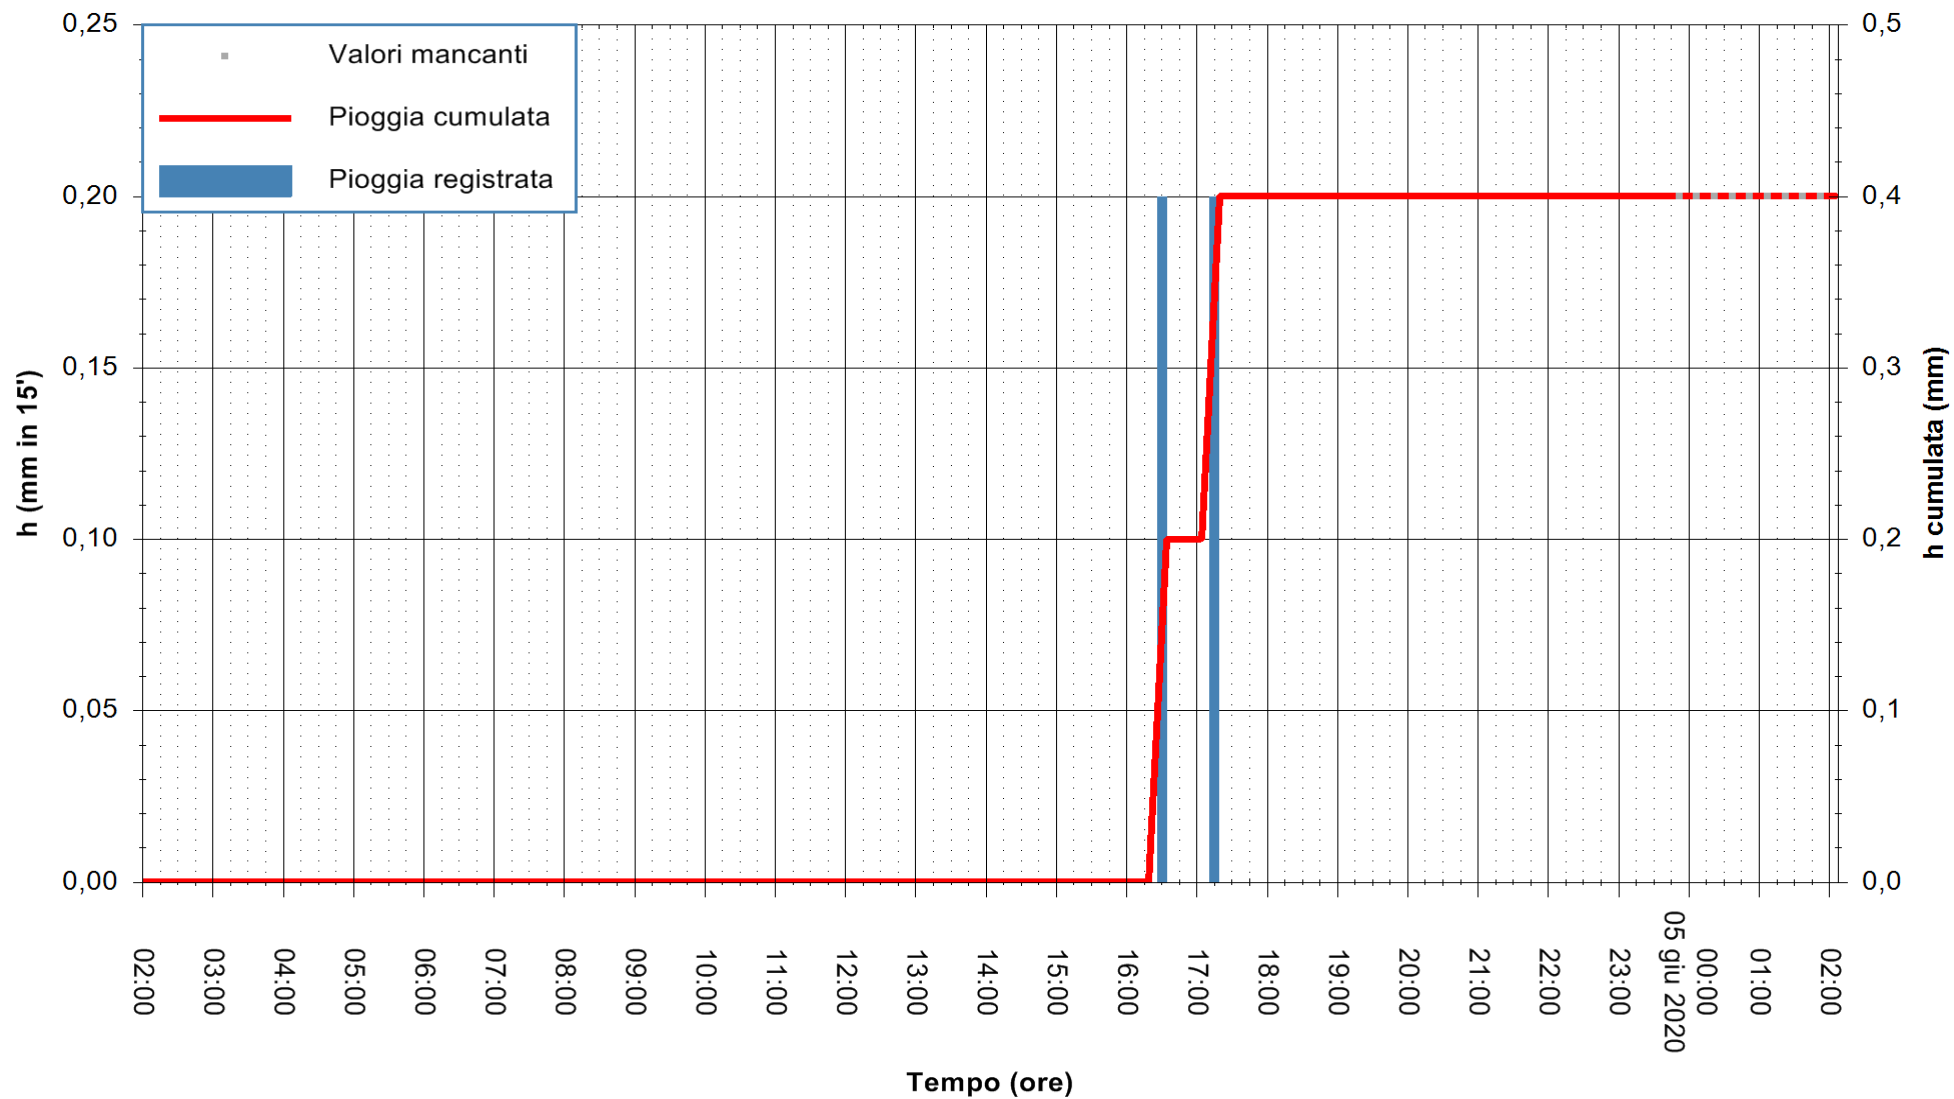

ARPAS
F.to il Dirigente Responsabile
Dott. Giuseppe Bianco

REGIONE AUTONOMA DE SARDIGNA
REGIONE AUTONOMA DELLA SARDEGNA

Stazione pluviometrica CARBONIA C.RA FLUMENTEPIDO
Area FLUMETEPIDO

Pioggia registrata nelle ultime 24 ore
Estrazione dati delle ore 00:31 del 05/06/2020
Ultimo dato disponibile: 04/06/2020 alle 23:40

REGIONE AUTONOMA DE SARDIGNA
REGIONE AUTONOMA DELLA SARDEGNA

ARPAS
F.to il Dirigente Responsabile
Dott. Giuseppe Bianco

Stazione pluviometrica SANTADI PUNTA SEBERA
Area PUNTA SEBERA
Pioggia registrata nelle ultime 24 ore
Estrazione dati delle ore 00:31 del 05/06/2020
Ultimo dato disponibile: 04/06/2020 alle 23:40