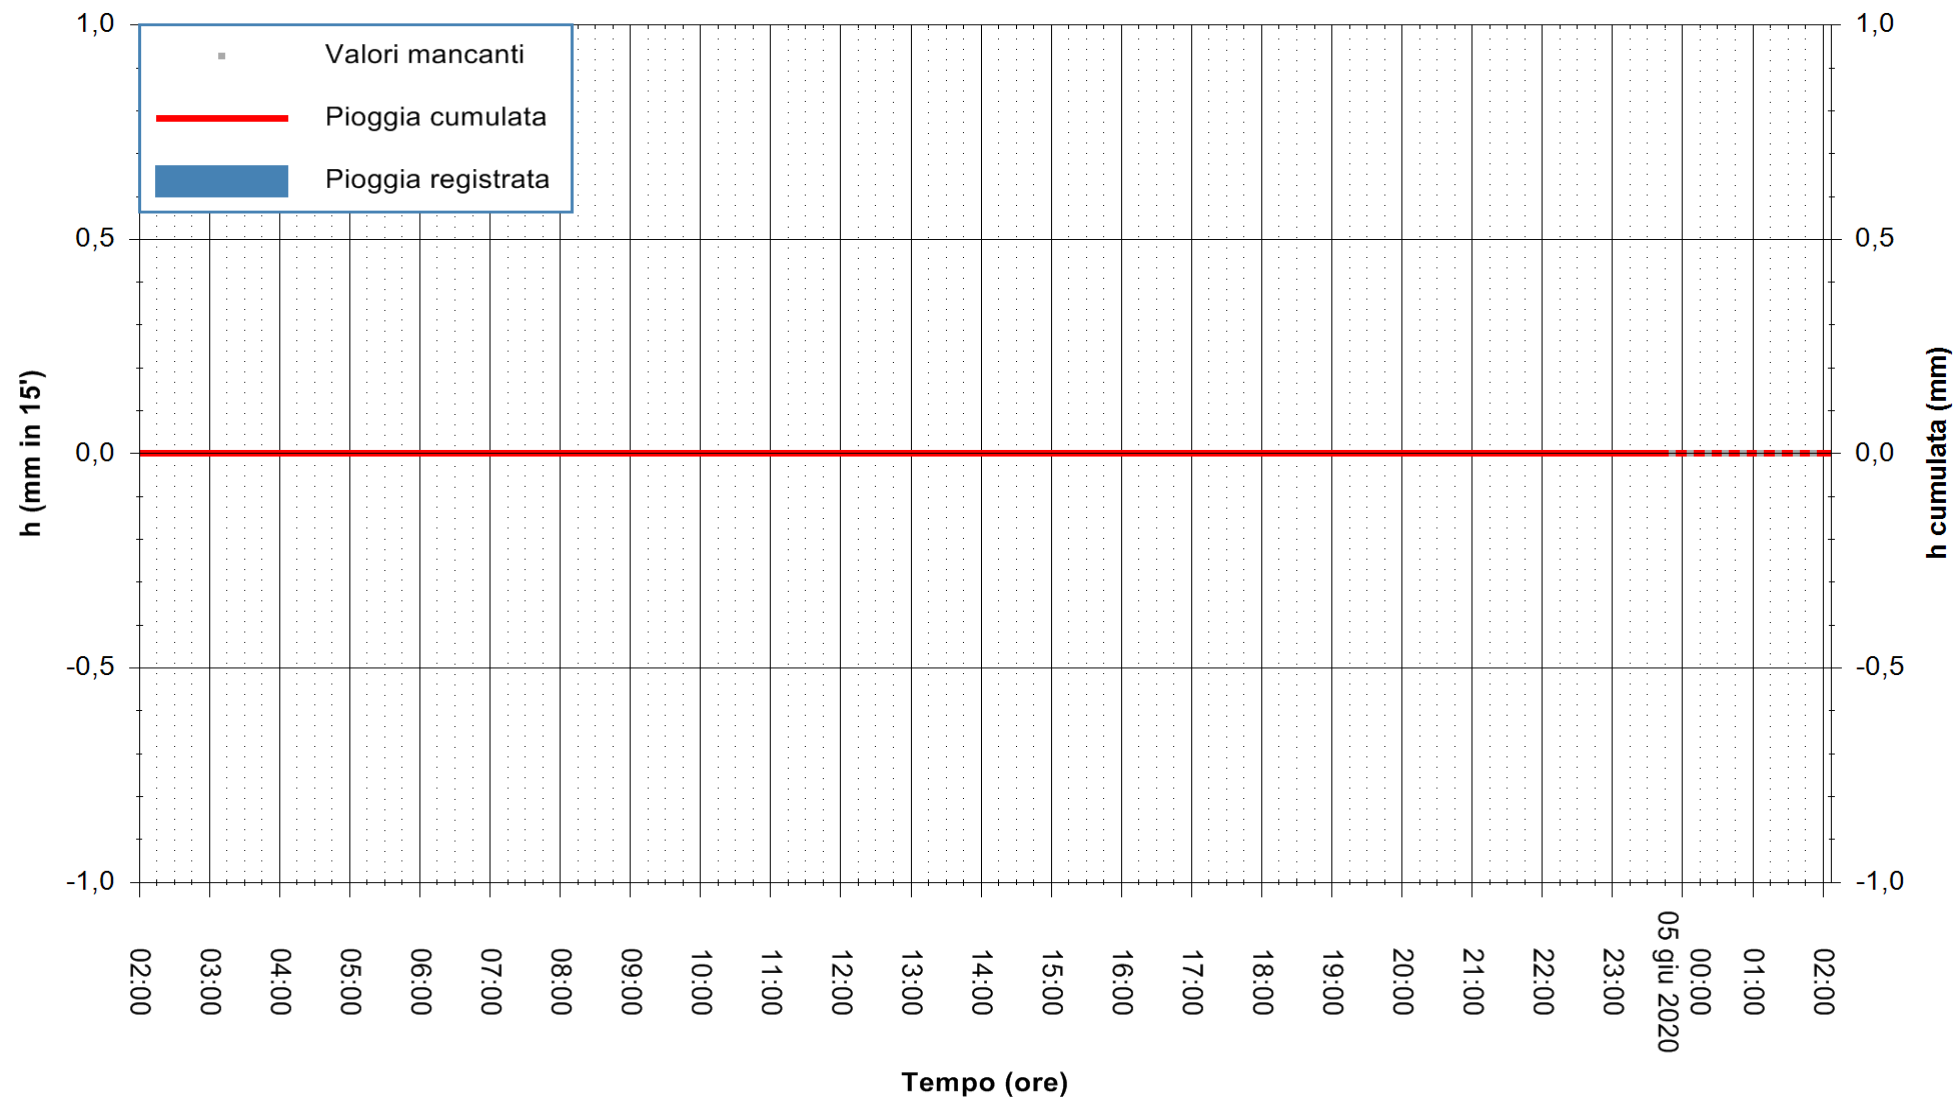

ARPAS
F.to il Dirigente Responsabile
Dott. Giuseppe Bianco

REGIONE AUTONOMA DE SARDIGNA
REGIONE AUTONOMA DELLA SARDEGNA

Stazione pluviometrica CARBONIA C.RA FLUMENTEPIDO
Area FLUMETEPIDO

Pioggia registrata nelle ultime 24 ore
Estrazione dati delle ore 00:31 del 05/06/2020
Ultimo dato disponibile: 04/06/2020 alle 23:40

REGIONE AUTONOMA DE SARDIGNA
REGIONE AUTONOMA DELLA SARDEGNA

ARPAS
F.to il Dirigente Responsabile
Dott. Giuseppe Bianco

Stazione pluviometrica SANTADI PUNTA SEBERA
Area PUNTA SEBERA
Pioggia registrata nelle ultime 24 ore
Estrazione dati delle ore 00:31 del 05/06/2020
Ultimo dato disponibile: 04/06/2020 alle 23:40