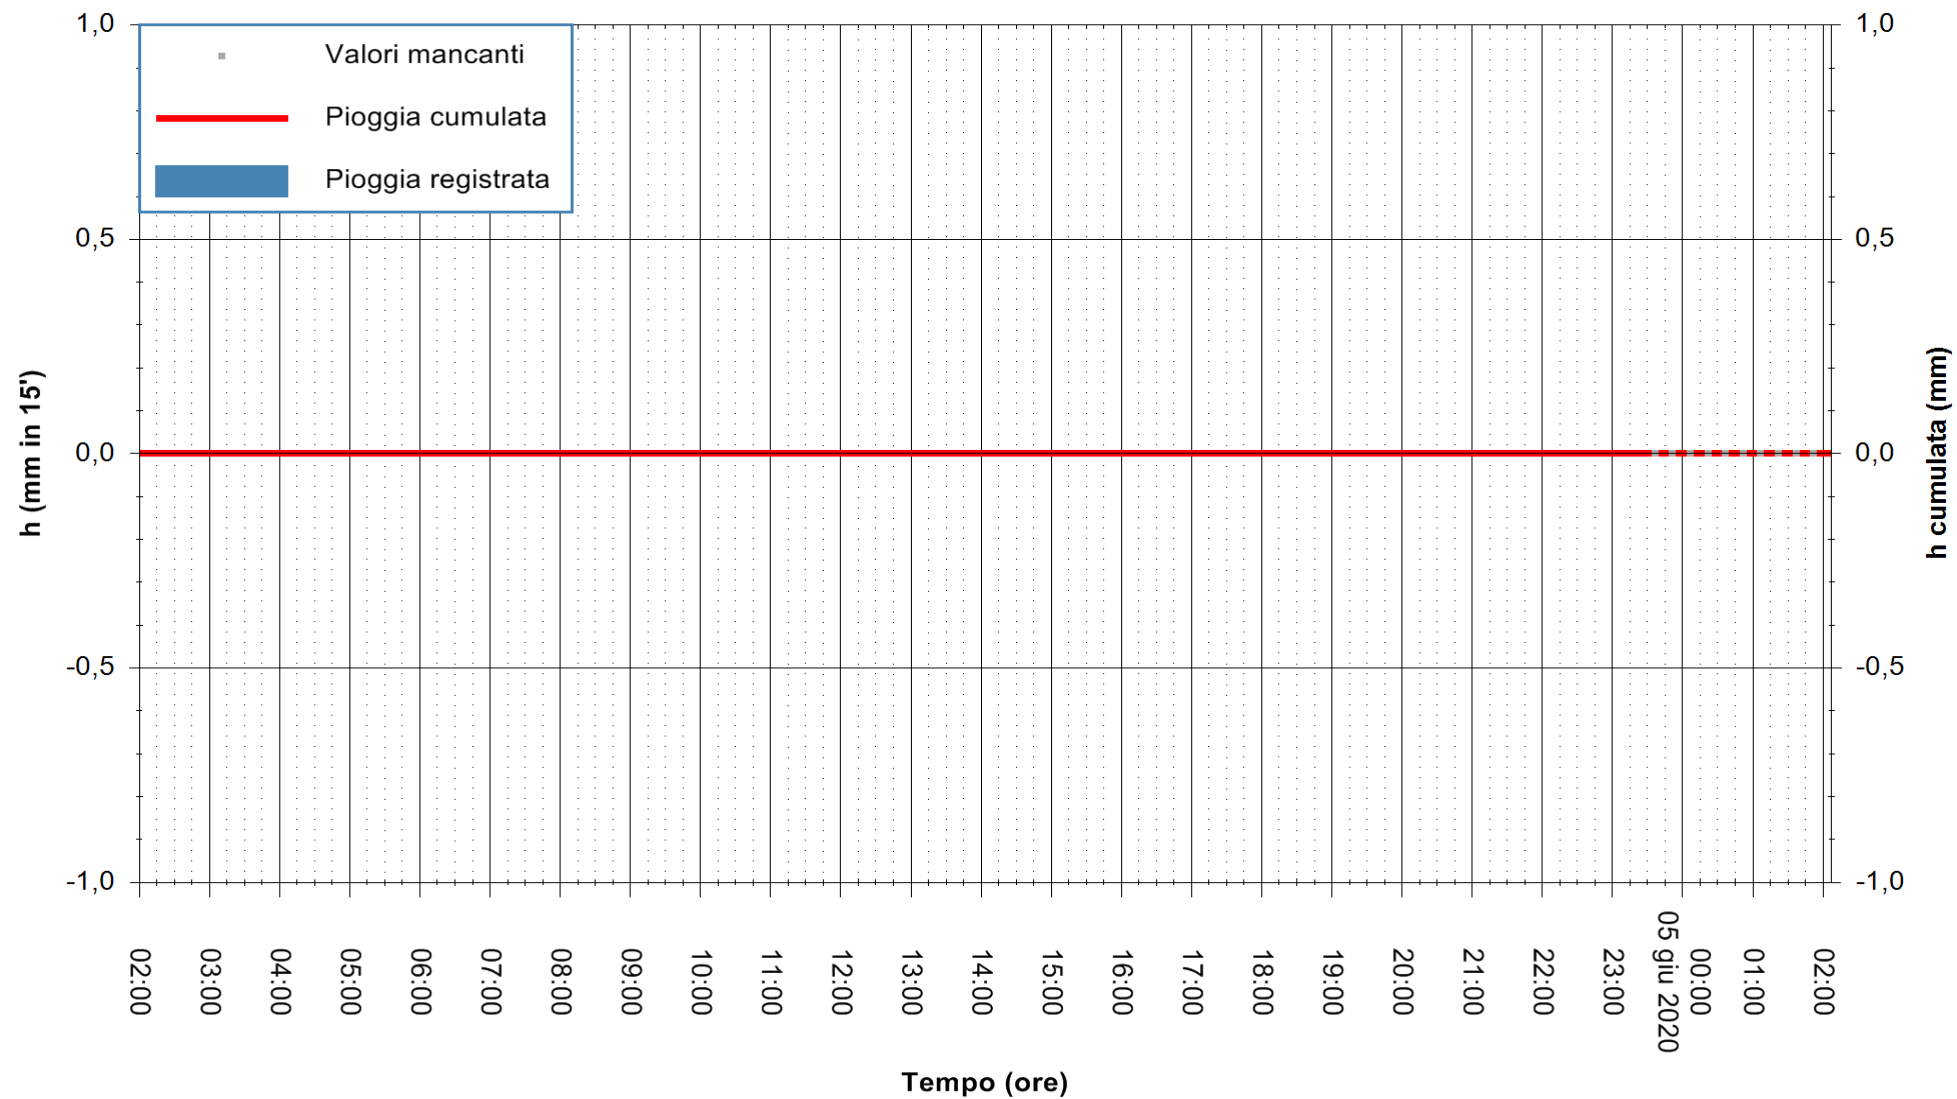

ARPAS
F.to il Dirigente Responsabile
Dott. Giuseppe Bianco

REGIONE AUTONOMA DE SARDIGNA
REGIONE AUTONOMA DELLA SARDEGNA

Stazione pluviometrica CARBONIA C.RA FLUMENTEPIDO
Area FLUMETEPIDO

Pioggia registrata nelle ultime 24 ore
Estrazione dati delle ore 00:31 del 05/06/2020
Ultimo dato disponibile: 04/06/2020 alle 23:40

REGIONE AUTONOMA DE SARDIGNA
REGIONE AUTONOMA DELLA SARDEGNA

ARPAS
F.to il Dirigente Responsabile
Dott. Giuseppe Bianco

Stazione pluviometrica SANTADI PUNTA SEBERA
Area PUNTA SEBERA
Pioggia registrata nelle ultime 24 ore
Estrazione dati delle ore 00:31 del 05/06/2020
Ultimo dato disponibile: 04/06/2020 alle 23:40