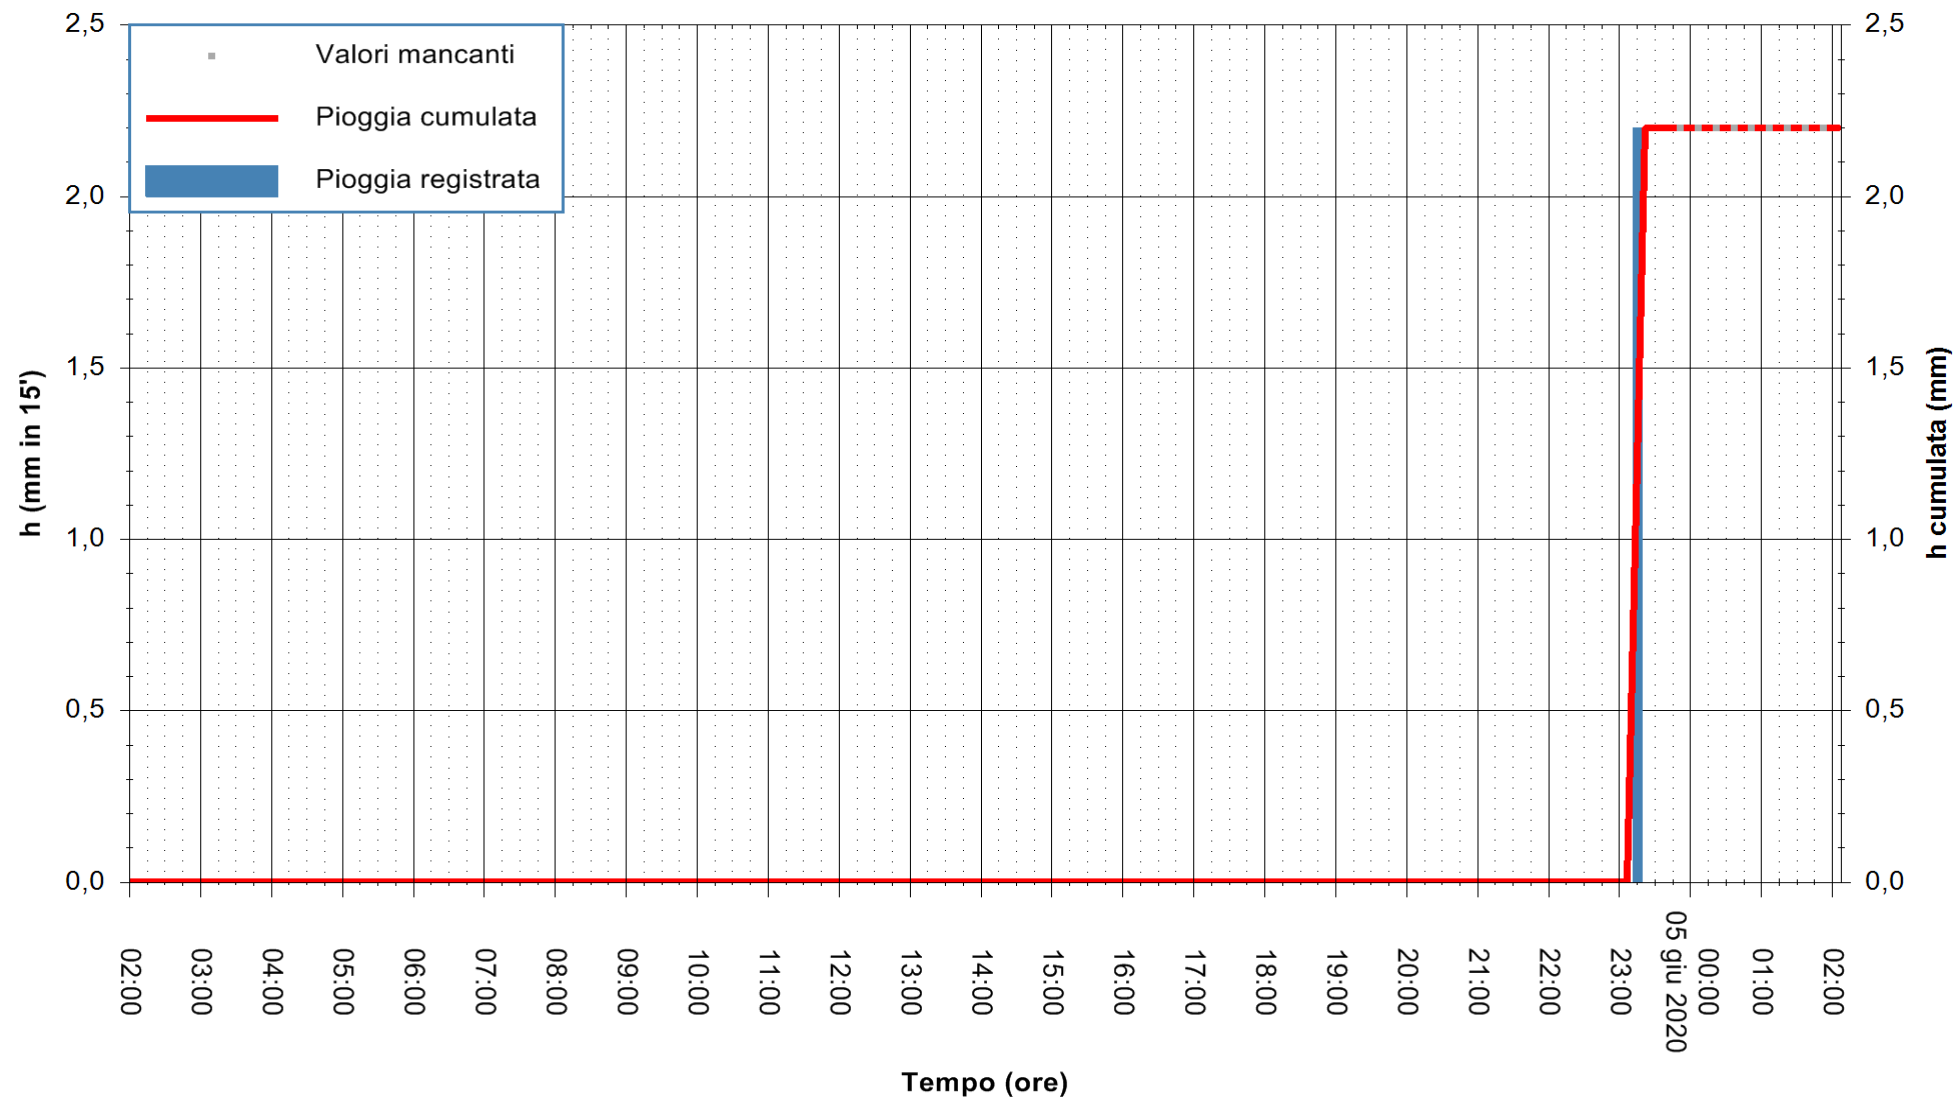

REGIONE AUTONOMA DE SARDIGNA
REGIONE AUTONOMA DELLA SARDEGNA

ARPAS
F.to il Dirigente Responsabile
Dott. Giuseppe Bianco

Stazione pluviometrica SANTADI PUNTA SEBERA
Area PUNTA SEBERA
Pioggia registrata nelle ultime 24 ore
Estrazione dati delle ore 00:31 del 05/06/2020
Ultimo dato disponibile: 04/06/2020 alle 23:40