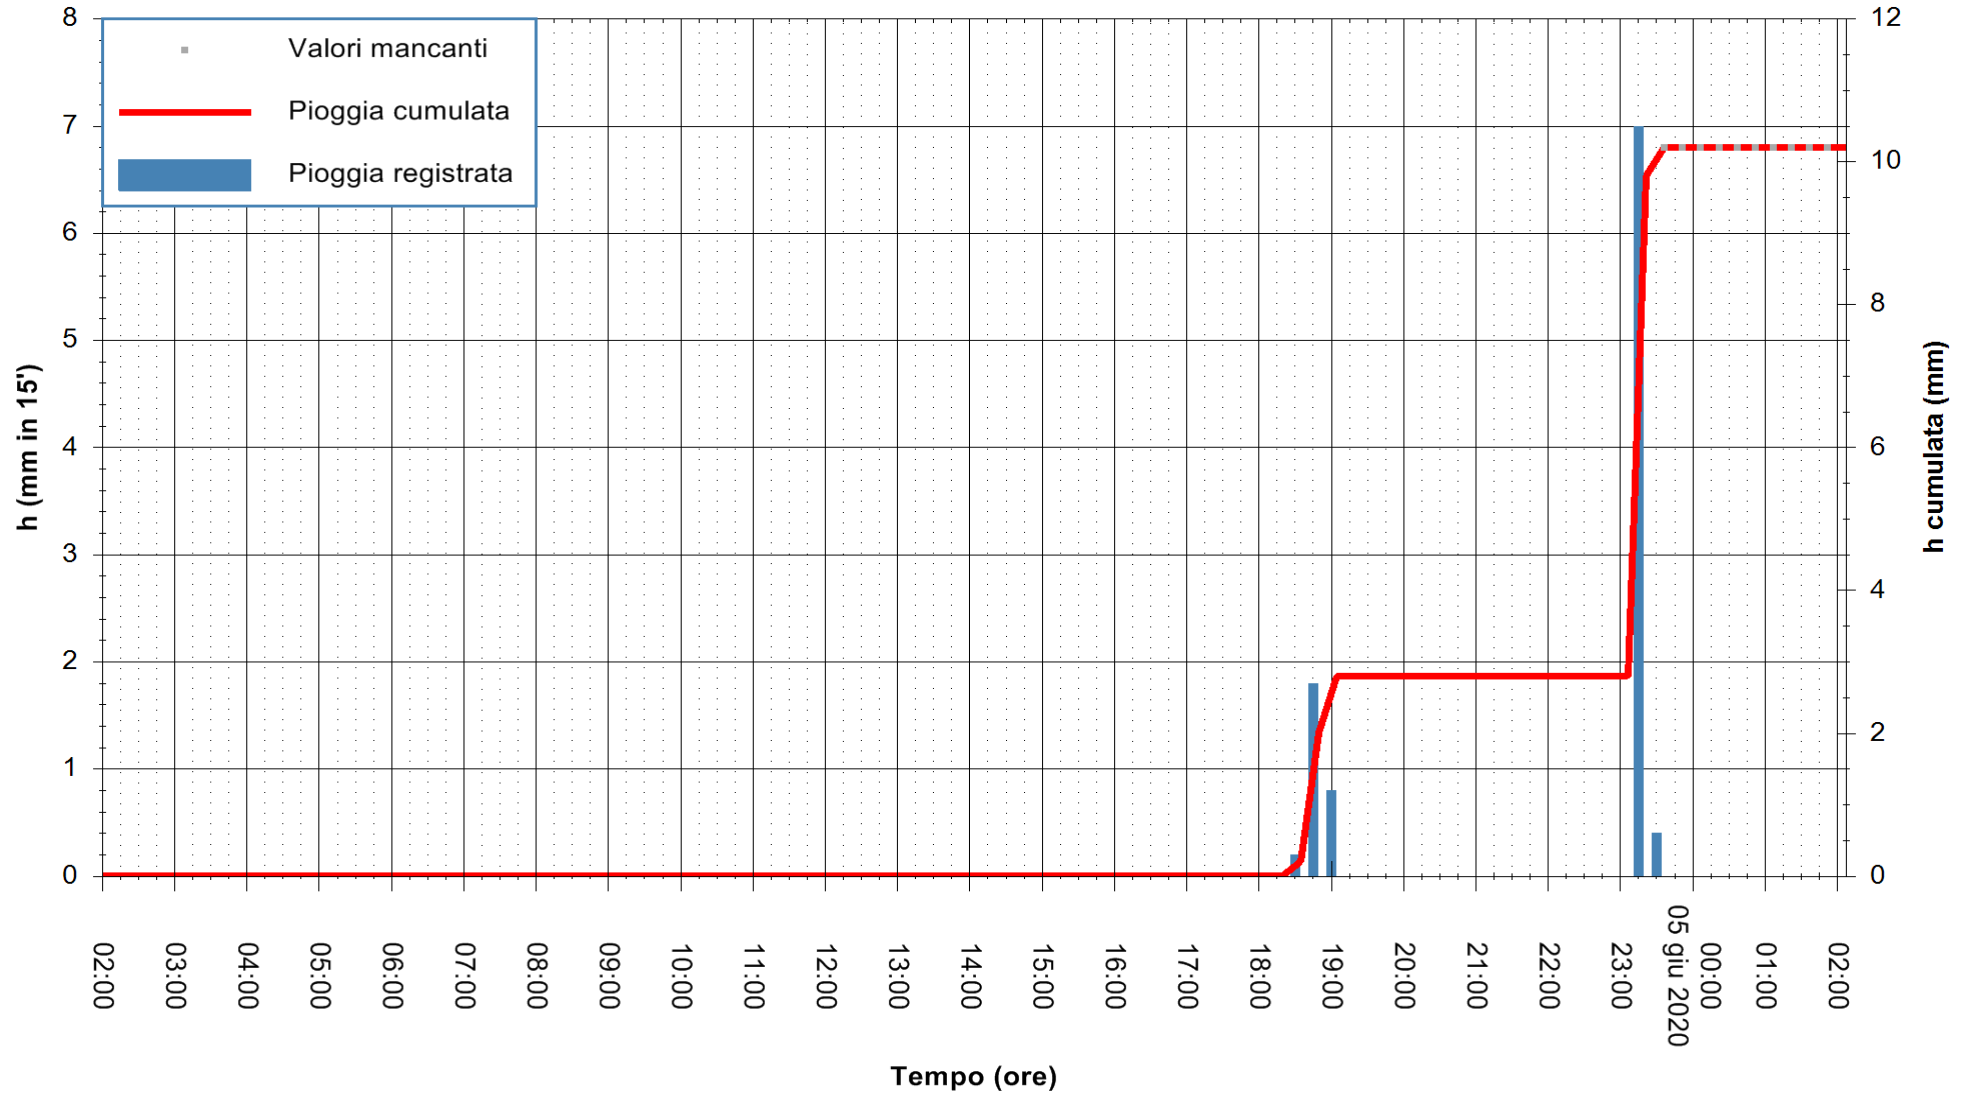

REGIONE AUTONOMA DE SARDIGNA
REGIONE AUTONOMA DELLA SARDEGNA

ARPAS
F.to il Dirigente Responsabile
Dott. Giuseppe Bianco

Stazione pluviometrica SANTADI PUNTA SEBERA
Area PUNTA SEBERA
Pioggia registrata nelle ultime 24 ore
Estrazione dati delle ore 00:31 del 05/06/2020
Ultimo dato disponibile: 04/06/2020 alle 23:40

ARPAS
F.to il Dirigente Responsabile
Dott. Giuseppe Bianco

REGIONE AUTONOMA DE SARDIGNA
REGIONE AUTONOMA DELLA SARDEGNA

Stazione pluviometrica LULA RF
Area PIZZONCHI
Pioggia registrata nelle ultime 24 ore
Estrazione dati delle ore 00:31 del 05/06/2020
Ultimo dato disponibile: 04/06/2020 alle 23:45