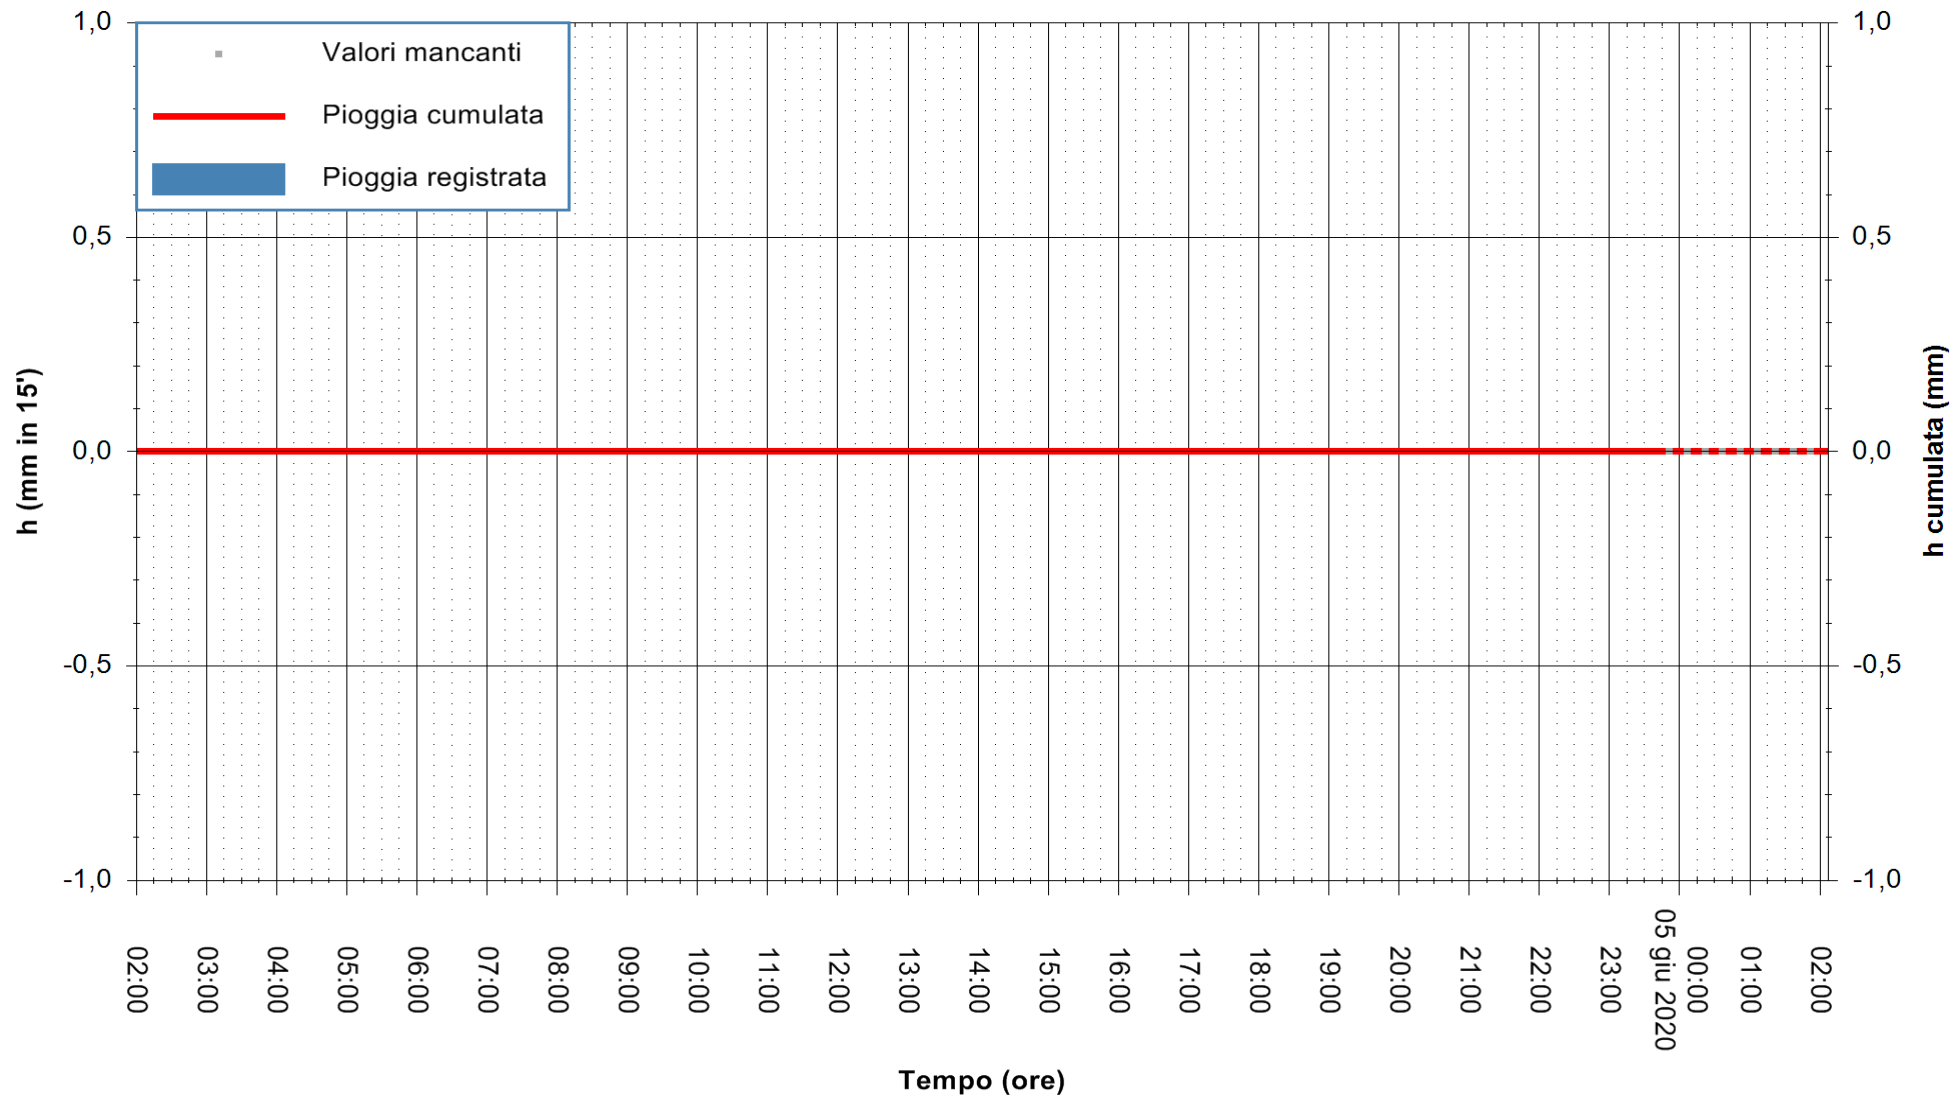

REGIONE AUTONOMA DE SARDIGNA
REGIONE AUTONOMA DELLA SARDEGNA

ARPAS
F.to il Dirigente Responsabile
Dott. Giuseppe Bianco

Stazione pluviometrica SANTADI PUNTA SEBERA
Area PUNTA SEBERA
Pioggia registrata nelle ultime 24 ore
Estrazione dati delle ore 00:31 del 05/06/2020
Ultimo dato disponibile: 04/06/2020 alle 23:40