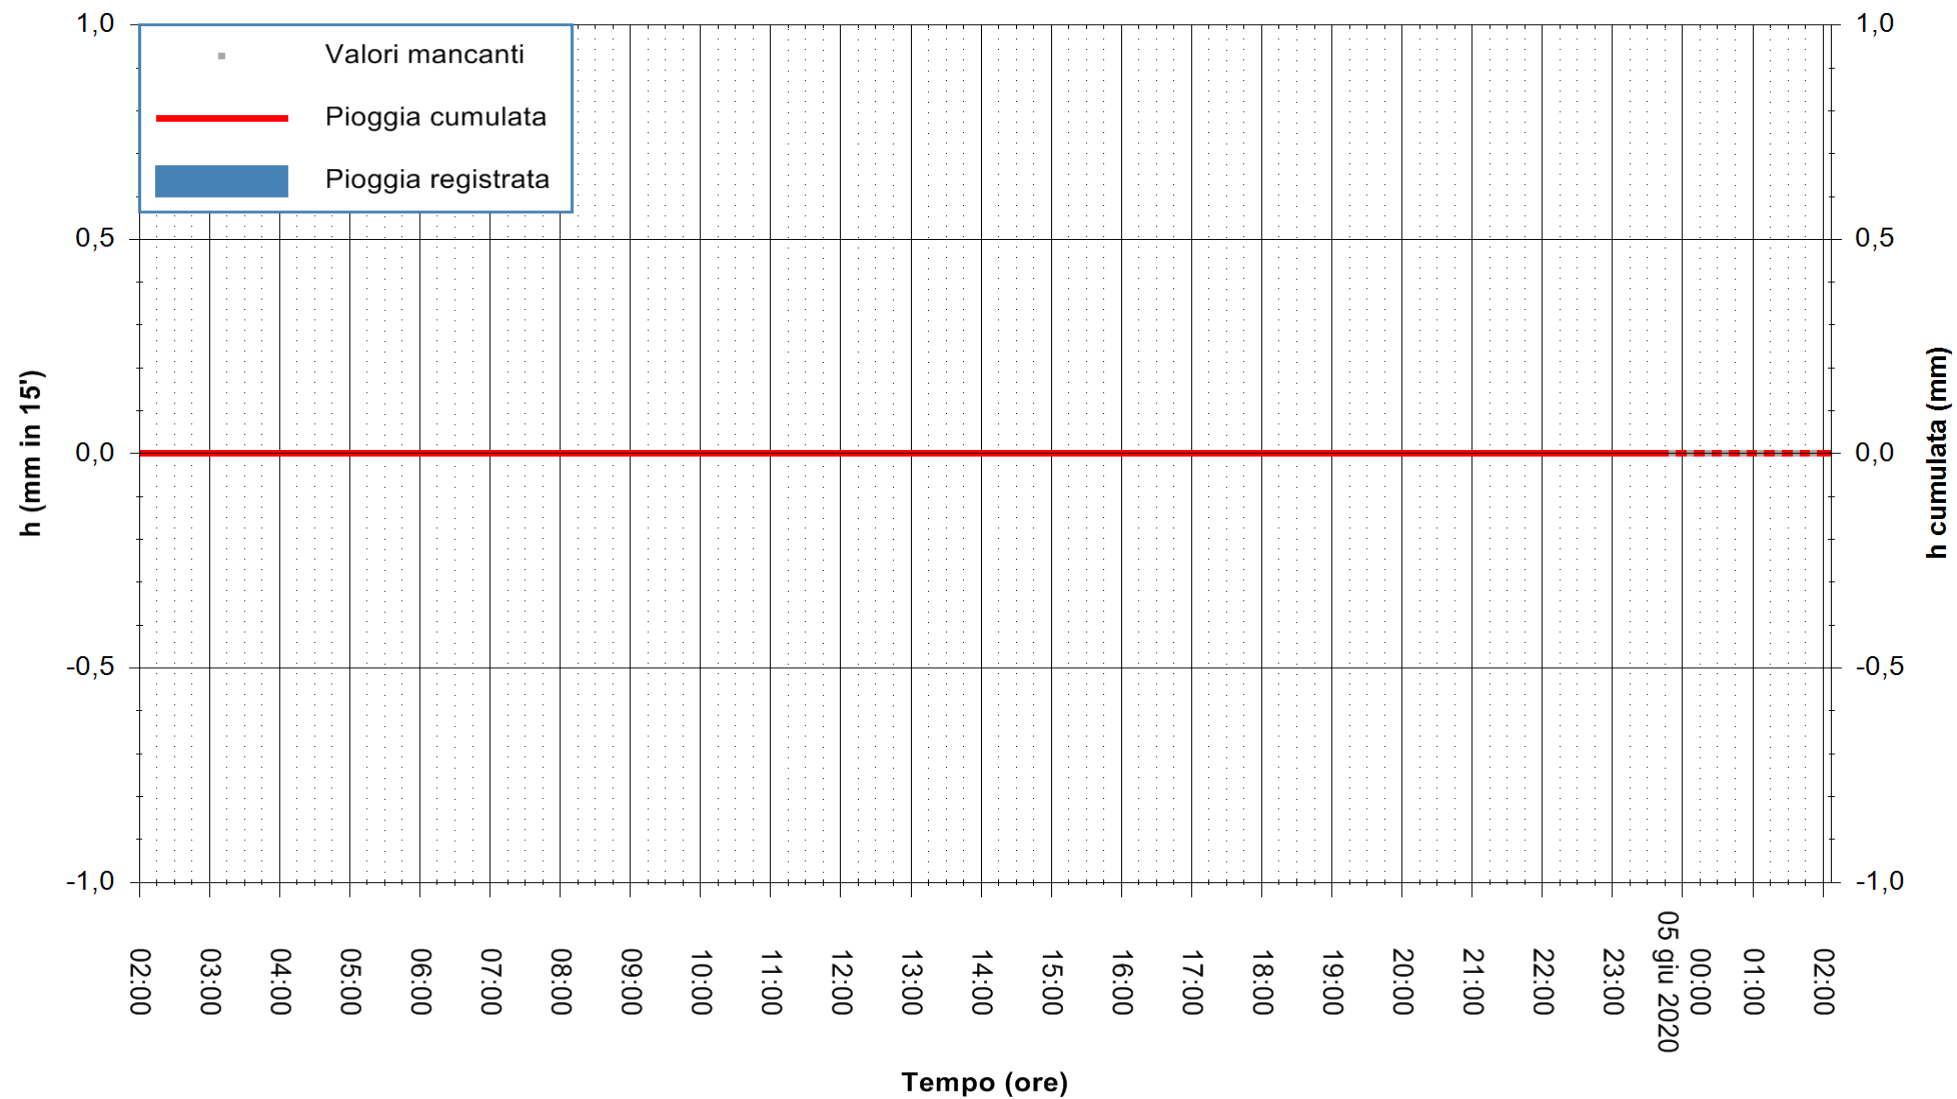

REGIONE AUTONOMA DE SARDIGNA
REGIONE AUTONOMA DELLA SARDEGNA

ARPAS
F.to il Dirigente Responsabile
Dott. Giuseppe Bianco

Stazione pluviometrica SANTADI PUNTA SEBERA
Area PUNTA SEBERA
Pioggia registrata nelle ultime 24 ore
Estrazione dati delle ore 00:31 del 05/06/2020
Ultimo dato disponibile: 04/06/2020 alle 23:40