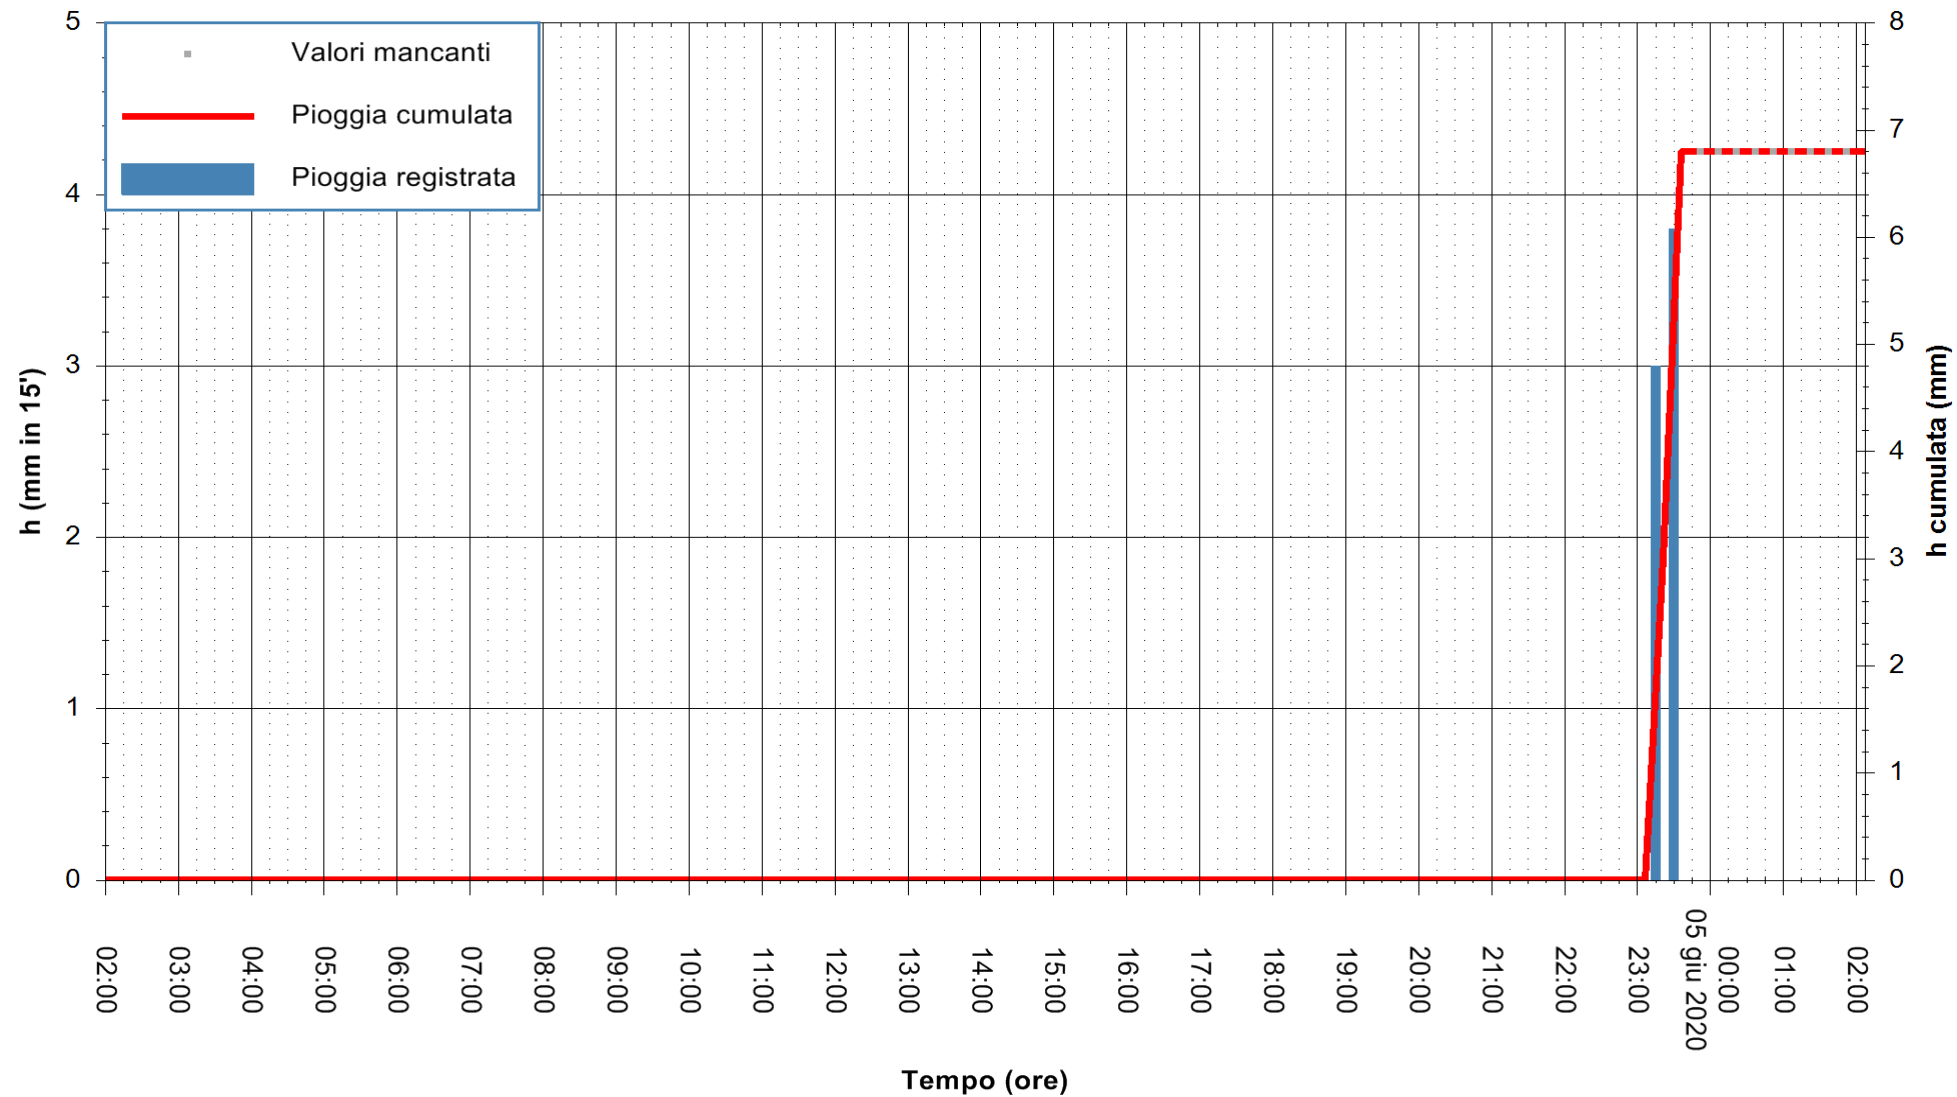

ARPAS
F.to il Dirigente Responsabile
Dott. Giuseppe Bianco

REGIONE AUTONOMA DE SARDIGNA
REGIONE AUTONOMA DELLA SARDEGNA

Stazione pluviometrica TEMPIO RF
Area CUSSEDDU
Pioggia registrata nelle ultime 24 ore
Estrazione dati delle ore 00:31 del 05/06/2020
Ultimo dato disponibile: 04/06/2020 alle 23:45

ARPAS
F.to il Dirigente Responsabile
Dott. Giuseppe Bianco

REGIONE AUTÒNOMA DE SARDIGNA
REGIONE AUTONOMA DELLA SARDEGNA

Stazione pluviometrica CAPOTERRA POGGIO DEI PINI
Area POGGIO DEI PINI
Pioggia registrata nelle ultime 24 ore
Estrazione dati delle ore 00:31 del 05/06/2020
Ultimo dato disponibile: 01/01/0001 alle 00:00