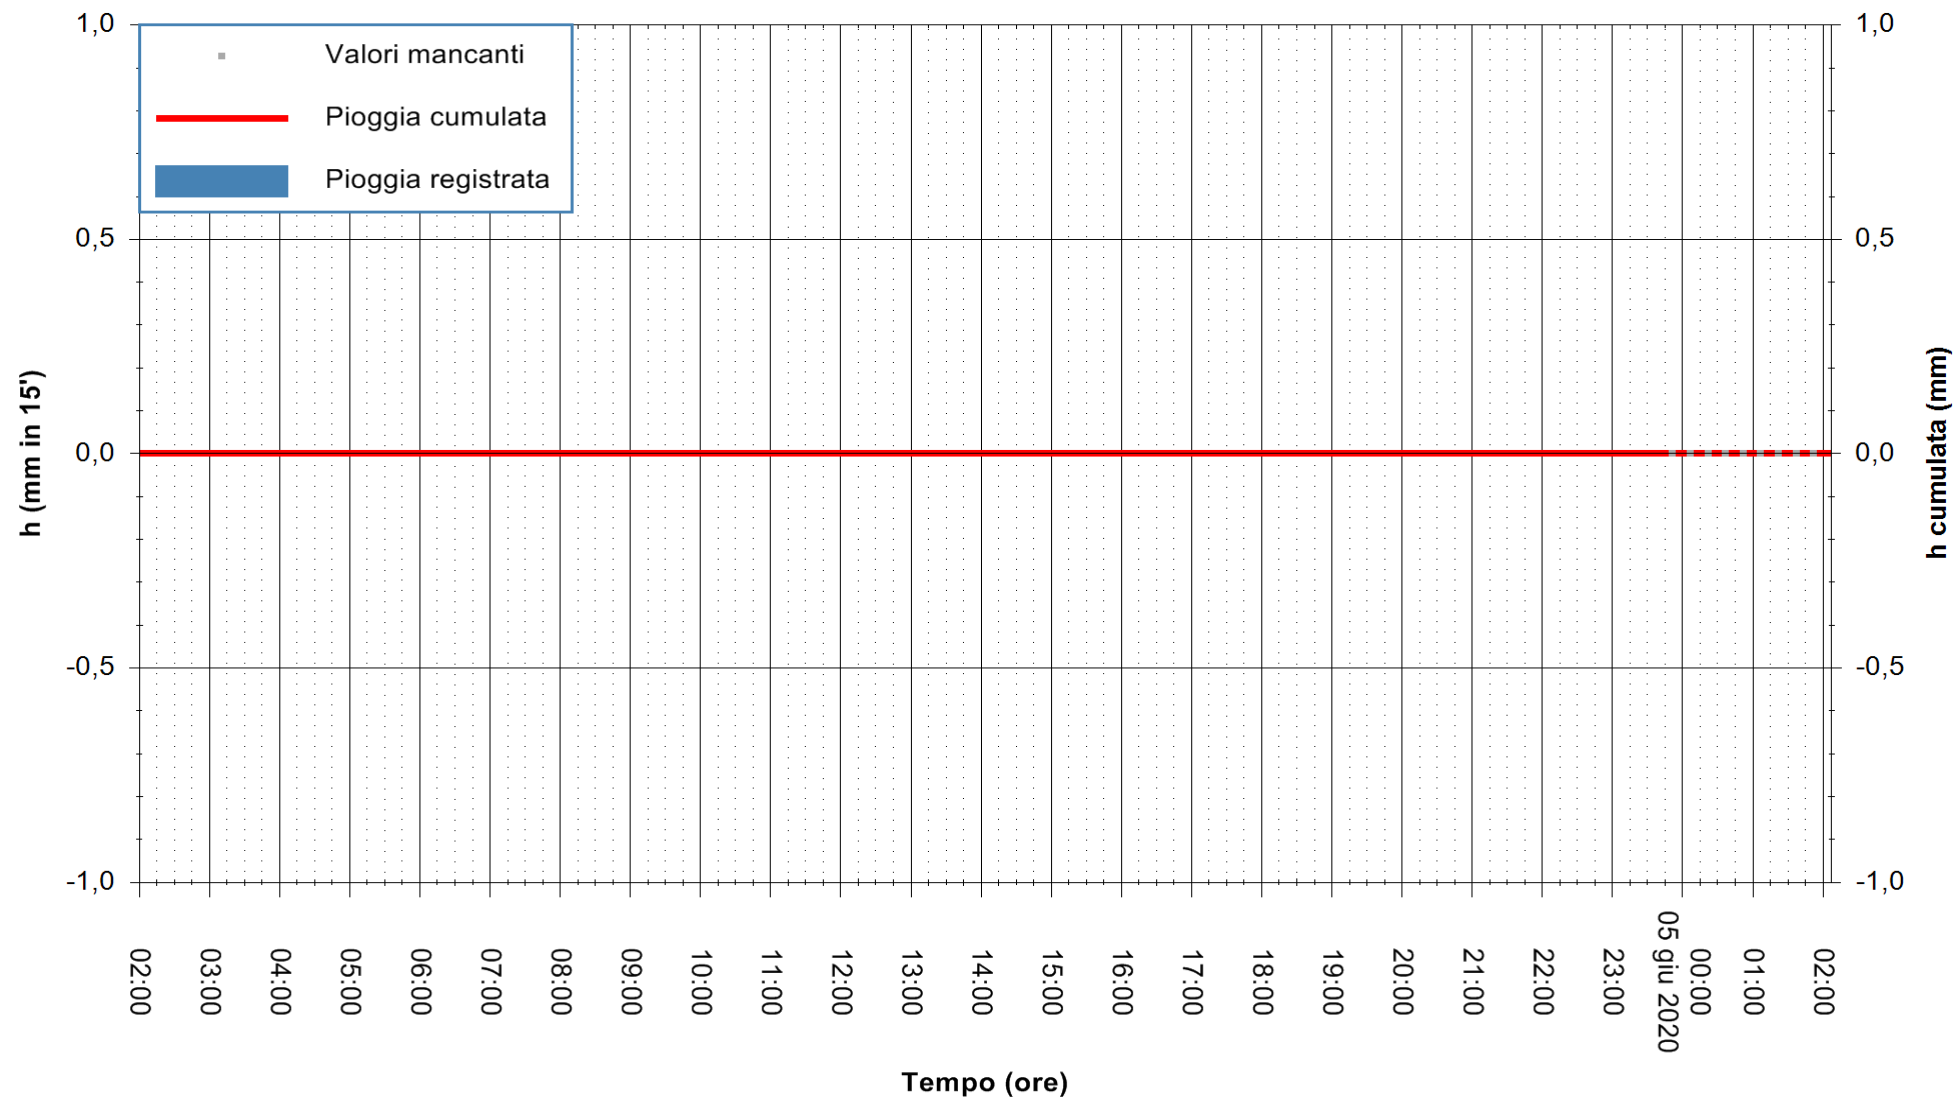

ARPAS
F.to il Dirigente Responsabile
Dott. Giuseppe Bianco

REGIONE AUTONOMA DE SARDIGNA
REGIONE AUTONOMA DELLA SARDEGNA

Stazione pluviometrica TEMPIO RF
Area CUSSEDDU
Pioggia registrata nelle ultime 24 ore
Estrazione dati delle ore 00:31 del 05/06/2020
Ultimo dato disponibile: 04/06/2020 alle 23:45

ARPAS
F.to il Dirigente Responsabile
Dott. Giuseppe Bianco

REGIONE AUTÒNOMA DE SARDIGNA
REGIONE AUTONOMA DELLA SARDEGNA

Stazione pluviometrica CAPOTERRA POGGIO DEI PINI
Area POGGIO DEI PINI
Pioggia registrata nelle ultime 24 ore
Estrazione dati delle ore 00:31 del 05/06/2020
Ultimo dato disponibile: 01/01/0001 alle 00:00