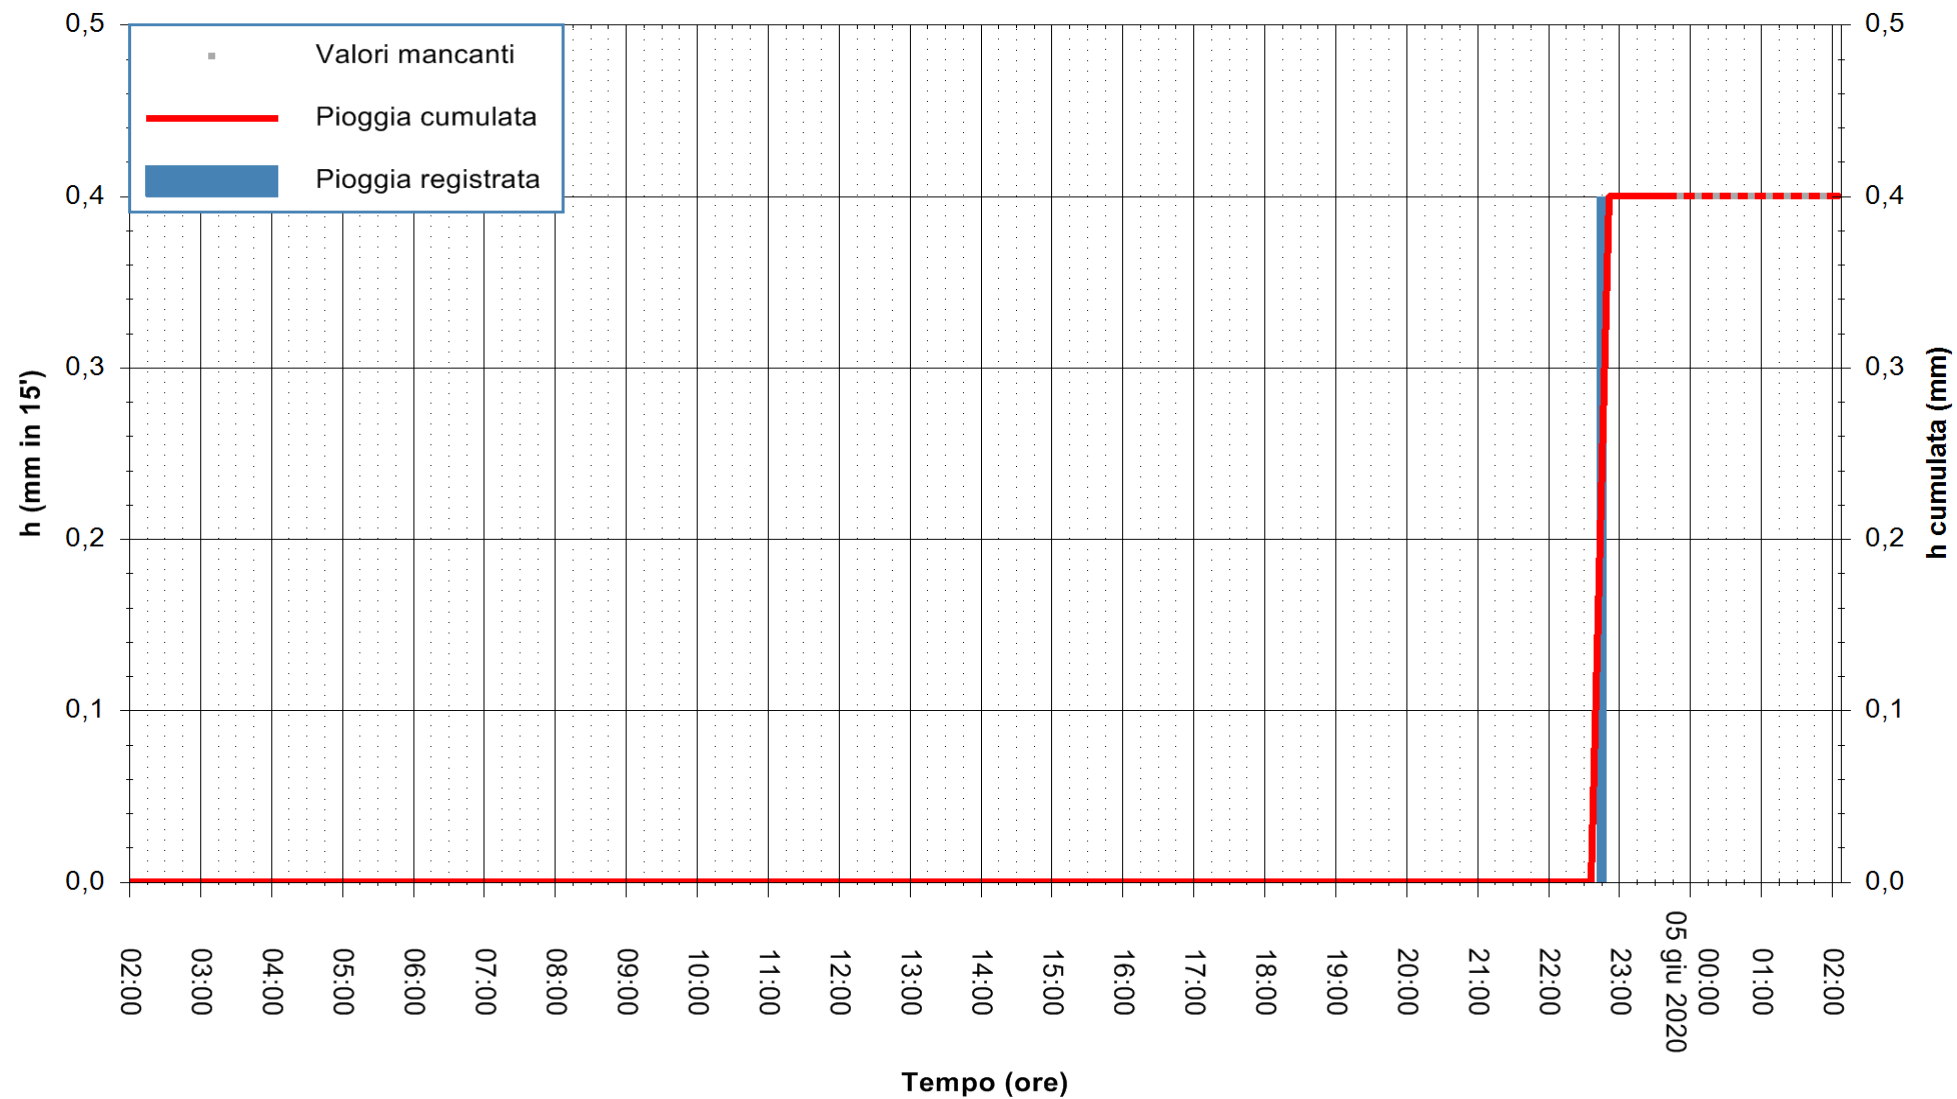

ARPAS
F.to il Dirigente Responsabile
Dott. Giuseppe Bianco

REGIONE AUTÒNOMA DE SARDIGNA
REGIONE AUTONOMA DELLA SARDEGNA

Stazione pluviometrica CAPOTERRA POGGIO DEI PINI
Area POGGIO DEI PINI
Pioggia registrata nelle ultime 24 ore
Estrazione dati delle ore 00:31 del 05/06/2020
Ultimo dato disponibile: 01/01/0001 alle 00:00