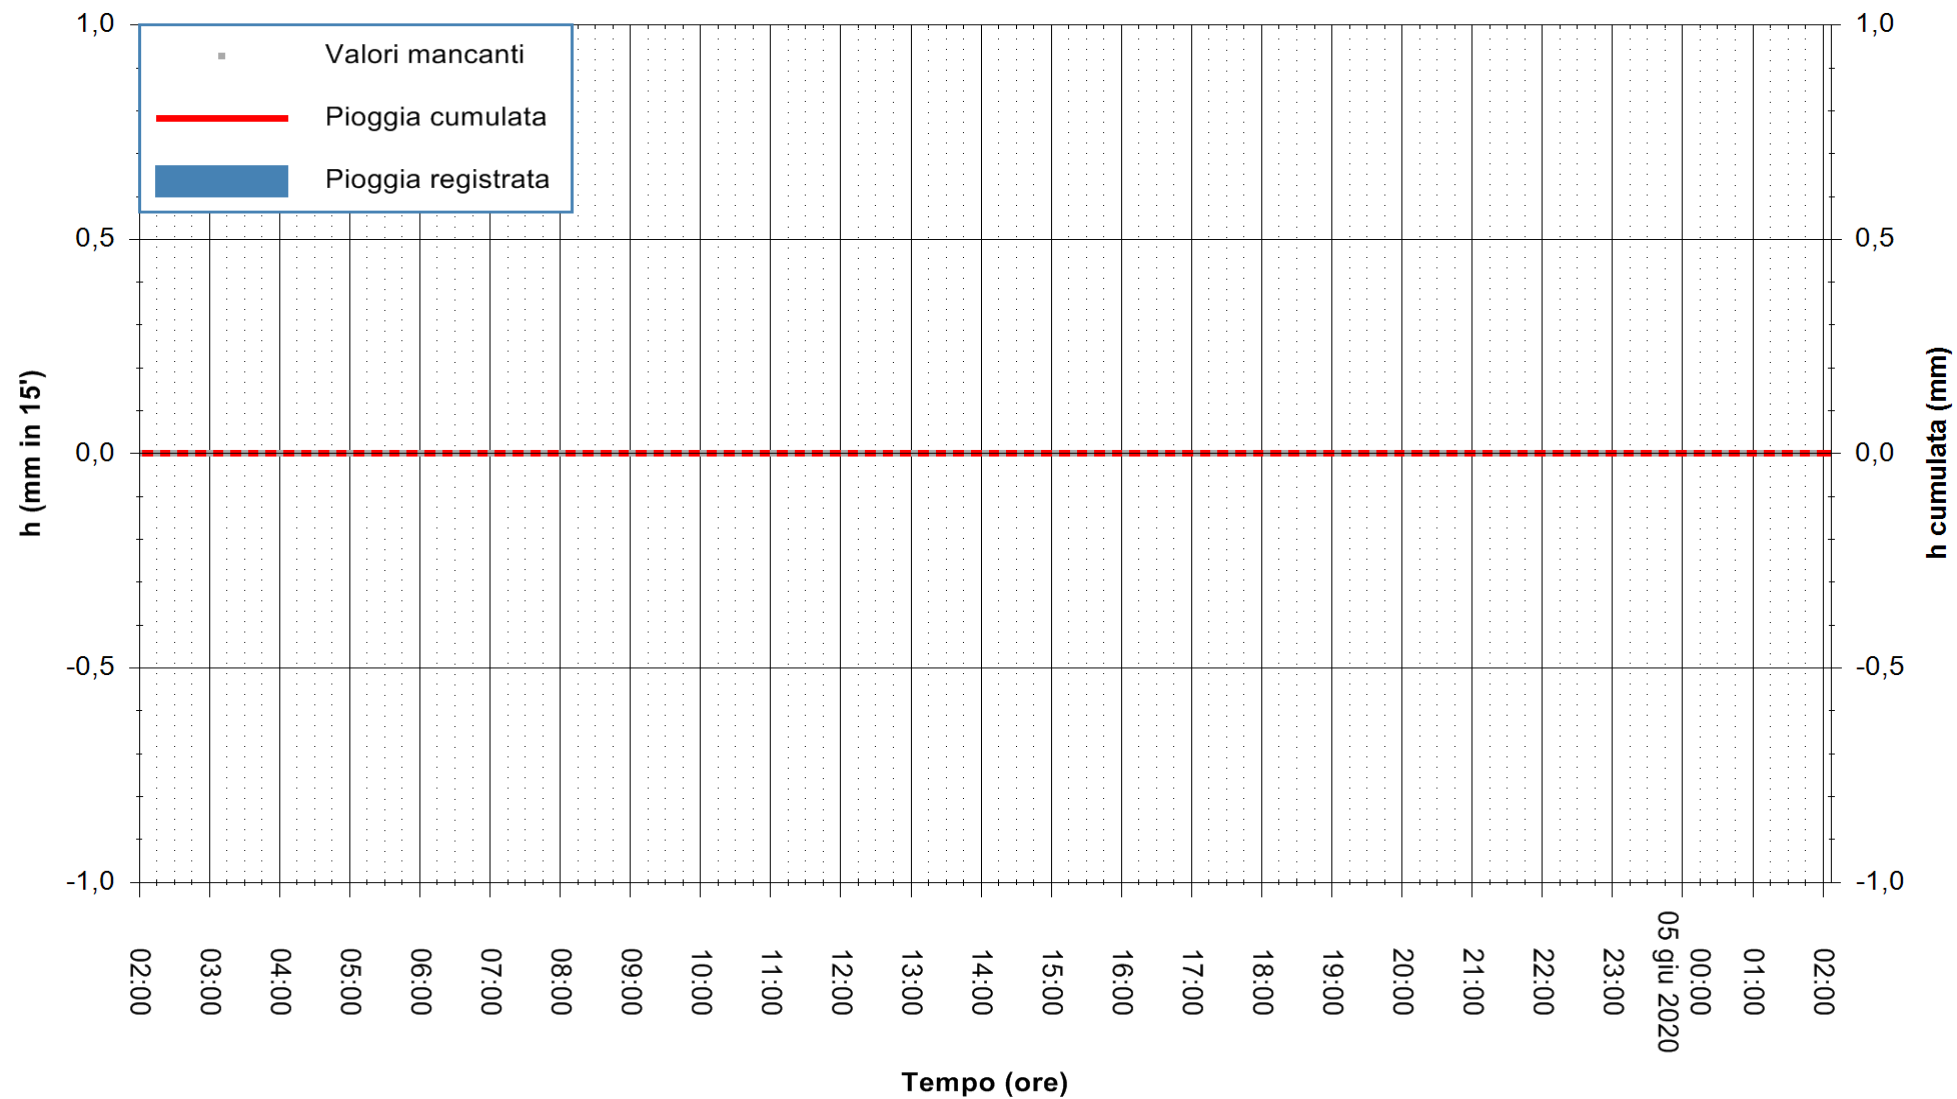

REGIONE AUTONOMA DE SARDIGNA
REGIONE AUTONOMA DELLA SARDEGNA

ARPAS
F.to il Dirigente Responsabile
Dott. Giuseppe Bianco

Stazione pluviometrica SANTADI PUNTA SEBERA
Area PUNTA SEBERA
Pioggia registrata nelle ultime 24 ore
Estrazione dati delle ore 00:31 del 05/06/2020
Ultimo dato disponibile: 04/06/2020 alle 23:40