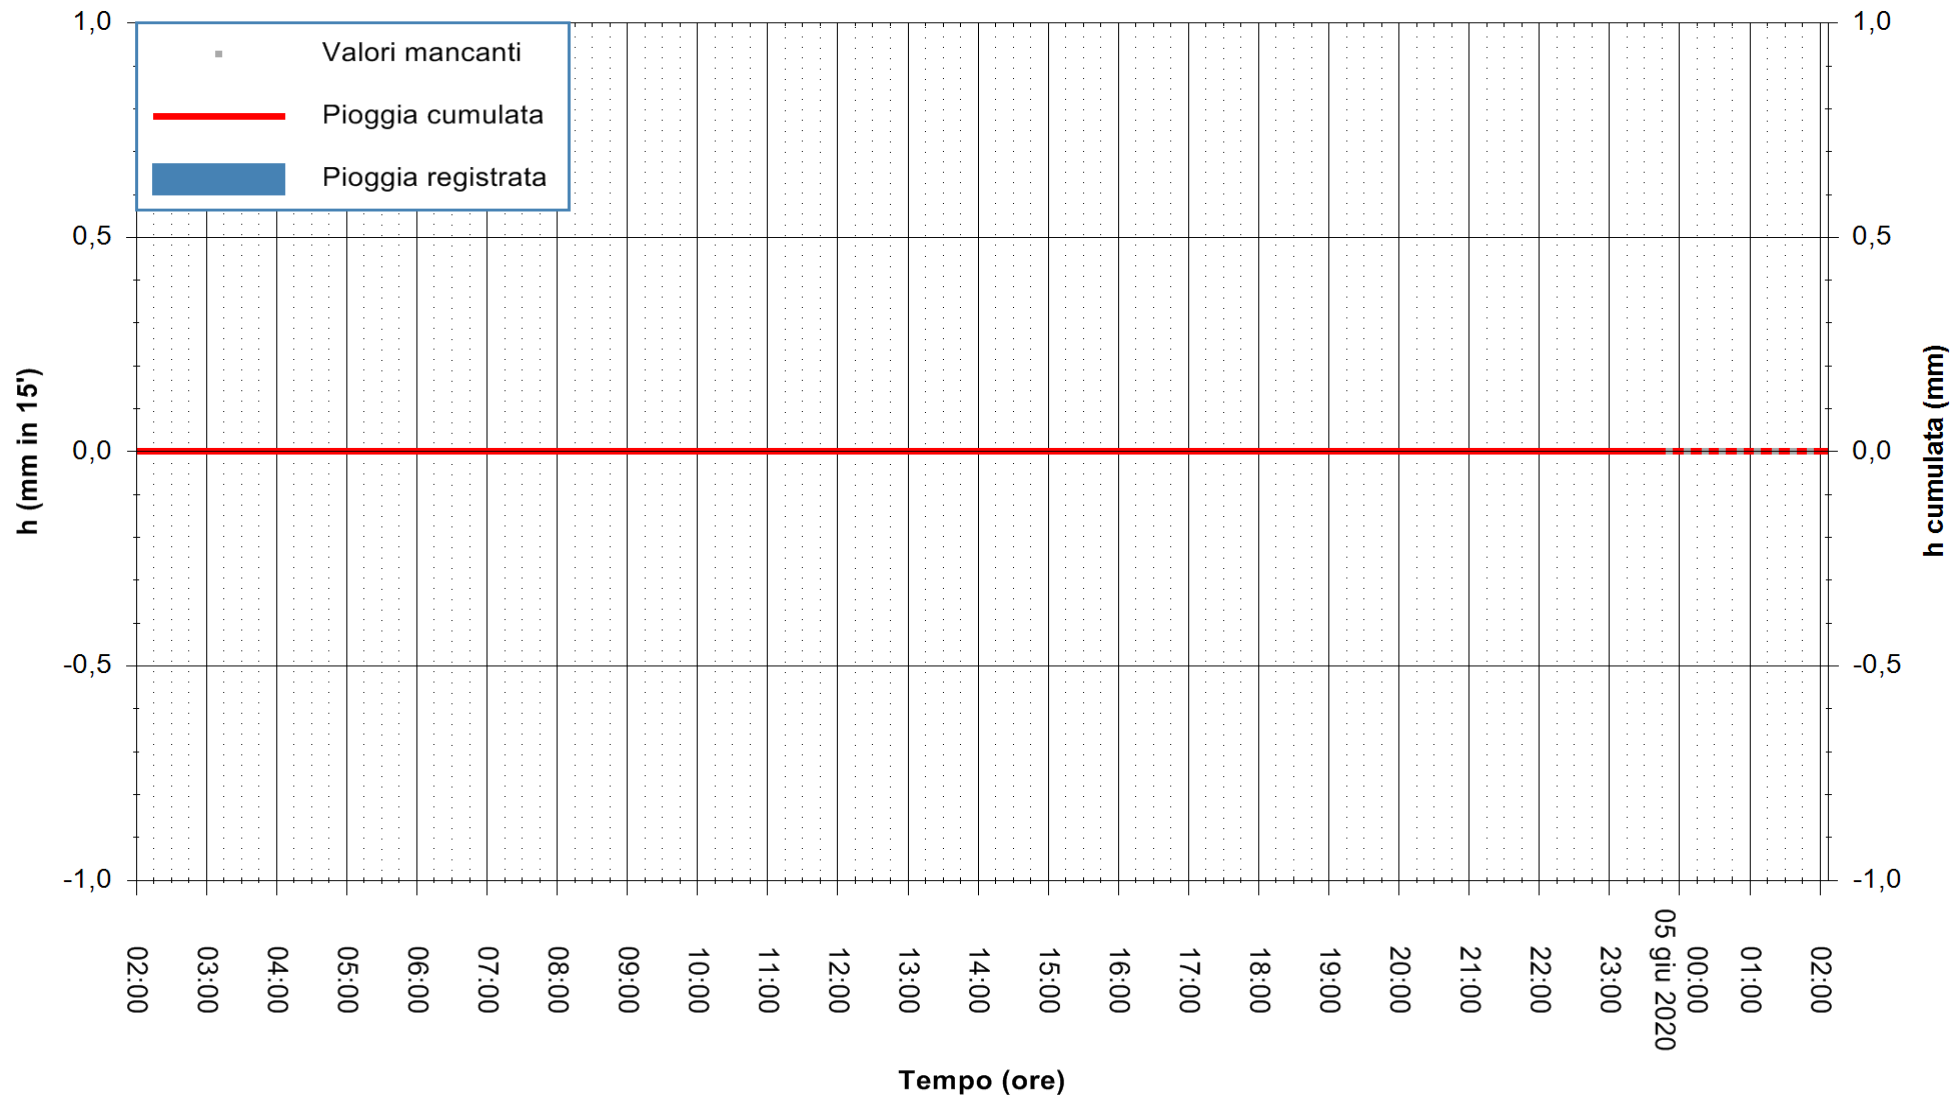

ARPAS
F.to il Dirigente Responsabile
Dott. Giuseppe Bianco

REGIONE AUTONOMA DE SARDIGNA
REGIONE AUTONOMA DELLA SARDEGNA

Stazione pluviometrica TEMPIO RF
Area CUSSEDDU
Pioggia registrata nelle ultime 24 ore
Estrazione dati delle ore 00:31 del 05/06/2020
Ultimo dato disponibile: 04/06/2020 alle 23:45

ARPAS
F.to il Dirigente Responsabile
Dott. Giuseppe Bianco

REGIONE AUTÒNOMA DE SARDIGNA
REGIONE AUTONOMA DELLA SARDEGNA

Stazione pluviometrica CAPOTERRA POGGIO DEI PINI
Area POGGIO DEI PINI
Pioggia registrata nelle ultime 24 ore
Estrazione dati delle ore 00:31 del 05/06/2020
Ultimo dato disponibile: 01/01/0001 alle 00:00