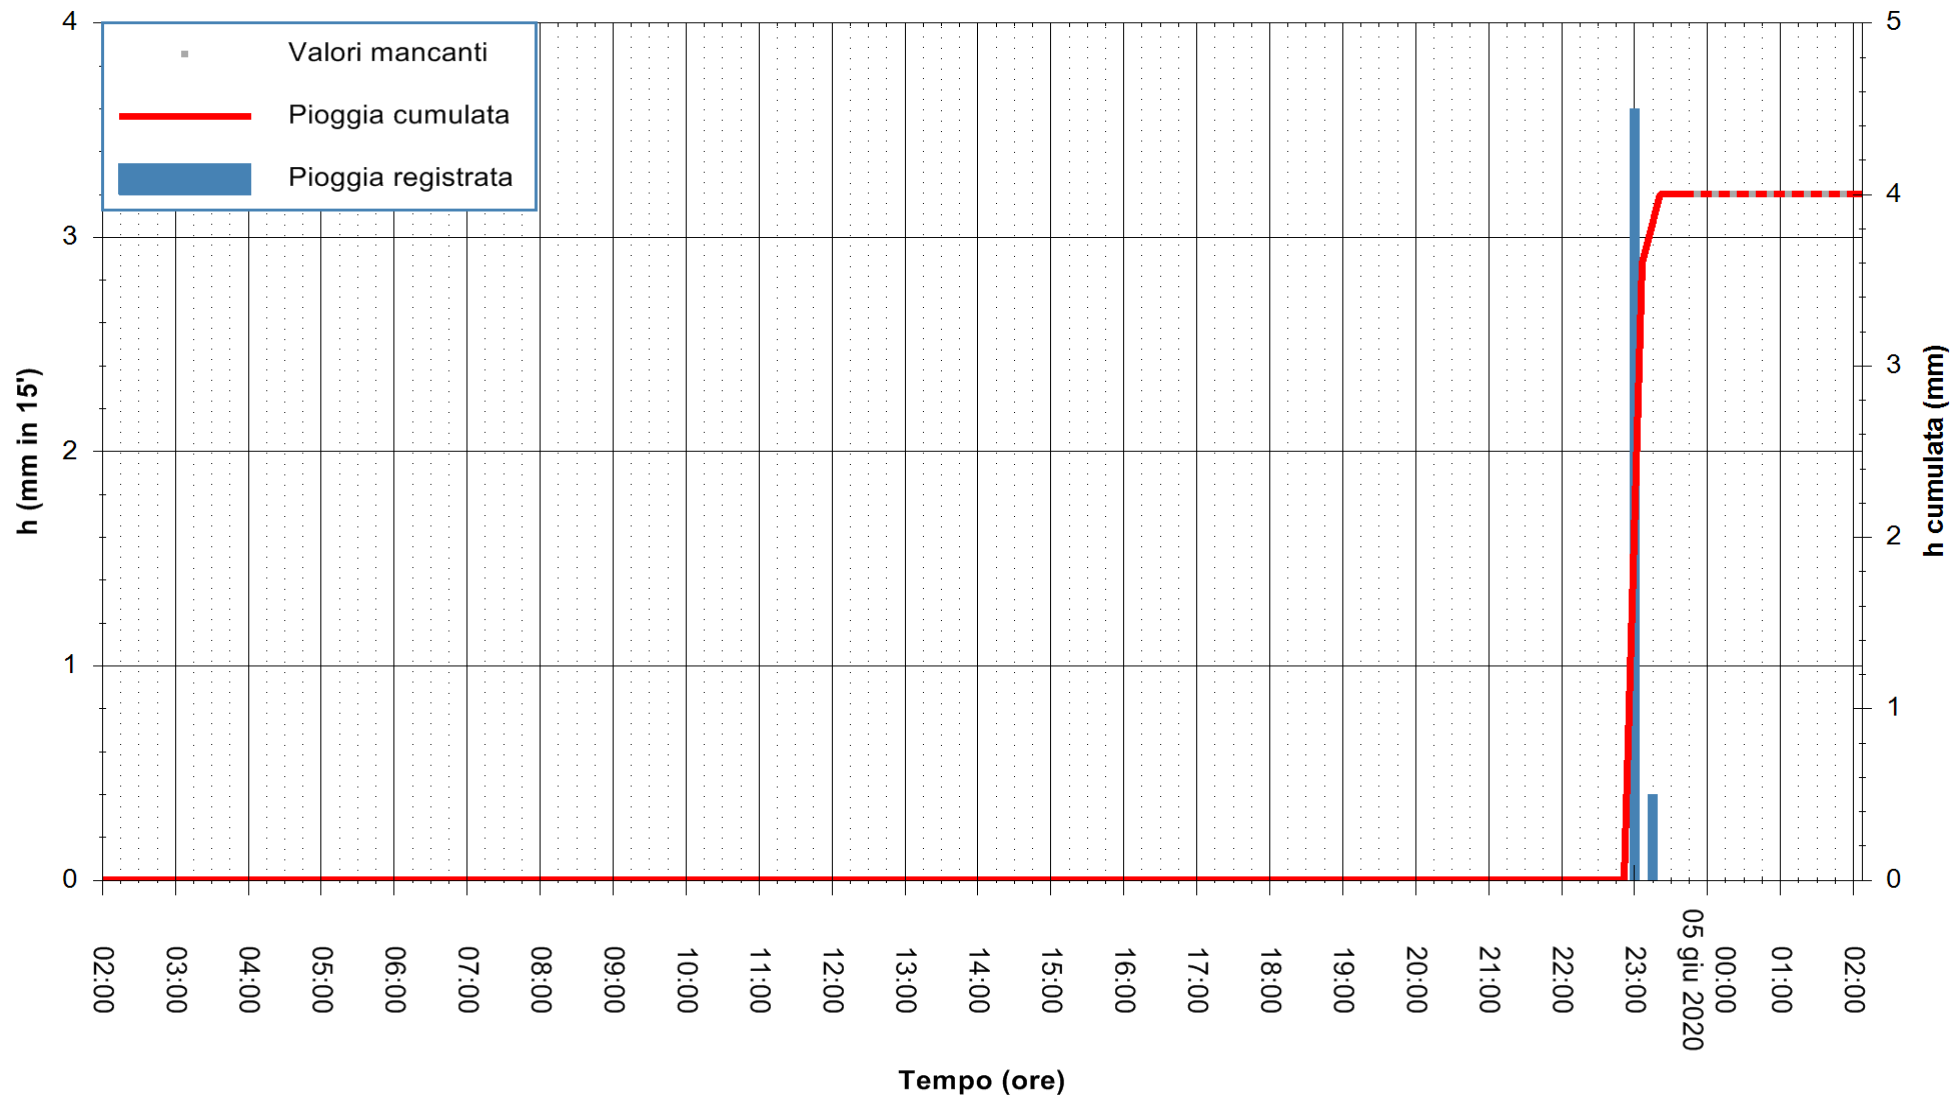

ARPAS
F.to il Dirigente Responsabile
Dott. Giuseppe Bianco

REGIONE AUTONOMA DE SARDIGNA
REGIONE AUTONOMA DELLA SARDEGNA

Stazione pluviometrica CARBONIA C.RA FLUMENTEPIDO
Area FLUMETEPIDO

Pioggia registrata nelle ultime 24 ore
Estrazione dati delle ore 00:31 del 05/06/2020
Ultimo dato disponibile: 04/06/2020 alle 23:40

REGIONE AUTONOMA DE SARDIGNA
REGIONE AUTONOMA DELLA SARDEGNA

ARPAS
F.to il Dirigente Responsabile
Dott. Giuseppe Bianco

Stazione pluviometrica SANTADI PUNTA SEBERA
Area PUNTA SEBERA
Pioggia registrata nelle ultime 24 ore
Estrazione dati delle ore 00:31 del 05/06/2020
Ultimo dato disponibile: 04/06/2020 alle 23:40