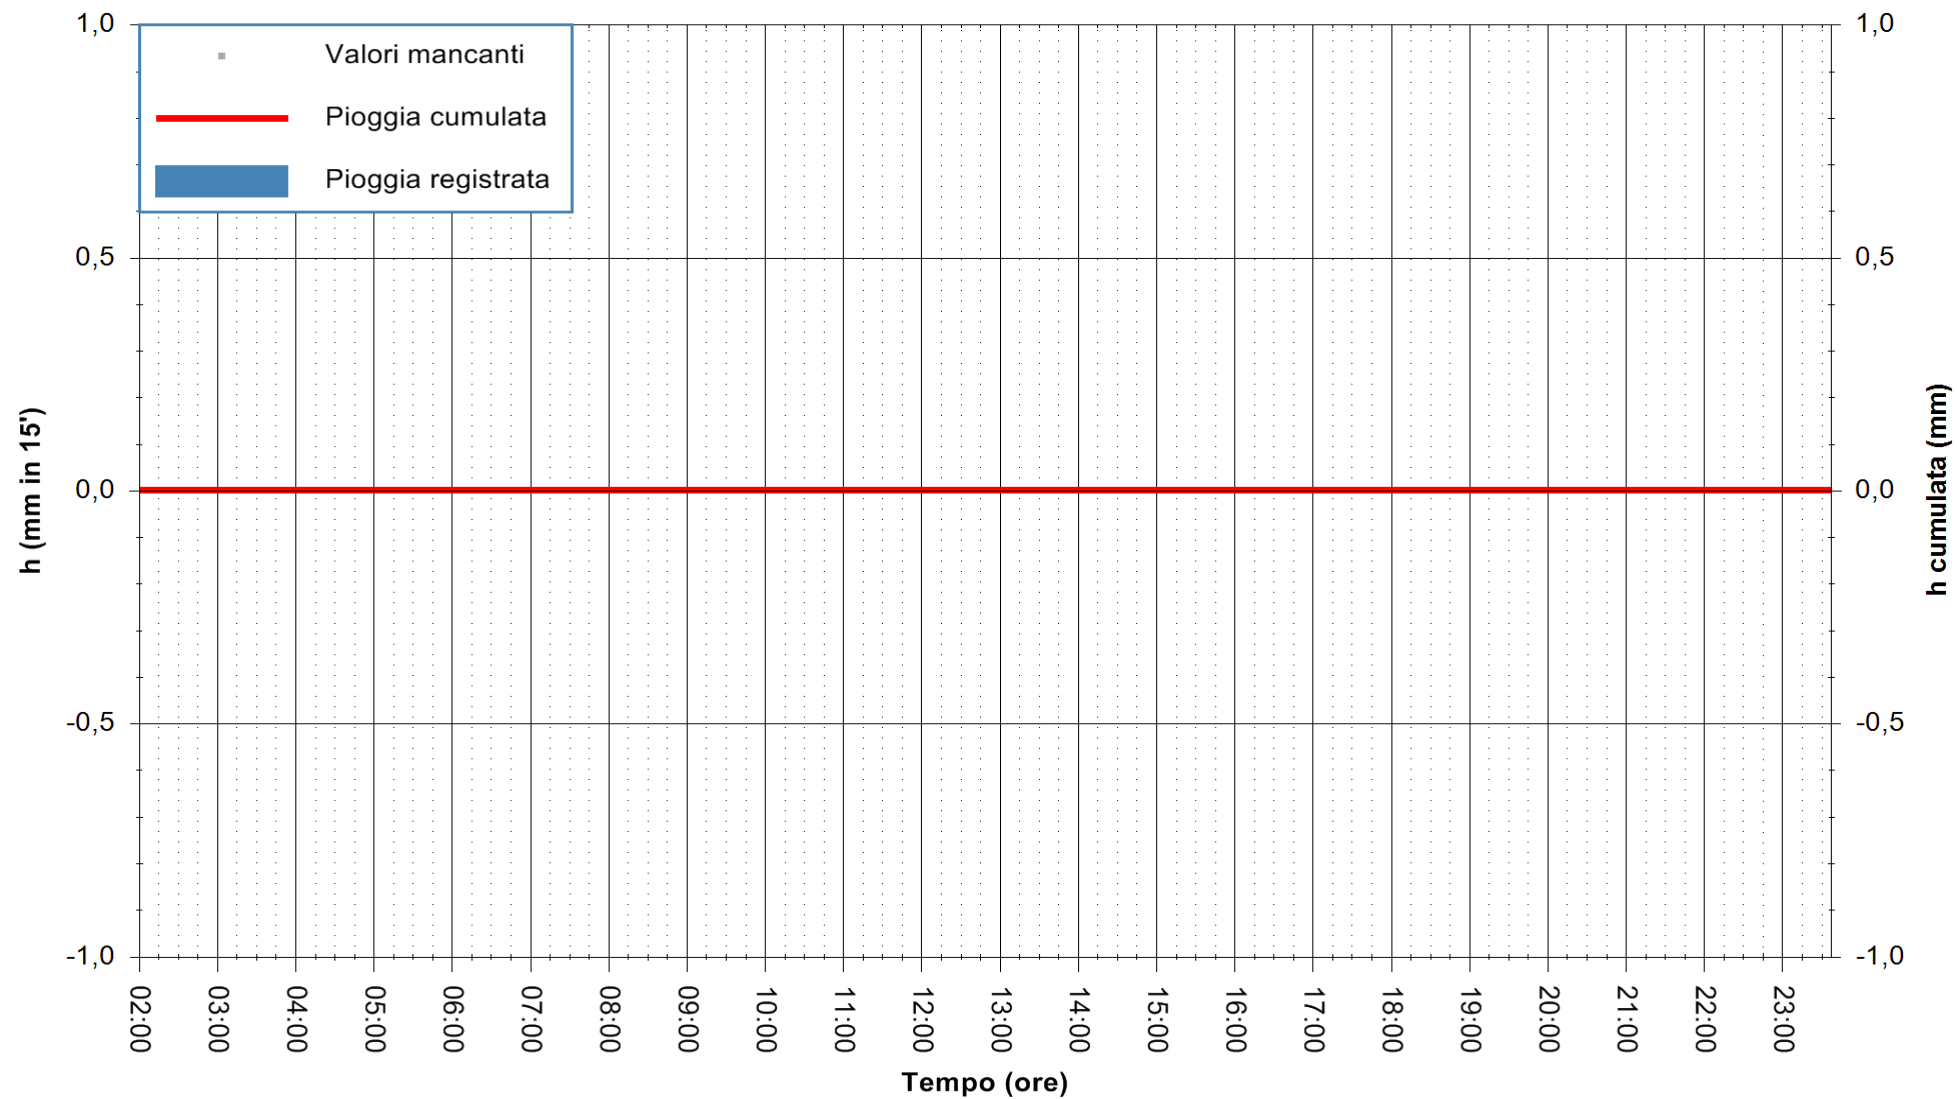

Stazione pluviometrica DIGA NURAGHE ARRUBIU
Area DIGA NURAGHE ARRUBIU
Pioggia registrata nelle ultime 24 ore
Estrazione dati delle ore 00:31 del 05/06/2020
Ultimo dato disponibile: 04/06/2020 alle 23:40

ARPAS
F.to il Dirigente Responsabile
Dott. Giuseppe Bianco

REGIONE AUTONOMA DE SARDIGNA
REGIONE AUTONOMA DELLA SARDEGNA

Stazione pluviometrica FLUMINI MANNU A DECIMOMANNU
Area DECIMOMANNU
Pioggia registrata nelle ultime 24 ore
Estrazione dati delle ore 00:31 del 05/06/2020
Ultimo dato disponibile: 01/01/0001 alle 00:00

ARPAS
F.to il Dirigente Responsabile
Dott. Giuseppe Bianco

REGIONE AUTÒNOMA DE SARDIGNA
REGIONE AUTONOMA DELLA SARDEGNA

Stazione pluviometrica CAPOTERRA POGGIO DEI PINI
Area POGGIO DEI PINI
Pioggia registrata nelle ultime 24 ore
Estrazione dati delle ore 00:31 del 05/06/2020
Ultimo dato disponibile: 01/01/0001 alle 00:00