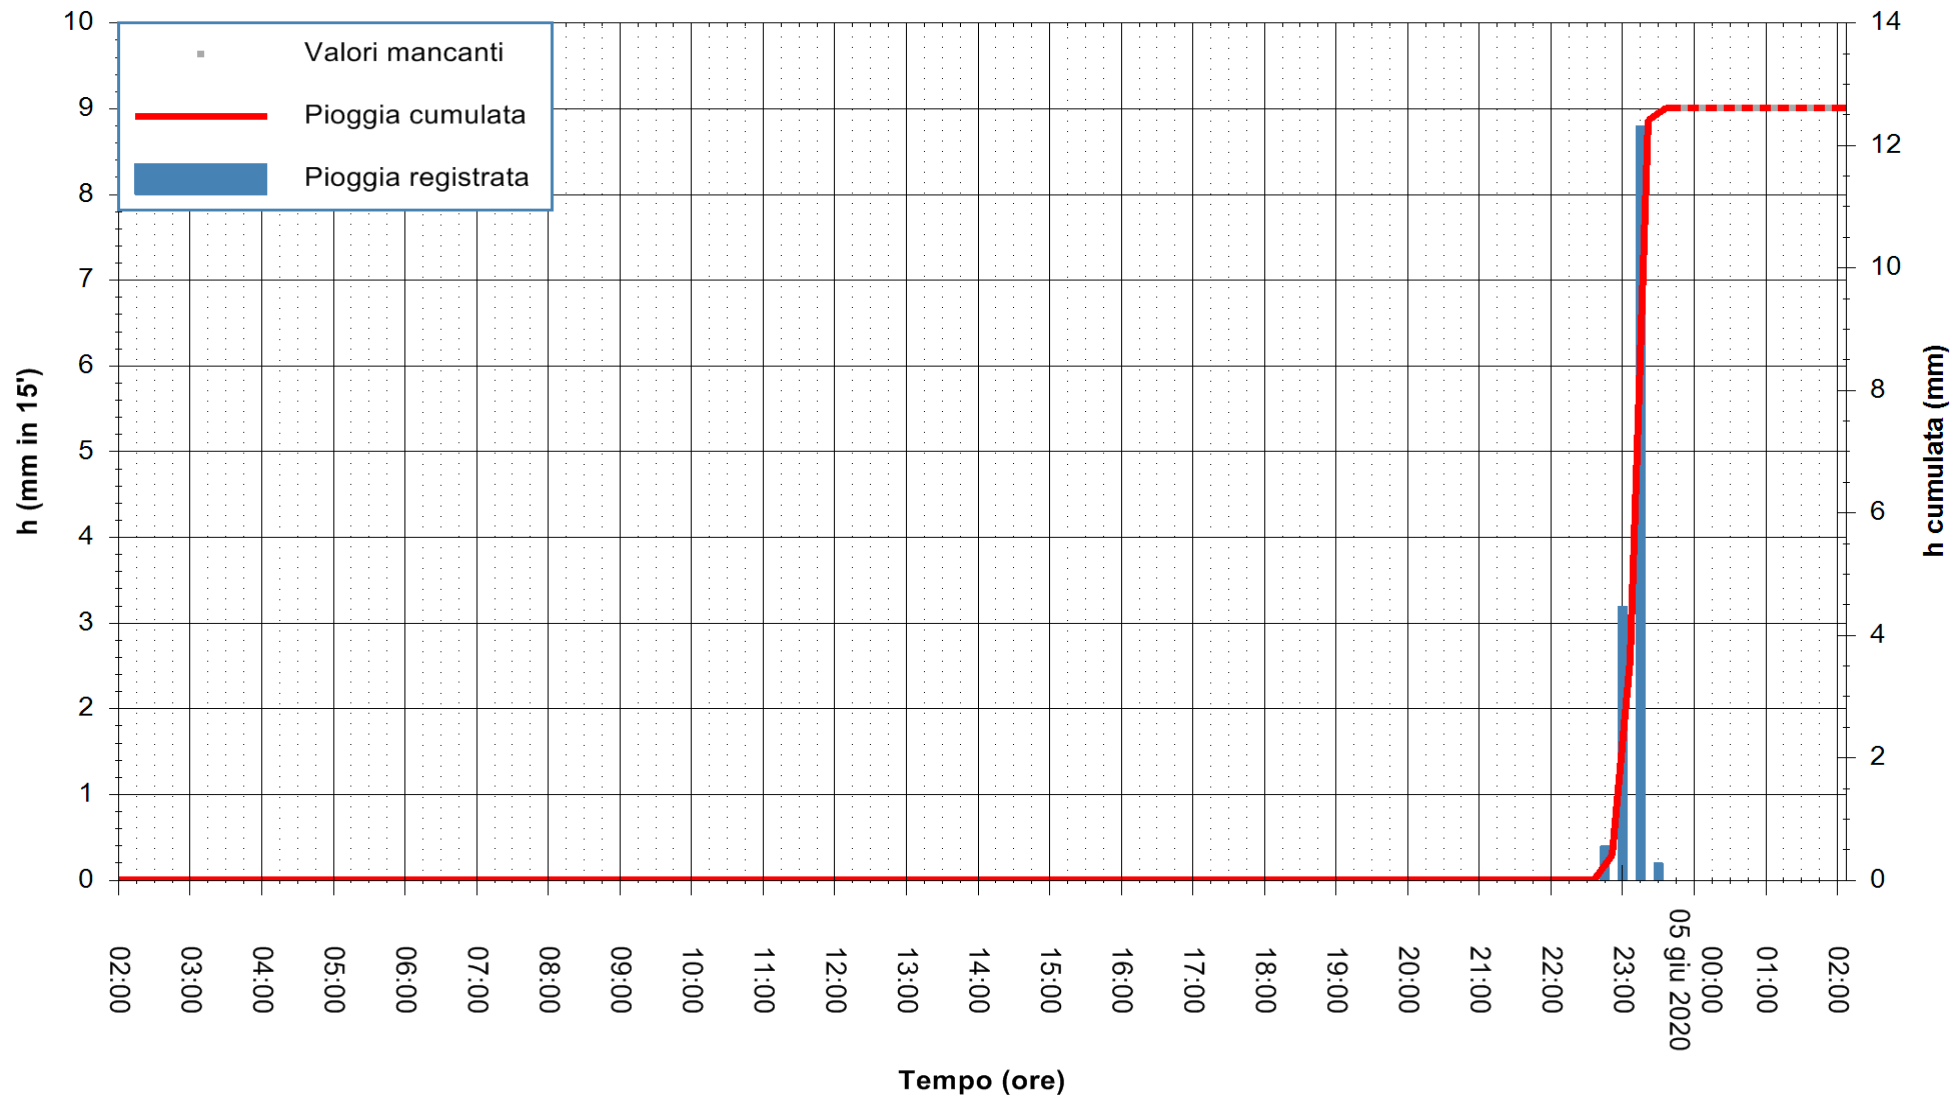

REGIONE AUTONOMA DE SARDIGNA
REGIONE AUTONOMA DELLA SARDEGNA

ARPAS
F.to il Dirigente Responsabile
Dott. Giuseppe Bianco

Stazione pluviometrica SANTADI PUNTA SEBERA
Area PUNTA SEBERA
Pioggia registrata nelle ultime 24 ore
Estrazione dati delle ore 00:31 del 05/06/2020
Ultimo dato disponibile: 04/06/2020 alle 23:40