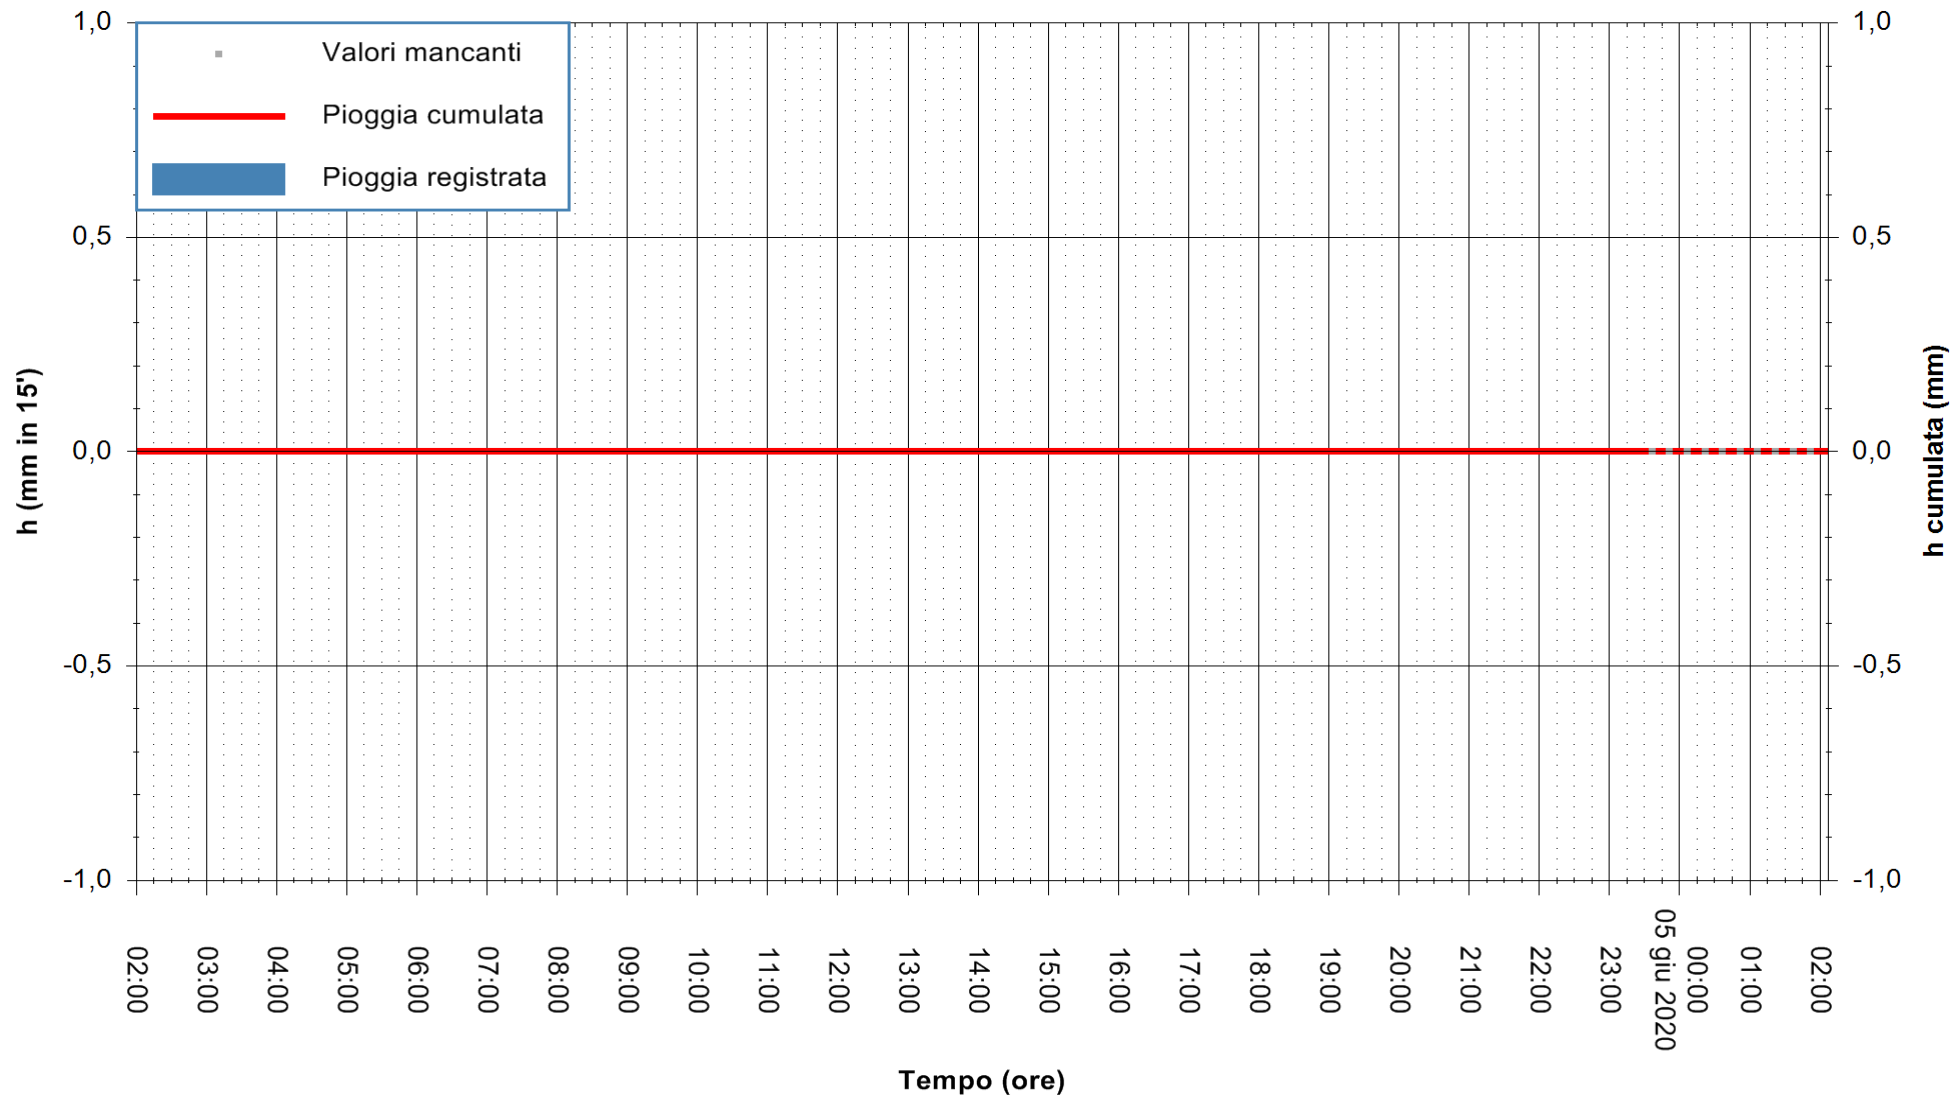

Stazione pluviometrica DIGA NURAGHE ARRUBIU
Area DIGA NURAGHE ARRUBIU
Pioggia registrata nelle ultime 24 ore
Estrazione dati delle ore 00:31 del 05/06/2020
Ultimo dato disponibile: 04/06/2020 alle 23:40

ARPAS
F.to il Dirigente Responsabile
Dott. Giuseppe Bianco

REGIONE AUTONOMA DE SARDIGNA
REGIONE AUTONOMA DELLA SARDEGNA

Stazione pluviometrica FLUMENDOSA A BALLAO RF
Area PONTE SUL FLUMENDOSA
Pioggia registrata nelle ultime 24 ore
Estrazione dati delle ore 00:31 del 05/06/2020
Ultimo dato disponibile: 04/06/2020 alle 23:45