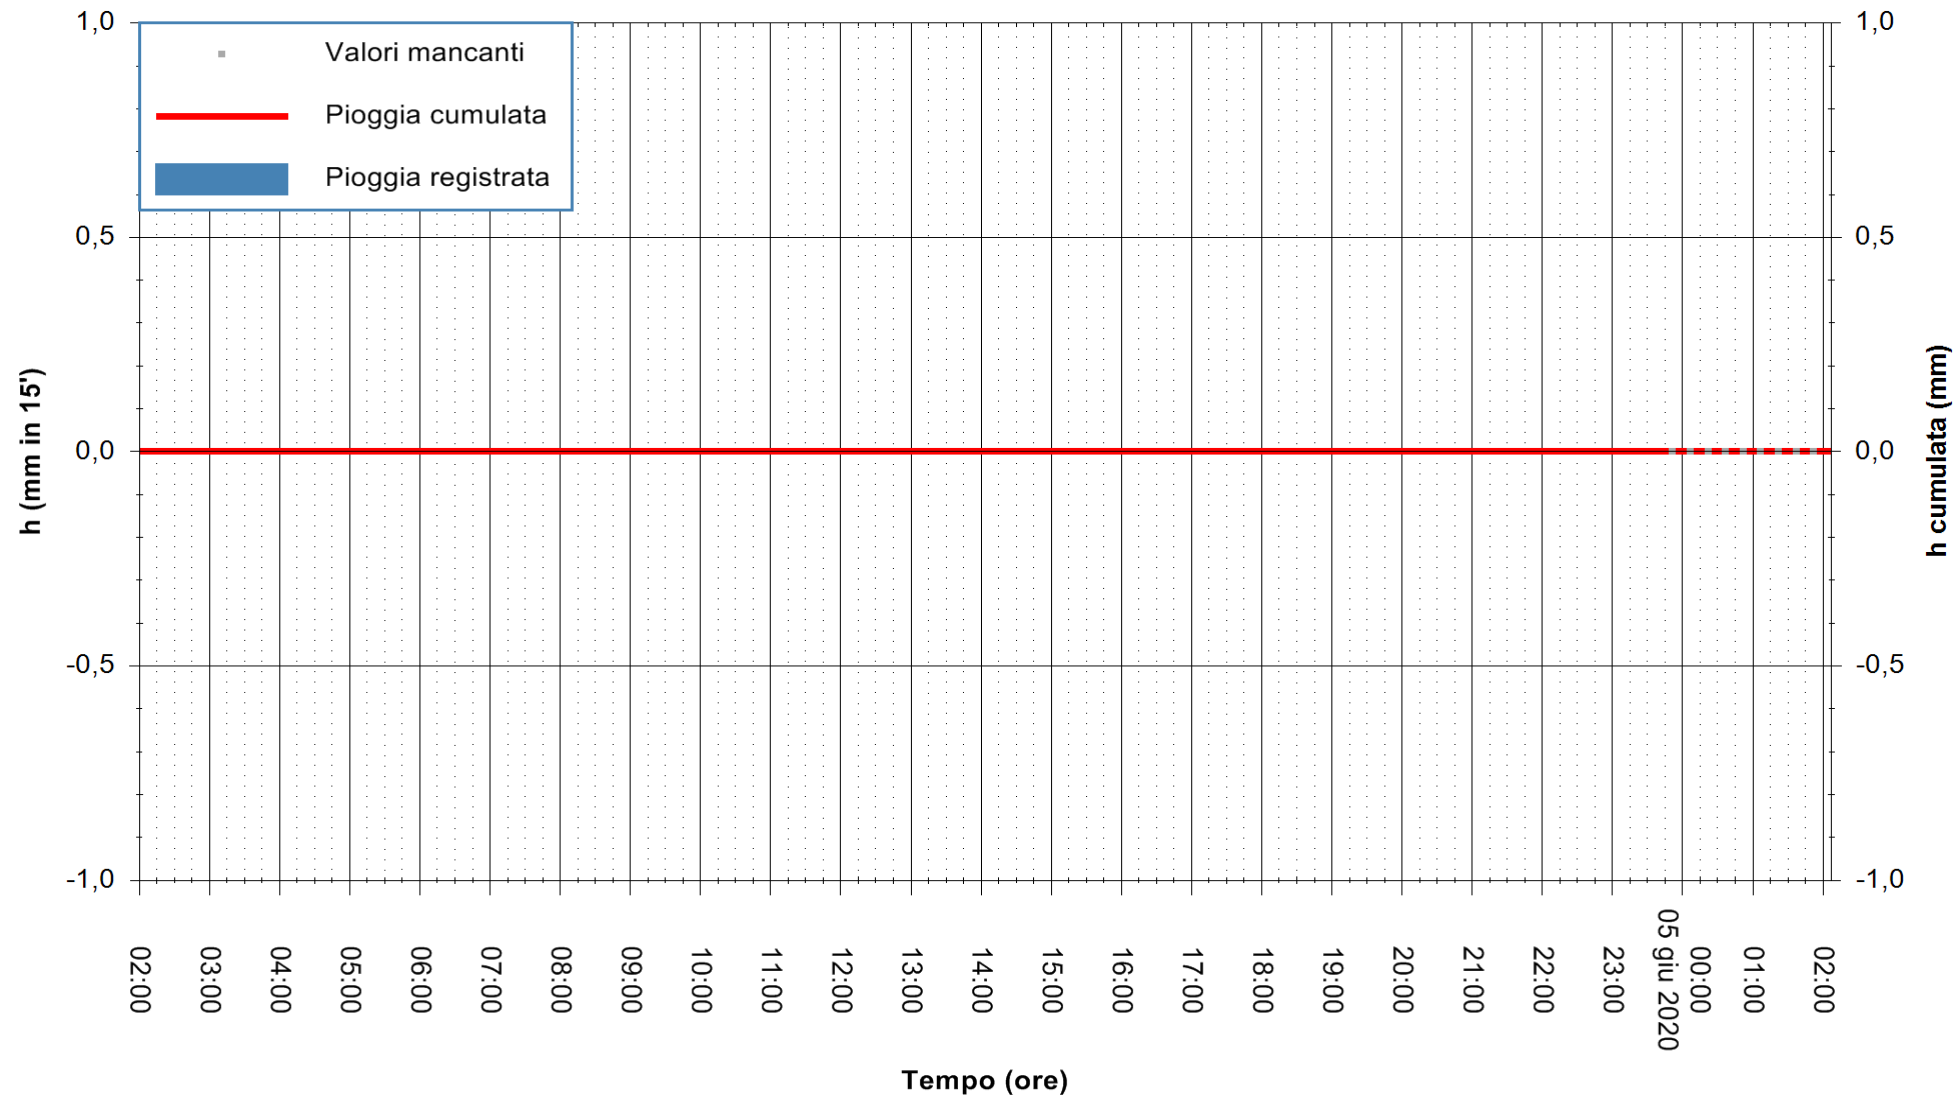

ARPAS
F.to il Dirigente Responsabile
Dott. Giuseppe Bianco

REGIONE AUTONOMA DE SARDIGNA
REGIONE AUTONOMA DELLA SARDEGNA

Stazione pluviometrica CARBONIA C.RA FLUMENTEPIDO
Area FLUMETEPIDO

Pioggia registrata nelle ultime 24 ore
Estrazione dati delle ore 00:31 del 05/06/2020
Ultimo dato disponibile: 04/06/2020 alle 23:40

REGIONE AUTONOMA DE SARDIGNA
REGIONE AUTONOMA DELLA SARDEGNA

ARPAS
F.to il Dirigente Responsabile
Dott. Giuseppe Bianco

Stazione pluviometrica SANTADI PUNTA SEBERA
Area PUNTA SEBERA
Pioggia registrata nelle ultime 24 ore
Estrazione dati delle ore 00:31 del 05/06/2020
Ultimo dato disponibile: 04/06/2020 alle 23:40