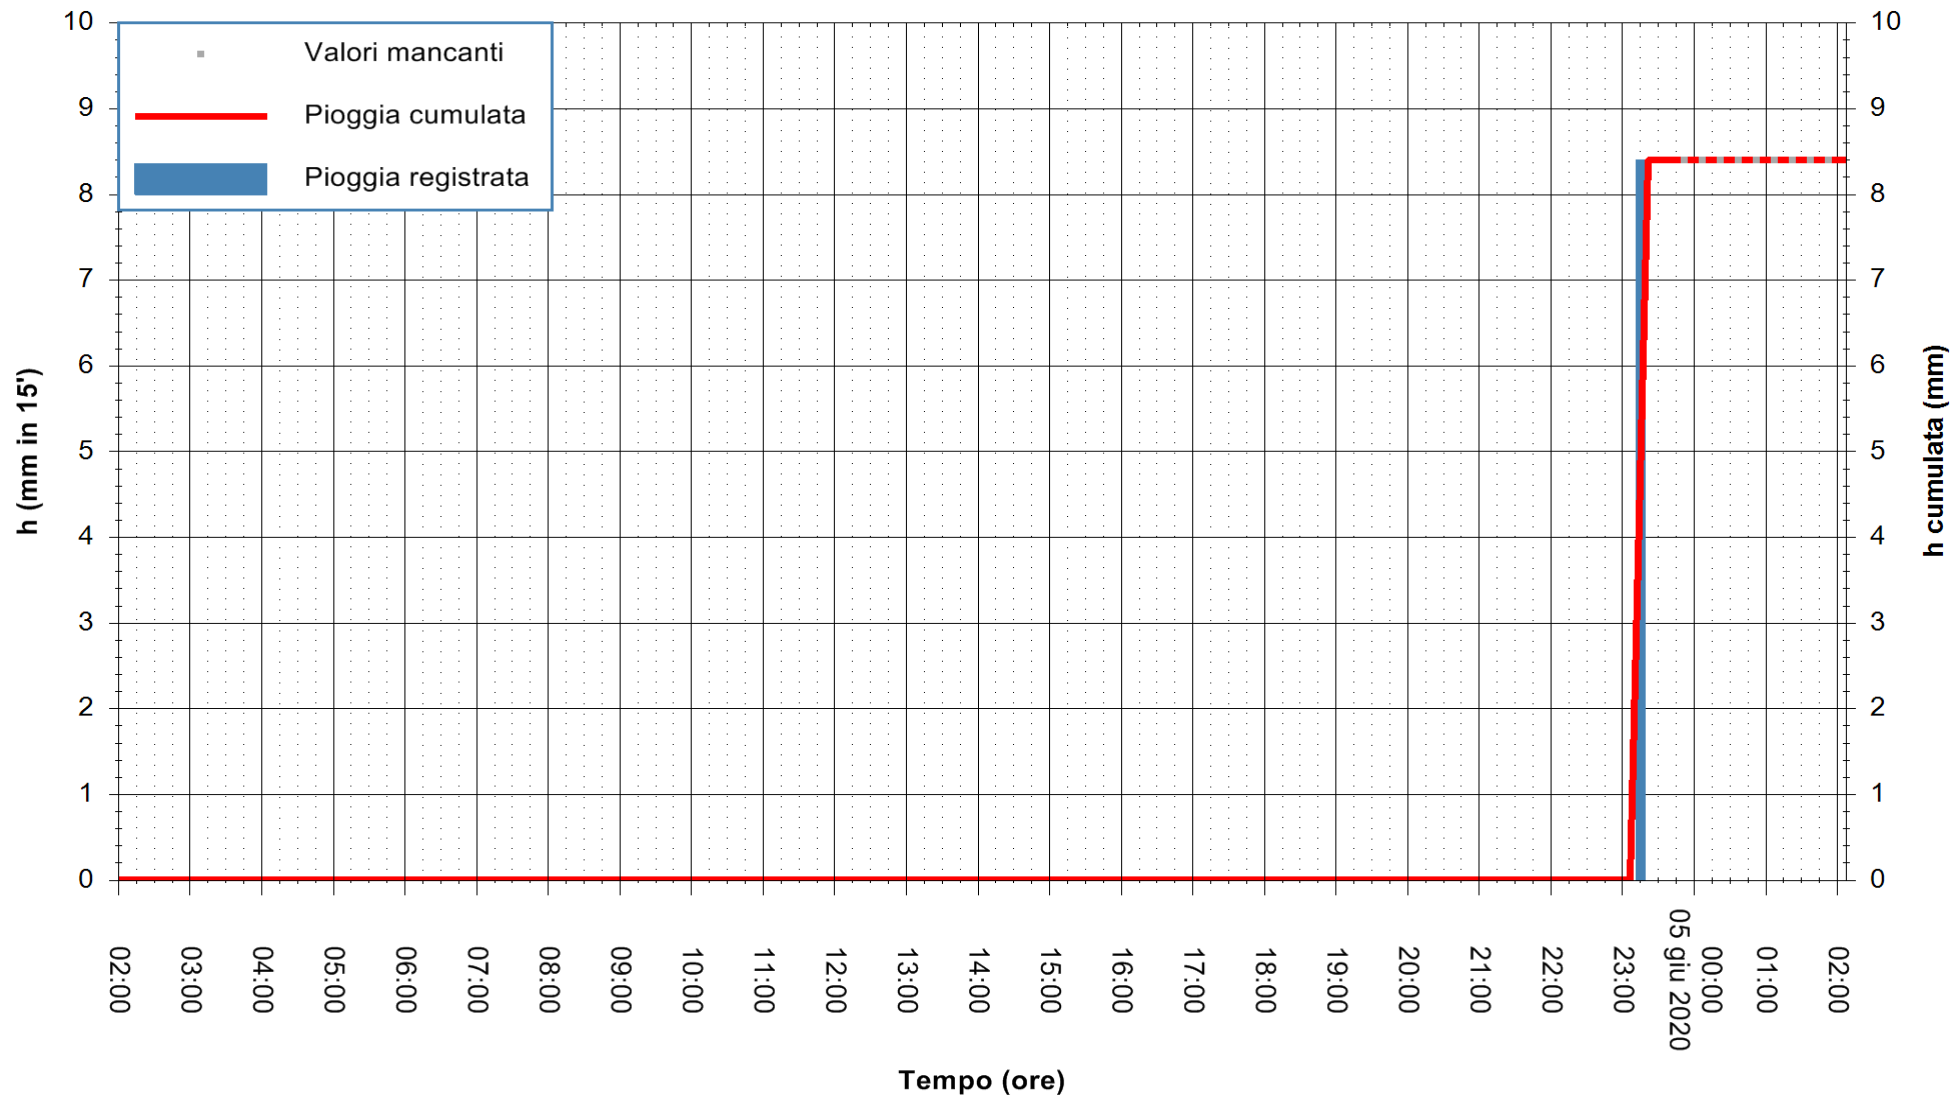

ARPAS
F.to il Dirigente Responsabile
Dott. Giuseppe Bianco

REGIONE AUTÒNOMA DE SARDIGNA
REGIONE AUTONOMA DELLA SARDEGNA

Stazione pluviometrica CAPOTERRA POGGIO DEI PINI
Area POGGIO DEI PINI
Pioggia registrata nelle ultime 24 ore
Estrazione dati delle ore 00:31 del 05/06/2020
Ultimo dato disponibile: 01/01/0001 alle 00:00