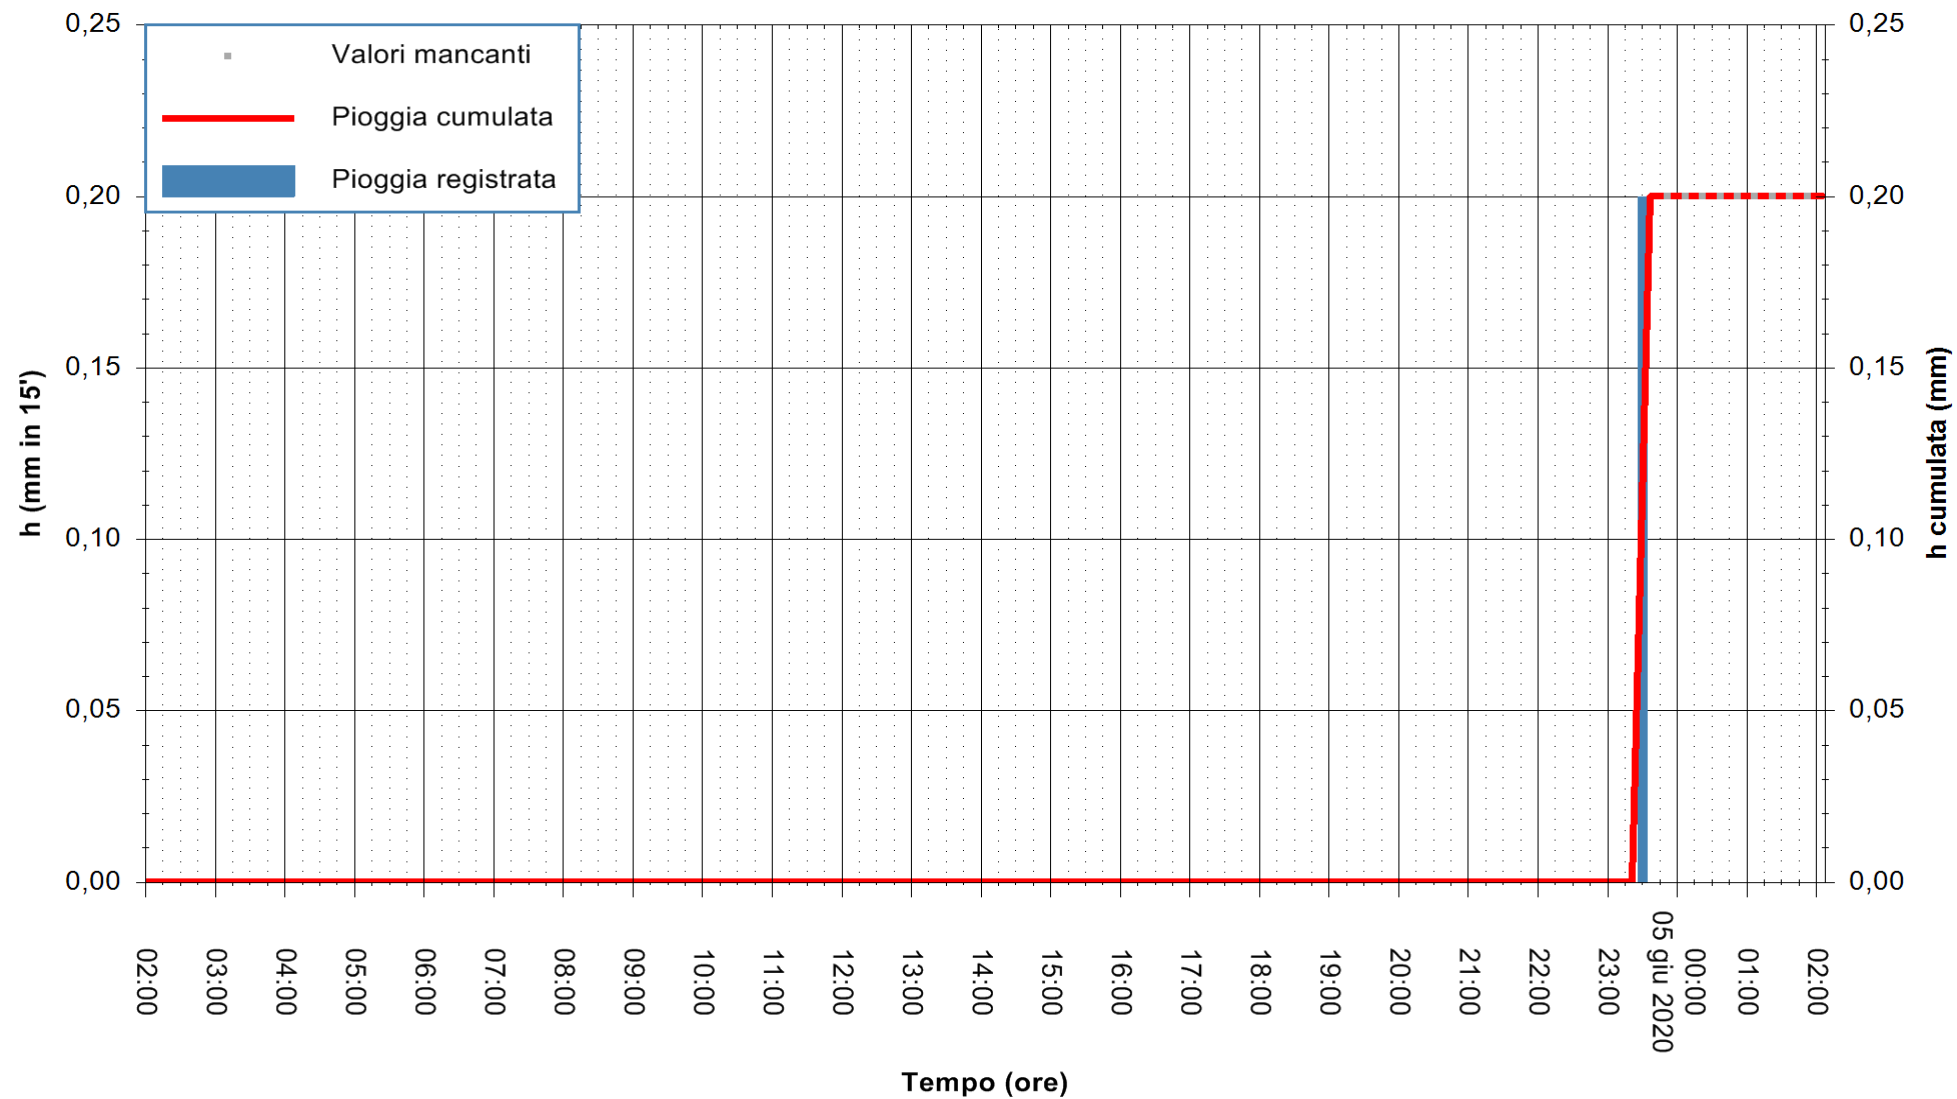

Stazione pluviometrica DIGA NURAGHE ARRUBIU
Area DIGA NURAGHE ARRUBIU
Pioggia registrata nelle ultime 24 ore
Estrazione dati delle ore 00:31 del 05/06/2020
Ultimo dato disponibile: 04/06/2020 alle 23:40

ARPAS
F.to il Dirigente Responsabile
Dott. Giuseppe Bianco

REGIONE AUTONOMA DE SARDIGNA
REGIONE AUTONOMA DELLA SARDEGNA

Stazione pluviometrica FLUMENDOSA A BALLAO RF
Area PONTE SUL FLUMENDOSA
Pioggia registrata nelle ultime 24 ore
Estrazione dati delle ore 00:31 del 05/06/2020
Ultimo dato disponibile: 04/06/2020 alle 23:45