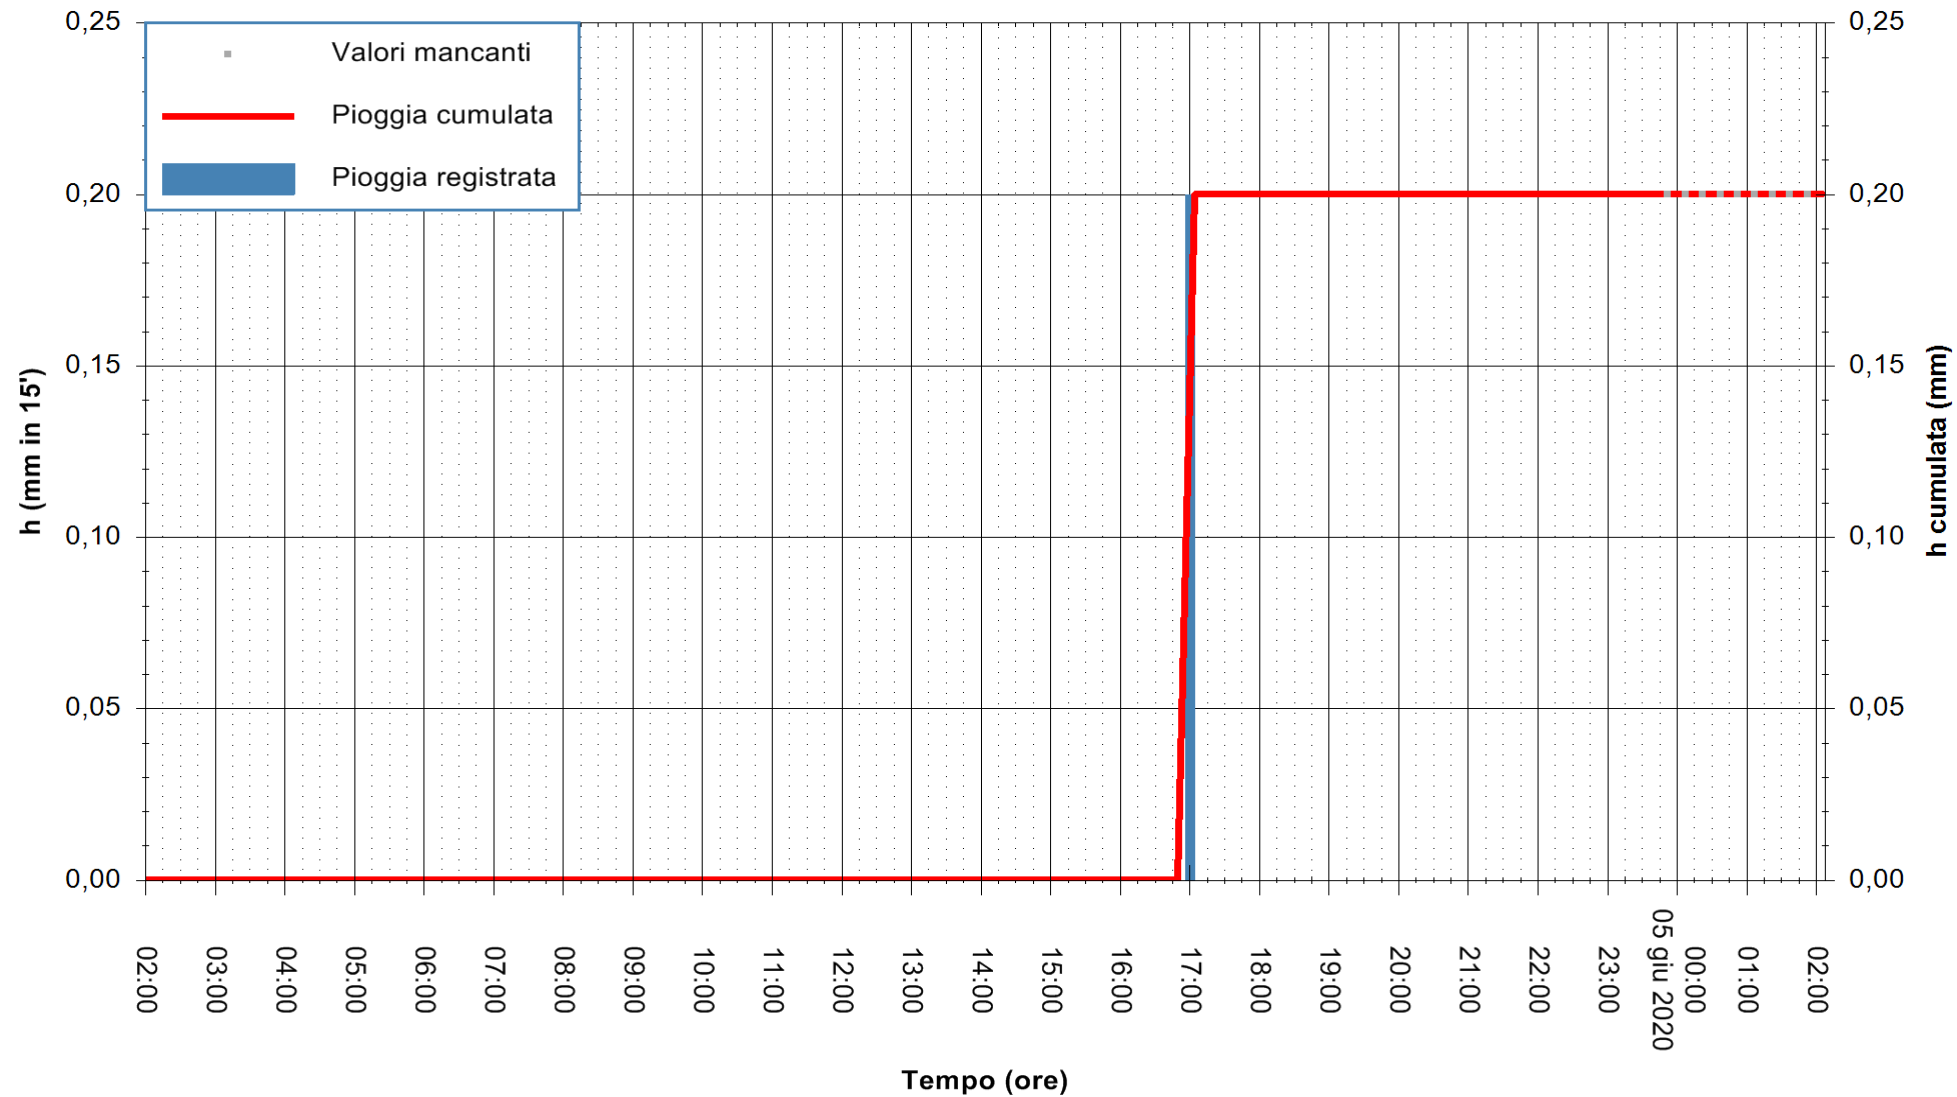

REGIONE AUTONOMA DE SARDIGNA
REGIONE AUTONOMA DELLA SARDEGNA

ARPAS
F.to il Dirigente Responsabile
Dott. Giuseppe Bianco

Stazione pluviometrica SANTADI PUNTA SEBERA
Area PUNTA SEBERA
Pioggia registrata nelle ultime 24 ore
Estrazione dati delle ore 00:31 del 05/06/2020
Ultimo dato disponibile: 04/06/2020 alle 23:40