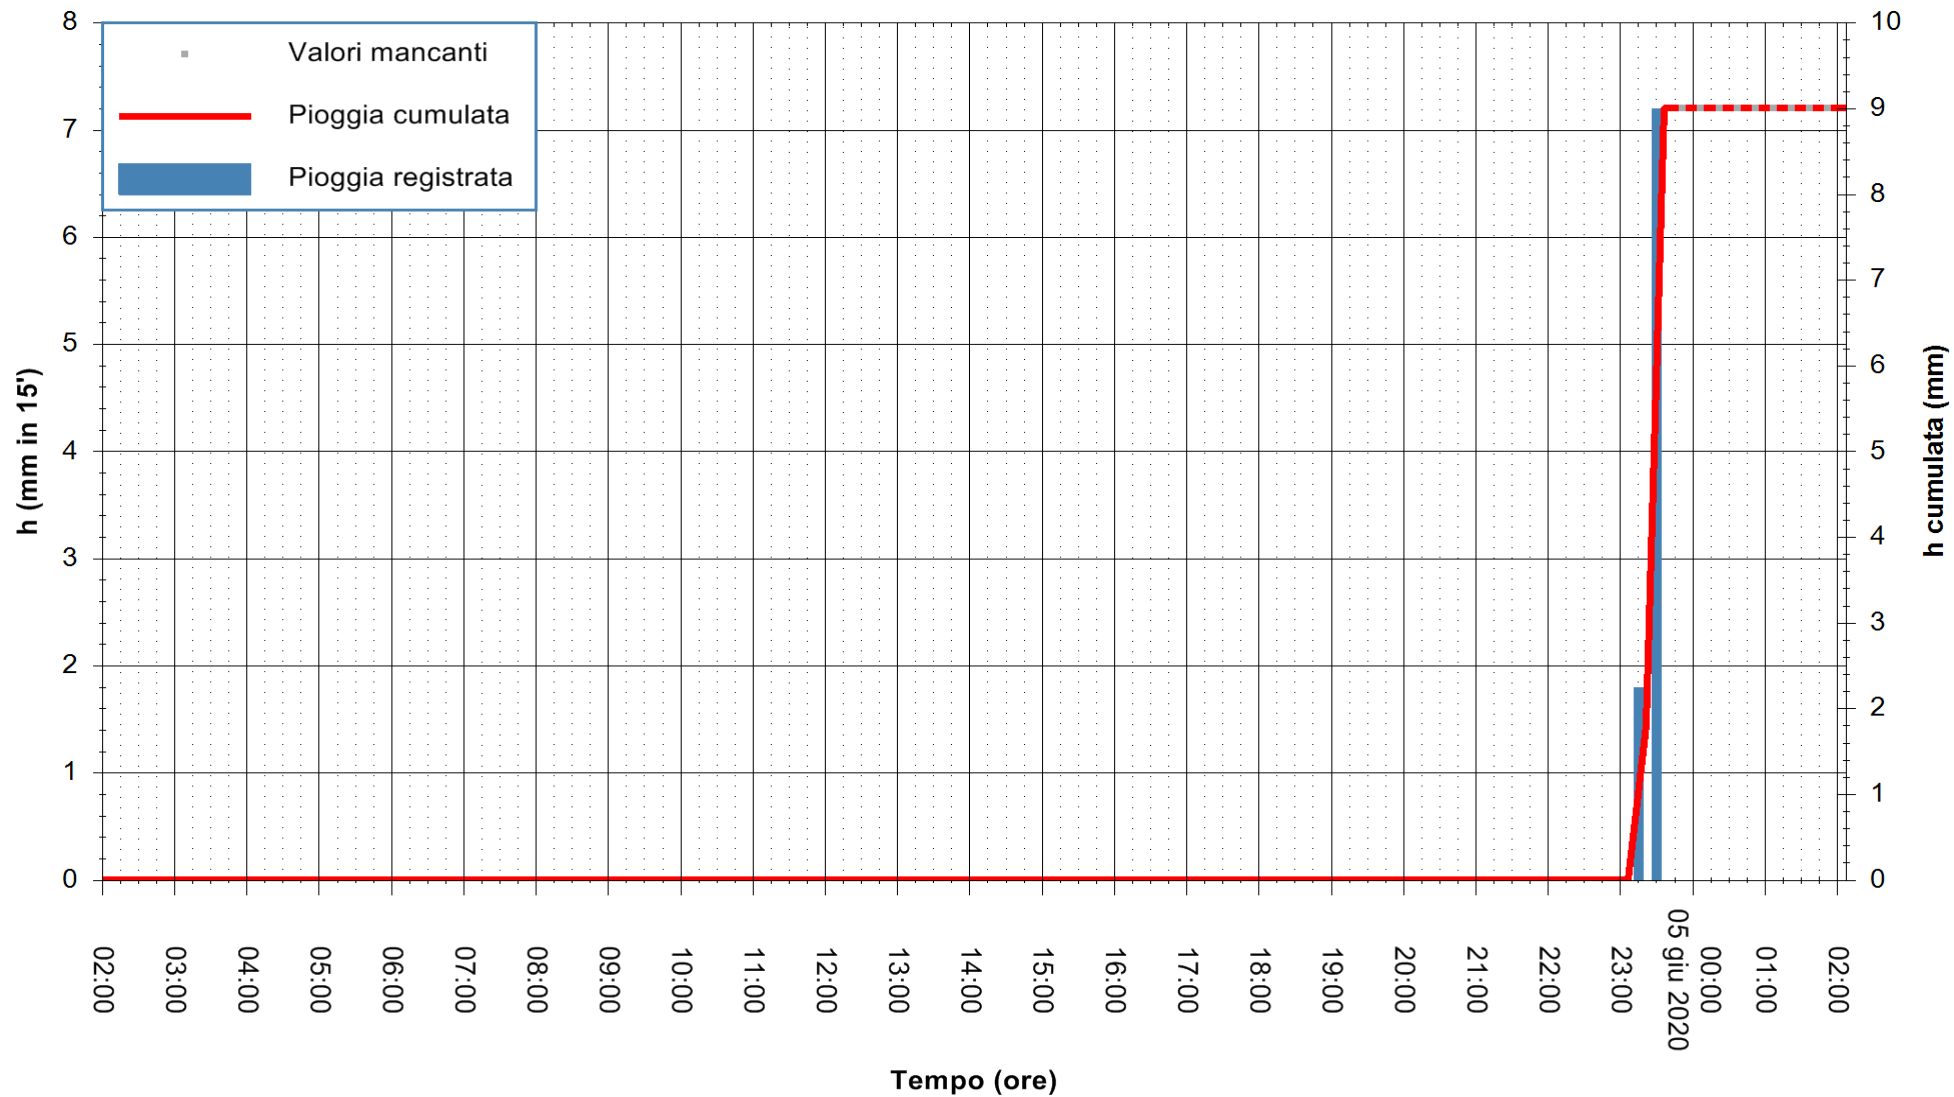

ARPAS
F.to il Dirigente Responsabile
Dott. Giuseppe Bianco

REGIONE AUTÒNOMA DE SARDIGNA
REGIONE AUTONOMA DELLA SARDEGNA

Stazione pluviometrica CAPOTERRA POGGIO DEI PINI
Area POGGIO DEI PINI
Pioggia registrata nelle ultime 24 ore
Estrazione dati delle ore 00:31 del 05/06/2020
Ultimo dato disponibile: 01/01/0001 alle 00:00

ARPAS
F.to il Dirigente Responsabile
Dott. Giuseppe Bianco

REGIONE AUTONOMA DE SARDIGNA
REGIONE AUTONOMA DELLA SARDEGNA

Stazione pluviometrica CARBONIA C.RA FLUMENTEPIDO
Area FLUMETEPIDO

Pioggia registrata nelle ultime 24 ore
Estrazione dati delle ore 00:31 del 05/06/2020
Ultimo dato disponibile: 04/06/2020 alle 23:40