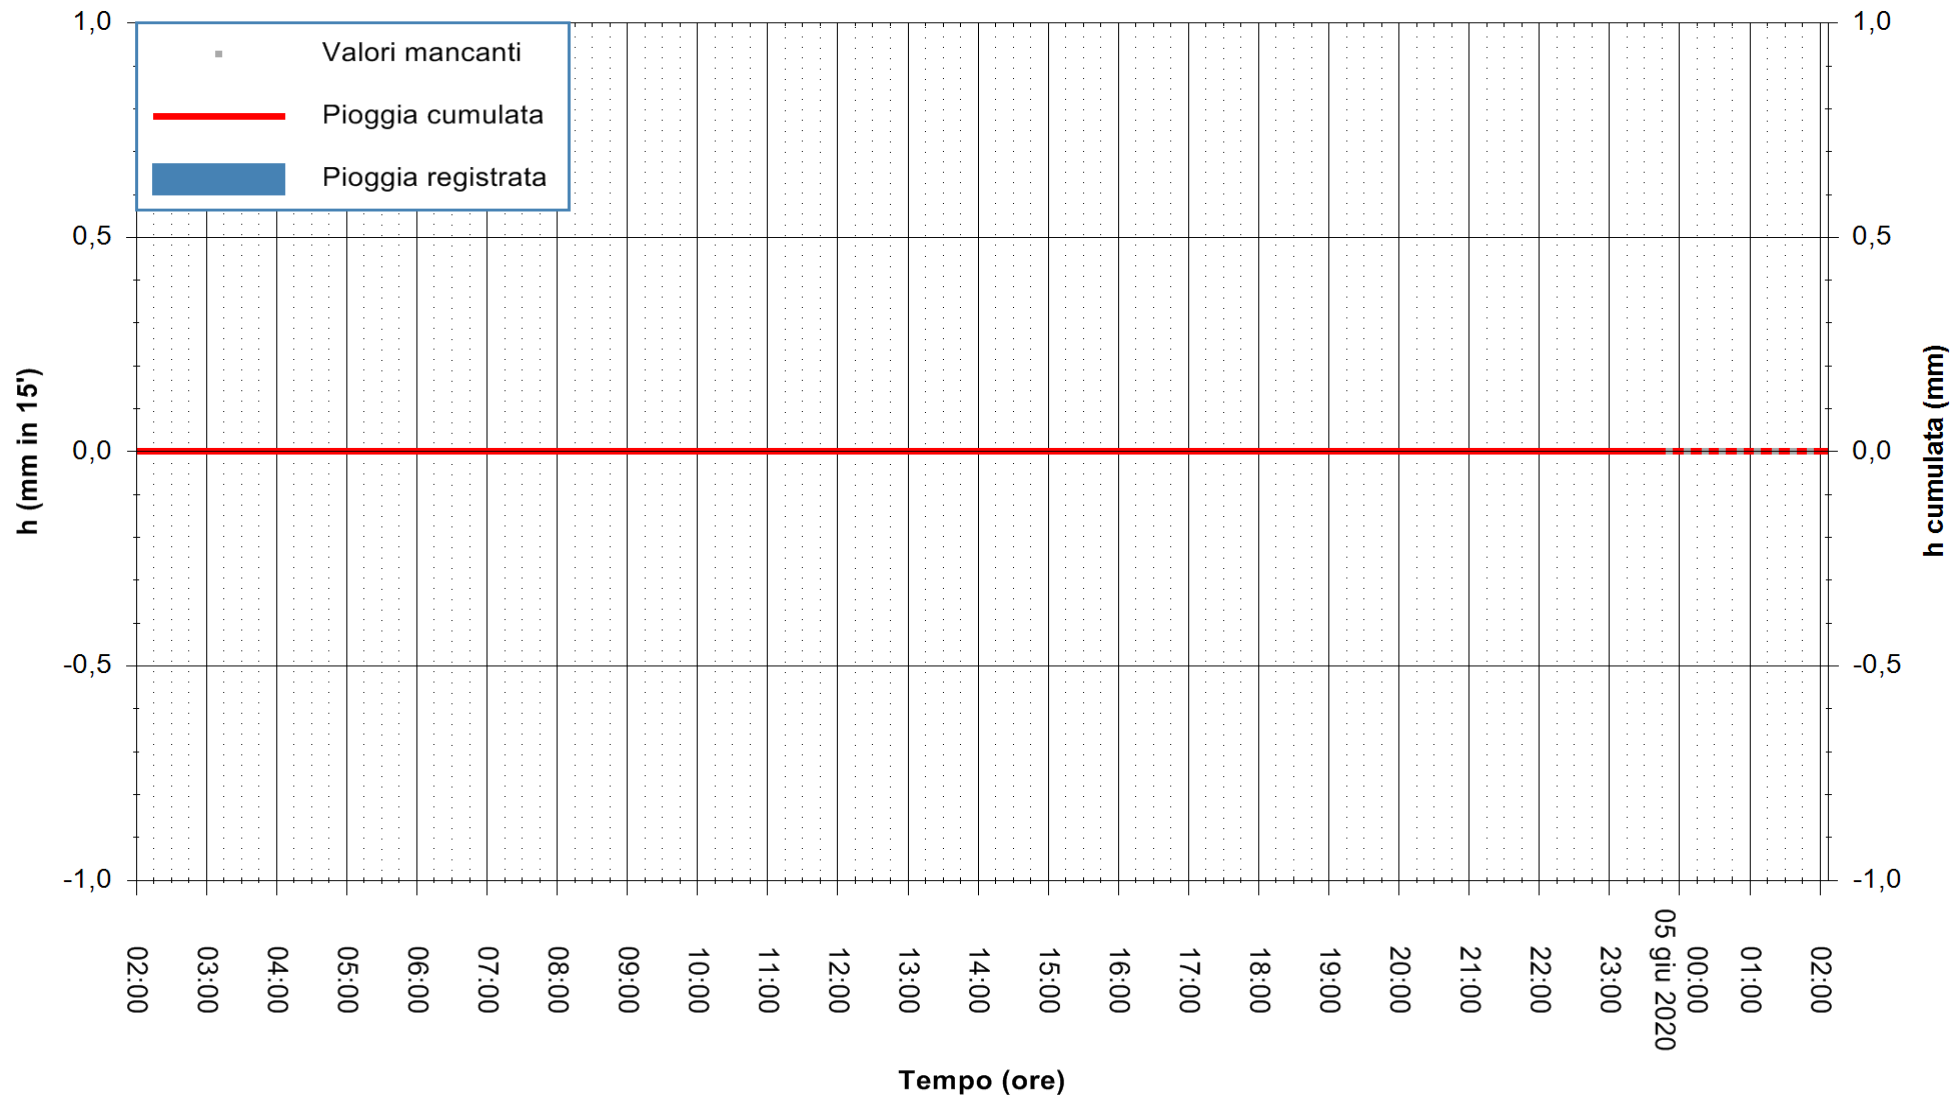

ARPAS
F.to il Dirigente Responsabile
Dott. Giuseppe Bianco

REGIONE AUTÒNOMA DE SARDIGNA
REGIONE AUTONOMA DELLA SARDEGNA

Stazione pluviometrica CAPOTERRA POGGIO DEI PINI
Area POGGIO DEI PINI
Pioggia registrata nelle ultime 24 ore
Estrazione dati delle ore 00:31 del 05/06/2020
Ultimo dato disponibile: 01/01/0001 alle 00:00