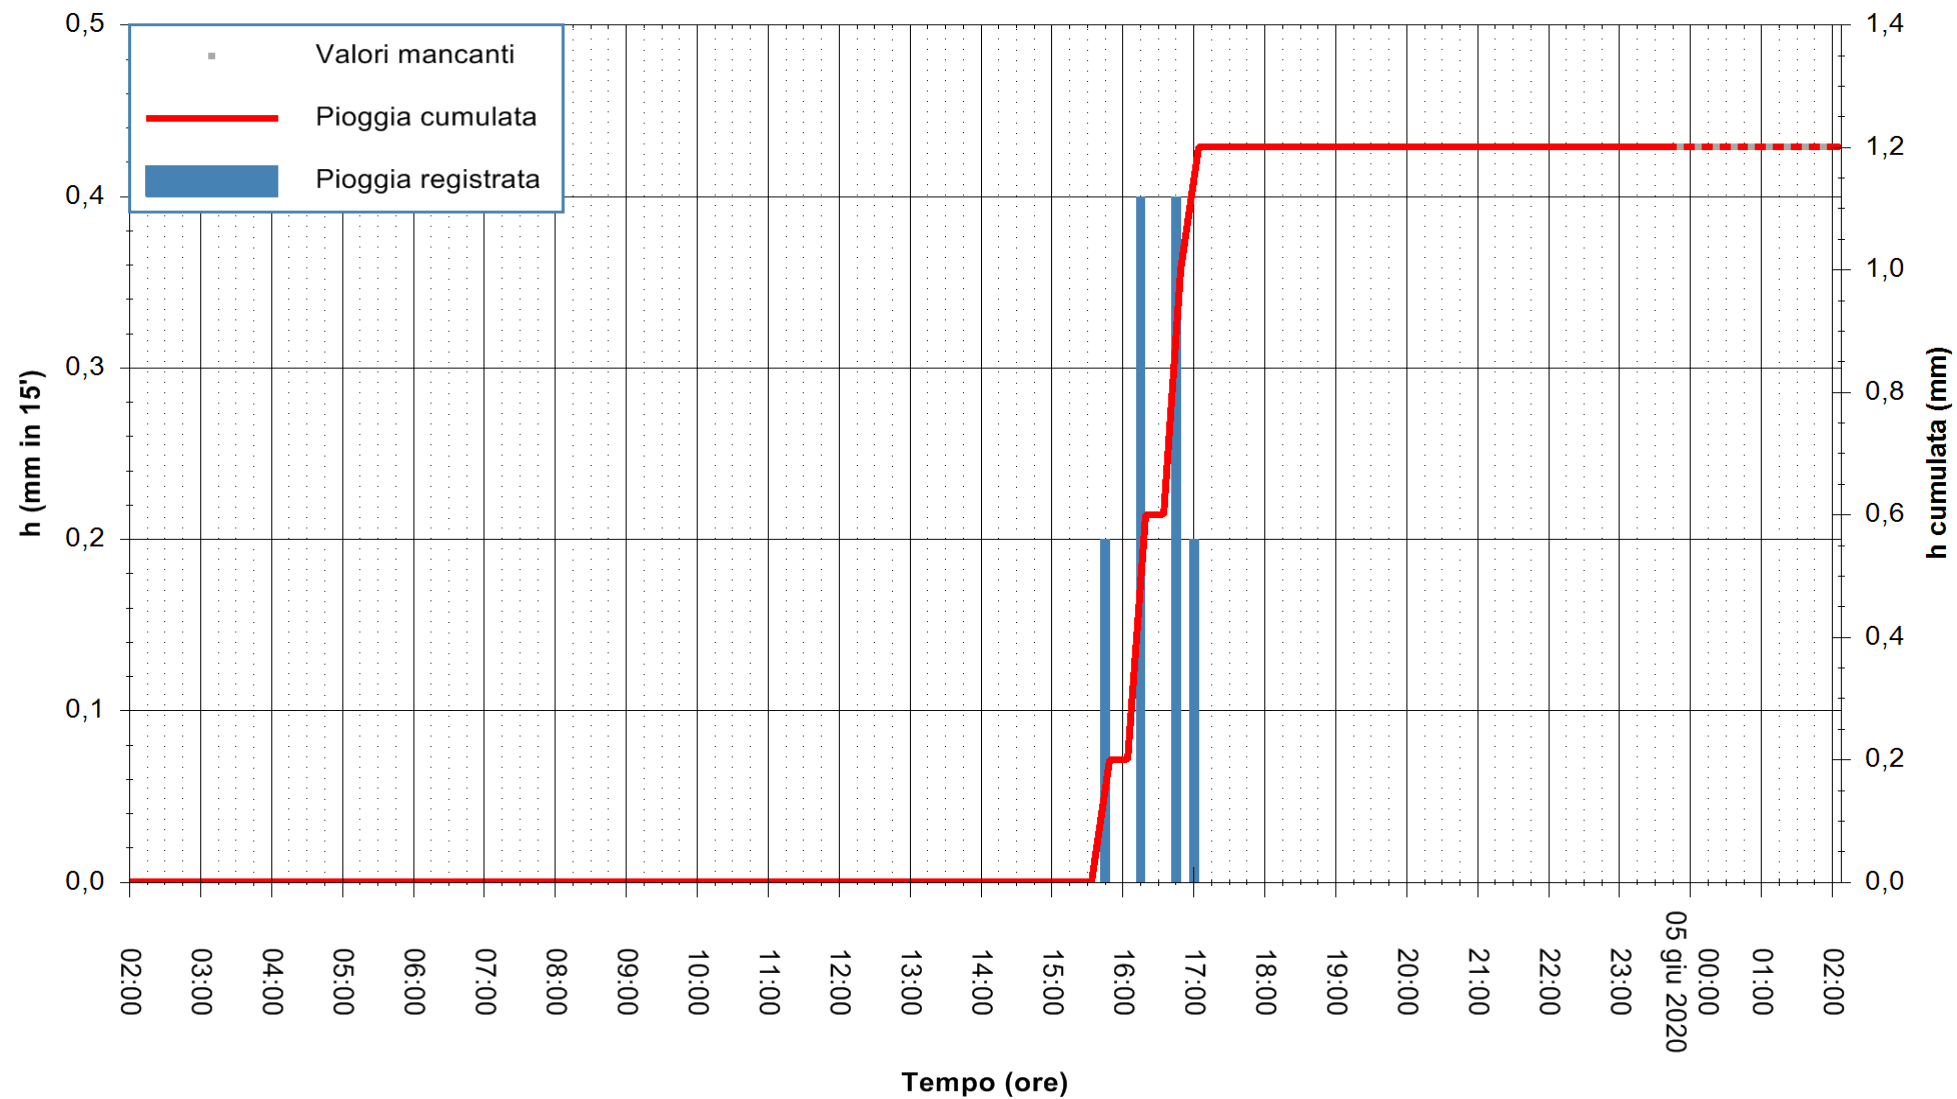

REGIONE AUTONOMA DE SARDIGNA
REGIONE AUTONOMA DELLA SARDEGNA

ARPAS
F.to il Dirigente Responsabile
Dott. Giuseppe Bianco

Stazione pluviometrica SANTADI PUNTA SEBERA
Area PUNTA SEBERA
Pioggia registrata nelle ultime 24 ore
Estrazione dati delle ore 00:31 del 05/06/2020
Ultimo dato disponibile: 04/06/2020 alle 23:40

ARPAS
F.to il Dirigente Responsabile
Dott. Giuseppe Bianco

REGIONE AUTONOMA DE SARDIGNA
REGIONE AUTONOMA DELLA SARDEGNA

Stazione pluviometrica LULA RF
Area PIZZONCHI
Pioggia registrata nelle ultime 24 ore
Estrazione dati delle ore 00:31 del 05/06/2020
Ultimo dato disponibile: 04/06/2020 alle 23:45