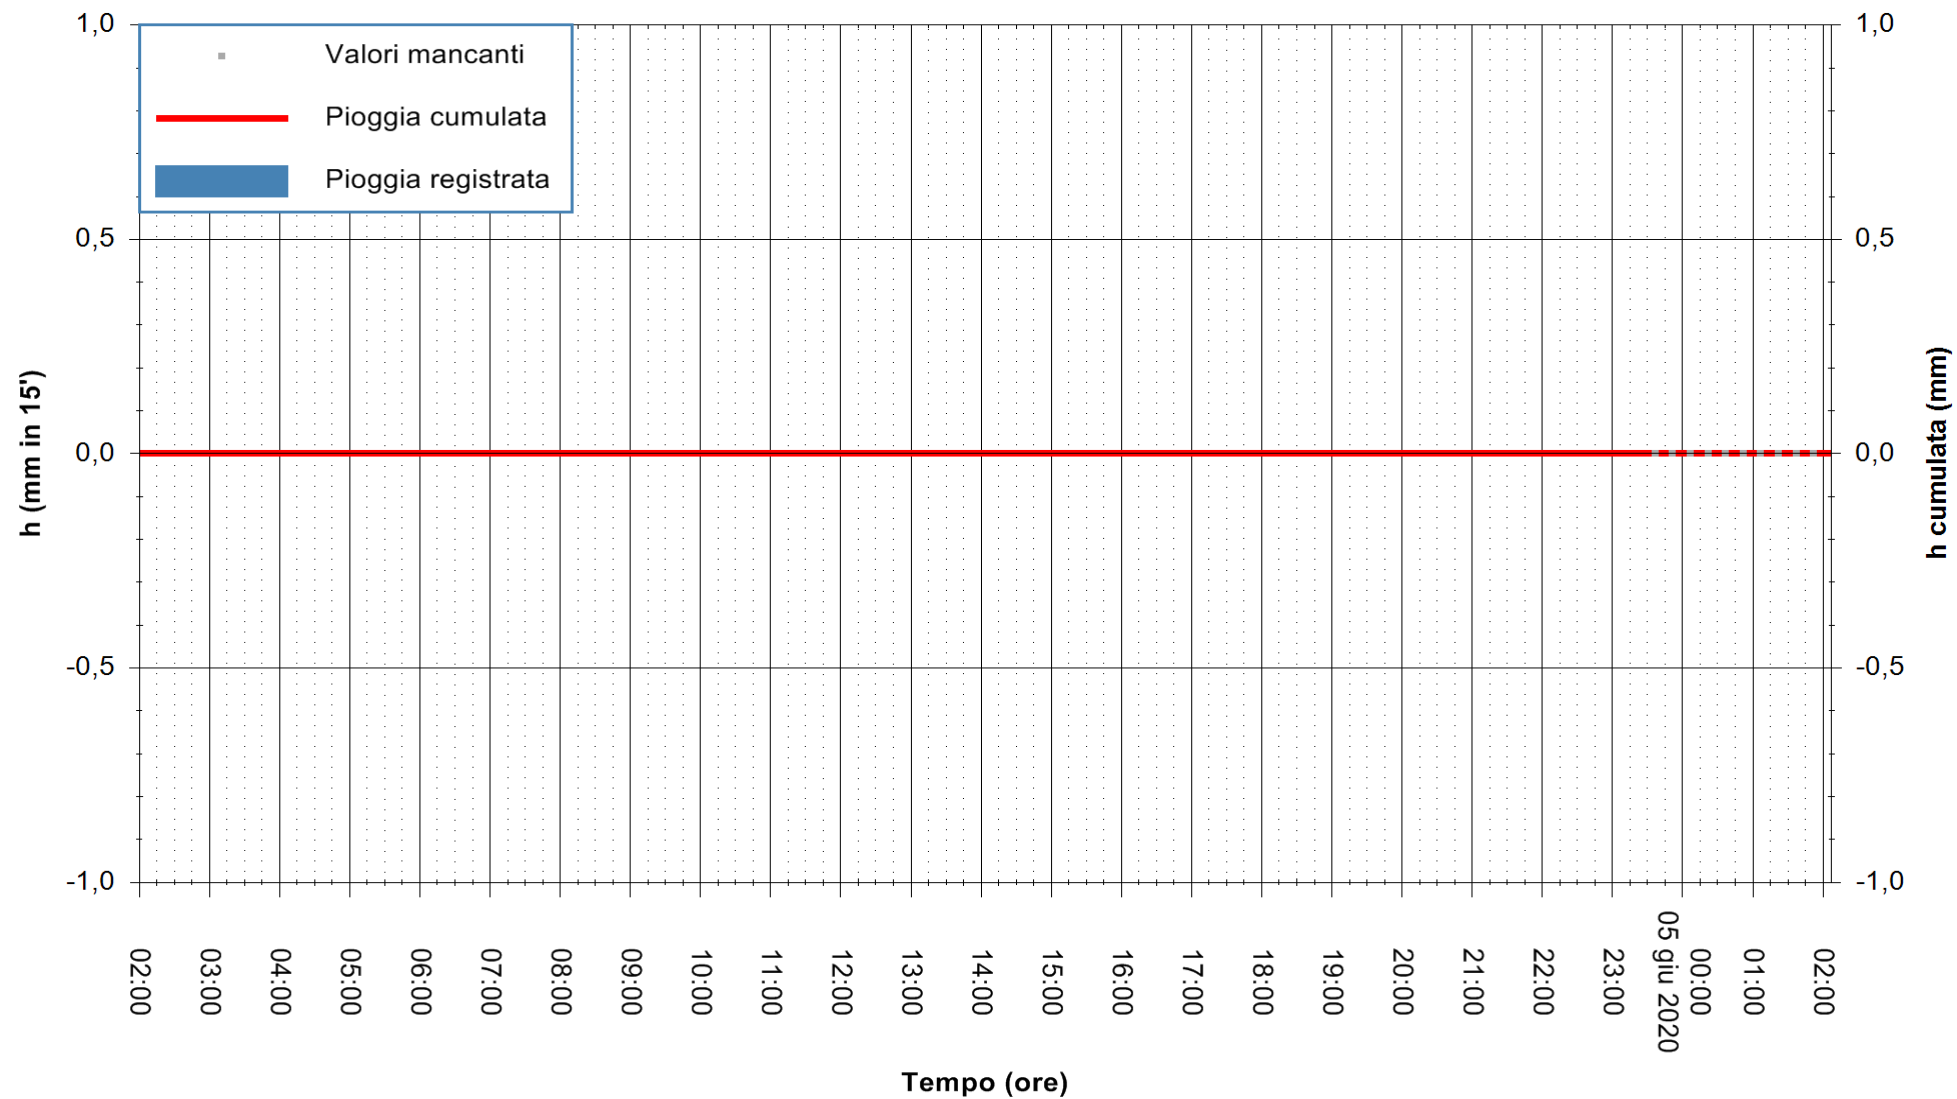

ARPAS
F.to il Dirigente Responsabile
Dott. Giuseppe Bianco

REGIONE AUTONOMA DE SARDIGNA
REGIONE AUTONOMA DELLA SARDEGNA

Stazione pluviometrica FLUMINI MANNU A DECIMOMANNU
Area DECIMOMANNU
Pioggia registrata nelle ultime 24 ore
Estrazione dati delle ore 00:31 del 05/06/2020
Ultimo dato disponibile: 01/01/0001 alle 00:00

ARPAS
F.to il Dirigente Responsabile
Dott. Giuseppe Bianco

REGIONE AUTÒNOMA DE SARDIGNA
REGIONE AUTONOMA DELLA SARDEGNA

Stazione pluviometrica CAPOTERRA POGGIO DEI PINI
Area POGGIO DEI PINI
Pioggia registrata nelle ultime 24 ore
Estrazione dati delle ore 00:31 del 05/06/2020
Ultimo dato disponibile: 01/01/0001 alle 00:00