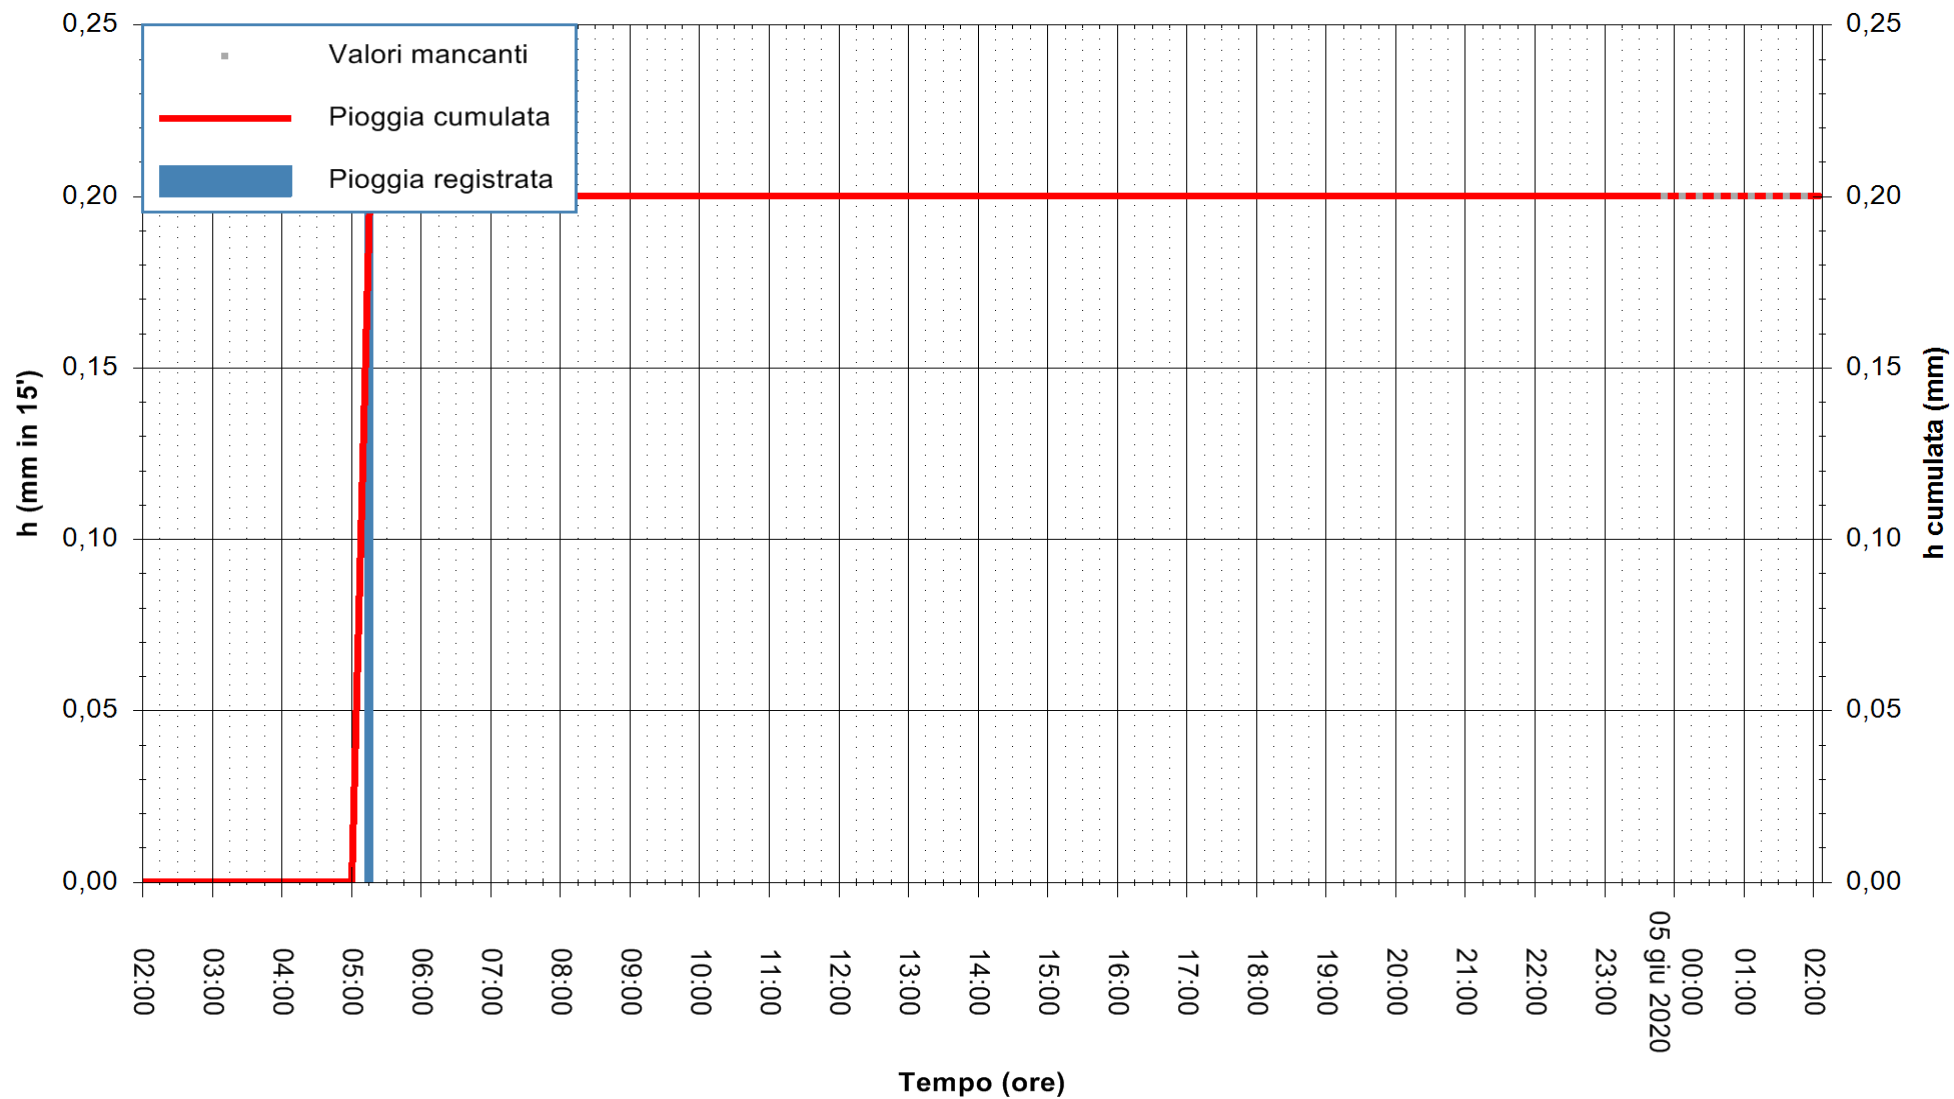

Stazione pluviometrica DIGA NURAGHE ARRUBIU
Area DIGA NURAGHE ARRUBIU
Pioggia registrata nelle ultime 24 ore
Estrazione dati delle ore 00:31 del 05/06/2020
Ultimo dato disponibile: 04/06/2020 alle 23:40

ARPAS
F.to il Dirigente Responsabile
Dott. Giuseppe Bianco

REGIONE AUTONOMA DE SARDIGNA
REGIONE AUTONOMA DELLA SARDEGNA

Stazione pluviometrica FLUMINI MANNU A DECIMOMANNU
Area DECIMOMANNU
Pioggia registrata nelle ultime 24 ore
Estrazione dati delle ore 00:31 del 05/06/2020
Ultimo dato disponibile: 01/01/0001 alle 00:00

ARPAS
F.to il Dirigente Responsabile
Dott. Giuseppe Bianco

REGIONE AUTÒNOMA DE SARDIGNA
REGIONE AUTONOMA DELLA SARDEGNA

Stazione pluviometrica CAPOTERRA POGGIO DEI PINI
Area POGGIO DEI PINI
Pioggia registrata nelle ultime 24 ore
Estrazione dati delle ore 00:31 del 05/06/2020
Ultimo dato disponibile: 01/01/0001 alle 00:00