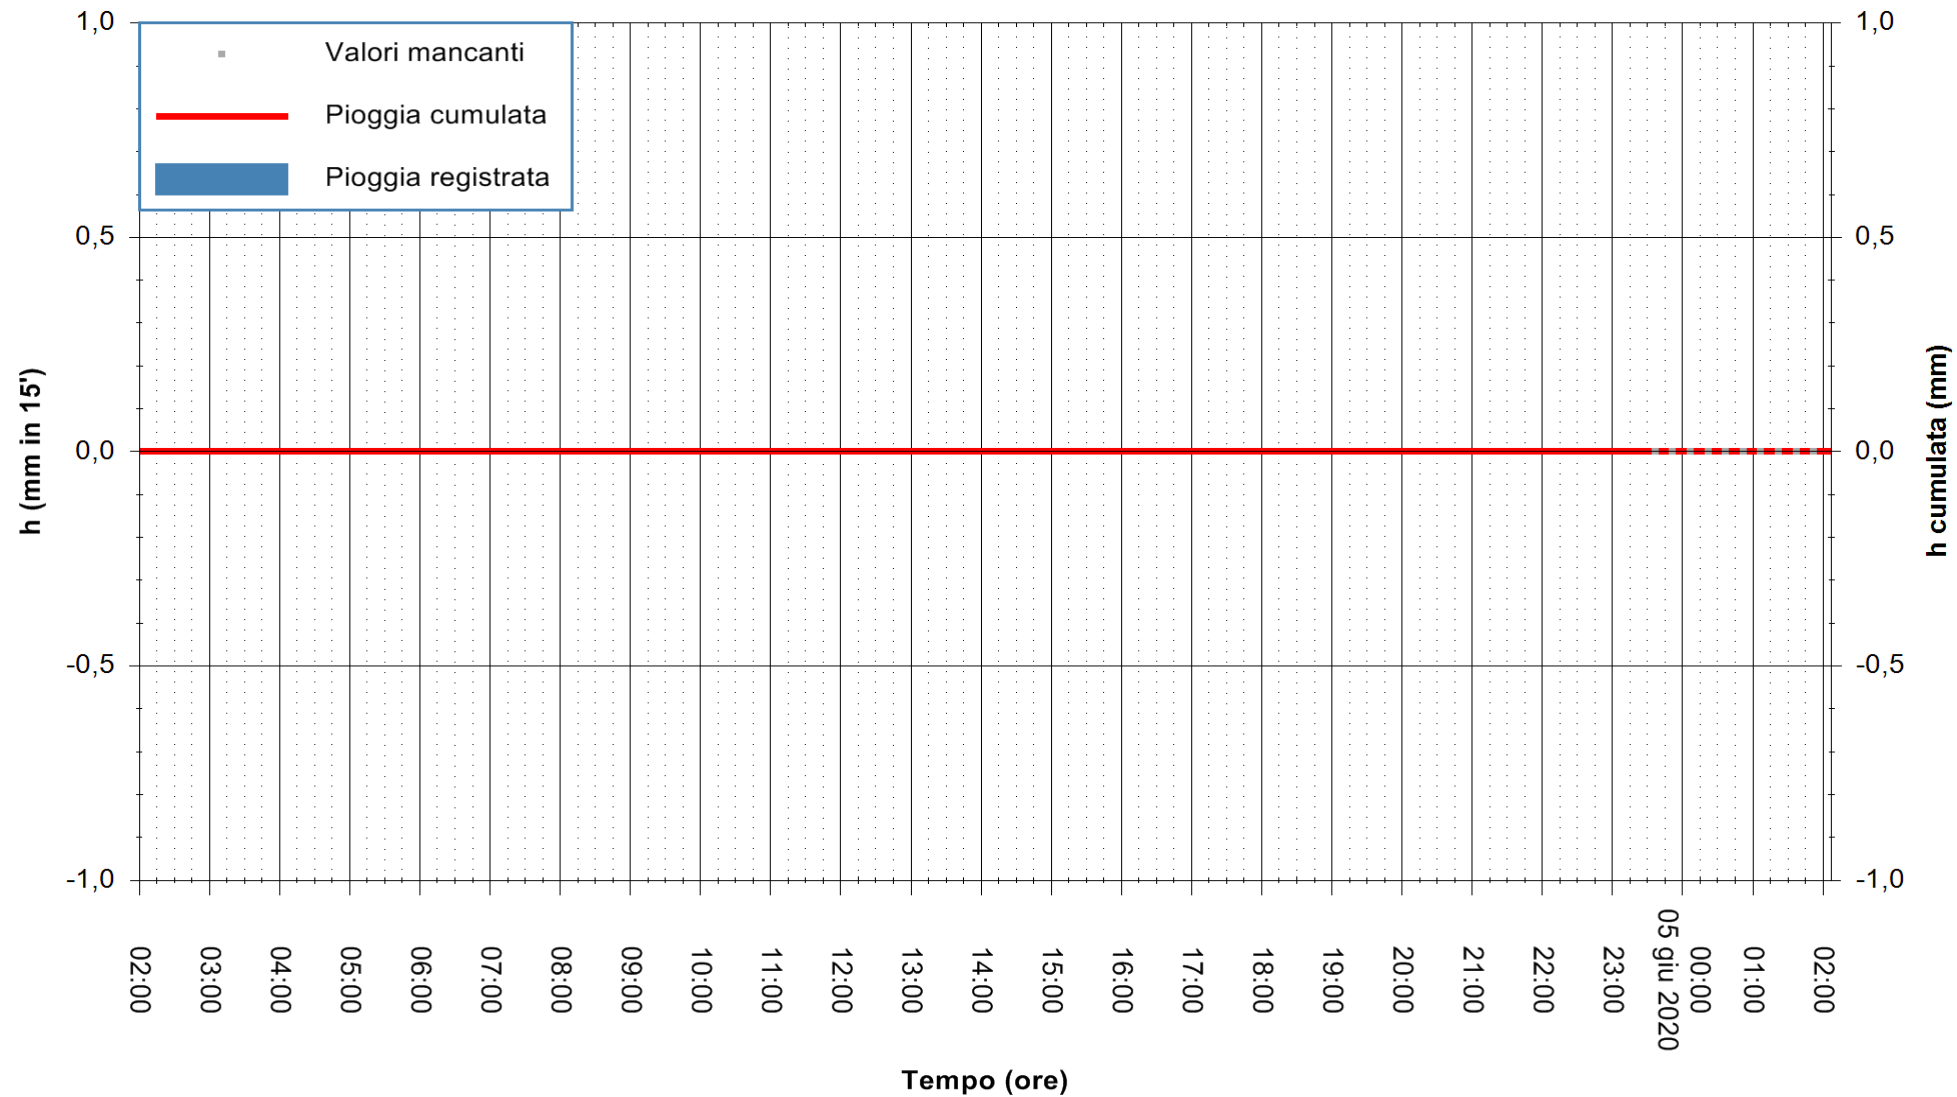

ARPAS
F.to il Dirigente Responsabile
Dott. Giuseppe Bianco

REGIONE AUTONOMA DE SARDIGNA
REGIONE AUTONOMA DELLA SARDEGNA

Stazione pluviometrica CARBONIA C.RA FLUMENTEPIDO
Area FLUMETEPIDO

Pioggia registrata nelle ultime 24 ore
Estrazione dati delle ore 00:31 del 05/06/2020
Ultimo dato disponibile: 04/06/2020 alle 23:40

REGIONE AUTONOMA DE SARDIGNA
REGIONE AUTONOMA DELLA SARDEGNA

ARPAS
F.to il Dirigente Responsabile
Dott. Giuseppe Bianco

Stazione pluviometrica SANTADI PUNTA SEBERA
Area PUNTA SEBERA
Pioggia registrata nelle ultime 24 ore
Estrazione dati delle ore 00:31 del 05/06/2020
Ultimo dato disponibile: 04/06/2020 alle 23:40