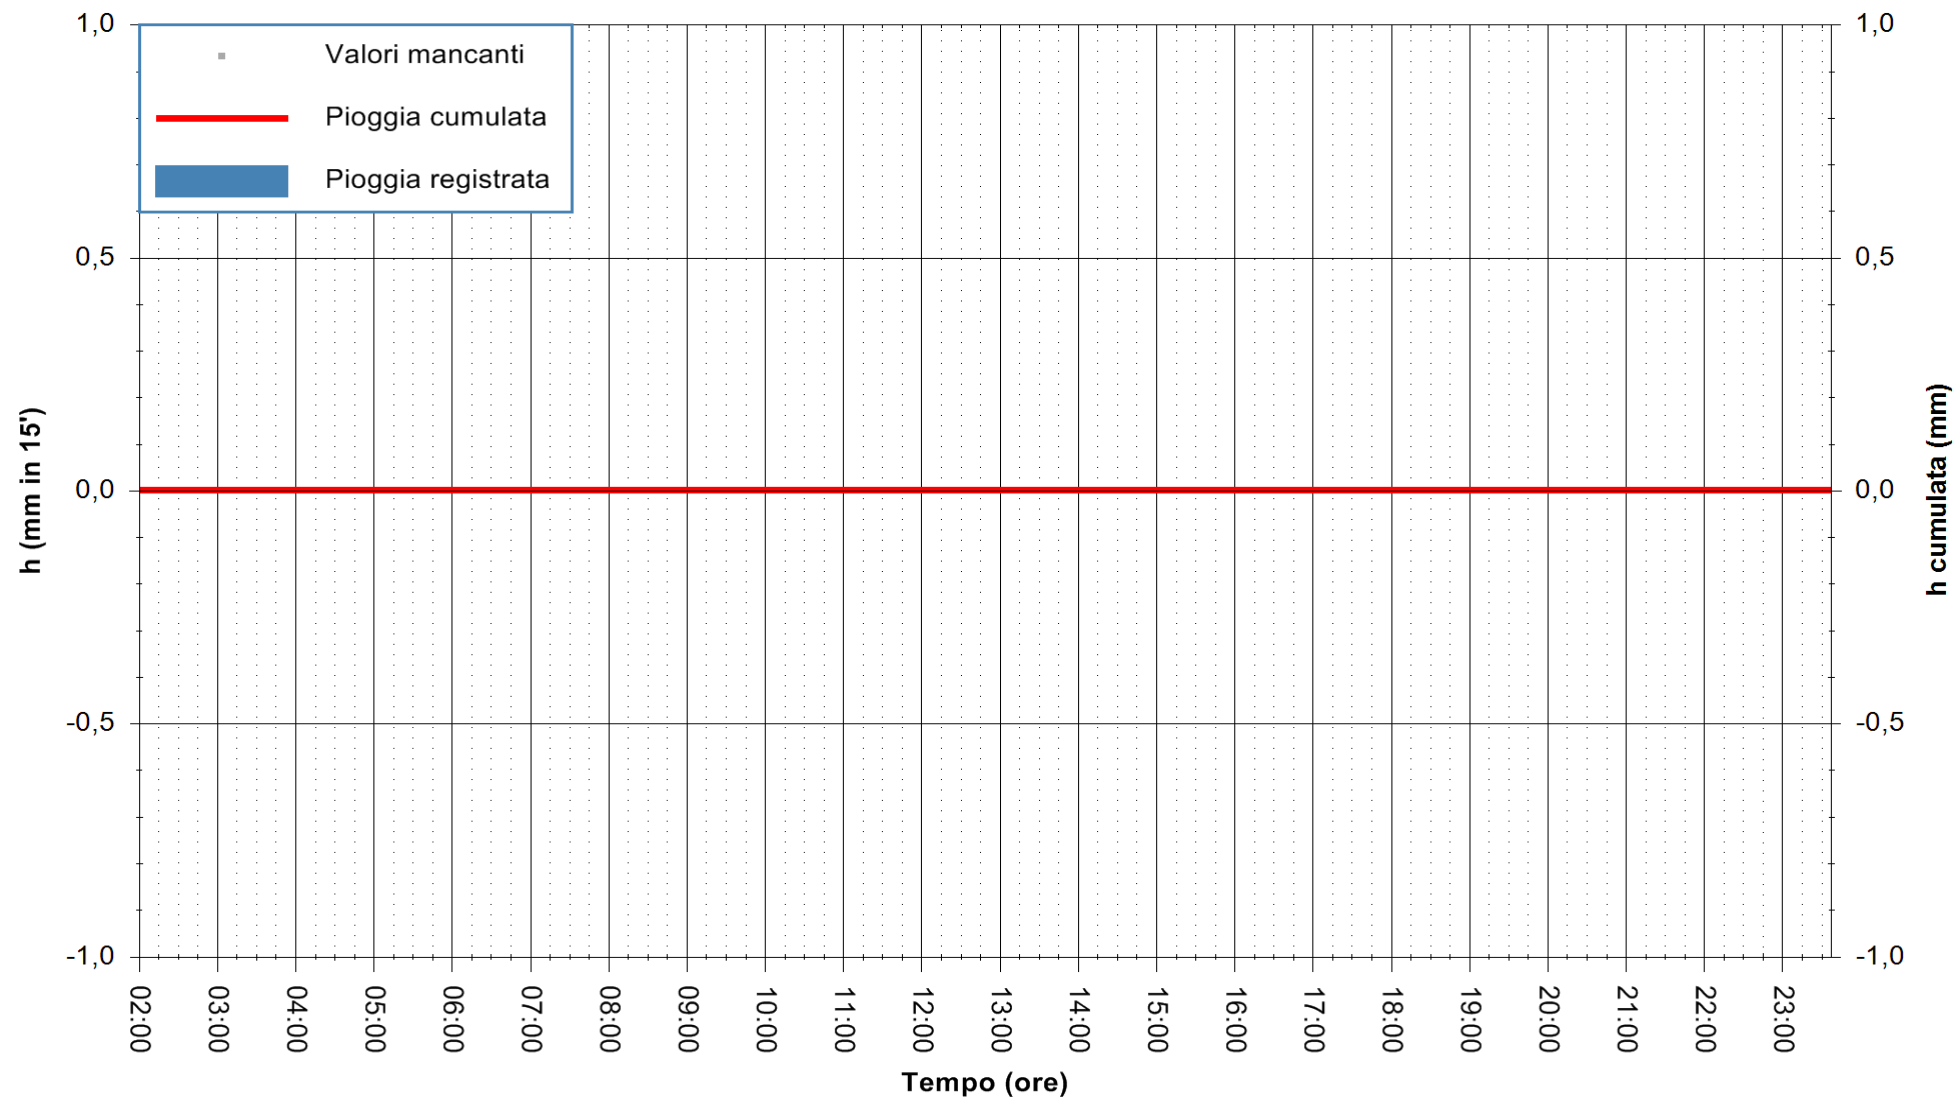

ARPAS
F.to il Dirigente Responsabile
Dott. Giuseppe Bianco

REGIONE AUTÒNOMA DE SARDIGNA
REGIONE AUTONOMA DELLA SARDEGNA

Stazione pluviometrica CAPOTERRA POGGIO DEI PINI
Area POGGIO DEI PINI
Pioggia registrata nelle ultime 24 ore
Estrazione dati delle ore 00:31 del 05/06/2020
Ultimo dato disponibile: 01/01/0001 alle 00:00