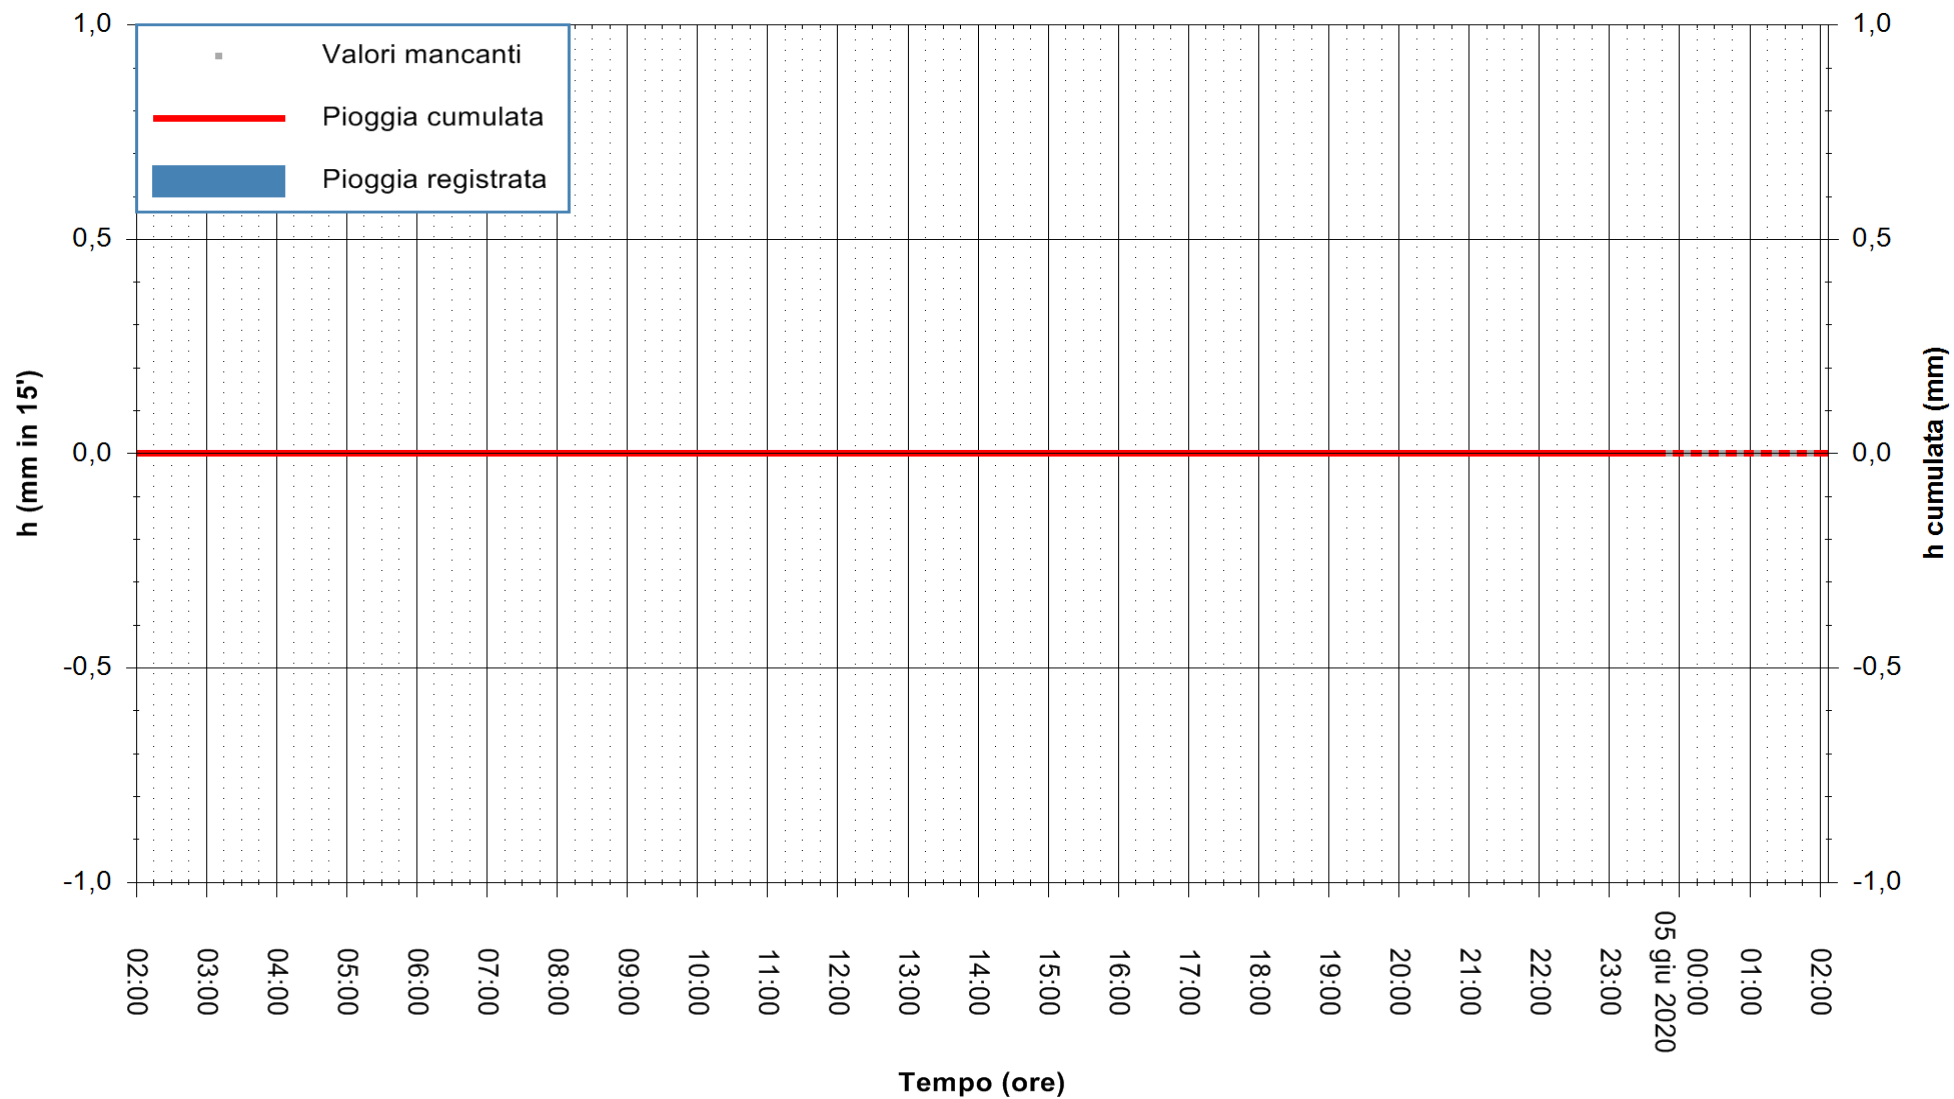

ARPAS
F.to il Dirigente Responsabile
Dott. Giuseppe Bianco

REGIONE AUTONOMA DE SARDIGNA
REGIONE AUTONOMA DELLA SARDEGNA

Stazione pluviometrica CARBONIA C.RA FLUMENTEPIDO
Area FLUMETEPIDO

Pioggia registrata nelle ultime 24 ore
Estrazione dati delle ore 00:31 del 05/06/2020
Ultimo dato disponibile: 04/06/2020 alle 23:40

REGIONE AUTONOMA DE SARDIGNA
REGIONE AUTONOMA DELLA SARDEGNA

ARPAS
F.to il Dirigente Responsabile
Dott. Giuseppe Bianco

Stazione pluviometrica SANTADI PUNTA SEBERA
Area PUNTA SEBERA
Pioggia registrata nelle ultime 24 ore
Estrazione dati delle ore 00:31 del 05/06/2020
Ultimo dato disponibile: 04/06/2020 alle 23:40