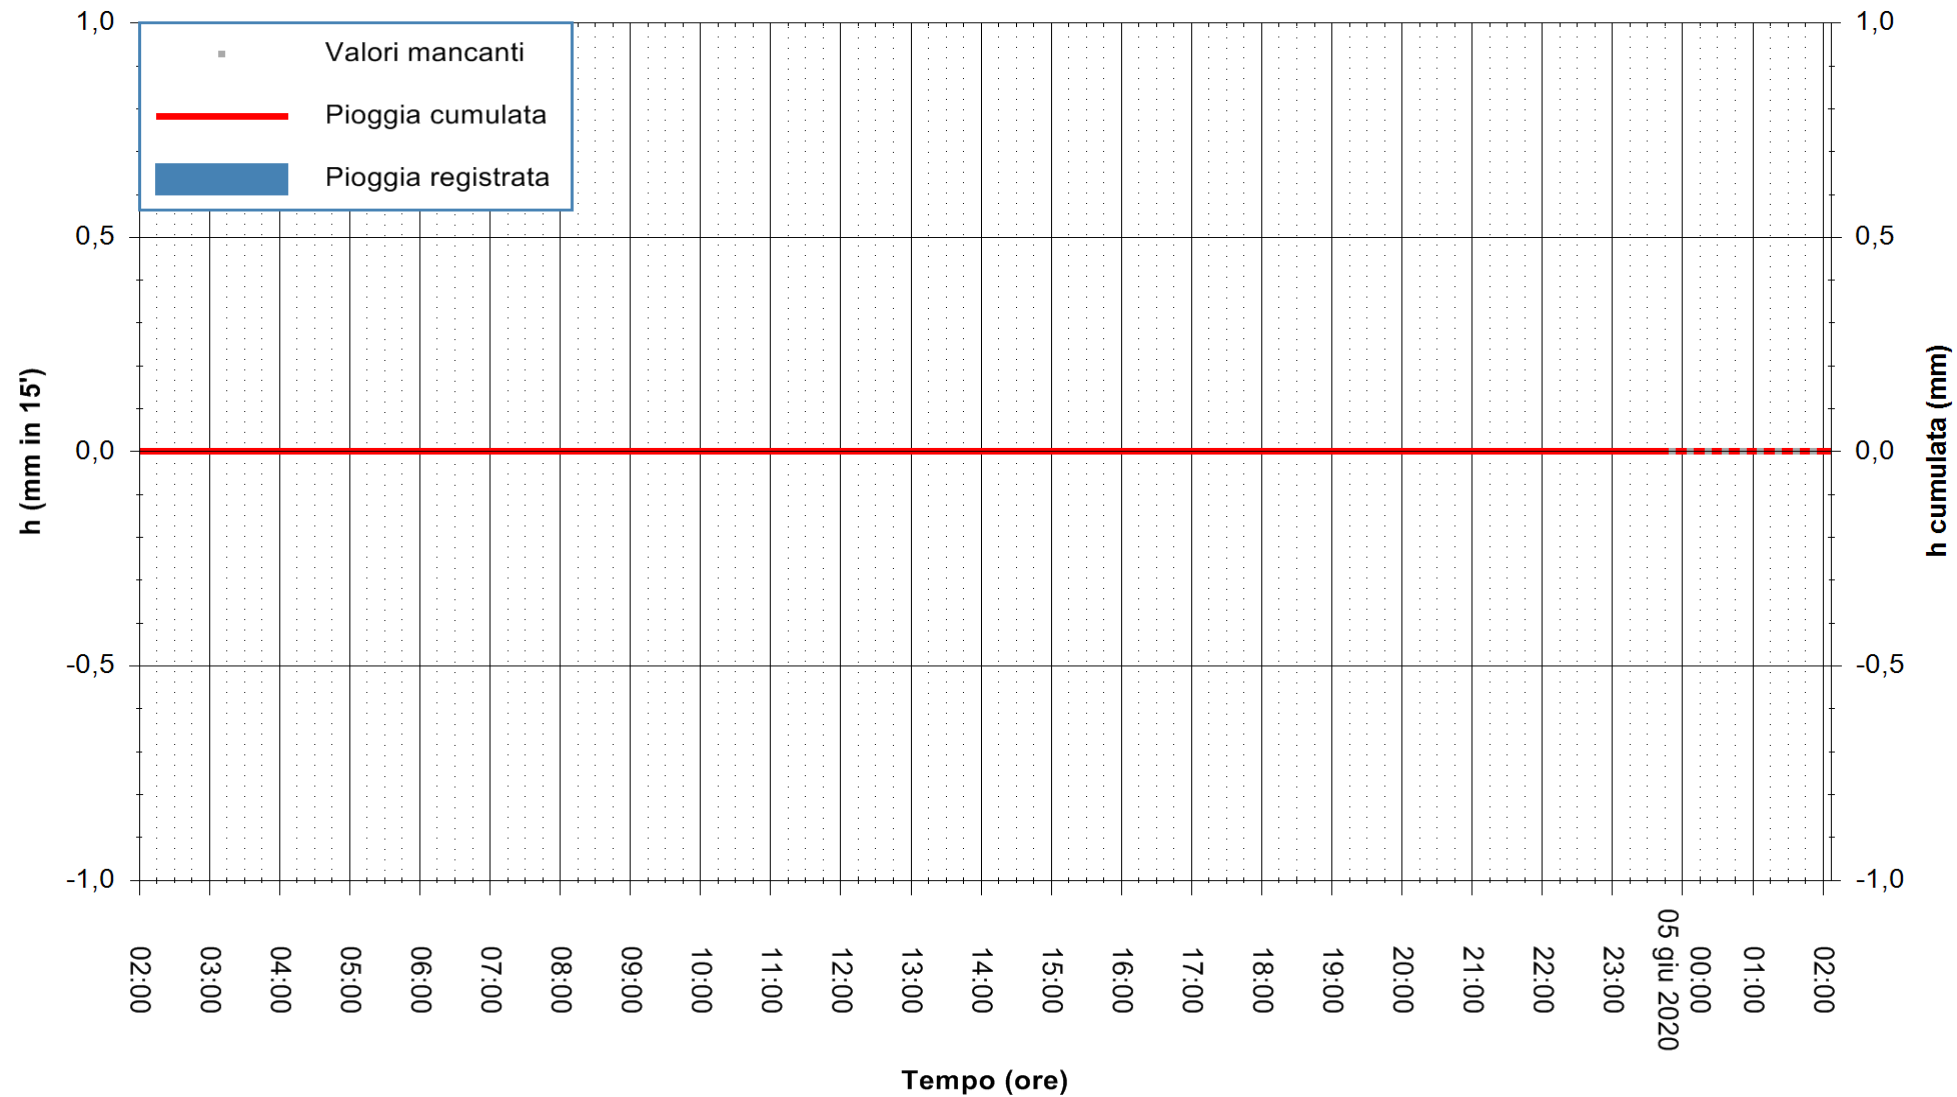

REGIONE AUTONOMA DE SARDIGNA
REGIONE AUTONOMA DELLA SARDEGNA

ARPAS
F.to il Dirigente Responsabile
Dott. Giuseppe Bianco

Stazione pluviometrica SANTADI PUNTA SEBERA
Area PUNTA SEBERA
Pioggia registrata nelle ultime 24 ore
Estrazione dati delle ore 00:31 del 05/06/2020
Ultimo dato disponibile: 04/06/2020 alle 23:40