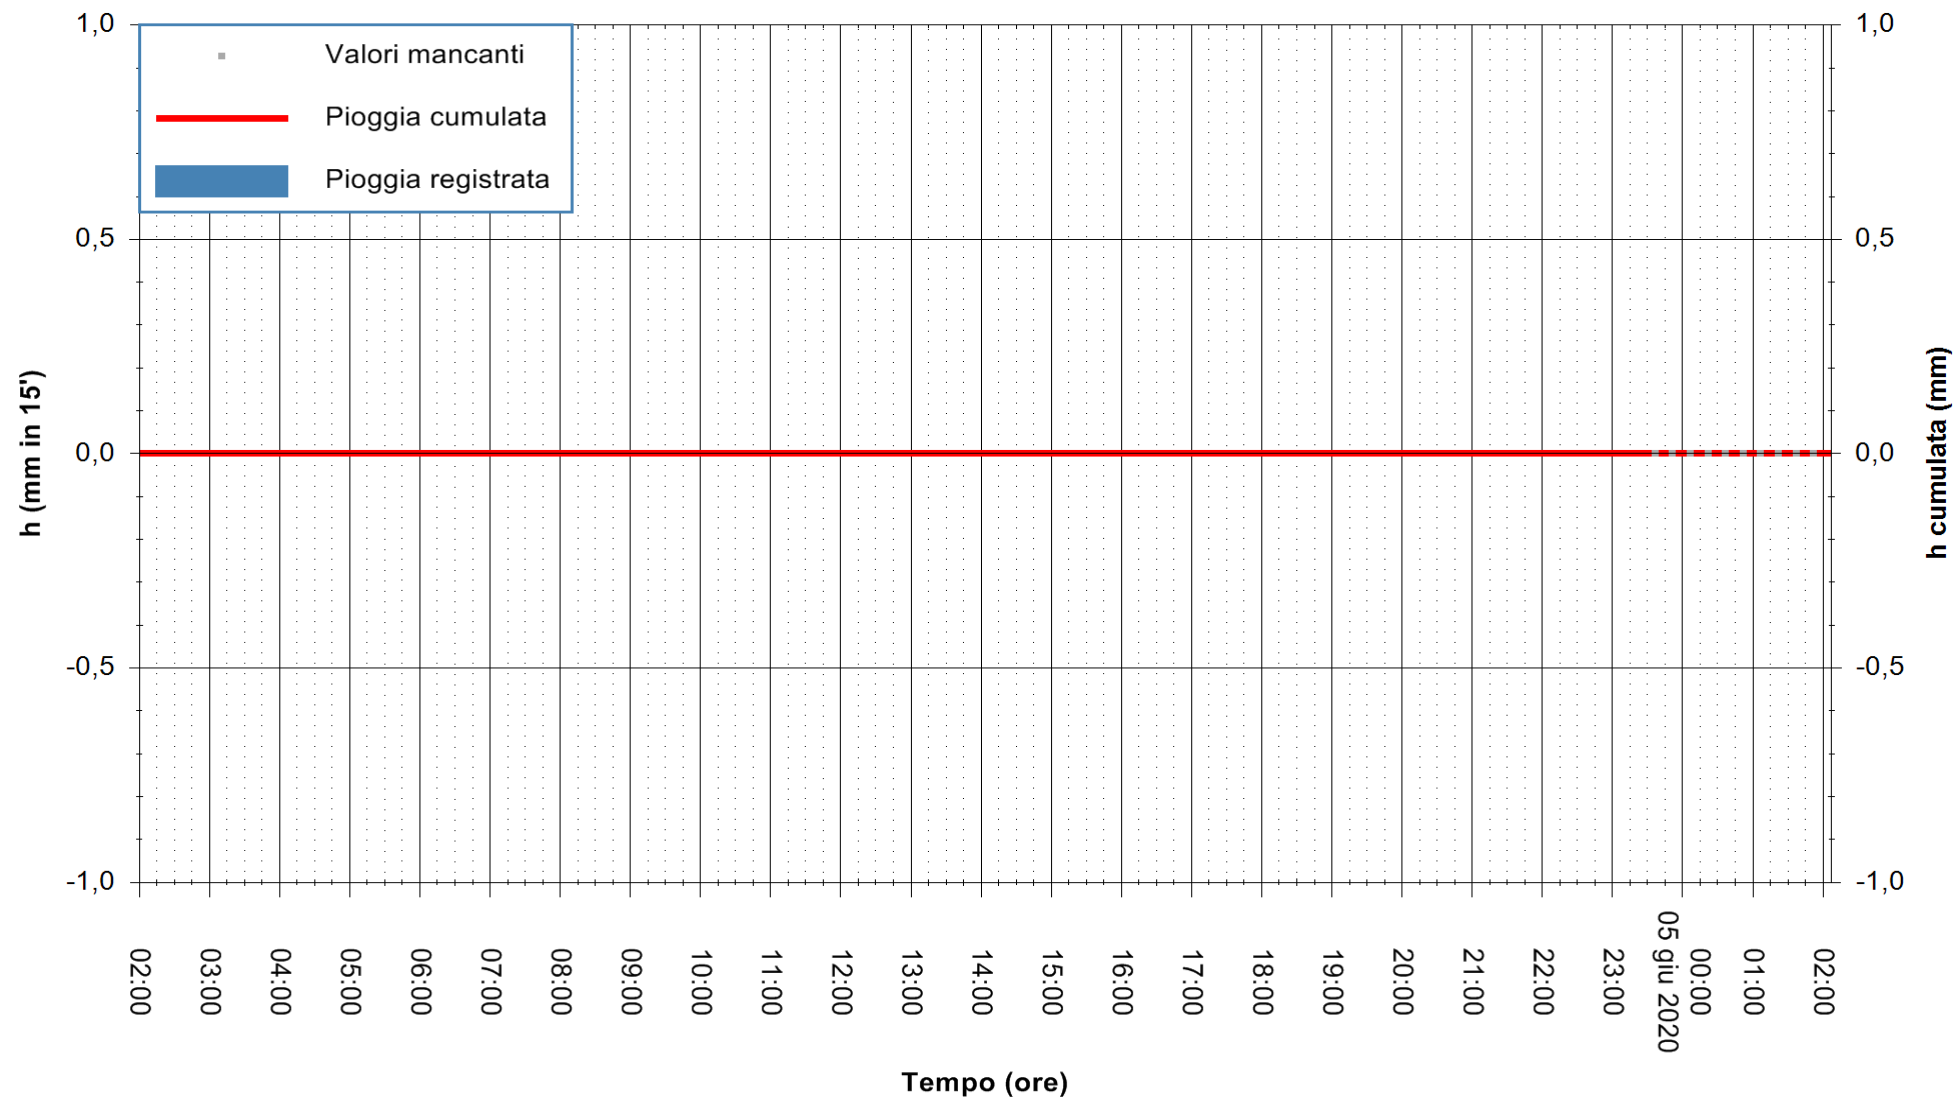

ARPAS
F.to il Dirigente Responsabile
Dott. Giuseppe Bianco

REGIONE AUTONOMA DE SARDIGNA
REGIONE AUTONOMA DELLA SARDEGNA

Stazione pluviometrica TEMPIO RF
Area CUSSEDDU
Pioggia registrata nelle ultime 24 ore
Estrazione dati delle ore 00:31 del 05/06/2020
Ultimo dato disponibile: 04/06/2020 alle 23:45

ARPAS
F.to il Dirigente Responsabile
Dott. Giuseppe Bianco

REGIONE AUTÒNOMA DE SARDIGNA
REGIONE AUTONOMA DELLA SARDEGNA

Stazione pluviometrica CAPOTERRA POGGIO DEI PINI
Area POGGIO DEI PINI
Pioggia registrata nelle ultime 24 ore
Estrazione dati delle ore 00:31 del 05/06/2020
Ultimo dato disponibile: 01/01/0001 alle 00:00