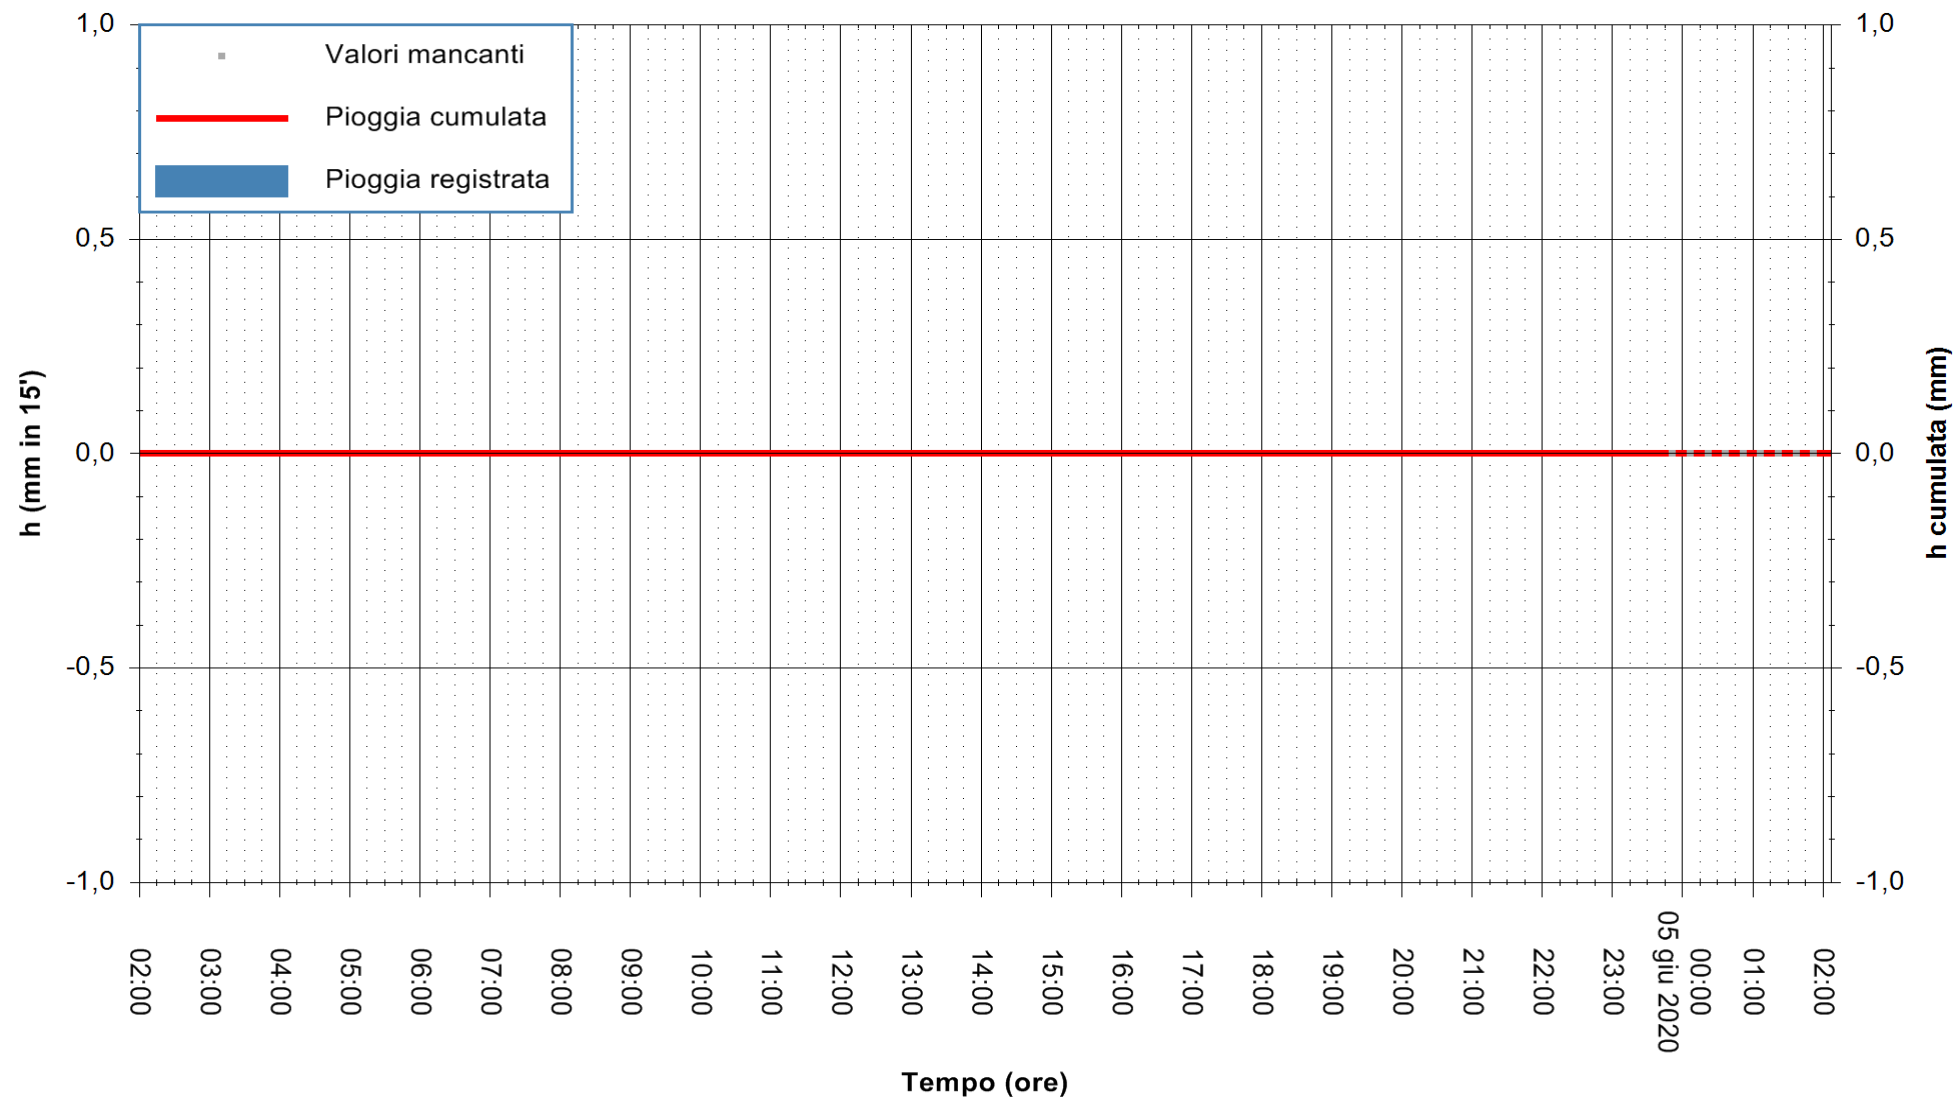

Stazione pluviometrica DIGA NURAGHE ARRUBIU
Area DIGA NURAGHE ARRUBIU
Pioggia registrata nelle ultime 24 ore
Estrazione dati delle ore 00:31 del 05/06/2020
Ultimo dato disponibile: 04/06/2020 alle 23:40

ARPAS
F.to il Dirigente Responsabile
Dott. Giuseppe Bianco

REGIONE AUTONOMA DE SARDIGNA
REGIONE AUTONOMA DELLA SARDEGNA

Stazione pluviometrica FLUMENDOSA A BALLAO RF
Area PONTE SUL FLUMENDOSA
Pioggia registrata nelle ultime 24 ore
Estrazione dati delle ore 00:31 del 05/06/2020
Ultimo dato disponibile: 04/06/2020 alle 23:45