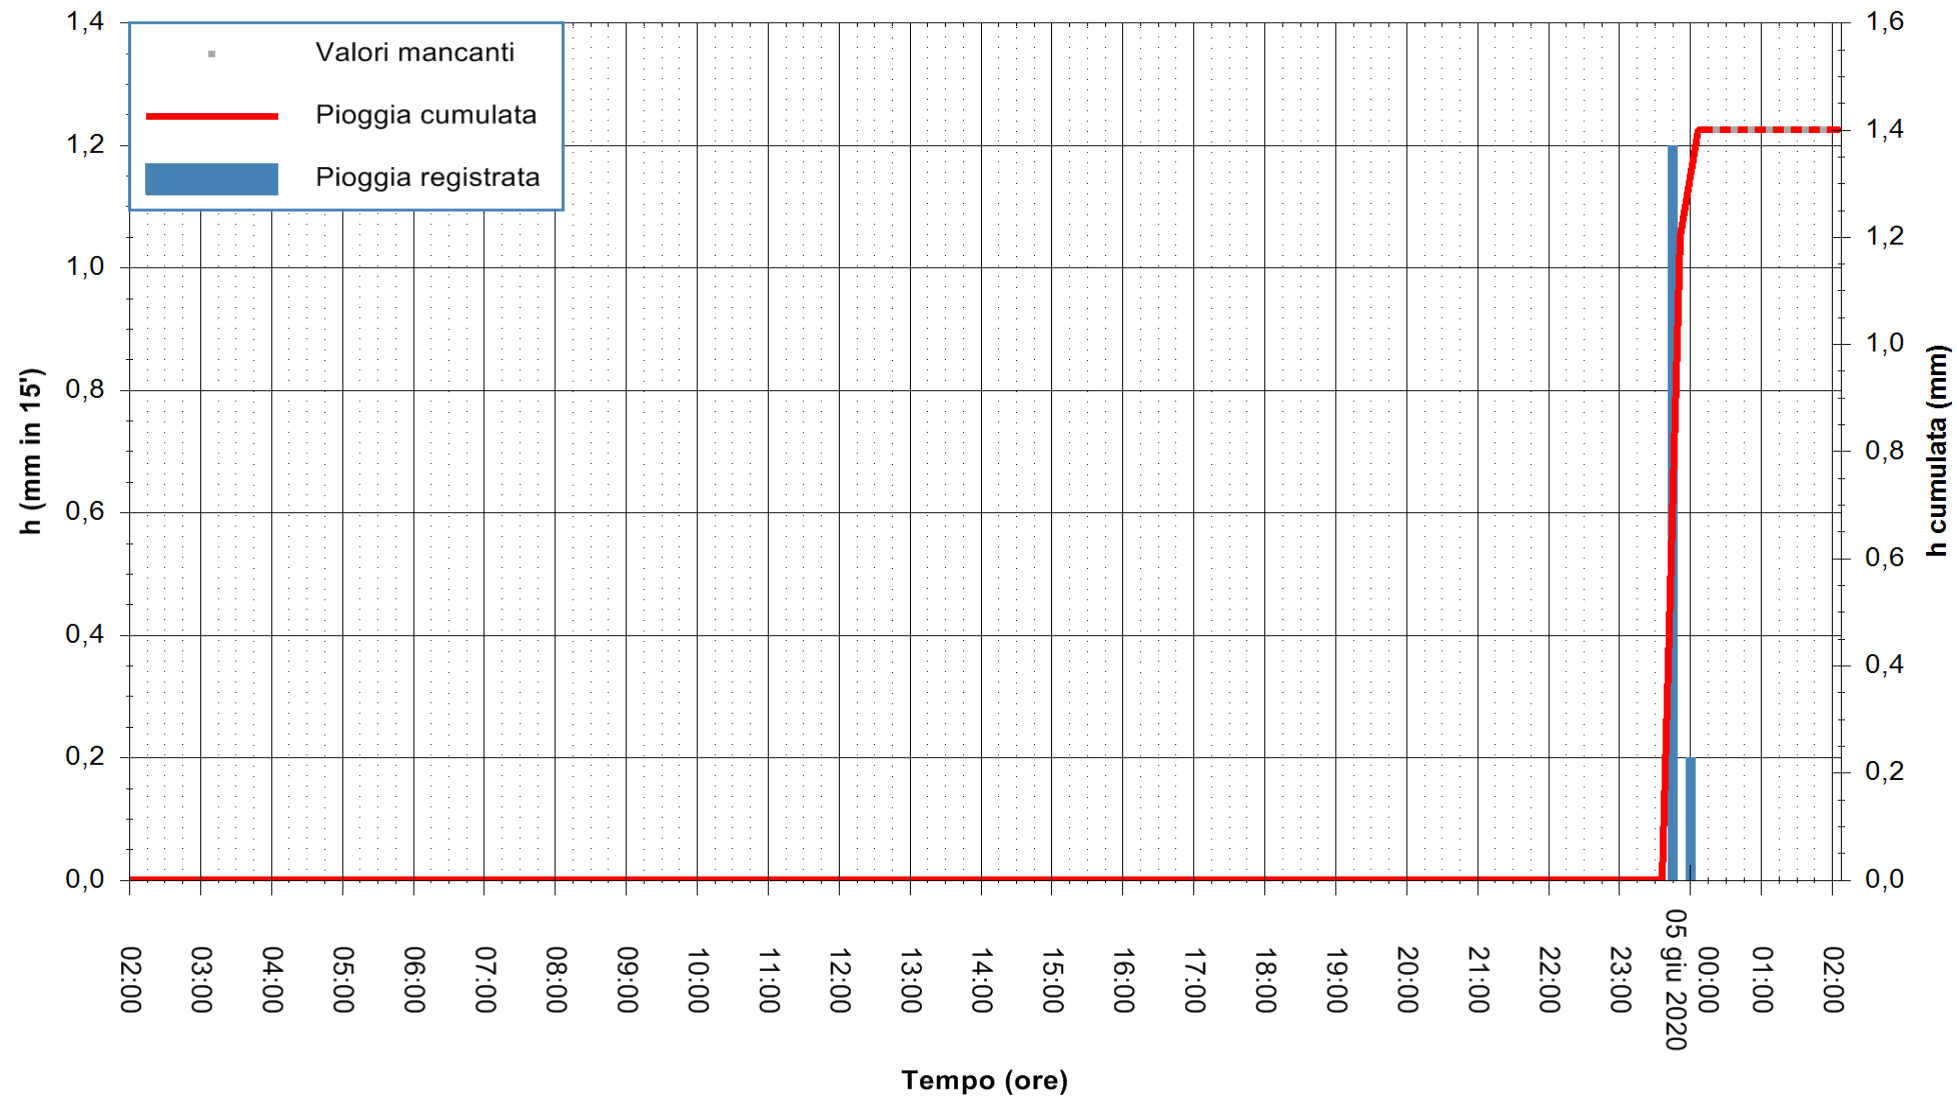

ARPAS
F.to il Dirigente Responsabile
Dott. Giuseppe Bianco

REGIONE AUTONOMA DE SARDIGNA
REGIONE AUTONOMA DELLA SARDEGNA

Stazione pluviometrica TEMPIO RF
Area CUSSEDDU
Pioggia registrata nelle ultime 24 ore
Estrazione dati delle ore 00:31 del 05/06/2020
Ultimo dato disponibile: 04/06/2020 alle 23:45

ARPAS
F.to il Dirigente Responsabile
Dott. Giuseppe Bianco

REGIONE AUTÒNOMA DE SARDIGNA
REGIONE AUTONOMA DELLA SARDEGNA

Stazione pluviometrica CAPOTERRA POGGIO DEI PINI
Area POGGIO DEI PINI
Pioggia registrata nelle ultime 24 ore
Estrazione dati delle ore 00:31 del 05/06/2020
Ultimo dato disponibile: 01/01/0001 alle 00:00