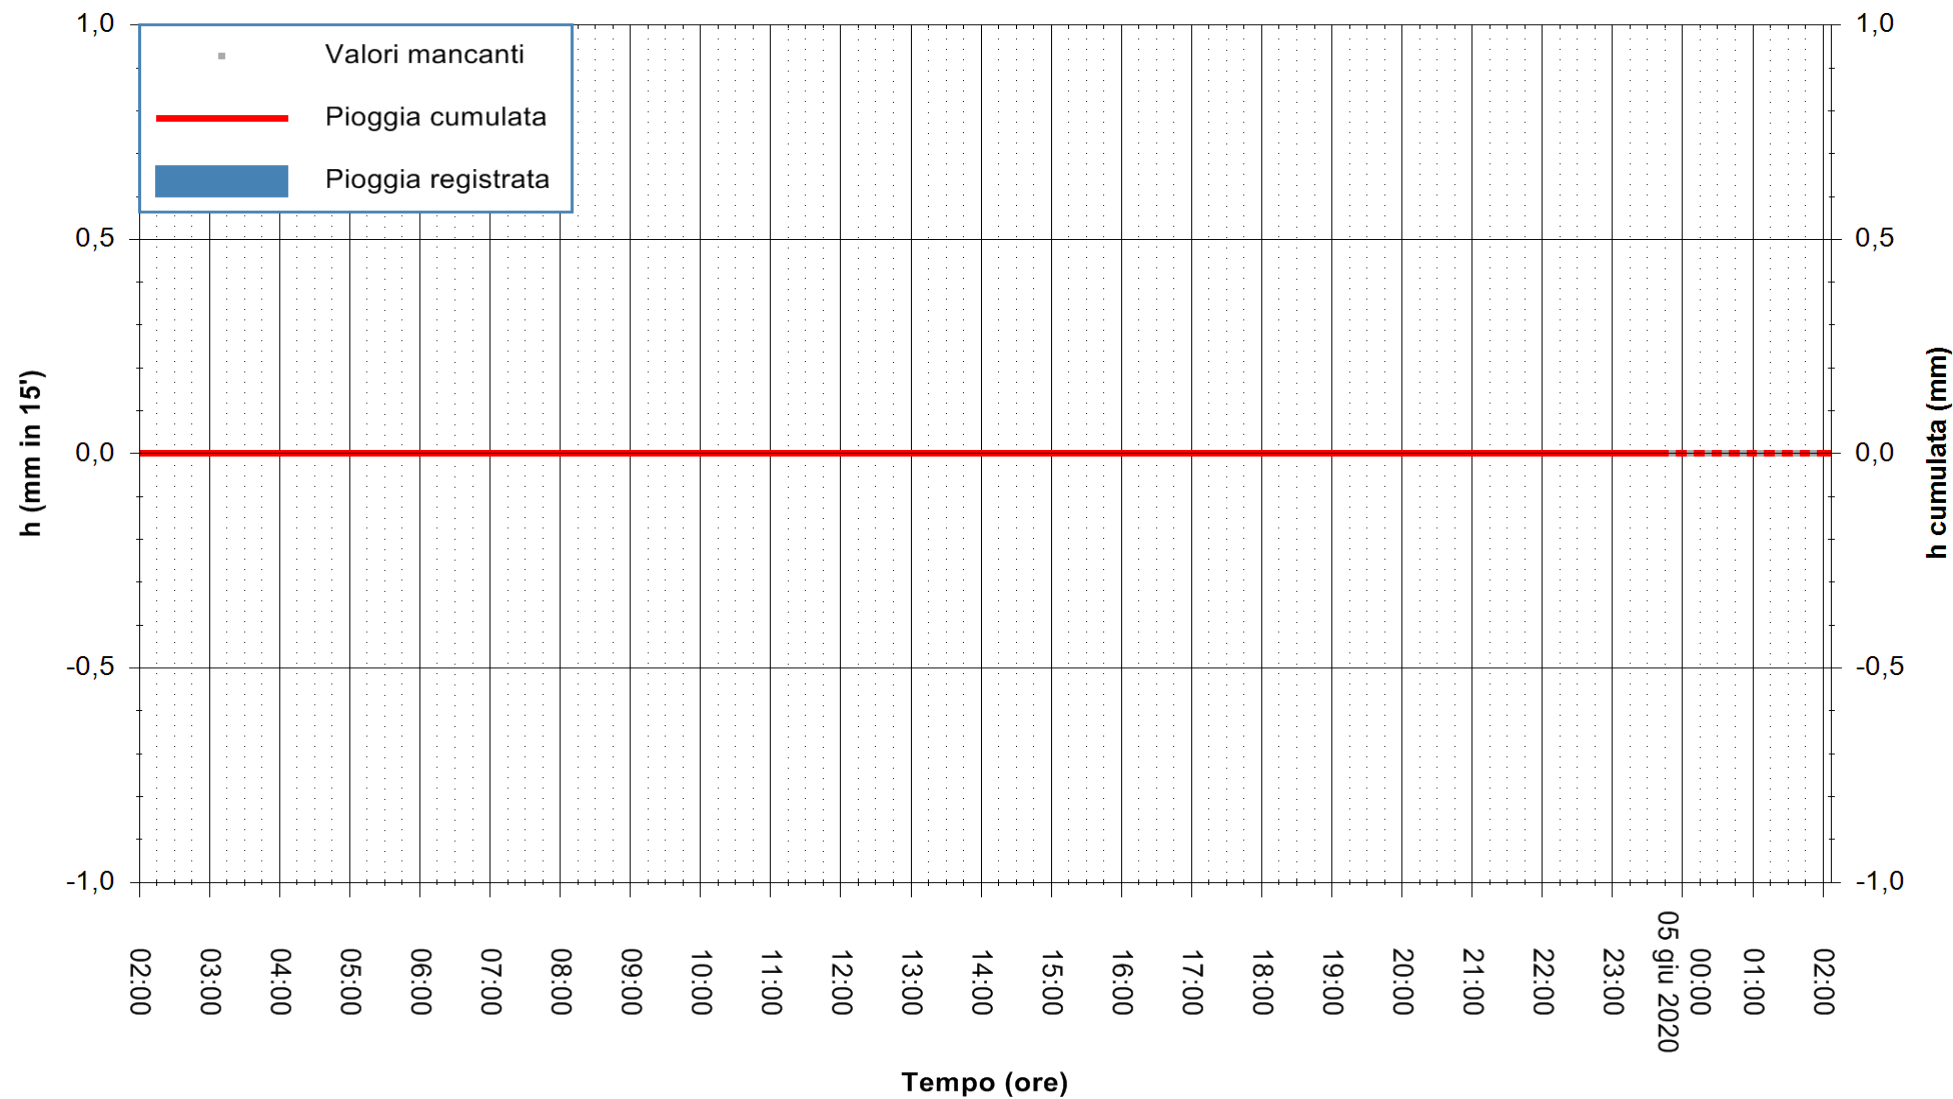

REGIONE AUTONOMA DE SARDIGNA
REGIONE AUTONOMA DELLA SARDEGNA

ARPAS
F.to il Dirigente Responsabile
Dott. Giuseppe Bianco

Stazione pluviometrica SANTADI PUNTA SEBERA
Area PUNTA SEBERA
Pioggia registrata nelle ultime 24 ore
Estrazione dati delle ore 00:31 del 05/06/2020
Ultimo dato disponibile: 04/06/2020 alle 23:40