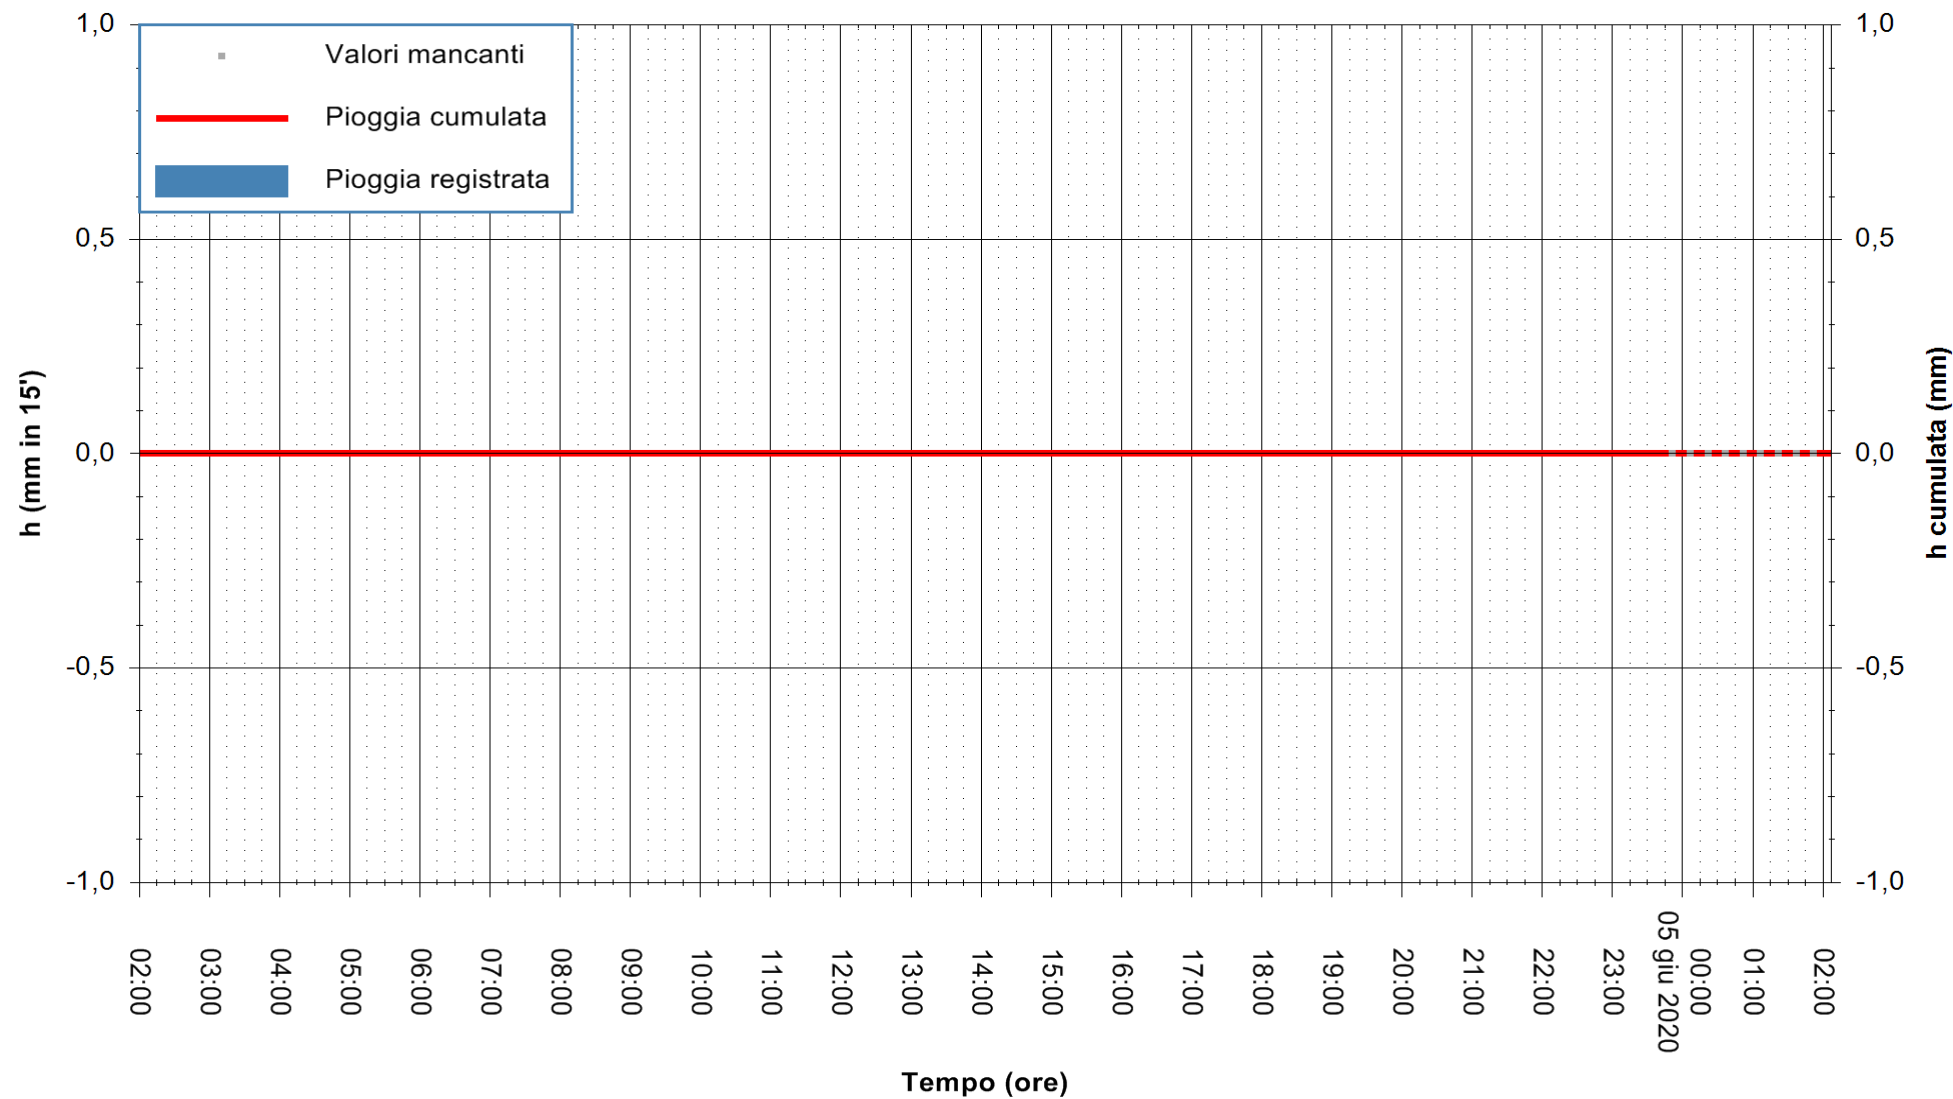

ARPAS
F.to il Dirigente Responsabile
Dott. Giuseppe Bianco

REGIONE AUTÒNOMA DE SARDIGNA
REGIONE AUTONOMA DELLA SARDEGNA

Stazione pluviometrica CAPOTERRA POGGIO DEI PINI
Area POGGIO DEI PINI
Pioggia registrata nelle ultime 24 ore
Estrazione dati delle ore 00:31 del 05/06/2020
Ultimo dato disponibile: 01/01/0001 alle 00:00