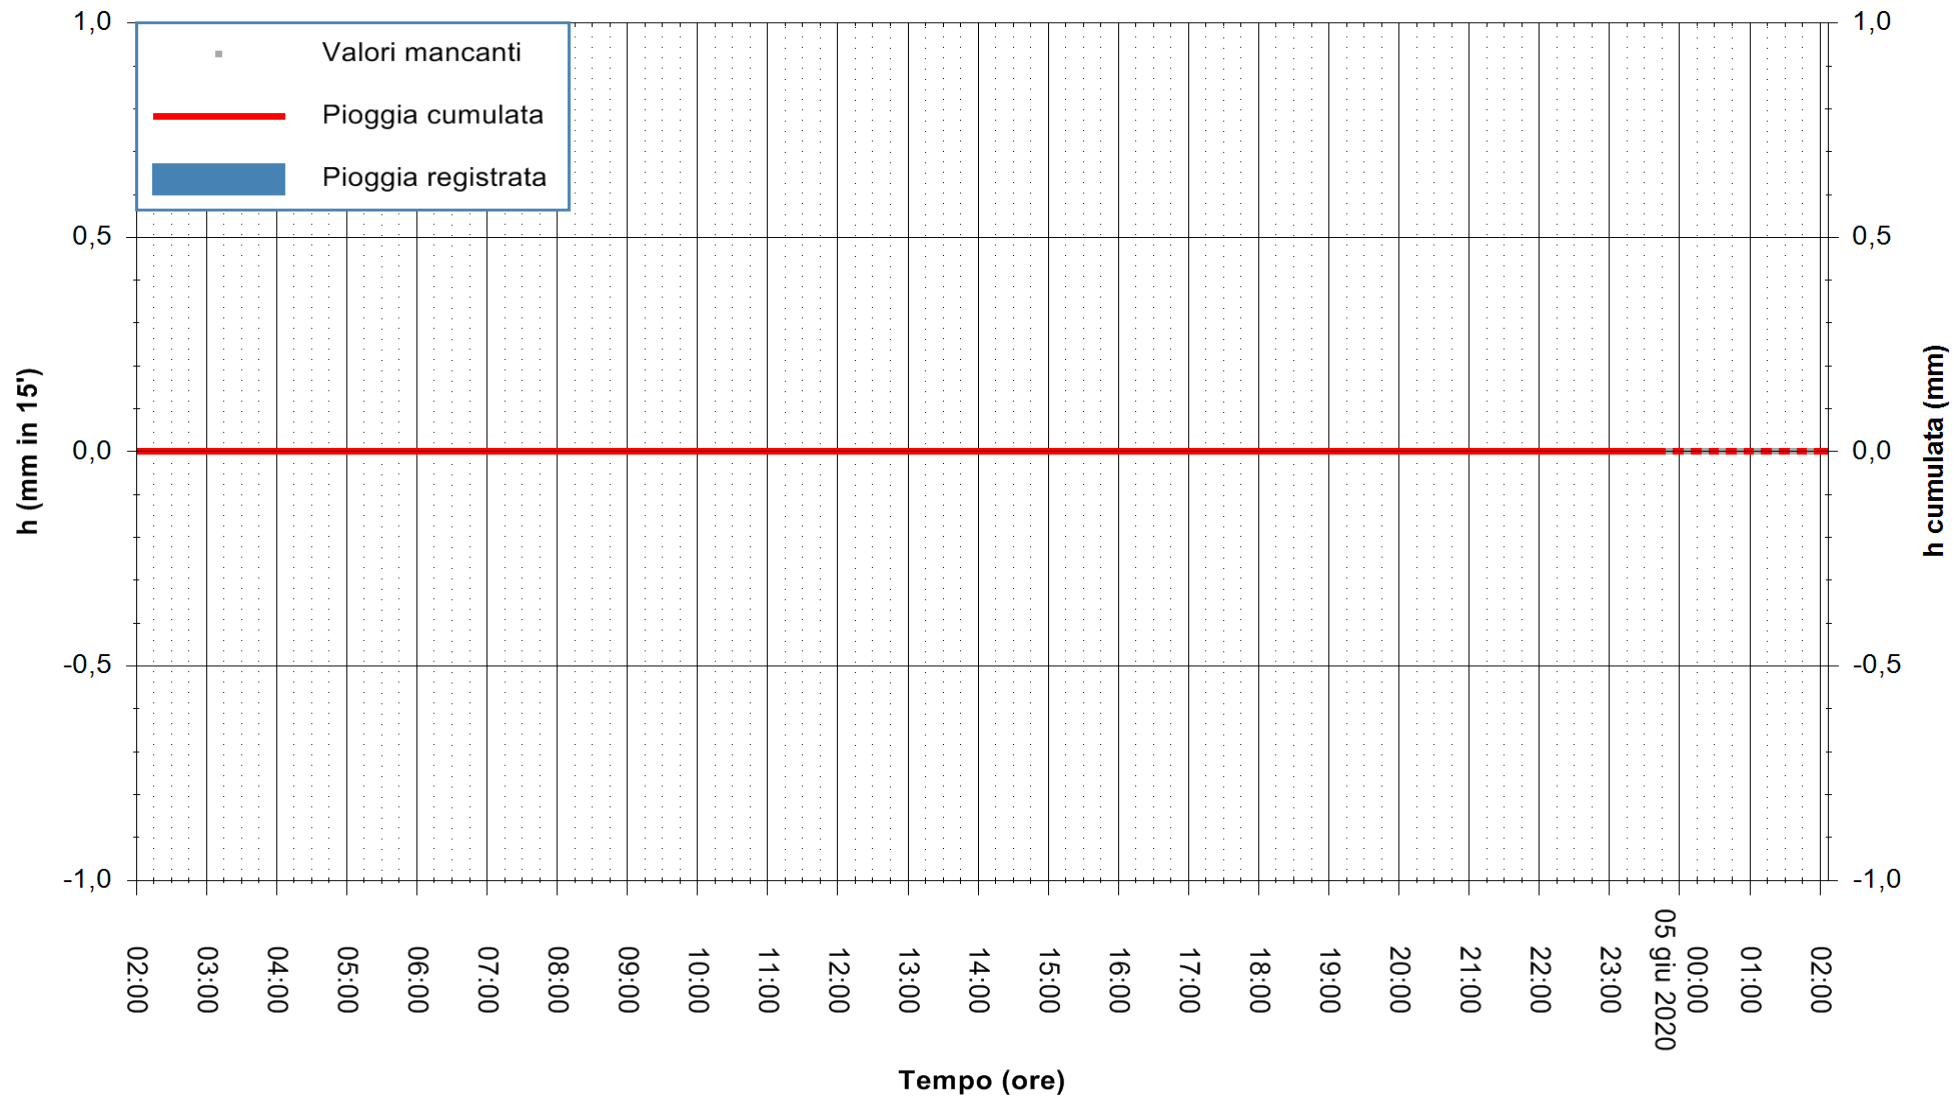

ARPAS
F.to il Dirigente Responsabile
Dott. Giuseppe Bianco

REGIONE AUTONOMA DE SARDIGNA
REGIONE AUTONOMA DELLA SARDEGNA

Stazione pluviometrica FLUMINI MANNU A DECIMOMANNU
Area DECIMOMANNU
Pioggia registrata nelle ultime 24 ore
Estrazione dati delle ore 00:31 del 05/06/2020
Ultimo dato disponibile: 01/01/0001 alle 00:00

ARPAS
F.to il Dirigente Responsabile
Dott. Giuseppe Bianco

REGIONE AUTÒNOMA DE SARDIGNA
REGIONE AUTONOMA DELLA SARDEGNA

Stazione pluviometrica CAPOTERRA POGGIO DEI PINI
Area POGGIO DEI PINI
Pioggia registrata nelle ultime 24 ore
Estrazione dati delle ore 00:31 del 05/06/2020
Ultimo dato disponibile: 01/01/0001 alle 00:00