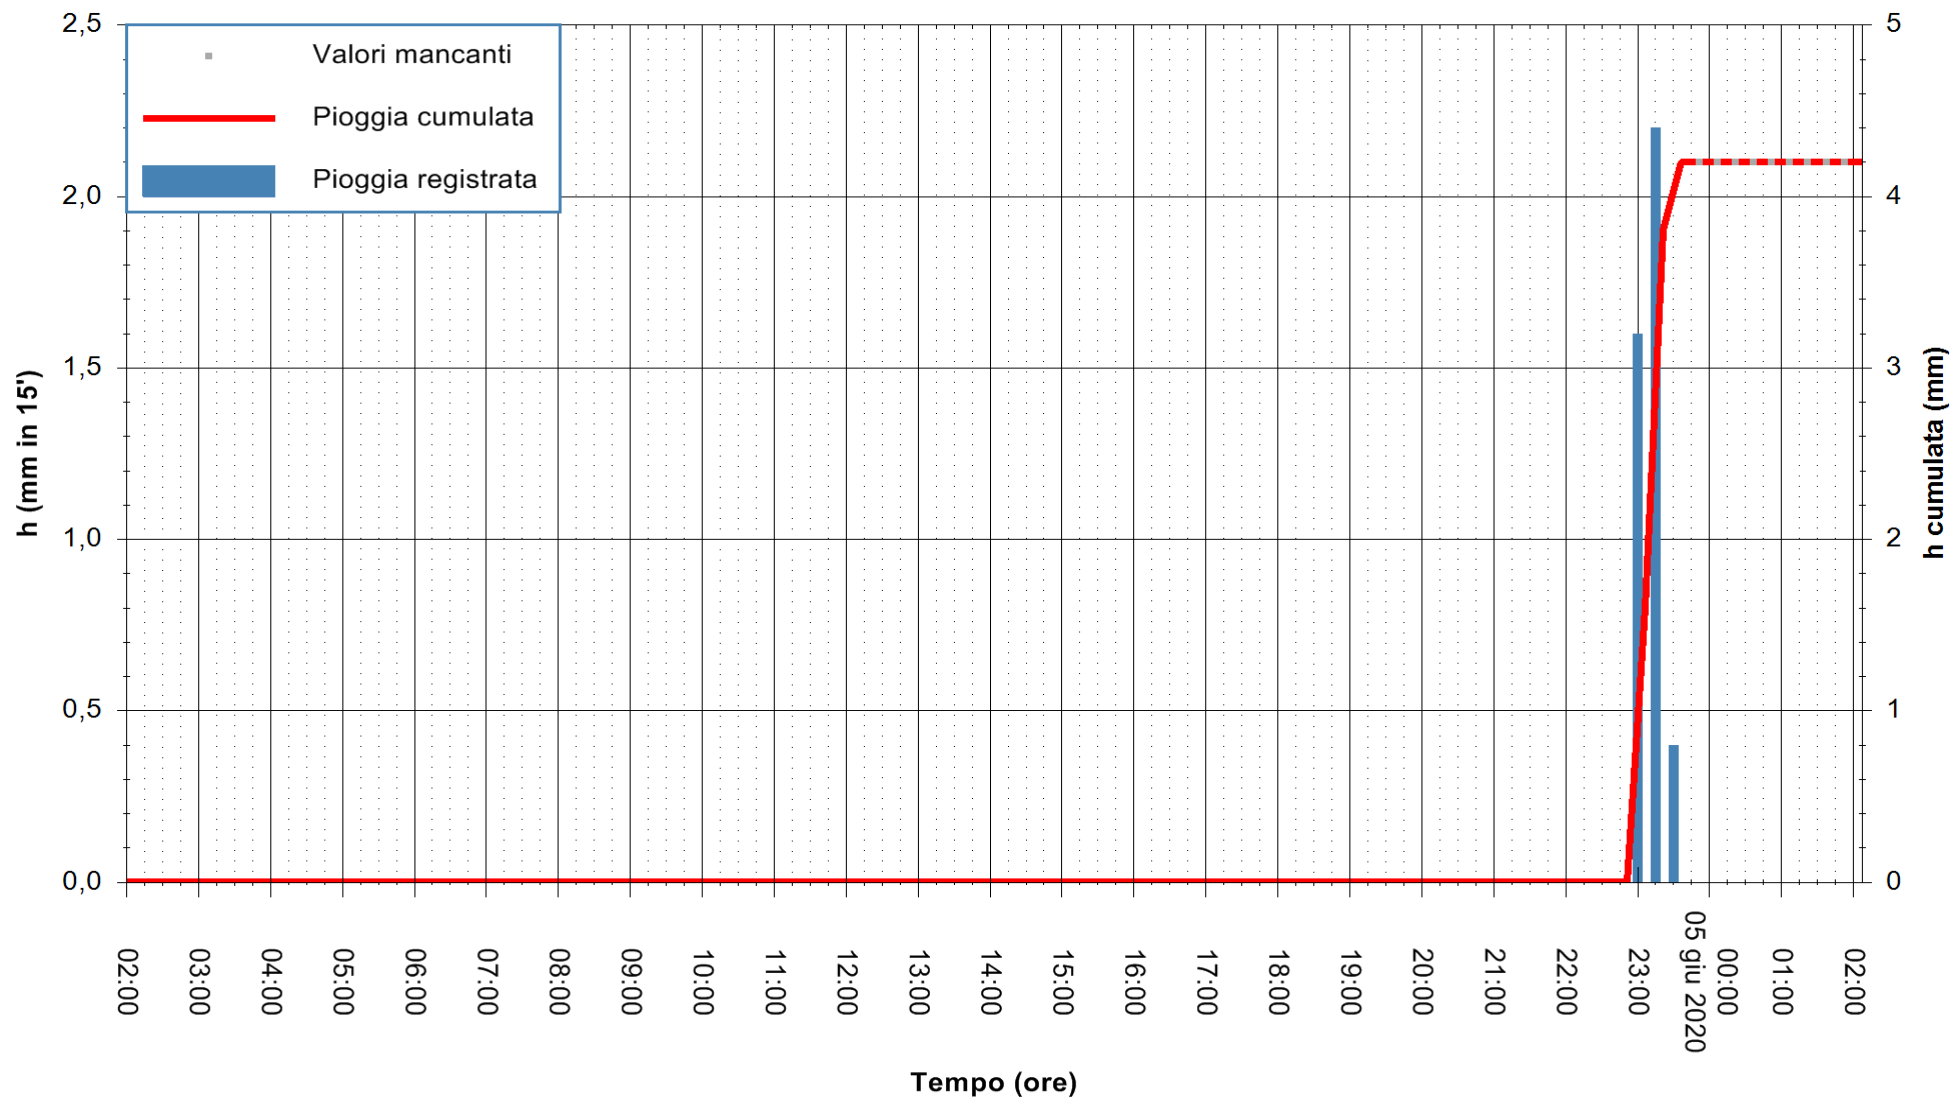

ARPAS
F.to il Dirigente Responsabile
Dott. Giuseppe Bianco

REGIONE AUTONOMA DE SARDIGNA
REGIONE AUTONOMA DELLA SARDEGNA

Stazione pluviometrica CARBONIA C.RA FLUMENTEPIDO
Area FLUMETEPIDO

Pioggia registrata nelle ultime 24 ore
Estrazione dati delle ore 00:31 del 05/06/2020
Ultimo dato disponibile: 04/06/2020 alle 23:40

REGIONE AUTONOMA DE SARDIGNA
REGIONE AUTONOMA DELLA SARDEGNA

ARPAS
F.to il Dirigente Responsabile
Dott. Giuseppe Bianco

Stazione pluviometrica SANTADI PUNTA SEBERA
Area PUNTA SEBERA
Pioggia registrata nelle ultime 24 ore
Estrazione dati delle ore 00:31 del 05/06/2020
Ultimo dato disponibile: 04/06/2020 alle 23:40