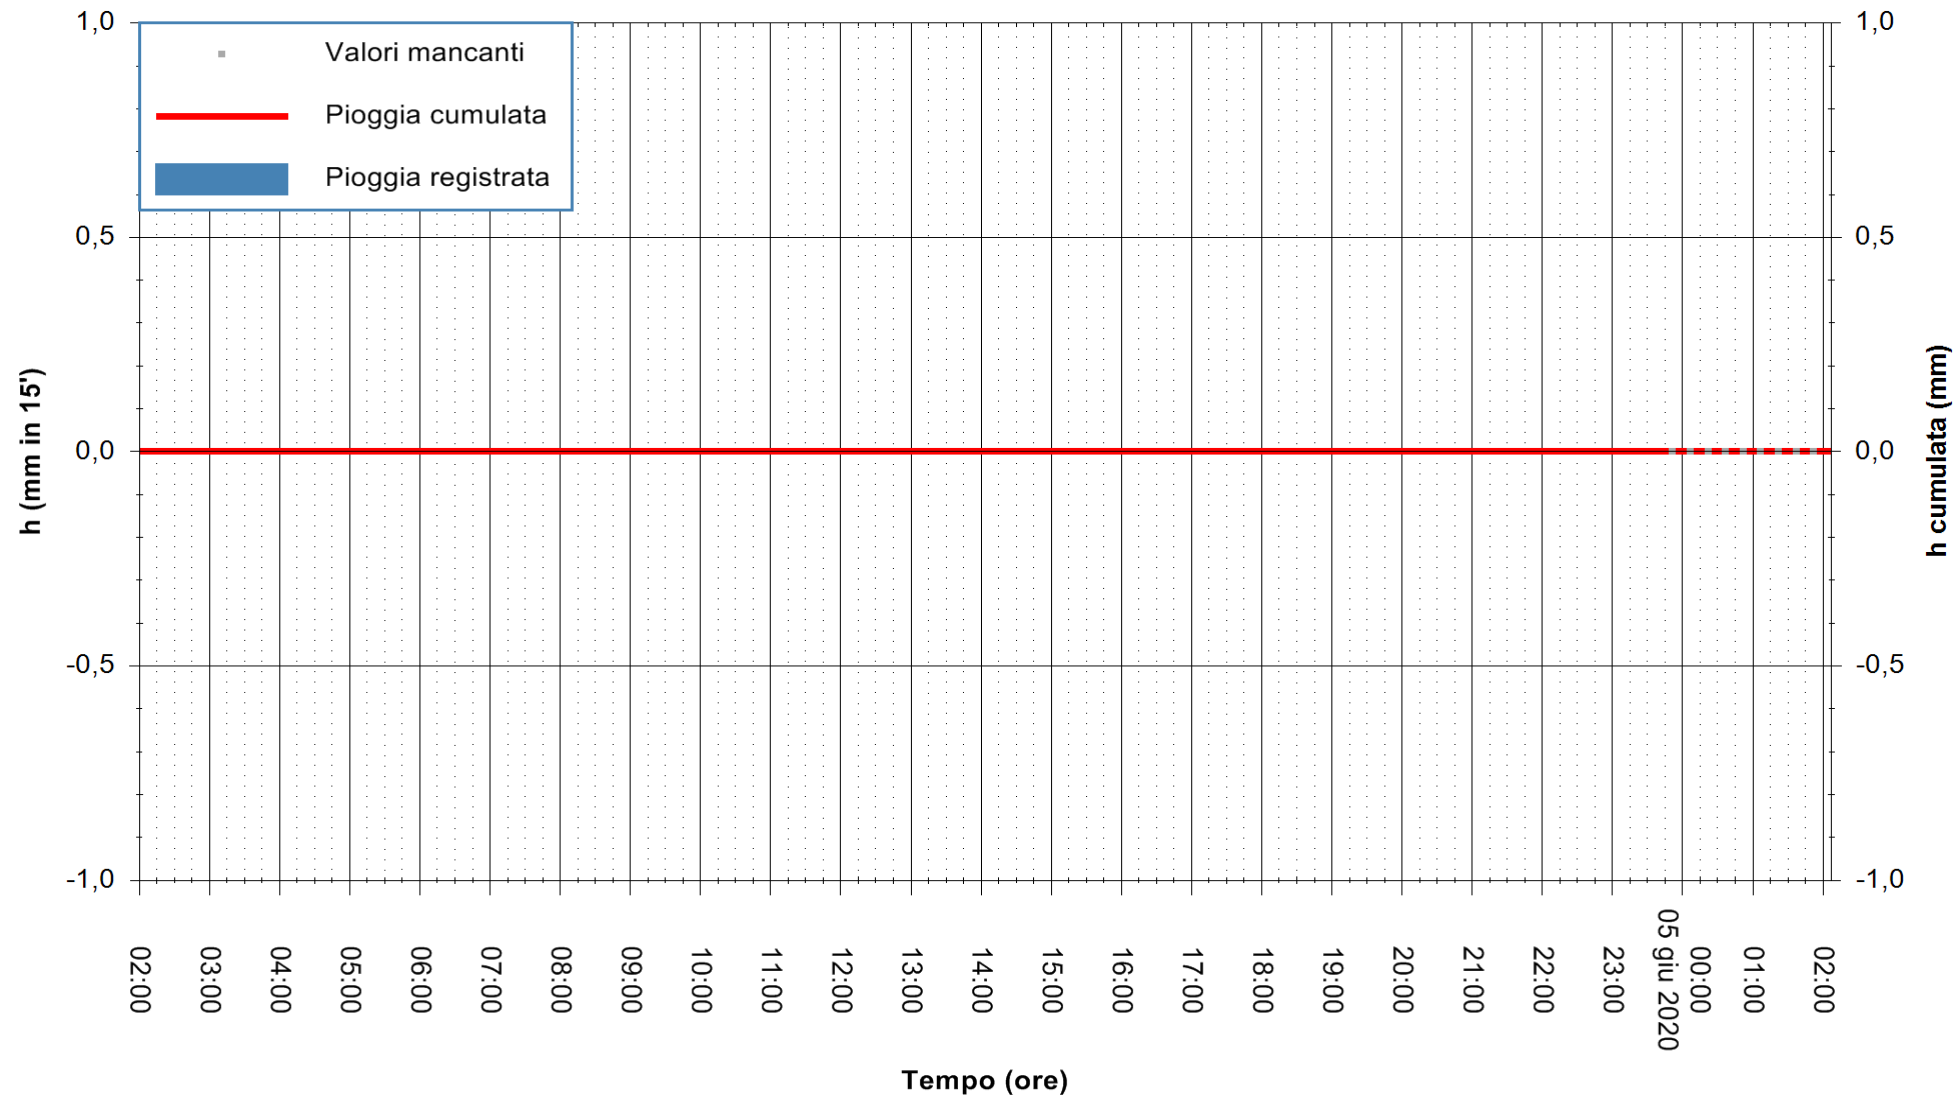

ARPAS
F.to il Dirigente Responsabile
Dott. Giuseppe Bianco

REGIONE AUTÒNOMA DE SARDIGNA
REGIONE AUTONOMA DELLA SARDEGNA

Stazione pluviometrica CAPOTERRA POGGIO DEI PINI
Area POGGIO DEI PINI
Pioggia registrata nelle ultime 24 ore
Estrazione dati delle ore 00:31 del 05/06/2020
Ultimo dato disponibile: 01/01/0001 alle 00:00