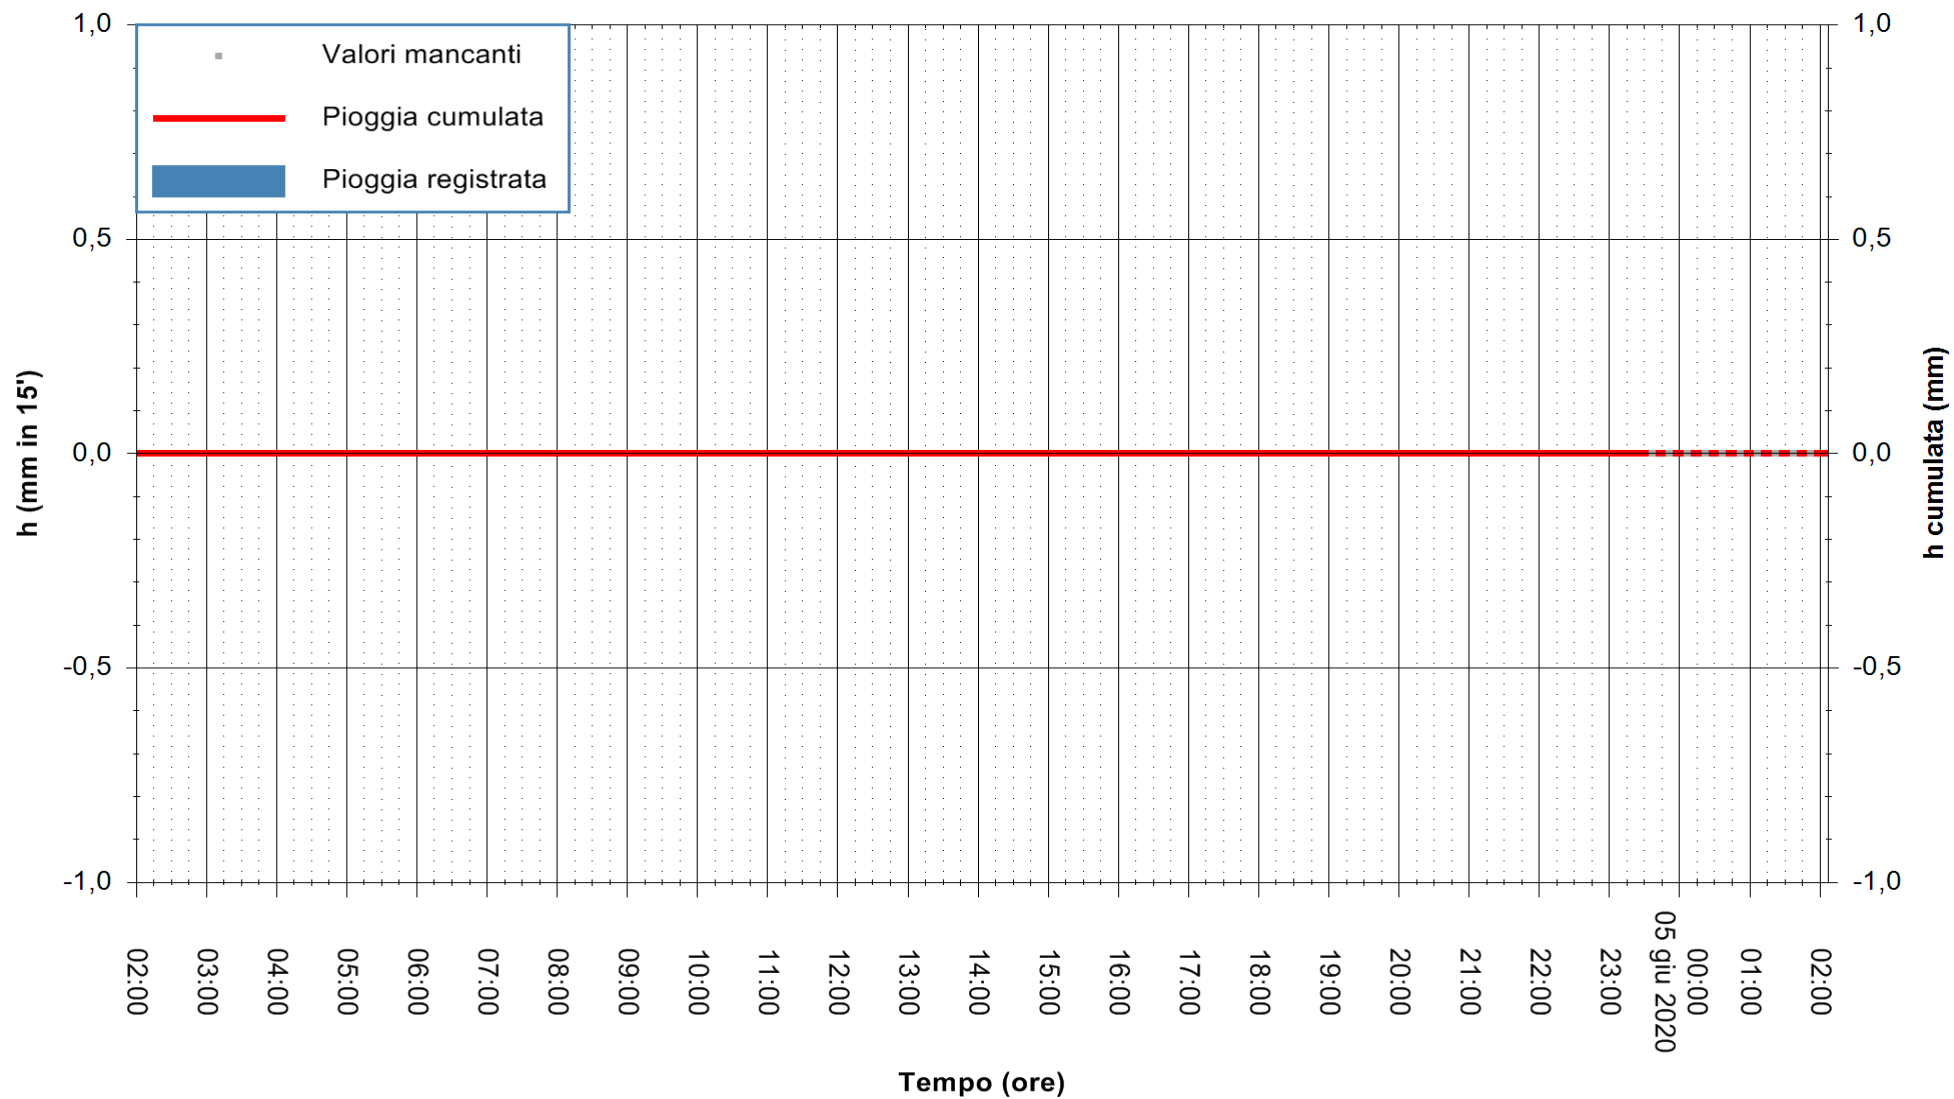

REGIONE AUTONOMA DE SARDIGNA
REGIONE AUTONOMA DELLA SARDEGNA

ARPAS
F.to il Dirigente Responsabile
Dott. Giuseppe Bianco

Stazione pluviometrica SANTADI PUNTA SEBERA
Area PUNTA SEBERA
Pioggia registrata nelle ultime 24 ore
Estrazione dati delle ore 00:31 del 05/06/2020
Ultimo dato disponibile: 04/06/2020 alle 23:40