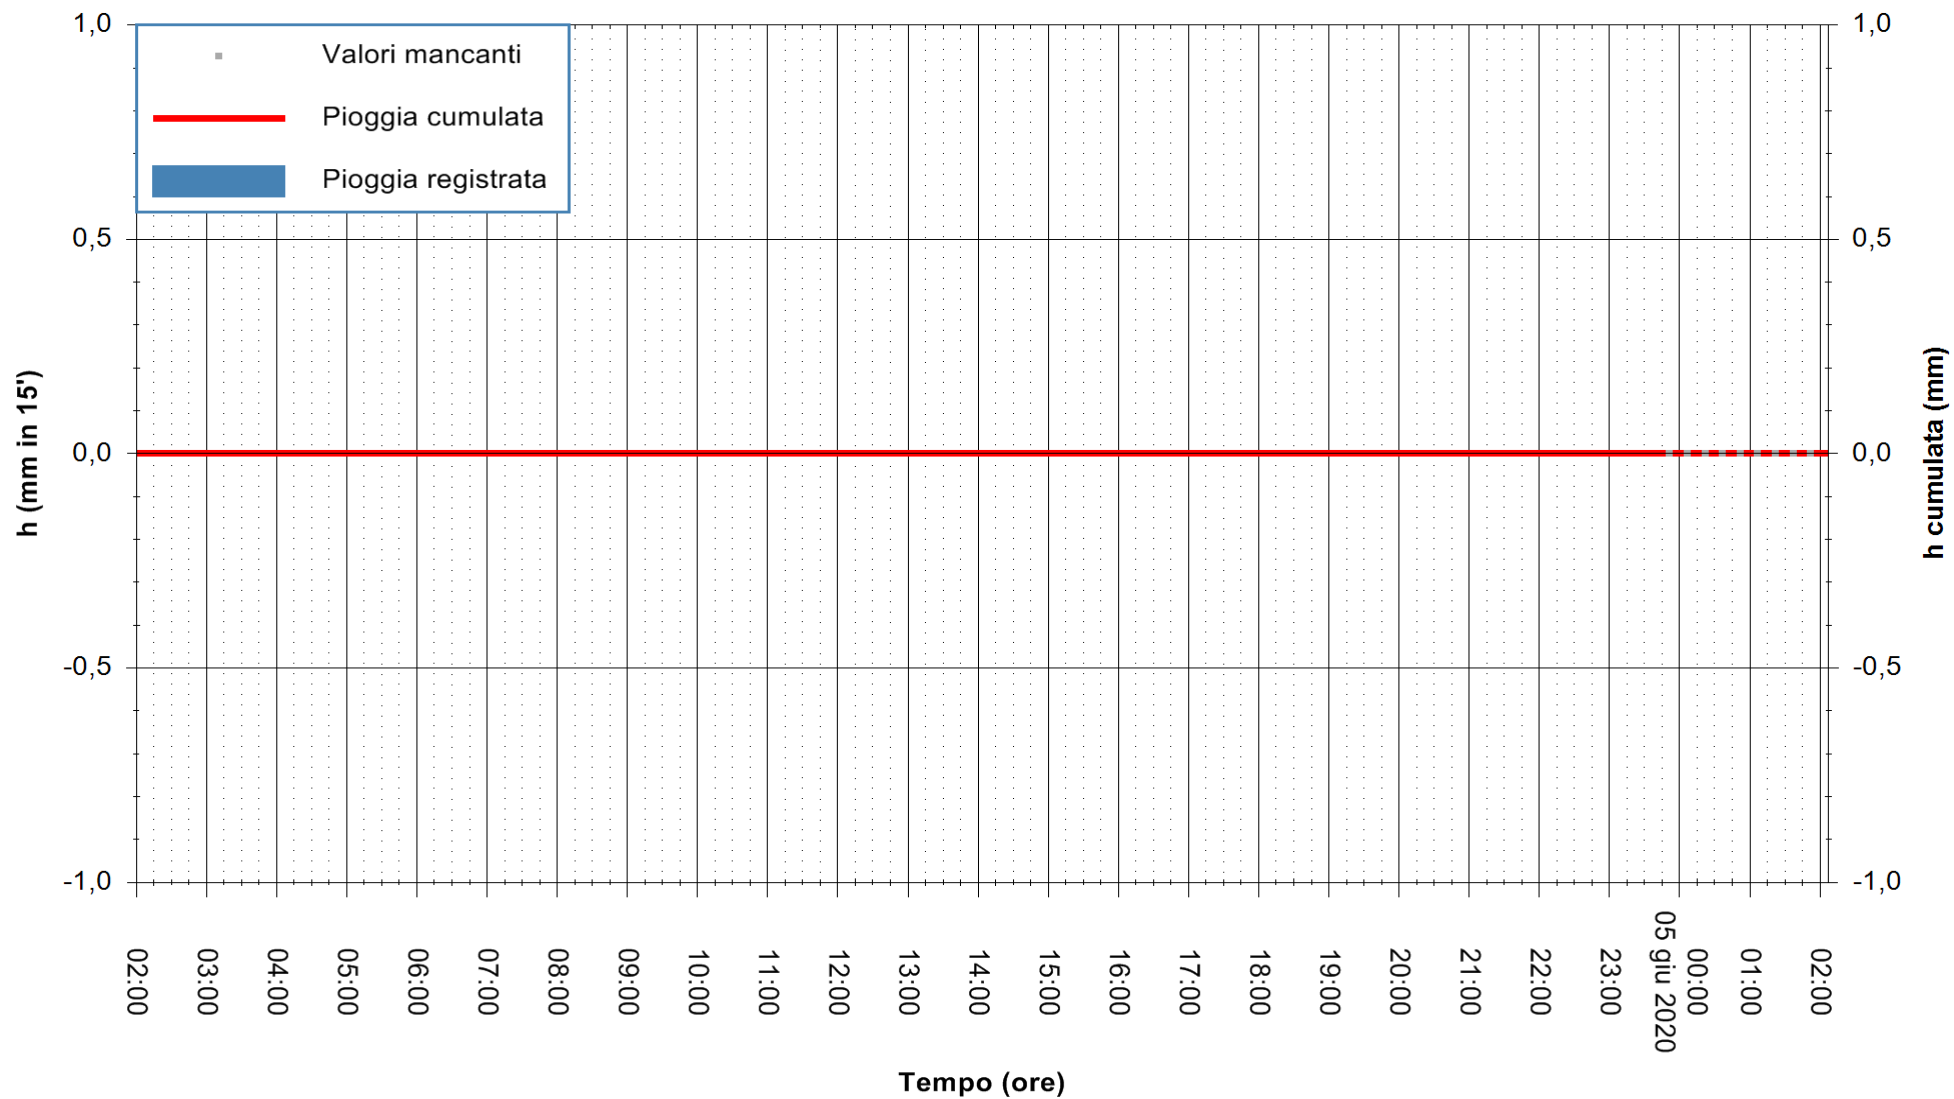

Stazione pluviometrica LULA RF
Area PIZZONCHI
Pioggia registrata nelle ultime 24 ore
Estrazione dati delle ore 00:31 del 05/06/2020
Ultimo dato disponibile: 04/06/2020 alle 23:45

ARPAS
F.to il Dirigente Responsabile
Dott. Giuseppe Bianco

REGIONE AUTONOMA DE SARDIGNA
REGIONE AUTONOMA DELLA SARDEGNA