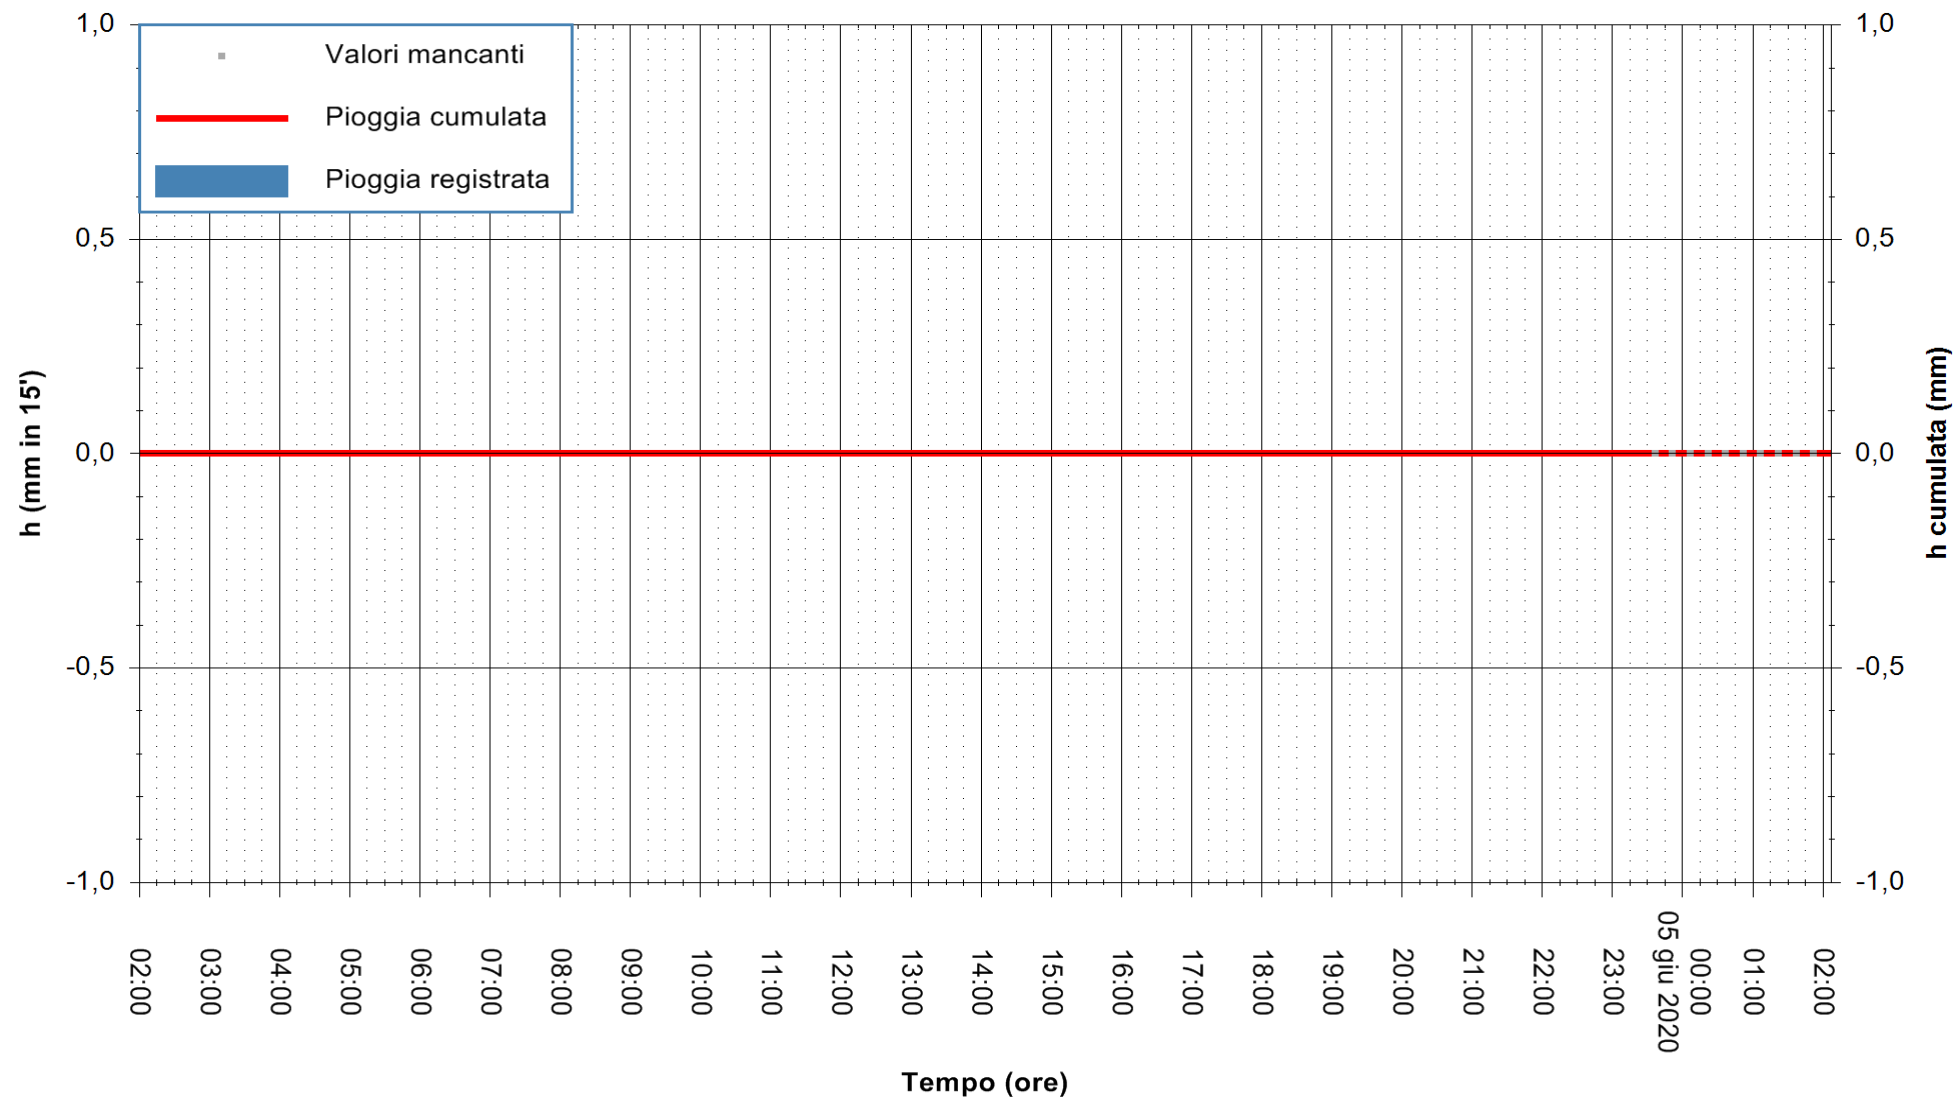

Stazione pluviometrica FLUMINI MANNU A DECIMOMANNU
Area DECIMOMANNU
Pioggia registrata nelle ultime 24 ore
Estrazione dati delle ore 00:31 del 05/06/2020
Ultimo dato disponibile: 01/01/0001 alle 00:00

ARPAS
F.to il Dirigente Responsabile
Dott. Giuseppe Bianco

REGIONE AUTONOMA DE SARDIGNA
REGIONE AUTONOMA DELLA SARDEGNA