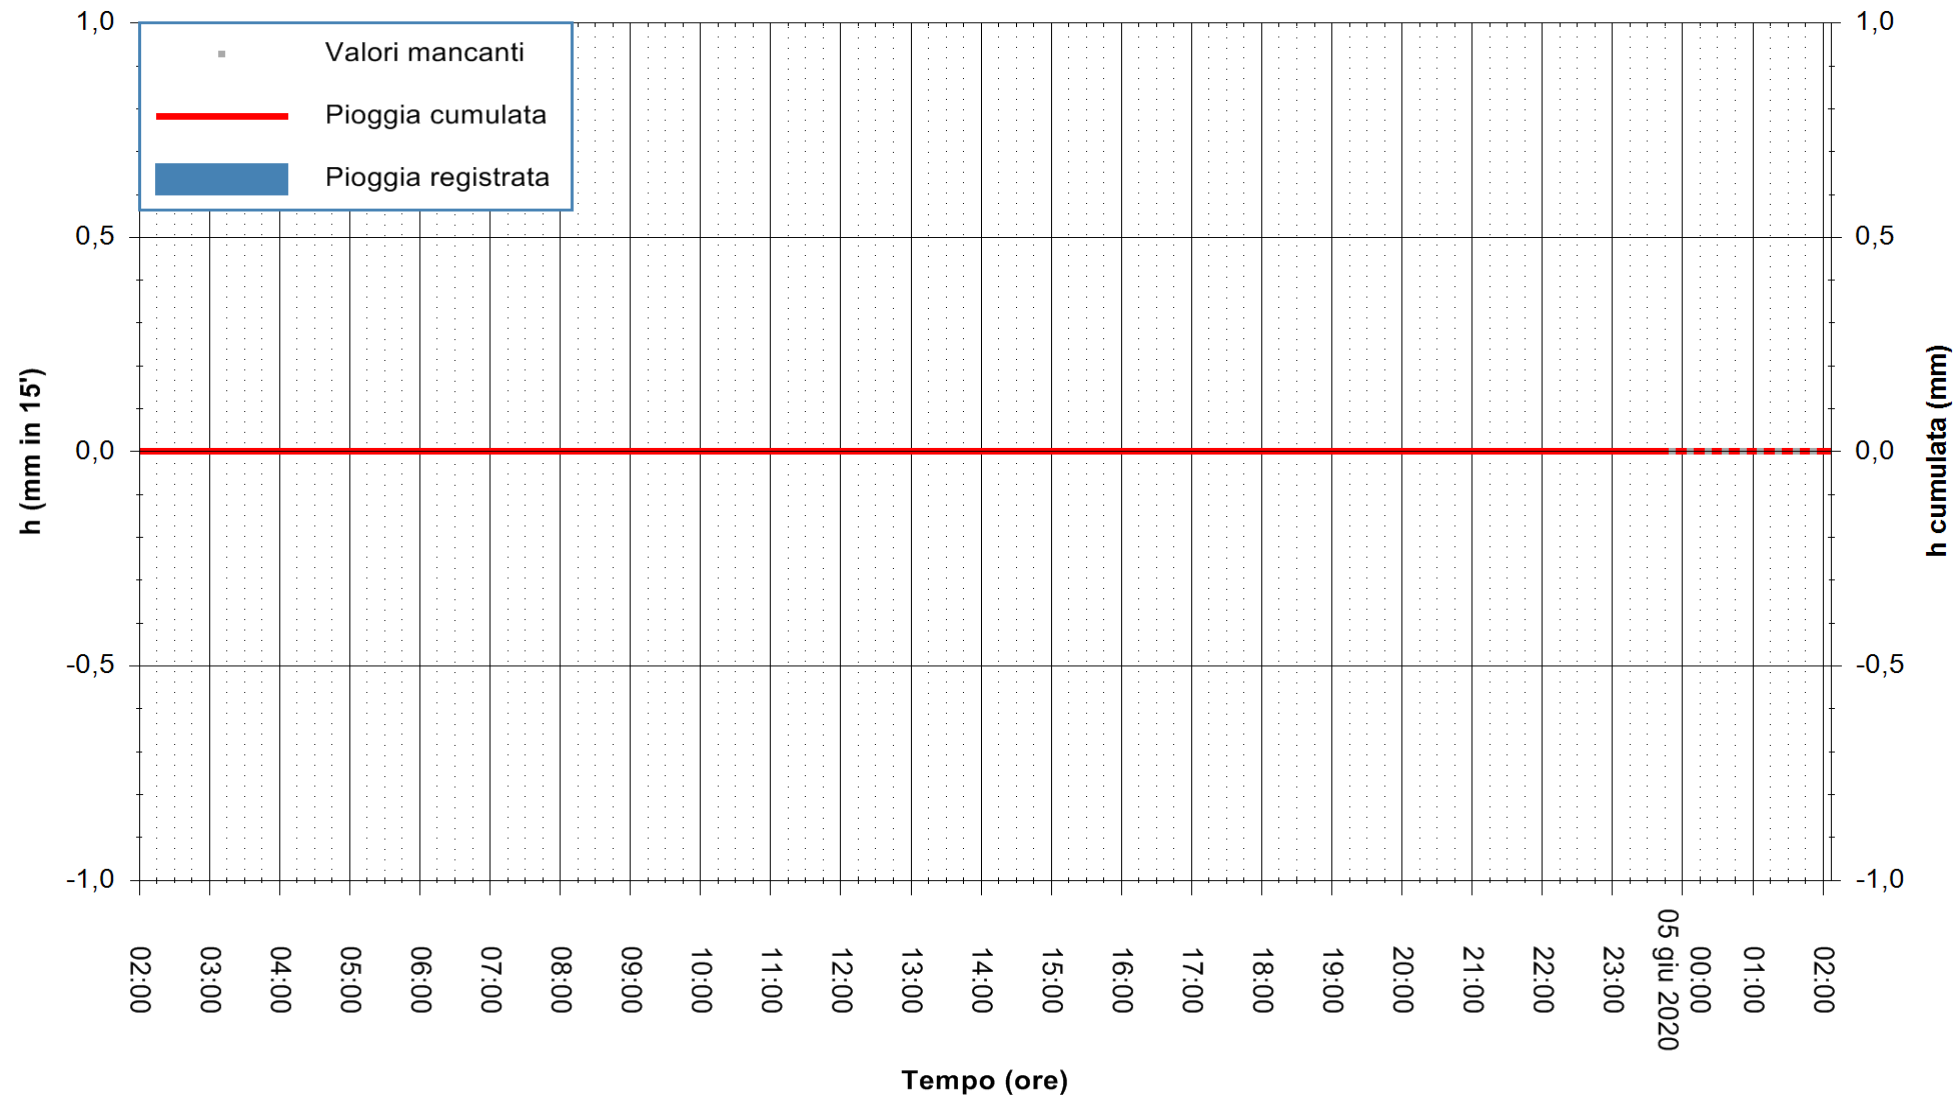

ARPAS
F.to il Dirigente Responsabile
Dott. Giuseppe Bianco

REGIONE AUTONOMA DE SARDIGNA
REGIONE AUTONOMA DELLA SARDEGNA

Stazione pluviometrica TEMPIO RF
Area CUSSEDDU
Pioggia registrata nelle ultime 24 ore
Estrazione dati delle ore 00:31 del 05/06/2020
Ultimo dato disponibile: 04/06/2020 alle 23:45

ARPAS
F.to il Dirigente Responsabile
Dott. Giuseppe Bianco

REGIONE AUTÒNOMA DE SARDIGNA
REGIONE AUTONOMA DELLA SARDEGNA

Stazione pluviometrica CAPOTERRA POGGIO DEI PINI
Area POGGIO DEI PINI
Pioggia registrata nelle ultime 24 ore
Estrazione dati delle ore 00:31 del 05/06/2020
Ultimo dato disponibile: 01/01/0001 alle 00:00