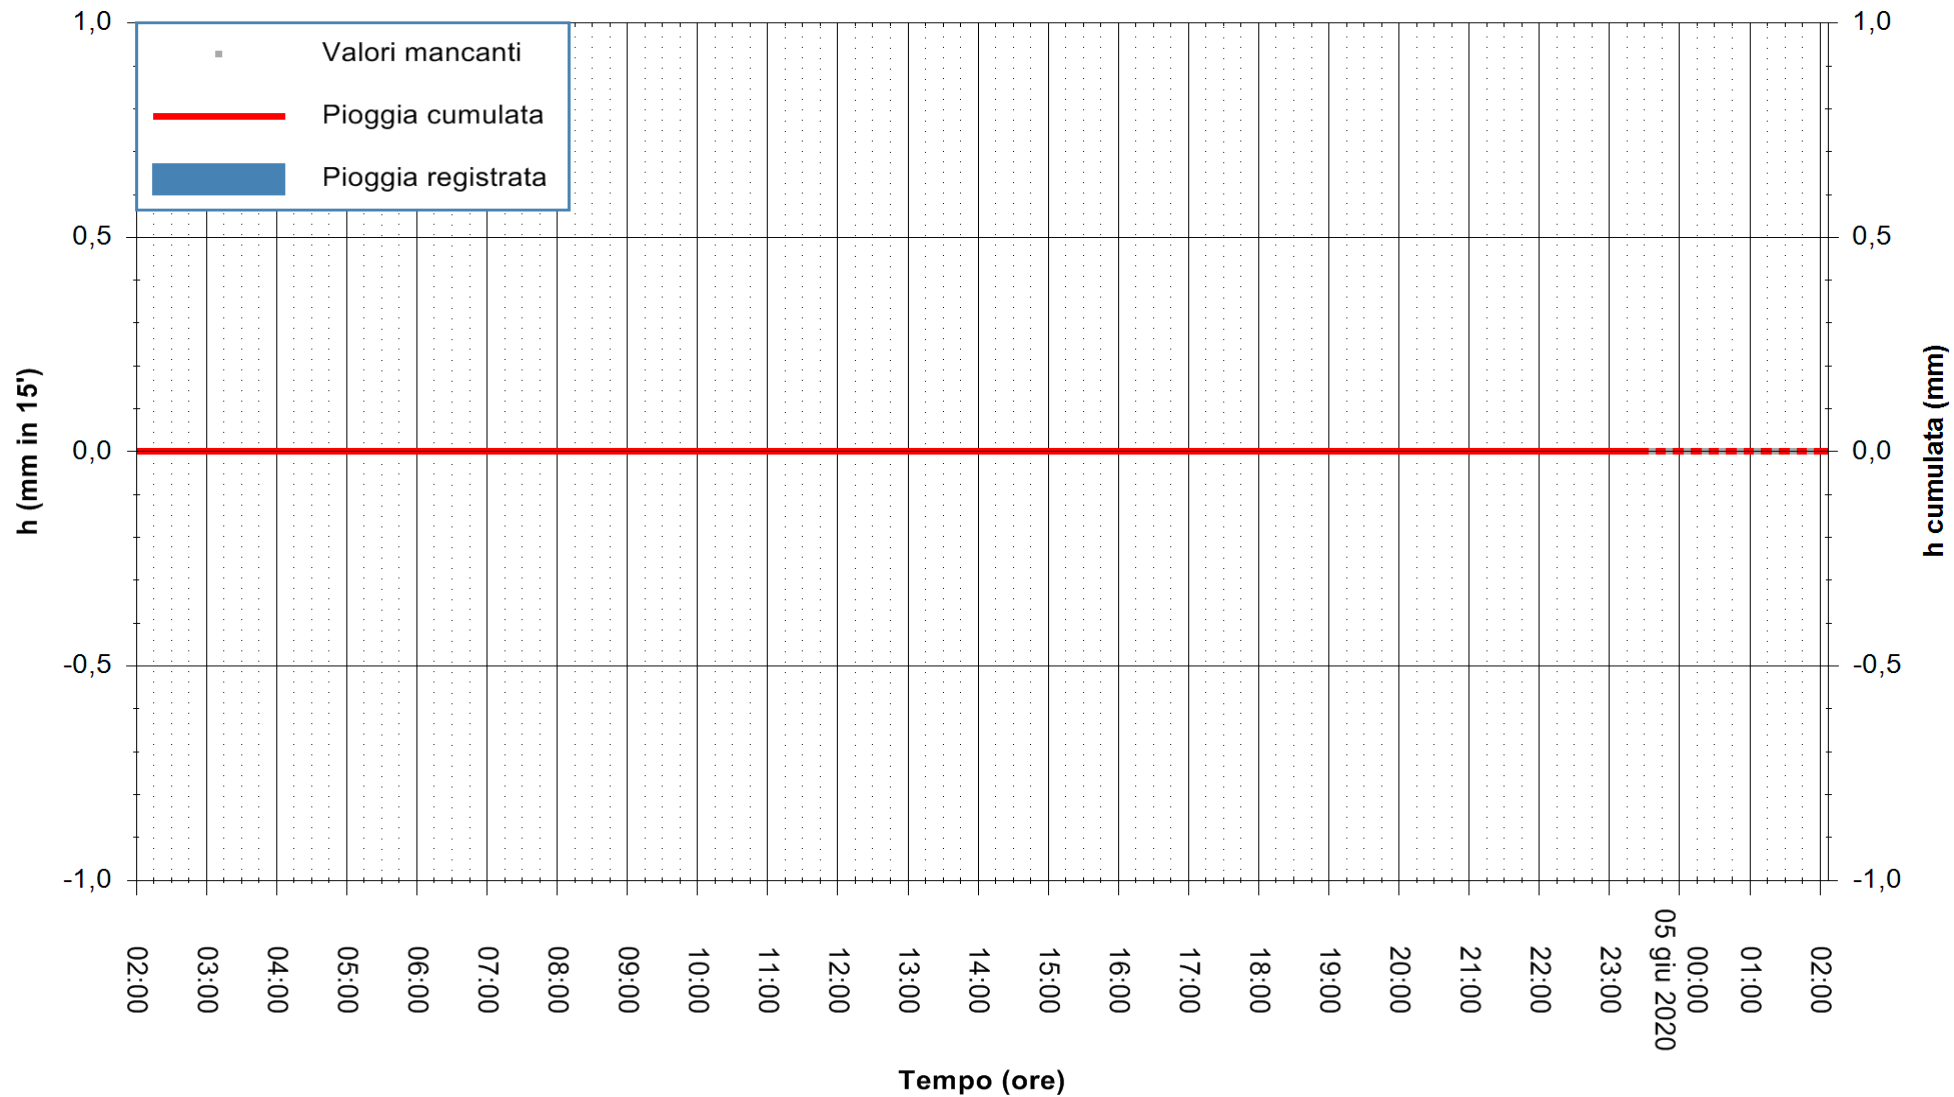

ARPAS
F.to il Dirigente Responsabile
Dott. Giuseppe Bianco

REGIONE AUTONOMA DE SARDIGNA
REGIONE AUTONOMA DELLA SARDEGNA

Stazione pluviometrica TEMPIO RF
Area CUSSEDDU
Pioggia registrata nelle ultime 24 ore
Estrazione dati delle ore 00:31 del 05/06/2020
Ultimo dato disponibile: 04/06/2020 alle 23:45

ARPAS
F.to il Dirigente Responsabile
Dott. Giuseppe Bianco

REGIONE AUTÒNOMA DE SARDIGNA
REGIONE AUTONOMA DELLA SARDEGNA

Stazione pluviometrica CAPOTERRA POGGIO DEI PINI
Area POGGIO DEI PINI
Pioggia registrata nelle ultime 24 ore
Estrazione dati delle ore 00:31 del 05/06/2020
Ultimo dato disponibile: 01/01/0001 alle 00:00