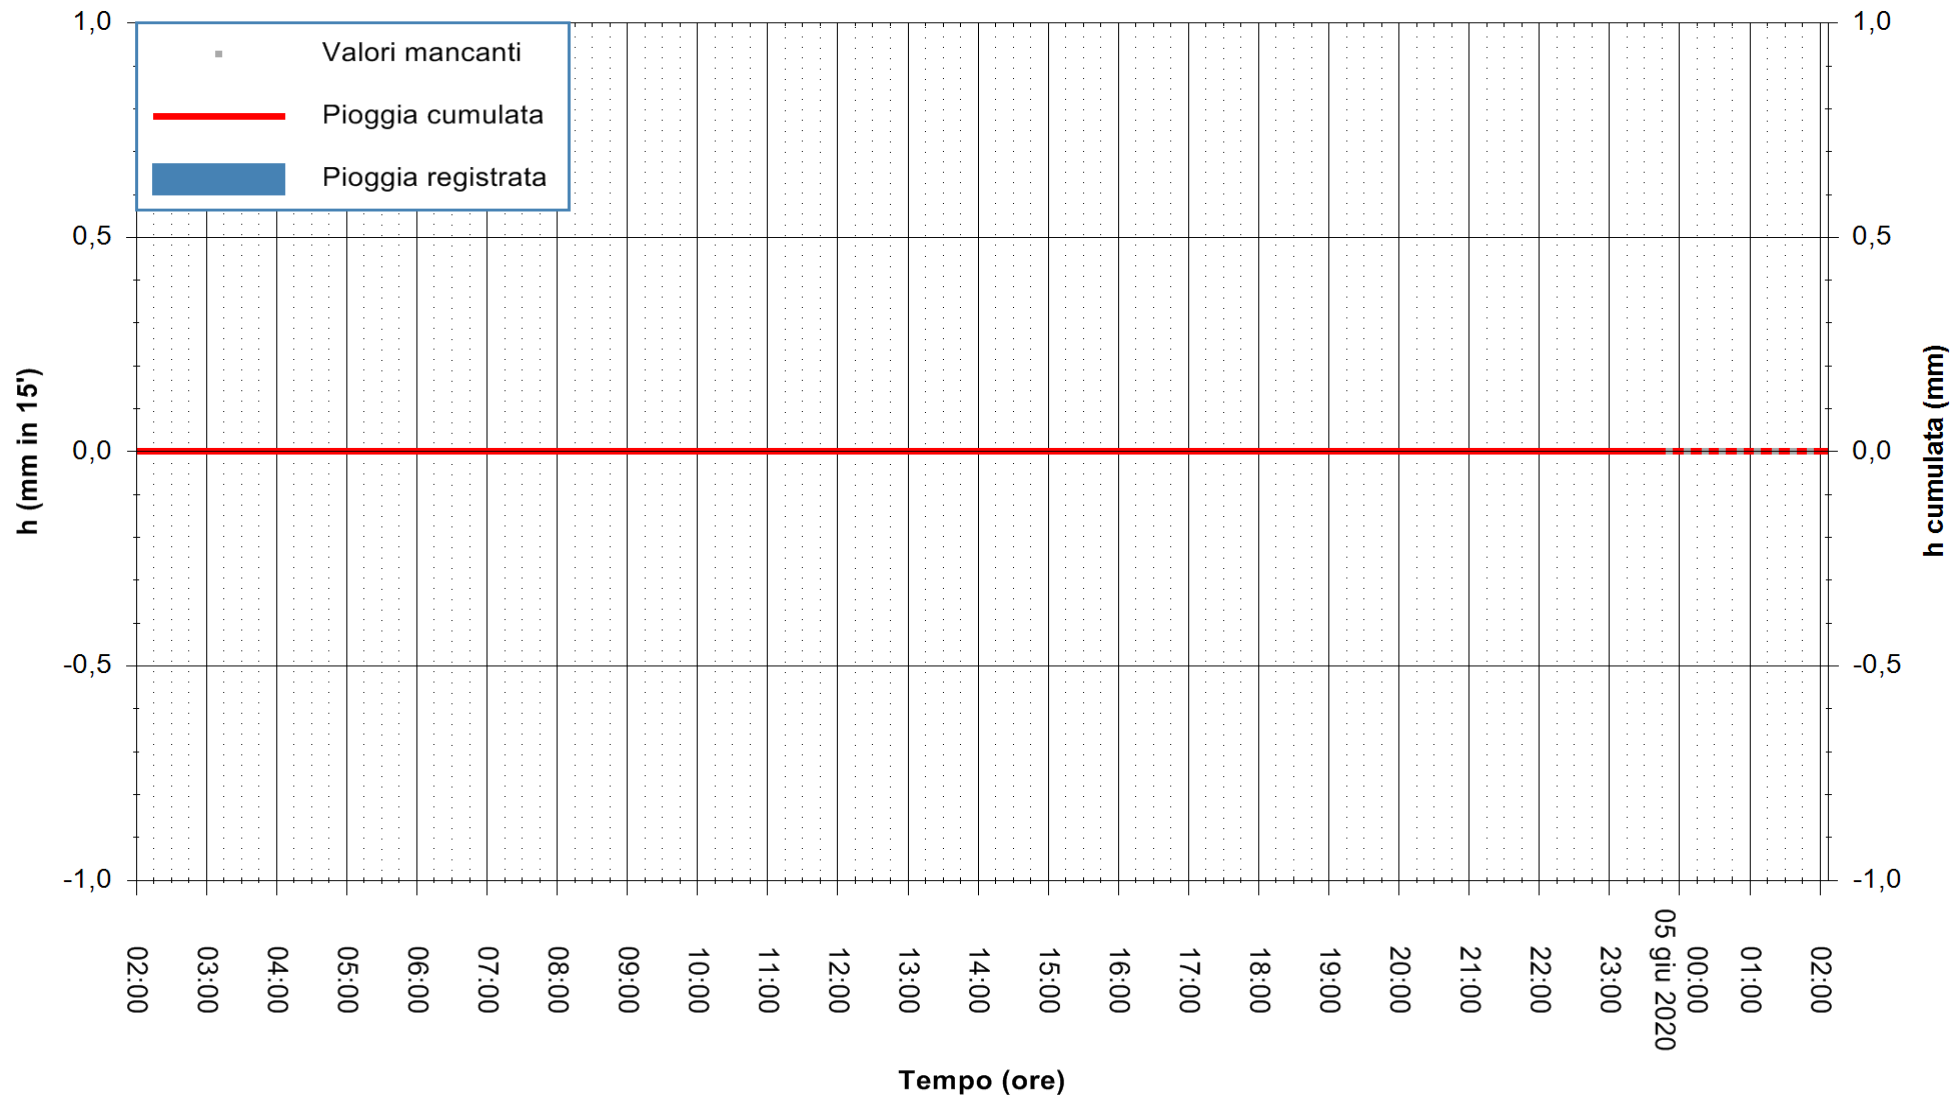

ARPAS
F.to il Dirigente Responsabile
Dott. Giuseppe Bianco

REGIONE AUTONOMA DE SARDIGNA
REGIONE AUTONOMA DELLA SARDEGNA

Stazione pluviometrica CARBONIA C.RA FLUMENTEPIDO
Area FLUMETEPIDO

Pioggia registrata nelle ultime 24 ore
Estrazione dati delle ore 00:31 del 05/06/2020
Ultimo dato disponibile: 04/06/2020 alle 23:40

REGIONE AUTONOMA DE SARDIGNA
REGIONE AUTONOMA DELLA SARDEGNA

ARPAS
F.to il Dirigente Responsabile
Dott. Giuseppe Bianco

Stazione pluviometrica SANTADI PUNTA SEBERA
Area PUNTA SEBERA
Pioggia registrata nelle ultime 24 ore
Estrazione dati delle ore 00:31 del 05/06/2020
Ultimo dato disponibile: 04/06/2020 alle 23:40