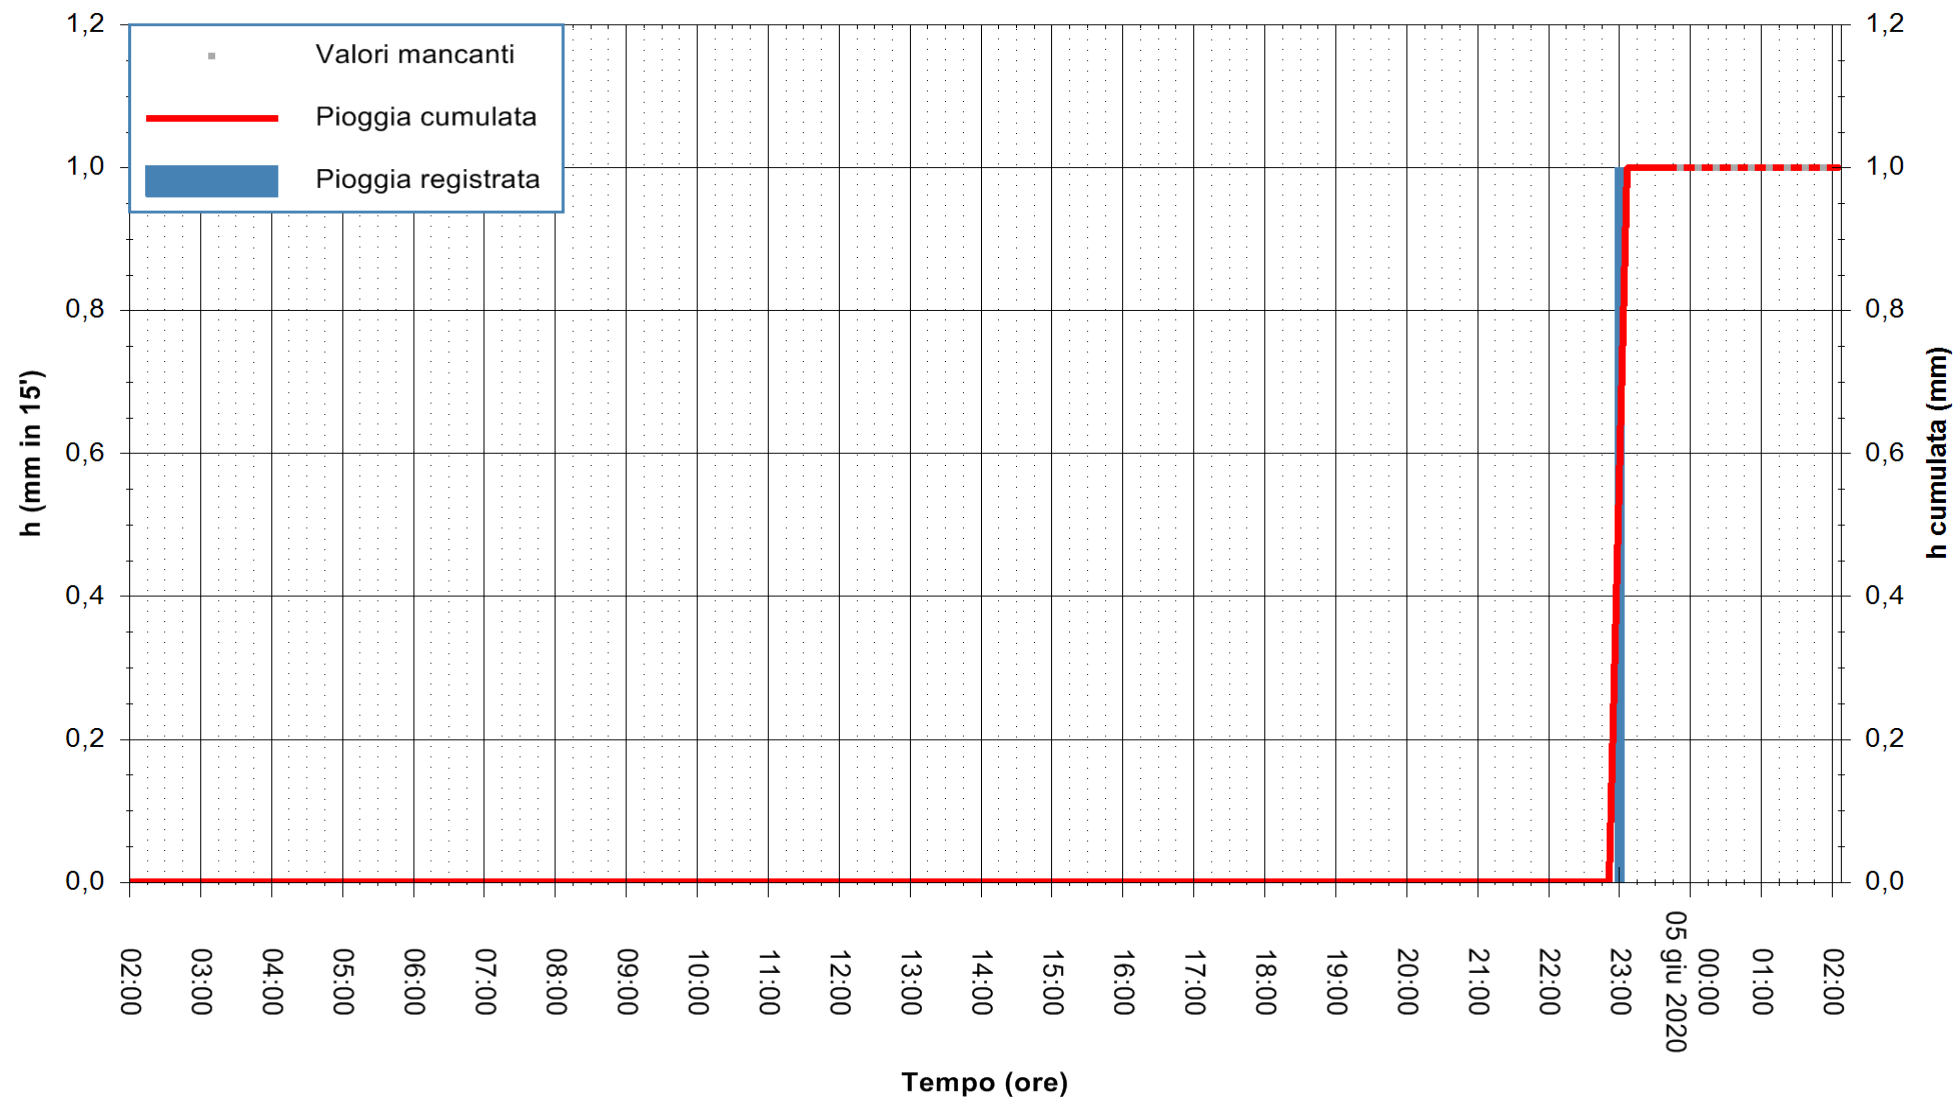

REGIONE AUTONOMA DE SARDIGNA
REGIONE AUTONOMA DELLA SARDEGNA

ARPAS
F.to il Dirigente Responsabile
Dott. Giuseppe Bianco

Stazione pluviometrica SANTADI PUNTA SEBERA
Area PUNTA SEBERA
Pioggia registrata nelle ultime 24 ore
Estrazione dati delle ore 00:31 del 05/06/2020
Ultimo dato disponibile: 04/06/2020 alle 23:40