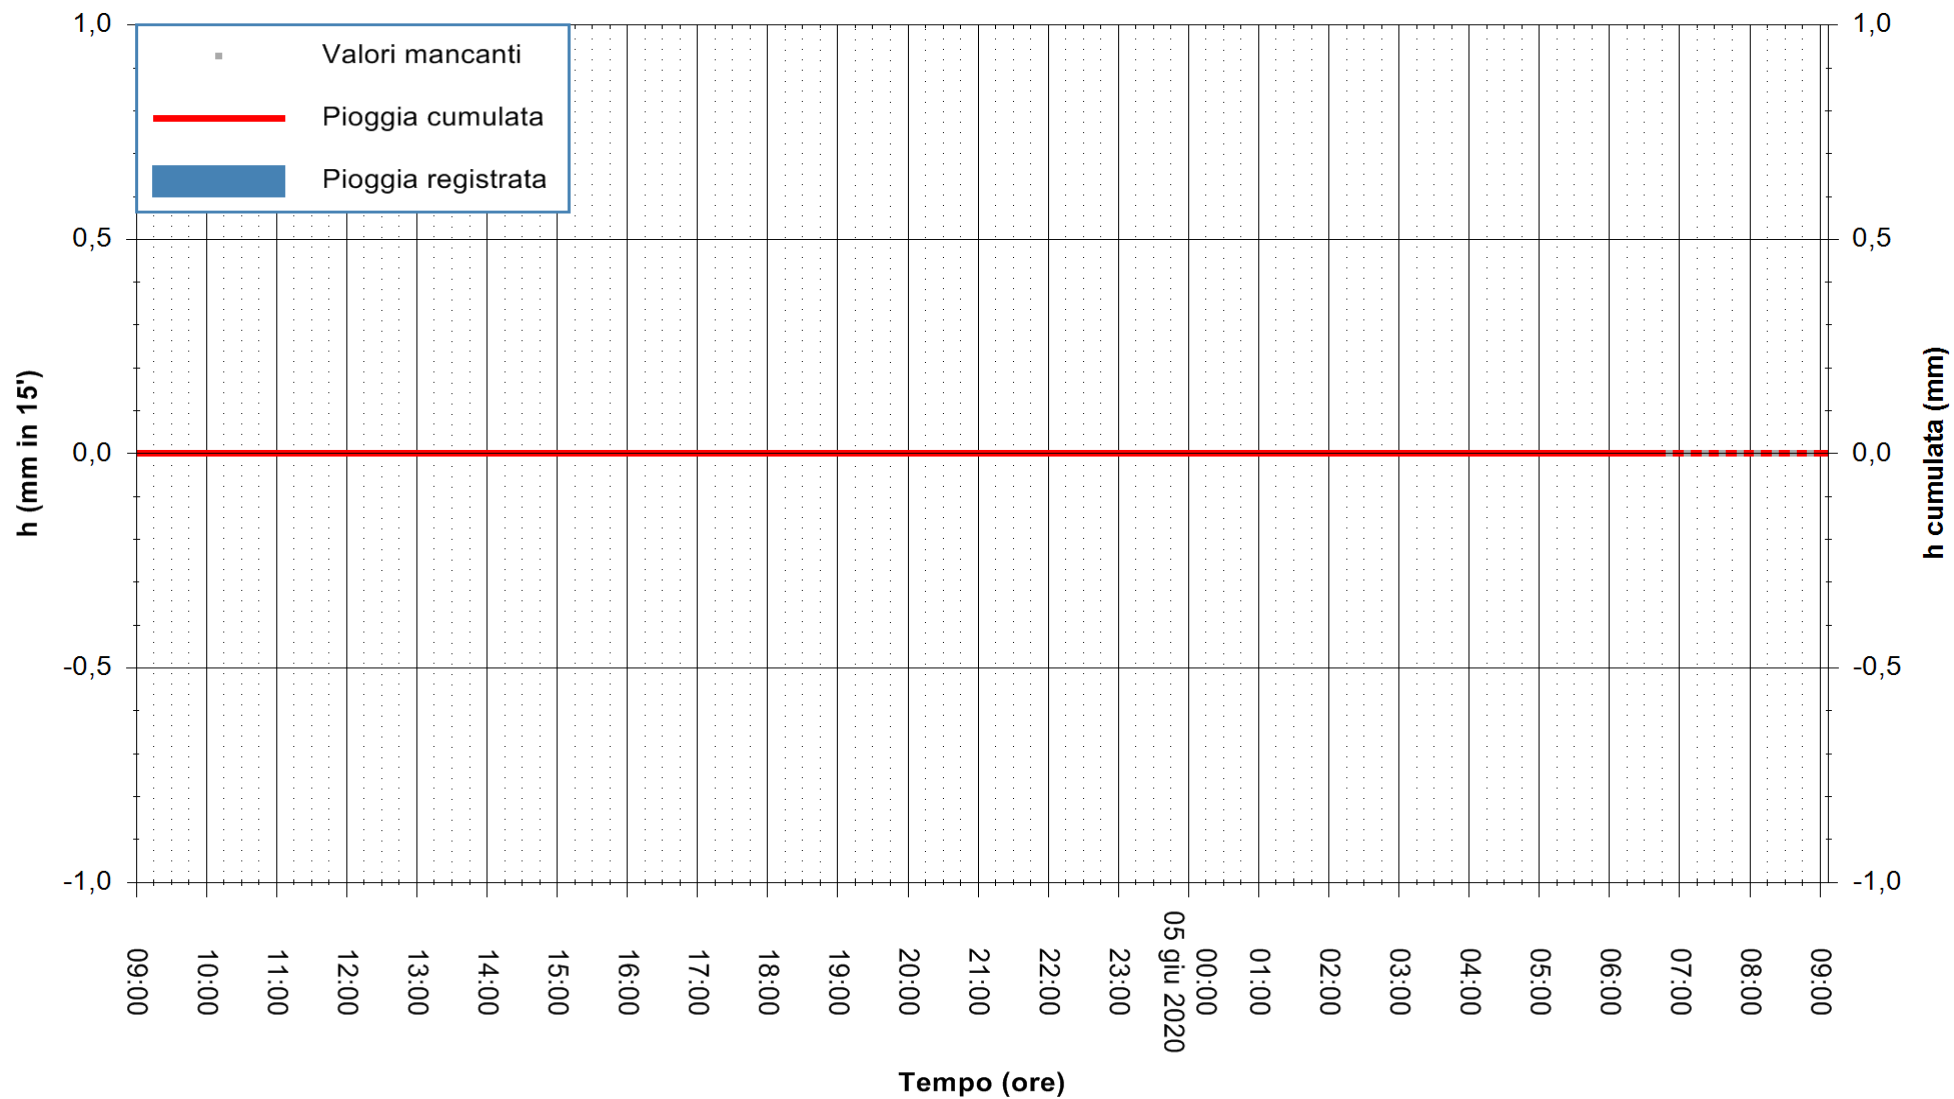

Stazione pluviometrica DIGA NURAGHE ARRUBIU
Area DIGA NURAGHE ARRUBIU
Pioggia registrata nelle ultime 24 ore
Estrazione dati delle ore 07:32 del 05/06/2020
Ultimo dato disponibile: 05/06/2020 alle 06:40

ARPAS
F.to il Dirigente Responsabile
Dott. Giuseppe Bianco

REGIONE AUTÒNOMA DE SARDIGNA
REGIONE AUTONOMA DELLA SARDEGNA

Stazione pluviometrica CARBONIA C.RA FLUMENTEPIDO
Area FLUMETEPIDO

Pioggia registrata nelle ultime 24 ore
Estrazione dati delle ore 07:32 del 05/06/2020
Ultimo dato disponibile: 05/06/2020 alle 06:40

REGIONE AUTONOMA DE SARDIGNA
REGIONE AUTONOMA DELLA SARDEGNA

ARPAS
F.to il Dirigente Responsabile
Dott. Giuseppe Bianco

Stazione pluviometrica SAN VERO MILIS PUTZUIDU
Area TORRE CAPO MANNU
Pioggia registrata nelle ultime 24 ore
Estrazione dati delle ore 07:32 del 05/06/2020
Ultimo dato disponibile: 05/06/2020 alle 07:15