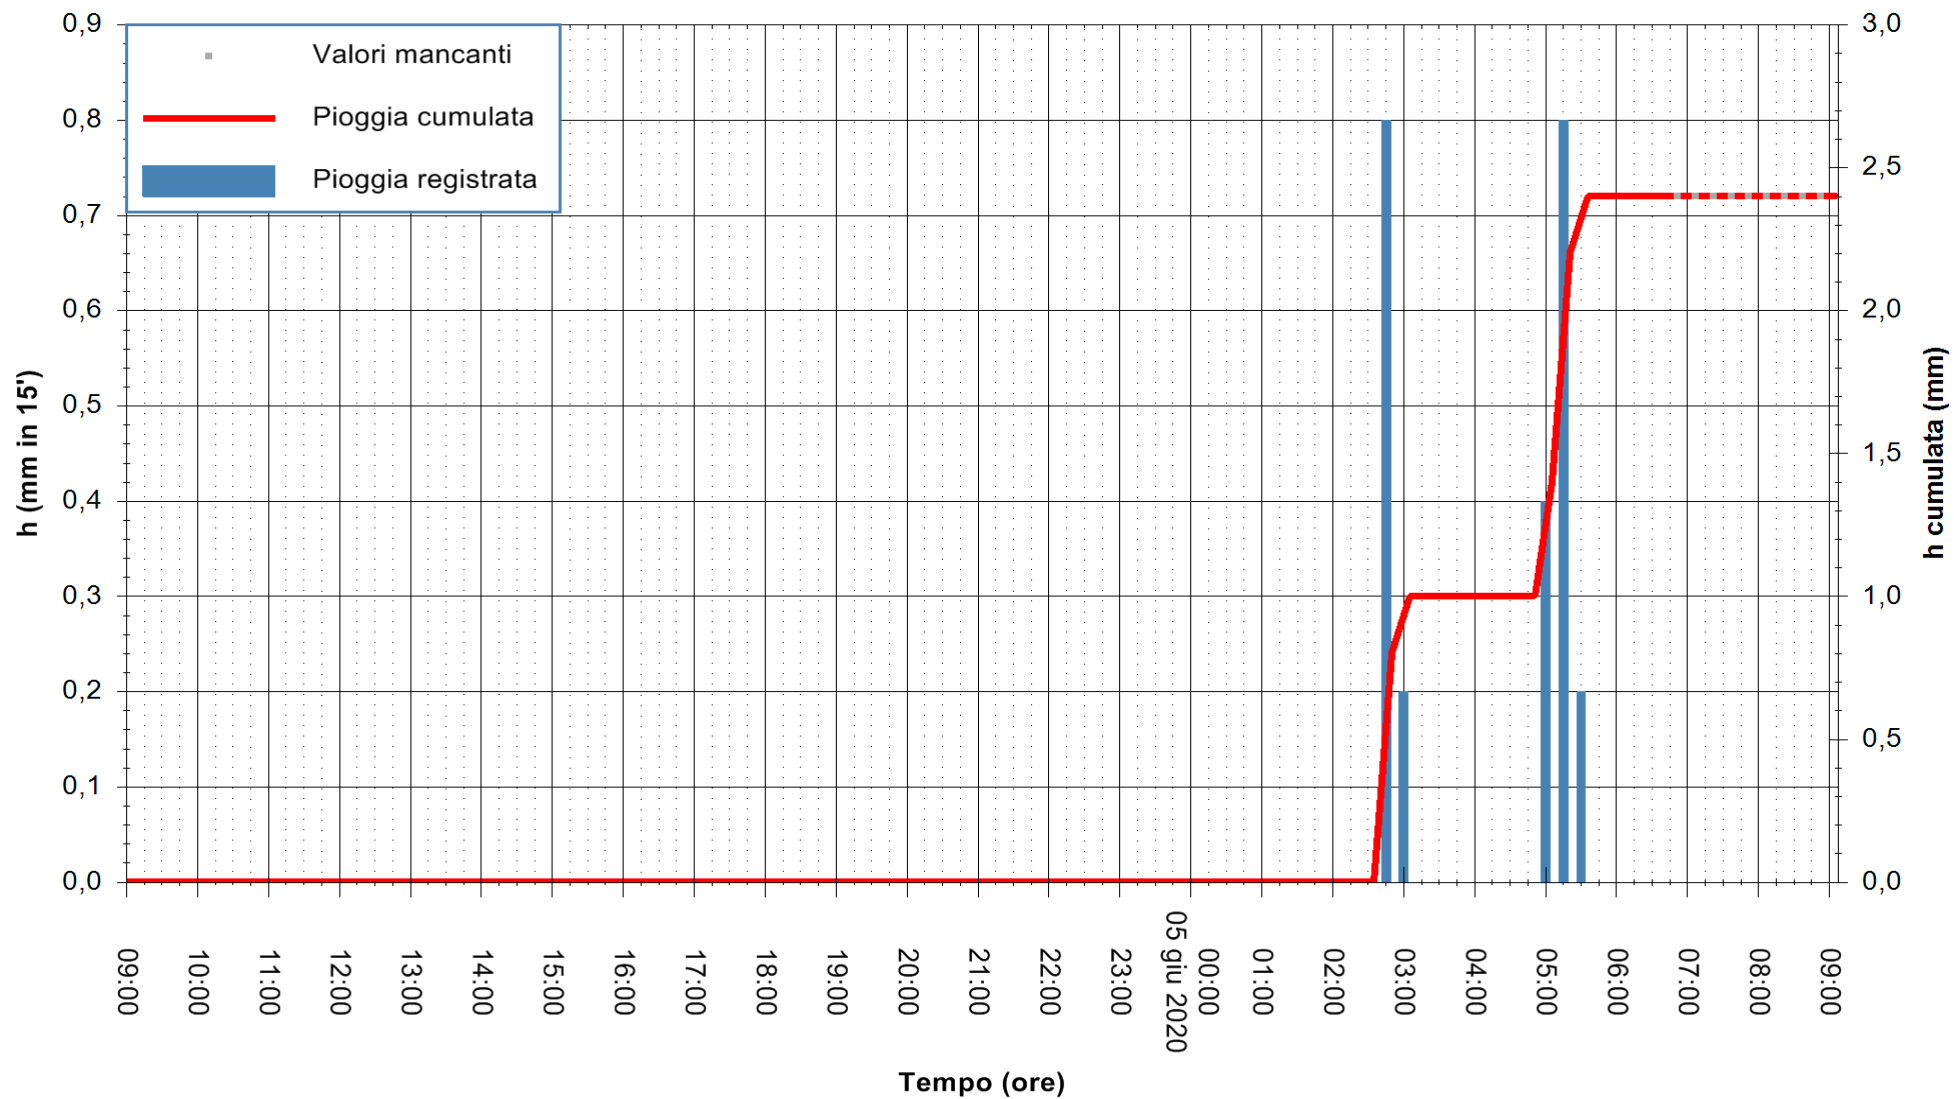

Stazione pluviometrica DIGA NURAGHE ARRUBIU
Area DIGA NURAGHE ARRUBIU
Pioggia registrata nelle ultime 24 ore
Estrazione dati delle ore 07:32 del 05/06/2020
Ultimo dato disponibile: 05/06/2020 alle 06:40

ARPAS
F.to il Dirigente Responsabile
Dott. Giuseppe Bianco

REGIONE AUTÒNOMA DE SARDIGNA
REGIONE AUTONOMA DELLA SARDEGNA

Stazione pluviometrica CARBONIA C.RA FLUMENTEPIDO
Area FLUMETEPIDO

Pioggia registrata nelle ultime 24 ore
Estrazione dati delle ore 07:32 del 05/06/2020
Ultimo dato disponibile: 05/06/2020 alle 06:40

REGIONE AUTONOMA DE SARDIGNA
REGIONE AUTONOMA DELLA SARDEGNA

ARPAS
F.to il Dirigente Responsabile
Dott. Giuseppe Bianco

Stazione pluviometrica SAN VERO MILIS PUTZUIDU
Area TORRE CAPO MANNU
Pioggia registrata nelle ultime 24 ore
Estrazione dati delle ore 07:32 del 05/06/2020
Ultimo dato disponibile: 05/06/2020 alle 07:15