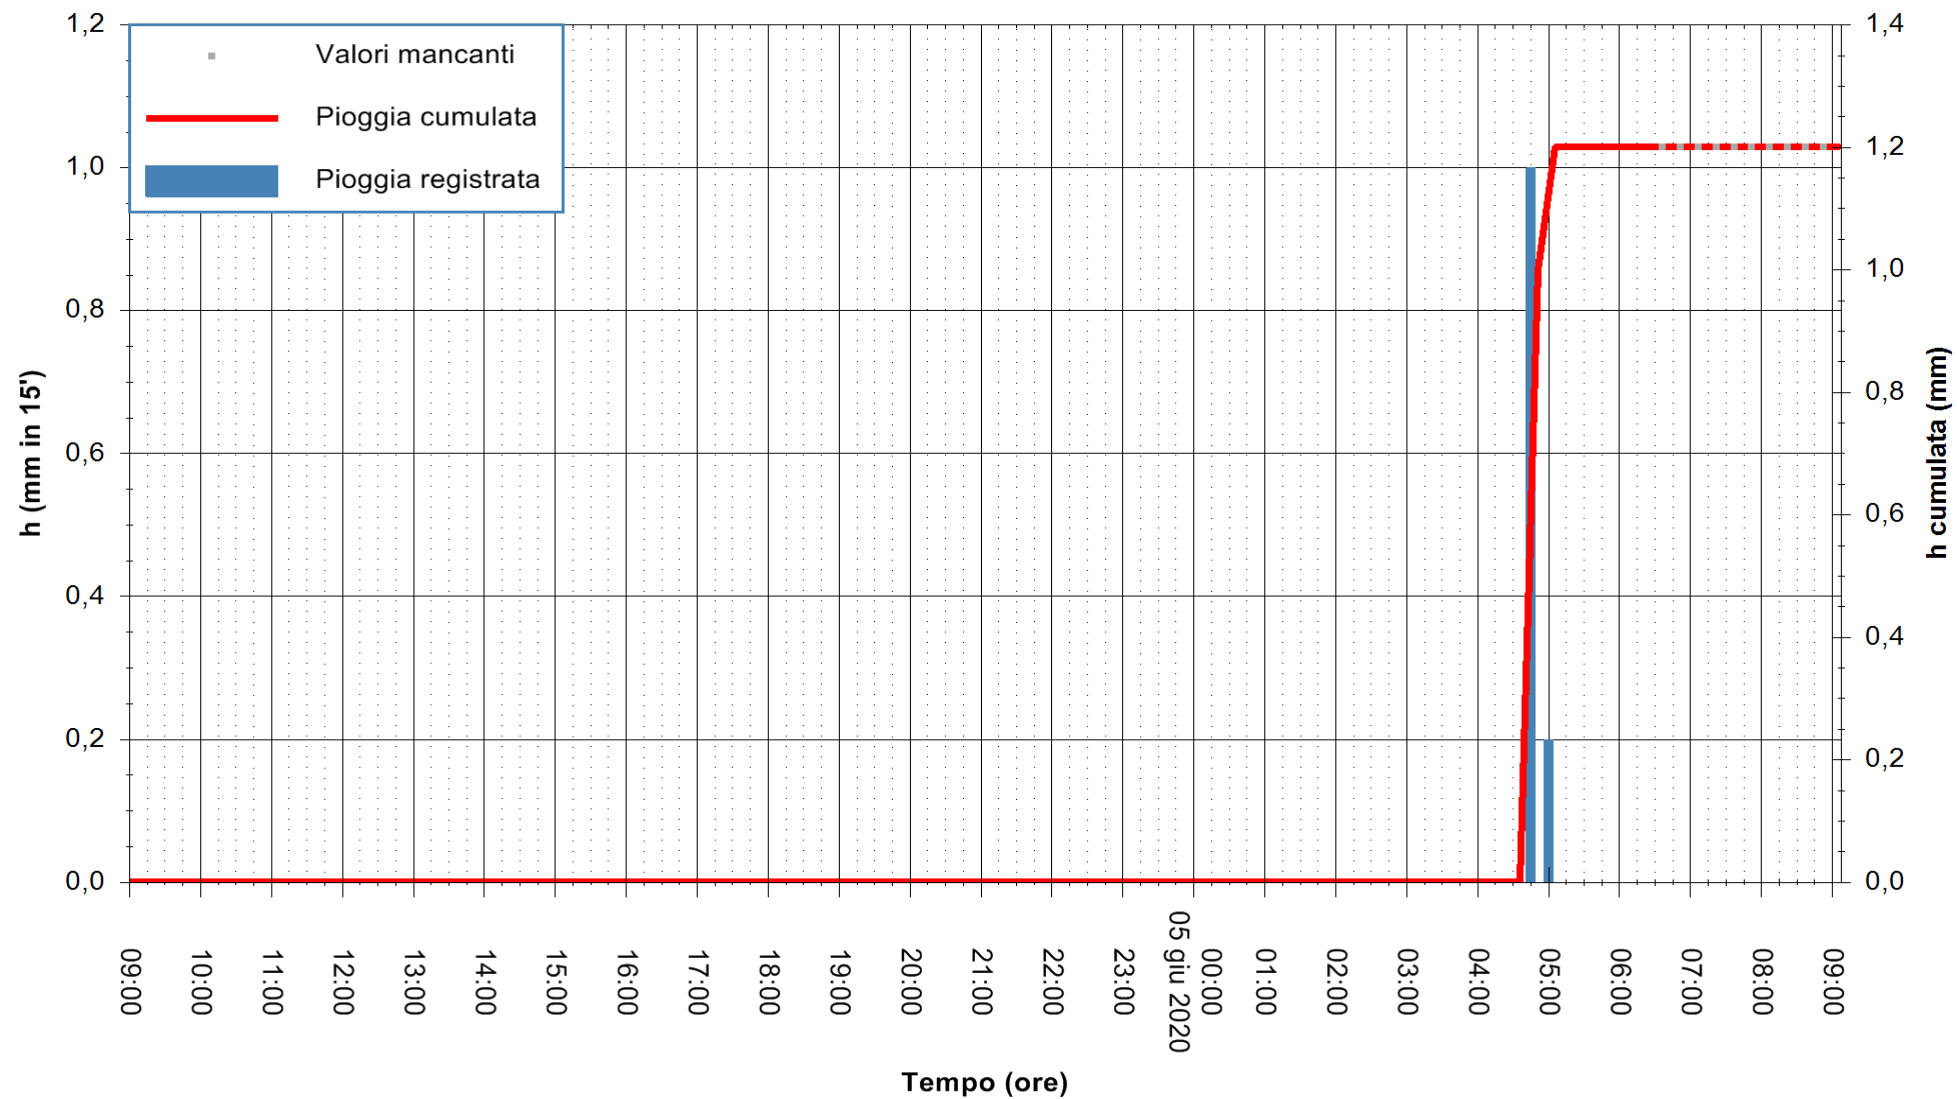

Stazione pluviometrica DIGA NURAGHE ARRUBIU
Area DIGA NURAGHE ARRUBIU
Pioggia registrata nelle ultime 24 ore
Estrazione dati delle ore 07:32 del 05/06/2020
Ultimo dato disponibile: 05/06/2020 alle 06:40

ARPAS
F.to il Dirigente Responsabile
Dott. Giuseppe Bianco

REGIONE AUTÒNOMA DE SARDIGNA
REGIONE AUTONOMA DELLA SARDEGNA

Stazione pluviometrica CARBONIA C.RA FLUMENTEPIDO
Area FLUMETEPIDO

Pioggia registrata nelle ultime 24 ore
Estrazione dati delle ore 07:32 del 05/06/2020
Ultimo dato disponibile: 05/06/2020 alle 06:40

REGIONE AUTONOMA DE SARDIGNA
REGIONE AUTONOMA DELLA SARDEGNA

ARPAS
F.to il Dirigente Responsabile
Dott. Giuseppe Bianco

Stazione pluviometrica SAN VERO MILIS PUTZUIDU
Area TORRE CAPO MANNU
Pioggia registrata nelle ultime 24 ore
Estrazione dati delle ore 07:32 del 05/06/2020
Ultimo dato disponibile: 05/06/2020 alle 07:15