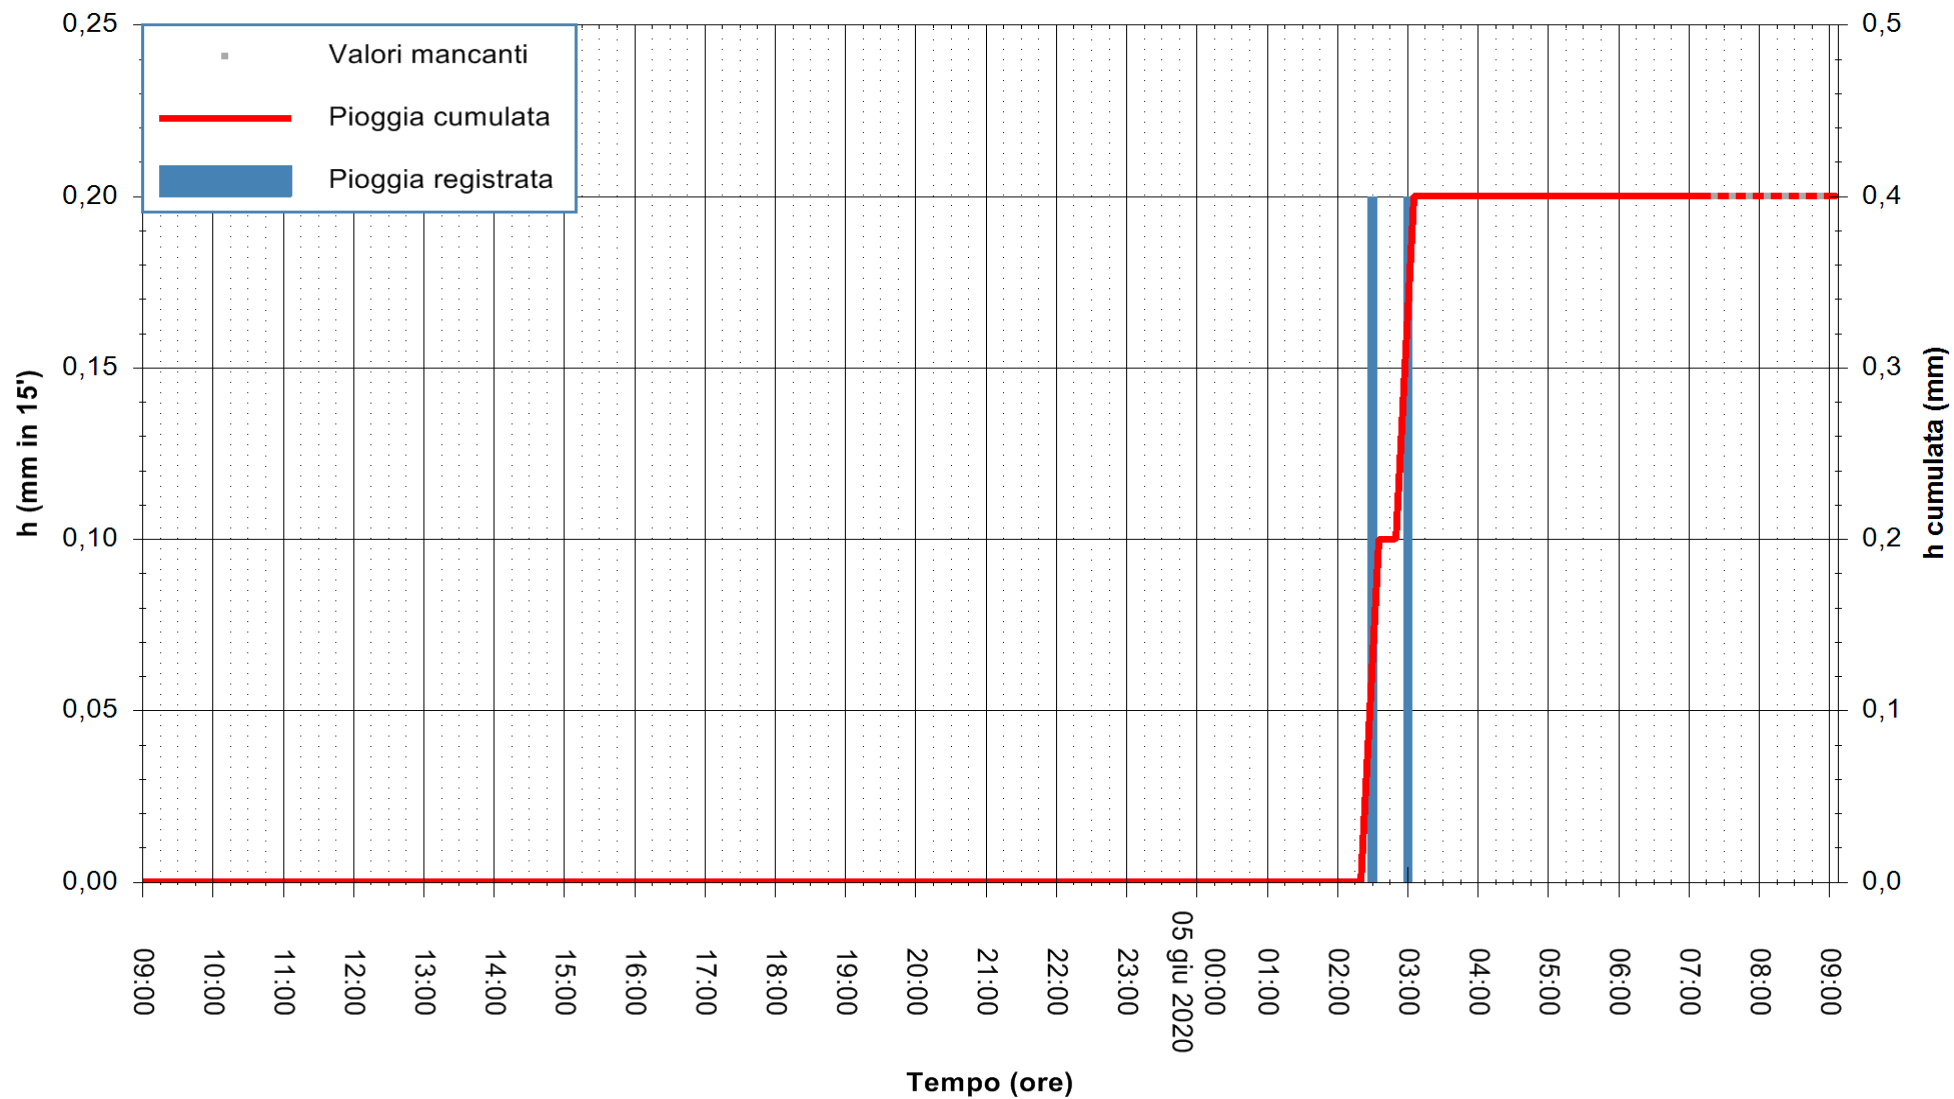

Stazione pluviometrica DIGA NURAGHE ARRUBIU
Area DIGA NURAGHE ARRUBIU
Pioggia registrata nelle ultime 24 ore
Estrazione dati delle ore 07:32 del 05/06/2020
Ultimo dato disponibile: 05/06/2020 alle 06:40

ARPAS
F.to il Dirigente Responsabile
Dott. Giuseppe Bianco

REGIONE AUTÒNOMA DE SARDIGNA
REGIONE AUTONOMA DELLA SARDEGNA

Stazione pluviometrica CARBONIA C.RA FLUMENTEPIDO
Area FLUMETEPIDO

Pioggia registrata nelle ultime 24 ore
Estrazione dati delle ore 07:32 del 05/06/2020
Ultimo dato disponibile: 05/06/2020 alle 06:40

REGIONE AUTONOMA DE SARDIGNA
REGIONE AUTONOMA DELLA SARDEGNA

ARPAS
F.to il Dirigente Responsabile
Dott. Giuseppe Bianco

Stazione pluviometrica SAN VERO MILIS PUTZUIDU
Area TORRE CAPO MANNU
Pioggia registrata nelle ultime 24 ore
Estrazione dati delle ore 07:32 del 05/06/2020
Ultimo dato disponibile: 05/06/2020 alle 07:15