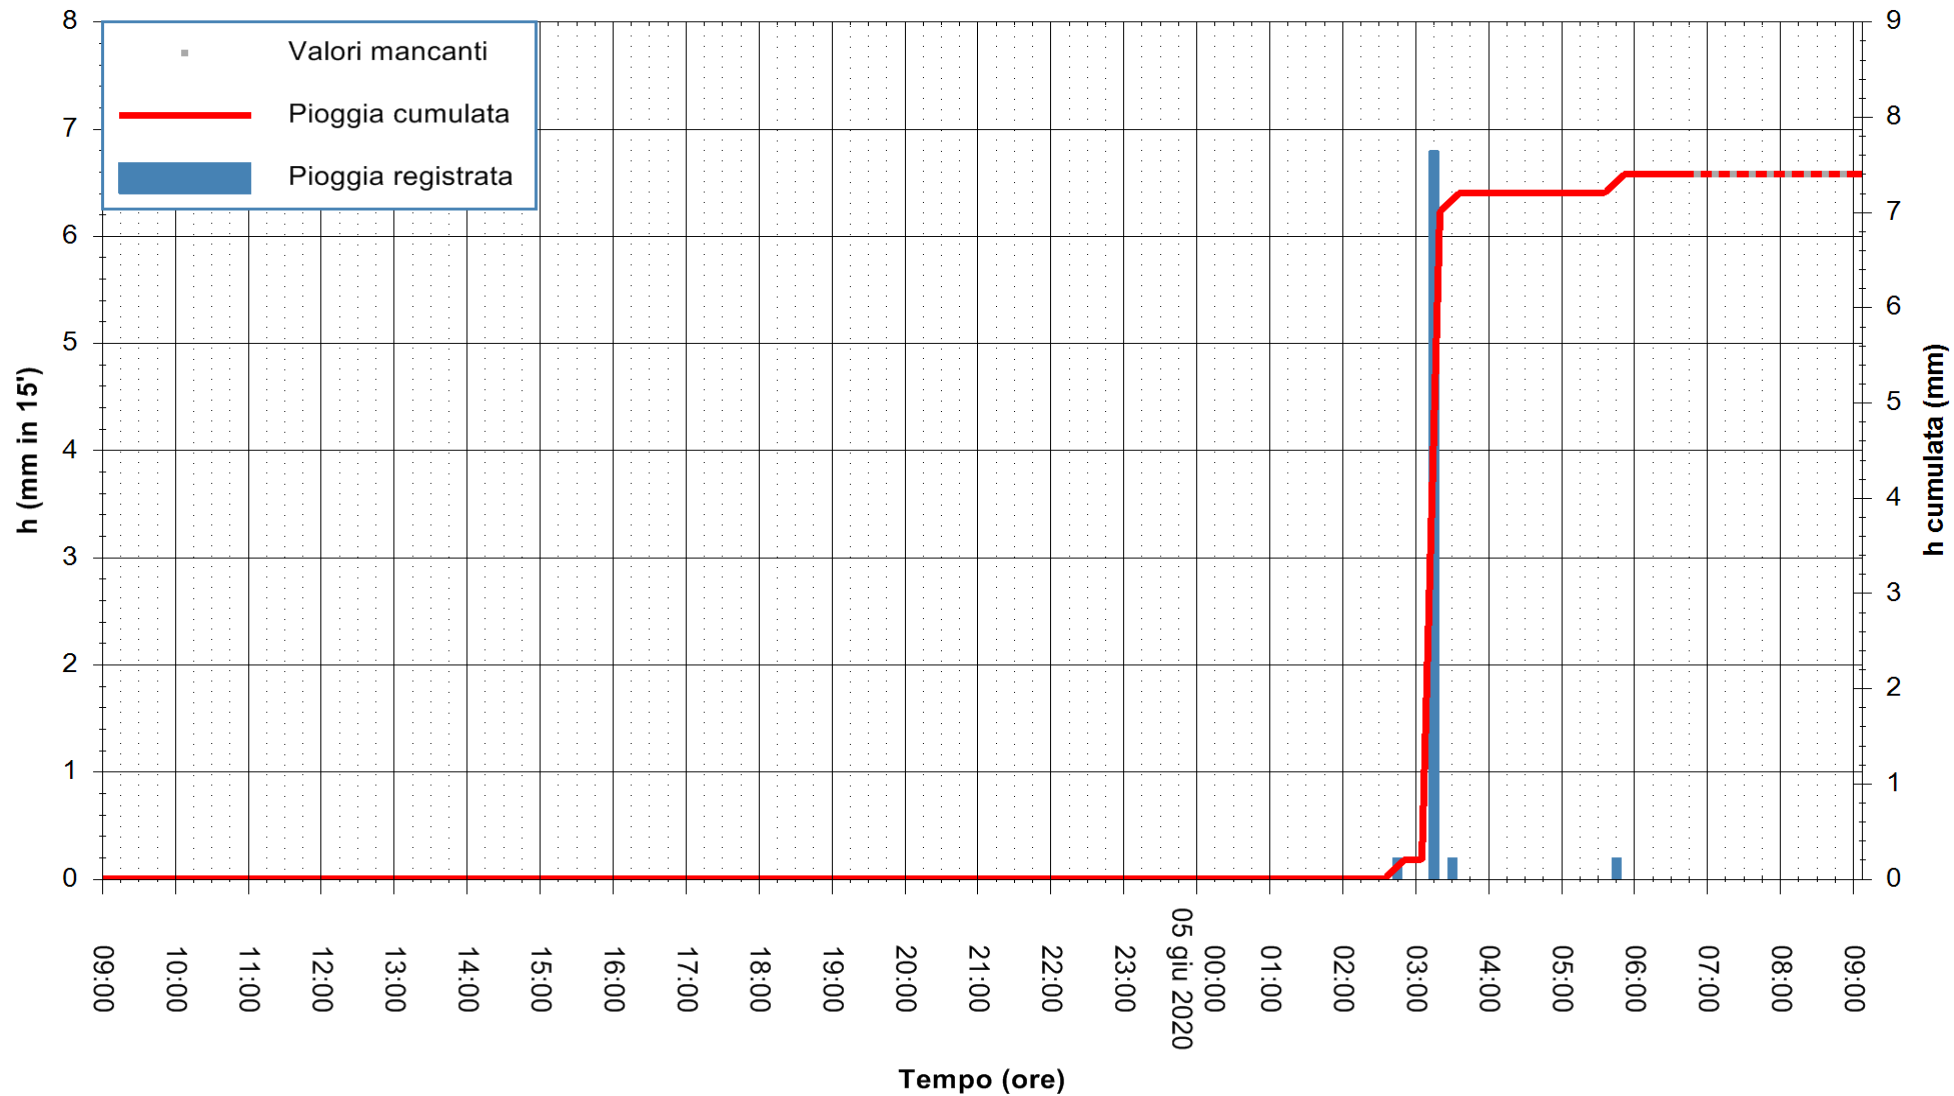

Stazione pluviometrica DIGA NURAGHE ARRUBIU
Area DIGA NURAGHE ARRUBIU
Pioggia registrata nelle ultime 24 ore
Estrazione dati delle ore 07:32 del 05/06/2020
Ultimo dato disponibile: 05/06/2020 alle 06:40

ARPAS
F.to il Dirigente Responsabile
Dott. Giuseppe Bianco

REGIONE AUTÒNOMA DE SARDIGNA
REGIONE AUTONOMA DELLA SARDEGNA

Stazione pluviometrica CARBONIA C.RA FLUMENTEPIDO
Area FLUMETEPIDO

Pioggia registrata nelle ultime 24 ore
Estrazione dati delle ore 07:32 del 05/06/2020
Ultimo dato disponibile: 05/06/2020 alle 06:40

REGIONE AUTONOMA DE SARDIGNA
REGIONE AUTONOMA DELLA SARDEGNA

ARPAS
F.to il Dirigente Responsabile
Dott. Giuseppe Bianco

Stazione pluviometrica SAN VERO MILIS PUTZUIDU
Area TORRE CAPO MANNU
Pioggia registrata nelle ultime 24 ore
Estrazione dati delle ore 07:32 del 05/06/2020
Ultimo dato disponibile: 05/06/2020 alle 07:15