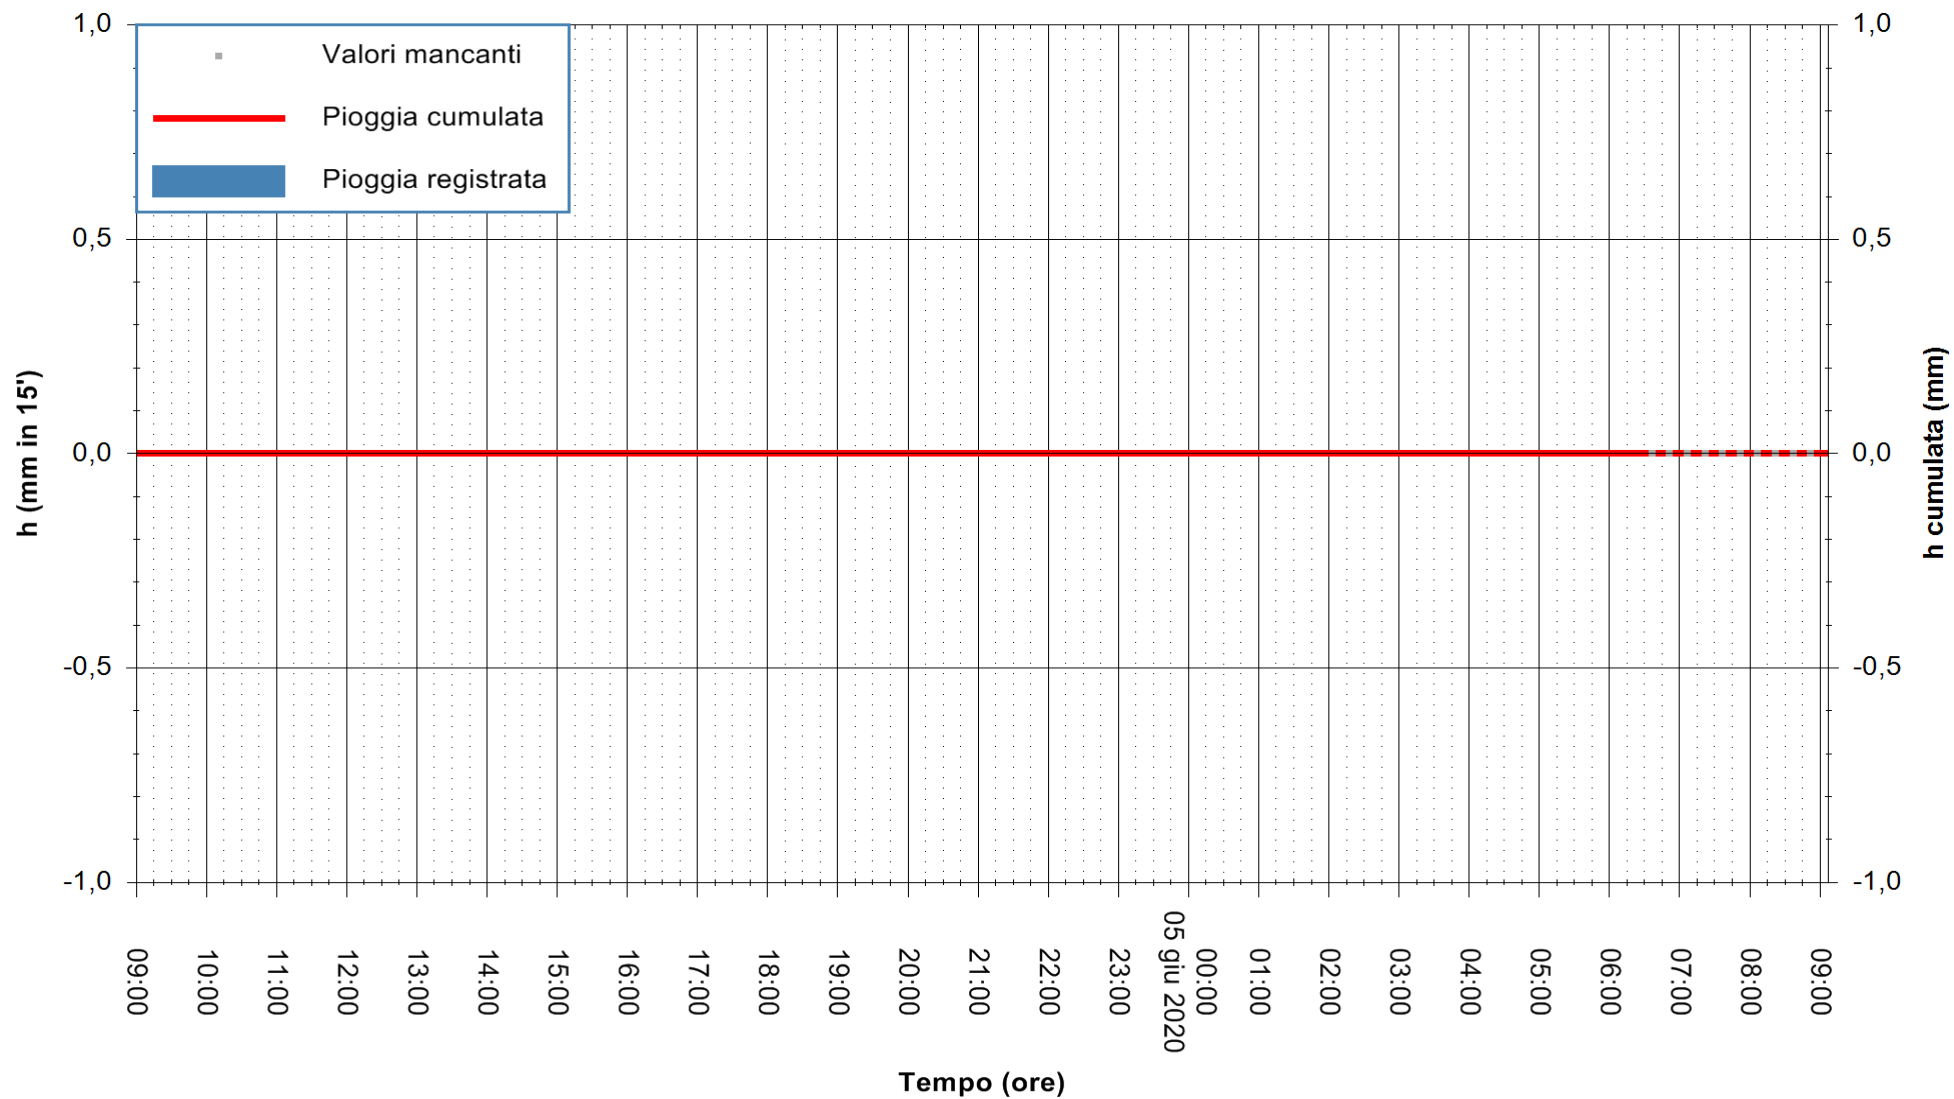

Stazione pluviometrica DIGA NURAGHE ARRUBIU
Area DIGA NURAGHE ARRUBIU
Pioggia registrata nelle ultime 24 ore
Estrazione dati delle ore 07:32 del 05/06/2020
Ultimo dato disponibile: 05/06/2020 alle 06:40

ARPAS
F.to il Dirigente Responsabile
Dott. Giuseppe Bianco

REGIONE AUTÒNOMA DE SARDIGNA
REGIONE AUTONOMA DELLA SARDEGNA

Stazione pluviometrica CARBONIA C.RA FLUMENTEPIDO
Area FLUMETEPIDO

Pioggia registrata nelle ultime 24 ore
Estrazione dati delle ore 07:32 del 05/06/2020
Ultimo dato disponibile: 05/06/2020 alle 06:40

REGIONE AUTONOMA DE SARDIGNA
REGIONE AUTONOMA DELLA SARDEGNA

ARPAS
F.to il Dirigente Responsabile
Dott. Giuseppe Bianco

Stazione pluviometrica SAN VERO MILIS PUTZUIDU
Area TORRE CAPO MANNU
Pioggia registrata nelle ultime 24 ore
Estrazione dati delle ore 07:32 del 05/06/2020
Ultimo dato disponibile: 05/06/2020 alle 07:15