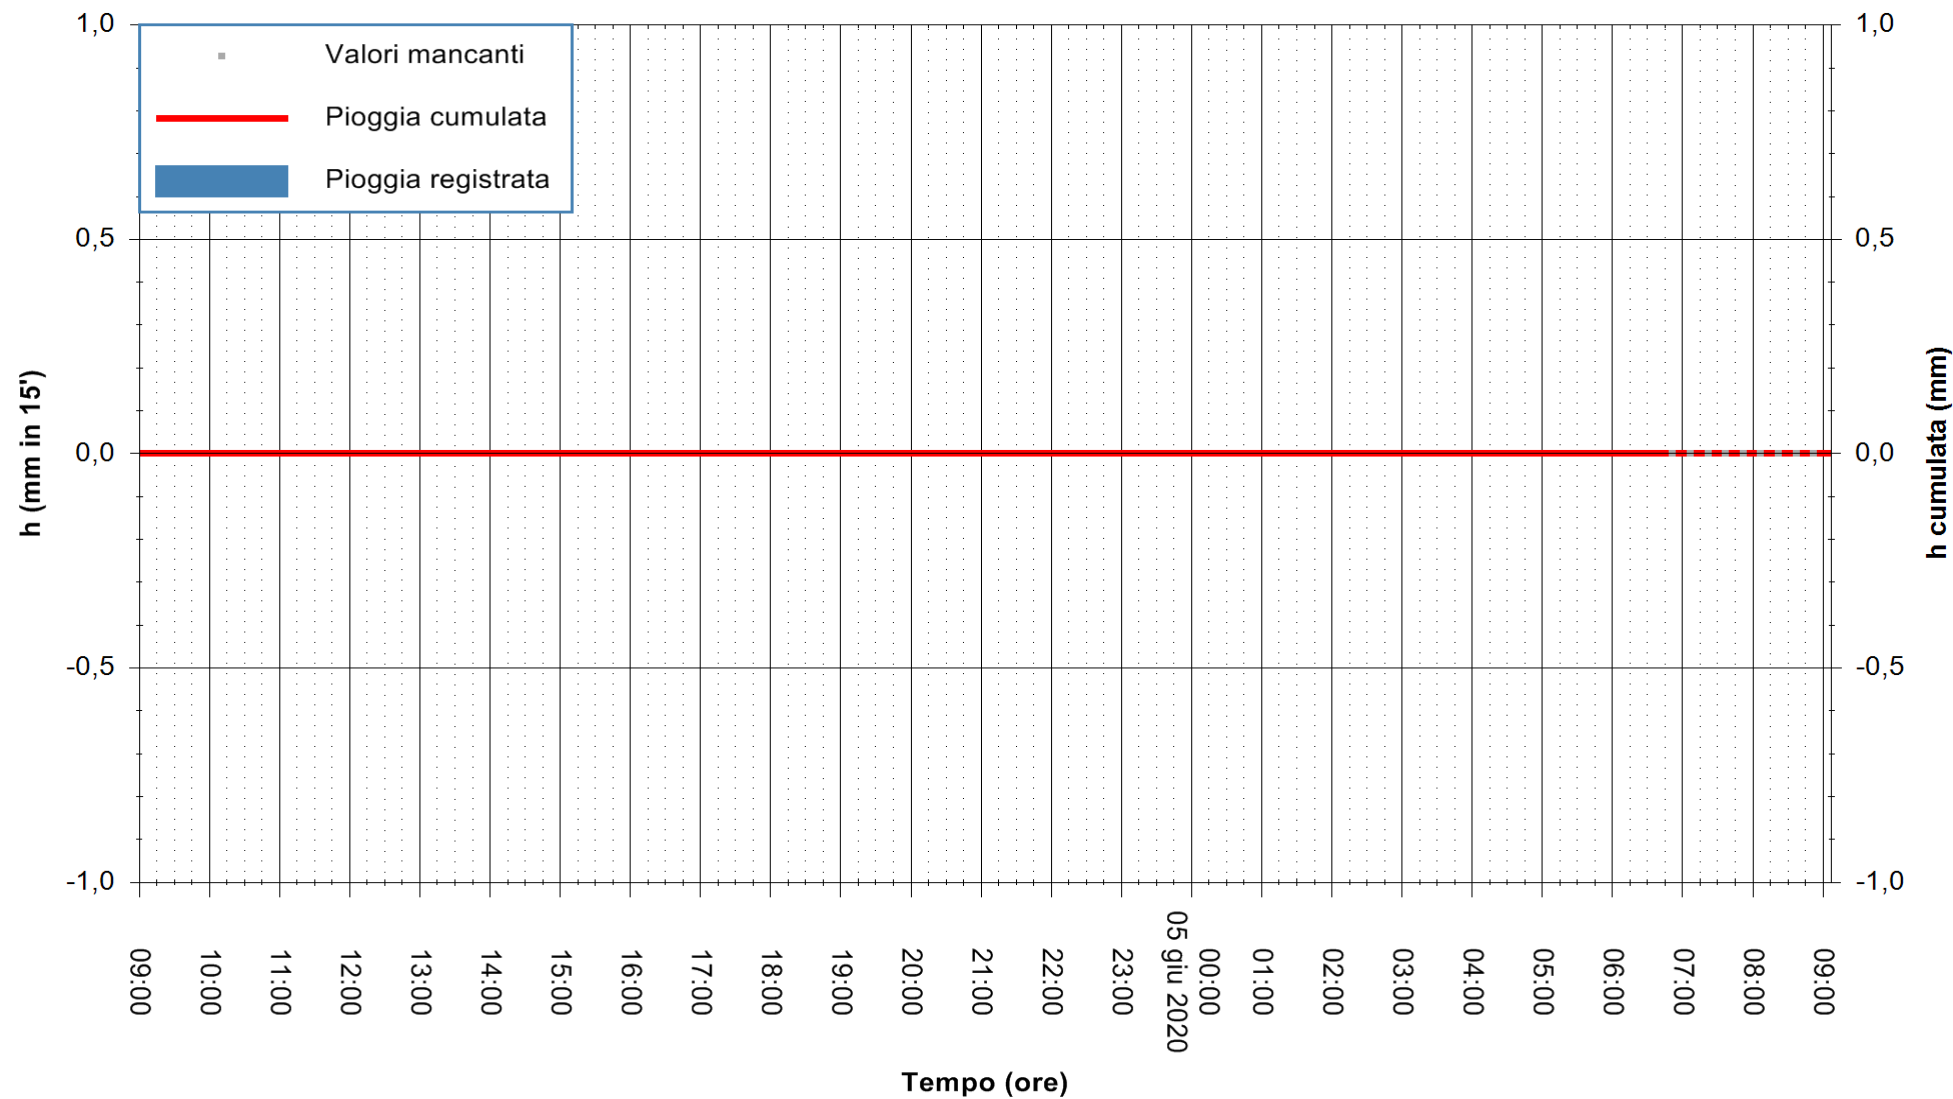

Stazione pluviometrica DIGA NURAGHE ARRUBIU
Area DIGA NURAGHE ARRUBIU
Pioggia registrata nelle ultime 24 ore
Estrazione dati delle ore 07:32 del 05/06/2020
Ultimo dato disponibile: 05/06/2020 alle 06:40

ARPAS
F.to il Dirigente Responsabile
Dott. Giuseppe Bianco

REGIONE AUTÒNOMA DE SARDIGNA
REGIONE AUTONOMA DELLA SARDEGNA

Stazione pluviometrica CARBONIA C.RA FLUMENTEPIDO
Area FLUMETEPIDO

Pioggia registrata nelle ultime 24 ore
Estrazione dati delle ore 07:32 del 05/06/2020
Ultimo dato disponibile: 05/06/2020 alle 06:40

REGIONE AUTONOMA DE SARDIGNA
REGIONE AUTONOMA DELLA SARDEGNA

ARPAS
F.to il Dirigente Responsabile
Dott. Giuseppe Bianco

Stazione pluviometrica SAN VERO MILIS PUTZUIDU
Area TORRE CAPO MANNU
Pioggia registrata nelle ultime 24 ore
Estrazione dati delle ore 07:32 del 05/06/2020
Ultimo dato disponibile: 05/06/2020 alle 07:15