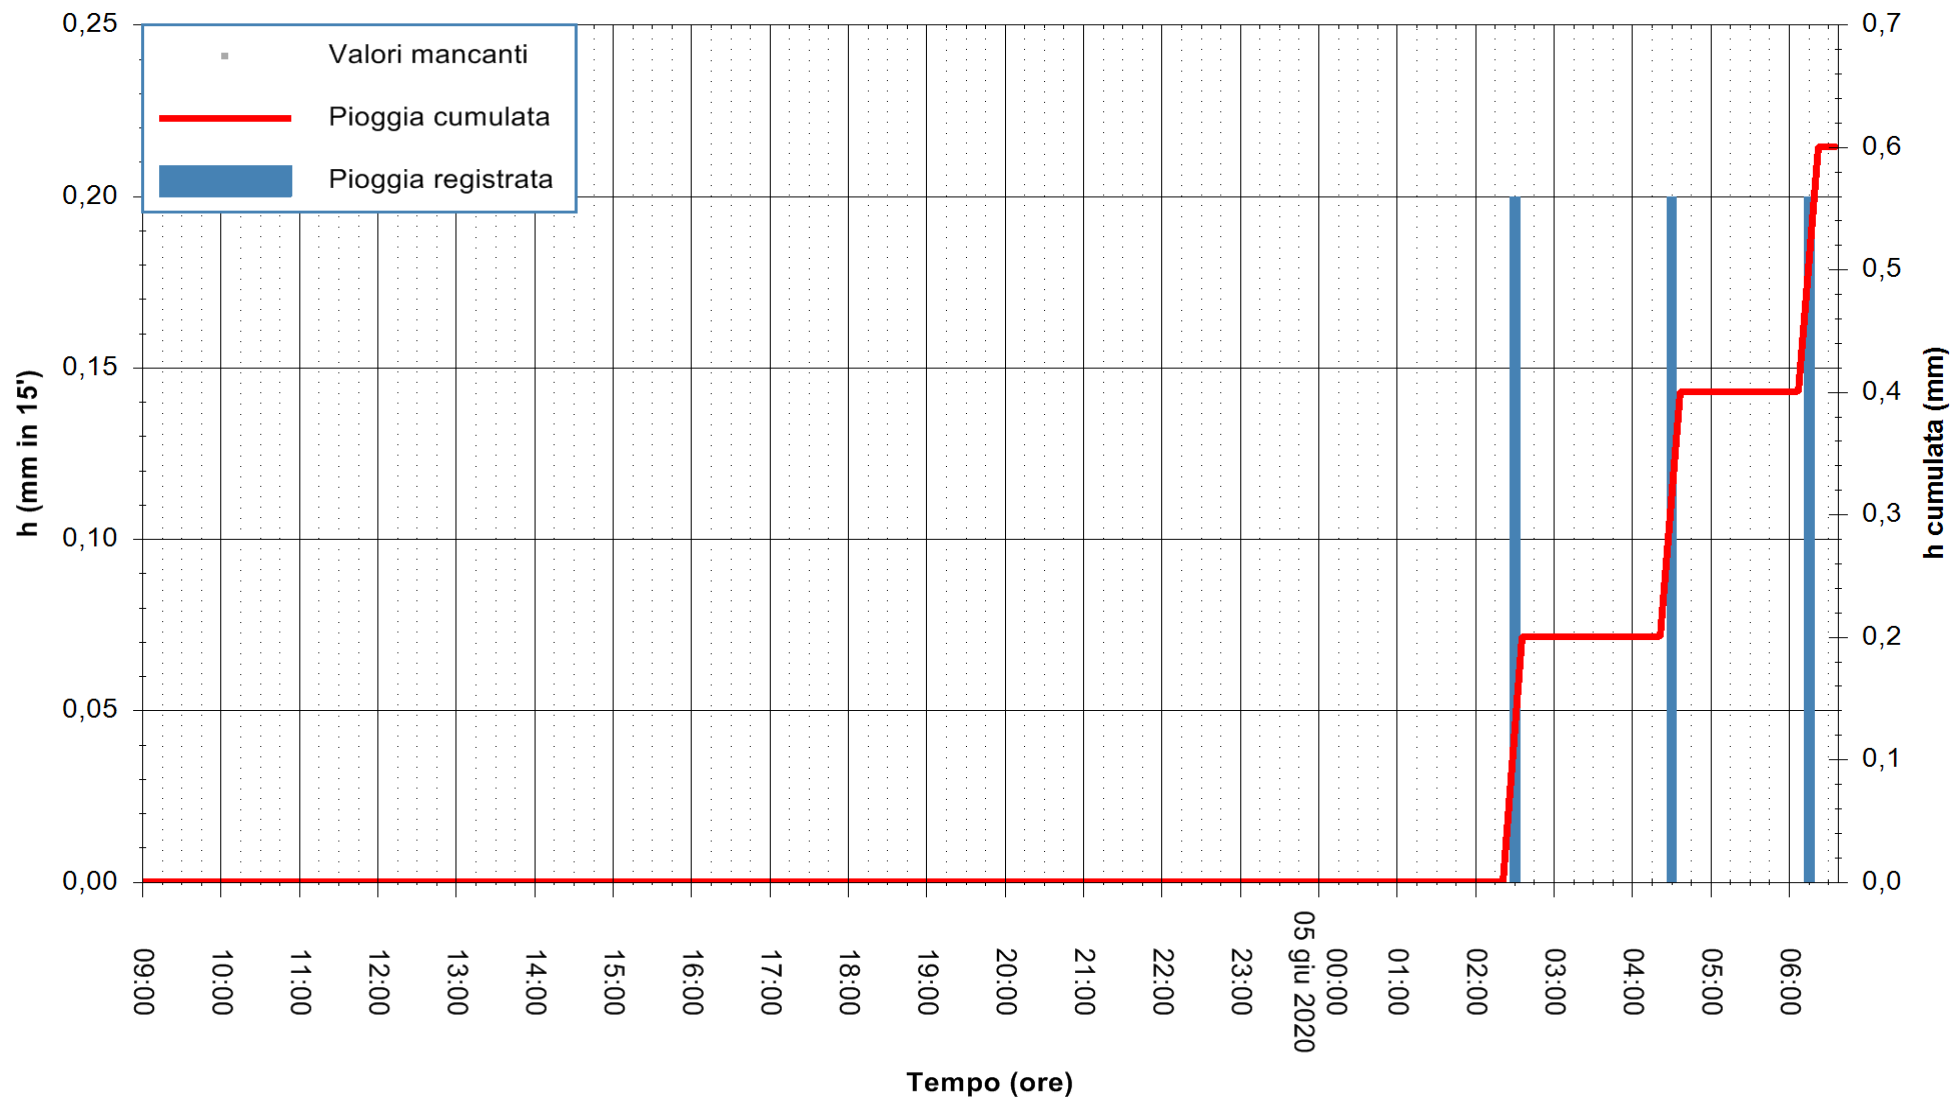

Stazione pluviometrica DIGA NURAGHE ARRUBIU
Area DIGA NURAGHE ARRUBIU
Pioggia registrata nelle ultime 24 ore
Estrazione dati delle ore 07:32 del 05/06/2020
Ultimo dato disponibile: 05/06/2020 alle 06:40

ARPAS
F.to il Dirigente Responsabile
Dott. Giuseppe Bianco

REGIONE AUTÒNOMA DE SARDIGNA
REGIONE AUTONOMA DELLA SARDEGNA

Stazione pluviometrica CARBONIA C.RA FLUMENTEPIDO
Area FLUMETEPIDO

Pioggia registrata nelle ultime 24 ore
Estrazione dati delle ore 07:32 del 05/06/2020
Ultimo dato disponibile: 05/06/2020 alle 06:40

REGIONE AUTONOMA DE SARDIGNA
REGIONE AUTONOMA DELLA SARDEGNA

ARPAS
F.to il Dirigente Responsabile
Dott. Giuseppe Bianco

Stazione pluviometrica SAN VERO MILIS PUTZUIDU
Area TORRE CAPO MANNU
Pioggia registrata nelle ultime 24 ore
Estrazione dati delle ore 07:32 del 05/06/2020
Ultimo dato disponibile: 05/06/2020 alle 07:15