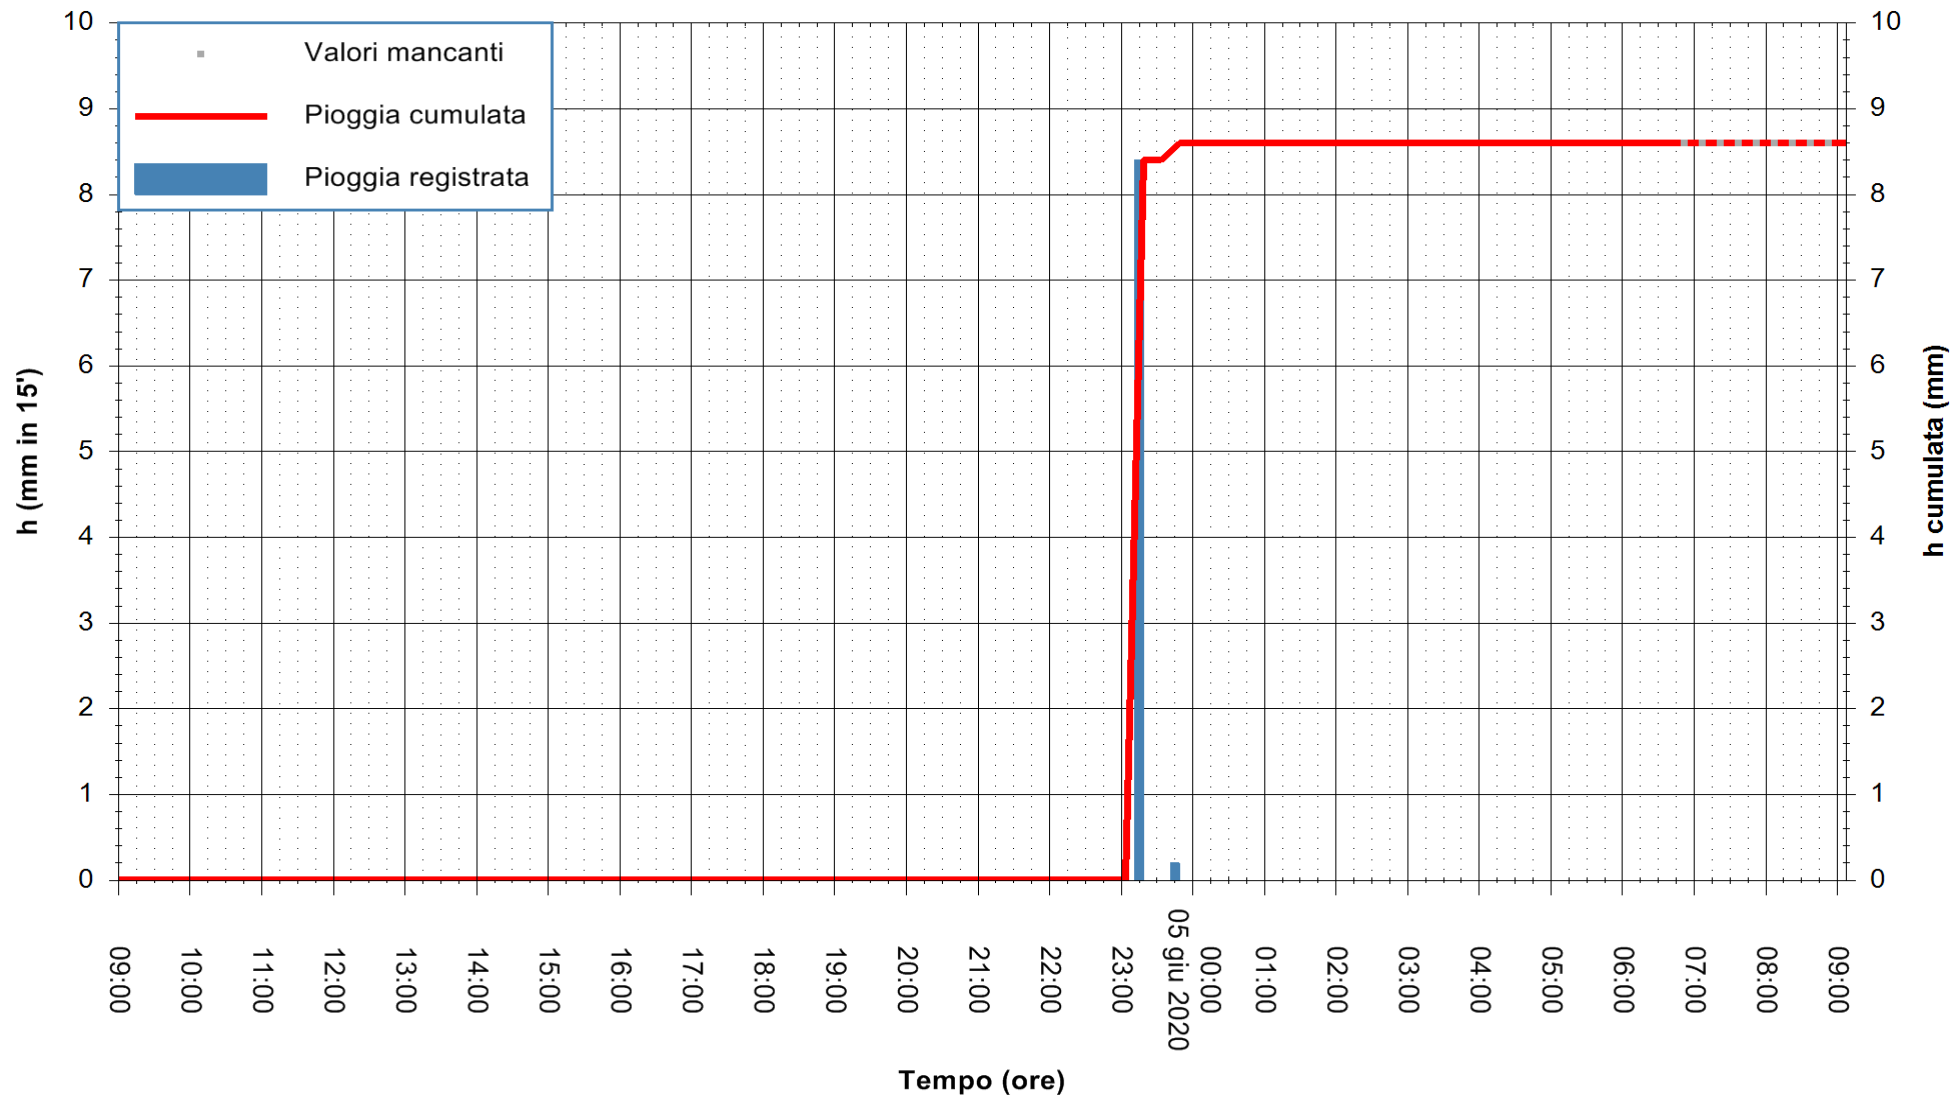

Stazione pluviometrica DIGA NURAGHE ARRUBIU
Area DIGA NURAGHE ARRUBIU
Pioggia registrata nelle ultime 24 ore
Estrazione dati delle ore 07:32 del 05/06/2020
Ultimo dato disponibile: 05/06/2020 alle 06:40

ARPAS
F.to il Dirigente Responsabile
Dott. Giuseppe Bianco

REGIONE AUTÒNOMA DE SARDIGNA
REGIONE AUTONOMA DELLA SARDEGNA

Stazione pluviometrica CARBONIA C.RA FLUMENTEPIDO
Area FLUMETEPIDO

Pioggia registrata nelle ultime 24 ore
Estrazione dati delle ore 07:32 del 05/06/2020
Ultimo dato disponibile: 05/06/2020 alle 06:40

REGIONE AUTONOMA DE SARDIGNA
REGIONE AUTONOMA DELLA SARDEGNA

ARPAS
F.to il Dirigente Responsabile
Dott. Giuseppe Bianco

Stazione pluviometrica SAN VERO MILIS PUTZUIDU
Area TORRE CAPO MANNU
Pioggia registrata nelle ultime 24 ore
Estrazione dati delle ore 07:32 del 05/06/2020
Ultimo dato disponibile: 05/06/2020 alle 07:15