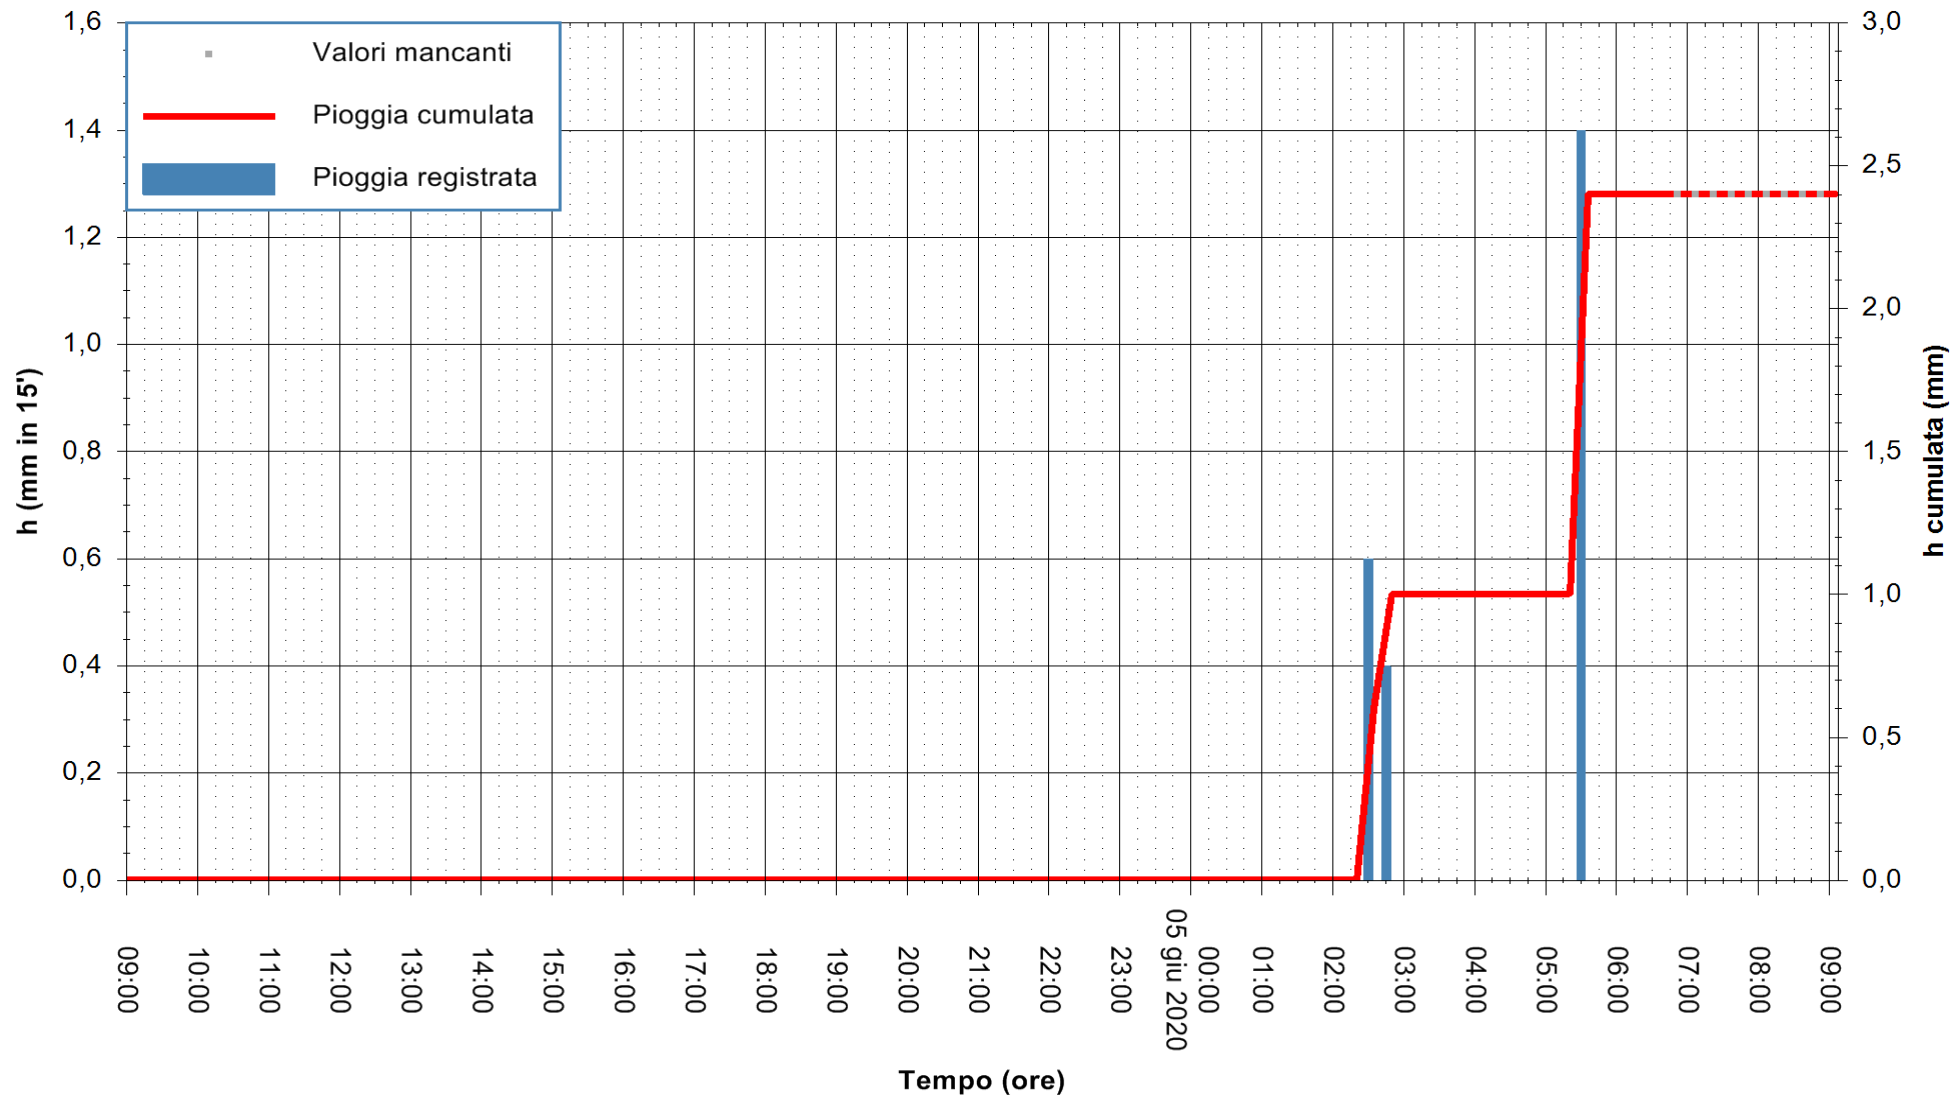

Stazione pluviometrica DIGA NURAGHE ARRUBIU
Area DIGA NURAGHE ARRUBIU
Pioggia registrata nelle ultime 24 ore
Estrazione dati delle ore 07:32 del 05/06/2020
Ultimo dato disponibile: 05/06/2020 alle 06:40

ARPAS
F.to il Dirigente Responsabile
Dott. Giuseppe Bianco

REGIONE AUTÒNOMA DE SARDIGNA
REGIONE AUTONOMA DELLA SARDEGNA

Stazione pluviometrica CARBONIA C.RA FLUMENTEPIDO
Area FLUMETEPIDO

Pioggia registrata nelle ultime 24 ore
Estrazione dati delle ore 07:32 del 05/06/2020
Ultimo dato disponibile: 05/06/2020 alle 06:40

REGIONE AUTONOMA DE SARDIGNA
REGIONE AUTONOMA DELLA SARDEGNA

ARPAS
F.to il Dirigente Responsabile
Dott. Giuseppe Bianco

Stazione pluviometrica SAN VERO MILIS PUTZUIDU
Area TORRE CAPO MANNU
Pioggia registrata nelle ultime 24 ore
Estrazione dati delle ore 07:32 del 05/06/2020
Ultimo dato disponibile: 05/06/2020 alle 07:15