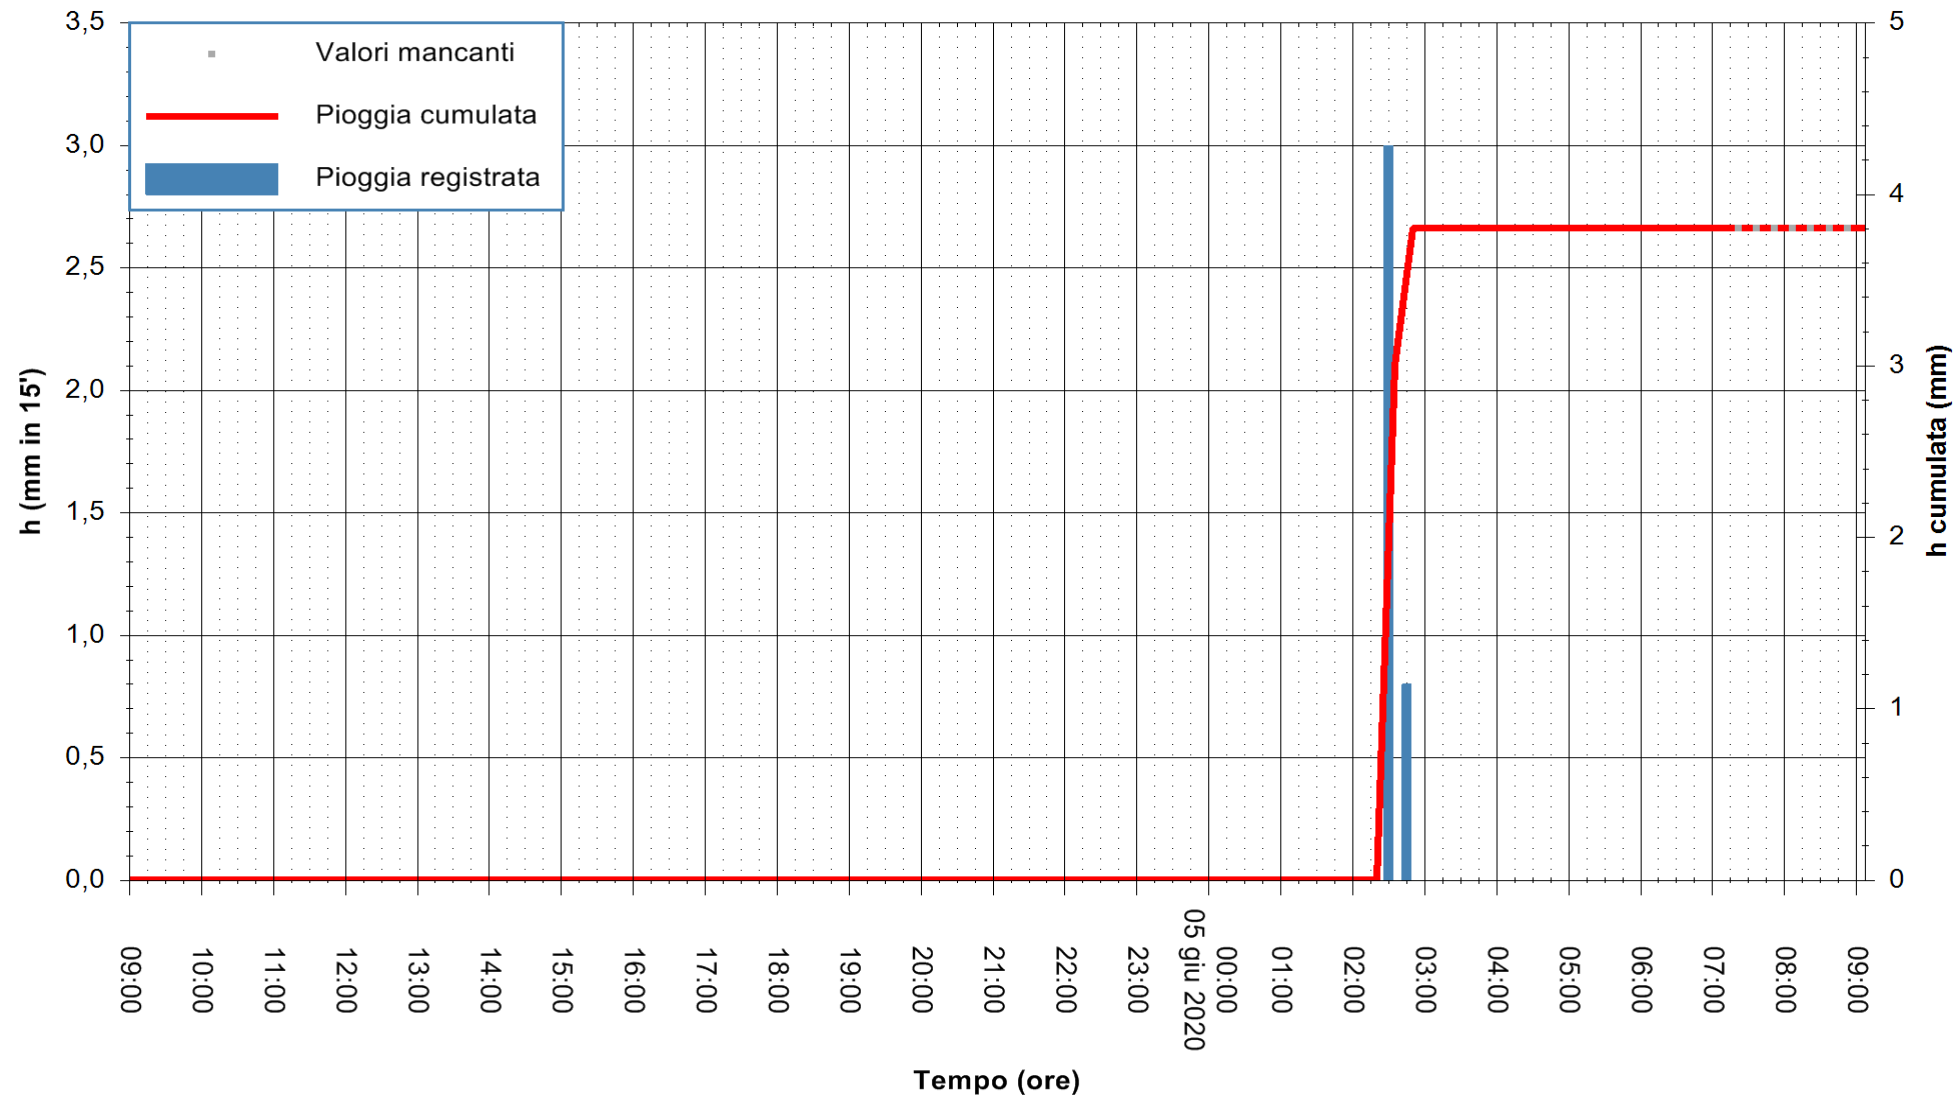

Stazione pluviometrica DIGA NURAGHE ARRUBIU
Area DIGA NURAGHE ARRUBIU
Pioggia registrata nelle ultime 24 ore
Estrazione dati delle ore 07:32 del 05/06/2020
Ultimo dato disponibile: 05/06/2020 alle 06:40

ARPAS
F.to il Dirigente Responsabile
Dott. Giuseppe Bianco

REGIONE AUTÒNOMA DE SARDIGNA
REGIONE AUTONOMA DELLA SARDEGNA

Stazione pluviometrica CARBONIA C.RA FLUMENTEPIDO
Area FLUMETEPIDO

Pioggia registrata nelle ultime 24 ore
Estrazione dati delle ore 07:32 del 05/06/2020
Ultimo dato disponibile: 05/06/2020 alle 06:40

REGIONE AUTONOMA DE SARDIGNA
REGIONE AUTONOMA DELLA SARDEGNA

ARPAS
F.to il Dirigente Responsabile
Dott. Giuseppe Bianco

Stazione pluviometrica SAN VERO MILIS PUTZUIDU
Area TORRE CAPO MANNU
Pioggia registrata nelle ultime 24 ore
Estrazione dati delle ore 07:32 del 05/06/2020
Ultimo dato disponibile: 05/06/2020 alle 07:15