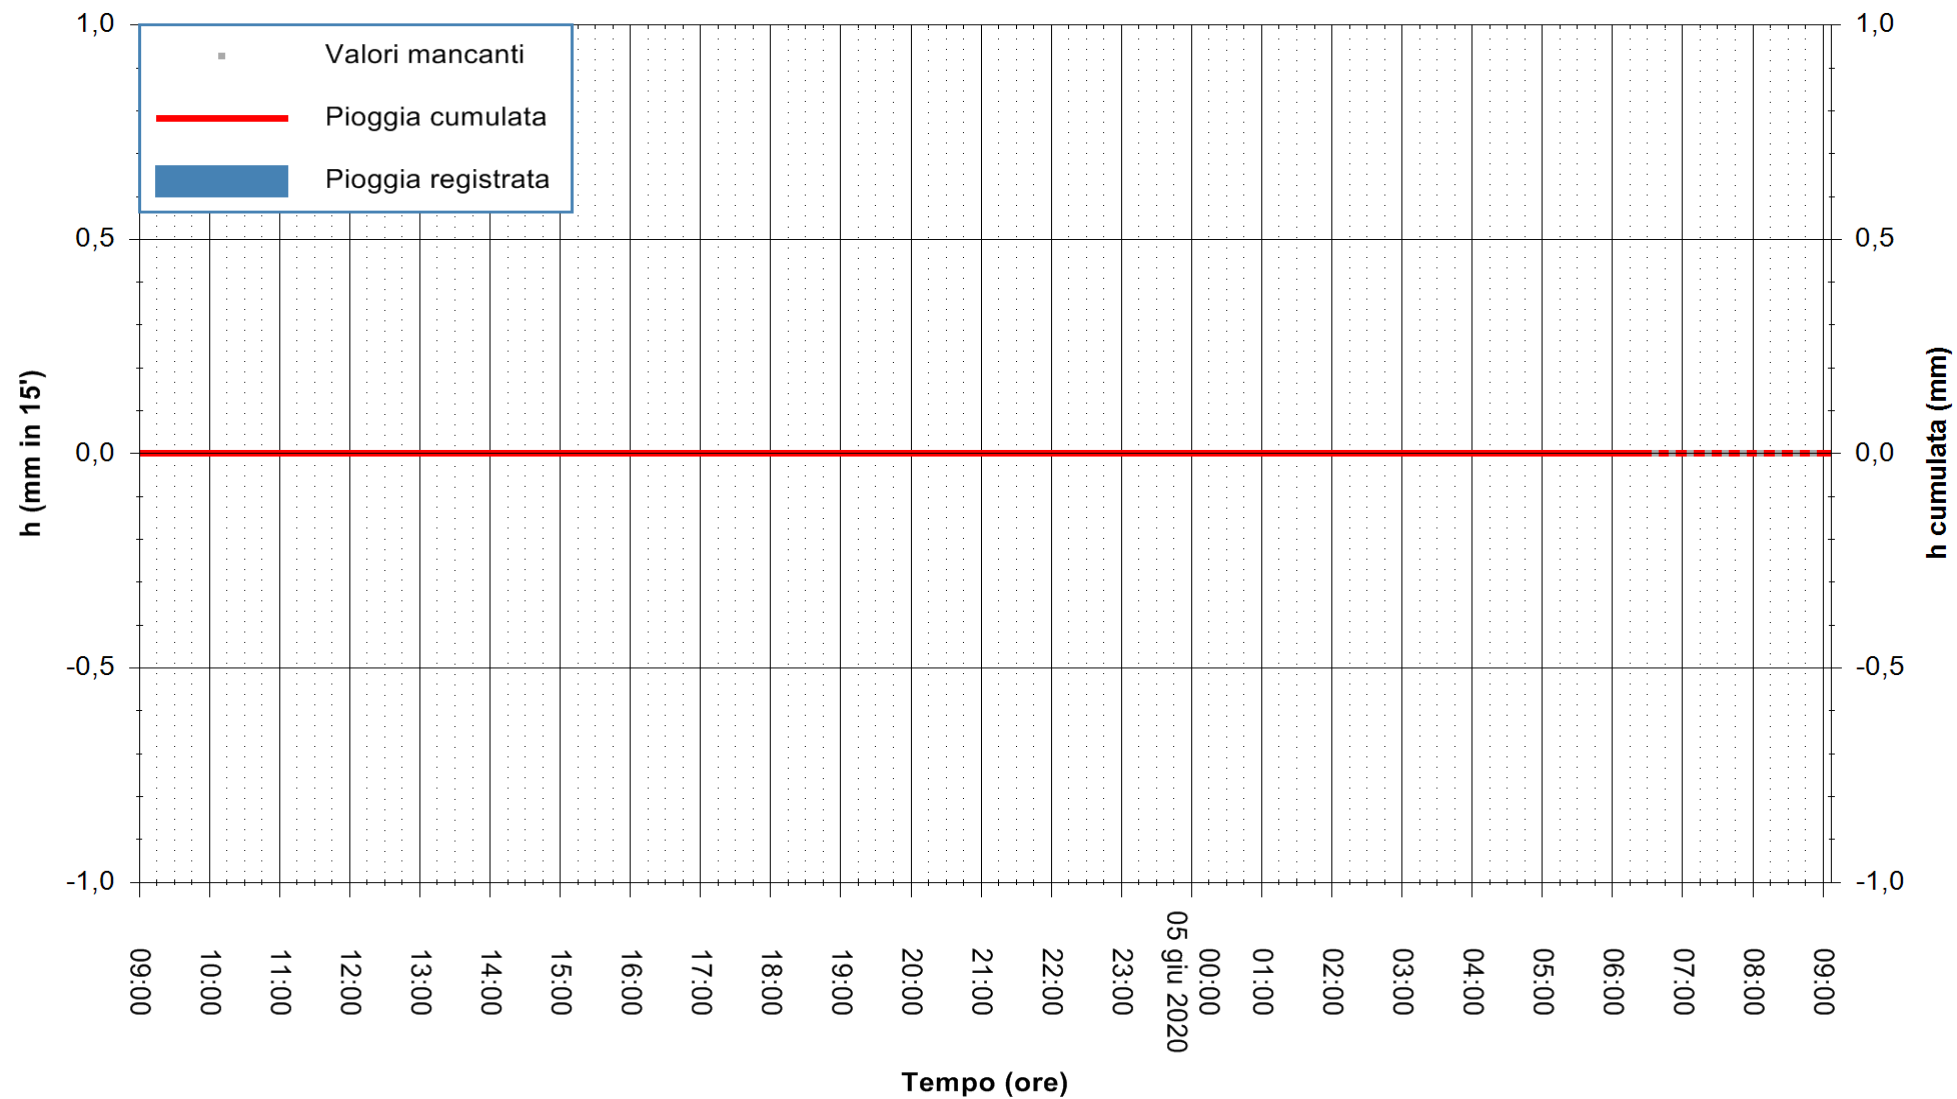

Stazione pluviometrica DIGA NURAGHE ARRUBIU
Area DIGA NURAGHE ARRUBIU
Pioggia registrata nelle ultime 24 ore
Estrazione dati delle ore 07:32 del 05/06/2020
Ultimo dato disponibile: 05/06/2020 alle 06:40

ARPAS
F.to il Dirigente Responsabile
Dott. Giuseppe Bianco

REGIONE AUTÒNOMA DE SARDIGNA
REGIONE AUTONOMA DELLA SARDEGNA

Stazione pluviometrica CARBONIA C.RA FLUMENTEPIDO
Area FLUMETEPIDO

Pioggia registrata nelle ultime 24 ore
Estrazione dati delle ore 07:32 del 05/06/2020
Ultimo dato disponibile: 05/06/2020 alle 06:40

REGIONE AUTONOMA DE SARDIGNA
REGIONE AUTONOMA DELLA SARDEGNA

ARPAS
F.to il Dirigente Responsabile
Dott. Giuseppe Bianco

Stazione pluviometrica SAN VERO MILIS PUTZUIDU
Area TORRE CAPO MANNU
Pioggia registrata nelle ultime 24 ore
Estrazione dati delle ore 07:32 del 05/06/2020
Ultimo dato disponibile: 05/06/2020 alle 07:15