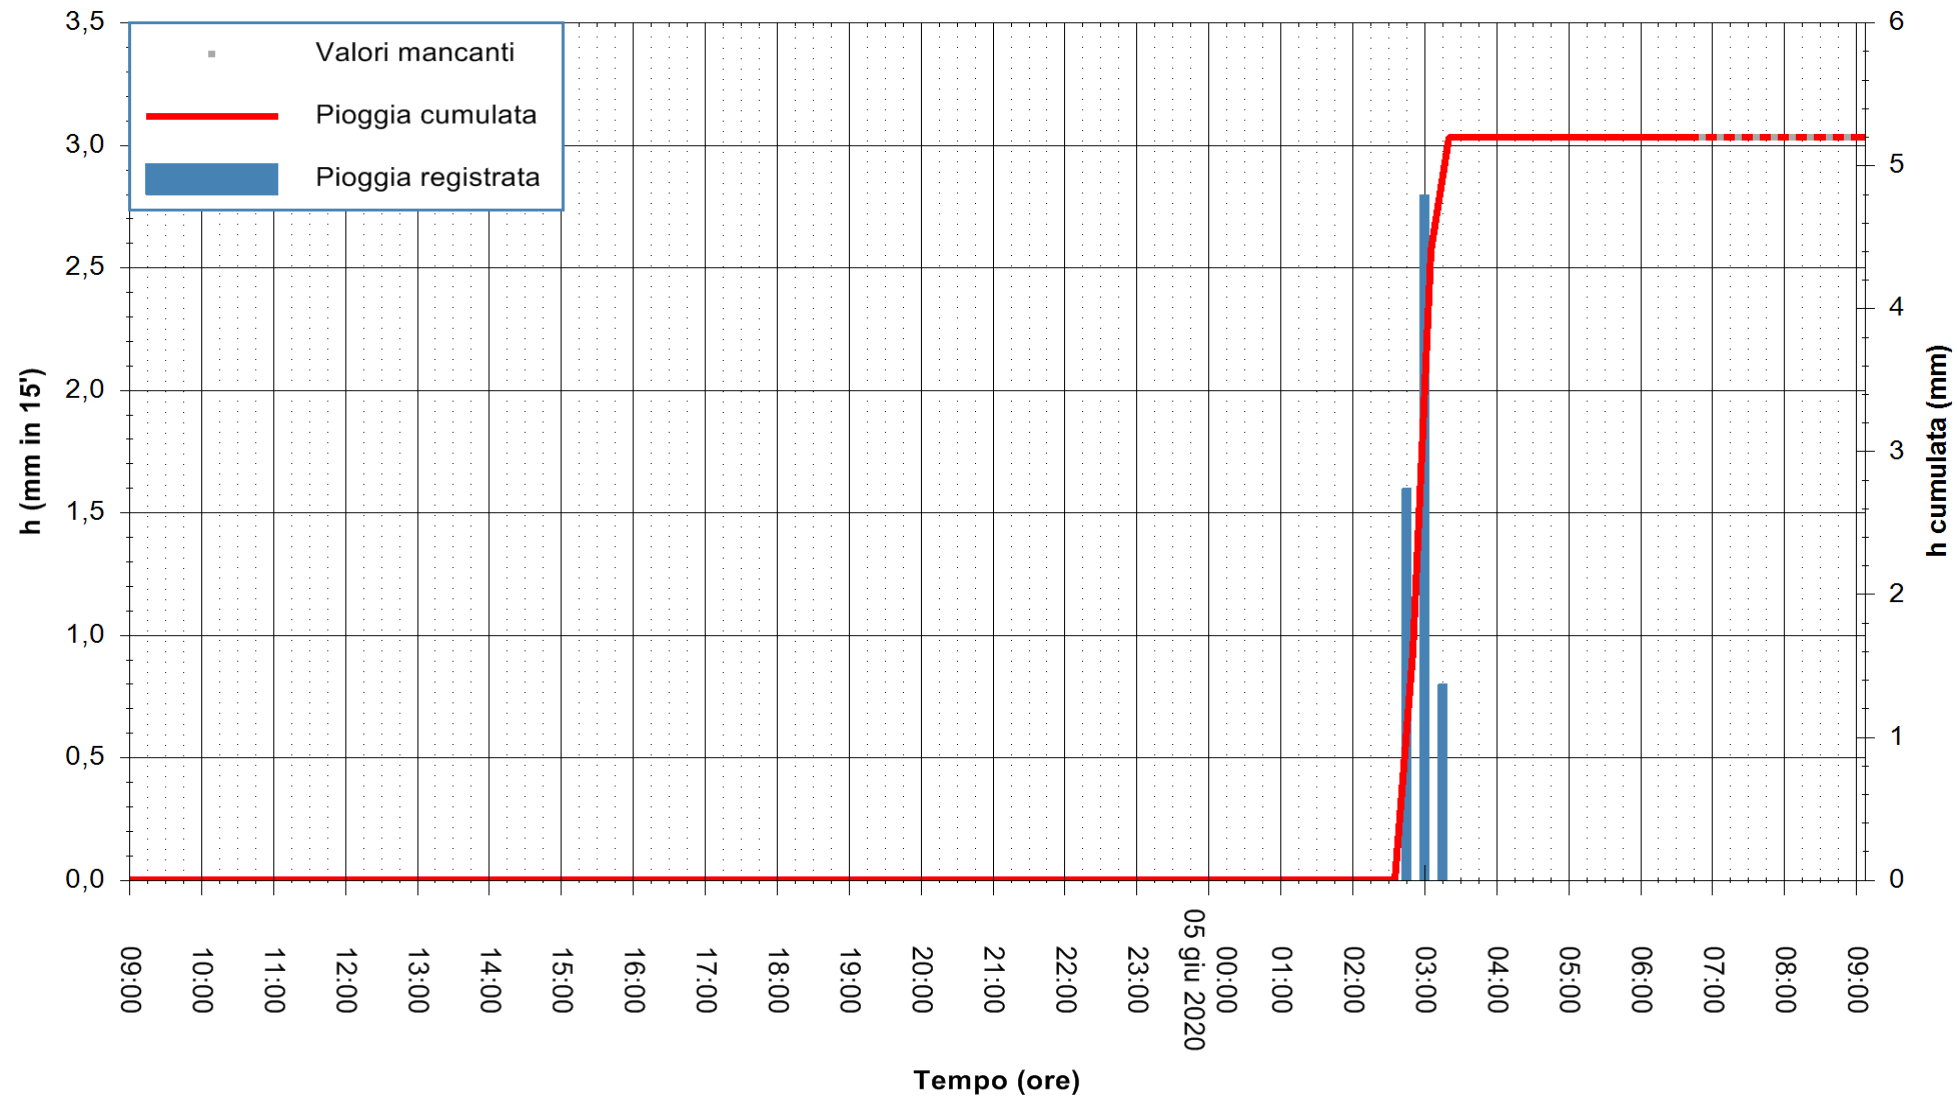

Stazione pluviometrica DIGA NURAGHE ARRUBIU
Area DIGA NURAGHE ARRUBIU
Pioggia registrata nelle ultime 24 ore
Estrazione dati delle ore 07:32 del 05/06/2020
Ultimo dato disponibile: 05/06/2020 alle 06:40

ARPAS
F.to il Dirigente Responsabile
Dott. Giuseppe Bianco

REGIONE AUTÒNOMA DE SARDIGNA
REGIONE AUTONOMA DELLA SARDEGNA

Stazione pluviometrica CARBONIA C.RA FLUMENTEPIDO
Area FLUMETEPIDO

Pioggia registrata nelle ultime 24 ore
Estrazione dati delle ore 07:32 del 05/06/2020
Ultimo dato disponibile: 05/06/2020 alle 06:40

REGIONE AUTONOMA DE SARDIGNA
REGIONE AUTONOMA DELLA SARDEGNA

ARPAS
F.to il Dirigente Responsabile
Dott. Giuseppe Bianco

Stazione pluviometrica SAN VERO MILIS PUTZUIDU
Area TORRE CAPO MANNU
Pioggia registrata nelle ultime 24 ore
Estrazione dati delle ore 07:32 del 05/06/2020
Ultimo dato disponibile: 05/06/2020 alle 07:15