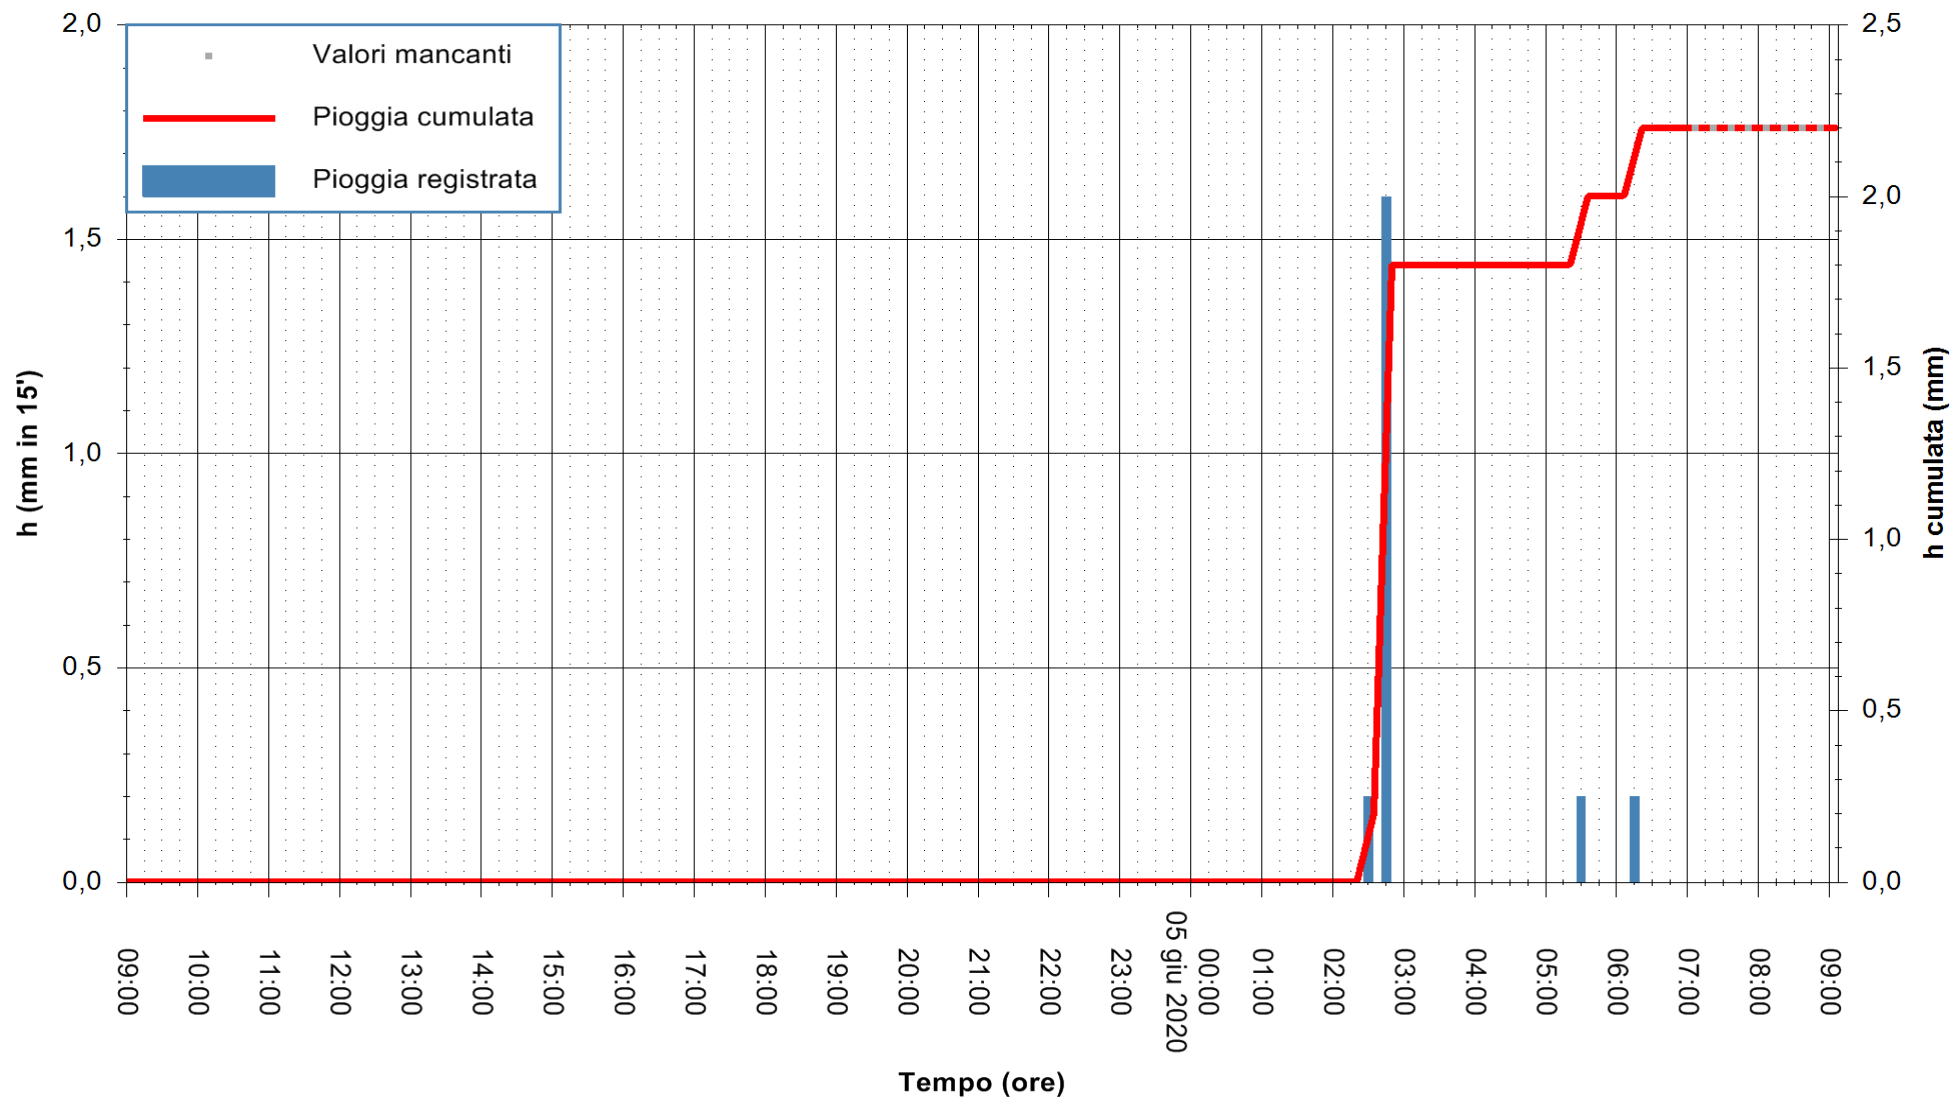

Stazione pluviometrica DIGA NURAGHE ARRUBIU
Area DIGA NURAGHE ARRUBIU
Pioggia registrata nelle ultime 24 ore
Estrazione dati delle ore 07:32 del 05/06/2020
Ultimo dato disponibile: 05/06/2020 alle 06:40

ARPAS
F.to il Dirigente Responsabile
Dott. Giuseppe Bianco

REGIONE AUTÒNOMA DE SARDIGNA
REGIONE AUTONOMA DELLA SARDEGNA

Stazione pluviometrica CARBONIA C.RA FLUMENTEPIDO
Area FLUMETEPIDO

Pioggia registrata nelle ultime 24 ore
Estrazione dati delle ore 07:32 del 05/06/2020
Ultimo dato disponibile: 05/06/2020 alle 06:40

REGIONE AUTONOMA DE SARDIGNA
REGIONE AUTONOMA DELLA SARDEGNA

ARPAS
F.to il Dirigente Responsabile
Dott. Giuseppe Bianco

Stazione pluviometrica SAN VERO MILIS PUTZUIDU
Area TORRE CAPO MANNU
Pioggia registrata nelle ultime 24 ore
Estrazione dati delle ore 07:32 del 05/06/2020
Ultimo dato disponibile: 05/06/2020 alle 07:15