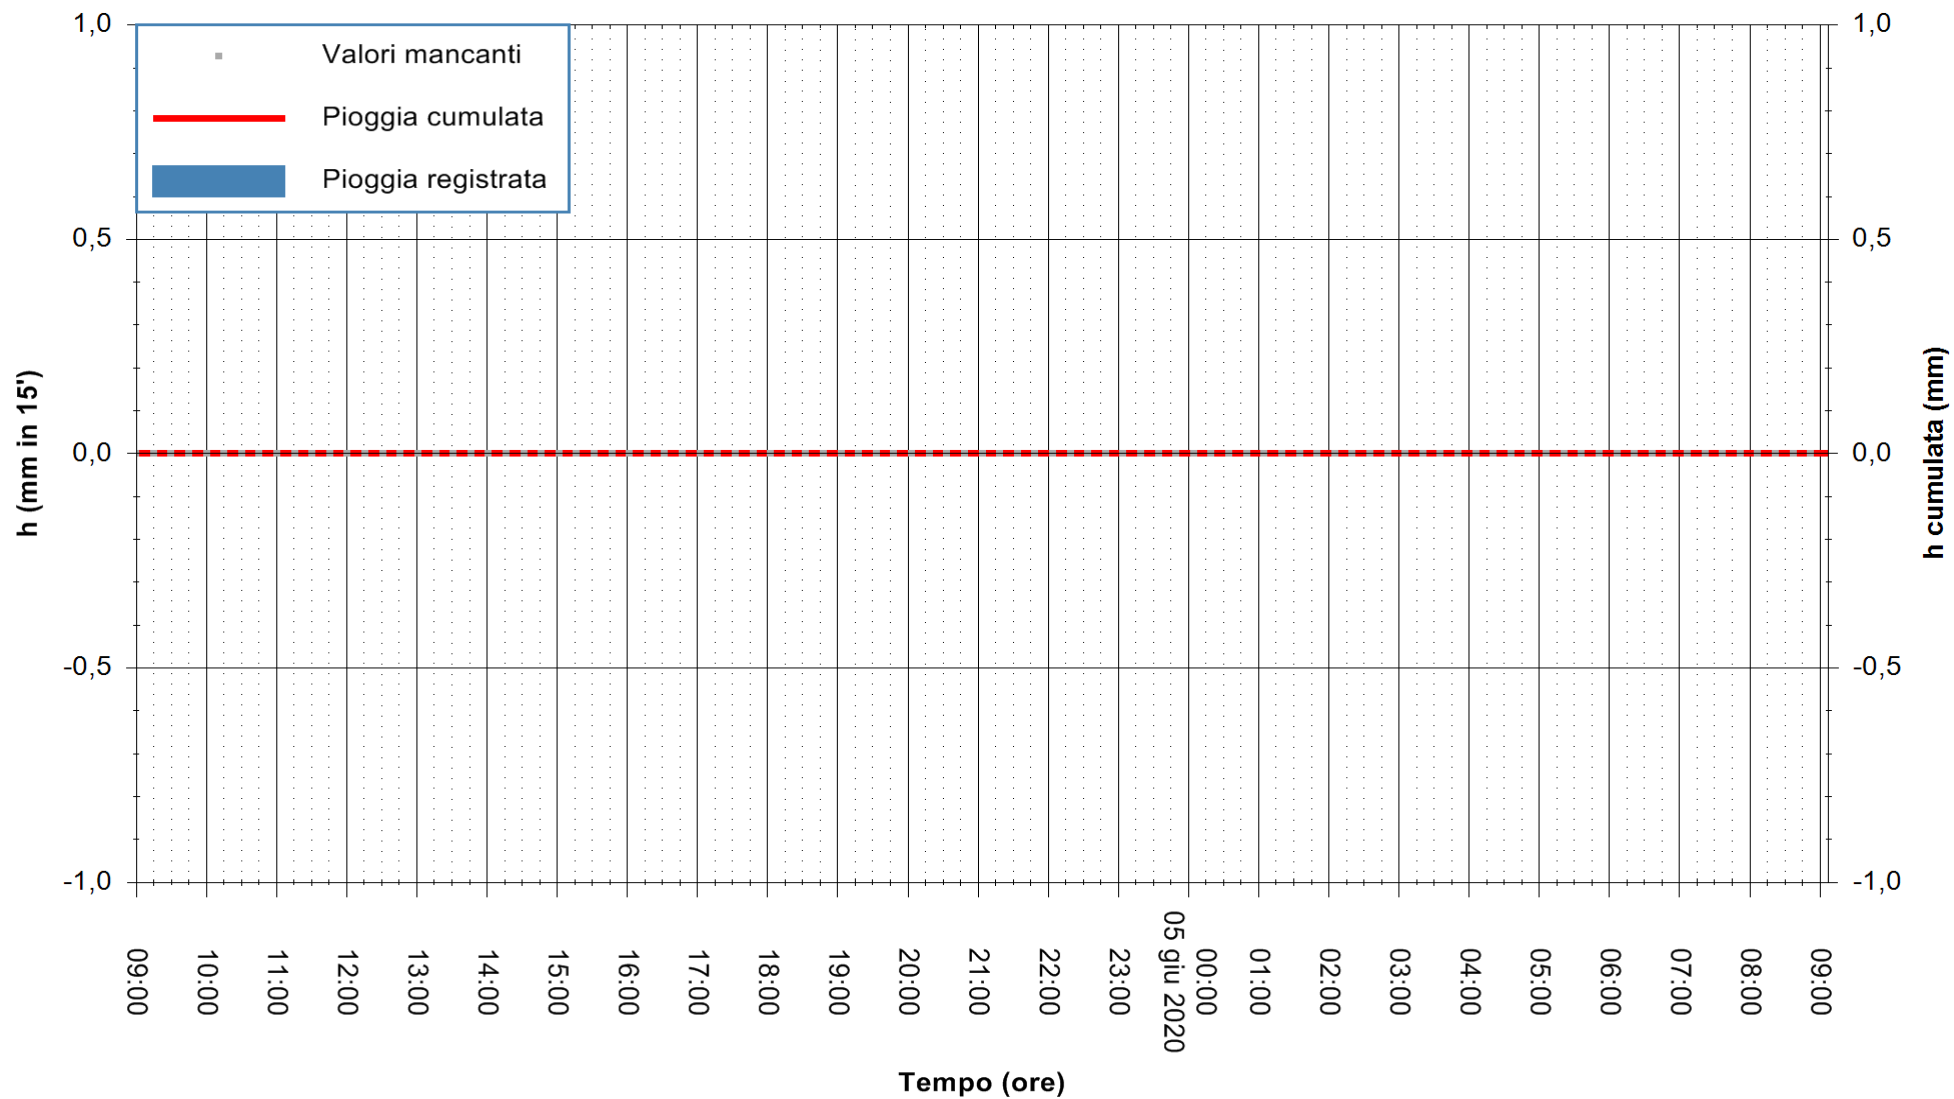

Stazione pluviometrica DIGA NURAGHE ARRUBIU
Area DIGA NURAGHE ARRUBIU
Pioggia registrata nelle ultime 24 ore
Estrazione dati delle ore 07:32 del 05/06/2020
Ultimo dato disponibile: 05/06/2020 alle 06:40

ARPAS
F.to il Dirigente Responsabile
Dott. Giuseppe Bianco

REGIONE AUTÒNOMA DE SARDIGNA
REGIONE AUTONOMA DELLA SARDEGNA

Stazione pluviometrica CARBONIA C.RA FLUMENTEPIDO
Area FLUMETEPIDO

Pioggia registrata nelle ultime 24 ore
Estrazione dati delle ore 07:32 del 05/06/2020
Ultimo dato disponibile: 05/06/2020 alle 06:40

REGIONE AUTONOMA DE SARDIGNA
REGIONE AUTONOMA DELLA SARDEGNA

ARPAS
F.to il Dirigente Responsabile
Dott. Giuseppe Bianco

Stazione pluviometrica SAN VERO MILIS PUTZUIDU
Area TORRE CAPO MANNU
Pioggia registrata nelle ultime 24 ore
Estrazione dati delle ore 07:32 del 05/06/2020
Ultimo dato disponibile: 05/06/2020 alle 07:15