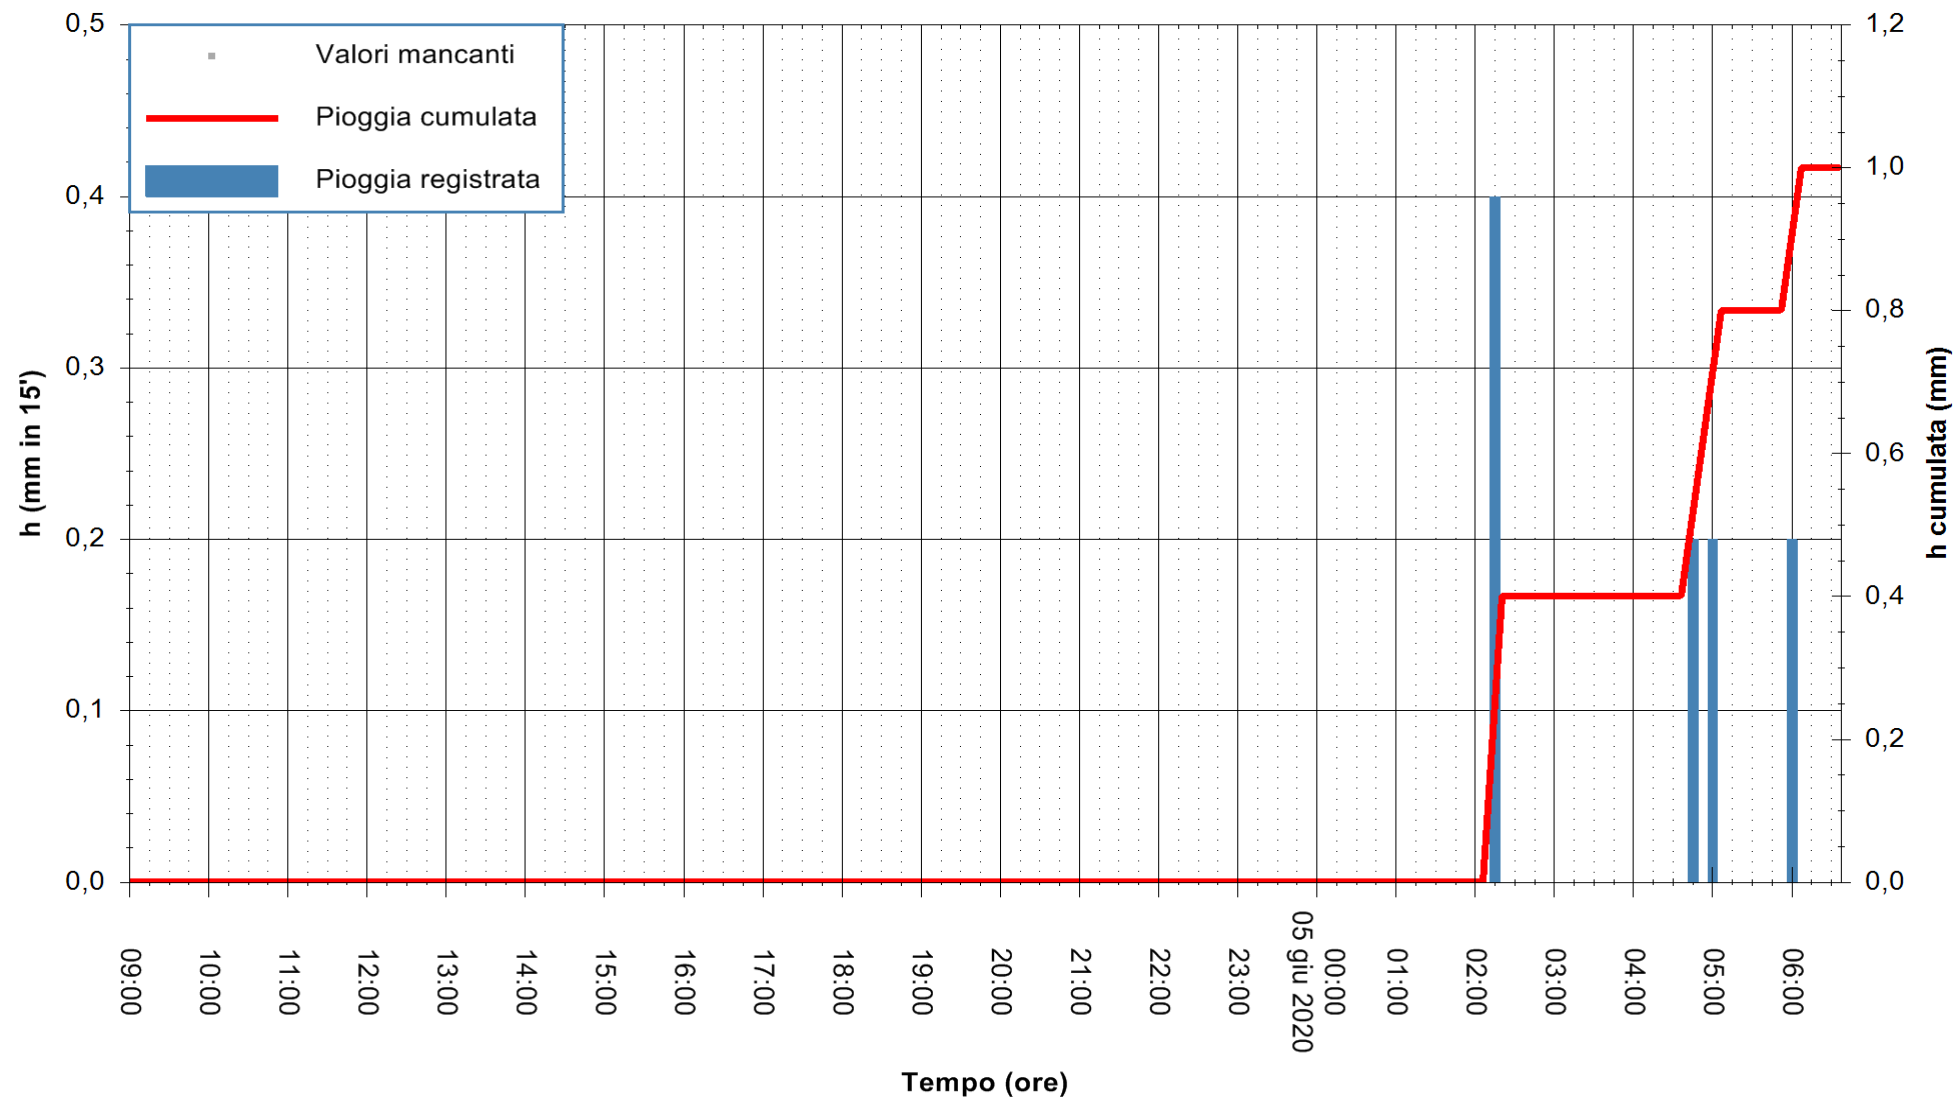

Stazione pluviometrica DIGA NURAGHE ARRUBIU
Area DIGA NURAGHE ARRUBIU
Pioggia registrata nelle ultime 24 ore
Estrazione dati delle ore 07:32 del 05/06/2020
Ultimo dato disponibile: 05/06/2020 alle 06:40

ARPAS
F.to il Dirigente Responsabile
Dott. Giuseppe Bianco

REGIONE AUTÒNOMA DE SARDIGNA
REGIONE AUTONOMA DELLA SARDEGNA

Stazione pluviometrica CARBONIA C.RA FLUMENTEPIDO
Area FLUMETEPIDO

Pioggia registrata nelle ultime 24 ore
Estrazione dati delle ore 07:32 del 05/06/2020
Ultimo dato disponibile: 05/06/2020 alle 06:40

REGIONE AUTONOMA DE SARDIGNA
REGIONE AUTONOMA DELLA SARDEGNA

ARPAS
F.to il Dirigente Responsabile
Dott. Giuseppe Bianco

Stazione pluviometrica SAN VERO MILIS PUTZUIDU
Area TORRE CAPO MANNU
Pioggia registrata nelle ultime 24 ore
Estrazione dati delle ore 07:32 del 05/06/2020
Ultimo dato disponibile: 05/06/2020 alle 07:15