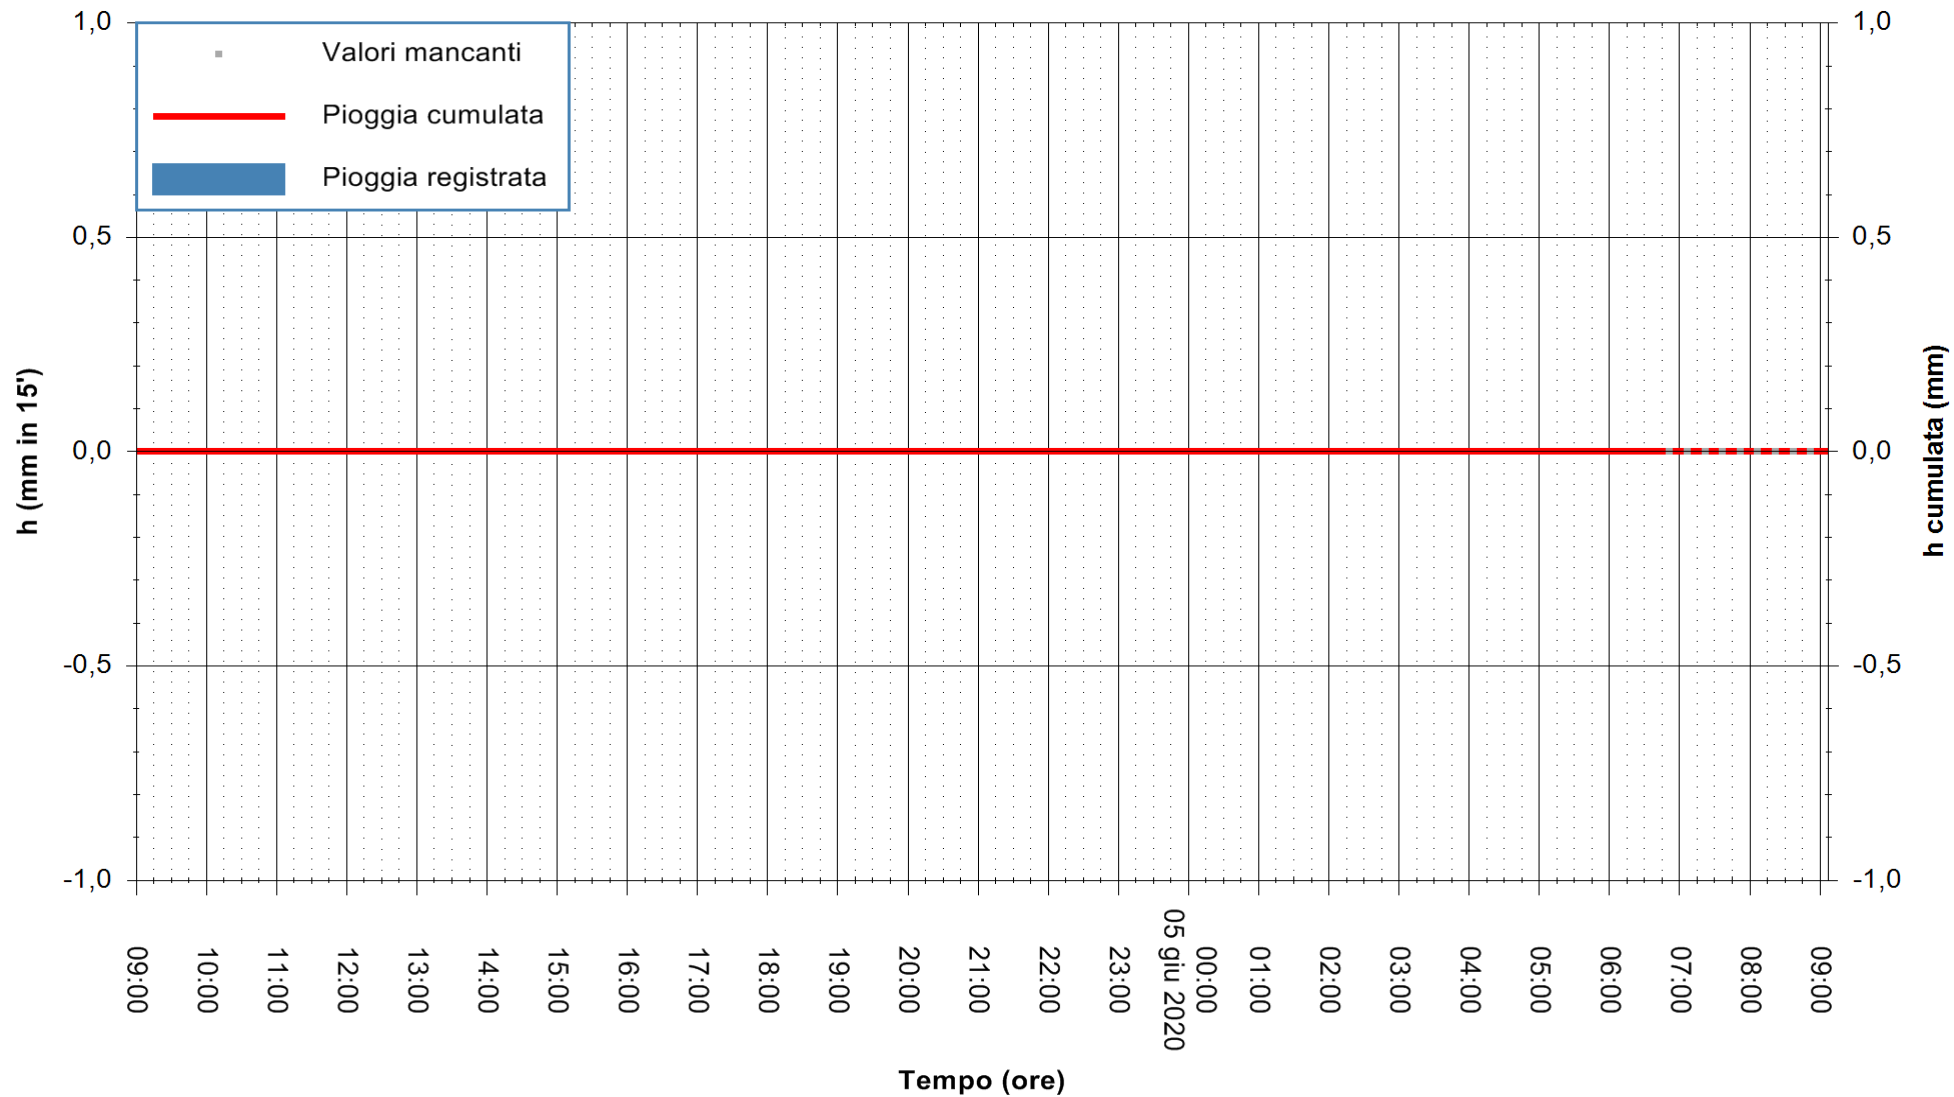

Stazione pluviometrica DIGA NURAGHE ARRUBIU
Area DIGA NURAGHE ARRUBIU
Pioggia registrata nelle ultime 24 ore
Estrazione dati delle ore 07:32 del 05/06/2020
Ultimo dato disponibile: 05/06/2020 alle 06:40

ARPAS
F.to il Dirigente Responsabile
Dott. Giuseppe Bianco

REGIONE AUTÒNOMA DE SARDIGNA
REGIONE AUTONOMA DELLA SARDEGNA

Stazione pluviometrica CARBONIA C.RA FLUMENTEPIDO
Area FLUMETEPIDO

Pioggia registrata nelle ultime 24 ore
Estrazione dati delle ore 07:32 del 05/06/2020
Ultimo dato disponibile: 05/06/2020 alle 06:40

REGIONE AUTONOMA DE SARDIGNA
REGIONE AUTONOMA DELLA SARDEGNA

ARPAS
F.to il Dirigente Responsabile
Dott. Giuseppe Bianco

Stazione pluviometrica SAN VERO MILIS PUTZUIDU
Area TORRE CAPO MANNU
Pioggia registrata nelle ultime 24 ore
Estrazione dati delle ore 07:32 del 05/06/2020
Ultimo dato disponibile: 05/06/2020 alle 07:15