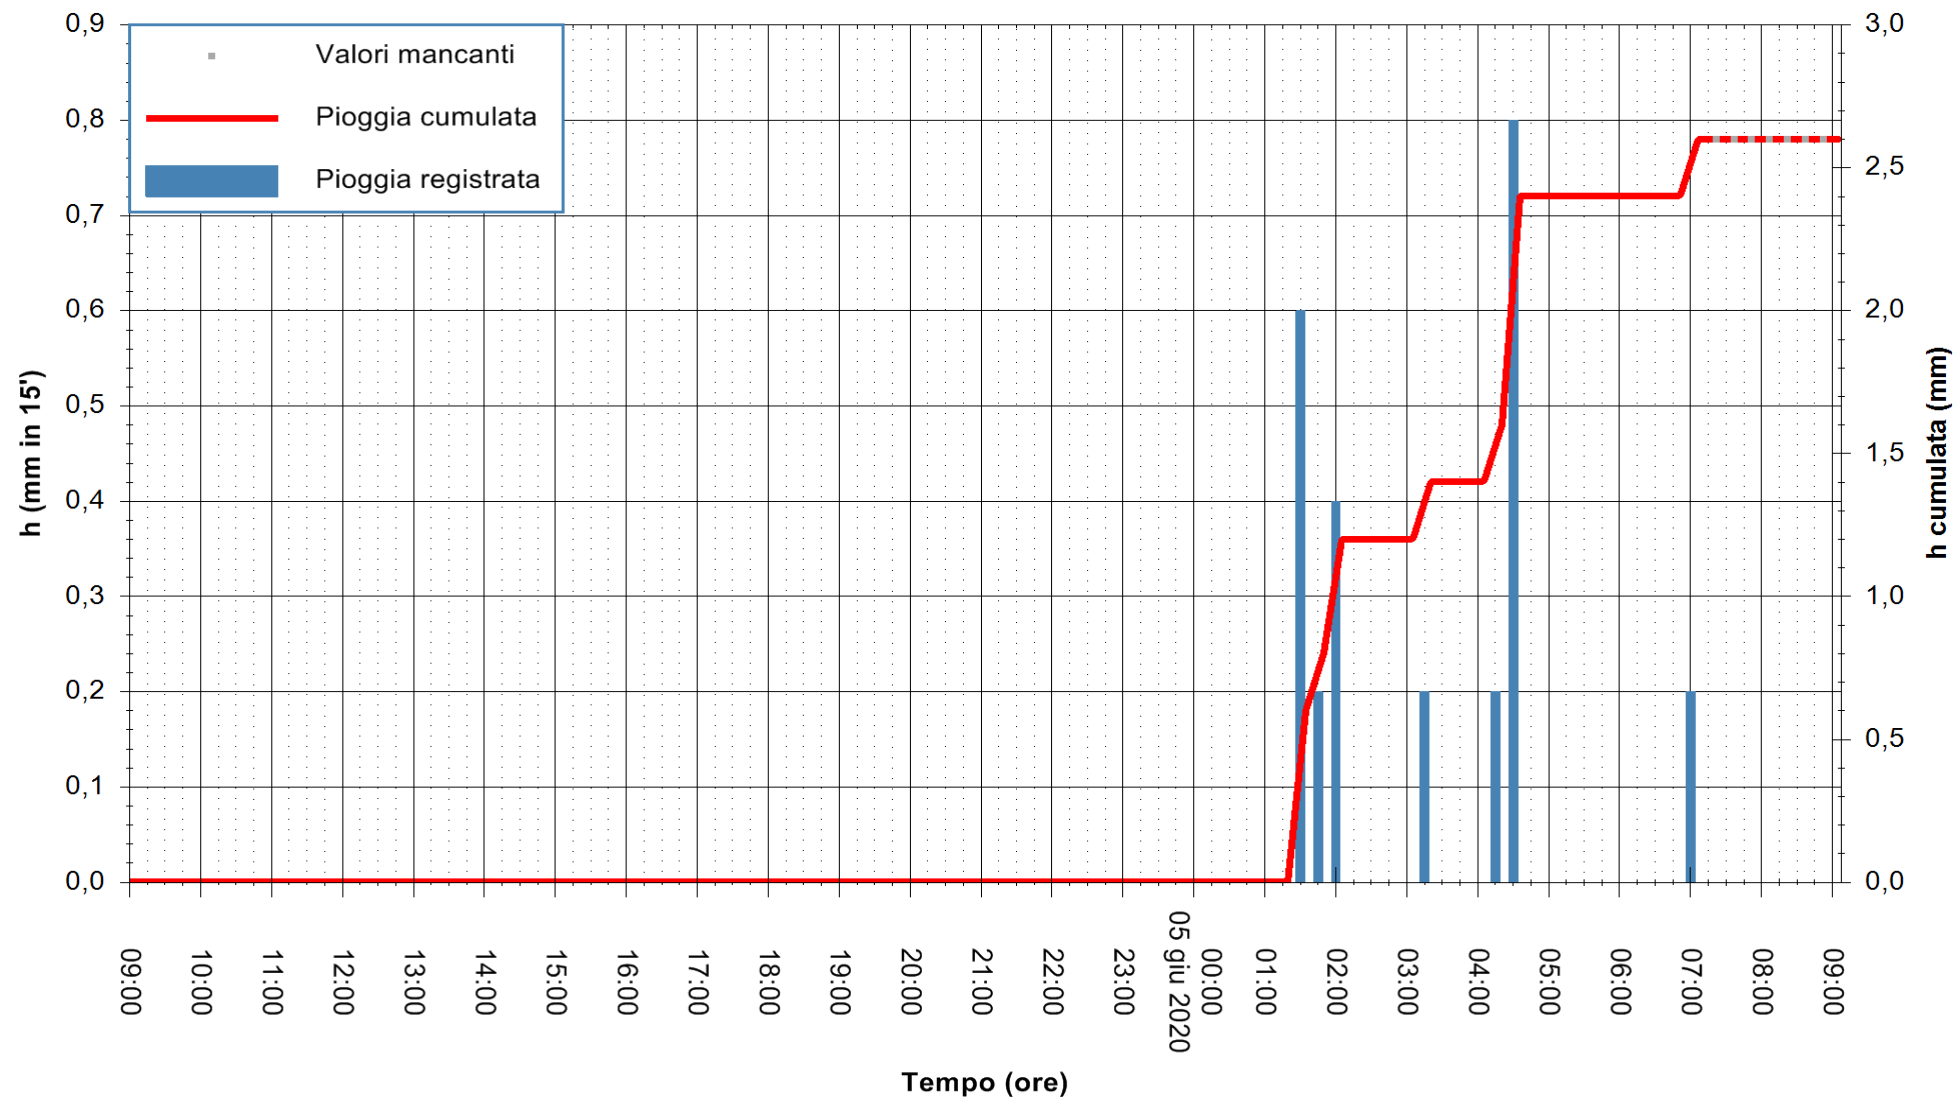

Stazione pluviometrica DIGA NURAGHE ARRUBIU
Area DIGA NURAGHE ARRUBIU
Pioggia registrata nelle ultime 24 ore
Estrazione dati delle ore 07:32 del 05/06/2020
Ultimo dato disponibile: 05/06/2020 alle 06:40

ARPAS
F.to il Dirigente Responsabile
Dott. Giuseppe Bianco

REGIONE AUTÒNOMA DE SARDIGNA
REGIONE AUTONOMA DELLA SARDEGNA

Stazione pluviometrica CARBONIA C.RA FLUMENTEPIDO
Area FLUMETEPIDO

Pioggia registrata nelle ultime 24 ore
Estrazione dati delle ore 07:32 del 05/06/2020
Ultimo dato disponibile: 05/06/2020 alle 06:40

REGIONE AUTONOMA DE SARDIGNA
REGIONE AUTONOMA DELLA SARDEGNA

ARPAS
F.to il Dirigente Responsabile
Dott. Giuseppe Bianco

Stazione pluviometrica SAN VERO MILIS PUTZUIDU
Area TORRE CAPO MANNU
Pioggia registrata nelle ultime 24 ore
Estrazione dati delle ore 07:32 del 05/06/2020
Ultimo dato disponibile: 05/06/2020 alle 07:15