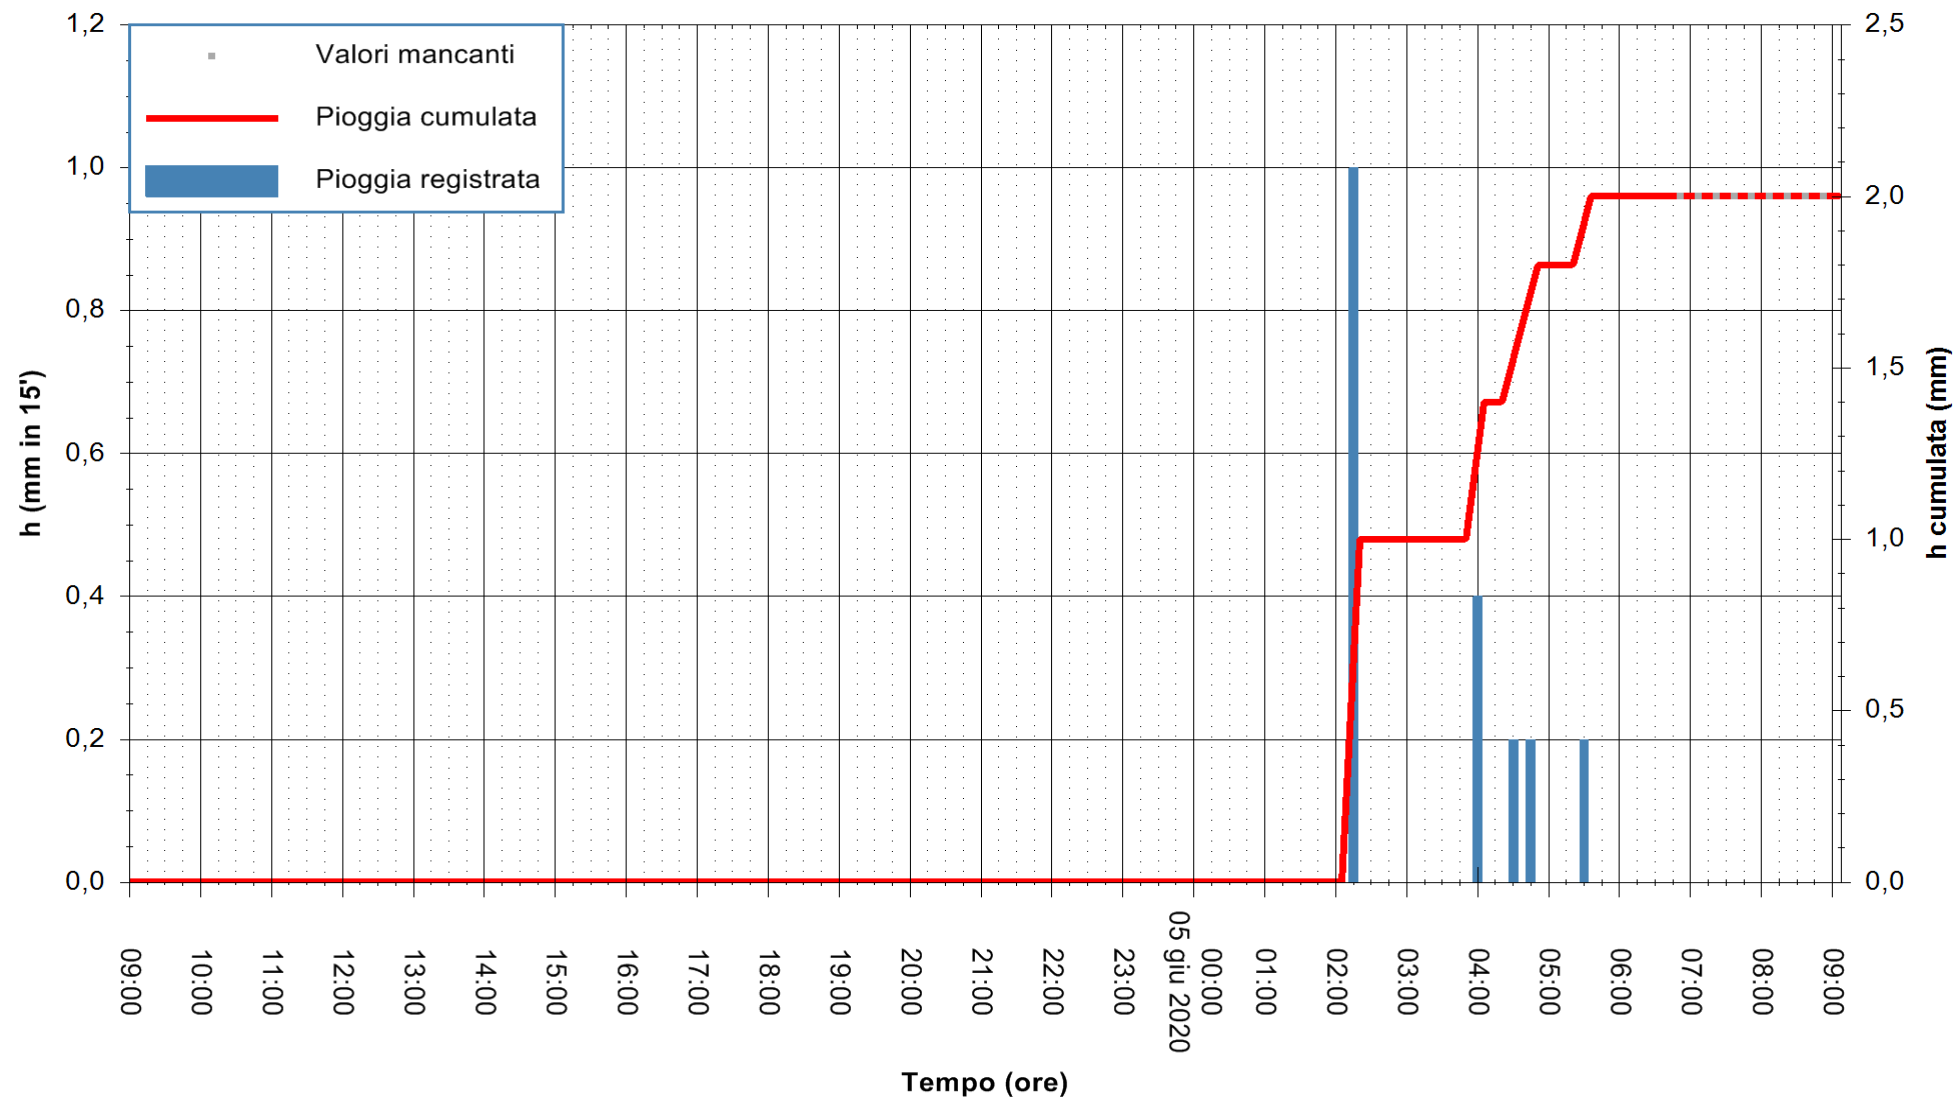

Stazione pluviometrica DIGA NURAGHE ARRUBIU
Area DIGA NURAGHE ARRUBIU
Pioggia registrata nelle ultime 24 ore
Estrazione dati delle ore 07:32 del 05/06/2020
Ultimo dato disponibile: 05/06/2020 alle 06:40

ARPAS
F.to il Dirigente Responsabile
Dott. Giuseppe Bianco

REGIONE AUTÒNOMA DE SARDIGNA
REGIONE AUTONOMA DELLA SARDEGNA

Stazione pluviometrica CARBONIA C.RA FLUMENTEPIDO
Area FLUMETEPIDO

Pioggia registrata nelle ultime 24 ore
Estrazione dati delle ore 07:32 del 05/06/2020
Ultimo dato disponibile: 05/06/2020 alle 06:40

REGIONE AUTONOMA DE SARDIGNA
REGIONE AUTONOMA DELLA SARDEGNA

ARPAS
F.to il Dirigente Responsabile
Dott. Giuseppe Bianco

Stazione pluviometrica SAN VERO MILIS PUTZUIDU
Area TORRE CAPO MANNU
Pioggia registrata nelle ultime 24 ore
Estrazione dati delle ore 07:32 del 05/06/2020
Ultimo dato disponibile: 05/06/2020 alle 07:15