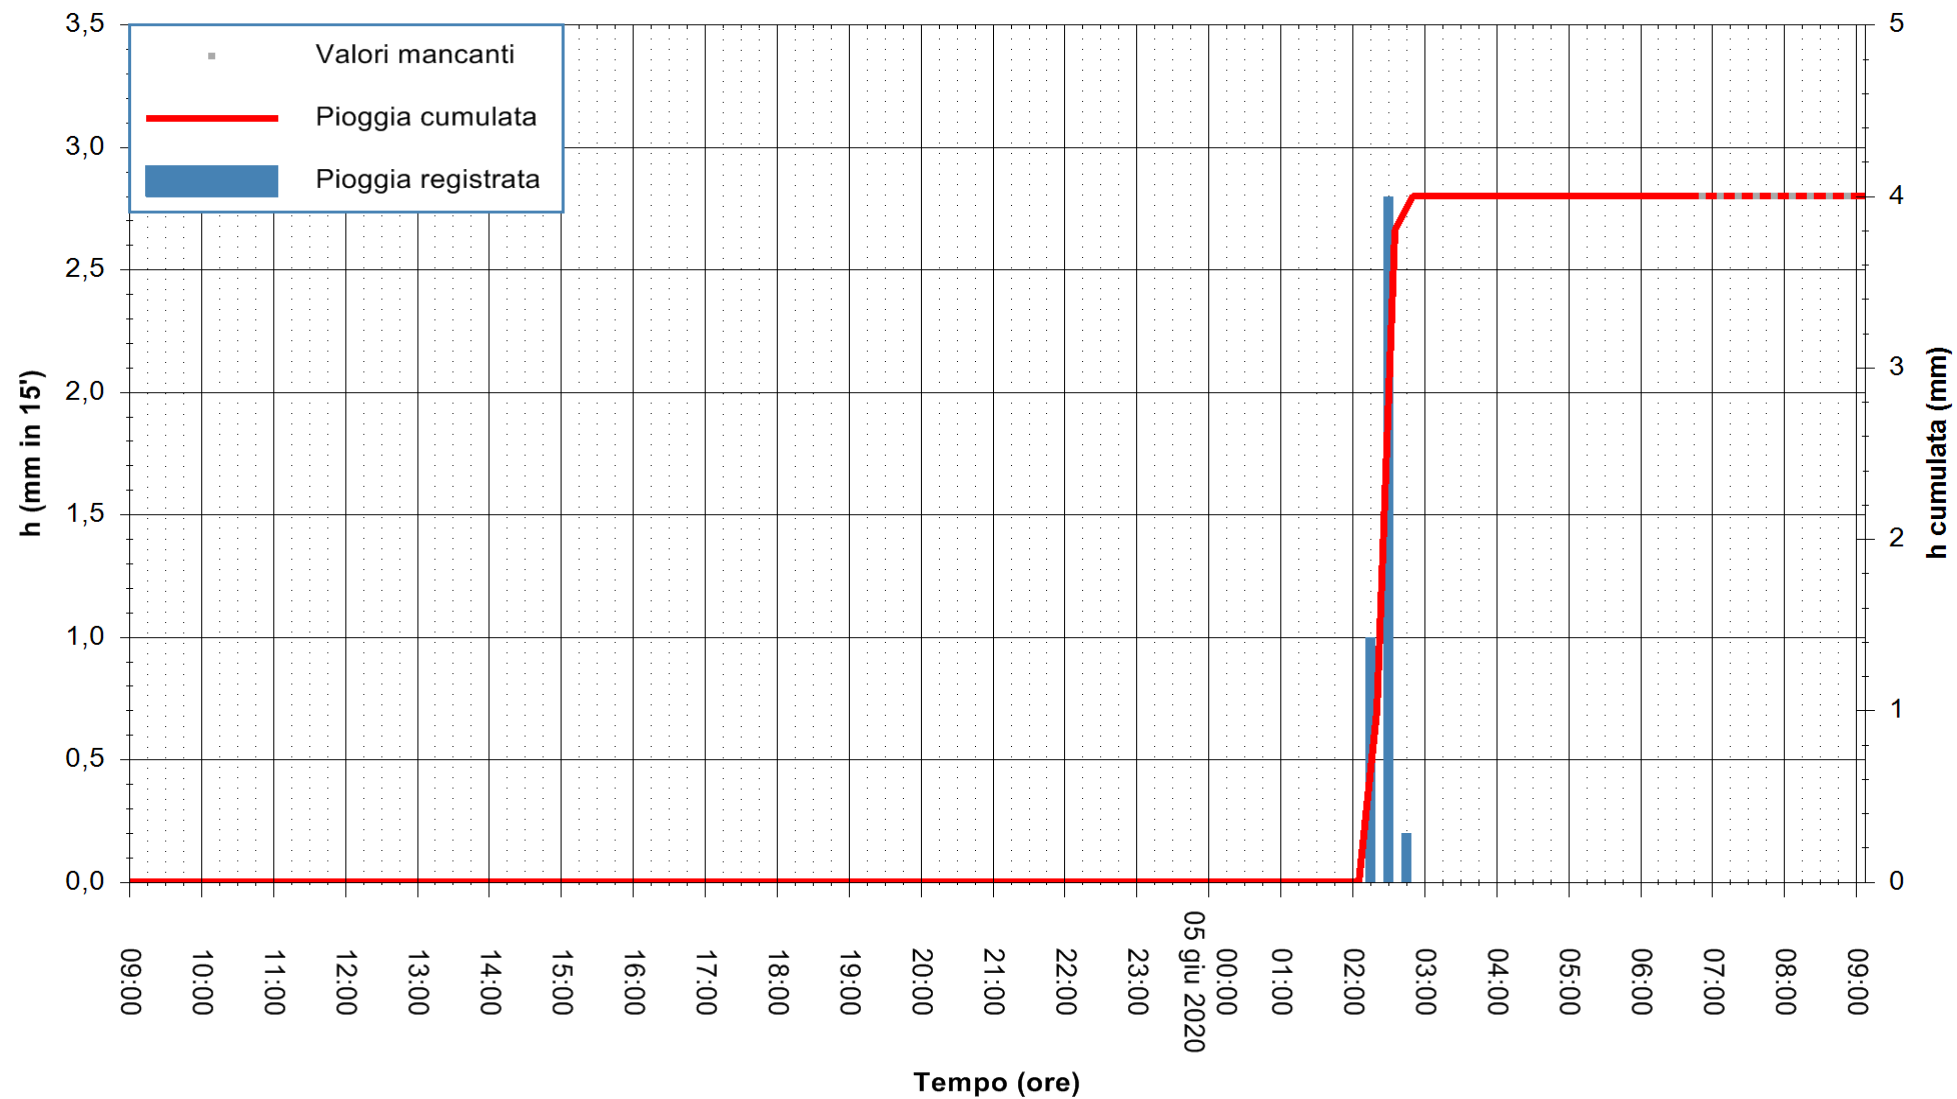

Stazione pluviometrica DIGA NURAGHE ARRUBIU
Area DIGA NURAGHE ARRUBIU
Pioggia registrata nelle ultime 24 ore
Estrazione dati delle ore 07:32 del 05/06/2020
Ultimo dato disponibile: 05/06/2020 alle 06:40

ARPAS
F.to il Dirigente Responsabile
Dott. Giuseppe Bianco

REGIONE AUTÒNOMA DE SARDIGNA
REGIONE AUTONOMA DELLA SARDEGNA

Stazione pluviometrica CARBONIA C.RA FLUMENTEPIDO
Area FLUMETEPIDO

Pioggia registrata nelle ultime 24 ore
Estrazione dati delle ore 07:32 del 05/06/2020
Ultimo dato disponibile: 05/06/2020 alle 06:40

REGIONE AUTONOMA DE SARDIGNA
REGIONE AUTONOMA DELLA SARDEGNA

ARPAS
F.to il Dirigente Responsabile
Dott. Giuseppe Bianco

Stazione pluviometrica SAN VERO MILIS PUTZUIDU
Area TORRE CAPO MANNU
Pioggia registrata nelle ultime 24 ore
Estrazione dati delle ore 07:32 del 05/06/2020
Ultimo dato disponibile: 05/06/2020 alle 07:15