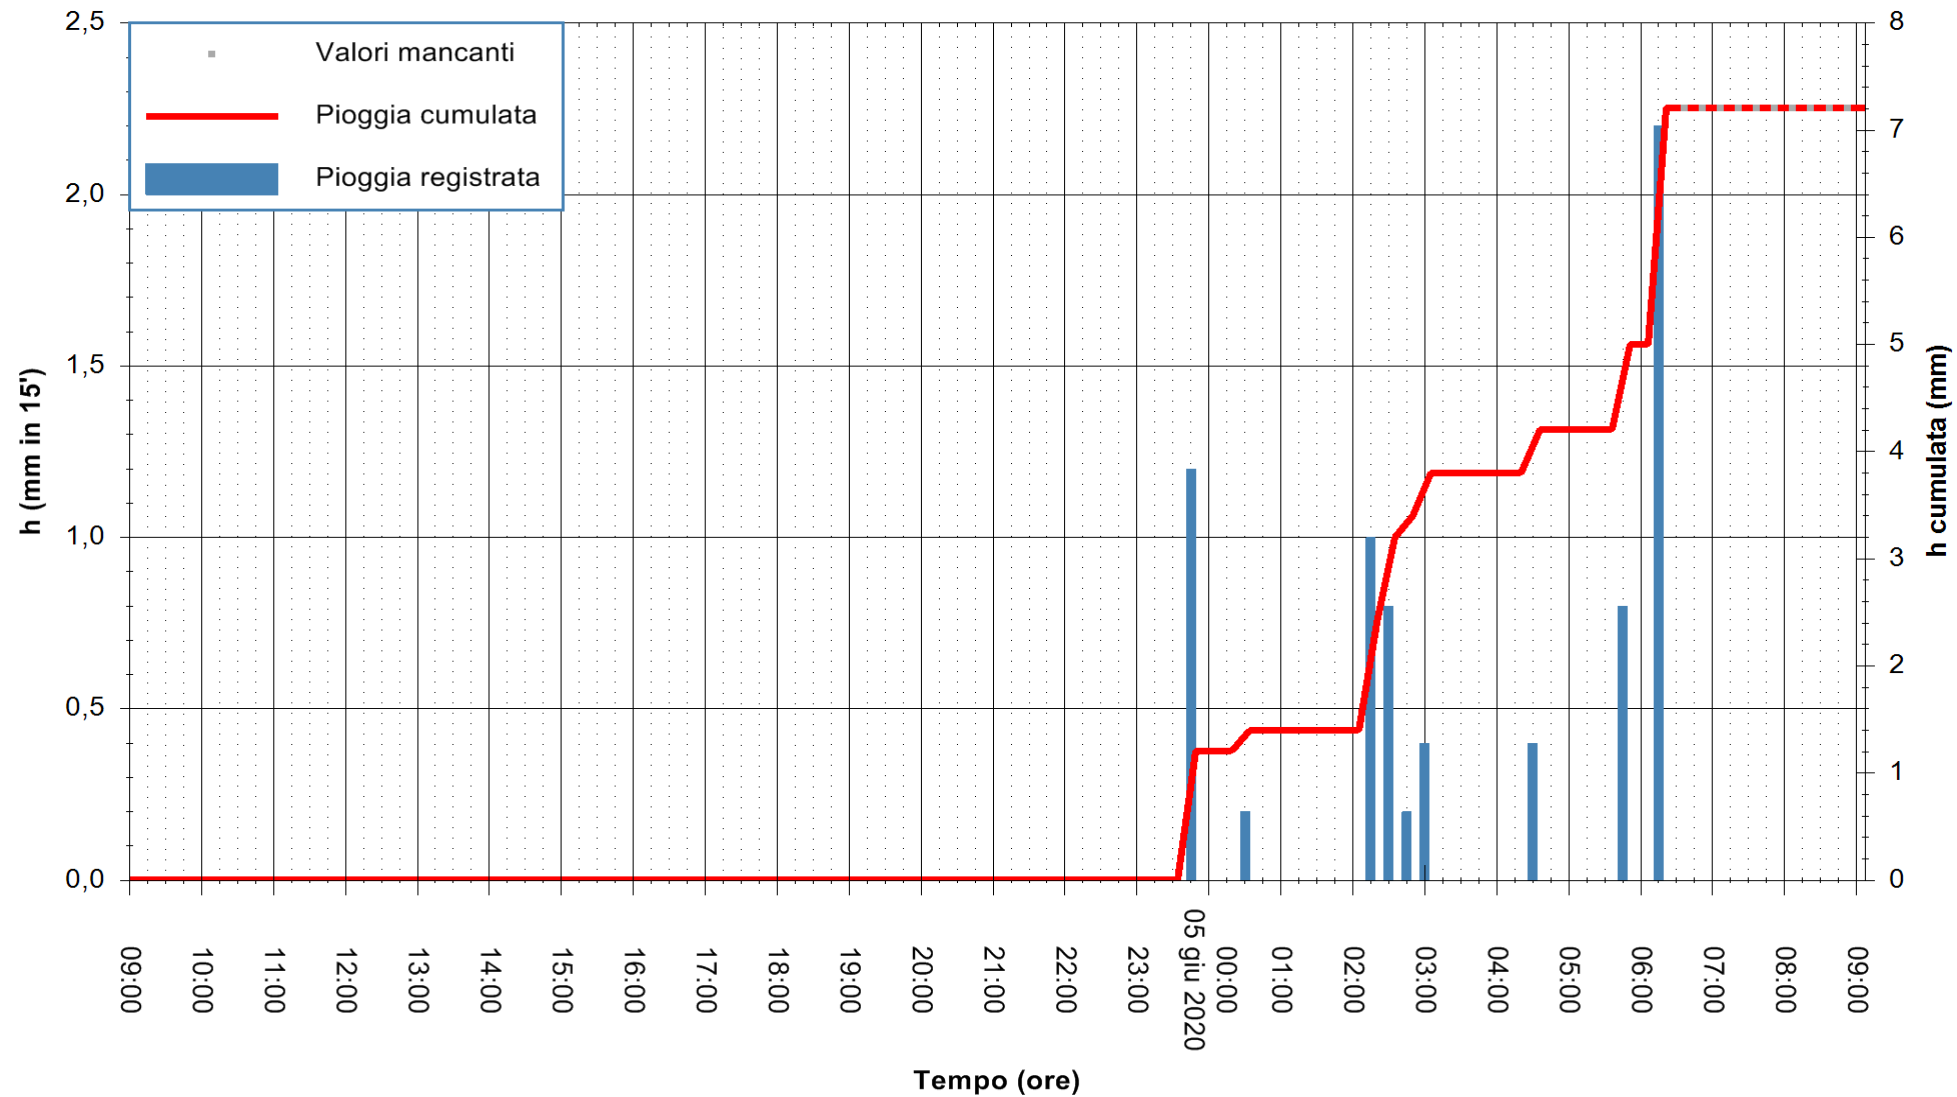

Stazione pluviometrica DIGA NURAGHE ARRUBIU
Area DIGA NURAGHE ARRUBIU
Pioggia registrata nelle ultime 24 ore
Estrazione dati delle ore 07:32 del 05/06/2020
Ultimo dato disponibile: 05/06/2020 alle 06:40

ARPAS
F.to il Dirigente Responsabile
Dott. Giuseppe Bianco

REGIONE AUTÒNOMA DE SARDIGNA
REGIONE AUTONOMA DELLA SARDEGNA

Stazione pluviometrica CARBONIA C.RA FLUMENTEPIDO
Area FLUMETEPIDO

Pioggia registrata nelle ultime 24 ore
Estrazione dati delle ore 07:32 del 05/06/2020
Ultimo dato disponibile: 05/06/2020 alle 06:40

REGIONE AUTONOMA DE SARDIGNA
REGIONE AUTONOMA DELLA SARDEGNA

ARPAS
F.to il Dirigente Responsabile
Dott. Giuseppe Bianco

Stazione pluviometrica SAN VERO MILIS PUTZUIDU
Area TORRE CAPO MANNU
Pioggia registrata nelle ultime 24 ore
Estrazione dati delle ore 07:32 del 05/06/2020
Ultimo dato disponibile: 05/06/2020 alle 07:15