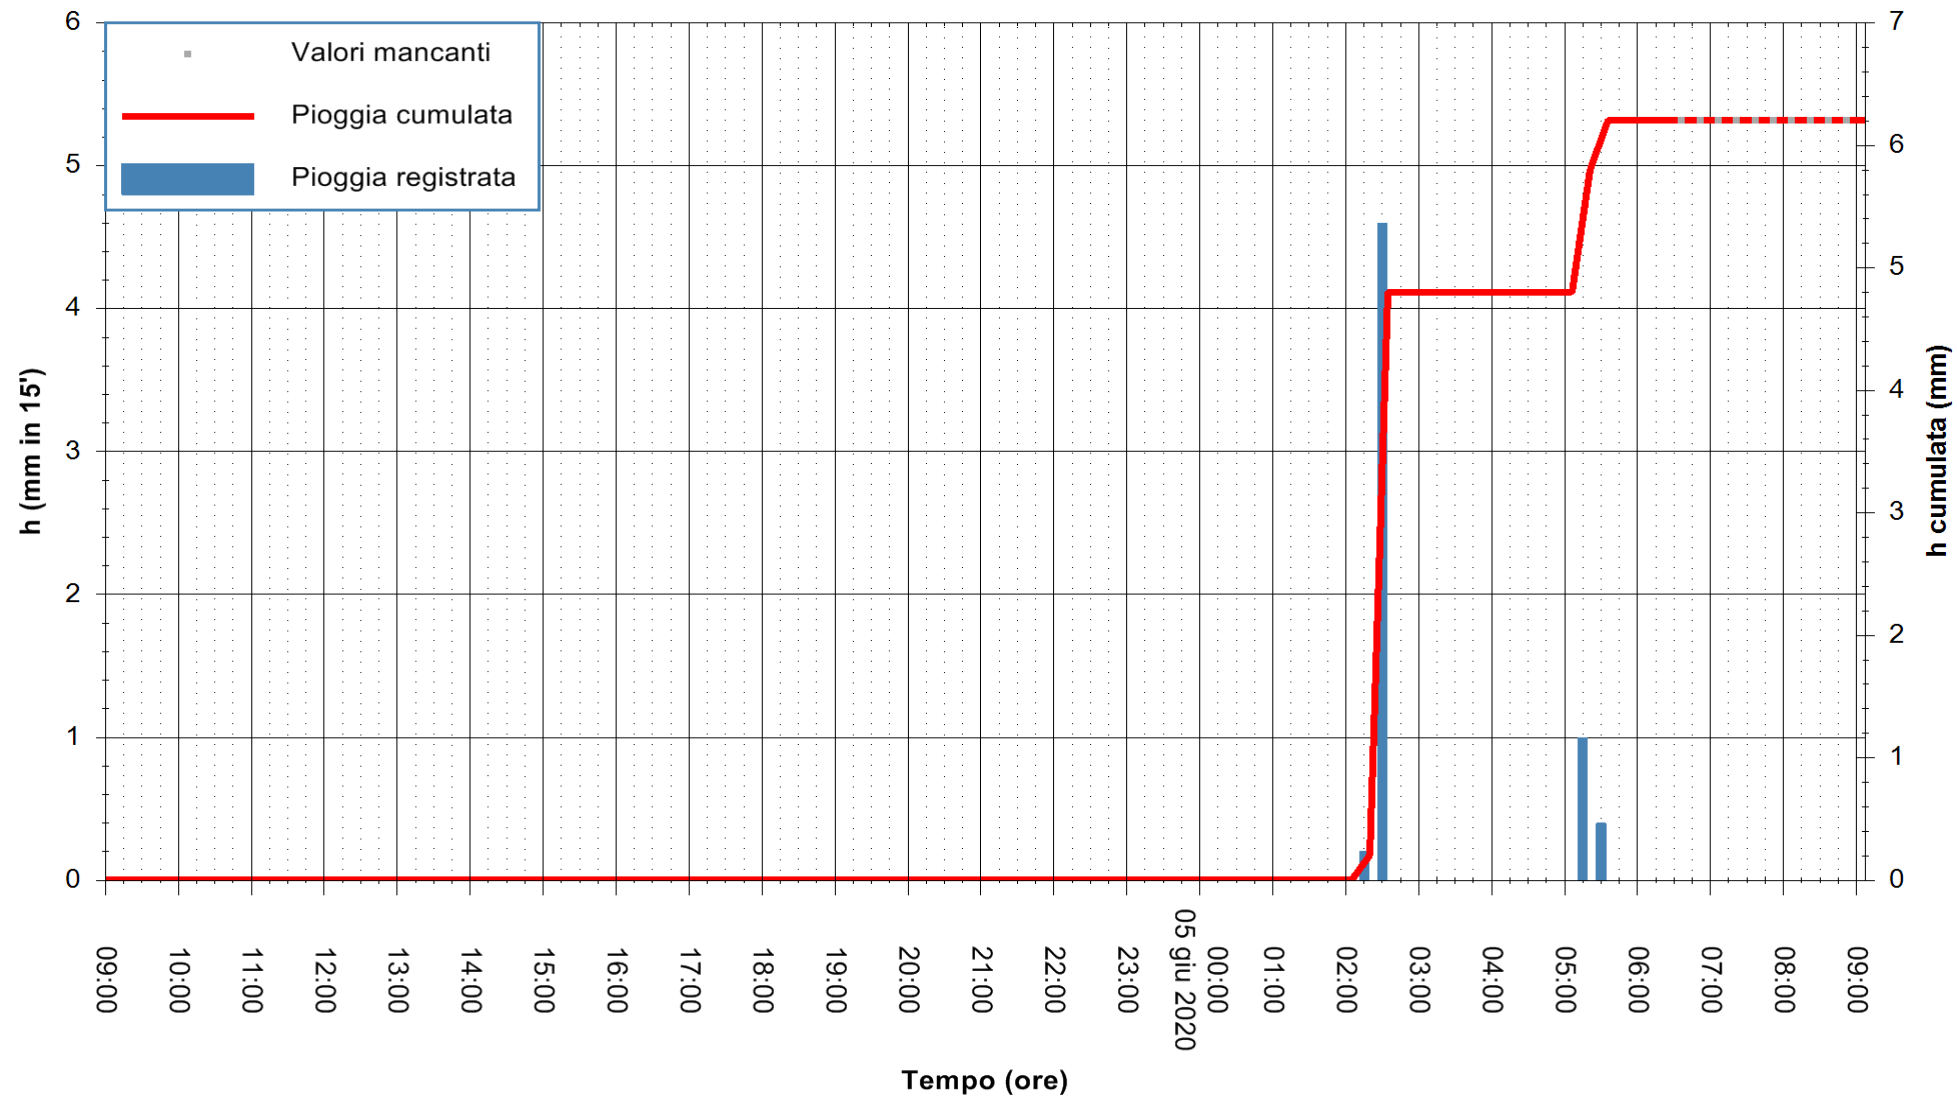

Stazione pluviometrica DIGA NURAGHE ARRUBIU
Area DIGA NURAGHE ARRUBIU
Pioggia registrata nelle ultime 24 ore
Estrazione dati delle ore 07:32 del 05/06/2020
Ultimo dato disponibile: 05/06/2020 alle 06:40

ARPAS
F.to il Dirigente Responsabile
Dott. Giuseppe Bianco

REGIONE AUTÒNOMA DE SARDIGNA
REGIONE AUTONOMA DELLA SARDEGNA

Stazione pluviometrica CARBONIA C.RA FLUMENTEPIDO
Area FLUMETEPIDO

Pioggia registrata nelle ultime 24 ore
Estrazione dati delle ore 07:32 del 05/06/2020
Ultimo dato disponibile: 05/06/2020 alle 06:40

REGIONE AUTONOMA DE SARDIGNA
REGIONE AUTONOMA DELLA SARDEGNA

ARPAS
F.to il Dirigente Responsabile
Dott. Giuseppe Bianco

Stazione pluviometrica SAN VERO MILIS PUTZUIDU
Area TORRE CAPO MANNU
Pioggia registrata nelle ultime 24 ore
Estrazione dati delle ore 07:32 del 05/06/2020
Ultimo dato disponibile: 05/06/2020 alle 07:15