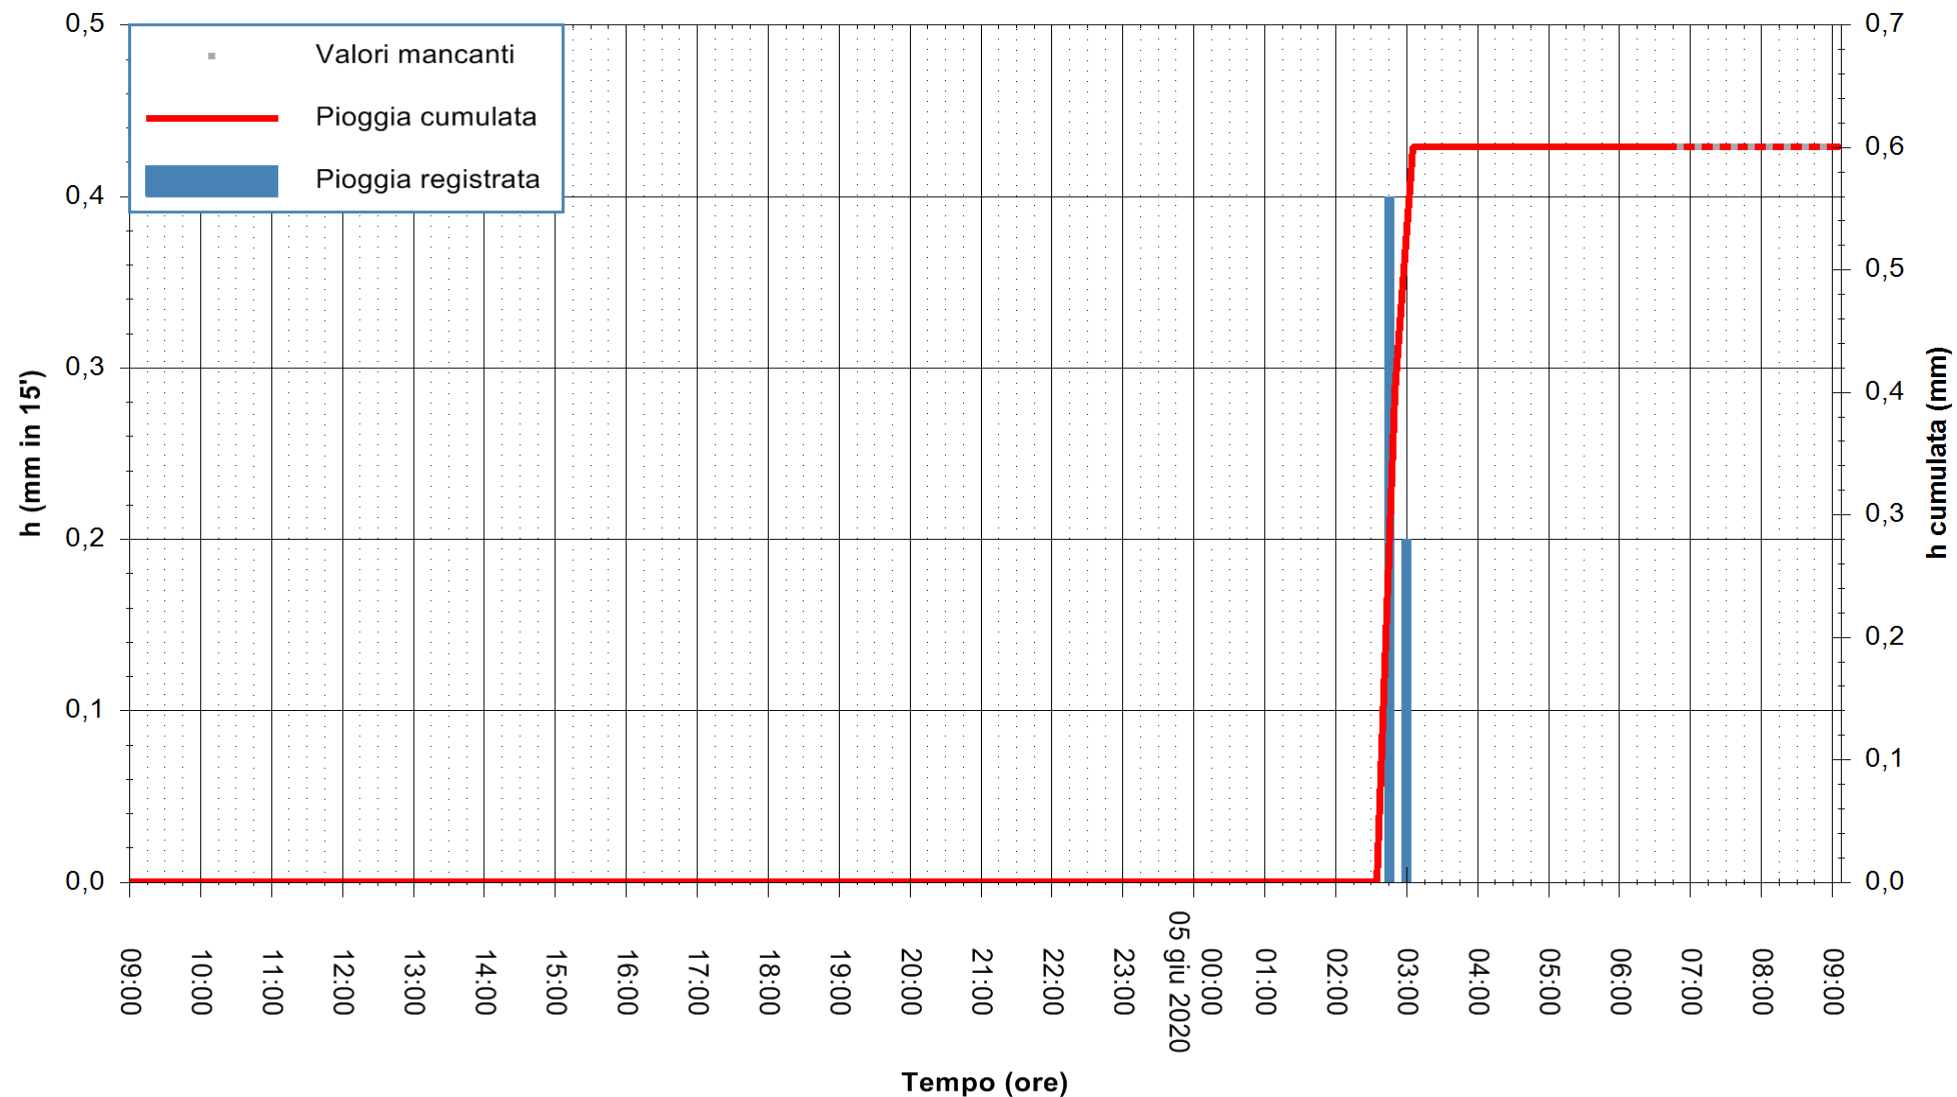

Stazione pluviometrica DIGA NURAGHE ARRUBIU
Area DIGA NURAGHE ARRUBIU
Pioggia registrata nelle ultime 24 ore
Estrazione dati delle ore 07:32 del 05/06/2020
Ultimo dato disponibile: 05/06/2020 alle 06:40

ARPAS
F.to il Dirigente Responsabile
Dott. Giuseppe Bianco

REGIONE AUTÒNOMA DE SARDIGNA
REGIONE AUTONOMA DELLA SARDEGNA

Stazione pluviometrica CARBONIA C.RA FLUMENTEPIDO
Area FLUMETEPIDO

Pioggia registrata nelle ultime 24 ore
Estrazione dati delle ore 07:32 del 05/06/2020
Ultimo dato disponibile: 05/06/2020 alle 06:40

REGIONE AUTONOMA DE SARDIGNA
REGIONE AUTONOMA DELLA SARDEGNA

ARPAS
F.to il Dirigente Responsabile
Dott. Giuseppe Bianco

Stazione pluviometrica SAN VERO MILIS PUTZUIDU
Area TORRE CAPO MANNU
Pioggia registrata nelle ultime 24 ore
Estrazione dati delle ore 07:32 del 05/06/2020
Ultimo dato disponibile: 05/06/2020 alle 07:15