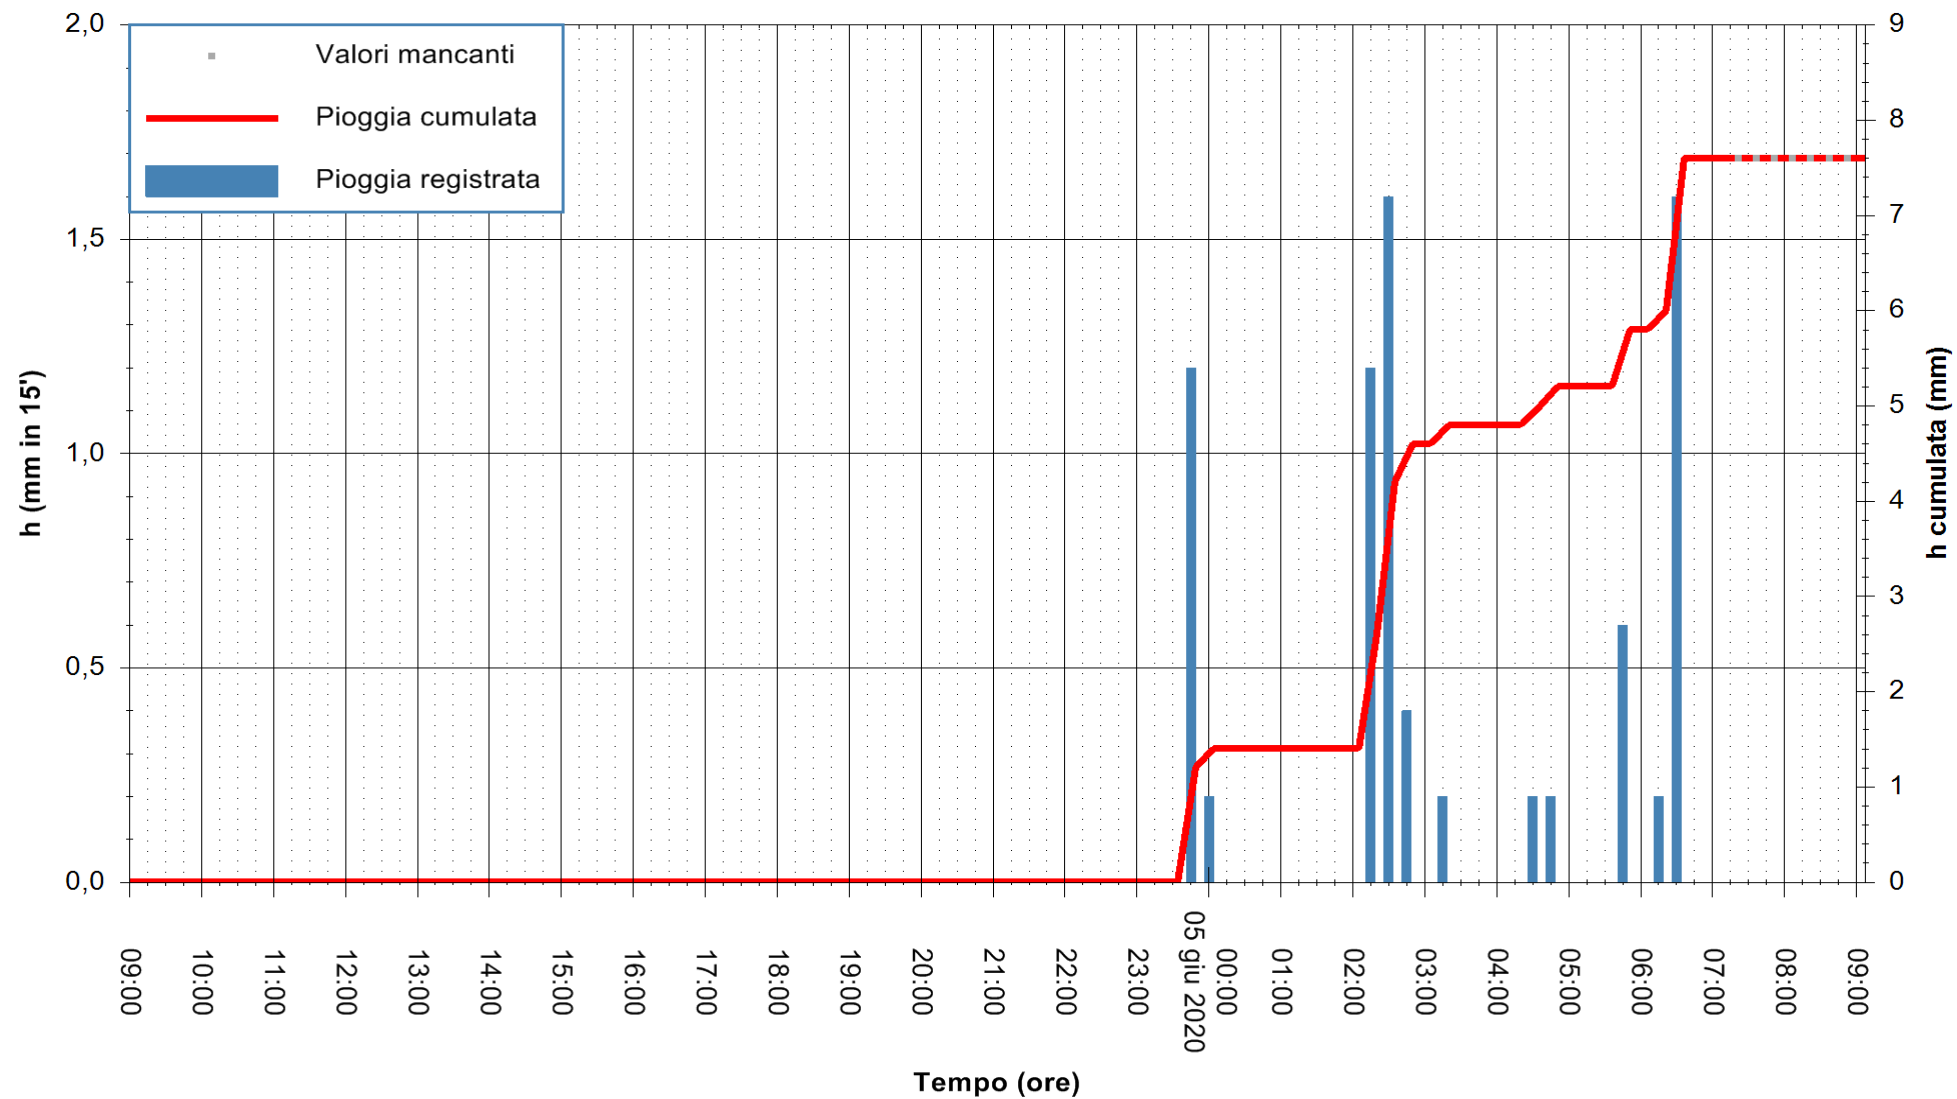

Stazione pluviometrica DIGA NURAGHE ARRUBIU
Area DIGA NURAGHE ARRUBIU
Pioggia registrata nelle ultime 24 ore
Estrazione dati delle ore 07:32 del 05/06/2020
Ultimo dato disponibile: 05/06/2020 alle 06:40

ARPAS
F.to il Dirigente Responsabile
Dott. Giuseppe Bianco

REGIONE AUTÒNOMA DE SARDIGNA
REGIONE AUTONOMA DELLA SARDEGNA

Stazione pluviometrica CARBONIA C.RA FLUMENTEPIDO
Area FLUMETEPIDO

Pioggia registrata nelle ultime 24 ore
Estrazione dati delle ore 07:32 del 05/06/2020
Ultimo dato disponibile: 05/06/2020 alle 06:40

REGIONE AUTONOMA DE SARDIGNA
REGIONE AUTONOMA DELLA SARDEGNA

ARPAS
F.to il Dirigente Responsabile
Dott. Giuseppe Bianco

Stazione pluviometrica SAN VERO MILIS PUTZUIDU
Area TORRE CAPO MANNU
Pioggia registrata nelle ultime 24 ore
Estrazione dati delle ore 07:32 del 05/06/2020
Ultimo dato disponibile: 05/06/2020 alle 07:15