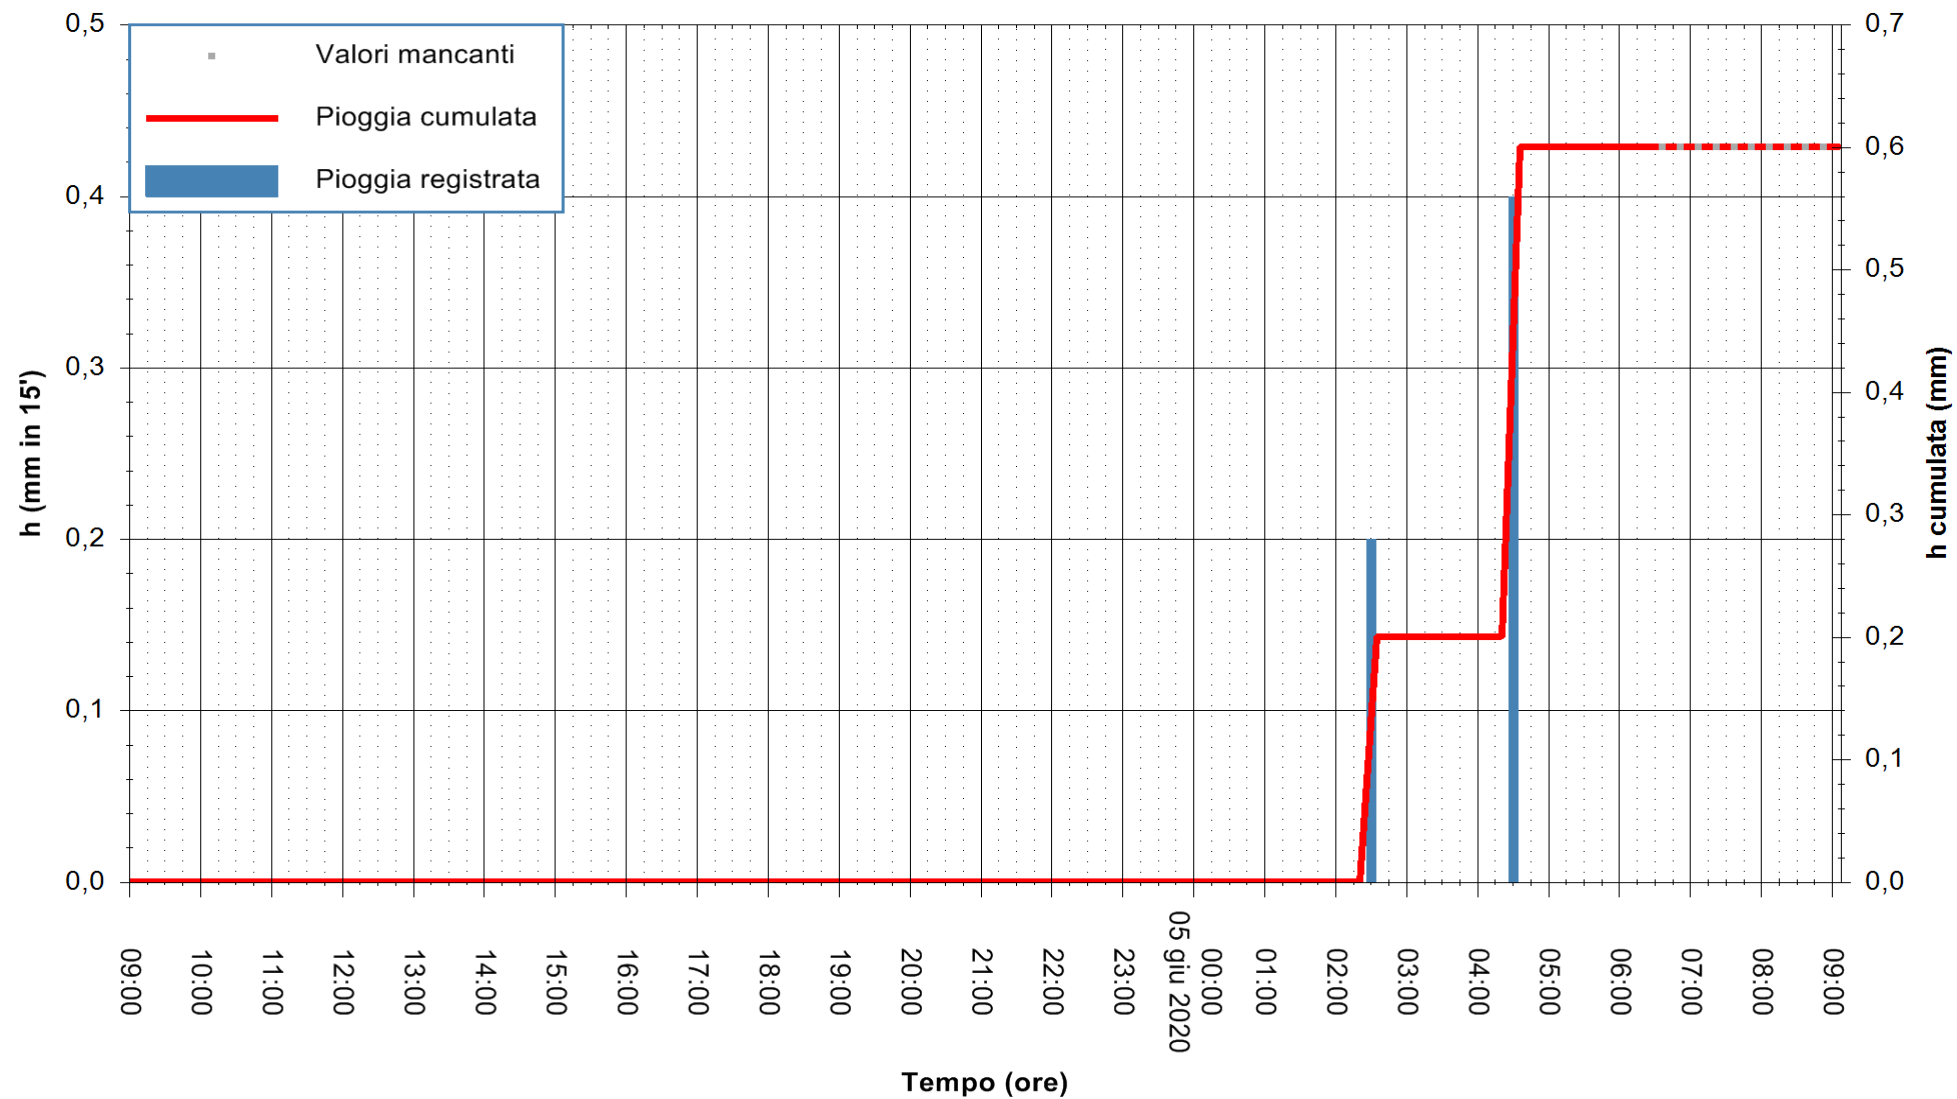

Stazione pluviometrica DIGA NURAGHE ARRUBIU
Area DIGA NURAGHE ARRUBIU
Pioggia registrata nelle ultime 24 ore
Estrazione dati delle ore 07:32 del 05/06/2020
Ultimo dato disponibile: 05/06/2020 alle 06:40

ARPAS
F.to il Dirigente Responsabile
Dott. Giuseppe Bianco

REGIONE AUTÒNOMA DE SARDIGNA
REGIONE AUTONOMA DELLA SARDEGNA

Stazione pluviometrica CARBONIA C.RA FLUMENTEPIDO
Area FLUMETEPIDO

Pioggia registrata nelle ultime 24 ore
Estrazione dati delle ore 07:32 del 05/06/2020
Ultimo dato disponibile: 05/06/2020 alle 06:40

REGIONE AUTONOMA DE SARDIGNA
REGIONE AUTONOMA DELLA SARDEGNA

ARPAS
F.to il Dirigente Responsabile
Dott. Giuseppe Bianco

Stazione pluviometrica SAN VERO MILIS PUTZUIDU
Area TORRE CAPO MANNU
Pioggia registrata nelle ultime 24 ore
Estrazione dati delle ore 07:32 del 05/06/2020
Ultimo dato disponibile: 05/06/2020 alle 07:15