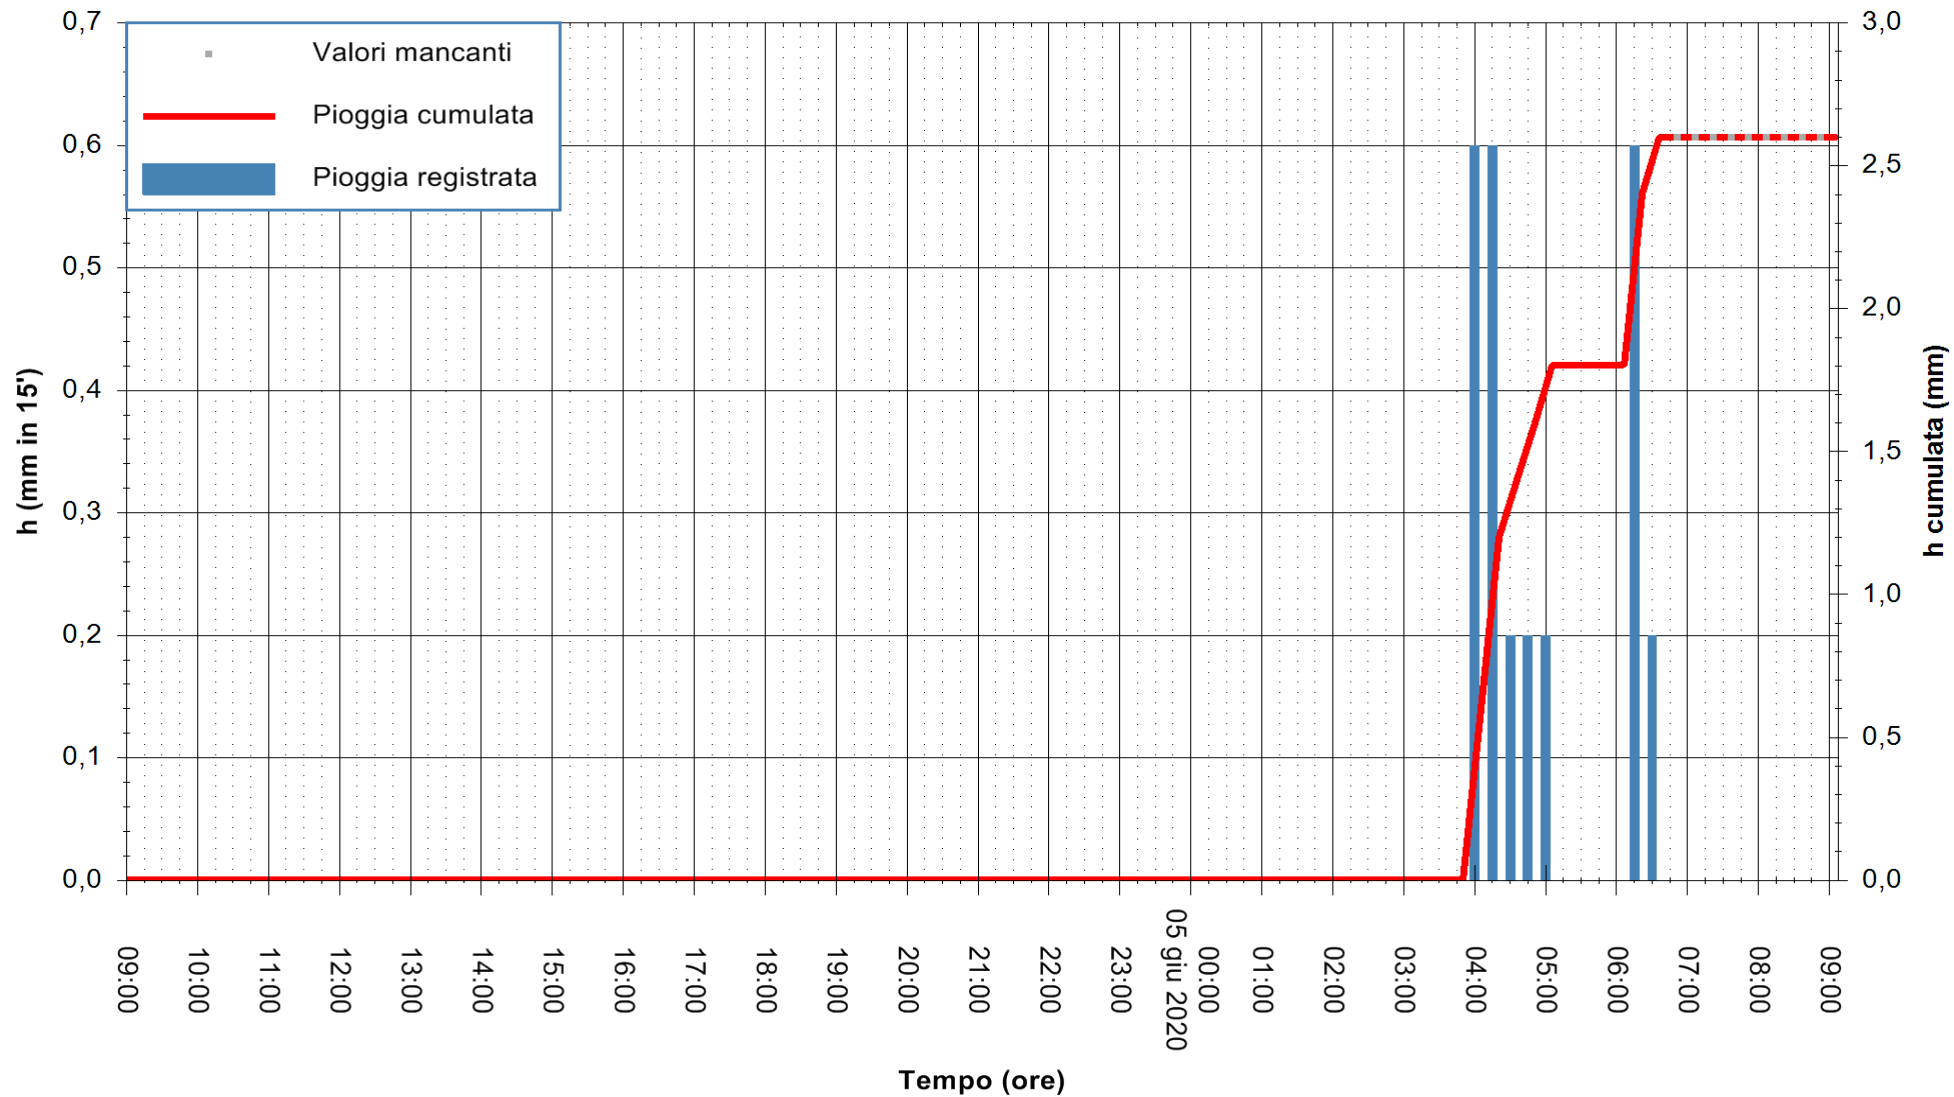

Stazione pluviometrica DIGA NURAGHE ARRUBIU
Area DIGA NURAGHE ARRUBIU
Pioggia registrata nelle ultime 24 ore
Estrazione dati delle ore 07:32 del 05/06/2020
Ultimo dato disponibile: 05/06/2020 alle 06:40

ARPAS
F.to il Dirigente Responsabile
Dott. Giuseppe Bianco

REGIONE AUTÒNOMA DE SARDIGNA
REGIONE AUTONOMA DELLA SARDEGNA

Stazione pluviometrica CARBONIA C.RA FLUMENTEPIDO
Area FLUMETEPIDO

Pioggia registrata nelle ultime 24 ore
Estrazione dati delle ore 07:32 del 05/06/2020
Ultimo dato disponibile: 05/06/2020 alle 06:40

REGIONE AUTONOMA DE SARDIGNA
REGIONE AUTONOMA DELLA SARDEGNA

ARPAS
F.to il Dirigente Responsabile
Dott. Giuseppe Bianco

Stazione pluviometrica SAN VERO MILIS PUTZUIDU
Area TORRE CAPO MANNU
Pioggia registrata nelle ultime 24 ore
Estrazione dati delle ore 07:32 del 05/06/2020
Ultimo dato disponibile: 05/06/2020 alle 07:15