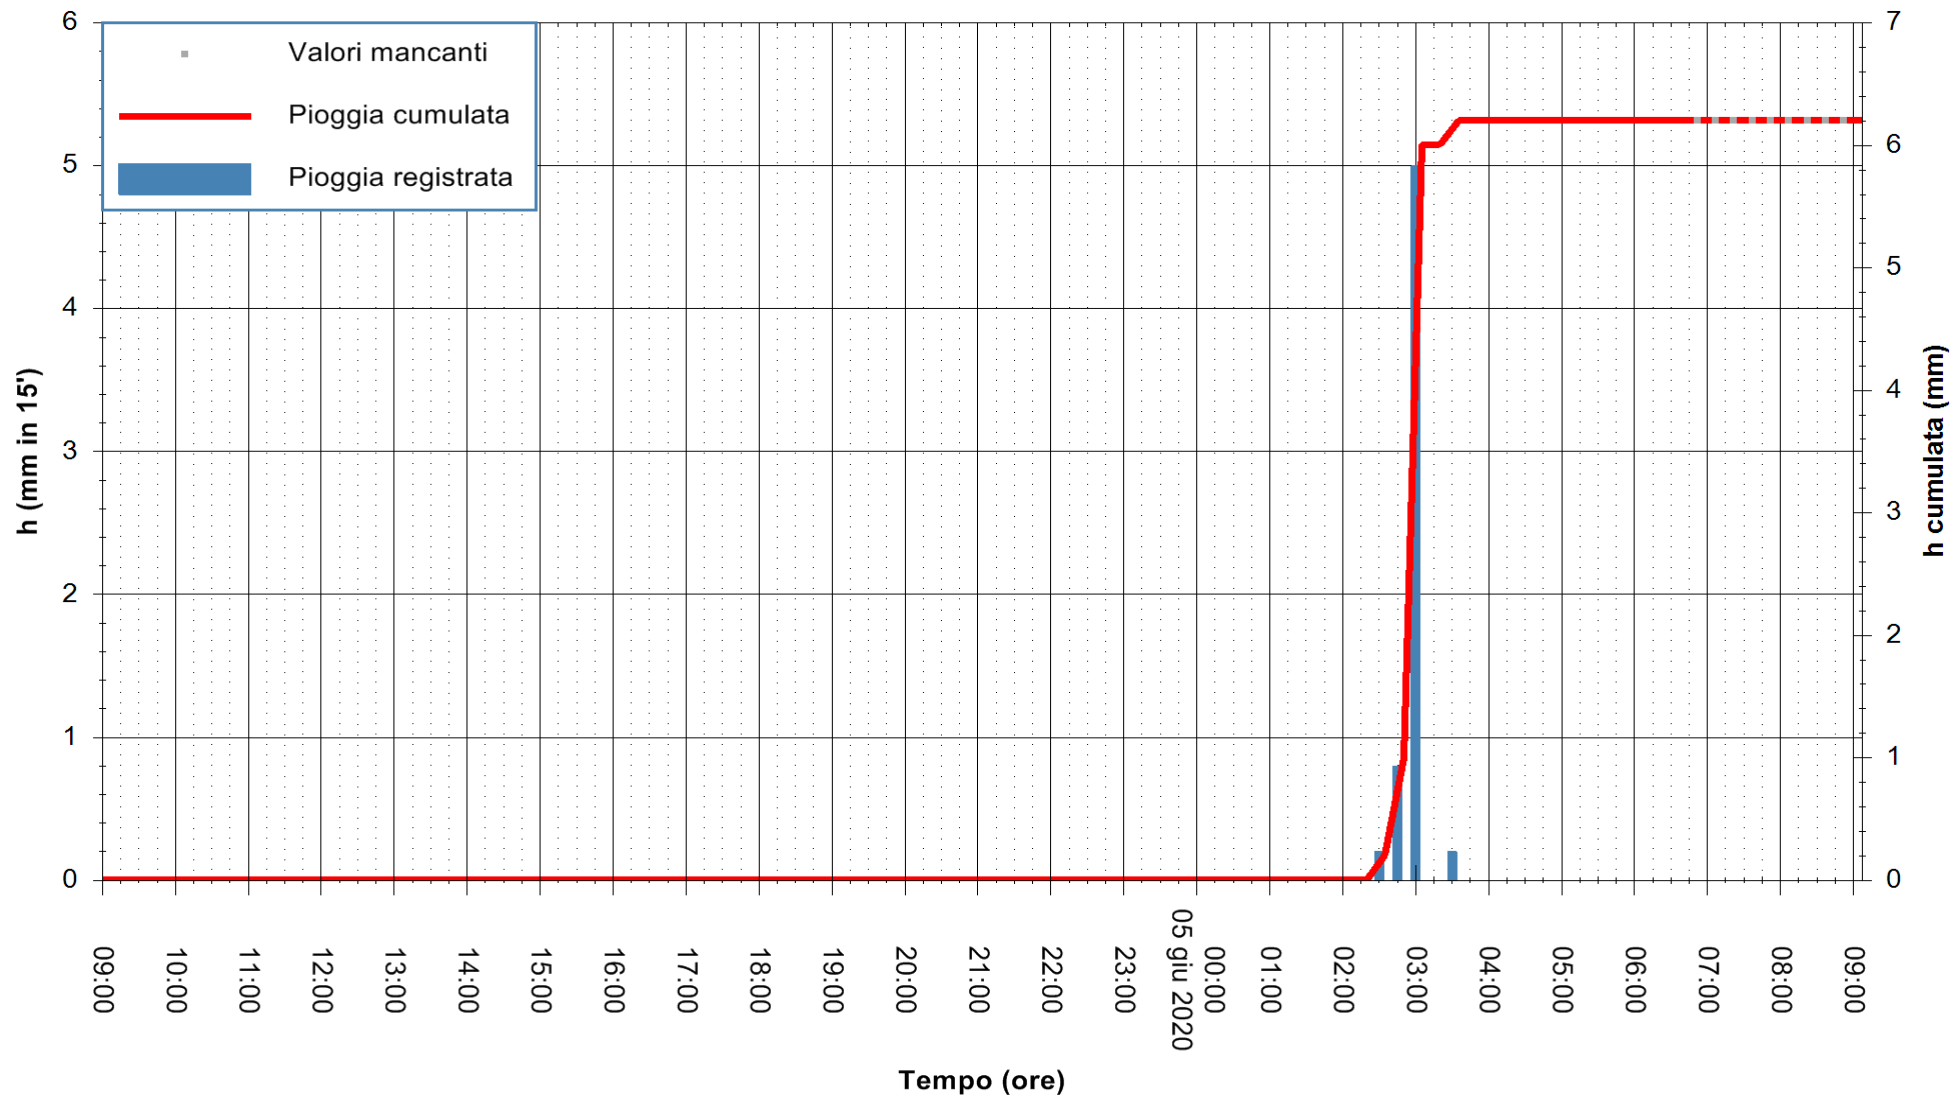

Stazione pluviometrica DIGA NURAGHE ARRUBIU
Area DIGA NURAGHE ARRUBIU
Pioggia registrata nelle ultime 24 ore
Estrazione dati delle ore 07:32 del 05/06/2020
Ultimo dato disponibile: 05/06/2020 alle 06:40

ARPAS
F.to il Dirigente Responsabile
Dott. Giuseppe Bianco

REGIONE AUTÒNOMA DE SARDIGNA
REGIONE AUTONOMA DELLA SARDEGNA

Stazione pluviometrica CARBONIA C.RA FLUMENTEPIDO
Area FLUMETEPIDO

Pioggia registrata nelle ultime 24 ore
Estrazione dati delle ore 07:32 del 05/06/2020
Ultimo dato disponibile: 05/06/2020 alle 06:40

REGIONE AUTONOMA DE SARDIGNA
REGIONE AUTONOMA DELLA SARDEGNA

ARPAS
F.to il Dirigente Responsabile
Dott. Giuseppe Bianco

Stazione pluviometrica SAN VERO MILIS PUTZUIDU
Area TORRE CAPO MANNU
Pioggia registrata nelle ultime 24 ore
Estrazione dati delle ore 07:32 del 05/06/2020
Ultimo dato disponibile: 05/06/2020 alle 07:15