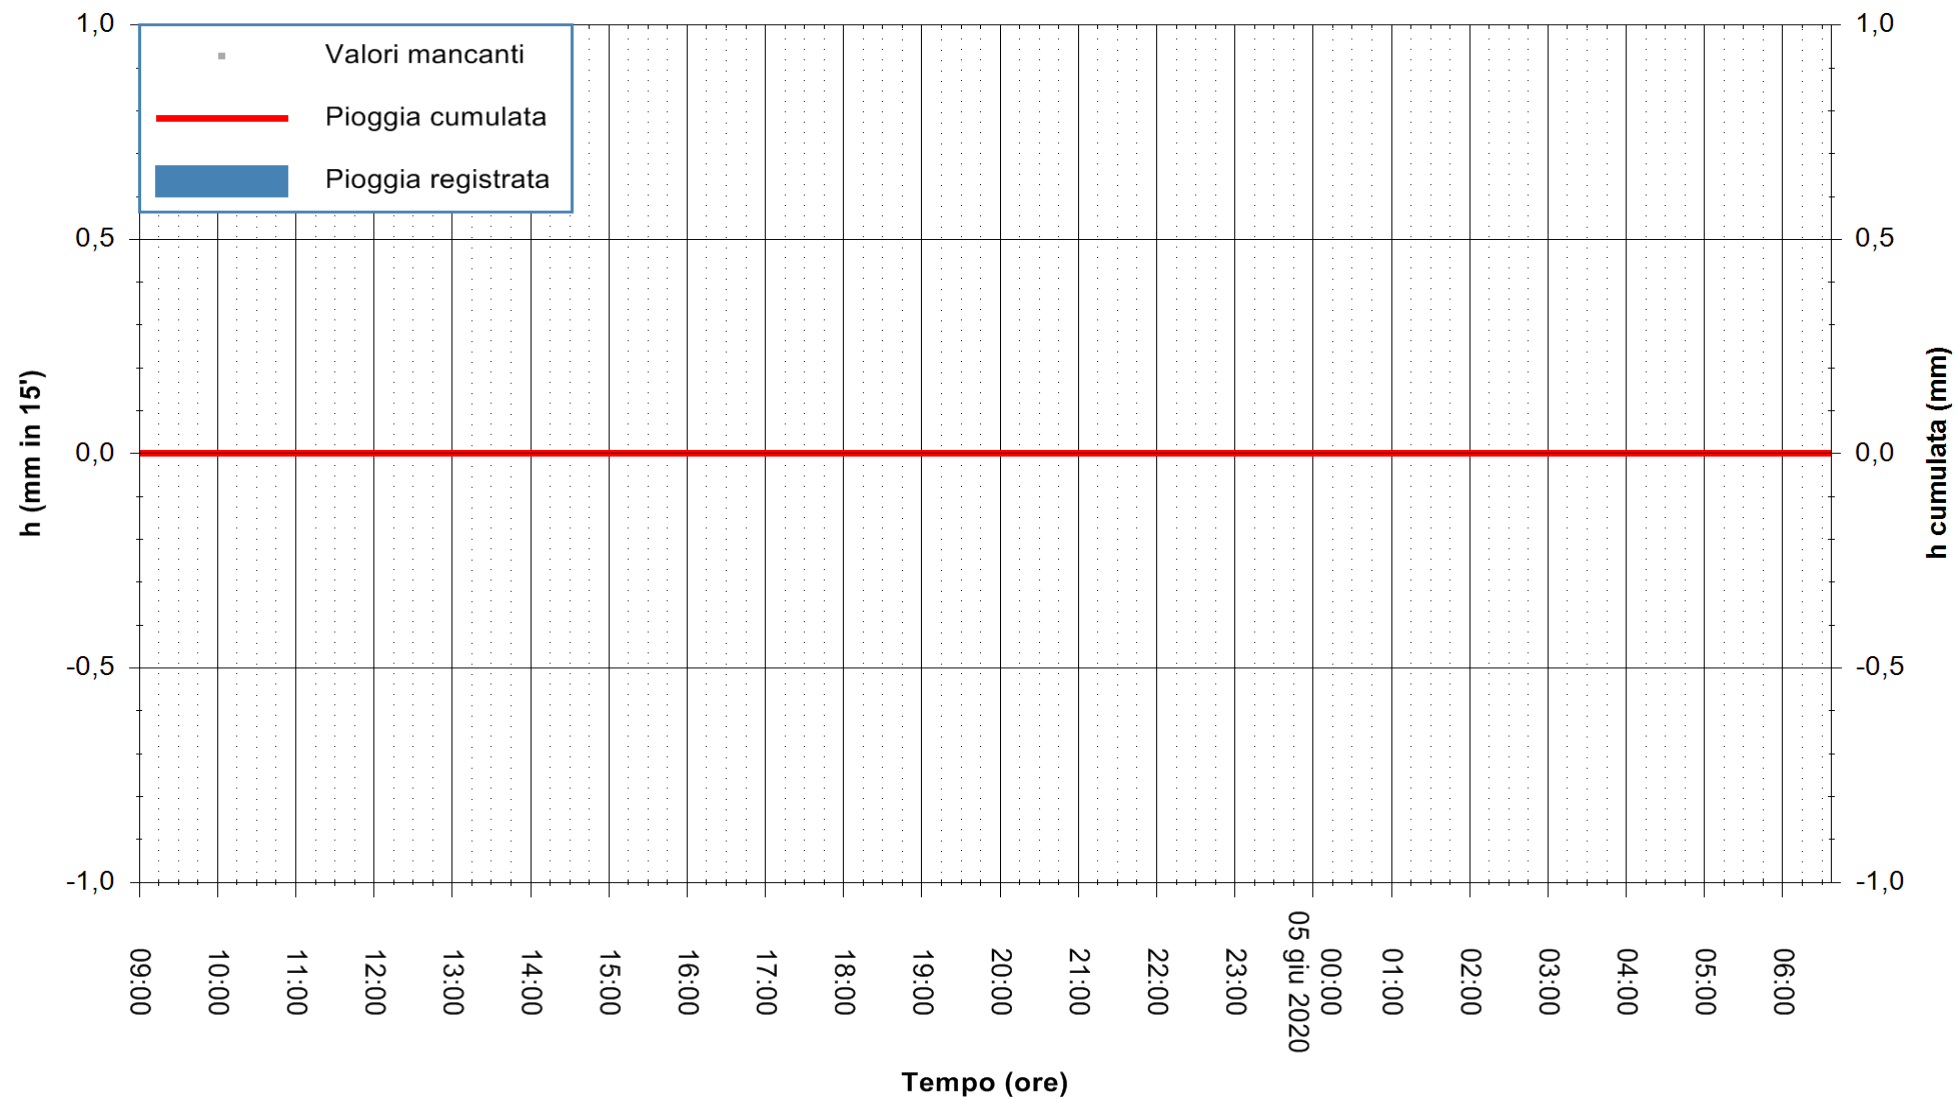

Stazione pluviometrica DIGA NURAGHE ARRUBIU
Area DIGA NURAGHE ARRUBIU
Pioggia registrata nelle ultime 24 ore
Estrazione dati delle ore 07:32 del 05/06/2020
Ultimo dato disponibile: 05/06/2020 alle 06:40

ARPAS
F.to il Dirigente Responsabile
Dott. Giuseppe Bianco

REGIONE AUTÒNOMA DE SARDIGNA
REGIONE AUTONOMA DELLA SARDEGNA

Stazione pluviometrica CARBONIA C.RA FLUMENTEPIDO
Area FLUMETEPIDO

Pioggia registrata nelle ultime 24 ore
Estrazione dati delle ore 07:32 del 05/06/2020
Ultimo dato disponibile: 05/06/2020 alle 06:40

REGIONE AUTONOMA DE SARDIGNA
REGIONE AUTONOMA DELLA SARDEGNA

ARPAS
F.to il Dirigente Responsabile
Dott. Giuseppe Bianco

Stazione pluviometrica SAN VERO MILIS PUTZUIDU
Area TORRE CAPO MANNU
Pioggia registrata nelle ultime 24 ore
Estrazione dati delle ore 07:32 del 05/06/2020
Ultimo dato disponibile: 05/06/2020 alle 07:15