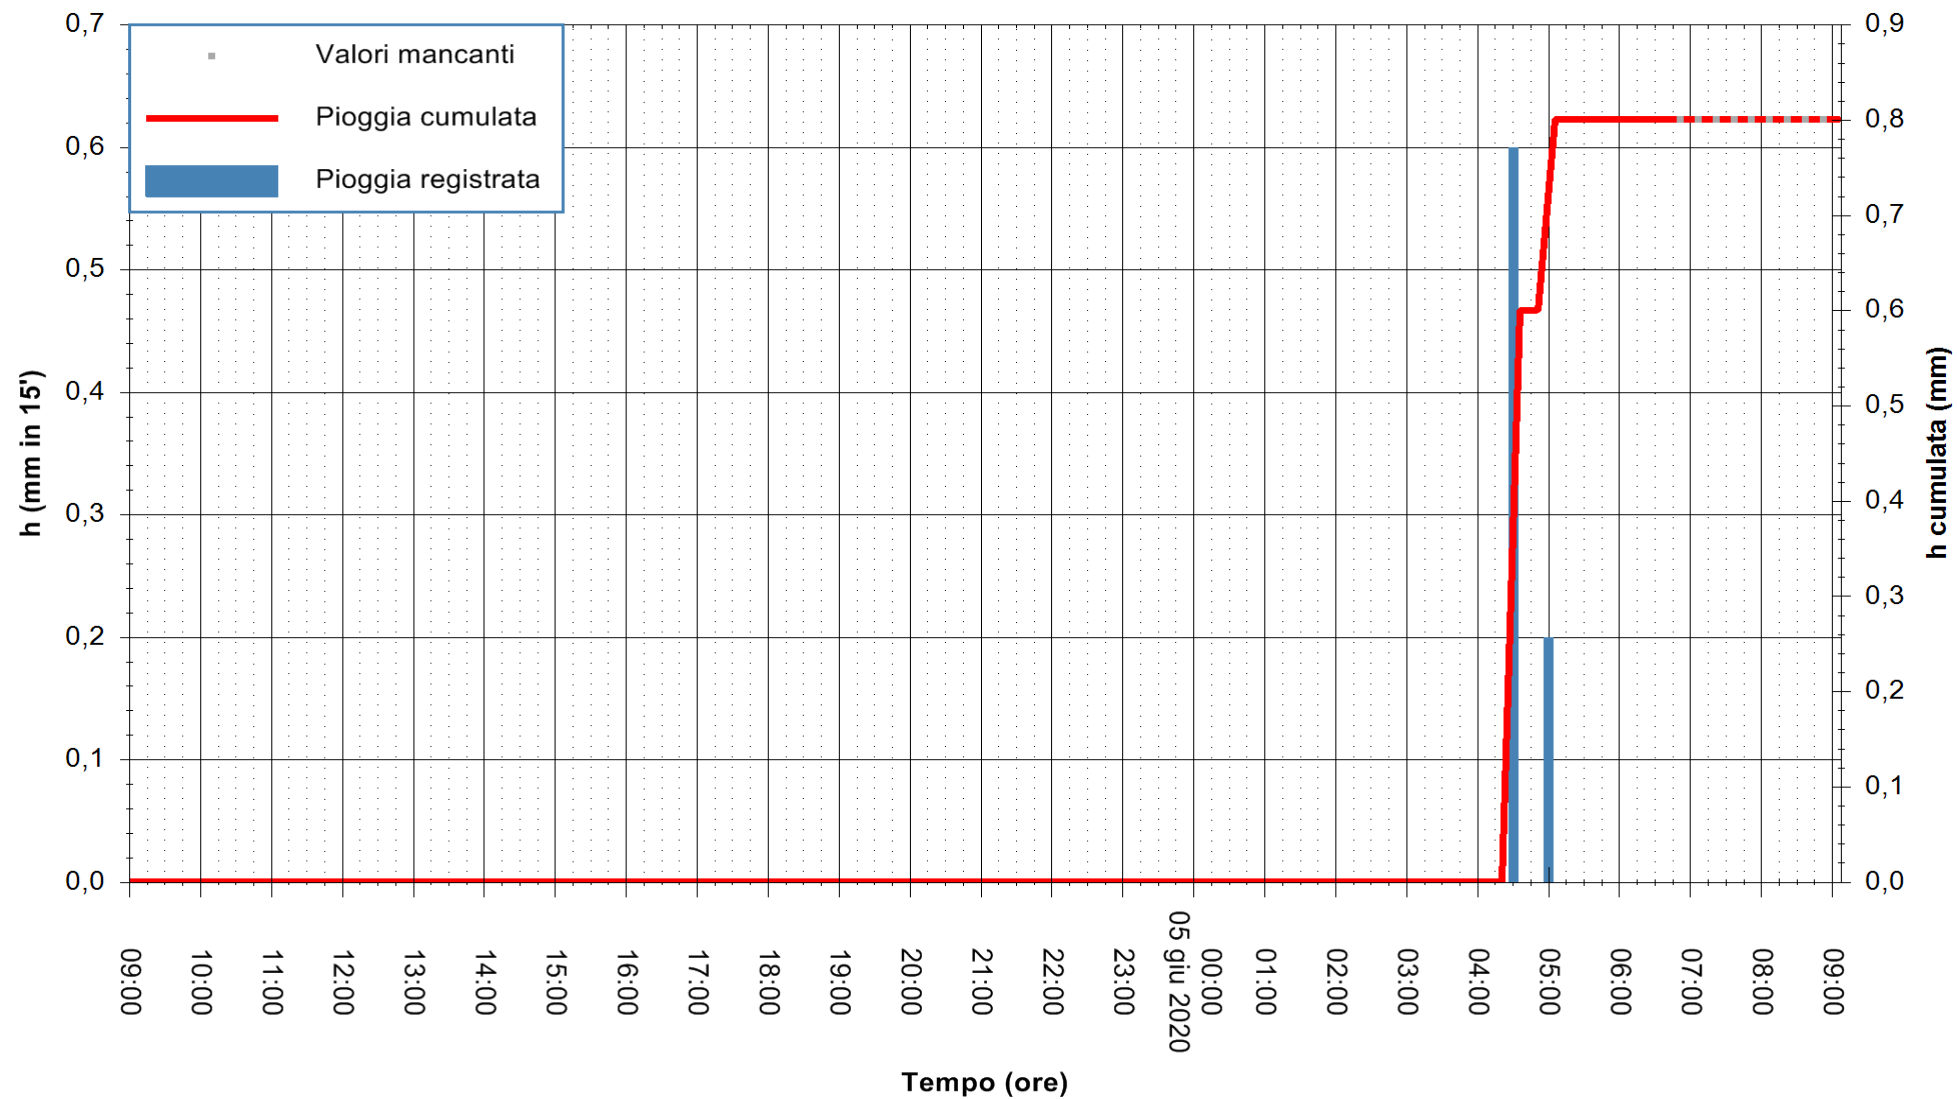

Stazione pluviometrica DIGA NURAGHE ARRUBIU
Area DIGA NURAGHE ARRUBIU
Pioggia registrata nelle ultime 24 ore
Estrazione dati delle ore 07:32 del 05/06/2020
Ultimo dato disponibile: 05/06/2020 alle 06:40

ARPAS
F.to il Dirigente Responsabile
Dott. Giuseppe Bianco

REGIONE AUTÒNOMA DE SARDIGNA
REGIONE AUTONOMA DELLA SARDEGNA

Stazione pluviometrica CARBONIA C.RA FLUMENTEPIDO
Area FLUMETEPIDO

Pioggia registrata nelle ultime 24 ore
Estrazione dati delle ore 07:32 del 05/06/2020
Ultimo dato disponibile: 05/06/2020 alle 06:40

REGIONE AUTONOMA DE SARDIGNA
REGIONE AUTONOMA DELLA SARDEGNA

ARPAS
F.to il Dirigente Responsabile
Dott. Giuseppe Bianco

Stazione pluviometrica SAN VERO MILIS PUTZUIDU
Area TORRE CAPO MANNU
Pioggia registrata nelle ultime 24 ore
Estrazione dati delle ore 07:32 del 05/06/2020
Ultimo dato disponibile: 05/06/2020 alle 07:15