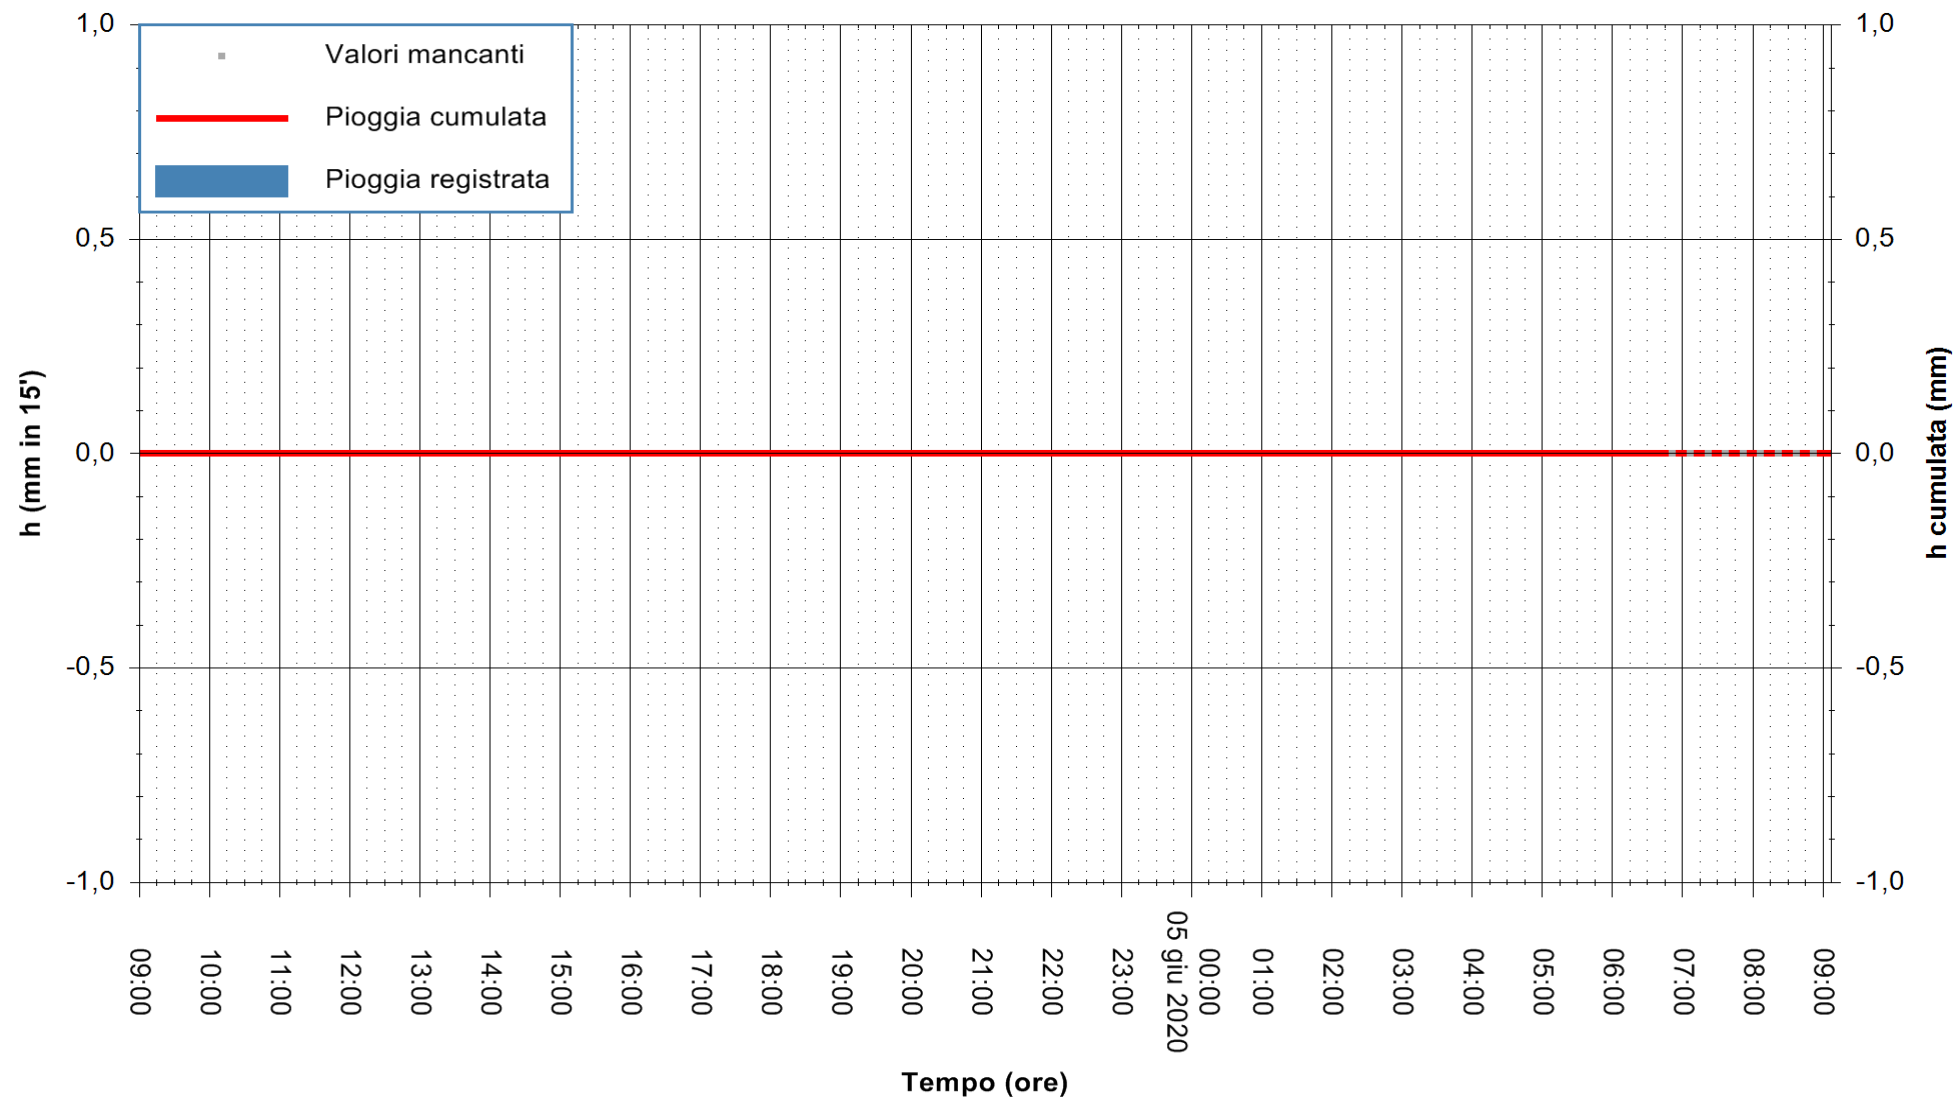

Stazione pluviometrica DIGA NURAGHE ARRUBIU
Area DIGA NURAGHE ARRUBIU
Pioggia registrata nelle ultime 24 ore
Estrazione dati delle ore 07:32 del 05/06/2020
Ultimo dato disponibile: 05/06/2020 alle 06:40

ARPAS
F.to il Dirigente Responsabile
Dott. Giuseppe Bianco

REGIONE AUTÒNOMA DE SARDIGNA
REGIONE AUTONOMA DELLA SARDEGNA

Stazione pluviometrica CARBONIA C.RA FLUMENTEPIDO
Area FLUMETEPIDO

Pioggia registrata nelle ultime 24 ore
Estrazione dati delle ore 07:32 del 05/06/2020
Ultimo dato disponibile: 05/06/2020 alle 06:40

REGIONE AUTONOMA DE SARDIGNA
REGIONE AUTONOMA DELLA SARDEGNA

ARPAS
F.to il Dirigente Responsabile
Dott. Giuseppe Bianco

Stazione pluviometrica SAN VERO MILIS PUTZUIDU
Area TORRE CAPO MANNU
Pioggia registrata nelle ultime 24 ore
Estrazione dati delle ore 07:32 del 05/06/2020
Ultimo dato disponibile: 05/06/2020 alle 07:15