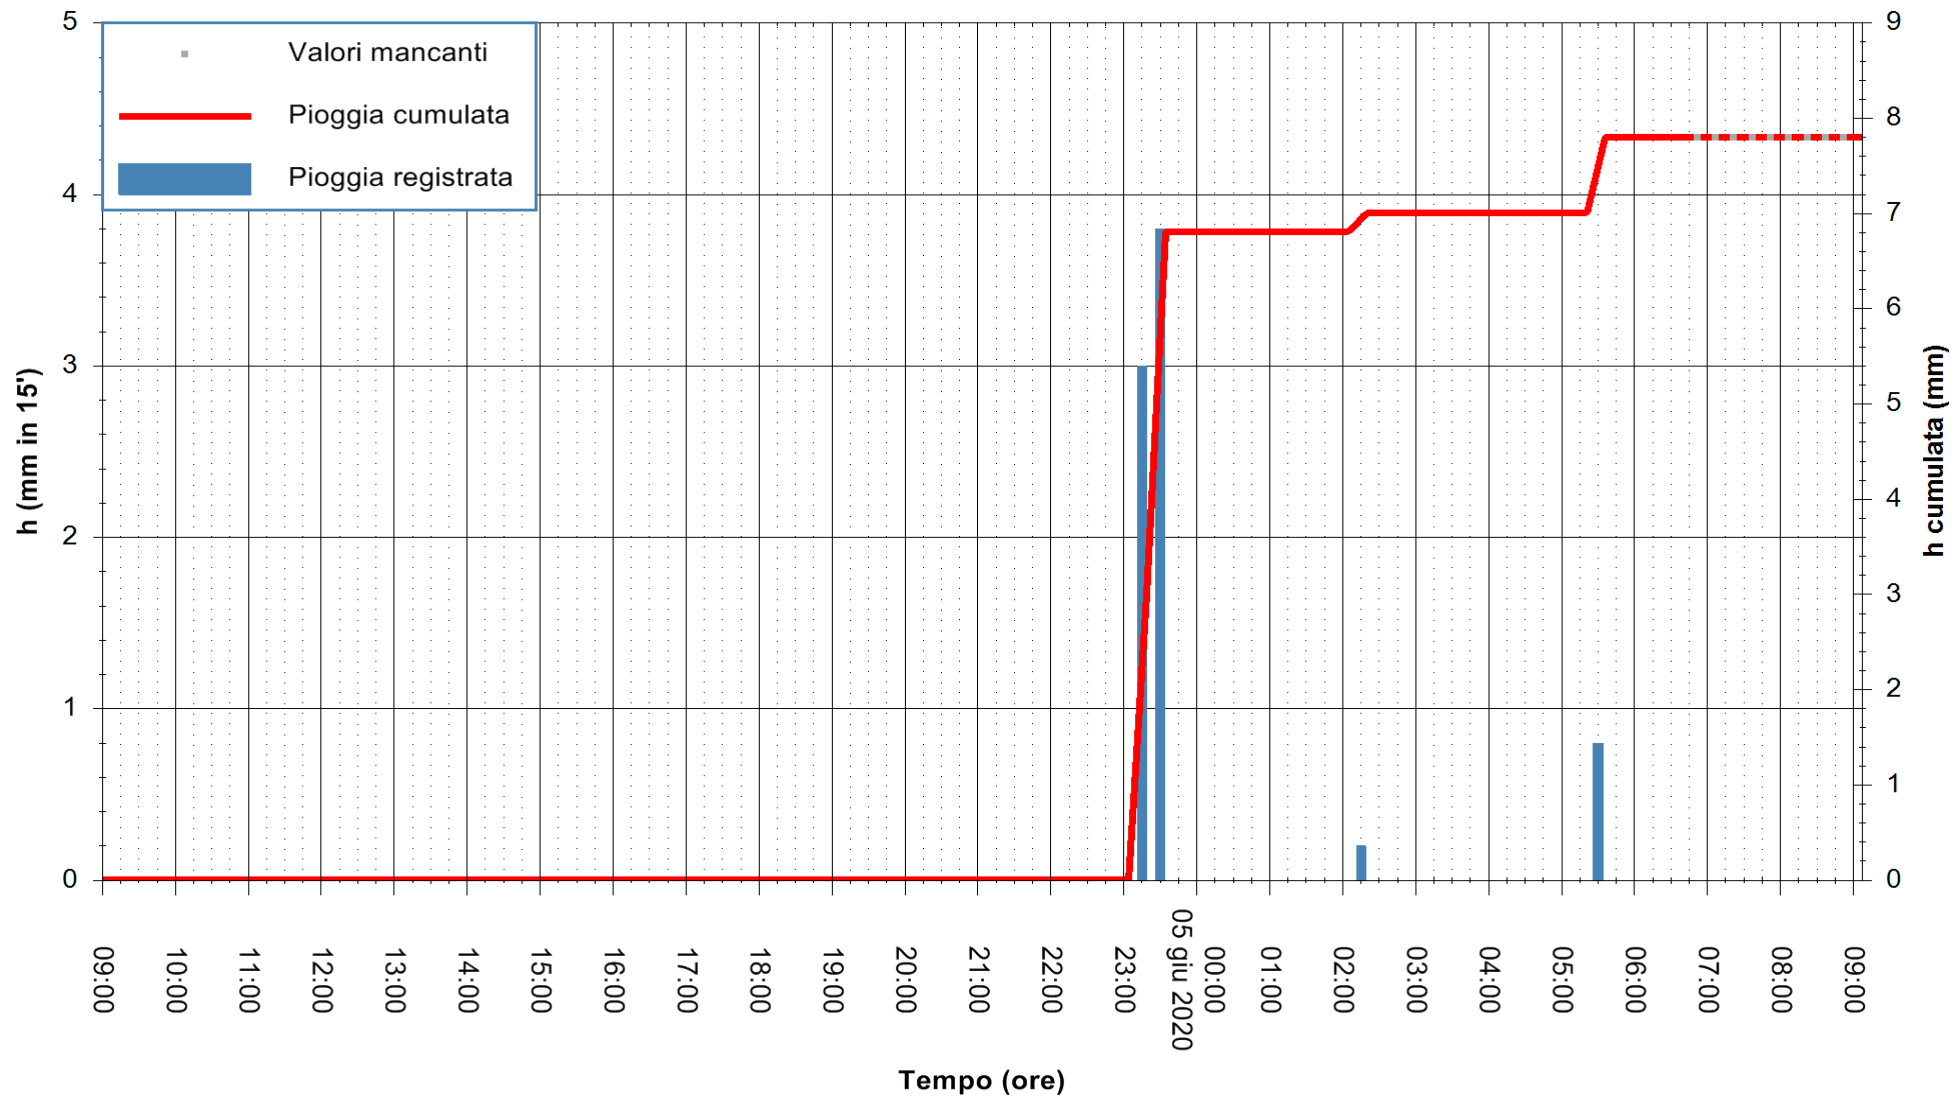

Stazione pluviometrica DIGA NURAGHE ARRUBIU
Area DIGA NURAGHE ARRUBIU
Pioggia registrata nelle ultime 24 ore
Estrazione dati delle ore 07:32 del 05/06/2020
Ultimo dato disponibile: 05/06/2020 alle 06:40

ARPAS
F.to il Dirigente Responsabile
Dott. Giuseppe Bianco

REGIONE AUTÒNOMA DE SARDIGNA
REGIONE AUTONOMA DELLA SARDEGNA

Stazione pluviometrica CARBONIA C.RA FLUMENTEPIDO
Area FLUMETEPIDO

Pioggia registrata nelle ultime 24 ore
Estrazione dati delle ore 07:32 del 05/06/2020
Ultimo dato disponibile: 05/06/2020 alle 06:40

REGIONE AUTONOMA DE SARDIGNA
REGIONE AUTONOMA DELLA SARDEGNA

ARPAS
F.to il Dirigente Responsabile
Dott. Giuseppe Bianco

Stazione pluviometrica SAN VERO MILIS PUTZUIDU
Area TORRE CAPO MANNU
Pioggia registrata nelle ultime 24 ore
Estrazione dati delle ore 07:32 del 05/06/2020
Ultimo dato disponibile: 05/06/2020 alle 07:15