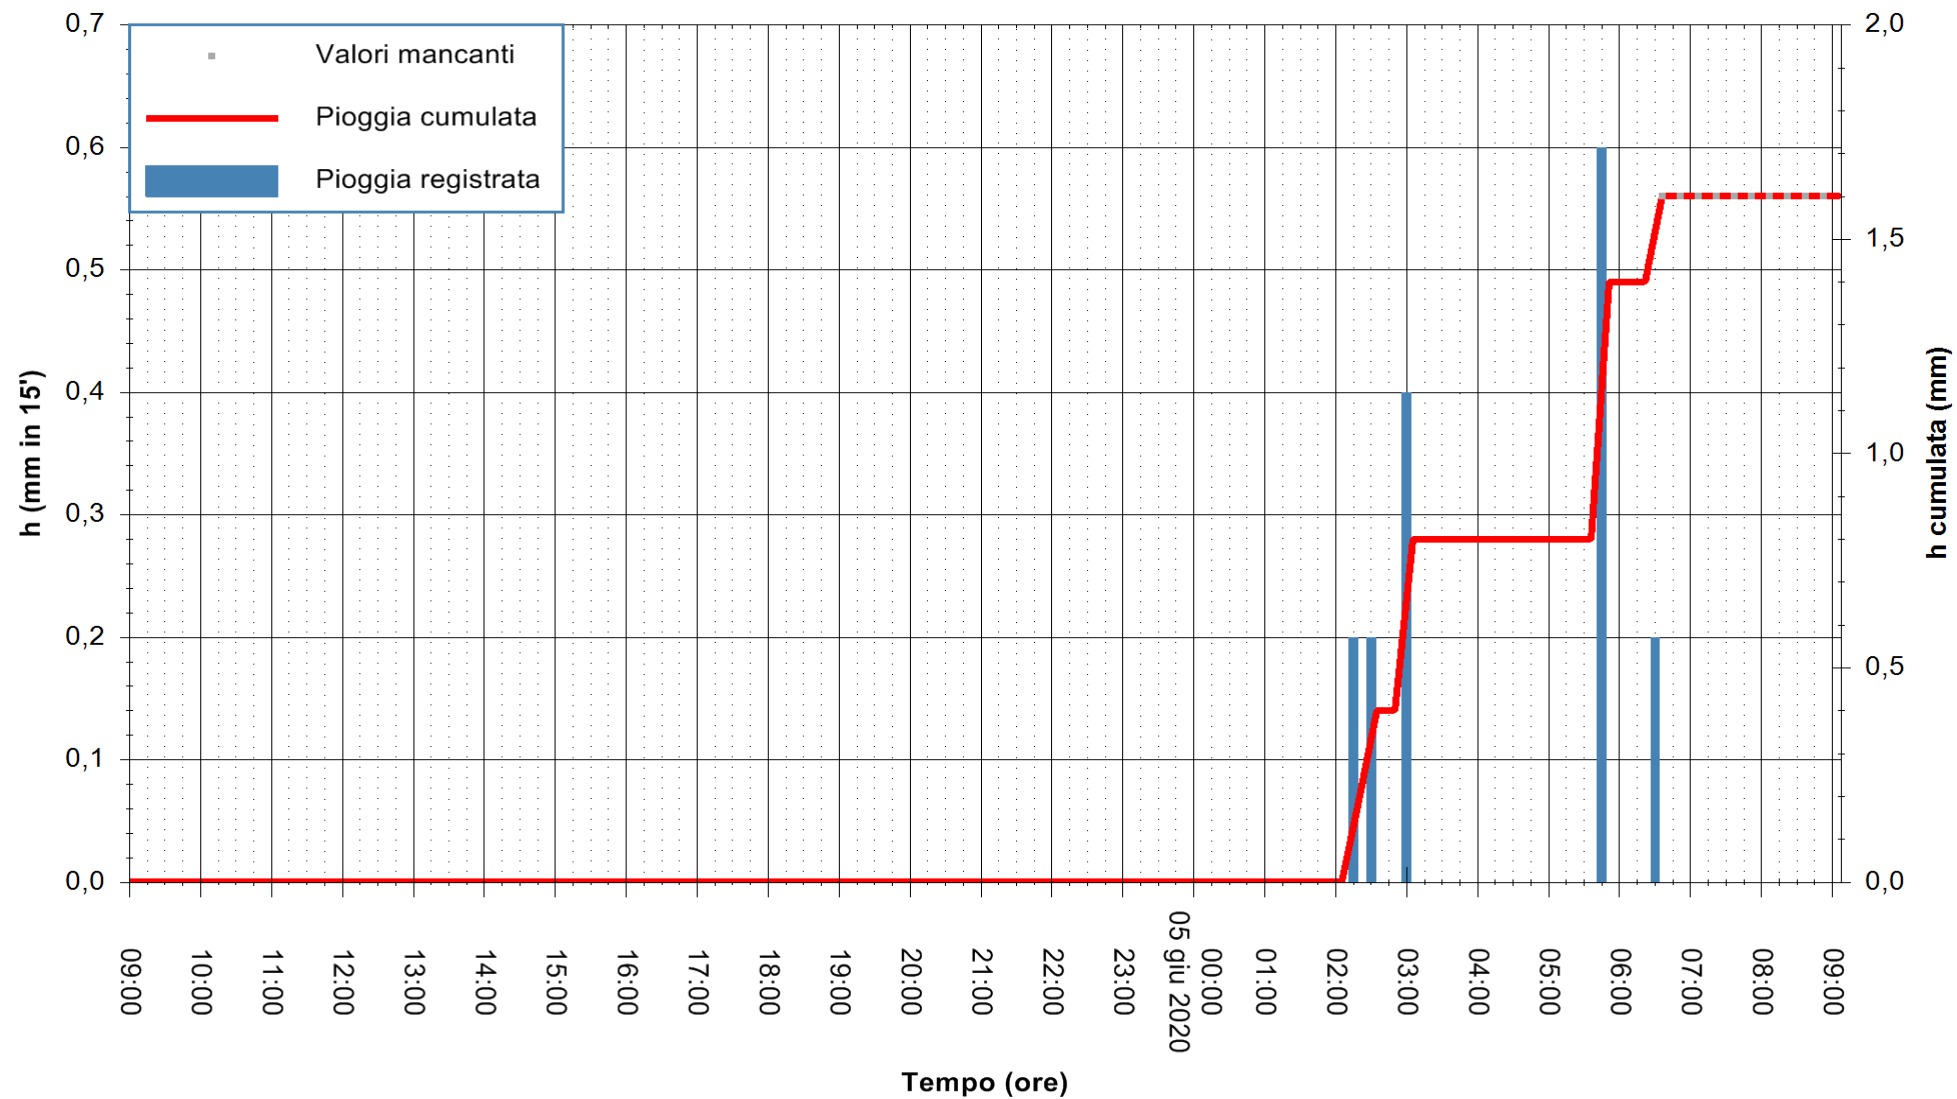

Stazione pluviometrica DIGA NURAGHE ARRUBIU
Area DIGA NURAGHE ARRUBIU
Pioggia registrata nelle ultime 24 ore
Estrazione dati delle ore 07:32 del 05/06/2020
Ultimo dato disponibile: 05/06/2020 alle 06:40

ARPAS
F.to il Dirigente Responsabile
Dott. Giuseppe Bianco

REGIONE AUTÒNOMA DE SARDIGNA
REGIONE AUTONOMA DELLA SARDEGNA

Stazione pluviometrica CARBONIA C.RA FLUMENTEPIDO
Area FLUMETEPIDO

Pioggia registrata nelle ultime 24 ore
Estrazione dati delle ore 07:32 del 05/06/2020
Ultimo dato disponibile: 05/06/2020 alle 06:40

REGIONE AUTONOMA DE SARDIGNA
REGIONE AUTONOMA DELLA SARDEGNA

ARPAS
F.to il Dirigente Responsabile
Dott. Giuseppe Bianco

Stazione pluviometrica SAN VERO MILIS PUTZUIDU
Area TORRE CAPO MANNU
Pioggia registrata nelle ultime 24 ore
Estrazione dati delle ore 07:32 del 05/06/2020
Ultimo dato disponibile: 05/06/2020 alle 07:15