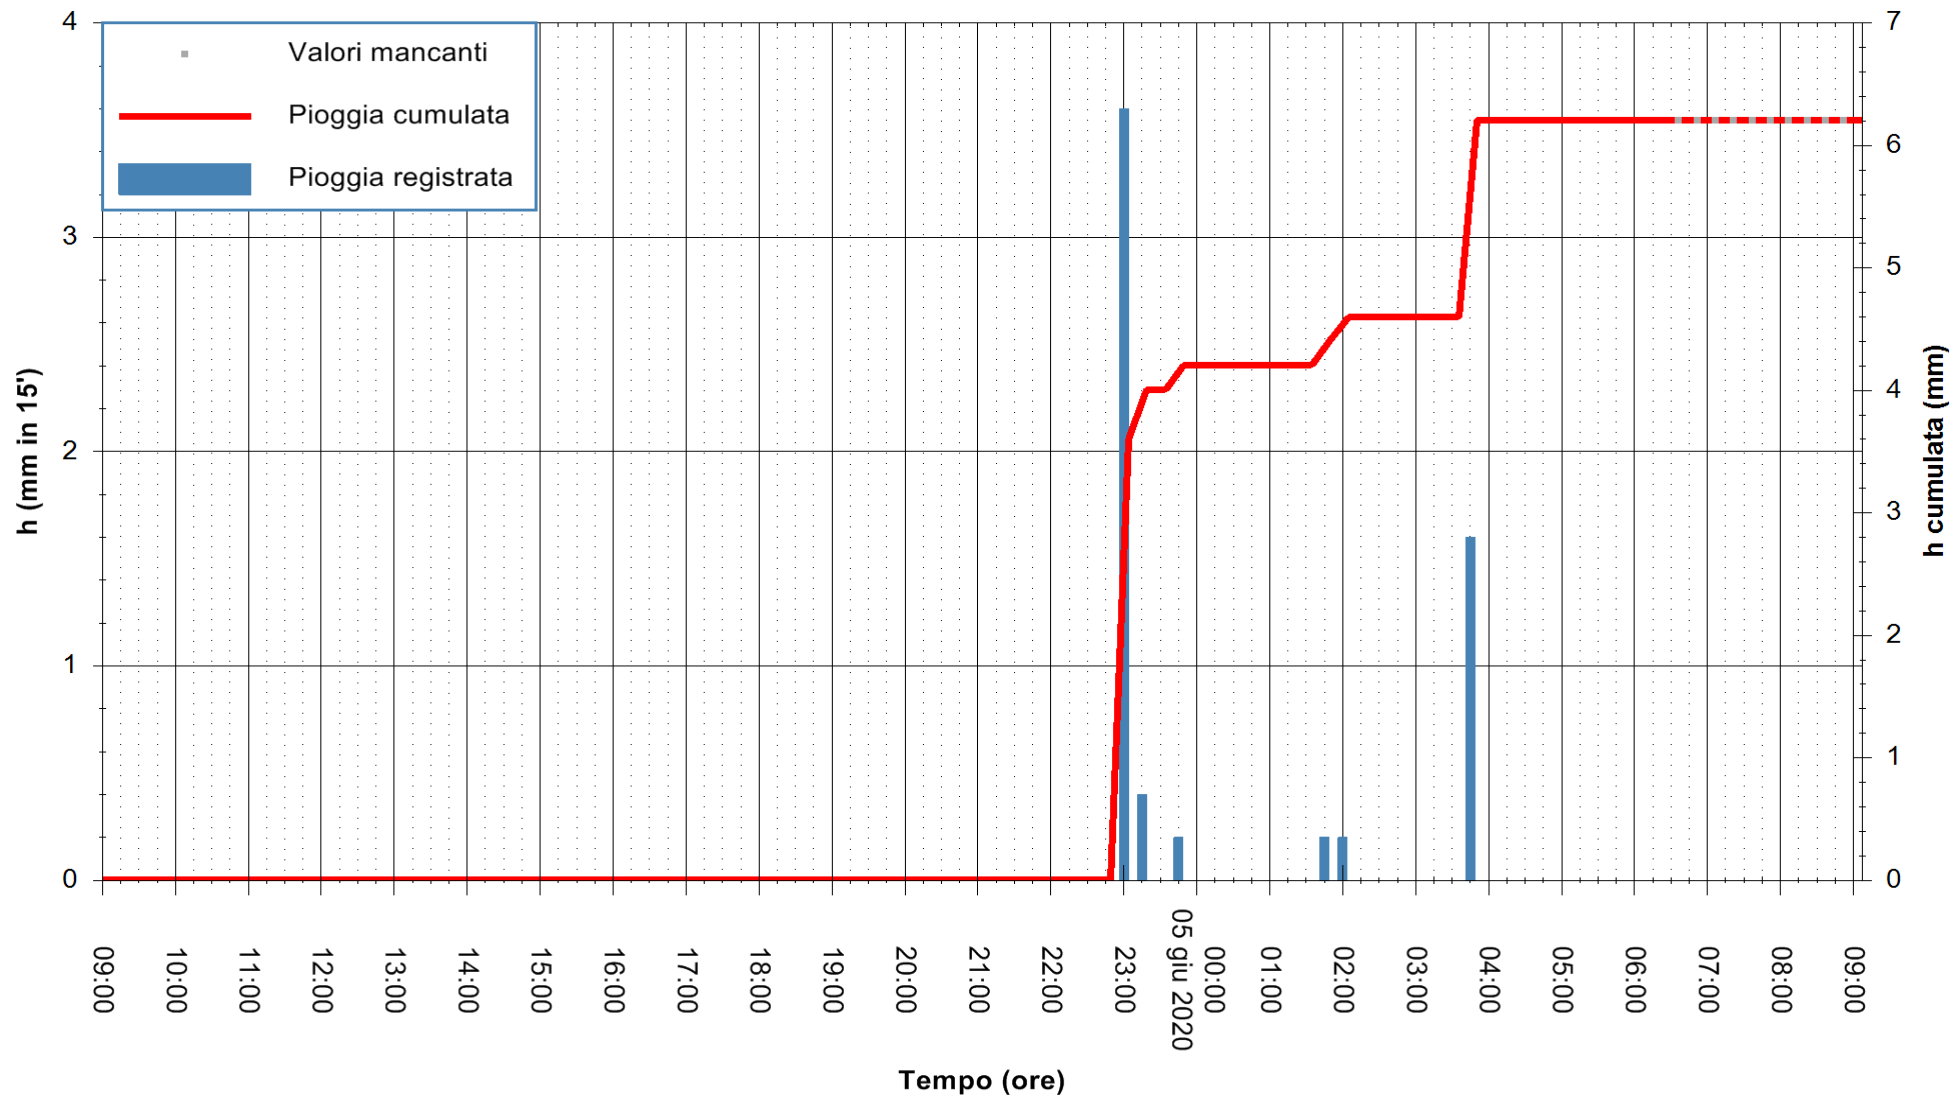

Stazione pluviometrica DIGA NURAGHE ARRUBIU
Area DIGA NURAGHE ARRUBIU
Pioggia registrata nelle ultime 24 ore
Estrazione dati delle ore 07:32 del 05/06/2020
Ultimo dato disponibile: 05/06/2020 alle 06:40

ARPAS
F.to il Dirigente Responsabile
Dott. Giuseppe Bianco

REGIONE AUTÒNOMA DE SARDIGNA
REGIONE AUTONOMA DELLA SARDEGNA

Stazione pluviometrica CARBONIA C.RA FLUMENTEPIDO
Area FLUMETEPIDO

Pioggia registrata nelle ultime 24 ore
Estrazione dati delle ore 07:32 del 05/06/2020
Ultimo dato disponibile: 05/06/2020 alle 06:40

REGIONE AUTONOMA DE SARDIGNA
REGIONE AUTONOMA DELLA SARDEGNA

ARPAS
F.to il Dirigente Responsabile
Dott. Giuseppe Bianco

Stazione pluviometrica SAN VERO MILIS PUTZUIDU
Area TORRE CAPO MANNU
Pioggia registrata nelle ultime 24 ore
Estrazione dati delle ore 07:32 del 05/06/2020
Ultimo dato disponibile: 05/06/2020 alle 07:15