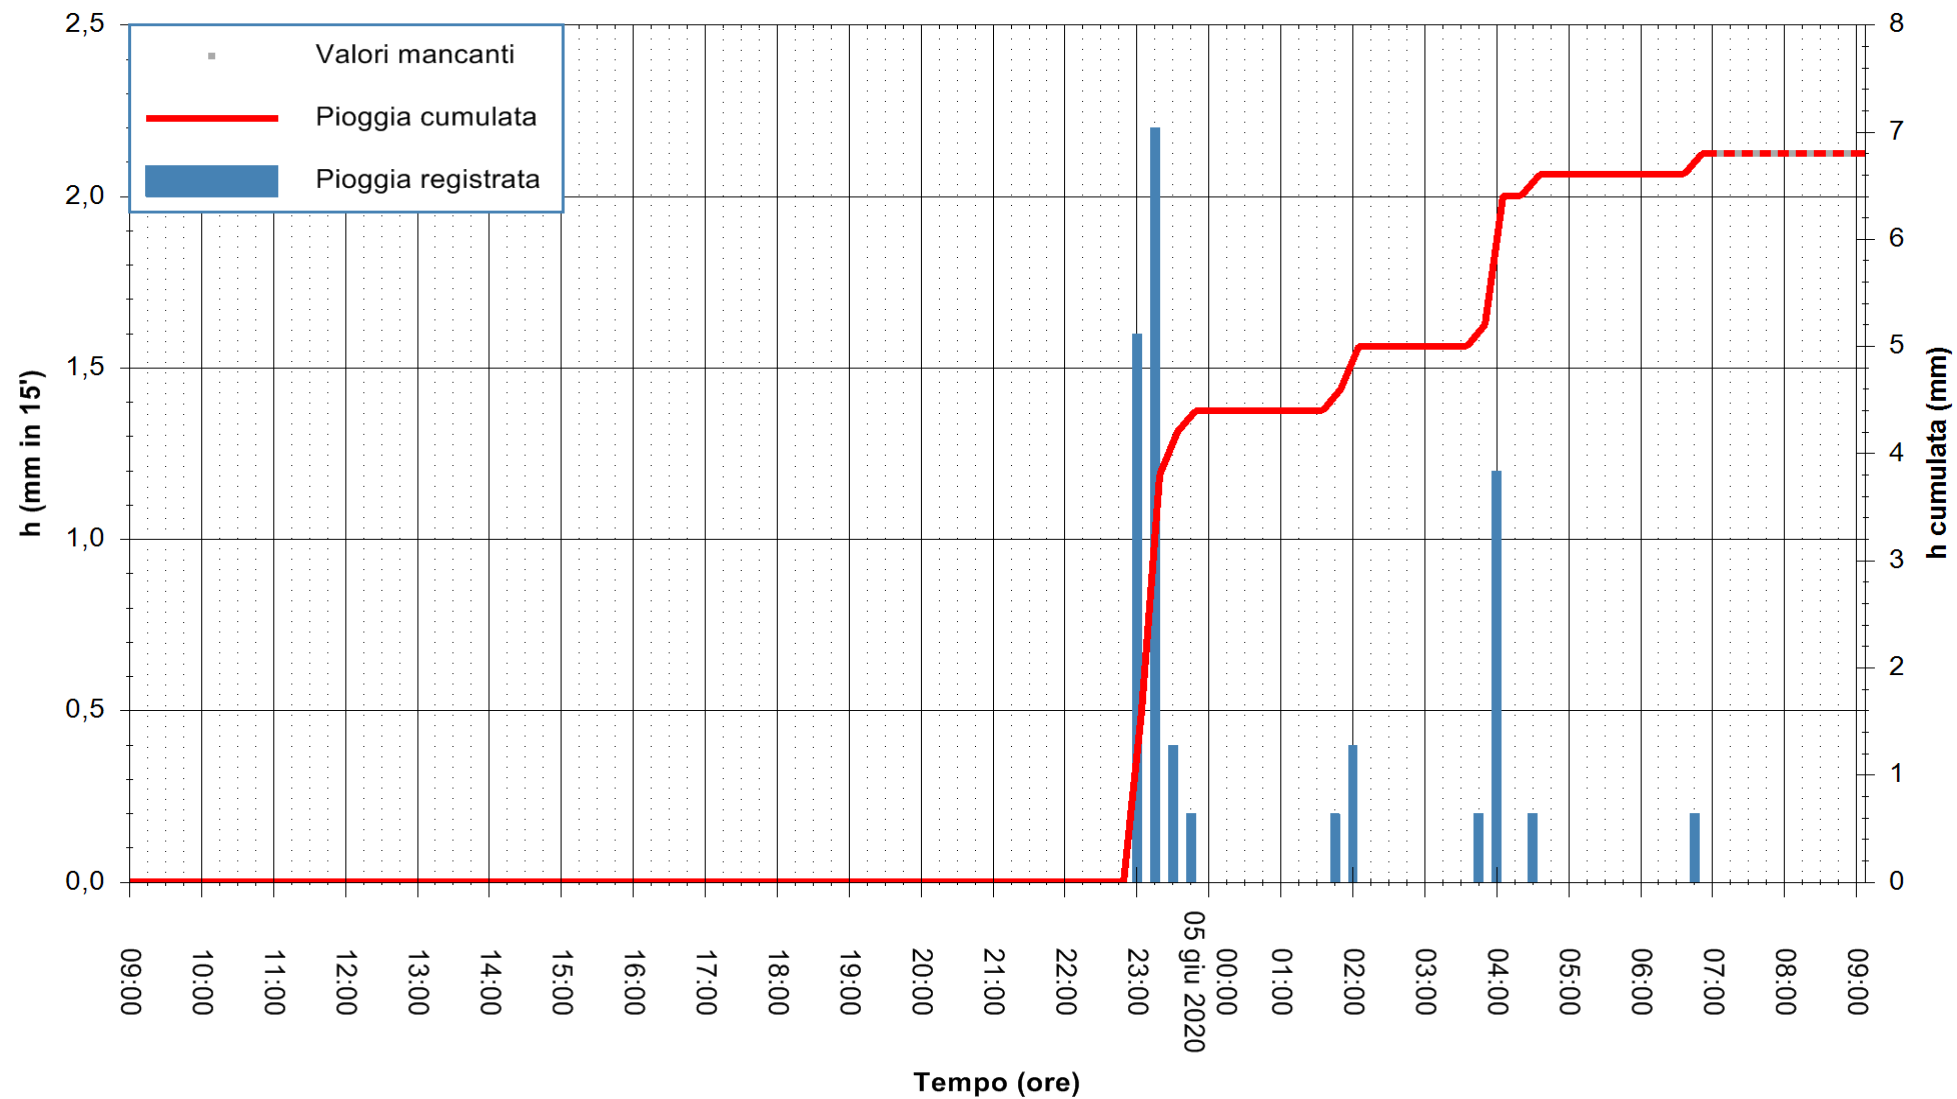

Stazione pluviometrica DIGA NURAGHE ARRUBIU
Area DIGA NURAGHE ARRUBIU
Pioggia registrata nelle ultime 24 ore
Estrazione dati delle ore 07:32 del 05/06/2020
Ultimo dato disponibile: 05/06/2020 alle 06:40

ARPAS
F.to il Dirigente Responsabile
Dott. Giuseppe Bianco

REGIONE AUTÒNOMA DE SARDIGNA
REGIONE AUTONOMA DELLA SARDEGNA

Stazione pluviometrica CARBONIA C.RA FLUMENTEPIDO
Area FLUMETEPIDO

Pioggia registrata nelle ultime 24 ore
Estrazione dati delle ore 07:32 del 05/06/2020
Ultimo dato disponibile: 05/06/2020 alle 06:40

REGIONE AUTONOMA DE SARDIGNA
REGIONE AUTONOMA DELLA SARDEGNA

ARPAS
F.to il Dirigente Responsabile
Dott. Giuseppe Bianco

Stazione pluviometrica SAN VERO MILIS PUTZUIDU
Area TORRE CAPO MANNU
Pioggia registrata nelle ultime 24 ore
Estrazione dati delle ore 07:32 del 05/06/2020
Ultimo dato disponibile: 05/06/2020 alle 07:15