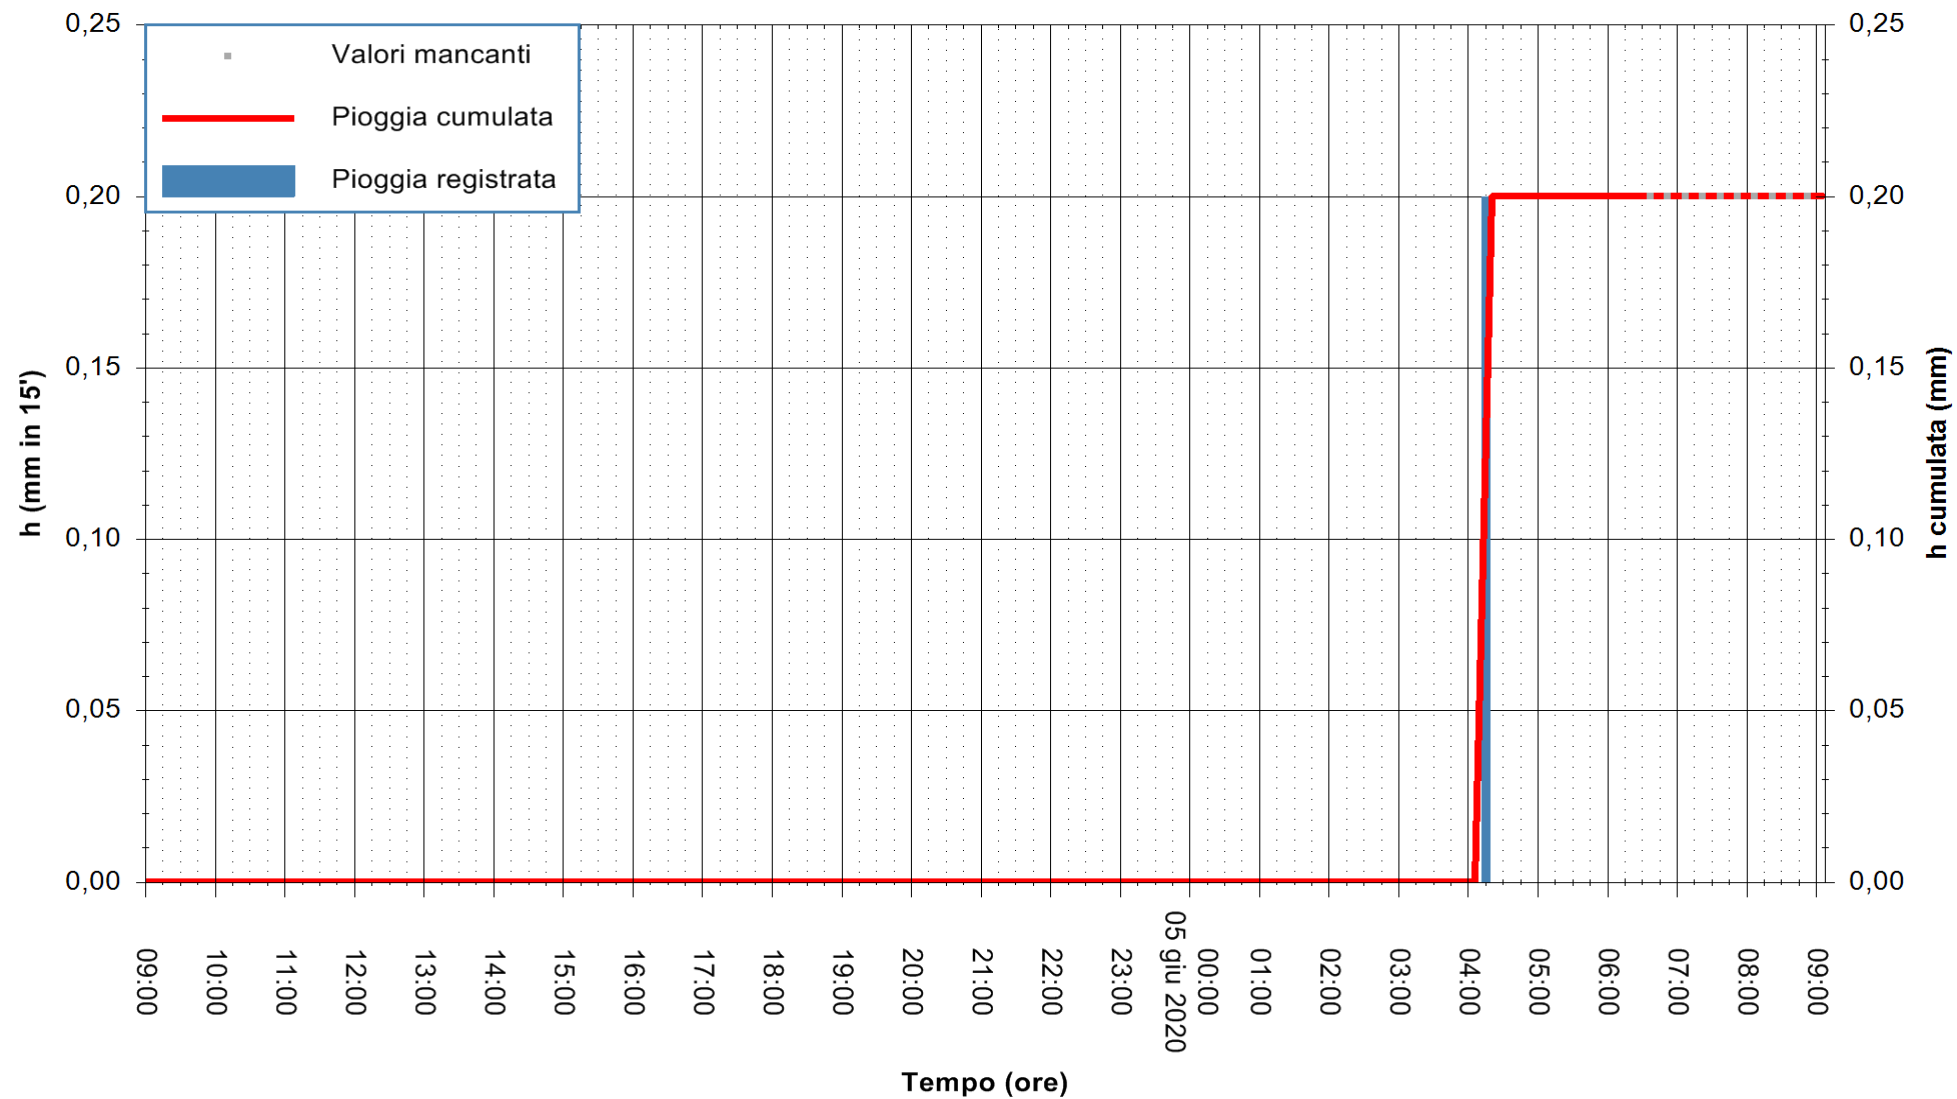

Stazione pluviometrica DIGA NURAGHE ARRUBIU
Area DIGA NURAGHE ARRUBIU
Pioggia registrata nelle ultime 24 ore
Estrazione dati delle ore 07:32 del 05/06/2020
Ultimo dato disponibile: 05/06/2020 alle 06:40

ARPAS
F.to il Dirigente Responsabile
Dott. Giuseppe Bianco

REGIONE AUTÒNOMA DE SARDIGNA
REGIONE AUTONOMA DELLA SARDEGNA

Stazione pluviometrica CARBONIA C.RA FLUMENTEPIDO
Area FLUMETEPIDO

Pioggia registrata nelle ultime 24 ore
Estrazione dati delle ore 07:32 del 05/06/2020
Ultimo dato disponibile: 05/06/2020 alle 06:40

REGIONE AUTONOMA DE SARDIGNA
REGIONE AUTONOMA DELLA SARDEGNA

ARPAS
F.to il Dirigente Responsabile
Dott. Giuseppe Bianco

Stazione pluviometrica SAN VERO MILIS PUTZUIDU
Area TORRE CAPO MANNU
Pioggia registrata nelle ultime 24 ore
Estrazione dati delle ore 07:32 del 05/06/2020
Ultimo dato disponibile: 05/06/2020 alle 07:15