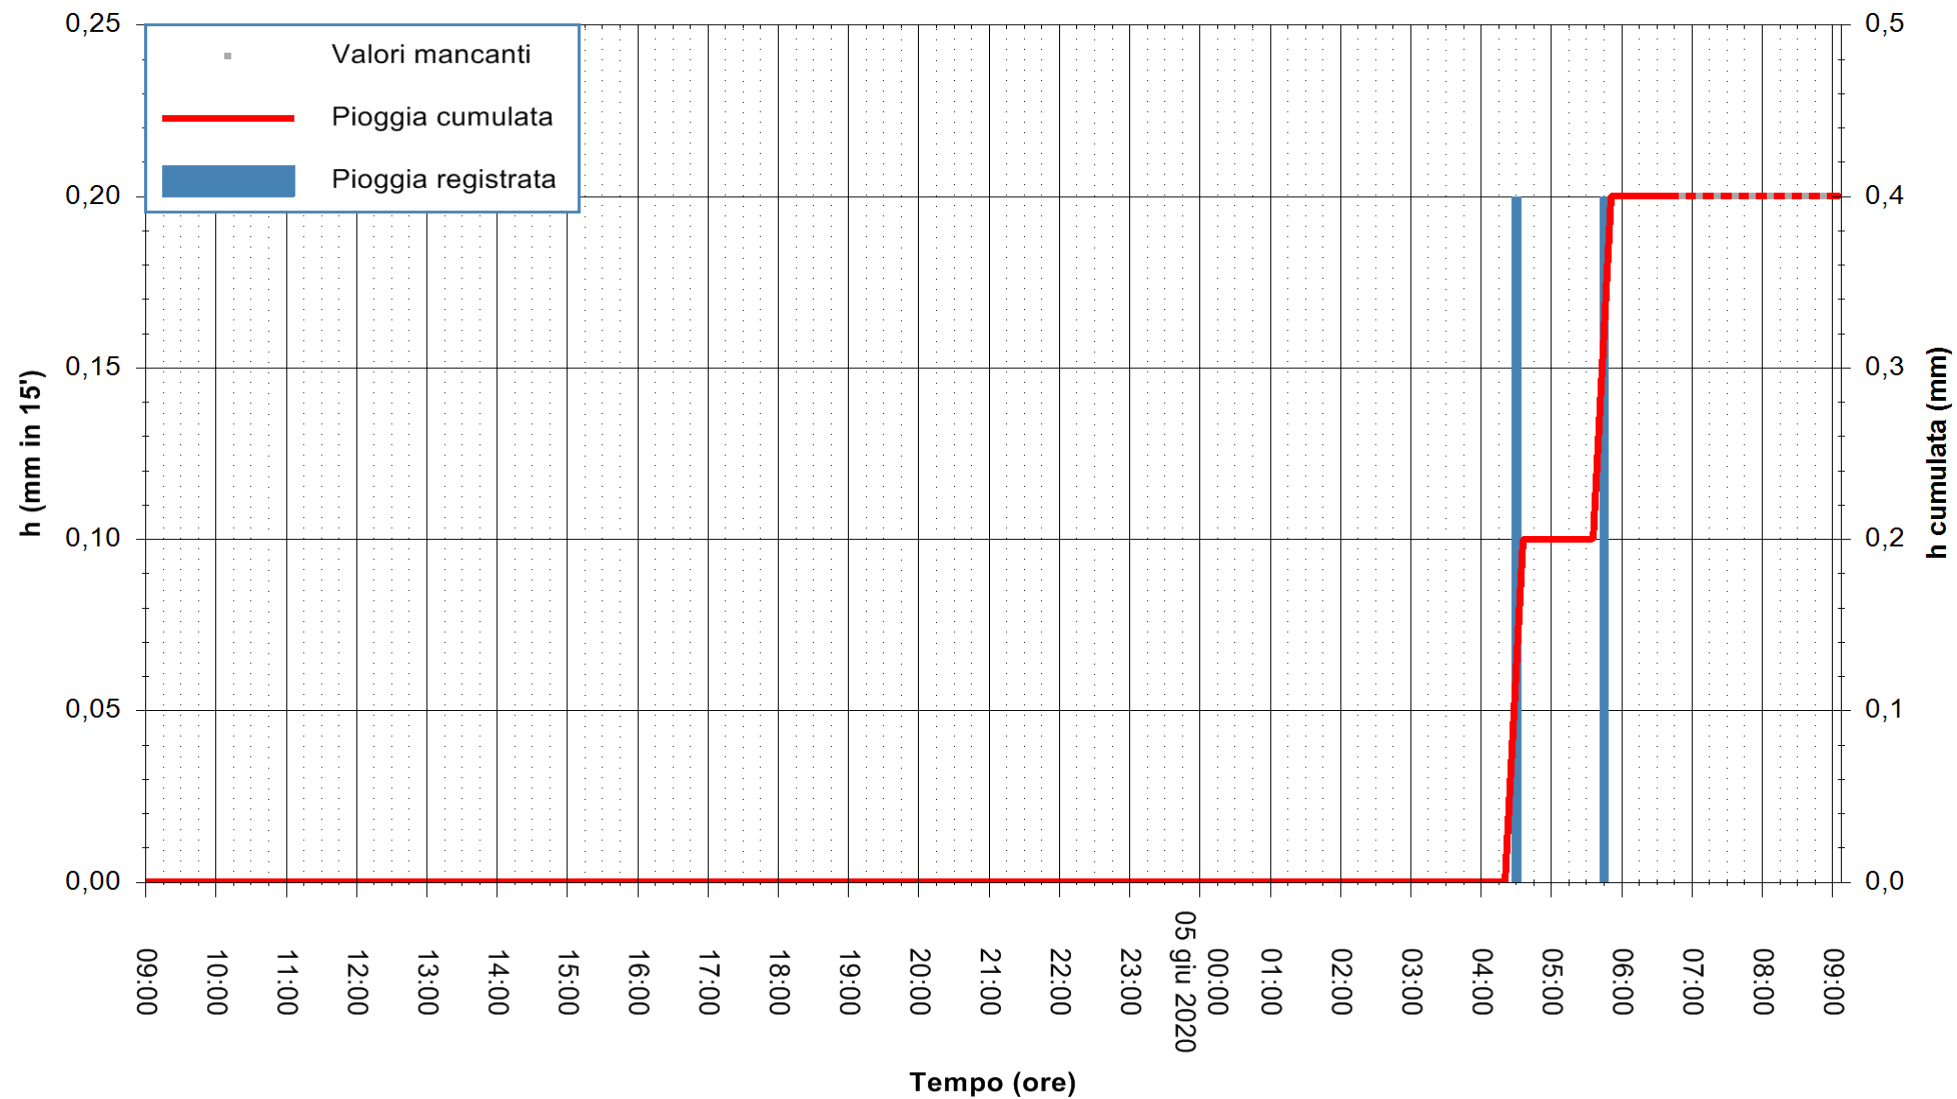

Stazione pluviometrica DIGA NURAGHE ARRUBIU
Area DIGA NURAGHE ARRUBIU
Pioggia registrata nelle ultime 24 ore
Estrazione dati delle ore 07:32 del 05/06/2020
Ultimo dato disponibile: 05/06/2020 alle 06:40

ARPAS
F.to il Dirigente Responsabile
Dott. Giuseppe Bianco

REGIONE AUTÒNOMA DE SARDIGNA
REGIONE AUTONOMA DELLA SARDEGNA

Stazione pluviometrica CARBONIA C.RA FLUMENTEPIDO
Area FLUMETEPIDO

Pioggia registrata nelle ultime 24 ore
Estrazione dati delle ore 07:32 del 05/06/2020
Ultimo dato disponibile: 05/06/2020 alle 06:40

REGIONE AUTONOMA DE SARDIGNA
REGIONE AUTONOMA DELLA SARDEGNA

ARPAS
F.to il Dirigente Responsabile
Dott. Giuseppe Bianco

Stazione pluviometrica SAN VERO MILIS PUTZUIDU
Area TORRE CAPO MANNU
Pioggia registrata nelle ultime 24 ore
Estrazione dati delle ore 07:32 del 05/06/2020
Ultimo dato disponibile: 05/06/2020 alle 07:15