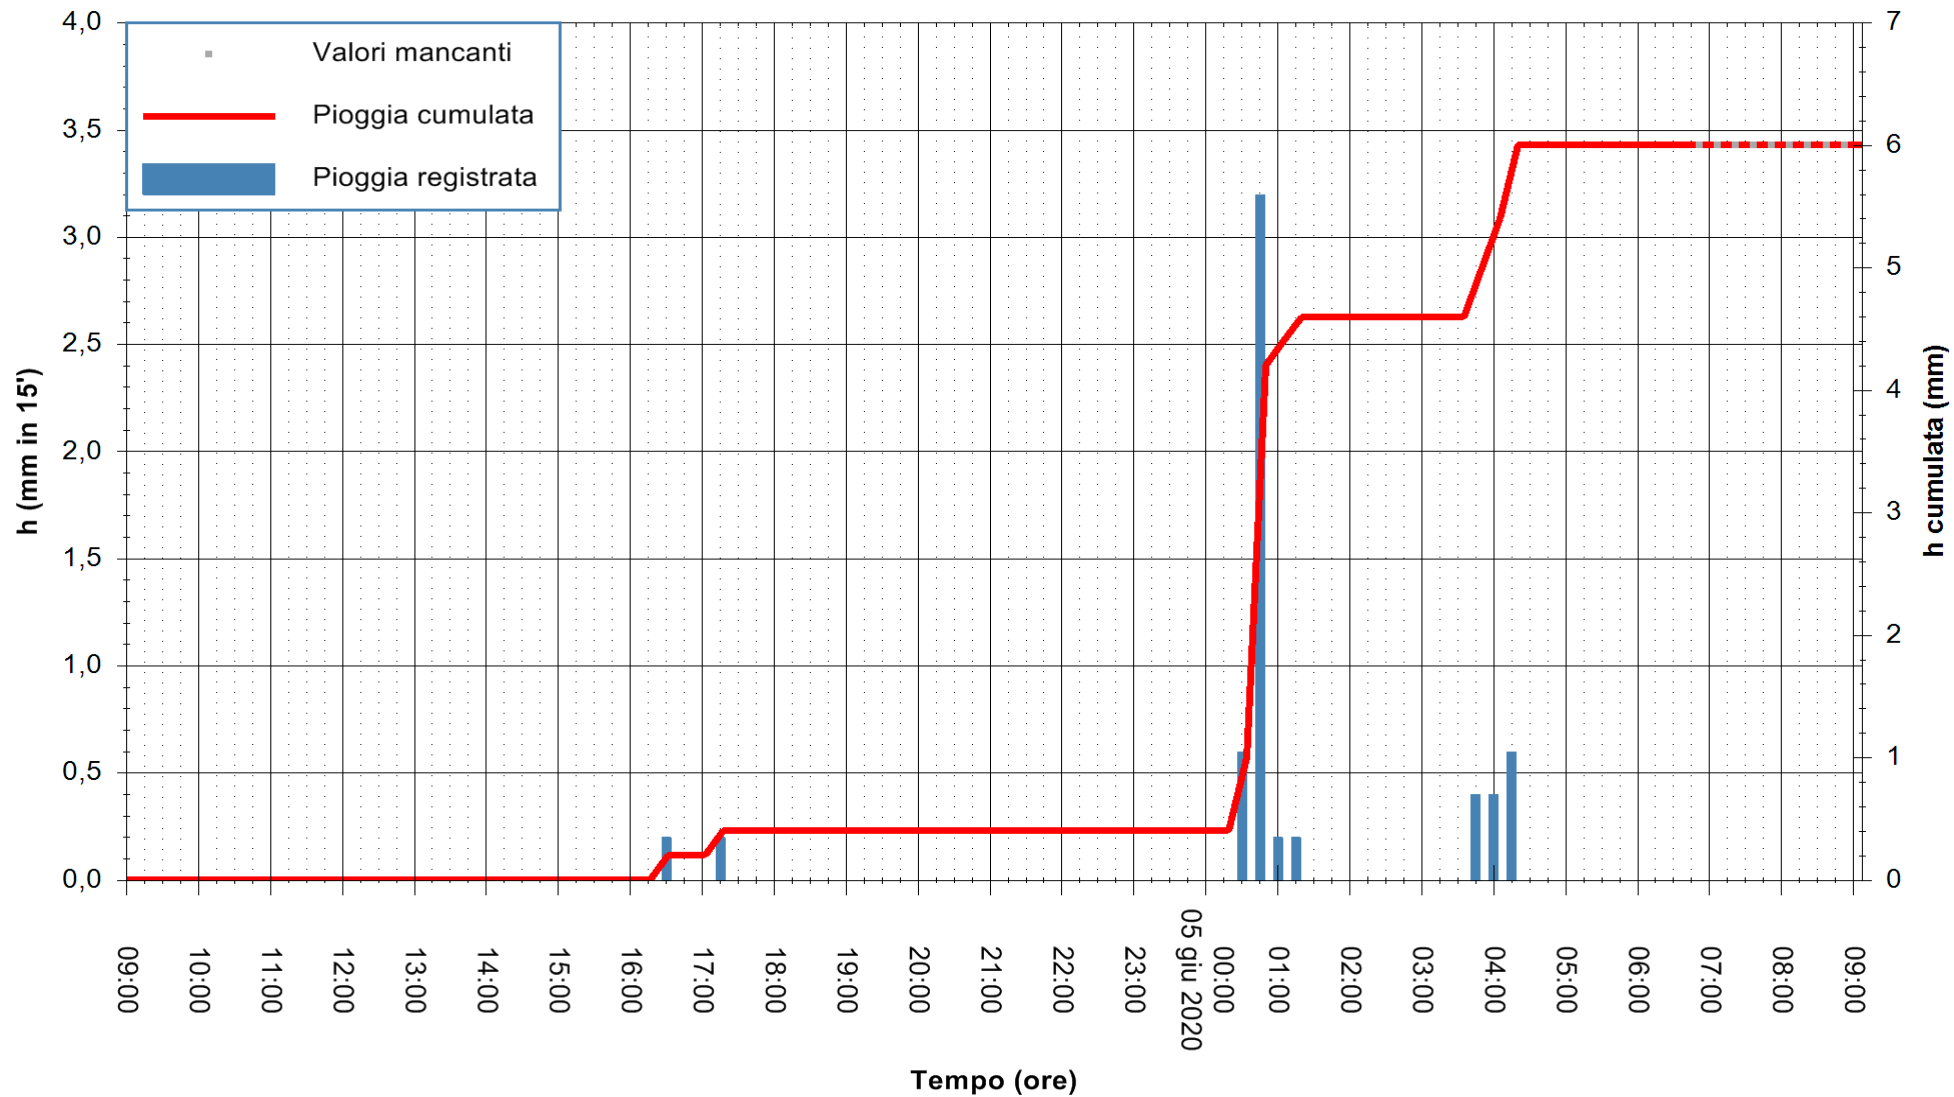

Stazione pluviometrica DIGA NURAGHE ARRUBIU
Area DIGA NURAGHE ARRUBIU
Pioggia registrata nelle ultime 24 ore
Estrazione dati delle ore 07:32 del 05/06/2020
Ultimo dato disponibile: 05/06/2020 alle 06:40

ARPAS
F.to il Dirigente Responsabile
Dott. Giuseppe Bianco

REGIONE AUTÒNOMA DE SARDIGNA
REGIONE AUTONOMA DELLA SARDEGNA

Stazione pluviometrica CARBONIA C.RA FLUMENTEPIDO
Area FLUMETEPIDO

Pioggia registrata nelle ultime 24 ore
Estrazione dati delle ore 07:32 del 05/06/2020
Ultimo dato disponibile: 05/06/2020 alle 06:40

REGIONE AUTONOMA DE SARDIGNA
REGIONE AUTONOMA DELLA SARDEGNA

ARPAS
F.to il Dirigente Responsabile
Dott. Giuseppe Bianco

Stazione pluviometrica SAN VERO MILIS PUTZUIDU
Area TORRE CAPO MANNU
Pioggia registrata nelle ultime 24 ore
Estrazione dati delle ore 07:32 del 05/06/2020
Ultimo dato disponibile: 05/06/2020 alle 07:15