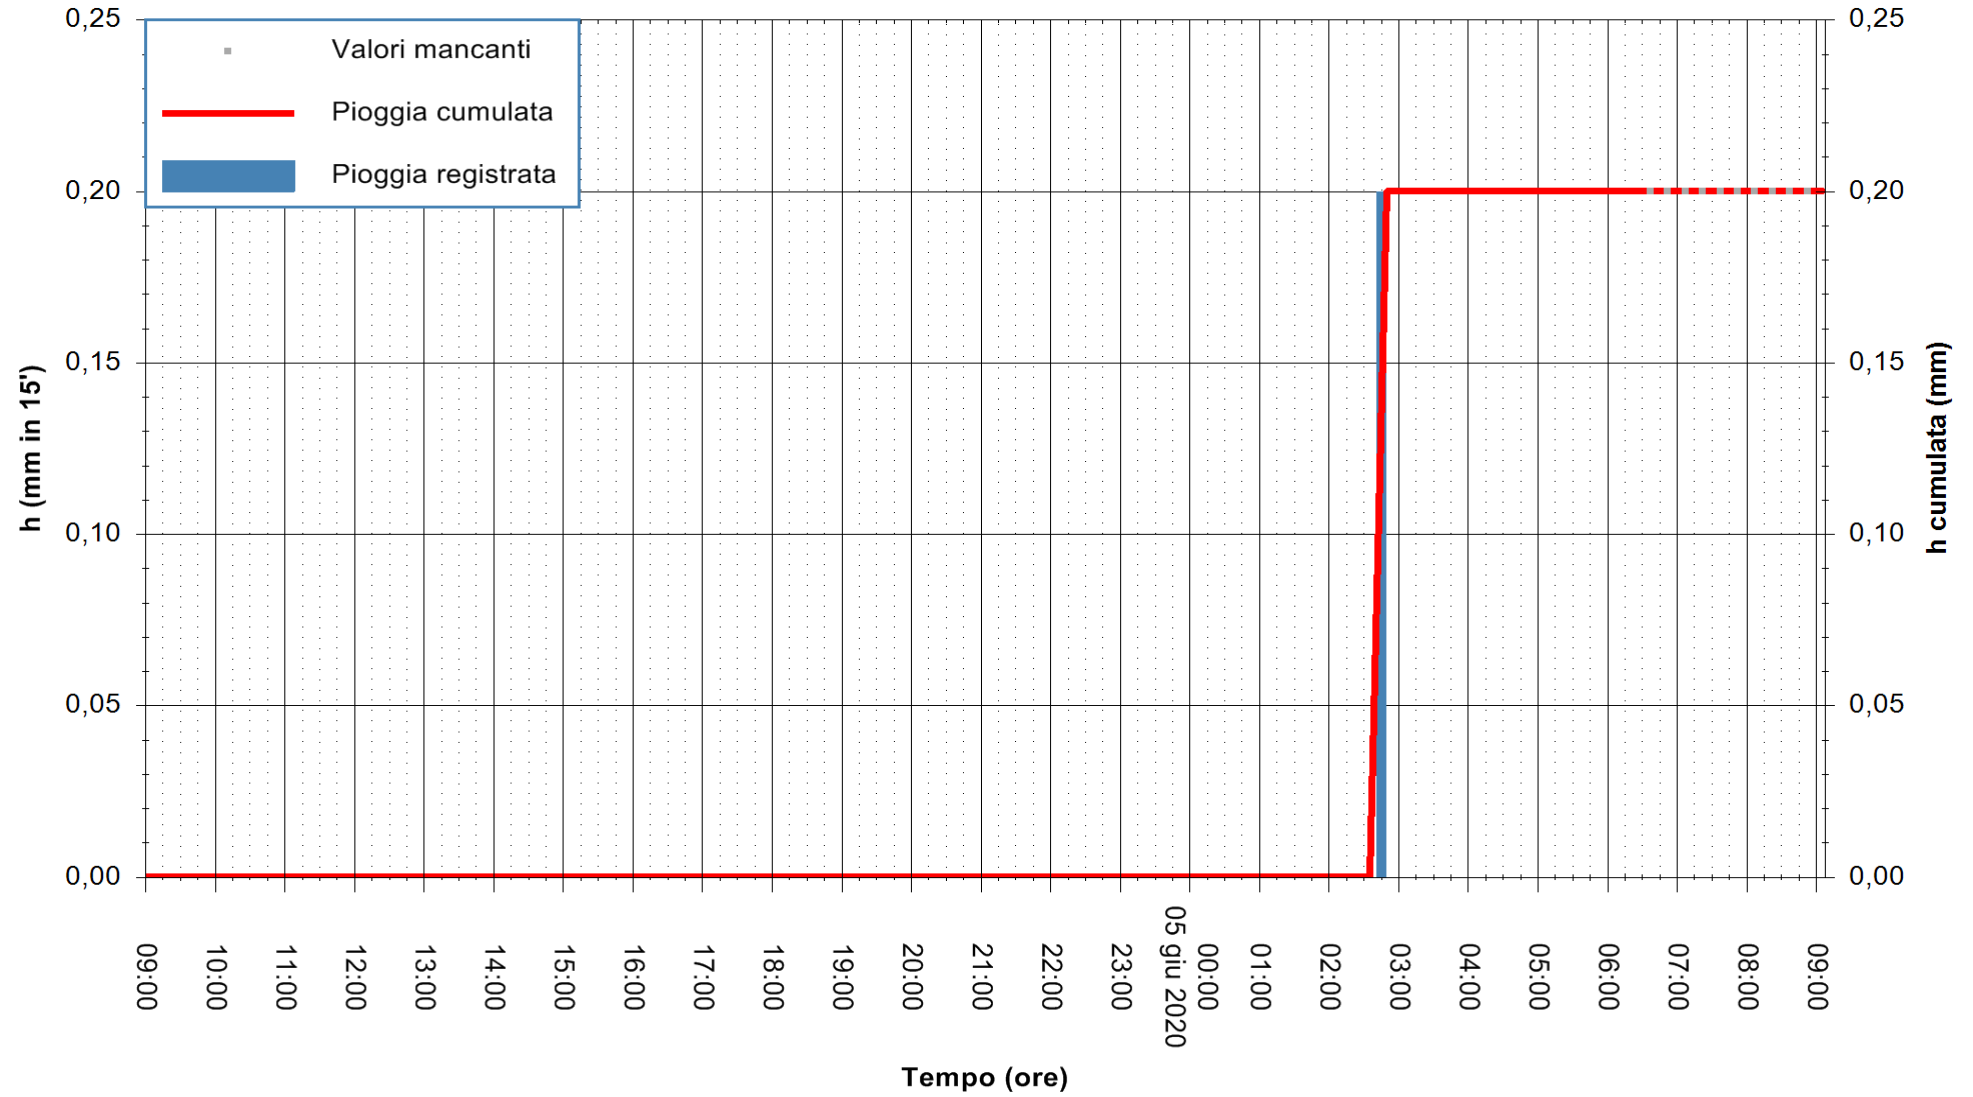

Stazione pluviometrica DIGA NURAGHE ARRUBIU
Area DIGA NURAGHE ARRUBIU
Pioggia registrata nelle ultime 24 ore
Estrazione dati delle ore 07:32 del 05/06/2020
Ultimo dato disponibile: 05/06/2020 alle 06:40

ARPAS
F.to il Dirigente Responsabile
Dott. Giuseppe Bianco

REGIONE AUTÒNOMA DE SARDIGNA
REGIONE AUTONOMA DELLA SARDEGNA

Stazione pluviometrica CARBONIA C.RA FLUMENTEPIDO
Area FLUMETEPIDO

Pioggia registrata nelle ultime 24 ore
Estrazione dati delle ore 07:32 del 05/06/2020
Ultimo dato disponibile: 05/06/2020 alle 06:40

REGIONE AUTONOMA DE SARDIGNA
REGIONE AUTONOMA DELLA SARDEGNA

ARPAS
F.to il Dirigente Responsabile
Dott. Giuseppe Bianco

Stazione pluviometrica SAN VERO MILIS PUTZUIDU
Area TORRE CAPO MANNU
Pioggia registrata nelle ultime 24 ore
Estrazione dati delle ore 07:32 del 05/06/2020
Ultimo dato disponibile: 05/06/2020 alle 07:15