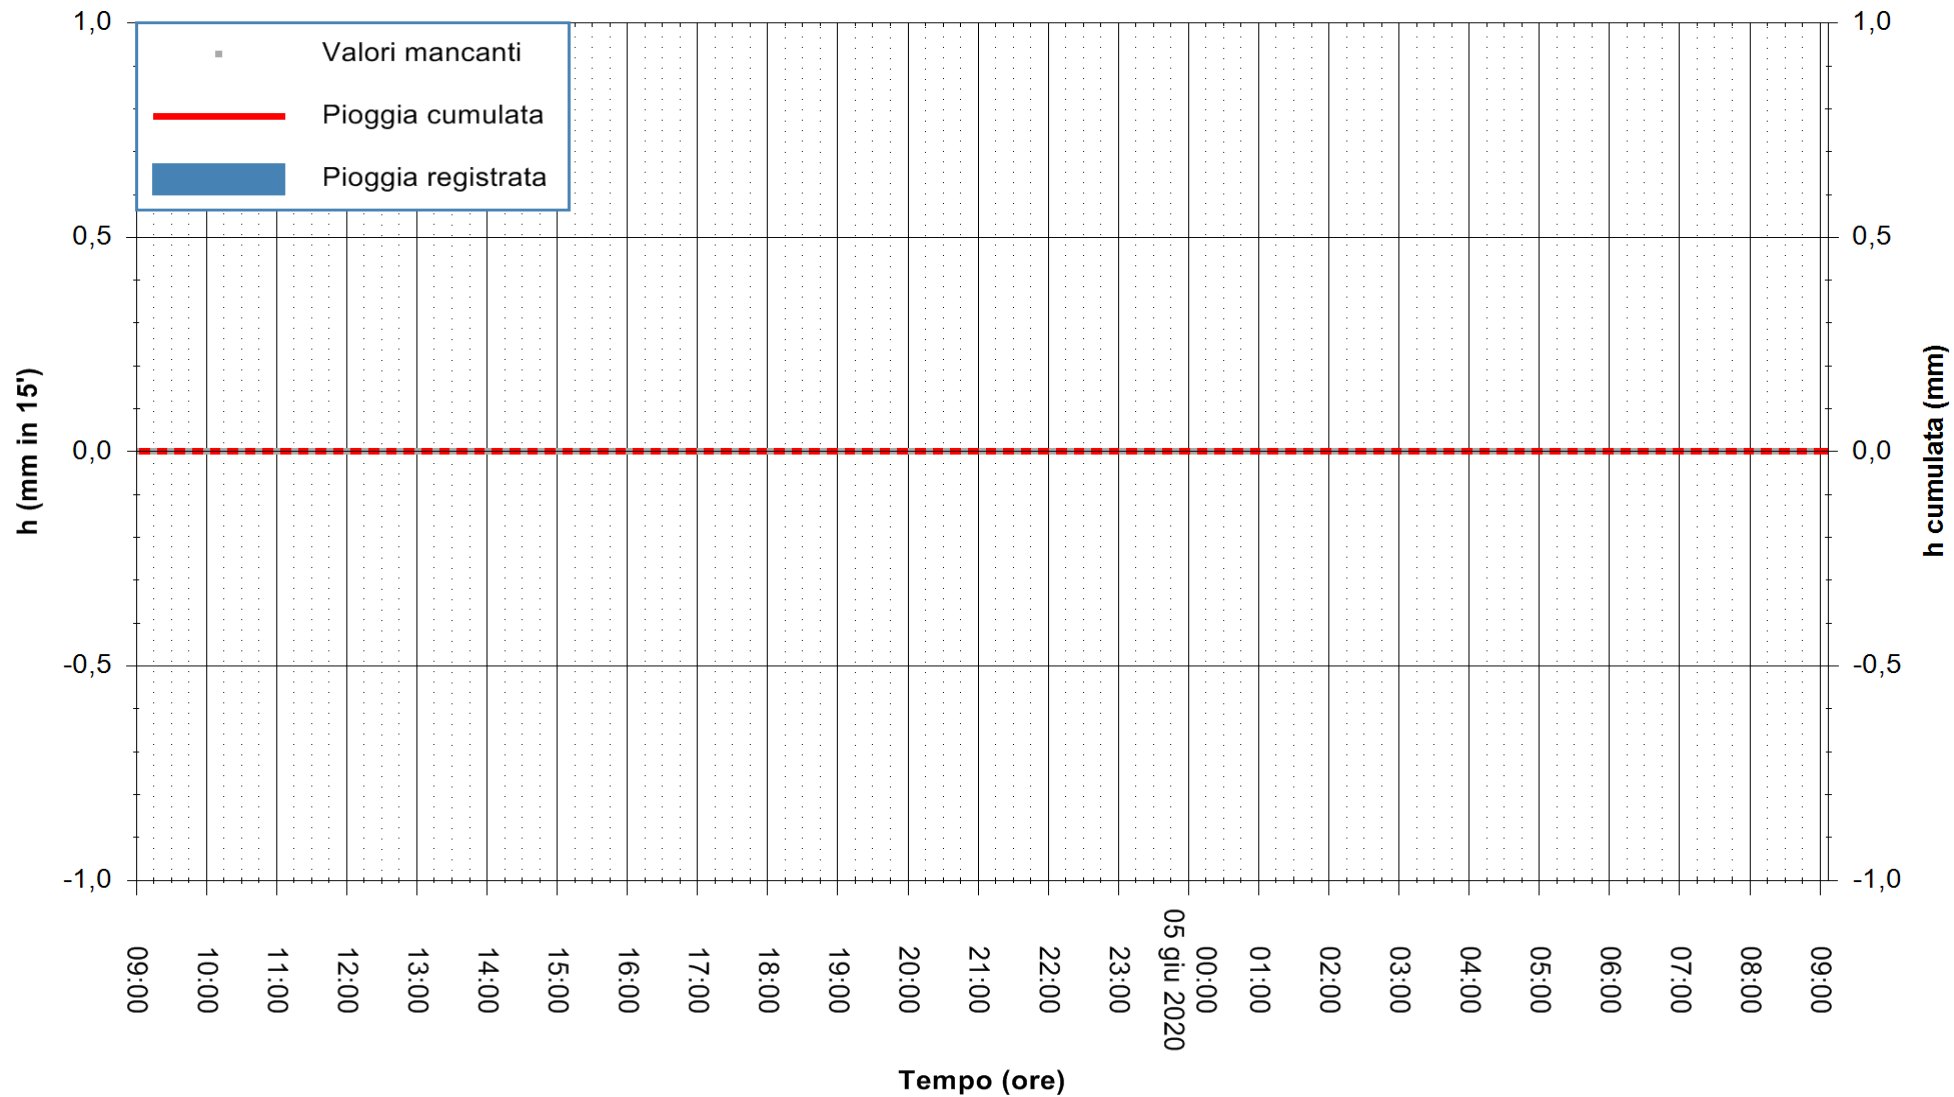

Stazione pluviometrica DIGA NURAGHE ARRUBIU
Area DIGA NURAGHE ARRUBIU
Pioggia registrata nelle ultime 24 ore
Estrazione dati delle ore 07:32 del 05/06/2020
Ultimo dato disponibile: 05/06/2020 alle 06:40

ARPAS
F.to il Dirigente Responsabile
Dott. Giuseppe Bianco

REGIONE AUTÒNOMA DE SARDIGNA
REGIONE AUTONOMA DELLA SARDEGNA

Stazione pluviometrica CARBONIA C.RA FLUMENTEPIDO
Area FLUMETEPIDO

Pioggia registrata nelle ultime 24 ore
Estrazione dati delle ore 07:32 del 05/06/2020
Ultimo dato disponibile: 05/06/2020 alle 06:40

REGIONE AUTONOMA DE SARDIGNA
REGIONE AUTONOMA DELLA SARDEGNA

ARPAS
F.to il Dirigente Responsabile
Dott. Giuseppe Bianco

Stazione pluviometrica SAN VERO MILIS PUTZUIDU
Area TORRE CAPO MANNU
Pioggia registrata nelle ultime 24 ore
Estrazione dati delle ore 07:32 del 05/06/2020
Ultimo dato disponibile: 05/06/2020 alle 07:15