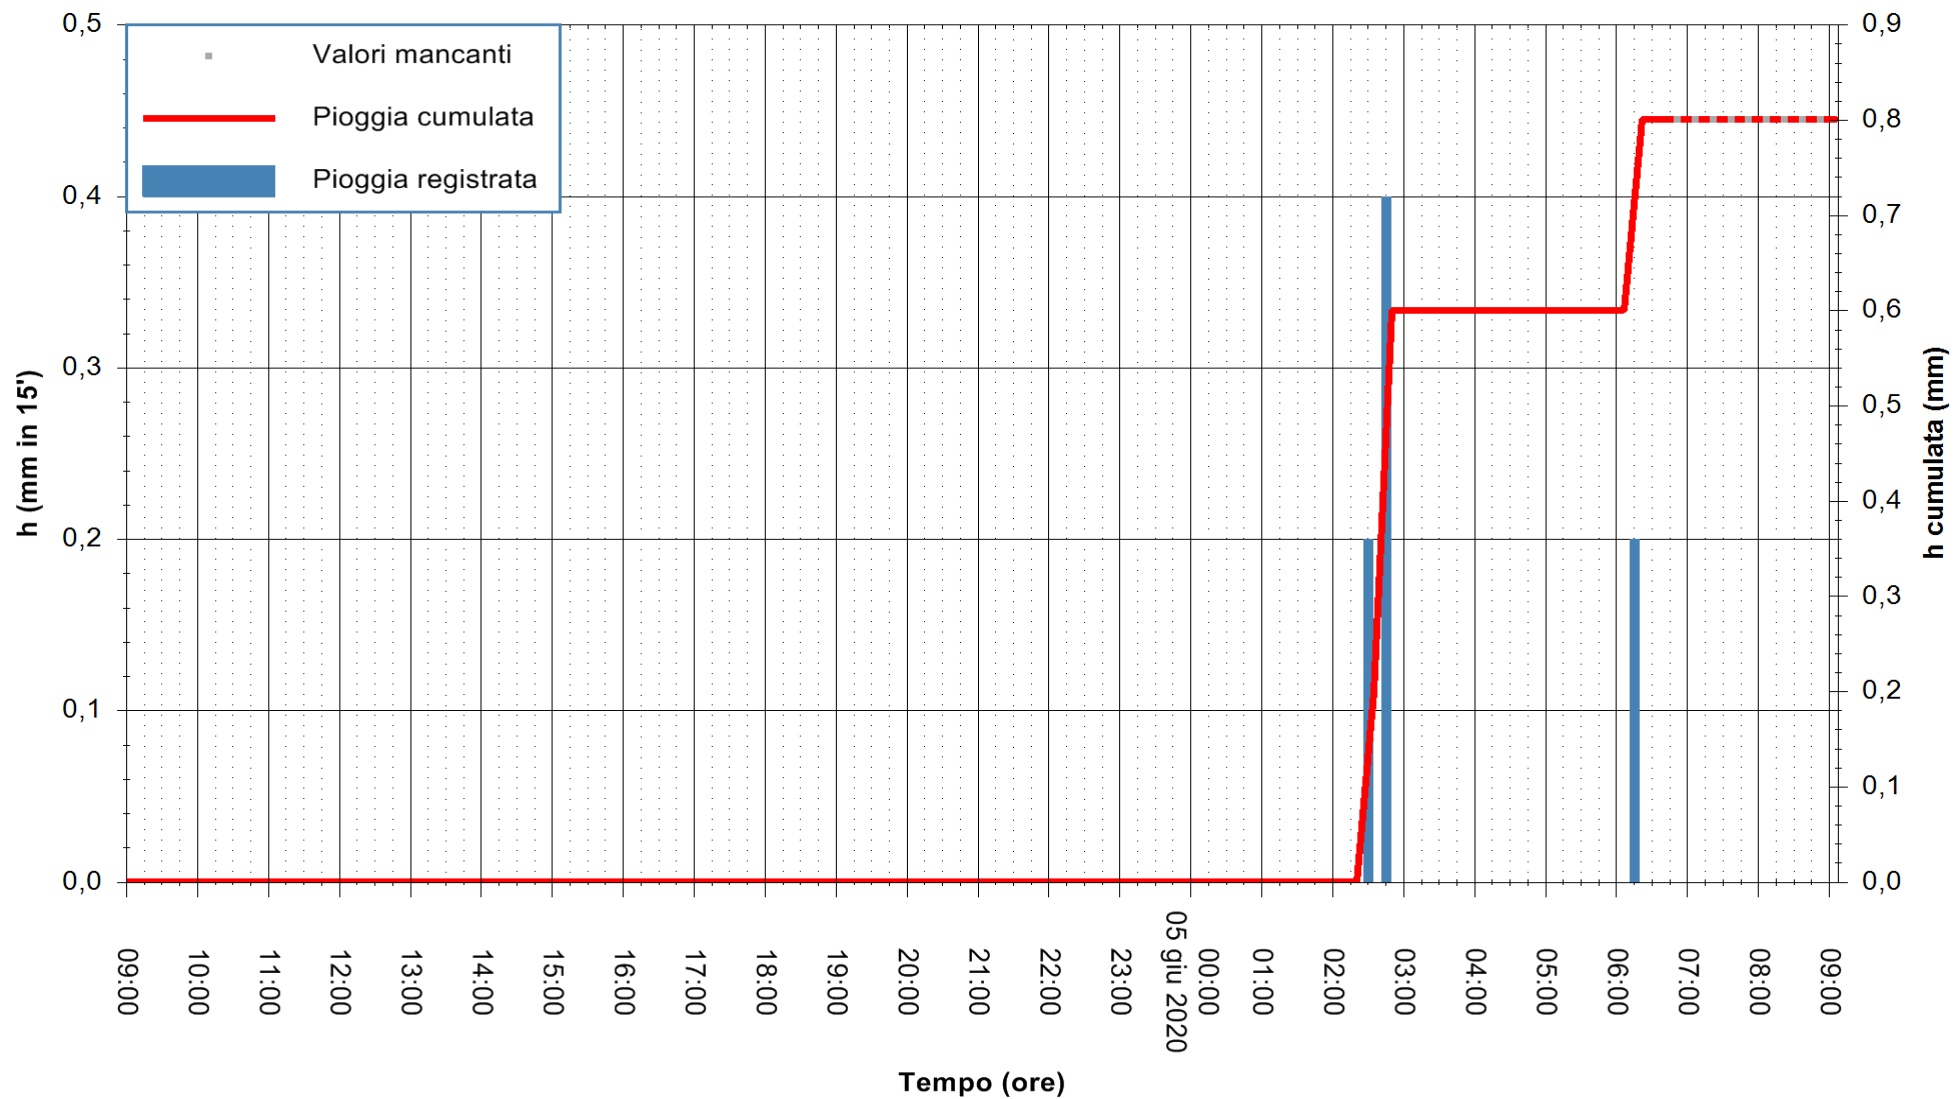

Stazione pluviometrica DIGA NURAGHE ARRUBIU
Area DIGA NURAGHE ARRUBIU
Pioggia registrata nelle ultime 24 ore
Estrazione dati delle ore 07:32 del 05/06/2020
Ultimo dato disponibile: 05/06/2020 alle 06:40

ARPAS
F.to il Dirigente Responsabile
Dott. Giuseppe Bianco

REGIONE AUTÒNOMA DE SARDIGNA
REGIONE AUTONOMA DELLA SARDEGNA

Stazione pluviometrica CARBONIA C.RA FLUMENTEPIDO
Area FLUMETEPIDO

Pioggia registrata nelle ultime 24 ore
Estrazione dati delle ore 07:32 del 05/06/2020
Ultimo dato disponibile: 05/06/2020 alle 06:40

REGIONE AUTONOMA DE SARDIGNA
REGIONE AUTONOMA DELLA SARDEGNA

ARPAS
F.to il Dirigente Responsabile
Dott. Giuseppe Bianco

Stazione pluviometrica SAN VERO MILIS PUTZUIDU
Area TORRE CAPO MANNU
Pioggia registrata nelle ultime 24 ore
Estrazione dati delle ore 07:32 del 05/06/2020
Ultimo dato disponibile: 05/06/2020 alle 07:15