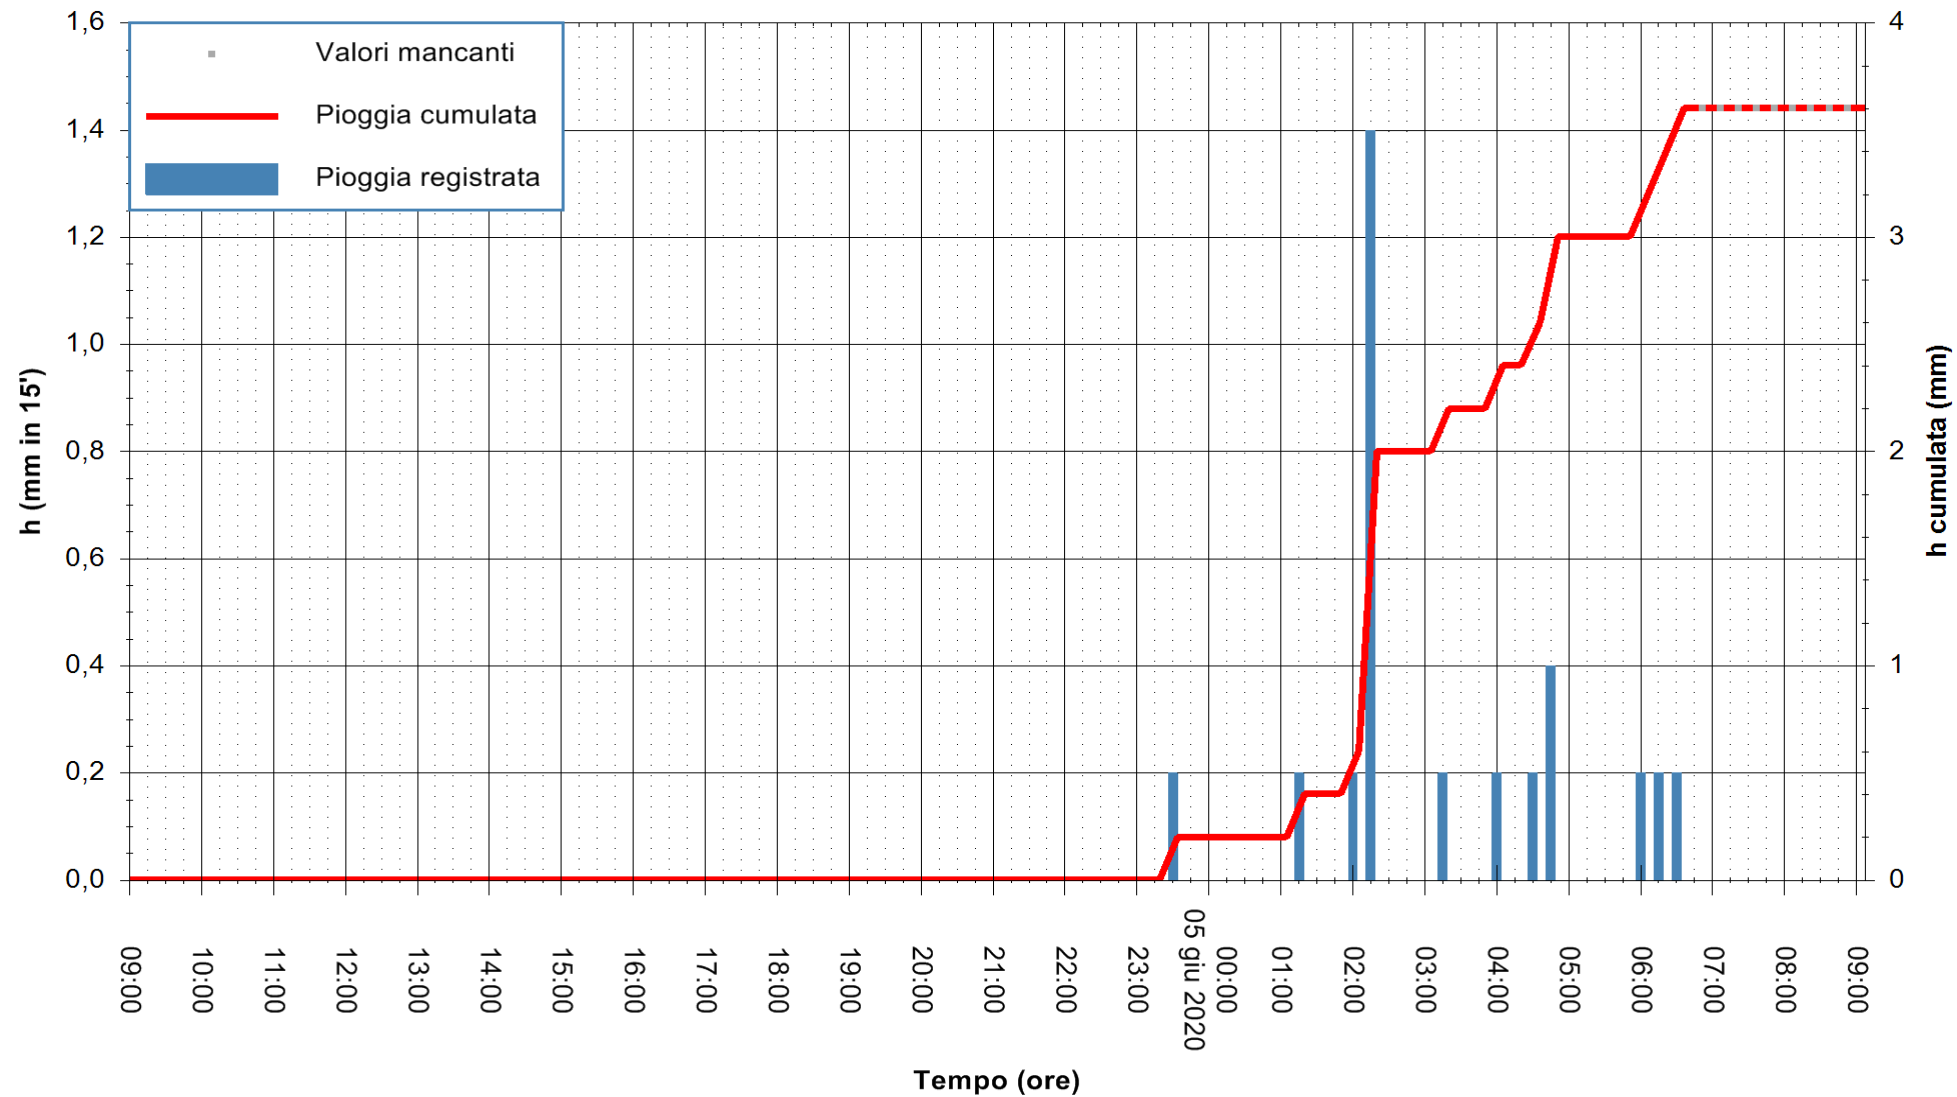

Stazione pluviometrica DIGA NURAGHE ARRUBIU
Area DIGA NURAGHE ARRUBIU
Pioggia registrata nelle ultime 24 ore
Estrazione dati delle ore 07:32 del 05/06/2020
Ultimo dato disponibile: 05/06/2020 alle 06:40

ARPAS
F.to il Dirigente Responsabile
Dott. Giuseppe Bianco

REGIONE AUTÒNOMA DE SARDIGNA
REGIONE AUTONOMA DELLA SARDEGNA

Stazione pluviometrica CARBONIA C.RA FLUMENTEPIDO
Area FLUMETEPIDO

Pioggia registrata nelle ultime 24 ore
Estrazione dati delle ore 07:32 del 05/06/2020
Ultimo dato disponibile: 05/06/2020 alle 06:40

REGIONE AUTONOMA DE SARDIGNA
REGIONE AUTONOMA DELLA SARDEGNA

ARPAS
F.to il Dirigente Responsabile
Dott. Giuseppe Bianco

Stazione pluviometrica SAN VERO MILIS PUTZUIDU
Area TORRE CAPO MANNU
Pioggia registrata nelle ultime 24 ore
Estrazione dati delle ore 07:32 del 05/06/2020
Ultimo dato disponibile: 05/06/2020 alle 07:15