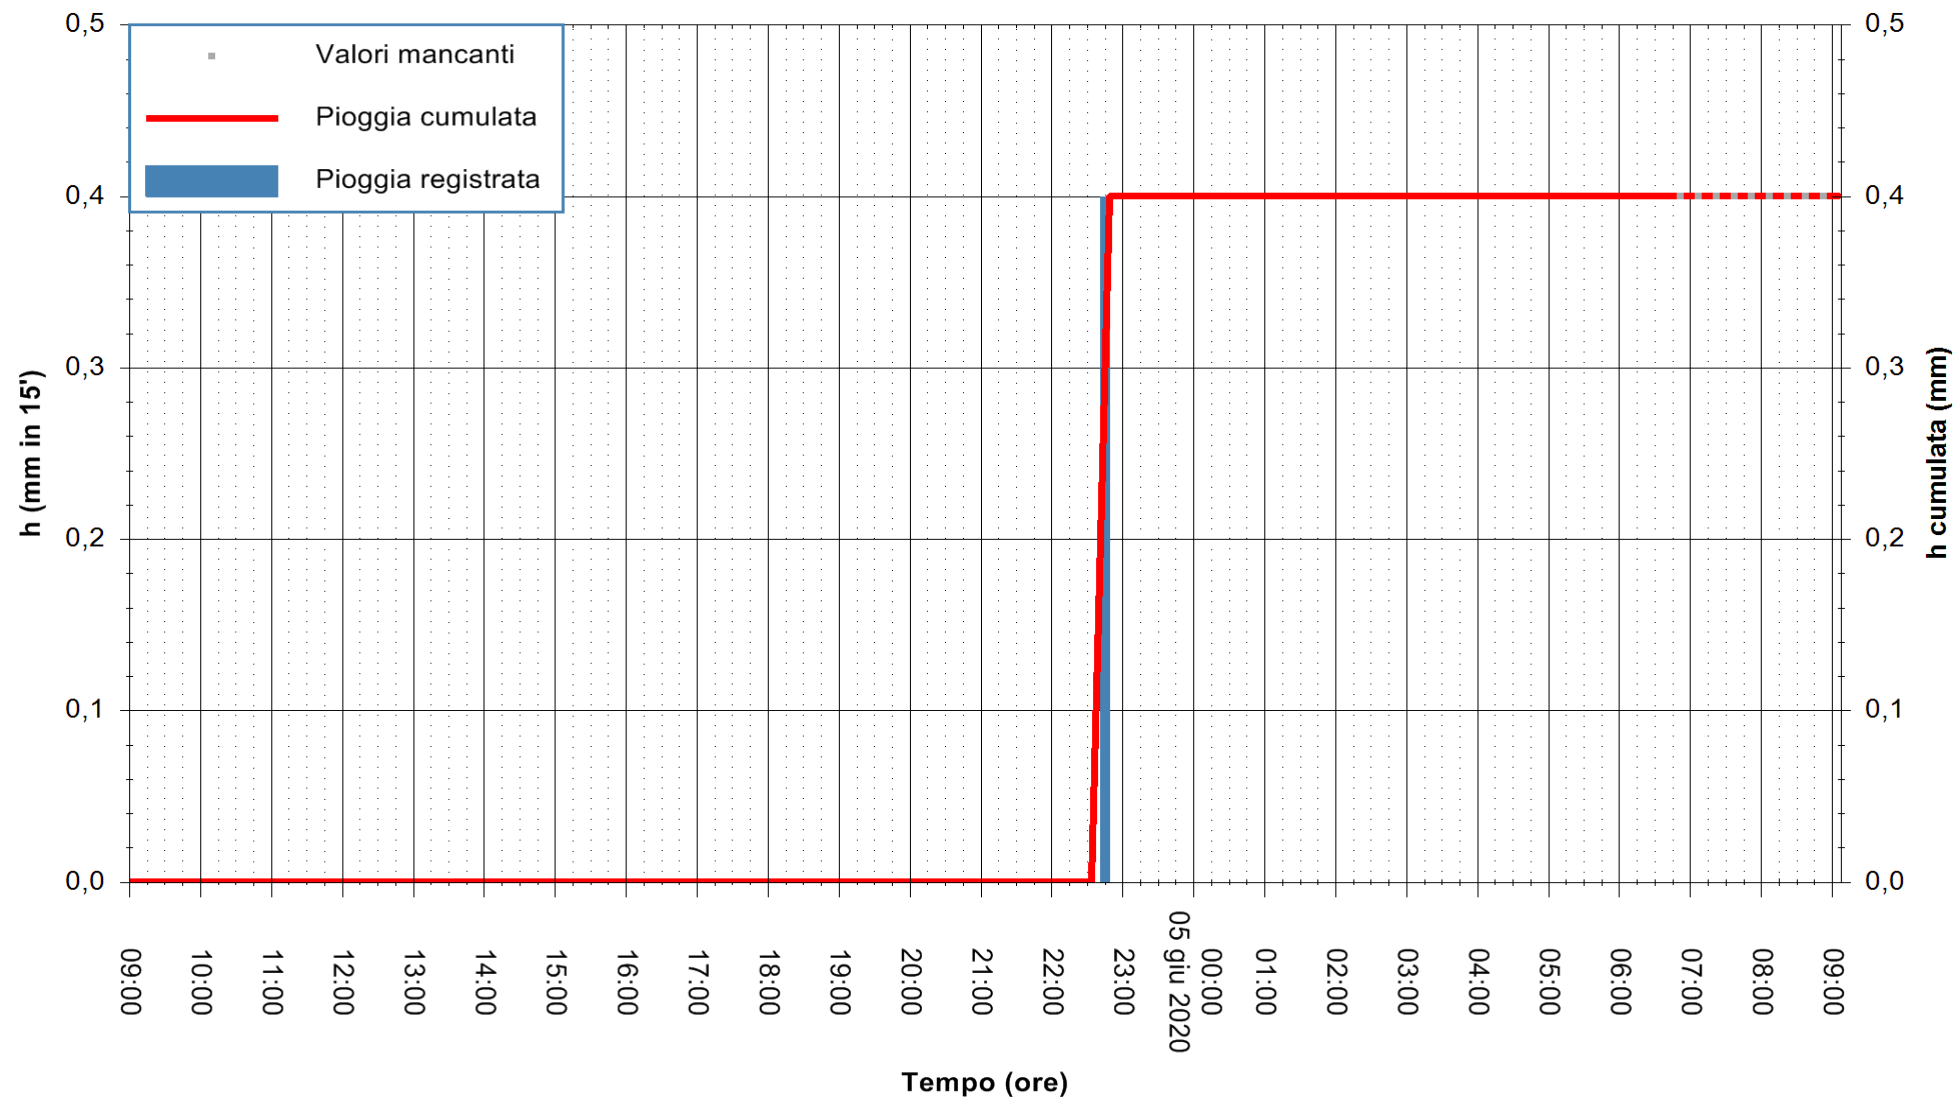

Stazione pluviometrica DIGA NURAGHE ARRUBIU
Area DIGA NURAGHE ARRUBIU
Pioggia registrata nelle ultime 24 ore
Estrazione dati delle ore 07:32 del 05/06/2020
Ultimo dato disponibile: 05/06/2020 alle 06:40

ARPAS
F.to il Dirigente Responsabile
Dott. Giuseppe Bianco

REGIONE AUTÒNOMA DE SARDIGNA
REGIONE AUTONOMA DELLA SARDEGNA

Stazione pluviometrica CARBONIA C.RA FLUMENTEPIDO
Area FLUMETEPIDO

Pioggia registrata nelle ultime 24 ore
Estrazione dati delle ore 07:32 del 05/06/2020
Ultimo dato disponibile: 05/06/2020 alle 06:40

REGIONE AUTONOMA DE SARDIGNA
REGIONE AUTONOMA DELLA SARDEGNA

ARPAS
F.to il Dirigente Responsabile
Dott. Giuseppe Bianco

Stazione pluviometrica SAN VERO MILIS PUTZUIDU
Area TORRE CAPO MANNU
Pioggia registrata nelle ultime 24 ore
Estrazione dati delle ore 07:32 del 05/06/2020
Ultimo dato disponibile: 05/06/2020 alle 07:15