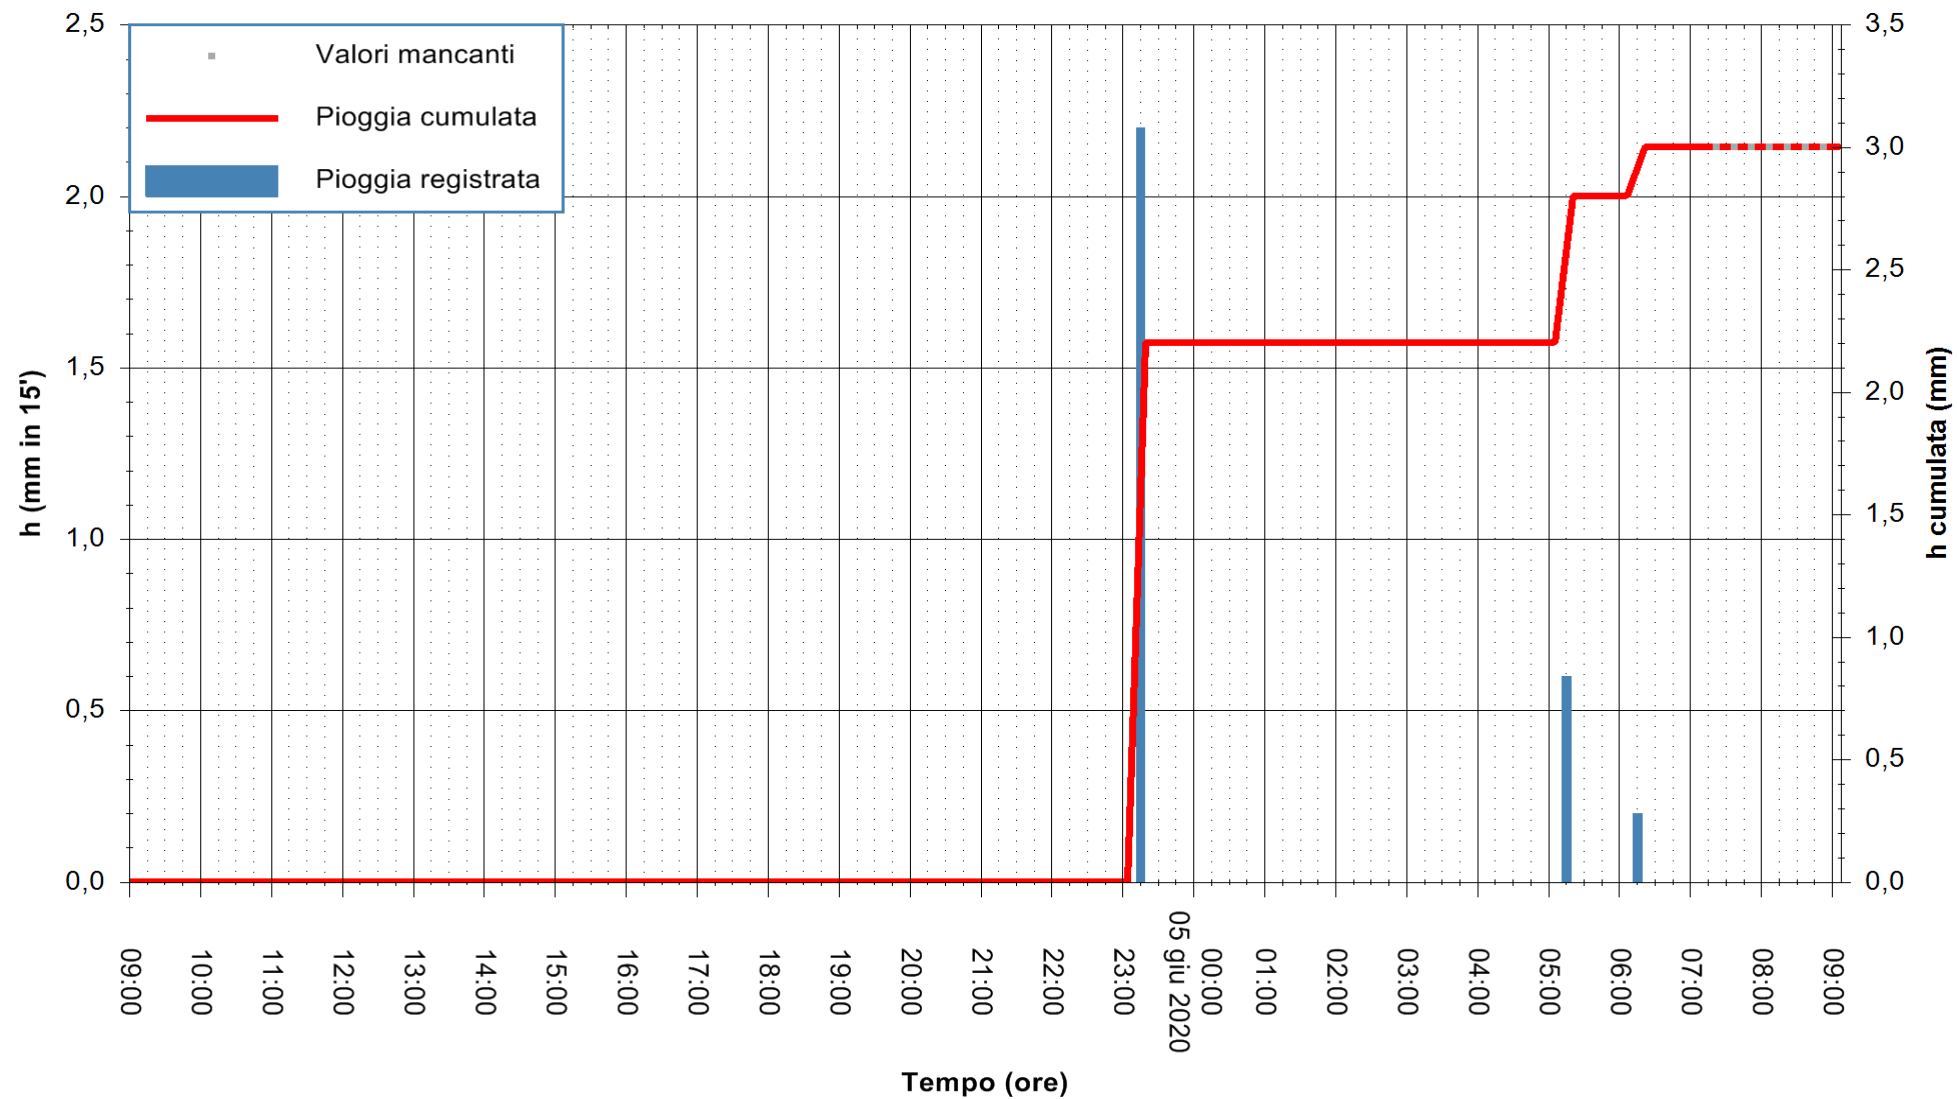

Stazione pluviometrica DIGA NURAGHE ARRUBIU
Area DIGA NURAGHE ARRUBIU
Pioggia registrata nelle ultime 24 ore
Estrazione dati delle ore 07:32 del 05/06/2020
Ultimo dato disponibile: 05/06/2020 alle 06:40

ARPAS
F.to il Dirigente Responsabile
Dott. Giuseppe Bianco

REGIONE AUTÒNOMA DE SARDIGNA
REGIONE AUTONOMA DELLA SARDEGNA

Stazione pluviometrica CARBONIA C.RA FLUMENTEPIDO
Area FLUMETEPIDO

Pioggia registrata nelle ultime 24 ore
Estrazione dati delle ore 07:32 del 05/06/2020
Ultimo dato disponibile: 05/06/2020 alle 06:40

REGIONE AUTONOMA DE SARDIGNA
REGIONE AUTONOMA DELLA SARDEGNA

ARPAS
F.to il Dirigente Responsabile
Dott. Giuseppe Bianco

Stazione pluviometrica SAN VERO MILIS PUTZUIDU
Area TORRE CAPO MANNU
Pioggia registrata nelle ultime 24 ore
Estrazione dati delle ore 07:32 del 05/06/2020
Ultimo dato disponibile: 05/06/2020 alle 07:15