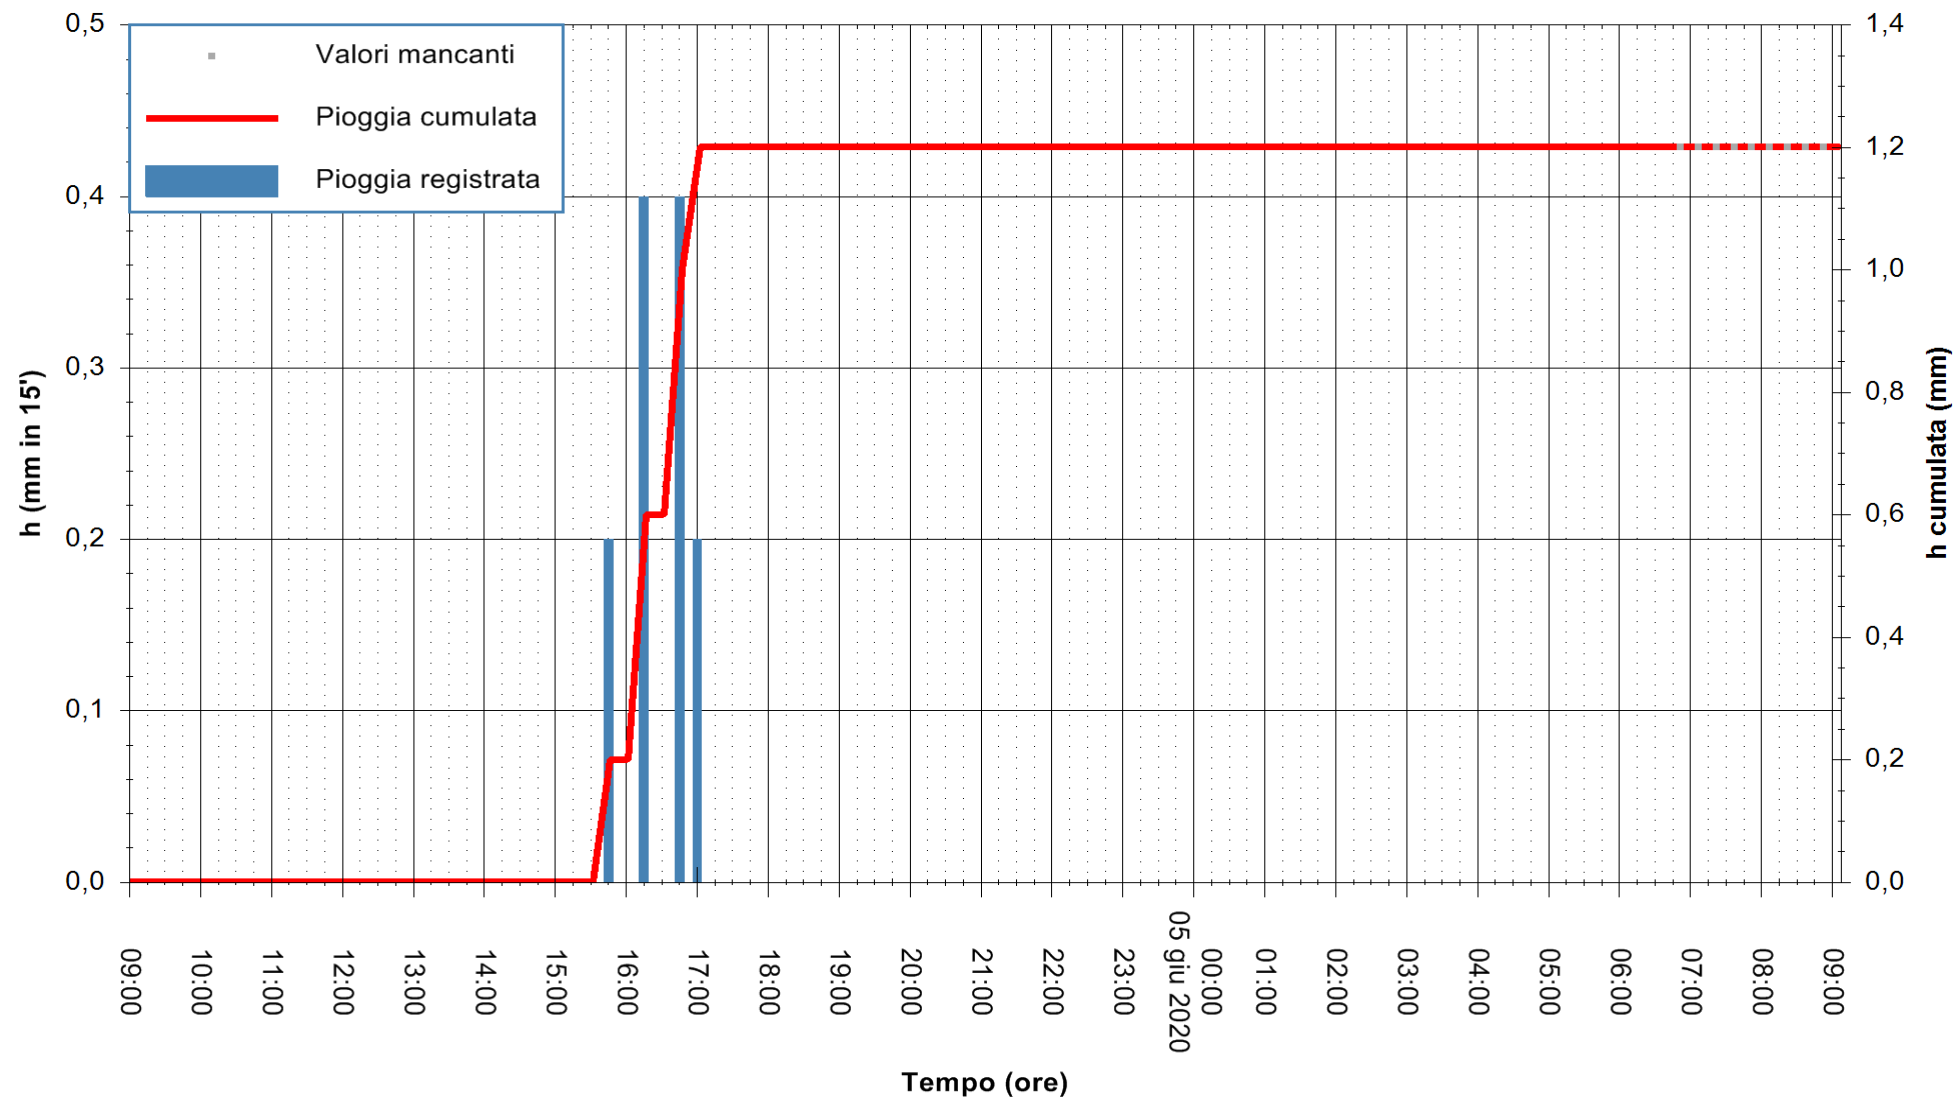

Stazione pluviometrica DIGA NURAGHE ARRUBIU
Area DIGA NURAGHE ARRUBIU
Pioggia registrata nelle ultime 24 ore
Estrazione dati delle ore 07:32 del 05/06/2020
Ultimo dato disponibile: 05/06/2020 alle 06:40

ARPAS
F.to il Dirigente Responsabile
Dott. Giuseppe Bianco

REGIONE AUTÒNOMA DE SARDIGNA
REGIONE AUTONOMA DELLA SARDEGNA

Stazione pluviometrica CARBONIA C.RA FLUMENTEPIDO
Area FLUMETEPIDO

Pioggia registrata nelle ultime 24 ore
Estrazione dati delle ore 07:32 del 05/06/2020
Ultimo dato disponibile: 05/06/2020 alle 06:40

REGIONE AUTONOMA DE SARDIGNA
REGIONE AUTONOMA DELLA SARDEGNA

ARPAS
F.to il Dirigente Responsabile
Dott. Giuseppe Bianco

Stazione pluviometrica SAN VERO MILIS PUTZUIDU
Area TORRE CAPO MANNU
Pioggia registrata nelle ultime 24 ore
Estrazione dati delle ore 07:32 del 05/06/2020
Ultimo dato disponibile: 05/06/2020 alle 07:15