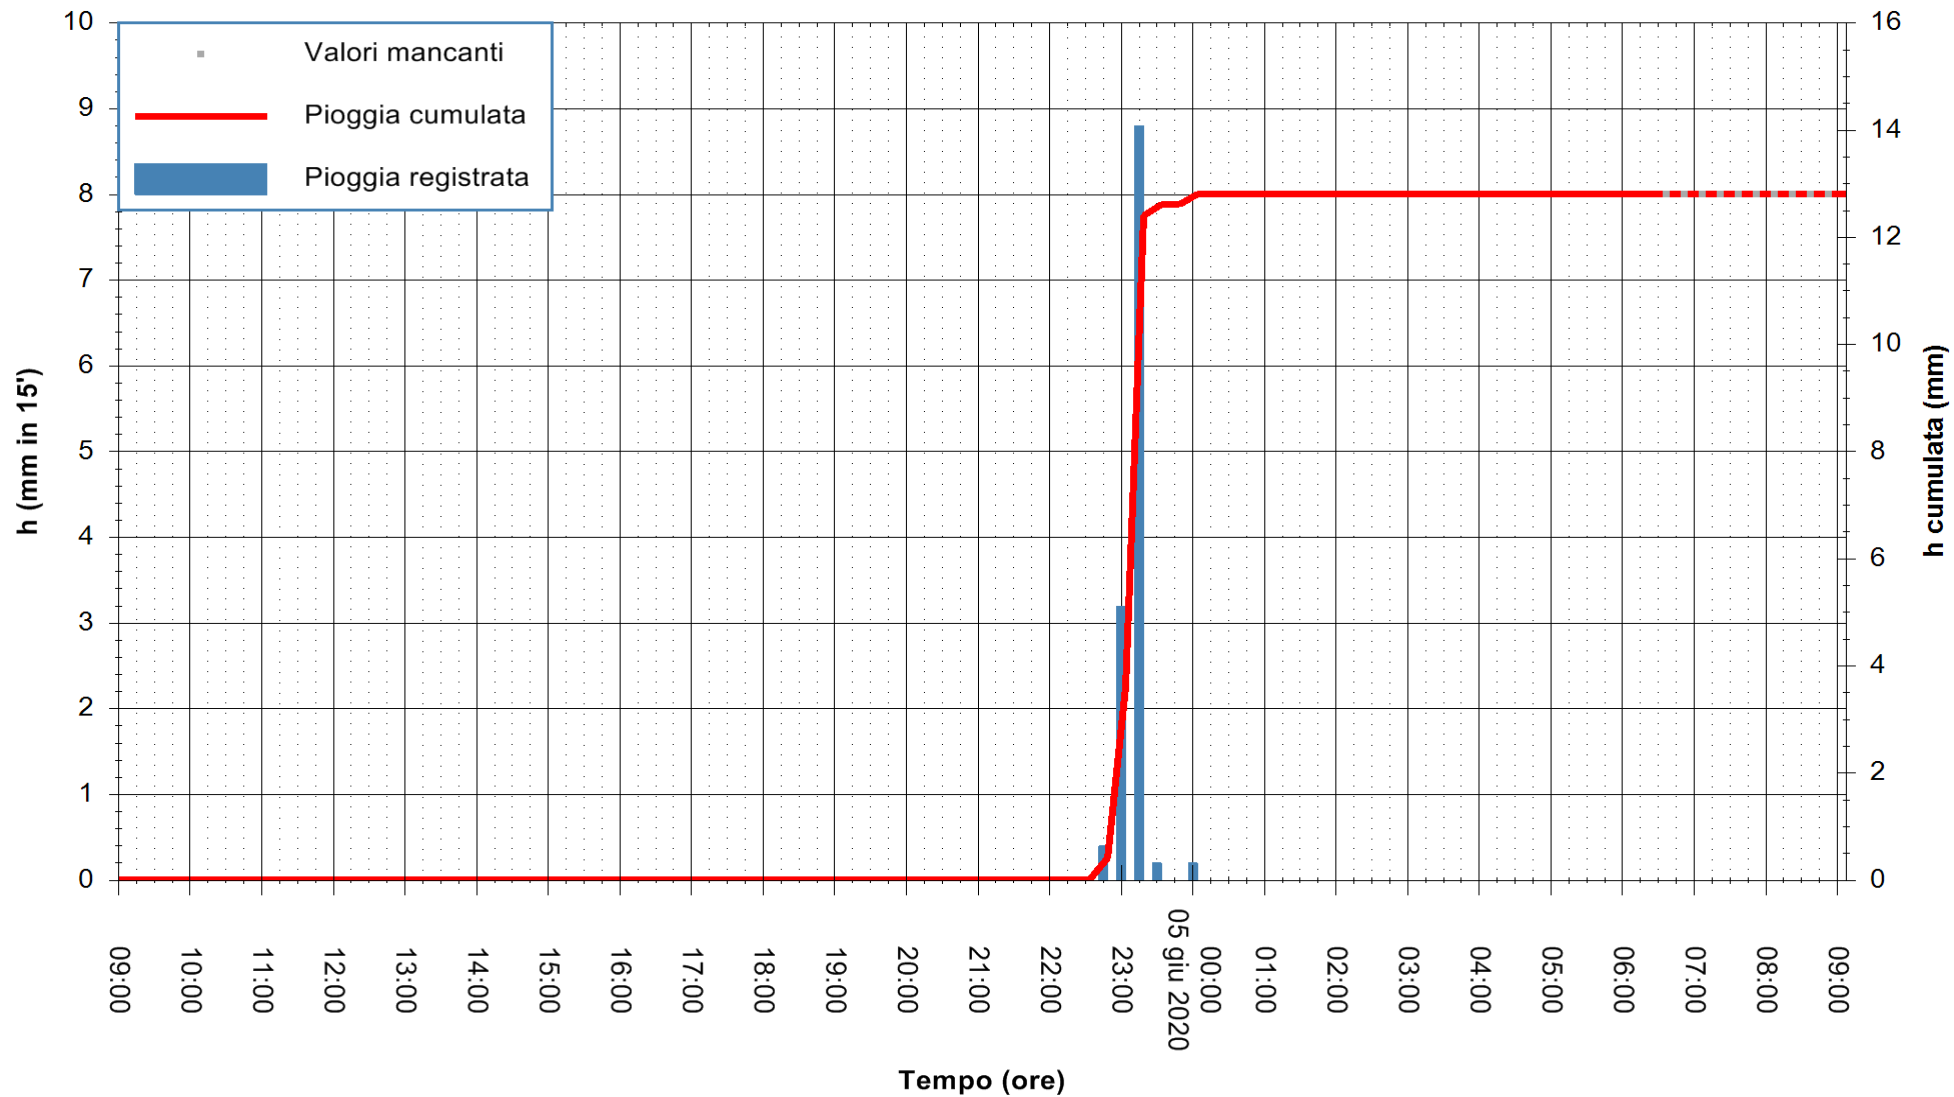

Stazione pluviometrica DIGA NURAGHE ARRUBIU
Area DIGA NURAGHE ARRUBIU
Pioggia registrata nelle ultime 24 ore
Estrazione dati delle ore 07:32 del 05/06/2020
Ultimo dato disponibile: 05/06/2020 alle 06:40

ARPAS
F.to il Dirigente Responsabile
Dott. Giuseppe Bianco

REGIONE AUTÒNOMA DE SARDIGNA
REGIONE AUTONOMA DELLA SARDEGNA

Stazione pluviometrica CARBONIA C.RA FLUMENTEPIDO
Area FLUMETEPIDO

Pioggia registrata nelle ultime 24 ore
Estrazione dati delle ore 07:32 del 05/06/2020
Ultimo dato disponibile: 05/06/2020 alle 06:40

REGIONE AUTONOMA DE SARDIGNA
REGIONE AUTONOMA DELLA SARDEGNA

ARPAS
F.to il Dirigente Responsabile
Dott. Giuseppe Bianco

Stazione pluviometrica SAN VERO MILIS PUTZUIDU
Area TORRE CAPO MANNU
Pioggia registrata nelle ultime 24 ore
Estrazione dati delle ore 07:32 del 05/06/2020
Ultimo dato disponibile: 05/06/2020 alle 07:15