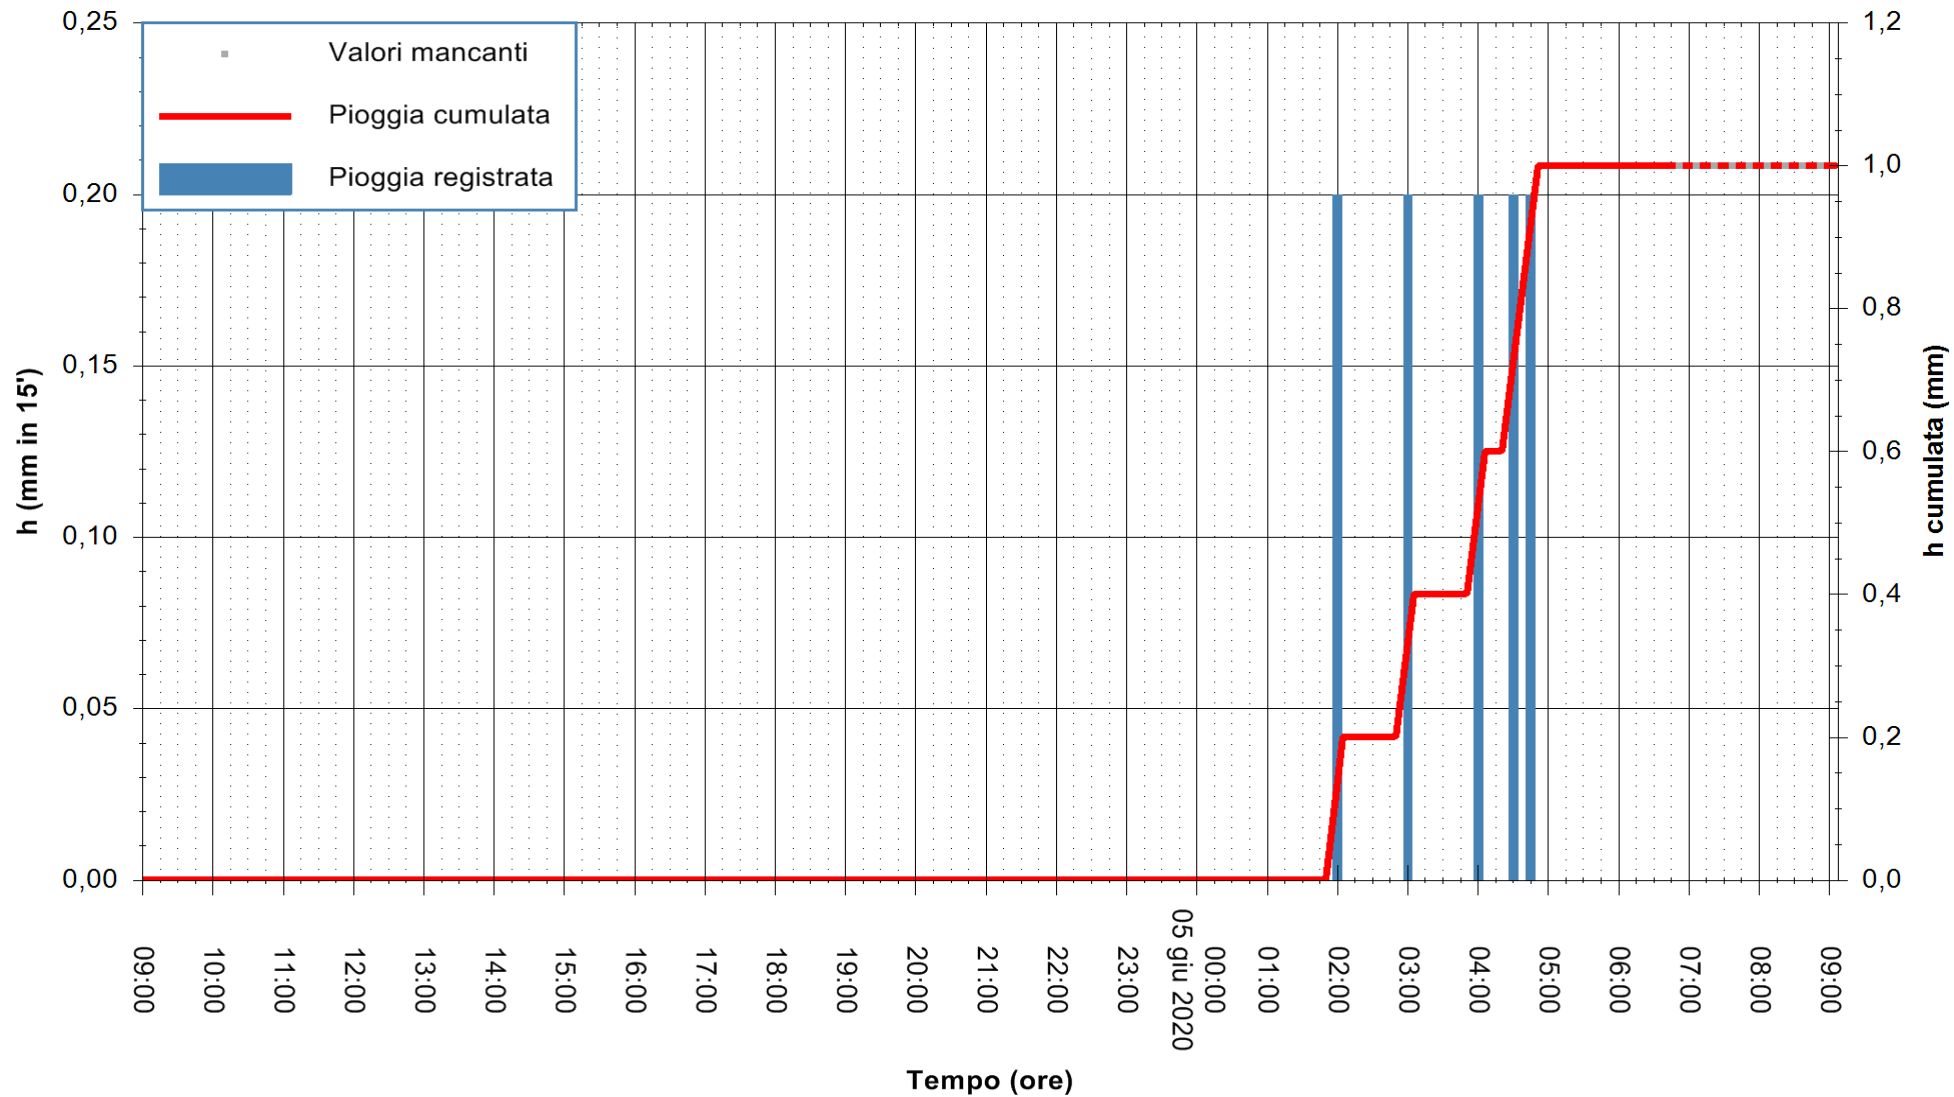

Stazione pluviometrica DIGA NURAGHE ARRUBIU
Area DIGA NURAGHE ARRUBIU
Pioggia registrata nelle ultime 24 ore
Estrazione dati delle ore 07:32 del 05/06/2020
Ultimo dato disponibile: 05/06/2020 alle 06:40

REGIONE AUTONOMA DE SARDIGNA
REGIONE AUTONOMA DELLA SARDEGNA

ARPAS
F.to il Dirigente Responsabile
Dott. Giuseppe Bianco

Stazione pluviometrica SAN VERO MILIS PUTZUIDU
Area TORRE CAPO MANNU
Pioggia registrata nelle ultime 24 ore
Estrazione dati delle ore 07:32 del 05/06/2020
Ultimo dato disponibile: 05/06/2020 alle 07:15