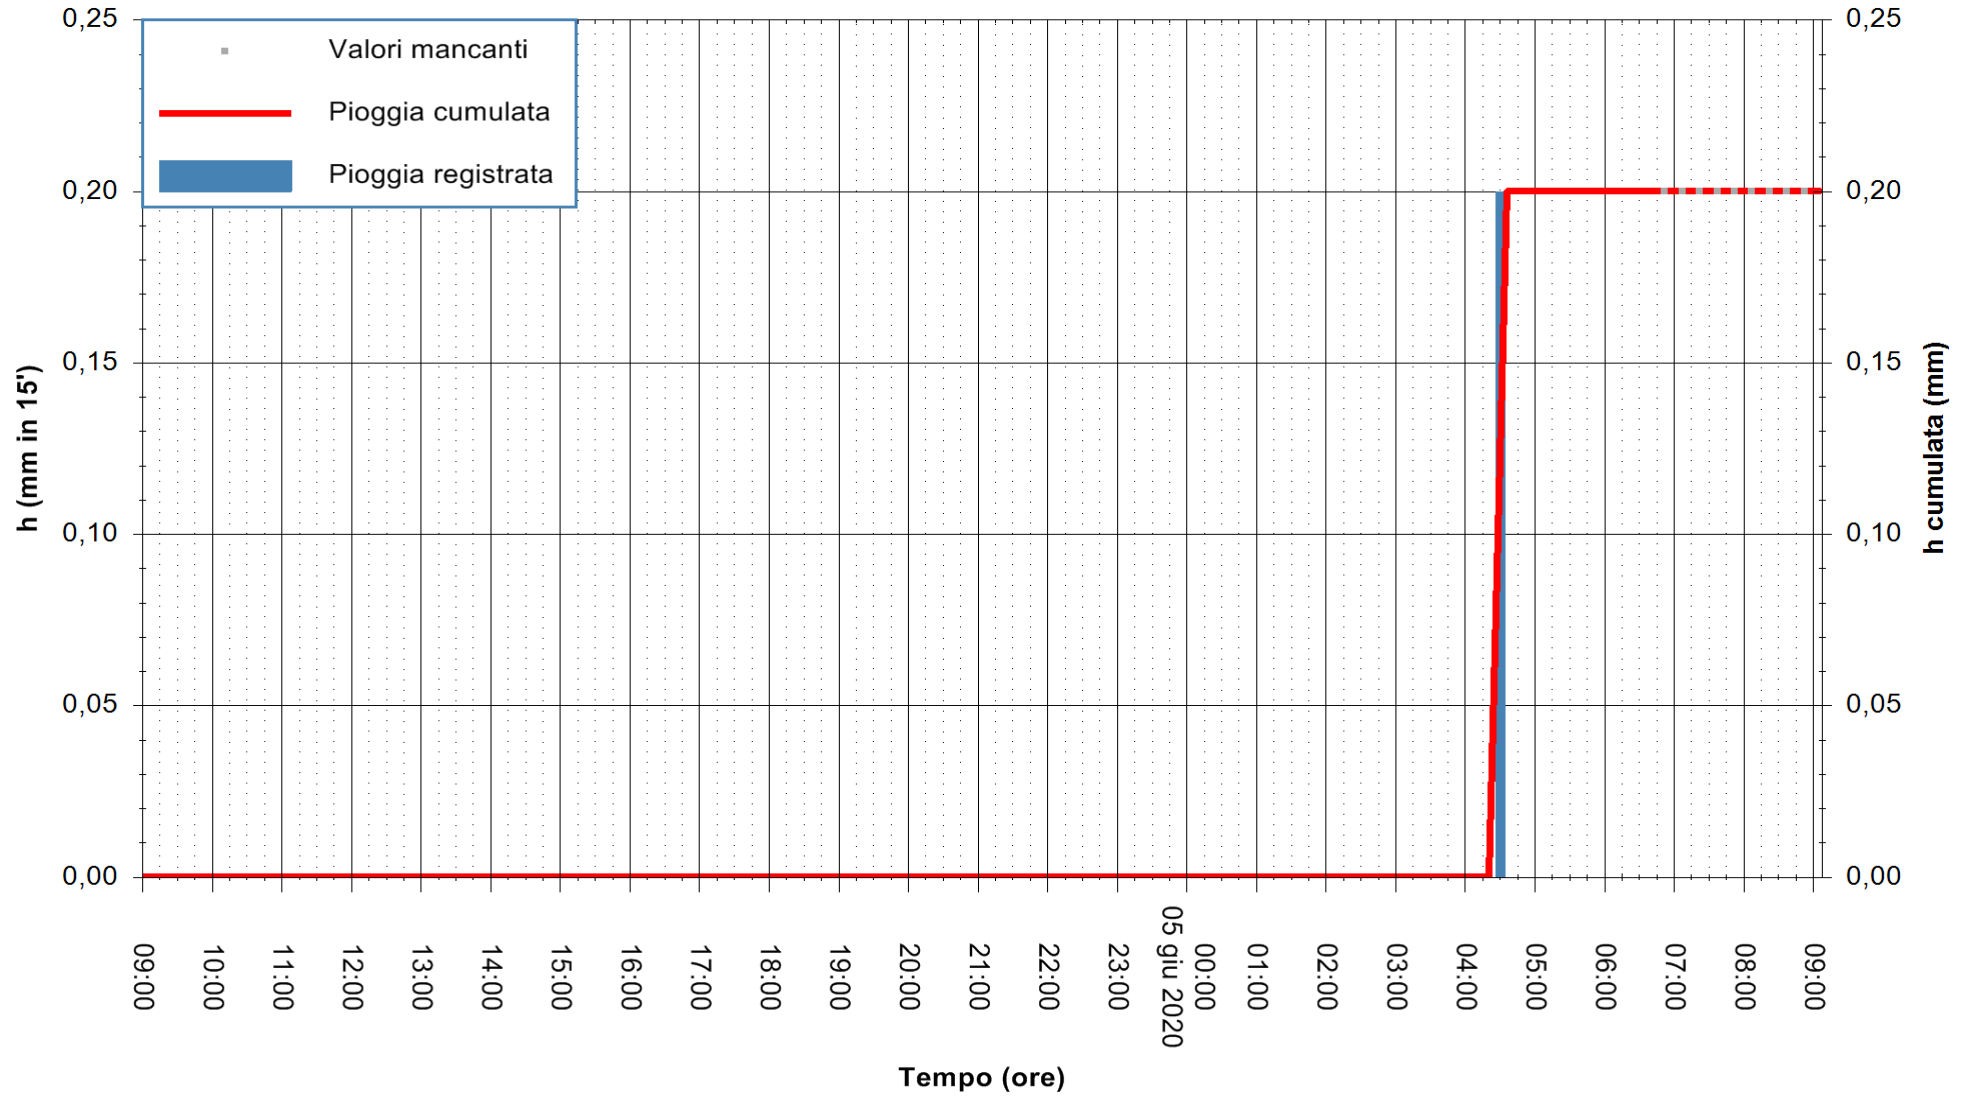

Stazione pluviometrica DIGA NURAGHE ARRUBIU
Area DIGA NURAGHE ARRUBIU
Pioggia registrata nelle ultime 24 ore
Estrazione dati delle ore 07:32 del 05/06/2020
Ultimo dato disponibile: 05/06/2020 alle 06:40

ARPAS
F.to il Dirigente Responsabile
Dott. Giuseppe Bianco

REGIONE AUTÒNOMA DE SARDIGNA
REGIONE AUTONOMA DELLA SARDEGNA

Stazione pluviometrica CARBONIA C.RA FLUMENTEPIDO
Area FLUMETEPIDO

Pioggia registrata nelle ultime 24 ore
Estrazione dati delle ore 07:32 del 05/06/2020
Ultimo dato disponibile: 05/06/2020 alle 06:40

REGIONE AUTONOMA DE SARDIGNA
REGIONE AUTONOMA DELLA SARDEGNA

ARPAS
F.to il Dirigente Responsabile
Dott. Giuseppe Bianco

Stazione pluviometrica SAN VERO MILIS PUTZUIDU
Area TORRE CAPO MANNU
Pioggia registrata nelle ultime 24 ore
Estrazione dati delle ore 07:32 del 05/06/2020
Ultimo dato disponibile: 05/06/2020 alle 07:15