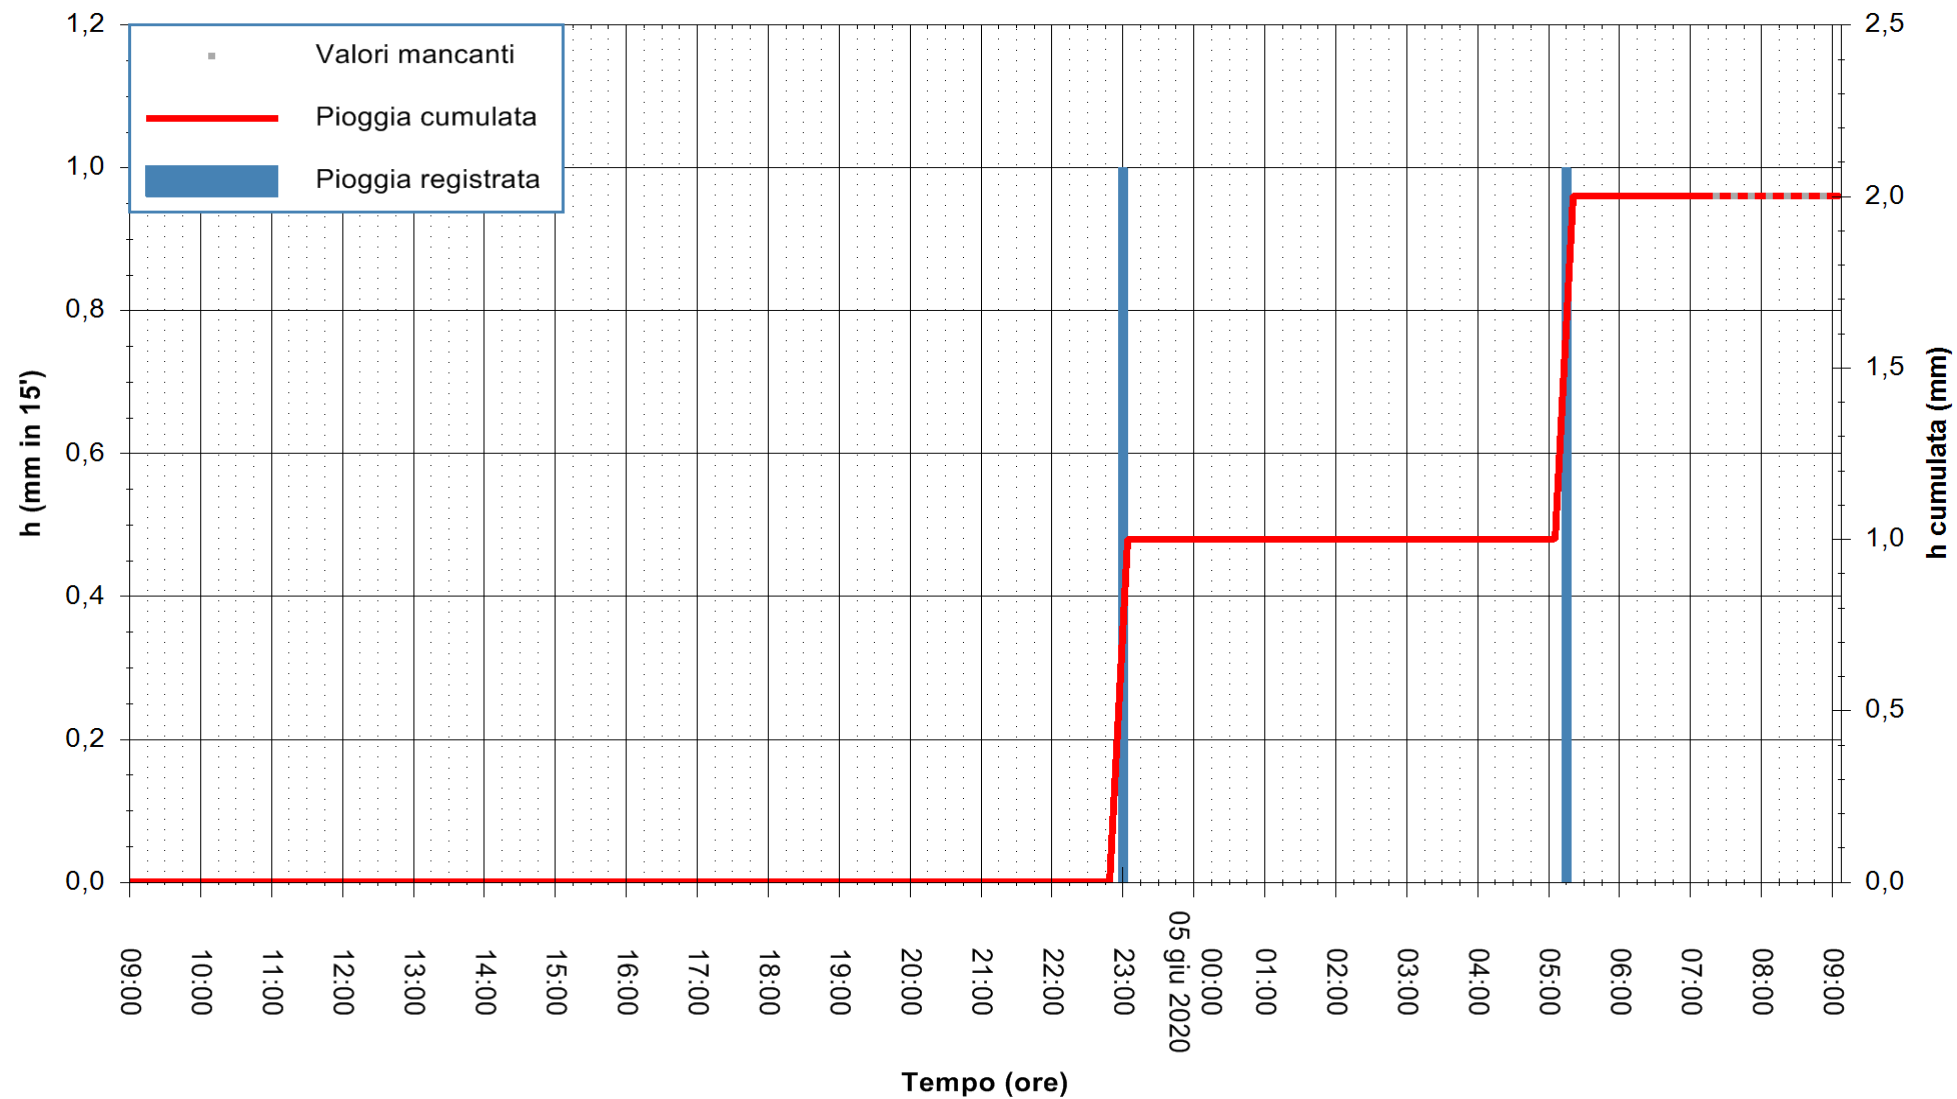

Stazione pluviometrica DIGA NURAGHE ARRUBIU
Area DIGA NURAGHE ARRUBIU
Pioggia registrata nelle ultime 24 ore
Estrazione dati delle ore 07:32 del 05/06/2020
Ultimo dato disponibile: 05/06/2020 alle 06:40

ARPAS
F.to il Dirigente Responsabile
Dott. Giuseppe Bianco

REGIONE AUTÒNOMA DE SARDIGNA
REGIONE AUTONOMA DELLA SARDEGNA

Stazione pluviometrica CARBONIA C.RA FLUMENTEPIDO
Area FLUMETEPIDO

Pioggia registrata nelle ultime 24 ore
Estrazione dati delle ore 07:32 del 05/06/2020
Ultimo dato disponibile: 05/06/2020 alle 06:40

REGIONE AUTONOMA DE SARDIGNA
REGIONE AUTONOMA DELLA SARDEGNA

ARPAS
F.to il Dirigente Responsabile
Dott. Giuseppe Bianco

Stazione pluviometrica SAN VERO MILIS PUTZUIDU
Area TORRE CAPO MANNU
Pioggia registrata nelle ultime 24 ore
Estrazione dati delle ore 07:32 del 05/06/2020
Ultimo dato disponibile: 05/06/2020 alle 07:15