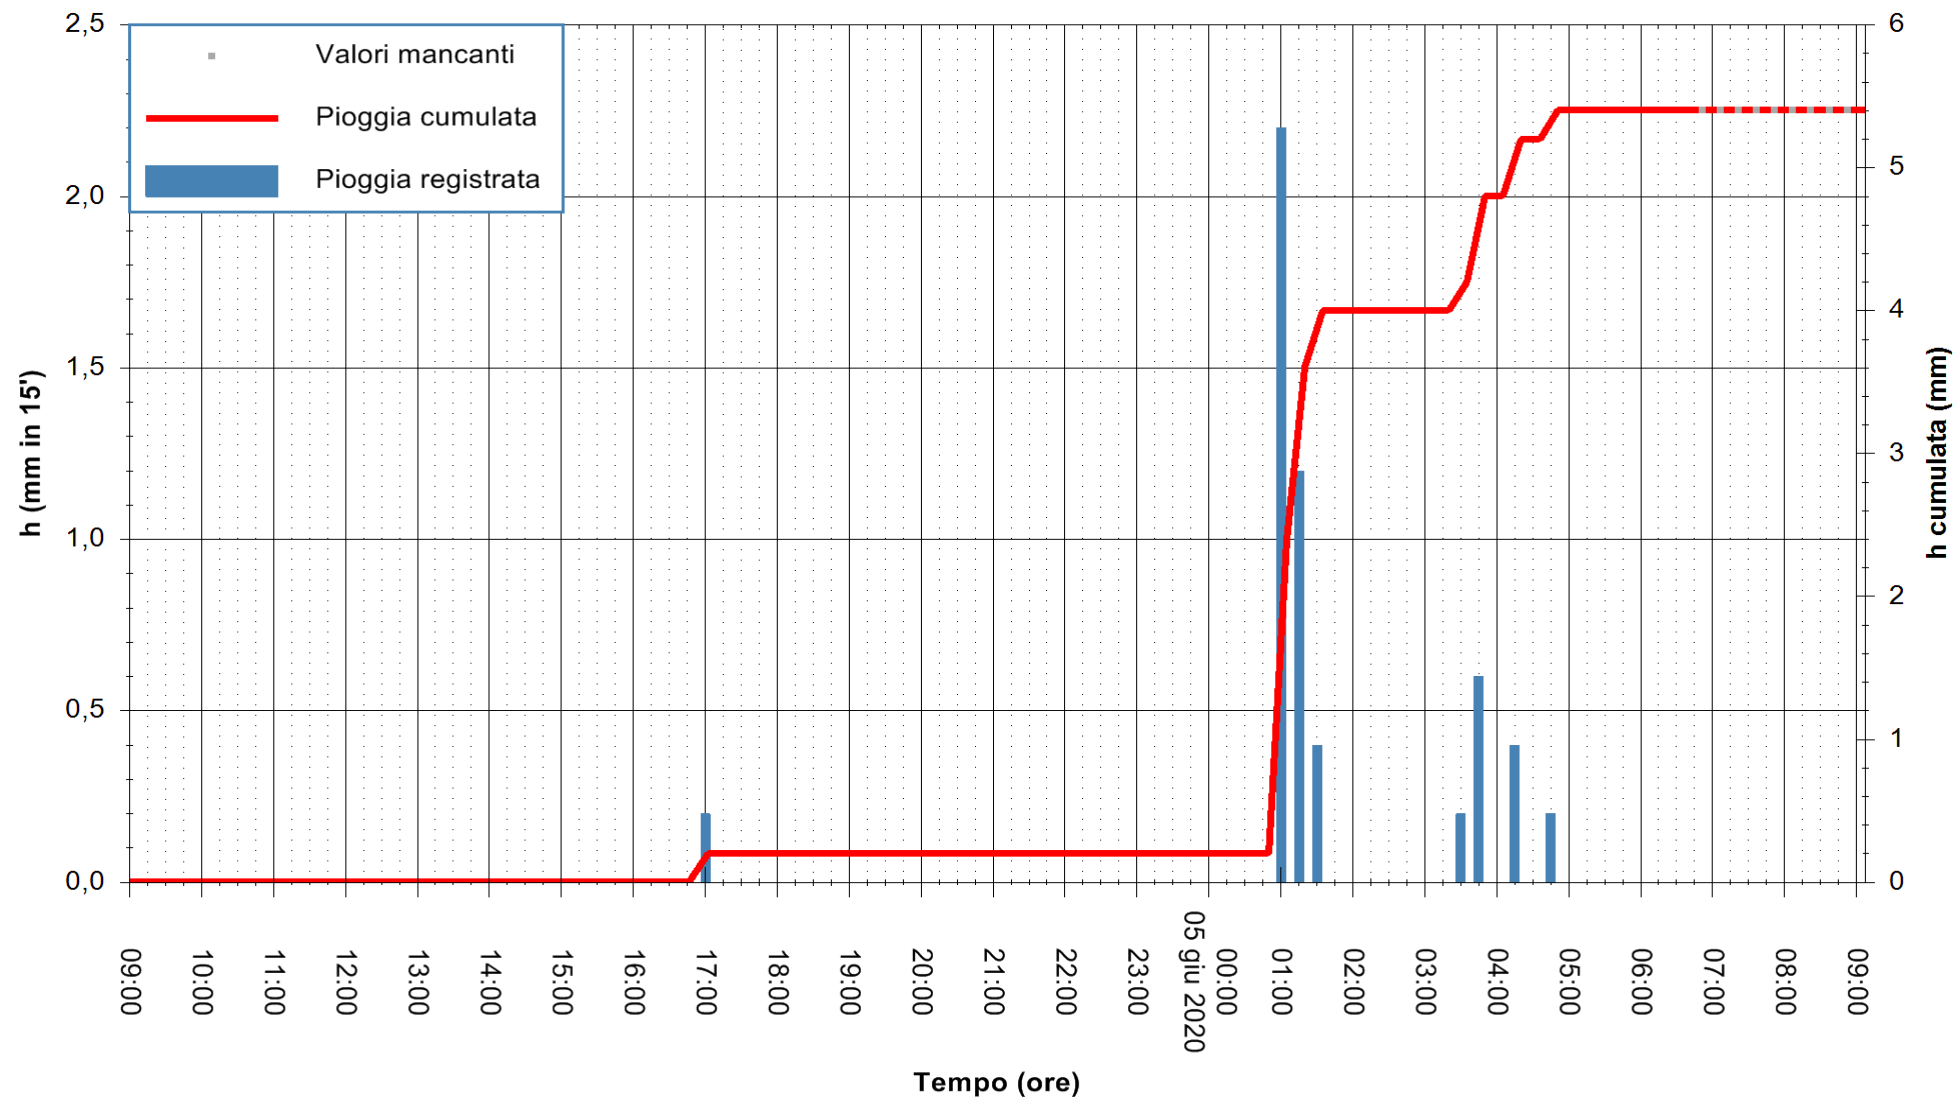

Stazione pluviometrica DIGA NURAGHE ARRUBIU
Area DIGA NURAGHE ARRUBIU
Pioggia registrata nelle ultime 24 ore
Estrazione dati delle ore 07:32 del 05/06/2020
Ultimo dato disponibile: 05/06/2020 alle 06:40

ARPAS
F.to il Dirigente Responsabile
Dott. Giuseppe Bianco

REGIONE AUTÒNOMA DE SARDIGNA
REGIONE AUTONOMA DELLA SARDEGNA

Stazione pluviometrica CARBONIA C.RA FLUMENTEPIDO
Area FLUMETEPIDO

Pioggia registrata nelle ultime 24 ore
Estrazione dati delle ore 07:32 del 05/06/2020
Ultimo dato disponibile: 05/06/2020 alle 06:40

REGIONE AUTONOMA DE SARDIGNA
REGIONE AUTONOMA DELLA SARDEGNA

ARPAS
F.to il Dirigente Responsabile
Dott. Giuseppe Bianco

Stazione pluviometrica SAN VERO MILIS PUTZUIDU
Area TORRE CAPO MANNU
Pioggia registrata nelle ultime 24 ore
Estrazione dati delle ore 07:32 del 05/06/2020
Ultimo dato disponibile: 05/06/2020 alle 07:15