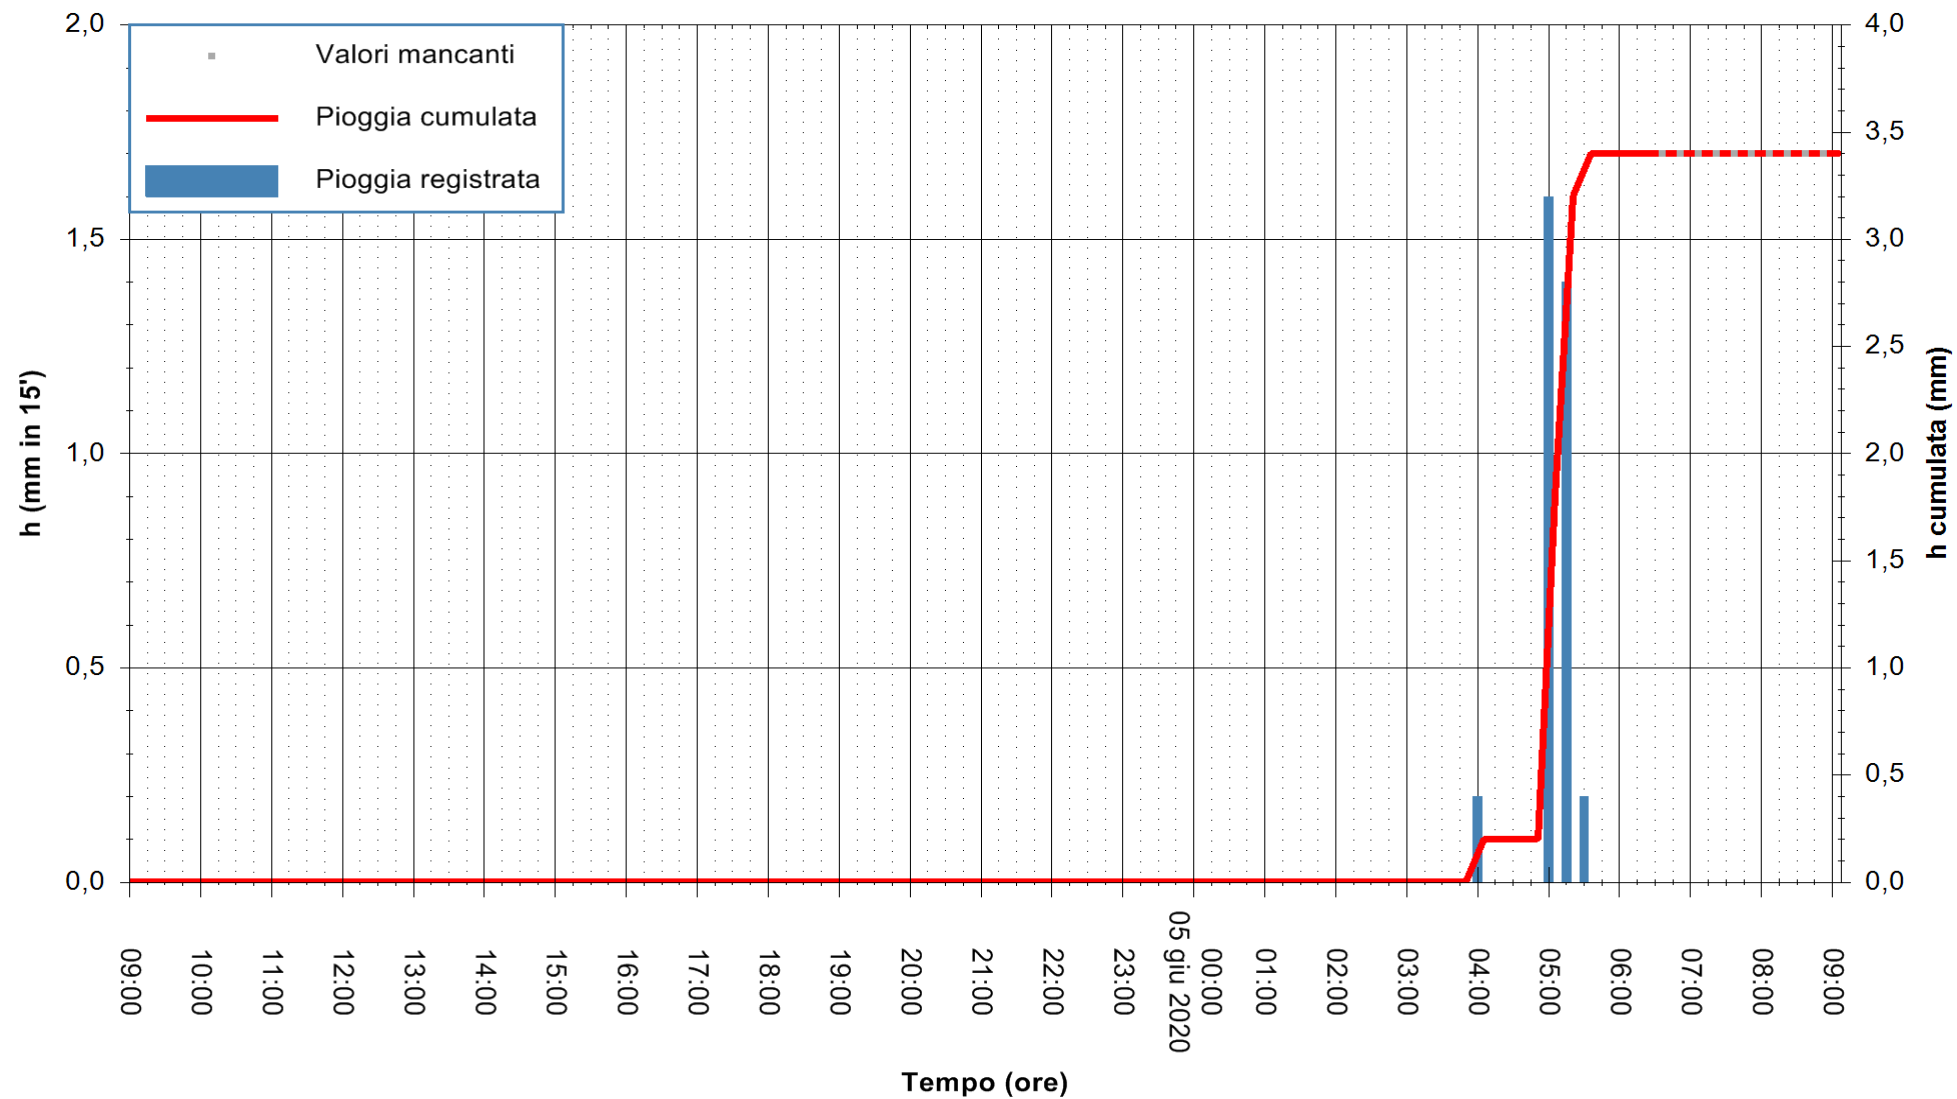

Stazione pluviometrica DIGA NURAGHE ARRUBIU
Area DIGA NURAGHE ARRUBIU
Pioggia registrata nelle ultime 24 ore
Estrazione dati delle ore 07:32 del 05/06/2020
Ultimo dato disponibile: 05/06/2020 alle 06:40

ARPAS
F.to il Dirigente Responsabile
Dott. Giuseppe Bianco

REGIONE AUTÒNOMA DE SARDIGNA
REGIONE AUTONOMA DELLA SARDEGNA

Stazione pluviometrica CARBONIA C.RA FLUMENTEPIDO
Area FLUMETEPIDO

Pioggia registrata nelle ultime 24 ore
Estrazione dati delle ore 07:32 del 05/06/2020
Ultimo dato disponibile: 05/06/2020 alle 06:40

REGIONE AUTONOMA DE SARDIGNA
REGIONE AUTONOMA DELLA SARDEGNA

ARPAS
F.to il Dirigente Responsabile
Dott. Giuseppe Bianco

Stazione pluviometrica SAN VERO MILIS PUTZUIDU
Area TORRE CAPO MANNU
Pioggia registrata nelle ultime 24 ore
Estrazione dati delle ore 07:32 del 05/06/2020
Ultimo dato disponibile: 05/06/2020 alle 07:15