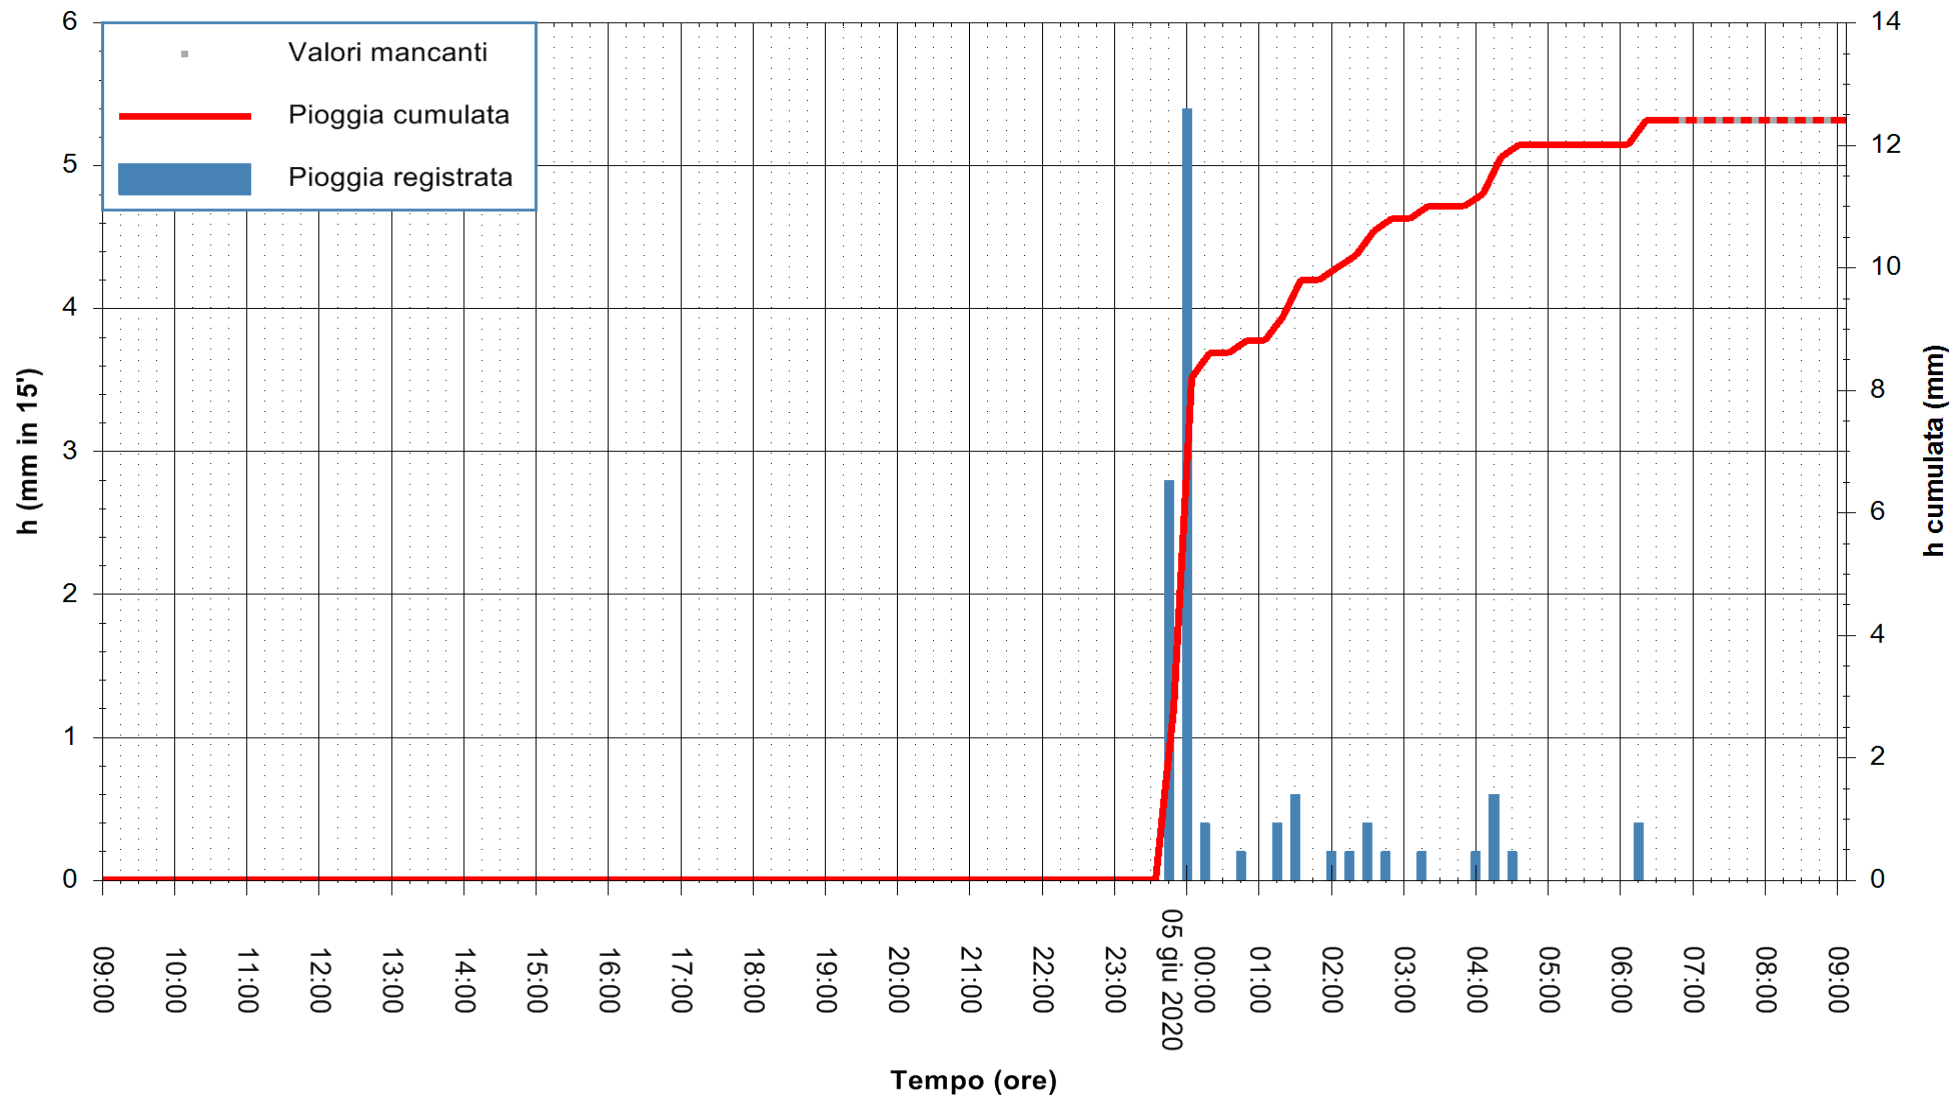

Stazione pluviometrica DIGA NURAGHE ARRUBIU
Area DIGA NURAGHE ARRUBIU
Pioggia registrata nelle ultime 24 ore
Estrazione dati delle ore 07:32 del 05/06/2020
Ultimo dato disponibile: 05/06/2020 alle 06:40

ARPAS
F.to il Dirigente Responsabile
Dott. Giuseppe Bianco

REGIONE AUTÒNOMA DE SARDIGNA
REGIONE AUTONOMA DELLA SARDEGNA

Stazione pluviometrica CARBONIA C.RA FLUMENTEPIDO
Area FLUMETEPIDO

Pioggia registrata nelle ultime 24 ore
Estrazione dati delle ore 07:32 del 05/06/2020
Ultimo dato disponibile: 05/06/2020 alle 06:40

REGIONE AUTONOMA DE SARDIGNA
REGIONE AUTONOMA DELLA SARDEGNA

ARPAS
F.to il Dirigente Responsabile
Dott. Giuseppe Bianco

Stazione pluviometrica SAN VERO MILIS PUTZUIDU
Area TORRE CAPO MANNU
Pioggia registrata nelle ultime 24 ore
Estrazione dati delle ore 07:32 del 05/06/2020
Ultimo dato disponibile: 05/06/2020 alle 07:15