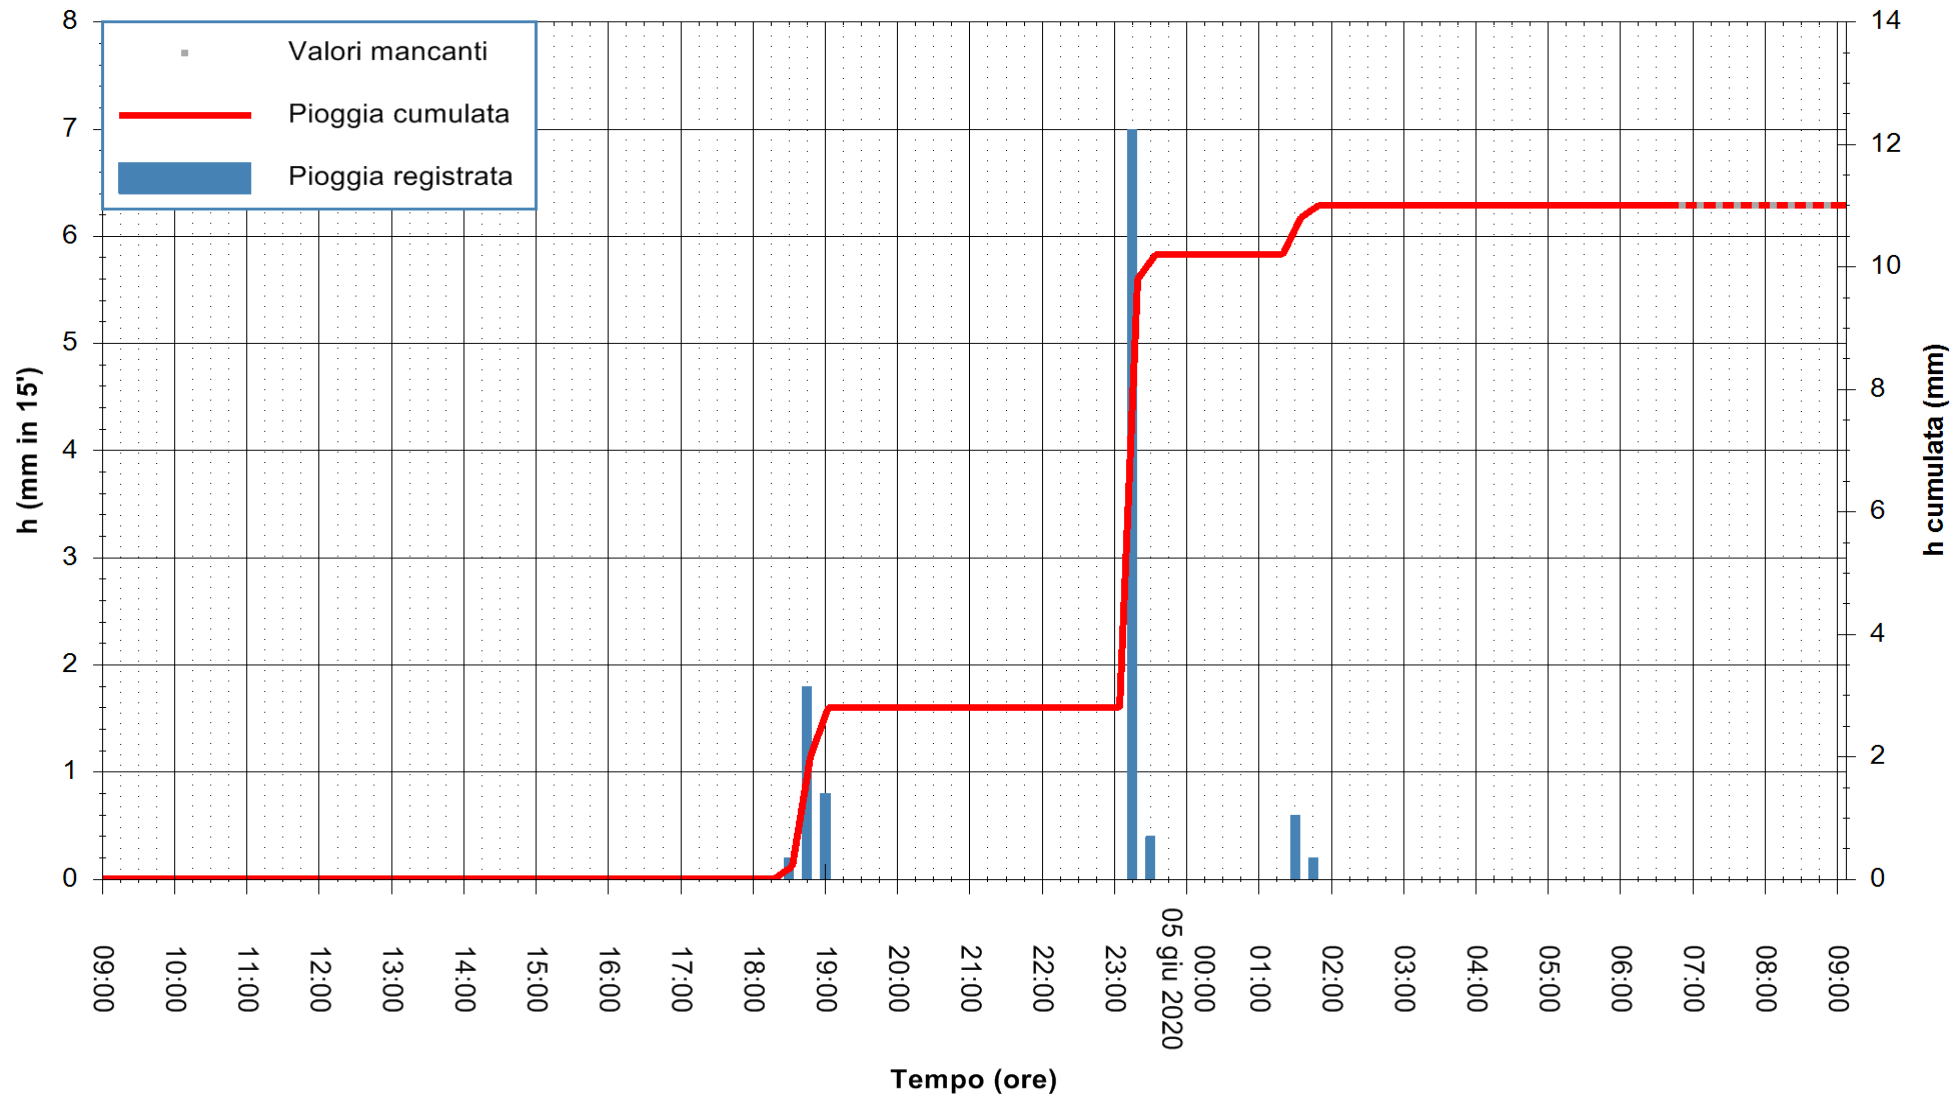

Stazione pluviometrica DIGA NURAGHE ARRUBIU
Area DIGA NURAGHE ARRUBIU
Pioggia registrata nelle ultime 24 ore
Estrazione dati delle ore 07:32 del 05/06/2020
Ultimo dato disponibile: 05/06/2020 alle 06:40

ARPAS
F.to il Dirigente Responsabile
Dott. Giuseppe Bianco

REGIONE AUTÒNOMA DE SARDIGNA
REGIONE AUTONOMA DELLA SARDEGNA

Stazione pluviometrica CARBONIA C.RA FLUMENTEPIDO
Area FLUMETEPIDO

Pioggia registrata nelle ultime 24 ore
Estrazione dati delle ore 07:32 del 05/06/2020
Ultimo dato disponibile: 05/06/2020 alle 06:40

REGIONE AUTONOMA DE SARDIGNA
REGIONE AUTONOMA DELLA SARDEGNA

ARPAS
F.to il Dirigente Responsabile
Dott. Giuseppe Bianco

Stazione pluviometrica SAN VERO MILIS PUTZUIDU
Area TORRE CAPO MANNU
Pioggia registrata nelle ultime 24 ore
Estrazione dati delle ore 07:32 del 05/06/2020
Ultimo dato disponibile: 05/06/2020 alle 07:15