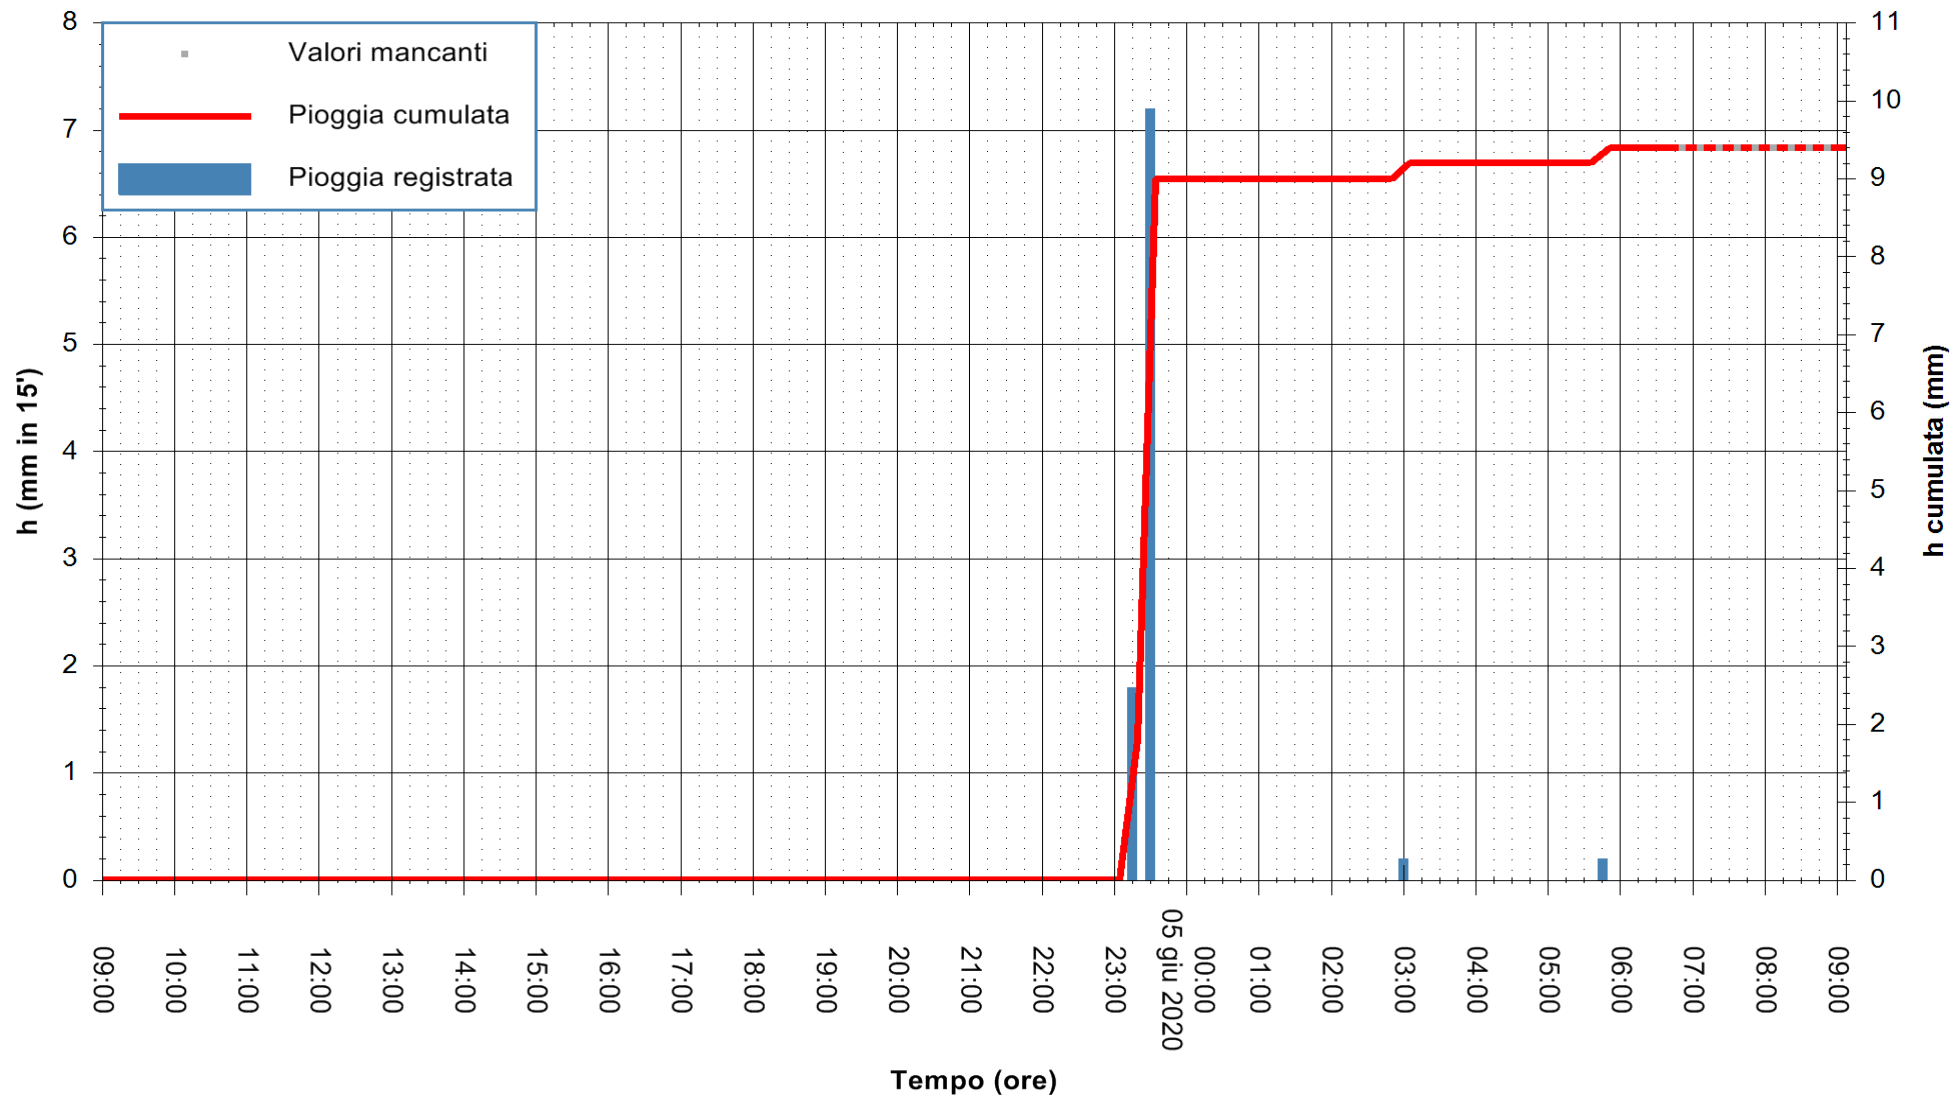

Stazione pluviometrica DIGA NURAGHE ARRUBIU
Area DIGA NURAGHE ARRUBIU
Pioggia registrata nelle ultime 24 ore
Estrazione dati delle ore 07:32 del 05/06/2020
Ultimo dato disponibile: 05/06/2020 alle 06:40

ARPAS
F.to il Dirigente Responsabile
Dott. Giuseppe Bianco

REGIONE AUTÒNOMA DE SARDIGNA
REGIONE AUTONOMA DELLA SARDEGNA

Stazione pluviometrica CARBONIA C.RA FLUMENTEPIDO
Area FLUMETEPIDO

Pioggia registrata nelle ultime 24 ore
Estrazione dati delle ore 07:32 del 05/06/2020
Ultimo dato disponibile: 05/06/2020 alle 06:40

REGIONE AUTONOMA DE SARDIGNA
REGIONE AUTONOMA DELLA SARDEGNA

ARPAS
F.to il Dirigente Responsabile
Dott. Giuseppe Bianco

Stazione pluviometrica SAN VERO MILIS PUTZUIDU
Area TORRE CAPO MANNU
Pioggia registrata nelle ultime 24 ore
Estrazione dati delle ore 07:32 del 05/06/2020
Ultimo dato disponibile: 05/06/2020 alle 07:15