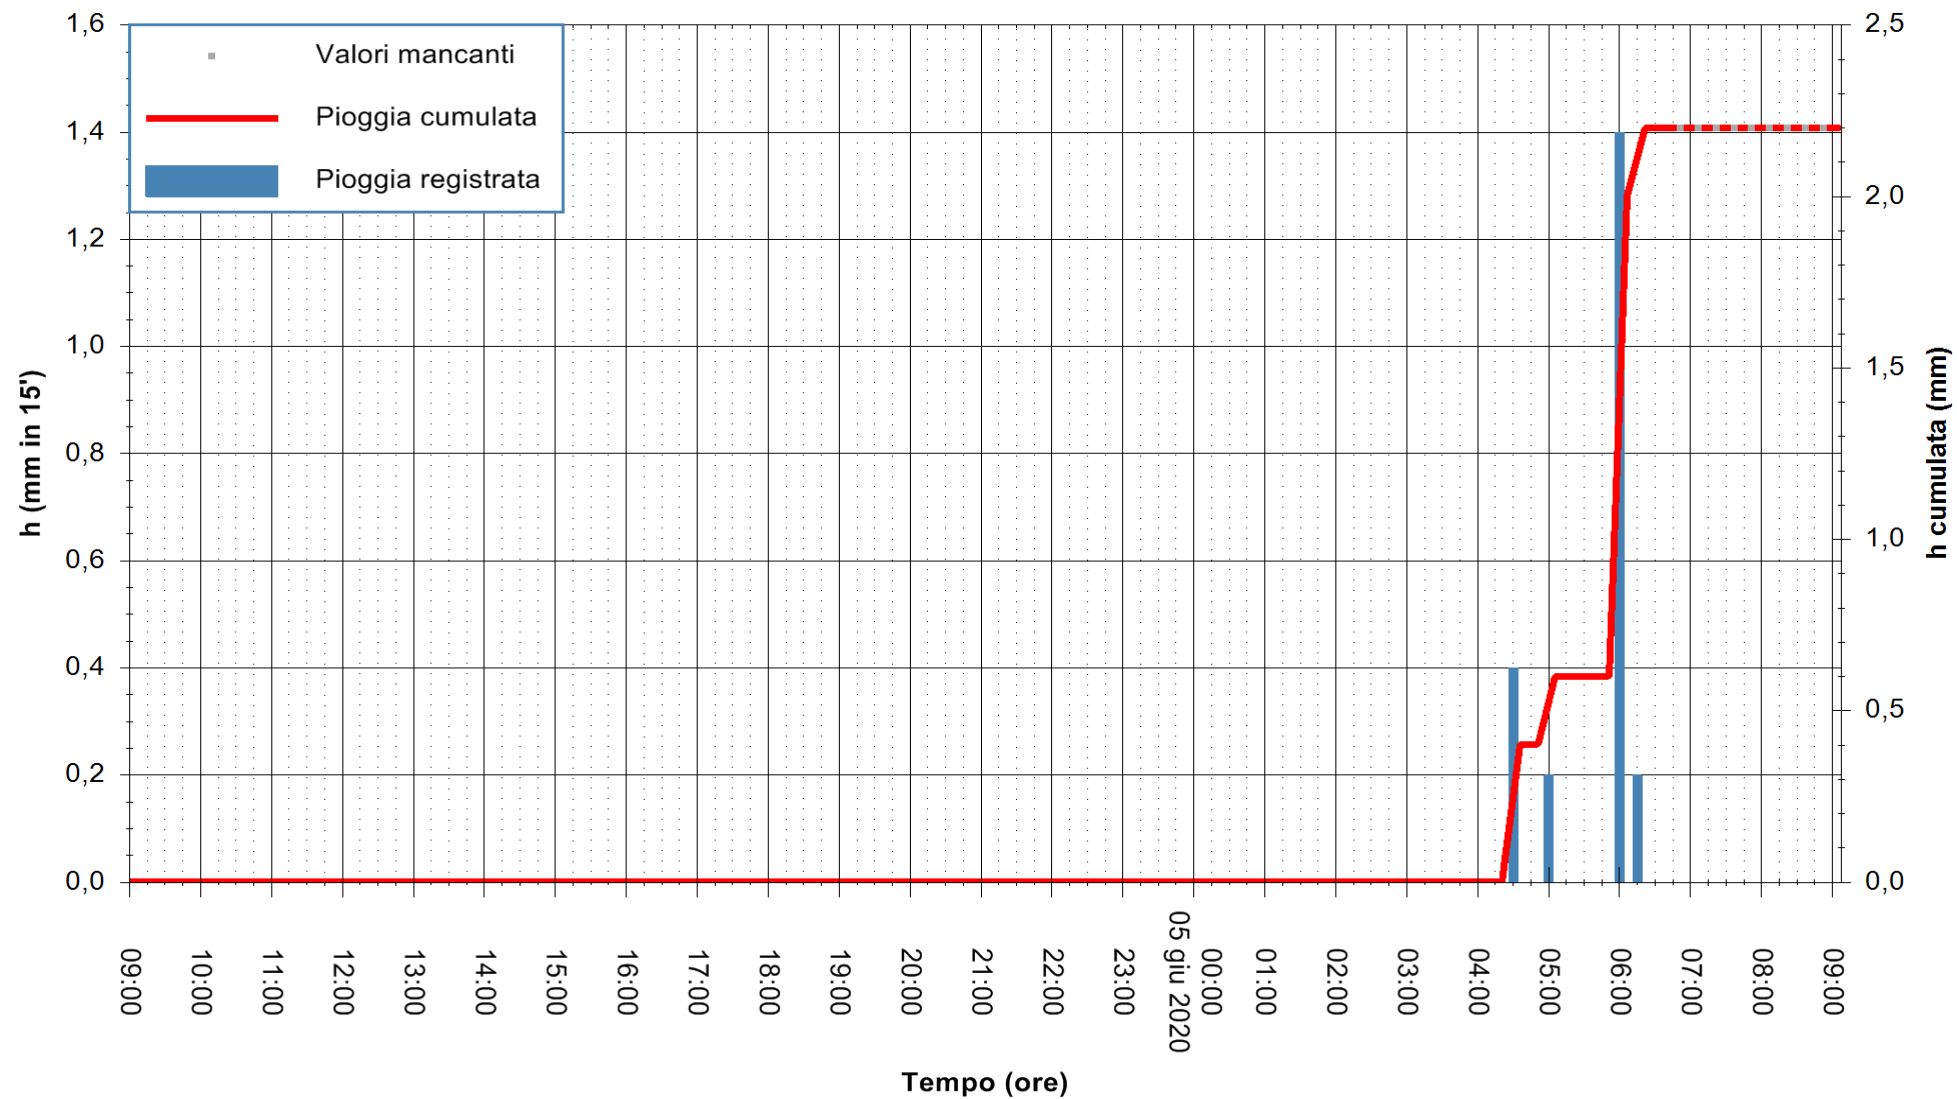

Stazione pluviometrica DIGA NURAGHE ARRUBIU
Area DIGA NURAGHE ARRUBIU
Pioggia registrata nelle ultime 24 ore
Estrazione dati delle ore 07:32 del 05/06/2020
Ultimo dato disponibile: 05/06/2020 alle 06:40

ARPAS
F.to il Dirigente Responsabile
Dott. Giuseppe Bianco

REGIONE AUTÒNOMA DE SARDIGNA
REGIONE AUTONOMA DELLA SARDEGNA

Stazione pluviometrica CARBONIA C.RA FLUMENTEPIDO
Area FLUMETEPIDO

Pioggia registrata nelle ultime 24 ore
Estrazione dati delle ore 07:32 del 05/06/2020
Ultimo dato disponibile: 05/06/2020 alle 06:40

REGIONE AUTONOMA DE SARDIGNA
REGIONE AUTONOMA DELLA SARDEGNA

ARPAS
F.to il Dirigente Responsabile
Dott. Giuseppe Bianco

Stazione pluviometrica SAN VERO MILIS PUTZUIDU
Area TORRE CAPO MANNU
Pioggia registrata nelle ultime 24 ore
Estrazione dati delle ore 07:32 del 05/06/2020
Ultimo dato disponibile: 05/06/2020 alle 07:15