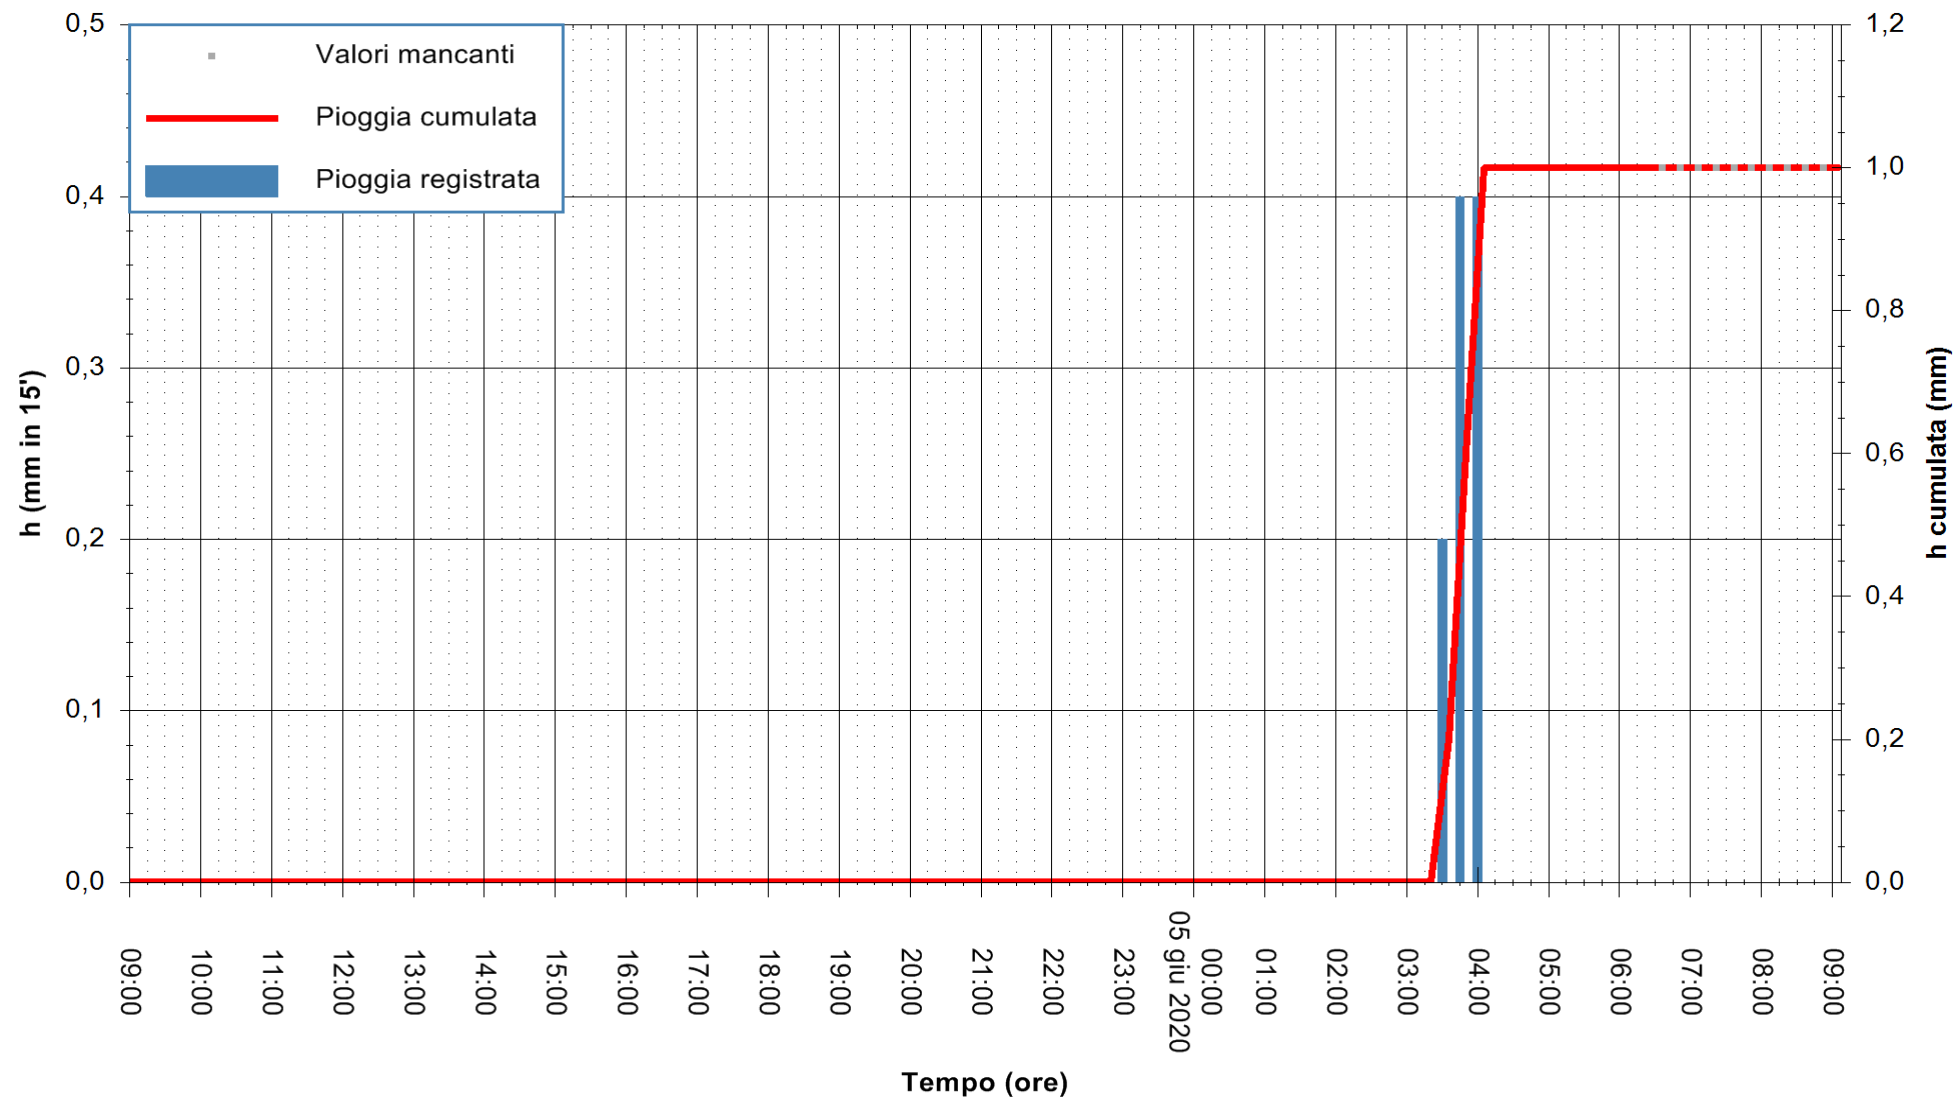

Stazione pluviometrica DIGA NURAGHE ARRUBIU
Area DIGA NURAGHE ARRUBIU
Pioggia registrata nelle ultime 24 ore
Estrazione dati delle ore 07:32 del 05/06/2020
Ultimo dato disponibile: 05/06/2020 alle 06:40

ARPAS
F.to il Dirigente Responsabile
Dott. Giuseppe Bianco

REGIONE AUTÒNOMA DE SARDIGNA
REGIONE AUTONOMA DELLA SARDEGNA

Stazione pluviometrica CARBONIA C.RA FLUMENTEPIDO
Area FLUMETEPIDO

Pioggia registrata nelle ultime 24 ore
Estrazione dati delle ore 07:32 del 05/06/2020
Ultimo dato disponibile: 05/06/2020 alle 06:40

REGIONE AUTONOMA DE SARDIGNA
REGIONE AUTONOMA DELLA SARDEGNA

ARPAS
F.to il Dirigente Responsabile
Dott. Giuseppe Bianco

Stazione pluviometrica SAN VERO MILIS PUTZUIDU
Area TORRE CAPO MANNU
Pioggia registrata nelle ultime 24 ore
Estrazione dati delle ore 07:32 del 05/06/2020
Ultimo dato disponibile: 05/06/2020 alle 07:15