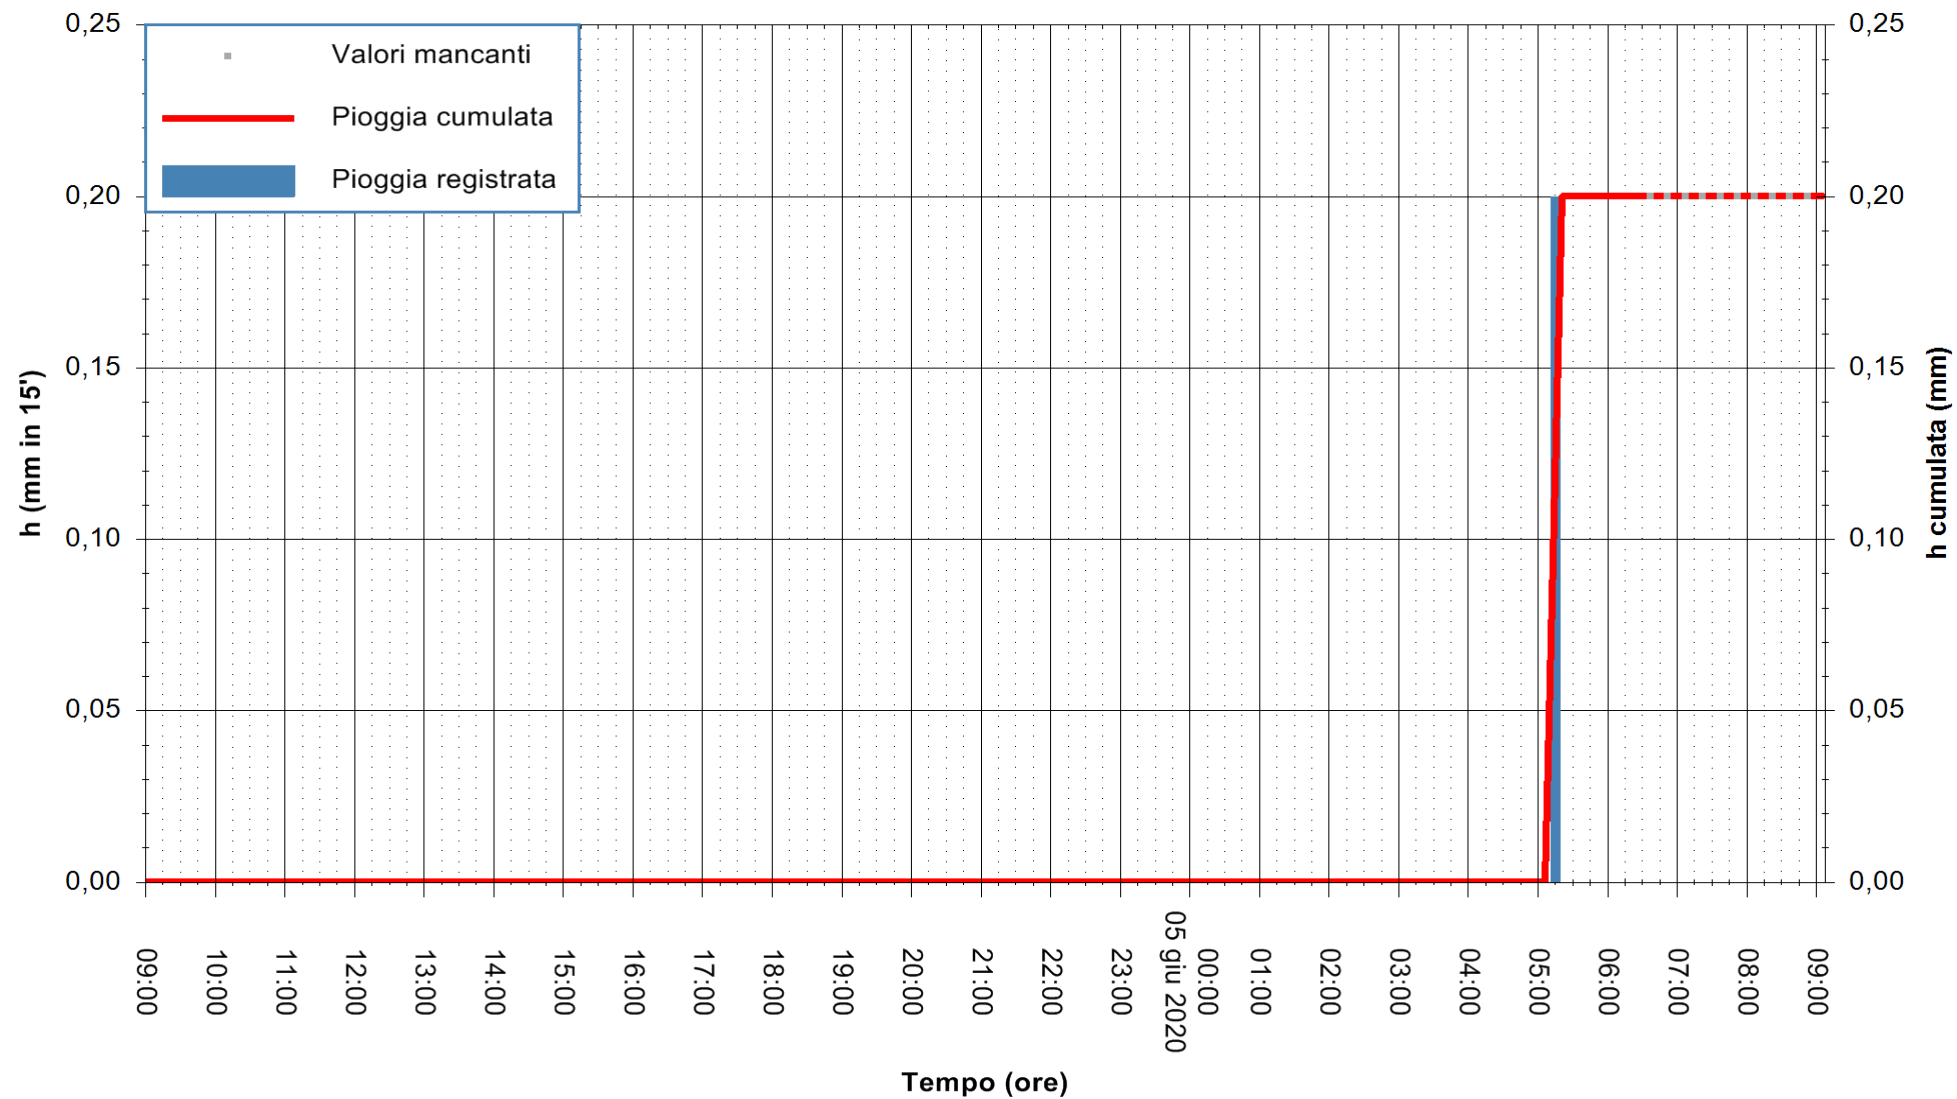

Stazione pluviometrica DIGA NURAGHE ARRUBIU
Area DIGA NURAGHE ARRUBIU
Pioggia registrata nelle ultime 24 ore
Estrazione dati delle ore 07:32 del 05/06/2020
Ultimo dato disponibile: 05/06/2020 alle 06:40

ARPAS
F.to il Dirigente Responsabile
Dott. Giuseppe Bianco

REGIONE AUTÒNOMA DE SARDIGNA
REGIONE AUTONOMA DELLA SARDEGNA

Stazione pluviometrica CARBONIA C.RA FLUMENTEPIDO
Area FLUMETEPIDO

Pioggia registrata nelle ultime 24 ore
Estrazione dati delle ore 07:32 del 05/06/2020
Ultimo dato disponibile: 05/06/2020 alle 06:40

REGIONE AUTONOMA DE SARDIGNA
REGIONE AUTONOMA DELLA SARDEGNA

ARPAS
F.to il Dirigente Responsabile
Dott. Giuseppe Bianco

Stazione pluviometrica SAN VERO MILIS PUTZUIDU
Area TORRE CAPO MANNU
Pioggia registrata nelle ultime 24 ore
Estrazione dati delle ore 07:32 del 05/06/2020
Ultimo dato disponibile: 05/06/2020 alle 07:15