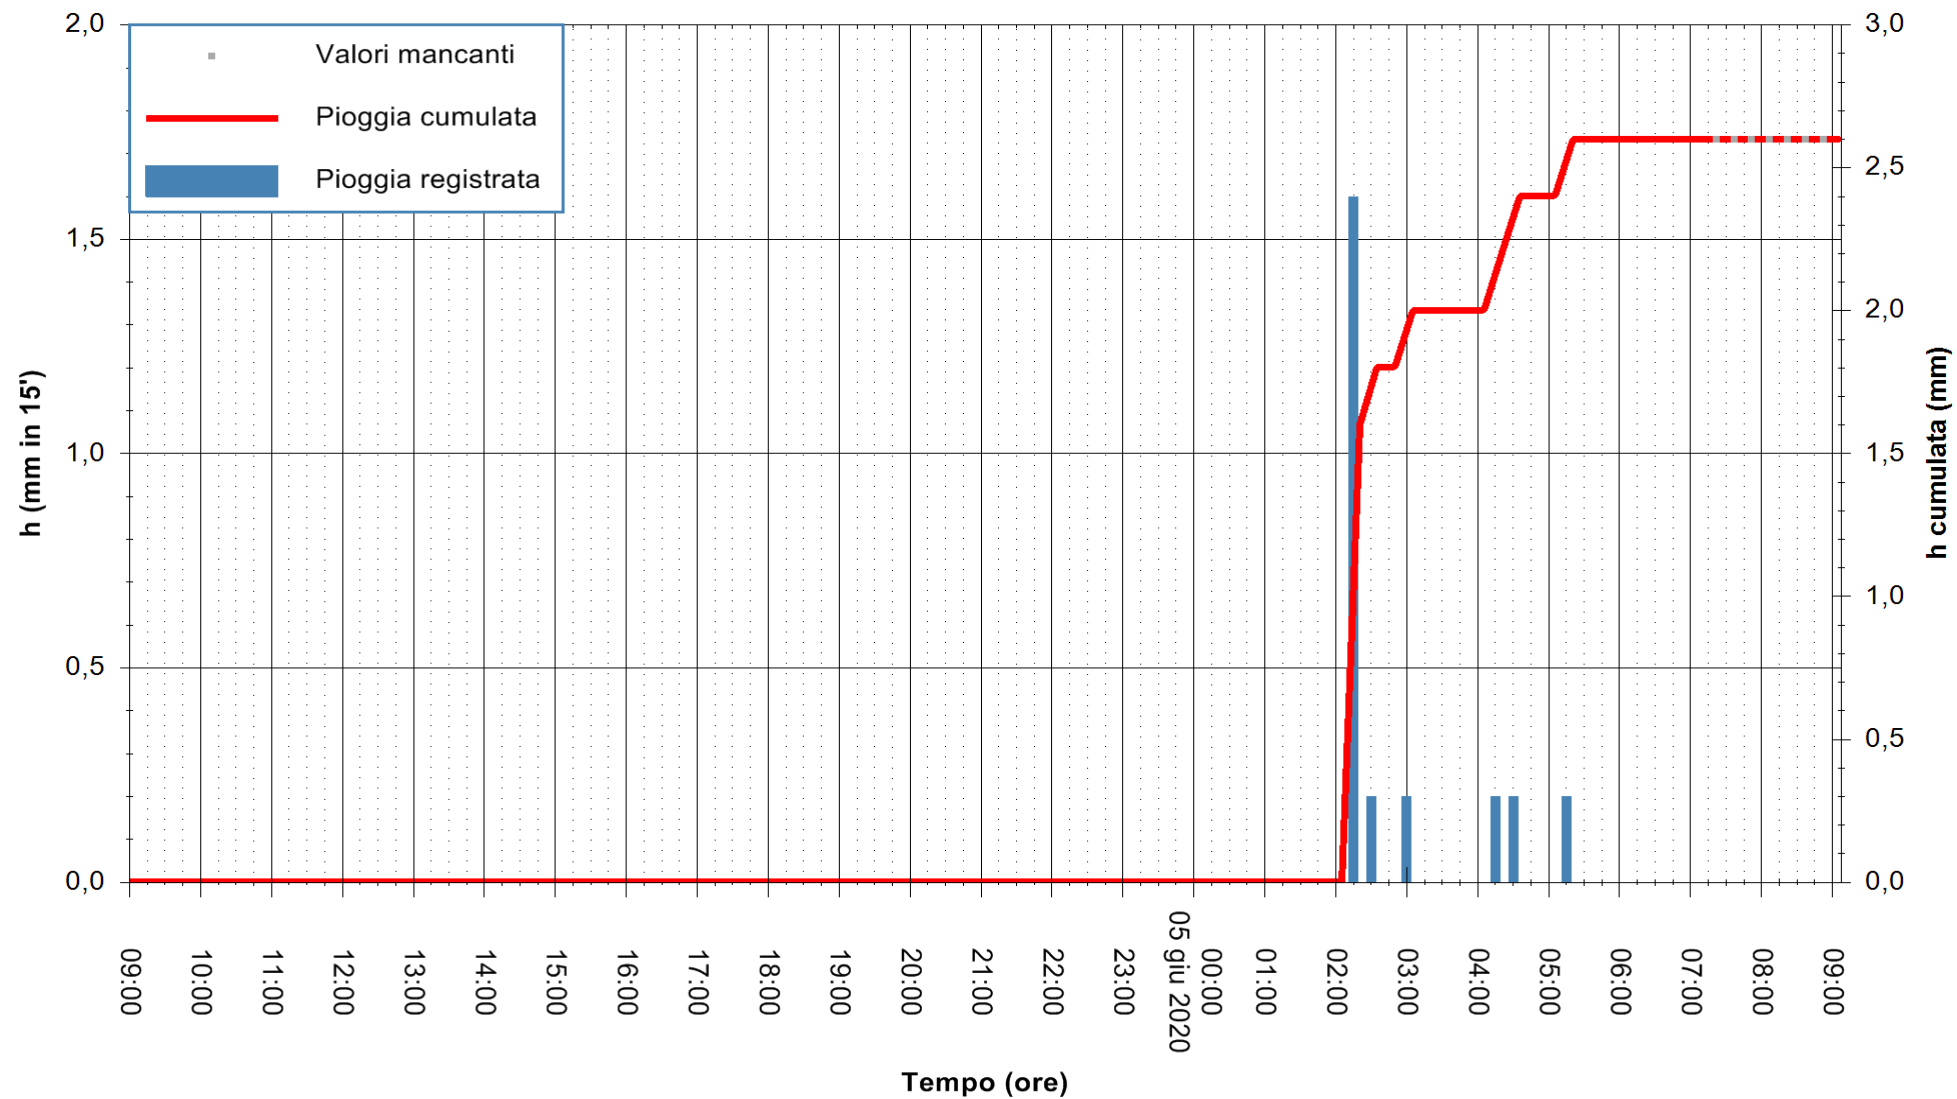

Stazione pluviometrica DIGA NURAGHE ARRUBIU
Area DIGA NURAGHE ARRUBIU
Pioggia registrata nelle ultime 24 ore
Estrazione dati delle ore 07:32 del 05/06/2020
Ultimo dato disponibile: 05/06/2020 alle 06:40

ARPAS
F.to il Dirigente Responsabile
Dott. Giuseppe Bianco

REGIONE AUTÒNOMA DE SARDIGNA
REGIONE AUTONOMA DELLA SARDEGNA

Stazione pluviometrica CARBONIA C.RA FLUMENTEPIDO
Area FLUMETEPIDO

Pioggia registrata nelle ultime 24 ore
Estrazione dati delle ore 07:32 del 05/06/2020
Ultimo dato disponibile: 05/06/2020 alle 06:40

REGIONE AUTONOMA DE SARDIGNA
REGIONE AUTONOMA DELLA SARDEGNA

ARPAS
F.to il Dirigente Responsabile
Dott. Giuseppe Bianco

Stazione pluviometrica SAN VERO MILIS PUTZUIDU
Area TORRE CAPO MANNU
Pioggia registrata nelle ultime 24 ore
Estrazione dati delle ore 07:32 del 05/06/2020
Ultimo dato disponibile: 05/06/2020 alle 07:15