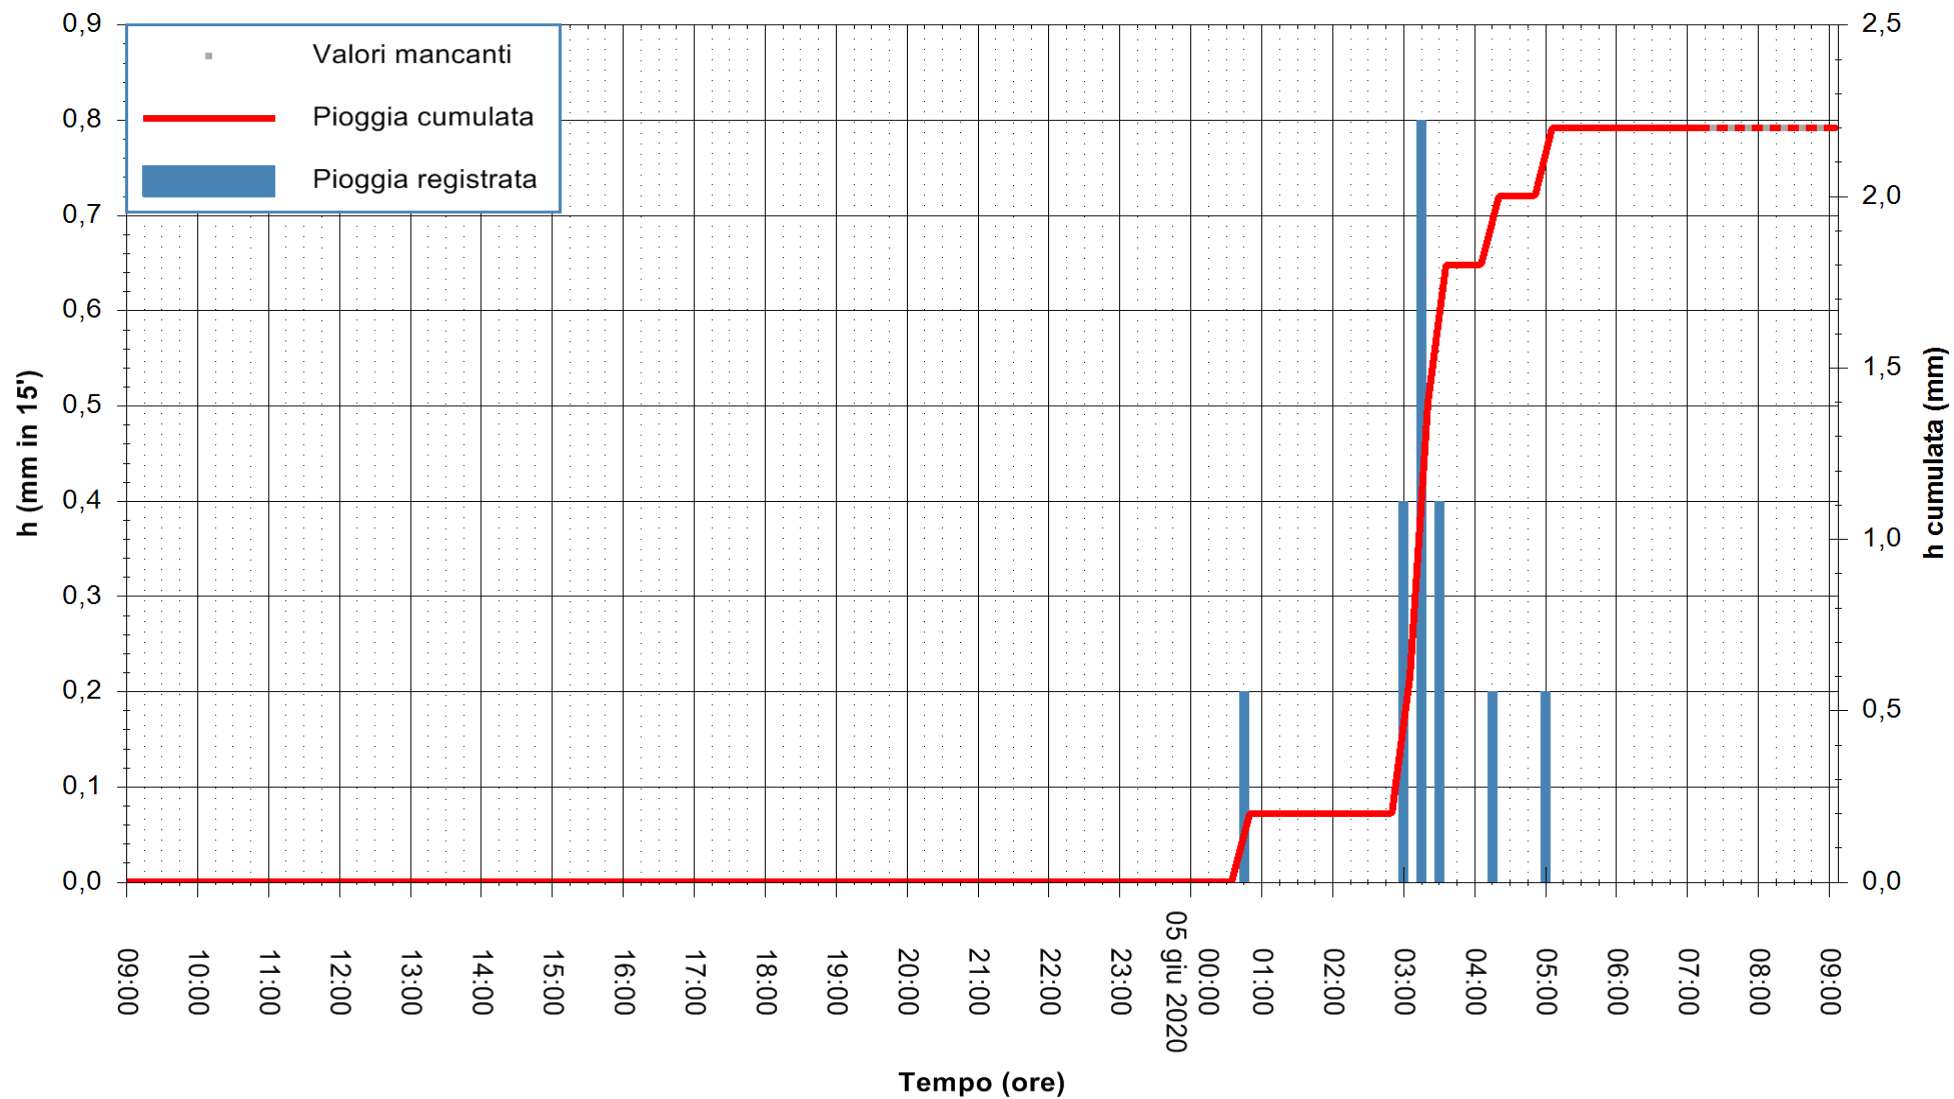

Stazione pluviometrica DIGA NURAGHE ARRUBIU
Area DIGA NURAGHE ARRUBIU
Pioggia registrata nelle ultime 24 ore
Estrazione dati delle ore 07:32 del 05/06/2020
Ultimo dato disponibile: 05/06/2020 alle 06:40

ARPAS
F.to il Dirigente Responsabile
Dott. Giuseppe Bianco

REGIONE AUTÒNOMA DE SARDIGNA
REGIONE AUTONOMA DELLA SARDEGNA

Stazione pluviometrica CARBONIA C.RA FLUMENTEPIDO
Area FLUMETEPIDO

Pioggia registrata nelle ultime 24 ore
Estrazione dati delle ore 07:32 del 05/06/2020
Ultimo dato disponibile: 05/06/2020 alle 06:40

REGIONE AUTONOMA DE SARDIGNA
REGIONE AUTONOMA DELLA SARDEGNA

ARPAS
F.to il Dirigente Responsabile
Dott. Giuseppe Bianco

Stazione pluviometrica SAN VERO MILIS PUTZUIDU
Area TORRE CAPO MANNU
Pioggia registrata nelle ultime 24 ore
Estrazione dati delle ore 07:32 del 05/06/2020
Ultimo dato disponibile: 05/06/2020 alle 07:15