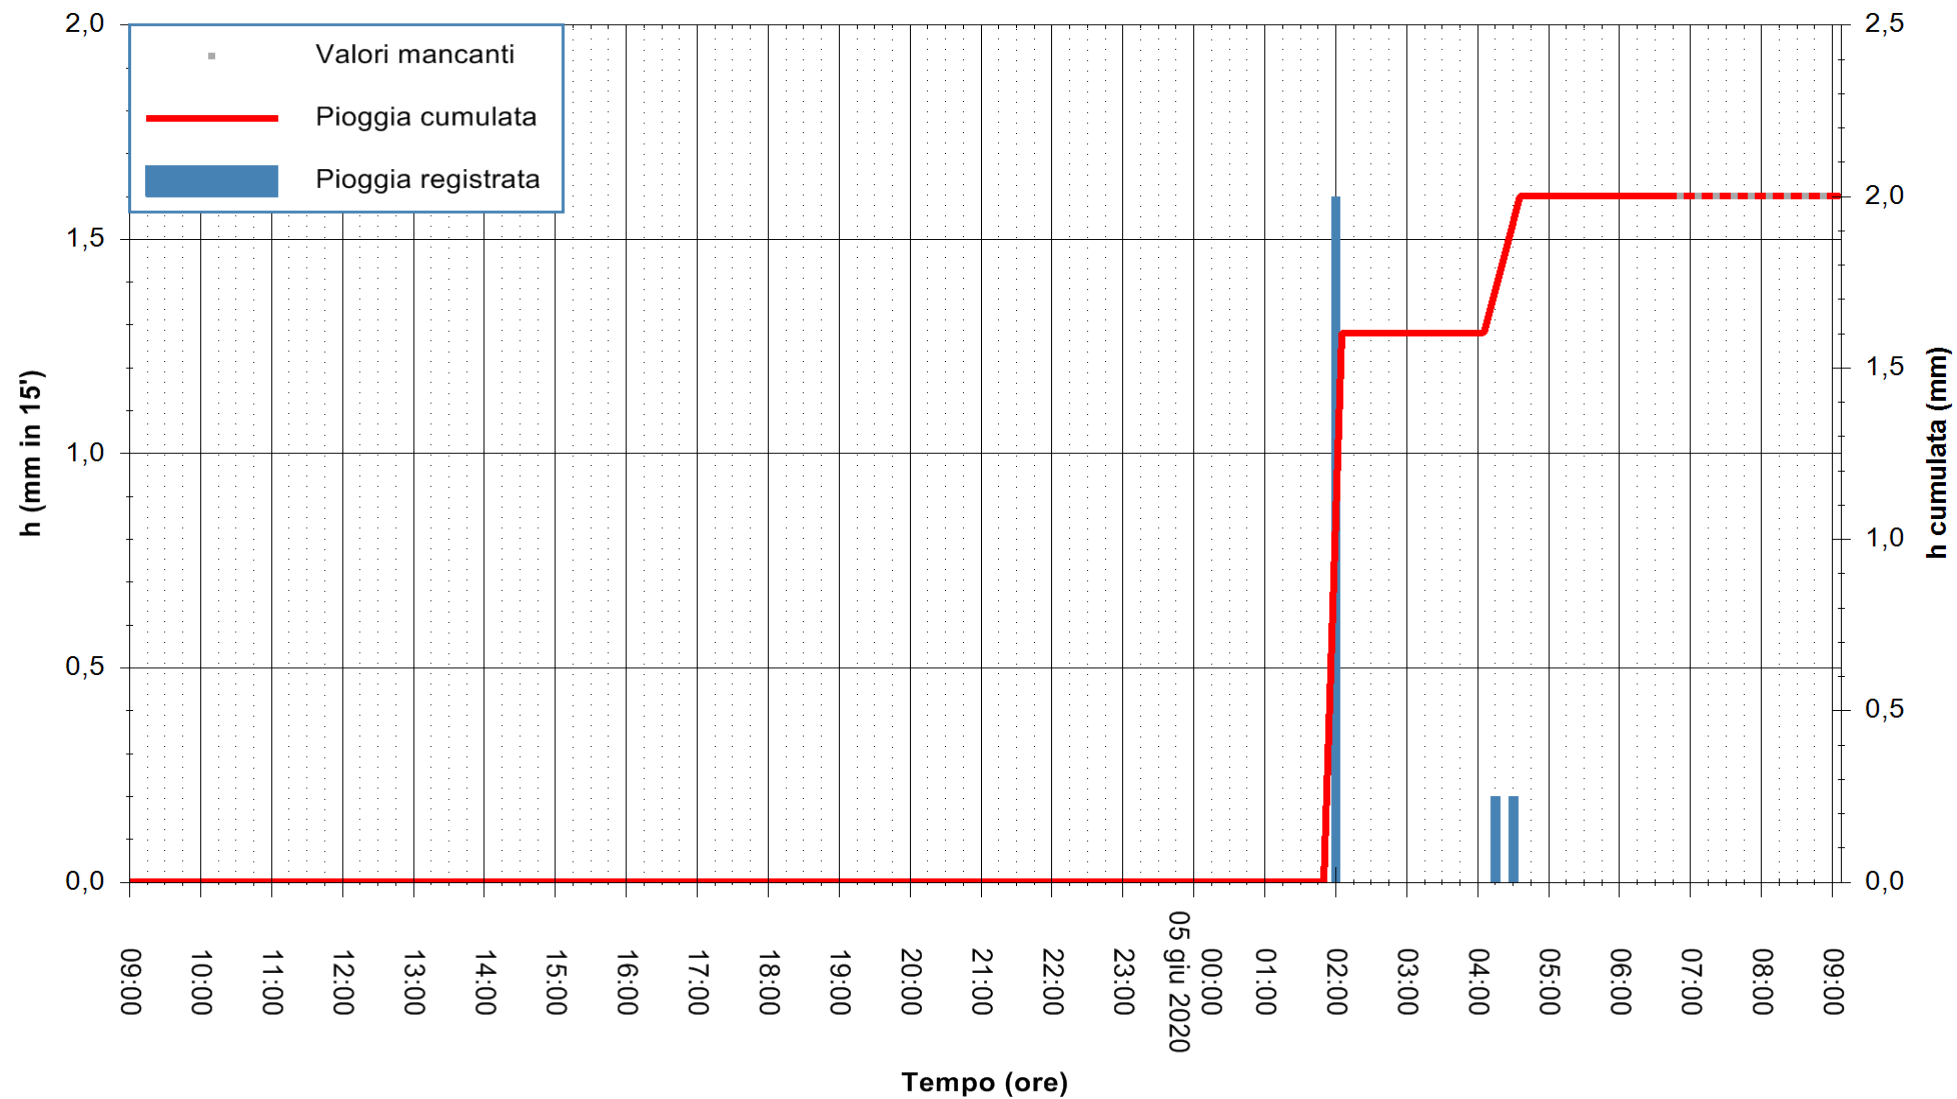

Stazione pluviometrica DIGA NURAGHE ARRUBIU
Area DIGA NURAGHE ARRUBIU
Pioggia registrata nelle ultime 24 ore
Estrazione dati delle ore 07:32 del 05/06/2020
Ultimo dato disponibile: 05/06/2020 alle 06:40

ARPAS
F.to il Dirigente Responsabile
Dott. Giuseppe Bianco

REGIONE AUTÒNOMA DE SARDIGNA
REGIONE AUTONOMA DELLA SARDEGNA

Stazione pluviometrica CARBONIA C.RA FLUMENTEPIDO
Area FLUMETEPIDO

Pioggia registrata nelle ultime 24 ore
Estrazione dati delle ore 07:32 del 05/06/2020
Ultimo dato disponibile: 05/06/2020 alle 06:40

REGIONE AUTONOMA DE SARDIGNA
REGIONE AUTONOMA DELLA SARDEGNA

ARPAS
F.to il Dirigente Responsabile
Dott. Giuseppe Bianco

Stazione pluviometrica SAN VERO MILIS PUTZUIDU
Area TORRE CAPO MANNU
Pioggia registrata nelle ultime 24 ore
Estrazione dati delle ore 07:32 del 05/06/2020
Ultimo dato disponibile: 05/06/2020 alle 07:15