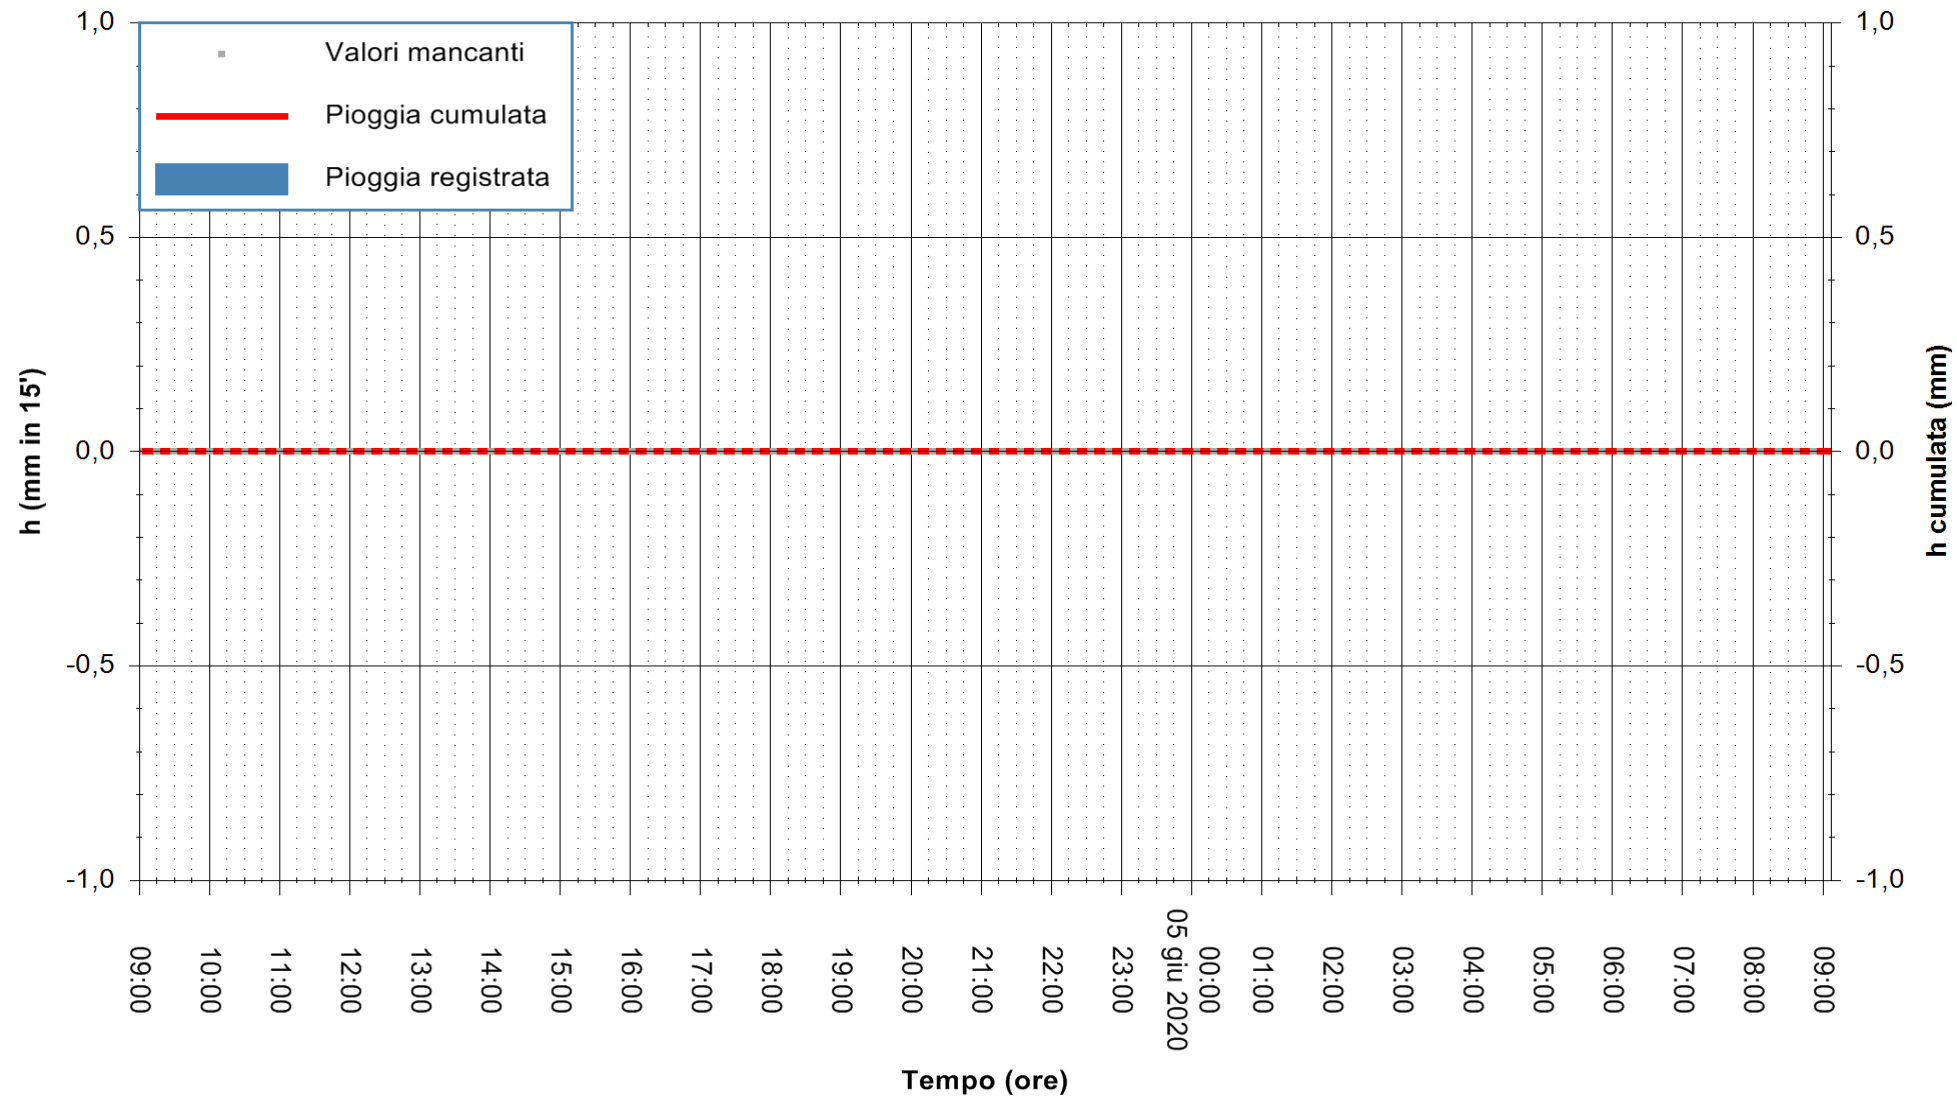

Stazione pluviometrica DIGA NURAGHE ARRUBIU
Area DIGA NURAGHE ARRUBIU
Pioggia registrata nelle ultime 24 ore
Estrazione dati delle ore 07:32 del 05/06/2020
Ultimo dato disponibile: 05/06/2020 alle 06:40

ARPAS
F.to il Dirigente Responsabile
Dott. Giuseppe Bianco

REGIONE AUTÒNOMA DE SARDIGNA
REGIONE AUTONOMA DELLA SARDEGNA

Stazione pluviometrica CARBONIA C.RA FLUMENTEPIDO
Area FLUMETEPIDO

Pioggia registrata nelle ultime 24 ore
Estrazione dati delle ore 07:32 del 05/06/2020
Ultimo dato disponibile: 05/06/2020 alle 06:40

REGIONE AUTONOMA DE SARDIGNA
REGIONE AUTONOMA DELLA SARDEGNA

ARPAS
F.to il Dirigente Responsabile
Dott. Giuseppe Bianco

Stazione pluviometrica SAN VERO MILIS PUTZUIDU
Area TORRE CAPO MANNU
Pioggia registrata nelle ultime 24 ore
Estrazione dati delle ore 07:32 del 05/06/2020
Ultimo dato disponibile: 05/06/2020 alle 07:15