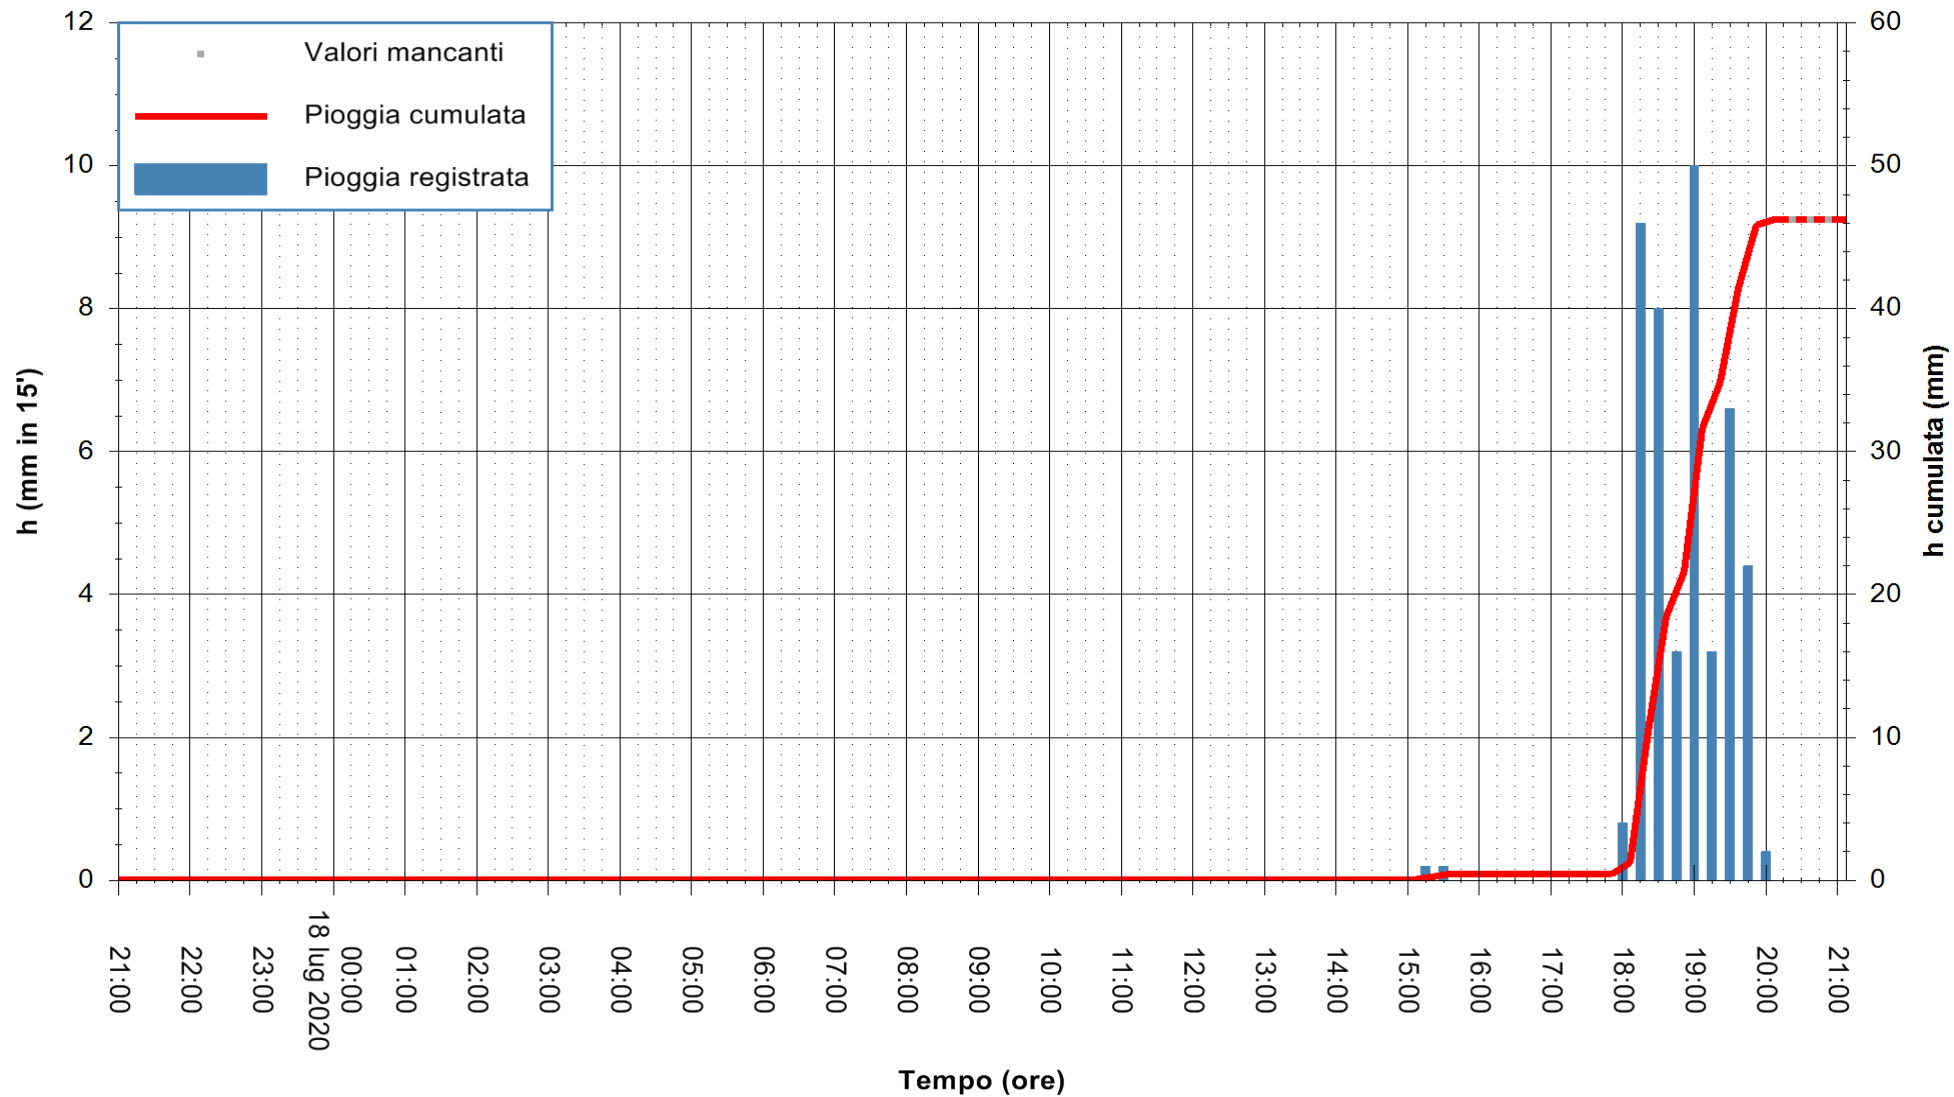

Stazione pluviometrica FLUMENDOSA A BALLAO RF  
Area PONTE SUL FLUMENDOSA  
Pioggia registrata nelle ultime 24 ore  
Estrazione dati delle ore 21:00 del 18/07/2020  
Ultimo dato disponibile: 18/07/2020 alle 20:15

ARPAS  
F.to il Dirigente Responsabile  
Dott. Giuseppe Bianco

REGIONE AUTÒNOMA DE SARDIGNA  
REGIONE AUTONOMA DELLA SARDEGNA

Stazione pluviometrica CARBONIA C.RA FLUMENTEPIDO  
Area FLUMETEPIDO

Pioggia registrata nelle ultime 24 ore  
Estrazione dati delle ore 21:00 del 18/07/2020  
Ultimo dato disponibile: 18/07/2020 alle 20:15