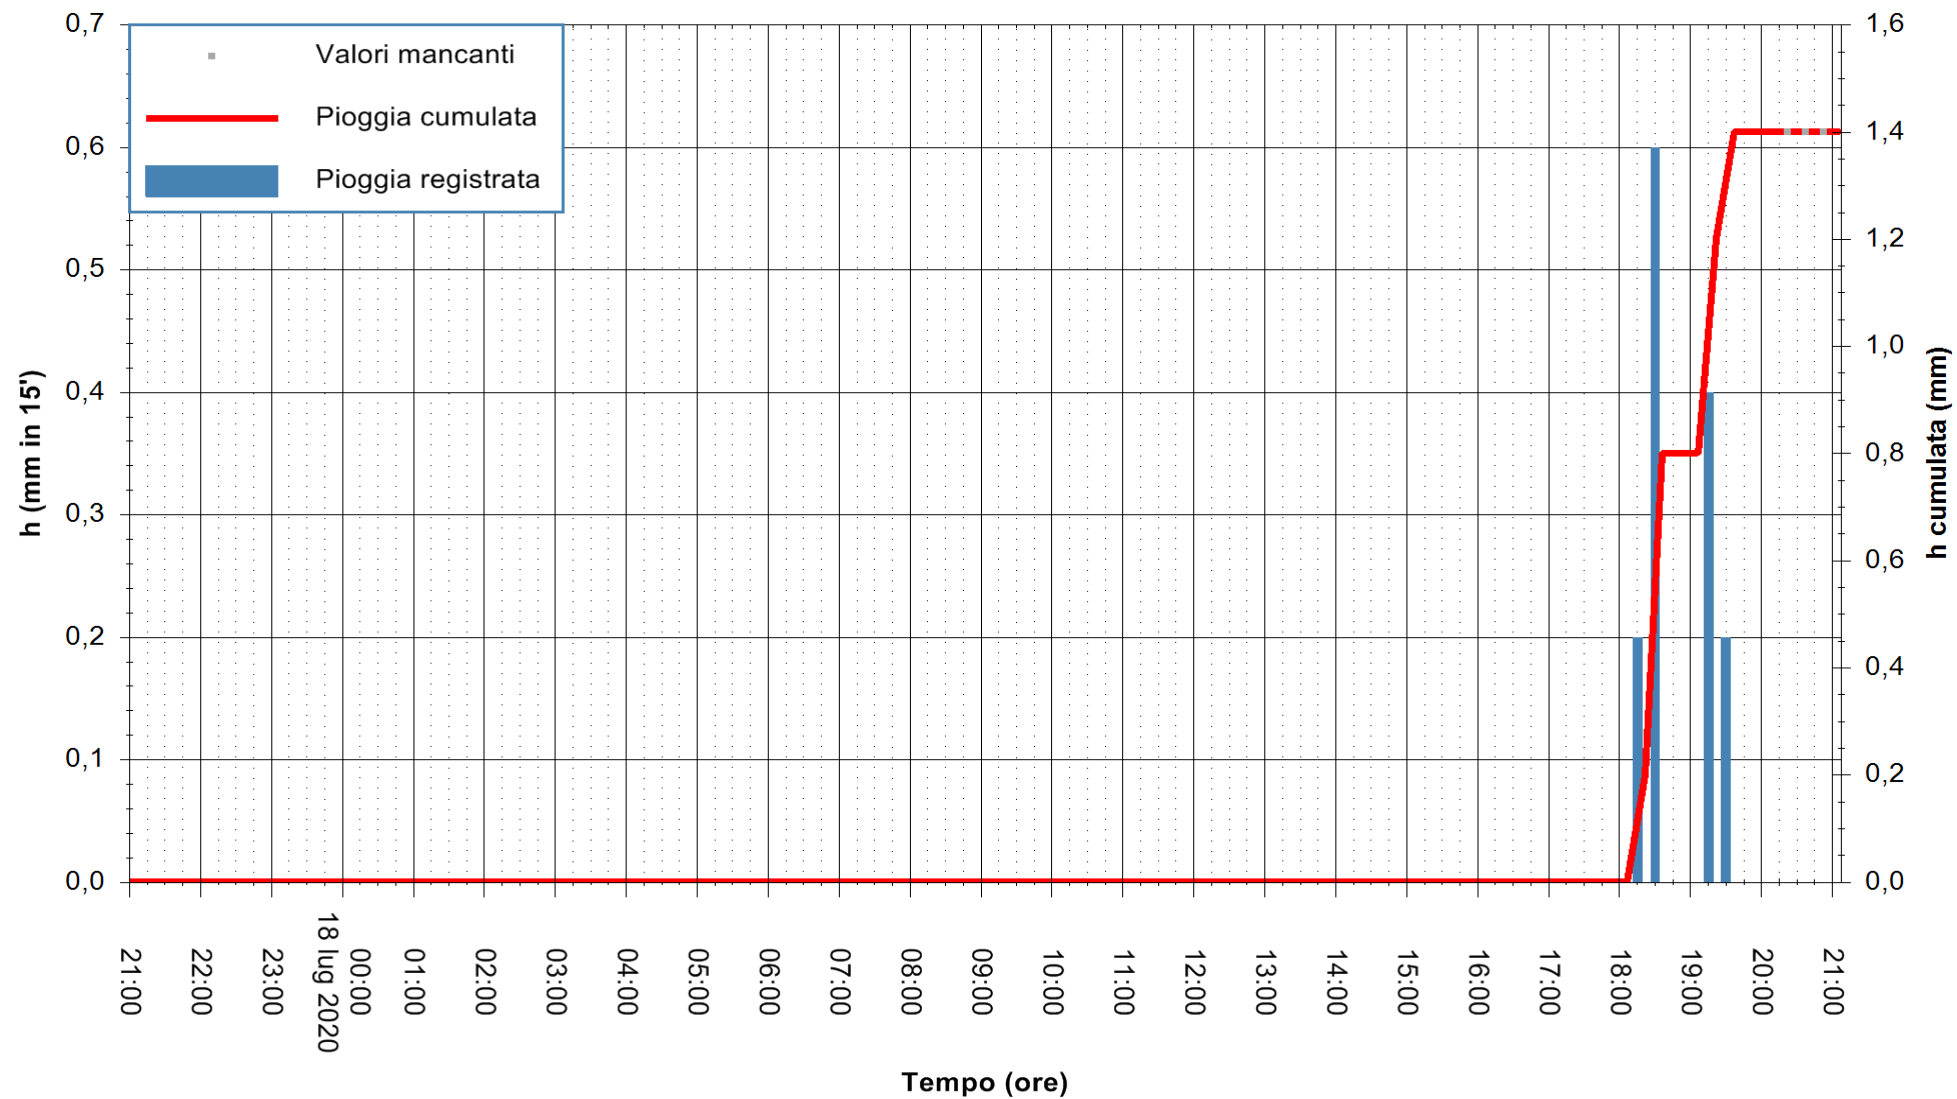

Stazione pluviometrica FLUMENDOSA A BALLAO RF  
Area PONTE SUL FLUMENDOSA  
Pioggia registrata nelle ultime 24 ore  
Estrazione dati delle ore 21:00 del 18/07/2020  
Ultimo dato disponibile: 18/07/2020 alle 20:15

ARPAS  
F.to il Dirigente Responsabile  
Dott. Giuseppe Bianco

REGIONE AUTÒNOMA DE SARDIGNA  
REGIONE AUTONOMA DELLA SARDEGNA

Stazione pluviometrica CARBONIA C.RA FLUMENTEPIDO  
Area FLUMETEPIDO

Pioggia registrata nelle ultime 24 ore  
Estrazione dati delle ore 21:00 del 18/07/2020  
Ultimo dato disponibile: 18/07/2020 alle 20:15