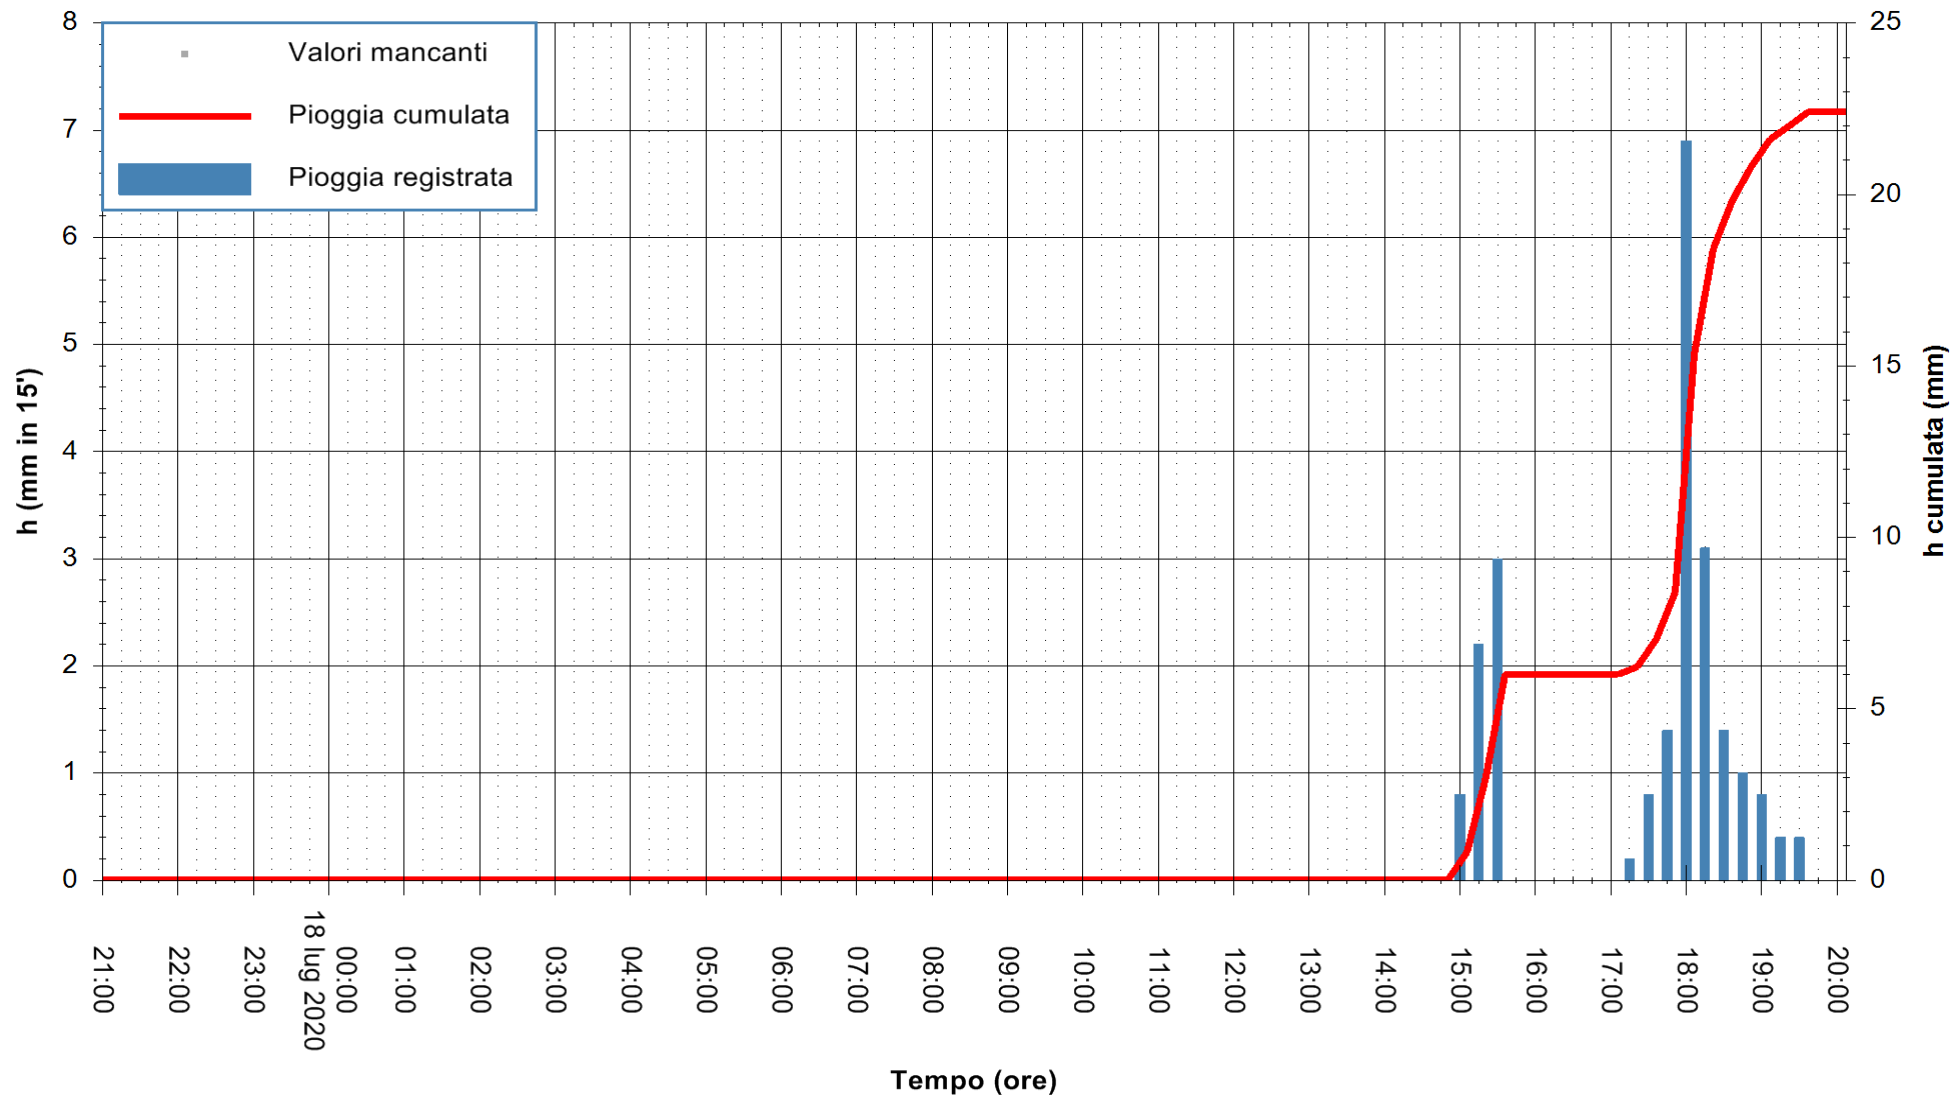

Stazione pluviometrica FLUMENDOSA A BALLAO RF  
Area PONTE SUL FLUMENDOSA  
Pioggia registrata nelle ultime 24 ore  
Estrazione dati delle ore 21:00 del 18/07/2020  
Ultimo dato disponibile: 18/07/2020 alle 20:15

ARPAS  
F.to il Dirigente Responsabile  
Dott. Giuseppe Bianco

REGIONE AUTÒNOMA DE SARDIGNA  
REGIONE AUTONOMA DELLA SARDEGNA

Stazione pluviometrica CARBONIA C.RA FLUMENTEPIDO  
Area FLUMETEPIDO

Pioggia registrata nelle ultime 24 ore  
Estrazione dati delle ore 21:00 del 18/07/2020  
Ultimo dato disponibile: 18/07/2020 alle 20:15