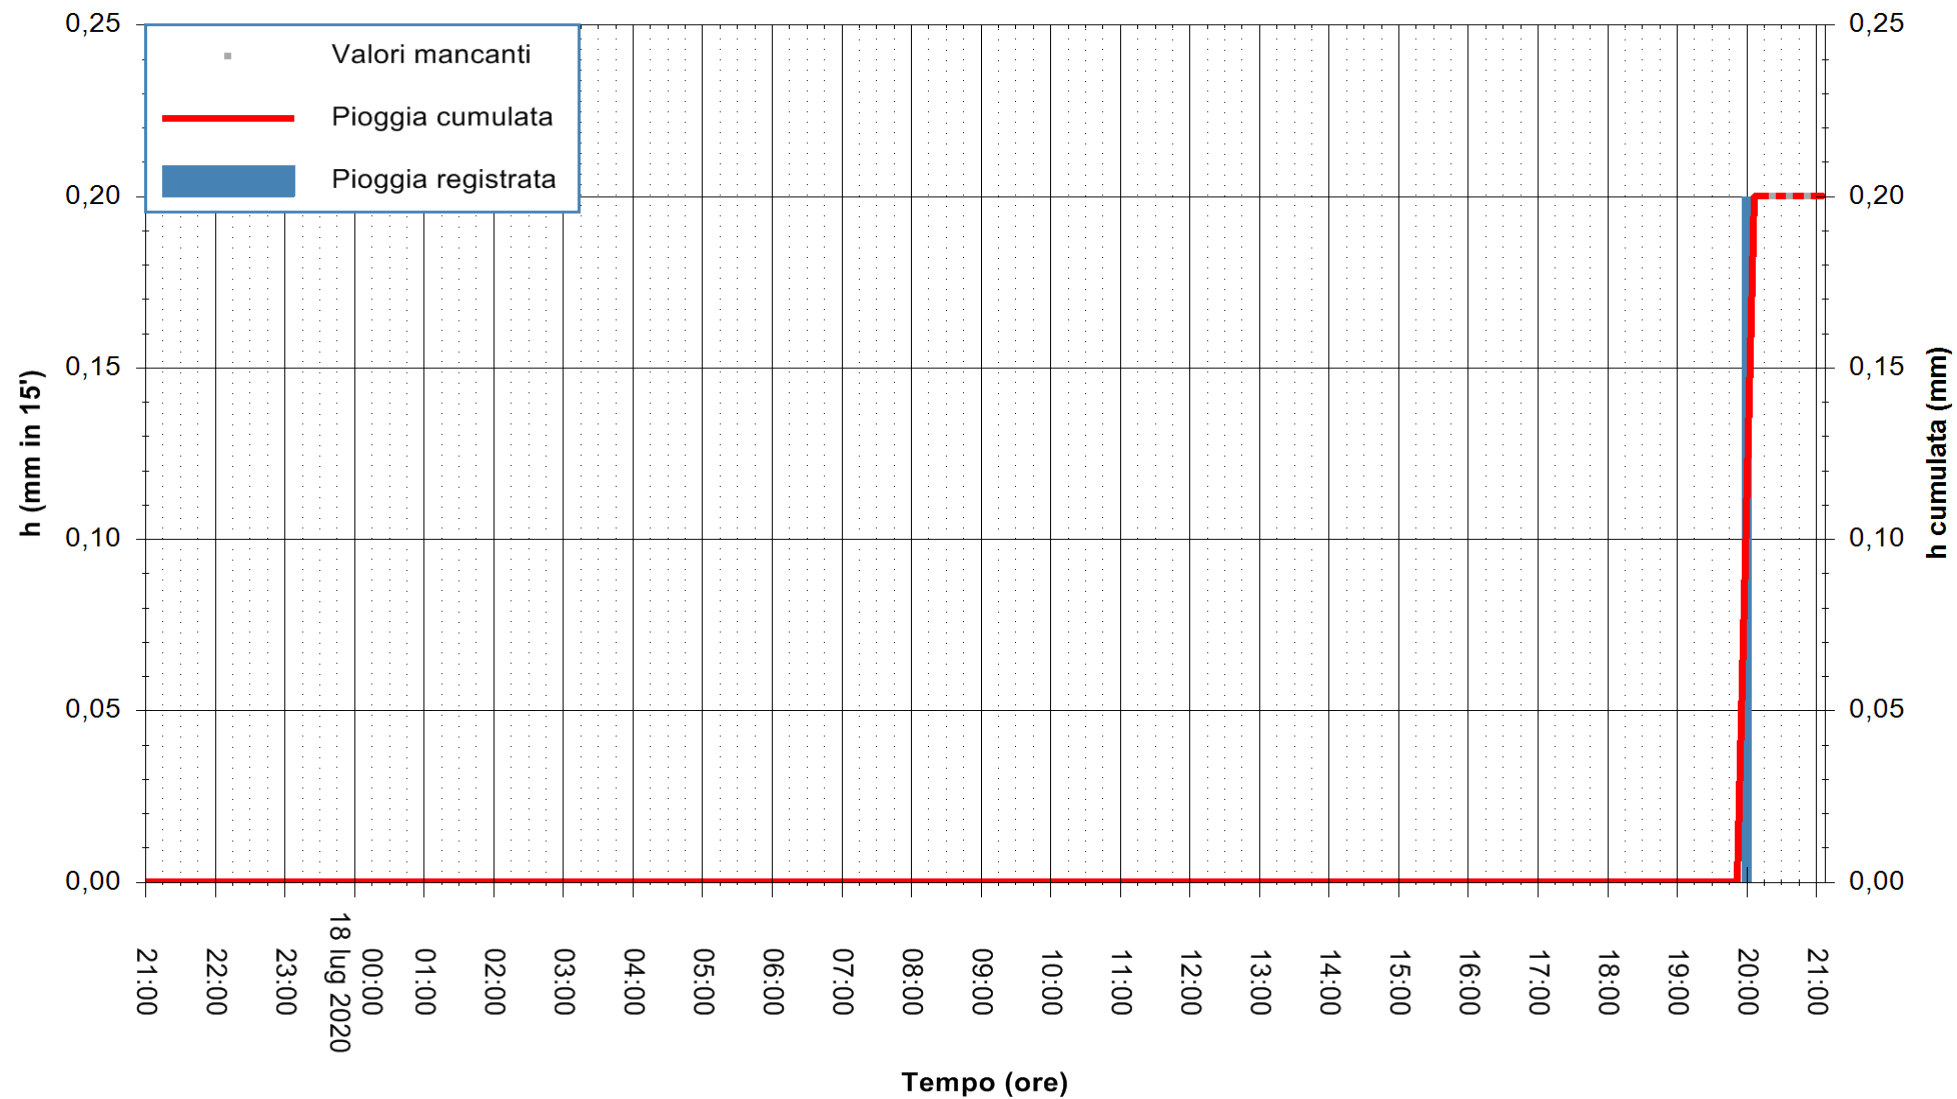

Stazione pluviometrica FLUMENDOSA A BALLAO RF  
Area PONTE SUL FLUMENDOSA  
Pioggia registrata nelle ultime 24 ore  
Estrazione dati delle ore 21:00 del 18/07/2020  
Ultimo dato disponibile: 18/07/2020 alle 20:15

ARPAS  
F.to il Dirigente Responsabile  
Dott. Giuseppe Bianco

REGIONE AUTÒNOMA DE SARDIGNA  
REGIONE AUTONOMA DELLA SARDEGNA

Stazione pluviometrica CARBONIA C.RA FLUMENTEPIDO  
Area FLUMETEPIDO

Pioggia registrata nelle ultime 24 ore  
Estrazione dati delle ore 21:00 del 18/07/2020  
Ultimo dato disponibile: 18/07/2020 alle 20:15