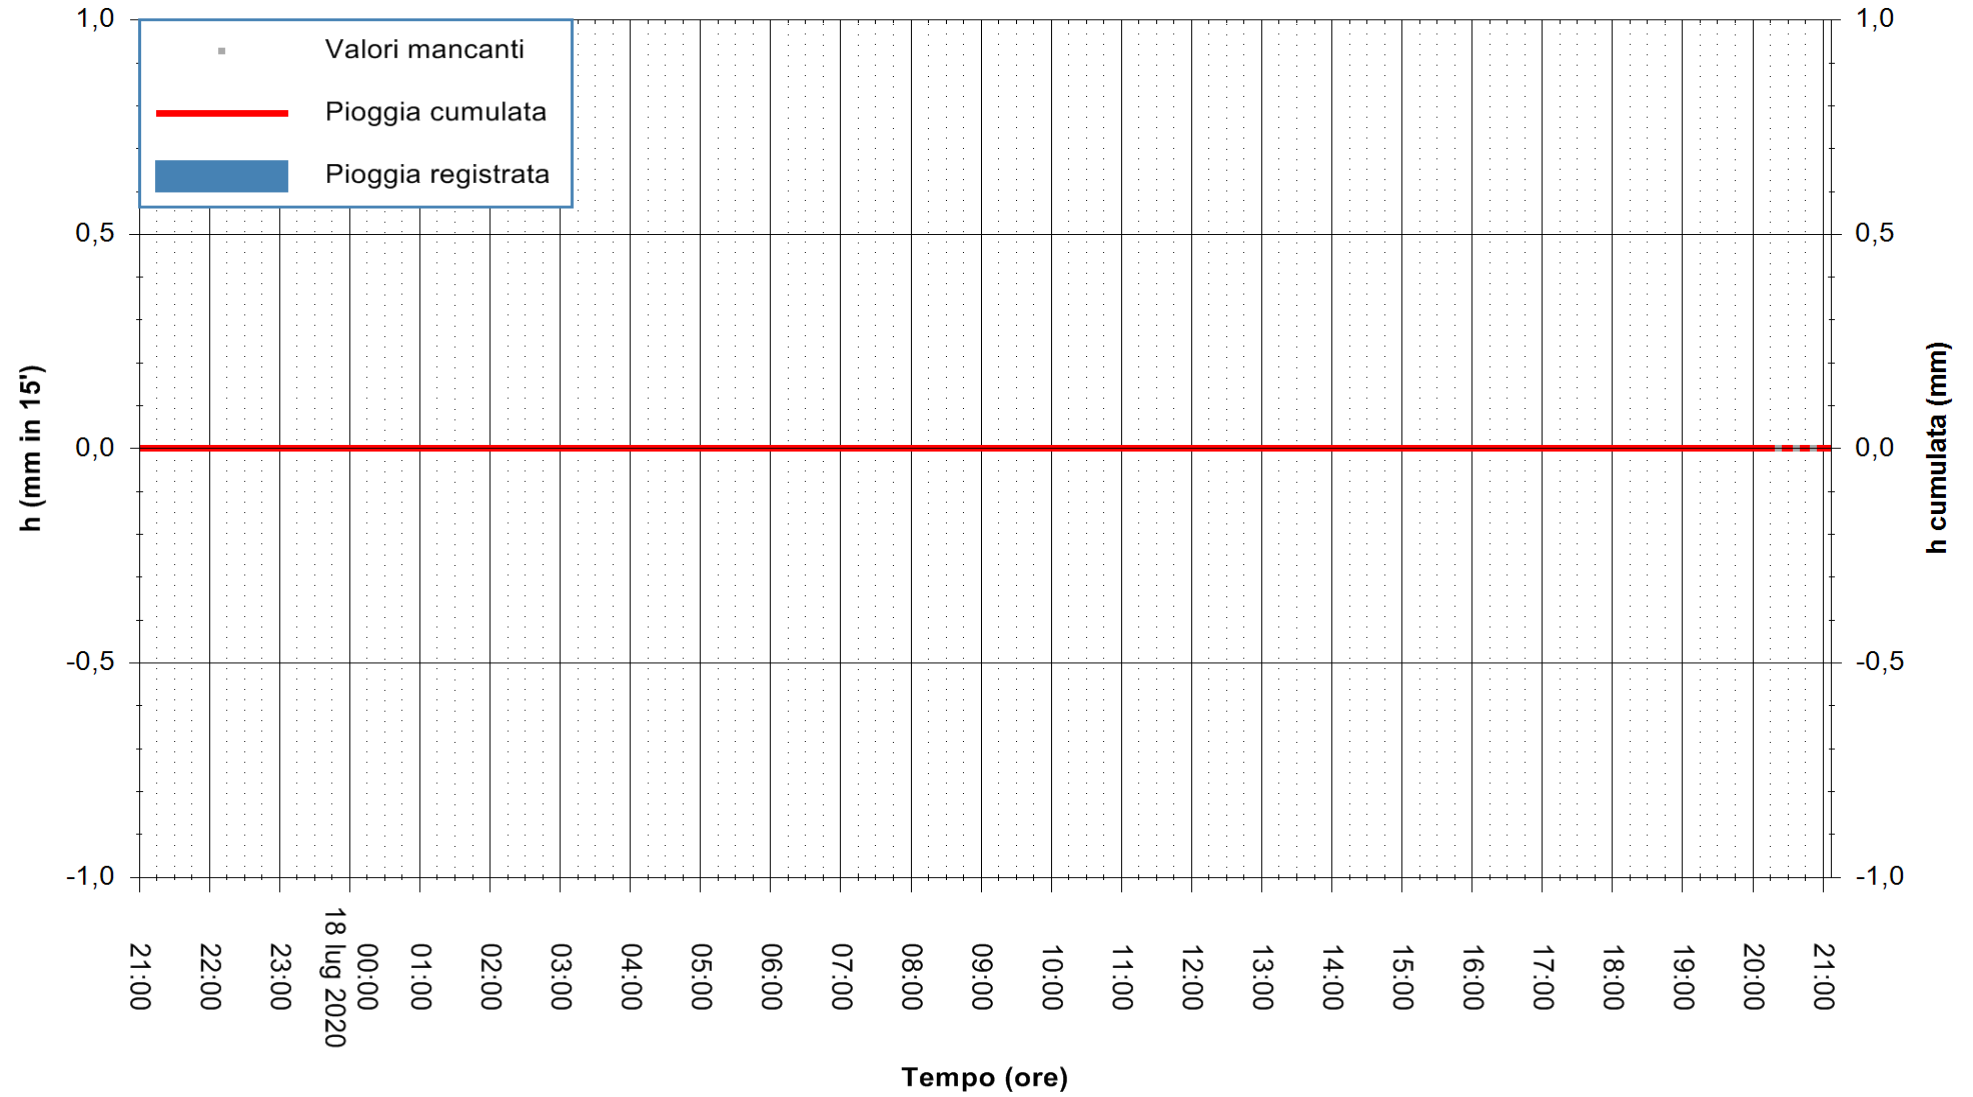

Stazione pluviometrica FLUMENDOSA A BALLAO RF  
Area PONTE SUL FLUMENDOSA  
Pioggia registrata nelle ultime 24 ore  
Estrazione dati delle ore 21:00 del 18/07/2020  
Ultimo dato disponibile: 18/07/2020 alle 20:15

ARPAS  
F.to il Dirigente Responsabile  
Dott. Giuseppe Bianco

REGIONE AUTÒNOMA DE SARDIGNA  
REGIONE AUTONOMA DELLA SARDEGNA

Stazione pluviometrica CARBONIA C.RA FLUMENTEPIDO  
Area FLUMETEPIDO

Pioggia registrata nelle ultime 24 ore  
Estrazione dati delle ore 21:00 del 18/07/2020  
Ultimo dato disponibile: 18/07/2020 alle 20:15