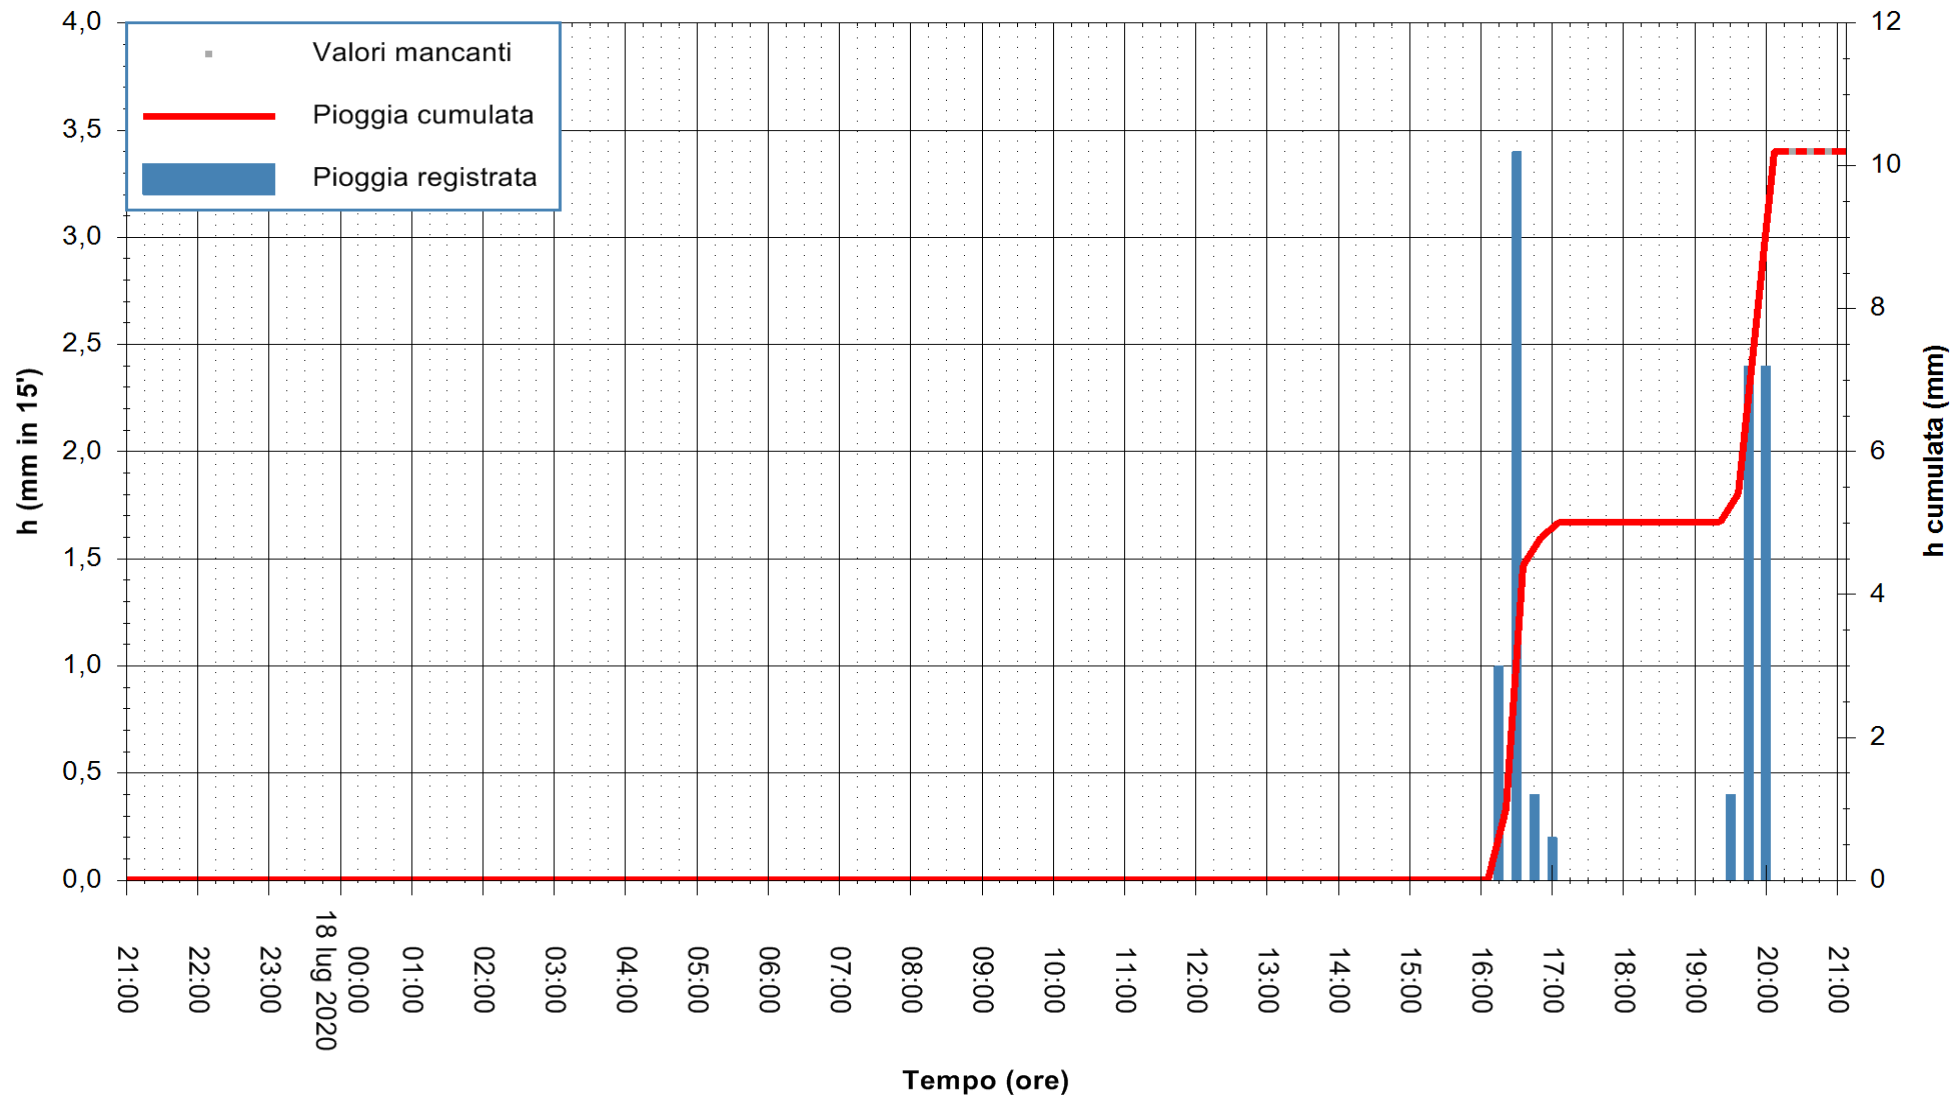

Stazione pluviometrica FLUMENDOSA A BALLAO RF  
Area PONTE SUL FLUMENDOSA  
Pioggia registrata nelle ultime 24 ore  
Estrazione dati delle ore 21:00 del 18/07/2020  
Ultimo dato disponibile: 18/07/2020 alle 20:15

ARPAS  
F.to il Dirigente Responsabile  
Dott. Giuseppe Bianco

REGIONE AUTÒNOMA DE SARDIGNA  
REGIONE AUTONOMA DELLA SARDEGNA

Stazione pluviometrica CARBONIA C.RA FLUMENTEPIDO  
Area FLUMETEPIDO

Pioggia registrata nelle ultime 24 ore  
Estrazione dati delle ore 21:00 del 18/07/2020  
Ultimo dato disponibile: 18/07/2020 alle 20:15