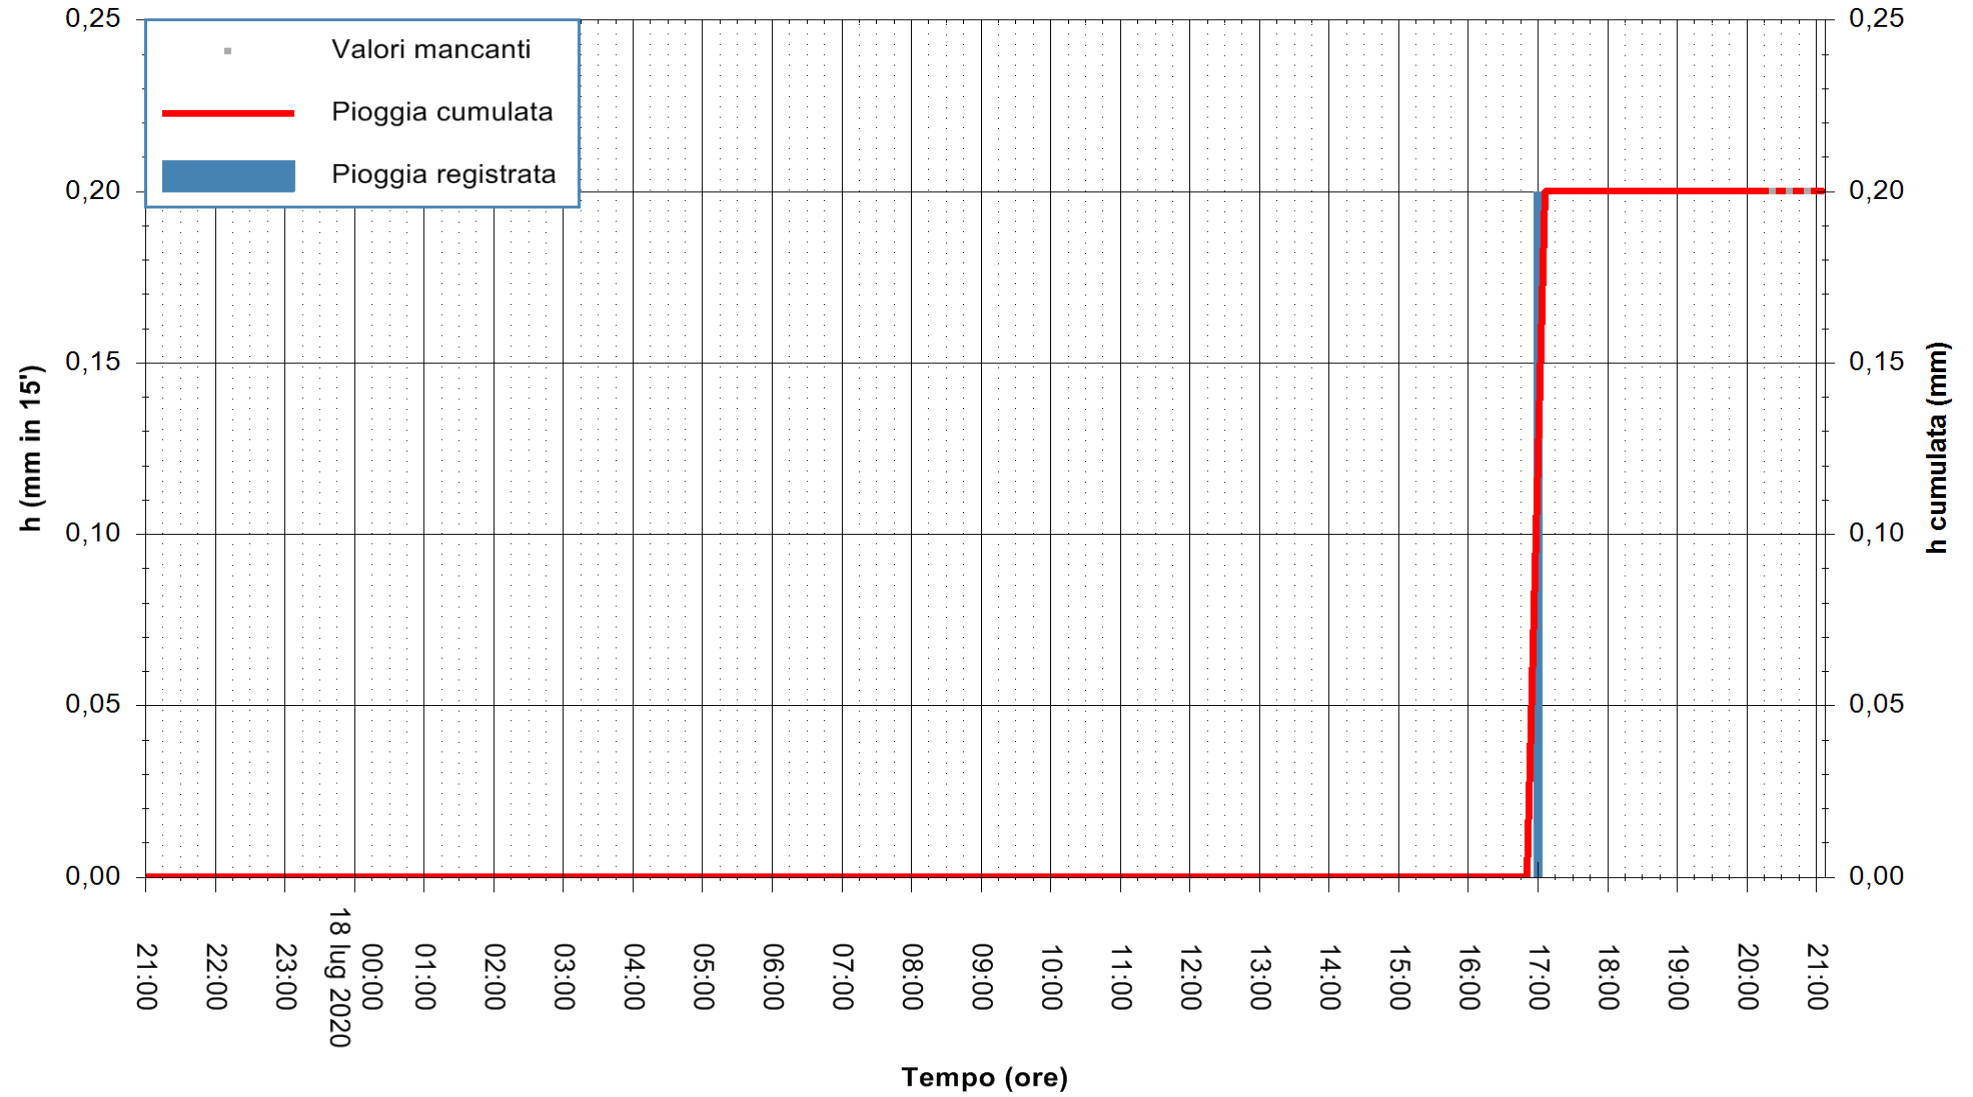

Stazione pluviometrica FLUMENDOSA A BALLAO RF  
Area PONTE SUL FLUMENDOSA  
Pioggia registrata nelle ultime 24 ore  
Estrazione dati delle ore 21:00 del 18/07/2020  
Ultimo dato disponibile: 18/07/2020 alle 20:15

ARPAS  
F.to il Dirigente Responsabile  
Dott. Giuseppe Bianco

REGIONE AUTÒNOMA DE SARDIGNA  
REGIONE AUTONOMA DELLA SARDEGNA

Stazione pluviometrica CARBONIA C.RA FLUMENTEPIDO  
Area FLUMETEPIDO

Pioggia registrata nelle ultime 24 ore  
Estrazione dati delle ore 21:00 del 18/07/2020  
Ultimo dato disponibile: 18/07/2020 alle 20:15