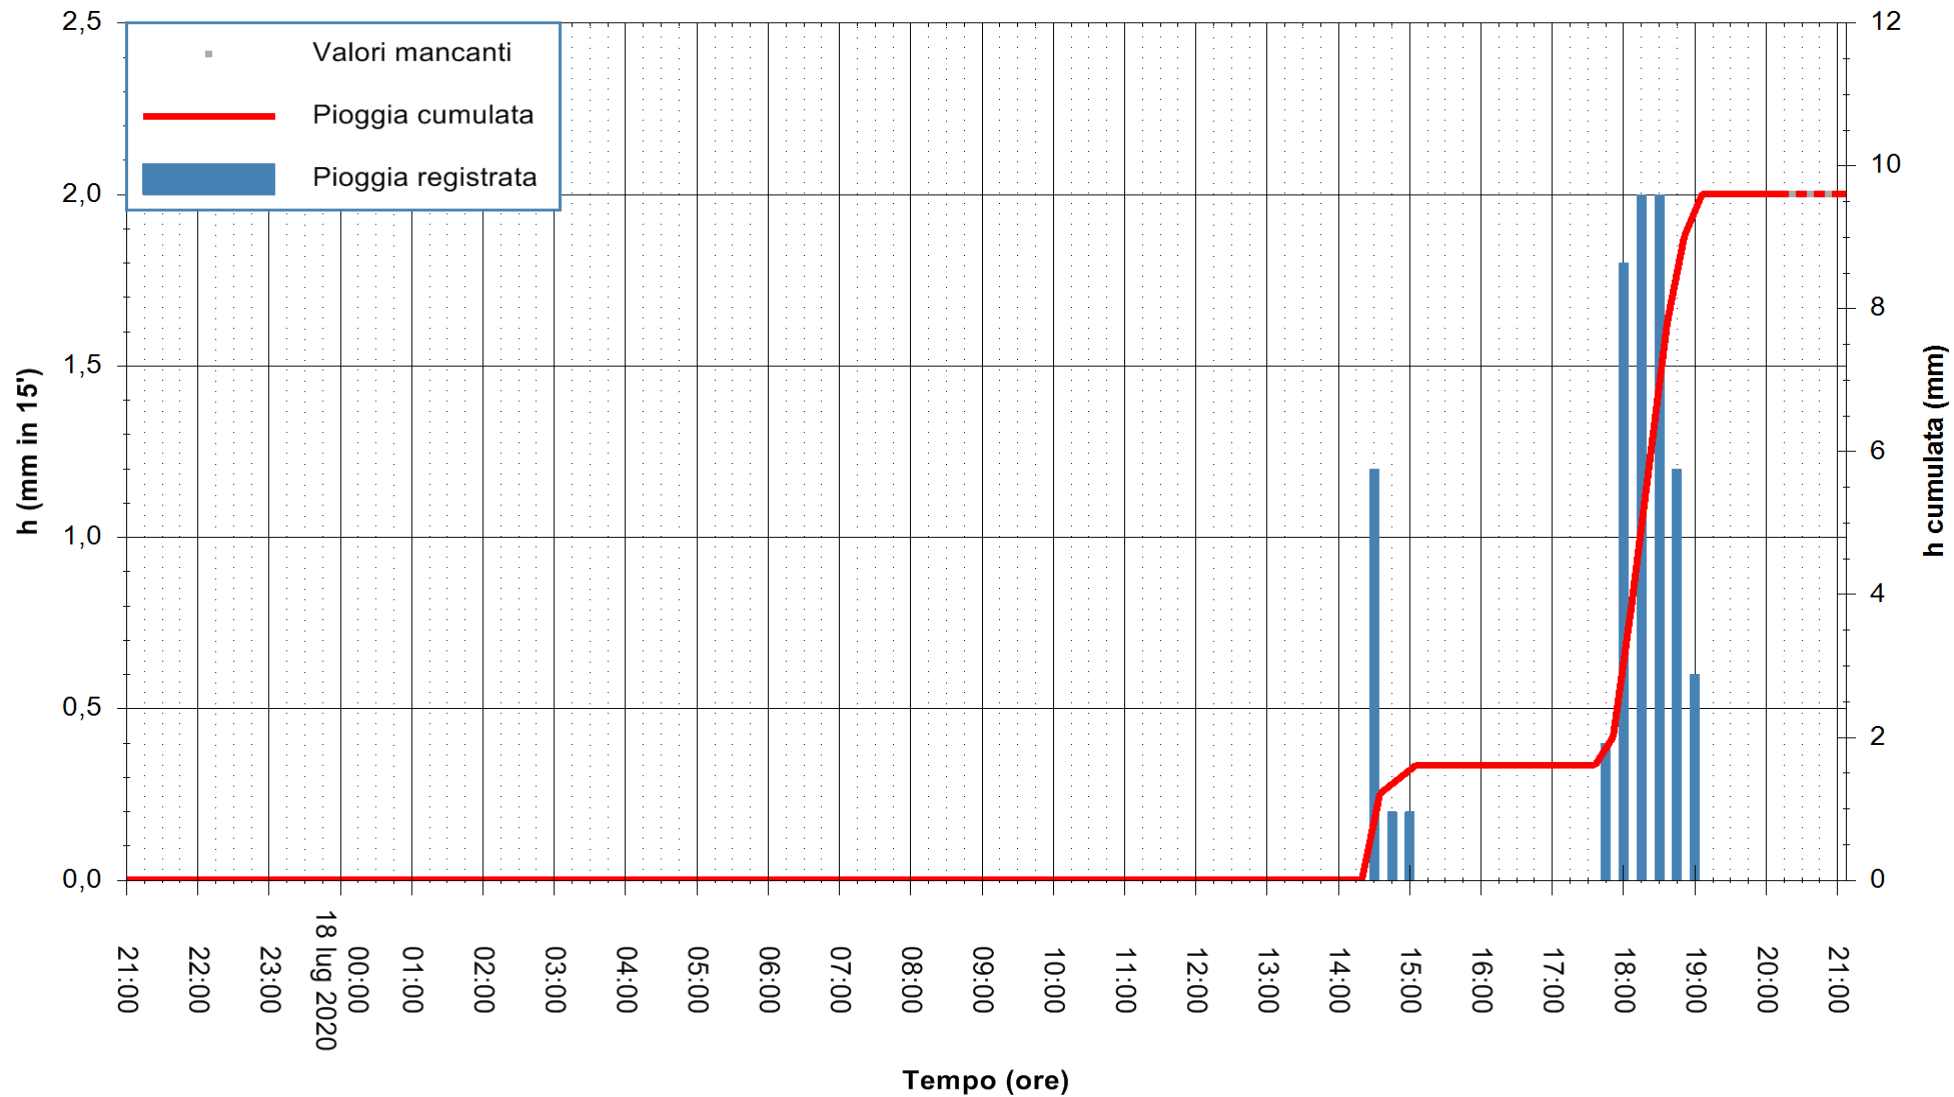

Stazione pluviometrica FLUMENDOSA A BALLAO RF  
Area PONTE SUL FLUMENDOSA  
Pioggia registrata nelle ultime 24 ore  
Estrazione dati delle ore 21:00 del 18/07/2020  
Ultimo dato disponibile: 18/07/2020 alle 20:15

ARPAS  
F.to il Dirigente Responsabile  
Dott. Giuseppe Bianco

REGIONE AUTÒNOMA DE SARDIGNA  
REGIONE AUTONOMA DELLA SARDEGNA

Stazione pluviometrica CARBONIA C.RA FLUMENTEPIDO  
Area FLUMETEPIDO

Pioggia registrata nelle ultime 24 ore  
Estrazione dati delle ore 21:00 del 18/07/2020  
Ultimo dato disponibile: 18/07/2020 alle 20:15