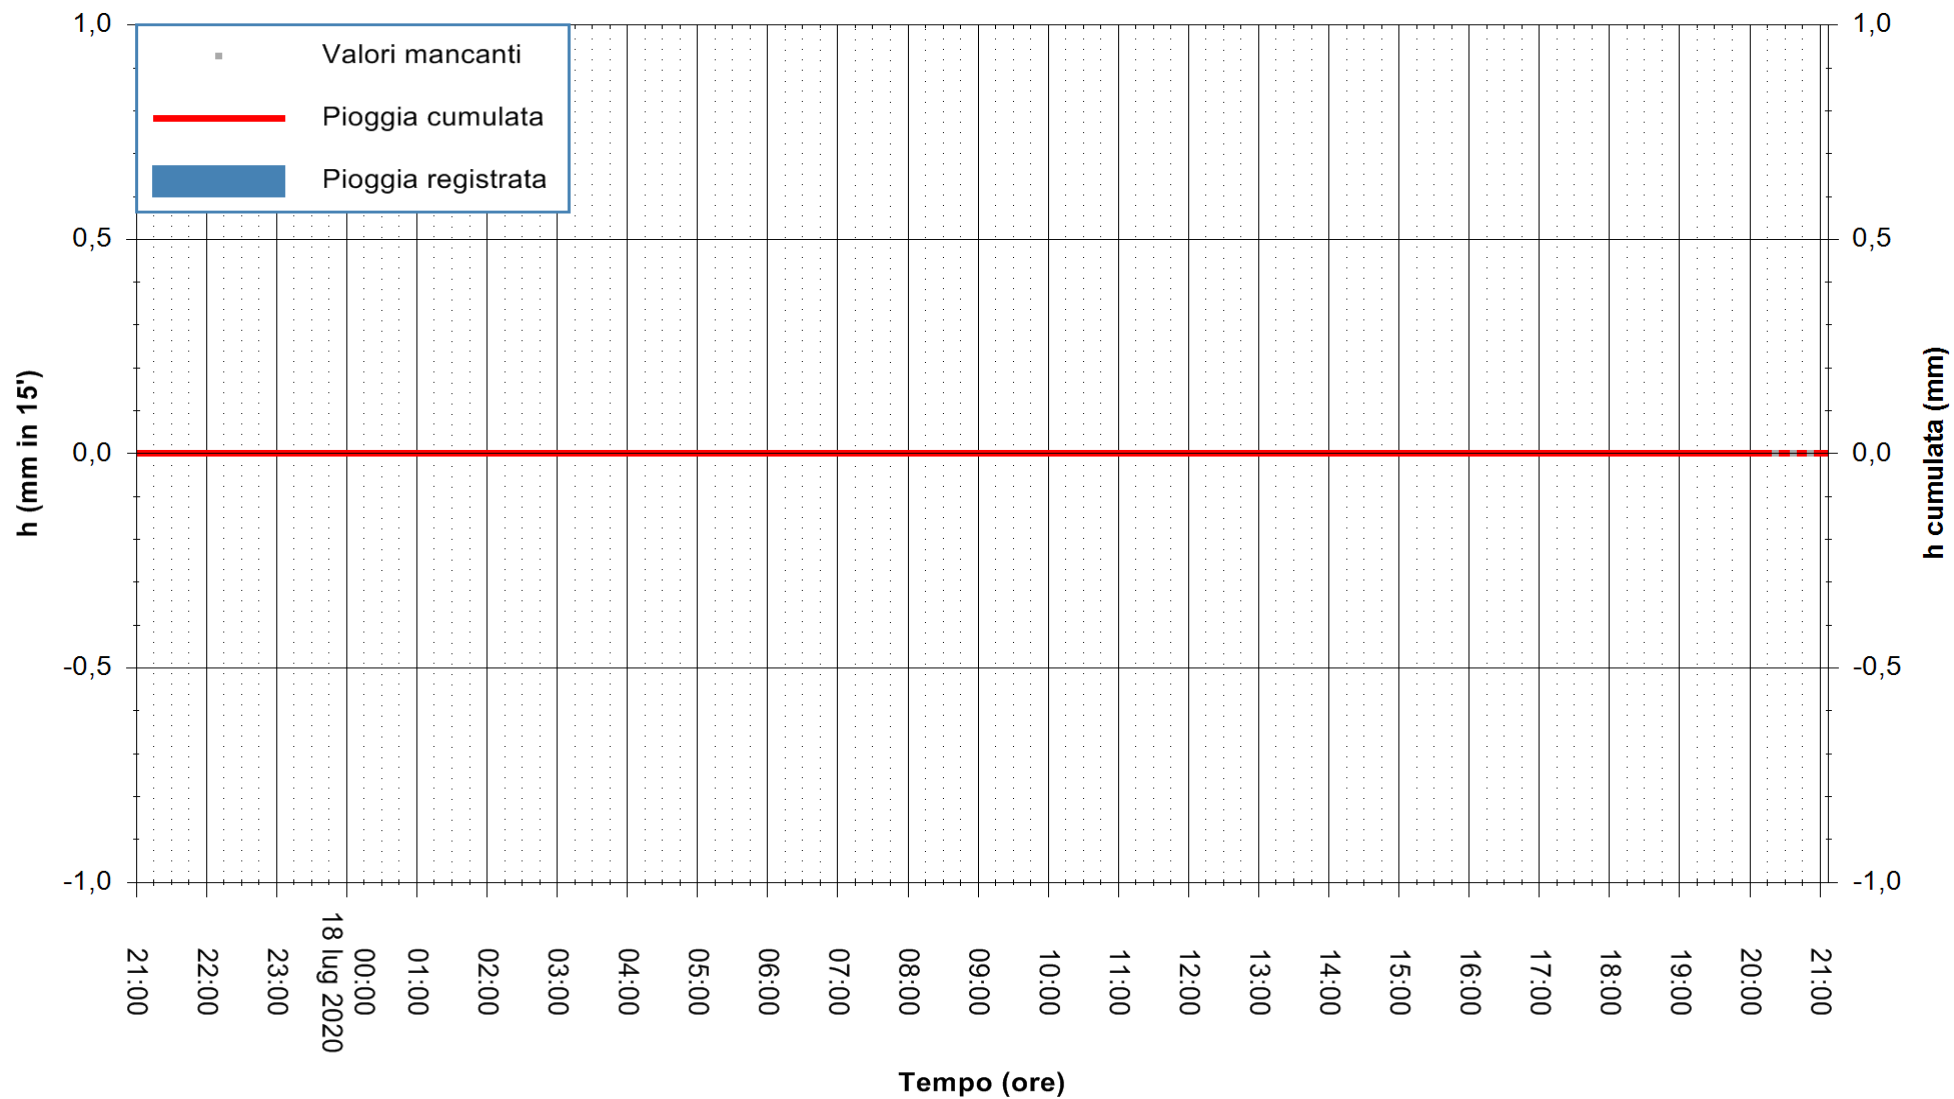

Stazione pluviometrica FLUMENDOSA A BALLAO RF  
Area PONTE SUL FLUMENDOSA  
Pioggia registrata nelle ultime 24 ore  
Estrazione dati delle ore 21:00 del 18/07/2020  
Ultimo dato disponibile: 18/07/2020 alle 20:15

ARPAS  
F.to il Dirigente Responsabile  
Dott. Giuseppe Bianco

REGIONE AUTÒNOMA DE SARDIGNA  
REGIONE AUTONOMA DELLA SARDEGNA

Stazione pluviometrica CARBONIA C.RA FLUMENTEPIDO  
Area FLUMETEPIDO

Pioggia registrata nelle ultime 24 ore  
Estrazione dati delle ore 21:00 del 18/07/2020  
Ultimo dato disponibile: 18/07/2020 alle 20:15