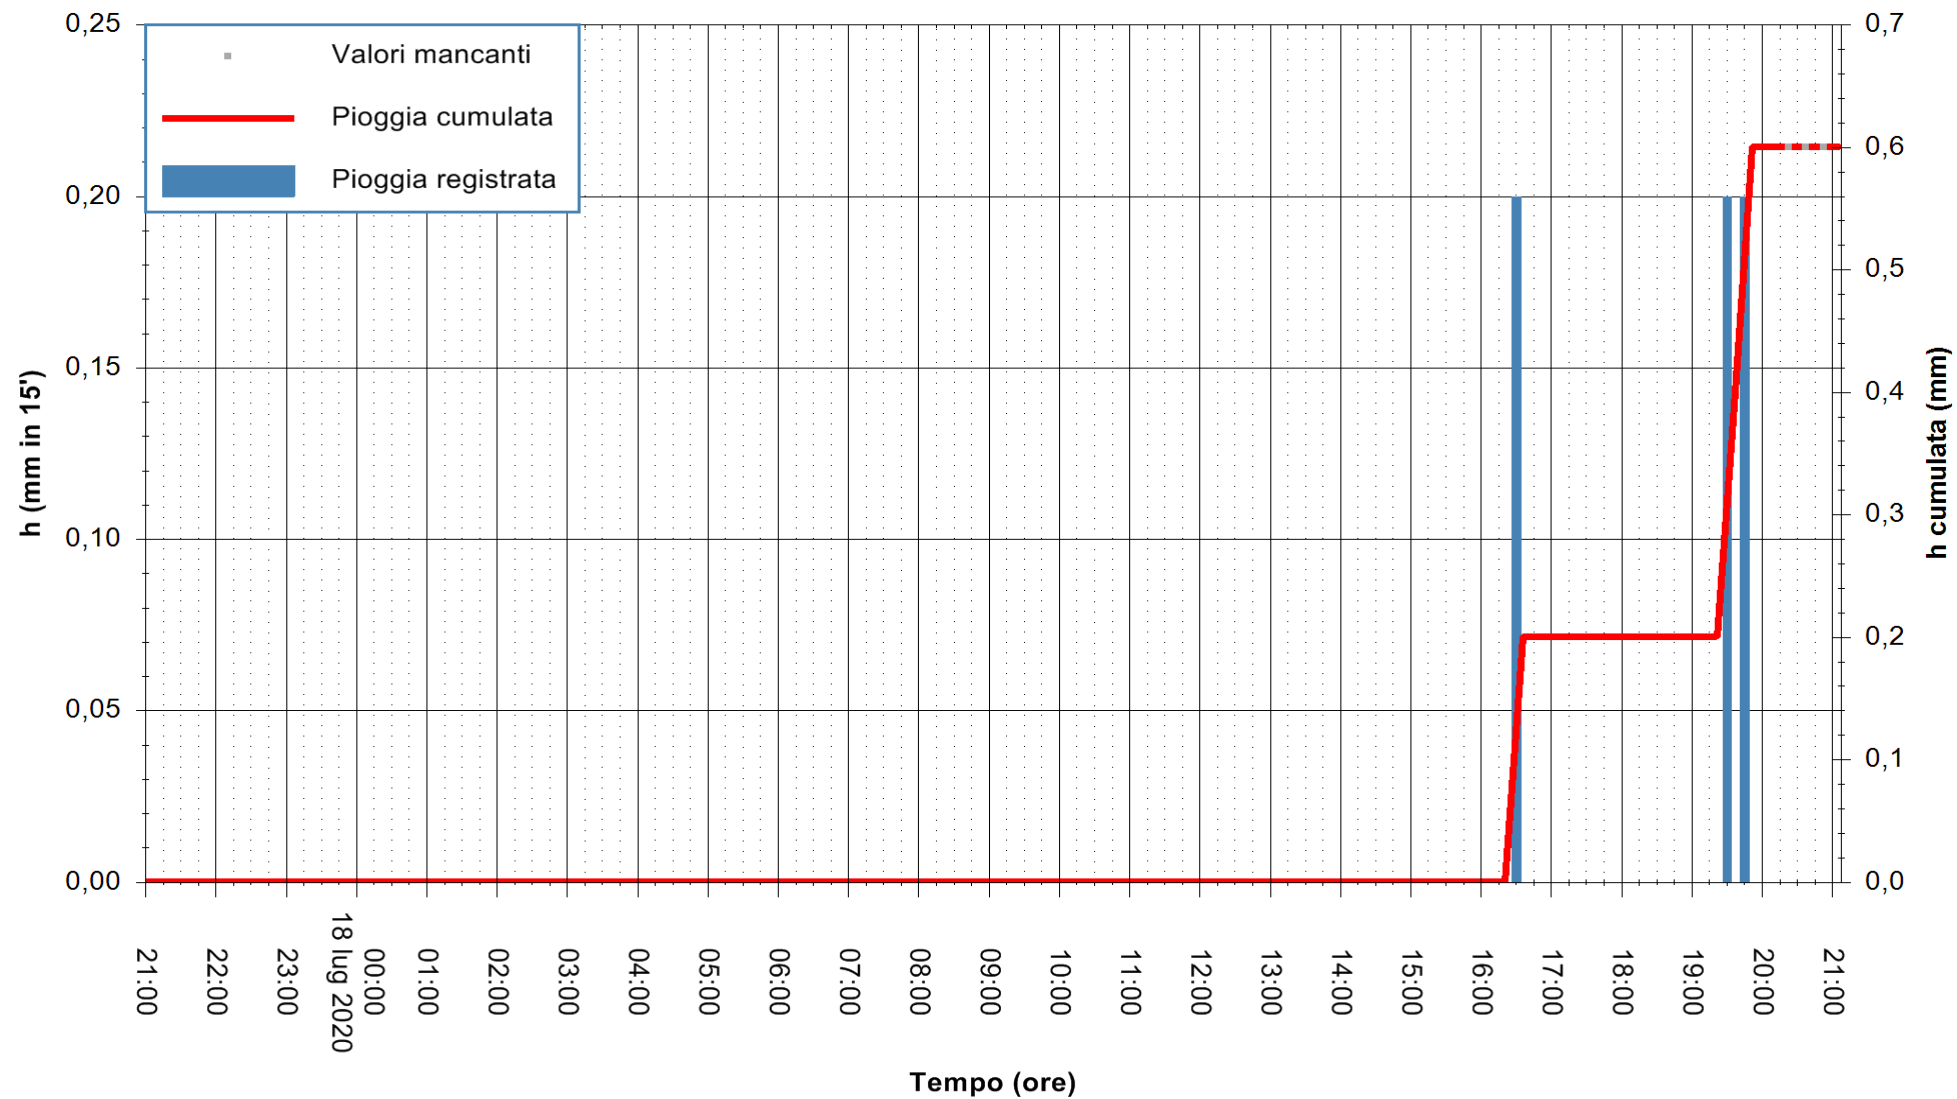

Stazione pluviometrica FLUMENDOSA A BALLAO RF  
Area PONTE SUL FLUMENDOSA  
Pioggia registrata nelle ultime 24 ore  
Estrazione dati delle ore 21:00 del 18/07/2020  
Ultimo dato disponibile: 18/07/2020 alle 20:15

ARPAS  
F.to il Dirigente Responsabile  
Dott. Giuseppe Bianco

REGIONE AUTÒNOMA DE SARDIGNA  
REGIONE AUTONOMA DELLA SARDEGNA

Stazione pluviometrica CARBONIA C.RA FLUMENTEPIDO  
Area FLUMETEPIDO

Pioggia registrata nelle ultime 24 ore  
Estrazione dati delle ore 21:00 del 18/07/2020  
Ultimo dato disponibile: 18/07/2020 alle 20:15