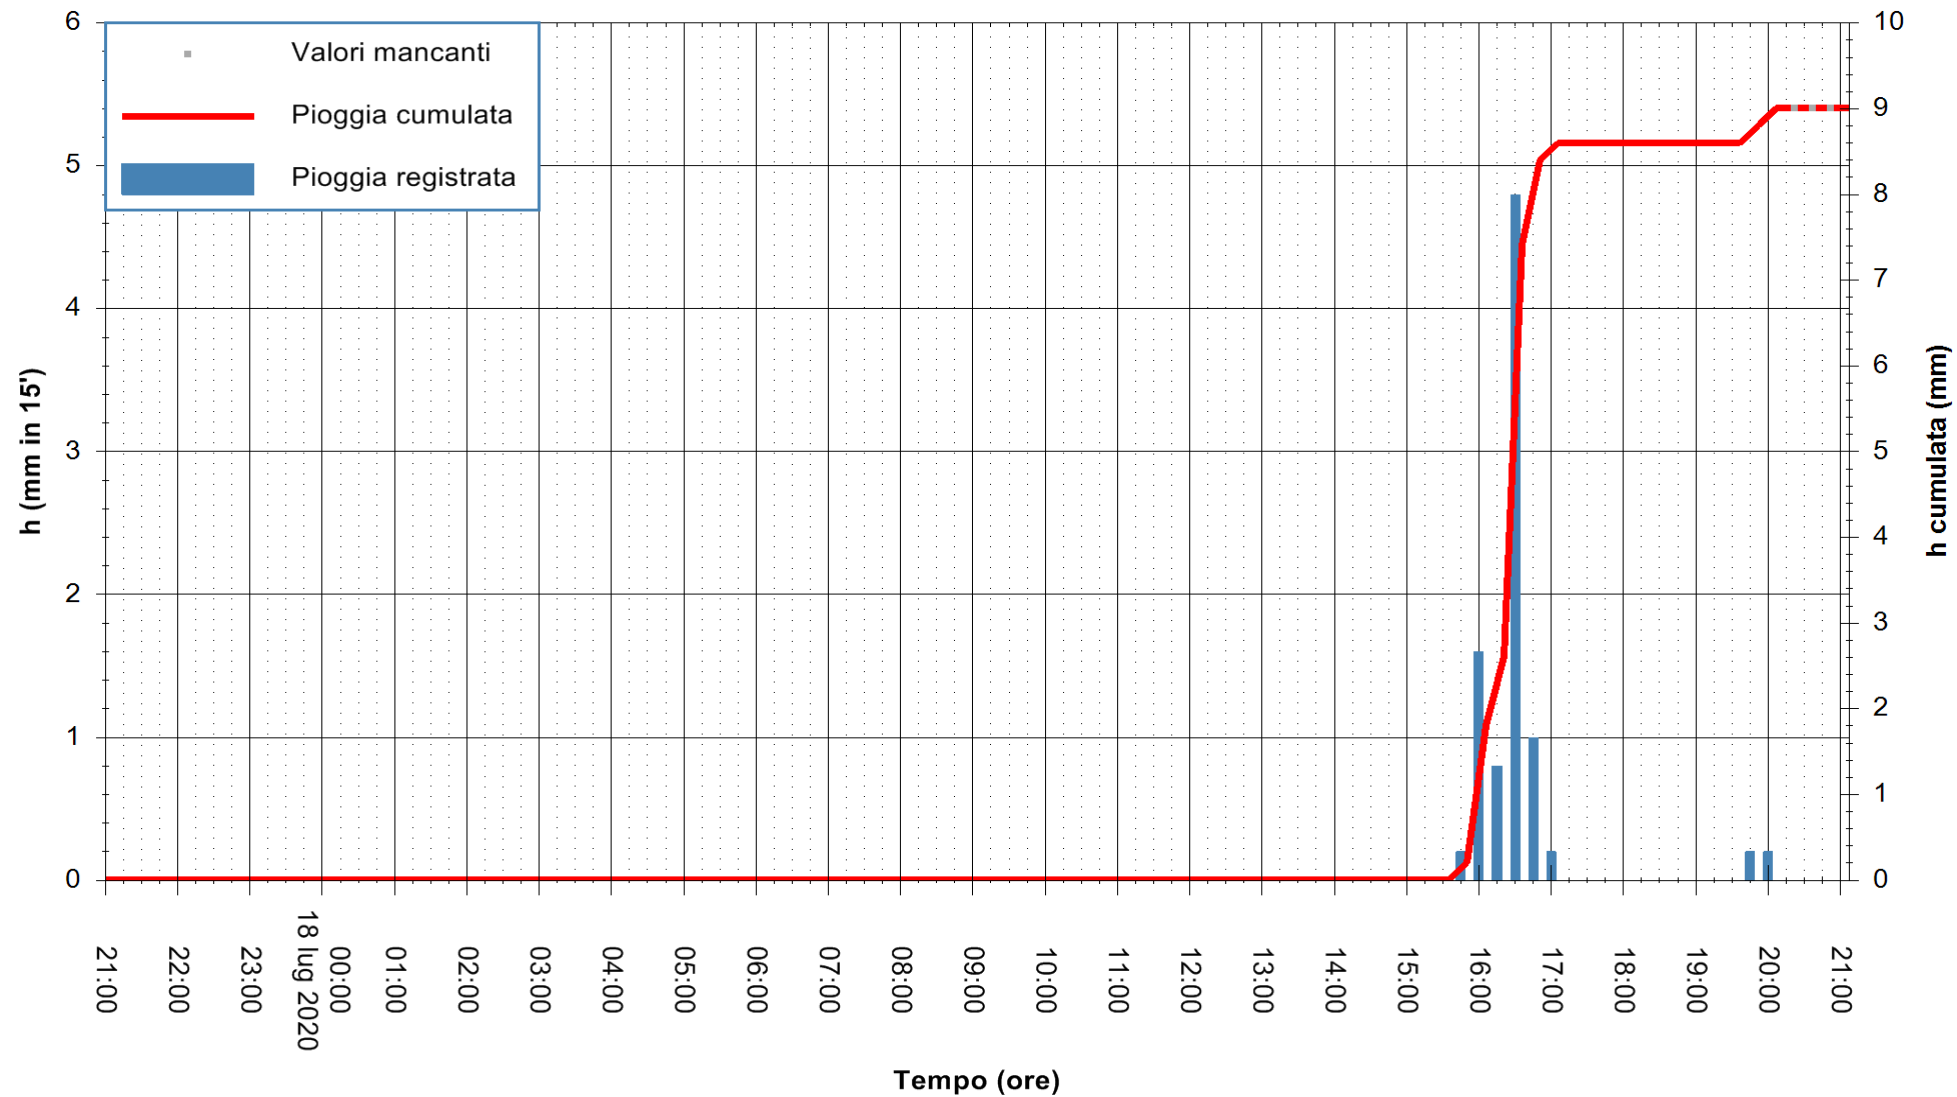

Stazione pluviometrica FLUMENDOSA A BALLAO RF  
Area PONTE SUL FLUMENDOSA  
Pioggia registrata nelle ultime 24 ore  
Estrazione dati delle ore 21:00 del 18/07/2020  
Ultimo dato disponibile: 18/07/2020 alle 20:15

ARPAS  
F.to il Dirigente Responsabile  
Dott. Giuseppe Bianco

REGIONE AUTÒNOMA DE SARDIGNA  
REGIONE AUTONOMA DELLA SARDEGNA

Stazione pluviometrica CARBONIA C.RA FLUMENTEPIDO  
Area FLUMETEPIDO

Pioggia registrata nelle ultime 24 ore  
Estrazione dati delle ore 21:00 del 18/07/2020  
Ultimo dato disponibile: 18/07/2020 alle 20:15