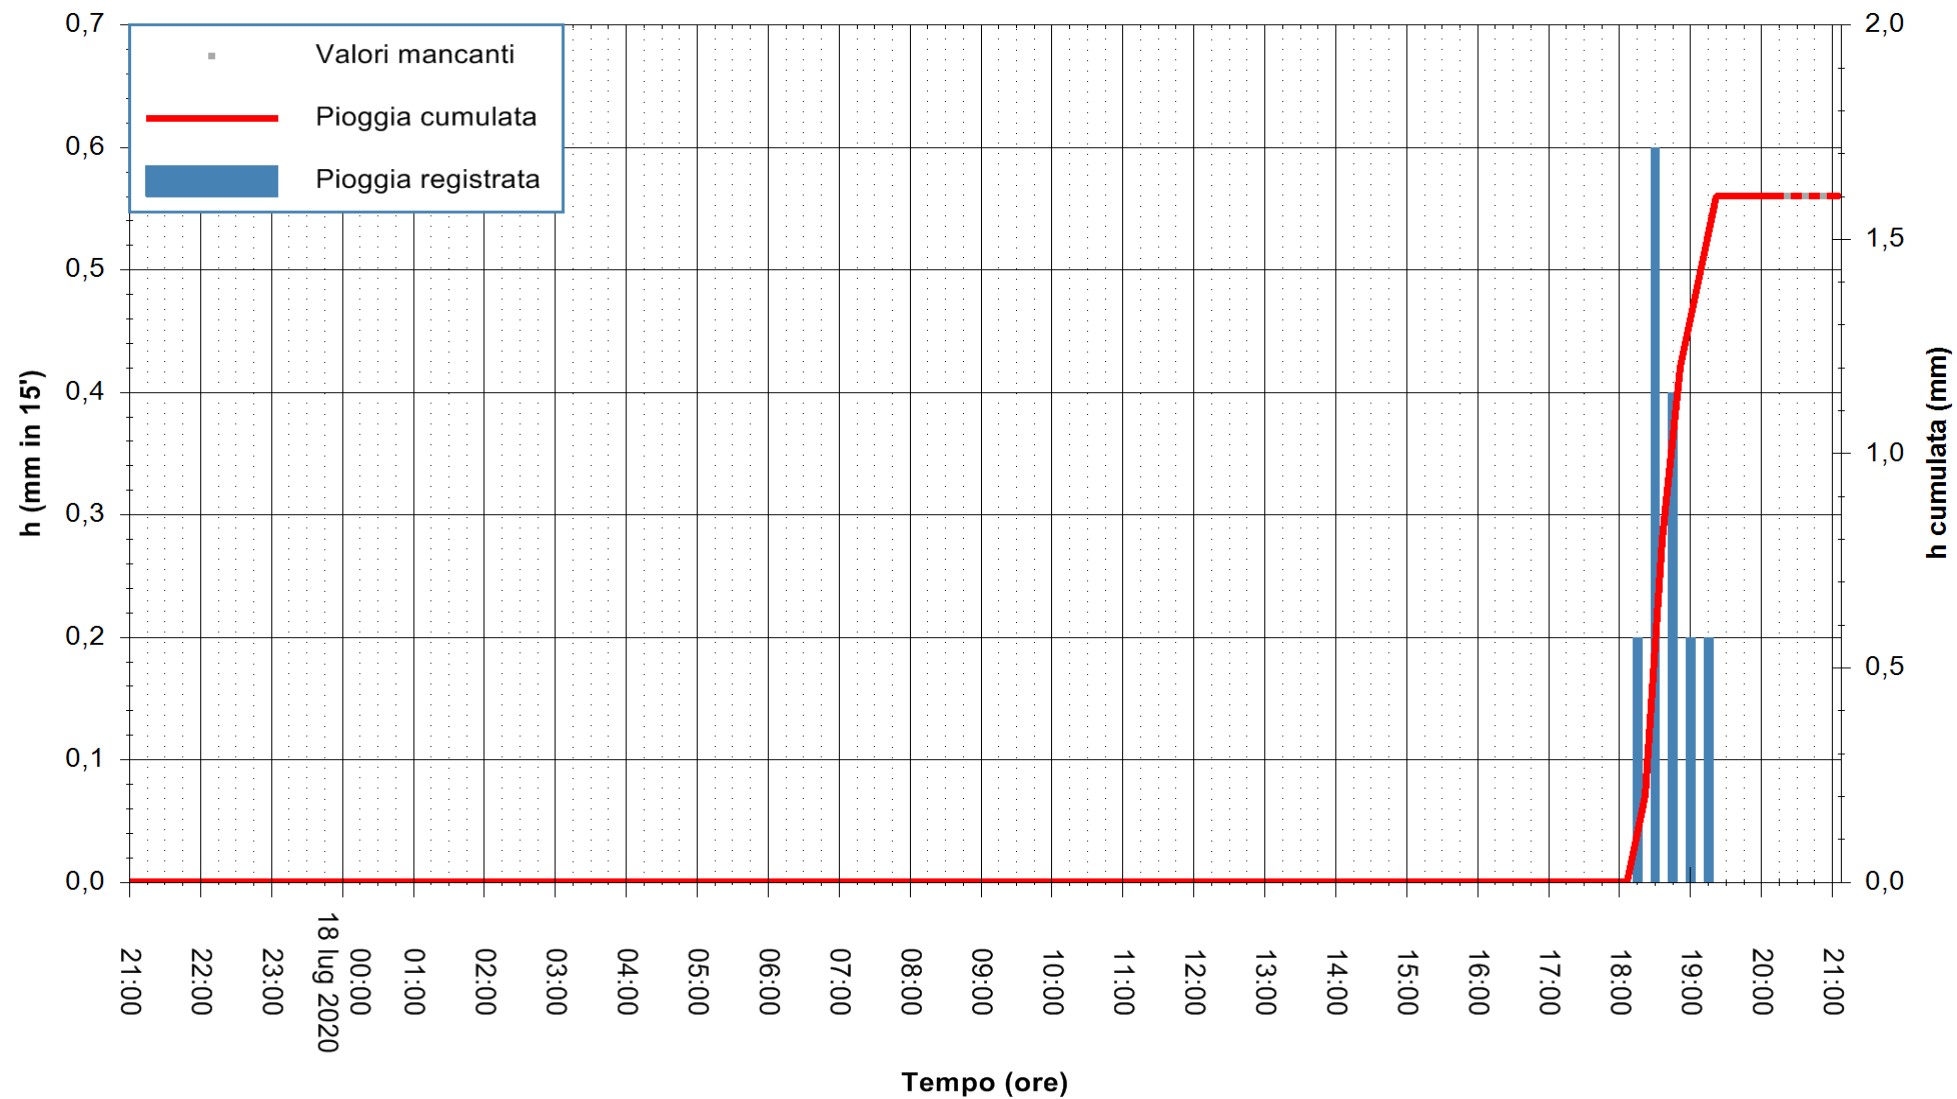

Stazione pluviometrica FLUMENDOSA A BALLAO RF  
Area PONTE SUL FLUMENDOSA  
Pioggia registrata nelle ultime 24 ore  
Estrazione dati delle ore 21:00 del 18/07/2020  
Ultimo dato disponibile: 18/07/2020 alle 20:15

ARPAS  
F.to il Dirigente Responsabile  
Dott. Giuseppe Bianco

REGIONE AUTÒNOMA DE SARDIGNA  
REGIONE AUTONOMA DELLA SARDEGNA

Stazione pluviometrica CARBONIA C.RA FLUMENTEPIDO  
Area FLUMETEPIDO

Pioggia registrata nelle ultime 24 ore  
Estrazione dati delle ore 21:00 del 18/07/2020  
Ultimo dato disponibile: 18/07/2020 alle 20:15