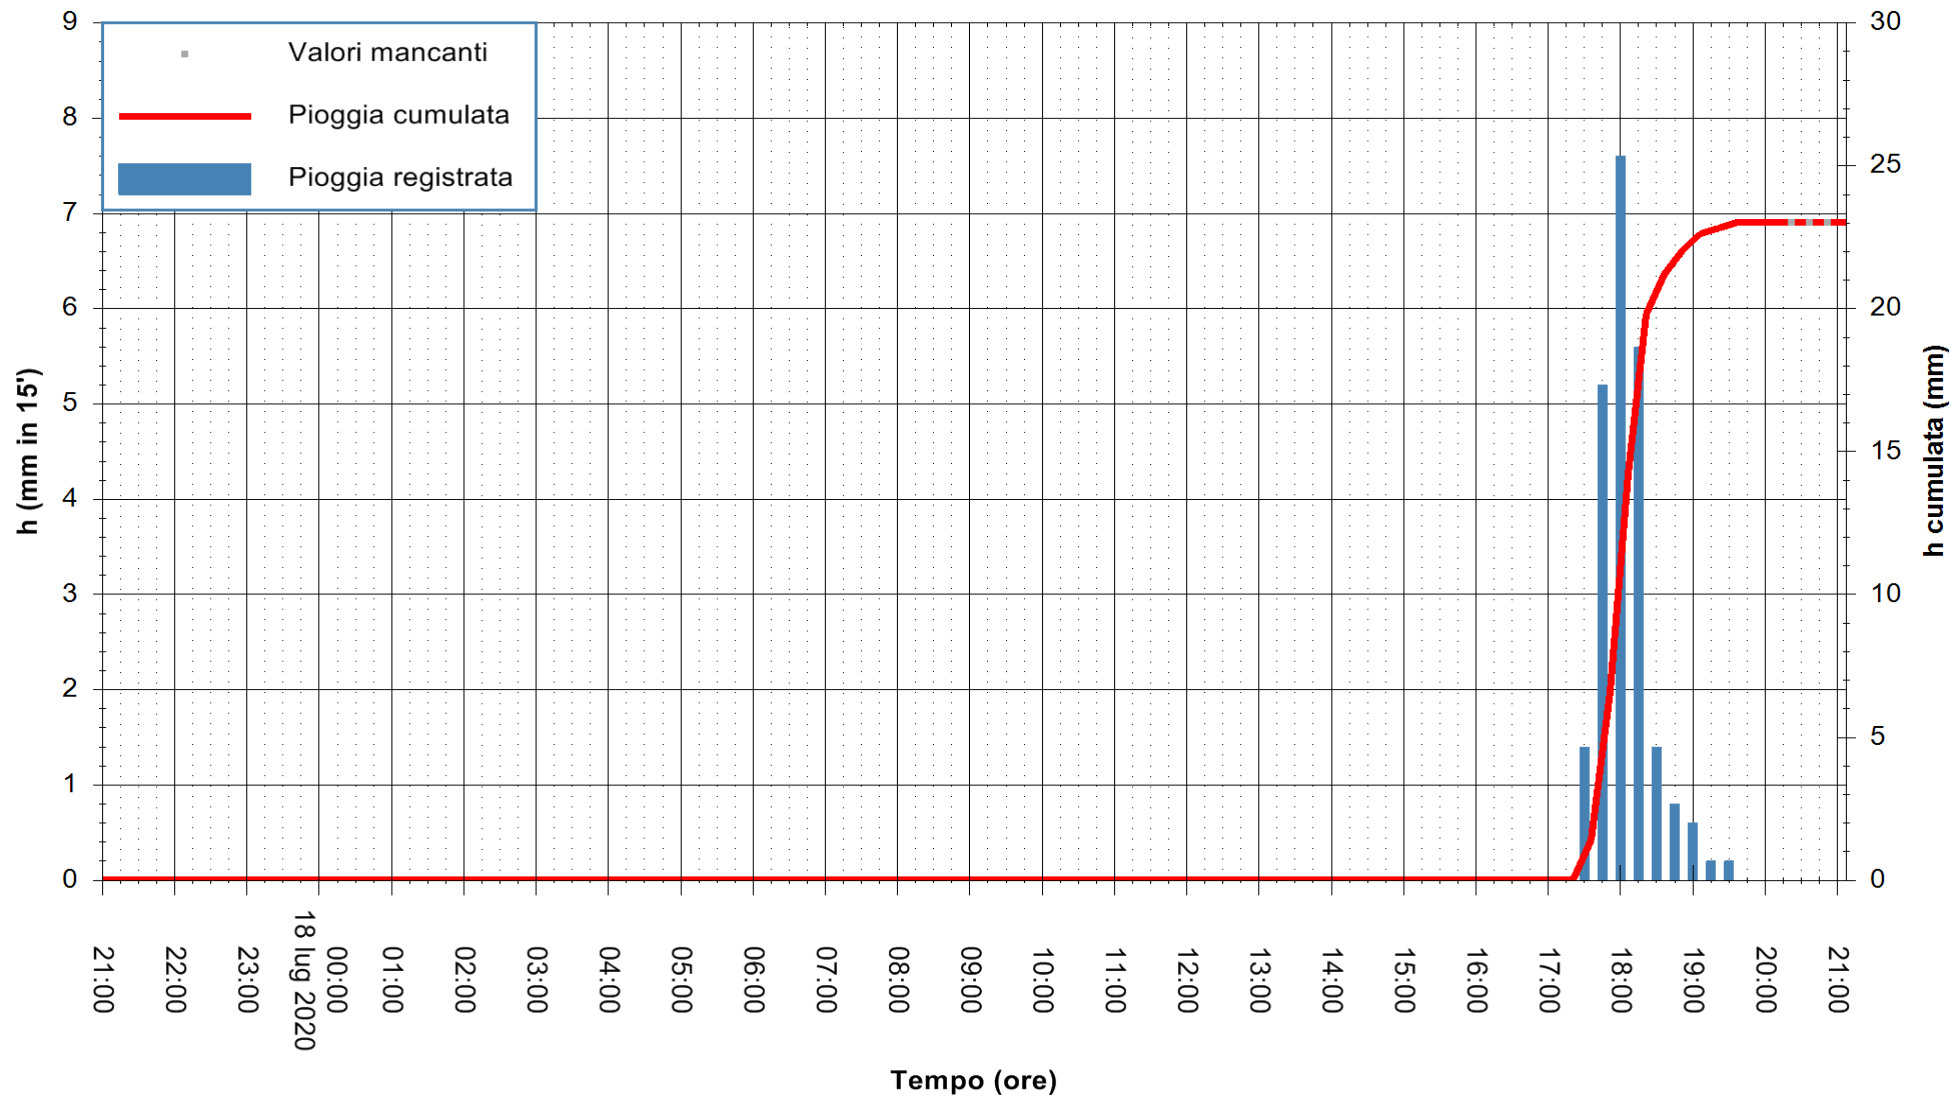

Stazione pluviometrica FLUMENDOSA A BALLAO RF  
Area PONTE SUL FLUMENDOSA  
Pioggia registrata nelle ultime 24 ore  
Estrazione dati delle ore 21:00 del 18/07/2020  
Ultimo dato disponibile: 18/07/2020 alle 20:15

ARPAS  
F.to il Dirigente Responsabile  
Dott. Giuseppe Bianco

REGIONE AUTÒNOMA DE SARDIGNA  
REGIONE AUTONOMA DELLA SARDEGNA

Stazione pluviometrica CARBONIA C.RA FLUMENTEPIDO  
Area FLUMETEPIDO

Pioggia registrata nelle ultime 24 ore  
Estrazione dati delle ore 21:00 del 18/07/2020  
Ultimo dato disponibile: 18/07/2020 alle 20:15