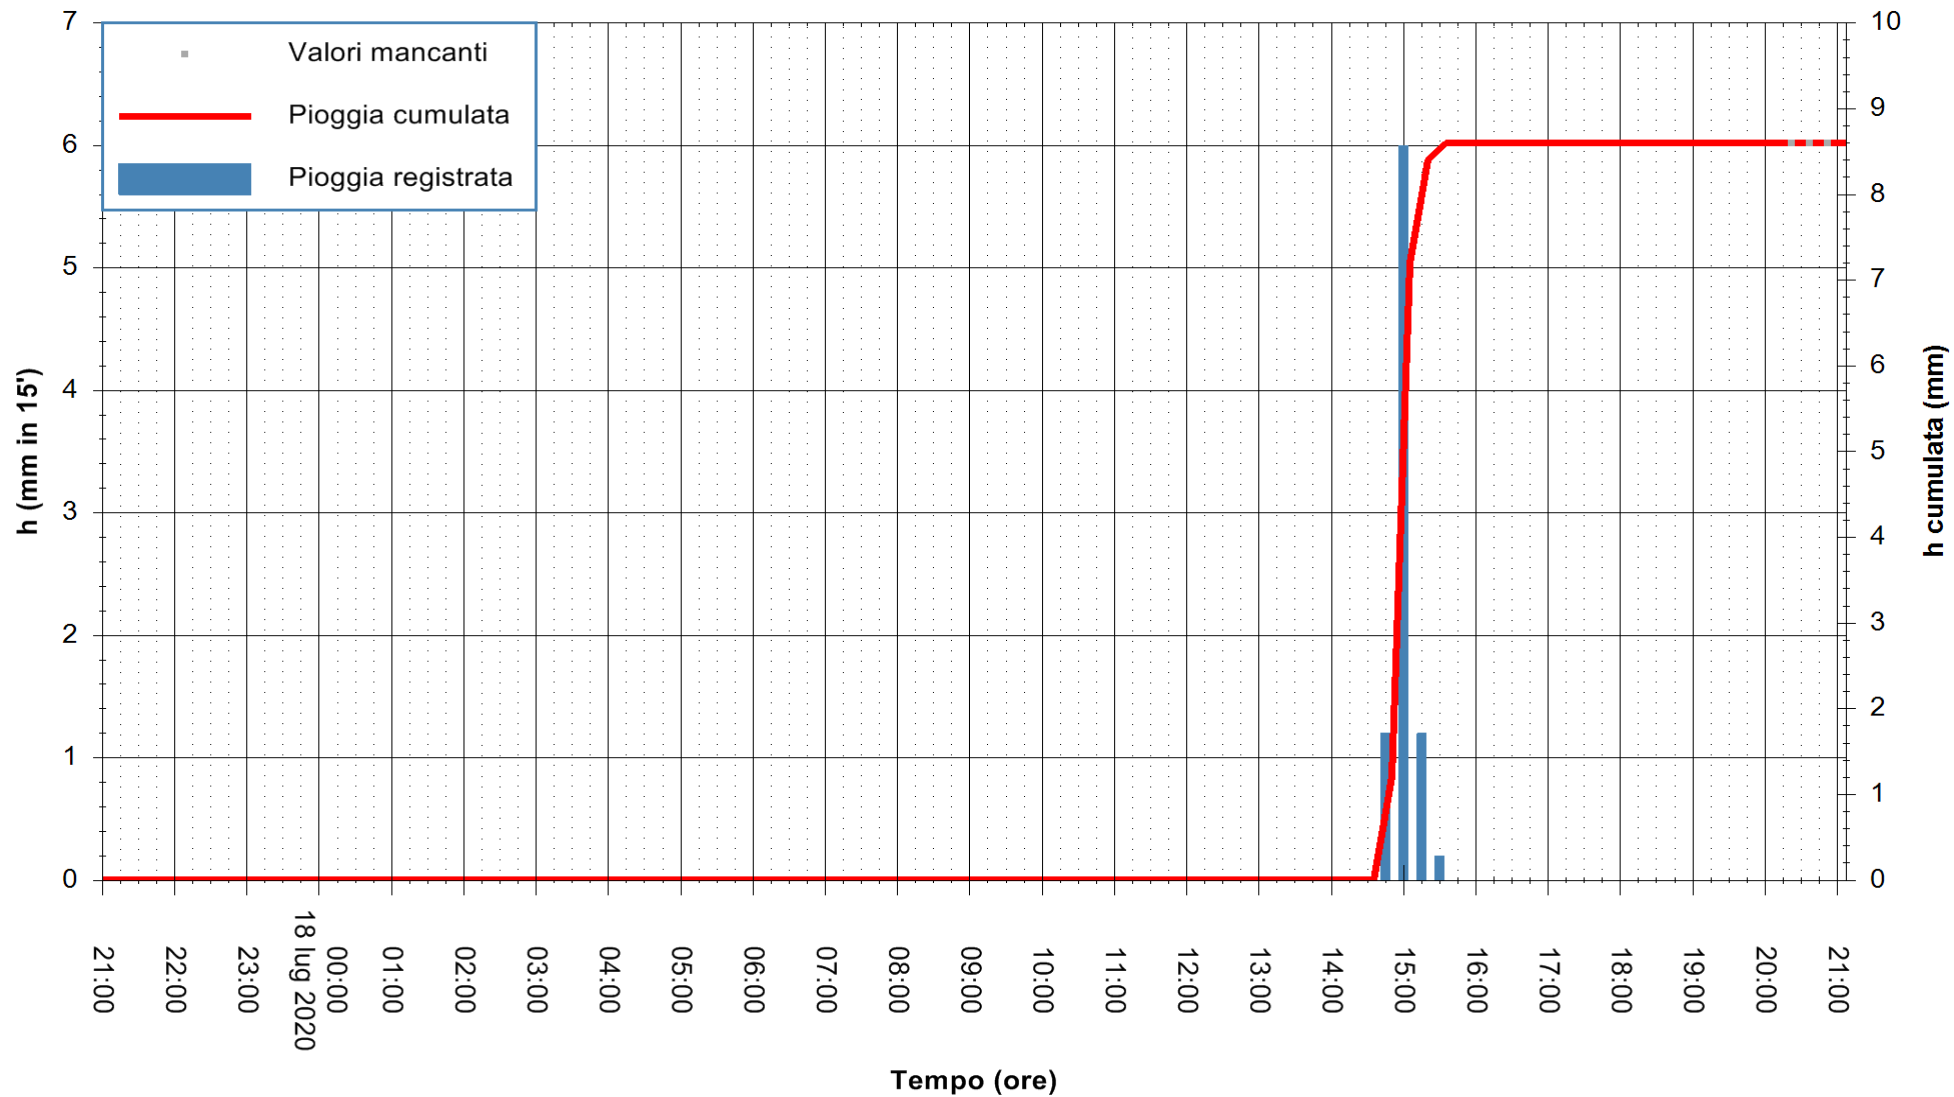

Stazione pluviometrica FLUMENDOSA A BALLAO RF  
Area PONTE SUL FLUMENDOSA  
Pioggia registrata nelle ultime 24 ore  
Estrazione dati delle ore 21:00 del 18/07/2020  
Ultimo dato disponibile: 18/07/2020 alle 20:15

ARPAS  
F.to il Dirigente Responsabile  
Dott. Giuseppe Bianco

REGIONE AUTÒNOMA DE SARDIGNA  
REGIONE AUTONOMA DELLA SARDEGNA

Stazione pluviometrica CARBONIA C.RA FLUMENTEPIDO  
Area FLUMETEPIDO

Pioggia registrata nelle ultime 24 ore  
Estrazione dati delle ore 21:00 del 18/07/2020  
Ultimo dato disponibile: 18/07/2020 alle 20:15