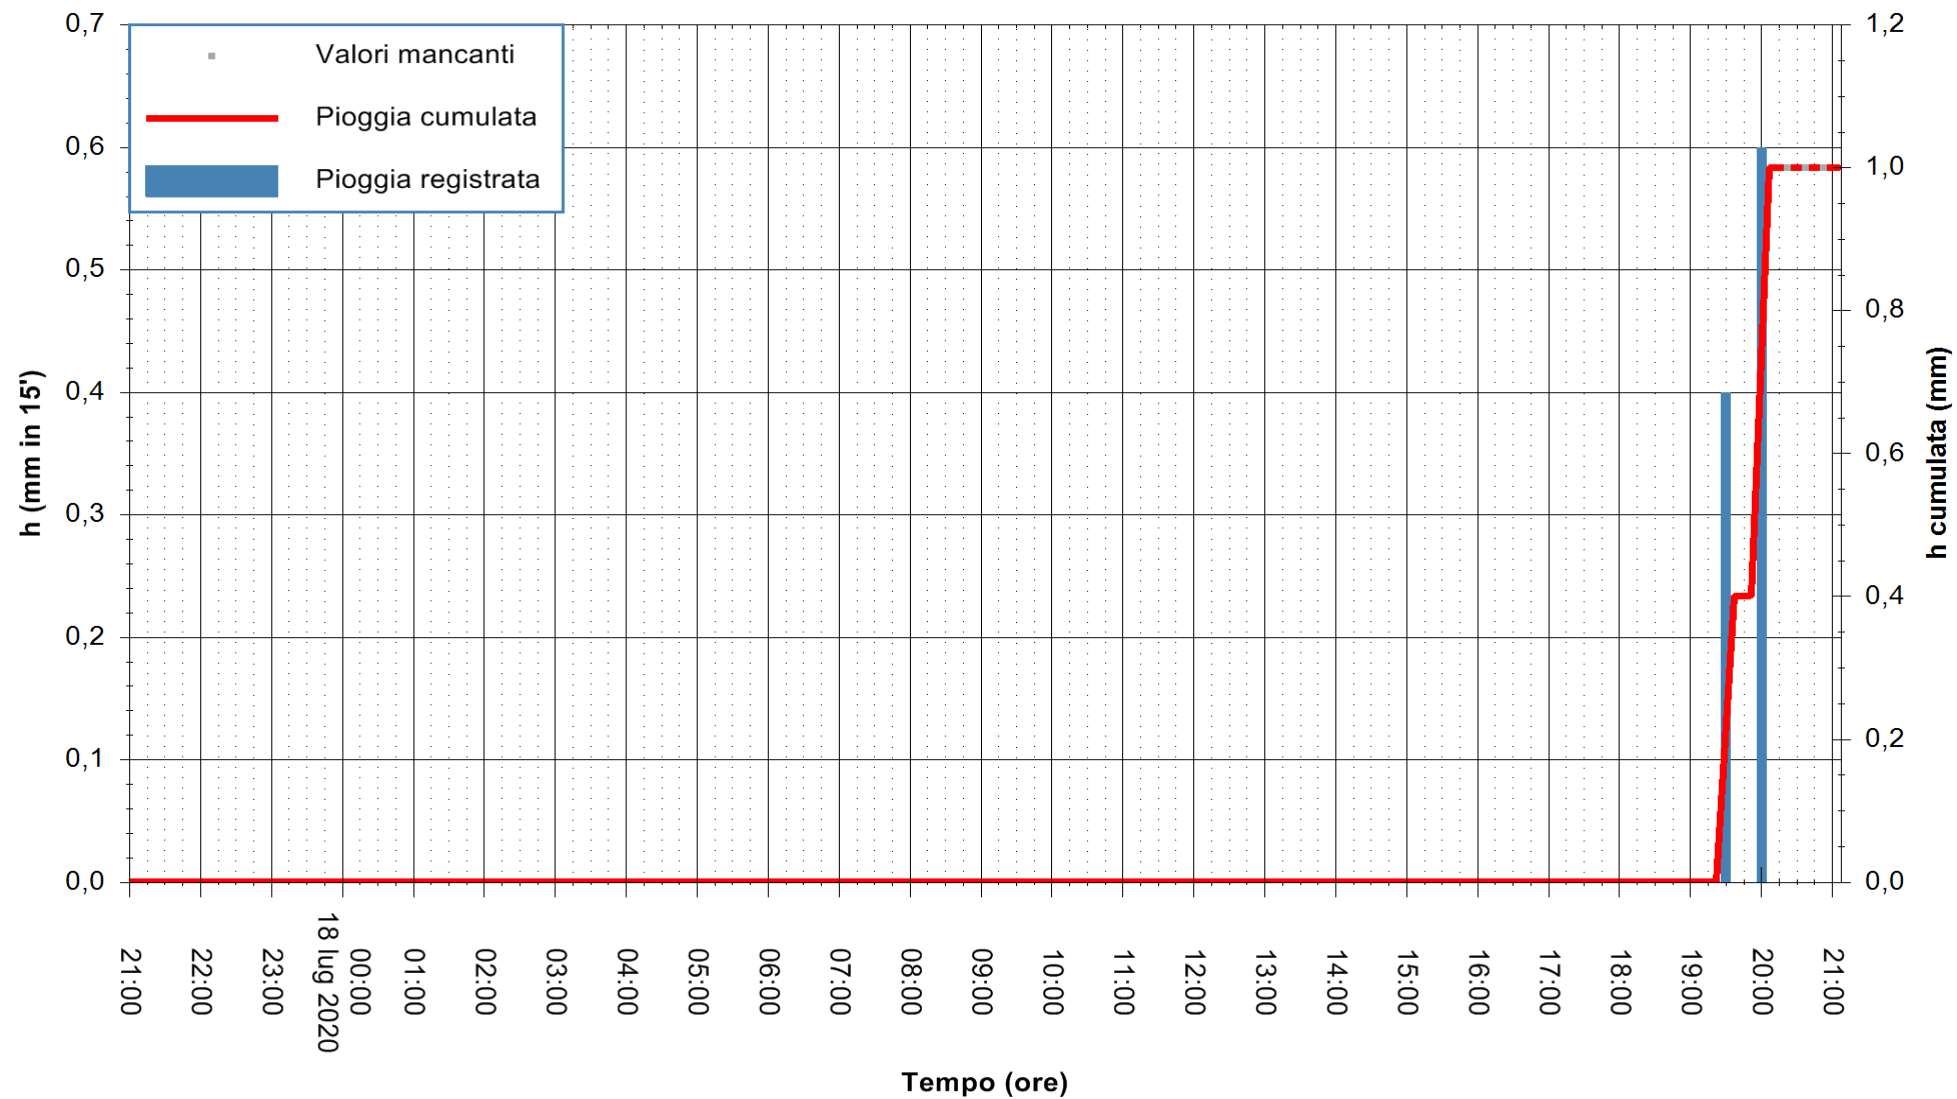

Stazione pluviometrica FLUMENDOSA A BALLAO RF  
Area PONTE SUL FLUMENDOSA  
Pioggia registrata nelle ultime 24 ore  
Estrazione dati delle ore 21:00 del 18/07/2020  
Ultimo dato disponibile: 18/07/2020 alle 20:15

ARPAS  
F.to il Dirigente Responsabile  
Dott. Giuseppe Bianco

REGIONE AUTÒNOMA DE SARDIGNA  
REGIONE AUTONOMA DELLA SARDEGNA

Stazione pluviometrica CARBONIA C.RA FLUMENTEPIDO  
Area FLUMETEPIDO

Pioggia registrata nelle ultime 24 ore  
Estrazione dati delle ore 21:00 del 18/07/2020  
Ultimo dato disponibile: 18/07/2020 alle 20:15