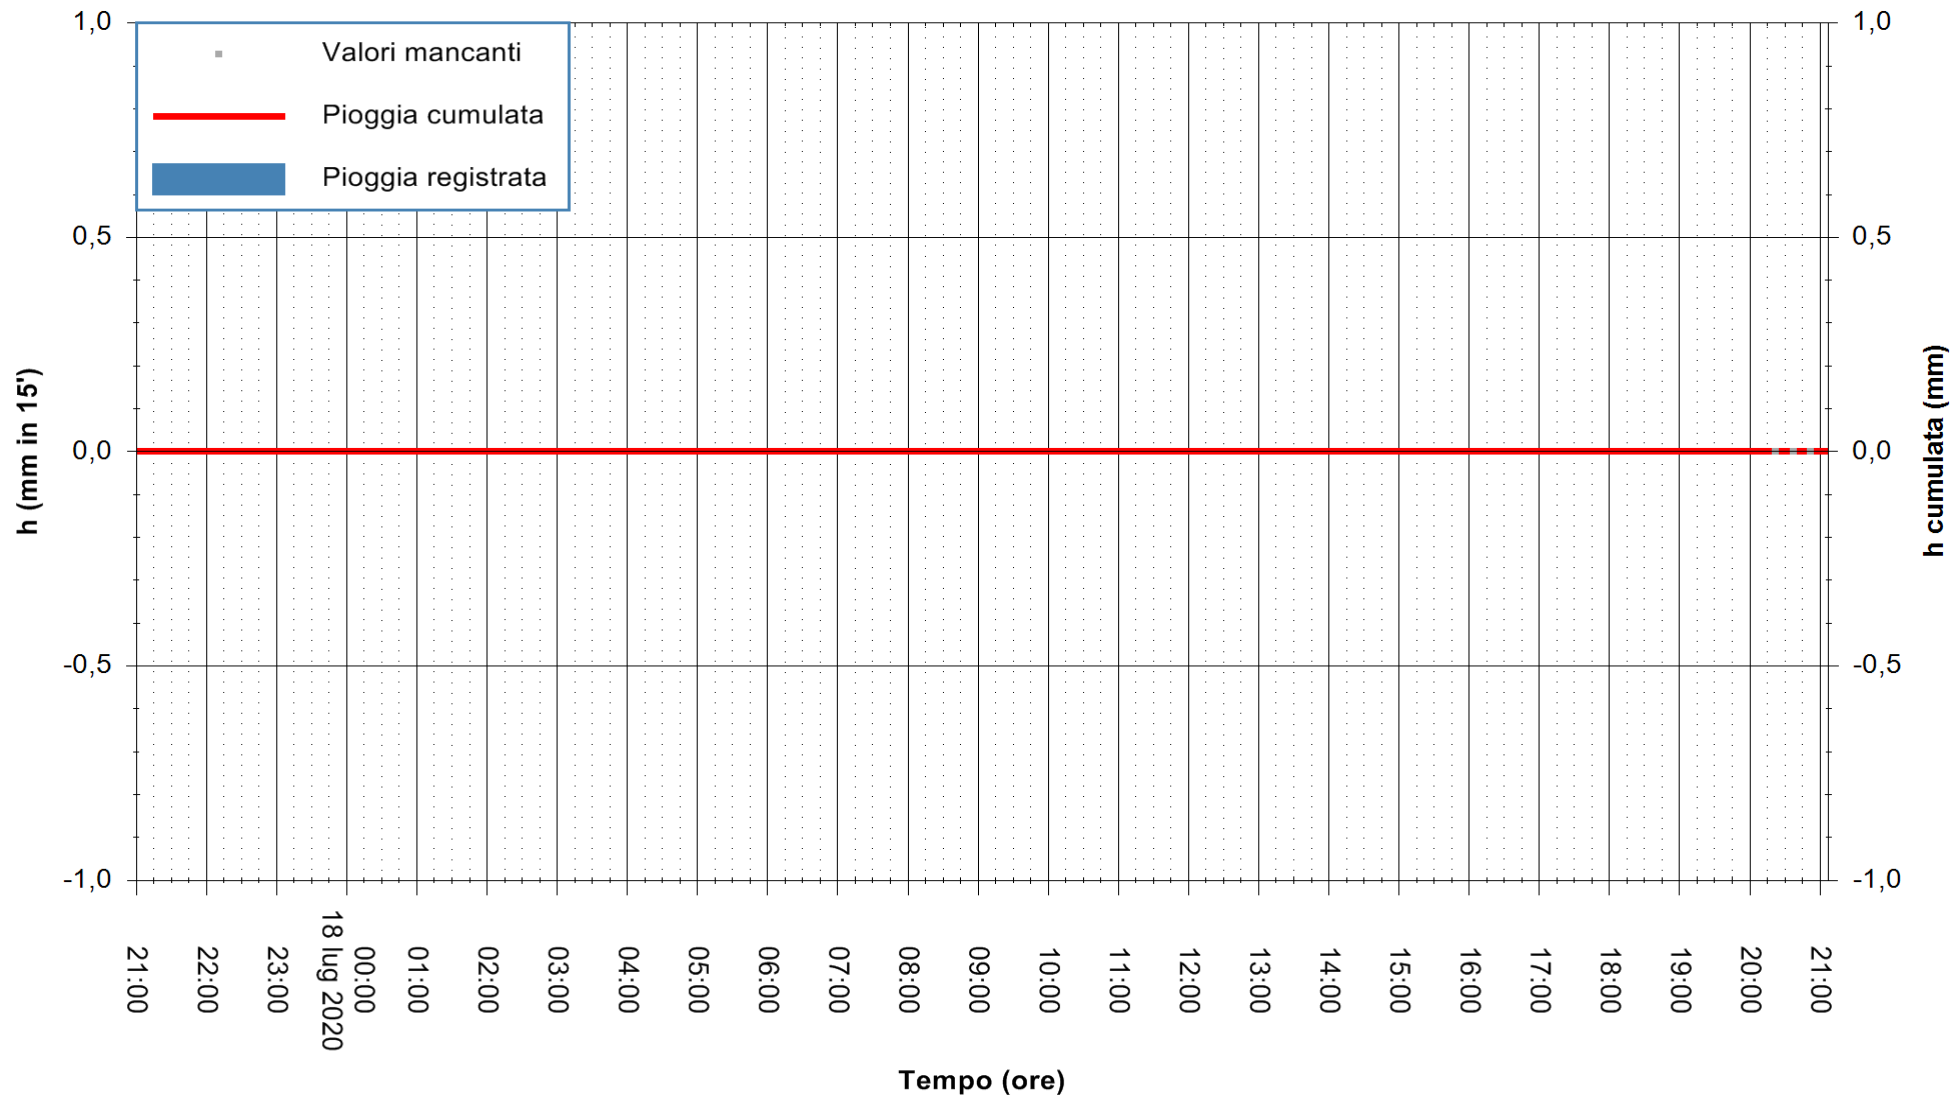

Stazione pluviometrica FLUMENDOSA A BALLAO RF  
Area PONTE SUL FLUMENDOSA  
Pioggia registrata nelle ultime 24 ore  
Estrazione dati delle ore 21:00 del 18/07/2020  
Ultimo dato disponibile: 18/07/2020 alle 20:15

ARPAS  
F.to il Dirigente Responsabile  
Dott. Giuseppe Bianco

REGIONE AUTÒNOMA DE SARDIGNA  
REGIONE AUTONOMA DELLA SARDEGNA

Stazione pluviometrica CARBONIA C.RA FLUMENTEPIDO  
Area FLUMETEPIDO

Pioggia registrata nelle ultime 24 ore  
Estrazione dati delle ore 21:00 del 18/07/2020  
Ultimo dato disponibile: 18/07/2020 alle 20:15