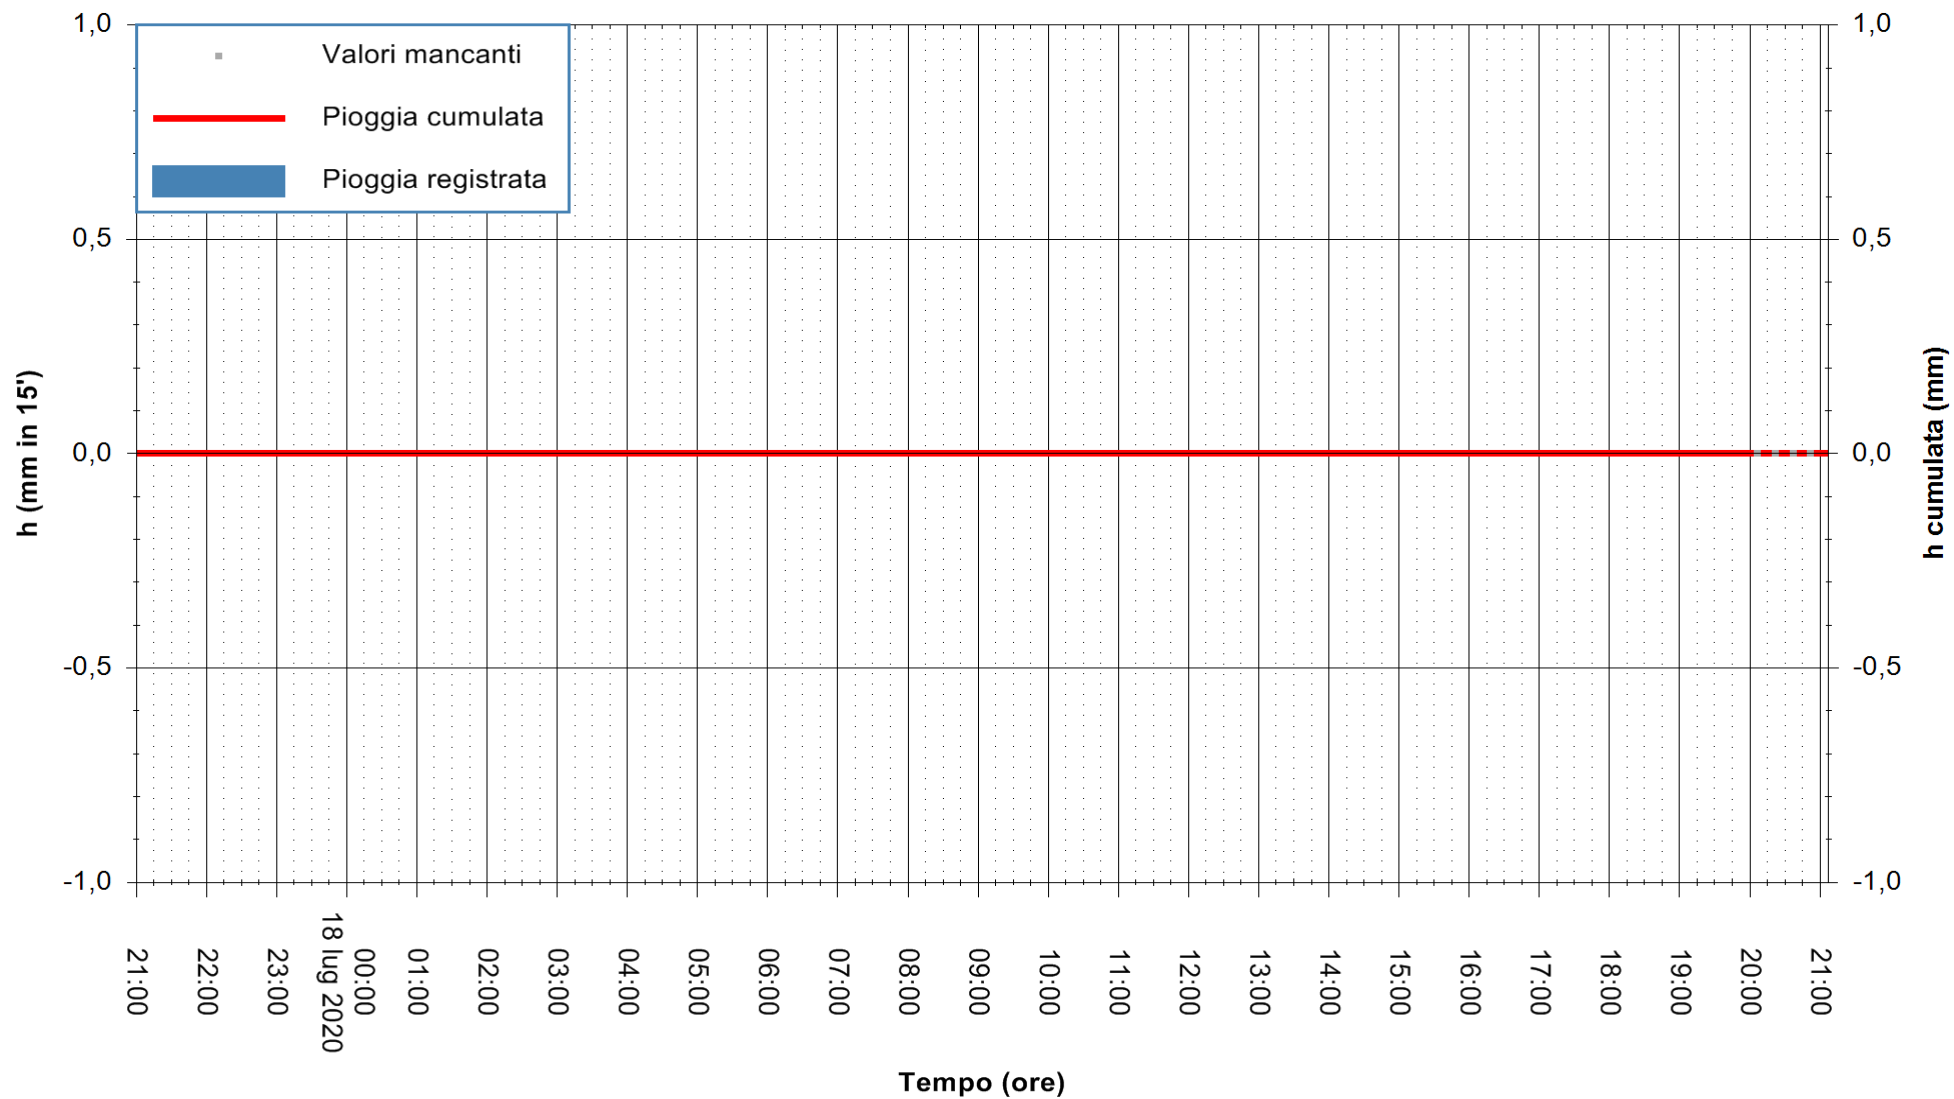

Stazione pluviometrica FLUMENDOSA A BALLAO RF  
Area PONTE SUL FLUMENDOSA  
Pioggia registrata nelle ultime 24 ore  
Estrazione dati delle ore 21:00 del 18/07/2020  
Ultimo dato disponibile: 18/07/2020 alle 20:15

ARPAS  
F.to il Dirigente Responsabile  
Dott. Giuseppe Bianco

REGIONE AUTÒNOMA DE SARDIGNA  
REGIONE AUTONOMA DELLA SARDEGNA

Stazione pluviometrica CARBONIA C.RA FLUMENTEPIDO  
Area FLUMETEPIDO

Pioggia registrata nelle ultime 24 ore  
Estrazione dati delle ore 21:00 del 18/07/2020  
Ultimo dato disponibile: 18/07/2020 alle 20:15