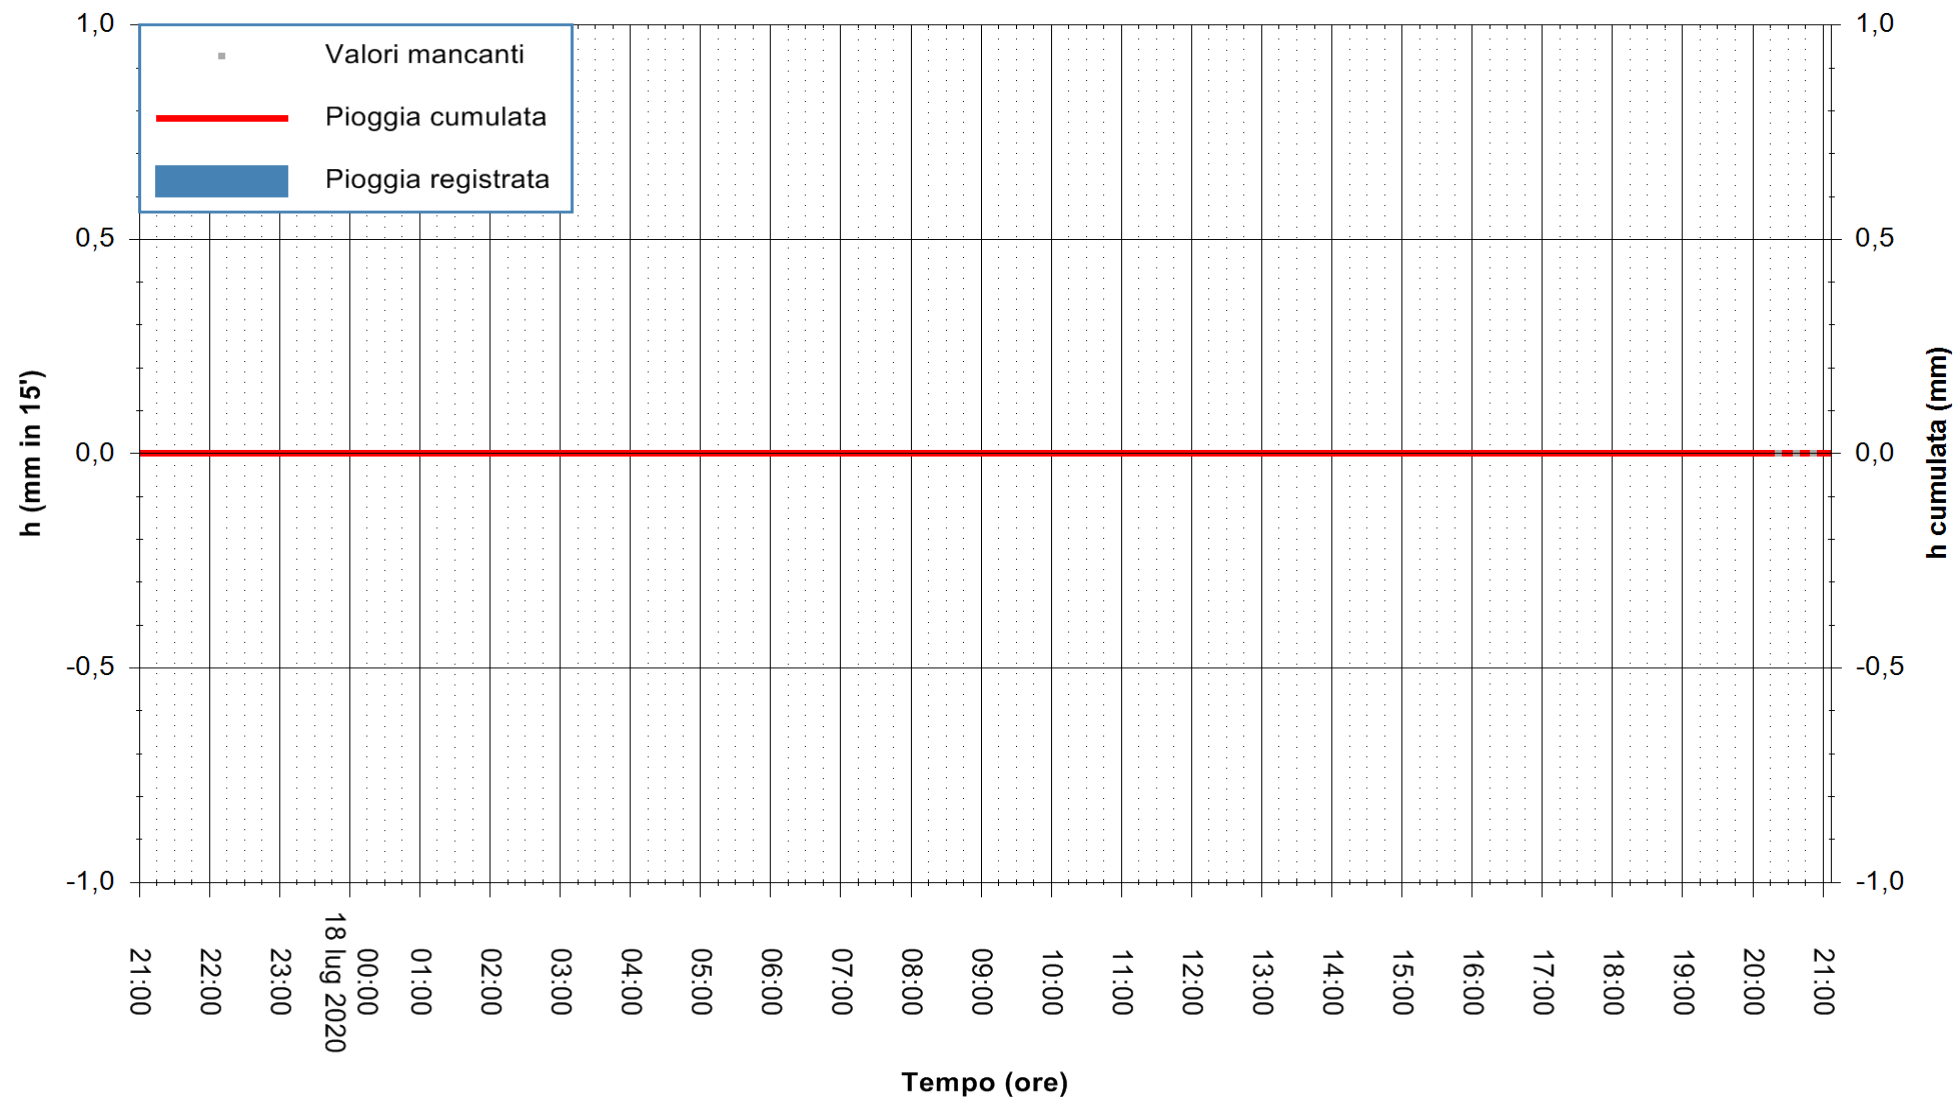

Stazione pluviometrica FLUMENDOSA A BALLAO RF  
Area PONTE SUL FLUMENDOSA  
Pioggia registrata nelle ultime 24 ore  
Estrazione dati delle ore 21:00 del 18/07/2020  
Ultimo dato disponibile: 18/07/2020 alle 20:15

ARPAS  
F.to il Dirigente Responsabile  
Dott. Giuseppe Bianco

REGIONE AUTÒNOMA DE SARDIGNA  
REGIONE AUTONOMA DELLA SARDEGNA

Stazione pluviometrica CARBONIA C.RA FLUMENTEPIDO  
Area FLUMETEPIDO

Pioggia registrata nelle ultime 24 ore  
Estrazione dati delle ore 21:00 del 18/07/2020  
Ultimo dato disponibile: 18/07/2020 alle 20:15