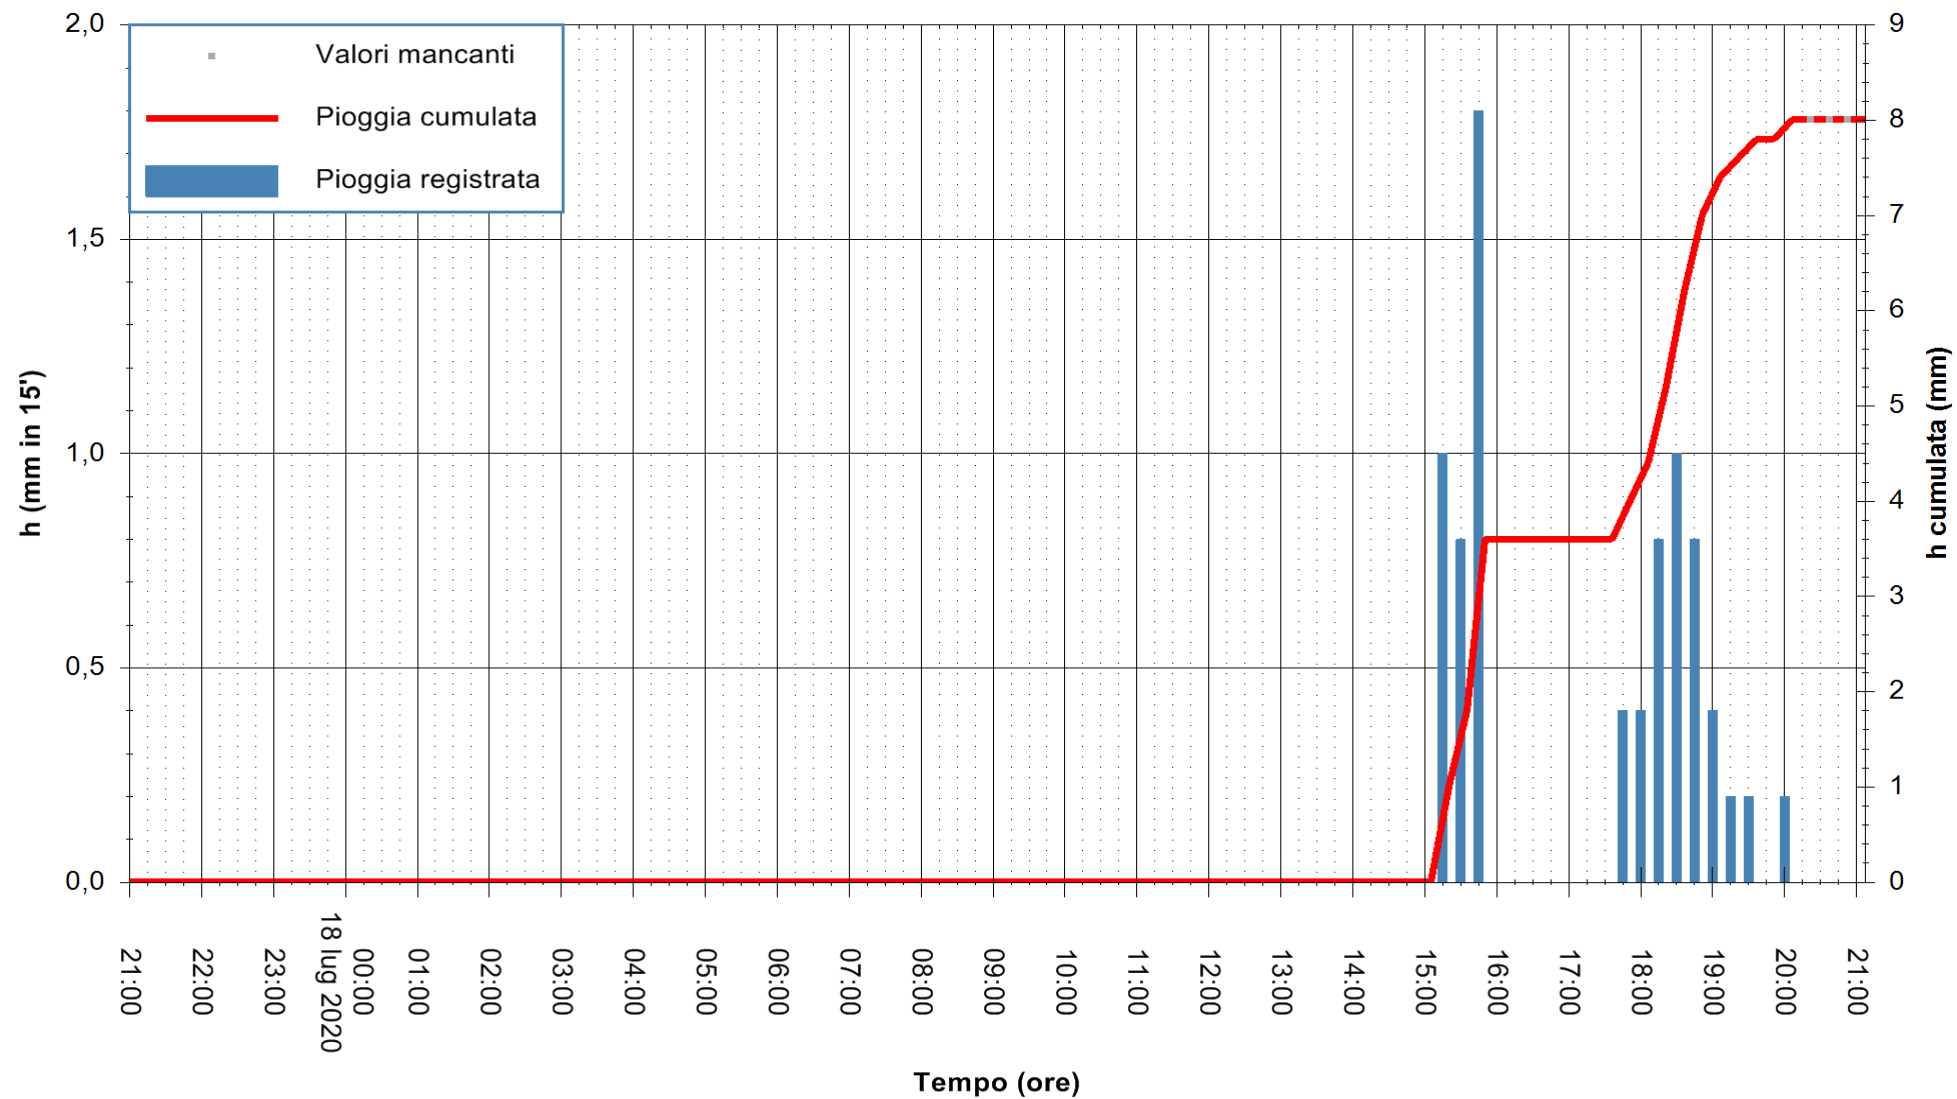

Stazione pluviometrica FLUMENDOSA A BALLAO RF  
Area PONTE SUL FLUMENDOSA  
Pioggia registrata nelle ultime 24 ore  
Estrazione dati delle ore 21:00 del 18/07/2020  
Ultimo dato disponibile: 18/07/2020 alle 20:15

ARPAS  
F.to il Dirigente Responsabile  
Dott. Giuseppe Bianco

REGIONE AUTÒNOMA DE SARDIGNA  
REGIONE AUTONOMA DELLA SARDEGNA

Stazione pluviometrica CARBONIA C.RA FLUMENTEPIDO  
Area FLUMETEPIDO

Pioggia registrata nelle ultime 24 ore  
Estrazione dati delle ore 21:00 del 18/07/2020  
Ultimo dato disponibile: 18/07/2020 alle 20:15