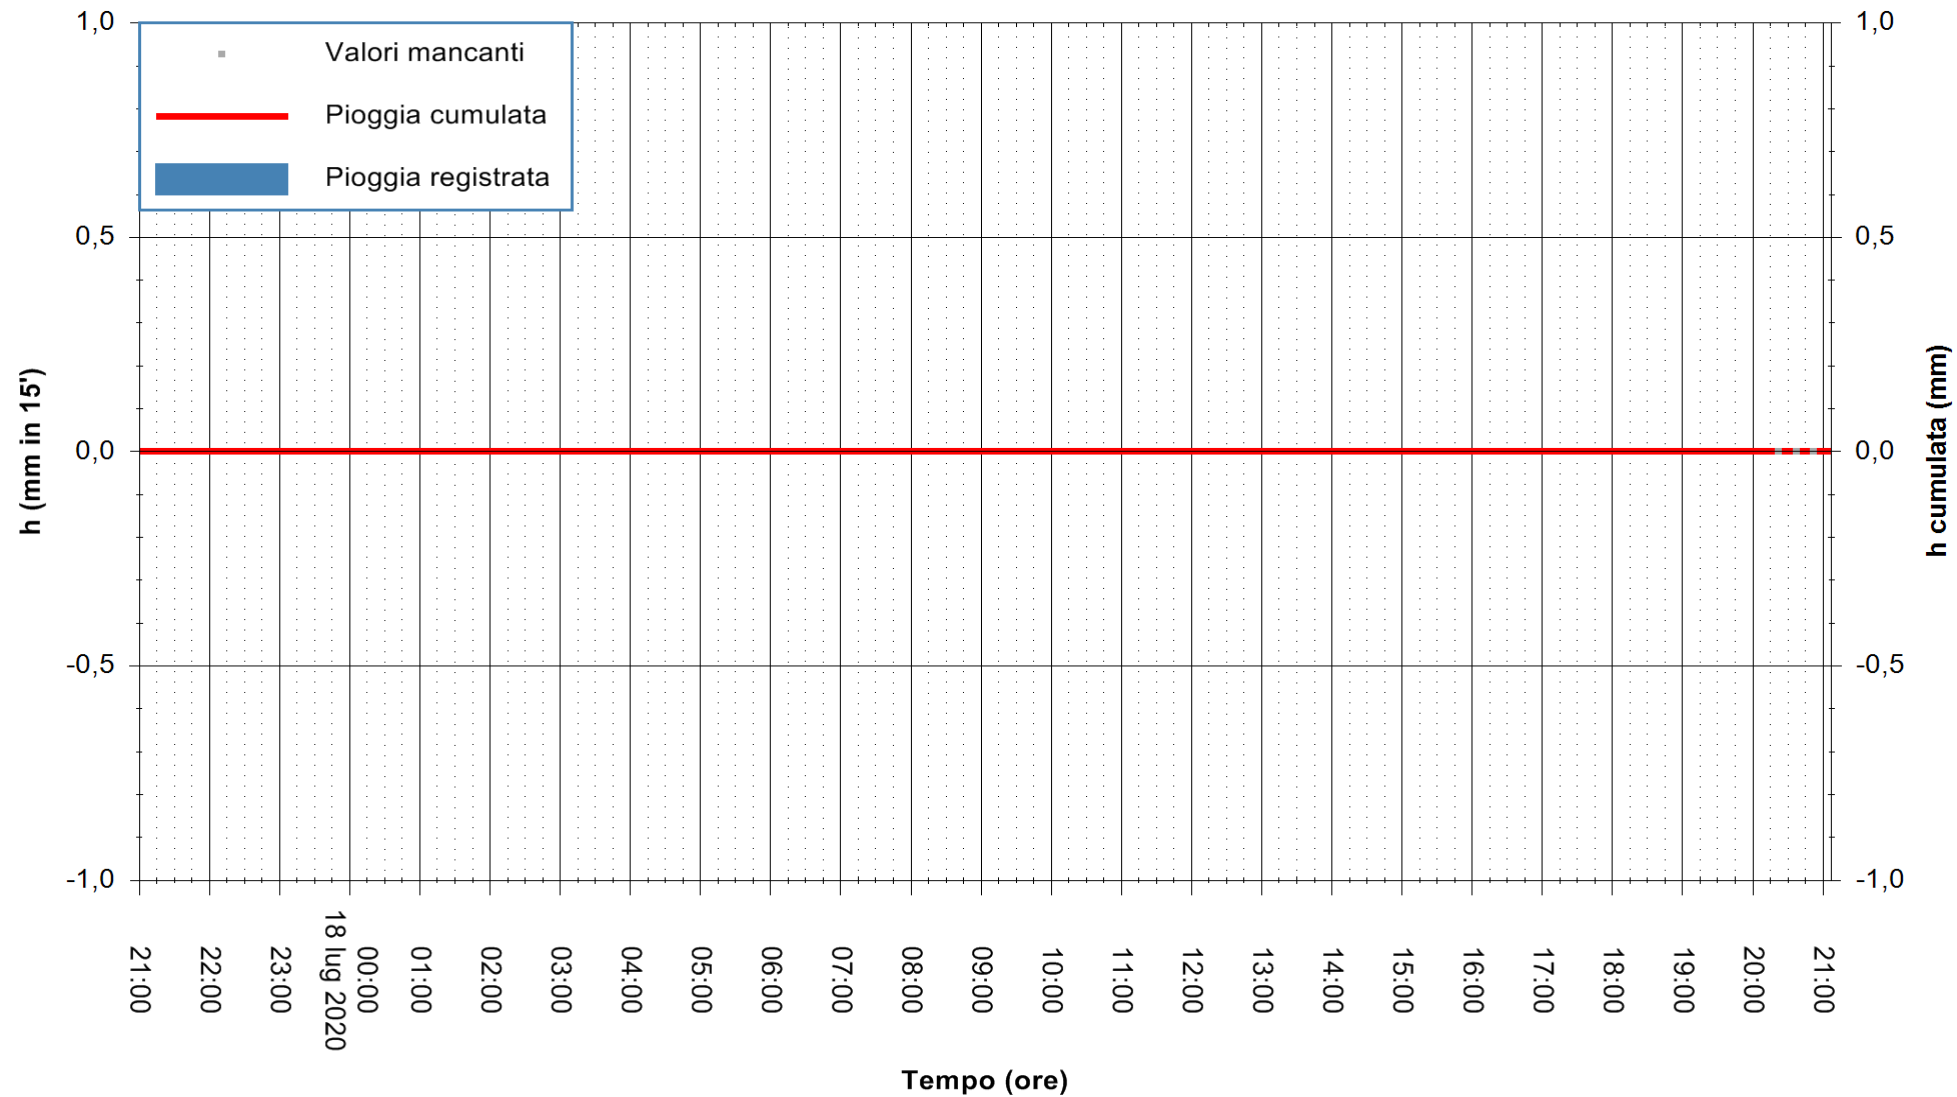

Stazione pluviometrica FLUMENDOSA A BALLAO RF  
Area PONTE SUL FLUMENDOSA  
Pioggia registrata nelle ultime 24 ore  
Estrazione dati delle ore 21:00 del 18/07/2020  
Ultimo dato disponibile: 18/07/2020 alle 20:15

ARPAS  
F.to il Dirigente Responsabile  
Dott. Giuseppe Bianco

REGIONE AUTÒNOMA DE SARDIGNA  
REGIONE AUTONOMA DELLA SARDEGNA

Stazione pluviometrica CARBONIA C.RA FLUMENTEPIDO  
Area FLUMETEPIDO

Pioggia registrata nelle ultime 24 ore  
Estrazione dati delle ore 21:00 del 18/07/2020  
Ultimo dato disponibile: 18/07/2020 alle 20:15