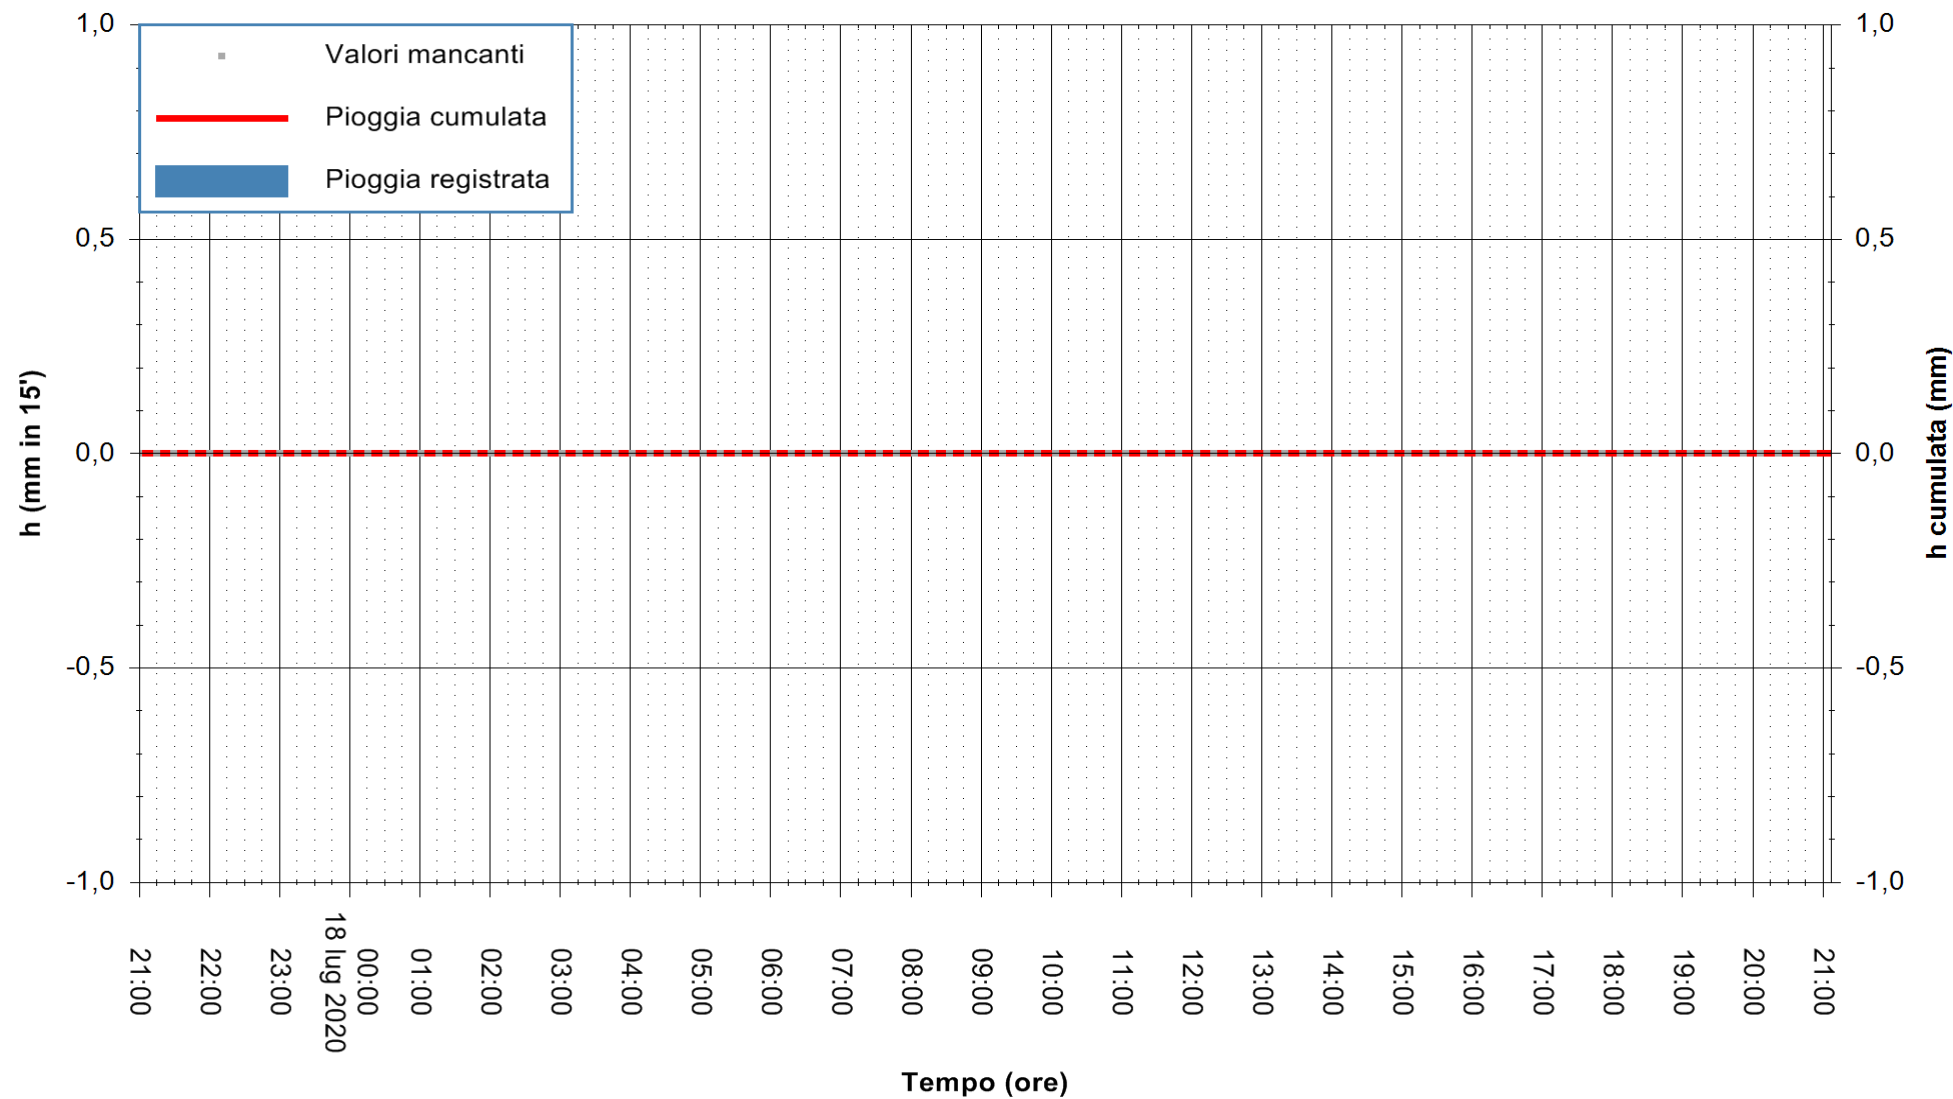

Stazione pluviometrica FLUMENDOSA A BALLAO RF  
Area PONTE SUL FLUMENDOSA  
Pioggia registrata nelle ultime 24 ore  
Estrazione dati delle ore 21:00 del 18/07/2020  
Ultimo dato disponibile: 18/07/2020 alle 20:15

ARPAS  
F.to il Dirigente Responsabile  
Dott. Giuseppe Bianco

REGIONE AUTÒNOMA DE SARDIGNA  
REGIONE AUTONOMA DELLA SARDEGNA

Stazione pluviometrica CARBONIA C.RA FLUMENTEPIDO  
Area FLUMETEPIDO

Pioggia registrata nelle ultime 24 ore  
Estrazione dati delle ore 21:00 del 18/07/2020  
Ultimo dato disponibile: 18/07/2020 alle 20:15