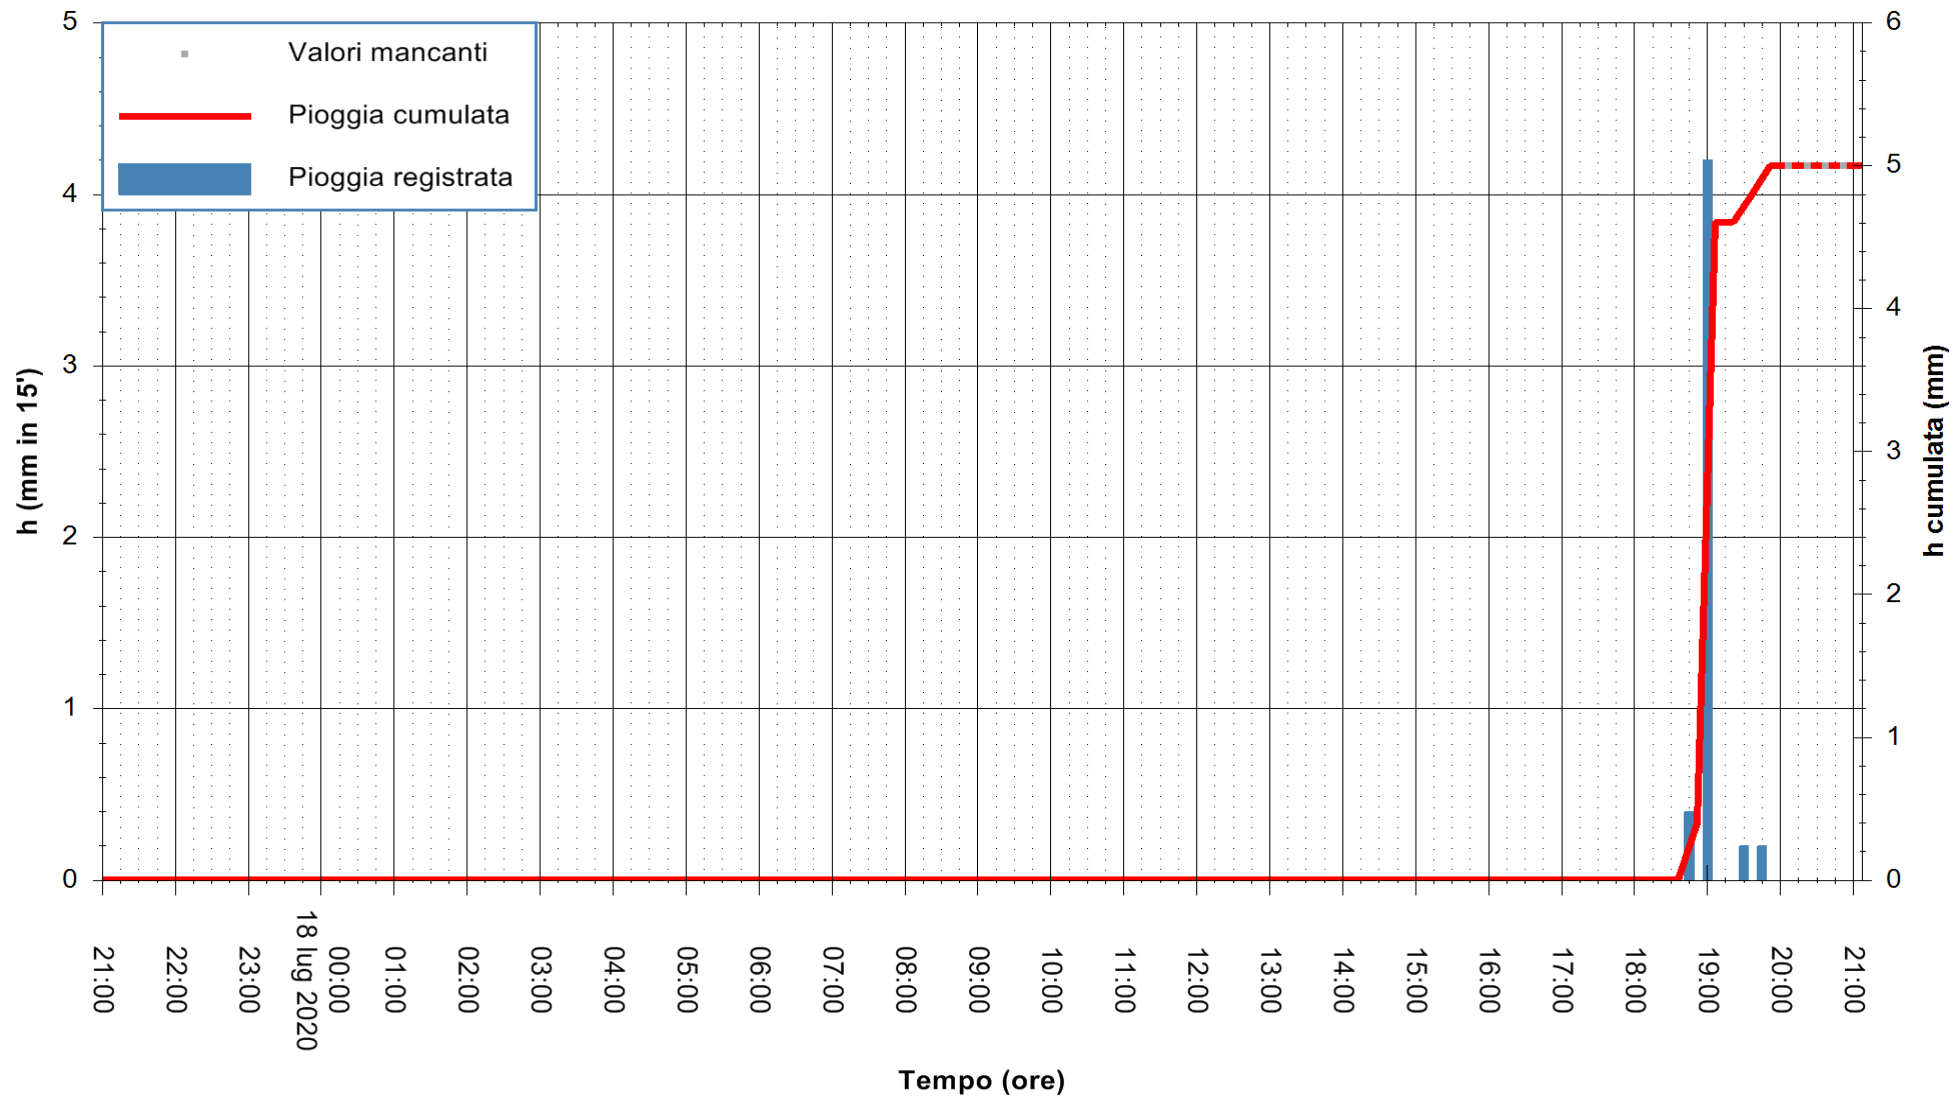

Stazione pluviometrica FLUMENDOSA A BALLAO RF  
Area PONTE SUL FLUMENDOSA  
Pioggia registrata nelle ultime 24 ore  
Estrazione dati delle ore 21:00 del 18/07/2020  
Ultimo dato disponibile: 18/07/2020 alle 20:15

ARPAS  
F.to il Dirigente Responsabile  
Dott. Giuseppe Bianco

REGIONE AUTÒNOMA DE SARDIGNA  
REGIONE AUTONOMA DELLA SARDEGNA

Stazione pluviometrica CARBONIA C.RA FLUMENTEPIDO  
Area FLUMETEPIDO

Pioggia registrata nelle ultime 24 ore  
Estrazione dati delle ore 21:00 del 18/07/2020  
Ultimo dato disponibile: 18/07/2020 alle 20:15