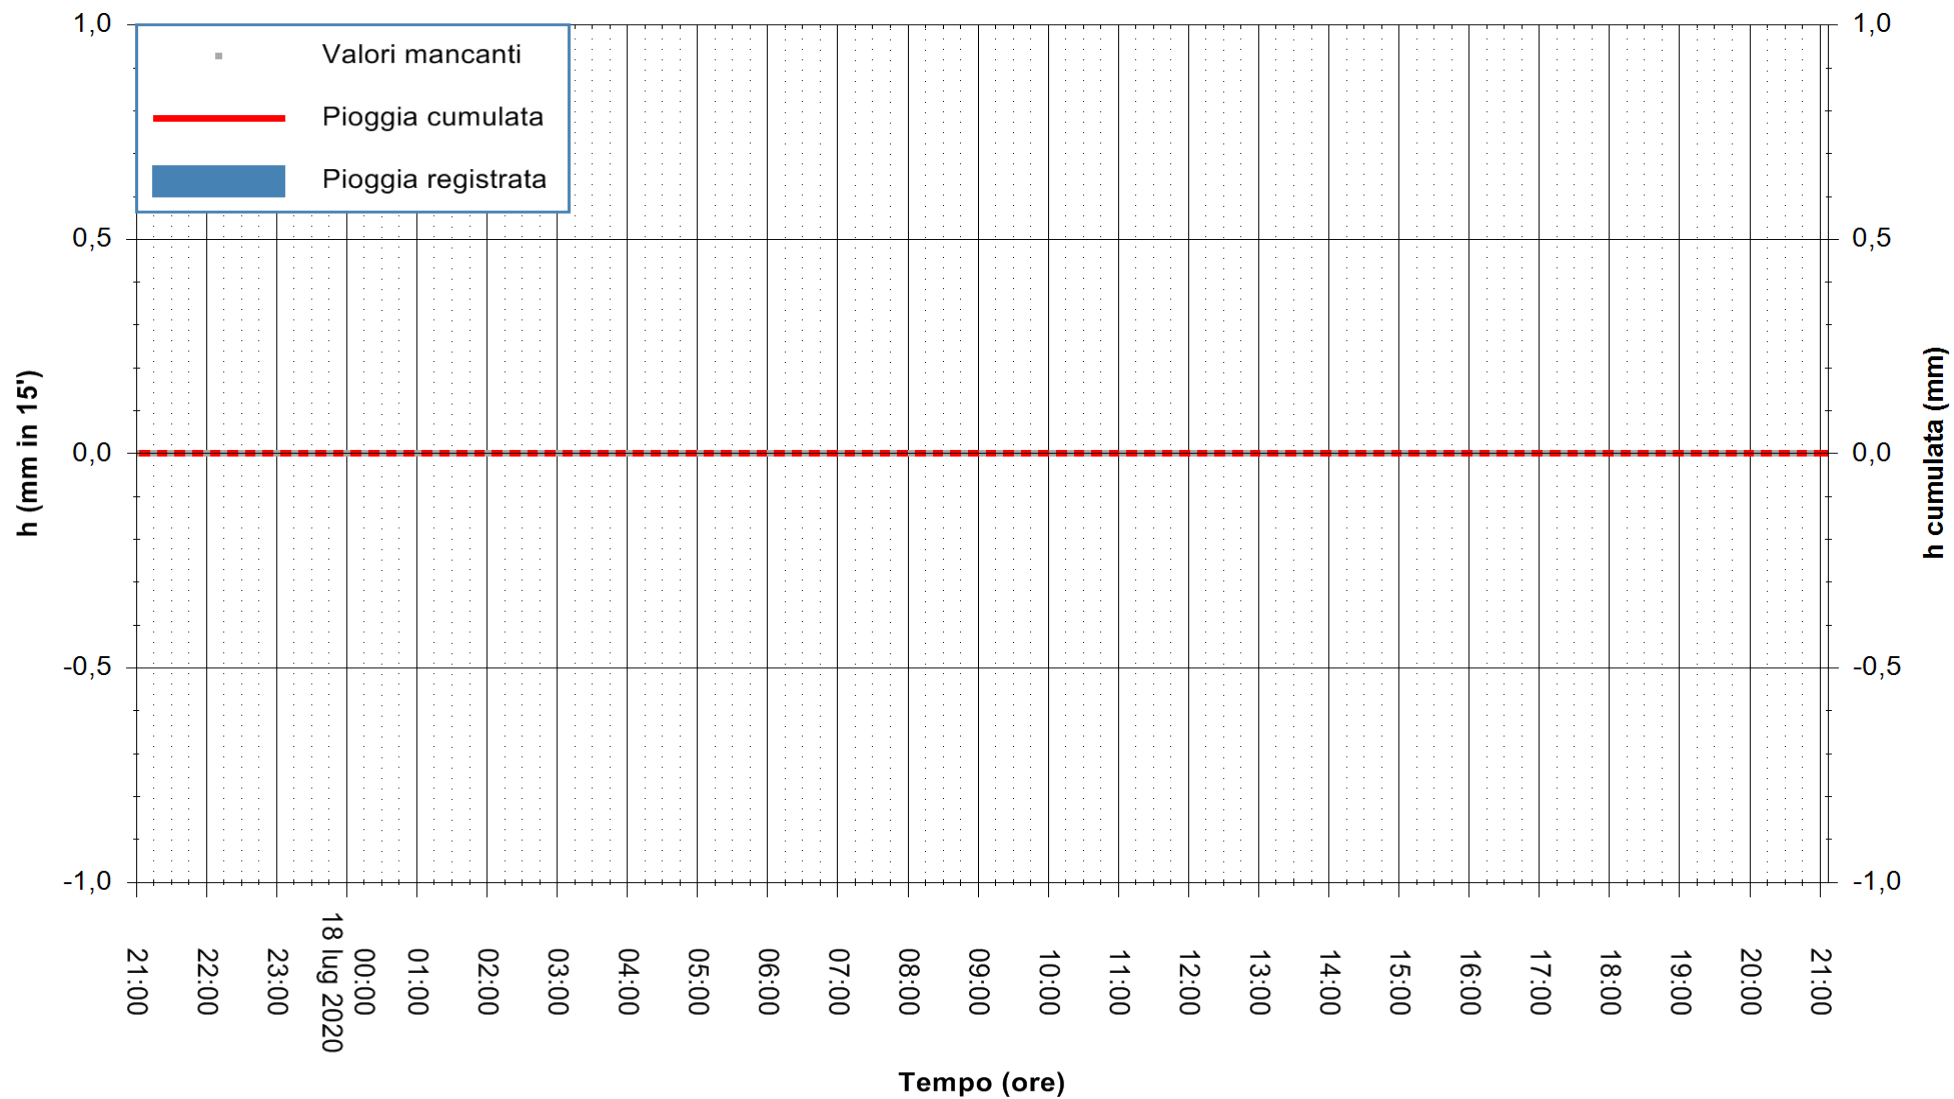

Stazione pluviometrica FLUMENDOSA A BALLAO RF  
Area PONTE SUL FLUMENDOSA  
Pioggia registrata nelle ultime 24 ore  
Estrazione dati delle ore 21:00 del 18/07/2020  
Ultimo dato disponibile: 18/07/2020 alle 20:15

ARPAS  
F.to il Dirigente Responsabile  
Dott. Giuseppe Bianco

REGIONE AUTÒNOMA DE SARDIGNA  
REGIONE AUTONOMA DELLA SARDEGNA

Stazione pluviometrica CARBONIA C.RA FLUMENTEPIDO  
Area FLUMETEPIDO

Pioggia registrata nelle ultime 24 ore  
Estrazione dati delle ore 21:00 del 18/07/2020  
Ultimo dato disponibile: 18/07/2020 alle 20:15