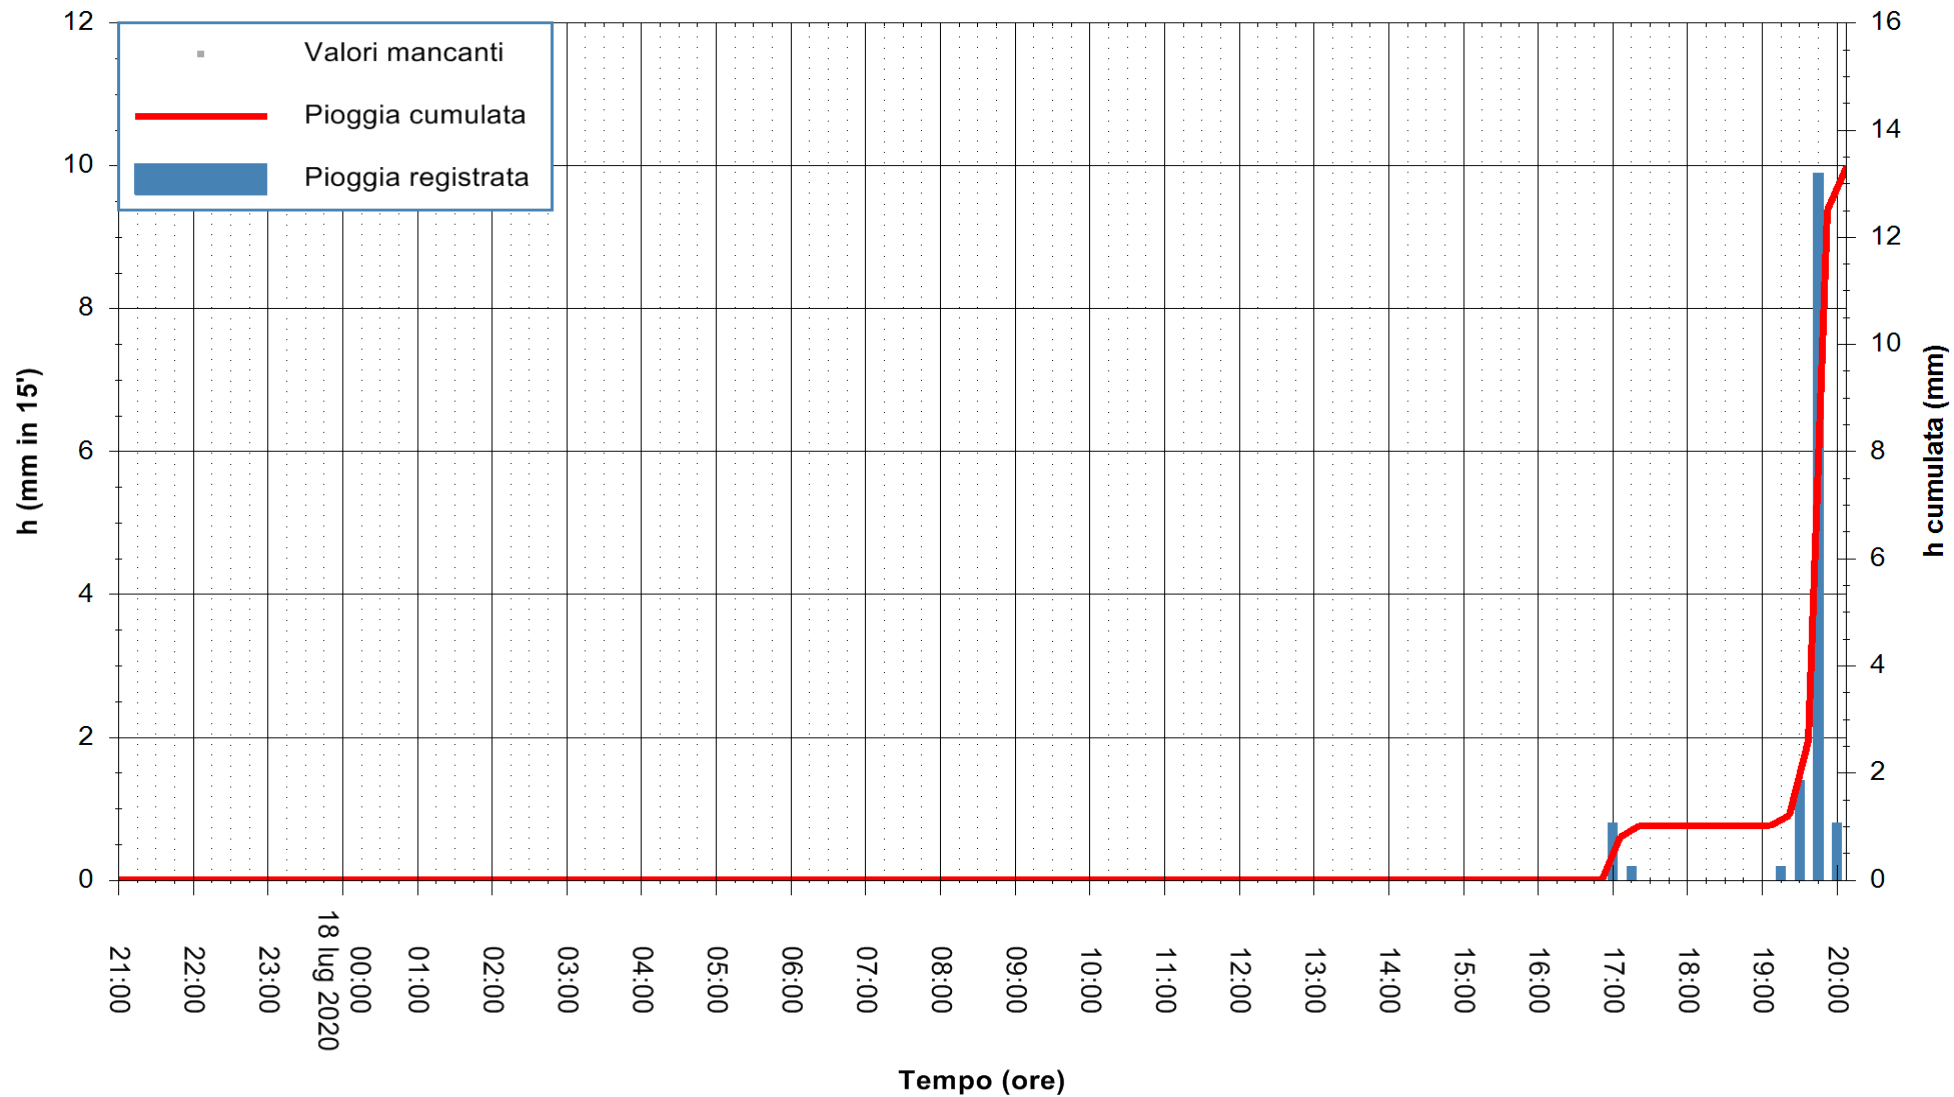

Stazione pluviometrica FLUMENDOSA A BALLAO RF  
Area PONTE SUL FLUMENDOSA  
Pioggia registrata nelle ultime 24 ore  
Estrazione dati delle ore 21:00 del 18/07/2020  
Ultimo dato disponibile: 18/07/2020 alle 20:15

ARPAS  
F.to il Dirigente Responsabile  
Dott. Giuseppe Bianco

REGIONE AUTÒNOMA DE SARDIGNA  
REGIONE AUTONOMA DELLA SARDEGNA

Stazione pluviometrica CARBONIA C.RA FLUMENTEPIDO  
Area FLUMETEPIDO

Pioggia registrata nelle ultime 24 ore  
Estrazione dati delle ore 21:00 del 18/07/2020  
Ultimo dato disponibile: 18/07/2020 alle 20:15