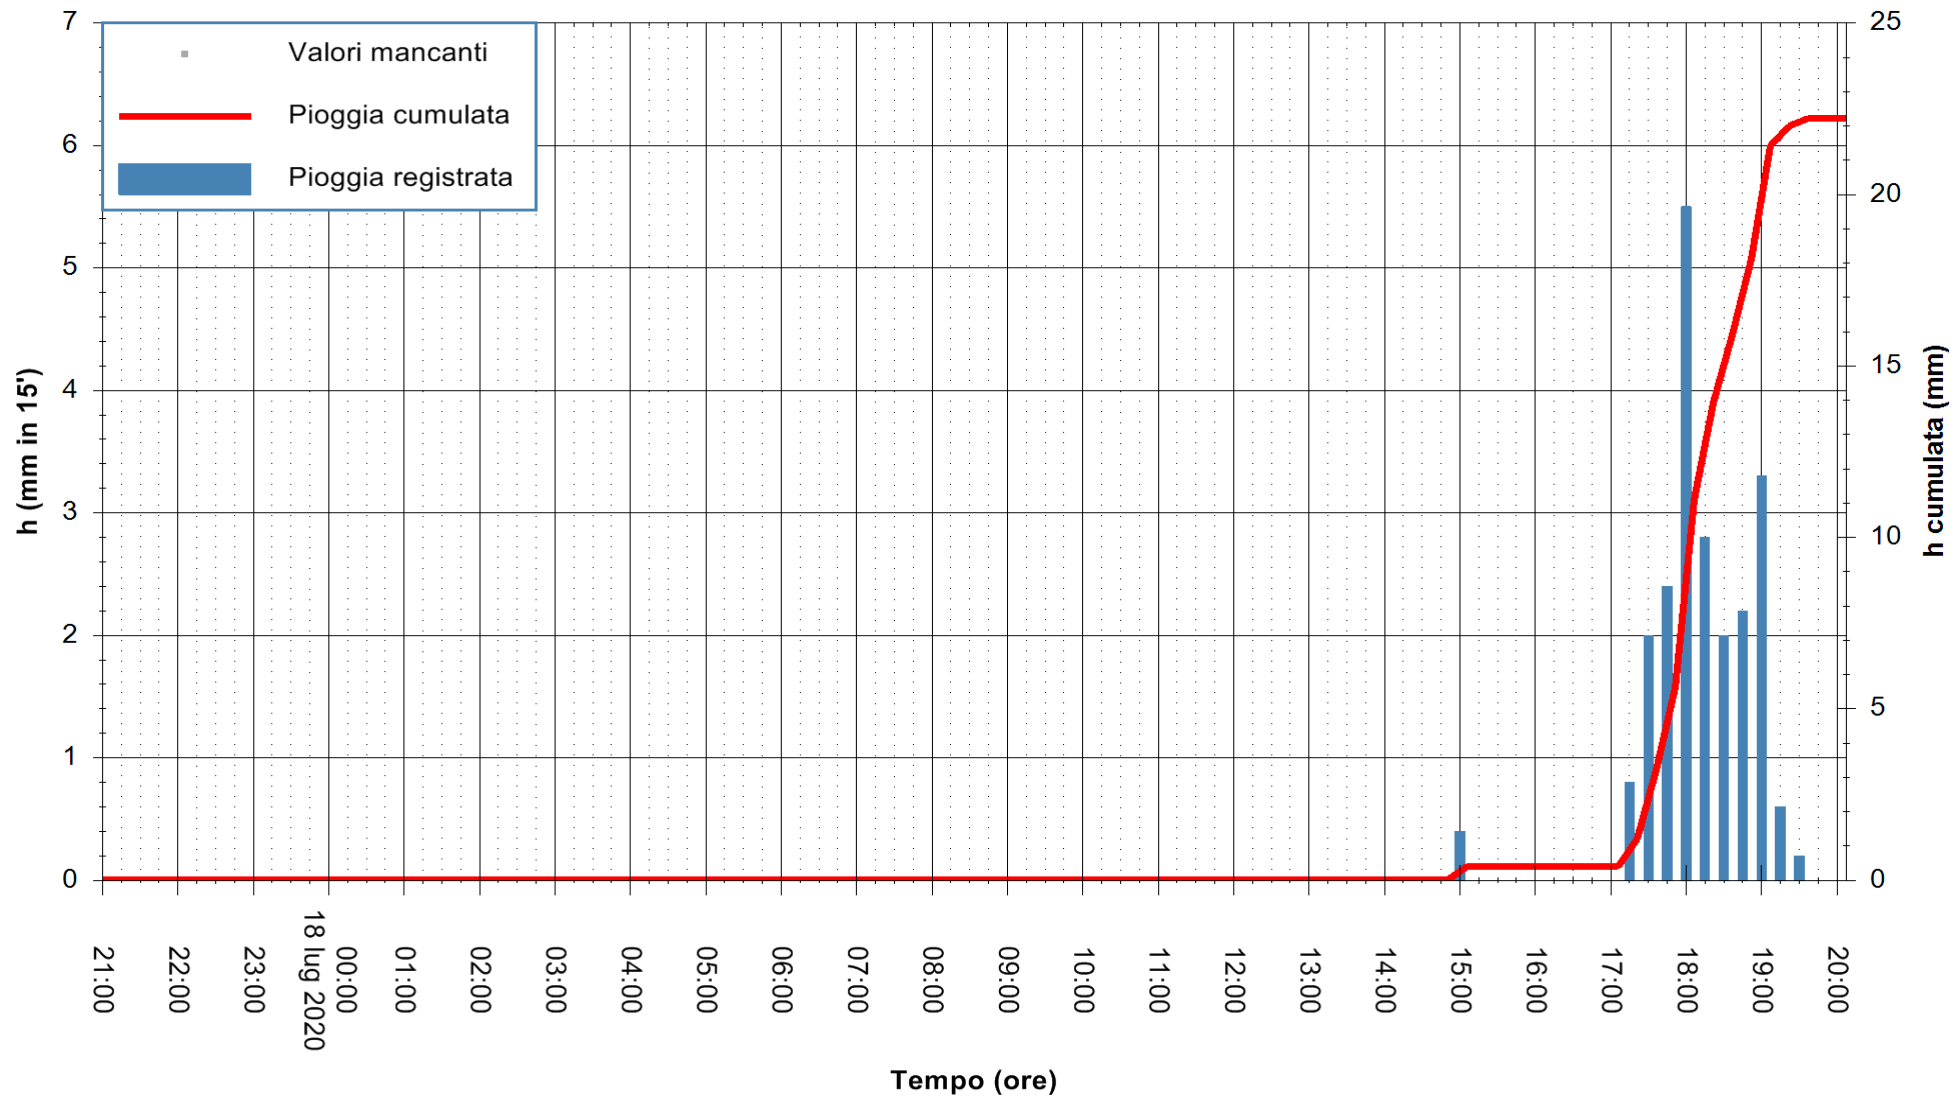

Stazione pluviometrica FLUMENDOSA A BALLAO RF  
Area PONTE SUL FLUMENDOSA  
Pioggia registrata nelle ultime 24 ore  
Estrazione dati delle ore 21:00 del 18/07/2020  
Ultimo dato disponibile: 18/07/2020 alle 20:15

ARPAS  
F.to il Dirigente Responsabile  
Dott. Giuseppe Bianco

REGIONE AUTÒNOMA DE SARDIGNA  
REGIONE AUTONOMA DELLA SARDEGNA

Stazione pluviometrica CARBONIA C.RA FLUMENTEPIDO  
Area FLUMETEPIDO

Pioggia registrata nelle ultime 24 ore  
Estrazione dati delle ore 21:00 del 18/07/2020  
Ultimo dato disponibile: 18/07/2020 alle 20:15