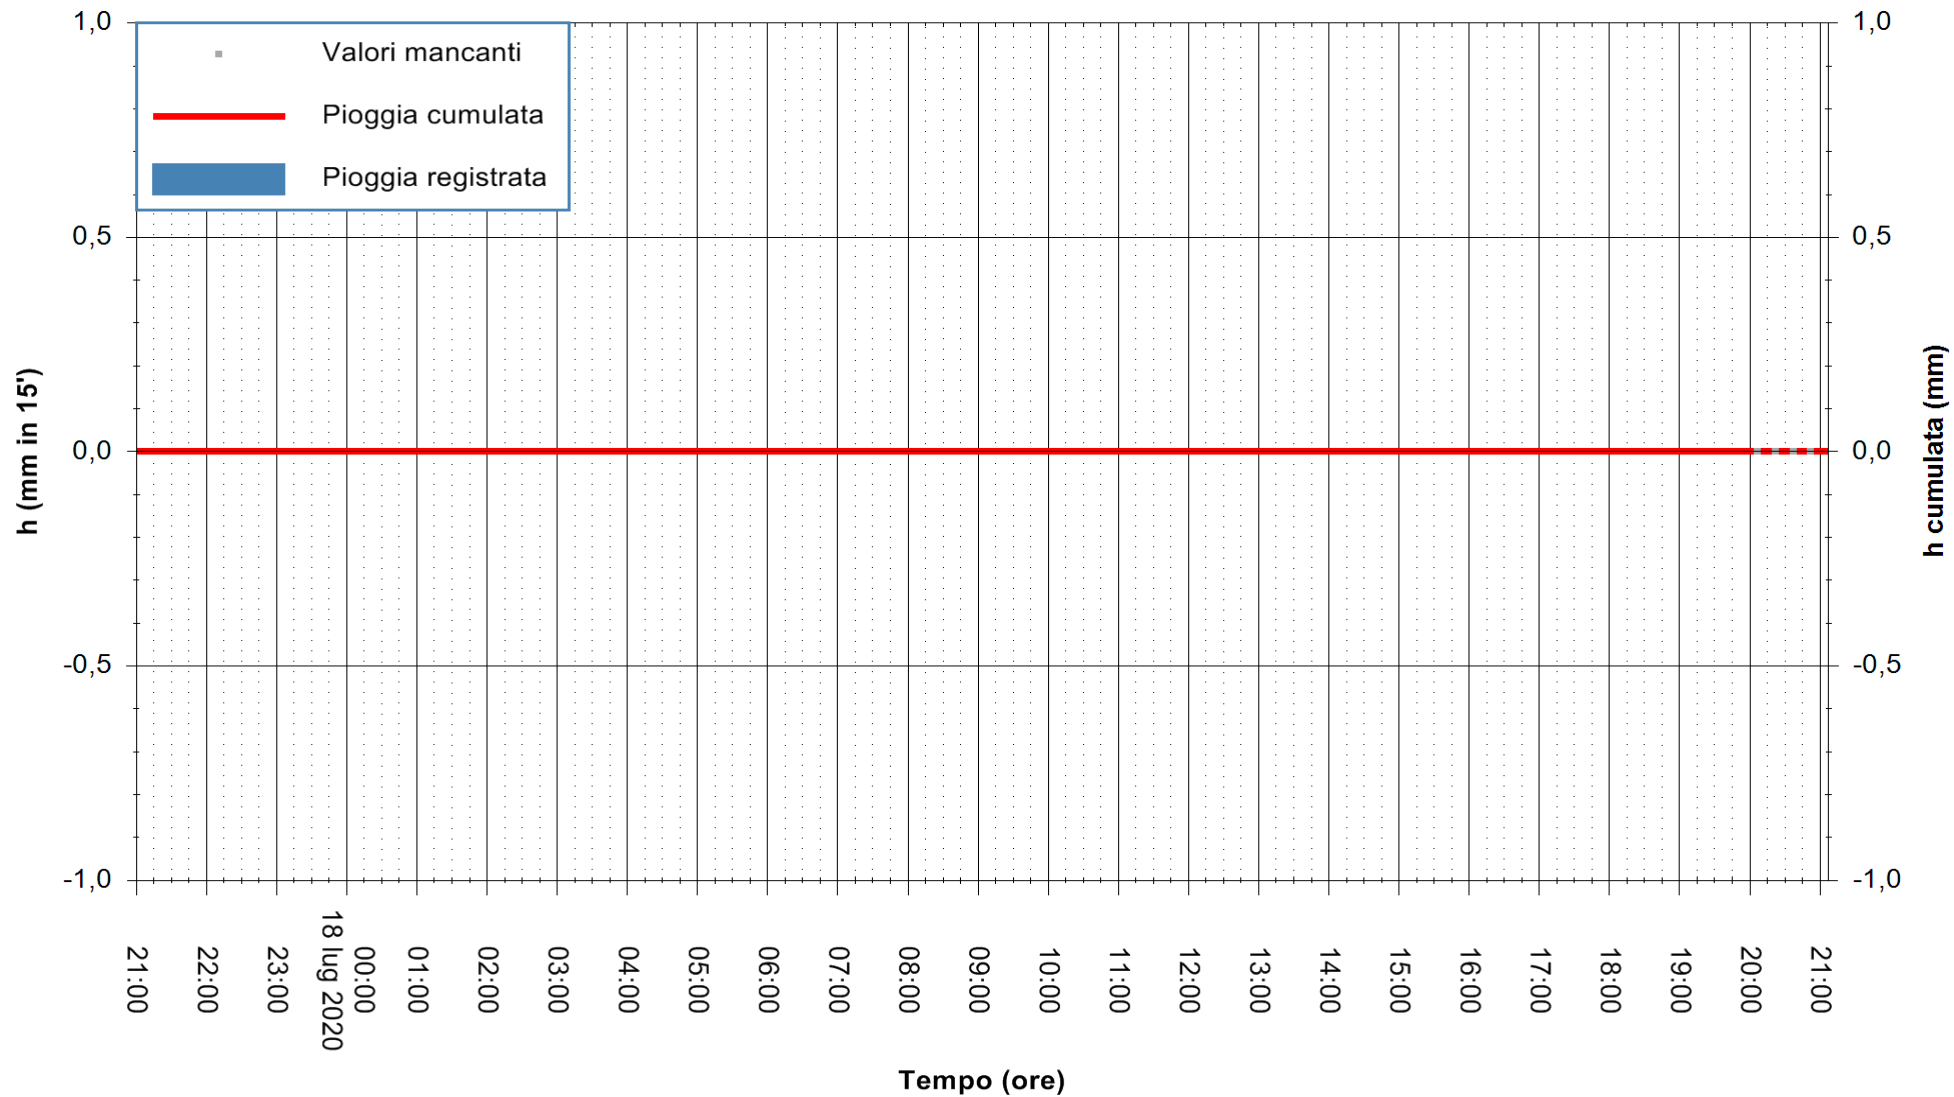

Stazione pluviometrica FLUMENDOSA A BALLAO RF  
Area PONTE SUL FLUMENDOSA  
Pioggia registrata nelle ultime 24 ore  
Estrazione dati delle ore 21:00 del 18/07/2020  
Ultimo dato disponibile: 18/07/2020 alle 20:15

ARPAS  
F.to il Dirigente Responsabile  
Dott. Giuseppe Bianco

REGIONE AUTÒNOMA DE SARDIGNA  
REGIONE AUTONOMA DELLA SARDEGNA

Stazione pluviometrica CARBONIA C.RA FLUMENTEPIDO  
Area FLUMETEPIDO

Pioggia registrata nelle ultime 24 ore  
Estrazione dati delle ore 21:00 del 18/07/2020  
Ultimo dato disponibile: 18/07/2020 alle 20:15