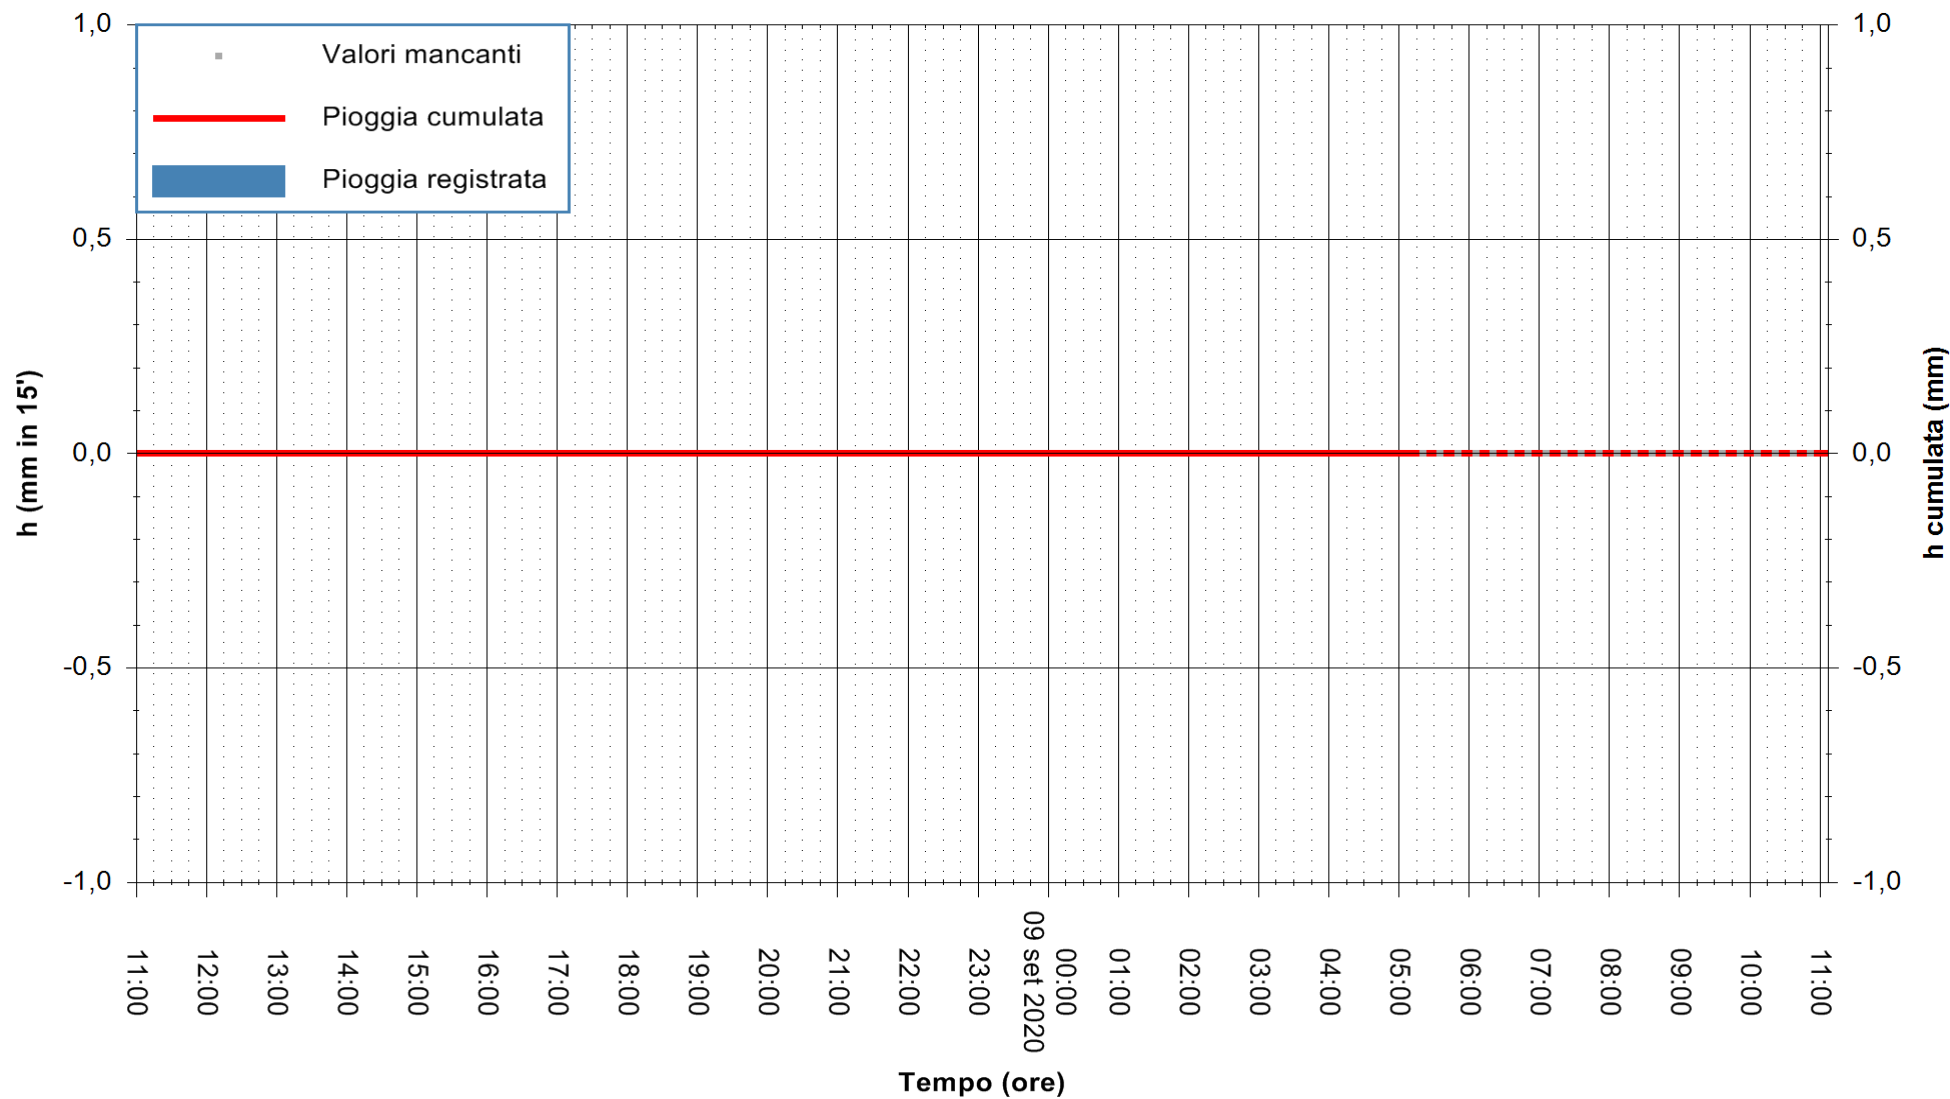

Stazione pluviometrica BRUNCU SU PRANU
Area GIRGINI BRUNCU SU PRANU
Pioggia registrata nelle ultime 24 ore
Estrazione dati delle ore 05:38 del 09/09/2020
Ultimo dato disponibile: 09/09/2020 alle 05:10

ARPAS
F.to il Dirigente Responsabile
Dott. Giuseppe Bianco

REGIONE AUTÒNOMA DE SARDIGNA
REGIONE AUTONOMA DELLA SARDEGNA

Stazione pluviometrica CARBONIA C.RA FLUMENTEPIDO
Area FLUMETEPIDO

Pioggia registrata nelle ultime 24 ore
Estrazione dati delle ore 05:38 del 09/09/2020
Ultimo dato disponibile: 09/09/2020 alle 05:15