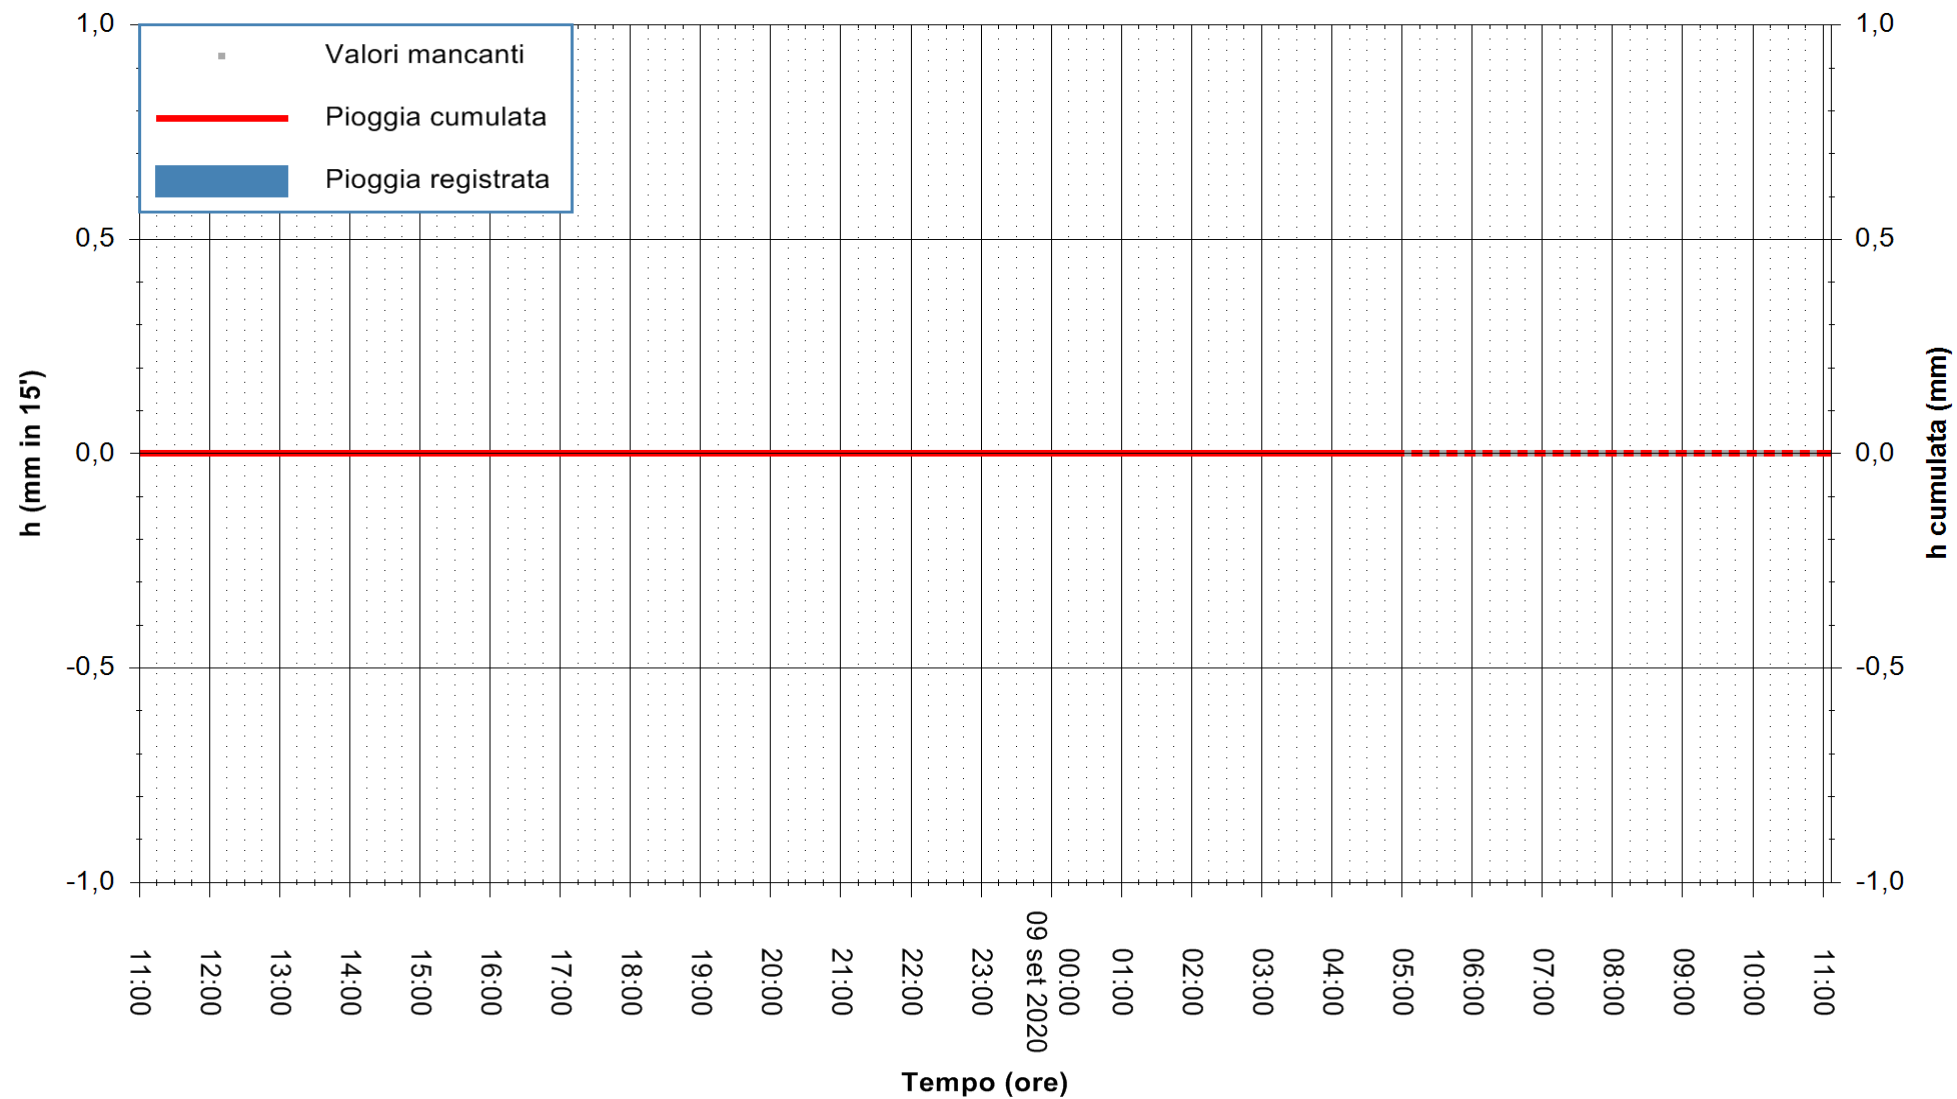

Stazione pluviometrica BRUNCU SU PRANU
Area GIRGINI BRUNCU SU PRANU
Pioggia registrata nelle ultime 24 ore
Estrazione dati delle ore 05:38 del 09/09/2020
Ultimo dato disponibile: 09/09/2020 alle 05:10

ARPAS
F.to il Dirigente Responsabile
Dott. Giuseppe Bianco

REGIONE AUTÒNOMA DE SARDIGNA
REGIONE AUTONOMA DELLA SARDEGNA

Stazione pluviometrica CARBONIA C.RA FLUMENTEPIDO
Area FLUMETEPIDO

Pioggia registrata nelle ultime 24 ore
Estrazione dati delle ore 05:38 del 09/09/2020
Ultimo dato disponibile: 09/09/2020 alle 05:15