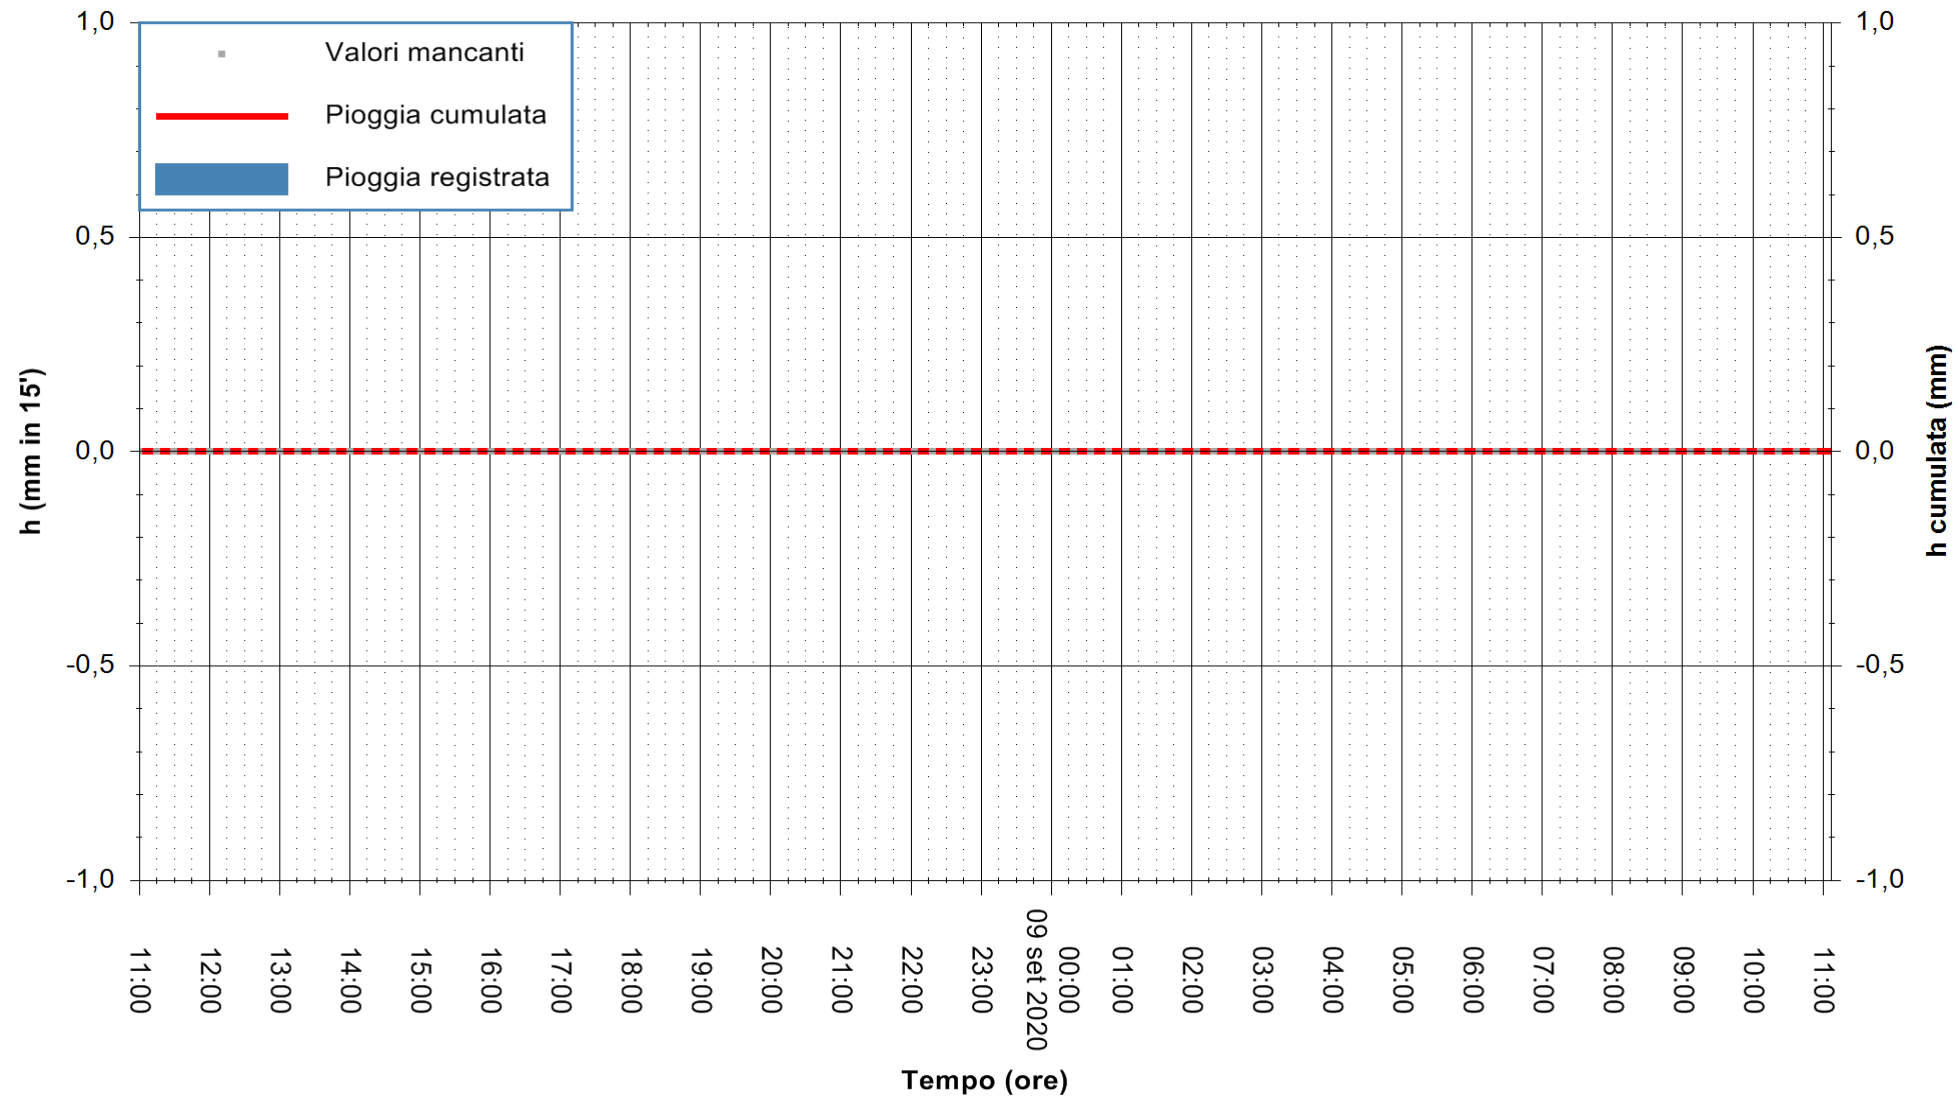

Stazione pluviometrica BRUNCU SU PRANU
Area GIRGINI BRUNCU SU PRANU
Pioggia registrata nelle ultime 24 ore
Estrazione dati delle ore 05:38 del 09/09/2020
Ultimo dato disponibile: 09/09/2020 alle 05:10

ARPAS
F.to il Dirigente Responsabile
Dott. Giuseppe Bianco

REGIONE AUTÒNOMA DE SARDIGNA
REGIONE AUTONOMA DELLA SARDEGNA

Stazione pluviometrica CARBONIA C.RA FLUMENTEPIDO
Area FLUMETEPIDO

Pioggia registrata nelle ultime 24 ore
Estrazione dati delle ore 05:38 del 09/09/2020
Ultimo dato disponibile: 09/09/2020 alle 05:15