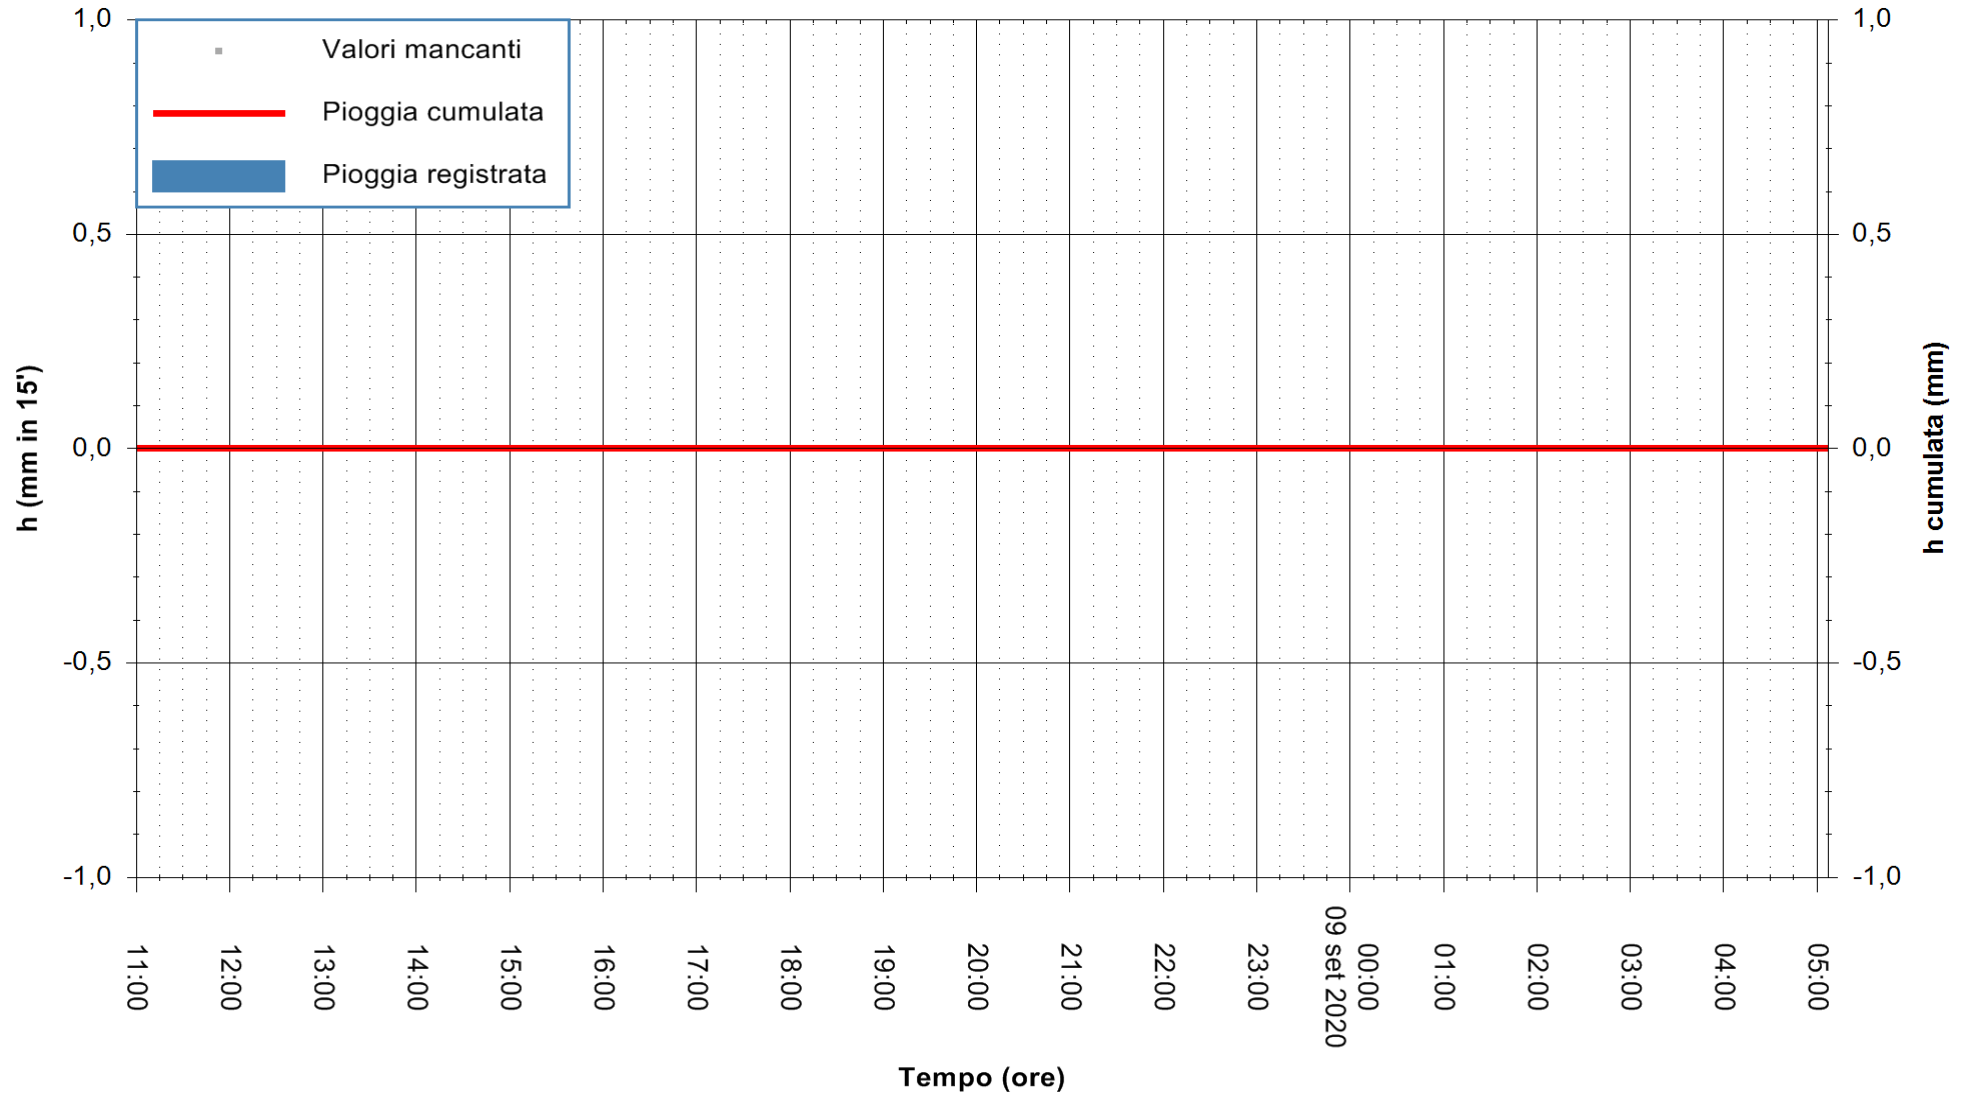

Stazione pluviometrica BRUNCU SU PRANU
Area GIRGINI BRUNCU SU PRANU
Pioggia registrata nelle ultime 24 ore
Estrazione dati delle ore 05:38 del 09/09/2020
Ultimo dato disponibile: 09/09/2020 alle 05:10

ARPAS
F.to il Dirigente Responsabile
Dott. Giuseppe Bianco

REGIONE AUTÒNOMA DE SARDIGNA
REGIONE AUTONOMA DELLA SARDEGNA

Stazione pluviometrica CARBONIA C.RA FLUMENTEPIDO
Area FLUMETEPIDO

Pioggia registrata nelle ultime 24 ore
Estrazione dati delle ore 05:38 del 09/09/2020
Ultimo dato disponibile: 09/09/2020 alle 05:15