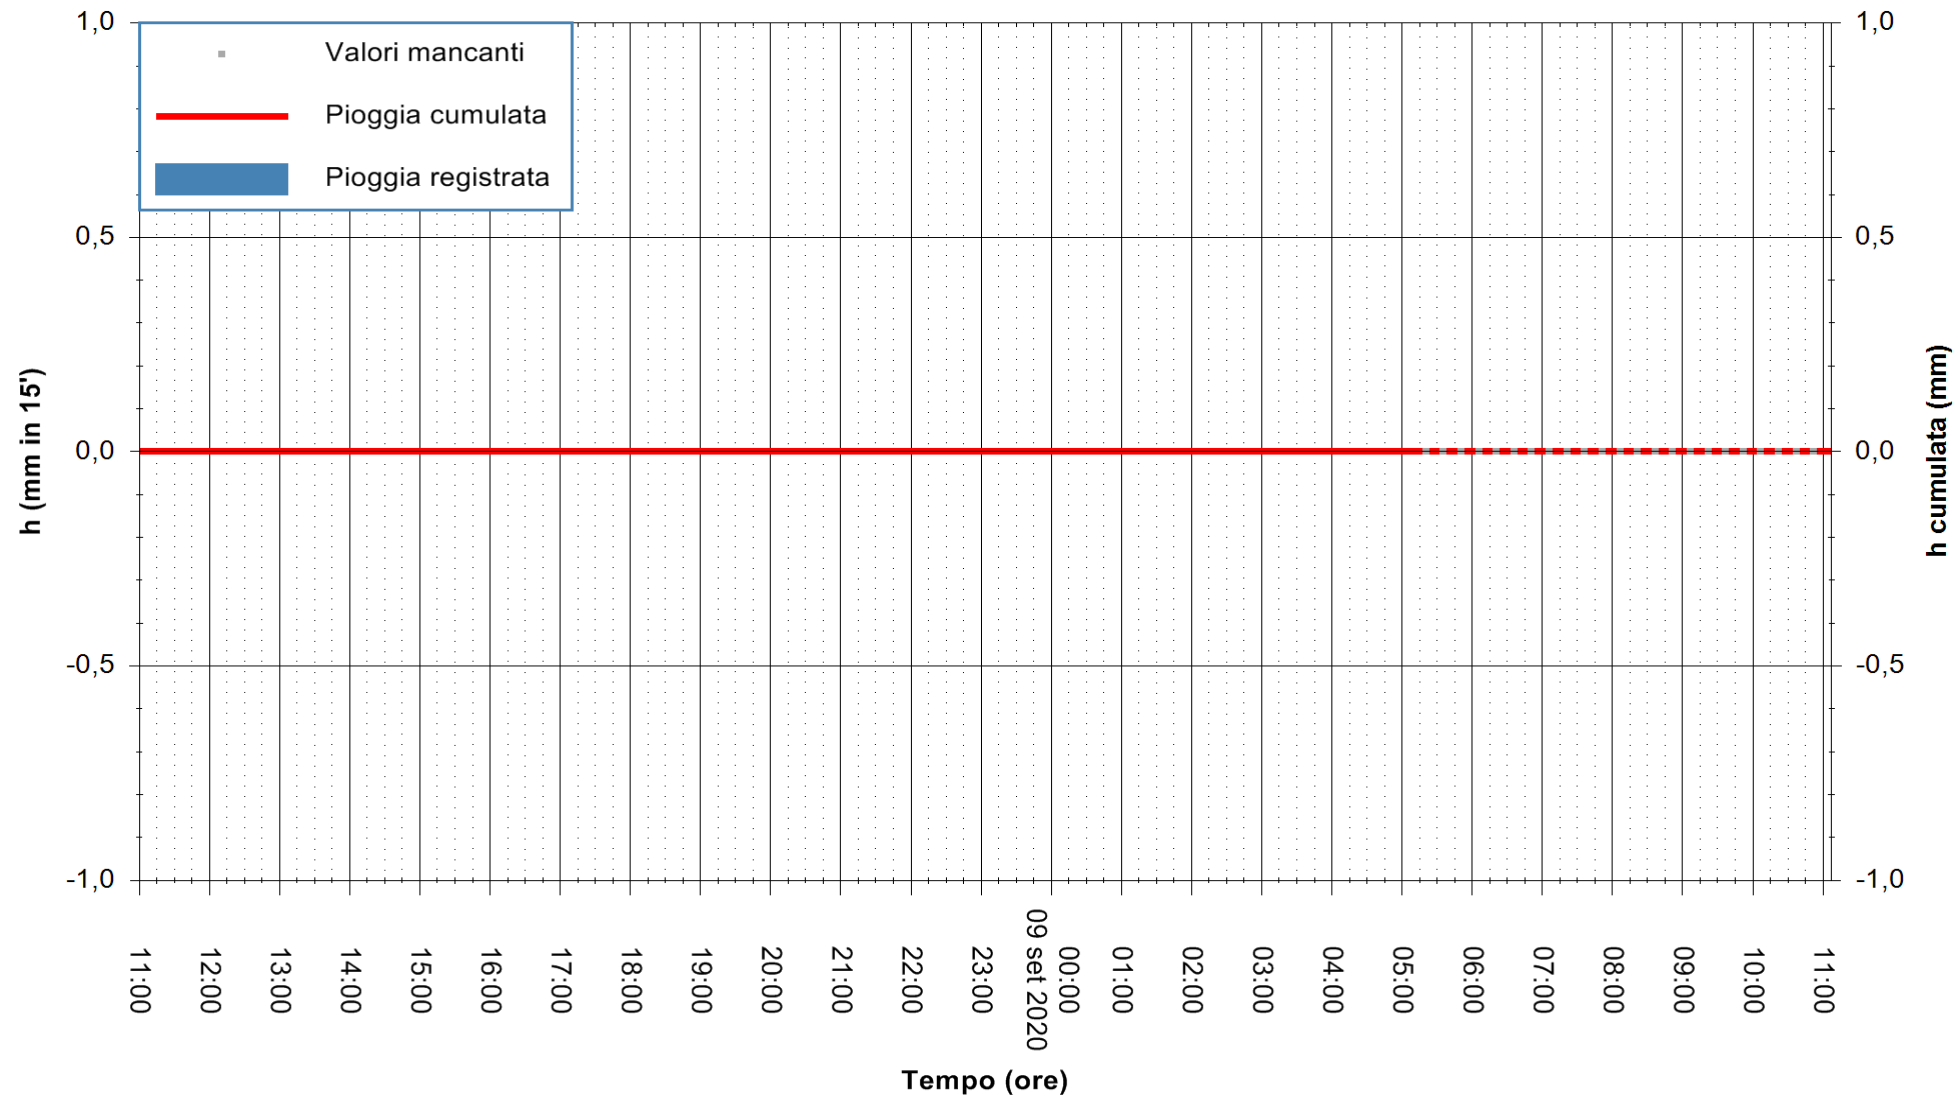

Stazione pluviometrica BRUNCU SU PRANU
Area GIRGINI BRUNCU SU PRANU
Pioggia registrata nelle ultime 24 ore
Estrazione dati delle ore 05:38 del 09/09/2020
Ultimo dato disponibile: 09/09/2020 alle 05:10

ARPAS
F.to il Dirigente Responsabile
Dott. Giuseppe Bianco

REGIONE AUTÒNOMA DE SARDIGNA
REGIONE AUTONOMA DELLA SARDEGNA

Stazione pluviometrica CARBONIA C.RA FLUMENTEPIDO
Area FLUMETEPIDO

Pioggia registrata nelle ultime 24 ore
Estrazione dati delle ore 05:38 del 09/09/2020
Ultimo dato disponibile: 09/09/2020 alle 05:15