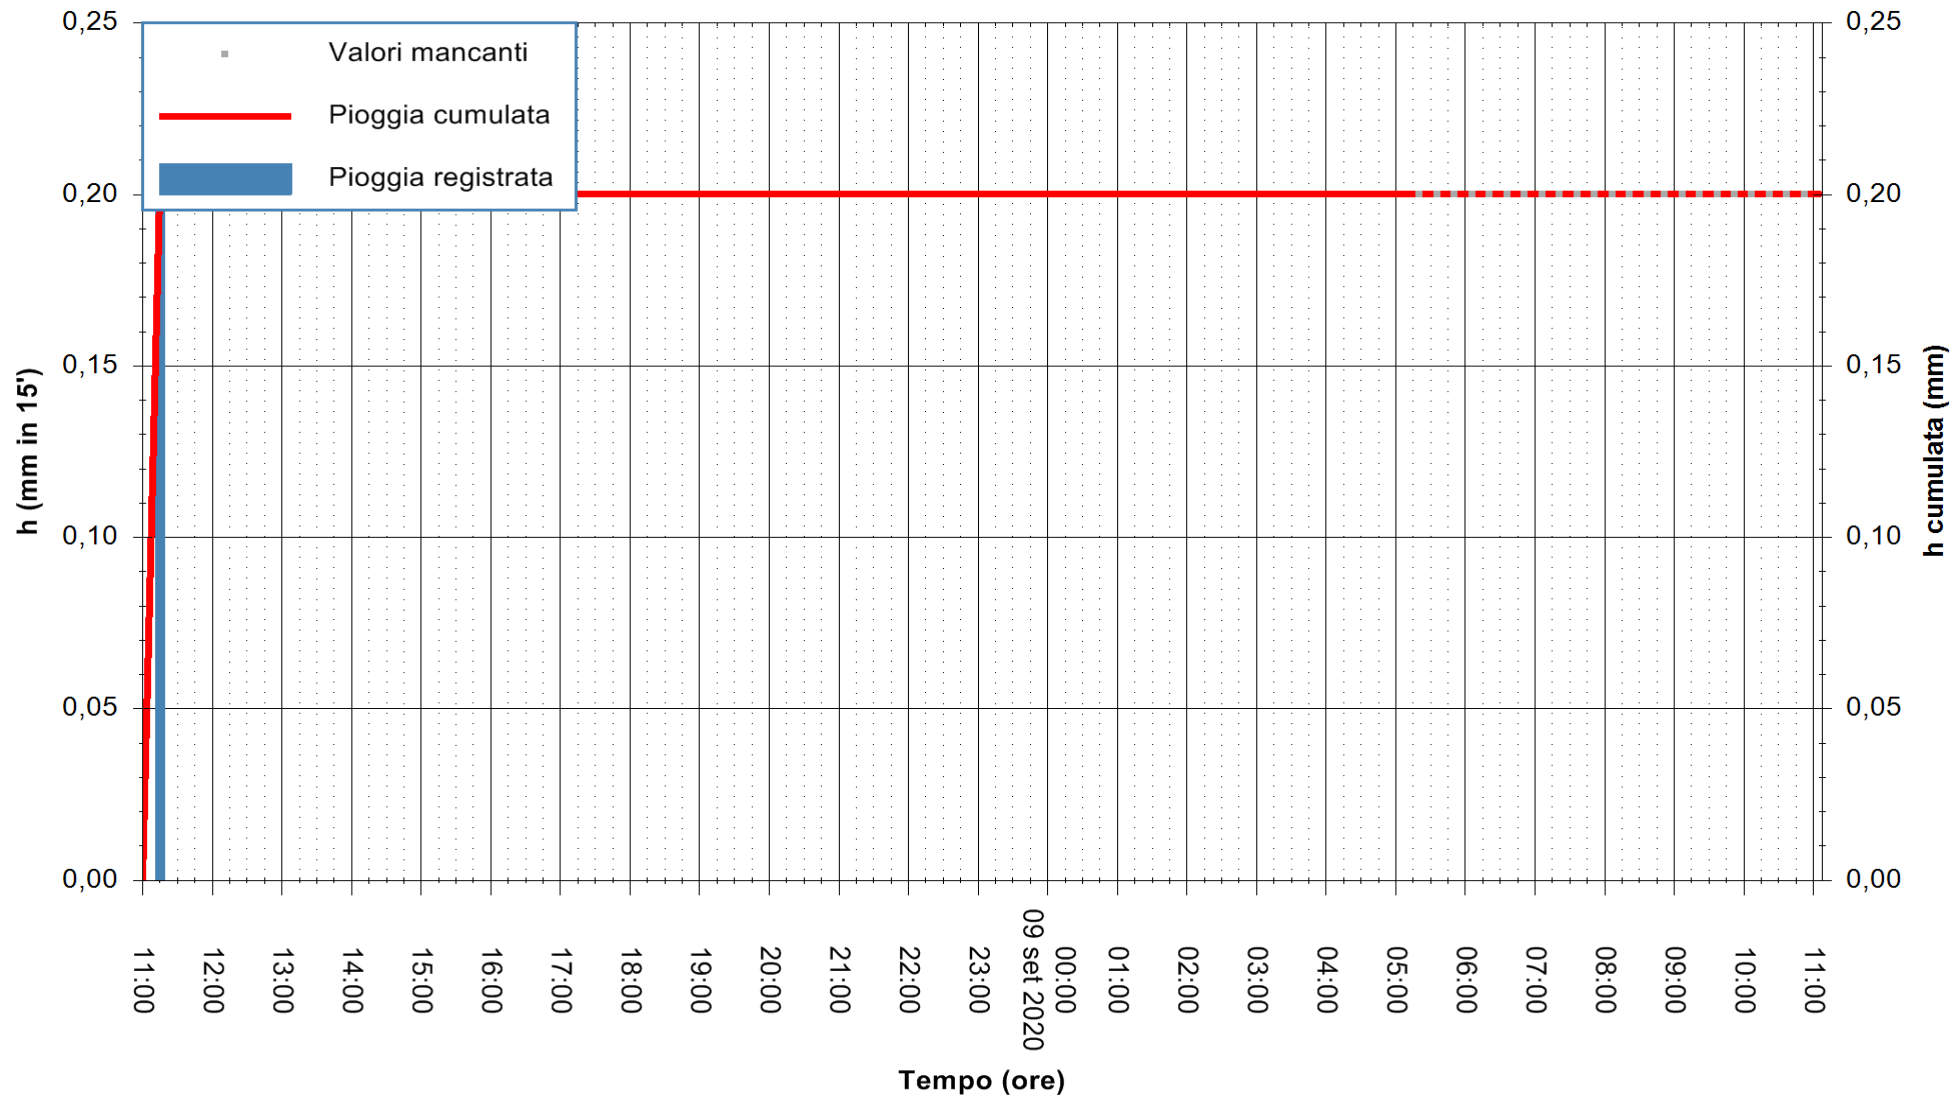

Stazione pluviometrica BRUNCU SU PRANU
Area GIRGINI BRUNCU SU PRANU
Pioggia registrata nelle ultime 24 ore
Estrazione dati delle ore 05:38 del 09/09/2020
Ultimo dato disponibile: 09/09/2020 alle 05:10

ARPAS
F.to il Dirigente Responsabile
Dott. Giuseppe Bianco

REGIONE AUTÒNOMA DE SARDIGNA
REGIONE AUTONOMA DELLA SARDEGNA

Stazione pluviometrica CARBONIA C.RA FLUMENTEPIDO
Area FLUMETEPIDO

Pioggia registrata nelle ultime 24 ore
Estrazione dati delle ore 05:38 del 09/09/2020
Ultimo dato disponibile: 09/09/2020 alle 05:15