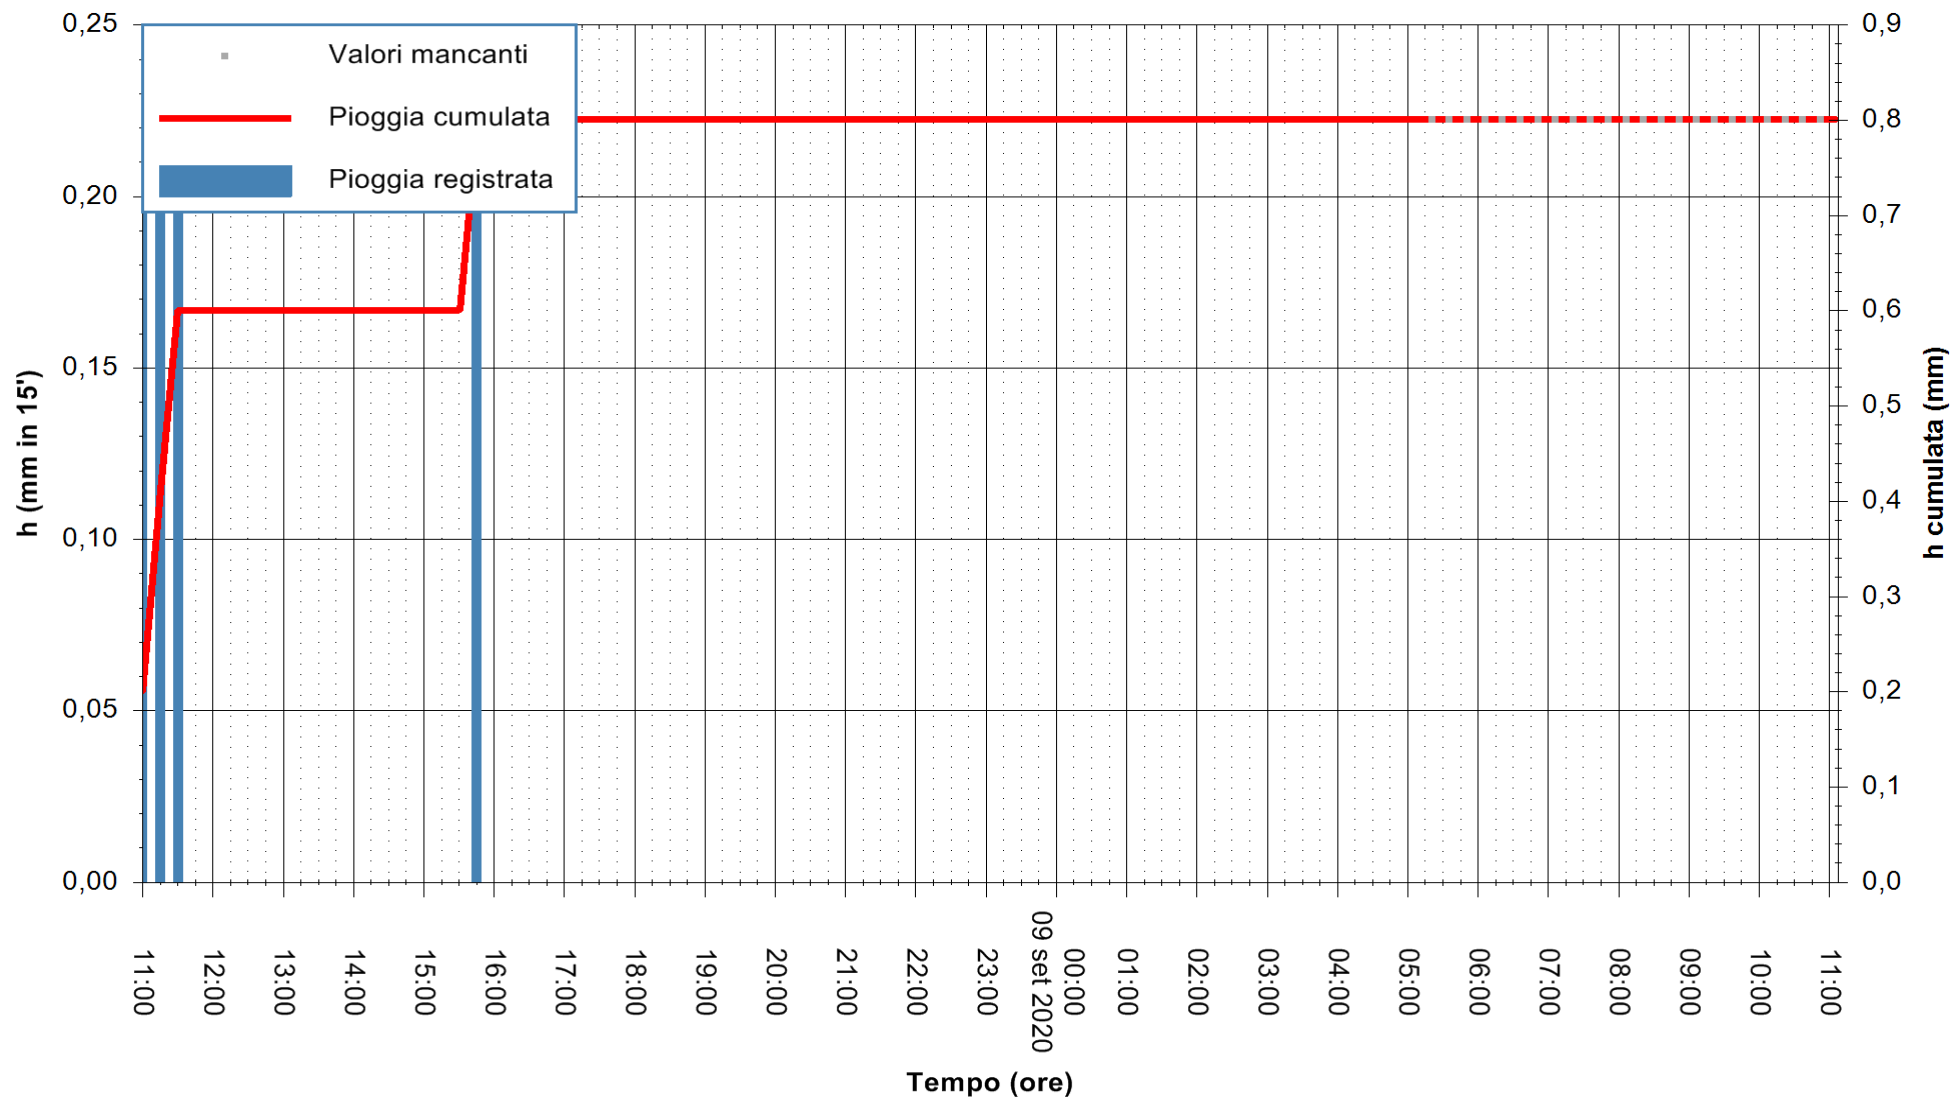

Stazione pluviometrica BRUNCU SU PRANU
Area GIRGINI BRUNCU SU PRANU
Pioggia registrata nelle ultime 24 ore
Estrazione dati delle ore 05:38 del 09/09/2020
Ultimo dato disponibile: 09/09/2020 alle 05:10

ARPAS
F.to il Dirigente Responsabile
Dott. Giuseppe Bianco

REGIONE AUTÒNOMA DE SARDIGNA
REGIONE AUTONOMA DELLA SARDEGNA

Stazione pluviometrica CARBONIA C.RA FLUMENTEPIDO
Area FLUMETEPIDO

Pioggia registrata nelle ultime 24 ore
Estrazione dati delle ore 05:38 del 09/09/2020
Ultimo dato disponibile: 09/09/2020 alle 05:15