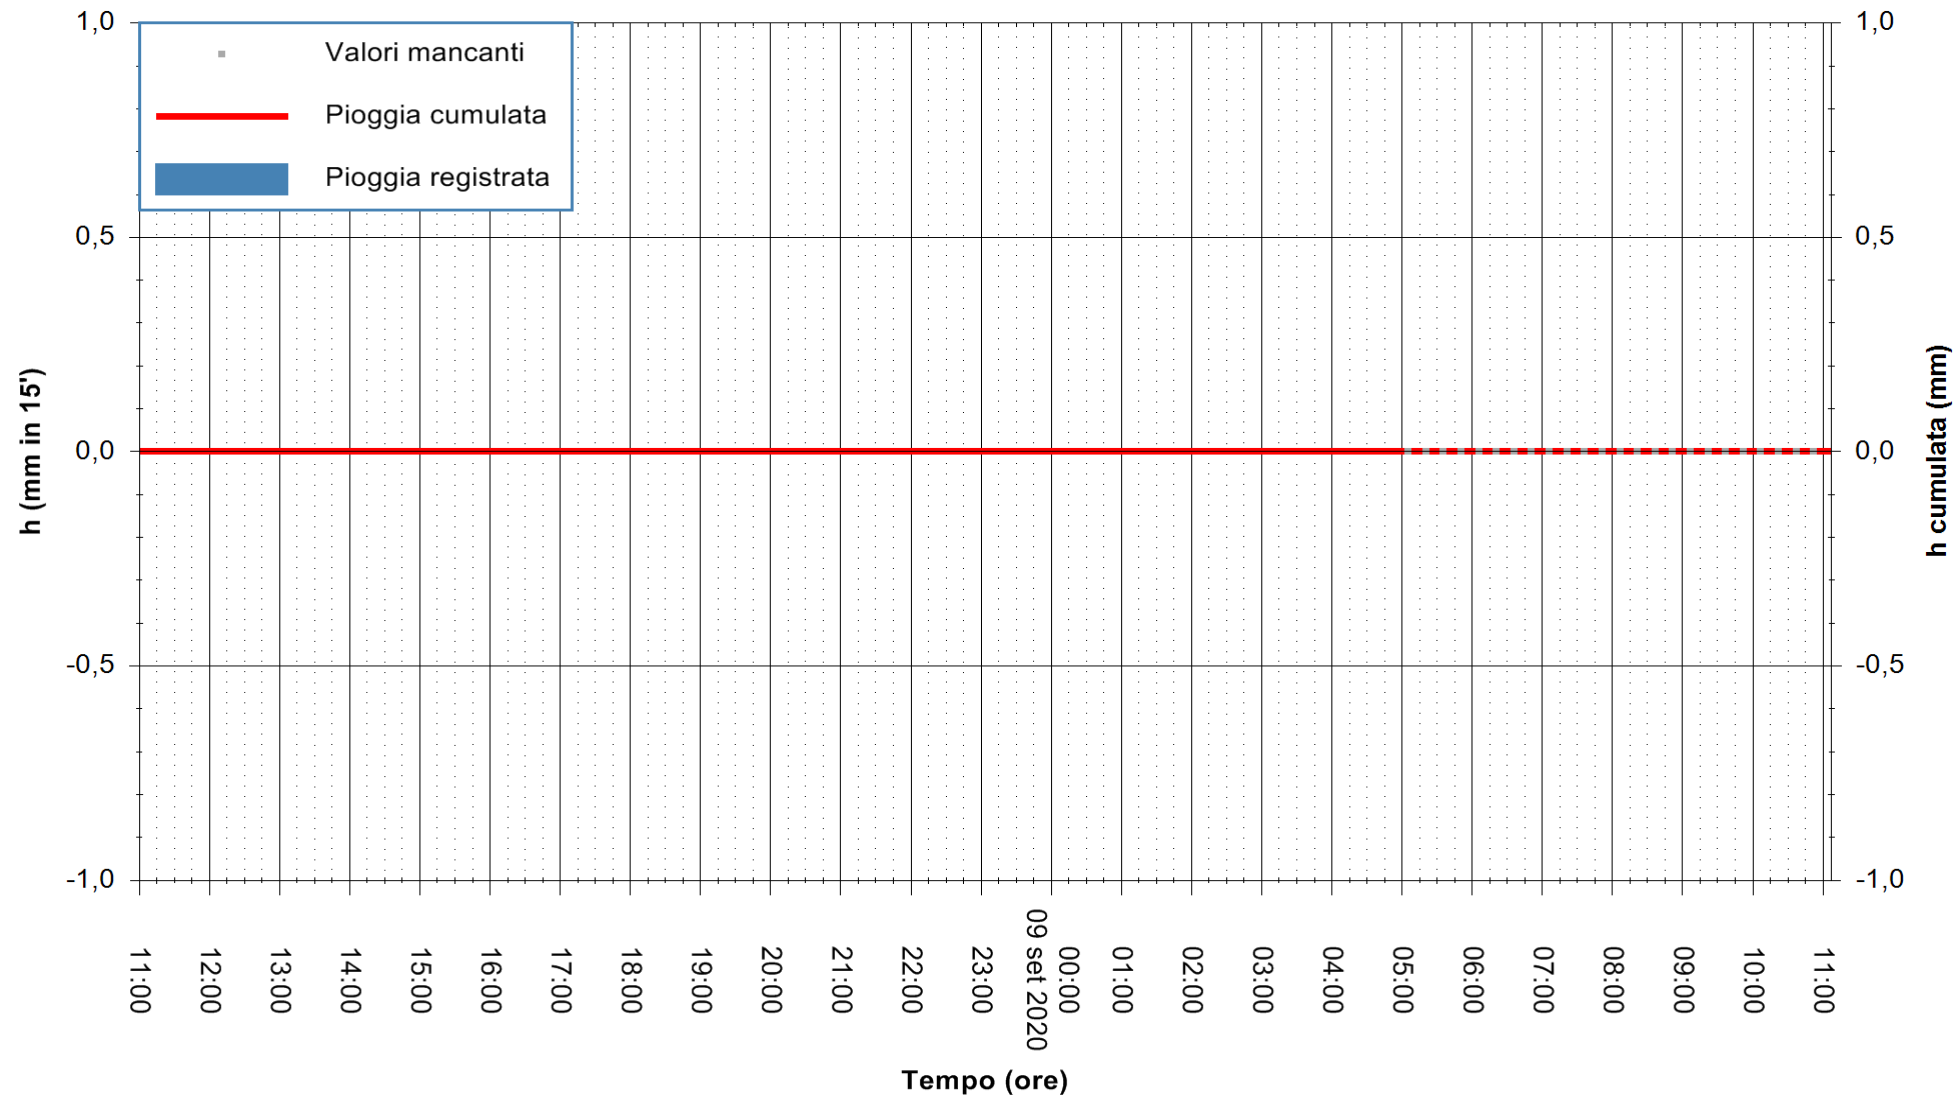

Stazione pluviometrica BRUNCU SU PRANU
Area GIRGINI BRUNCU SU PRANU
Pioggia registrata nelle ultime 24 ore
Estrazione dati delle ore 05:38 del 09/09/2020
Ultimo dato disponibile: 09/09/2020 alle 05:10

ARPAS
F.to il Dirigente Responsabile
Dott. Giuseppe Bianco

REGIONE AUTÒNOMA DE SARDIGNA
REGIONE AUTONOMA DELLA SARDEGNA

Stazione pluviometrica CARBONIA C.RA FLUMENTEPIDO
Area FLUMETEPIDO

Pioggia registrata nelle ultime 24 ore
Estrazione dati delle ore 05:38 del 09/09/2020
Ultimo dato disponibile: 09/09/2020 alle 05:15