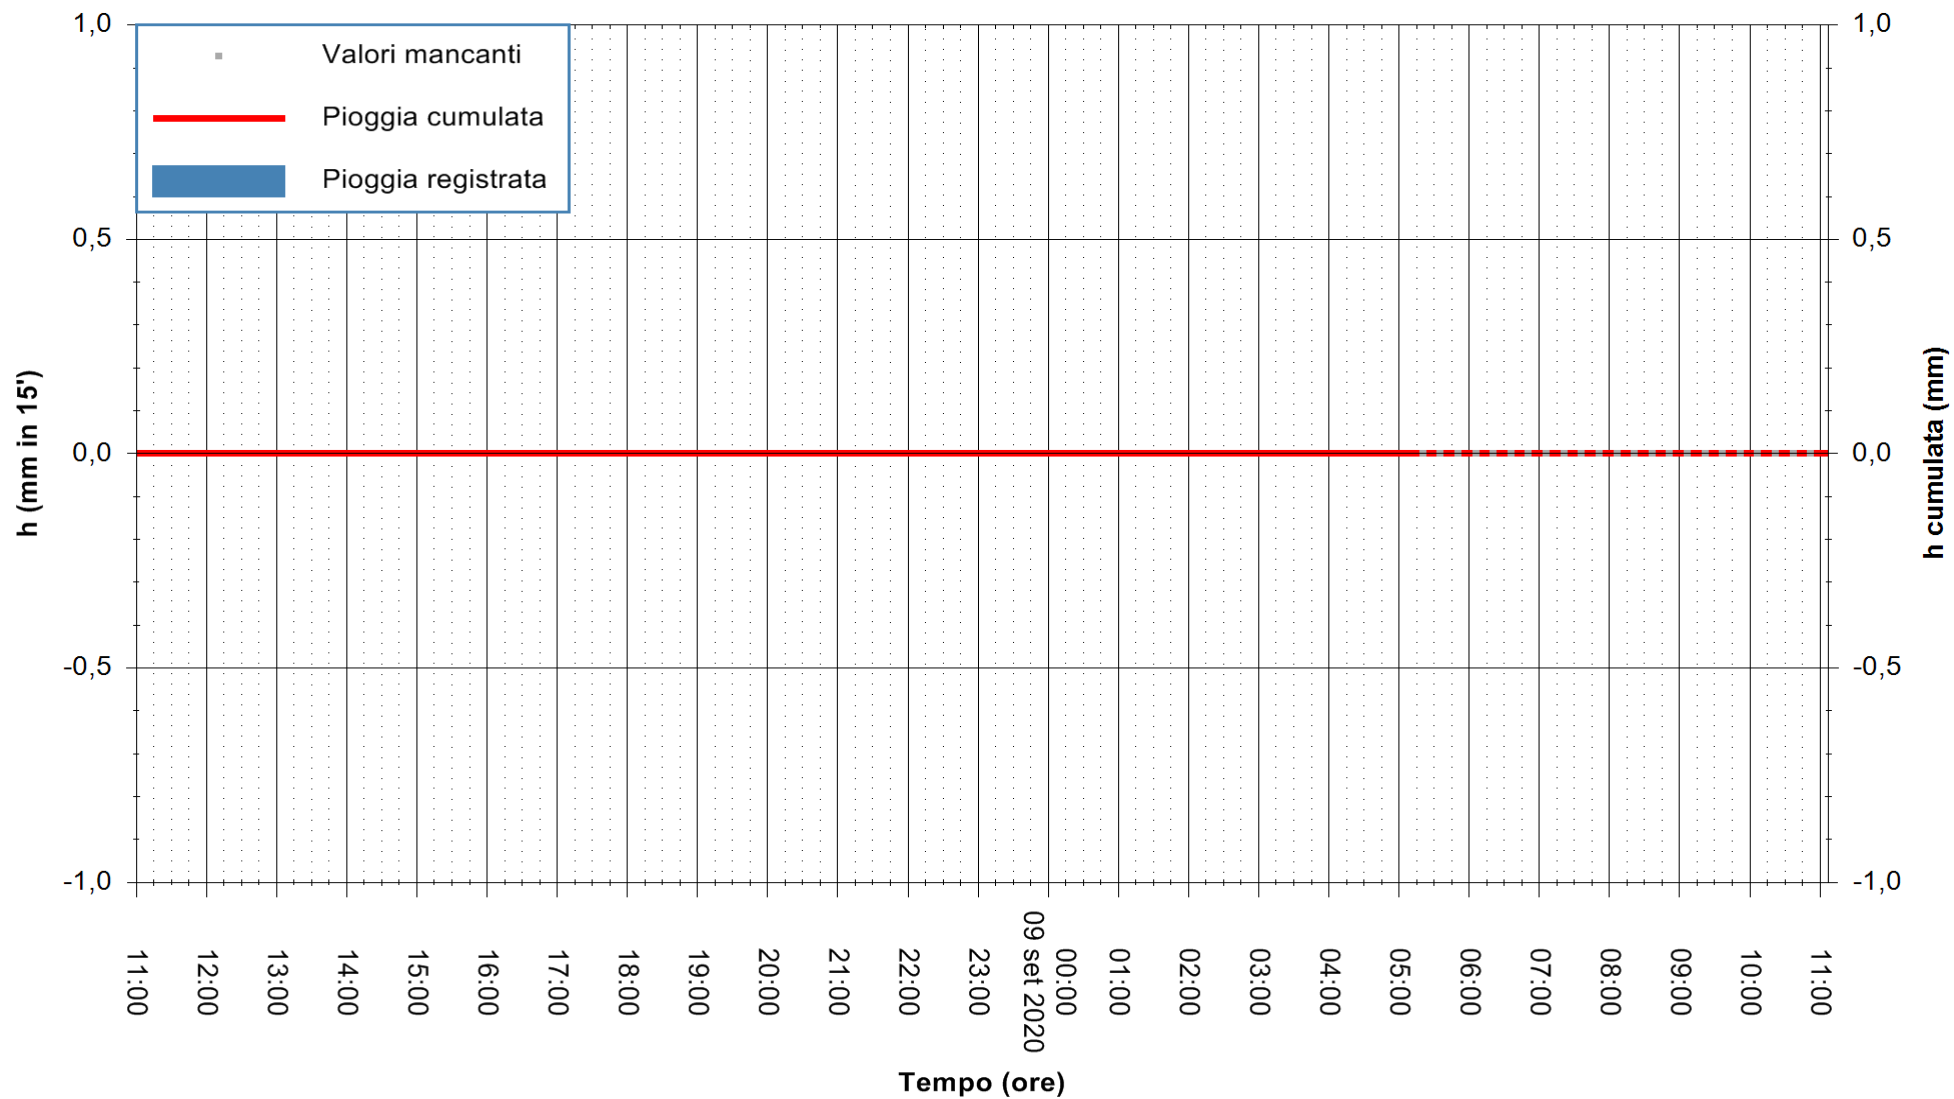

Stazione pluviometrica BRUNCU SU PRANU
Area GIRGINI BRUNCU SU PRANU
Pioggia registrata nelle ultime 24 ore
Estrazione dati delle ore 05:38 del 09/09/2020
Ultimo dato disponibile: 09/09/2020 alle 05:10

ARPAS
F.to il Dirigente Responsabile
Dott. Giuseppe Bianco

REGIONE AUTÒNOMA DE SARDIGNA
REGIONE AUTONOMA DELLA SARDEGNA

Stazione pluviometrica CARBONIA C.RA FLUMENTEPIDO
Area FLUMETEPIDO

Pioggia registrata nelle ultime 24 ore
Estrazione dati delle ore 05:38 del 09/09/2020
Ultimo dato disponibile: 09/09/2020 alle 05:15