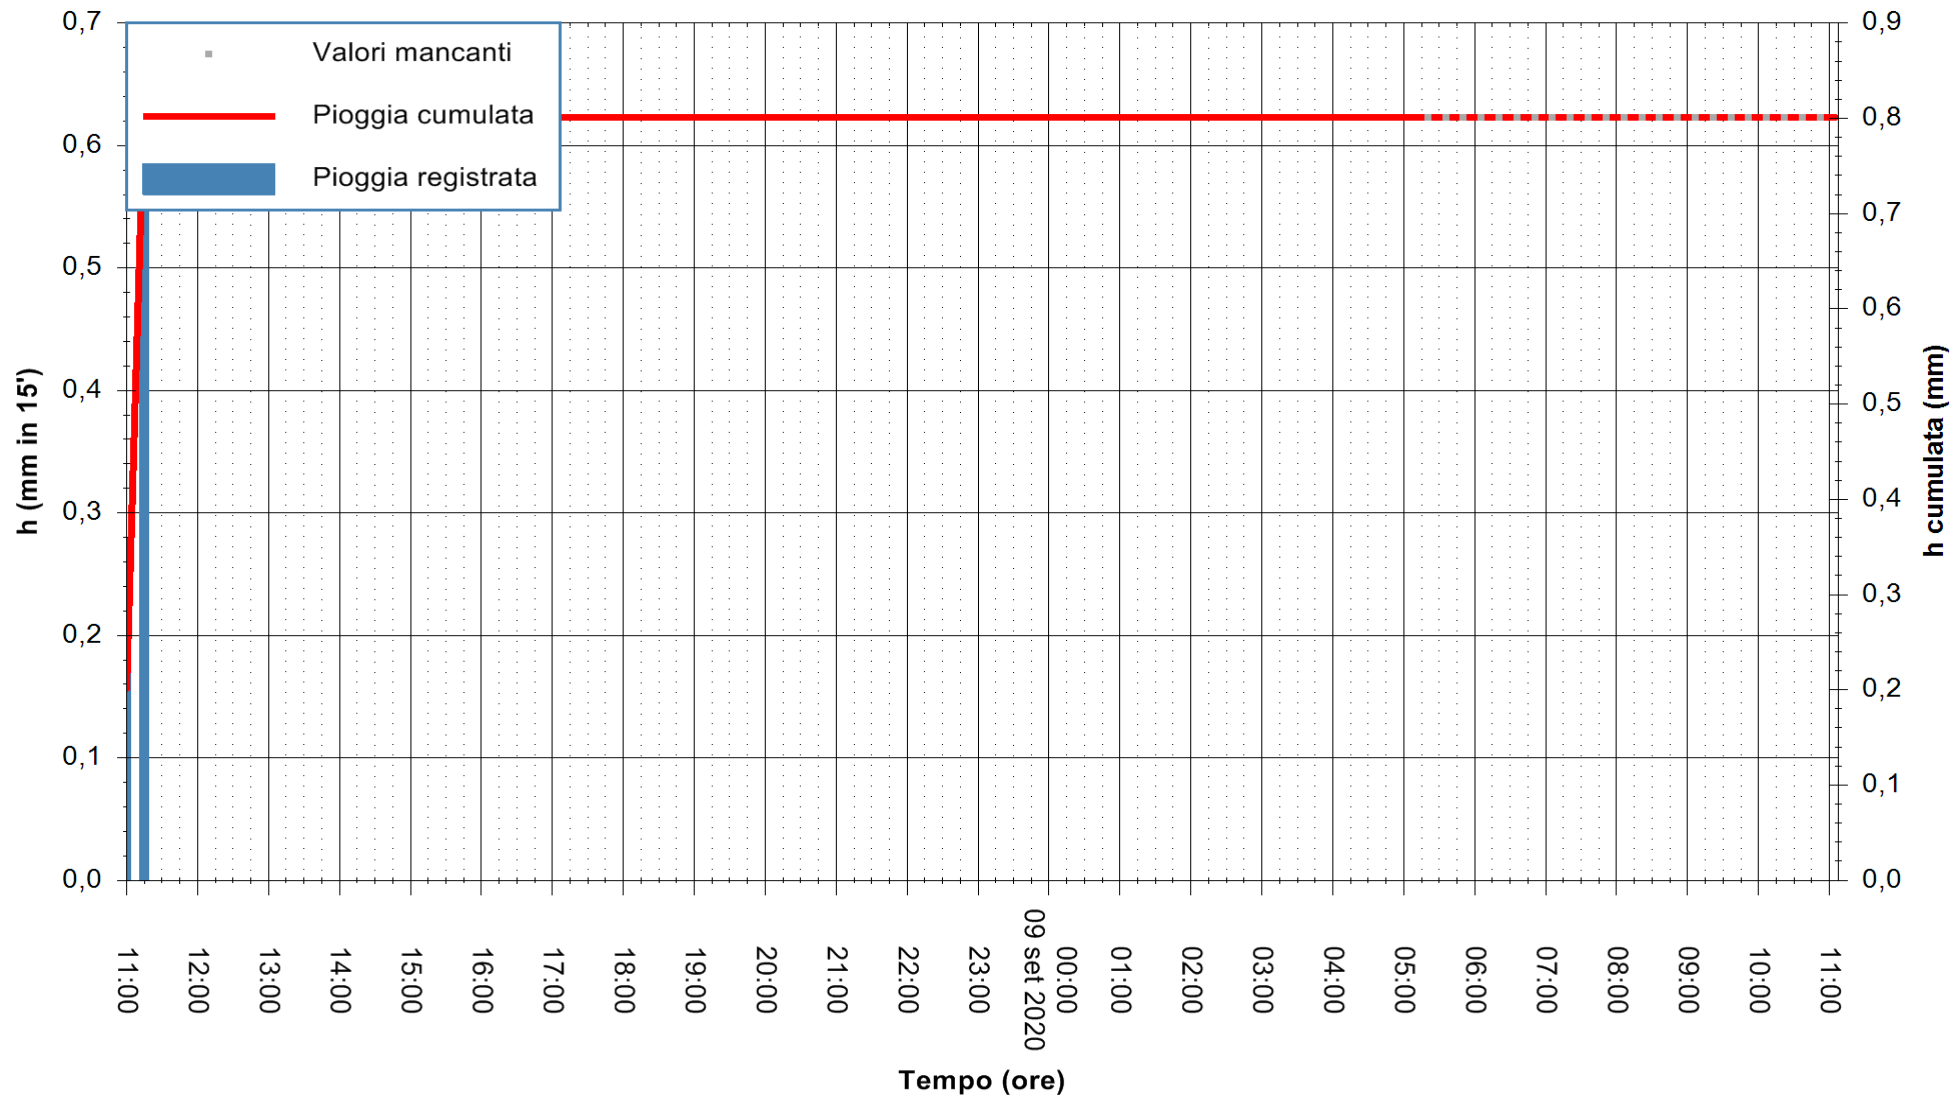

Stazione pluviometrica BRUNCU SU PRANU
Area GIRGINI BRUNCU SU PRANU
Pioggia registrata nelle ultime 24 ore
Estrazione dati delle ore 05:38 del 09/09/2020
Ultimo dato disponibile: 09/09/2020 alle 05:10

ARPAS
F.to il Dirigente Responsabile
Dott. Giuseppe Bianco

REGIONE AUTÒNOMA DE SARDIGNA
REGIONE AUTONOMA DELLA SARDEGNA

Stazione pluviometrica CARBONIA C.RA FLUMENTEPIDO
Area FLUMETEPIDO

Pioggia registrata nelle ultime 24 ore
Estrazione dati delle ore 05:38 del 09/09/2020
Ultimo dato disponibile: 09/09/2020 alle 05:15