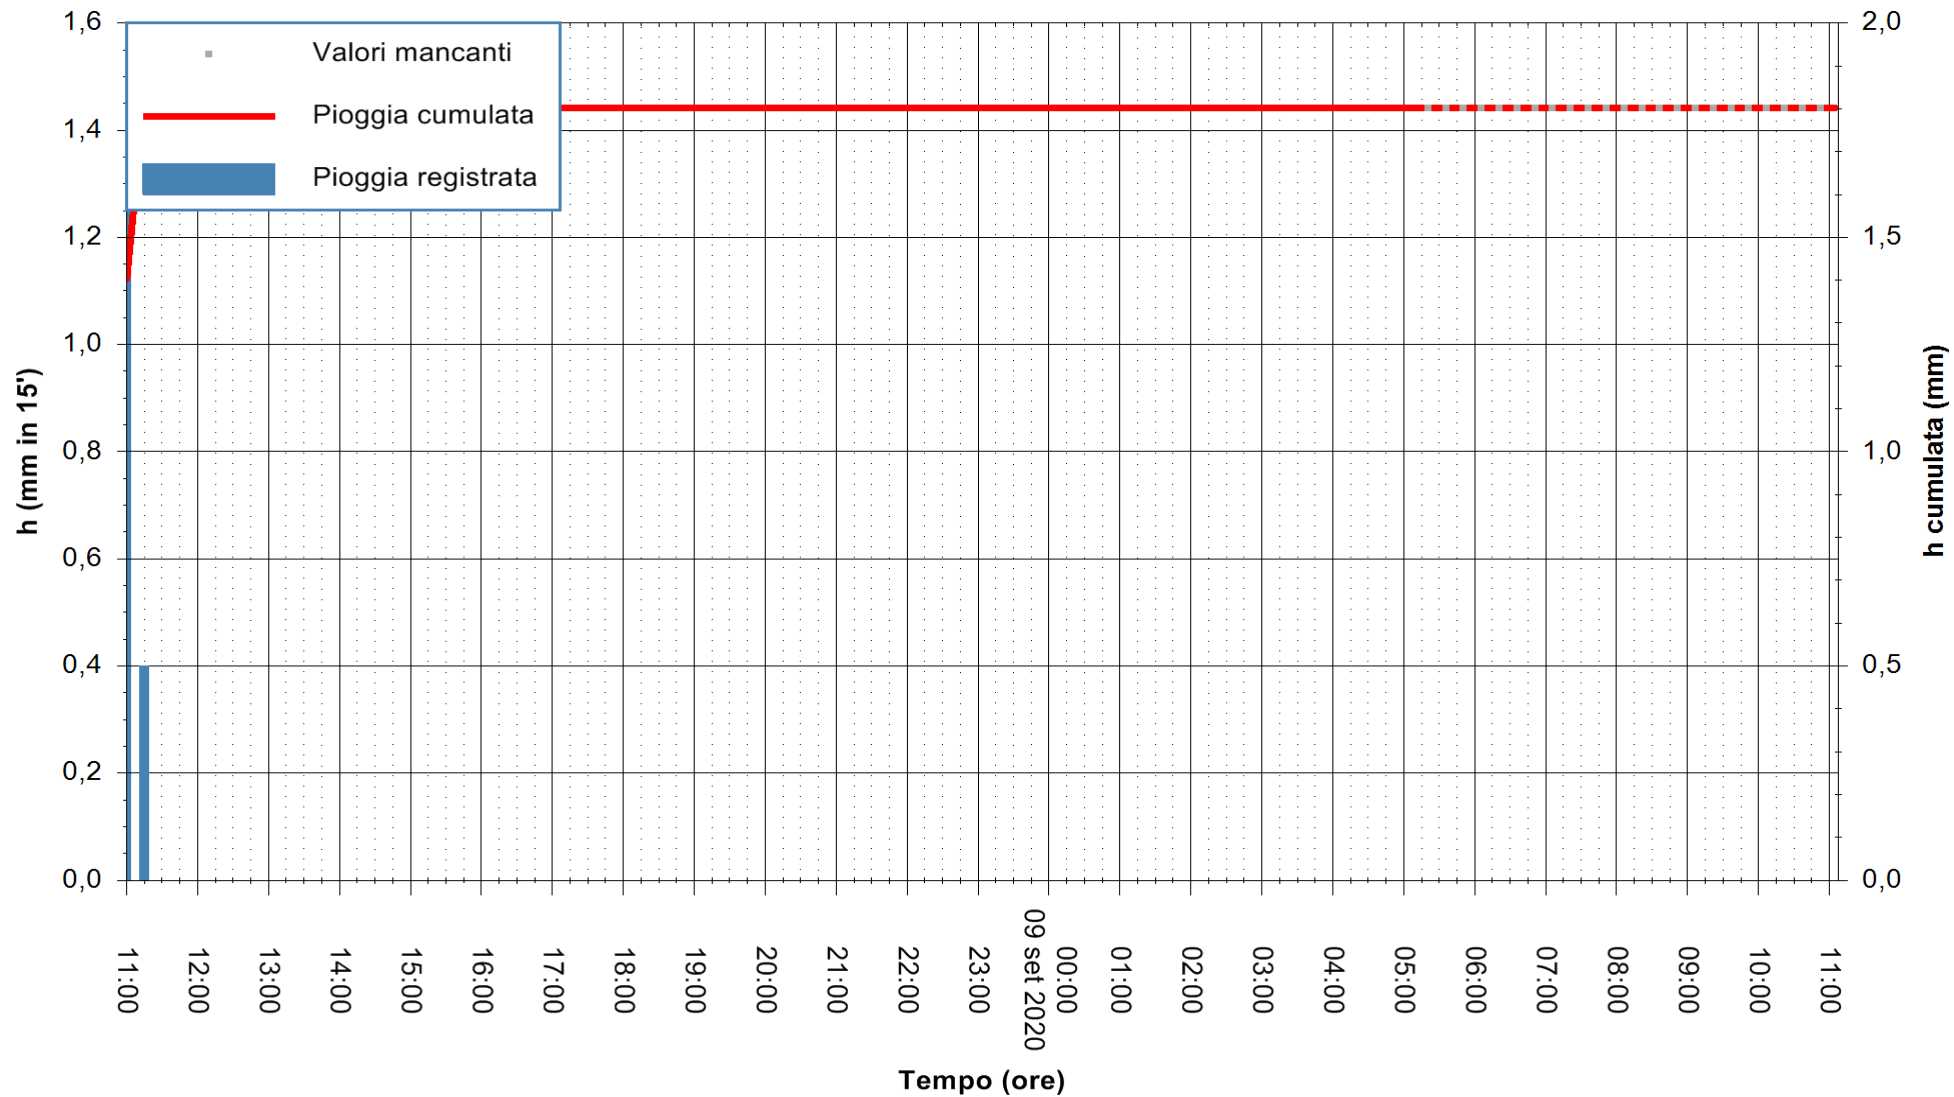

Stazione pluviometrica BRUNCU SU PRANU
Area GIRGINI BRUNCU SU PRANU
Pioggia registrata nelle ultime 24 ore
Estrazione dati delle ore 05:38 del 09/09/2020
Ultimo dato disponibile: 09/09/2020 alle 05:10

ARPAS
F.to il Dirigente Responsabile
Dott. Giuseppe Bianco

REGIONE AUTÒNOMA DE SARDIGNA
REGIONE AUTONOMA DELLA SARDEGNA

Stazione pluviometrica CARBONIA C.RA FLUMENTEPIDO
Area FLUMETEPIDO

Pioggia registrata nelle ultime 24 ore
Estrazione dati delle ore 05:38 del 09/09/2020
Ultimo dato disponibile: 09/09/2020 alle 05:15