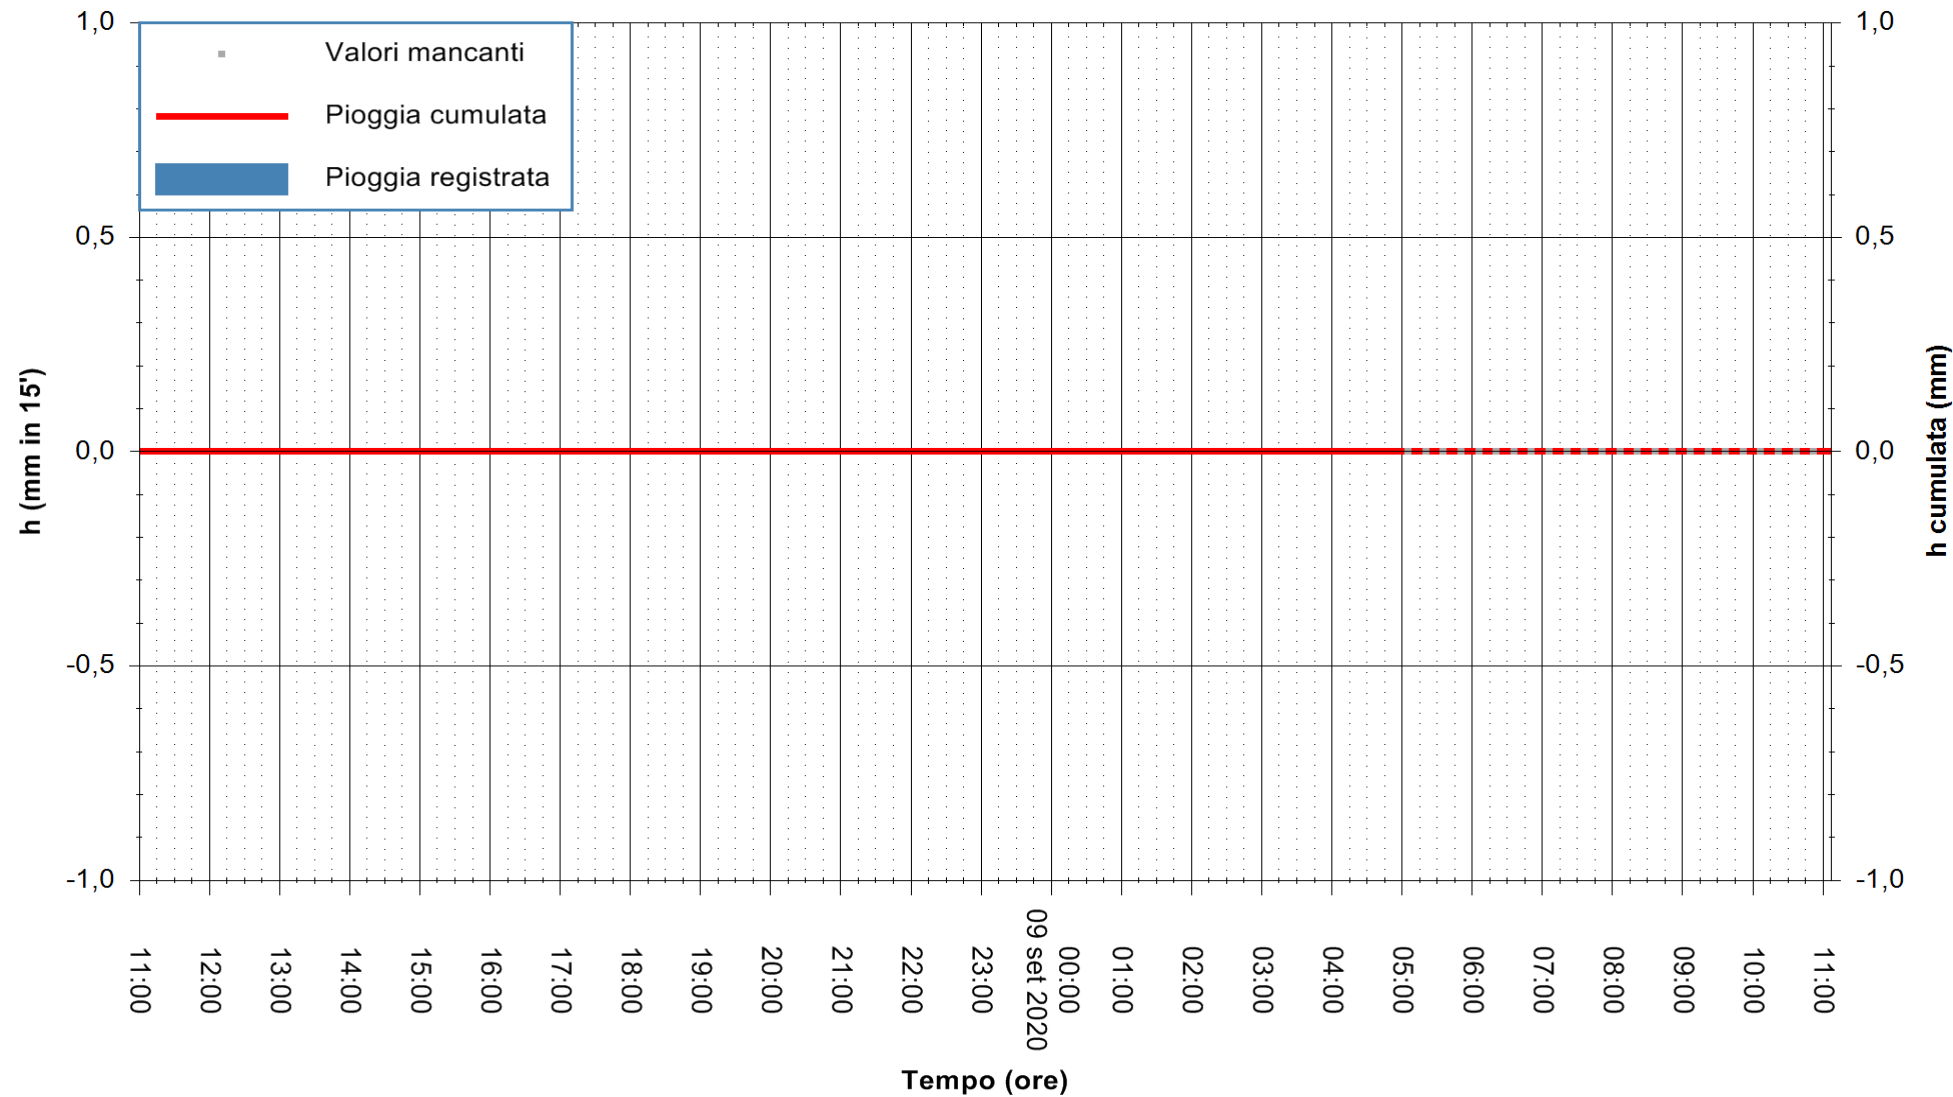

Stazione pluviometrica BRUNCU SU PRANU
Area GIRGINI BRUNCU SU PRANU
Pioggia registrata nelle ultime 24 ore
Estrazione dati delle ore 05:38 del 09/09/2020
Ultimo dato disponibile: 09/09/2020 alle 05:10

ARPAS
F.to il Dirigente Responsabile
Dott. Giuseppe Bianco

REGIONE AUTÒNOMA DE SARDIGNA
REGIONE AUTONOMA DELLA SARDEGNA

Stazione pluviometrica CARBONIA C.RA FLUMENTEPIDO
Area FLUMETEPIDO

Pioggia registrata nelle ultime 24 ore
Estrazione dati delle ore 05:38 del 09/09/2020
Ultimo dato disponibile: 09/09/2020 alle 05:15