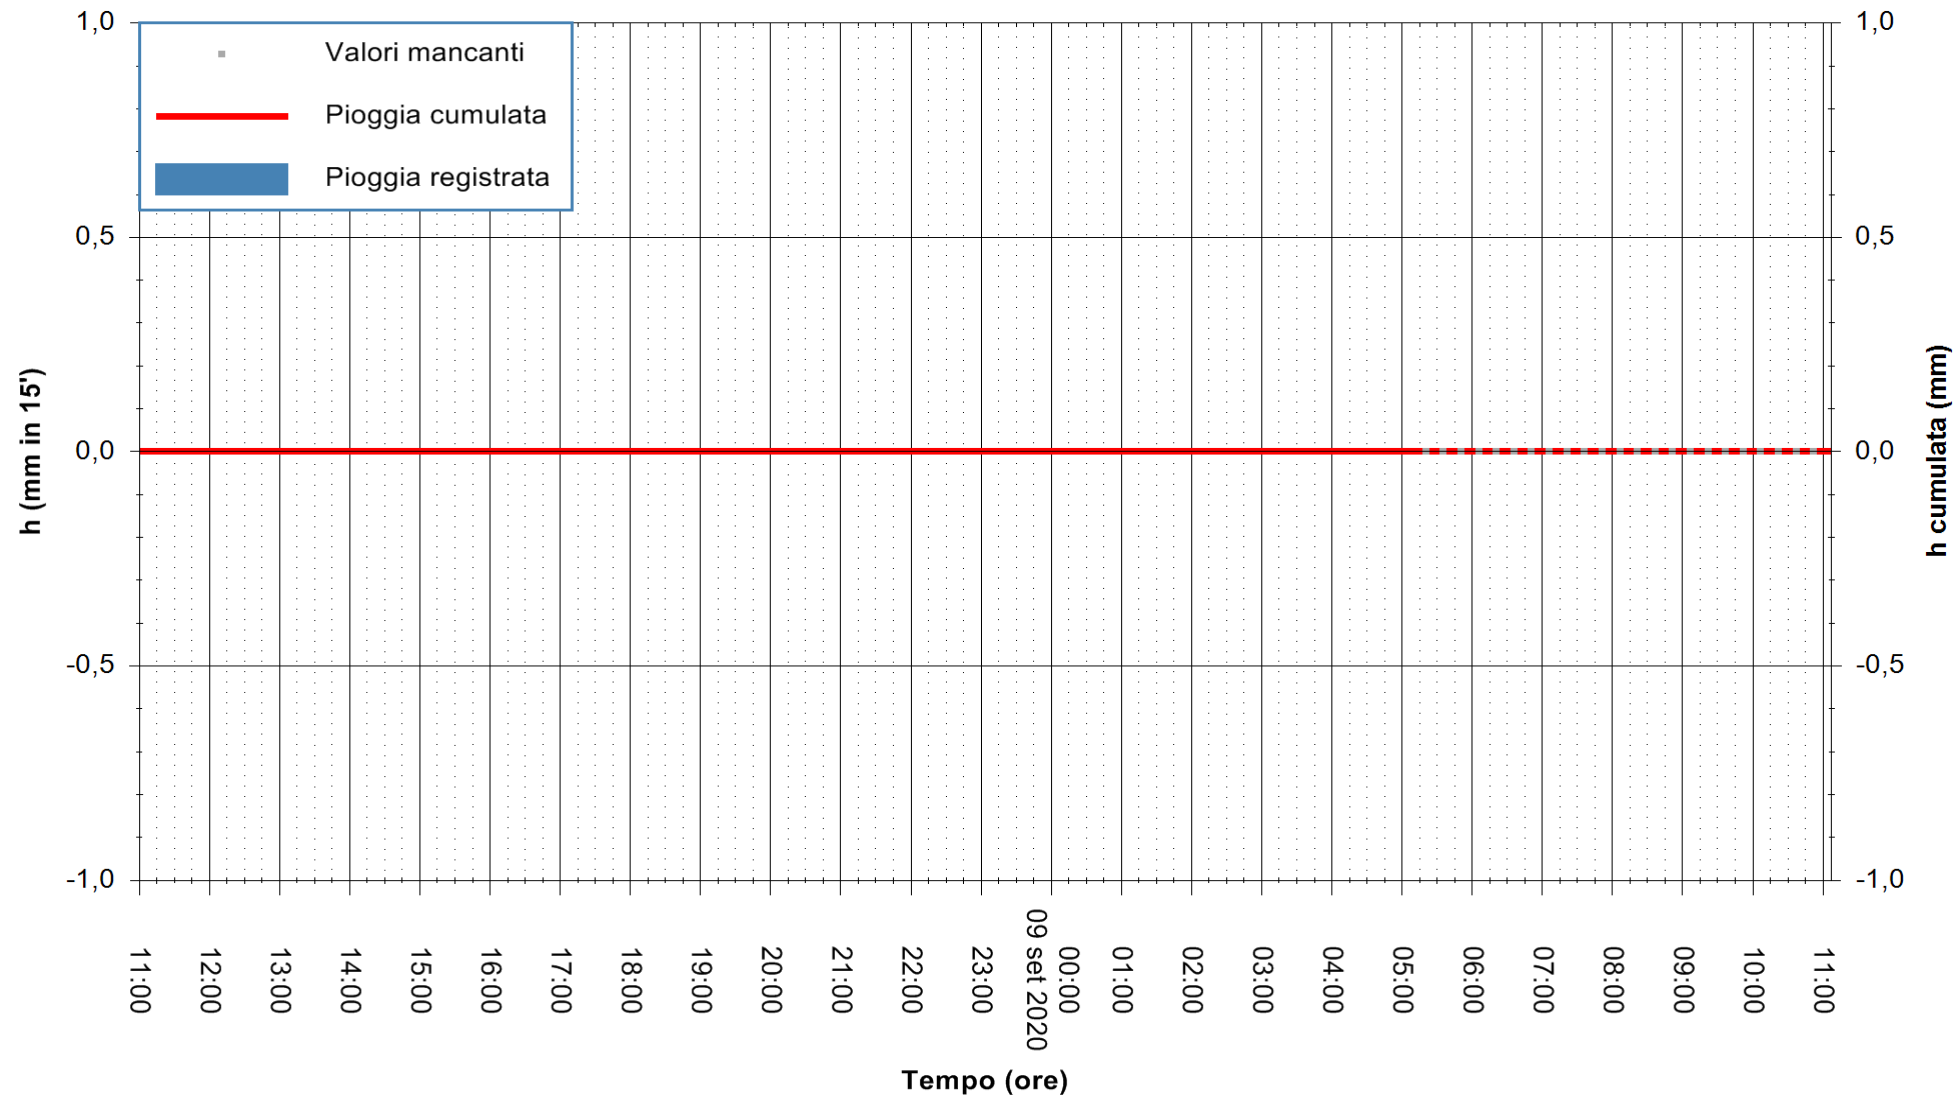

Stazione pluviometrica BRUNCU SU PRANU
Area GIRGINI BRUNCU SU PRANU
Pioggia registrata nelle ultime 24 ore
Estrazione dati delle ore 05:38 del 09/09/2020
Ultimo dato disponibile: 09/09/2020 alle 05:10

ARPAS
F.to il Dirigente Responsabile
Dott. Giuseppe Bianco

REGIONE AUTÒNOMA DE SARDIGNA
REGIONE AUTONOMA DELLA SARDEGNA

Stazione pluviometrica CARBONIA C.RA FLUMENTEPIDO
Area FLUMETEPIDO

Pioggia registrata nelle ultime 24 ore
Estrazione dati delle ore 05:38 del 09/09/2020
Ultimo dato disponibile: 09/09/2020 alle 05:15