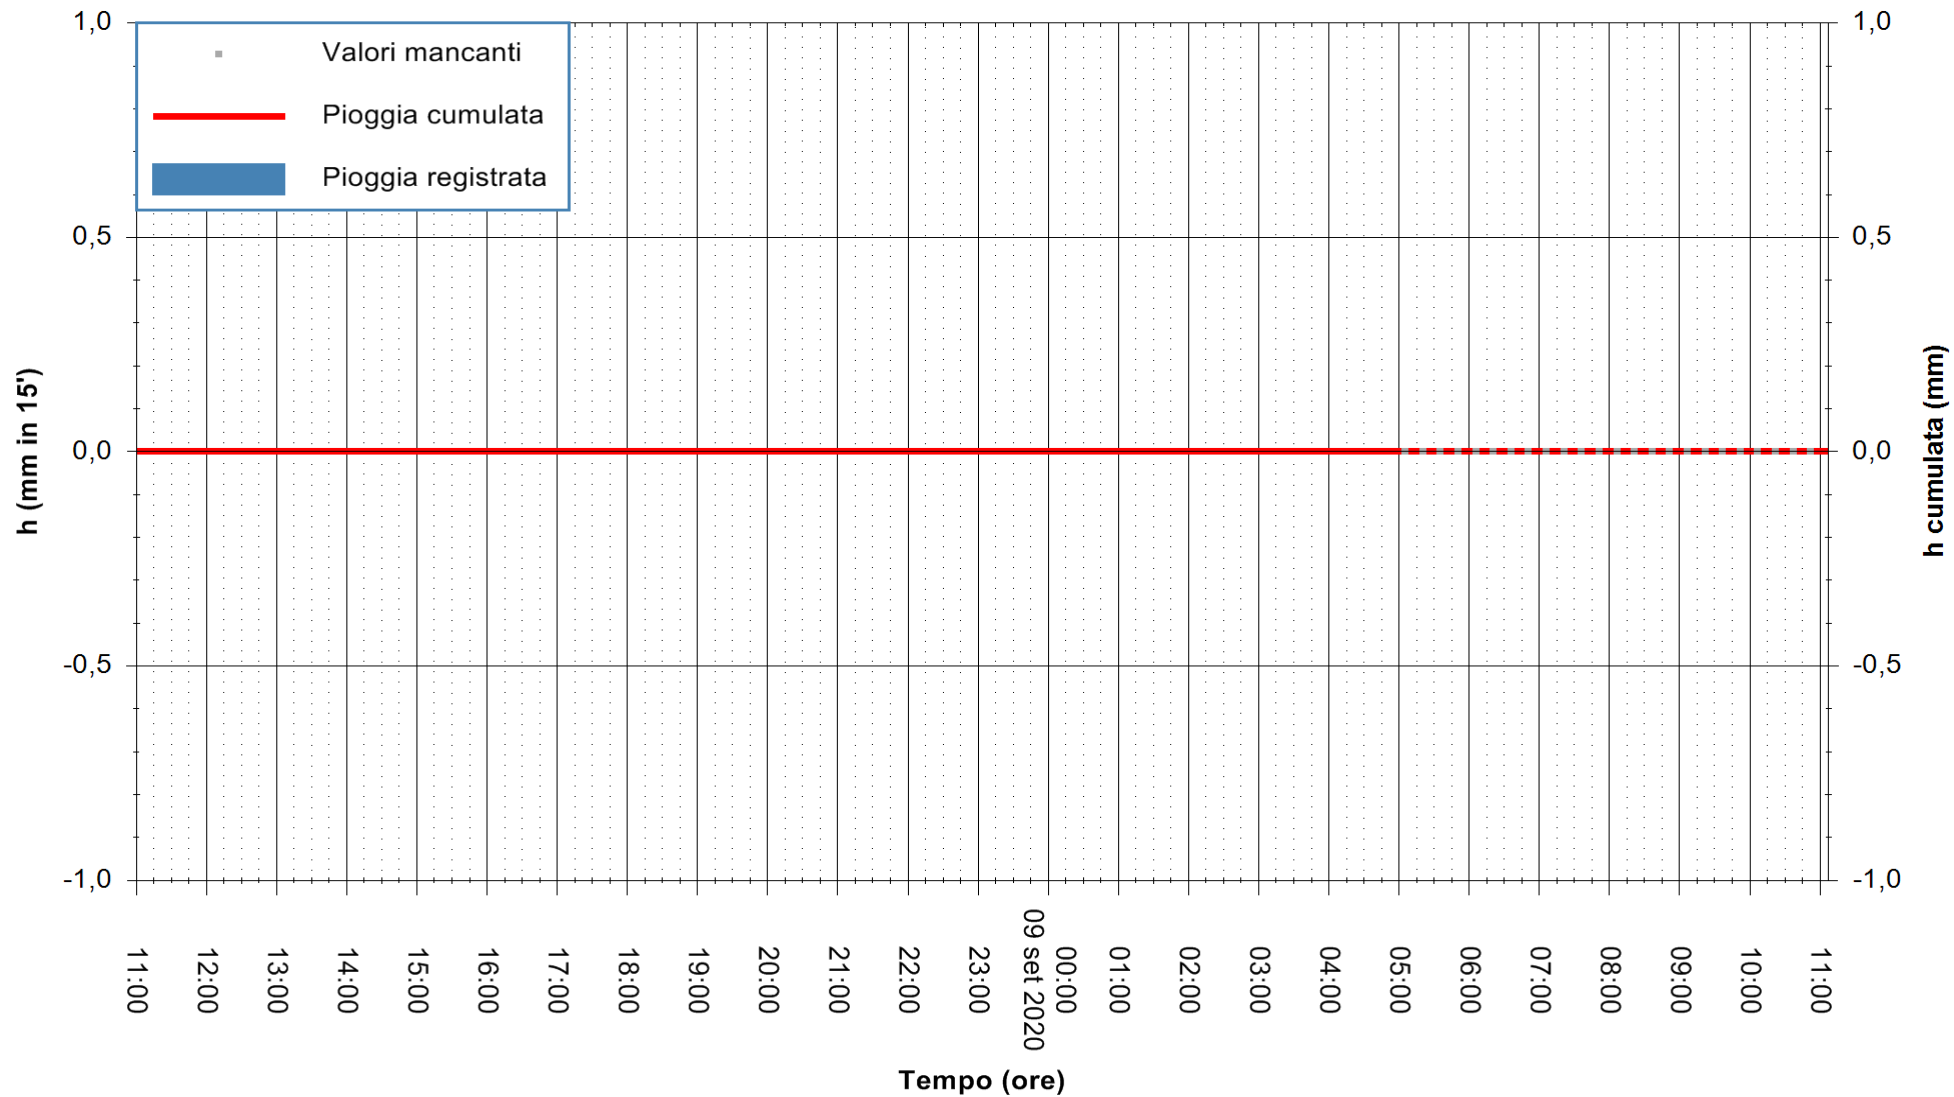

Stazione pluviometrica BRUNCU SU PRANU
Area GIRGINI BRUNCU SU PRANU
Pioggia registrata nelle ultime 24 ore
Estrazione dati delle ore 05:38 del 09/09/2020
Ultimo dato disponibile: 09/09/2020 alle 05:10

ARPAS
F.to il Dirigente Responsabile
Dott. Giuseppe Bianco

REGIONE AUTÒNOMA DE SARDIGNA
REGIONE AUTONOMA DELLA SARDEGNA

Stazione pluviometrica CARBONIA C.RA FLUMENTEPIDO
Area FLUMETEPIDO

Pioggia registrata nelle ultime 24 ore
Estrazione dati delle ore 05:38 del 09/09/2020
Ultimo dato disponibile: 09/09/2020 alle 05:15