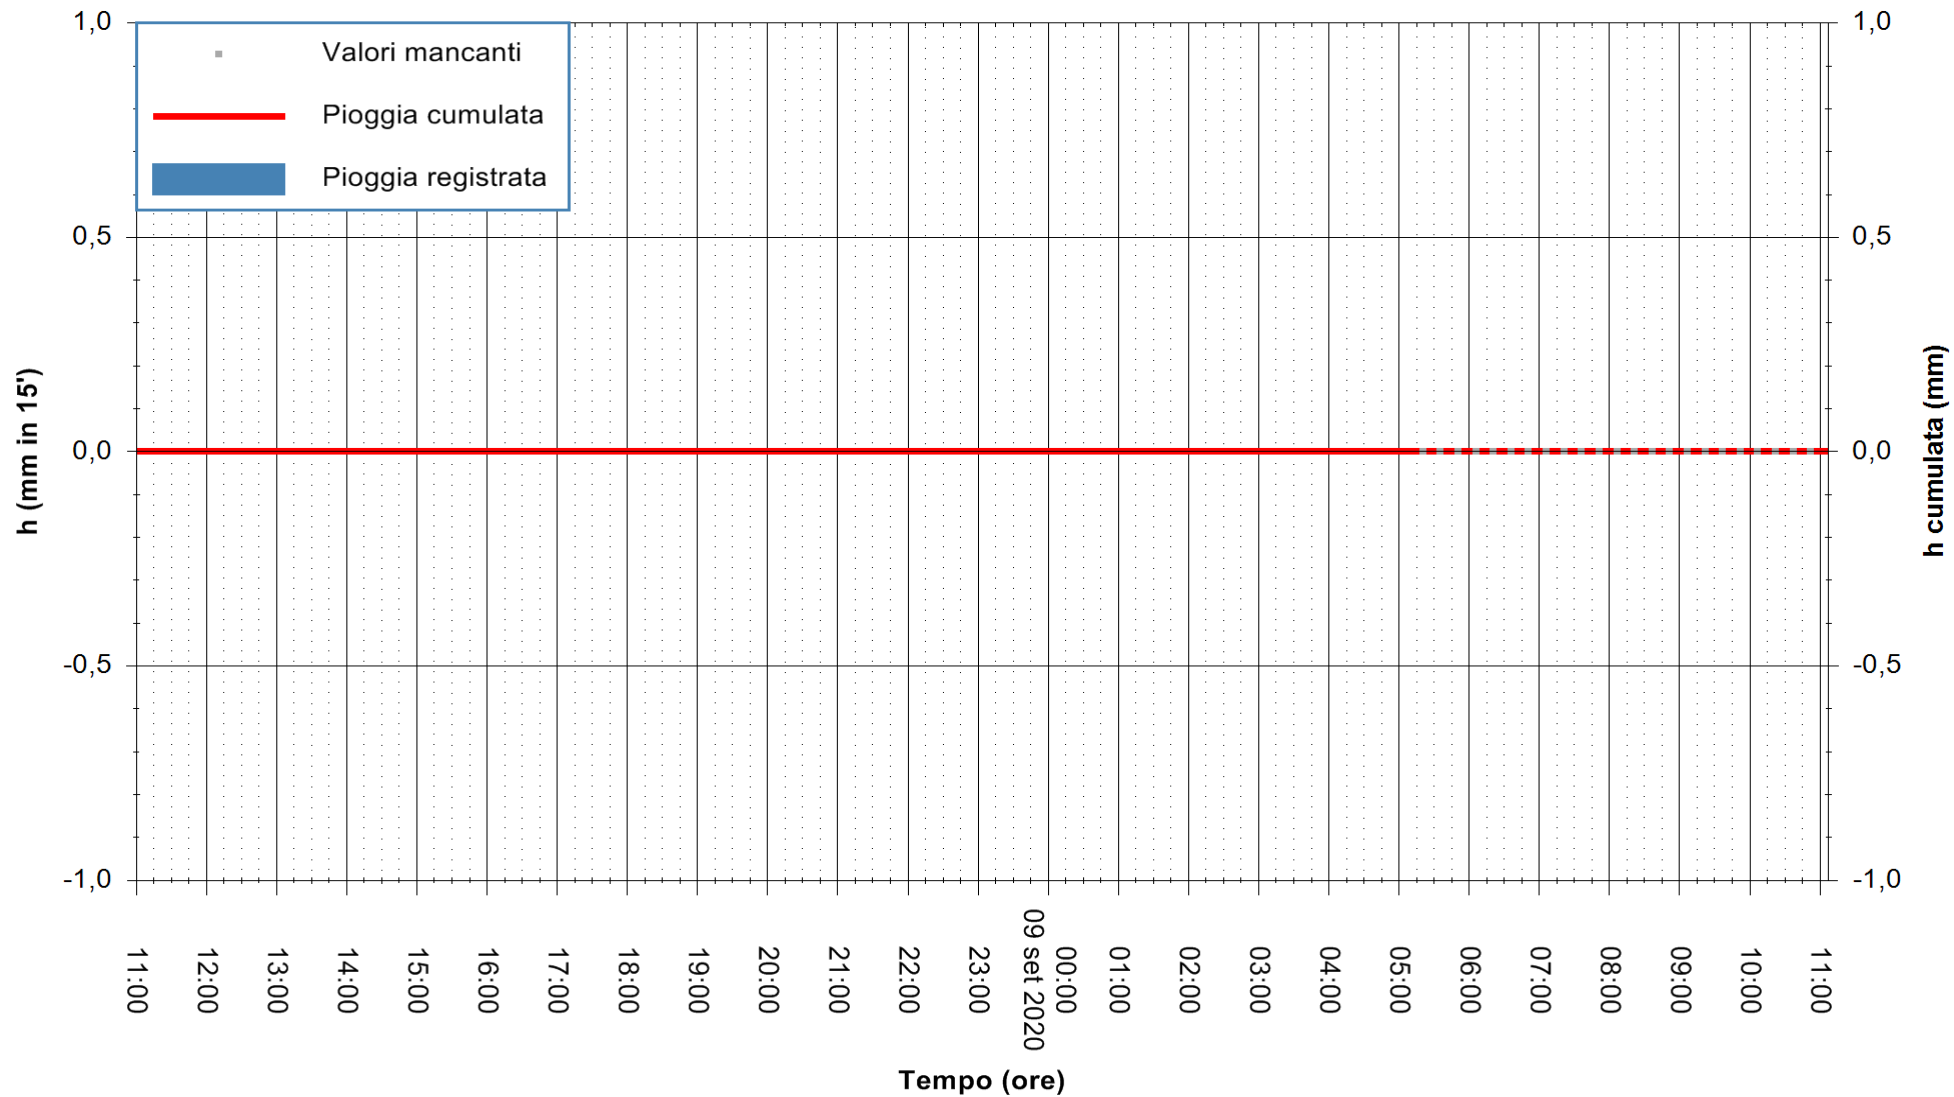

Stazione pluviometrica BRUNCU SU PRANU
Area GIRGINI BRUNCU SU PRANU
Pioggia registrata nelle ultime 24 ore
Estrazione dati delle ore 05:38 del 09/09/2020
Ultimo dato disponibile: 09/09/2020 alle 05:10

ARPAS
F.to il Dirigente Responsabile
Dott. Giuseppe Bianco

REGIONE AUTÒNOMA DE SARDIGNA
REGIONE AUTONOMA DELLA SARDEGNA

Stazione pluviometrica CARBONIA C.RA FLUMENTEPIDO
Area FLUMETEPIDO

Pioggia registrata nelle ultime 24 ore
Estrazione dati delle ore 05:38 del 09/09/2020
Ultimo dato disponibile: 09/09/2020 alle 05:15