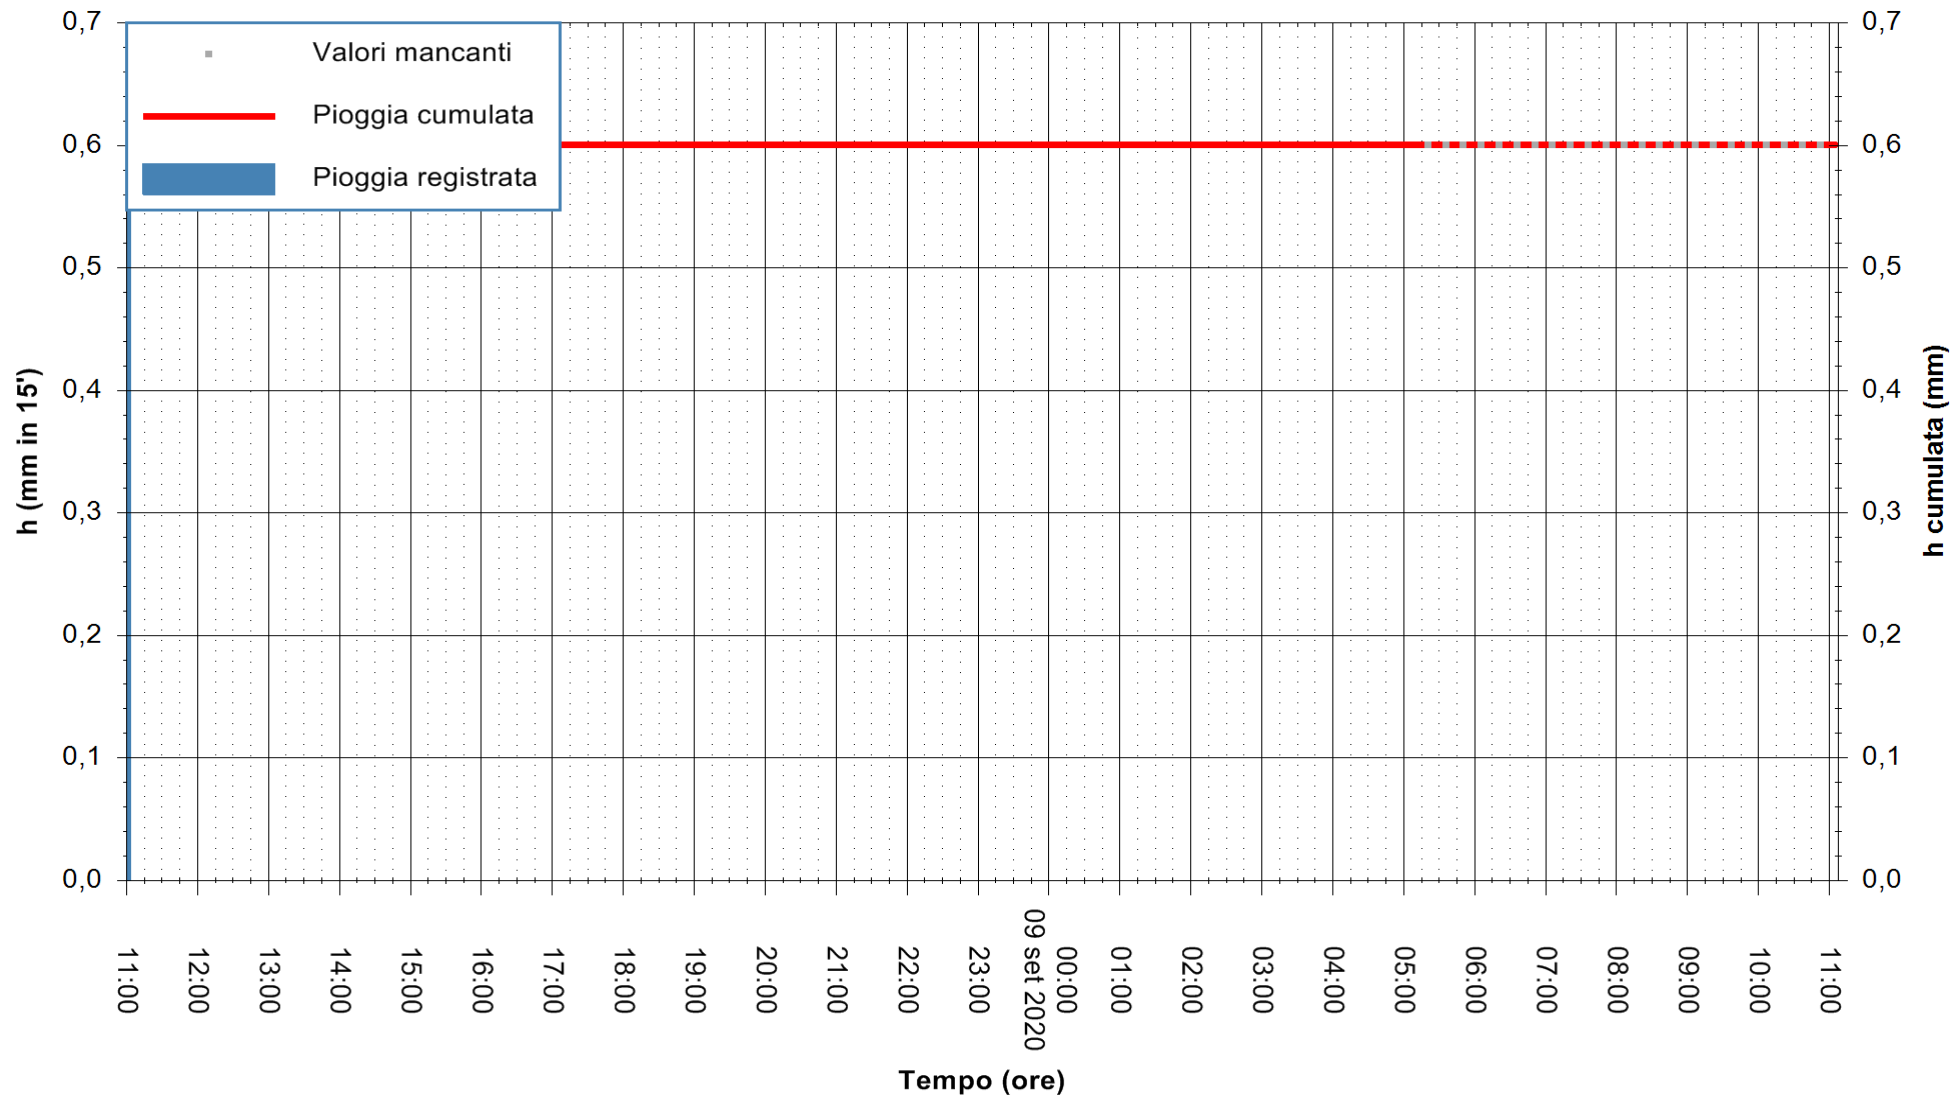

Stazione pluviometrica BRUNCU SU PRANU
Area GIRGINI BRUNCU SU PRANU
Pioggia registrata nelle ultime 24 ore
Estrazione dati delle ore 05:38 del 09/09/2020
Ultimo dato disponibile: 09/09/2020 alle 05:10

ARPAS
F.to il Dirigente Responsabile
Dott. Giuseppe Bianco

REGIONE AUTÒNOMA DE SARDIGNA
REGIONE AUTONOMA DELLA SARDEGNA

Stazione pluviometrica CARBONIA C.RA FLUMENTEPIDO
Area FLUMETEPIDO

Pioggia registrata nelle ultime 24 ore
Estrazione dati delle ore 05:38 del 09/09/2020
Ultimo dato disponibile: 09/09/2020 alle 05:15