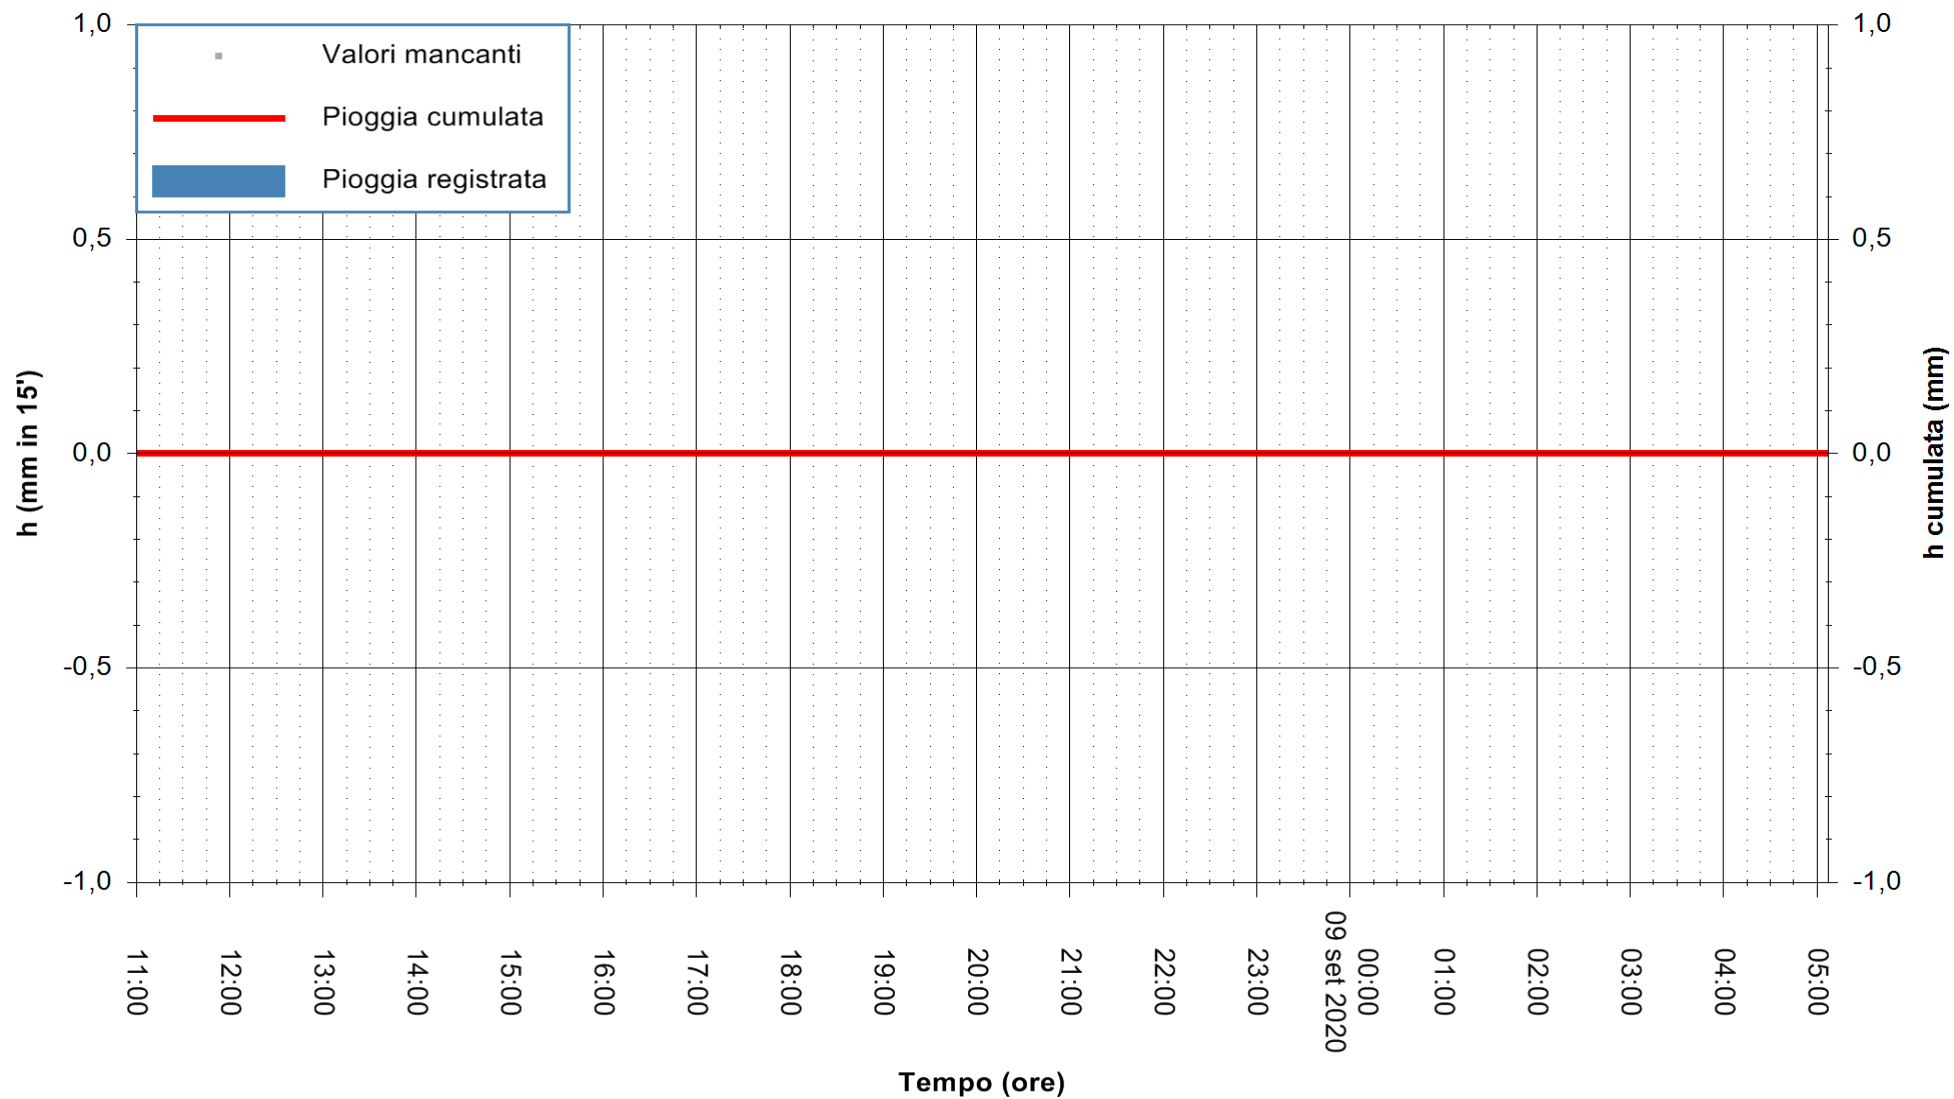

Stazione pluviometrica BRUNCU SU PRANU
Area GIRGINI BRUNCU SU PRANU
Pioggia registrata nelle ultime 24 ore
Estrazione dati delle ore 05:38 del 09/09/2020
Ultimo dato disponibile: 09/09/2020 alle 05:10

ARPAS
F.to il Dirigente Responsabile
Dott. Giuseppe Bianco

REGIONE AUTÒNOMA DE SARDIGNA
REGIONE AUTONOMA DELLA SARDEGNA

Stazione pluviometrica CARBONIA C.RA FLUMENTEPIDO
Area FLUMETEPIDO

Pioggia registrata nelle ultime 24 ore
Estrazione dati delle ore 05:38 del 09/09/2020
Ultimo dato disponibile: 09/09/2020 alle 05:15