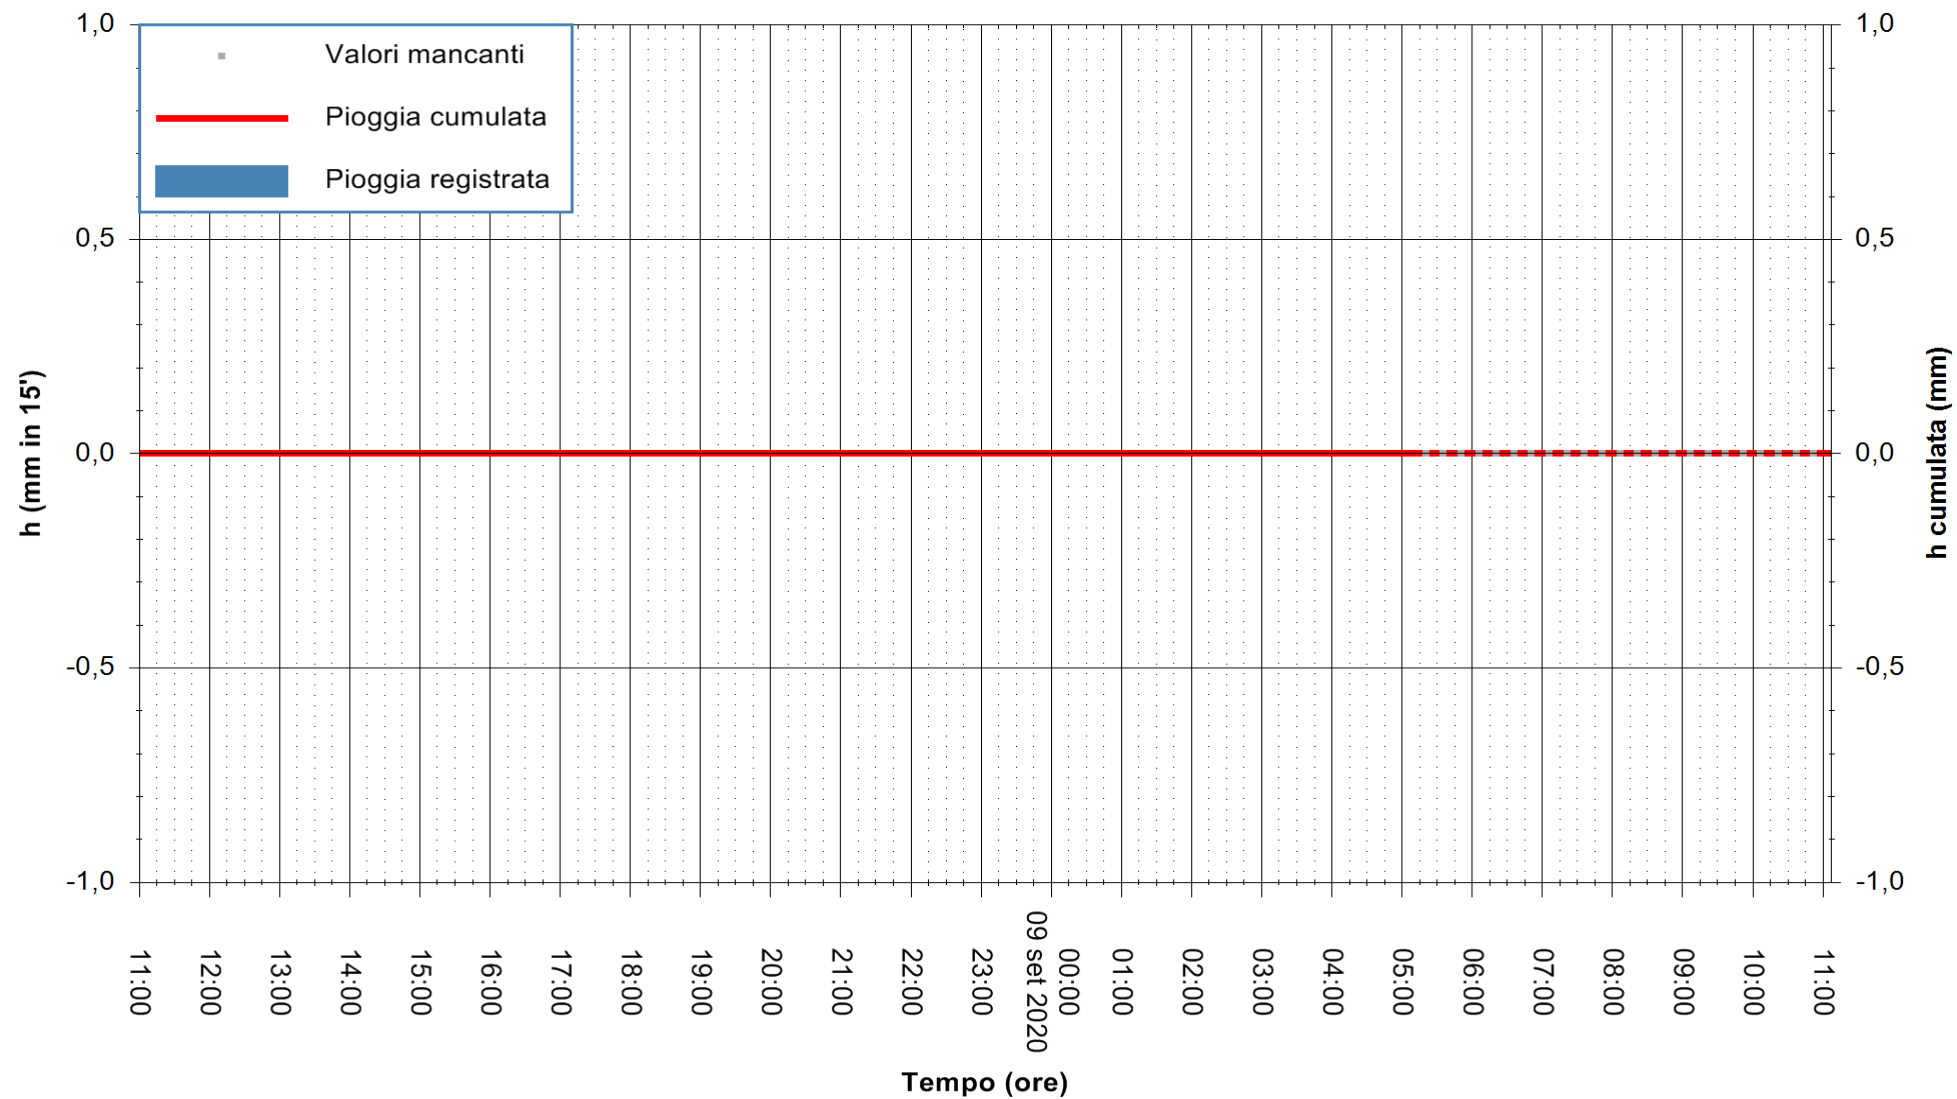

Stazione pluviometrica BRUNCU SU PRANU
Area GIRGINI BRUNCU SU PRANU
Pioggia registrata nelle ultime 24 ore
Estrazione dati delle ore 05:38 del 09/09/2020
Ultimo dato disponibile: 09/09/2020 alle 05:10

ARPAS
F.to il Dirigente Responsabile
Dott. Giuseppe Bianco

REGIONE AUTÒNOMA DE SARDIGNA
REGIONE AUTONOMA DELLA SARDEGNA

Stazione pluviometrica CARBONIA C.RA FLUMENTEPIDO
Area FLUMETEPIDO

Pioggia registrata nelle ultime 24 ore
Estrazione dati delle ore 05:38 del 09/09/2020
Ultimo dato disponibile: 09/09/2020 alle 05:15