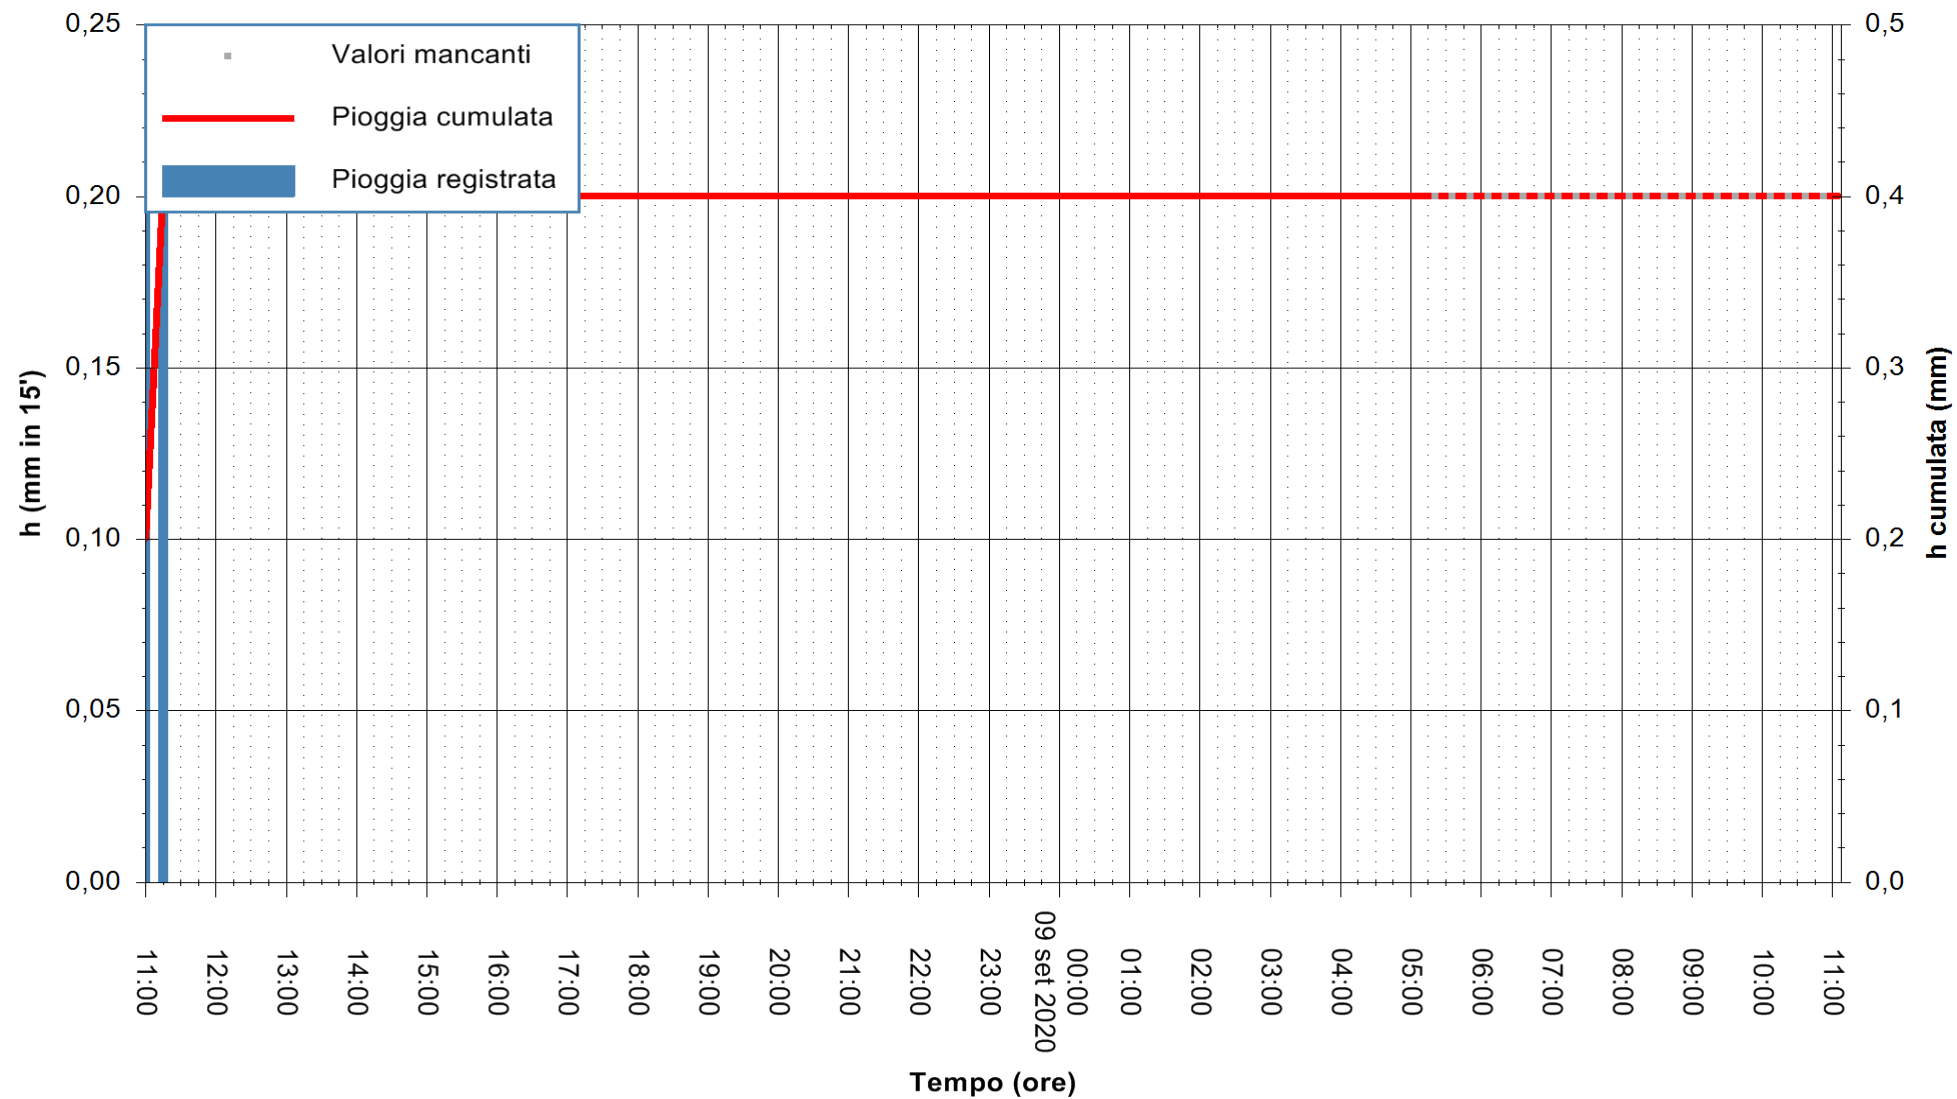

Stazione pluviometrica BRUNCU SU PRANU
Area GIRGINI BRUNCU SU PRANU
Pioggia registrata nelle ultime 24 ore
Estrazione dati delle ore 05:38 del 09/09/2020
Ultimo dato disponibile: 09/09/2020 alle 05:10

ARPAS
F.to il Dirigente Responsabile
Dott. Giuseppe Bianco

REGIONE AUTÒNOMA DE SARDIGNA
REGIONE AUTONOMA DELLA SARDEGNA

Stazione pluviometrica CARBONIA C.RA FLUMENTEPIDO
Area FLUMETEPIDO

Pioggia registrata nelle ultime 24 ore
Estrazione dati delle ore 05:38 del 09/09/2020
Ultimo dato disponibile: 09/09/2020 alle 05:15