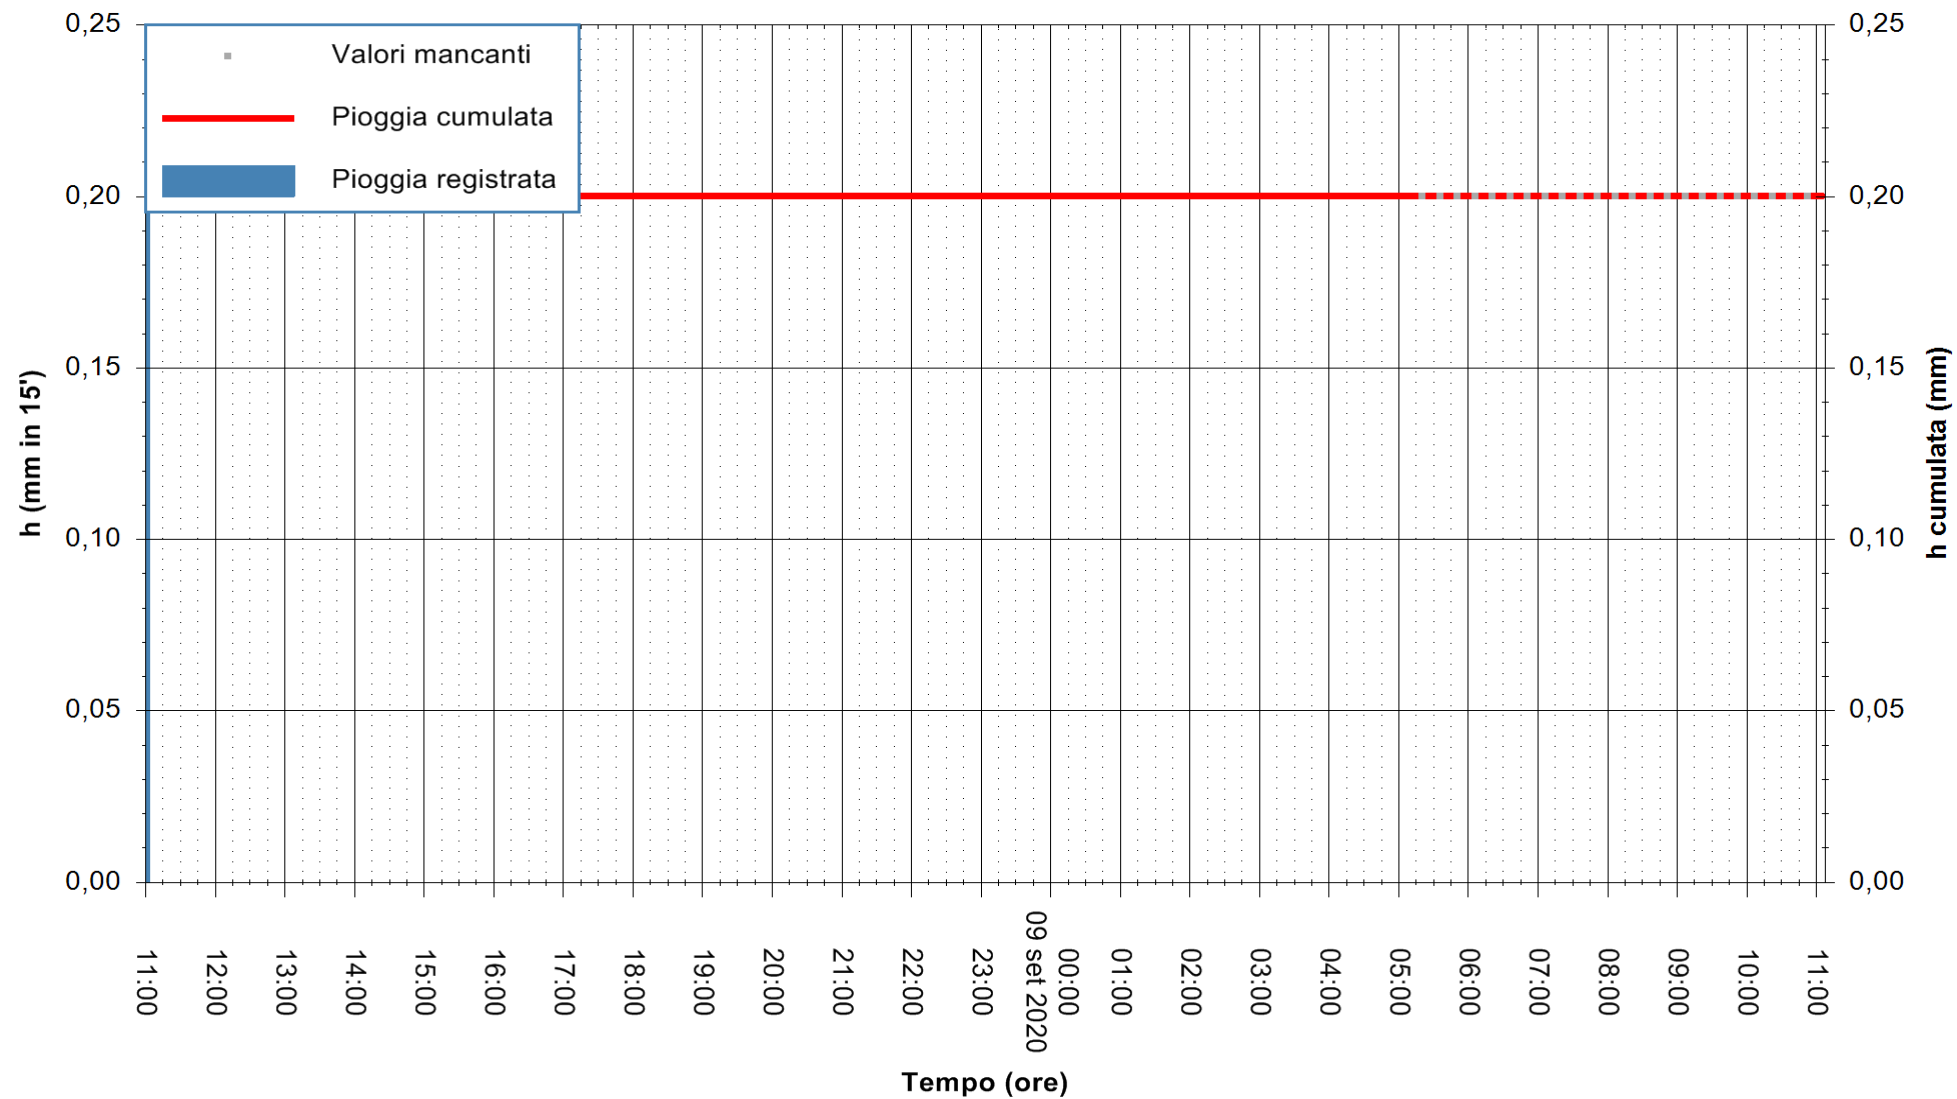

Stazione pluviometrica BRUNCU SU PRANU
Area GIRGINI BRUNCU SU PRANU
Pioggia registrata nelle ultime 24 ore
Estrazione dati delle ore 05:38 del 09/09/2020
Ultimo dato disponibile: 09/09/2020 alle 05:10

ARPAS
F.to il Dirigente Responsabile
Dott. Giuseppe Bianco

REGIONE AUTÒNOMA DE SARDIGNA
REGIONE AUTONOMA DELLA SARDEGNA

Stazione pluviometrica CARBONIA C.RA FLUMENTEPIDO
Area FLUMETEPIDO

Pioggia registrata nelle ultime 24 ore
Estrazione dati delle ore 05:38 del 09/09/2020
Ultimo dato disponibile: 09/09/2020 alle 05:15