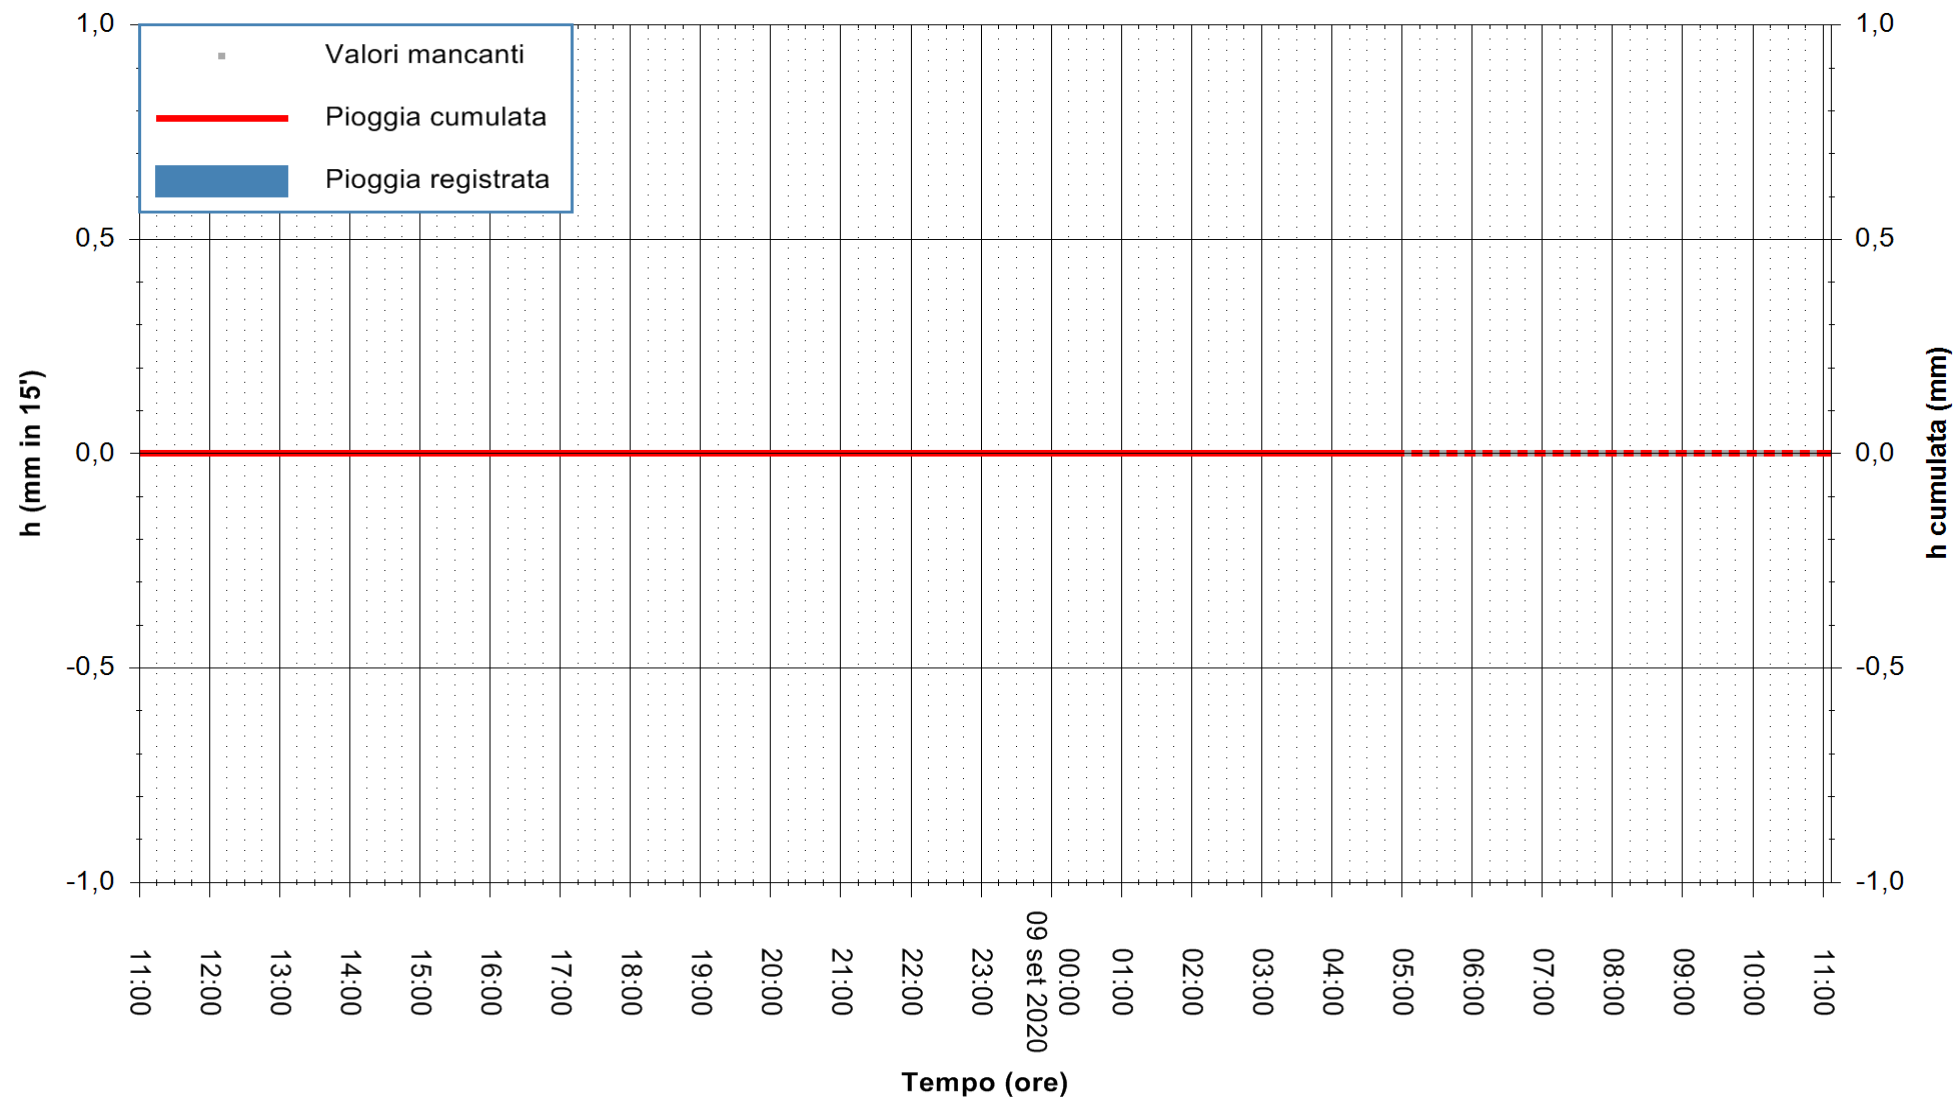

Stazione pluviometrica BRUNCU SU PRANU
Area GIRGINI BRUNCU SU PRANU
Pioggia registrata nelle ultime 24 ore
Estrazione dati delle ore 05:38 del 09/09/2020
Ultimo dato disponibile: 09/09/2020 alle 05:10

ARPAS
F.to il Dirigente Responsabile
Dott. Giuseppe Bianco

REGIONE AUTÒNOMA DE SARDIGNA
REGIONE AUTONOMA DELLA SARDEGNA

Stazione pluviometrica CARBONIA C.RA FLUMENTEPIDO
Area FLUMETEPIDO

Pioggia registrata nelle ultime 24 ore
Estrazione dati delle ore 05:38 del 09/09/2020
Ultimo dato disponibile: 09/09/2020 alle 05:15