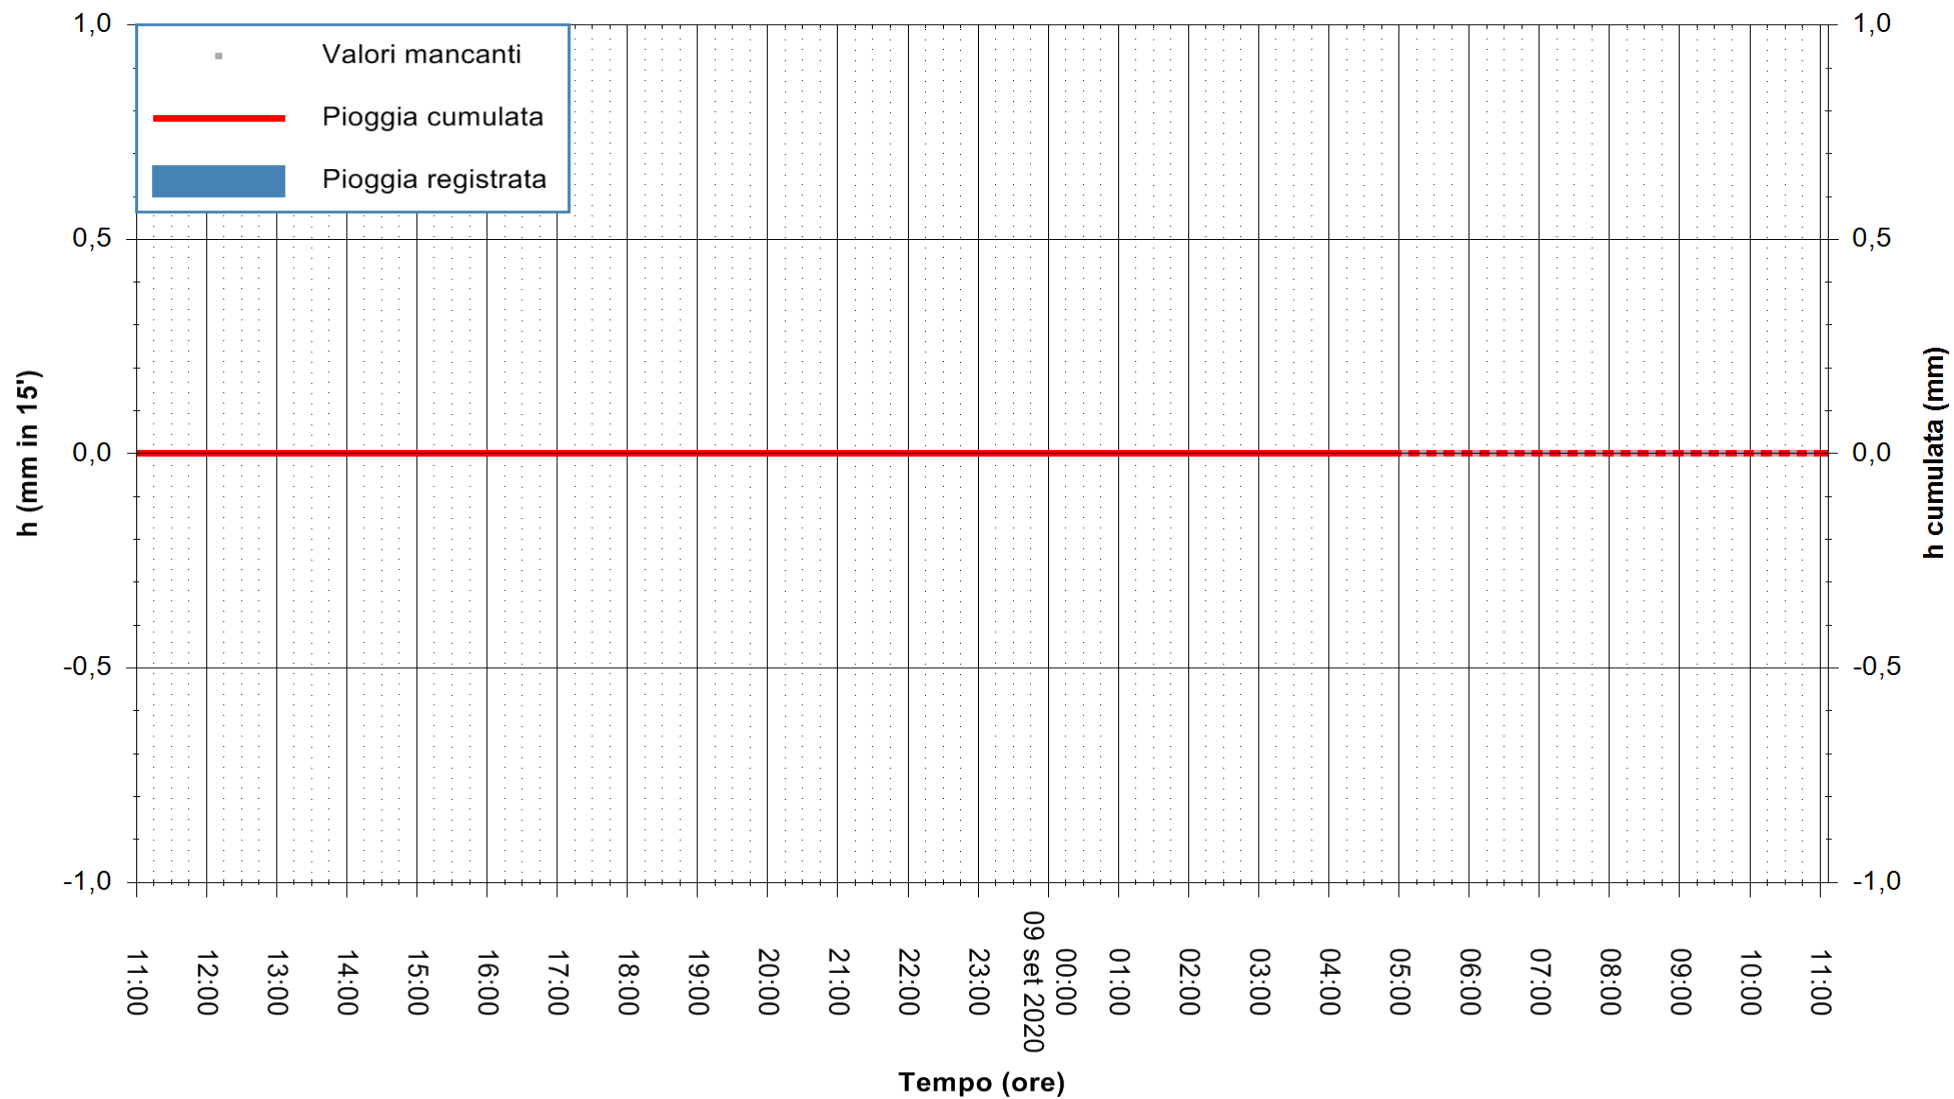

Stazione pluviometrica BRUNCU SU PRANU
Area GIRGINI BRUNCU SU PRANU
Pioggia registrata nelle ultime 24 ore
Estrazione dati delle ore 05:38 del 09/09/2020
Ultimo dato disponibile: 09/09/2020 alle 05:10

ARPAS
F.to il Dirigente Responsabile
Dott. Giuseppe Bianco

REGIONE AUTÒNOMA DE SARDIGNA
REGIONE AUTONOMA DELLA SARDEGNA

Stazione pluviometrica CARBONIA C.RA FLUMENTEPIDO
Area FLUMETEPIDO

Pioggia registrata nelle ultime 24 ore
Estrazione dati delle ore 05:38 del 09/09/2020
Ultimo dato disponibile: 09/09/2020 alle 05:15