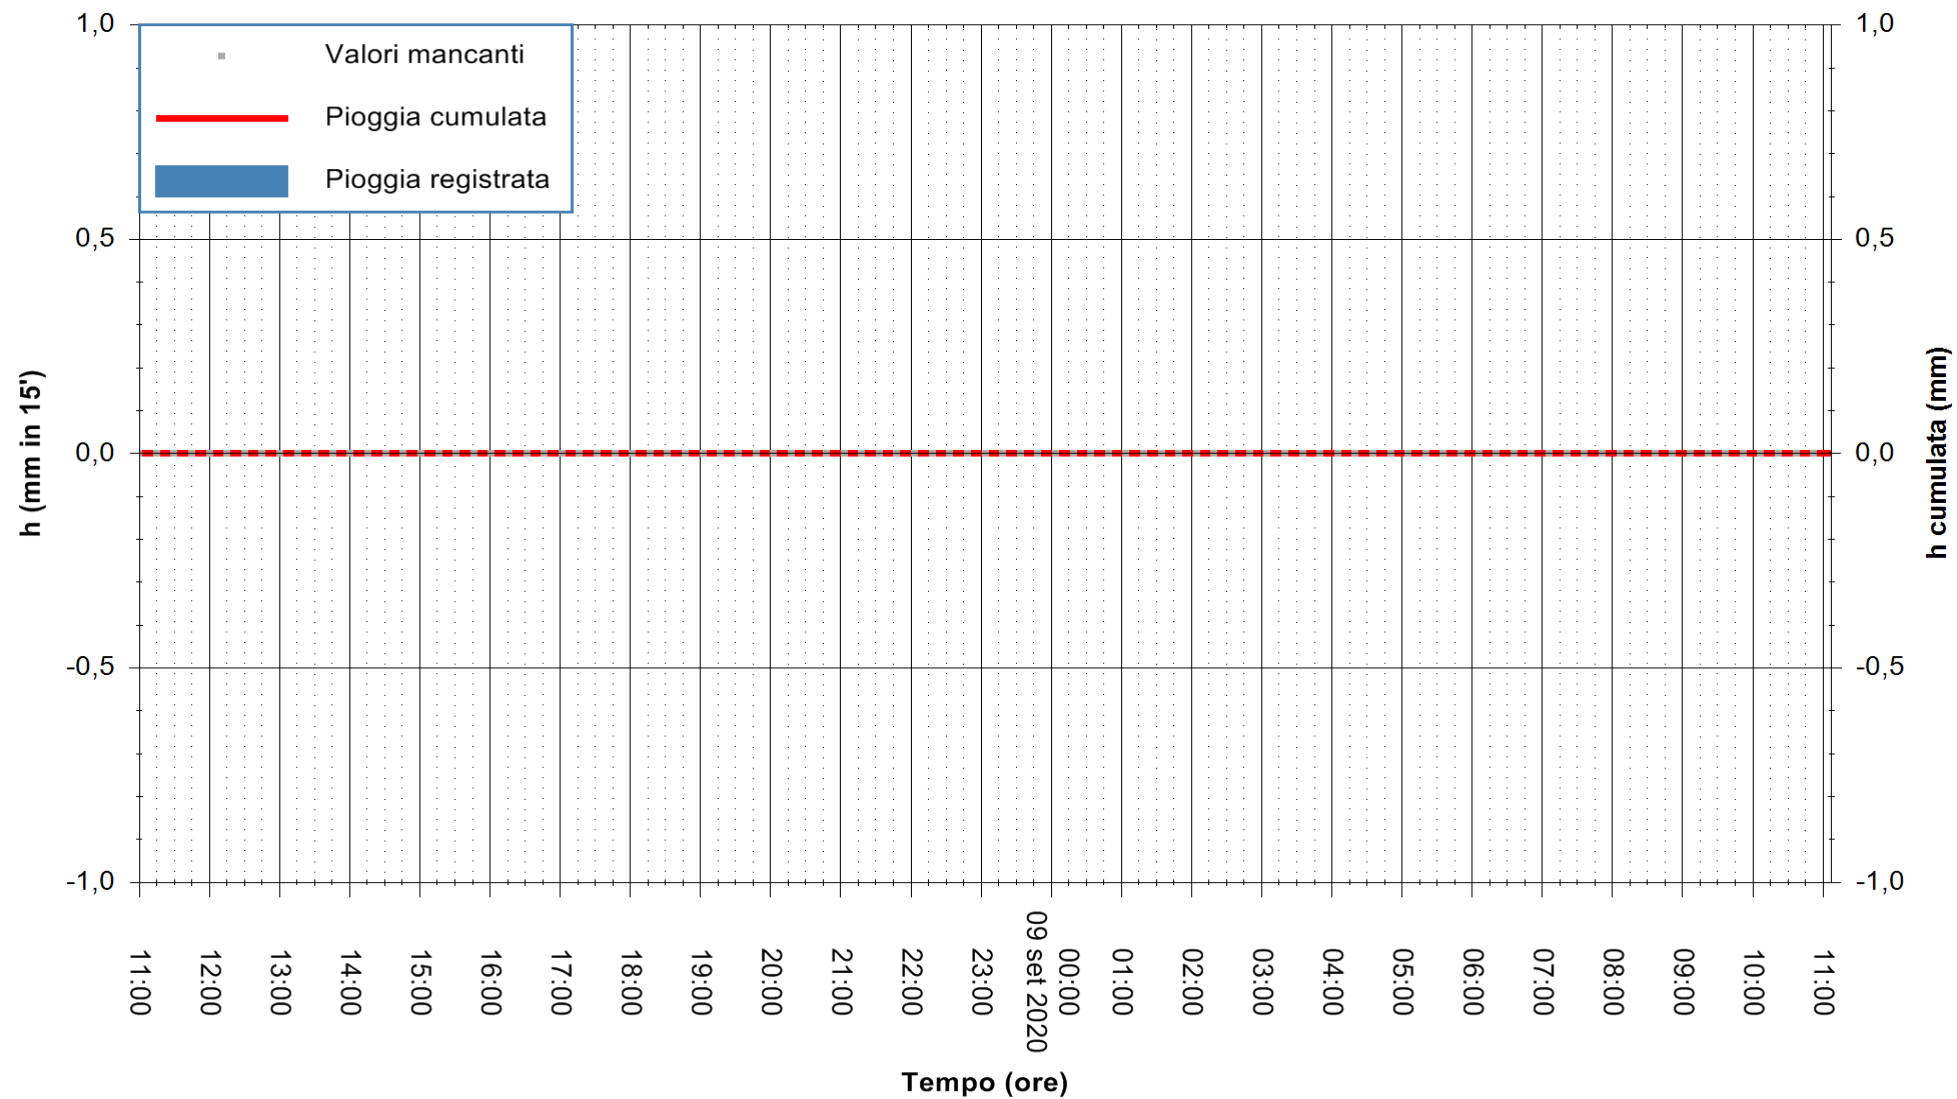

Stazione pluviometrica BRUNCU SU PRANU
Area GIRGINI BRUNCU SU PRANU
Pioggia registrata nelle ultime 24 ore
Estrazione dati delle ore 05:38 del 09/09/2020
Ultimo dato disponibile: 09/09/2020 alle 05:10

ARPAS
F.to il Dirigente Responsabile
Dott. Giuseppe Bianco

REGIONE AUTÒNOMA DE SARDIGNA
REGIONE AUTONOMA DELLA SARDEGNA

Stazione pluviometrica CARBONIA C.RA FLUMENTEPIDO
Area FLUMETEPIDO

Pioggia registrata nelle ultime 24 ore
Estrazione dati delle ore 05:38 del 09/09/2020
Ultimo dato disponibile: 09/09/2020 alle 05:15