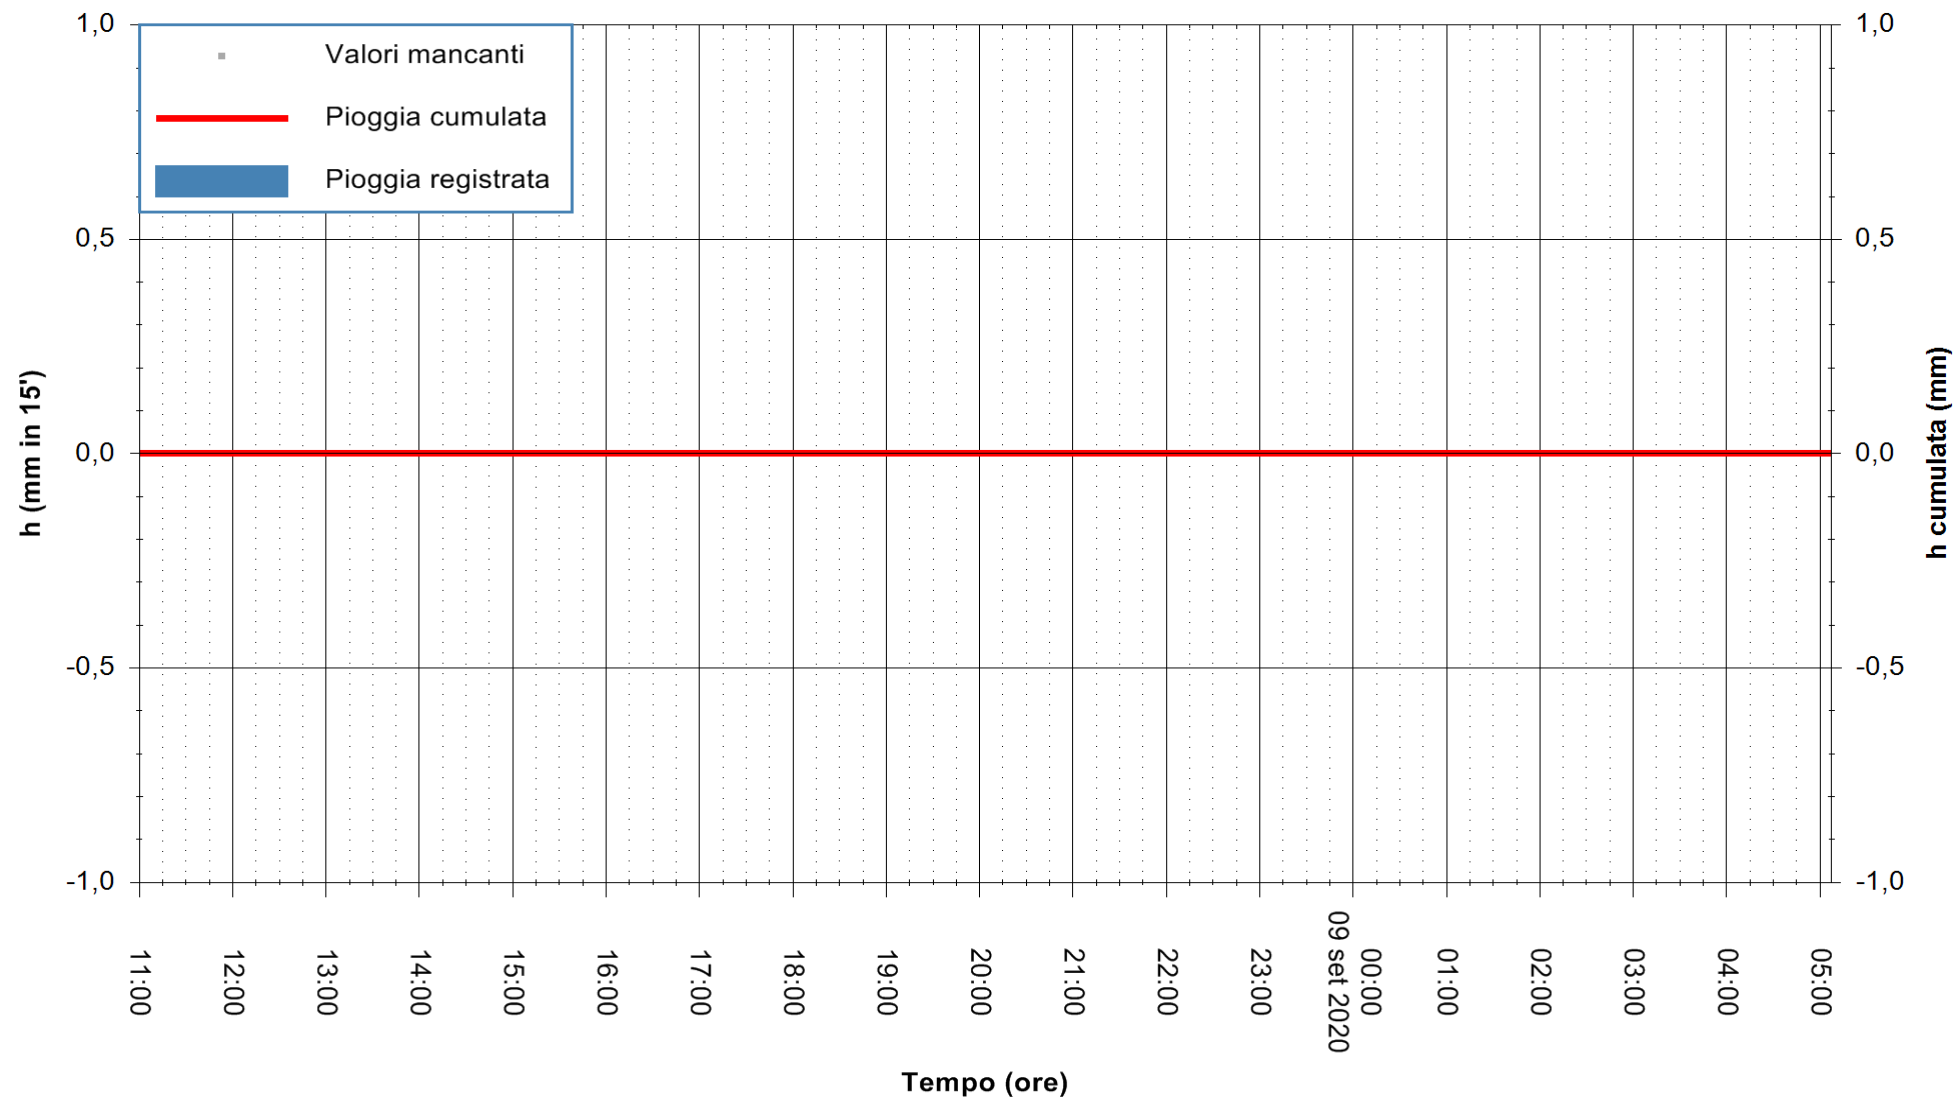

Stazione pluviometrica BRUNCU SU PRANU
Area GIRGINI BRUNCU SU PRANU
Pioggia registrata nelle ultime 24 ore
Estrazione dati delle ore 05:38 del 09/09/2020
Ultimo dato disponibile: 09/09/2020 alle 05:10

ARPAS
F.to il Dirigente Responsabile
Dott. Giuseppe Bianco

REGIONE AUTÒNOMA DE SARDIGNA
REGIONE AUTONOMA DELLA SARDEGNA

Stazione pluviometrica CARBONIA C.RA FLUMENTEPIDO
Area FLUMETEPIDO

Pioggia registrata nelle ultime 24 ore
Estrazione dati delle ore 05:38 del 09/09/2020
Ultimo dato disponibile: 09/09/2020 alle 05:15