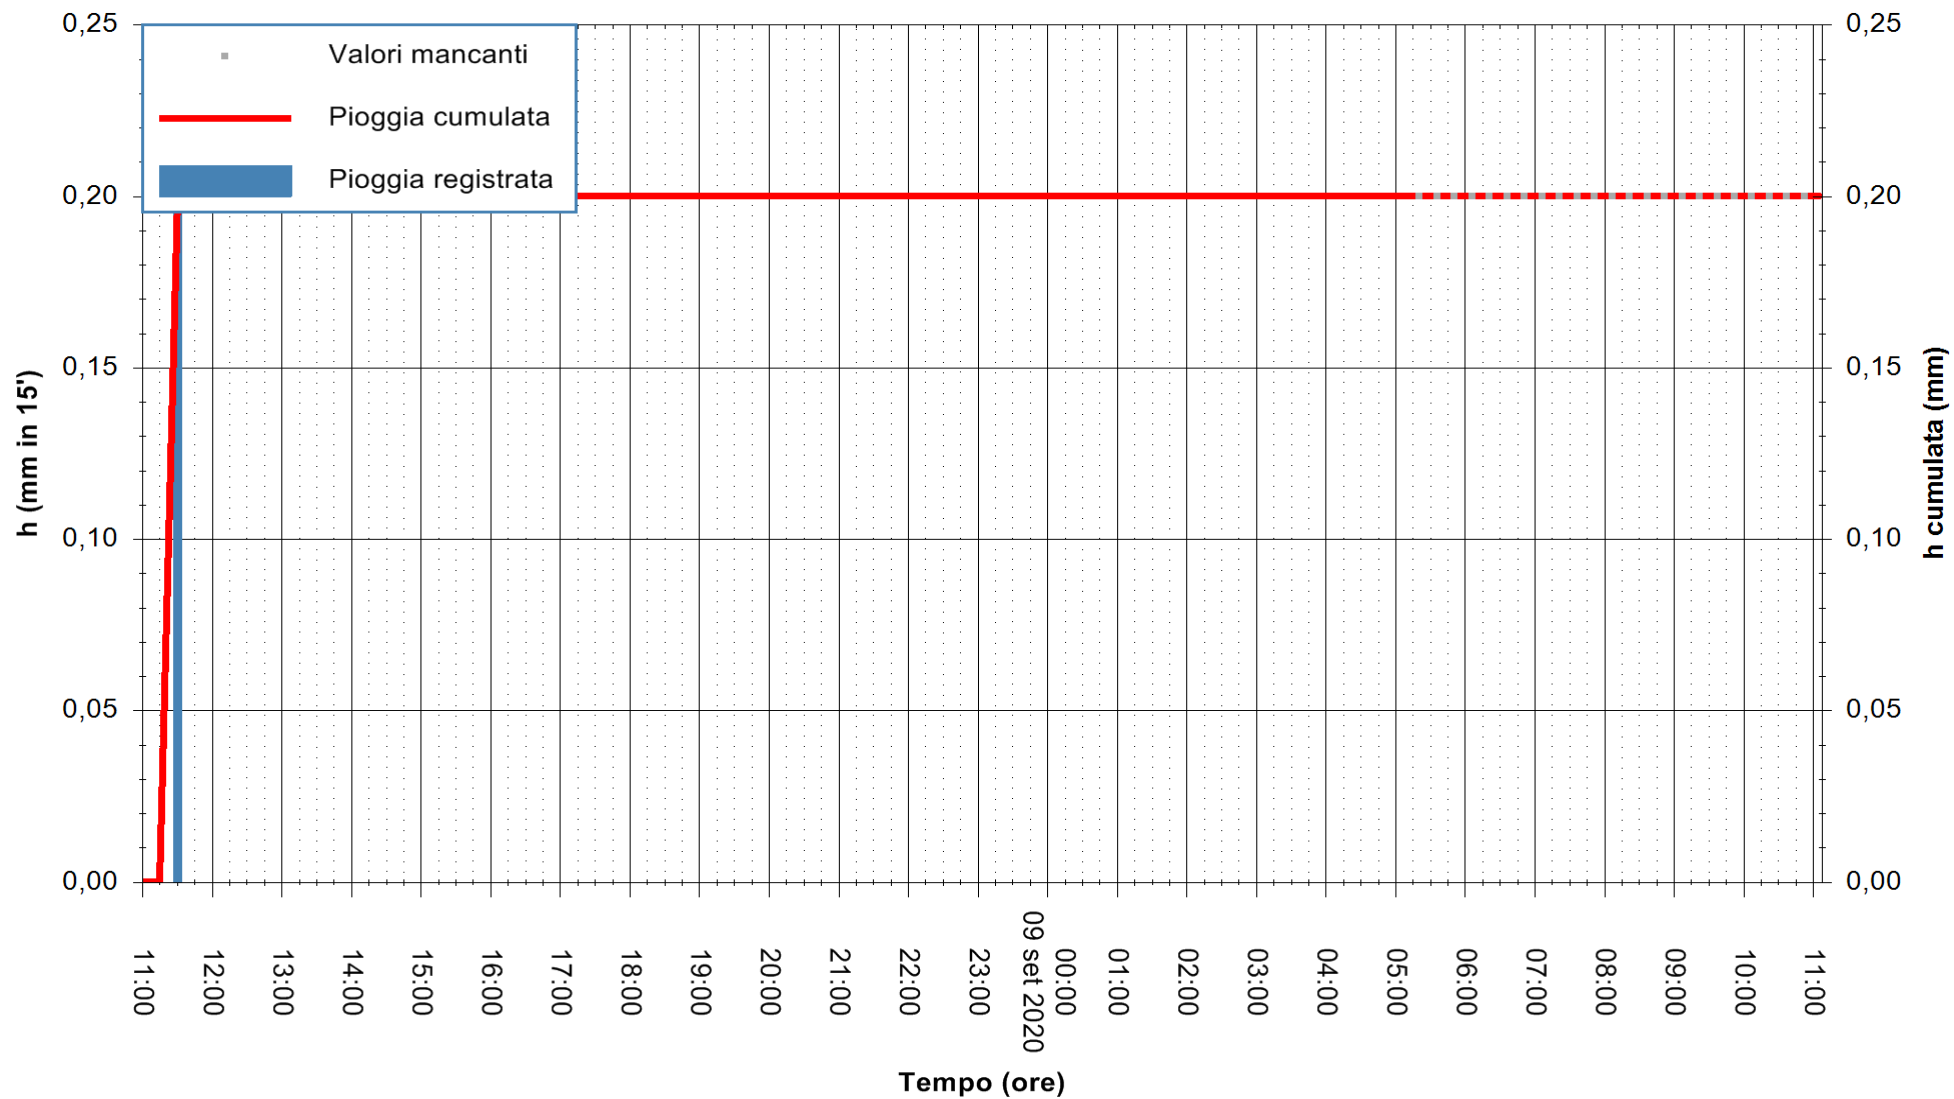

Stazione pluviometrica BRUNCU SU PRANU
Area GIRGINI BRUNCU SU PRANU
Pioggia registrata nelle ultime 24 ore
Estrazione dati delle ore 05:38 del 09/09/2020
Ultimo dato disponibile: 09/09/2020 alle 05:10

ARPAS
F.to il Dirigente Responsabile
Dott. Giuseppe Bianco

REGIONE AUTÒNOMA DE SARDIGNA
REGIONE AUTONOMA DELLA SARDEGNA

Stazione pluviometrica CARBONIA C.RA FLUMENTEPIDO
Area FLUMETEPIDO

Pioggia registrata nelle ultime 24 ore
Estrazione dati delle ore 05:38 del 09/09/2020
Ultimo dato disponibile: 09/09/2020 alle 05:15