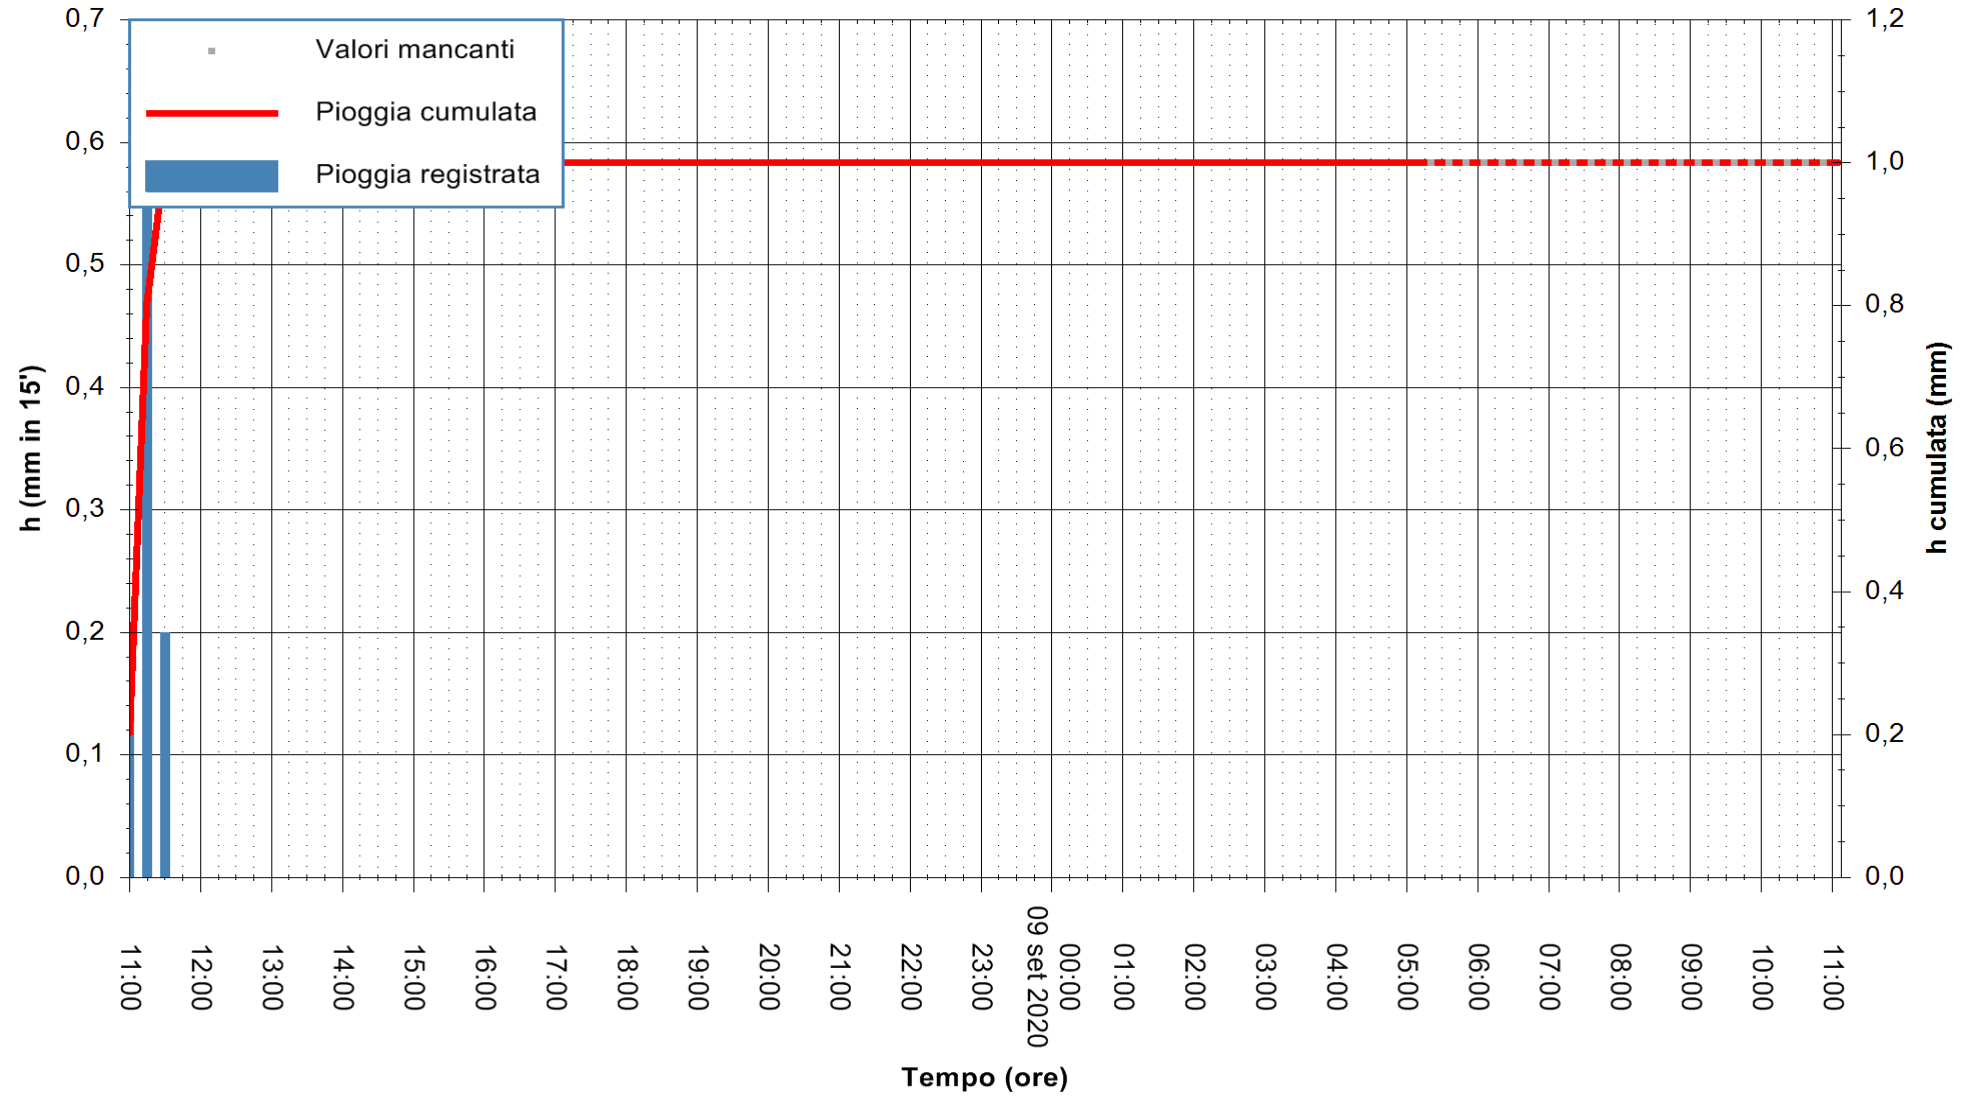

Stazione pluviometrica BRUNCU SU PRANU
Area GIRGINI BRUNCU SU PRANU
Pioggia registrata nelle ultime 24 ore
Estrazione dati delle ore 05:38 del 09/09/2020
Ultimo dato disponibile: 09/09/2020 alle 05:10

ARPAS
F.to il Dirigente Responsabile
Dott. Giuseppe Bianco

REGIONE AUTÒNOMA DE SARDIGNA
REGIONE AUTONOMA DELLA SARDEGNA

Stazione pluviometrica CARBONIA C.RA FLUMENTEPIDO
Area FLUMETEPIDO

Pioggia registrata nelle ultime 24 ore
Estrazione dati delle ore 05:38 del 09/09/2020
Ultimo dato disponibile: 09/09/2020 alle 05:15