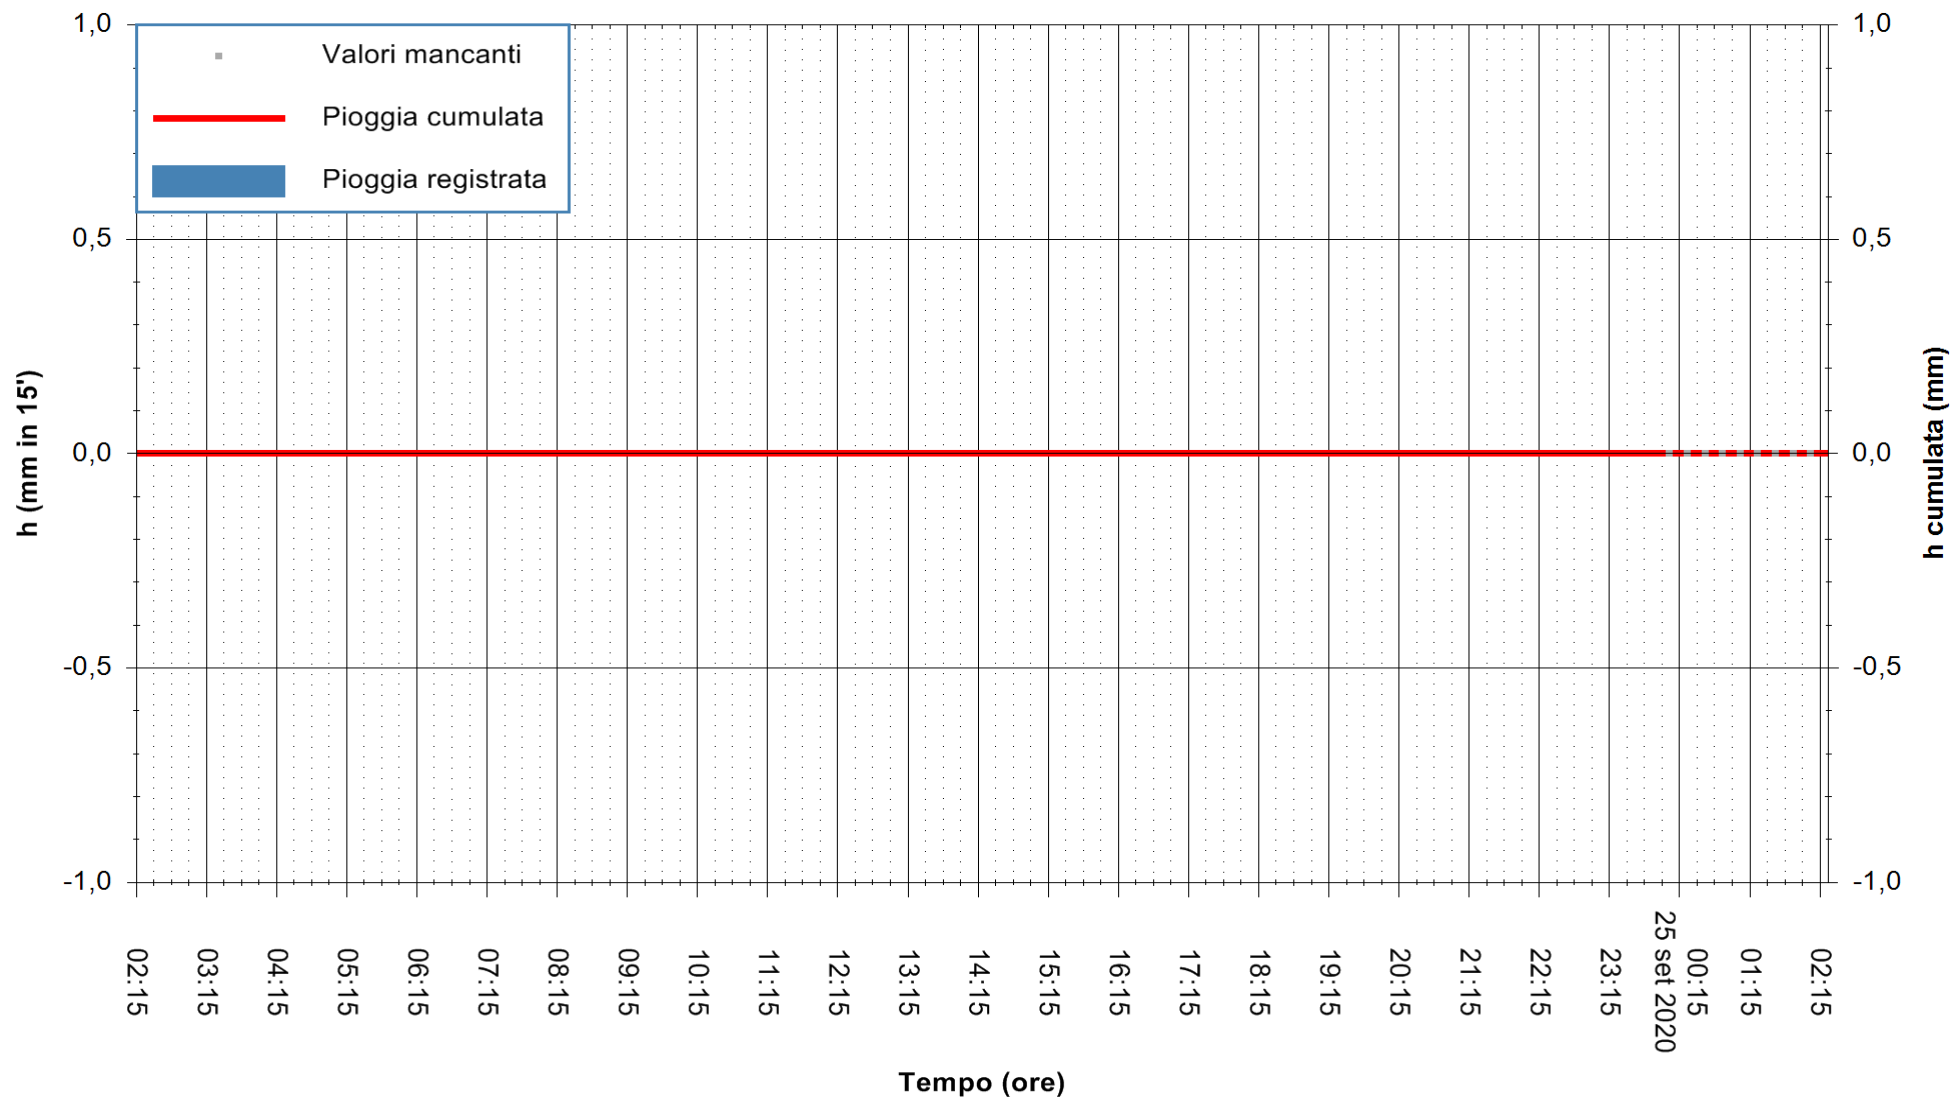

Stazione pluviometrica ORGOSOLO MONTE NOVO  
Area MONTE NOVO S.GIOVANNI  
Pioggia registrata nelle ultime 24 ore  
Estrazione dati delle ore 02:19 del 25/09/2020  
Ultimo dato disponibile: 25/09/2020 alle 00:10

ARPAS  
F.to il Dirigente Responsabile  
Dott. Giuseppe Bianco

REGIONE AUTONOMA DE SARDIGNA  
REGIONE AUTONOMA DELLA SARDEGNA

Stazione pluviometrica ARITZO MONTE SA SCOVA  
Area MONTE SA SCOVA  
Pioggia registrata nelle ultime 24 ore  
Estrazione dati delle ore 02:19 del 25/09/2020  
Ultimo dato disponibile: 25/09/2020 alle 00:00