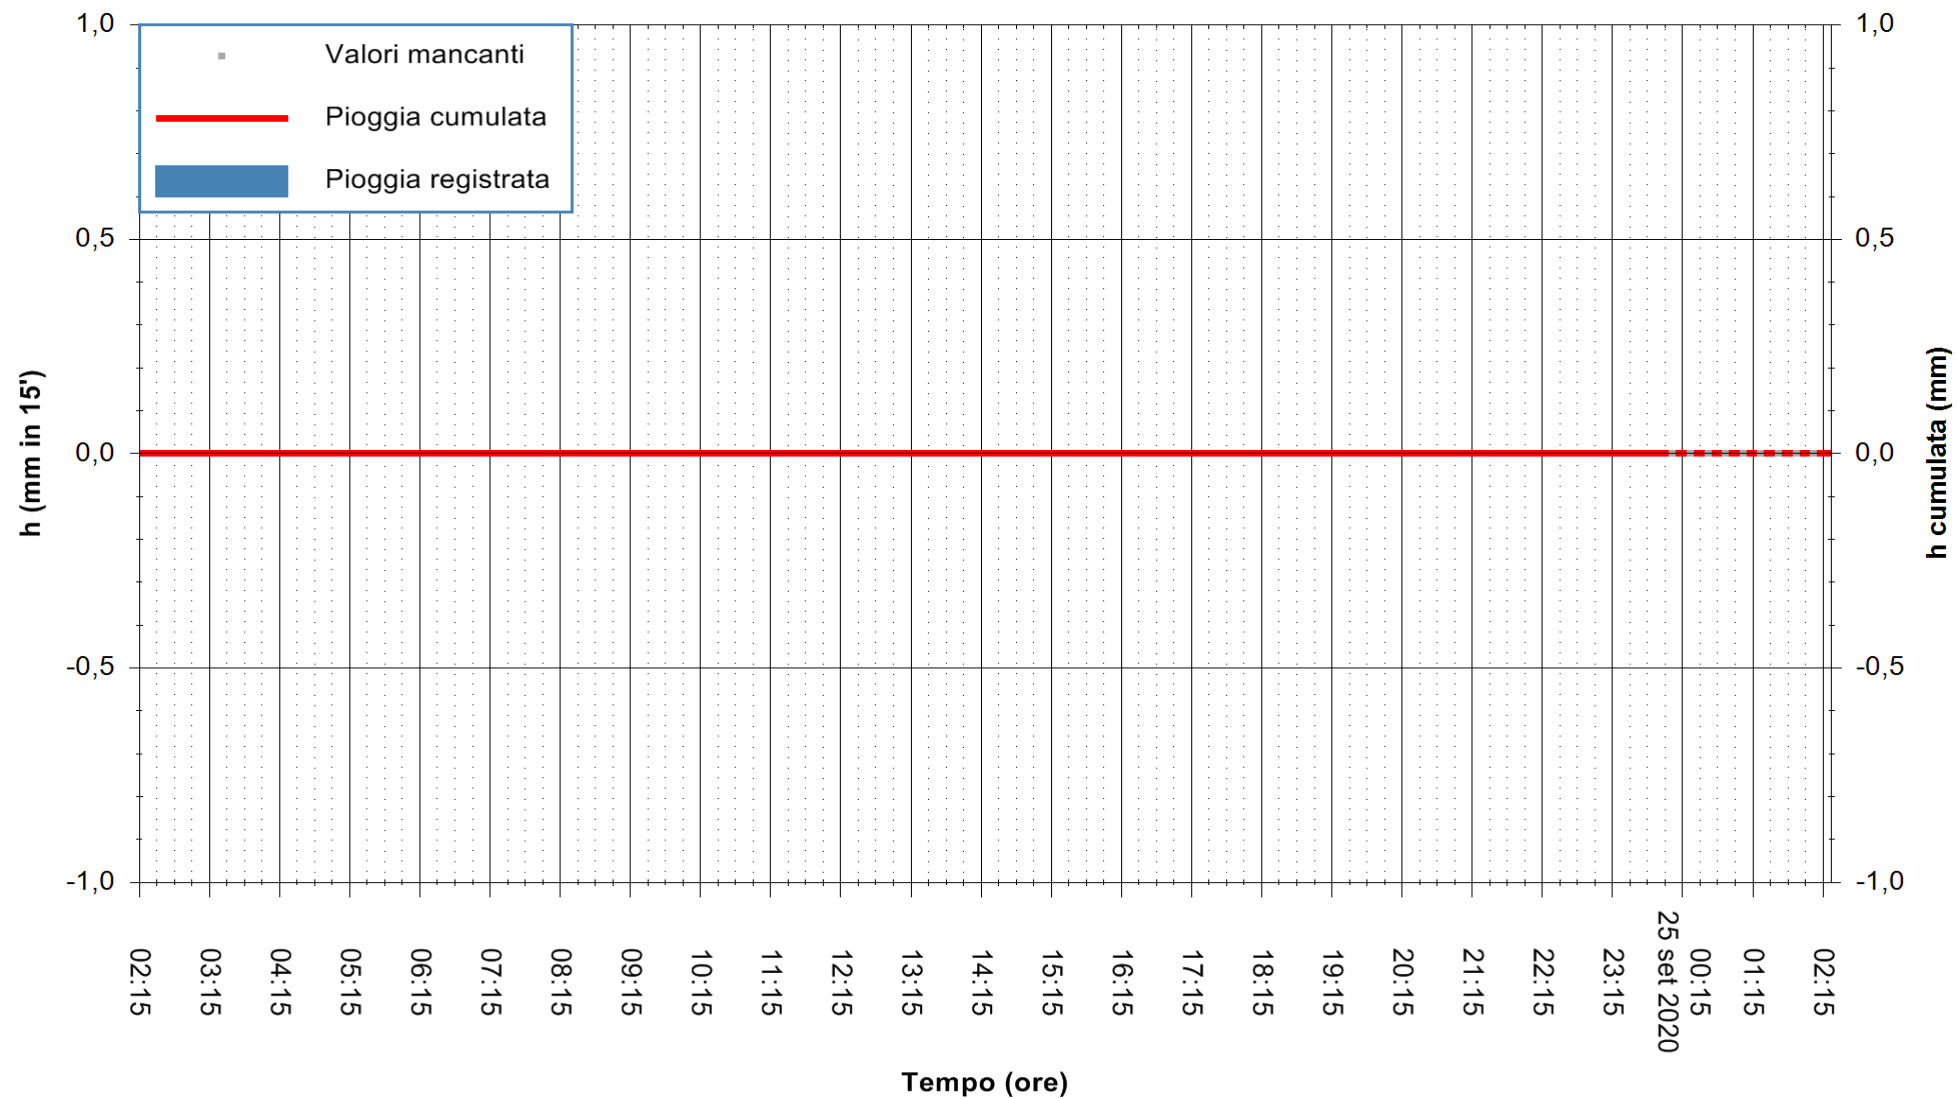

ARPAS  
F.to il Dirigente Responsabile  
Dott. Giuseppe Bianco

REGIONE AUTÒNOMA DE SARDIGNA  
REGIONE AUTONOMA DELLA SARDEGNA

Stazione pluviometrica CAPOTERRA POGGIO DEI PINI  
Area POGGIO DEI PINI  
Pioggia registrata nelle ultime 24 ore  
Estrazione dati delle ore 02:19 del 25/09/2020  
Ultimo dato disponibile: 25/09/2020 alle 00:10