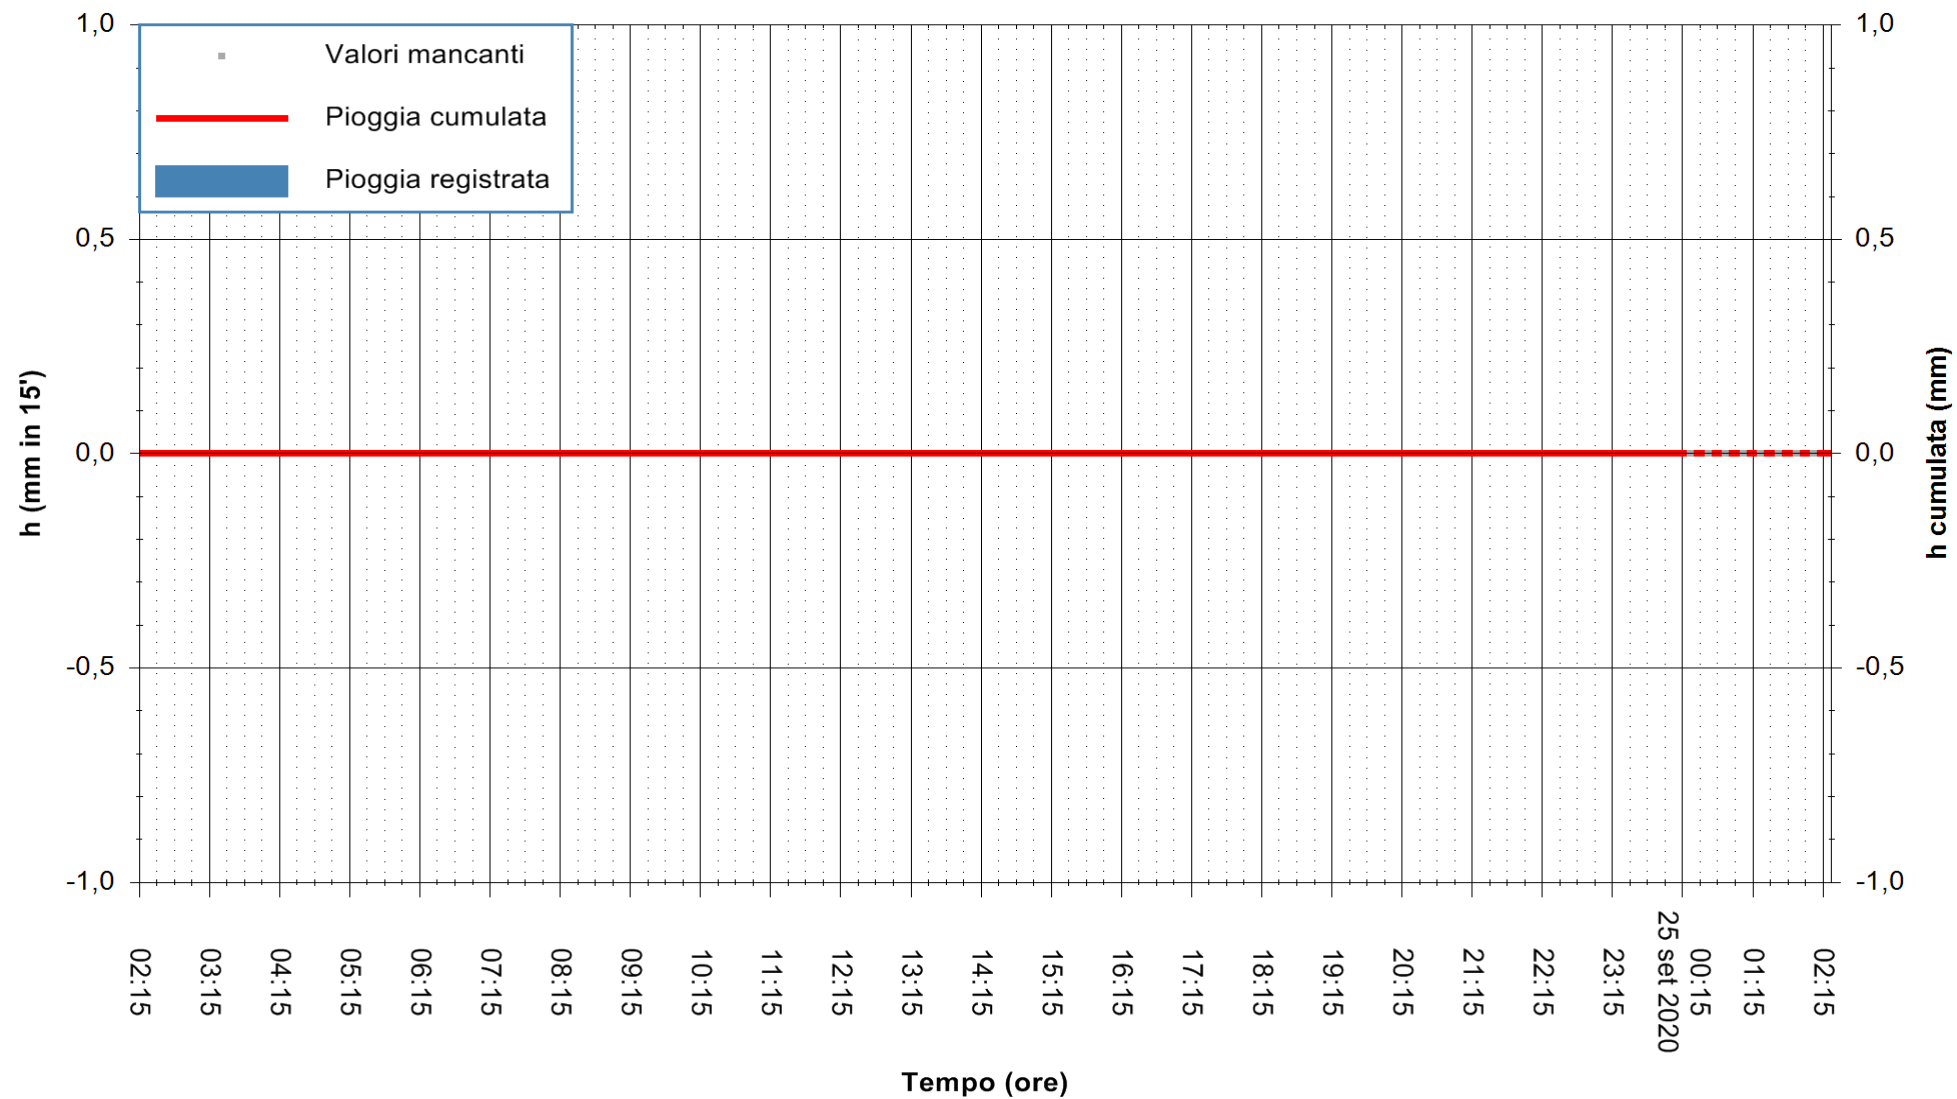

ARPAS  
F.to il Dirigente Responsabile  
Dott. Giuseppe Bianco

REGIONE AUTONOMA DE SARDIGNA  
REGIONE AUTONOMA DELLA SARDEGNA

Stazione pluviometrica CARBONIA C.RA FLUMENTEPIDO  
Area FLUMETEPIDO

Pioggia registrata nelle ultime 24 ore  
Estrazione dati delle ore 02:19 del 25/09/2020  
Ultimo dato disponibile: 25/09/2020 alle 00:15