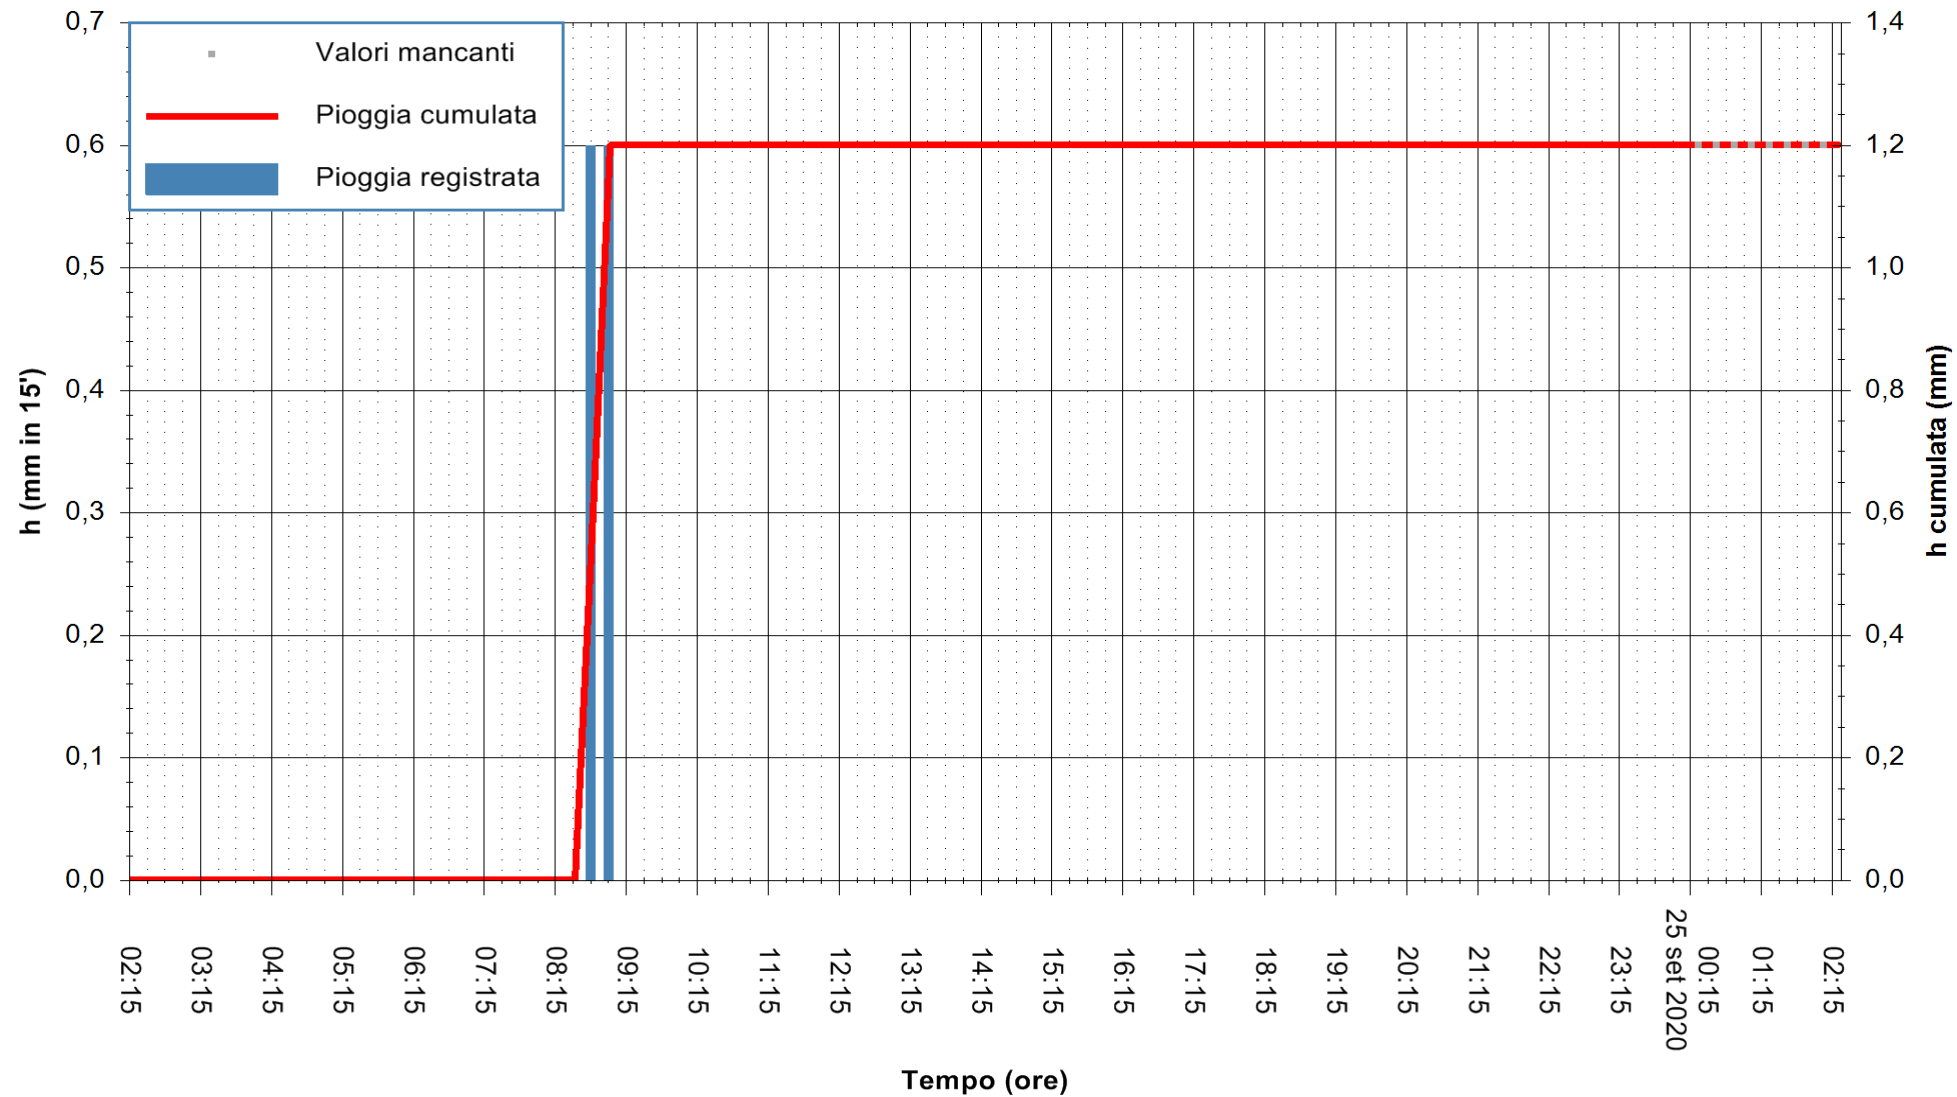

REGIONE AUTONOMA DE SARDIGNA  
REGIONE AUTONOMA DELLA SARDEGNA

ARPAS  
F.to il Dirigente Responsabile  
Dott. Giuseppe Bianco

Stazione pluviometrica STINTINO PUNTA DE S'AQUILA  
Area PUNTA DE S' AQUILA  
Pioggia registrata nelle ultime 24 ore  
Estrazione dati delle ore 02:19 del 25/09/2020  
Ultimo dato disponibile: 25/09/2020 alle 00:15