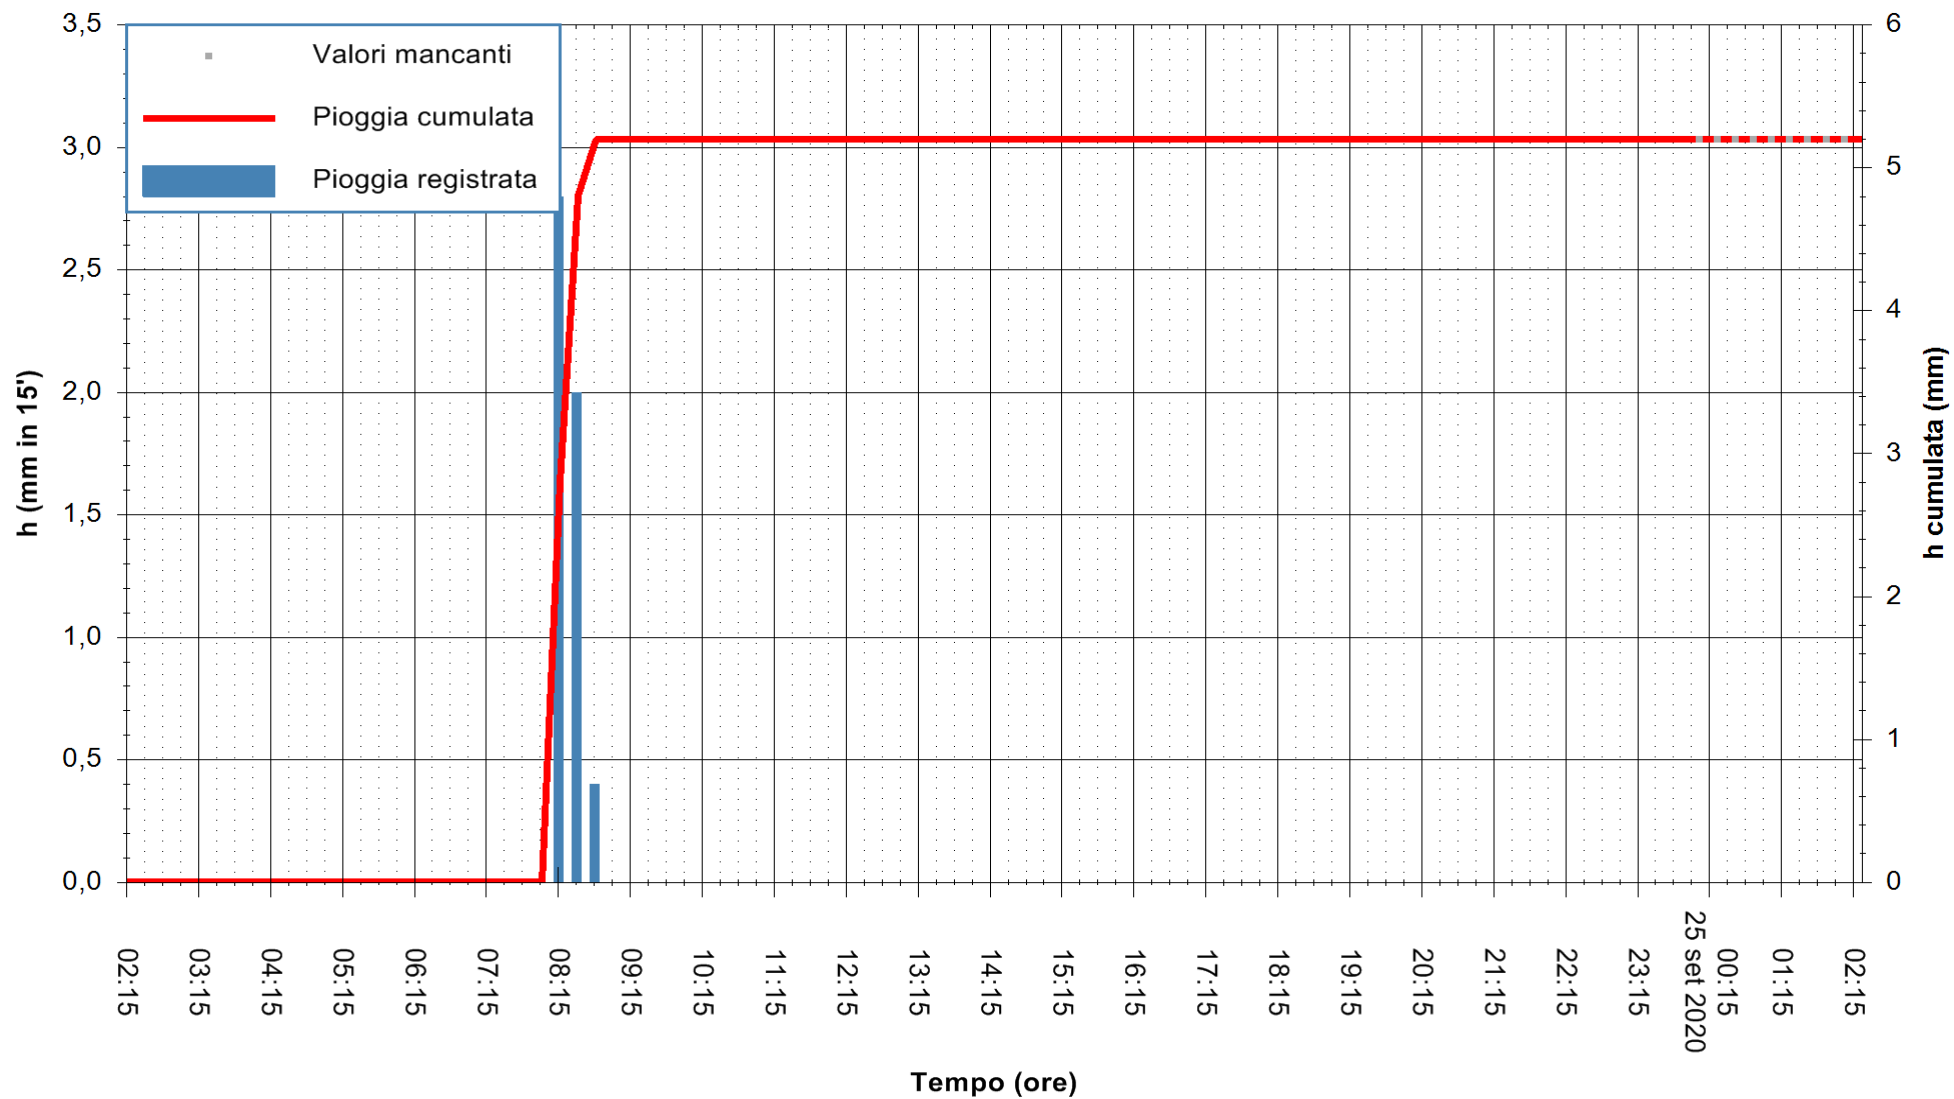

ARPAS  
F.to il Dirigente Responsabile  
Dott. Giuseppe Bianco

REGIONE AUTONOMA DE SARDIGNA  
REGIONE AUTONOMA DELLA SARDEGNA

Stazione pluviometrica CARBONIA C.RA FLUMENTEPIDO  
Area FLUMETEPIDO

Pioggia registrata nelle ultime 24 ore  
Estrazione dati delle ore 02:19 del 25/09/2020  
Ultimo dato disponibile: 25/09/2020 alle 00:15