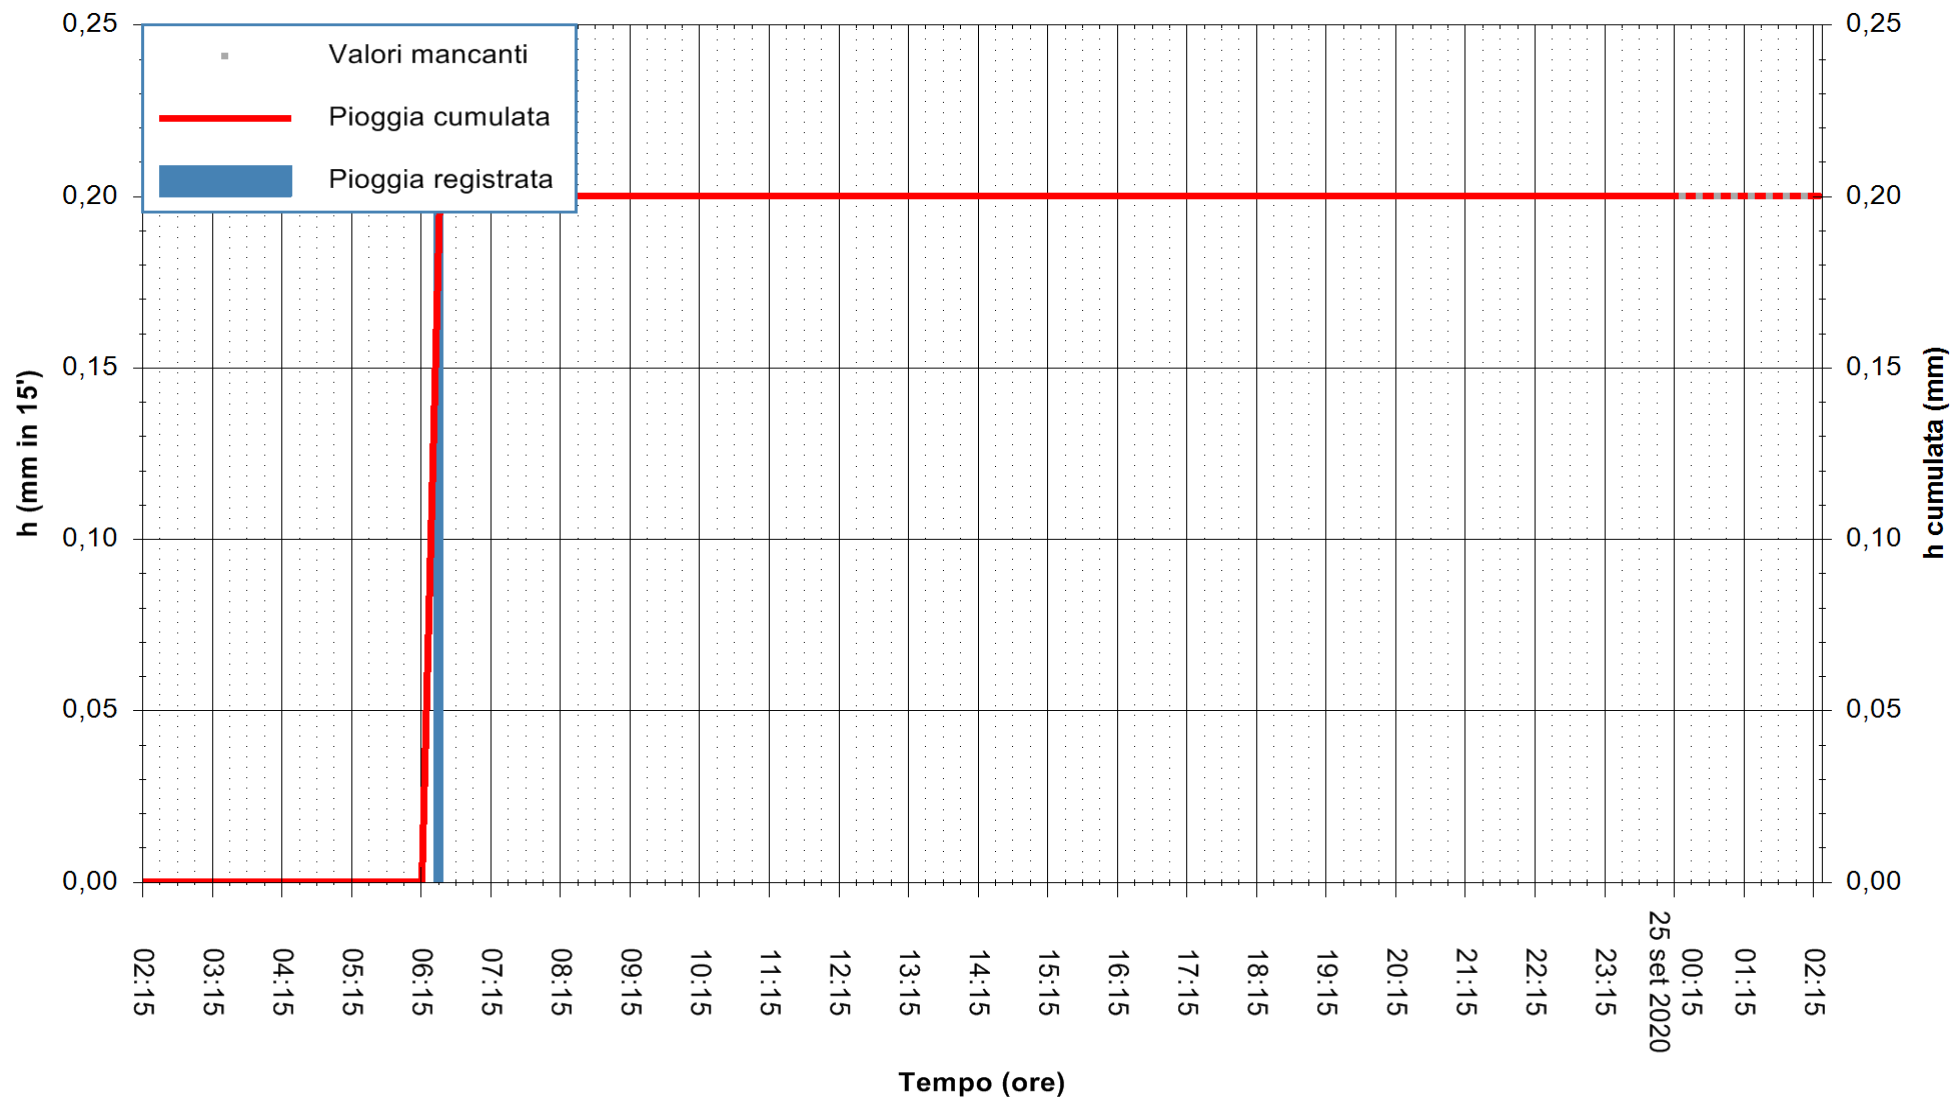

ARPAS  
F.to il Dirigente Responsabile  
Dott. Giuseppe Bianco

REGIONE AUTÒNOMA DE SARDIGNA  
REGIONE AUTONOMA DELLA SARDEGNA

Stazione pluviometrica CAPOTERRA POGGIO DEI PINI  
Area POGGIO DEI PINI  
Pioggia registrata nelle ultime 24 ore  
Estrazione dati delle ore 02:19 del 25/09/2020  
Ultimo dato disponibile: 25/09/2020 alle 00:10