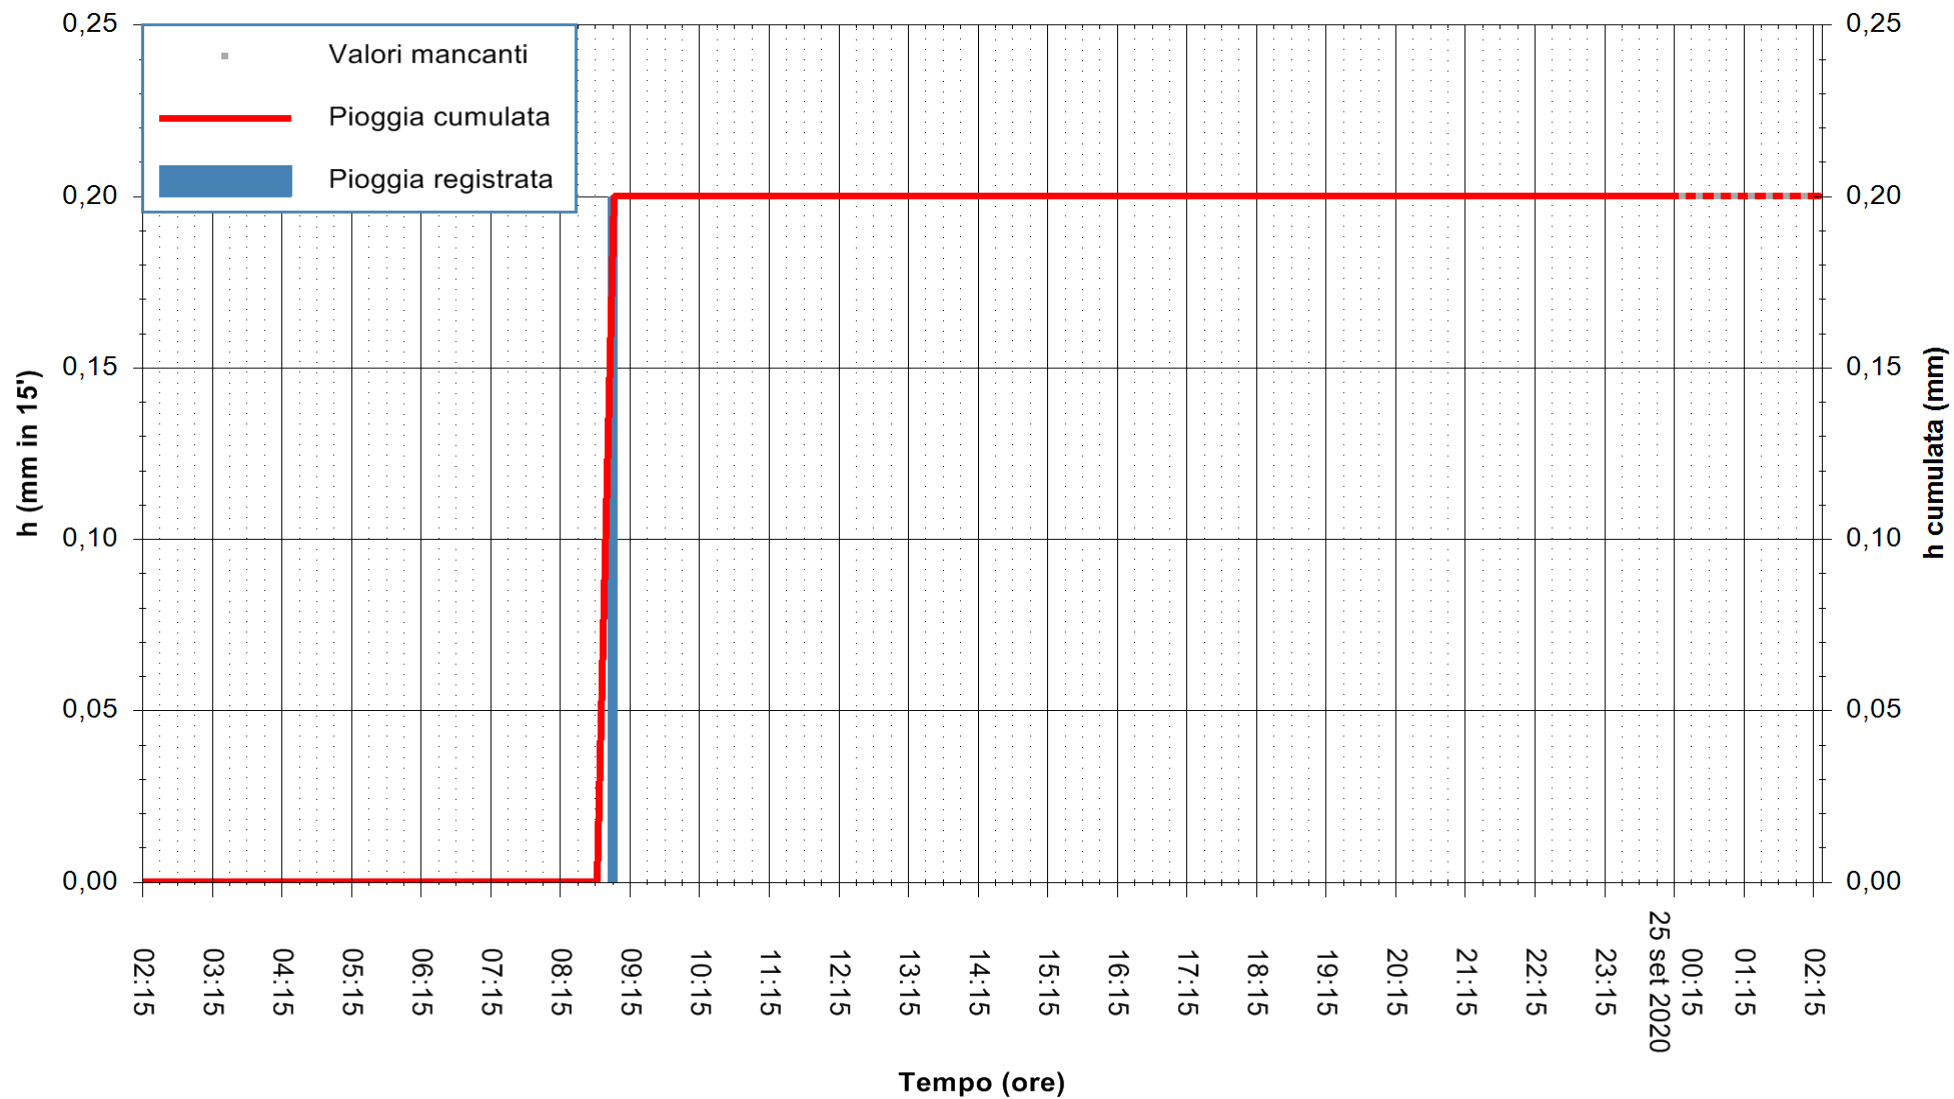

REGIONE AUTONOMA DE SARDIGNA  
REGIONE AUTONOMA DELLA SARDEGNA

ARPAS  
F.to il Dirigente Responsabile  
Dott. Giuseppe Bianco

Stazione pluviometrica STINTINO PUNTA DE S'AQUILA  
Area PUNTA DE S' AQUILA  
Pioggia registrata nelle ultime 24 ore  
Estrazione dati delle ore 02:19 del 25/09/2020  
Ultimo dato disponibile: 25/09/2020 alle 00:15