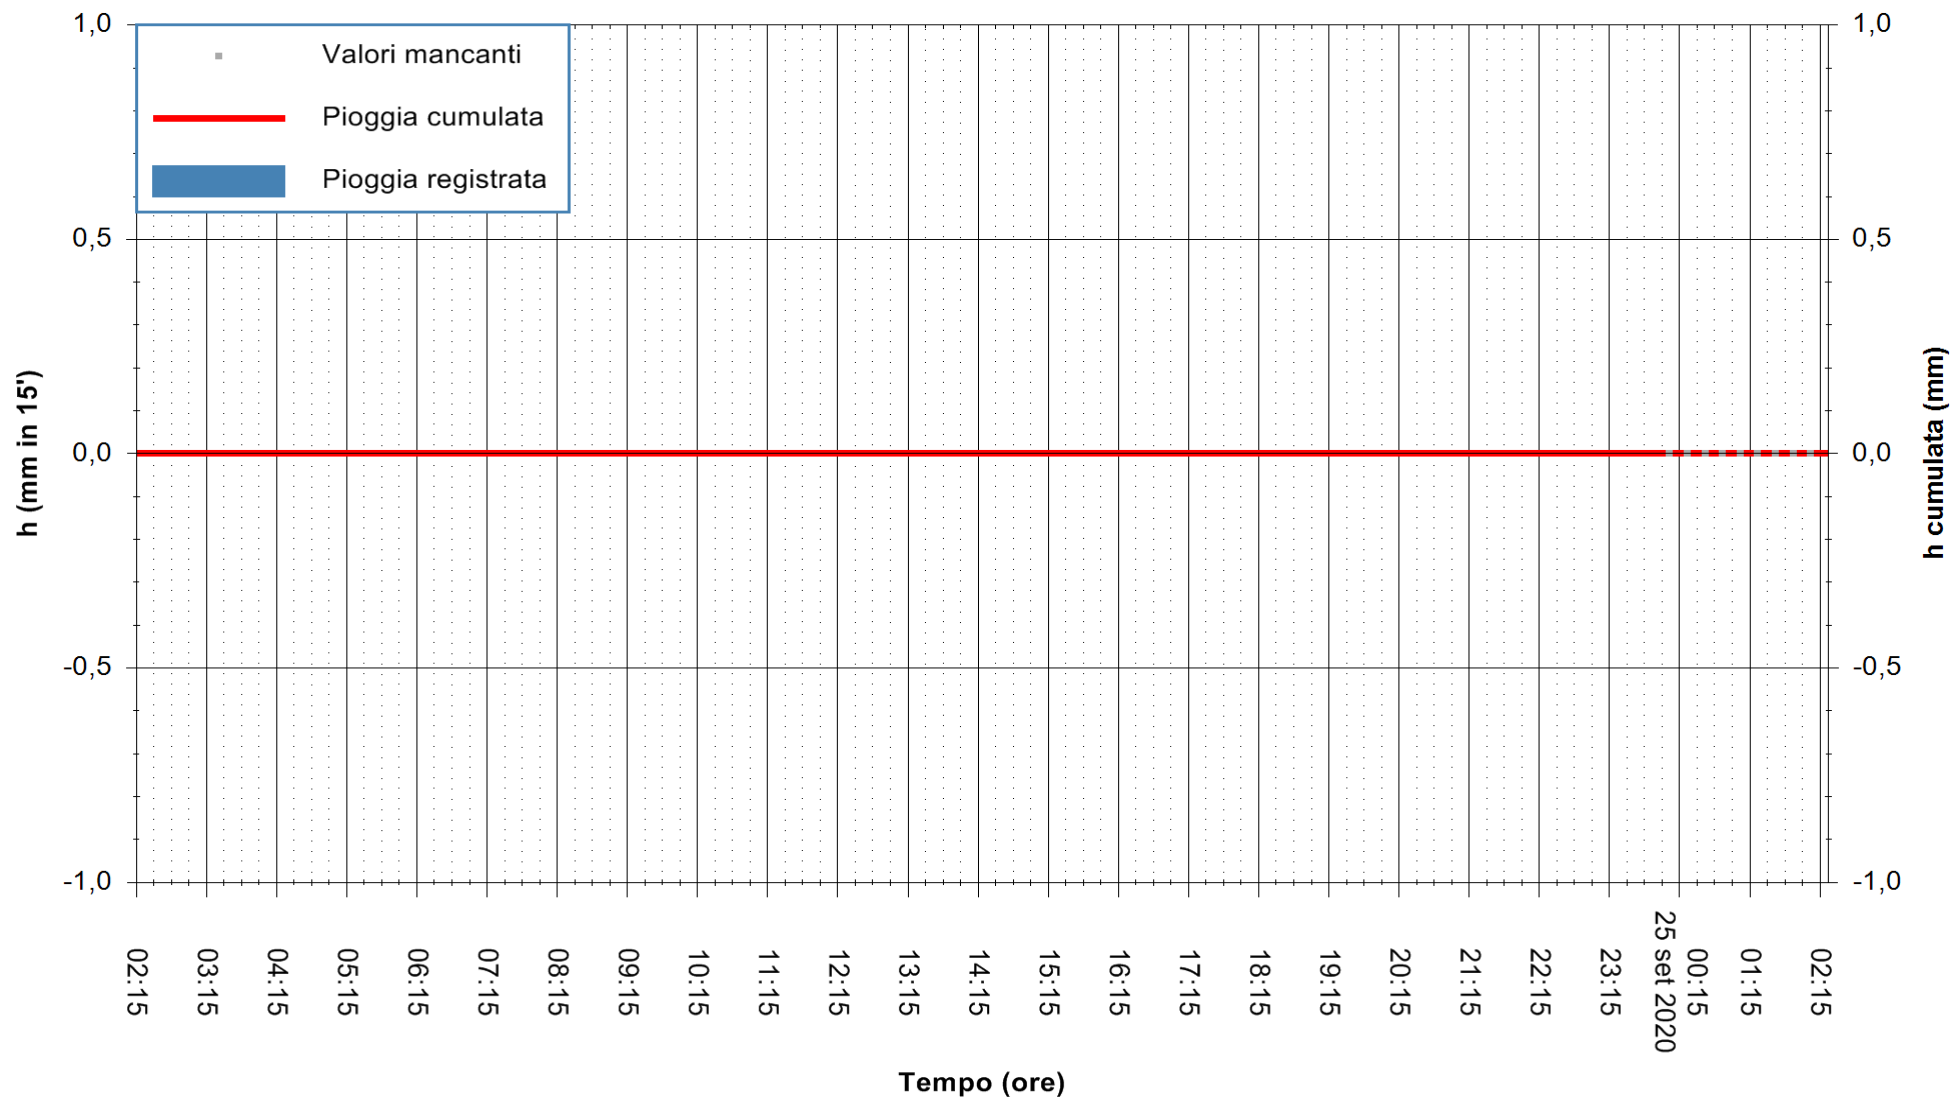

ARPAS  
F.to il Dirigente Responsabile  
Dott. Giuseppe Bianco

REGIONE AUTÒNOMA DE SARDIGNA  
REGIONE AUTONOMA DELLA SARDEGNA

Stazione pluviometrica SANTADI PUNTA SEBERA  
 Area PUNTA SEBERA  
 Pioggia registrata nelle ultime 24 ore  
 Estrazione dati delle ore 02:19 del 25/09/2020  
 Ultimo dato disponibile: 25/09/2020 alle 00:10