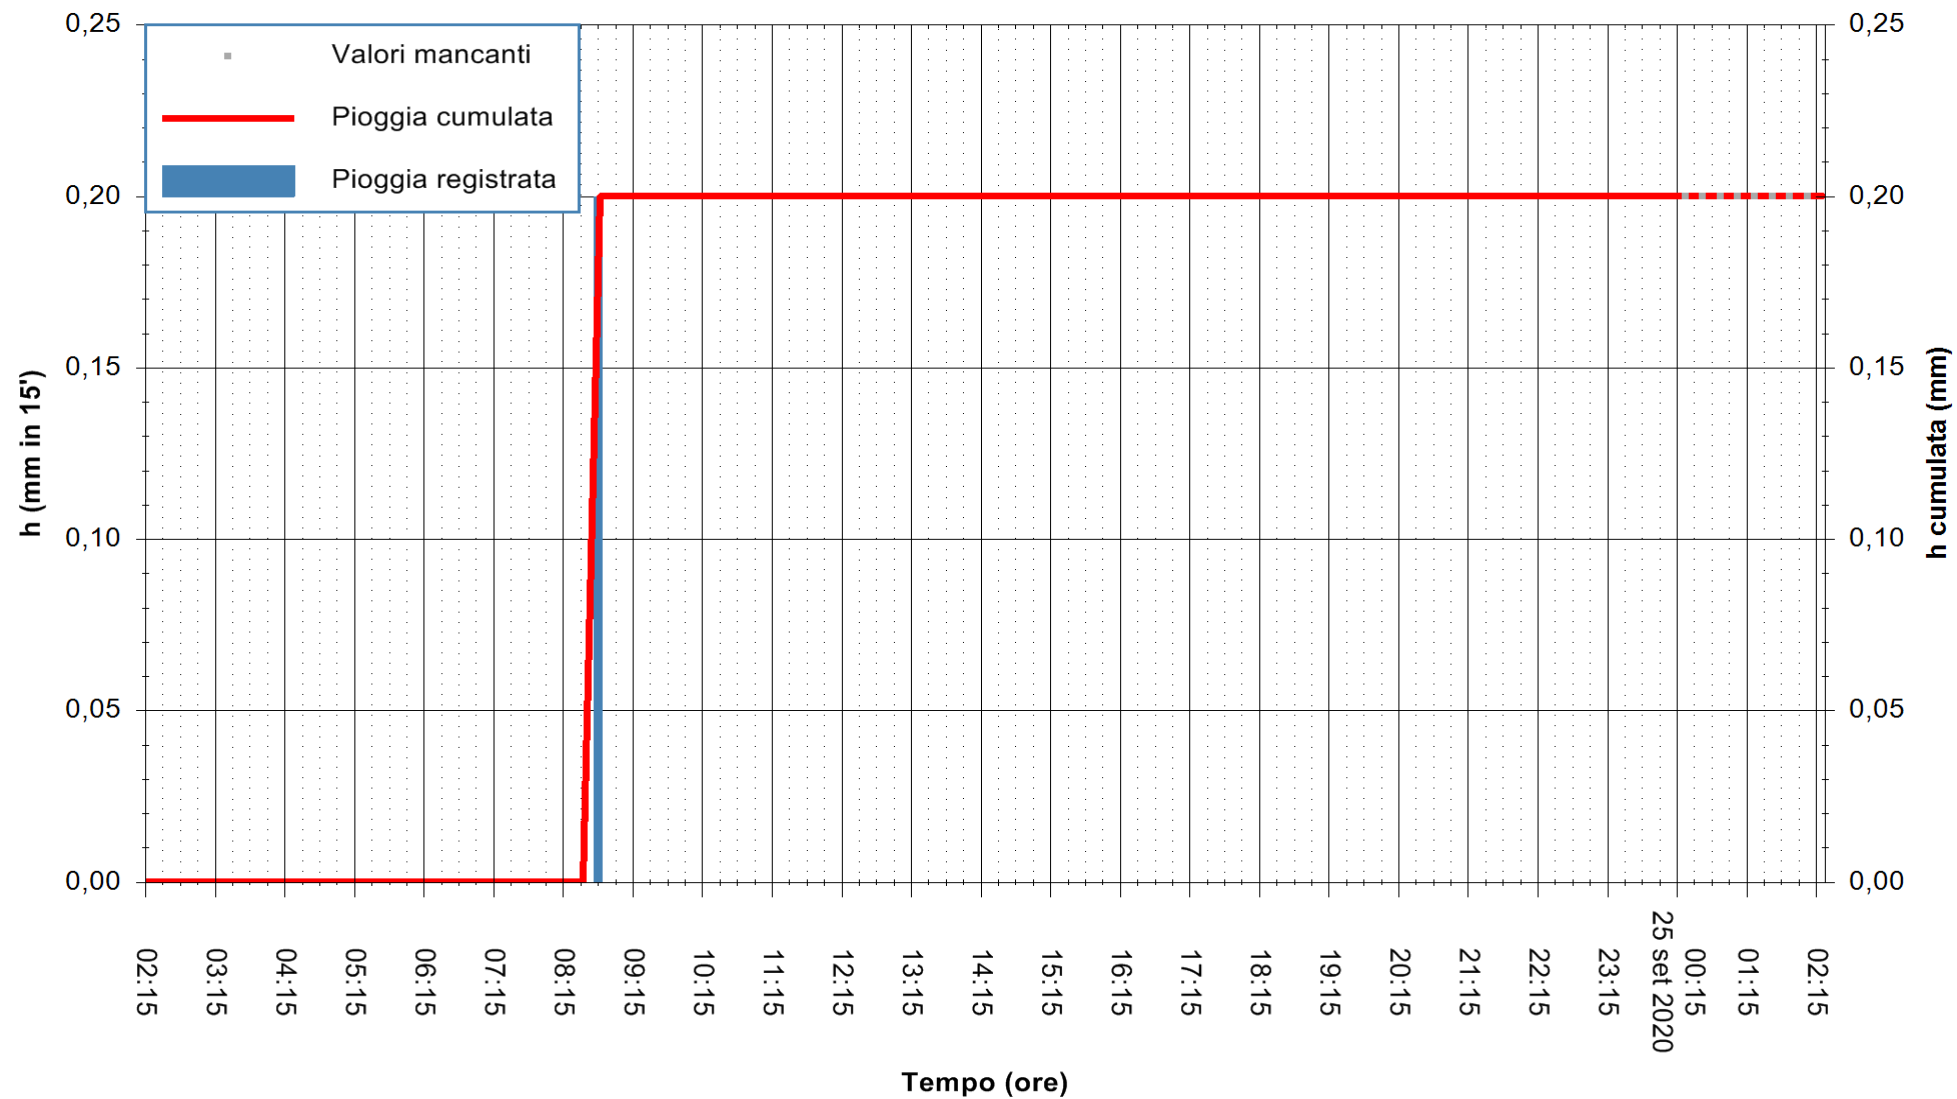

ARPAS  
F.to il Dirigente Responsabile  
Dott. Giuseppe Bianco

REGIONE AUTÒNOMA DE SARDIGNA  
REGIONE AUTONOMA DELLA SARDEGNA

Stazione pluviometrica CAPOTERRA POGGIO DEI PINI  
Area POGGIO DEI PINI  
Pioggia registrata nelle ultime 24 ore  
Estrazione dati delle ore 02:19 del 25/09/2020  
Ultimo dato disponibile: 25/09/2020 alle 00:10