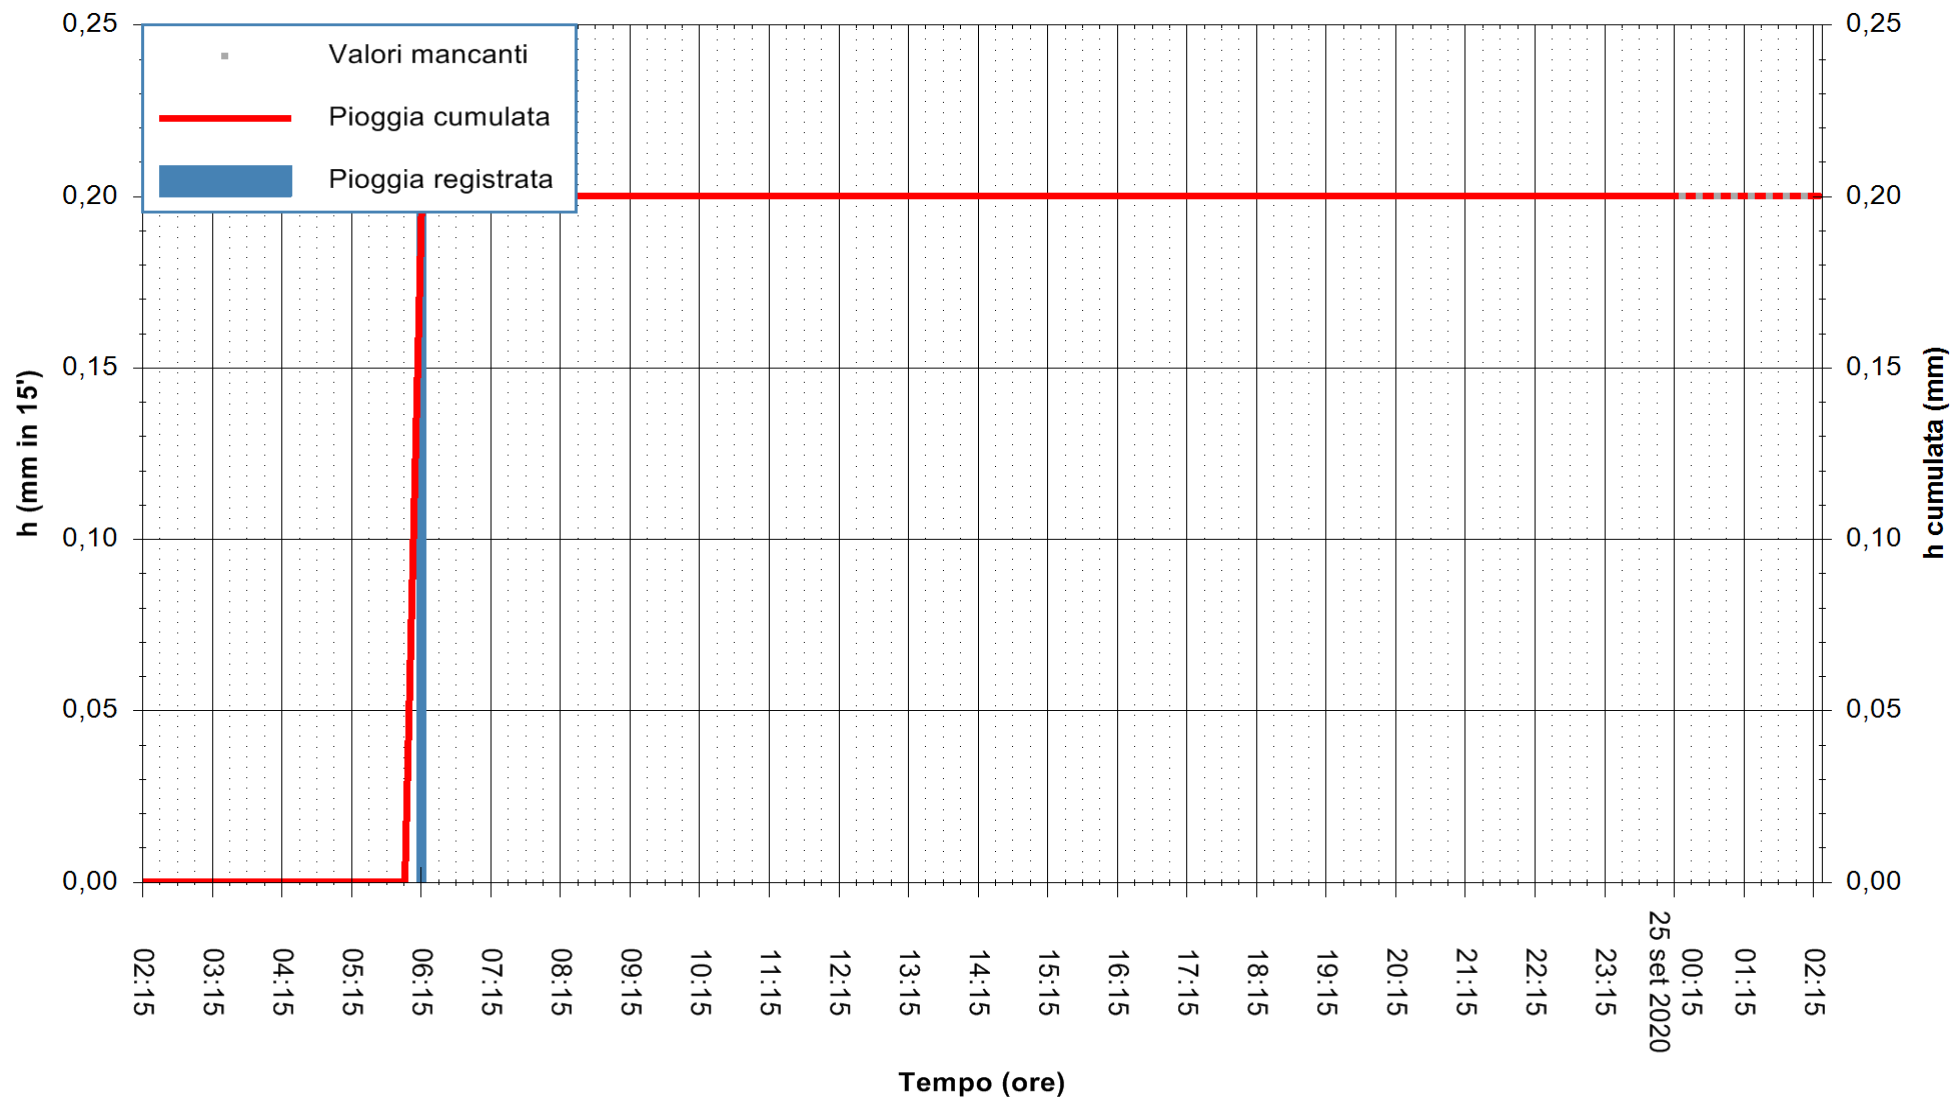

Stazione pluviometrica ORGOSOLO MONTE NOVO  
Area MONTE NOVO S.GIOVANNI  
Pioggia registrata nelle ultime 24 ore  
Estrazione dati delle ore 02:19 del 25/09/2020  
Ultimo dato disponibile: 25/09/2020 alle 00:10

ARPAS  
F.to il Dirigente Responsabile  
Dott. Giuseppe Bianco

REGIONE AUTONOMA DE SARDIGNA  
REGIONE AUTONOMA DELLA SARDEGNA

Stazione pluviometrica ARITZO MONTE SA SCOVA  
Area MONTE SA SCOVA  
Pioggia registrata nelle ultime 24 ore  
Estrazione dati delle ore 02:19 del 25/09/2020  
Ultimo dato disponibile: 25/09/2020 alle 00:00