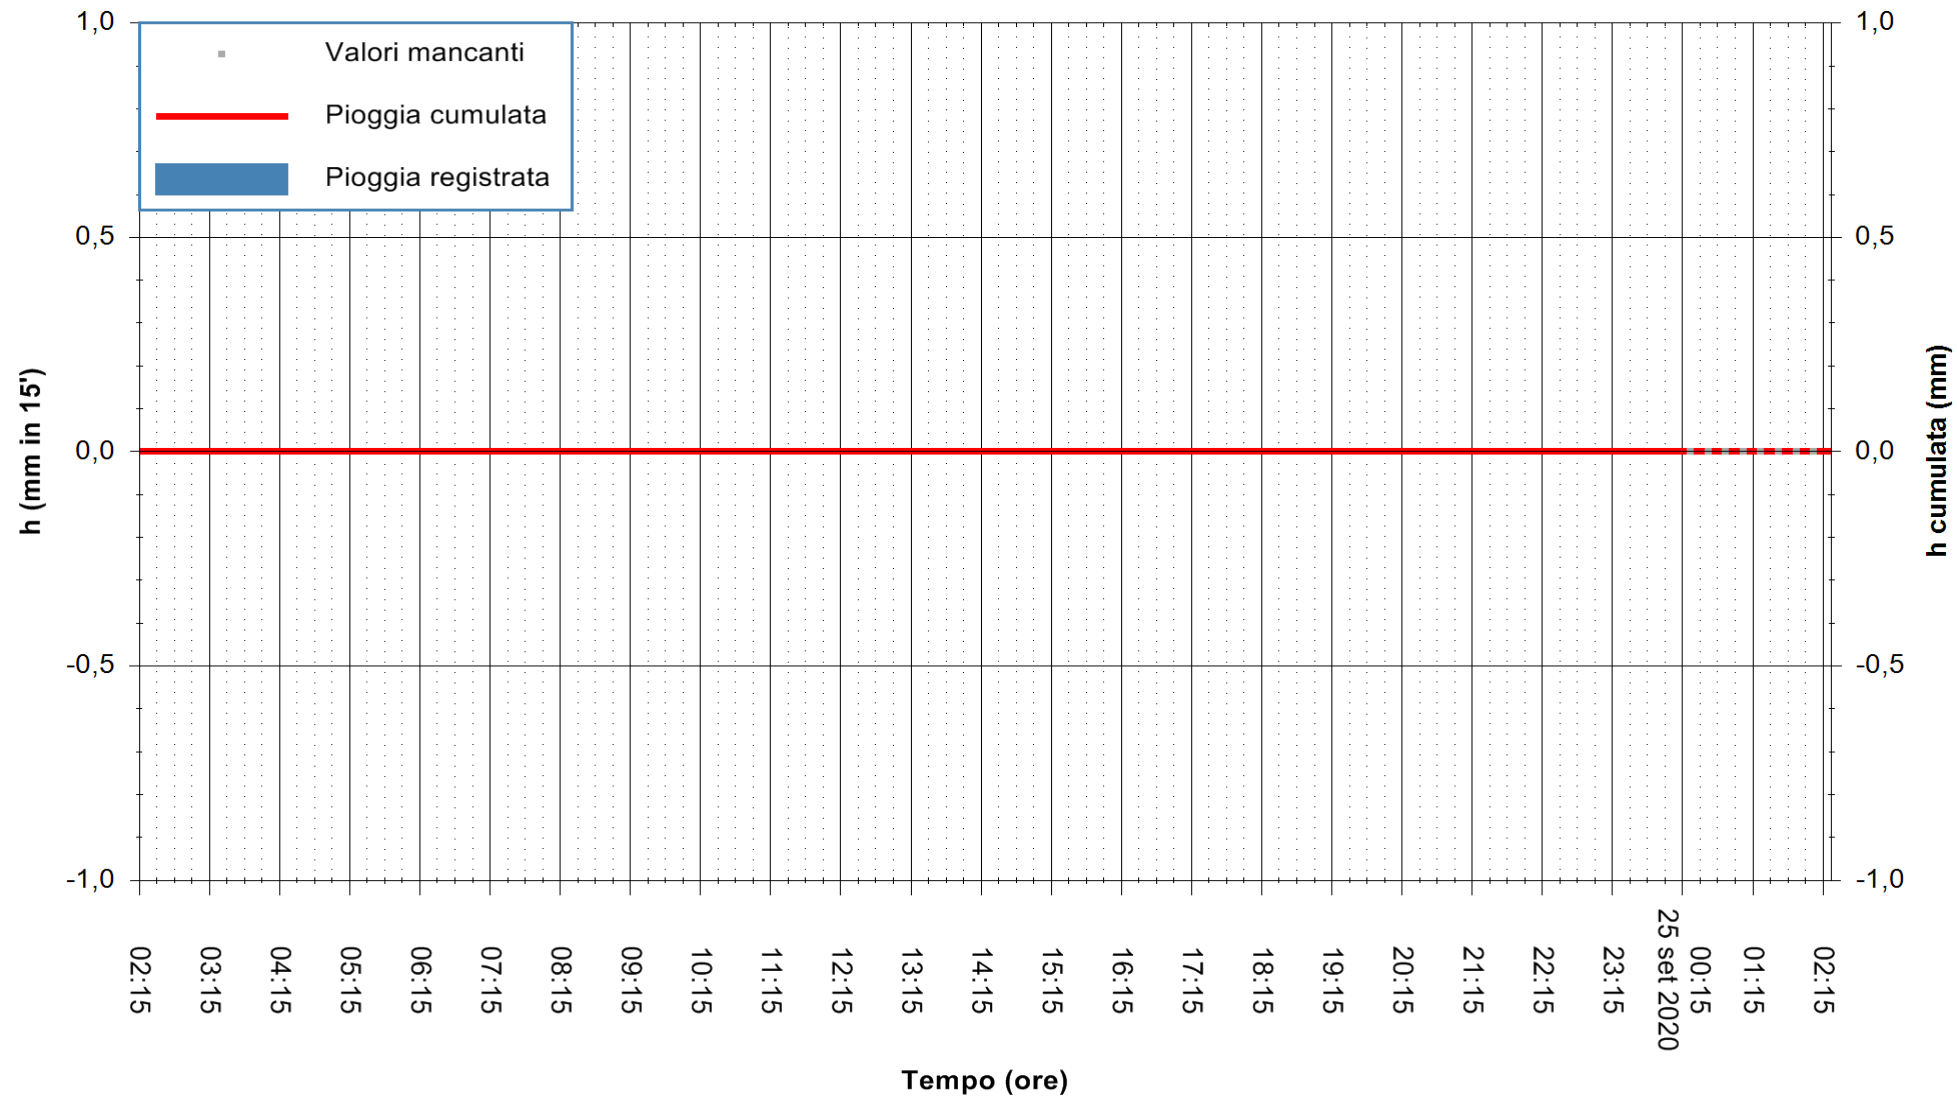

Stazione pluviometrica ORGOSOLO MONTE NOVO  
Area MONTE NOVO S.GIOVANNI  
Pioggia registrata nelle ultime 24 ore  
Estrazione dati delle ore 02:19 del 25/09/2020  
Ultimo dato disponibile: 25/09/2020 alle 00:10

ARPAS  
F.to il Dirigente Responsabile  
Dott. Giuseppe Bianco

REGIONE AUTONOMA DE SARDIGNA  
REGIONE AUTONOMA DELLA SARDEGNA

Stazione pluviometrica ARITZO MONTE SA SCOVA  
Area MONTE SA SCOVA  
Pioggia registrata nelle ultime 24 ore  
Estrazione dati delle ore 02:19 del 25/09/2020  
Ultimo dato disponibile: 25/09/2020 alle 00:00