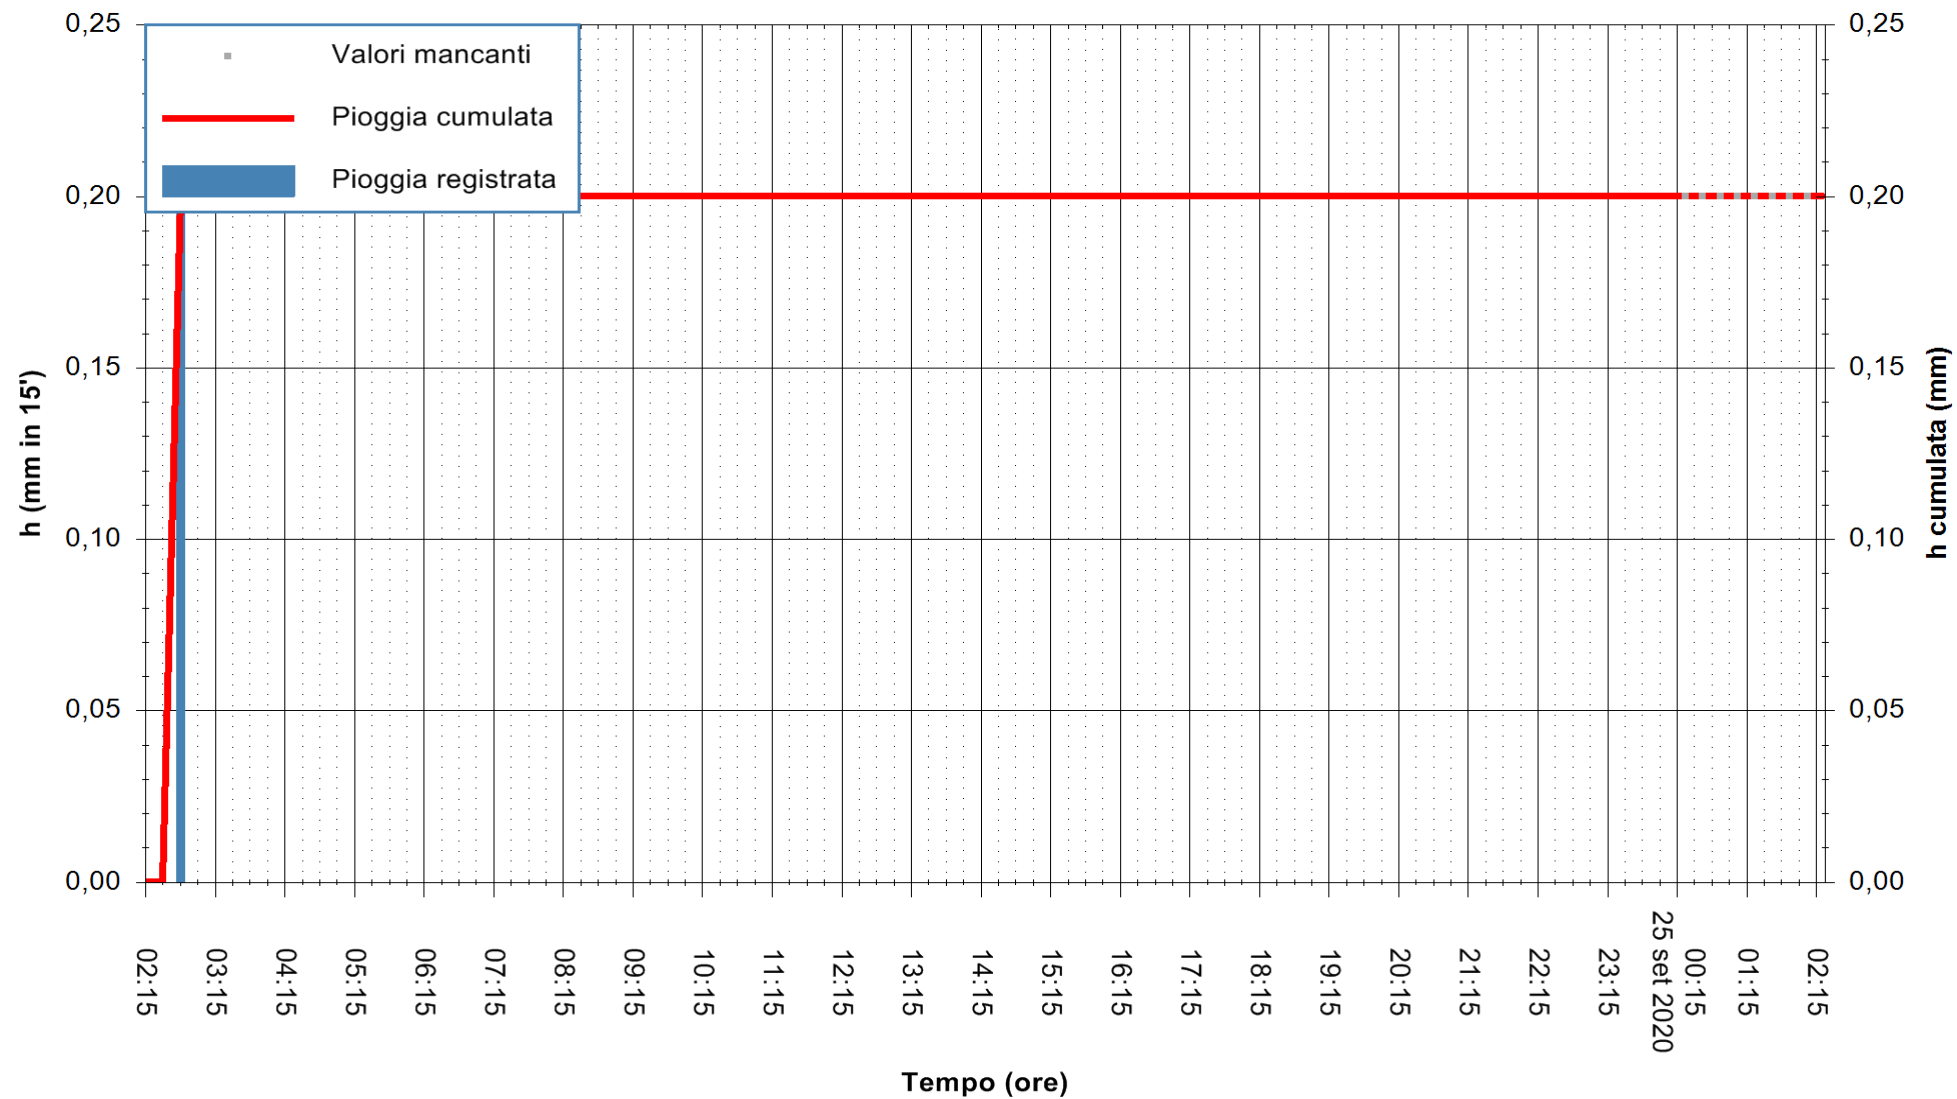

ARPAS  
F.to il Dirigente Responsabile  
Dott. Giuseppe Bianco

REGIONE AUTONOMA DE SARDIGNA  
REGIONE AUTONOMA DELLA SARDEGNA

Stazione pluviometrica ARITZO MONTE SA SCOVA  
Area MONTE SA SCOVA  
Pioggia registrata nelle ultime 24 ore  
Estrazione dati delle ore 02:19 del 25/09/2020  
Ultimo dato disponibile: 25/09/2020 alle 00:00