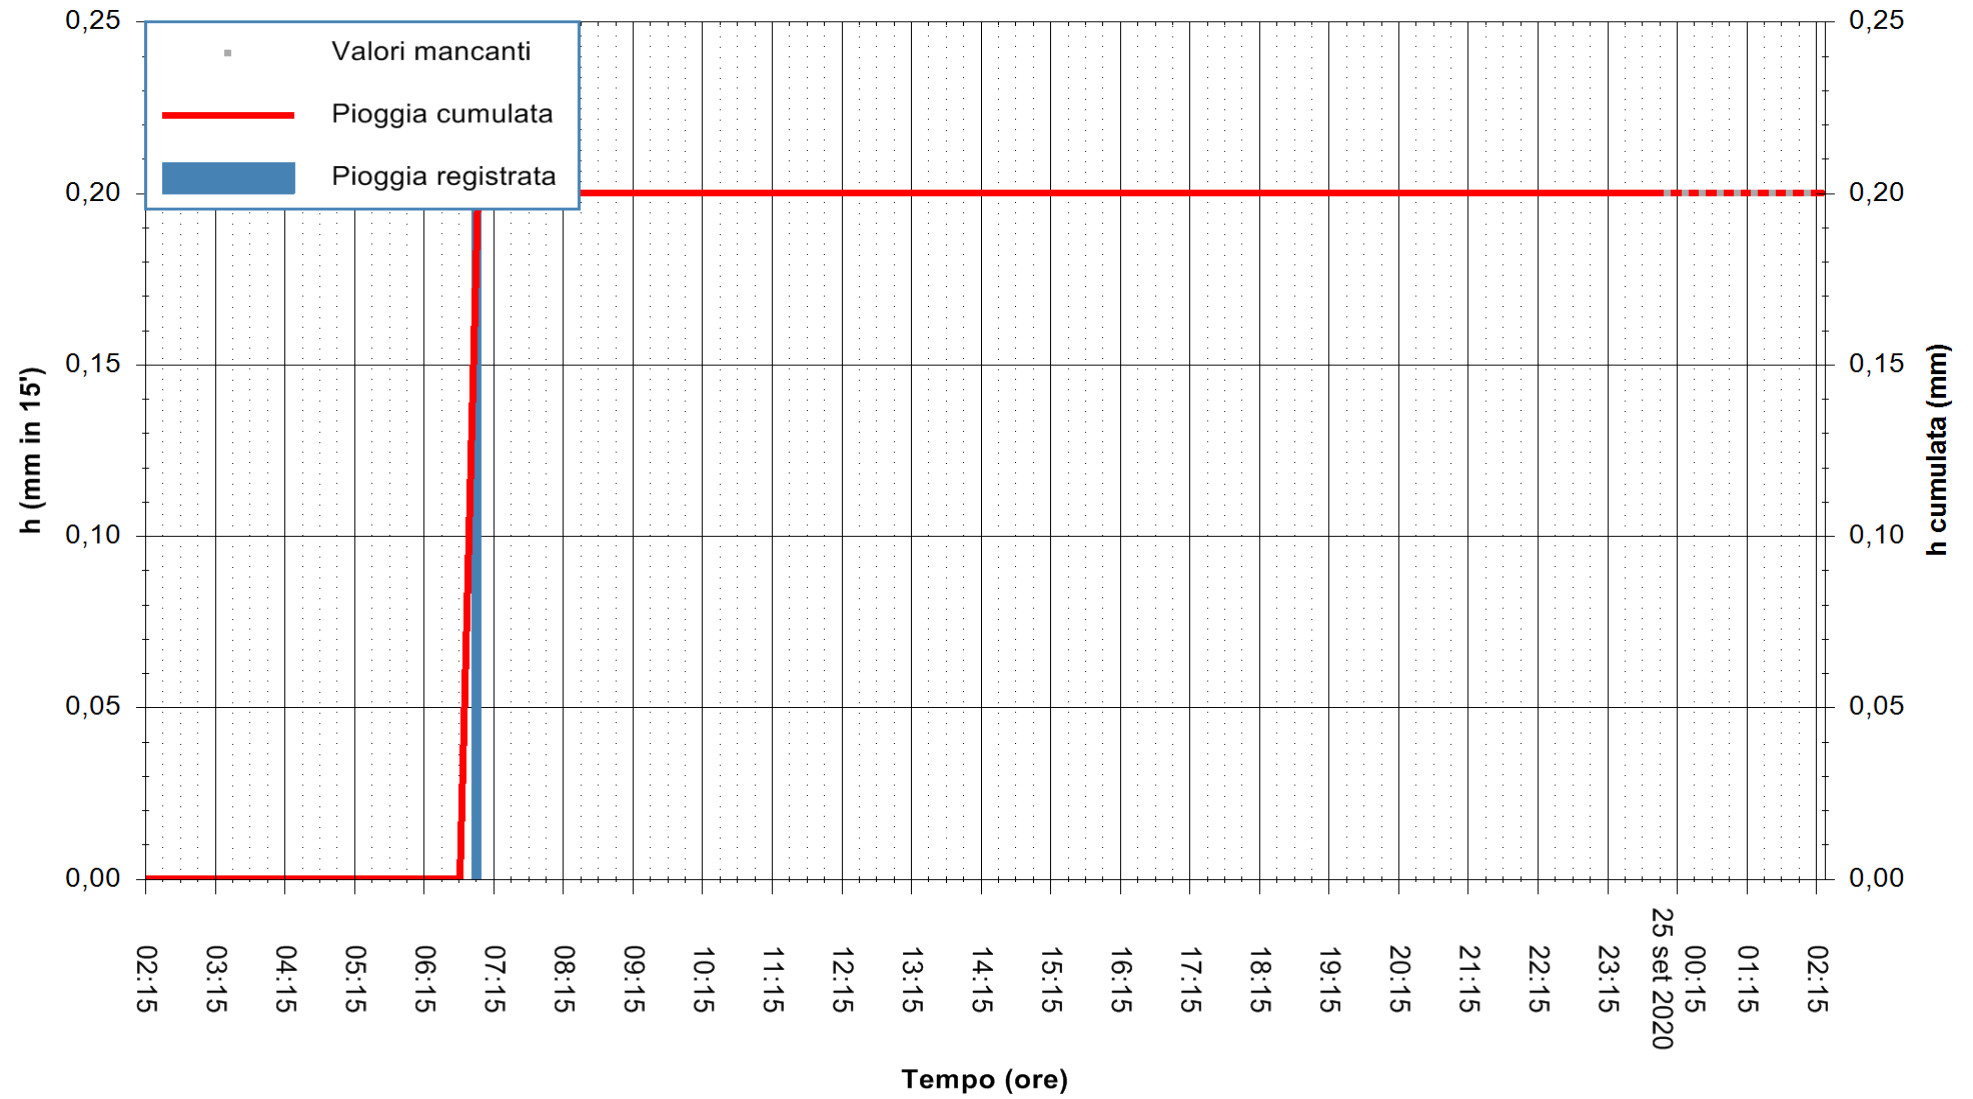

ARPAS  
F.to il Dirigente Responsabile  
Dott. Giuseppe Bianco

REGIONE AUTÒNOMA DE SARDIGNA  
REGIONE AUTONOMA DELLA SARDEGNA

Stazione pluviometrica CAPOTERRA POGGIO DEI PINI  
Area POGGIO DEI PINI  
Pioggia registrata nelle ultime 24 ore  
Estrazione dati delle ore 02:19 del 25/09/2020  
Ultimo dato disponibile: 25/09/2020 alle 00:10