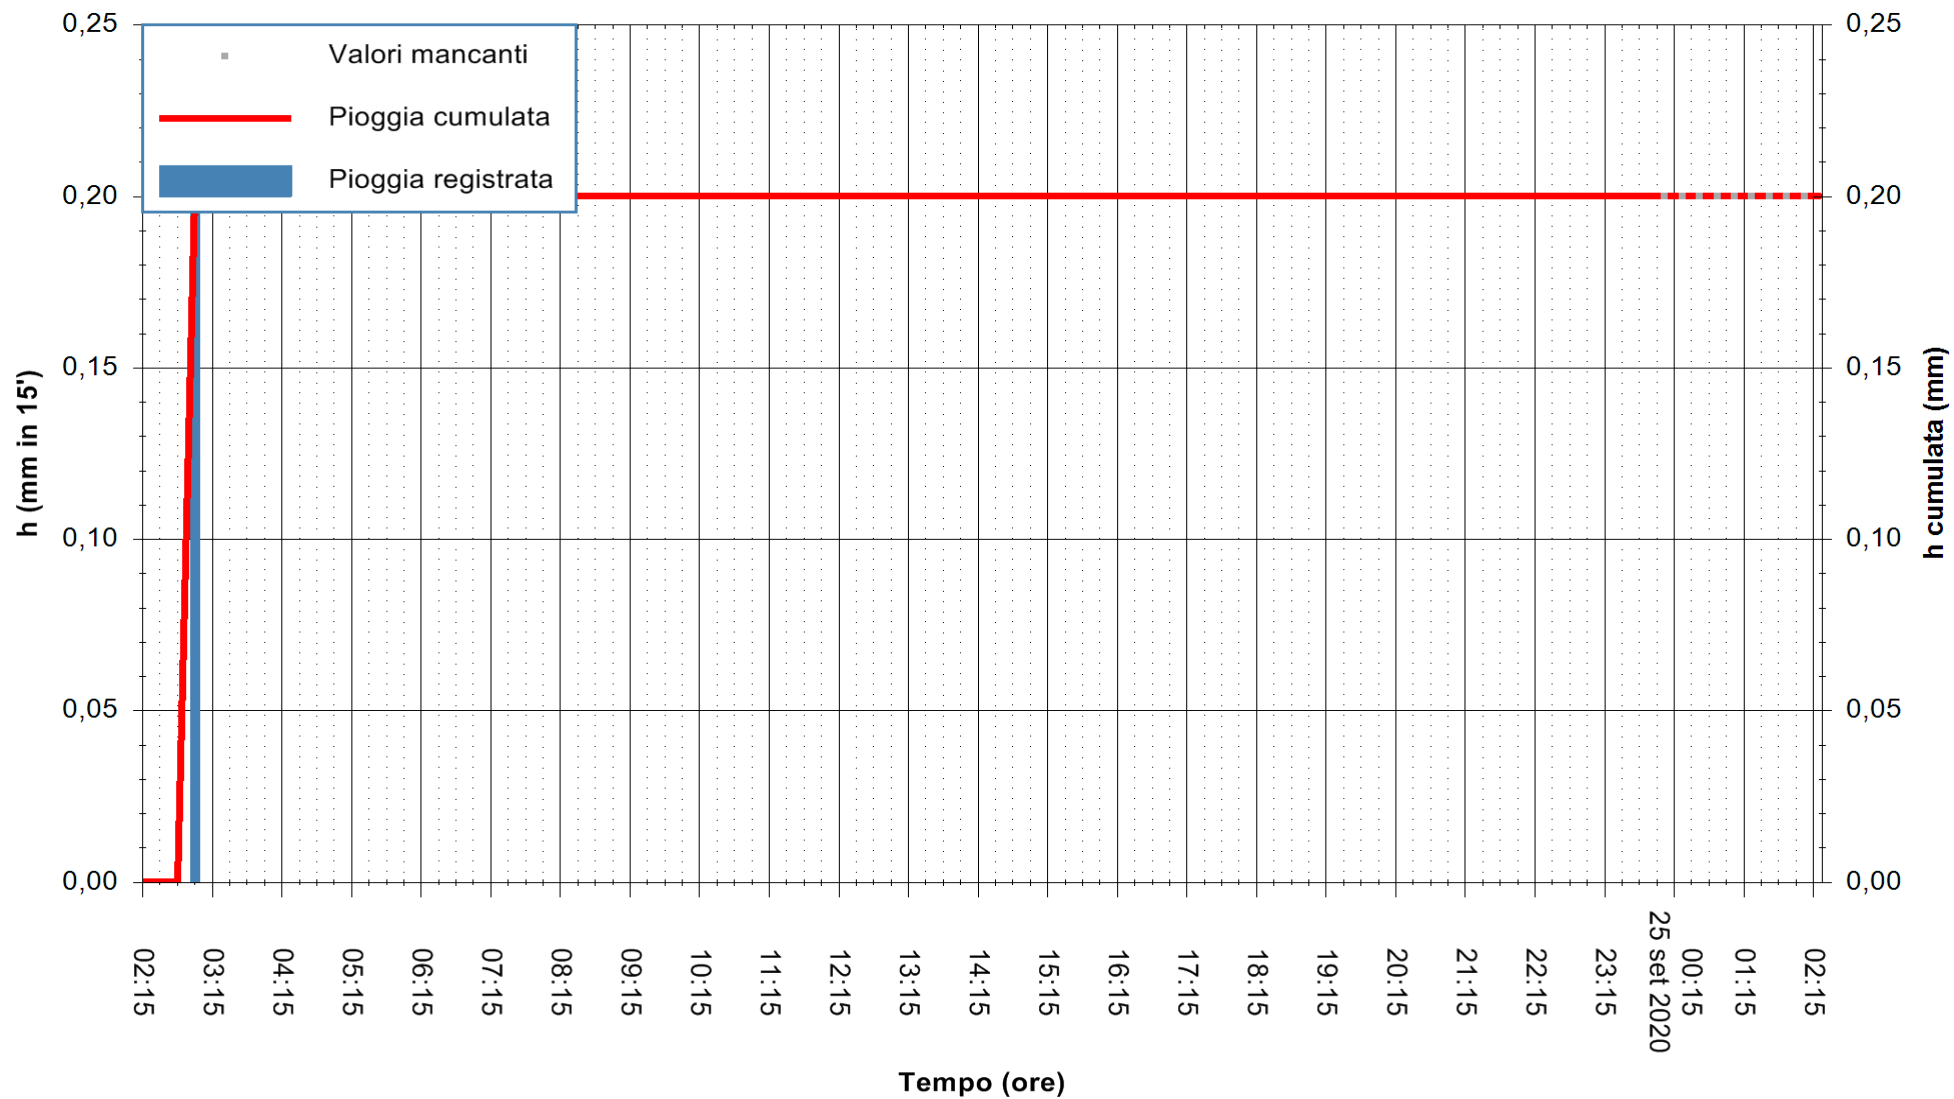

Stazione pluviometrica ORGOSOLO MONTE NOVO  
Area MONTE NOVO S.GIOVANNI  
Pioggia registrata nelle ultime 24 ore  
Estrazione dati delle ore 02:19 del 25/09/2020  
Ultimo dato disponibile: 25/09/2020 alle 00:10

ARPAS  
F.to il Dirigente Responsabile  
Dott. Giuseppe Bianco

REGIONE AUTONOMA DE SARDIGNA  
REGIONE AUTONOMA DELLA SARDEGNA

Stazione pluviometrica ARITZO MONTE SA SCOVA  
Area MONTE SA SCOVA  
Pioggia registrata nelle ultime 24 ore  
Estrazione dati delle ore 02:19 del 25/09/2020  
Ultimo dato disponibile: 25/09/2020 alle 00:00