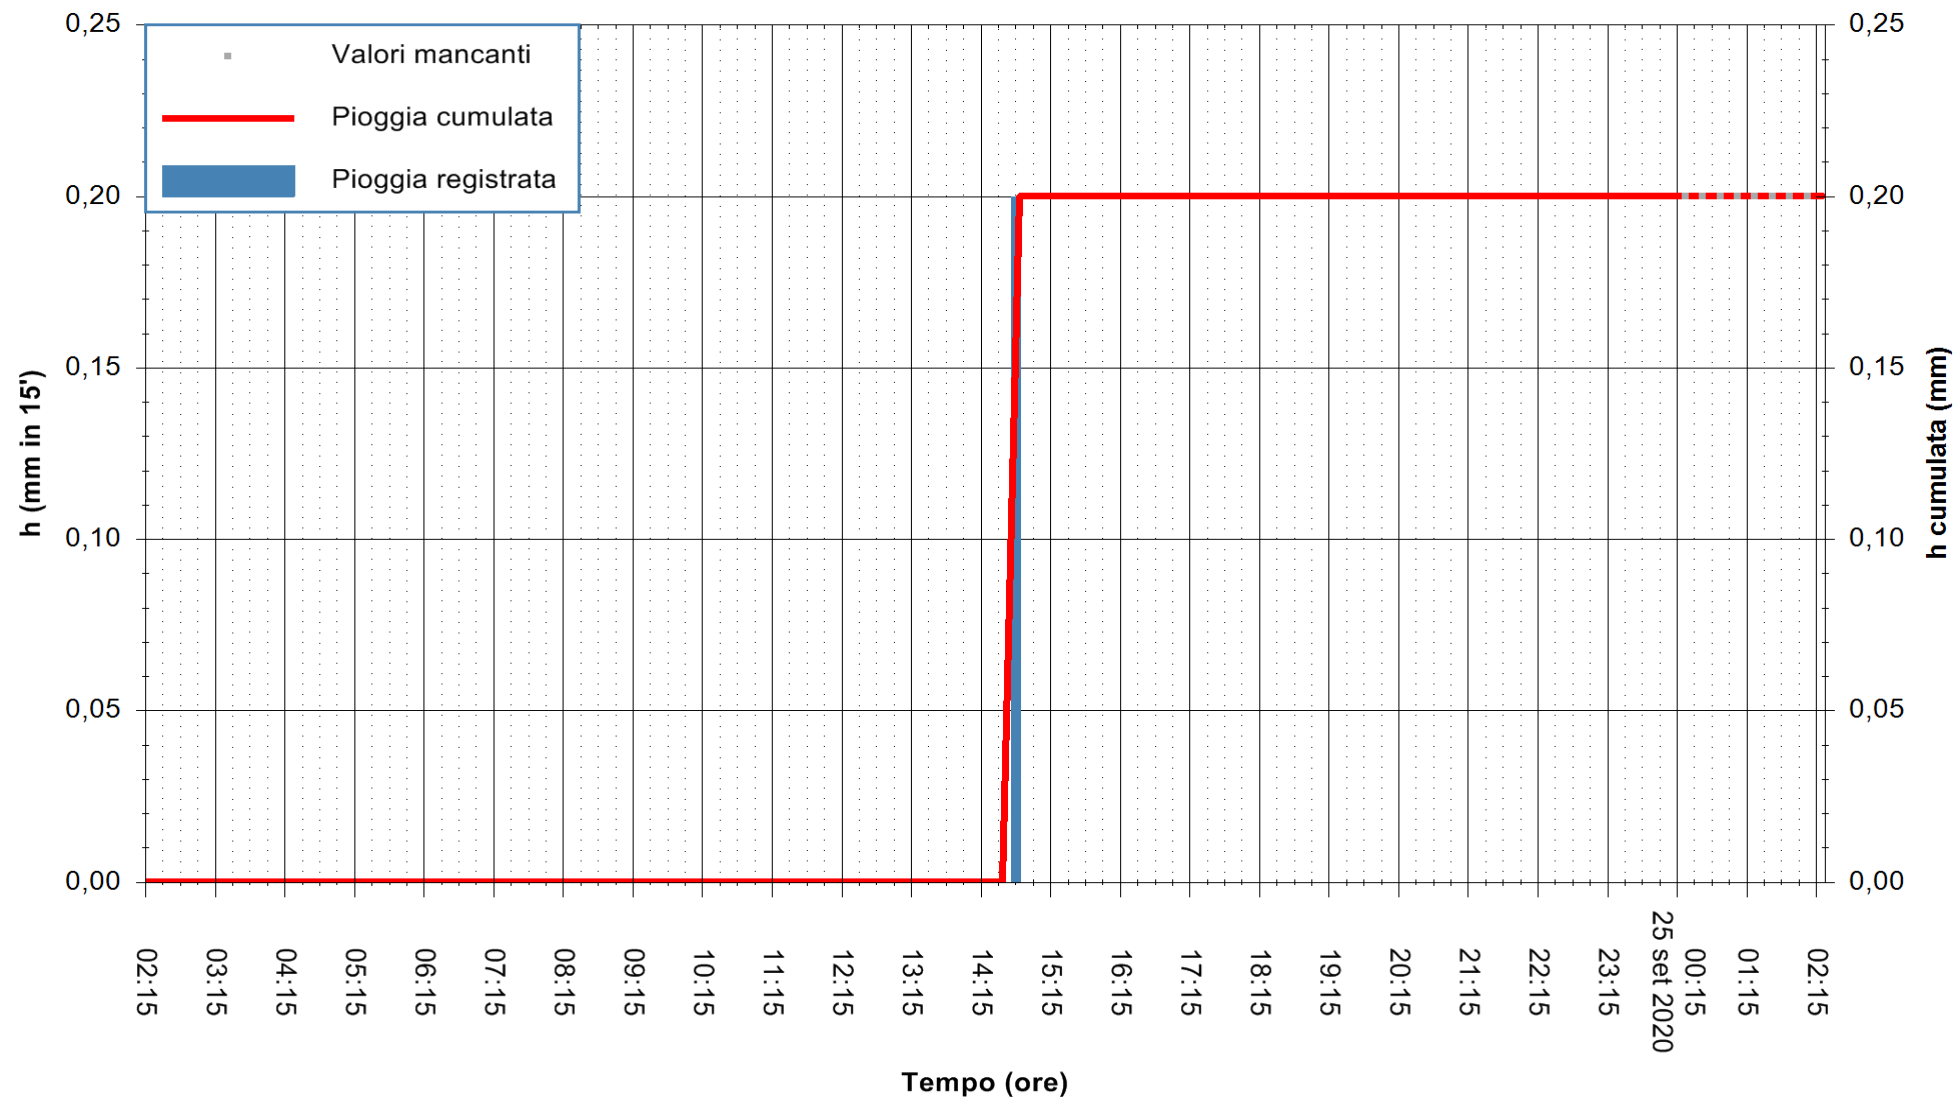

ARPAS  
F.to il Dirigente Responsabile  
Dott. Giuseppe Bianco

REGIONE AUTONOMA DE SARDIGNA  
REGIONE AUTONOMA DELLA SARDEGNA

Stazione pluviometrica SAN VERO MILIS PUTZUIDU  
Area TORRE CAPO MANNU  
Pioggia registrata nelle ultime 24 ore  
Estrazione dati delle ore 02:19 del 25/09/2020  
Ultimo dato disponibile: 25/09/2020 alle 00:15

ARPAS  
F.to il Dirigente Responsabile  
Dott. Giuseppe Bianco

REGIONE AUTÒNOMA DE SARDIGNA  
REGIONE AUTONOMA DELLA SARDEGNA

Stazione pluviometrica SANTADI PUNTA SEBERA  
 Area PUNTA SEBERA  
 Pioggia registrata nelle ultime 24 ore  
 Estrazione dati delle ore 02:19 del 25/09/2020  
 Ultimo dato disponibile: 25/09/2020 alle 00:10