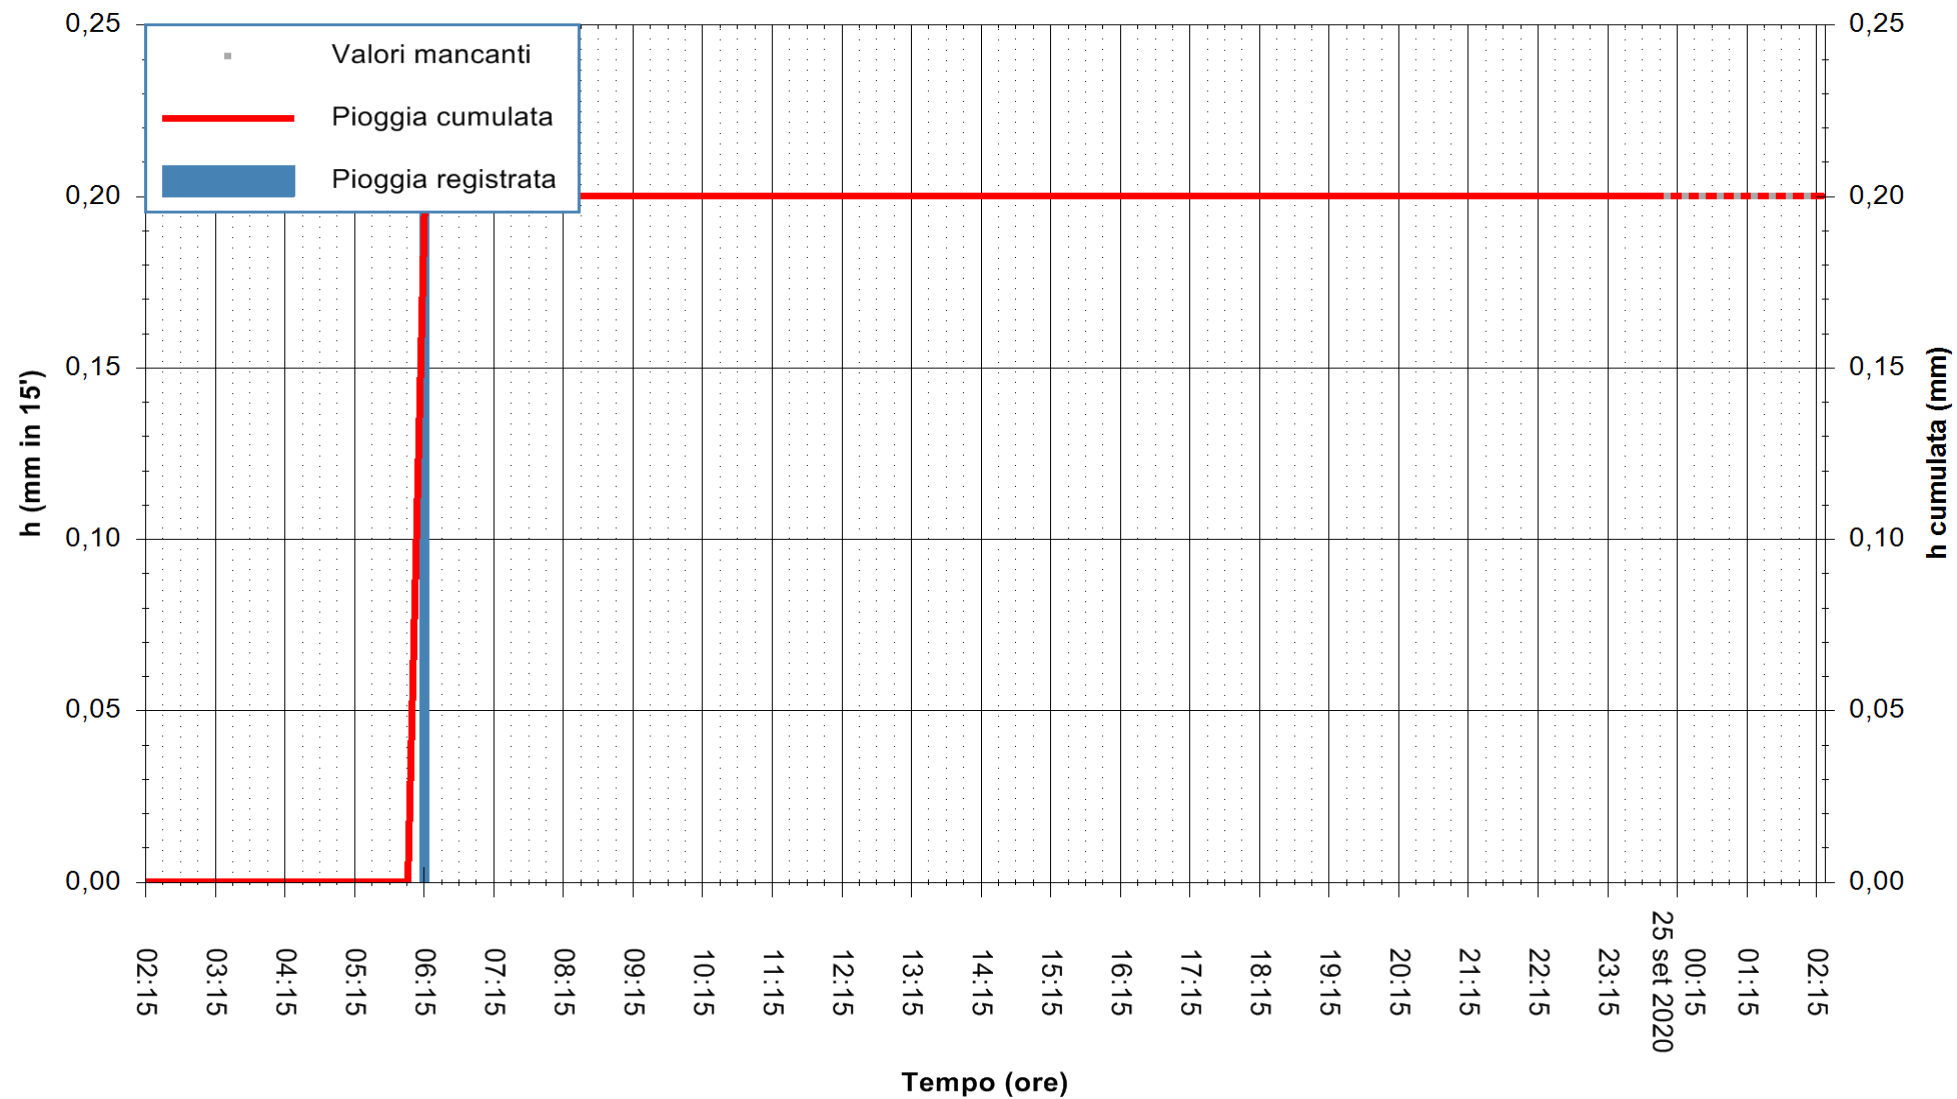

ARPAS  
F.to il Dirigente Responsabile  
Dott. Giuseppe Bianco

REGIONE AUTONOMA DE SARDIGNA  
REGIONE AUTONOMA DELLA SARDEGNA

Stazione pluviometrica ARITZO MONTE SA SCOVA  
Area MONTE SA SCOVA  
Pioggia registrata nelle ultime 24 ore  
Estrazione dati delle ore 02:19 del 25/09/2020  
Ultimo dato disponibile: 25/09/2020 alle 00:00