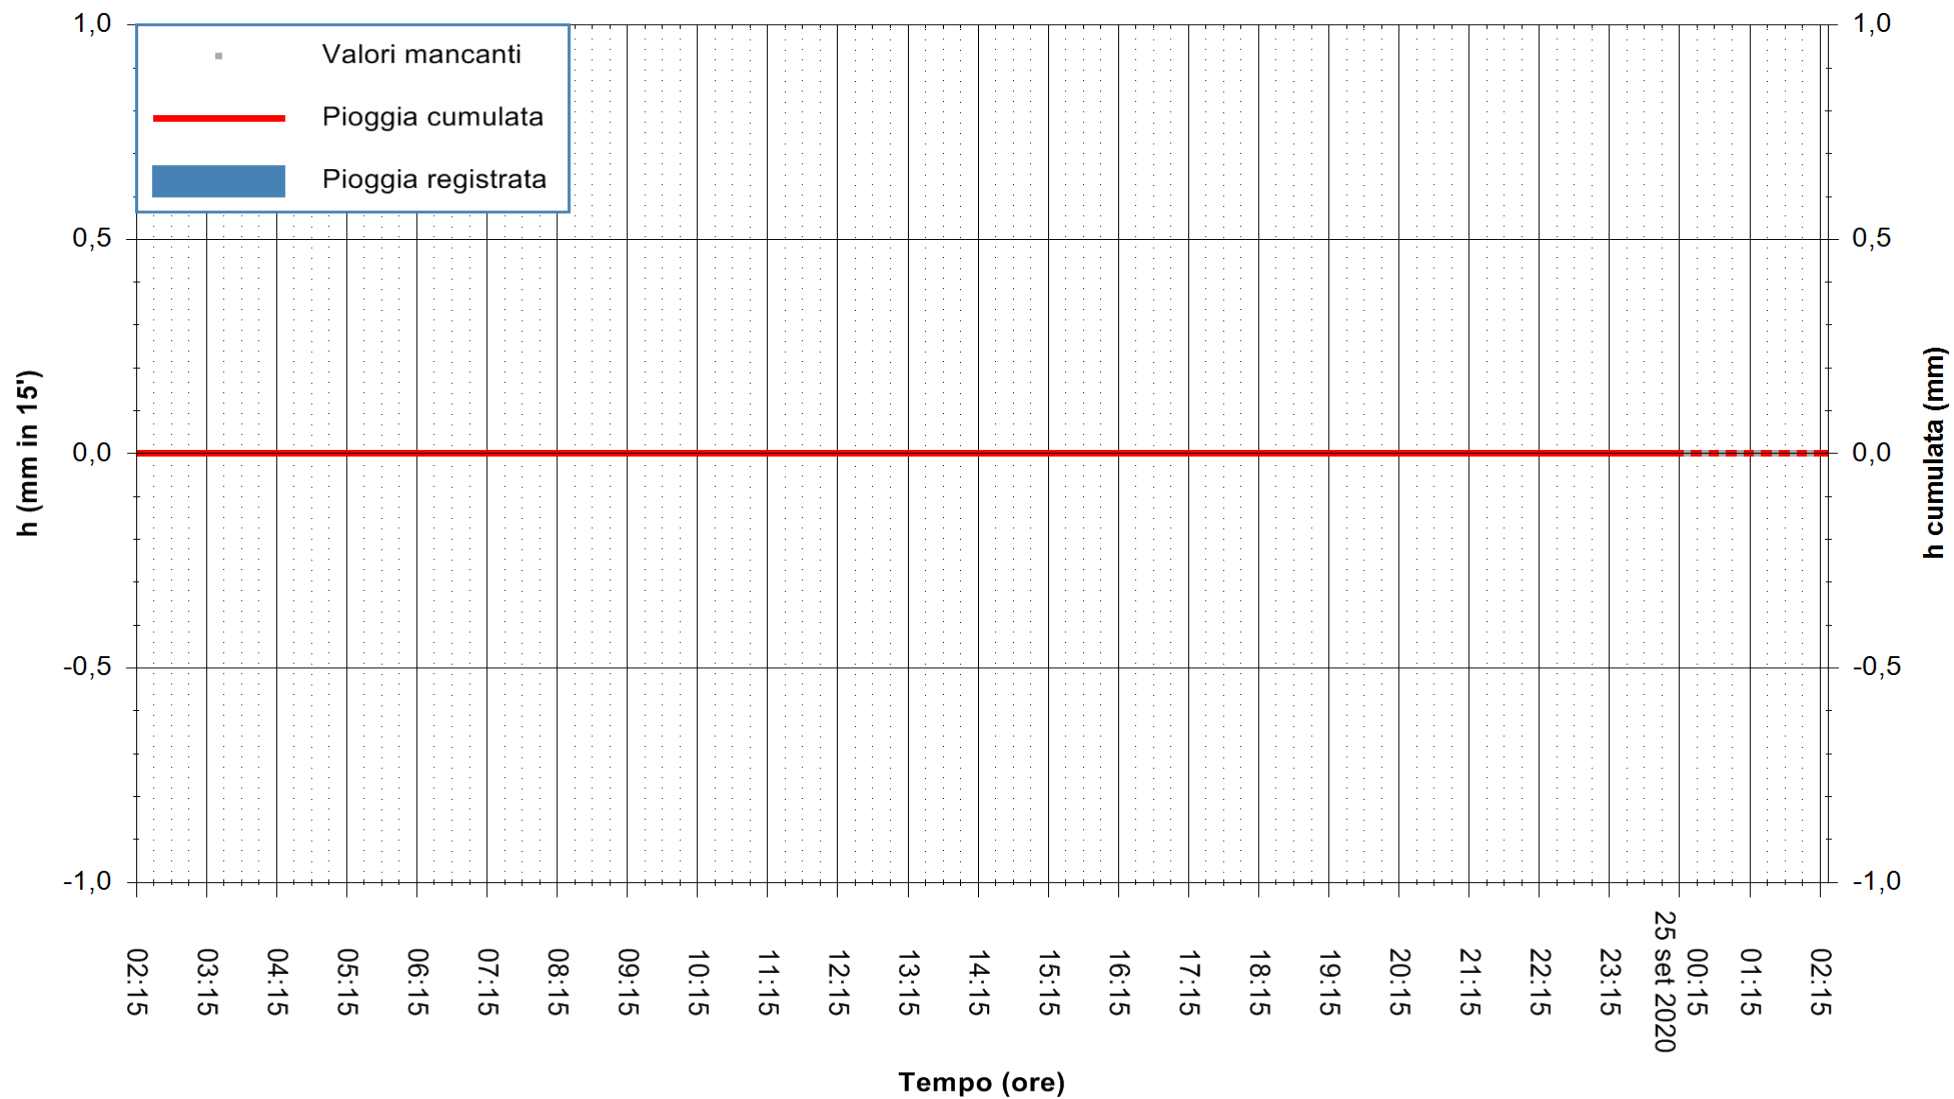

ARPAS  
F.to il Dirigente Responsabile  
Dott. Giuseppe Bianco

REGIONE AUTONOMA DE SARDIGNA  
REGIONE AUTONOMA DELLA SARDEGNA

Stazione pluviometrica CARBONIA C.RA FLUMENTEPIDO  
Area FLUMETEPIDO

Pioggia registrata nelle ultime 24 ore  
Estrazione dati delle ore 02:19 del 25/09/2020  
Ultimo dato disponibile: 25/09/2020 alle 00:15