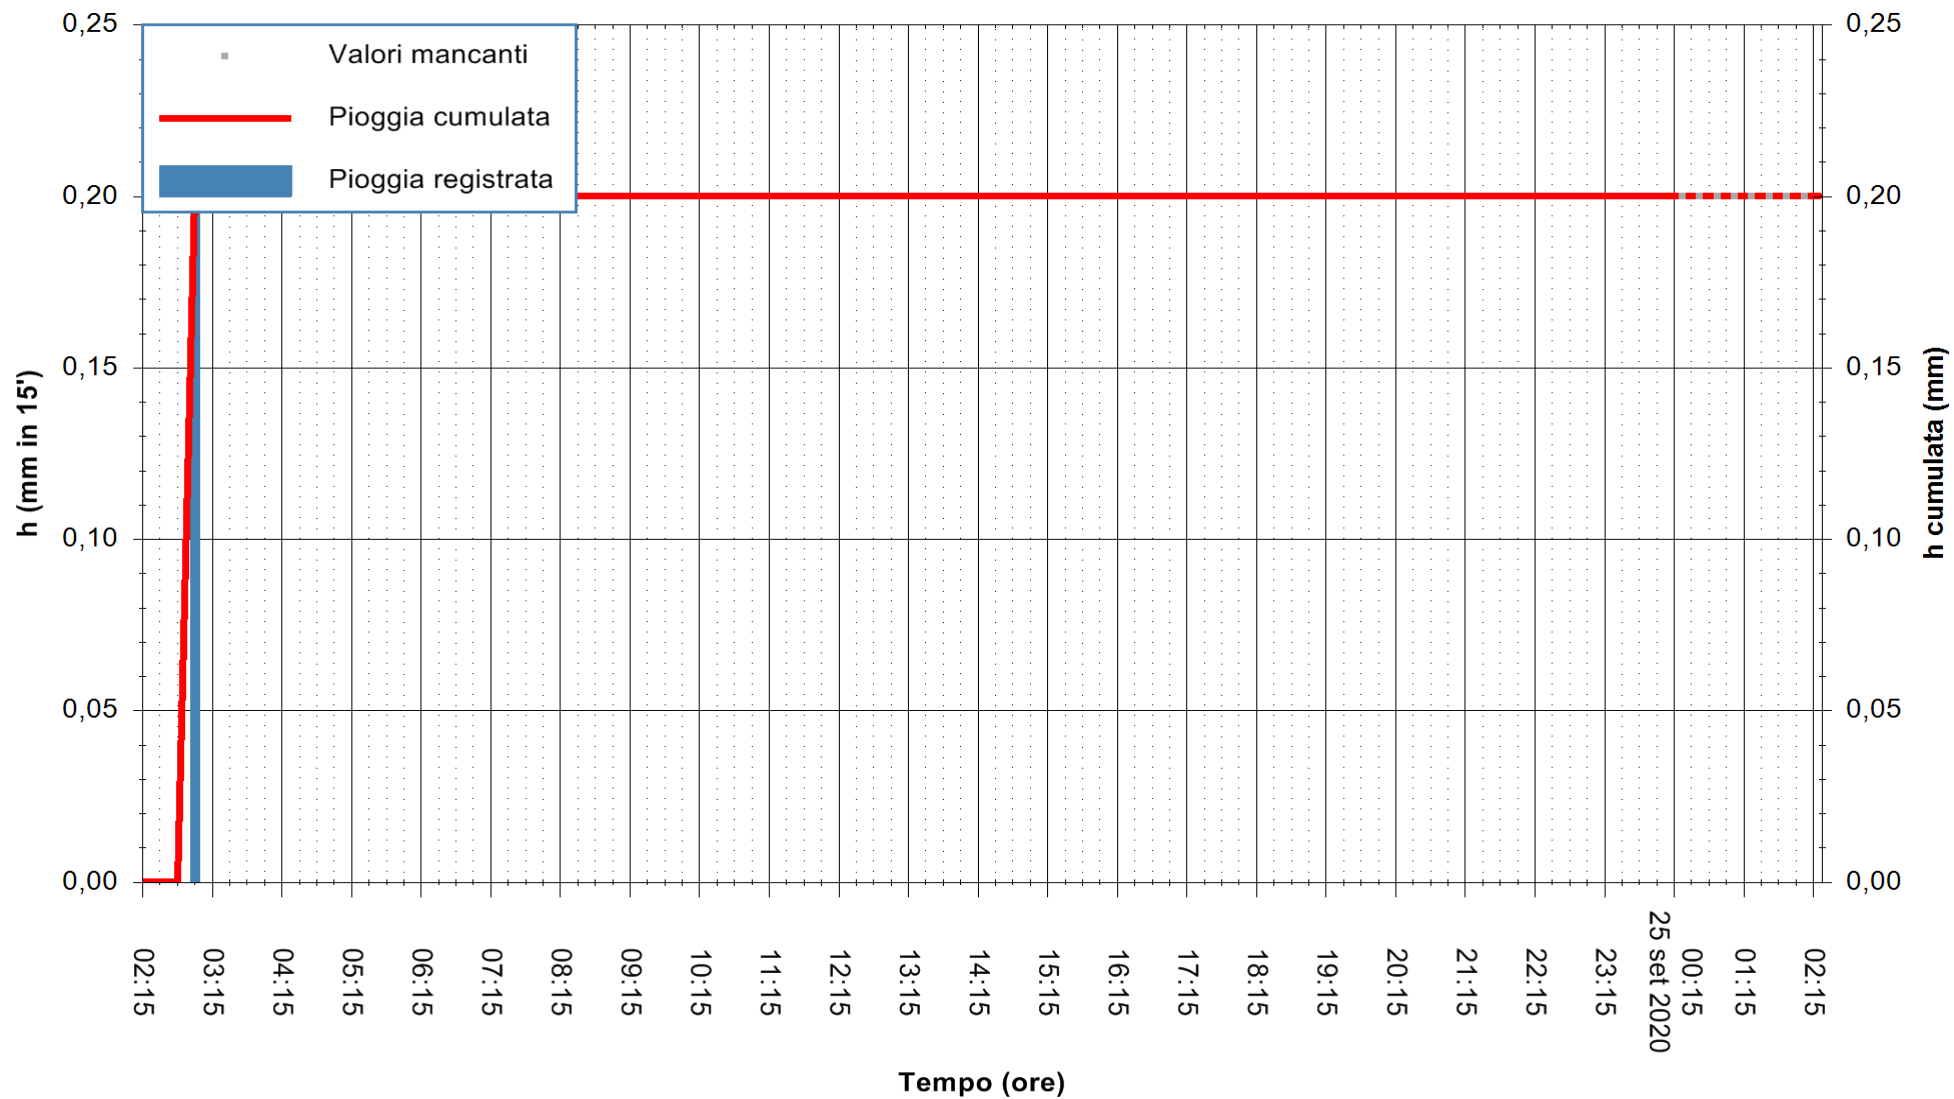

Stazione pluviometrica STINTINO PUNTA DE S'AQUILA
Area PUNTA DE S' AQUILA
Pioggia registrata nelle ultime 24 ore
Estrazione dati delle ore 02:19 del 25/09/2020
Ultimo dato disponibile: 25/09/2020 alle 00:15

ARPAS
F.to il Dirigente Responsabile
Dott. Giuseppe Bianco

REGIONE AUTONOMA DE SARDIGNA
REGIONE AUTONOMA DELLA SARDEGNA