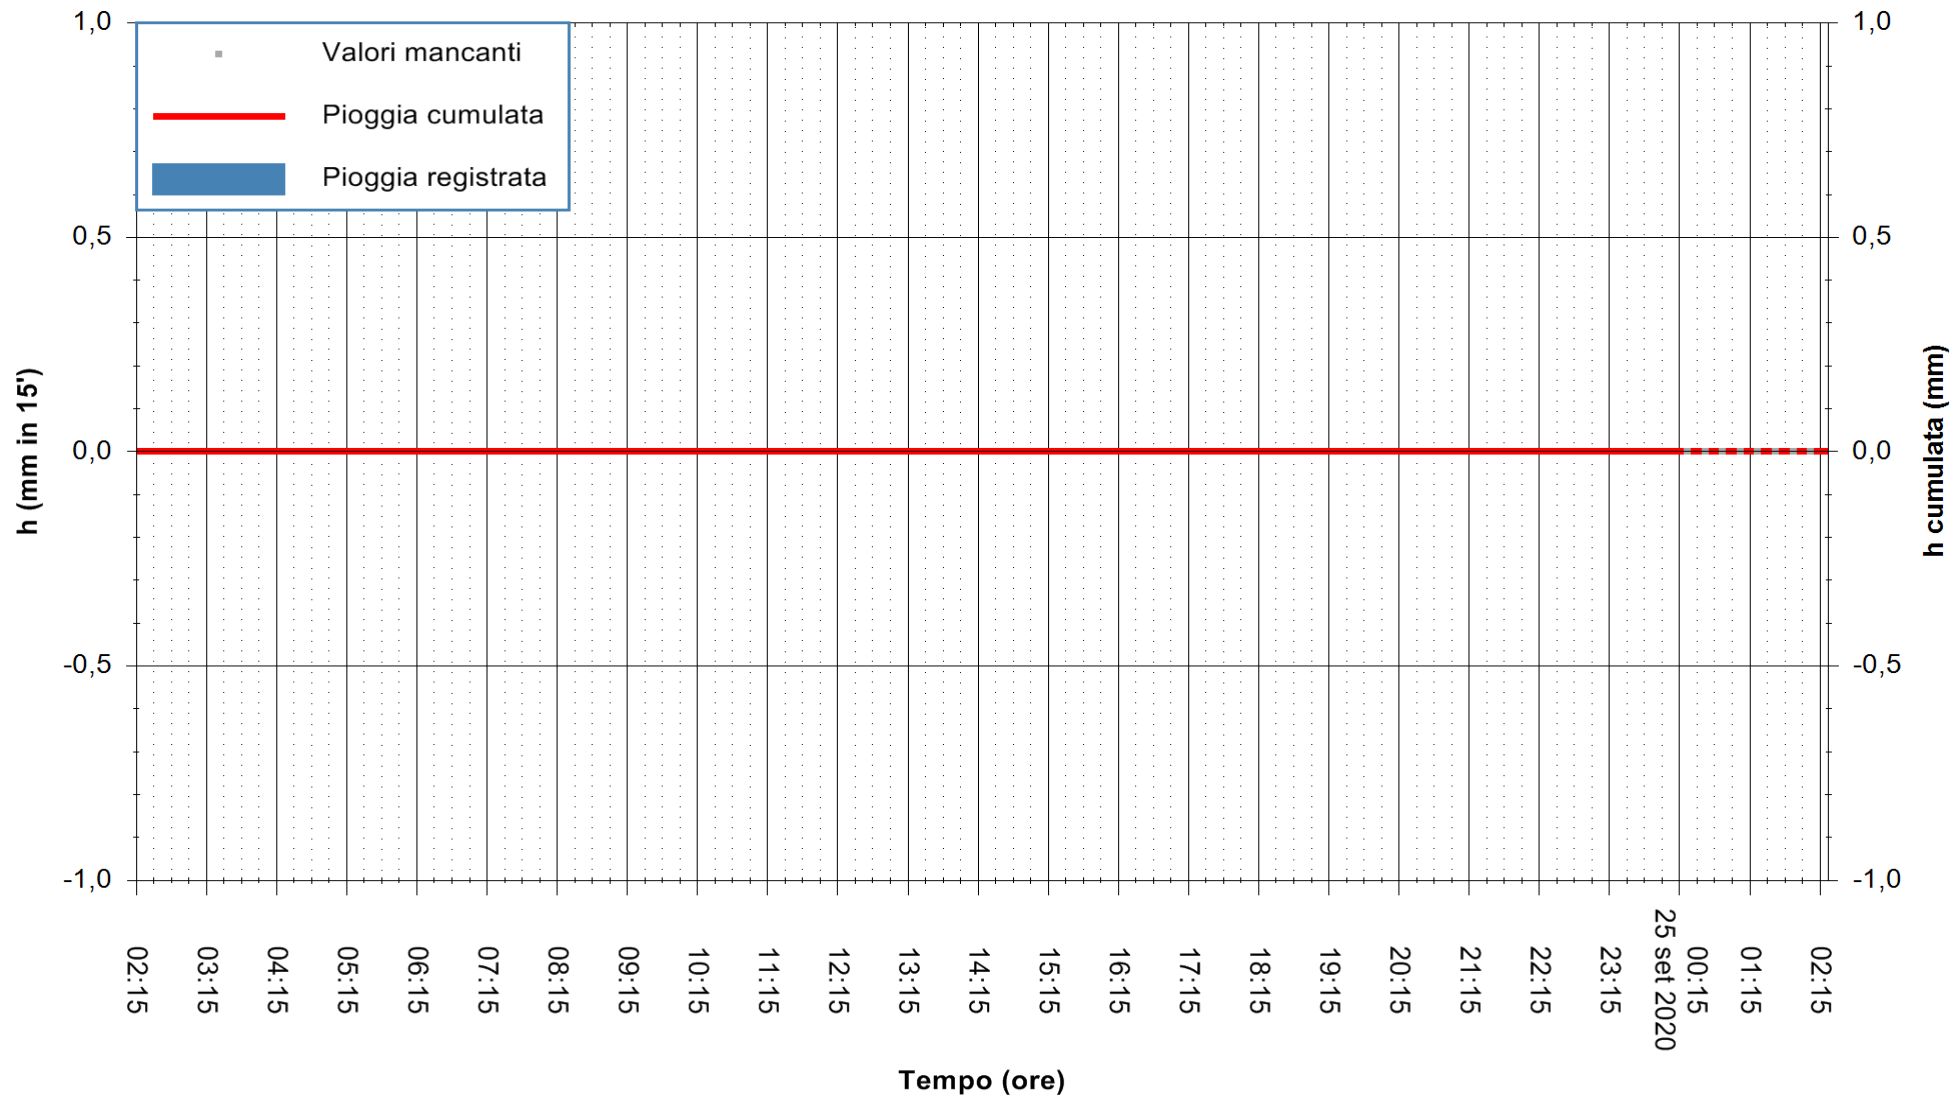

Stazione pluviometrica ORGOSOLO MONTE NOVO  
Area MONTE NOVO S.GIOVANNI  
Pioggia registrata nelle ultime 24 ore  
Estrazione dati delle ore 02:19 del 25/09/2020  
Ultimo dato disponibile: 25/09/2020 alle 00:10

ARPAS  
F.to il Dirigente Responsabile  
Dott. Giuseppe Bianco

REGIONE AUTONOMA DE SARDIGNA  
REGIONE AUTONOMA DELLA SARDEGNA

Stazione pluviometrica ARITZO MONTE SA SCOVA  
Area MONTE SA SCOVA  
Pioggia registrata nelle ultime 24 ore  
Estrazione dati delle ore 02:19 del 25/09/2020  
Ultimo dato disponibile: 25/09/2020 alle 00:00