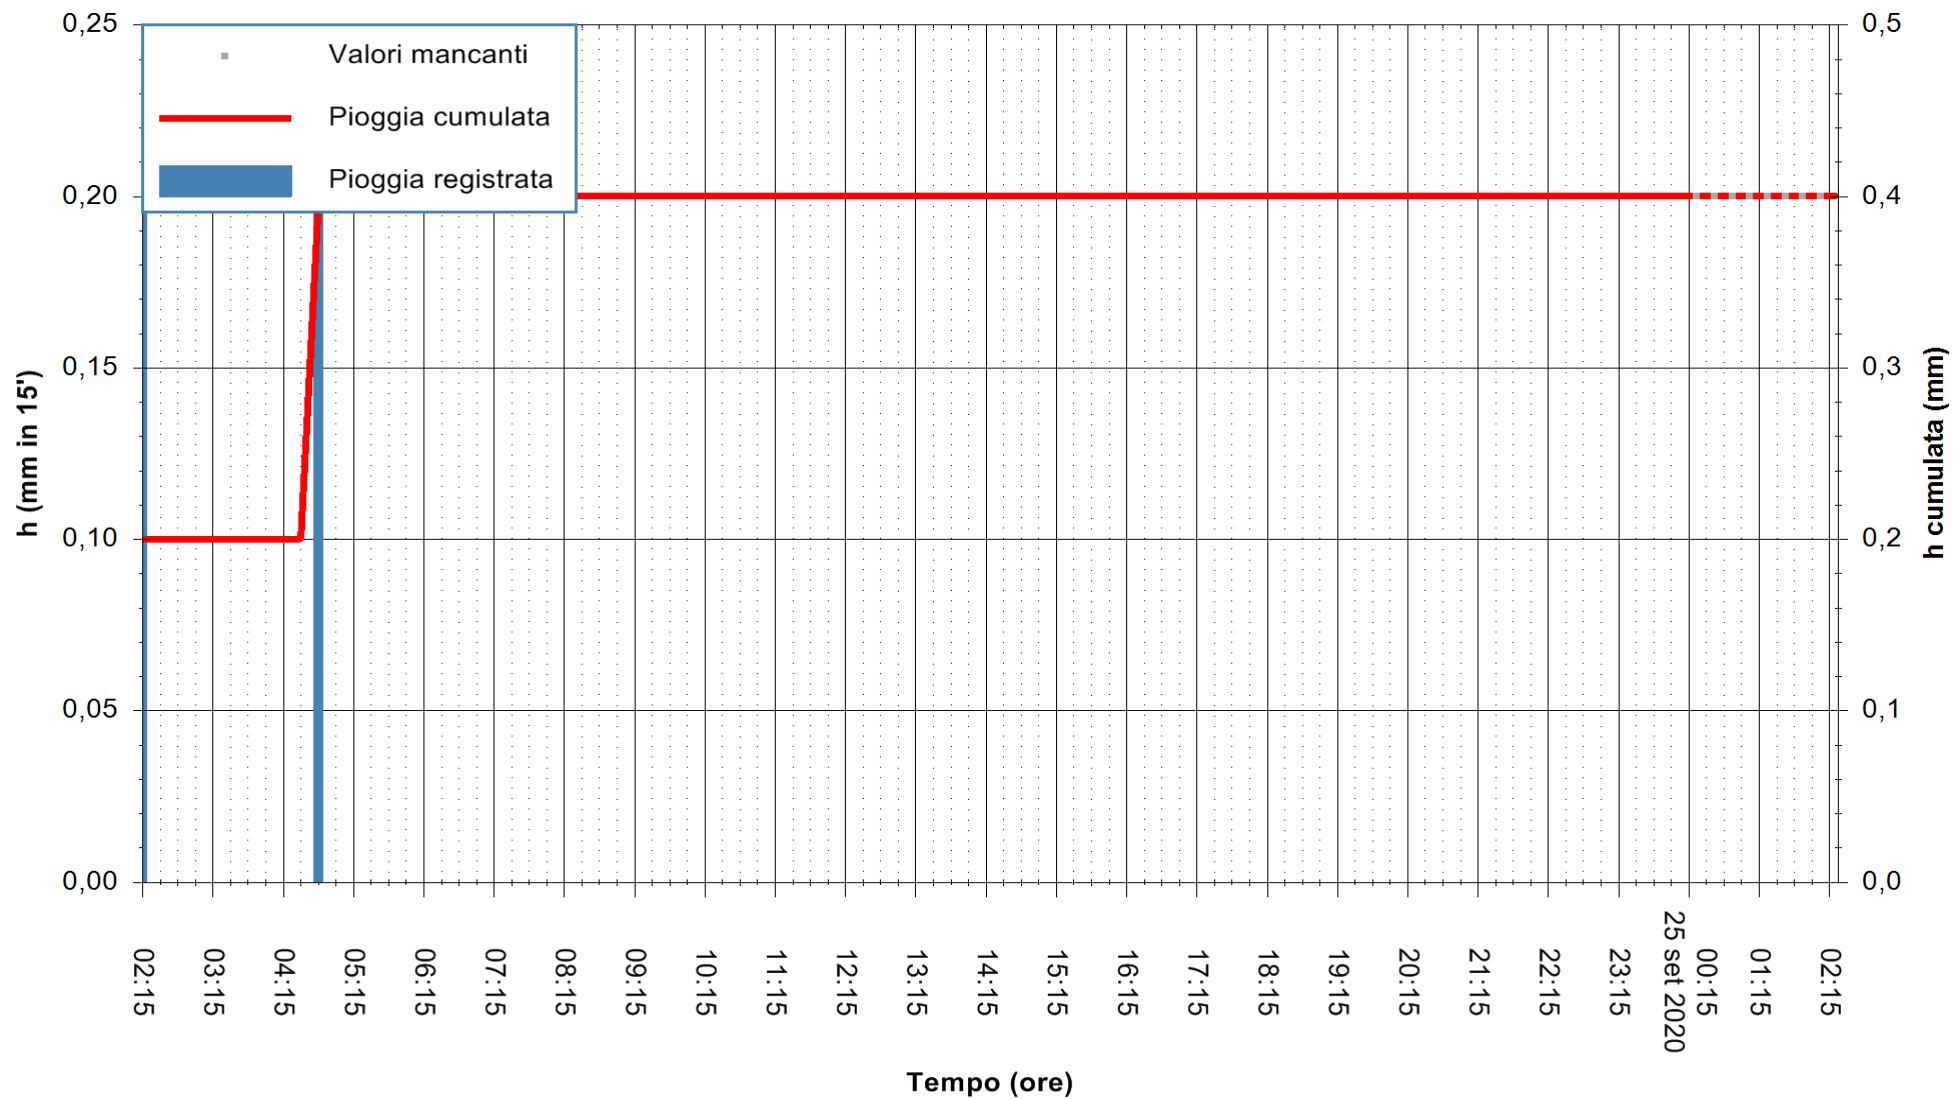

ARPAS  
F.to il Dirigente Responsabile  
Dott. Giuseppe Bianco

REGIONE AUTONOMA DE SARDIGNA  
REGIONE AUTONOMA DELLA SARDEGNA

Stazione pluviometrica ARITZO MONTE SA SCOVA  
Area MONTE SA SCOVA  
Pioggia registrata nelle ultime 24 ore  
Estrazione dati delle ore 02:19 del 25/09/2020  
Ultimo dato disponibile: 25/09/2020 alle 00:00