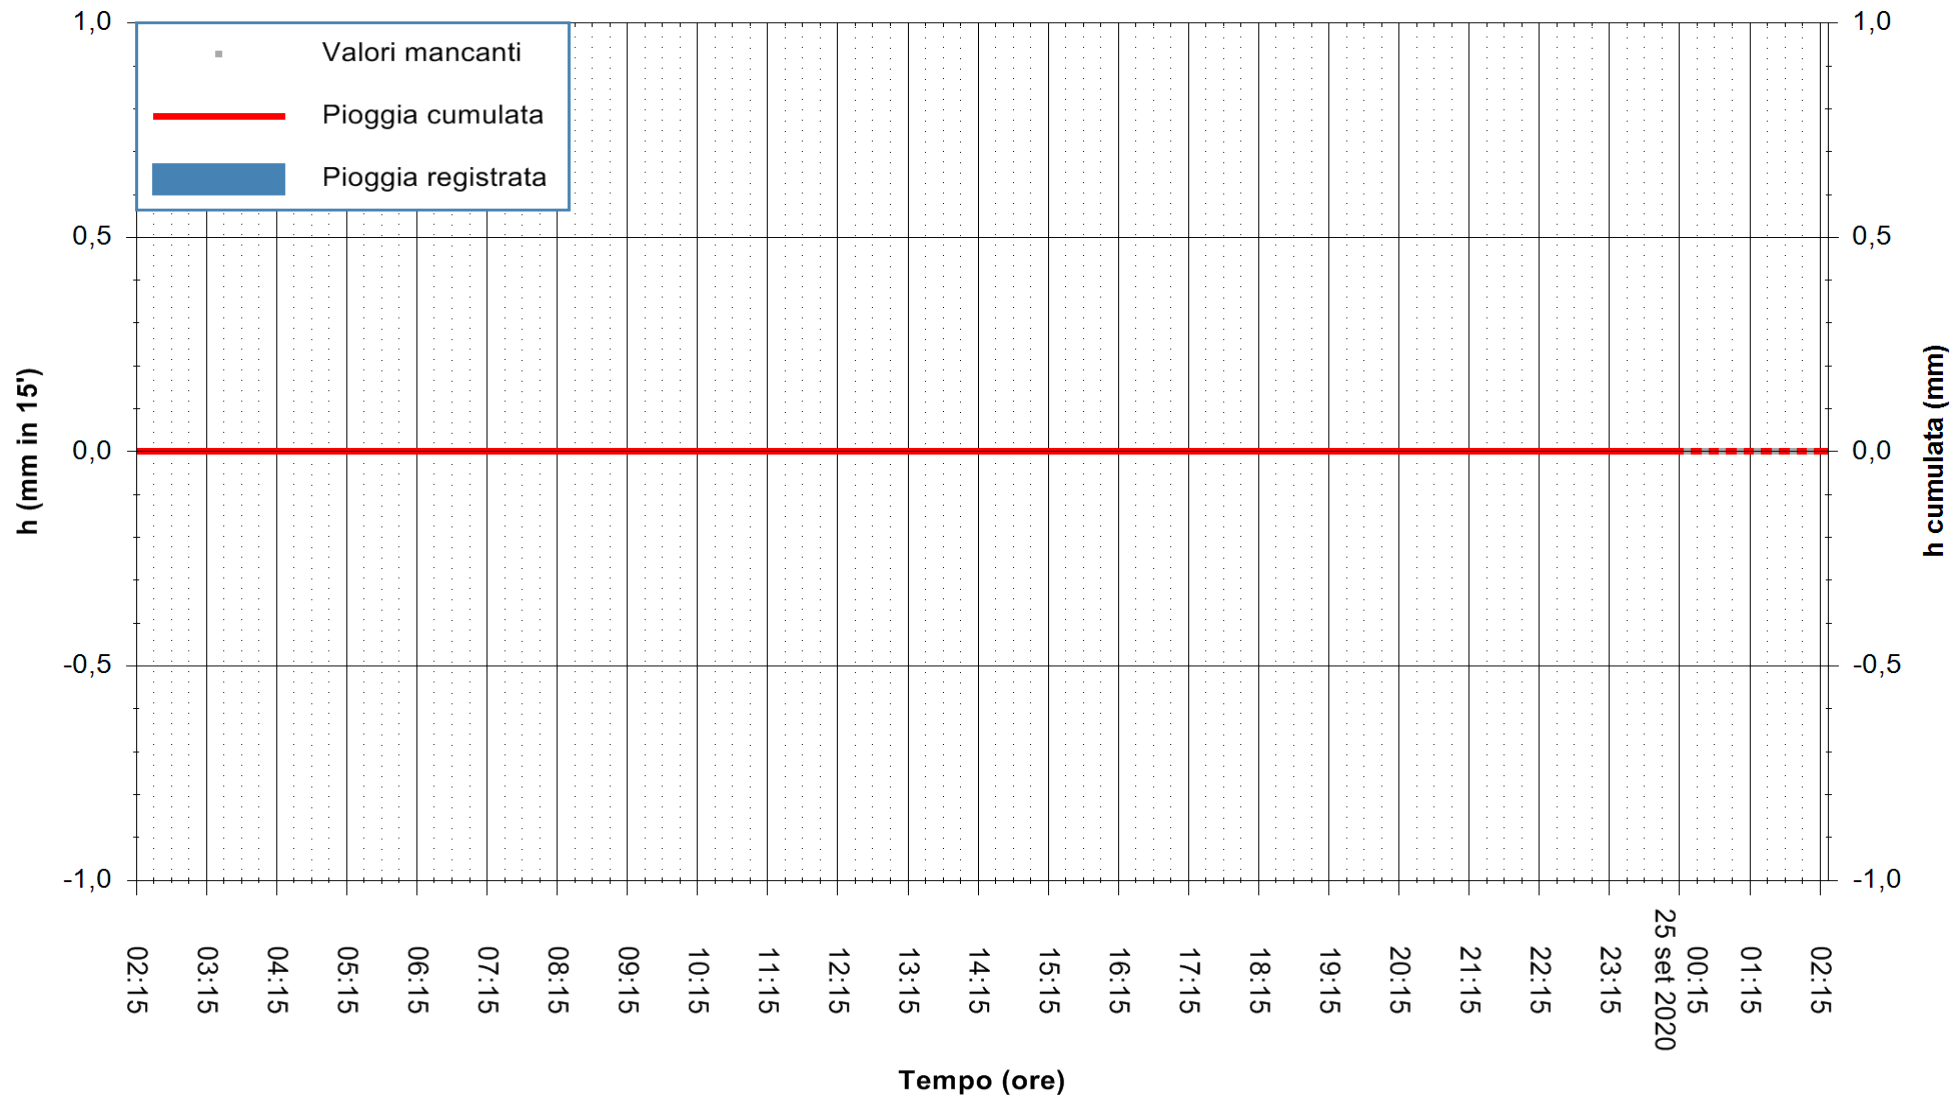

ARPAS  
F.to il Dirigente Responsabile  
Dott. Giuseppe Bianco

REGIONE AUTONOMA DE SARDIGNA  
REGIONE AUTONOMA DELLA SARDEGNA

Stazione pluviometrica ORISTANO RF  
Area TORRE GRANDE  
Pioggia registrata nelle ultime 24 ore  
Estrazione dati delle ore 02:19 del 25/09/2020  
Ultimo dato disponibile: 25/09/2020 alle 00:15