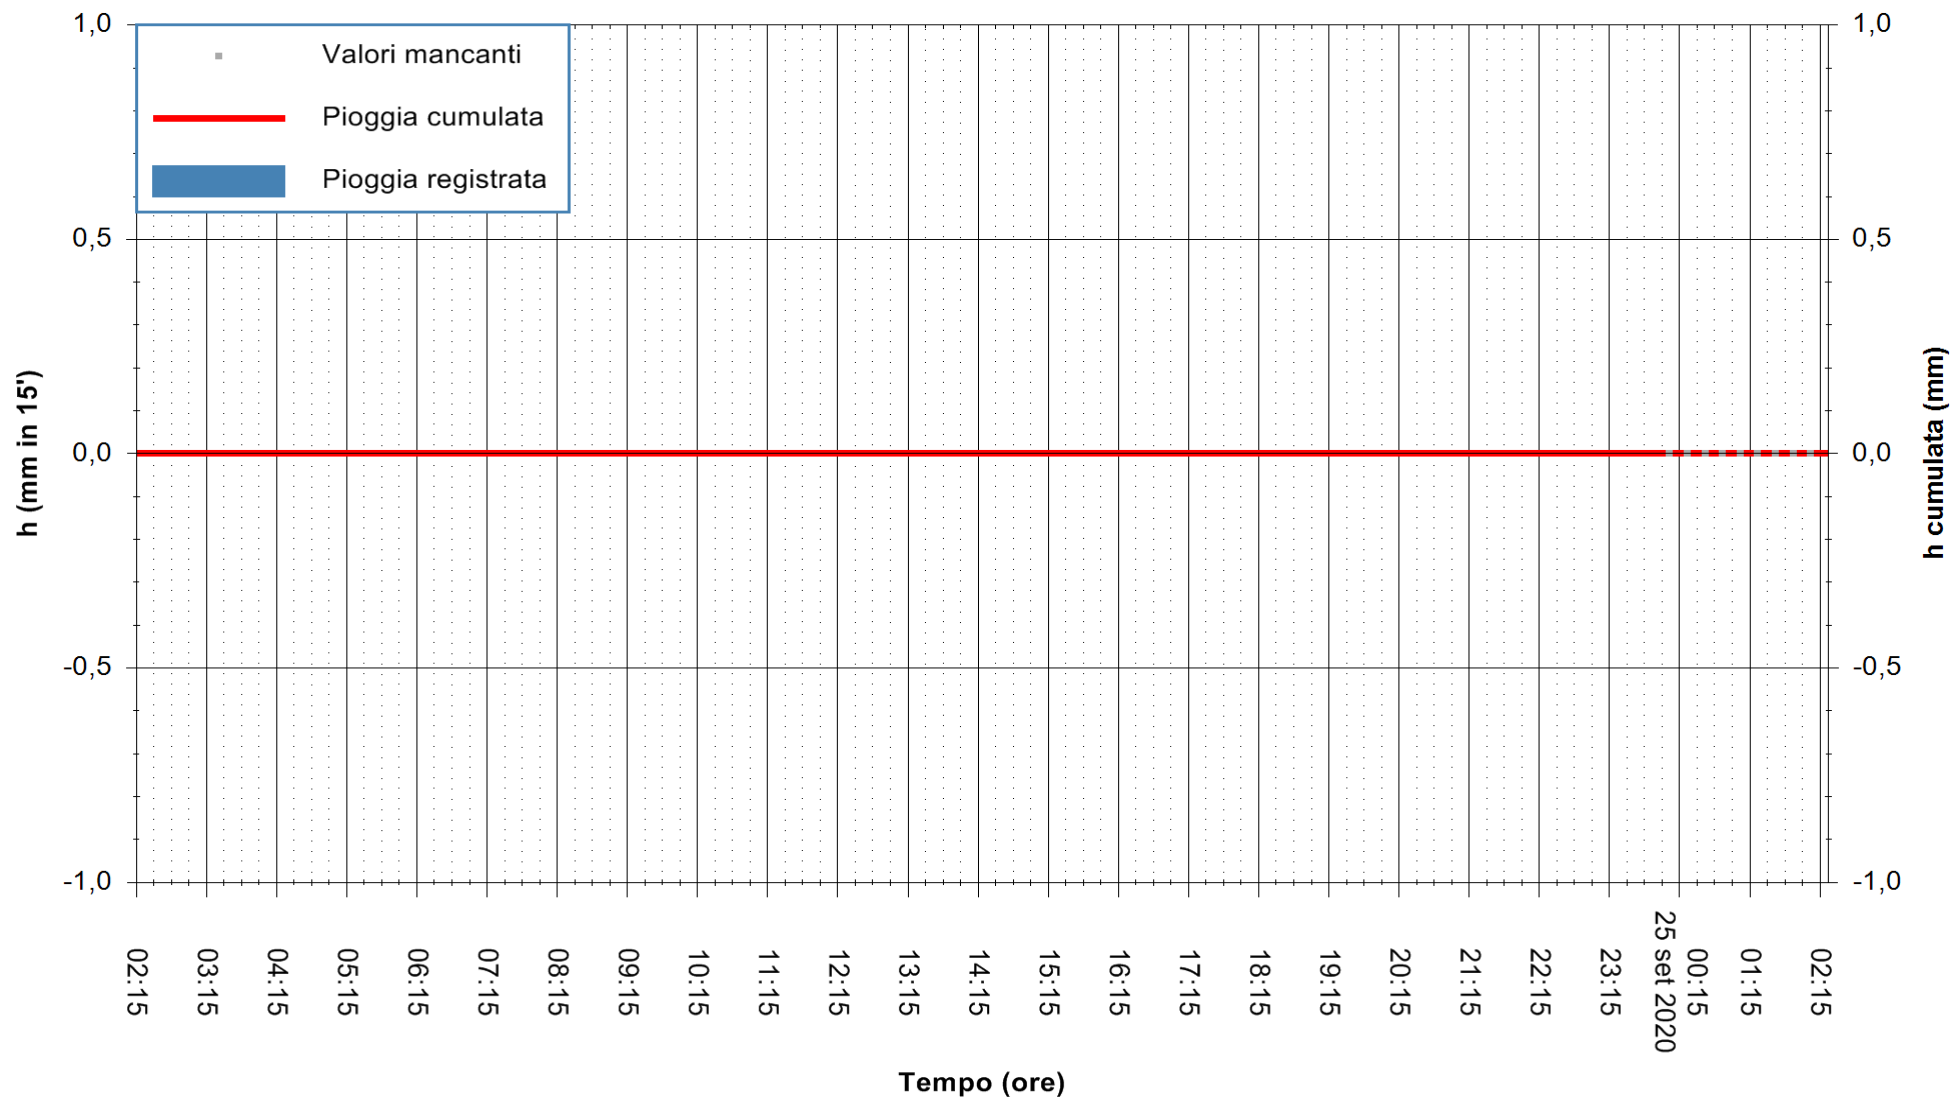

REGIONE AUTONOMA DE SARDIGNA  
REGIONE AUTONOMA DELLA SARDEGNA

ARPAS  
F.to il Dirigente Responsabile  
Dott. Giuseppe Bianco

Stazione pluviometrica STINTINO PUNTA DE S'AQUILA  
Area PUNTA DE S' AQUILA  
Pioggia registrata nelle ultime 24 ore  
Estrazione dati delle ore 02:19 del 25/09/2020  
Ultimo dato disponibile: 25/09/2020 alle 00:15