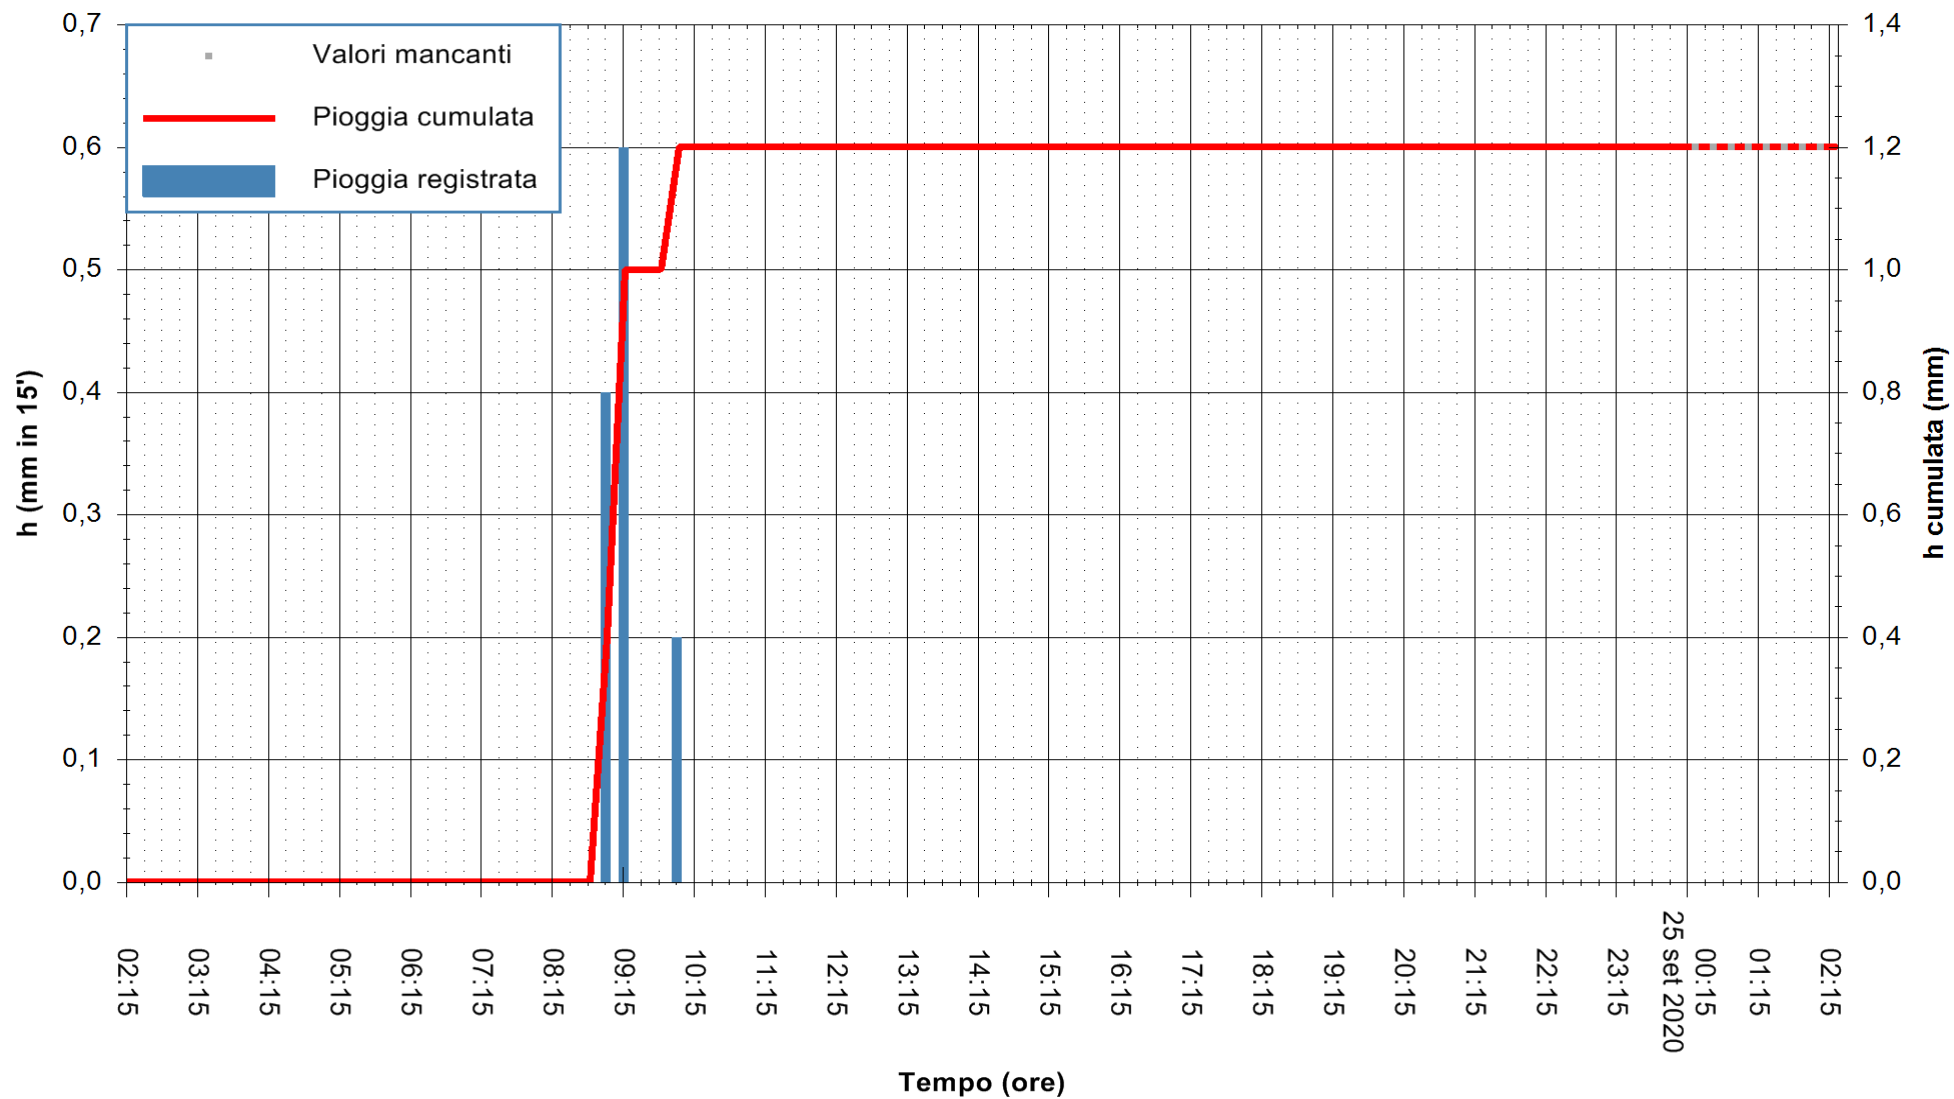

Stazione pluviometrica ORGOSOLO MONTE NOVO  
Area MONTE NOVO S.GIOVANNI  
Pioggia registrata nelle ultime 24 ore  
Estrazione dati delle ore 02:19 del 25/09/2020  
Ultimo dato disponibile: 25/09/2020 alle 00:10

ARPAS  
F.to il Dirigente Responsabile  
Dott. Giuseppe Bianco

REGIONE AUTONOMA DE SARDIGNA  
REGIONE AUTONOMA DELLA SARDEGNA

Stazione pluviometrica ARITZO MONTE SA SCOVA  
Area MONTE SA SCOVA  
Pioggia registrata nelle ultime 24 ore  
Estrazione dati delle ore 02:19 del 25/09/2020  
Ultimo dato disponibile: 25/09/2020 alle 00:00