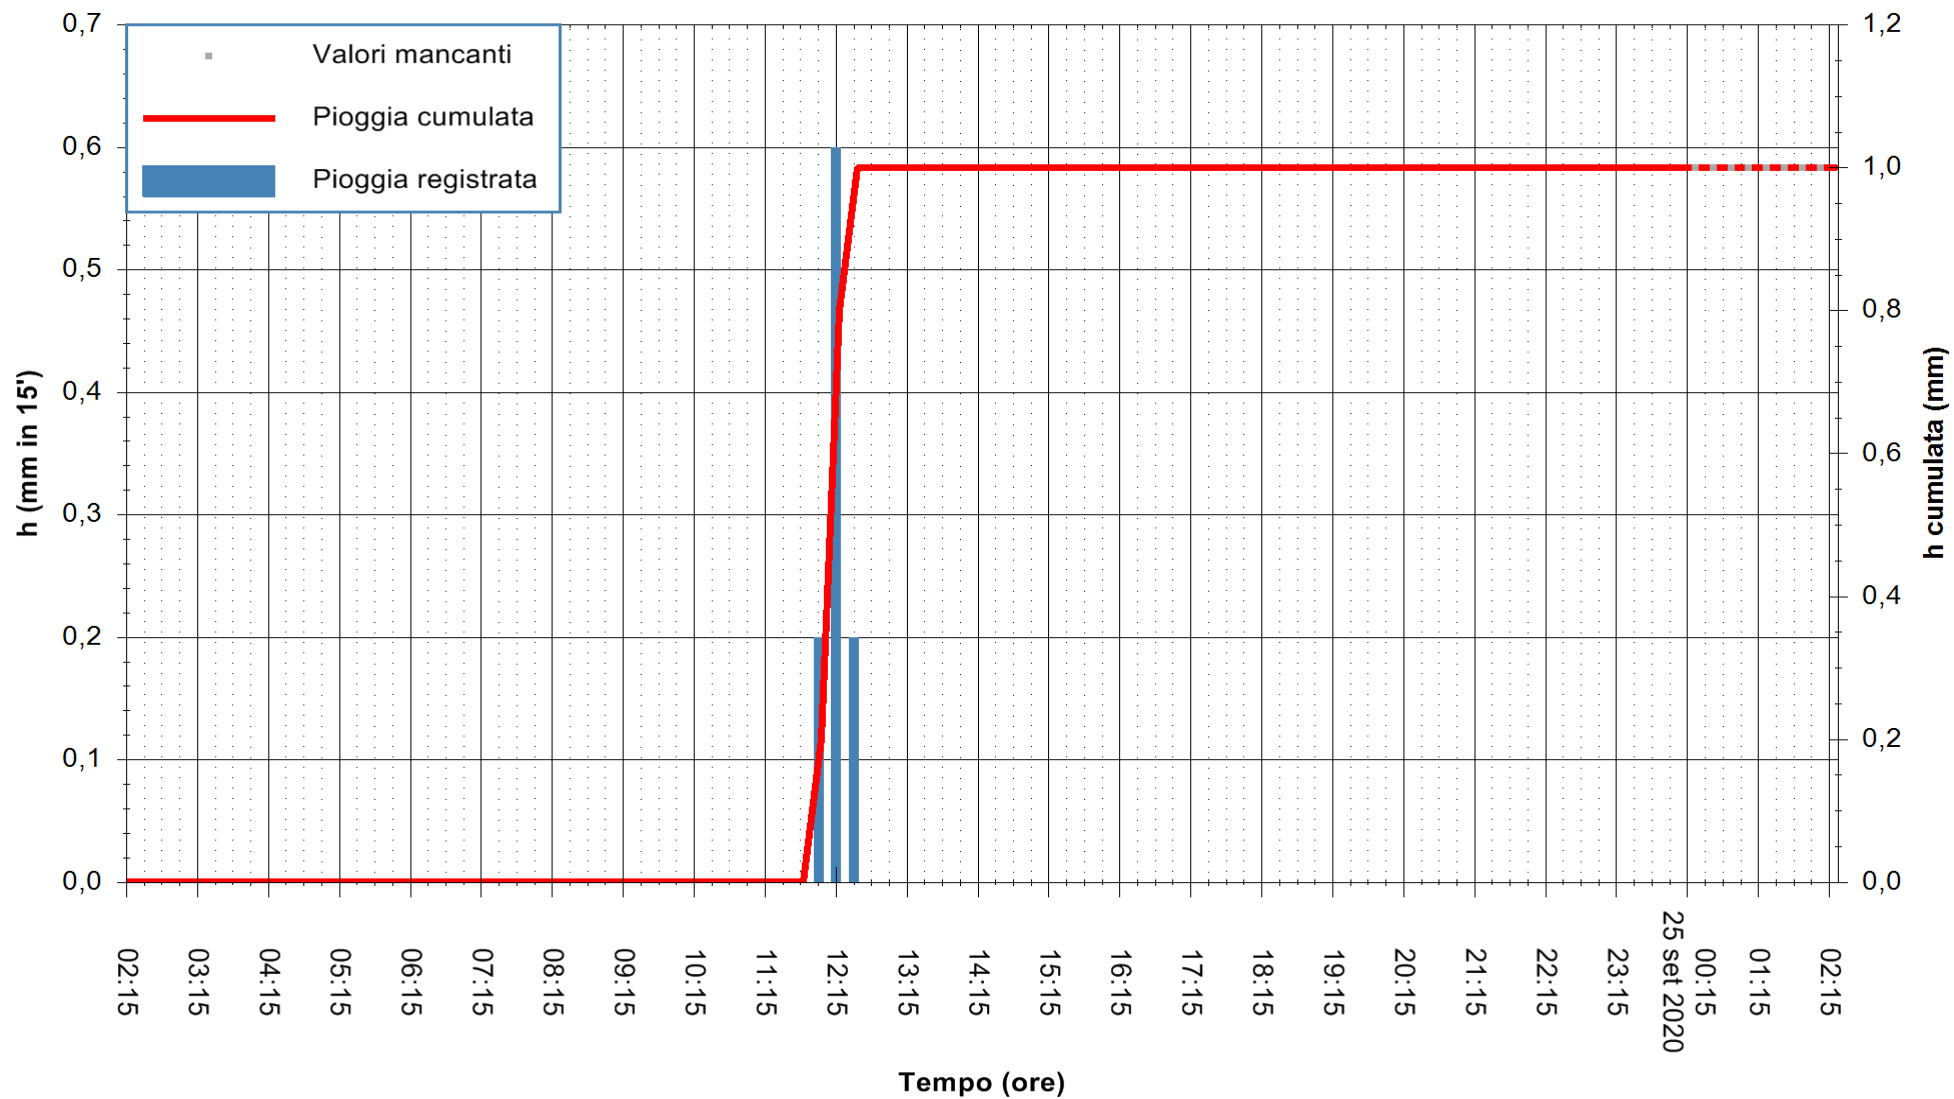

ARPAS  
F.to il Dirigente Responsabile  
Dott. Giuseppe Bianco

REGIONE AUTÒNOMA DE SARDIGNA  
REGIONE AUTONOMA DELLA SARDEGNA

Stazione pluviometrica CAPOTERRA POGGIO DEI PINI  
Area POGGIO DEI PINI  
Pioggia registrata nelle ultime 24 ore  
Estrazione dati delle ore 02:19 del 25/09/2020  
Ultimo dato disponibile: 25/09/2020 alle 00:10