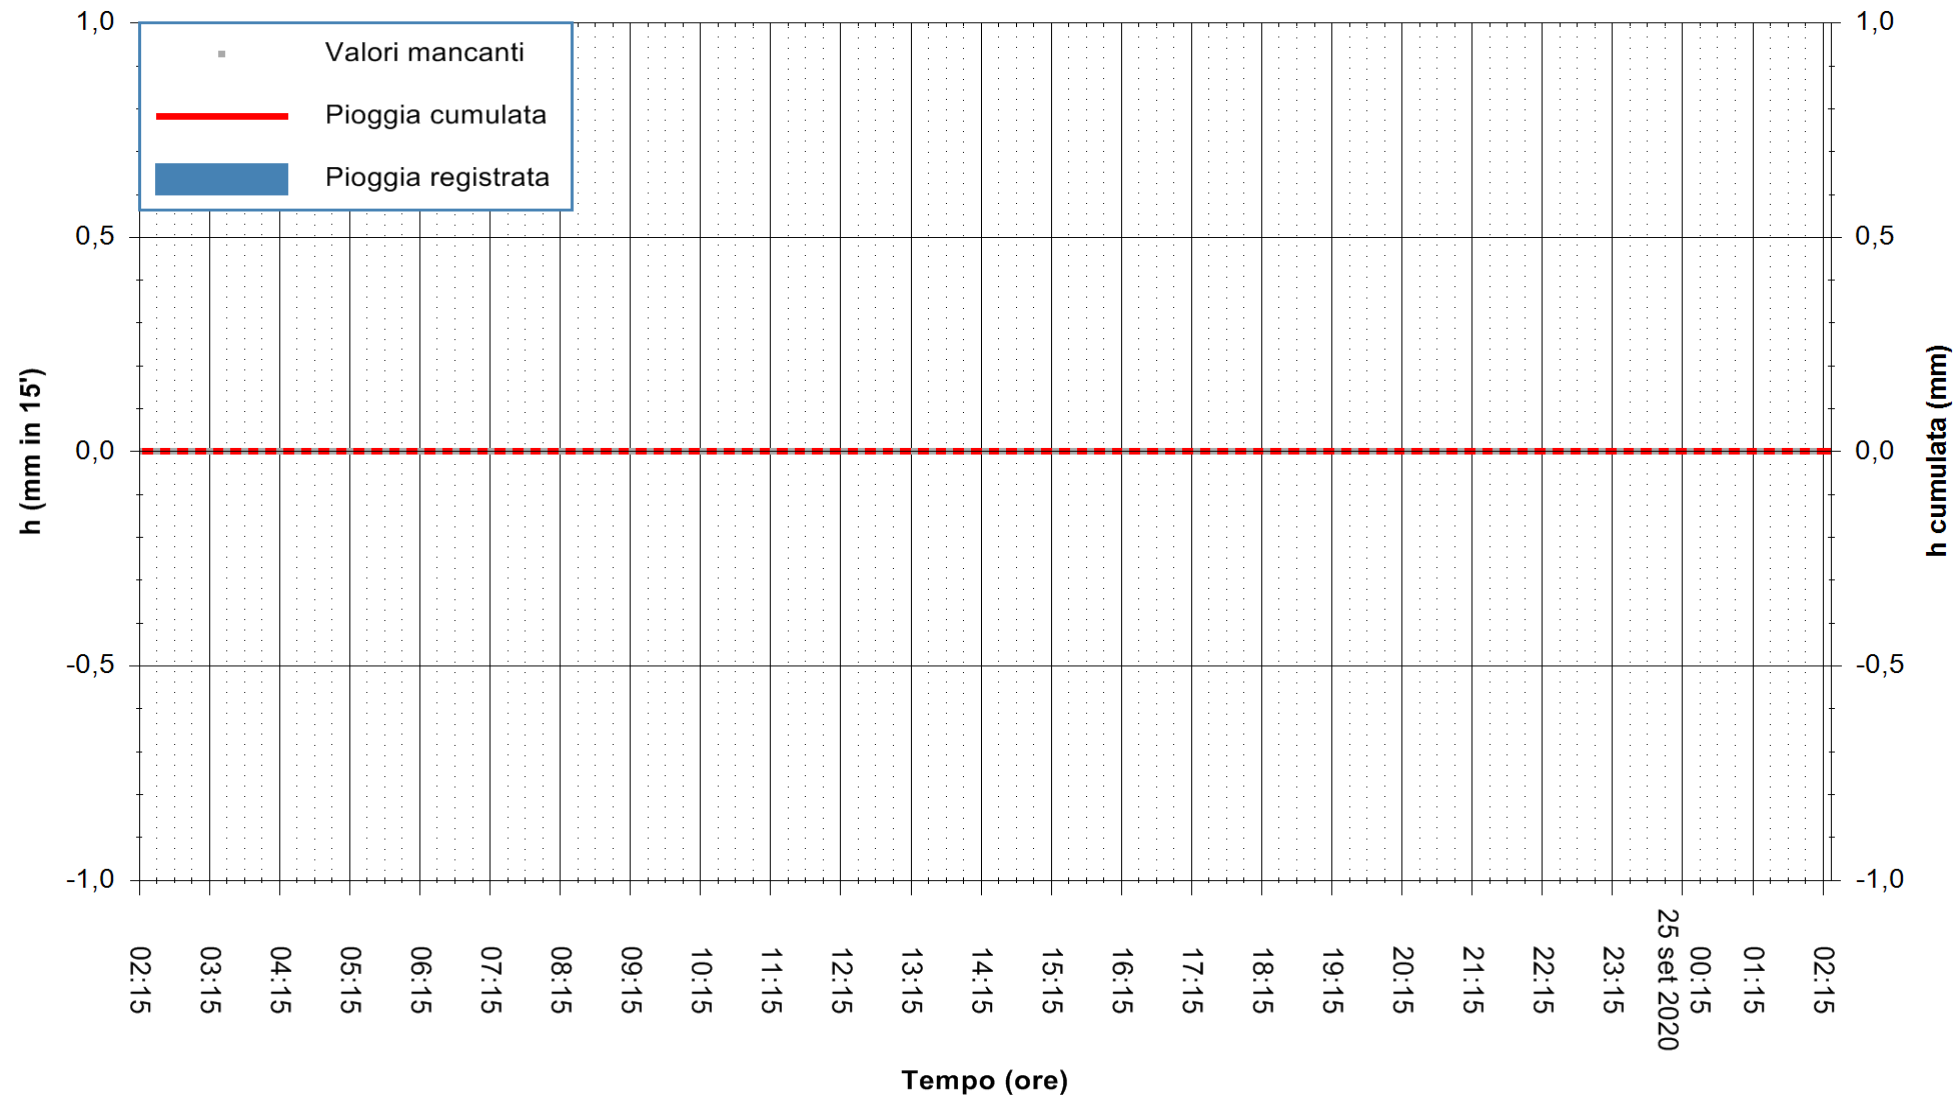

ARPAS  
F.to il Dirigente Responsabile  
Dott. Giuseppe Bianco

REGIONE AUTÒNOMA DE SARDIGNA  
REGIONE AUTONOMA DELLA SARDEGNA

Stazione pluviometrica CAPOTERRA POGGIO DEI PINI  
Area POGGIO DEI PINI  
Pioggia registrata nelle ultime 24 ore  
Estrazione dati delle ore 02:19 del 25/09/2020  
Ultimo dato disponibile: 25/09/2020 alle 00:10