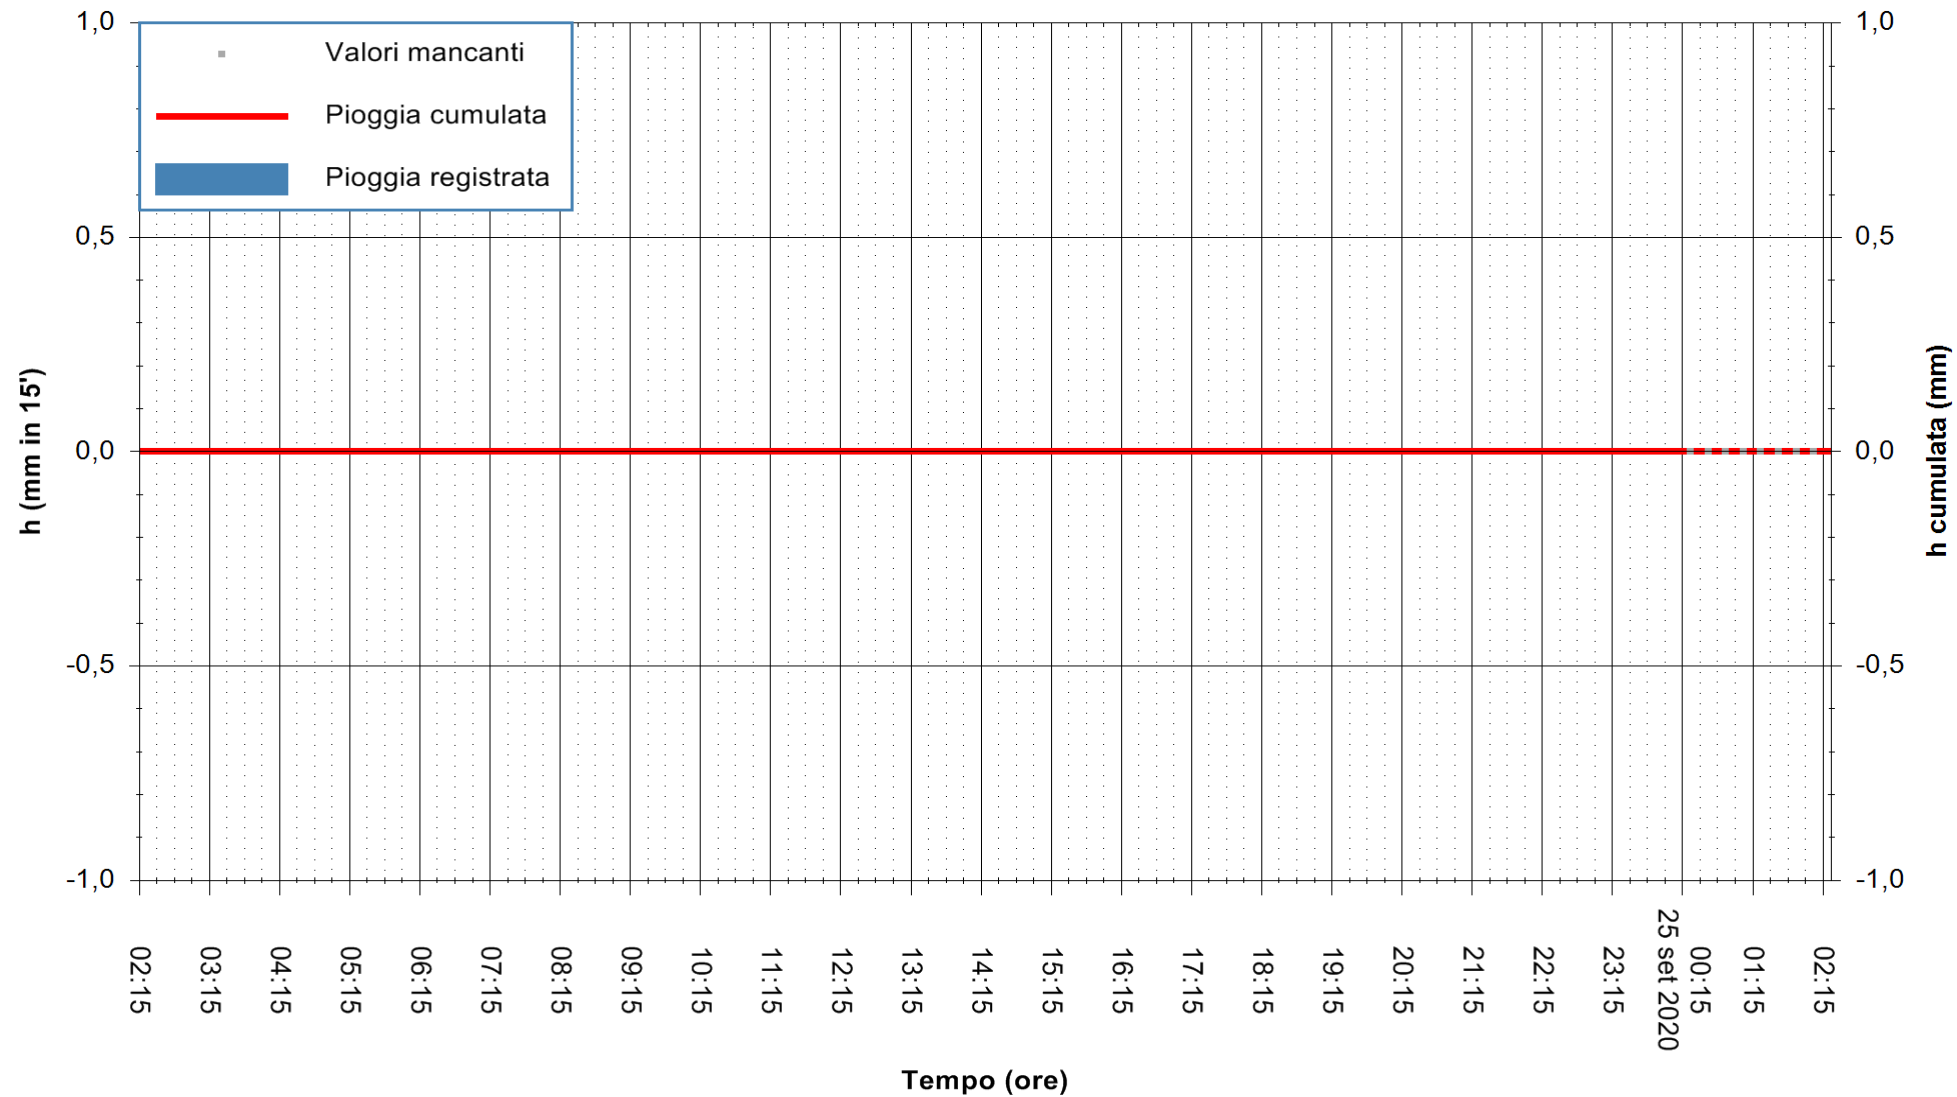

ARPAS  
F.to il Dirigente Responsabile  
Dott. Giuseppe Bianco

REGIONE AUTÒNOMA DE SARDIGNA  
REGIONE AUTONOMA DELLA SARDEGNA

Stazione pluviometrica CAPOTERRA POGGIO DEI PINI  
Area POGGIO DEI PINI  
Pioggia registrata nelle ultime 24 ore  
Estrazione dati delle ore 02:19 del 25/09/2020  
Ultimo dato disponibile: 25/09/2020 alle 00:10