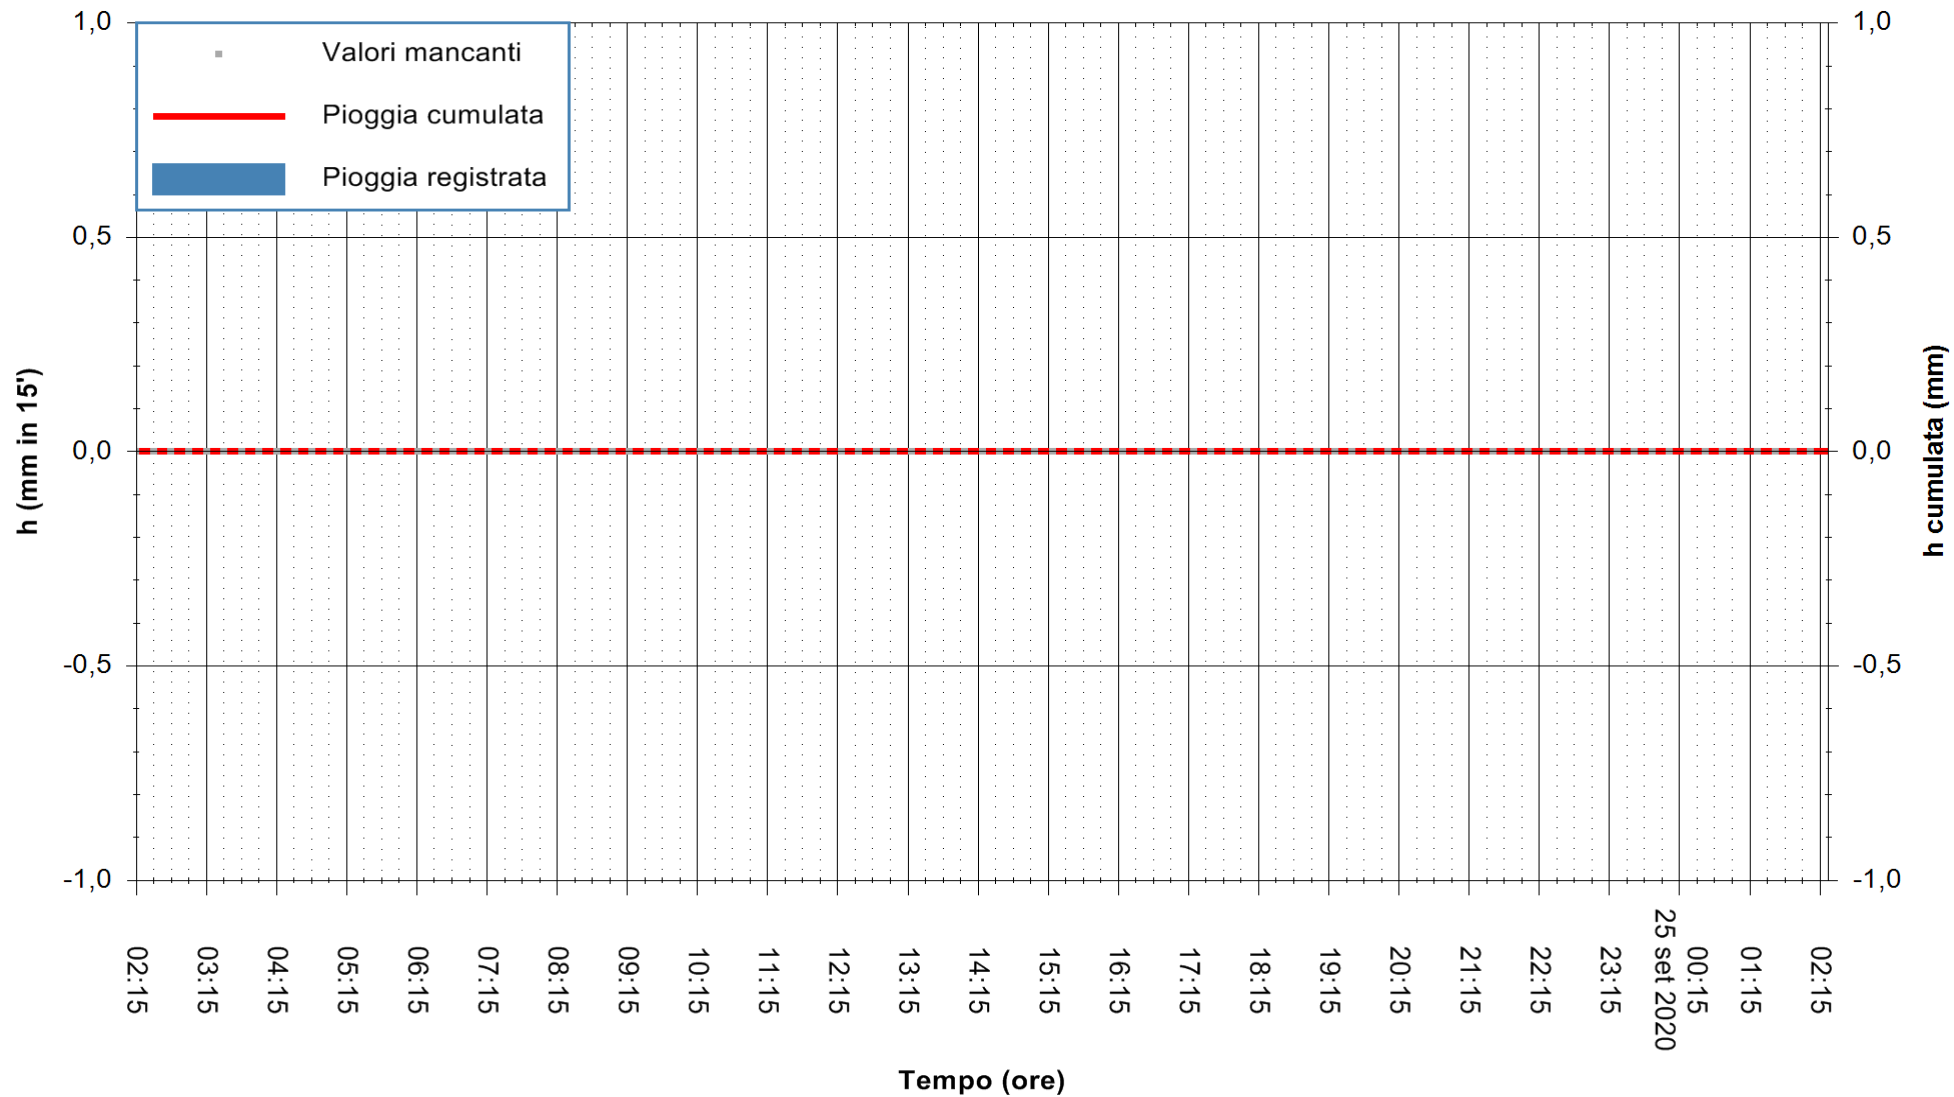

Stazione pluviometrica ORISTANO RF
Area TORRE GRANDE
Pioggia registrata nelle ultime 24 ore
Estrazione dati delle ore 02:19 del 25/09/2020
Ultimo dato disponibile: 25/09/2020 alle 00:15

ARPAS
F.to il Dirigente Responsabile
Dott. Giuseppe Bianco

REGIONE AUTONOMA DE SARDIGNA
REGIONE AUTONOMA DELLA SARDEGNA