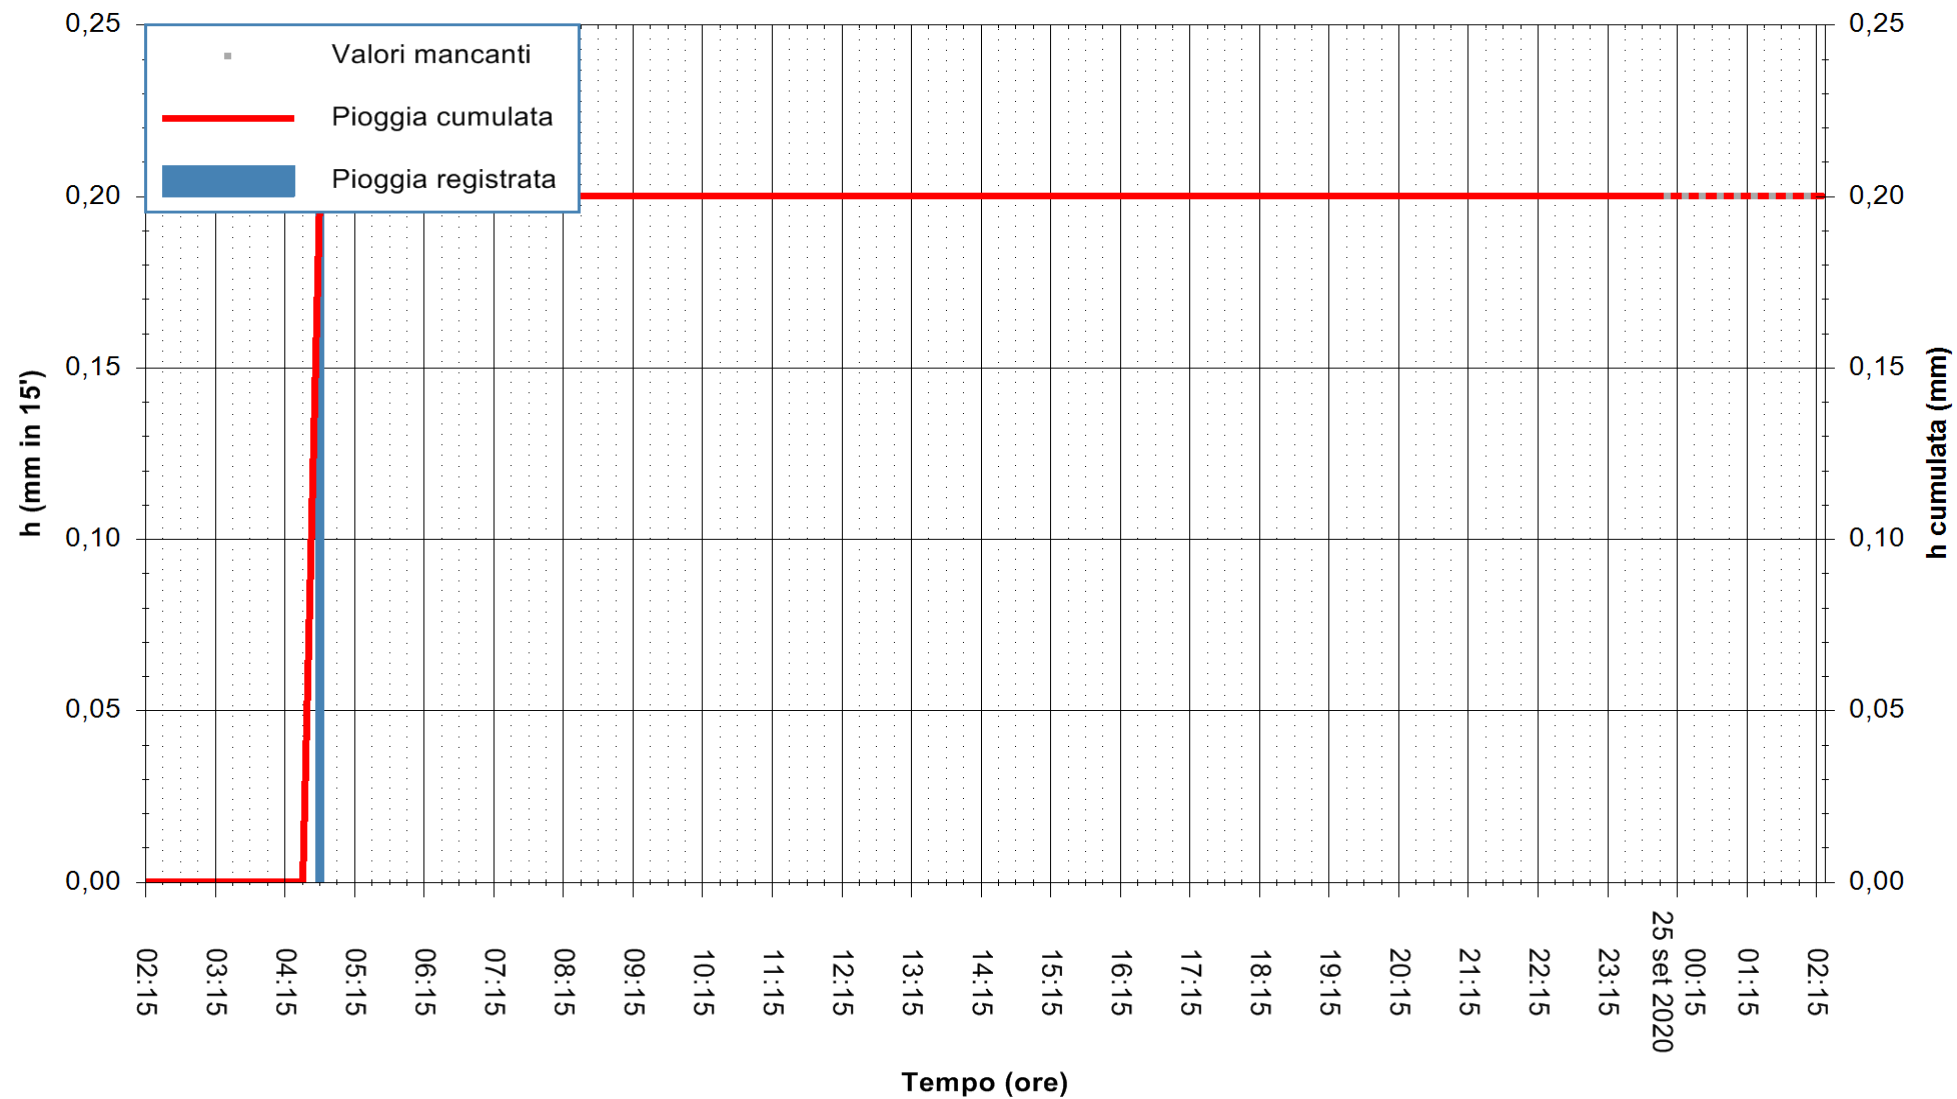

ARPAS  
F.to il Dirigente Responsabile  
Dott. Giuseppe Bianco

REGIONE AUTONOMA DE SARDIGNA  
REGIONE AUTONOMA DELLA SARDEGNA

Stazione pluviometrica ARITZO MONTE SA SCOVA  
Area MONTE SA SCOVA  
Pioggia registrata nelle ultime 24 ore  
Estrazione dati delle ore 02:19 del 25/09/2020  
Ultimo dato disponibile: 25/09/2020 alle 00:00