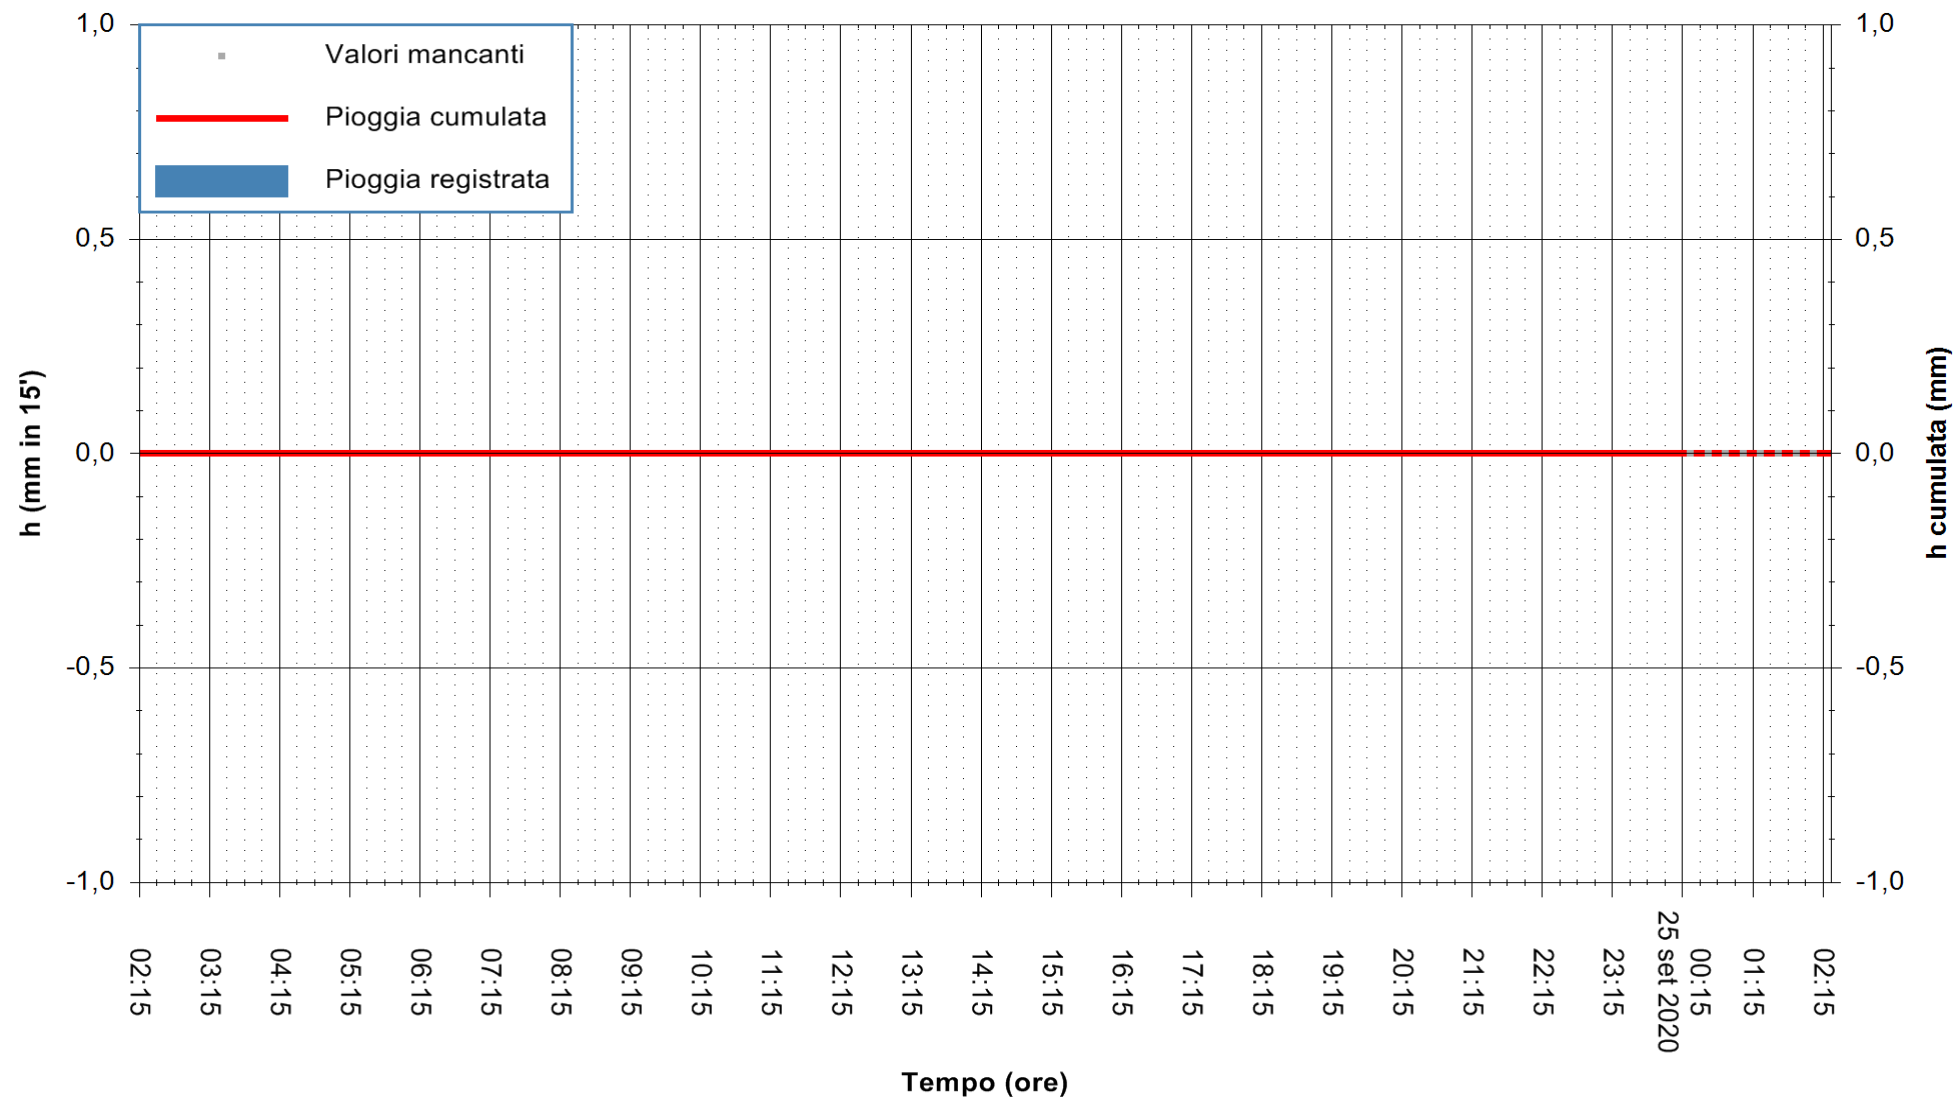

ARPAS  
F.to il Dirigente Responsabile  
Dott. Giuseppe Bianco

REGIONE AUTÒNOMA DE SARDIGNA  
REGIONE AUTONOMA DELLA SARDEGNA

Stazione pluviometrica CAPOTERRA POGGIO DEI PINI  
Area POGGIO DEI PINI  
Pioggia registrata nelle ultime 24 ore  
Estrazione dati delle ore 02:19 del 25/09/2020  
Ultimo dato disponibile: 25/09/2020 alle 00:10