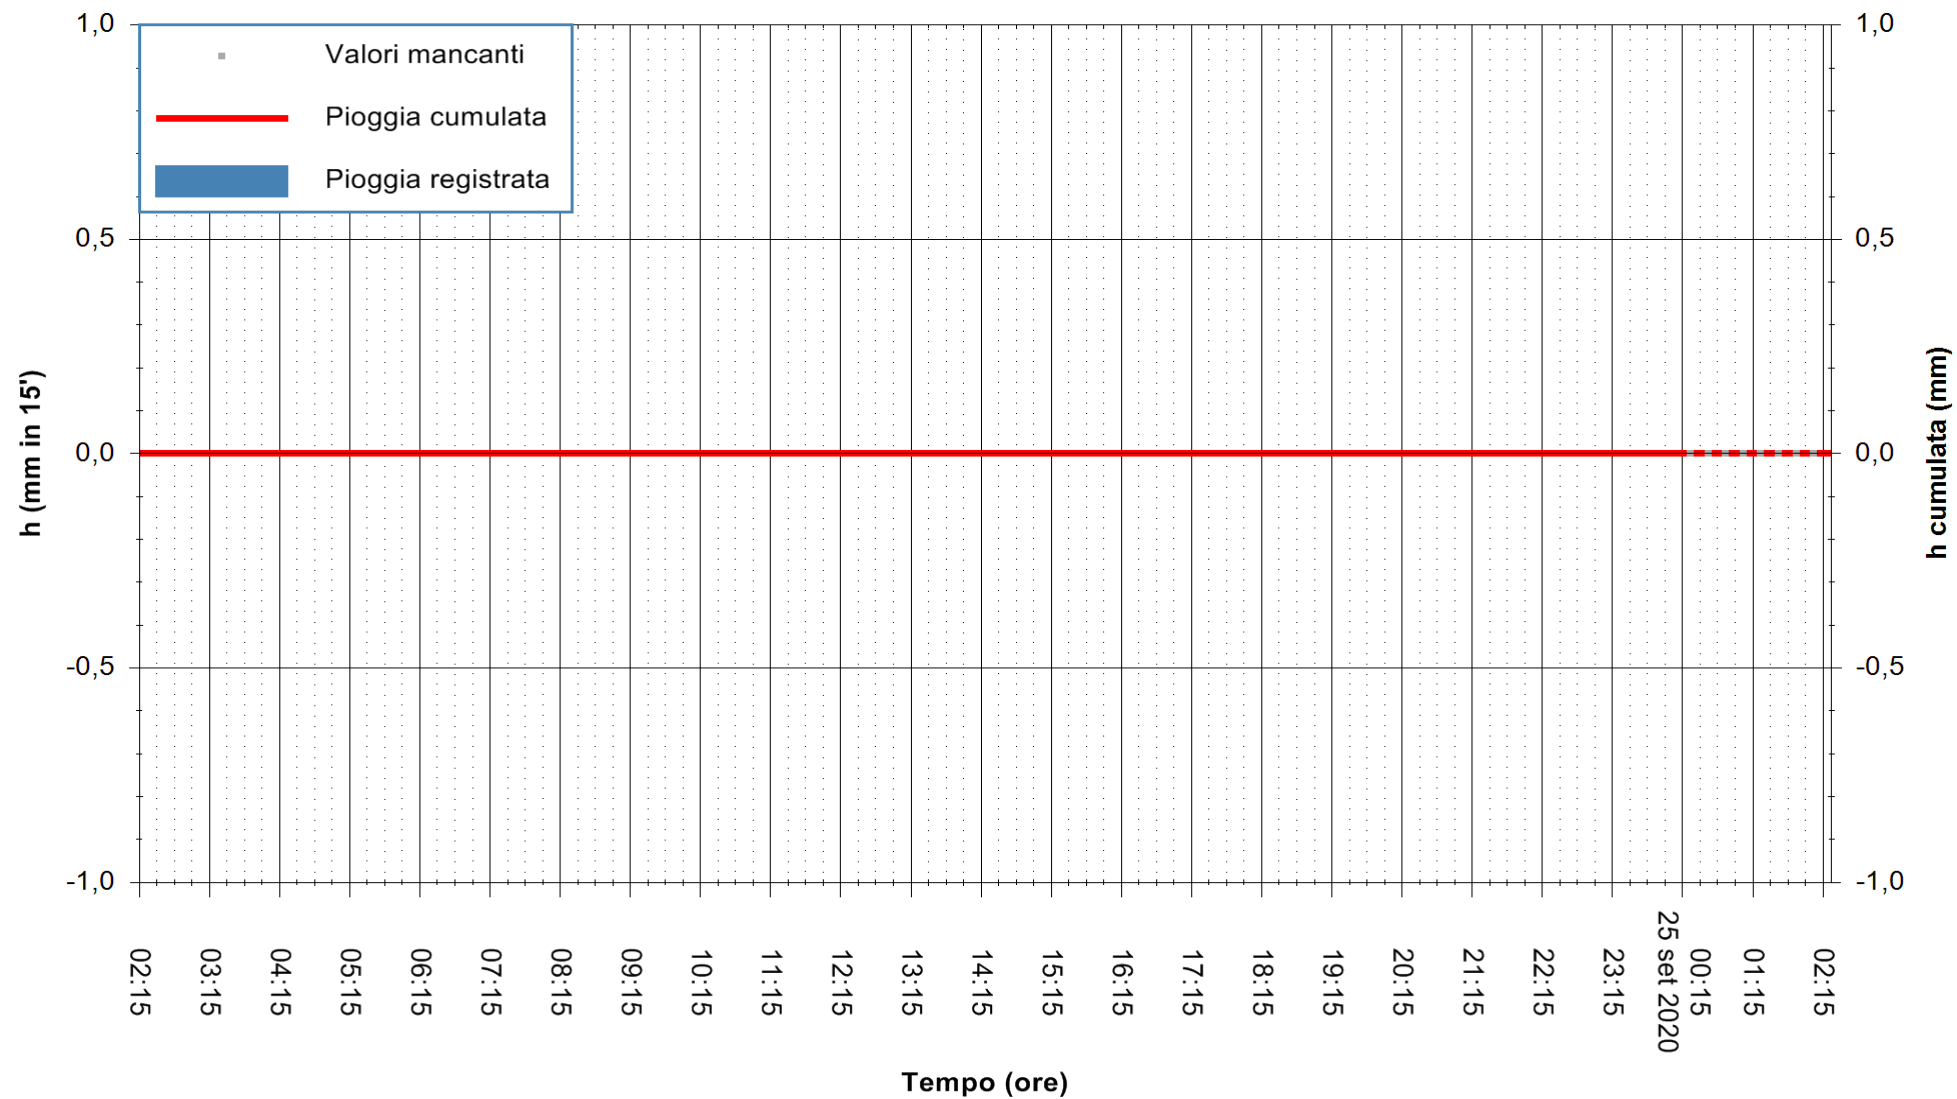

Stazione pluviometrica FLUMENDOSA A ISCA RENA
Area ISCA RENA
Pioggia registrata nelle ultime 24 ore
Estrazione dati delle ore 02:19 del 25/09/2020
Ultimo dato disponibile: 25/09/2020 alle 00:15

ARPAS
F.to il Dirigente Responsabile
Dott. Giuseppe Bianco

REGIONE AUTONOMA DE SARDIGNA
REGIONE AUTONOMA DELLA SARDEGNA