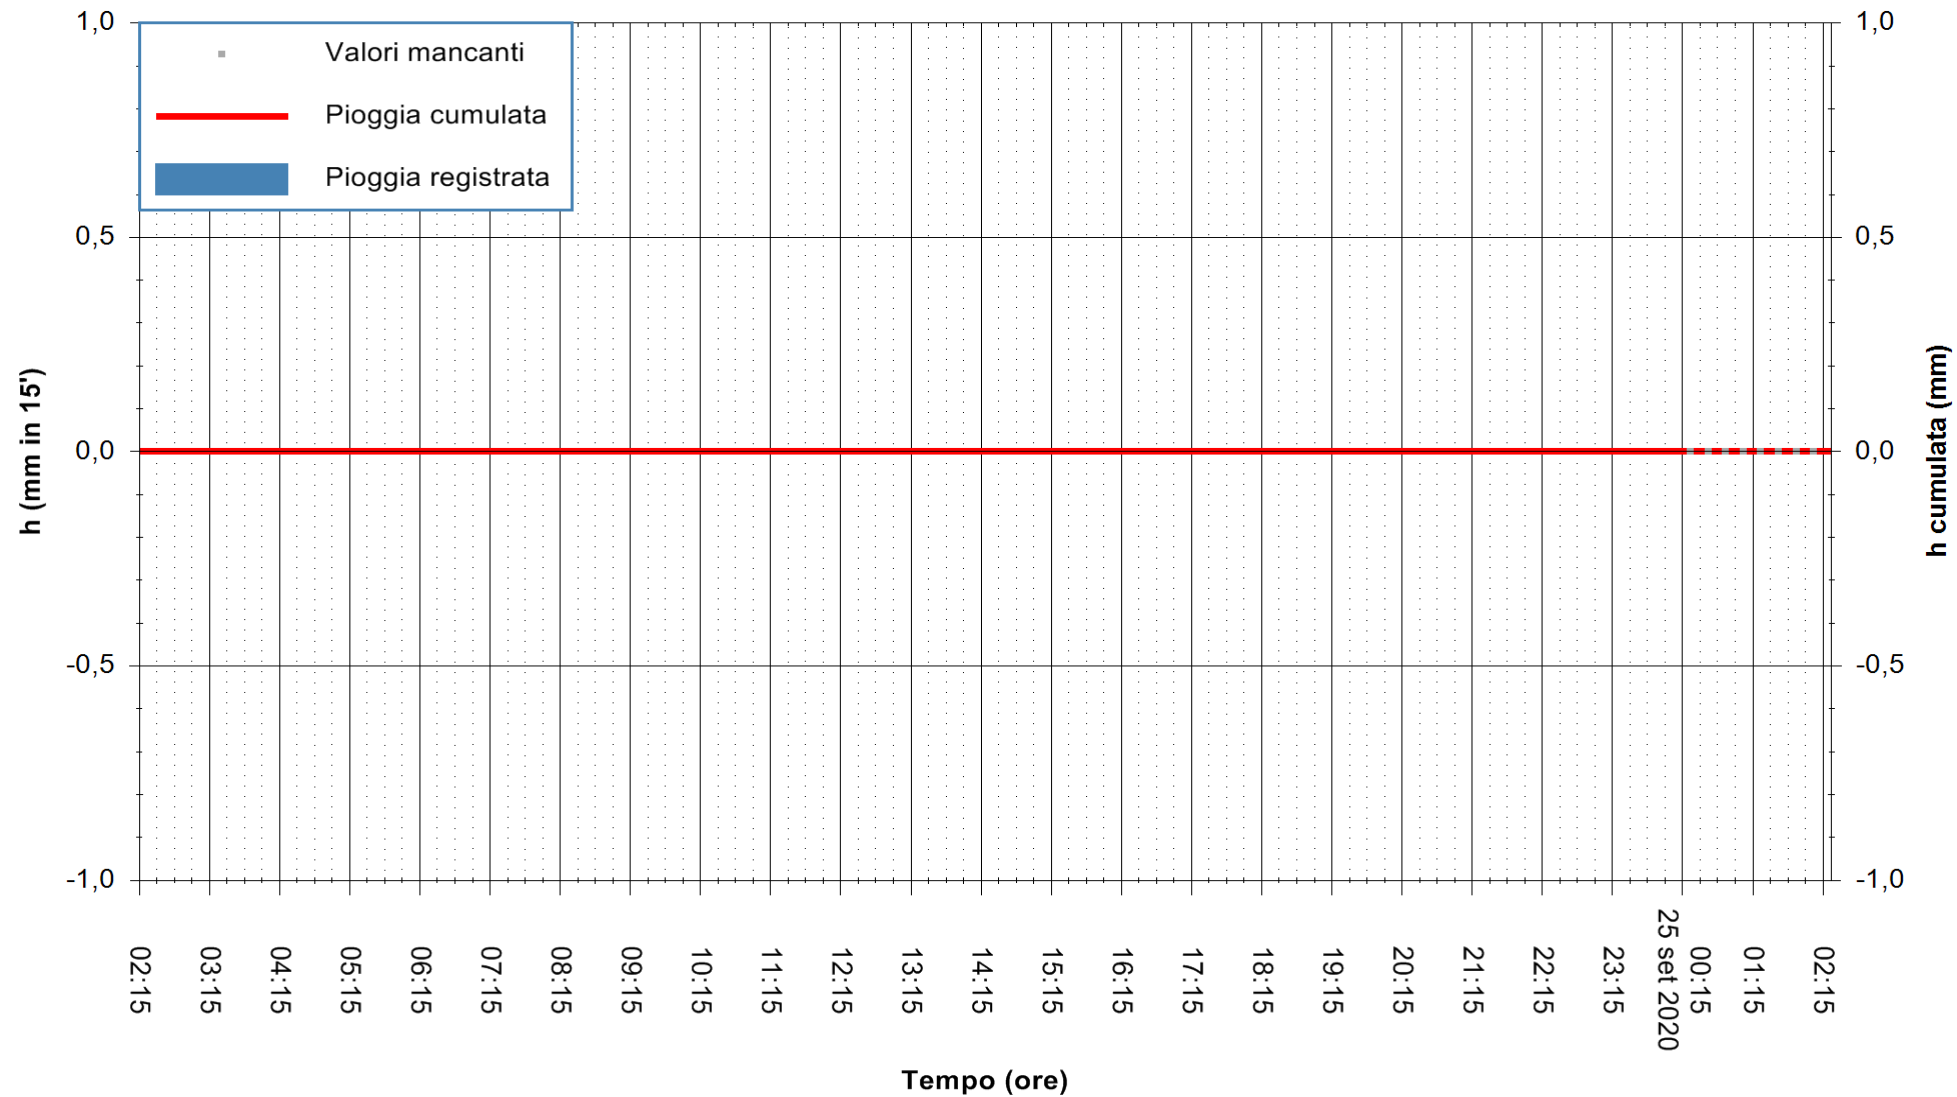

ARPAS  
F.to il Dirigente Responsabile  
Dott. Giuseppe Bianco

REGIONE AUTÒNOMA DE SARDIGNA  
REGIONE AUTONOMA DELLA SARDEGNA

Stazione pluviometrica SANTADI PUNTA SEBERA  
 Area PUNTA SEBERA  
 Pioggia registrata nelle ultime 24 ore  
 Estrazione dati delle ore 02:19 del 25/09/2020  
 Ultimo dato disponibile: 25/09/2020 alle 00:10