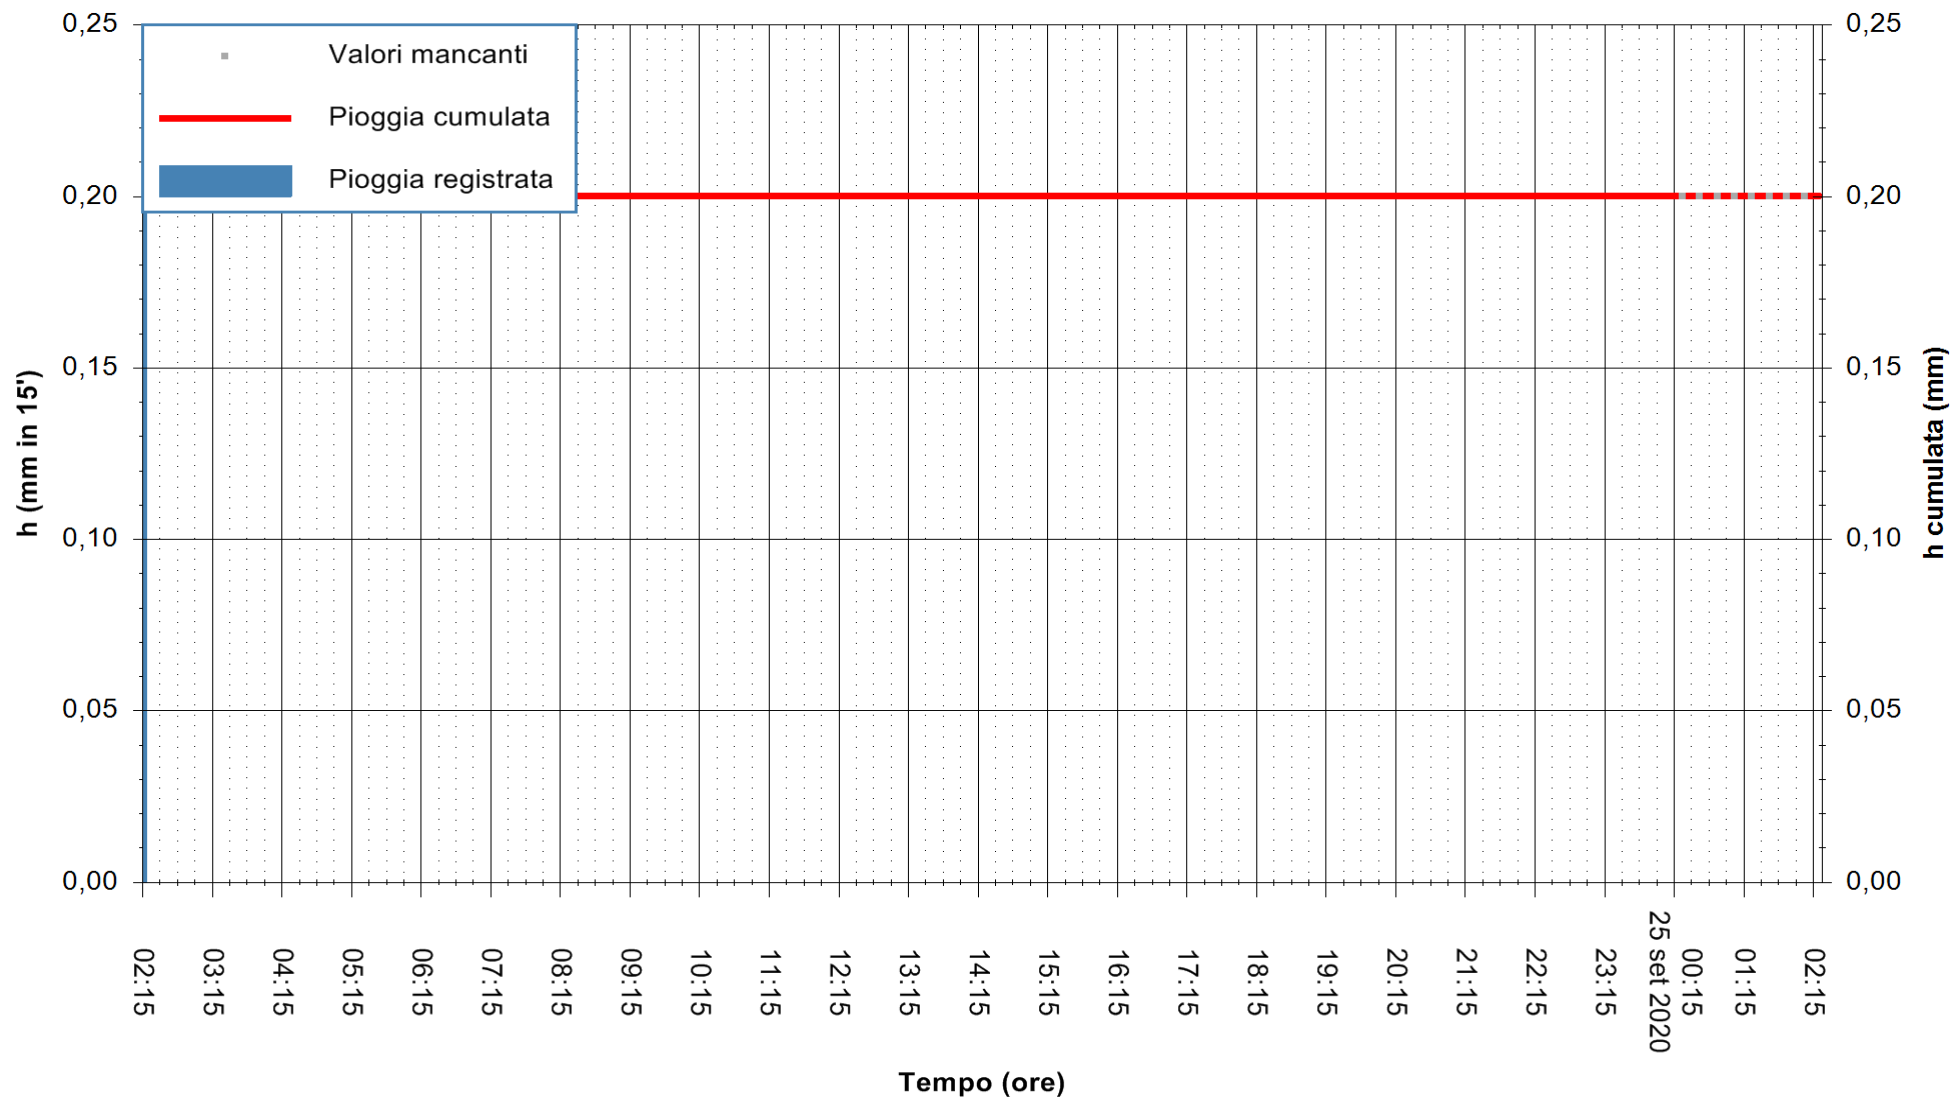

Stazione pluviometrica SANTADI PUNTA SEBERA
Area PUNTA SEBERA
Pioggia registrata nelle ultime 24 ore
Estrazione dati delle ore 02:19 del 25/09/2020
Ultimo dato disponibile: 25/09/2020 alle 00:10

ARPAS
F.to il Dirigente Responsabile
Dott. Giuseppe Bianco

REGIONE AUTONOMA DE SARDIGNA
REGIONE AUTONOMA DELLA SARDEGNA