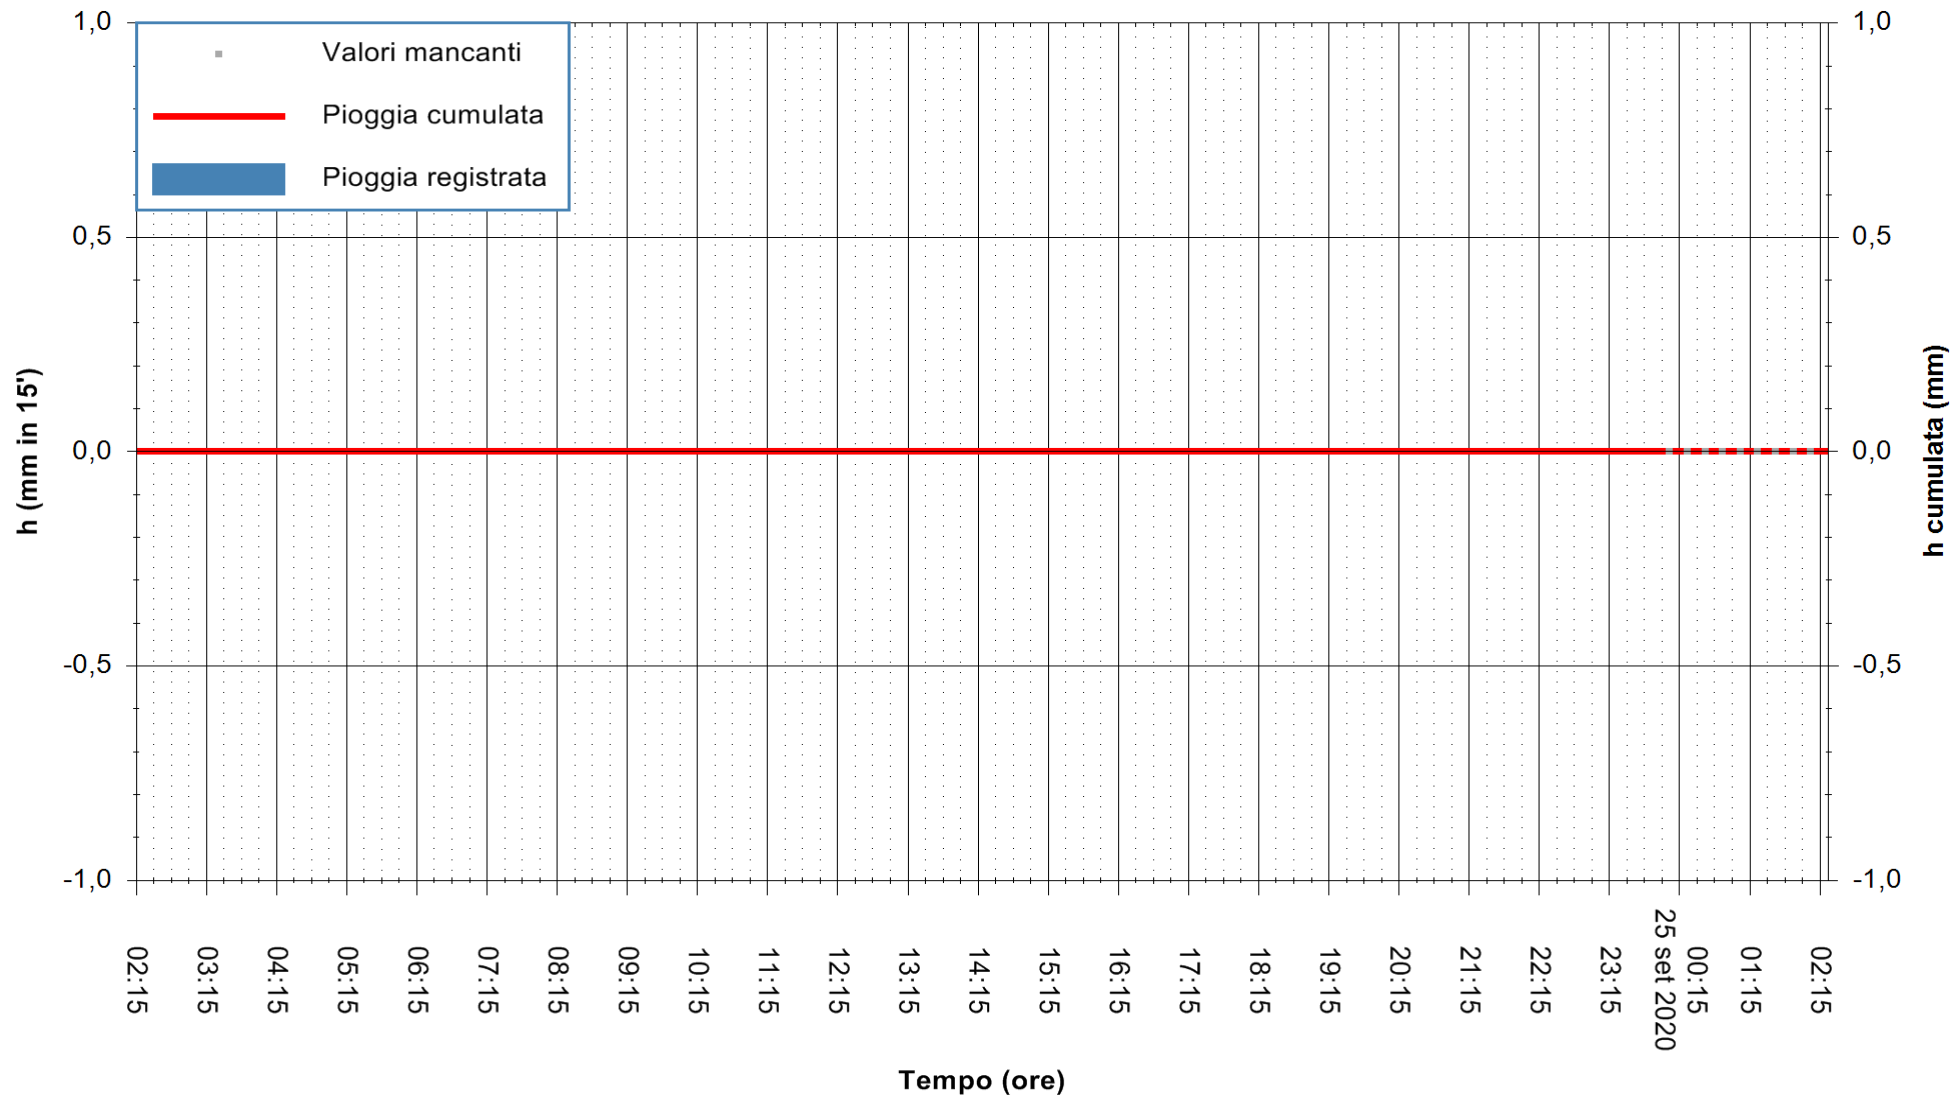

ARPAS  
F.to il Dirigente Responsabile  
Dott. Giuseppe Bianco

REGIONE AUTONOMA DE SARDIGNA  
REGIONE AUTONOMA DELLA SARDEGNA

Stazione pluviometrica SAN VERO MILIS PUTZUIDU  
Area TORRE CAPO MANNU  
Pioggia registrata nelle ultime 24 ore  
Estrazione dati delle ore 02:19 del 25/09/2020  
Ultimo dato disponibile: 25/09/2020 alle 00:15

ARPAS  
F.to il Dirigente Responsabile  
Dott. Giuseppe Bianco

REGIONE AUTÒNOMA DE SARDIGNA  
REGIONE AUTONOMA DELLA SARDEGNA

Stazione pluviometrica SANTADI PUNTA SEBERA  
 Area PUNTA SEBERA  
 Pioggia registrata nelle ultime 24 ore  
 Estrazione dati delle ore 02:19 del 25/09/2020  
 Ultimo dato disponibile: 25/09/2020 alle 00:10