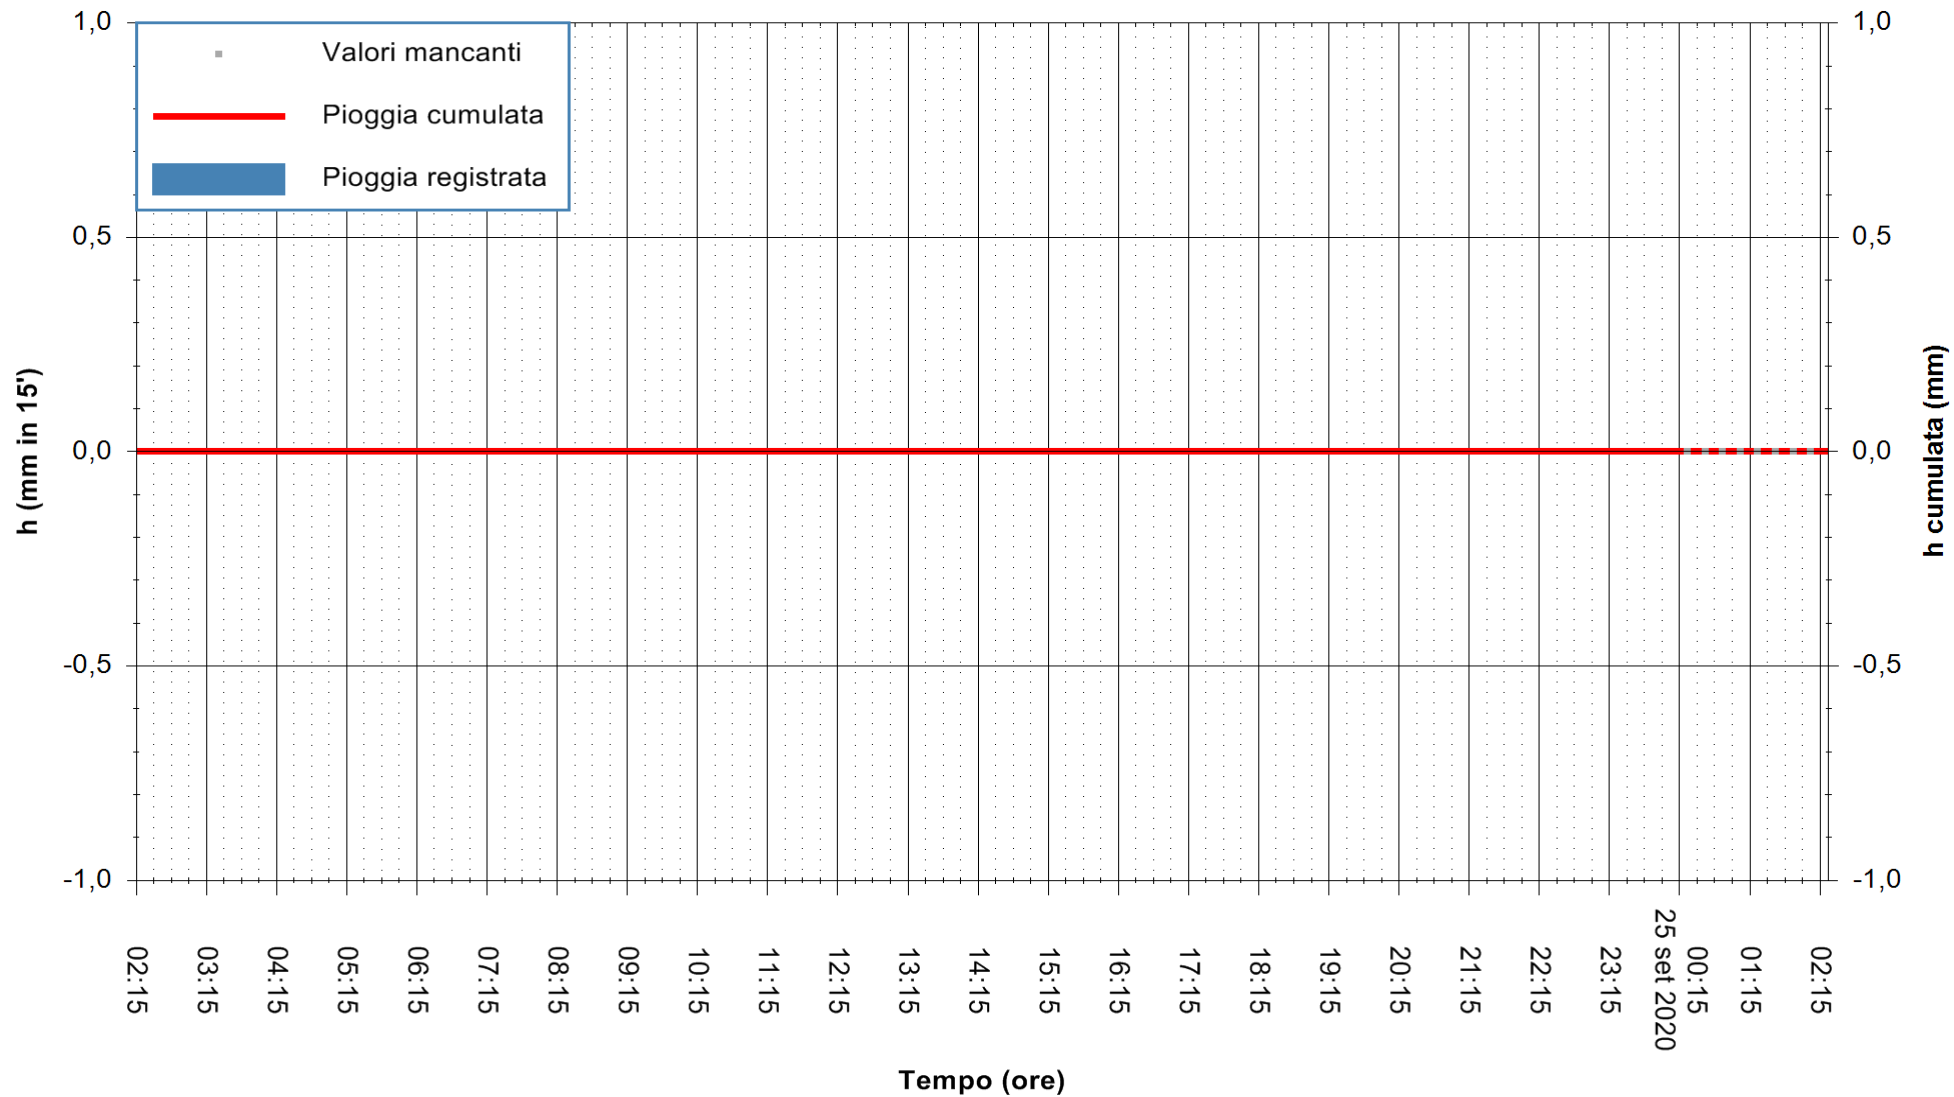

ARPAS  
F.to il Dirigente Responsabile  
Dott. Giuseppe Bianco

REGIONE AUTONOMA DE SARDIGNA  
REGIONE AUTONOMA DELLA SARDEGNA

Stazione pluviometrica CARBONIA C.RA FLUMENTEPIDO  
Area FLUMETEPIDO

Pioggia registrata nelle ultime 24 ore  
Estrazione dati delle ore 02:19 del 25/09/2020  
Ultimo dato disponibile: 25/09/2020 alle 00:15