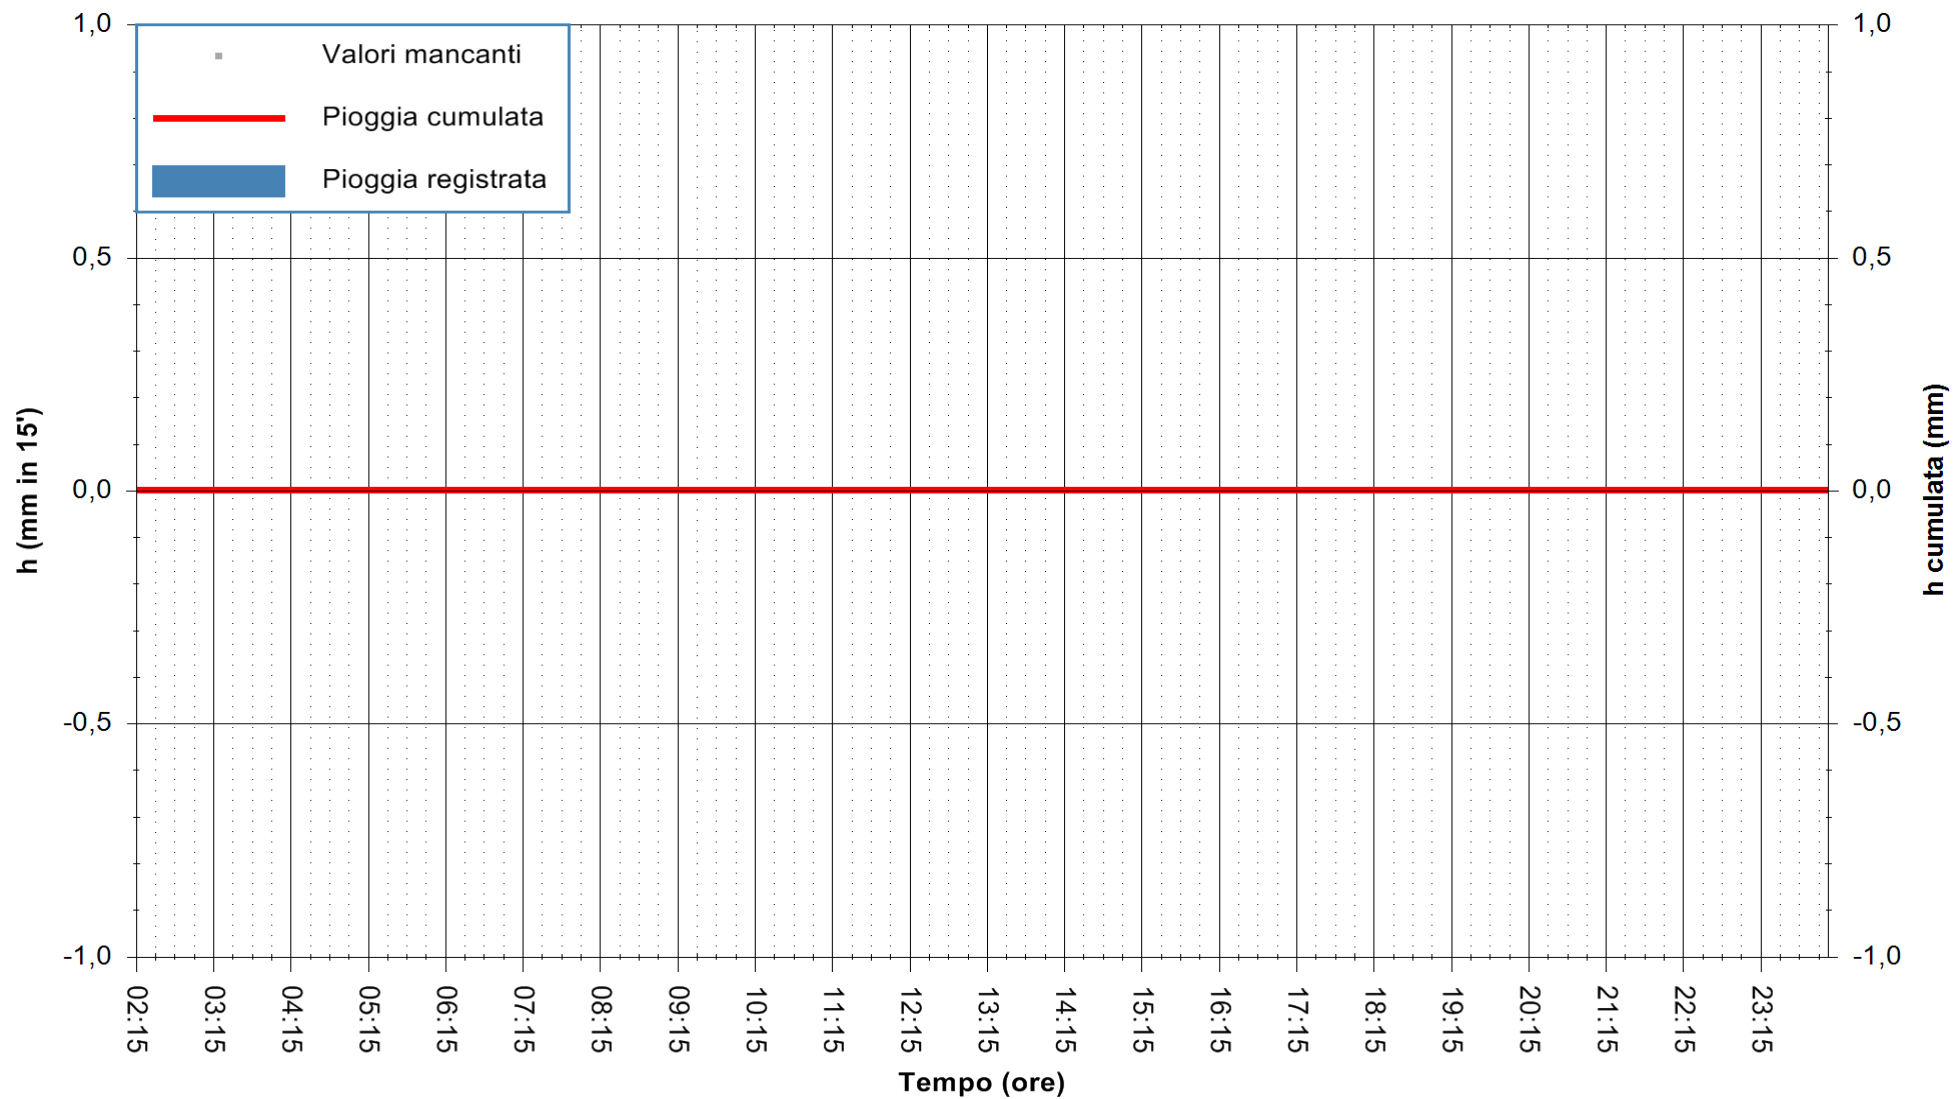

ARPAS  
F.to il Dirigente Responsabile  
Dott. Giuseppe Bianco

REGIONE AUTÒNOMA DE SARDIGNA  
REGIONE AUTONOMA DELLA SARDEGNA

Stazione pluviometrica CAPOTERRA POGGIO DEI PINI  
Area POGGIO DEI PINI  
Pioggia registrata nelle ultime 24 ore  
Estrazione dati delle ore 02:19 del 25/09/2020  
Ultimo dato disponibile: 25/09/2020 alle 00:10