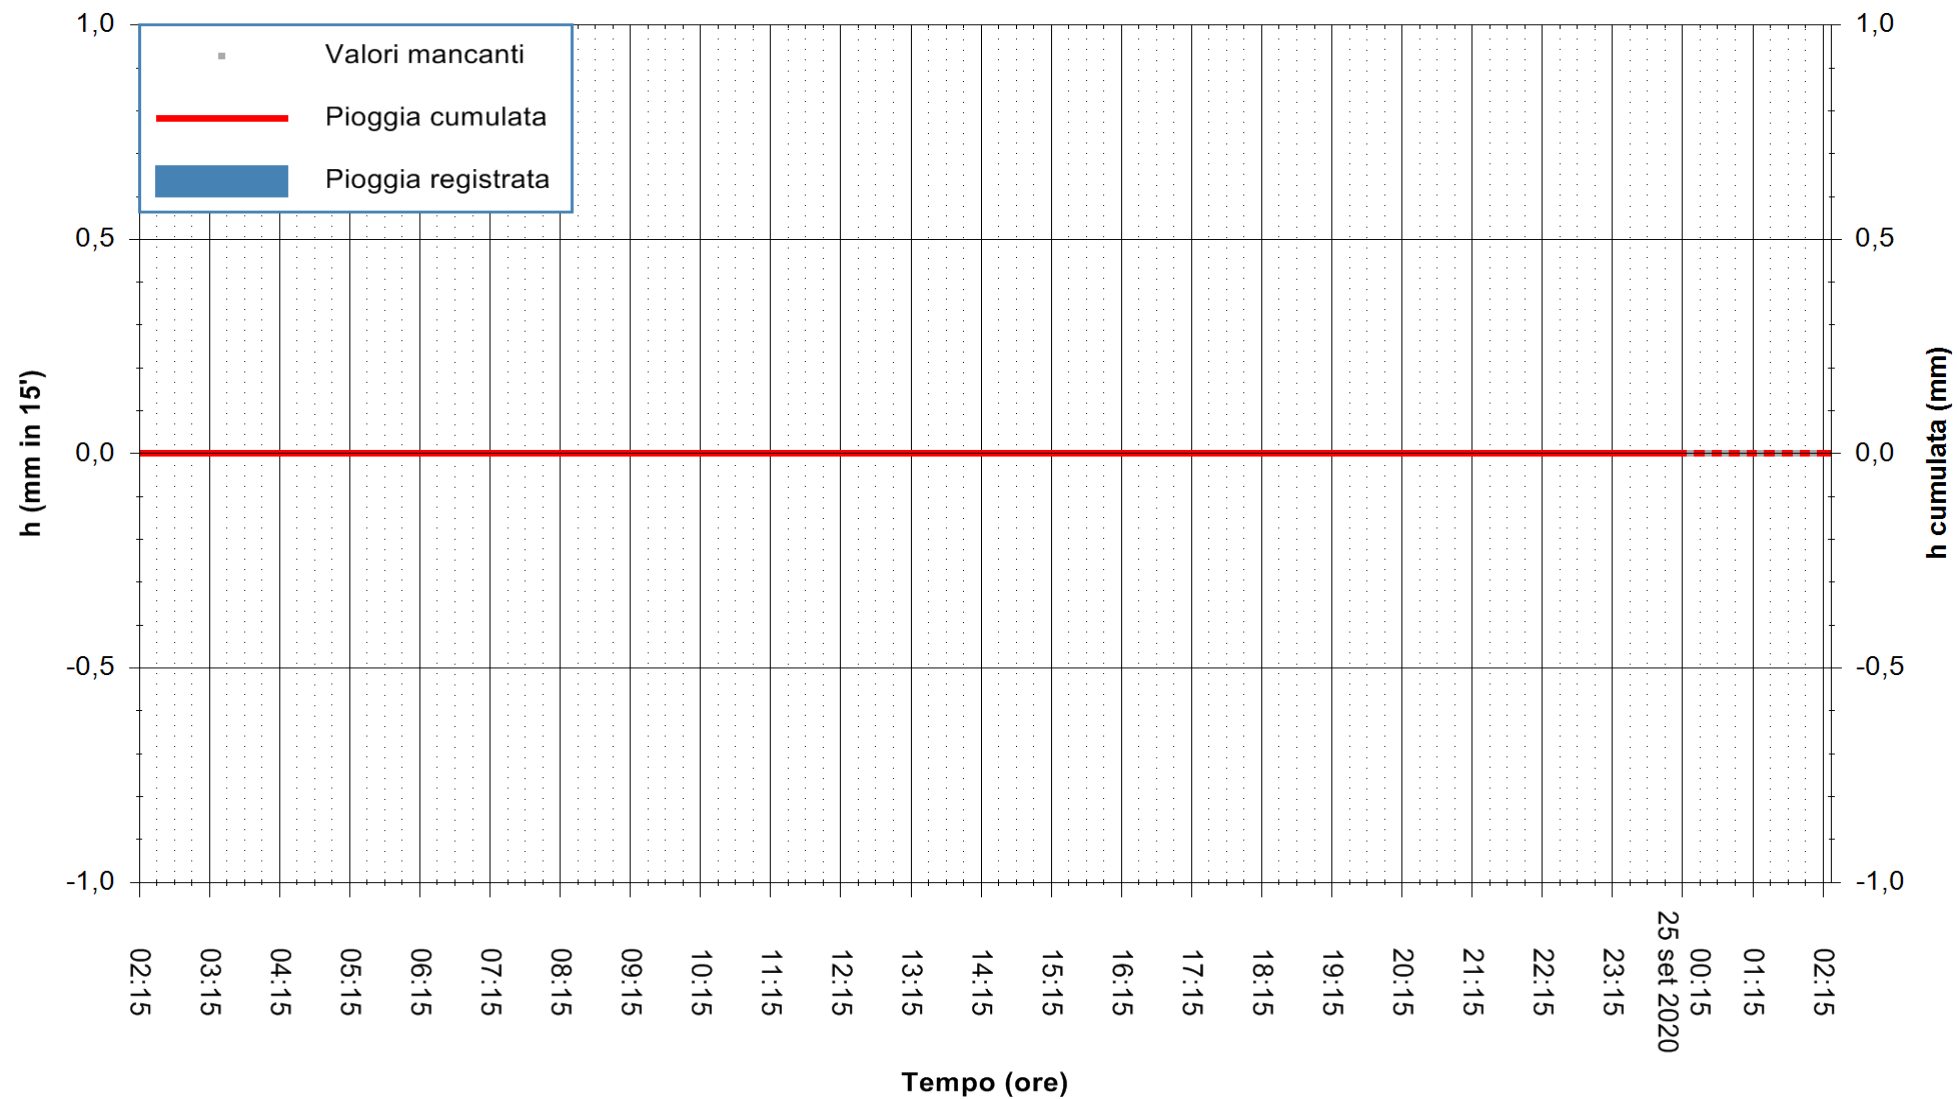

ARPAS  
F.to il Dirigente Responsabile  
Dott. Giuseppe Bianco

REGIONE AUTONOMA DE SARDIGNA  
REGIONE AUTONOMA DELLA SARDEGNA

Stazione pluviometrica ARITZO MONTE SA SCOVA  
Area MONTE SA SCOVA  
Pioggia registrata nelle ultime 24 ore  
Estrazione dati delle ore 02:19 del 25/09/2020  
Ultimo dato disponibile: 25/09/2020 alle 00:00