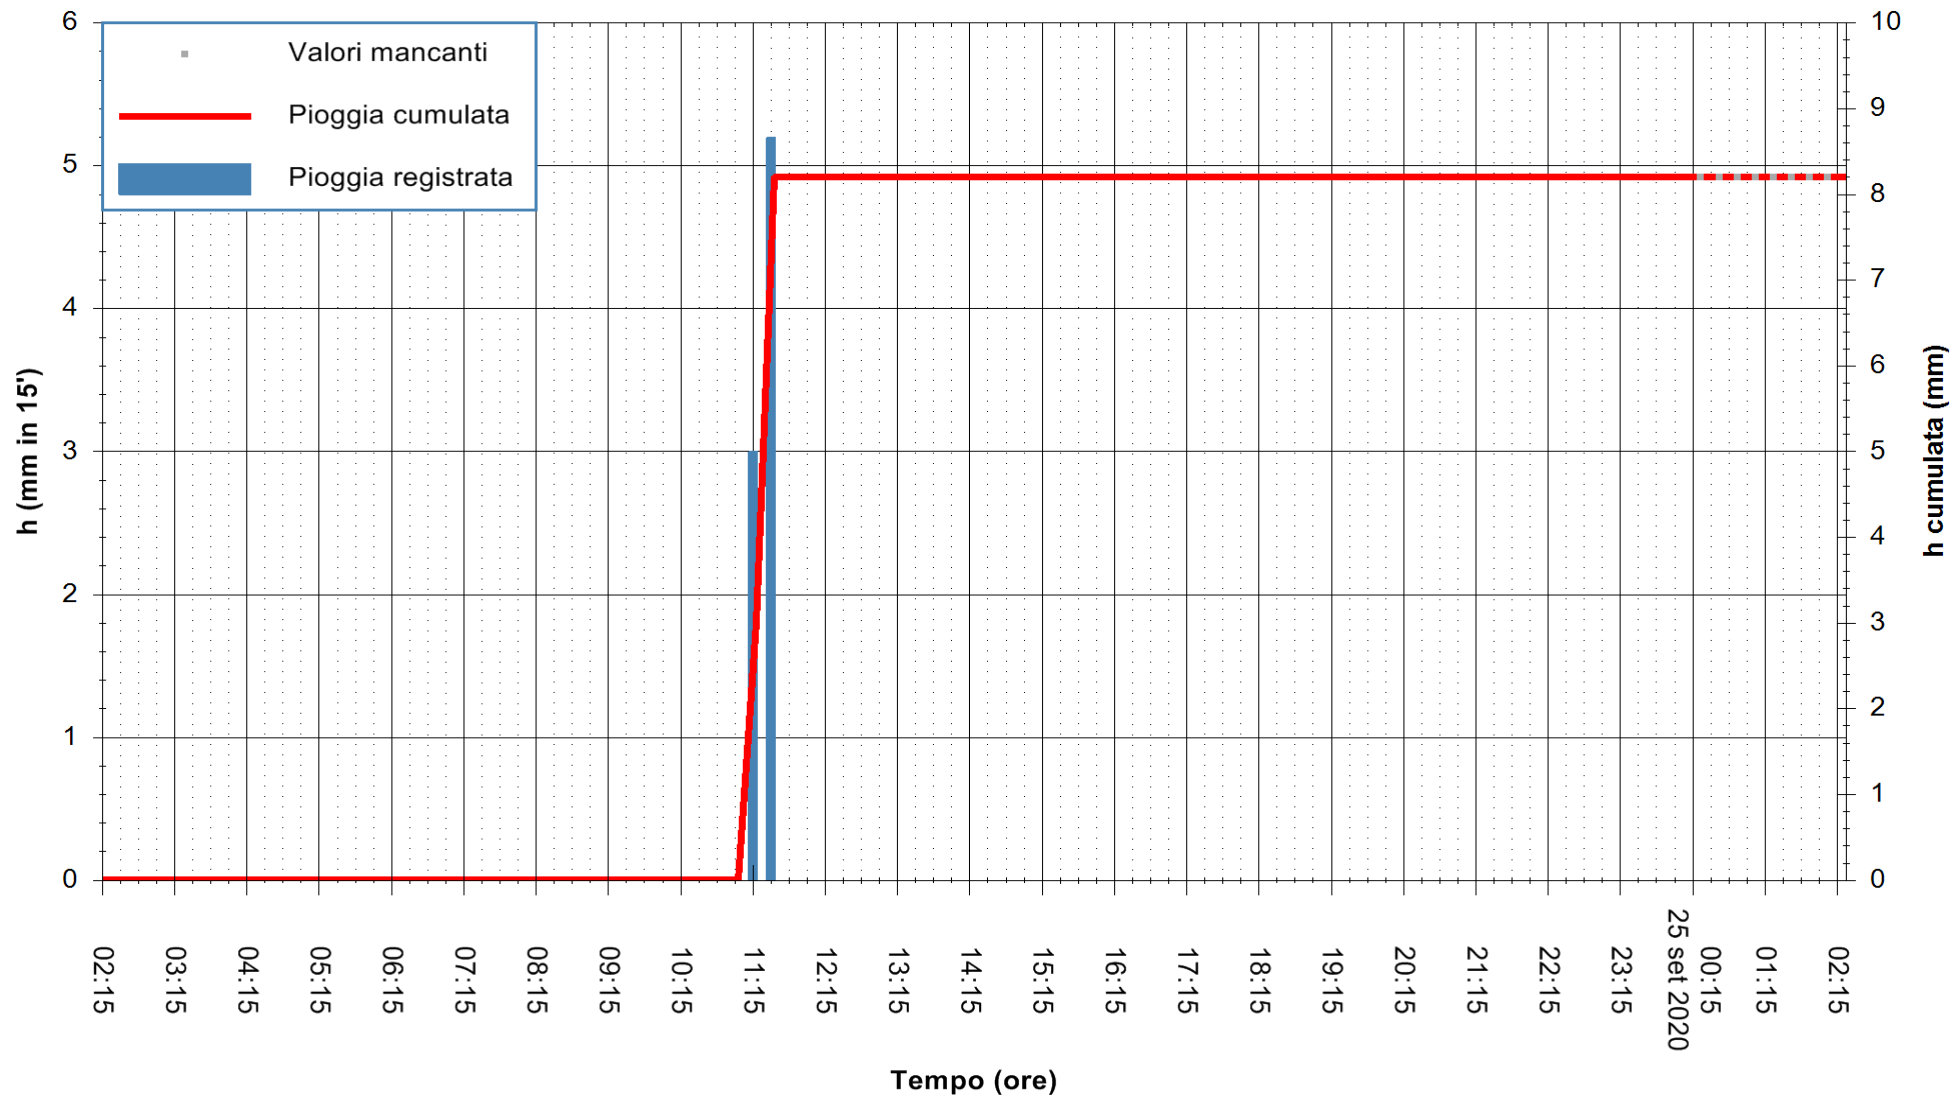

REGIONE AUTONOMA DE SARDIGNA  
REGIONE AUTONOMA DELLA SARDEGNA

ARPAS  
F.to il Dirigente Responsabile  
Dott. Giuseppe Bianco

Stazione pluviometrica STINTINO PUNTA DE S'AQUILA  
Area PUNTA DE S' AQUILA  
Pioggia registrata nelle ultime 24 ore  
Estrazione dati delle ore 02:19 del 25/09/2020  
Ultimo dato disponibile: 25/09/2020 alle 00:15