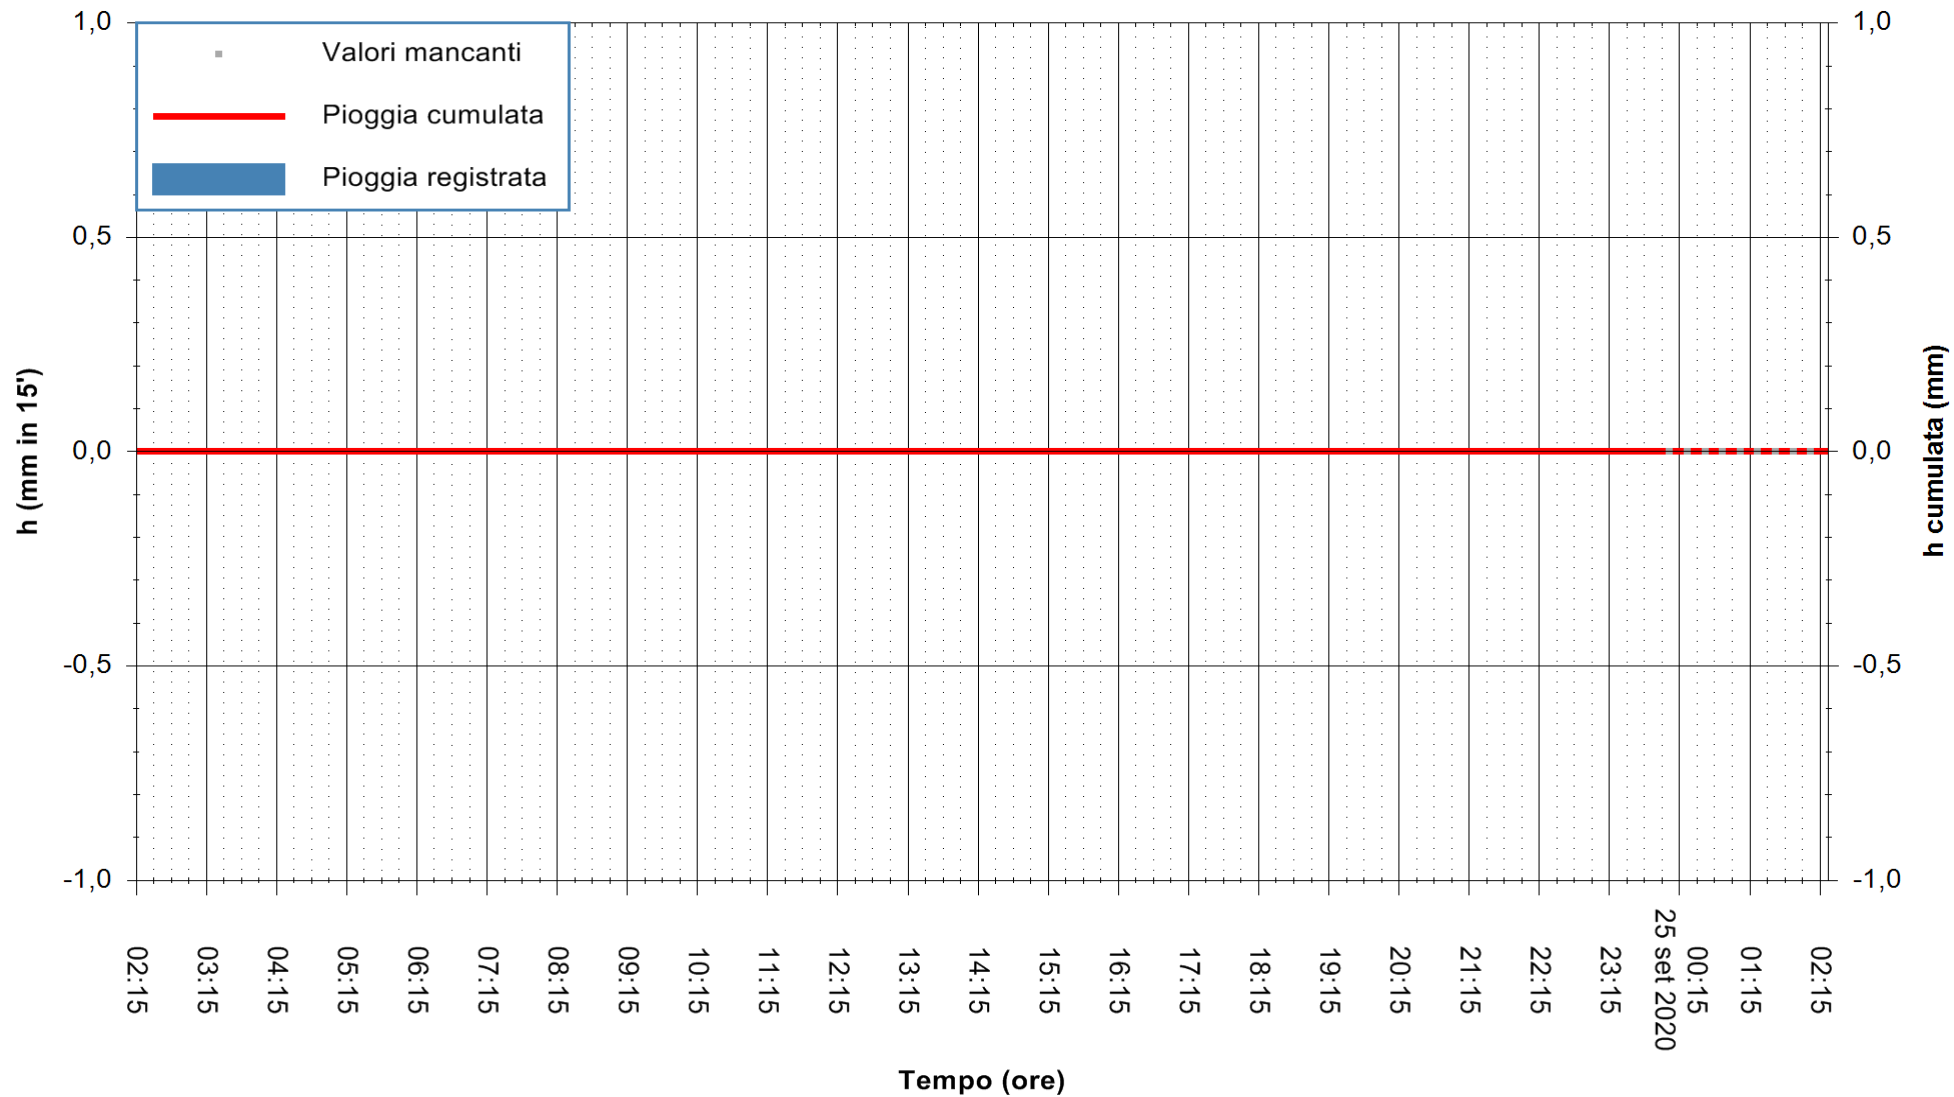

Stazione pluviometrica ORGOSOLO MONTE NOVO  
Area MONTE NOVO S.GIOVANNI  
Pioggia registrata nelle ultime 24 ore  
Estrazione dati delle ore 02:19 del 25/09/2020  
Ultimo dato disponibile: 25/09/2020 alle 00:10

ARPAS  
F.to il Dirigente Responsabile  
Dott. Giuseppe Bianco

REGIONE AUTONOMA DE SARDIGNA  
REGIONE AUTONOMA DELLA SARDEGNA

Stazione pluviometrica ARITZO MONTE SA SCOVA  
Area MONTE SA SCOVA  
Pioggia registrata nelle ultime 24 ore  
Estrazione dati delle ore 02:19 del 25/09/2020  
Ultimo dato disponibile: 25/09/2020 alle 00:00