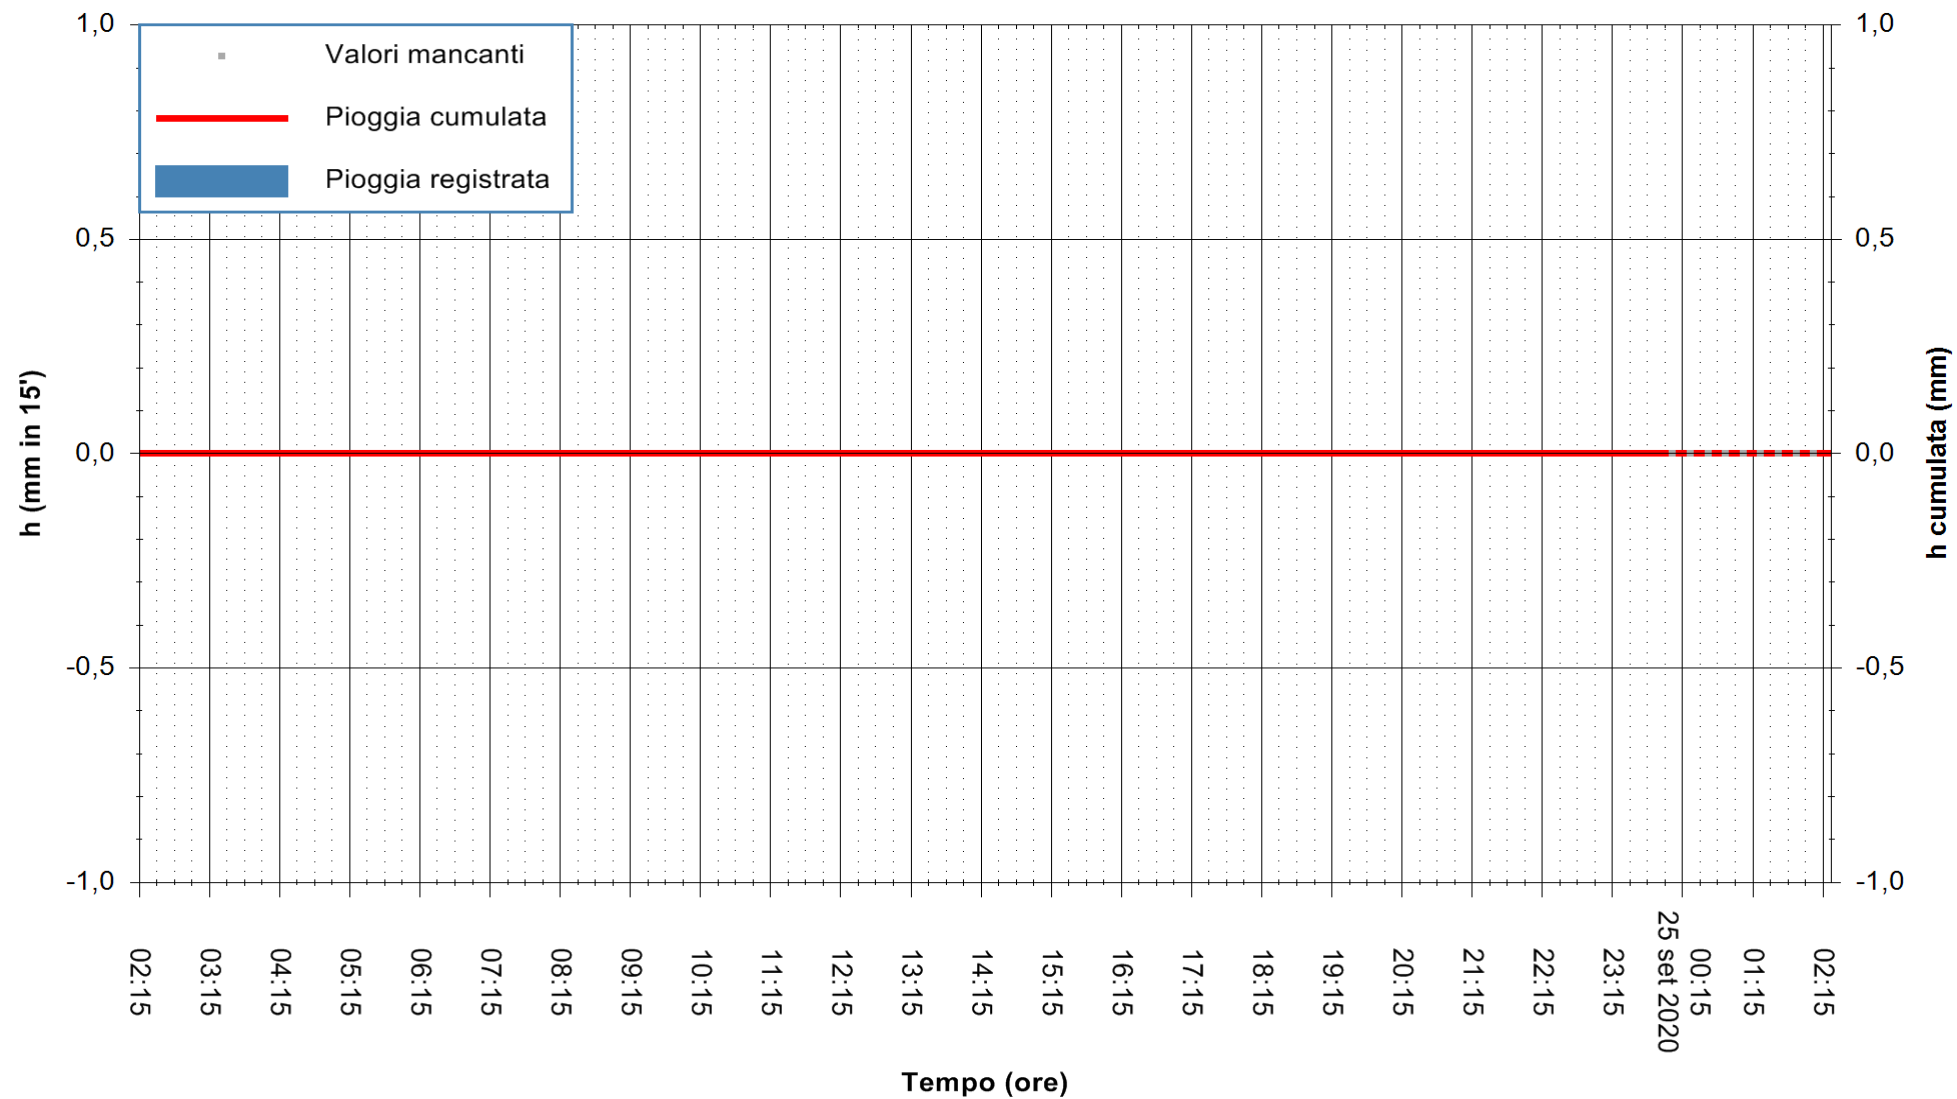

Stazione pluviometrica ORGOSOLO MONTE NOVO  
Area MONTE NOVO S.GIOVANNI  
Pioggia registrata nelle ultime 24 ore  
Estrazione dati delle ore 02:19 del 25/09/2020  
Ultimo dato disponibile: 25/09/2020 alle 00:10

ARPAS  
F.to il Dirigente Responsabile  
Dott. Giuseppe Bianco

REGIONE AUTONOMA DE SARDIGNA  
REGIONE AUTONOMA DELLA SARDEGNA

Stazione pluviometrica ARITZO MONTE SA SCOVA  
Area MONTE SA SCOVA  
Pioggia registrata nelle ultime 24 ore  
Estrazione dati delle ore 02:19 del 25/09/2020  
Ultimo dato disponibile: 25/09/2020 alle 00:00