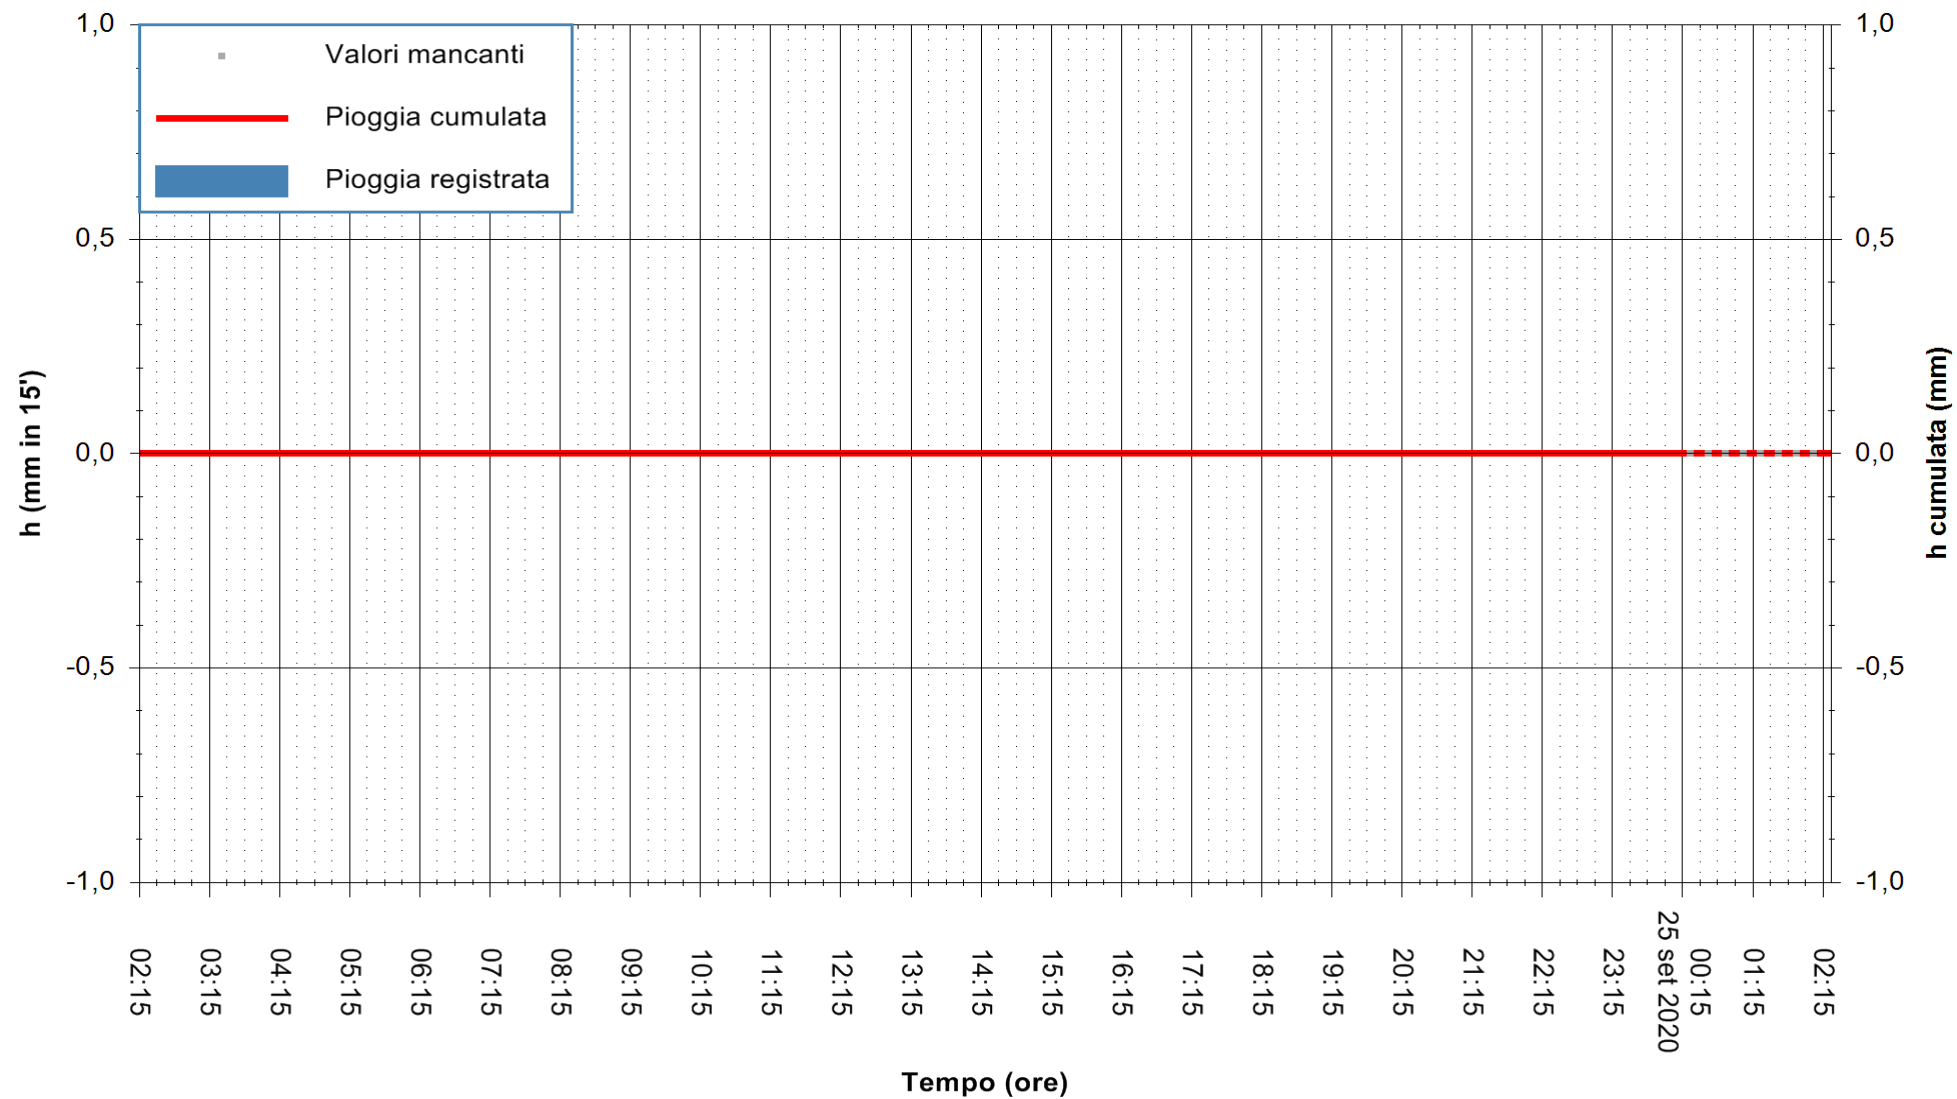

ARPAS  
F.to il Dirigente Responsabile  
Dott. Giuseppe Bianco

REGIONE AUTÒNOMA DE SARDIGNA  
REGIONE AUTONOMA DELLA SARDEGNA

Stazione pluviometrica CAPOTERRA POGGIO DEI PINI  
Area POGGIO DEI PINI  
Pioggia registrata nelle ultime 24 ore  
Estrazione dati delle ore 02:19 del 25/09/2020  
Ultimo dato disponibile: 25/09/2020 alle 00:10