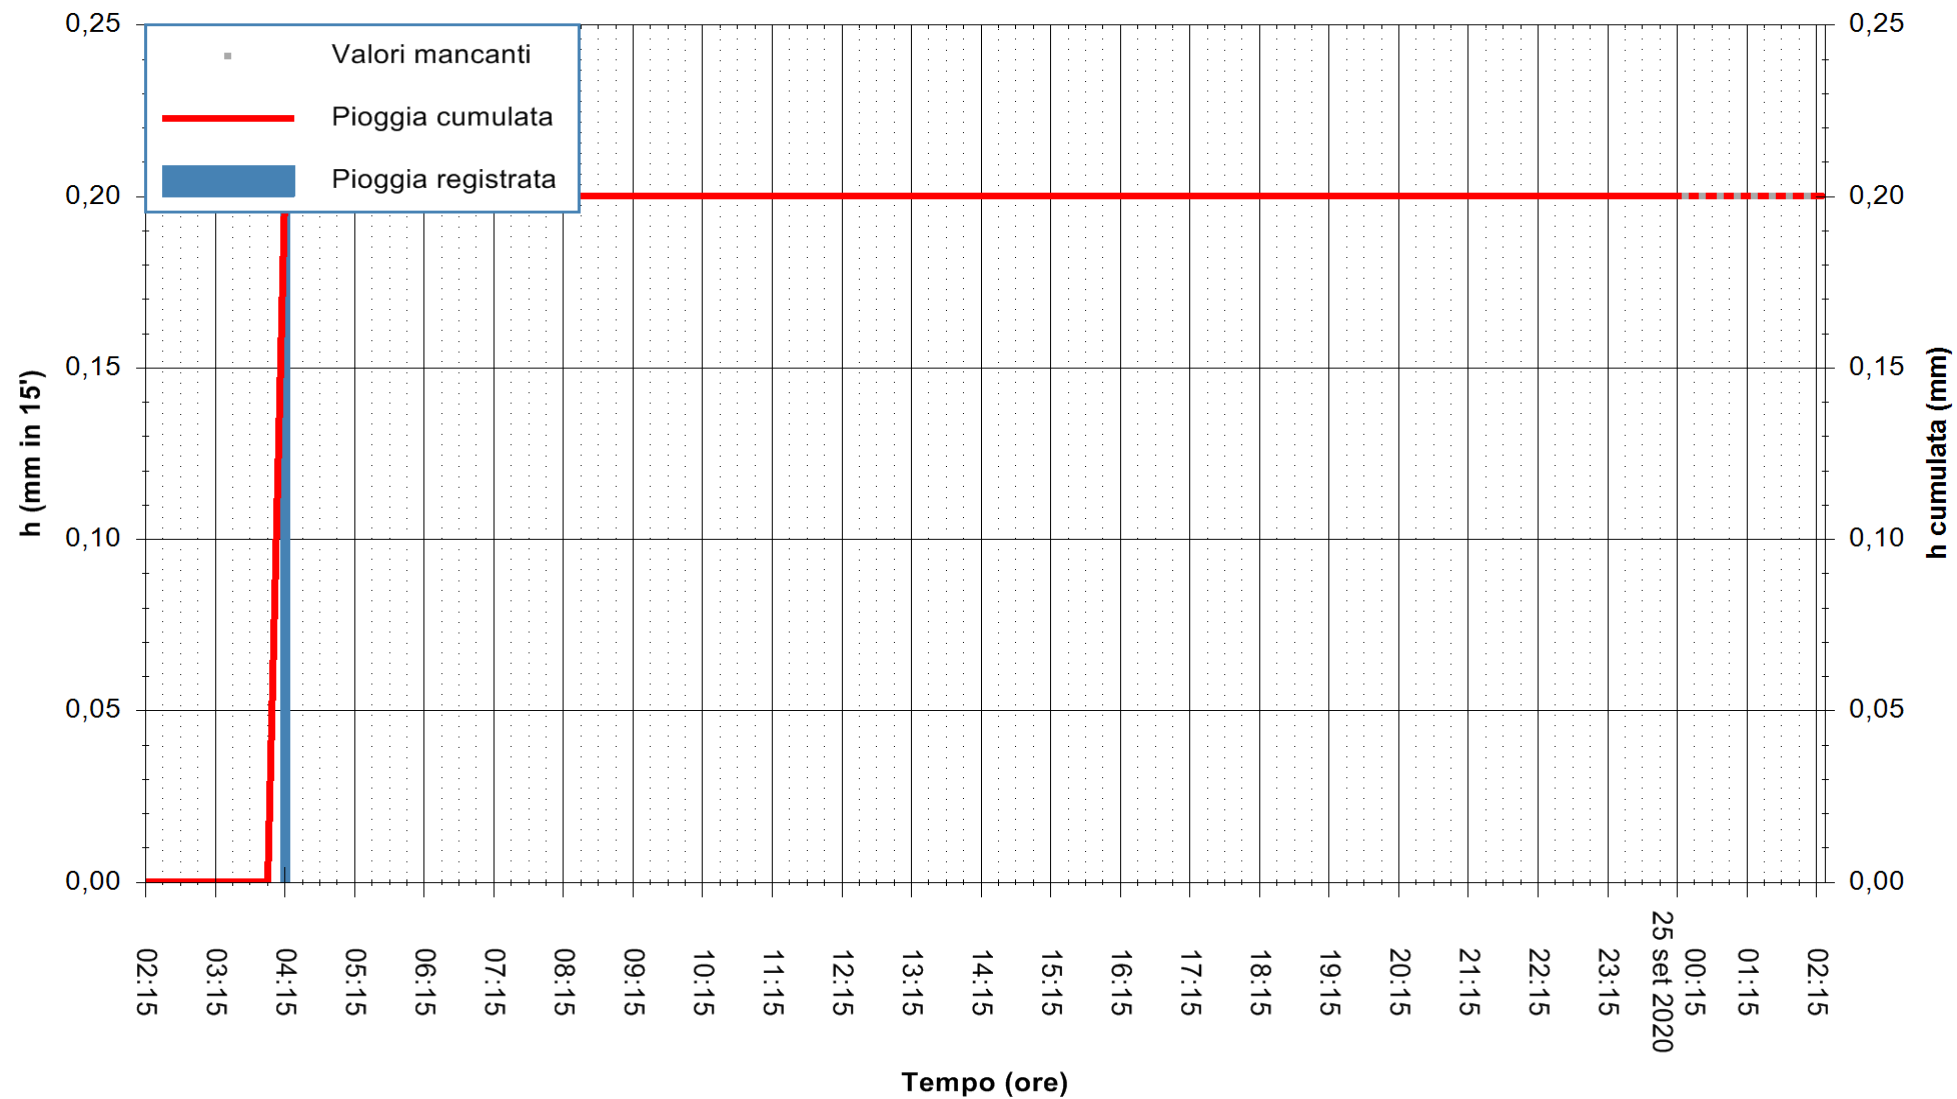

ARPAS  
F.to il Dirigente Responsabile  
Dott. Giuseppe Bianco

REGIONE AUTONOMA DE SARDIGNA  
REGIONE AUTONOMA DELLA SARDEGNA

Stazione pluviometrica ARITZO MONTE SA SCOVA  
Area MONTE SA SCOVA  
Pioggia registrata nelle ultime 24 ore  
Estrazione dati delle ore 02:19 del 25/09/2020  
Ultimo dato disponibile: 25/09/2020 alle 00:00