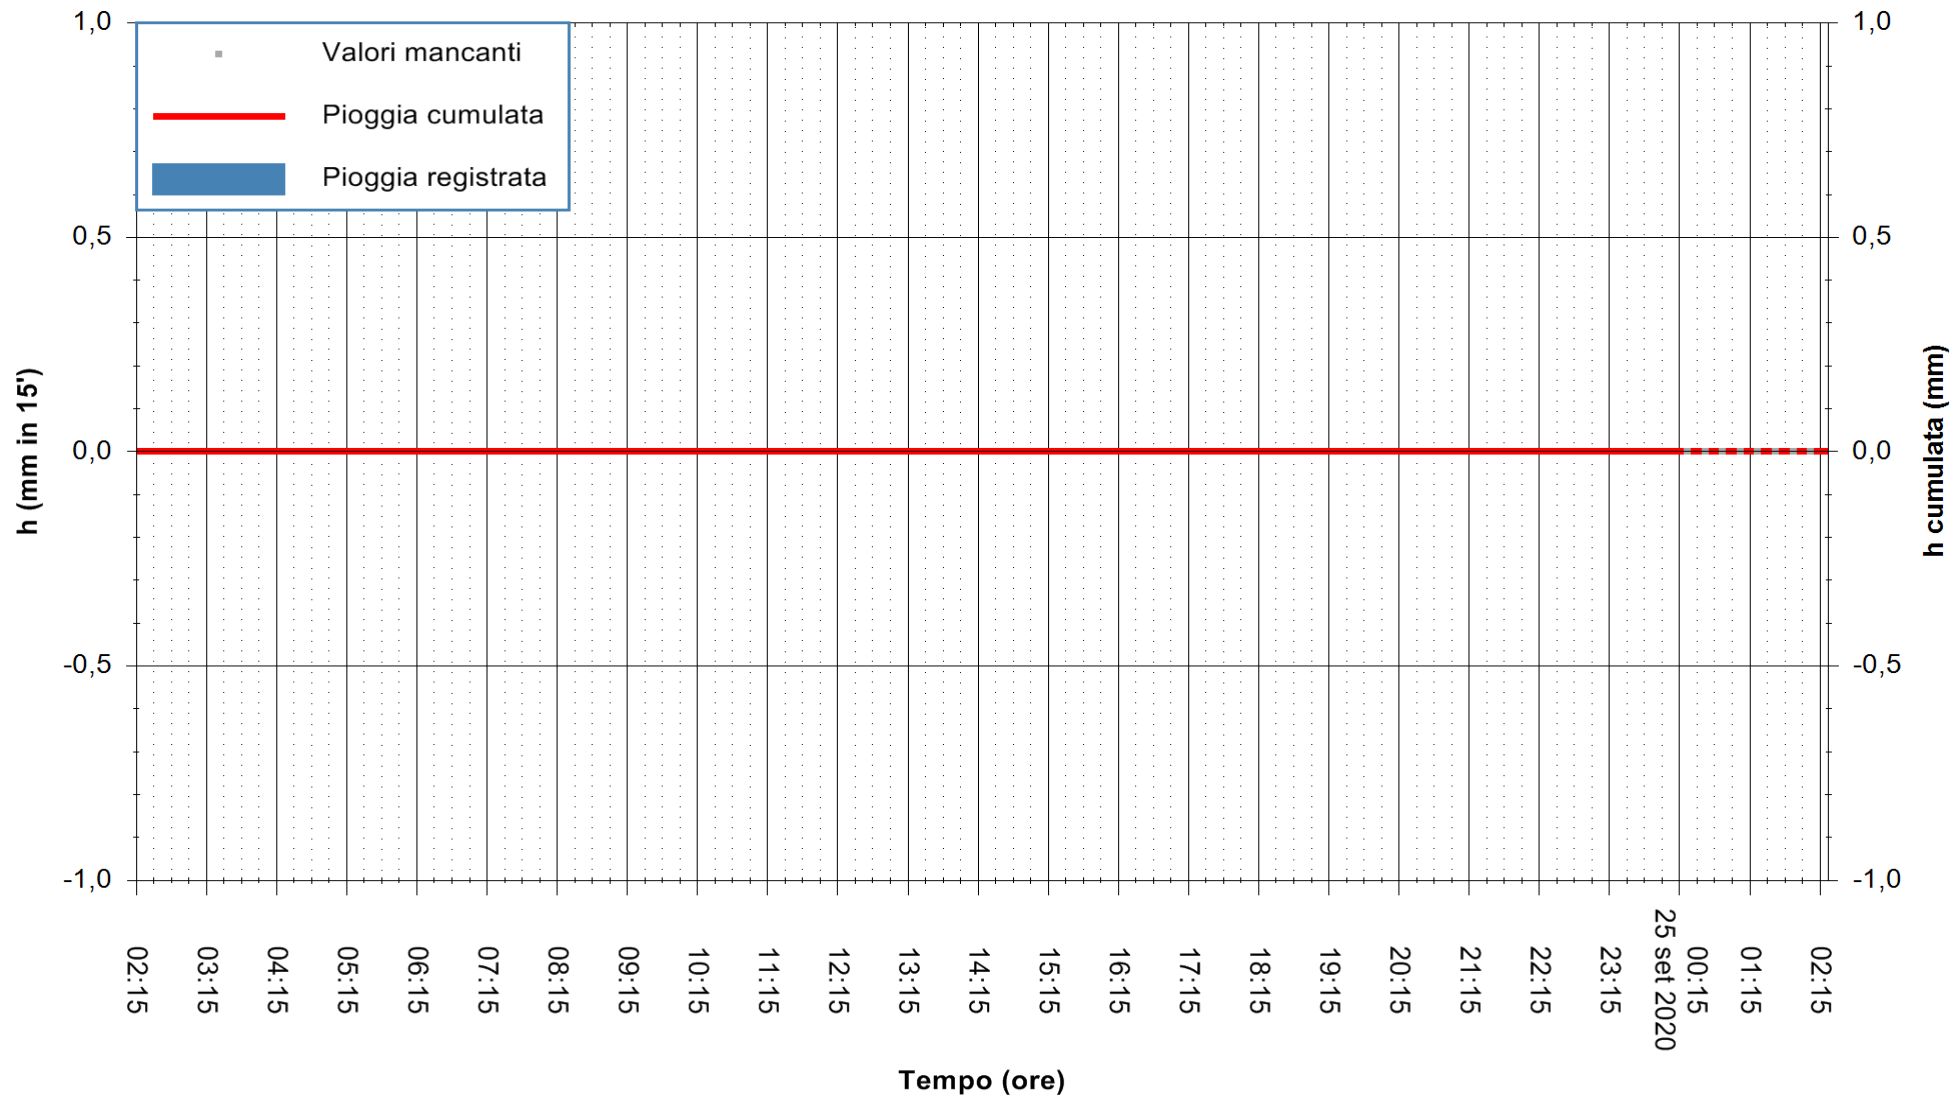

Stazione pluviometrica PULA RF
Area PISTA DI PATTINAGGIO
Pioggia registrata nelle ultime 24 ore
Estrazione dati delle ore 02:19 del 25/09/2020
Ultimo dato disponibile: 25/09/2020 alle 00:10

ARPAS
F.to il Dirigente Responsabile
Dott. Giuseppe Bianco

REGIONE AUTONOMA DE SARDIGNA
REGIONE AUTONOMA DELLA SARDEGNA