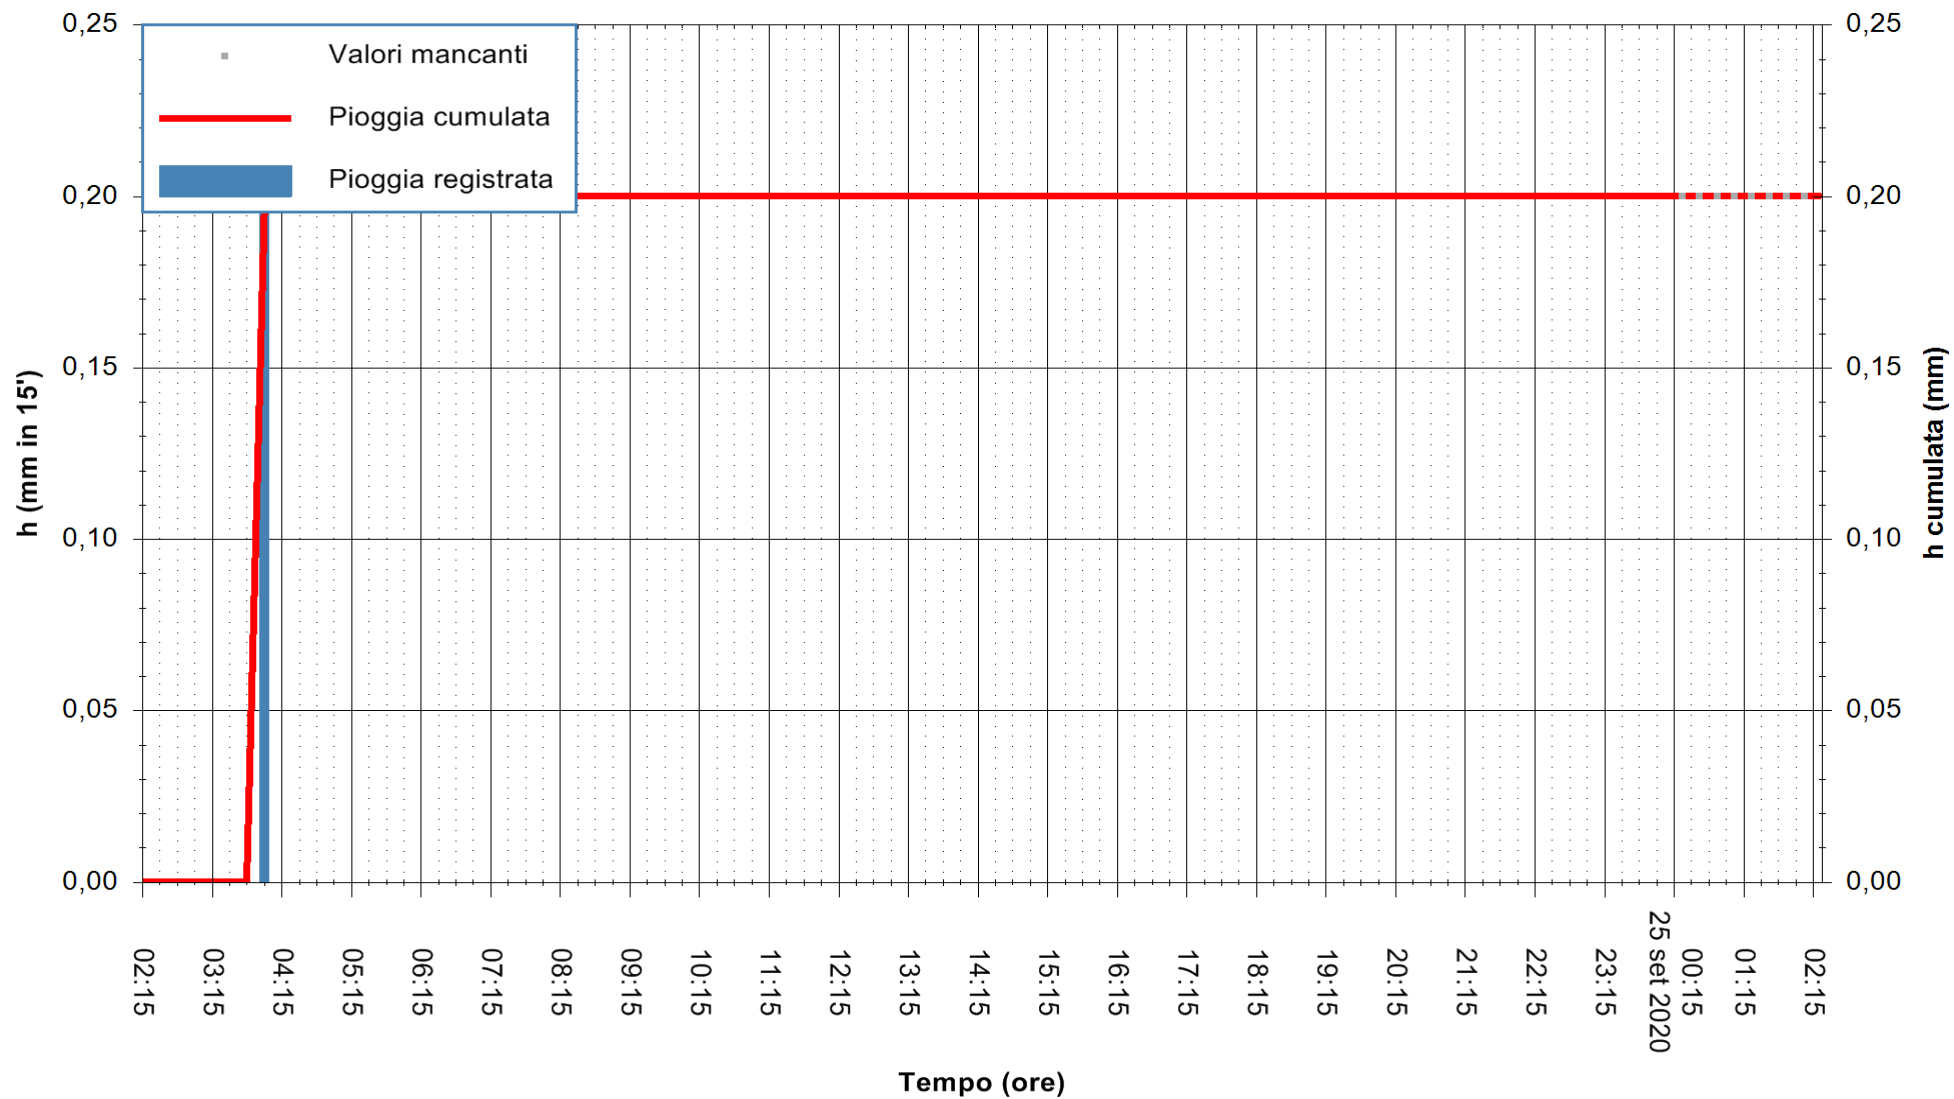

Stazione pluviometrica ARITZO MONTE SA SCOVA
Area MONTE SA SCOVA
Pioggia registrata nelle ultime 24 ore
Estrazione dati delle ore 02:19 del 25/09/2020
Ultimo dato disponibile: 25/09/2020 alle 00:00

ARPAS
F.to il Dirigente Responsabile
Dott. Giuseppe Bianco

REGIONE AUTONOMA DE SARDIGNA
REGIONE AUTONOMA DELLA SARDEGNA