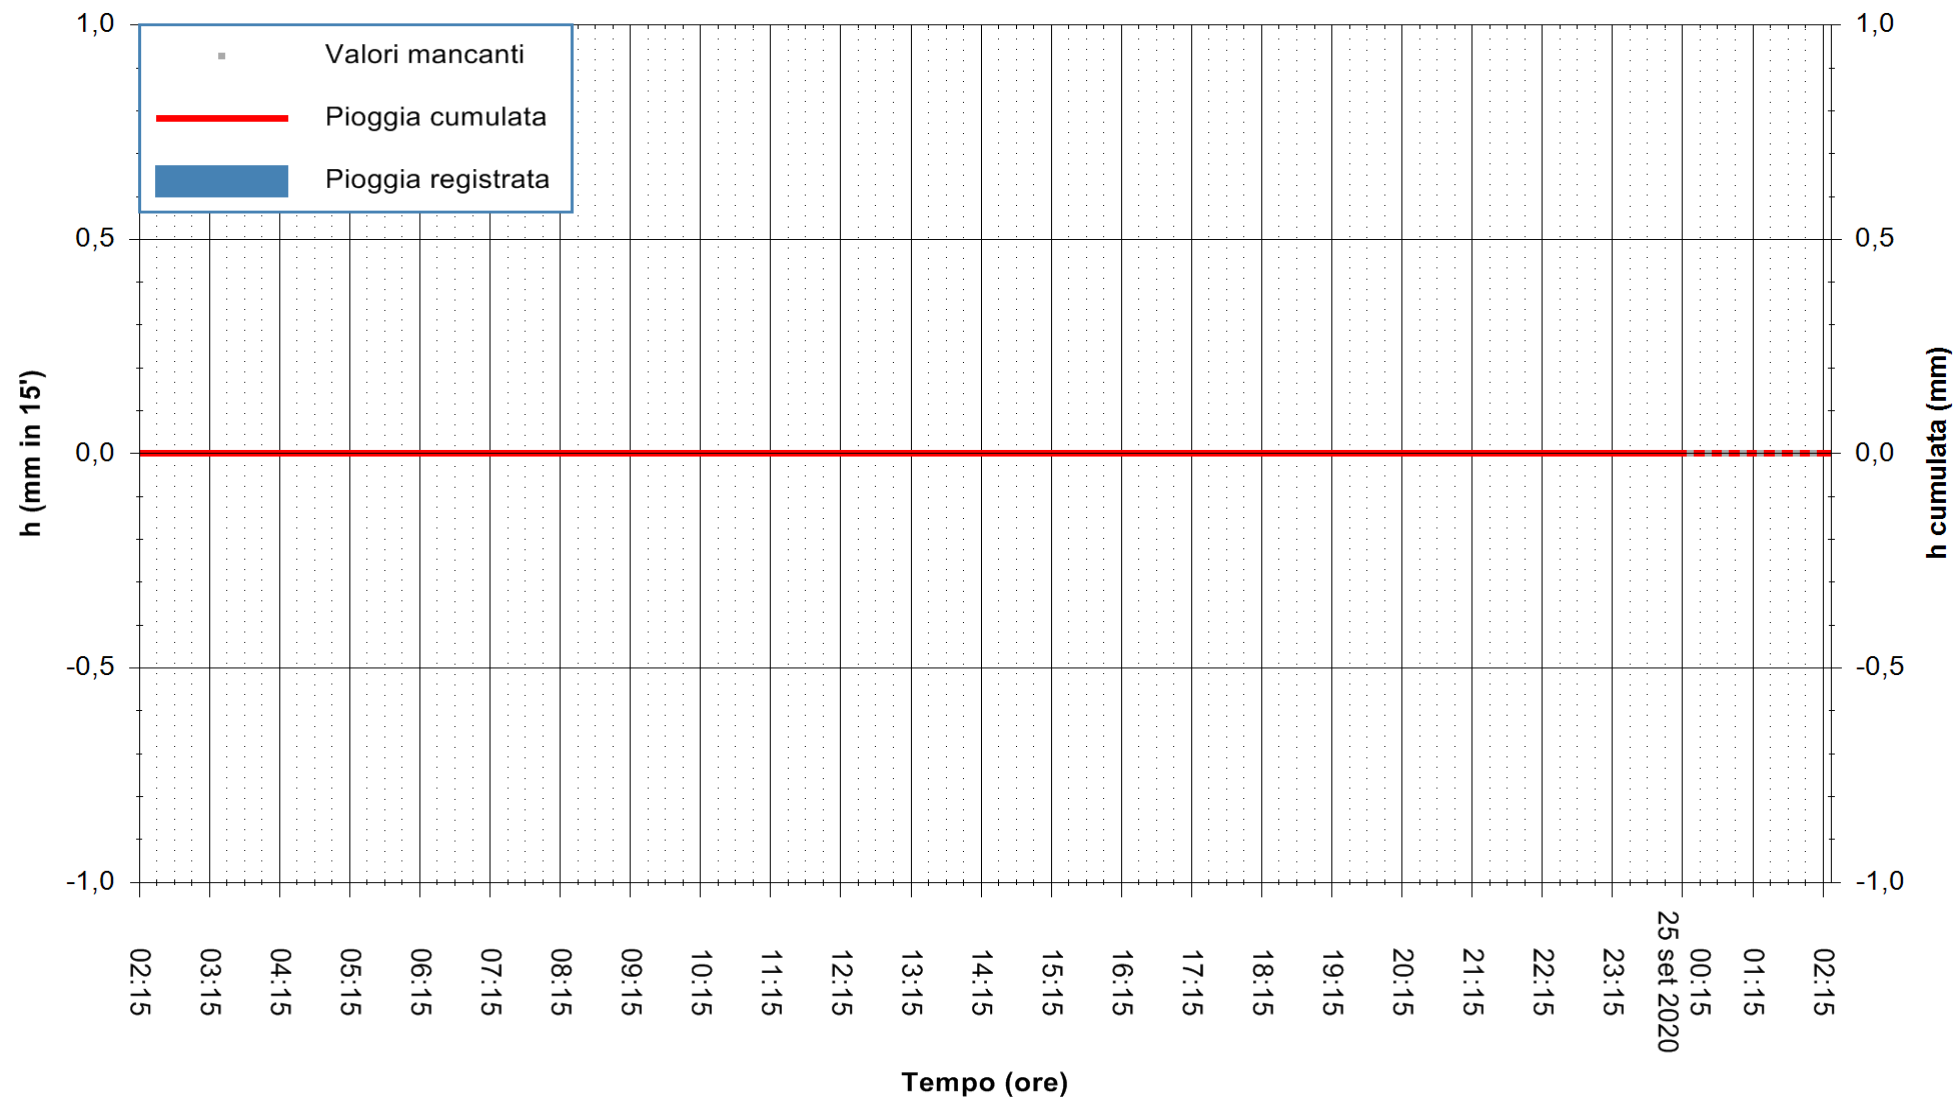

Stazione pluviometrica DIGA NURAGHE ARRUBIU
Area DIGA NURAGHE ARRUBIU
Pioggia registrata nelle ultime 24 ore
Estrazione dati delle ore 02:19 del 25/09/2020
Ultimo dato disponibile: 25/09/2020 alle 00:10

ARPAS
F.to il Dirigente Responsabile
Dott. Giuseppe Bianco

REGIONE AUTONOMA DE SARDIGNA
REGIONE AUTONOMA DELLA SARDEGNA