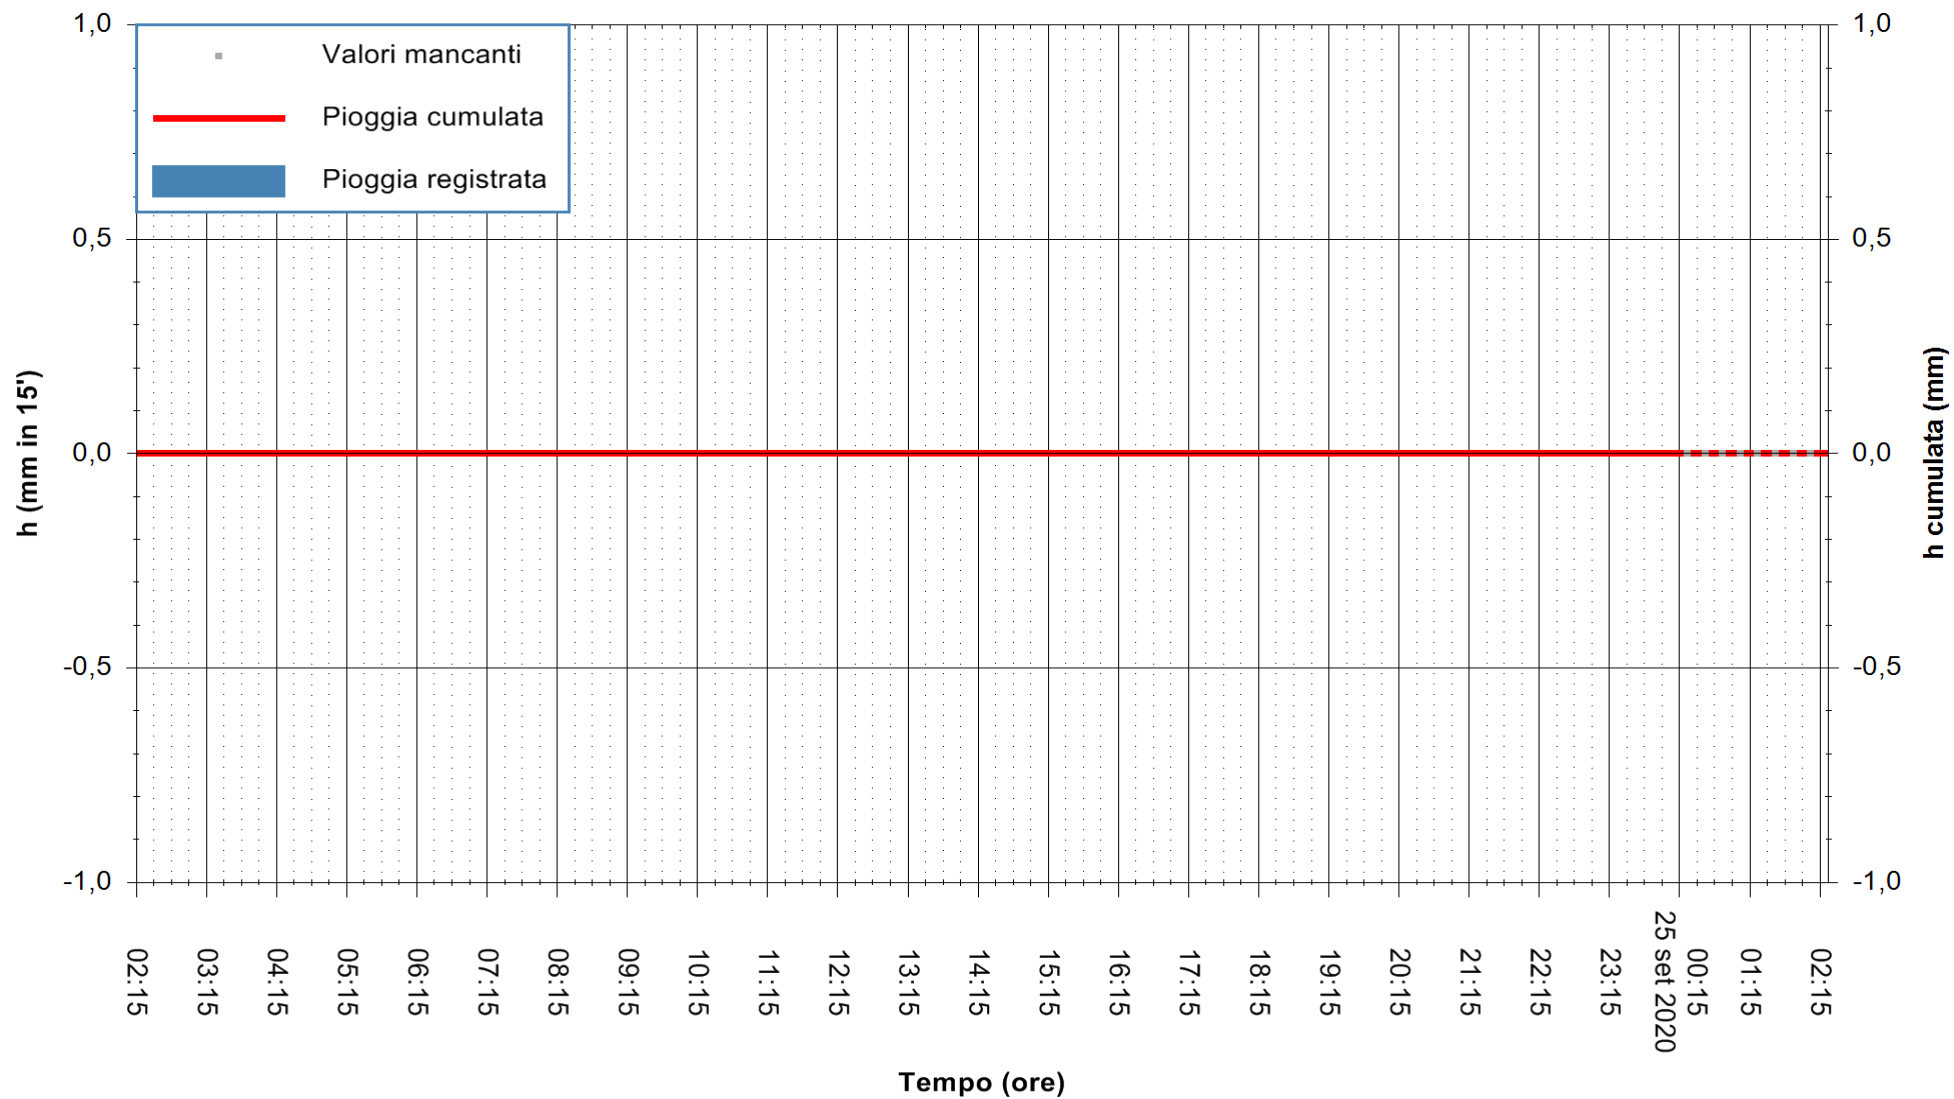

Stazione pluviometrica ORGOSOLO MONTE NOVO  
Area MONTE NOVO S.GIOVANNI  
Pioggia registrata nelle ultime 24 ore  
Estrazione dati delle ore 02:19 del 25/09/2020  
Ultimo dato disponibile: 25/09/2020 alle 00:10

ARPAS  
F.to il Dirigente Responsabile  
Dott. Giuseppe Bianco

REGIONE AUTONOMA DE SARDIGNA  
REGIONE AUTONOMA DELLA SARDEGNA

Stazione pluviometrica ARITZO MONTE SA SCOVA  
Area MONTE SA SCOVA  
Pioggia registrata nelle ultime 24 ore  
Estrazione dati delle ore 02:19 del 25/09/2020  
Ultimo dato disponibile: 25/09/2020 alle 00:00