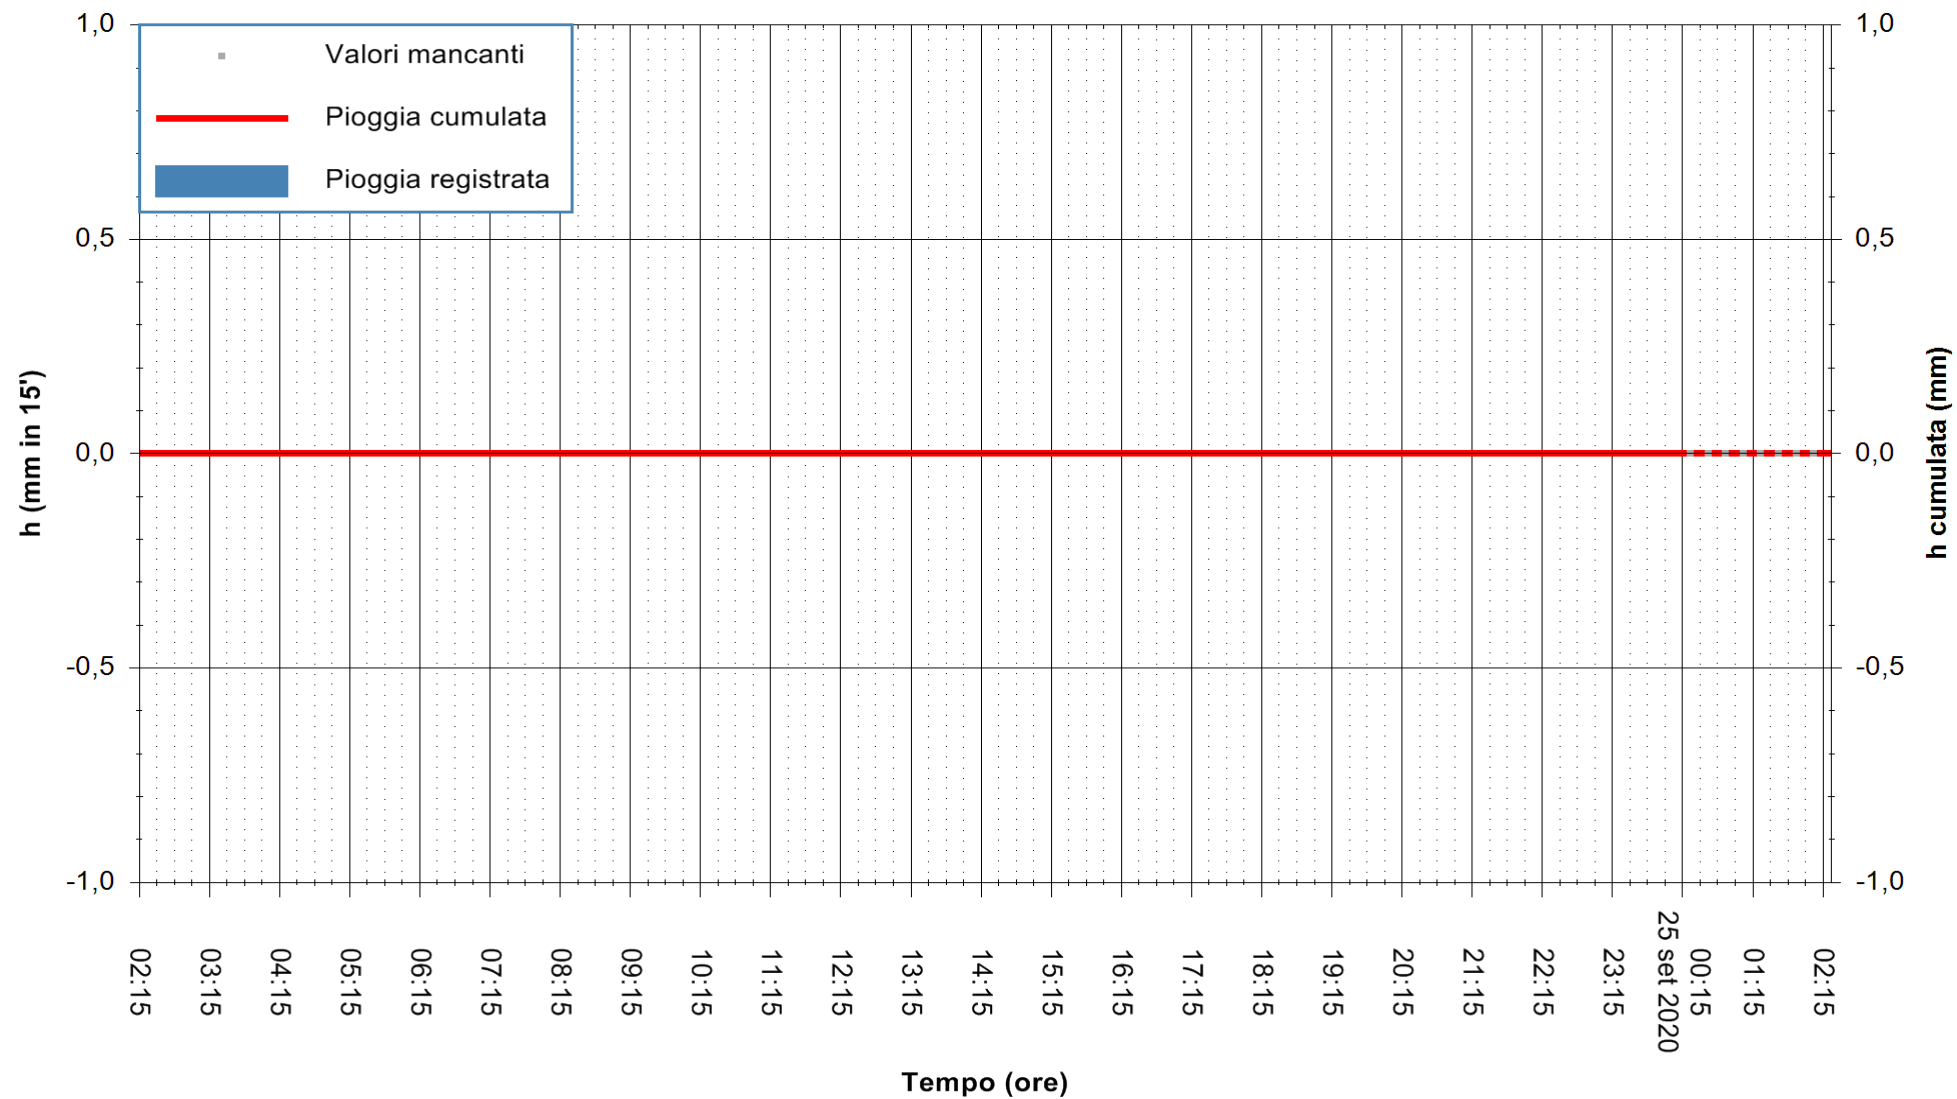

ARPAS  
F.to il Dirigente Responsabile  
Dott. Giuseppe Bianco

REGIONE AUTÒNOMA DE SARDIGNA  
REGIONE AUTONOMA DELLA SARDEGNA

Stazione pluviometrica SANTADI PUNTA SEBERA  
 Area PUNTA SEBERA  
 Pioggia registrata nelle ultime 24 ore  
 Estrazione dati delle ore 02:19 del 25/09/2020  
 Ultimo dato disponibile: 25/09/2020 alle 00:10