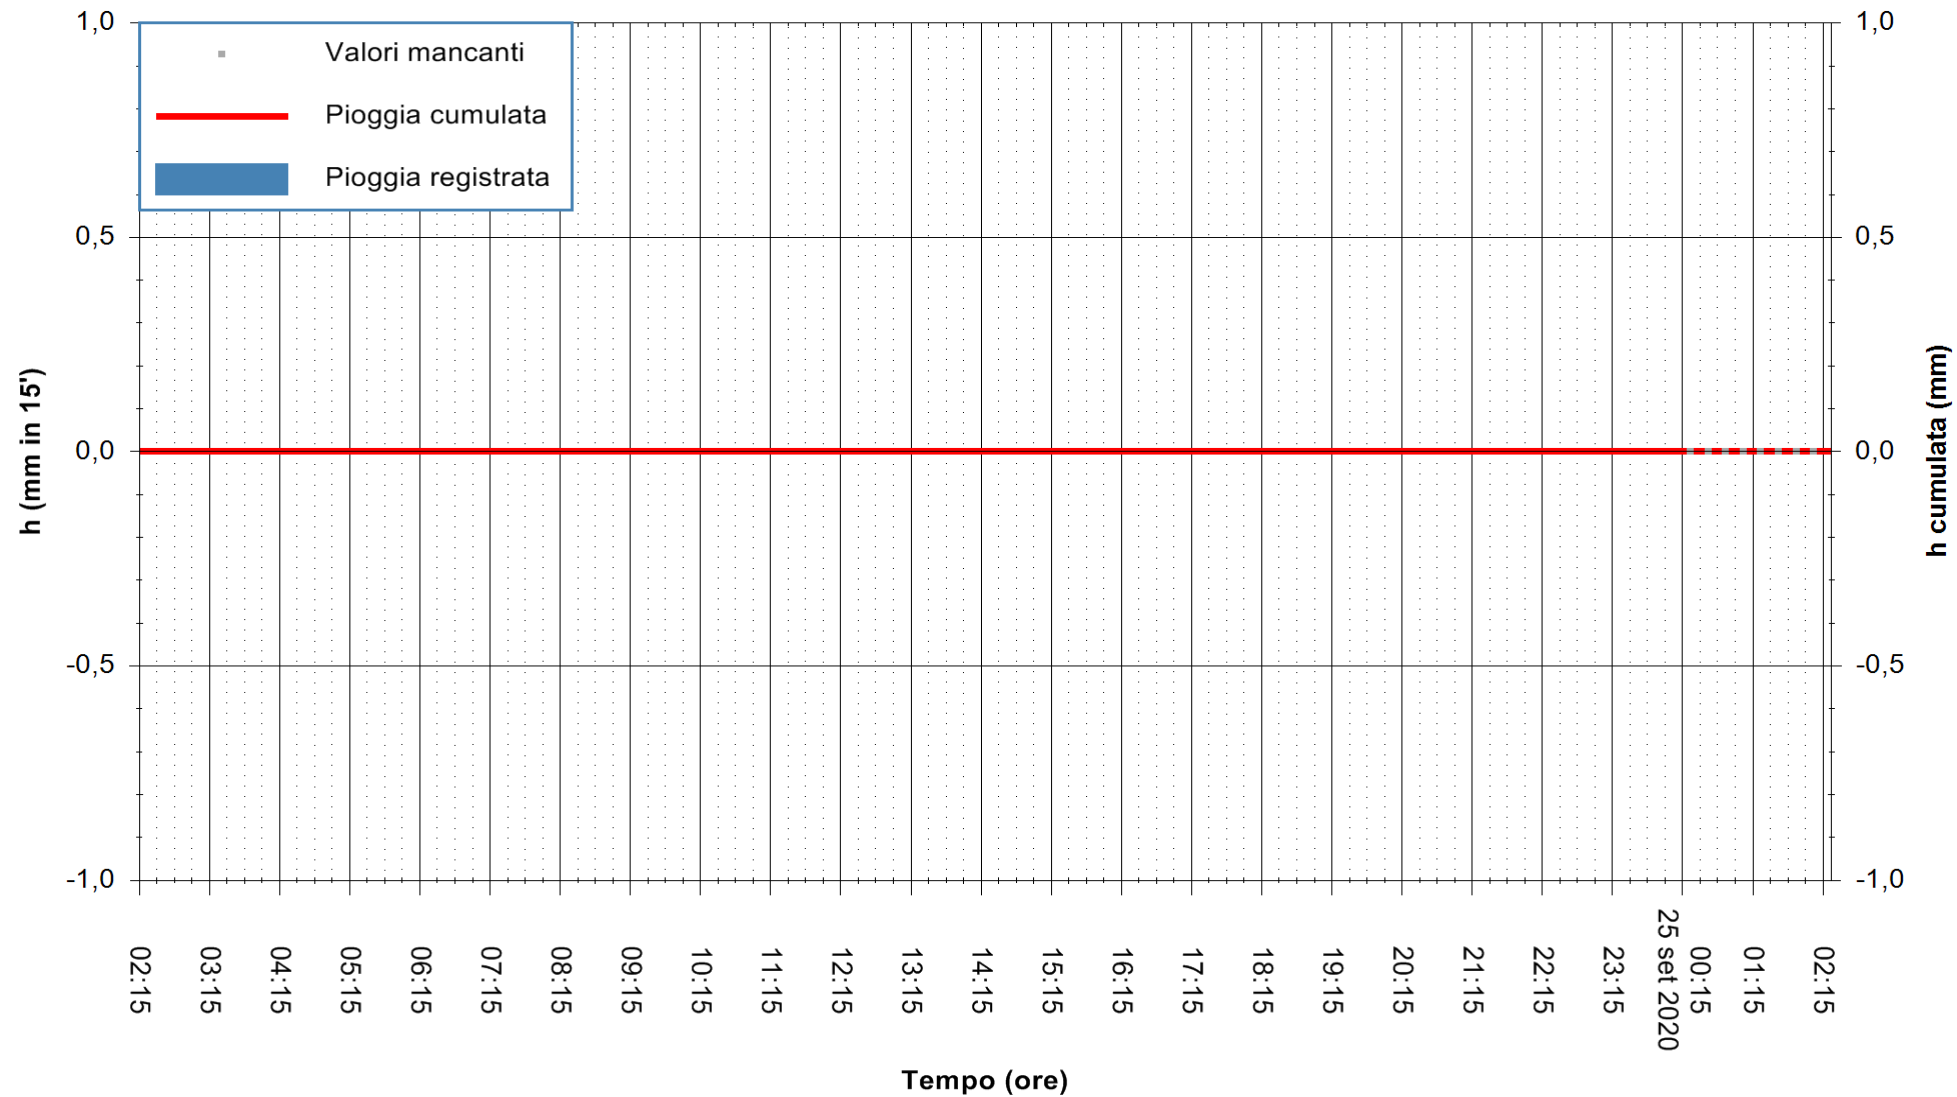

ARPAS  
F.to il Dirigente Responsabile  
Dott. Giuseppe Bianco

REGIONE AUTONOMA DE SARDIGNA  
REGIONE AUTONOMA DELLA SARDEGNA

Stazione pluviometrica SAN VERO MILIS PUTZUIDU  
Area TORRE CAPO MANNU  
Pioggia registrata nelle ultime 24 ore  
Estrazione dati delle ore 02:19 del 25/09/2020  
Ultimo dato disponibile: 25/09/2020 alle 00:15

ARPAS  
F.to il Dirigente Responsabile  
Dott. Giuseppe Bianco

REGIONE AUTÒNOMA DE SARDIGNA  
REGIONE AUTONOMA DELLA SARDEGNA

Stazione pluviometrica SANTADI PUNTA SEBERA  
 Area PUNTA SEBERA  
 Pioggia registrata nelle ultime 24 ore  
 Estrazione dati delle ore 02:19 del 25/09/2020  
 Ultimo dato disponibile: 25/09/2020 alle 00:10