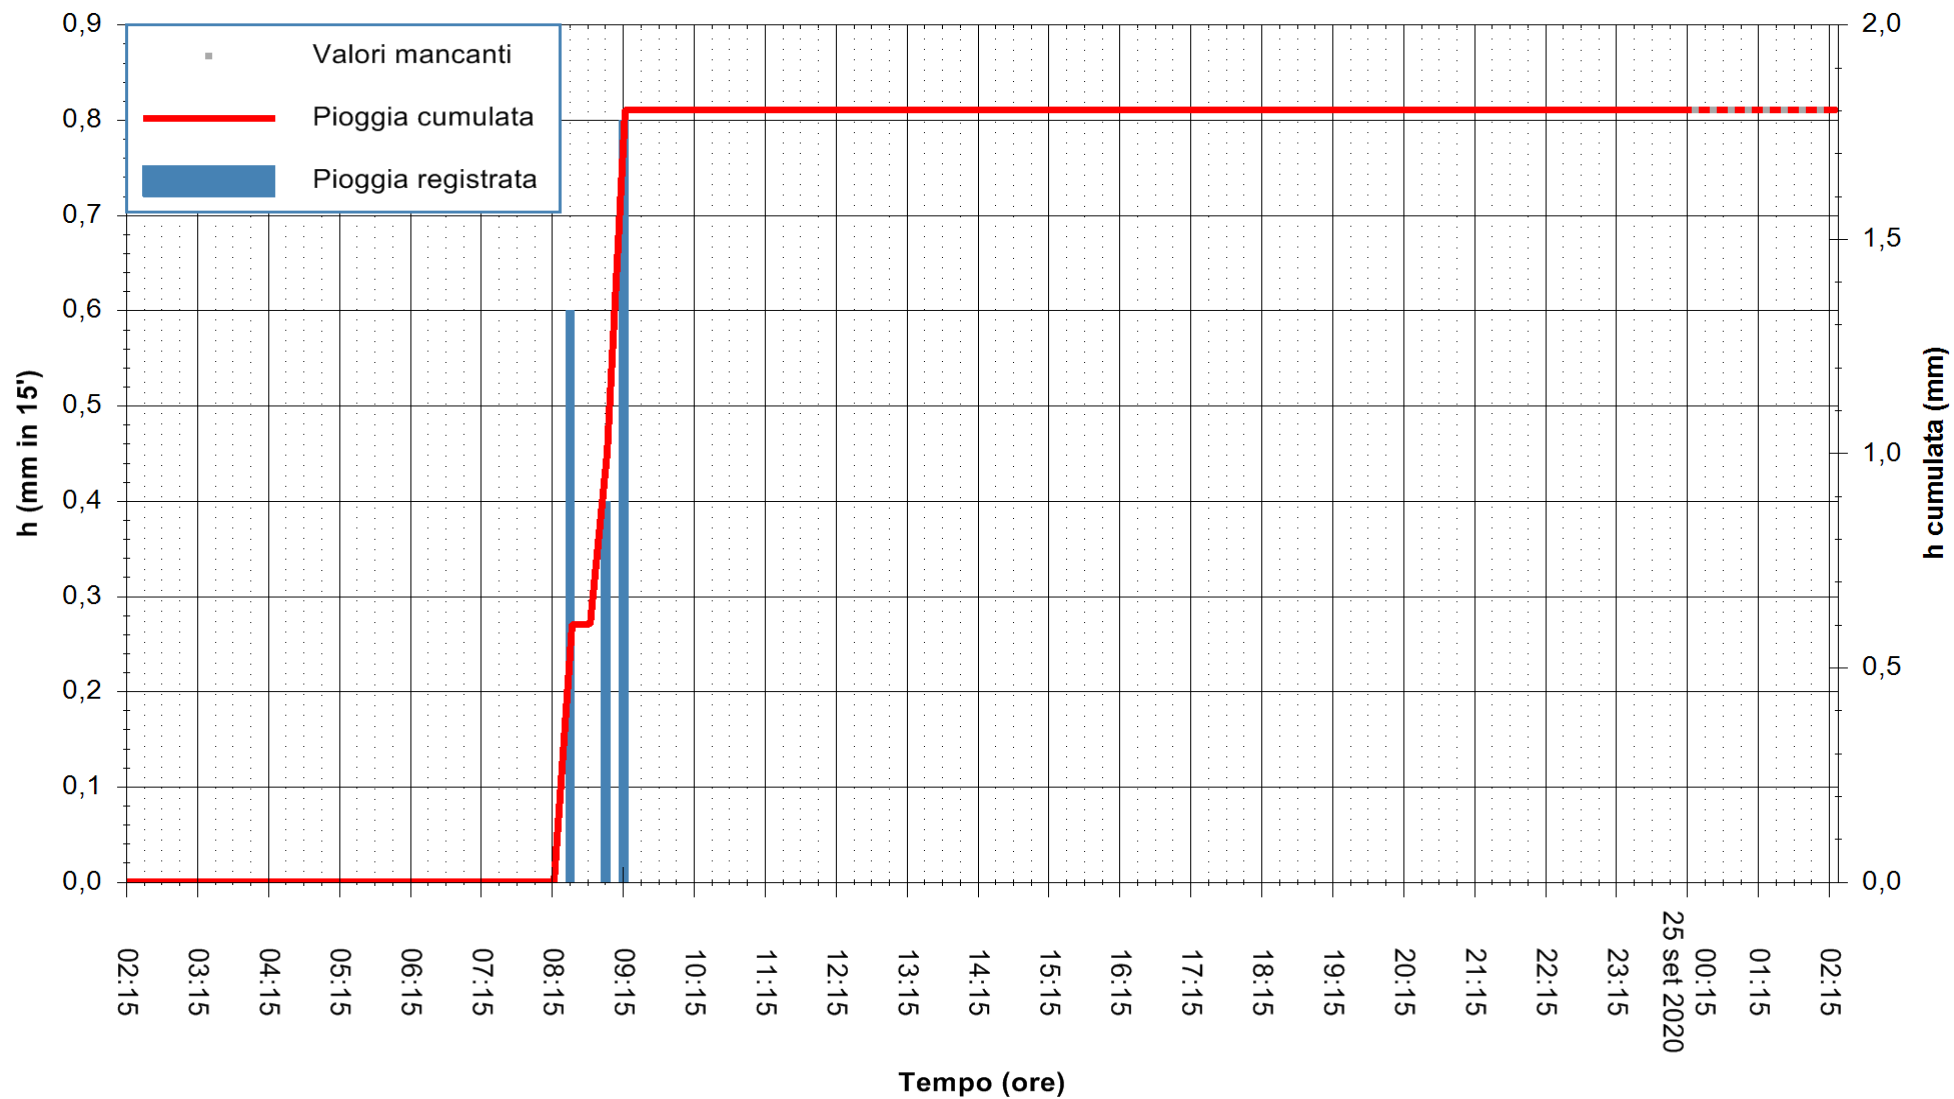

Stazione pluviometrica ORGOSOLO MONTE NOVO  
Area MONTE NOVO S.GIOVANNI  
Pioggia registrata nelle ultime 24 ore  
Estrazione dati delle ore 02:19 del 25/09/2020  
Ultimo dato disponibile: 25/09/2020 alle 00:10

ARPAS  
F.to il Dirigente Responsabile  
Dott. Giuseppe Bianco

REGIONE AUTONOMA DE SARDIGNA  
REGIONE AUTONOMA DELLA SARDEGNA

Stazione pluviometrica ARITZO MONTE SA SCOVA  
Area MONTE SA SCOVA  
Pioggia registrata nelle ultime 24 ore  
Estrazione dati delle ore 02:19 del 25/09/2020  
Ultimo dato disponibile: 25/09/2020 alle 00:00