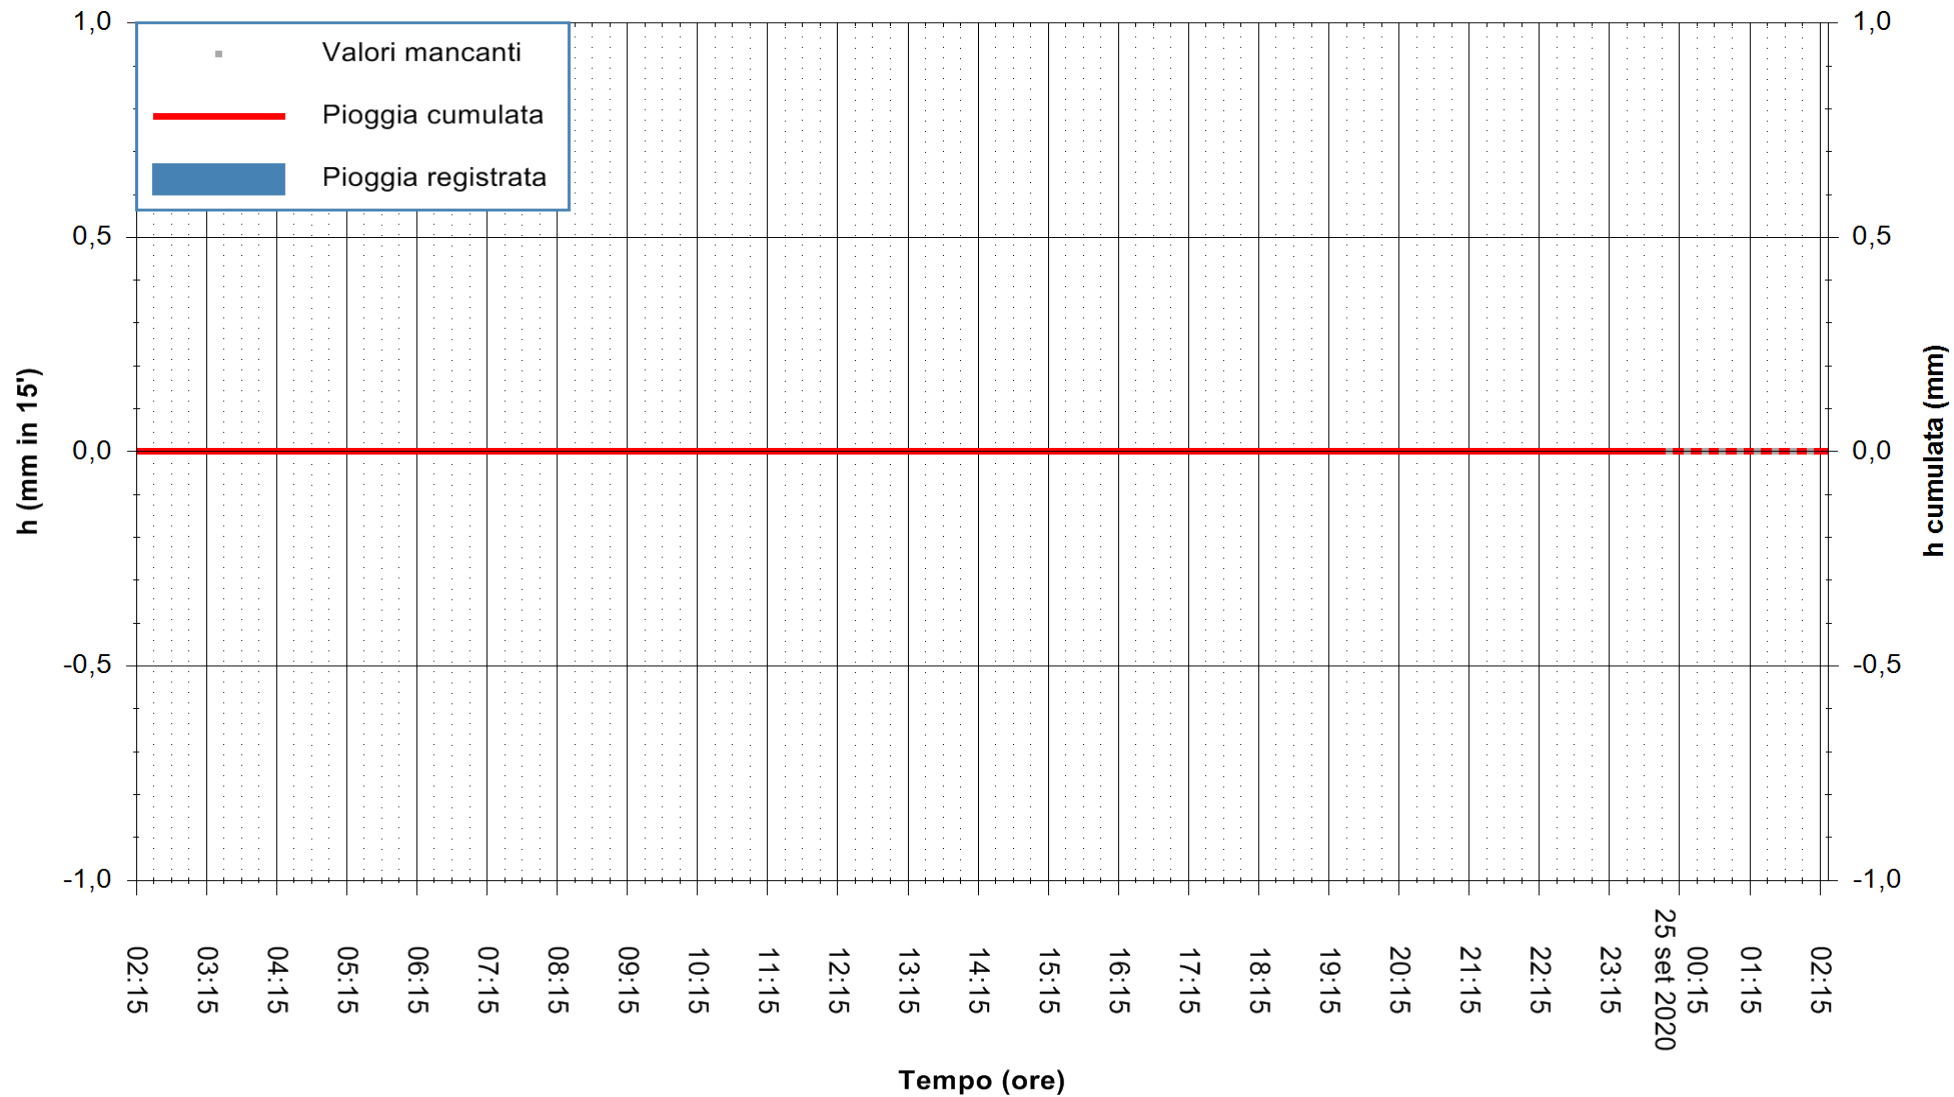

Stazione pluviometrica CARBONIA C.RA FLUMENTEPIDO
Area FLUMETEPIDO

Pioggia registrata nelle ultime 24 ore
Estrazione dati delle ore 02:19 del 25/09/2020
Ultimo dato disponibile: 25/09/2020 alle 00:15

REGIONE AUTONOMA DE SARDIGNA
REGIONE AUTONOMA DELLA SARDEGNA

ARPAS
F.to il Dirigente Responsabile
Dott. Giuseppe Bianco