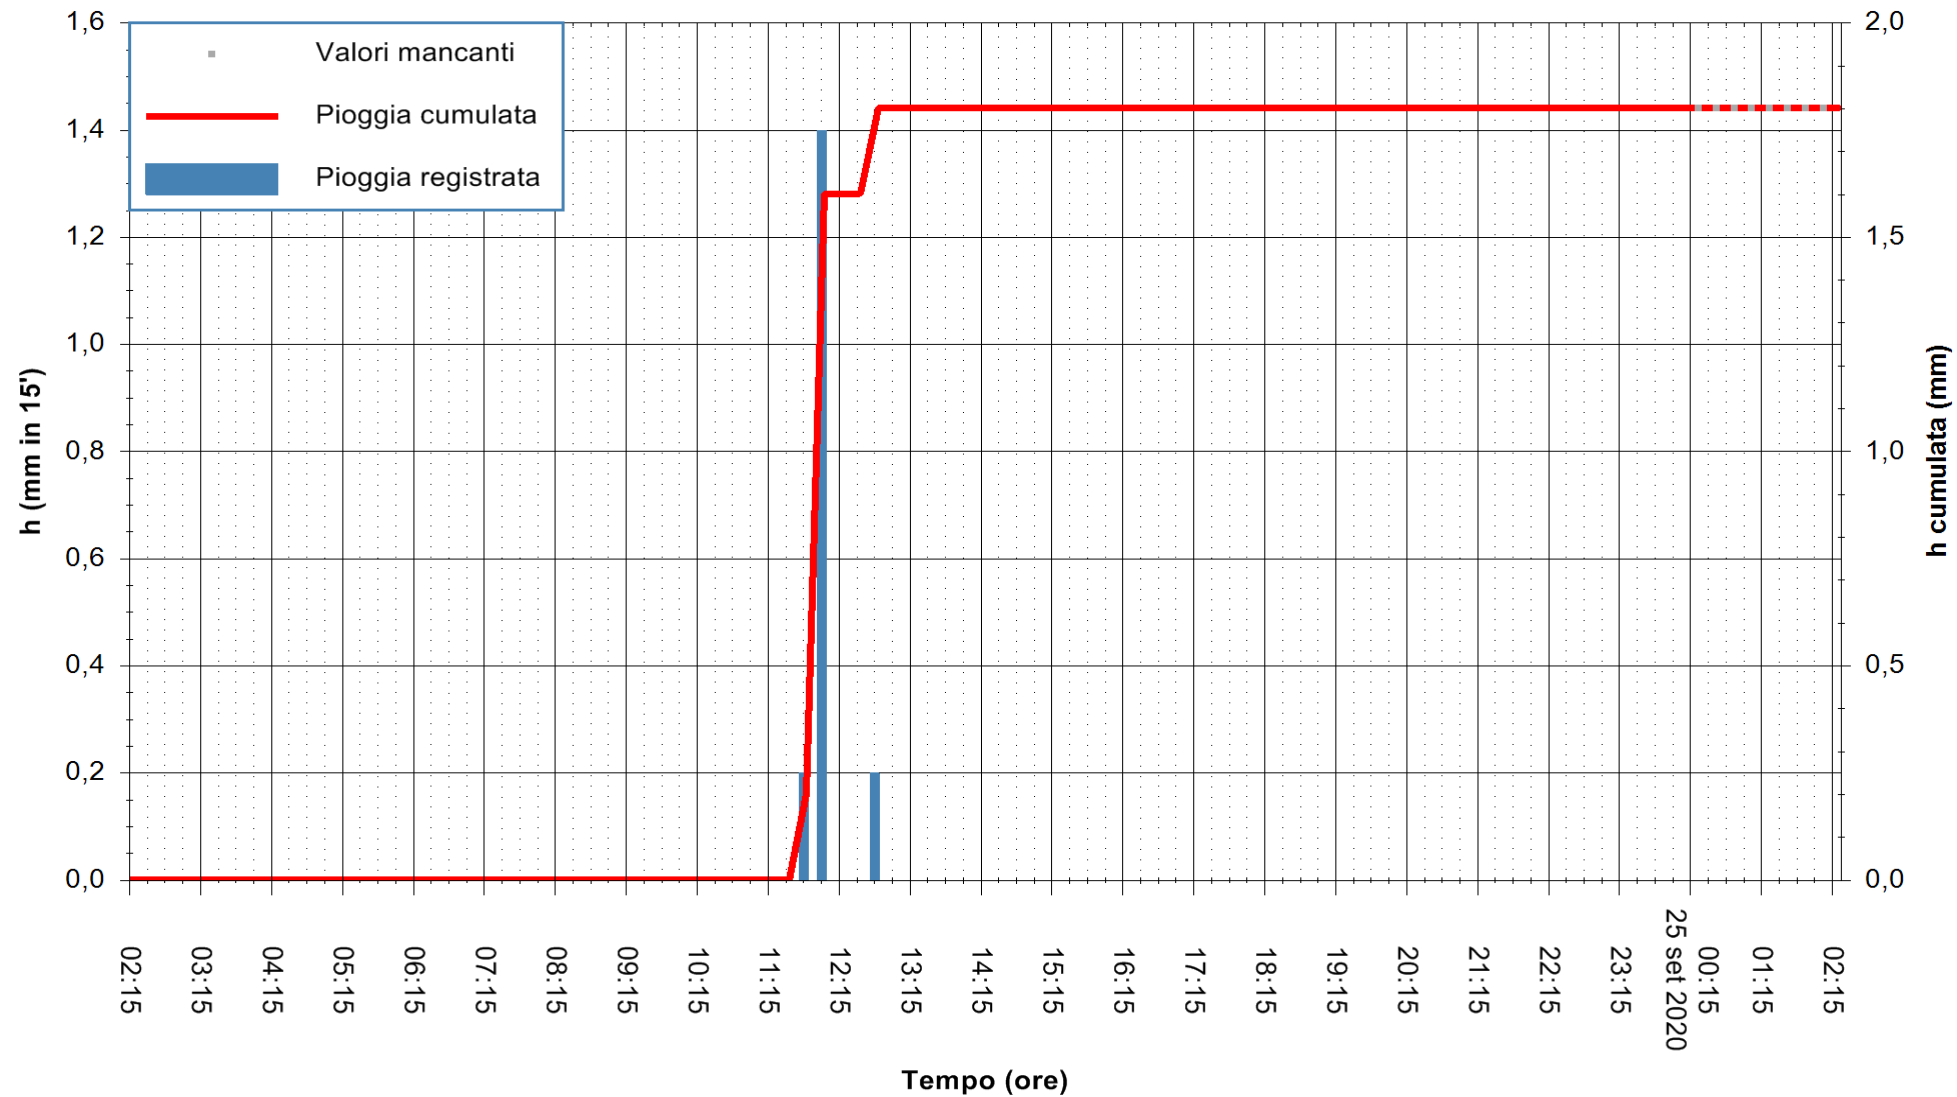

REGIONE AUTONOMA DE SARDIGNA  
REGIONE AUTONOMA DELLA SARDEGNA

ARPAS  
F.to il Dirigente Responsabile  
Dott. Giuseppe Bianco

Stazione pluviometrica STINTINO PUNTA DE S'AQUILA  
Area PUNTA DE S' AQUILA  
Pioggia registrata nelle ultime 24 ore  
Estrazione dati delle ore 02:19 del 25/09/2020  
Ultimo dato disponibile: 25/09/2020 alle 00:15

ARPAS  
F.to il Dirigente Responsabile  
Dott. Giuseppe Bianco

REGIONE AUTONOMA DE SARDIGNA  
REGIONE AUTONOMA DELLA SARDEGNA

Stazione pluviometrica ORISTANO RF  
Area TORRE GRANDE  
Pioggia registrata nelle ultime 24 ore  
Estrazione dati delle ore 02:19 del 25/09/2020  
Ultimo dato disponibile: 25/09/2020 alle 00:15