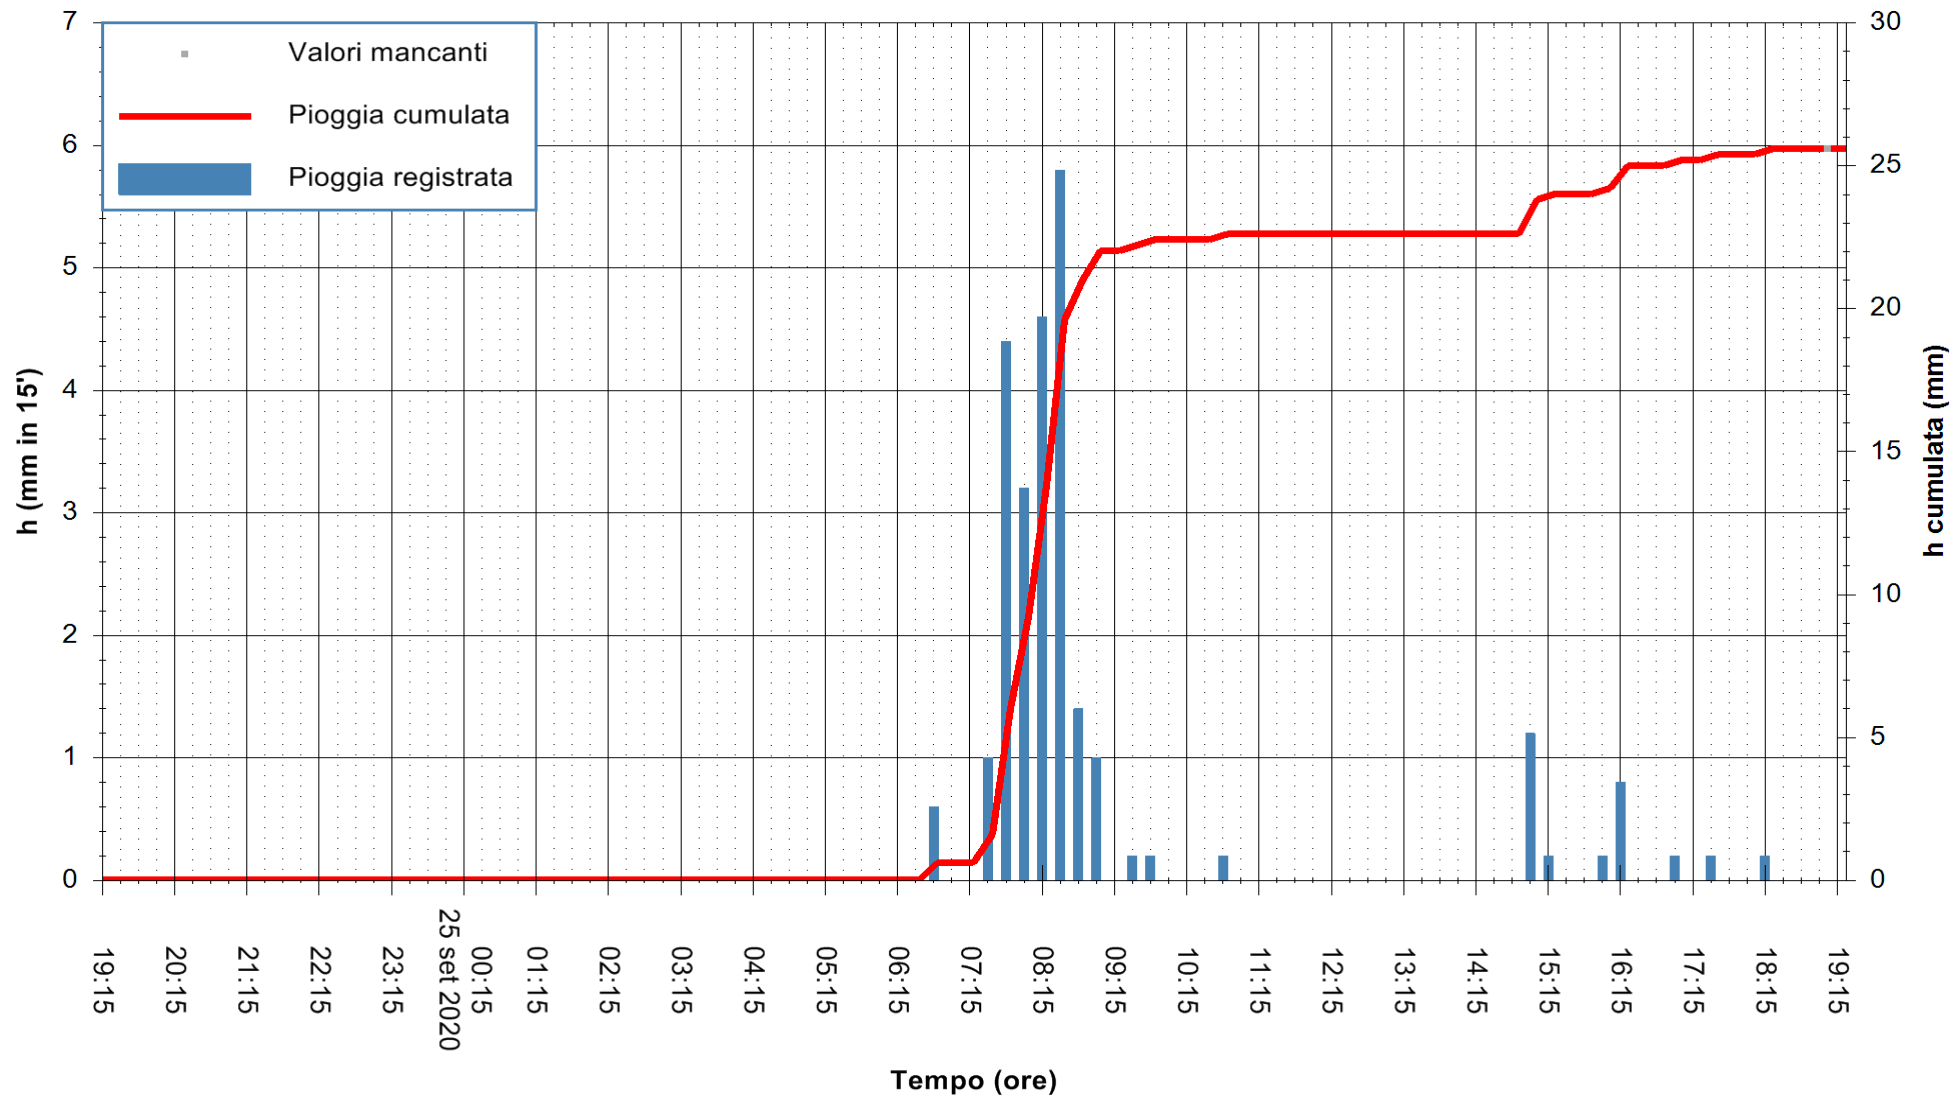

Stazione pluviometrica DIGA IS BARROCUS
Area DIGA IS BARROCUS

Pioggia registrata nelle ultime 24 ore
Estrazione dati delle ore 19:19 del 25/09/2020
Ultimo dato disponibile: 25/09/2020 alle 18:45

ARPAS
F.to il Dirigente Responsabile
Dott. Giuseppe Bianco

REGIONE AUTÒNOMA DE SARDIGNA
REGIONE AUTONOMA DELLA SARDEGNA

Stazione pluviometrica CARBONIA C.RA FLUMENTEPIDO
Area FLUMETEPIDO

Pioggia registrata nelle ultime 24 ore
Estrazione dati delle ore 19:19 del 25/09/2020
Ultimo dato disponibile: 25/09/2020 alle 18:45

REGIONE AUTONOMA DE SARDIGNA
REGIONE AUTONOMA DELLA SARDEGNA

ARPAS
F.to il Dirigente Responsabile
Dott. Giuseppe Bianco

Stazione pluviometrica SANTADI PUNTA SEBERA
 Area PUNTA SEBERA
 Pioggia registrata nelle ultime 24 ore
 Estrazione dati delle ore 19:19 del 25/09/2020
 Ultimo dato disponibile: 25/09/2020 alle 18:40