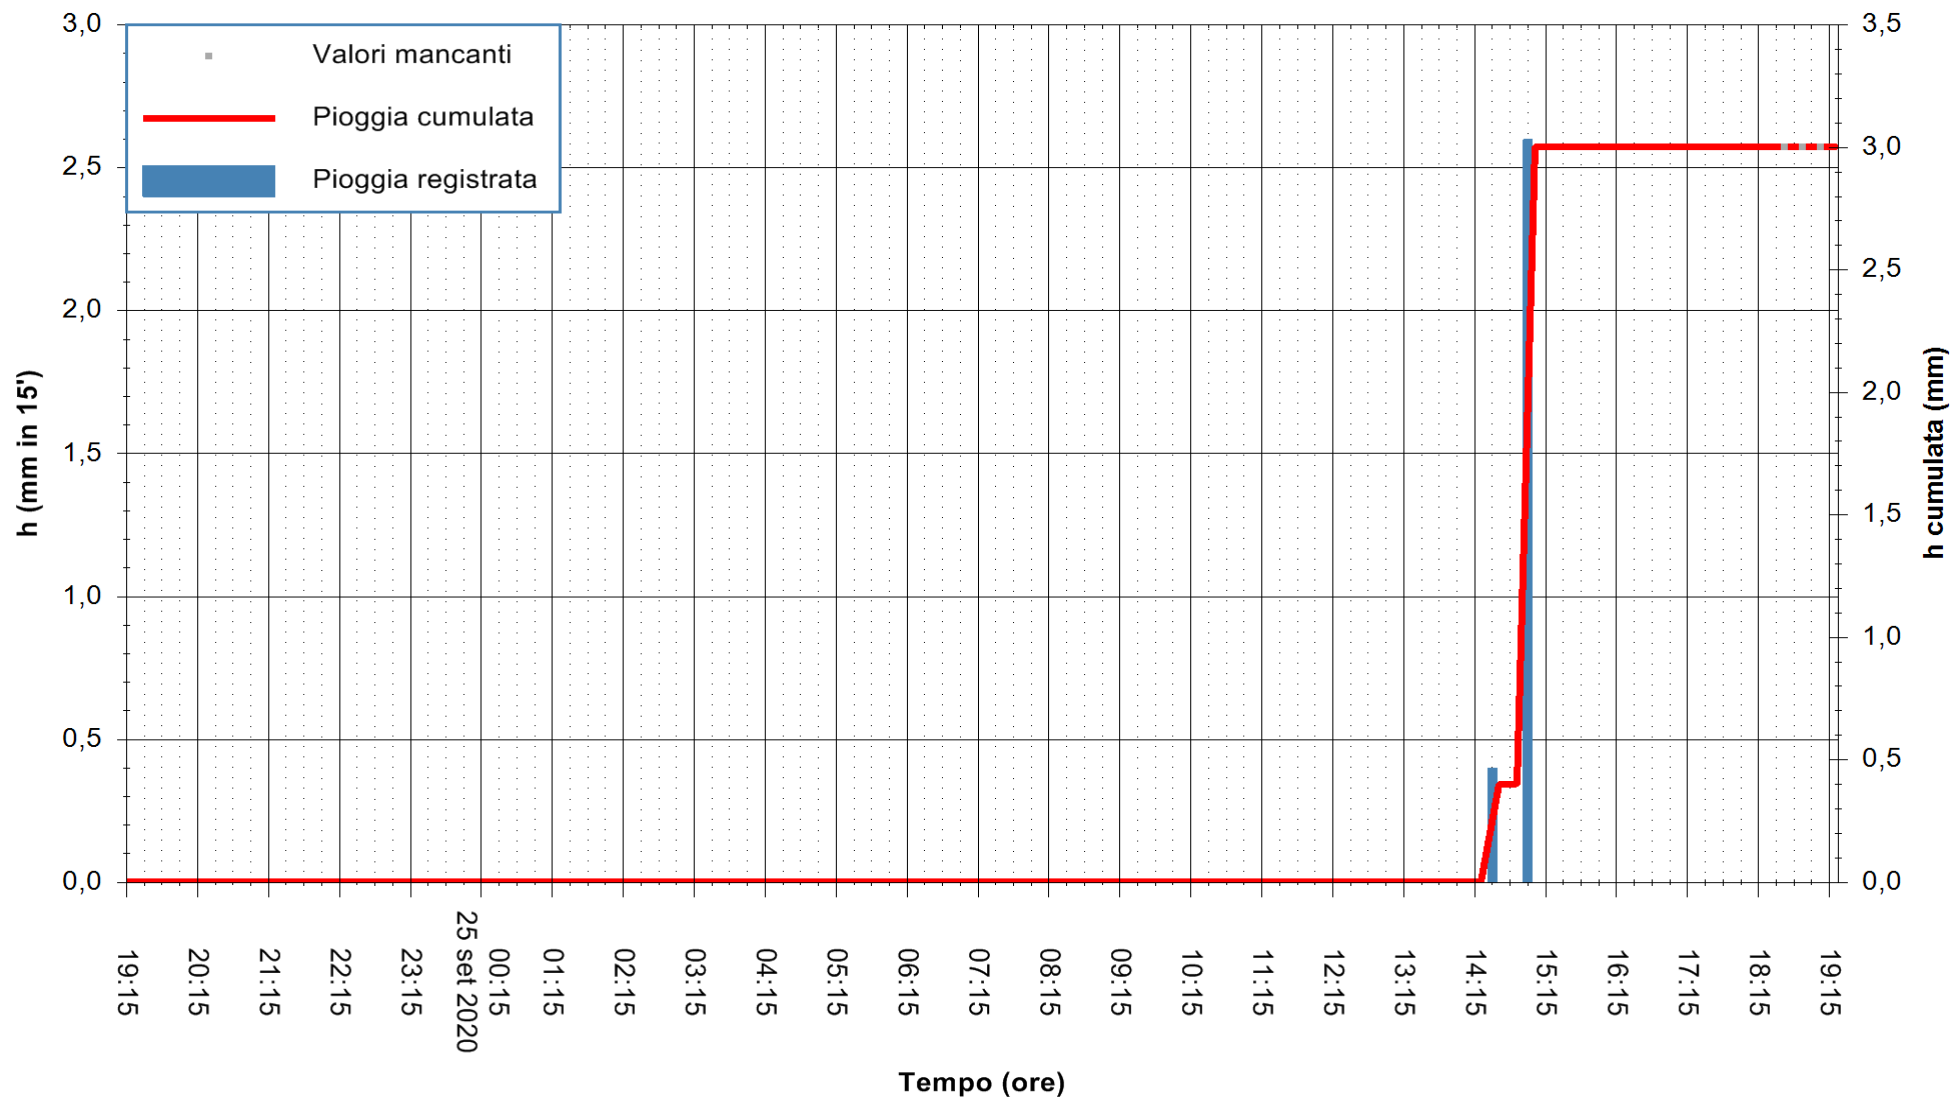

Stazione pluviometrica DIGA IS BARROCUS
Area DIGA IS BARROCUS

Pioggia registrata nelle ultime 24 ore
Estrazione dati delle ore 19:19 del 25/09/2020
Ultimo dato disponibile: 25/09/2020 alle 18:45

ARPAS
F.to il Dirigente Responsabile
Dott. Giuseppe Bianco

REGIONE AUTÒNOMA DE SARDIGNA
REGIONE AUTONOMA DELLA SARDEGNA

Stazione pluviometrica CARBONIA C.RA FLUMENTEPIDO
Area FLUMETEPIDO

Pioggia registrata nelle ultime 24 ore
Estrazione dati delle ore 19:19 del 25/09/2020
Ultimo dato disponibile: 25/09/2020 alle 18:45

REGIONE AUTONOMA DE SARDIGNA
REGIONE AUTONOMA DELLA SARDEGNA

ARPAS
F.to il Dirigente Responsabile
Dott. Giuseppe Bianco

Stazione pluviometrica SANTADI PUNTA SEBERA
 Area PUNTA SEBERA
 Pioggia registrata nelle ultime 24 ore
 Estrazione dati delle ore 19:19 del 25/09/2020
 Ultimo dato disponibile: 25/09/2020 alle 18:40