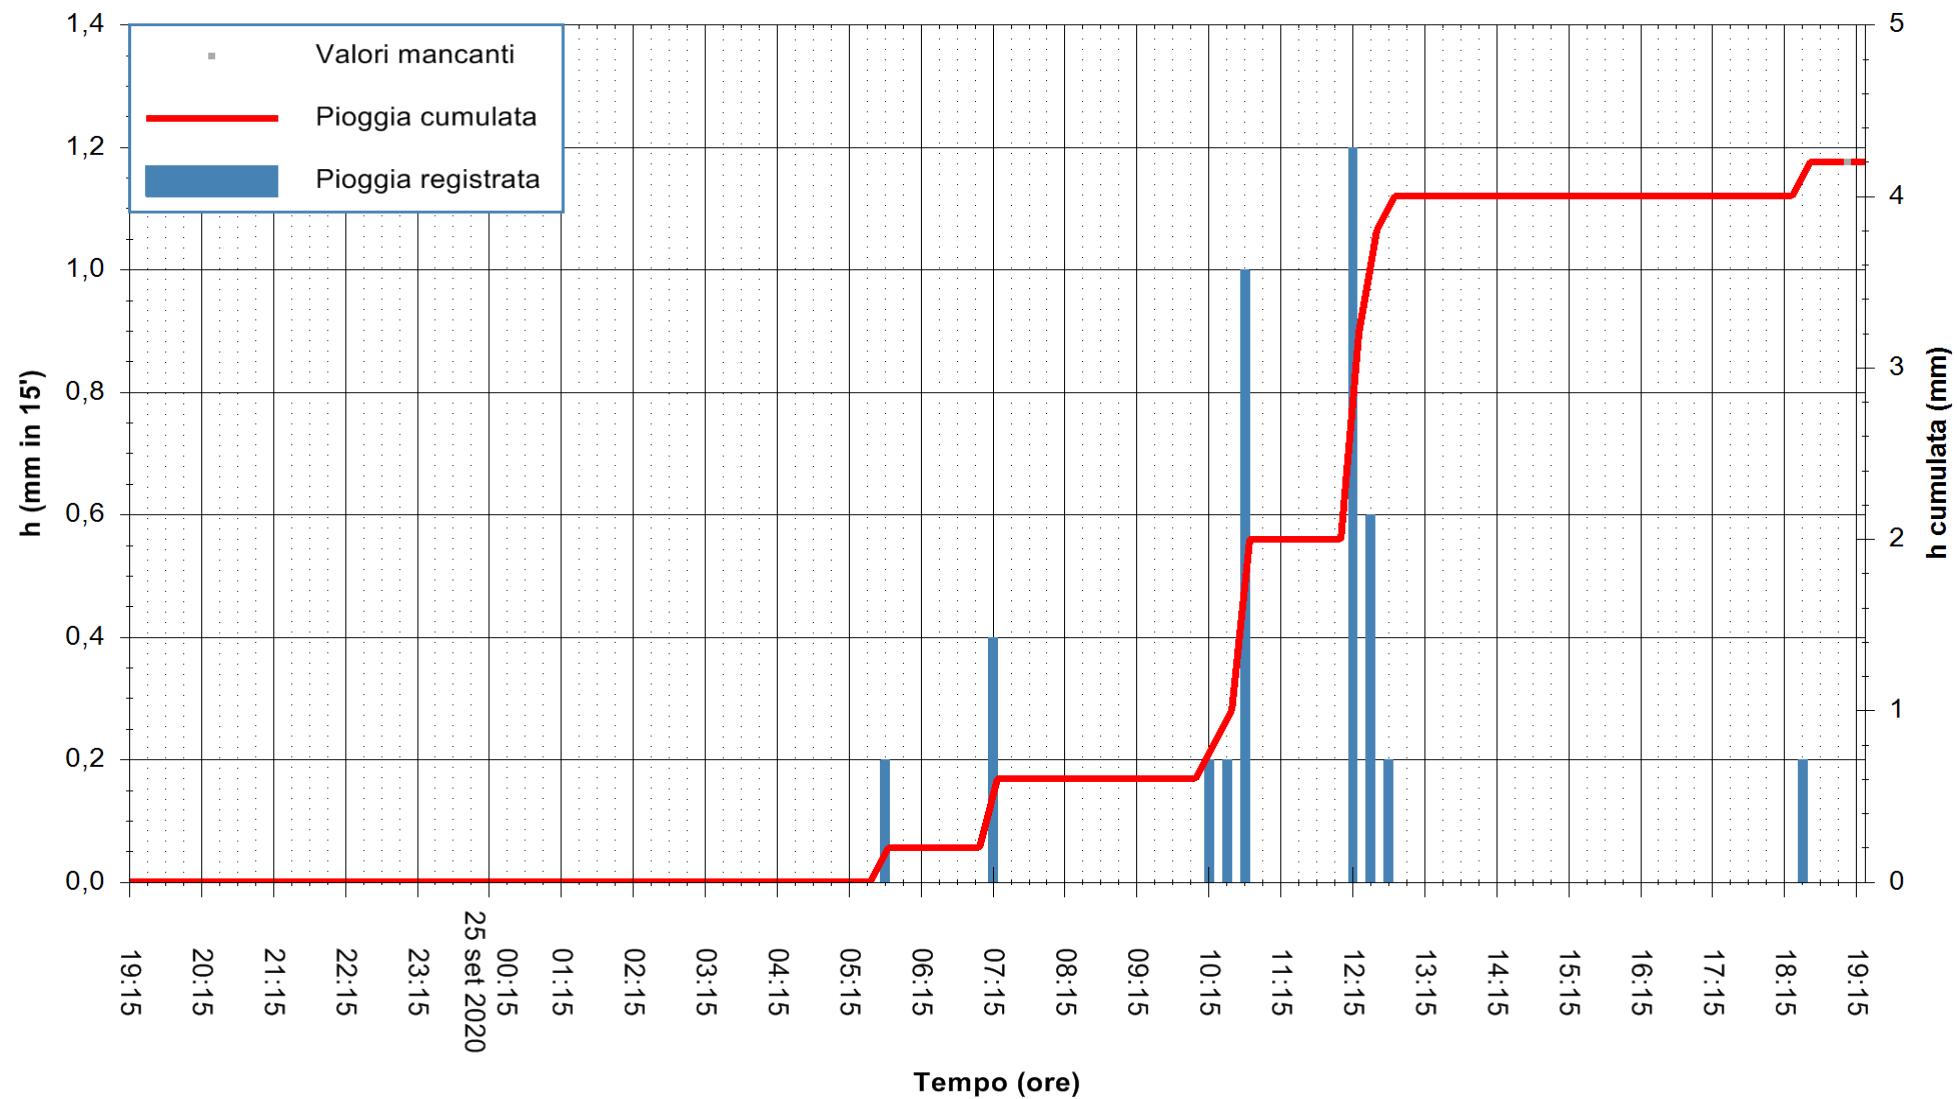

Stazione pluviometrica DIGA IS BARROCUS
Area DIGA IS BARROCUS

Pioggia registrata nelle ultime 24 ore
Estrazione dati delle ore 19:19 del 25/09/2020
Ultimo dato disponibile: 25/09/2020 alle 18:45

ARPAS
F.to il Dirigente Responsabile
Dott. Giuseppe Bianco

REGIONE AUTÒNOMA DE SARDIGNA
REGIONE AUTONOMA DELLA SARDEGNA

Stazione pluviometrica CARBONIA C.RA FLUMENTEPIDO
Area FLUMETEPIDO

Pioggia registrata nelle ultime 24 ore
Estrazione dati delle ore 19:19 del 25/09/2020
Ultimo dato disponibile: 25/09/2020 alle 18:45

REGIONE AUTONOMA DE SARDIGNA
REGIONE AUTONOMA DELLA SARDEGNA

ARPAS
F.to il Dirigente Responsabile
Dott. Giuseppe Bianco

Stazione pluviometrica SANTADI PUNTA SEBERA
 Area PUNTA SEBERA
 Pioggia registrata nelle ultime 24 ore
 Estrazione dati delle ore 19:19 del 25/09/2020
 Ultimo dato disponibile: 25/09/2020 alle 18:40