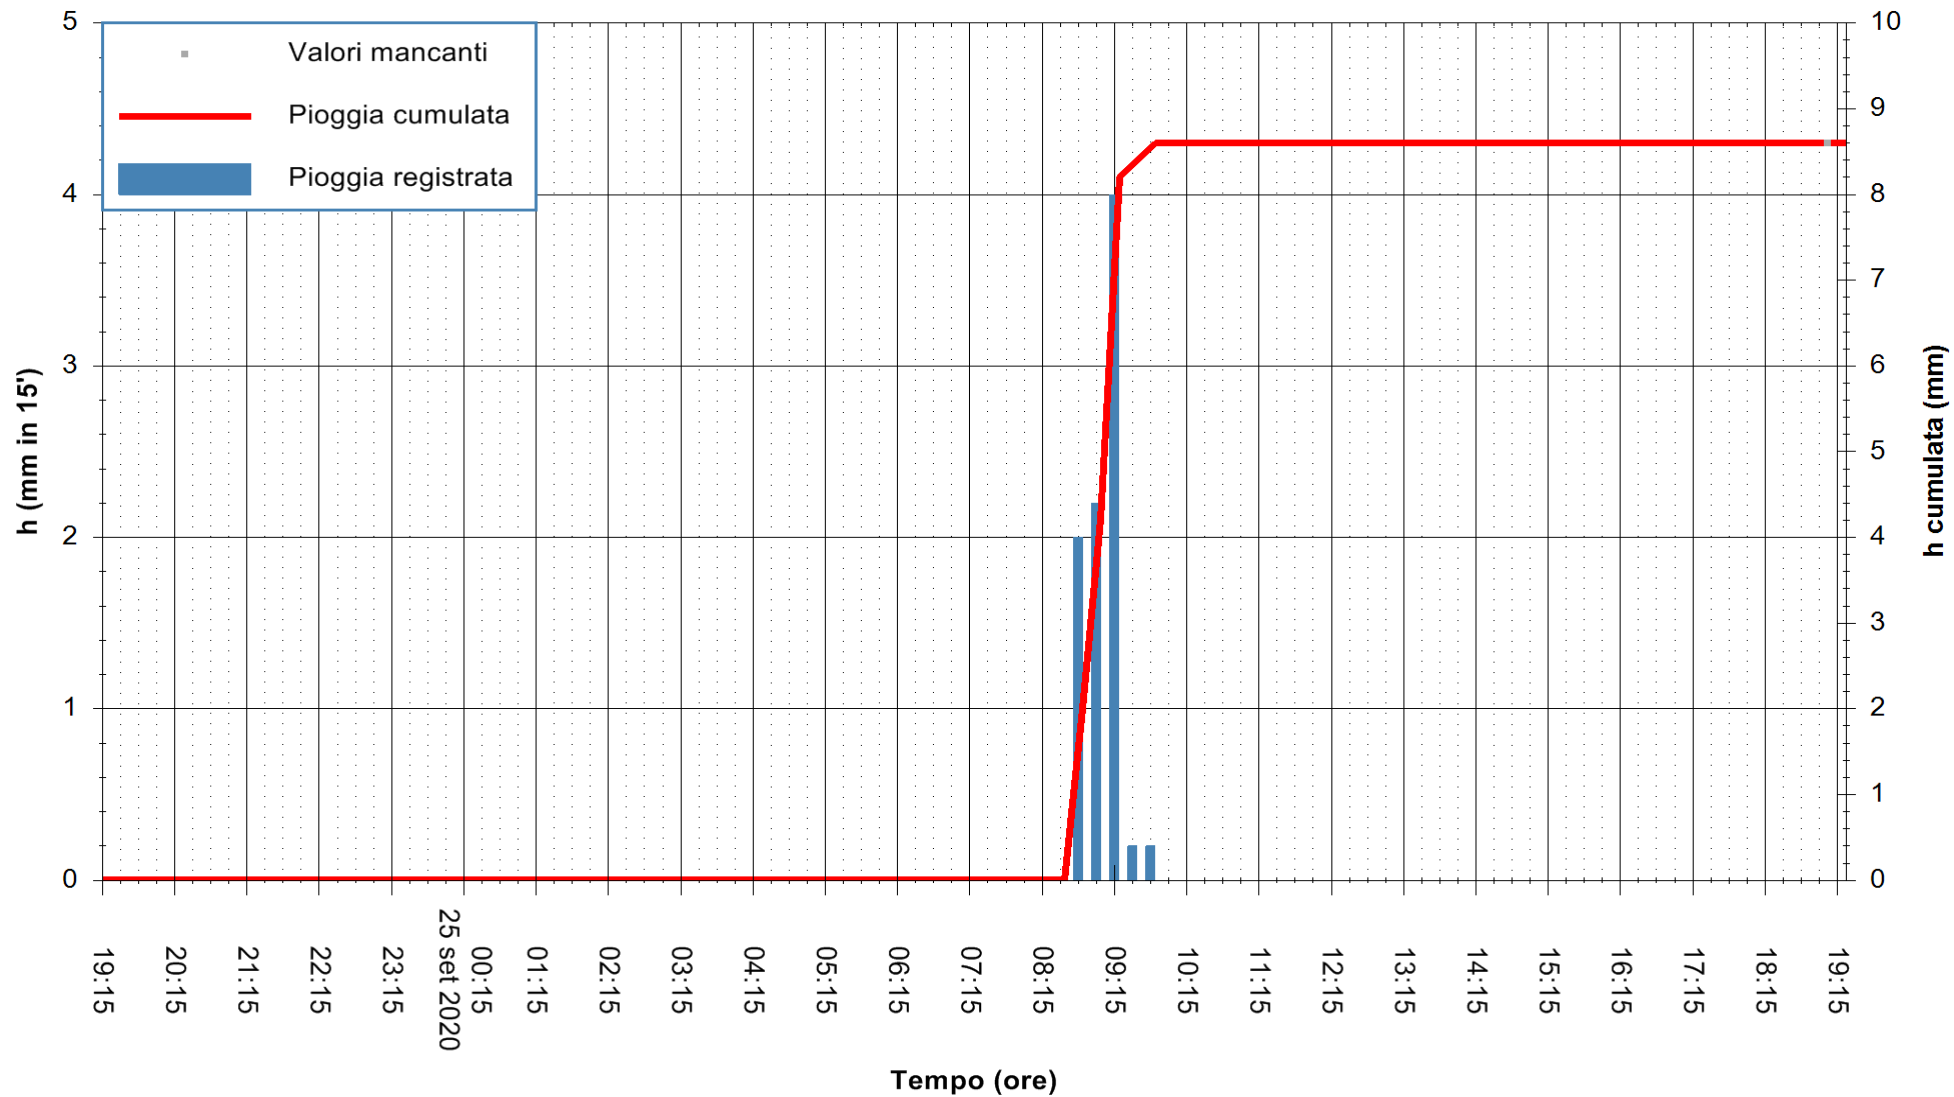

Stazione pluviometrica DIGA IS BARROCUS
Area DIGA IS BARROCUS

Pioggia registrata nelle ultime 24 ore
Estrazione dati delle ore 19:19 del 25/09/2020
Ultimo dato disponibile: 25/09/2020 alle 18:45

ARPAS
F.to il Dirigente Responsabile
Dott. Giuseppe Bianco

REGIONE AUTÒNOMA DE SARDIGNA
REGIONE AUTONOMA DELLA SARDEGNA

Stazione pluviometrica CARBONIA C.RA FLUMENTEPIDO
Area FLUMETEPIDO

Pioggia registrata nelle ultime 24 ore
Estrazione dati delle ore 19:19 del 25/09/2020
Ultimo dato disponibile: 25/09/2020 alle 18:45

REGIONE AUTONOMA DE SARDIGNA
REGIONE AUTONOMA DELLA SARDEGNA

ARPAS
F.to il Dirigente Responsabile
Dott. Giuseppe Bianco

Stazione pluviometrica SANTADI PUNTA SEBERA
 Area PUNTA SEBERA
 Pioggia registrata nelle ultime 24 ore
 Estrazione dati delle ore 19:19 del 25/09/2020
 Ultimo dato disponibile: 25/09/2020 alle 18:40