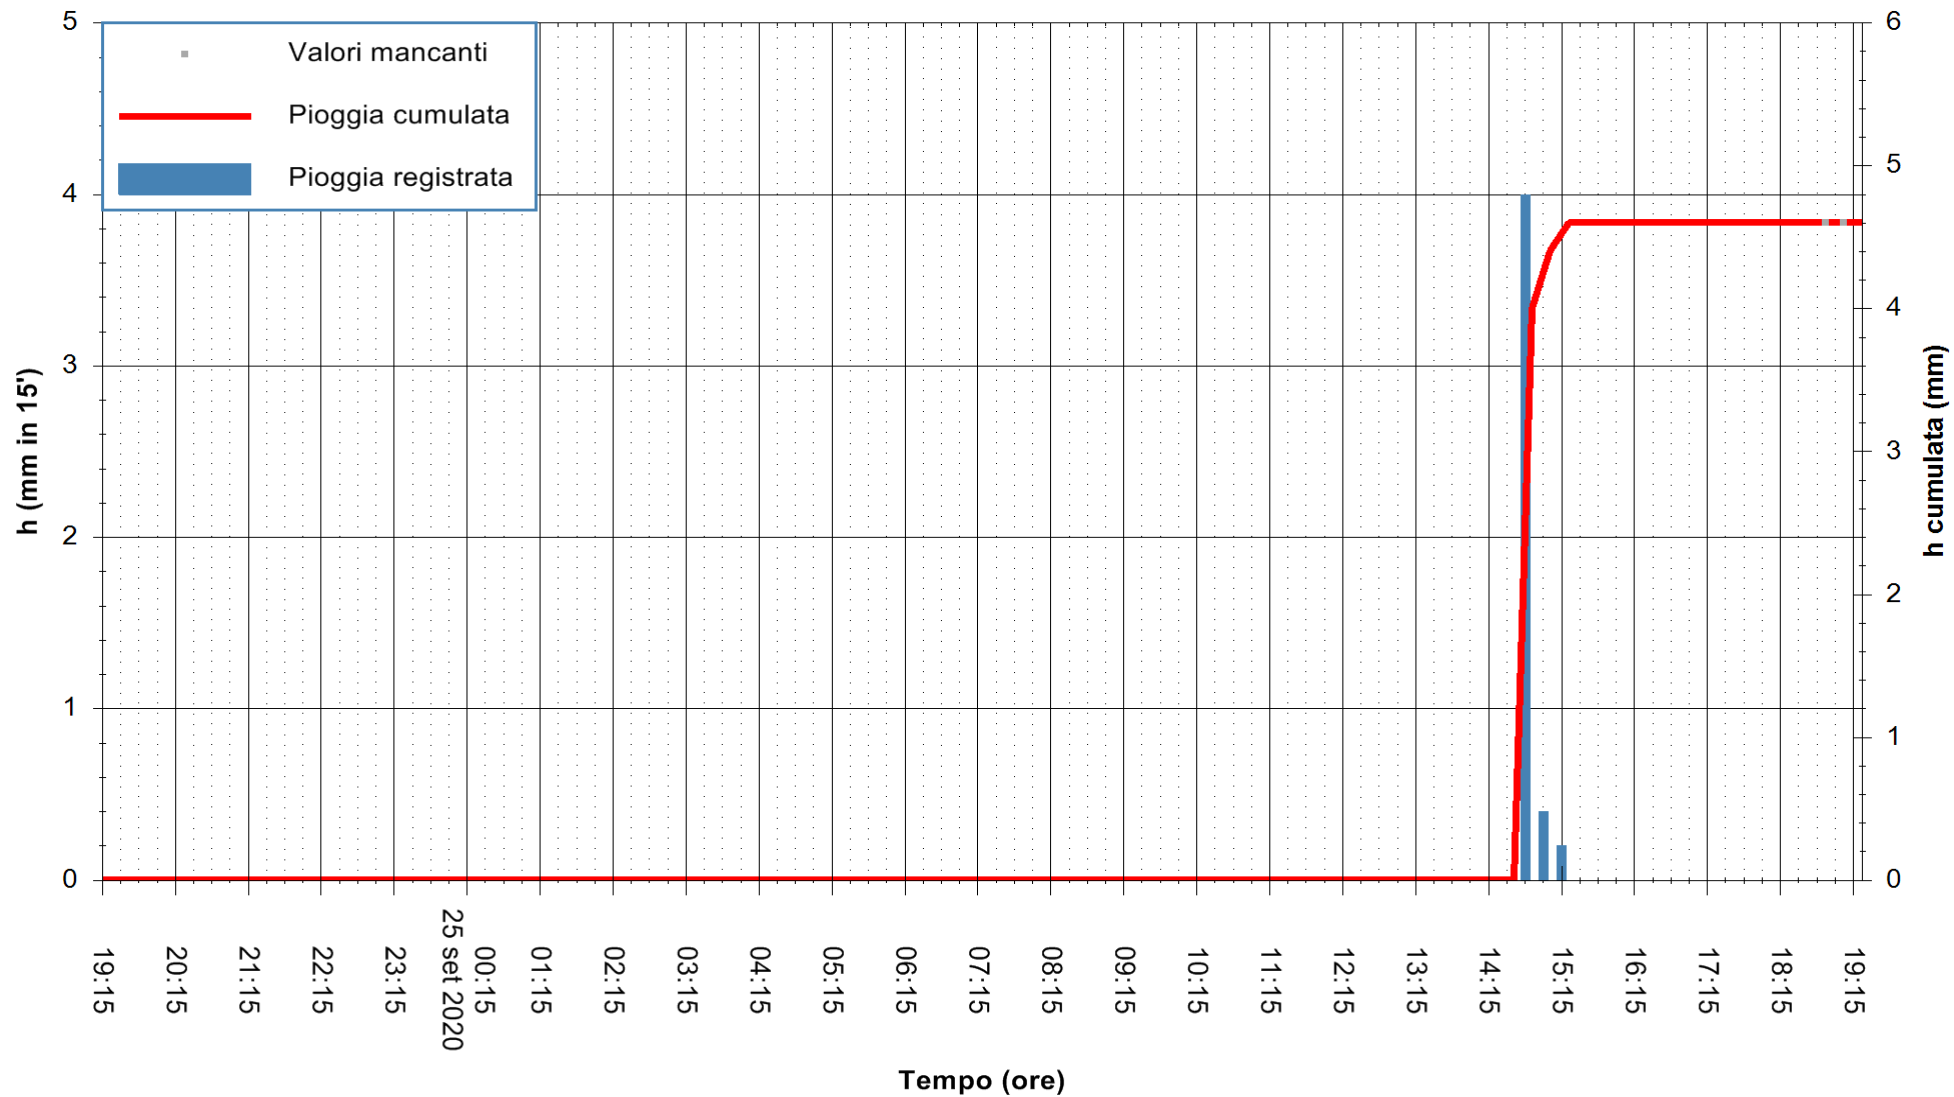

Stazione pluviometrica DIGA IS BARROCUS
Area DIGA IS BARROCUS

Pioggia registrata nelle ultime 24 ore
Estrazione dati delle ore 19:19 del 25/09/2020
Ultimo dato disponibile: 25/09/2020 alle 18:45

ARPAS
F.to il Dirigente Responsabile
Dott. Giuseppe Bianco

REGIONE AUTÒNOMA DE SARDIGNA
REGIONE AUTONOMA DELLA SARDEGNA

Stazione pluviometrica CARBONIA C.RA FLUMENTEPIDO
Area FLUMETEPIDO

Pioggia registrata nelle ultime 24 ore
Estrazione dati delle ore 19:19 del 25/09/2020
Ultimo dato disponibile: 25/09/2020 alle 18:45

REGIONE AUTONOMA DE SARDIGNA
REGIONE AUTONOMA DELLA SARDEGNA

ARPAS
F.to il Dirigente Responsabile
Dott. Giuseppe Bianco

Stazione pluviometrica SANTADI PUNTA SEBERA
 Area PUNTA SEBERA
 Pioggia registrata nelle ultime 24 ore
 Estrazione dati delle ore 19:19 del 25/09/2020
 Ultimo dato disponibile: 25/09/2020 alle 18:40