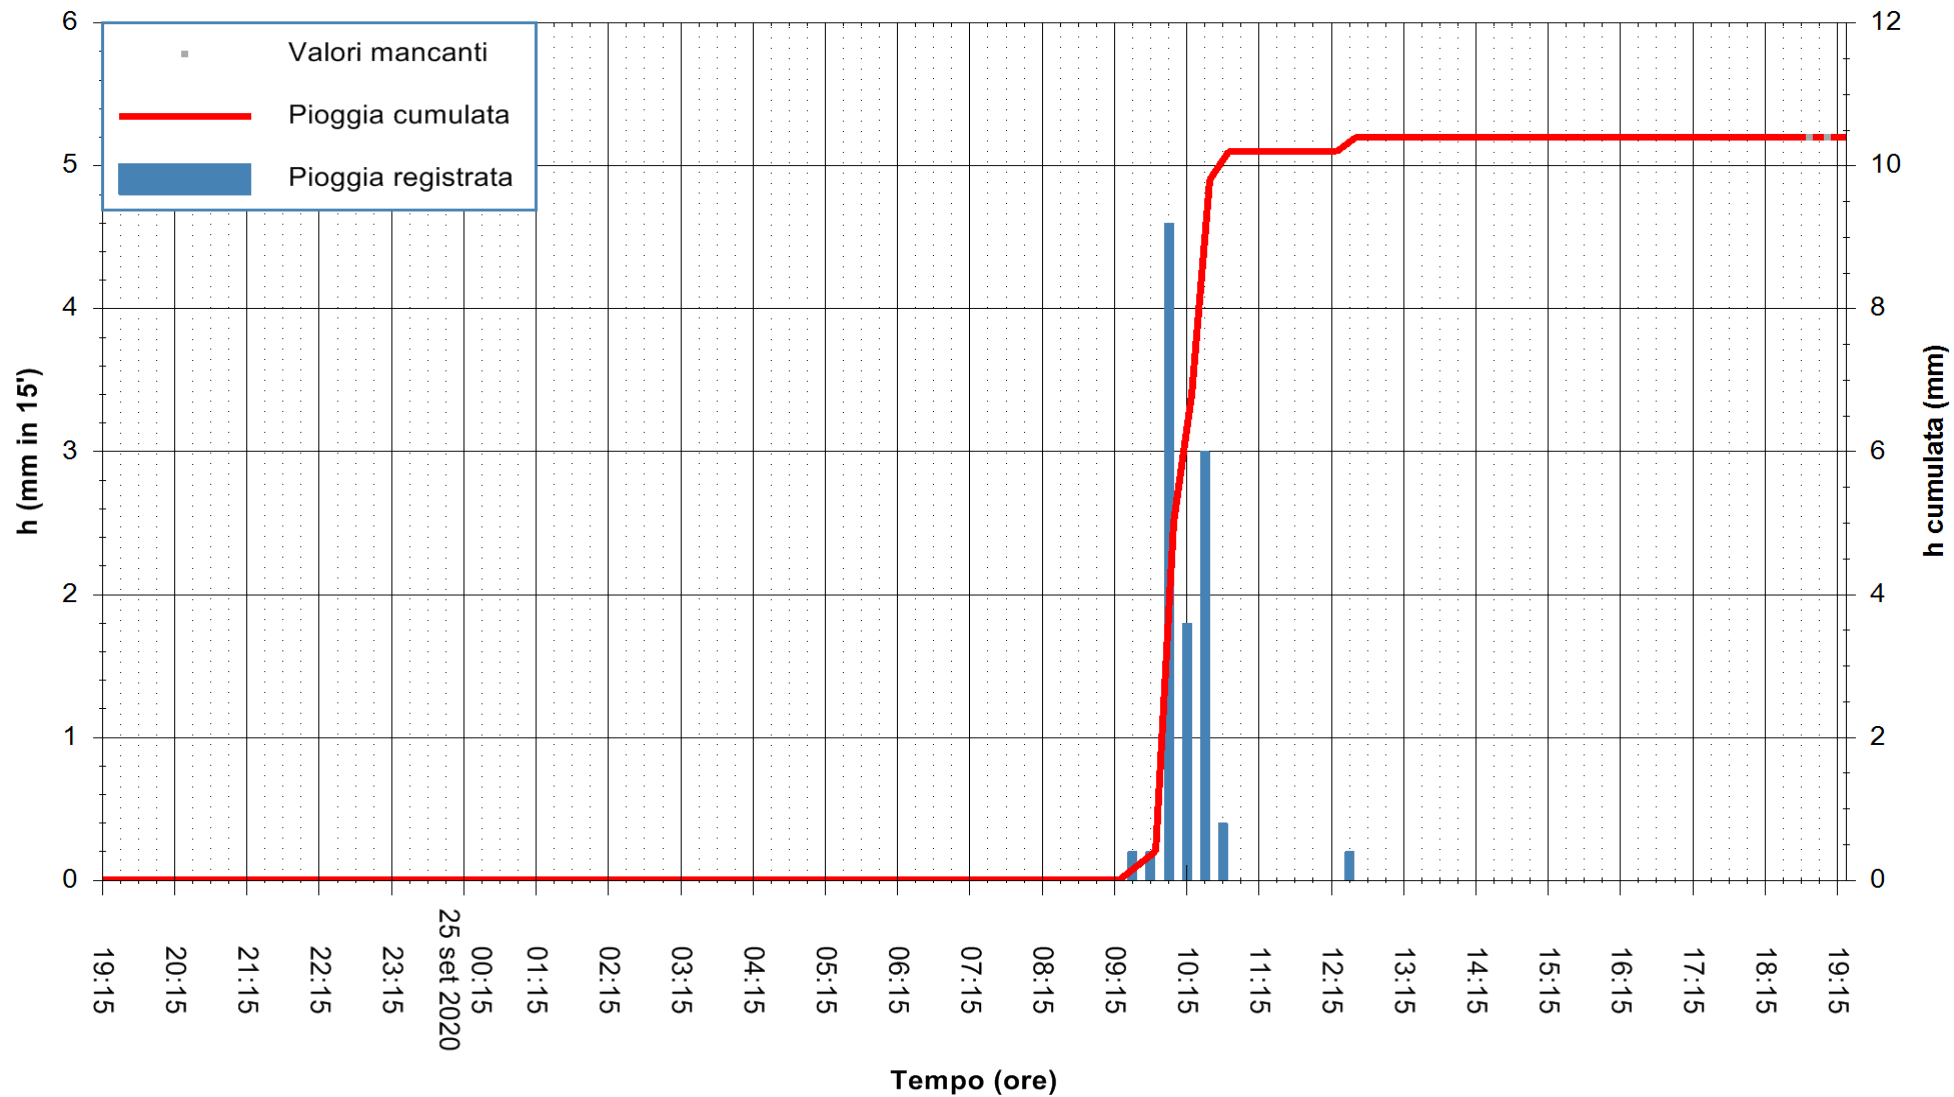

Stazione pluviometrica DIGA IS BARROCUS
Area DIGA IS BARROCUS

Pioggia registrata nelle ultime 24 ore
Estrazione dati delle ore 19:19 del 25/09/2020
Ultimo dato disponibile: 25/09/2020 alle 18:45

ARPAS
F.to il Dirigente Responsabile
Dott. Giuseppe Bianco

REGIONE AUTÒNOMA DE SARDIGNA
REGIONE AUTONOMA DELLA SARDEGNA

Stazione pluviometrica CARBONIA C.RA FLUMENTEPIDO
Area FLUMETEPIDO

Pioggia registrata nelle ultime 24 ore
Estrazione dati delle ore 19:19 del 25/09/2020
Ultimo dato disponibile: 25/09/2020 alle 18:45

REGIONE AUTONOMA DE SARDIGNA
REGIONE AUTONOMA DELLA SARDEGNA

ARPAS
F.to il Dirigente Responsabile
Dott. Giuseppe Bianco

Stazione pluviometrica SANTADI PUNTA SEBERA
 Area PUNTA SEBERA
 Pioggia registrata nelle ultime 24 ore
 Estrazione dati delle ore 19:19 del 25/09/2020
 Ultimo dato disponibile: 25/09/2020 alle 18:40