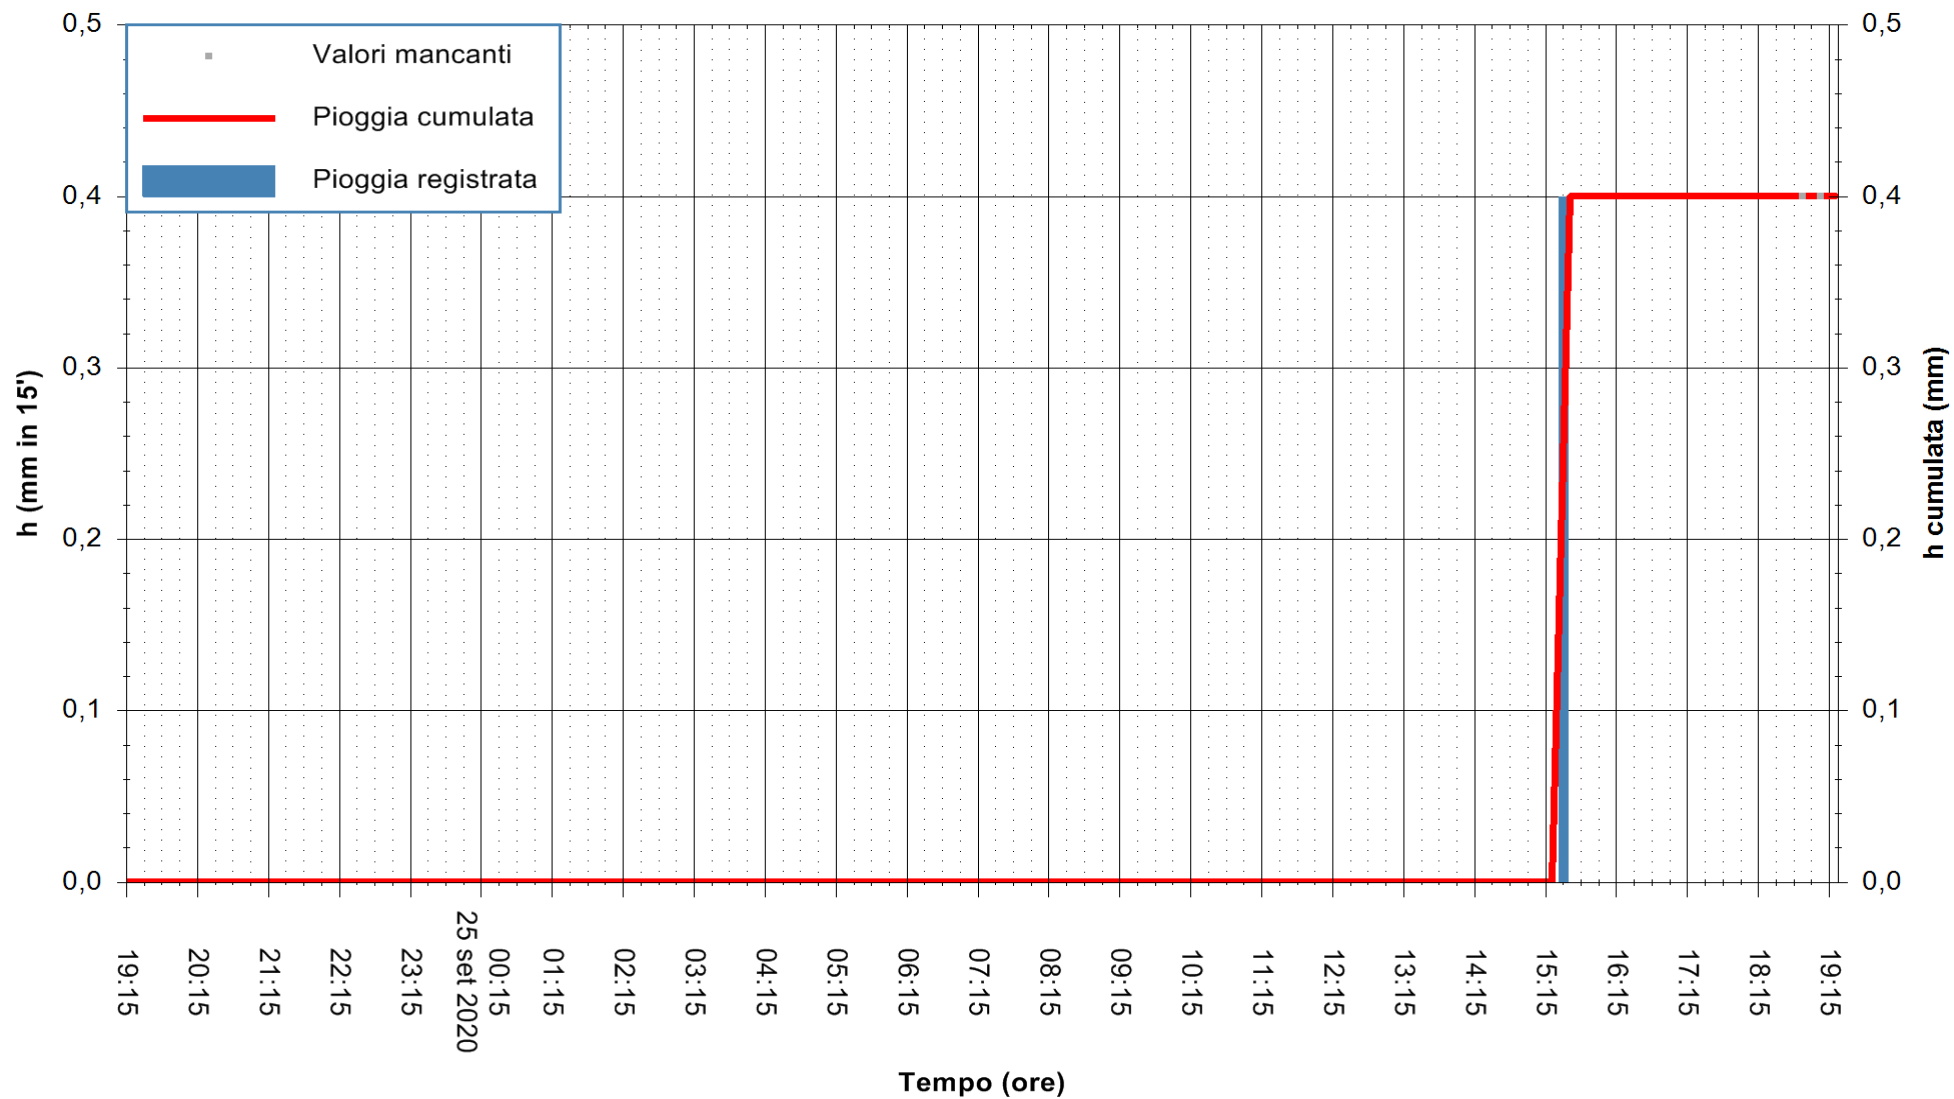

Stazione pluviometrica DIGA IS BARROCUS
Area DIGA IS BARROCUS

Pioggia registrata nelle ultime 24 ore
Estrazione dati delle ore 19:19 del 25/09/2020
Ultimo dato disponibile: 25/09/2020 alle 18:45

ARPAS
F.to il Dirigente Responsabile
Dott. Giuseppe Bianco

REGIONE AUTÒNOMA DE SARDIGNA
REGIONE AUTONOMA DELLA SARDEGNA

Stazione pluviometrica CARBONIA C.RA FLUMENTEPIDO
Area FLUMETEPIDO

Pioggia registrata nelle ultime 24 ore
Estrazione dati delle ore 19:19 del 25/09/2020
Ultimo dato disponibile: 25/09/2020 alle 18:45

REGIONE AUTONOMA DE SARDIGNA
REGIONE AUTONOMA DELLA SARDEGNA

ARPAS
F.to il Dirigente Responsabile
Dott. Giuseppe Bianco

Stazione pluviometrica SANTADI PUNTA SEBERA
 Area PUNTA SEBERA
 Pioggia registrata nelle ultime 24 ore
 Estrazione dati delle ore 19:19 del 25/09/2020
 Ultimo dato disponibile: 25/09/2020 alle 18:40