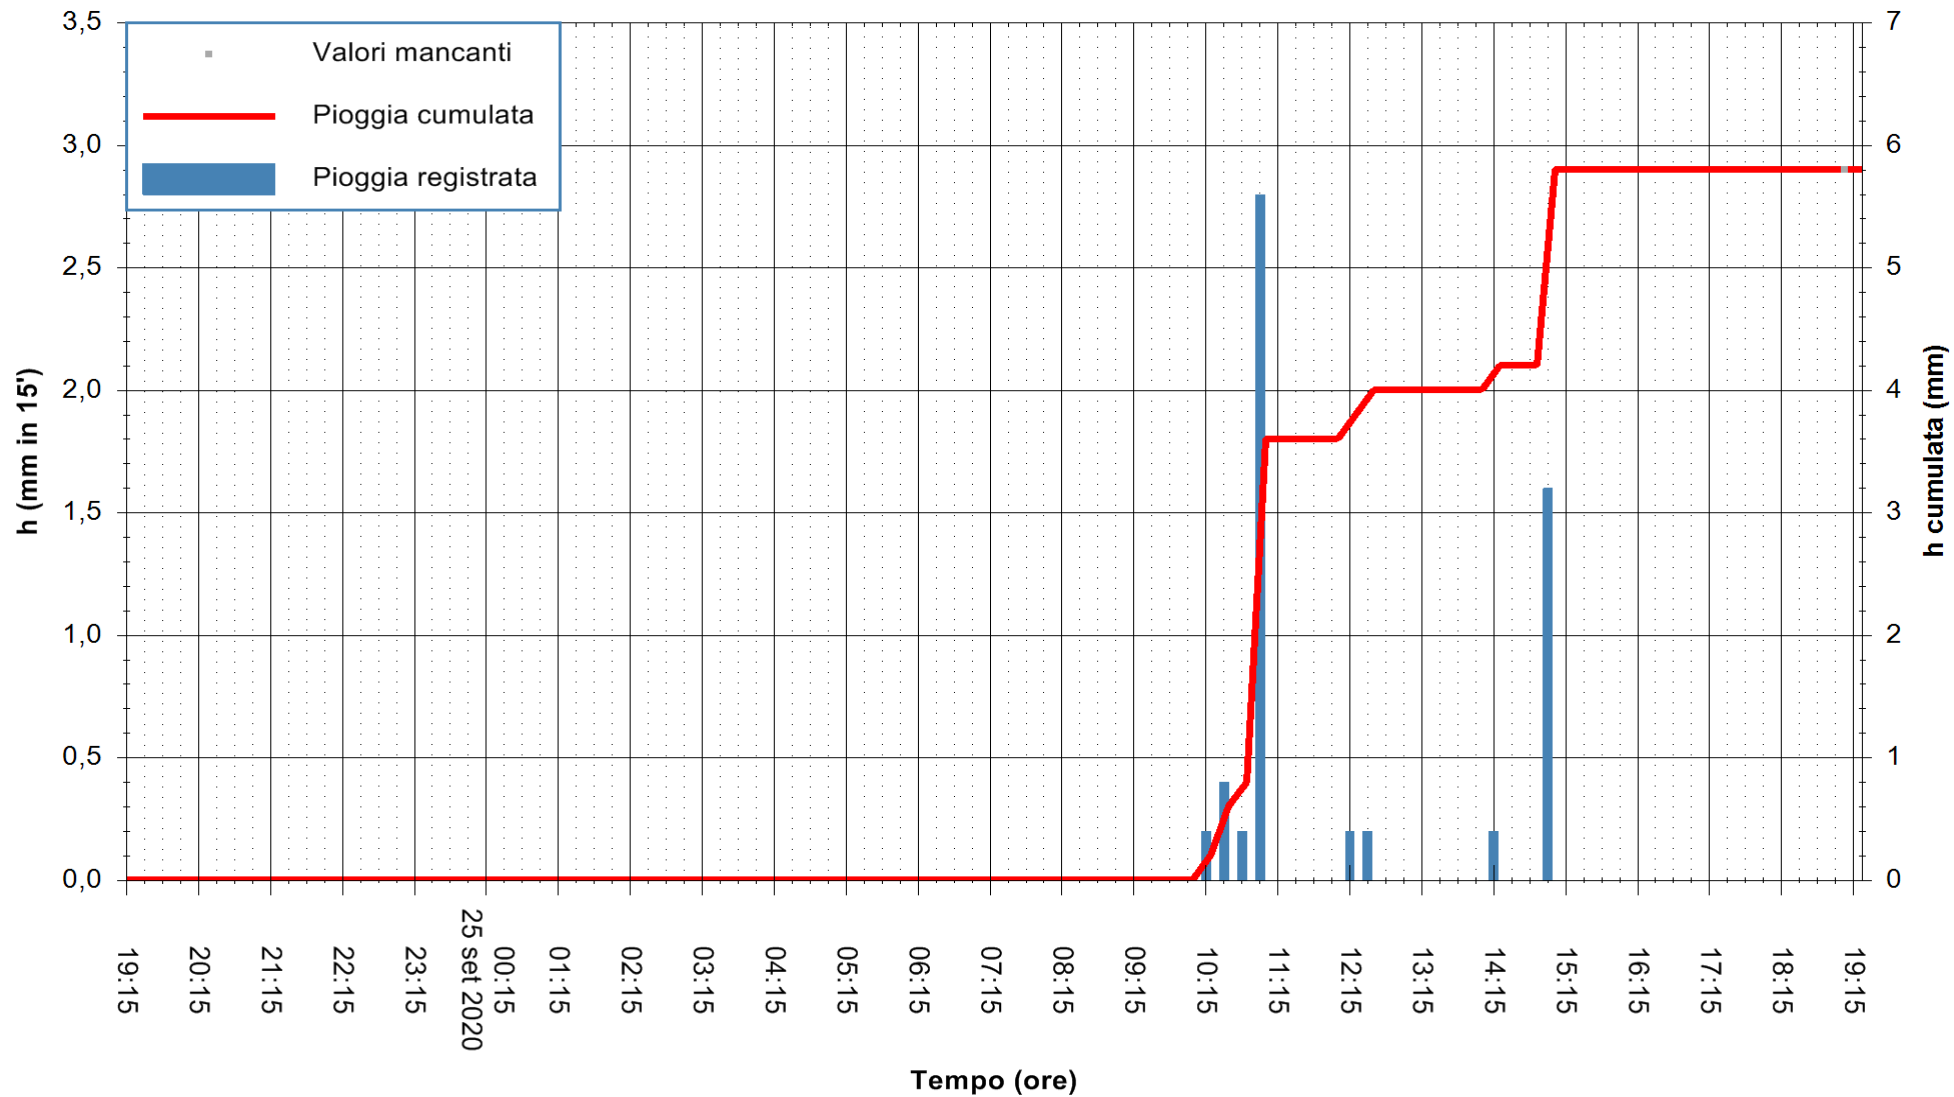

Stazione pluviometrica DIGA IS BARROCUS
Area DIGA IS BARROCUS

Pioggia registrata nelle ultime 24 ore
Estrazione dati delle ore 19:19 del 25/09/2020
Ultimo dato disponibile: 25/09/2020 alle 18:45

ARPAS
F.to il Dirigente Responsabile
Dott. Giuseppe Bianco

REGIONE AUTÒNOMA DE SARDIGNA
REGIONE AUTONOMA DELLA SARDEGNA

Stazione pluviometrica CARBONIA C.RA FLUMENTEPIDO
Area FLUMETEPIDO

Pioggia registrata nelle ultime 24 ore
Estrazione dati delle ore 19:19 del 25/09/2020
Ultimo dato disponibile: 25/09/2020 alle 18:45

REGIONE AUTONOMA DE SARDIGNA
REGIONE AUTONOMA DELLA SARDEGNA

ARPAS
F.to il Dirigente Responsabile
Dott. Giuseppe Bianco

Stazione pluviometrica SANTADI PUNTA SEBERA
 Area PUNTA SEBERA
 Pioggia registrata nelle ultime 24 ore
 Estrazione dati delle ore 19:19 del 25/09/2020
 Ultimo dato disponibile: 25/09/2020 alle 18:40