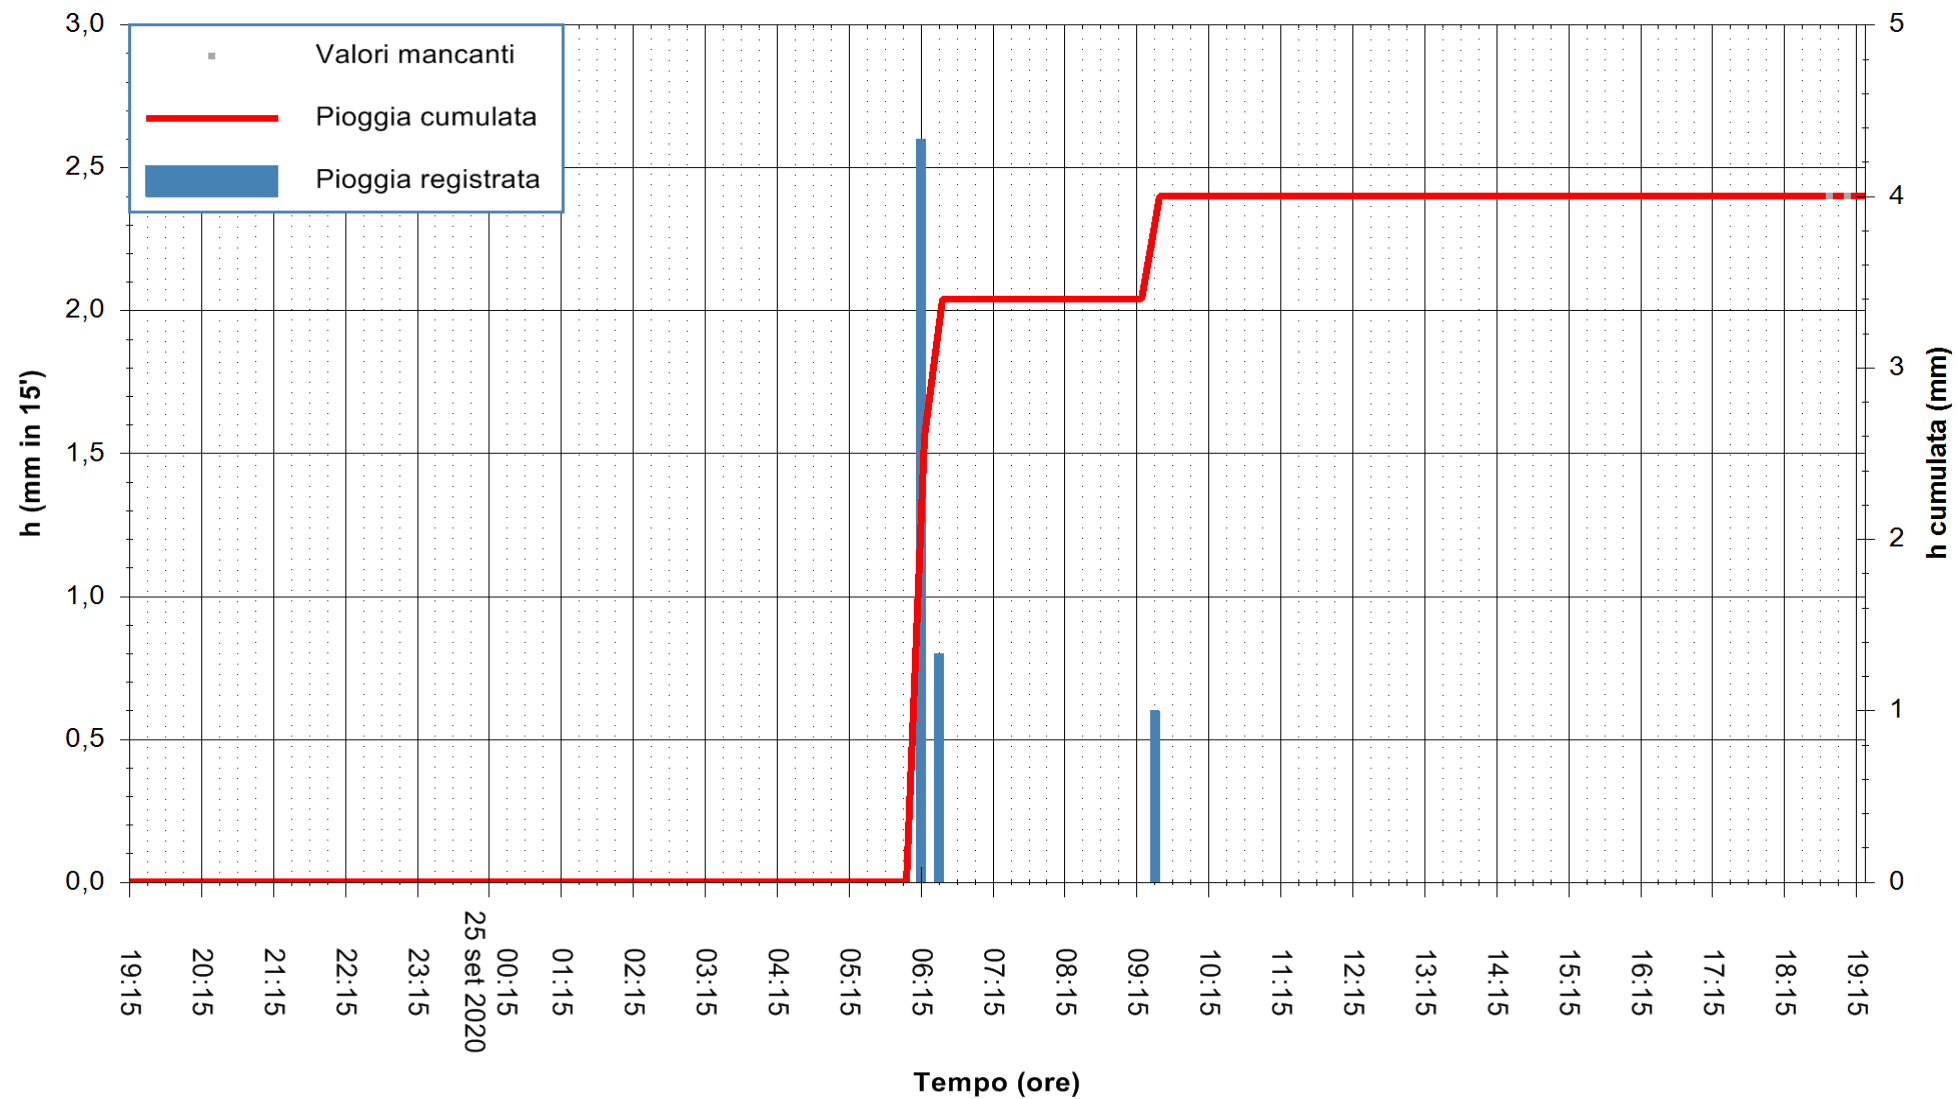

Stazione pluviometrica DIGA IS BARROCUS
Area DIGA IS BARROCUS

Pioggia registrata nelle ultime 24 ore
Estrazione dati delle ore 19:19 del 25/09/2020
Ultimo dato disponibile: 25/09/2020 alle 18:45

ARPAS
F.to il Dirigente Responsabile
Dott. Giuseppe Bianco

REGIONE AUTÒNOMA DE SARDIGNA
REGIONE AUTONOMA DELLA SARDEGNA

Stazione pluviometrica CARBONIA C.RA FLUMENTEPIDO
Area FLUMETEPIDO

Pioggia registrata nelle ultime 24 ore
Estrazione dati delle ore 19:19 del 25/09/2020
Ultimo dato disponibile: 25/09/2020 alle 18:45

REGIONE AUTONOMA DE SARDIGNA
REGIONE AUTONOMA DELLA SARDEGNA

ARPAS
F.to il Dirigente Responsabile
Dott. Giuseppe Bianco

Stazione pluviometrica SANTADI PUNTA SEBERA
 Area PUNTA SEBERA
 Pioggia registrata nelle ultime 24 ore
 Estrazione dati delle ore 19:19 del 25/09/2020
 Ultimo dato disponibile: 25/09/2020 alle 18:40