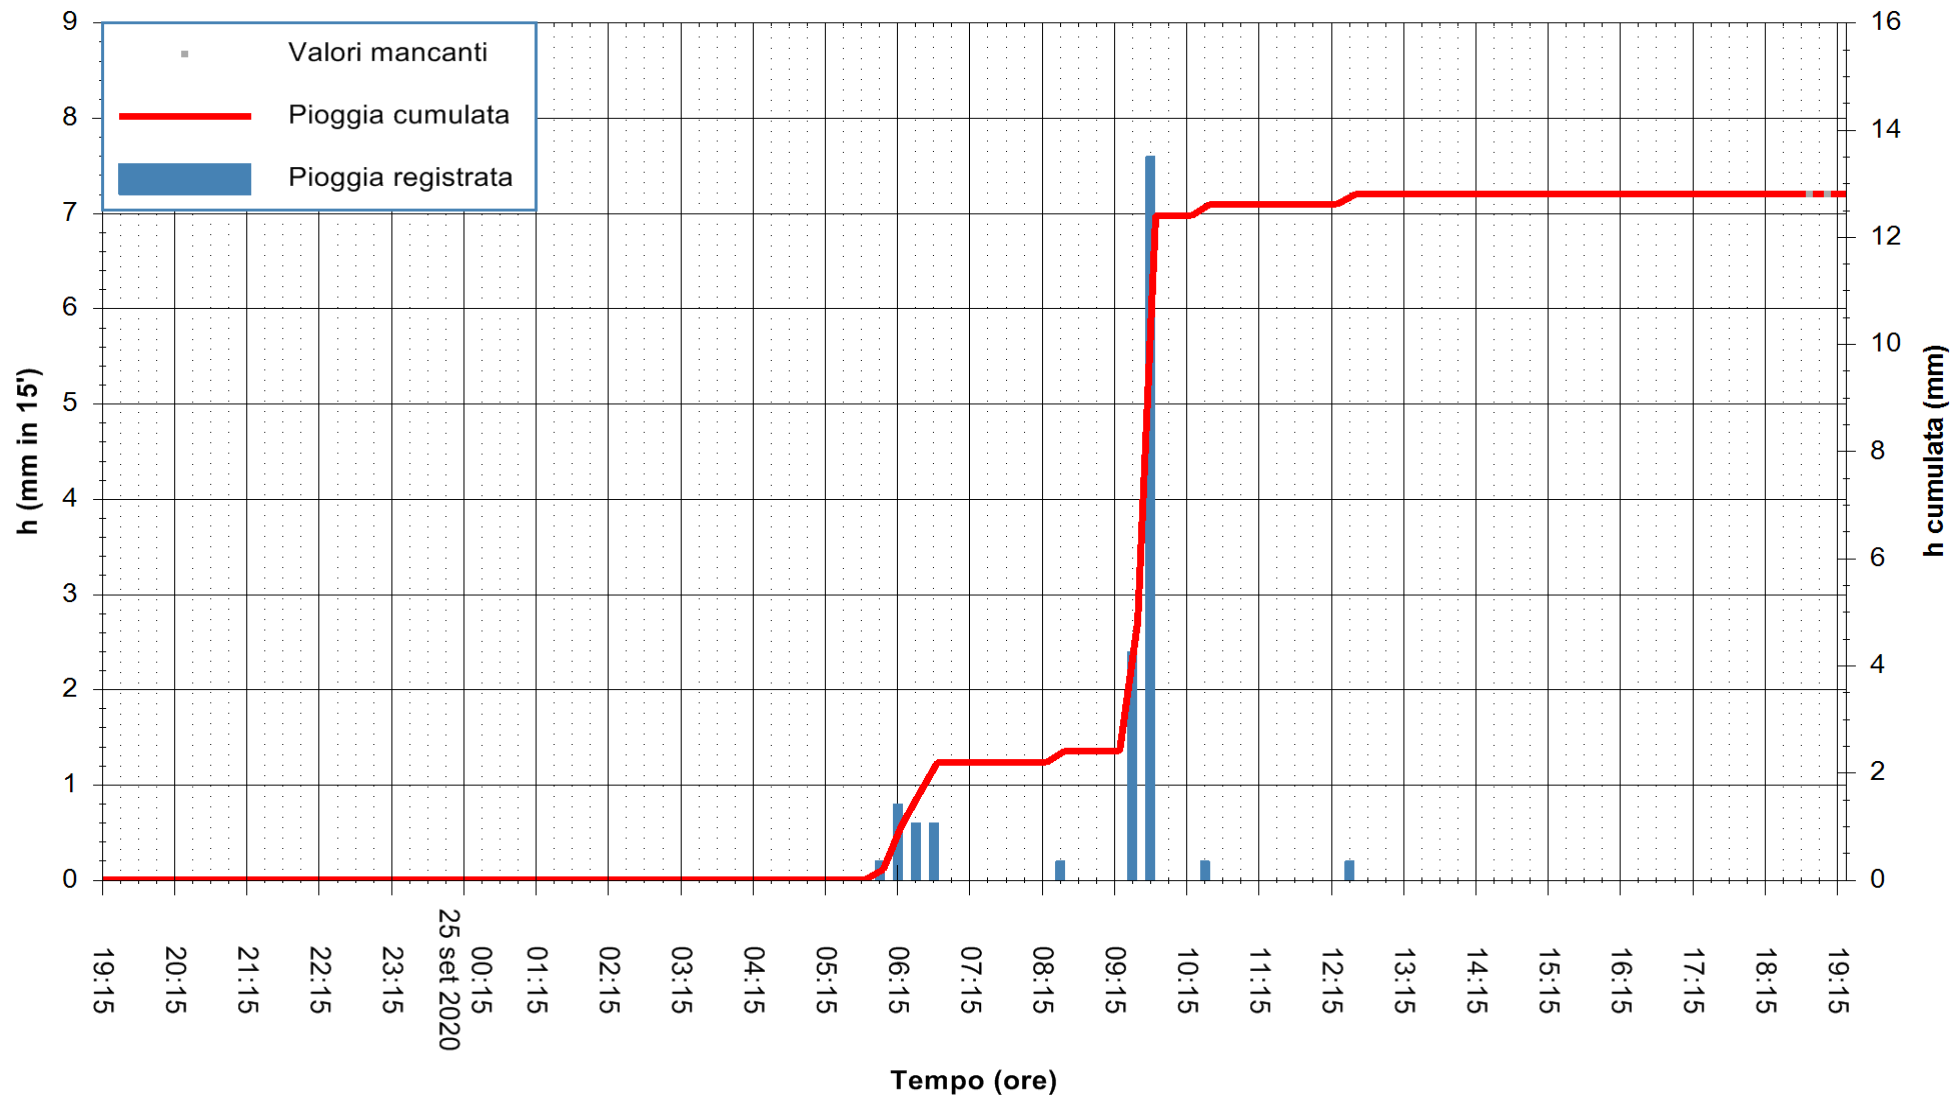

Stazione pluviometrica DIGA IS BARROCUS
Area DIGA IS BARROCUS

Pioggia registrata nelle ultime 24 ore
Estrazione dati delle ore 19:19 del 25/09/2020
Ultimo dato disponibile: 25/09/2020 alle 18:45

ARPAS
F.to il Dirigente Responsabile
Dott. Giuseppe Bianco

REGIONE AUTÒNOMA DE SARDIGNA
REGIONE AUTONOMA DELLA SARDEGNA

Stazione pluviometrica CARBONIA C.RA FLUMENTEPIDO
Area FLUMETEPIDO

Pioggia registrata nelle ultime 24 ore
Estrazione dati delle ore 19:19 del 25/09/2020
Ultimo dato disponibile: 25/09/2020 alle 18:45

REGIONE AUTONOMA DE SARDIGNA
REGIONE AUTONOMA DELLA SARDEGNA

ARPAS
F.to il Dirigente Responsabile
Dott. Giuseppe Bianco

Stazione pluviometrica SANTADI PUNTA SEBERA
 Area PUNTA SEBERA
 Pioggia registrata nelle ultime 24 ore
 Estrazione dati delle ore 19:19 del 25/09/2020
 Ultimo dato disponibile: 25/09/2020 alle 18:40