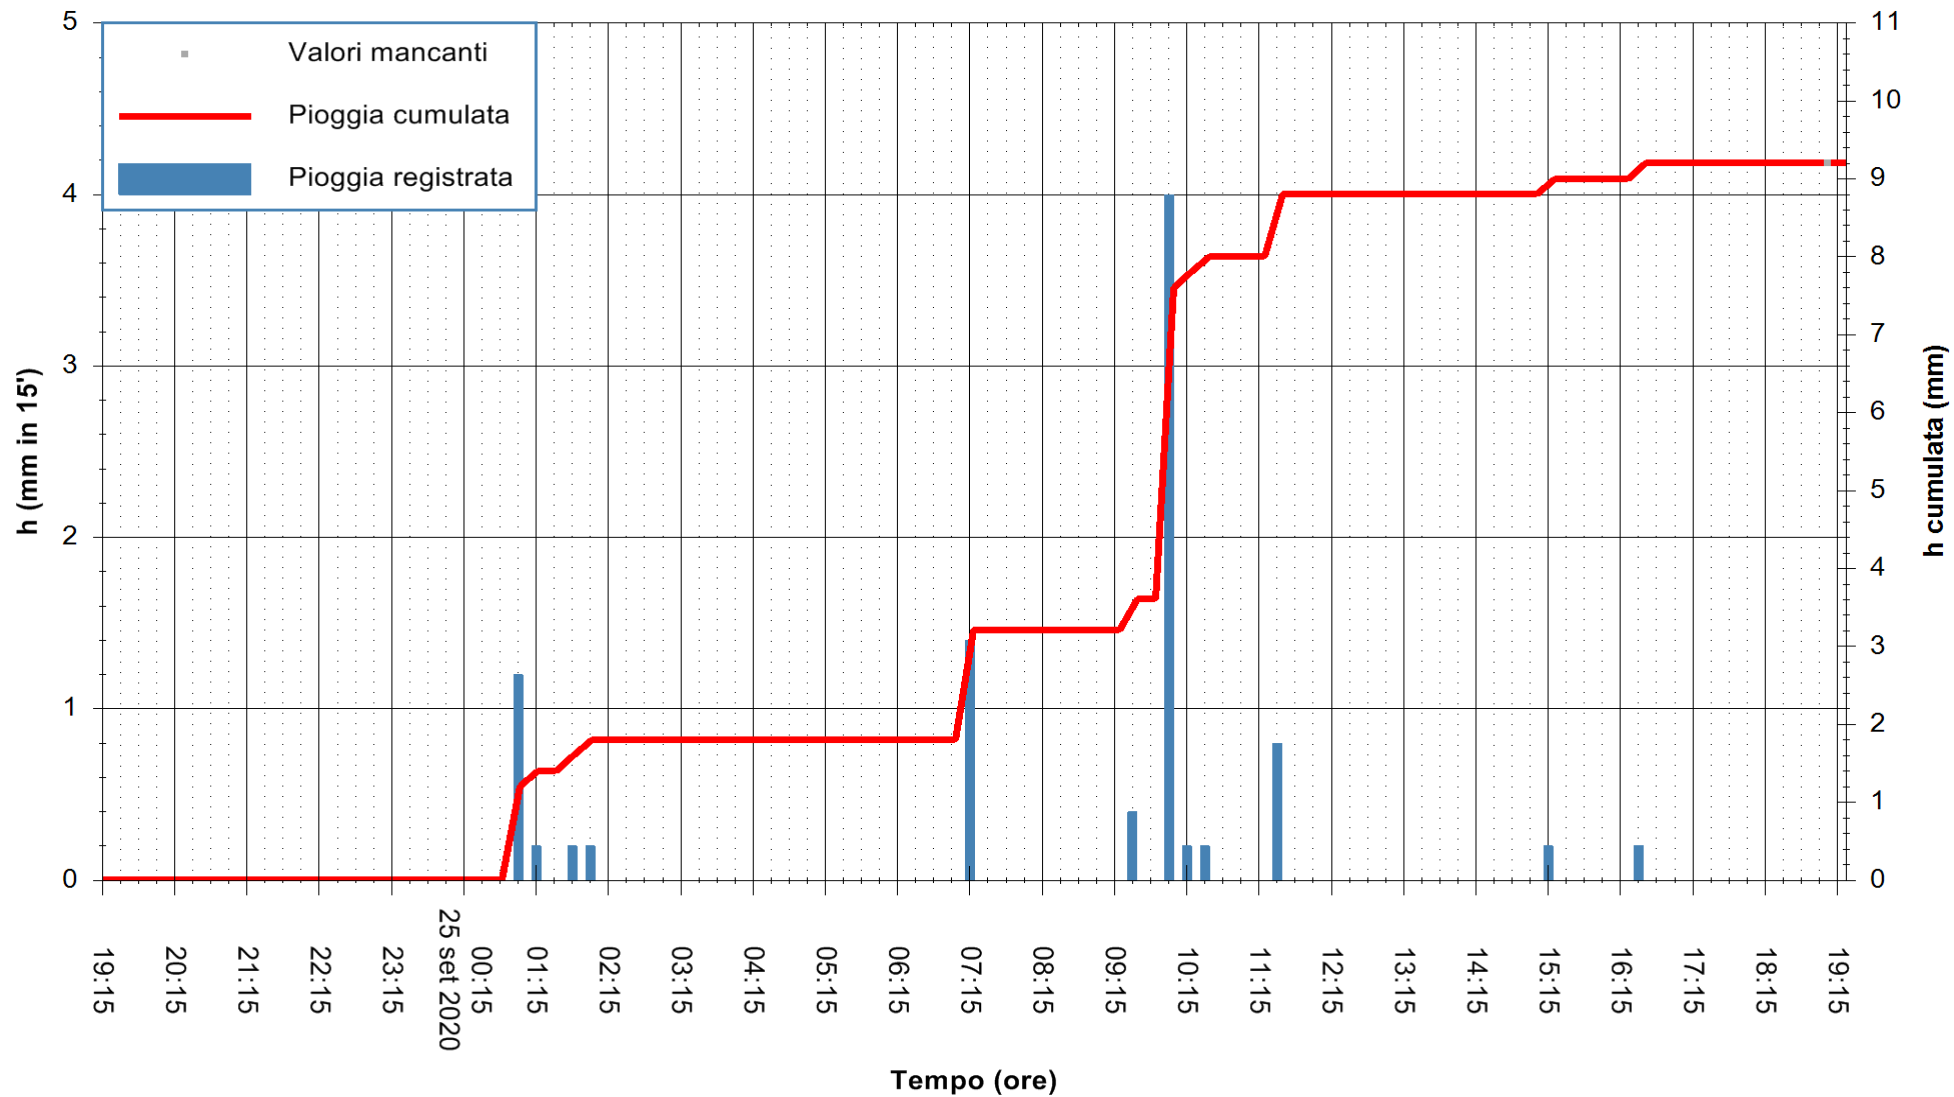

Stazione pluviometrica DIGA IS BARROCUS
Area DIGA IS BARROCUS

Pioggia registrata nelle ultime 24 ore
Estrazione dati delle ore 19:19 del 25/09/2020
Ultimo dato disponibile: 25/09/2020 alle 18:45

ARPAS
F.to il Dirigente Responsabile
Dott. Giuseppe Bianco

REGIONE AUTÒNOMA DE SARDIGNA
REGIONE AUTONOMA DELLA SARDEGNA

Stazione pluviometrica CARBONIA C.RA FLUMENTEPIDO
Area FLUMETEPIDO

Pioggia registrata nelle ultime 24 ore
Estrazione dati delle ore 19:19 del 25/09/2020
Ultimo dato disponibile: 25/09/2020 alle 18:45

REGIONE AUTONOMA DE SARDIGNA
REGIONE AUTONOMA DELLA SARDEGNA

ARPAS
F.to il Dirigente Responsabile
Dott. Giuseppe Bianco

Stazione pluviometrica SANTADI PUNTA SEBERA
 Area PUNTA SEBERA
 Pioggia registrata nelle ultime 24 ore
 Estrazione dati delle ore 19:19 del 25/09/2020
 Ultimo dato disponibile: 25/09/2020 alle 18:40