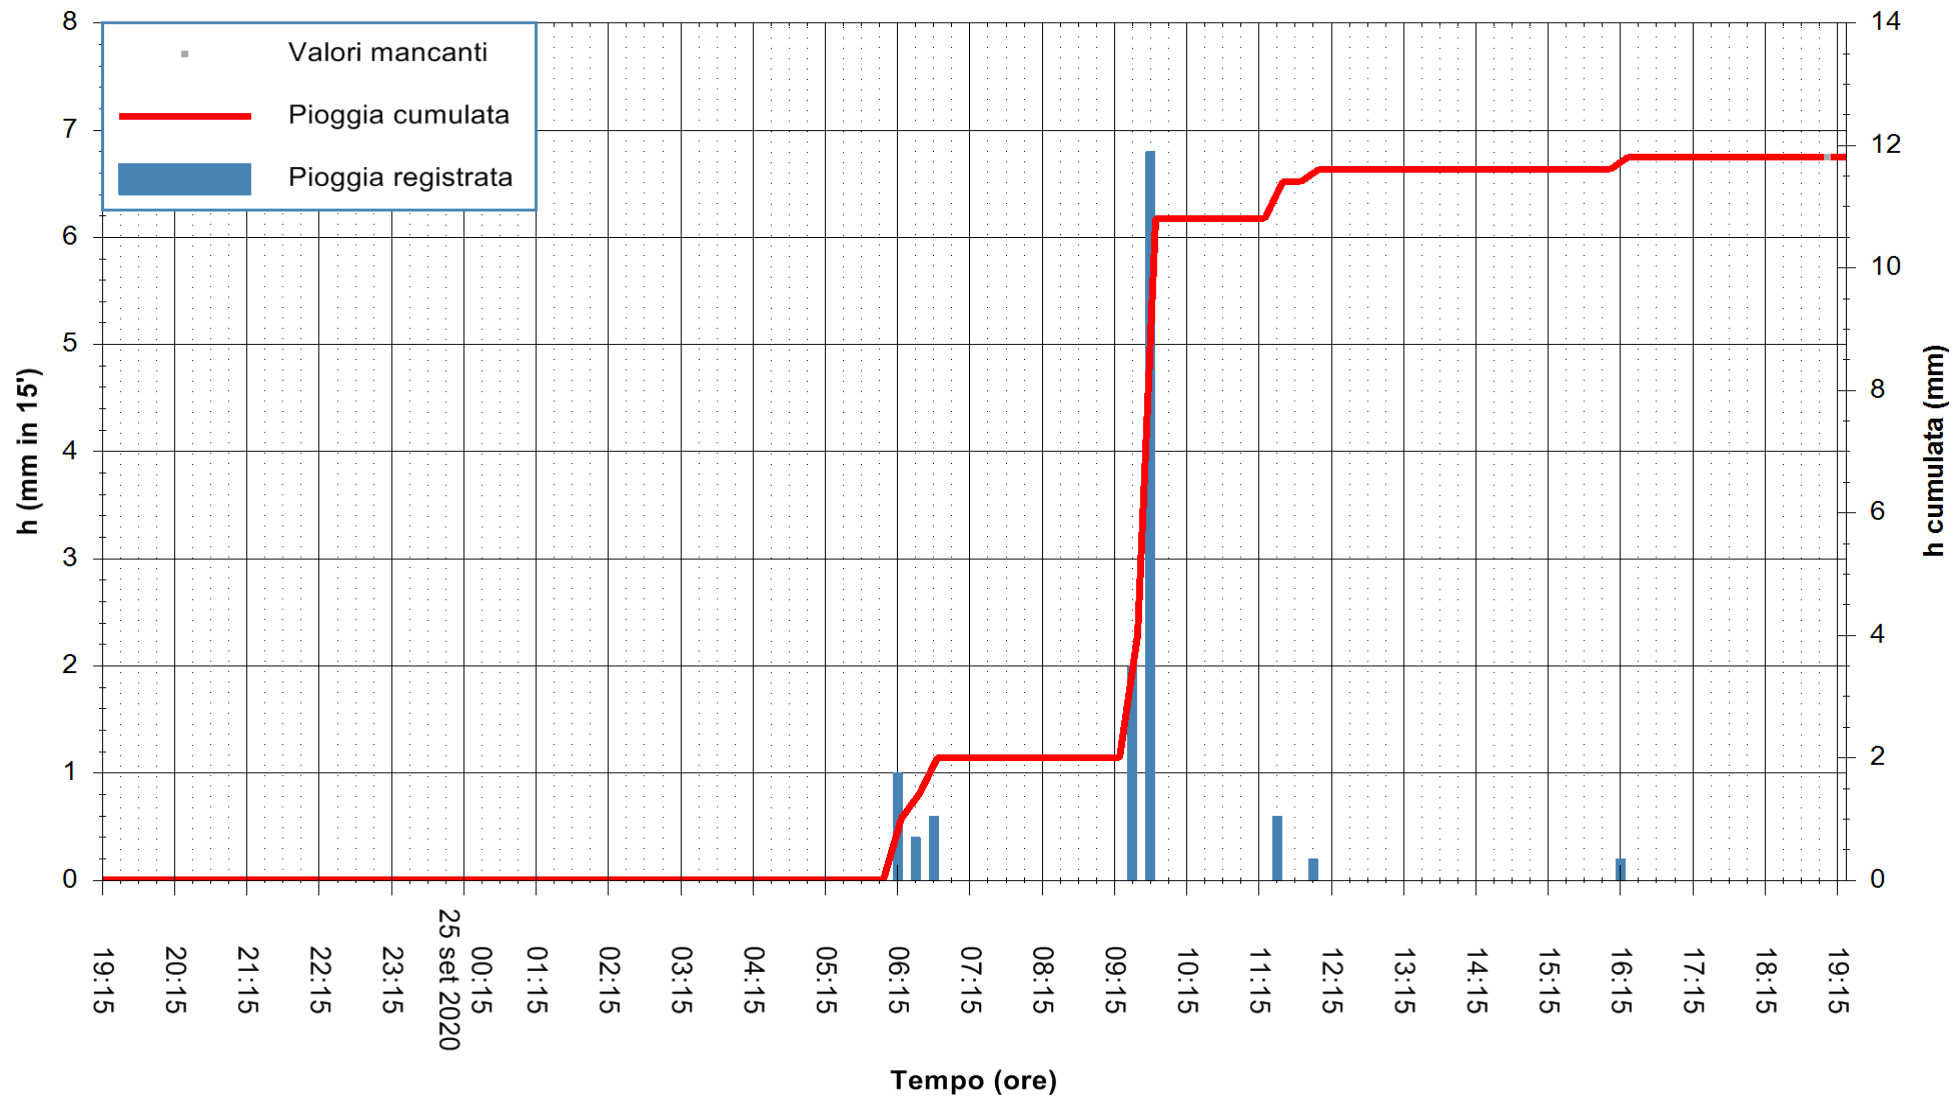

Stazione pluviometrica DIGA IS BARROCUS
Area DIGA IS BARROCUS

Pioggia registrata nelle ultime 24 ore
Estrazione dati delle ore 19:19 del 25/09/2020
Ultimo dato disponibile: 25/09/2020 alle 18:45

ARPAS
F.to il Dirigente Responsabile
Dott. Giuseppe Bianco

REGIONE AUTÒNOMA DE SARDIGNA
REGIONE AUTONOMA DELLA SARDEGNA

Stazione pluviometrica CARBONIA C.RA FLUMENTEPIDO
Area FLUMETEPIDO

Pioggia registrata nelle ultime 24 ore
Estrazione dati delle ore 19:19 del 25/09/2020
Ultimo dato disponibile: 25/09/2020 alle 18:45

REGIONE AUTONOMA DE SARDIGNA
REGIONE AUTONOMA DELLA SARDEGNA

ARPAS
F.to il Dirigente Responsabile
Dott. Giuseppe Bianco

Stazione pluviometrica SANTADI PUNTA SEBERA
 Area PUNTA SEBERA
 Pioggia registrata nelle ultime 24 ore
 Estrazione dati delle ore 19:19 del 25/09/2020
 Ultimo dato disponibile: 25/09/2020 alle 18:40