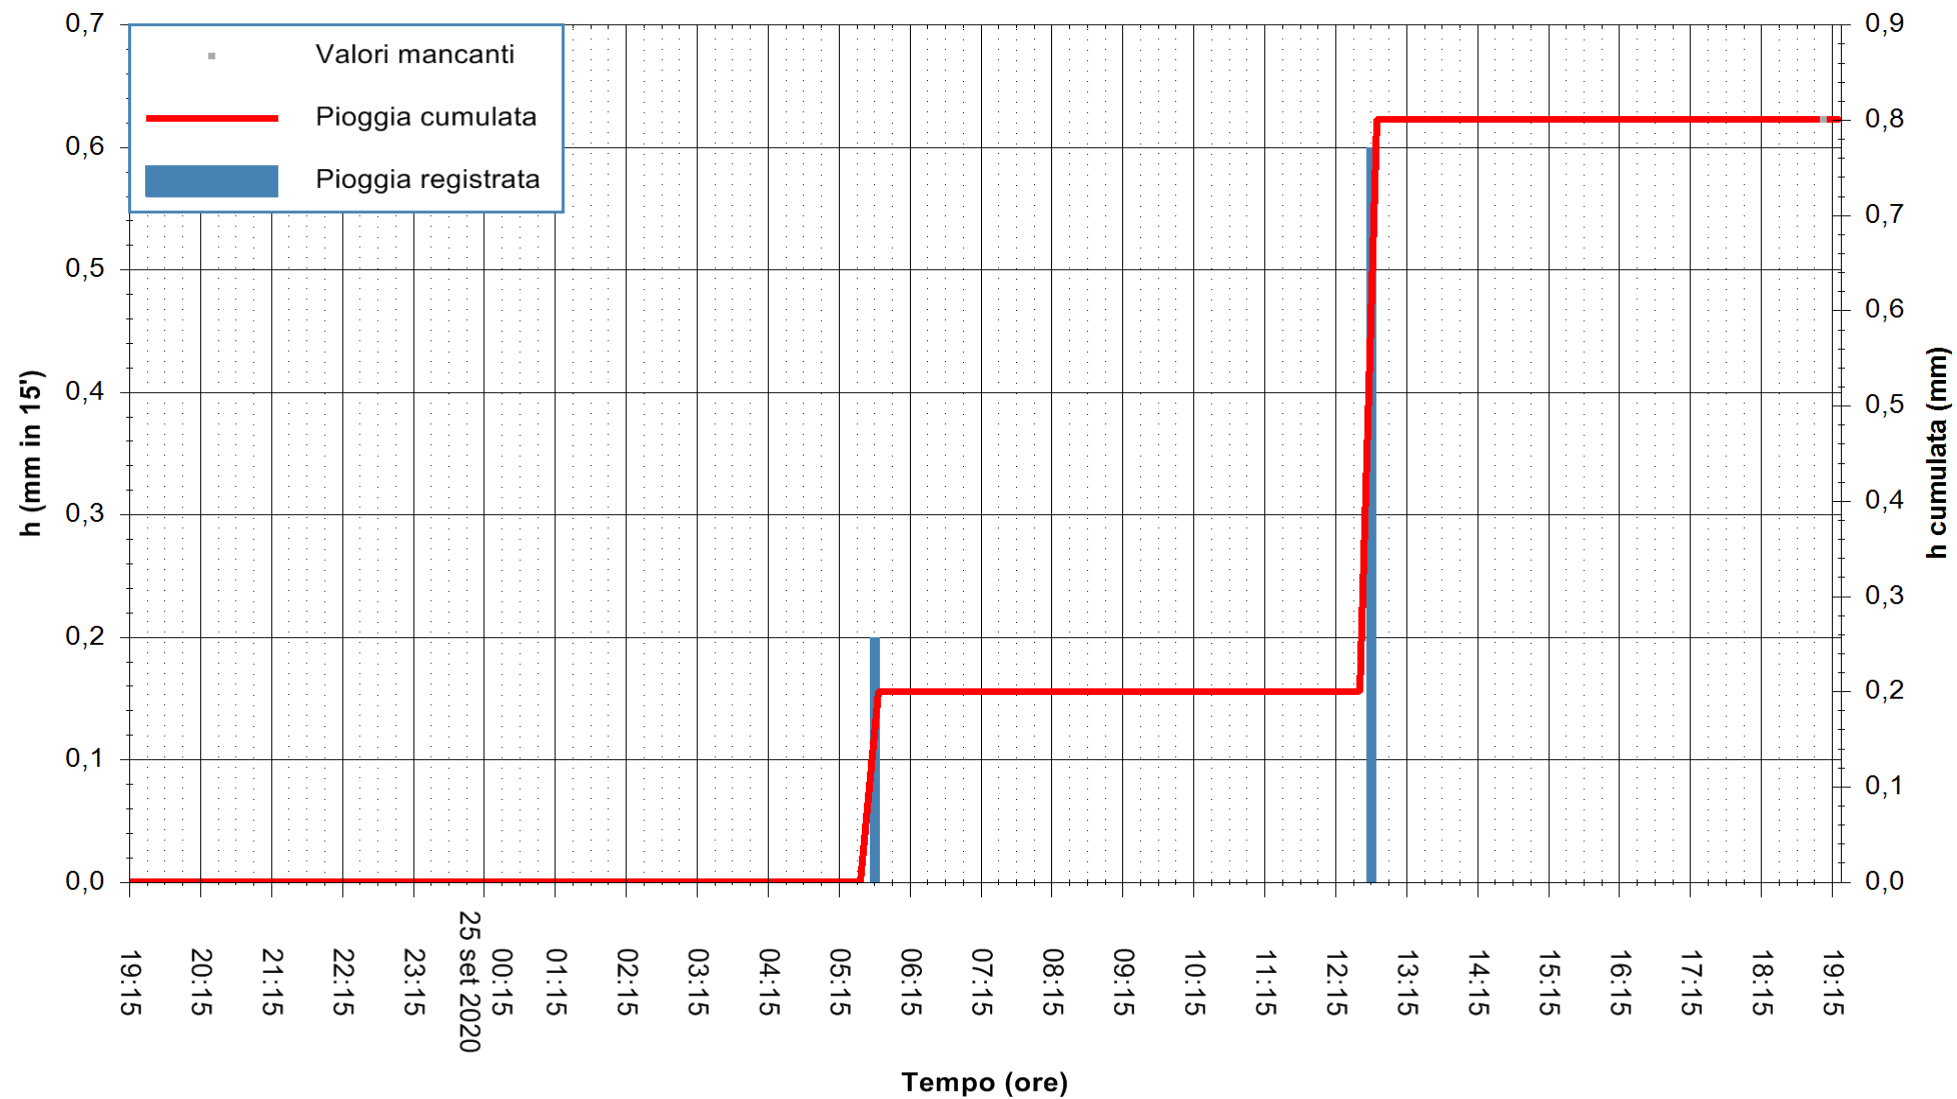

Stazione pluviometrica DIGA IS BARROCUS
Area DIGA IS BARROCUS

Pioggia registrata nelle ultime 24 ore
Estrazione dati delle ore 19:19 del 25/09/2020
Ultimo dato disponibile: 25/09/2020 alle 18:45

ARPAS
F.to il Dirigente Responsabile
Dott. Giuseppe Bianco

REGIONE AUTÒNOMA DE SARDIGNA
REGIONE AUTONOMA DELLA SARDEGNA

Stazione pluviometrica CARBONIA C.RA FLUMENTEPIDO
Area FLUMETEPIDO

Pioggia registrata nelle ultime 24 ore
Estrazione dati delle ore 19:19 del 25/09/2020
Ultimo dato disponibile: 25/09/2020 alle 18:45

REGIONE AUTONOMA DE SARDIGNA
REGIONE AUTONOMA DELLA SARDEGNA

ARPAS
F.to il Dirigente Responsabile
Dott. Giuseppe Bianco

Stazione pluviometrica SANTADI PUNTA SEBERA
 Area PUNTA SEBERA
 Pioggia registrata nelle ultime 24 ore
 Estrazione dati delle ore 19:19 del 25/09/2020
 Ultimo dato disponibile: 25/09/2020 alle 18:40