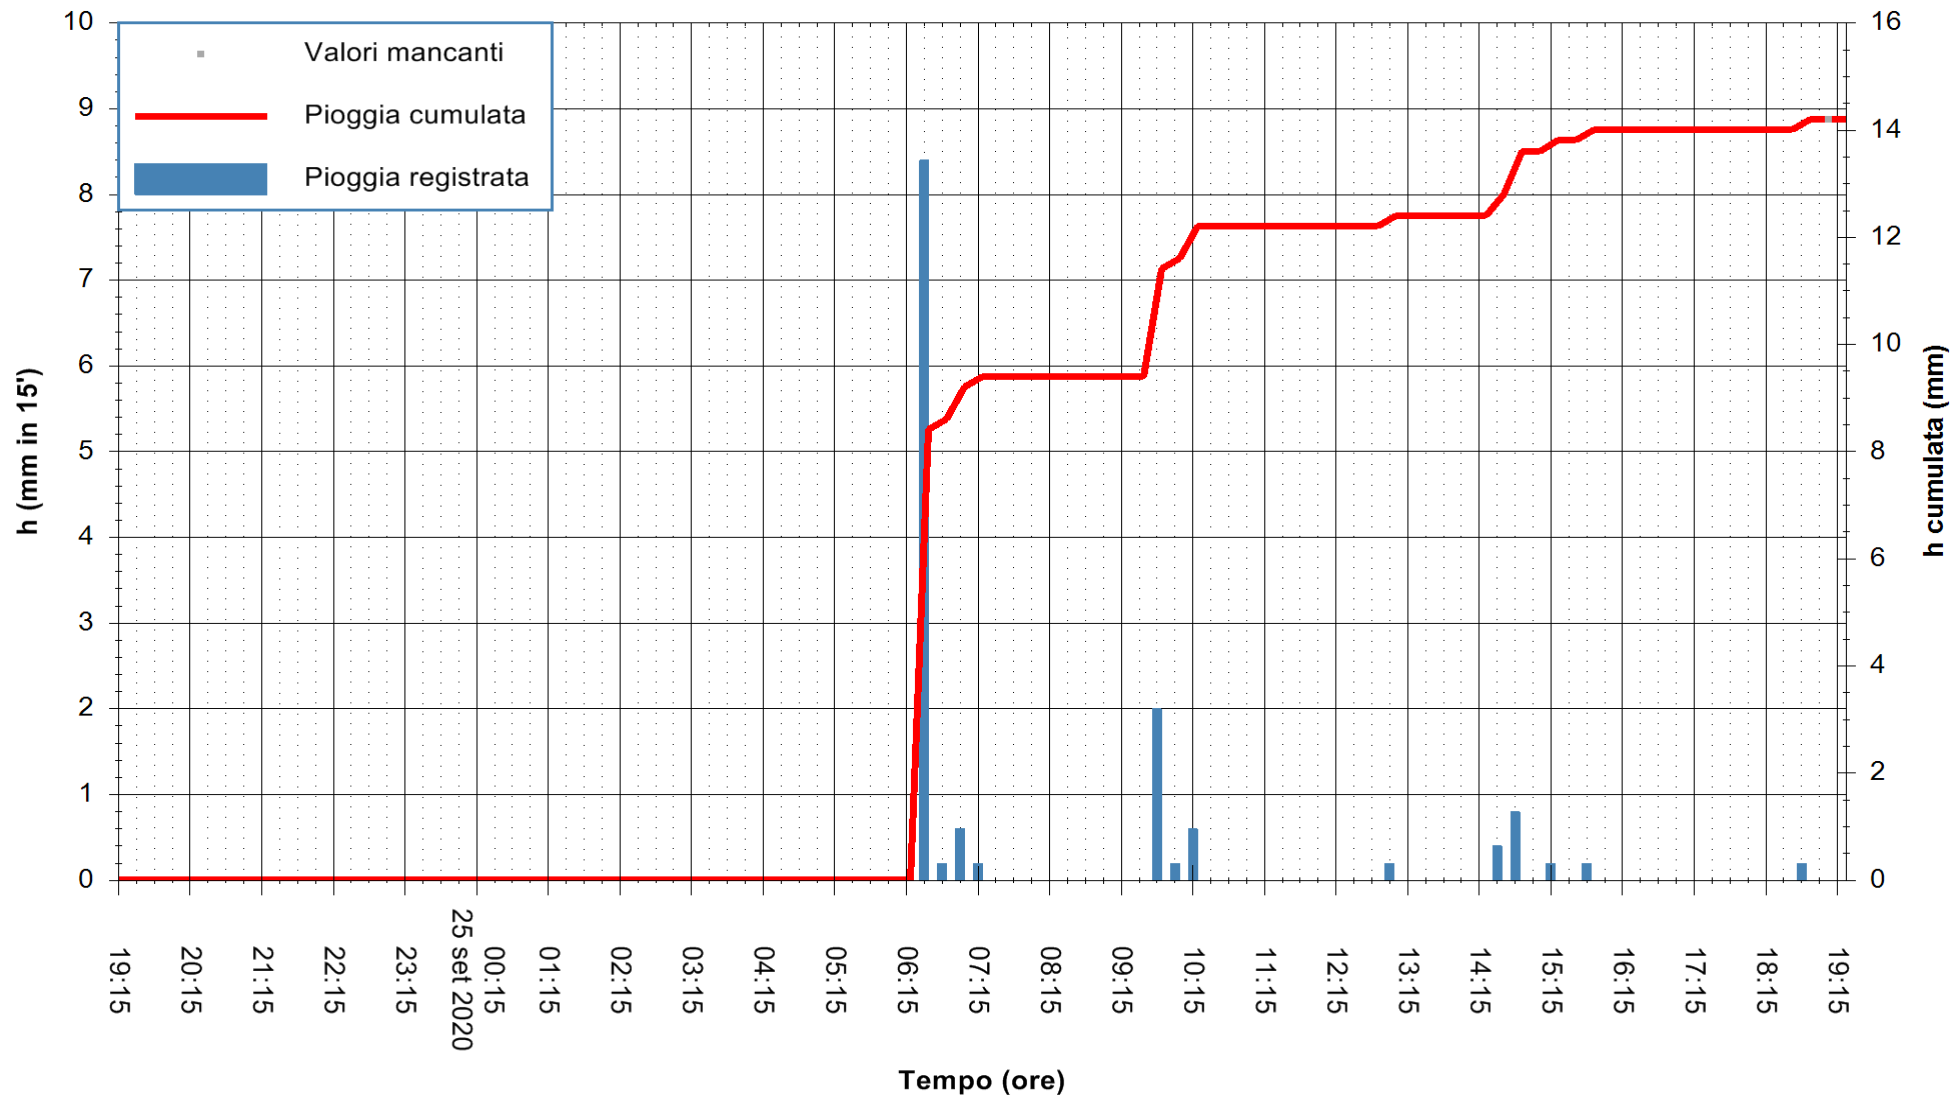

Stazione pluviometrica DIGA IS BARROCUS
Area DIGA IS BARROCUS

Pioggia registrata nelle ultime 24 ore
Estrazione dati delle ore 19:19 del 25/09/2020
Ultimo dato disponibile: 25/09/2020 alle 18:45

ARPAS
F.to il Dirigente Responsabile
Dott. Giuseppe Bianco

REGIONE AUTÒNOMA DE SARDIGNA
REGIONE AUTONOMA DELLA SARDEGNA

Stazione pluviometrica CARBONIA C.RA FLUMENTEPIDO
Area FLUMETEPIDO

Pioggia registrata nelle ultime 24 ore
Estrazione dati delle ore 19:19 del 25/09/2020
Ultimo dato disponibile: 25/09/2020 alle 18:45

REGIONE AUTONOMA DE SARDIGNA
REGIONE AUTONOMA DELLA SARDEGNA

ARPAS
F.to il Dirigente Responsabile
Dott. Giuseppe Bianco

Stazione pluviometrica SANTADI PUNTA SEBERA
 Area PUNTA SEBERA
 Pioggia registrata nelle ultime 24 ore
 Estrazione dati delle ore 19:19 del 25/09/2020
 Ultimo dato disponibile: 25/09/2020 alle 18:40