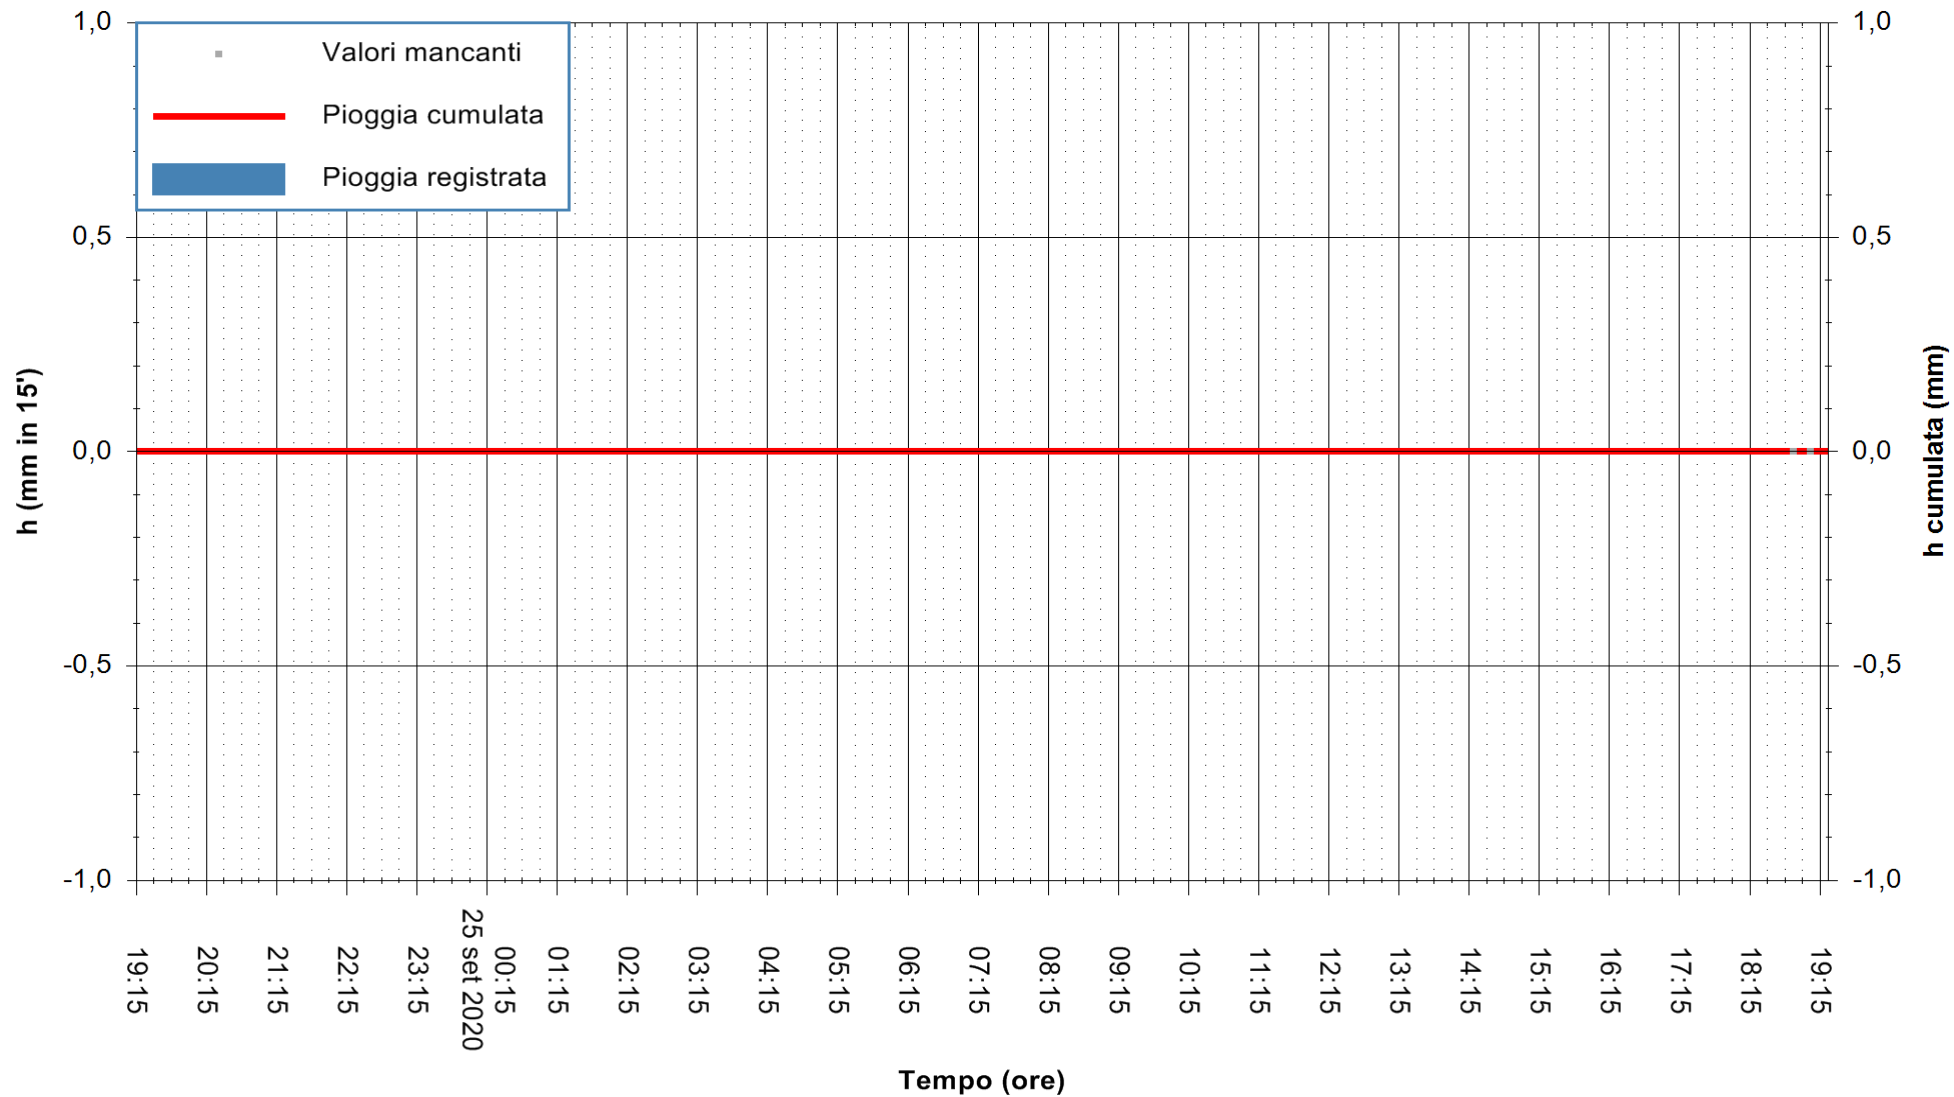

Stazione pluviometrica DIGA IS BARROCUS
Area DIGA IS BARROCUS

Pioggia registrata nelle ultime 24 ore
Estrazione dati delle ore 19:19 del 25/09/2020
Ultimo dato disponibile: 25/09/2020 alle 18:45

ARPAS
F.to il Dirigente Responsabile
Dott. Giuseppe Bianco

REGIONE AUTÒNOMA DE SARDIGNA
REGIONE AUTONOMA DELLA SARDEGNA

Stazione pluviometrica CARBONIA C.RA FLUMENTEPIDO
Area FLUMETEPIDO

Pioggia registrata nelle ultime 24 ore
Estrazione dati delle ore 19:19 del 25/09/2020
Ultimo dato disponibile: 25/09/2020 alle 18:45

REGIONE AUTONOMA DE SARDIGNA
REGIONE AUTONOMA DELLA SARDEGNA

ARPAS
F.to il Dirigente Responsabile
Dott. Giuseppe Bianco

Stazione pluviometrica SANTADI PUNTA SEBERA
 Area PUNTA SEBERA
 Pioggia registrata nelle ultime 24 ore
 Estrazione dati delle ore 19:19 del 25/09/2020
 Ultimo dato disponibile: 25/09/2020 alle 18:40