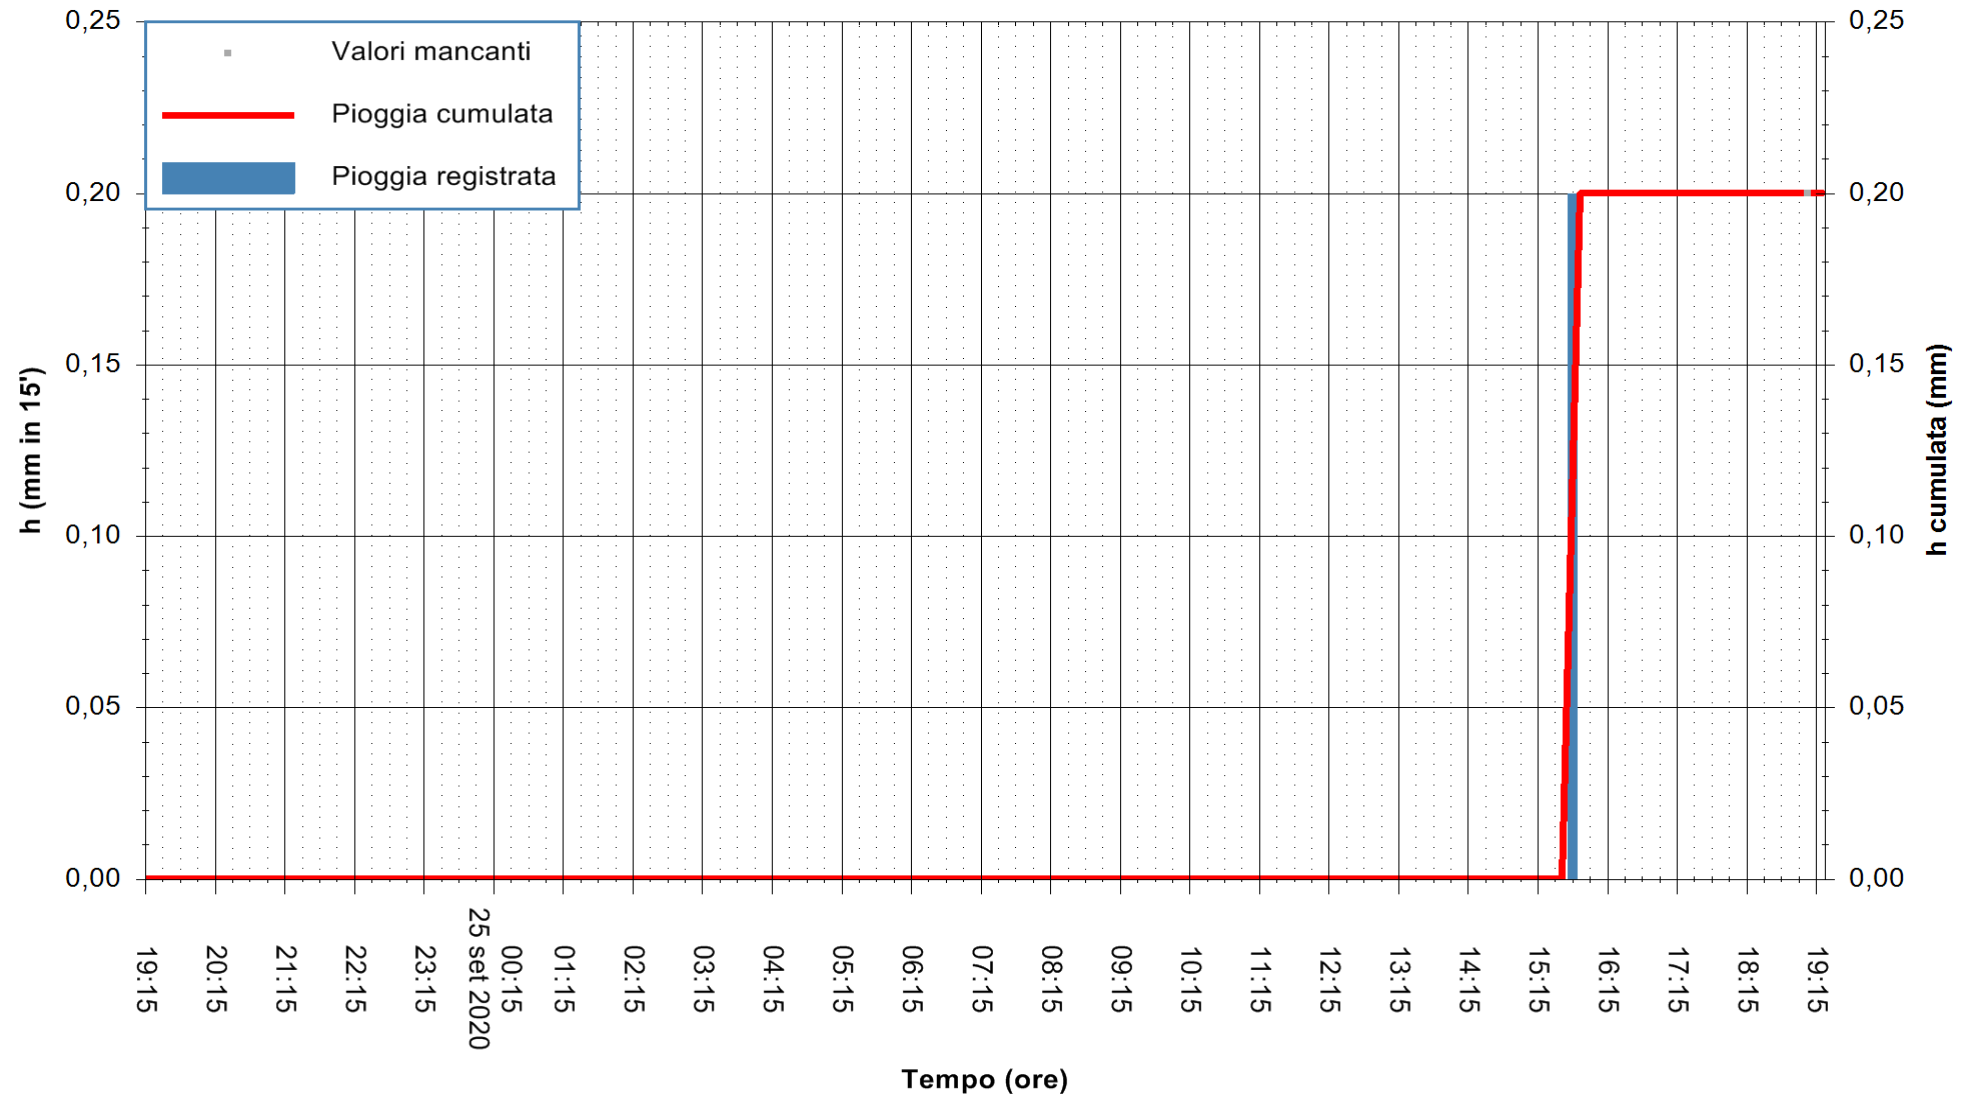

Stazione pluviometrica DIGA IS BARROCUS
Area DIGA IS BARROCUS

Pioggia registrata nelle ultime 24 ore
Estrazione dati delle ore 19:19 del 25/09/2020
Ultimo dato disponibile: 25/09/2020 alle 18:45

ARPAS
F.to il Dirigente Responsabile
Dott. Giuseppe Bianco

REGIONE AUTÒNOMA DE SARDIGNA
REGIONE AUTONOMA DELLA SARDEGNA

Stazione pluviometrica CARBONIA C.RA FLUMENTEPIDO
Area FLUMETEPIDO

Pioggia registrata nelle ultime 24 ore
Estrazione dati delle ore 19:19 del 25/09/2020
Ultimo dato disponibile: 25/09/2020 alle 18:45

REGIONE AUTONOMA DE SARDIGNA
REGIONE AUTONOMA DELLA SARDEGNA

ARPAS
F.to il Dirigente Responsabile
Dott. Giuseppe Bianco

Stazione pluviometrica SANTADI PUNTA SEBERA
 Area PUNTA SEBERA
 Pioggia registrata nelle ultime 24 ore
 Estrazione dati delle ore 19:19 del 25/09/2020
 Ultimo dato disponibile: 25/09/2020 alle 18:40