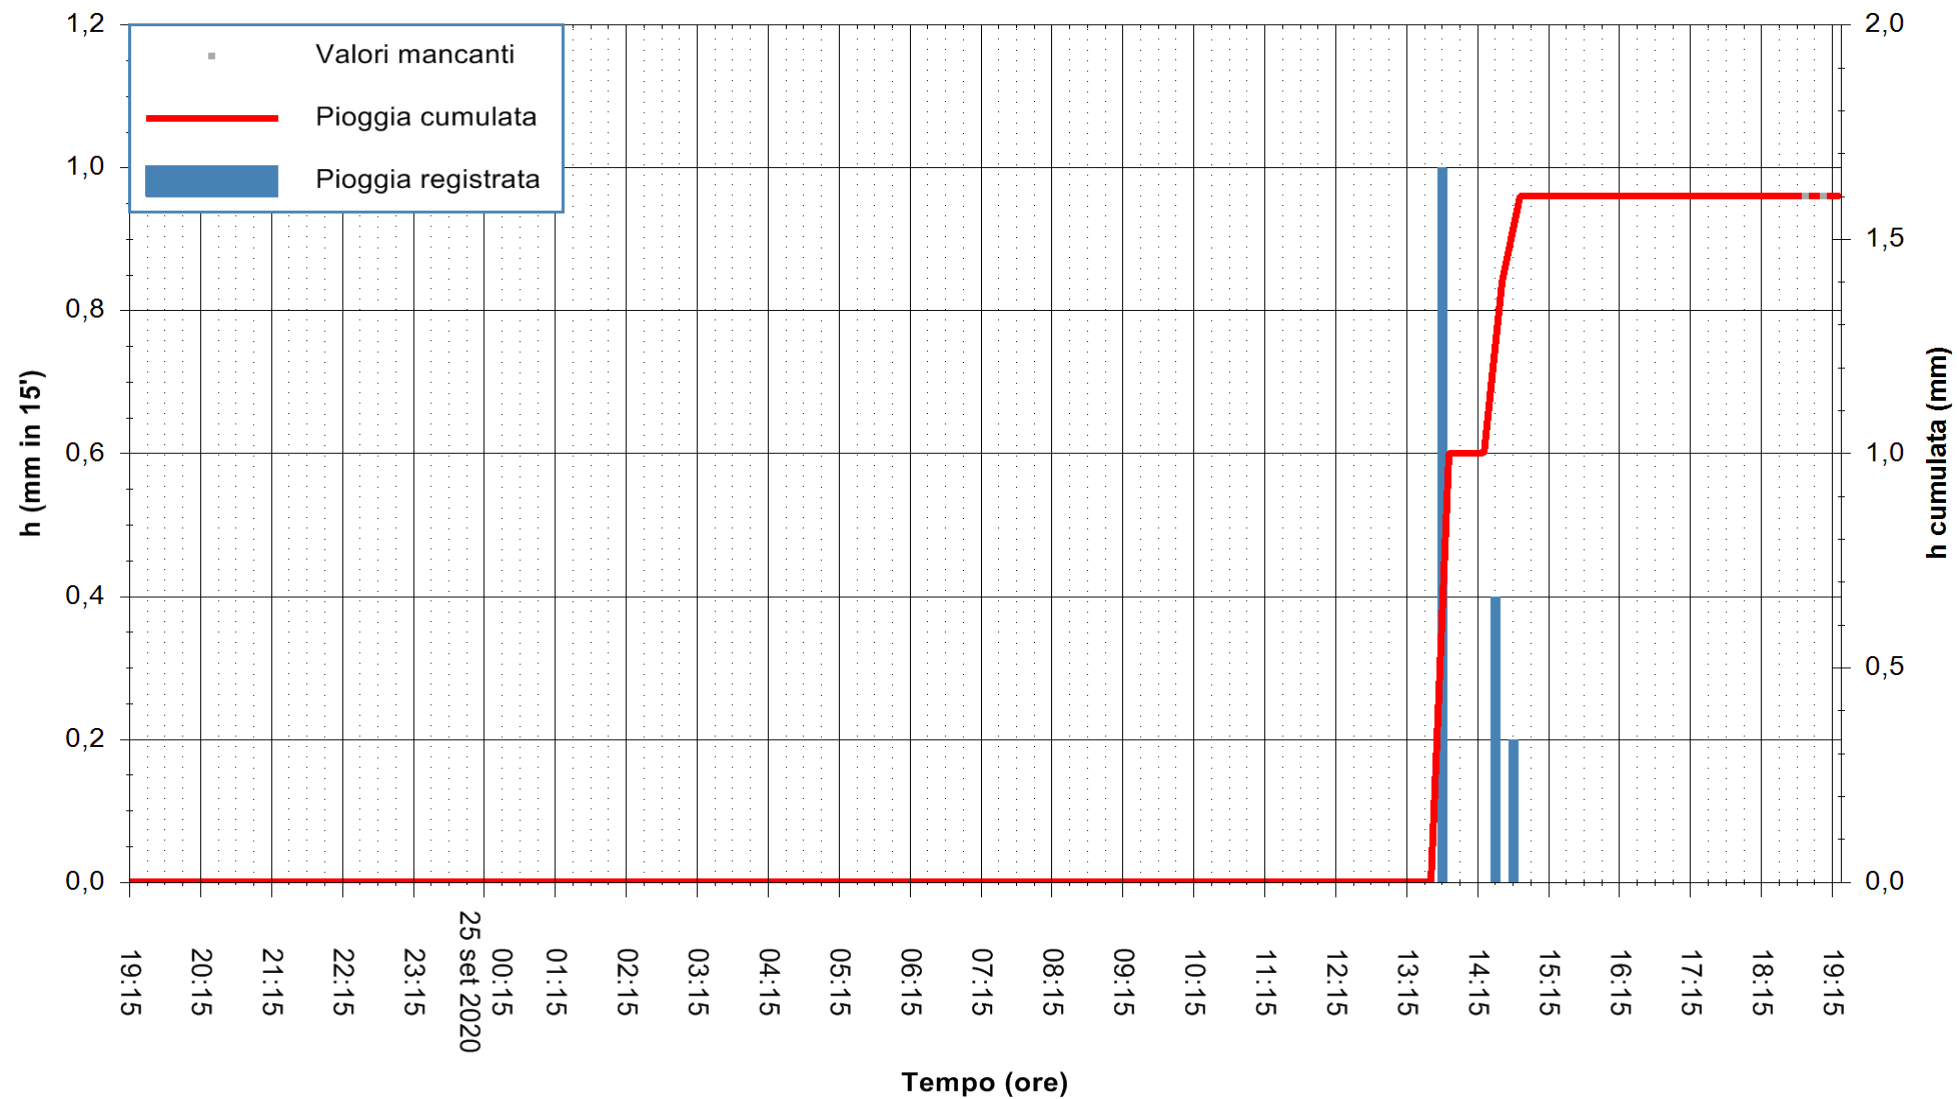

Stazione pluviometrica DIGA IS BARROCUS
Area DIGA IS BARROCUS

Pioggia registrata nelle ultime 24 ore
Estrazione dati delle ore 19:19 del 25/09/2020
Ultimo dato disponibile: 25/09/2020 alle 18:45

ARPAS
F.to il Dirigente Responsabile
Dott. Giuseppe Bianco

REGIONE AUTÒNOMA DE SARDIGNA
REGIONE AUTONOMA DELLA SARDEGNA

Stazione pluviometrica CARBONIA C.RA FLUMENTEPIDO
Area FLUMETEPIDO

Pioggia registrata nelle ultime 24 ore
Estrazione dati delle ore 19:19 del 25/09/2020
Ultimo dato disponibile: 25/09/2020 alle 18:45

REGIONE AUTONOMA DE SARDIGNA
REGIONE AUTONOMA DELLA SARDEGNA

ARPAS
F.to il Dirigente Responsabile
Dott. Giuseppe Bianco

Stazione pluviometrica SANTADI PUNTA SEBERA
 Area PUNTA SEBERA
 Pioggia registrata nelle ultime 24 ore
 Estrazione dati delle ore 19:19 del 25/09/2020
 Ultimo dato disponibile: 25/09/2020 alle 18:40