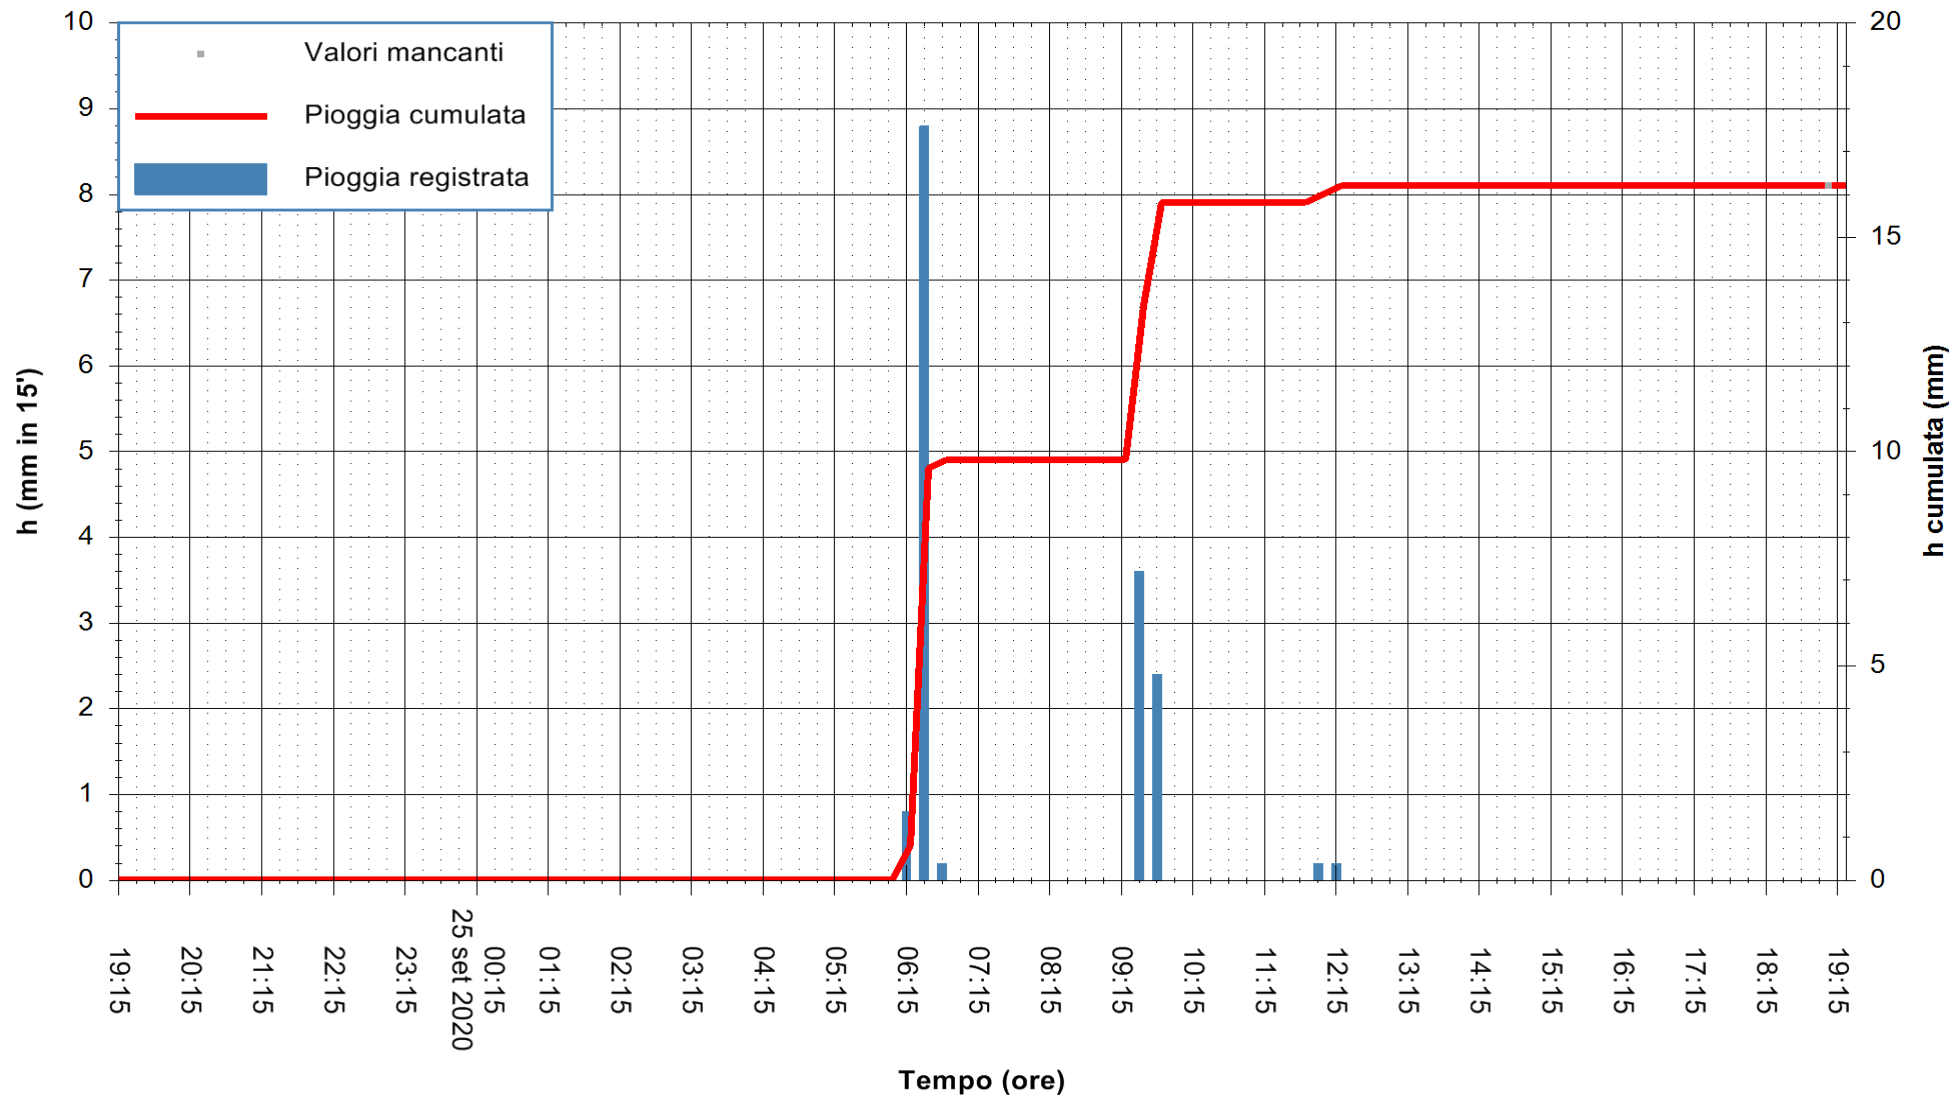

Stazione pluviometrica DIGA IS BARROCUS
Area DIGA IS BARROCUS

Pioggia registrata nelle ultime 24 ore
Estrazione dati delle ore 19:19 del 25/09/2020
Ultimo dato disponibile: 25/09/2020 alle 18:45

ARPAS
F.to il Dirigente Responsabile
Dott. Giuseppe Bianco

REGIONE AUTÒNOMA DE SARDIGNA
REGIONE AUTONOMA DELLA SARDEGNA

Stazione pluviometrica CARBONIA C.RA FLUMENTEPIDO
Area FLUMETEPIDO

Pioggia registrata nelle ultime 24 ore
Estrazione dati delle ore 19:19 del 25/09/2020
Ultimo dato disponibile: 25/09/2020 alle 18:45

REGIONE AUTONOMA DE SARDIGNA
REGIONE AUTONOMA DELLA SARDEGNA

ARPAS
F.to il Dirigente Responsabile
Dott. Giuseppe Bianco

Stazione pluviometrica SANTADI PUNTA SEBERA
 Area PUNTA SEBERA
 Pioggia registrata nelle ultime 24 ore
 Estrazione dati delle ore 19:19 del 25/09/2020
 Ultimo dato disponibile: 25/09/2020 alle 18:40