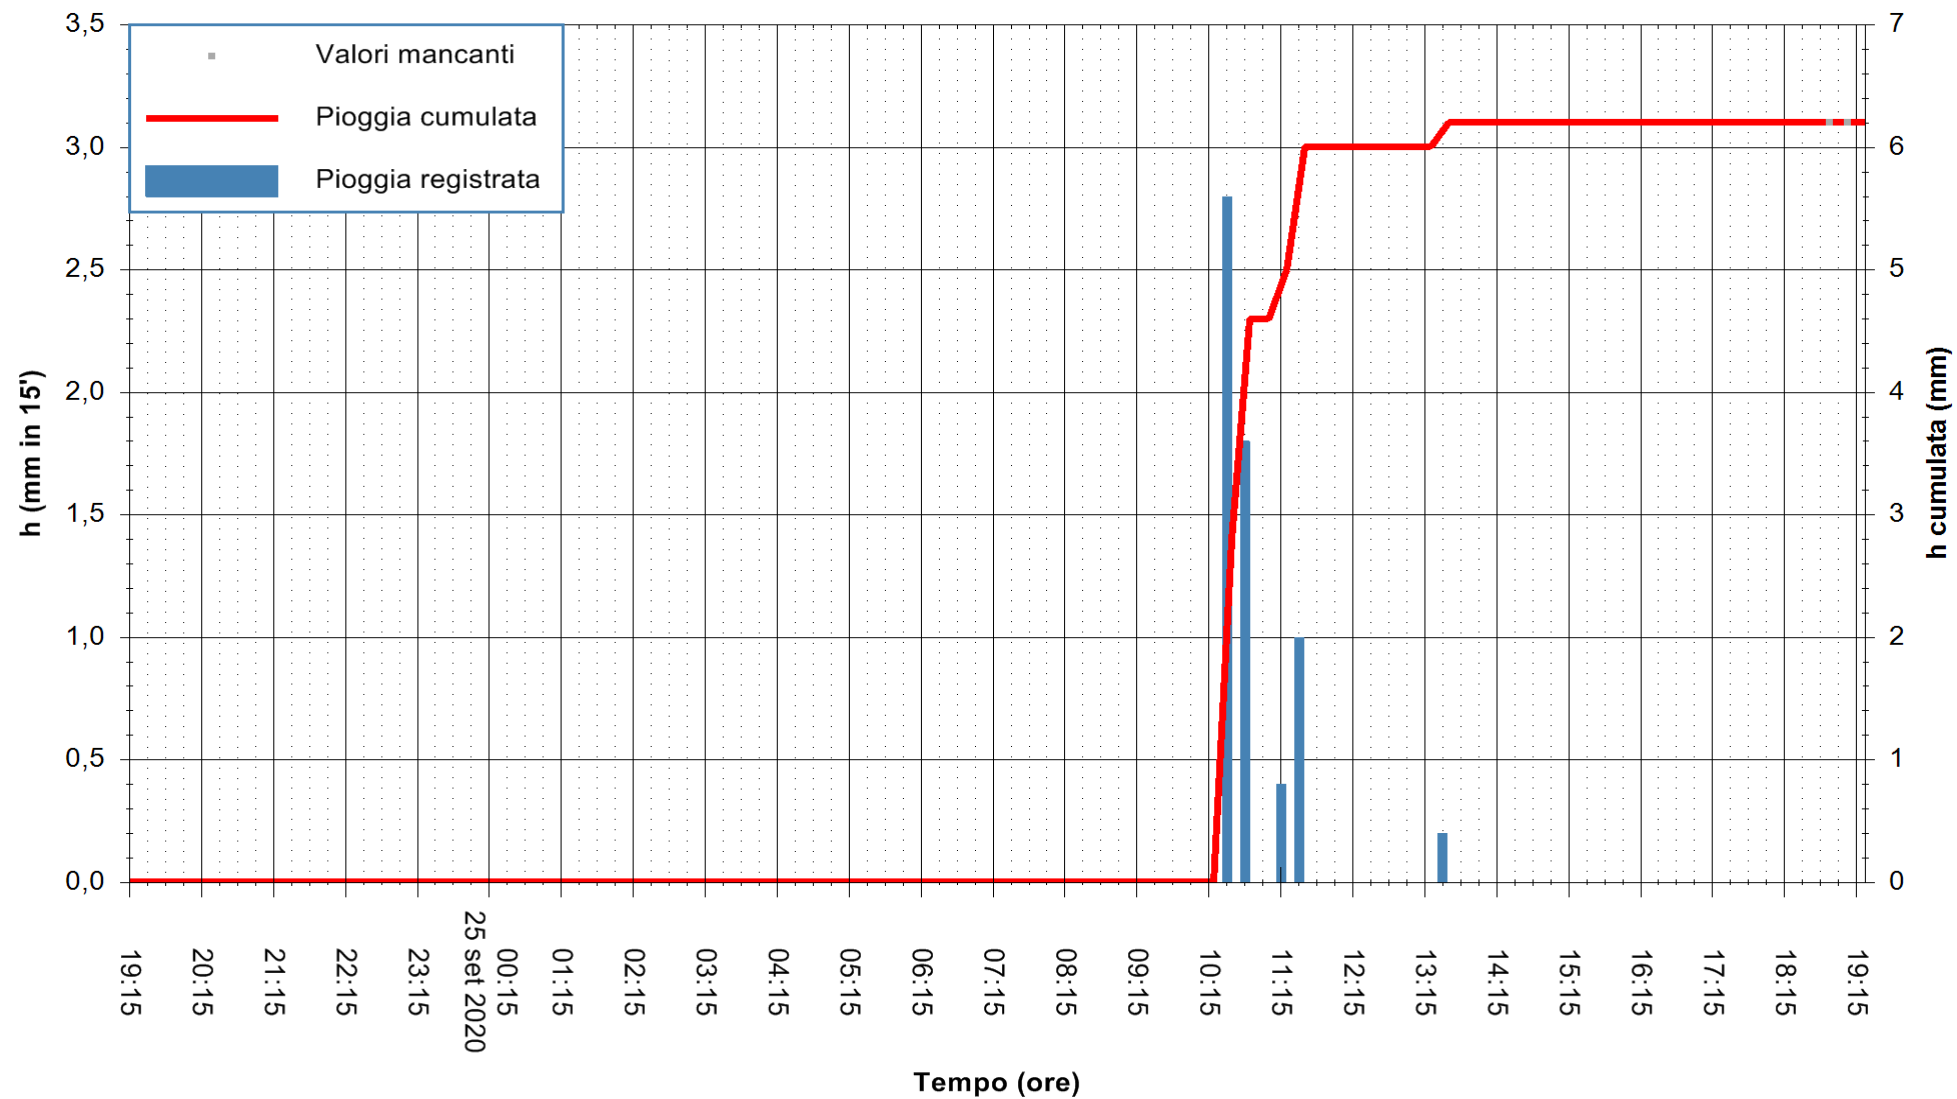

Stazione pluviometrica DIGA IS BARROCUS
Area DIGA IS BARROCUS

Pioggia registrata nelle ultime 24 ore
Estrazione dati delle ore 19:19 del 25/09/2020
Ultimo dato disponibile: 25/09/2020 alle 18:45

ARPAS
F.to il Dirigente Responsabile
Dott. Giuseppe Bianco

REGIONE AUTÒNOMA DE SARDIGNA
REGIONE AUTONOMA DELLA SARDEGNA

Stazione pluviometrica CARBONIA C.RA FLUMENTEPIDO
Area FLUMETEPIDO

Pioggia registrata nelle ultime 24 ore
Estrazione dati delle ore 19:19 del 25/09/2020
Ultimo dato disponibile: 25/09/2020 alle 18:45

REGIONE AUTONOMA DE SARDIGNA
REGIONE AUTONOMA DELLA SARDEGNA

ARPAS
F.to il Dirigente Responsabile
Dott. Giuseppe Bianco

Stazione pluviometrica SANTADI PUNTA SEBERA
 Area PUNTA SEBERA
 Pioggia registrata nelle ultime 24 ore
 Estrazione dati delle ore 19:19 del 25/09/2020
 Ultimo dato disponibile: 25/09/2020 alle 18:40