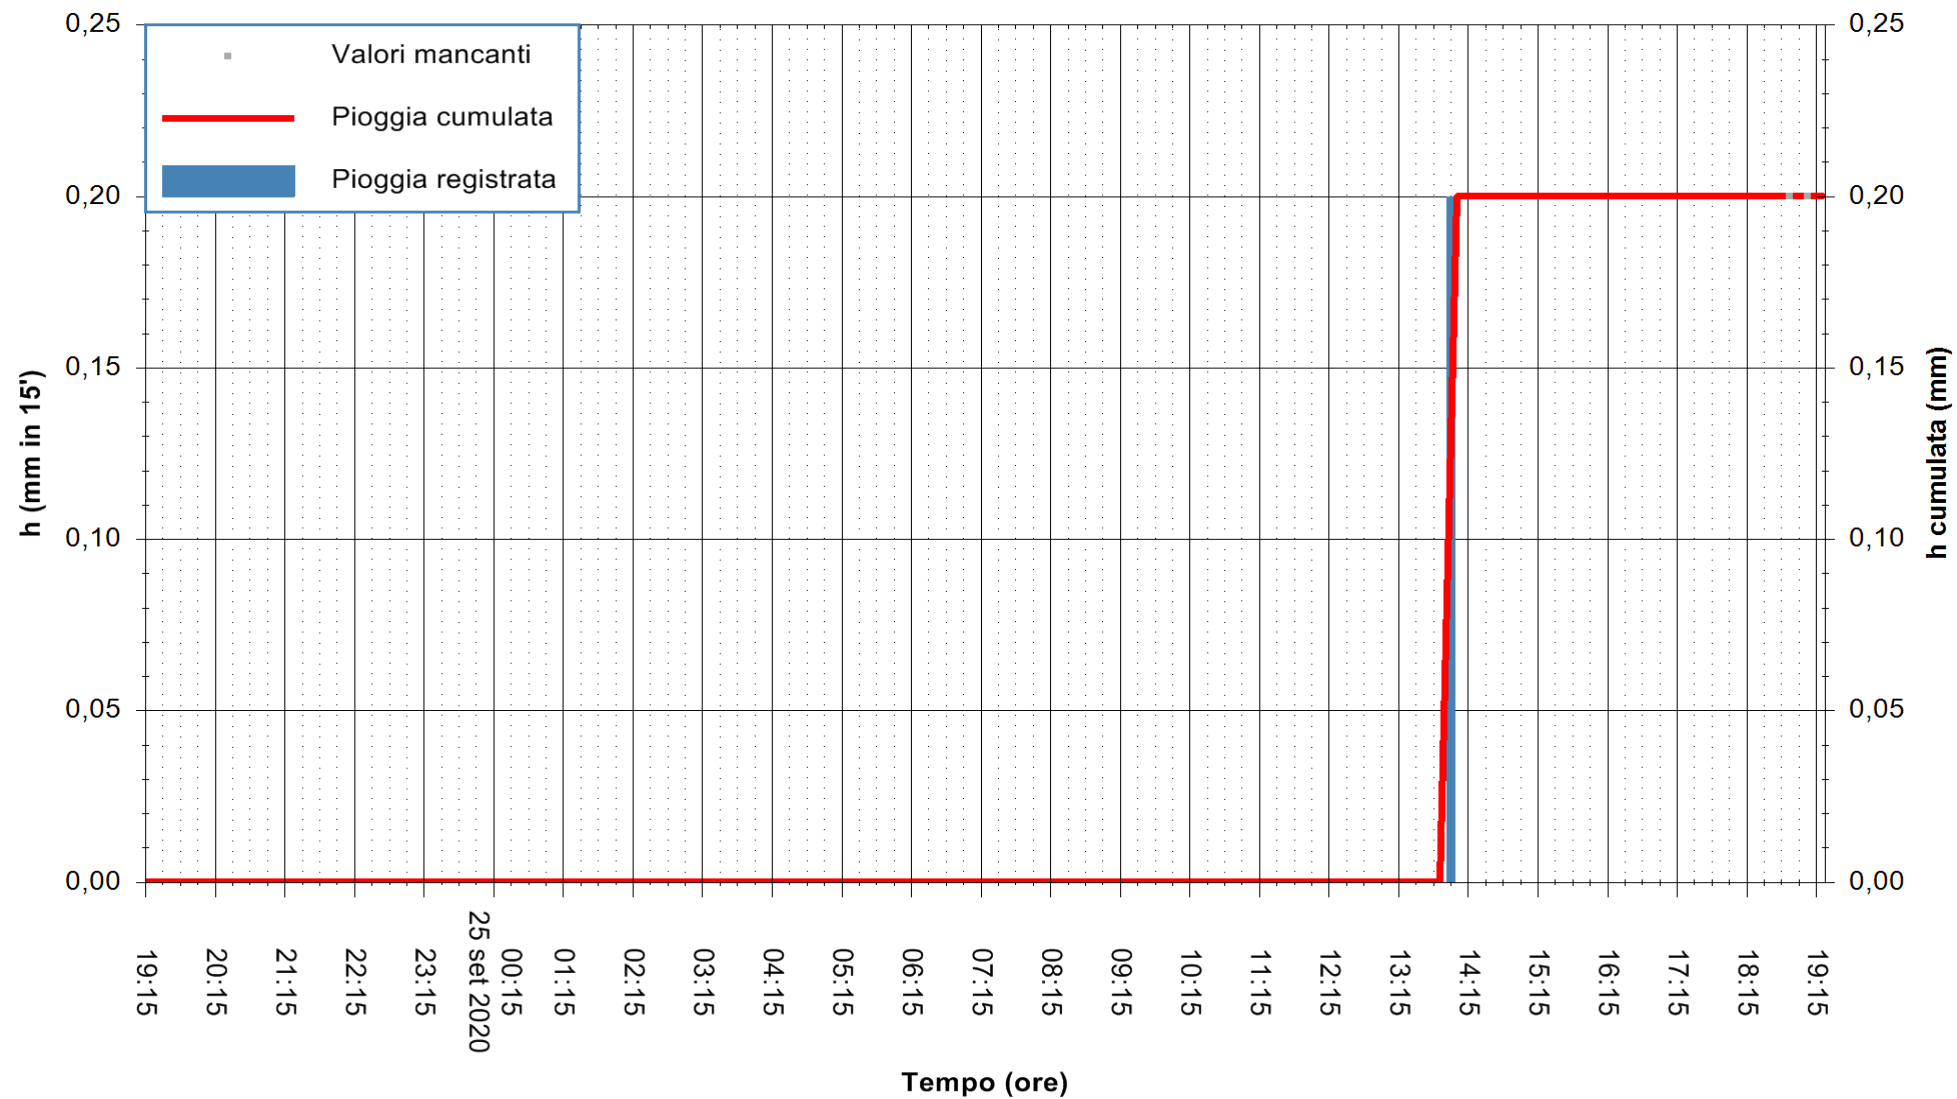

Stazione pluviometrica DIGA IS BARROCUS
Area DIGA IS BARROCUS

Pioggia registrata nelle ultime 24 ore
Estrazione dati delle ore 19:19 del 25/09/2020
Ultimo dato disponibile: 25/09/2020 alle 18:45

ARPAS
F.to il Dirigente Responsabile
Dott. Giuseppe Bianco

REGIONE AUTÒNOMA DE SARDIGNA
REGIONE AUTONOMA DELLA SARDEGNA

Stazione pluviometrica CARBONIA C.RA FLUMENTEPIDO
Area FLUMETEPIDO

Pioggia registrata nelle ultime 24 ore
Estrazione dati delle ore 19:19 del 25/09/2020
Ultimo dato disponibile: 25/09/2020 alle 18:45

REGIONE AUTONOMA DE SARDIGNA
REGIONE AUTONOMA DELLA SARDEGNA

ARPAS
F.to il Dirigente Responsabile
Dott. Giuseppe Bianco

Stazione pluviometrica SANTADI PUNTA SEBERA
 Area PUNTA SEBERA
 Pioggia registrata nelle ultime 24 ore
 Estrazione dati delle ore 19:19 del 25/09/2020
 Ultimo dato disponibile: 25/09/2020 alle 18:40