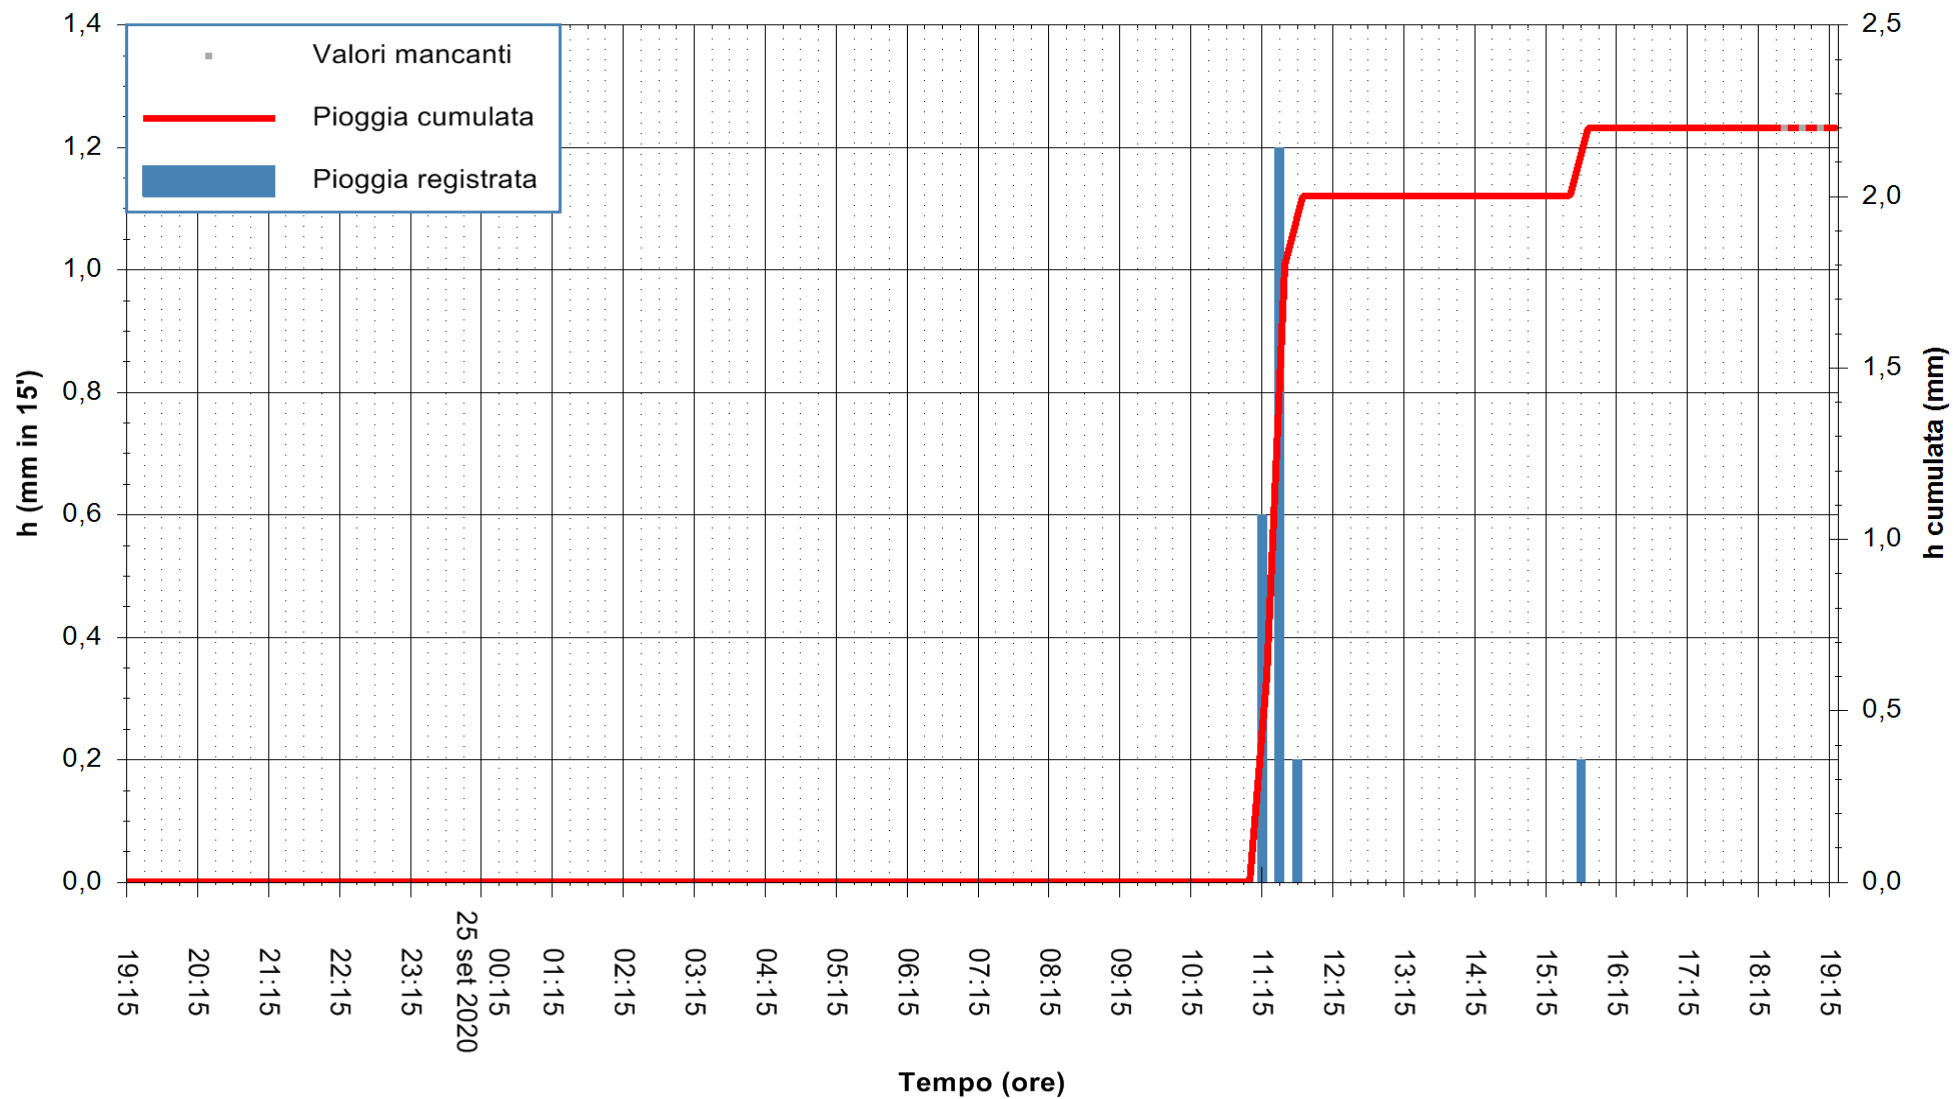

Stazione pluviometrica DIGA IS BARROCUS
Area DIGA IS BARROCUS

Pioggia registrata nelle ultime 24 ore
Estrazione dati delle ore 19:19 del 25/09/2020
Ultimo dato disponibile: 25/09/2020 alle 18:45

ARPAS
F.to il Dirigente Responsabile
Dott. Giuseppe Bianco

REGIONE AUTÒNOMA DE SARDIGNA
REGIONE AUTONOMA DELLA SARDEGNA

Stazione pluviometrica CARBONIA C.RA FLUMENTEPIDO
Area FLUMETEPIDO

Pioggia registrata nelle ultime 24 ore
Estrazione dati delle ore 19:19 del 25/09/2020
Ultimo dato disponibile: 25/09/2020 alle 18:45

REGIONE AUTONOMA DE SARDIGNA
REGIONE AUTONOMA DELLA SARDEGNA

ARPAS
F.to il Dirigente Responsabile
Dott. Giuseppe Bianco

Stazione pluviometrica SANTADI PUNTA SEBERA
 Area PUNTA SEBERA
 Pioggia registrata nelle ultime 24 ore
 Estrazione dati delle ore 19:19 del 25/09/2020
 Ultimo dato disponibile: 25/09/2020 alle 18:40