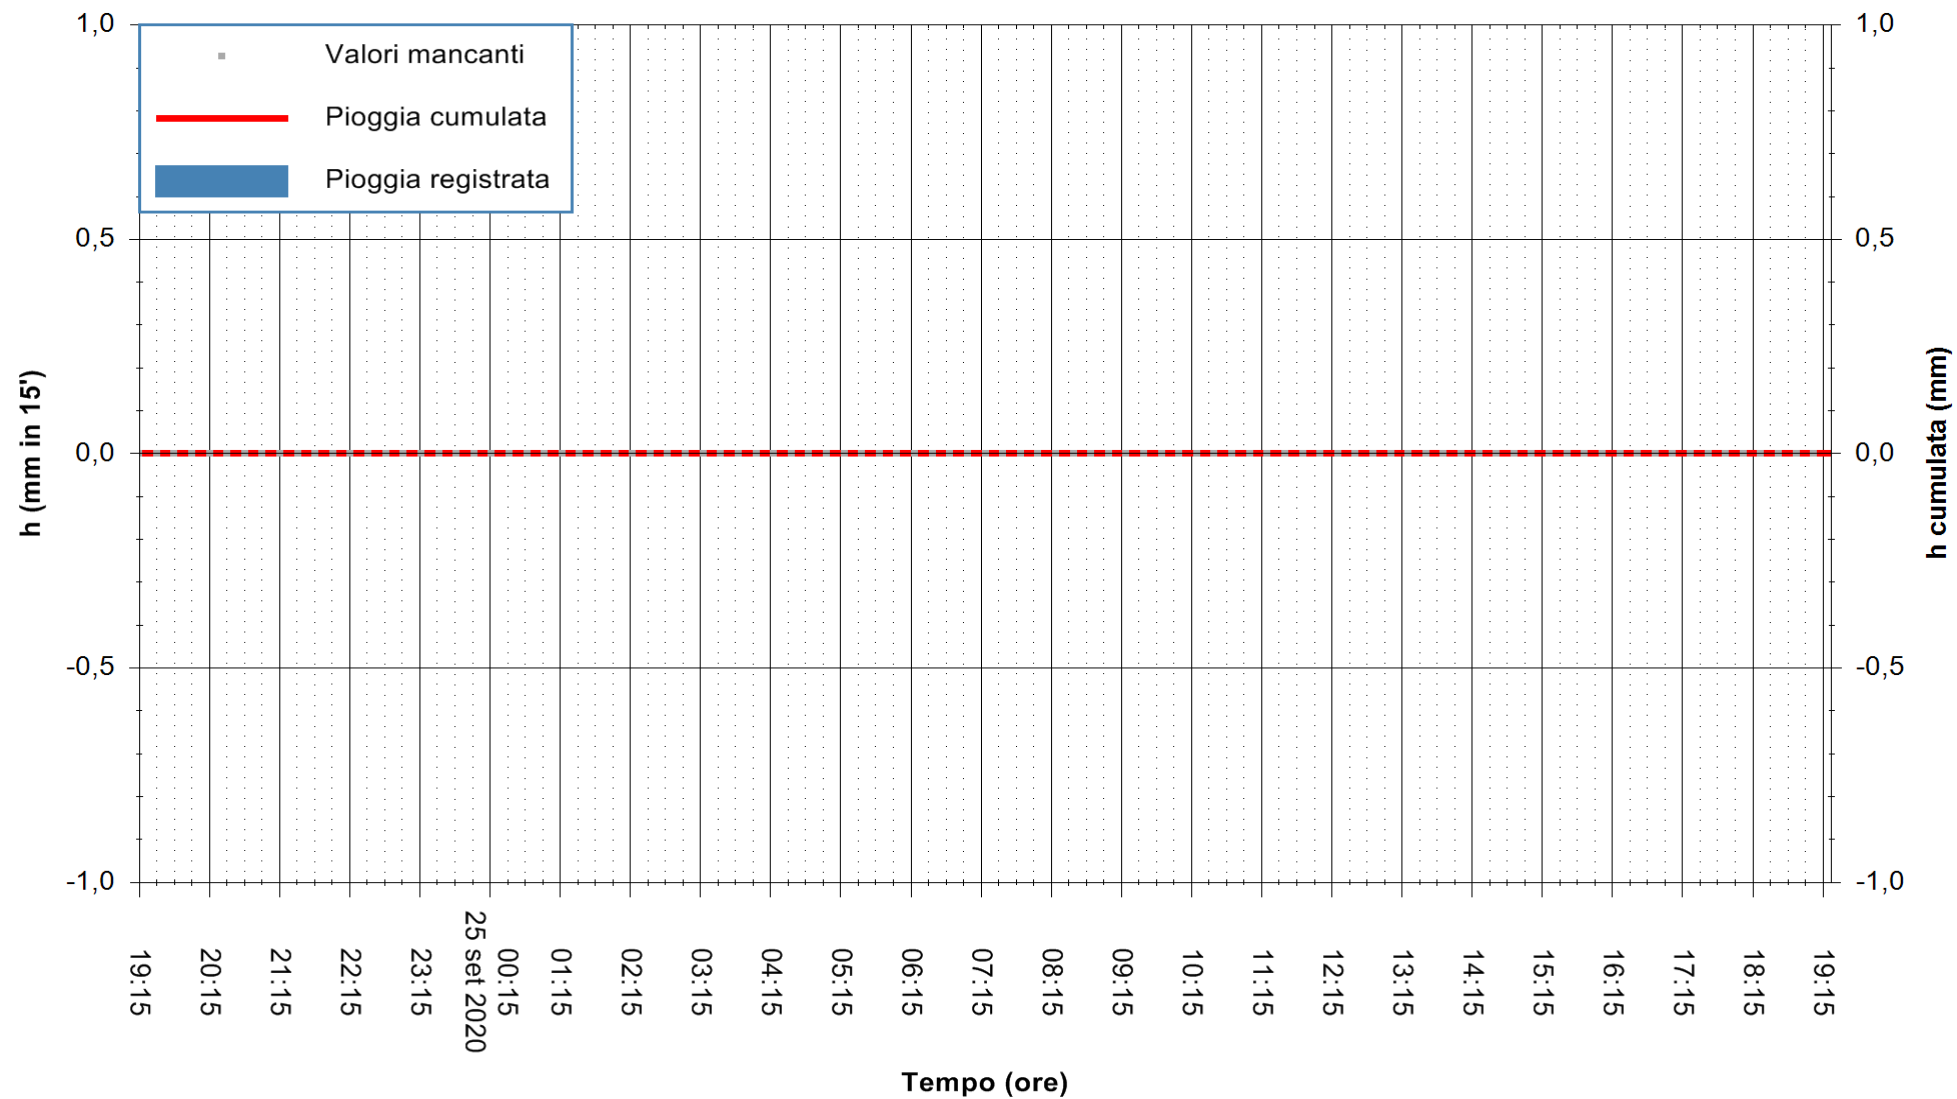

Stazione pluviometrica DIGA IS BARROCUS
Area DIGA IS BARROCUS

Pioggia registrata nelle ultime 24 ore
Estrazione dati delle ore 19:19 del 25/09/2020
Ultimo dato disponibile: 25/09/2020 alle 18:45

ARPAS
F.to il Dirigente Responsabile
Dott. Giuseppe Bianco

REGIONE AUTÒNOMA DE SARDIGNA
REGIONE AUTONOMA DELLA SARDEGNA

Stazione pluviometrica CARBONIA C.RA FLUMENTEPIDO
Area FLUMETEPIDO

Pioggia registrata nelle ultime 24 ore
Estrazione dati delle ore 19:19 del 25/09/2020
Ultimo dato disponibile: 25/09/2020 alle 18:45

REGIONE AUTONOMA DE SARDIGNA
REGIONE AUTONOMA DELLA SARDEGNA

ARPAS
F.to il Dirigente Responsabile
Dott. Giuseppe Bianco

Stazione pluviometrica SANTADI PUNTA SEBERA
 Area PUNTA SEBERA
 Pioggia registrata nelle ultime 24 ore
 Estrazione dati delle ore 19:19 del 25/09/2020
 Ultimo dato disponibile: 25/09/2020 alle 18:40