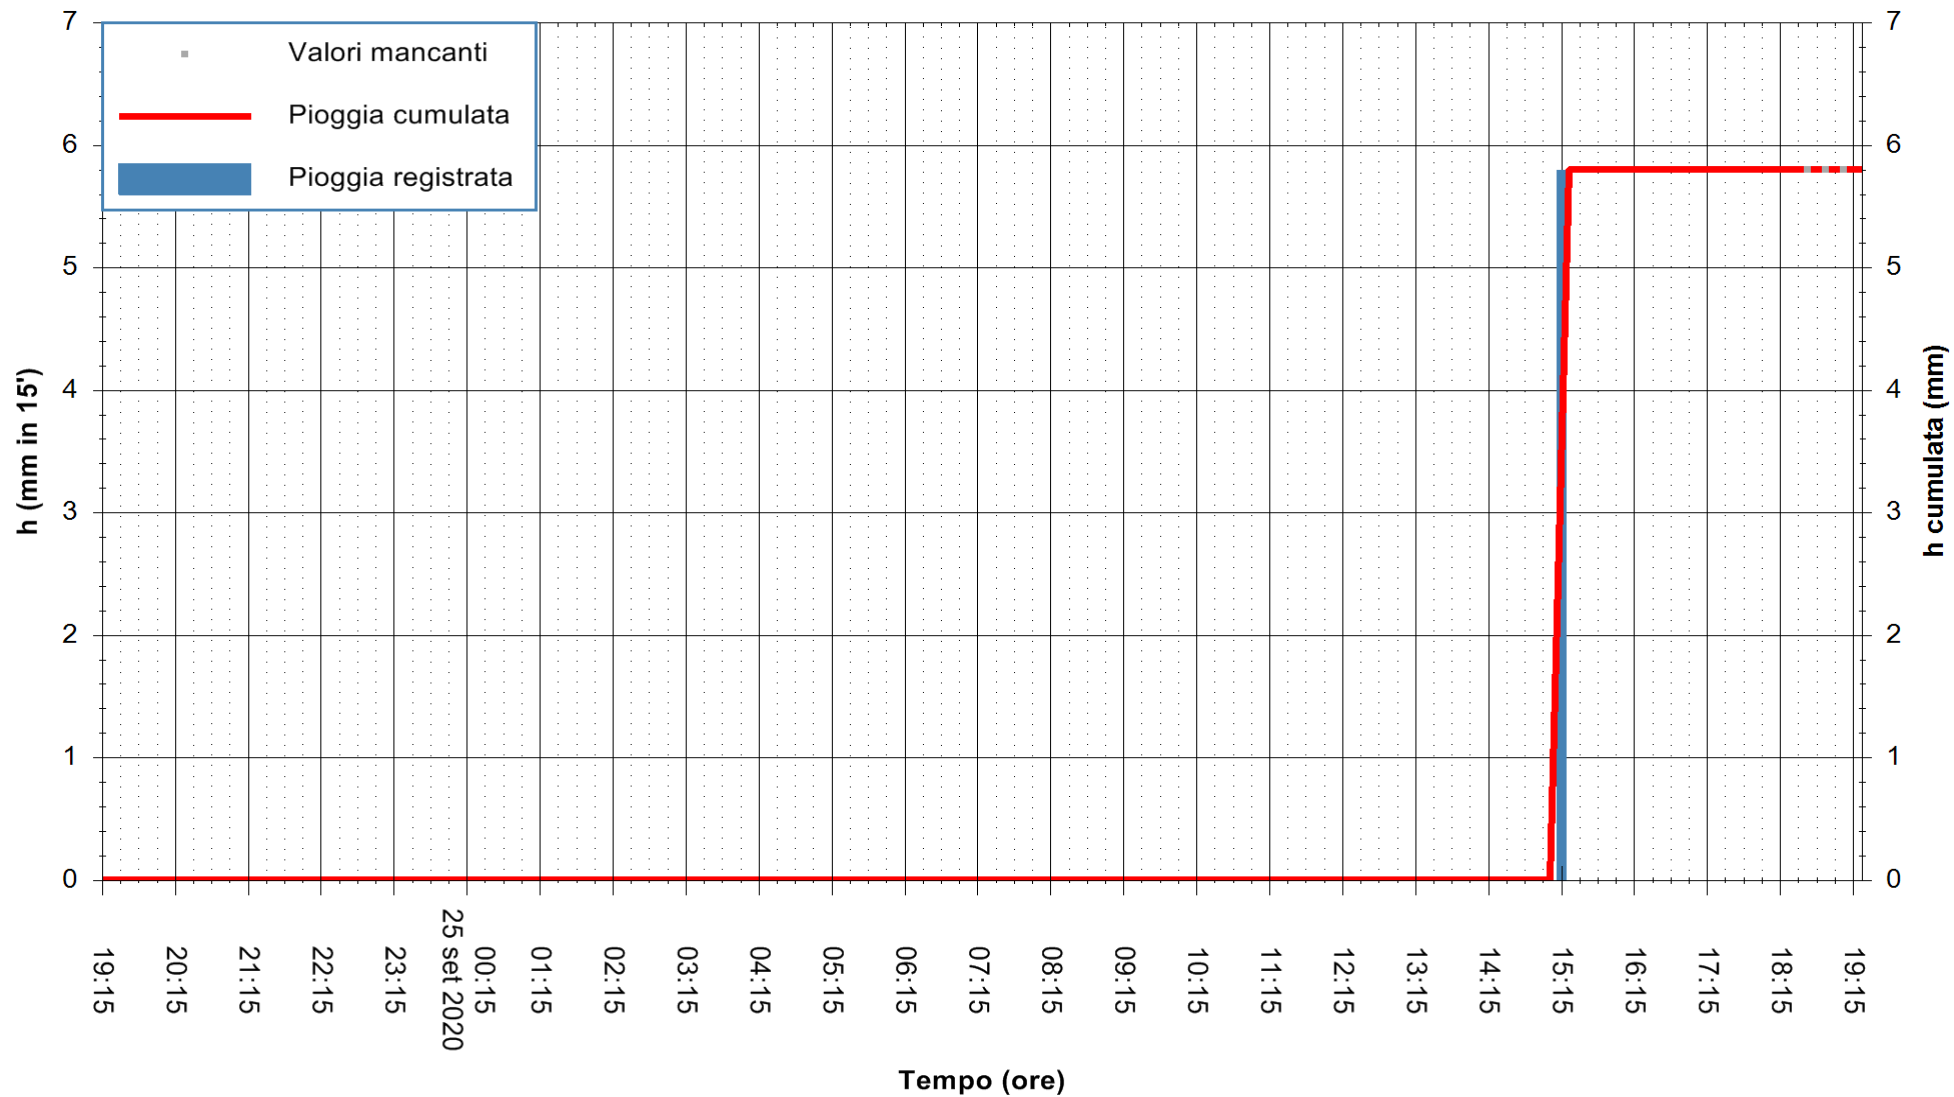

Stazione pluviometrica DIGA IS BARROCUS
Area DIGA IS BARROCUS

Pioggia registrata nelle ultime 24 ore
Estrazione dati delle ore 19:19 del 25/09/2020
Ultimo dato disponibile: 25/09/2020 alle 18:45

ARPAS
F.to il Dirigente Responsabile
Dott. Giuseppe Bianco

REGIONE AUTÒNOMA DE SARDIGNA
REGIONE AUTONOMA DELLA SARDEGNA

Stazione pluviometrica CARBONIA C.RA FLUMENTEPIDO
Area FLUMETEPIDO

Pioggia registrata nelle ultime 24 ore
Estrazione dati delle ore 19:19 del 25/09/2020
Ultimo dato disponibile: 25/09/2020 alle 18:45

REGIONE AUTONOMA DE SARDIGNA
REGIONE AUTONOMA DELLA SARDEGNA

ARPAS
F.to il Dirigente Responsabile
Dott. Giuseppe Bianco

Stazione pluviometrica SANTADI PUNTA SEBERA
 Area PUNTA SEBERA
 Pioggia registrata nelle ultime 24 ore
 Estrazione dati delle ore 19:19 del 25/09/2020
 Ultimo dato disponibile: 25/09/2020 alle 18:40