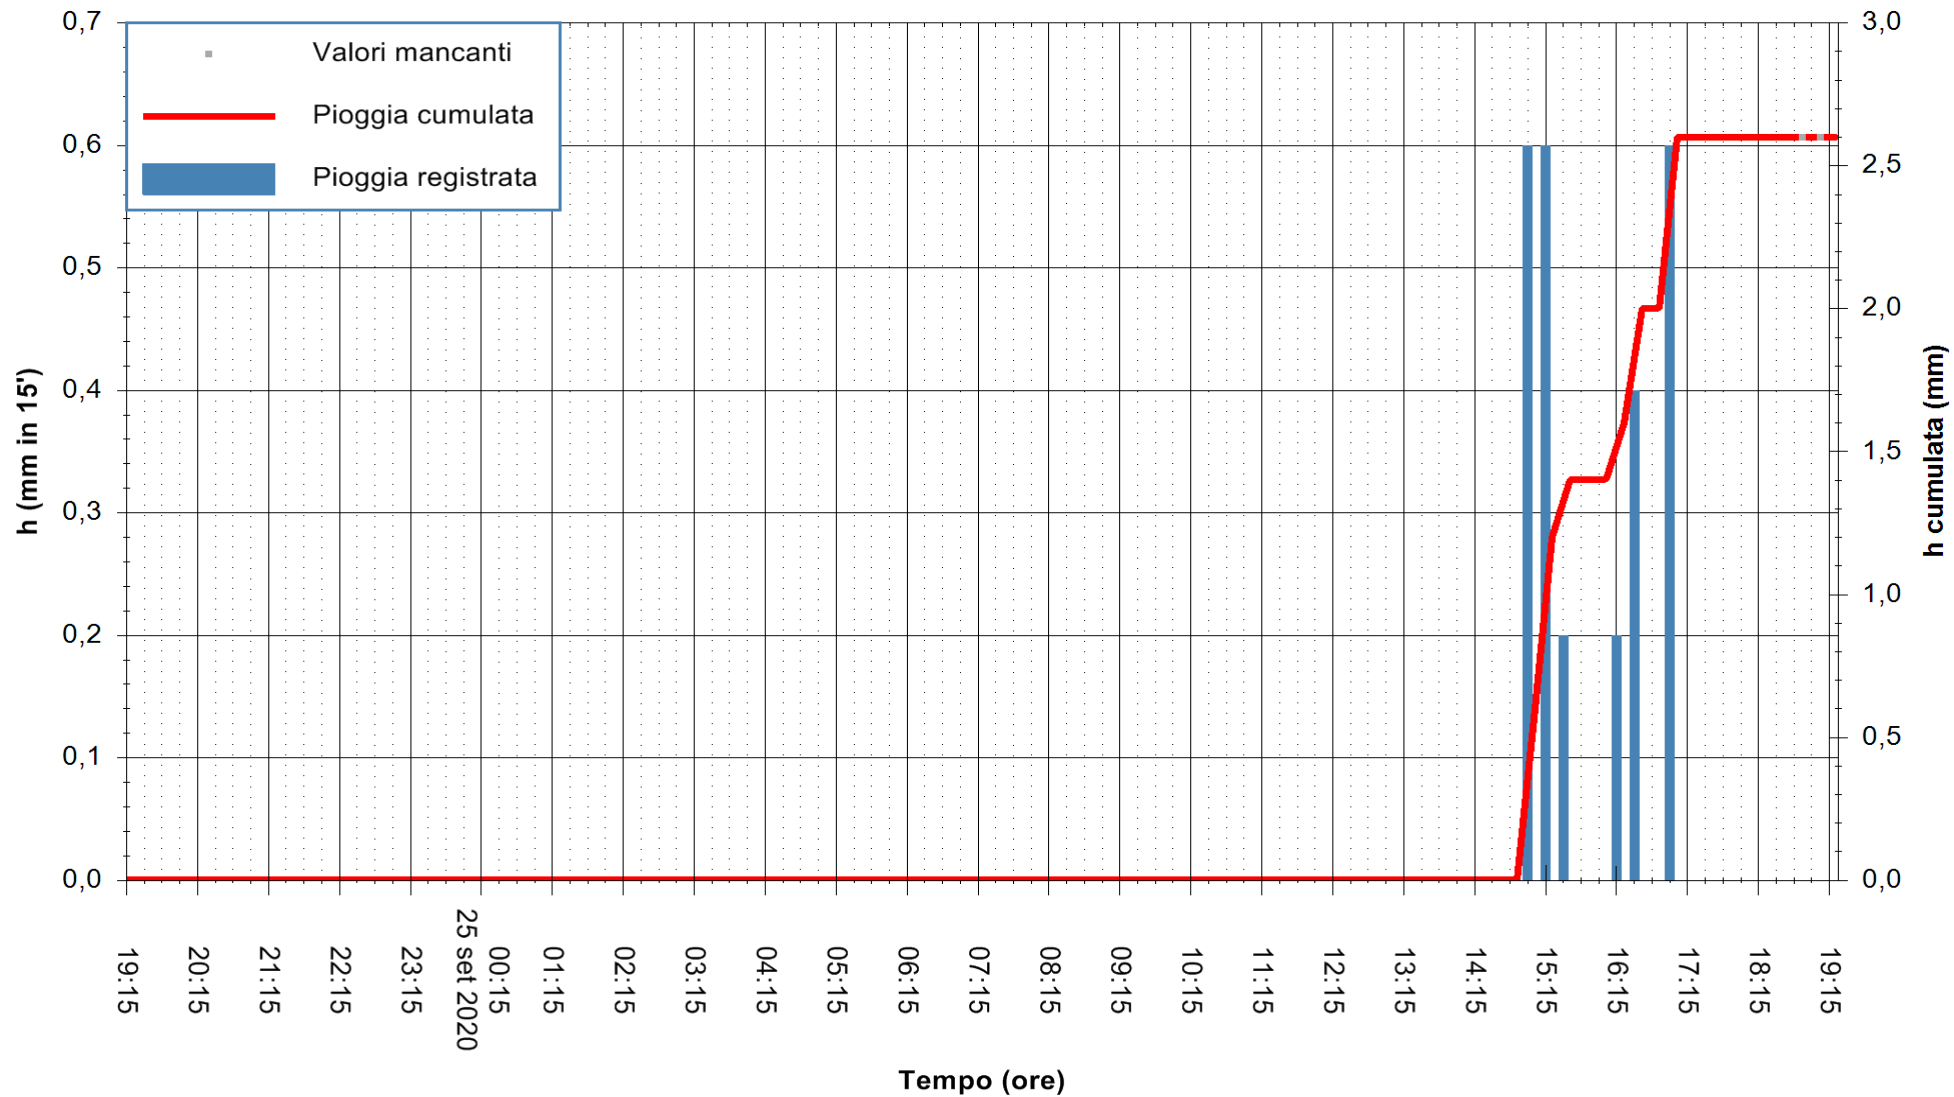

Stazione pluviometrica DIGA IS BARROCUS
Area DIGA IS BARROCUS

Pioggia registrata nelle ultime 24 ore
Estrazione dati delle ore 19:19 del 25/09/2020
Ultimo dato disponibile: 25/09/2020 alle 18:45

ARPAS
F.to il Dirigente Responsabile
Dott. Giuseppe Bianco

REGIONE AUTÒNOMA DE SARDIGNA
REGIONE AUTONOMA DELLA SARDEGNA

Stazione pluviometrica CARBONIA C.RA FLUMENTEPIDO
Area FLUMETEPIDO

Pioggia registrata nelle ultime 24 ore
Estrazione dati delle ore 19:19 del 25/09/2020
Ultimo dato disponibile: 25/09/2020 alle 18:45

REGIONE AUTONOMA DE SARDIGNA
REGIONE AUTONOMA DELLA SARDEGNA

ARPAS
F.to il Dirigente Responsabile
Dott. Giuseppe Bianco

Stazione pluviometrica SANTADI PUNTA SEBERA
 Area PUNTA SEBERA
 Pioggia registrata nelle ultime 24 ore
 Estrazione dati delle ore 19:19 del 25/09/2020
 Ultimo dato disponibile: 25/09/2020 alle 18:40