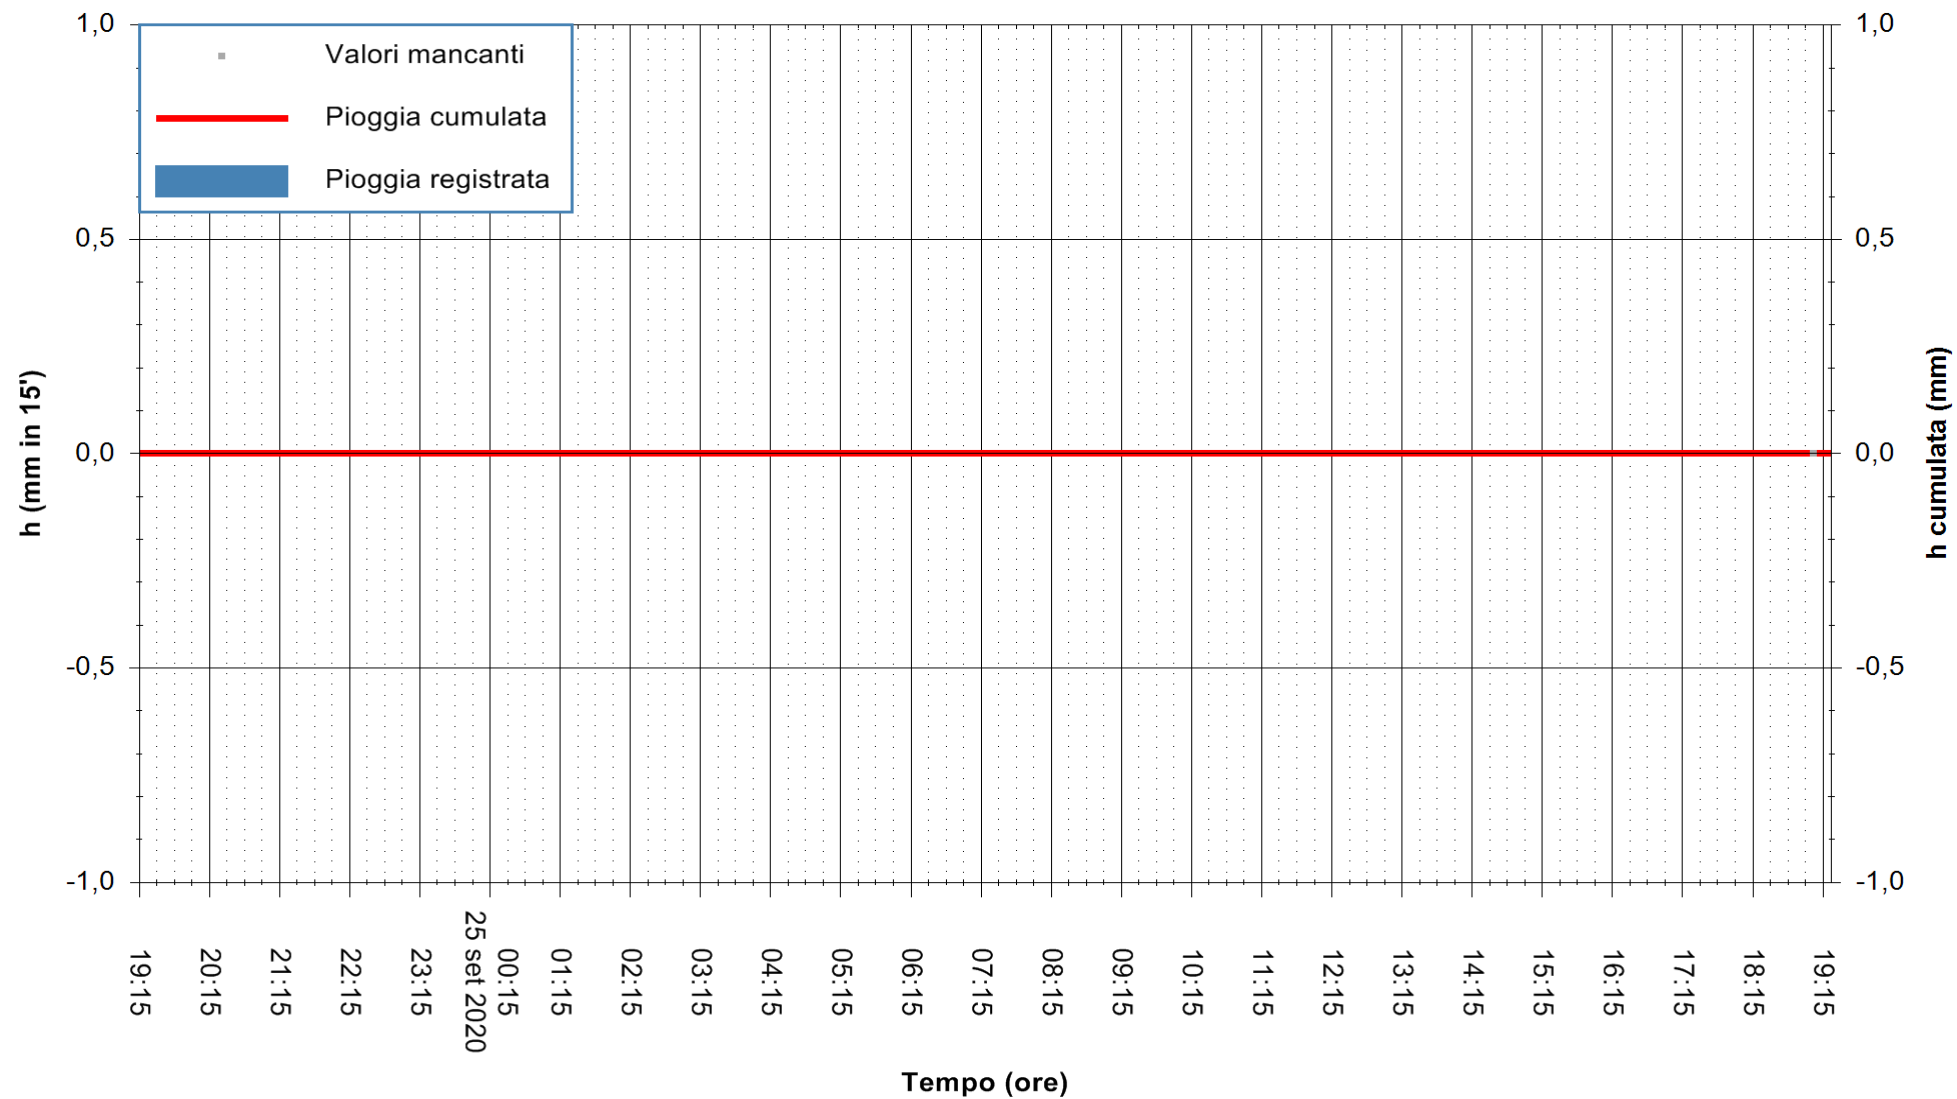

Stazione pluviometrica DIGA IS BARROCUS
Area DIGA IS BARROCUS

Pioggia registrata nelle ultime 24 ore
Estrazione dati delle ore 19:19 del 25/09/2020
Ultimo dato disponibile: 25/09/2020 alle 18:45

ARPAS
F.to il Dirigente Responsabile
Dott. Giuseppe Bianco

REGIONE AUTÒNOMA DE SARDIGNA
REGIONE AUTONOMA DELLA SARDEGNA

Stazione pluviometrica CARBONIA C.RA FLUMENTEPIDO
Area FLUMETEPIDO

Pioggia registrata nelle ultime 24 ore
Estrazione dati delle ore 19:19 del 25/09/2020
Ultimo dato disponibile: 25/09/2020 alle 18:45

REGIONE AUTONOMA DE SARDIGNA
REGIONE AUTONOMA DELLA SARDEGNA

ARPAS
F.to il Dirigente Responsabile
Dott. Giuseppe Bianco

Stazione pluviometrica SANTADI PUNTA SEBERA
 Area PUNTA SEBERA
 Pioggia registrata nelle ultime 24 ore
 Estrazione dati delle ore 19:19 del 25/09/2020
 Ultimo dato disponibile: 25/09/2020 alle 18:40