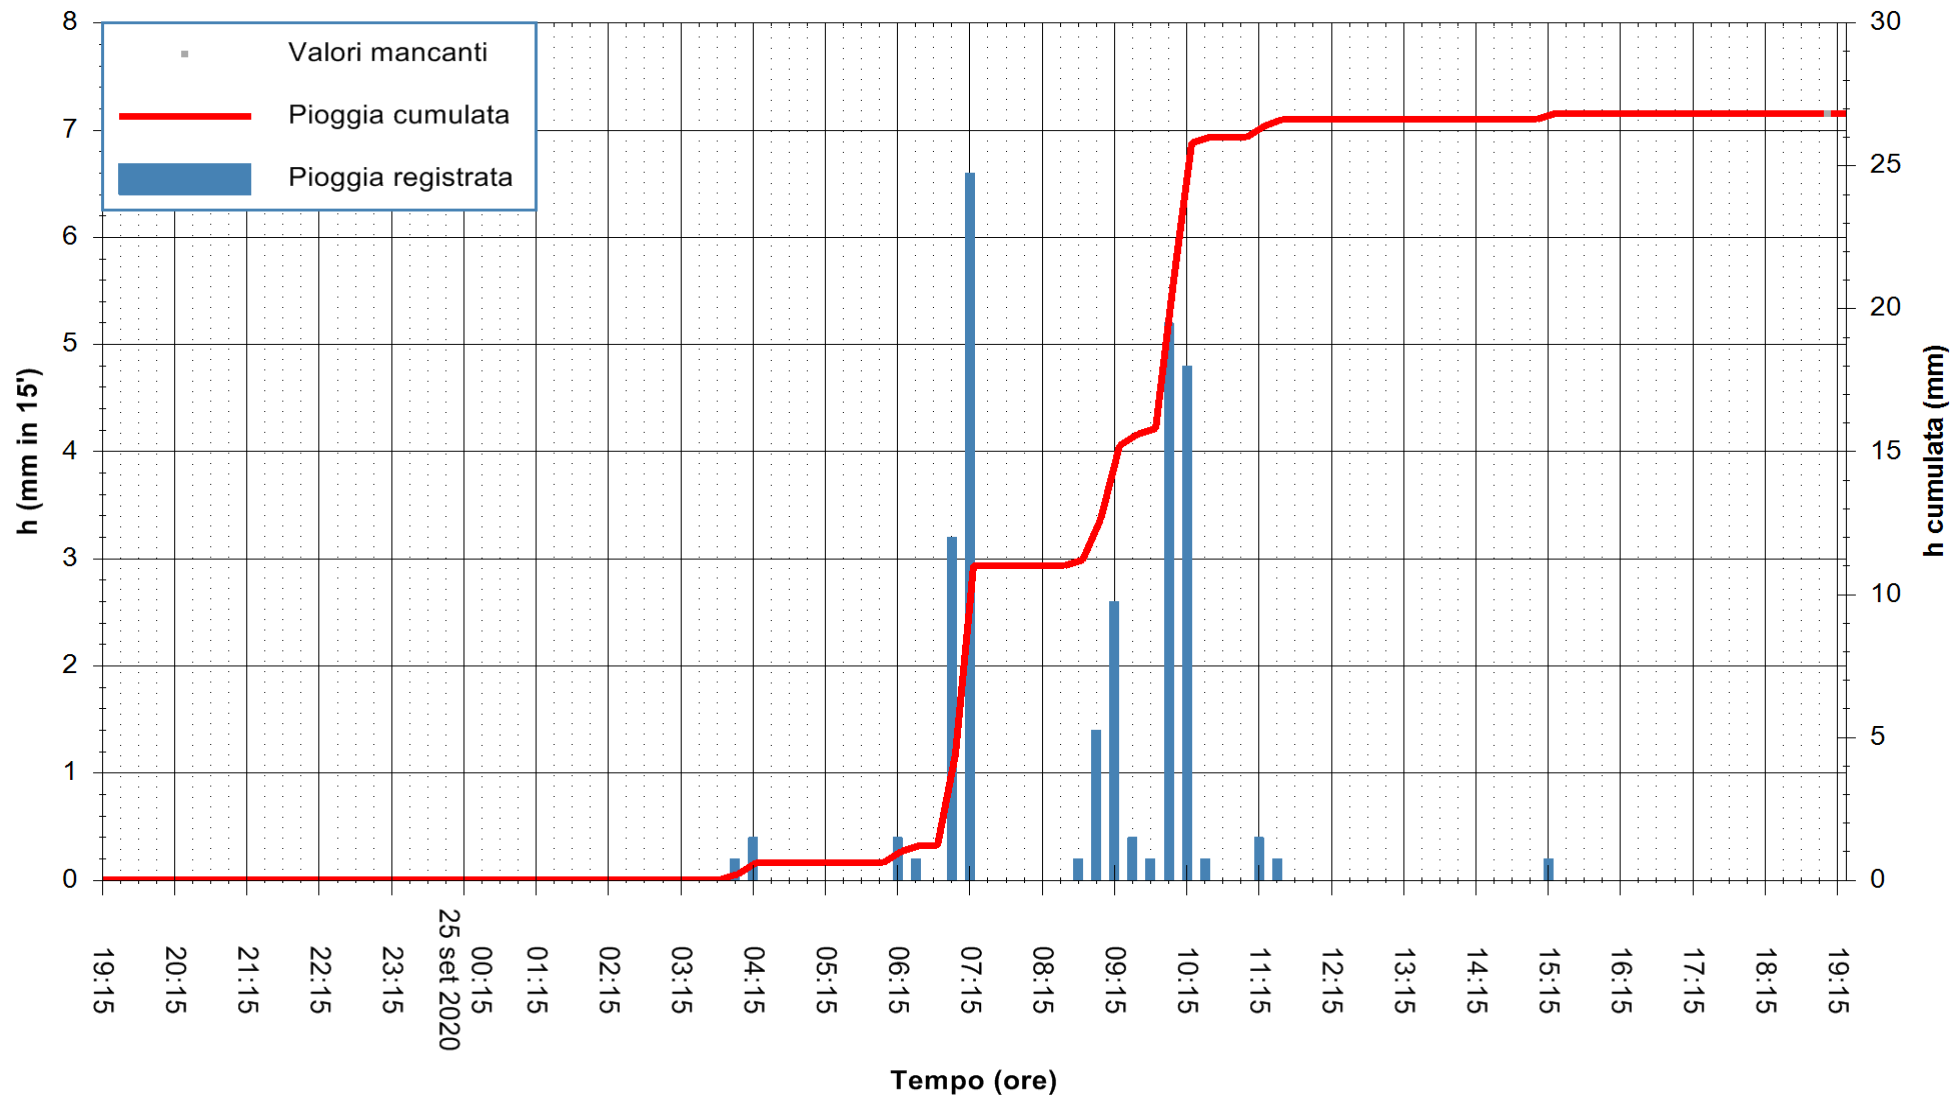

Stazione pluviometrica DIGA IS BARROCUS
Area DIGA IS BARROCUS

Pioggia registrata nelle ultime 24 ore
Estrazione dati delle ore 19:19 del 25/09/2020
Ultimo dato disponibile: 25/09/2020 alle 18:45

ARPAS
F.to il Dirigente Responsabile
Dott. Giuseppe Bianco

REGIONE AUTÒNOMA DE SARDIGNA
REGIONE AUTONOMA DELLA SARDEGNA

Stazione pluviometrica CARBONIA C.RA FLUMENTEPIDO
Area FLUMETEPIDO

Pioggia registrata nelle ultime 24 ore
Estrazione dati delle ore 19:19 del 25/09/2020
Ultimo dato disponibile: 25/09/2020 alle 18:45

REGIONE AUTONOMA DE SARDIGNA
REGIONE AUTONOMA DELLA SARDEGNA

ARPAS
F.to il Dirigente Responsabile
Dott. Giuseppe Bianco

Stazione pluviometrica SANTADI PUNTA SEBERA
 Area PUNTA SEBERA
 Pioggia registrata nelle ultime 24 ore
 Estrazione dati delle ore 19:19 del 25/09/2020
 Ultimo dato disponibile: 25/09/2020 alle 18:40