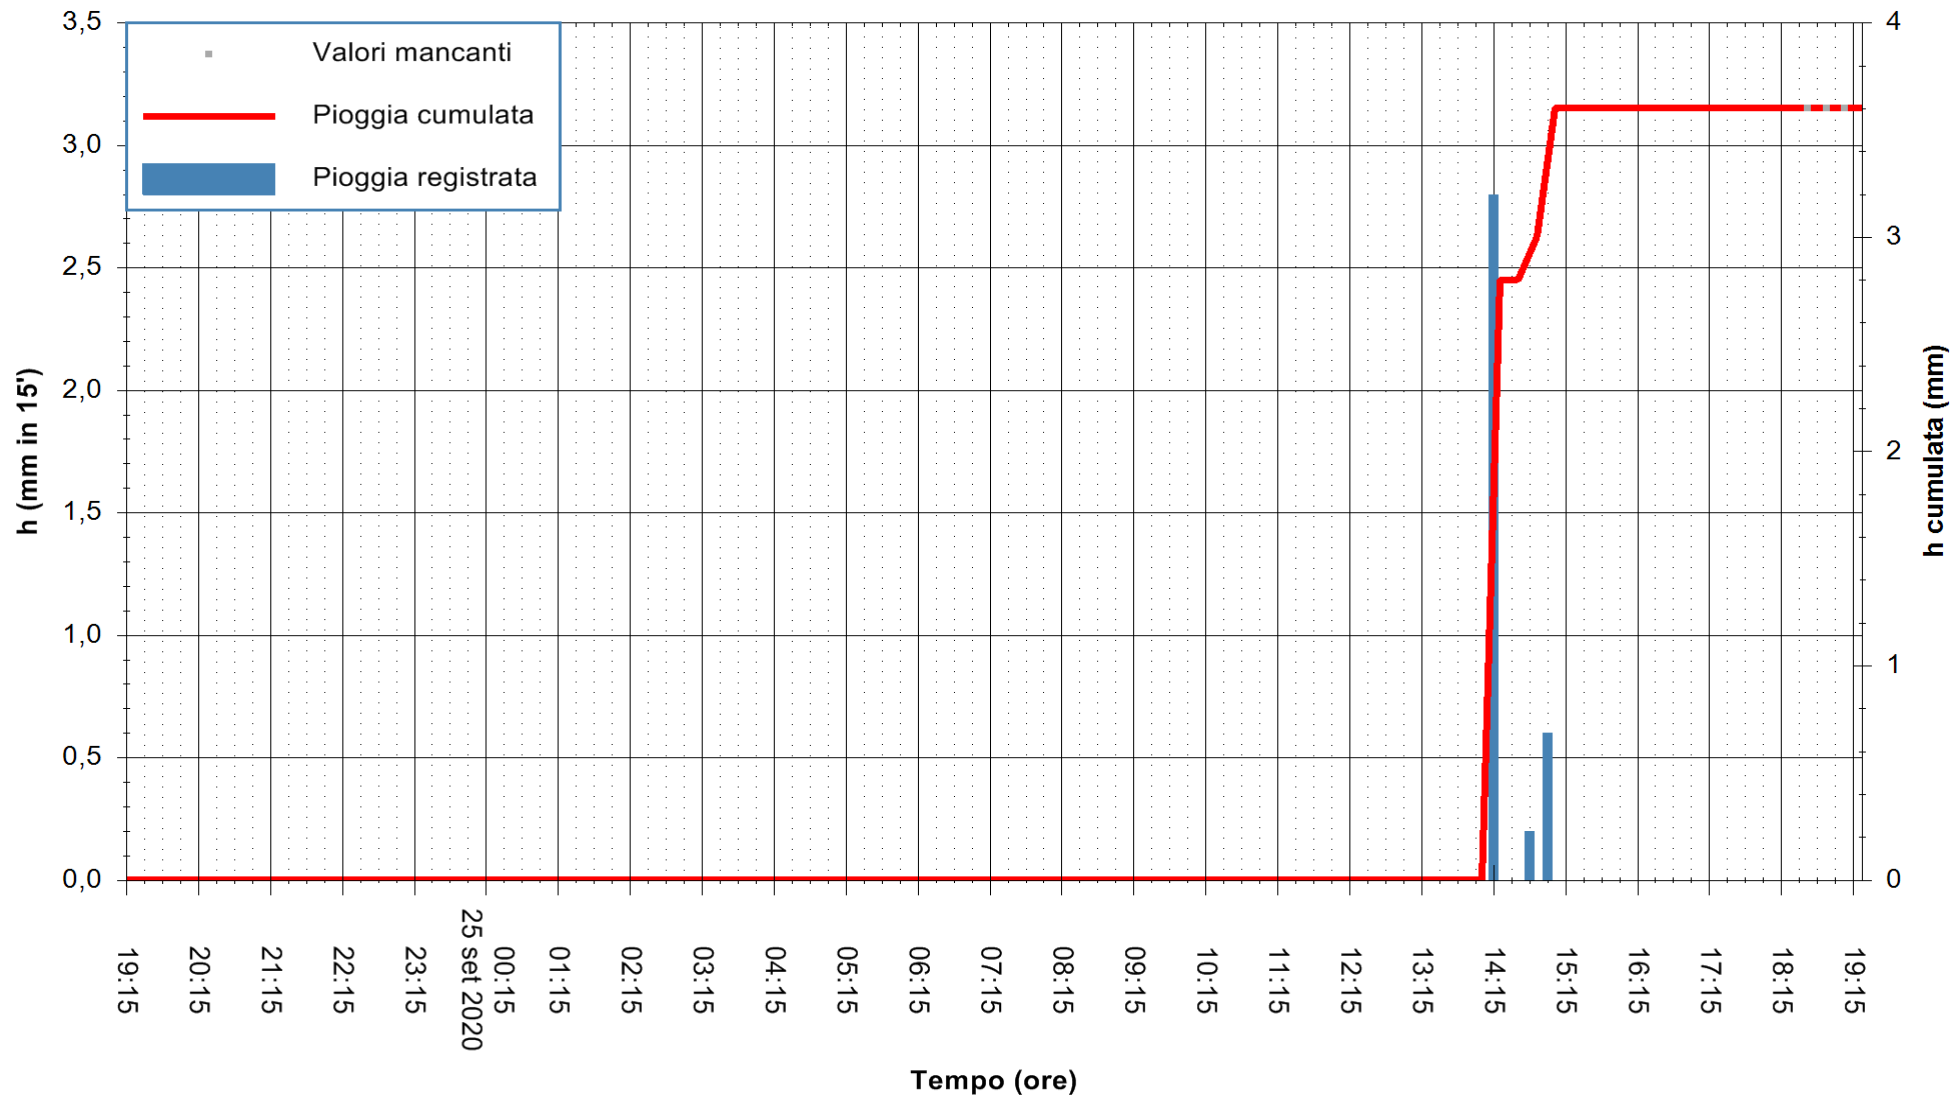

Stazione pluviometrica DIGA IS BARROCUS
Area DIGA IS BARROCUS

Pioggia registrata nelle ultime 24 ore
Estrazione dati delle ore 19:19 del 25/09/2020
Ultimo dato disponibile: 25/09/2020 alle 18:45

ARPAS
F.to il Dirigente Responsabile
Dott. Giuseppe Bianco

REGIONE AUTÒNOMA DE SARDIGNA
REGIONE AUTONOMA DELLA SARDEGNA

Stazione pluviometrica CARBONIA C.RA FLUMENTEPIDO
Area FLUMETEPIDO

Pioggia registrata nelle ultime 24 ore
Estrazione dati delle ore 19:19 del 25/09/2020
Ultimo dato disponibile: 25/09/2020 alle 18:45

REGIONE AUTONOMA DE SARDIGNA
REGIONE AUTONOMA DELLA SARDEGNA

ARPAS
F.to il Dirigente Responsabile
Dott. Giuseppe Bianco

Stazione pluviometrica SANTADI PUNTA SEBERA
 Area PUNTA SEBERA
 Pioggia registrata nelle ultime 24 ore
 Estrazione dati delle ore 19:19 del 25/09/2020
 Ultimo dato disponibile: 25/09/2020 alle 18:40