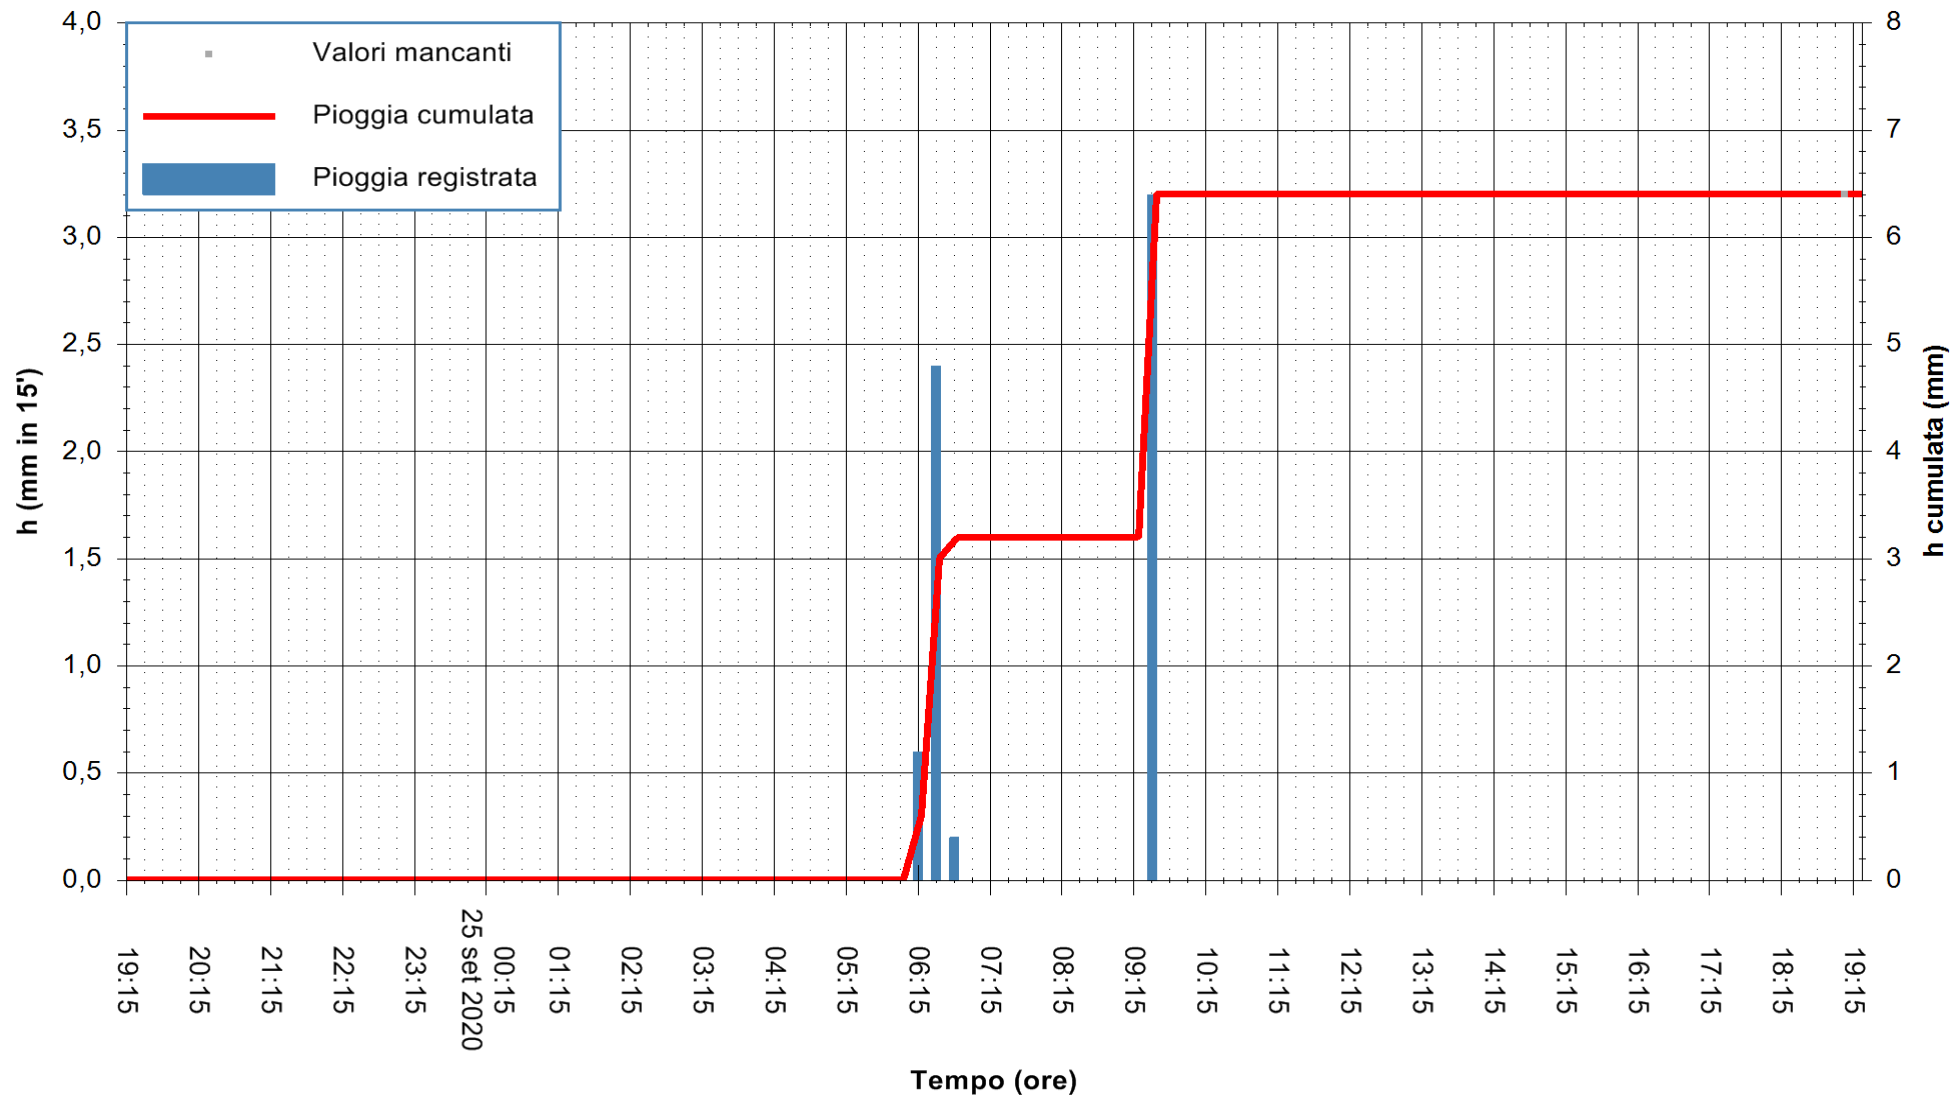

Stazione pluviometrica DIGA IS BARROCUS
Area DIGA IS BARROCUS

Pioggia registrata nelle ultime 24 ore
Estrazione dati delle ore 19:19 del 25/09/2020
Ultimo dato disponibile: 25/09/2020 alle 18:45

ARPAS
F.to il Dirigente Responsabile
Dott. Giuseppe Bianco

REGIONE AUTÒNOMA DE SARDIGNA
REGIONE AUTONOMA DELLA SARDEGNA

Stazione pluviometrica CARBONIA C.RA FLUMENTEPIDO
Area FLUMETEPIDO

Pioggia registrata nelle ultime 24 ore
Estrazione dati delle ore 19:19 del 25/09/2020
Ultimo dato disponibile: 25/09/2020 alle 18:45

REGIONE AUTONOMA DE SARDIGNA
REGIONE AUTONOMA DELLA SARDEGNA

ARPAS
F.to il Dirigente Responsabile
Dott. Giuseppe Bianco

Stazione pluviometrica SANTADI PUNTA SEBERA
 Area PUNTA SEBERA
 Pioggia registrata nelle ultime 24 ore
 Estrazione dati delle ore 19:19 del 25/09/2020
 Ultimo dato disponibile: 25/09/2020 alle 18:40