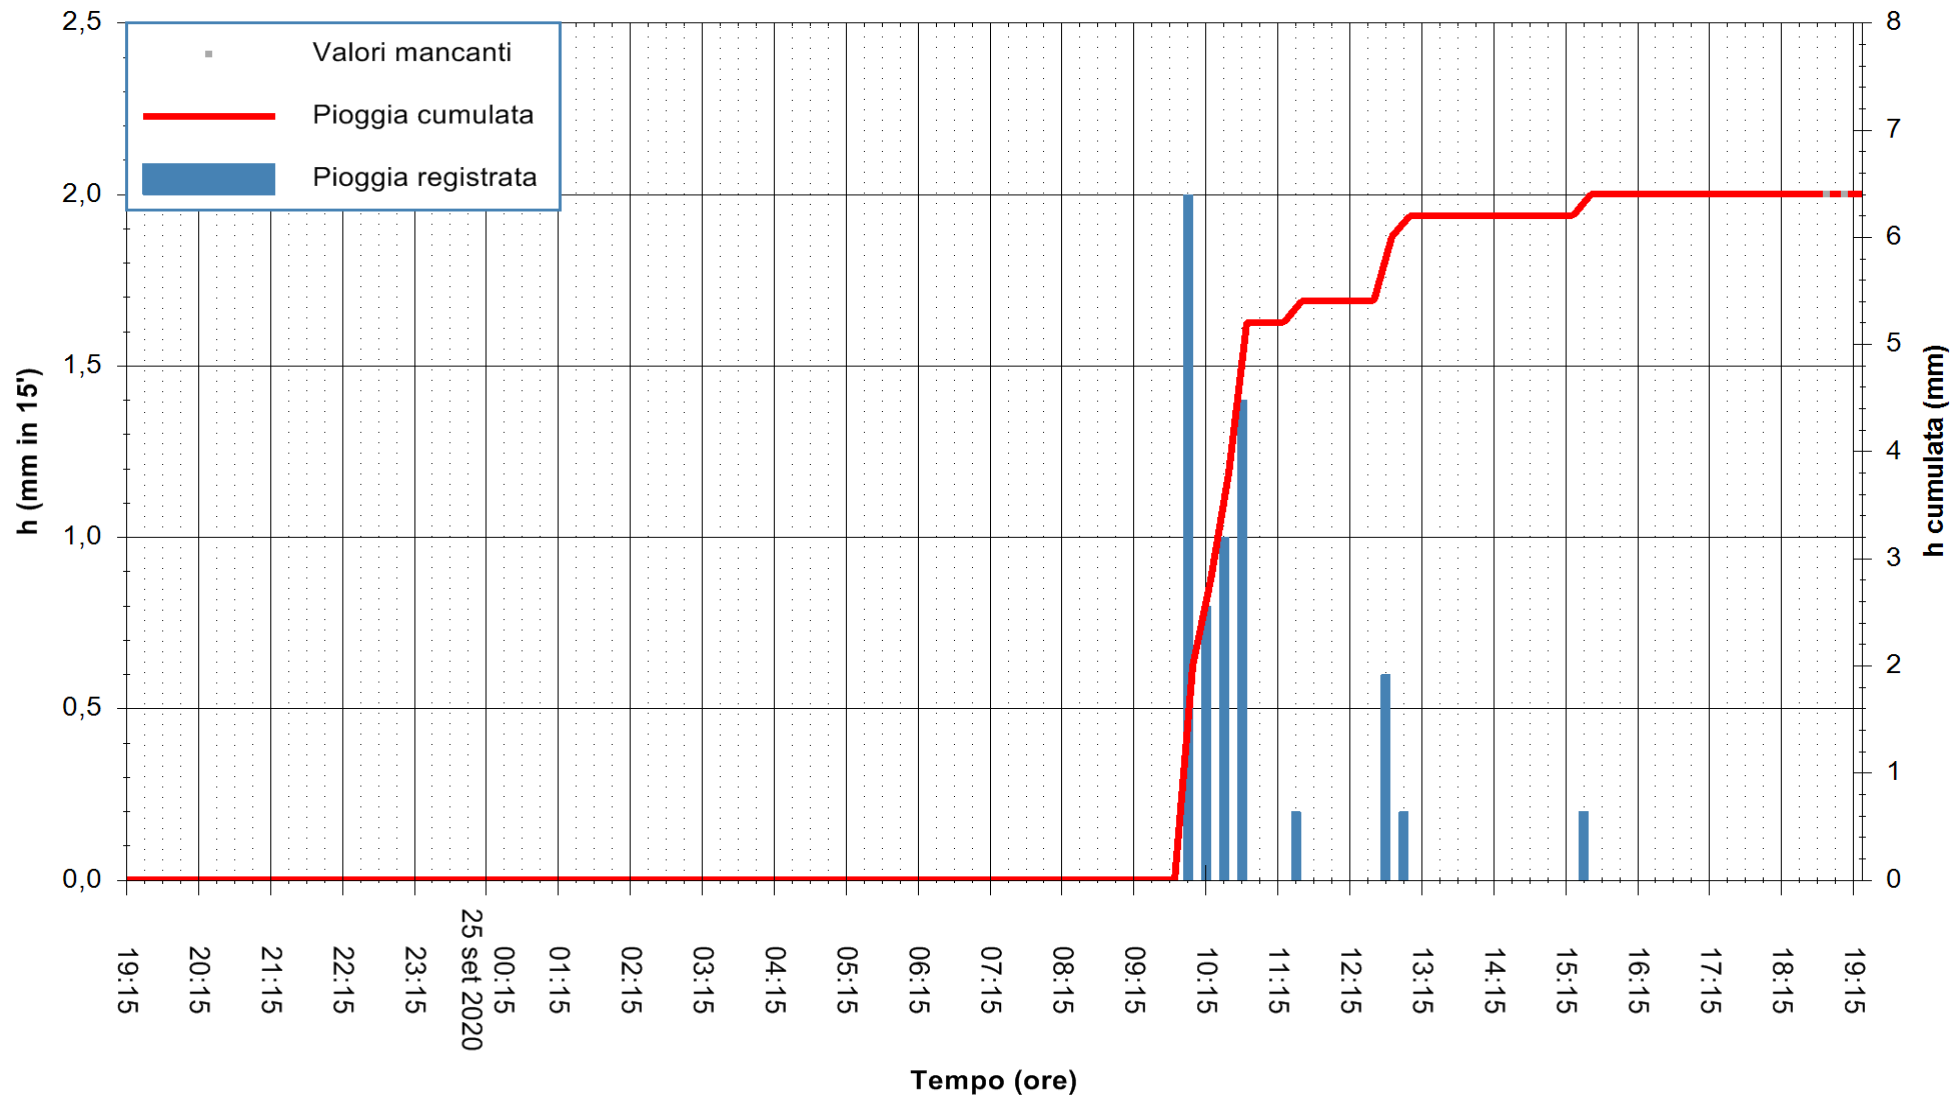

Stazione pluviometrica DIGA IS BARROCUS
Area DIGA IS BARROCUS

Pioggia registrata nelle ultime 24 ore
Estrazione dati delle ore 19:19 del 25/09/2020
Ultimo dato disponibile: 25/09/2020 alle 18:45

ARPAS
F.to il Dirigente Responsabile
Dott. Giuseppe Bianco

REGIONE AUTÒNOMA DE SARDIGNA
REGIONE AUTONOMA DELLA SARDEGNA

Stazione pluviometrica CARBONIA C.RA FLUMENTEPIDO
Area FLUMETEPIDO

Pioggia registrata nelle ultime 24 ore
Estrazione dati delle ore 19:19 del 25/09/2020
Ultimo dato disponibile: 25/09/2020 alle 18:45

REGIONE AUTONOMA DE SARDIGNA
REGIONE AUTONOMA DELLA SARDEGNA

ARPAS
F.to il Dirigente Responsabile
Dott. Giuseppe Bianco

Stazione pluviometrica SANTADI PUNTA SEBERA
 Area PUNTA SEBERA
 Pioggia registrata nelle ultime 24 ore
 Estrazione dati delle ore 19:19 del 25/09/2020
 Ultimo dato disponibile: 25/09/2020 alle 18:40