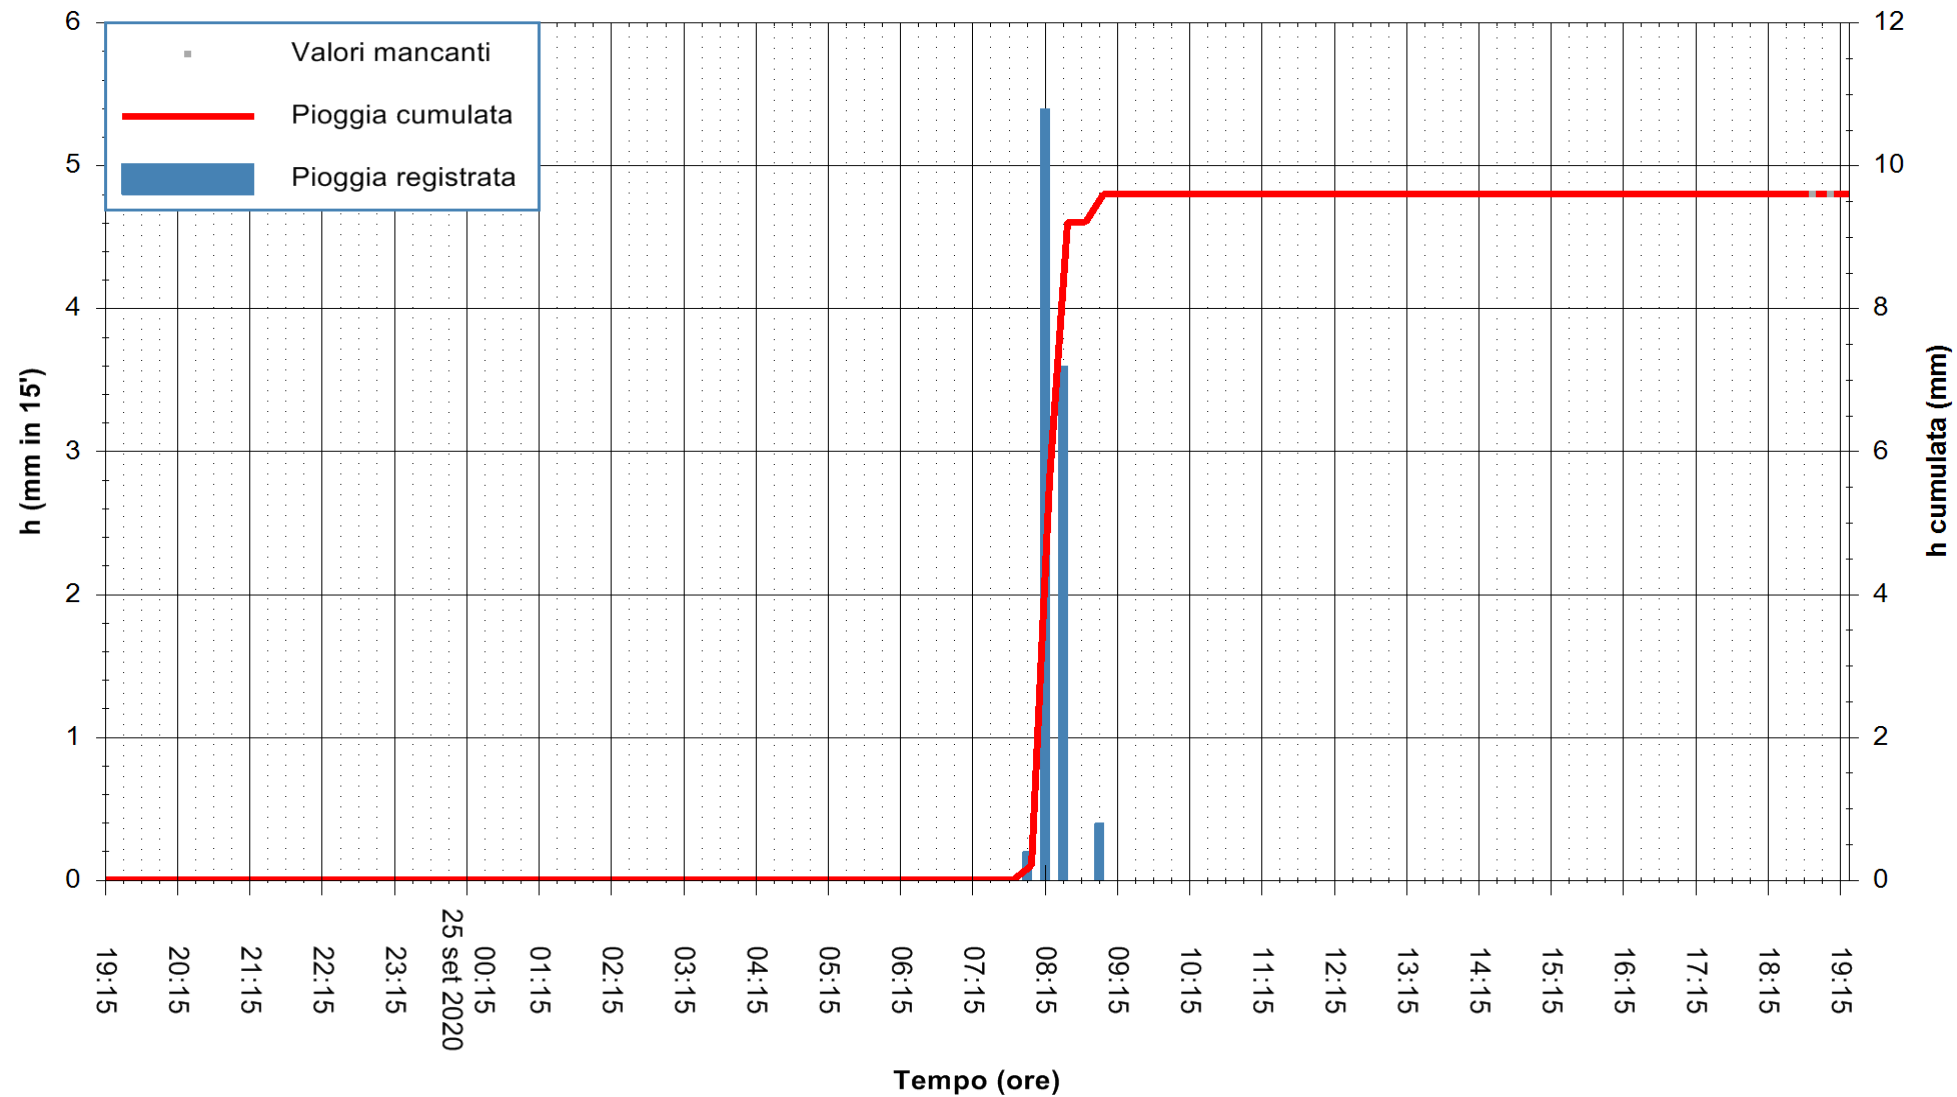

Stazione pluviometrica DIGA IS BARROCUS
Area DIGA IS BARROCUS

Pioggia registrata nelle ultime 24 ore
Estrazione dati delle ore 19:19 del 25/09/2020
Ultimo dato disponibile: 25/09/2020 alle 18:45

ARPAS
F.to il Dirigente Responsabile
Dott. Giuseppe Bianco

REGIONE AUTÒNOMA DE SARDIGNA
REGIONE AUTONOMA DELLA SARDEGNA

Stazione pluviometrica CARBONIA C.RA FLUMENTEPIDO
Area FLUMETEPIDO

Pioggia registrata nelle ultime 24 ore
Estrazione dati delle ore 19:19 del 25/09/2020
Ultimo dato disponibile: 25/09/2020 alle 18:45

REGIONE AUTONOMA DE SARDIGNA
REGIONE AUTONOMA DELLA SARDEGNA

ARPAS
F.to il Dirigente Responsabile
Dott. Giuseppe Bianco

Stazione pluviometrica SANTADI PUNTA SEBERA
 Area PUNTA SEBERA
 Pioggia registrata nelle ultime 24 ore
 Estrazione dati delle ore 19:19 del 25/09/2020
 Ultimo dato disponibile: 25/09/2020 alle 18:40