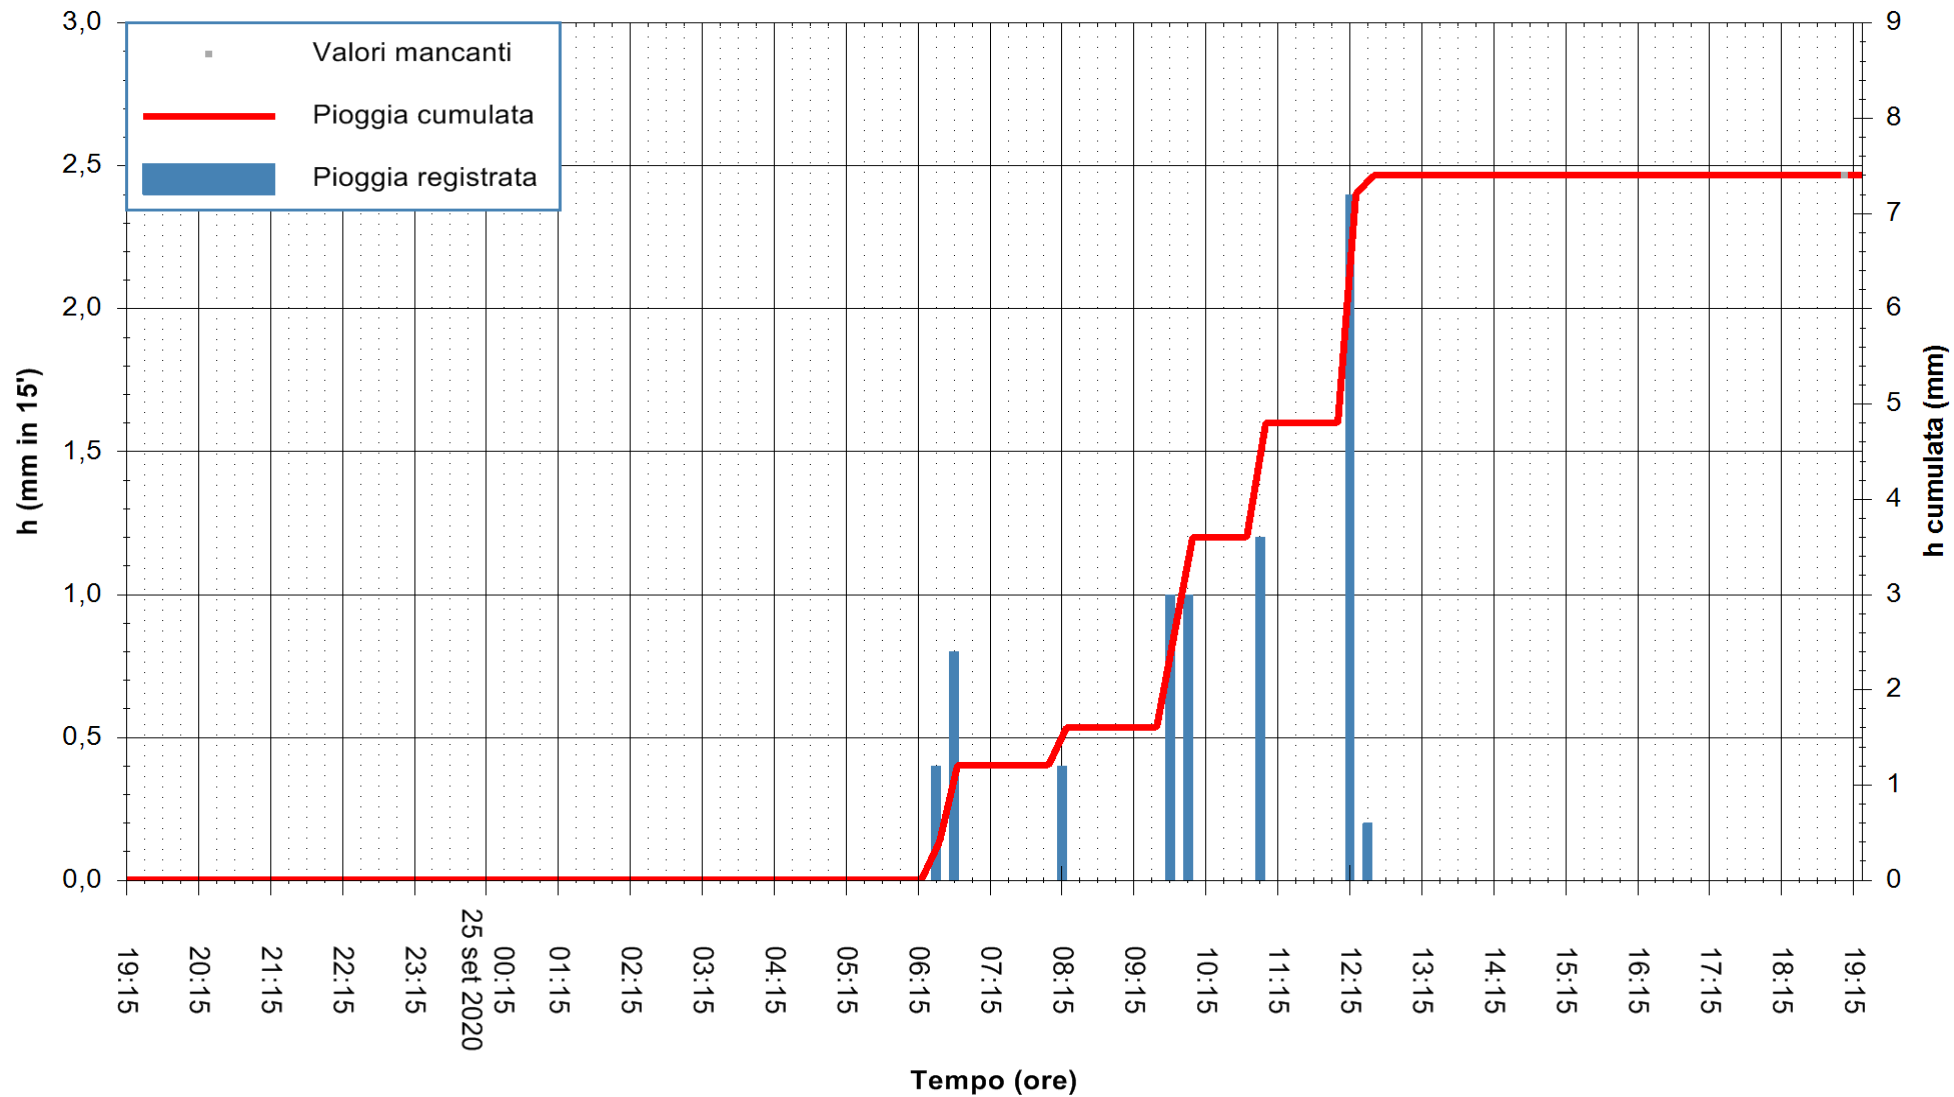

Stazione pluviometrica DIGA IS BARROCUS
Area DIGA IS BARROCUS

Pioggia registrata nelle ultime 24 ore
Estrazione dati delle ore 19:19 del 25/09/2020
Ultimo dato disponibile: 25/09/2020 alle 18:45

ARPAS
F.to il Dirigente Responsabile
Dott. Giuseppe Bianco

REGIONE AUTÒNOMA DE SARDIGNA
REGIONE AUTONOMA DELLA SARDEGNA

Stazione pluviometrica CARBONIA C.RA FLUMENTEPIDO
Area FLUMETEPIDO

Pioggia registrata nelle ultime 24 ore
Estrazione dati delle ore 19:19 del 25/09/2020
Ultimo dato disponibile: 25/09/2020 alle 18:45

REGIONE AUTONOMA DE SARDIGNA
REGIONE AUTONOMA DELLA SARDEGNA

ARPAS
F.to il Dirigente Responsabile
Dott. Giuseppe Bianco

Stazione pluviometrica SANTADI PUNTA SEBERA
 Area PUNTA SEBERA
 Pioggia registrata nelle ultime 24 ore
 Estrazione dati delle ore 19:19 del 25/09/2020
 Ultimo dato disponibile: 25/09/2020 alle 18:40