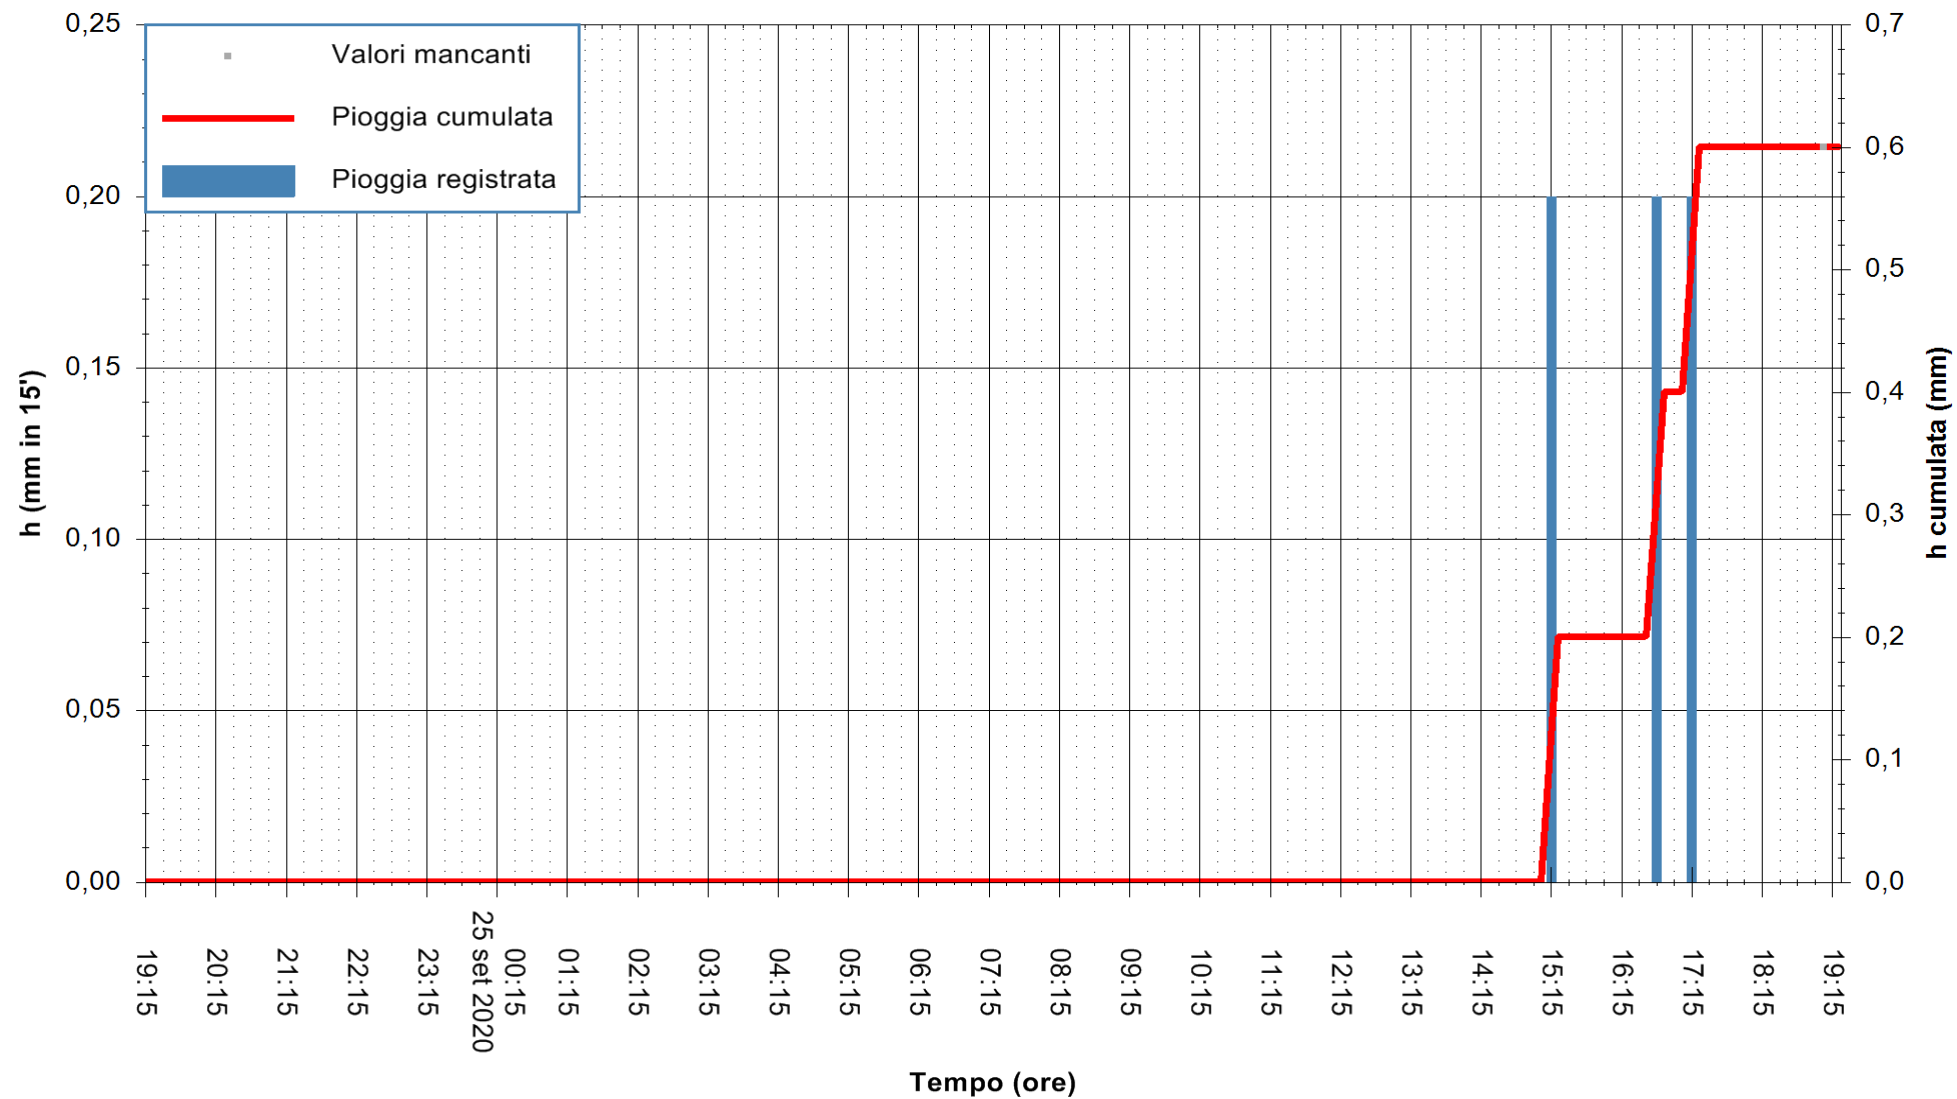

Stazione pluviometrica DIGA IS BARROCUS
Area DIGA IS BARROCUS

Pioggia registrata nelle ultime 24 ore
Estrazione dati delle ore 19:19 del 25/09/2020
Ultimo dato disponibile: 25/09/2020 alle 18:45

ARPAS
F.to il Dirigente Responsabile
Dott. Giuseppe Bianco

REGIONE AUTÒNOMA DE SARDIGNA
REGIONE AUTONOMA DELLA SARDEGNA

Stazione pluviometrica CARBONIA C.RA FLUMENTEPIDO
Area FLUMETEPIDO

Pioggia registrata nelle ultime 24 ore
Estrazione dati delle ore 19:19 del 25/09/2020
Ultimo dato disponibile: 25/09/2020 alle 18:45

REGIONE AUTONOMA DE SARDIGNA
REGIONE AUTONOMA DELLA SARDEGNA

ARPAS
F.to il Dirigente Responsabile
Dott. Giuseppe Bianco

Stazione pluviometrica SANTADI PUNTA SEBERA
 Area PUNTA SEBERA
 Pioggia registrata nelle ultime 24 ore
 Estrazione dati delle ore 19:19 del 25/09/2020
 Ultimo dato disponibile: 25/09/2020 alle 18:40