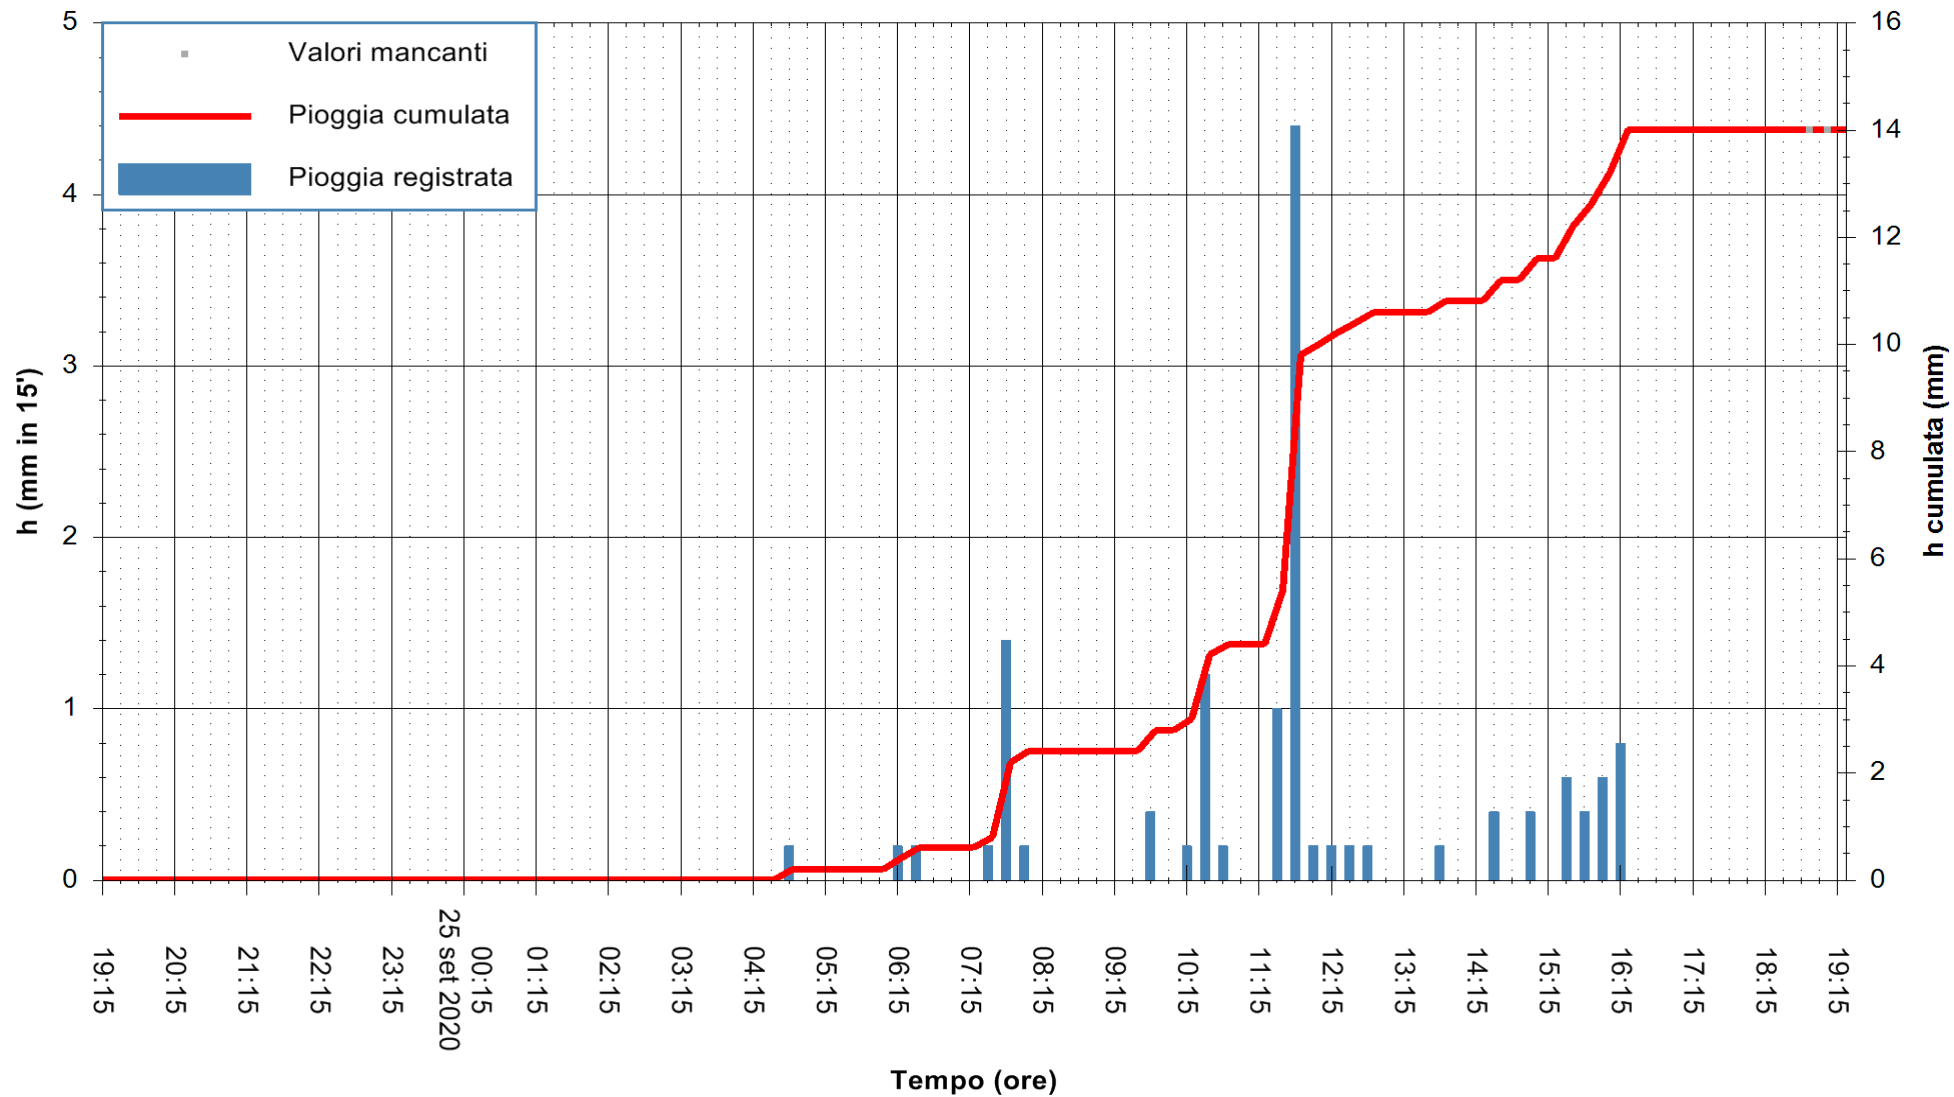

Stazione pluviometrica DIGA IS BARROCUS
Area DIGA IS BARROCUS

Pioggia registrata nelle ultime 24 ore
Estrazione dati delle ore 19:19 del 25/09/2020
Ultimo dato disponibile: 25/09/2020 alle 18:45

ARPAS
F.to il Dirigente Responsabile
Dott. Giuseppe Bianco

REGIONE AUTÒNOMA DE SARDIGNA
REGIONE AUTONOMA DELLA SARDEGNA

Stazione pluviometrica CARBONIA C.RA FLUMENTEPIDO
Area FLUMETEPIDO

Pioggia registrata nelle ultime 24 ore
Estrazione dati delle ore 19:19 del 25/09/2020
Ultimo dato disponibile: 25/09/2020 alle 18:45

REGIONE AUTONOMA DE SARDIGNA
REGIONE AUTONOMA DELLA SARDEGNA

ARPAS
F.to il Dirigente Responsabile
Dott. Giuseppe Bianco

Stazione pluviometrica SANTADI PUNTA SEBERA
 Area PUNTA SEBERA
 Pioggia registrata nelle ultime 24 ore
 Estrazione dati delle ore 19:19 del 25/09/2020
 Ultimo dato disponibile: 25/09/2020 alle 18:40