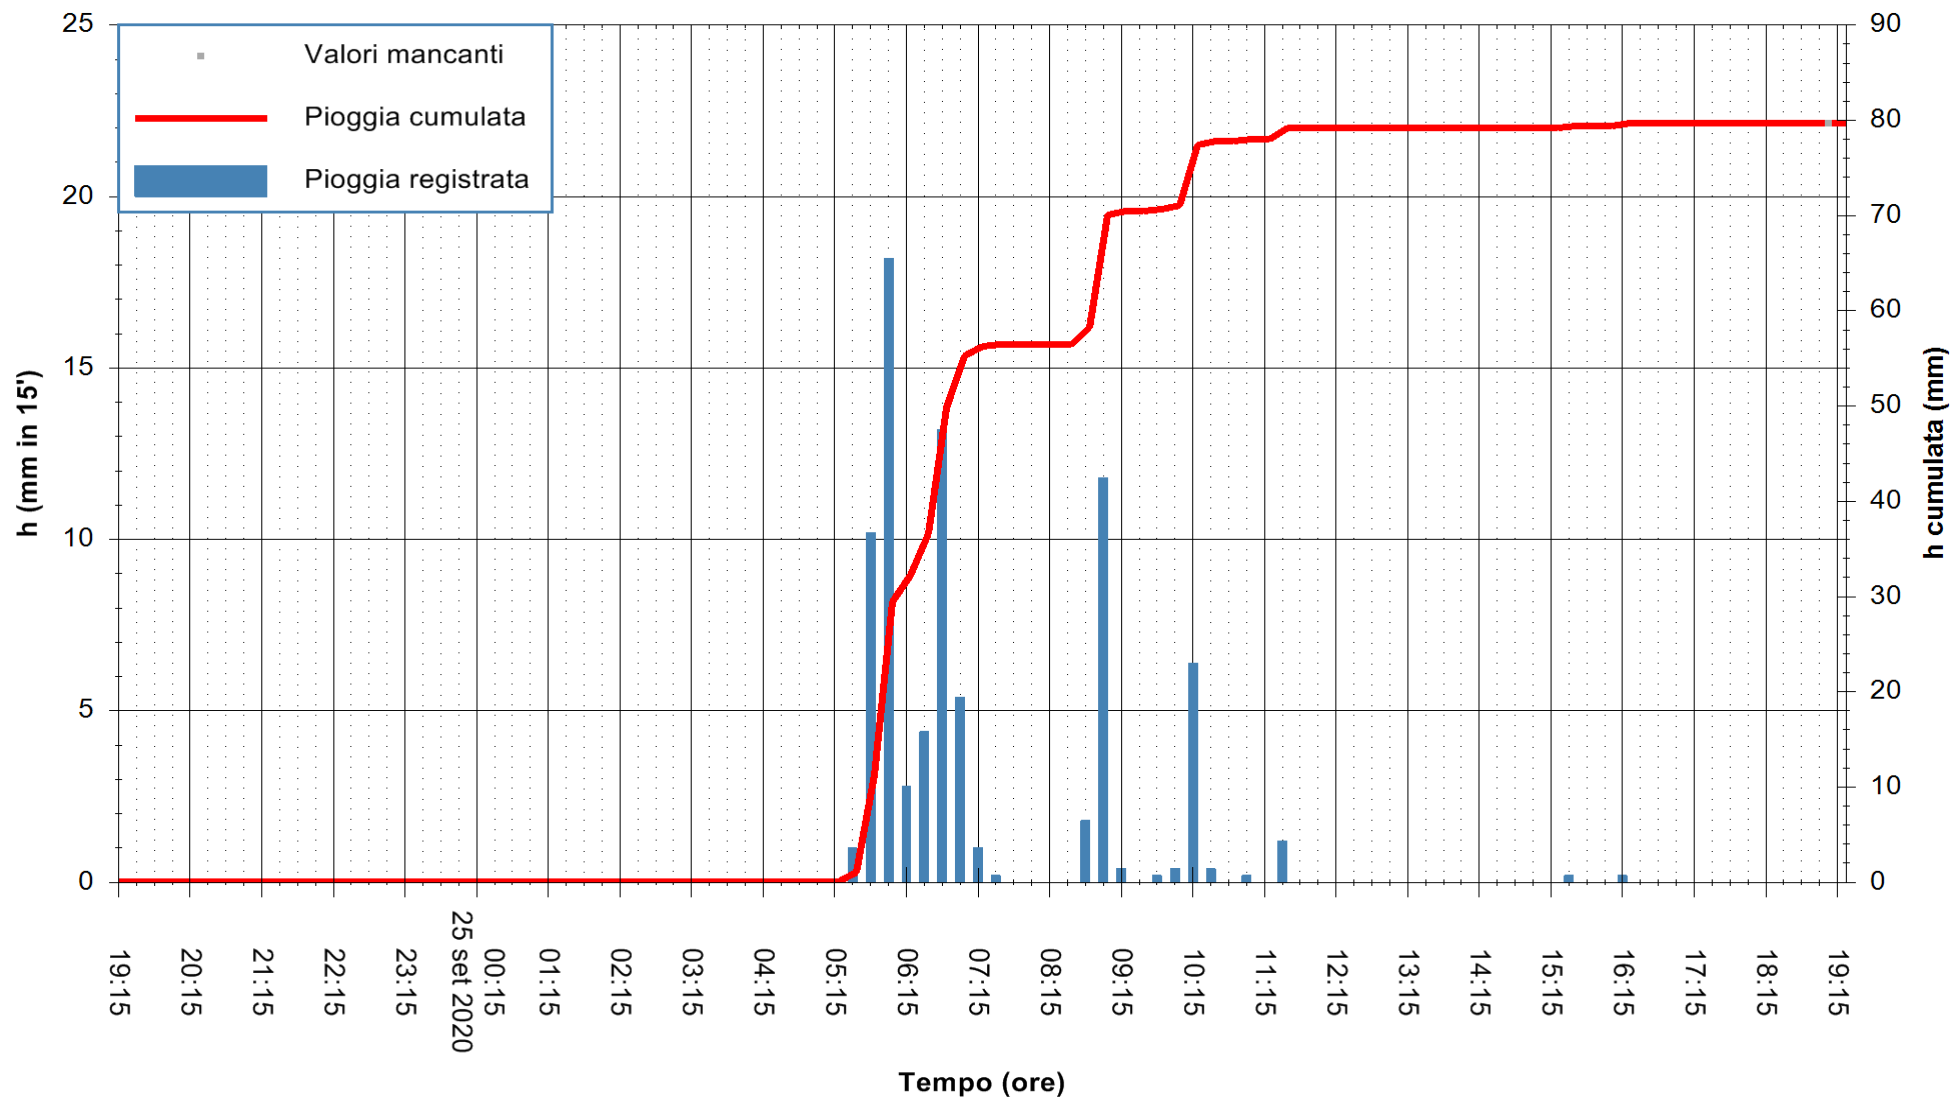

Stazione pluviometrica DIGA IS BARROCUS
Area DIGA IS BARROCUS

Pioggia registrata nelle ultime 24 ore
Estrazione dati delle ore 19:19 del 25/09/2020
Ultimo dato disponibile: 25/09/2020 alle 18:45

ARPAS
F.to il Dirigente Responsabile
Dott. Giuseppe Bianco

REGIONE AUTÒNOMA DE SARDIGNA
REGIONE AUTONOMA DELLA SARDEGNA

Stazione pluviometrica CARBONIA C.RA FLUMENTEPIDO
Area FLUMETEPIDO

Pioggia registrata nelle ultime 24 ore
Estrazione dati delle ore 19:19 del 25/09/2020
Ultimo dato disponibile: 25/09/2020 alle 18:45

REGIONE AUTONOMA DE SARDIGNA
REGIONE AUTONOMA DELLA SARDEGNA

ARPAS
F.to il Dirigente Responsabile
Dott. Giuseppe Bianco

Stazione pluviometrica SANTADI PUNTA SEBERA
 Area PUNTA SEBERA
 Pioggia registrata nelle ultime 24 ore
 Estrazione dati delle ore 19:19 del 25/09/2020
 Ultimo dato disponibile: 25/09/2020 alle 18:40