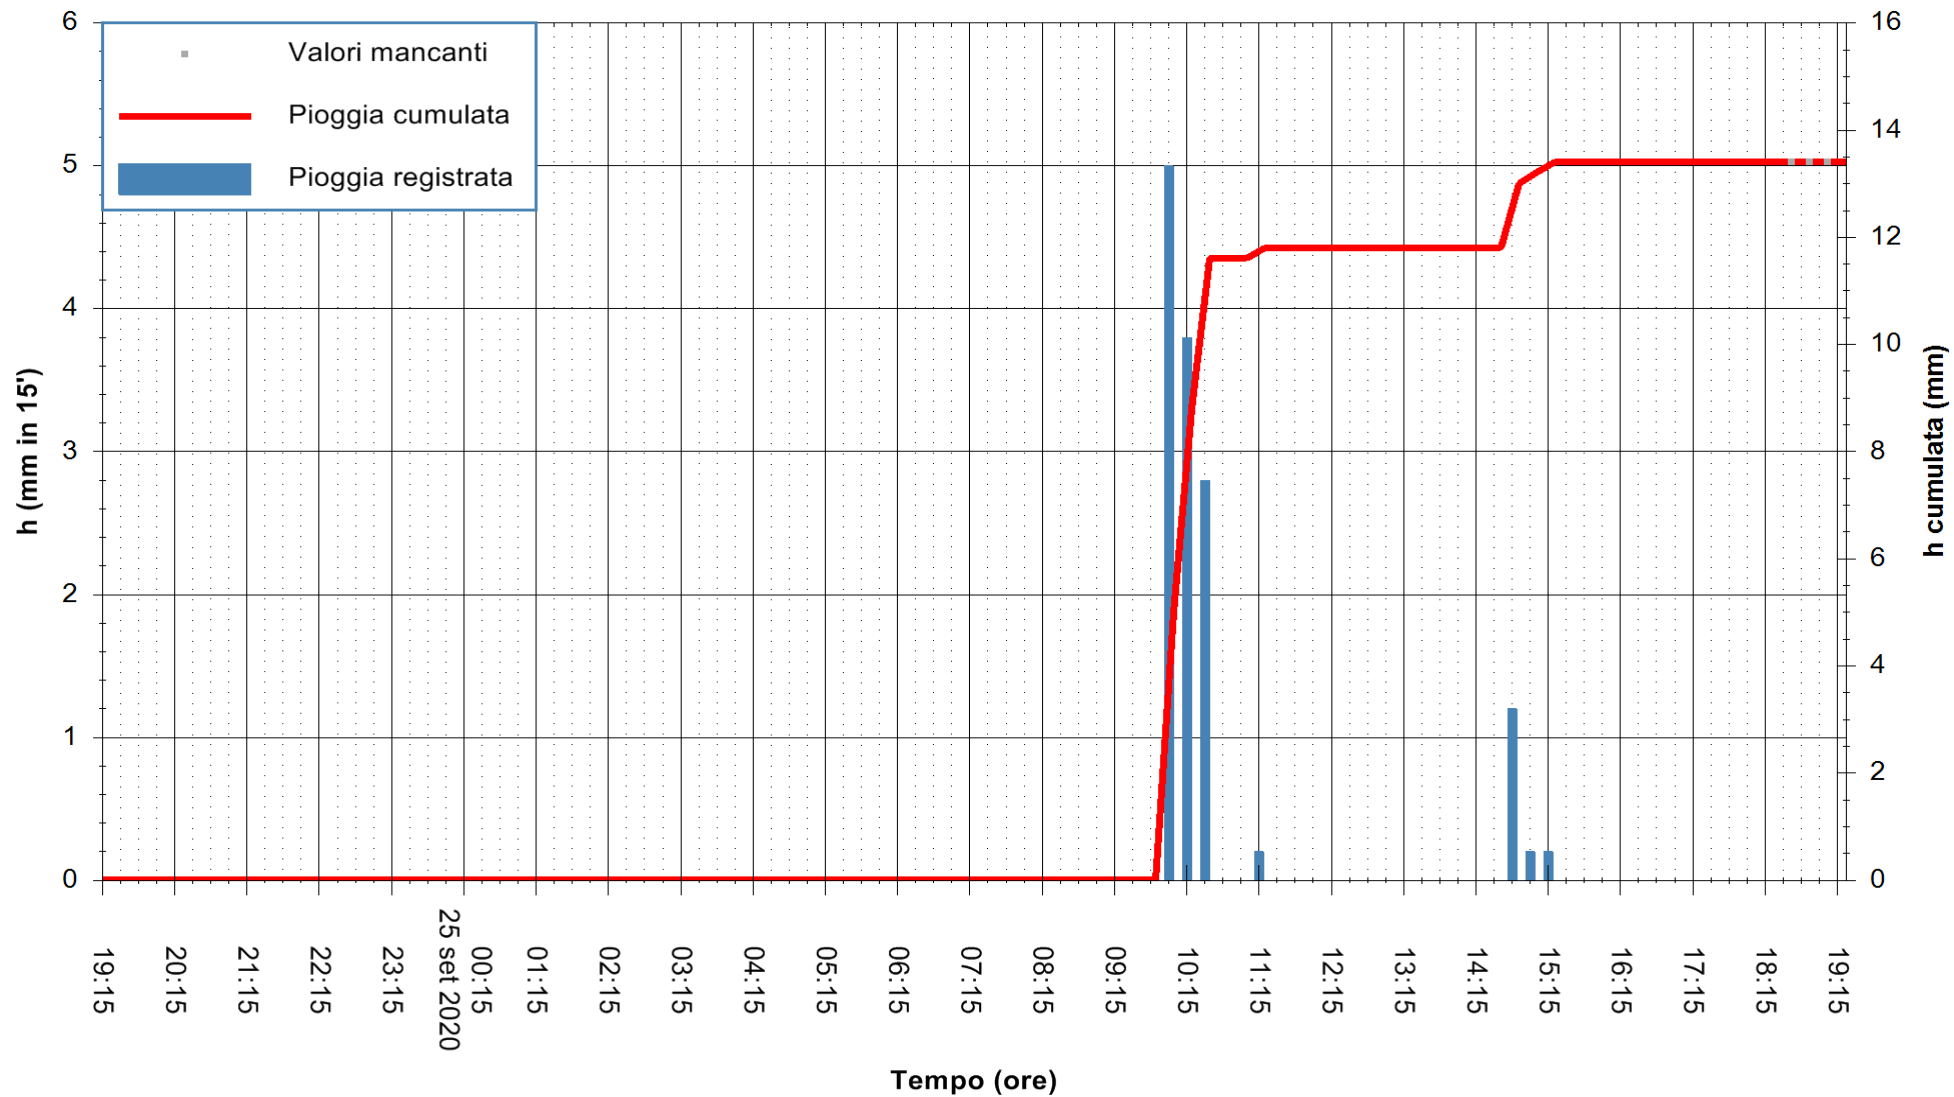

Stazione pluviometrica DIGA IS BARROCUS
Area DIGA IS BARROCUS

Pioggia registrata nelle ultime 24 ore
Estrazione dati delle ore 19:19 del 25/09/2020
Ultimo dato disponibile: 25/09/2020 alle 18:45

ARPAS
F.to il Dirigente Responsabile
Dott. Giuseppe Bianco

REGIONE AUTÒNOMA DE SARDIGNA
REGIONE AUTONOMA DELLA SARDEGNA

Stazione pluviometrica CARBONIA C.RA FLUMENTEPIDO
Area FLUMETEPIDO

Pioggia registrata nelle ultime 24 ore
Estrazione dati delle ore 19:19 del 25/09/2020
Ultimo dato disponibile: 25/09/2020 alle 18:45

REGIONE AUTONOMA DE SARDIGNA
REGIONE AUTONOMA DELLA SARDEGNA

ARPAS
F.to il Dirigente Responsabile
Dott. Giuseppe Bianco

Stazione pluviometrica SANTADI PUNTA SEBERA
 Area PUNTA SEBERA
 Pioggia registrata nelle ultime 24 ore
 Estrazione dati delle ore 19:19 del 25/09/2020
 Ultimo dato disponibile: 25/09/2020 alle 18:40