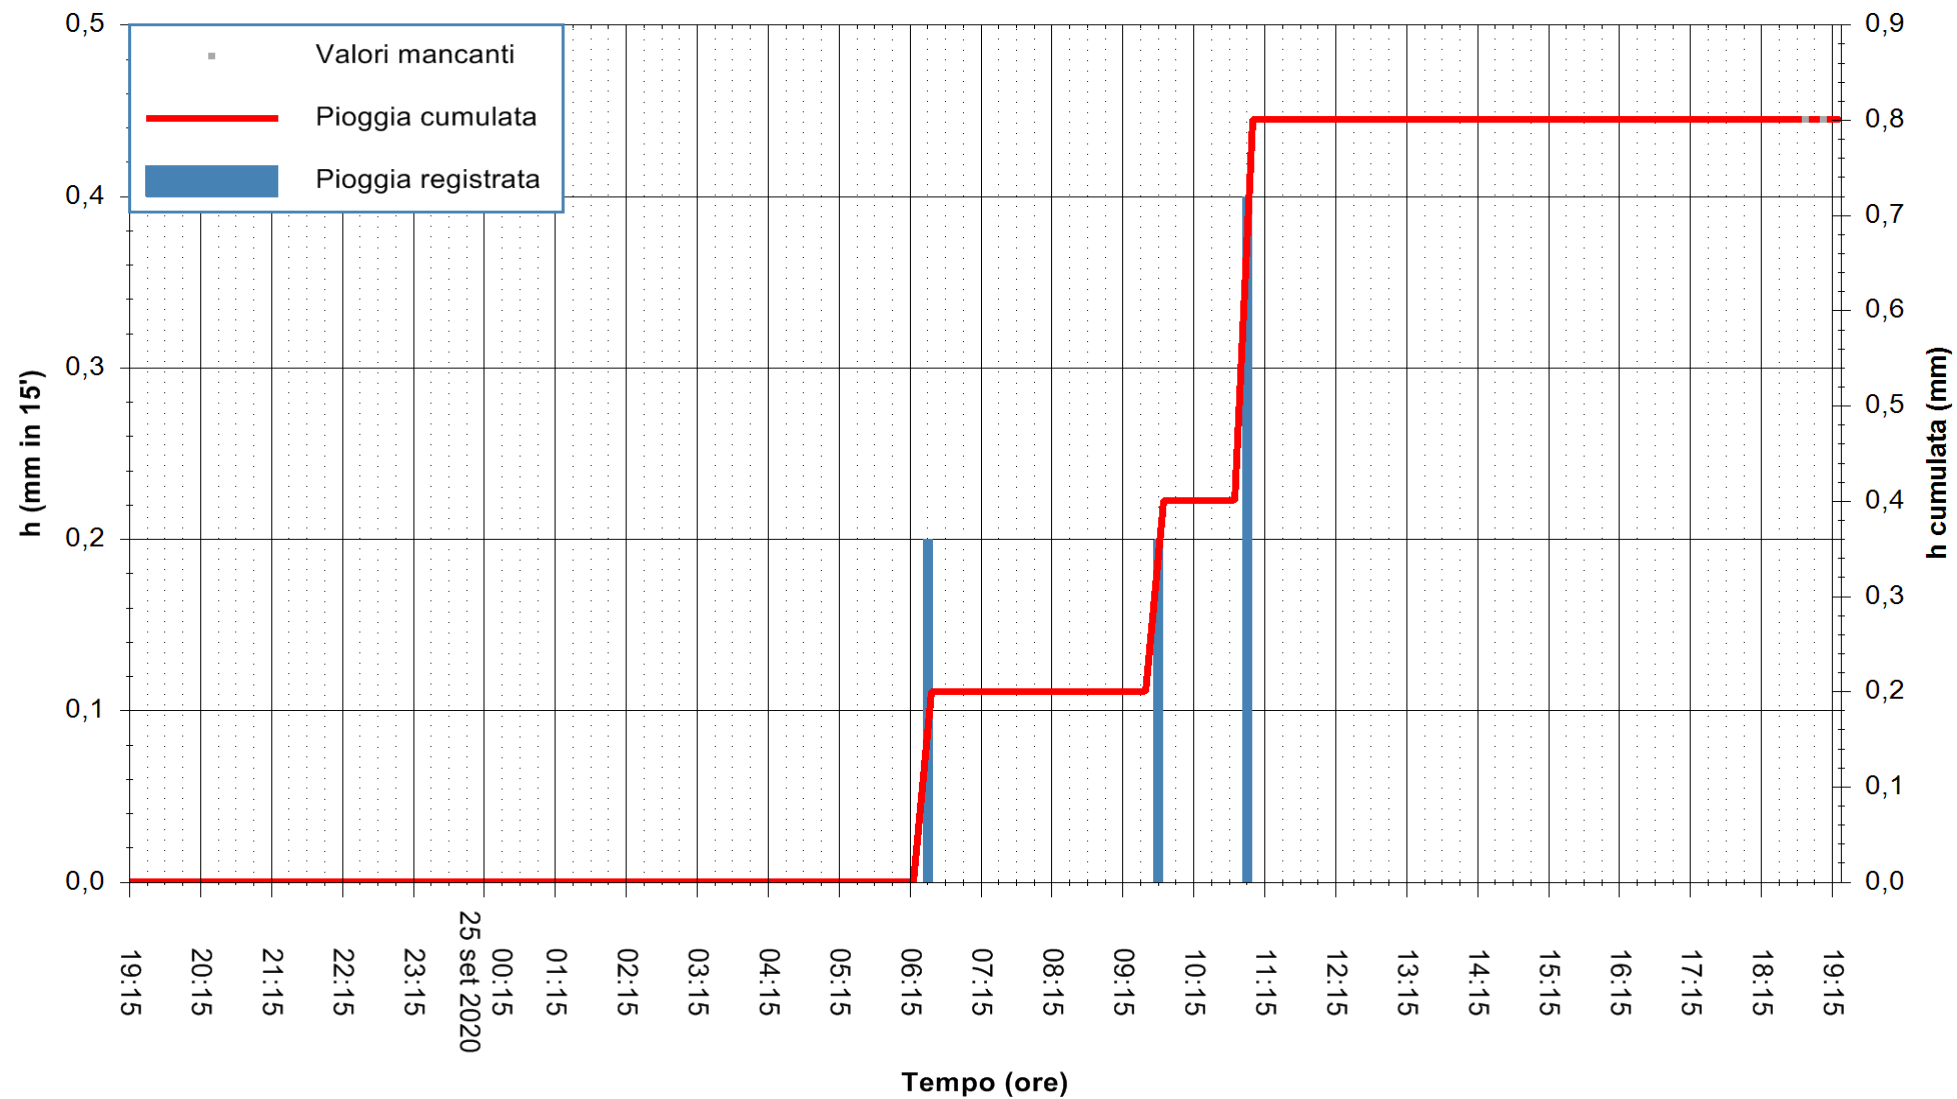

Stazione pluviometrica DIGA IS BARROCUS
Area DIGA IS BARROCUS

Pioggia registrata nelle ultime 24 ore
Estrazione dati delle ore 19:19 del 25/09/2020
Ultimo dato disponibile: 25/09/2020 alle 18:45

ARPAS
F.to il Dirigente Responsabile
Dott. Giuseppe Bianco

REGIONE AUTÒNOMA DE SARDIGNA
REGIONE AUTONOMA DELLA SARDEGNA

Stazione pluviometrica CARBONIA C.RA FLUMENTEPIDO
Area FLUMETEPIDO

Pioggia registrata nelle ultime 24 ore
Estrazione dati delle ore 19:19 del 25/09/2020
Ultimo dato disponibile: 25/09/2020 alle 18:45

REGIONE AUTONOMA DE SARDIGNA
REGIONE AUTONOMA DELLA SARDEGNA

ARPAS
F.to il Dirigente Responsabile
Dott. Giuseppe Bianco

Stazione pluviometrica SANTADI PUNTA SEBERA
 Area PUNTA SEBERA
 Pioggia registrata nelle ultime 24 ore
 Estrazione dati delle ore 19:19 del 25/09/2020
 Ultimo dato disponibile: 25/09/2020 alle 18:40