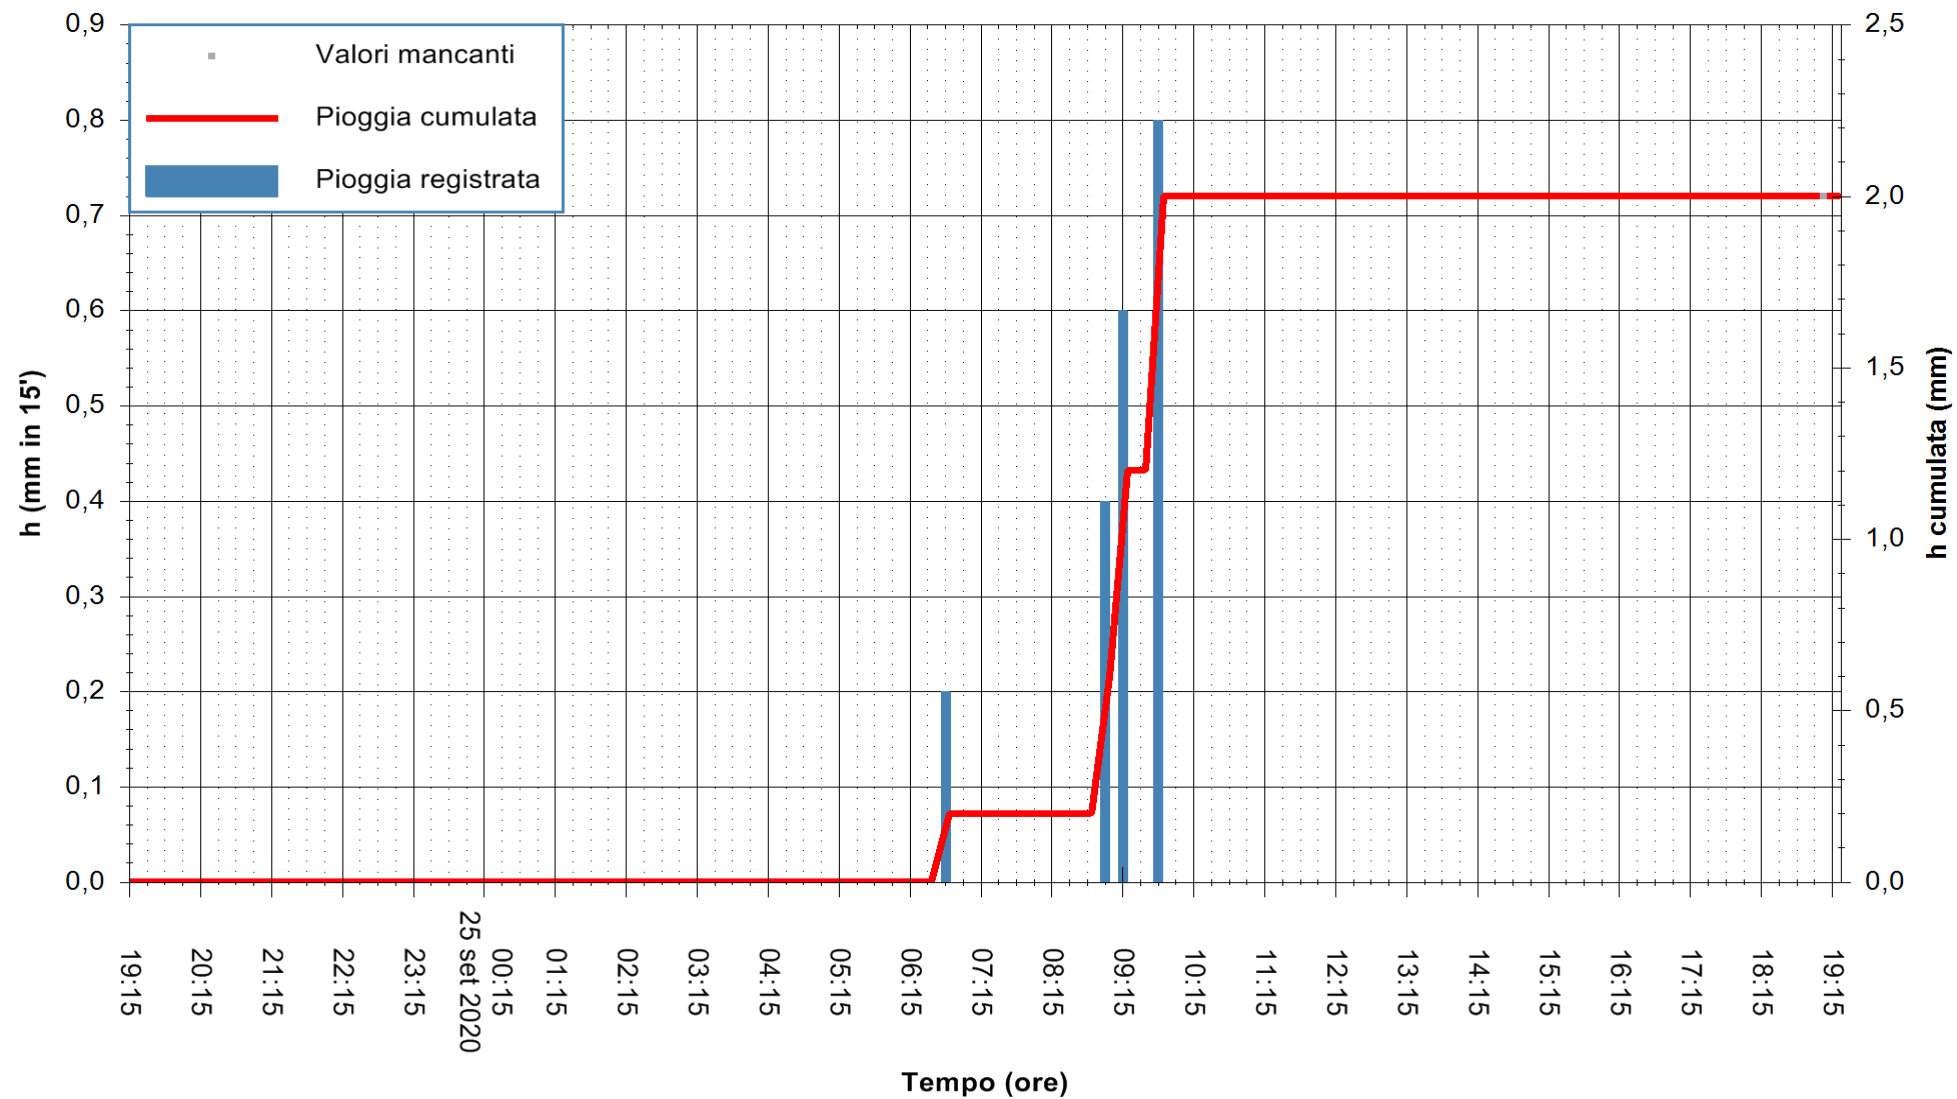

Stazione pluviometrica DIGA IS BARROCUS
Area DIGA IS BARROCUS

Pioggia registrata nelle ultime 24 ore
Estrazione dati delle ore 19:19 del 25/09/2020
Ultimo dato disponibile: 25/09/2020 alle 18:45

ARPAS
F.to il Dirigente Responsabile
Dott. Giuseppe Bianco

REGIONE AUTÒNOMA DE SARDIGNA
REGIONE AUTONOMA DELLA SARDEGNA

Stazione pluviometrica CARBONIA C.RA FLUMENTEPIDO
Area FLUMETEPIDO

Pioggia registrata nelle ultime 24 ore
Estrazione dati delle ore 19:19 del 25/09/2020
Ultimo dato disponibile: 25/09/2020 alle 18:45

REGIONE AUTONOMA DE SARDIGNA
REGIONE AUTONOMA DELLA SARDEGNA

ARPAS
F.to il Dirigente Responsabile
Dott. Giuseppe Bianco

Stazione pluviometrica SANTADI PUNTA SEBERA
 Area PUNTA SEBERA
 Pioggia registrata nelle ultime 24 ore
 Estrazione dati delle ore 19:19 del 25/09/2020
 Ultimo dato disponibile: 25/09/2020 alle 18:40