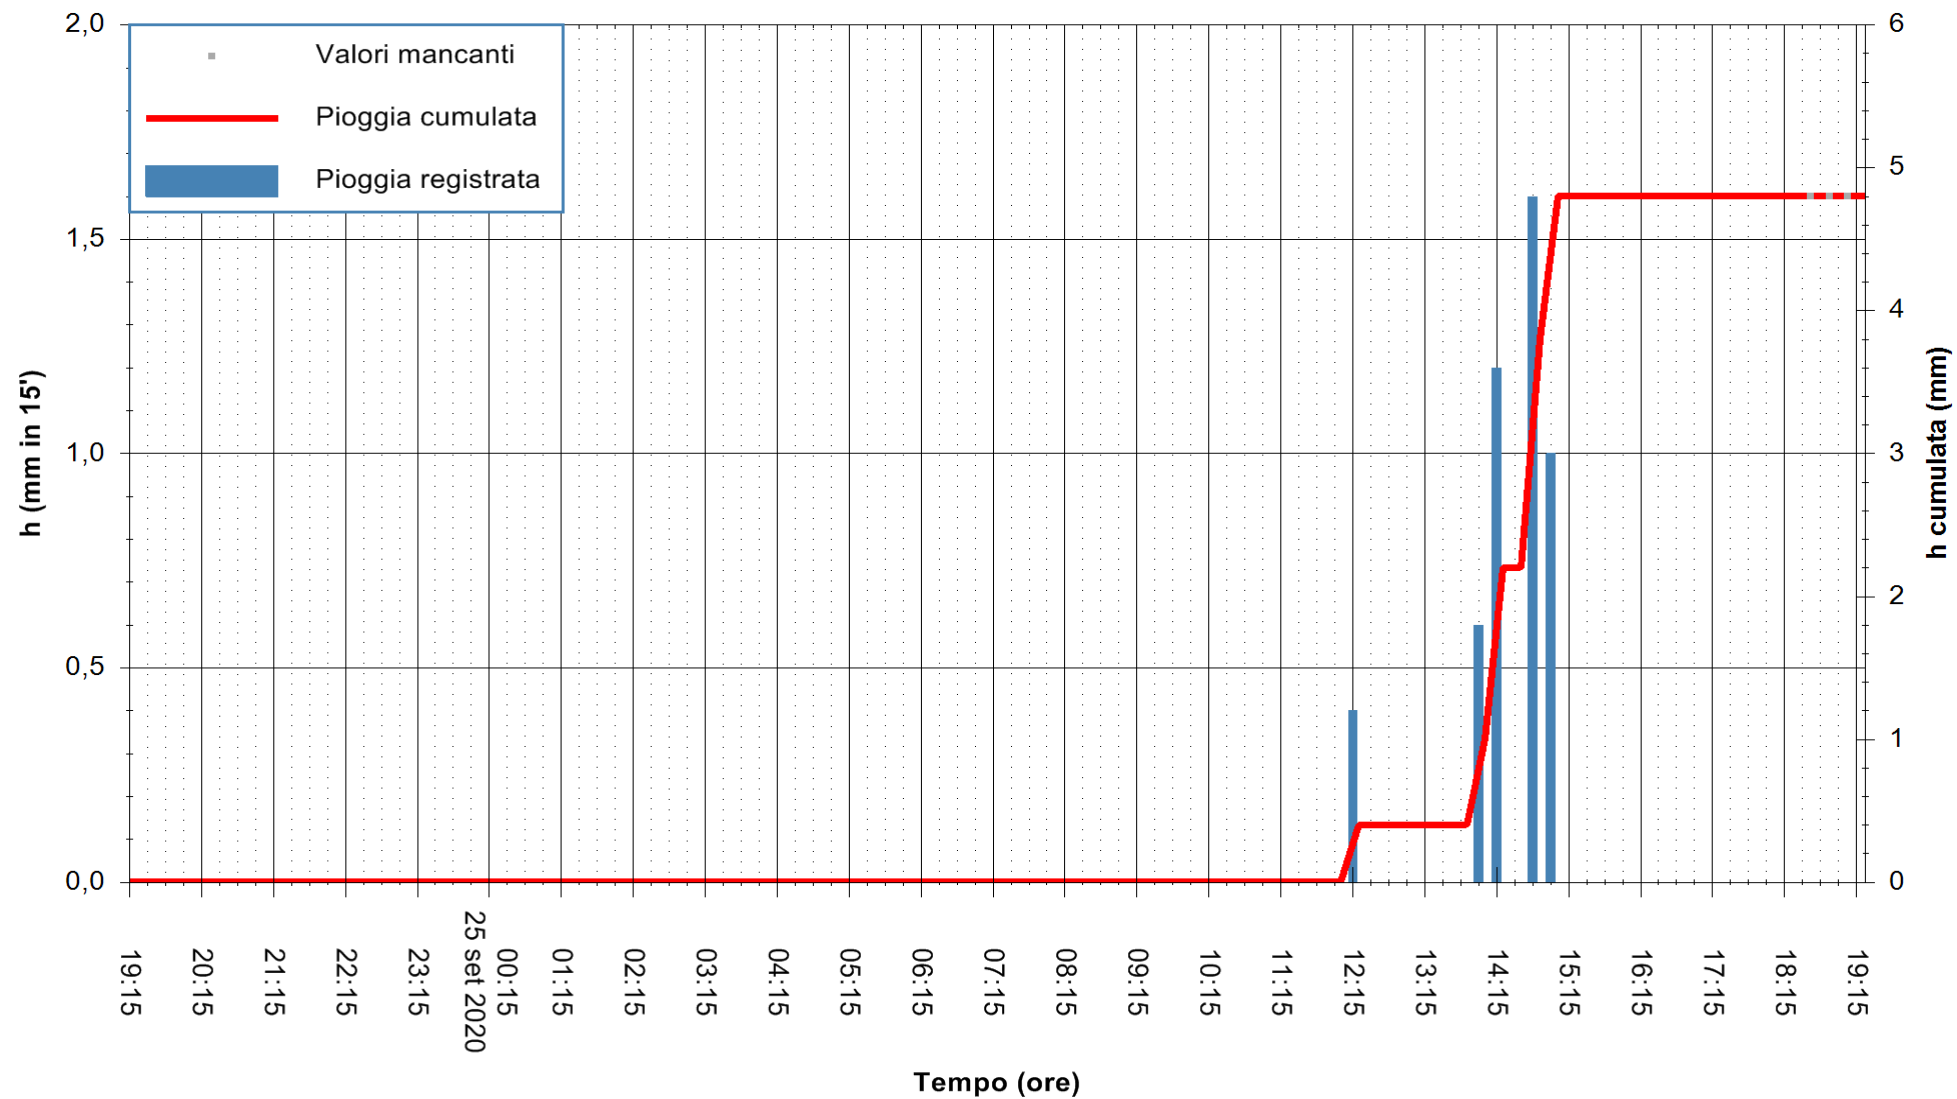

Stazione pluviometrica DIGA IS BARROCUS
Area DIGA IS BARROCUS

Pioggia registrata nelle ultime 24 ore
Estrazione dati delle ore 19:19 del 25/09/2020
Ultimo dato disponibile: 25/09/2020 alle 18:45

ARPAS
F.to il Dirigente Responsabile
Dott. Giuseppe Bianco

REGIONE AUTÒNOMA DE SARDIGNA
REGIONE AUTONOMA DELLA SARDEGNA

Stazione pluviometrica CARBONIA C.RA FLUMENTEPIDO
Area FLUMETEPIDO

Pioggia registrata nelle ultime 24 ore
Estrazione dati delle ore 19:19 del 25/09/2020
Ultimo dato disponibile: 25/09/2020 alle 18:45

REGIONE AUTONOMA DE SARDIGNA
REGIONE AUTONOMA DELLA SARDEGNA

ARPAS
F.to il Dirigente Responsabile
Dott. Giuseppe Bianco

Stazione pluviometrica SANTADI PUNTA SEBERA
 Area PUNTA SEBERA
 Pioggia registrata nelle ultime 24 ore
 Estrazione dati delle ore 19:19 del 25/09/2020
 Ultimo dato disponibile: 25/09/2020 alle 18:40