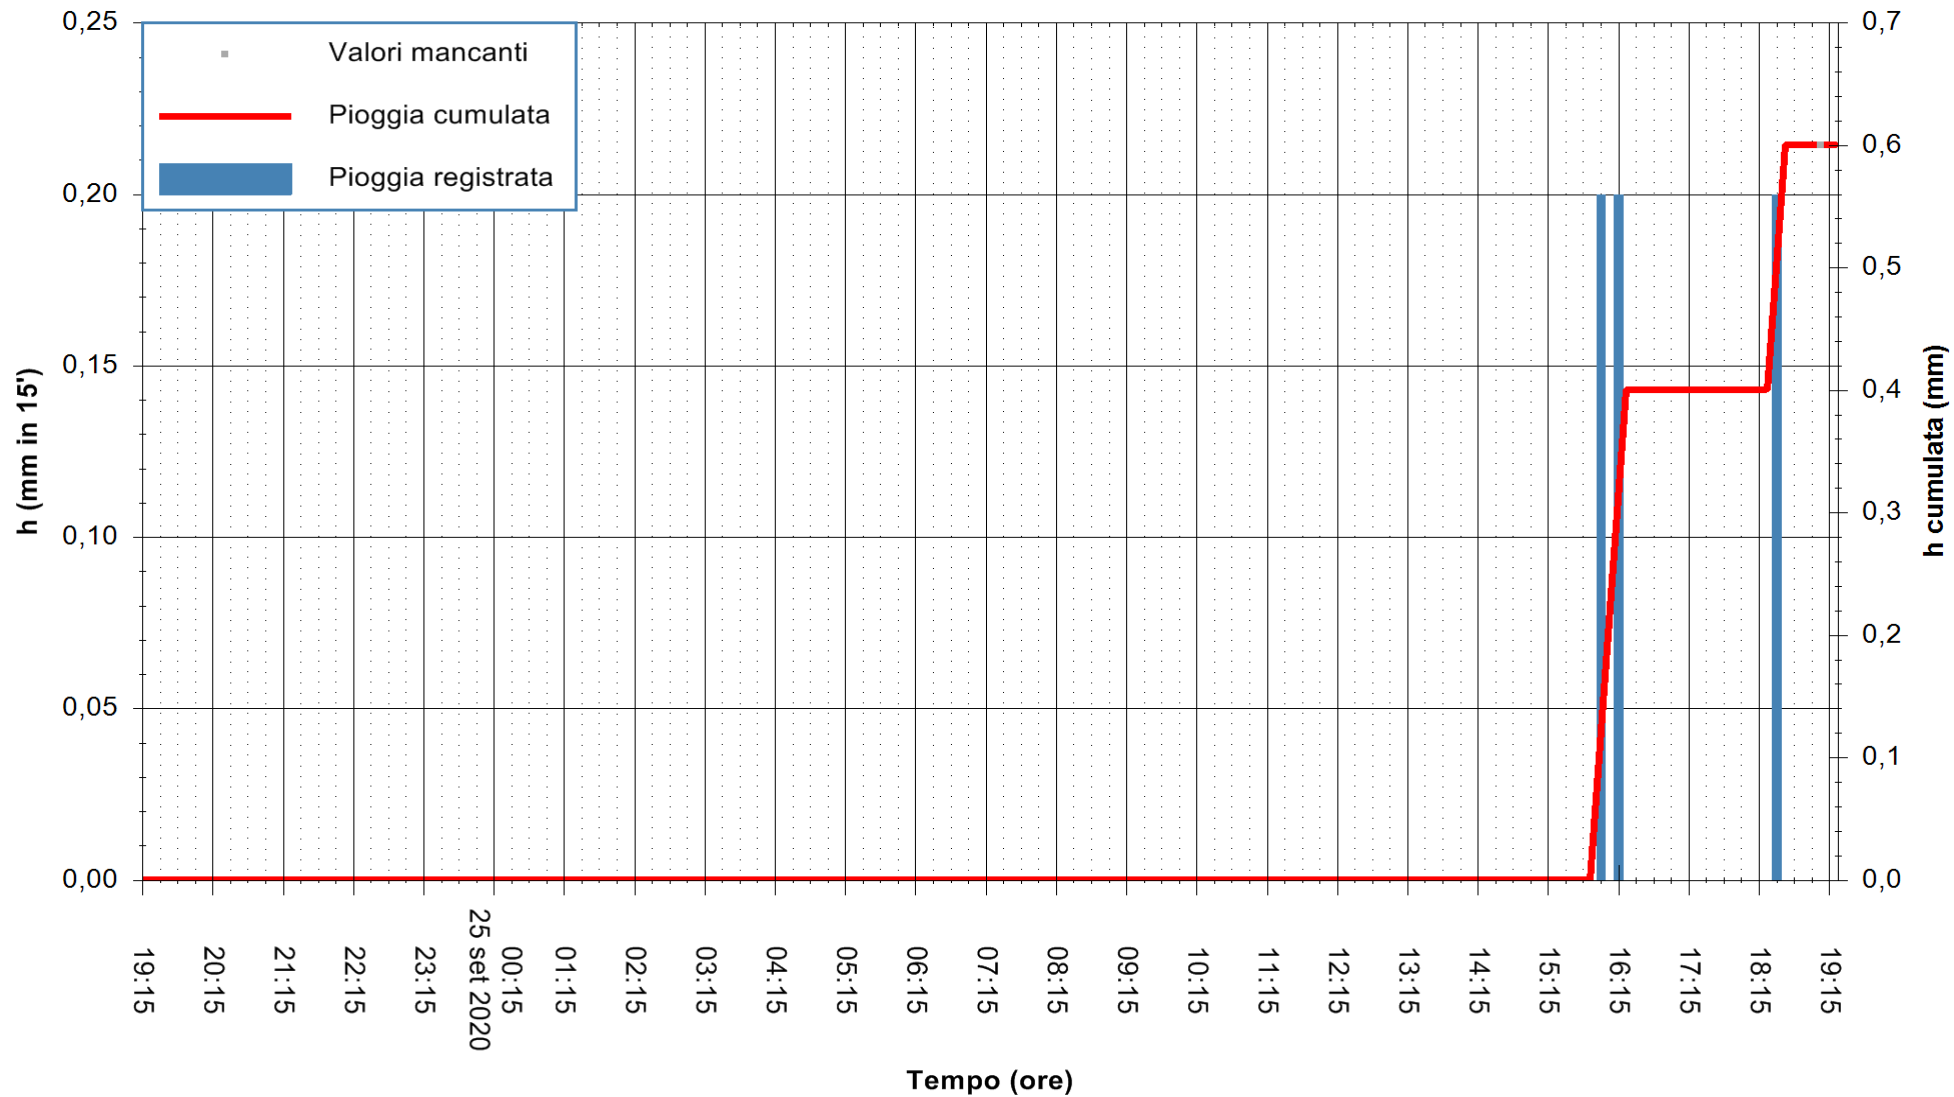

Stazione pluviometrica DIGA IS BARROCUS
Area DIGA IS BARROCUS

Pioggia registrata nelle ultime 24 ore
Estrazione dati delle ore 19:19 del 25/09/2020
Ultimo dato disponibile: 25/09/2020 alle 18:45

ARPAS
F.to il Dirigente Responsabile
Dott. Giuseppe Bianco

REGIONE AUTÒNOMA DE SARDIGNA
REGIONE AUTONOMA DELLA SARDEGNA

Stazione pluviometrica CARBONIA C.RA FLUMENTEPIDO
Area FLUMETEPIDO

Pioggia registrata nelle ultime 24 ore
Estrazione dati delle ore 19:19 del 25/09/2020
Ultimo dato disponibile: 25/09/2020 alle 18:45

REGIONE AUTONOMA DE SARDIGNA
REGIONE AUTONOMA DELLA SARDEGNA

ARPAS
F.to il Dirigente Responsabile
Dott. Giuseppe Bianco

Stazione pluviometrica SANTADI PUNTA SEBERA
 Area PUNTA SEBERA
 Pioggia registrata nelle ultime 24 ore
 Estrazione dati delle ore 19:19 del 25/09/2020
 Ultimo dato disponibile: 25/09/2020 alle 18:40