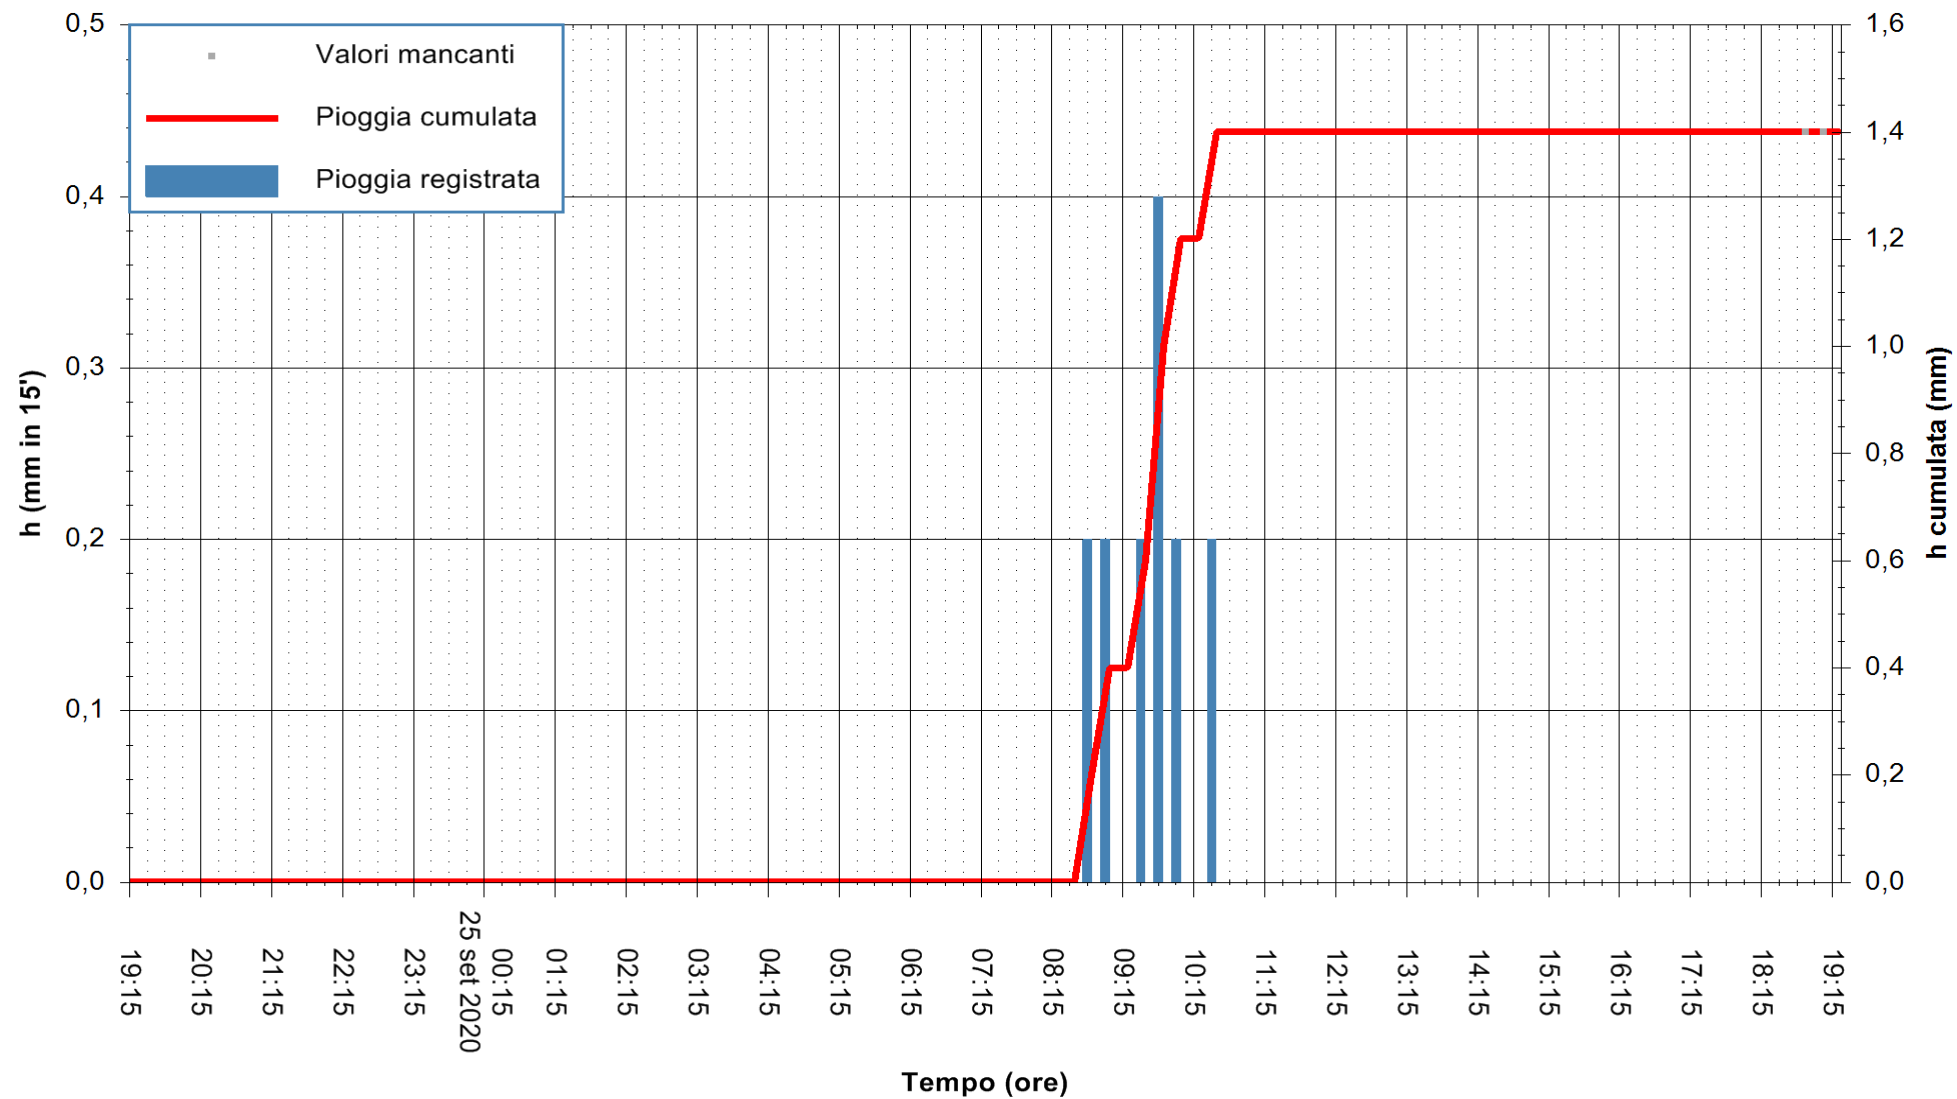

Stazione pluviometrica DIGA IS BARROCUS
Area DIGA IS BARROCUS

Pioggia registrata nelle ultime 24 ore
Estrazione dati delle ore 19:19 del 25/09/2020
Ultimo dato disponibile: 25/09/2020 alle 18:45

ARPAS
F.to il Dirigente Responsabile
Dott. Giuseppe Bianco

REGIONE AUTÒNOMA DE SARDIGNA
REGIONE AUTONOMA DELLA SARDEGNA

Stazione pluviometrica CARBONIA C.RA FLUMENTEPIDO
Area FLUMETEPIDO

Pioggia registrata nelle ultime 24 ore
Estrazione dati delle ore 19:19 del 25/09/2020
Ultimo dato disponibile: 25/09/2020 alle 18:45

REGIONE AUTONOMA DE SARDIGNA
REGIONE AUTONOMA DELLA SARDEGNA

ARPAS
F.to il Dirigente Responsabile
Dott. Giuseppe Bianco

Stazione pluviometrica SANTADI PUNTA SEBERA
 Area PUNTA SEBERA
 Pioggia registrata nelle ultime 24 ore
 Estrazione dati delle ore 19:19 del 25/09/2020
 Ultimo dato disponibile: 25/09/2020 alle 18:40