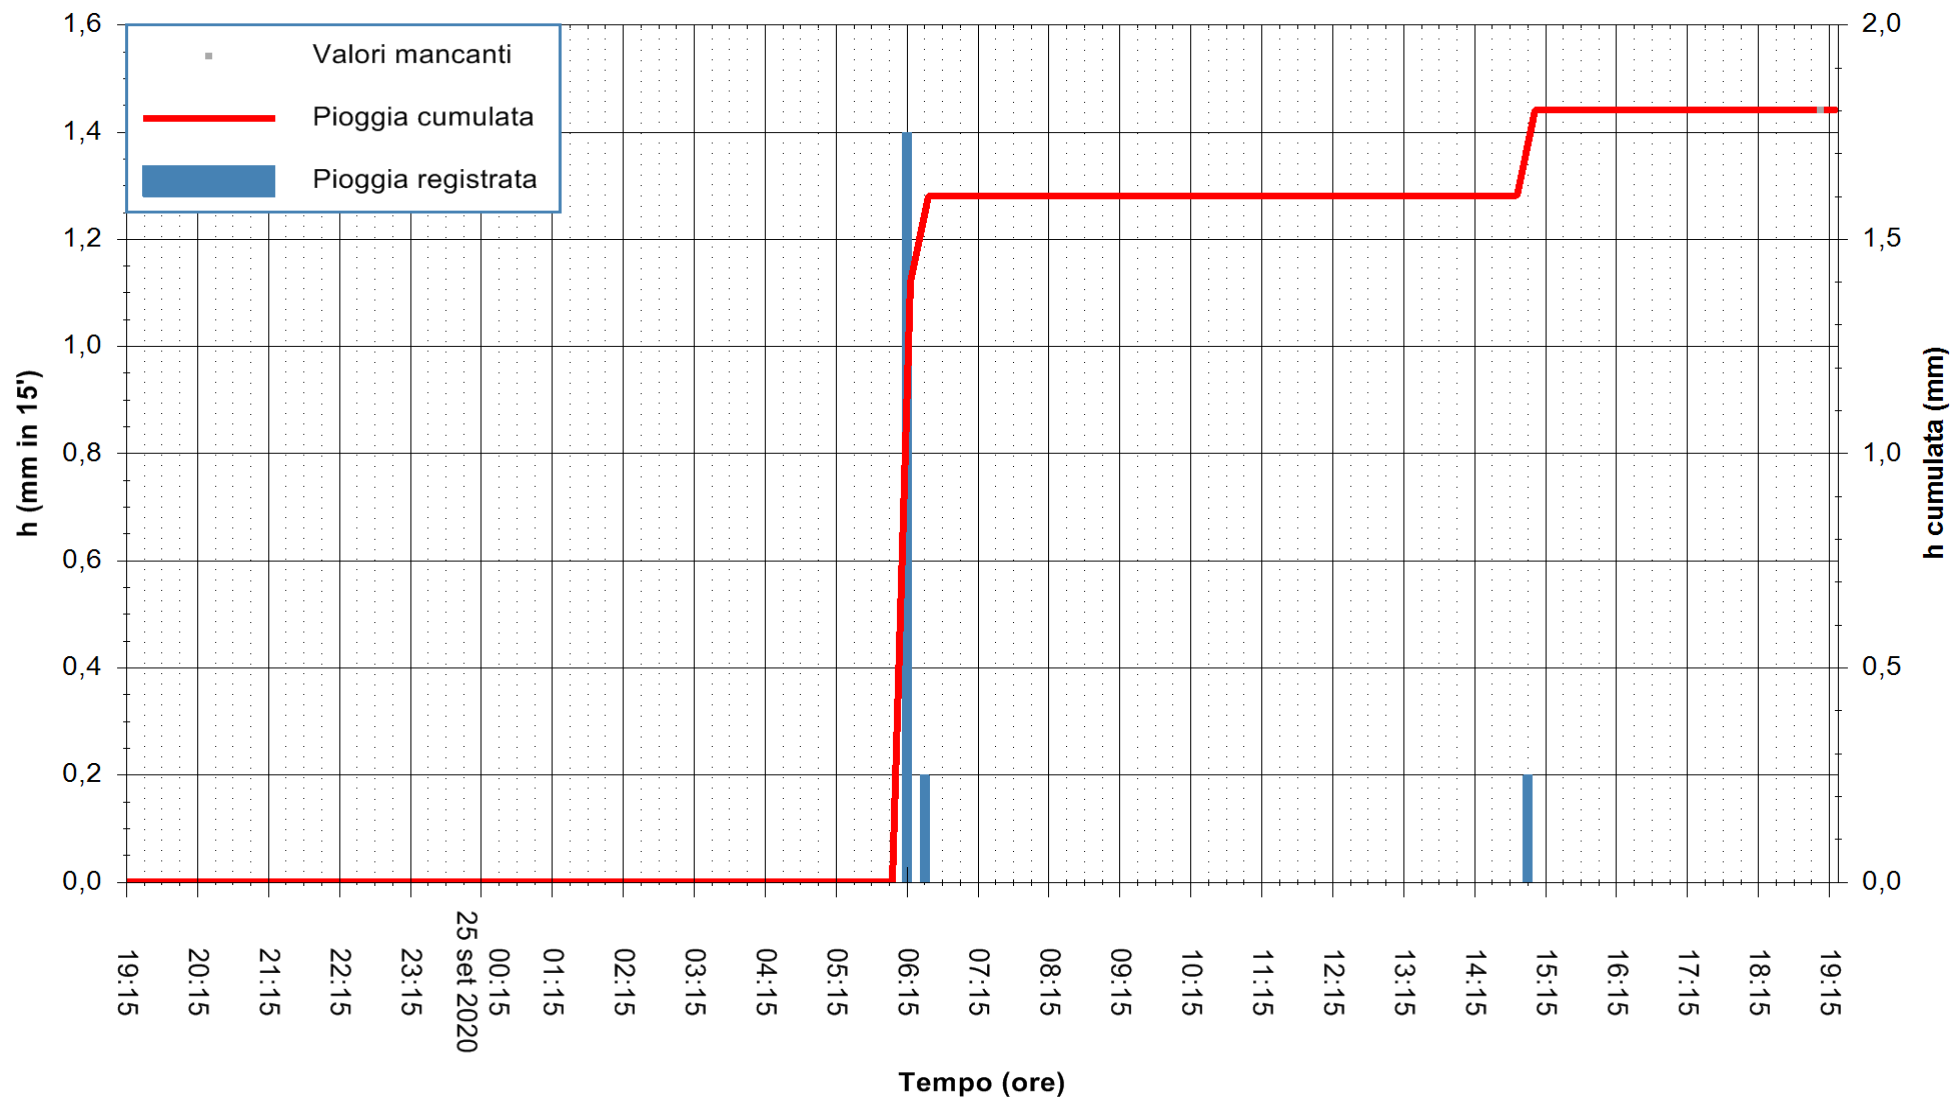

Stazione pluviometrica DIGA IS BARROCUS
Area DIGA IS BARROCUS

Pioggia registrata nelle ultime 24 ore
Estrazione dati delle ore 19:19 del 25/09/2020
Ultimo dato disponibile: 25/09/2020 alle 18:45

ARPAS
F.to il Dirigente Responsabile
Dott. Giuseppe Bianco

REGIONE AUTÒNOMA DE SARDIGNA
REGIONE AUTONOMA DELLA SARDEGNA

Stazione pluviometrica CARBONIA C.RA FLUMENTEPIDO
Area FLUMETEPIDO

Pioggia registrata nelle ultime 24 ore
Estrazione dati delle ore 19:19 del 25/09/2020
Ultimo dato disponibile: 25/09/2020 alle 18:45

REGIONE AUTONOMA DE SARDIGNA
REGIONE AUTONOMA DELLA SARDEGNA

ARPAS
F.to il Dirigente Responsabile
Dott. Giuseppe Bianco

Stazione pluviometrica SANTADI PUNTA SEBERA
 Area PUNTA SEBERA
 Pioggia registrata nelle ultime 24 ore
 Estrazione dati delle ore 19:19 del 25/09/2020
 Ultimo dato disponibile: 25/09/2020 alle 18:40