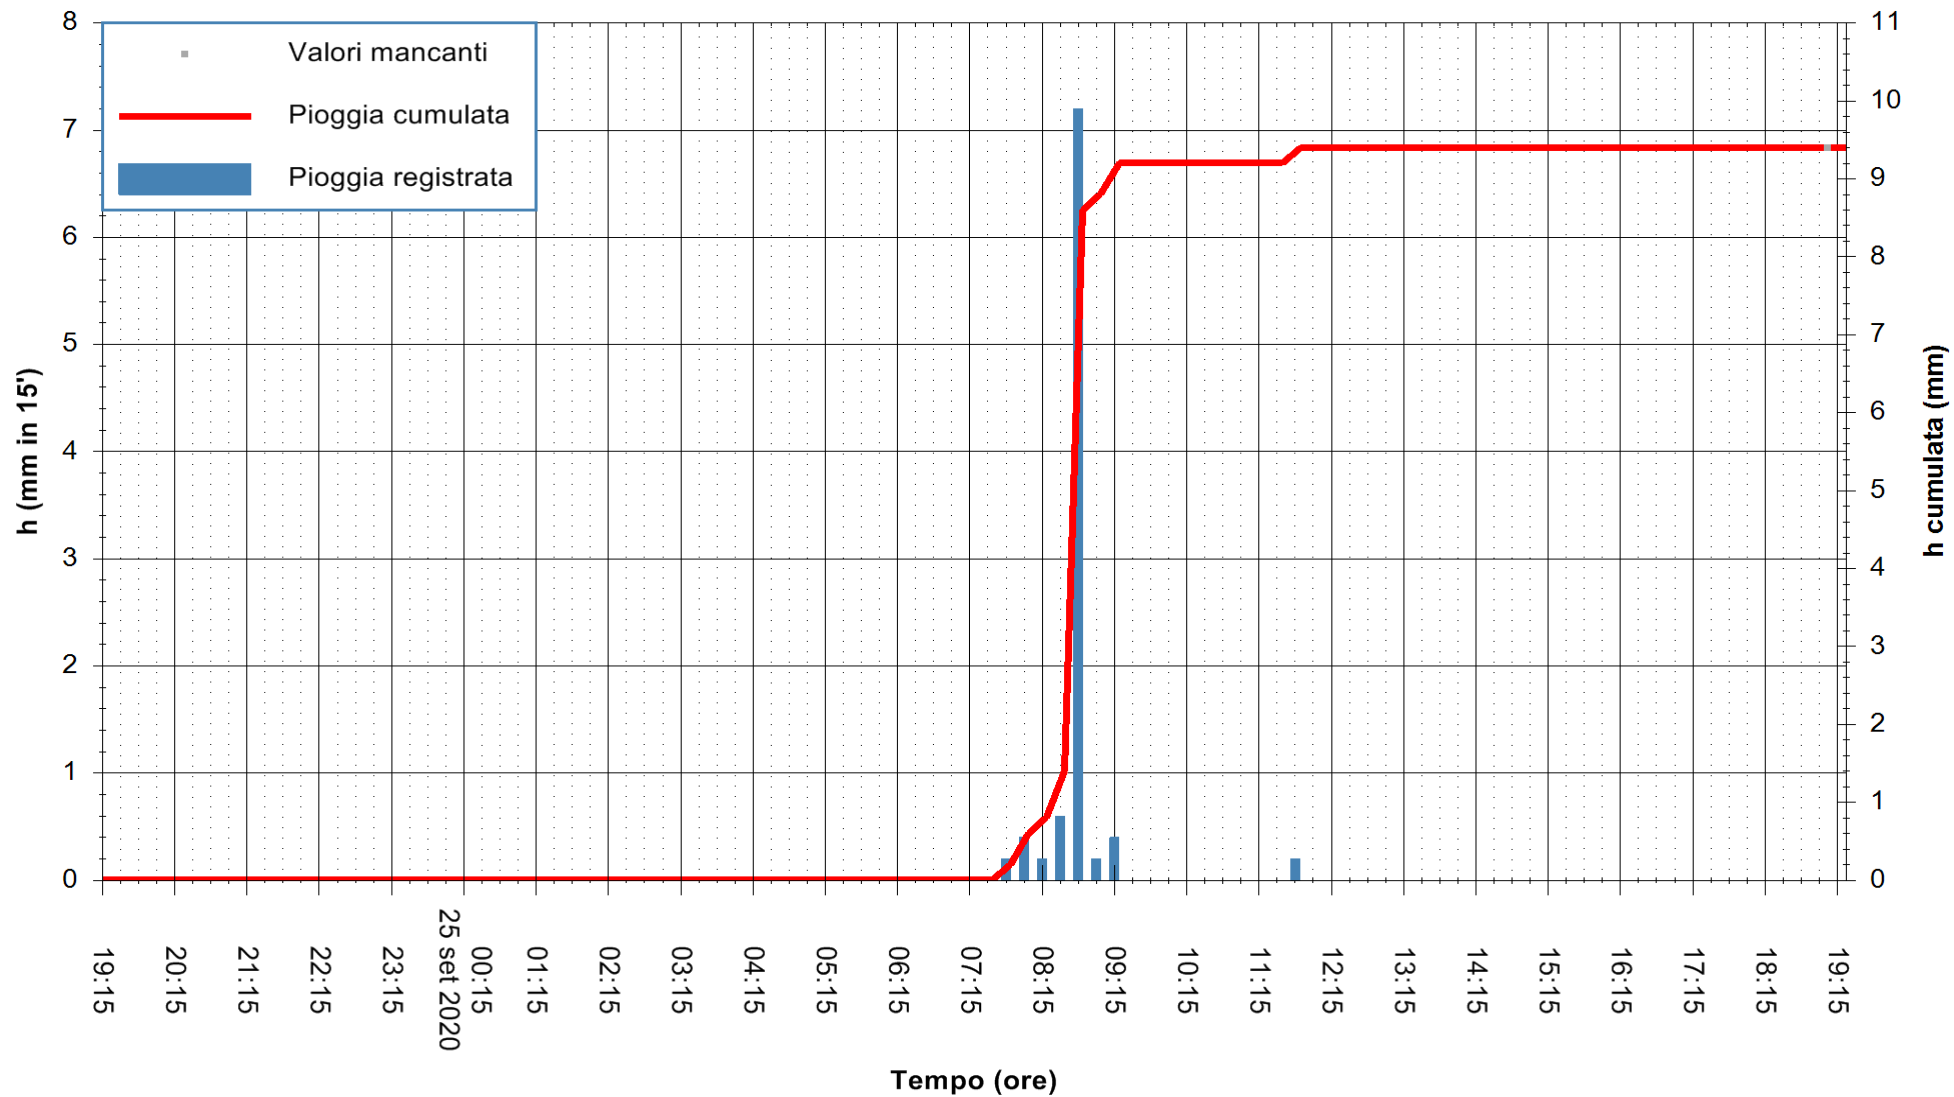

Stazione pluviometrica DIGA IS BARROCUS
Area DIGA IS BARROCUS

Pioggia registrata nelle ultime 24 ore
Estrazione dati delle ore 19:19 del 25/09/2020
Ultimo dato disponibile: 25/09/2020 alle 18:45

ARPAS
F.to il Dirigente Responsabile
Dott. Giuseppe Bianco

REGIONE AUTÒNOMA DE SARDIGNA
REGIONE AUTONOMA DELLA SARDEGNA

Stazione pluviometrica CARBONIA C.RA FLUMENTEPIDO
Area FLUMETEPIDO

Pioggia registrata nelle ultime 24 ore
Estrazione dati delle ore 19:19 del 25/09/2020
Ultimo dato disponibile: 25/09/2020 alle 18:45

REGIONE AUTONOMA DE SARDIGNA
REGIONE AUTONOMA DELLA SARDEGNA

ARPAS
F.to il Dirigente Responsabile
Dott. Giuseppe Bianco

Stazione pluviometrica SANTADI PUNTA SEBERA
 Area PUNTA SEBERA
 Pioggia registrata nelle ultime 24 ore
 Estrazione dati delle ore 19:19 del 25/09/2020
 Ultimo dato disponibile: 25/09/2020 alle 18:40