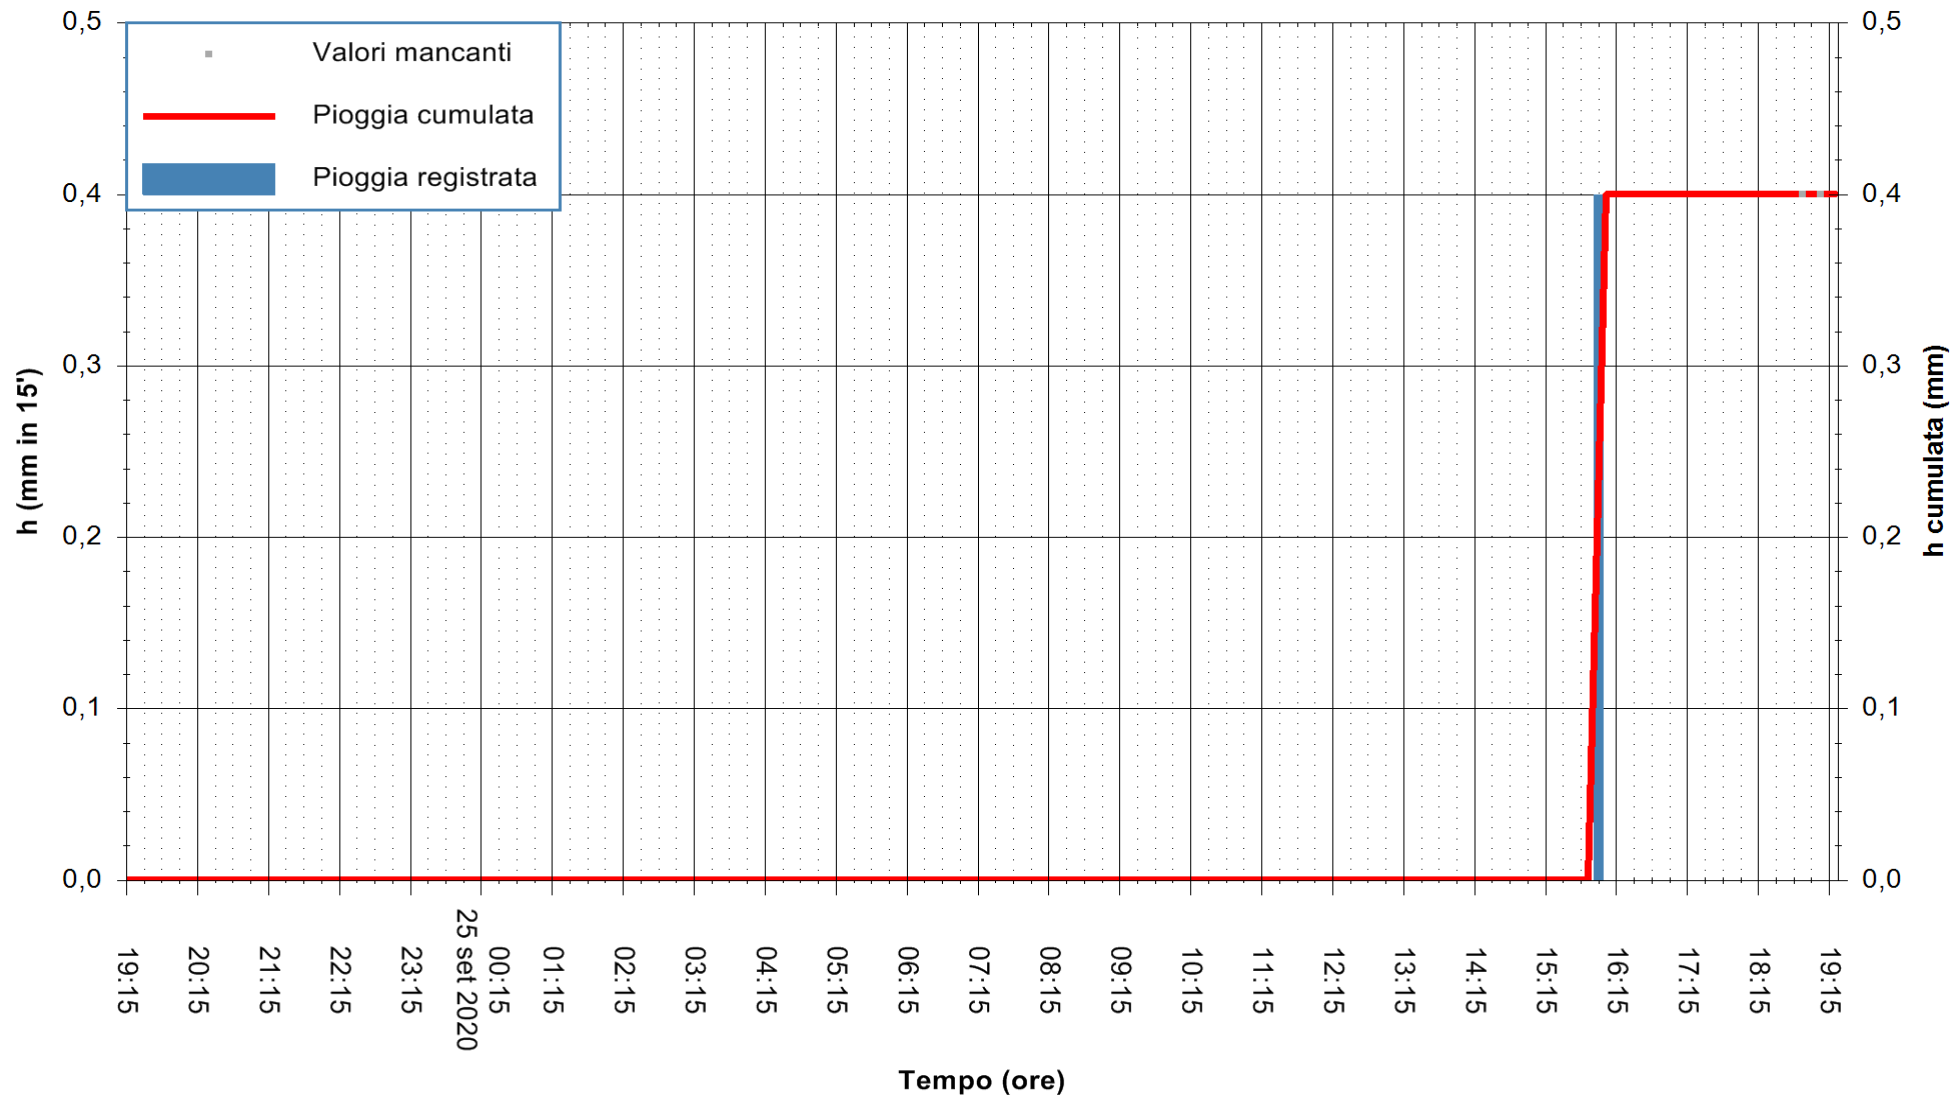

Stazione pluviometrica DIGA IS BARROCUS
Area DIGA IS BARROCUS

Pioggia registrata nelle ultime 24 ore
Estrazione dati delle ore 19:19 del 25/09/2020
Ultimo dato disponibile: 25/09/2020 alle 18:45

ARPAS
F.to il Dirigente Responsabile
Dott. Giuseppe Bianco

REGIONE AUTÒNOMA DE SARDIGNA
REGIONE AUTONOMA DELLA SARDEGNA

Stazione pluviometrica CARBONIA C.RA FLUMENTEPIDO
Area FLUMETEPIDO

Pioggia registrata nelle ultime 24 ore
Estrazione dati delle ore 19:19 del 25/09/2020
Ultimo dato disponibile: 25/09/2020 alle 18:45

REGIONE AUTONOMA DE SARDIGNA
REGIONE AUTONOMA DELLA SARDEGNA

ARPAS
F.to il Dirigente Responsabile
Dott. Giuseppe Bianco

Stazione pluviometrica SANTADI PUNTA SEBERA
 Area PUNTA SEBERA
 Pioggia registrata nelle ultime 24 ore
 Estrazione dati delle ore 19:19 del 25/09/2020
 Ultimo dato disponibile: 25/09/2020 alle 18:40