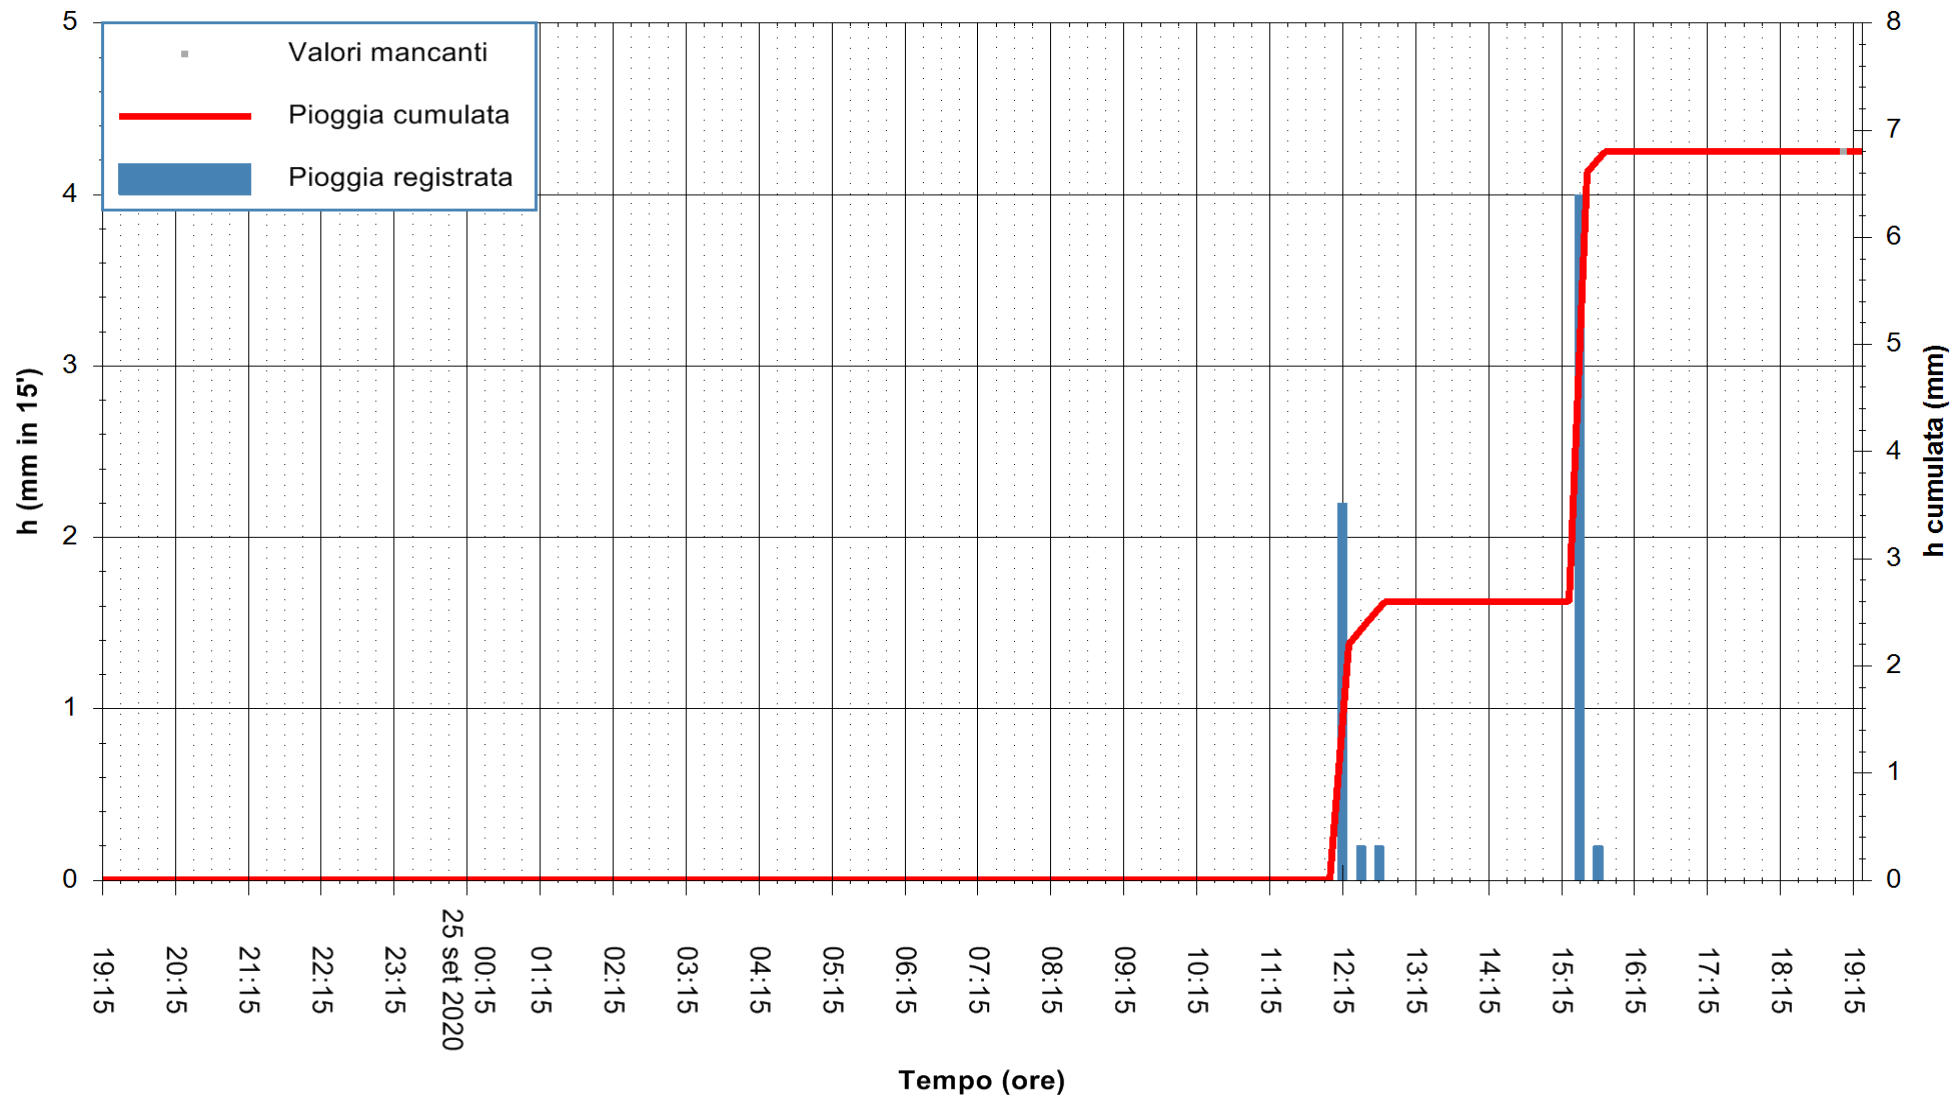

Stazione pluviometrica DIGA IS BARROCUS
Area DIGA IS BARROCUS

Pioggia registrata nelle ultime 24 ore
Estrazione dati delle ore 19:19 del 25/09/2020
Ultimo dato disponibile: 25/09/2020 alle 18:45

ARPAS
F.to il Dirigente Responsabile
Dott. Giuseppe Bianco

REGIONE AUTÒNOMA DE SARDIGNA
REGIONE AUTONOMA DELLA SARDEGNA

Stazione pluviometrica CARBONIA C.RA FLUMENTEPIDO
Area FLUMETEPIDO

Pioggia registrata nelle ultime 24 ore
Estrazione dati delle ore 19:19 del 25/09/2020
Ultimo dato disponibile: 25/09/2020 alle 18:45

REGIONE AUTONOMA DE SARDIGNA
REGIONE AUTONOMA DELLA SARDEGNA

ARPAS
F.to il Dirigente Responsabile
Dott. Giuseppe Bianco

Stazione pluviometrica SANTADI PUNTA SEBERA
 Area PUNTA SEBERA
 Pioggia registrata nelle ultime 24 ore
 Estrazione dati delle ore 19:19 del 25/09/2020
 Ultimo dato disponibile: 25/09/2020 alle 18:40