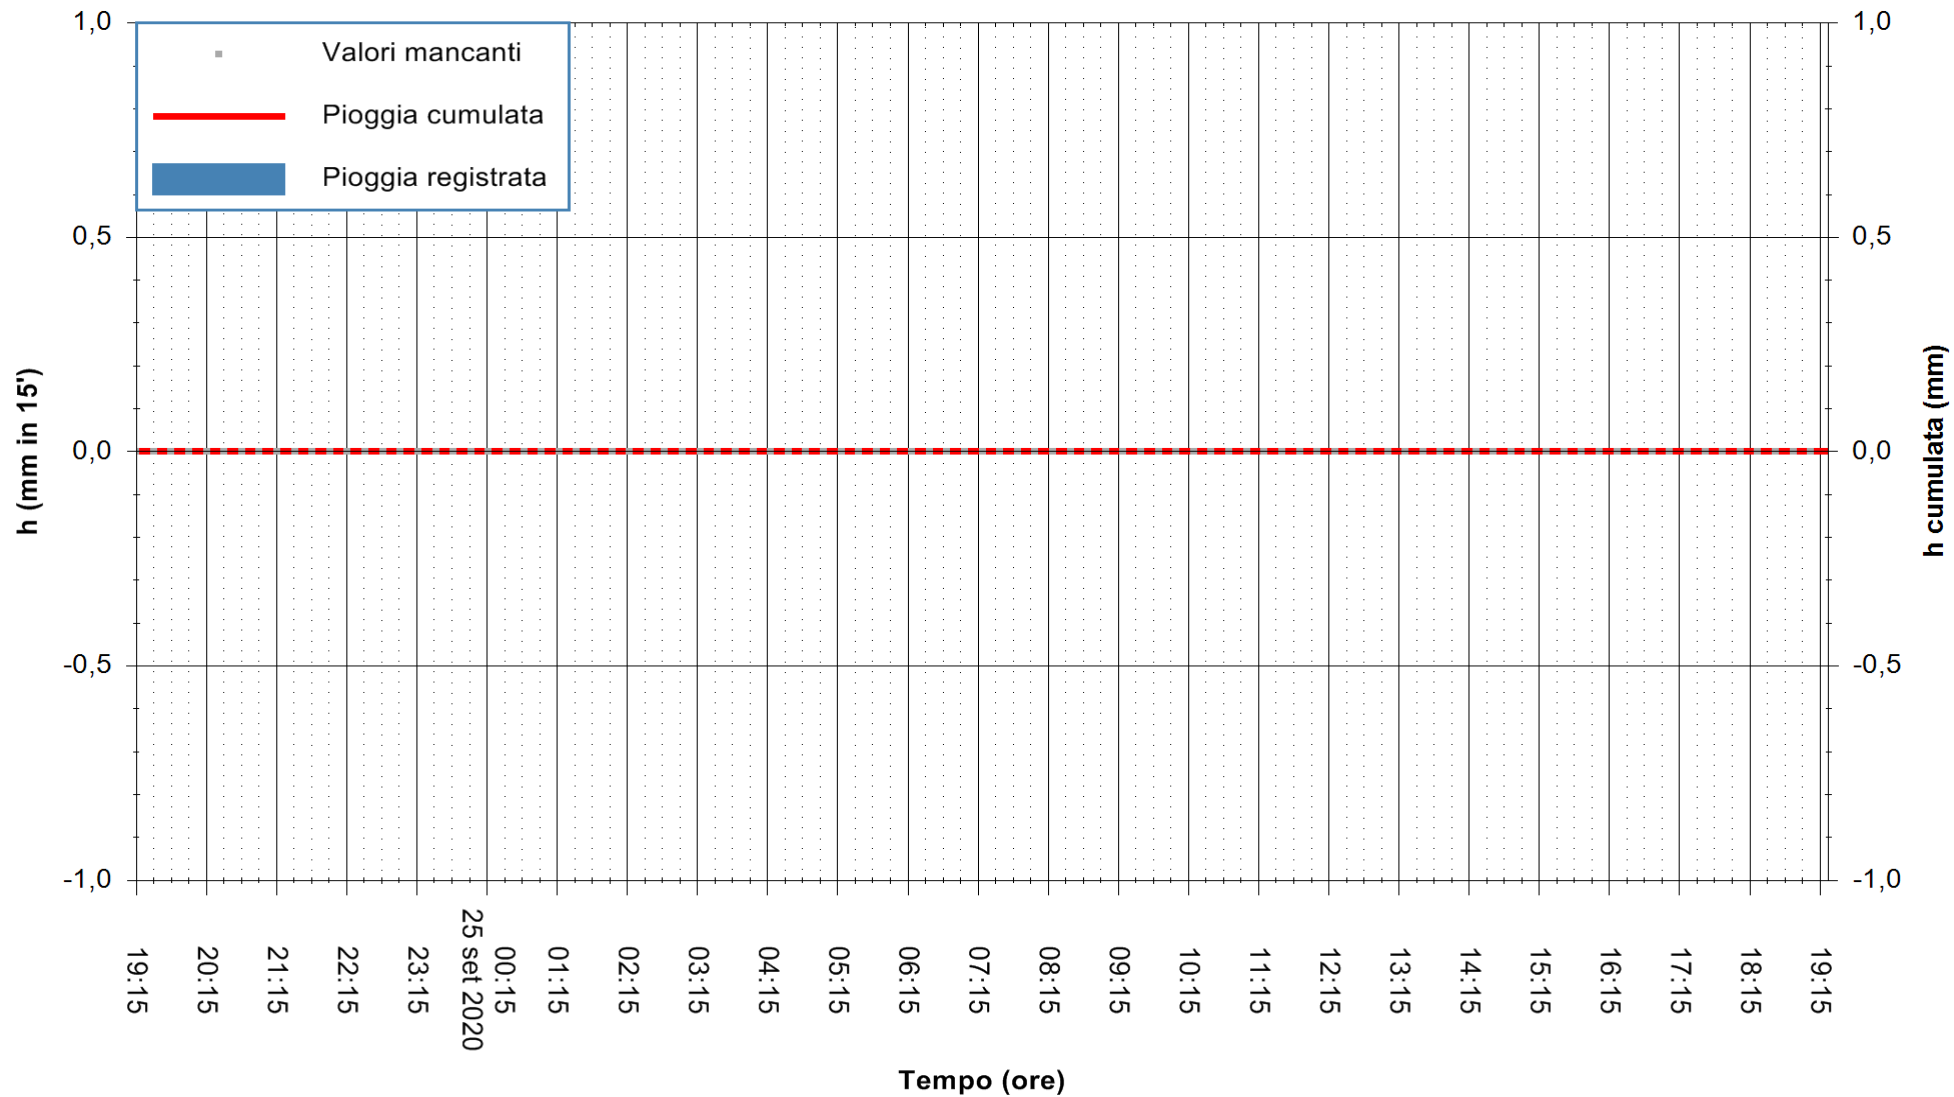

Stazione pluviometrica DIGA IS BARROCUS
Area DIGA IS BARROCUS

Pioggia registrata nelle ultime 24 ore
Estrazione dati delle ore 19:19 del 25/09/2020
Ultimo dato disponibile: 25/09/2020 alle 18:45

ARPAS
F.to il Dirigente Responsabile
Dott. Giuseppe Bianco

REGIONE AUTÒNOMA DE SARDIGNA
REGIONE AUTONOMA DELLA SARDEGNA

Stazione pluviometrica CARBONIA C.RA FLUMENTEPIDO
Area FLUMETEPIDO

Pioggia registrata nelle ultime 24 ore
Estrazione dati delle ore 19:19 del 25/09/2020
Ultimo dato disponibile: 25/09/2020 alle 18:45

REGIONE AUTONOMA DE SARDIGNA
REGIONE AUTONOMA DELLA SARDEGNA

ARPAS
F.to il Dirigente Responsabile
Dott. Giuseppe Bianco

Stazione pluviometrica SANTADI PUNTA SEBERA
 Area PUNTA SEBERA
 Pioggia registrata nelle ultime 24 ore
 Estrazione dati delle ore 19:19 del 25/09/2020
 Ultimo dato disponibile: 25/09/2020 alle 18:40