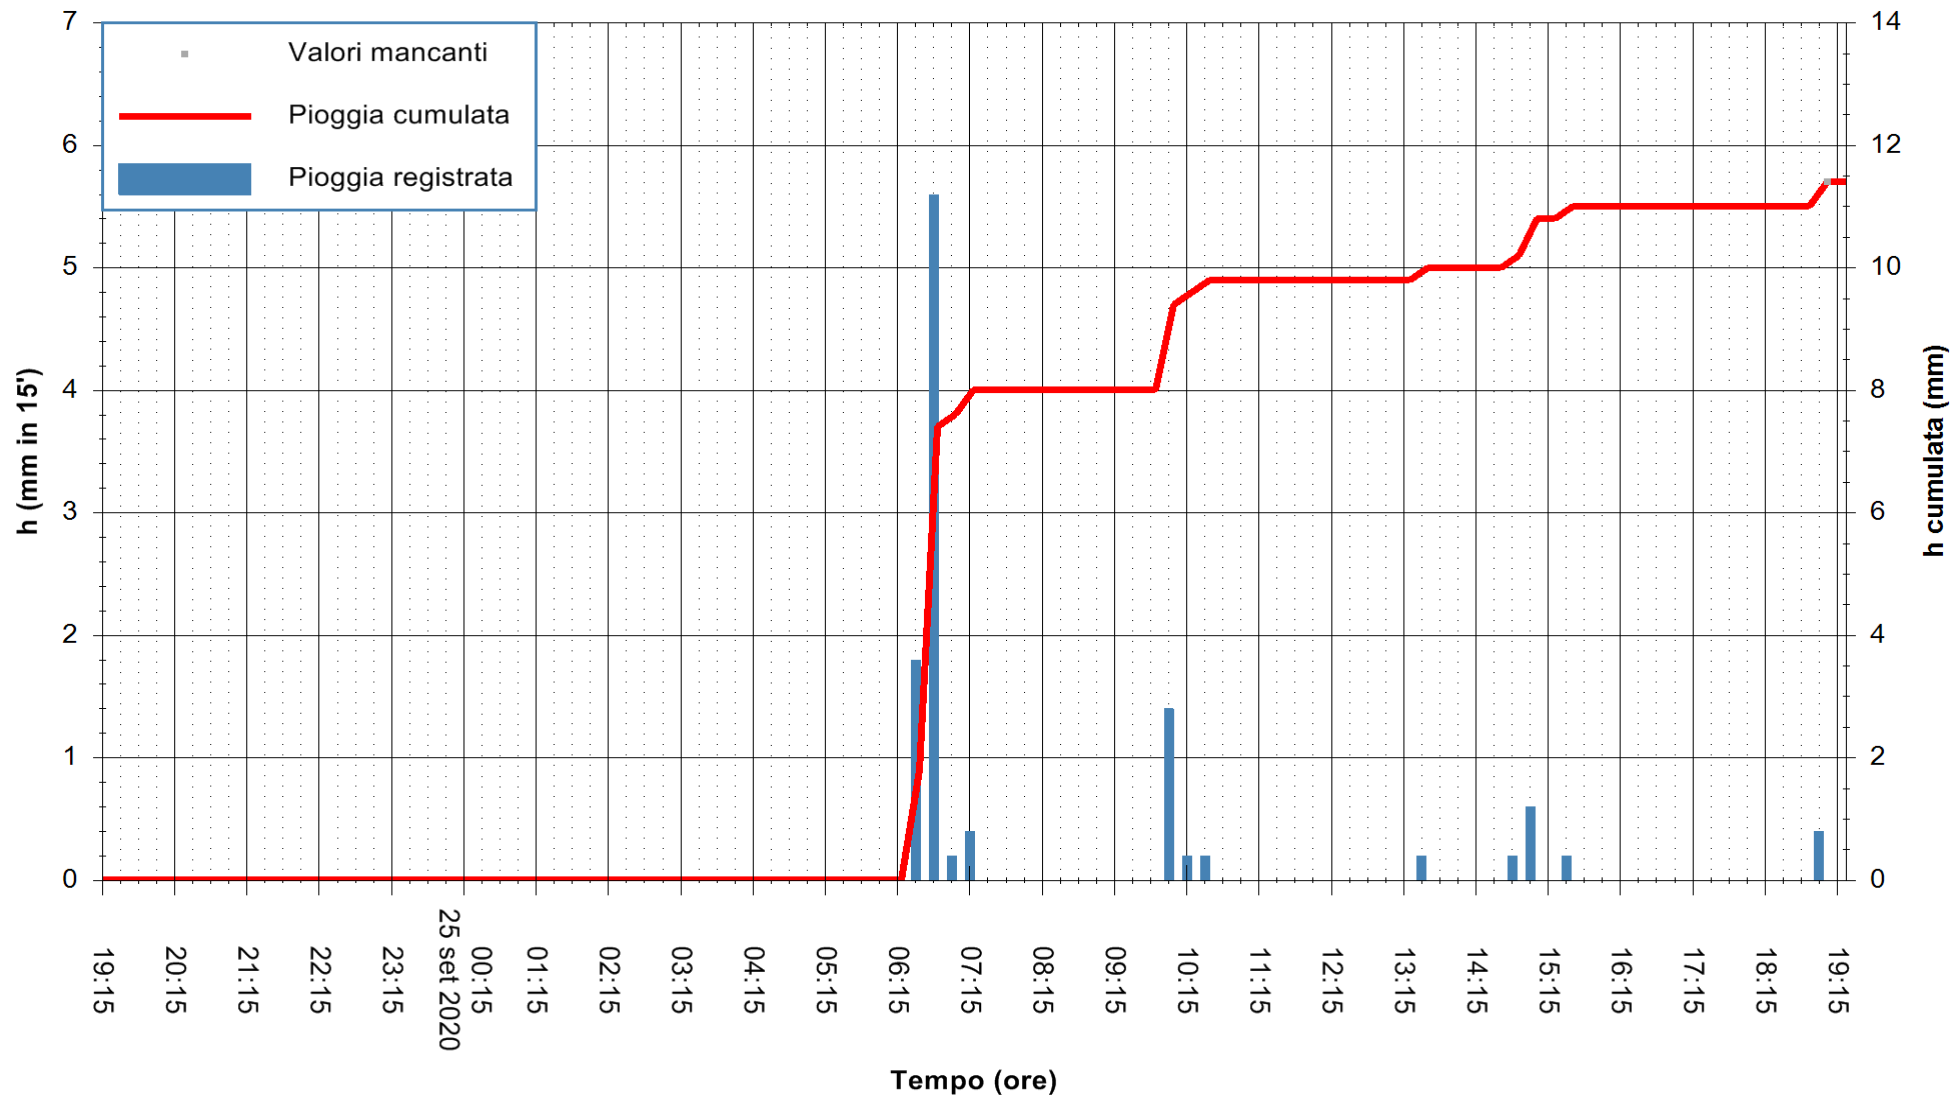

Stazione pluviometrica DIGA IS BARROCUS
Area DIGA IS BARROCUS

Pioggia registrata nelle ultime 24 ore
Estrazione dati delle ore 19:19 del 25/09/2020
Ultimo dato disponibile: 25/09/2020 alle 18:45

ARPAS
F.to il Dirigente Responsabile
Dott. Giuseppe Bianco

REGIONE AUTÒNOMA DE SARDIGNA
REGIONE AUTONOMA DELLA SARDEGNA

Stazione pluviometrica CARBONIA C.RA FLUMENTEPIDO
Area FLUMETEPIDO

Pioggia registrata nelle ultime 24 ore
Estrazione dati delle ore 19:19 del 25/09/2020
Ultimo dato disponibile: 25/09/2020 alle 18:45

REGIONE AUTONOMA DE SARDIGNA
REGIONE AUTONOMA DELLA SARDEGNA

ARPAS
F.to il Dirigente Responsabile
Dott. Giuseppe Bianco

Stazione pluviometrica SANTADI PUNTA SEBERA
 Area PUNTA SEBERA
 Pioggia registrata nelle ultime 24 ore
 Estrazione dati delle ore 19:19 del 25/09/2020
 Ultimo dato disponibile: 25/09/2020 alle 18:40