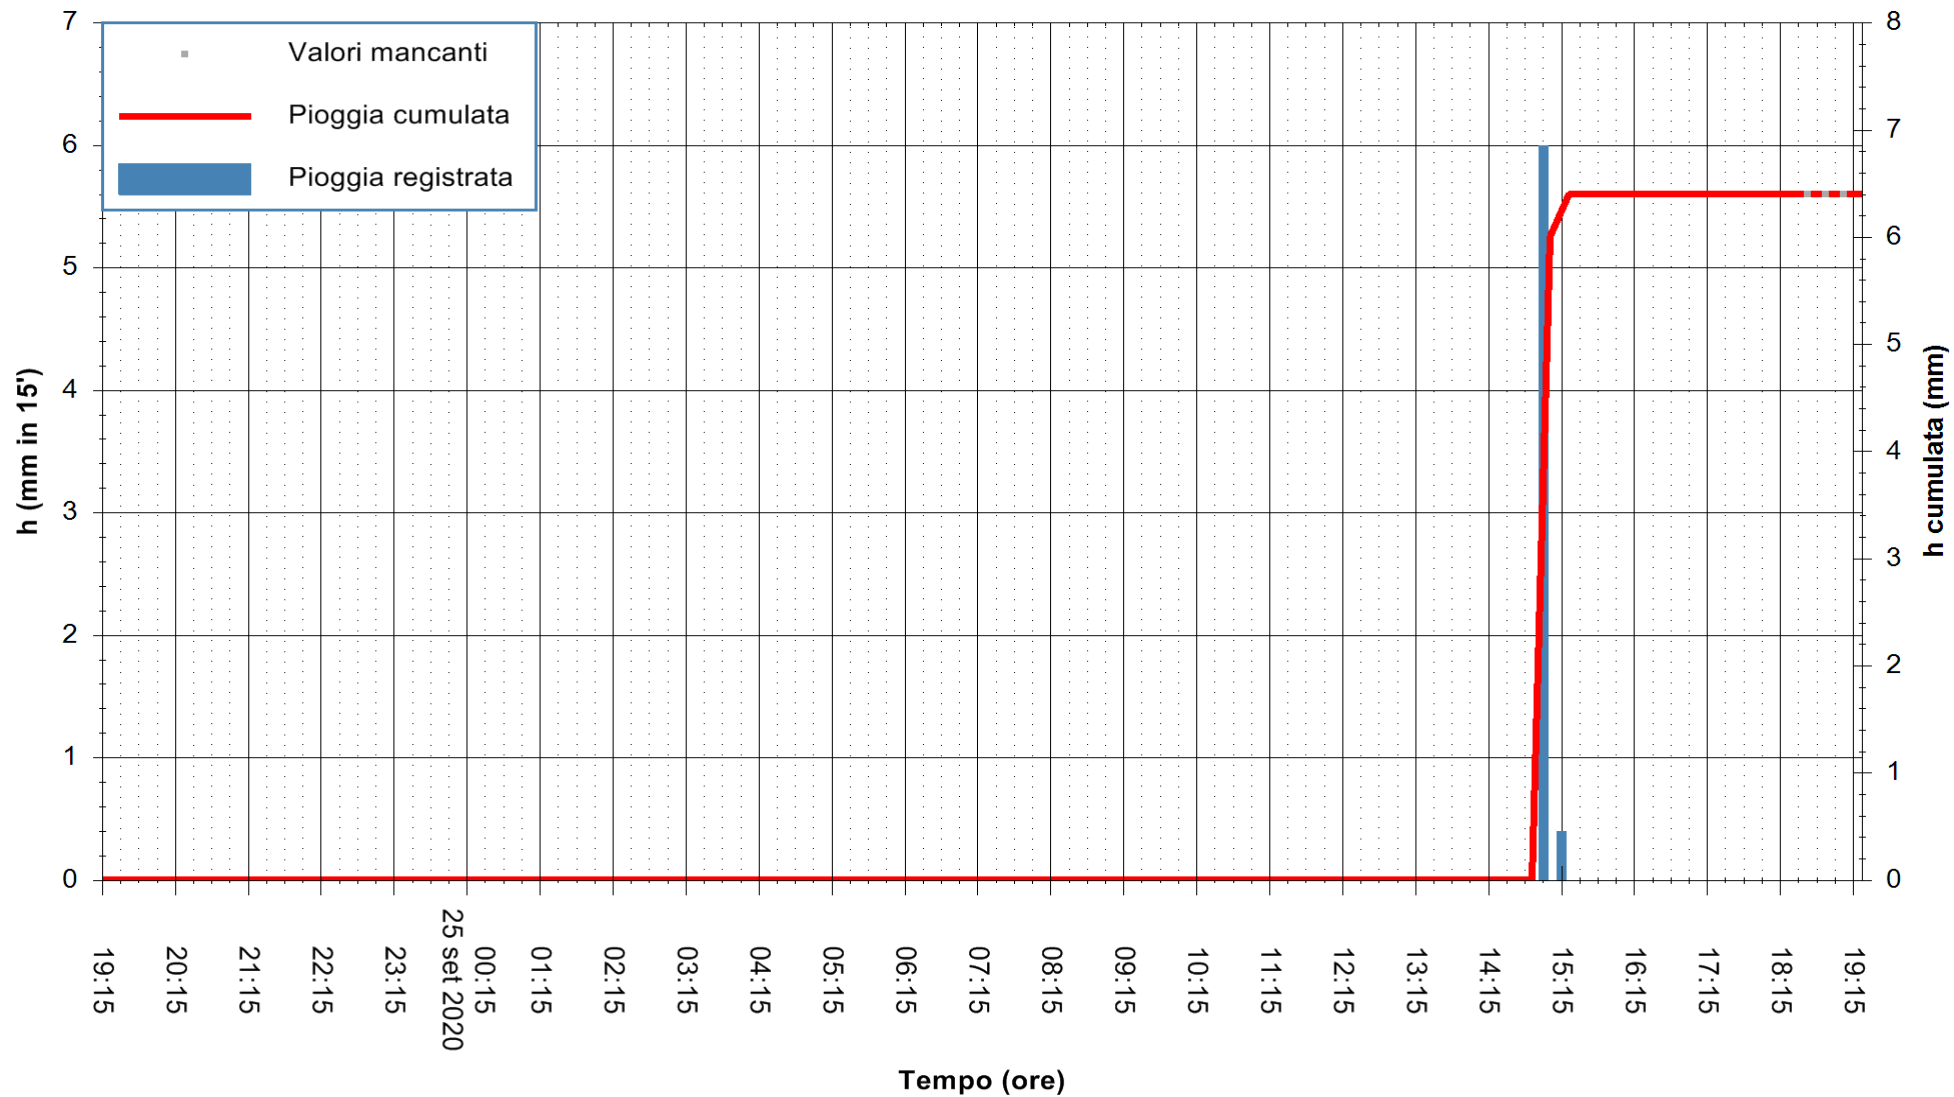

Stazione pluviometrica DIGA IS BARROCUS
Area DIGA IS BARROCUS

Pioggia registrata nelle ultime 24 ore
Estrazione dati delle ore 19:19 del 25/09/2020
Ultimo dato disponibile: 25/09/2020 alle 18:45

ARPAS
F.to il Dirigente Responsabile
Dott. Giuseppe Bianco

REGIONE AUTÒNOMA DE SARDIGNA
REGIONE AUTONOMA DELLA SARDEGNA

Stazione pluviometrica CARBONIA C.RA FLUMENTEPIDO
Area FLUMETEPIDO

Pioggia registrata nelle ultime 24 ore
Estrazione dati delle ore 19:19 del 25/09/2020
Ultimo dato disponibile: 25/09/2020 alle 18:45

REGIONE AUTONOMA DE SARDIGNA
REGIONE AUTONOMA DELLA SARDEGNA

ARPAS
F.to il Dirigente Responsabile
Dott. Giuseppe Bianco

Stazione pluviometrica SANTADI PUNTA SEBERA
 Area PUNTA SEBERA
 Pioggia registrata nelle ultime 24 ore
 Estrazione dati delle ore 19:19 del 25/09/2020
 Ultimo dato disponibile: 25/09/2020 alle 18:40