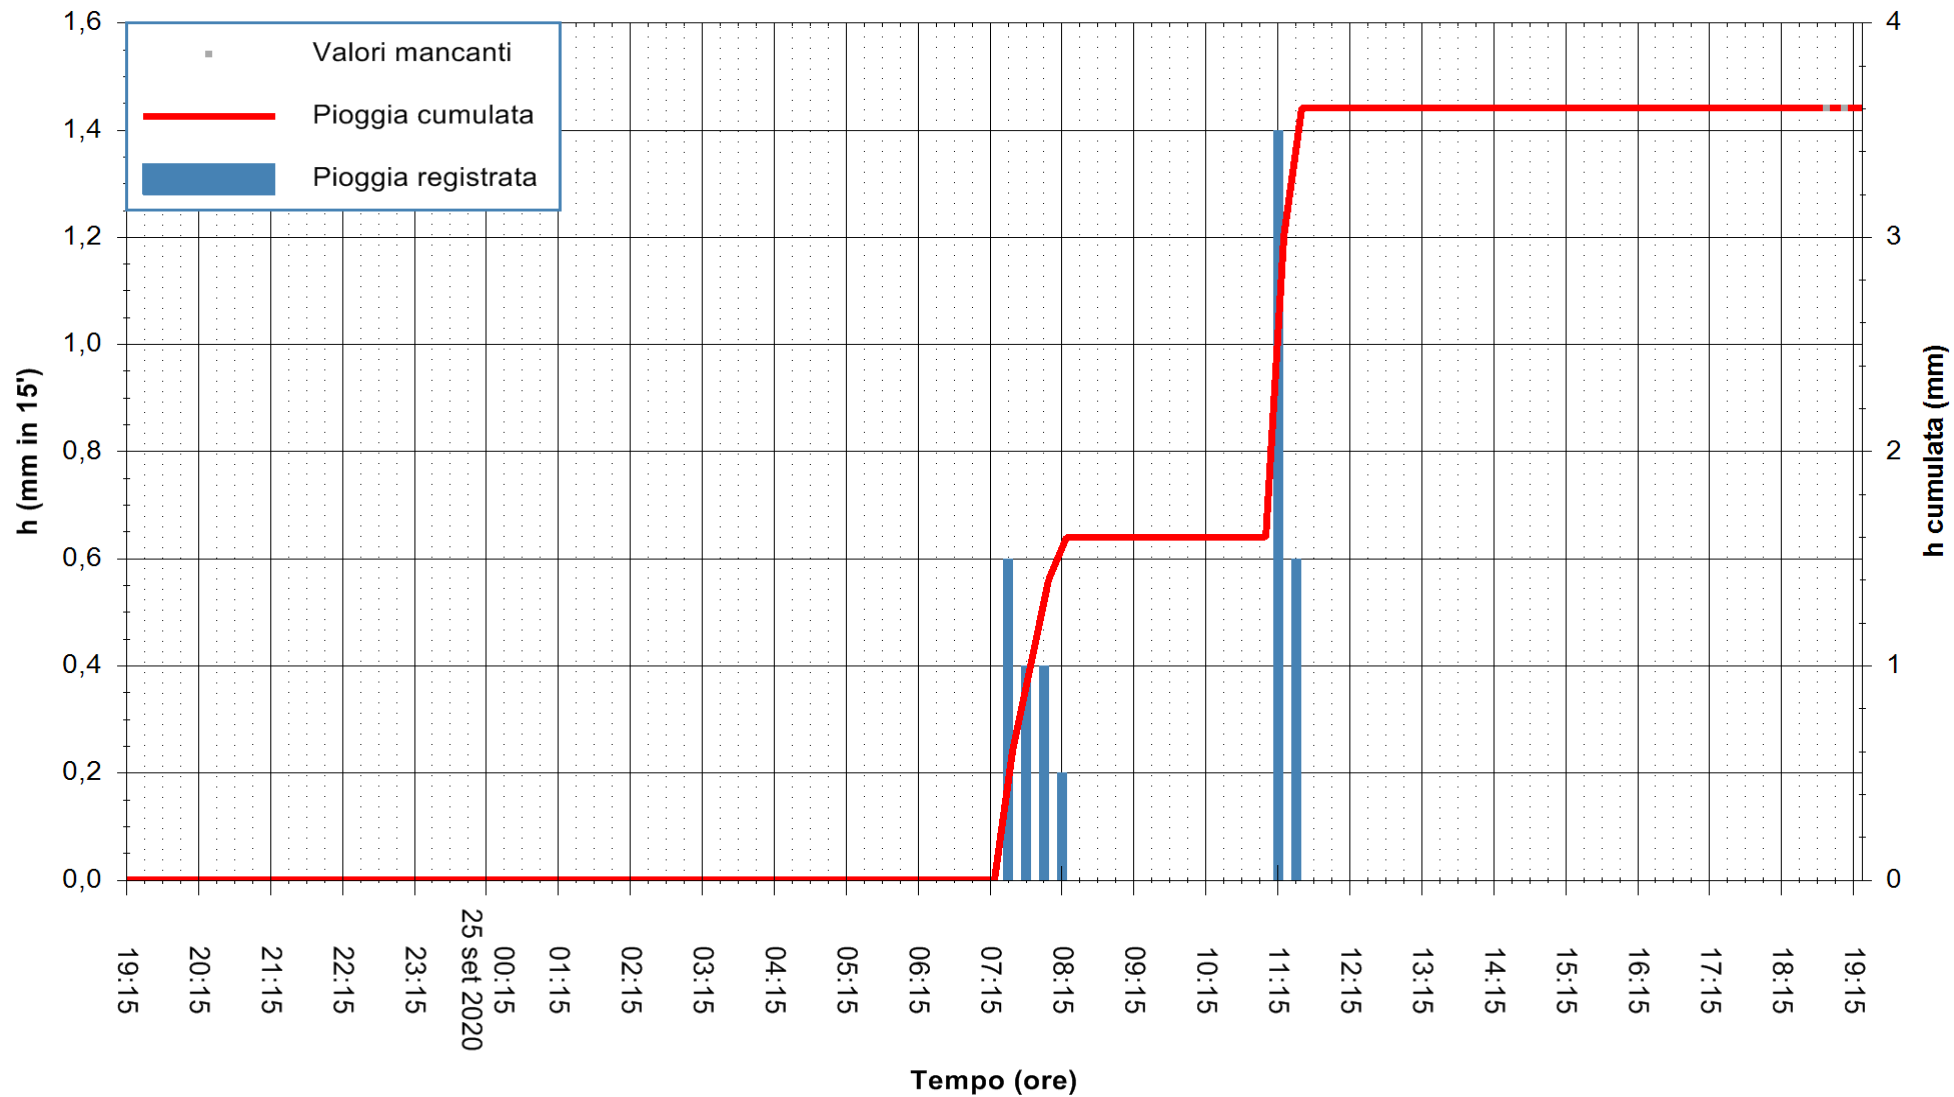

Stazione pluviometrica DIGA IS BARROCUS
Area DIGA IS BARROCUS

Pioggia registrata nelle ultime 24 ore
Estrazione dati delle ore 19:19 del 25/09/2020
Ultimo dato disponibile: 25/09/2020 alle 18:45

ARPAS
F.to il Dirigente Responsabile
Dott. Giuseppe Bianco

REGIONE AUTÒNOMA DE SARDIGNA
REGIONE AUTONOMA DELLA SARDEGNA

Stazione pluviometrica CARBONIA C.RA FLUMENTEPIDO
Area FLUMETEPIDO

Pioggia registrata nelle ultime 24 ore
Estrazione dati delle ore 19:19 del 25/09/2020
Ultimo dato disponibile: 25/09/2020 alle 18:45

REGIONE AUTONOMA DE SARDIGNA
REGIONE AUTONOMA DELLA SARDEGNA

ARPAS
F.to il Dirigente Responsabile
Dott. Giuseppe Bianco

Stazione pluviometrica SANTADI PUNTA SEBERA
 Area PUNTA SEBERA
 Pioggia registrata nelle ultime 24 ore
 Estrazione dati delle ore 19:19 del 25/09/2020
 Ultimo dato disponibile: 25/09/2020 alle 18:40