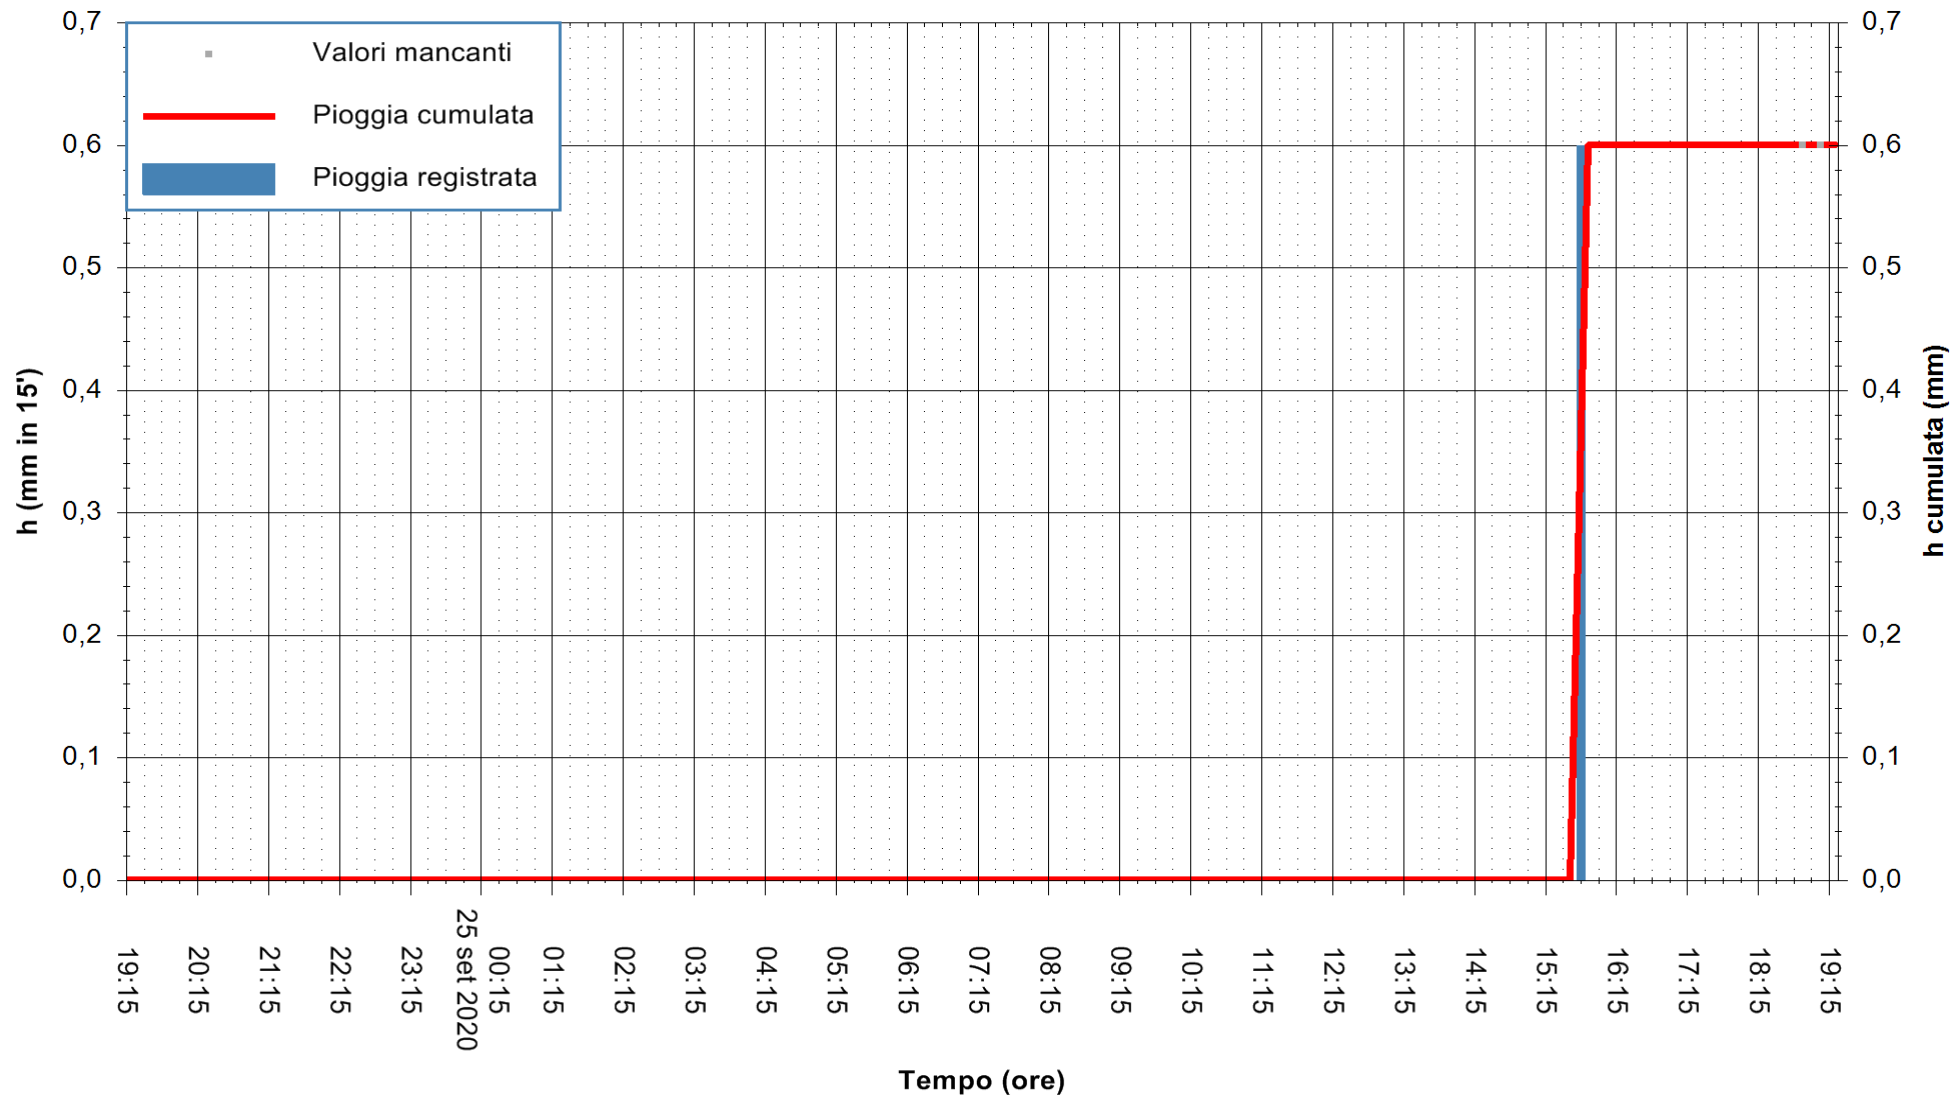

Stazione pluviometrica DIGA IS BARROCUS
Area DIGA IS BARROCUS

Pioggia registrata nelle ultime 24 ore
Estrazione dati delle ore 19:19 del 25/09/2020
Ultimo dato disponibile: 25/09/2020 alle 18:45

ARPAS
F.to il Dirigente Responsabile
Dott. Giuseppe Bianco

REGIONE AUTÒNOMA DE SARDIGNA
REGIONE AUTONOMA DELLA SARDEGNA

Stazione pluviometrica CARBONIA C.RA FLUMENTEPIDO
Area FLUMETEPIDO

Pioggia registrata nelle ultime 24 ore
Estrazione dati delle ore 19:19 del 25/09/2020
Ultimo dato disponibile: 25/09/2020 alle 18:45

REGIONE AUTONOMA DE SARDIGNA
REGIONE AUTONOMA DELLA SARDEGNA

ARPAS
F.to il Dirigente Responsabile
Dott. Giuseppe Bianco

Stazione pluviometrica SANTADI PUNTA SEBERA
 Area PUNTA SEBERA
 Pioggia registrata nelle ultime 24 ore
 Estrazione dati delle ore 19:19 del 25/09/2020
 Ultimo dato disponibile: 25/09/2020 alle 18:40