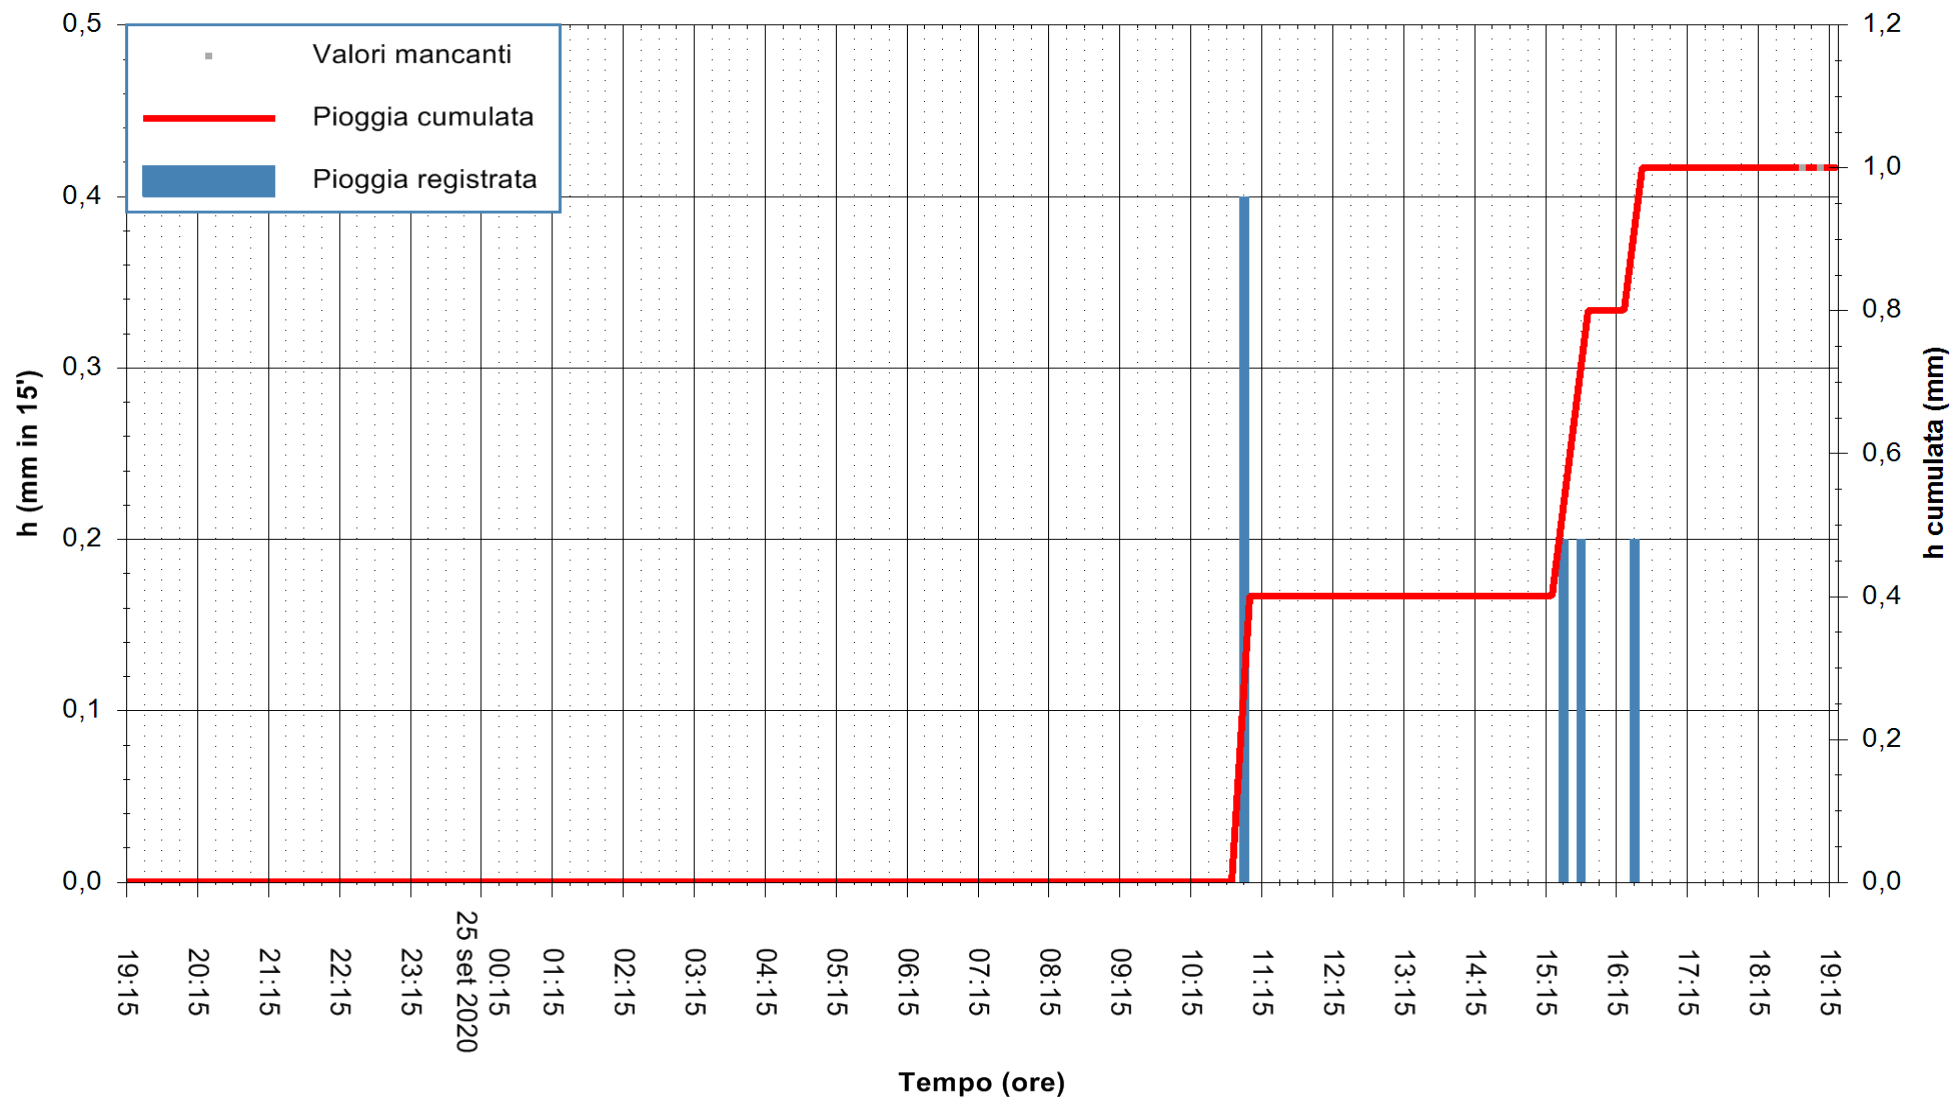

Stazione pluviometrica DIGA IS BARROCUS
Area DIGA IS BARROCUS

Pioggia registrata nelle ultime 24 ore
Estrazione dati delle ore 19:19 del 25/09/2020
Ultimo dato disponibile: 25/09/2020 alle 18:45

ARPAS
F.to il Dirigente Responsabile
Dott. Giuseppe Bianco

REGIONE AUTÒNOMA DE SARDIGNA
REGIONE AUTONOMA DELLA SARDEGNA

Stazione pluviometrica CARBONIA C.RA FLUMENTEPIDO
Area FLUMETEPIDO

Pioggia registrata nelle ultime 24 ore
Estrazione dati delle ore 19:19 del 25/09/2020
Ultimo dato disponibile: 25/09/2020 alle 18:45

REGIONE AUTONOMA DE SARDIGNA
REGIONE AUTONOMA DELLA SARDEGNA

ARPAS
F.to il Dirigente Responsabile
Dott. Giuseppe Bianco

Stazione pluviometrica SANTADI PUNTA SEBERA
 Area PUNTA SEBERA
 Pioggia registrata nelle ultime 24 ore
 Estrazione dati delle ore 19:19 del 25/09/2020
 Ultimo dato disponibile: 25/09/2020 alle 18:40