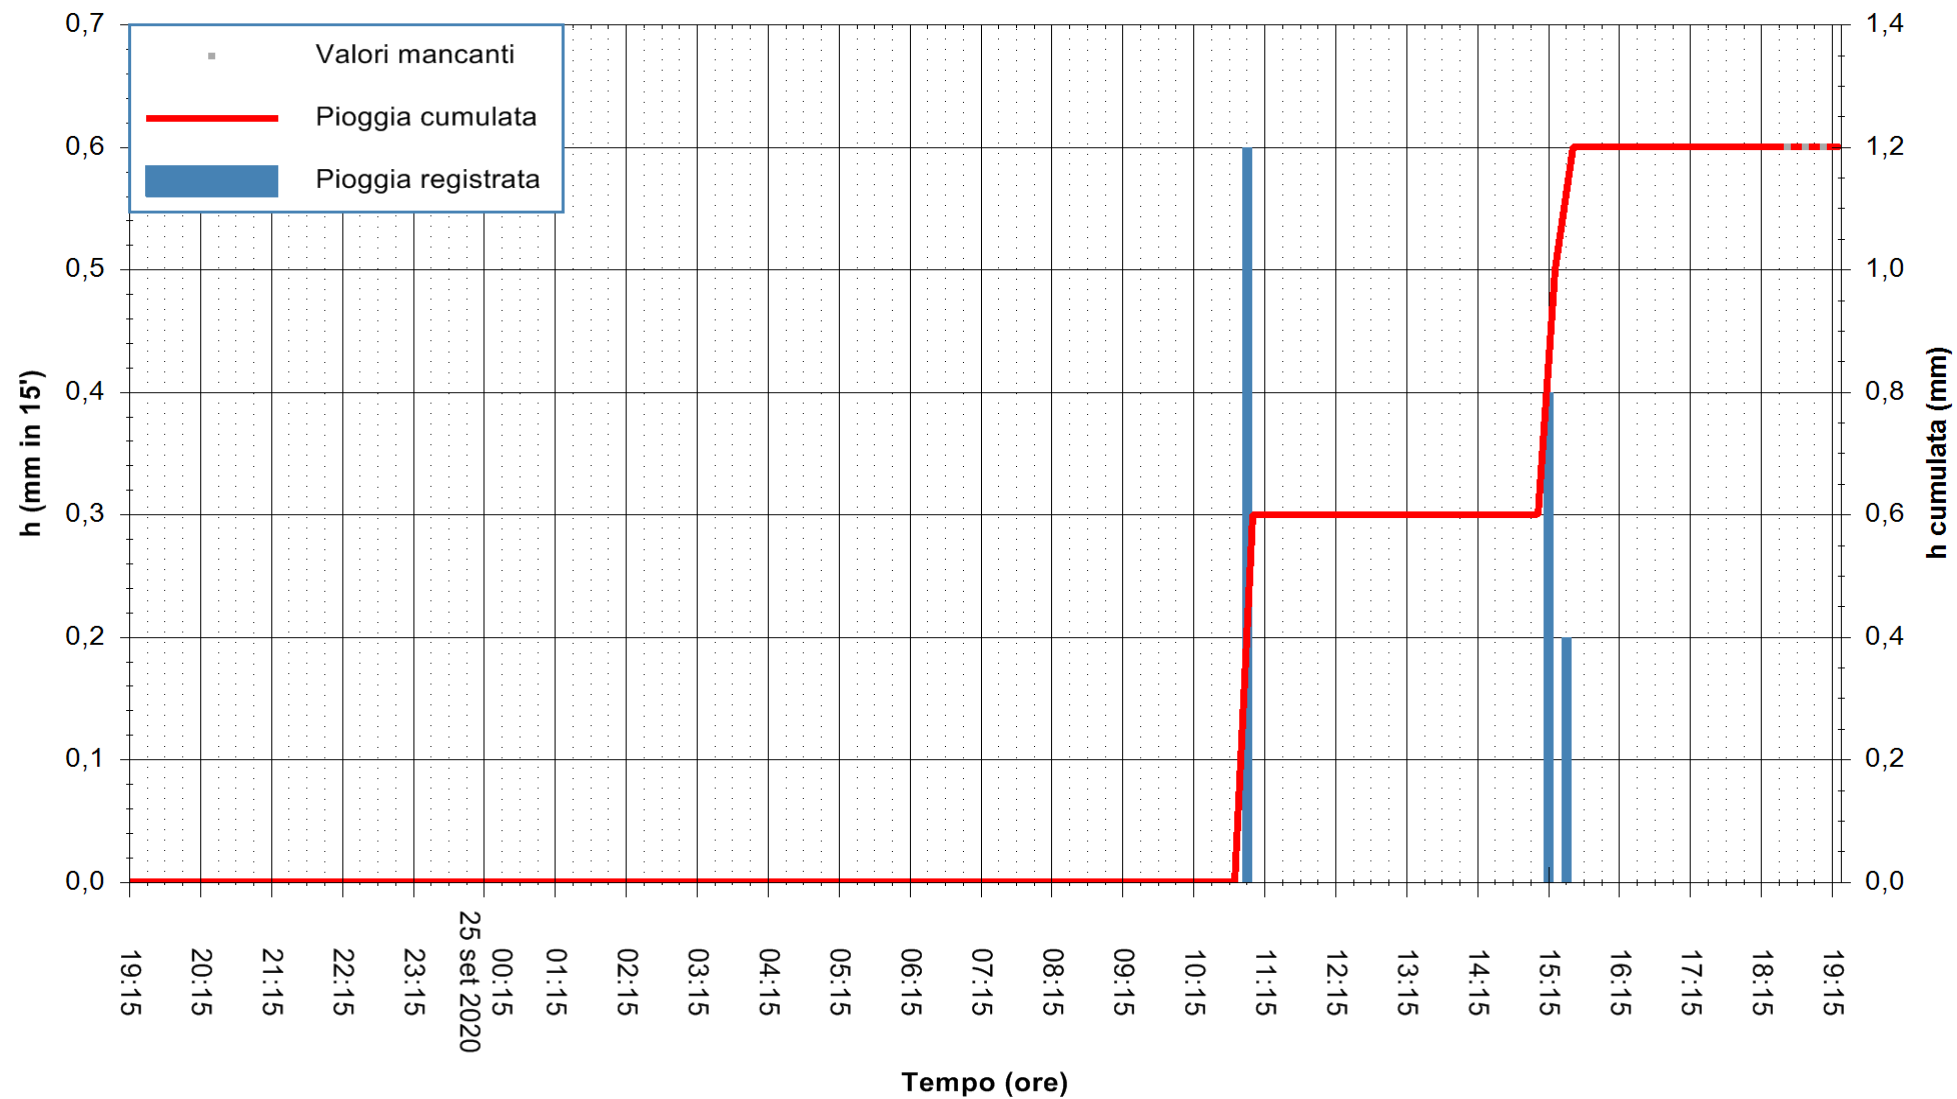

Stazione pluviometrica DIGA IS BARROCUS
Area DIGA IS BARROCUS

Pioggia registrata nelle ultime 24 ore
Estrazione dati delle ore 19:19 del 25/09/2020
Ultimo dato disponibile: 25/09/2020 alle 18:45

ARPAS
F.to il Dirigente Responsabile
Dott. Giuseppe Bianco

REGIONE AUTÒNOMA DE SARDIGNA
REGIONE AUTONOMA DELLA SARDEGNA

Stazione pluviometrica CARBONIA C.RA FLUMENTEPIDO
Area FLUMETEPIDO

Pioggia registrata nelle ultime 24 ore
Estrazione dati delle ore 19:19 del 25/09/2020
Ultimo dato disponibile: 25/09/2020 alle 18:45

REGIONE AUTONOMA DE SARDIGNA
REGIONE AUTONOMA DELLA SARDEGNA

ARPAS
F.to il Dirigente Responsabile
Dott. Giuseppe Bianco

Stazione pluviometrica SANTADI PUNTA SEBERA
 Area PUNTA SEBERA
 Pioggia registrata nelle ultime 24 ore
 Estrazione dati delle ore 19:19 del 25/09/2020
 Ultimo dato disponibile: 25/09/2020 alle 18:40