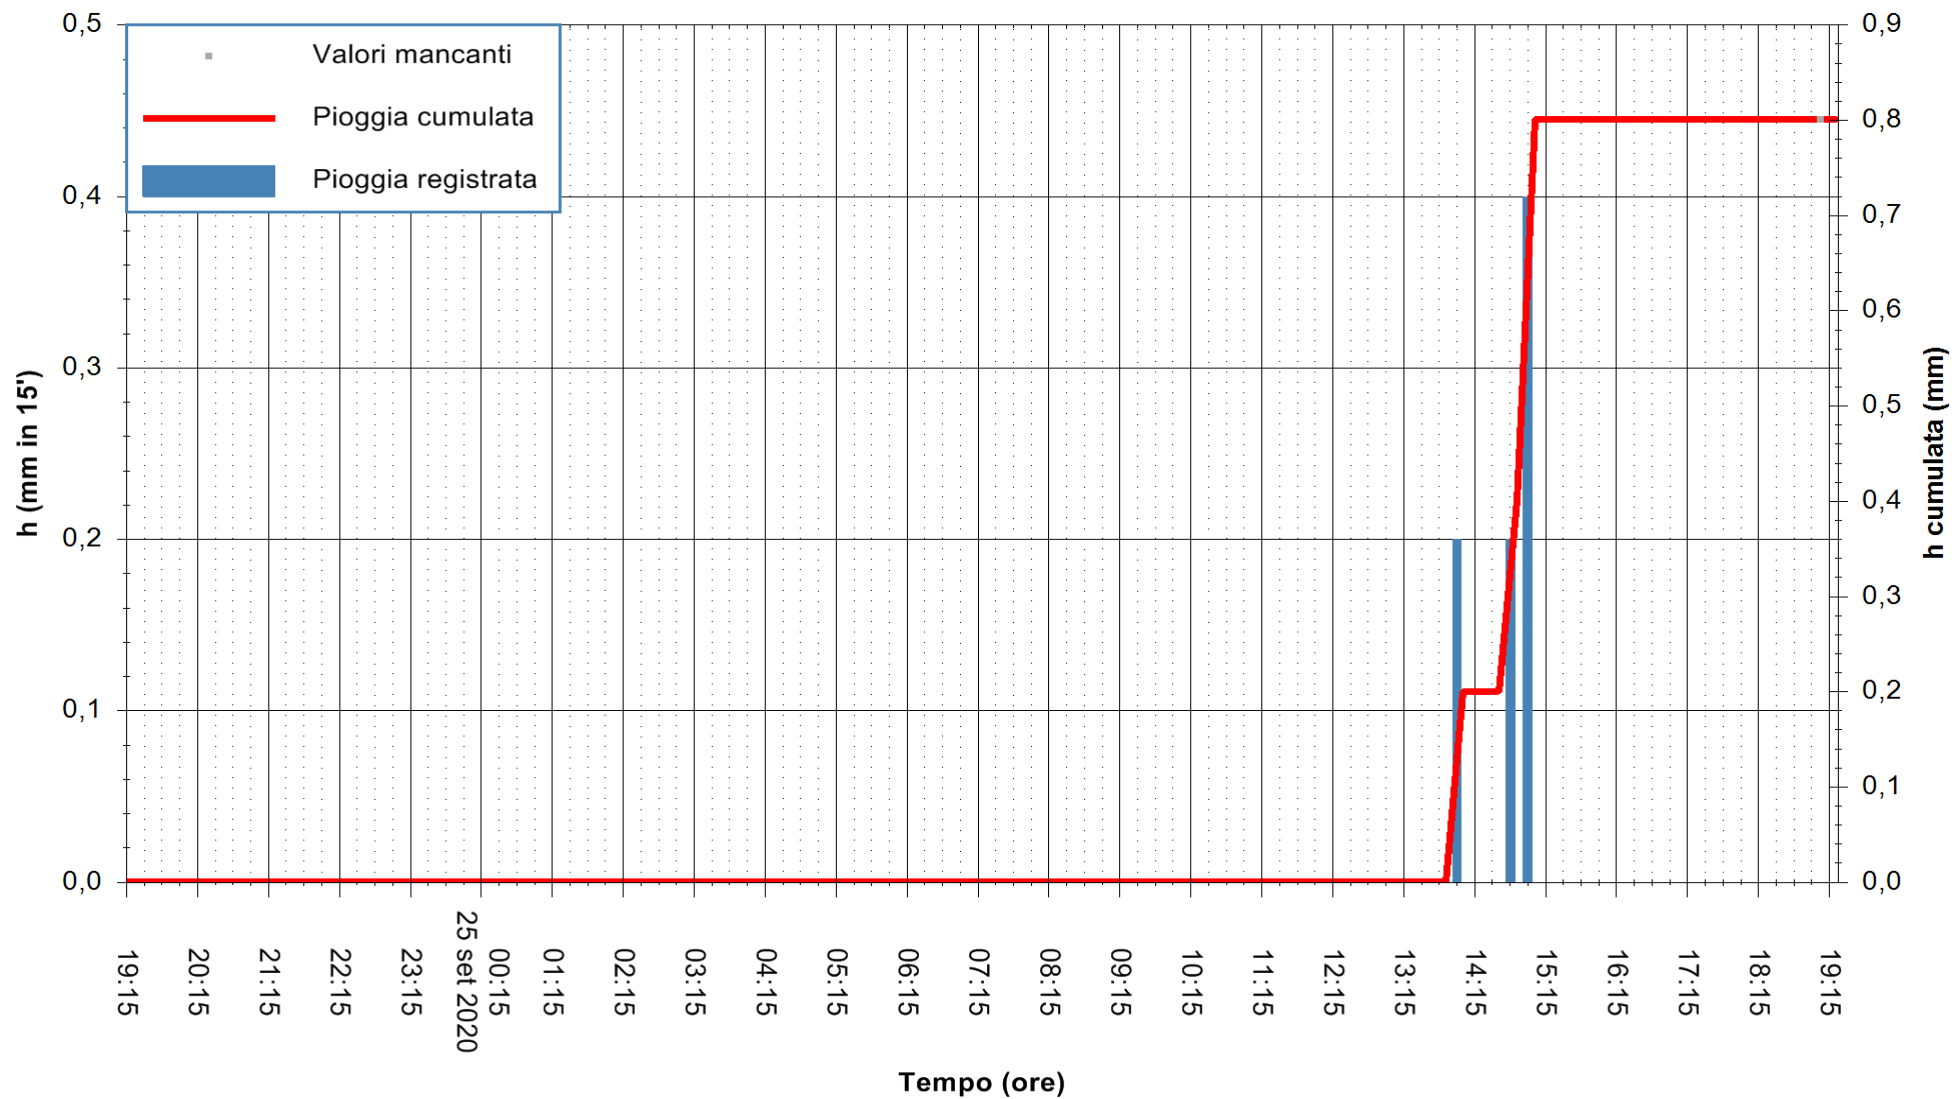

Stazione pluviometrica DIGA IS BARROCUS
Area DIGA IS BARROCUS

Pioggia registrata nelle ultime 24 ore
Estrazione dati delle ore 19:19 del 25/09/2020
Ultimo dato disponibile: 25/09/2020 alle 18:45

ARPAS
F.to il Dirigente Responsabile
Dott. Giuseppe Bianco

REGIONE AUTÒNOMA DE SARDIGNA
REGIONE AUTONOMA DELLA SARDEGNA

Stazione pluviometrica CARBONIA C.RA FLUMENTEPIDO
Area FLUMETEPIDO

Pioggia registrata nelle ultime 24 ore
Estrazione dati delle ore 19:19 del 25/09/2020
Ultimo dato disponibile: 25/09/2020 alle 18:45

REGIONE AUTONOMA DE SARDIGNA
REGIONE AUTONOMA DELLA SARDEGNA

ARPAS
F.to il Dirigente Responsabile
Dott. Giuseppe Bianco

Stazione pluviometrica SANTADI PUNTA SEBERA
 Area PUNTA SEBERA
 Pioggia registrata nelle ultime 24 ore
 Estrazione dati delle ore 19:19 del 25/09/2020
 Ultimo dato disponibile: 25/09/2020 alle 18:40