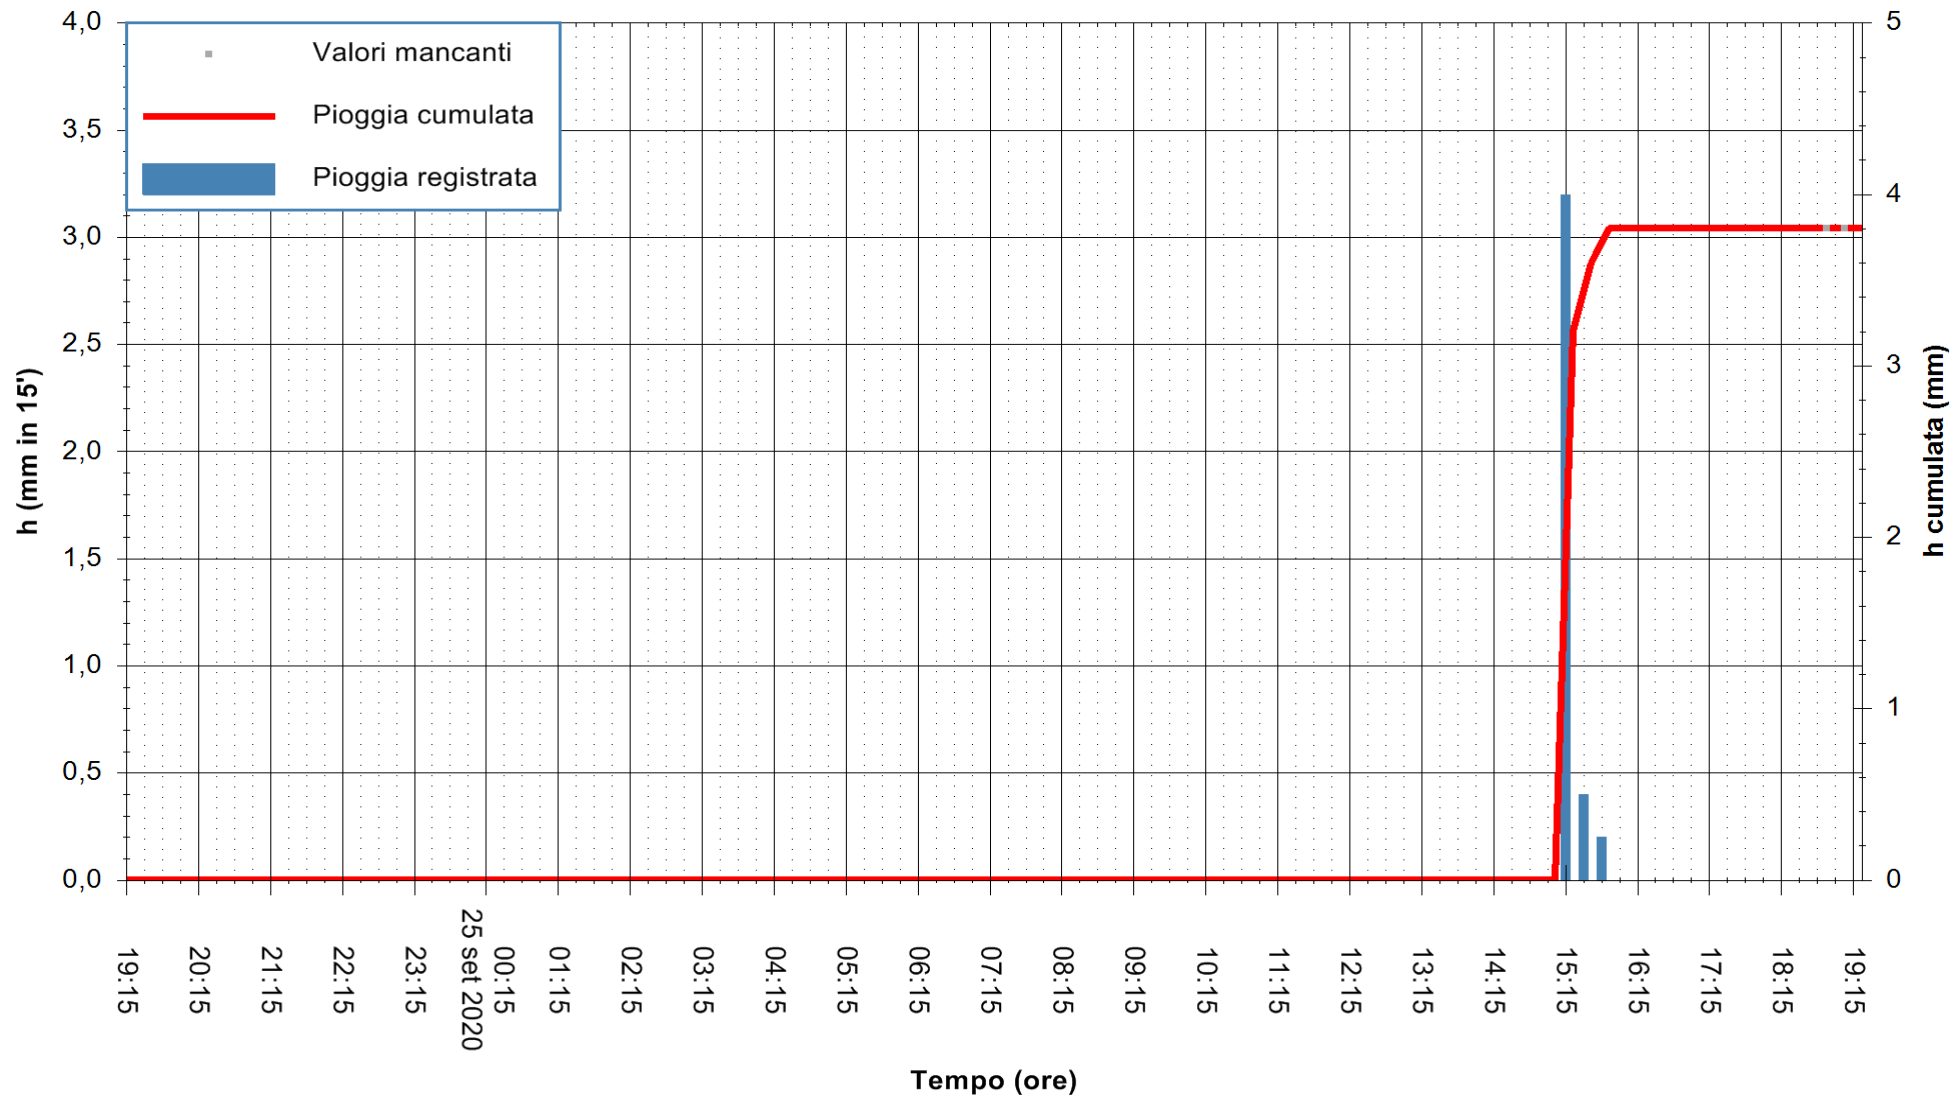

Stazione pluviometrica DIGA IS BARROCUS
Area DIGA IS BARROCUS

Pioggia registrata nelle ultime 24 ore
Estrazione dati delle ore 19:19 del 25/09/2020
Ultimo dato disponibile: 25/09/2020 alle 18:45

ARPAS
F.to il Dirigente Responsabile
Dott. Giuseppe Bianco

REGIONE AUTÒNOMA DE SARDIGNA
REGIONE AUTONOMA DELLA SARDEGNA

Stazione pluviometrica CARBONIA C.RA FLUMENTEPIDO
Area FLUMETEPIDO

Pioggia registrata nelle ultime 24 ore
Estrazione dati delle ore 19:19 del 25/09/2020
Ultimo dato disponibile: 25/09/2020 alle 18:45

REGIONE AUTONOMA DE SARDIGNA
REGIONE AUTONOMA DELLA SARDEGNA

ARPAS
F.to il Dirigente Responsabile
Dott. Giuseppe Bianco

Stazione pluviometrica SANTADI PUNTA SEBERA
 Area PUNTA SEBERA
 Pioggia registrata nelle ultime 24 ore
 Estrazione dati delle ore 19:19 del 25/09/2020
 Ultimo dato disponibile: 25/09/2020 alle 18:40