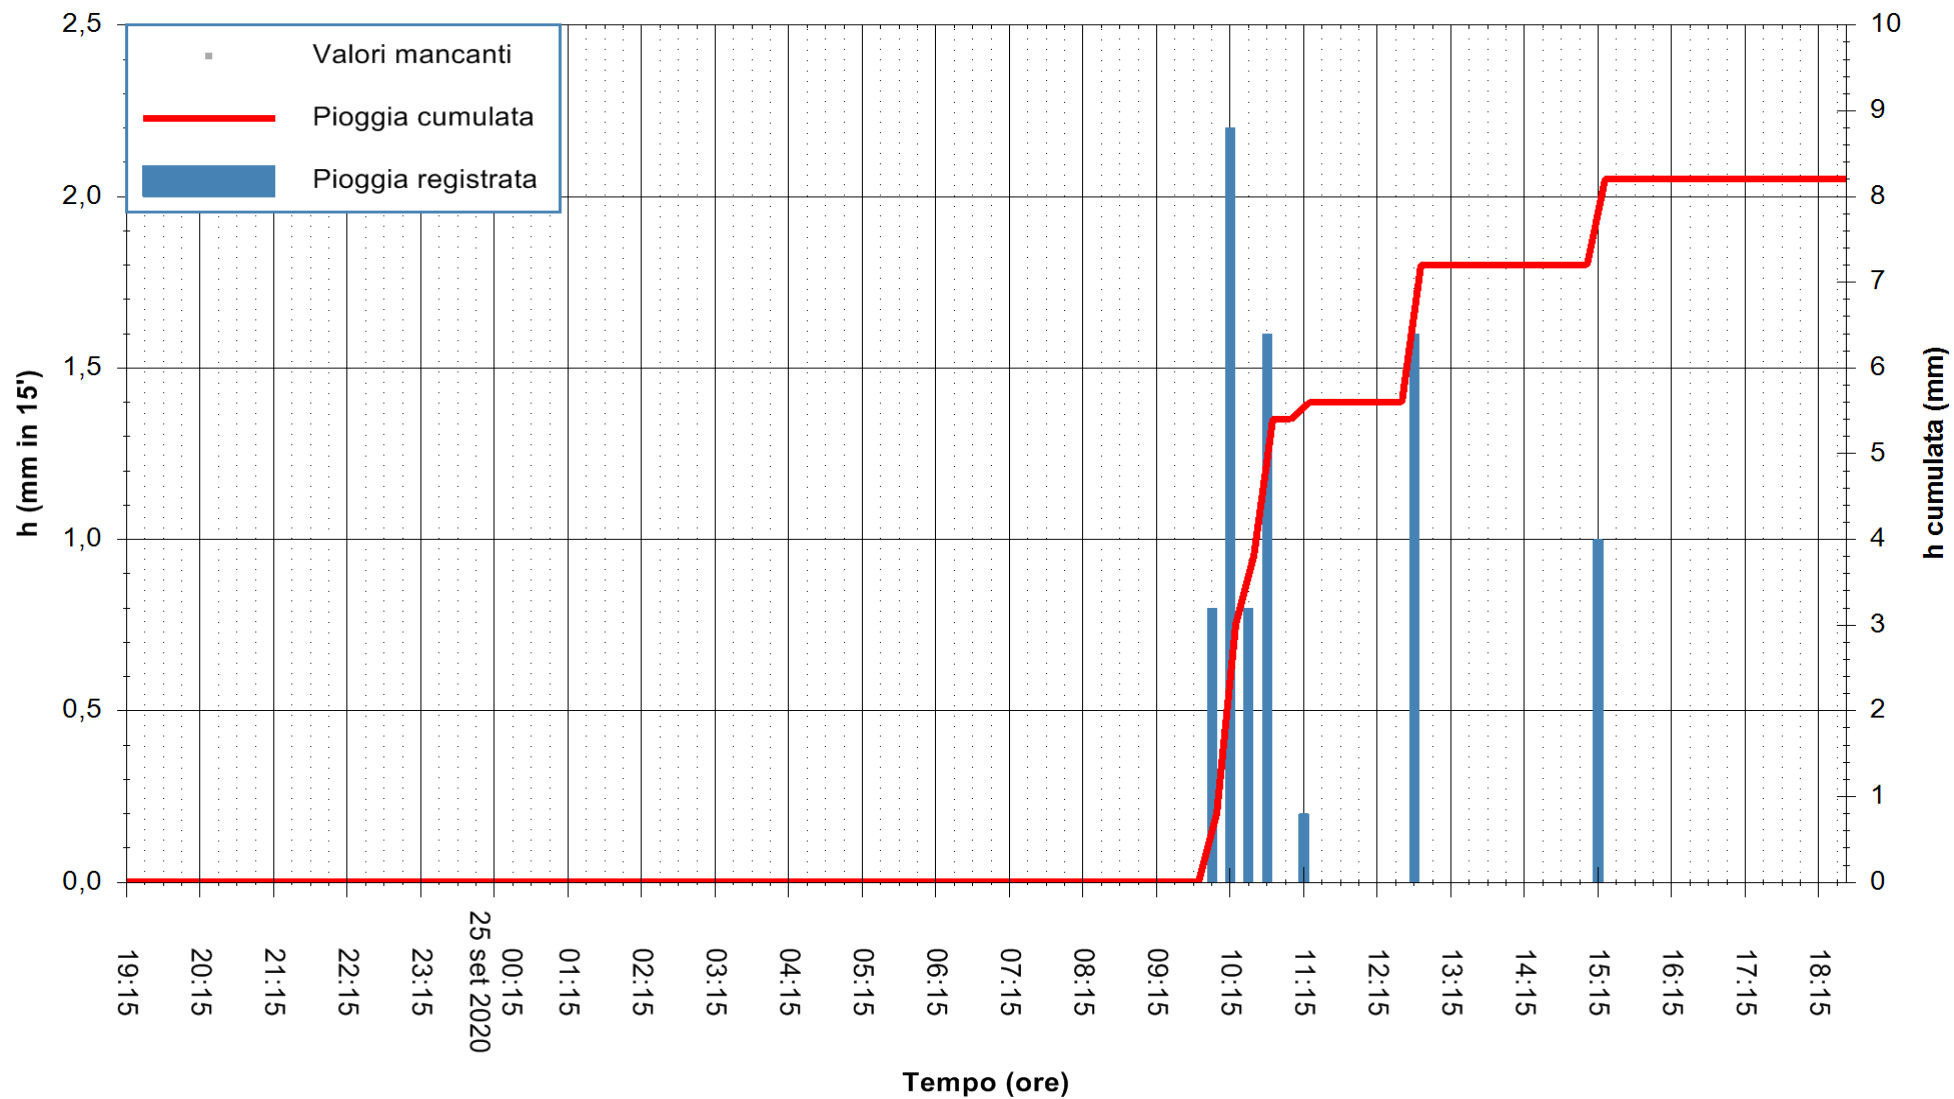

Stazione pluviometrica DIGA IS BARROCUS
Area DIGA IS BARROCUS

Pioggia registrata nelle ultime 24 ore
Estrazione dati delle ore 19:19 del 25/09/2020
Ultimo dato disponibile: 25/09/2020 alle 18:45

ARPAS
F.to il Dirigente Responsabile
Dott. Giuseppe Bianco

REGIONE AUTÒNOMA DE SARDIGNA
REGIONE AUTONOMA DELLA SARDEGNA

Stazione pluviometrica CARBONIA C.RA FLUMENTEPIDO
Area FLUMETEPIDO

Pioggia registrata nelle ultime 24 ore
Estrazione dati delle ore 19:19 del 25/09/2020
Ultimo dato disponibile: 25/09/2020 alle 18:45

REGIONE AUTONOMA DE SARDIGNA
REGIONE AUTONOMA DELLA SARDEGNA

ARPAS
F.to il Dirigente Responsabile
Dott. Giuseppe Bianco

Stazione pluviometrica SANTADI PUNTA SEBERA
 Area PUNTA SEBERA
 Pioggia registrata nelle ultime 24 ore
 Estrazione dati delle ore 19:19 del 25/09/2020
 Ultimo dato disponibile: 25/09/2020 alle 18:40