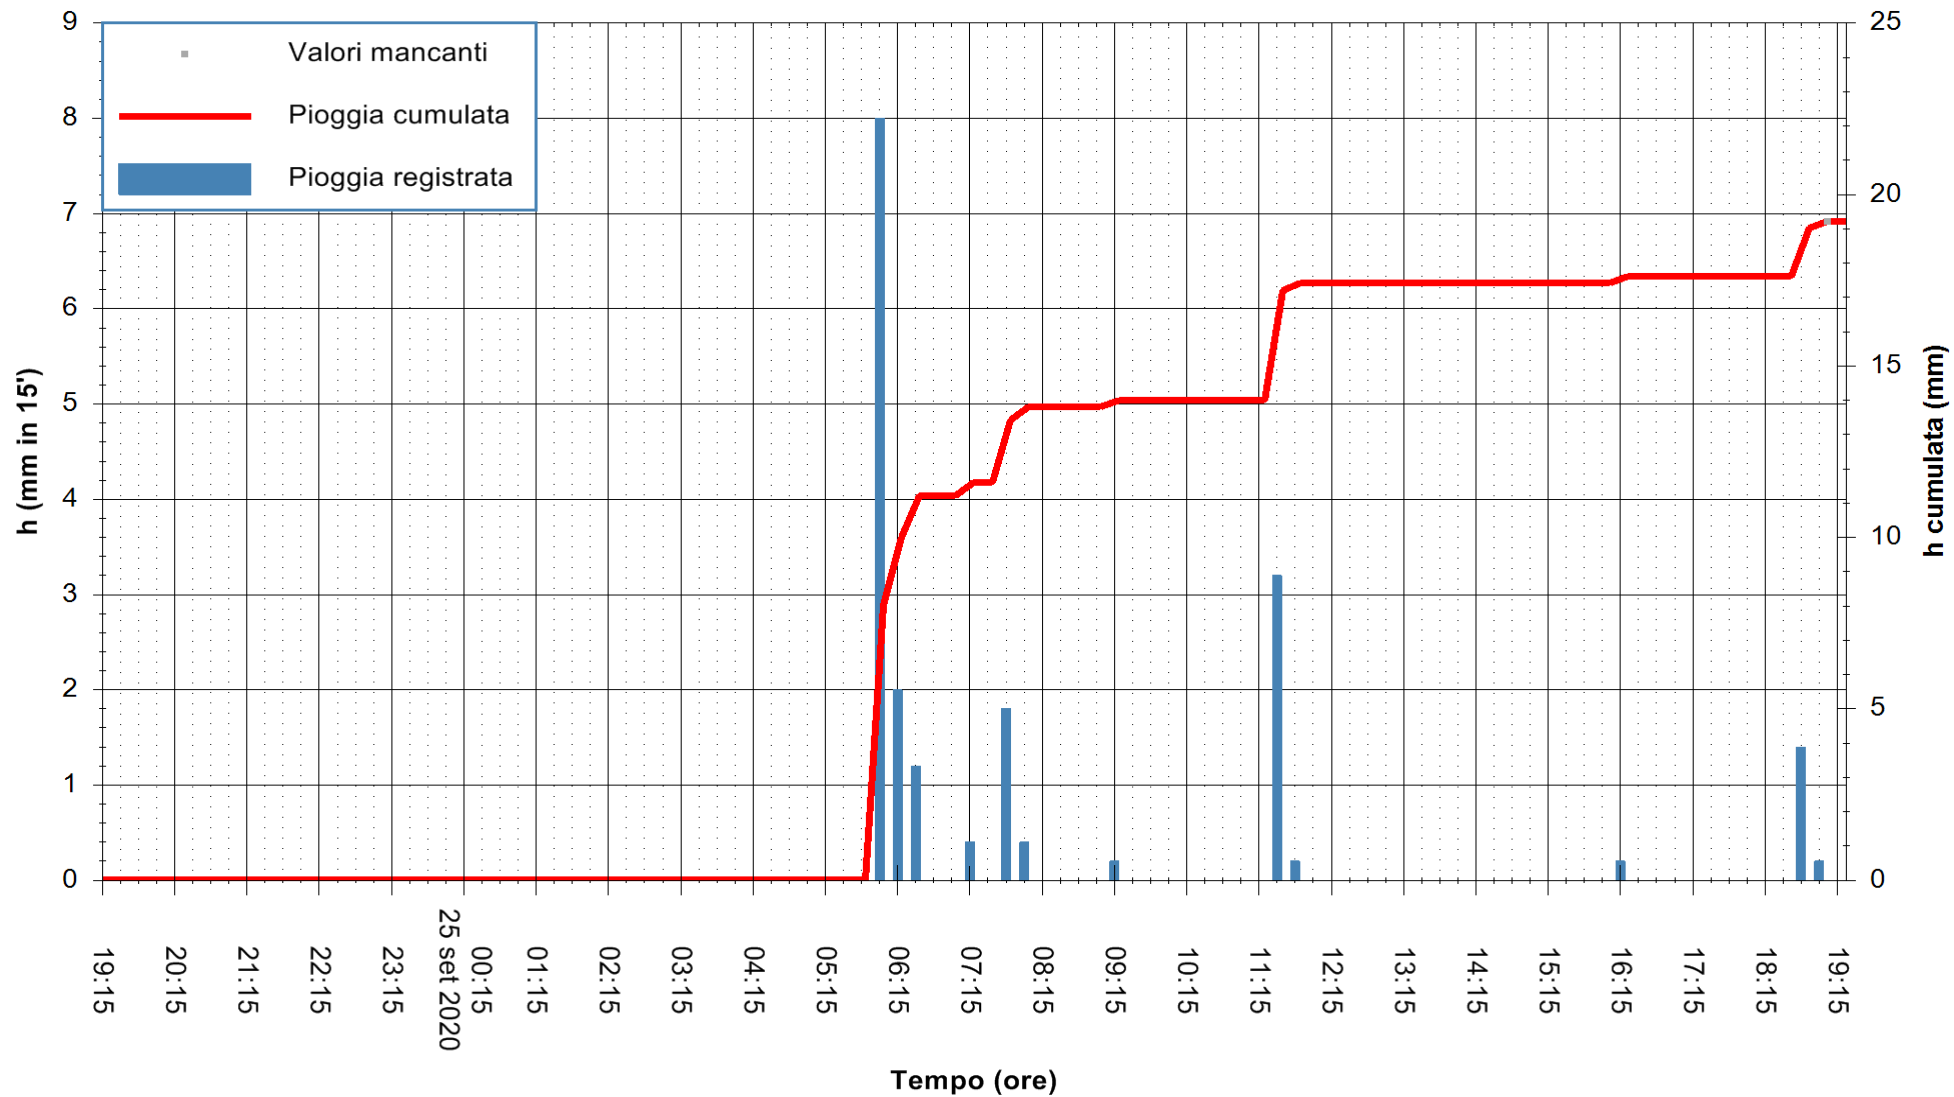

Stazione pluviometrica DIGA IS BARROCUS
Area DIGA IS BARROCUS

Pioggia registrata nelle ultime 24 ore
Estrazione dati delle ore 19:19 del 25/09/2020
Ultimo dato disponibile: 25/09/2020 alle 18:45

ARPAS
F.to il Dirigente Responsabile
Dott. Giuseppe Bianco

REGIONE AUTÒNOMA DE SARDIGNA
REGIONE AUTONOMA DELLA SARDEGNA

Stazione pluviometrica CARBONIA C.RA FLUMENTEPIDO
Area FLUMETEPIDO

Pioggia registrata nelle ultime 24 ore
Estrazione dati delle ore 19:19 del 25/09/2020
Ultimo dato disponibile: 25/09/2020 alle 18:45

REGIONE AUTONOMA DE SARDIGNA
REGIONE AUTONOMA DELLA SARDEGNA

ARPAS
F.to il Dirigente Responsabile
Dott. Giuseppe Bianco

Stazione pluviometrica SANTADI PUNTA SEBERA
 Area PUNTA SEBERA
 Pioggia registrata nelle ultime 24 ore
 Estrazione dati delle ore 19:19 del 25/09/2020
 Ultimo dato disponibile: 25/09/2020 alle 18:40