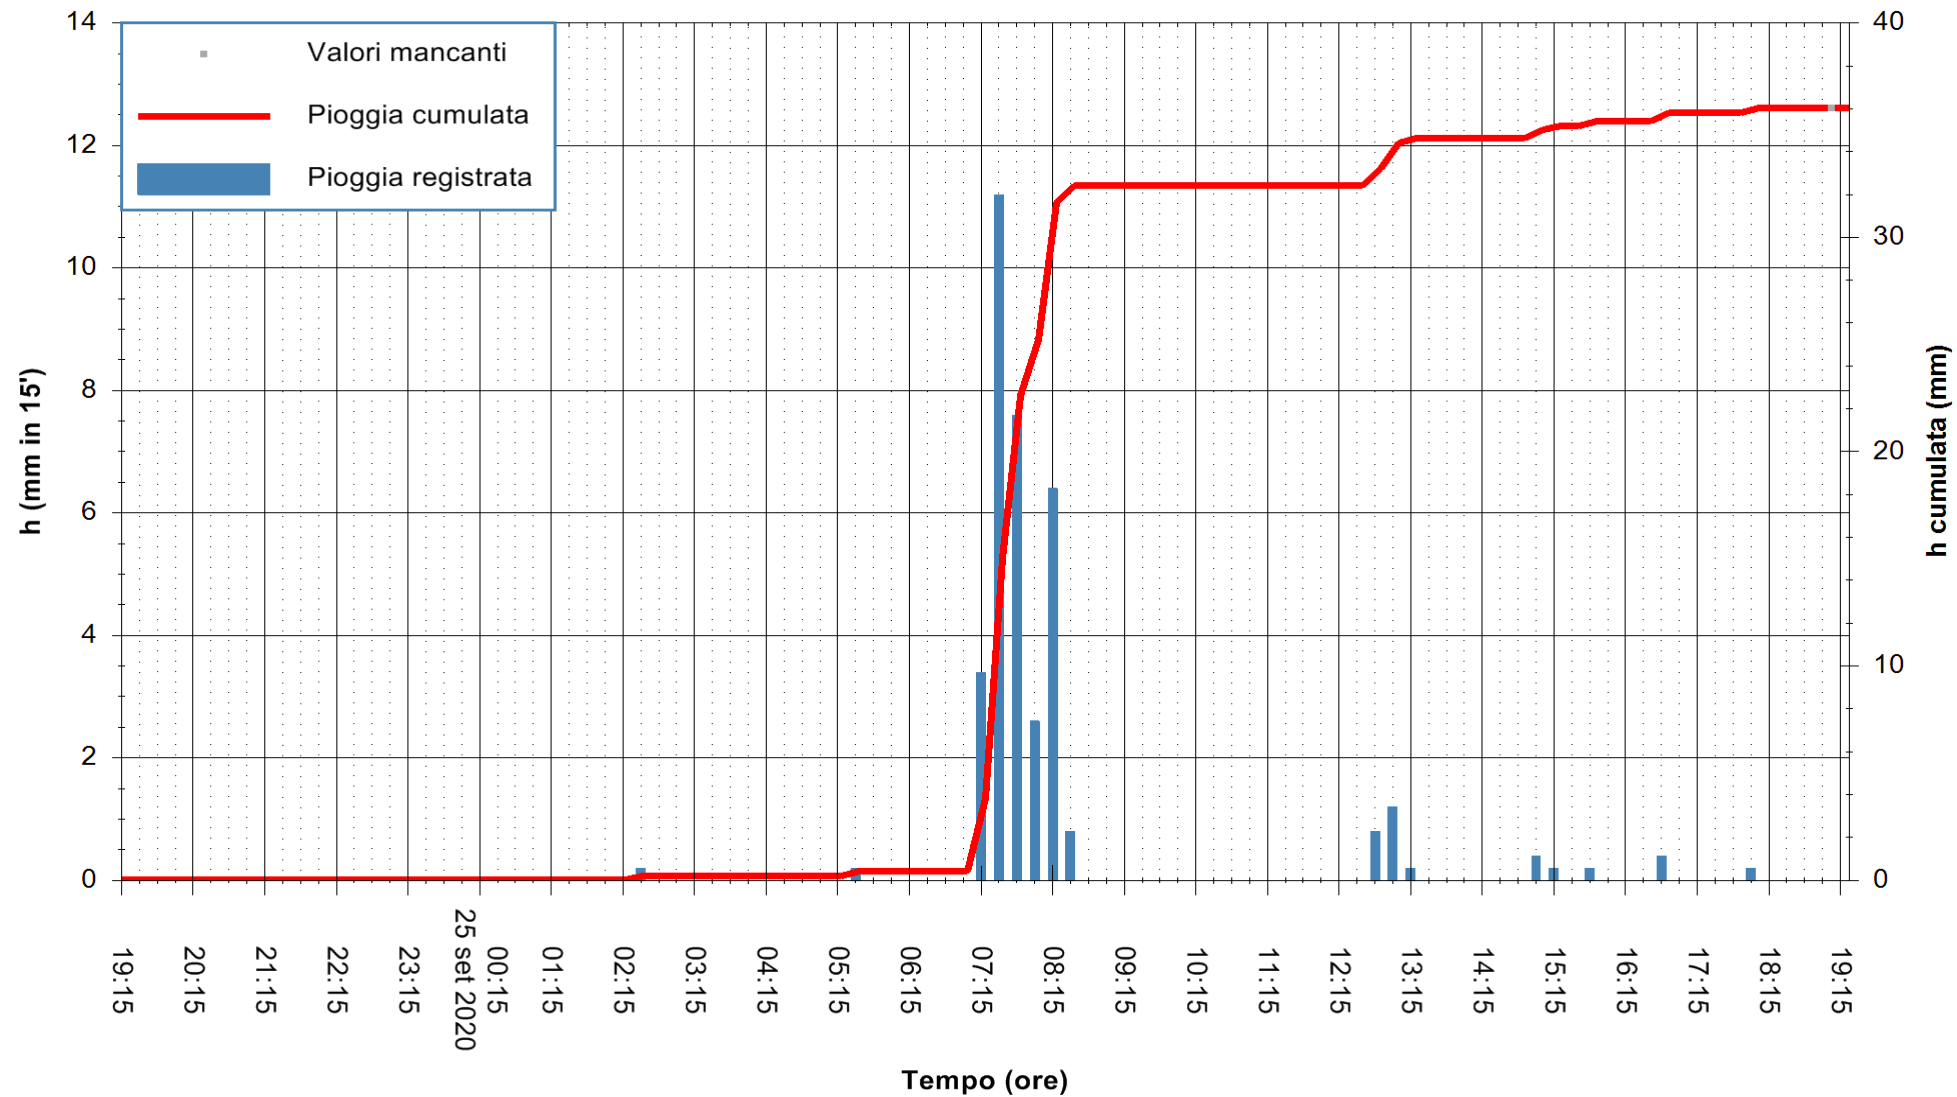

Stazione pluviometrica DIGA IS BARROCUS
Area DIGA IS BARROCUS

Pioggia registrata nelle ultime 24 ore
Estrazione dati delle ore 19:19 del 25/09/2020
Ultimo dato disponibile: 25/09/2020 alle 18:45

ARPAS
F.to il Dirigente Responsabile
Dott. Giuseppe Bianco

REGIONE AUTÒNOMA DE SARDIGNA
REGIONE AUTONOMA DELLA SARDEGNA

Stazione pluviometrica CARBONIA C.RA FLUMENTEPIDO
Area FLUMETEPIDO

Pioggia registrata nelle ultime 24 ore
Estrazione dati delle ore 19:19 del 25/09/2020
Ultimo dato disponibile: 25/09/2020 alle 18:45

REGIONE AUTONOMA DE SARDIGNA
REGIONE AUTONOMA DELLA SARDEGNA

ARPAS
F.to il Dirigente Responsabile
Dott. Giuseppe Bianco

Stazione pluviometrica SANTADI PUNTA SEBERA
 Area PUNTA SEBERA
 Pioggia registrata nelle ultime 24 ore
 Estrazione dati delle ore 19:19 del 25/09/2020
 Ultimo dato disponibile: 25/09/2020 alle 18:40