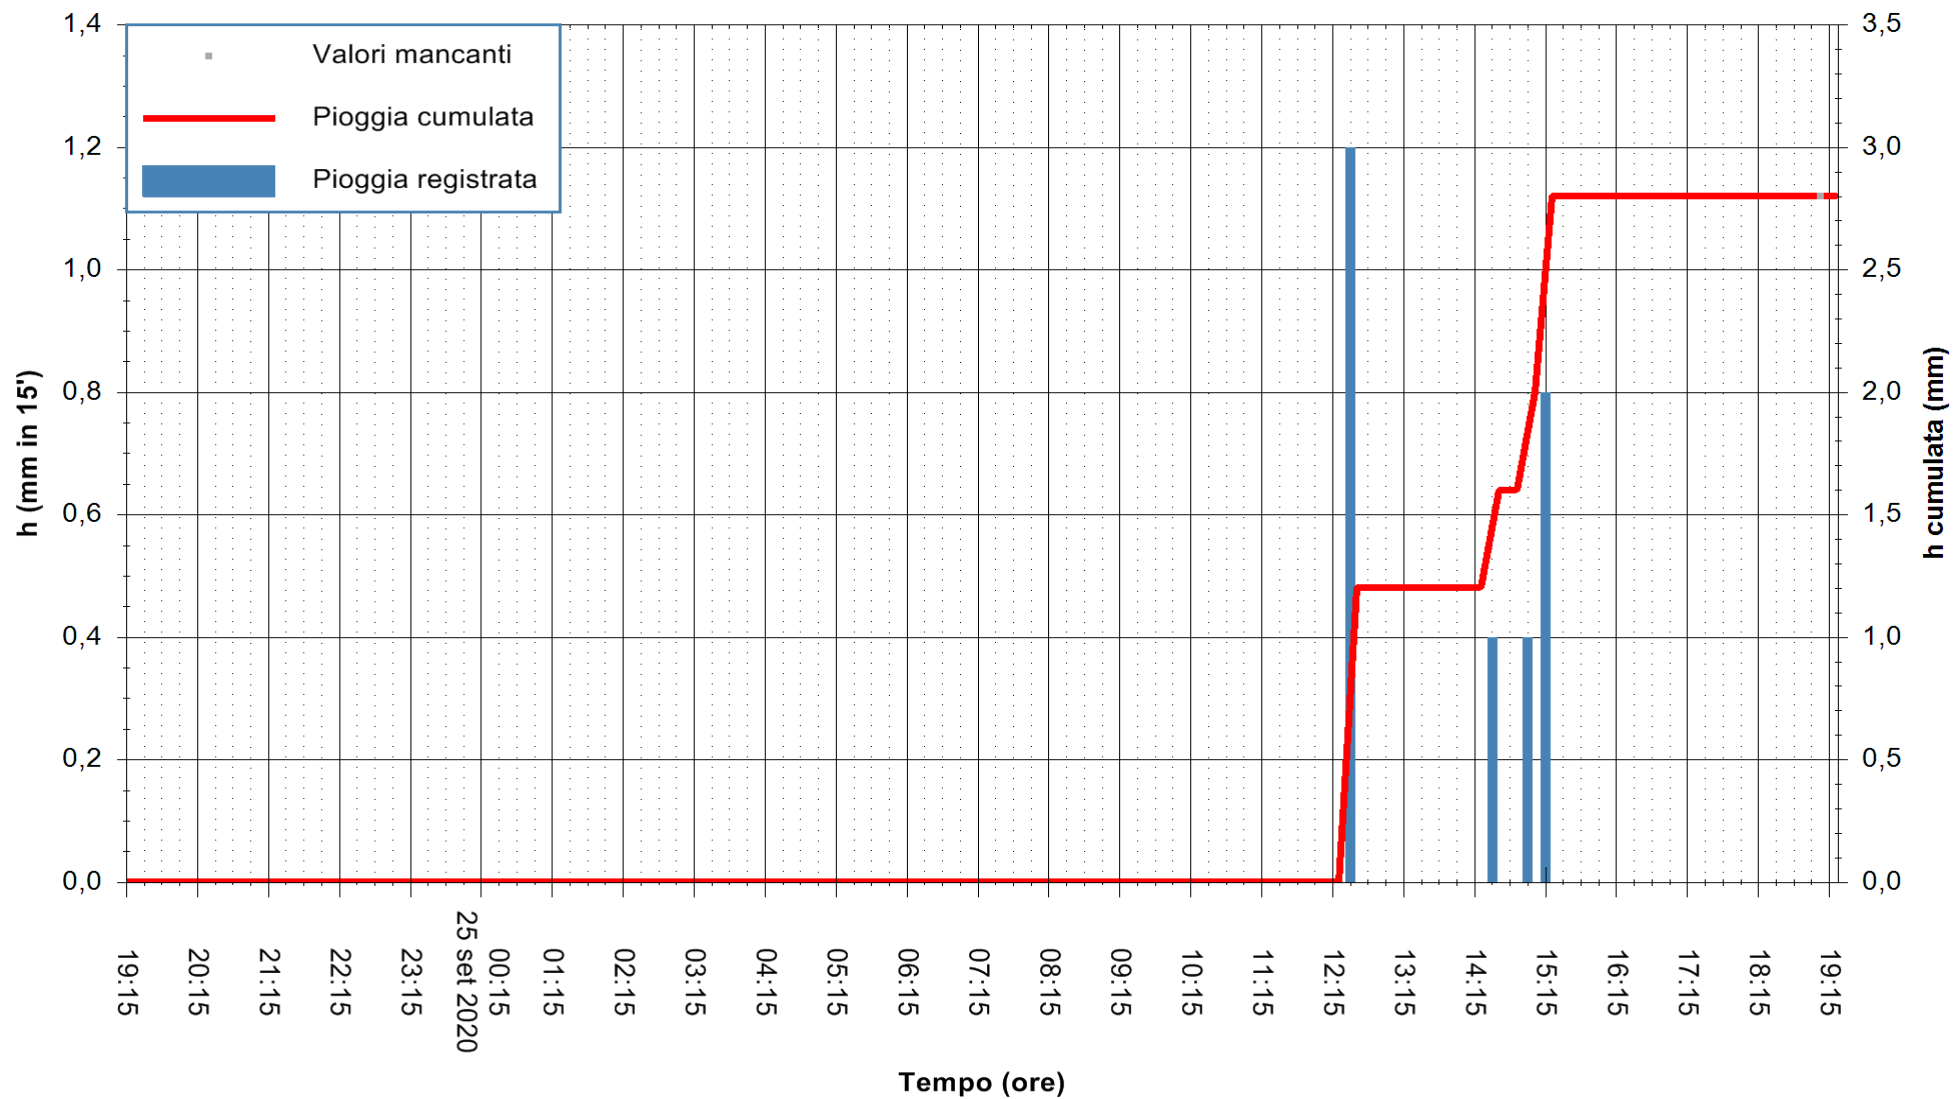

Stazione pluviometrica DIGA IS BARROCUS
Area DIGA IS BARROCUS

Pioggia registrata nelle ultime 24 ore
Estrazione dati delle ore 19:19 del 25/09/2020
Ultimo dato disponibile: 25/09/2020 alle 18:45

ARPAS
F.to il Dirigente Responsabile
Dott. Giuseppe Bianco

REGIONE AUTÒNOMA DE SARDIGNA
REGIONE AUTONOMA DELLA SARDEGNA

Stazione pluviometrica CARBONIA C.RA FLUMENTEPIDO
Area FLUMETEPIDO

Pioggia registrata nelle ultime 24 ore
Estrazione dati delle ore 19:19 del 25/09/2020
Ultimo dato disponibile: 25/09/2020 alle 18:45

REGIONE AUTONOMA DE SARDIGNA
REGIONE AUTONOMA DELLA SARDEGNA

ARPAS
F.to il Dirigente Responsabile
Dott. Giuseppe Bianco

Stazione pluviometrica SANTADI PUNTA SEBERA
 Area PUNTA SEBERA
 Pioggia registrata nelle ultime 24 ore
 Estrazione dati delle ore 19:19 del 25/09/2020
 Ultimo dato disponibile: 25/09/2020 alle 18:40