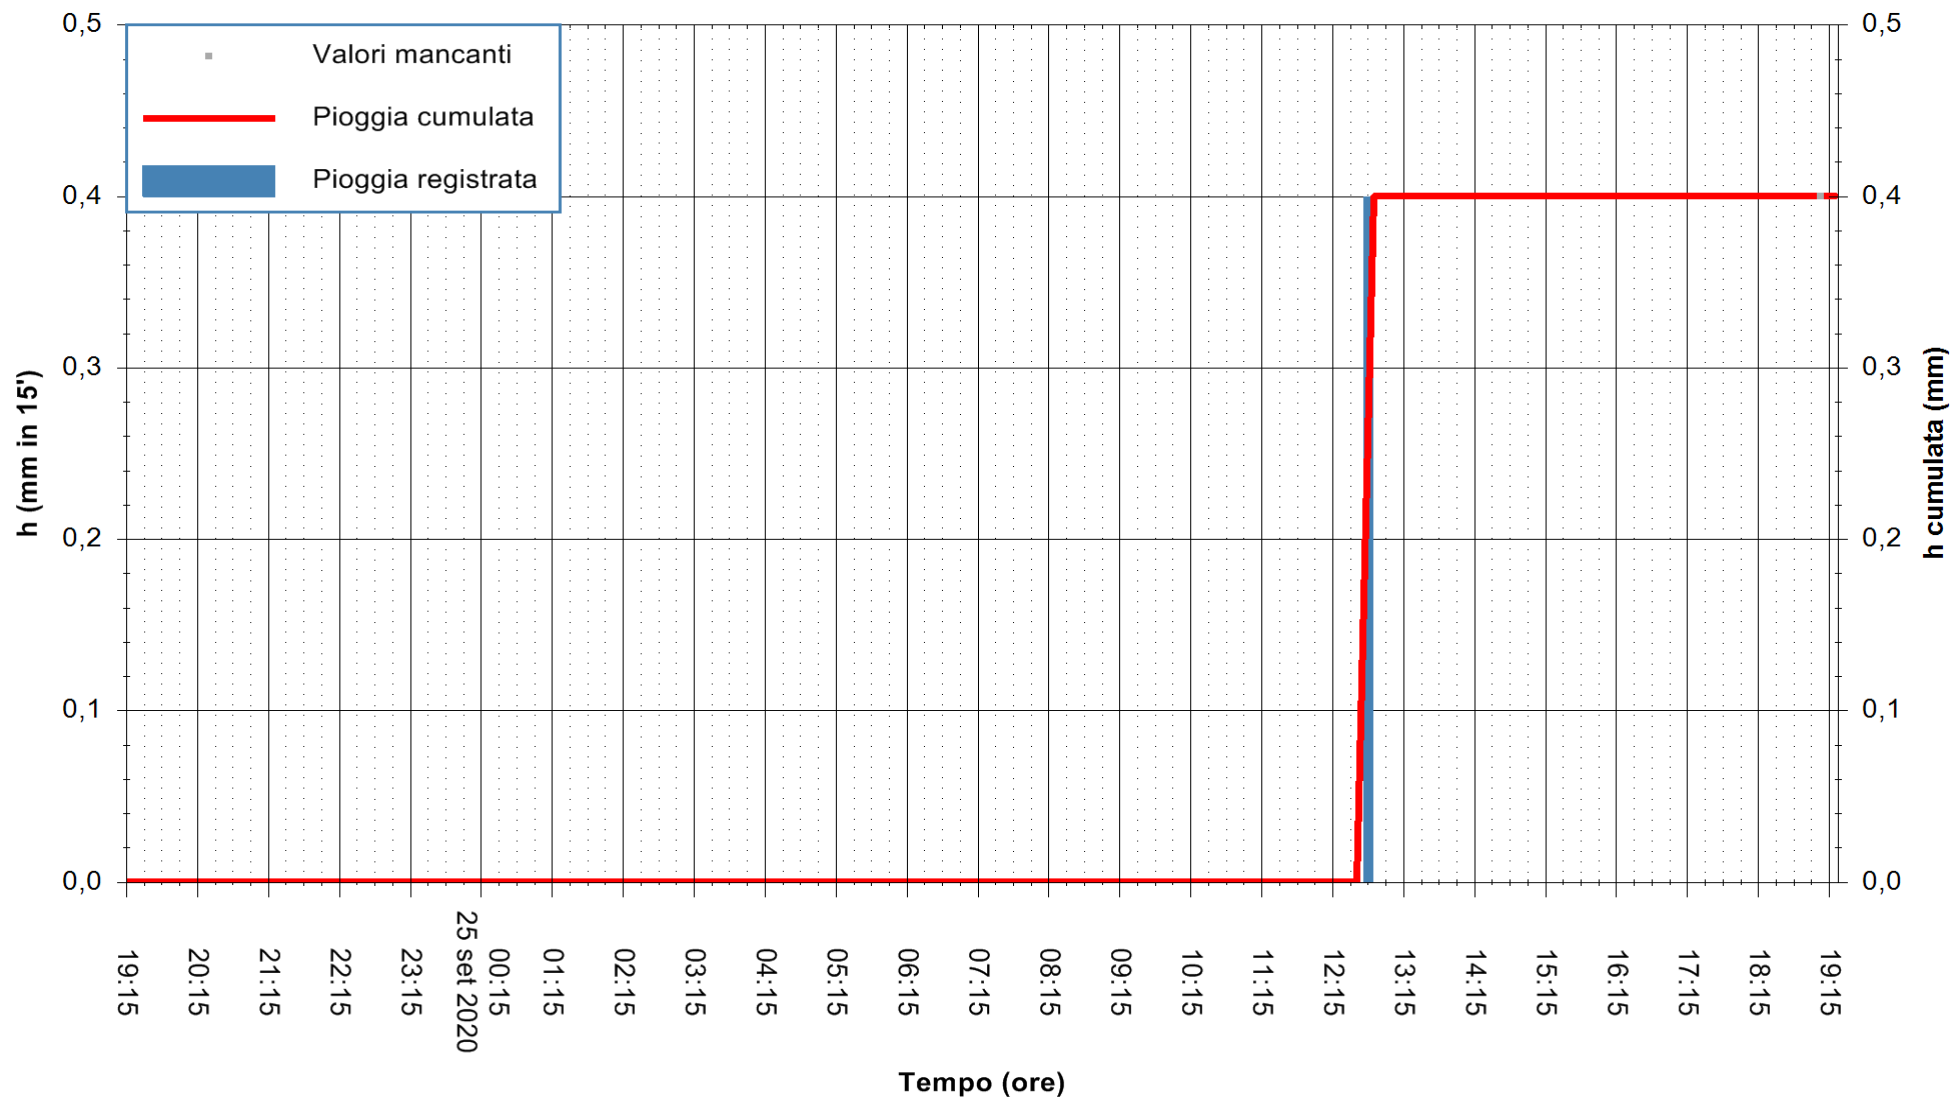

Stazione pluviometrica DIGA IS BARROCUS
Area DIGA IS BARROCUS

Pioggia registrata nelle ultime 24 ore
Estrazione dati delle ore 19:19 del 25/09/2020
Ultimo dato disponibile: 25/09/2020 alle 18:45

ARPAS
F.to il Dirigente Responsabile
Dott. Giuseppe Bianco

REGIONE AUTÒNOMA DE SARDIGNA
REGIONE AUTONOMA DELLA SARDEGNA

Stazione pluviometrica CARBONIA C.RA FLUMENTEPIDO
Area FLUMETEPIDO

Pioggia registrata nelle ultime 24 ore
Estrazione dati delle ore 19:19 del 25/09/2020
Ultimo dato disponibile: 25/09/2020 alle 18:45

REGIONE AUTONOMA DE SARDIGNA
REGIONE AUTONOMA DELLA SARDEGNA

ARPAS
F.to il Dirigente Responsabile
Dott. Giuseppe Bianco

Stazione pluviometrica SANTADI PUNTA SEBERA
 Area PUNTA SEBERA
 Pioggia registrata nelle ultime 24 ore
 Estrazione dati delle ore 19:19 del 25/09/2020
 Ultimo dato disponibile: 25/09/2020 alle 18:40