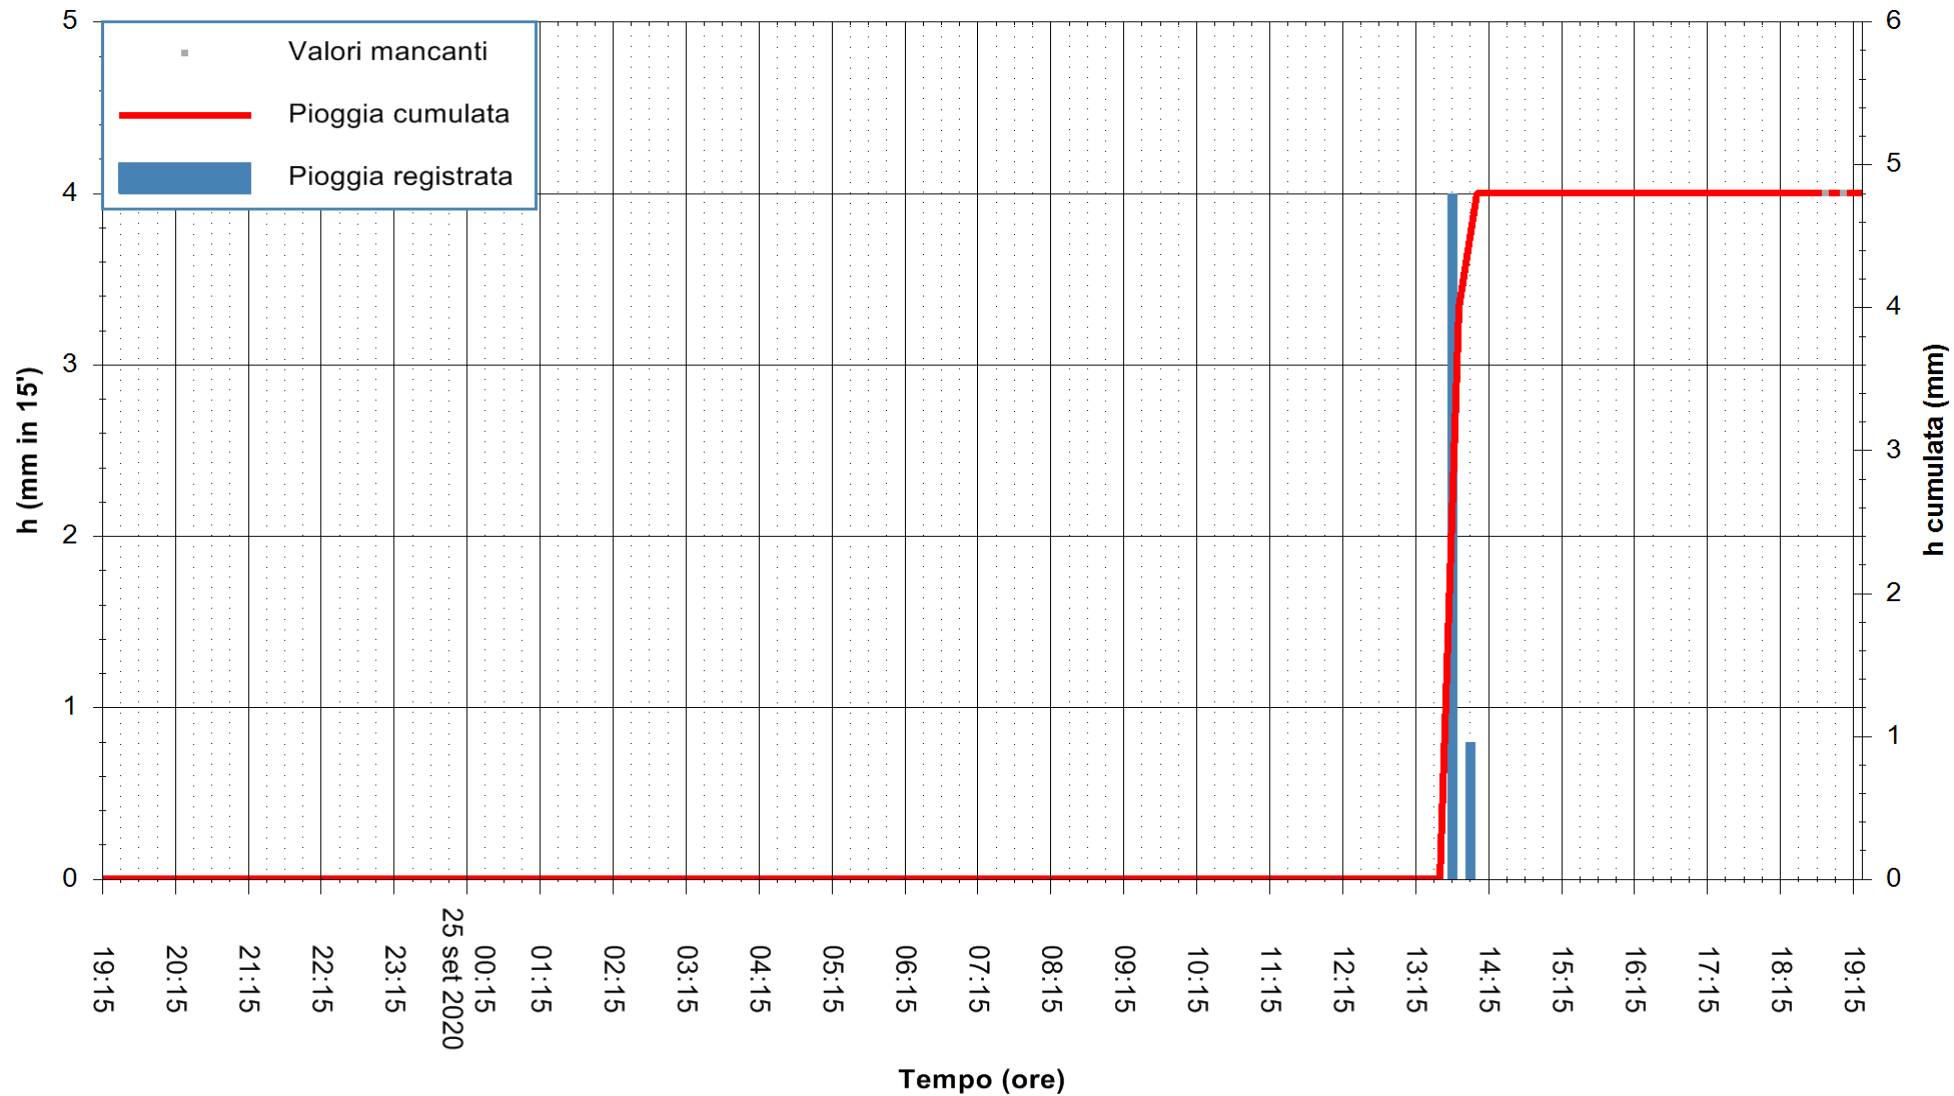

Stazione pluviometrica DIGA IS BARROCUS
Area DIGA IS BARROCUS

Pioggia registrata nelle ultime 24 ore
Estrazione dati delle ore 19:19 del 25/09/2020
Ultimo dato disponibile: 25/09/2020 alle 18:45

ARPAS
F.to il Dirigente Responsabile
Dott. Giuseppe Bianco

REGIONE AUTÒNOMA DE SARDIGNA
REGIONE AUTONOMA DELLA SARDEGNA

Stazione pluviometrica CARBONIA C.RA FLUMENTEPIDO
Area FLUMETEPIDO

Pioggia registrata nelle ultime 24 ore
Estrazione dati delle ore 19:19 del 25/09/2020
Ultimo dato disponibile: 25/09/2020 alle 18:45

REGIONE AUTONOMA DE SARDIGNA
REGIONE AUTONOMA DELLA SARDEGNA

ARPAS
F.to il Dirigente Responsabile
Dott. Giuseppe Bianco

Stazione pluviometrica SANTADI PUNTA SEBERA
 Area PUNTA SEBERA
 Pioggia registrata nelle ultime 24 ore
 Estrazione dati delle ore 19:19 del 25/09/2020
 Ultimo dato disponibile: 25/09/2020 alle 18:40