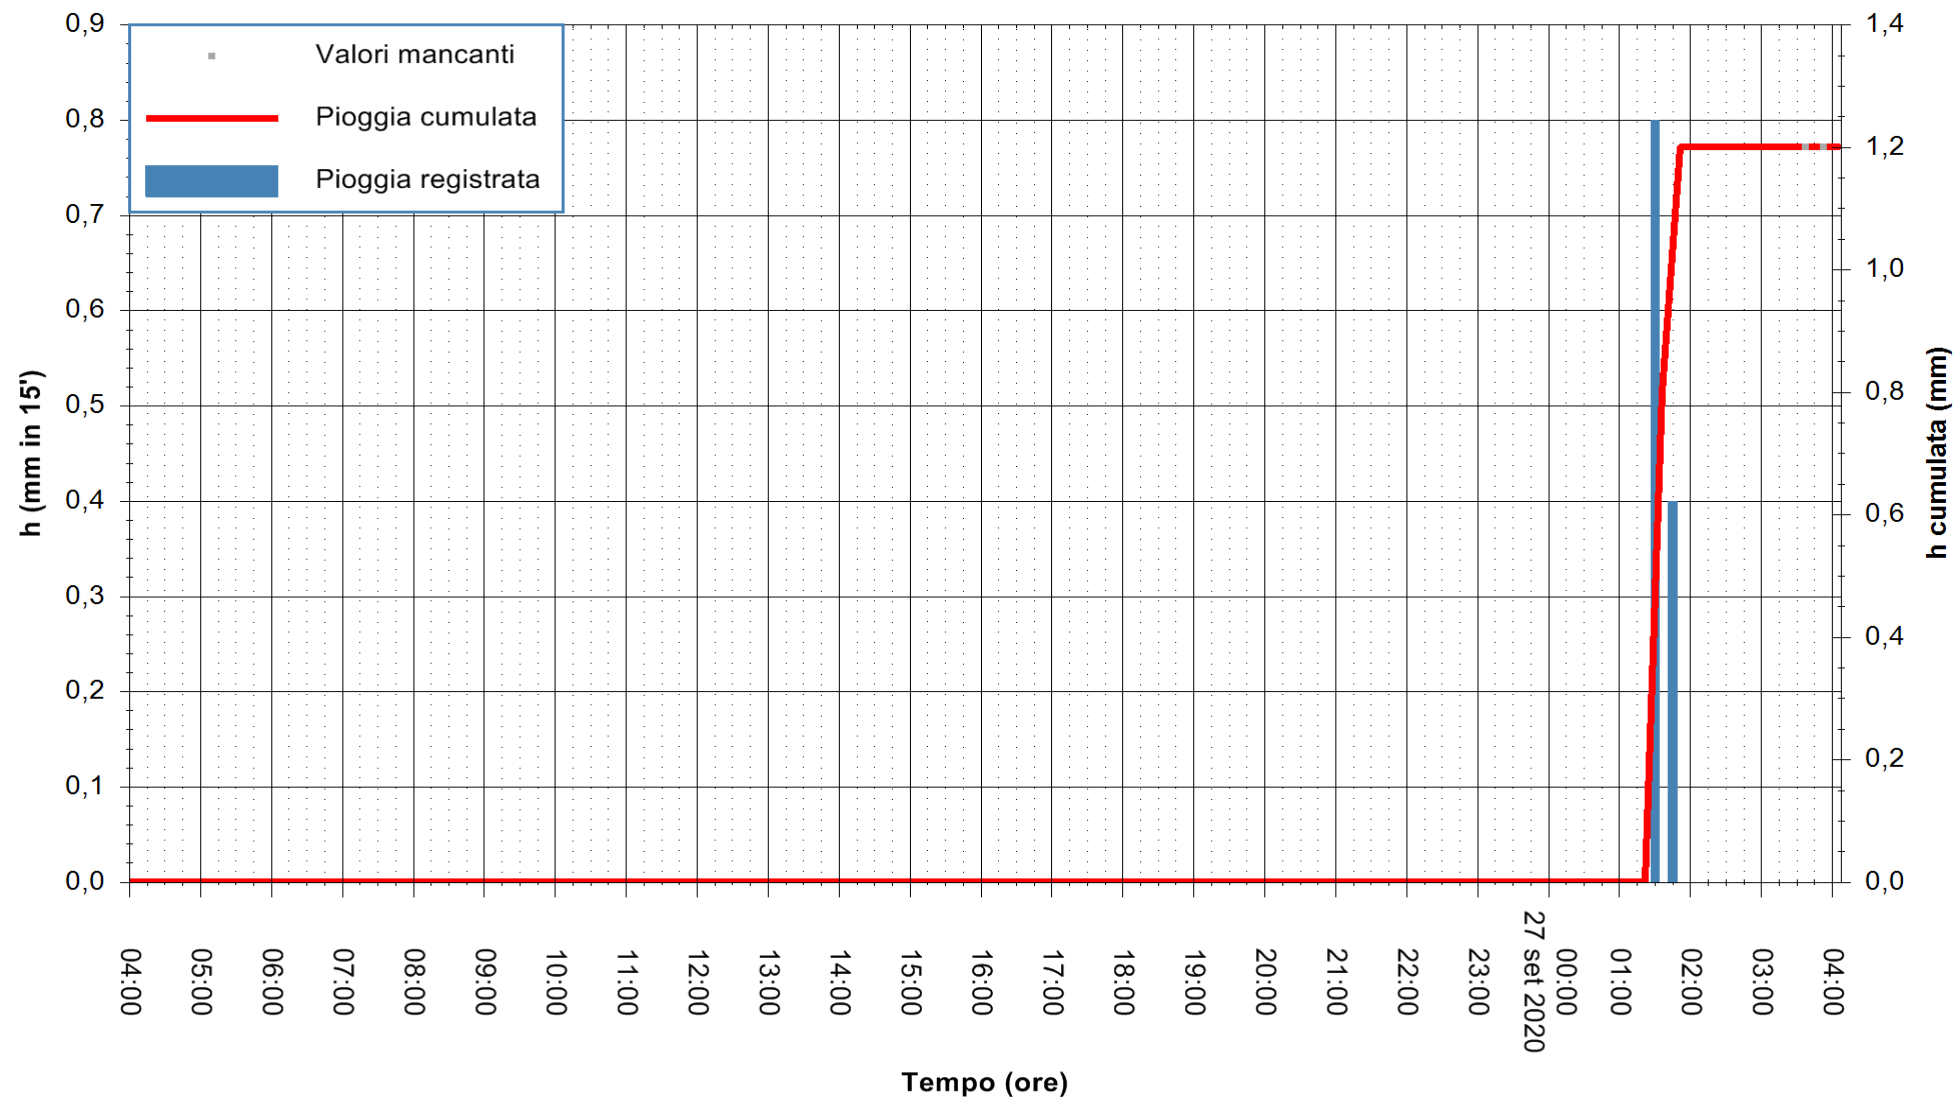

ARPAS
 F.to il Dirigente Responsabile
 Dott. Giuseppe Bianco

REGIONE AUTÒNOMA DE SARDIGNA
 REGIONE AUTONOMA DELLA SARDEGNA

Stazione pluviometrica LULA RF
 Area PIZZONCHI
 Pioggia registrata nelle ultime 24 ore
 Estrazione dati delle ore 04:15 del 27/09/2020
 Ultimo dato disponibile: 27/09/2020 alle 03:45