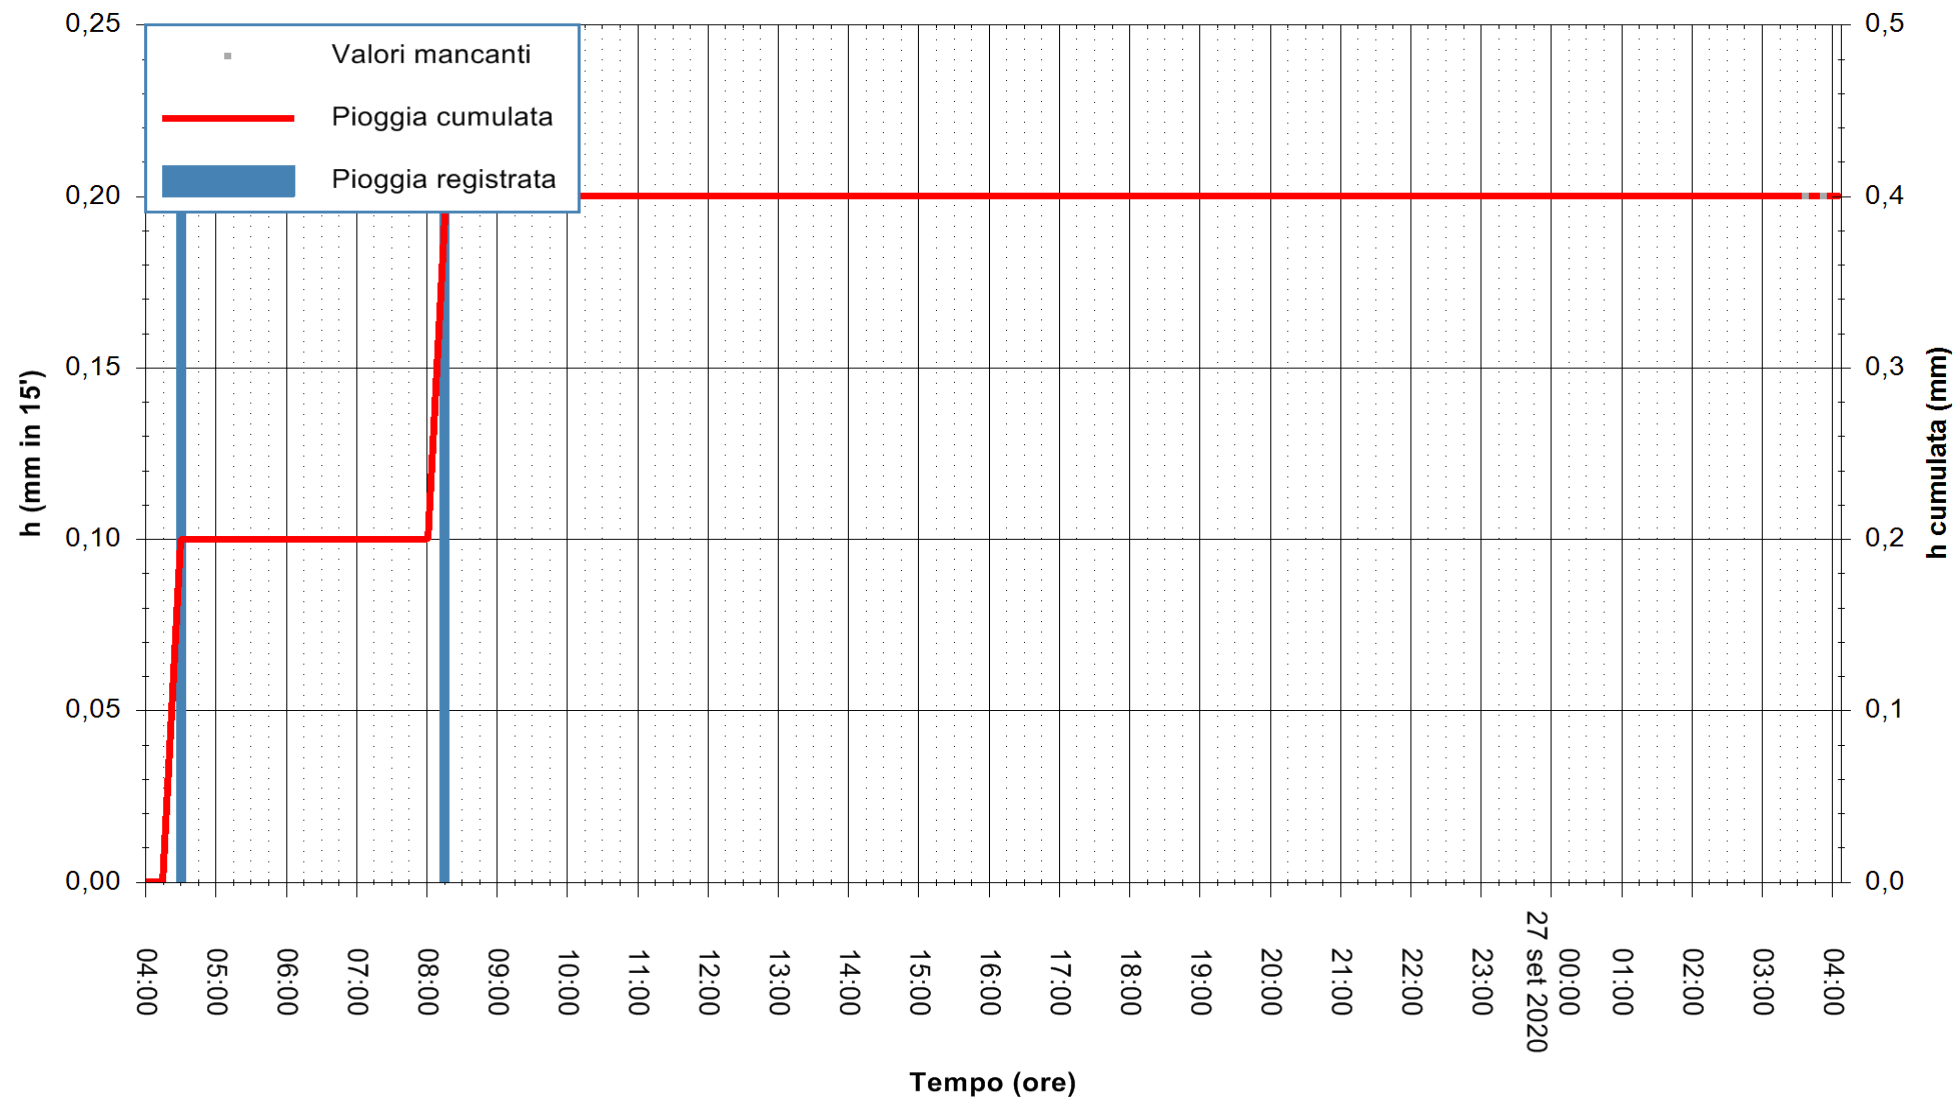

ARPAS
F.to il Dirigente Responsabile
Dott. Giuseppe Bianco

REGIONE AUTONOMA DE SARDIGNA
REGIONE AUTONOMA DELLA SARDEGNA

Stazione pluviometrica MONTI RF
 Area STAZ.FERROVIARIA DI MONTI
 Pioggia registrata nelle ultime 24 ore
 Estrazione dati delle ore 04:15 del 27/09/2020
 Ultimo dato disponibile: 27/09/2020 alle 03:40