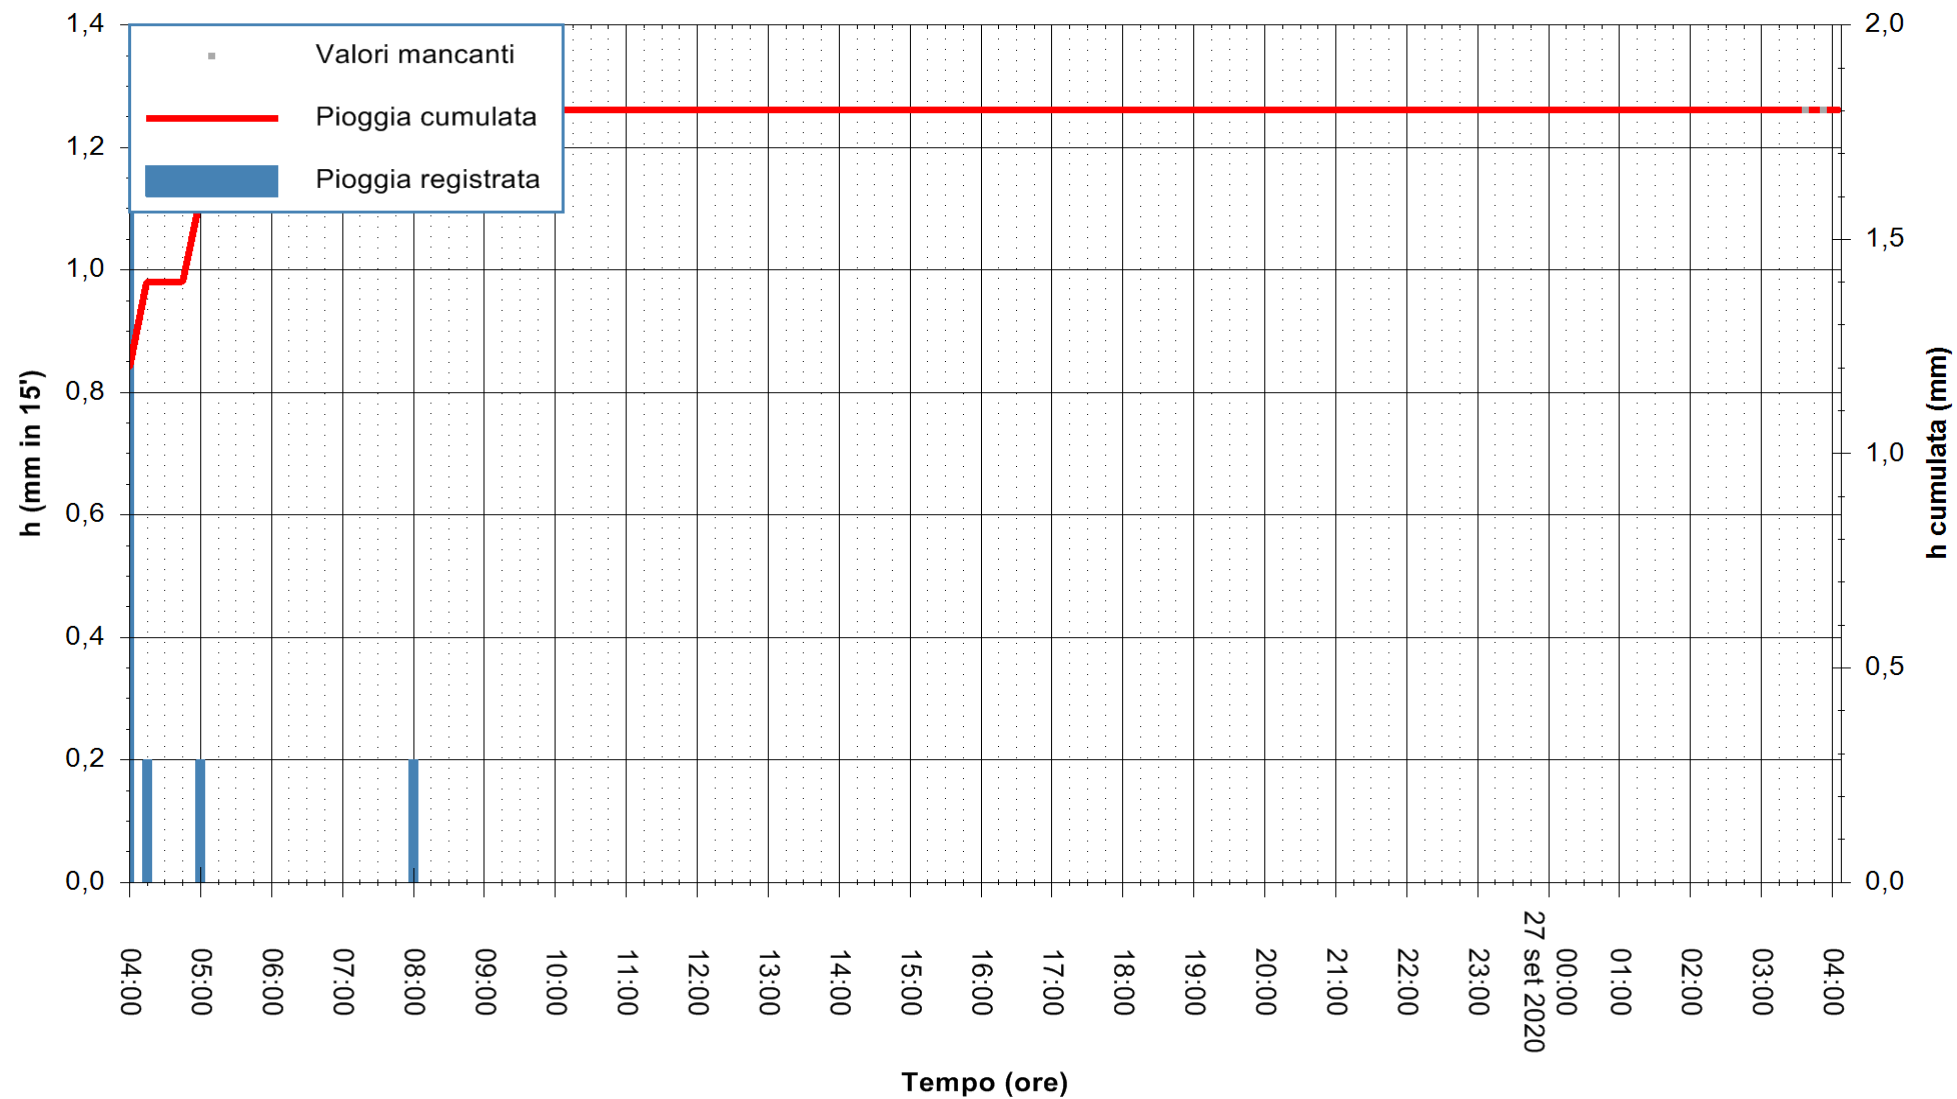

Stazione pluviometrica DIGA NURAGHE ARRUBIU
Area DIGA NURAGHE ARRUBIU
Pioggia registrata nelle ultime 24 ore
Estrazione dati delle ore 04:15 del 27/09/2020
Ultimo dato disponibile: 27/09/2020 alle 03:40

ARPAS
F.to il Dirigente Responsabile
Dott. Giuseppe Bianco

REGIONE AUTONOMA DE SARDIGNA
REGIONE AUTONOMA DELLA SARDEGNA

Stazione pluviometrica FLUMENDOSA A BALLAO RF
Area PONTE SUL FLUMENDOSA
Pioggia registrata nelle ultime 24 ore
Estrazione dati delle ore 04:15 del 27/09/2020
Ultimo dato disponibile: 27/09/2020 alle 03:45