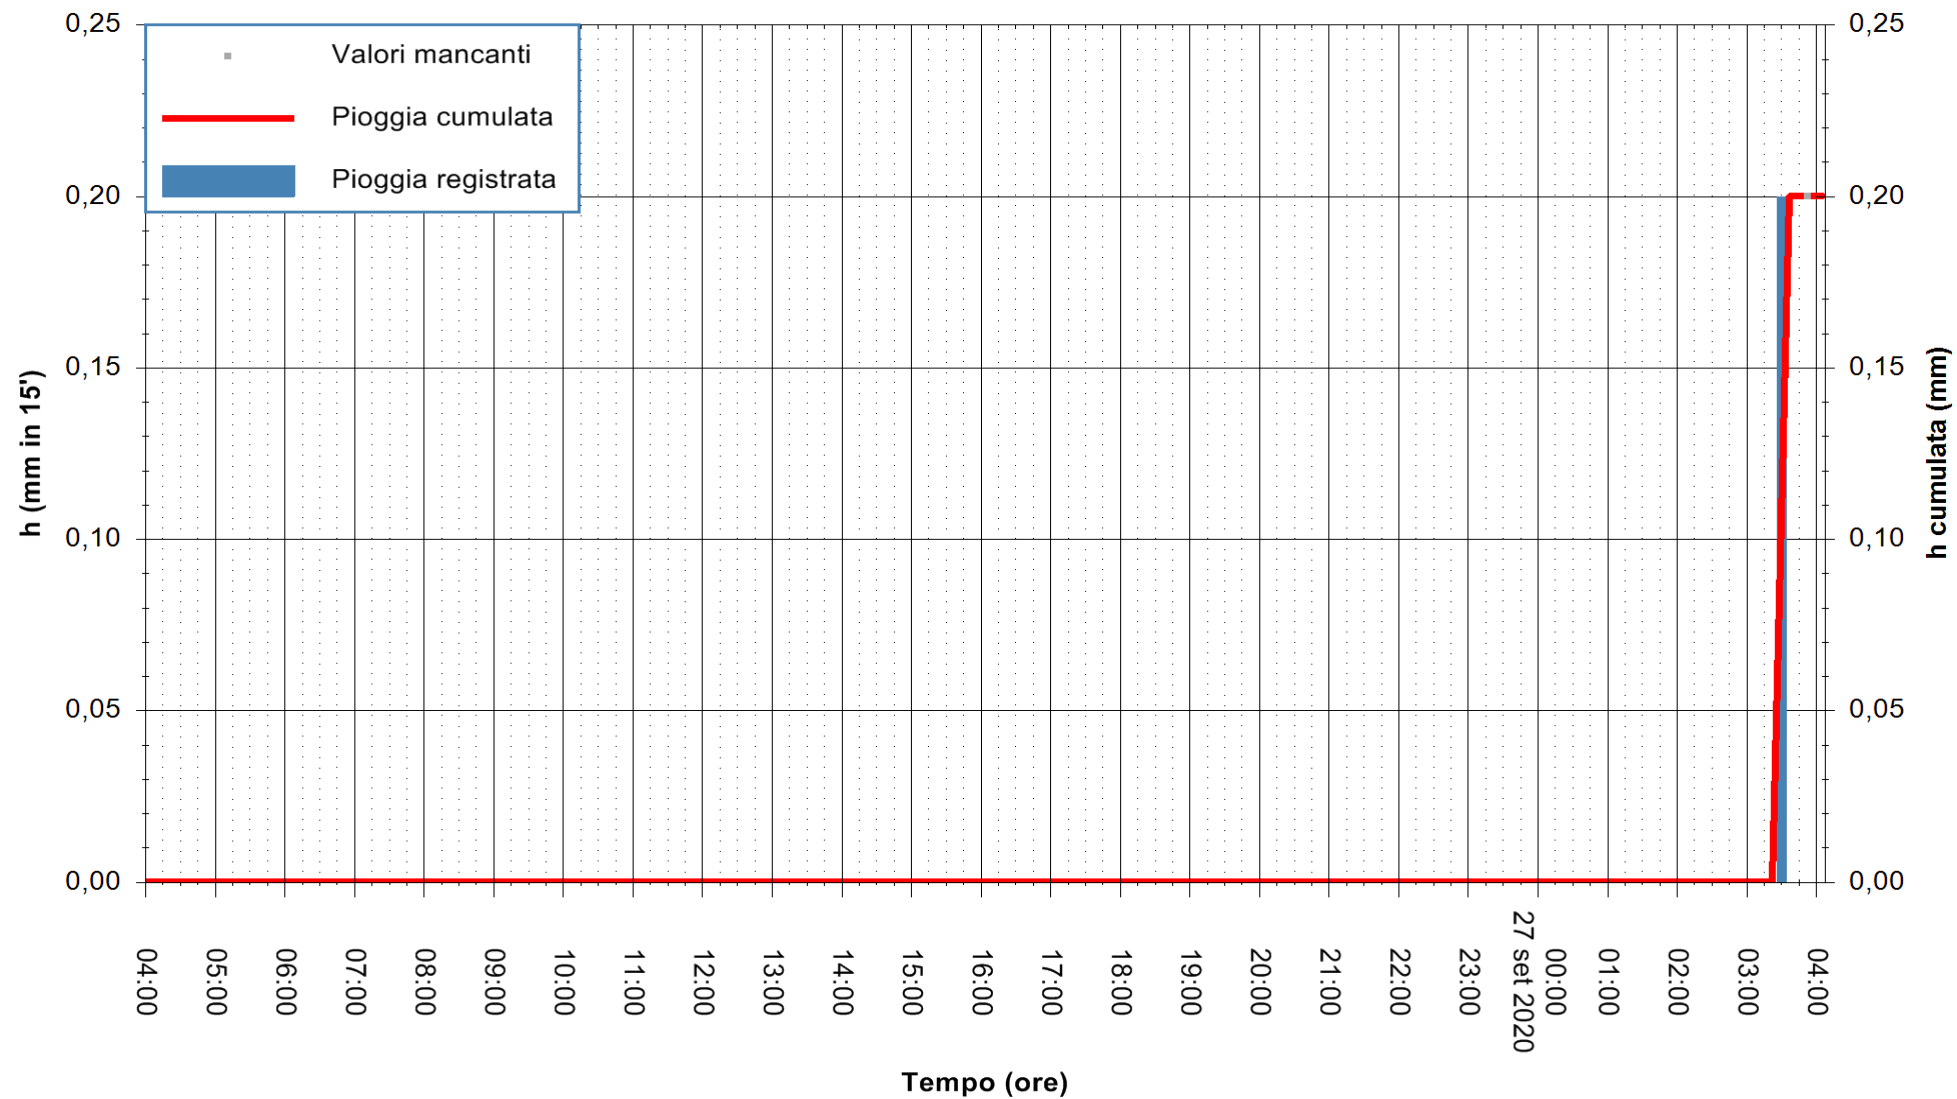

ARPAS
F.to il Dirigente Responsabile
Dott. Giuseppe Bianco

REGIONE AUTONOMA DE SARDIGNA
REGIONE AUTONOMA DELLA SARDEGNA

Stazione pluviometrica MONTI RF
 Area STAZ.FERROVIARIA DI MONTI
 Pioggia registrata nelle ultime 24 ore
 Estrazione dati delle ore 04:15 del 27/09/2020
 Ultimo dato disponibile: 27/09/2020 alle 03:40