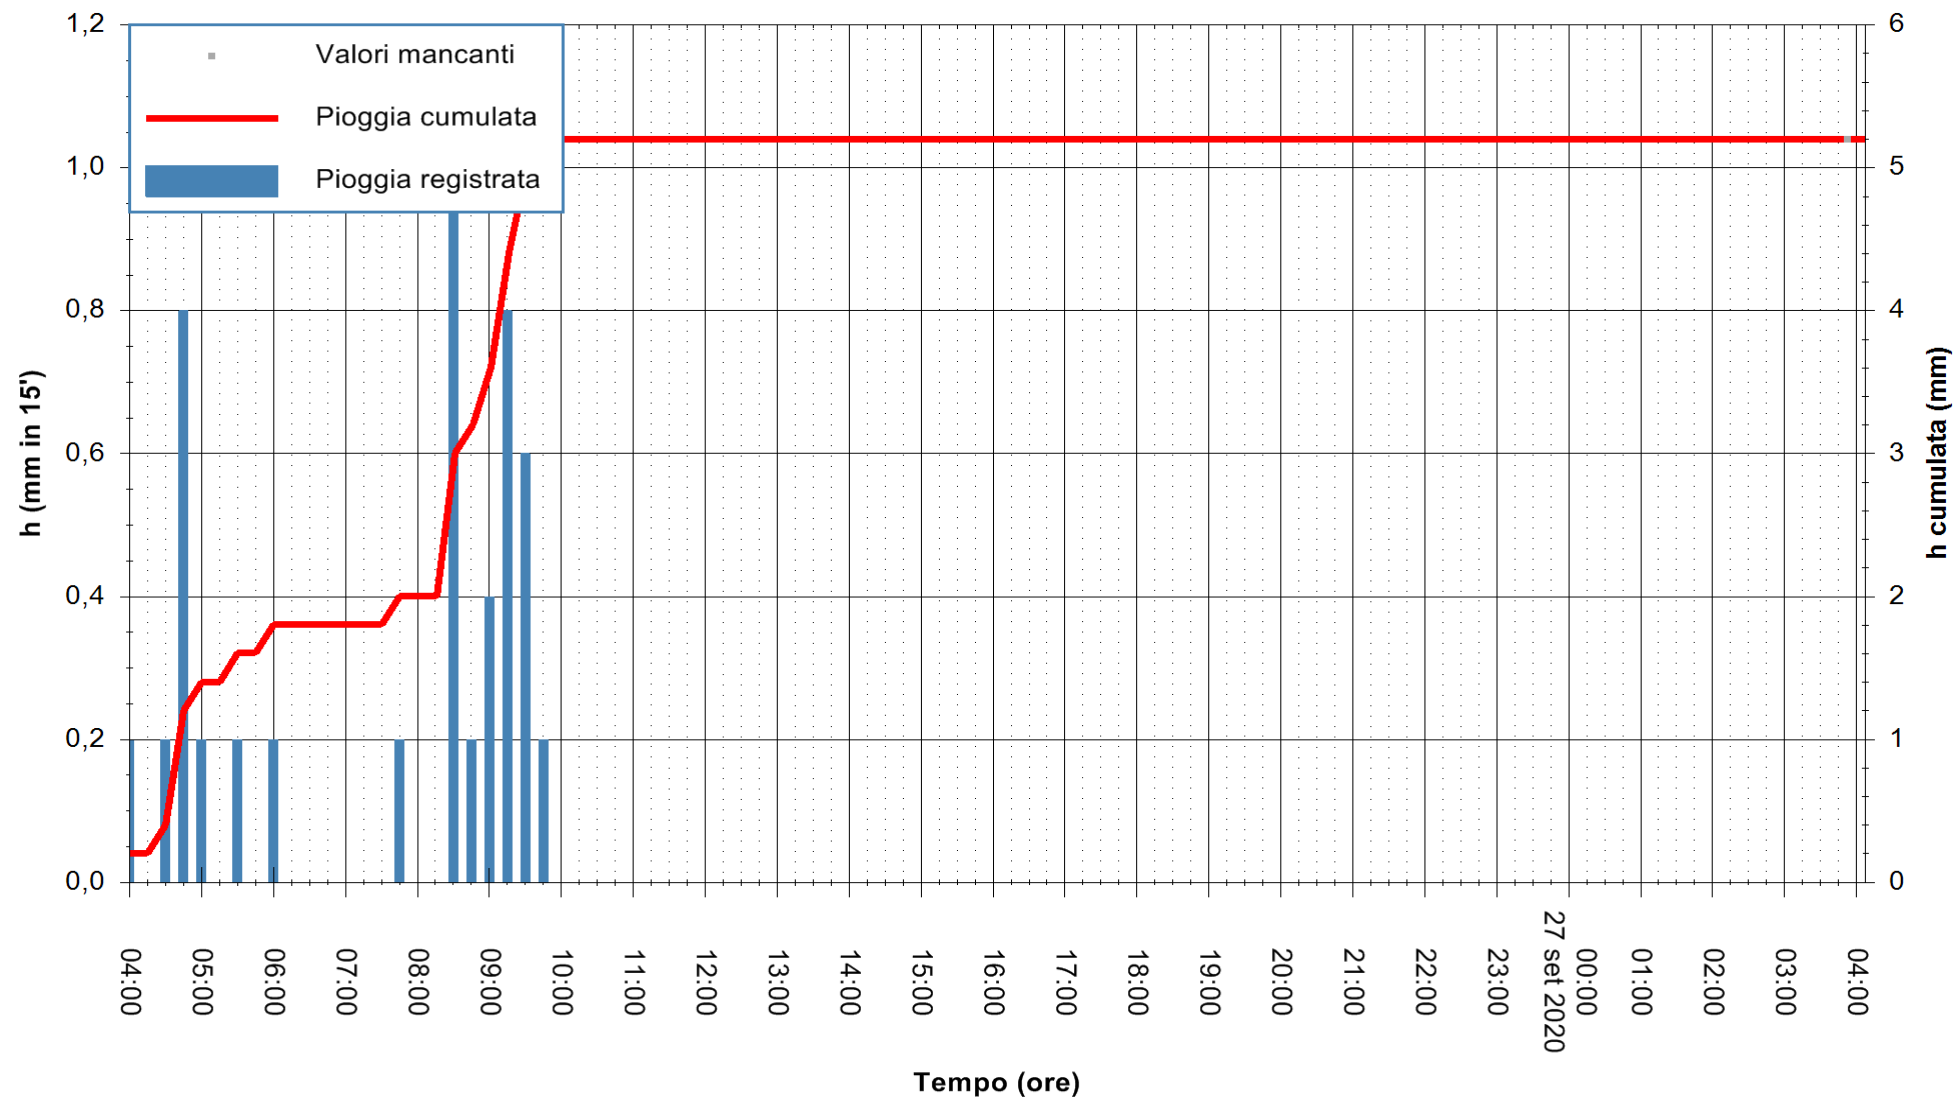

Stazione pluviometrica DIGA NURAGHE ARRUBIU
Area DIGA NURAGHE ARRUBIU
Pioggia registrata nelle ultime 24 ore
Estrazione dati delle ore 04:15 del 27/09/2020
Ultimo dato disponibile: 27/09/2020 alle 03:40

ARPAS
F.to il Dirigente Responsabile
Dott. Giuseppe Bianco

REGIONE AUTONOMA DE SARDIGNA
REGIONE AUTONOMA DELLA SARDEGNA

Stazione pluviometrica FLUMENDOSA A BALLAO RF
Area PONTE SUL FLUMENDOSA
Pioggia registrata nelle ultime 24 ore
Estrazione dati delle ore 04:15 del 27/09/2020
Ultimo dato disponibile: 27/09/2020 alle 03:45