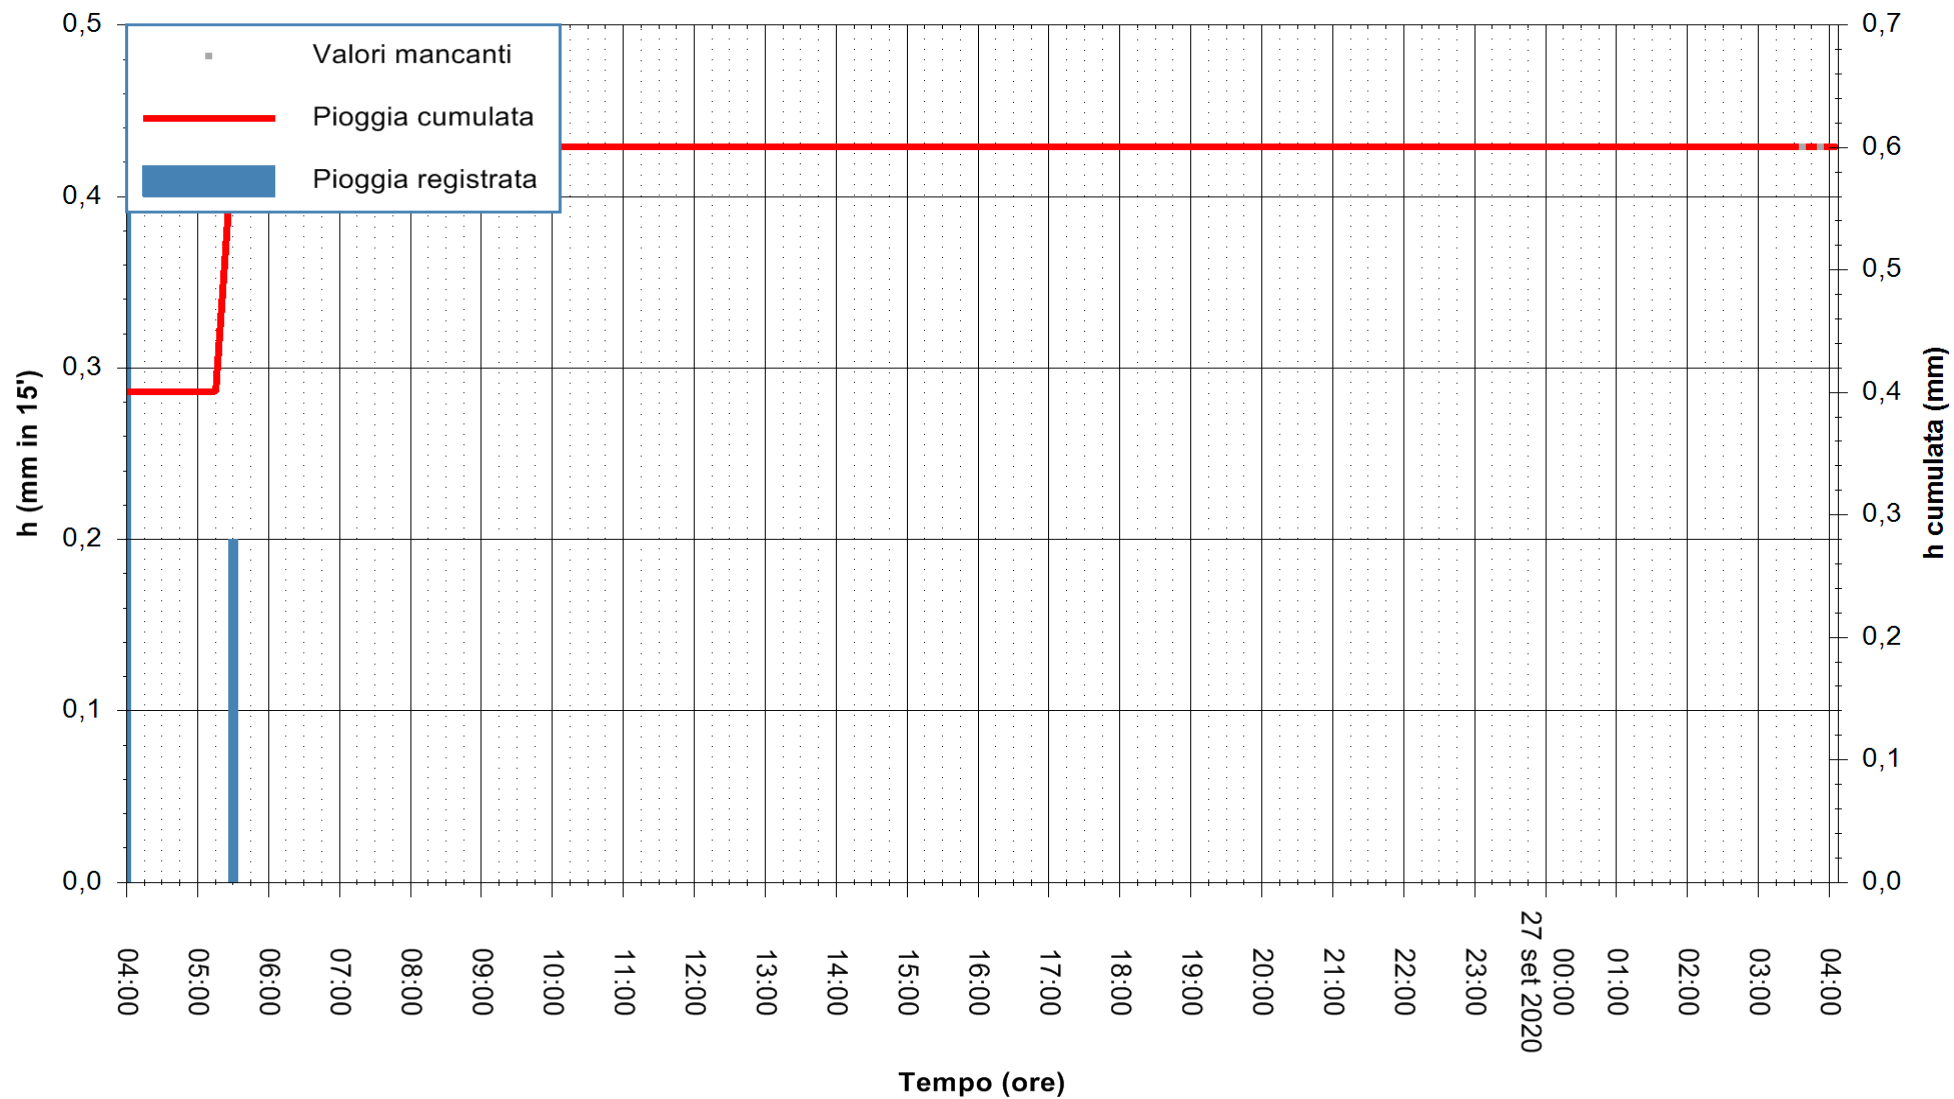

ARPAS
F.to il Dirigente Responsabile
Dott. Giuseppe Bianco

REGIONE AUTONOMA DE SARDIGNA
REGIONE AUTONOMA DELLA SARDEGNA

Stazione pluviometrica VILLASOR RF
Area IS ARENAS
Pioggia registrata nelle ultime 24 ore
Estrazione dati delle ore 04:15 del 27/09/2020
Ultimo dato disponibile: 27/09/2020 alle 03:45

ARPAS
F.to il Dirigente Responsabile
Dott. Giuseppe Bianco

REGIONE AUTONOMA DE SARDIGNA
REGIONE AUTONOMA DELLA SARDEGNA

Stazione pluviometrica GAIRO PUNTA TRICOLI
 Area PUNTA TRICOLI
 Pioggia registrata nelle ultime 24 ore
 Estrazione dati delle ore 04:15 del 27/09/2020
 Ultimo dato disponibile: 27/09/2020 alle 03:45

ARPAS
 F.to il Dirigente Responsabile
 Dott. Giuseppe Bianco

REGIONE AUTONOMA DE SARDIGNA
 REGIONE AUTONOMA DELLA SARDEGNA

Stazione pluviometrica CAPOTERRA POGGIO DEI PINI
Area POGGIO DEI PINI
Pioggia registrata nelle ultime 24 ore
Estrazione dati delle ore 04:15 del 27/09/2020
Ultimo dato disponibile: 27/09/2020 alle 03:40