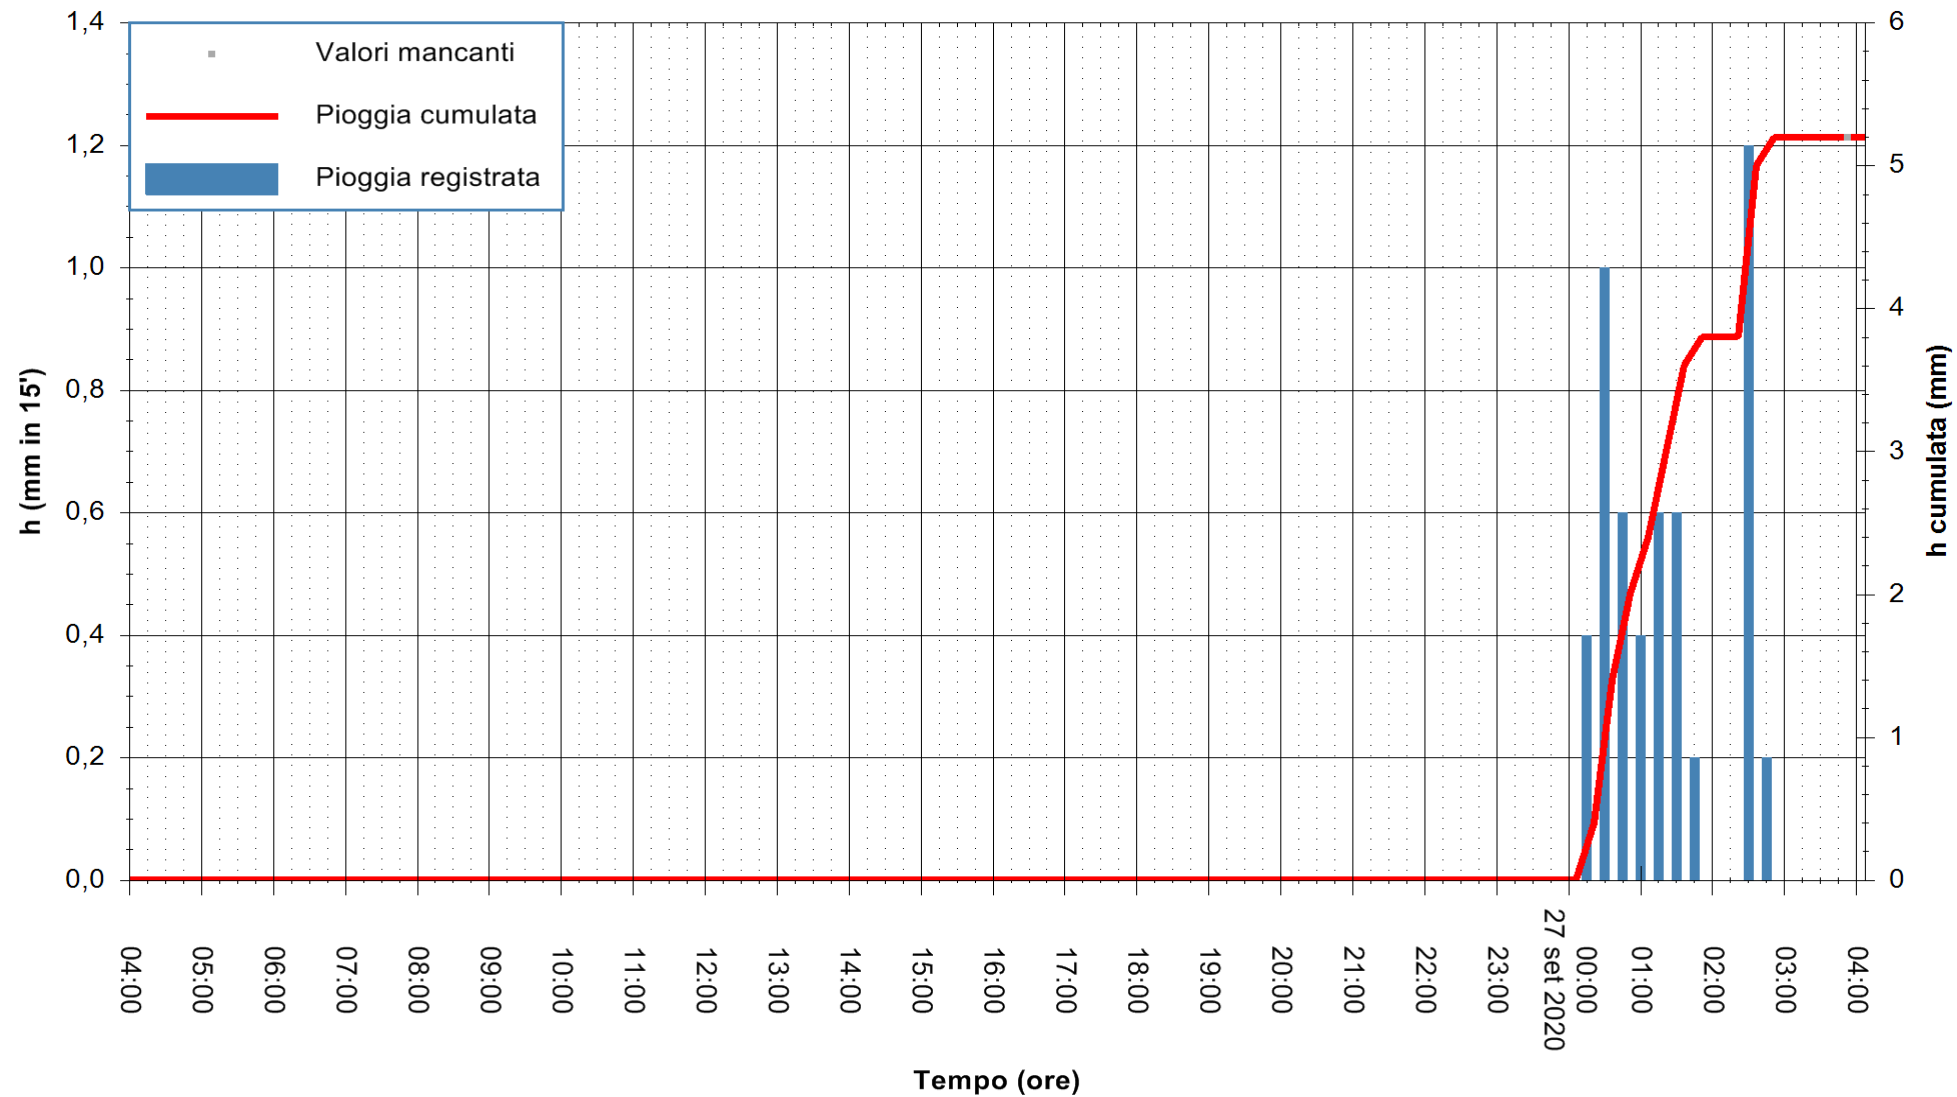

ARPAS
F.to il Dirigente Responsabile
Dott. Giuseppe Bianco

REGIONE AUTONOMA DE SARDIGNA
REGIONE AUTONOMA DELLA SARDEGNA

Stazione pluviometrica GAIRO PUNTA TRICOLI
 Area PUNTA TRICOLI
 Pioggia registrata nelle ultime 24 ore
 Estrazione dati delle ore 04:15 del 27/09/2020
 Ultimo dato disponibile: 27/09/2020 alle 03:45

ARPAS
 F.to il Dirigente Responsabile
 Dott. Giuseppe Bianco

REGIONE AUTONOMA DE SARDIGNA
 REGIONE AUTONOMA DELLA SARDEGNA

Stazione pluviometrica CAPOTERRA POGGIO DEI PINI
Area POGGIO DEI PINI
Pioggia registrata nelle ultime 24 ore
Estrazione dati delle ore 04:15 del 27/09/2020
Ultimo dato disponibile: 27/09/2020 alle 03:40