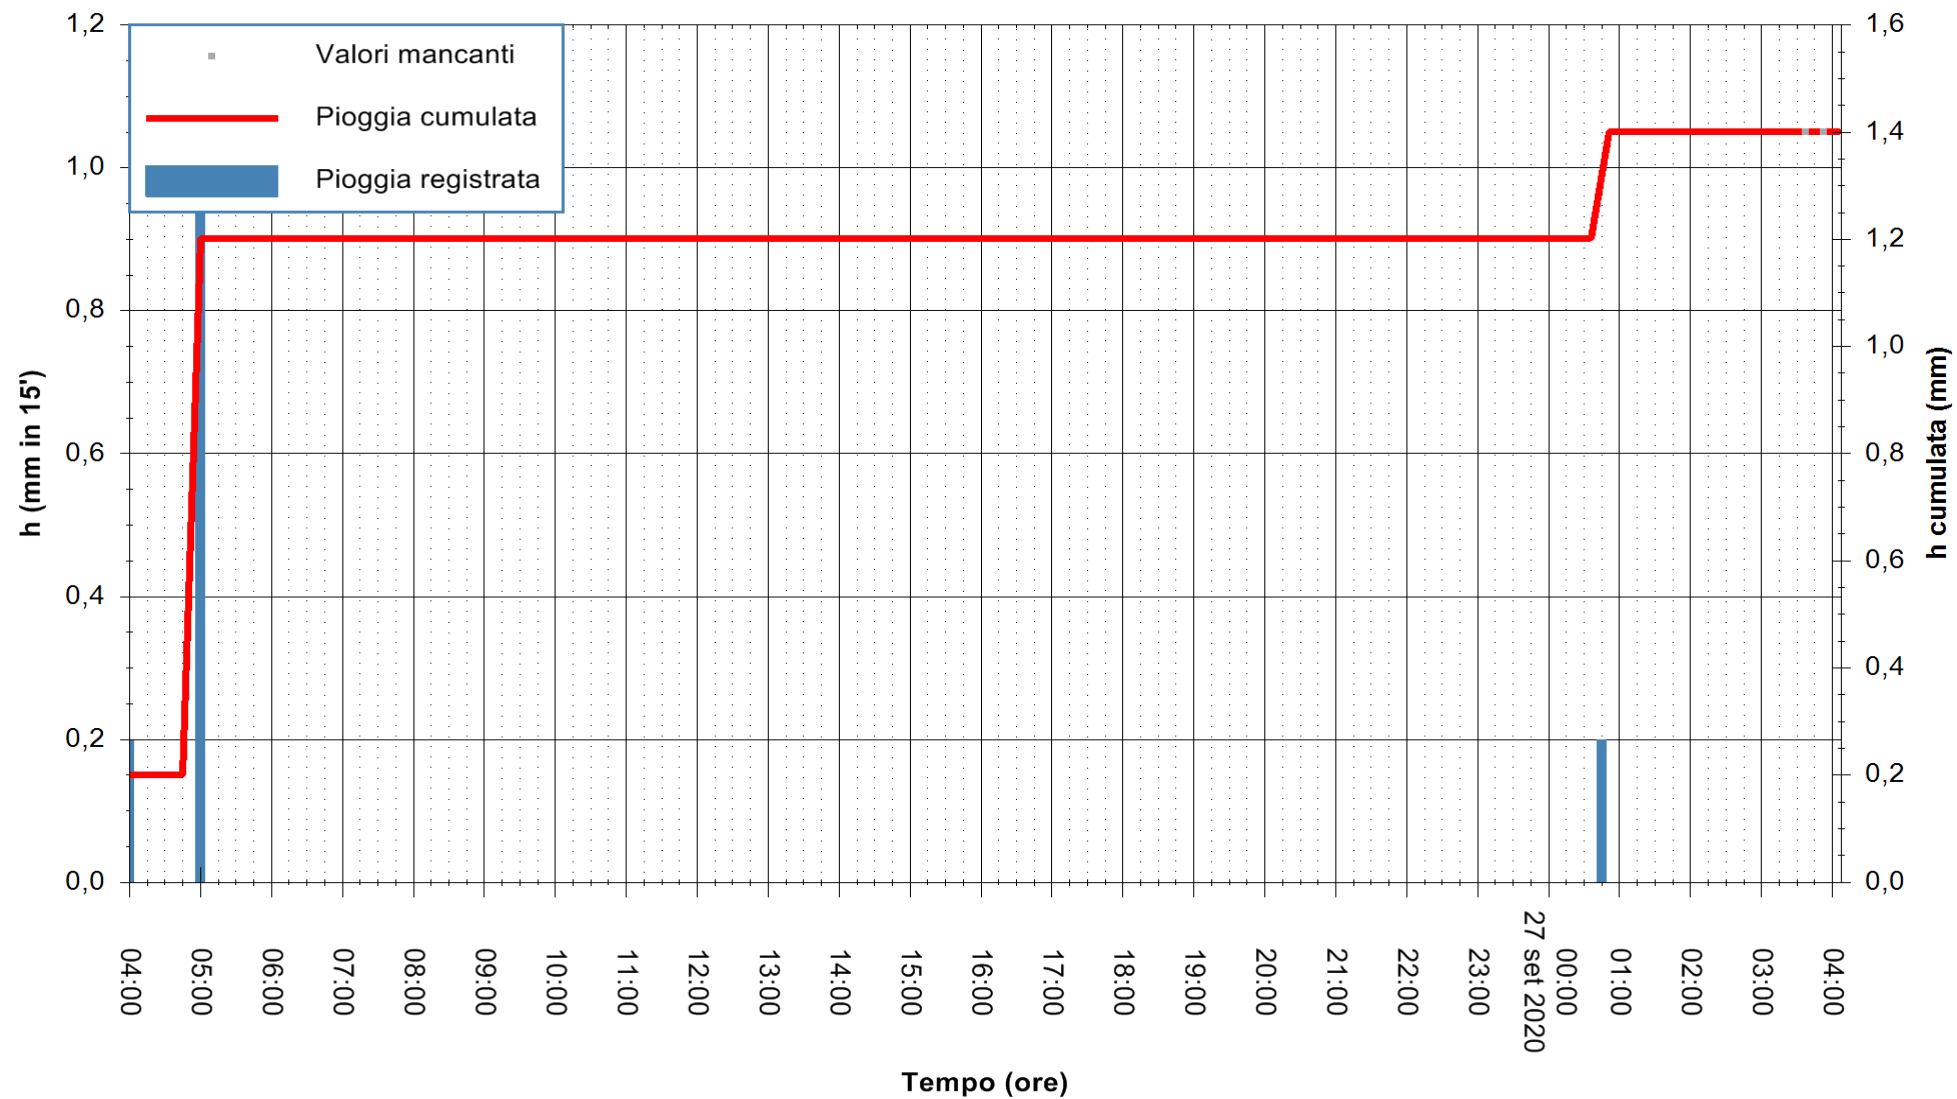

ARPAS
F.to il Dirigente Responsabile
Dott. Giuseppe Bianco

REGIONE AUTONOMA DE SARDIGNA
REGIONE AUTONOMA DELLA SARDEGNA

Stazione pluviometrica VILLASOR RF
Area IS ARENAS
Pioggia registrata nelle ultime 24 ore
Estrazione dati delle ore 04:15 del 27/09/2020
Ultimo dato disponibile: 27/09/2020 alle 03:45

ARPAS
F.to il Dirigente Responsabile
Dott. Giuseppe Bianco

REGIONE AUTONOMA DE SARDIGNA
REGIONE AUTONOMA DELLA SARDEGNA

Stazione pluviometrica GAIRO PUNTA TRICOLI
 Area PUNTA TRICOLI
 Pioggia registrata nelle ultime 24 ore
 Estrazione dati delle ore 04:15 del 27/09/2020
 Ultimo dato disponibile: 27/09/2020 alle 03:45

ARPAS
 F.to il Dirigente Responsabile
 Dott. Giuseppe Bianco

REGIONE AUTONOMA DE SARDIGNA
 REGIONE AUTONOMA DELLA SARDEGNA

Stazione pluviometrica CAPOTERRA POGGIO DEI PINI
Area POGGIO DEI PINI
Pioggia registrata nelle ultime 24 ore
Estrazione dati delle ore 04:15 del 27/09/2020
Ultimo dato disponibile: 27/09/2020 alle 03:40