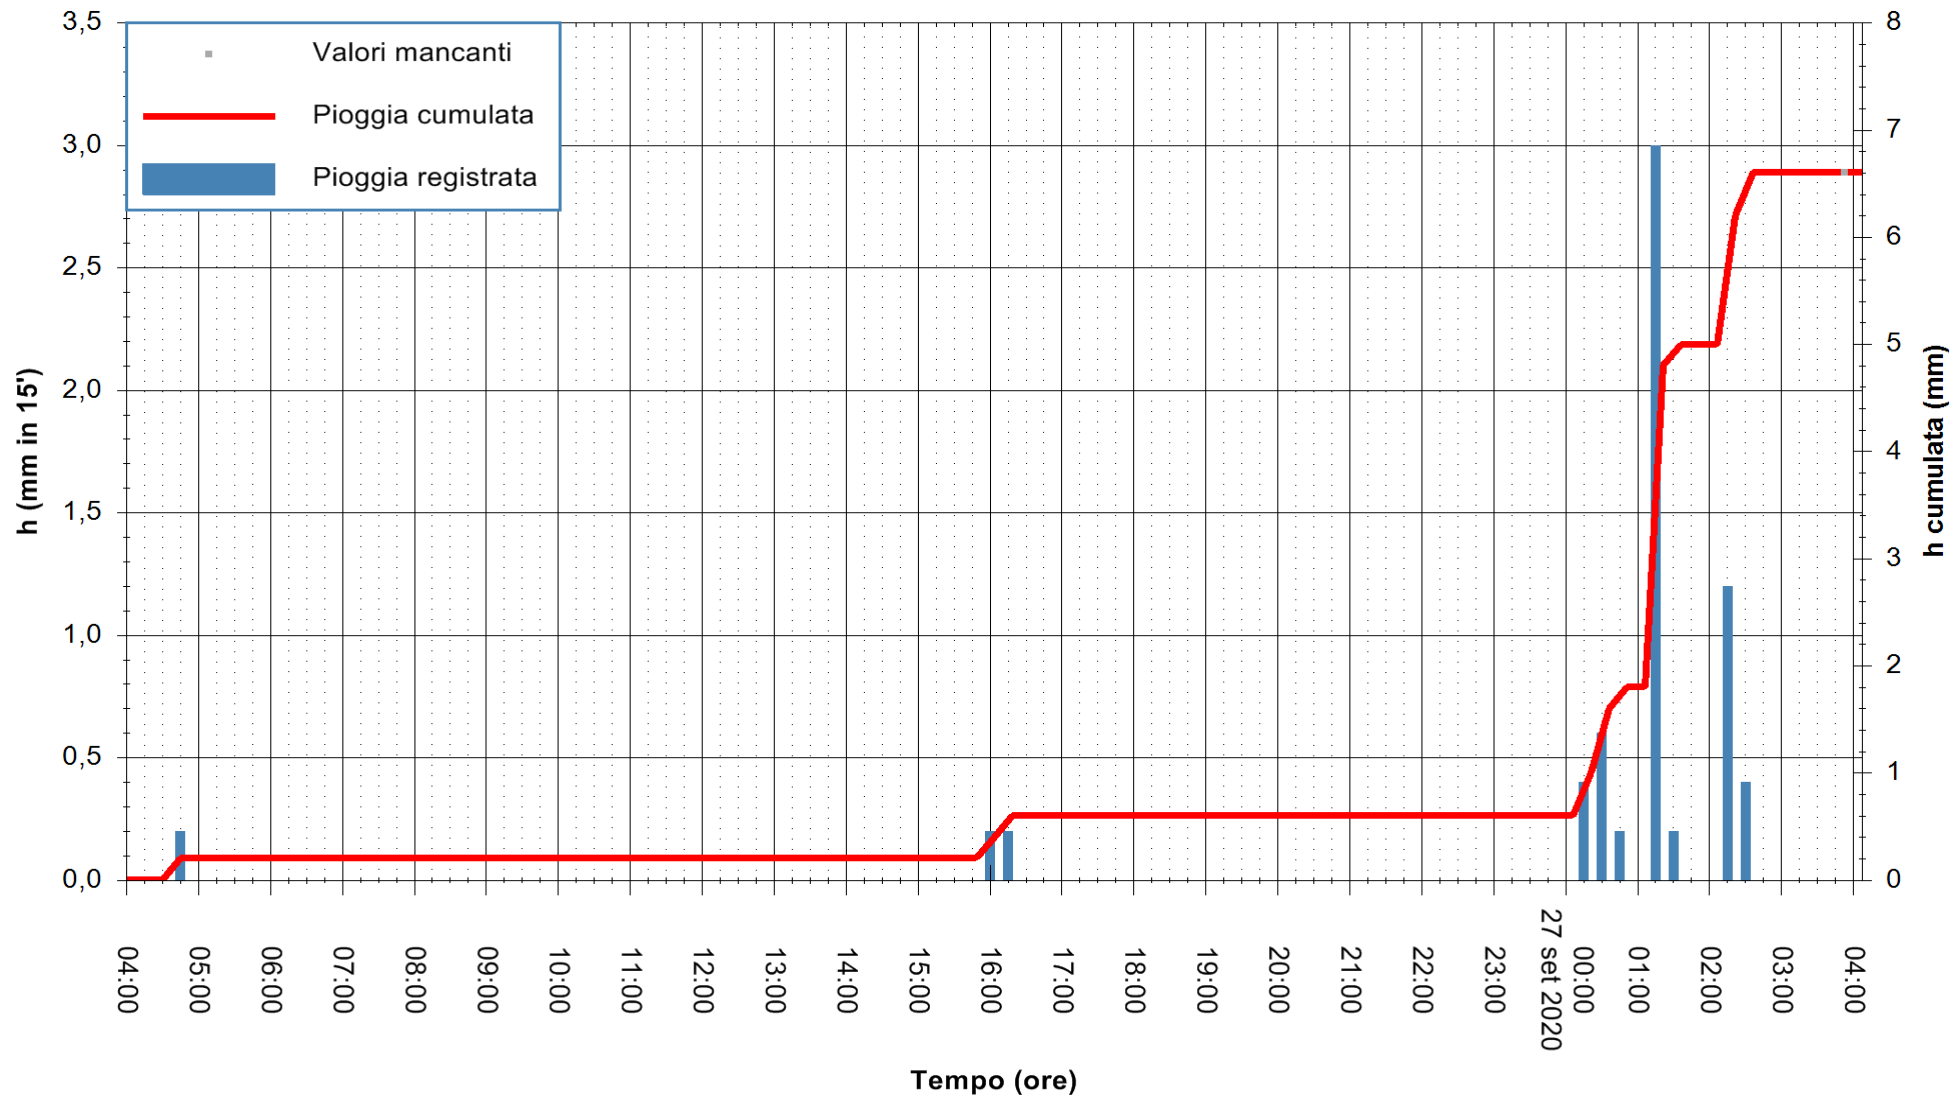

ARPAS
F.to il Dirigente Responsabile
Dott. Giuseppe Bianco

REGIONE AUTONOMA DE SARDIGNA
REGIONE AUTONOMA DELLA SARDEGNA

Stazione pluviometrica GAIRO PUNTA TRICOLI
 Area PUNTA TRICOLI
 Pioggia registrata nelle ultime 24 ore
 Estrazione dati delle ore 04:15 del 27/09/2020
 Ultimo dato disponibile: 27/09/2020 alle 03:45

ARPAS
 F.to il Dirigente Responsabile
 Dott. Giuseppe Bianco

REGIONE AUTONOMA DE SARDIGNA
 REGIONE AUTONOMA DELLA SARDEGNA

Stazione pluviometrica CAPOTERRA POGGIO DEI PINI
Area POGGIO DEI PINI
Pioggia registrata nelle ultime 24 ore
Estrazione dati delle ore 04:15 del 27/09/2020
Ultimo dato disponibile: 27/09/2020 alle 03:40