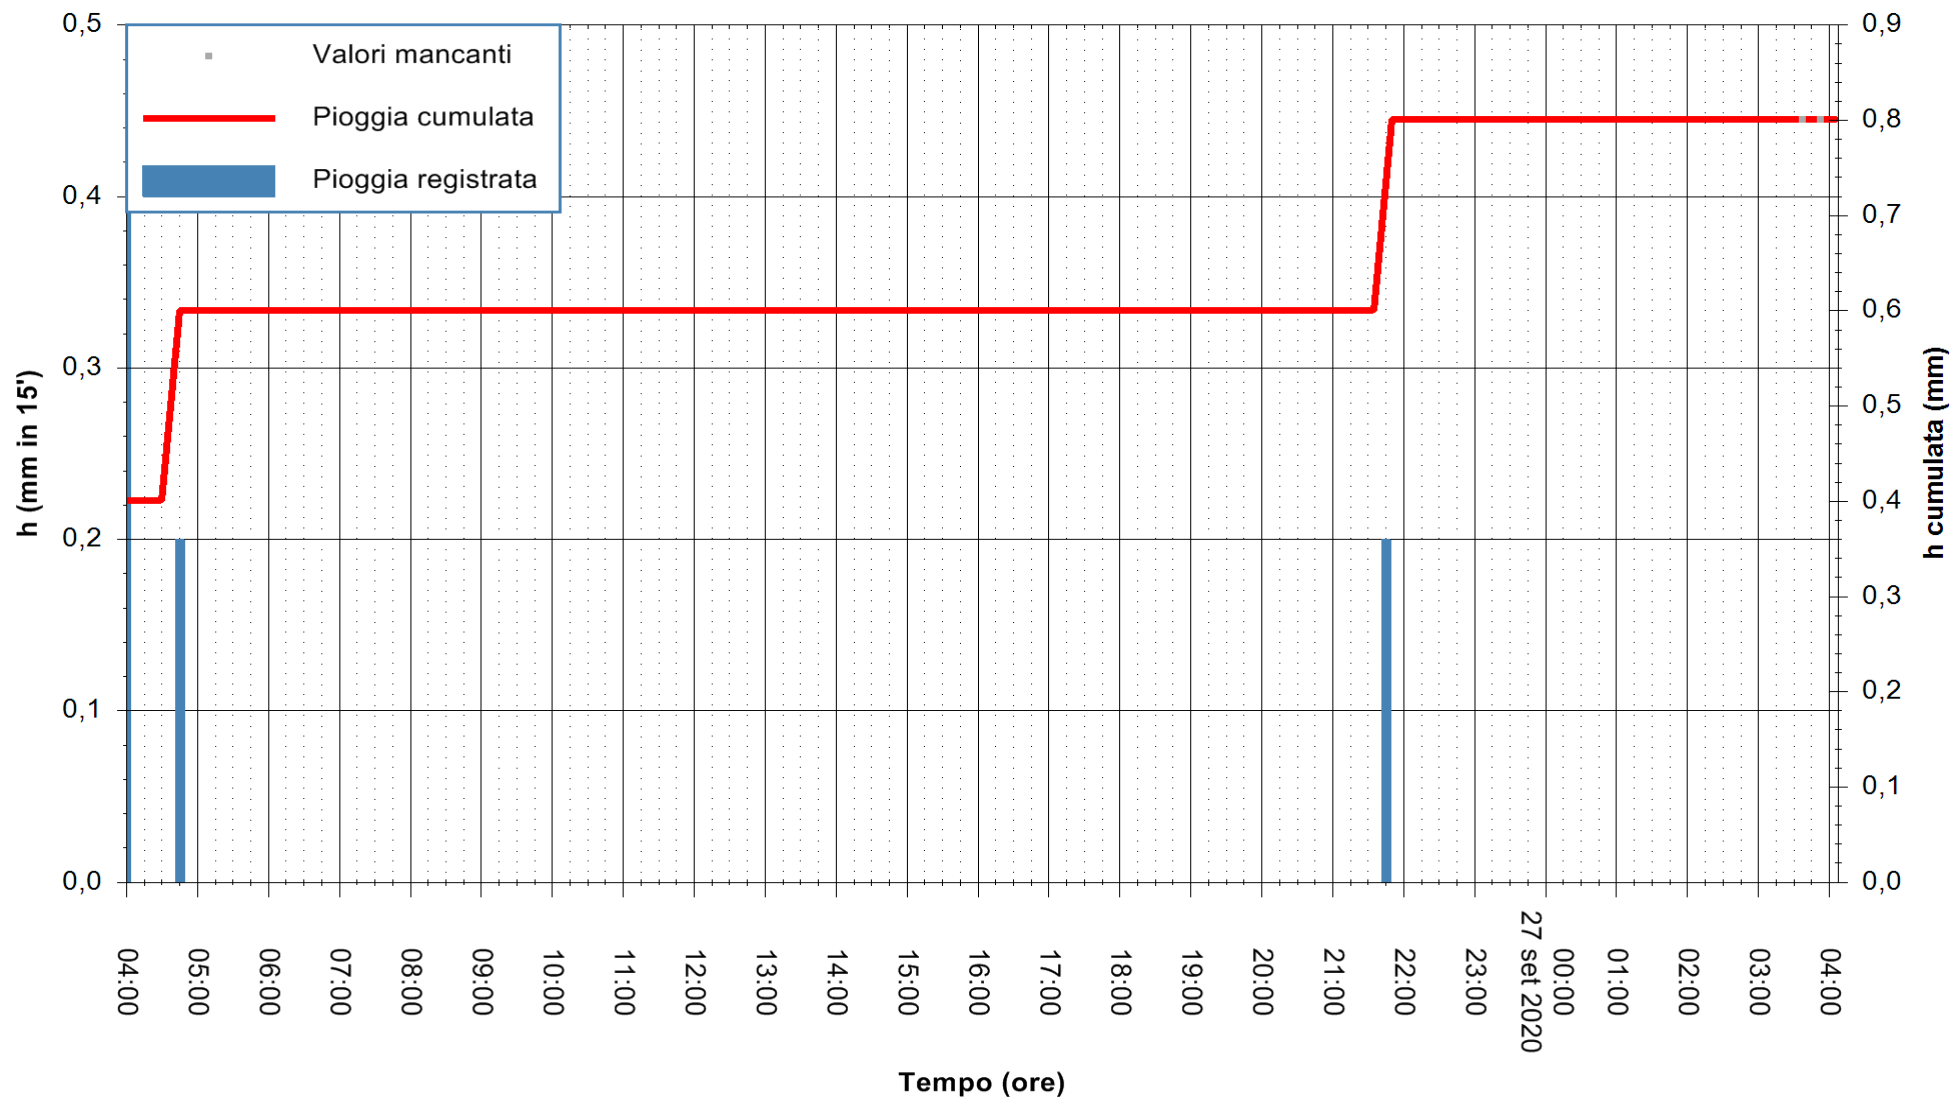

ARPAS
F.to il Dirigente Responsabile
Dott. Giuseppe Bianco

REGIONE AUTONOMA DE SARDIGNA
REGIONE AUTONOMA DELLA SARDEGNA

Stazione pluviometrica VILLASOR RF
Area IS ARENAS
Pioggia registrata nelle ultime 24 ore
Estrazione dati delle ore 04:15 del 27/09/2020
Ultimo dato disponibile: 27/09/2020 alle 03:45

ARPAS
F.to il Dirigente Responsabile
Dott. Giuseppe Bianco

REGIONE AUTONOMA DE SARDIGNA
REGIONE AUTONOMA DELLA SARDEGNA

Stazione pluviometrica GAIRO PUNTA TRICOLI
 Area PUNTA TRICOLI
 Pioggia registrata nelle ultime 24 ore
 Estrazione dati delle ore 04:15 del 27/09/2020
 Ultimo dato disponibile: 27/09/2020 alle 03:45

ARPAS
 F.to il Dirigente Responsabile
 Dott. Giuseppe Bianco

REGIONE AUTONOMA DE SARDIGNA
 REGIONE AUTONOMA DELLA SARDEGNA

Stazione pluviometrica CAPOTERRA POGGIO DEI PINI
Area POGGIO DEI PINI
Pioggia registrata nelle ultime 24 ore
Estrazione dati delle ore 04:15 del 27/09/2020
Ultimo dato disponibile: 27/09/2020 alle 03:40