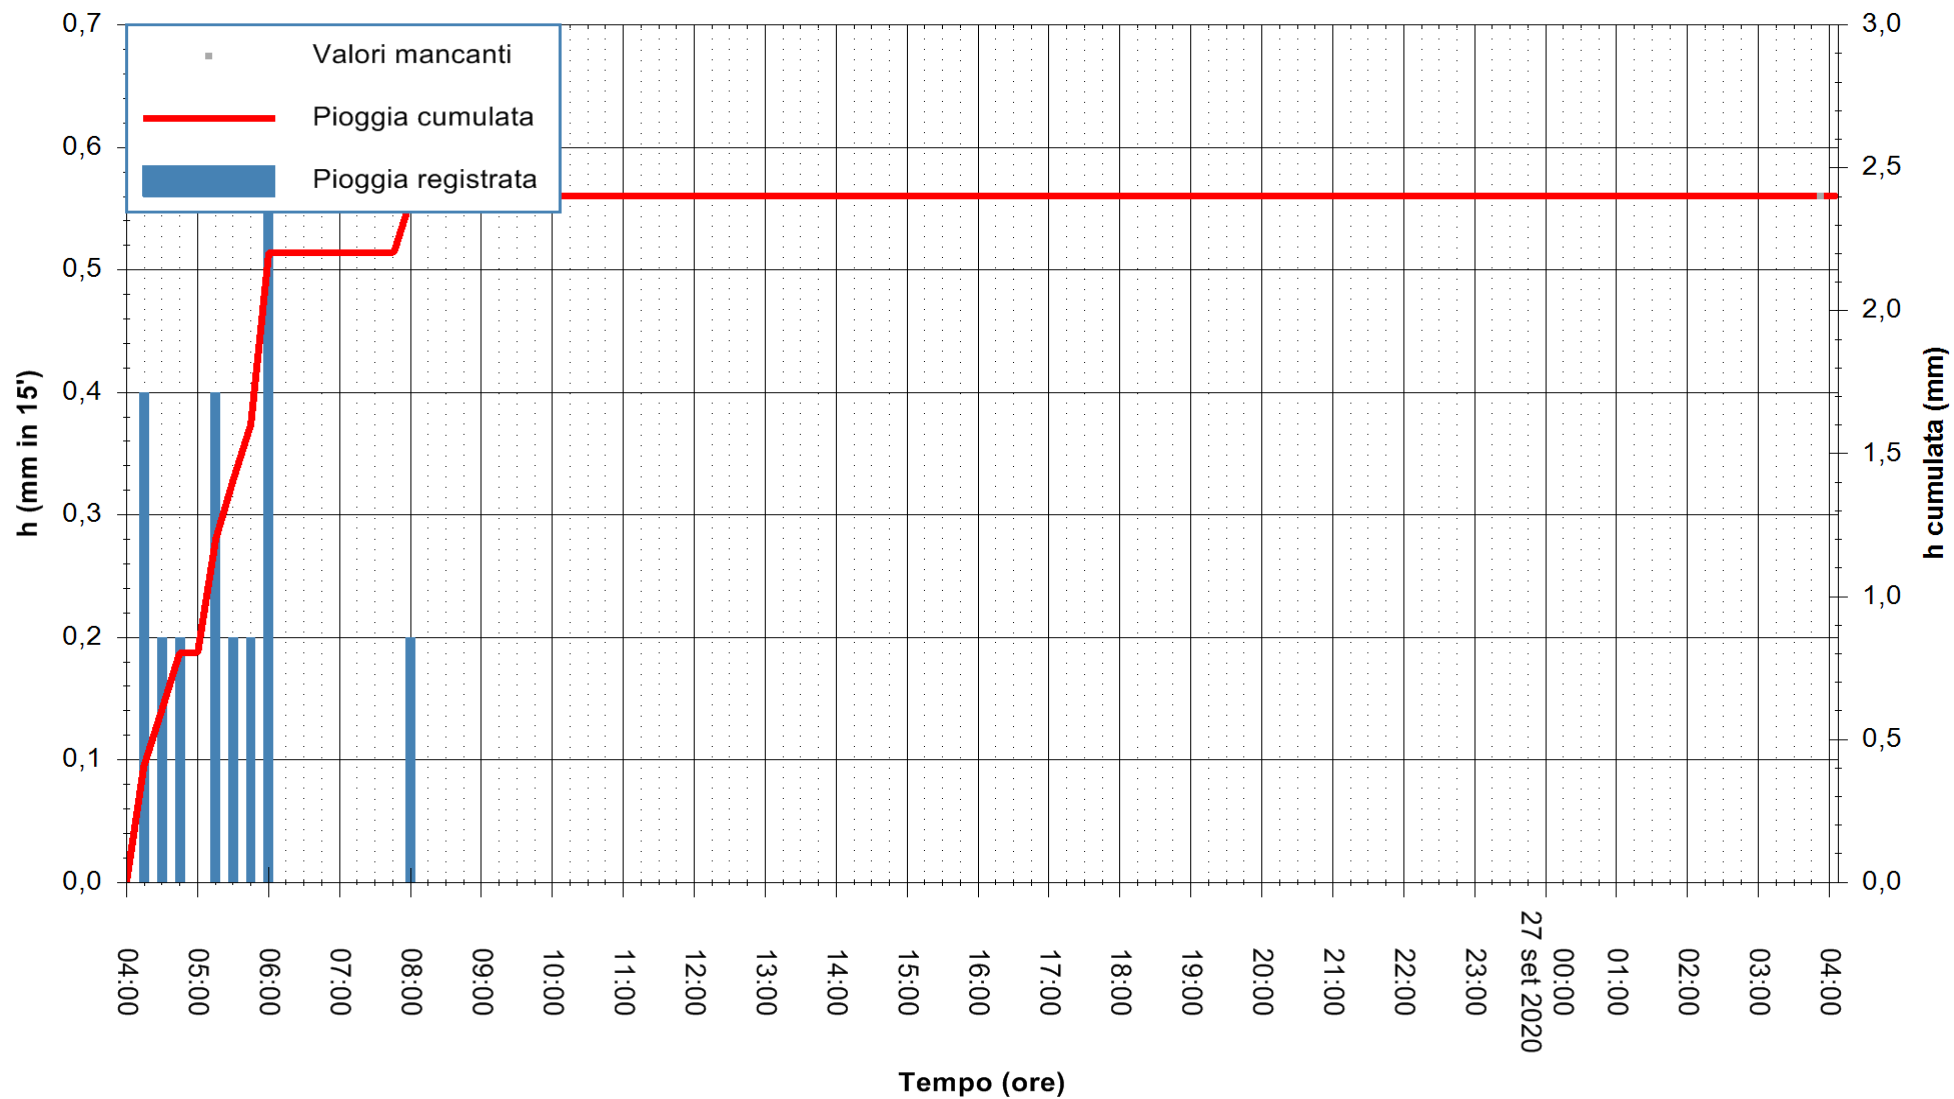

ARPAS
F.to il Dirigente Responsabile
Dott. Giuseppe Bianco

REGIONE AUTONOMA DE SARDIGNA
REGIONE AUTONOMA DELLA SARDEGNA

Stazione pluviometrica VILLASOR RF
Area IS ARENAS
Pioggia registrata nelle ultime 24 ore
Estrazione dati delle ore 04:15 del 27/09/2020
Ultimo dato disponibile: 27/09/2020 alle 03:45

ARPAS
F.to il Dirigente Responsabile
Dott. Giuseppe Bianco

REGIONE AUTONOMA DE SARDIGNA
REGIONE AUTONOMA DELLA SARDEGNA

Stazione pluviometrica GAIRO PUNTA TRICOLI
 Area PUNTA TRICOLI
 Pioggia registrata nelle ultime 24 ore
 Estrazione dati delle ore 04:15 del 27/09/2020
 Ultimo dato disponibile: 27/09/2020 alle 03:45

ARPAS
 F.to il Dirigente Responsabile
 Dott. Giuseppe Bianco

REGIONE AUTONOMA DE SARDIGNA
 REGIONE AUTONOMA DELLA SARDEGNA

Stazione pluviometrica CAPOTERRA POGGIO DEI PINI
Area POGGIO DEI PINI
Pioggia registrata nelle ultime 24 ore
Estrazione dati delle ore 04:15 del 27/09/2020
Ultimo dato disponibile: 27/09/2020 alle 03:40