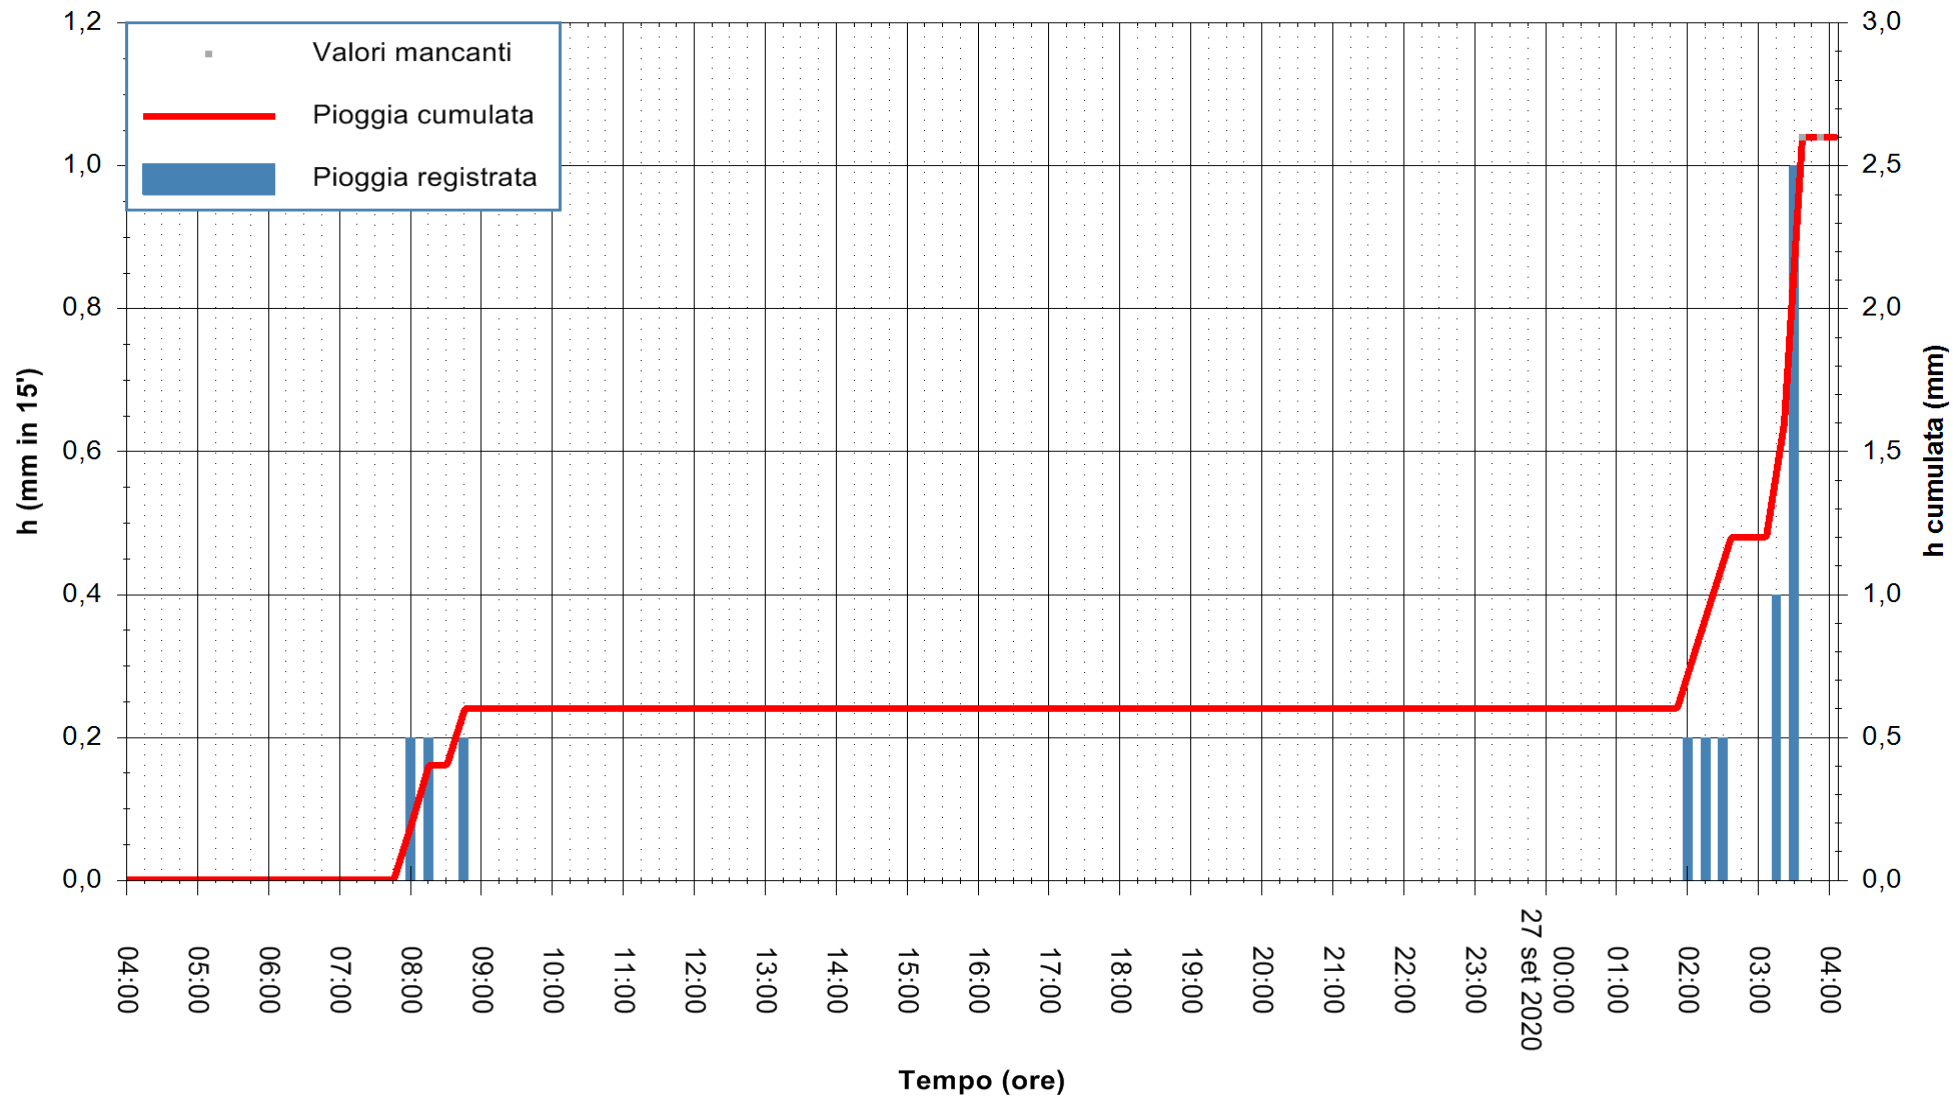

ARPAS
 F.to il Dirigente Responsabile
 Dott. Giuseppe Bianco

REGIONE AUTONOMA DE SARDIGNA
 REGIONE AUTONOMA DELLA SARDEGNA

Stazione pluviometrica CAPOTERRA POGGIO DEI PINI
Area POGGIO DEI PINI
Pioggia registrata nelle ultime 24 ore
Estrazione dati delle ore 04:15 del 27/09/2020
Ultimo dato disponibile: 27/09/2020 alle 03:40

ARPAS
F.to il Dirigente Responsabile
Dott. Giuseppe Bianco

REGIONE AUTONOMA DE SARDIGNA
REGIONE AUTONOMA DELLA SARDEGNA

Stazione pluviometrica MONTI RF
 Area STAZ.FERROVIARIA DI MONTI
 Pioggia registrata nelle ultime 24 ore
 Estrazione dati delle ore 04:15 del 27/09/2020
 Ultimo dato disponibile: 27/09/2020 alle 03:40

ARPAS
 F.to il Dirigente Responsabile
 Dott. Giuseppe Bianco

REGIONE AUTÒNOMA DE SARDIGNA
 REGIONE AUTONOMA DELLA SARDEGNA

Stazione pluviometrica LULA RF
 Area PIZZONCHI
 Pioggia registrata nelle ultime 24 ore
 Estrazione dati delle ore 04:15 del 27/09/2020
 Ultimo dato disponibile: 27/09/2020 alle 03:45