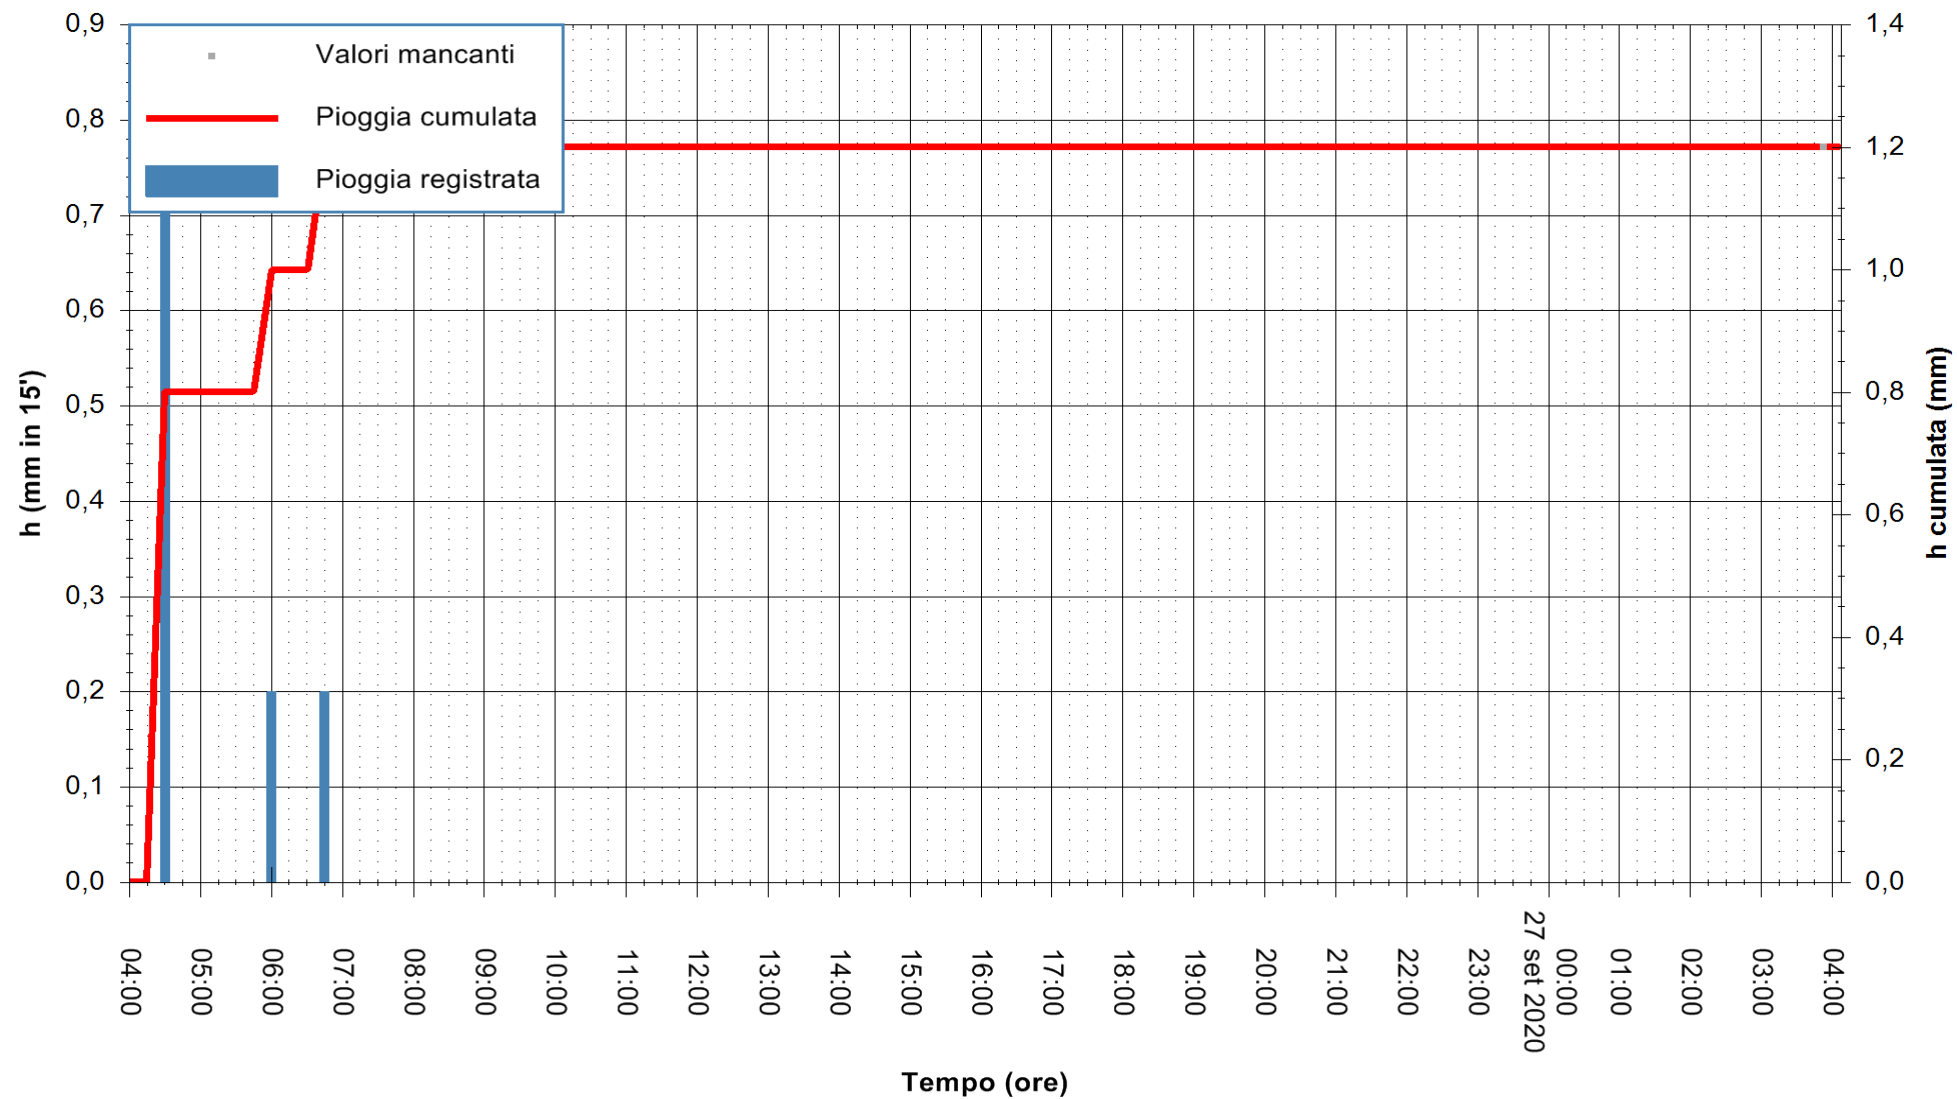

ARPAS
F.to il Dirigente Responsabile
Dott. Giuseppe Bianco

REGIONE AUTONOMA DE SARDIGNA
REGIONE AUTONOMA DELLA SARDEGNA

Stazione pluviometrica MONTI RF
 Area STAZ.FERROVIARIA DI MONTI
 Pioggia registrata nelle ultime 24 ore
 Estrazione dati delle ore 04:15 del 27/09/2020
 Ultimo dato disponibile: 27/09/2020 alle 03:40