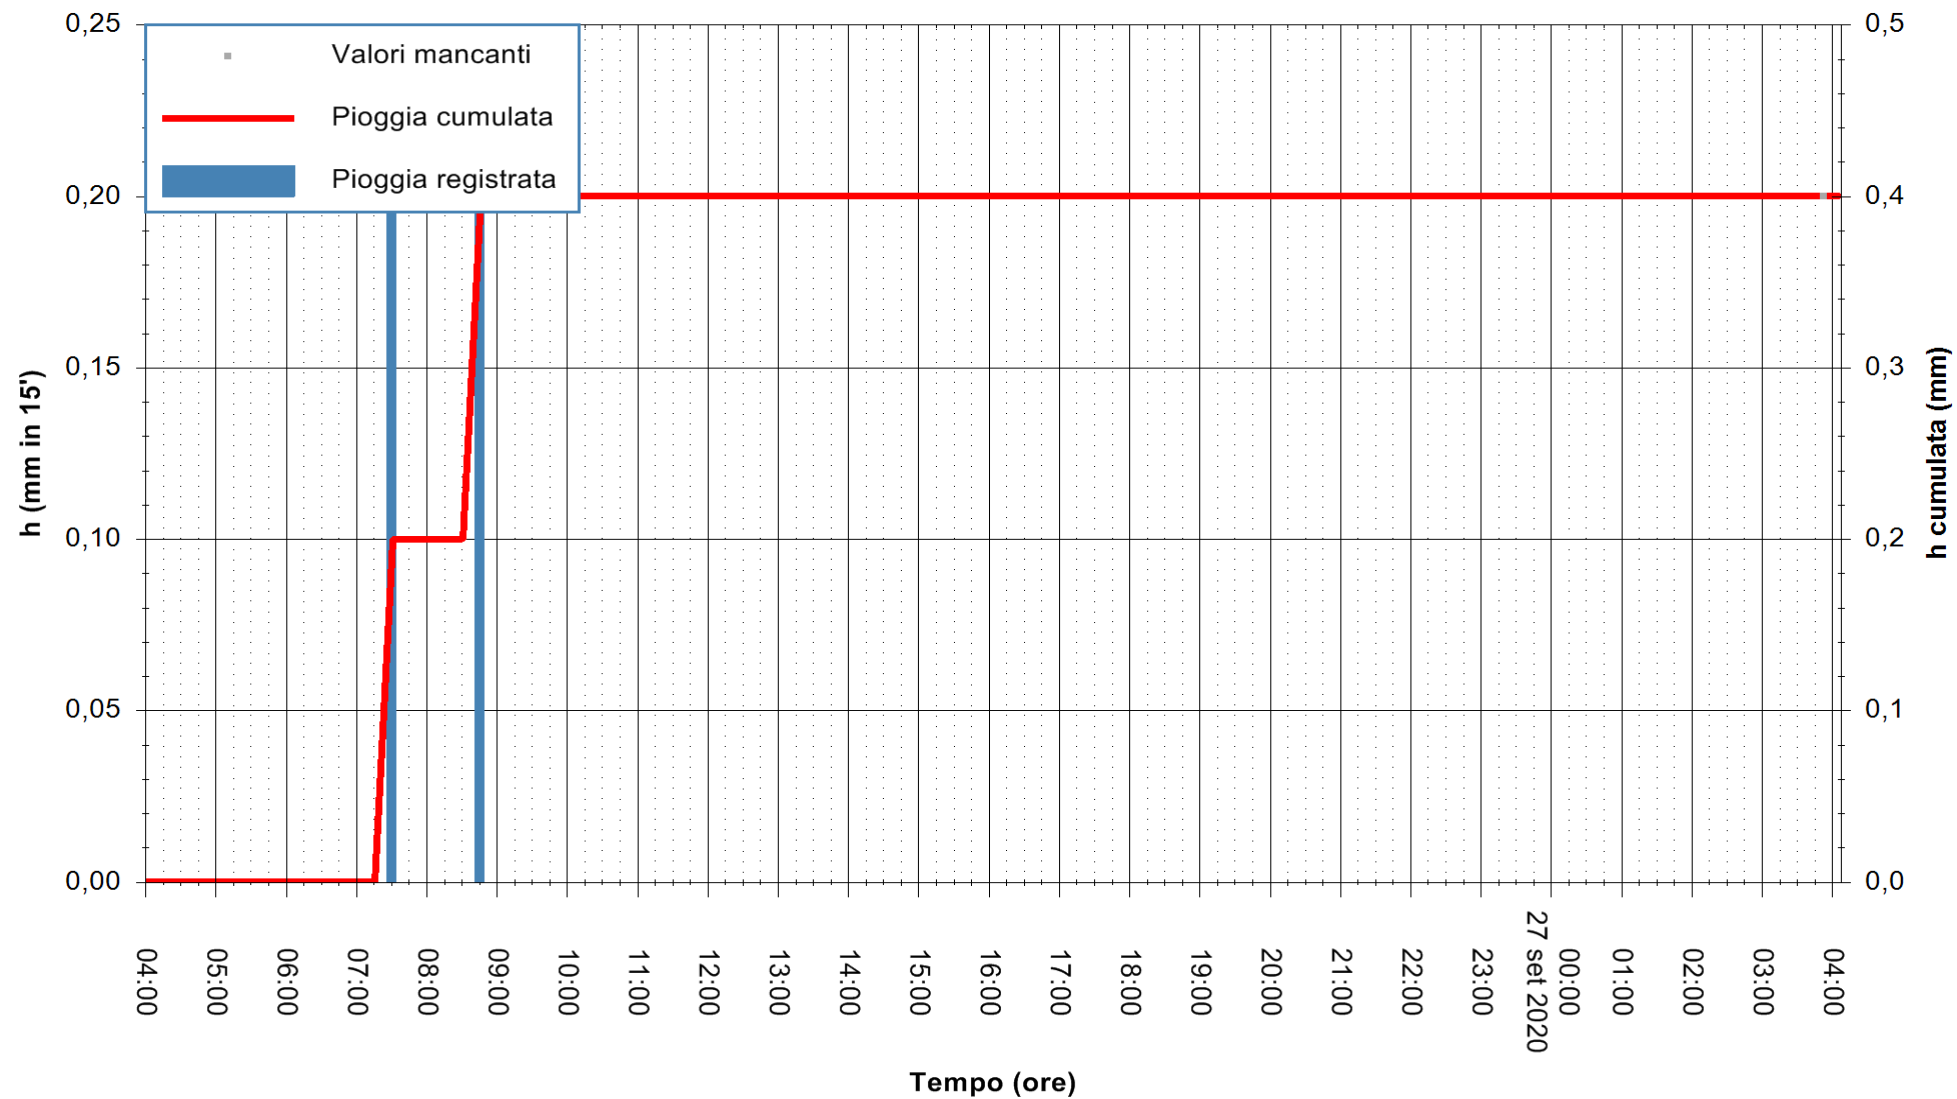

ARPAS
F.to il Dirigente Responsabile
Dott. Giuseppe Bianco

REGIONE AUTONOMA DE SARDIGNA
REGIONE AUTONOMA DELLA SARDEGNA

Stazione pluviometrica MONTI RF
 Area STAZ.FERROVIARIA DI MONTI
 Pioggia registrata nelle ultime 24 ore
 Estrazione dati delle ore 04:15 del 27/09/2020
 Ultimo dato disponibile: 27/09/2020 alle 03:40