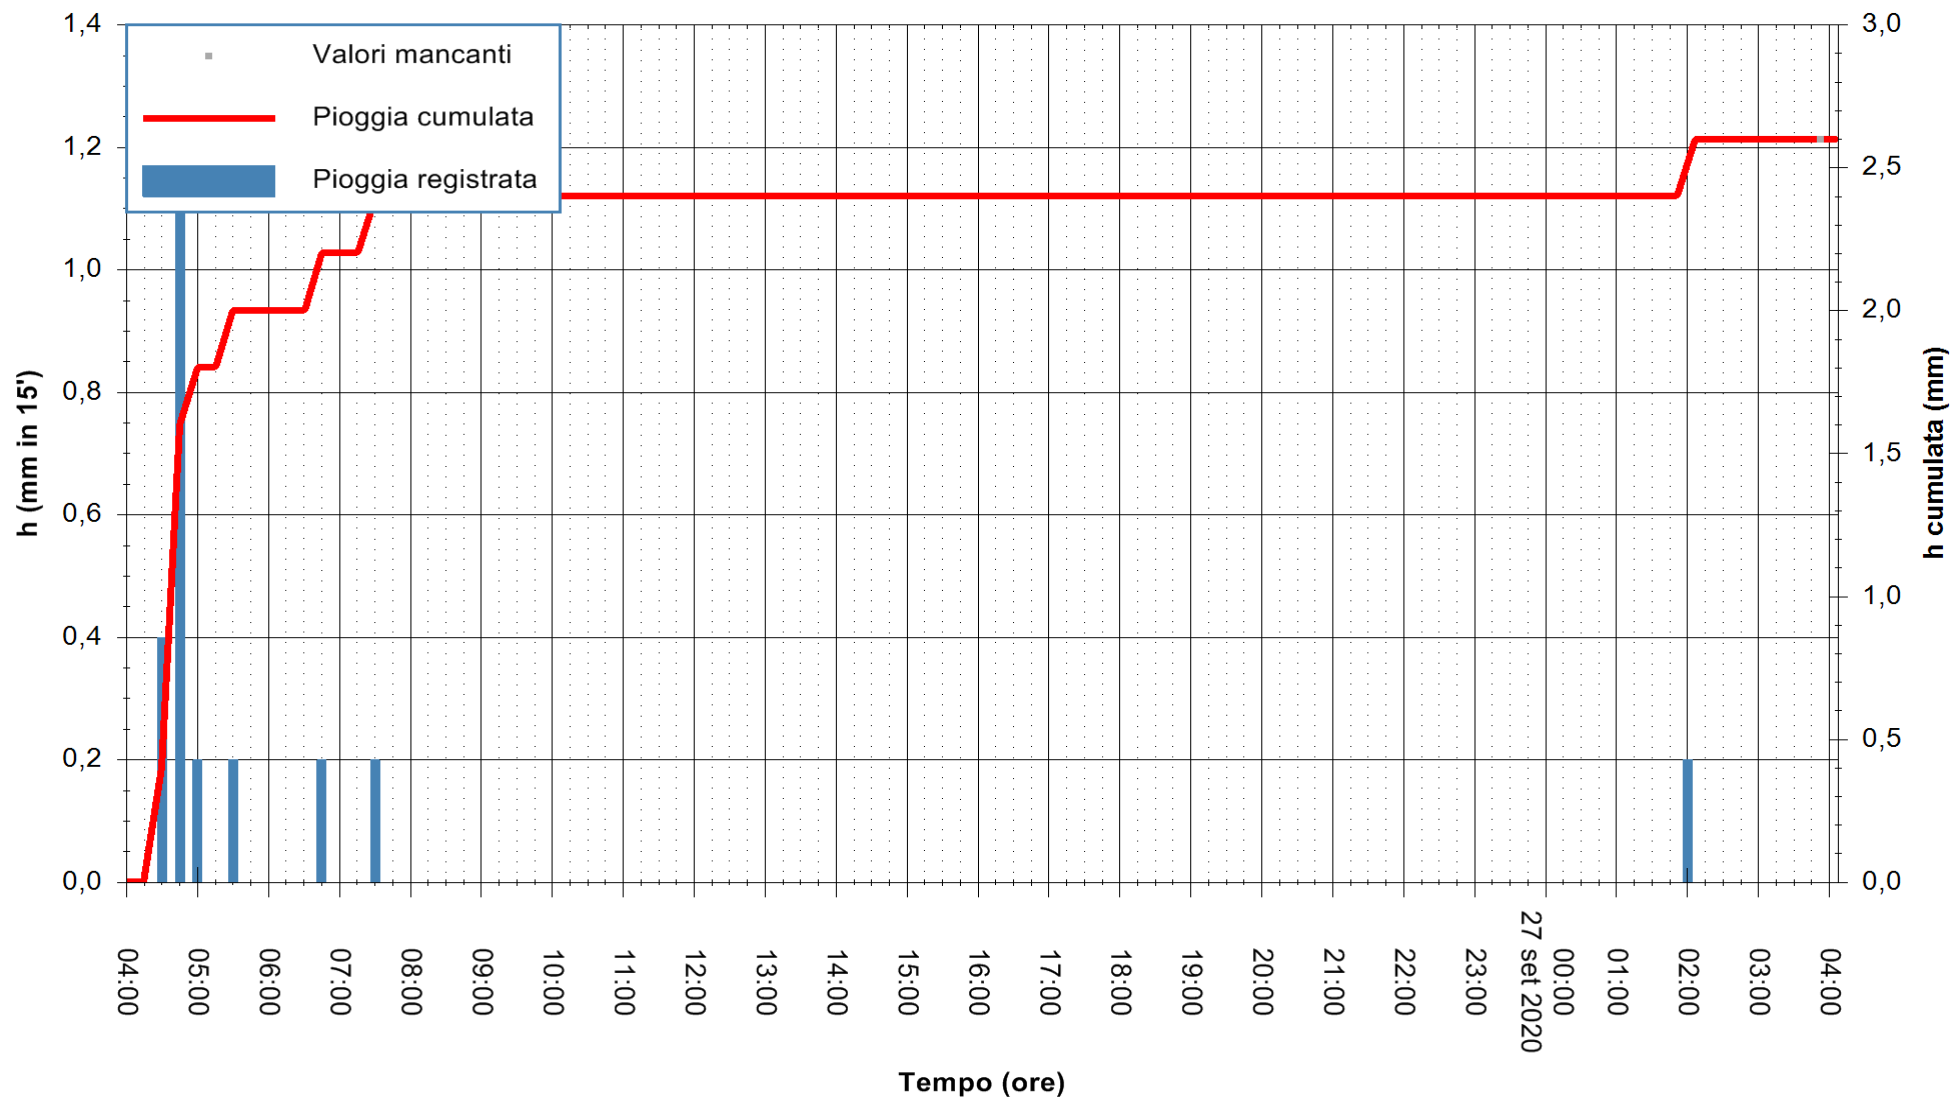

Stazione pluviometrica LULA RF
Area PIZZONCHI
Pioggia registrata nelle ultime 24 ore
Estrazione dati delle ore 04:15 del 27/09/2020
Ultimo dato disponibile: 27/09/2020 alle 03:45

ARPAS
F.to il Dirigente Responsabile
Dott. Giuseppe Bianco

REGIONE AUTONOMA DE SARDIGNA
REGIONE AUTONOMA DELLA SARDEGNA