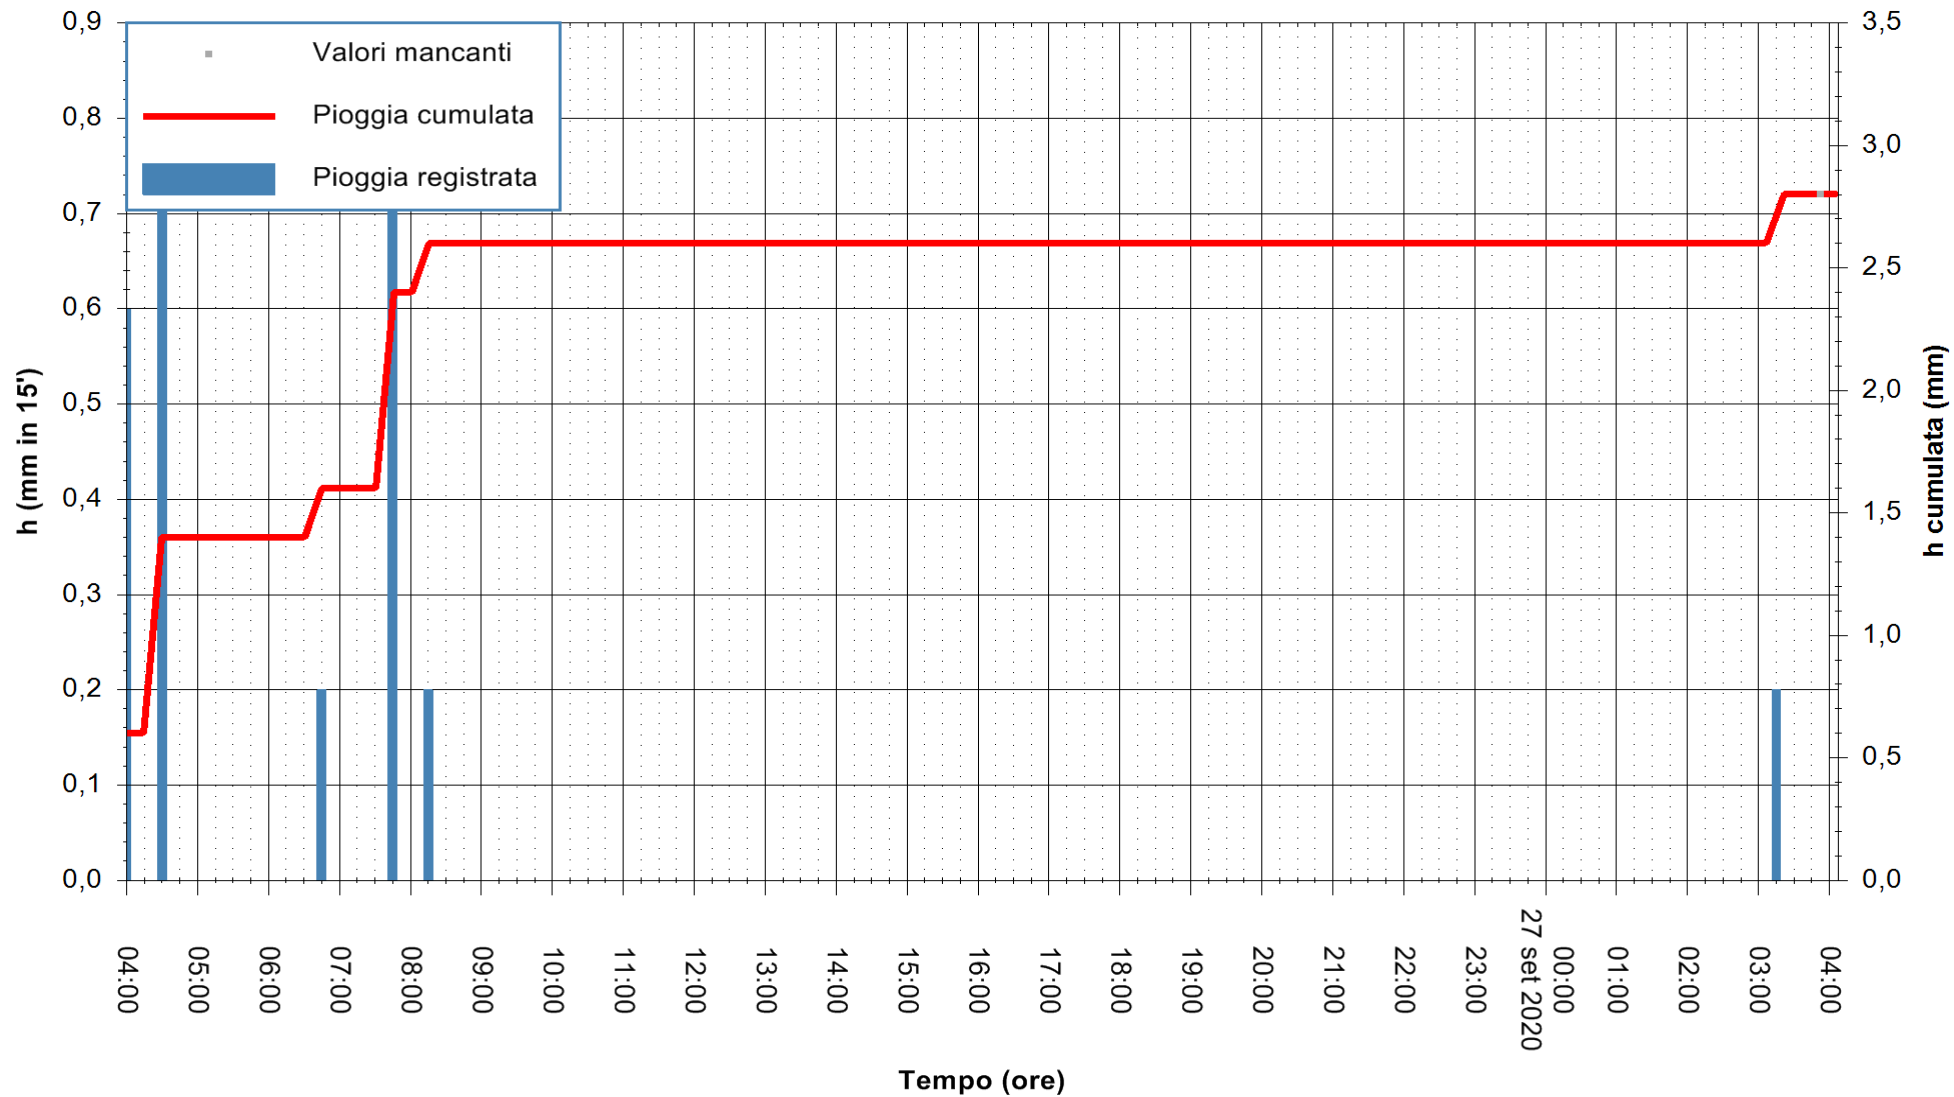

Stazione pluviometrica DIGA RIO LENI
Area DIGA RIO LENI
Pioggia registrata nelle ultime 24 ore
Estrazione dati delle ore 04:15 del 27/09/2020
Ultimo dato disponibile: 27/09/2020 alle 03:40

ARPAS
F.to il Dirigente Responsabile
Dott. Giuseppe Bianco

REGIONE AUTONOMA DE SARDIGNA
REGIONE AUTONOMA DELLA SARDEGNA