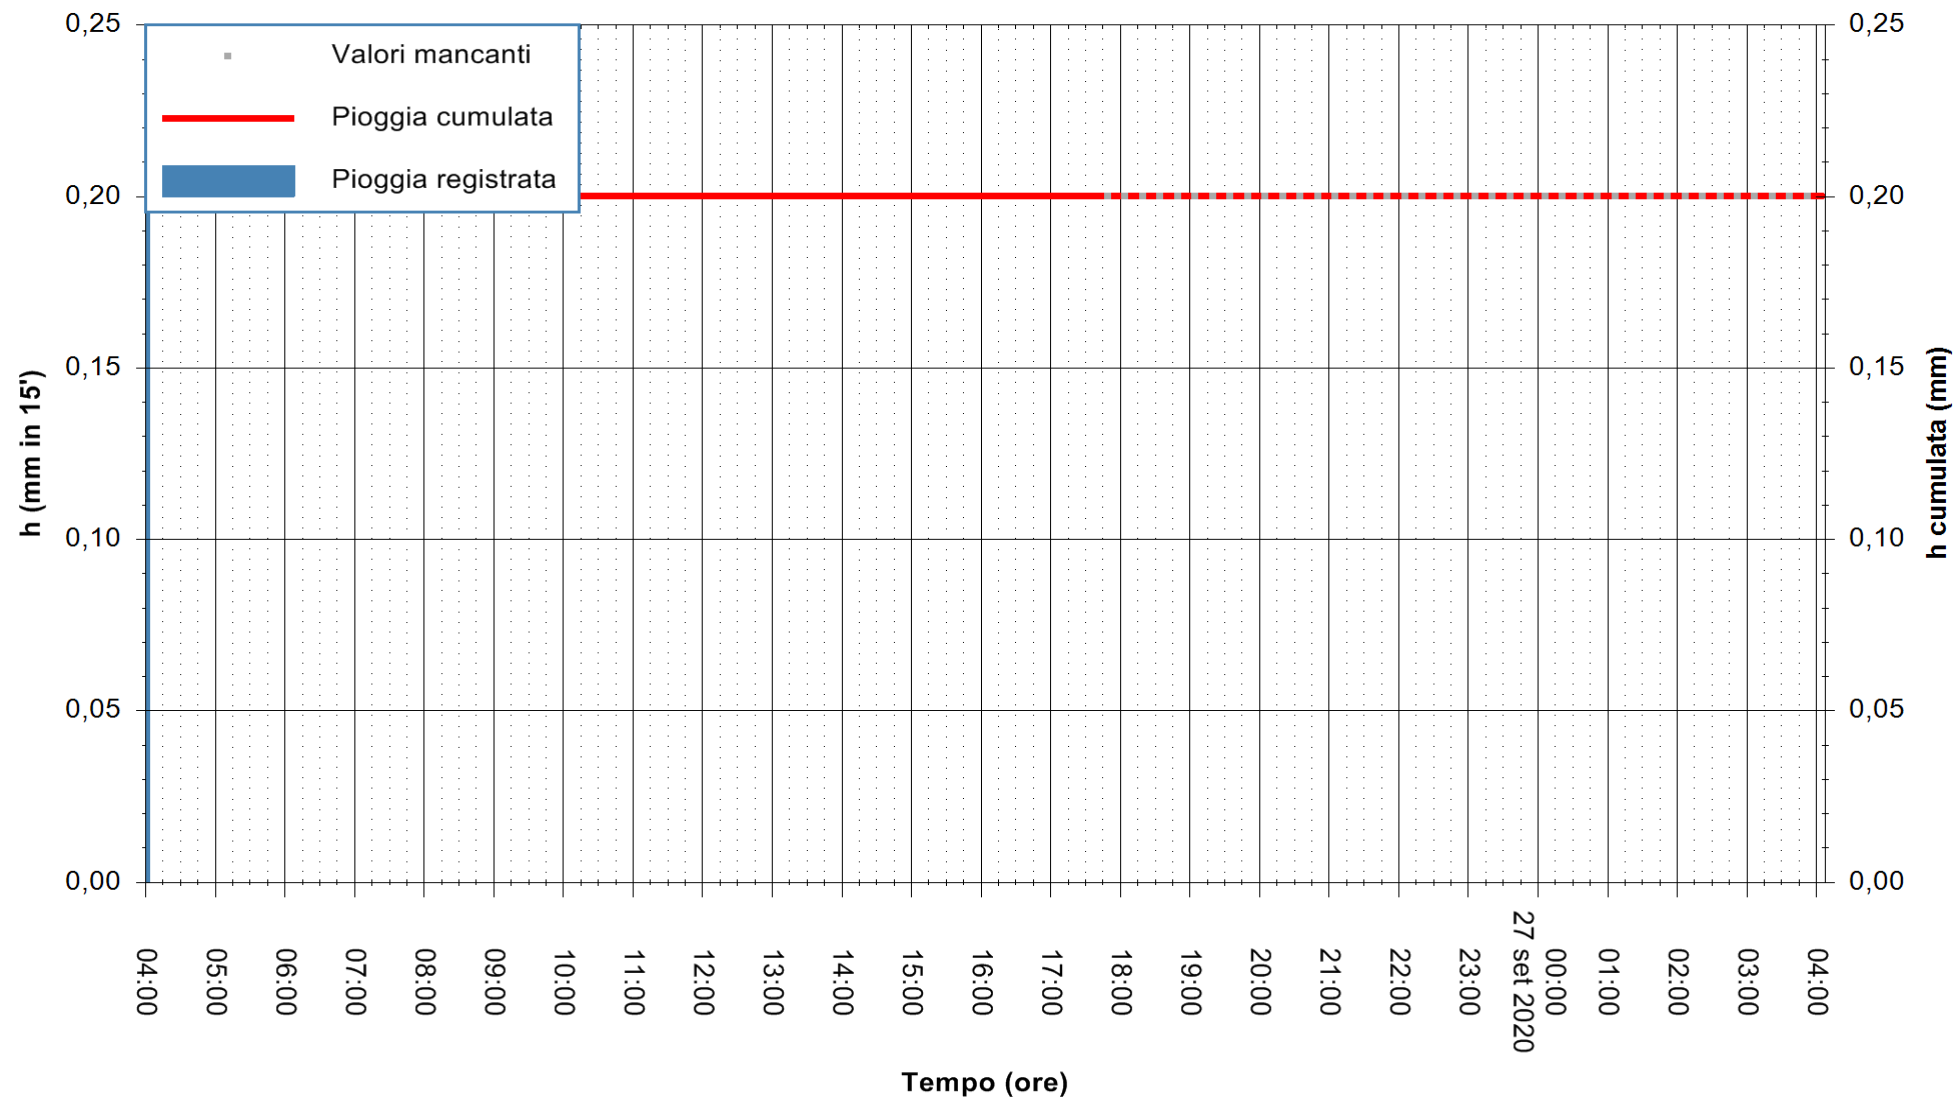

ARPAS
 F.to il Dirigente Responsabile
 Dott. Giuseppe Bianco

REGIONE AUTÒNOMA DE SARDIGNA
 REGIONE AUTONOMA DELLA SARDEGNA

Stazione pluviometrica LULA RF
 Area PIZZONCHI
 Pioggia registrata nelle ultime 24 ore
 Estrazione dati delle ore 04:15 del 27/09/2020
 Ultimo dato disponibile: 27/09/2020 alle 03:45