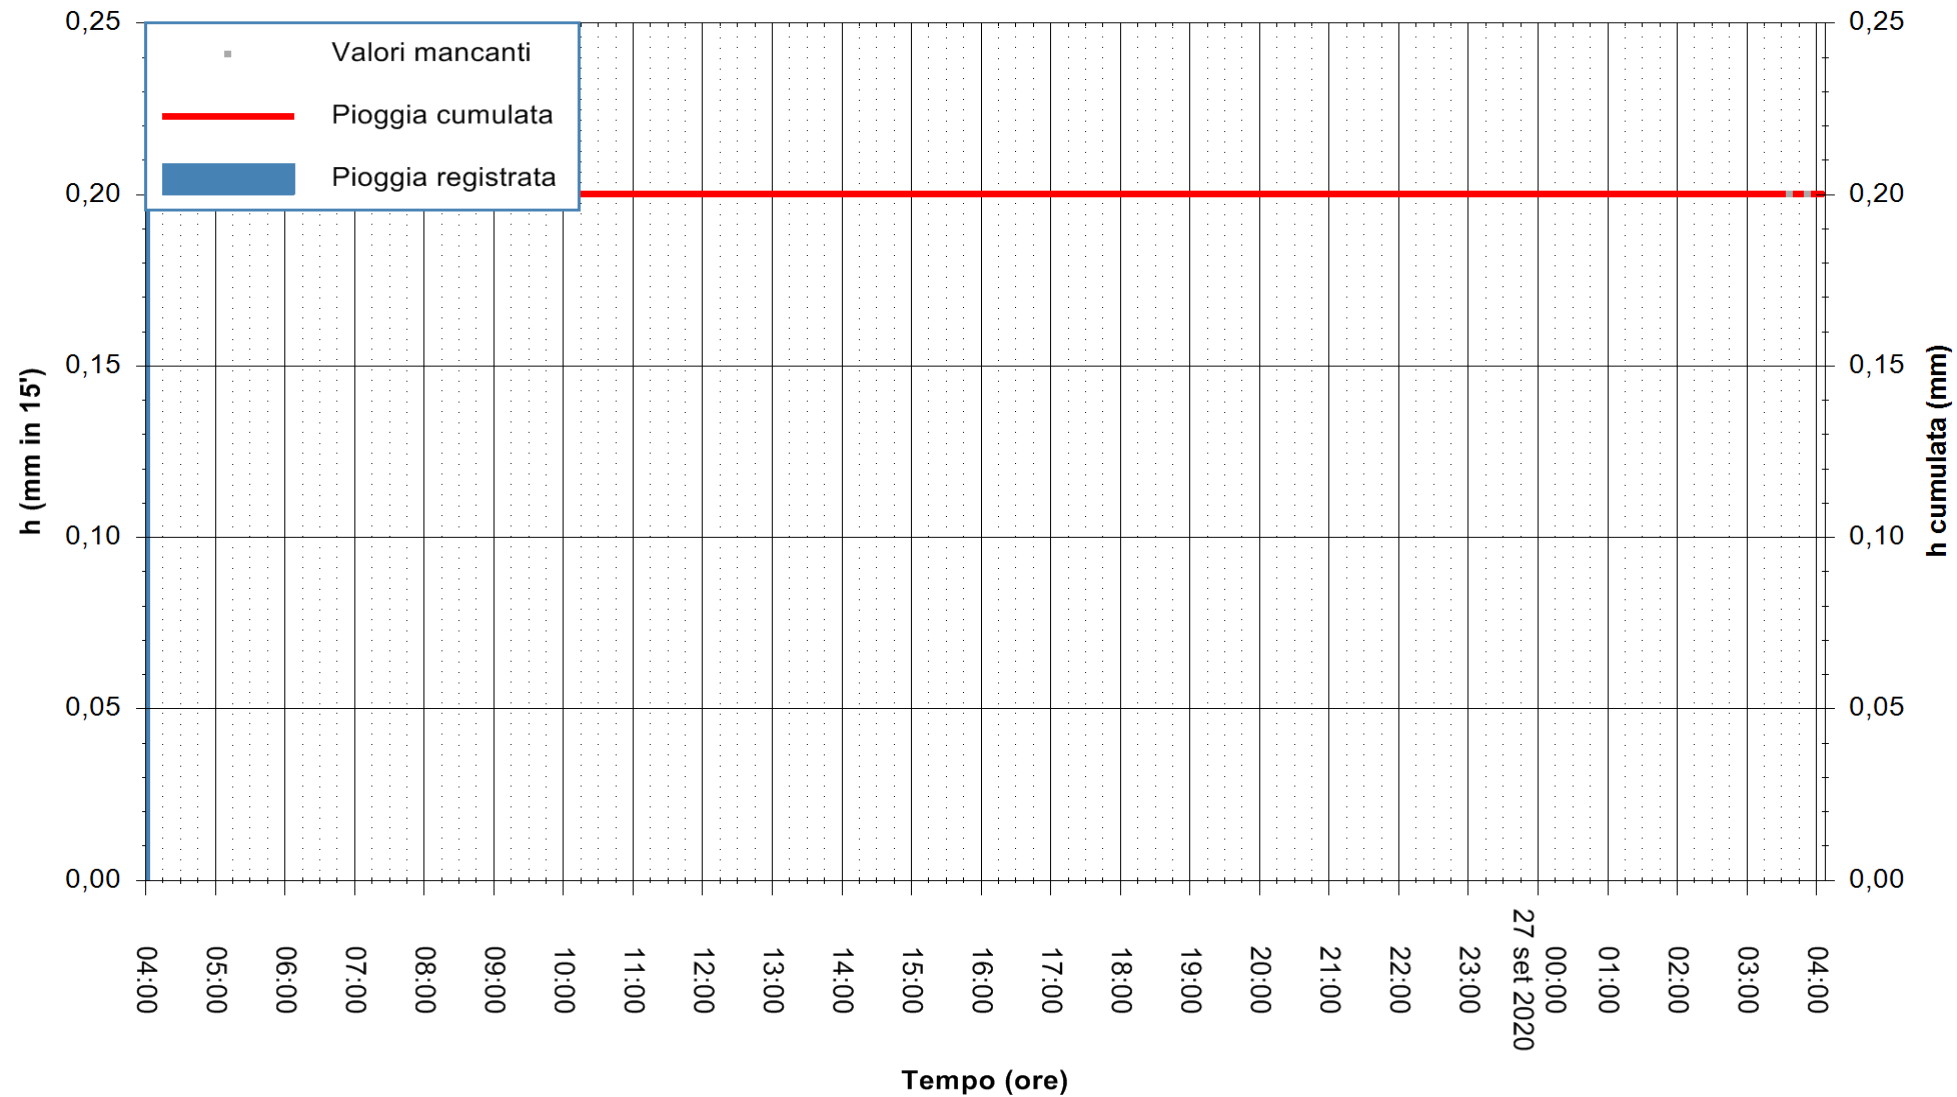

Stazione pluviometrica DIGA NURAGHE ARRUBIU
Area DIGA NURAGHE ARRUBIU
Pioggia registrata nelle ultime 24 ore
Estrazione dati delle ore 04:15 del 27/09/2020
Ultimo dato disponibile: 27/09/2020 alle 03:40

ARPAS
F.to il Dirigente Responsabile
Dott. Giuseppe Bianco

REGIONE AUTONOMA DE SARDIGNA
REGIONE AUTONOMA DELLA SARDEGNA

Stazione pluviometrica FLUMENDOSA A BALLAO RF
Area PONTE SUL FLUMENDOSA
Pioggia registrata nelle ultime 24 ore
Estrazione dati delle ore 04:15 del 27/09/2020
Ultimo dato disponibile: 27/09/2020 alle 03:45