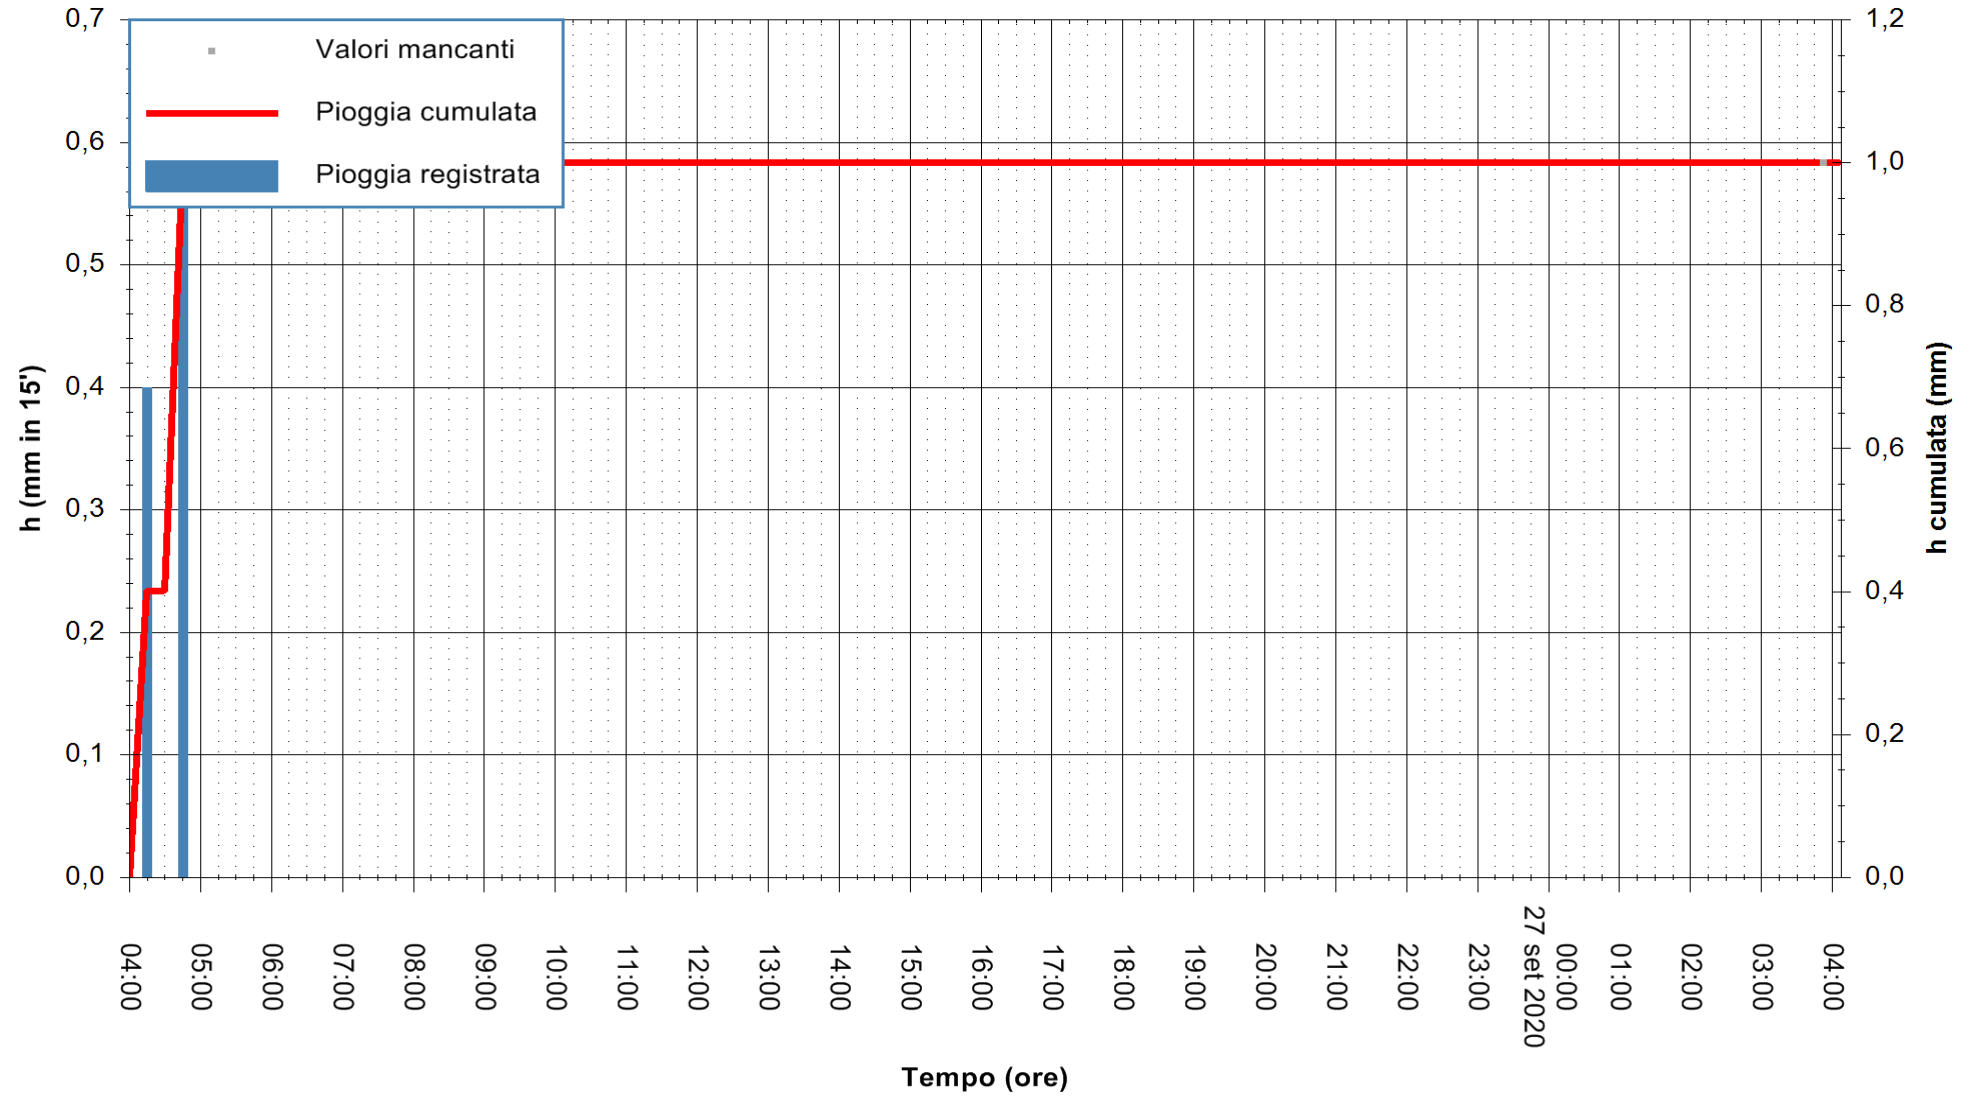

Stazione pluviometrica DIGA NURAGHE ARRUBIU
Area DIGA NURAGHE ARRUBIU
Pioggia registrata nelle ultime 24 ore
Estrazione dati delle ore 04:15 del 27/09/2020
Ultimo dato disponibile: 27/09/2020 alle 03:40

ARPAS
F.to il Dirigente Responsabile
Dott. Giuseppe Bianco

REGIONE AUTONOMA DE SARDIGNA
REGIONE AUTONOMA DELLA SARDEGNA

Stazione pluviometrica FLUMENDOSA A BALLAO RF
Area PONTE SUL FLUMENDOSA
Pioggia registrata nelle ultime 24 ore
Estrazione dati delle ore 04:15 del 27/09/2020
Ultimo dato disponibile: 27/09/2020 alle 03:45

ARPAS
F.to il Dirigente Responsabile
Dott. Giuseppe Bianco

REGIONE AUTONOMA DE SARDIGNA
REGIONE AUTONOMA DELLA SARDEGNA

Stazione pluviometrica DIGA RIO LENI
Area DIGA RIO LENI
Pioggia registrata nelle ultime 24 ore
Estrazione dati delle ore 04:15 del 27/09/2020
Ultimo dato disponibile: 27/09/2020 alle 03:40