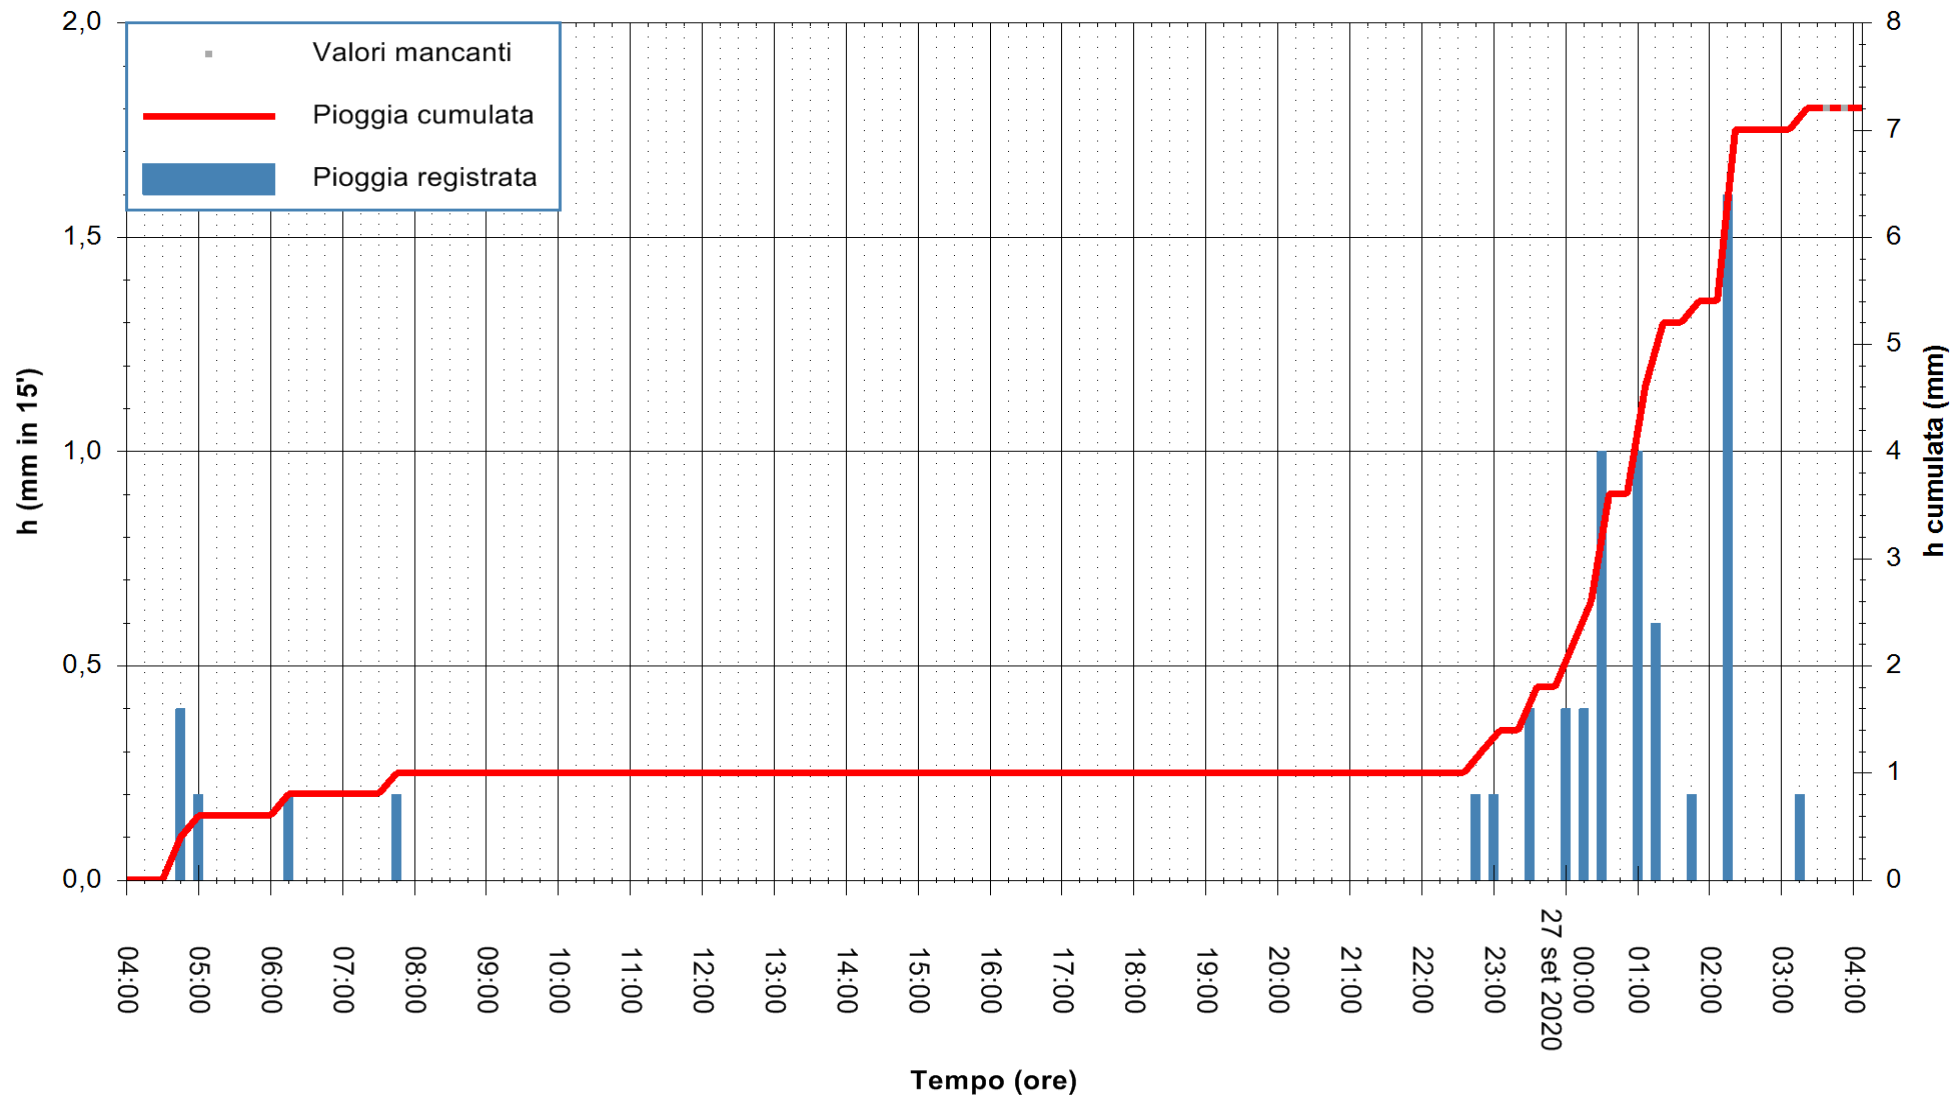

ARPAS
F.to il Dirigente Responsabile
Dott. Giuseppe Bianco

REGIONE AUTONOMA DE SARDIGNA
REGIONE AUTONOMA DELLA SARDEGNA

Stazione pluviometrica GAIRO PUNTA TRICOLI
 Area PUNTA TRICOLI
 Pioggia registrata nelle ultime 24 ore
 Estrazione dati delle ore 04:15 del 27/09/2020
 Ultimo dato disponibile: 27/09/2020 alle 03:45

ARPAS
 F.to il Dirigente Responsabile
 Dott. Giuseppe Bianco

REGIONE AUTONOMA DE SARDIGNA
 REGIONE AUTONOMA DELLA SARDEGNA

Stazione pluviometrica CAPOTERRA POGGIO DEI PINI
Area POGGIO DEI PINI
Pioggia registrata nelle ultime 24 ore
Estrazione dati delle ore 04:15 del 27/09/2020
Ultimo dato disponibile: 27/09/2020 alle 03:40