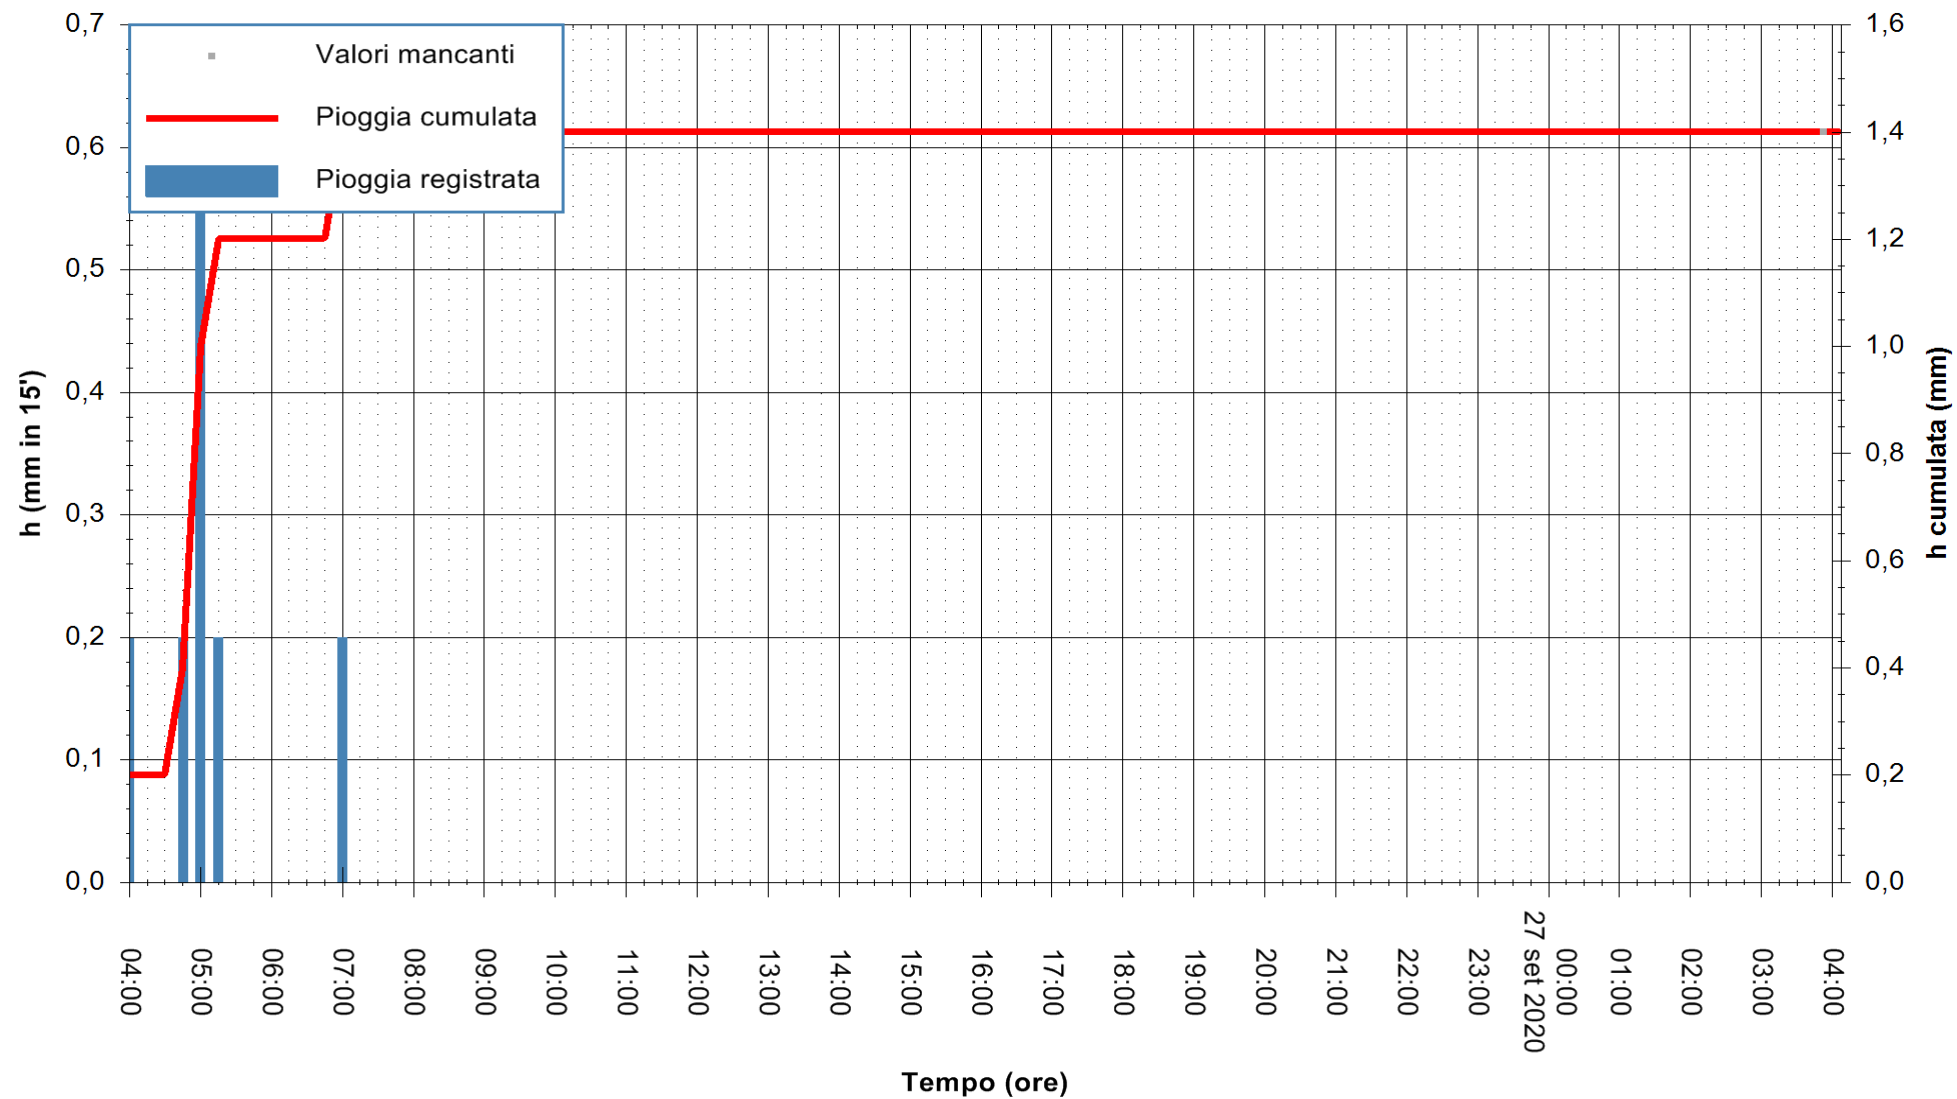

ARPAS
F.to il Dirigente Responsabile
Dott. Giuseppe Bianco

REGIONE AUTONOMA DE SARDIGNA
REGIONE AUTONOMA DELLA SARDEGNA

Stazione pluviometrica MONTI RF
 Area STAZ.FERROVIARIA DI MONTI
 Pioggia registrata nelle ultime 24 ore
 Estrazione dati delle ore 04:15 del 27/09/2020
 Ultimo dato disponibile: 27/09/2020 alle 03:40