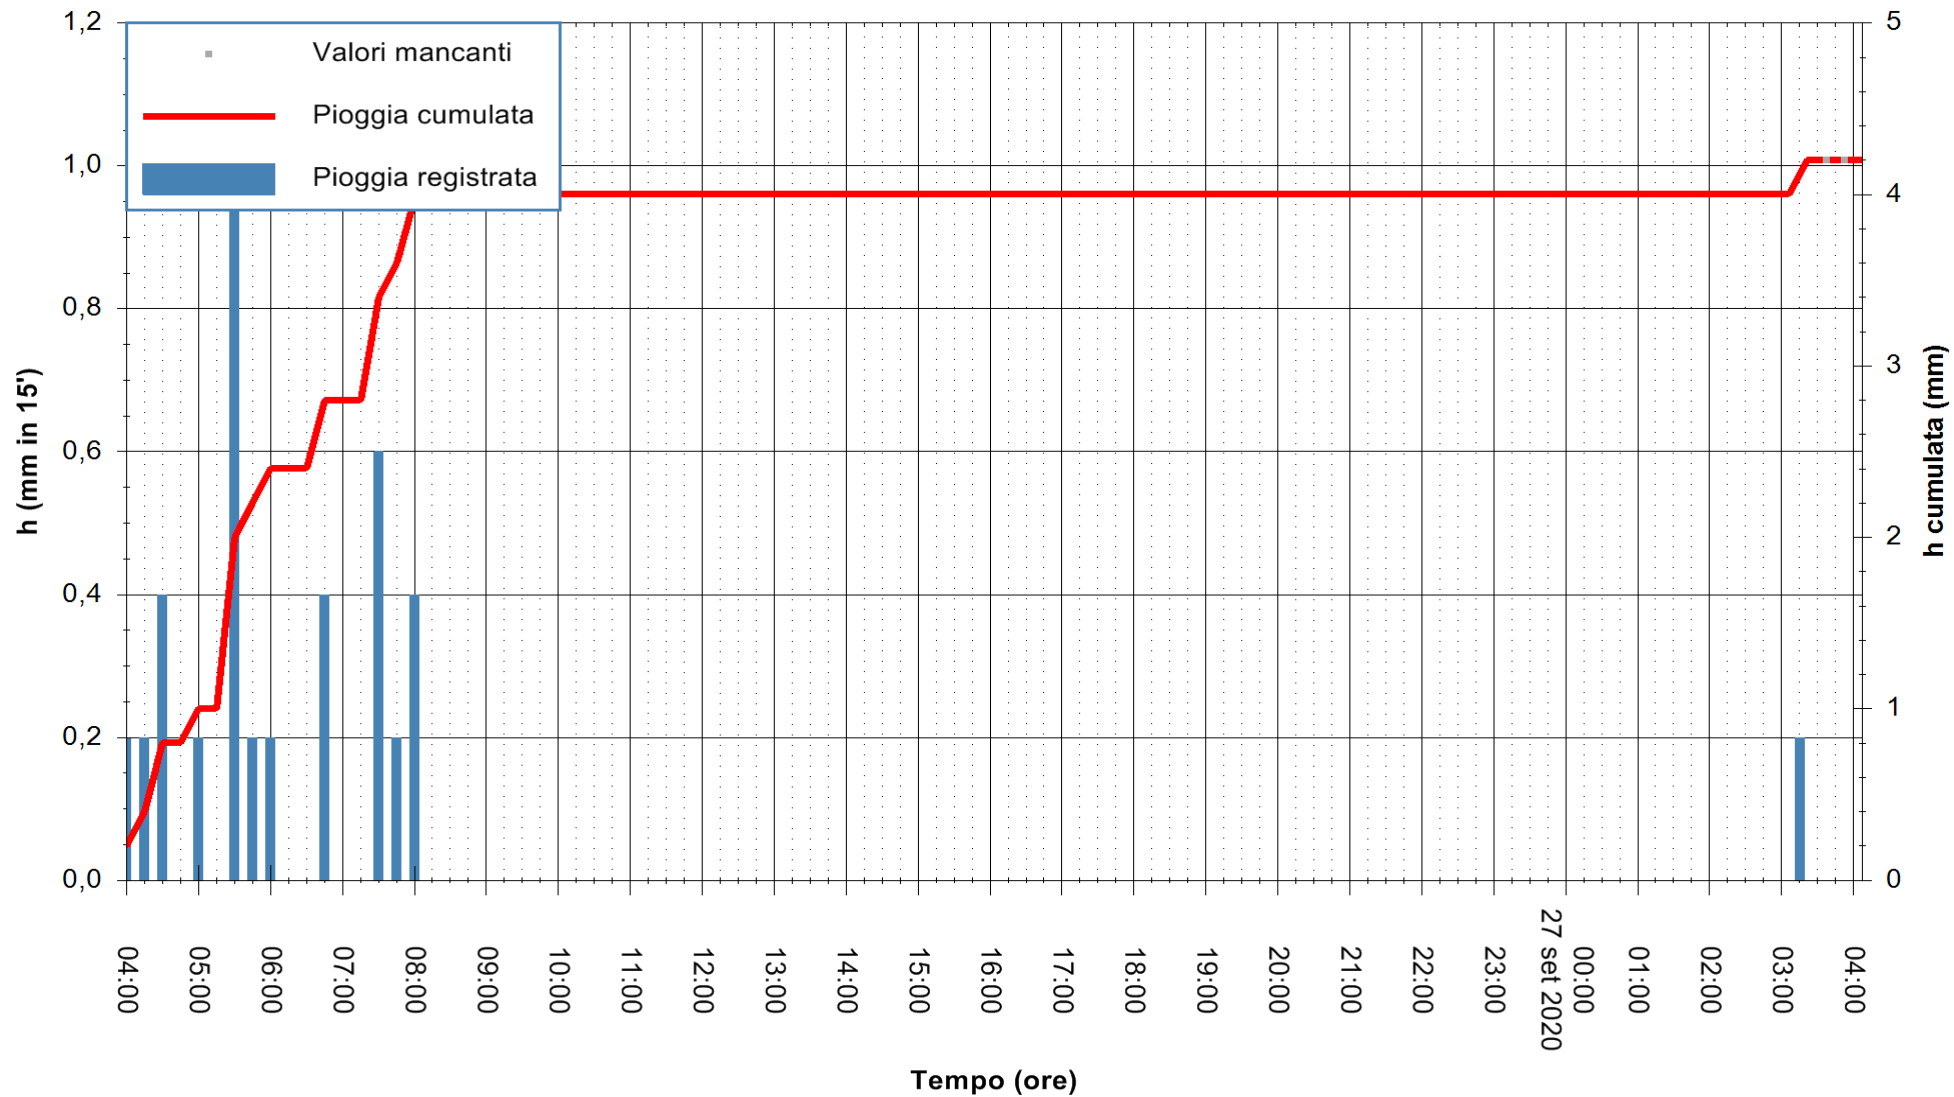

ARPAS
F.to il Dirigente Responsabile
Dott. Giuseppe Bianco

REGIONE AUTONOMA DE SARDIGNA
REGIONE AUTONOMA DELLA SARDEGNA

Stazione pluviometrica VILLASOR RF
Area IS ARENAS
Pioggia registrata nelle ultime 24 ore
Estrazione dati delle ore 04:15 del 27/09/2020
Ultimo dato disponibile: 27/09/2020 alle 03:45

ARPAS
F.to il Dirigente Responsabile
Dott. Giuseppe Bianco

REGIONE AUTONOMA DE SARDIGNA
REGIONE AUTONOMA DELLA SARDEGNA

Stazione pluviometrica GAIRO PUNTA TRICOLI
 Area PUNTA TRICOLI
 Pioggia registrata nelle ultime 24 ore
 Estrazione dati delle ore 04:15 del 27/09/2020
 Ultimo dato disponibile: 27/09/2020 alle 03:45

ARPAS
 F.to il Dirigente Responsabile
 Dott. Giuseppe Bianco

REGIONE AUTONOMA DE SARDIGNA
 REGIONE AUTONOMA DELLA SARDEGNA

Stazione pluviometrica CAPOTERRA POGGIO DEI PINI
Area POGGIO DEI PINI
Pioggia registrata nelle ultime 24 ore
Estrazione dati delle ore 04:15 del 27/09/2020
Ultimo dato disponibile: 27/09/2020 alle 03:40