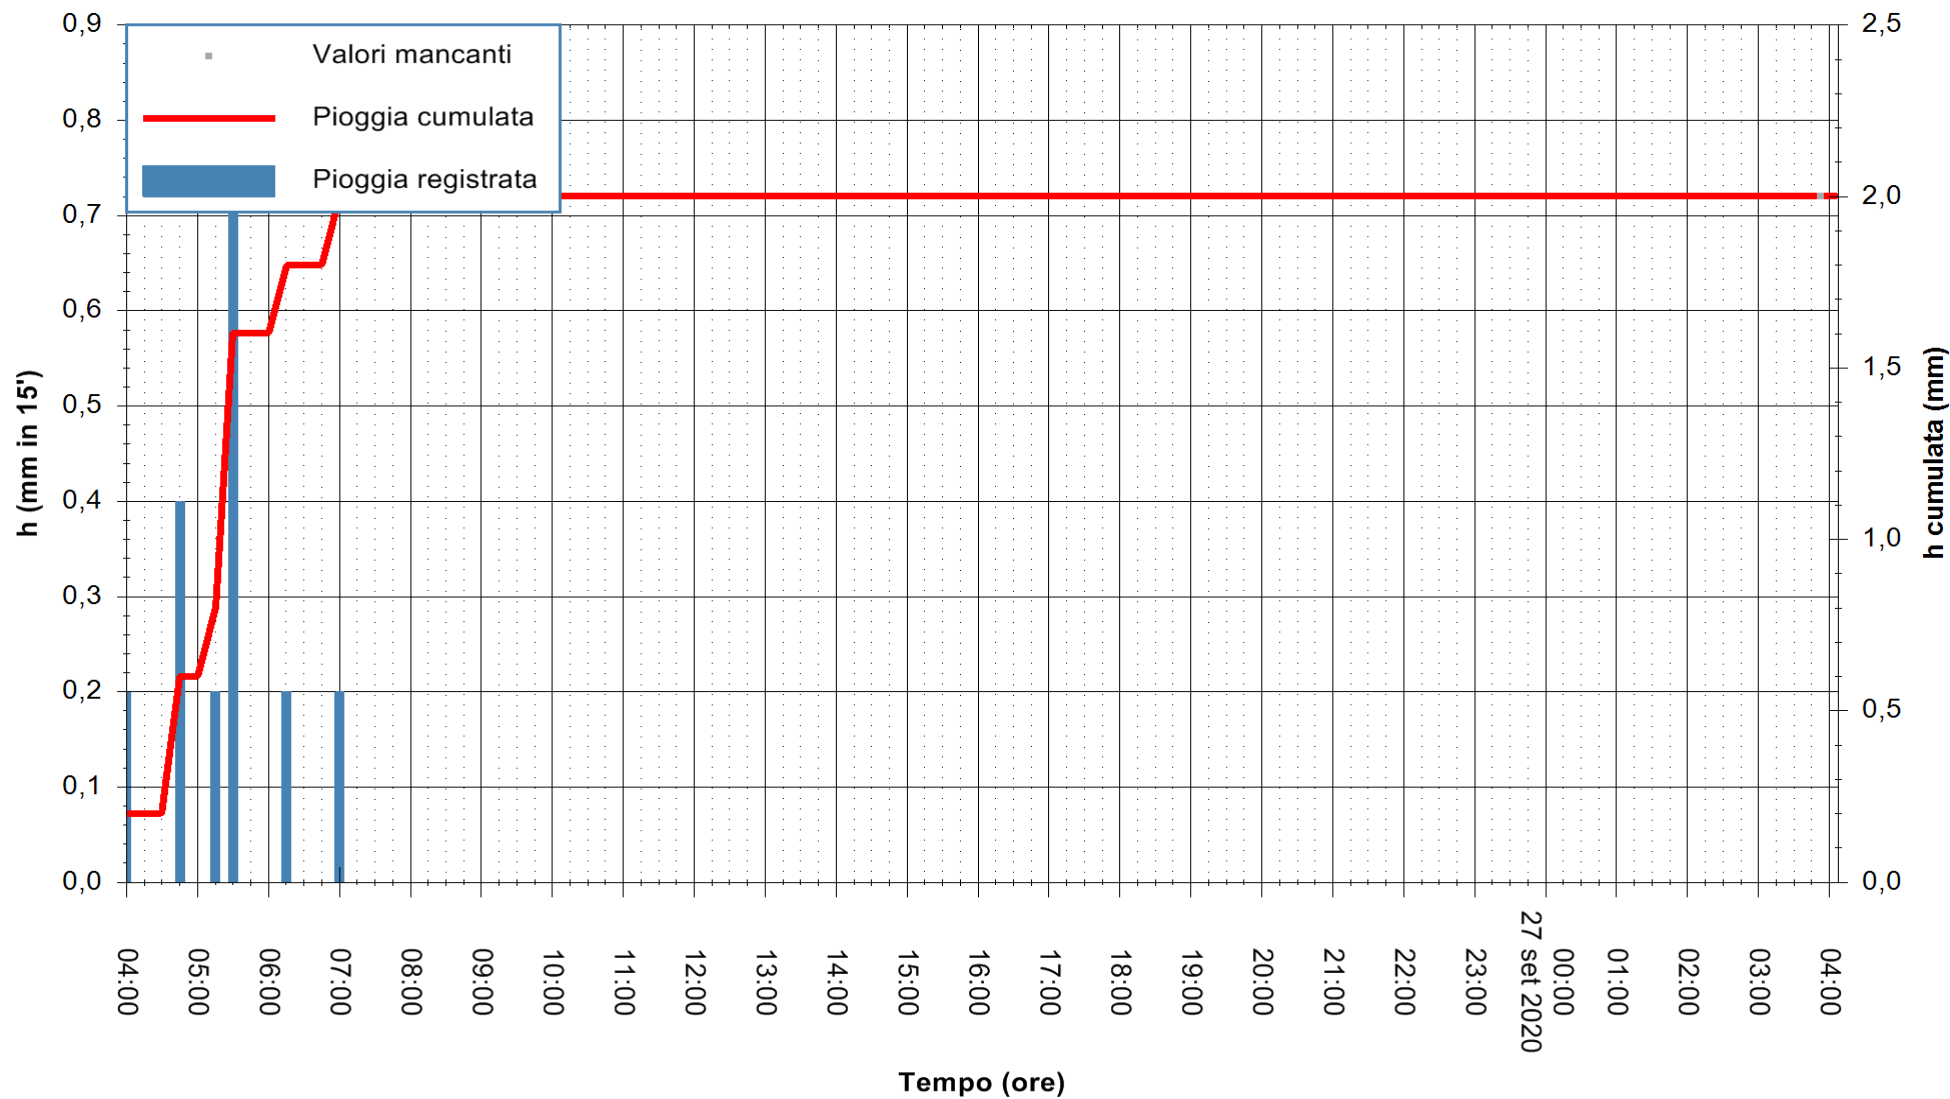

ARPAS
F.to il Dirigente Responsabile
Dott. Giuseppe Bianco

REGIONE AUTONOMA DE SARDIGNA
REGIONE AUTONOMA DELLA SARDEGNA

Stazione pluviometrica GAIRO PUNTA TRICOLI
 Area PUNTA TRICOLI
 Pioggia registrata nelle ultime 24 ore
 Estrazione dati delle ore 04:15 del 27/09/2020
 Ultimo dato disponibile: 27/09/2020 alle 03:45

ARPAS
 F.to il Dirigente Responsabile
 Dott. Giuseppe Bianco

REGIONE AUTONOMA DE SARDIGNA
 REGIONE AUTONOMA DELLA SARDEGNA

Stazione pluviometrica CAPOTERRA POGGIO DEI PINI
Area POGGIO DEI PINI
Pioggia registrata nelle ultime 24 ore
Estrazione dati delle ore 04:15 del 27/09/2020
Ultimo dato disponibile: 27/09/2020 alle 03:40