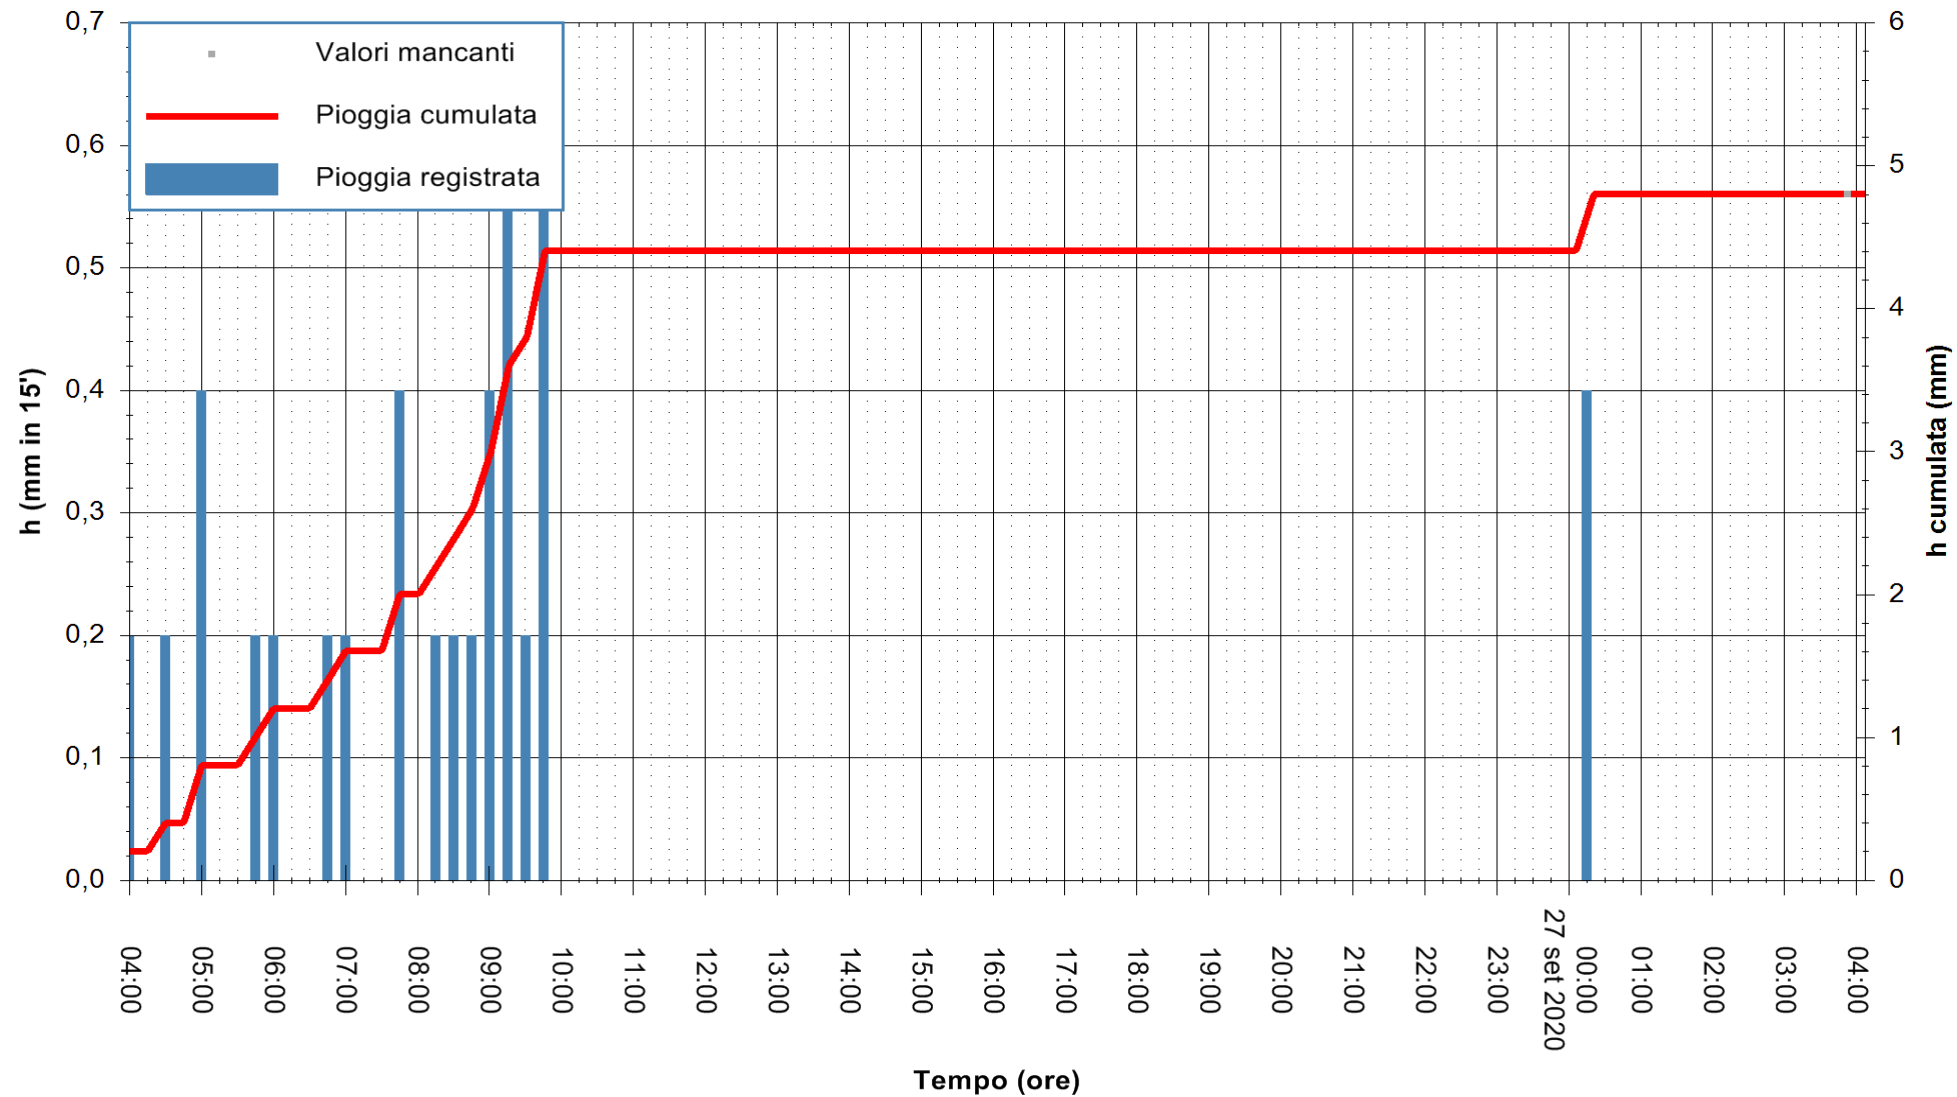

ARPAS
F.to il Dirigente Responsabile
Dott. Giuseppe Bianco

REGIONE AUTONOMA DE SARDIGNA
REGIONE AUTONOMA DELLA SARDEGNA

Stazione pluviometrica DIGA RIO LENI
Area DIGA RIO LENI
Pioggia registrata nelle ultime 24 ore
Estrazione dati delle ore 04:15 del 27/09/2020
Ultimo dato disponibile: 27/09/2020 alle 03:40

ARPAS
F.to il Dirigente Responsabile
Dott. Giuseppe Bianco

REGIONE AUTONOMA DE SARDIGNA
REGIONE AUTONOMA DELLA SARDEGNA

Stazione pluviometrica GAIRO PUNTA TRICOLI
 Area PUNTA TRICOLI
 Pioggia registrata nelle ultime 24 ore
 Estrazione dati delle ore 04:15 del 27/09/2020
 Ultimo dato disponibile: 27/09/2020 alle 03:45