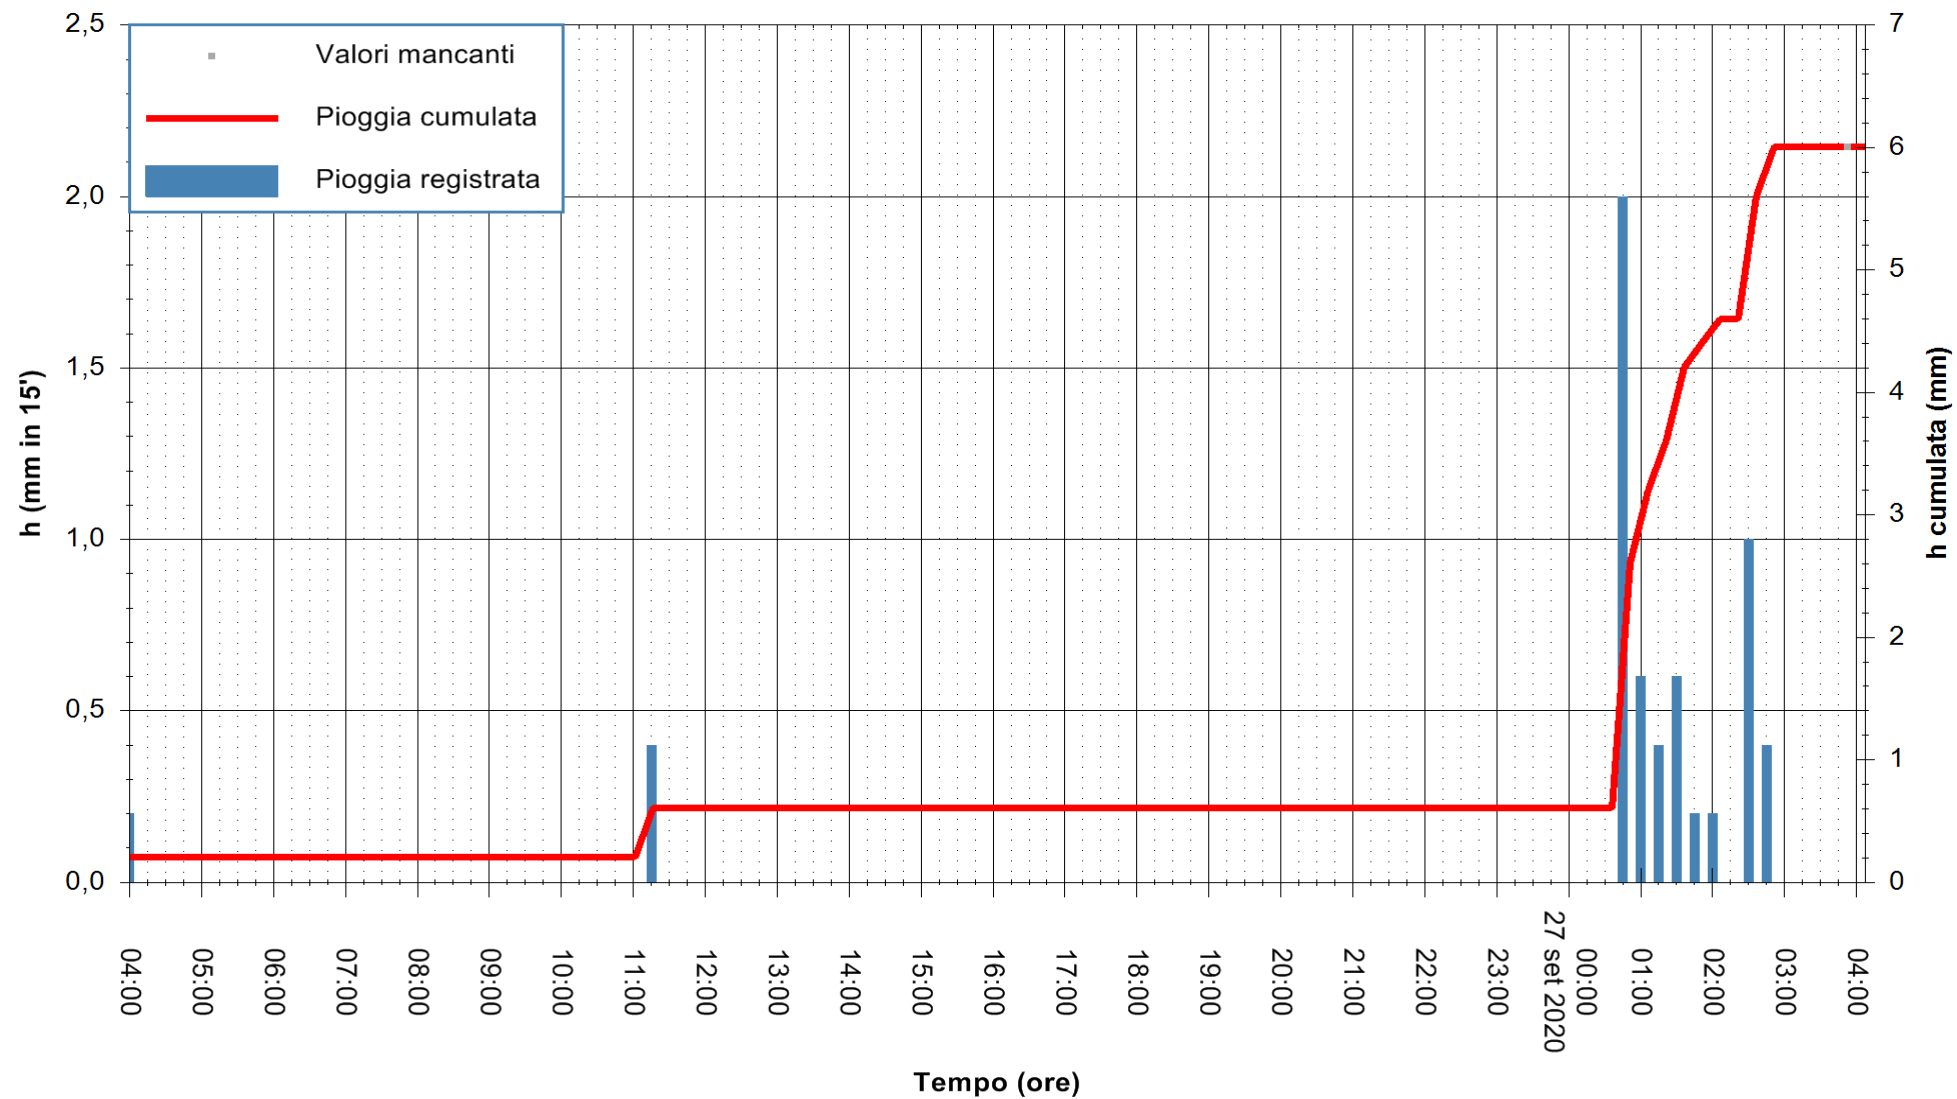

ARPAS
F.to il Dirigente Responsabile
Dott. Giuseppe Bianco

REGIONE AUTONOMA DE SARDIGNA
REGIONE AUTONOMA DELLA SARDEGNA

Stazione pluviometrica GAIRO PUNTA TRICOLI
 Area PUNTA TRICOLI
 Pioggia registrata nelle ultime 24 ore
 Estrazione dati delle ore 04:15 del 27/09/2020
 Ultimo dato disponibile: 27/09/2020 alle 03:45

ARPAS
 F.to il Dirigente Responsabile
 Dott. Giuseppe Bianco

REGIONE AUTONOMA DE SARDIGNA
 REGIONE AUTONOMA DELLA SARDEGNA

Stazione pluviometrica CAPOTERRA POGGIO DEI PINI
Area POGGIO DEI PINI
Pioggia registrata nelle ultime 24 ore
Estrazione dati delle ore 04:15 del 27/09/2020
Ultimo dato disponibile: 27/09/2020 alle 03:40