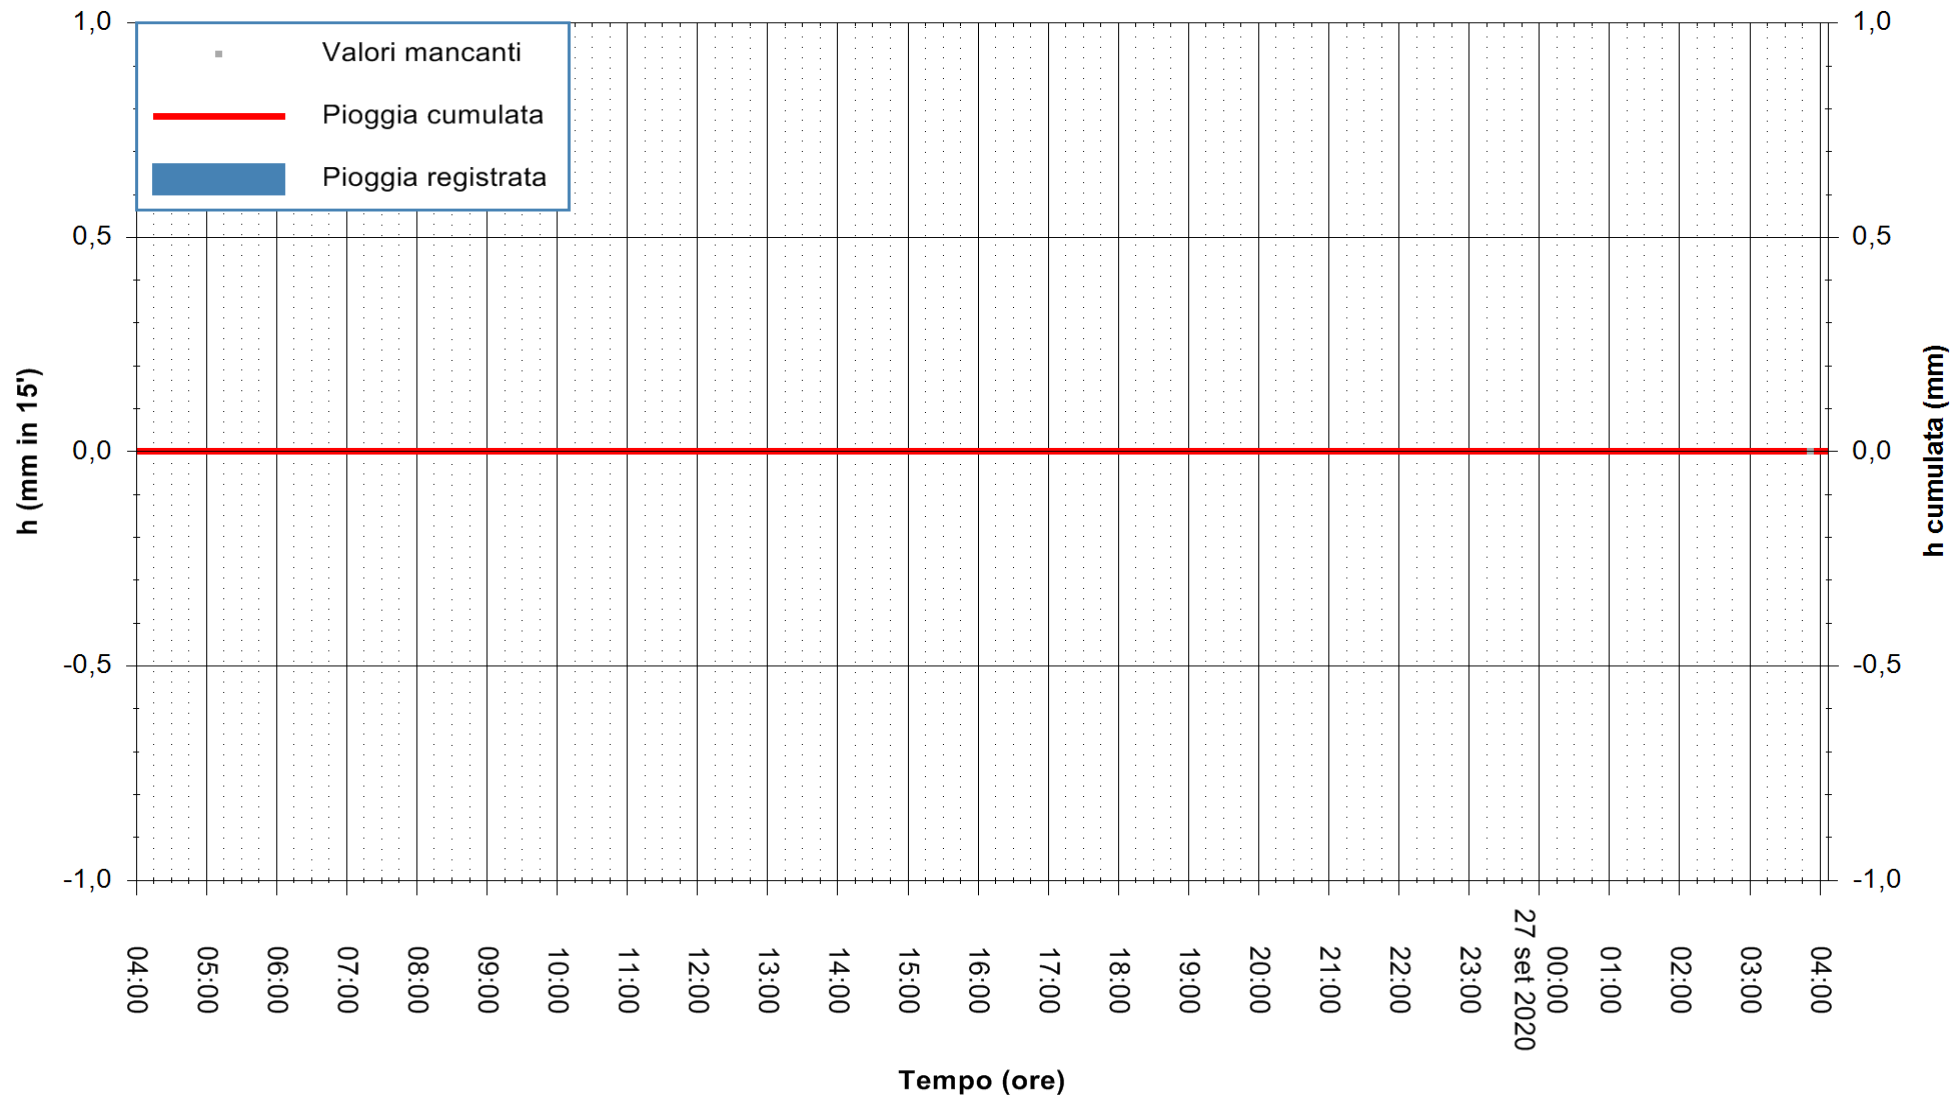

ARPAS
F.to il Dirigente Responsabile
Dott. Giuseppe Bianco

REGIONE AUTONOMA DE SARDIGNA
REGIONE AUTONOMA DELLA SARDEGNA

Stazione pluviometrica VILLASOR RF
Area IS ARENAS
Pioggia registrata nelle ultime 24 ore
Estrazione dati delle ore 04:15 del 27/09/2020
Ultimo dato disponibile: 27/09/2020 alle 03:45

ARPAS
F.to il Dirigente Responsabile
Dott. Giuseppe Bianco

REGIONE AUTONOMA DE SARDIGNA
REGIONE AUTONOMA DELLA SARDEGNA

Stazione pluviometrica GAIRO PUNTA TRICOLI
 Area PUNTA TRICOLI
 Pioggia registrata nelle ultime 24 ore
 Estrazione dati delle ore 04:15 del 27/09/2020
 Ultimo dato disponibile: 27/09/2020 alle 03:45

ARPAS
 F.to il Dirigente Responsabile
 Dott. Giuseppe Bianco

REGIONE AUTONOMA DE SARDIGNA
 REGIONE AUTONOMA DELLA SARDEGNA

Stazione pluviometrica CAPOTERRA POGGIO DEI PINI
Area POGGIO DEI PINI
Pioggia registrata nelle ultime 24 ore
Estrazione dati delle ore 04:15 del 27/09/2020
Ultimo dato disponibile: 27/09/2020 alle 03:40