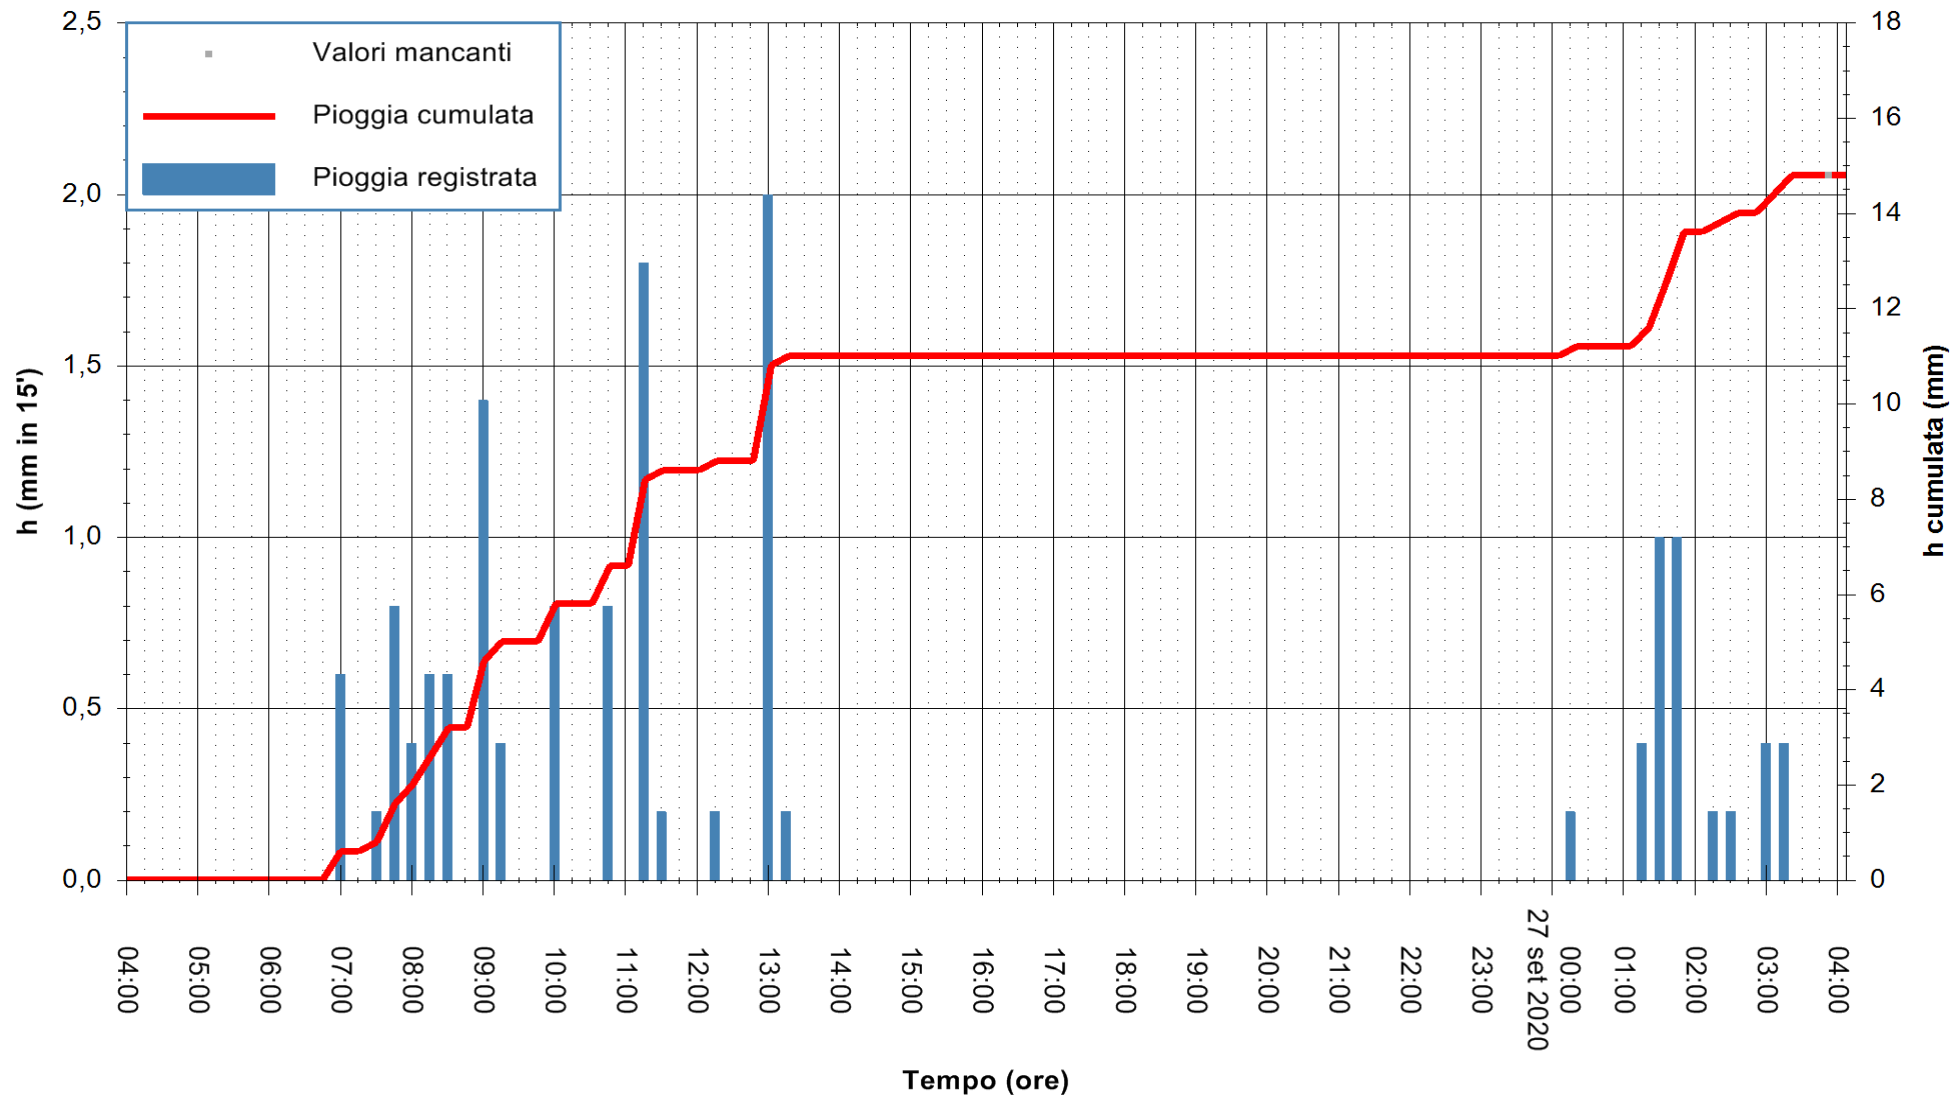

ARPAS
F.to il Dirigente Responsabile
Dott. Giuseppe Bianco

REGIONE AUTONOMA DE SARDIGNA
REGIONE AUTONOMA DELLA SARDEGNA

Stazione pluviometrica GAIRO PUNTA TRICOLI
 Area PUNTA TRICOLI
 Pioggia registrata nelle ultime 24 ore
 Estrazione dati delle ore 04:15 del 27/09/2020
 Ultimo dato disponibile: 27/09/2020 alle 03:45

ARPAS
 F.to il Dirigente Responsabile
 Dott. Giuseppe Bianco

REGIONE AUTONOMA DE SARDIGNA
 REGIONE AUTONOMA DELLA SARDEGNA

Stazione pluviometrica CAPOTERRA POGGIO DEI PINI
Area POGGIO DEI PINI
Pioggia registrata nelle ultime 24 ore
Estrazione dati delle ore 04:15 del 27/09/2020
Ultimo dato disponibile: 27/09/2020 alle 03:40