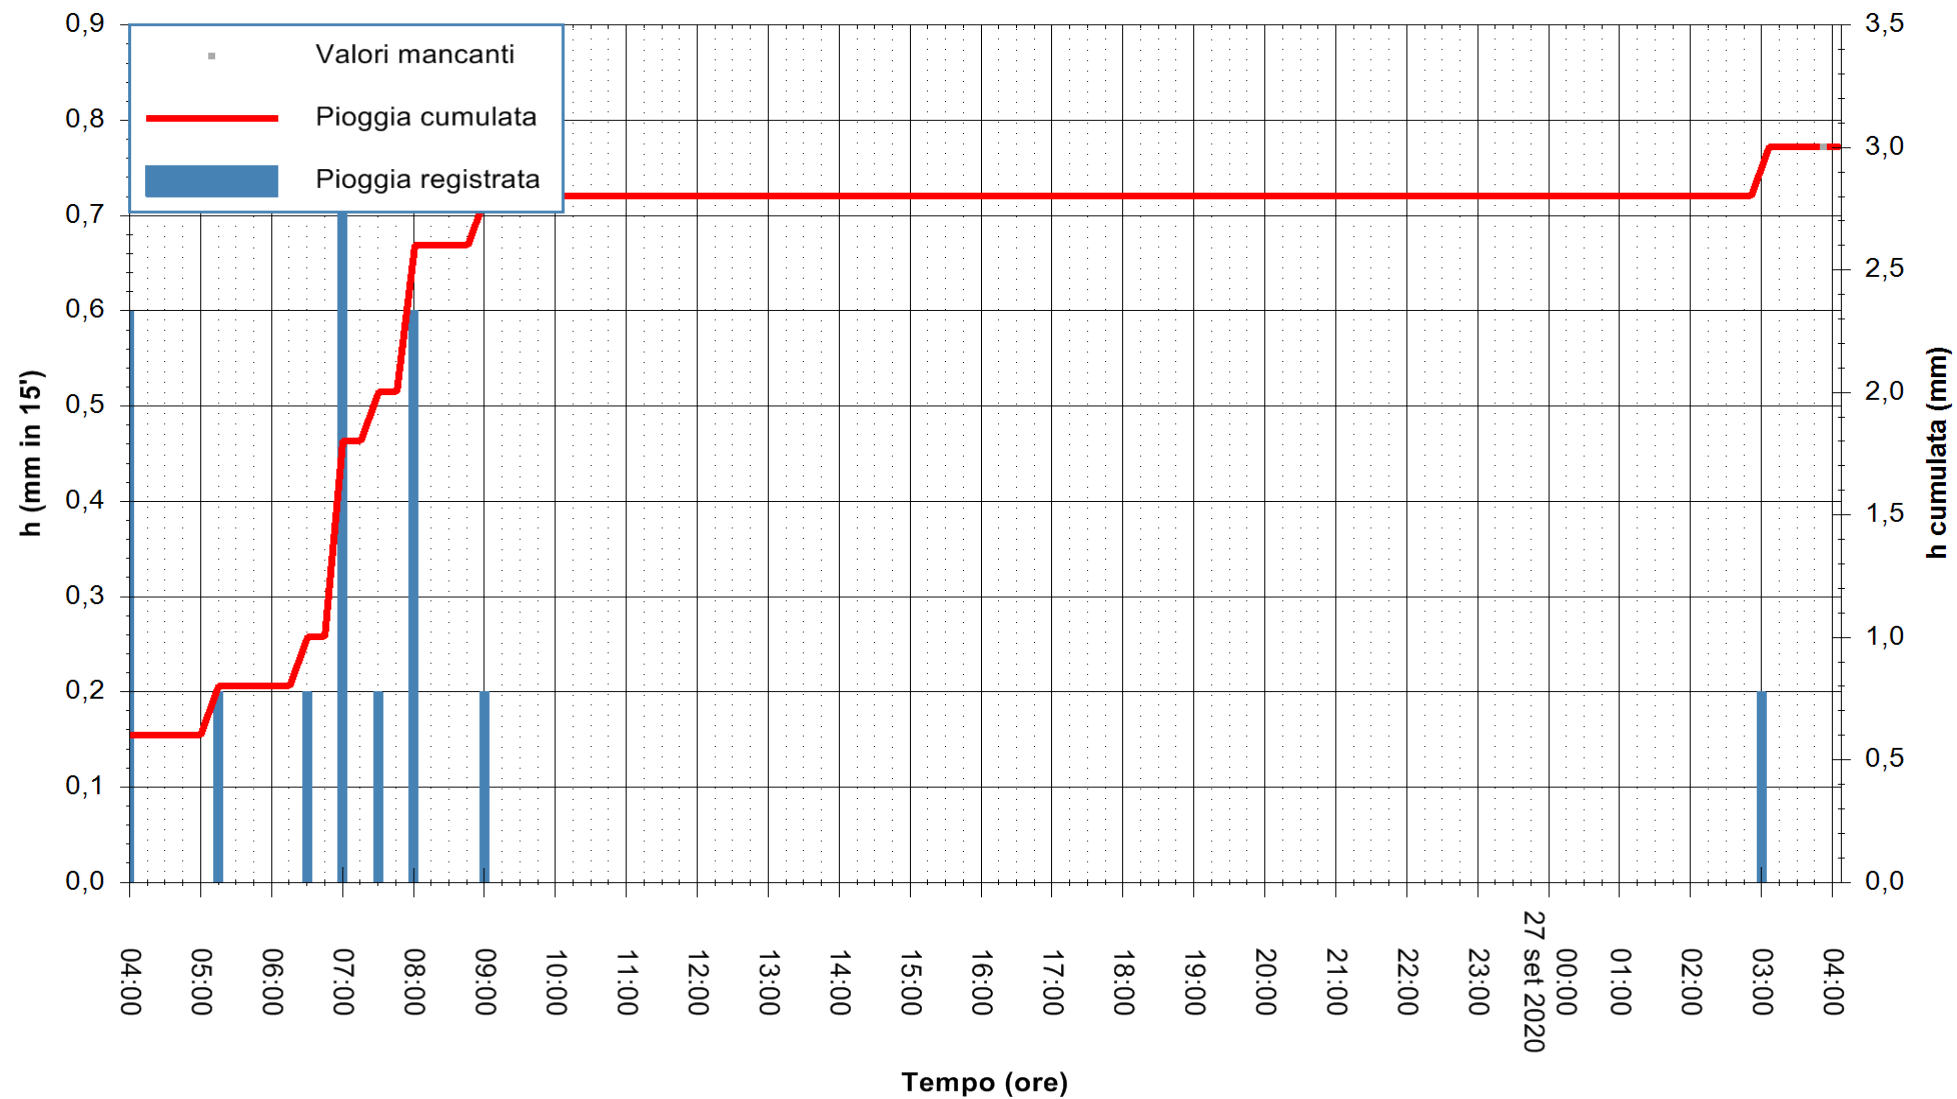

ARPAS
 F.to il Dirigente Responsabile
 Dott. Giuseppe Bianco

REGIONE AUTONOMA DE SARDIGNA
 REGIONE AUTONOMA DELLA SARDEGNA

Stazione pluviometrica CAPOTERRA POGGIO DEI PINI
Area POGGIO DEI PINI
Pioggia registrata nelle ultime 24 ore
Estrazione dati delle ore 04:15 del 27/09/2020
Ultimo dato disponibile: 27/09/2020 alle 03:40