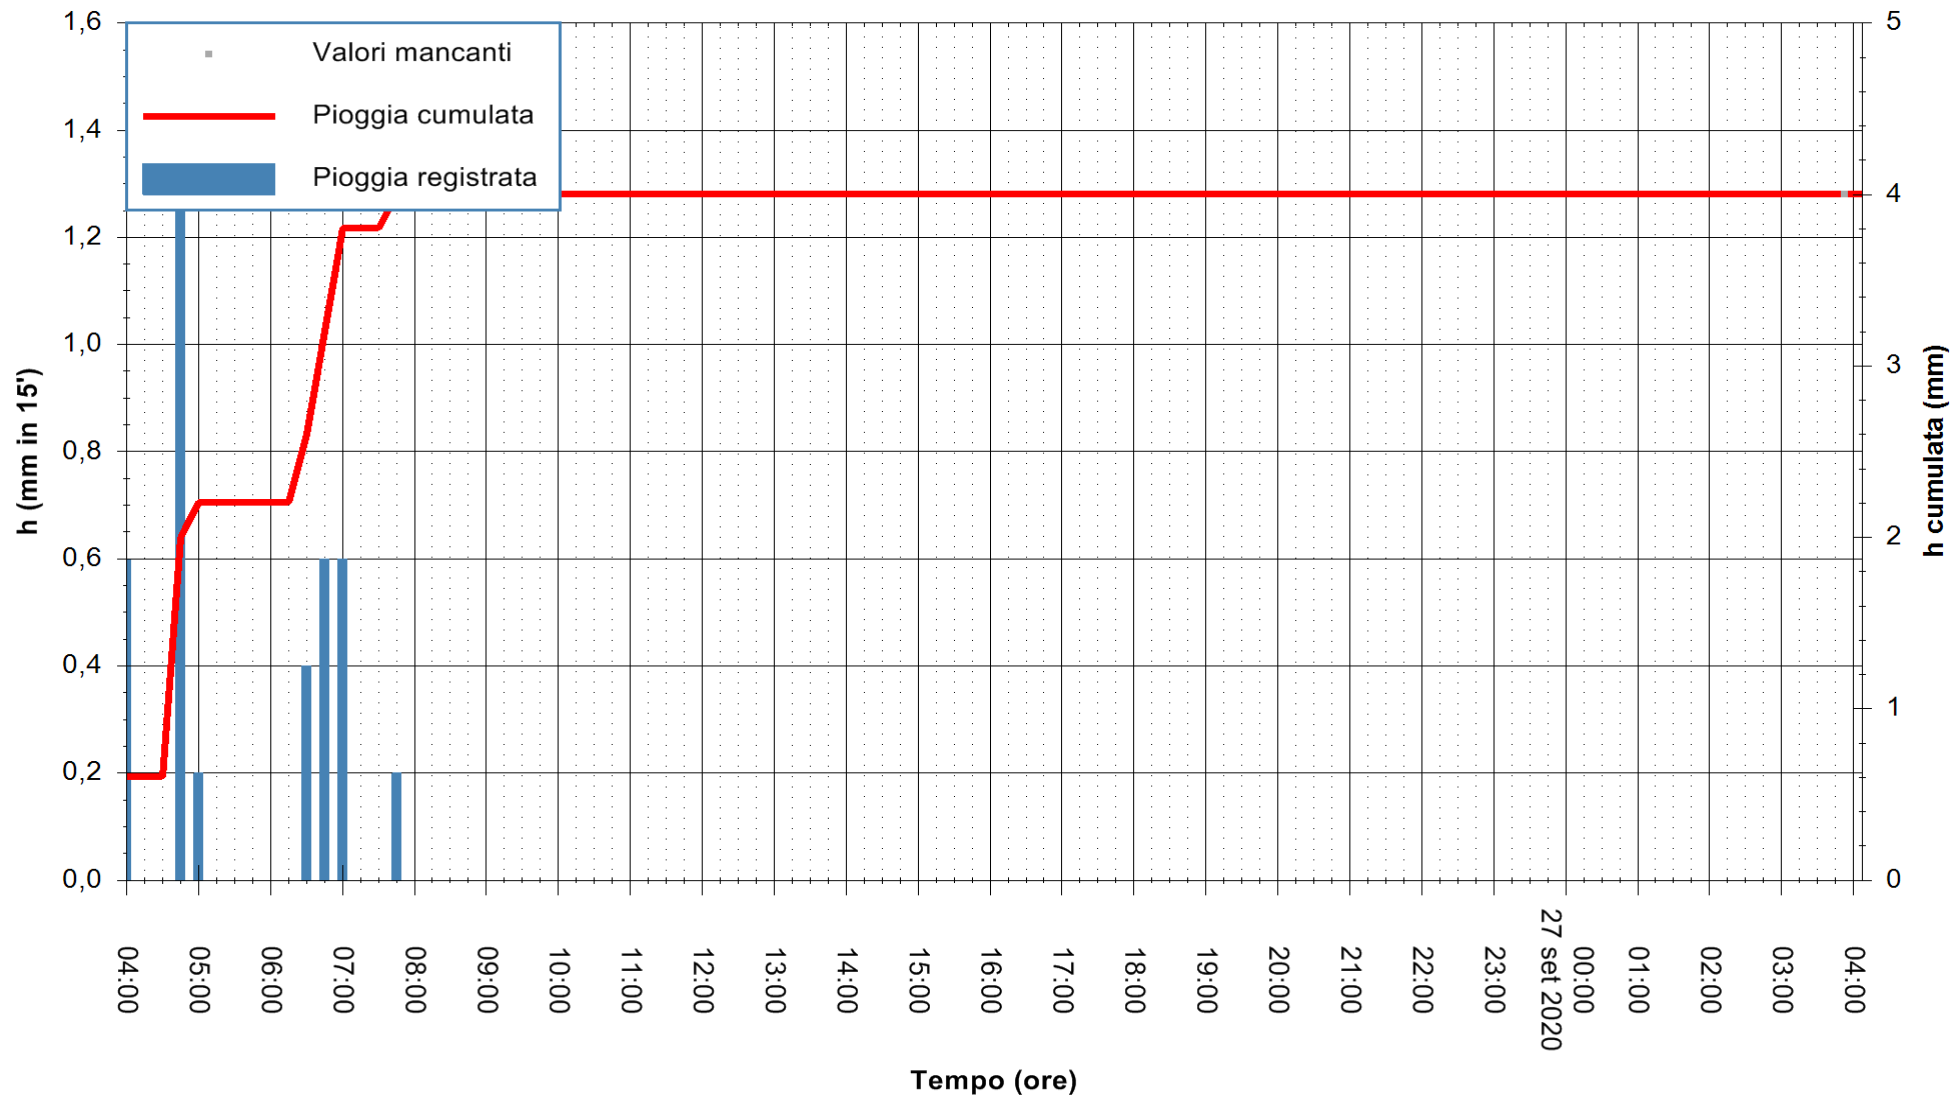

ARPAS
 F.to il Dirigente Responsabile
 Dott. Giuseppe Bianco

REGIONE AUTÒNOMA DE SARDIGNA
 REGIONE AUTONOMA DELLA SARDEGNA

Stazione pluviometrica LULA RF
 Area PIZZONCHI
 Pioggia registrata nelle ultime 24 ore
 Estrazione dati delle ore 04:15 del 27/09/2020
 Ultimo dato disponibile: 27/09/2020 alle 03:45