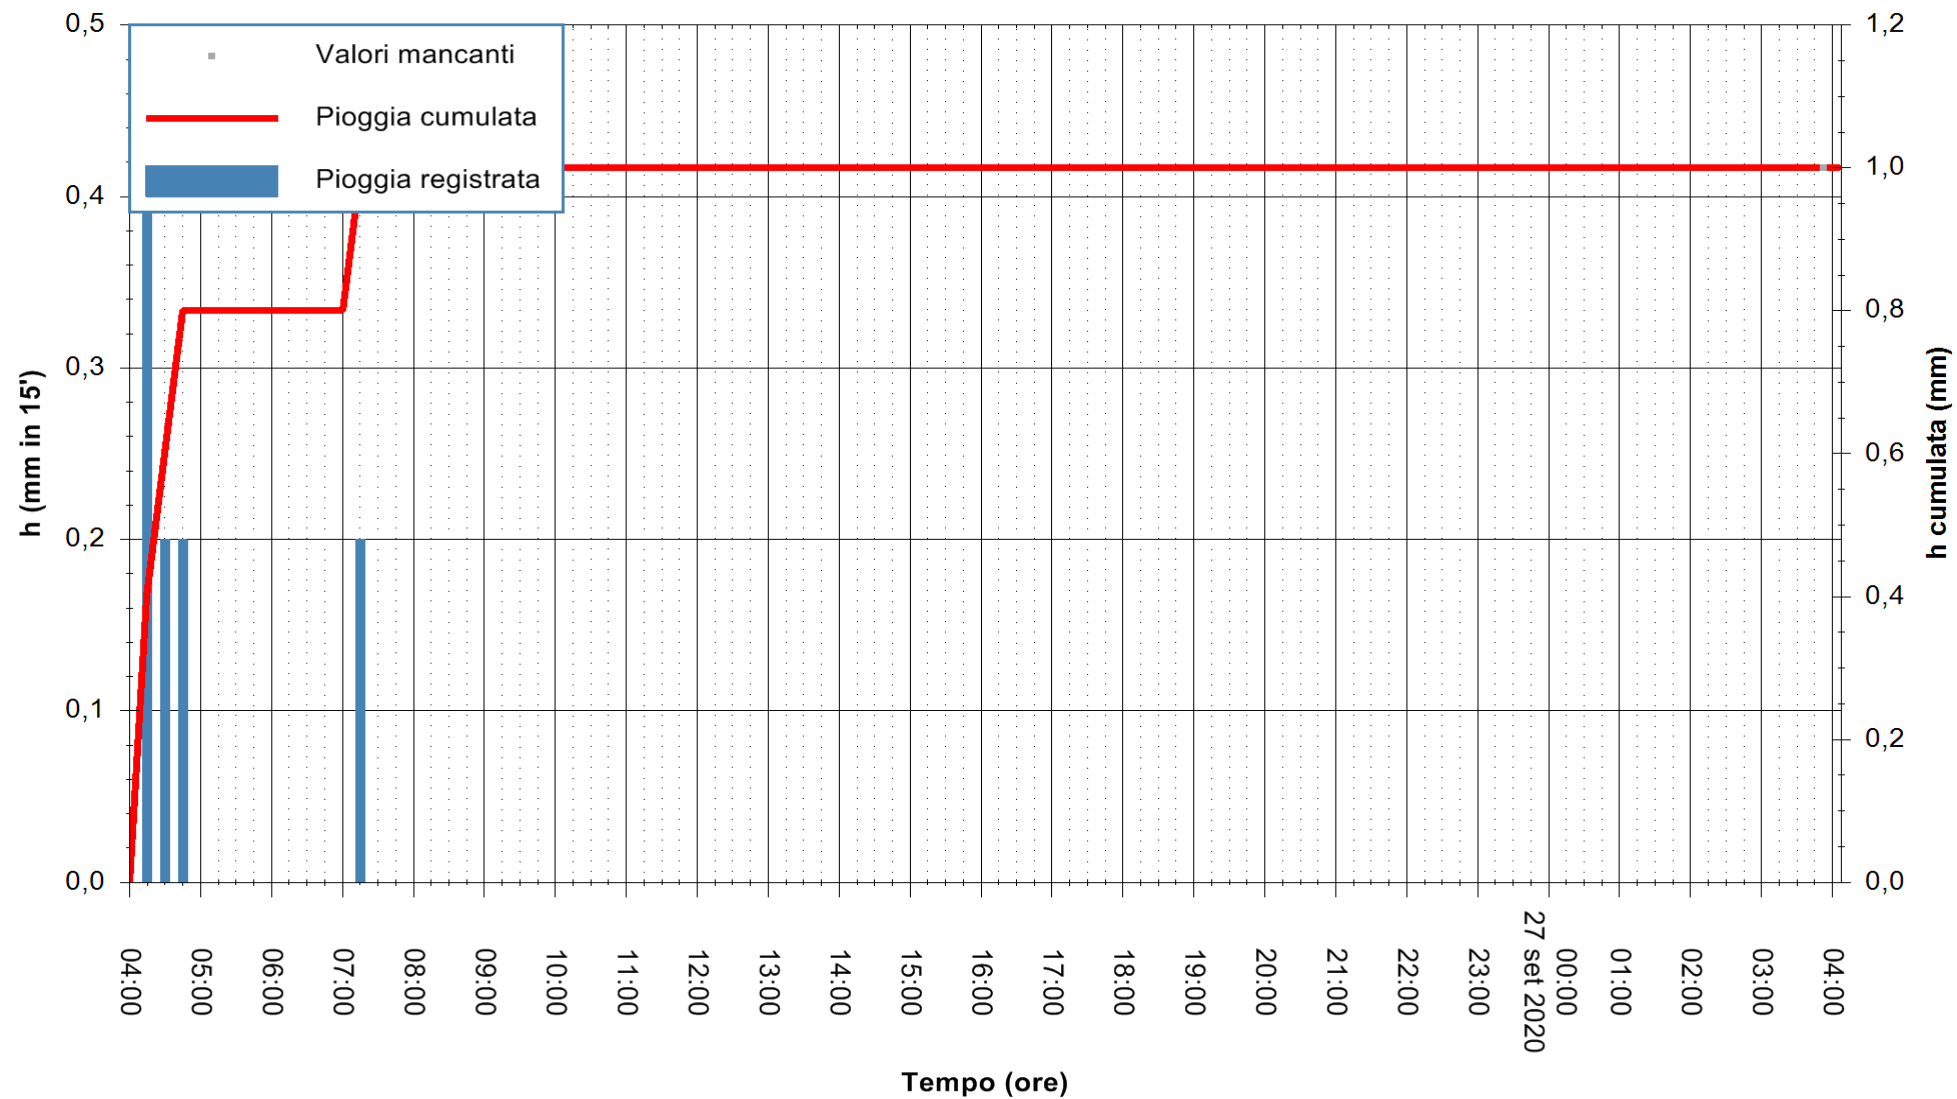

ARPAS
F.to il Dirigente Responsabile
Dott. Giuseppe Bianco

REGIONE AUTONOMA DE SARDIGNA
REGIONE AUTONOMA DELLA SARDEGNA

Stazione pluviometrica MONTI RF
 Area STAZ.FERROVIARIA DI MONTI
 Pioggia registrata nelle ultime 24 ore
 Estrazione dati delle ore 04:15 del 27/09/2020
 Ultimo dato disponibile: 27/09/2020 alle 03:40