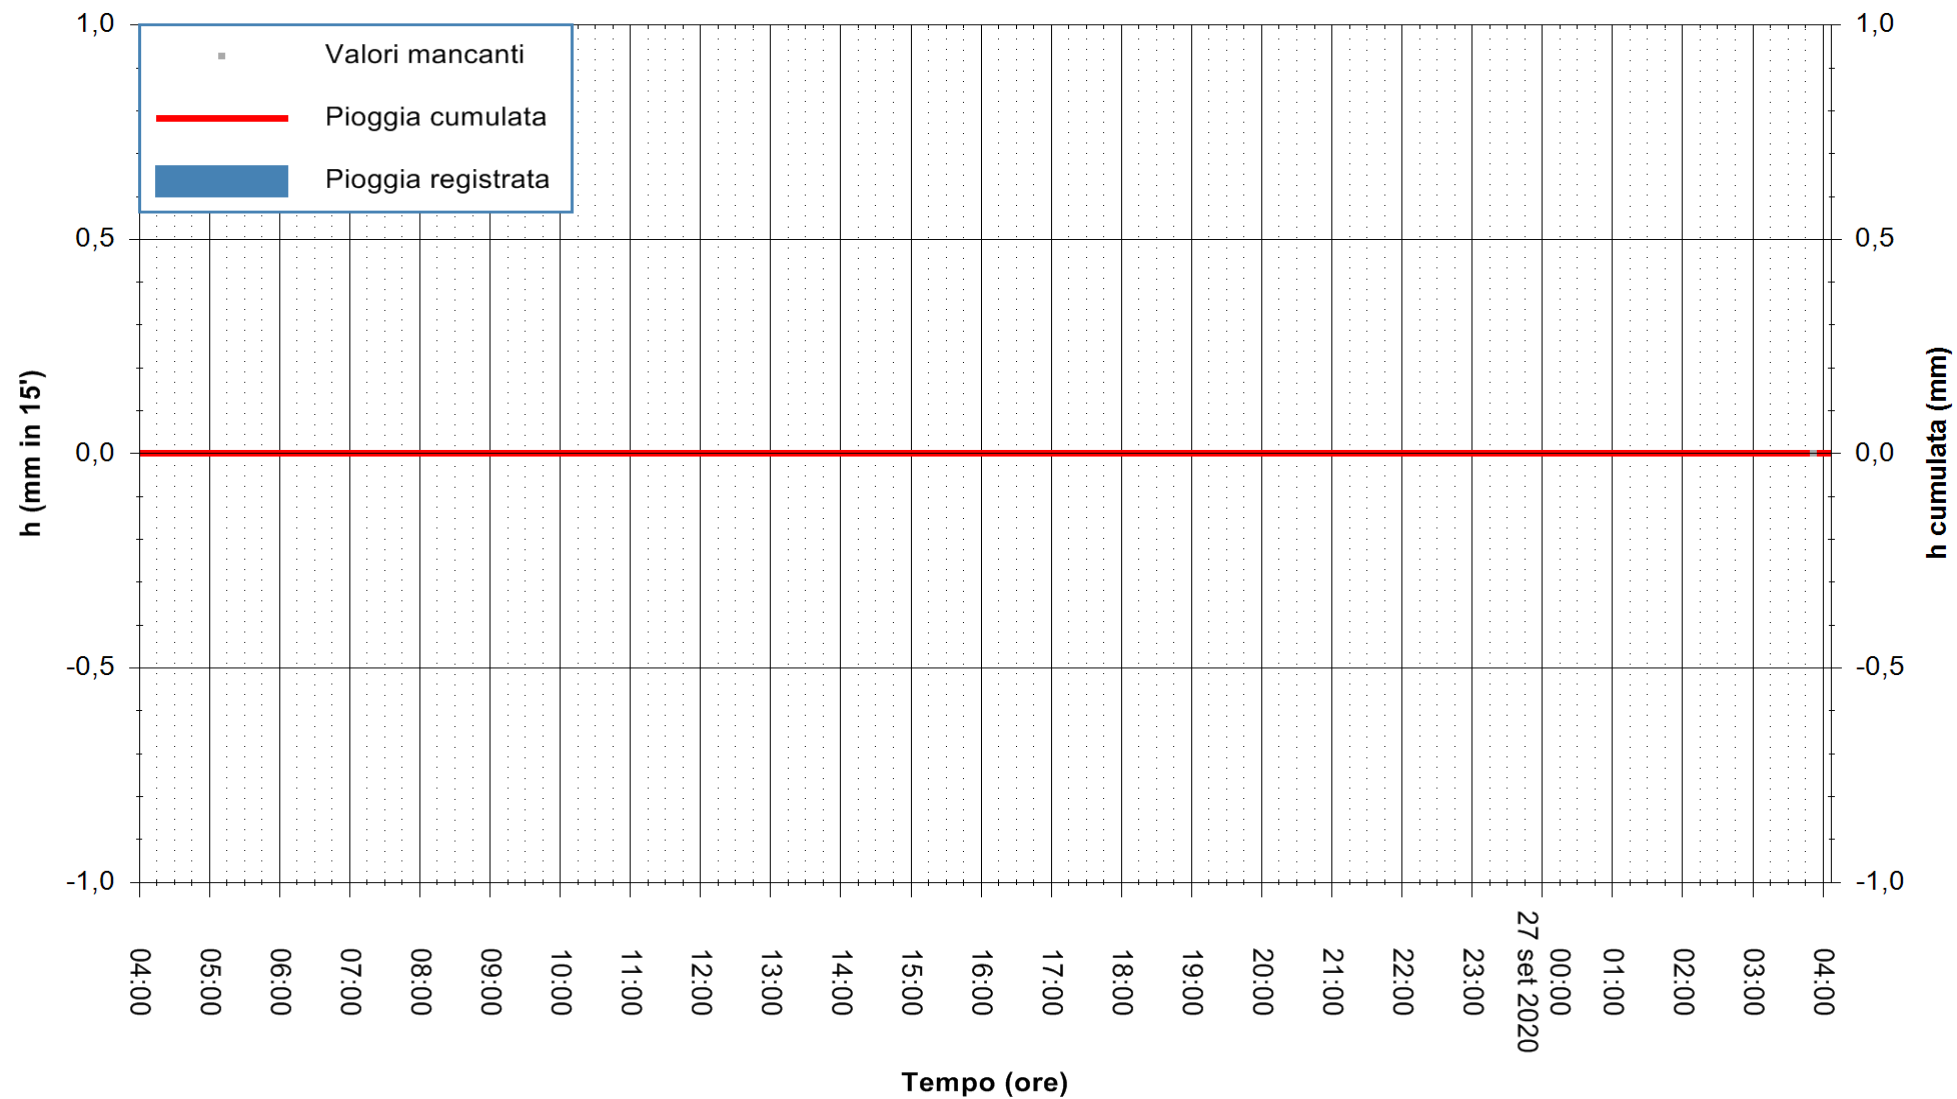

Stazione pluviometrica DIGA NURAGHE ARRUBIU
Area DIGA NURAGHE ARRUBIU
Pioggia registrata nelle ultime 24 ore
Estrazione dati delle ore 04:15 del 27/09/2020
Ultimo dato disponibile: 27/09/2020 alle 03:40

ARPAS
F.to il Dirigente Responsabile
Dott. Giuseppe Bianco

REGIONE AUTONOMA DE SARDIGNA
REGIONE AUTONOMA DELLA SARDEGNA

Stazione pluviometrica FLUMENDOSA A BALLAO RF
Area PONTE SUL FLUMENDOSA
Pioggia registrata nelle ultime 24 ore
Estrazione dati delle ore 04:15 del 27/09/2020
Ultimo dato disponibile: 27/09/2020 alle 03:45

ARPAS
F.to il Dirigente Responsabile
Dott. Giuseppe Bianco

REGIONE AUTONOMA DE SARDIGNA
REGIONE AUTONOMA DELLA SARDEGNA

Stazione pluviometrica DIGA RIO LENI
Area DIGA RIO LENI
Pioggia registrata nelle ultime 24 ore
Estrazione dati delle ore 04:15 del 27/09/2020
Ultimo dato disponibile: 27/09/2020 alle 03:40