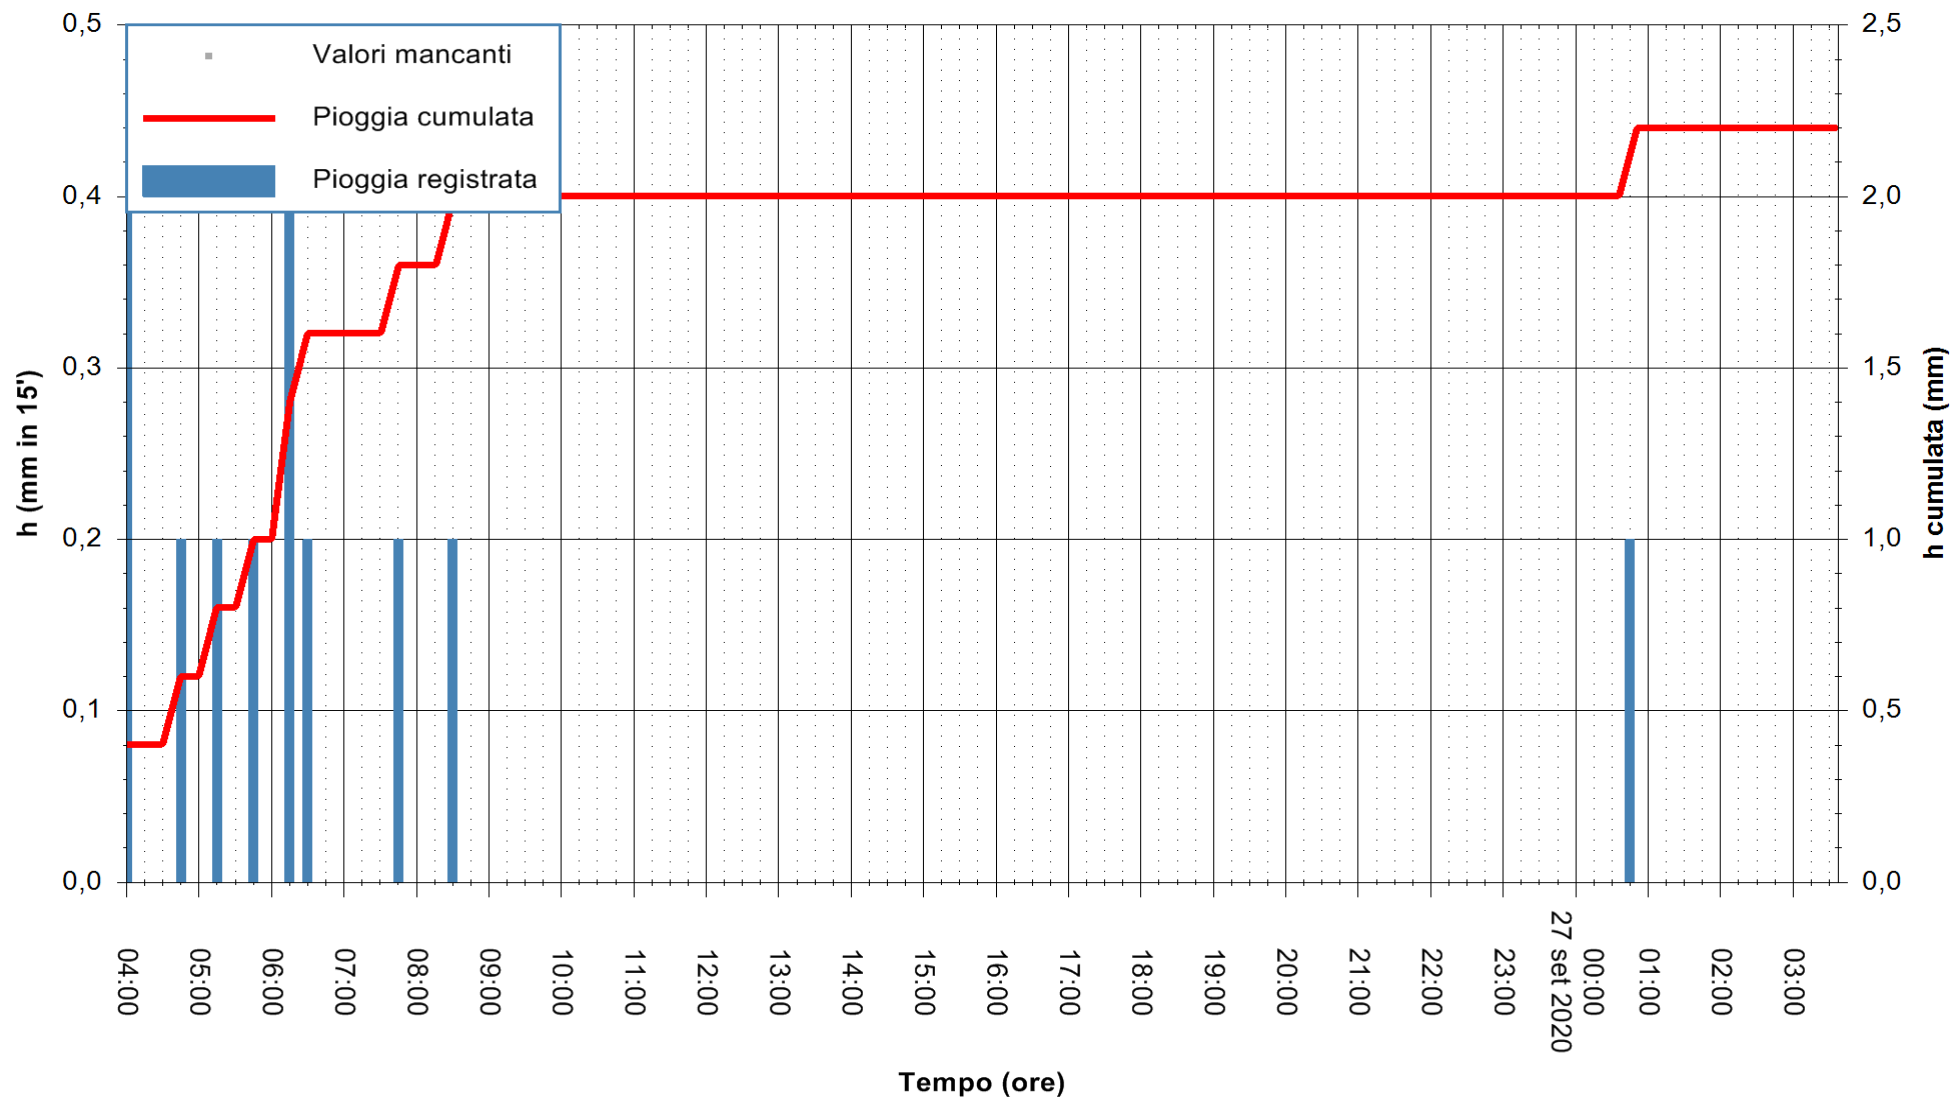

ARPAS
F.to il Dirigente Responsabile
Dott. Giuseppe Bianco

REGIONE AUTONOMA DE SARDIGNA
REGIONE AUTONOMA DELLA SARDEGNA

Stazione pluviometrica GAIRO PUNTA TRICOLI
 Area PUNTA TRICOLI
 Pioggia registrata nelle ultime 24 ore
 Estrazione dati delle ore 04:15 del 27/09/2020
 Ultimo dato disponibile: 27/09/2020 alle 03:45

ARPAS
 F.to il Dirigente Responsabile
 Dott. Giuseppe Bianco

REGIONE AUTONOMA DE SARDIGNA
 REGIONE AUTONOMA DELLA SARDEGNA

Stazione pluviometrica CAPOTERRA POGGIO DEI PINI
Area POGGIO DEI PINI
Pioggia registrata nelle ultime 24 ore
Estrazione dati delle ore 04:15 del 27/09/2020
Ultimo dato disponibile: 27/09/2020 alle 03:40