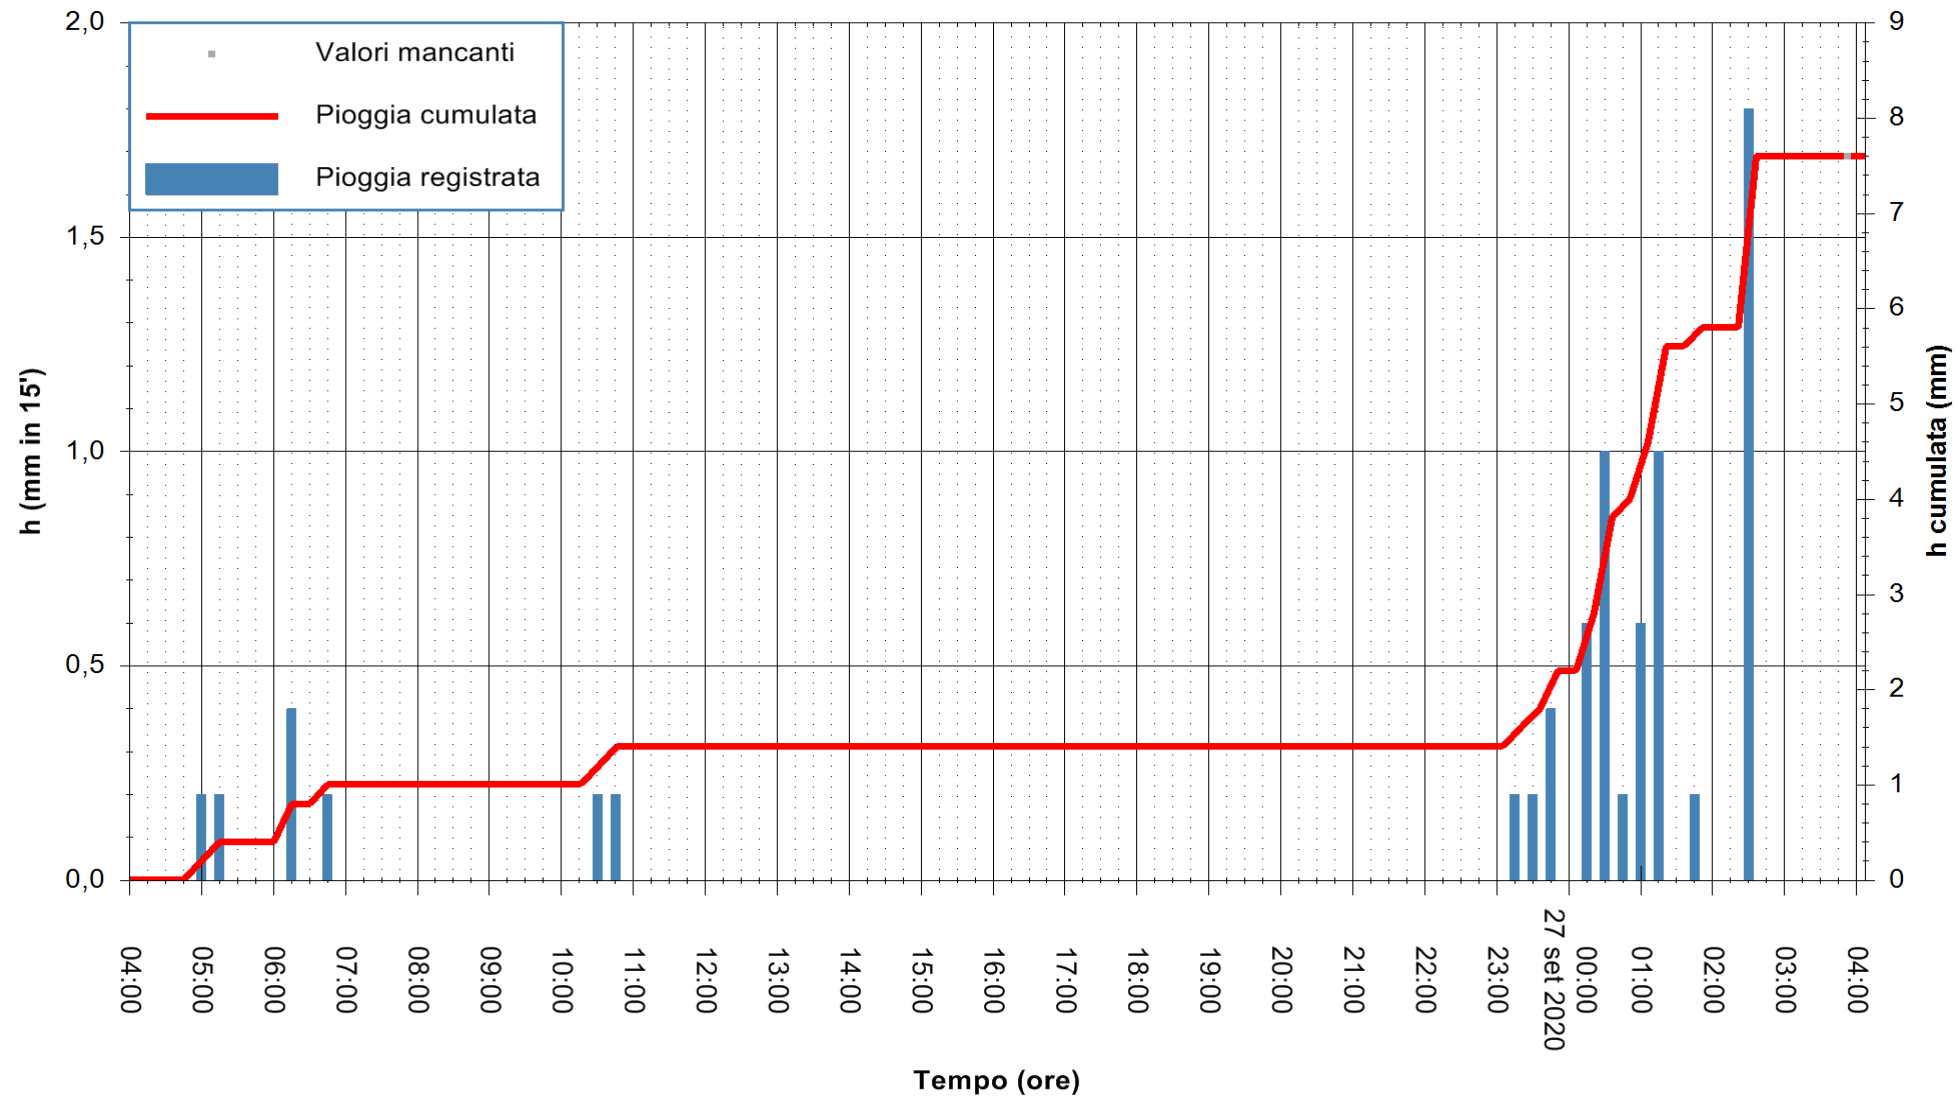

ARPAS
F.to il Dirigente Responsabile
Dott. Giuseppe Bianco

REGIONE AUTONOMA DE SARDIGNA
REGIONE AUTONOMA DELLA SARDEGNA

Stazione pluviometrica GAIRO PUNTA TRICOLI
 Area PUNTA TRICOLI
 Pioggia registrata nelle ultime 24 ore
 Estrazione dati delle ore 04:15 del 27/09/2020
 Ultimo dato disponibile: 27/09/2020 alle 03:45

ARPAS
 F.to il Dirigente Responsabile
 Dott. Giuseppe Bianco

REGIONE AUTONOMA DE SARDIGNA
 REGIONE AUTONOMA DELLA SARDEGNA

Stazione pluviometrica CAPOTERRA POGGIO DEI PINI
Area POGGIO DEI PINI
Pioggia registrata nelle ultime 24 ore
Estrazione dati delle ore 04:15 del 27/09/2020
Ultimo dato disponibile: 27/09/2020 alle 03:40