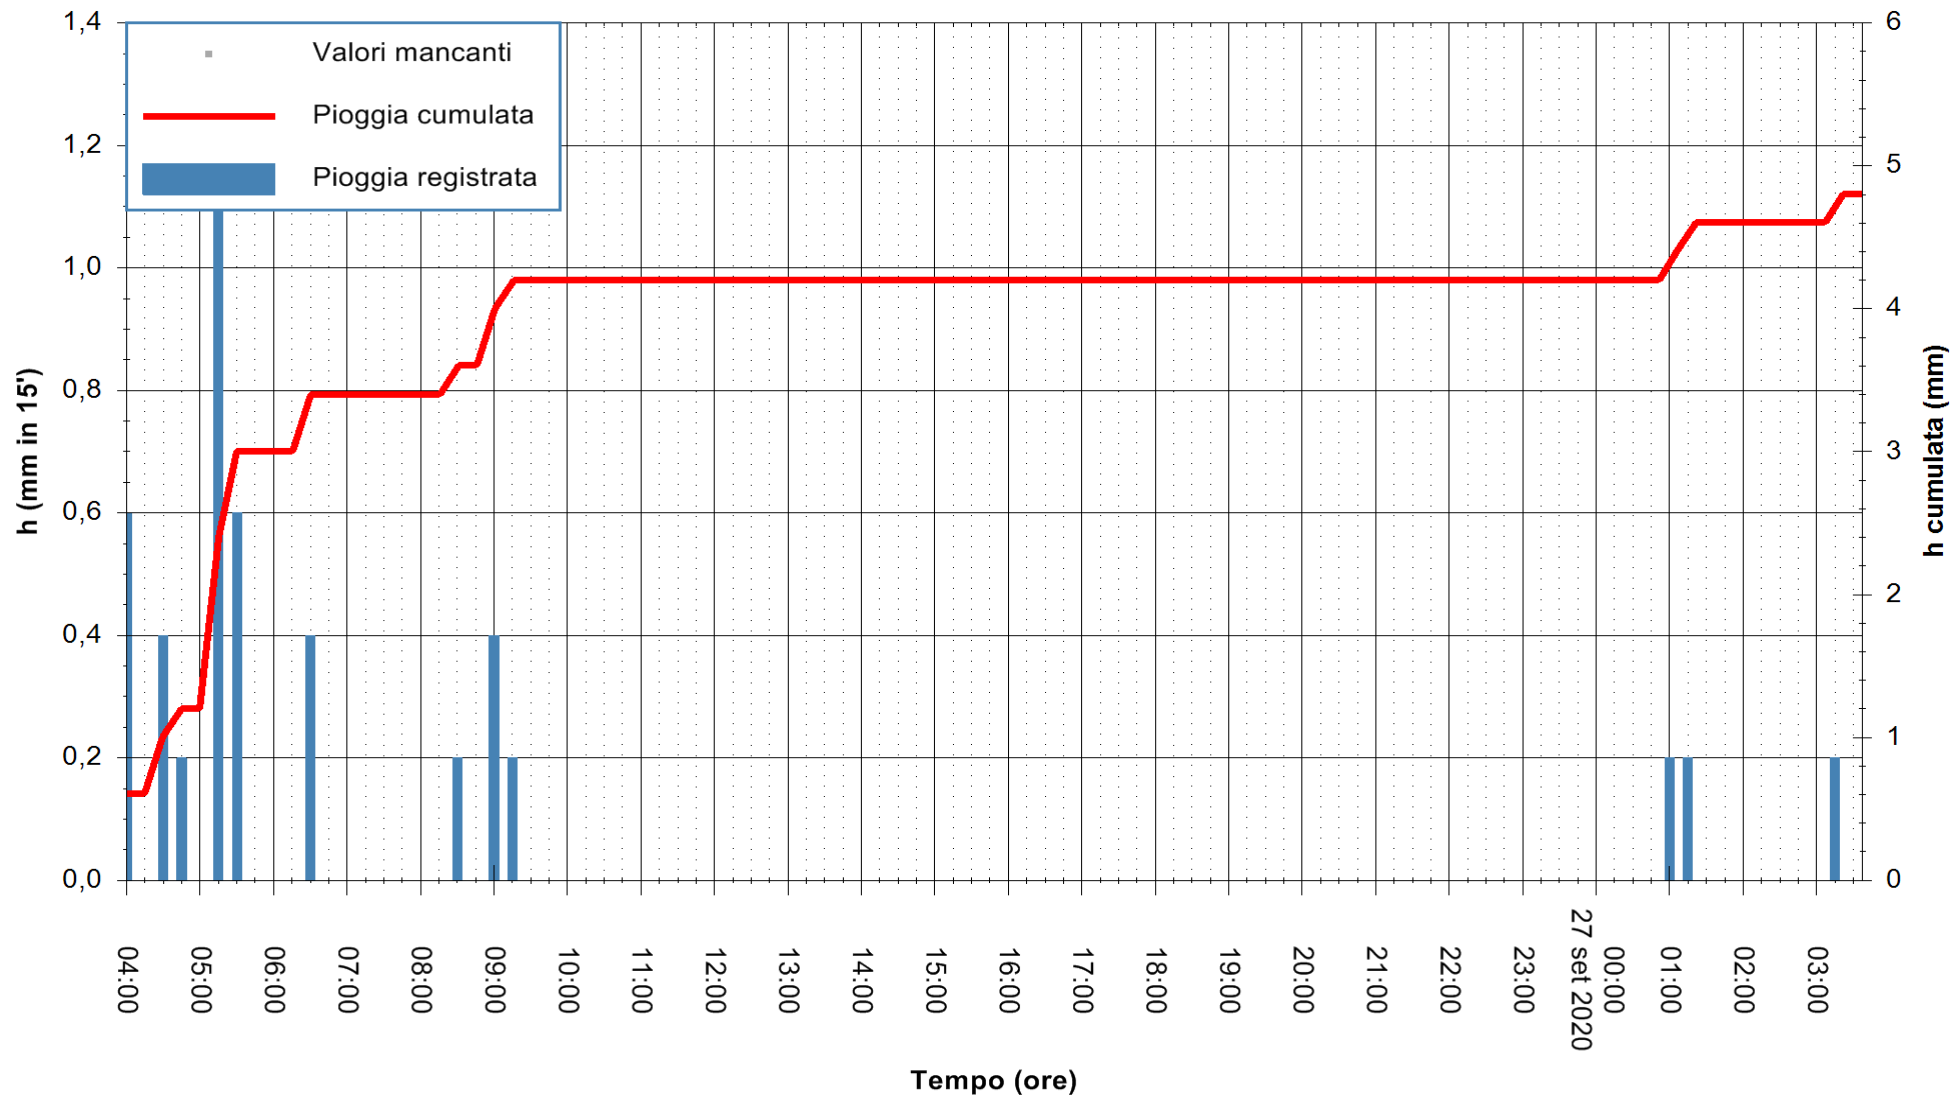

Stazione pluviometrica DIGA NURAGHE ARRUBIU
Area DIGA NURAGHE ARRUBIU
Pioggia registrata nelle ultime 24 ore
Estrazione dati delle ore 04:15 del 27/09/2020
Ultimo dato disponibile: 27/09/2020 alle 03:40

ARPAS
F.to il Dirigente Responsabile
Dott. Giuseppe Bianco

REGIONE AUTONOMA DE SARDIGNA
REGIONE AUTONOMA DELLA SARDEGNA

Stazione pluviometrica FLUMENDOSA A BALLAO RF
Area PONTE SUL FLUMENDOSA
Pioggia registrata nelle ultime 24 ore
Estrazione dati delle ore 04:15 del 27/09/2020
Ultimo dato disponibile: 27/09/2020 alle 03:45

ARPAS
F.to il Dirigente Responsabile
Dott. Giuseppe Bianco

REGIONE AUTONOMA DE SARDIGNA
REGIONE AUTONOMA DELLA SARDEGNA

Stazione pluviometrica DIGA RIO LENI
Area DIGA RIO LENI
Pioggia registrata nelle ultime 24 ore
Estrazione dati delle ore 04:15 del 27/09/2020
Ultimo dato disponibile: 27/09/2020 alle 03:40

ARPAS
F.to il Dirigente Responsabile
Dott. Giuseppe Bianco

REGIONE AUTONOMA DE SARDIGNA
REGIONE AUTONOMA DELLA SARDEGNA

Stazione pluviometrica GAIRO PUNTA TRICOLI
 Area PUNTA TRICOLI
 Pioggia registrata nelle ultime 24 ore
 Estrazione dati delle ore 04:15 del 27/09/2020
 Ultimo dato disponibile: 27/09/2020 alle 03:45