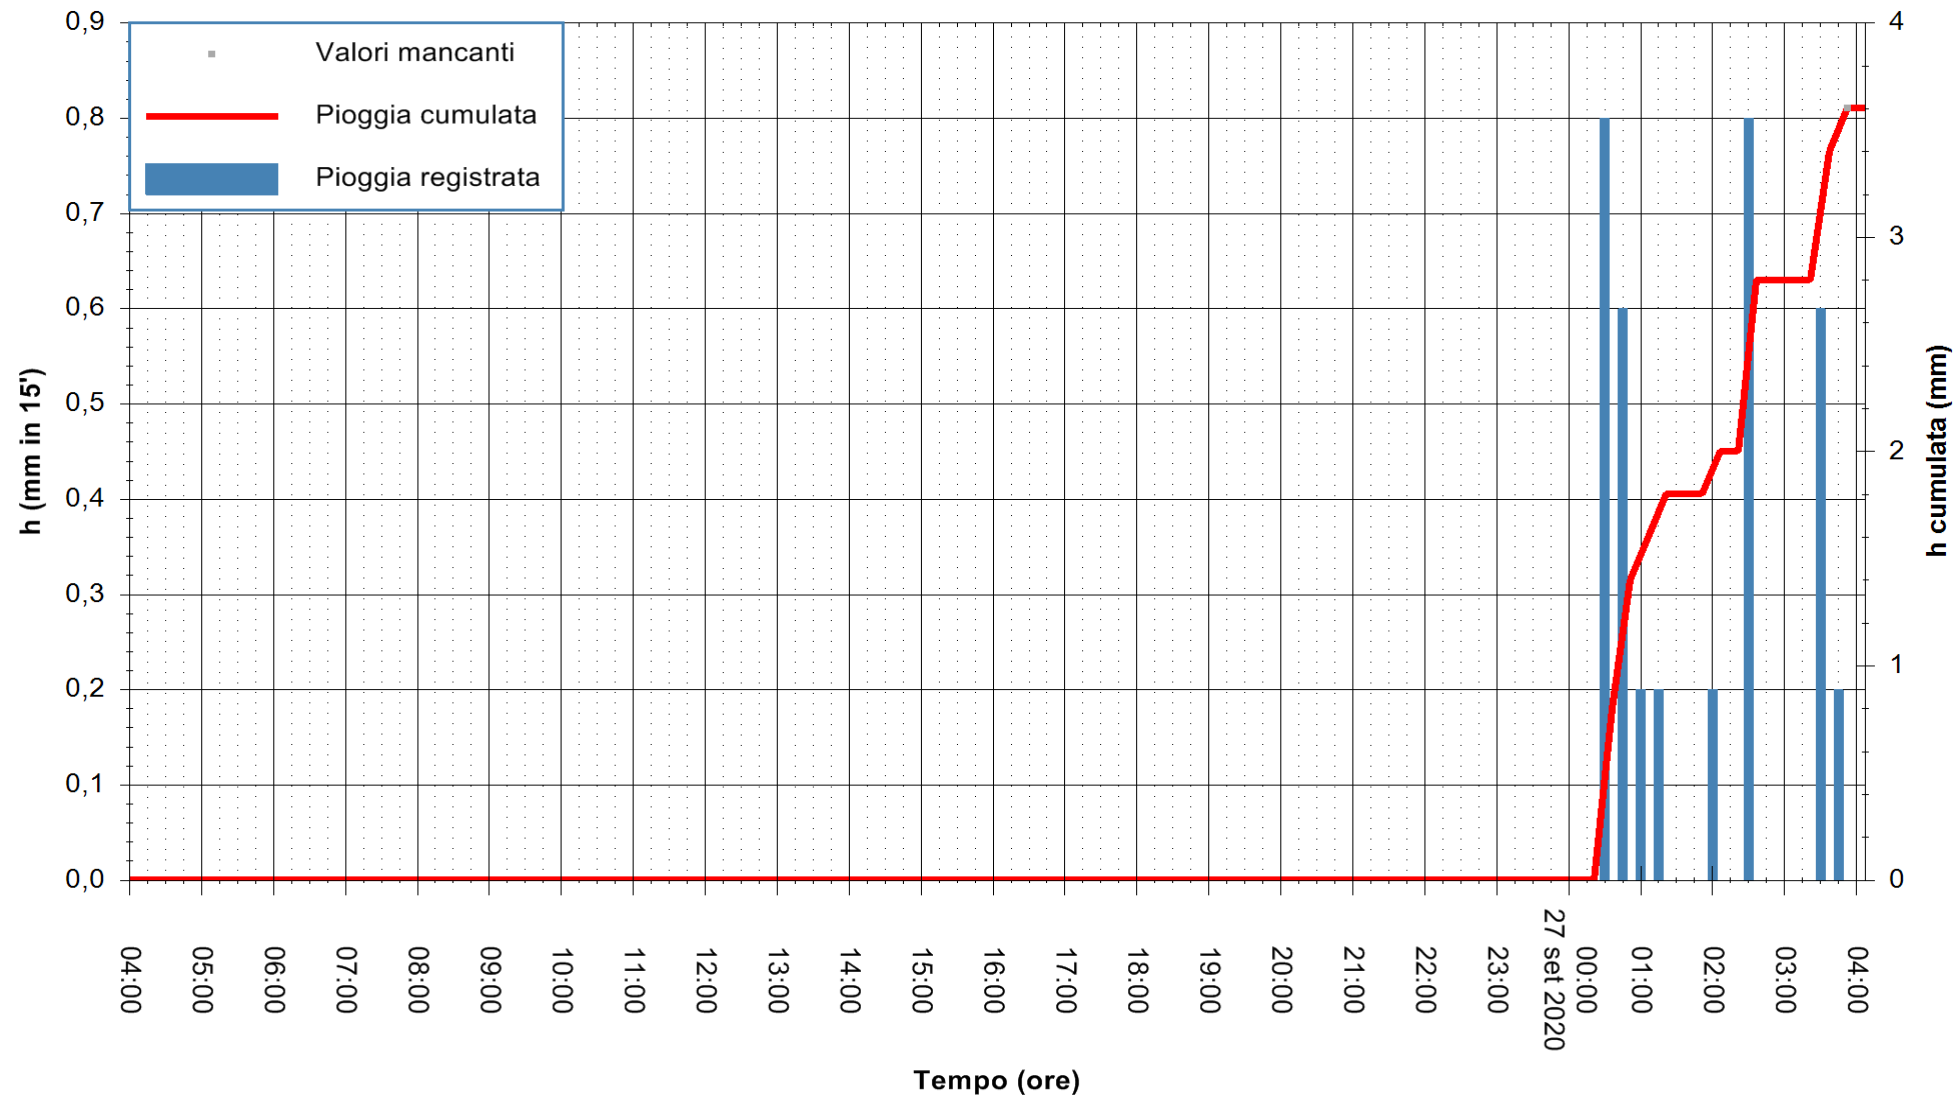

ARPAS
F.to il Dirigente Responsabile
Dott. Giuseppe Bianco

REGIONE AUTONOMA DE SARDIGNA
REGIONE AUTONOMA DELLA SARDEGNA

Stazione pluviometrica GAIRO PUNTA TRICOLI
 Area PUNTA TRICOLI
 Pioggia registrata nelle ultime 24 ore
 Estrazione dati delle ore 04:15 del 27/09/2020
 Ultimo dato disponibile: 27/09/2020 alle 03:45

ARPAS
 F.to il Dirigente Responsabile
 Dott. Giuseppe Bianco

REGIONE AUTONOMA DE SARDIGNA
 REGIONE AUTONOMA DELLA SARDEGNA

Stazione pluviometrica CAPOTERRA POGGIO DEI PINI
Area POGGIO DEI PINI
Pioggia registrata nelle ultime 24 ore
Estrazione dati delle ore 04:15 del 27/09/2020
Ultimo dato disponibile: 27/09/2020 alle 03:40