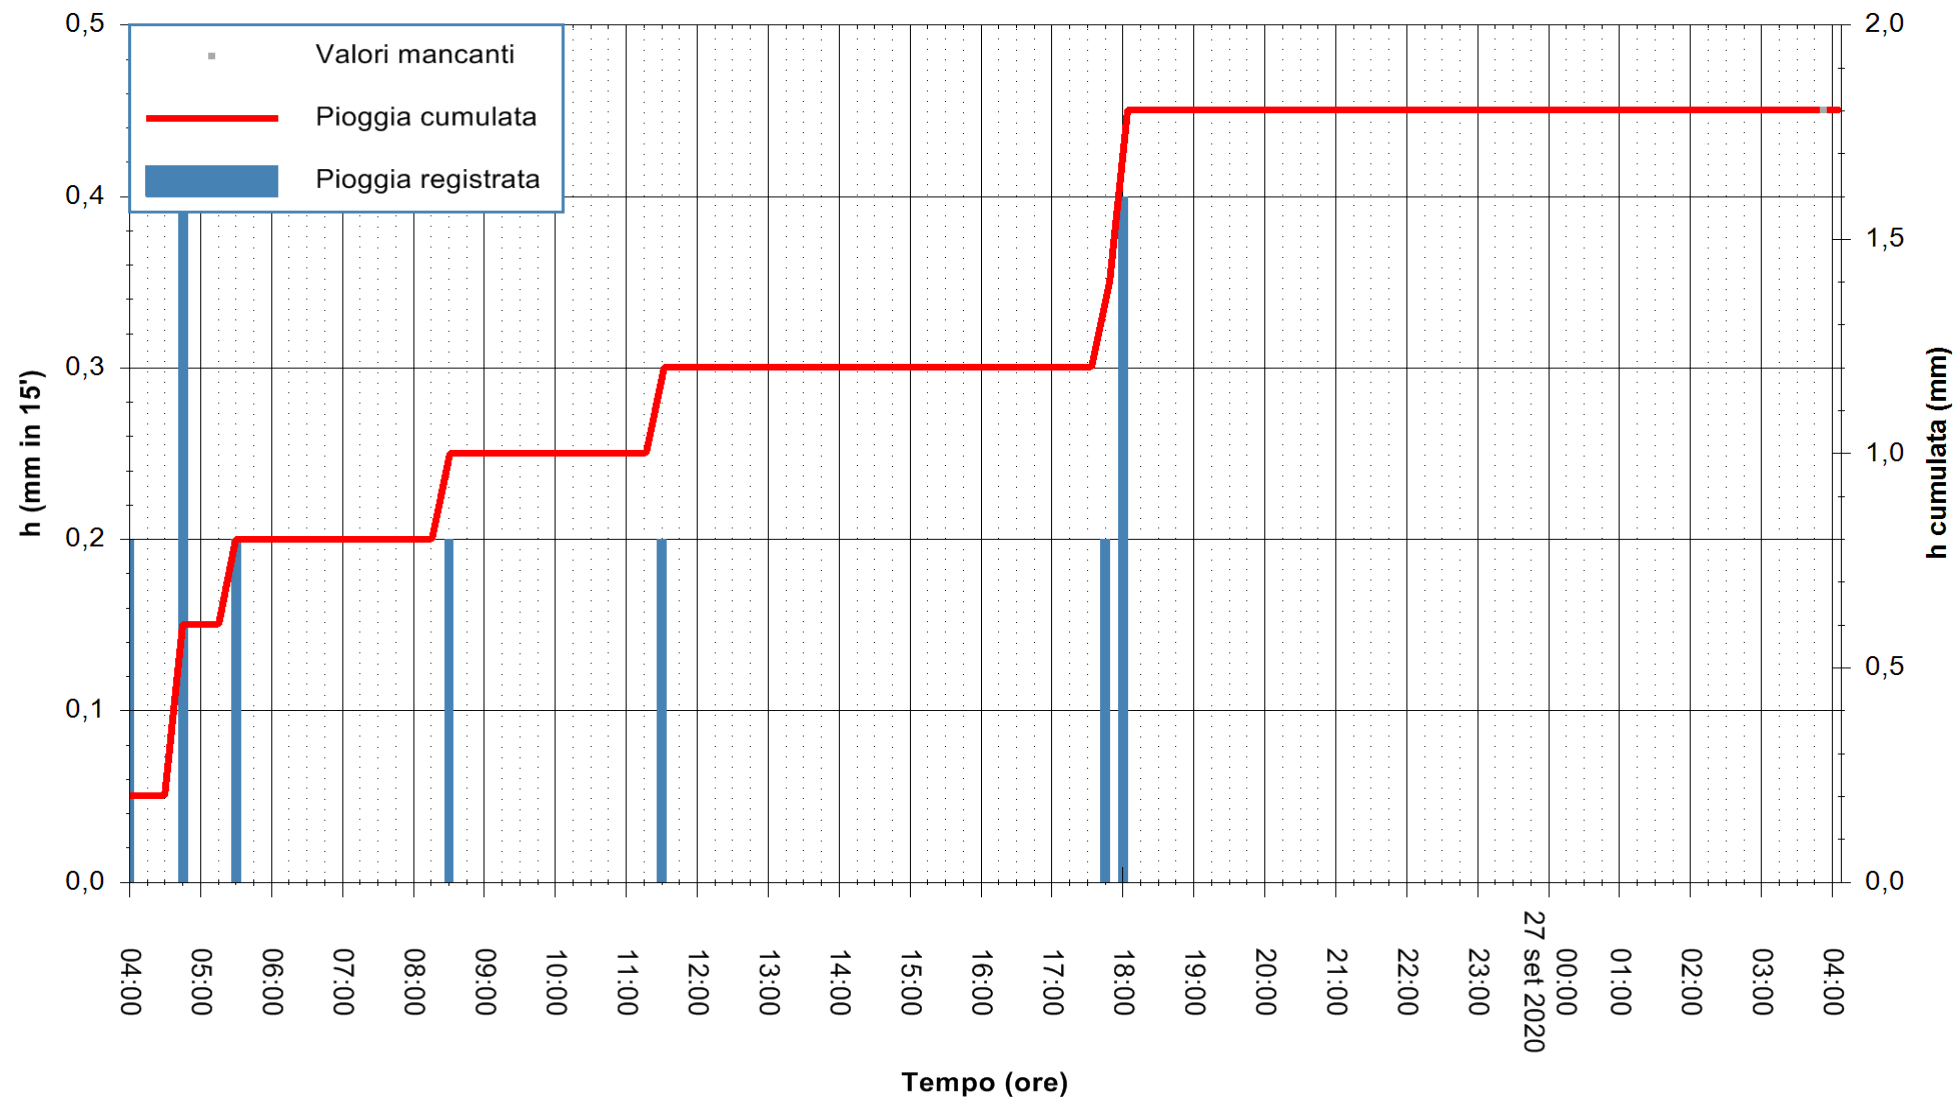

ARPAS
F.to il Dirigente Responsabile
Dott. Giuseppe Bianco

REGIONE AUTONOMA DE SARDIGNA
REGIONE AUTONOMA DELLA SARDEGNA

Stazione pluviometrica DIGA RIO LENI
Area DIGA RIO LENI
Pioggia registrata nelle ultime 24 ore
Estrazione dati delle ore 04:15 del 27/09/2020
Ultimo dato disponibile: 27/09/2020 alle 03:40

ARPAS
F.to il Dirigente Responsabile
Dott. Giuseppe Bianco

REGIONE AUTONOMA DE SARDIGNA
REGIONE AUTONOMA DELLA SARDEGNA

Stazione pluviometrica GAIRO PUNTA TRICOLI
 Area PUNTA TRICOLI
 Pioggia registrata nelle ultime 24 ore
 Estrazione dati delle ore 04:15 del 27/09/2020
 Ultimo dato disponibile: 27/09/2020 alle 03:45