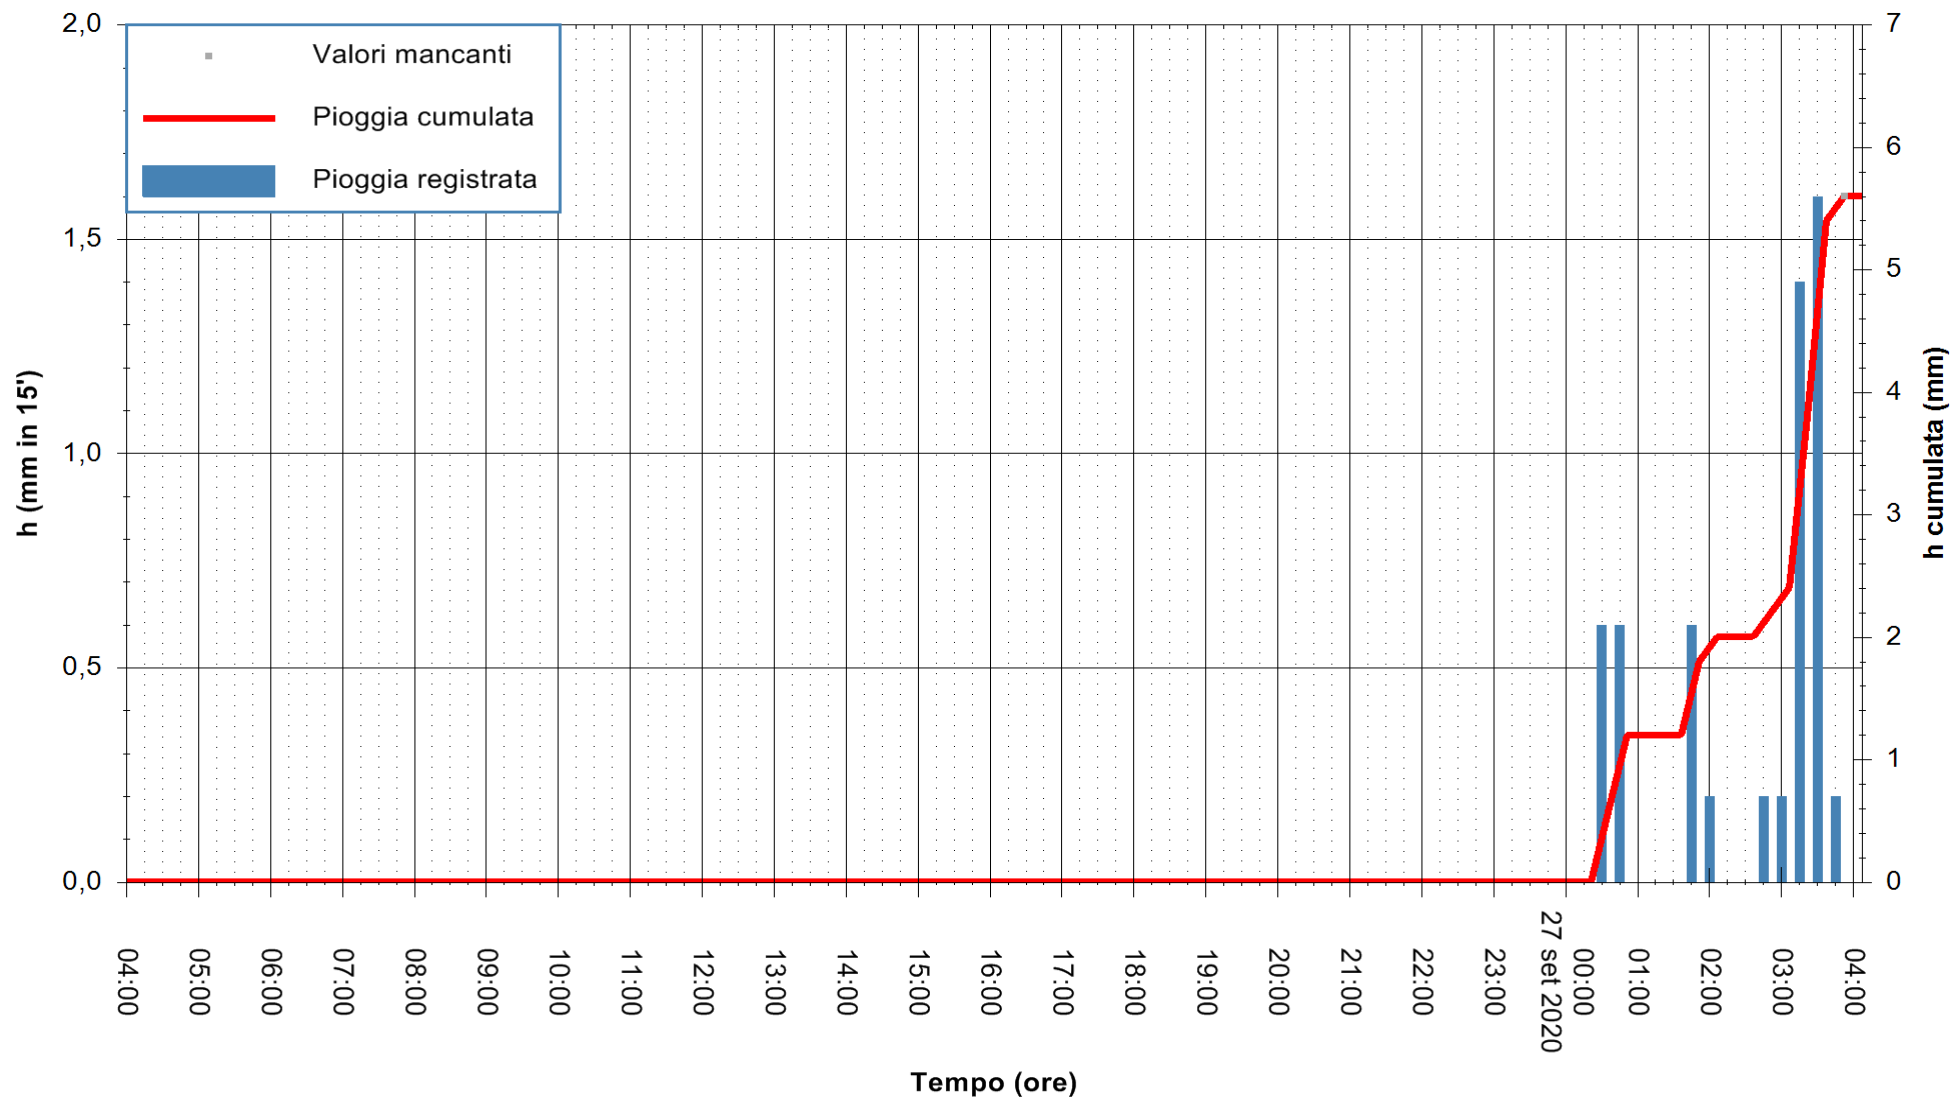

ARPAS
 F.to il Dirigente Responsabile
 Dott. Giuseppe Bianco

REGIONE AUTONOMA DE SARDIGNA
 REGIONE AUTONOMA DELLA SARDEGNA

Stazione pluviometrica CAPOTERRA POGGIO DEI PINI
Area POGGIO DEI PINI
Pioggia registrata nelle ultime 24 ore
Estrazione dati delle ore 04:15 del 27/09/2020
Ultimo dato disponibile: 27/09/2020 alle 03:40

ARPAS
F.to il Dirigente Responsabile
Dott. Giuseppe Bianco

REGIONE AUTONOMA DE SARDIGNA
REGIONE AUTONOMA DELLA SARDEGNA

Stazione pluviometrica MONTI RF
 Area STAZ.FERROVIARIA DI MONTI
 Pioggia registrata nelle ultime 24 ore
 Estrazione dati delle ore 04:15 del 27/09/2020
 Ultimo dato disponibile: 27/09/2020 alle 03:40

ARPAS
 F.to il Dirigente Responsabile
 Dott. Giuseppe Bianco

REGIONE AUTÒNOMA DE SARDIGNA
 REGIONE AUTONOMA DELLA SARDEGNA

Stazione pluviometrica LULA RF
 Area PIZZONCHI
 Pioggia registrata nelle ultime 24 ore
 Estrazione dati delle ore 04:15 del 27/09/2020
 Ultimo dato disponibile: 27/09/2020 alle 03:45