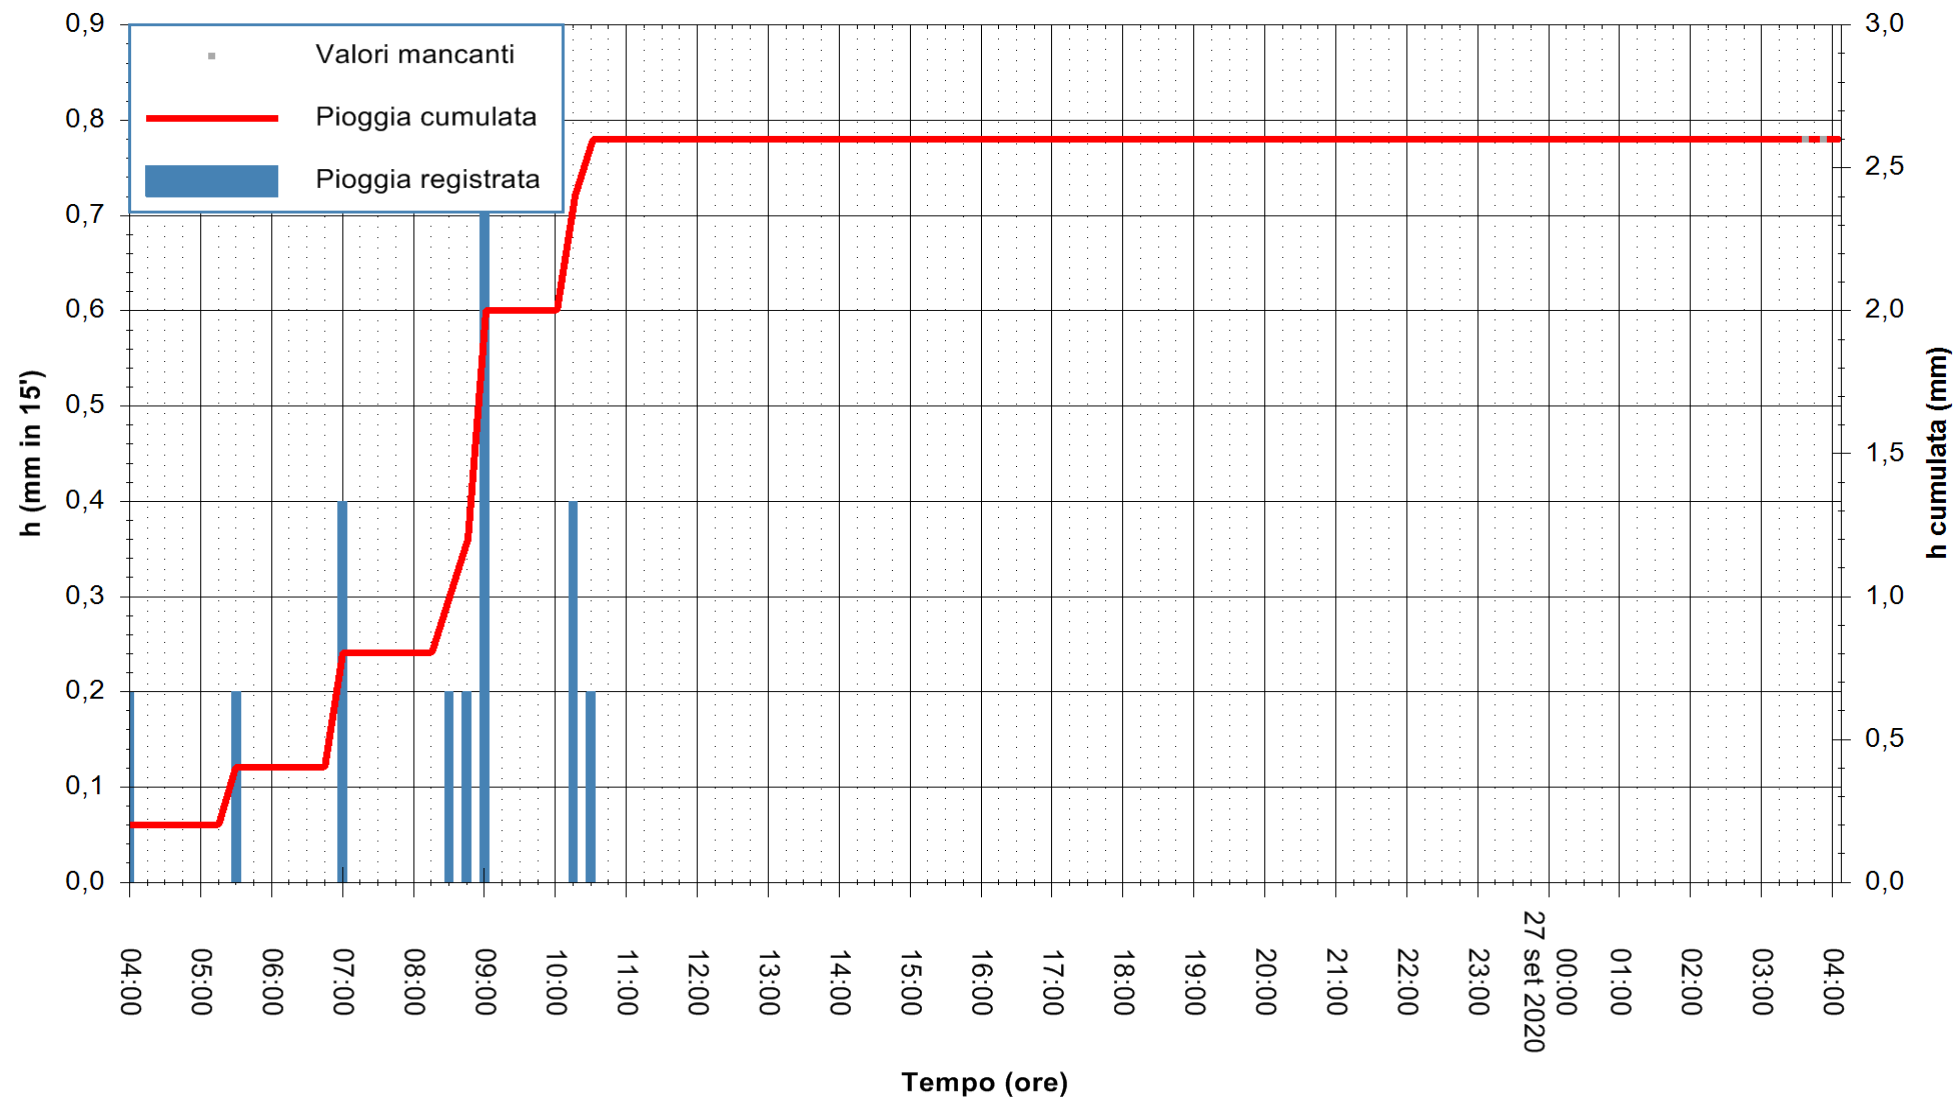

ARPAS
F.to il Dirigente Responsabile
Dott. Giuseppe Bianco

REGIONE AUTONOMA DE SARDIGNA
REGIONE AUTONOMA DELLA SARDEGNA

Stazione pluviometrica MONTI RF
 Area STAZ.FERROVIARIA DI MONTI
 Pioggia registrata nelle ultime 24 ore
 Estrazione dati delle ore 04:15 del 27/09/2020
 Ultimo dato disponibile: 27/09/2020 alle 03:40