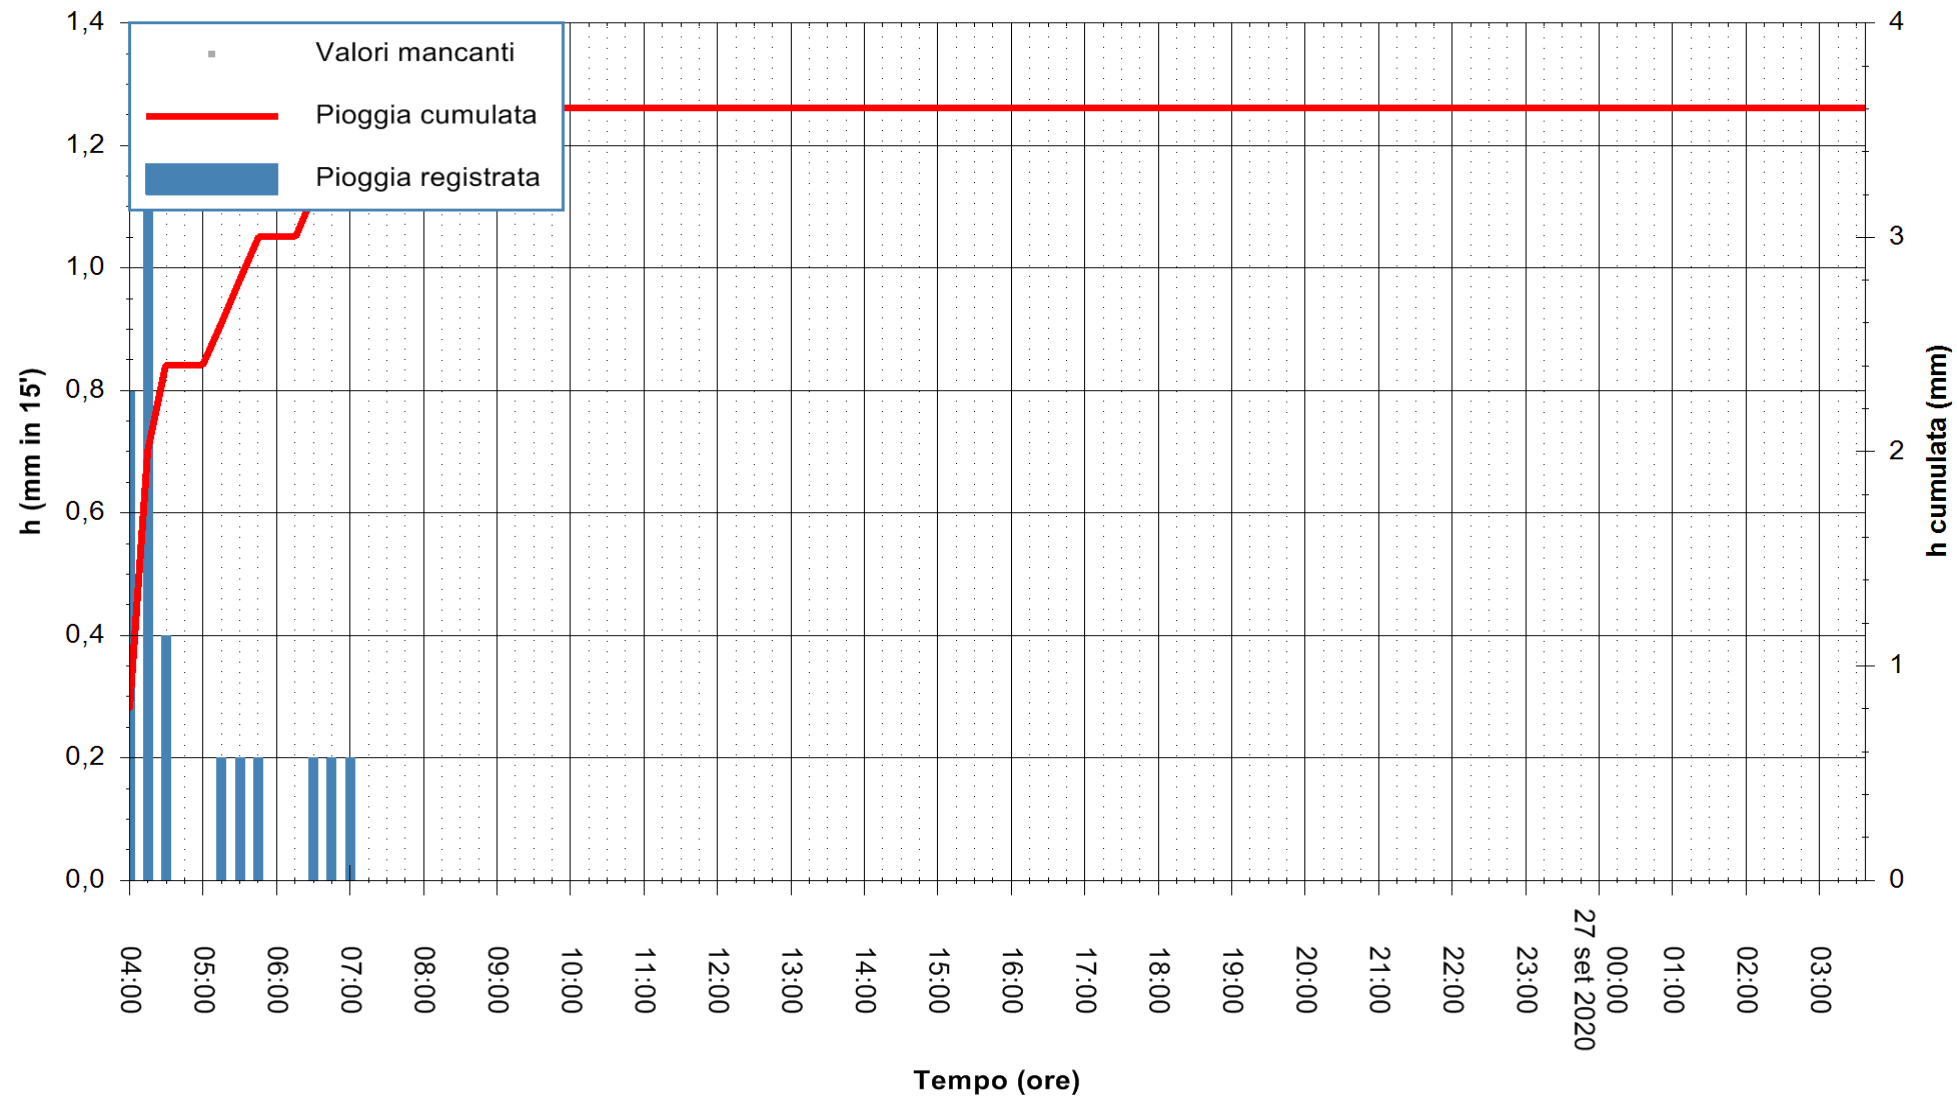

ARPAS
F.to il Dirigente Responsabile
Dott. Giuseppe Bianco

REGIONE AUTONOMA DE SARDIGNA
REGIONE AUTONOMA DELLA SARDEGNA

Stazione pluviometrica DIGA RIO LENI
Area DIGA RIO LENI
Pioggia registrata nelle ultime 24 ore
Estrazione dati delle ore 04:15 del 27/09/2020
Ultimo dato disponibile: 27/09/2020 alle 03:40

ARPAS
F.to il Dirigente Responsabile
Dott. Giuseppe Bianco

REGIONE AUTONOMA DE SARDIGNA
REGIONE AUTONOMA DELLA SARDEGNA

Stazione pluviometrica GAIRO PUNTA TRICOLI
 Area PUNTA TRICOLI
 Pioggia registrata nelle ultime 24 ore
 Estrazione dati delle ore 04:15 del 27/09/2020
 Ultimo dato disponibile: 27/09/2020 alle 03:45