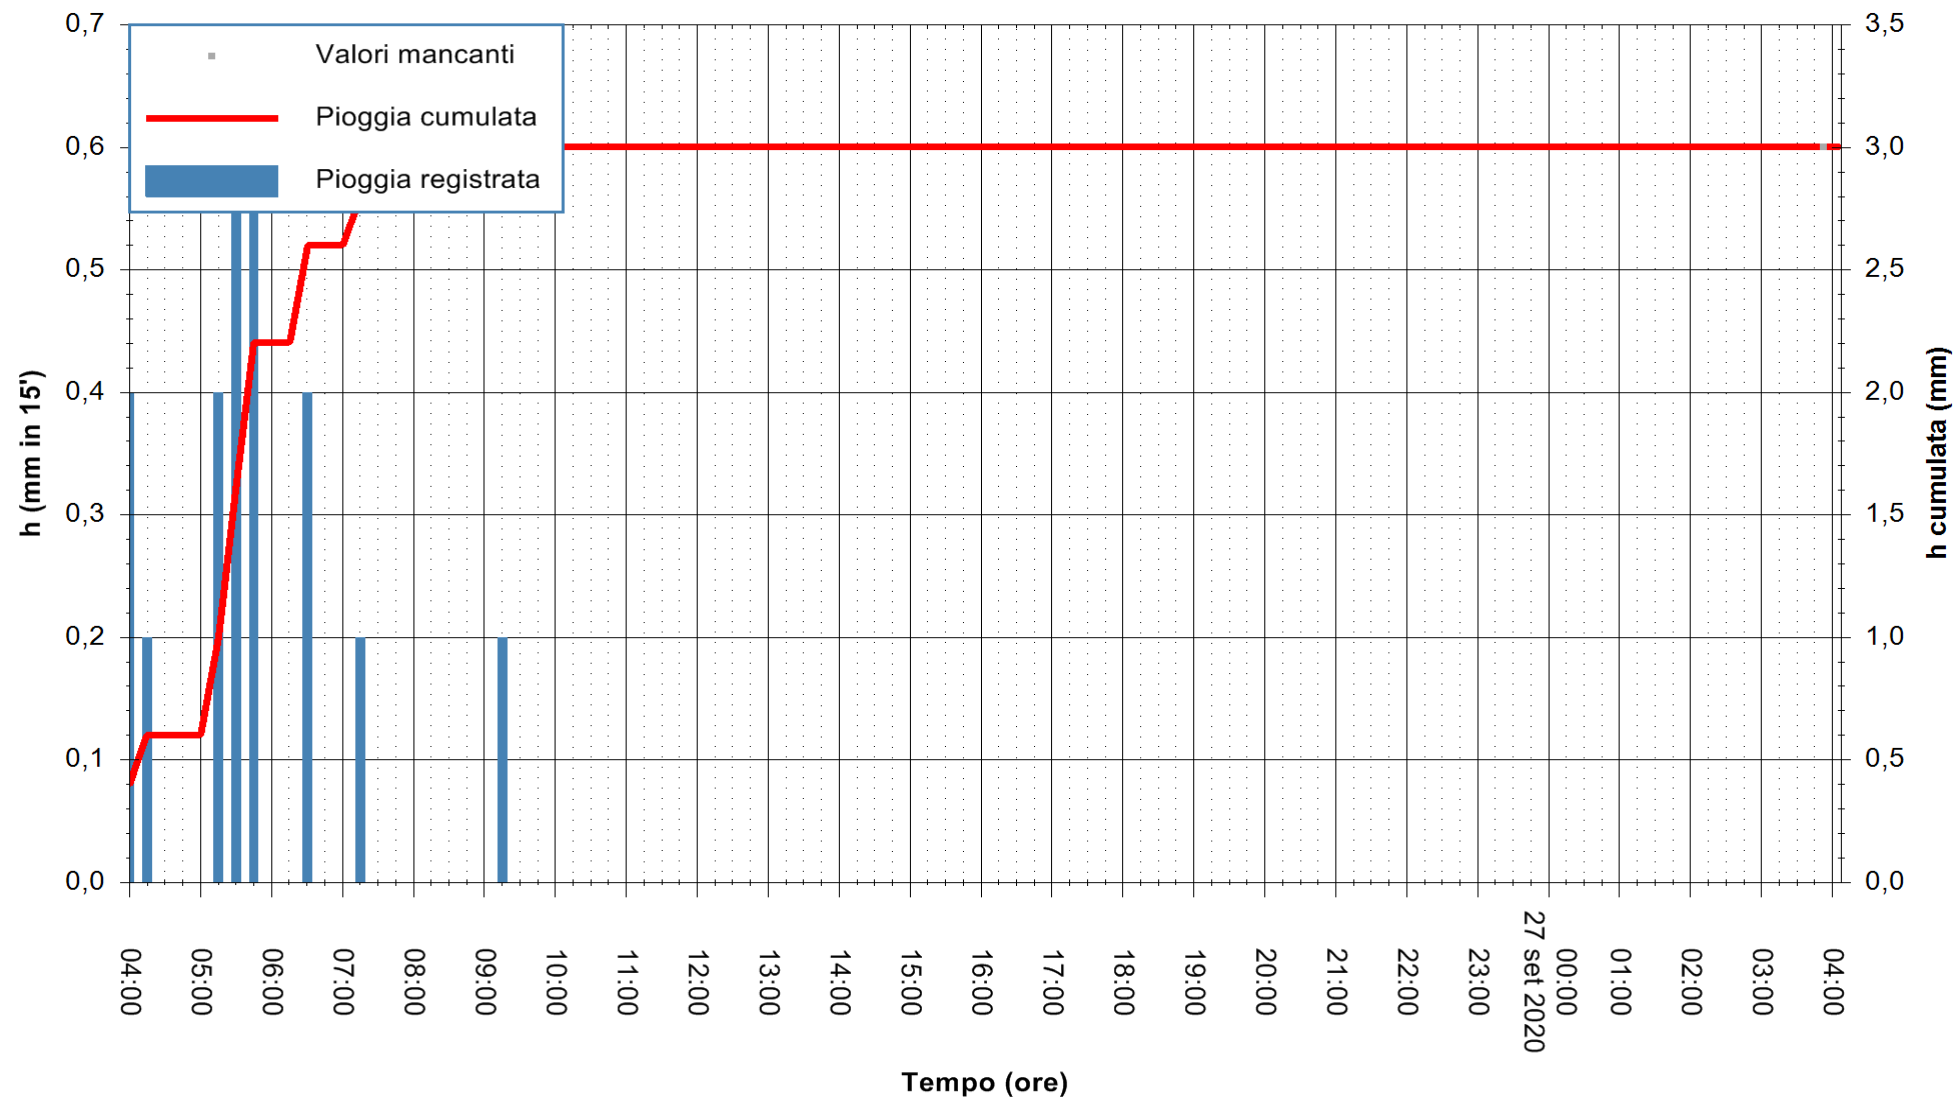

ARPAS
F.to il Dirigente Responsabile
Dott. Giuseppe Bianco

REGIONE AUTONOMA DE SARDIGNA
REGIONE AUTONOMA DELLA SARDEGNA

Stazione pluviometrica GAIRO PUNTA TRICOLI
 Area PUNTA TRICOLI
 Pioggia registrata nelle ultime 24 ore
 Estrazione dati delle ore 04:15 del 27/09/2020
 Ultimo dato disponibile: 27/09/2020 alle 03:45

ARPAS
 F.to il Dirigente Responsabile
 Dott. Giuseppe Bianco

REGIONE AUTONOMA DE SARDIGNA
 REGIONE AUTONOMA DELLA SARDEGNA

Stazione pluviometrica CAPOTERRA POGGIO DEI PINI
Area POGGIO DEI PINI
Pioggia registrata nelle ultime 24 ore
Estrazione dati delle ore 04:15 del 27/09/2020
Ultimo dato disponibile: 27/09/2020 alle 03:40