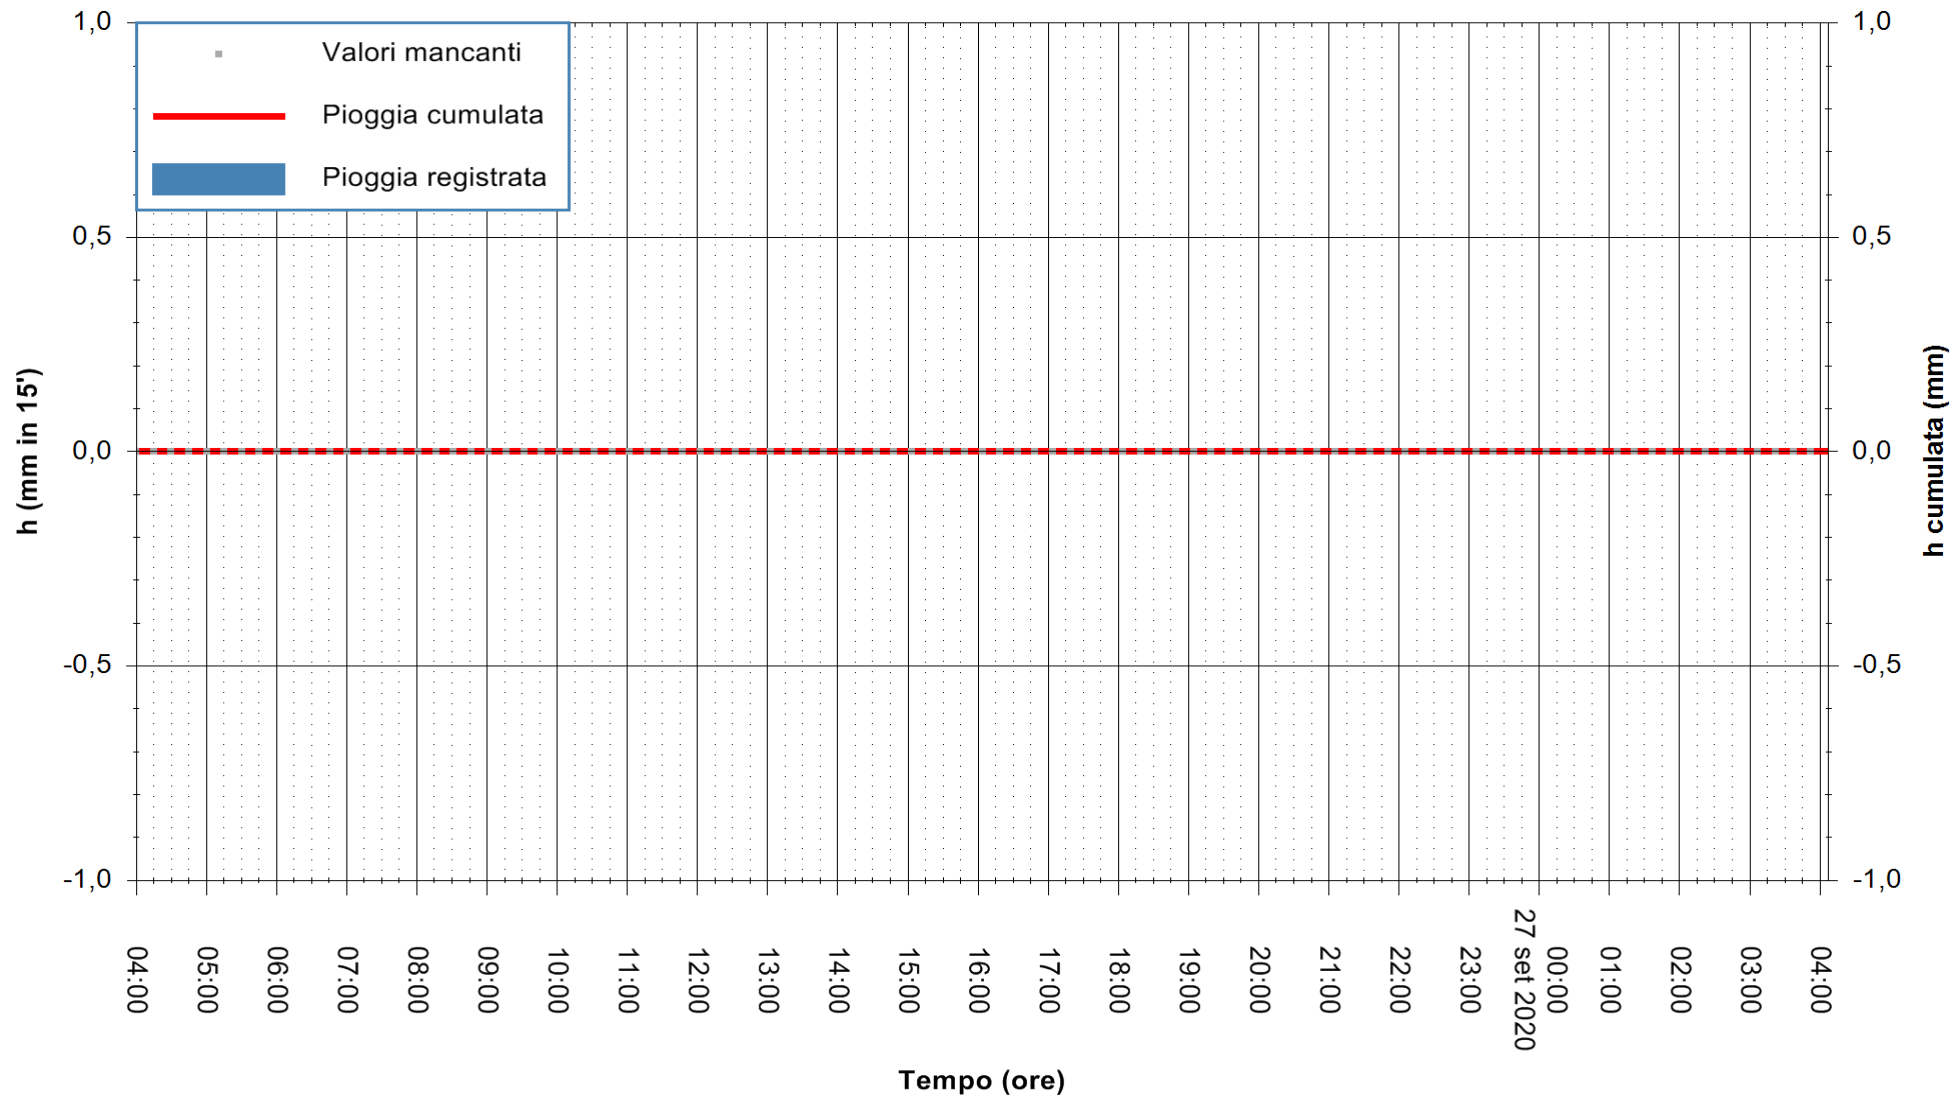

ARPAS
F.to il Dirigente Responsabile
Dott. Giuseppe Bianco

REGIONE AUTONOMA DE SARDIGNA
REGIONE AUTONOMA DELLA SARDEGNA

Stazione pluviometrica MONTI RF
 Area STAZ.FERROVIARIA DI MONTI
 Pioggia registrata nelle ultime 24 ore
 Estrazione dati delle ore 04:15 del 27/09/2020
 Ultimo dato disponibile: 27/09/2020 alle 03:40