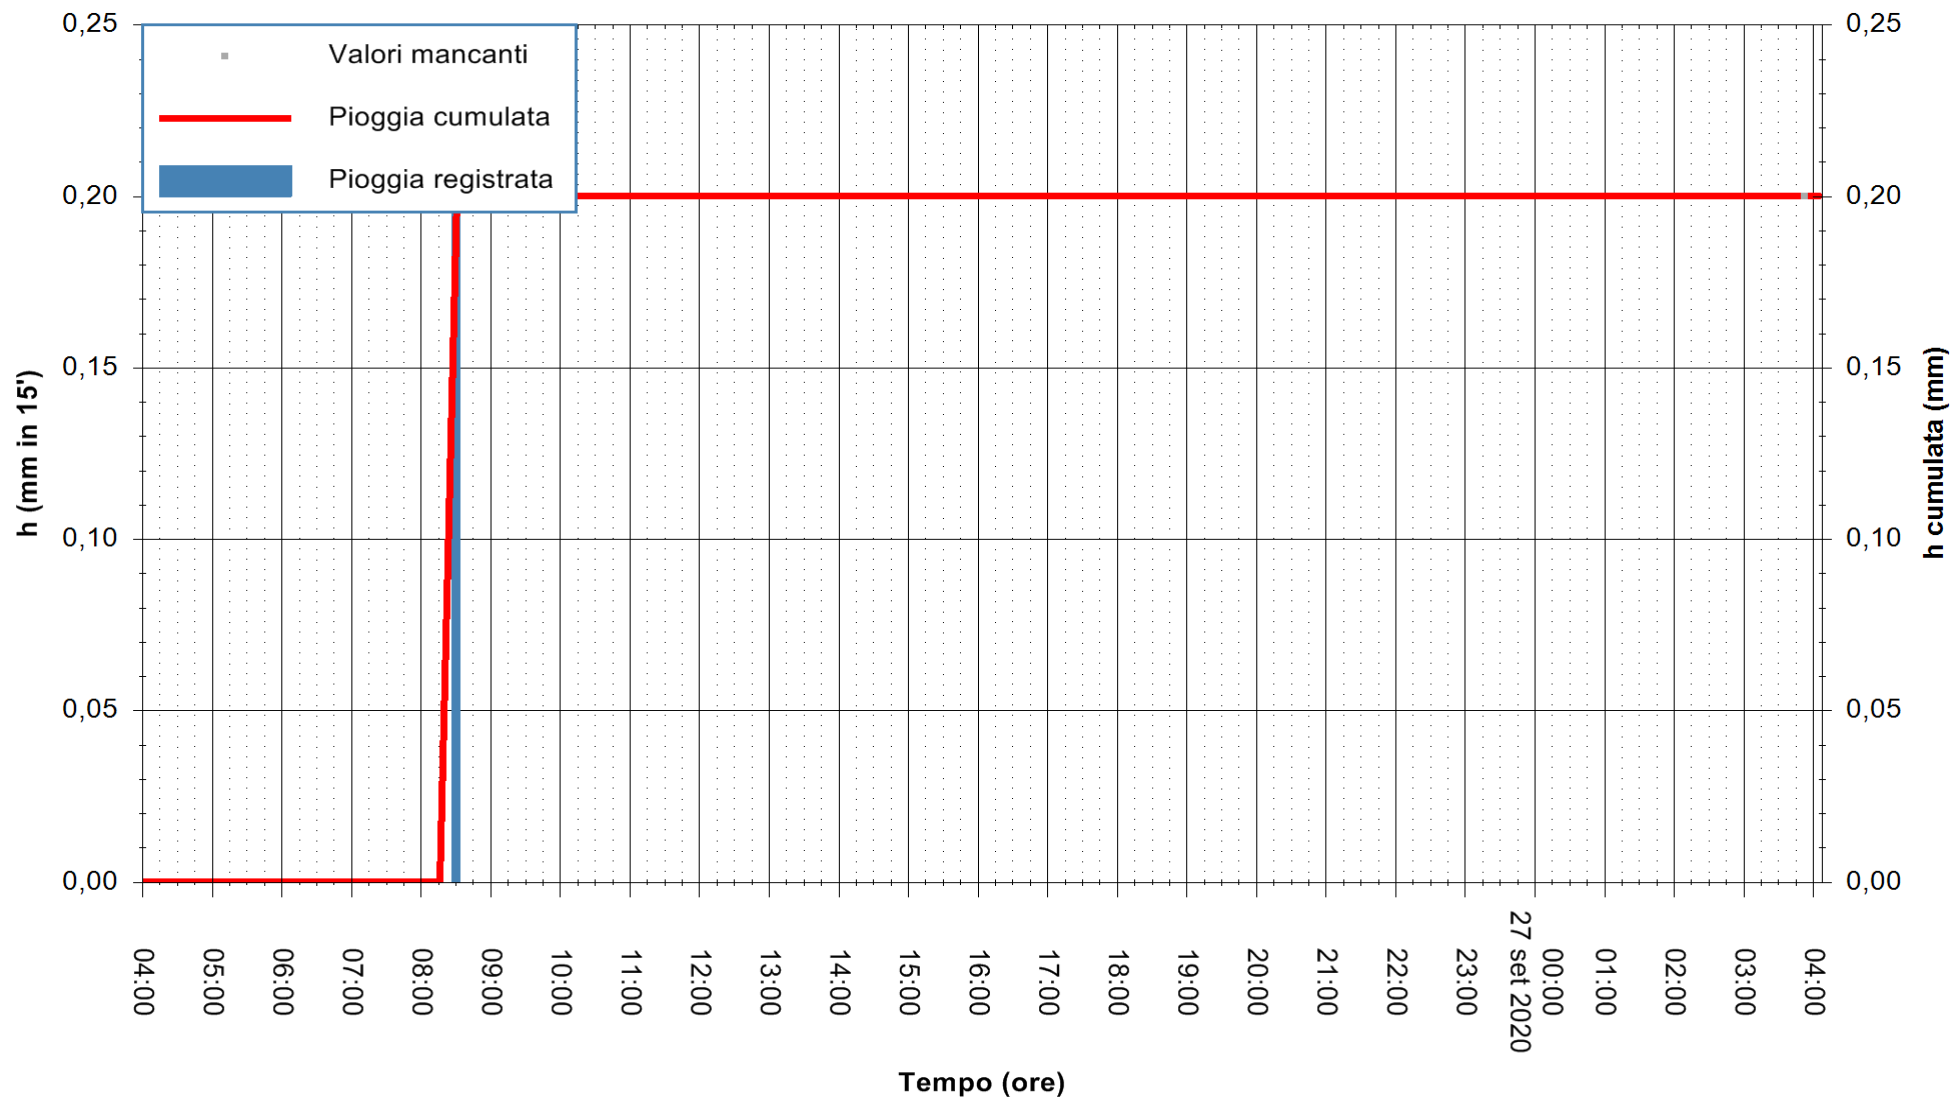

Stazione pluviometrica CAPOTERRA POGGIO DEI PINI
Area POGGIO DEI PINI
Pioggia registrata nelle ultime 24 ore
Estrazione dati delle ore 04:15 del 27/09/2020
Ultimo dato disponibile: 27/09/2020 alle 03:40

ARPAS
F.to il Dirigente Responsabile
Dott. Giuseppe Bianco

REGIONE AUTONOMA DE SARDIGNA
REGIONE AUTONOMA DELLA SARDEGNA