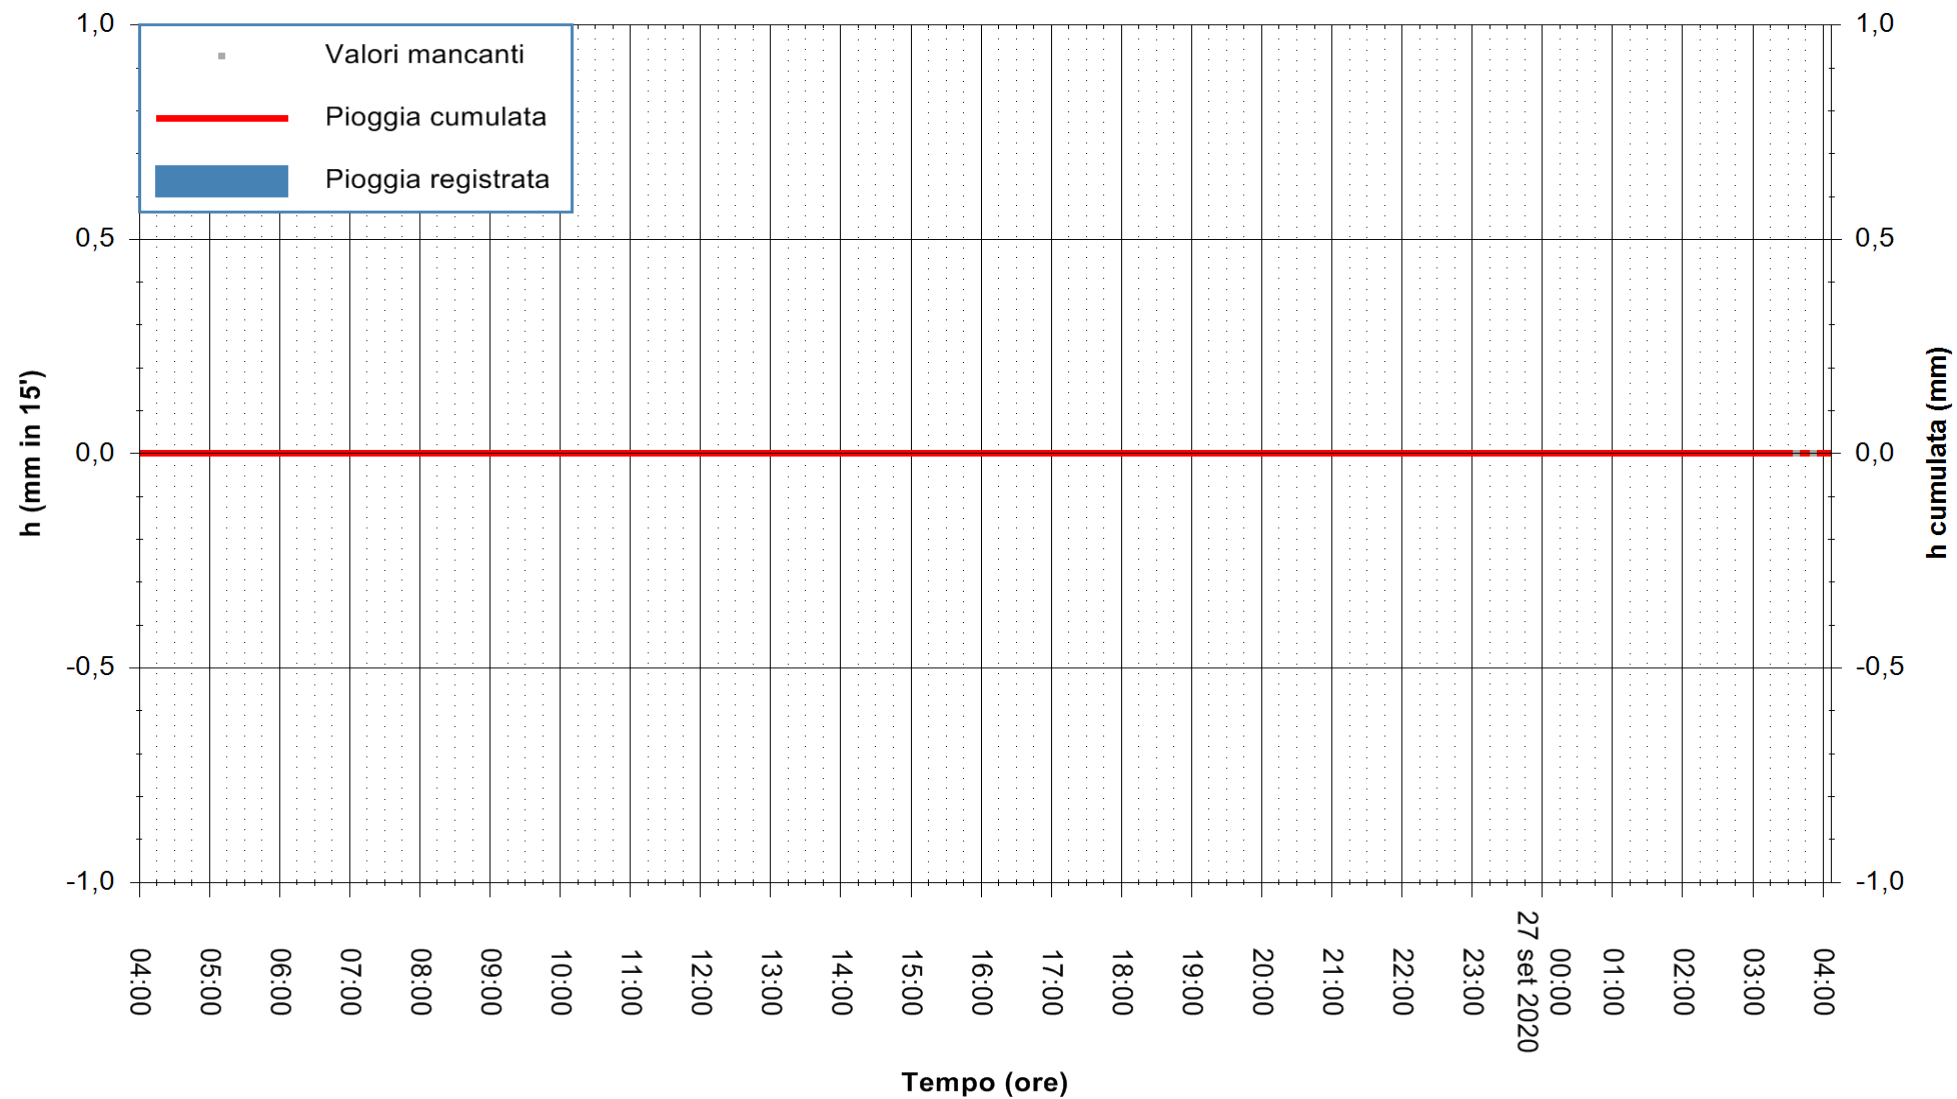

ARPAS
F.to il Dirigente Responsabile
Dott. Giuseppe Bianco

REGIONE AUTONOMA DE SARDIGNA
REGIONE AUTONOMA DELLA SARDEGNA

Stazione pluviometrica DIGA RIO LENI
Area DIGA RIO LENI
Pioggia registrata nelle ultime 24 ore
Estrazione dati delle ore 04:15 del 27/09/2020
Ultimo dato disponibile: 27/09/2020 alle 03:40