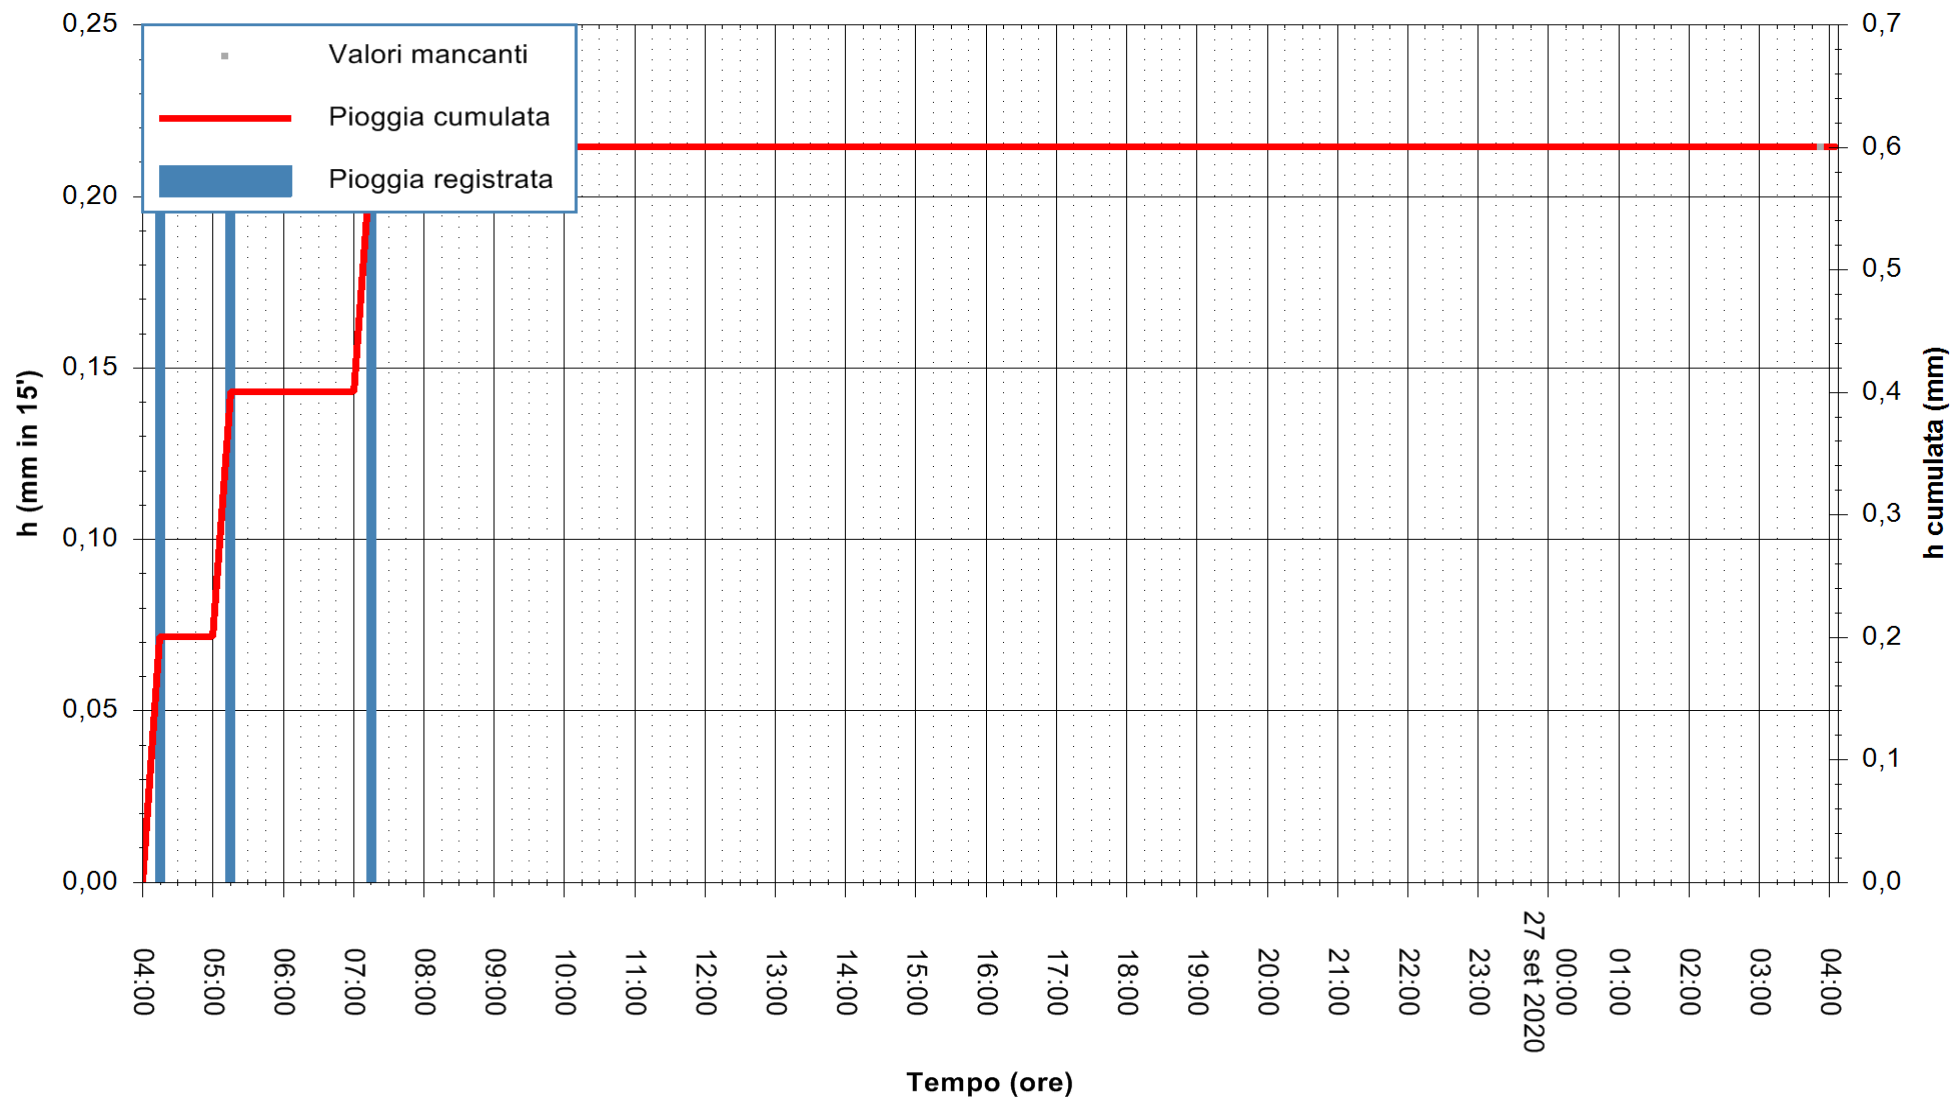

ARPAS
 F.to il Dirigente Responsabile
 Dott. Giuseppe Bianco

REGIONE AUTONOMA DE SARDIGNA
 REGIONE AUTONOMA DELLA SARDEGNA

Stazione pluviometrica CAPOTERRA POGGIO DEI PINI
Area POGGIO DEI PINI
Pioggia registrata nelle ultime 24 ore
Estrazione dati delle ore 04:15 del 27/09/2020
Ultimo dato disponibile: 27/09/2020 alle 03:40