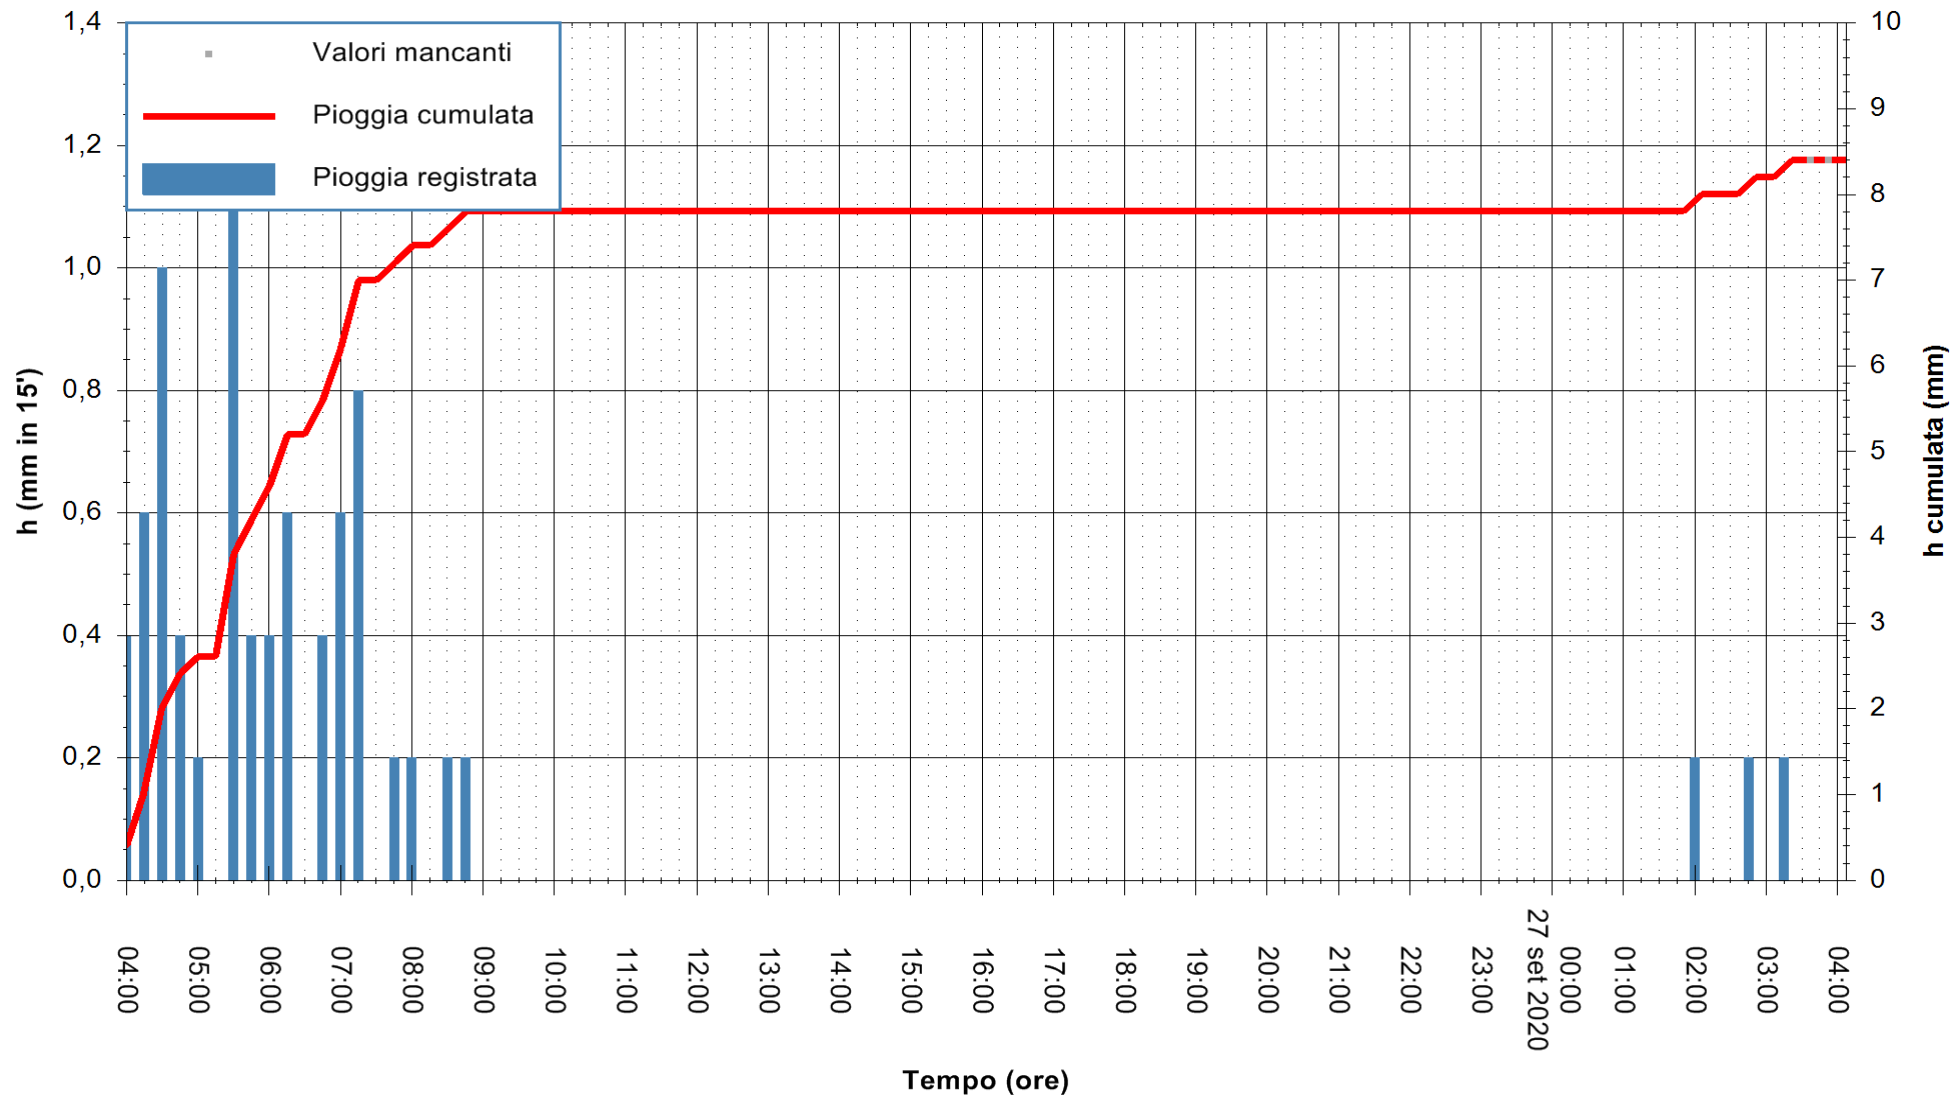

ARPAS
 F.to il Dirigente Responsabile
 Dott. Giuseppe Bianco

REGIONE AUTONOMA DE SARDIGNA
 REGIONE AUTONOMA DELLA SARDEGNA

Stazione pluviometrica CAPOTERRA POGGIO DEI PINI
Area POGGIO DEI PINI
Pioggia registrata nelle ultime 24 ore
Estrazione dati delle ore 04:15 del 27/09/2020
Ultimo dato disponibile: 27/09/2020 alle 03:40

ARPAS
F.to il Dirigente Responsabile
Dott. Giuseppe Bianco

REGIONE AUTONOMA DE SARDIGNA
REGIONE AUTONOMA DELLA SARDEGNA

Stazione pluviometrica MONTI RF
 Area STAZ.FERROVIARIA DI MONTI
 Pioggia registrata nelle ultime 24 ore
 Estrazione dati delle ore 04:15 del 27/09/2020
 Ultimo dato disponibile: 27/09/2020 alle 03:40

ARPAS
 F.to il Dirigente Responsabile
 Dott. Giuseppe Bianco

REGIONE AUTÒNOMA DE SARDIGNA
 REGIONE AUTONOMA DELLA SARDEGNA

Stazione pluviometrica LULA RF
 Area PIZZONCHI
 Pioggia registrata nelle ultime 24 ore
 Estrazione dati delle ore 04:15 del 27/09/2020
 Ultimo dato disponibile: 27/09/2020 alle 03:45