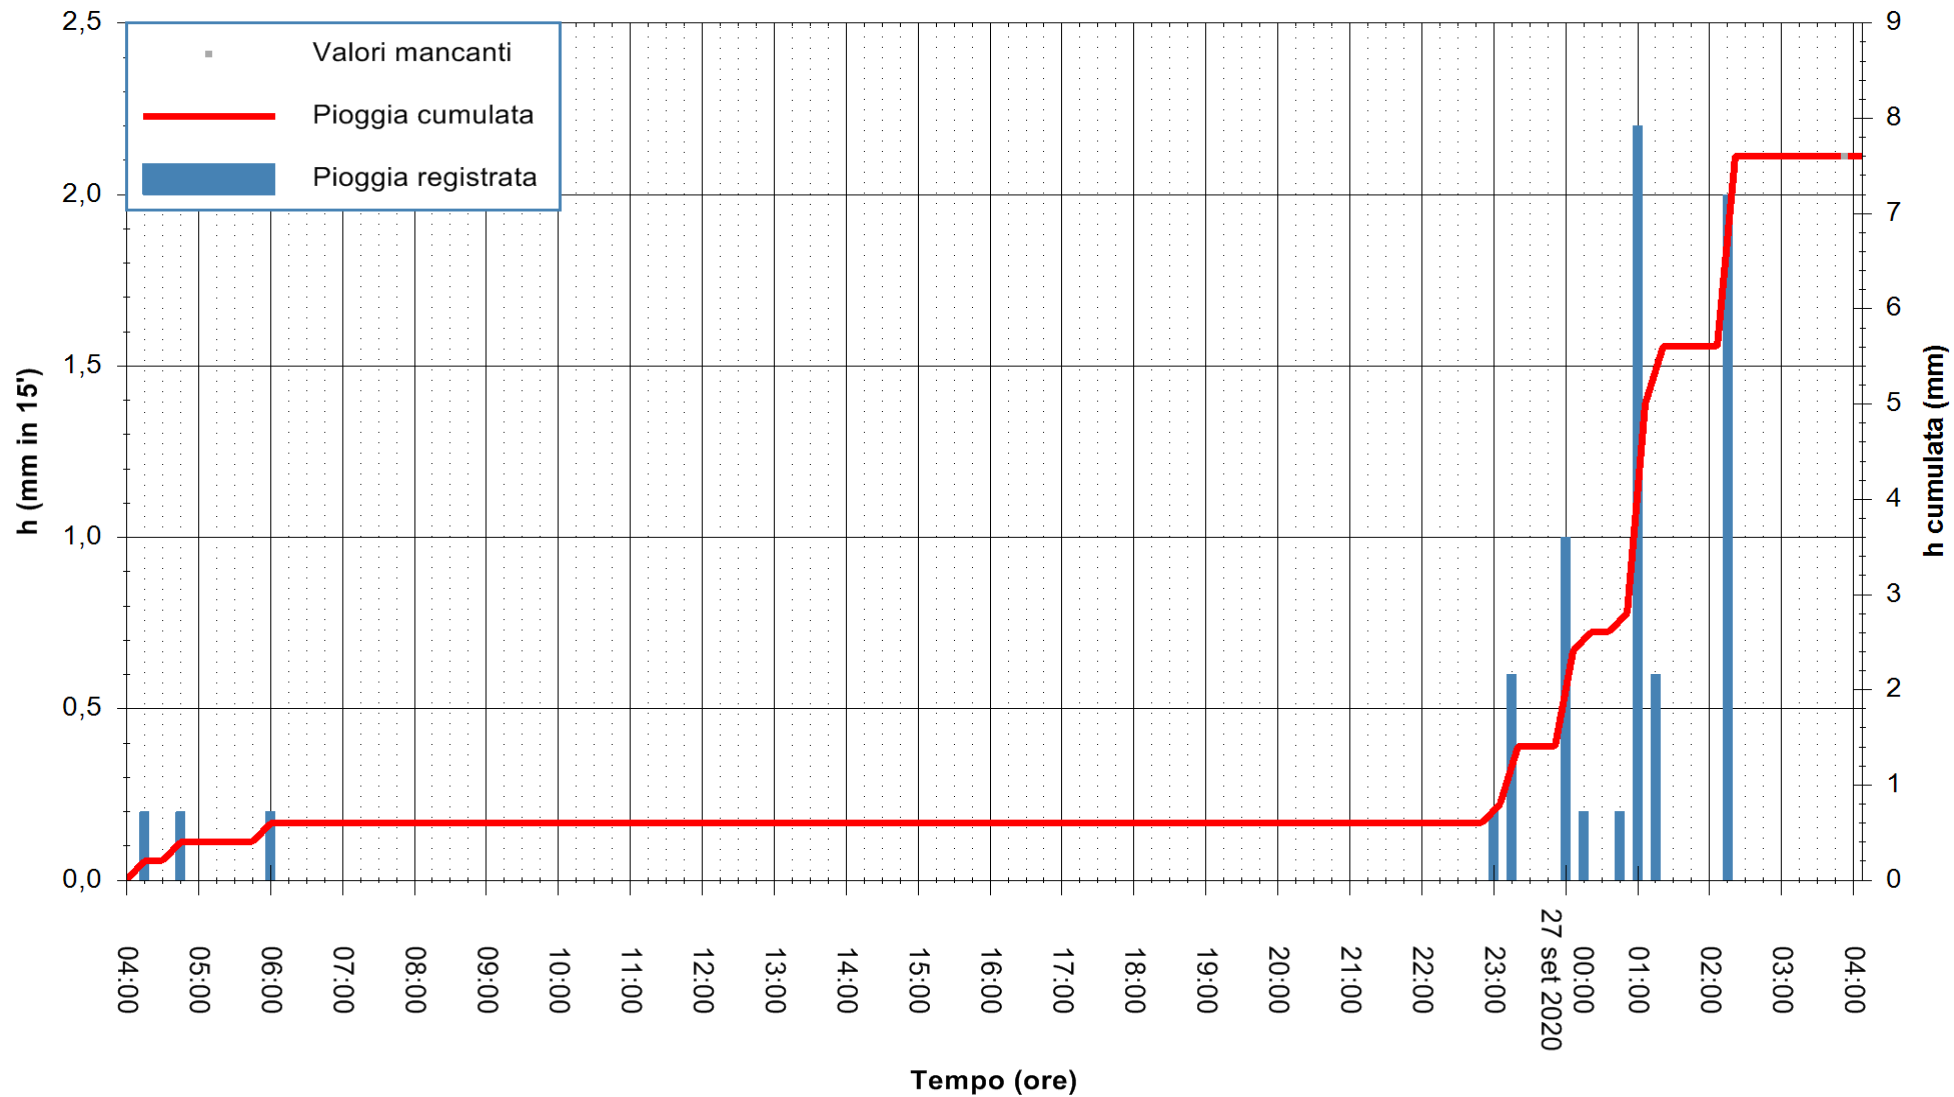

ARPAS
F.to il Dirigente Responsabile
Dott. Giuseppe Bianco

REGIONE AUTONOMA DE SARDIGNA
REGIONE AUTONOMA DELLA SARDEGNA

Stazione pluviometrica MONTI RF
 Area STAZ.FERROVIARIA DI MONTI
 Pioggia registrata nelle ultime 24 ore
 Estrazione dati delle ore 04:15 del 27/09/2020
 Ultimo dato disponibile: 27/09/2020 alle 03:40

ARPAS
 F.to il Dirigente Responsabile
 Dott. Giuseppe Bianco

REGIONE AUTÒNOMA DE SARDIGNA
 REGIONE AUTONOMA DELLA SARDEGNA

Stazione pluviometrica LULA RF
 Area PIZZONCHI
 Pioggia registrata nelle ultime 24 ore
 Estrazione dati delle ore 04:15 del 27/09/2020
 Ultimo dato disponibile: 27/09/2020 alle 03:45