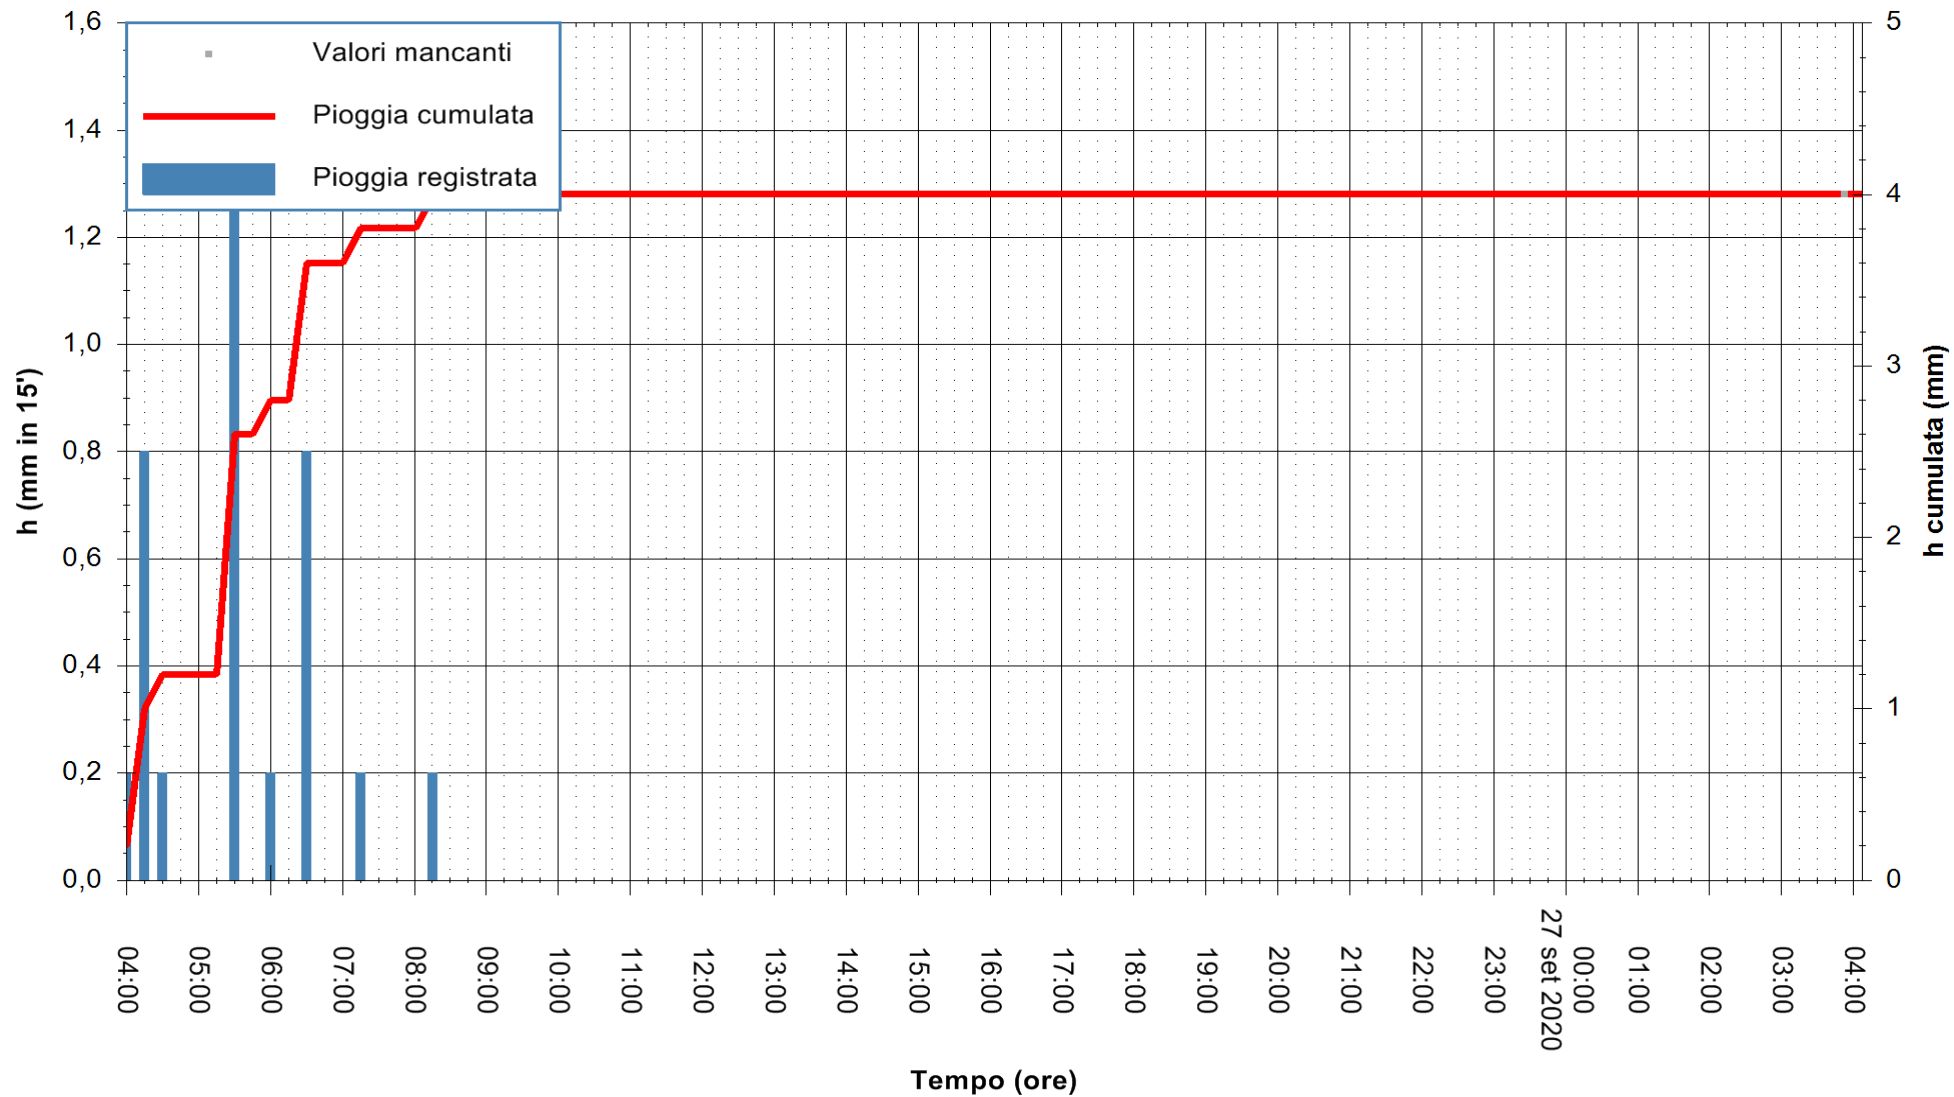

ARPAS
F.to il Dirigente Responsabile
Dott. Giuseppe Bianco

REGIONE AUTONOMA DE SARDIGNA
REGIONE AUTONOMA DELLA SARDEGNA

Stazione pluviometrica VILLASOR RF
Area IS ARENAS
Pioggia registrata nelle ultime 24 ore
Estrazione dati delle ore 04:15 del 27/09/2020
Ultimo dato disponibile: 27/09/2020 alle 03:45

ARPAS
F.to il Dirigente Responsabile
Dott. Giuseppe Bianco

REGIONE AUTONOMA DE SARDIGNA
REGIONE AUTONOMA DELLA SARDEGNA

Stazione pluviometrica GAIRO PUNTA TRICOLI
 Area PUNTA TRICOLI
 Pioggia registrata nelle ultime 24 ore
 Estrazione dati delle ore 04:15 del 27/09/2020
 Ultimo dato disponibile: 27/09/2020 alle 03:45