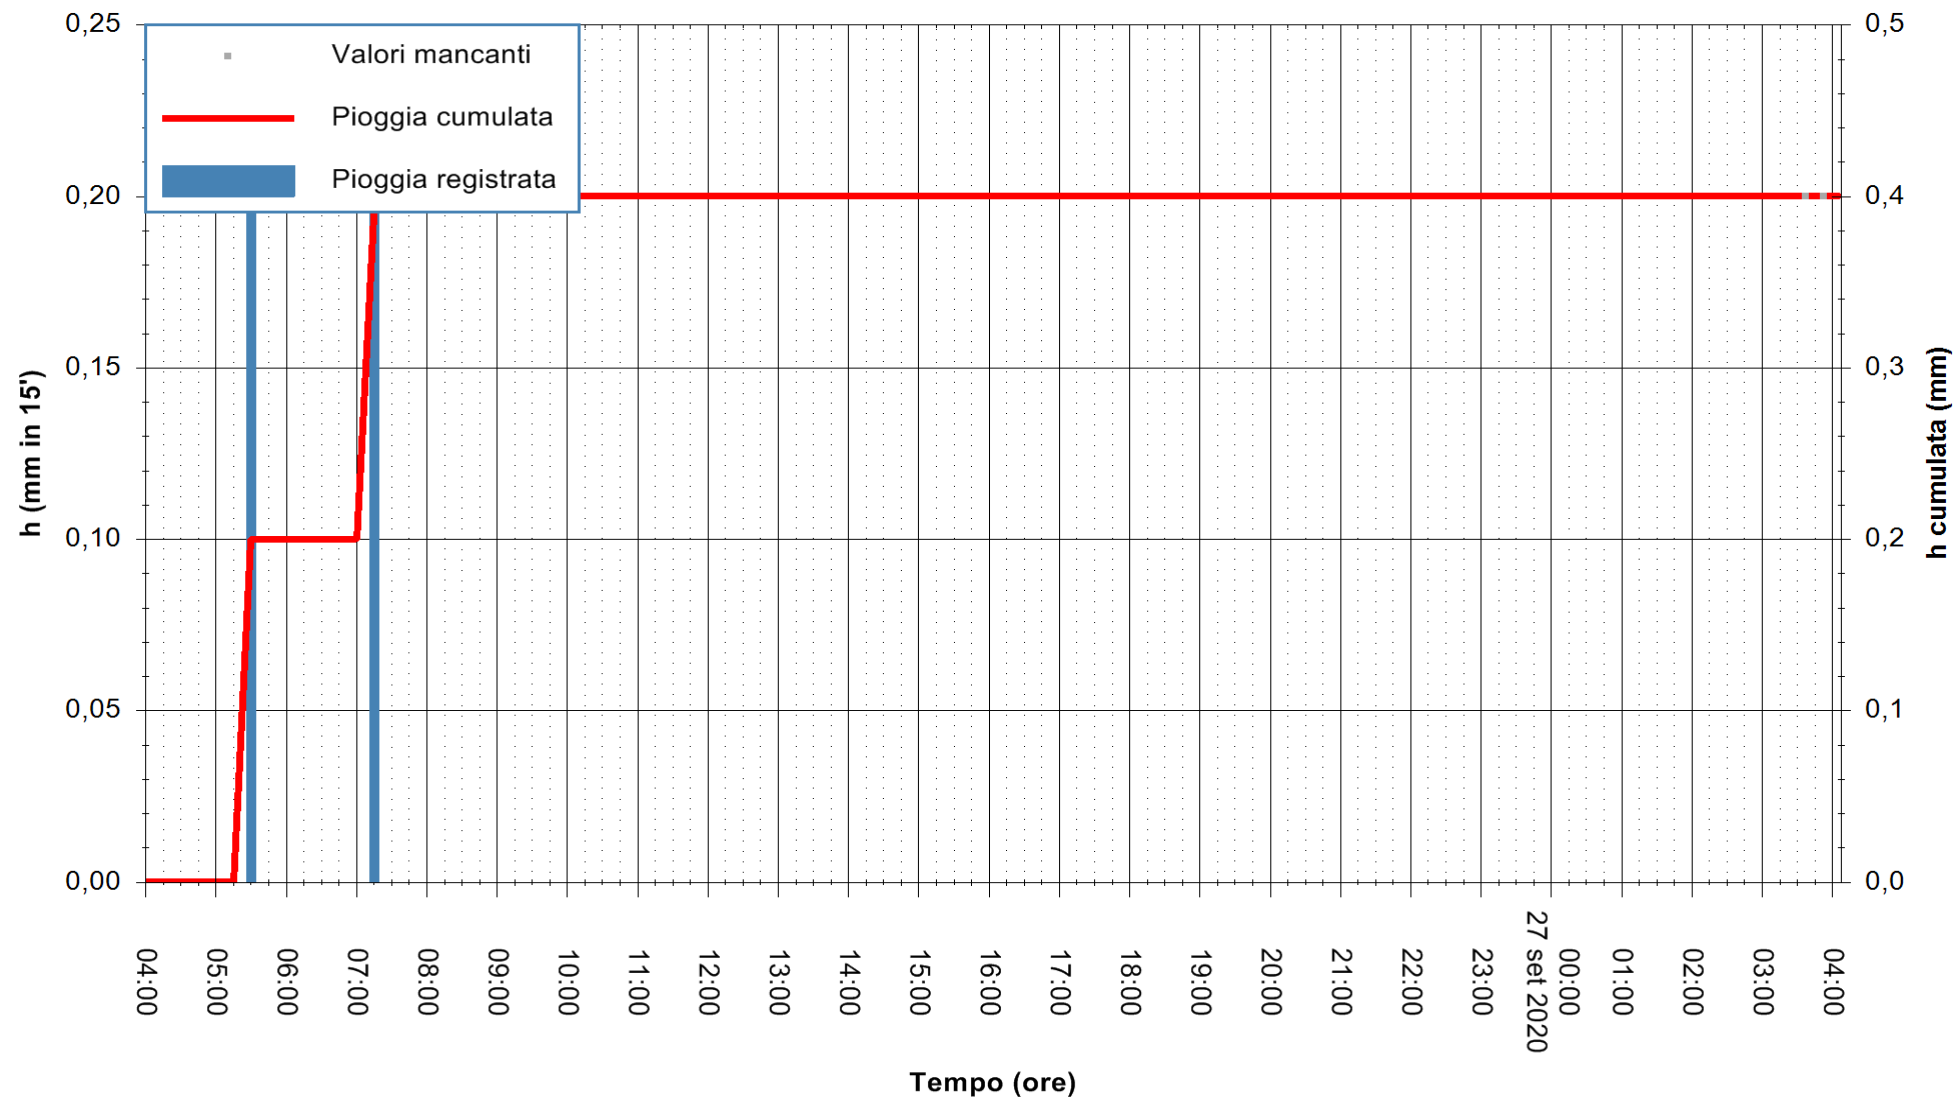

ARPAS
F.to il Dirigente Responsabile
Dott. Giuseppe Bianco

REGIONE AUTONOMA DE SARDIGNA
REGIONE AUTONOMA DELLA SARDEGNA

Stazione pluviometrica GAIRO PUNTA TRICOLI
 Area PUNTA TRICOLI
 Pioggia registrata nelle ultime 24 ore
 Estrazione dati delle ore 04:15 del 27/09/2020
 Ultimo dato disponibile: 27/09/2020 alle 03:45

ARPAS
 F.to il Dirigente Responsabile
 Dott. Giuseppe Bianco

REGIONE AUTONOMA DE SARDIGNA
 REGIONE AUTONOMA DELLA SARDEGNA

Stazione pluviometrica CAPOTERRA POGGIO DEI PINI
Area POGGIO DEI PINI
Pioggia registrata nelle ultime 24 ore
Estrazione dati delle ore 04:15 del 27/09/2020
Ultimo dato disponibile: 27/09/2020 alle 03:40