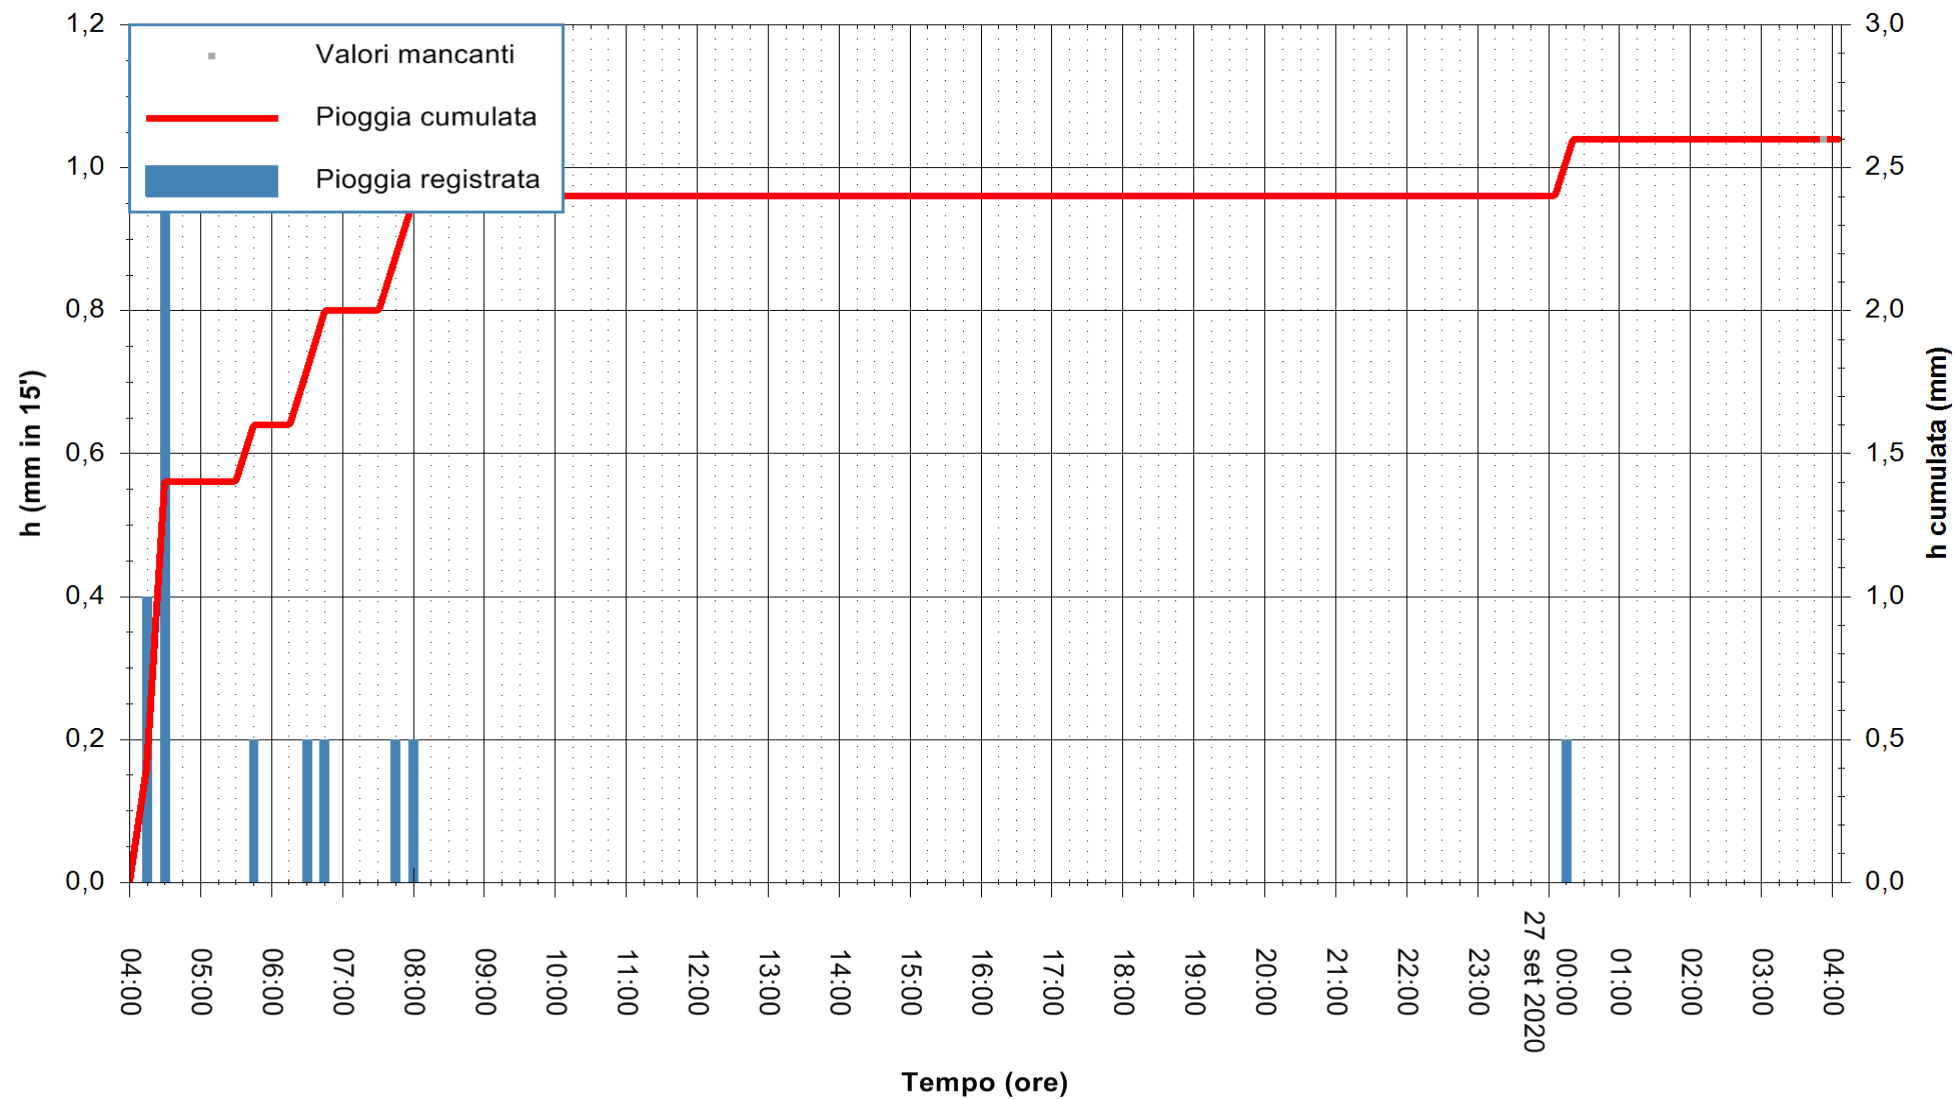

ARPAS
F.to il Dirigente Responsabile
Dott. Giuseppe Bianco

REGIONE AUTONOMA DE SARDIGNA
REGIONE AUTONOMA DELLA SARDEGNA

Stazione pluviometrica GAIRO PUNTA TRICOLI
 Area PUNTA TRICOLI
 Pioggia registrata nelle ultime 24 ore
 Estrazione dati delle ore 04:15 del 27/09/2020
 Ultimo dato disponibile: 27/09/2020 alle 03:45

ARPAS
 F.to il Dirigente Responsabile
 Dott. Giuseppe Bianco

REGIONE AUTONOMA DE SARDIGNA
 REGIONE AUTONOMA DELLA SARDEGNA

Stazione pluviometrica CAPOTERRA POGGIO DEI PINI
Area POGGIO DEI PINI
Pioggia registrata nelle ultime 24 ore
Estrazione dati delle ore 04:15 del 27/09/2020
Ultimo dato disponibile: 27/09/2020 alle 03:40