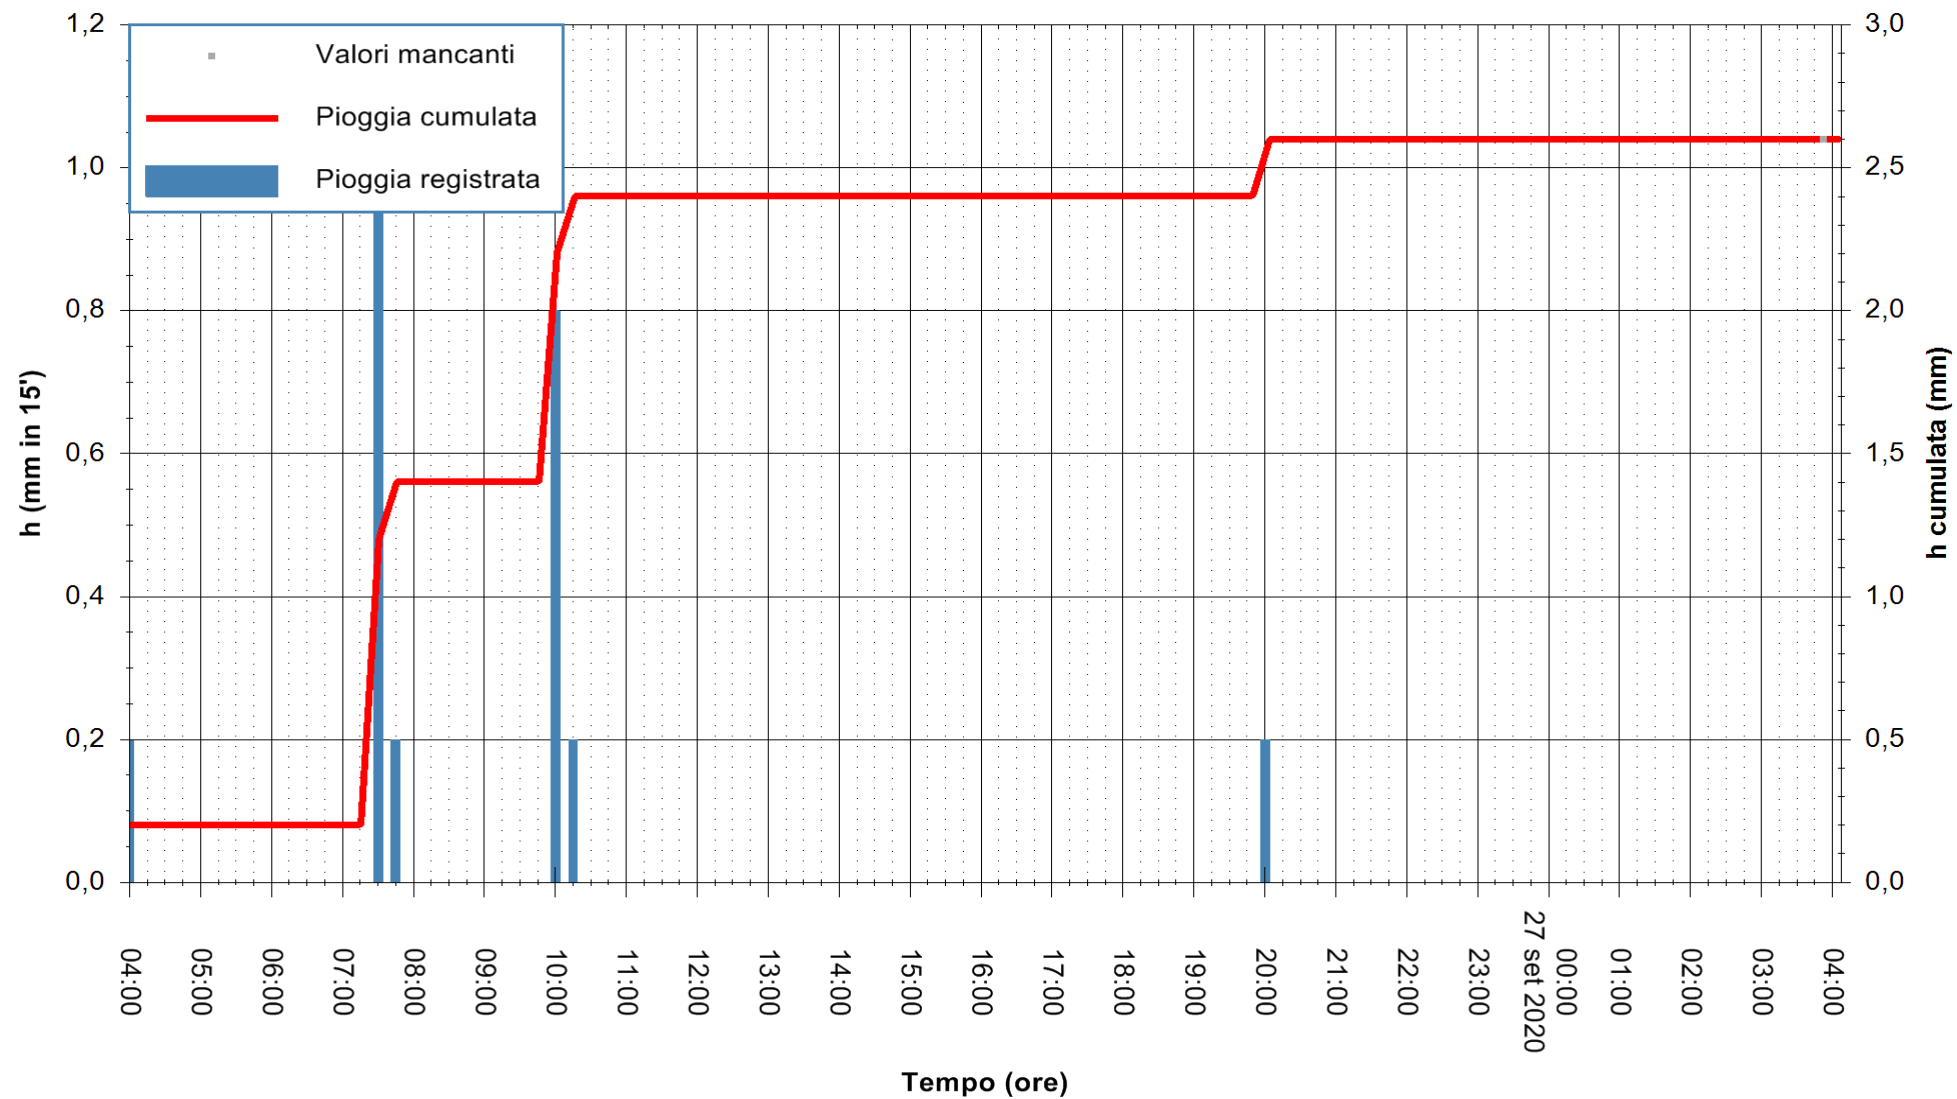

ARPAS
F.to il Dirigente Responsabile
Dott. Giuseppe Bianco

REGIONE AUTONOMA DE SARDIGNA
REGIONE AUTONOMA DELLA SARDEGNA

Stazione pluviometrica MONTI RF
 Area STAZ.FERROVIARIA DI MONTI
 Pioggia registrata nelle ultime 24 ore
 Estrazione dati delle ore 04:15 del 27/09/2020
 Ultimo dato disponibile: 27/09/2020 alle 03:40