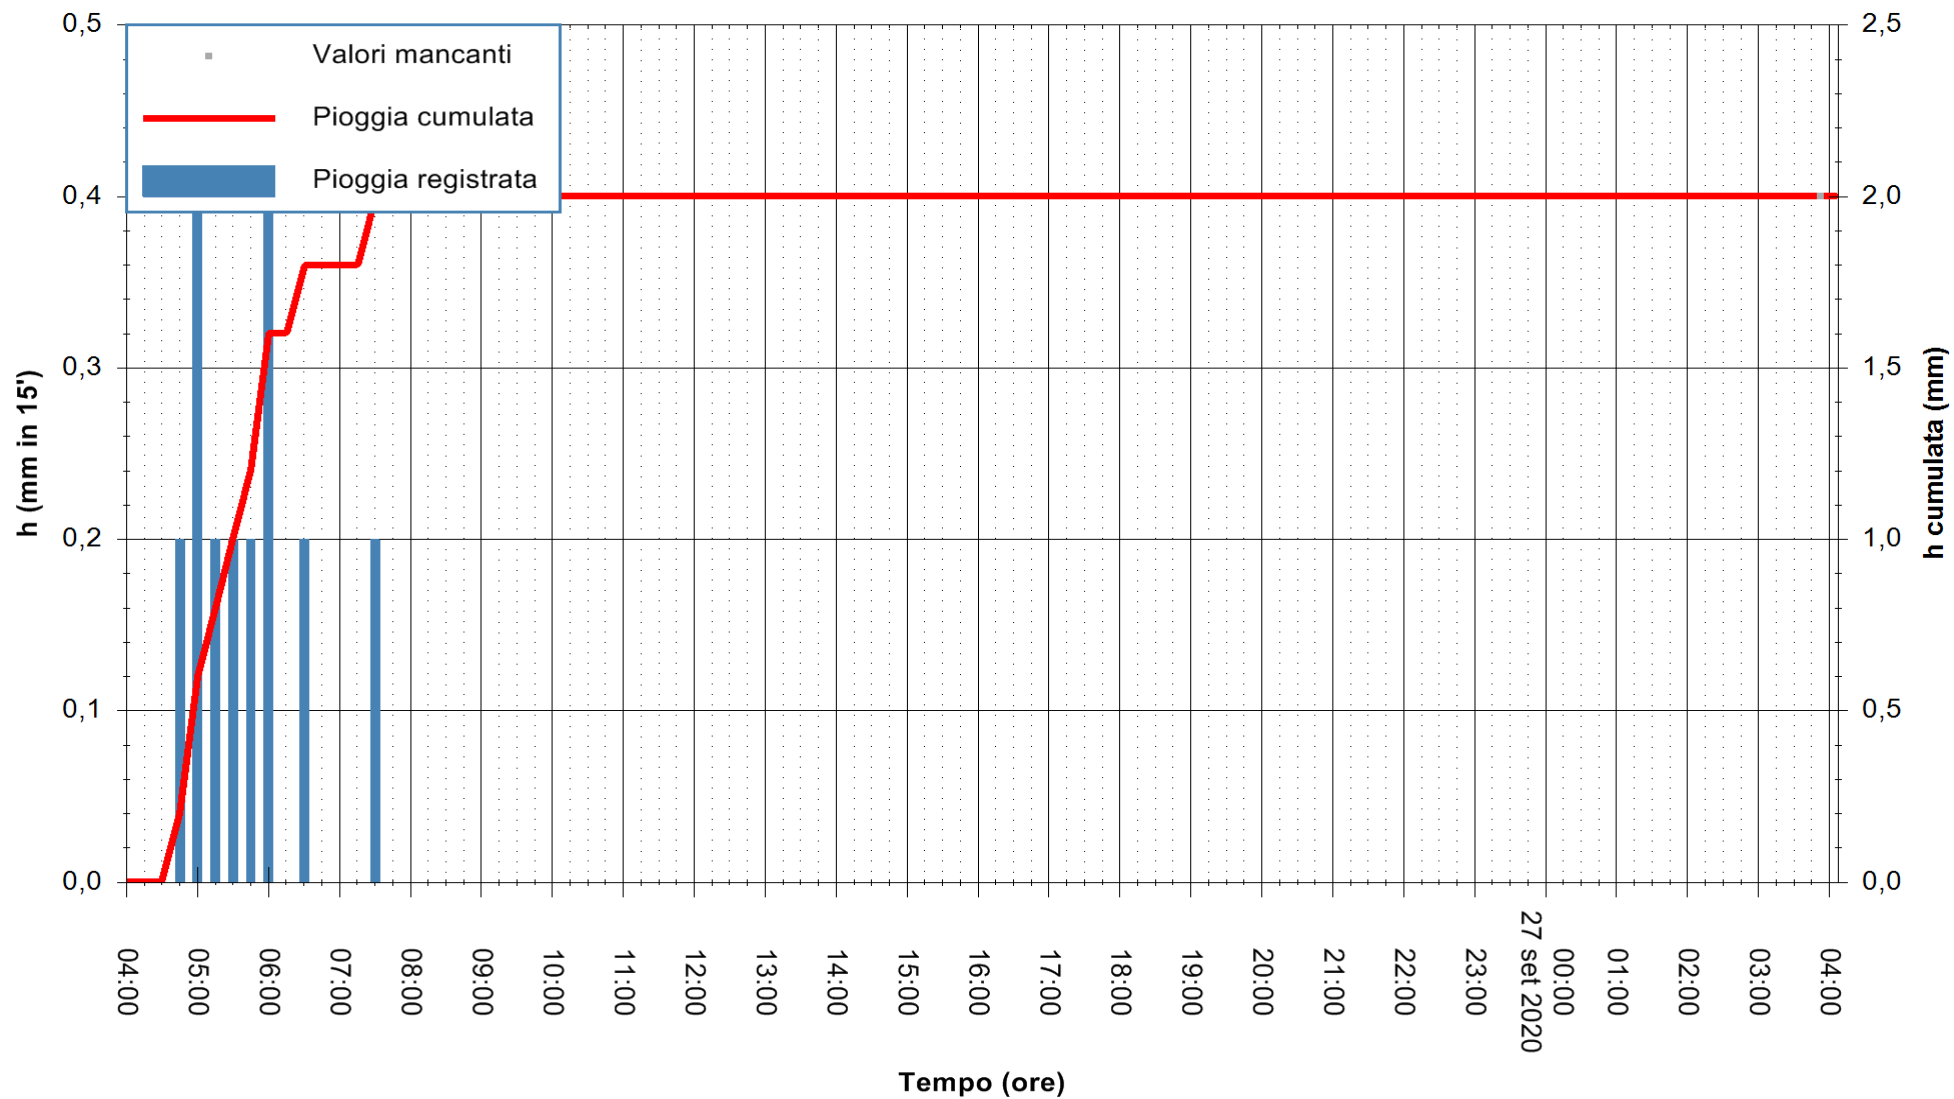

ARPAS
F.to il Dirigente Responsabile
Dott. Giuseppe Bianco

REGIONE AUTONOMA DE SARDIGNA
REGIONE AUTONOMA DELLA SARDEGNA

Stazione pluviometrica GAIRO PUNTA TRICOLI
 Area PUNTA TRICOLI
 Pioggia registrata nelle ultime 24 ore
 Estrazione dati delle ore 04:15 del 27/09/2020
 Ultimo dato disponibile: 27/09/2020 alle 03:45

ARPAS
 F.to il Dirigente Responsabile
 Dott. Giuseppe Bianco

REGIONE AUTONOMA DE SARDIGNA
 REGIONE AUTONOMA DELLA SARDEGNA

Stazione pluviometrica CAPOTERRA POGGIO DEI PINI
Area POGGIO DEI PINI
Pioggia registrata nelle ultime 24 ore
Estrazione dati delle ore 04:15 del 27/09/2020
Ultimo dato disponibile: 27/09/2020 alle 03:40