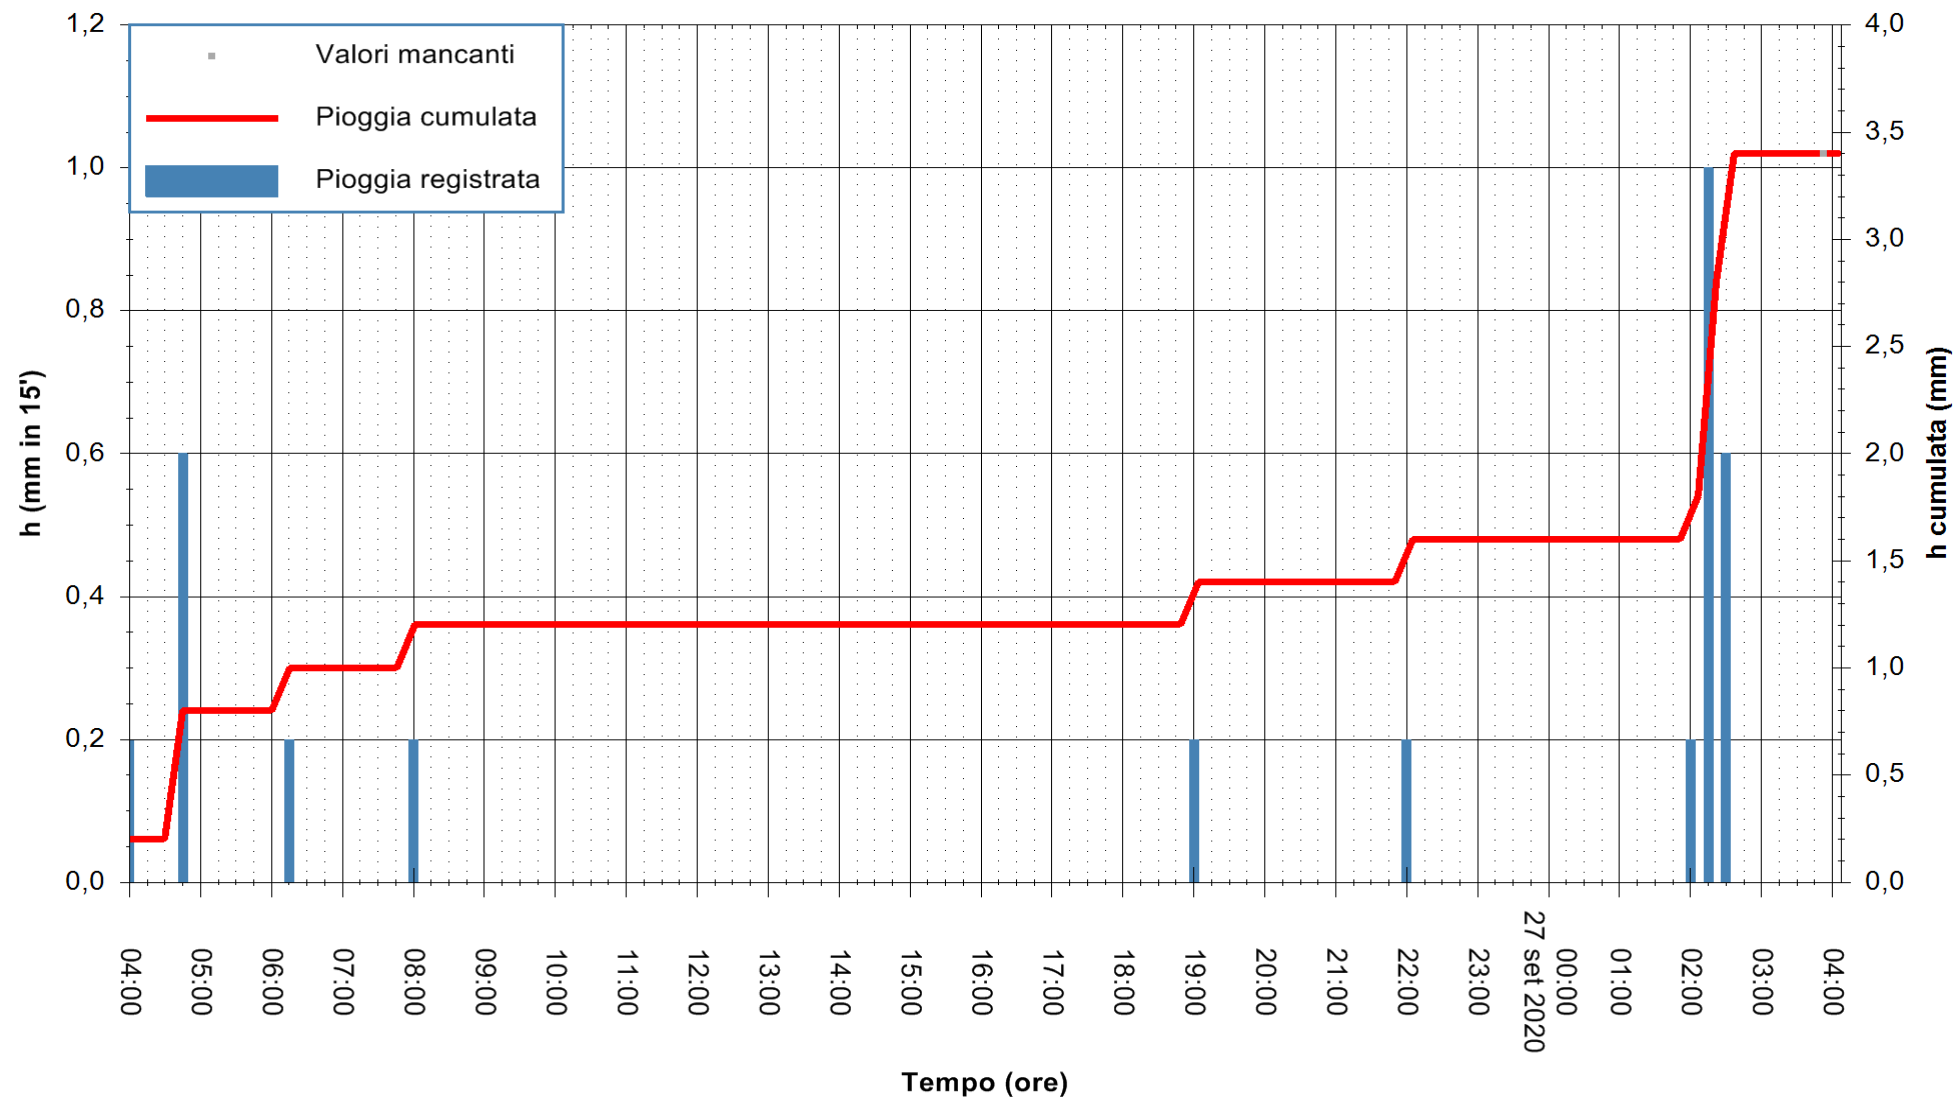

ARPAS
F.to il Dirigente Responsabile
Dott. Giuseppe Bianco

REGIONE AUTONOMA DE SARDIGNA
REGIONE AUTONOMA DELLA SARDEGNA

Stazione pluviometrica MONTI RF
 Area STAZ.FERROVIARIA DI MONTI
 Pioggia registrata nelle ultime 24 ore
 Estrazione dati delle ore 04:15 del 27/09/2020
 Ultimo dato disponibile: 27/09/2020 alle 03:40

ARPAS
 F.to il Dirigente Responsabile
 Dott. Giuseppe Bianco

REGIONE AUTÒNOMA DE SARDIGNA
 REGIONE AUTONOMA DELLA SARDEGNA

Stazione pluviometrica LULA RF
 Area PIZZONCHI
 Pioggia registrata nelle ultime 24 ore
 Estrazione dati delle ore 04:15 del 27/09/2020
 Ultimo dato disponibile: 27/09/2020 alle 03:45