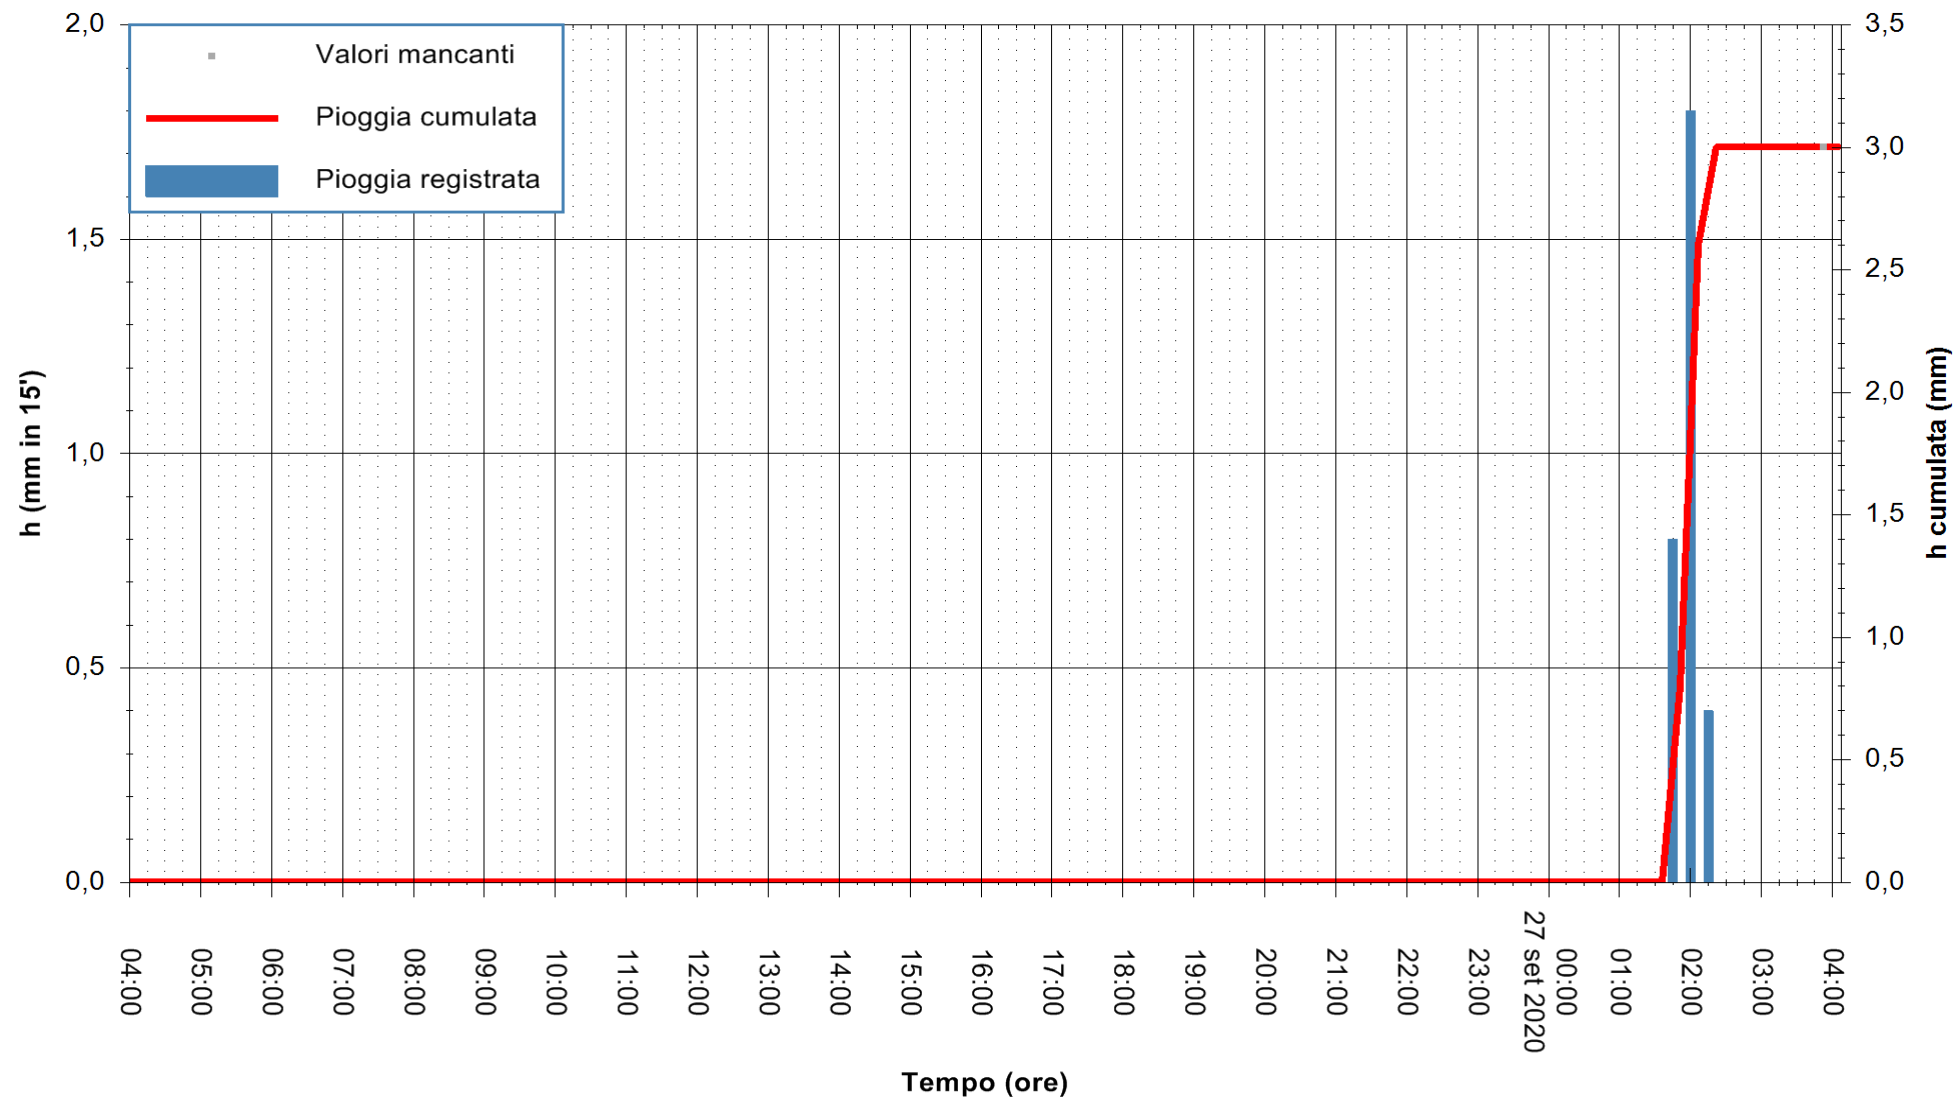

ARPAS
 F.to il Dirigente Responsabile
 Dott. Giuseppe Bianco

REGIONE AUTÒNOMA DE SARDIGNA
 REGIONE AUTONOMA DELLA SARDEGNA

Stazione pluviometrica LULA RF
 Area PIZZONCHI
 Pioggia registrata nelle ultime 24 ore
 Estrazione dati delle ore 04:15 del 27/09/2020
 Ultimo dato disponibile: 27/09/2020 alle 03:45