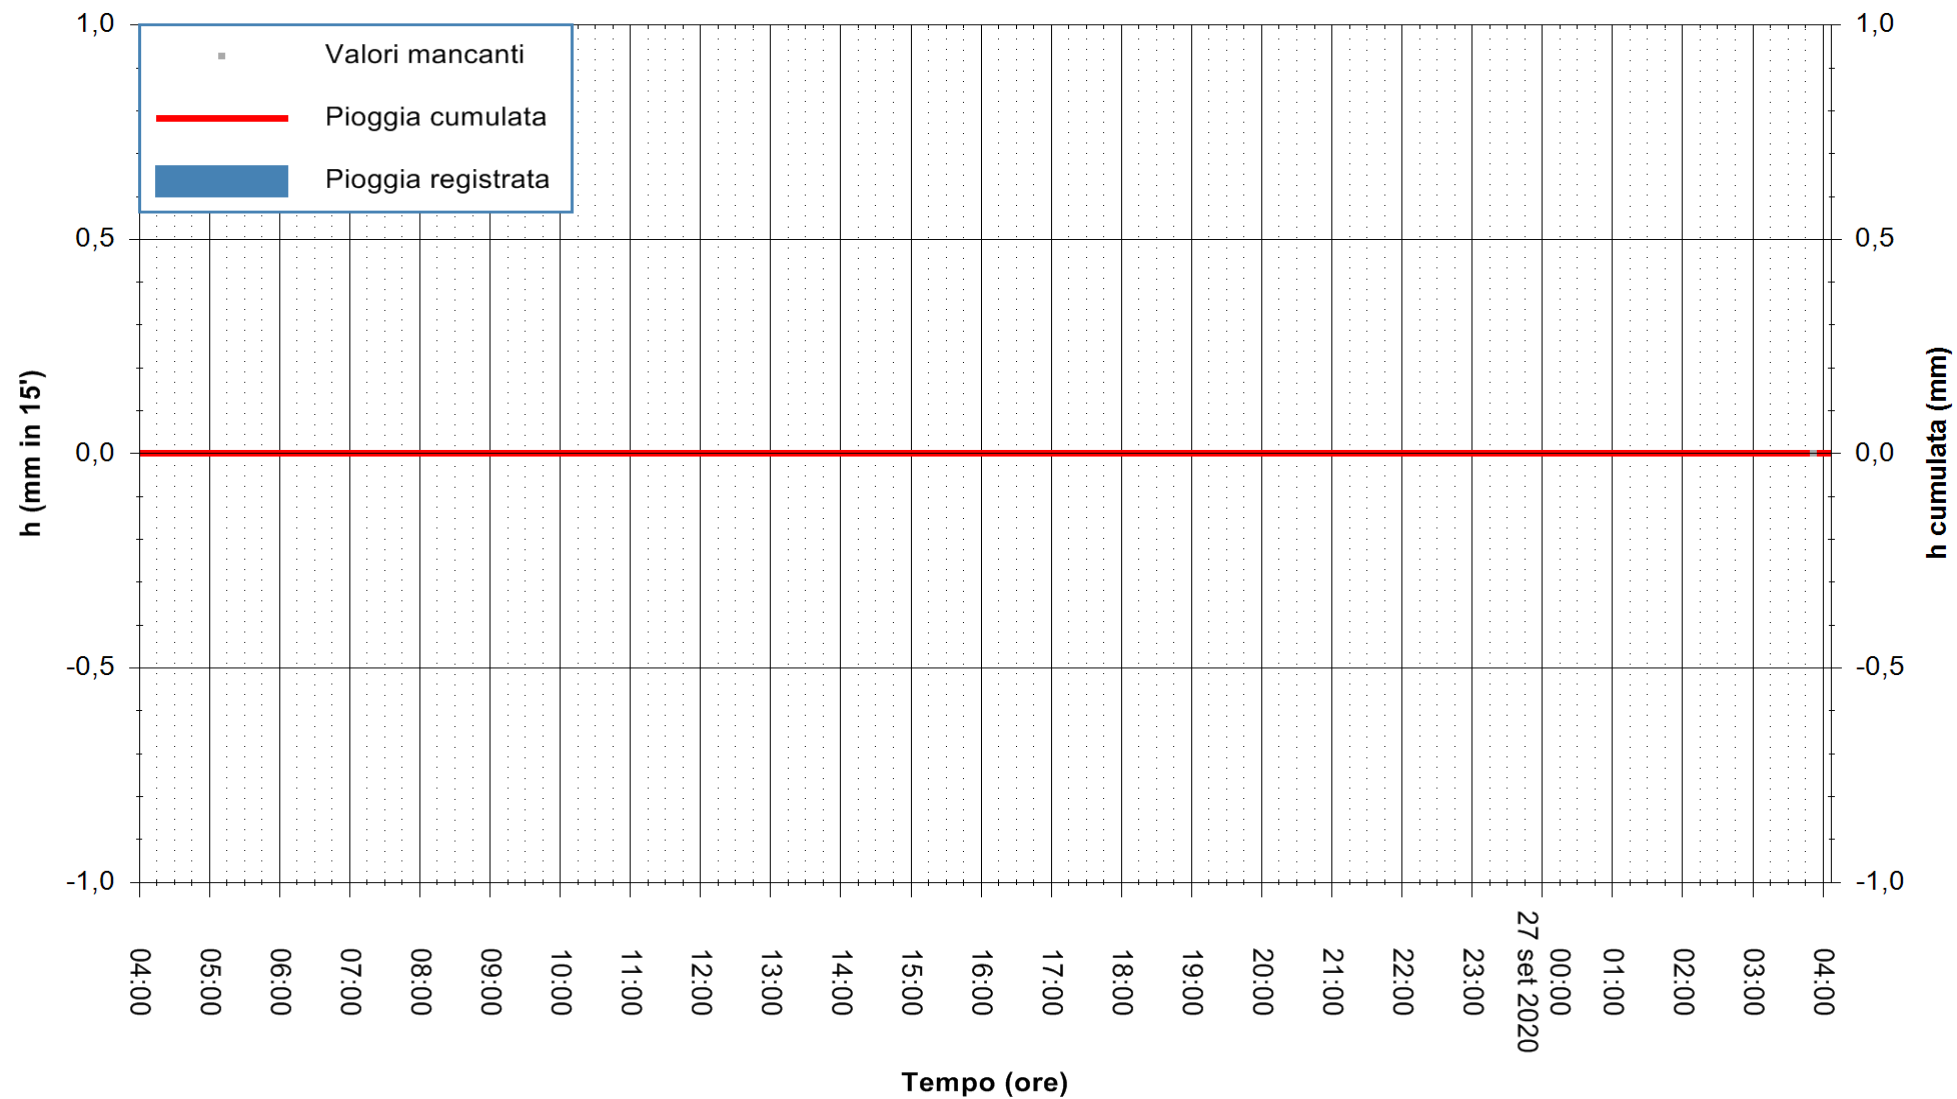

ARPAS
F.to il Dirigente Responsabile
Dott. Giuseppe Bianco

REGIONE AUTONOMA DE SARDIGNA
REGIONE AUTONOMA DELLA SARDEGNA

Stazione pluviometrica MONTI RF
 Area STAZ.FERROVIARIA DI MONTI
 Pioggia registrata nelle ultime 24 ore
 Estrazione dati delle ore 04:15 del 27/09/2020
 Ultimo dato disponibile: 27/09/2020 alle 03:40