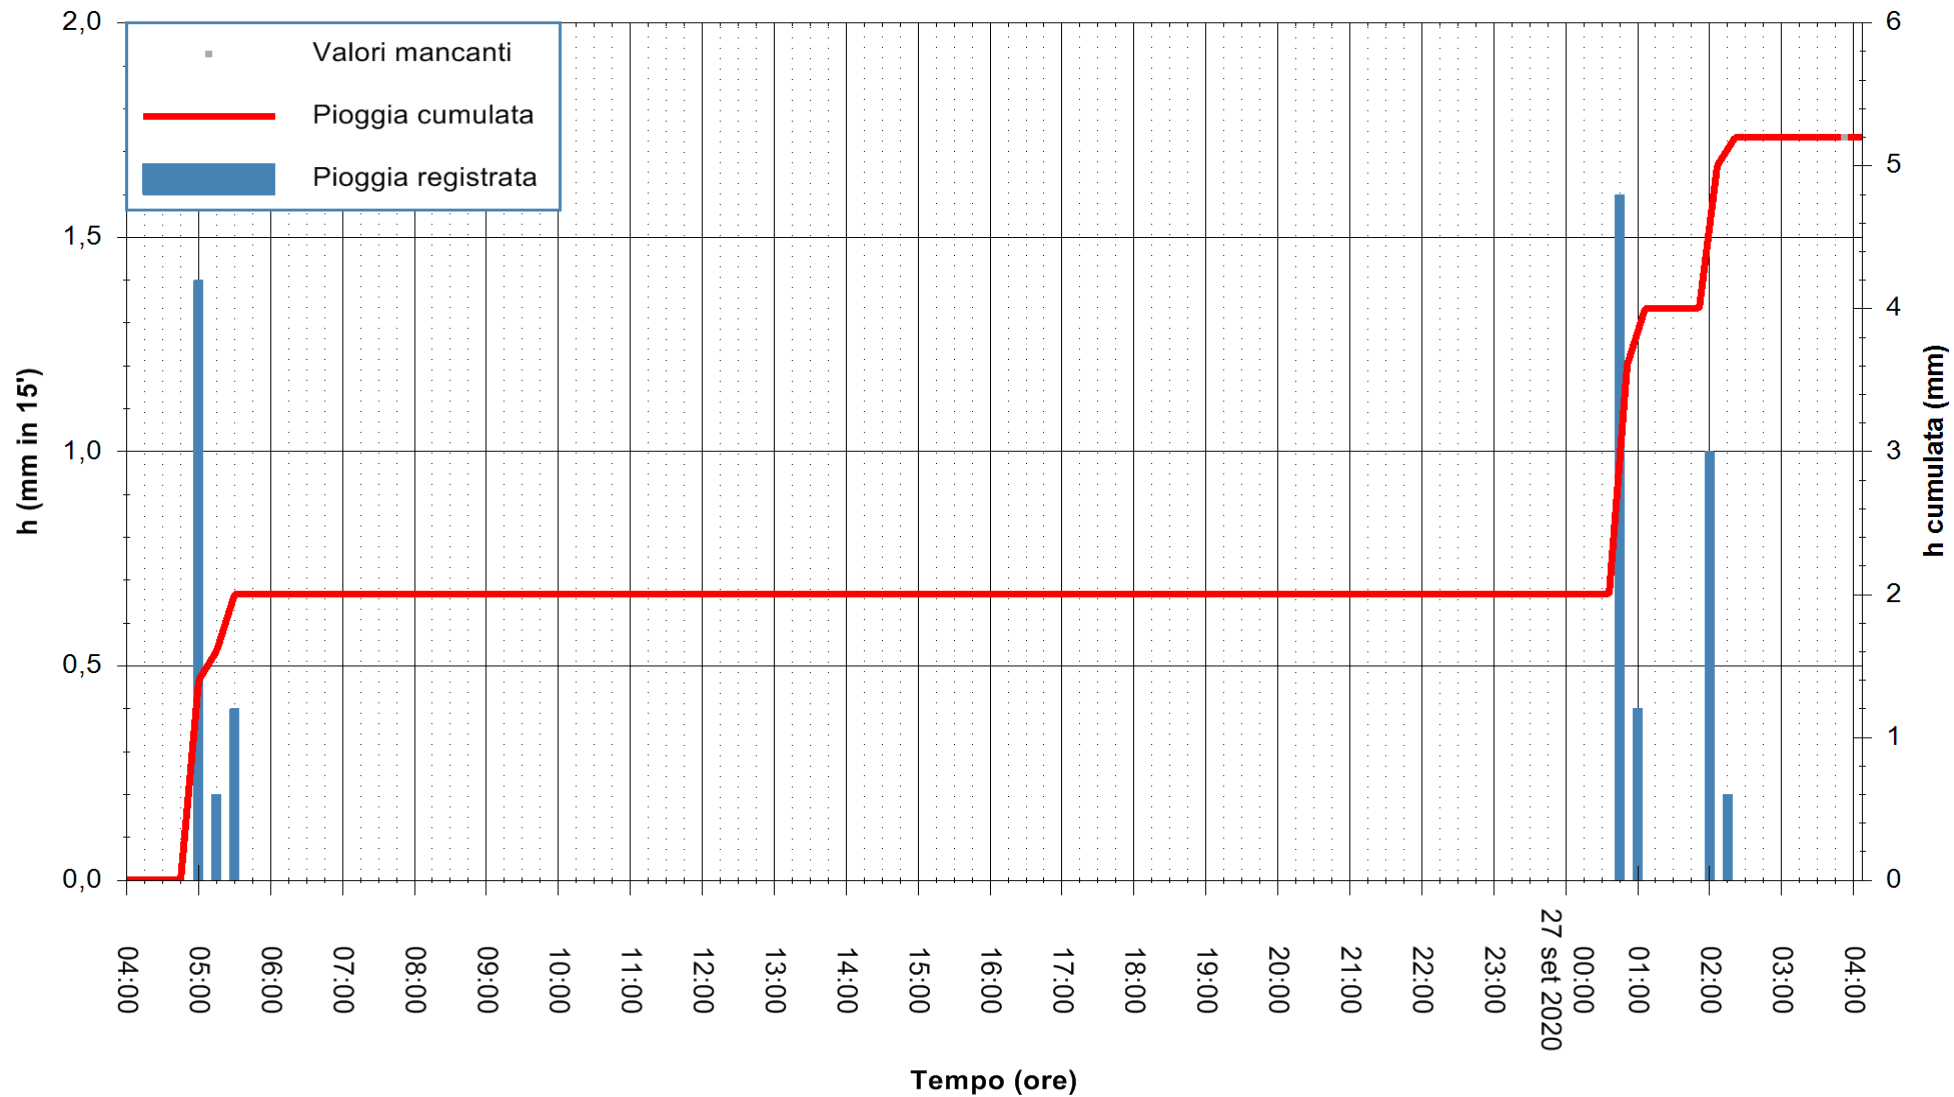

ARPAS
F.to il Dirigente Responsabile
Dott. Giuseppe Bianco

REGIONE AUTONOMA DE SARDIGNA
REGIONE AUTONOMA DELLA SARDEGNA

Stazione pluviometrica MONTI RF
 Area STAZ.FERROVIARIA DI MONTI
 Pioggia registrata nelle ultime 24 ore
 Estrazione dati delle ore 04:15 del 27/09/2020
 Ultimo dato disponibile: 27/09/2020 alle 03:40

ARPAS
 F.to il Dirigente Responsabile
 Dott. Giuseppe Bianco

REGIONE AUTÒNOMA DE SARDIGNA
 REGIONE AUTONOMA DELLA SARDEGNA

Stazione pluviometrica LULA RF
 Area PIZZONCHI
 Pioggia registrata nelle ultime 24 ore
 Estrazione dati delle ore 04:15 del 27/09/2020
 Ultimo dato disponibile: 27/09/2020 alle 03:45