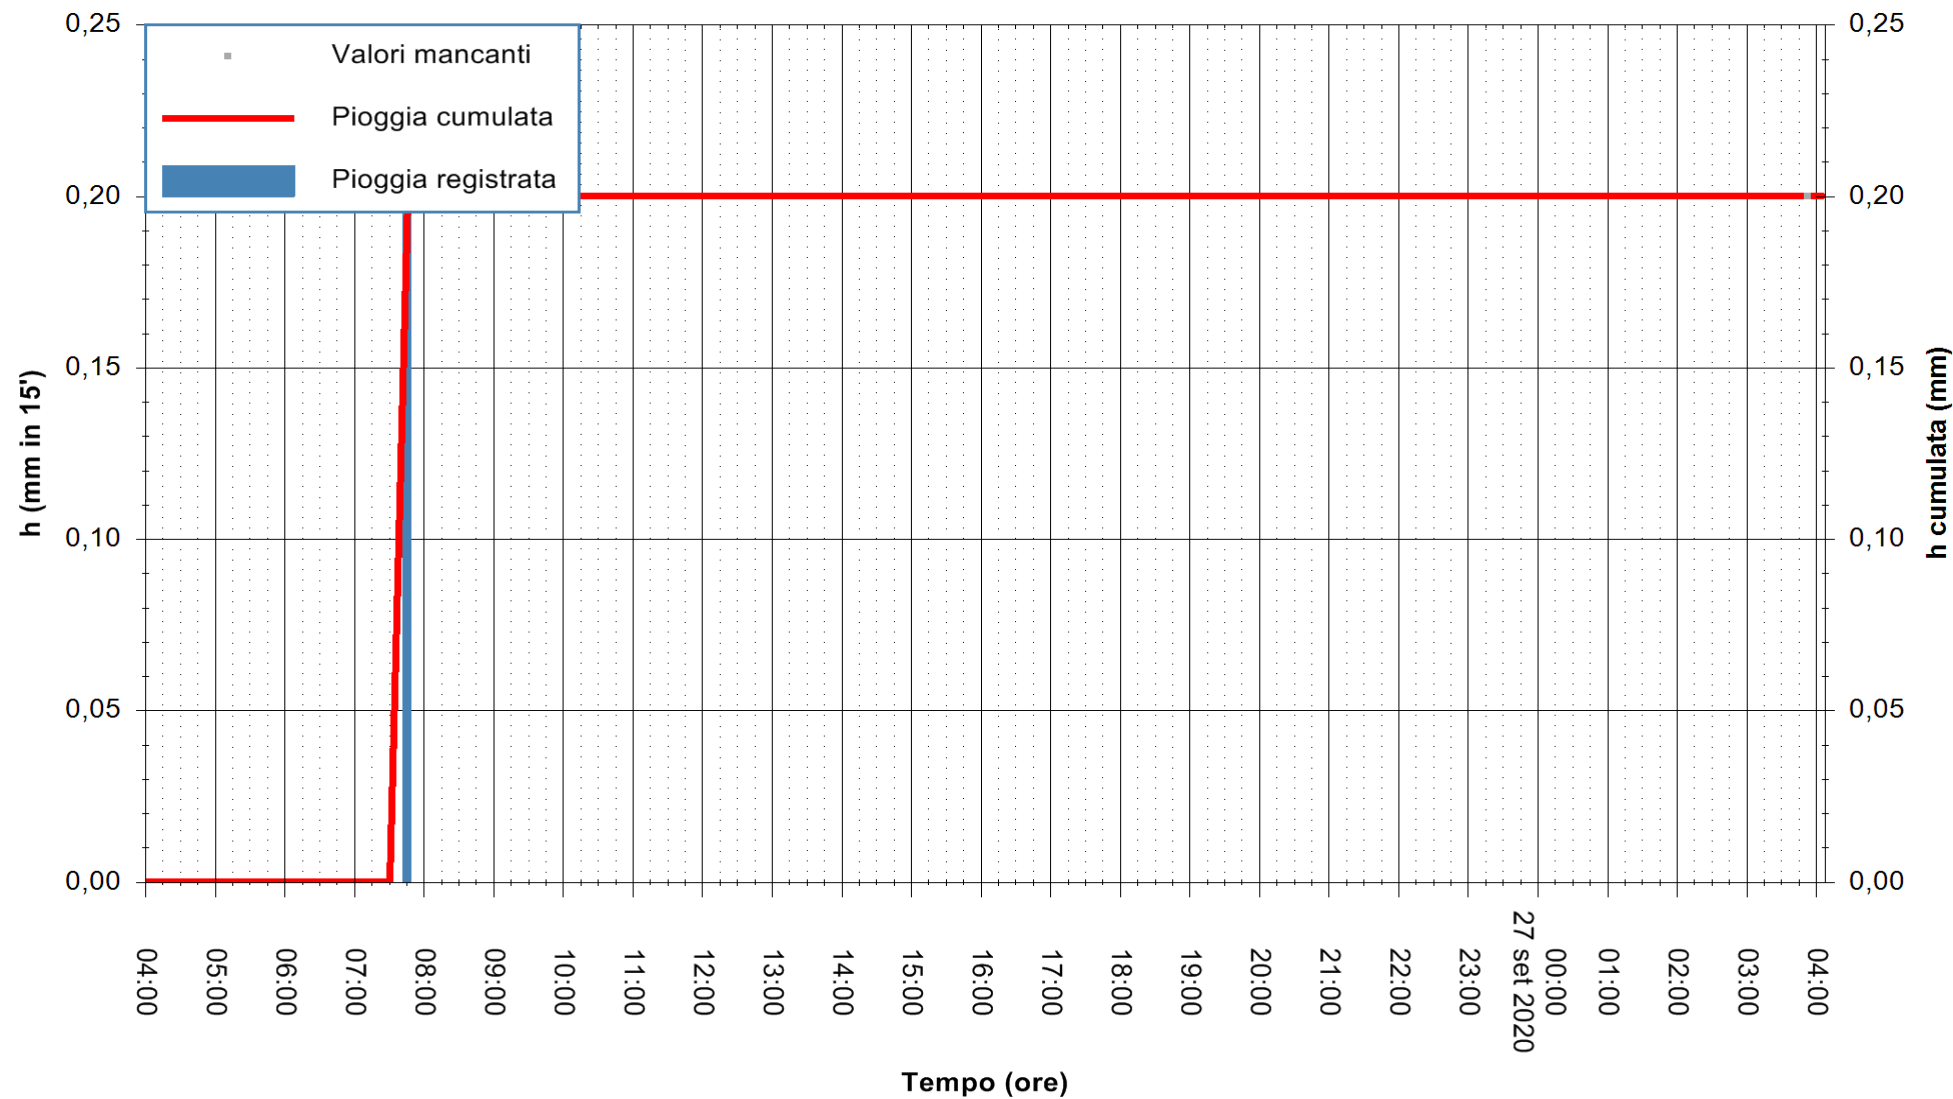

Stazione pluviometrica DIGA NURAGHE ARRUBIU
Area DIGA NURAGHE ARRUBIU
Pioggia registrata nelle ultime 24 ore
Estrazione dati delle ore 04:15 del 27/09/2020
Ultimo dato disponibile: 27/09/2020 alle 03:40

ARPAS
F.to il Dirigente Responsabile
Dott. Giuseppe Bianco

REGIONE AUTONOMA DE SARDIGNA
REGIONE AUTONOMA DELLA SARDEGNA

Stazione pluviometrica FLUMENDOSA A BALLAO RF
Area PONTE SUL FLUMENDOSA
Pioggia registrata nelle ultime 24 ore
Estrazione dati delle ore 04:15 del 27/09/2020
Ultimo dato disponibile: 27/09/2020 alle 03:45

ARPAS
F.to il Dirigente Responsabile
Dott. Giuseppe Bianco

REGIONE AUTONOMA DE SARDIGNA
REGIONE AUTONOMA DELLA SARDEGNA

Stazione pluviometrica DIGA RIO LENI
Area DIGA RIO LENI
Pioggia registrata nelle ultime 24 ore
Estrazione dati delle ore 04:15 del 27/09/2020
Ultimo dato disponibile: 27/09/2020 alle 03:40