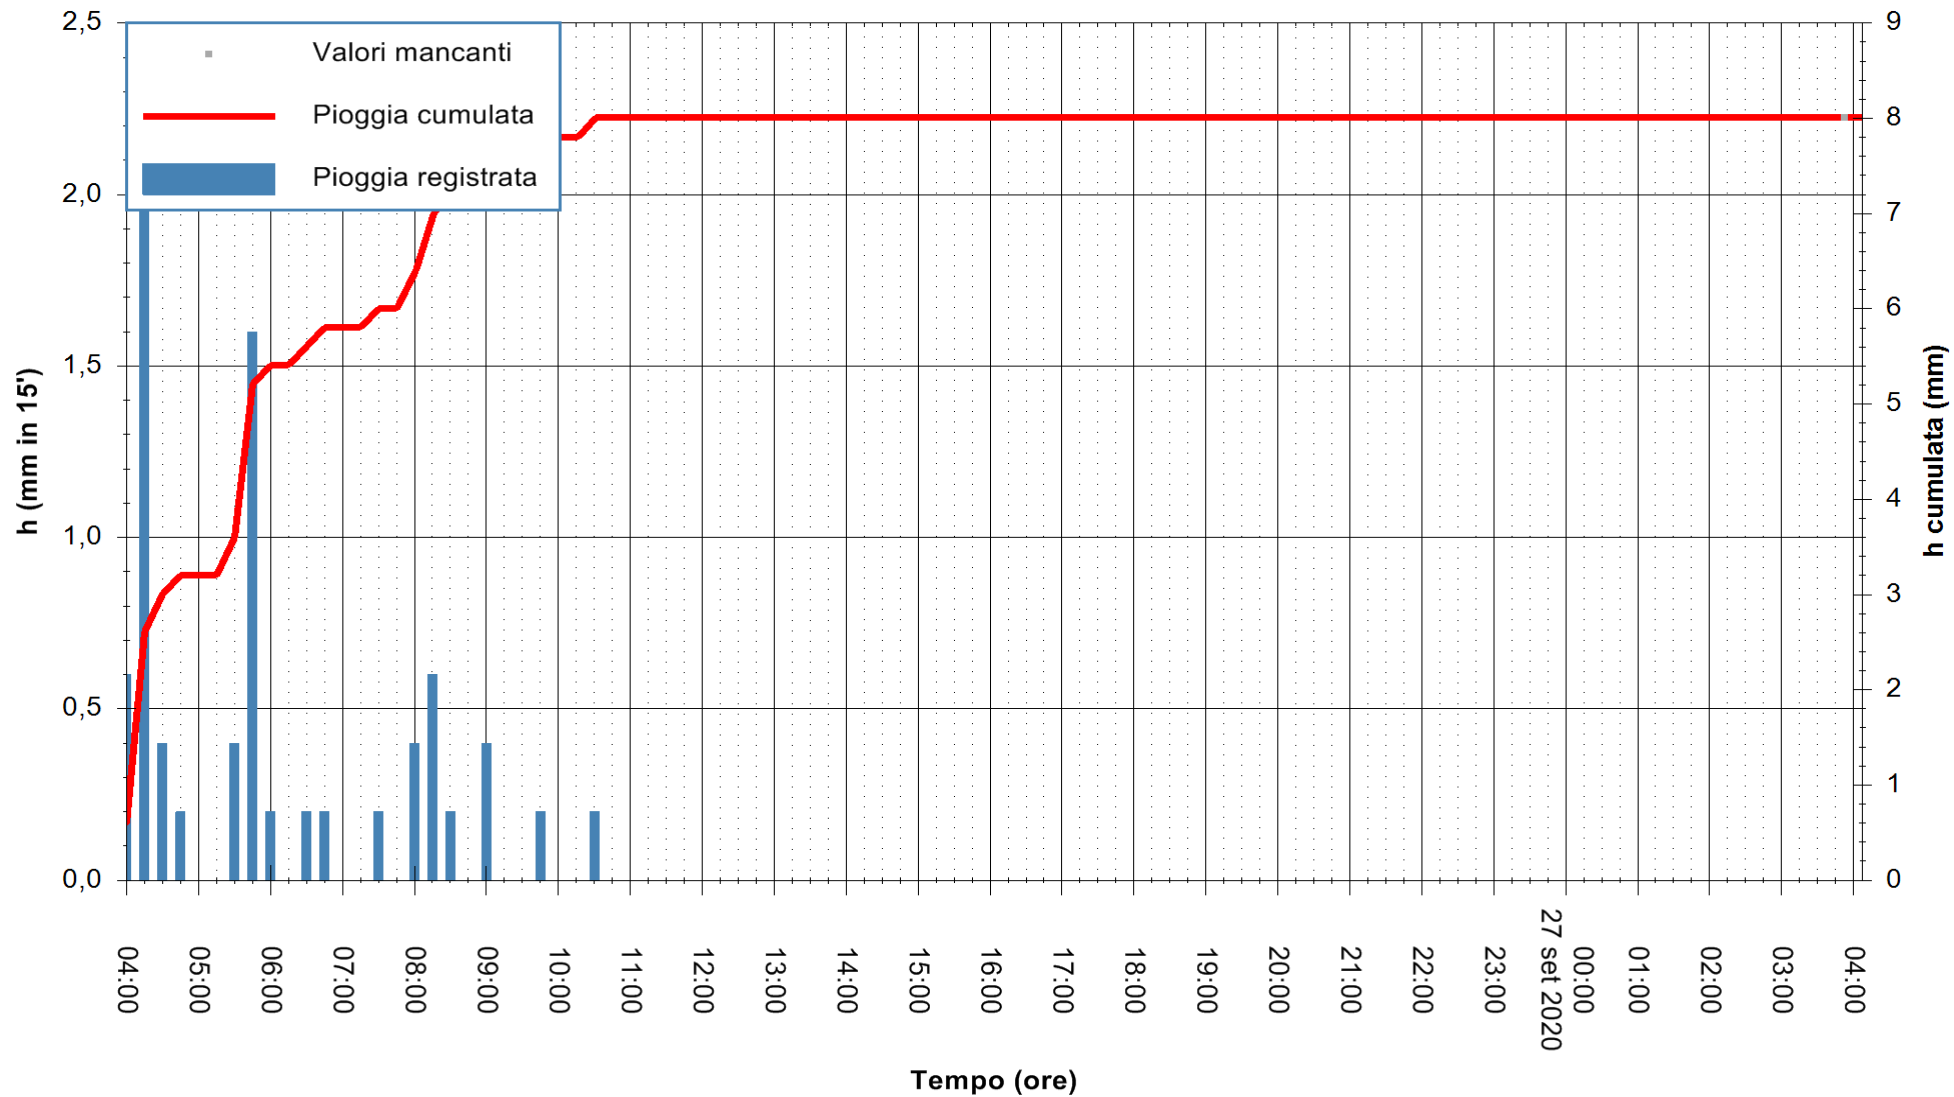

Stazione pluviometrica DIGA NURAGHE ARRUBIU
Area DIGA NURAGHE ARRUBIU
Pioggia registrata nelle ultime 24 ore
Estrazione dati delle ore 04:15 del 27/09/2020
Ultimo dato disponibile: 27/09/2020 alle 03:40

ARPAS
F.to il Dirigente Responsabile
Dott. Giuseppe Bianco

REGIONE AUTONOMA DE SARDIGNA
REGIONE AUTONOMA DELLA SARDEGNA

Stazione pluviometrica FLUMENDOSA A BALLAO RF
Area PONTE SUL FLUMENDOSA
Pioggia registrata nelle ultime 24 ore
Estrazione dati delle ore 04:15 del 27/09/2020
Ultimo dato disponibile: 27/09/2020 alle 03:45

ARPAS
F.to il Dirigente Responsabile
Dott. Giuseppe Bianco

REGIONE AUTONOMA DE SARDIGNA
REGIONE AUTONOMA DELLA SARDEGNA

Stazione pluviometrica DIGA RIO LENI
Area DIGA RIO LENI
Pioggia registrata nelle ultime 24 ore
Estrazione dati delle ore 04:15 del 27/09/2020
Ultimo dato disponibile: 27/09/2020 alle 03:40

ARPAS
F.to il Dirigente Responsabile
Dott. Giuseppe Bianco

REGIONE AUTONOMA DE SARDIGNA
REGIONE AUTONOMA DELLA SARDEGNA

Stazione pluviometrica GAIRO PUNTA TRICOLI
 Area PUNTA TRICOLI
 Pioggia registrata nelle ultime 24 ore
 Estrazione dati delle ore 04:15 del 27/09/2020
 Ultimo dato disponibile: 27/09/2020 alle 03:45