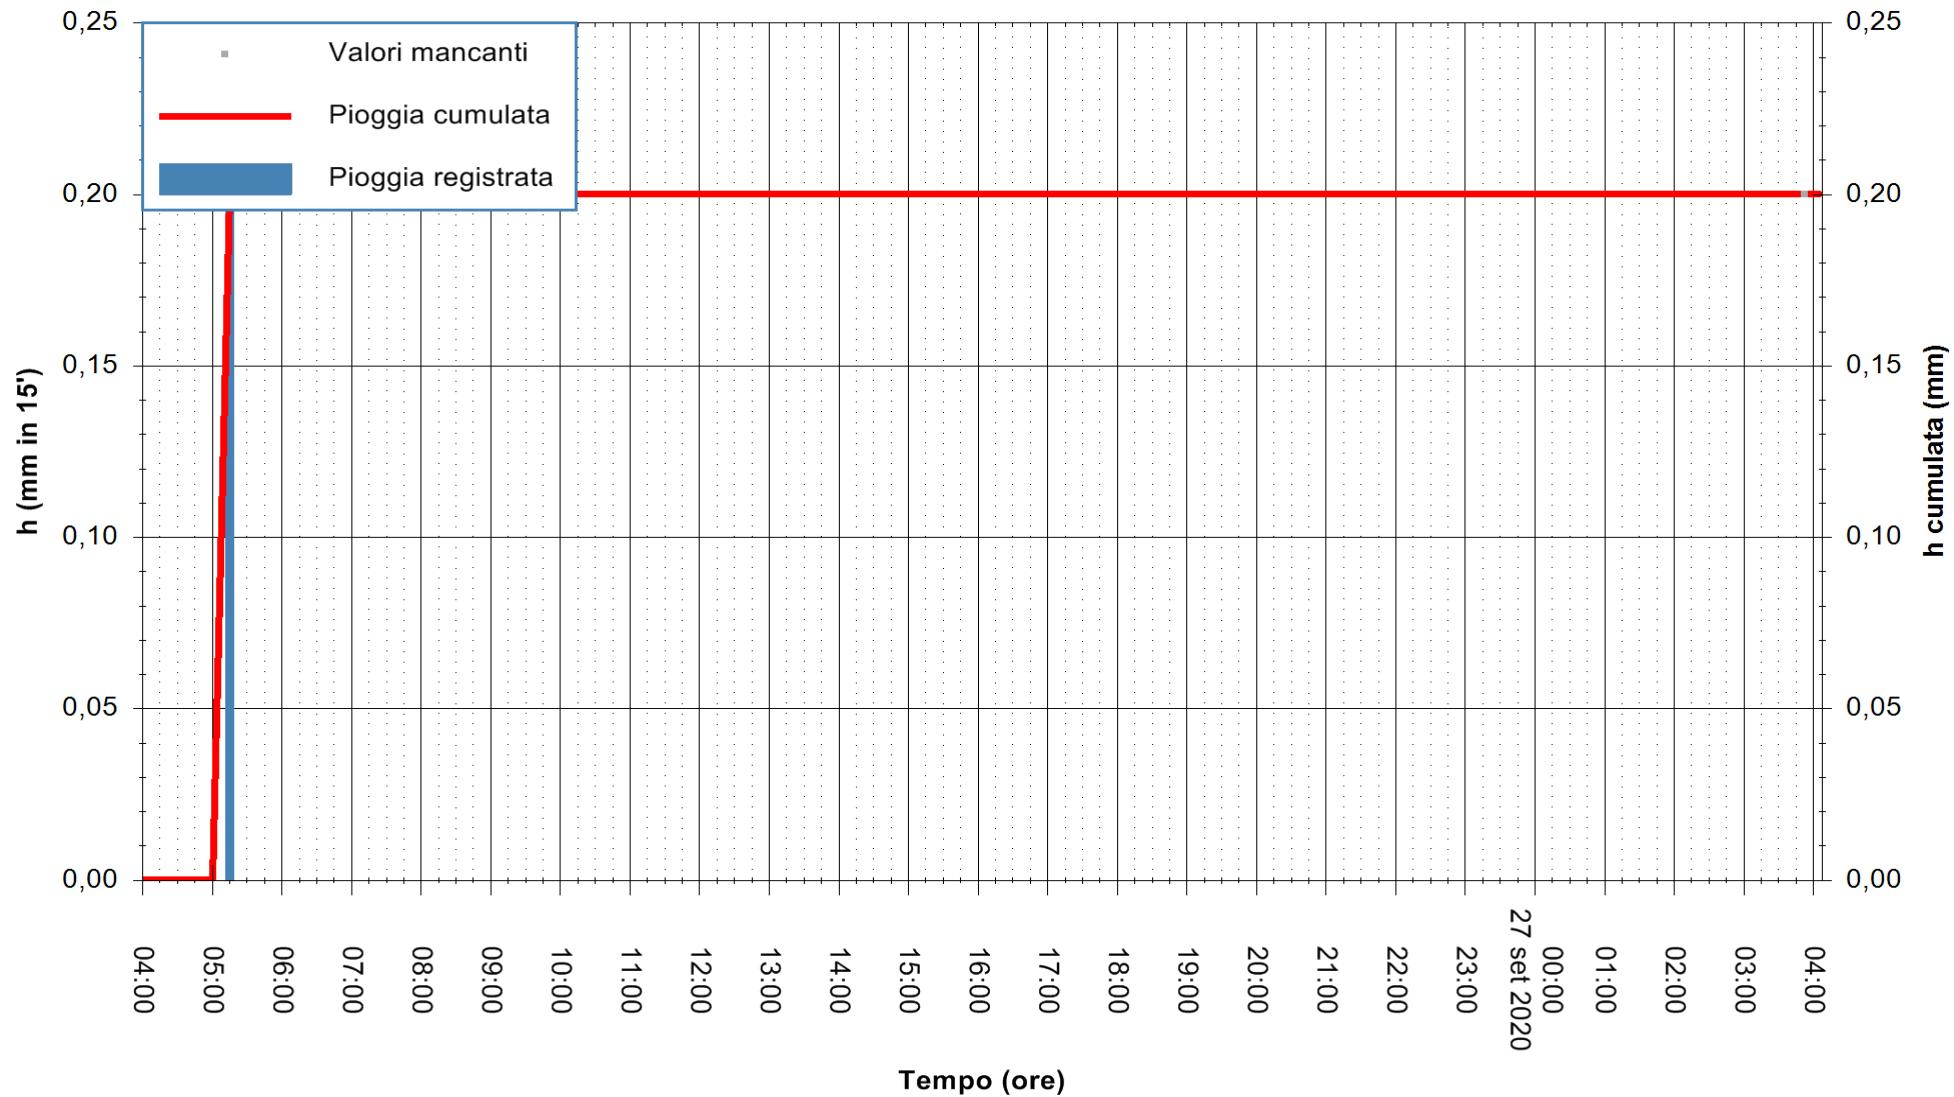

ARPAS
F.to il Dirigente Responsabile
Dott. Giuseppe Bianco

REGIONE AUTONOMA DE SARDIGNA
REGIONE AUTONOMA DELLA SARDEGNA

Stazione pluviometrica MONTI RF
 Area STAZ.FERROVIARIA DI MONTI
 Pioggia registrata nelle ultime 24 ore
 Estrazione dati delle ore 04:15 del 27/09/2020
 Ultimo dato disponibile: 27/09/2020 alle 03:40