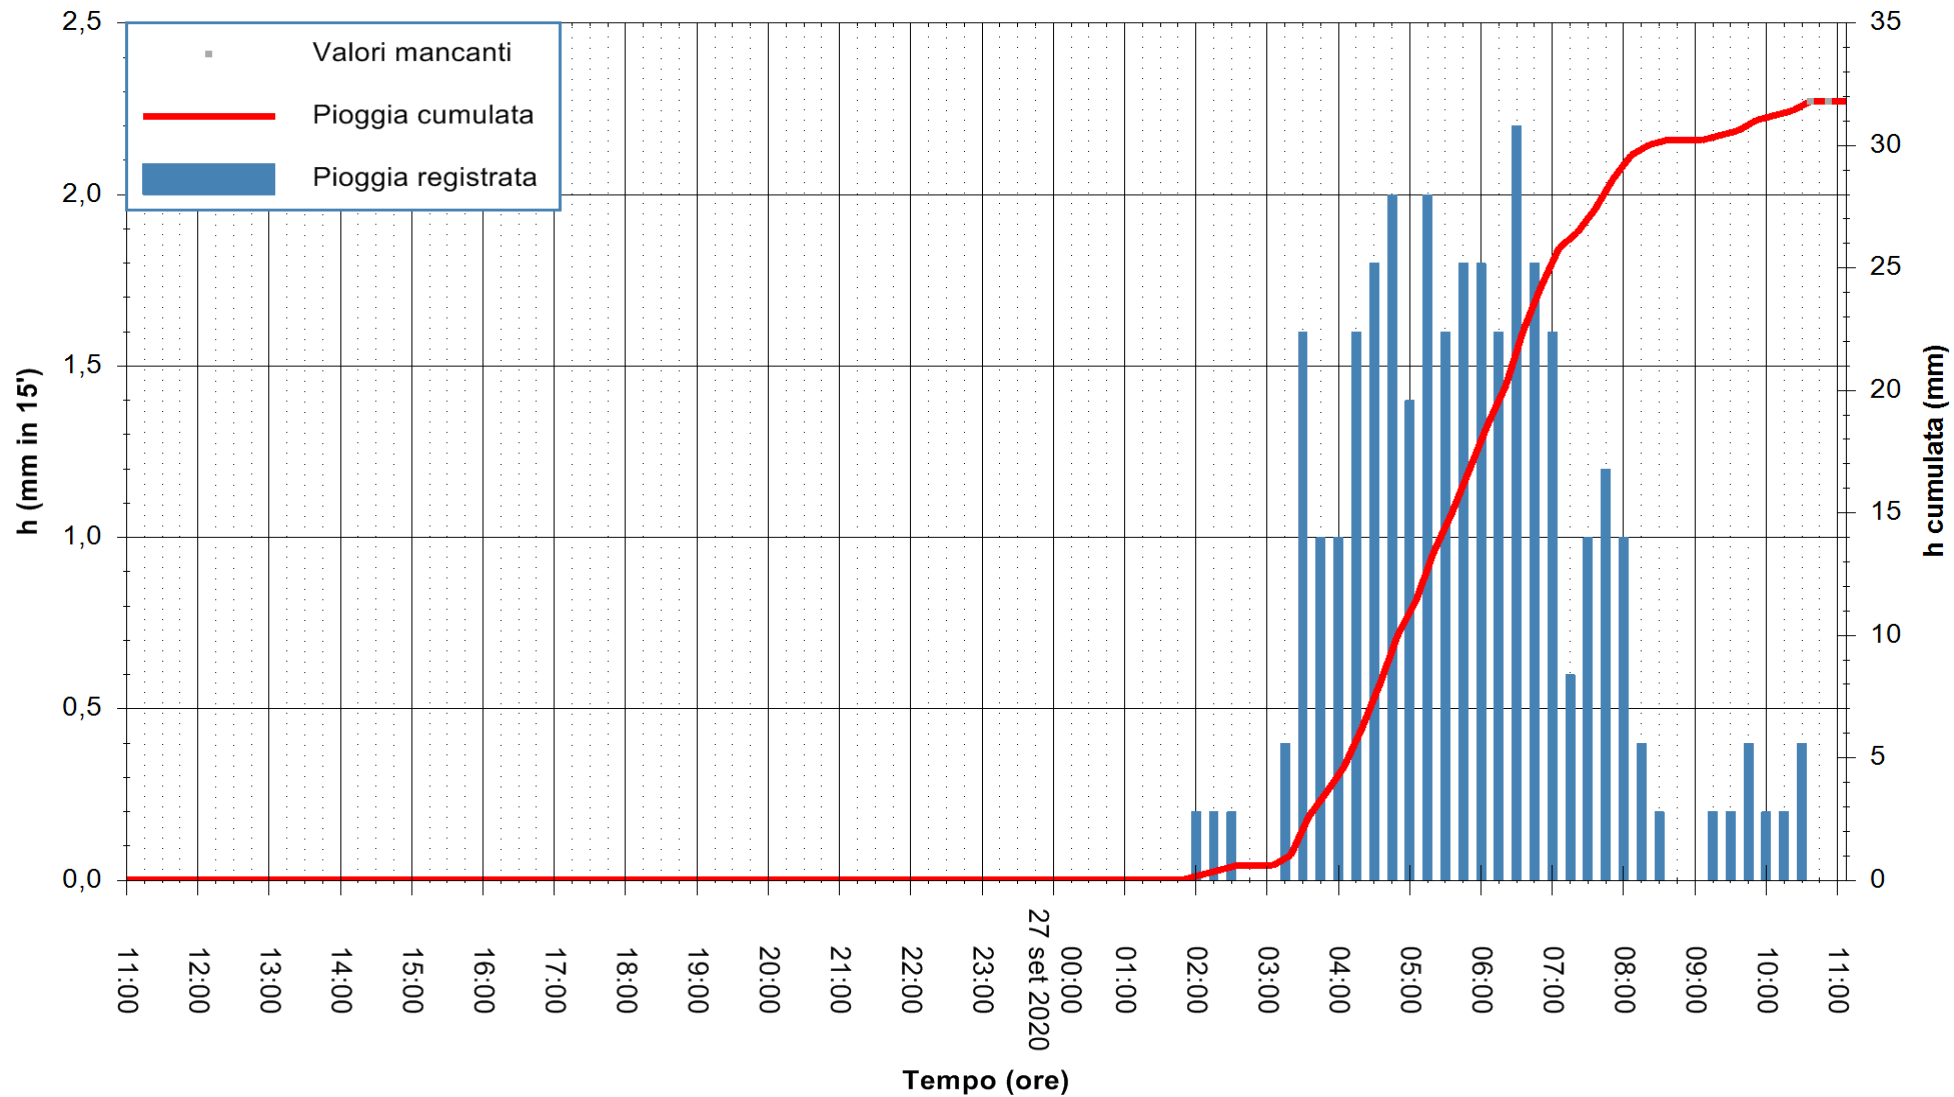

Stazione pluviometrica CAPOTERRA POGGIO DEI PINI
 Area POGGIO DEI PINI
 Pioggia registrata nelle ultime 24 ore
 Estrazione dati delle ore 11:16 del 27/09/2020
 Ultimo dato disponibile: 27/09/2020 alle 10:40

ARPAS
 F.to il Dirigente Responsabile
 Dott. Giuseppe Bianco

REGIONE AUTÒNOMA DE SARDIGNA
 REGIONE AUTONOMA DELLA SARDEGNA

Stazione pluviometrica PULA RF
 Area PISTA DI PATTINAGGIO
 Pioggia registrata nelle ultime 24 ore
 Estrazione dati delle ore 11:16 del 27/09/2020
 Ultimo dato disponibile: 27/09/2020 alle 10:40

ARPAS
 F.to il Dirigente Responsabile
 Dott. Giuseppe Bianco

REGIONE AUTÒNOMA DE SARDIGNA
 REGIONE AUTONOMA DELLA SARDEGNA

Stazione pluviometrica CARBONIA C.RA FLUMENTEPIDO
Area FLUMETEPIDO

Pioggia registrata nelle ultime 24 ore
Estrazione dati delle ore 11:16 del 27/09/2020
Ultimo dato disponibile: 27/09/2020 alle 10:45