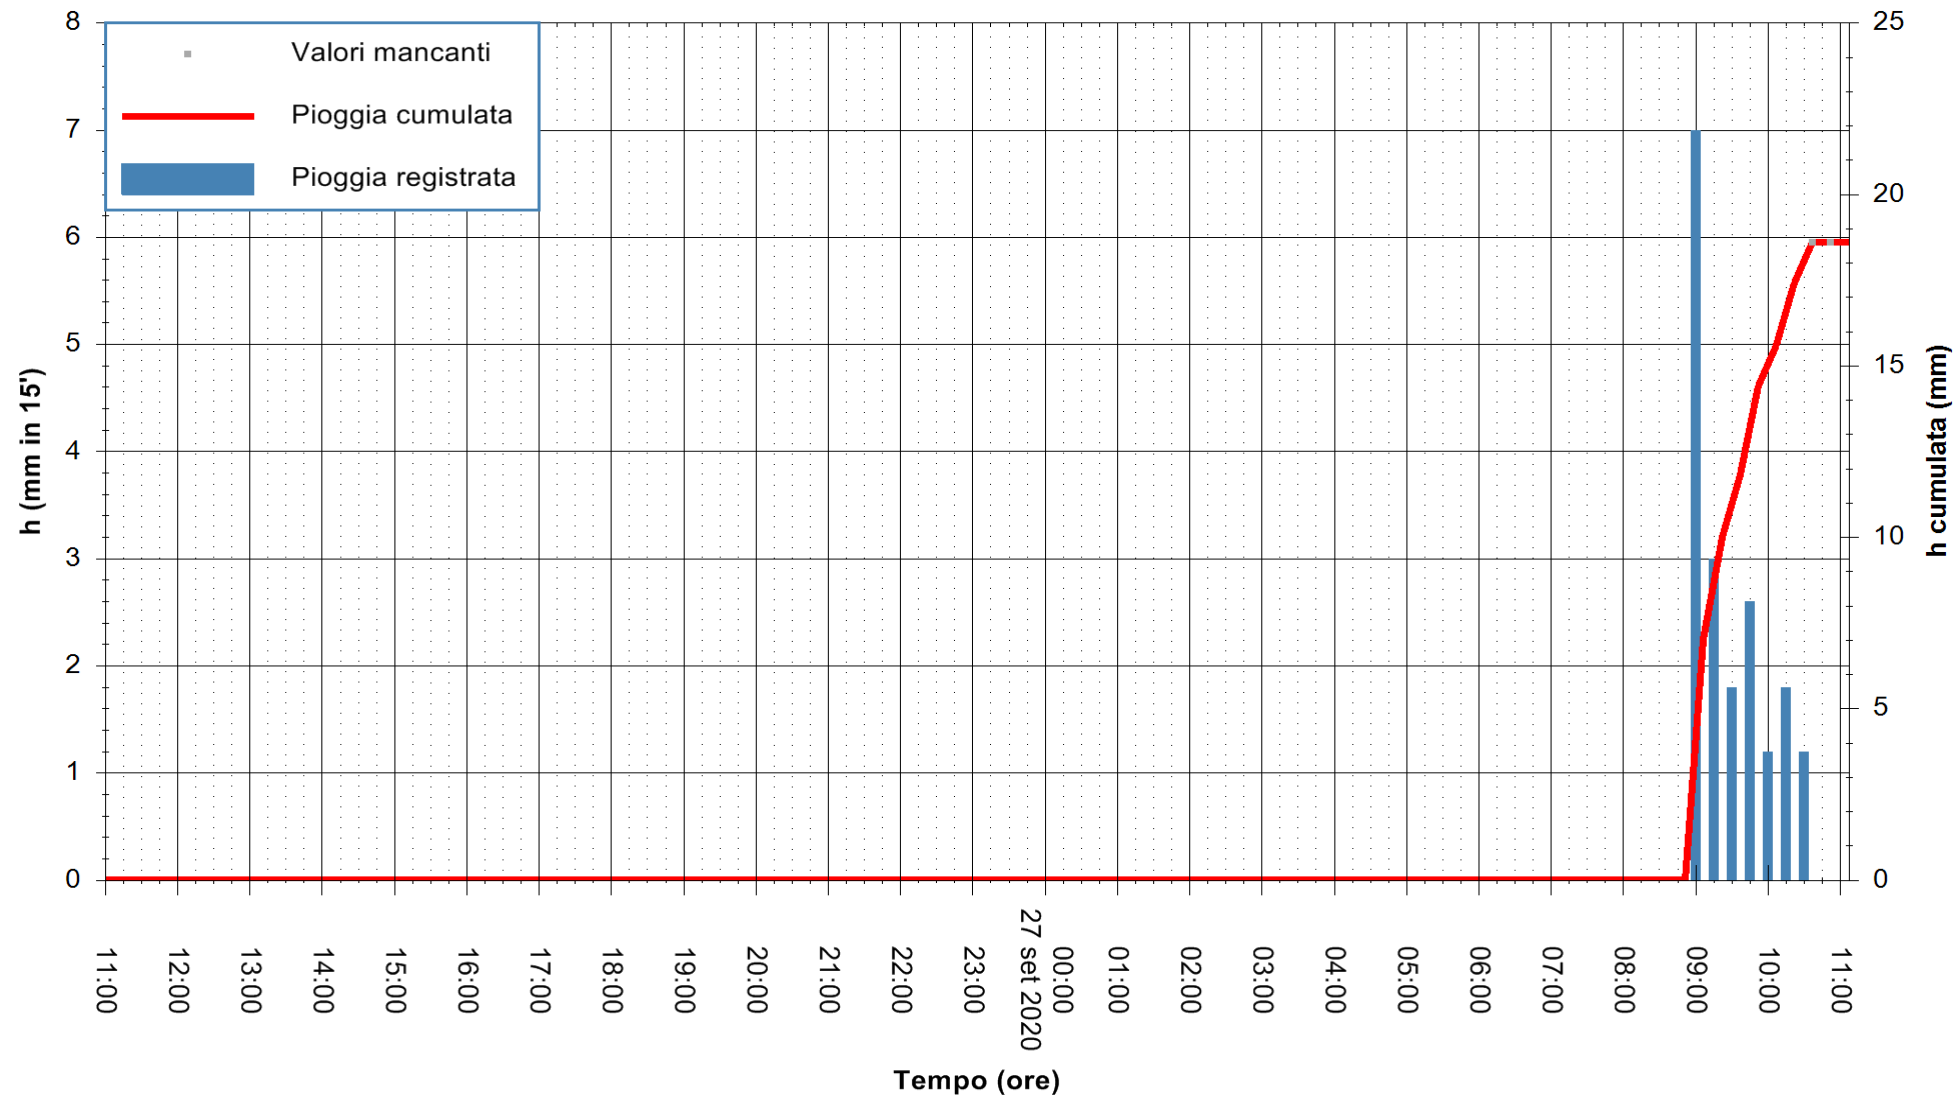

Stazione pluviometrica CAPOTERRA POGGIO DEI PINI
 Area POGGIO DEI PINI
 Pioggia registrata nelle ultime 24 ore
 Estrazione dati delle ore 11:16 del 27/09/2020
 Ultimo dato disponibile: 27/09/2020 alle 10:40

ARPAS
 F.to il Dirigente Responsabile
 Dott. Giuseppe Bianco

REGIONE AUTÒNOMA DE SARDIGNA
 REGIONE AUTONOMA DELLA SARDEGNA

Stazione pluviometrica PULA RF
 Area PISTA DI PATTINAGGIO
 Pioggia registrata nelle ultime 24 ore
 Estrazione dati delle ore 11:16 del 27/09/2020
 Ultimo dato disponibile: 27/09/2020 alle 10:40

ARPAS
 F.to il Dirigente Responsabile
 Dott. Giuseppe Bianco

REGIONE AUTÒNOMA DE SARDIGNA
 REGIONE AUTONOMA DELLA SARDEGNA

Stazione pluviometrica CARBONIA C.RA FLUMENTEPIDO
Area FLUMETEPIDO

Pioggia registrata nelle ultime 24 ore
Estrazione dati delle ore 11:16 del 27/09/2020
Ultimo dato disponibile: 27/09/2020 alle 10:45