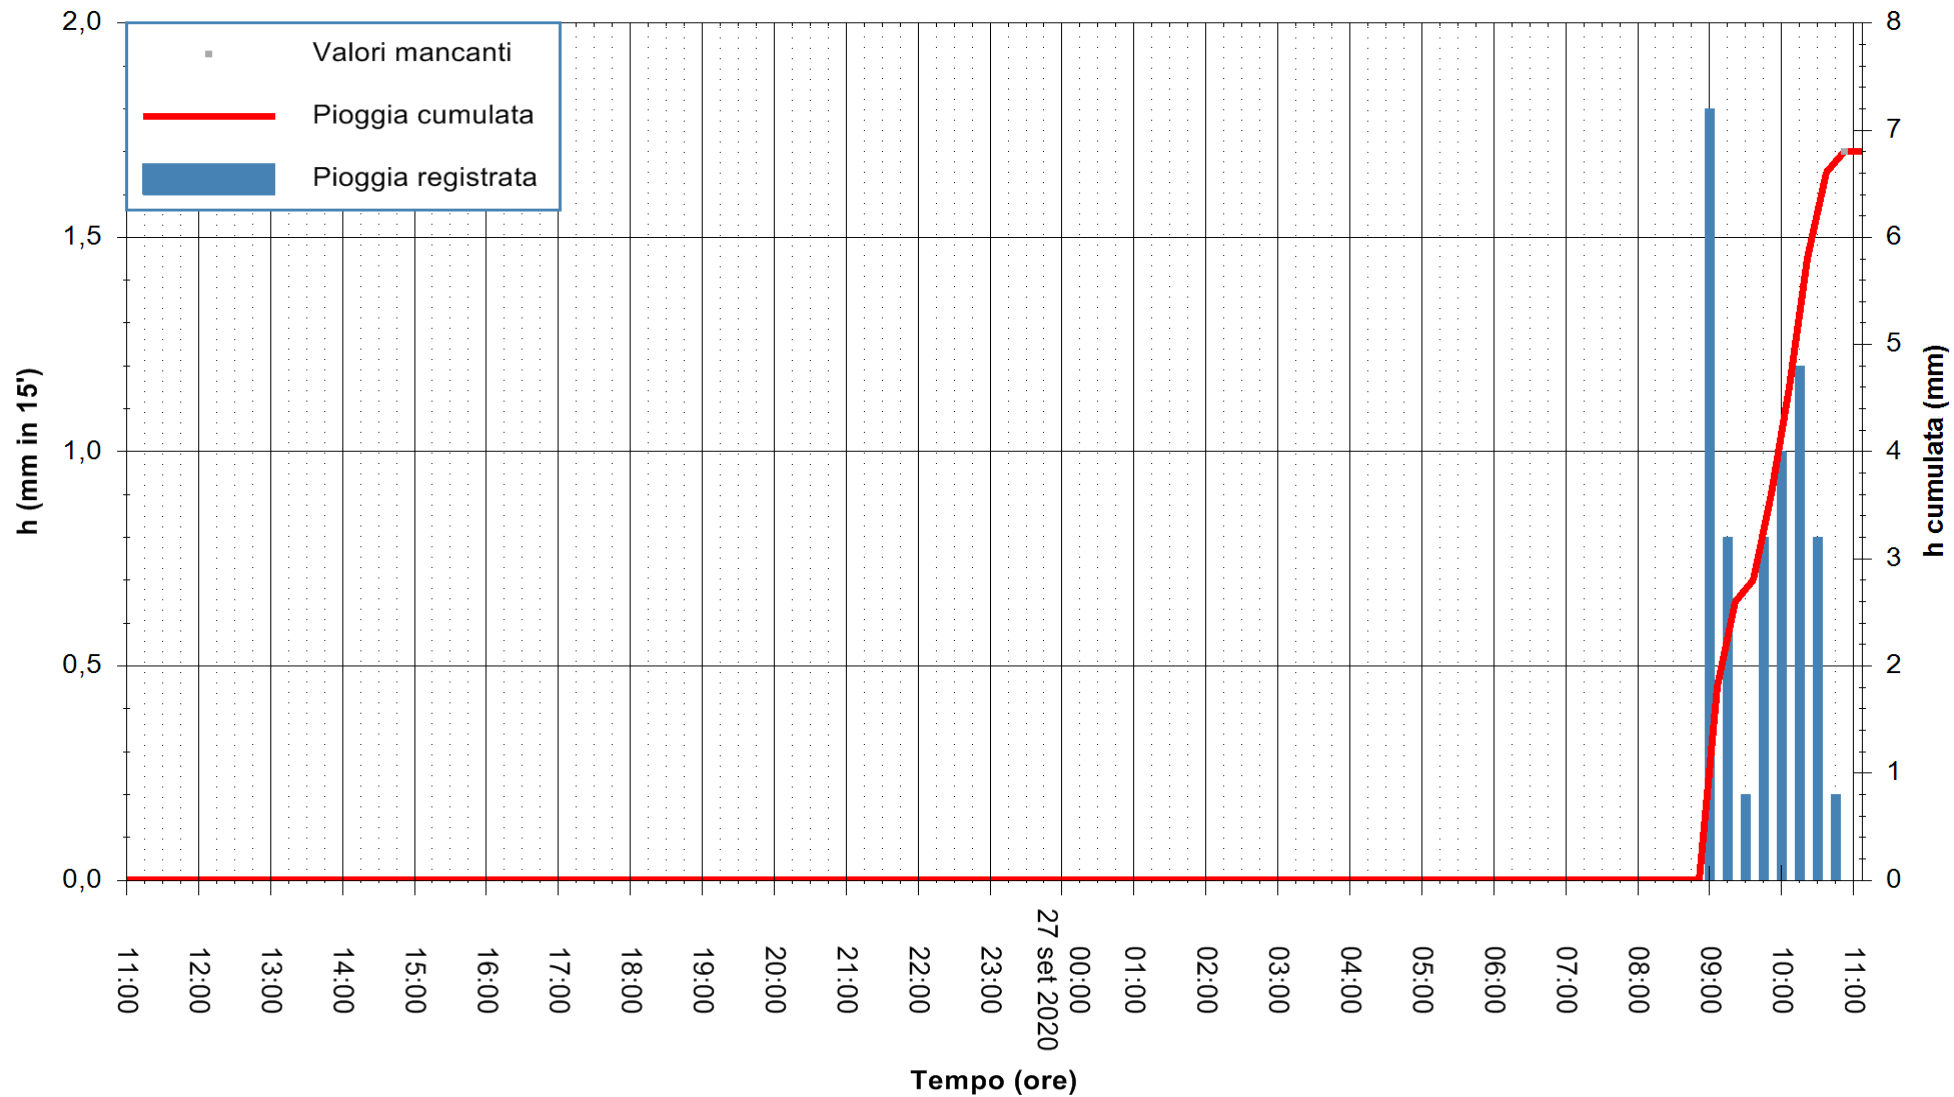

Stazione pluviometrica CAPOTERRA POGGIO DEI PINI
 Area POGGIO DEI PINI
 Pioggia registrata nelle ultime 24 ore
 Estrazione dati delle ore 11:16 del 27/09/2020
 Ultimo dato disponibile: 27/09/2020 alle 10:40

ARPAS
 F.to il Dirigente Responsabile
 Dott. Giuseppe Bianco

REGIONE AUTÒNOMA DE SARDIGNA
 REGIONE AUTONOMA DELLA SARDEGNA

Stazione pluviometrica PULA RF
 Area PISTA DI PATTINAGGIO
 Pioggia registrata nelle ultime 24 ore
 Estrazione dati delle ore 11:16 del 27/09/2020
 Ultimo dato disponibile: 27/09/2020 alle 10:40

ARPAS
 F.to il Dirigente Responsabile
 Dott. Giuseppe Bianco

REGIONE AUTÒNOMA DE SARDIGNA
 REGIONE AUTONOMA DELLA SARDEGNA

Stazione pluviometrica CARBONIA C.RA FLUMENTEPIDO
Area FLUMETEPIDO

Pioggia registrata nelle ultime 24 ore
Estrazione dati delle ore 11:16 del 27/09/2020
Ultimo dato disponibile: 27/09/2020 alle 10:45