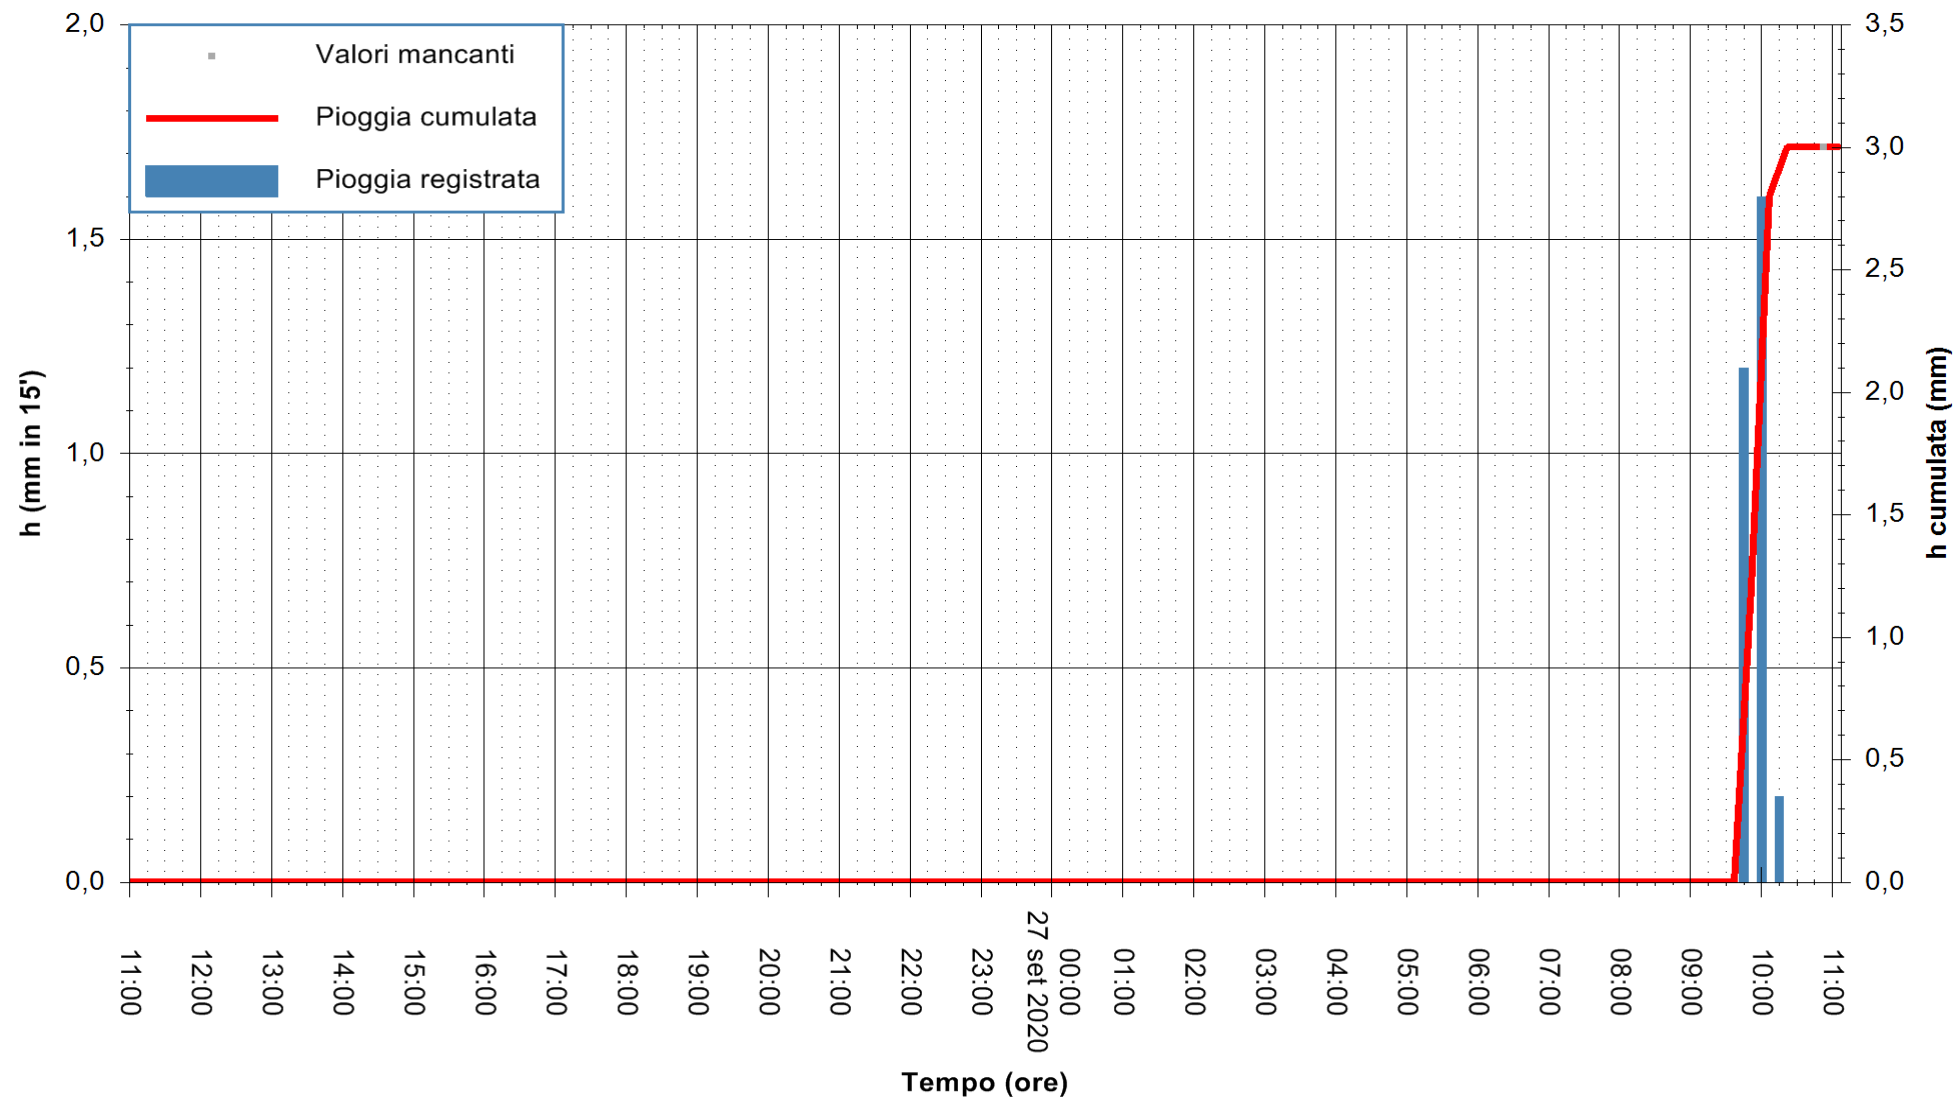

Stazione pluviometrica CAPOTERRA POGGIO DEI PINI
 Area POGGIO DEI PINI
 Pioggia registrata nelle ultime 24 ore
 Estrazione dati delle ore 11:16 del 27/09/2020
 Ultimo dato disponibile: 27/09/2020 alle 10:40

ARPAS
 F.to il Dirigente Responsabile
 Dott. Giuseppe Bianco

REGIONE AUTÒNOMA DE SARDIGNA
 REGIONE AUTONOMA DELLA SARDEGNA

Stazione pluviometrica PULA RF
 Area PISTA DI PATTINAGGIO
 Pioggia registrata nelle ultime 24 ore
 Estrazione dati delle ore 11:16 del 27/09/2020
 Ultimo dato disponibile: 27/09/2020 alle 10:40

ARPAS
 F.to il Dirigente Responsabile
 Dott. Giuseppe Bianco

REGIONE AUTÒNOMA DE SARDIGNA
 REGIONE AUTONOMA DELLA SARDEGNA

Stazione pluviometrica CARBONIA C.RA FLUMENTEPIDO
Area FLUMETEPIDO

Pioggia registrata nelle ultime 24 ore
Estrazione dati delle ore 11:16 del 27/09/2020
Ultimo dato disponibile: 27/09/2020 alle 10:45