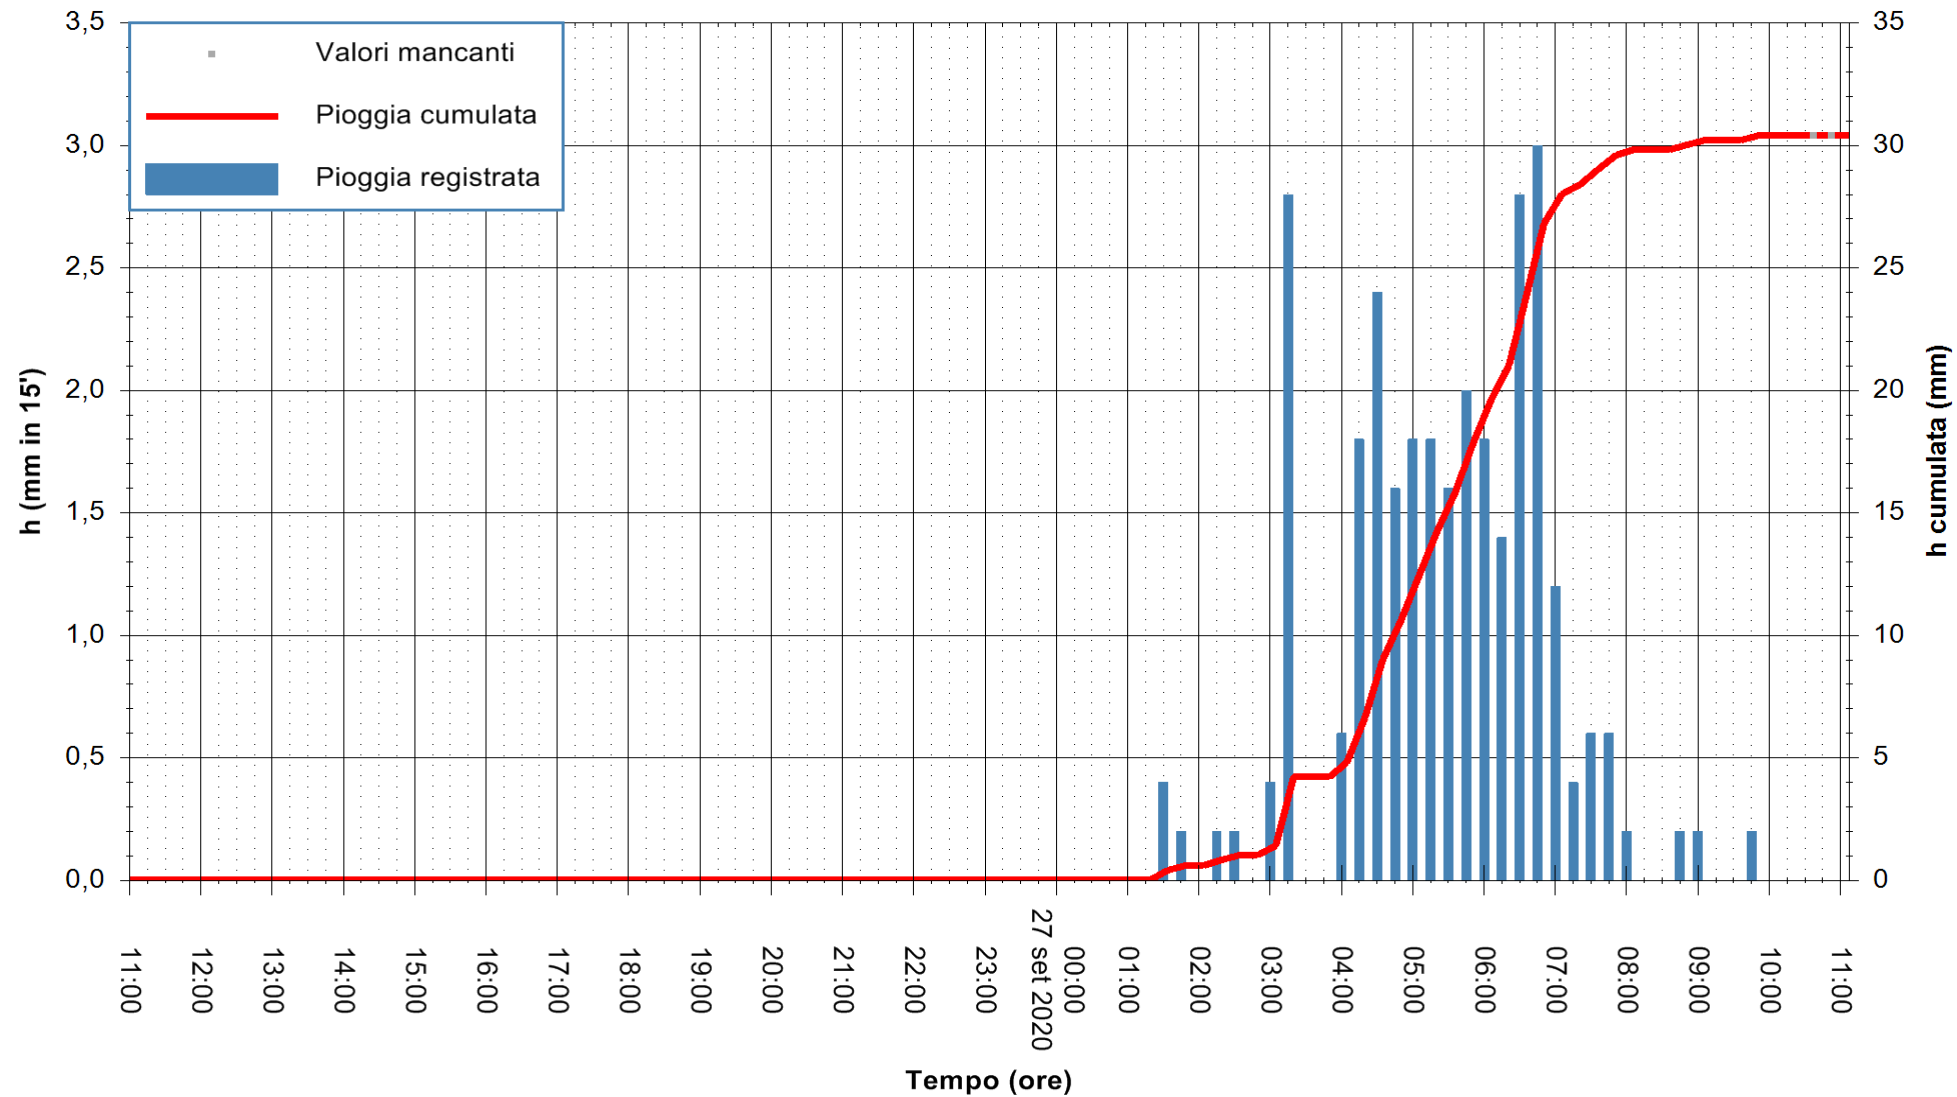

Stazione pluviometrica CAPOTERRA POGGIO DEI PINI
 Area POGGIO DEI PINI
 Pioggia registrata nelle ultime 24 ore
 Estrazione dati delle ore 11:16 del 27/09/2020
 Ultimo dato disponibile: 27/09/2020 alle 10:40

ARPAS
 F.to il Dirigente Responsabile
 Dott. Giuseppe Bianco

REGIONE AUTÒNOMA DE SARDIGNA
 REGIONE AUTONOMA DELLA SARDEGNA

Stazione pluviometrica PULA RF
 Area PISTA DI PATTINAGGIO
 Pioggia registrata nelle ultime 24 ore
 Estrazione dati delle ore 11:16 del 27/09/2020
 Ultimo dato disponibile: 27/09/2020 alle 10:40

ARPAS
 F.to il Dirigente Responsabile
 Dott. Giuseppe Bianco

REGIONE AUTÒNOMA DE SARDIGNA
 REGIONE AUTONOMA DELLA SARDEGNA

Stazione pluviometrica CARBONIA C.RA FLUMENTEPIDO
Area FLUMETEPIDO

Pioggia registrata nelle ultime 24 ore
Estrazione dati delle ore 11:16 del 27/09/2020
Ultimo dato disponibile: 27/09/2020 alle 10:45