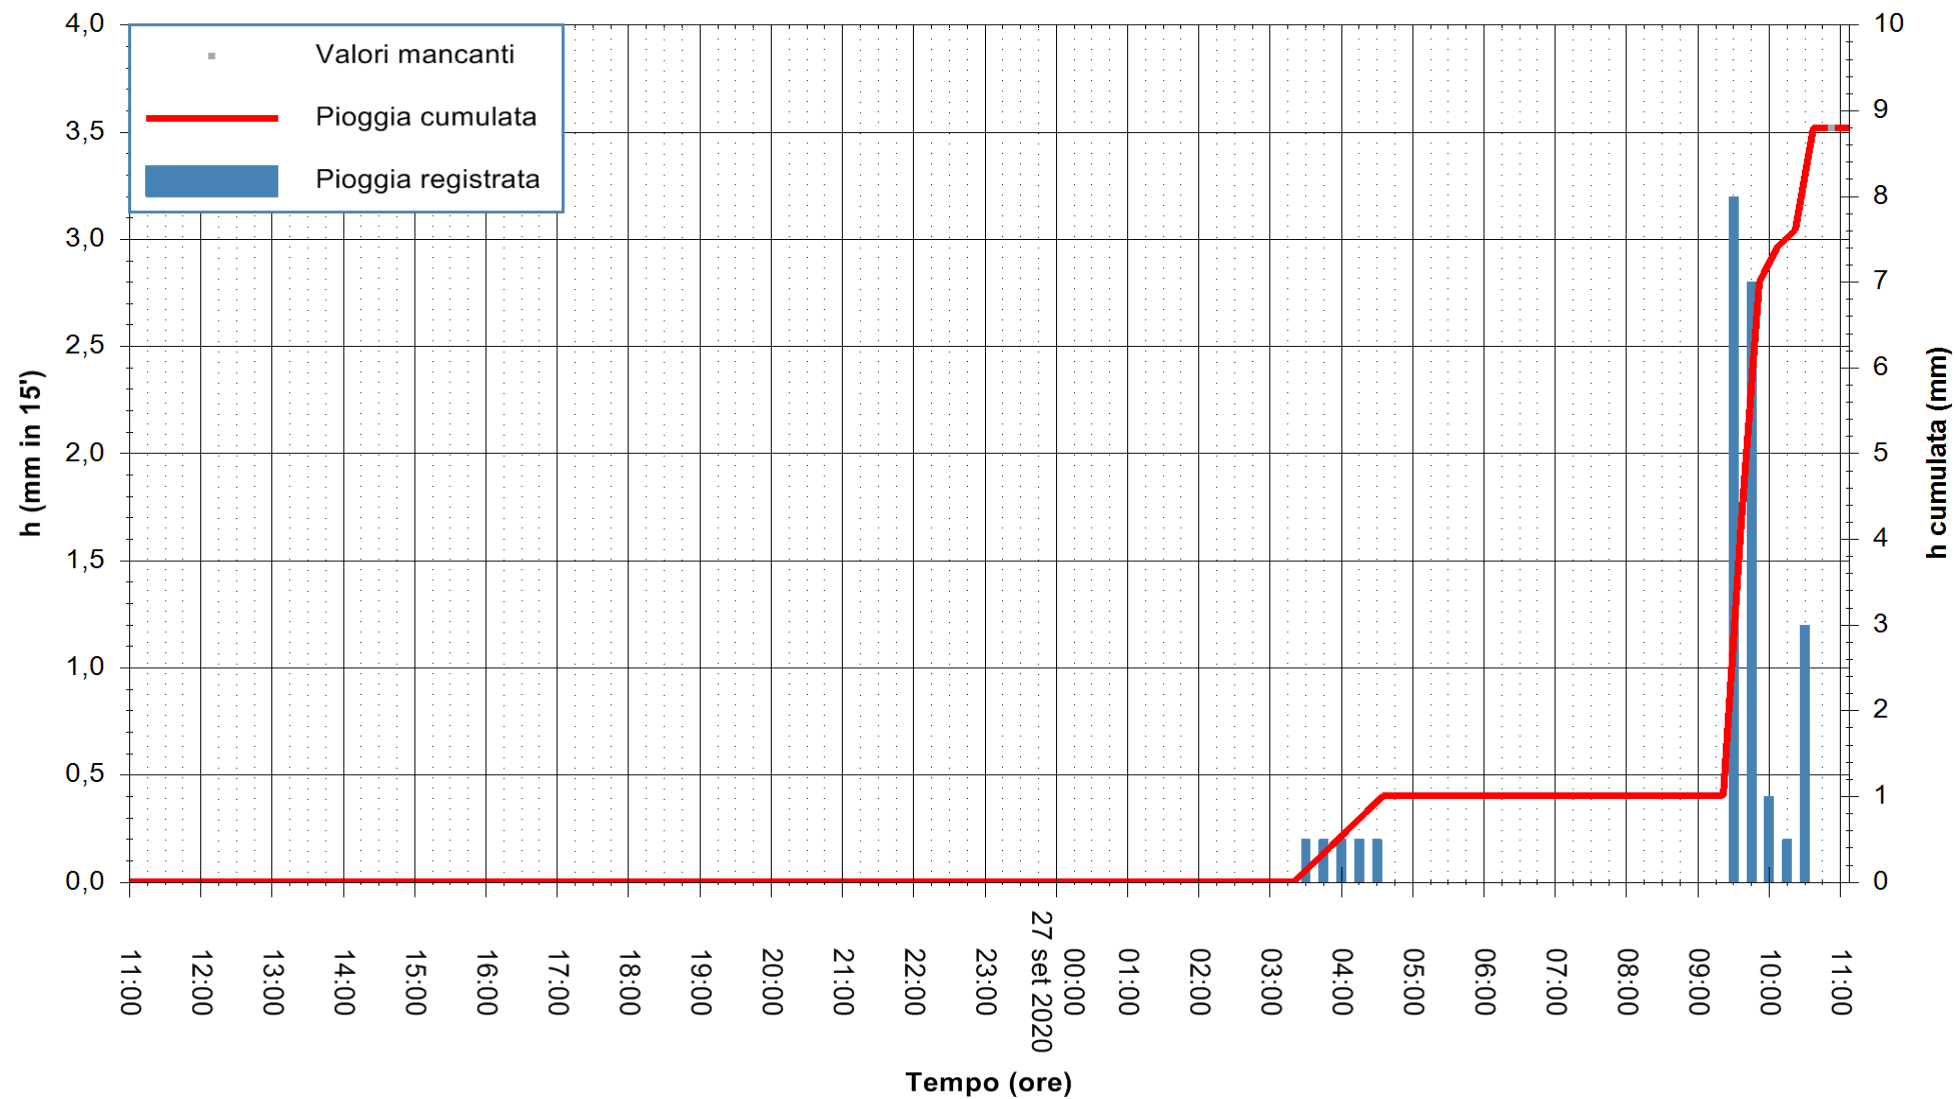

Stazione pluviometrica CAPOTERRA POGGIO DEI PINI
 Area POGGIO DEI PINI
 Pioggia registrata nelle ultime 24 ore
 Estrazione dati delle ore 11:16 del 27/09/2020
 Ultimo dato disponibile: 27/09/2020 alle 10:40

ARPAS
 F.to il Dirigente Responsabile
 Dott. Giuseppe Bianco

REGIONE AUTÒNOMA DE SARDIGNA
 REGIONE AUTONOMA DELLA SARDEGNA

Stazione pluviometrica PULA RF
 Area PISTA DI PATTINAGGIO
 Pioggia registrata nelle ultime 24 ore
 Estrazione dati delle ore 11:16 del 27/09/2020
 Ultimo dato disponibile: 27/09/2020 alle 10:40

ARPAS
 F.to il Dirigente Responsabile
 Dott. Giuseppe Bianco

REGIONE AUTÒNOMA DE SARDIGNA
 REGIONE AUTONOMA DELLA SARDEGNA

Stazione pluviometrica CARBONIA C.RA FLUMENTEPIDO
Area FLUMETEPIDO

Pioggia registrata nelle ultime 24 ore
Estrazione dati delle ore 11:16 del 27/09/2020
Ultimo dato disponibile: 27/09/2020 alle 10:45