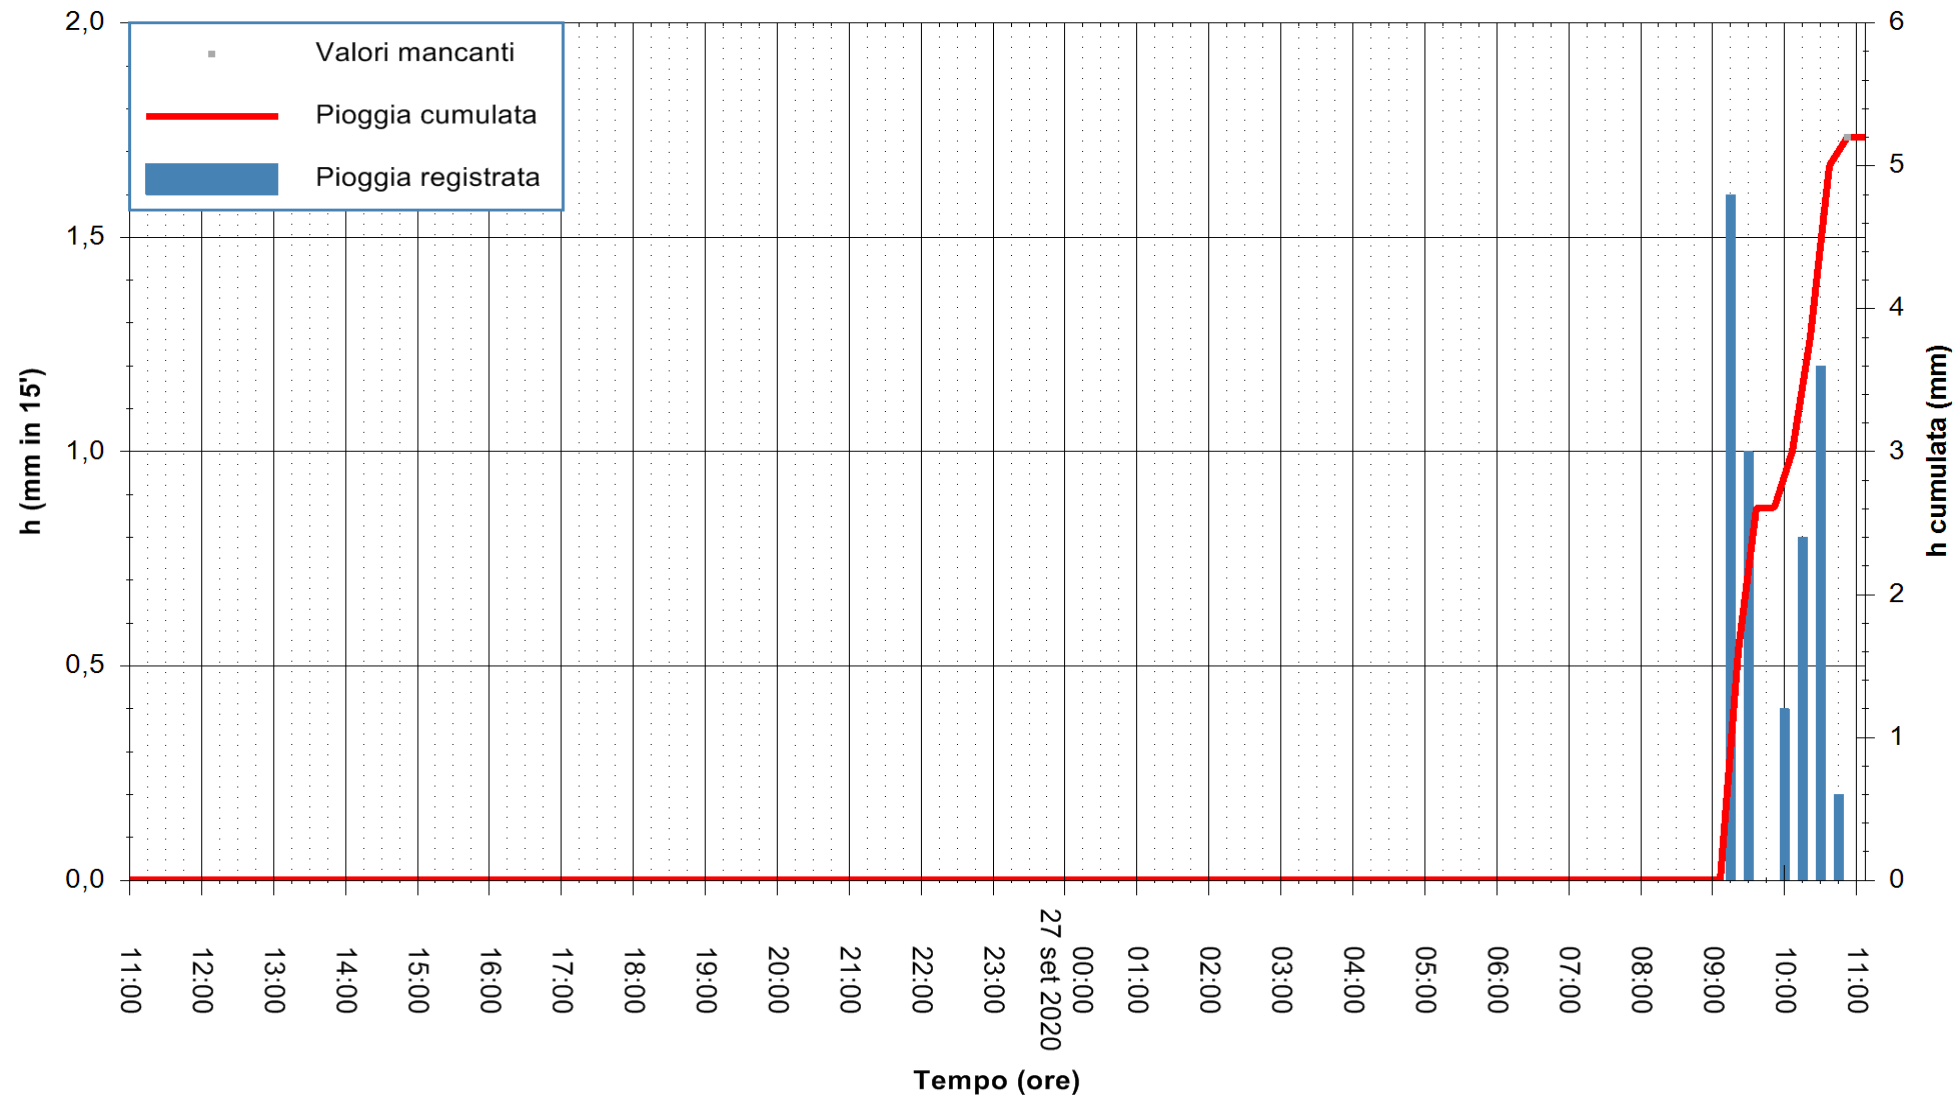

Stazione pluviometrica CAPOTERRA POGGIO DEI PINI
 Area POGGIO DEI PINI
 Pioggia registrata nelle ultime 24 ore
 Estrazione dati delle ore 11:16 del 27/09/2020
 Ultimo dato disponibile: 27/09/2020 alle 10:40

ARPAS
 F.to il Dirigente Responsabile
 Dott. Giuseppe Bianco

REGIONE AUTÒNOMA DE SARDIGNA
 REGIONE AUTONOMA DELLA SARDEGNA

Stazione pluviometrica PULA RF
 Area PISTA DI PATTINAGGIO
 Pioggia registrata nelle ultime 24 ore
 Estrazione dati delle ore 11:16 del 27/09/2020
 Ultimo dato disponibile: 27/09/2020 alle 10:40

ARPAS
 F.to il Dirigente Responsabile
 Dott. Giuseppe Bianco

REGIONE AUTÒNOMA DE SARDIGNA
 REGIONE AUTONOMA DELLA SARDEGNA

Stazione pluviometrica CARBONIA C.RA FLUMENTEPIDO
Area FLUMETEPIDO

Pioggia registrata nelle ultime 24 ore
Estrazione dati delle ore 11:16 del 27/09/2020
Ultimo dato disponibile: 27/09/2020 alle 10:45