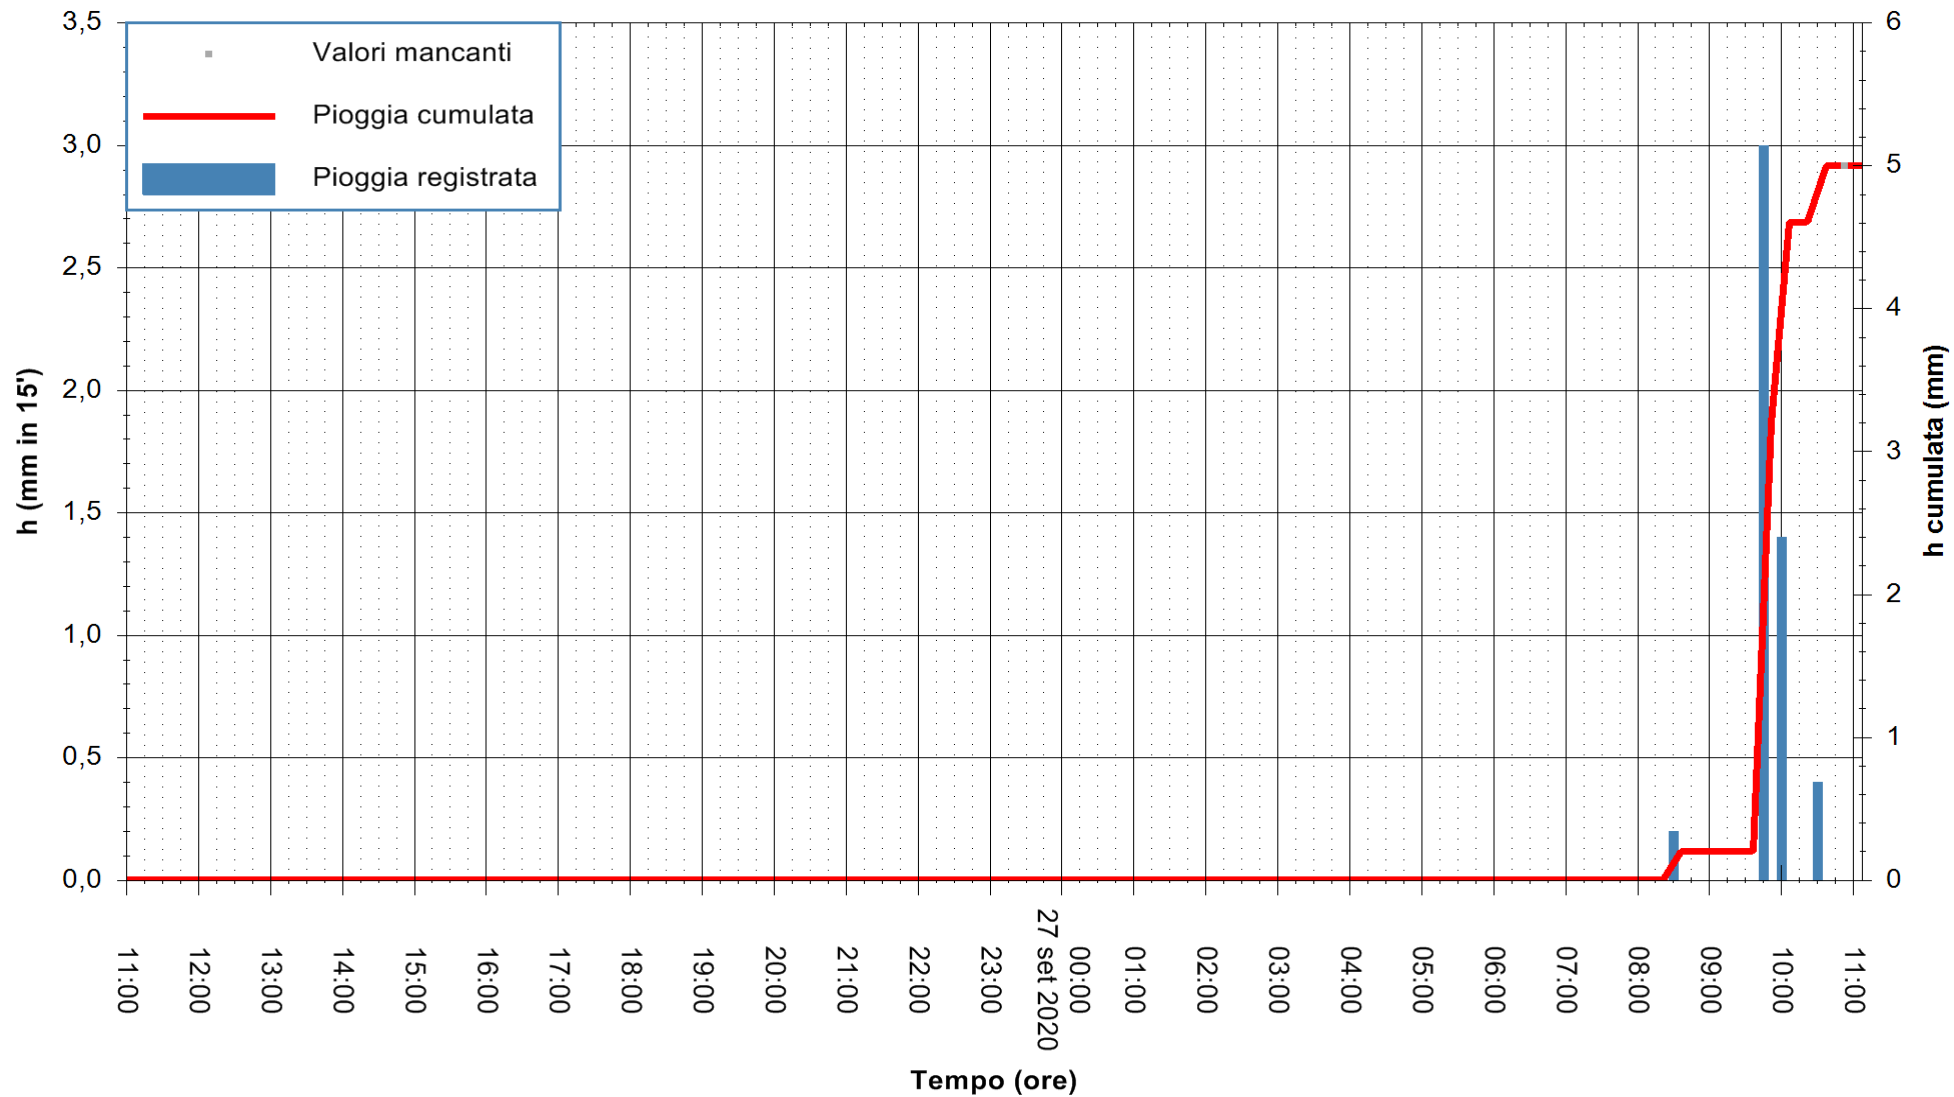

Stazione pluviometrica CAPOTERRA POGGIO DEI PINI
 Area POGGIO DEI PINI
 Pioggia registrata nelle ultime 24 ore
 Estrazione dati delle ore 11:16 del 27/09/2020
 Ultimo dato disponibile: 27/09/2020 alle 10:40

ARPAS
 F.to il Dirigente Responsabile
 Dott. Giuseppe Bianco

REGIONE AUTÒNOMA DE SARDIGNA
 REGIONE AUTONOMA DELLA SARDEGNA

Stazione pluviometrica PULA RF
 Area PISTA DI PATTINAGGIO
 Pioggia registrata nelle ultime 24 ore
 Estrazione dati delle ore 11:16 del 27/09/2020
 Ultimo dato disponibile: 27/09/2020 alle 10:40

ARPAS
 F.to il Dirigente Responsabile
 Dott. Giuseppe Bianco

REGIONE AUTÒNOMA DE SARDIGNA
 REGIONE AUTONOMA DELLA SARDEGNA

Stazione pluviometrica CARBONIA C.RA FLUMENTEPIDO
Area FLUMETEPIDO

Pioggia registrata nelle ultime 24 ore
Estrazione dati delle ore 11:16 del 27/09/2020
Ultimo dato disponibile: 27/09/2020 alle 10:45