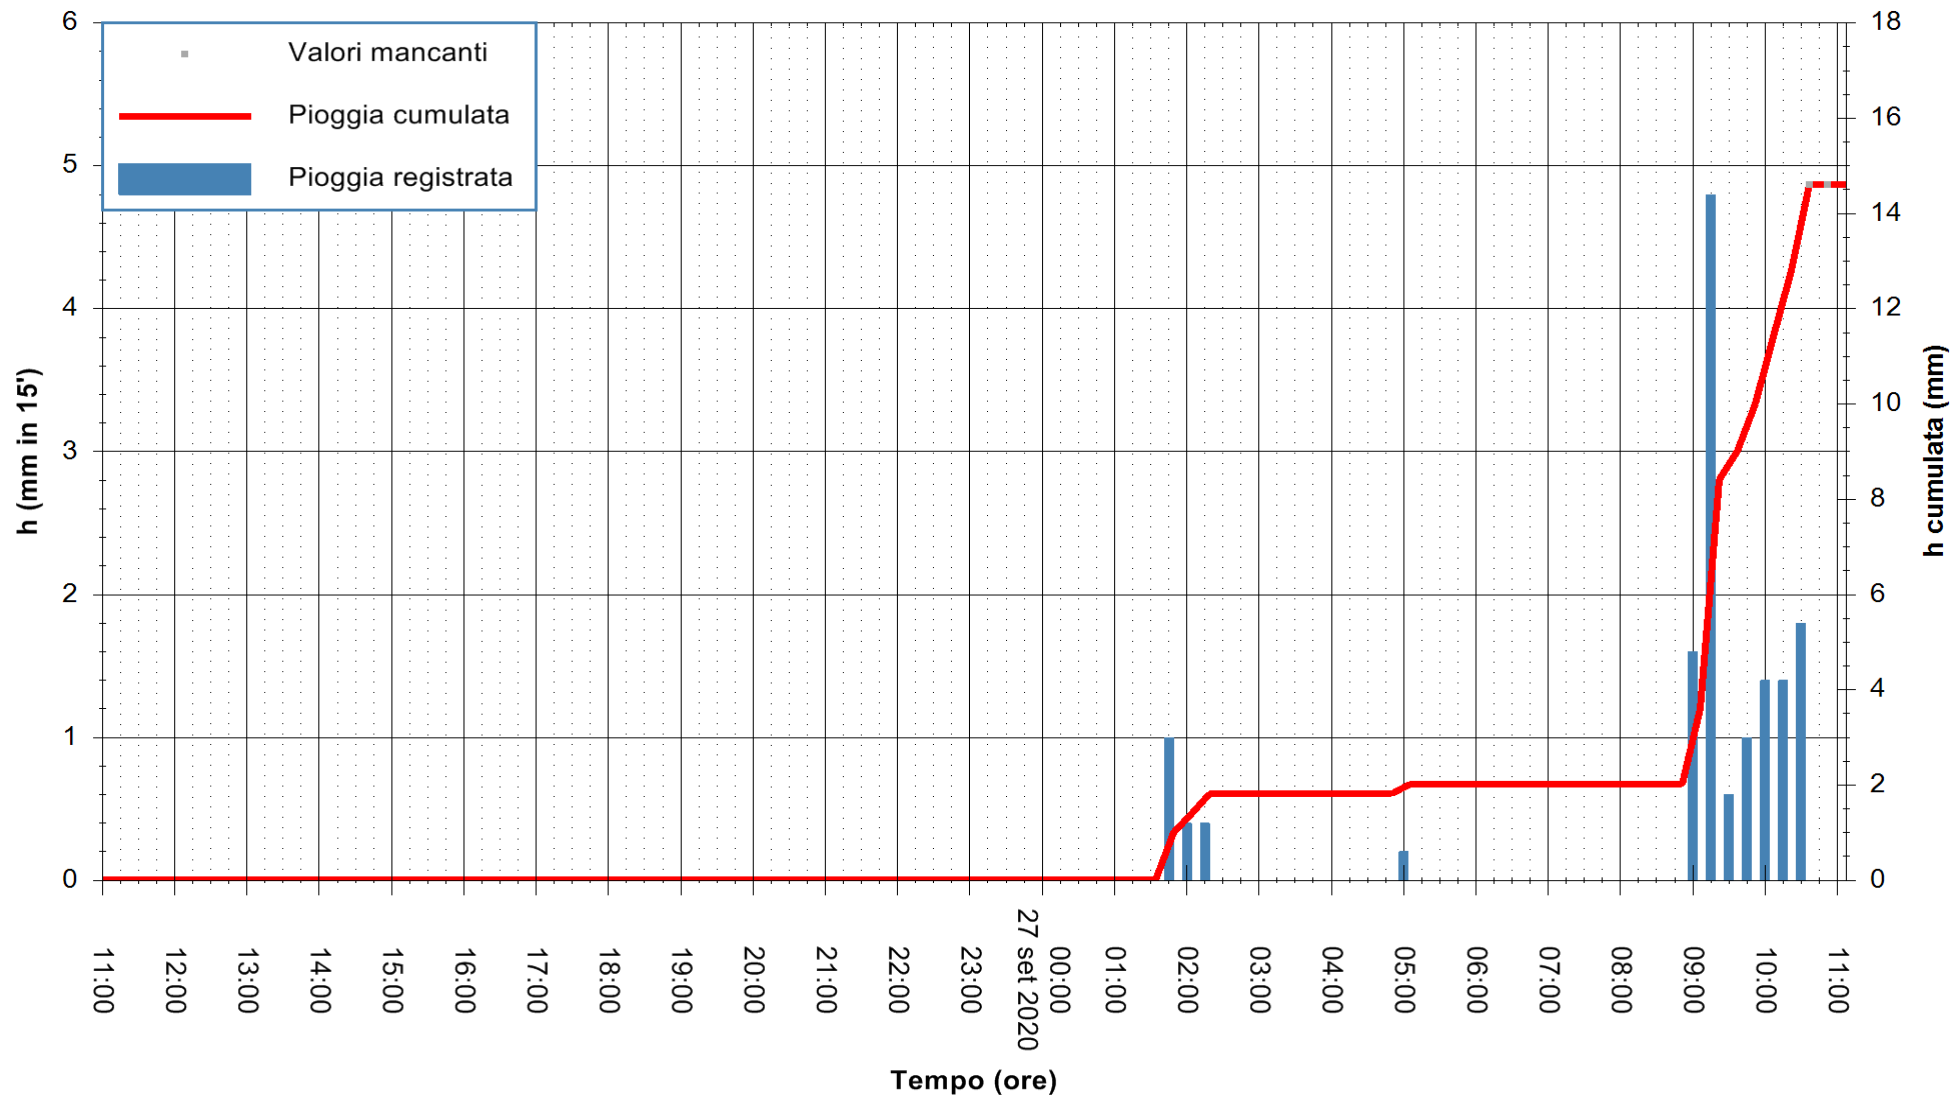

Stazione pluviometrica CAPOTERRA POGGIO DEI PINI
 Area POGGIO DEI PINI
 Pioggia registrata nelle ultime 24 ore
 Estrazione dati delle ore 11:16 del 27/09/2020
 Ultimo dato disponibile: 27/09/2020 alle 10:40

ARPAS
 F.to il Dirigente Responsabile
 Dott. Giuseppe Bianco

REGIONE AUTÒNOMA DE SARDIGNA
 REGIONE AUTONOMA DELLA SARDEGNA

Stazione pluviometrica PULA RF
 Area PISTA DI PATTINAGGIO
 Pioggia registrata nelle ultime 24 ore
 Estrazione dati delle ore 11:16 del 27/09/2020
 Ultimo dato disponibile: 27/09/2020 alle 10:40

ARPAS
 F.to il Dirigente Responsabile
 Dott. Giuseppe Bianco

REGIONE AUTÒNOMA DE SARDIGNA
 REGIONE AUTONOMA DELLA SARDEGNA

Stazione pluviometrica CARBONIA C.RA FLUMENTEPIDO
Area FLUMETEPIDO

Pioggia registrata nelle ultime 24 ore
Estrazione dati delle ore 11:16 del 27/09/2020
Ultimo dato disponibile: 27/09/2020 alle 10:45