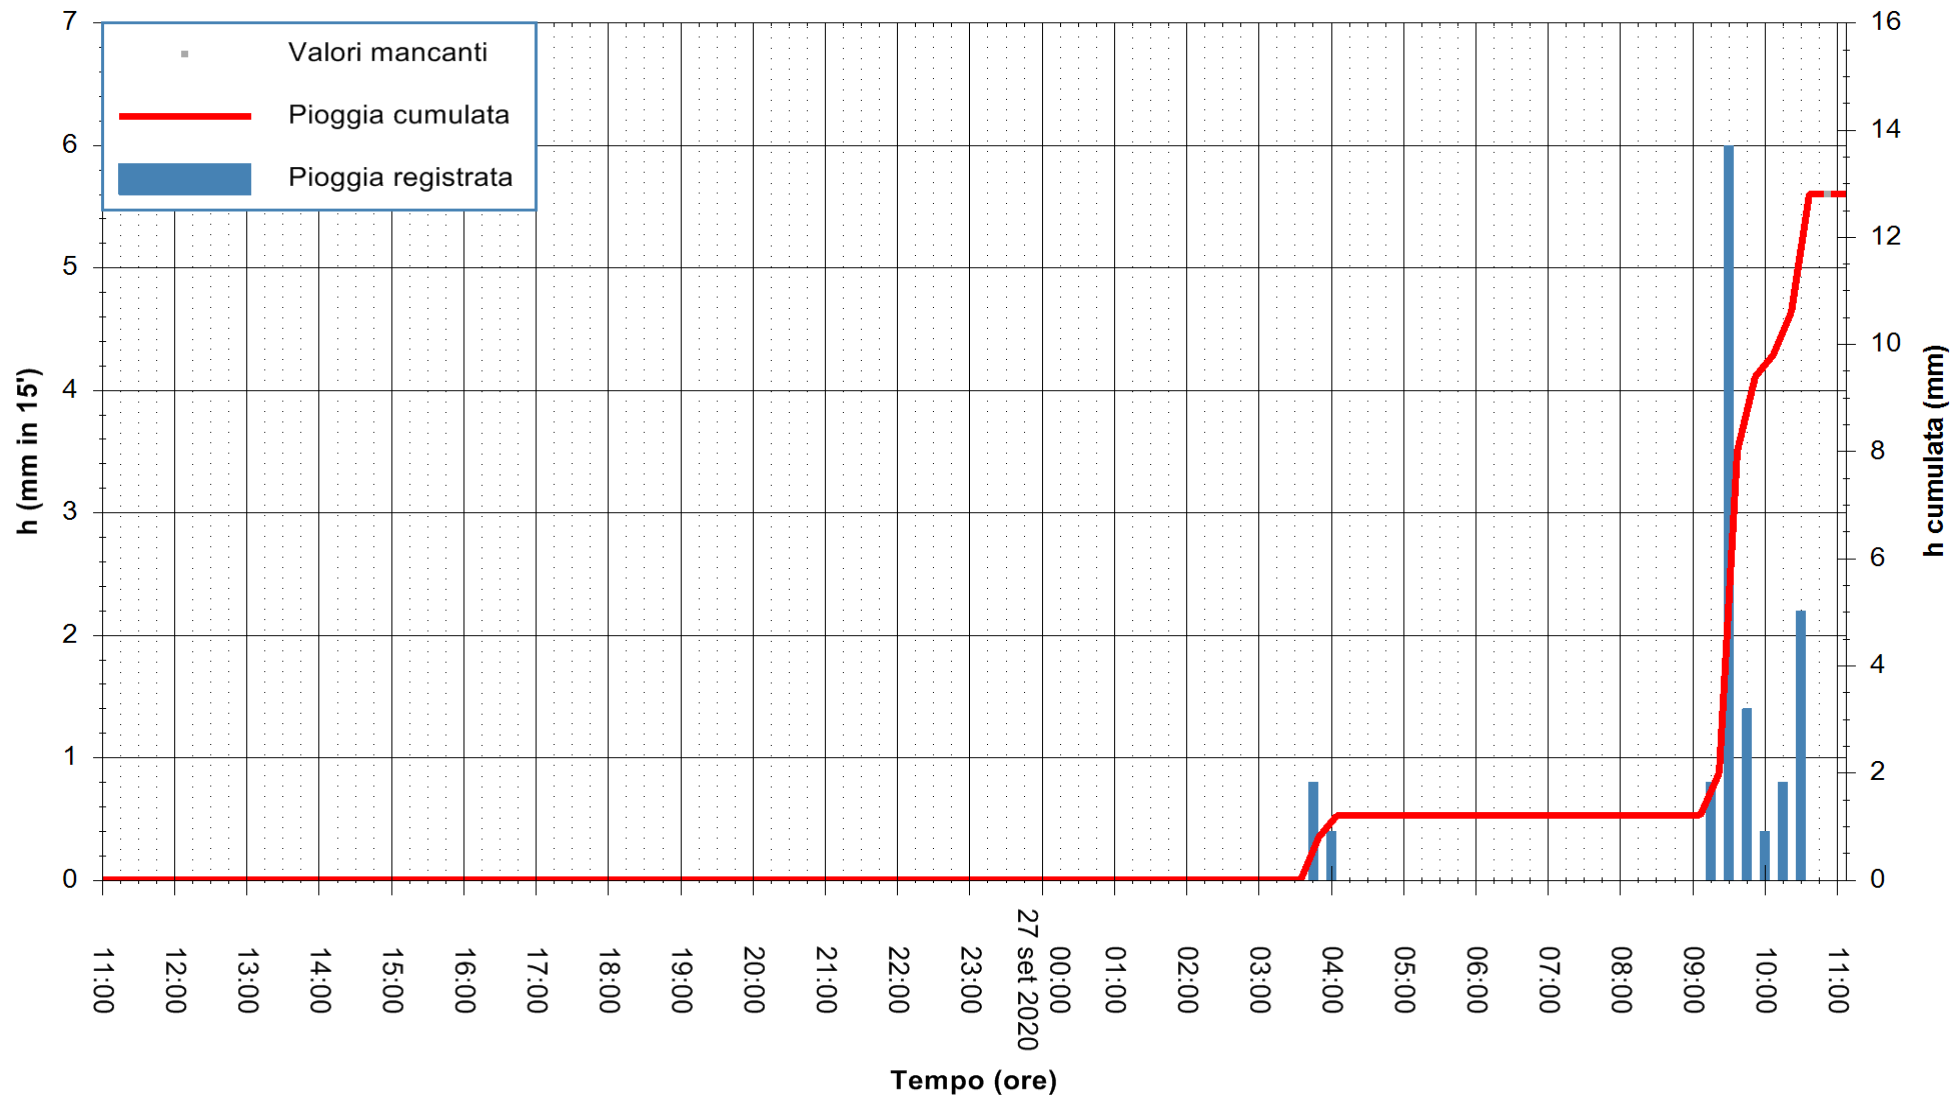

Stazione pluviometrica CAPOTERRA POGGIO DEI PINI
 Area POGGIO DEI PINI
 Pioggia registrata nelle ultime 24 ore
 Estrazione dati delle ore 11:16 del 27/09/2020
 Ultimo dato disponibile: 27/09/2020 alle 10:40

ARPAS
 F.to il Dirigente Responsabile
 Dott. Giuseppe Bianco

REGIONE AUTÒNOMA DE SARDIGNA
 REGIONE AUTONOMA DELLA SARDEGNA

Stazione pluviometrica PULA RF
 Area PISTA DI PATTINAGGIO
 Pioggia registrata nelle ultime 24 ore
 Estrazione dati delle ore 11:16 del 27/09/2020
 Ultimo dato disponibile: 27/09/2020 alle 10:40

ARPAS
 F.to il Dirigente Responsabile
 Dott. Giuseppe Bianco

REGIONE AUTÒNOMA DE SARDIGNA
 REGIONE AUTONOMA DELLA SARDEGNA

Stazione pluviometrica CARBONIA C.RA FLUMENTEPIDO
Area FLUMETEPIDO

Pioggia registrata nelle ultime 24 ore
Estrazione dati delle ore 11:16 del 27/09/2020
Ultimo dato disponibile: 27/09/2020 alle 10:45