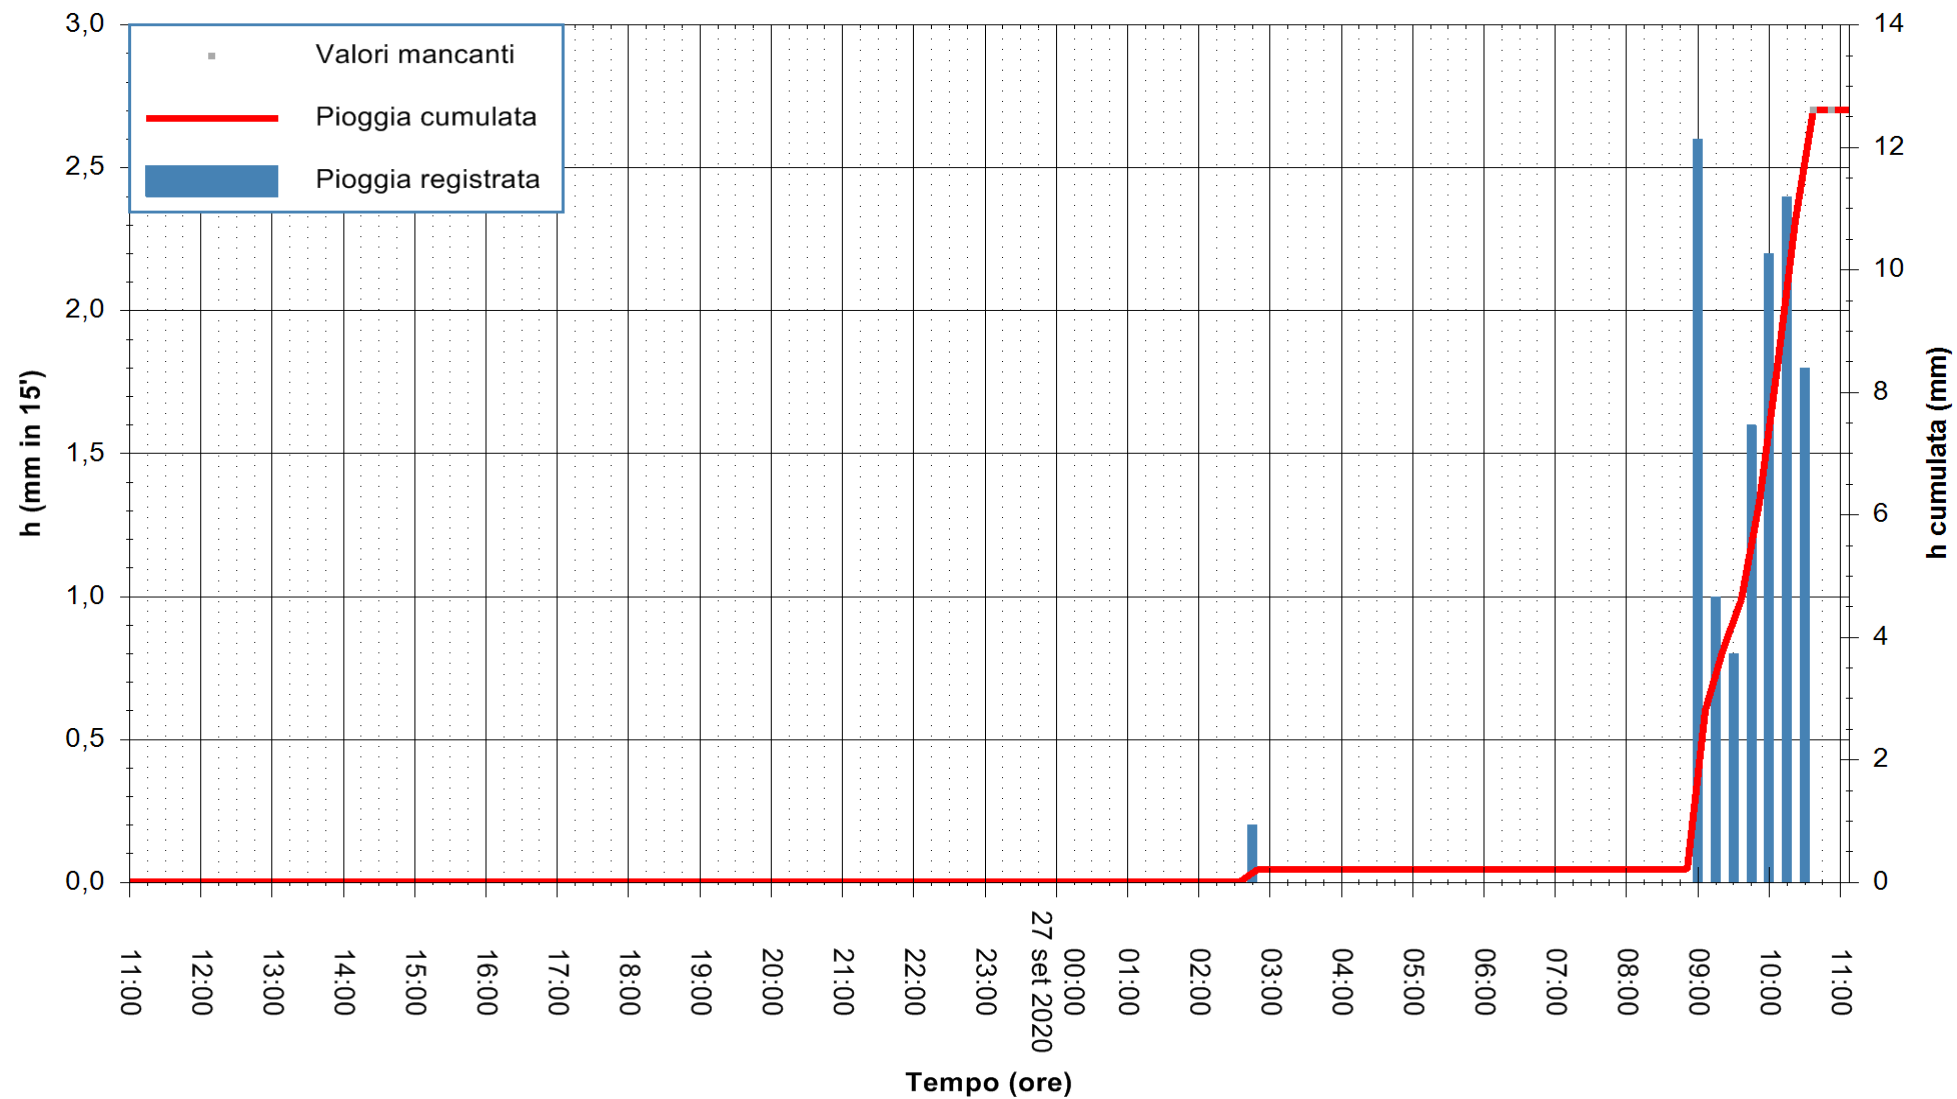

Stazione pluviometrica CAPOTERRA POGGIO DEI PINI
 Area POGGIO DEI PINI
 Pioggia registrata nelle ultime 24 ore
 Estrazione dati delle ore 11:16 del 27/09/2020
 Ultimo dato disponibile: 27/09/2020 alle 10:40

ARPAS
 F.to il Dirigente Responsabile
 Dott. Giuseppe Bianco

REGIONE AUTÒNOMA DE SARDIGNA
 REGIONE AUTONOMA DELLA SARDEGNA

Stazione pluviometrica PULA RF
 Area PISTA DI PATTINAGGIO
 Pioggia registrata nelle ultime 24 ore
 Estrazione dati delle ore 11:16 del 27/09/2020
 Ultimo dato disponibile: 27/09/2020 alle 10:40

ARPAS
 F.to il Dirigente Responsabile
 Dott. Giuseppe Bianco

REGIONE AUTÒNOMA DE SARDIGNA
 REGIONE AUTONOMA DELLA SARDEGNA

Stazione pluviometrica CARBONIA C.RA FLUMENTEPIDO
Area FLUMETEPIDO

Pioggia registrata nelle ultime 24 ore
Estrazione dati delle ore 11:16 del 27/09/2020
Ultimo dato disponibile: 27/09/2020 alle 10:45