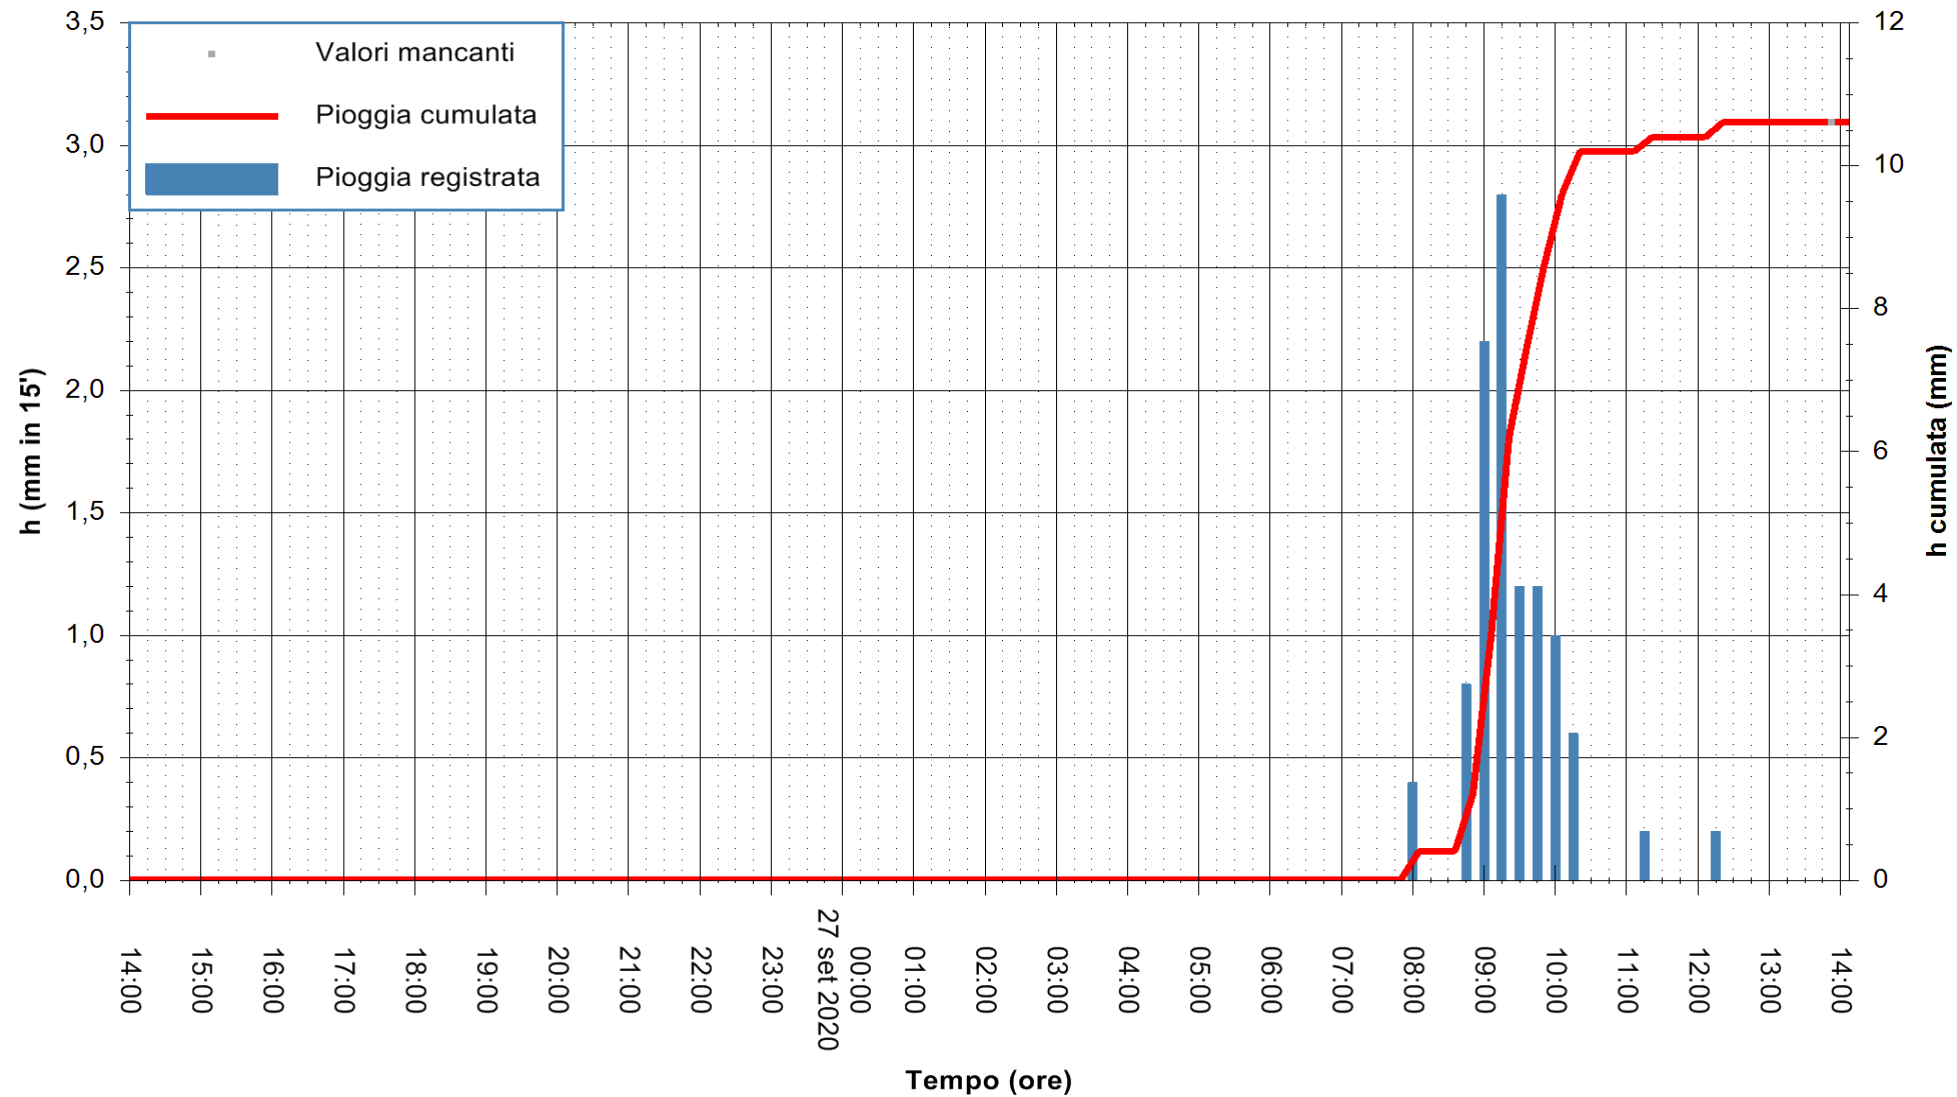

Stazione pluviometrica DIGA IS BARROCUS
Area DIGA IS BARROCUS

Pioggia registrata nelle ultime 24 ore
Estrazione dati delle ore 14:15 del 27/09/2020
Ultimo dato disponibile: 27/09/2020 alle 13:45

ARPAS
F.to il Dirigente Responsabile
Dott. Giuseppe Bianco

REGIONE AUTONOMA DE SARDIGNA
REGIONE AUTONOMA DELLA SARDEGNA

Stazione pluviometrica CARBONIA C.RA FLUMENTEPIDO
Area FLUMETEPIDO

Pioggia registrata nelle ultime 24 ore
Estrazione dati delle ore 14:15 del 27/09/2020
Ultimo dato disponibile: 27/09/2020 alle 13:45