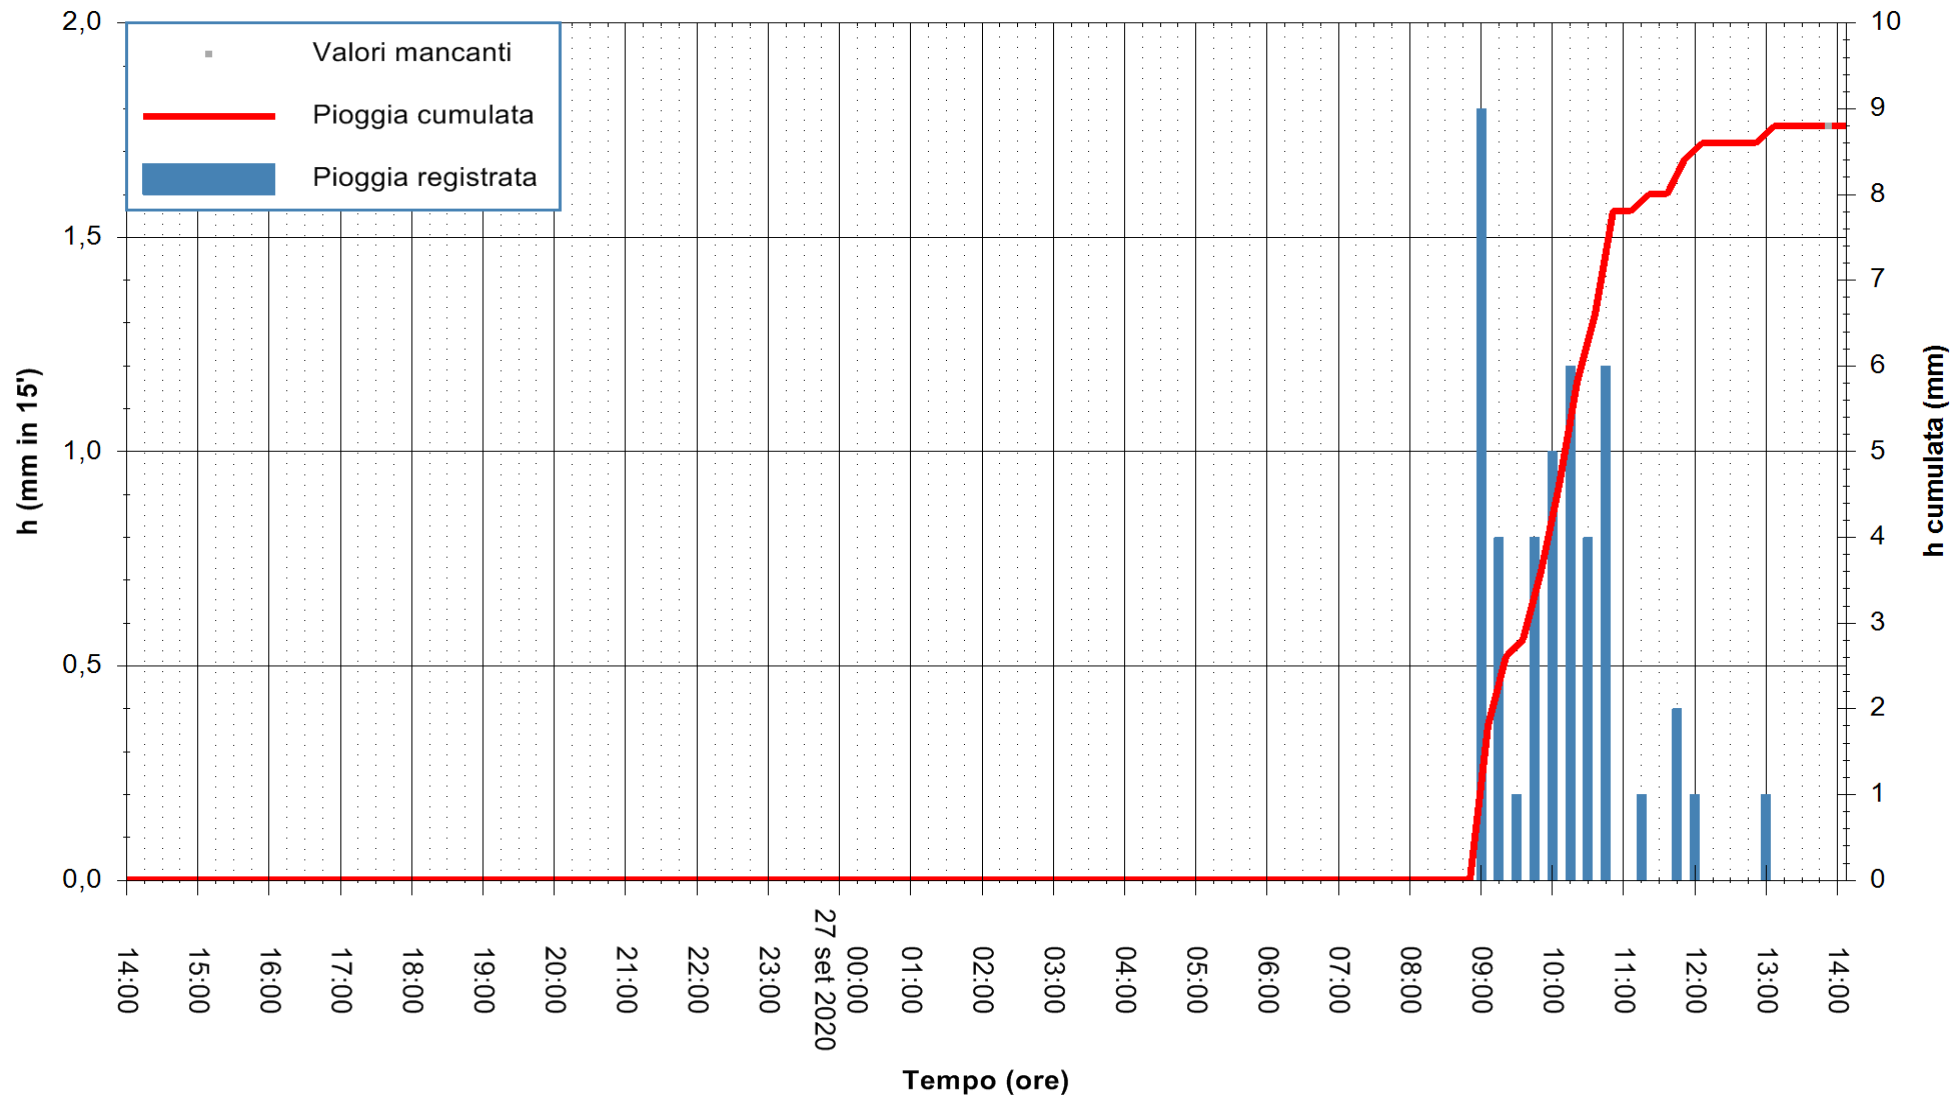

Stazione pluviometrica DIGA IS BARROCUS
Area DIGA IS BARROCUS

Pioggia registrata nelle ultime 24 ore
Estrazione dati delle ore 14:15 del 27/09/2020
Ultimo dato disponibile: 27/09/2020 alle 13:45

ARPAS
F.to il Dirigente Responsabile
Dott. Giuseppe Bianco

REGIONE AUTONOMA DE SARDIGNA
REGIONE AUTONOMA DELLA SARDEGNA

Stazione pluviometrica CARBONIA C.RA FLUMENTEPIDO
Area FLUMETEPIDO

Pioggia registrata nelle ultime 24 ore
Estrazione dati delle ore 14:15 del 27/09/2020
Ultimo dato disponibile: 27/09/2020 alle 13:45