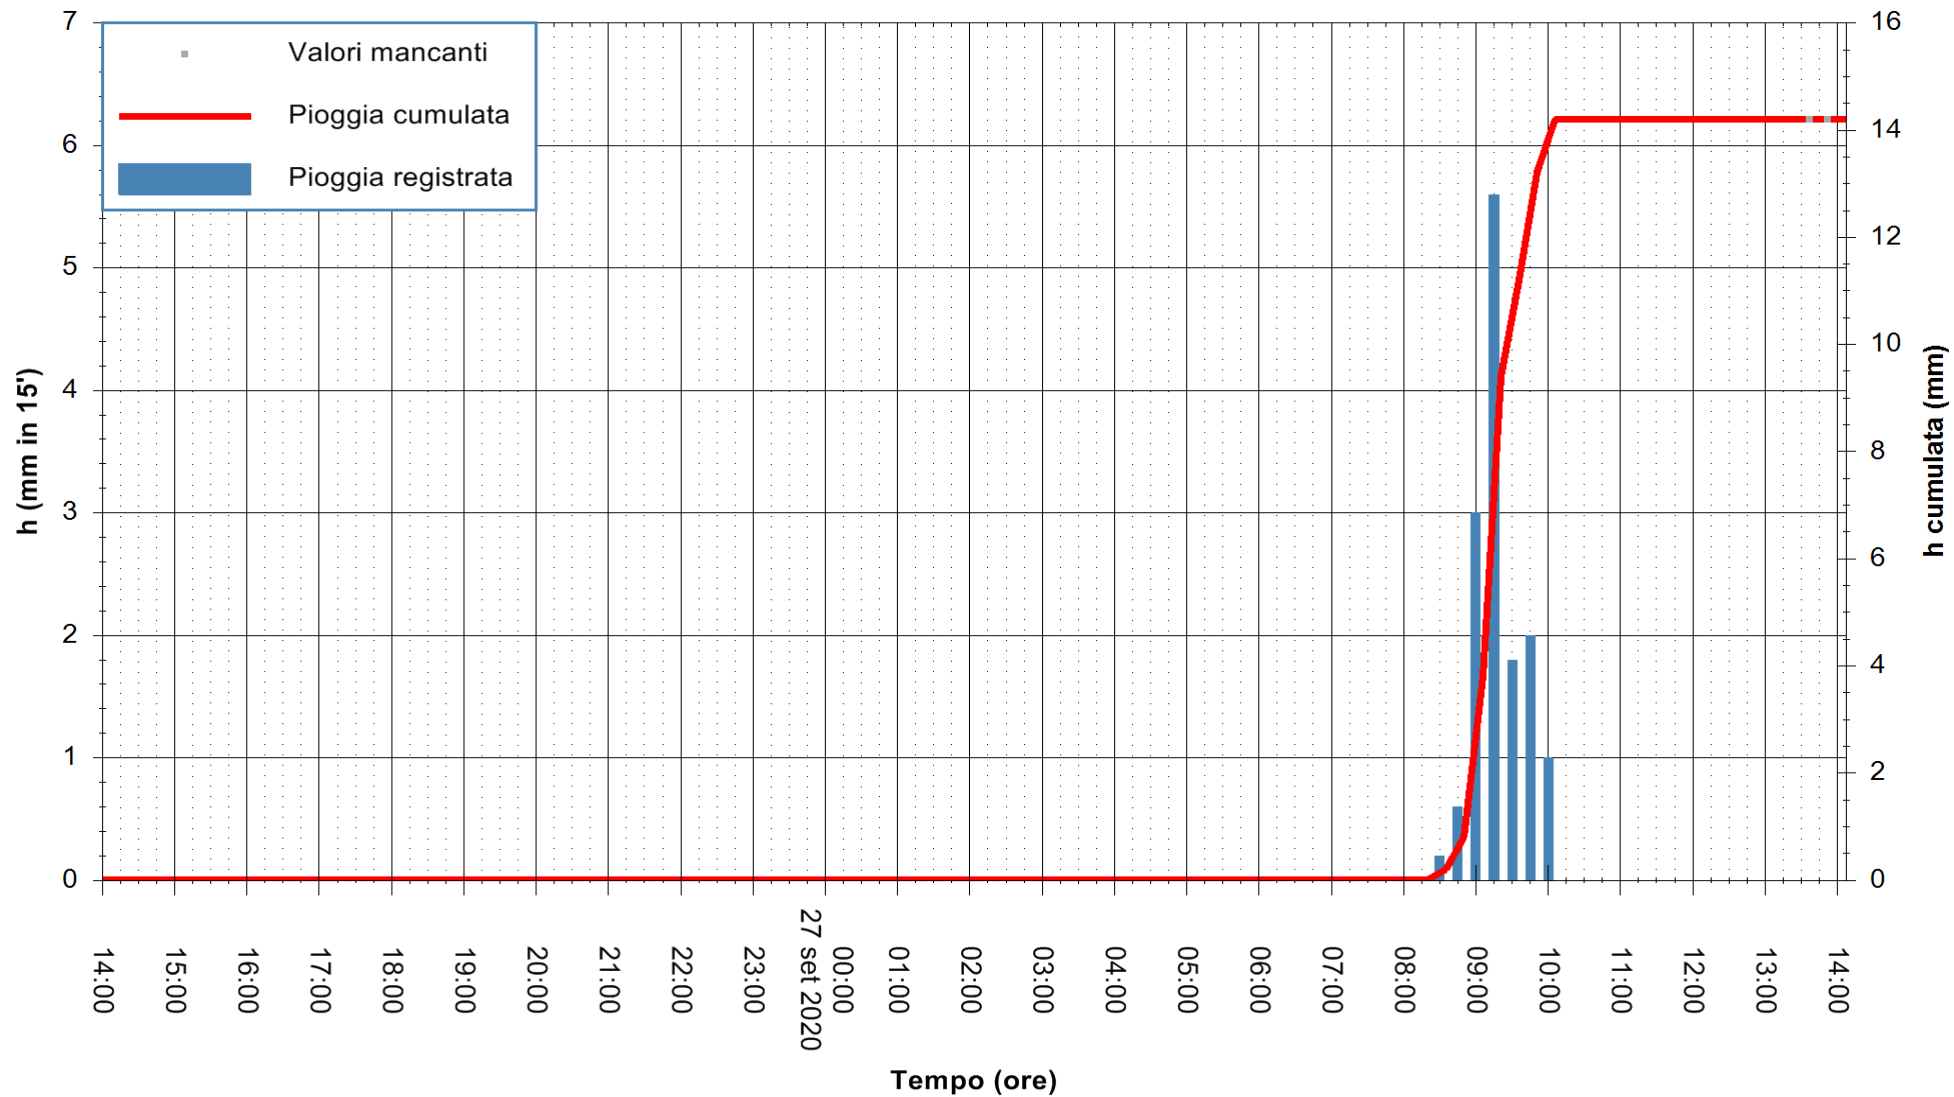

Stazione pluviometrica DIGA IS BARROCUS
Area DIGA IS BARROCUS

Pioggia registrata nelle ultime 24 ore
Estrazione dati delle ore 14:15 del 27/09/2020
Ultimo dato disponibile: 27/09/2020 alle 13:45

ARPAS
F.to il Dirigente Responsabile
Dott. Giuseppe Bianco

REGIONE AUTONOMA DE SARDIGNA
REGIONE AUTONOMA DELLA SARDEGNA

Stazione pluviometrica CARBONIA C.RA FLUMENTEPIDO
Area FLUMETEPIDO

Pioggia registrata nelle ultime 24 ore
Estrazione dati delle ore 14:15 del 27/09/2020
Ultimo dato disponibile: 27/09/2020 alle 13:45