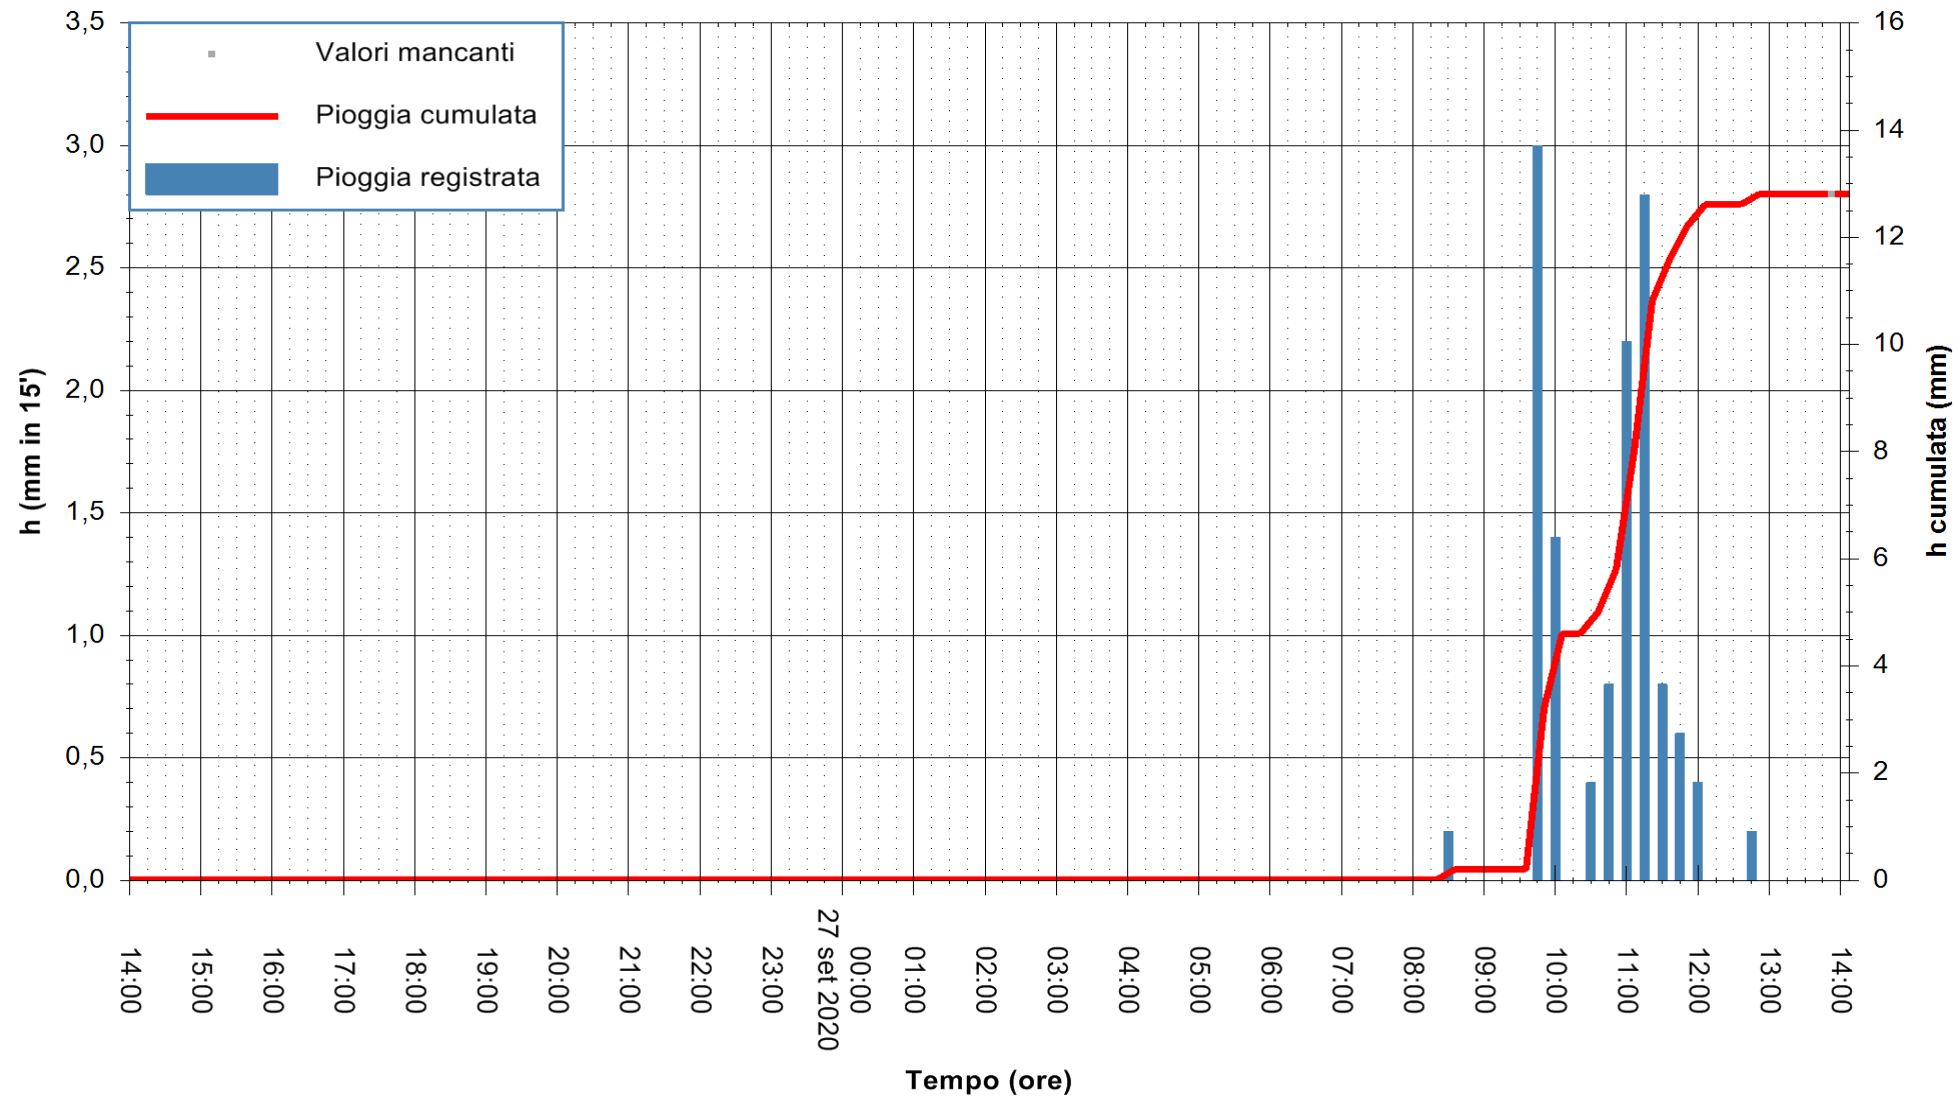

Stazione pluviometrica DIGA IS BARROCUS
Area DIGA IS BARROCUS

Pioggia registrata nelle ultime 24 ore
Estrazione dati delle ore 14:15 del 27/09/2020
Ultimo dato disponibile: 27/09/2020 alle 13:45

ARPAS
F.to il Dirigente Responsabile
Dott. Giuseppe Bianco

REGIONE AUTONOMA DE SARDIGNA
REGIONE AUTONOMA DELLA SARDEGNA

Stazione pluviometrica CARBONIA C.RA FLUMENTEPIDO
Area FLUMETEPIDO

Pioggia registrata nelle ultime 24 ore
Estrazione dati delle ore 14:15 del 27/09/2020
Ultimo dato disponibile: 27/09/2020 alle 13:45