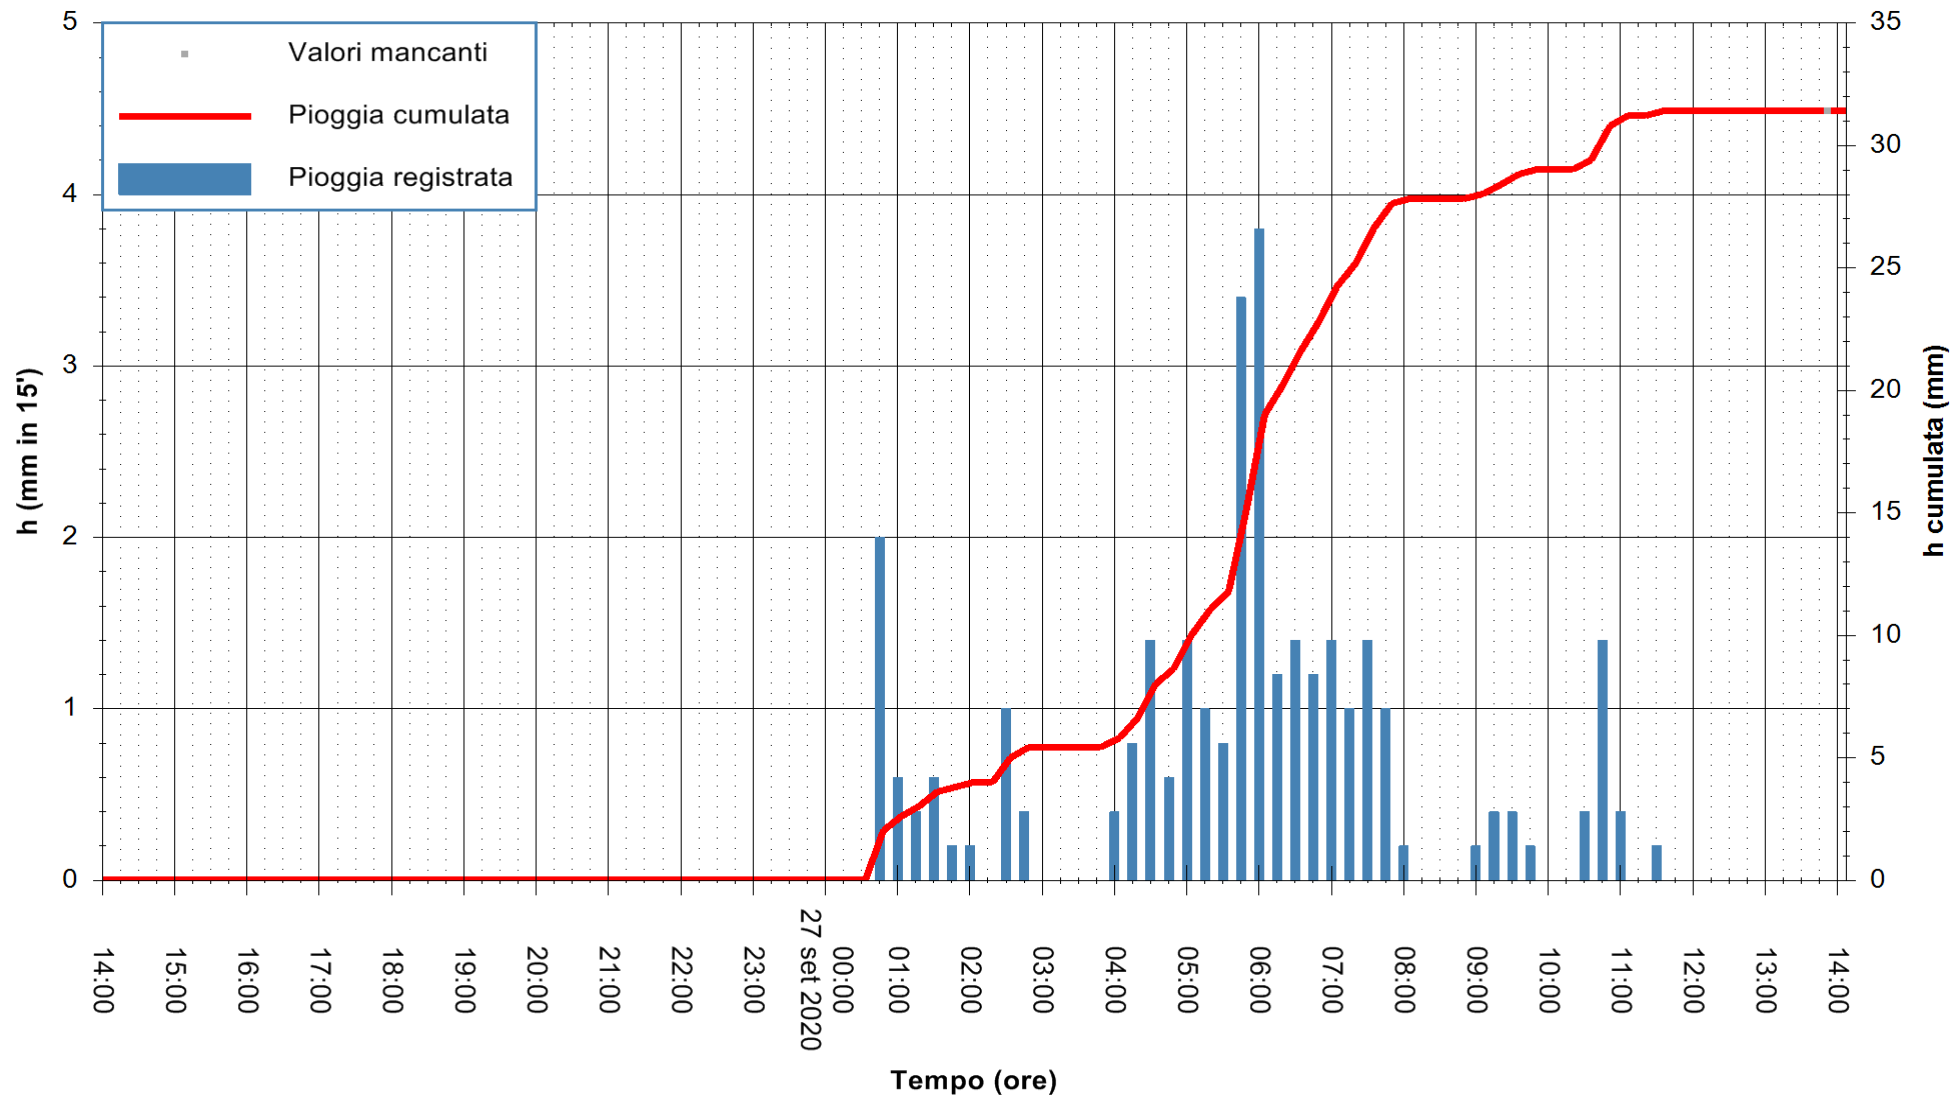

Stazione pluviometrica DIGA IS BARROCUS
Area DIGA IS BARROCUS

Pioggia registrata nelle ultime 24 ore
Estrazione dati delle ore 14:15 del 27/09/2020
Ultimo dato disponibile: 27/09/2020 alle 13:45

ARPAS
F.to il Dirigente Responsabile
Dott. Giuseppe Bianco

REGIONE AUTONOMA DE SARDIGNA
REGIONE AUTONOMA DELLA SARDEGNA

Stazione pluviometrica CARBONIA C.RA FLUMENTEPIDO
Area FLUMETEPIDO

Pioggia registrata nelle ultime 24 ore
Estrazione dati delle ore 14:15 del 27/09/2020
Ultimo dato disponibile: 27/09/2020 alle 13:45