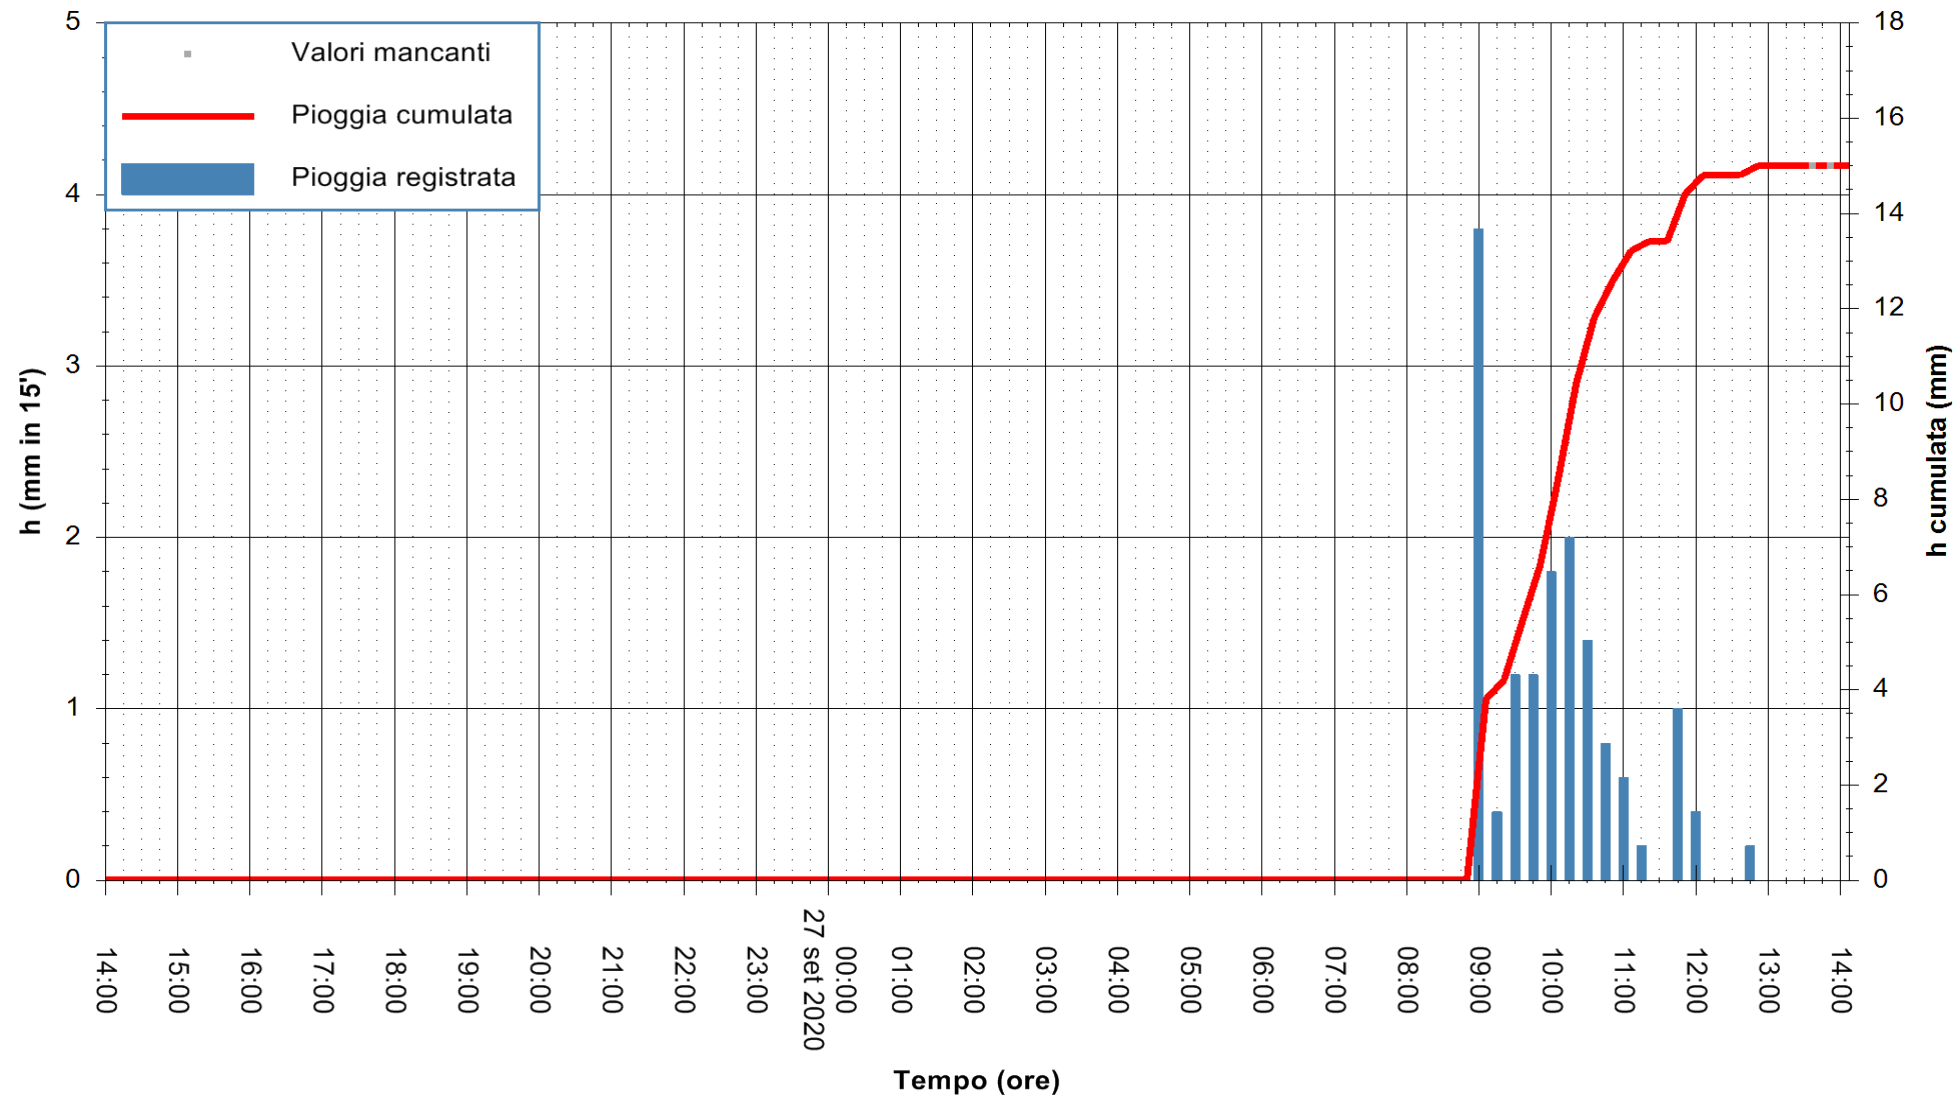

Stazione pluviometrica DIGA IS BARROCUS
Area DIGA IS BARROCUS

Pioggia registrata nelle ultime 24 ore
Estrazione dati delle ore 14:15 del 27/09/2020
Ultimo dato disponibile: 27/09/2020 alle 13:45

ARPAS
F.to il Dirigente Responsabile
Dott. Giuseppe Bianco

REGIONE AUTONOMA DE SARDIGNA
REGIONE AUTONOMA DELLA SARDEGNA

Stazione pluviometrica CARBONIA C.RA FLUMENTEPIDO
Area FLUMETEPIDO

Pioggia registrata nelle ultime 24 ore
Estrazione dati delle ore 14:15 del 27/09/2020
Ultimo dato disponibile: 27/09/2020 alle 13:45