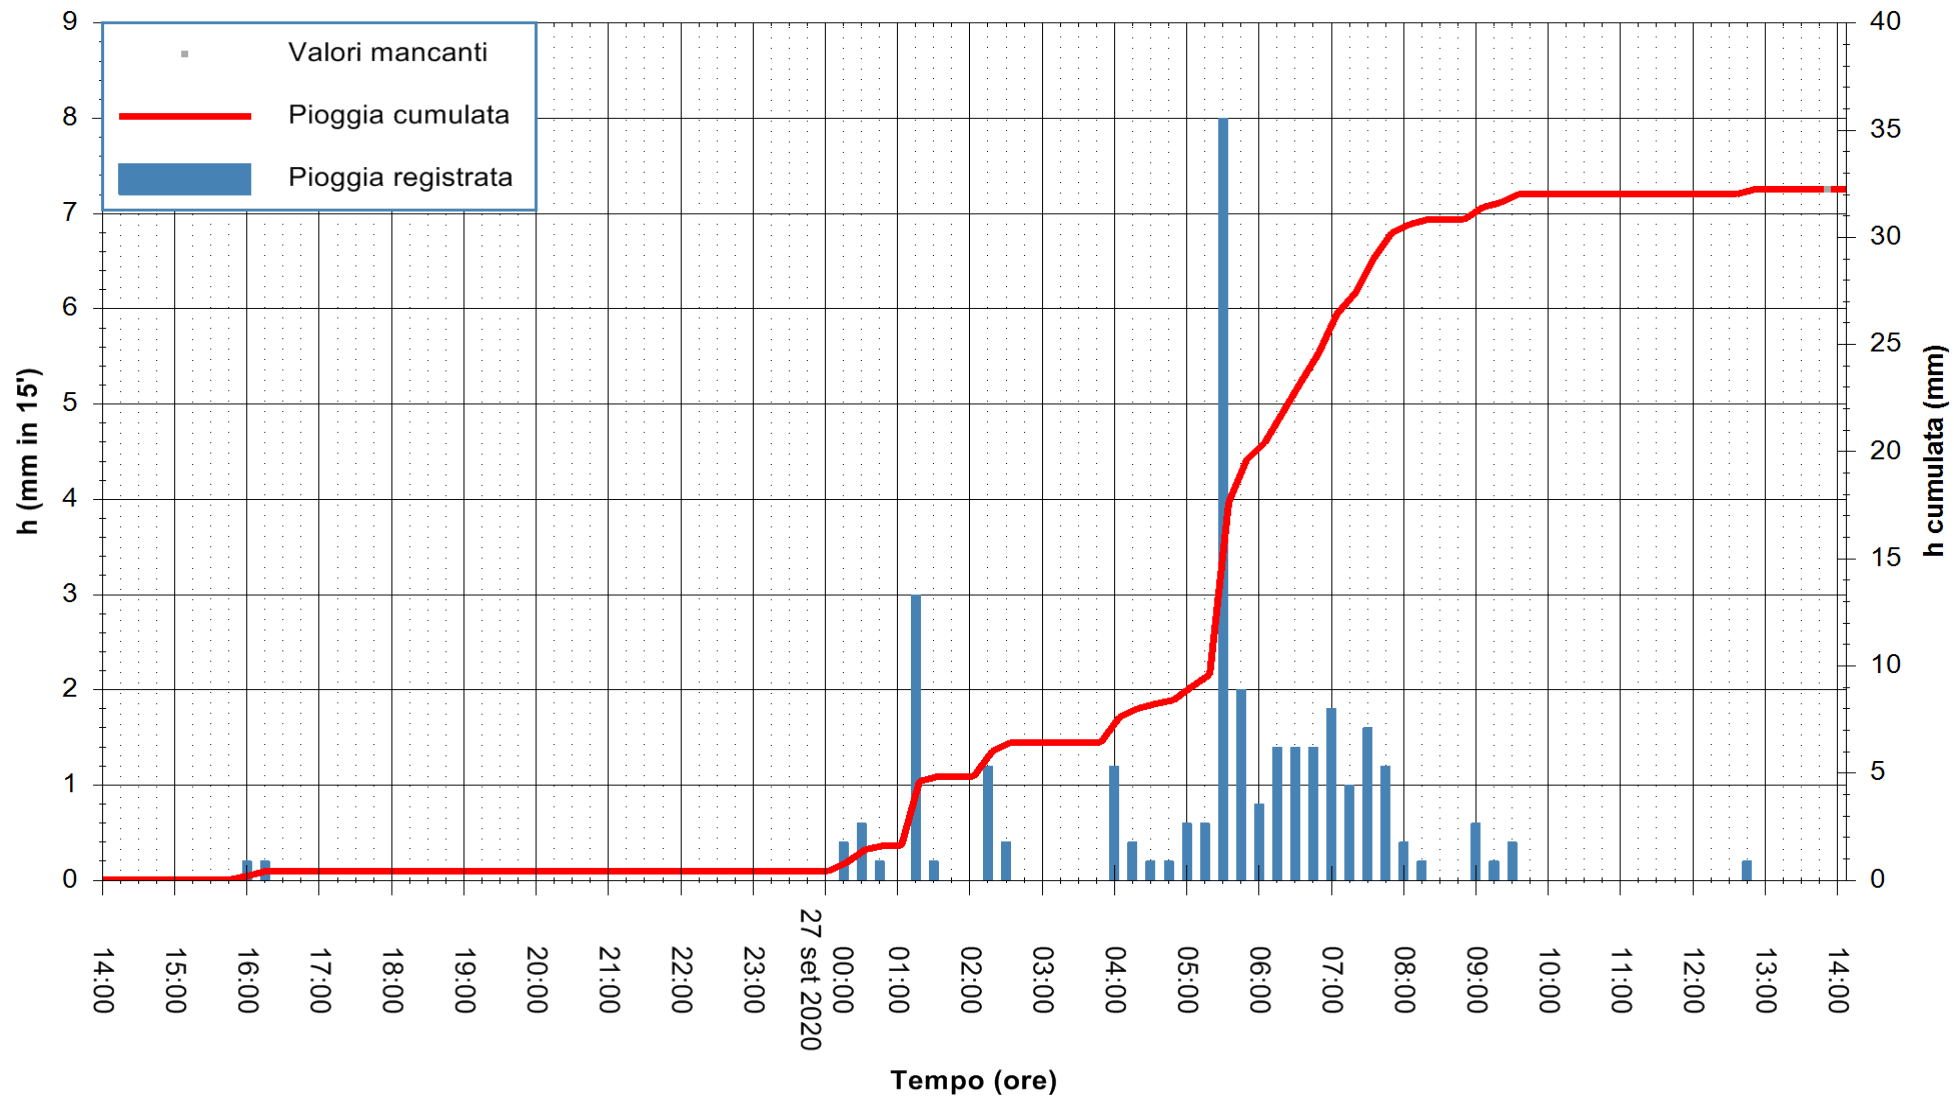

Stazione pluviometrica DIGA IS BARROCUS
Area DIGA IS BARROCUS

Pioggia registrata nelle ultime 24 ore
Estrazione dati delle ore 14:15 del 27/09/2020
Ultimo dato disponibile: 27/09/2020 alle 13:45

ARPAS
F.to il Dirigente Responsabile
Dott. Giuseppe Bianco

REGIONE AUTONOMA DE SARDIGNA
REGIONE AUTONOMA DELLA SARDEGNA

Stazione pluviometrica CARBONIA C.RA FLUMENTEPIDO
Area FLUMETEPIDO

Pioggia registrata nelle ultime 24 ore
Estrazione dati delle ore 14:15 del 27/09/2020
Ultimo dato disponibile: 27/09/2020 alle 13:45