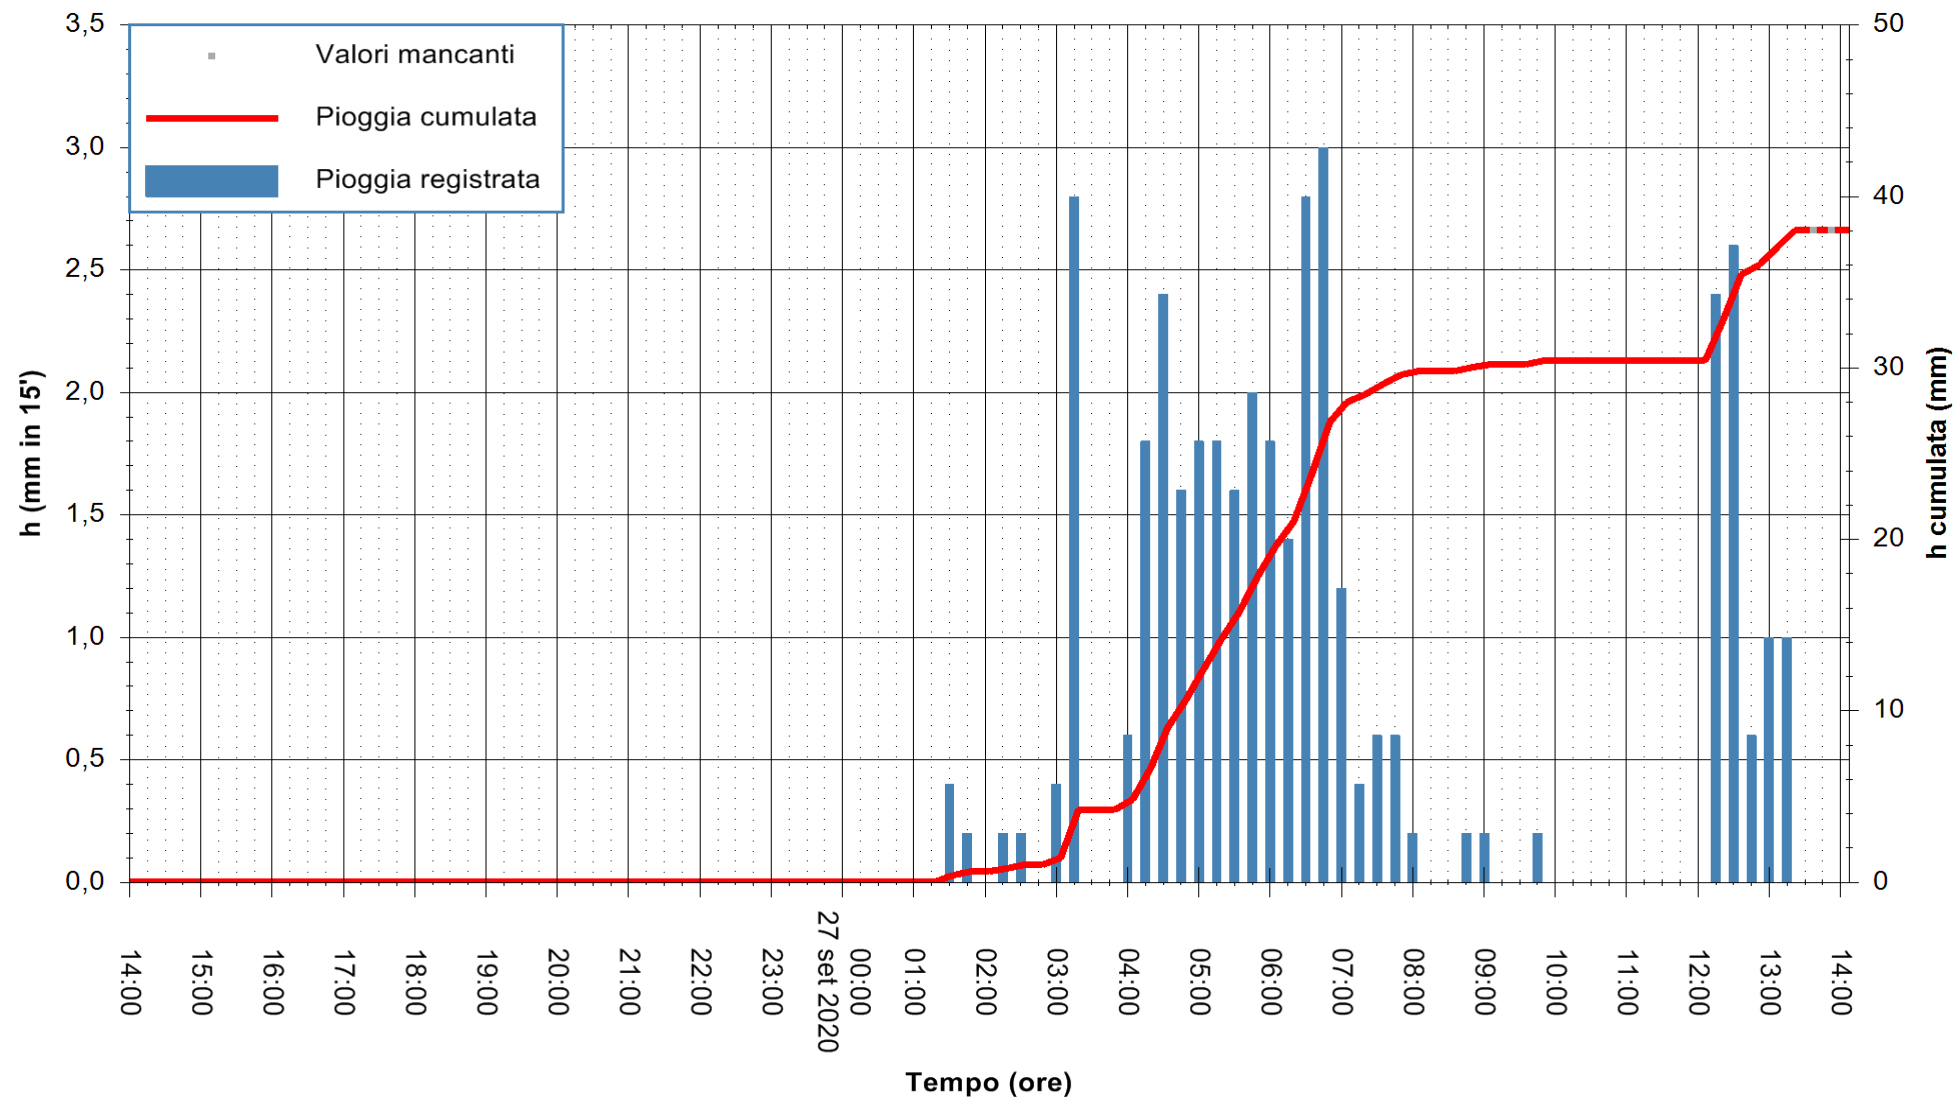

Stazione pluviometrica DIGA IS BARROCUS
Area DIGA IS BARROCUS

Pioggia registrata nelle ultime 24 ore
Estrazione dati delle ore 14:15 del 27/09/2020
Ultimo dato disponibile: 27/09/2020 alle 13:45

ARPAS
F.to il Dirigente Responsabile
Dott. Giuseppe Bianco

REGIONE AUTONOMA DE SARDIGNA
REGIONE AUTONOMA DELLA SARDEGNA

Stazione pluviometrica CARBONIA C.RA FLUMENTEPIDO
Area FLUMETEPIDO

Pioggia registrata nelle ultime 24 ore
Estrazione dati delle ore 14:15 del 27/09/2020
Ultimo dato disponibile: 27/09/2020 alle 13:45