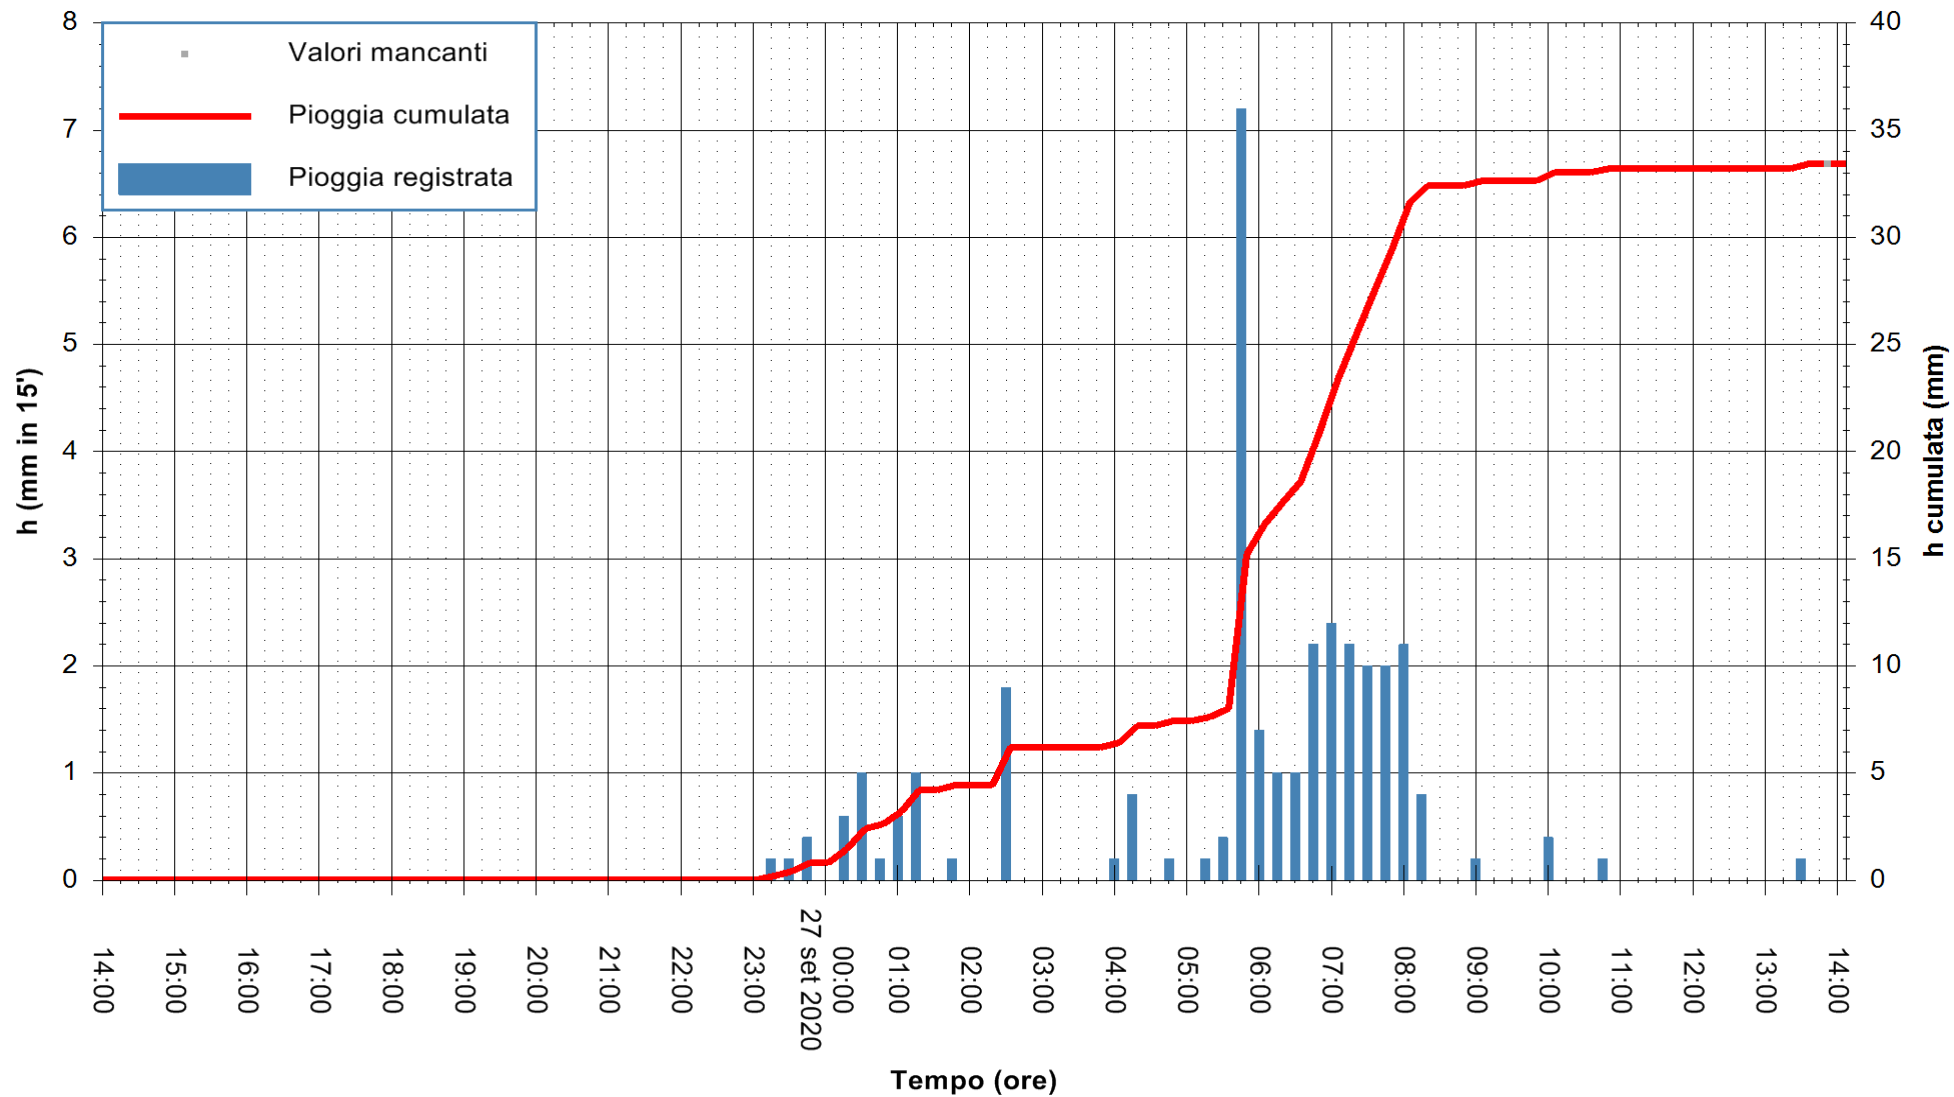

Stazione pluviometrica DIGA IS BARROCUS
Area DIGA IS BARROCUS

Pioggia registrata nelle ultime 24 ore
Estrazione dati delle ore 14:15 del 27/09/2020
Ultimo dato disponibile: 27/09/2020 alle 13:45

ARPAS
F.to il Dirigente Responsabile
Dott. Giuseppe Bianco

REGIONE AUTONOMA DE SARDIGNA
REGIONE AUTONOMA DELLA SARDEGNA

Stazione pluviometrica CARBONIA C.RA FLUMENTEPIDO
Area FLUMETEPIDO

Pioggia registrata nelle ultime 24 ore
Estrazione dati delle ore 14:15 del 27/09/2020
Ultimo dato disponibile: 27/09/2020 alle 13:45