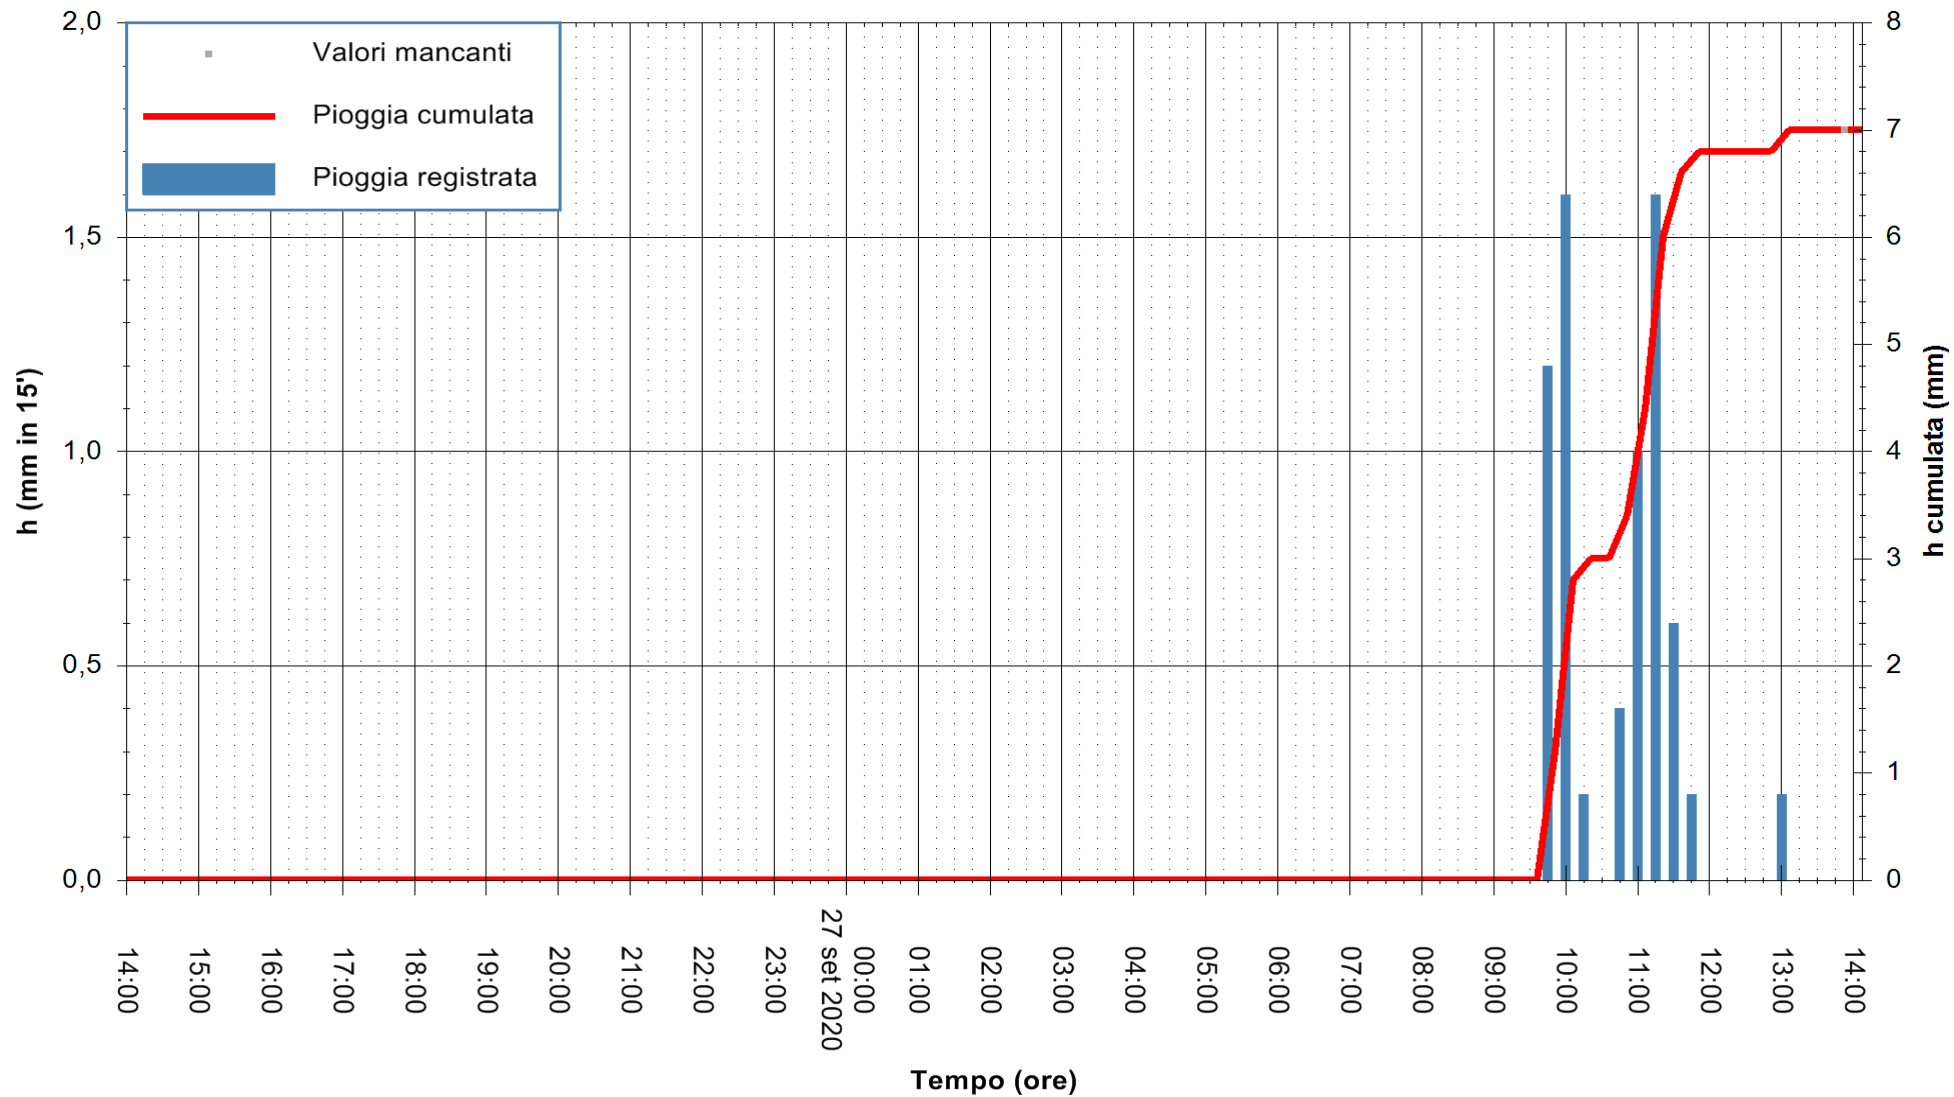

Stazione pluviometrica DIGA IS BARROCUS
Area DIGA IS BARROCUS

Pioggia registrata nelle ultime 24 ore
Estrazione dati delle ore 14:15 del 27/09/2020
Ultimo dato disponibile: 27/09/2020 alle 13:45

ARPAS
F.to il Dirigente Responsabile
Dott. Giuseppe Bianco

REGIONE AUTONOMA DE SARDIGNA
REGIONE AUTONOMA DELLA SARDEGNA

Stazione pluviometrica CARBONIA C.RA FLUMENTEPIDO
Area FLUMETEPIDO

Pioggia registrata nelle ultime 24 ore
Estrazione dati delle ore 14:15 del 27/09/2020
Ultimo dato disponibile: 27/09/2020 alle 13:45