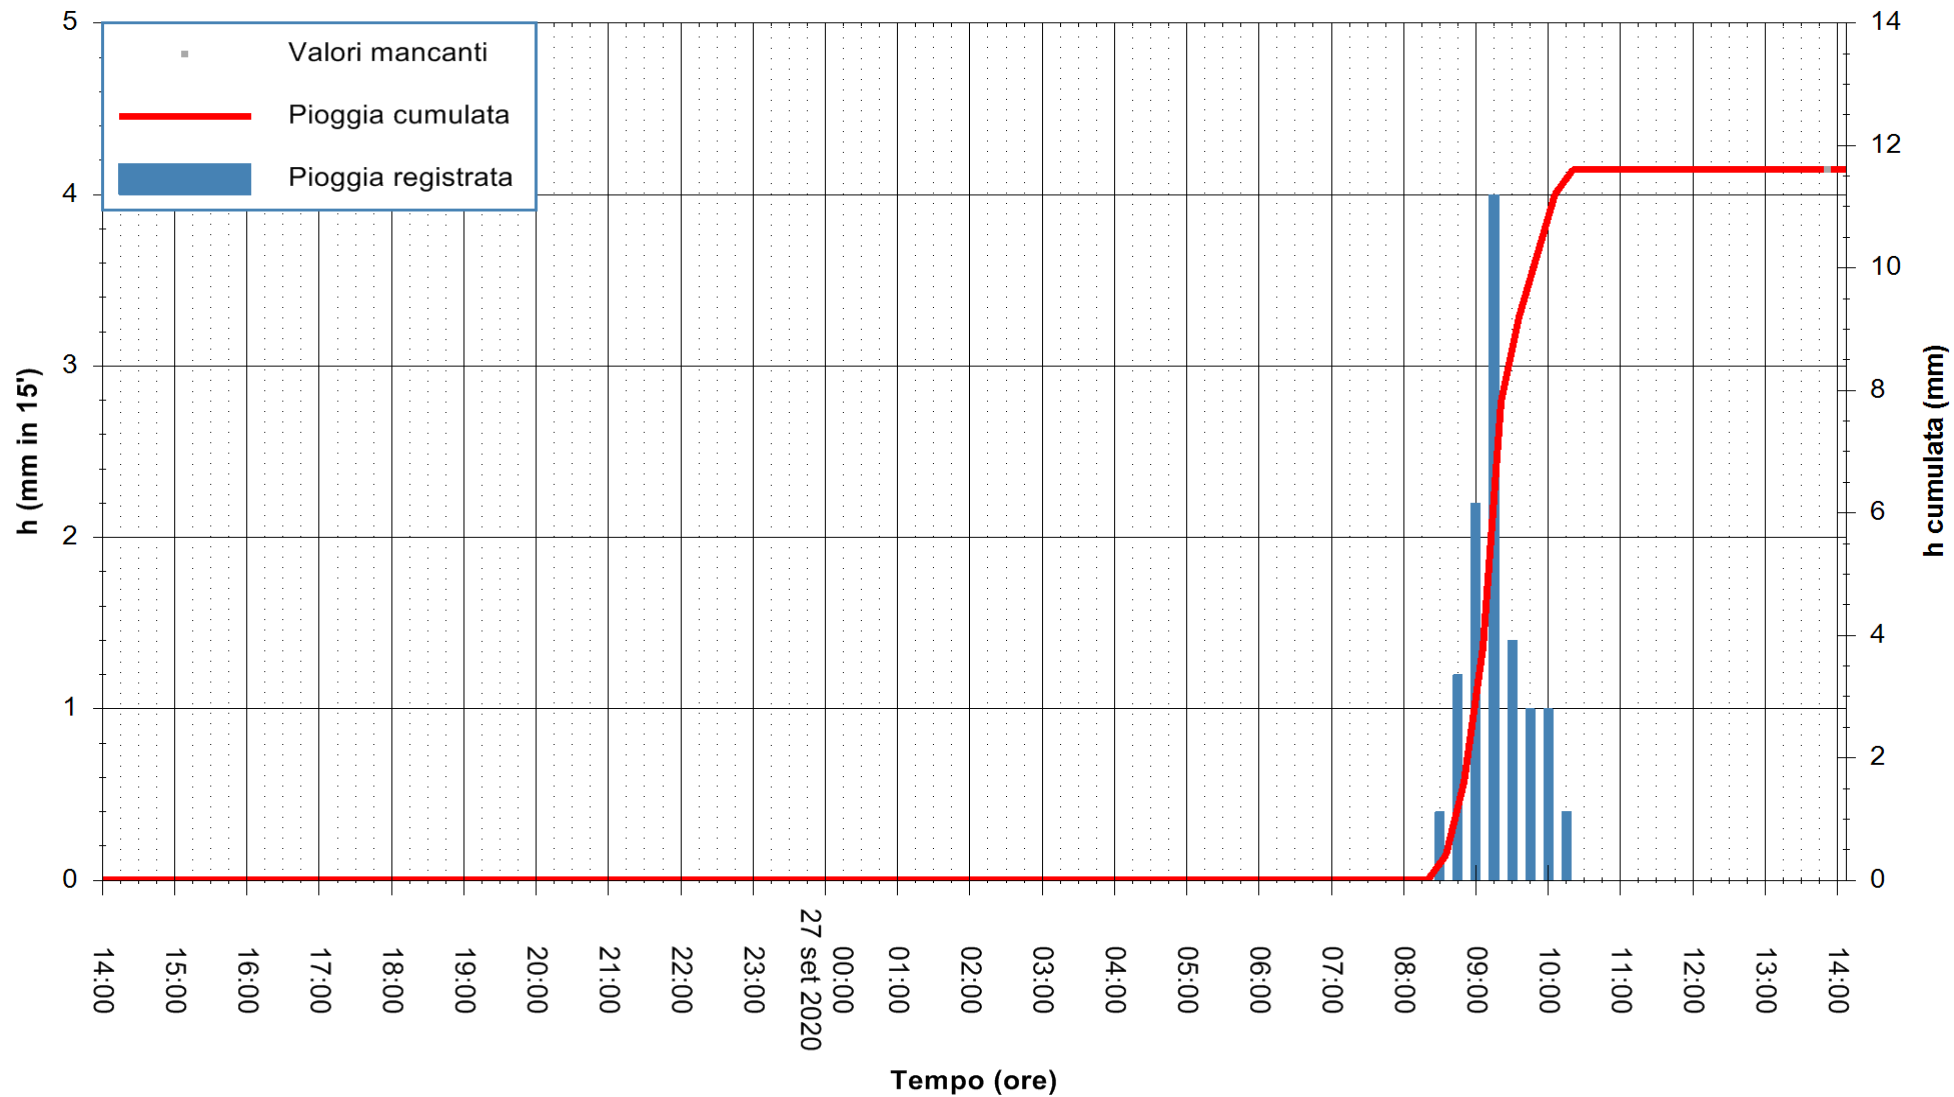

Stazione pluviometrica DIGA IS BARROCUS
Area DIGA IS BARROCUS

Pioggia registrata nelle ultime 24 ore
Estrazione dati delle ore 14:15 del 27/09/2020
Ultimo dato disponibile: 27/09/2020 alle 13:45

ARPAS
F.to il Dirigente Responsabile
Dott. Giuseppe Bianco

REGIONE AUTONOMA DE SARDIGNA
REGIONE AUTONOMA DELLA SARDEGNA

Stazione pluviometrica CARBONIA C.RA FLUMENTEPIDO
Area FLUMETEPIDO

Pioggia registrata nelle ultime 24 ore
Estrazione dati delle ore 14:15 del 27/09/2020
Ultimo dato disponibile: 27/09/2020 alle 13:45