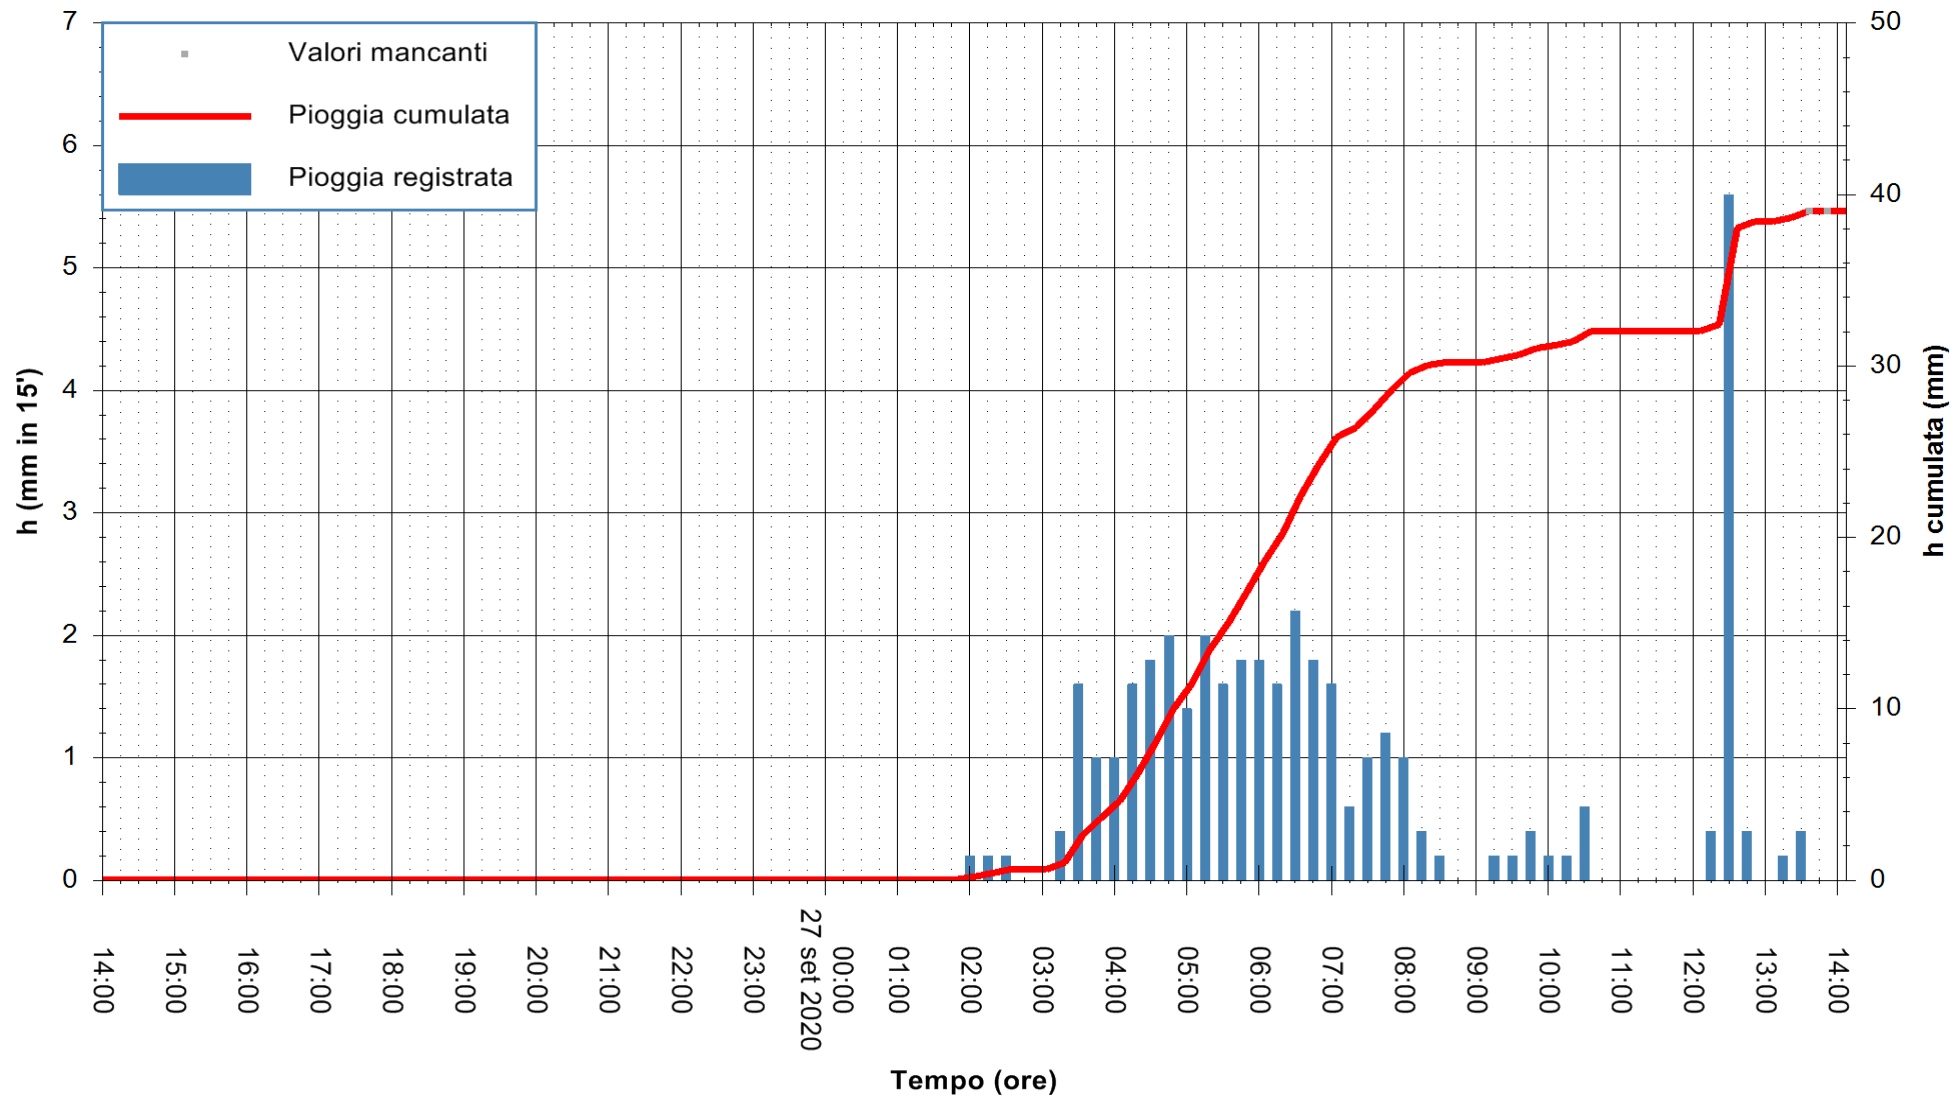

Stazione pluviometrica DIGA IS BARROCUS
Area DIGA IS BARROCUS

Pioggia registrata nelle ultime 24 ore
Estrazione dati delle ore 14:15 del 27/09/2020
Ultimo dato disponibile: 27/09/2020 alle 13:45

ARPAS
F.to il Dirigente Responsabile
Dott. Giuseppe Bianco

REGIONE AUTONOMA DE SARDIGNA
REGIONE AUTONOMA DELLA SARDEGNA

Stazione pluviometrica CARBONIA C.RA FLUMENTEPIDO
Area FLUMETEPIDO

Pioggia registrata nelle ultime 24 ore
Estrazione dati delle ore 14:15 del 27/09/2020
Ultimo dato disponibile: 27/09/2020 alle 13:45