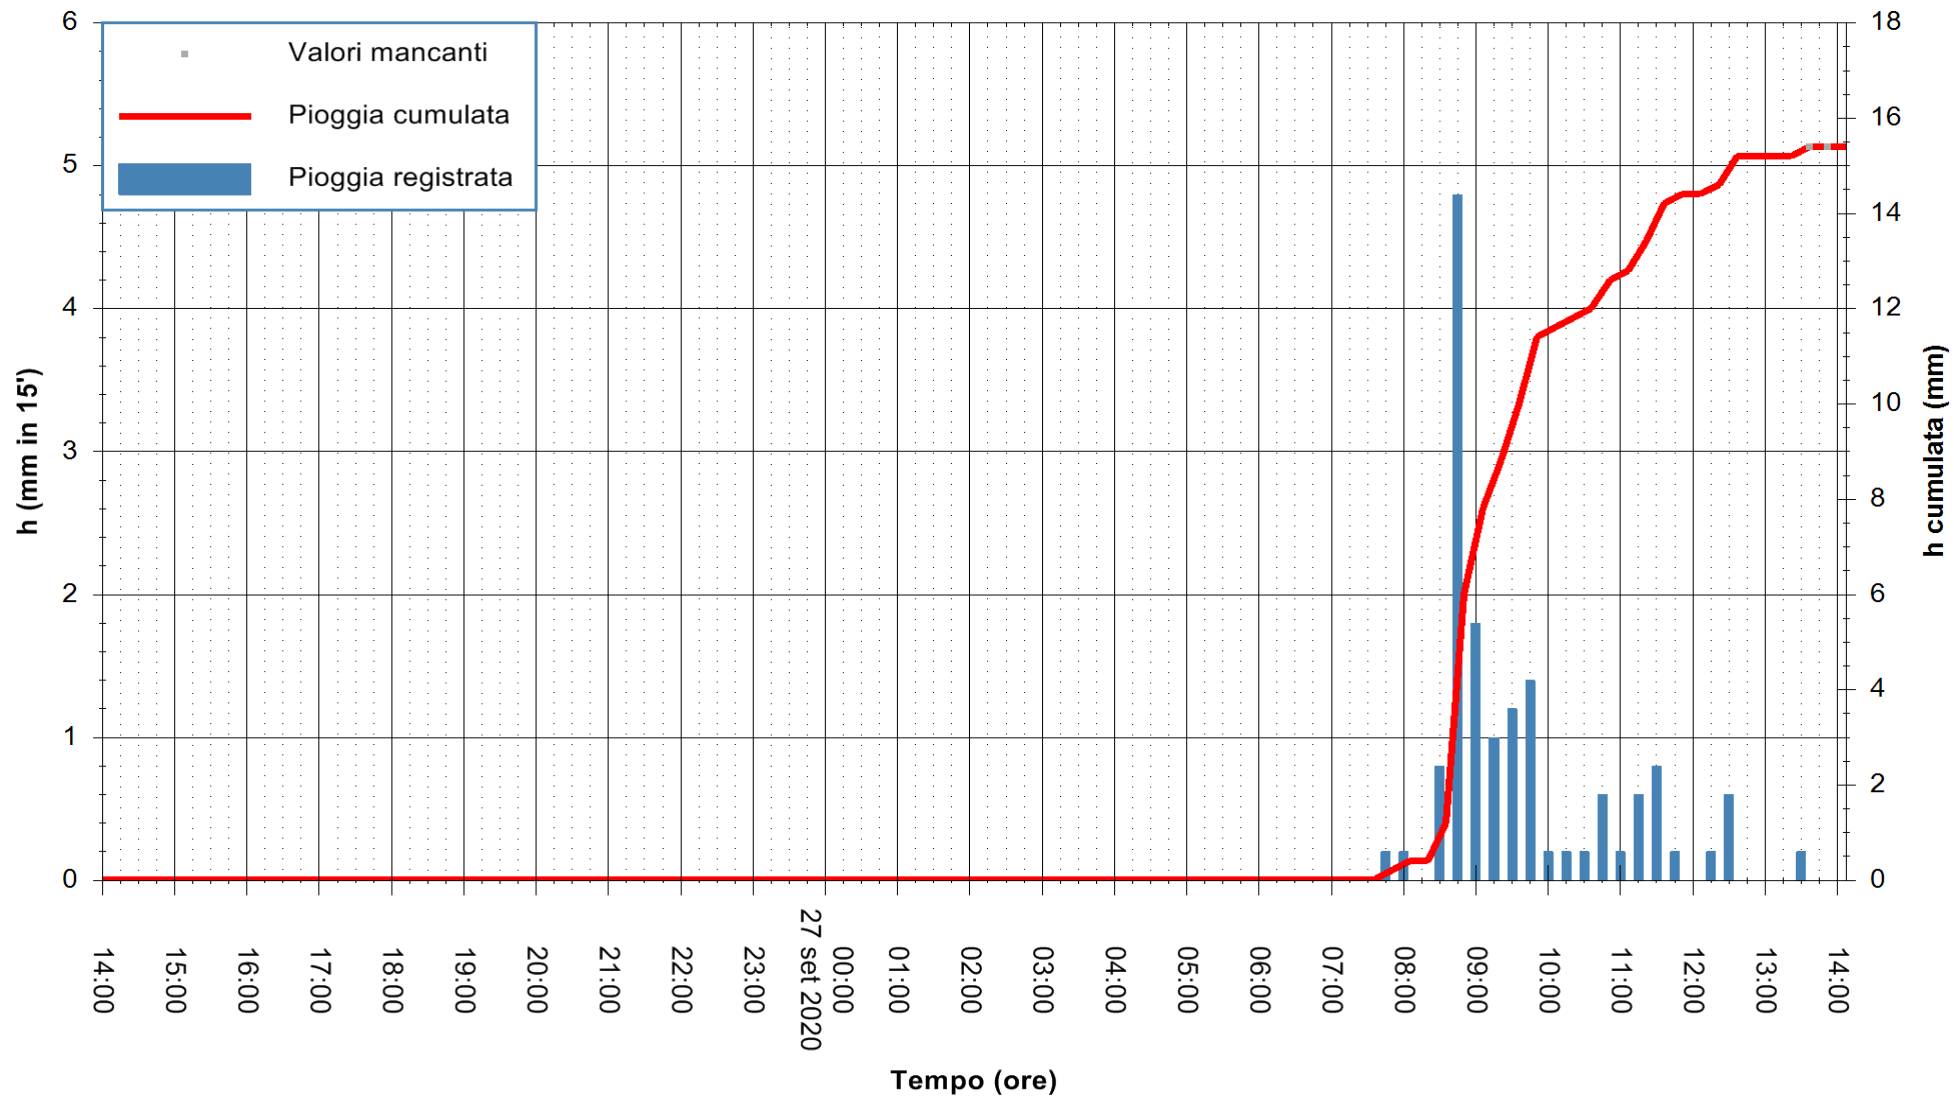

Stazione pluviometrica DIGA IS BARROCUS
Area DIGA IS BARROCUS

Pioggia registrata nelle ultime 24 ore
Estrazione dati delle ore 14:15 del 27/09/2020
Ultimo dato disponibile: 27/09/2020 alle 13:45

ARPAS
F.to il Dirigente Responsabile
Dott. Giuseppe Bianco

REGIONE AUTONOMA DE SARDIGNA
REGIONE AUTONOMA DELLA SARDEGNA

Stazione pluviometrica CARBONIA C.RA FLUMENTEPIDO
Area FLUMETEPIDO

Pioggia registrata nelle ultime 24 ore
Estrazione dati delle ore 14:15 del 27/09/2020
Ultimo dato disponibile: 27/09/2020 alle 13:45