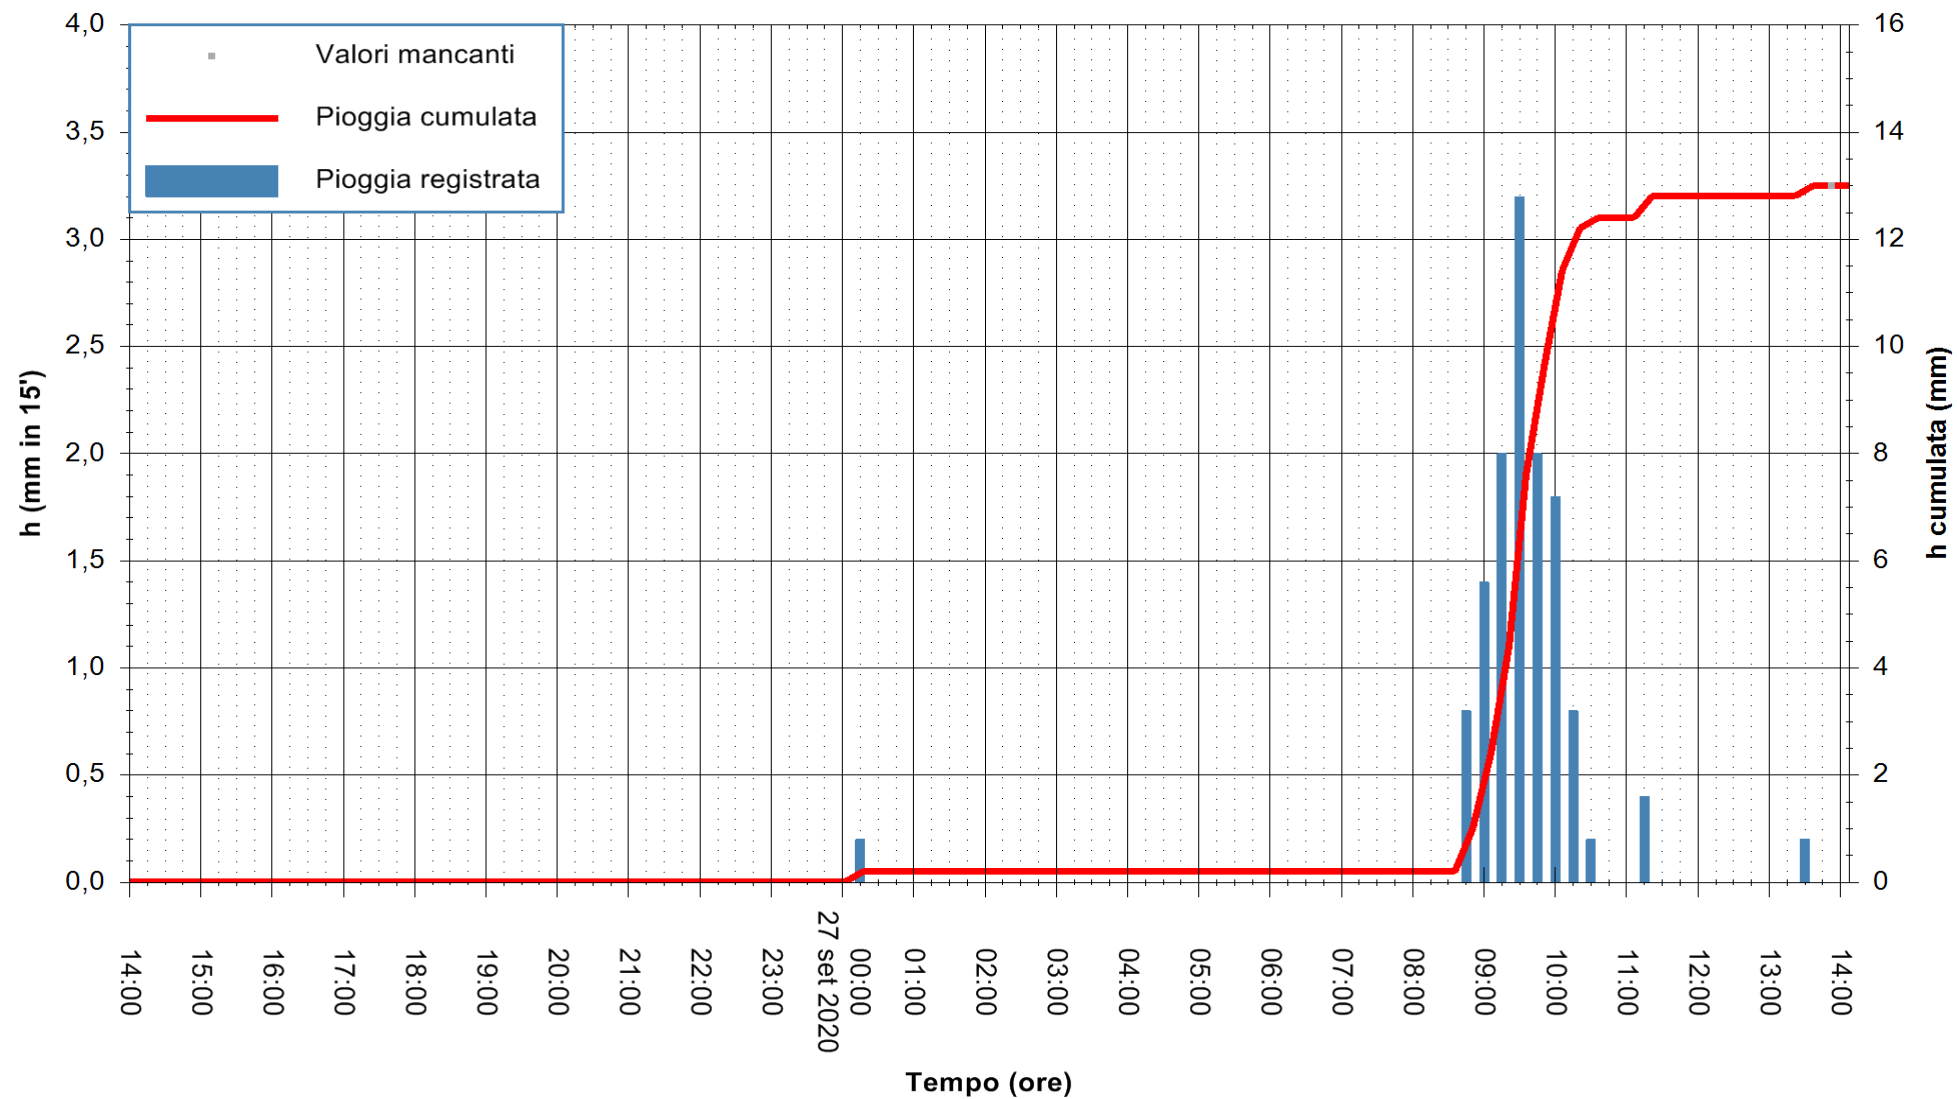

Stazione pluviometrica DIGA IS BARROCUS
Area DIGA IS BARROCUS

Pioggia registrata nelle ultime 24 ore
Estrazione dati delle ore 14:15 del 27/09/2020
Ultimo dato disponibile: 27/09/2020 alle 13:45

ARPAS
F.to il Dirigente Responsabile
Dott. Giuseppe Bianco

REGIONE AUTONOMA DE SARDIGNA
REGIONE AUTONOMA DELLA SARDEGNA

Stazione pluviometrica CARBONIA C.RA FLUMENTEPIDO
Area FLUMETEPIDO

Pioggia registrata nelle ultime 24 ore
Estrazione dati delle ore 14:15 del 27/09/2020
Ultimo dato disponibile: 27/09/2020 alle 13:45