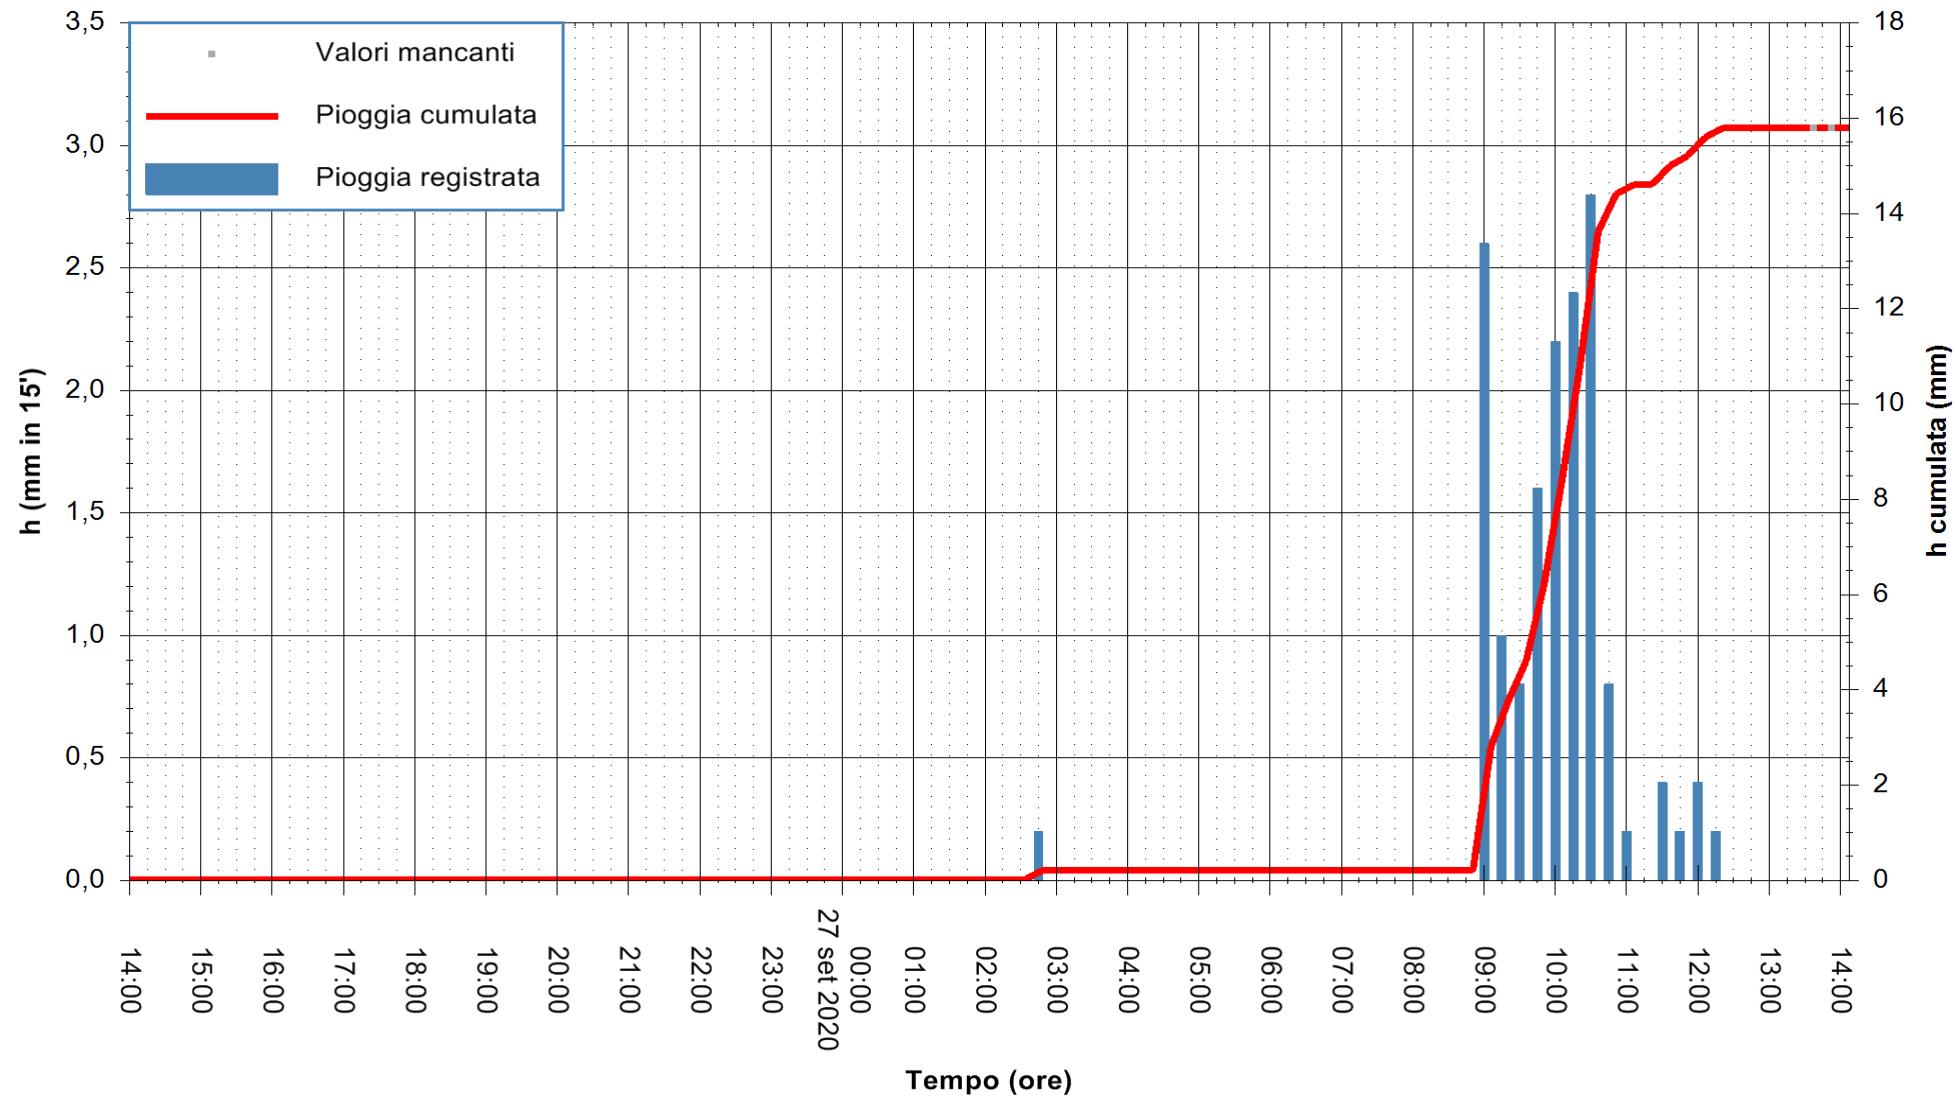

Stazione pluviometrica DIGA IS BARROCUS
Area DIGA IS BARROCUS

Pioggia registrata nelle ultime 24 ore
Estrazione dati delle ore 14:15 del 27/09/2020
Ultimo dato disponibile: 27/09/2020 alle 13:45

ARPAS
F.to il Dirigente Responsabile
Dott. Giuseppe Bianco

REGIONE AUTONOMA DE SARDIGNA
REGIONE AUTONOMA DELLA SARDEGNA

Stazione pluviometrica CARBONIA C.RA FLUMENTEPIDO
Area FLUMETEPIDO

Pioggia registrata nelle ultime 24 ore
Estrazione dati delle ore 14:15 del 27/09/2020
Ultimo dato disponibile: 27/09/2020 alle 13:45