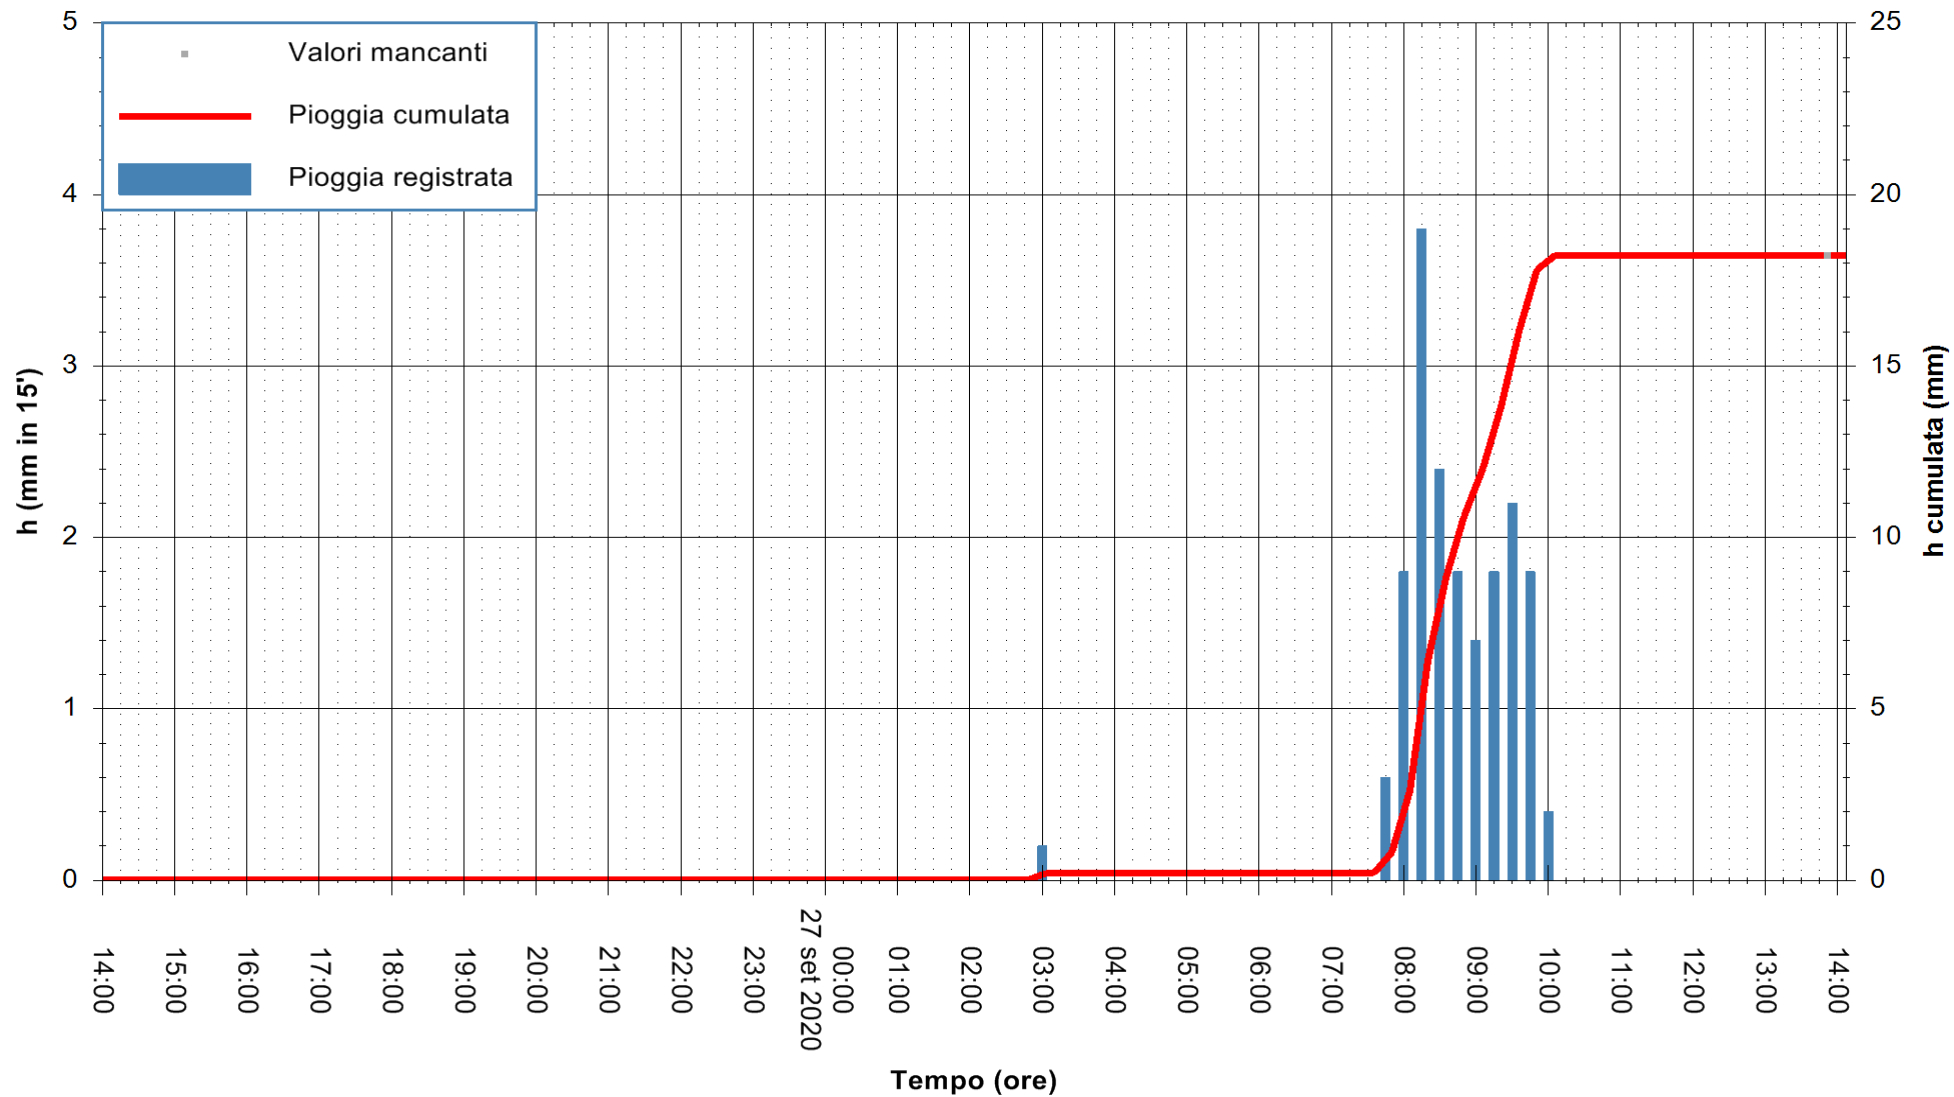

Stazione pluviometrica DIGA IS BARROCUS
Area DIGA IS BARROCUS

Pioggia registrata nelle ultime 24 ore
Estrazione dati delle ore 14:15 del 27/09/2020
Ultimo dato disponibile: 27/09/2020 alle 13:45

ARPAS
F.to il Dirigente Responsabile
Dott. Giuseppe Bianco

REGIONE AUTONOMA DE SARDIGNA
REGIONE AUTONOMA DELLA SARDEGNA

Stazione pluviometrica CARBONIA C.RA FLUMENTEPIDO
Area FLUMETEPIDO

Pioggia registrata nelle ultime 24 ore
Estrazione dati delle ore 14:15 del 27/09/2020
Ultimo dato disponibile: 27/09/2020 alle 13:45