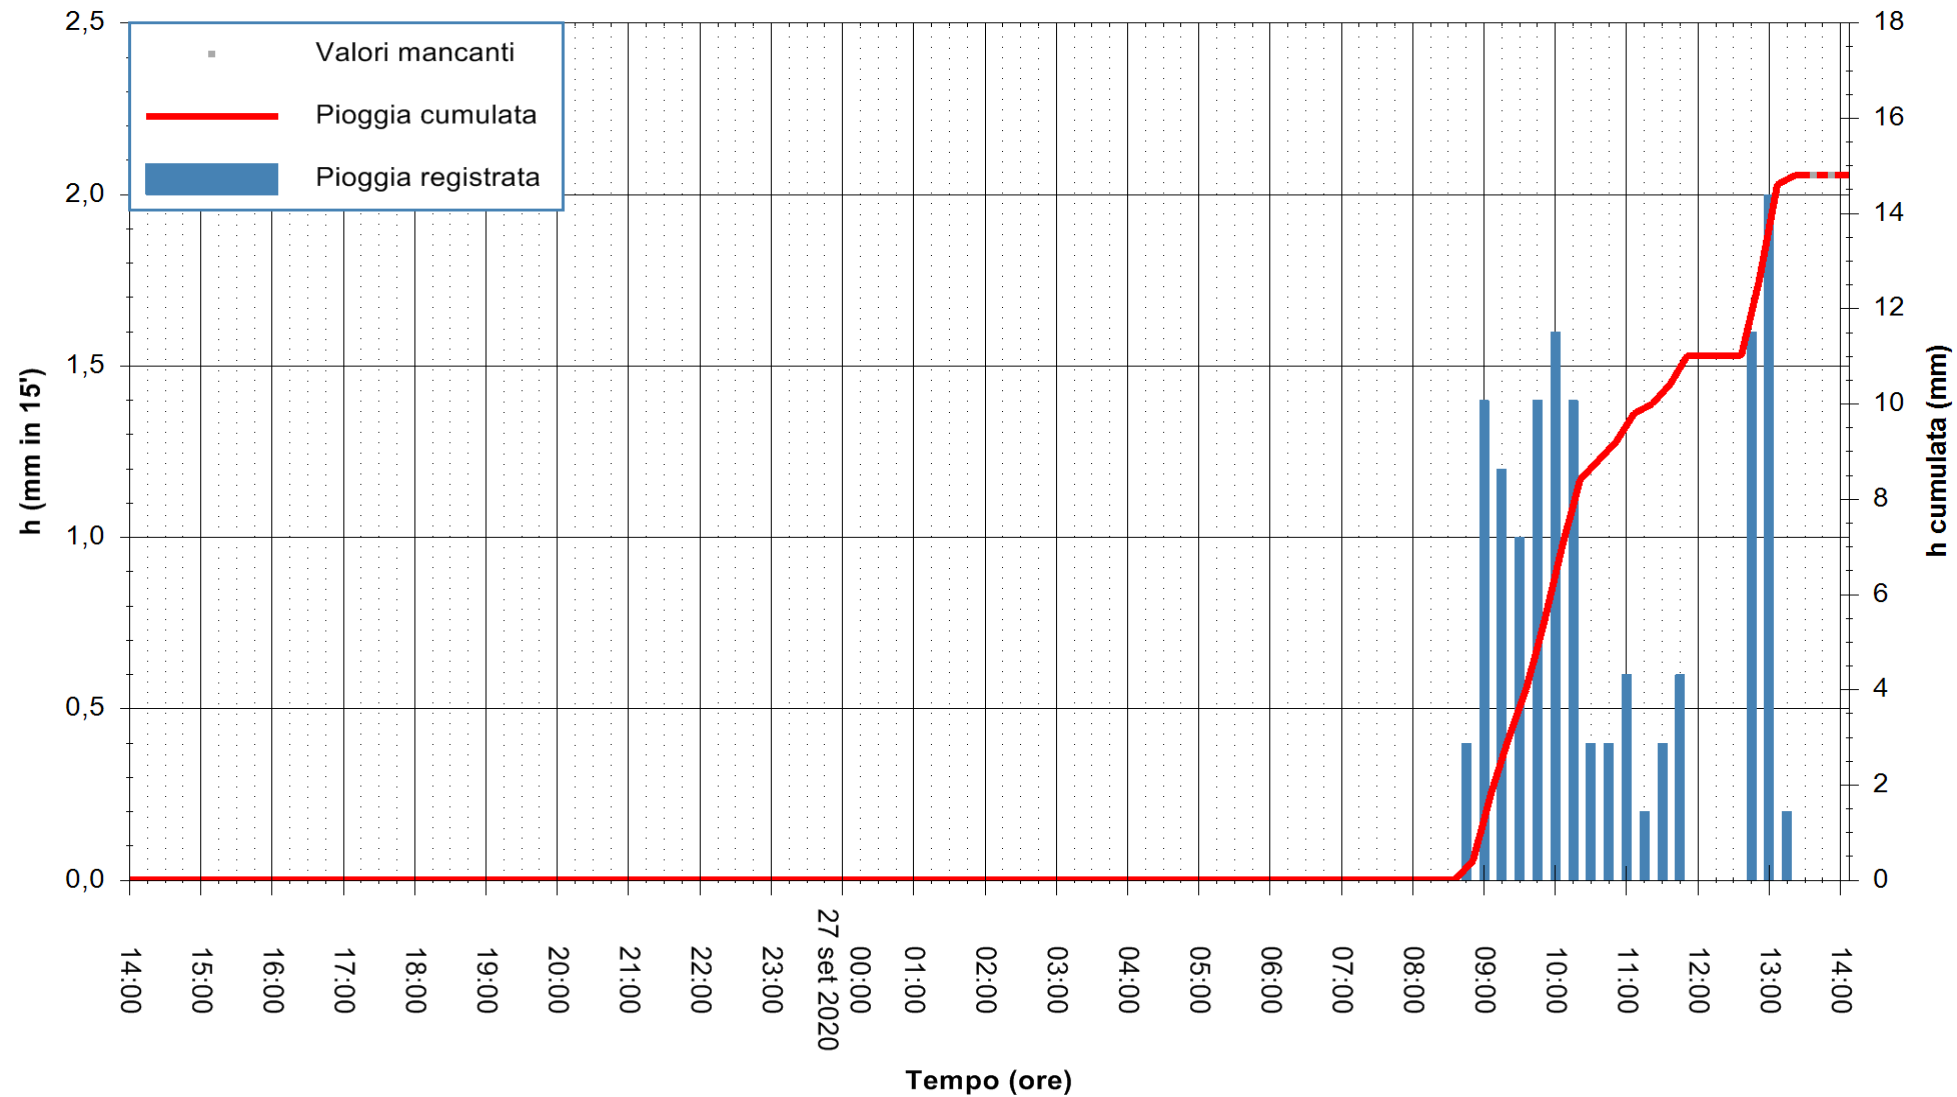

Stazione pluviometrica DIGA IS BARROCUS
Area DIGA IS BARROCUS

Pioggia registrata nelle ultime 24 ore
Estrazione dati delle ore 14:15 del 27/09/2020
Ultimo dato disponibile: 27/09/2020 alle 13:45

ARPAS
F.to il Dirigente Responsabile
Dott. Giuseppe Bianco

REGIONE AUTONOMA DE SARDIGNA
REGIONE AUTONOMA DELLA SARDEGNA

Stazione pluviometrica CARBONIA C.RA FLUMENTEPIDO
Area FLUMETEPIDO

Pioggia registrata nelle ultime 24 ore
Estrazione dati delle ore 14:15 del 27/09/2020
Ultimo dato disponibile: 27/09/2020 alle 13:45