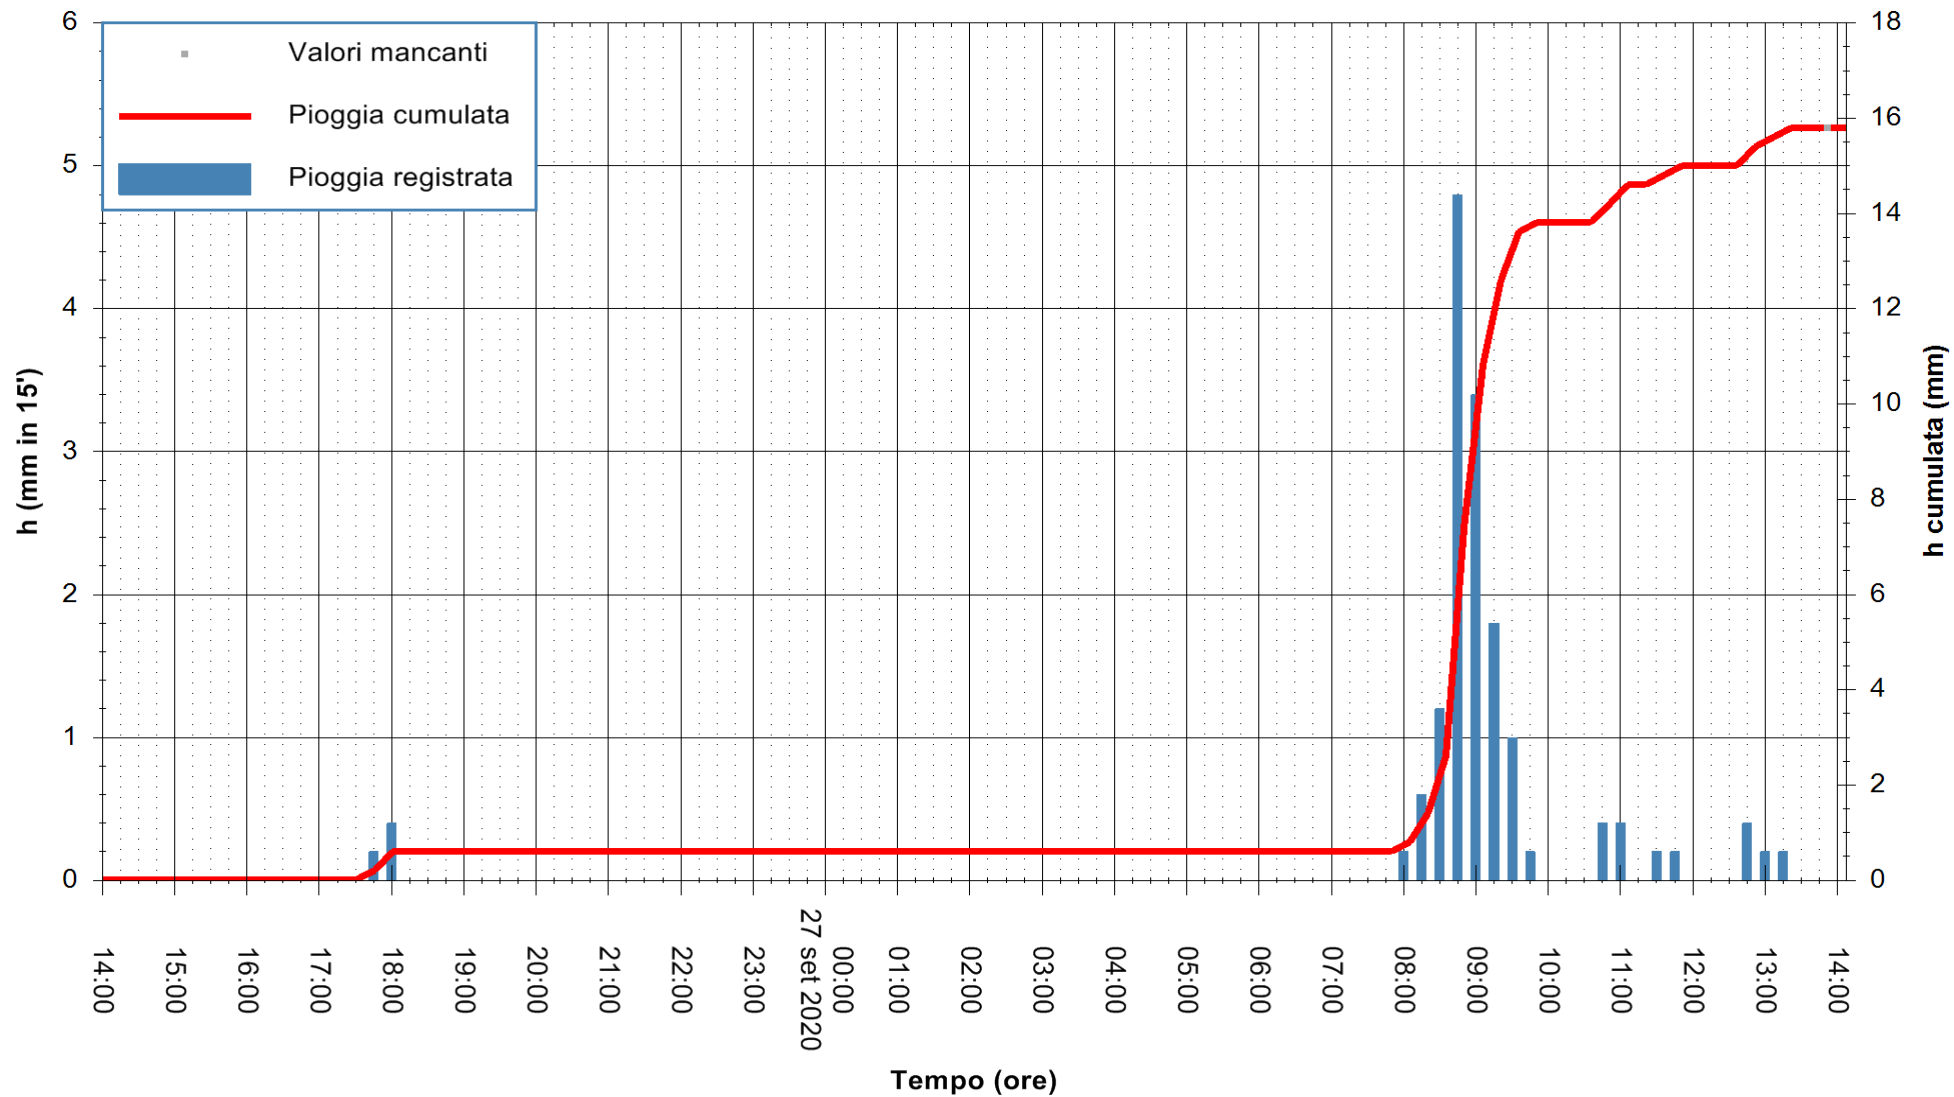

Stazione pluviometrica DIGA IS BARROCUS
Area DIGA IS BARROCUS

Pioggia registrata nelle ultime 24 ore
Estrazione dati delle ore 14:15 del 27/09/2020
Ultimo dato disponibile: 27/09/2020 alle 13:45

ARPAS
F.to il Dirigente Responsabile
Dott. Giuseppe Bianco

REGIONE AUTONOMA DE SARDIGNA
REGIONE AUTONOMA DELLA SARDEGNA

Stazione pluviometrica CARBONIA C.RA FLUMENTEPIDO
Area FLUMETEPIDO

Pioggia registrata nelle ultime 24 ore
Estrazione dati delle ore 14:15 del 27/09/2020
Ultimo dato disponibile: 27/09/2020 alle 13:45