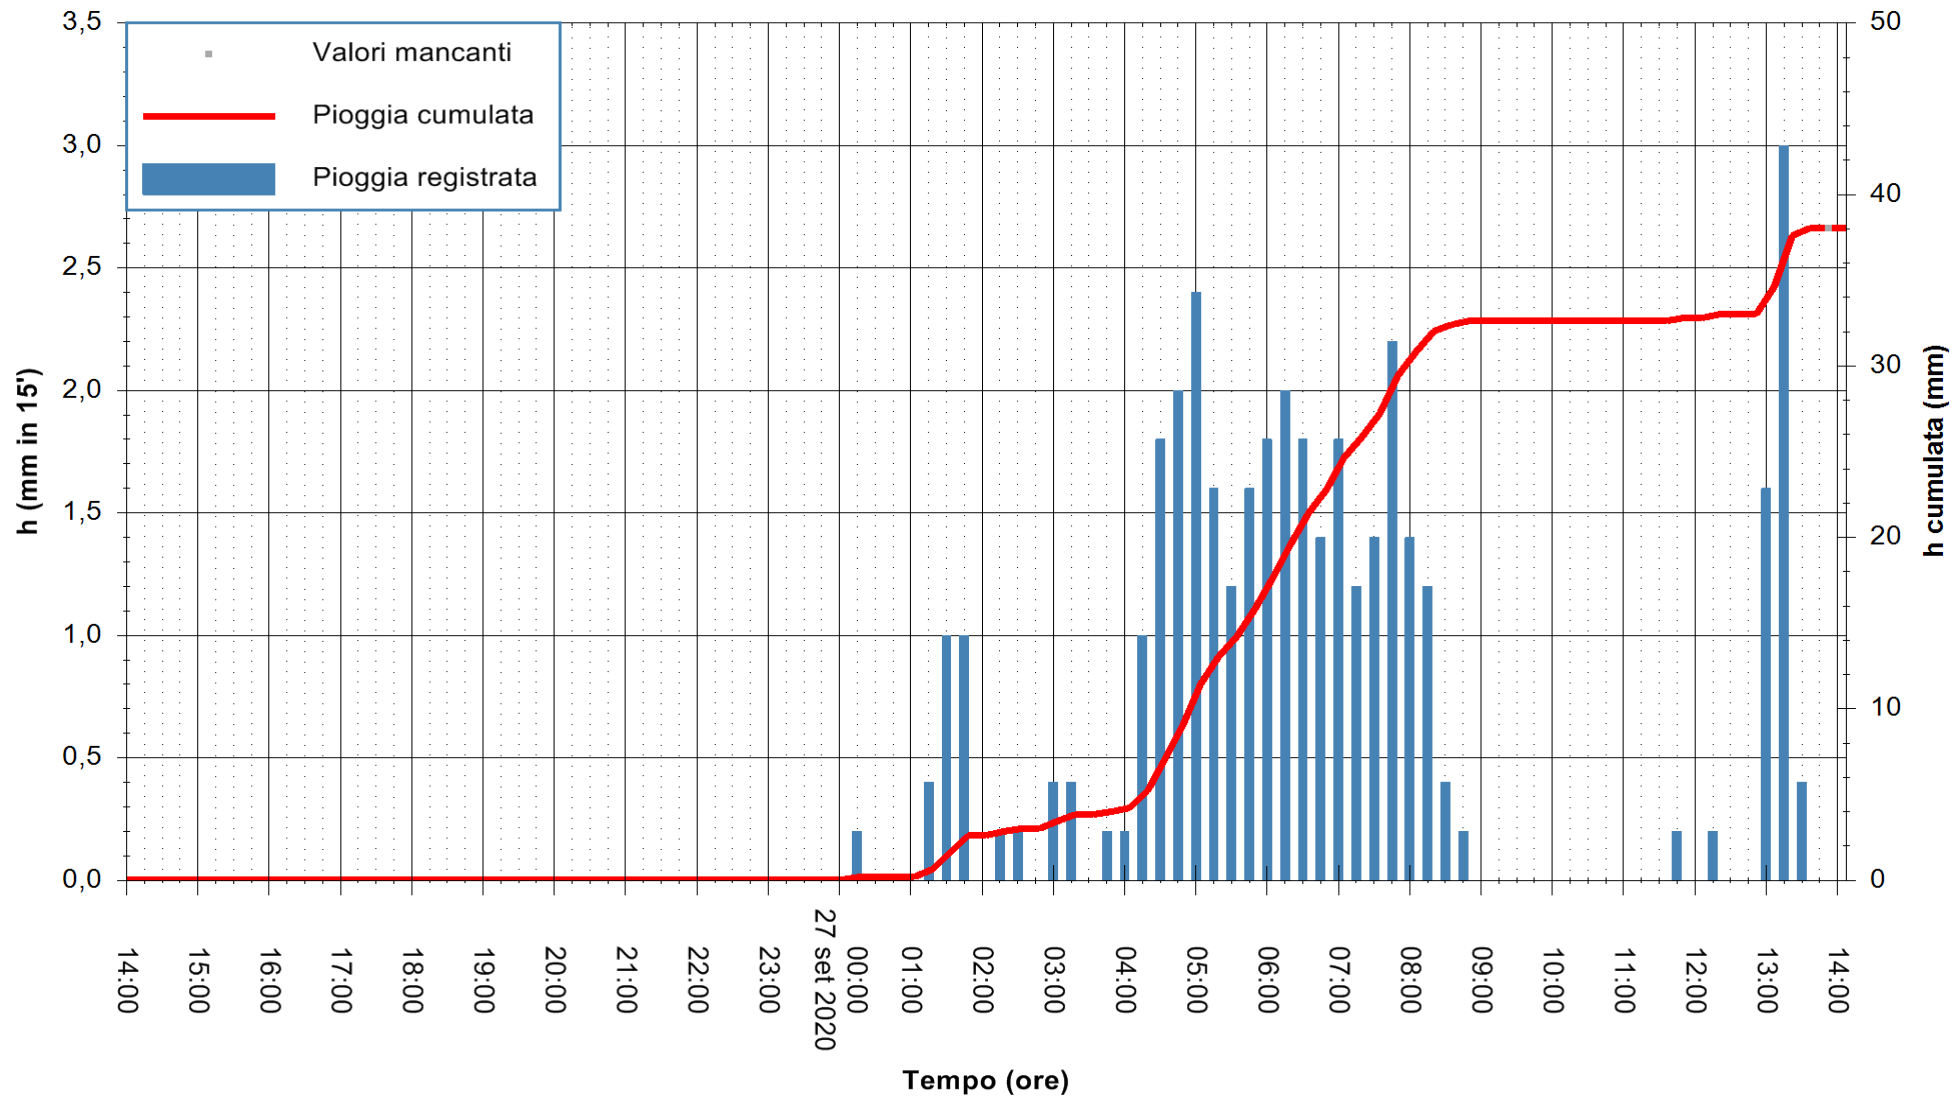

Stazione pluviometrica DIGA IS BARROCUS
Area DIGA IS BARROCUS

Pioggia registrata nelle ultime 24 ore
Estrazione dati delle ore 14:15 del 27/09/2020
Ultimo dato disponibile: 27/09/2020 alle 13:45

ARPAS
F.to il Dirigente Responsabile
Dott. Giuseppe Bianco

REGIONE AUTONOMA DE SARDIGNA
REGIONE AUTONOMA DELLA SARDEGNA

Stazione pluviometrica CARBONIA C.RA FLUMENTEPIDO
Area FLUMETEPIDO

Pioggia registrata nelle ultime 24 ore
Estrazione dati delle ore 14:15 del 27/09/2020
Ultimo dato disponibile: 27/09/2020 alle 13:45