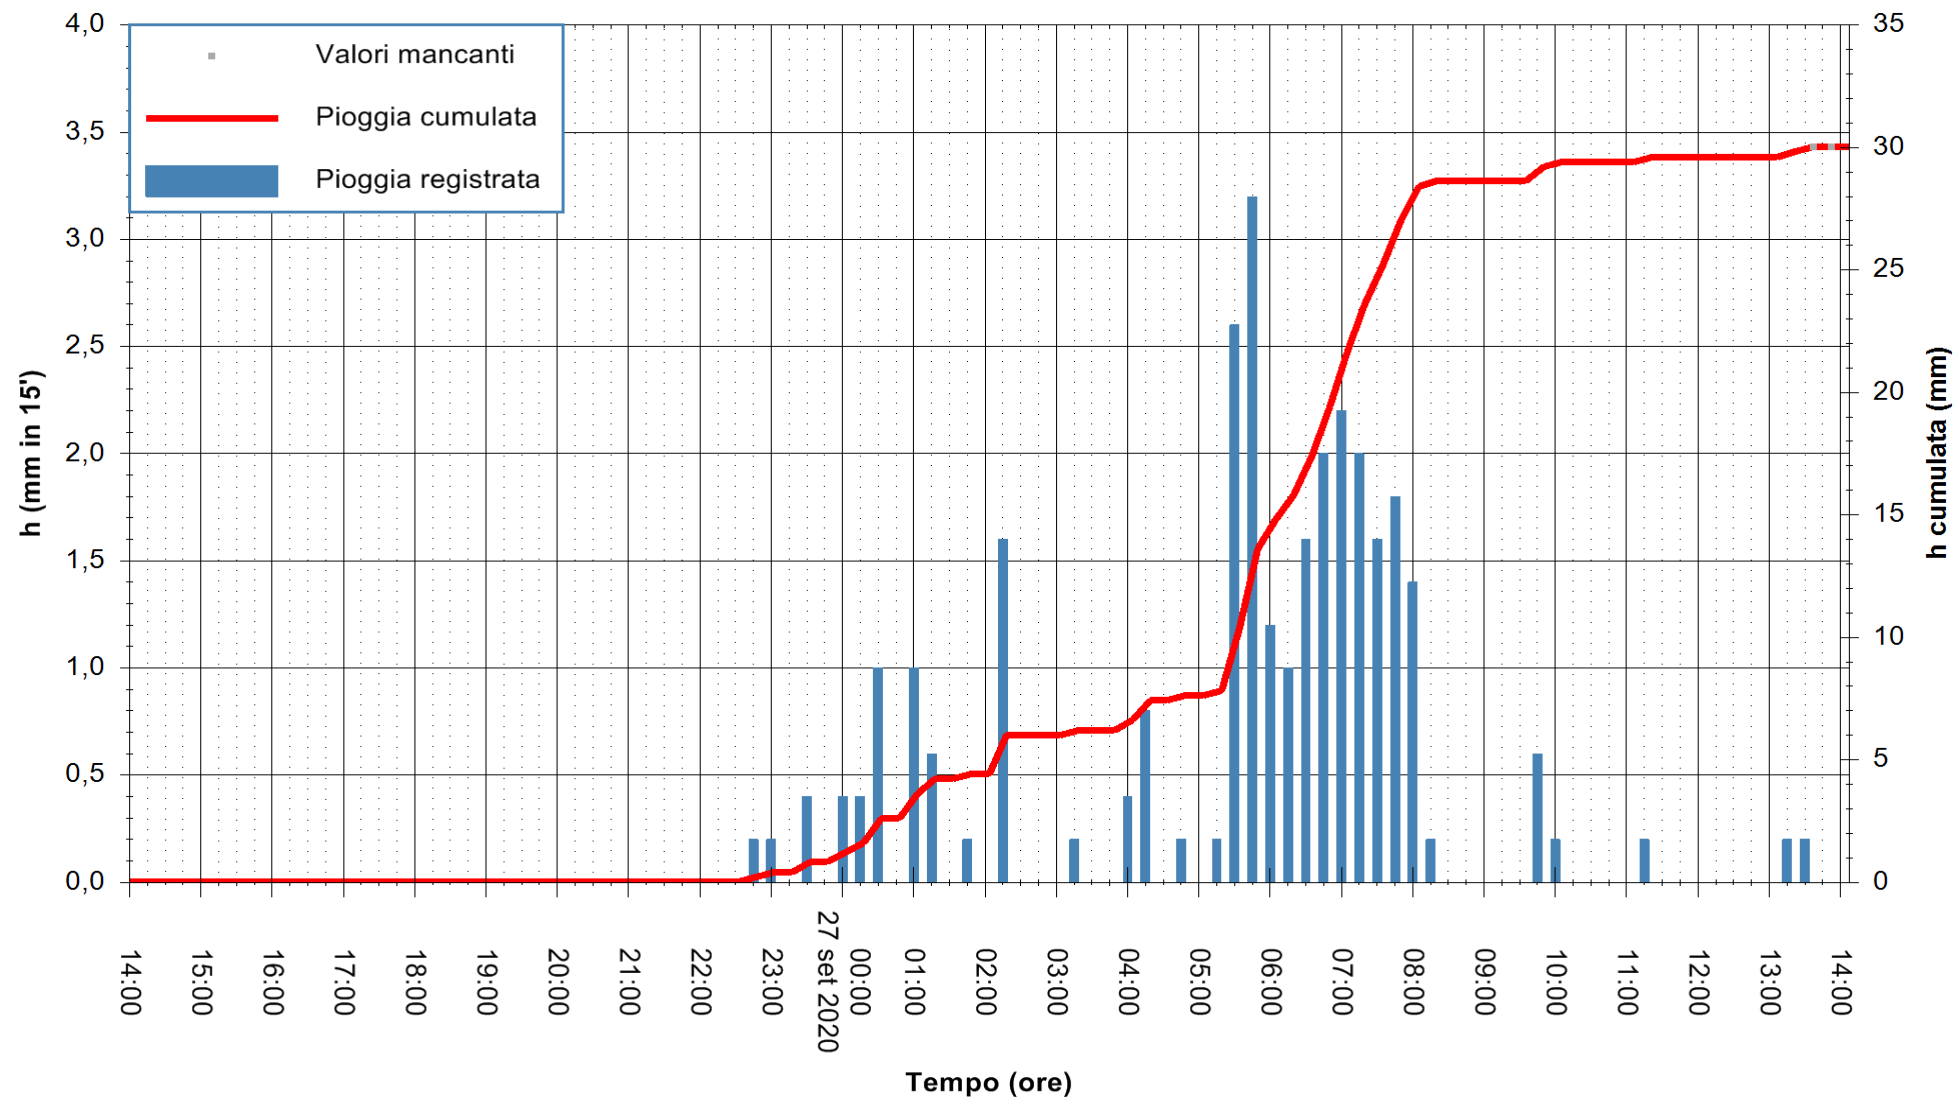

Stazione pluviometrica DIGA IS BARROCUS
Area DIGA IS BARROCUS

Pioggia registrata nelle ultime 24 ore
Estrazione dati delle ore 14:15 del 27/09/2020
Ultimo dato disponibile: 27/09/2020 alle 13:45

ARPAS
F.to il Dirigente Responsabile
Dott. Giuseppe Bianco

REGIONE AUTONOMA DE SARDIGNA
REGIONE AUTONOMA DELLA SARDEGNA

Stazione pluviometrica CARBONIA C.RA FLUMENTEPIDO
Area FLUMETEPIDO

Pioggia registrata nelle ultime 24 ore
Estrazione dati delle ore 14:15 del 27/09/2020
Ultimo dato disponibile: 27/09/2020 alle 13:45