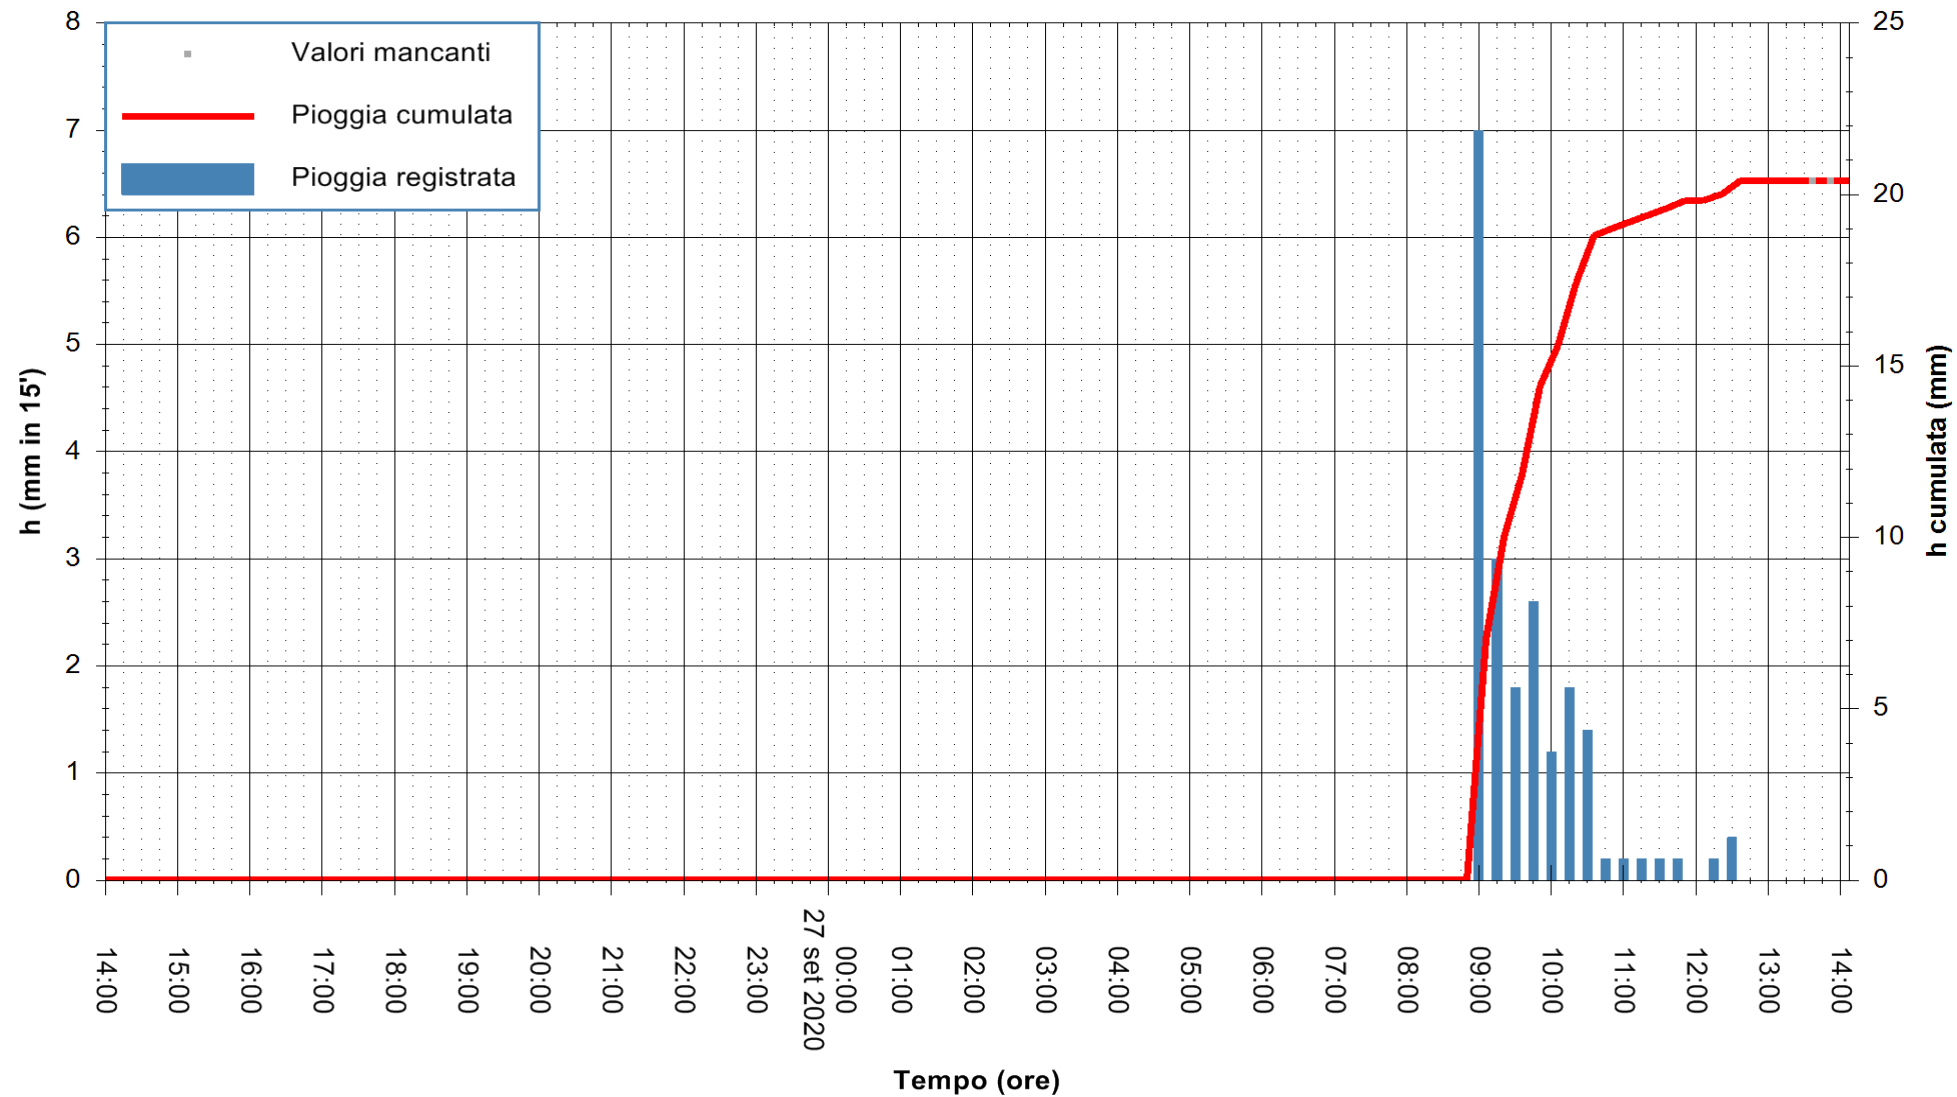

Stazione pluviometrica DIGA IS BARROCUS
Area DIGA IS BARROCUS

Pioggia registrata nelle ultime 24 ore
Estrazione dati delle ore 14:15 del 27/09/2020
Ultimo dato disponibile: 27/09/2020 alle 13:45

ARPAS
F.to il Dirigente Responsabile
Dott. Giuseppe Bianco

REGIONE AUTONOMA DE SARDIGNA
REGIONE AUTONOMA DELLA SARDEGNA

Stazione pluviometrica CARBONIA C.RA FLUMENTEPIDO
Area FLUMETEPIDO

Pioggia registrata nelle ultime 24 ore
Estrazione dati delle ore 14:15 del 27/09/2020
Ultimo dato disponibile: 27/09/2020 alle 13:45