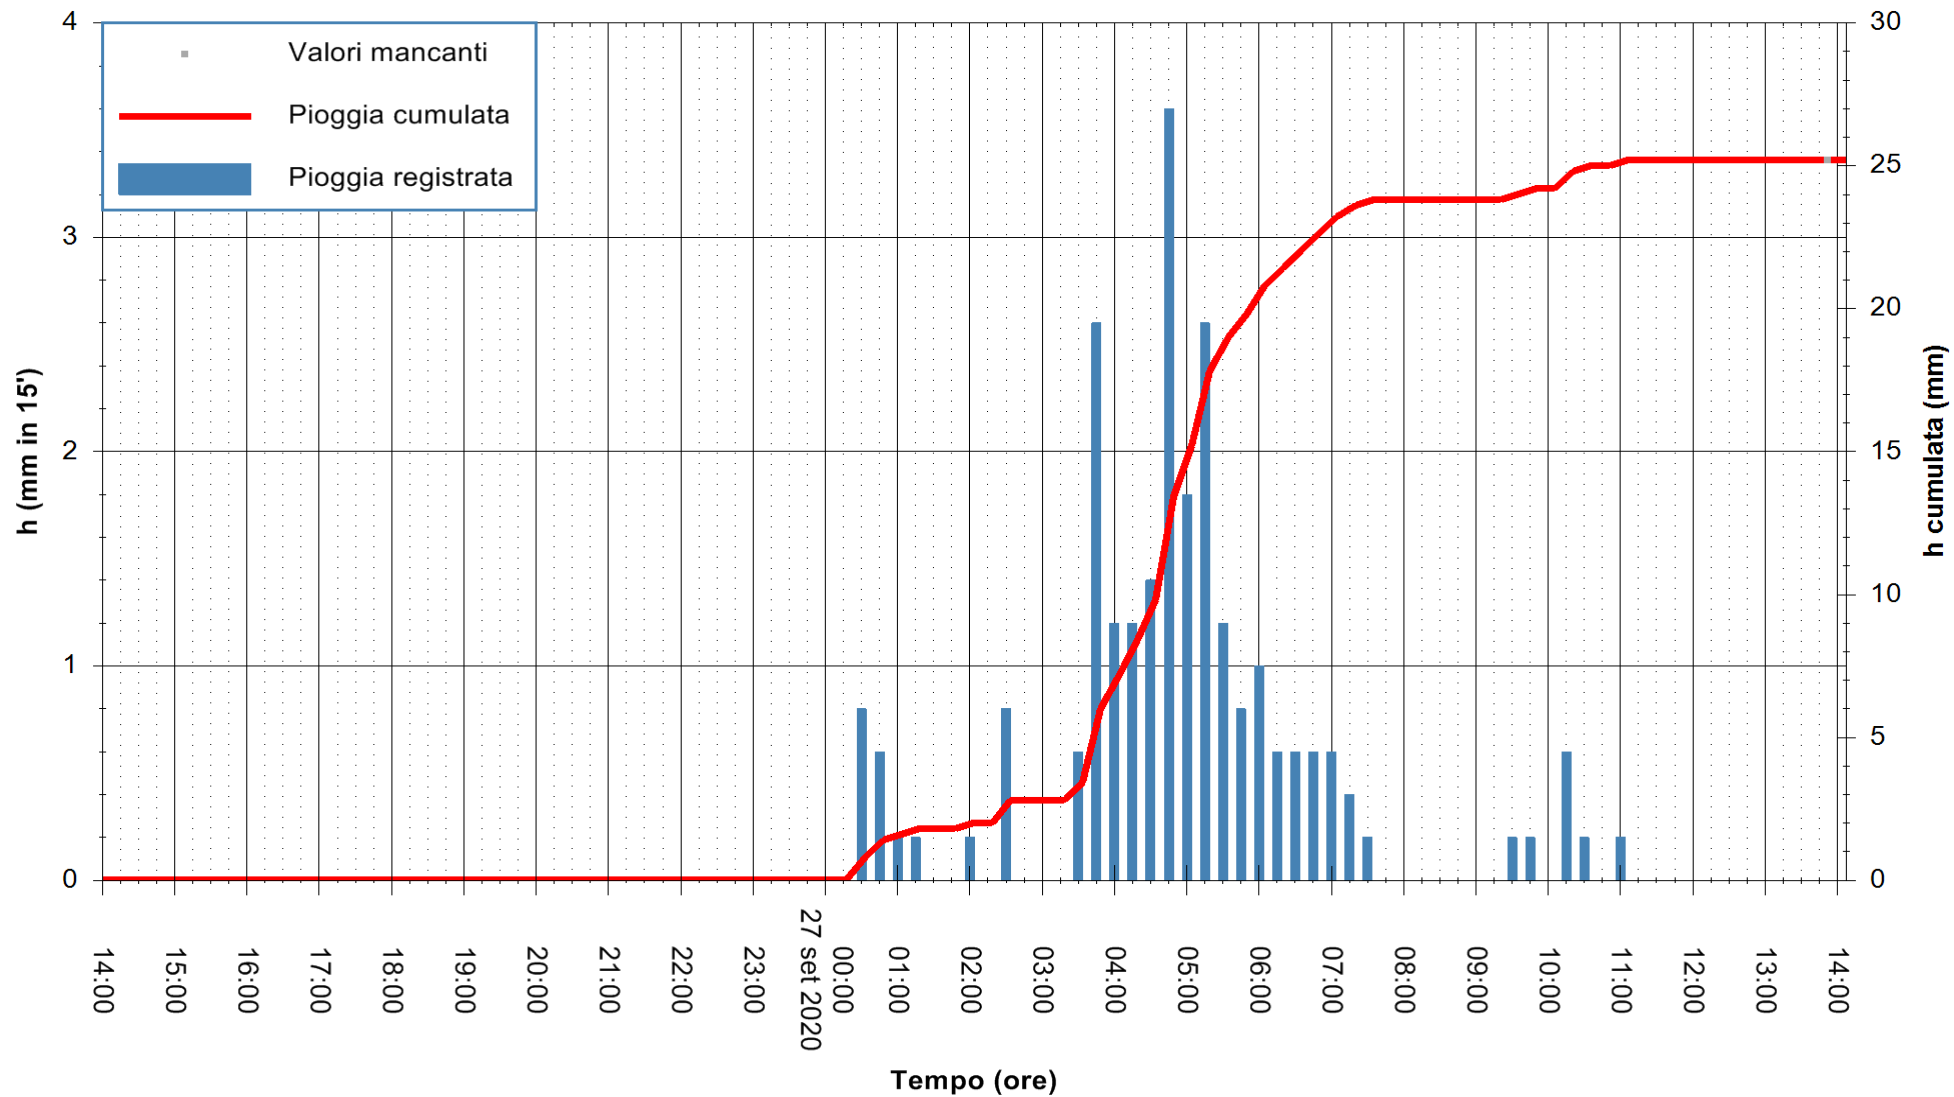

Stazione pluviometrica DIGA IS BARROCUS
Area DIGA IS BARROCUS

Pioggia registrata nelle ultime 24 ore
Estrazione dati delle ore 14:15 del 27/09/2020
Ultimo dato disponibile: 27/09/2020 alle 13:45

ARPAS
F.to il Dirigente Responsabile
Dott. Giuseppe Bianco

REGIONE AUTONOMA DE SARDIGNA
REGIONE AUTONOMA DELLA SARDEGNA

Stazione pluviometrica CARBONIA C.RA FLUMENTEPIDO
Area FLUMETEPIDO

Pioggia registrata nelle ultime 24 ore
Estrazione dati delle ore 14:15 del 27/09/2020
Ultimo dato disponibile: 27/09/2020 alle 13:45