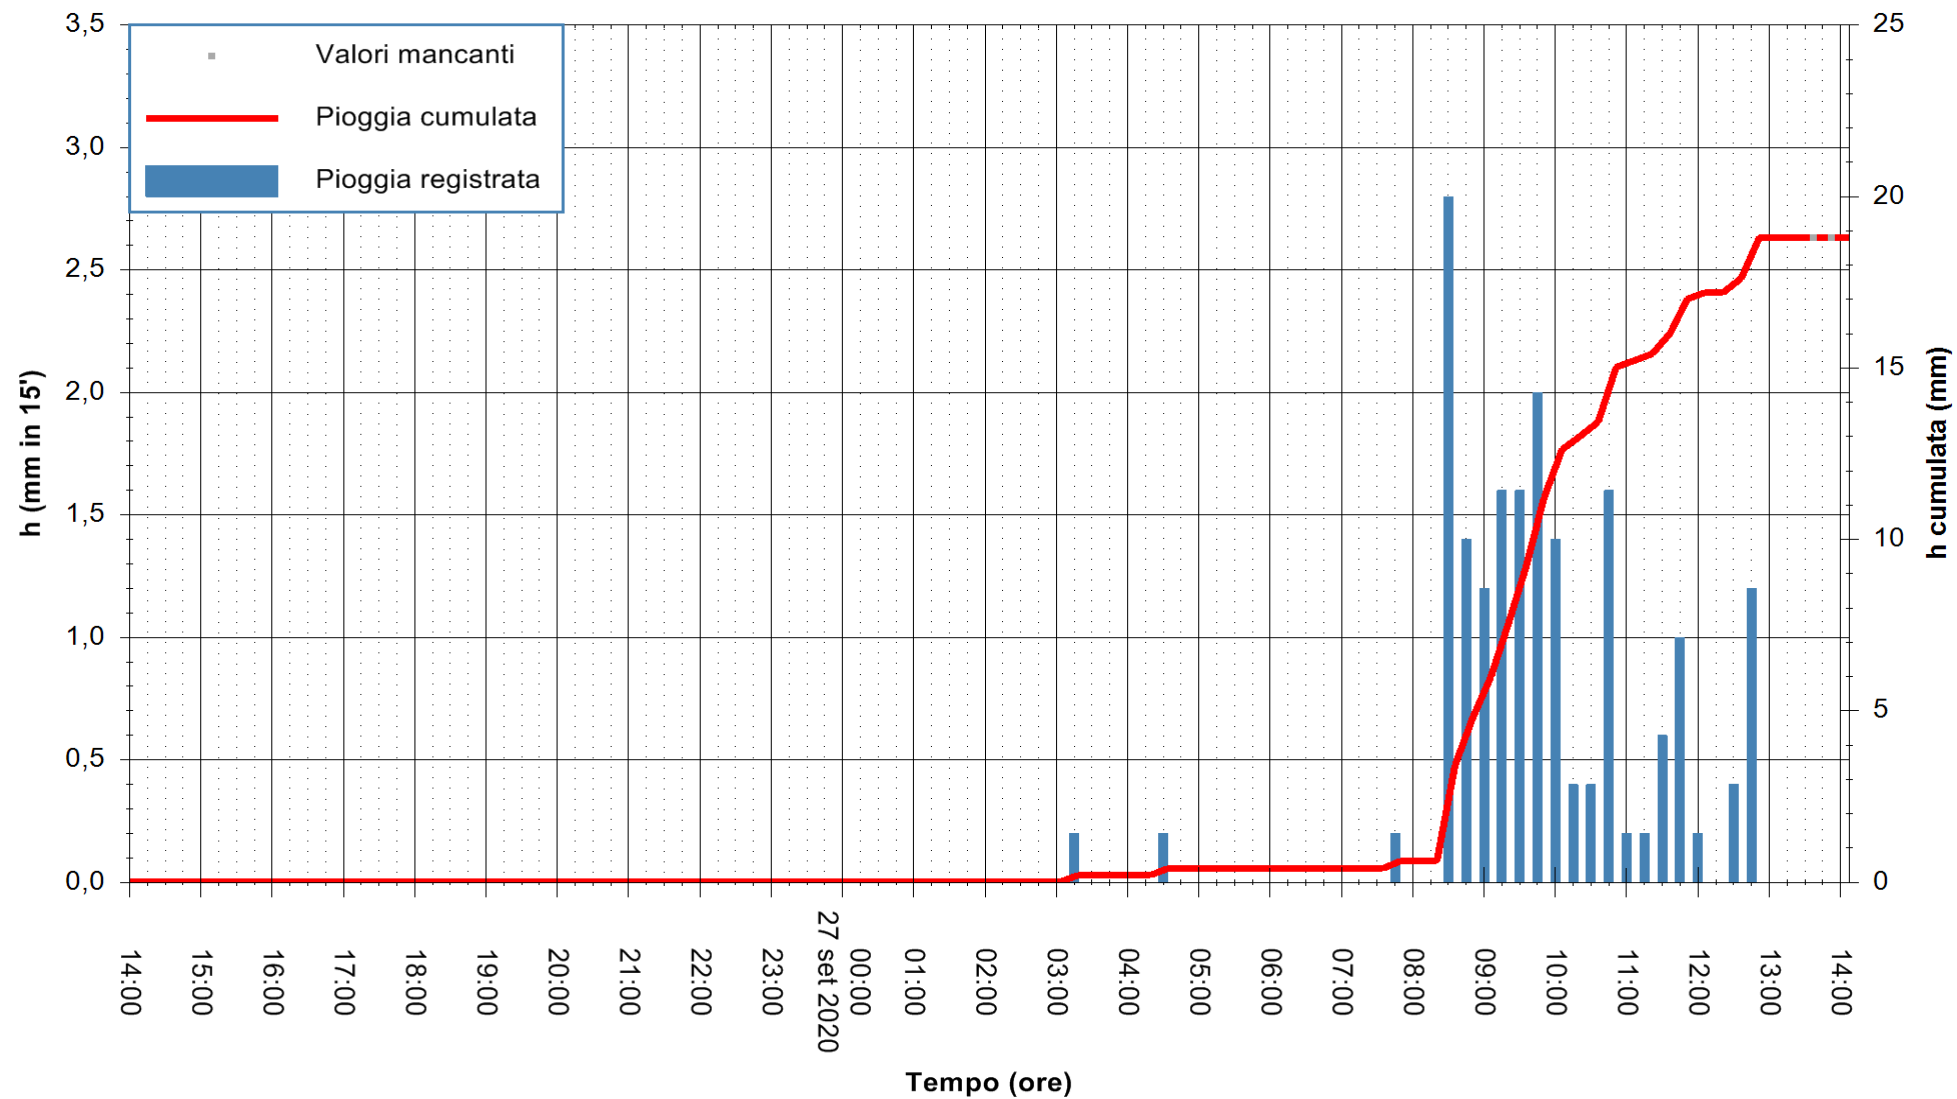

Stazione pluviometrica DIGA IS BARROCUS
Area DIGA IS BARROCUS

Pioggia registrata nelle ultime 24 ore
Estrazione dati delle ore 14:15 del 27/09/2020
Ultimo dato disponibile: 27/09/2020 alle 13:45

ARPAS
F.to il Dirigente Responsabile
Dott. Giuseppe Bianco

REGIONE AUTONOMA DE SARDIGNA
REGIONE AUTONOMA DELLA SARDEGNA

Stazione pluviometrica CARBONIA C.RA FLUMENTEPIDO
Area FLUMETEPIDO

Pioggia registrata nelle ultime 24 ore
Estrazione dati delle ore 14:15 del 27/09/2020
Ultimo dato disponibile: 27/09/2020 alle 13:45