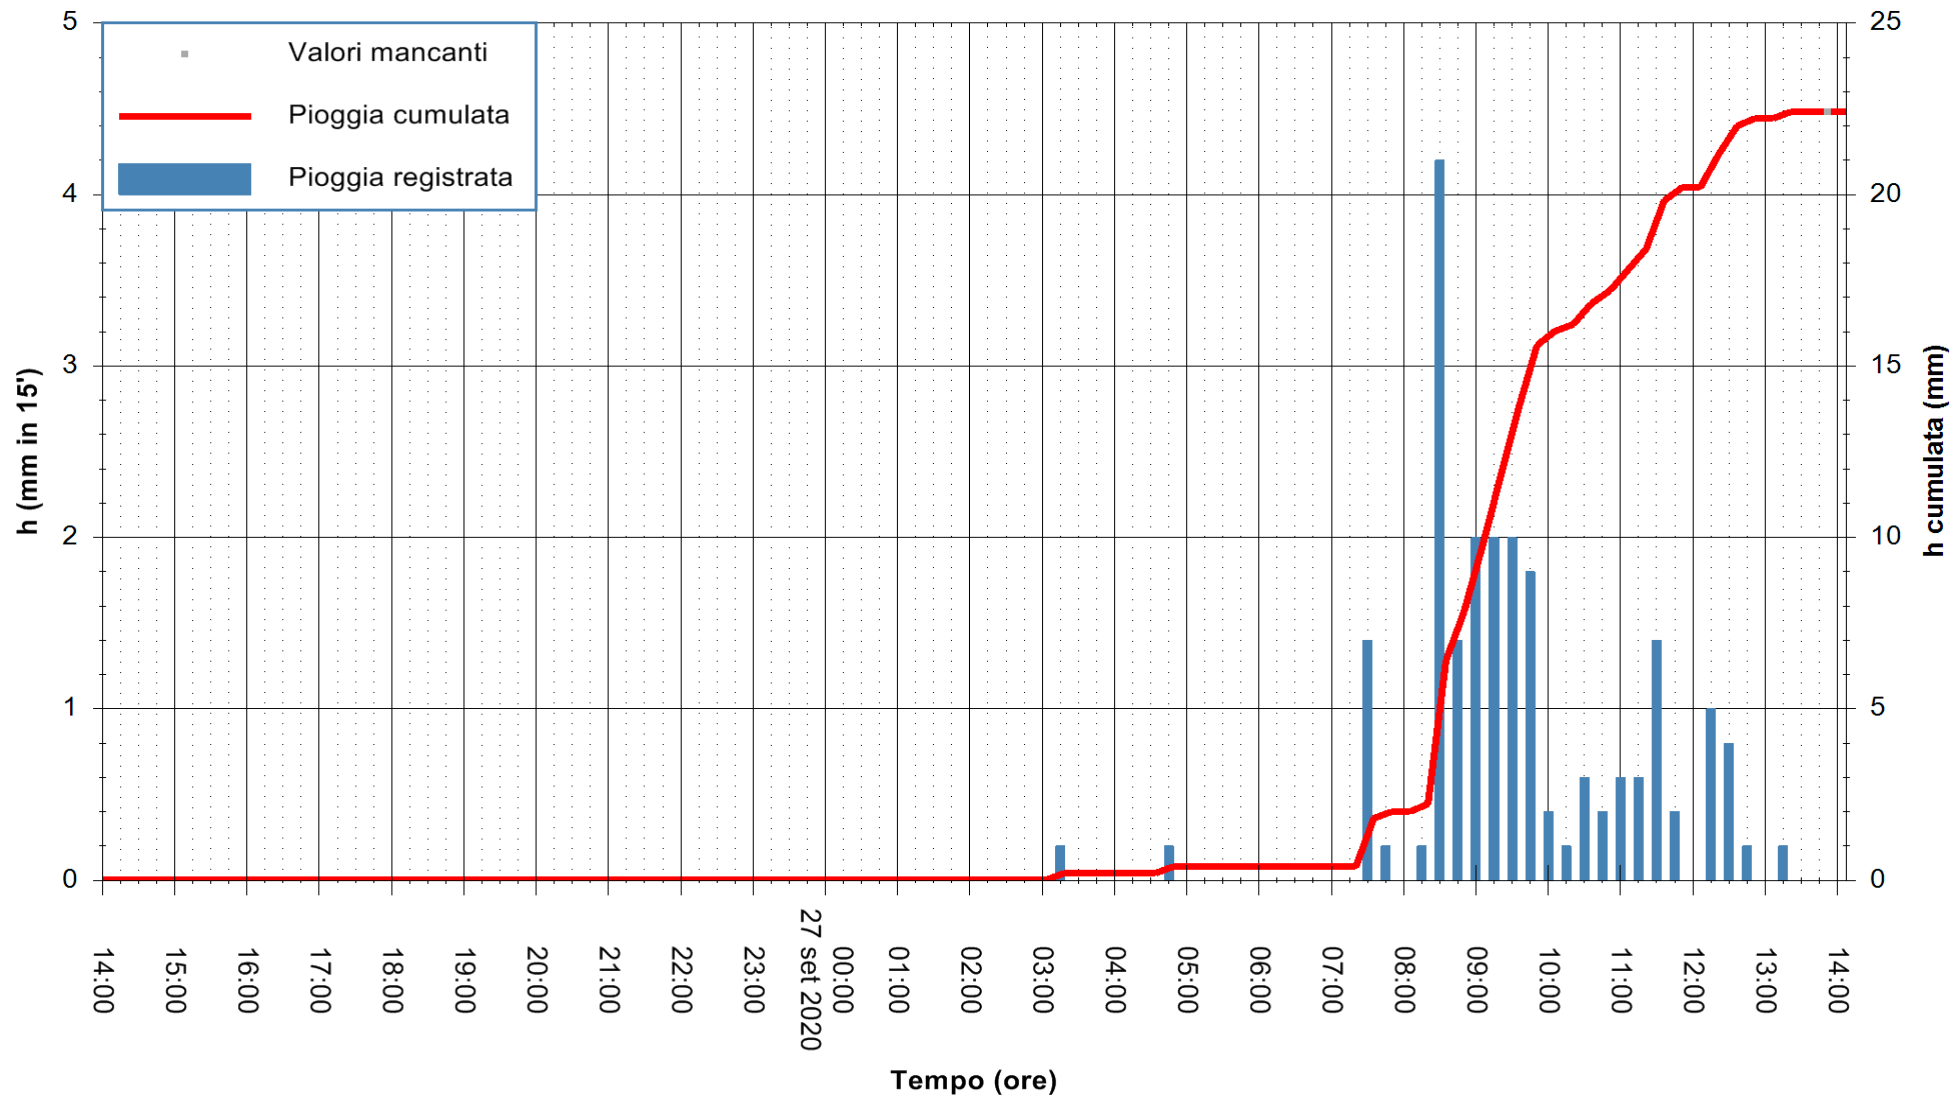

Stazione pluviometrica DIGA IS BARROCUS
Area DIGA IS BARROCUS

Pioggia registrata nelle ultime 24 ore
Estrazione dati delle ore 14:15 del 27/09/2020
Ultimo dato disponibile: 27/09/2020 alle 13:45

ARPAS
F.to il Dirigente Responsabile
Dott. Giuseppe Bianco

REGIONE AUTONOMA DE SARDIGNA
REGIONE AUTONOMA DELLA SARDEGNA

Stazione pluviometrica CARBONIA C.RA FLUMENTEPIDO
Area FLUMETEPIDO

Pioggia registrata nelle ultime 24 ore
Estrazione dati delle ore 14:15 del 27/09/2020
Ultimo dato disponibile: 27/09/2020 alle 13:45