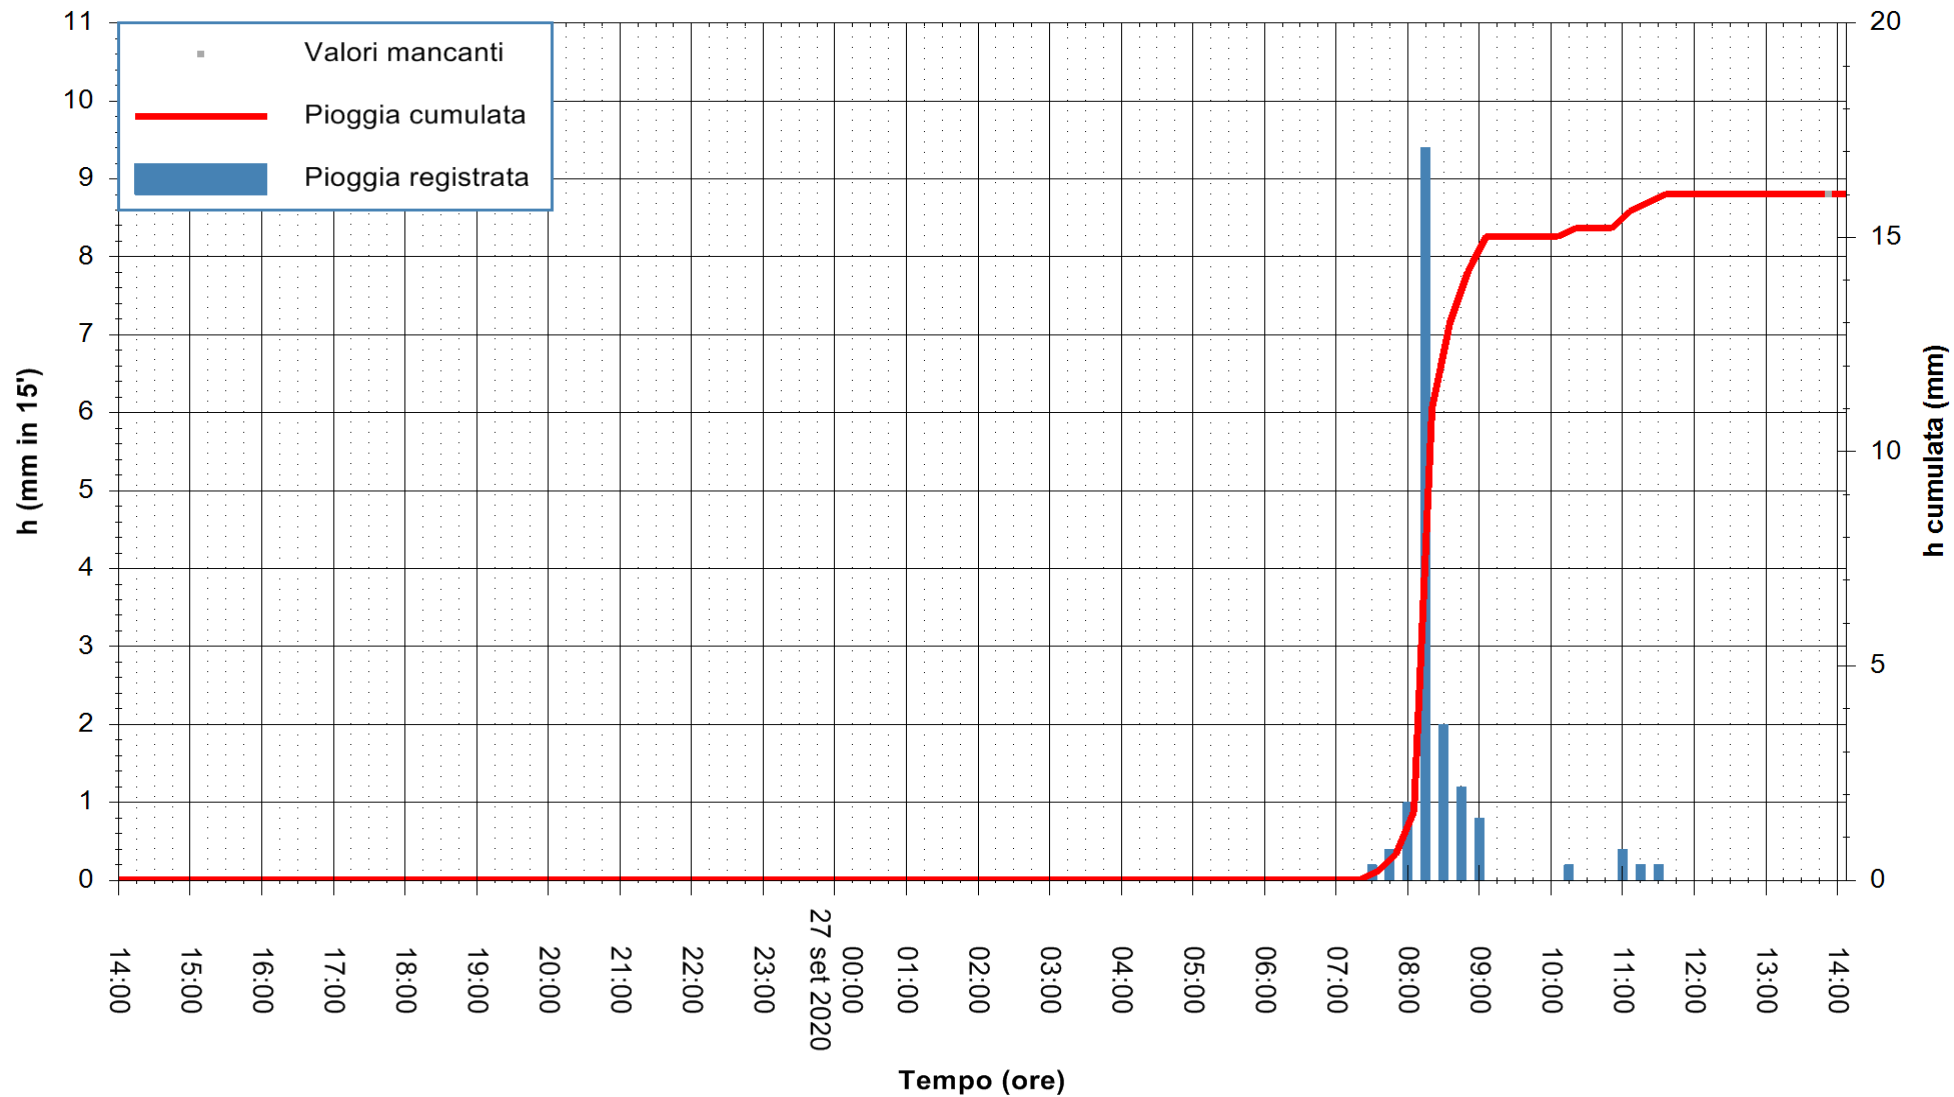

Stazione pluviometrica DIGA IS BARROCUS
Area DIGA IS BARROCUS

Pioggia registrata nelle ultime 24 ore
Estrazione dati delle ore 14:15 del 27/09/2020
Ultimo dato disponibile: 27/09/2020 alle 13:45

ARPAS
F.to il Dirigente Responsabile
Dott. Giuseppe Bianco

REGIONE AUTONOMA DE SARDIGNA
REGIONE AUTONOMA DELLA SARDEGNA

Stazione pluviometrica CARBONIA C.RA FLUMENTEPIDO
Area FLUMETEPIDO

Pioggia registrata nelle ultime 24 ore
Estrazione dati delle ore 14:15 del 27/09/2020
Ultimo dato disponibile: 27/09/2020 alle 13:45