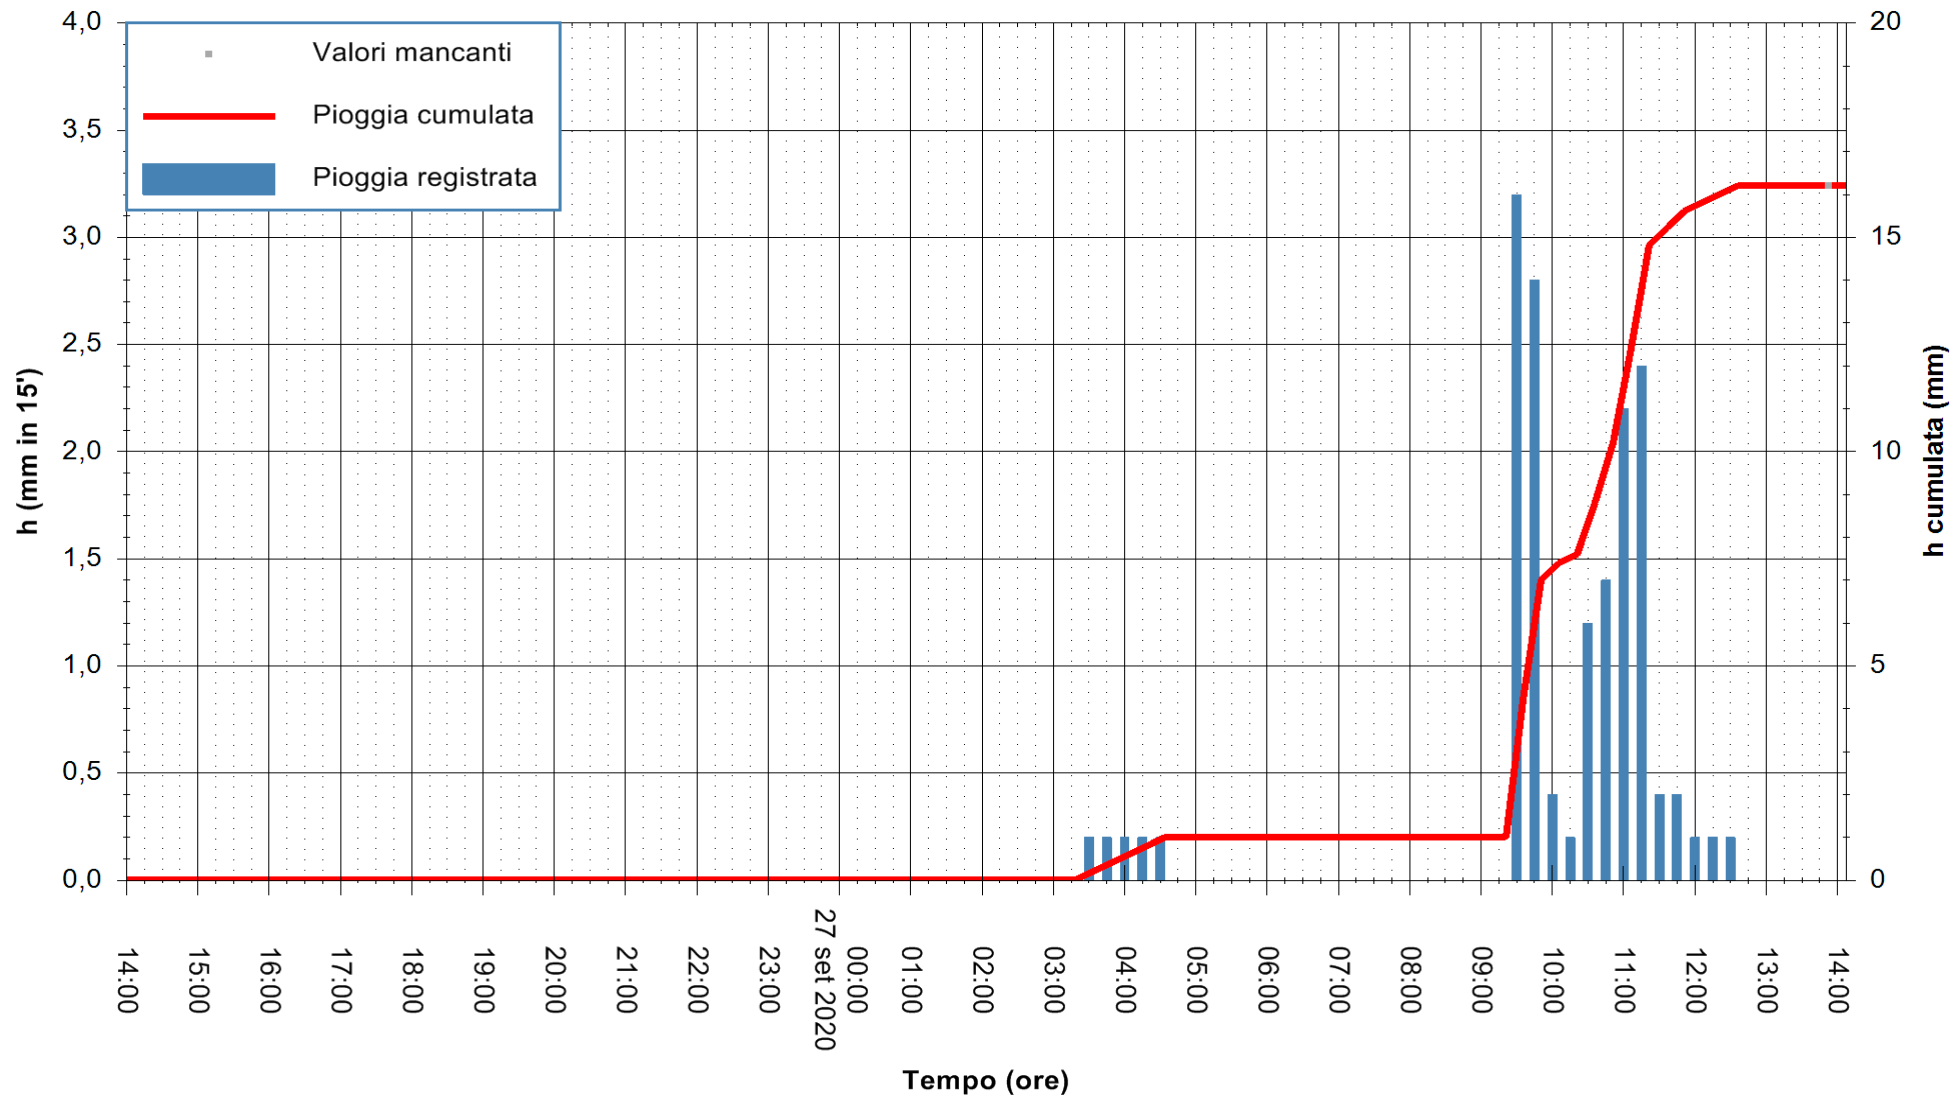

Stazione pluviometrica DIGA IS BARROCUS
Area DIGA IS BARROCUS

Pioggia registrata nelle ultime 24 ore
Estrazione dati delle ore 14:15 del 27/09/2020
Ultimo dato disponibile: 27/09/2020 alle 13:45

ARPAS
F.to il Dirigente Responsabile
Dott. Giuseppe Bianco

REGIONE AUTONOMA DE SARDIGNA
REGIONE AUTONOMA DELLA SARDEGNA

Stazione pluviometrica CARBONIA C.RA FLUMENTEPIDO
Area FLUMETEPIDO

Pioggia registrata nelle ultime 24 ore
Estrazione dati delle ore 14:15 del 27/09/2020
Ultimo dato disponibile: 27/09/2020 alle 13:45