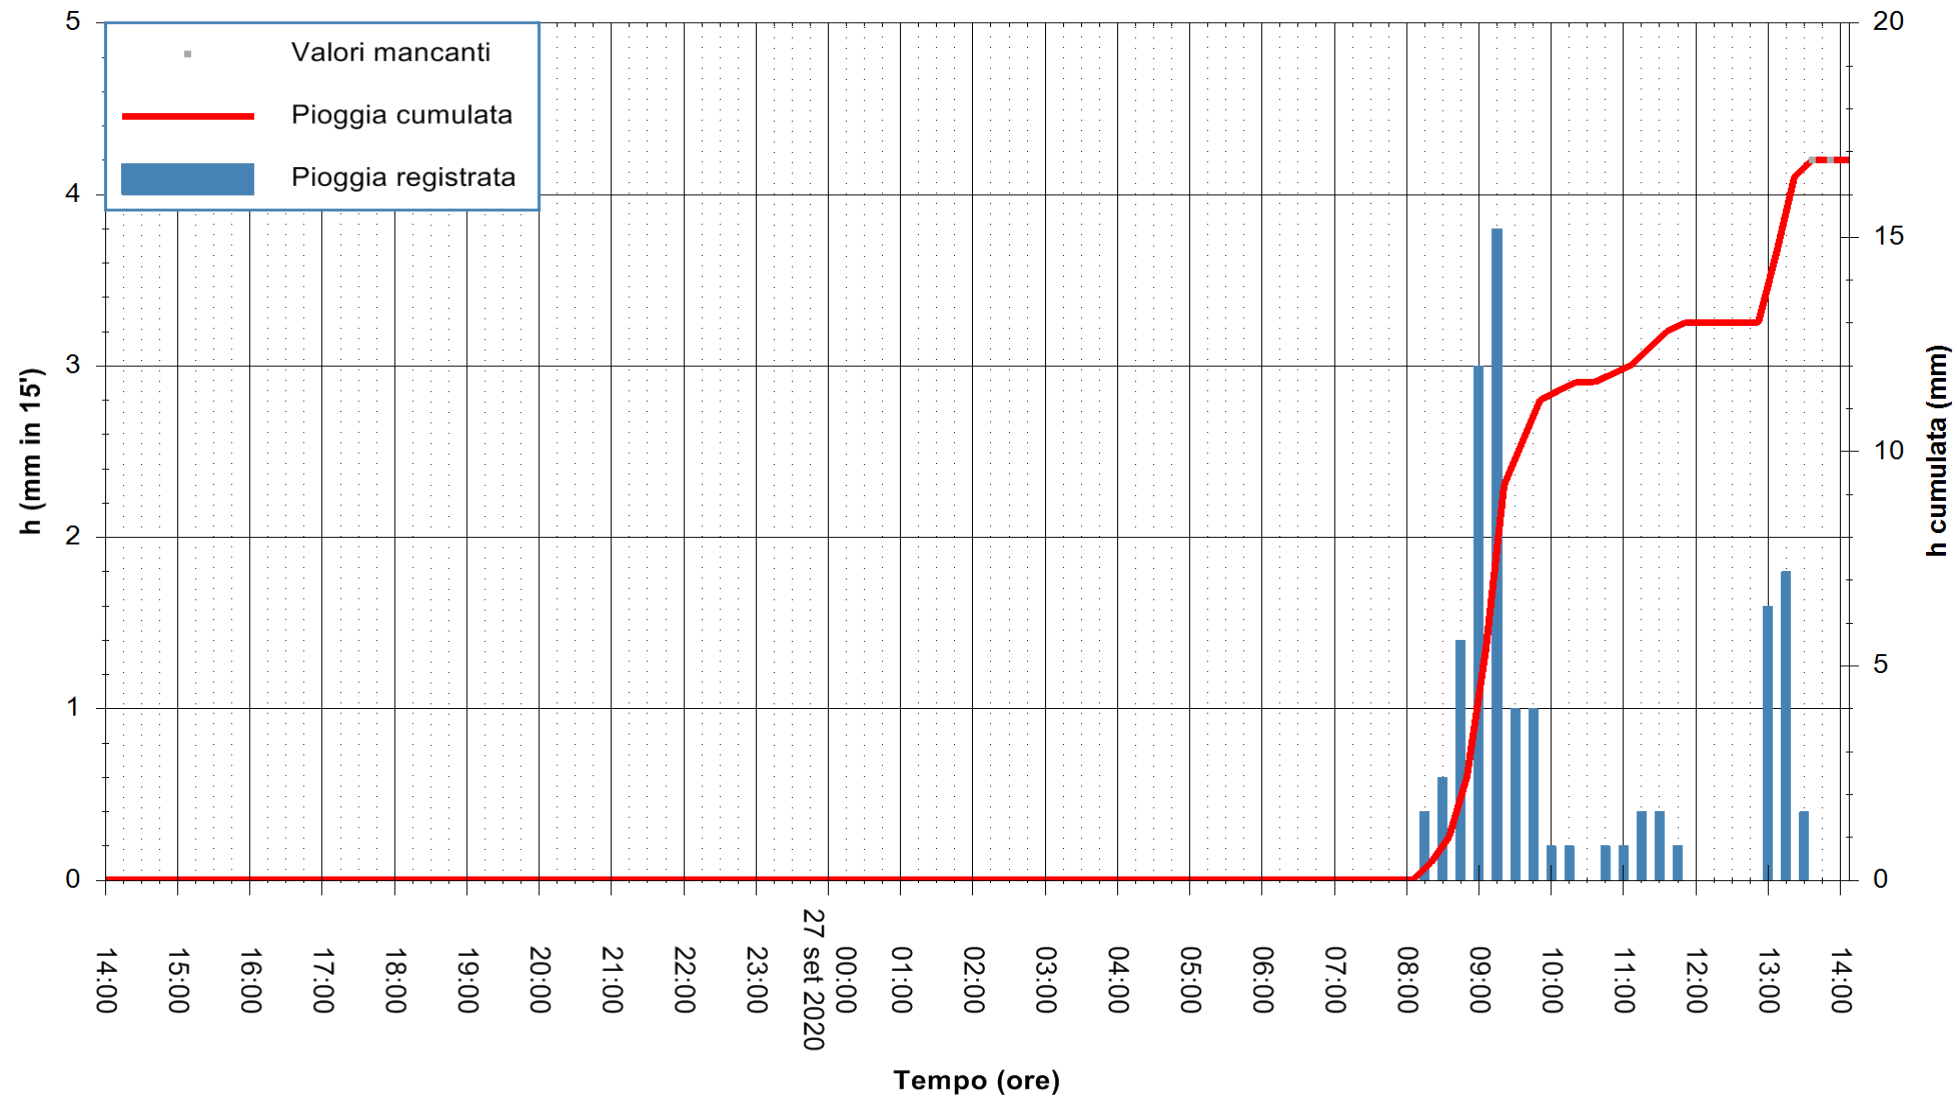

Stazione pluviometrica DIGA IS BARROCUS
Area DIGA IS BARROCUS

Pioggia registrata nelle ultime 24 ore
Estrazione dati delle ore 14:15 del 27/09/2020
Ultimo dato disponibile: 27/09/2020 alle 13:45

ARPAS
F.to il Dirigente Responsabile
Dott. Giuseppe Bianco

REGIONE AUTONOMA DE SARDIGNA
REGIONE AUTONOMA DELLA SARDEGNA

Stazione pluviometrica CARBONIA C.RA FLUMENTEPIDO
Area FLUMETEPIDO

Pioggia registrata nelle ultime 24 ore
Estrazione dati delle ore 14:15 del 27/09/2020
Ultimo dato disponibile: 27/09/2020 alle 13:45