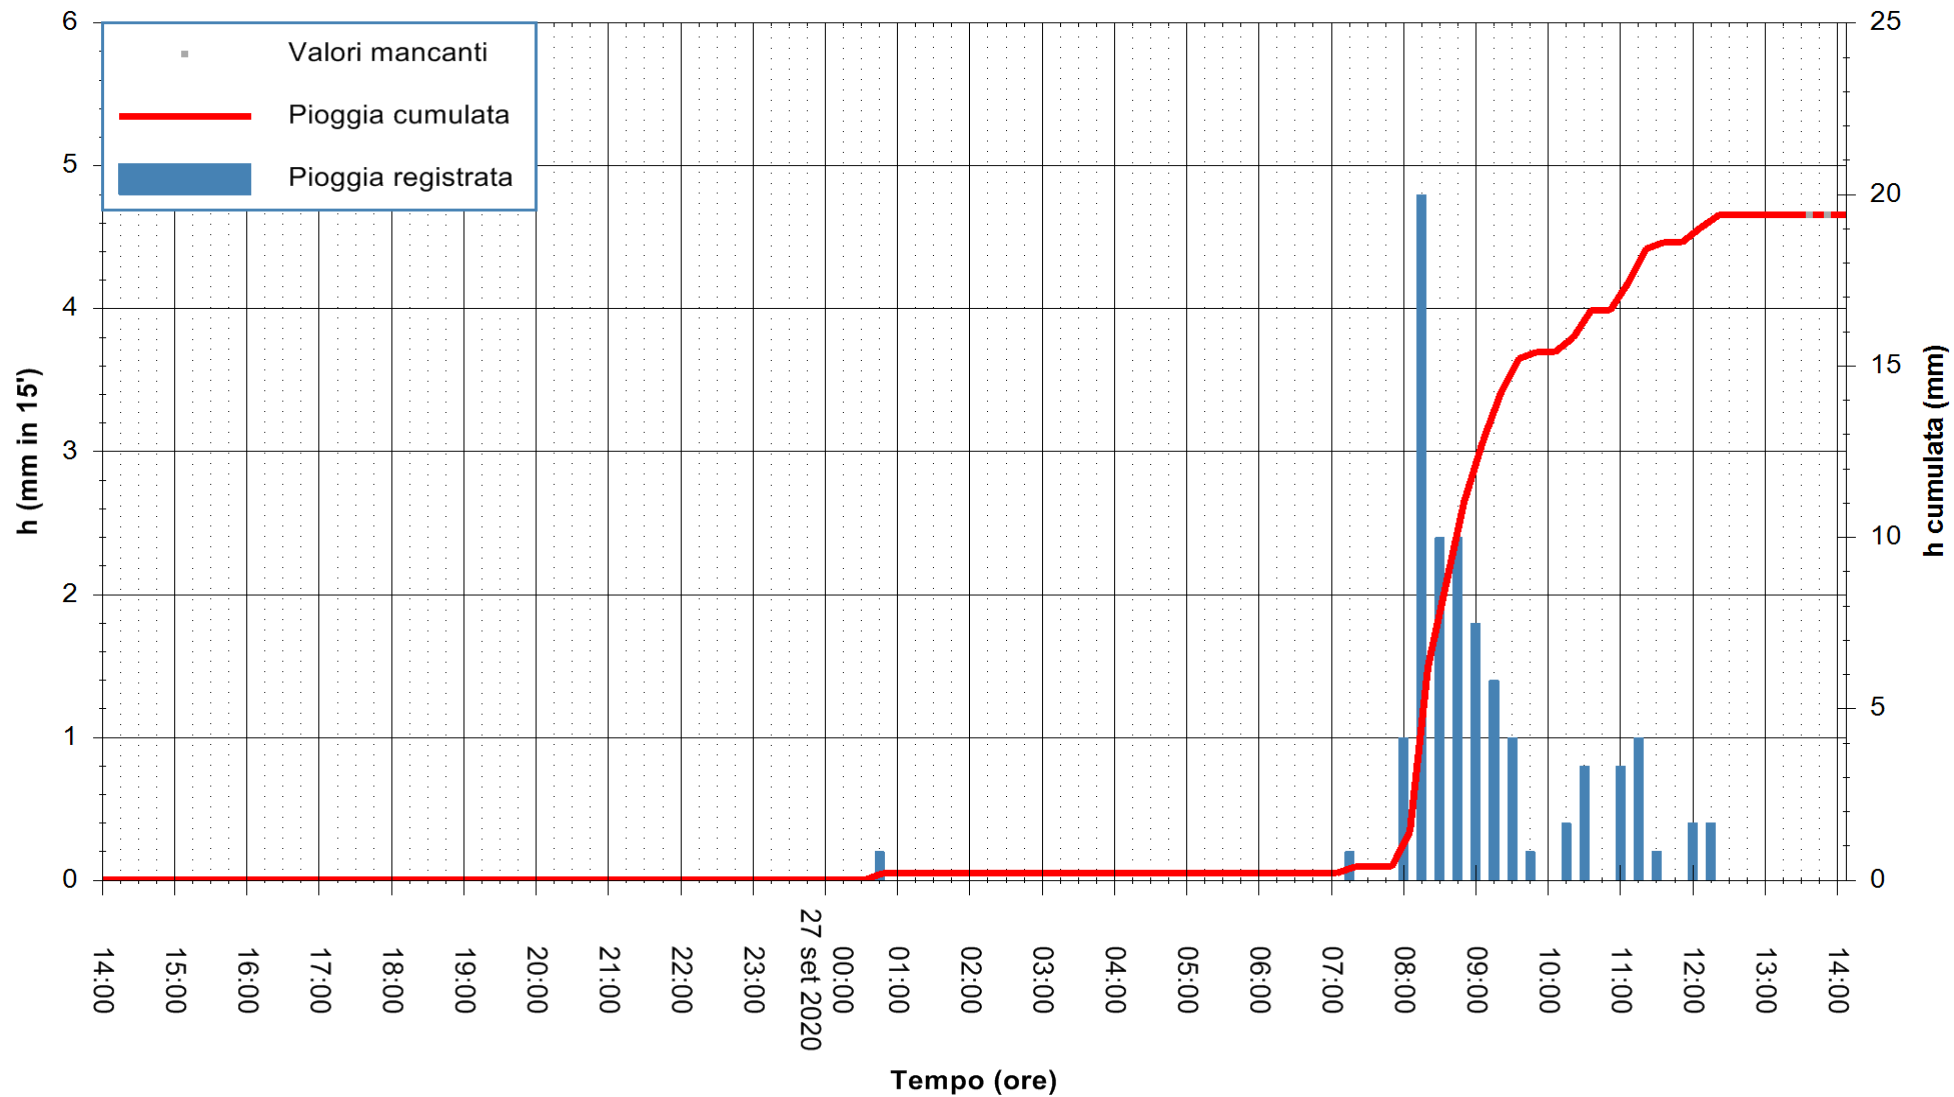

Stazione pluviometrica DIGA IS BARROCUS
Area DIGA IS BARROCUS

Pioggia registrata nelle ultime 24 ore
Estrazione dati delle ore 14:15 del 27/09/2020
Ultimo dato disponibile: 27/09/2020 alle 13:45

ARPAS
F.to il Dirigente Responsabile
Dott. Giuseppe Bianco

REGIONE AUTONOMA DE SARDIGNA
REGIONE AUTONOMA DELLA SARDEGNA

Stazione pluviometrica CARBONIA C.RA FLUMENTEPIDO
Area FLUMETEPIDO

Pioggia registrata nelle ultime 24 ore
Estrazione dati delle ore 14:15 del 27/09/2020
Ultimo dato disponibile: 27/09/2020 alle 13:45