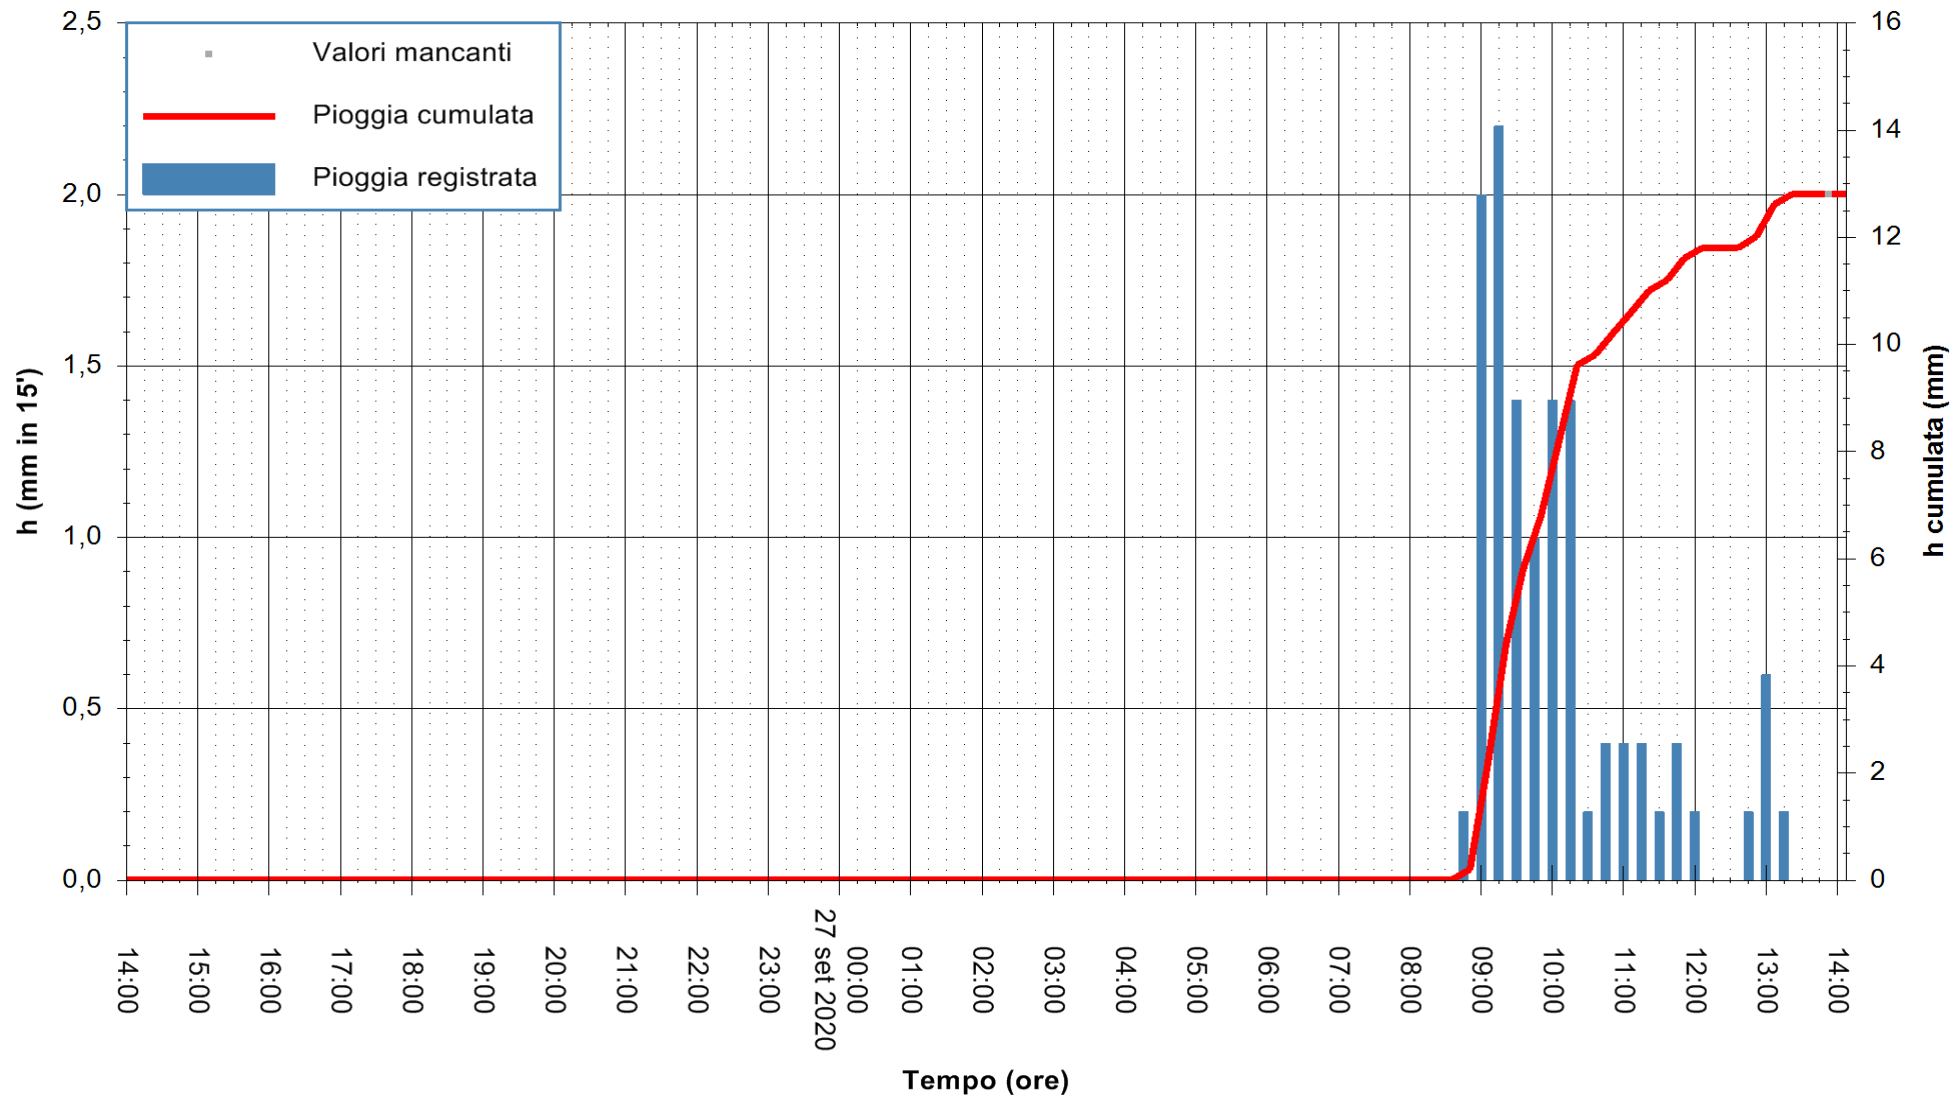

Stazione pluviometrica DIGA IS BARROCUS
Area DIGA IS BARROCUS

Pioggia registrata nelle ultime 24 ore
Estrazione dati delle ore 14:15 del 27/09/2020
Ultimo dato disponibile: 27/09/2020 alle 13:45

ARPAS
F.to il Dirigente Responsabile
Dott. Giuseppe Bianco

REGIONE AUTONOMA DE SARDIGNA
REGIONE AUTONOMA DELLA SARDEGNA

Stazione pluviometrica CARBONIA C.RA FLUMENTEPIDO
Area FLUMETEPIDO

Pioggia registrata nelle ultime 24 ore
Estrazione dati delle ore 14:15 del 27/09/2020
Ultimo dato disponibile: 27/09/2020 alle 13:45