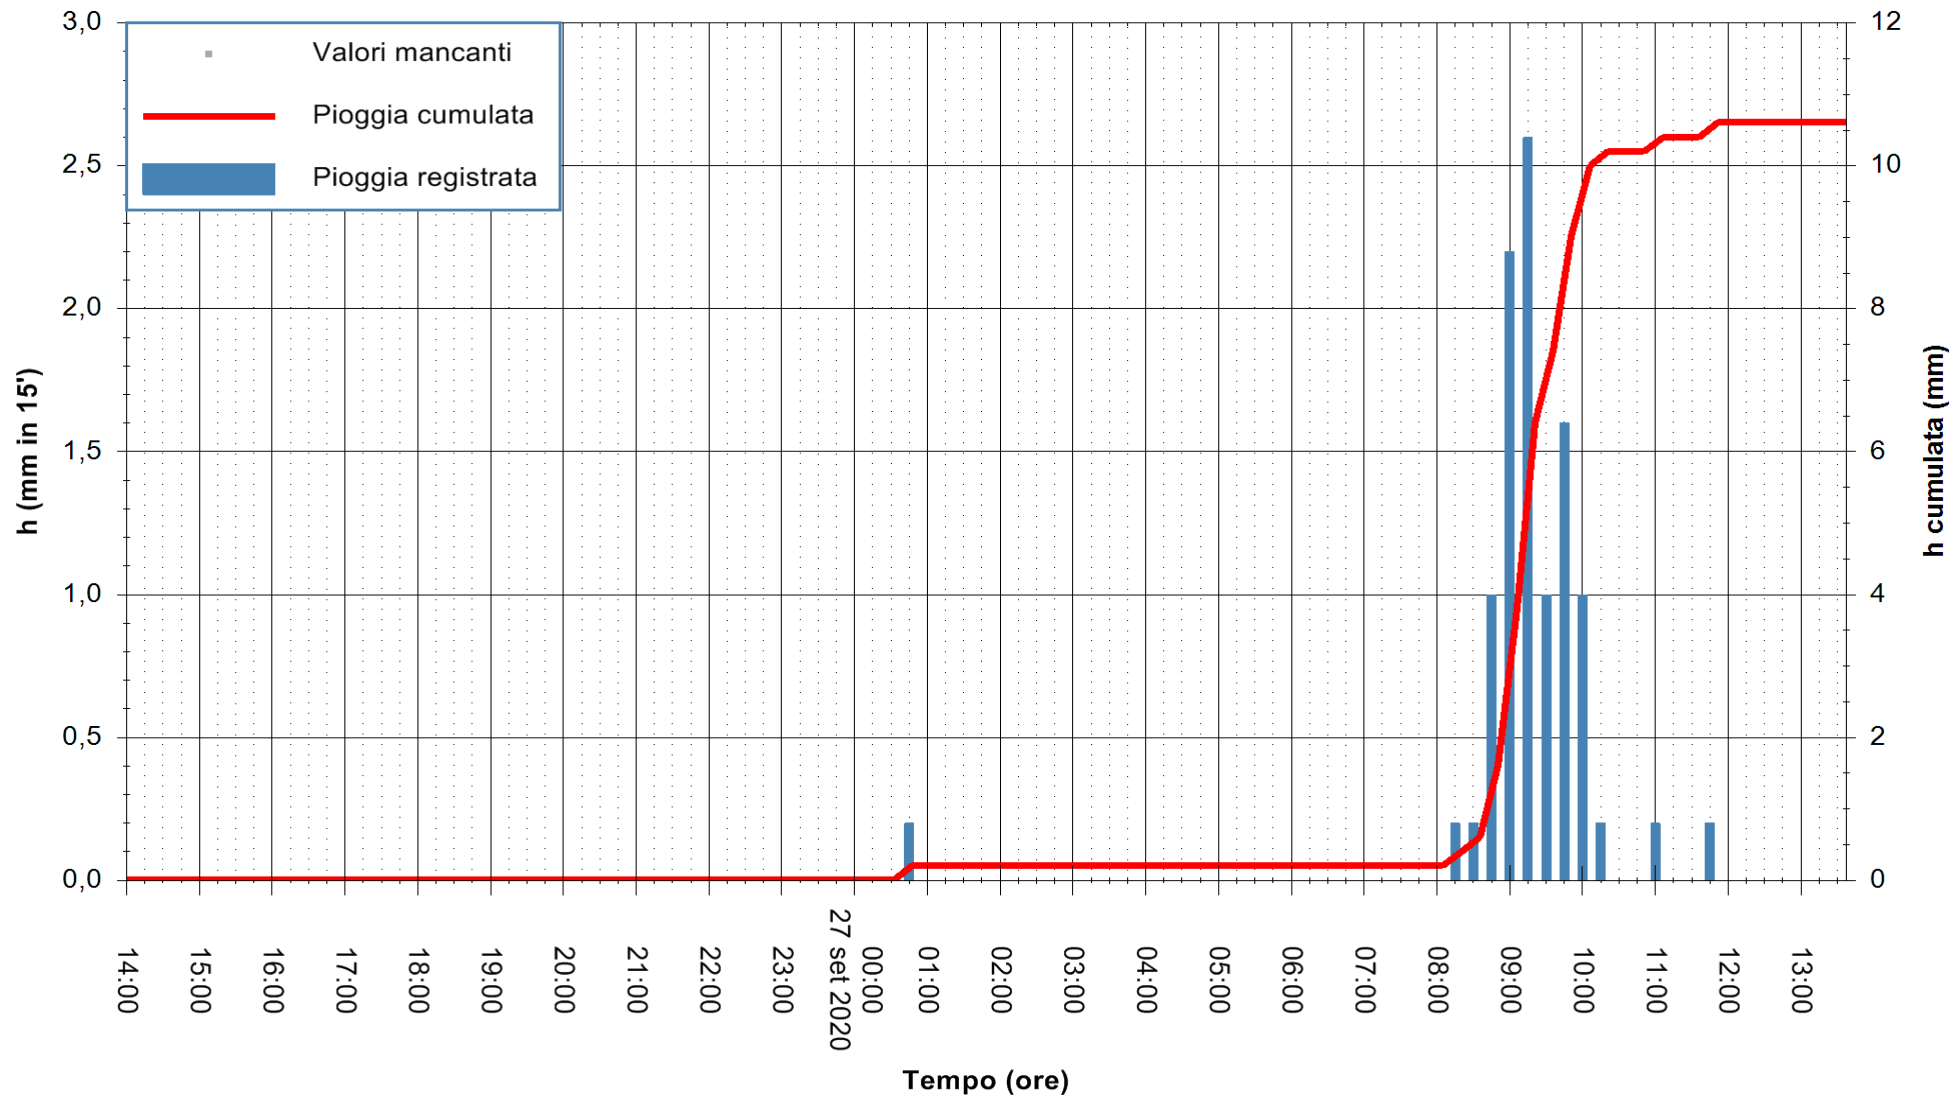

Stazione pluviometrica DIGA IS BARROCUS
Area DIGA IS BARROCUS

Pioggia registrata nelle ultime 24 ore
Estrazione dati delle ore 14:15 del 27/09/2020
Ultimo dato disponibile: 27/09/2020 alle 13:45

ARPAS
F.to il Dirigente Responsabile
Dott. Giuseppe Bianco

REGIONE AUTONOMA DE SARDIGNA
REGIONE AUTONOMA DELLA SARDEGNA

Stazione pluviometrica CARBONIA C.RA FLUMENTEPIDO
Area FLUMETEPIDO

Pioggia registrata nelle ultime 24 ore
Estrazione dati delle ore 14:15 del 27/09/2020
Ultimo dato disponibile: 27/09/2020 alle 13:45