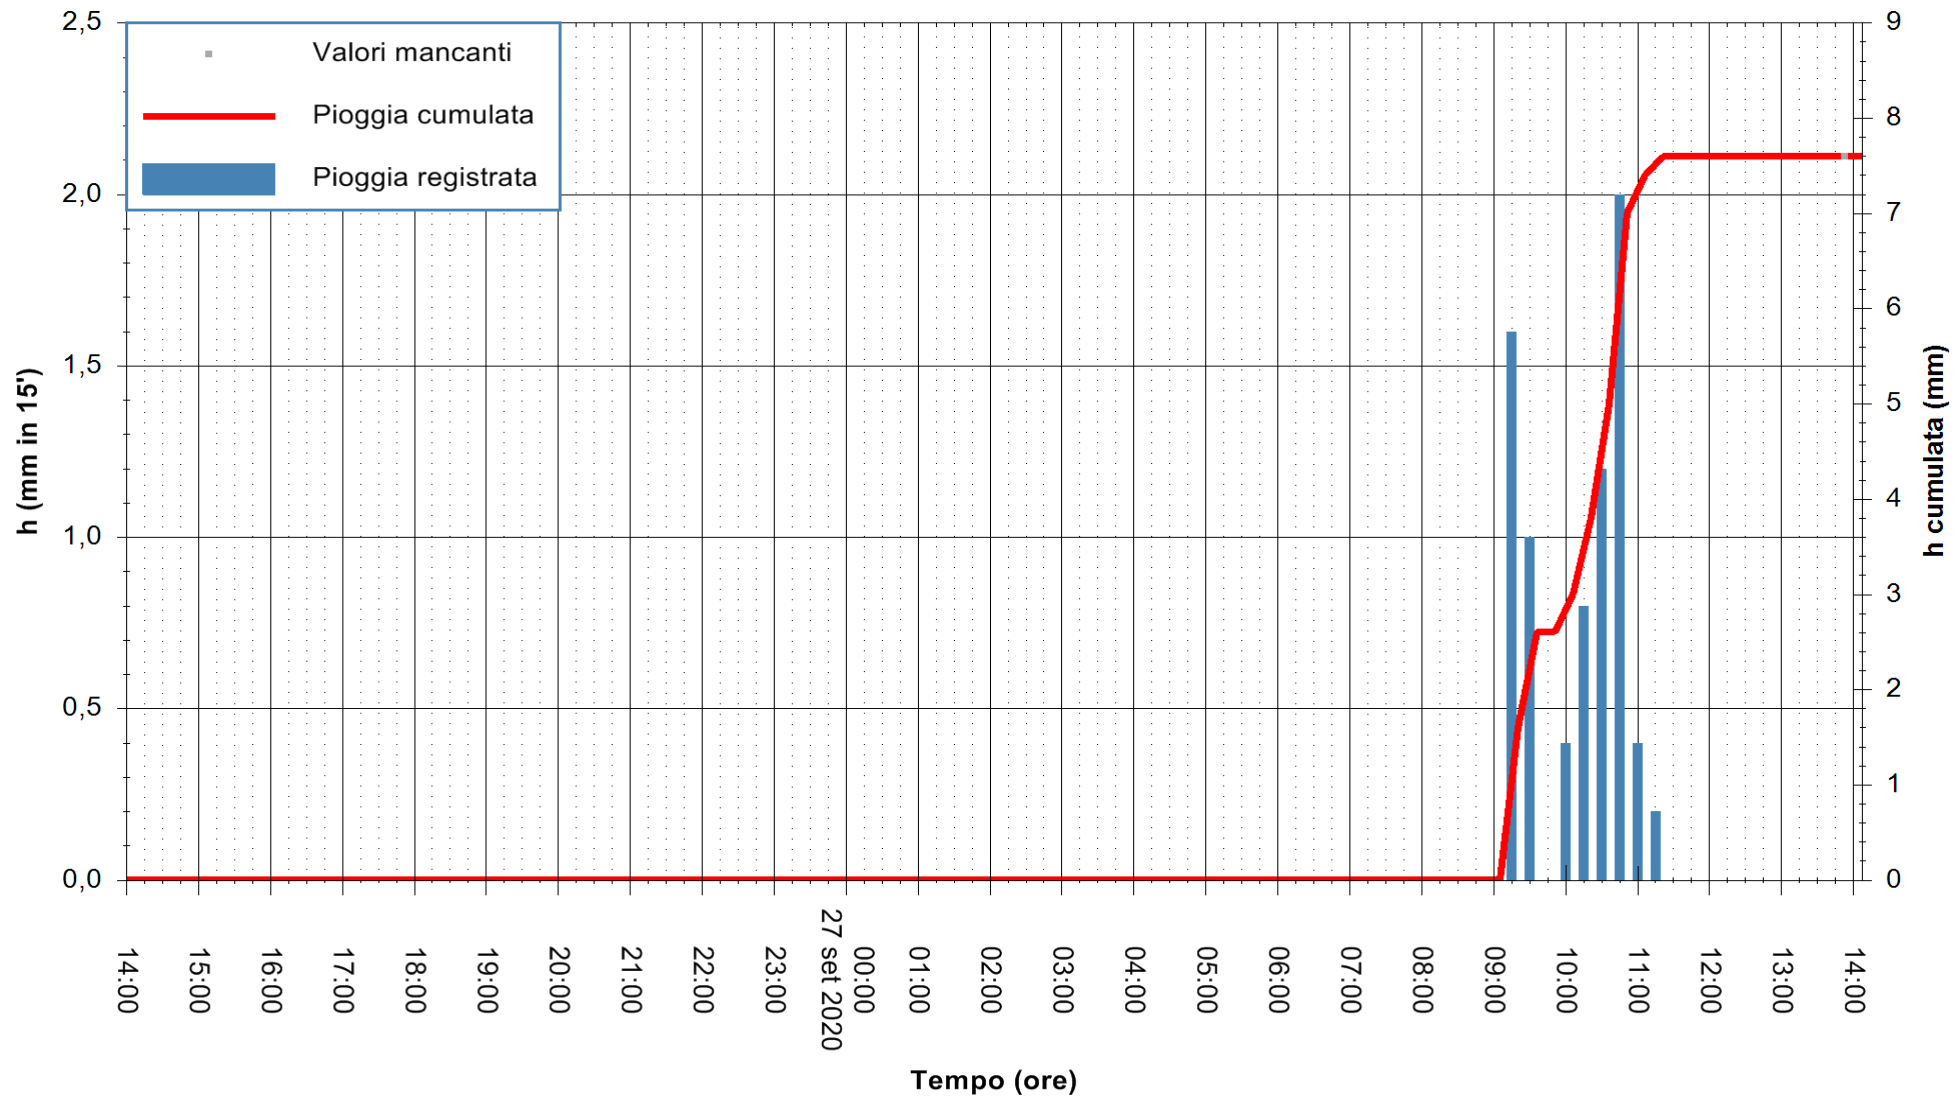

Stazione pluviometrica DIGA IS BARROCUS
Area DIGA IS BARROCUS

Pioggia registrata nelle ultime 24 ore
Estrazione dati delle ore 14:15 del 27/09/2020
Ultimo dato disponibile: 27/09/2020 alle 13:45

ARPAS
F.to il Dirigente Responsabile
Dott. Giuseppe Bianco

REGIONE AUTONOMA DE SARDIGNA
REGIONE AUTONOMA DELLA SARDEGNA

Stazione pluviometrica CARBONIA C.RA FLUMENTEPIDO
Area FLUMETEPIDO

Pioggia registrata nelle ultime 24 ore
Estrazione dati delle ore 14:15 del 27/09/2020
Ultimo dato disponibile: 27/09/2020 alle 13:45