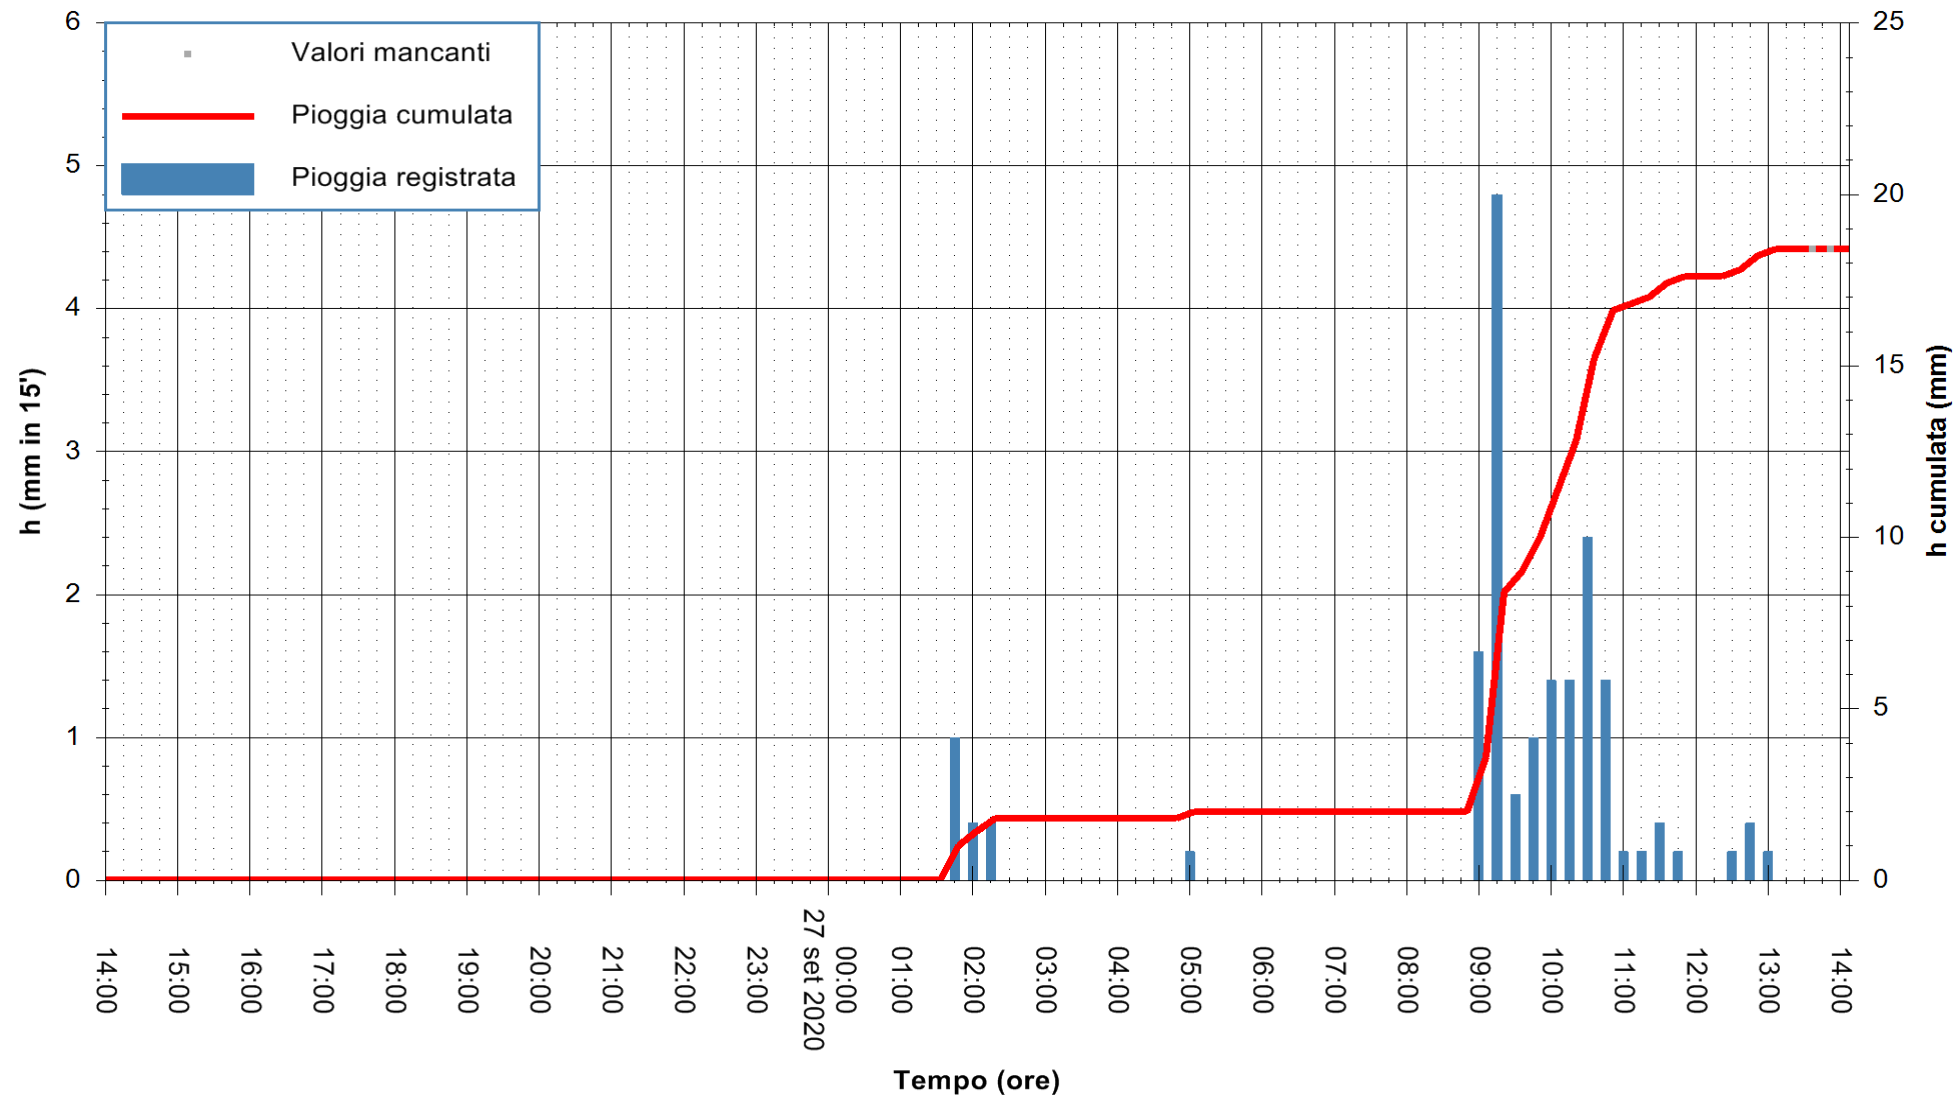

Stazione pluviometrica DIGA IS BARROCUS
Area DIGA IS BARROCUS

Pioggia registrata nelle ultime 24 ore
Estrazione dati delle ore 14:15 del 27/09/2020
Ultimo dato disponibile: 27/09/2020 alle 13:45

ARPAS
F.to il Dirigente Responsabile
Dott. Giuseppe Bianco

REGIONE AUTONOMA DE SARDIGNA
REGIONE AUTONOMA DELLA SARDEGNA

Stazione pluviometrica CARBONIA C.RA FLUMENTEPIDO
Area FLUMETEPIDO

Pioggia registrata nelle ultime 24 ore
Estrazione dati delle ore 14:15 del 27/09/2020
Ultimo dato disponibile: 27/09/2020 alle 13:45