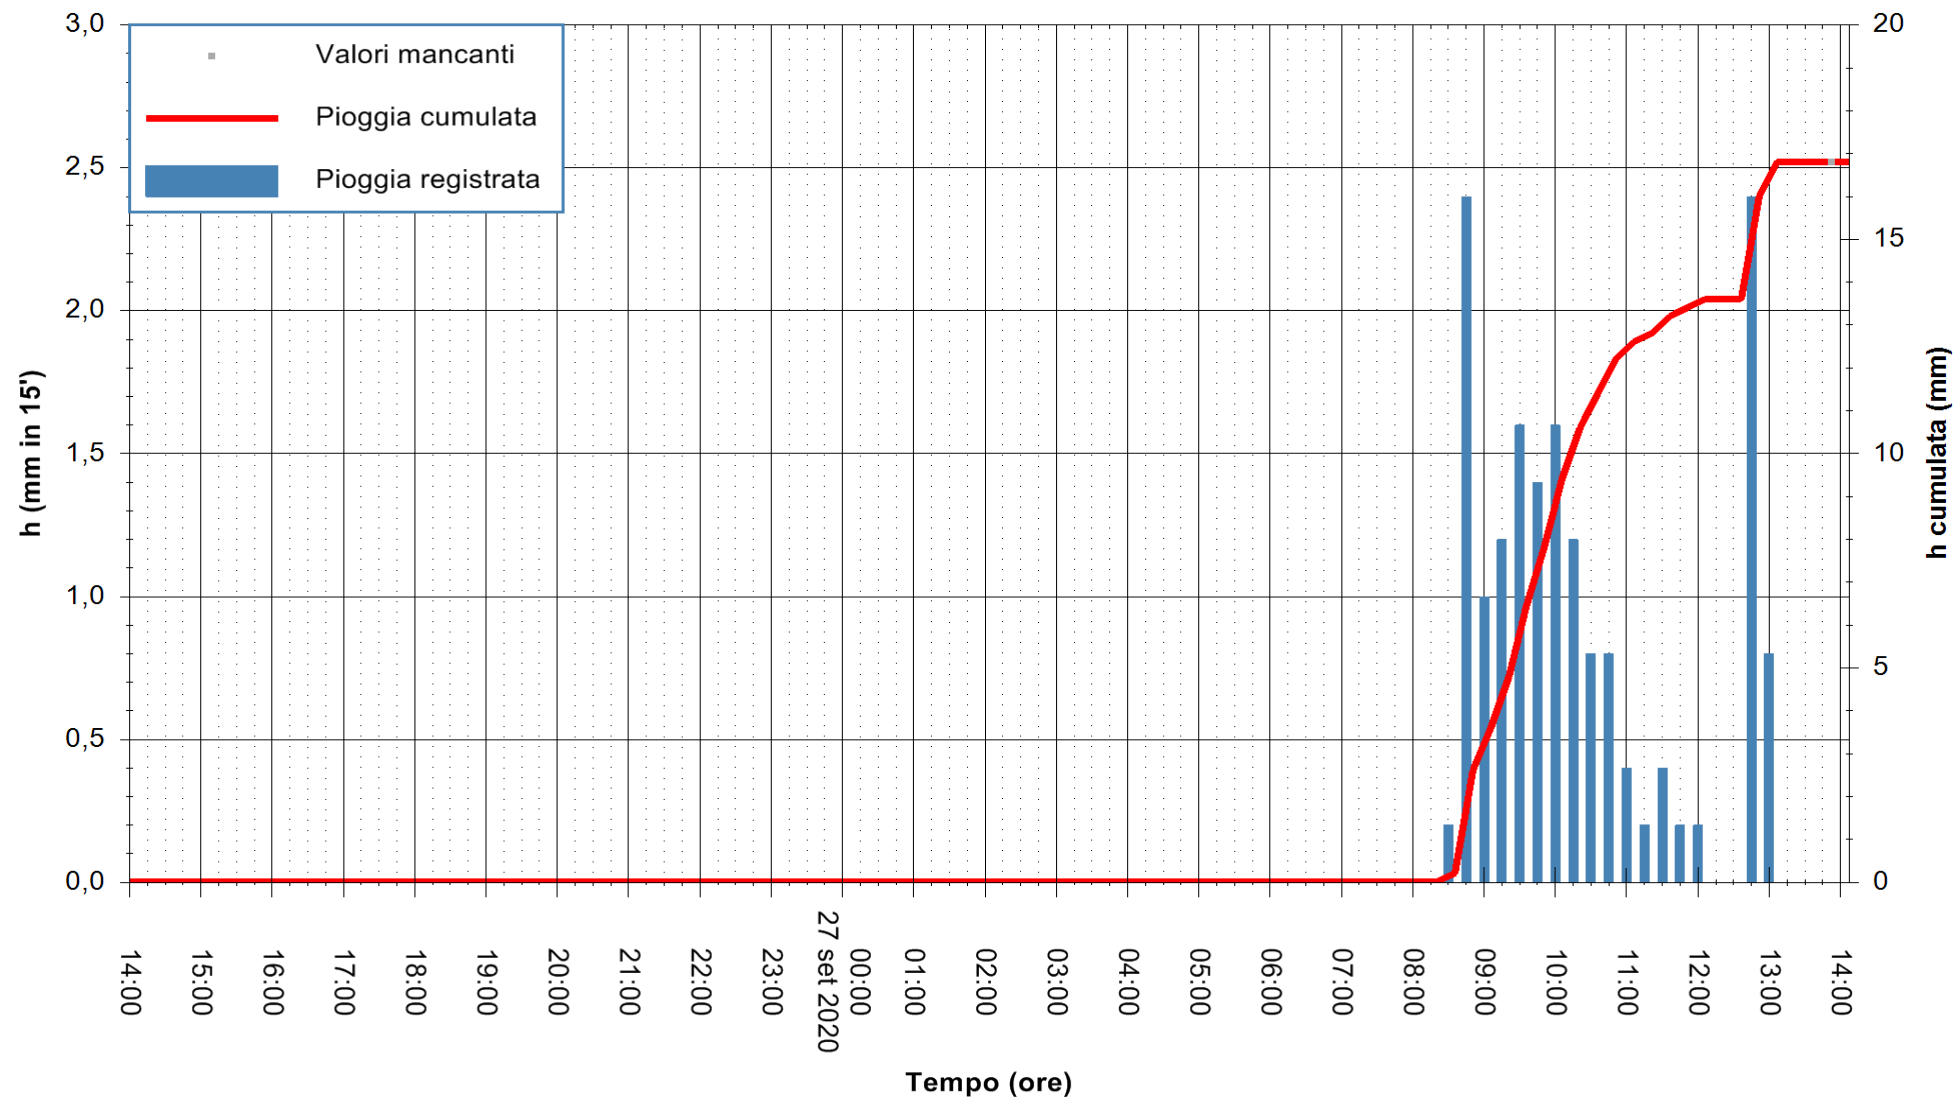

Stazione pluviometrica DIGA IS BARROCUS
Area DIGA IS BARROCUS

Pioggia registrata nelle ultime 24 ore
Estrazione dati delle ore 14:15 del 27/09/2020
Ultimo dato disponibile: 27/09/2020 alle 13:45

ARPAS
F.to il Dirigente Responsabile
Dott. Giuseppe Bianco

REGIONE AUTONOMA DE SARDIGNA
REGIONE AUTONOMA DELLA SARDEGNA

Stazione pluviometrica CARBONIA C.RA FLUMENTEPIDO
Area FLUMETEPIDO

Pioggia registrata nelle ultime 24 ore
Estrazione dati delle ore 14:15 del 27/09/2020
Ultimo dato disponibile: 27/09/2020 alle 13:45