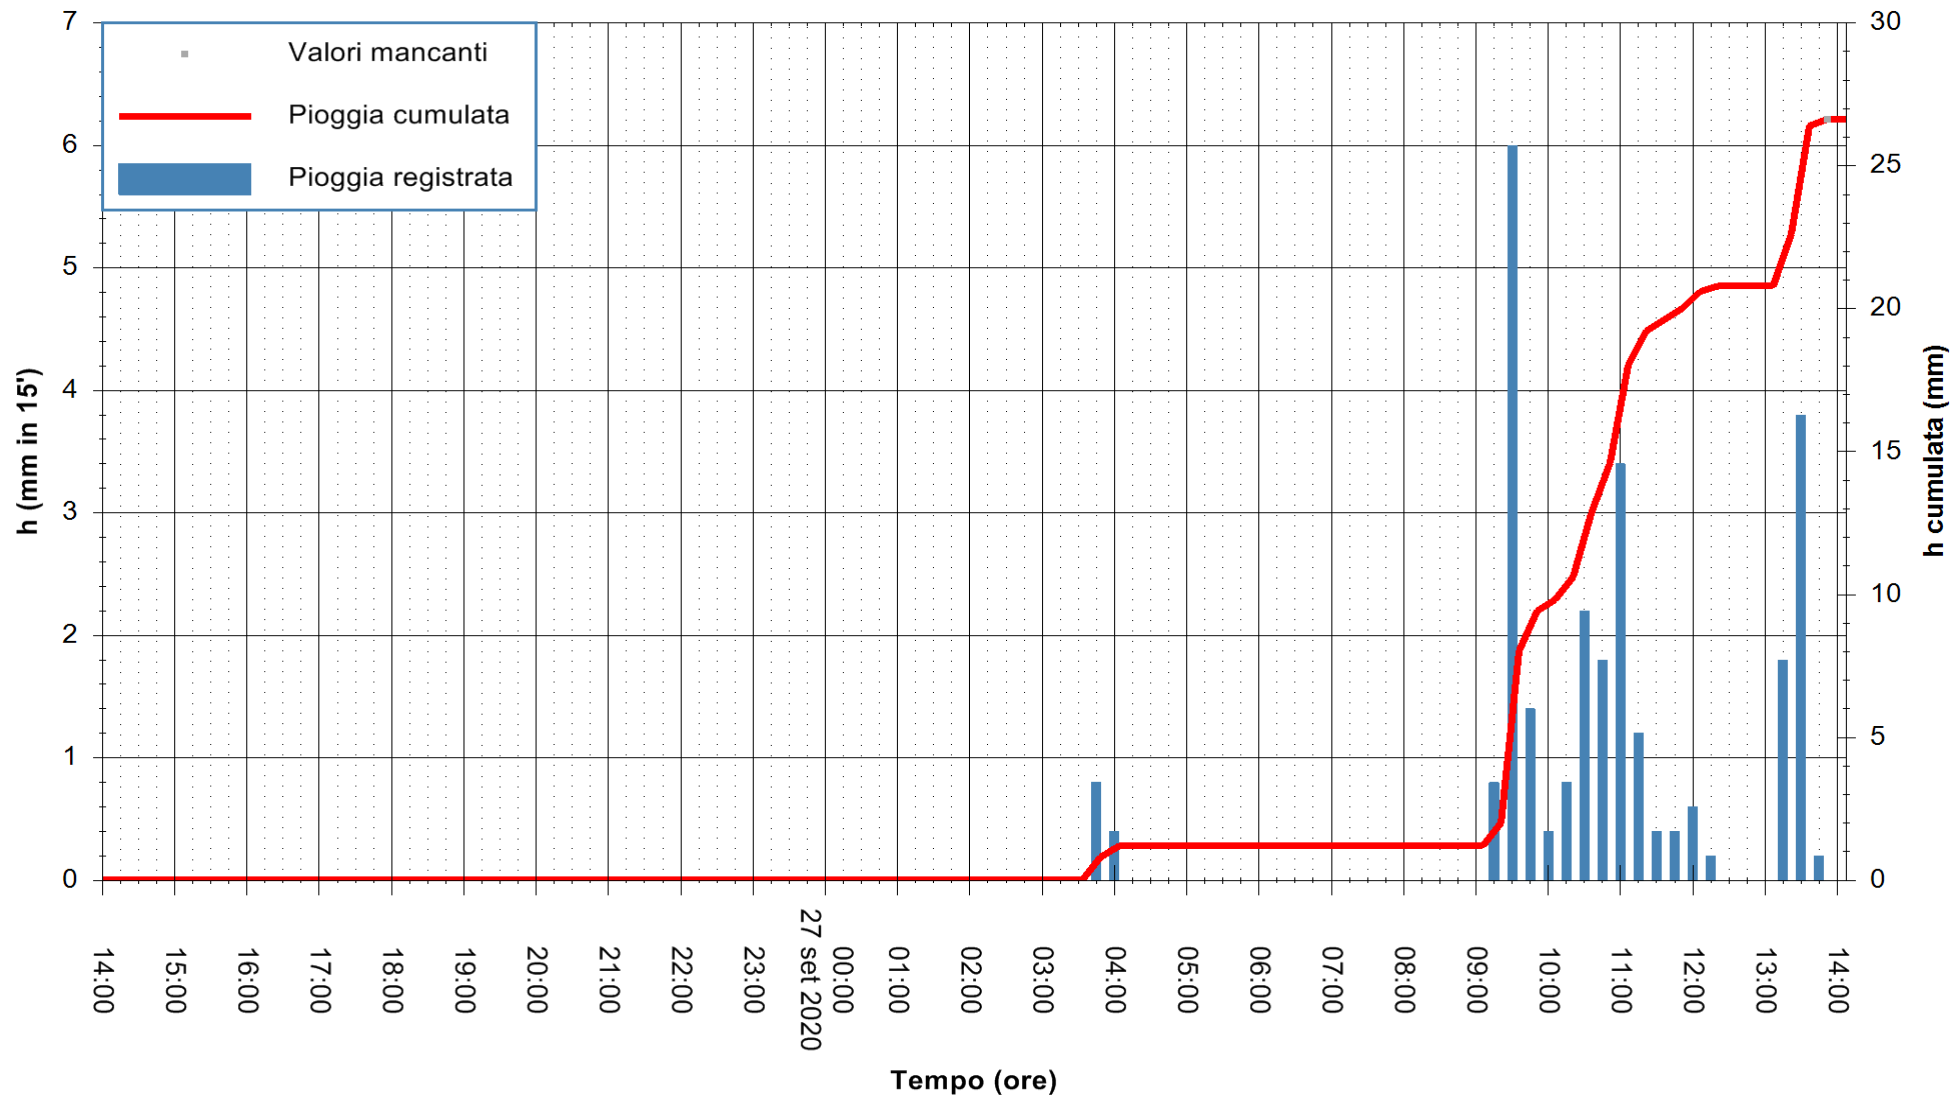

Stazione pluviometrica DIGA IS BARROCUS
Area DIGA IS BARROCUS

Pioggia registrata nelle ultime 24 ore
Estrazione dati delle ore 14:15 del 27/09/2020
Ultimo dato disponibile: 27/09/2020 alle 13:45

ARPAS
F.to il Dirigente Responsabile
Dott. Giuseppe Bianco

REGIONE AUTONOMA DE SARDIGNA
REGIONE AUTONOMA DELLA SARDEGNA

Stazione pluviometrica CARBONIA C.RA FLUMENTEPIDO
Area FLUMETEPIDO

Pioggia registrata nelle ultime 24 ore
Estrazione dati delle ore 14:15 del 27/09/2020
Ultimo dato disponibile: 27/09/2020 alle 13:45