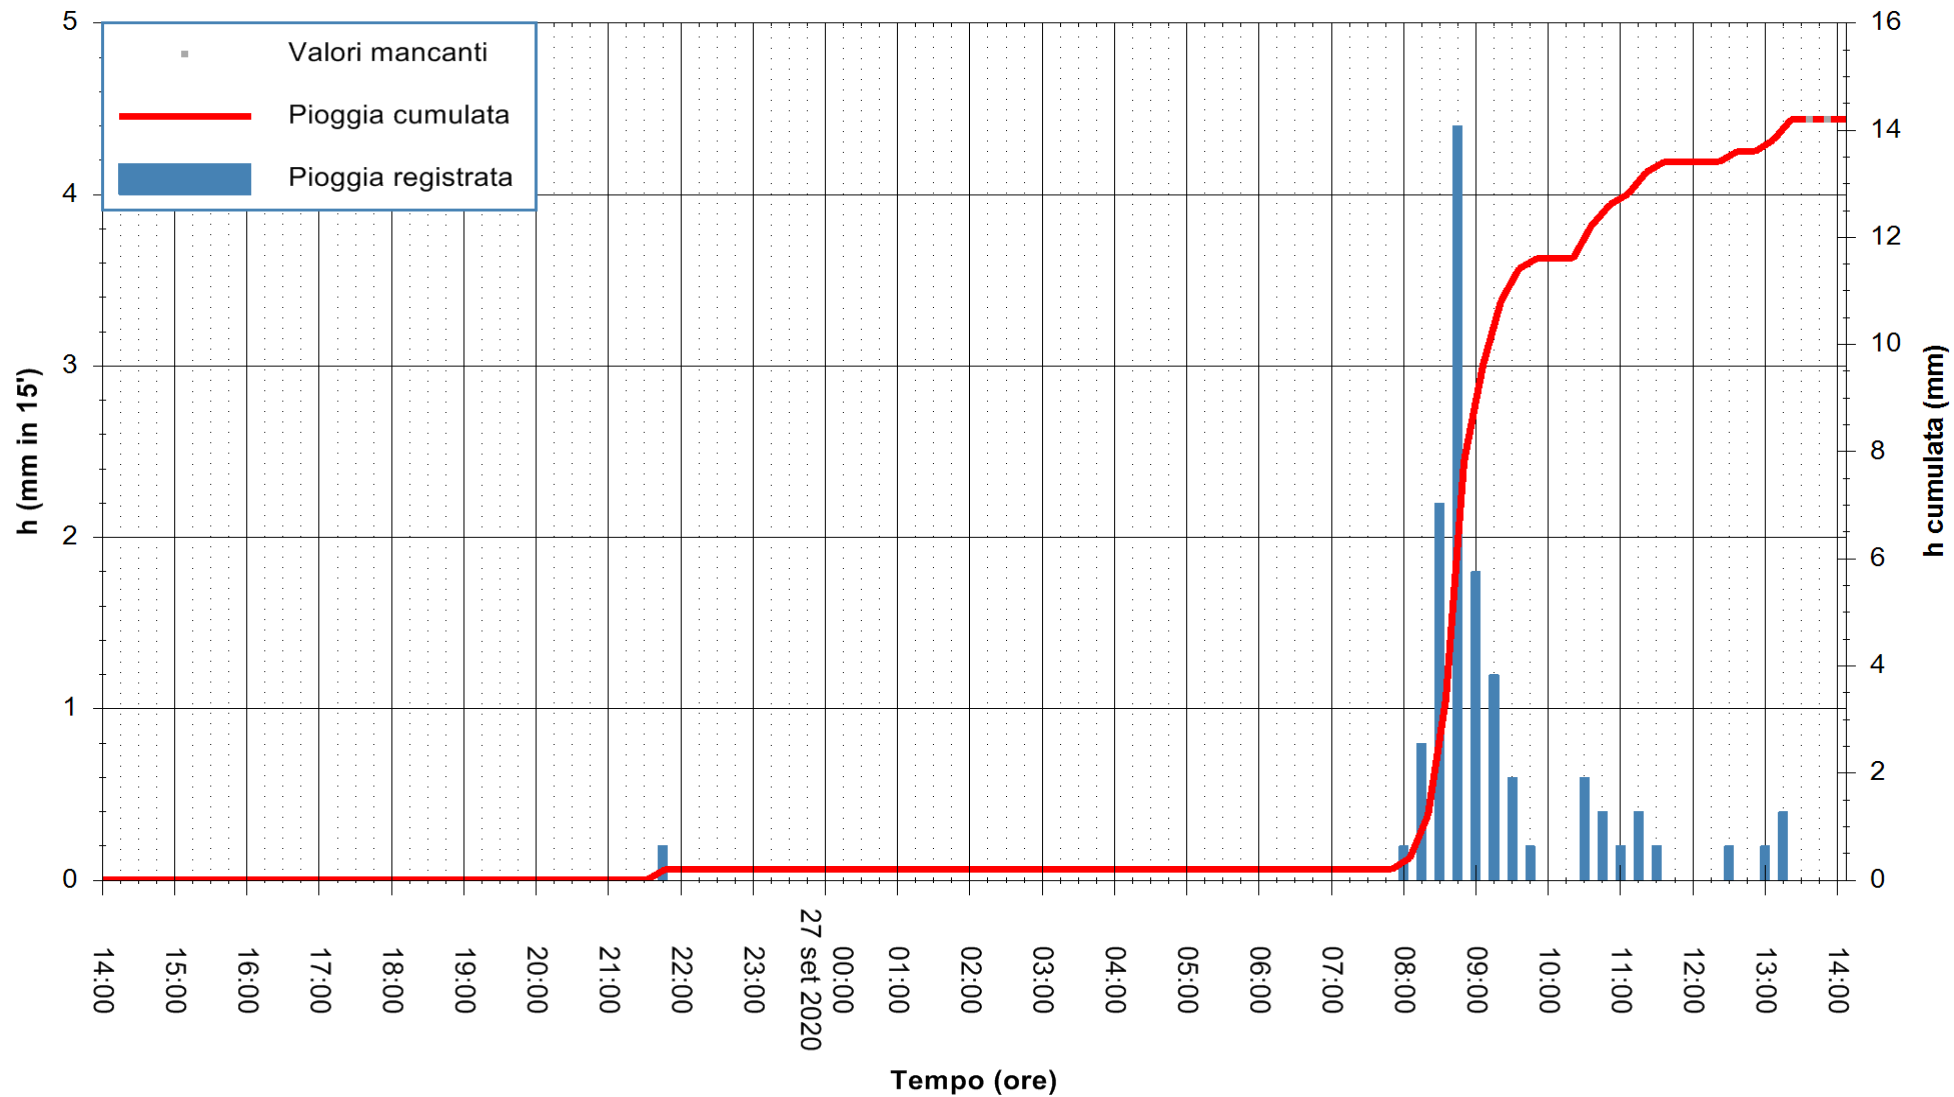

Stazione pluviometrica DIGA IS BARROCUS
Area DIGA IS BARROCUS

Pioggia registrata nelle ultime 24 ore
Estrazione dati delle ore 14:15 del 27/09/2020
Ultimo dato disponibile: 27/09/2020 alle 13:45

ARPAS
F.to il Dirigente Responsabile
Dott. Giuseppe Bianco

REGIONE AUTONOMA DE SARDIGNA
REGIONE AUTONOMA DELLA SARDEGNA

Stazione pluviometrica CARBONIA C.RA FLUMENTEPIDO
Area FLUMETEPIDO

Pioggia registrata nelle ultime 24 ore
Estrazione dati delle ore 14:15 del 27/09/2020
Ultimo dato disponibile: 27/09/2020 alle 13:45