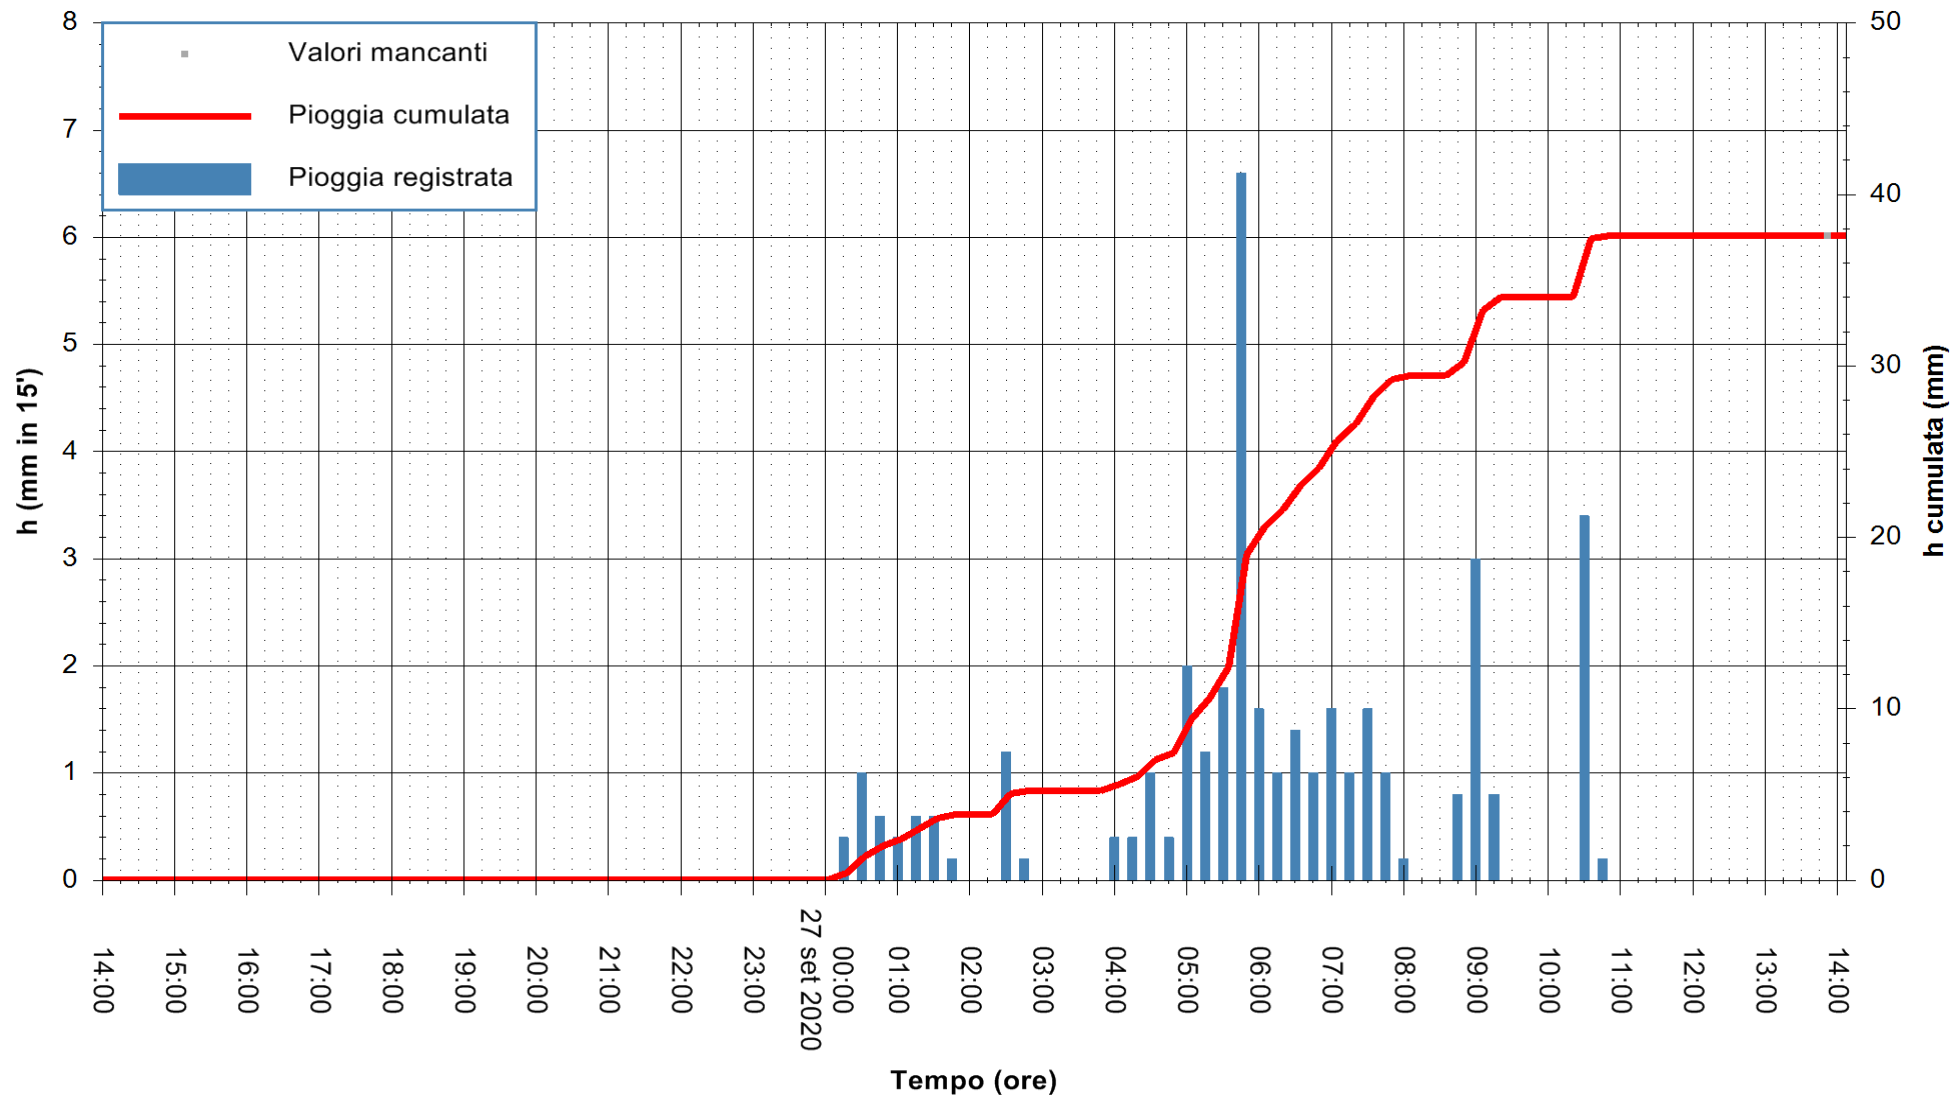

Stazione pluviometrica DIGA IS BARROCUS
Area DIGA IS BARROCUS

Pioggia registrata nelle ultime 24 ore
Estrazione dati delle ore 14:15 del 27/09/2020
Ultimo dato disponibile: 27/09/2020 alle 13:45

ARPAS
F.to il Dirigente Responsabile
Dott. Giuseppe Bianco

REGIONE AUTONOMA DE SARDIGNA
REGIONE AUTONOMA DELLA SARDEGNA

Stazione pluviometrica CARBONIA C.RA FLUMENTEPIDO
Area FLUMETEPIDO

Pioggia registrata nelle ultime 24 ore
Estrazione dati delle ore 14:15 del 27/09/2020
Ultimo dato disponibile: 27/09/2020 alle 13:45