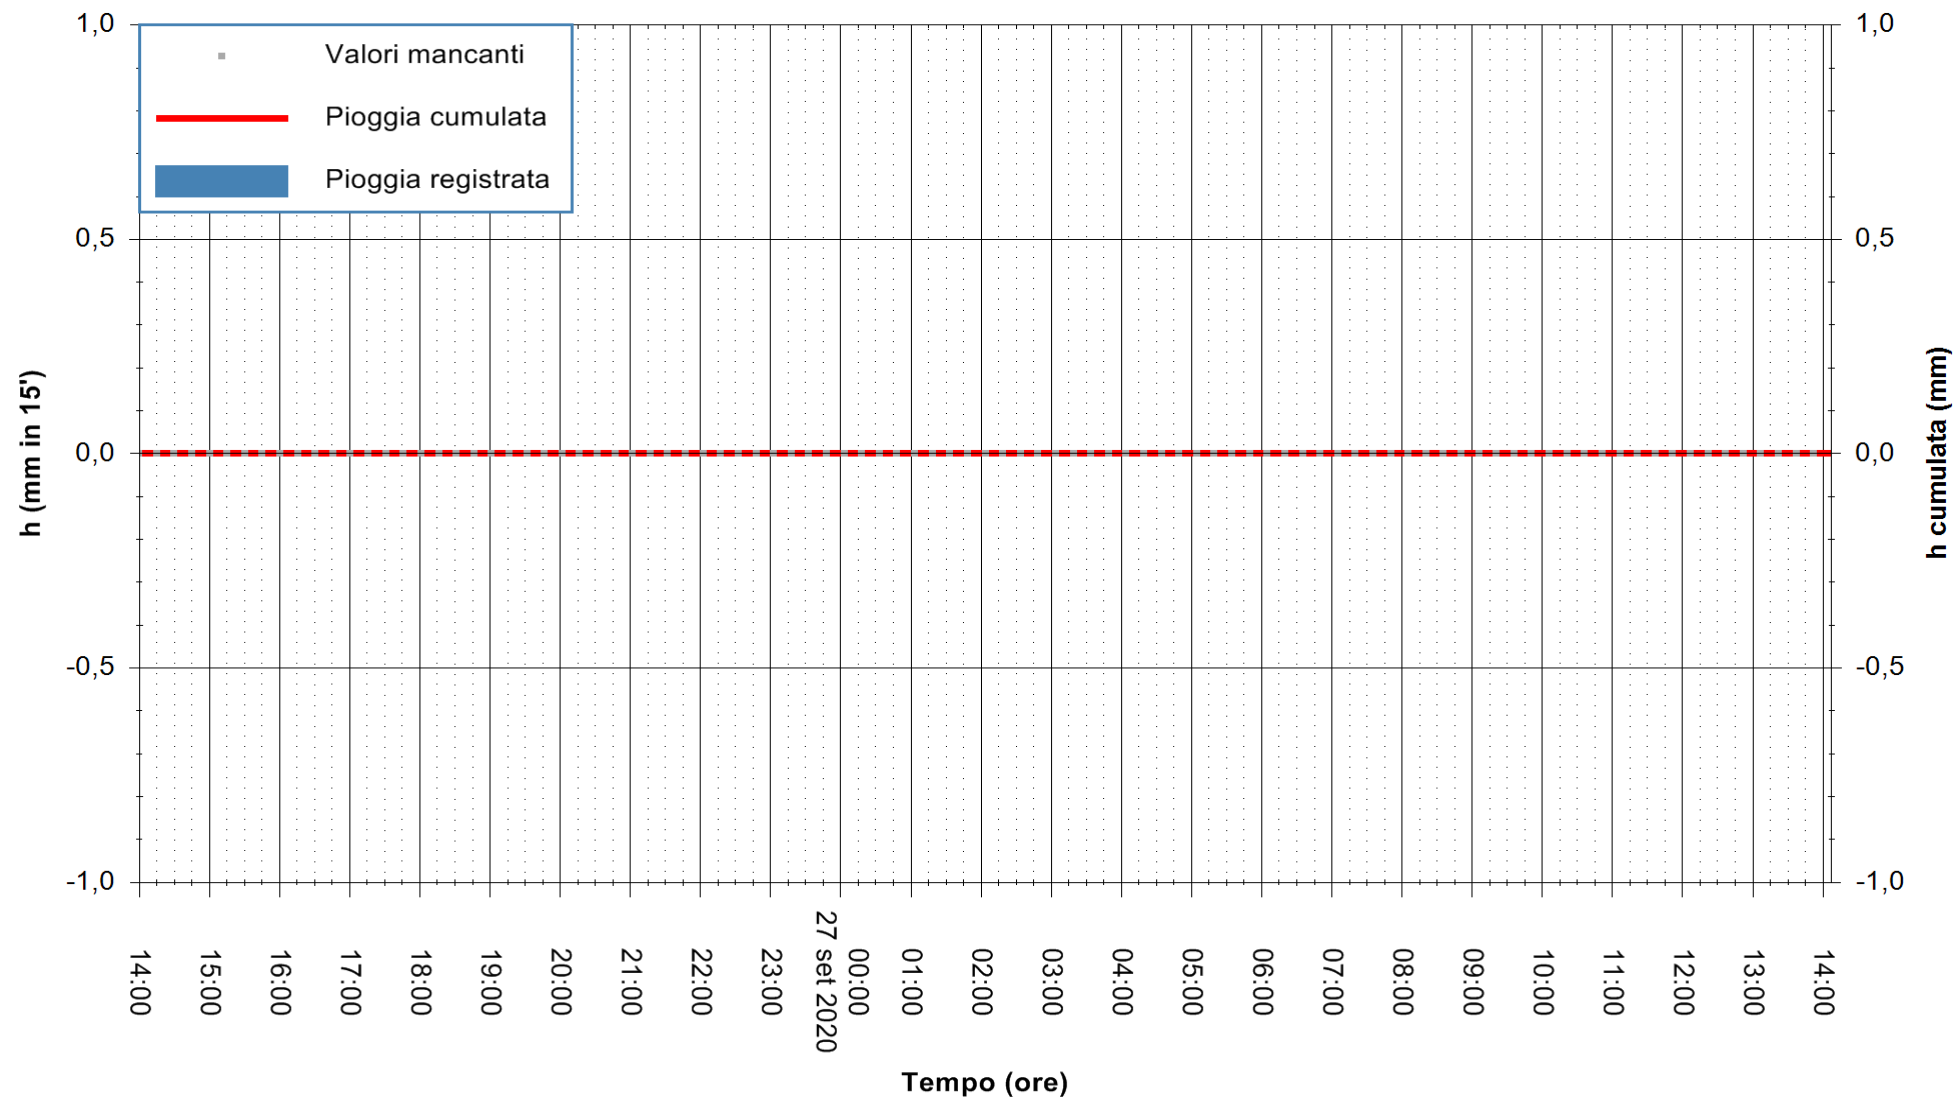

Stazione pluviometrica DIGA IS BARROCUS
Area DIGA IS BARROCUS

Pioggia registrata nelle ultime 24 ore
Estrazione dati delle ore 14:15 del 27/09/2020
Ultimo dato disponibile: 27/09/2020 alle 13:45

ARPAS
F.to il Dirigente Responsabile
Dott. Giuseppe Bianco

REGIONE AUTONOMA DE SARDIGNA
REGIONE AUTONOMA DELLA SARDEGNA

Stazione pluviometrica CARBONIA C.RA FLUMENTEPIDO
Area FLUMETEPIDO

Pioggia registrata nelle ultime 24 ore
Estrazione dati delle ore 14:15 del 27/09/2020
Ultimo dato disponibile: 27/09/2020 alle 13:45