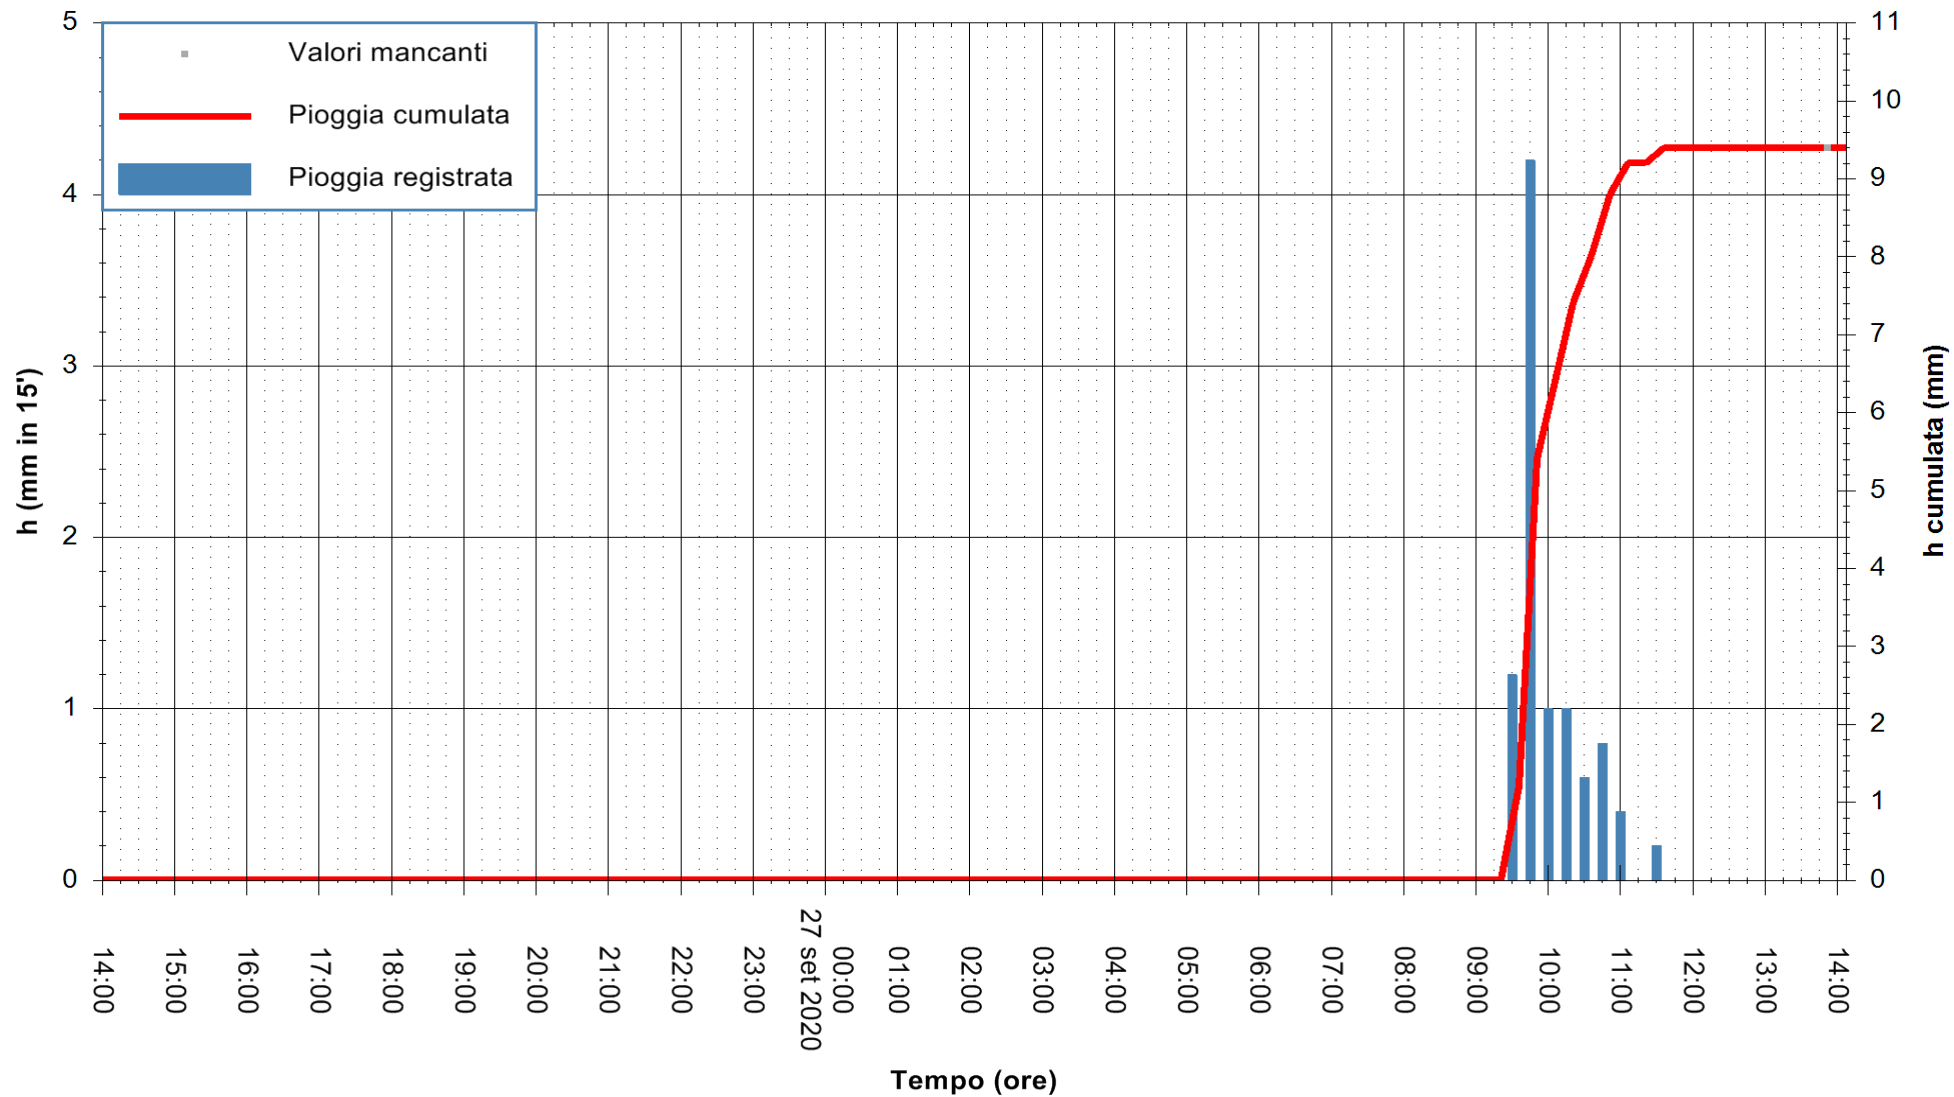

Stazione pluviometrica DIGA IS BARROCUS
Area DIGA IS BARROCUS

Pioggia registrata nelle ultime 24 ore
Estrazione dati delle ore 14:15 del 27/09/2020
Ultimo dato disponibile: 27/09/2020 alle 13:45

ARPAS
F.to il Dirigente Responsabile
Dott. Giuseppe Bianco

REGIONE AUTONOMA DE SARDIGNA
REGIONE AUTONOMA DELLA SARDEGNA

Stazione pluviometrica CARBONIA C.RA FLUMENTEPIDO
Area FLUMETEPIDO

Pioggia registrata nelle ultime 24 ore
Estrazione dati delle ore 14:15 del 27/09/2020
Ultimo dato disponibile: 27/09/2020 alle 13:45