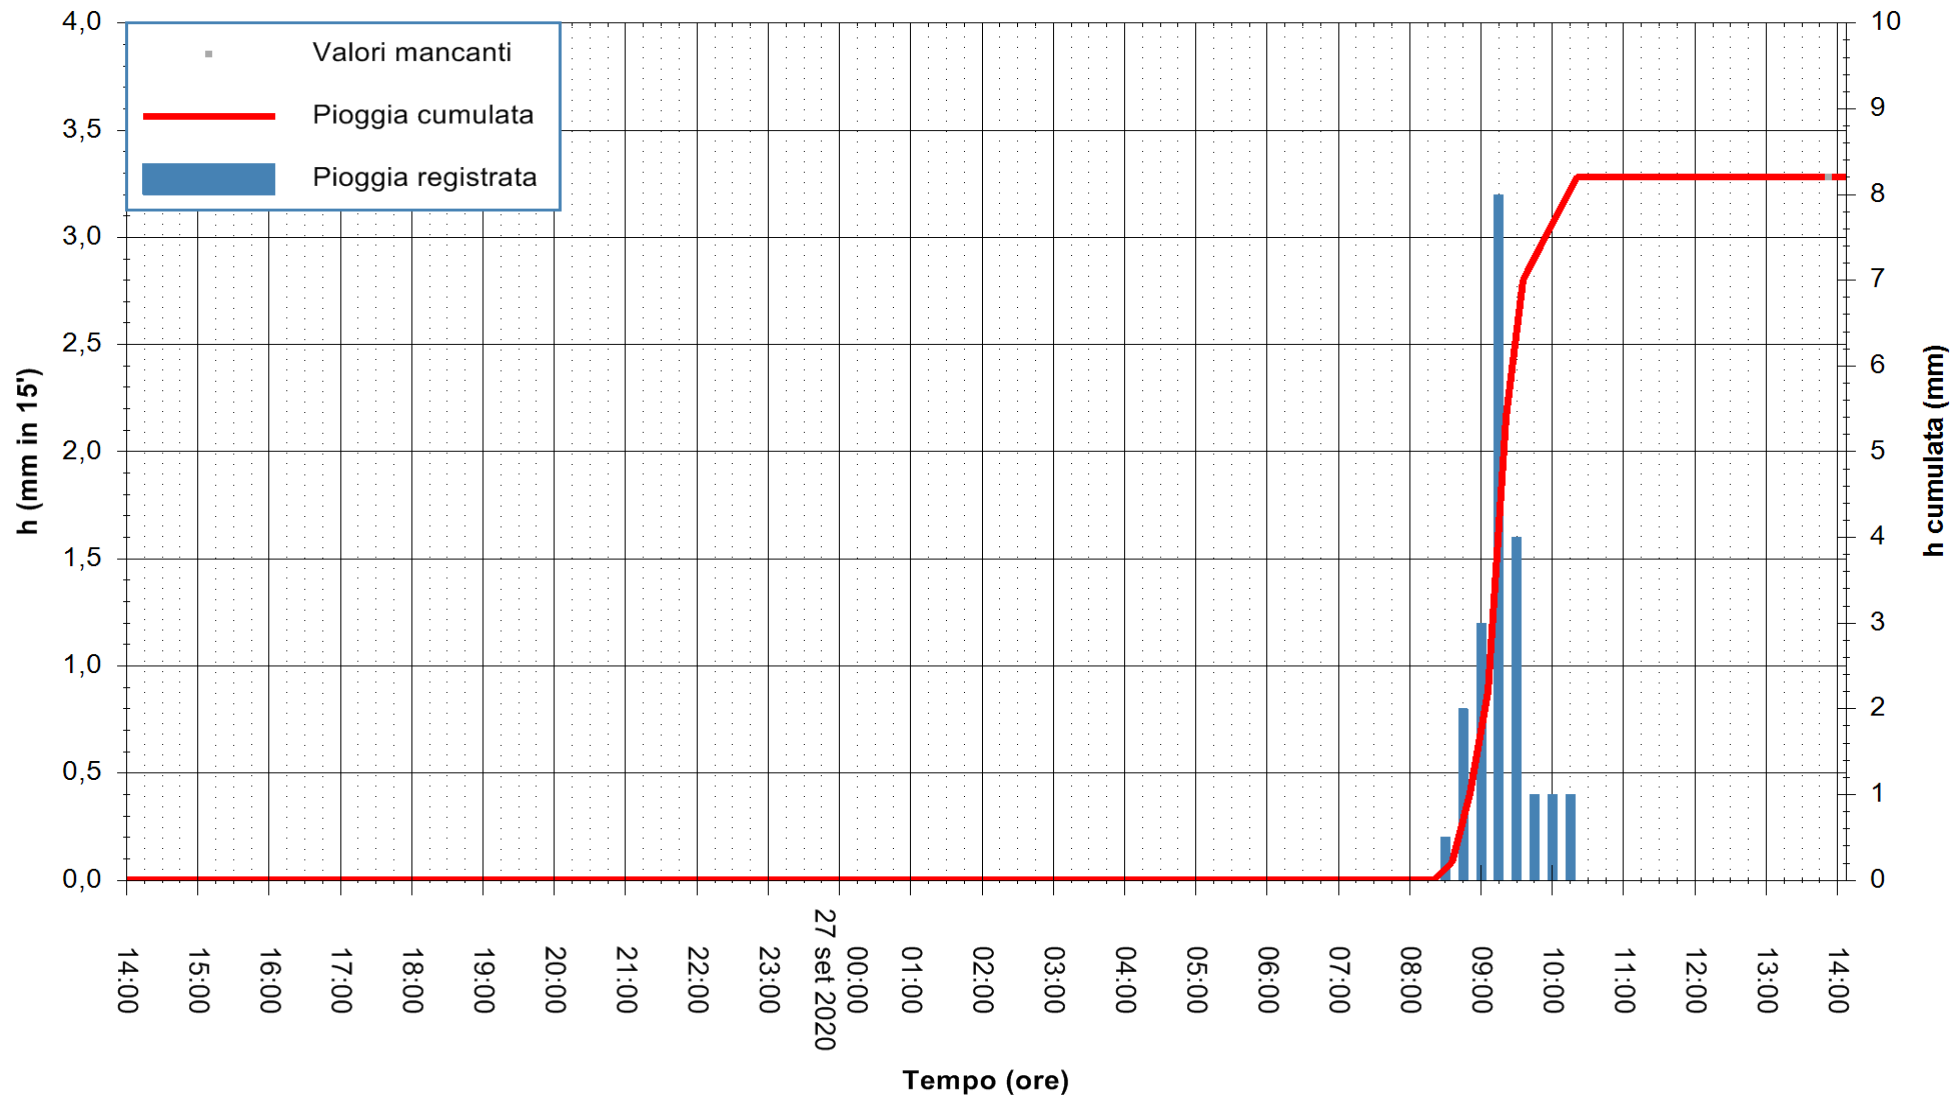

Stazione pluviometrica DIGA IS BARROCUS
Area DIGA IS BARROCUS

Pioggia registrata nelle ultime 24 ore
Estrazione dati delle ore 14:15 del 27/09/2020
Ultimo dato disponibile: 27/09/2020 alle 13:45

ARPAS
F.to il Dirigente Responsabile
Dott. Giuseppe Bianco

REGIONE AUTONOMA DE SARDIGNA
REGIONE AUTONOMA DELLA SARDEGNA

Stazione pluviometrica CARBONIA C.RA FLUMENTEPIDO
Area FLUMETEPIDO

Pioggia registrata nelle ultime 24 ore
Estrazione dati delle ore 14:15 del 27/09/2020
Ultimo dato disponibile: 27/09/2020 alle 13:45