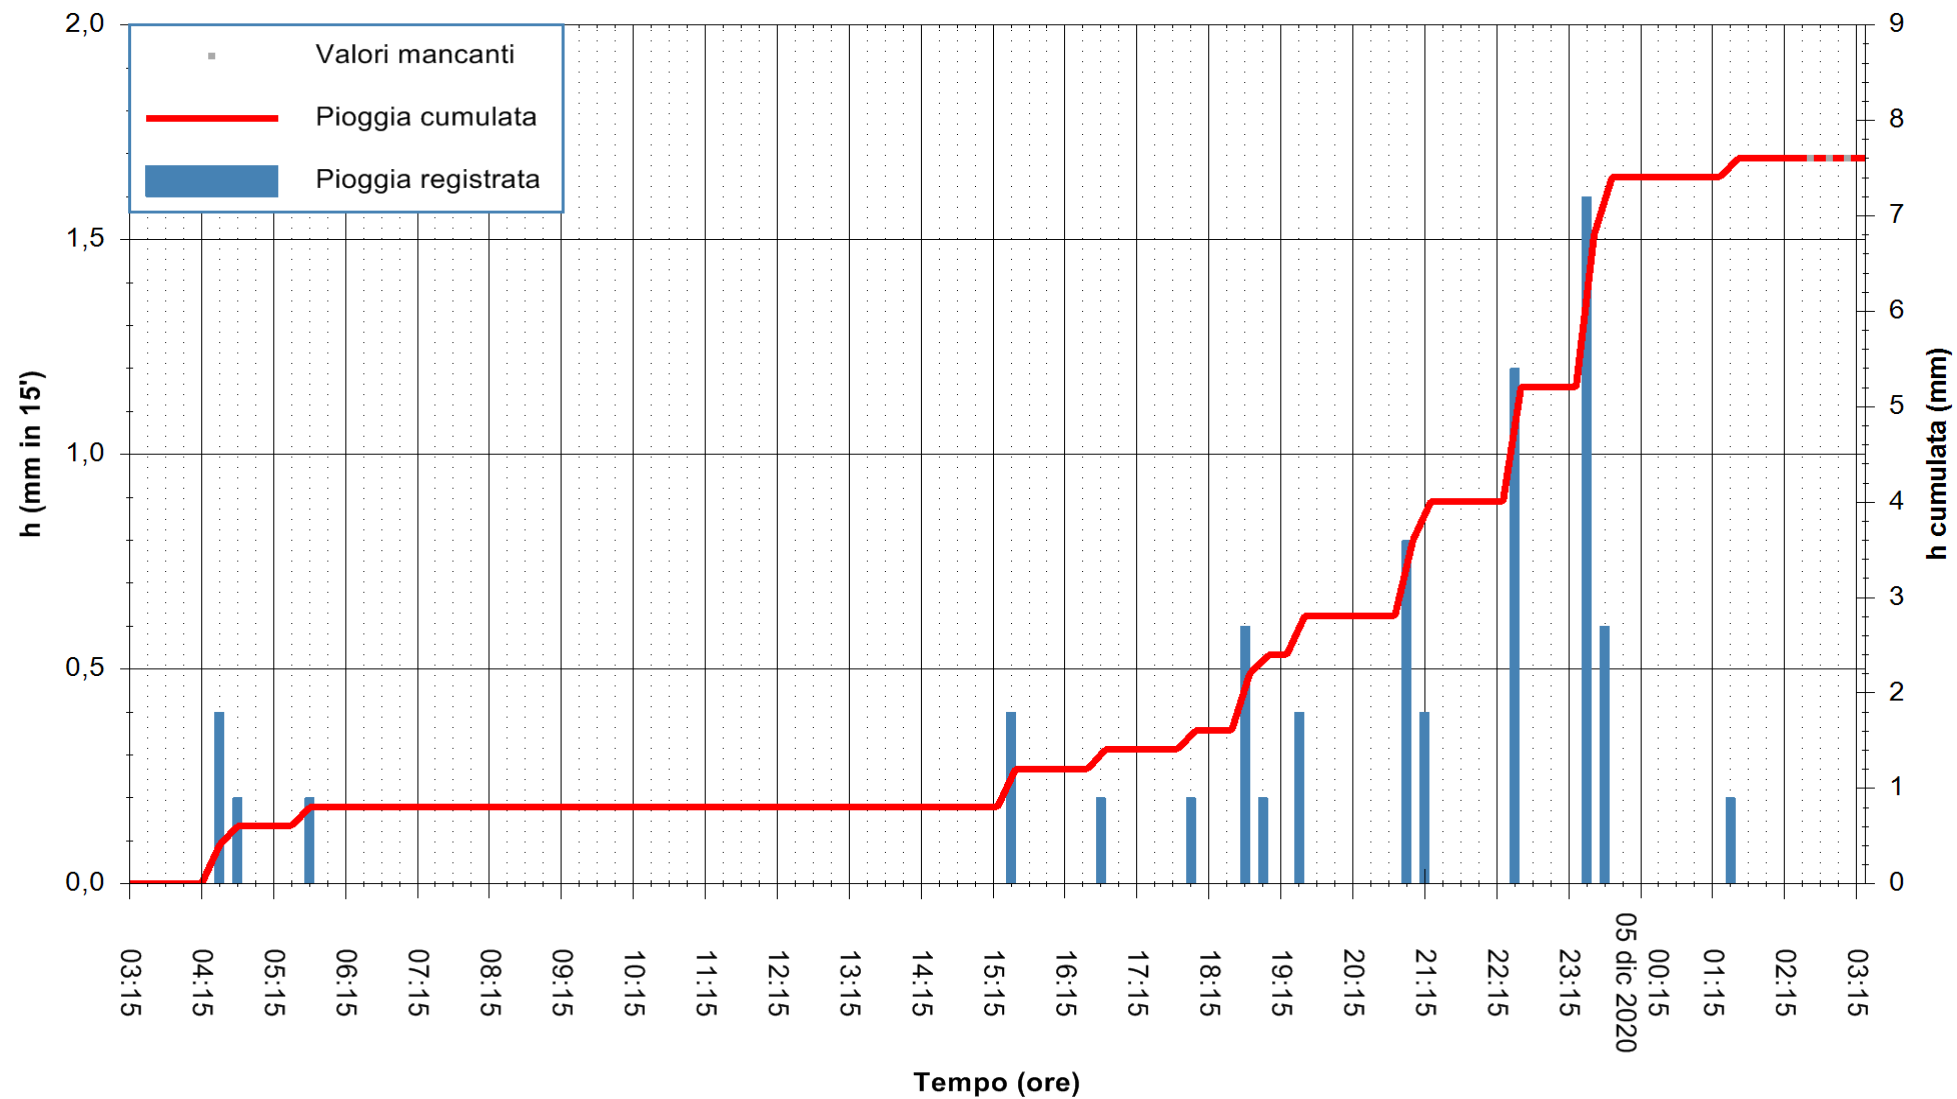

Stazione pluviometrica FLUMENDOSA A ISCA RENA
 Area ISCA RENA
 Pioggia registrata nelle ultime 24 ore
 Estrazione dati delle ore 03:01 del 05/12/2020
 Ultimo dato disponibile: 05/12/2020 alle 02:30

ARPAS
 F.to il Dirigente Responsabile
 Dott. Giuseppe Bianco

REGIONE AUTÒNOMA DE SARDIGNA
 REGIONE AUTONOMA DELLA SARDEGNA

Stazione pluviometrica CAPOTERRA POGGIO DEI PINI
 Area POGGIO DEI PINI
 Pioggia registrata nelle ultime 24 ore
 Estrazione dati delle ore 03:01 del 05/12/2020
 Ultimo dato disponibile: 05/12/2020 alle 02:30

ARPAS
 F.to il Dirigente Responsabile
 Dott. Giuseppe Bianco

REGIONE AUTONOMA DE SARDIGNA
 REGIONE AUTONOMA DELLA SARDEGNA

Stazione pluviometrica CARBONIA C.RA FLUMENTEPIDO
Area FLUMETEPIDO

Pioggia registrata nelle ultime 24 ore
Estrazione dati delle ore 03:01 del 05/12/2020
Ultimo dato disponibile: 05/12/2020 alle 02:30

ARPAS
F.to il Dirigente Responsabile
Dott. Giuseppe Bianco

REGIONE AUTONOMA DE SARDIGNA
REGIONE AUTONOMA DELLA SARDEGNA

Stazione pluviometrica STINTINO PUNTA DE S'AQUILA
 Area PUNTA DE S' AQUILA
 Piovra registrata nelle ultime 24 ore
 Estrazione dati delle ore 03:01 del 05/12/2020
 Ultimo dato disponibile: 05/12/2020 alle 02:30