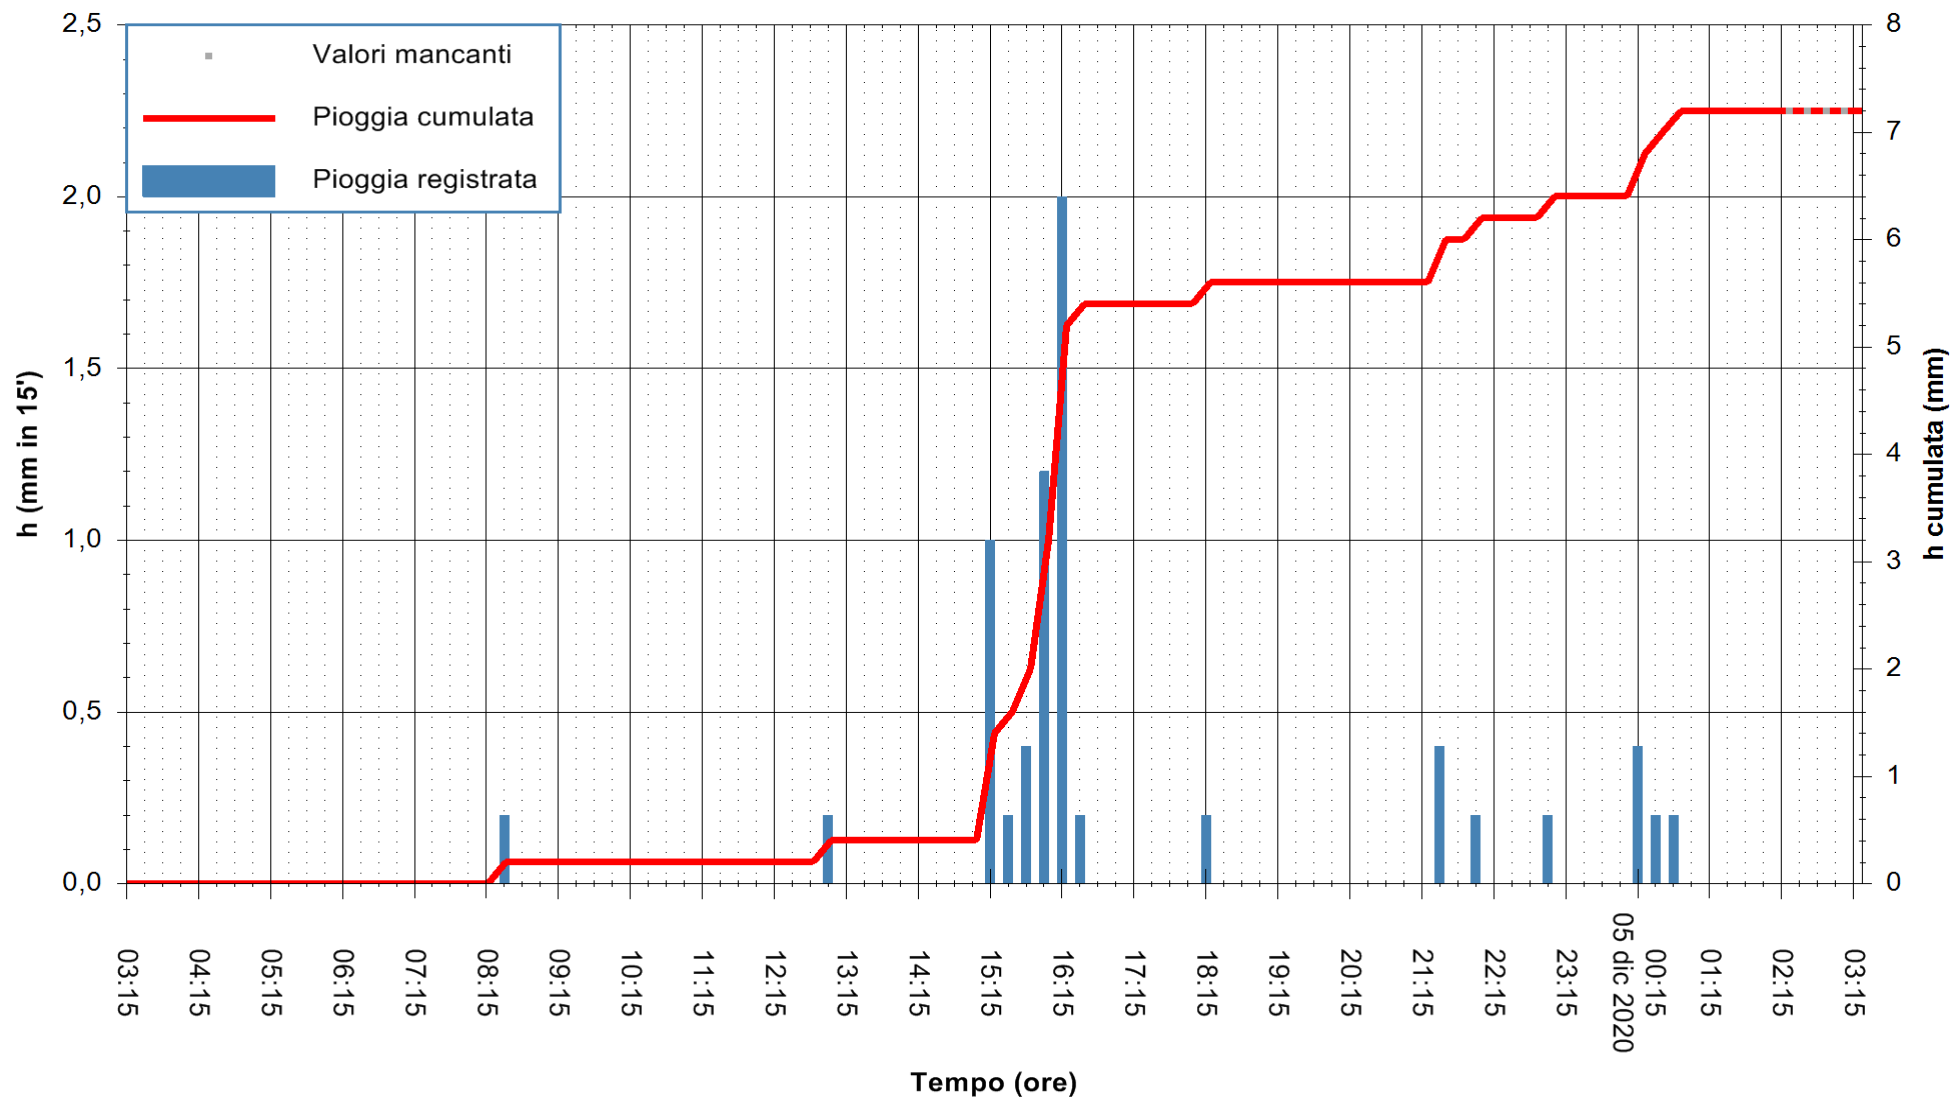

Stazione pluviometrica FLUMENDOSA A ISCA RENA
 Area ISCA RENA
 Pioggia registrata nelle ultime 24 ore
 Estrazione dati delle ore 03:01 del 05/12/2020
 Ultimo dato disponibile: 05/12/2020 alle 02:30

ARPAS
 F.to il Dirigente Responsabile
 Dott. Giuseppe Bianco

REGIONE AUTÒNOMA DE SARDIGNA
 REGIONE AUTONOMA DELLA SARDEGNA

Stazione pluviometrica CAPOTERRA POGGIO DEI PINI
 Area POGGIO DEI PINI
 Pioggia registrata nelle ultime 24 ore
 Estrazione dati delle ore 03:01 del 05/12/2020
 Ultimo dato disponibile: 05/12/2020 alle 02:30

ARPAS
 F.to il Dirigente Responsabile
 Dott. Giuseppe Bianco

REGIONE AUTONOMA DE SARDIGNA
 REGIONE AUTONOMA DELLA SARDEGNA

Stazione pluviometrica CARBONIA C.RA FLUMENTEPIDO
Area FLUMETEPIDO

Pioggia registrata nelle ultime 24 ore
Estrazione dati delle ore 03:01 del 05/12/2020
Ultimo dato disponibile: 05/12/2020 alle 02:30

ARPAS
F.to il Dirigente Responsabile
Dott. Giuseppe Bianco

REGIONE AUTONOMA DE SARDIGNA
REGIONE AUTONOMA DELLA SARDEGNA

Stazione pluviometrica STINTINO PUNTA DE S'AQUILA
 Area PUNTA DE S' AQUILA
 Piovra registrata nelle ultime 24 ore
 Estrazione dati delle ore 03:01 del 05/12/2020
 Ultimo dato disponibile: 05/12/2020 alle 02:30