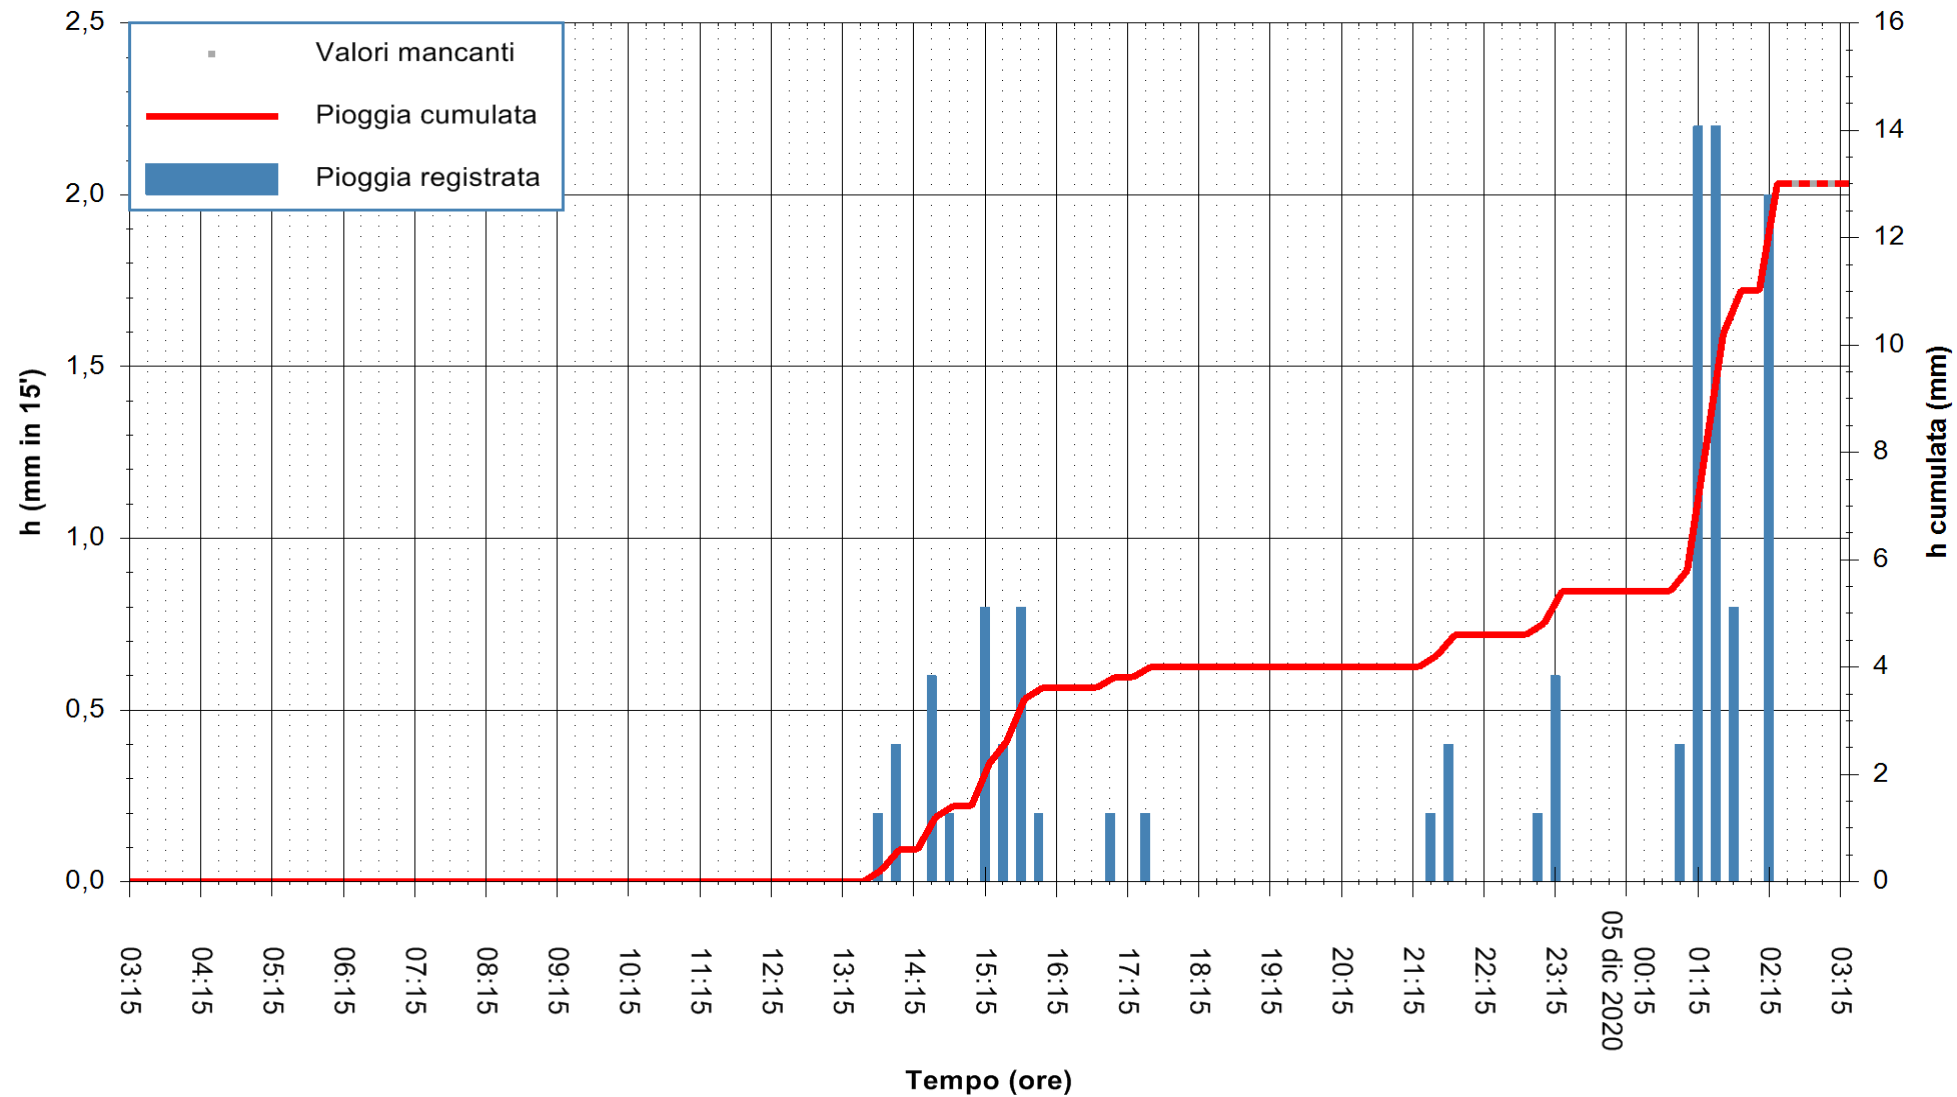

Stazione pluviometrica FLUMENDOSA A ISCA RENA
 Area ISCA RENA
 Pioggia registrata nelle ultime 24 ore
 Estrazione dati delle ore 03:01 del 05/12/2020
 Ultimo dato disponibile: 05/12/2020 alle 02:30

ARPAS
 F.to il Dirigente Responsabile
 Dott. Giuseppe Bianco

REGIONE AUTÒNOMA DE SARDIGNA
 REGIONE AUTONOMA DELLA SARDEGNA

Stazione pluviometrica CAPOTERRA POGGIO DEI PINI
 Area POGGIO DEI PINI
 Pioggia registrata nelle ultime 24 ore
 Estrazione dati delle ore 03:01 del 05/12/2020
 Ultimo dato disponibile: 05/12/2020 alle 02:30

ARPAS
 F.to il Dirigente Responsabile
 Dott. Giuseppe Bianco

REGIONE AUTONOMA DE SARDIGNA
 REGIONE AUTONOMA DELLA SARDEGNA

Stazione pluviometrica CARBONIA C.RA FLUMENTEPIDO
Area FLUMETEPIDO

Pioggia registrata nelle ultime 24 ore
Estrazione dati delle ore 03:01 del 05/12/2020
Ultimo dato disponibile: 05/12/2020 alle 02:30

ARPAS
F.to il Dirigente Responsabile
Dott. Giuseppe Bianco

REGIONE AUTONOMA DE SARDIGNA
REGIONE AUTONOMA DELLA SARDEGNA

Stazione pluviometrica STINTINO PUNTA DE S'AQUILA
 Area PUNTA DE S' AQUILA
 Piovra registrata nelle ultime 24 ore
 Estrazione dati delle ore 03:01 del 05/12/2020
 Ultimo dato disponibile: 05/12/2020 alle 02:30