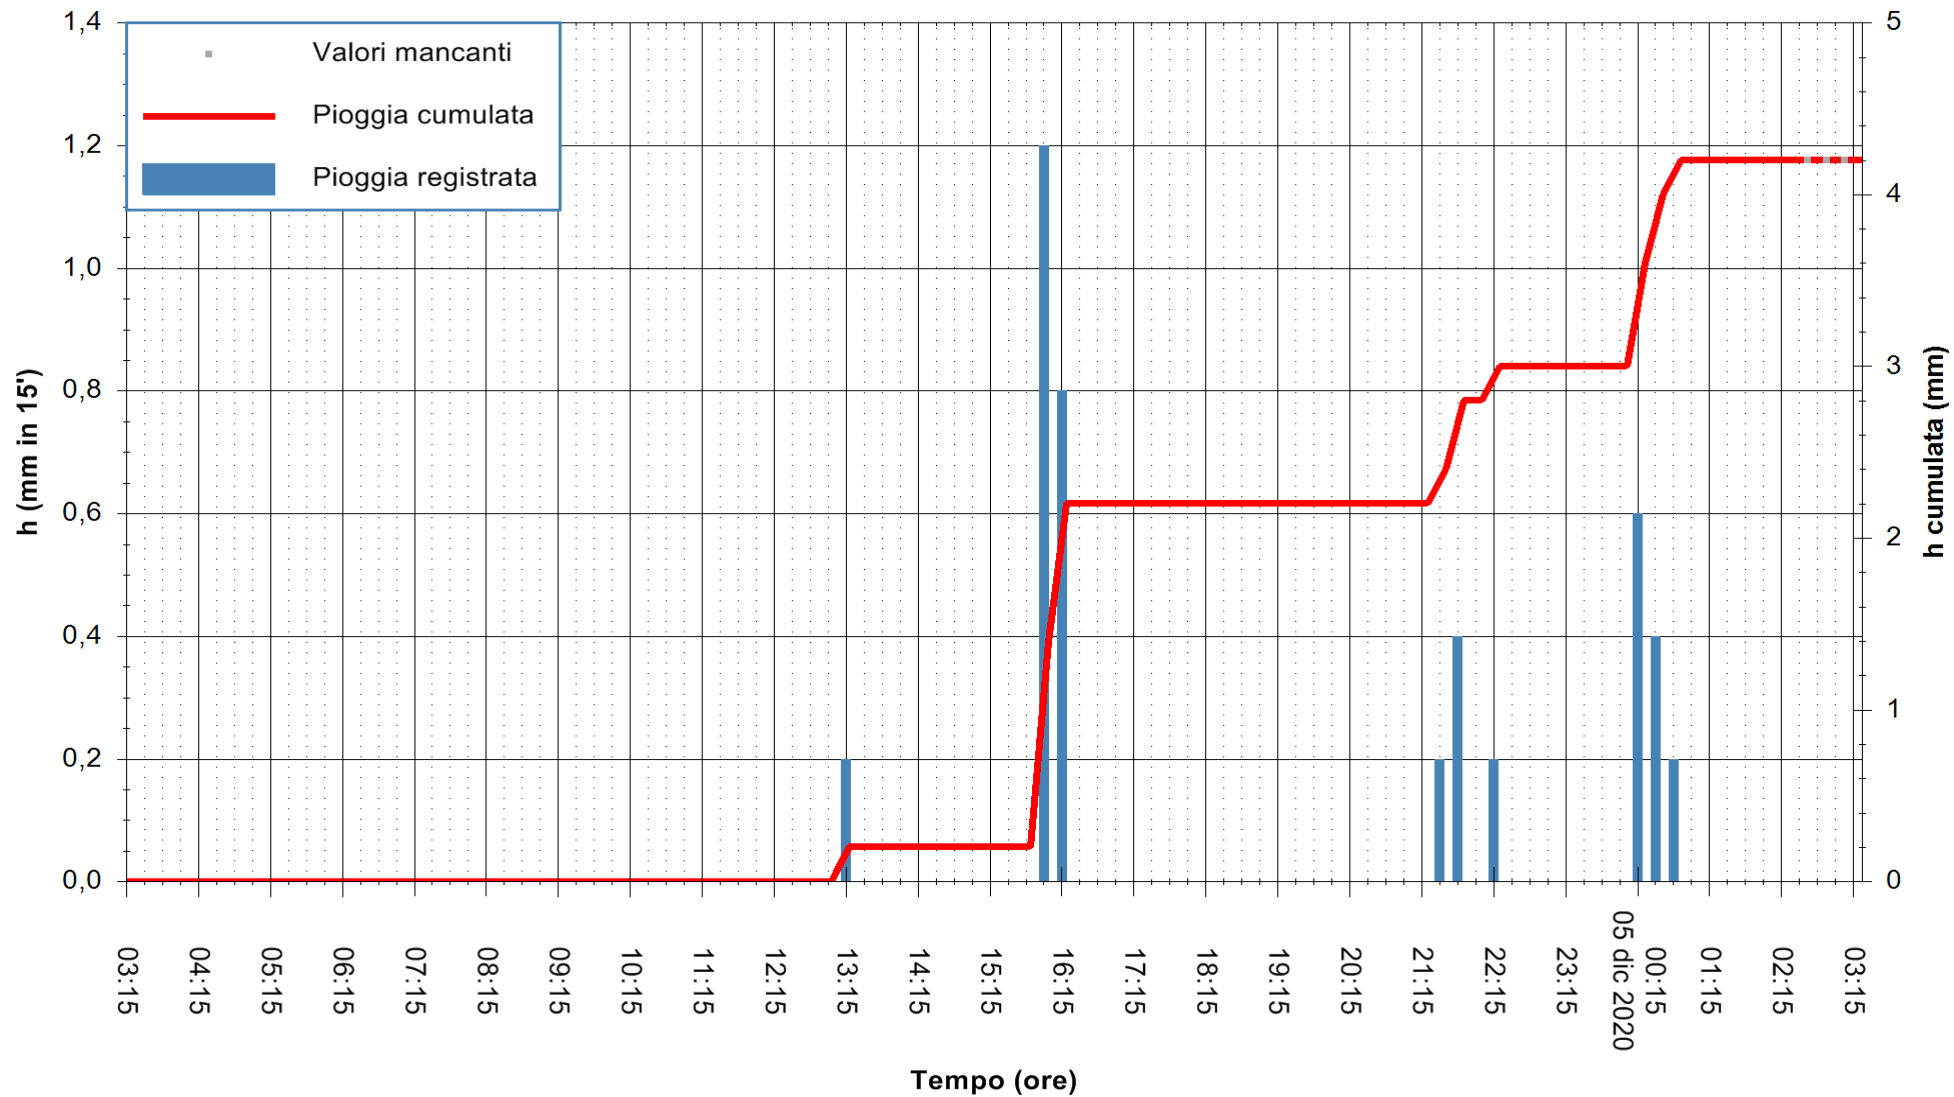

Stazione pluviometrica FLUMENDOSA A ISCA RENA
 Area ISCA RENA
 Pioggia registrata nelle ultime 24 ore
 Estrazione dati delle ore 03:01 del 05/12/2020
 Ultimo dato disponibile: 05/12/2020 alle 02:30

ARPAS
 F.to il Dirigente Responsabile
 Dott. Giuseppe Bianco

REGIONE AUTÒNOMA DE SARDIGNA
 REGIONE AUTONOMA DELLA SARDEGNA

Stazione pluviometrica CAPOTERRA POGGIO DEI PINI
 Area POGGIO DEI PINI
 Pioggia registrata nelle ultime 24 ore
 Estrazione dati delle ore 03:01 del 05/12/2020
 Ultimo dato disponibile: 05/12/2020 alle 02:30

ARPAS
 F.to il Dirigente Responsabile
 Dott. Giuseppe Bianco

REGIONE AUTONOMA DE SARDIGNA
 REGIONE AUTONOMA DELLA SARDEGNA

Stazione pluviometrica CARBONIA C.RA FLUMENTEPIDO
Area FLUMETEPIDO

Pioggia registrata nelle ultime 24 ore
Estrazione dati delle ore 03:01 del 05/12/2020
Ultimo dato disponibile: 05/12/2020 alle 02:30

ARPAS
F.to il Dirigente Responsabile
Dott. Giuseppe Bianco

REGIONE AUTONOMA DE SARDIGNA
REGIONE AUTONOMA DELLA SARDEGNA

Stazione pluviometrica STINTINO PUNTA DE S'AQUILA
 Area PUNTA DE S' AQUILA
 Piovra registrata nelle ultime 24 ore
 Estrazione dati delle ore 03:01 del 05/12/2020
 Ultimo dato disponibile: 05/12/2020 alle 02:30