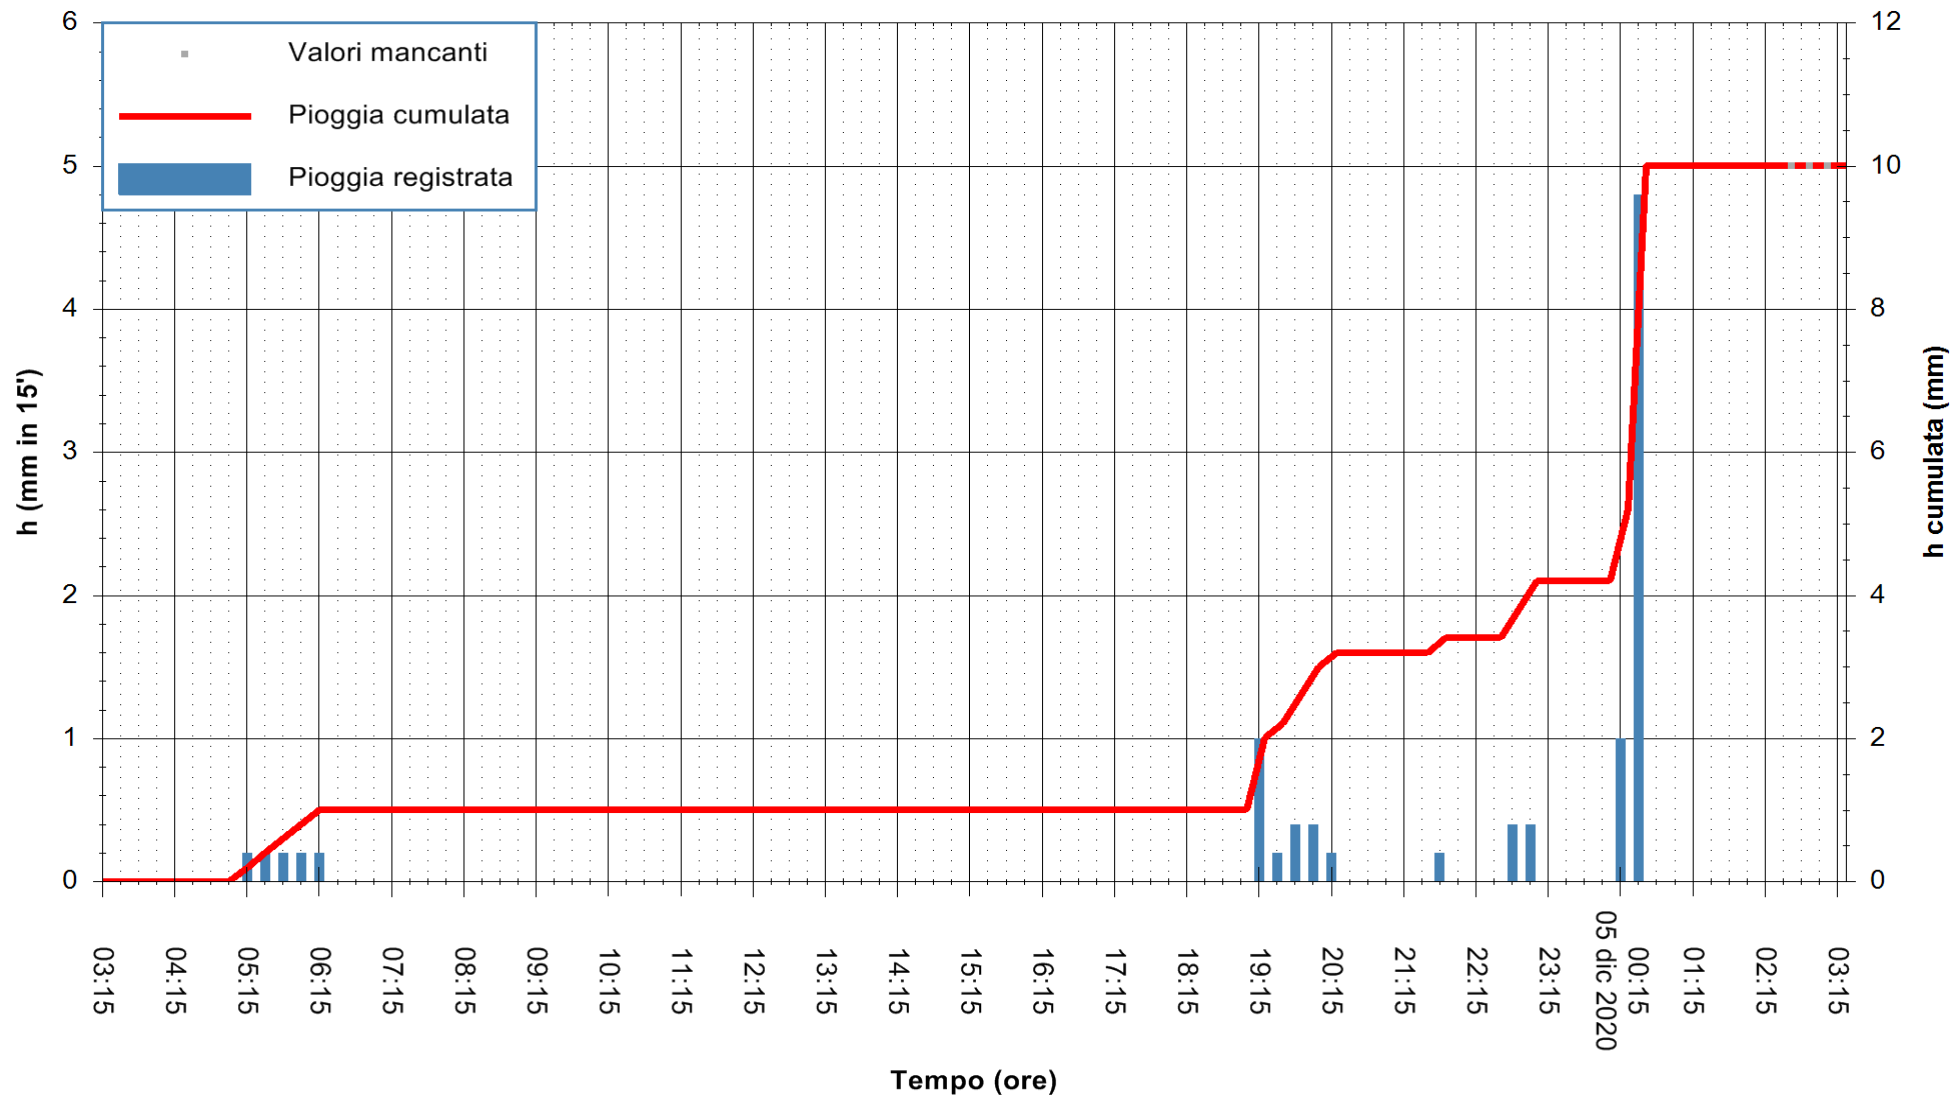

Stazione pluviometrica FLUMENDOSA A ISCA RENA
 Area ISCA RENA
 Pioggia registrata nelle ultime 24 ore
 Estrazione dati delle ore 03:01 del 05/12/2020
 Ultimo dato disponibile: 05/12/2020 alle 02:30

ARPAS
 F.to il Dirigente Responsabile
 Dott. Giuseppe Bianco

REGIONE AUTÒNOMA DE SARDIGNA
 REGIONE AUTONOMA DELLA SARDEGNA

Stazione pluviometrica CAPOTERRA POGGIO DEI PINI
 Area POGGIO DEI PINI
 Pioggia registrata nelle ultime 24 ore
 Estrazione dati delle ore 03:01 del 05/12/2020
 Ultimo dato disponibile: 05/12/2020 alle 02:30

ARPAS
 F.to il Dirigente Responsabile
 Dott. Giuseppe Bianco

REGIONE AUTONOMA DE SARDIGNA
 REGIONE AUTONOMA DELLA SARDEGNA

Stazione pluviometrica CARBONIA C.RA FLUMENTEPIDO
Area FLUMETEPIDO

Pioggia registrata nelle ultime 24 ore
Estrazione dati delle ore 03:01 del 05/12/2020
Ultimo dato disponibile: 05/12/2020 alle 02:30

ARPAS
F.to il Dirigente Responsabile
Dott. Giuseppe Bianco

REGIONE AUTONOMA DE SARDIGNA
REGIONE AUTONOMA DELLA SARDEGNA

Stazione pluviometrica STINTINO PUNTA DE S'AQUILA
 Area PUNTA DE S' AQUILA
 Piovra registrata nelle ultime 24 ore
 Estrazione dati delle ore 03:01 del 05/12/2020
 Ultimo dato disponibile: 05/12/2020 alle 02:30