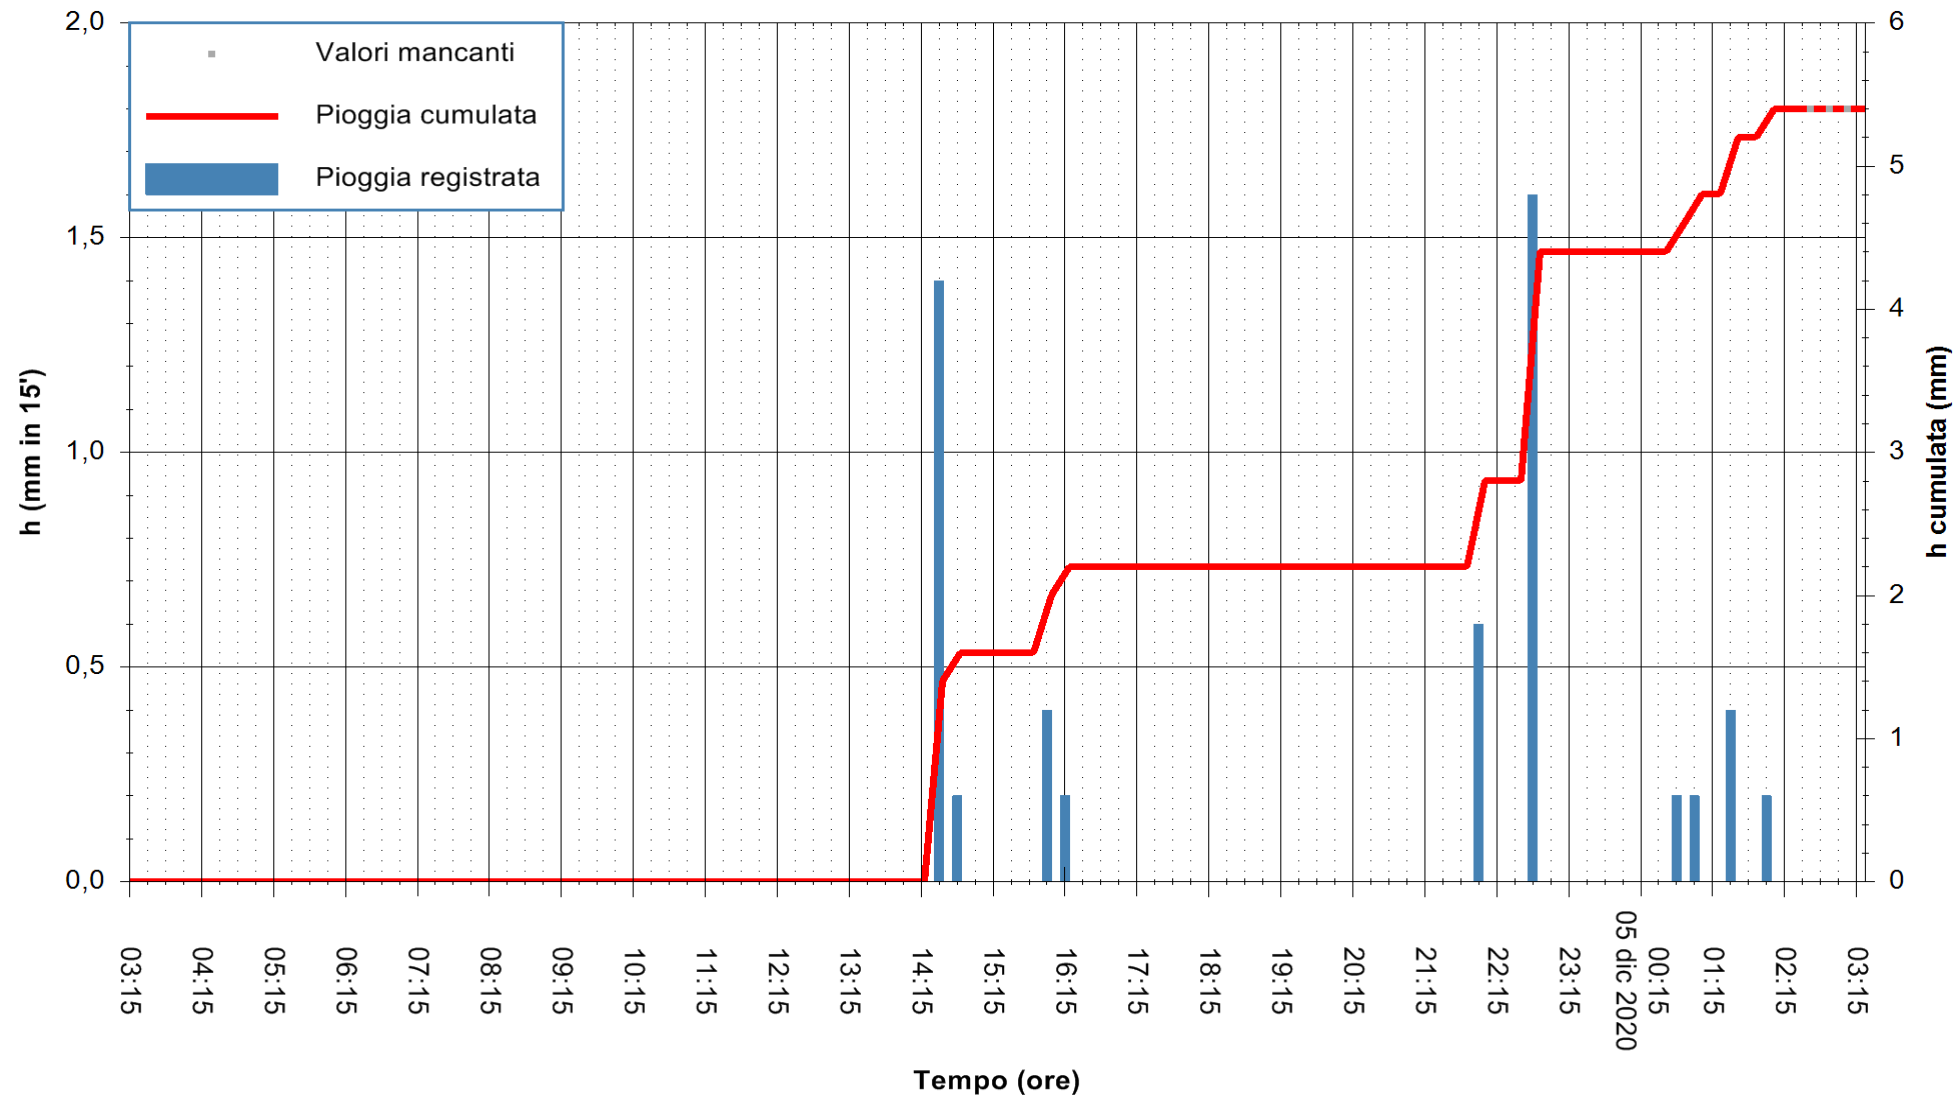

Stazione pluviometrica FLUMENDOSA A ISCA RENA
 Area ISCA RENA
 Pioggia registrata nelle ultime 24 ore
 Estrazione dati delle ore 03:01 del 05/12/2020
 Ultimo dato disponibile: 05/12/2020 alle 02:30

ARPAS
 F.to il Dirigente Responsabile
 Dott. Giuseppe Bianco

REGIONE AUTÒNOMA DE SARDIGNA
 REGIONE AUTONOMA DELLA SARDEGNA

Stazione pluviometrica CAPOTERRA POGGIO DEI PINI
 Area POGGIO DEI PINI
 Pioggia registrata nelle ultime 24 ore
 Estrazione dati delle ore 03:01 del 05/12/2020
 Ultimo dato disponibile: 05/12/2020 alle 02:30

ARPAS
 F.to il Dirigente Responsabile
 Dott. Giuseppe Bianco

REGIONE AUTONOMA DE SARDIGNA
 REGIONE AUTONOMA DELLA SARDEGNA

Stazione pluviometrica CARBONIA C.RA FLUMENTEPIDO
Area FLUMETEPIDO

Pioggia registrata nelle ultime 24 ore
Estrazione dati delle ore 03:01 del 05/12/2020
Ultimo dato disponibile: 05/12/2020 alle 02:30

ARPAS
F.to il Dirigente Responsabile
Dott. Giuseppe Bianco

REGIONE AUTONOMA DE SARDIGNA
REGIONE AUTONOMA DELLA SARDEGNA

Stazione pluviometrica STINTINO PUNTA DE S'AQUILA
 Area PUNTA DE S' AQUILA
 Piovra registrata nelle ultime 24 ore
 Estrazione dati delle ore 03:01 del 05/12/2020
 Ultimo dato disponibile: 05/12/2020 alle 02:30