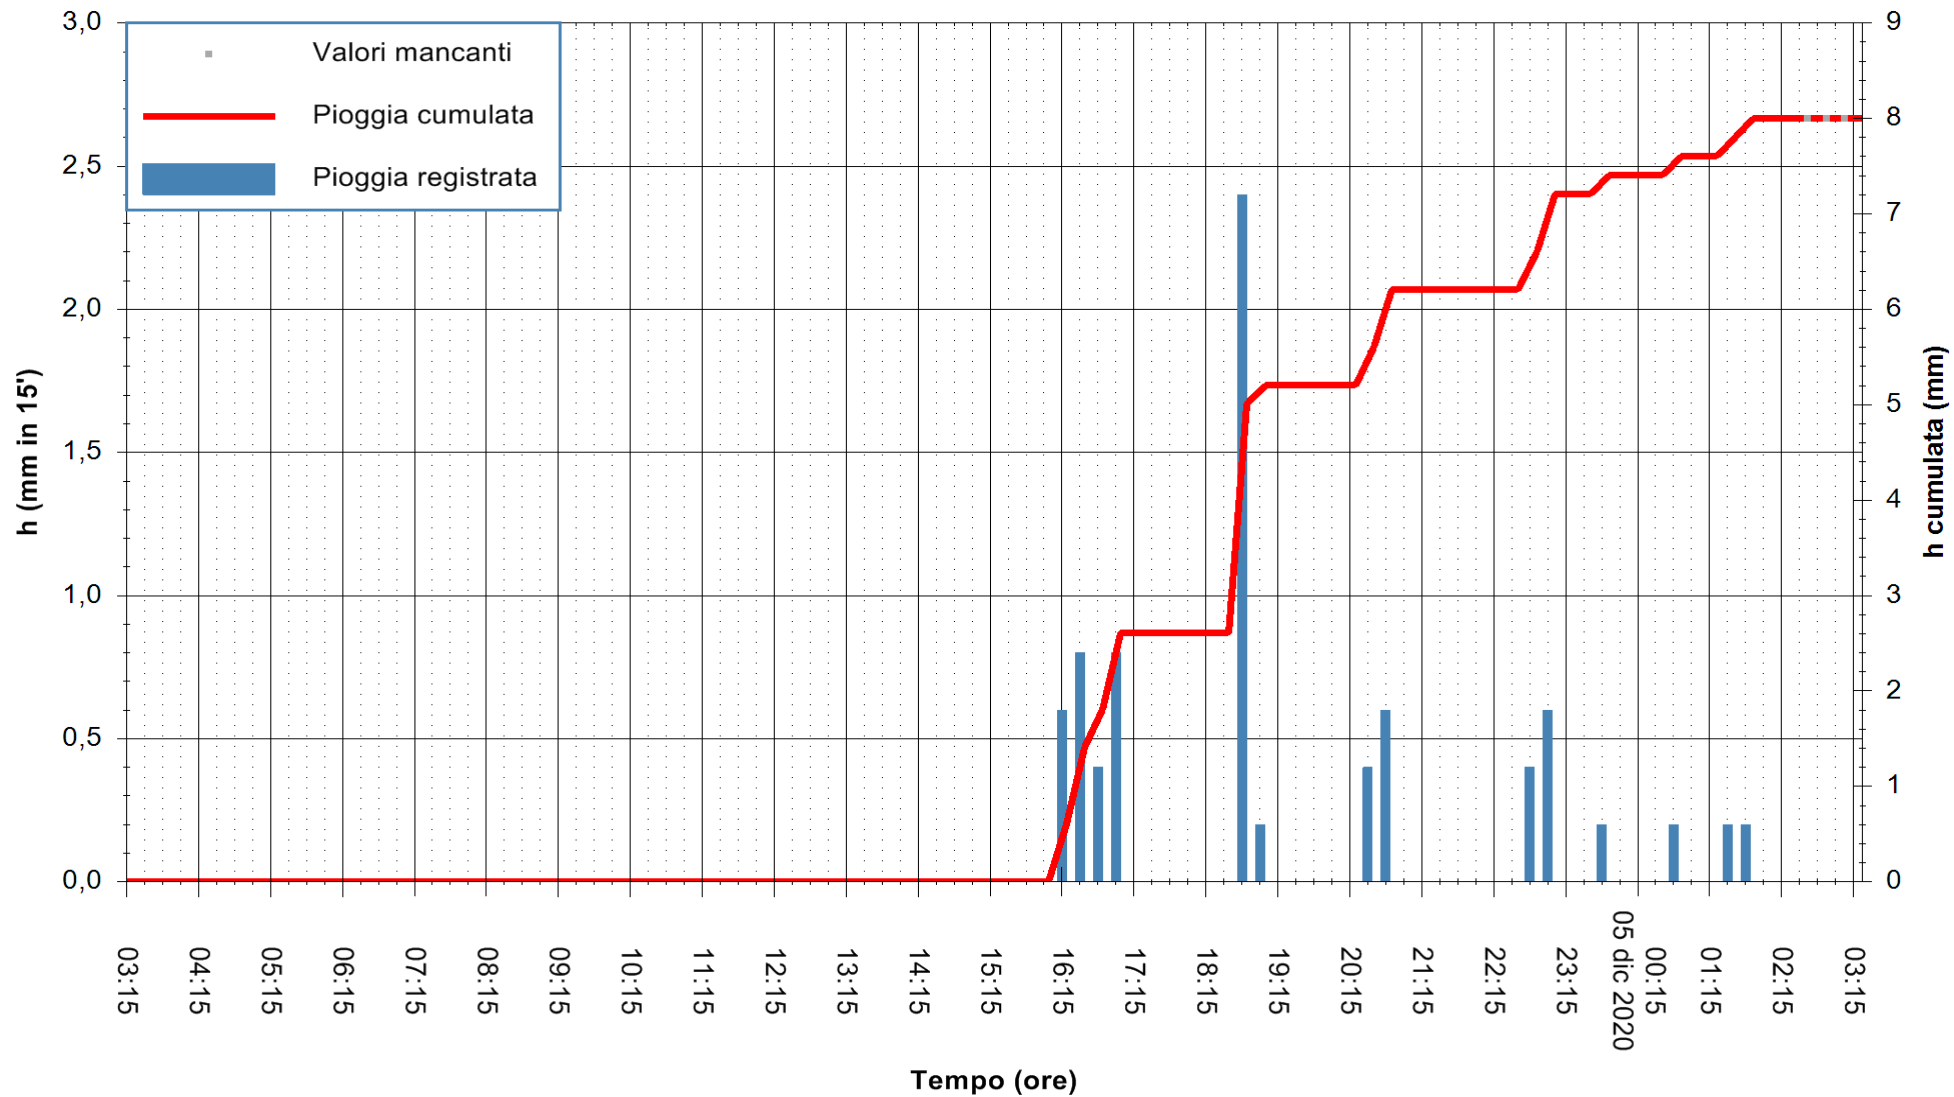

Stazione pluviometrica FLUMENDOSA A ISCA RENA
 Area ISCA RENA
 Pioggia registrata nelle ultime 24 ore
 Estrazione dati delle ore 03:01 del 05/12/2020
 Ultimo dato disponibile: 05/12/2020 alle 02:30

ARPAS
 F.to il Dirigente Responsabile
 Dott. Giuseppe Bianco

REGIONE AUTÒNOMA DE SARDIGNA
 REGIONE AUTONOMA DELLA SARDEGNA

Stazione pluviometrica CAPOTERRA POGGIO DEI PINI
 Area POGGIO DEI PINI
 Pioggia registrata nelle ultime 24 ore
 Estrazione dati delle ore 03:01 del 05/12/2020
 Ultimo dato disponibile: 05/12/2020 alle 02:30

ARPAS
 F.to il Dirigente Responsabile
 Dott. Giuseppe Bianco

REGIONE AUTONOMA DE SARDIGNA
 REGIONE AUTONOMA DELLA SARDEGNA

Stazione pluviometrica CARBONIA C.RA FLUMENTEPIDO
Area FLUMETEPIDO

Pioggia registrata nelle ultime 24 ore
Estrazione dati delle ore 03:01 del 05/12/2020
Ultimo dato disponibile: 05/12/2020 alle 02:30

ARPAS
F.to il Dirigente Responsabile
Dott. Giuseppe Bianco

REGIONE AUTONOMA DE SARDIGNA
REGIONE AUTONOMA DELLA SARDEGNA

Stazione pluviometrica STINTINO PUNTA DE S'AQUILA
 Area PUNTA DE S' AQUILA
 Piovra registrata nelle ultime 24 ore
 Estrazione dati delle ore 03:01 del 05/12/2020
 Ultimo dato disponibile: 05/12/2020 alle 02:30