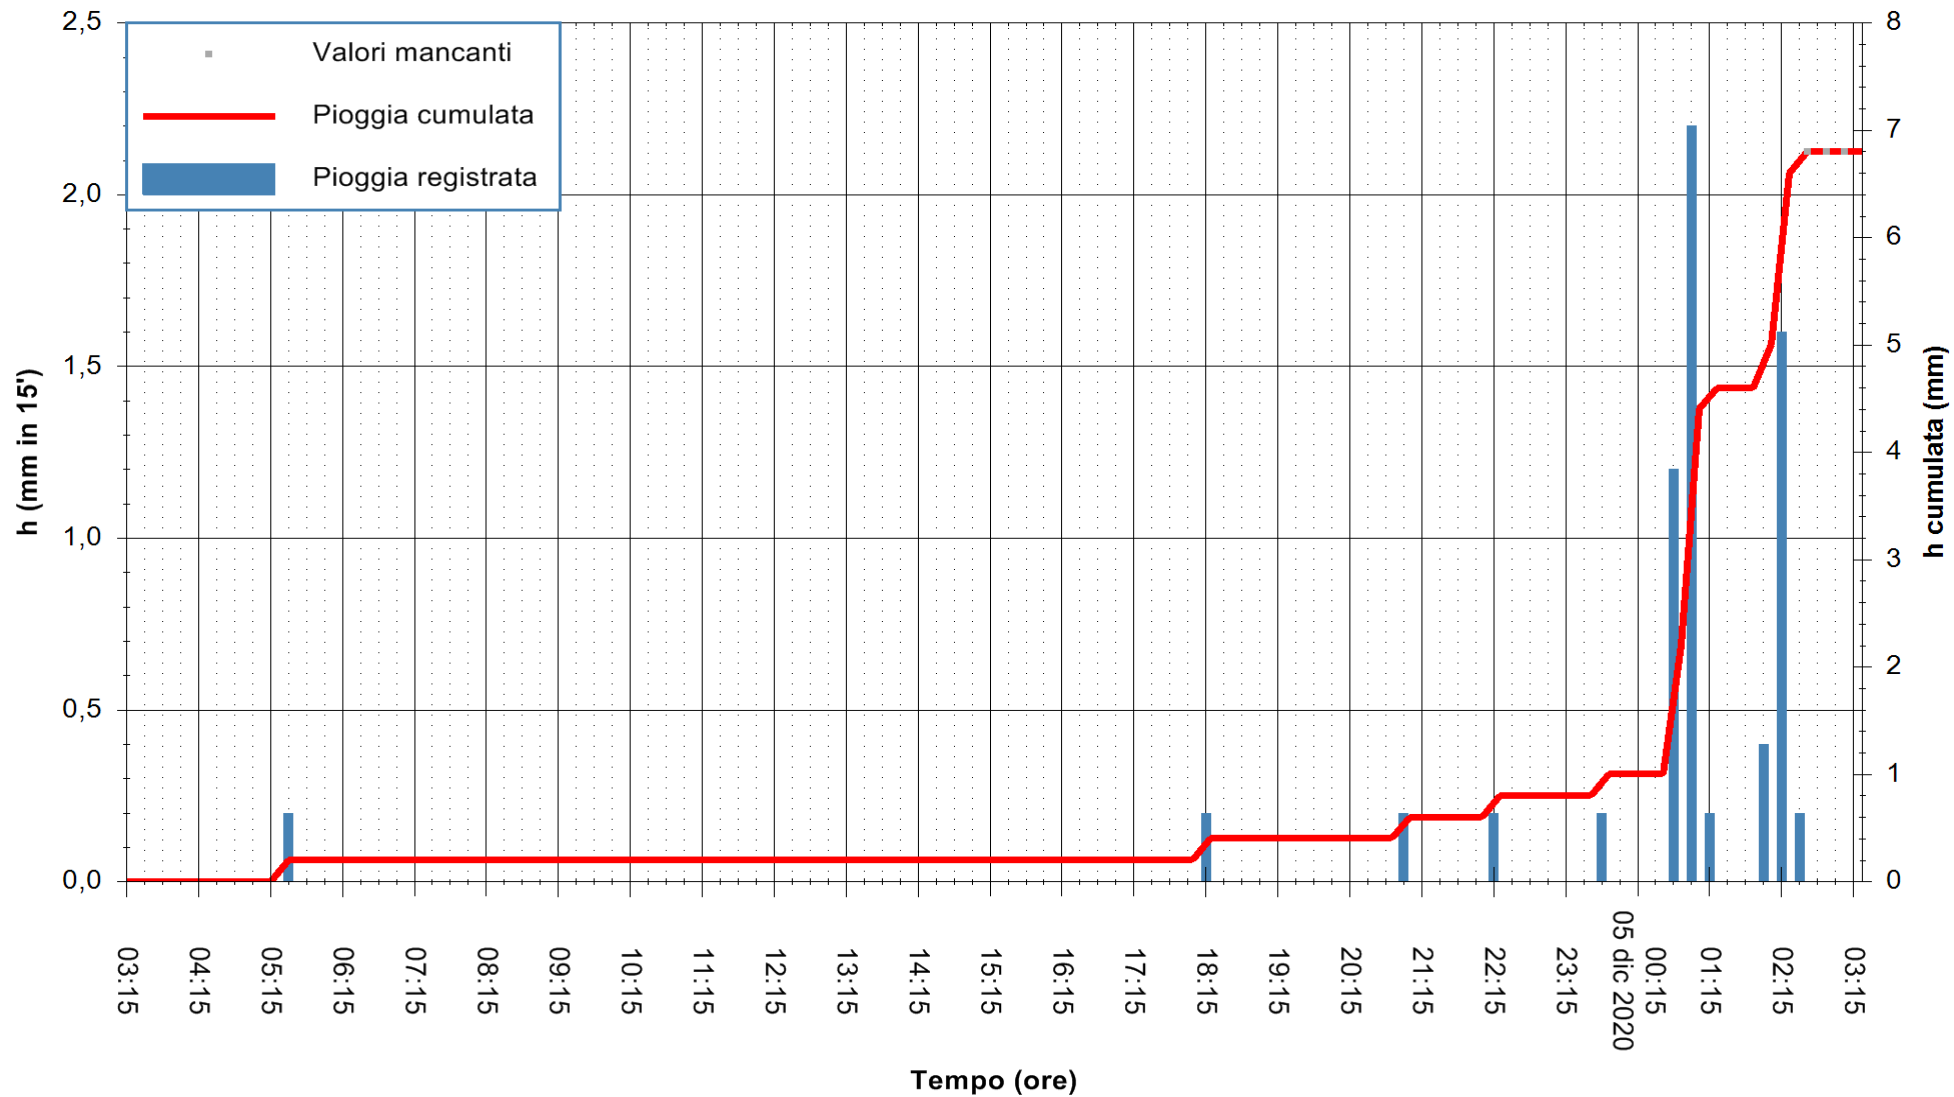

Stazione pluviometrica FLUMENDOSA A ISCA RENA
 Area ISCA RENA
 Pioggia registrata nelle ultime 24 ore
 Estrazione dati delle ore 03:01 del 05/12/2020
 Ultimo dato disponibile: 05/12/2020 alle 02:30

ARPAS
 F.to il Dirigente Responsabile
 Dott. Giuseppe Bianco

REGIONE AUTÒNOMA DE SARDIGNA
 REGIONE AUTONOMA DELLA SARDEGNA

Stazione pluviometrica CAPOTERRA POGGIO DEI PINI
 Area POGGIO DEI PINI
 Pioggia registrata nelle ultime 24 ore
 Estrazione dati delle ore 03:01 del 05/12/2020
 Ultimo dato disponibile: 05/12/2020 alle 02:30

ARPAS
 F.to il Dirigente Responsabile
 Dott. Giuseppe Bianco

REGIONE AUTONOMA DE SARDIGNA
 REGIONE AUTONOMA DELLA SARDEGNA

Stazione pluviometrica CARBONIA C.RA FLUMENTEPIDO
Area FLUMETEPIDO

Pioggia registrata nelle ultime 24 ore
Estrazione dati delle ore 03:01 del 05/12/2020
Ultimo dato disponibile: 05/12/2020 alle 02:30

ARPAS
F.to il Dirigente Responsabile
Dott. Giuseppe Bianco

REGIONE AUTONOMA DE SARDIGNA
REGIONE AUTONOMA DELLA SARDEGNA

Stazione pluviometrica STINTINO PUNTA DE S'AQUILA
 Area PUNTA DE S' AQUILA
 Piovra registrata nelle ultime 24 ore
 Estrazione dati delle ore 03:01 del 05/12/2020
 Ultimo dato disponibile: 05/12/2020 alle 02:30