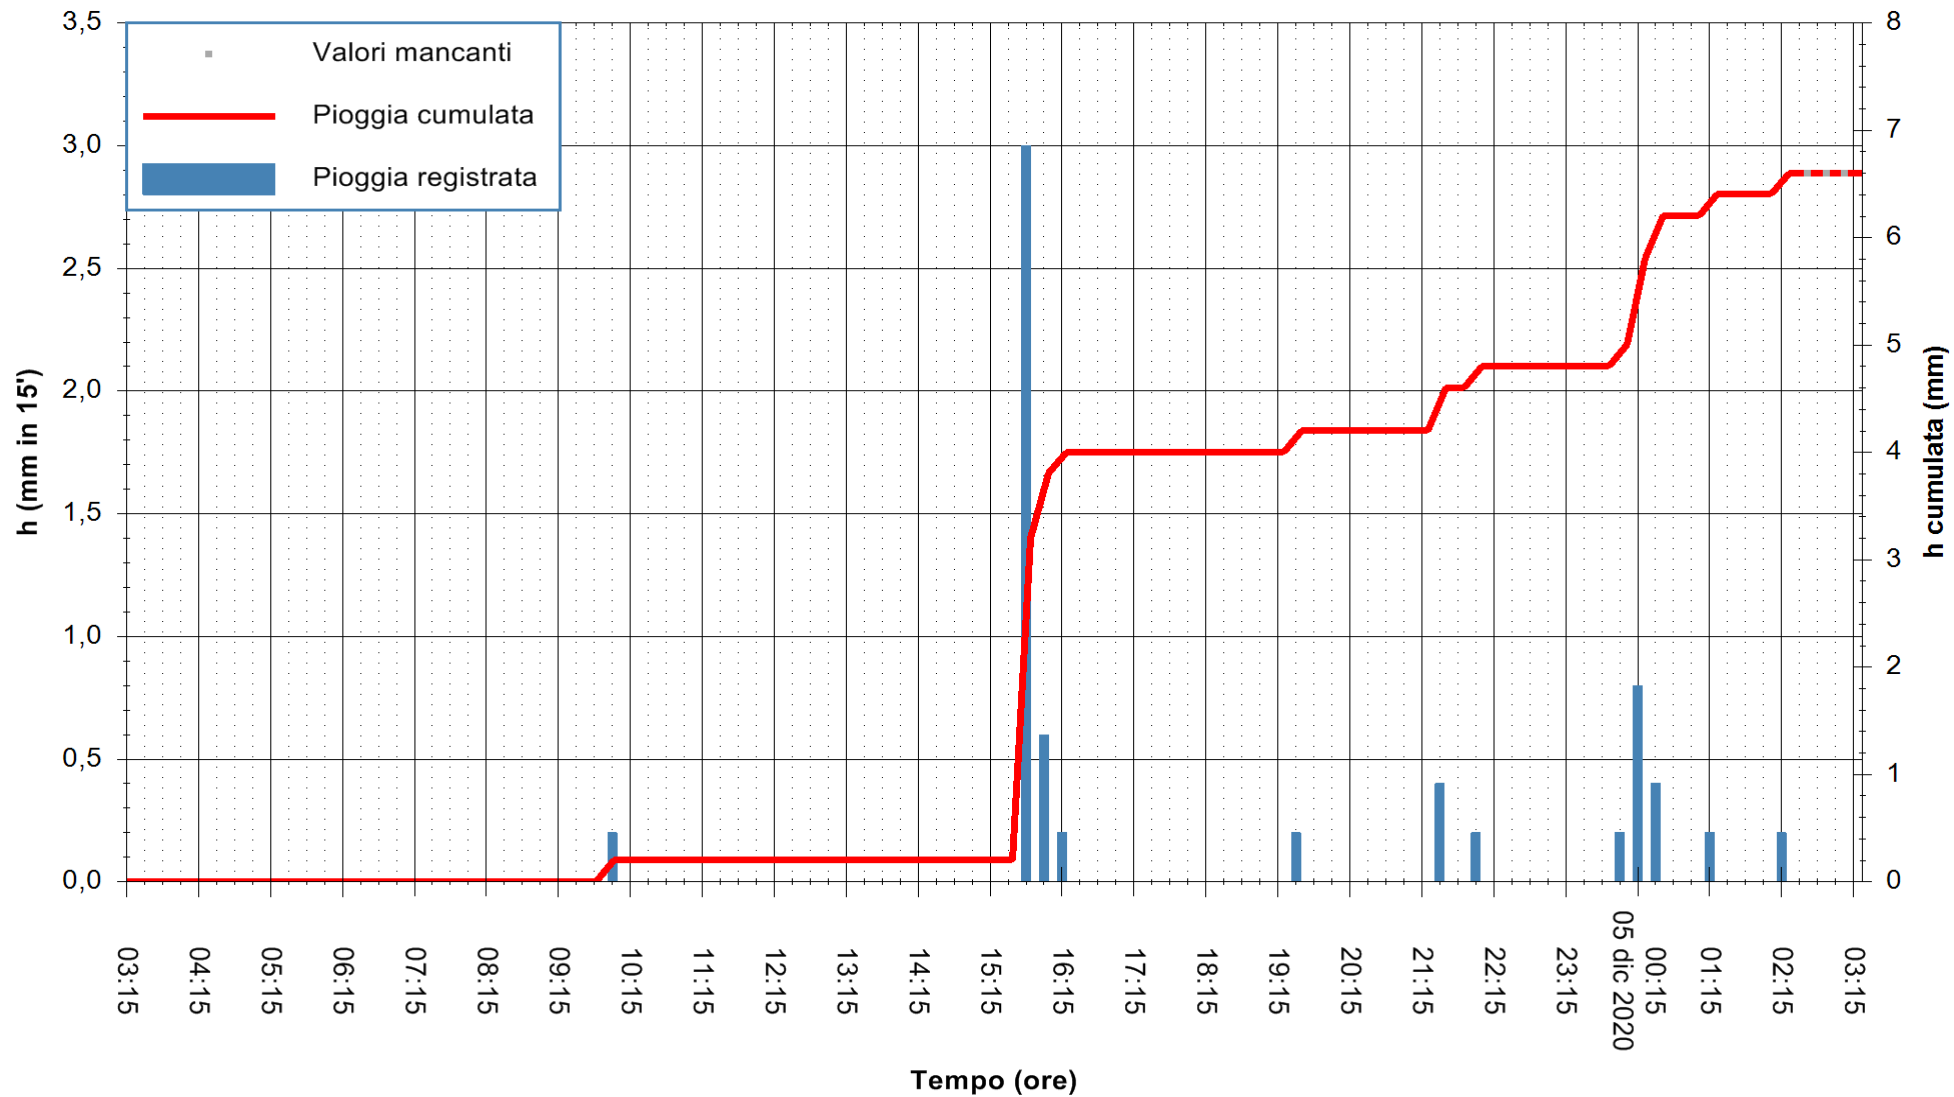

Stazione pluviometrica FLUMENDOSA A ISCA RENA
 Area ISCA RENA
 Pioggia registrata nelle ultime 24 ore
 Estrazione dati delle ore 03:01 del 05/12/2020
 Ultimo dato disponibile: 05/12/2020 alle 02:30

ARPAS
 F.to il Dirigente Responsabile
 Dott. Giuseppe Bianco

REGIONE AUTÒNOMA DE SARDIGNA
 REGIONE AUTONOMA DELLA SARDEGNA

Stazione pluviometrica CAPOTERRA POGGIO DEI PINI
 Area POGGIO DEI PINI
 Pioggia registrata nelle ultime 24 ore
 Estrazione dati delle ore 03:01 del 05/12/2020
 Ultimo dato disponibile: 05/12/2020 alle 02:30

ARPAS
 F.to il Dirigente Responsabile
 Dott. Giuseppe Bianco

REGIONE AUTONOMA DE SARDIGNA
 REGIONE AUTONOMA DELLA SARDEGNA

Stazione pluviometrica CARBONIA C.RA FLUMENTEPIDO
Area FLUMETEPIDO

Pioggia registrata nelle ultime 24 ore
Estrazione dati delle ore 03:01 del 05/12/2020
Ultimo dato disponibile: 05/12/2020 alle 02:30

ARPAS
F.to il Dirigente Responsabile
Dott. Giuseppe Bianco

REGIONE AUTONOMA DE SARDIGNA
REGIONE AUTONOMA DELLA SARDEGNA

Stazione pluviometrica STINTINO PUNTA DE S'AQUILA
 Area PUNTA DE S' AQUILA
 Piovra registrata nelle ultime 24 ore
 Estrazione dati delle ore 03:01 del 05/12/2020
 Ultimo dato disponibile: 05/12/2020 alle 02:30