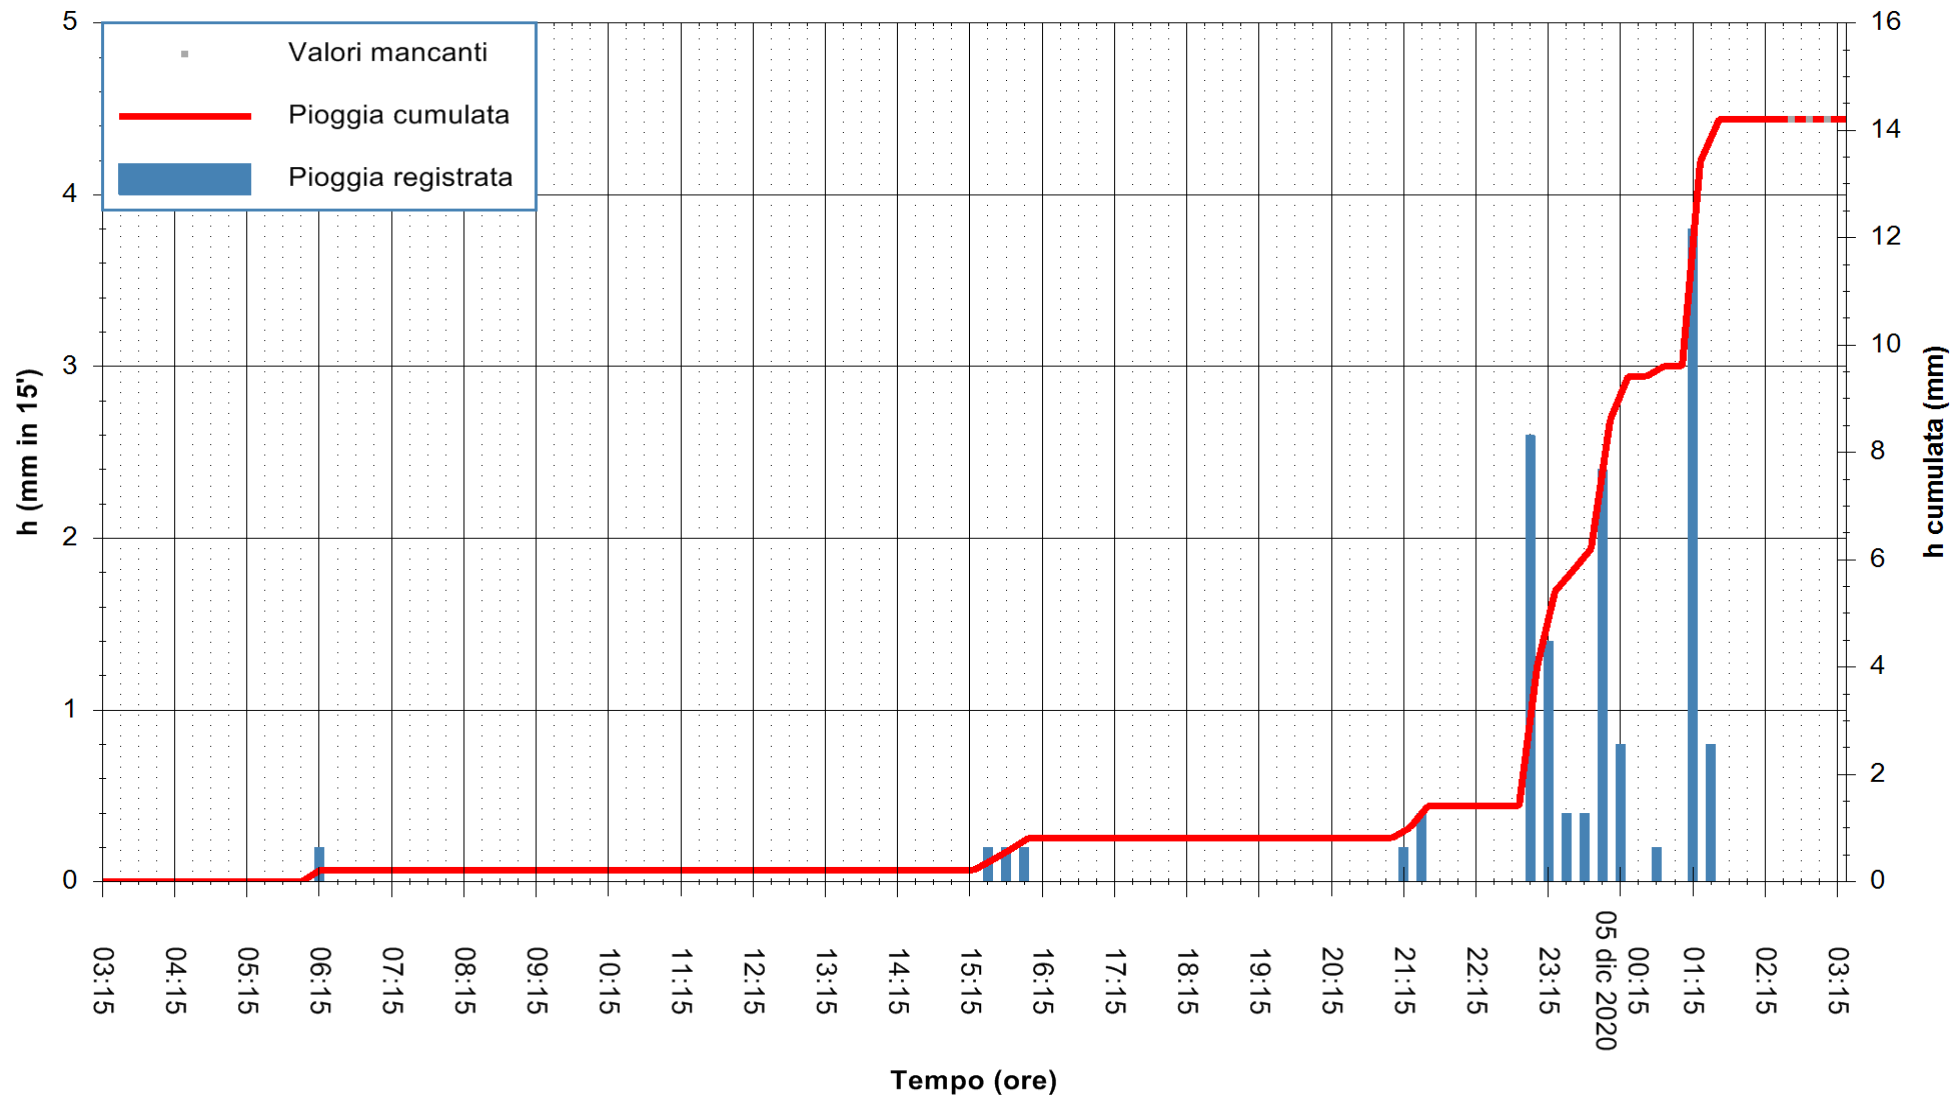

Stazione pluviometrica FLUMENDOSA A ISCA RENA
 Area ISCA RENA
 Pioggia registrata nelle ultime 24 ore
 Estrazione dati delle ore 03:01 del 05/12/2020
 Ultimo dato disponibile: 05/12/2020 alle 02:30

ARPAS
 F.to il Dirigente Responsabile
 Dott. Giuseppe Bianco

REGIONE AUTÒNOMA DE SARDIGNA
 REGIONE AUTONOMA DELLA SARDEGNA

Stazione pluviometrica CAPOTERRA POGGIO DEI PINI
 Area POGGIO DEI PINI
 Pioggia registrata nelle ultime 24 ore
 Estrazione dati delle ore 03:01 del 05/12/2020
 Ultimo dato disponibile: 05/12/2020 alle 02:30

ARPAS
 F.to il Dirigente Responsabile
 Dott. Giuseppe Bianco

REGIONE AUTONOMA DE SARDIGNA
 REGIONE AUTONOMA DELLA SARDEGNA

Stazione pluviometrica CARBONIA C.RA FLUMENTEPIDO
Area FLUMETEPIDO

Pioggia registrata nelle ultime 24 ore
Estrazione dati delle ore 03:01 del 05/12/2020
Ultimo dato disponibile: 05/12/2020 alle 02:30

ARPAS
F.to il Dirigente Responsabile
Dott. Giuseppe Bianco

REGIONE AUTONOMA DE SARDIGNA
REGIONE AUTONOMA DELLA SARDEGNA

Stazione pluviometrica STINTINO PUNTA DE S'AQUILA
 Area PUNTA DE S' AQUILA
 Piovra registrata nelle ultime 24 ore
 Estrazione dati delle ore 03:01 del 05/12/2020
 Ultimo dato disponibile: 05/12/2020 alle 02:30