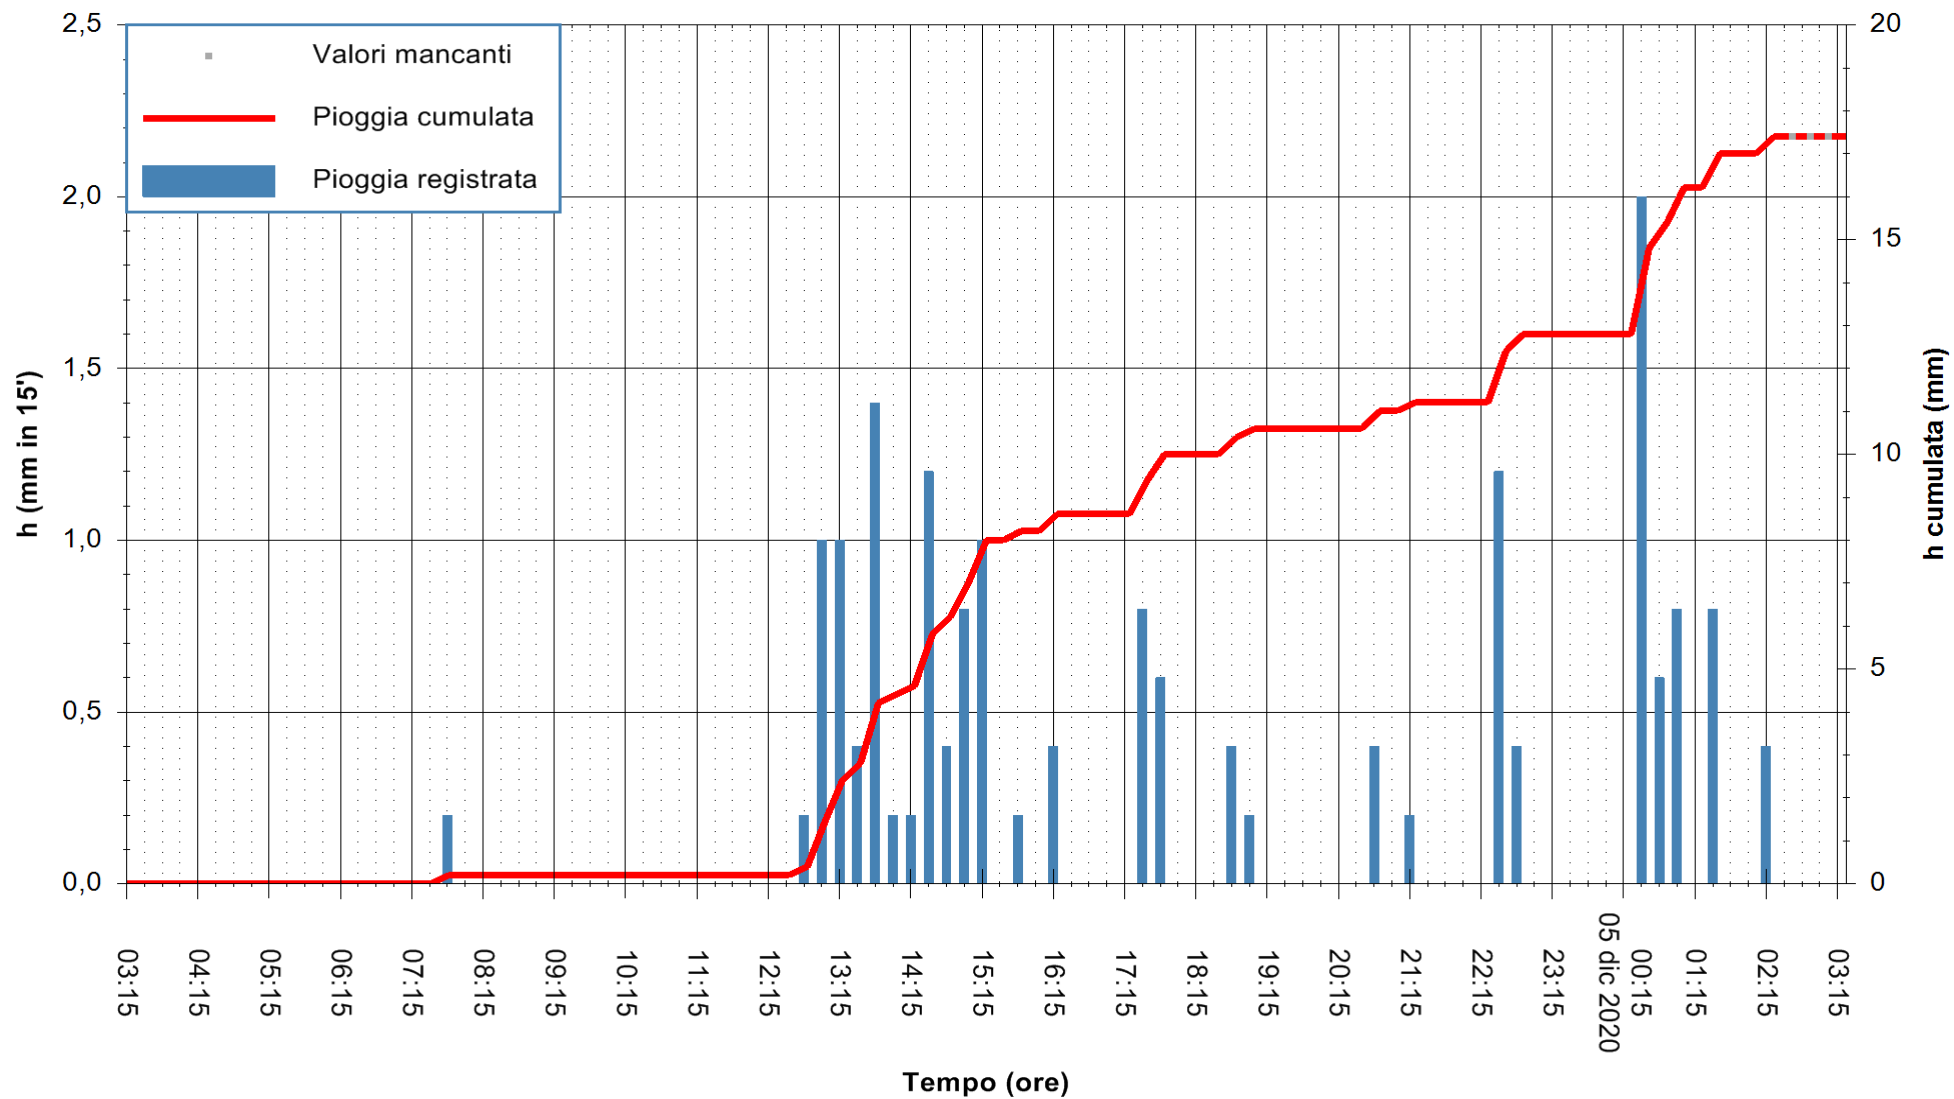

Stazione pluviometrica FLUMENDOSA A ISCA RENA
 Area ISCA RENA
 Pioggia registrata nelle ultime 24 ore
 Estrazione dati delle ore 03:01 del 05/12/2020
 Ultimo dato disponibile: 05/12/2020 alle 02:30

ARPAS
 F.to il Dirigente Responsabile
 Dott. Giuseppe Bianco

REGIONE AUTÒNOMA DE SARDIGNA
 REGIONE AUTONOMA DELLA SARDEGNA

Stazione pluviometrica CAPOTERRA POGGIO DEI PINI
 Area POGGIO DEI PINI
 Pioggia registrata nelle ultime 24 ore
 Estrazione dati delle ore 03:01 del 05/12/2020
 Ultimo dato disponibile: 05/12/2020 alle 02:30

ARPAS
 F.to il Dirigente Responsabile
 Dott. Giuseppe Bianco

REGIONE AUTONOMA DE SARDIGNA
 REGIONE AUTONOMA DELLA SARDEGNA

Stazione pluviometrica CARBONIA C.RA FLUMENTEPIDO
Area FLUMETEPIDO

Pioggia registrata nelle ultime 24 ore
Estrazione dati delle ore 03:01 del 05/12/2020
Ultimo dato disponibile: 05/12/2020 alle 02:30

ARPAS
F.to il Dirigente Responsabile
Dott. Giuseppe Bianco

REGIONE AUTONOMA DE SARDIGNA
REGIONE AUTONOMA DELLA SARDEGNA

Stazione pluviometrica STINTINO PUNTA DE S'AQUILA
 Area PUNTA DE S' AQUILA
 Piovra registrata nelle ultime 24 ore
 Estrazione dati delle ore 03:01 del 05/12/2020
 Ultimo dato disponibile: 05/12/2020 alle 02:30