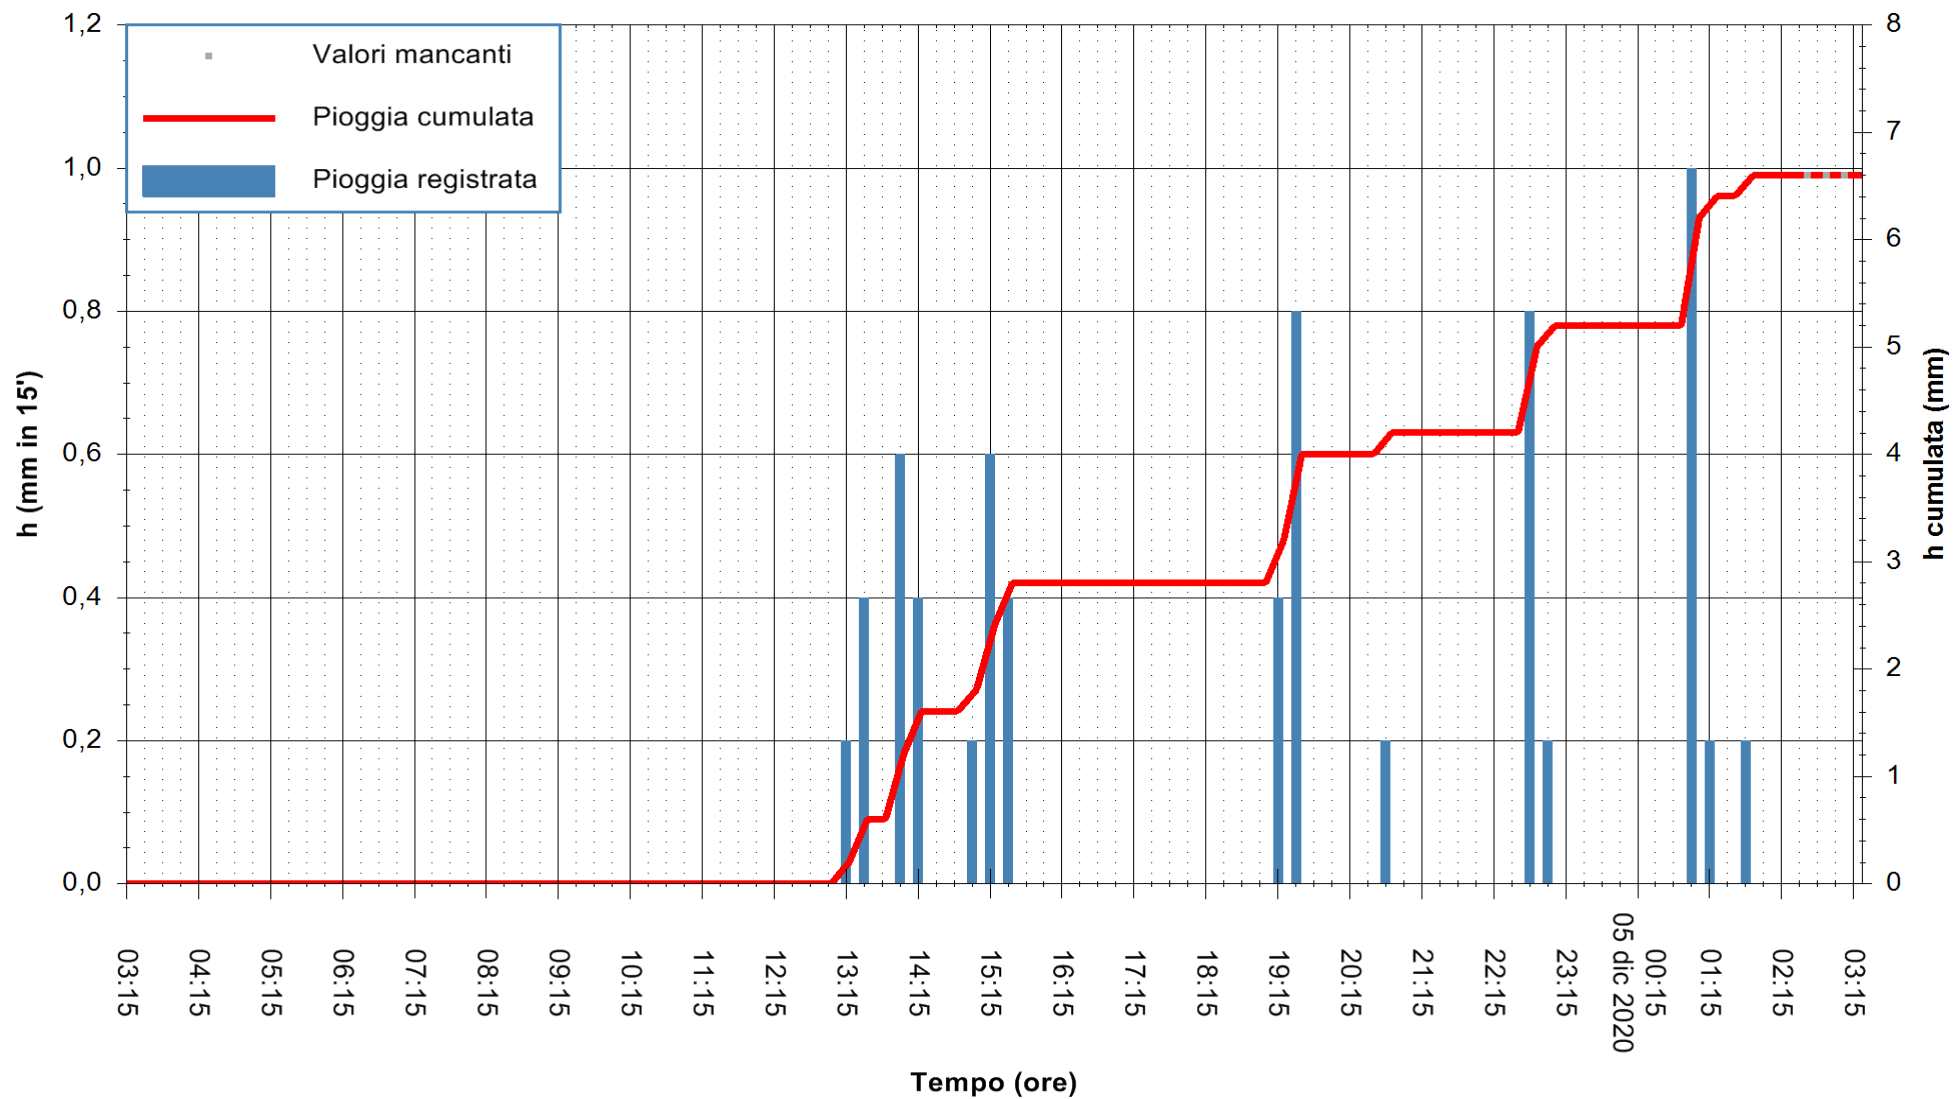

Stazione pluviometrica FLUMENDOSA A ISCA RENA
 Area ISCA RENA
 Pioggia registrata nelle ultime 24 ore
 Estrazione dati delle ore 03:01 del 05/12/2020
 Ultimo dato disponibile: 05/12/2020 alle 02:30

ARPAS
 F.to il Dirigente Responsabile
 Dott. Giuseppe Bianco

REGIONE AUTÒNOMA DE SARDIGNA
 REGIONE AUTONOMA DELLA SARDEGNA

Stazione pluviometrica CAPOTERRA POGGIO DEI PINI
 Area POGGIO DEI PINI
 Pioggia registrata nelle ultime 24 ore
 Estrazione dati delle ore 03:01 del 05/12/2020
 Ultimo dato disponibile: 05/12/2020 alle 02:30

ARPAS
 F.to il Dirigente Responsabile
 Dott. Giuseppe Bianco

REGIONE AUTONOMA DE SARDIGNA
 REGIONE AUTONOMA DELLA SARDEGNA

Stazione pluviometrica CARBONIA C.RA FLUMENTEPIDO
Area FLUMETEPIDO

Pioggia registrata nelle ultime 24 ore
Estrazione dati delle ore 03:01 del 05/12/2020
Ultimo dato disponibile: 05/12/2020 alle 02:30

ARPAS
F.to il Dirigente Responsabile
Dott. Giuseppe Bianco

REGIONE AUTONOMA DE SARDIGNA
REGIONE AUTONOMA DELLA SARDEGNA

Stazione pluviometrica STINTINO PUNTA DE S'AQUILA
 Area PUNTA DE S' AQUILA
 Piovra registrata nelle ultime 24 ore
 Estrazione dati delle ore 03:01 del 05/12/2020
 Ultimo dato disponibile: 05/12/2020 alle 02:30