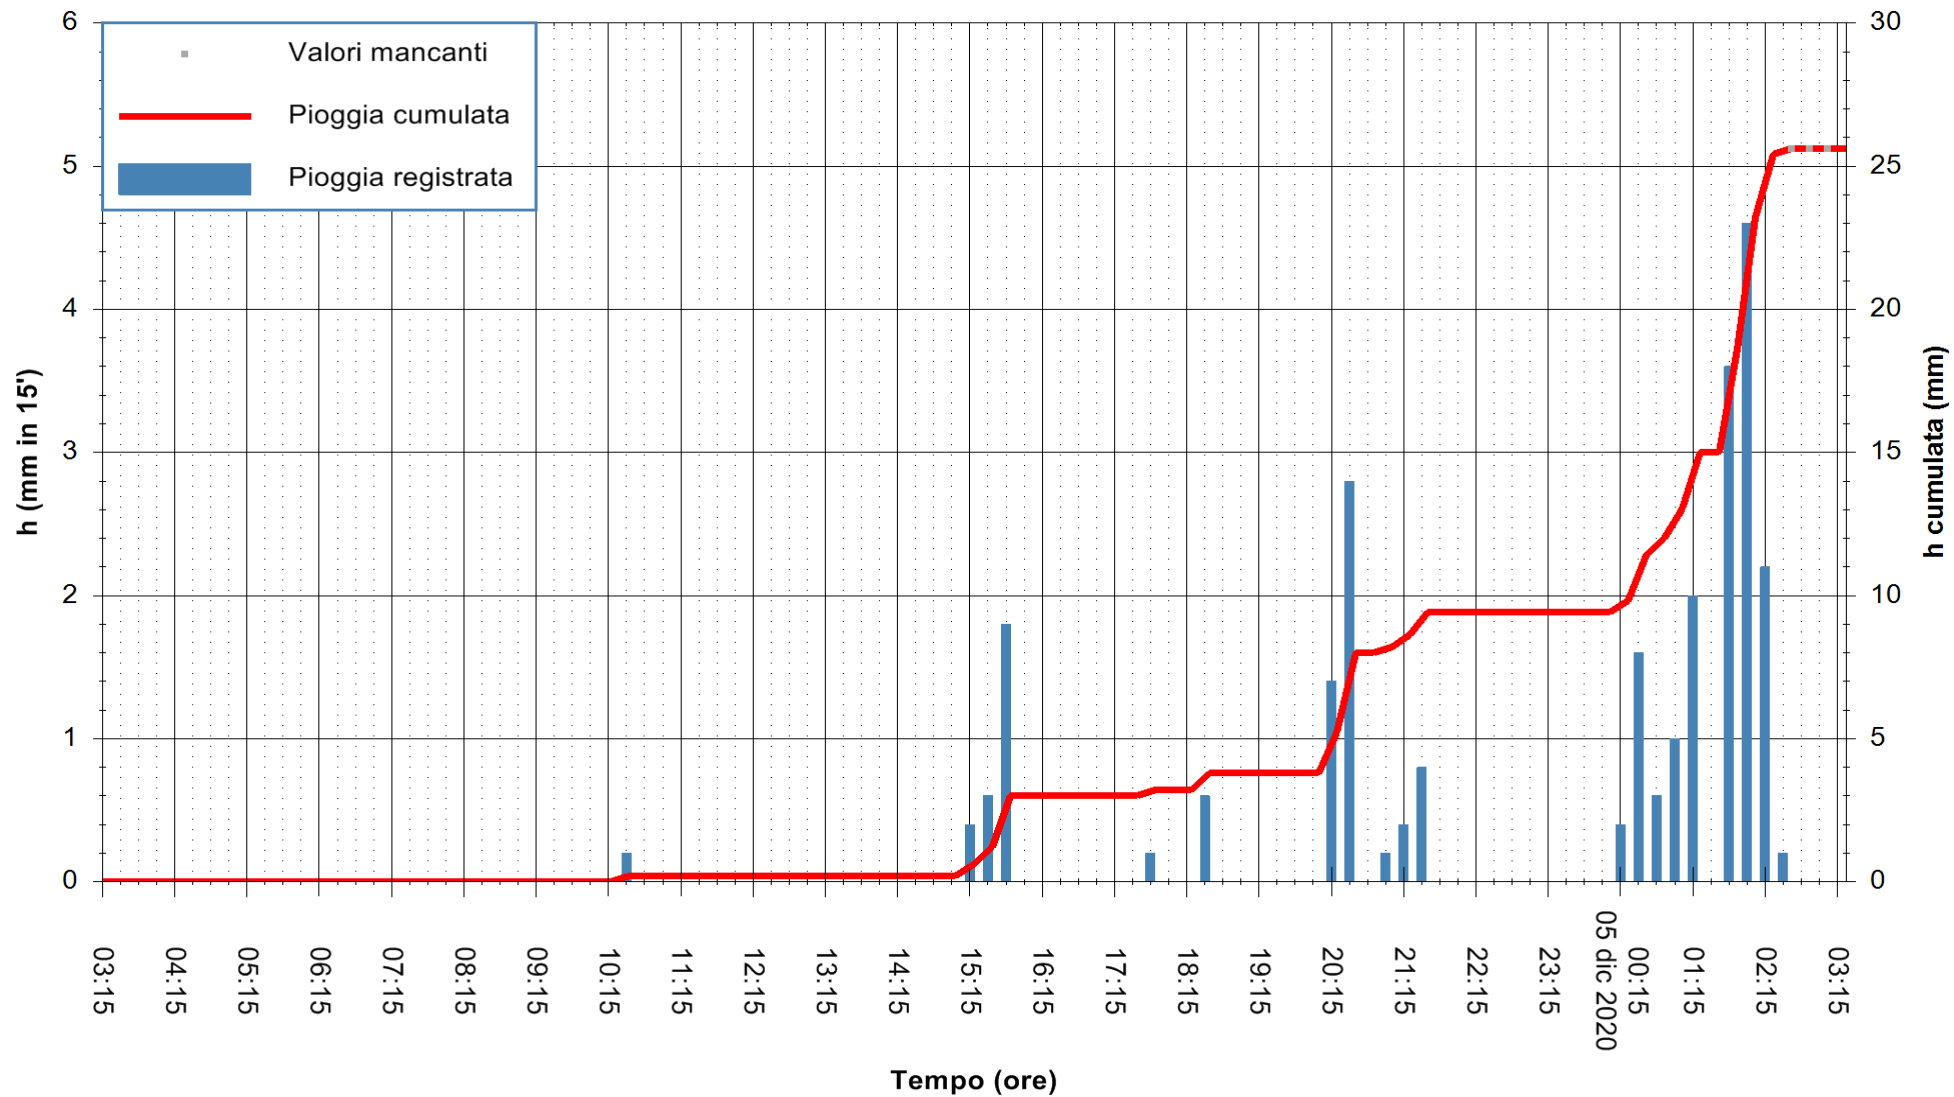

Stazione pluviometrica FLUMENDOSA A ISCA RENA
 Area ISCA RENA
 Pioggia registrata nelle ultime 24 ore
 Estrazione dati delle ore 03:01 del 05/12/2020
 Ultimo dato disponibile: 05/12/2020 alle 02:30

ARPAS
 F.to il Dirigente Responsabile
 Dott. Giuseppe Bianco

REGIONE AUTÒNOMA DE SARDIGNA
 REGIONE AUTONOMA DELLA SARDEGNA

Stazione pluviometrica CAPOTERRA POGGIO DEI PINI
 Area POGGIO DEI PINI
 Pioggia registrata nelle ultime 24 ore
 Estrazione dati delle ore 03:01 del 05/12/2020
 Ultimo dato disponibile: 05/12/2020 alle 02:30

ARPAS
 F.to il Dirigente Responsabile
 Dott. Giuseppe Bianco

REGIONE AUTONOMA DE SARDIGNA
 REGIONE AUTONOMA DELLA SARDEGNA

Stazione pluviometrica CARBONIA C.RA FLUMENTEPIDO
Area FLUMETEPIDO

Pioggia registrata nelle ultime 24 ore
Estrazione dati delle ore 03:01 del 05/12/2020
Ultimo dato disponibile: 05/12/2020 alle 02:30

ARPAS
F.to il Dirigente Responsabile
Dott. Giuseppe Bianco

REGIONE AUTONOMA DE SARDIGNA
REGIONE AUTONOMA DELLA SARDEGNA

Stazione pluviometrica STINTINO PUNTA DE S'AQUILA
 Area PUNTA DE S' AQUILA
 Piovra registrata nelle ultime 24 ore
 Estrazione dati delle ore 03:01 del 05/12/2020
 Ultimo dato disponibile: 05/12/2020 alle 02:30