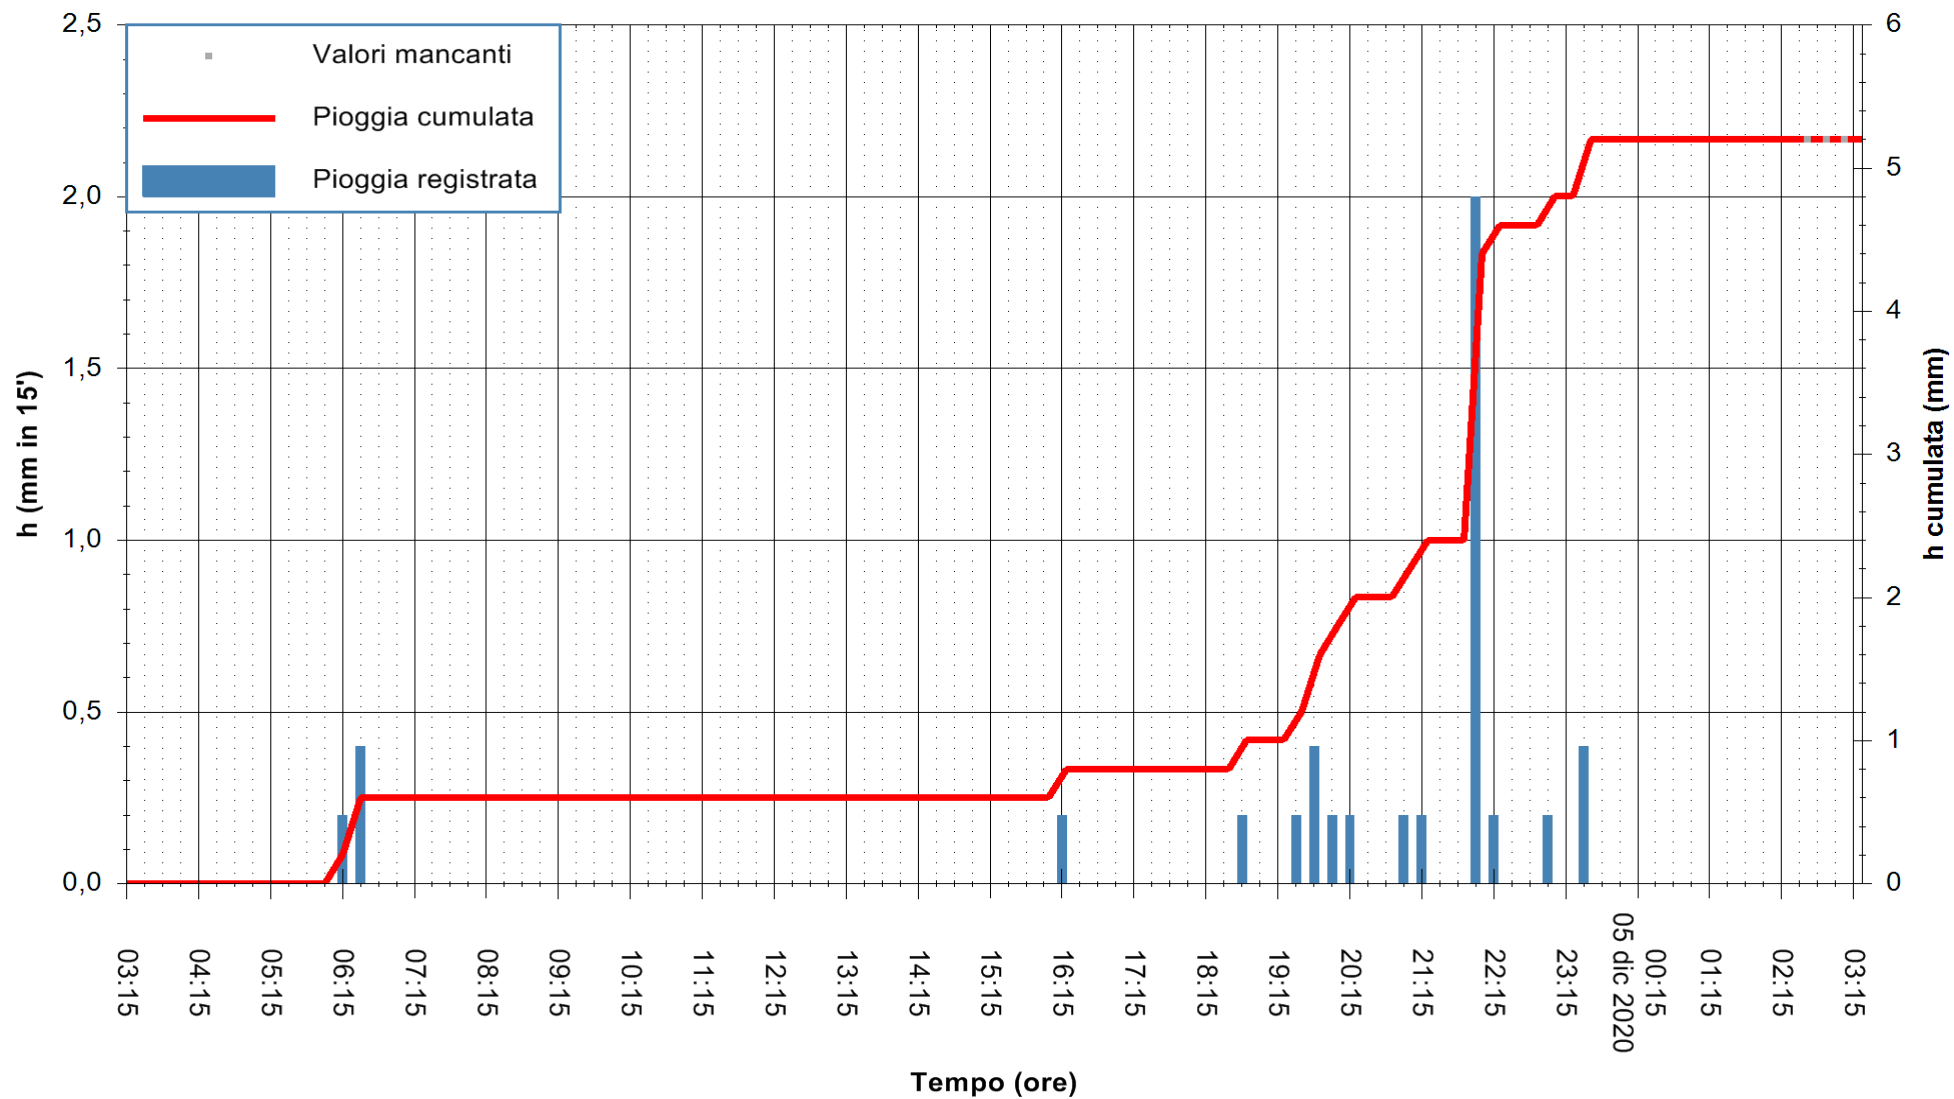

Stazione pluviometrica FLUMENDOSA A ISCA RENA
 Area ISCA RENA
 Pioggia registrata nelle ultime 24 ore
 Estrazione dati delle ore 03:01 del 05/12/2020
 Ultimo dato disponibile: 05/12/2020 alle 02:30

ARPAS
 F.to il Dirigente Responsabile
 Dott. Giuseppe Bianco

REGIONE AUTÒNOMA DE SARDIGNA
 REGIONE AUTONOMA DELLA SARDEGNA

Stazione pluviometrica CAPOTERRA POGGIO DEI PINI
 Area POGGIO DEI PINI
 Pioggia registrata nelle ultime 24 ore
 Estrazione dati delle ore 03:01 del 05/12/2020
 Ultimo dato disponibile: 05/12/2020 alle 02:30

ARPAS
 F.to il Dirigente Responsabile
 Dott. Giuseppe Bianco

REGIONE AUTONOMA DE SARDIGNA
 REGIONE AUTONOMA DELLA SARDEGNA

Stazione pluviometrica CARBONIA C.RA FLUMENTEPIDO
Area FLUMETEPIDO

Pioggia registrata nelle ultime 24 ore
Estrazione dati delle ore 03:01 del 05/12/2020
Ultimo dato disponibile: 05/12/2020 alle 02:30

ARPAS
F.to il Dirigente Responsabile
Dott. Giuseppe Bianco

REGIONE AUTONOMA DE SARDIGNA
REGIONE AUTONOMA DELLA SARDEGNA

Stazione pluviometrica STINTINO PUNTA DE S'AQUILA
 Area PUNTA DE S' AQUILA
 Piovra registrata nelle ultime 24 ore
 Estrazione dati delle ore 03:01 del 05/12/2020
 Ultimo dato disponibile: 05/12/2020 alle 02:30