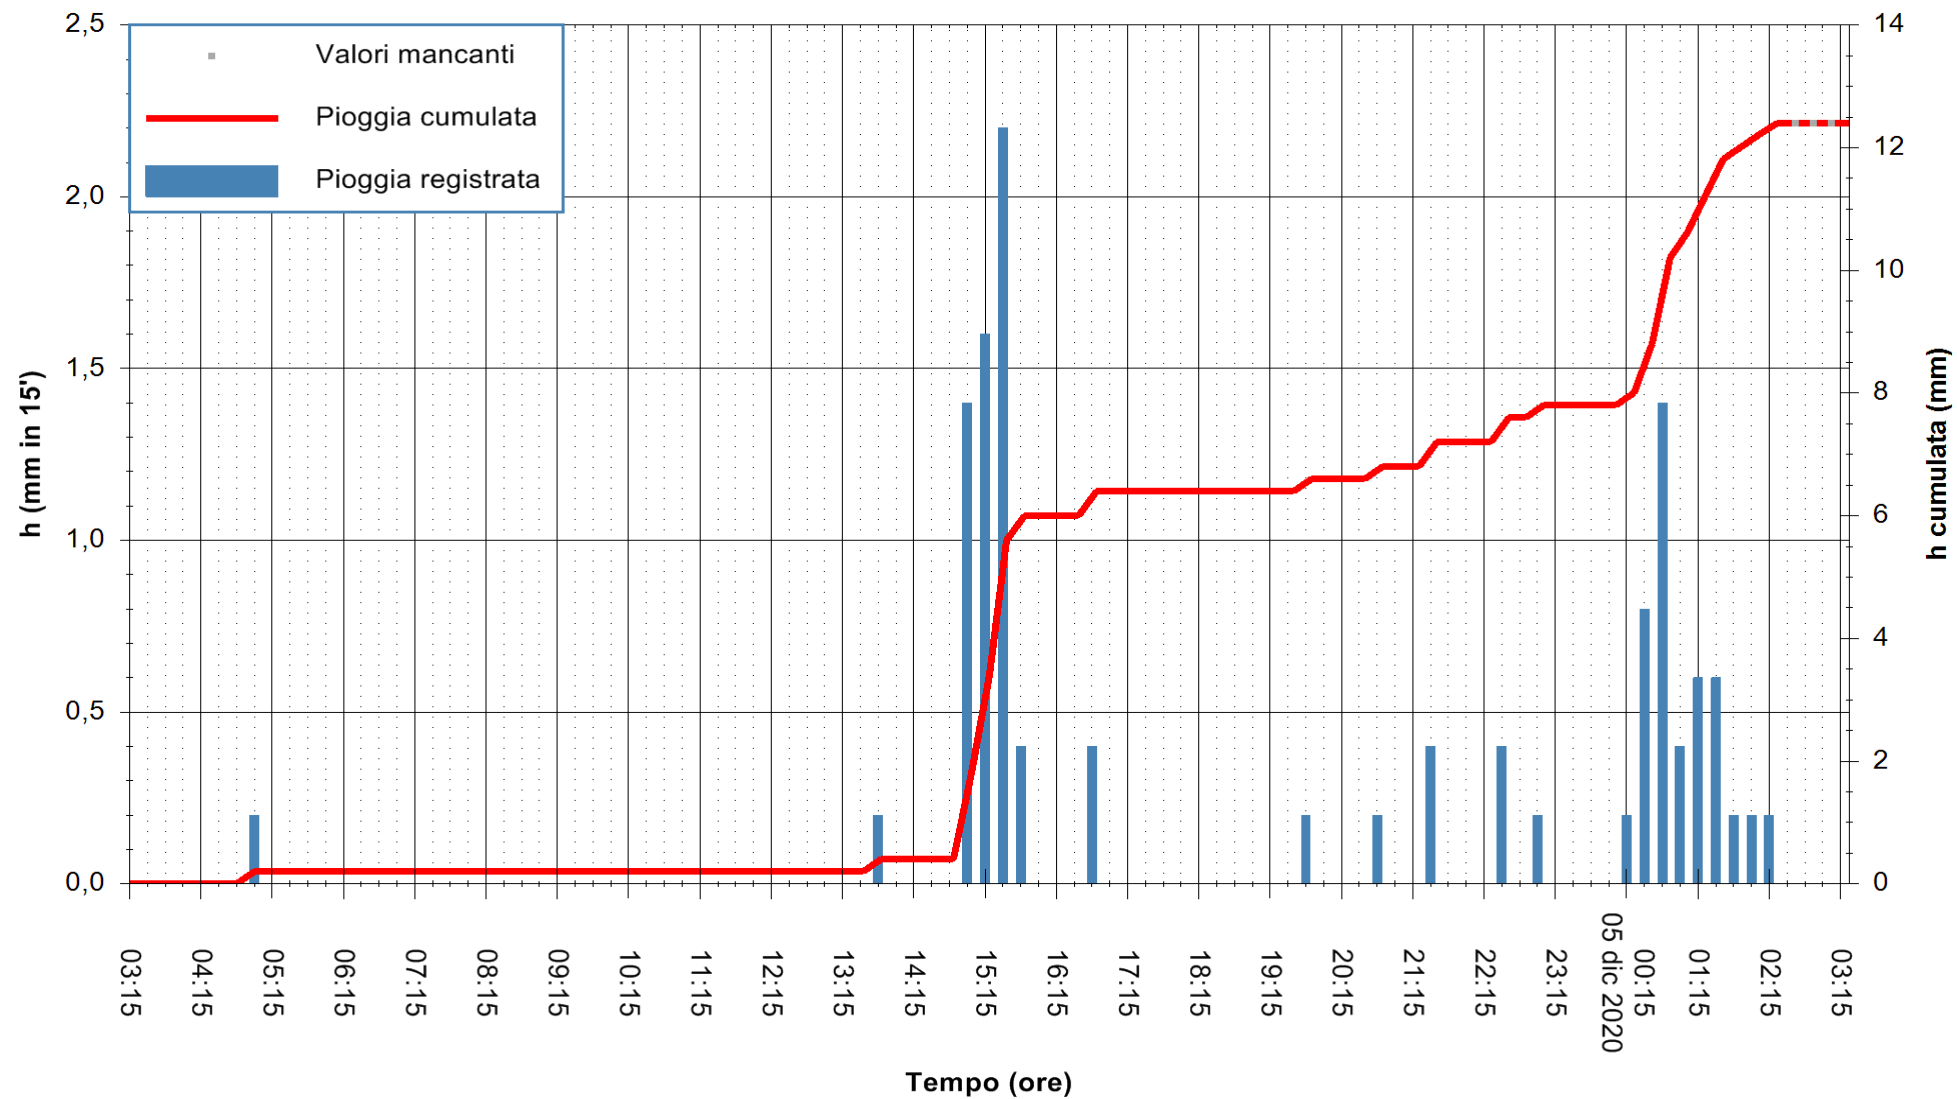

Stazione pluviometrica FLUMENDOSA A ISCA RENA
 Area ISCA RENA
 Pioggia registrata nelle ultime 24 ore
 Estrazione dati delle ore 03:01 del 05/12/2020
 Ultimo dato disponibile: 05/12/2020 alle 02:30

ARPAS
 F.to il Dirigente Responsabile
 Dott. Giuseppe Bianco

REGIONE AUTÒNOMA DE SARDIGNA
 REGIONE AUTONOMA DELLA SARDEGNA

Stazione pluviometrica CAPOTERRA POGGIO DEI PINI
 Area POGGIO DEI PINI
 Pioggia registrata nelle ultime 24 ore
 Estrazione dati delle ore 03:01 del 05/12/2020
 Ultimo dato disponibile: 05/12/2020 alle 02:30

ARPAS
 F.to il Dirigente Responsabile
 Dott. Giuseppe Bianco

REGIONE AUTONOMA DE SARDIGNA
 REGIONE AUTONOMA DELLA SARDEGNA

Stazione pluviometrica CARBONIA C.RA FLUMENTEPIDO
Area FLUMETEPIDO

Pioggia registrata nelle ultime 24 ore
Estrazione dati delle ore 03:01 del 05/12/2020
Ultimo dato disponibile: 05/12/2020 alle 02:30

ARPAS
F.to il Dirigente Responsabile
Dott. Giuseppe Bianco

REGIONE AUTONOMA DE SARDIGNA
REGIONE AUTONOMA DELLA SARDEGNA

Stazione pluviometrica STINTINO PUNTA DE S'AQUILA
 Area PUNTA DE S' AQUILA
 Piovra registrata nelle ultime 24 ore
 Estrazione dati delle ore 03:01 del 05/12/2020
 Ultimo dato disponibile: 05/12/2020 alle 02:30