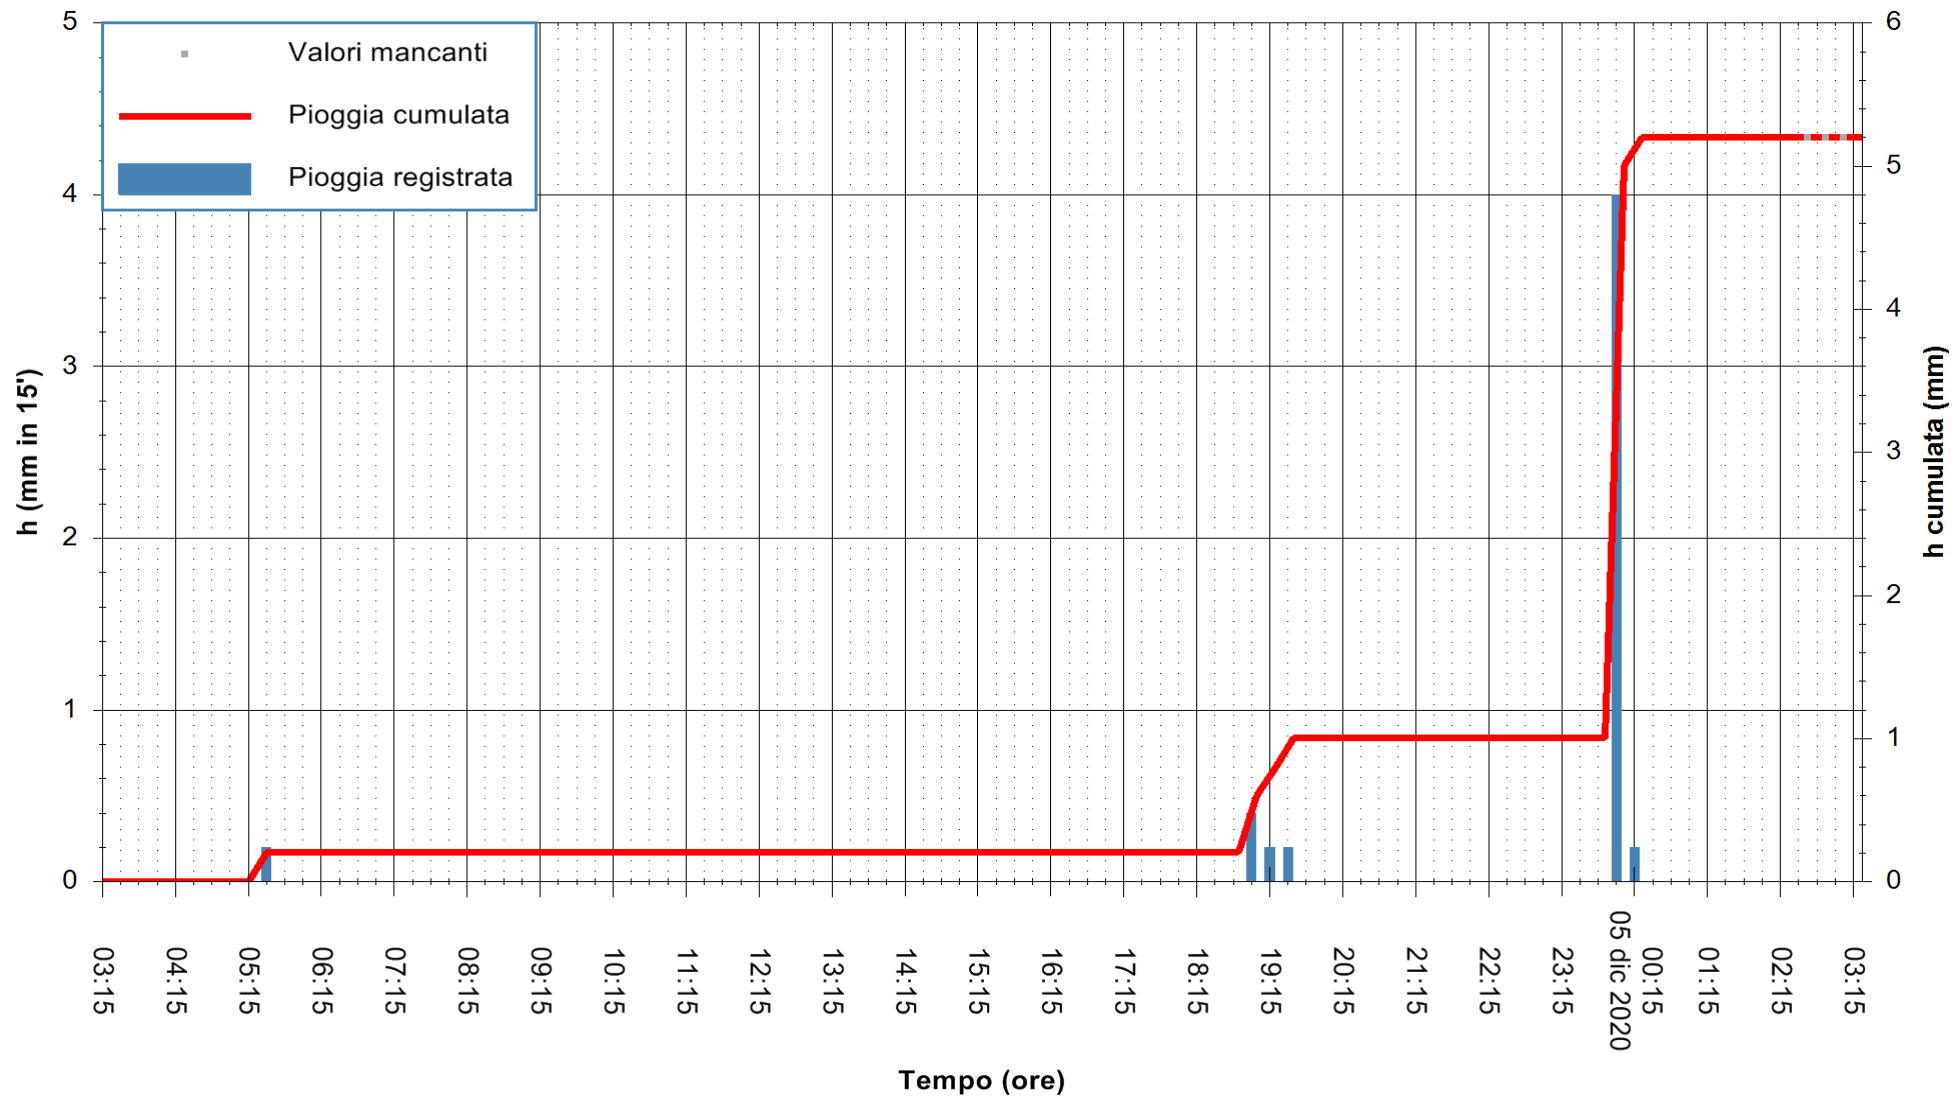

Stazione pluviometrica FLUMENDOSA A ISCA RENA
 Area ISCA RENA
 Pioggia registrata nelle ultime 24 ore
 Estrazione dati delle ore 03:01 del 05/12/2020
 Ultimo dato disponibile: 05/12/2020 alle 02:30

ARPAS
 F.to il Dirigente Responsabile
 Dott. Giuseppe Bianco

REGIONE AUTÒNOMA DE SARDIGNA
 REGIONE AUTONOMA DELLA SARDEGNA

Stazione pluviometrica CAPOTERRA POGGIO DEI PINI
 Area POGGIO DEI PINI
 Pioggia registrata nelle ultime 24 ore
 Estrazione dati delle ore 03:01 del 05/12/2020
 Ultimo dato disponibile: 05/12/2020 alle 02:30

ARPAS
 F.to il Dirigente Responsabile
 Dott. Giuseppe Bianco

REGIONE AUTONOMA DE SARDIGNA
 REGIONE AUTONOMA DELLA SARDEGNA

Stazione pluviometrica CARBONIA C.RA FLUMENTEPIDO
Area FLUMETEPIDO

Pioggia registrata nelle ultime 24 ore
Estrazione dati delle ore 03:01 del 05/12/2020
Ultimo dato disponibile: 05/12/2020 alle 02:30

ARPAS
F.to il Dirigente Responsabile
Dott. Giuseppe Bianco

REGIONE AUTONOMA DE SARDIGNA
REGIONE AUTONOMA DELLA SARDEGNA

Stazione pluviometrica STINTINO PUNTA DE S'AQUILA
 Area PUNTA DE S' AQUILA
 Piovra registrata nelle ultime 24 ore
 Estrazione dati delle ore 03:01 del 05/12/2020
 Ultimo dato disponibile: 05/12/2020 alle 02:30