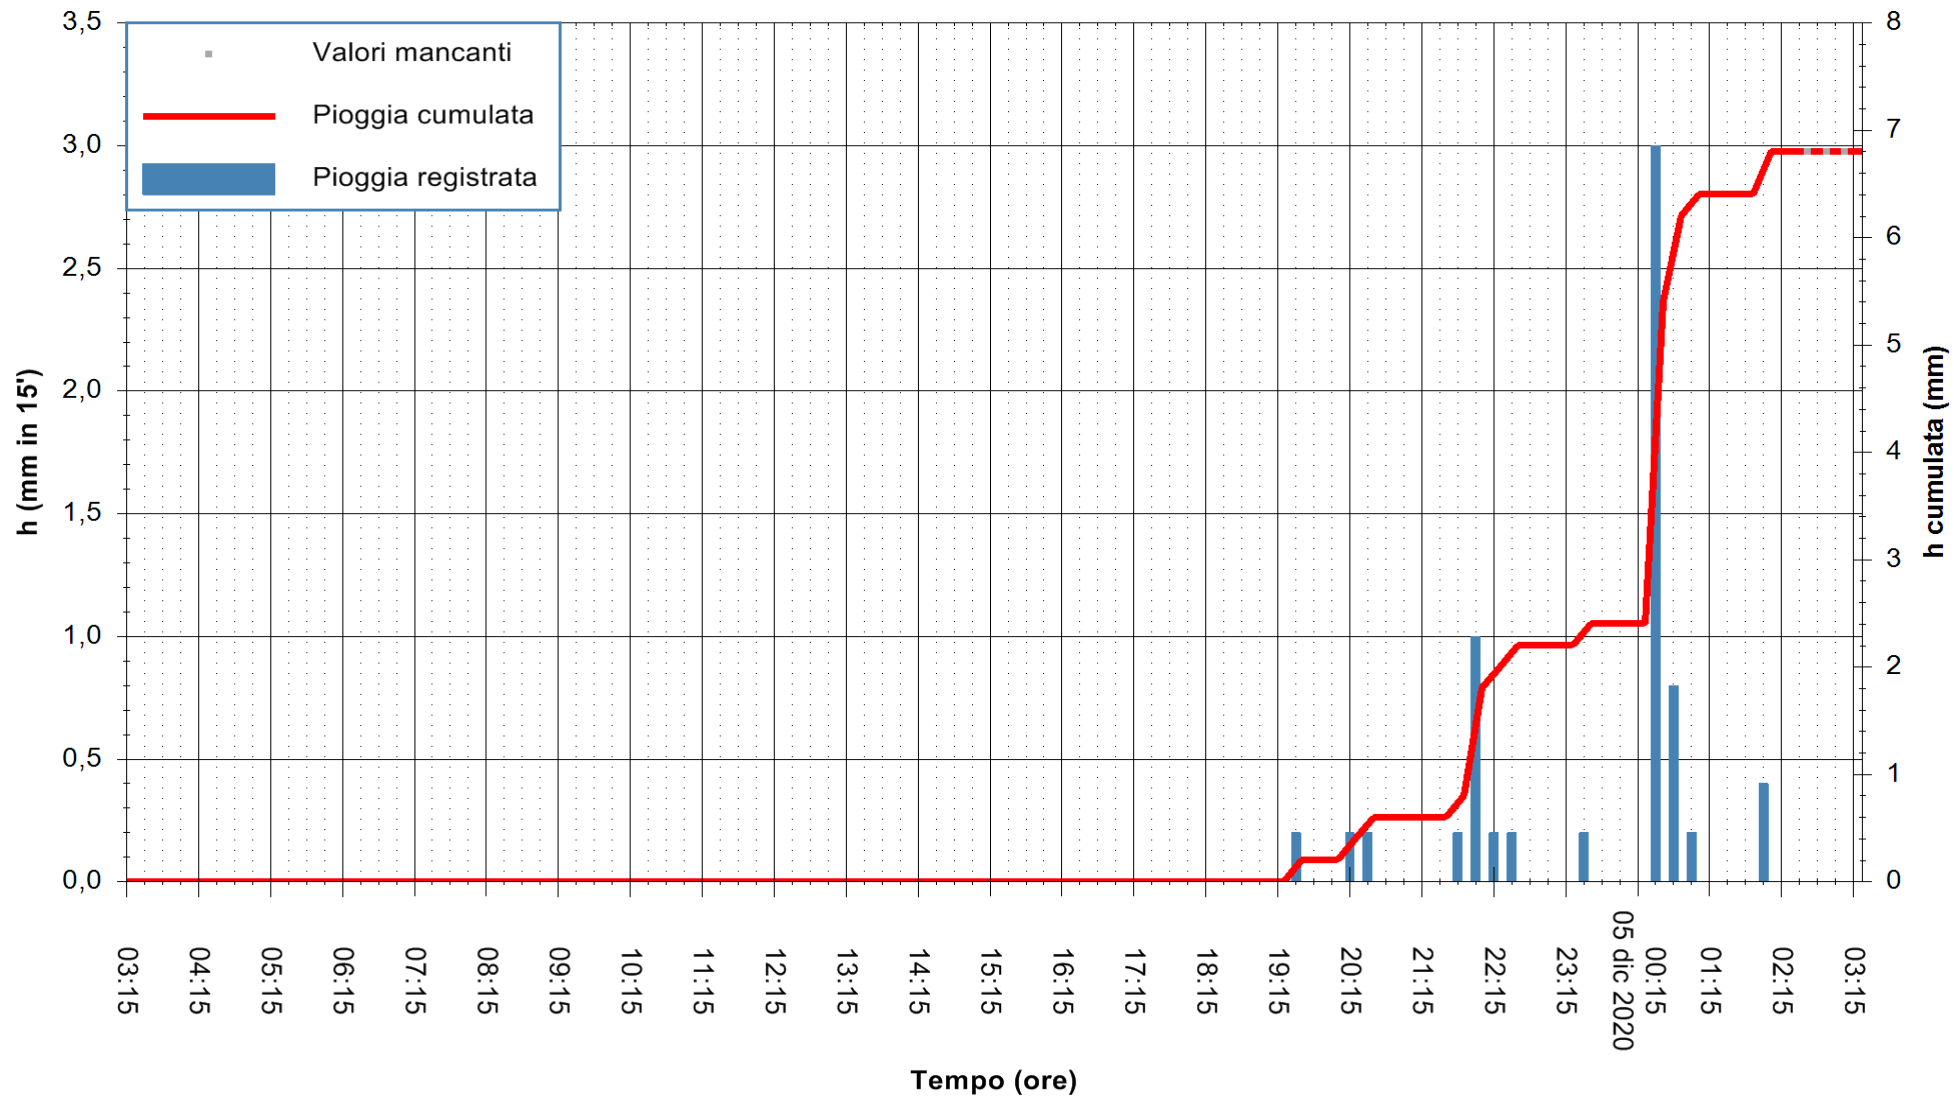

Stazione pluviometrica FLUMENDOSA A ISCA RENA
 Area ISCA RENA
 Pioggia registrata nelle ultime 24 ore
 Estrazione dati delle ore 03:01 del 05/12/2020
 Ultimo dato disponibile: 05/12/2020 alle 02:30

ARPAS
 F.to il Dirigente Responsabile
 Dott. Giuseppe Bianco

REGIONE AUTÒNOMA DE SARDIGNA
 REGIONE AUTONOMA DELLA SARDEGNA

Stazione pluviometrica CAPOTERRA POGGIO DEI PINI
 Area POGGIO DEI PINI
 Pioggia registrata nelle ultime 24 ore
 Estrazione dati delle ore 03:01 del 05/12/2020
 Ultimo dato disponibile: 05/12/2020 alle 02:30

ARPAS
 F.to il Dirigente Responsabile
 Dott. Giuseppe Bianco

REGIONE AUTONOMA DE SARDIGNA
 REGIONE AUTONOMA DELLA SARDEGNA

Stazione pluviometrica CARBONIA C.RA FLUMENTEPIDO
Area FLUMETEPIDO

Pioggia registrata nelle ultime 24 ore
Estrazione dati delle ore 03:01 del 05/12/2020
Ultimo dato disponibile: 05/12/2020 alle 02:30

ARPAS
F.to il Dirigente Responsabile
Dott. Giuseppe Bianco

REGIONE AUTONOMA DE SARDIGNA
REGIONE AUTONOMA DELLA SARDEGNA

Stazione pluviometrica STINTINO PUNTA DE S'AQUILA
 Area PUNTA DE S' AQUILA
 Piovra registrata nelle ultime 24 ore
 Estrazione dati delle ore 03:01 del 05/12/2020
 Ultimo dato disponibile: 05/12/2020 alle 02:30