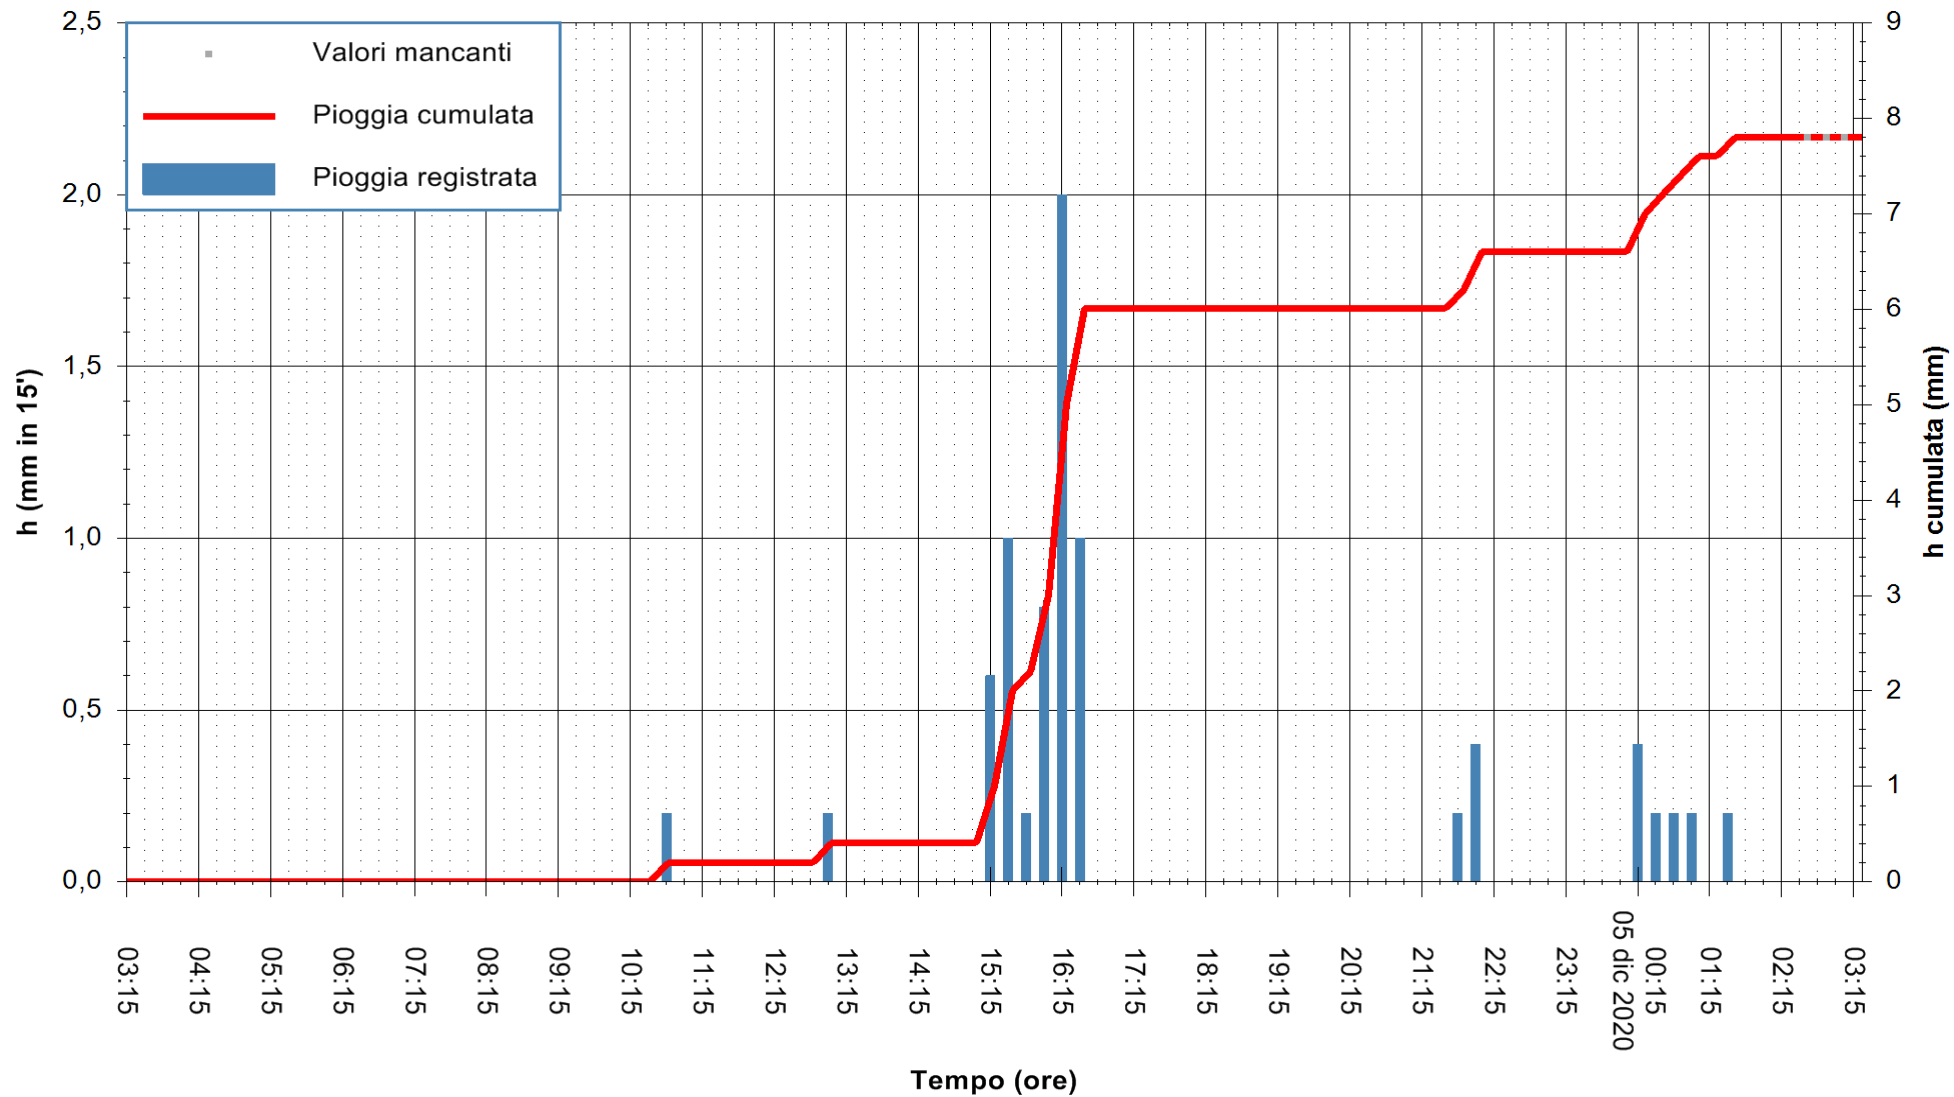

Stazione pluviometrica FLUMENDOSA A ISCA RENA
 Area ISCA RENA
 Pioggia registrata nelle ultime 24 ore
 Estrazione dati delle ore 03:01 del 05/12/2020
 Ultimo dato disponibile: 05/12/2020 alle 02:30

ARPAS
 F.to il Dirigente Responsabile
 Dott. Giuseppe Bianco

REGIONE AUTÒNOMA DE SARDIGNA
 REGIONE AUTONOMA DELLA SARDEGNA

Stazione pluviometrica CAPOTERRA POGGIO DEI PINI
 Area POGGIO DEI PINI
 Pioggia registrata nelle ultime 24 ore
 Estrazione dati delle ore 03:01 del 05/12/2020
 Ultimo dato disponibile: 05/12/2020 alle 02:30

ARPAS
 F.to il Dirigente Responsabile
 Dott. Giuseppe Bianco

REGIONE AUTONOMA DE SARDIGNA
 REGIONE AUTONOMA DELLA SARDEGNA

Stazione pluviometrica CARBONIA C.RA FLUMENTEPIDO
Area FLUMETEPIDO

Pioggia registrata nelle ultime 24 ore
Estrazione dati delle ore 03:01 del 05/12/2020
Ultimo dato disponibile: 05/12/2020 alle 02:30

ARPAS
F.to il Dirigente Responsabile
Dott. Giuseppe Bianco

REGIONE AUTONOMA DE SARDIGNA
REGIONE AUTONOMA DELLA SARDEGNA

Stazione pluviometrica STINTINO PUNTA DE S'AQUILA
 Area PUNTA DE S' AQUILA
 Piovra registrata nelle ultime 24 ore
 Estrazione dati delle ore 03:01 del 05/12/2020
 Ultimo dato disponibile: 05/12/2020 alle 02:30