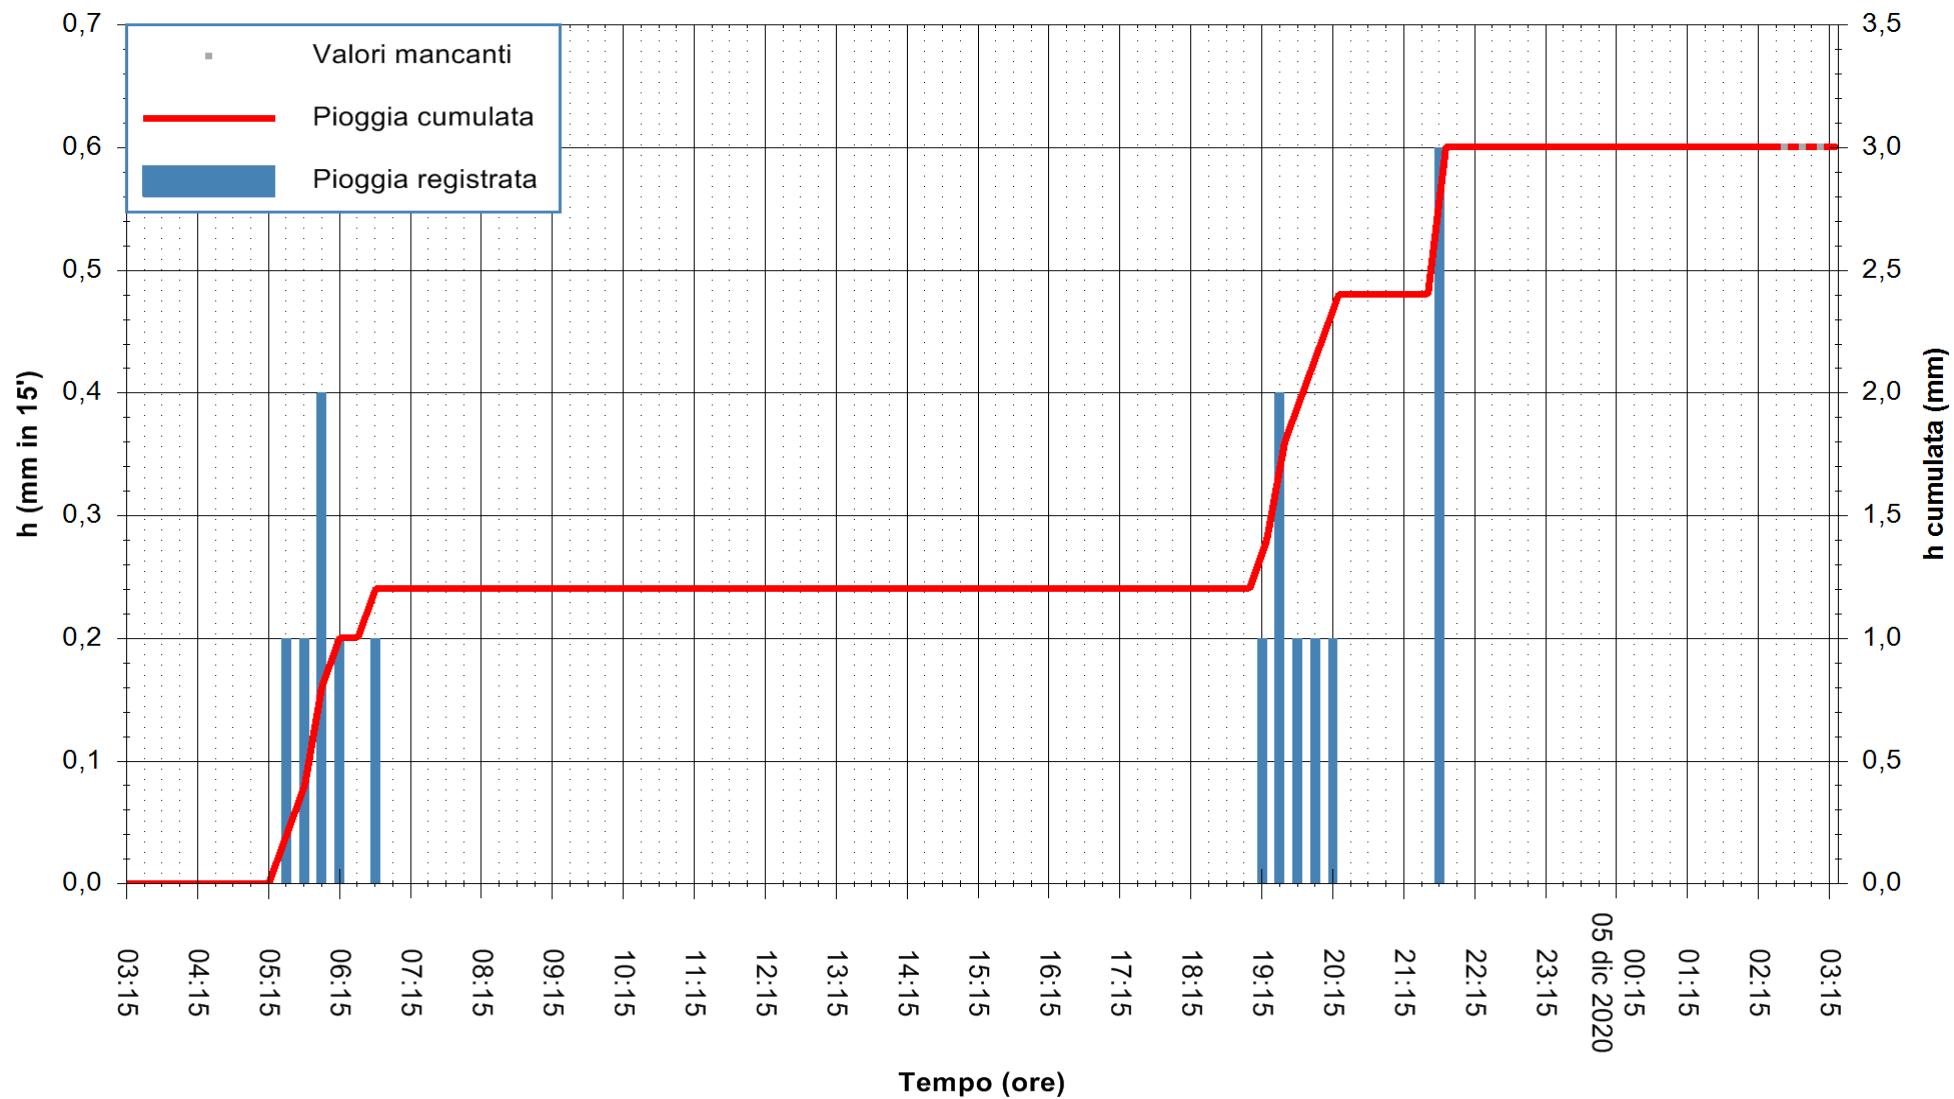

Stazione pluviometrica FLUMENDOSA A ISCA RENA
 Area ISCA RENA
 Pioggia registrata nelle ultime 24 ore
 Estrazione dati delle ore 03:01 del 05/12/2020
 Ultimo dato disponibile: 05/12/2020 alle 02:30

ARPAS
 F.to il Dirigente Responsabile
 Dott. Giuseppe Bianco

REGIONE AUTÒNOMA DE SARDIGNA
 REGIONE AUTONOMA DELLA SARDEGNA

Stazione pluviometrica CAPOTERRA POGGIO DEI PINI
 Area POGGIO DEI PINI
 Pioggia registrata nelle ultime 24 ore
 Estrazione dati delle ore 03:01 del 05/12/2020
 Ultimo dato disponibile: 05/12/2020 alle 02:30

ARPAS
 F.to il Dirigente Responsabile
 Dott. Giuseppe Bianco

REGIONE AUTONOMA DE SARDIGNA
 REGIONE AUTONOMA DELLA SARDEGNA

Stazione pluviometrica CARBONIA C.RA FLUMENTEPIDO
Area FLUMETEPIDO

Pioggia registrata nelle ultime 24 ore
Estrazione dati delle ore 03:01 del 05/12/2020
Ultimo dato disponibile: 05/12/2020 alle 02:30

ARPAS
F.to il Dirigente Responsabile
Dott. Giuseppe Bianco

REGIONE AUTONOMA DE SARDIGNA
REGIONE AUTONOMA DELLA SARDEGNA

Stazione pluviometrica STINTINO PUNTA DE S'AQUILA
 Area PUNTA DE S' AQUILA
 Piovra registrata nelle ultime 24 ore
 Estrazione dati delle ore 03:01 del 05/12/2020
 Ultimo dato disponibile: 05/12/2020 alle 02:30