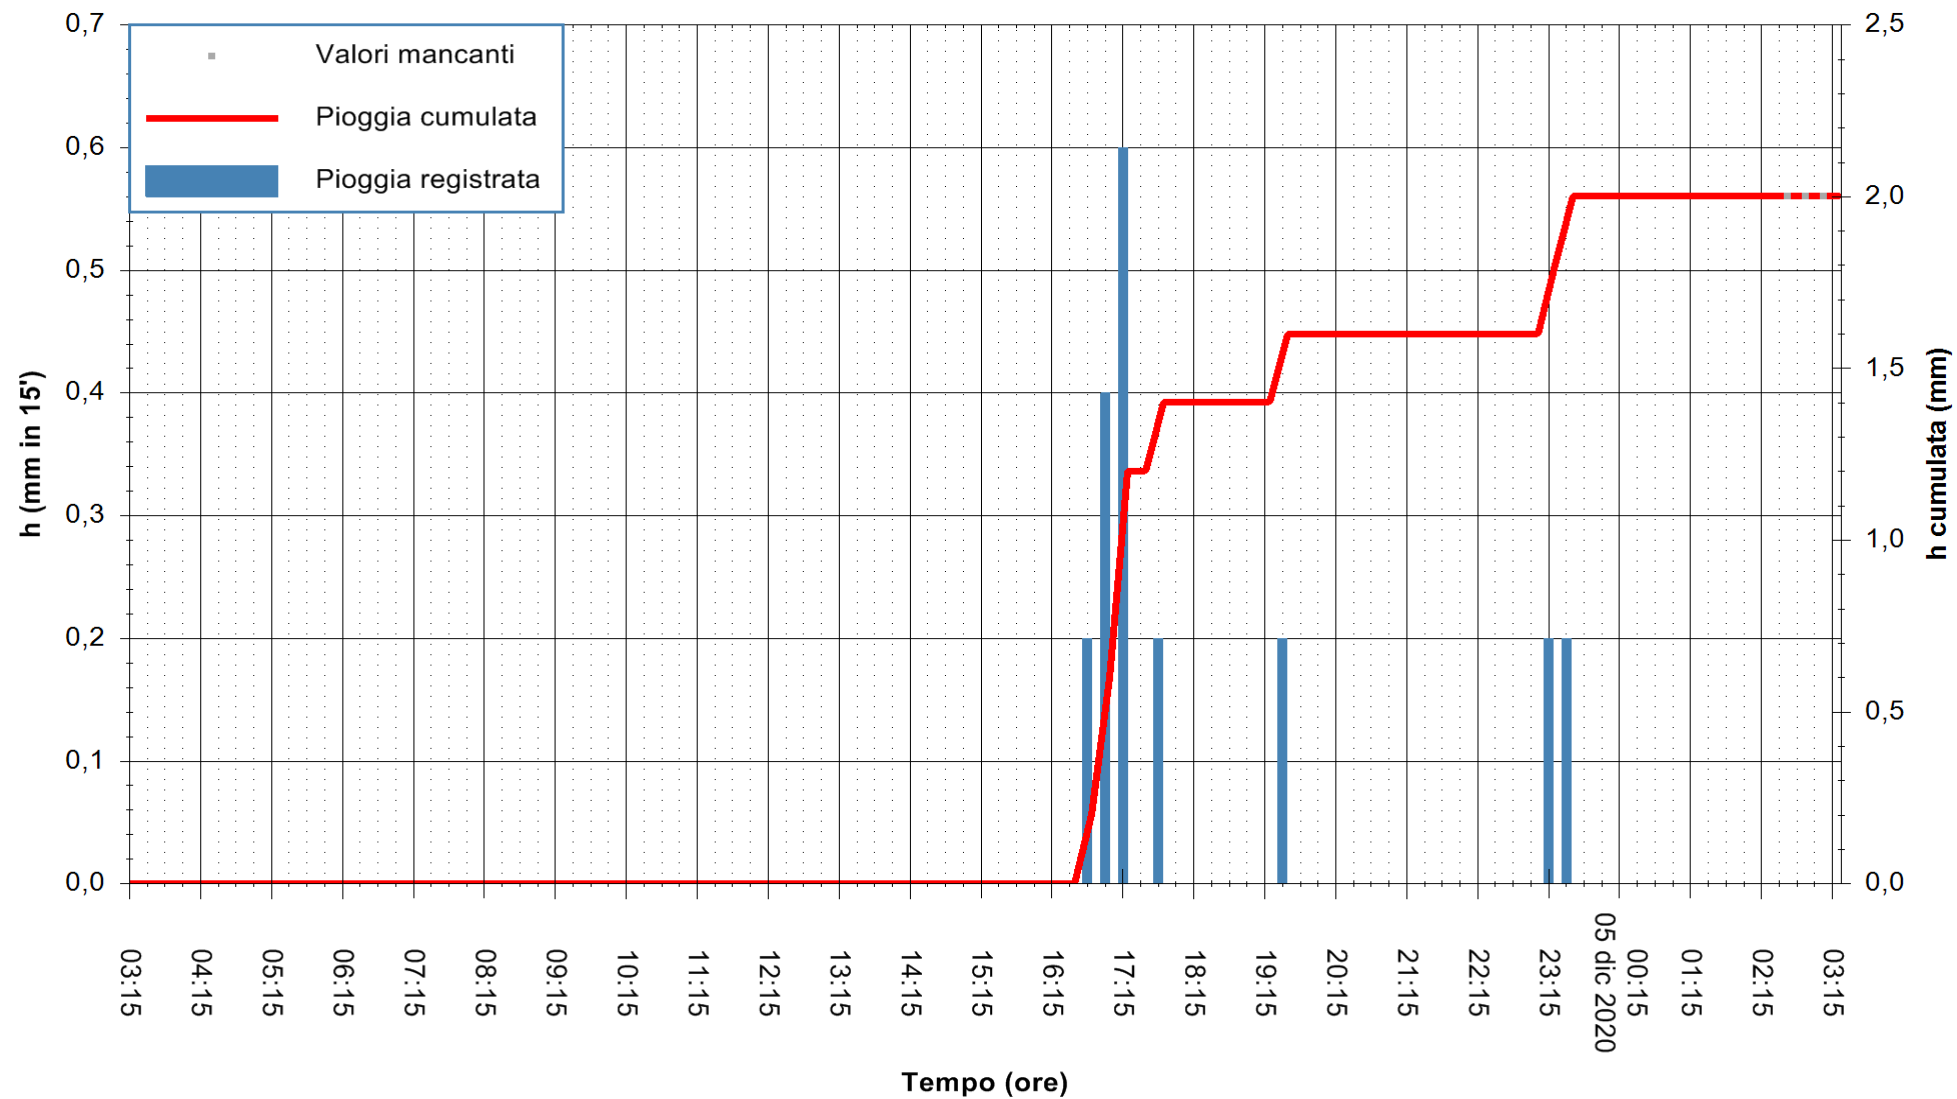

Stazione pluviometrica FLUMENDOSA A ISCA RENA
 Area ISCA RENA
 Pioggia registrata nelle ultime 24 ore
 Estrazione dati delle ore 03:01 del 05/12/2020
 Ultimo dato disponibile: 05/12/2020 alle 02:30

ARPAS
 F.to il Dirigente Responsabile
 Dott. Giuseppe Bianco

ARPAS
 F.to il Dirigente Responsabile
 Dott. Giuseppe Bianco

REGIONE AUTONOMA DE SARDIGNA
 REGIONE AUTONOMA DELLA SARDEGNA

Stazione pluviometrica CARBONIA C.RA FLUMENTEPIDO
Area FLUMETEPIDO

Pioggia registrata nelle ultime 24 ore
Estrazione dati delle ore 03:01 del 05/12/2020
Ultimo dato disponibile: 05/12/2020 alle 02:30

ARPAS
F.to il Dirigente Responsabile
Dott. Giuseppe Bianco

REGIONE AUTONOMA DE SARDIGNA
REGIONE AUTONOMA DELLA SARDEGNA

Stazione pluviometrica STINTINO PUNTA DE S'AQUILA
 Area PUNTA DE S' AQUILA
 Piovra registrata nelle ultime 24 ore
 Estrazione dati delle ore 03:01 del 05/12/2020
 Ultimo dato disponibile: 05/12/2020 alle 02:30