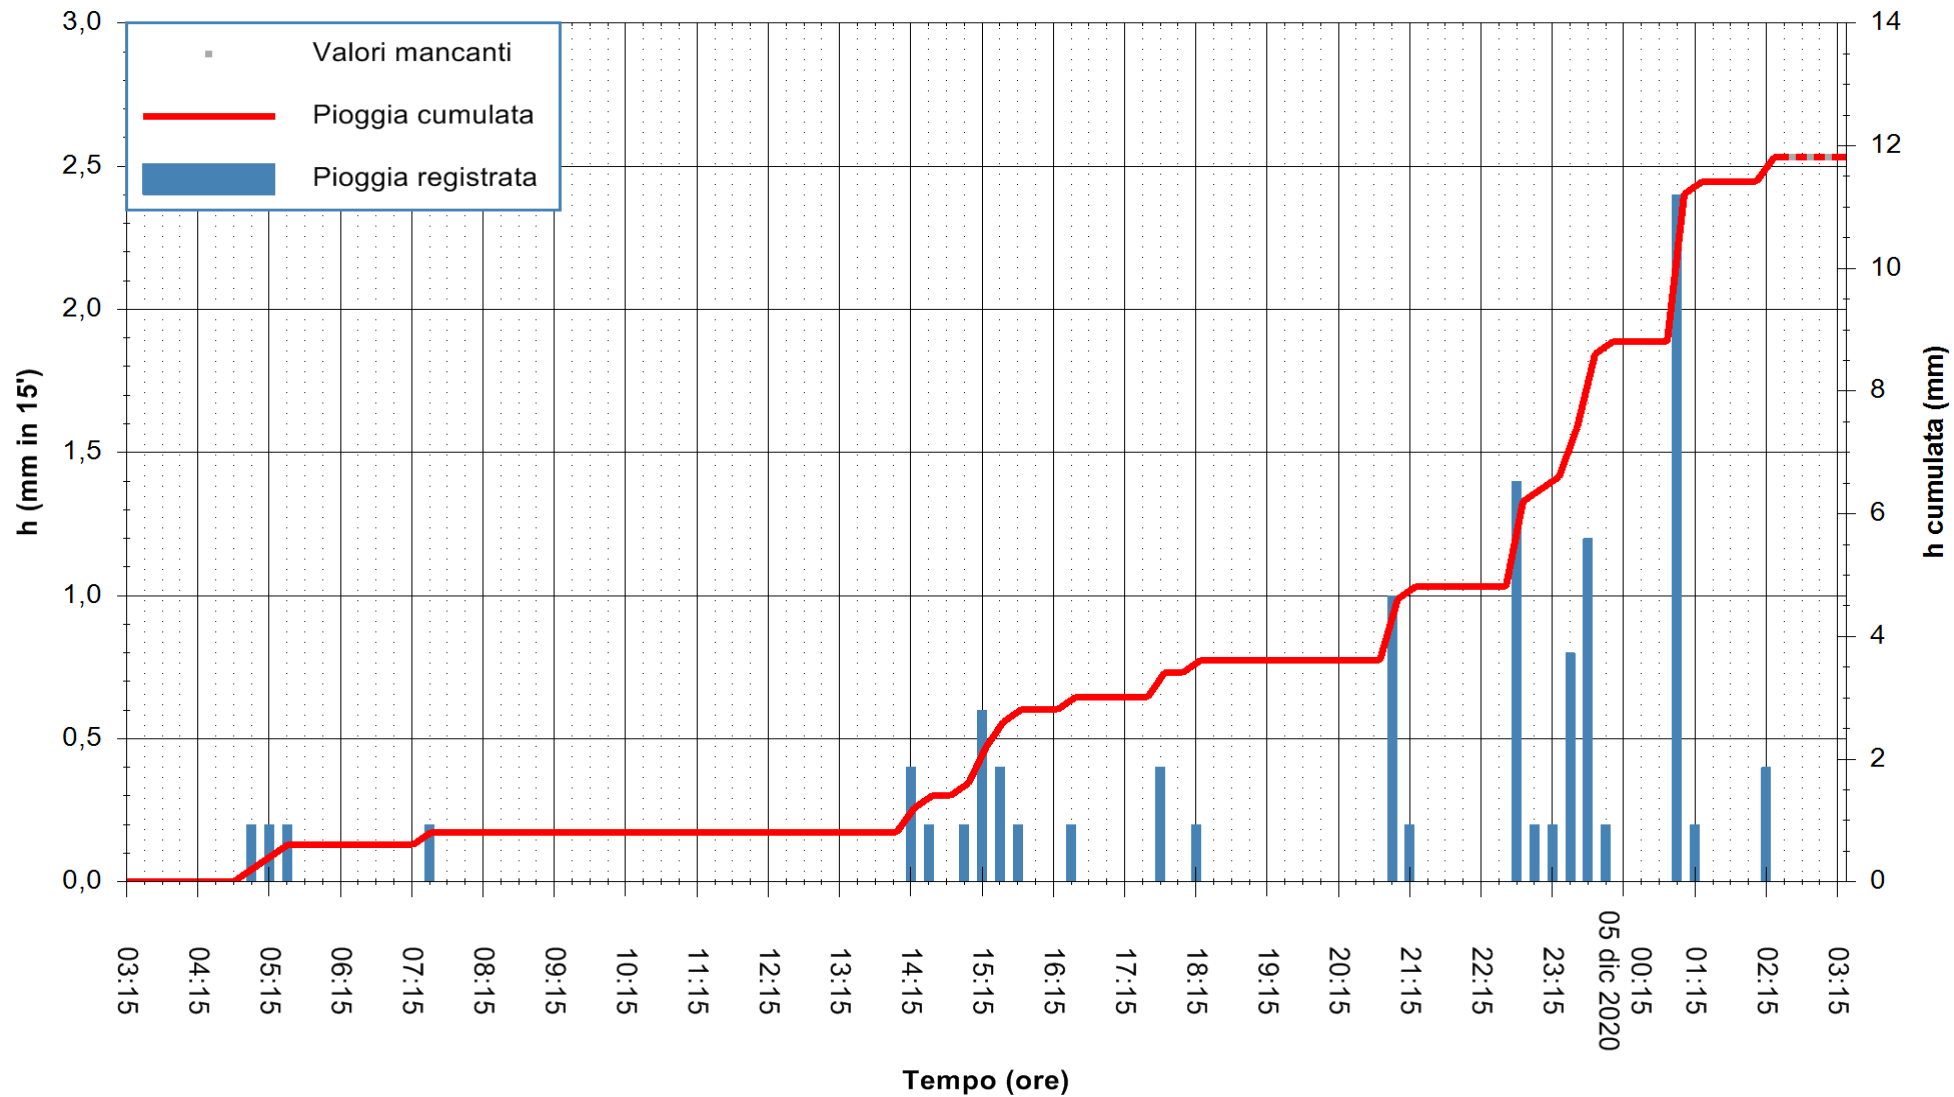

Stazione pluviometrica FLUMENDOSA A ISCA RENA
 Area ISCA RENA
 Pioggia registrata nelle ultime 24 ore
 Estrazione dati delle ore 03:01 del 05/12/2020
 Ultimo dato disponibile: 05/12/2020 alle 02:30

ARPAS
 F.to il Dirigente Responsabile
 Dott. Giuseppe Bianco

REGIONE AUTÒNOMA DE SARDIGNA
 REGIONE AUTONOMA DELLA SARDEGNA

Stazione pluviometrica CAPOTERRA POGGIO DEI PINI
 Area POGGIO DEI PINI
 Pioggia registrata nelle ultime 24 ore
 Estrazione dati delle ore 03:01 del 05/12/2020
 Ultimo dato disponibile: 05/12/2020 alle 02:30

ARPAS
 F.to il Dirigente Responsabile
 Dott. Giuseppe Bianco

REGIONE AUTONOMA DE SARDIGNA
 REGIONE AUTONOMA DELLA SARDEGNA

Stazione pluviometrica CARBONIA C.RA FLUMENTEPIDO
Area FLUMETEPIDO

Pioggia registrata nelle ultime 24 ore
Estrazione dati delle ore 03:01 del 05/12/2020
Ultimo dato disponibile: 05/12/2020 alle 02:30

ARPAS
F.to il Dirigente Responsabile
Dott. Giuseppe Bianco

REGIONE AUTONOMA DE SARDIGNA
REGIONE AUTONOMA DELLA SARDEGNA

Stazione pluviometrica STINTINO PUNTA DE S'AQUILA
 Area PUNTA DE S' AQUILA
 Piovra registrata nelle ultime 24 ore
 Estrazione dati delle ore 03:01 del 05/12/2020
 Ultimo dato disponibile: 05/12/2020 alle 02:30