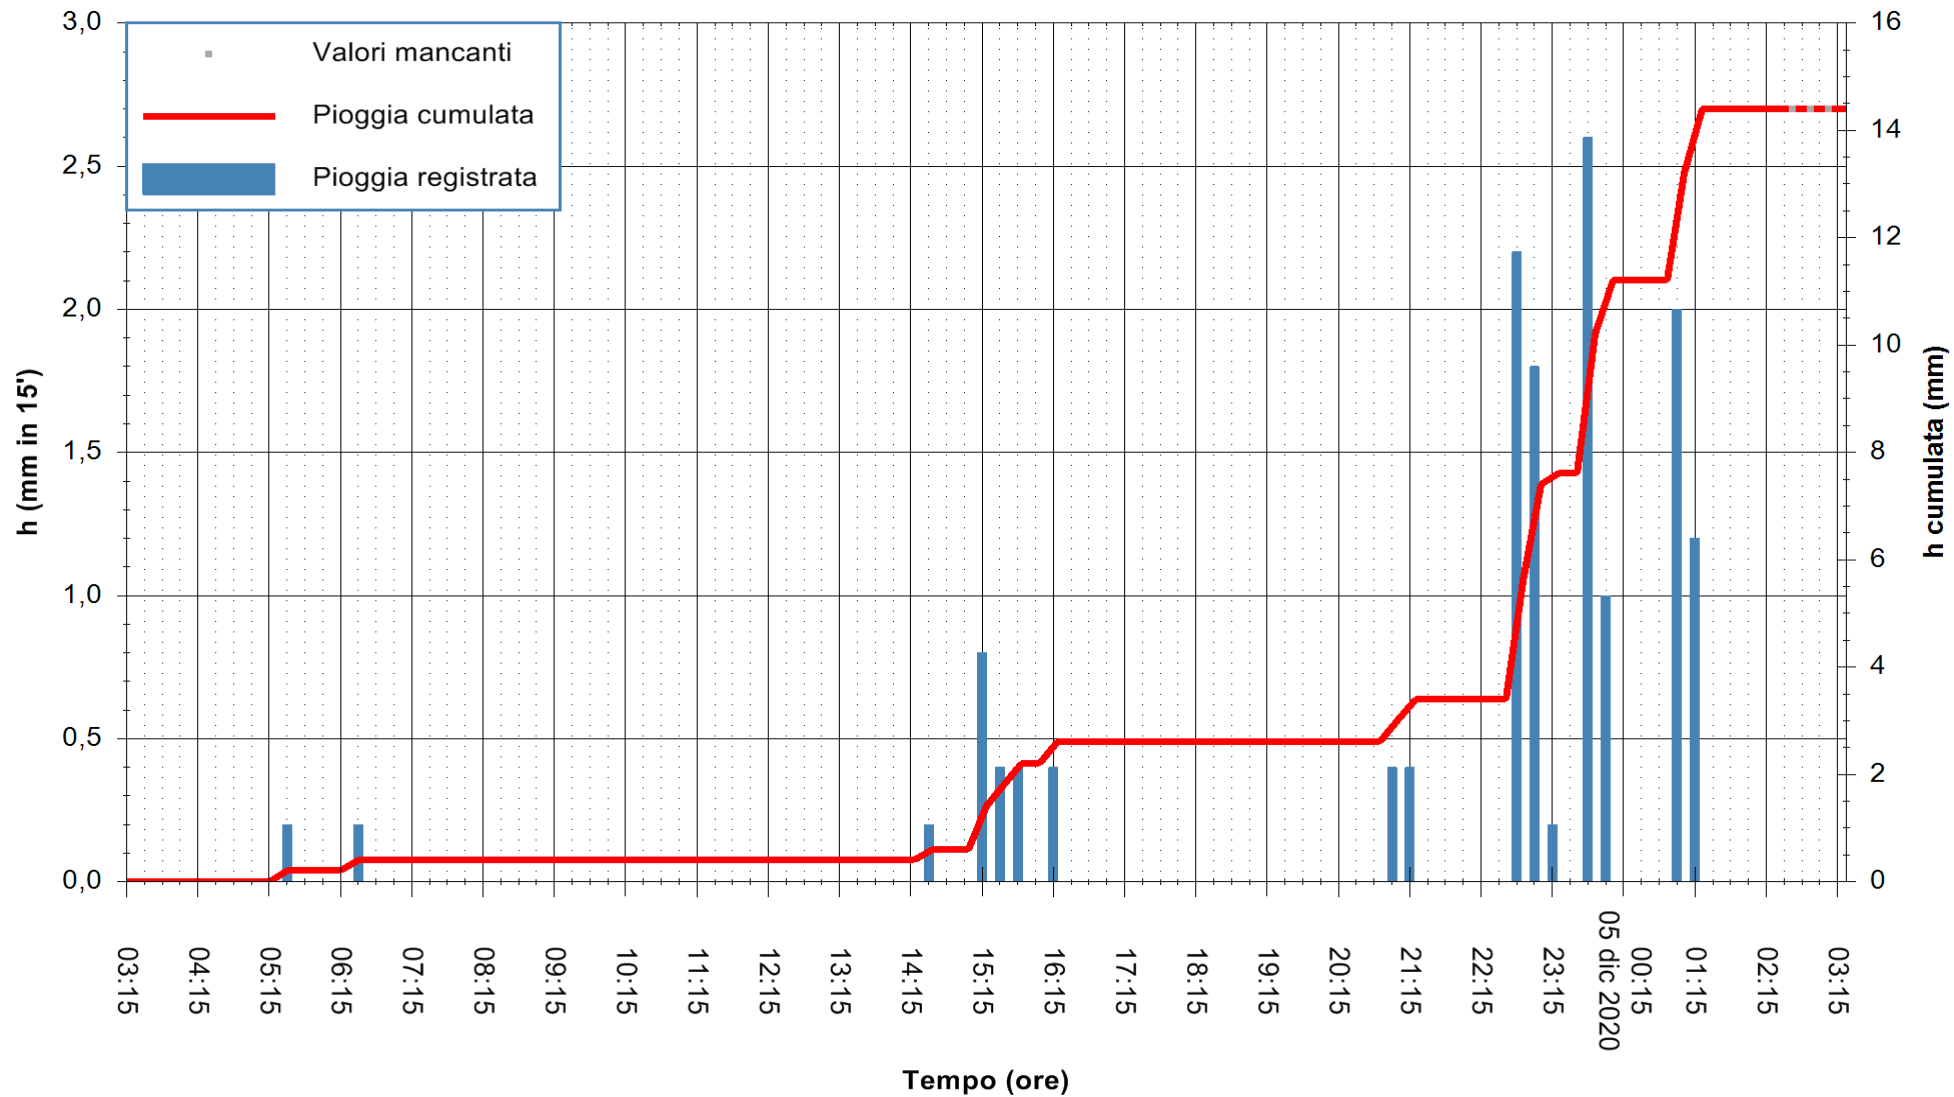

Stazione pluviometrica FLUMENDOSA A ISCA RENA
 Area ISCA RENA
 Pioggia registrata nelle ultime 24 ore
 Estrazione dati delle ore 03:01 del 05/12/2020
 Ultimo dato disponibile: 05/12/2020 alle 02:30

ARPAS
 F.to il Dirigente Responsabile
 Dott. Giuseppe Bianco

REGIONE AUTÒNOMA DE SARDIGNA
 REGIONE AUTONOMA DELLA SARDEGNA

Stazione pluviometrica CAPOTERRA POGGIO DEI PINI
 Area POGGIO DEI PINI
 Pioggia registrata nelle ultime 24 ore
 Estrazione dati delle ore 03:01 del 05/12/2020
 Ultimo dato disponibile: 05/12/2020 alle 02:30

ARPAS
 F.to il Dirigente Responsabile
 Dott. Giuseppe Bianco

REGIONE AUTONOMA DE SARDIGNA
 REGIONE AUTONOMA DELLA SARDEGNA

Stazione pluviometrica CARBONIA C.RA FLUMENTEPIDO
Area FLUMETEPIDO

Pioggia registrata nelle ultime 24 ore
Estrazione dati delle ore 03:01 del 05/12/2020
Ultimo dato disponibile: 05/12/2020 alle 02:30

ARPAS
F.to il Dirigente Responsabile
Dott. Giuseppe Bianco

REGIONE AUTONOMA DE SARDIGNA
REGIONE AUTONOMA DELLA SARDEGNA

Stazione pluviometrica STINTINO PUNTA DE S'AQUILA
 Area PUNTA DE S' AQUILA
 Piovra registrata nelle ultime 24 ore
 Estrazione dati delle ore 03:01 del 05/12/2020
 Ultimo dato disponibile: 05/12/2020 alle 02:30