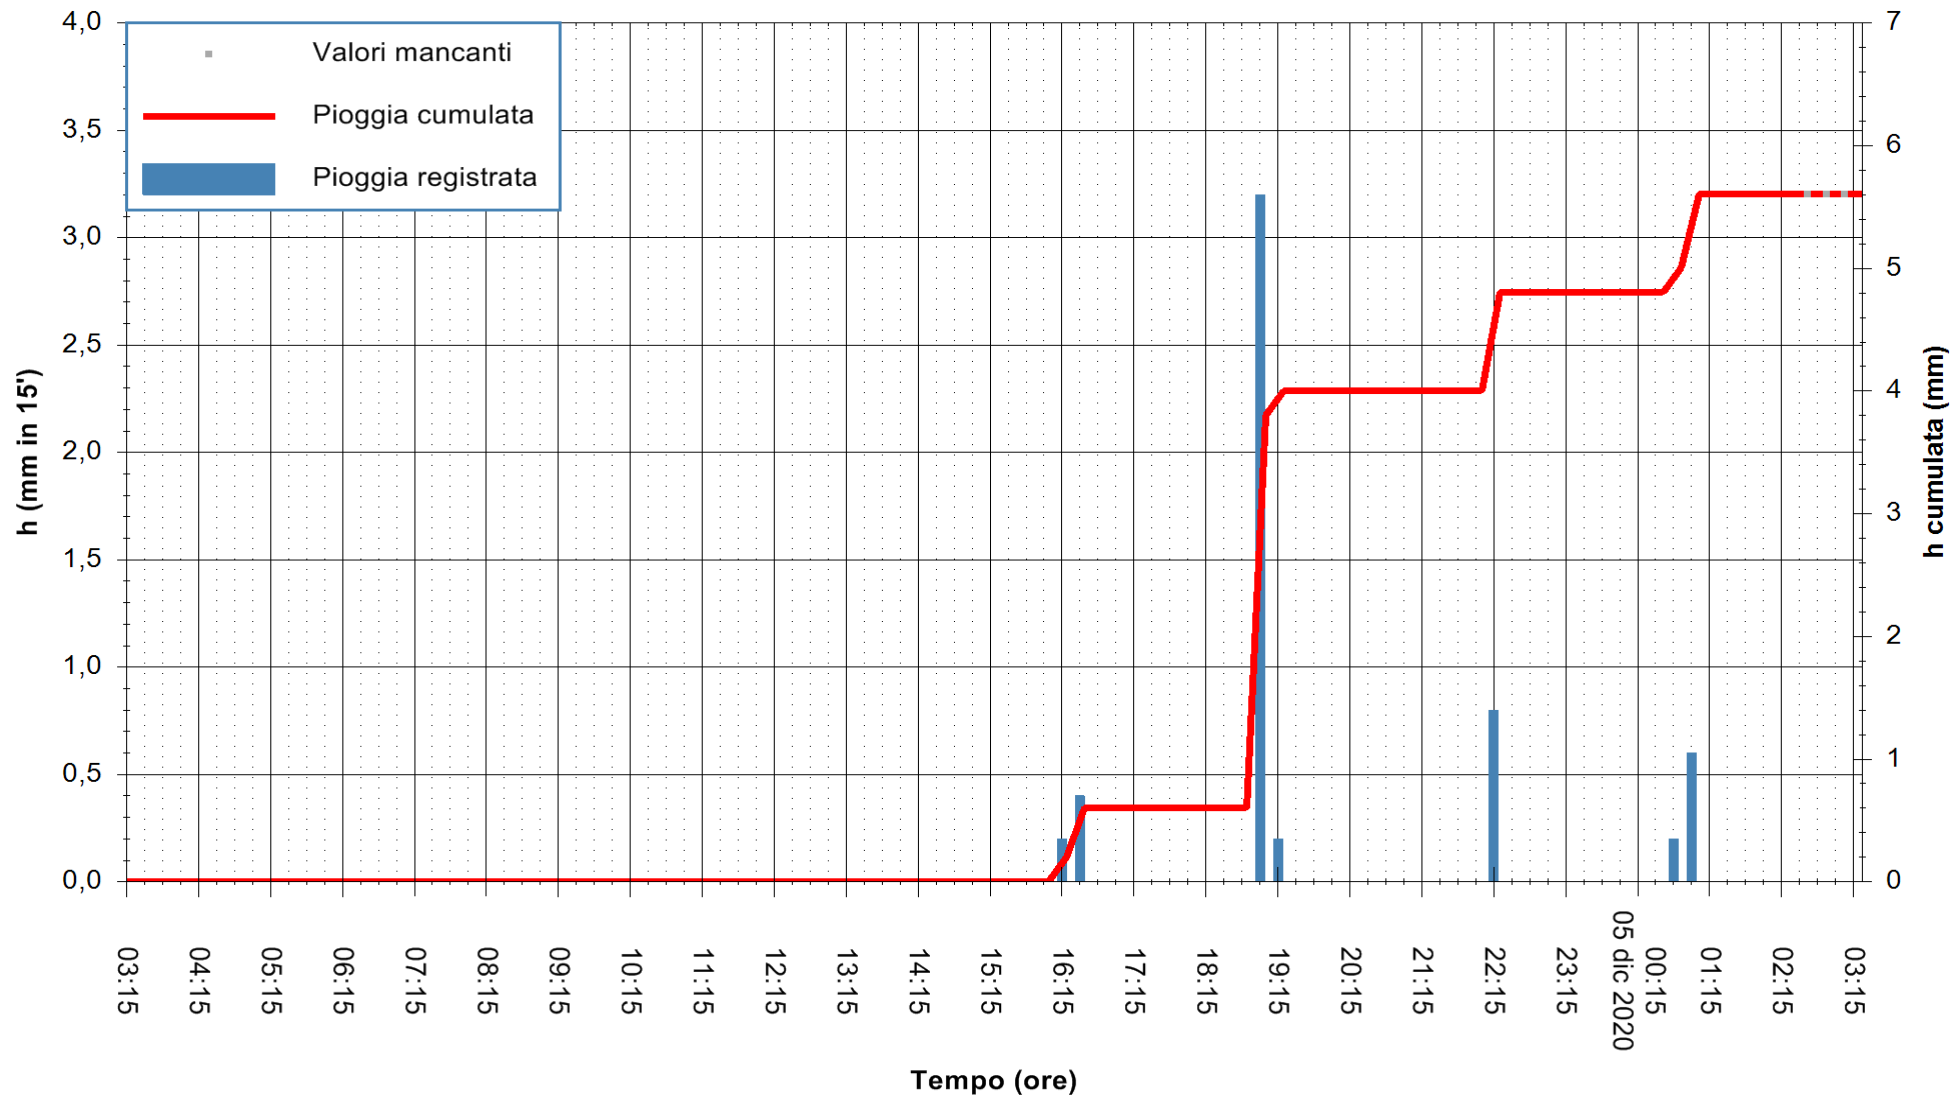

Stazione pluviometrica FLUMENDOSA A ISCA RENA
 Area ISCA RENA
 Pioggia registrata nelle ultime 24 ore
 Estrazione dati delle ore 03:01 del 05/12/2020
 Ultimo dato disponibile: 05/12/2020 alle 02:30

ARPAS
 F.to il Dirigente Responsabile
 Dott. Giuseppe Bianco

REGIONE AUTÒNOMA DE SARDIGNA
 REGIONE AUTONOMA DELLA SARDEGNA

Stazione pluviometrica CAPOTERRA POGGIO DEI PINI
 Area POGGIO DEI PINI
 Pioggia registrata nelle ultime 24 ore
 Estrazione dati delle ore 03:01 del 05/12/2020
 Ultimo dato disponibile: 05/12/2020 alle 02:30

ARPAS
 F.to il Dirigente Responsabile
 Dott. Giuseppe Bianco

REGIONE AUTONOMA DE SARDIGNA
 REGIONE AUTONOMA DELLA SARDEGNA

Stazione pluviometrica CARBONIA C.RA FLUMENTEPIDO
Area FLUMETEPIDO

Pioggia registrata nelle ultime 24 ore
Estrazione dati delle ore 03:01 del 05/12/2020
Ultimo dato disponibile: 05/12/2020 alle 02:30

ARPAS
F.to il Dirigente Responsabile
Dott. Giuseppe Bianco

REGIONE AUTONOMA DE SARDIGNA
REGIONE AUTONOMA DELLA SARDEGNA

Stazione pluviometrica STINTINO PUNTA DE S'AQUILA
 Area PUNTA DE S' AQUILA
 Piovra registrata nelle ultime 24 ore
 Estrazione dati delle ore 03:01 del 05/12/2020
 Ultimo dato disponibile: 05/12/2020 alle 02:30