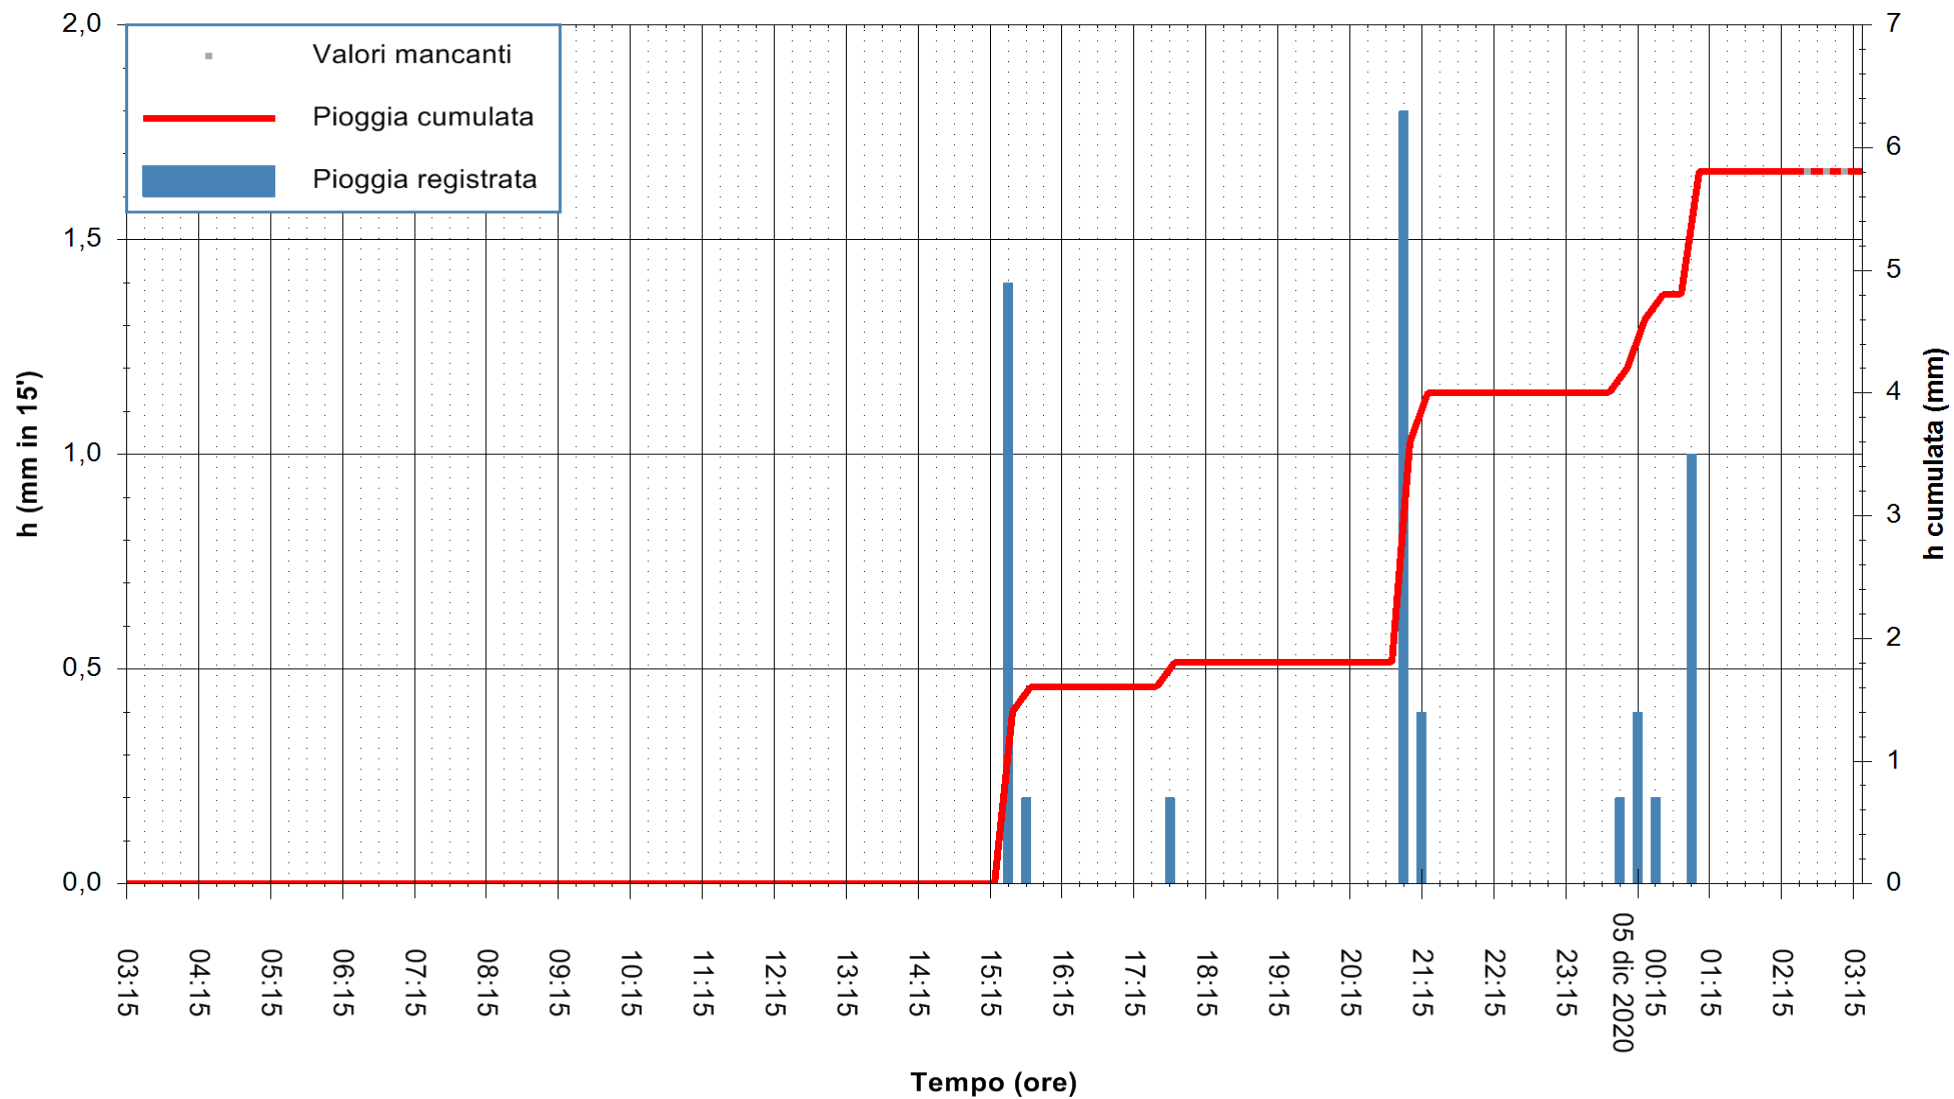

Stazione pluviometrica FLUMENDOSA A ISCA RENA
 Area ISCA RENA
 Pioggia registrata nelle ultime 24 ore
 Estrazione dati delle ore 03:01 del 05/12/2020
 Ultimo dato disponibile: 05/12/2020 alle 02:30

ARPAS
 F.to il Dirigente Responsabile
 Dott. Giuseppe Bianco

ARPAS
 F.to il Dirigente Responsabile
 Dott. Giuseppe Bianco

REGIONE AUTONOMA DE SARDIGNA
 REGIONE AUTONOMA DELLA SARDEGNA

Stazione pluviometrica CARBONIA C.RA FLUMENTEPIDO
Area FLUMETEPIDO

Pioggia registrata nelle ultime 24 ore
Estrazione dati delle ore 03:01 del 05/12/2020
Ultimo dato disponibile: 05/12/2020 alle 02:30

ARPAS
F.to il Dirigente Responsabile
Dott. Giuseppe Bianco

REGIONE AUTONOMA DE SARDIGNA
REGIONE AUTONOMA DELLA SARDEGNA

Stazione pluviometrica STINTINO PUNTA DE S'AQUILA
 Area PUNTA DE S' AQUILA
 Piovra registrata nelle ultime 24 ore
 Estrazione dati delle ore 03:01 del 05/12/2020
 Ultimo dato disponibile: 05/12/2020 alle 02:30