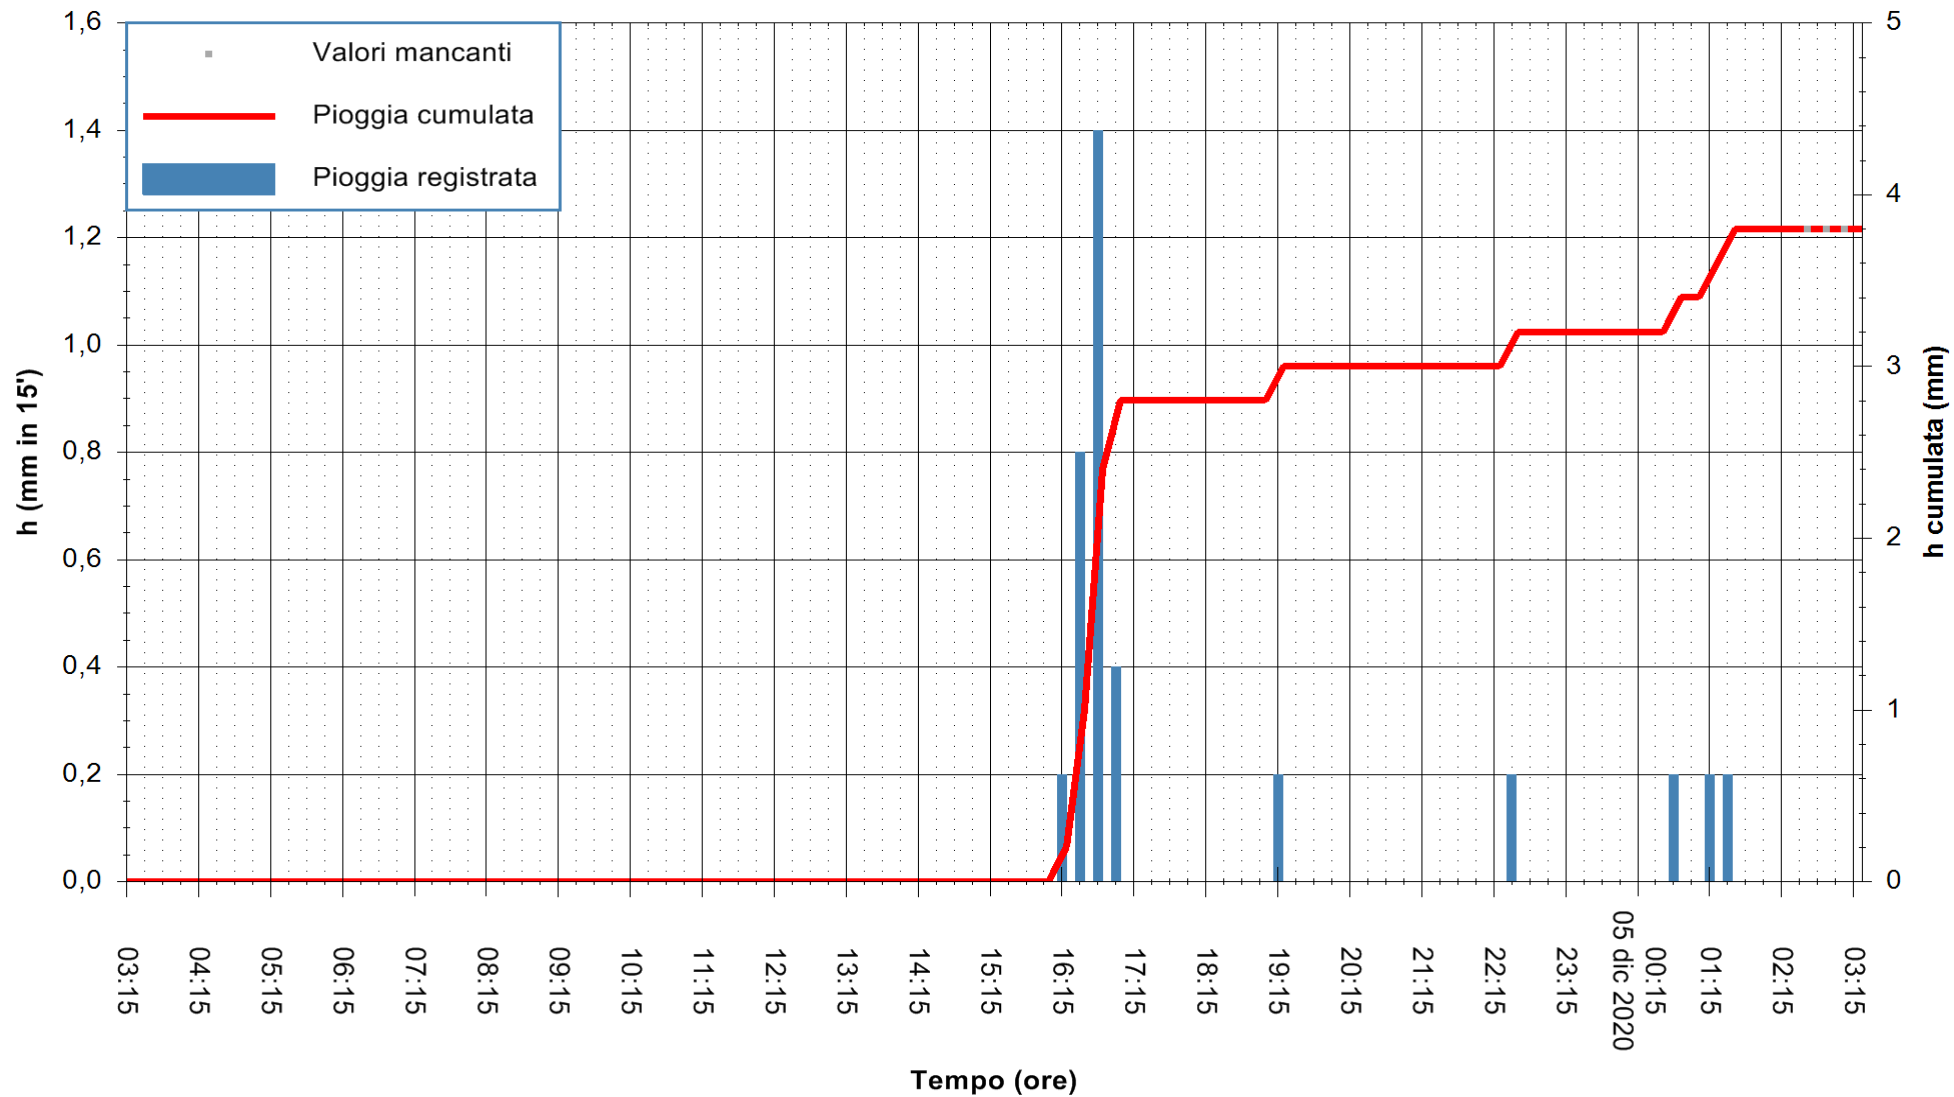

Stazione pluviometrica FLUMENDOSA A ISCA RENA
 Area ISCA RENA
 Pioggia registrata nelle ultime 24 ore
 Estrazione dati delle ore 03:01 del 05/12/2020
 Ultimo dato disponibile: 05/12/2020 alle 02:30

ARPAS
 F.to il Dirigente Responsabile
 Dott. Giuseppe Bianco

REGIONE AUTÒNOMA DE SARDIGNA
 REGIONE AUTONOMA DELLA SARDEGNA

Stazione pluviometrica CAPOTERRA POGGIO DEI PINI
 Area POGGIO DEI PINI
 Pioggia registrata nelle ultime 24 ore
 Estrazione dati delle ore 03:01 del 05/12/2020
 Ultimo dato disponibile: 05/12/2020 alle 02:30

ARPAS
 F.to il Dirigente Responsabile
 Dott. Giuseppe Bianco

REGIONE AUTONOMA DE SARDIGNA
 REGIONE AUTONOMA DELLA SARDEGNA

Stazione pluviometrica CARBONIA C.RA FLUMENTEPIDO
Area FLUMETEPIDO

Pioggia registrata nelle ultime 24 ore
Estrazione dati delle ore 03:01 del 05/12/2020
Ultimo dato disponibile: 05/12/2020 alle 02:30

ARPAS
F.to il Dirigente Responsabile
Dott. Giuseppe Bianco

REGIONE AUTONOMA DE SARDIGNA
REGIONE AUTONOMA DELLA SARDEGNA

Stazione pluviometrica STINTINO PUNTA DE S'AQUILA
 Area PUNTA DE S' AQUILA
 Piovra registrata nelle ultime 24 ore
 Estrazione dati delle ore 03:01 del 05/12/2020
 Ultimo dato disponibile: 05/12/2020 alle 02:30