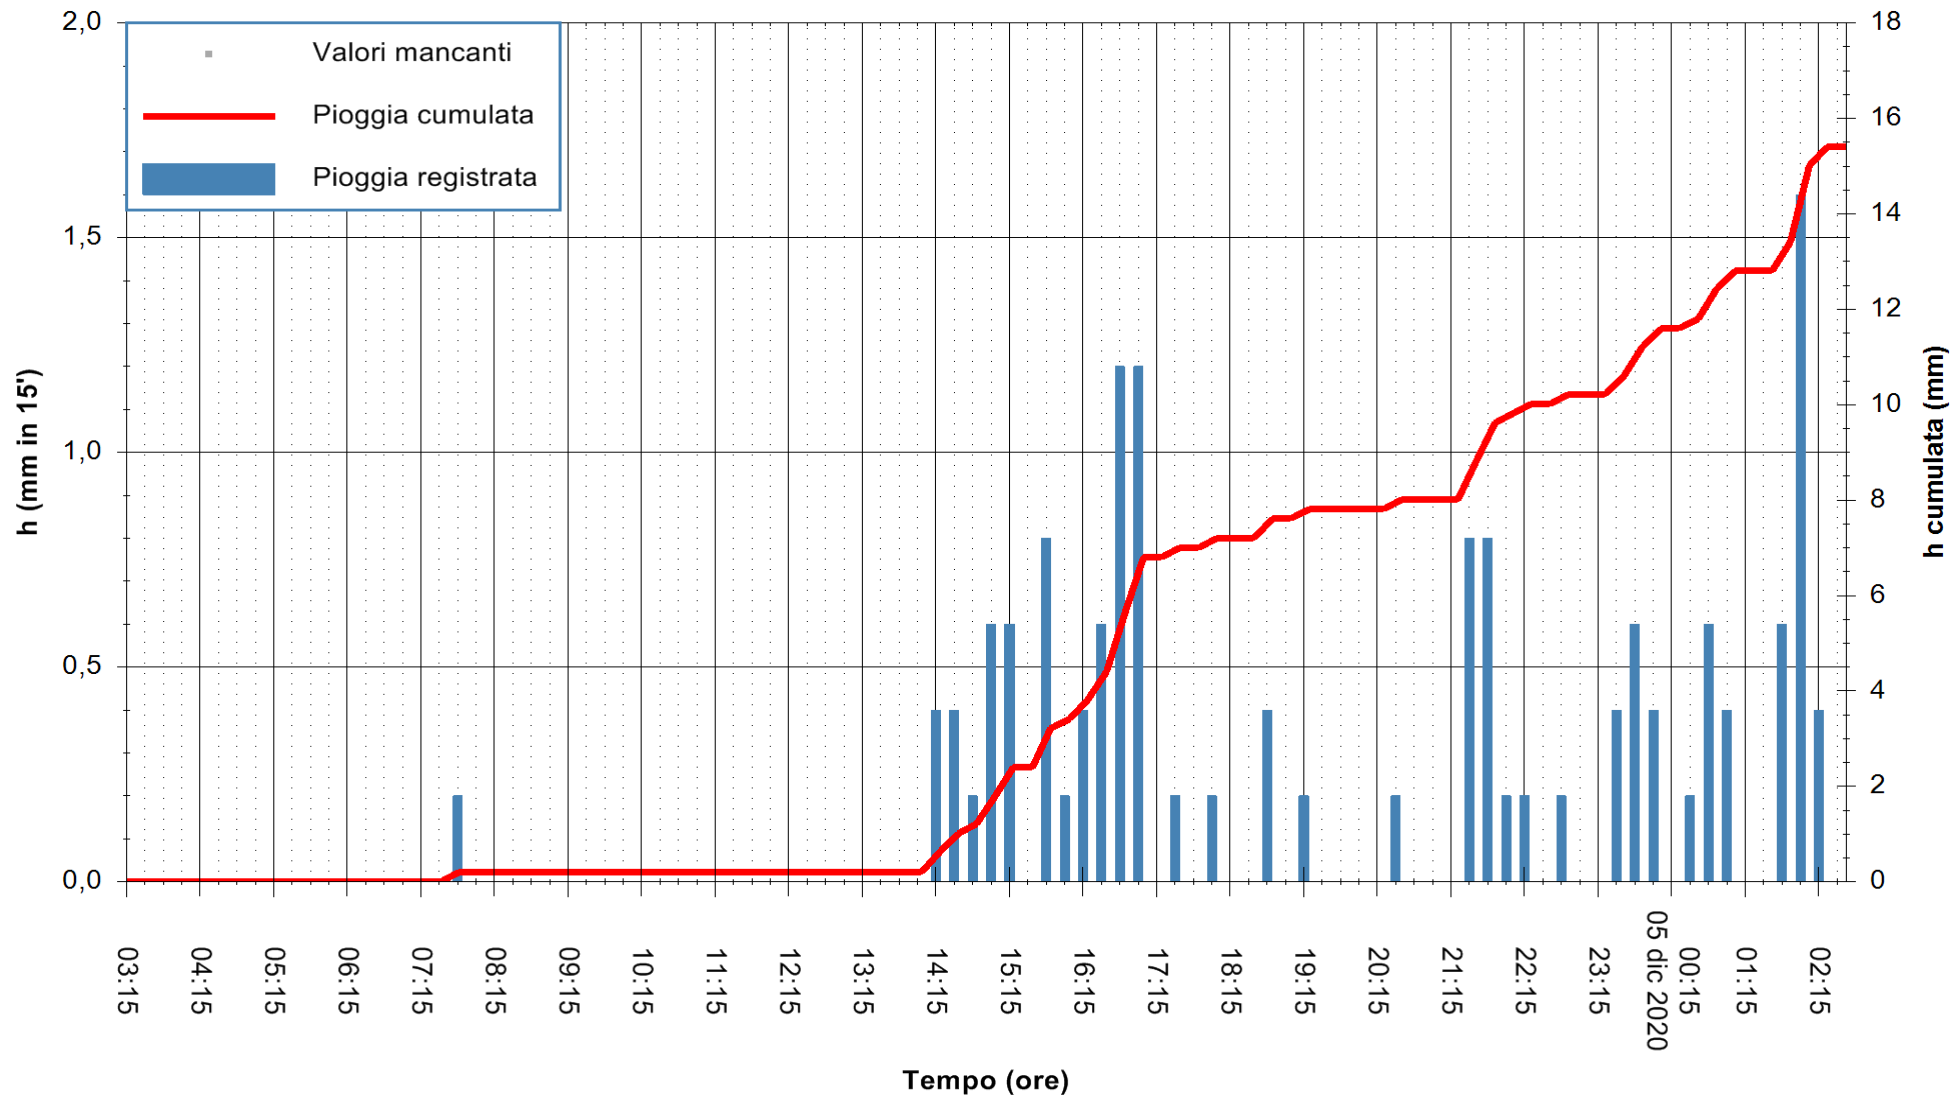

Stazione pluviometrica FLUMENDOSA A ISCA RENA
 Area ISCA RENA
 Pioggia registrata nelle ultime 24 ore
 Estrazione dati delle ore 03:01 del 05/12/2020
 Ultimo dato disponibile: 05/12/2020 alle 02:30

ARPAS
 F.to il Dirigente Responsabile
 Dott. Giuseppe Bianco

REGIONE AUTÒNOMA DE SARDIGNA
 REGIONE AUTONOMA DELLA SARDEGNA

Stazione pluviometrica CAPOTERRA POGGIO DEI PINI
 Area POGGIO DEI PINI
 Pioggia registrata nelle ultime 24 ore
 Estrazione dati delle ore 03:01 del 05/12/2020
 Ultimo dato disponibile: 05/12/2020 alle 02:30

ARPAS
 F.to il Dirigente Responsabile
 Dott. Giuseppe Bianco

REGIONE AUTONOMA DE SARDIGNA
 REGIONE AUTONOMA DELLA SARDEGNA

Stazione pluviometrica CARBONIA C.RA FLUMENTEPIDO
Area FLUMETEPIDO

Pioggia registrata nelle ultime 24 ore
Estrazione dati delle ore 03:01 del 05/12/2020
Ultimo dato disponibile: 05/12/2020 alle 02:30

ARPAS
F.to il Dirigente Responsabile
Dott. Giuseppe Bianco

REGIONE AUTONOMA DE SARDIGNA
REGIONE AUTONOMA DELLA SARDEGNA

Stazione pluviometrica STINTINO PUNTA DE S'AQUILA
 Area PUNTA DE S' AQUILA
 Piovra registrata nelle ultime 24 ore
 Estrazione dati delle ore 03:01 del 05/12/2020
 Ultimo dato disponibile: 05/12/2020 alle 02:30