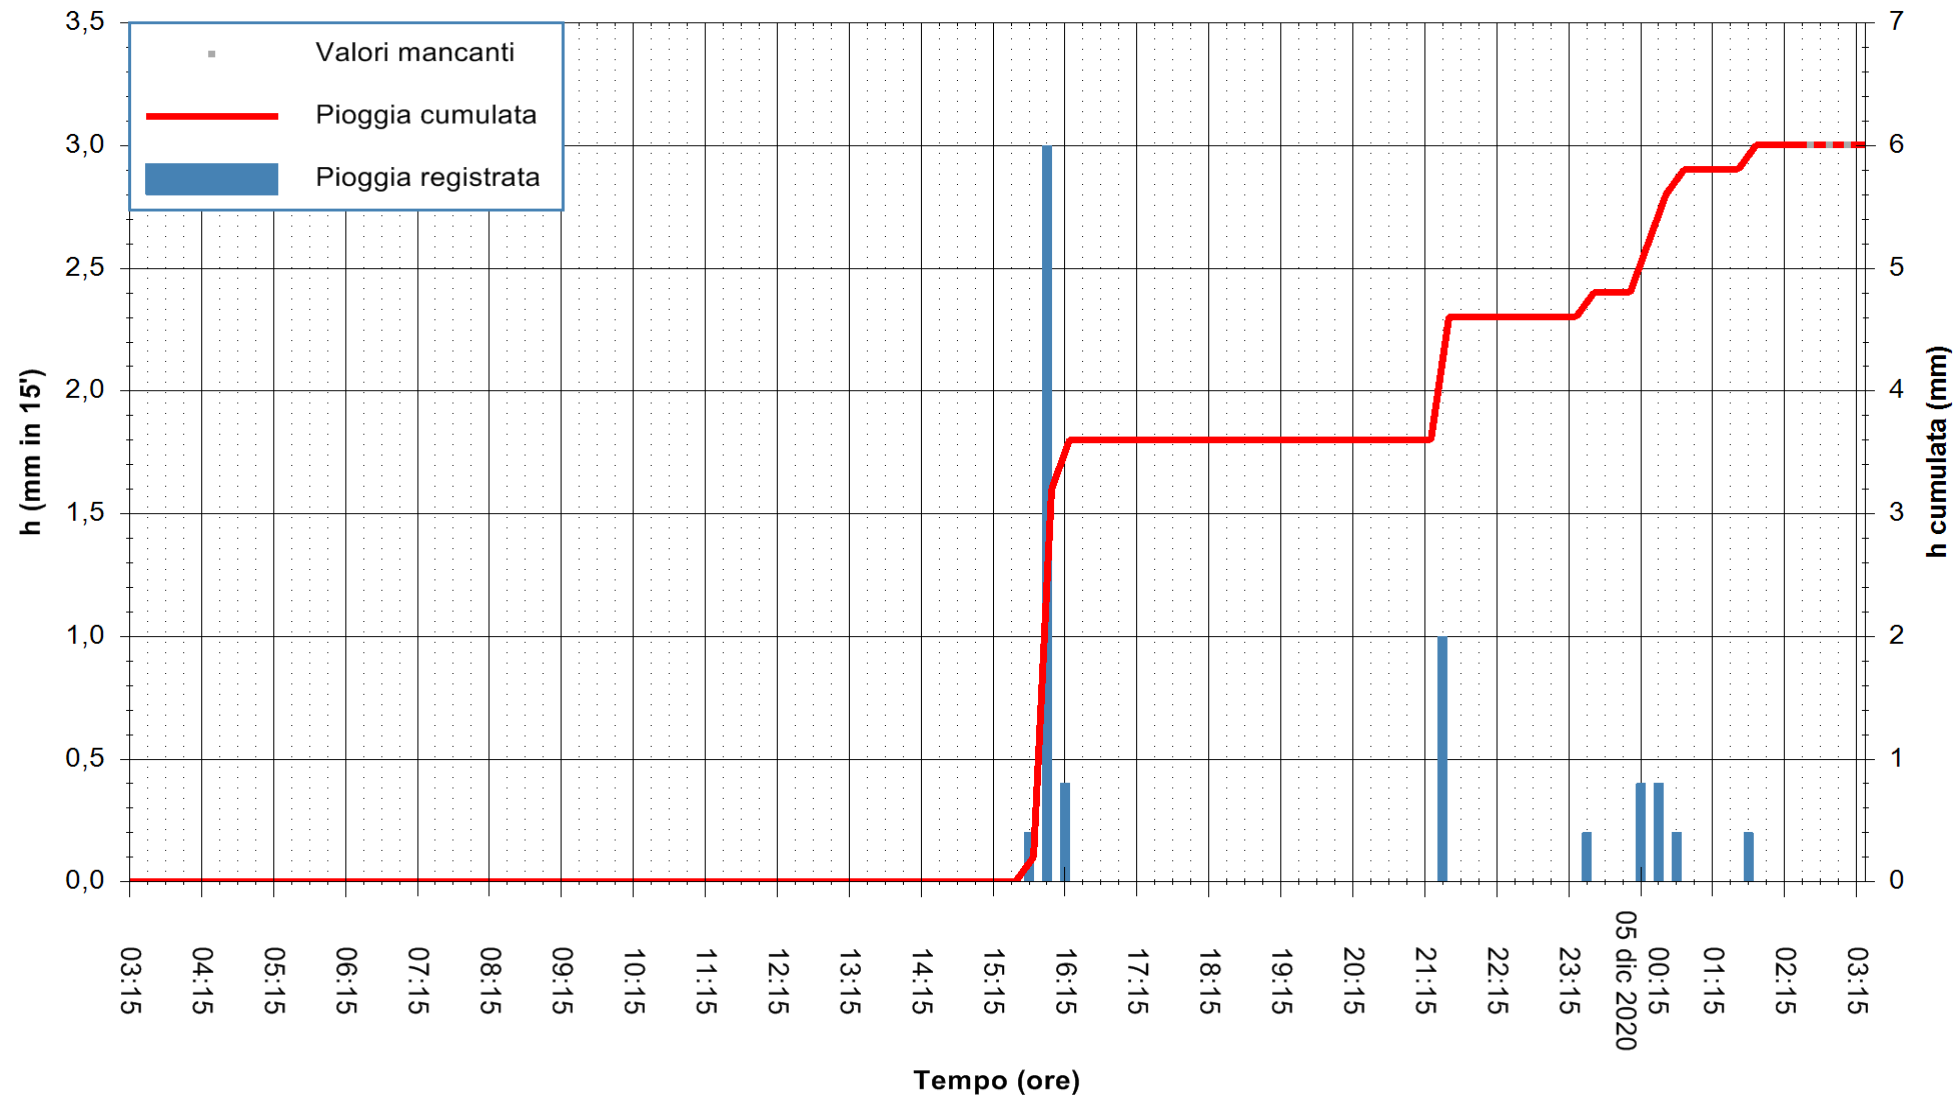

Stazione pluviometrica FLUMENDOSA A ISCA RENA
 Area ISCA RENA
 Pioggia registrata nelle ultime 24 ore
 Estrazione dati delle ore 03:01 del 05/12/2020
 Ultimo dato disponibile: 05/12/2020 alle 02:30

ARPAS
 F.to il Dirigente Responsabile
 Dott. Giuseppe Bianco

REGIONE AUTÒNOMA DE SARDIGNA
 REGIONE AUTONOMA DELLA SARDEGNA

Stazione pluviometrica CAPOTERRA POGGIO DEI PINI
 Area POGGIO DEI PINI
 Pioggia registrata nelle ultime 24 ore
 Estrazione dati delle ore 03:01 del 05/12/2020
 Ultimo dato disponibile: 05/12/2020 alle 02:30

ARPAS
 F.to il Dirigente Responsabile
 Dott. Giuseppe Bianco

REGIONE AUTONOMA DE SARDIGNA
 REGIONE AUTONOMA DELLA SARDEGNA

Stazione pluviometrica CARBONIA C.RA FLUMENTEPIDO
Area FLUMETEPIDO

Pioggia registrata nelle ultime 24 ore
Estrazione dati delle ore 03:01 del 05/12/2020
Ultimo dato disponibile: 05/12/2020 alle 02:30

ARPAS
F.to il Dirigente Responsabile
Dott. Giuseppe Bianco

REGIONE AUTONOMA DE SARDIGNA
REGIONE AUTONOMA DELLA SARDEGNA

Stazione pluviometrica STINTINO PUNTA DE S'AQUILA
 Area PUNTA DE S' AQUILA
 Piovra registrata nelle ultime 24 ore
 Estrazione dati delle ore 03:01 del 05/12/2020
 Ultimo dato disponibile: 05/12/2020 alle 02:30