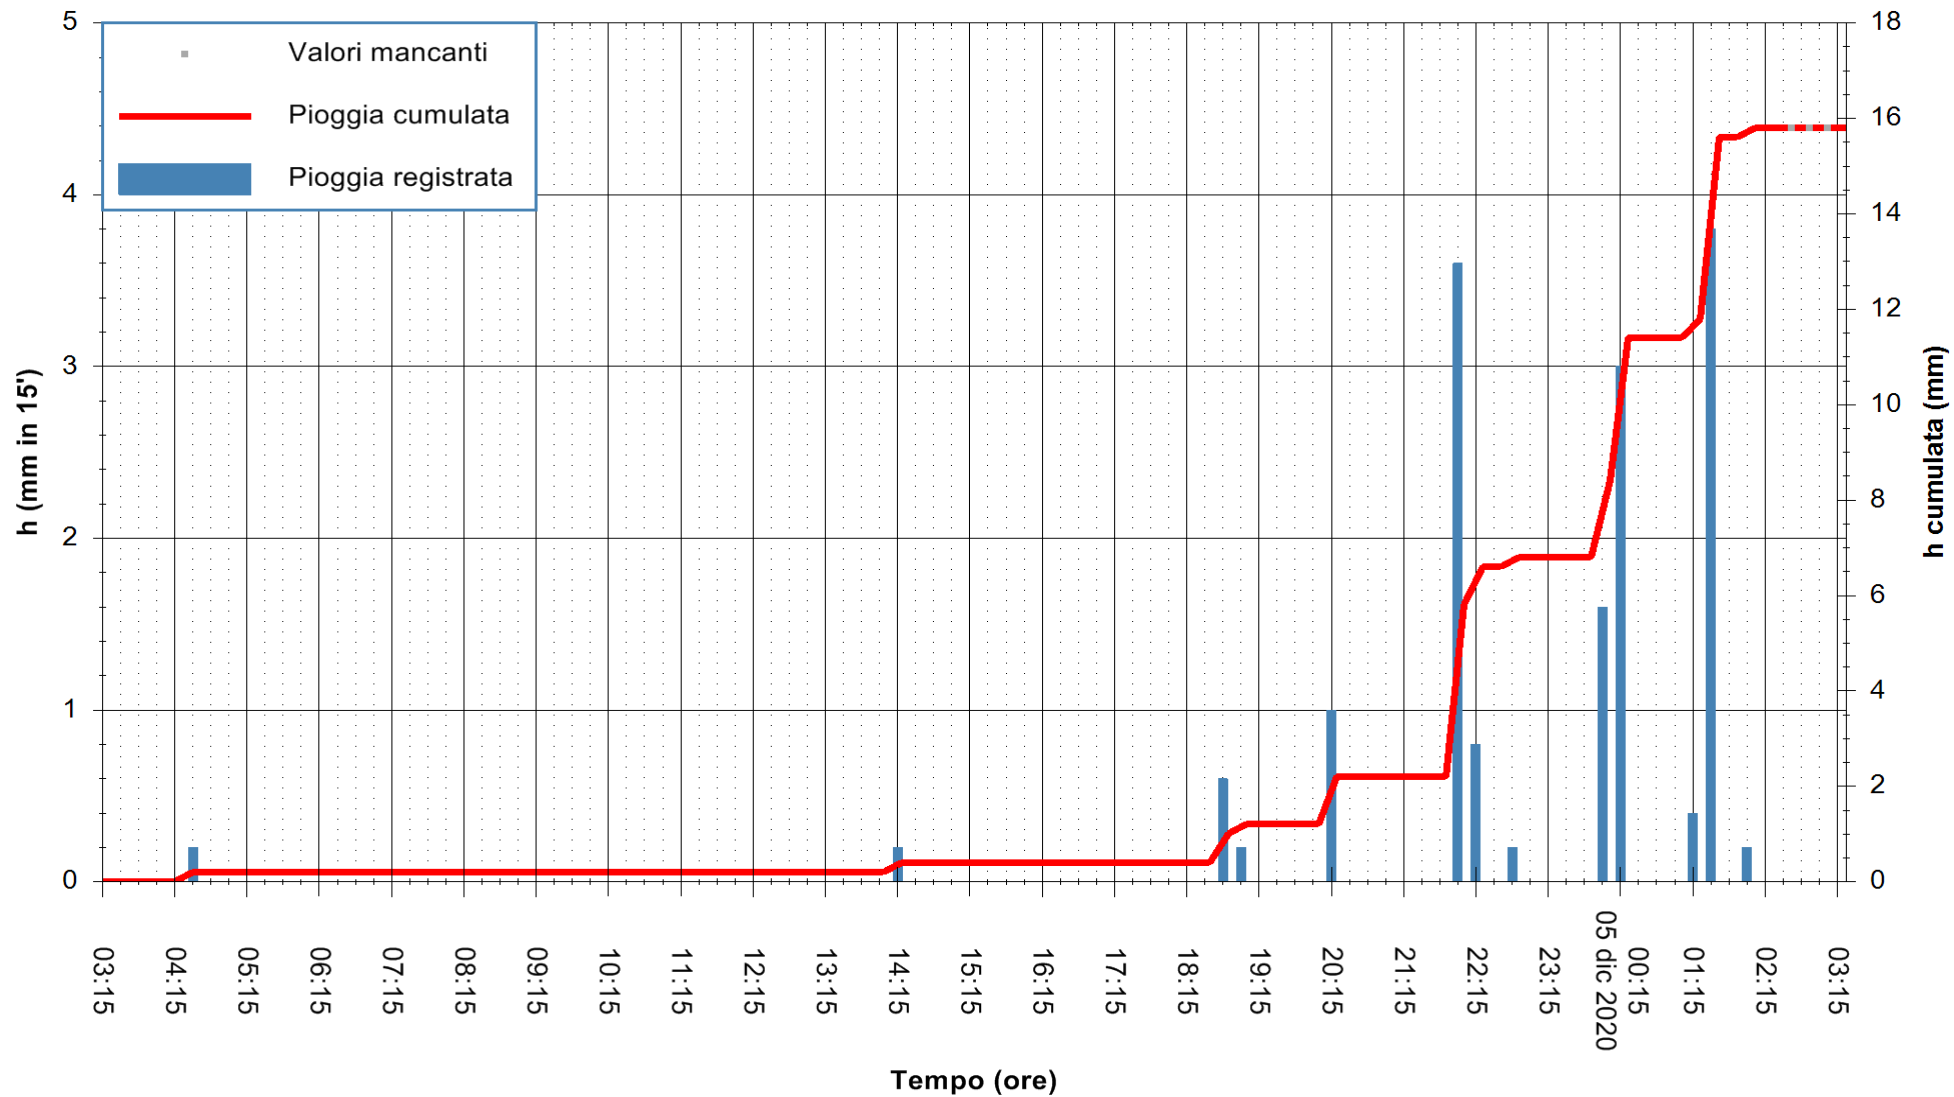

Stazione pluviometrica FLUMENDOSA A ISCA RENA
 Area ISCA RENA
 Pioggia registrata nelle ultime 24 ore
 Estrazione dati delle ore 03:01 del 05/12/2020
 Ultimo dato disponibile: 05/12/2020 alle 02:30

ARPAS
 F.to il Dirigente Responsabile
 Dott. Giuseppe Bianco

REGIONE AUTÒNOMA DE SARDIGNA
 REGIONE AUTONOMA DELLA SARDEGNA

Stazione pluviometrica CAPOTERRA POGGIO DEI PINI
 Area POGGIO DEI PINI
 Pioggia registrata nelle ultime 24 ore
 Estrazione dati delle ore 03:01 del 05/12/2020
 Ultimo dato disponibile: 05/12/2020 alle 02:30

ARPAS
 F.to il Dirigente Responsabile
 Dott. Giuseppe Bianco

REGIONE AUTONOMA DE SARDIGNA
 REGIONE AUTONOMA DELLA SARDEGNA

Stazione pluviometrica CARBONIA C.RA FLUMENTEPIDO
Area FLUMETEPIDO

Pioggia registrata nelle ultime 24 ore
Estrazione dati delle ore 03:01 del 05/12/2020
Ultimo dato disponibile: 05/12/2020 alle 02:30

ARPAS
F.to il Dirigente Responsabile
Dott. Giuseppe Bianco

REGIONE AUTONOMA DE SARDIGNA
REGIONE AUTONOMA DELLA SARDEGNA

Stazione pluviometrica STINTINO PUNTA DE S'AQUILA
 Area PUNTA DE S' AQUILA
 Piovra registrata nelle ultime 24 ore
 Estrazione dati delle ore 03:01 del 05/12/2020
 Ultimo dato disponibile: 05/12/2020 alle 02:30