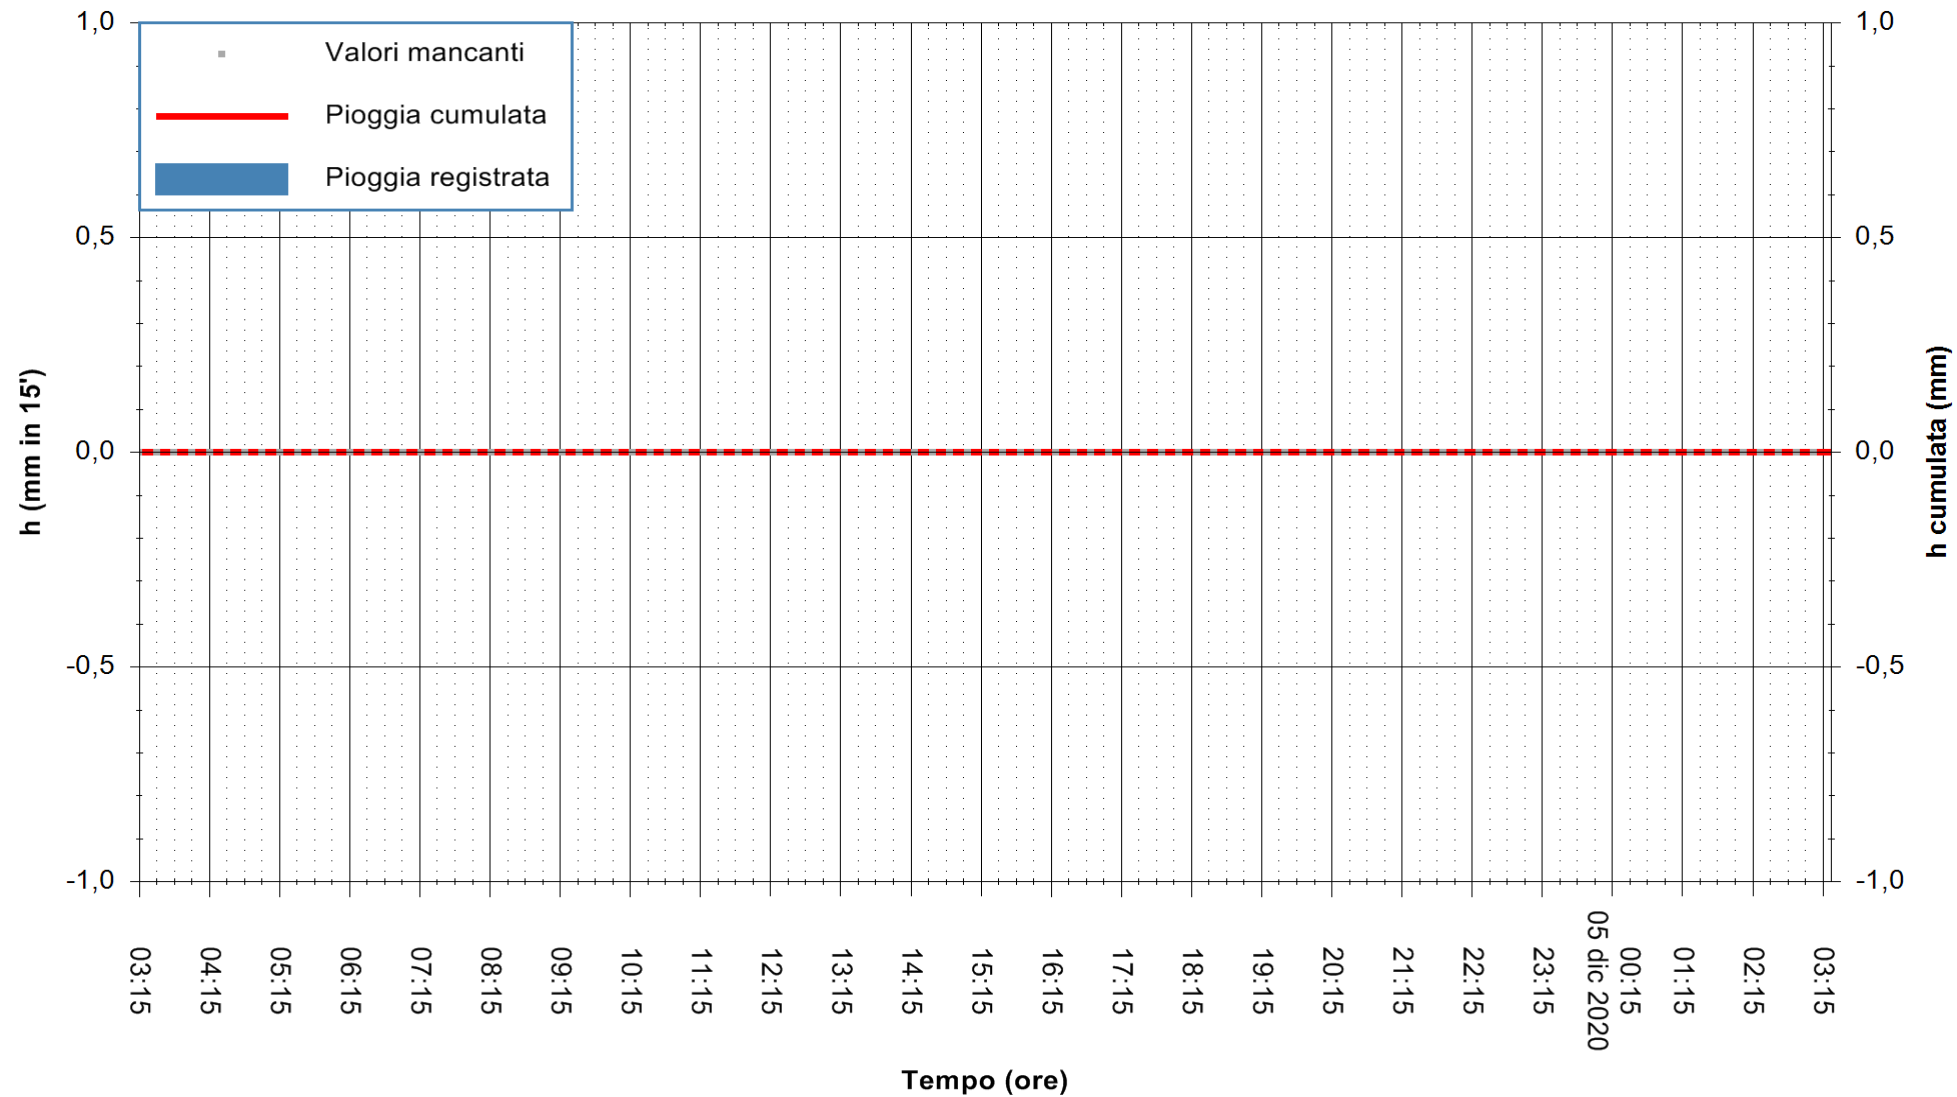

Stazione pluviometrica FLUMENDOSA A ISCA RENA
 Area ISCA RENA
 Pioggia registrata nelle ultime 24 ore
 Estrazione dati delle ore 03:01 del 05/12/2020
 Ultimo dato disponibile: 05/12/2020 alle 02:30

ARPAS
 F.to il Dirigente Responsabile
 Dott. Giuseppe Bianco

REGIONE AUTÒNOMA DE SARDIGNA
 REGIONE AUTONOMA DELLA SARDEGNA

Stazione pluviometrica CAPOTERRA POGGIO DEI PINI
 Area POGGIO DEI PINI
 Pioggia registrata nelle ultime 24 ore
 Estrazione dati delle ore 03:01 del 05/12/2020
 Ultimo dato disponibile: 05/12/2020 alle 02:30

ARPAS
 F.to il Dirigente Responsabile
 Dott. Giuseppe Bianco

REGIONE AUTONOMA DE SARDIGNA
 REGIONE AUTONOMA DELLA SARDEGNA

Stazione pluviometrica CARBONIA C.RA FLUMENTEPIDO
Area FLUMETEPIDO

Pioggia registrata nelle ultime 24 ore
Estrazione dati delle ore 03:01 del 05/12/2020
Ultimo dato disponibile: 05/12/2020 alle 02:30

ARPAS
F.to il Dirigente Responsabile
Dott. Giuseppe Bianco

REGIONE AUTONOMA DE SARDIGNA
REGIONE AUTONOMA DELLA SARDEGNA

Stazione pluviometrica STINTINO PUNTA DE S'AQUILA
 Area PUNTA DE S' AQUILA
 Piovra registrata nelle ultime 24 ore
 Estrazione dati delle ore 03:01 del 05/12/2020
 Ultimo dato disponibile: 05/12/2020 alle 02:30