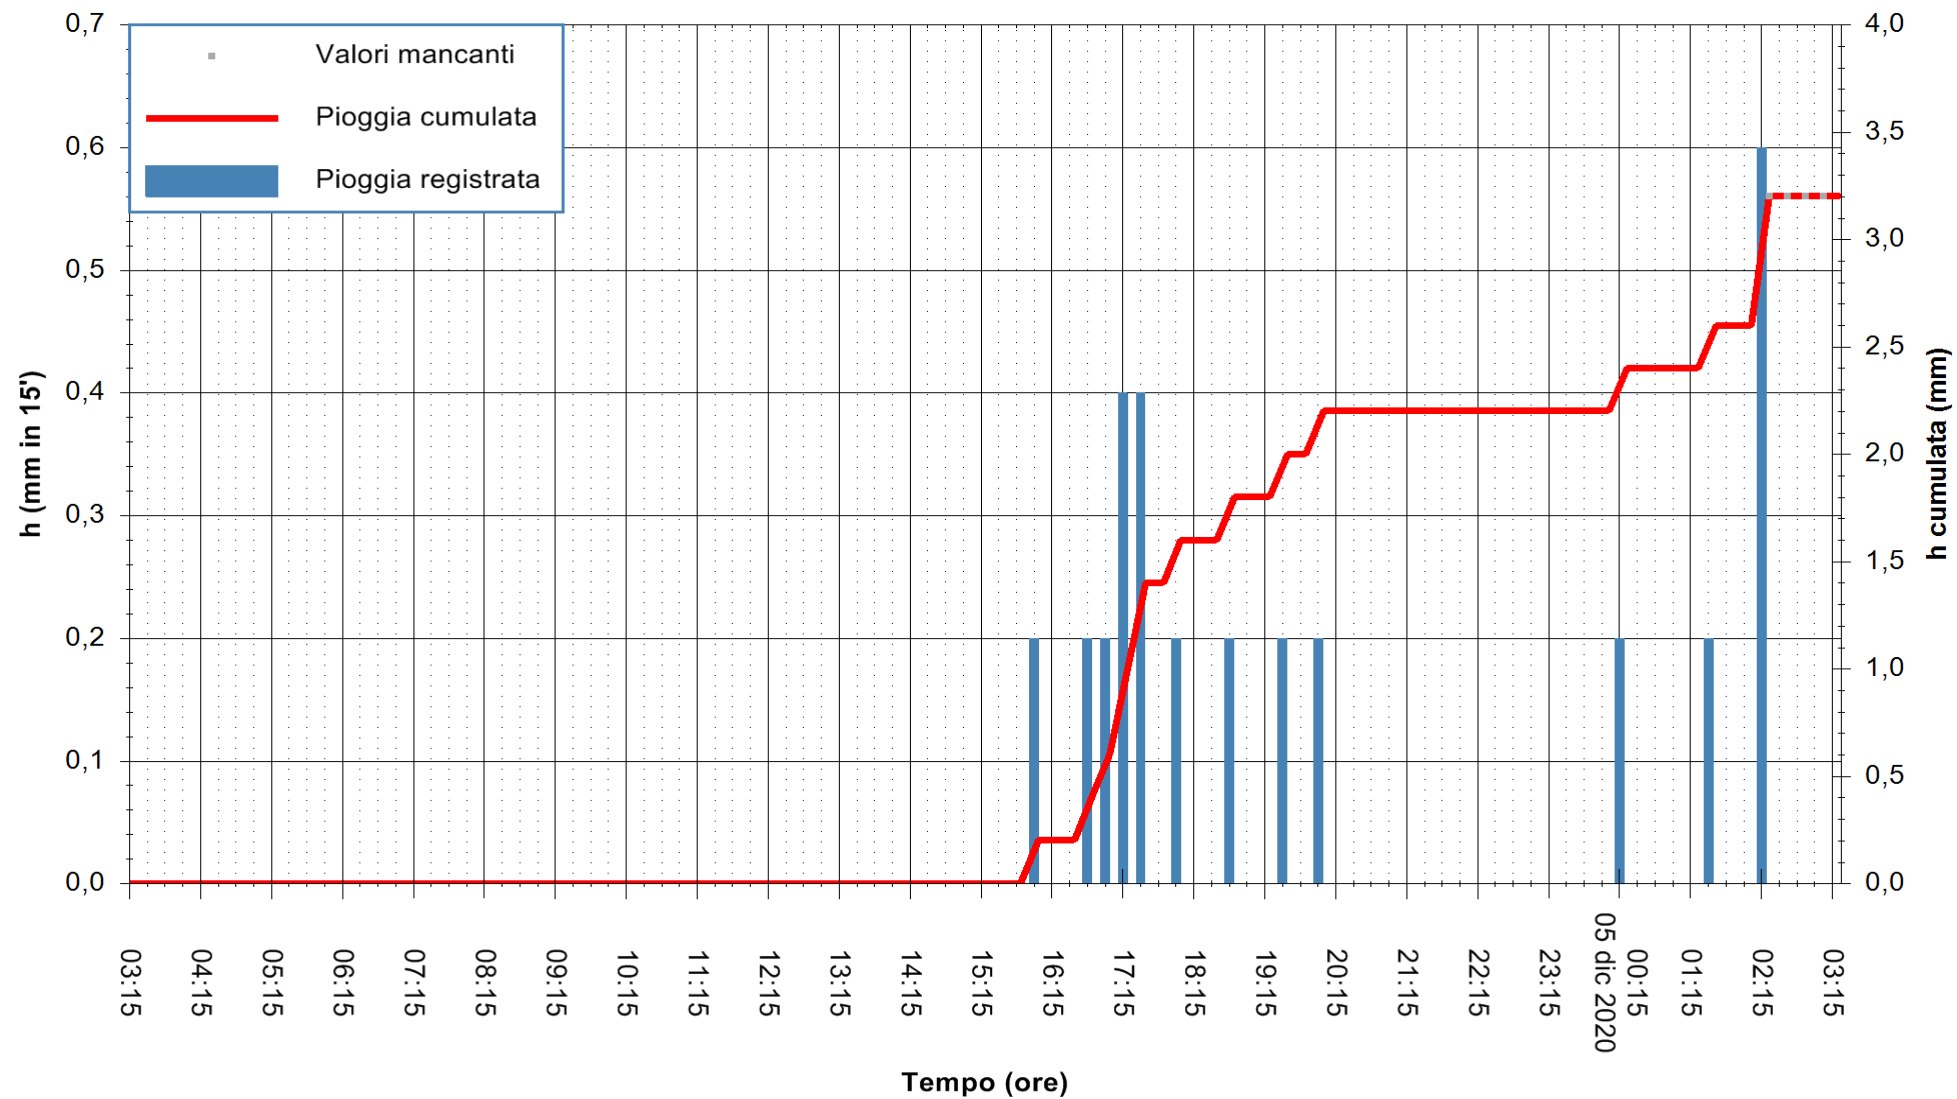

Stazione pluviometrica FLUMENDOSA A ISCA RENA
 Area ISCA RENA
 Pioggia registrata nelle ultime 24 ore
 Estrazione dati delle ore 03:01 del 05/12/2020
 Ultimo dato disponibile: 05/12/2020 alle 02:30

ARPAS
 F.to il Dirigente Responsabile
 Dott. Giuseppe Bianco

REGIONE AUTÒNOMA DE SARDIGNA
 REGIONE AUTONOMA DELLA SARDEGNA

Stazione pluviometrica CAPOTERRA POGGIO DEI PINI
 Area POGGIO DEI PINI
 Pioggia registrata nelle ultime 24 ore
 Estrazione dati delle ore 03:01 del 05/12/2020
 Ultimo dato disponibile: 05/12/2020 alle 02:30

ARPAS
 F.to il Dirigente Responsabile
 Dott. Giuseppe Bianco

REGIONE AUTONOMA DE SARDIGNA
 REGIONE AUTONOMA DELLA SARDEGNA

Stazione pluviometrica CARBONIA C.RA FLUMENTEPIDO
Area FLUMETEPIDO

Pioggia registrata nelle ultime 24 ore
Estrazione dati delle ore 03:01 del 05/12/2020
Ultimo dato disponibile: 05/12/2020 alle 02:30

ARPAS
F.to il Dirigente Responsabile
Dott. Giuseppe Bianco

REGIONE AUTONOMA DE SARDIGNA
REGIONE AUTONOMA DELLA SARDEGNA

Stazione pluviometrica STINTINO PUNTA DE S'AQUILA
 Area PUNTA DE S' AQUILA
 Piovra registrata nelle ultime 24 ore
 Estrazione dati delle ore 03:01 del 05/12/2020
 Ultimo dato disponibile: 05/12/2020 alle 02:30