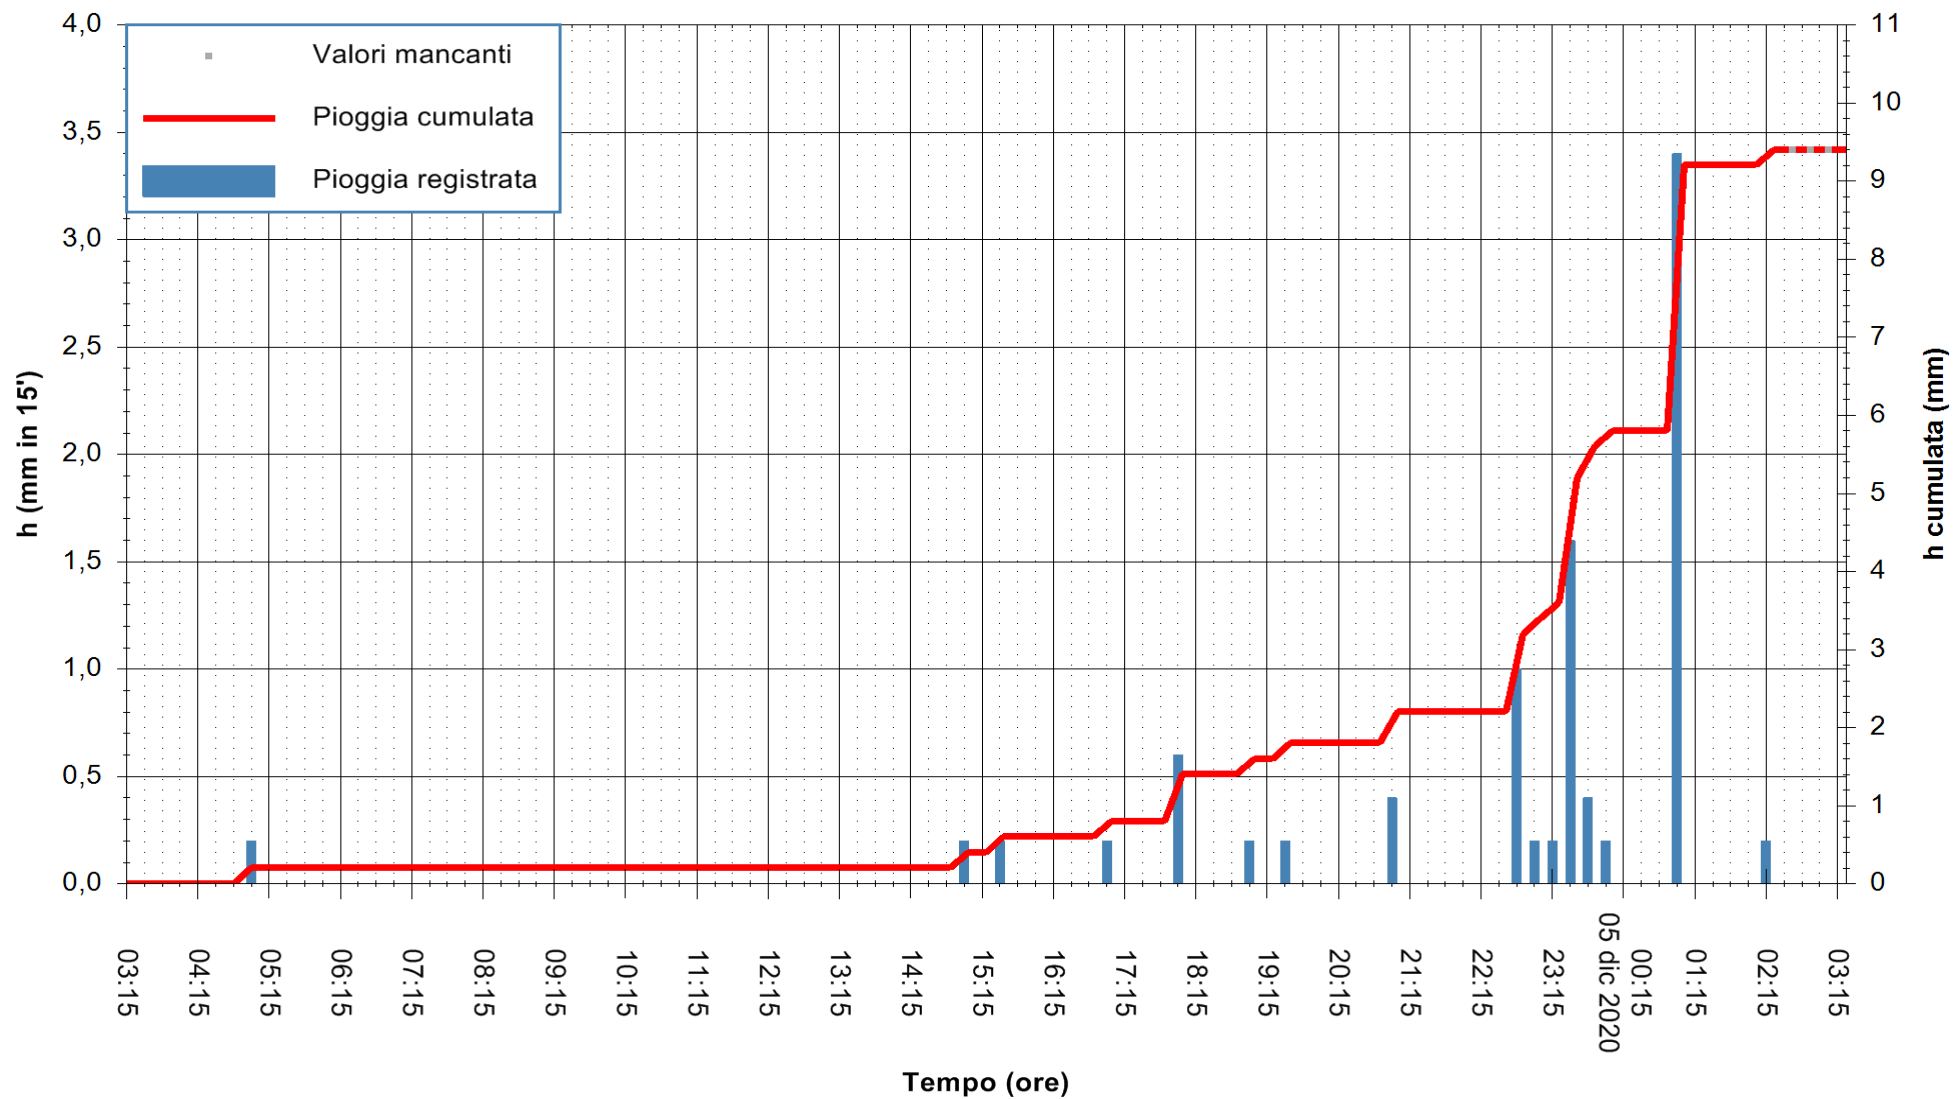

Stazione pluviometrica FLUMENDOSA A ISCA RENA
 Area ISCA RENA
 Pioggia registrata nelle ultime 24 ore
 Estrazione dati delle ore 03:01 del 05/12/2020
 Ultimo dato disponibile: 05/12/2020 alle 02:30

ARPAS
 F.to il Dirigente Responsabile
 Dott. Giuseppe Bianco

REGIONE AUTÒNOMA DE SARDIGNA
 REGIONE AUTONOMA DELLA SARDEGNA

Stazione pluviometrica CAPOTERRA POGGIO DEI PINI
 Area POGGIO DEI PINI
 Pioggia registrata nelle ultime 24 ore
 Estrazione dati delle ore 03:01 del 05/12/2020
 Ultimo dato disponibile: 05/12/2020 alle 02:30

ARPAS
 F.to il Dirigente Responsabile
 Dott. Giuseppe Bianco

REGIONE AUTONOMA DE SARDIGNA
 REGIONE AUTONOMA DELLA SARDEGNA

Stazione pluviometrica CARBONIA C.RA FLUMENTEPIDO
Area FLUMETEPIDO

Pioggia registrata nelle ultime 24 ore
Estrazione dati delle ore 03:01 del 05/12/2020
Ultimo dato disponibile: 05/12/2020 alle 02:30

ARPAS
F.to il Dirigente Responsabile
Dott. Giuseppe Bianco

REGIONE AUTONOMA DE SARDIGNA
REGIONE AUTONOMA DELLA SARDEGNA

Stazione pluviometrica STINTINO PUNTA DE S'AQUILA
 Area PUNTA DE S' AQUILA
 Piovra registrata nelle ultime 24 ore
 Estrazione dati delle ore 03:01 del 05/12/2020
 Ultimo dato disponibile: 05/12/2020 alle 02:30