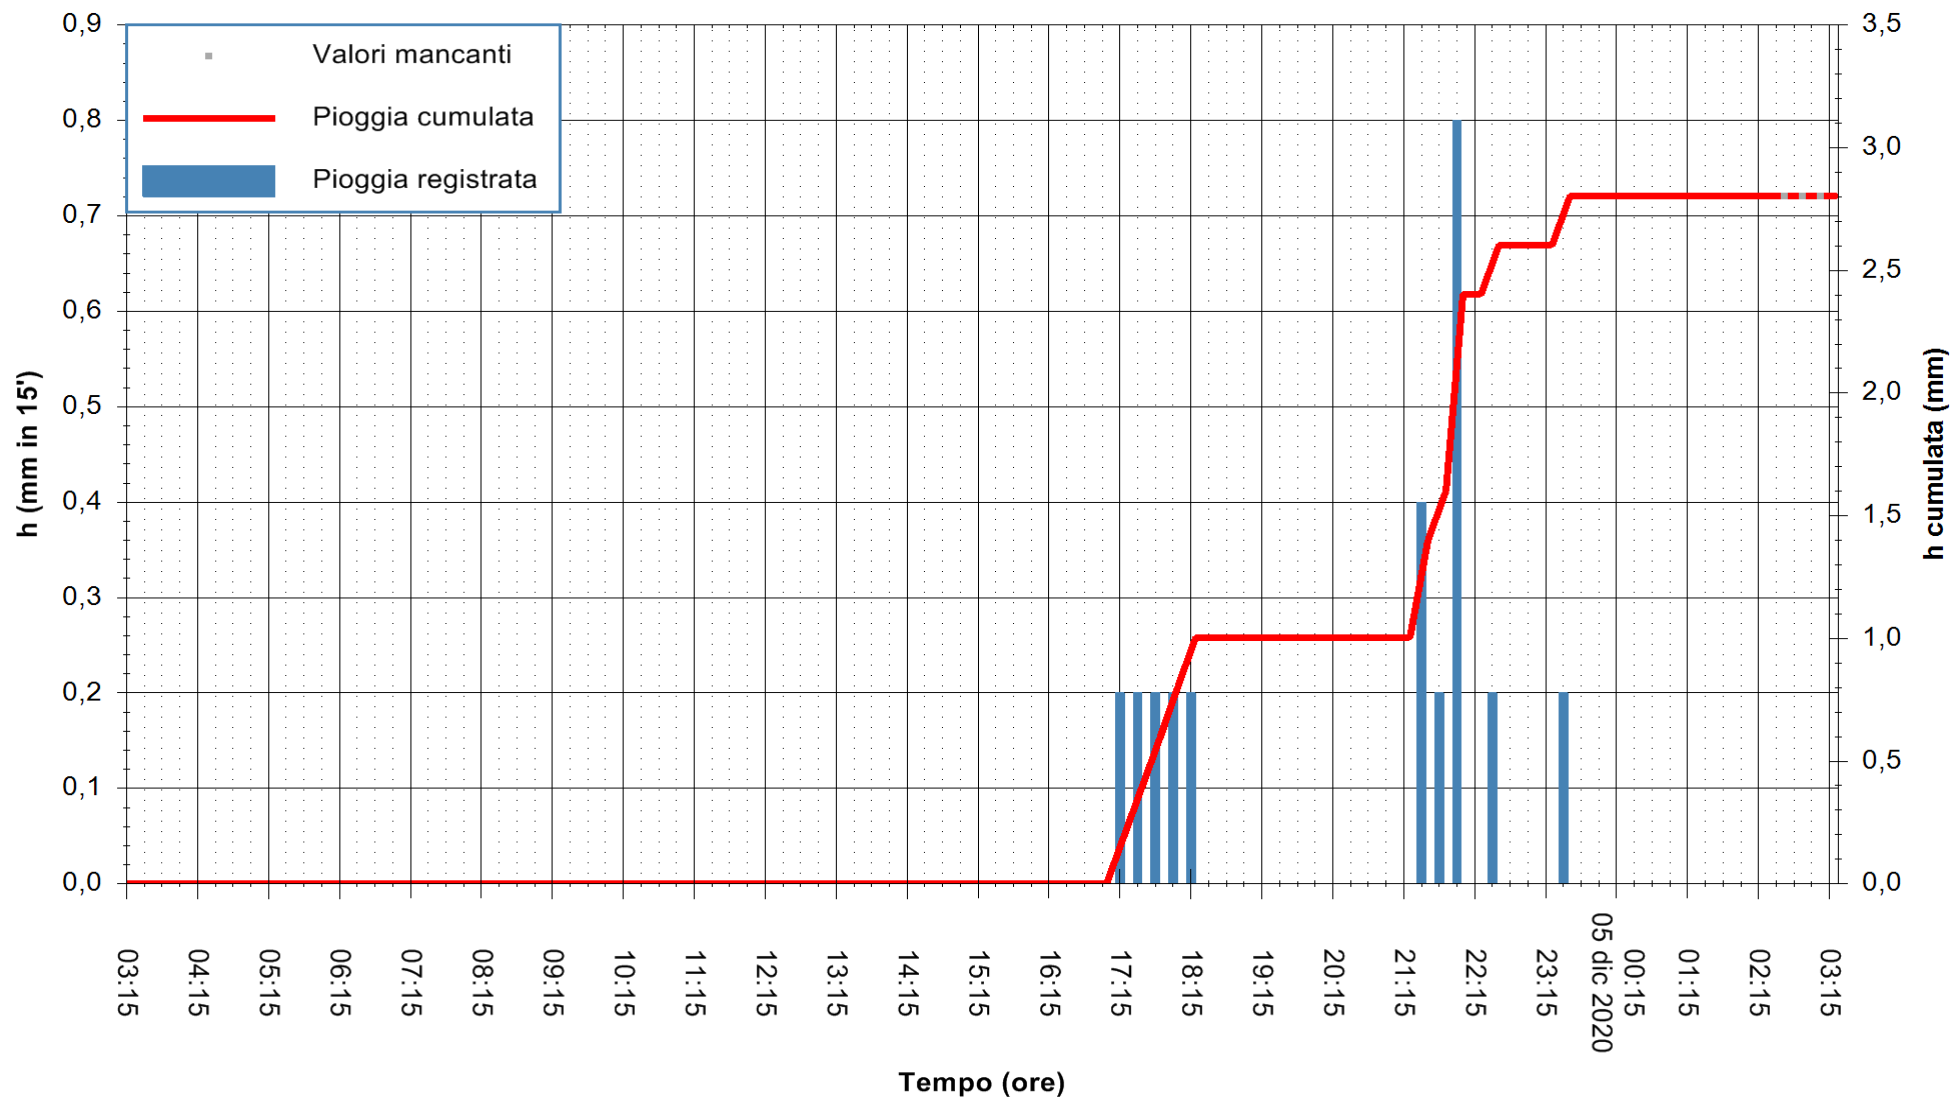

Stazione pluviometrica FLUMENDOSA A ISCA RENA
 Area ISCA RENA
 Pioggia registrata nelle ultime 24 ore
 Estrazione dati delle ore 03:01 del 05/12/2020
 Ultimo dato disponibile: 05/12/2020 alle 02:30

ARPAS
 F.to il Dirigente Responsabile
 Dott. Giuseppe Bianco

REGIONE AUTÒNOMA DE SARDIGNA
 REGIONE AUTONOMA DELLA SARDEGNA

Stazione pluviometrica CAPOTERRA POGGIO DEI PINI
 Area POGGIO DEI PINI
 Pioggia registrata nelle ultime 24 ore
 Estrazione dati delle ore 03:01 del 05/12/2020
 Ultimo dato disponibile: 05/12/2020 alle 02:30

ARPAS
 F.to il Dirigente Responsabile
 Dott. Giuseppe Bianco

REGIONE AUTONOMA DE SARDIGNA
 REGIONE AUTONOMA DELLA SARDEGNA

Stazione pluviometrica CARBONIA C.RA FLUMENTEPIDO
Area FLUMETEPIDO

Pioggia registrata nelle ultime 24 ore
Estrazione dati delle ore 03:01 del 05/12/2020
Ultimo dato disponibile: 05/12/2020 alle 02:30

ARPAS
F.to il Dirigente Responsabile
Dott. Giuseppe Bianco

REGIONE AUTONOMA DE SARDIGNA
REGIONE AUTONOMA DELLA SARDEGNA

Stazione pluviometrica STINTINO PUNTA DE S'AQUILA
 Area PUNTA DE S' AQUILA
 Piovra registrata nelle ultime 24 ore
 Estrazione dati delle ore 03:01 del 05/12/2020
 Ultimo dato disponibile: 05/12/2020 alle 02:30