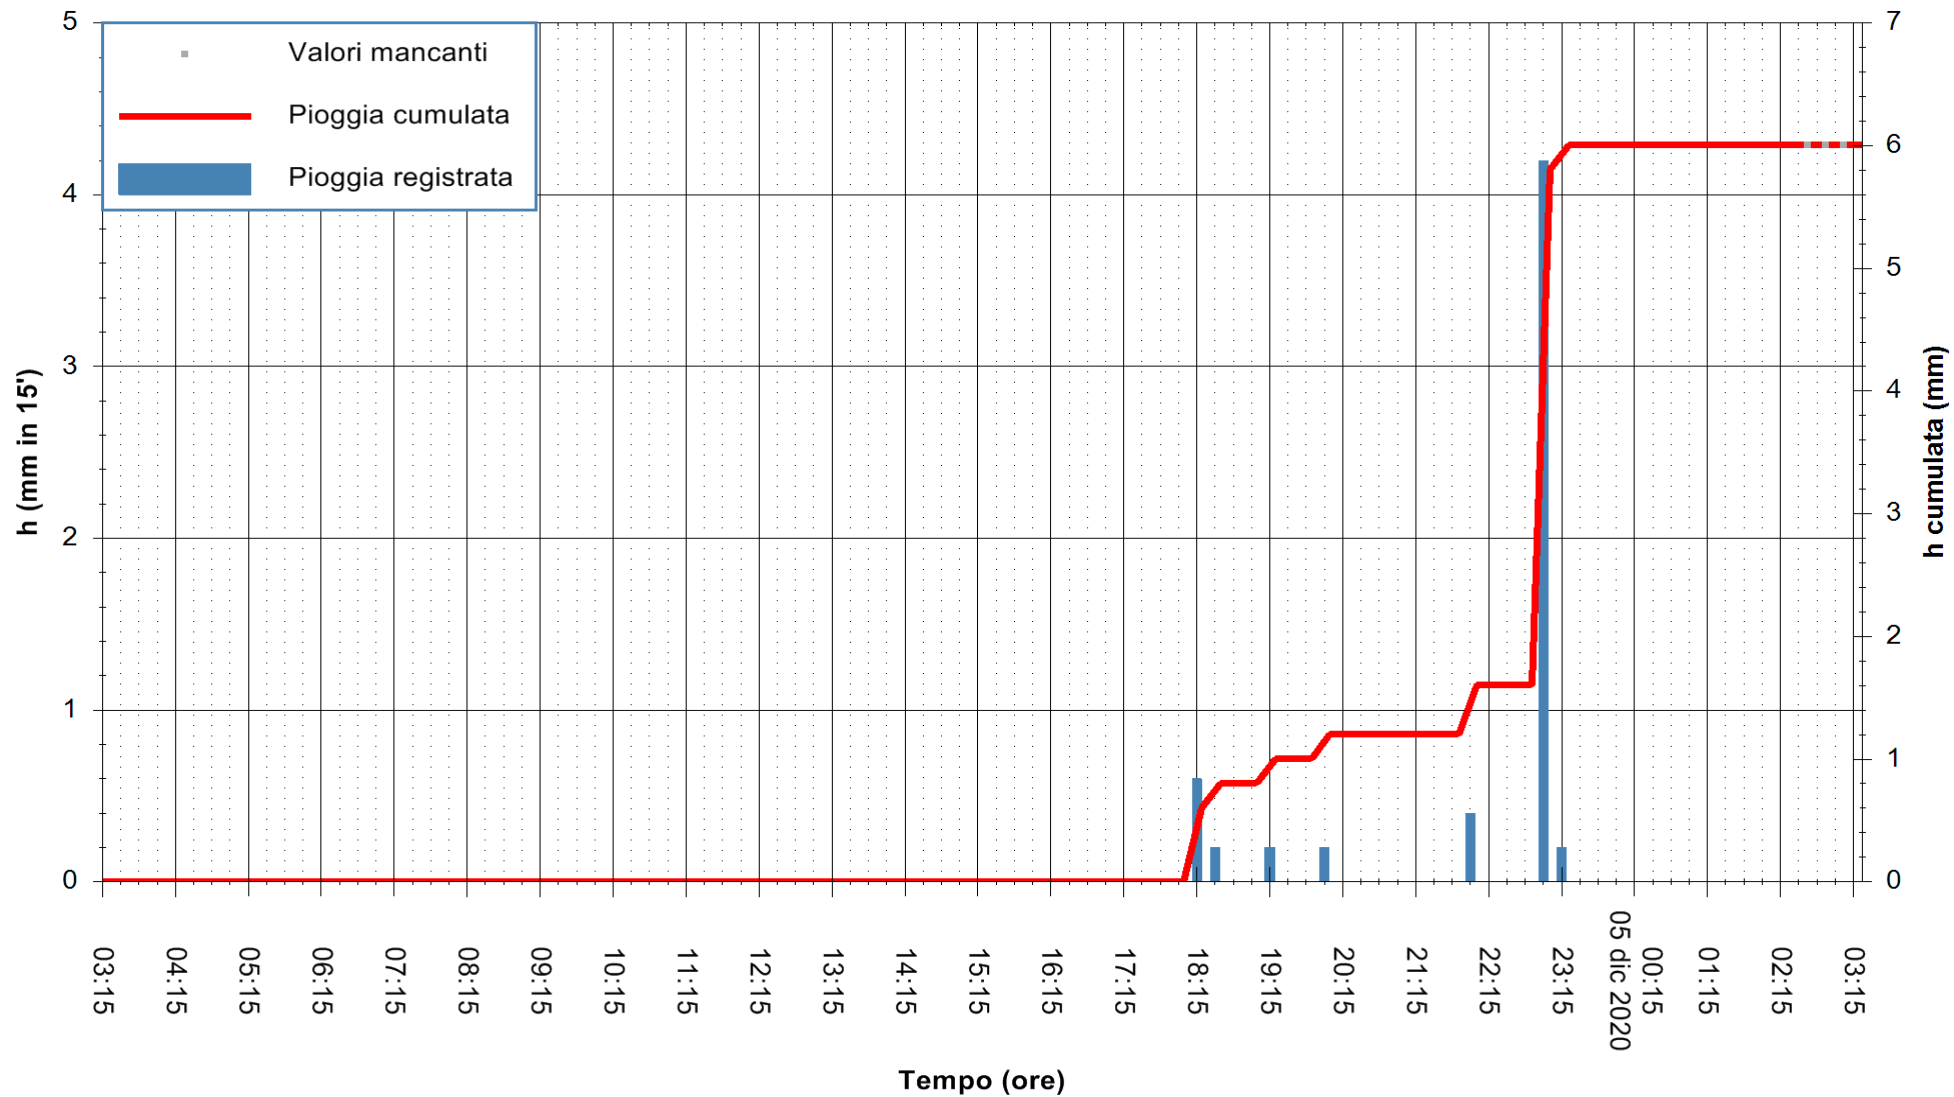

Stazione pluviometrica FLUMENDOSA A ISCA RENA
 Area ISCA RENA
 Pioggia registrata nelle ultime 24 ore
 Estrazione dati delle ore 03:01 del 05/12/2020
 Ultimo dato disponibile: 05/12/2020 alle 02:30

ARPAS
 F.to il Dirigente Responsabile
 Dott. Giuseppe Bianco

REGIONE AUTÒNOMA DE SARDIGNA
 REGIONE AUTONOMA DELLA SARDEGNA

Stazione pluviometrica CAPOTERRA POGGIO DEI PINI
 Area POGGIO DEI PINI
 Pioggia registrata nelle ultime 24 ore
 Estrazione dati delle ore 03:01 del 05/12/2020
 Ultimo dato disponibile: 05/12/2020 alle 02:30

ARPAS
 F.to il Dirigente Responsabile
 Dott. Giuseppe Bianco

REGIONE AUTONOMA DE SARDIGNA
 REGIONE AUTONOMA DELLA SARDEGNA

Stazione pluviometrica CARBONIA C.RA FLUMENTEPIDO
Area FLUMETEPIDO

Pioggia registrata nelle ultime 24 ore
Estrazione dati delle ore 03:01 del 05/12/2020
Ultimo dato disponibile: 05/12/2020 alle 02:30

ARPAS
F.to il Dirigente Responsabile
Dott. Giuseppe Bianco

REGIONE AUTONOMA DE SARDIGNA
REGIONE AUTONOMA DELLA SARDEGNA

Stazione pluviometrica STINTINO PUNTA DE S'AQUILA
 Area PUNTA DE S' AQUILA
 Piovra registrata nelle ultime 24 ore
 Estrazione dati delle ore 03:01 del 05/12/2020
 Ultimo dato disponibile: 05/12/2020 alle 02:30