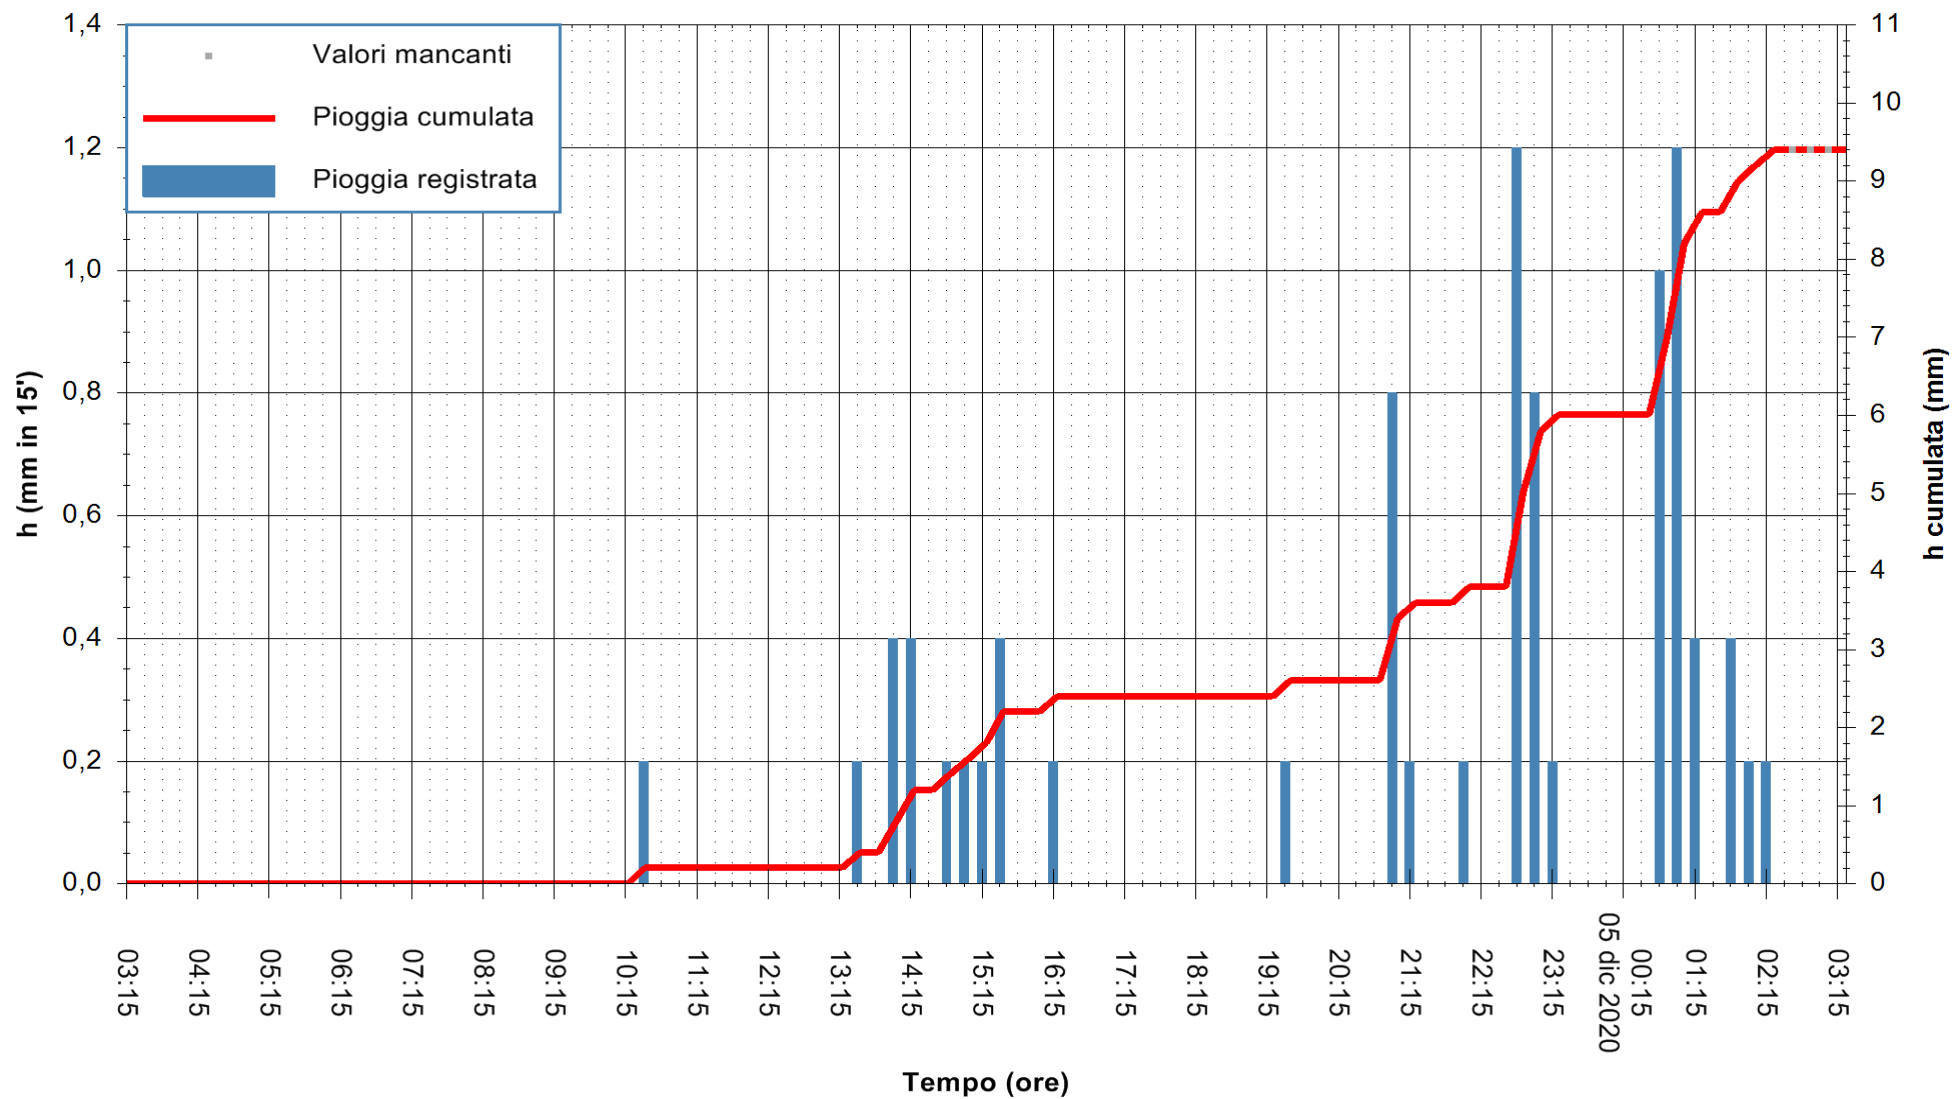

Stazione pluviometrica FLUMENDOSA A ISCA RENA
 Area ISCA RENA
 Pioggia registrata nelle ultime 24 ore
 Estrazione dati delle ore 03:01 del 05/12/2020
 Ultimo dato disponibile: 05/12/2020 alle 02:30

ARPAS
 F.to il Dirigente Responsabile
 Dott. Giuseppe Bianco

REGIONE AUTÒNOMA DE SARDIGNA
 REGIONE AUTONOMA DELLA SARDEGNA

Stazione pluviometrica CAPOTERRA POGGIO DEI PINI
 Area POGGIO DEI PINI
 Pioggia registrata nelle ultime 24 ore
 Estrazione dati delle ore 03:01 del 05/12/2020
 Ultimo dato disponibile: 05/12/2020 alle 02:30

ARPAS
 F.to il Dirigente Responsabile
 Dott. Giuseppe Bianco

REGIONE AUTONOMA DE SARDIGNA
 REGIONE AUTONOMA DELLA SARDEGNA

Stazione pluviometrica CARBONIA C.RA FLUMENTEPIDO
Area FLUMETEPIDO

Pioggia registrata nelle ultime 24 ore
Estrazione dati delle ore 03:01 del 05/12/2020
Ultimo dato disponibile: 05/12/2020 alle 02:30

ARPAS
F.to il Dirigente Responsabile
Dott. Giuseppe Bianco

REGIONE AUTONOMA DE SARDIGNA
REGIONE AUTONOMA DELLA SARDEGNA

Stazione pluviometrica STINTINO PUNTA DE S'AQUILA
 Area PUNTA DE S' AQUILA
 Piovra registrata nelle ultime 24 ore
 Estrazione dati delle ore 03:01 del 05/12/2020
 Ultimo dato disponibile: 05/12/2020 alle 02:30