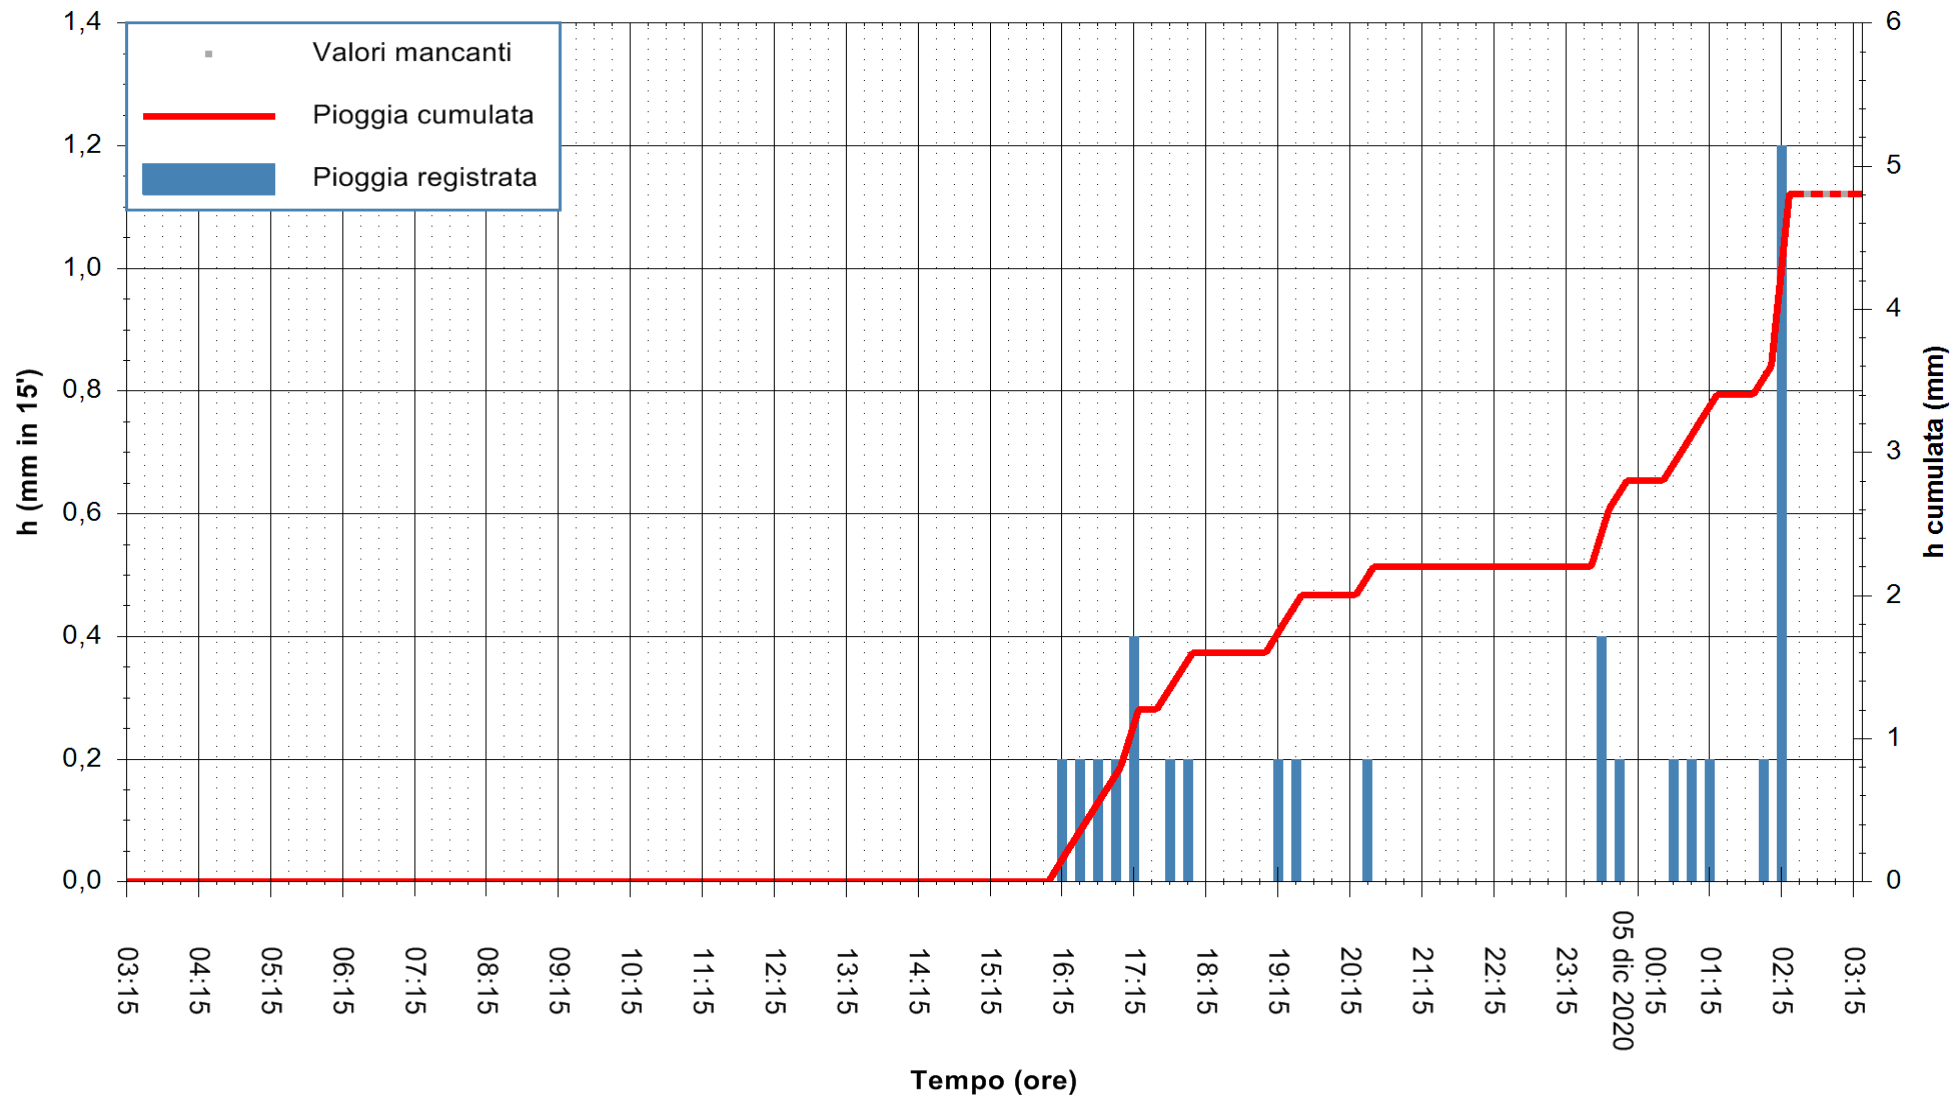

Stazione pluviometrica FLUMENDOSA A ISCA RENA
 Area ISCA RENA
 Pioggia registrata nelle ultime 24 ore
 Estrazione dati delle ore 03:01 del 05/12/2020
 Ultimo dato disponibile: 05/12/2020 alle 02:30

ARPAS
 F.to il Dirigente Responsabile
 Dott. Giuseppe Bianco

REGIONE AUTÒNOMA DE SARDIGNA
 REGIONE AUTONOMA DELLA SARDEGNA

Stazione pluviometrica CAPOTERRA POGGIO DEI PINI
 Area POGGIO DEI PINI
 Pioggia registrata nelle ultime 24 ore
 Estrazione dati delle ore 03:01 del 05/12/2020
 Ultimo dato disponibile: 05/12/2020 alle 02:30

ARPAS
 F.to il Dirigente Responsabile
 Dott. Giuseppe Bianco

REGIONE AUTONOMA DE SARDIGNA
 REGIONE AUTONOMA DELLA SARDEGNA

Stazione pluviometrica CARBONIA C.RA FLUMENTEPIDO
Area FLUMETEPIDO

Pioggia registrata nelle ultime 24 ore
Estrazione dati delle ore 03:01 del 05/12/2020
Ultimo dato disponibile: 05/12/2020 alle 02:30

ARPAS
F.to il Dirigente Responsabile
Dott. Giuseppe Bianco

REGIONE AUTONOMA DE SARDIGNA
REGIONE AUTONOMA DELLA SARDEGNA

Stazione pluviometrica STINTINO PUNTA DE S'AQUILA
 Area PUNTA DE S' AQUILA
 Piovra registrata nelle ultime 24 ore
 Estrazione dati delle ore 03:01 del 05/12/2020
 Ultimo dato disponibile: 05/12/2020 alle 02:30