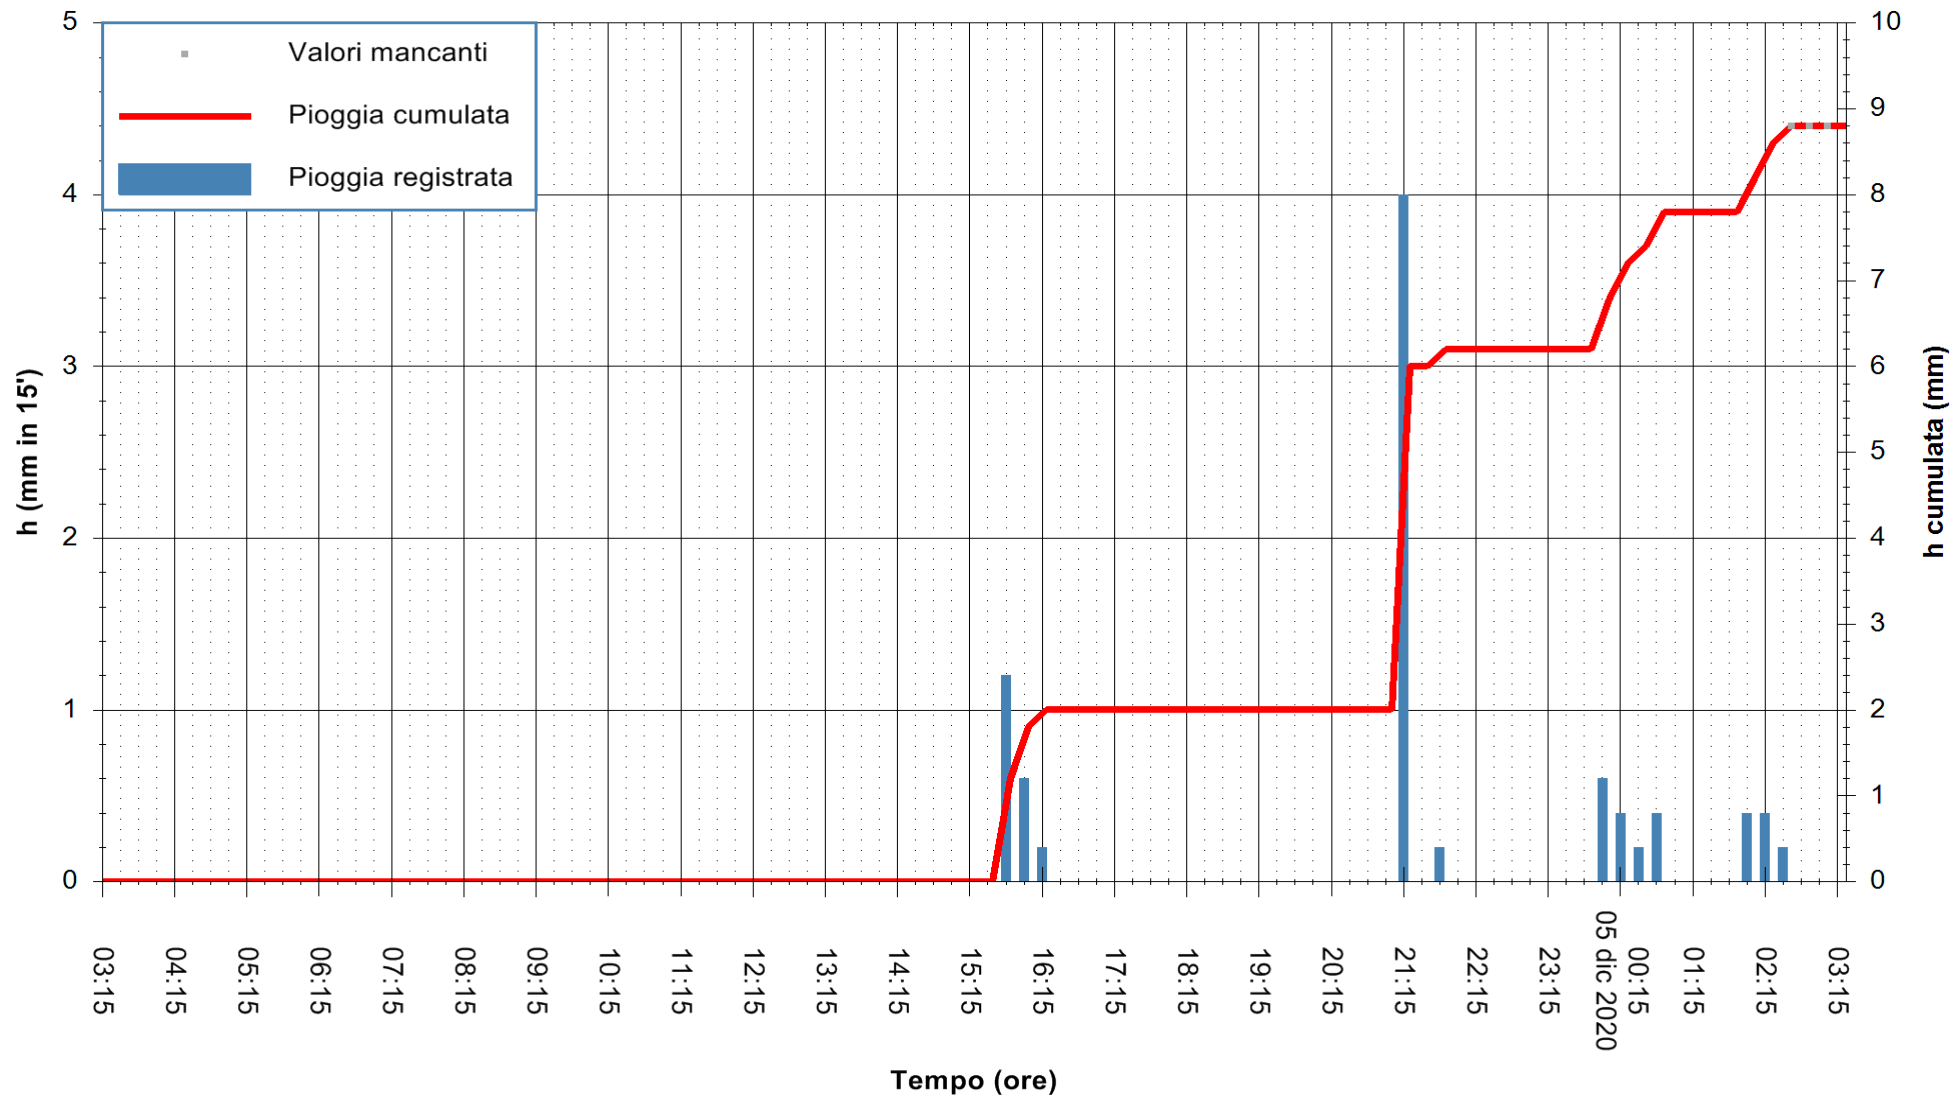

Stazione pluviometrica FLUMENDOSA A ISCA RENA
 Area ISCA RENA
 Pioggia registrata nelle ultime 24 ore
 Estrazione dati delle ore 03:01 del 05/12/2020
 Ultimo dato disponibile: 05/12/2020 alle 02:30

ARPAS
 F.to il Dirigente Responsabile
 Dott. Giuseppe Bianco

REGIONE AUTÒNOMA DE SARDIGNA
 REGIONE AUTONOMA DELLA SARDEGNA

Stazione pluviometrica CAPOTERRA POGGIO DEI PINI
 Area POGGIO DEI PINI
 Pioggia registrata nelle ultime 24 ore
 Estrazione dati delle ore 03:01 del 05/12/2020
 Ultimo dato disponibile: 05/12/2020 alle 02:30

ARPAS
 F.to il Dirigente Responsabile
 Dott. Giuseppe Bianco

REGIONE AUTONOMA DE SARDIGNA
 REGIONE AUTONOMA DELLA SARDEGNA

Stazione pluviometrica CARBONIA C.RA FLUMENTEPIDO
Area FLUMETEPIDO

Pioggia registrata nelle ultime 24 ore
Estrazione dati delle ore 03:01 del 05/12/2020
Ultimo dato disponibile: 05/12/2020 alle 02:30

ARPAS
F.to il Dirigente Responsabile
Dott. Giuseppe Bianco

REGIONE AUTONOMA DE SARDIGNA
REGIONE AUTONOMA DELLA SARDEGNA

Stazione pluviometrica STINTINO PUNTA DE S'AQUILA
 Area PUNTA DE S' AQUILA
 Piovra registrata nelle ultime 24 ore
 Estrazione dati delle ore 03:01 del 05/12/2020
 Ultimo dato disponibile: 05/12/2020 alle 02:30