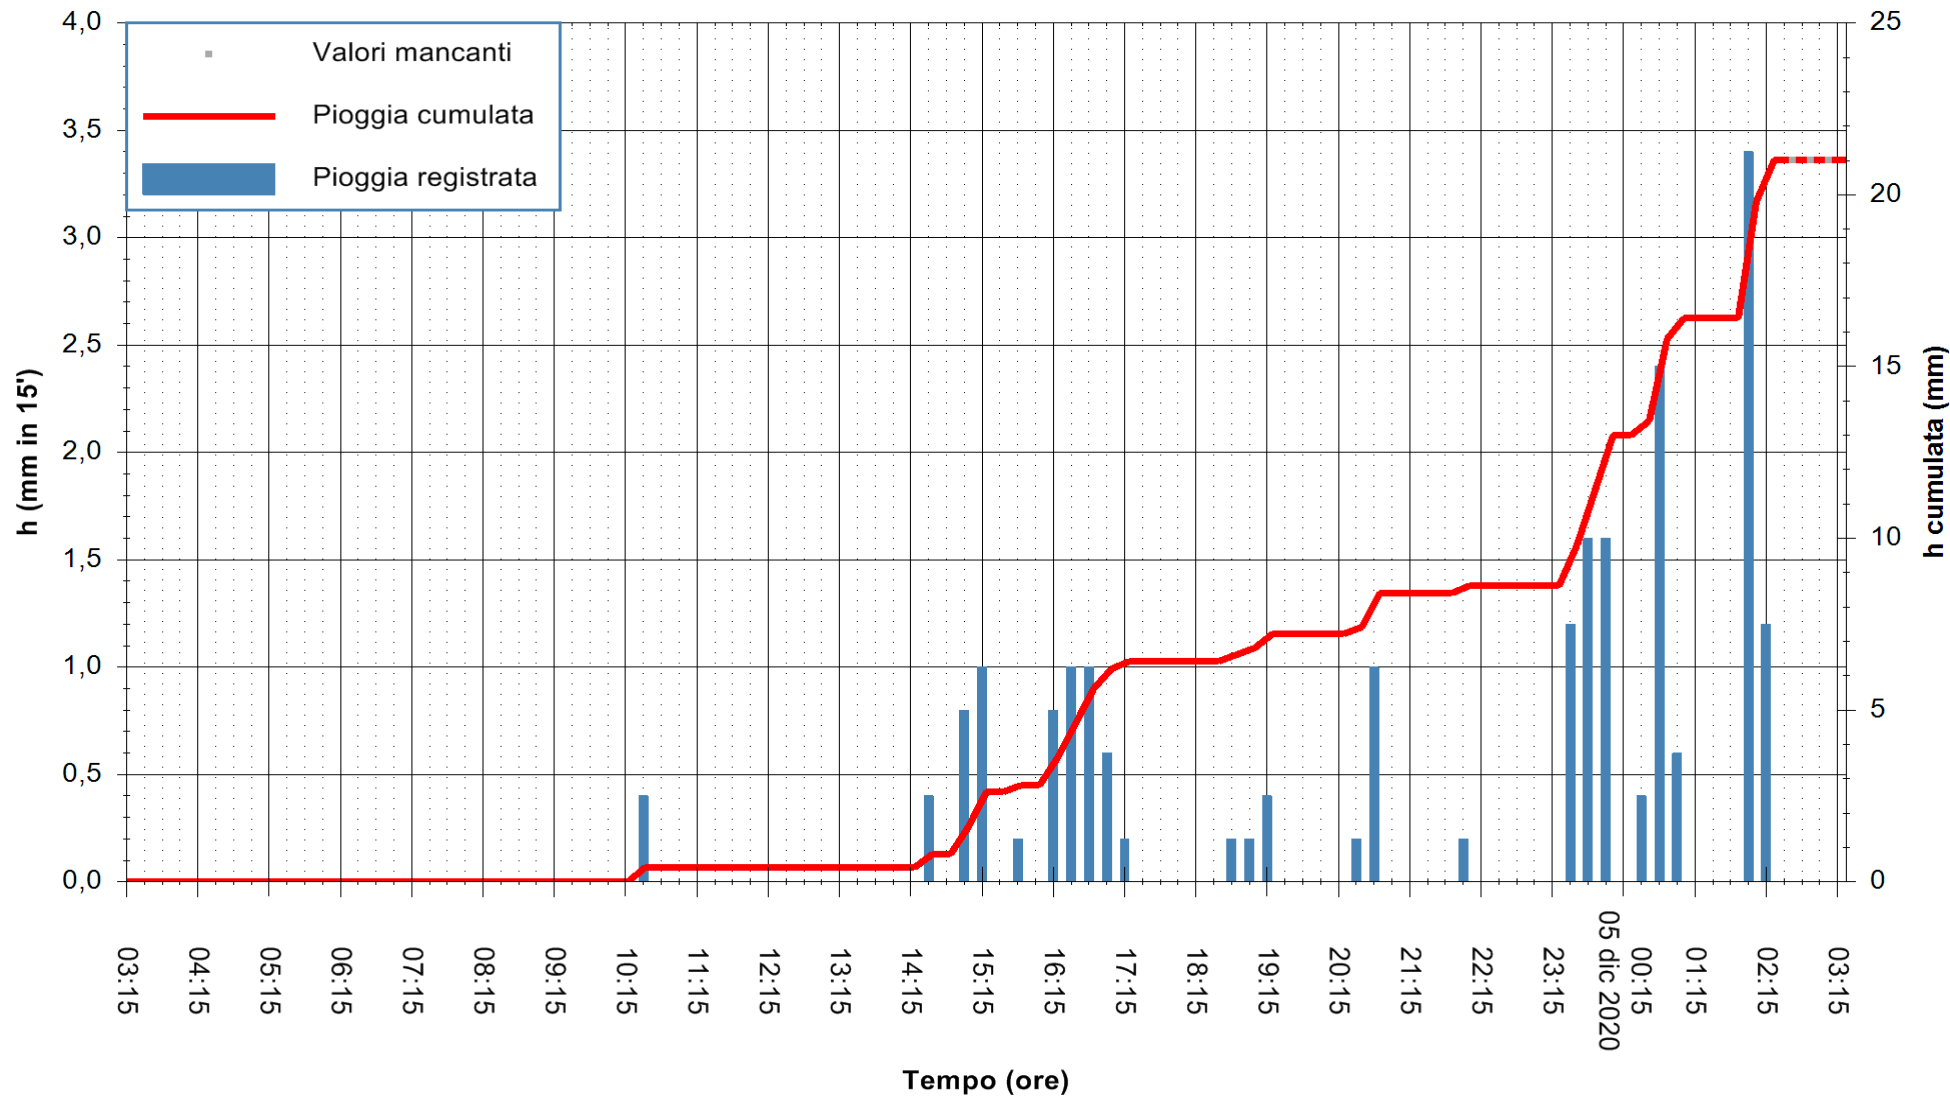

Stazione pluviometrica FLUMENDOSA A ISCA RENA
 Area ISCA RENA
 Pioggia registrata nelle ultime 24 ore
 Estrazione dati delle ore 03:01 del 05/12/2020
 Ultimo dato disponibile: 05/12/2020 alle 02:30

ARPAS
 F.to il Dirigente Responsabile
 Dott. Giuseppe Bianco

REGIONE AUTÒNOMA DE SARDIGNA
 REGIONE AUTONOMA DELLA SARDEGNA

Stazione pluviometrica CAPOTERRA POGGIO DEI PINI
 Area POGGIO DEI PINI
 Pioggia registrata nelle ultime 24 ore
 Estrazione dati delle ore 03:01 del 05/12/2020
 Ultimo dato disponibile: 05/12/2020 alle 02:30

ARPAS
 F.to il Dirigente Responsabile
 Dott. Giuseppe Bianco

REGIONE AUTONOMA DE SARDIGNA
 REGIONE AUTONOMA DELLA SARDEGNA

Stazione pluviometrica CARBONIA C.RA FLUMENTEPIDO
Area FLUMETEPIDO

Pioggia registrata nelle ultime 24 ore
Estrazione dati delle ore 03:01 del 05/12/2020
Ultimo dato disponibile: 05/12/2020 alle 02:30

ARPAS
F.to il Dirigente Responsabile
Dott. Giuseppe Bianco

REGIONE AUTONOMA DE SARDIGNA
REGIONE AUTONOMA DELLA SARDEGNA

Stazione pluviometrica STINTINO PUNTA DE S'AQUILA
 Area PUNTA DE S' AQUILA
 Piovra registrata nelle ultime 24 ore
 Estrazione dati delle ore 03:01 del 05/12/2020
 Ultimo dato disponibile: 05/12/2020 alle 02:30