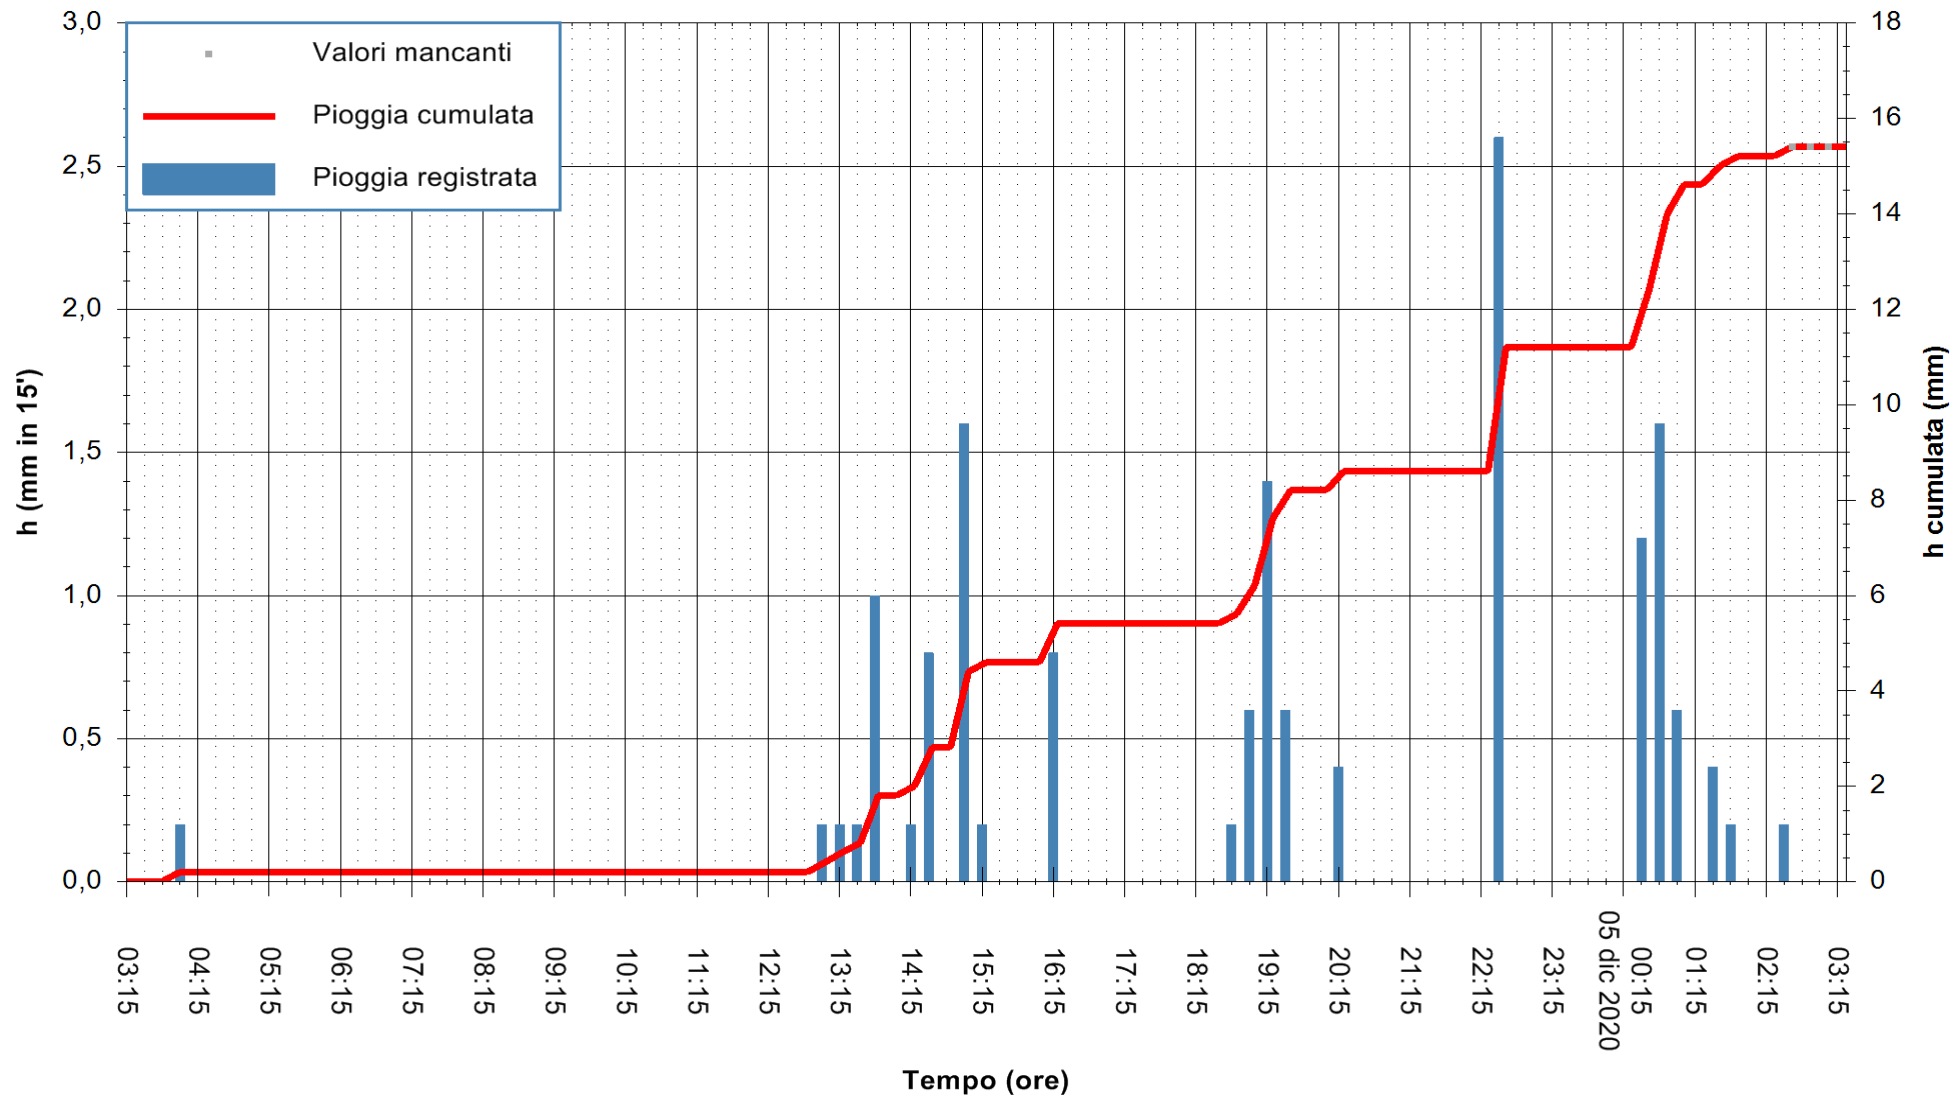

Stazione pluviometrica FLUMENDOSA A ISCA RENA
 Area ISCA RENA
 Pioggia registrata nelle ultime 24 ore
 Estrazione dati delle ore 03:01 del 05/12/2020
 Ultimo dato disponibile: 05/12/2020 alle 02:30

ARPAS
 F.to il Dirigente Responsabile
 Dott. Giuseppe Bianco

REGIONE AUTÒNOMA DE SARDIGNA
 REGIONE AUTONOMA DELLA SARDEGNA

Stazione pluviometrica CAPOTERRA POGGIO DEI PINI
 Area POGGIO DEI PINI
 Pioggia registrata nelle ultime 24 ore
 Estrazione dati delle ore 03:01 del 05/12/2020
 Ultimo dato disponibile: 05/12/2020 alle 02:30

ARPAS
 F.to il Dirigente Responsabile
 Dott. Giuseppe Bianco

REGIONE AUTONOMA DE SARDIGNA
 REGIONE AUTONOMA DELLA SARDEGNA

Stazione pluviometrica CARBONIA C.RA FLUMENTEPIDO
Area FLUMETEPIDO

Pioggia registrata nelle ultime 24 ore
Estrazione dati delle ore 03:01 del 05/12/2020
Ultimo dato disponibile: 05/12/2020 alle 02:30

ARPAS
F.to il Dirigente Responsabile
Dott. Giuseppe Bianco

REGIONE AUTONOMA DE SARDIGNA
REGIONE AUTONOMA DELLA SARDEGNA

Stazione pluviometrica STINTINO PUNTA DE S'AQUILA
 Area PUNTA DE S' AQUILA
 Piovra registrata nelle ultime 24 ore
 Estrazione dati delle ore 03:01 del 05/12/2020
 Ultimo dato disponibile: 05/12/2020 alle 02:30