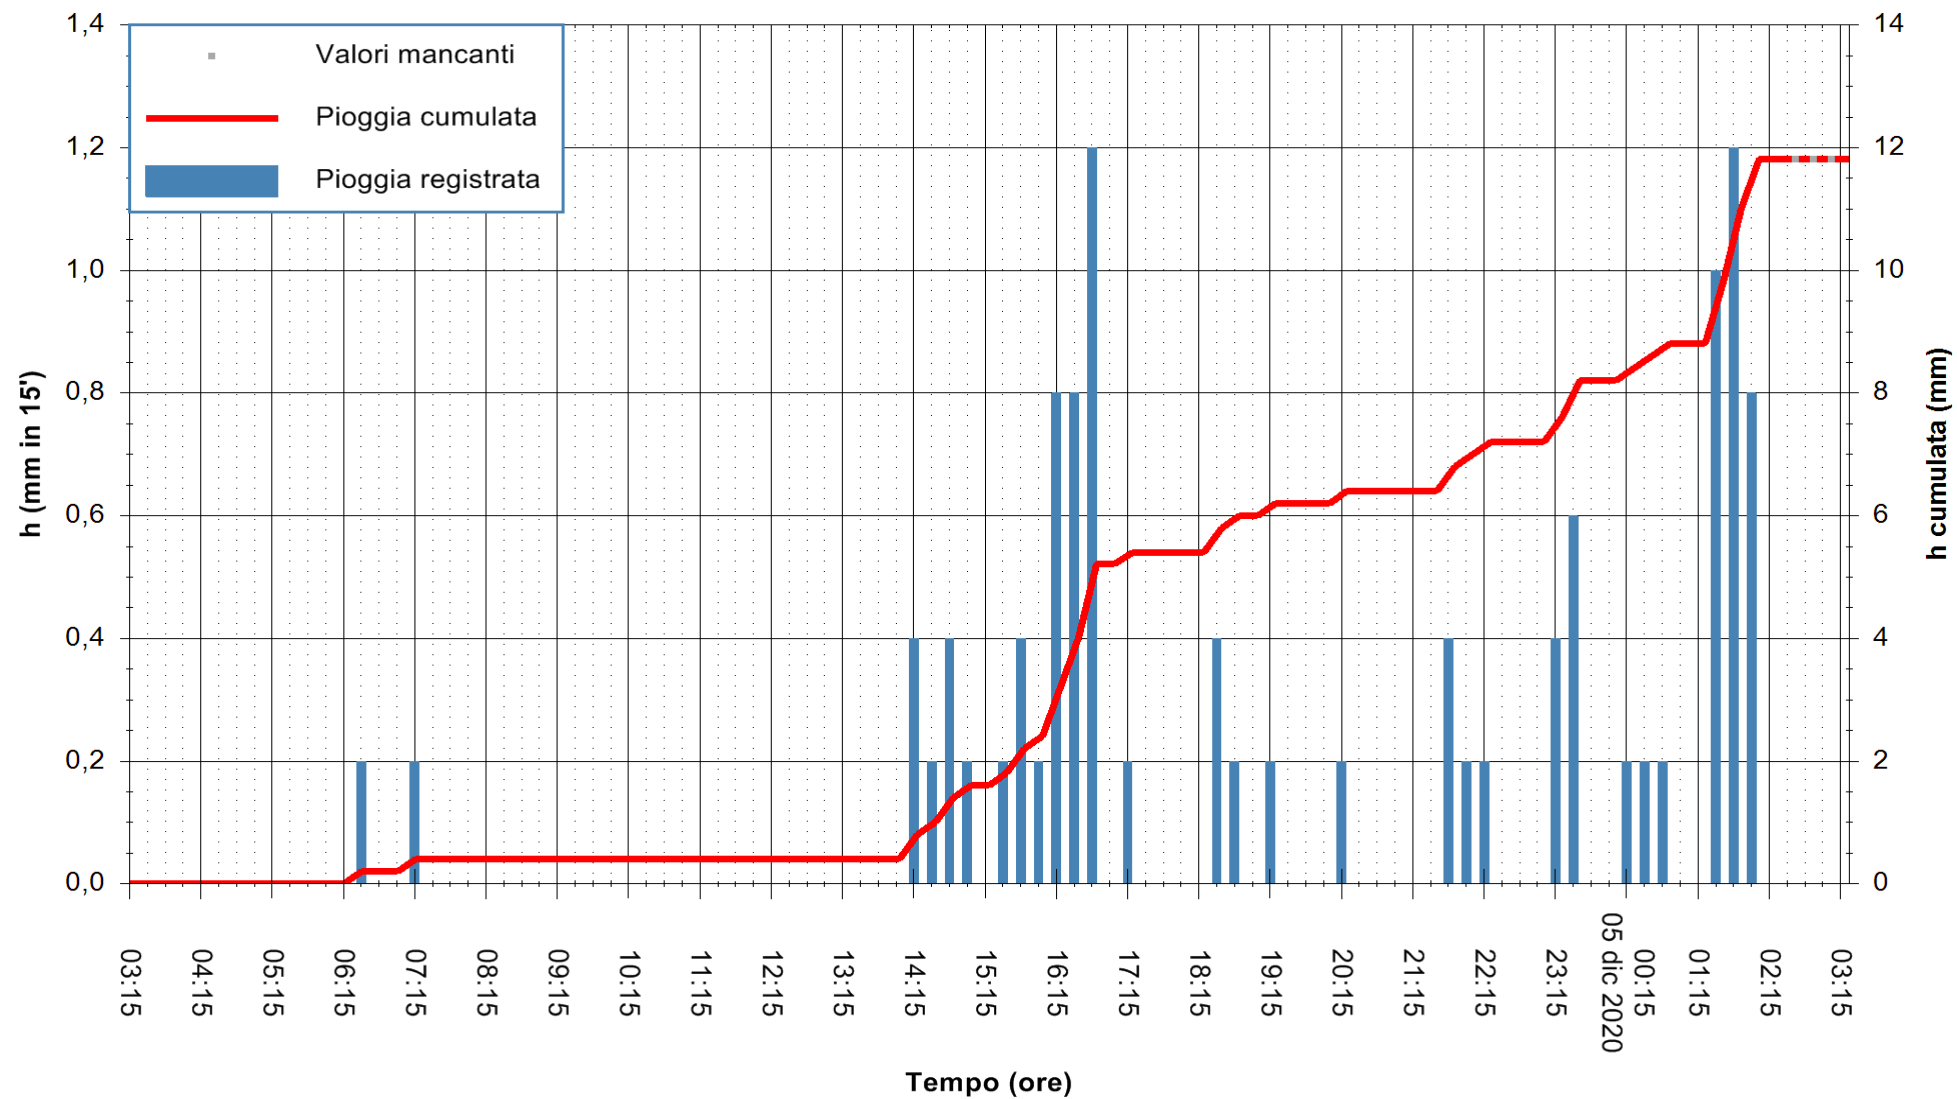

Stazione pluviometrica FLUMENDOSA A ISCA RENA
 Area ISCA RENA
 Pioggia registrata nelle ultime 24 ore
 Estrazione dati delle ore 03:01 del 05/12/2020
 Ultimo dato disponibile: 05/12/2020 alle 02:30

ARPAS
 F.to il Dirigente Responsabile
 Dott. Giuseppe Bianco

REGIONE AUTÒNOMA DE SARDIGNA
 REGIONE AUTONOMA DELLA SARDEGNA

Stazione pluviometrica CAPOTERRA POGGIO DEI PINI
 Area POGGIO DEI PINI
 Pioggia registrata nelle ultime 24 ore
 Estrazione dati delle ore 03:01 del 05/12/2020
 Ultimo dato disponibile: 05/12/2020 alle 02:30

ARPAS
 F.to il Dirigente Responsabile
 Dott. Giuseppe Bianco

REGIONE AUTONOMA DE SARDIGNA
 REGIONE AUTONOMA DELLA SARDEGNA

Stazione pluviometrica CARBONIA C.RA FLUMENTEPIDO
Area FLUMETEPIDO

Pioggia registrata nelle ultime 24 ore
Estrazione dati delle ore 03:01 del 05/12/2020
Ultimo dato disponibile: 05/12/2020 alle 02:30