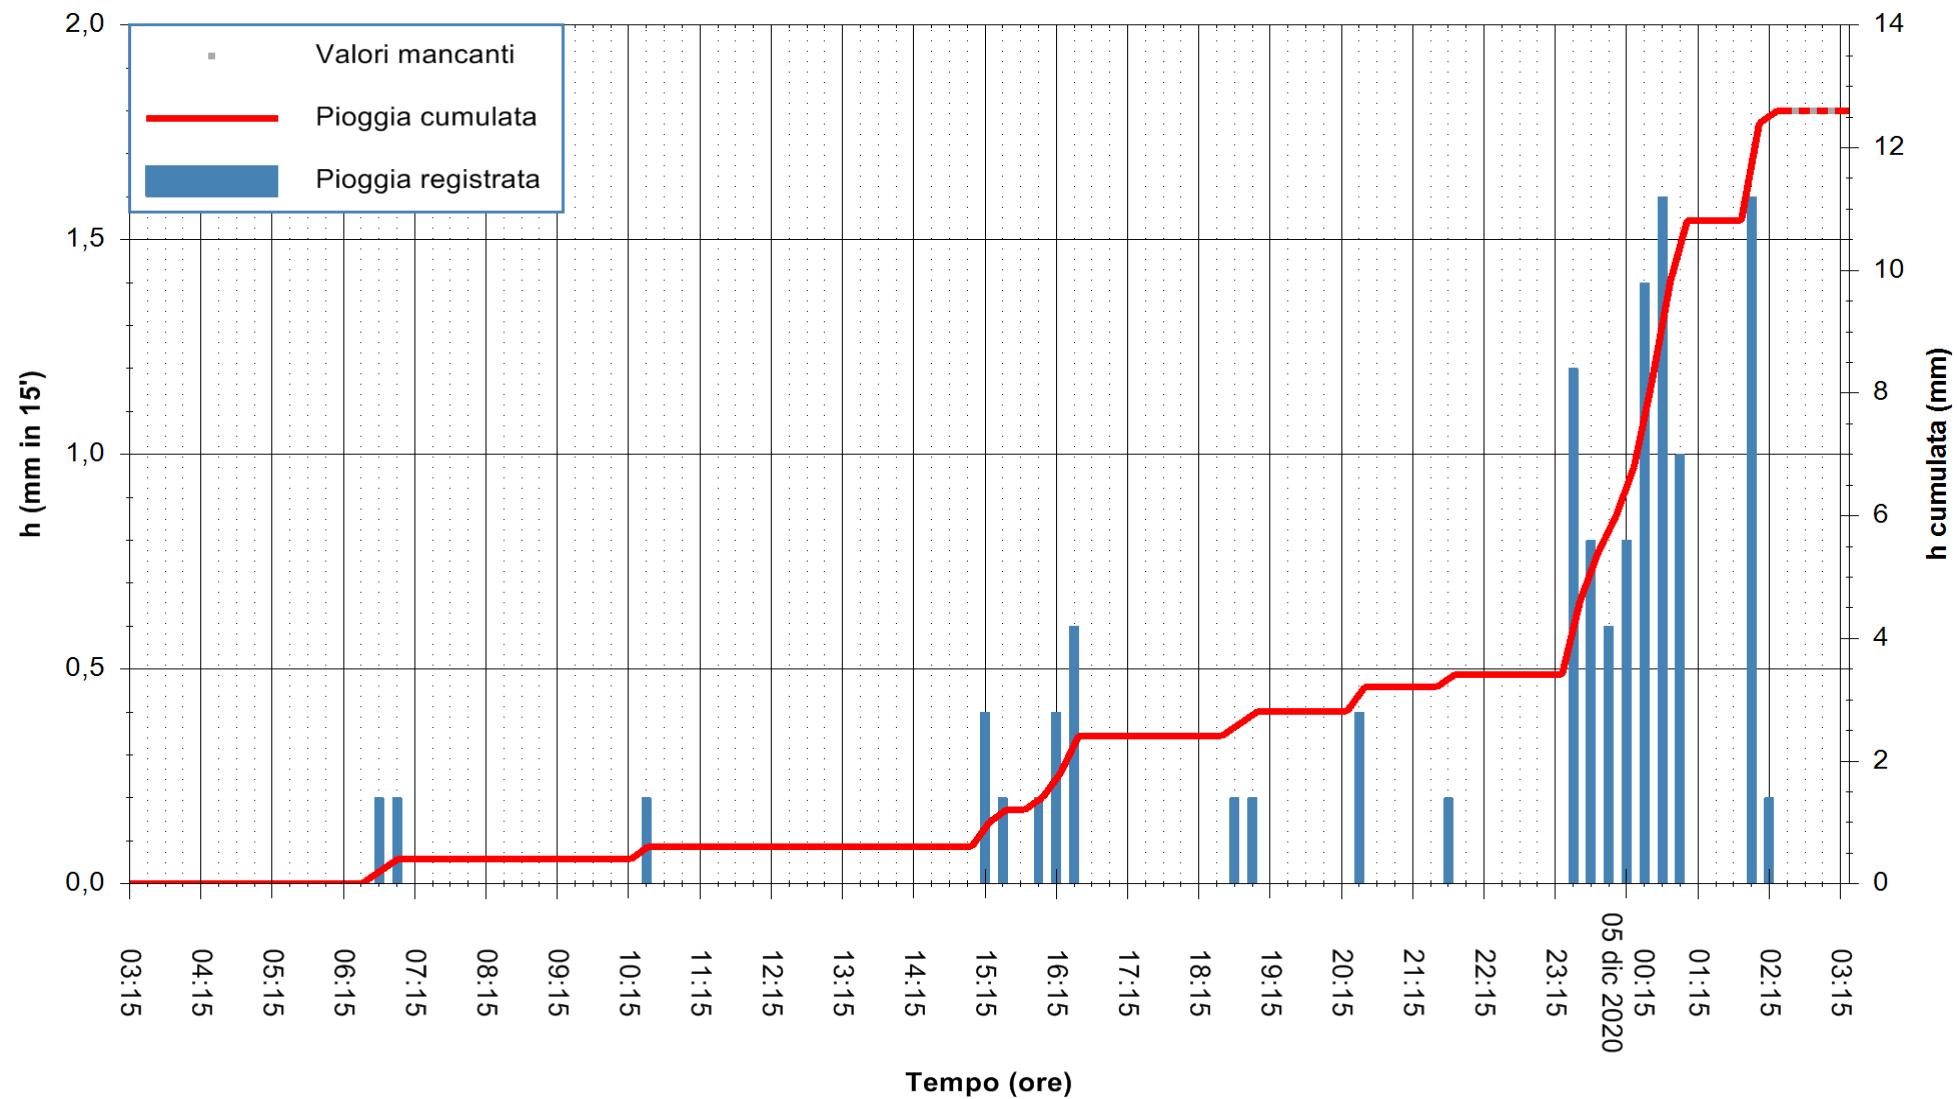

Stazione pluviometrica FLUMENDOSA A ISCA RENA
 Area ISCA RENA
 Pioggia registrata nelle ultime 24 ore
 Estrazione dati delle ore 03:01 del 05/12/2020
 Ultimo dato disponibile: 05/12/2020 alle 02:30

ARPAS
 F.to il Dirigente Responsabile
 Dott. Giuseppe Bianco

REGIONE AUTÒNOMA DE SARDIGNA
 REGIONE AUTONOMA DELLA SARDEGNA

Stazione pluviometrica CAPOTERRA POGGIO DEI PINI
 Area POGGIO DEI PINI
 Pioggia registrata nelle ultime 24 ore
 Estrazione dati delle ore 03:01 del 05/12/2020
 Ultimo dato disponibile: 05/12/2020 alle 02:30

ARPAS
 F.to il Dirigente Responsabile
 Dott. Giuseppe Bianco

REGIONE AUTONOMA DE SARDIGNA
 REGIONE AUTONOMA DELLA SARDEGNA

Stazione pluviometrica CARBONIA C.RA FLUMENTEPIDO
Area FLUMETEPIDO

Pioggia registrata nelle ultime 24 ore
Estrazione dati delle ore 03:01 del 05/12/2020
Ultimo dato disponibile: 05/12/2020 alle 02:30

ARPAS
F.to il Dirigente Responsabile
Dott. Giuseppe Bianco

REGIONE AUTONOMA DE SARDIGNA
REGIONE AUTONOMA DELLA SARDEGNA

Stazione pluviometrica STINTINO PUNTA DE S'AQUILA
 Area PUNTA DE S' AQUILA
 Piovra registrata nelle ultime 24 ore
 Estrazione dati delle ore 03:01 del 05/12/2020
 Ultimo dato disponibile: 05/12/2020 alle 02:30