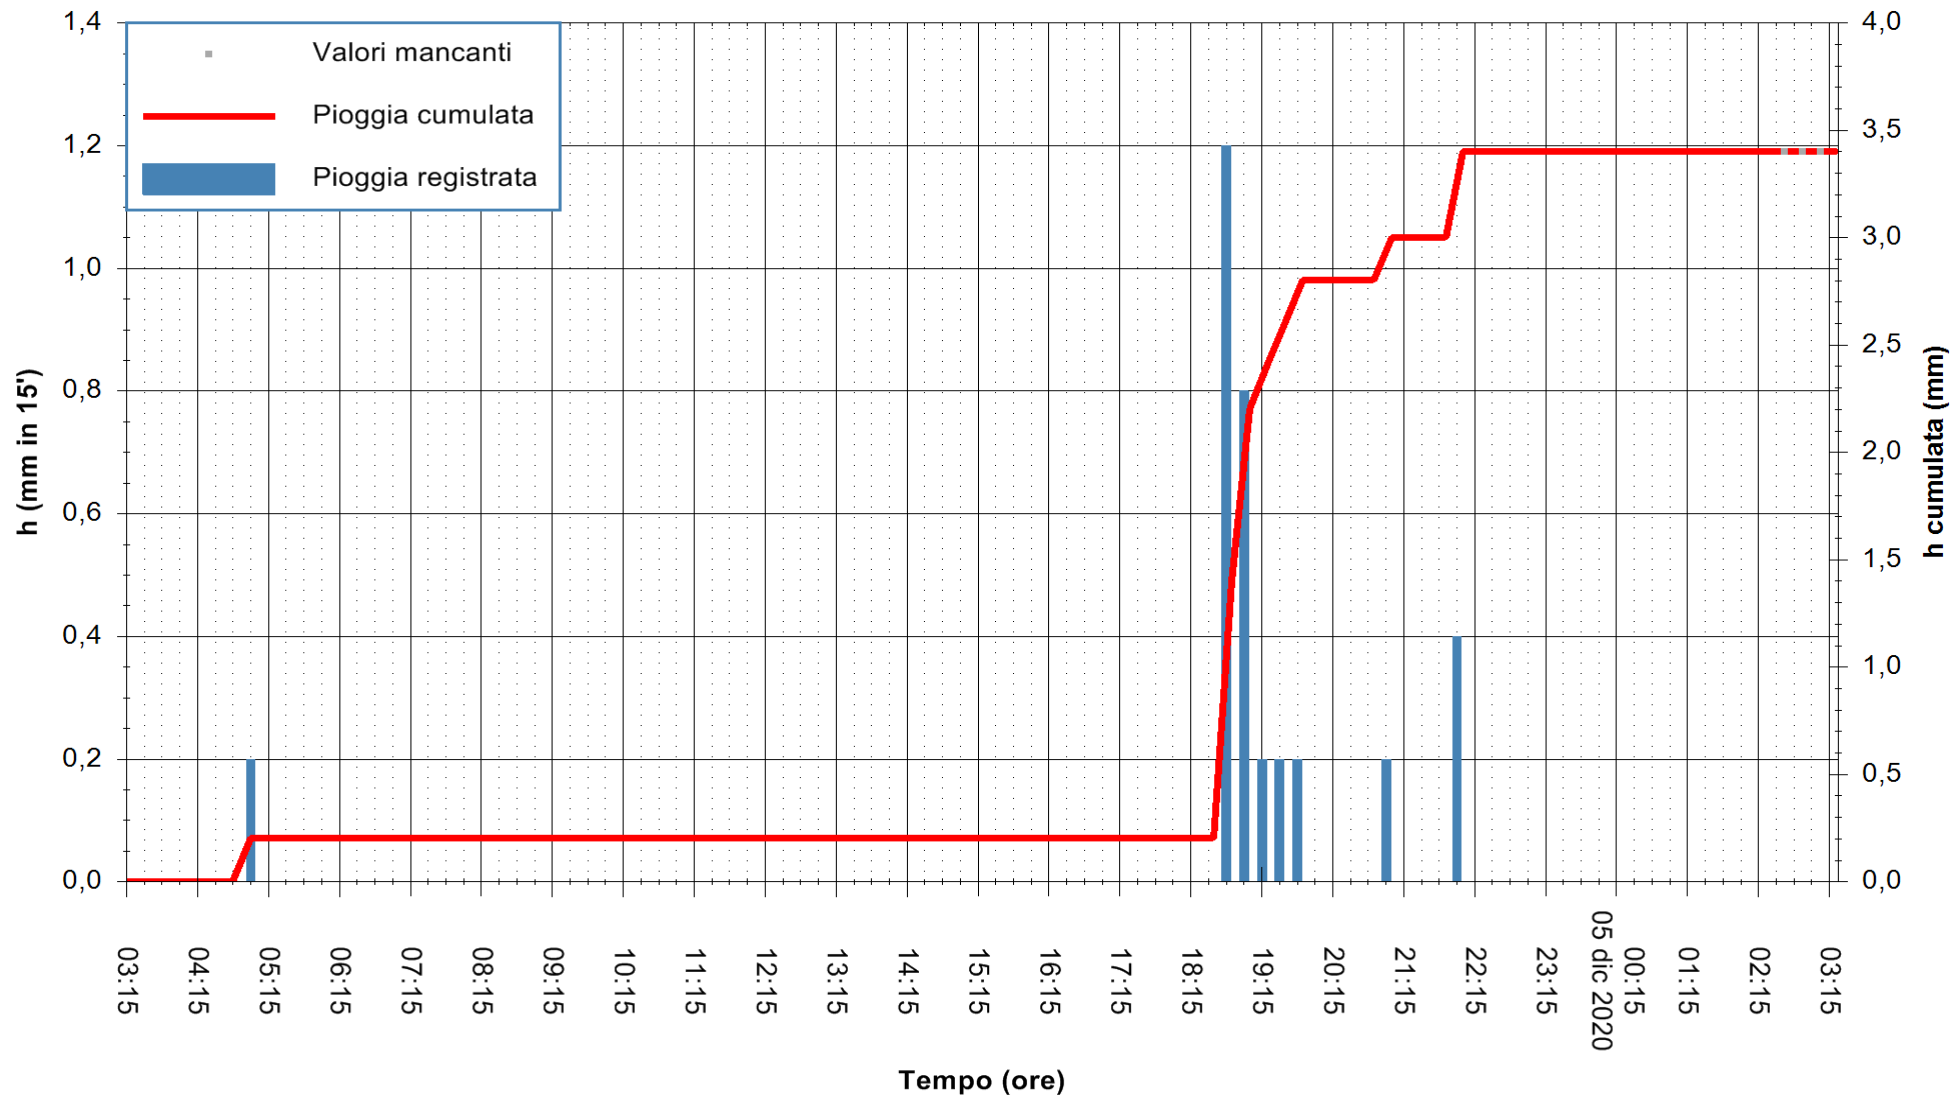

Stazione pluviometrica FLUMENDOSA A ISCA RENA
 Area ISCA RENA
 Pioggia registrata nelle ultime 24 ore
 Estrazione dati delle ore 03:01 del 05/12/2020
 Ultimo dato disponibile: 05/12/2020 alle 02:30

ARPAS
 F.to il Dirigente Responsabile
 Dott. Giuseppe Bianco

REGIONE AUTÒNOMA DE SARDIGNA
 REGIONE AUTONOMA DELLA SARDEGNA

Stazione pluviometrica CAPOTERRA POGGIO DEI PINI
 Area POGGIO DEI PINI
 Pioggia registrata nelle ultime 24 ore
 Estrazione dati delle ore 03:01 del 05/12/2020
 Ultimo dato disponibile: 05/12/2020 alle 02:30

ARPAS
 F.to il Dirigente Responsabile
 Dott. Giuseppe Bianco

REGIONE AUTONOMA DE SARDIGNA
 REGIONE AUTONOMA DELLA SARDEGNA

Stazione pluviometrica CARBONIA C.RA FLUMENTEPIDO
Area FLUMETEPIDO

Pioggia registrata nelle ultime 24 ore
Estrazione dati delle ore 03:01 del 05/12/2020
Ultimo dato disponibile: 05/12/2020 alle 02:30

ARPAS
F.to il Dirigente Responsabile
Dott. Giuseppe Bianco

REGIONE AUTONOMA DE SARDIGNA
REGIONE AUTONOMA DELLA SARDEGNA

Stazione pluviometrica STINTINO PUNTA DE S'AQUILA
 Area PUNTA DE S' AQUILA
 Piovra registrata nelle ultime 24 ore
 Estrazione dati delle ore 03:01 del 05/12/2020
 Ultimo dato disponibile: 05/12/2020 alle 02:30