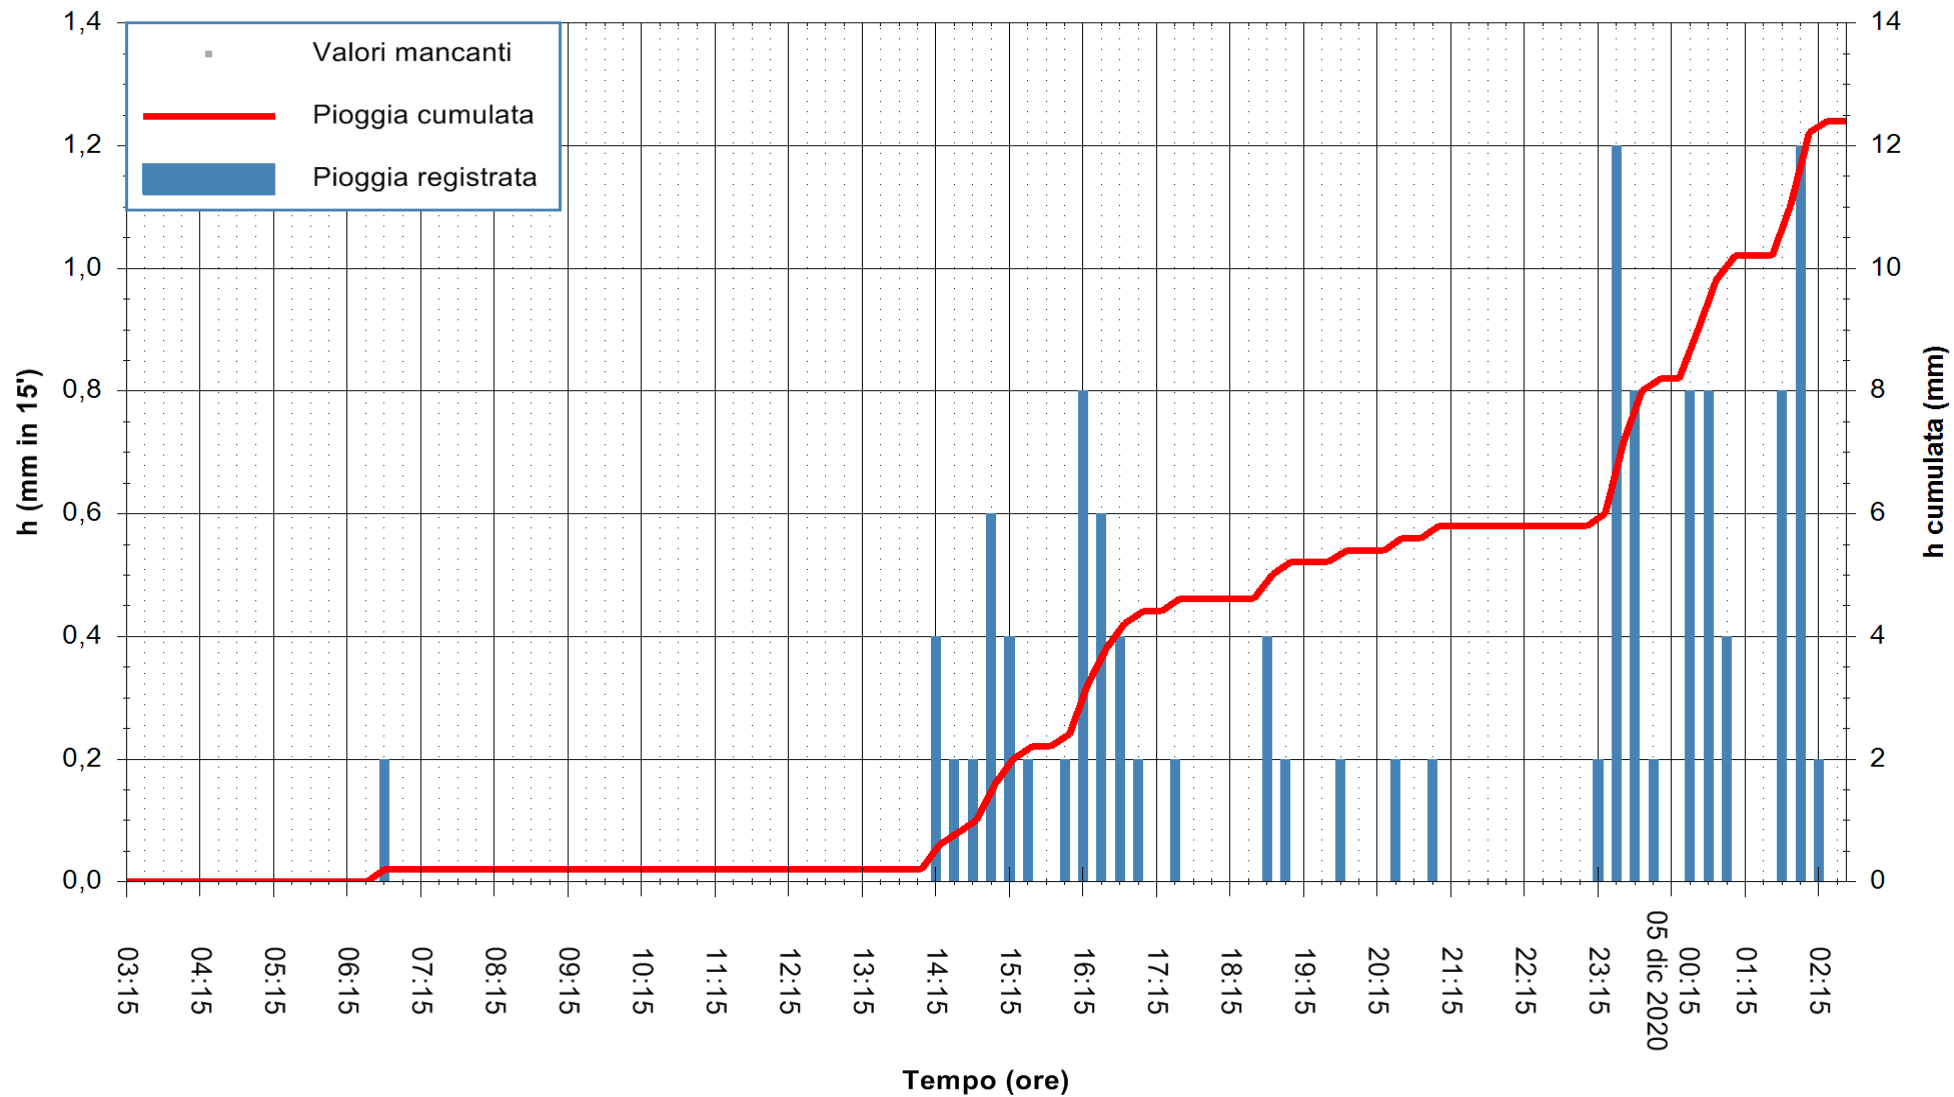

Stazione pluviometrica FLUMENDOSA A ISCA RENA
 Area ISCA RENA
 Pioggia registrata nelle ultime 24 ore
 Estrazione dati delle ore 03:01 del 05/12/2020
 Ultimo dato disponibile: 05/12/2020 alle 02:30

ARPAS
 F.to il Dirigente Responsabile
 Dott. Giuseppe Bianco

REGIONE AUTÒNOMA DE SARDIGNA
 REGIONE AUTONOMA DELLA SARDEGNA

Stazione pluviometrica CAPOTERRA POGGIO DEI PINI
 Area POGGIO DEI PINI
 Pioggia registrata nelle ultime 24 ore
 Estrazione dati delle ore 03:01 del 05/12/2020
 Ultimo dato disponibile: 05/12/2020 alle 02:30

ARPAS
 F.to il Dirigente Responsabile
 Dott. Giuseppe Bianco

REGIONE AUTONOMA DE SARDIGNA
 REGIONE AUTONOMA DELLA SARDEGNA

Stazione pluviometrica CARBONIA C.RA FLUMENTEPIDO
Area FLUMETEPIDO

Pioggia registrata nelle ultime 24 ore
Estrazione dati delle ore 03:01 del 05/12/2020
Ultimo dato disponibile: 05/12/2020 alle 02:30

ARPAS
F.to il Dirigente Responsabile
Dott. Giuseppe Bianco

REGIONE AUTONOMA DE SARDIGNA
REGIONE AUTONOMA DELLA SARDEGNA

Stazione pluviometrica STINTINO PUNTA DE S'AQUILA
 Area PUNTA DE S' AQUILA
 Piovra registrata nelle ultime 24 ore
 Estrazione dati delle ore 03:01 del 05/12/2020
 Ultimo dato disponibile: 05/12/2020 alle 02:30