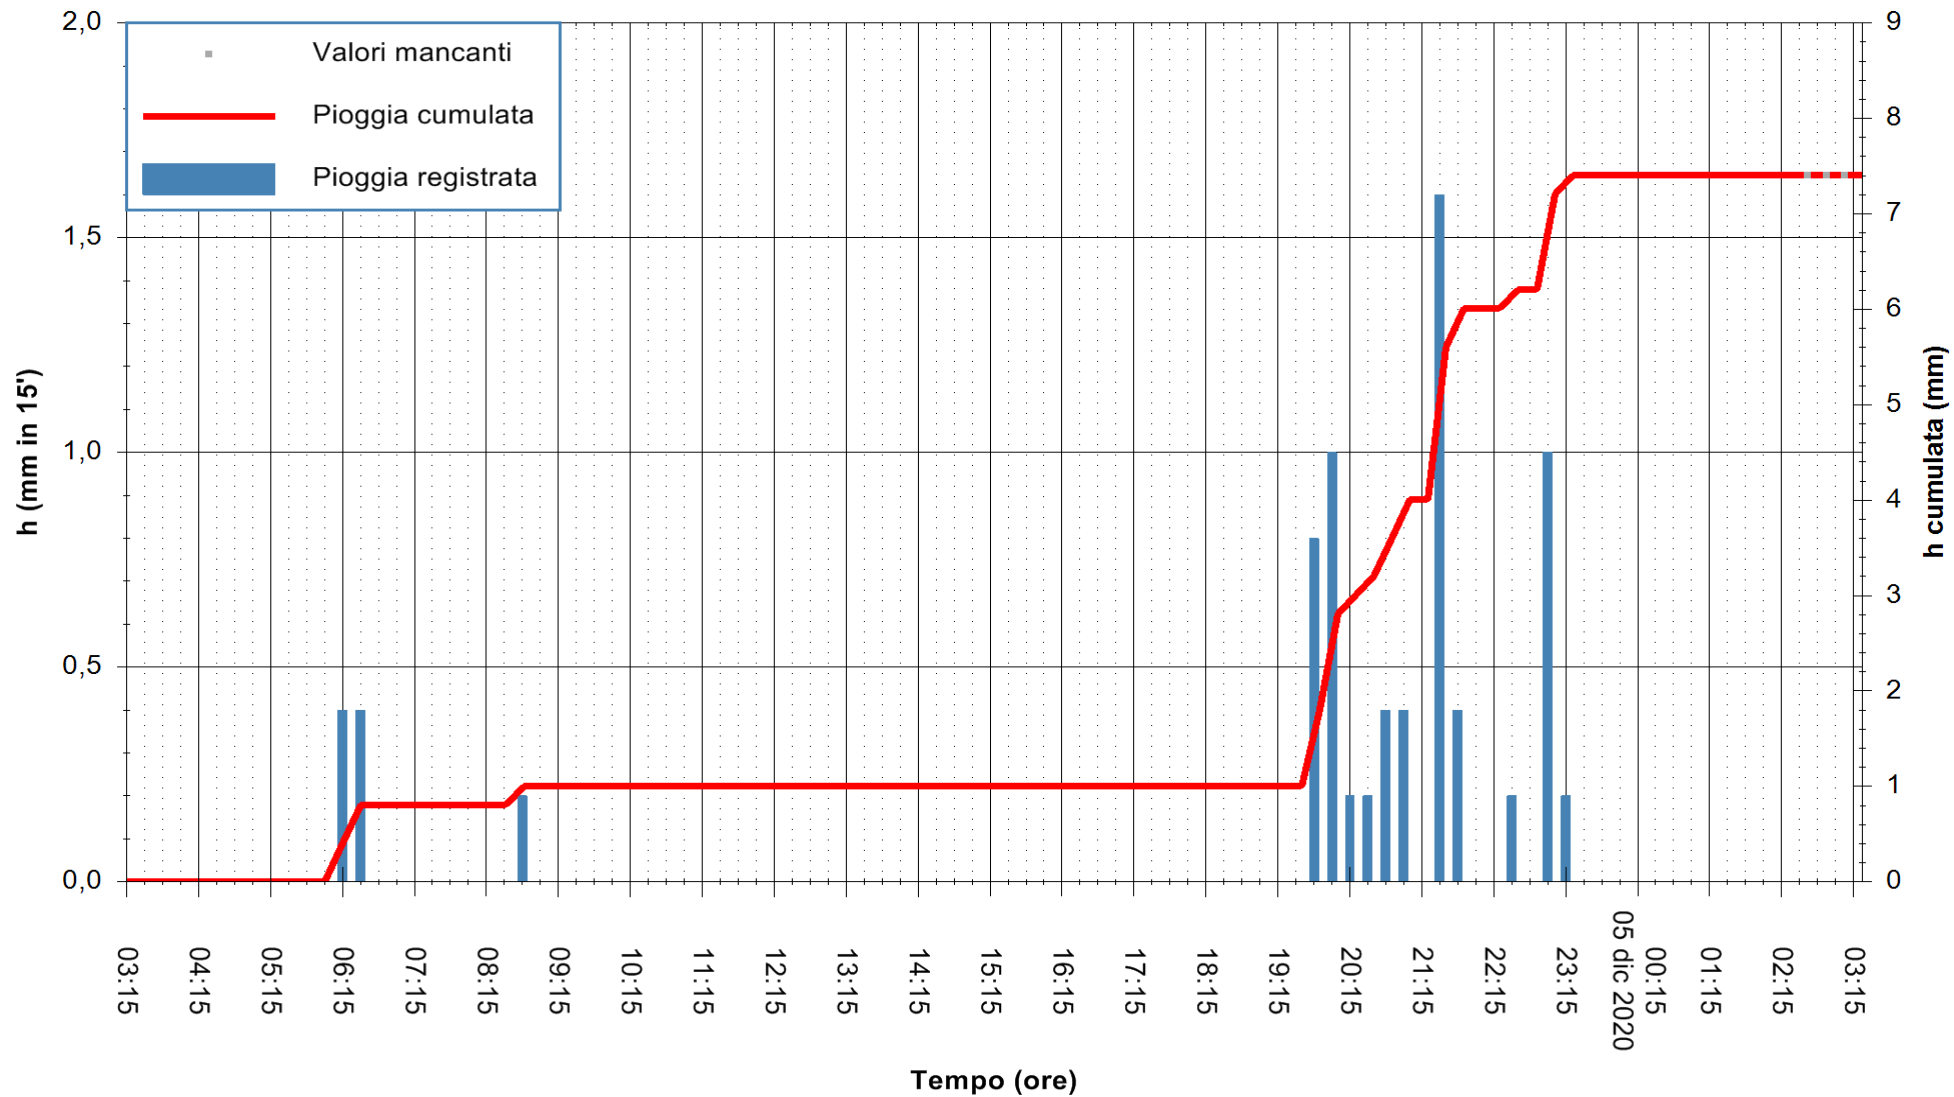

Stazione pluviometrica FLUMENDOSA A ISCA RENA
 Area ISCA RENA
 Pioggia registrata nelle ultime 24 ore
 Estrazione dati delle ore 03:01 del 05/12/2020
 Ultimo dato disponibile: 05/12/2020 alle 02:30

ARPAS
 F.to il Dirigente Responsabile
 Dott. Giuseppe Bianco

REGIONE AUTÒNOMA DE SARDIGNA
 REGIONE AUTONOMA DELLA SARDEGNA

Stazione pluviometrica CAPOTERRA POGGIO DEI PINI
 Area POGGIO DEI PINI
 Pioggia registrata nelle ultime 24 ore
 Estrazione dati delle ore 03:01 del 05/12/2020
 Ultimo dato disponibile: 05/12/2020 alle 02:30

ARPAS
 F.to il Dirigente Responsabile
 Dott. Giuseppe Bianco

REGIONE AUTONOMA DE SARDIGNA
 REGIONE AUTONOMA DELLA SARDEGNA

Stazione pluviometrica CARBONIA C.RA FLUMENTEPIDO
Area FLUMETEPIDO

Pioggia registrata nelle ultime 24 ore
Estrazione dati delle ore 03:01 del 05/12/2020
Ultimo dato disponibile: 05/12/2020 alle 02:30

ARPAS
F.to il Dirigente Responsabile
Dott. Giuseppe Bianco

REGIONE AUTONOMA DE SARDIGNA
REGIONE AUTONOMA DELLA SARDEGNA

Stazione pluviometrica STINTINO PUNTA DE S'AQUILA
 Area PUNTA DE S' AQUILA
 Piovra registrata nelle ultime 24 ore
 Estrazione dati delle ore 03:01 del 05/12/2020
 Ultimo dato disponibile: 05/12/2020 alle 02:30