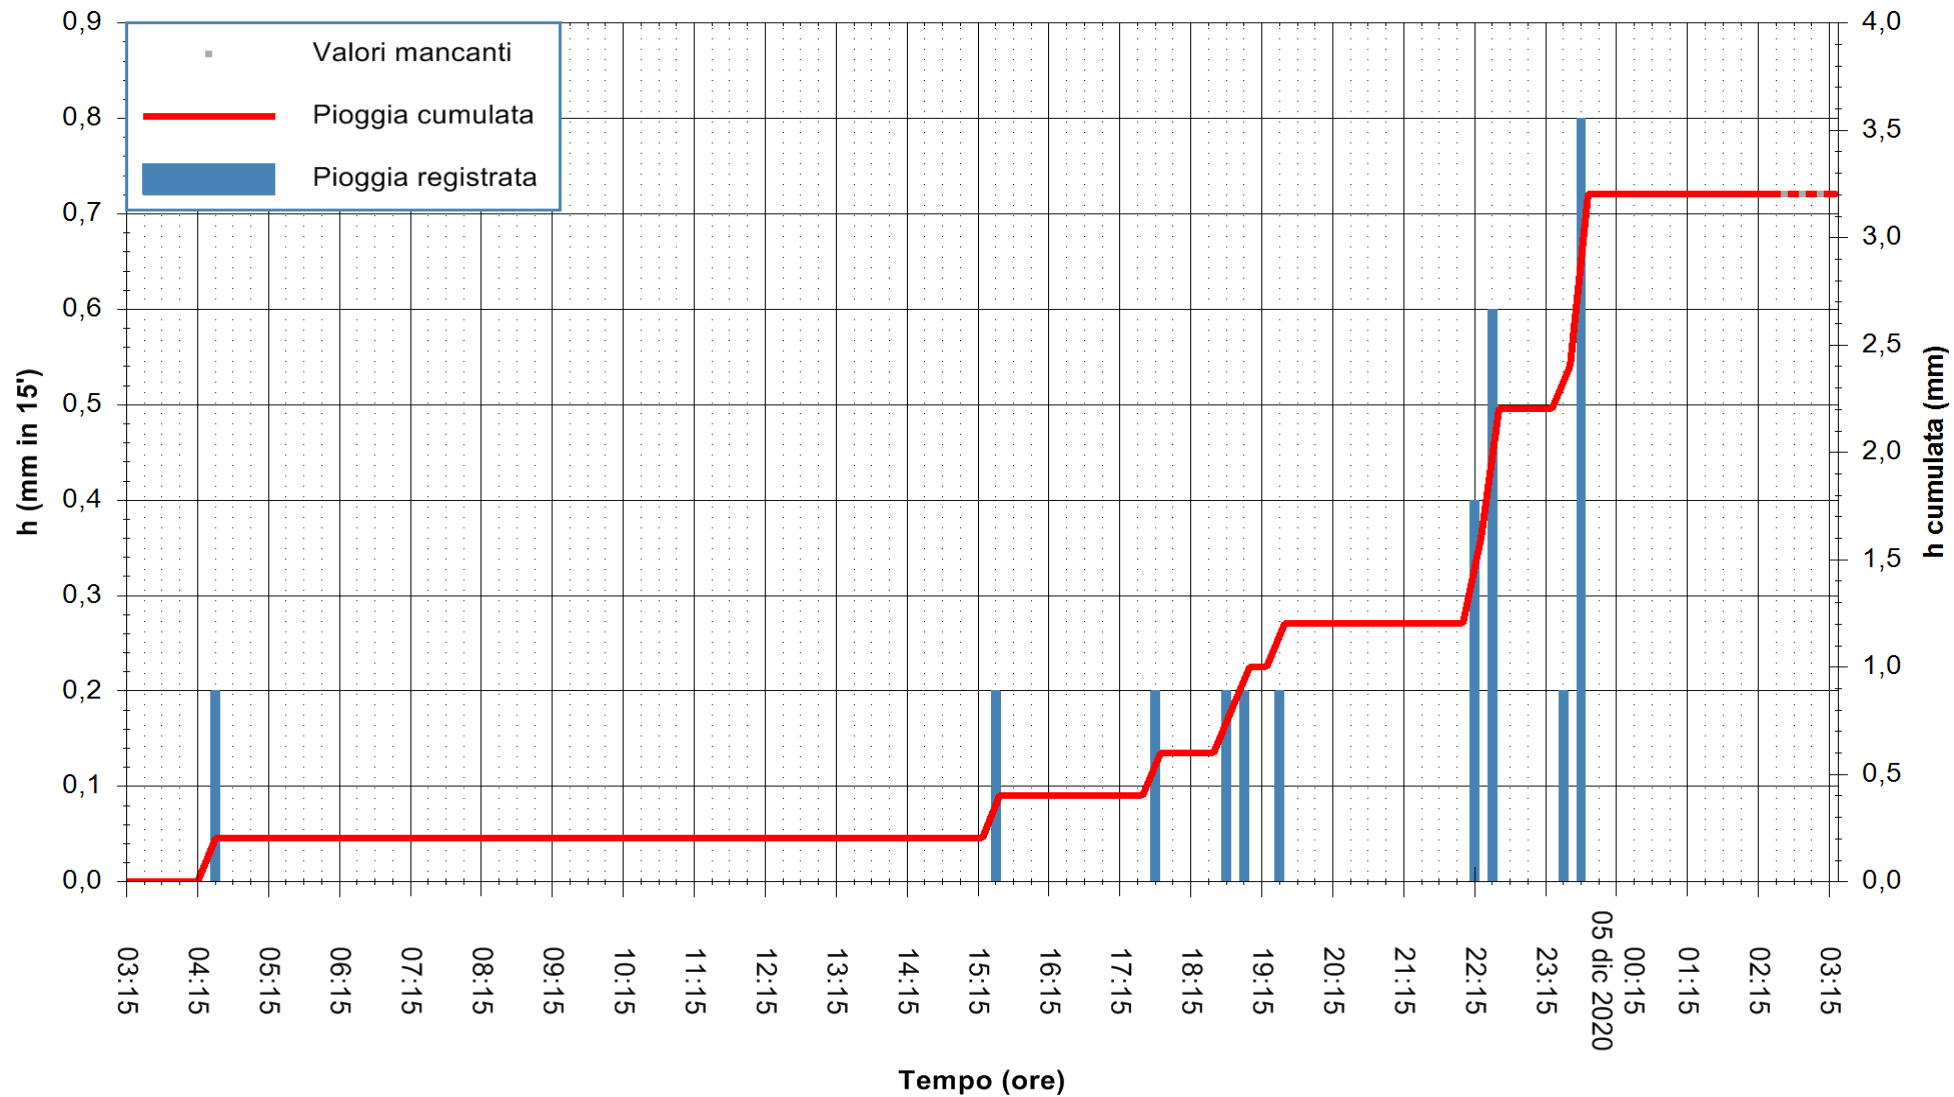

Stazione pluviometrica FLUMENDOSA A ISCA RENA
 Area ISCA RENA
 Pioggia registrata nelle ultime 24 ore
 Estrazione dati delle ore 03:01 del 05/12/2020
 Ultimo dato disponibile: 05/12/2020 alle 02:30

ARPAS
 F.to il Dirigente Responsabile
 Dott. Giuseppe Bianco

REGIONE AUTÒNOMA DE SARDIGNA
 REGIONE AUTONOMA DELLA SARDEGNA

Stazione pluviometrica CAPOTERRA POGGIO DEI PINI
 Area POGGIO DEI PINI
 Pioggia registrata nelle ultime 24 ore
 Estrazione dati delle ore 03:01 del 05/12/2020
 Ultimo dato disponibile: 05/12/2020 alle 02:30

ARPAS
 F.to il Dirigente Responsabile
 Dott. Giuseppe Bianco

REGIONE AUTONOMA DE SARDIGNA
 REGIONE AUTONOMA DELLA SARDEGNA

Stazione pluviometrica CARBONIA C.RA FLUMENTEPIDO
Area FLUMETEPIDO

Pioggia registrata nelle ultime 24 ore
Estrazione dati delle ore 03:01 del 05/12/2020
Ultimo dato disponibile: 05/12/2020 alle 02:30

ARPAS
F.to il Dirigente Responsabile
Dott. Giuseppe Bianco

REGIONE AUTONOMA DE SARDIGNA
REGIONE AUTONOMA DELLA SARDEGNA

Stazione pluviometrica STINTINO PUNTA DE S'AQUILA
 Area PUNTA DE S' AQUILA
 Piovra registrata nelle ultime 24 ore
 Estrazione dati delle ore 03:01 del 05/12/2020
 Ultimo dato disponibile: 05/12/2020 alle 02:30