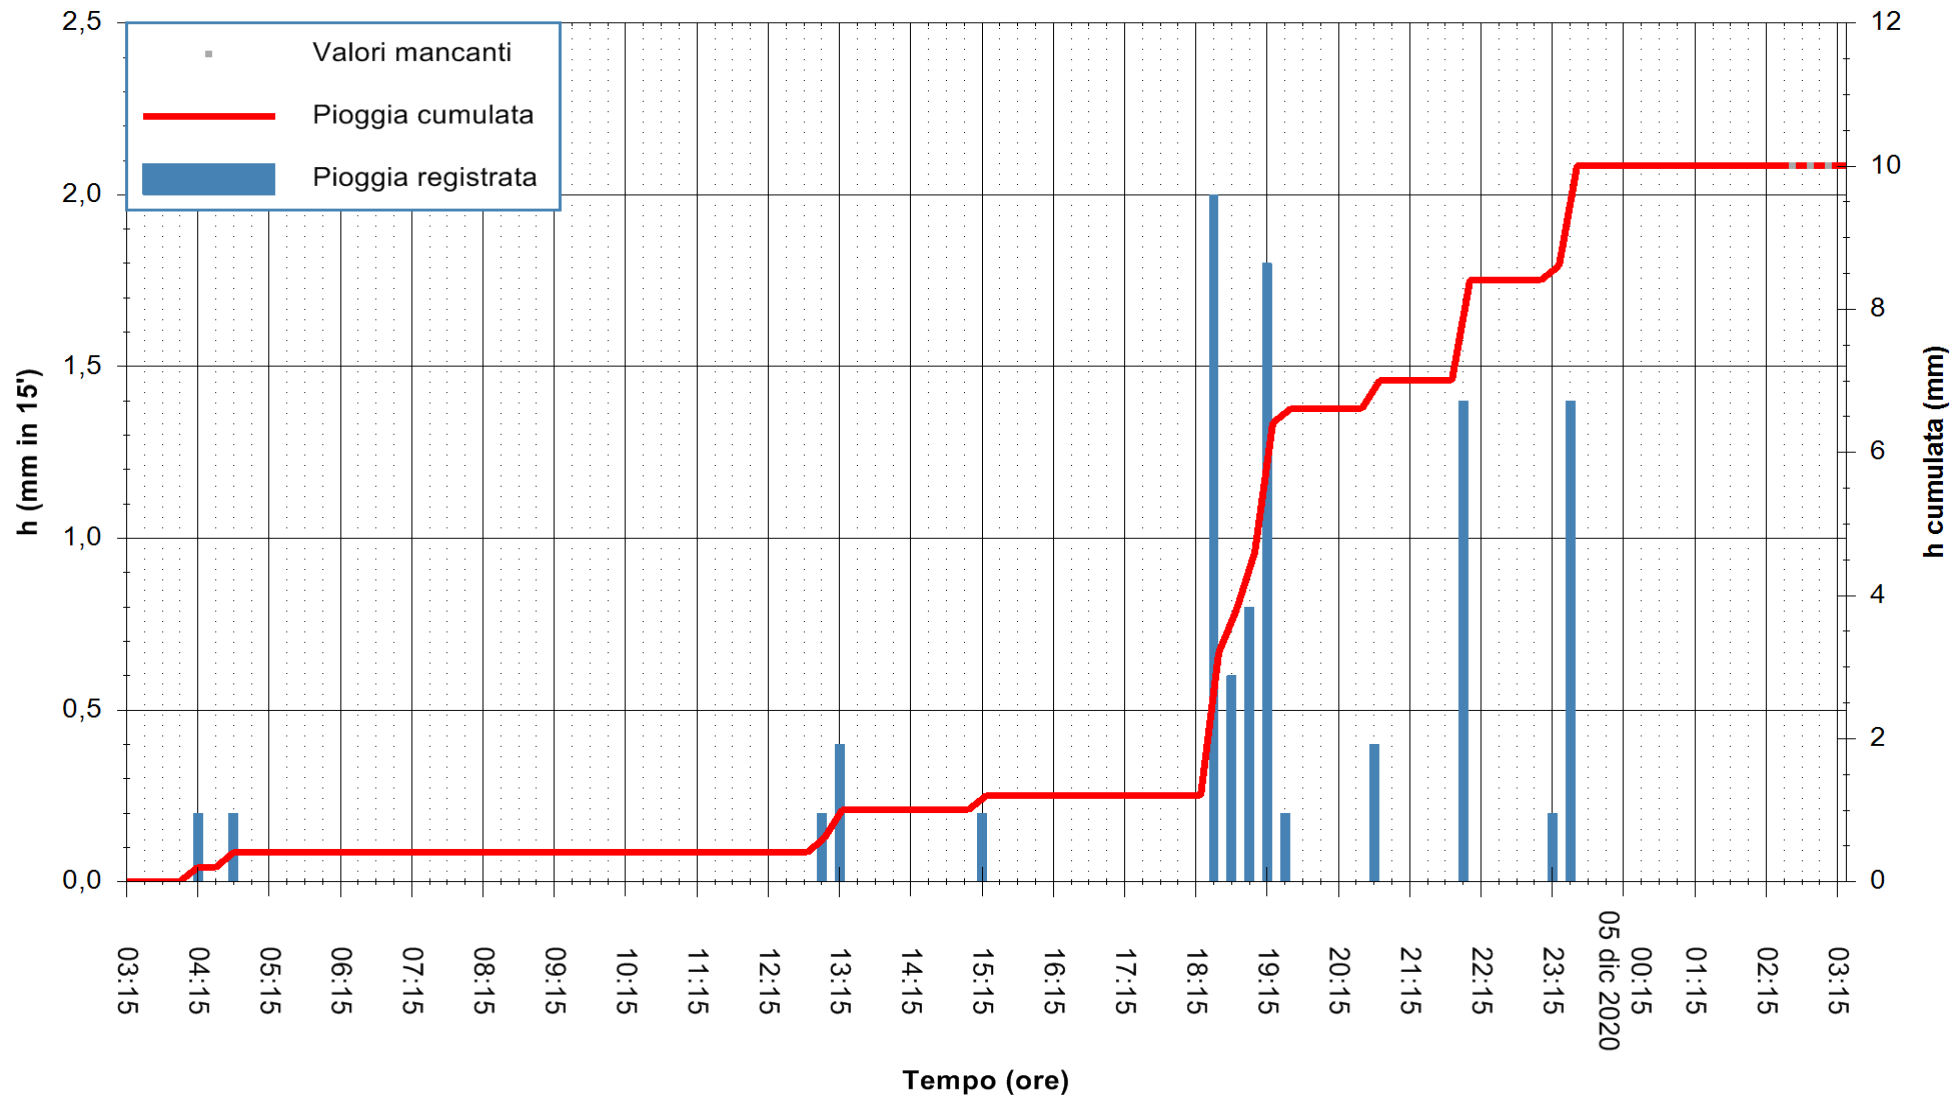

Stazione pluviometrica FLUMENDOSA A ISCA RENA
 Area ISCA RENA
 Pioggia registrata nelle ultime 24 ore
 Estrazione dati delle ore 03:01 del 05/12/2020
 Ultimo dato disponibile: 05/12/2020 alle 02:30

ARPAS
 F.to il Dirigente Responsabile
 Dott. Giuseppe Bianco

REGIONE AUTÒNOMA DE SARDIGNA
 REGIONE AUTONOMA DELLA SARDEGNA

Stazione pluviometrica CAPOTERRA POGGIO DEI PINI
 Area POGGIO DEI PINI
 Pioggia registrata nelle ultime 24 ore
 Estrazione dati delle ore 03:01 del 05/12/2020
 Ultimo dato disponibile: 05/12/2020 alle 02:30

ARPAS
 F.to il Dirigente Responsabile
 Dott. Giuseppe Bianco

REGIONE AUTONOMA DE SARDIGNA
 REGIONE AUTONOMA DELLA SARDEGNA

Stazione pluviometrica CARBONIA C.RA FLUMENTEPIDO
Area FLUMETEPIDO

Pioggia registrata nelle ultime 24 ore
Estrazione dati delle ore 03:01 del 05/12/2020
Ultimo dato disponibile: 05/12/2020 alle 02:30

ARPAS
F.to il Dirigente Responsabile
Dott. Giuseppe Bianco

REGIONE AUTONOMA DE SARDIGNA
REGIONE AUTONOMA DELLA SARDEGNA

Stazione pluviometrica STINTINO PUNTA DE S'AQUILA
 Area PUNTA DE S' AQUILA
 Piovra registrata nelle ultime 24 ore
 Estrazione dati delle ore 03:01 del 05/12/2020
 Ultimo dato disponibile: 05/12/2020 alle 02:30