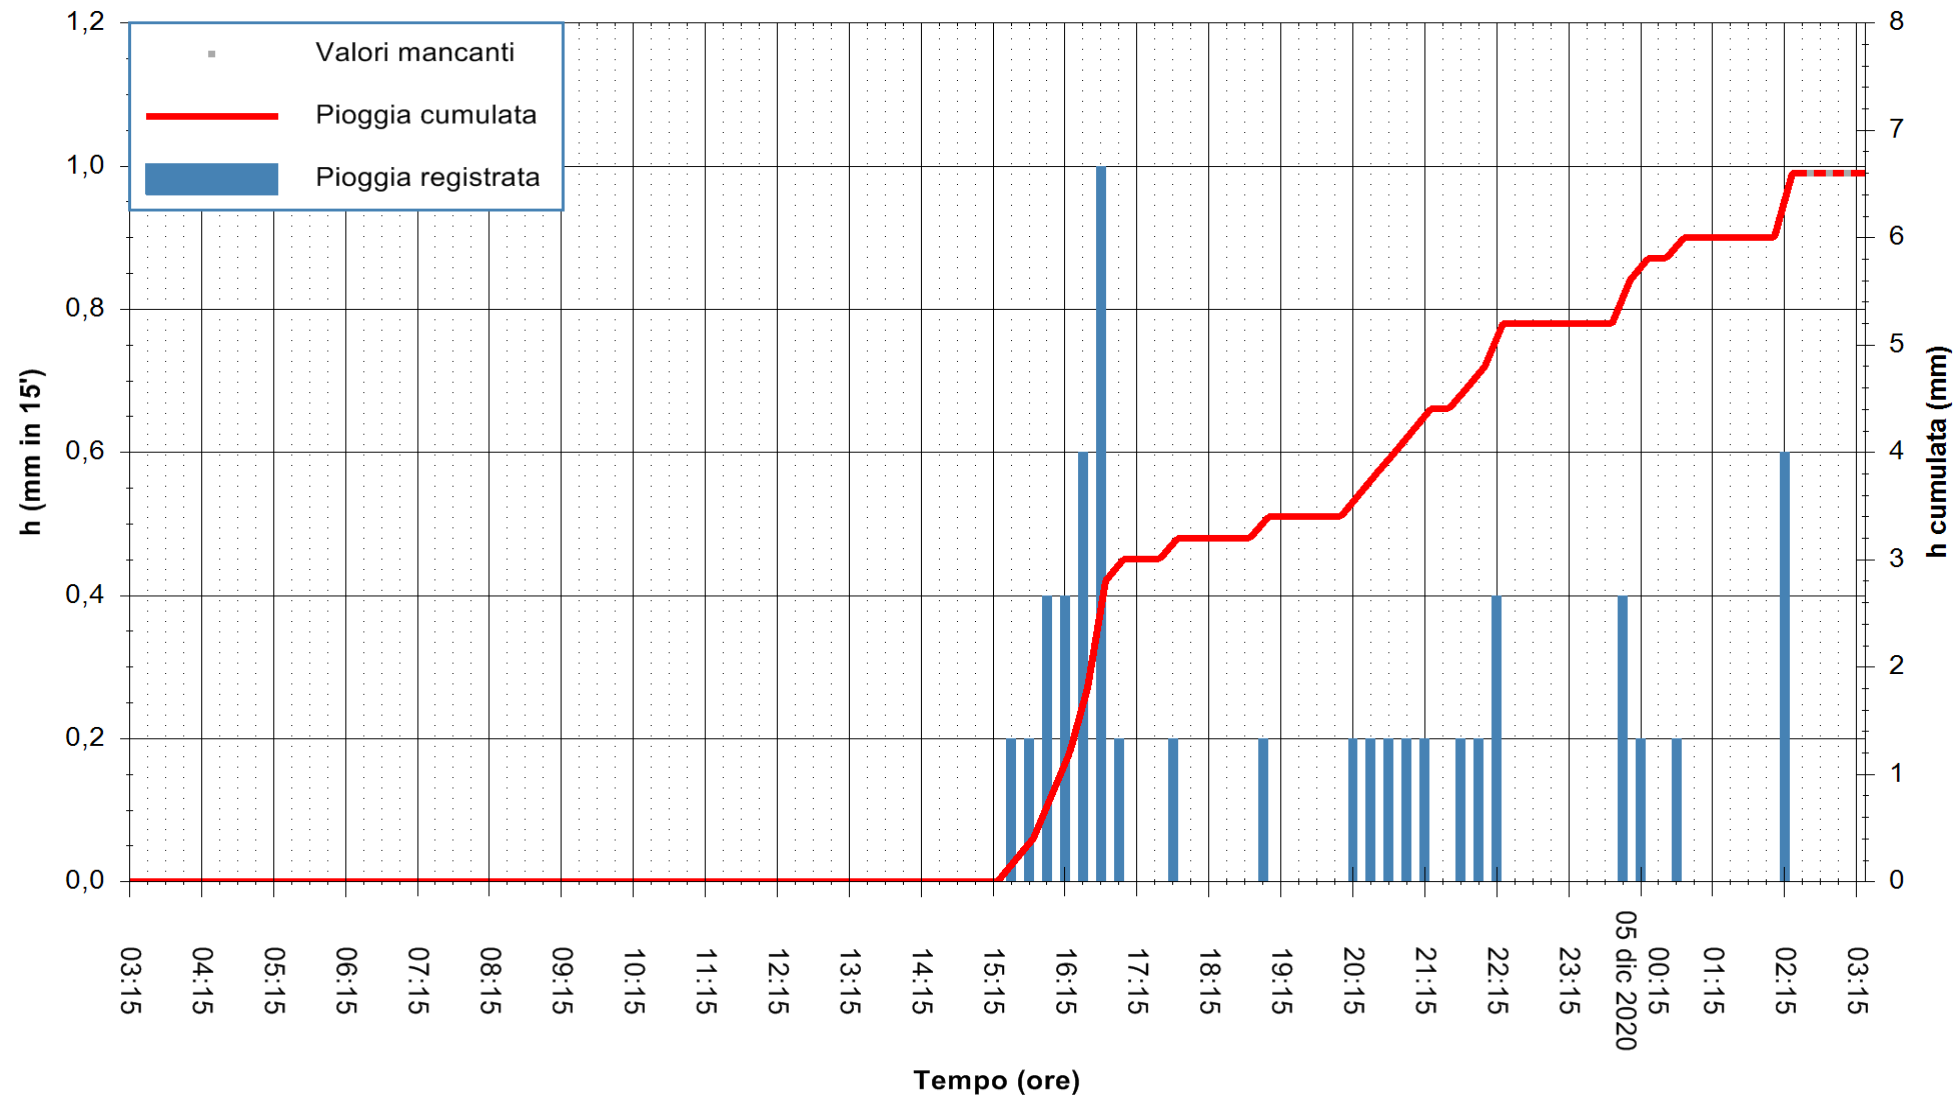

Stazione pluviometrica FLUMENDOSA A ISCA RENA
 Area ISCA RENA
 Pioggia registrata nelle ultime 24 ore
 Estrazione dati delle ore 03:01 del 05/12/2020
 Ultimo dato disponibile: 05/12/2020 alle 02:30

ARPAS
 F.to il Dirigente Responsabile
 Dott. Giuseppe Bianco

REGIONE AUTÒNOMA DE SARDIGNA
 REGIONE AUTONOMA DELLA SARDEGNA

Stazione pluviometrica CAPOTERRA POGGIO DEI PINI
 Area POGGIO DEI PINI
 Pioggia registrata nelle ultime 24 ore
 Estrazione dati delle ore 03:01 del 05/12/2020
 Ultimo dato disponibile: 05/12/2020 alle 02:30

ARPAS
 F.to il Dirigente Responsabile
 Dott. Giuseppe Bianco

REGIONE AUTONOMA DE SARDIGNA
 REGIONE AUTONOMA DELLA SARDEGNA

Stazione pluviometrica CARBONIA C.RA FLUMENTEPIDO
Area FLUMETEPIDO

Pioggia registrata nelle ultime 24 ore
Estrazione dati delle ore 03:01 del 05/12/2020
Ultimo dato disponibile: 05/12/2020 alle 02:30

ARPAS
F.to il Dirigente Responsabile
Dott. Giuseppe Bianco

REGIONE AUTONOMA DE SARDIGNA
REGIONE AUTONOMA DELLA SARDEGNA

Stazione pluviometrica STINTINO PUNTA DE S'AQUILA
 Area PUNTA DE S' AQUILA
 Piovra registrata nelle ultime 24 ore
 Estrazione dati delle ore 03:01 del 05/12/2020
 Ultimo dato disponibile: 05/12/2020 alle 02:30