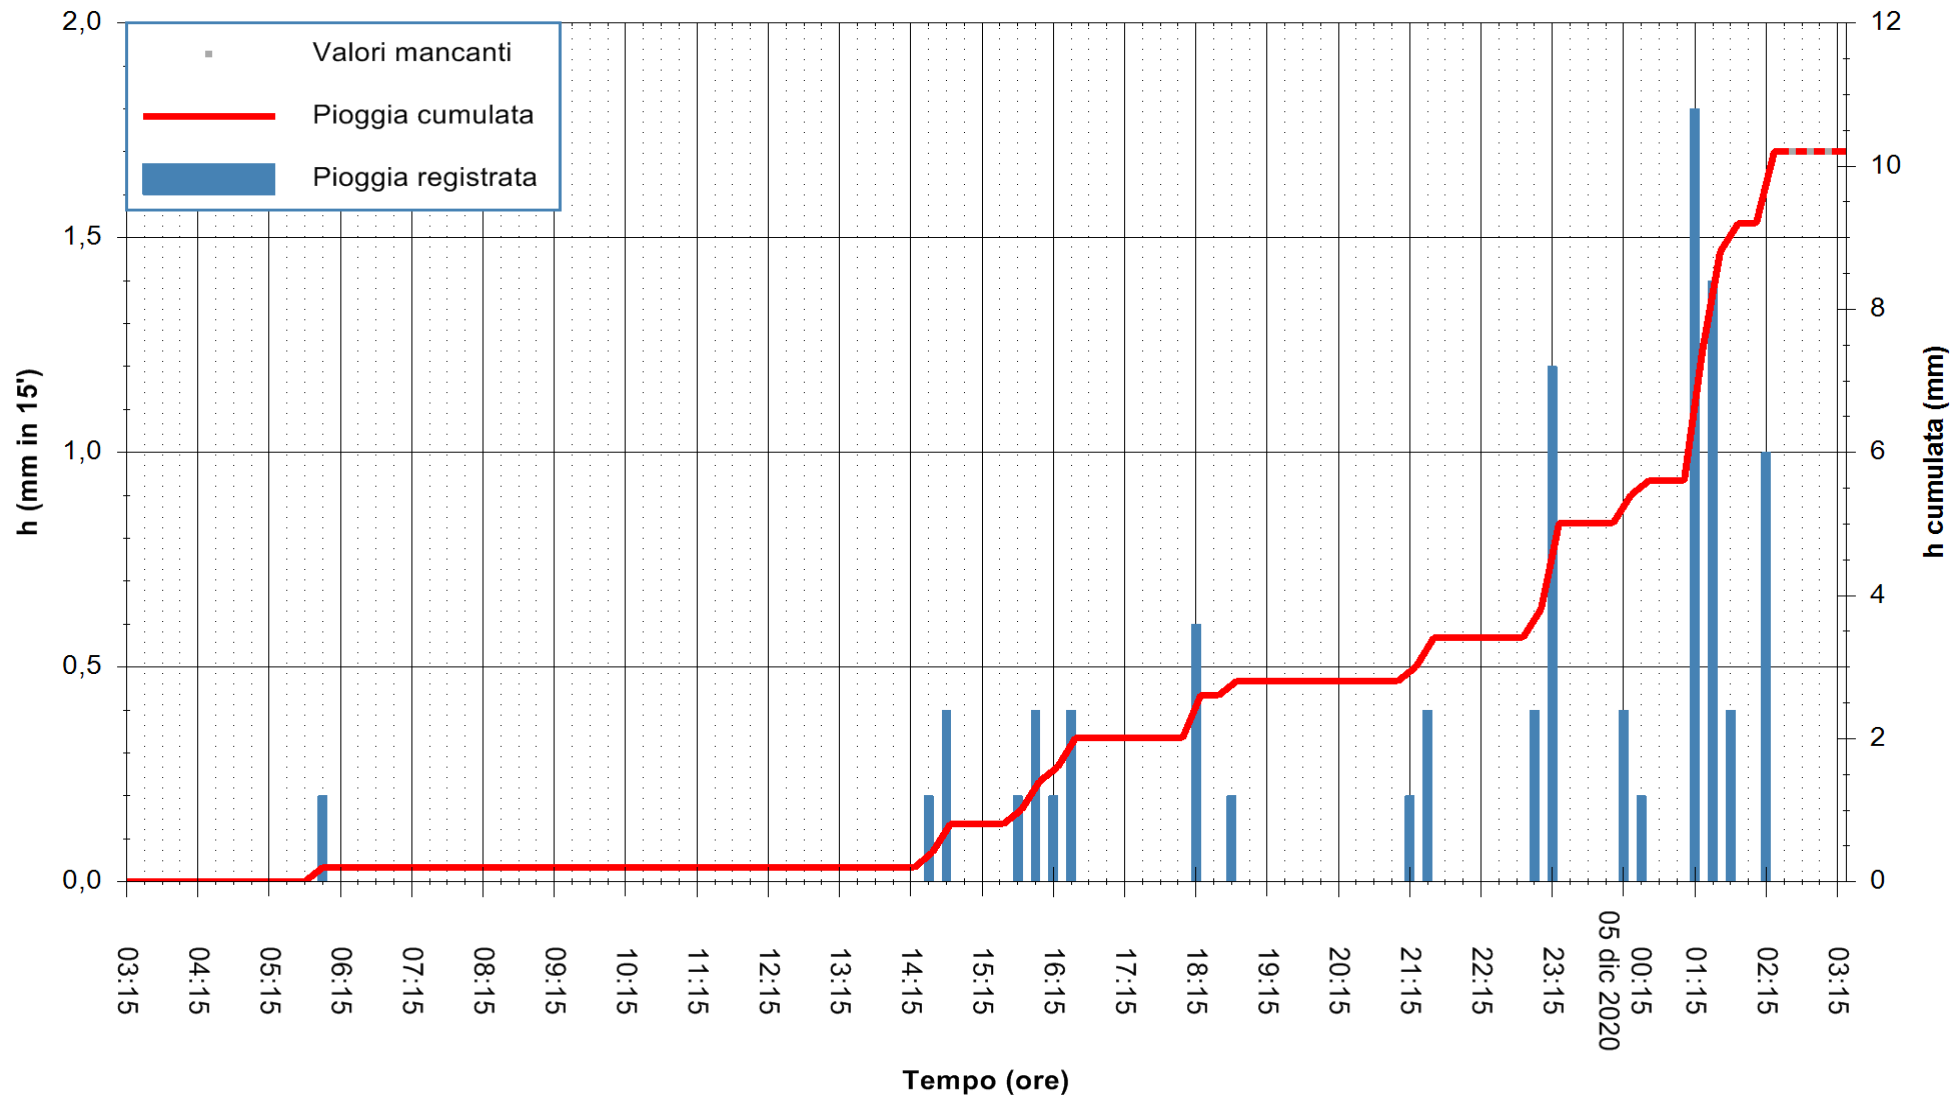

Stazione pluviometrica FLUMENDOSA A ISCA RENA
 Area ISCA RENA
 Pioggia registrata nelle ultime 24 ore
 Estrazione dati delle ore 03:01 del 05/12/2020
 Ultimo dato disponibile: 05/12/2020 alle 02:30

ARPAS
 F.to il Dirigente Responsabile
 Dott. Giuseppe Bianco

REGIONE AUTÒNOMA DE SARDIGNA
 REGIONE AUTONOMA DELLA SARDEGNA

Stazione pluviometrica CAPOTERRA POGGIO DEI PINI
 Area POGGIO DEI PINI
 Pioggia registrata nelle ultime 24 ore
 Estrazione dati delle ore 03:01 del 05/12/2020
 Ultimo dato disponibile: 05/12/2020 alle 02:30

ARPAS
 F.to il Dirigente Responsabile
 Dott. Giuseppe Bianco

REGIONE AUTONOMA DE SARDIGNA
 REGIONE AUTONOMA DELLA SARDEGNA

Stazione pluviometrica CARBONIA C.RA FLUMENTEPIDO
Area FLUMETEPIDO

Pioggia registrata nelle ultime 24 ore
Estrazione dati delle ore 03:01 del 05/12/2020
Ultimo dato disponibile: 05/12/2020 alle 02:30

ARPAS
F.to il Dirigente Responsabile
Dott. Giuseppe Bianco

REGIONE AUTONOMA DE SARDIGNA
REGIONE AUTONOMA DELLA SARDEGNA

Stazione pluviometrica STINTINO PUNTA DE S'AQUILA
 Area PUNTA DE S' AQUILA
 Piovra registrata nelle ultime 24 ore
 Estrazione dati delle ore 03:01 del 05/12/2020
 Ultimo dato disponibile: 05/12/2020 alle 02:30