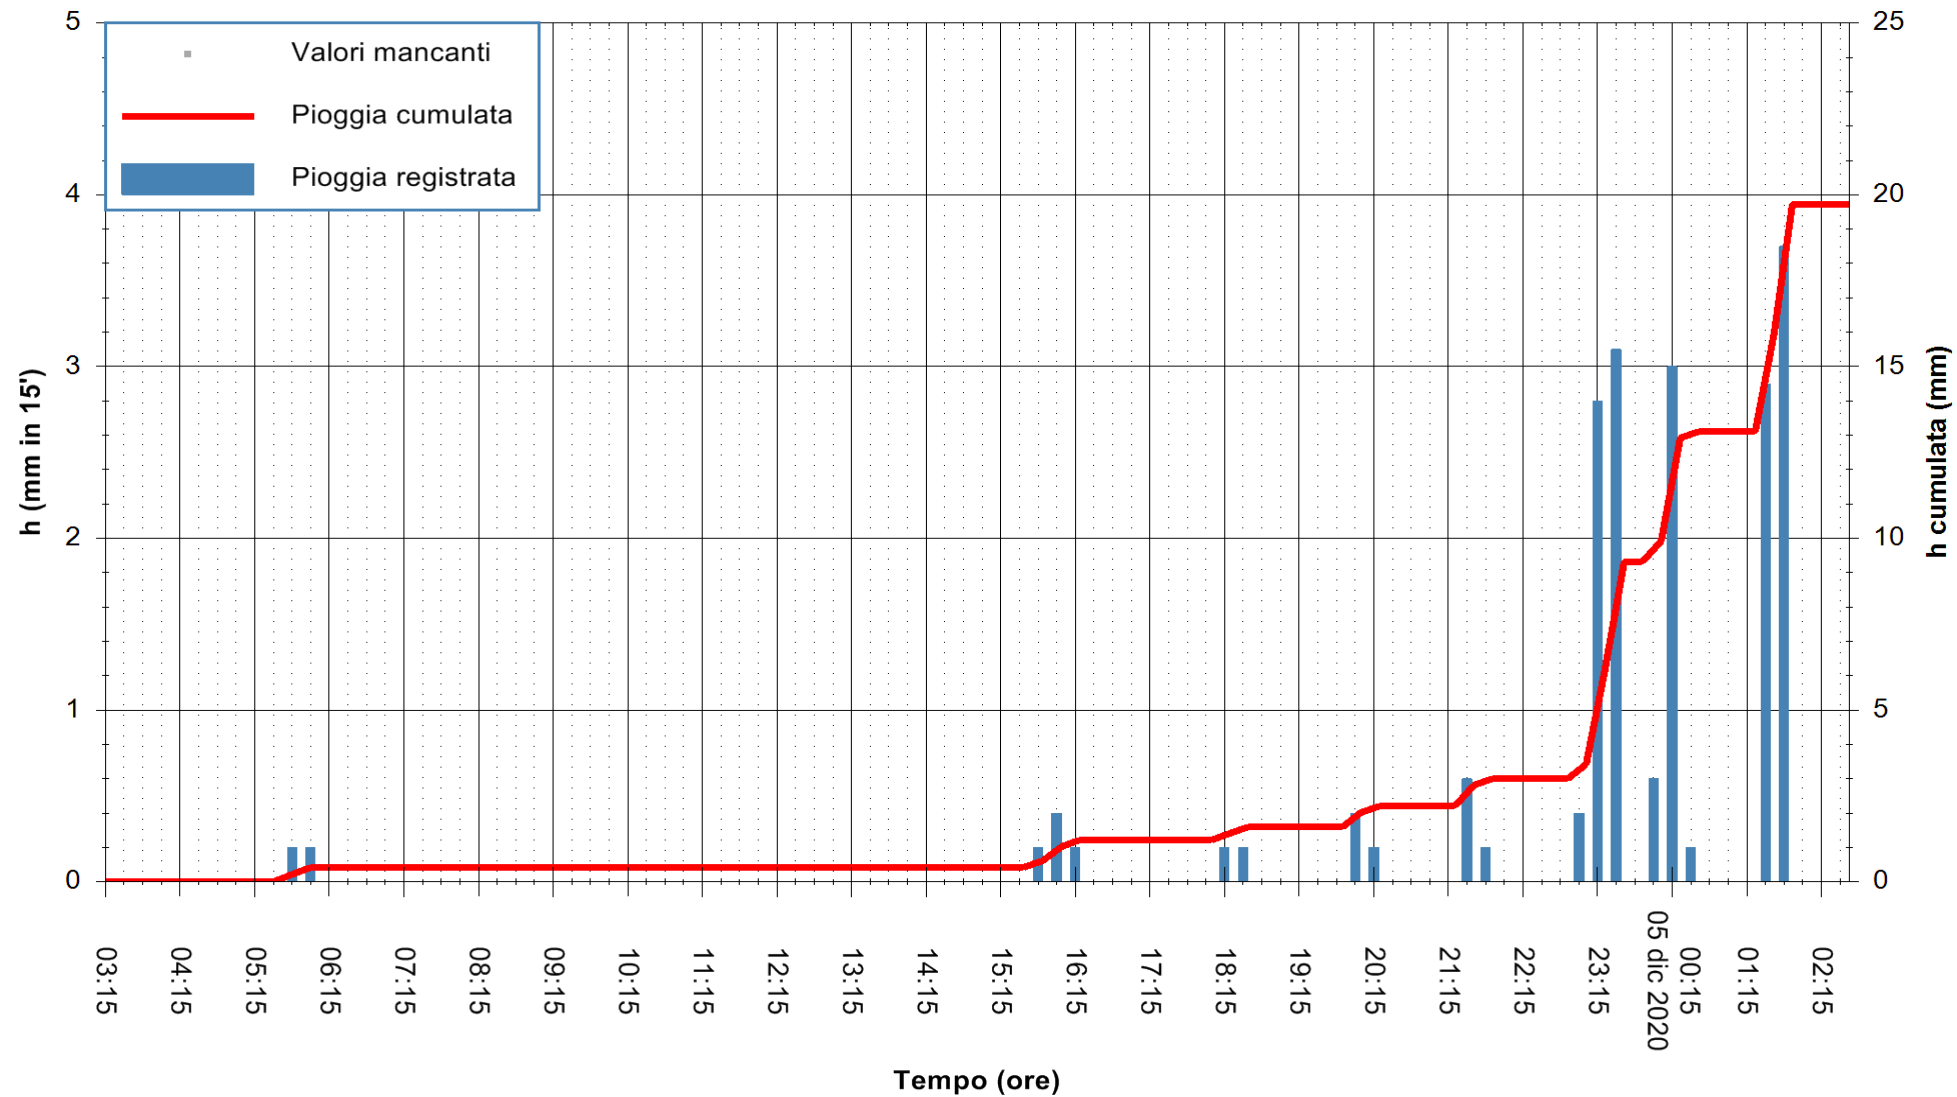

Stazione pluviometrica FLUMENDOSA A ISCA RENA
 Area ISCA RENA
 Pioggia registrata nelle ultime 24 ore
 Estrazione dati delle ore 03:01 del 05/12/2020
 Ultimo dato disponibile: 05/12/2020 alle 02:30

ARPAS
 F.to il Dirigente Responsabile
 Dott. Giuseppe Bianco

REGIONE AUTÒNOMA DE SARDIGNA
 REGIONE AUTONOMA DELLA SARDEGNA

Stazione pluviometrica CAPOTERRA POGGIO DEI PINI
 Area POGGIO DEI PINI
 Pioggia registrata nelle ultime 24 ore
 Estrazione dati delle ore 03:01 del 05/12/2020
 Ultimo dato disponibile: 05/12/2020 alle 02:30

ARPAS
 F.to il Dirigente Responsabile
 Dott. Giuseppe Bianco

REGIONE AUTONOMA DE SARDIGNA
 REGIONE AUTONOMA DELLA SARDEGNA

Stazione pluviometrica CARBONIA C.RA FLUMENTEPIDO
Area FLUMETEPIDO

Pioggia registrata nelle ultime 24 ore
Estrazione dati delle ore 03:01 del 05/12/2020
Ultimo dato disponibile: 05/12/2020 alle 02:30

ARPAS
F.to il Dirigente Responsabile
Dott. Giuseppe Bianco

REGIONE AUTONOMA DE SARDIGNA
REGIONE AUTONOMA DELLA SARDEGNA

Stazione pluviometrica STINTINO PUNTA DE S'AQUILA
 Area PUNTA DE S' AQUILA
 Piovra registrata nelle ultime 24 ore
 Estrazione dati delle ore 03:01 del 05/12/2020
 Ultimo dato disponibile: 05/12/2020 alle 02:30