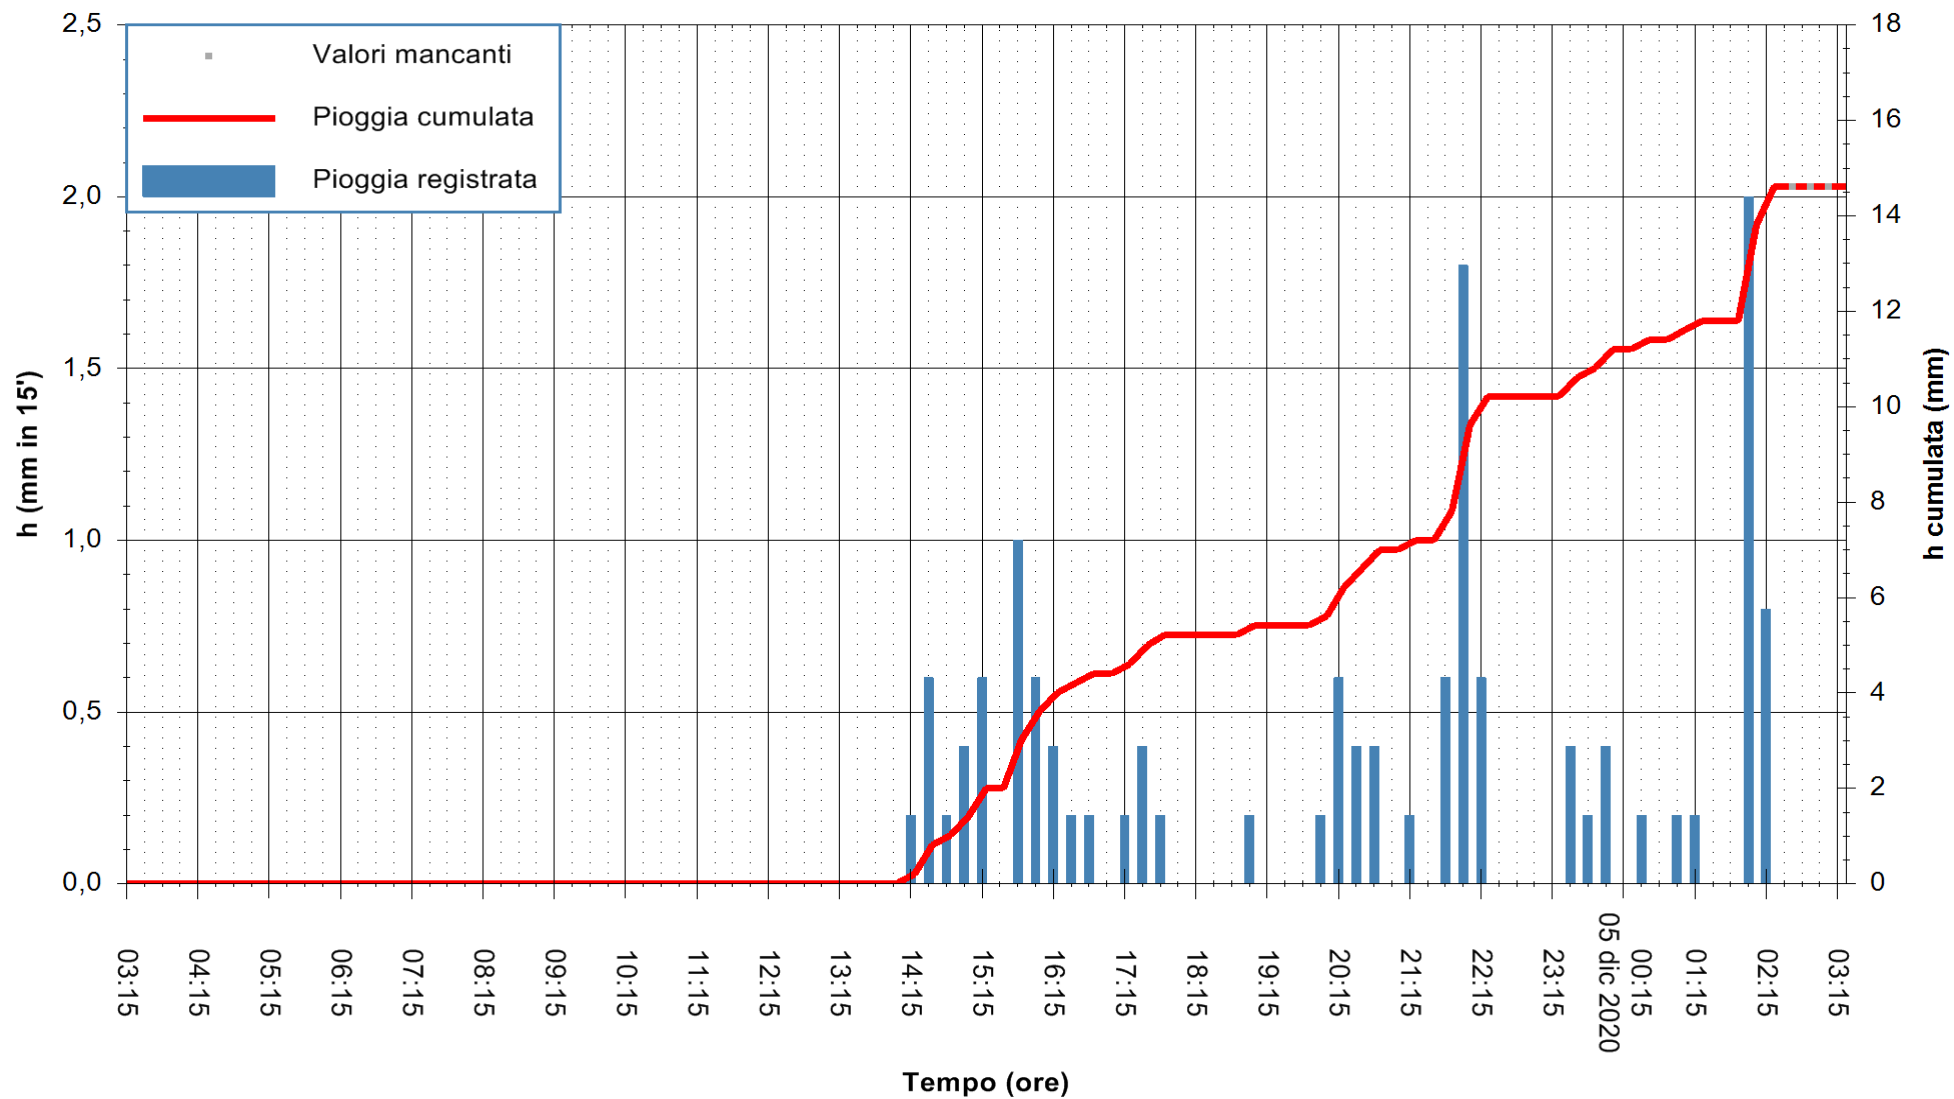

Stazione pluviometrica FLUMENDOSA A ISCA RENA
 Area ISCA RENA
 Pioggia registrata nelle ultime 24 ore
 Estrazione dati delle ore 03:01 del 05/12/2020
 Ultimo dato disponibile: 05/12/2020 alle 02:30

ARPAS
 F.to il Dirigente Responsabile
 Dott. Giuseppe Bianco

REGIONE AUTÒNOMA DE SARDIGNA
 REGIONE AUTONOMA DELLA SARDEGNA

Stazione pluviometrica CAPOTERRA POGGIO DEI PINI
 Area POGGIO DEI PINI
 Pioggia registrata nelle ultime 24 ore
 Estrazione dati delle ore 03:01 del 05/12/2020
 Ultimo dato disponibile: 05/12/2020 alle 02:30

ARPAS
 F.to il Dirigente Responsabile
 Dott. Giuseppe Bianco

REGIONE AUTONOMA DE SARDIGNA
 REGIONE AUTONOMA DELLA SARDEGNA

Stazione pluviometrica CARBONIA C.RA FLUMENTEPIDO
Area FLUMETEPIDO

Pioggia registrata nelle ultime 24 ore
Estrazione dati delle ore 03:01 del 05/12/2020
Ultimo dato disponibile: 05/12/2020 alle 02:30

ARPAS
F.to il Dirigente Responsabile
Dott. Giuseppe Bianco

REGIONE AUTONOMA DE SARDIGNA
REGIONE AUTONOMA DELLA SARDEGNA

Stazione pluviometrica STINTINO PUNTA DE S'AQUILA
 Area PUNTA DE S' AQUILA
 Piovra registrata nelle ultime 24 ore
 Estrazione dati delle ore 03:01 del 05/12/2020
 Ultimo dato disponibile: 05/12/2020 alle 02:30