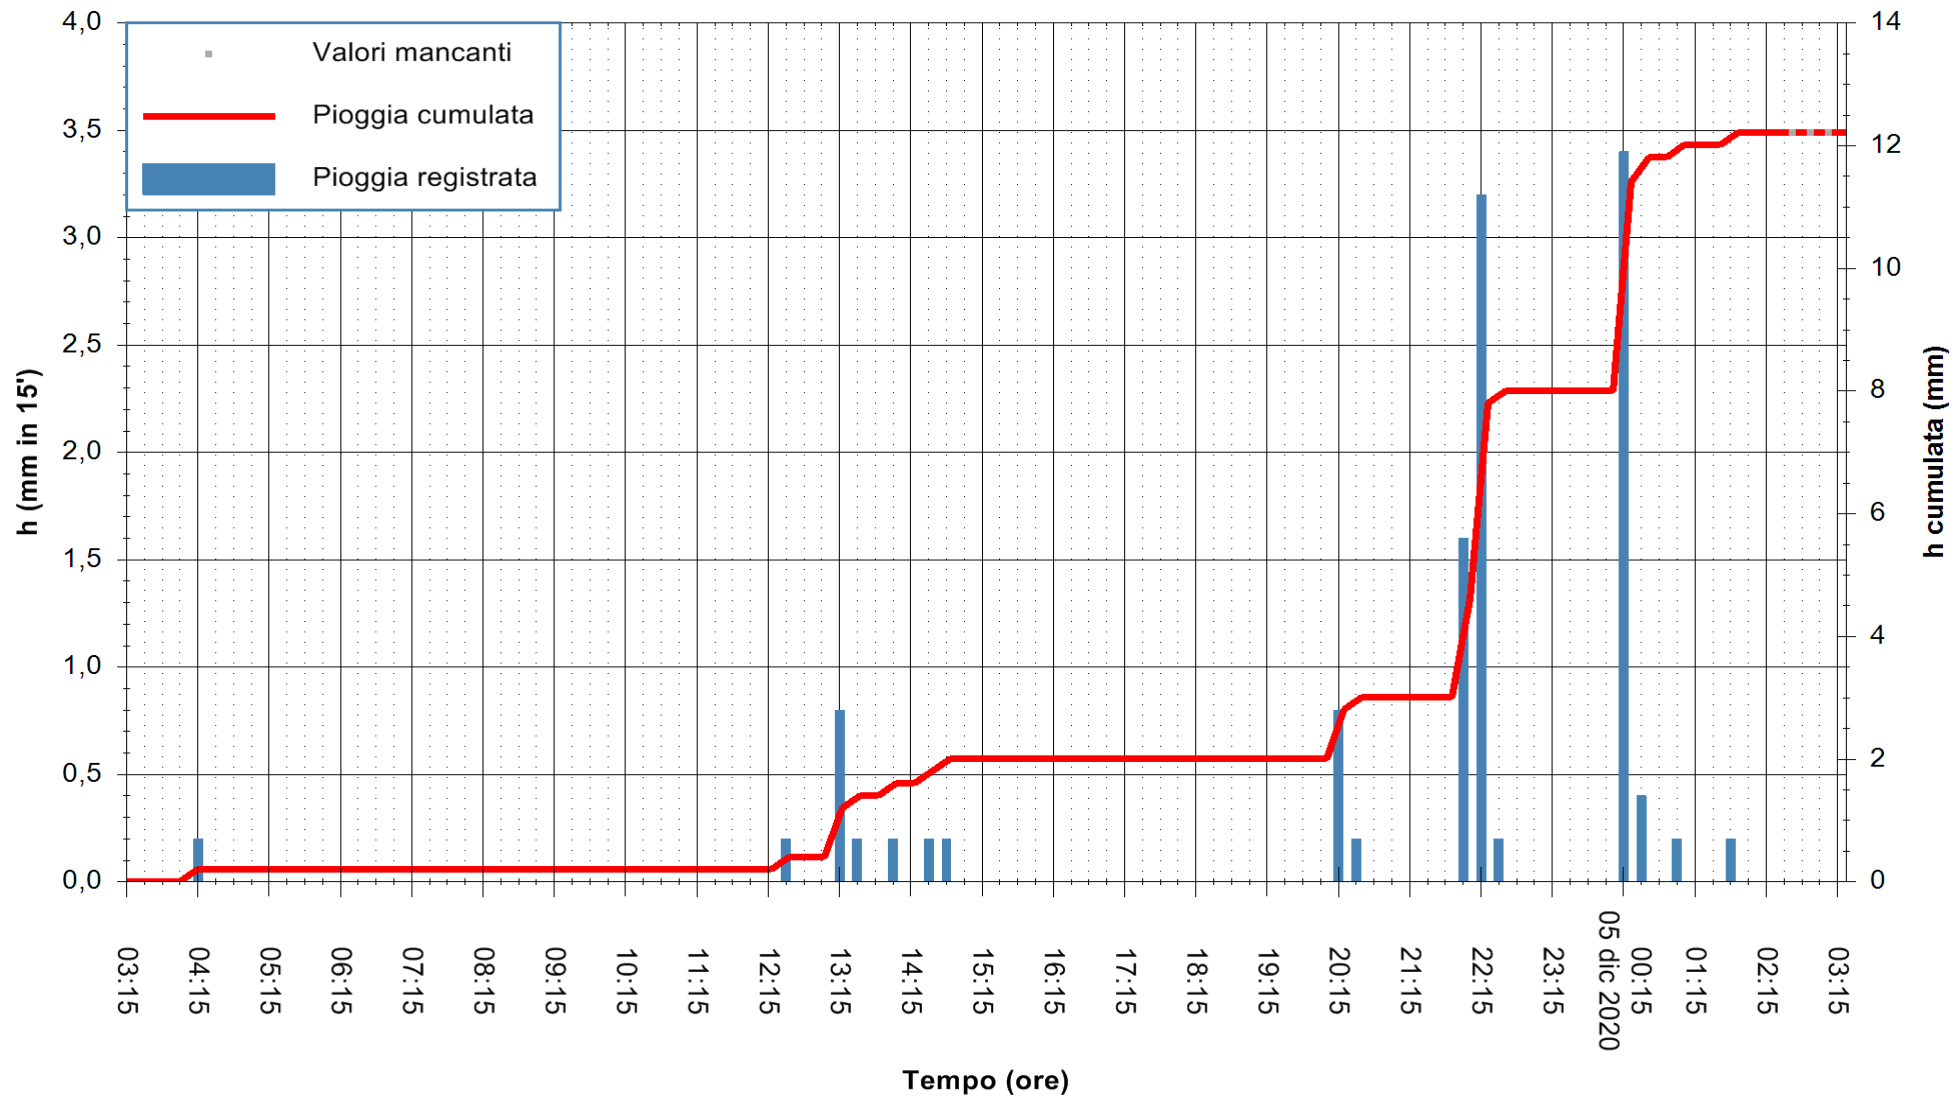

Stazione pluviometrica FLUMENDOSA A ISCA RENA
 Area ISCA RENA
 Pioggia registrata nelle ultime 24 ore
 Estrazione dati delle ore 03:01 del 05/12/2020
 Ultimo dato disponibile: 05/12/2020 alle 02:30

ARPAS
 F.to il Dirigente Responsabile
 Dott. Giuseppe Bianco

REGIONE AUTÒNOMA DE SARDIGNA
 REGIONE AUTONOMA DELLA SARDEGNA

Stazione pluviometrica CAPOTERRA POGGIO DEI PINI
 Area POGGIO DEI PINI
 Pioggia registrata nelle ultime 24 ore
 Estrazione dati delle ore 03:01 del 05/12/2020
 Ultimo dato disponibile: 05/12/2020 alle 02:30

ARPAS
 F.to il Dirigente Responsabile
 Dott. Giuseppe Bianco

REGIONE AUTONOMA DE SARDIGNA
 REGIONE AUTONOMA DELLA SARDEGNA

Stazione pluviometrica CARBONIA C.RA FLUMENTEPIDO
Area FLUMETEPIDO

Pioggia registrata nelle ultime 24 ore
Estrazione dati delle ore 03:01 del 05/12/2020
Ultimo dato disponibile: 05/12/2020 alle 02:30

ARPAS
F.to il Dirigente Responsabile
Dott. Giuseppe Bianco

REGIONE AUTONOMA DE SARDIGNA
REGIONE AUTONOMA DELLA SARDEGNA

Stazione pluviometrica STINTINO PUNTA DE S'AQUILA
 Area PUNTA DE S' AQUILA
 Piovra registrata nelle ultime 24 ore
 Estrazione dati delle ore 03:01 del 05/12/2020
 Ultimo dato disponibile: 05/12/2020 alle 02:30