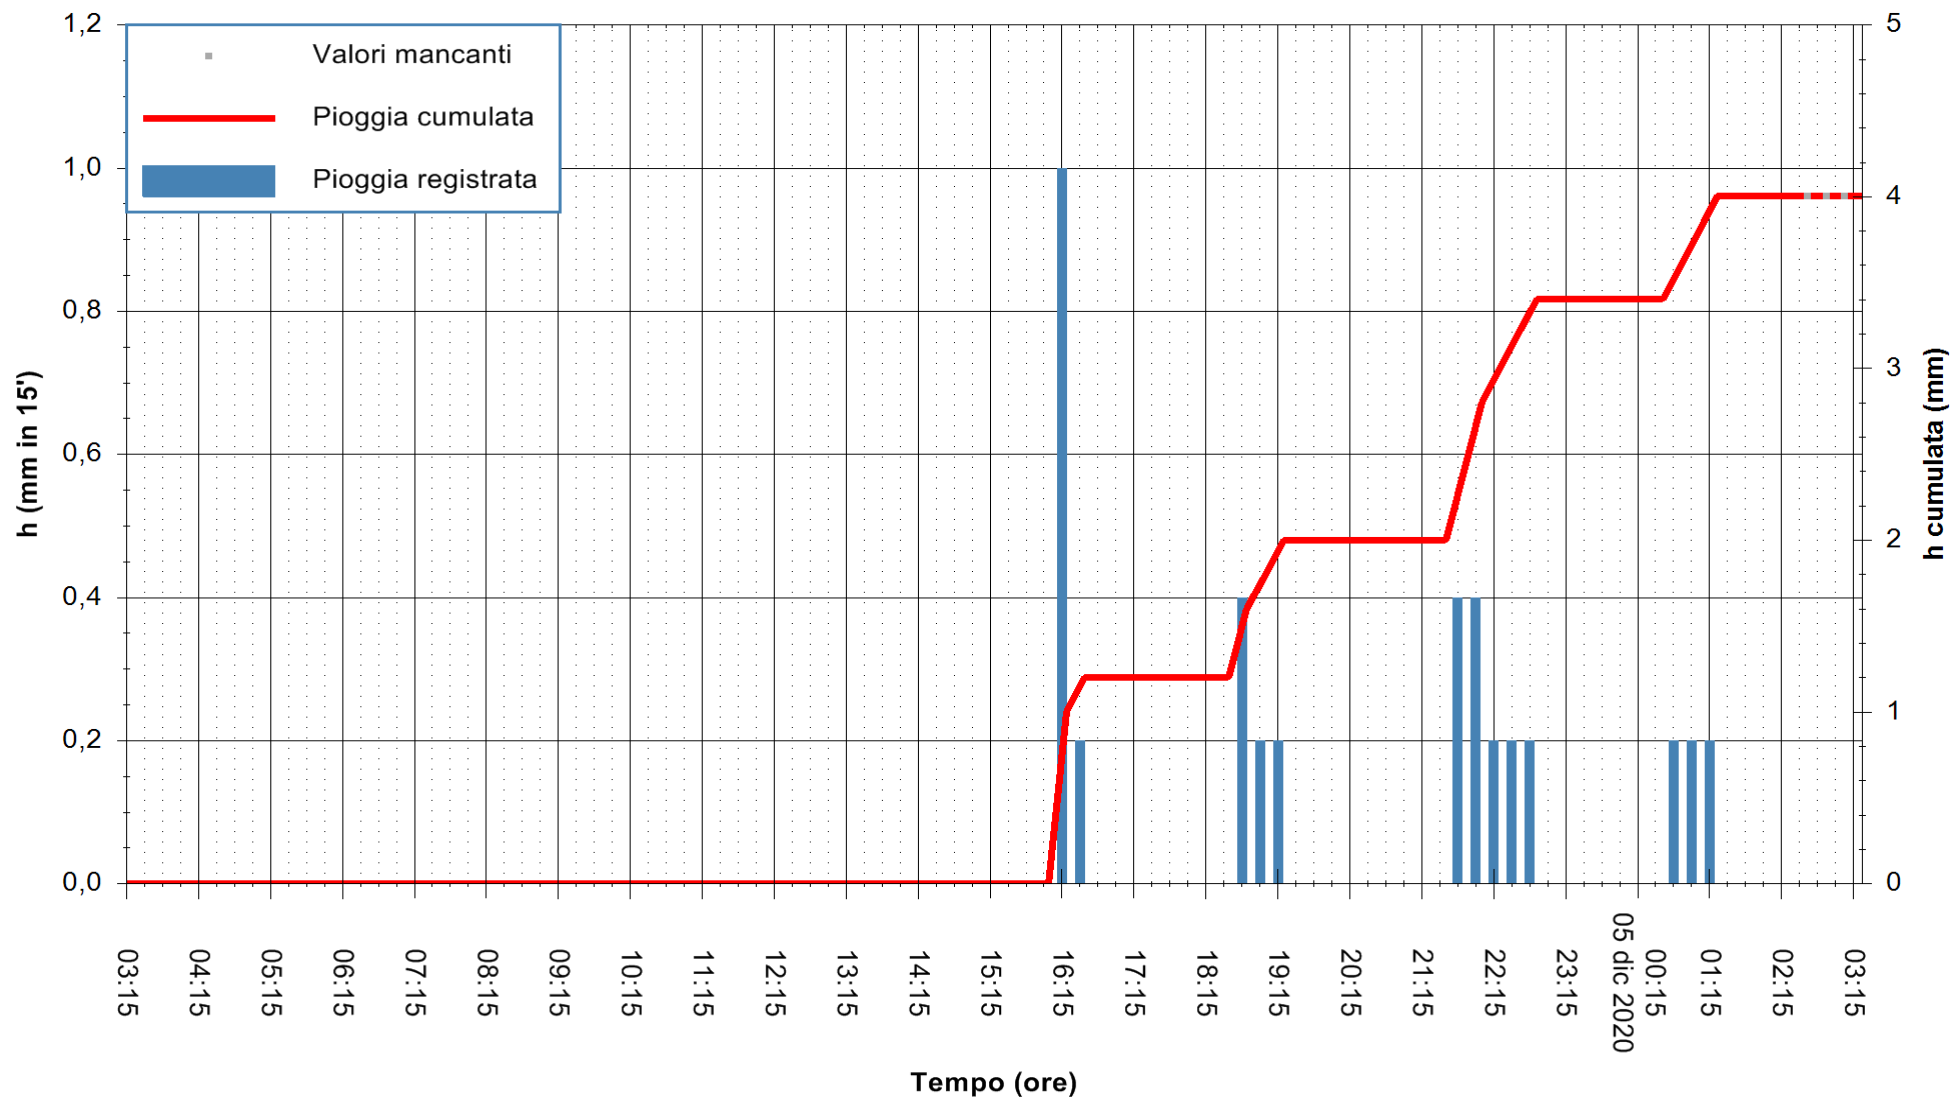

Stazione pluviometrica FLUMENDOSA A ISCA RENA
 Area ISCA RENA
 Pioggia registrata nelle ultime 24 ore
 Estrazione dati delle ore 03:01 del 05/12/2020
 Ultimo dato disponibile: 05/12/2020 alle 02:30

ARPAS
 F.to il Dirigente Responsabile
 Dott. Giuseppe Bianco

ARPAS
 F.to il Dirigente Responsabile
 Dott. Giuseppe Bianco

REGIONE AUTONOMA DE SARDIGNA
 REGIONE AUTONOMA DELLA SARDEGNA

Stazione pluviometrica CARBONIA C.RA FLUMENTEPIDO
Area FLUMETEPIDO

Pioggia registrata nelle ultime 24 ore
Estrazione dati delle ore 03:01 del 05/12/2020
Ultimo dato disponibile: 05/12/2020 alle 02:30

ARPAS
F.to il Dirigente Responsabile
Dott. Giuseppe Bianco

REGIONE AUTONOMA DE SARDIGNA
REGIONE AUTONOMA DELLA SARDEGNA

Stazione pluviometrica STINTINO PUNTA DE S'AQUILA
 Area PUNTA DE S' AQUILA
 Piovra registrata nelle ultime 24 ore
 Estrazione dati delle ore 03:01 del 05/12/2020
 Ultimo dato disponibile: 05/12/2020 alle 02:30