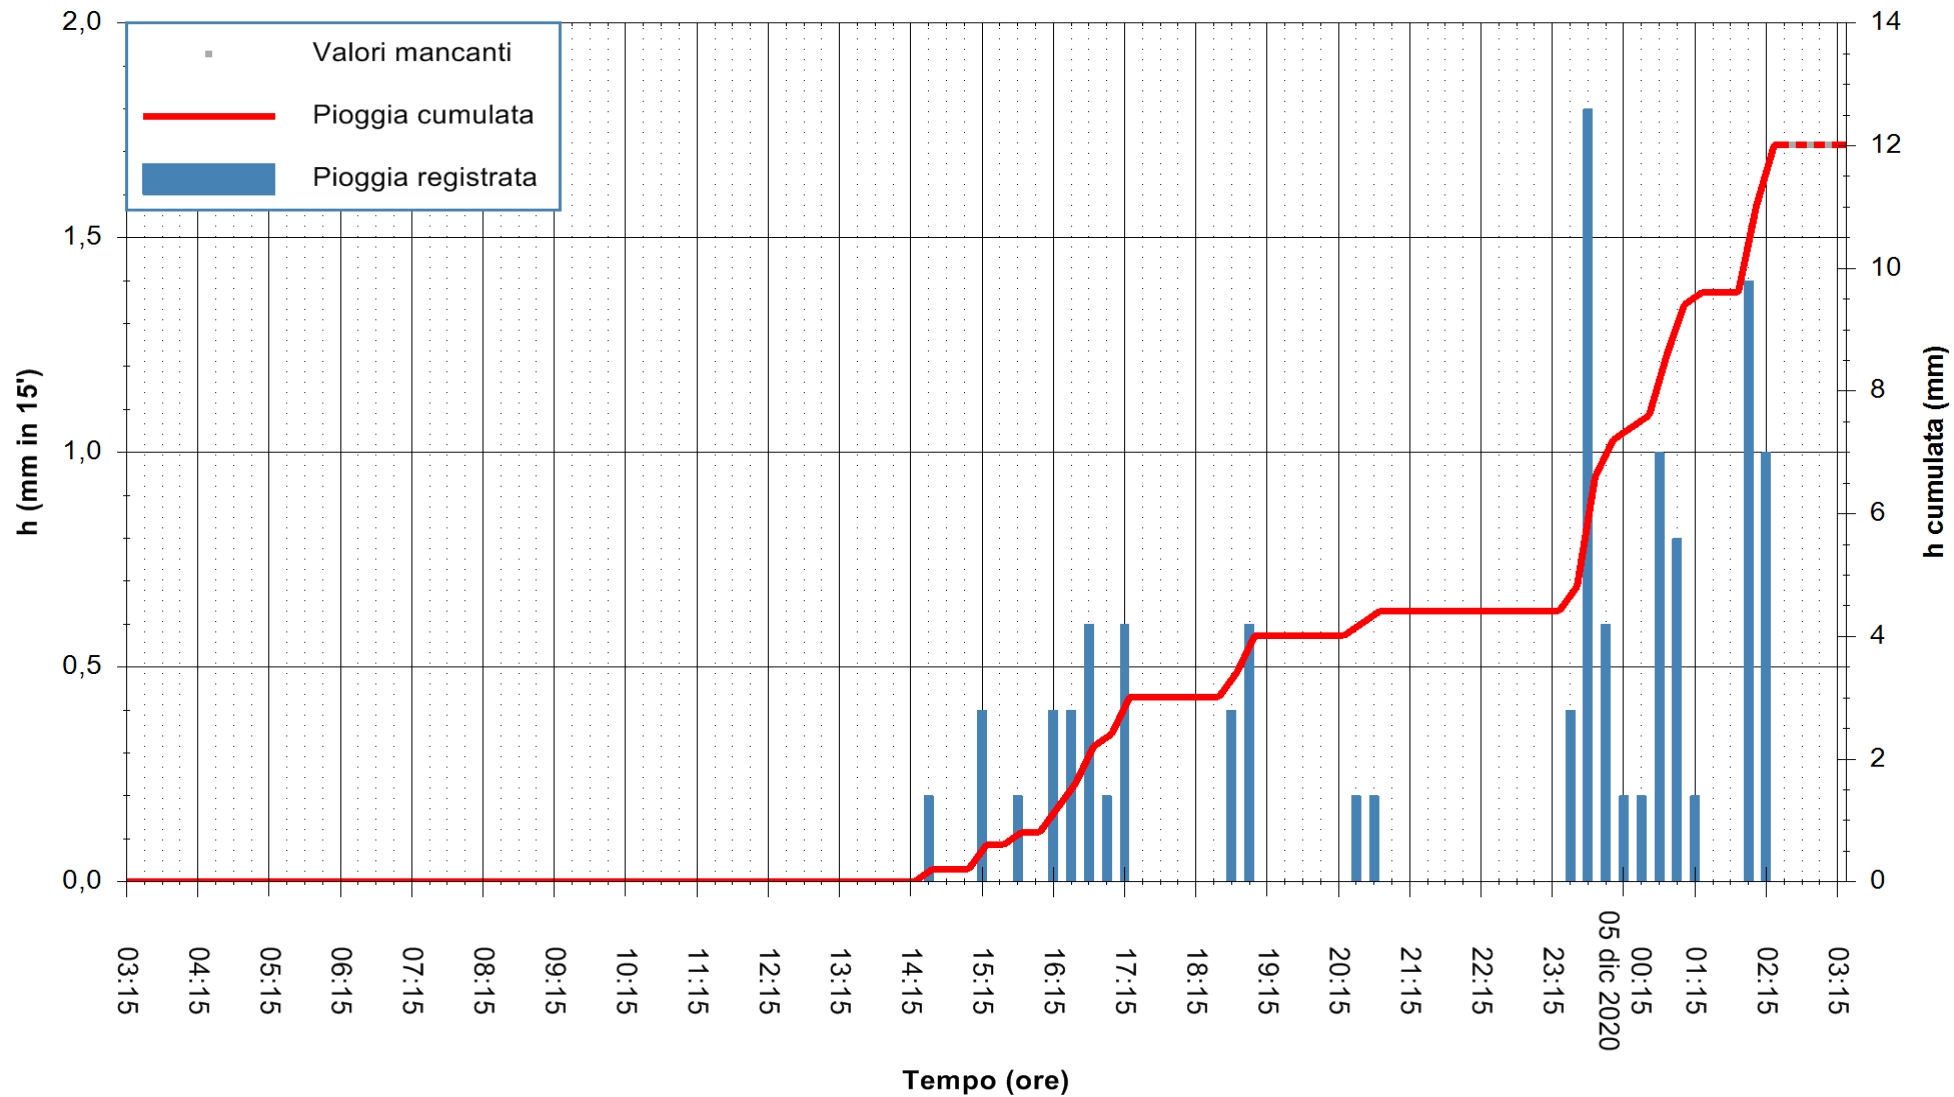

Stazione pluviometrica FLUMENDOSA A ISCA RENA
 Area ISCA RENA
 Pioggia registrata nelle ultime 24 ore
 Estrazione dati delle ore 03:01 del 05/12/2020
 Ultimo dato disponibile: 05/12/2020 alle 02:30

ARPAS
 F.to il Dirigente Responsabile
 Dott. Giuseppe Bianco

REGIONE AUTÒNOMA DE SARDIGNA
 REGIONE AUTONOMA DELLA SARDEGNA

Stazione pluviometrica CAPOTERRA POGGIO DEI PINI
 Area POGGIO DEI PINI
 Pioggia registrata nelle ultime 24 ore
 Estrazione dati delle ore 03:01 del 05/12/2020
 Ultimo dato disponibile: 05/12/2020 alle 02:30

ARPAS
 F.to il Dirigente Responsabile
 Dott. Giuseppe Bianco

REGIONE AUTONOMA DE SARDIGNA
 REGIONE AUTONOMA DELLA SARDEGNA

Stazione pluviometrica CARBONIA C.RA FLUMENTEPIDO
Area FLUMETEPIDO

Pioggia registrata nelle ultime 24 ore
Estrazione dati delle ore 03:01 del 05/12/2020
Ultimo dato disponibile: 05/12/2020 alle 02:30

ARPAS
F.to il Dirigente Responsabile
Dott. Giuseppe Bianco

REGIONE AUTONOMA DE SARDIGNA
REGIONE AUTONOMA DELLA SARDEGNA

Stazione pluviometrica STINTINO PUNTA DE S'AQUILA
 Area PUNTA DE S' AQUILA
 Piovra registrata nelle ultime 24 ore
 Estrazione dati delle ore 03:01 del 05/12/2020
 Ultimo dato disponibile: 05/12/2020 alle 02:30