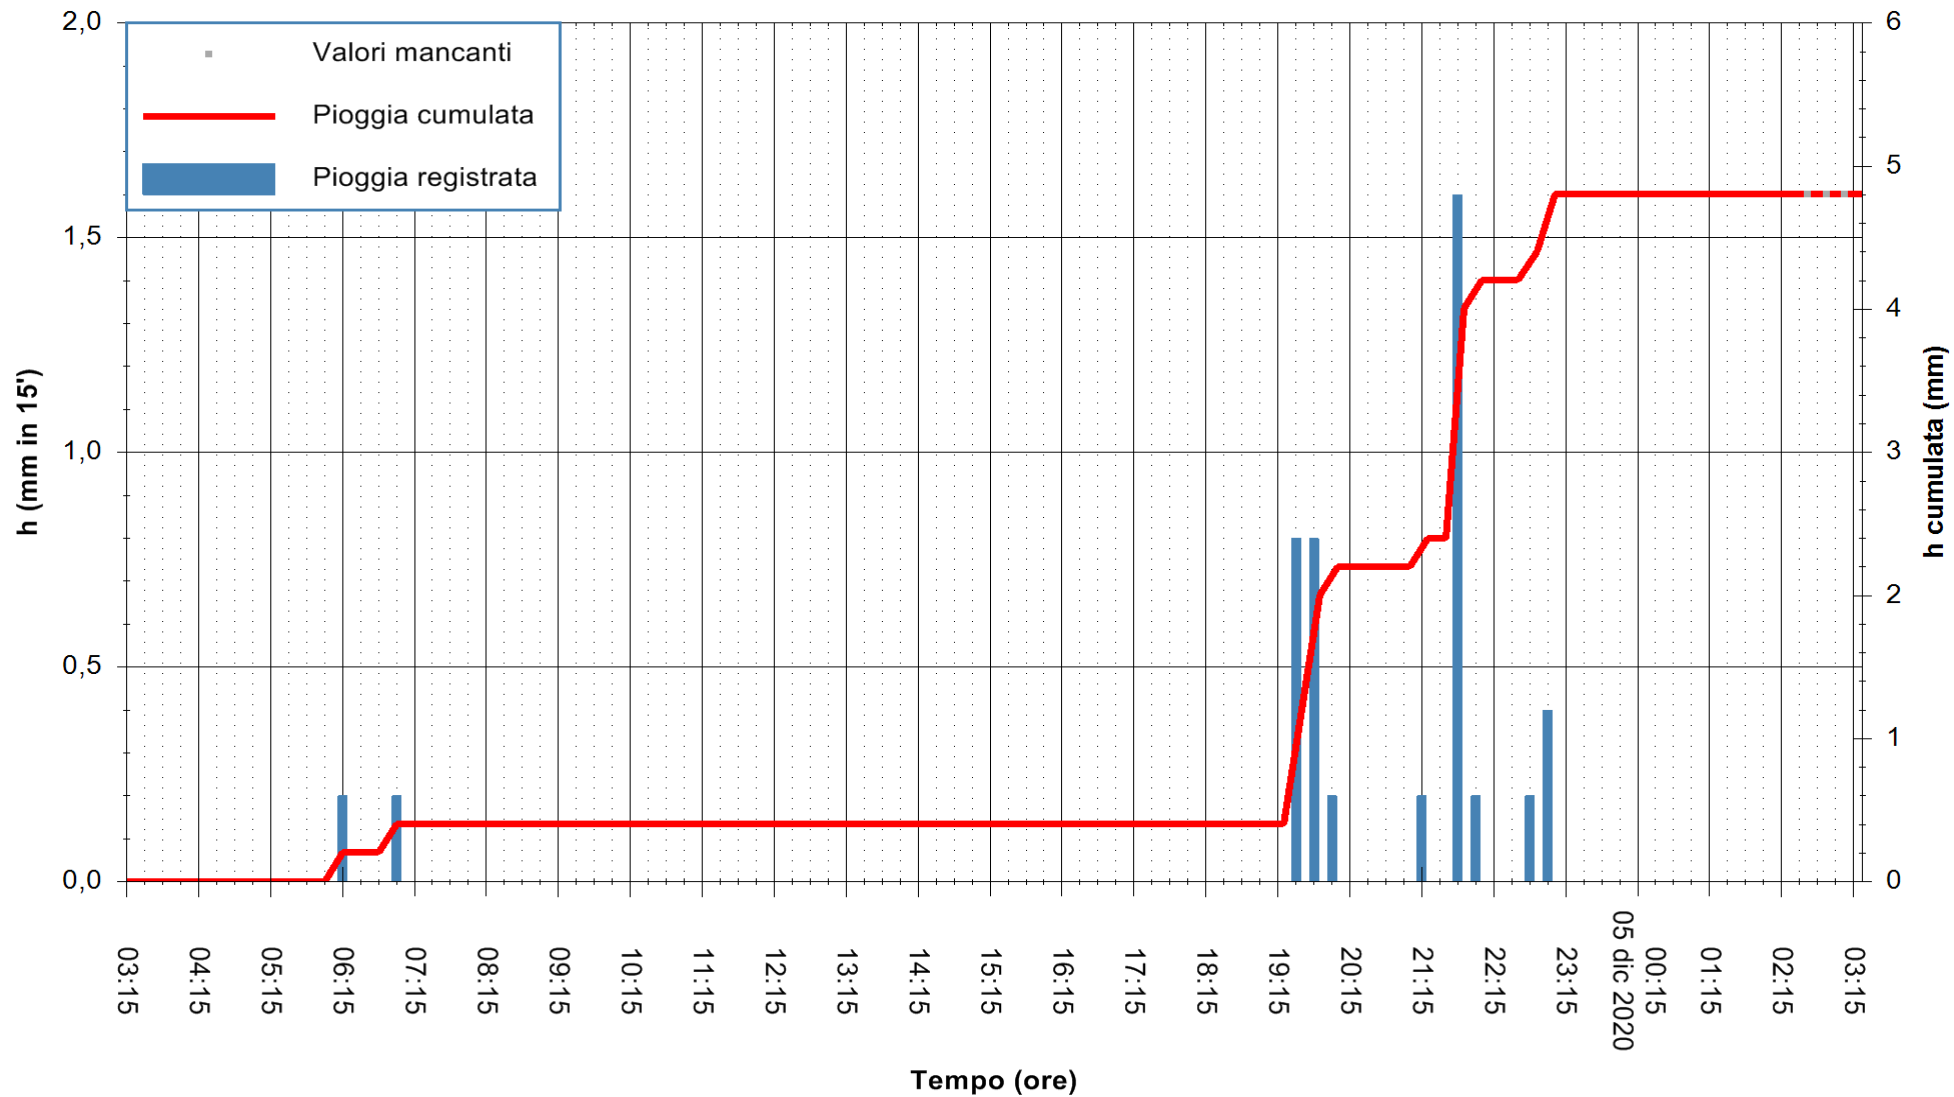

Stazione pluviometrica FLUMENDOSA A ISCA RENA
 Area ISCA RENA
 Pioggia registrata nelle ultime 24 ore
 Estrazione dati delle ore 03:01 del 05/12/2020
 Ultimo dato disponibile: 05/12/2020 alle 02:30

ARPAS
 F.to il Dirigente Responsabile
 Dott. Giuseppe Bianco

REGIONE AUTÒNOMA DE SARDIGNA
 REGIONE AUTONOMA DELLA SARDEGNA

Stazione pluviometrica CAPOTERRA POGGIO DEI PINI
 Area POGGIO DEI PINI
 Pioggia registrata nelle ultime 24 ore
 Estrazione dati delle ore 03:01 del 05/12/2020
 Ultimo dato disponibile: 05/12/2020 alle 02:30

ARPAS
 F.to il Dirigente Responsabile
 Dott. Giuseppe Bianco

REGIONE AUTONOMA DE SARDIGNA
 REGIONE AUTONOMA DELLA SARDEGNA

Stazione pluviometrica CARBONIA C.RA FLUMENTEPIDO
Area FLUMETEPIDO

Pioggia registrata nelle ultime 24 ore
Estrazione dati delle ore 03:01 del 05/12/2020
Ultimo dato disponibile: 05/12/2020 alle 02:30

ARPAS
F.to il Dirigente Responsabile
Dott. Giuseppe Bianco

REGIONE AUTONOMA DE SARDIGNA
REGIONE AUTONOMA DELLA SARDEGNA

Stazione pluviometrica STINTINO PUNTA DE S'AQUILA
 Area PUNTA DE S' AQUILA
 Piovra registrata nelle ultime 24 ore
 Estrazione dati delle ore 03:01 del 05/12/2020
 Ultimo dato disponibile: 05/12/2020 alle 02:30