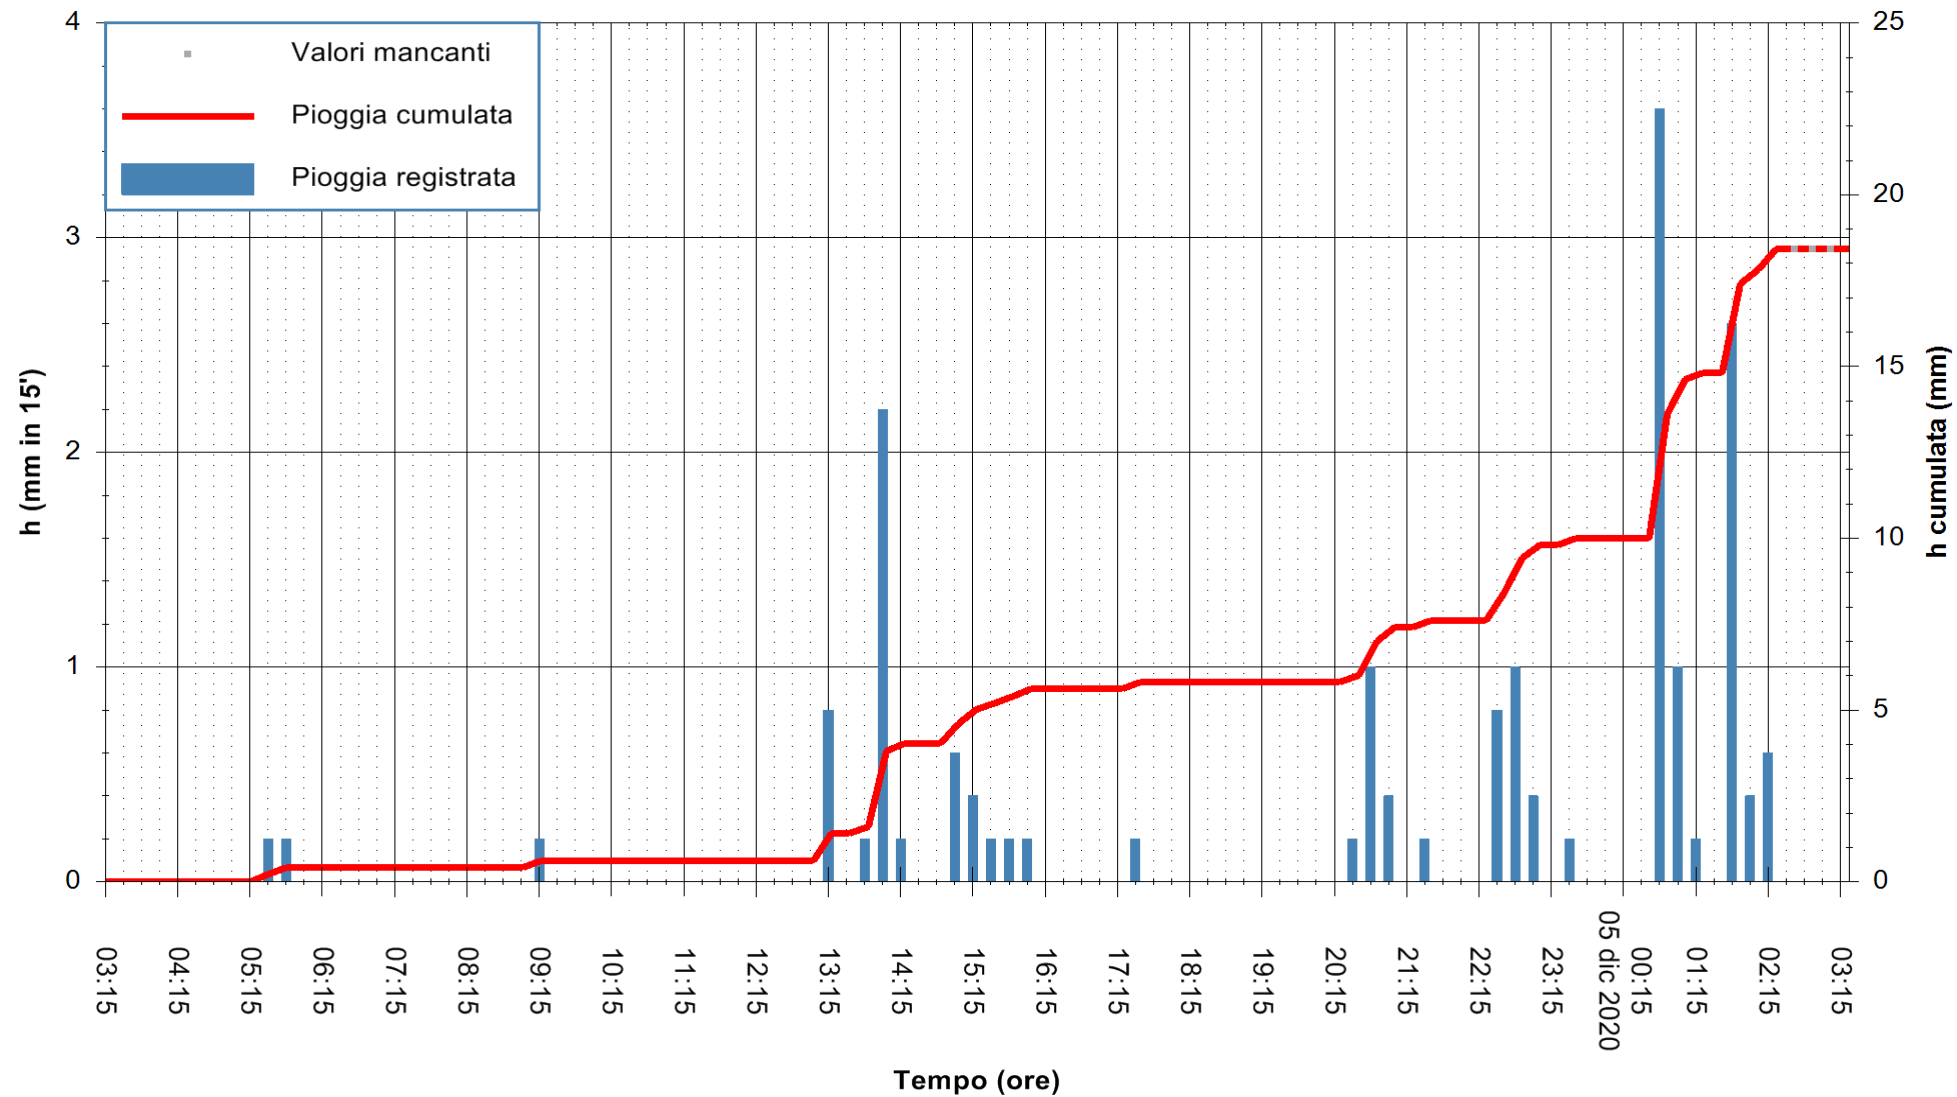

Stazione pluviometrica FLUMENDOSA A ISCA RENA
 Area ISCA RENA
 Pioggia registrata nelle ultime 24 ore
 Estrazione dati delle ore 03:01 del 05/12/2020
 Ultimo dato disponibile: 05/12/2020 alle 02:30

ARPAS
 F.to il Dirigente Responsabile
 Dott. Giuseppe Bianco

REGIONE AUTÒNOMA DE SARDIGNA
 REGIONE AUTONOMA DELLA SARDEGNA

Stazione pluviometrica CAPOTERRA POGGIO DEI PINI
 Area POGGIO DEI PINI
 Pioggia registrata nelle ultime 24 ore
 Estrazione dati delle ore 03:01 del 05/12/2020
 Ultimo dato disponibile: 05/12/2020 alle 02:30

ARPAS
 F.to il Dirigente Responsabile
 Dott. Giuseppe Bianco

REGIONE AUTONOMA DE SARDIGNA
 REGIONE AUTONOMA DELLA SARDEGNA

Stazione pluviometrica CARBONIA C.RA FLUMENTEPIDO
Area FLUMETEPIDO

Pioggia registrata nelle ultime 24 ore
Estrazione dati delle ore 03:01 del 05/12/2020
Ultimo dato disponibile: 05/12/2020 alle 02:30

ARPAS
F.to il Dirigente Responsabile
Dott. Giuseppe Bianco

REGIONE AUTONOMA DE SARDIGNA
REGIONE AUTONOMA DELLA SARDEGNA

Stazione pluviometrica STINTINO PUNTA DE S'AQUILA
 Area PUNTA DE S' AQUILA
 Piovra registrata nelle ultime 24 ore
 Estrazione dati delle ore 03:01 del 05/12/2020
 Ultimo dato disponibile: 05/12/2020 alle 02:30