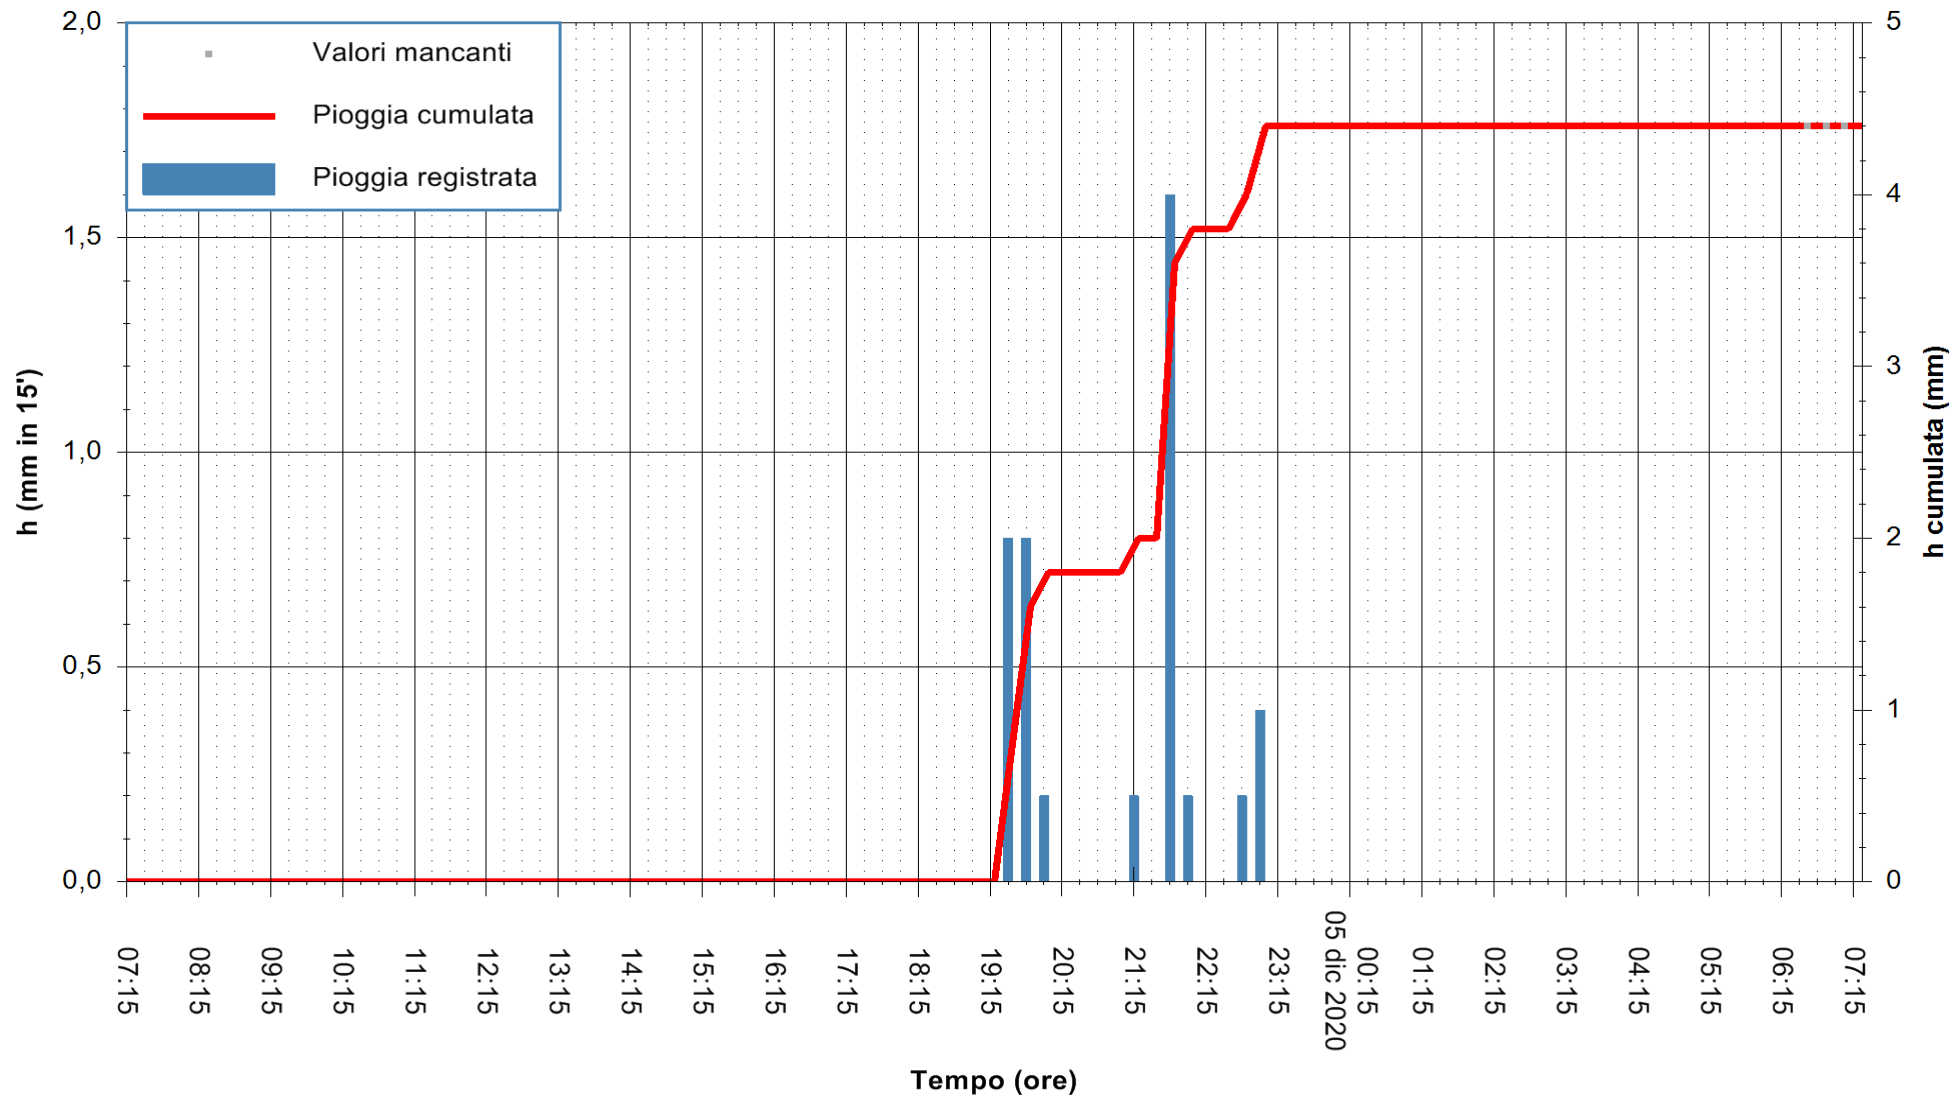

Stazione pluviometrica CAPOTERRA POGGIO DEI PINI  
 Area POGGIO DEI PINI  
 Pioggia registrata nelle ultime 24 ore  
 Estrazione dati delle ore 07:01 del 05/12/2020  
 Ultimo dato disponibile: 05/12/2020 alle 06:30

ARPAS  
 F.to il Dirigente Responsabile  
 Dott. Giuseppe Bianco

REGIONE AUTONOMA DE SARDIGNA  
 REGIONE AUTONOMA DELLA SARDEGNA

Stazione pluviometrica CARBONIA C.RA FLUMENTEPIDO  
Area FLUMETEPIDO

Pioggia registrata nelle ultime 24 ore  
Estrazione dati delle ore 07:01 del 05/12/2020  
Ultimo dato disponibile: 05/12/2020 alle 06:15

ARPAS  
 F.to il Dirigente Responsabile  
 Dott. Giuseppe Bianco

REGIONE AUTONOMA DE SARDIGNA  
 REGIONE AUTONOMA DELLA SARDEGNA

Stazione pluviometrica ORISTANO RF  
Area TORRE GRANDE  
Pioggia registrata nelle ultime 24 ore  
Estrazione dati delle ore 07:01 del 05/12/2020  
Ultimo dato disponibile: 05/12/2020 alle 06:15

ARPAS  
F.to il Dirigente Responsabile  
Dott. Giuseppe Bianco

REGIONE AUTONOMA DE SARDIGNA  
REGIONE AUTONOMA DELLA SARDEGNA

Stazione pluviometrica SAN VERO MILIS PUTZUIDU  
Area TORRE CAPO MANNU  
Pioggia registrata nelle ultime 24 ore  
Estrazione dati delle ore 07:01 del 05/12/2020  
Ultimo dato disponibile: 05/12/2020 alle 06:30