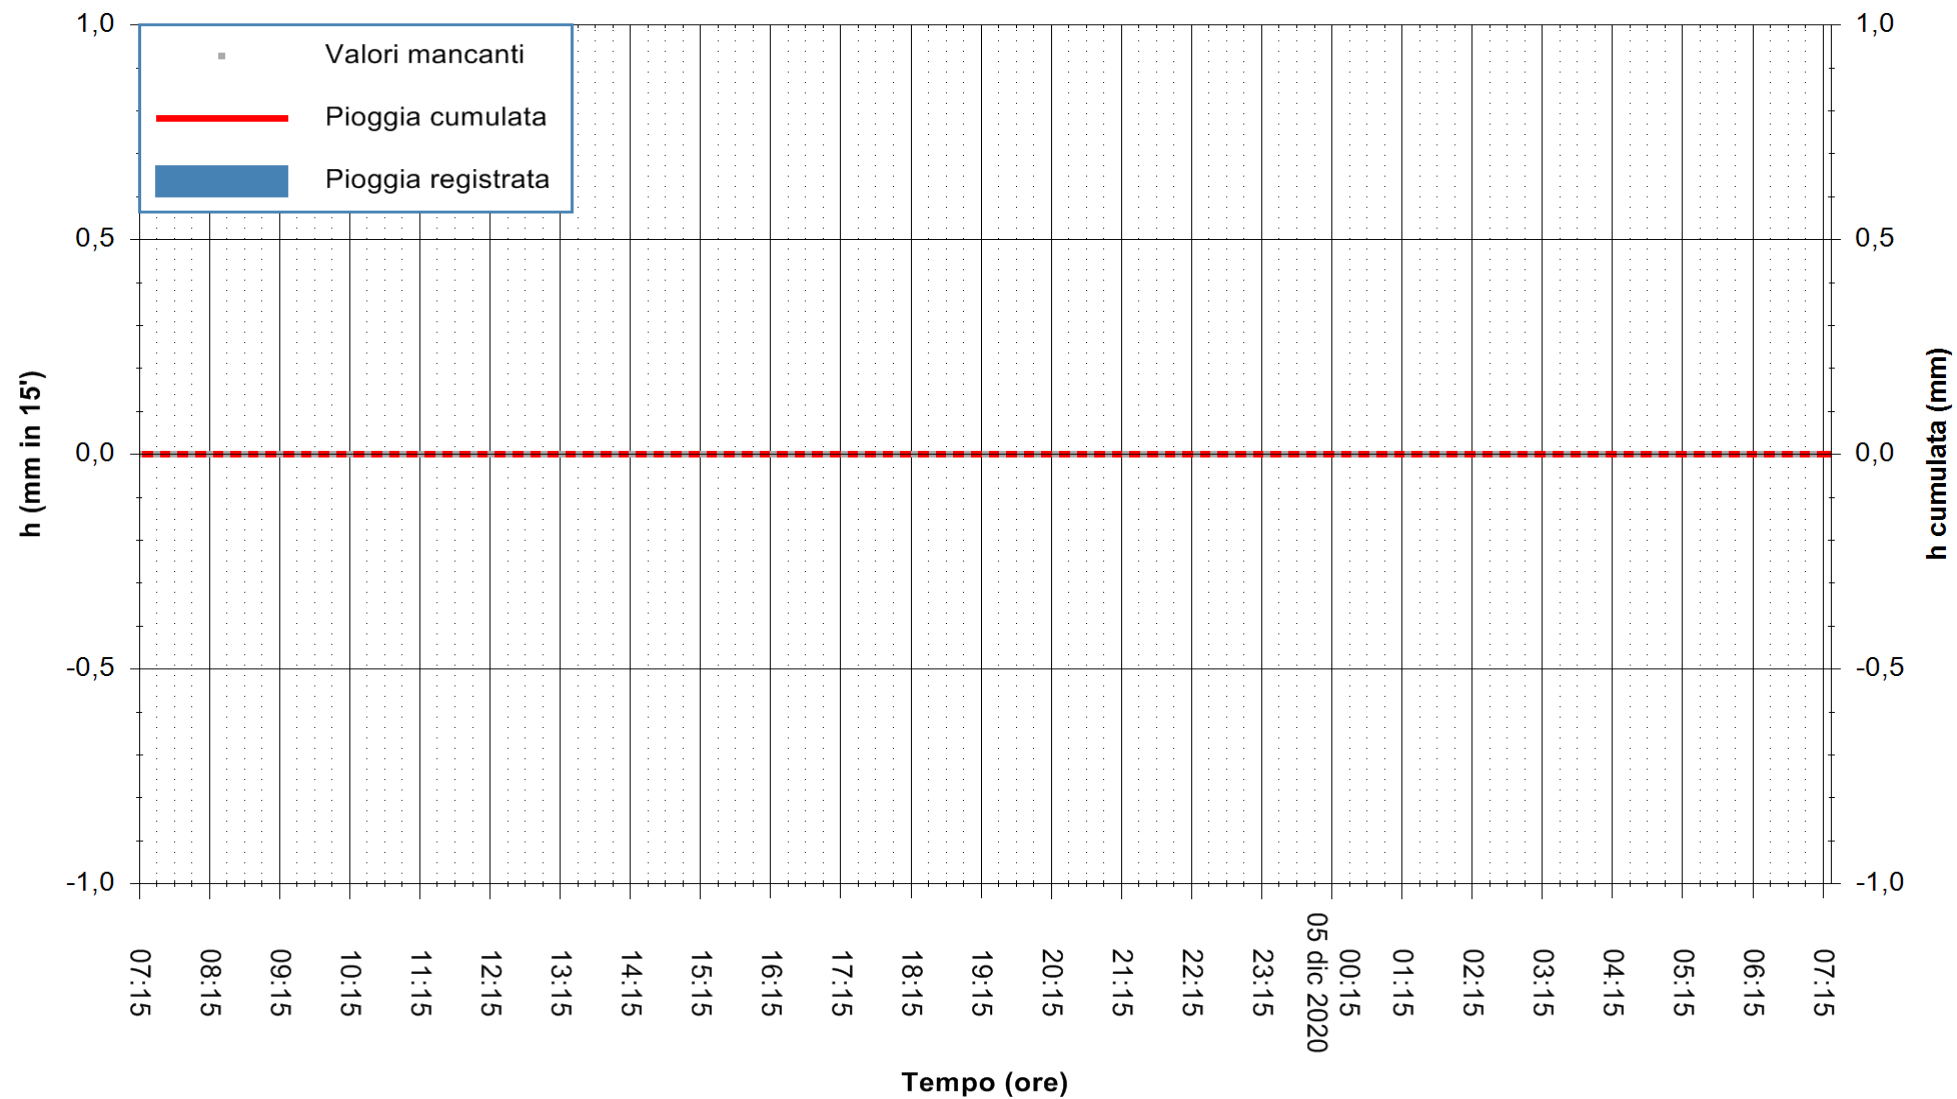

Stazione pluviometrica CAPOTERRA POGGIO DEI PINI  
 Area POGGIO DEI PINI  
 Pioggia registrata nelle ultime 24 ore  
 Estrazione dati delle ore 07:01 del 05/12/2020  
 Ultimo dato disponibile: 05/12/2020 alle 06:30

ARPAS  
 F.to il Dirigente Responsabile  
 Dott. Giuseppe Bianco

REGIONE AUTONOMA DE SARDIGNA  
 REGIONE AUTONOMA DELLA SARDEGNA

Stazione pluviometrica ORISTANO RF  
Area TORRE GRANDE  
Pioggia registrata nelle ultime 24 ore  
Estrazione dati delle ore 07:01 del 05/12/2020  
Ultimo dato disponibile: 05/12/2020 alle 06:15

ARPAS  
F.to il Dirigente Responsabile  
Dott. Giuseppe Bianco

REGIONE AUTONOMA DE SARDIGNA  
REGIONE AUTONOMA DELLA SARDEGNA

Stazione pluviometrica SAN VERO MILIS PUTZUIDU  
Area TORRE CAPO MANNU  
Pioggia registrata nelle ultime 24 ore  
Estrazione dati delle ore 07:01 del 05/12/2020  
Ultimo dato disponibile: 05/12/2020 alle 06:30