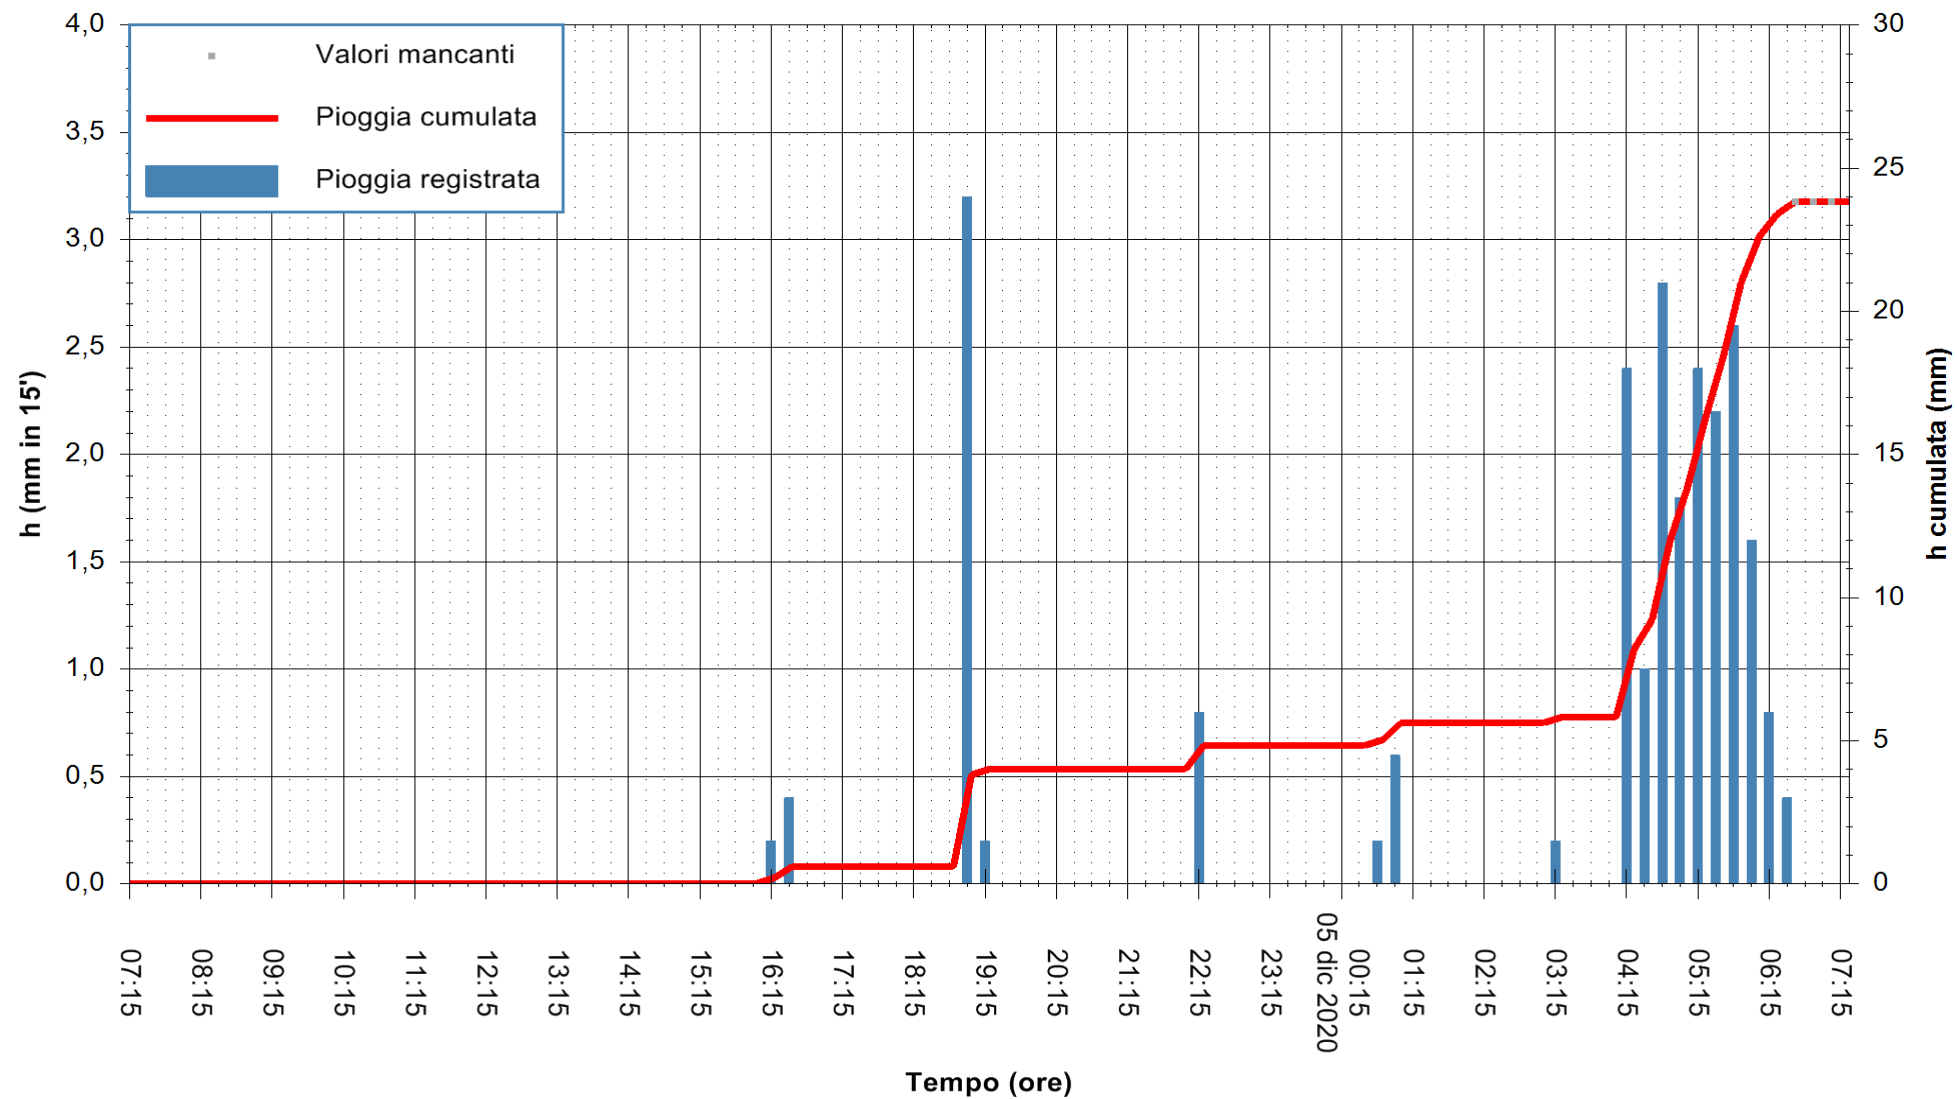

Stazione pluviometrica CAPOTERRA POGGIO DEI PINI  
 Area POGGIO DEI PINI  
 Pioggia registrata nelle ultime 24 ore  
 Estrazione dati delle ore 07:01 del 05/12/2020  
 Ultimo dato disponibile: 05/12/2020 alle 06:30

ARPAS  
 F.to il Dirigente Responsabile  
 Dott. Giuseppe Bianco

REGIONE AUTONOMA DE SARDIGNA  
 REGIONE AUTONOMA DELLA SARDEGNA

Stazione pluviometrica CARBONIA C.RA FLUMENTEPIDO  
Area FLUMETEPIDO

Pioggia registrata nelle ultime 24 ore  
Estrazione dati delle ore 07:01 del 05/12/2020  
Ultimo dato disponibile: 05/12/2020 alle 06:15

ARPAS  
 F.to il Dirigente Responsabile  
 Dott. Giuseppe Bianco

REGIONE AUTONOMA DE SARDIGNA  
 REGIONE AUTONOMA DELLA SARDEGNA

Stazione pluviometrica ORISTANO RF  
Area TORRE GRANDE  
Pioggia registrata nelle ultime 24 ore  
Estrazione dati delle ore 07:01 del 05/12/2020  
Ultimo dato disponibile: 05/12/2020 alle 06:15

ARPAS  
F.to il Dirigente Responsabile  
Dott. Giuseppe Bianco

REGIONE AUTONOMA DE SARDIGNA  
REGIONE AUTONOMA DELLA SARDEGNA

Stazione pluviometrica SAN VERO MILIS PUTZUIDU  
Area TORRE CAPO MANNU  
Pioggia registrata nelle ultime 24 ore  
Estrazione dati delle ore 07:01 del 05/12/2020  
Ultimo dato disponibile: 05/12/2020 alle 06:30