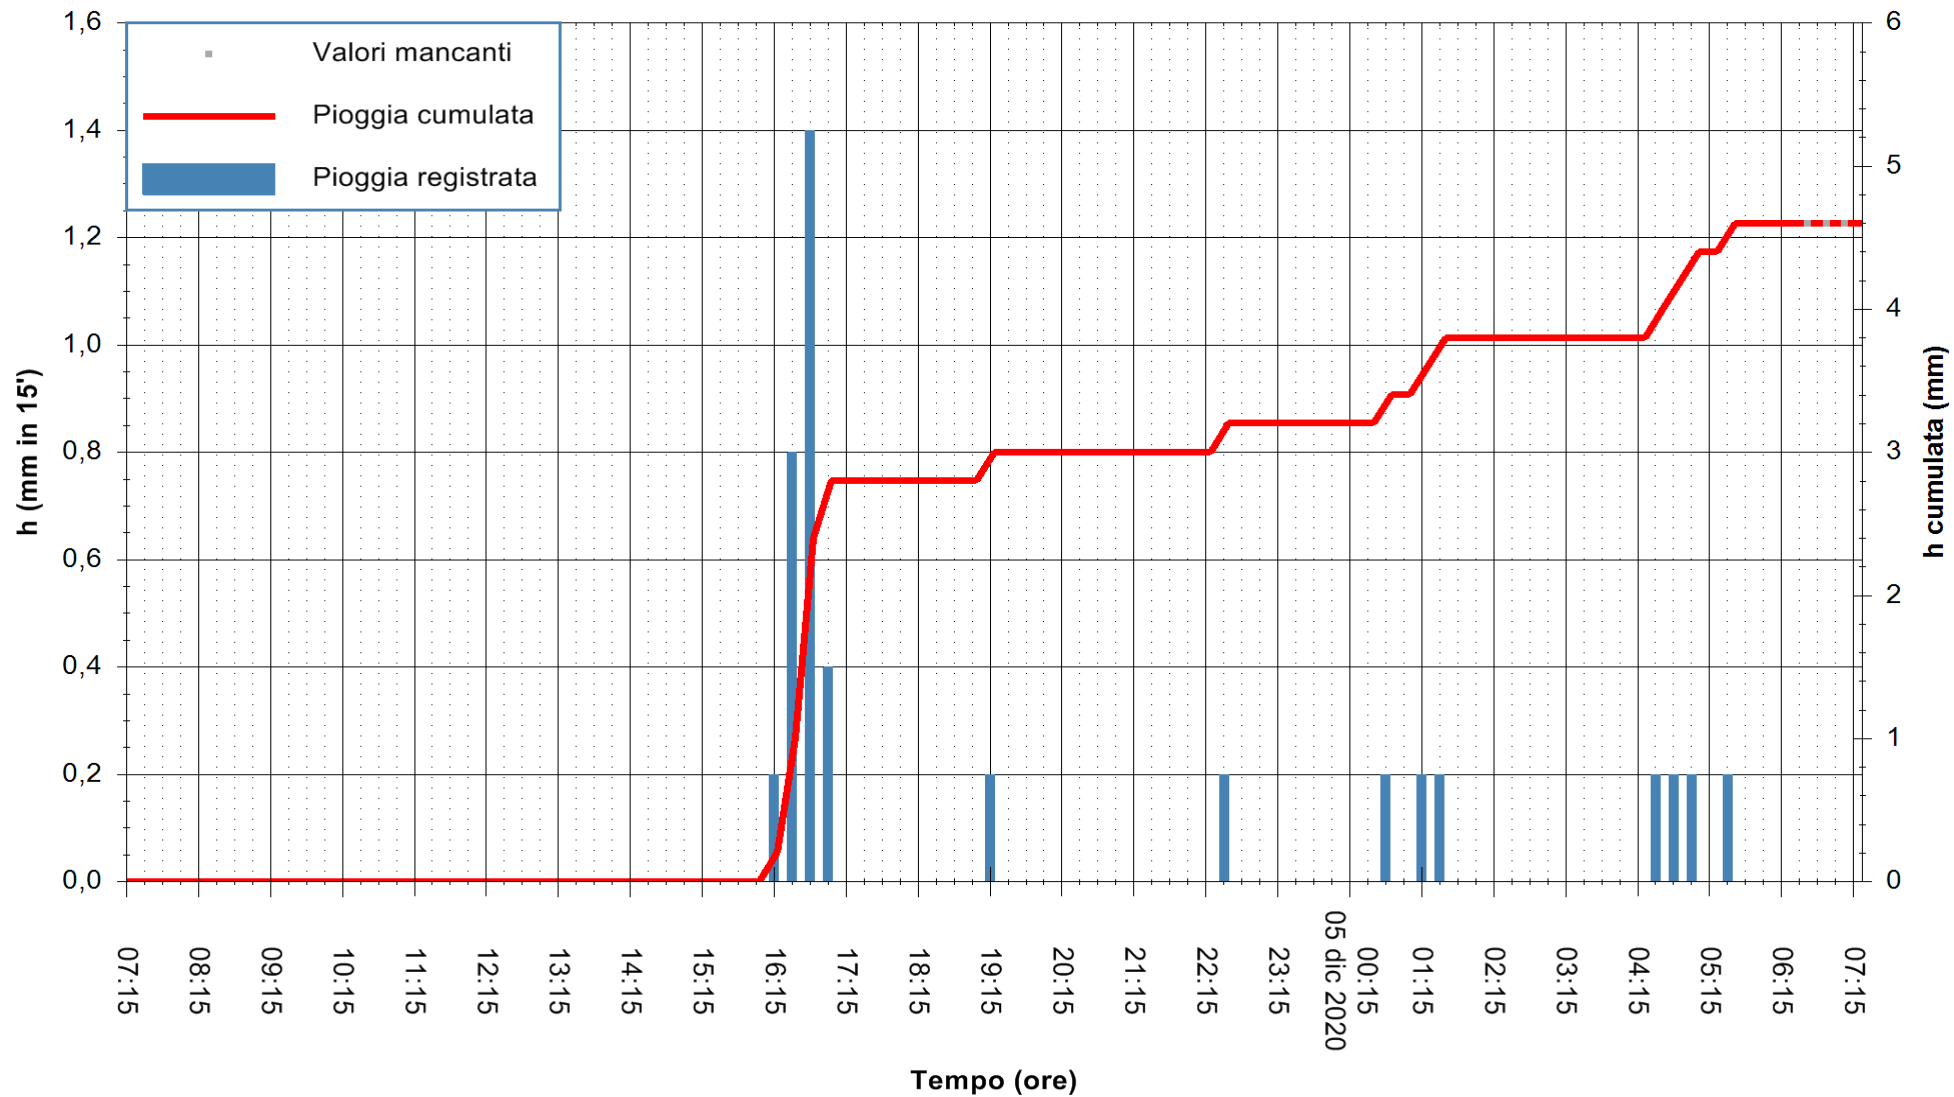

Stazione pluviometrica CAPOTERRA POGGIO DEI PINI  
 Area POGGIO DEI PINI  
 Pioggia registrata nelle ultime 24 ore  
 Estrazione dati delle ore 07:01 del 05/12/2020  
 Ultimo dato disponibile: 05/12/2020 alle 06:30

ARPAS  
 F.to il Dirigente Responsabile  
 Dott. Giuseppe Bianco

REGIONE AUTONOMA DE SARDIGNA  
 REGIONE AUTONOMA DELLA SARDEGNA

Stazione pluviometrica CARBONIA C.RA FLUMENTEPIDO  
Area FLUMETEPIDO

Pioggia registrata nelle ultime 24 ore  
Estrazione dati delle ore 07:01 del 05/12/2020  
Ultimo dato disponibile: 05/12/2020 alle 06:15

ARPAS  
F.to il Dirigente Responsabile  
Dott. Giuseppe Bianco

REGIONE AUTONOMA DE SARDIGNA  
REGIONE AUTONOMA DELLA SARDEGNA

Stazione pluviometrica STINTINO PUNTA DE S'AQUILA  
 Area PUNTA DE S' AQUILA  
 Pioggia registrata nelle ultime 24 ore  
 Estrazione dati delle ore 07:01 del 05/12/2020  
 Ultimo dato disponibile: 05/12/2020 alle 06:30

ARPAS  
 F.to il Dirigente Responsabile  
 Dott. Giuseppe Bianco

REGIONE AUTONOMA DE SARDIGNA  
 REGIONE AUTONOMA DELLA SARDEGNA

Stazione pluviometrica ORISTANO RF  
Area TORRE GRANDE  
Pioggia registrata nelle ultime 24 ore  
Estrazione dati delle ore 07:01 del 05/12/2020  
Ultimo dato disponibile: 05/12/2020 alle 06:15