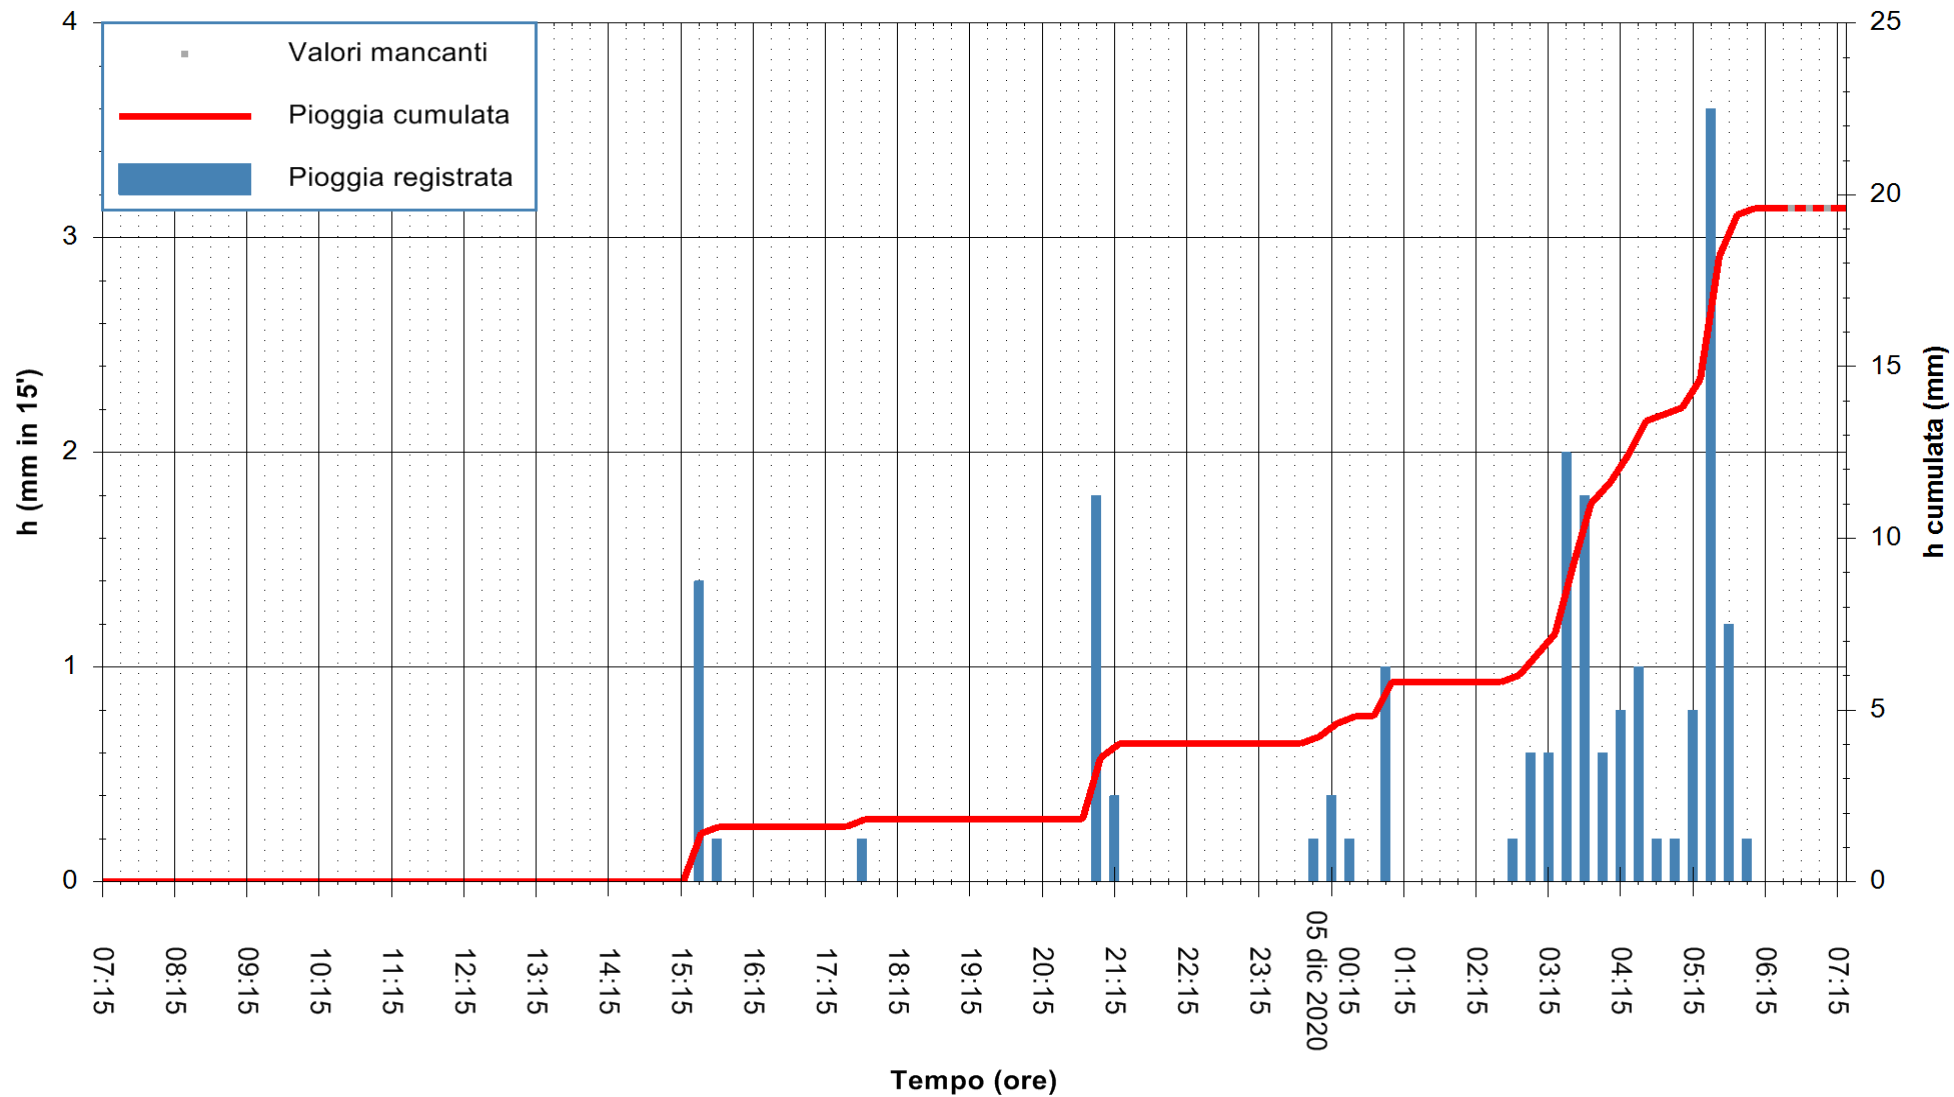

Stazione pluviometrica CAPOTERRA POGGIO DEI PINI  
 Area POGGIO DEI PINI  
 Pioggia registrata nelle ultime 24 ore  
 Estrazione dati delle ore 07:01 del 05/12/2020  
 Ultimo dato disponibile: 05/12/2020 alle 06:30

ARPAS  
F.to il Dirigente Responsabile  
Dott. Giuseppe Bianco

REGIONE AUTONOMA DE SARDIGNA  
REGIONE AUTONOMA DELLA SARDEGNA

Stazione pluviometrica STINTINO PUNTA DE S'AQUILA  
 Area PUNTA DE S' AQUILA  
 Pioggia registrata nelle ultime 24 ore  
 Estrazione dati delle ore 07:01 del 05/12/2020  
 Ultimo dato disponibile: 05/12/2020 alle 06:30

ARPAS  
 F.to il Dirigente Responsabile  
 Dott. Giuseppe Bianco

REGIONE AUTONOMA DE SARDIGNA  
 REGIONE AUTONOMA DELLA SARDEGNA

Stazione pluviometrica ORISTANO RF  
Area TORRE GRANDE  
Pioggia registrata nelle ultime 24 ore  
Estrazione dati delle ore 07:01 del 05/12/2020  
Ultimo dato disponibile: 05/12/2020 alle 06:15

ARPAS  
F.to il Dirigente Responsabile  
Dott. Giuseppe Bianco

REGIONE AUTONOMA DE SARDIGNA  
REGIONE AUTONOMA DELLA SARDEGNA

Stazione pluviometrica SAN VERO MILIS PUTZUIDU  
Area TORRE CAPO MANNU  
Pioggia registrata nelle ultime 24 ore  
Estrazione dati delle ore 07:01 del 05/12/2020  
Ultimo dato disponibile: 05/12/2020 alle 06:30