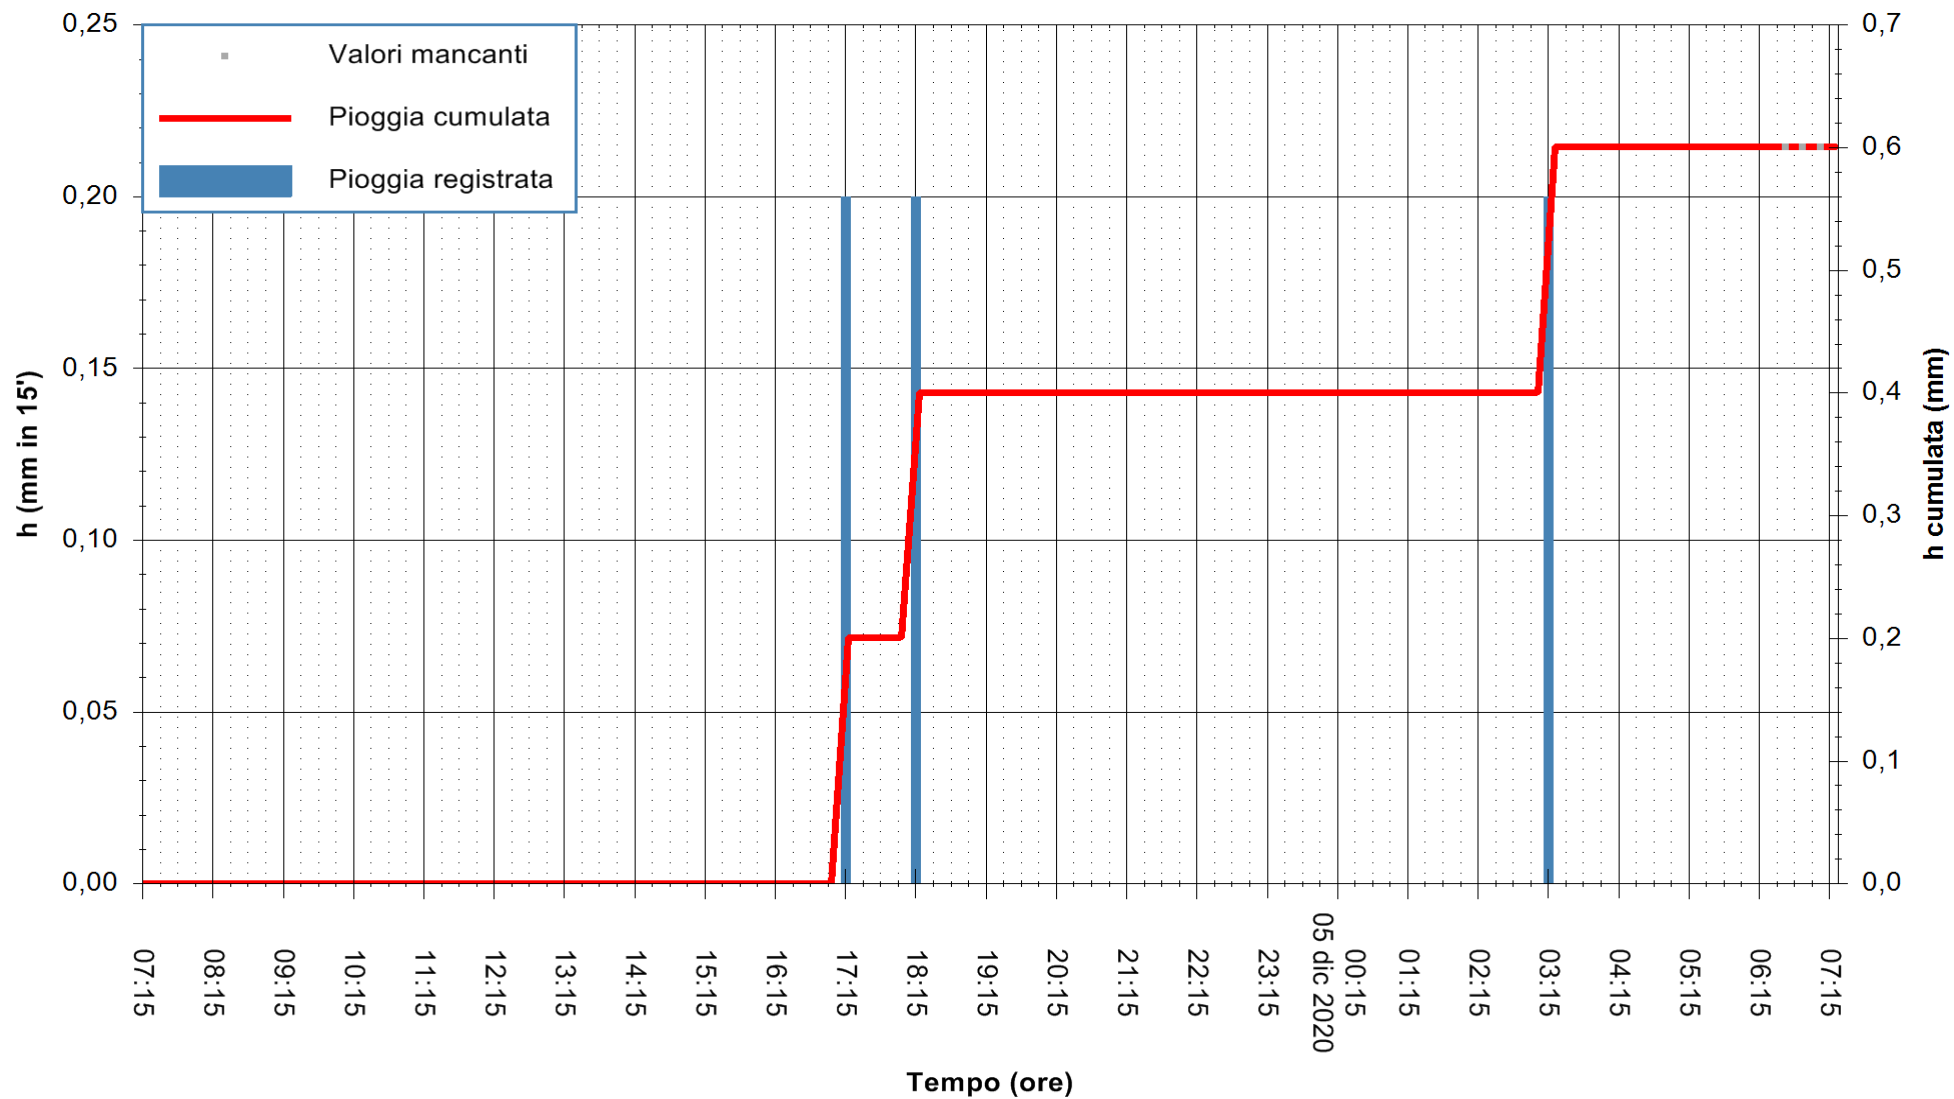

Stazione pluviometrica CAPOTERRA POGGIO DEI PINI  
 Area POGGIO DEI PINI  
 Pioggia registrata nelle ultime 24 ore  
 Estrazione dati delle ore 07:01 del 05/12/2020  
 Ultimo dato disponibile: 05/12/2020 alle 06:30

ARPAS  
F.to il Dirigente Responsabile  
Dott. Giuseppe Bianco

REGIONE AUTONOMA DE SARDIGNA  
REGIONE AUTONOMA DELLA SARDEGNA

Stazione pluviometrica STINTINO PUNTA DE S'AQUILA  
 Area PUNTA DE S' AQUILA  
 Pioggia registrata nelle ultime 24 ore  
 Estrazione dati delle ore 07:01 del 05/12/2020  
 Ultimo dato disponibile: 05/12/2020 alle 06:30

ARPAS  
 F.to il Dirigente Responsabile  
 Dott. Giuseppe Bianco

REGIONE AUTONOMA DE SARDIGNA  
 REGIONE AUTONOMA DELLA SARDEGNA

Stazione pluviometrica ORISTANO RF  
Area TORRE GRANDE  
Pioggia registrata nelle ultime 24 ore  
Estrazione dati delle ore 07:01 del 05/12/2020  
Ultimo dato disponibile: 05/12/2020 alle 06:15

ARPAS  
F.to il Dirigente Responsabile  
Dott. Giuseppe Bianco

REGIONE AUTONOMA DE SARDIGNA  
REGIONE AUTONOMA DELLA SARDEGNA

Stazione pluviometrica SAN VERO MILIS PUTZUIDU  
Area TORRE CAPO MANNU  
Pioggia registrata nelle ultime 24 ore  
Estrazione dati delle ore 07:01 del 05/12/2020  
Ultimo dato disponibile: 05/12/2020 alle 06:30