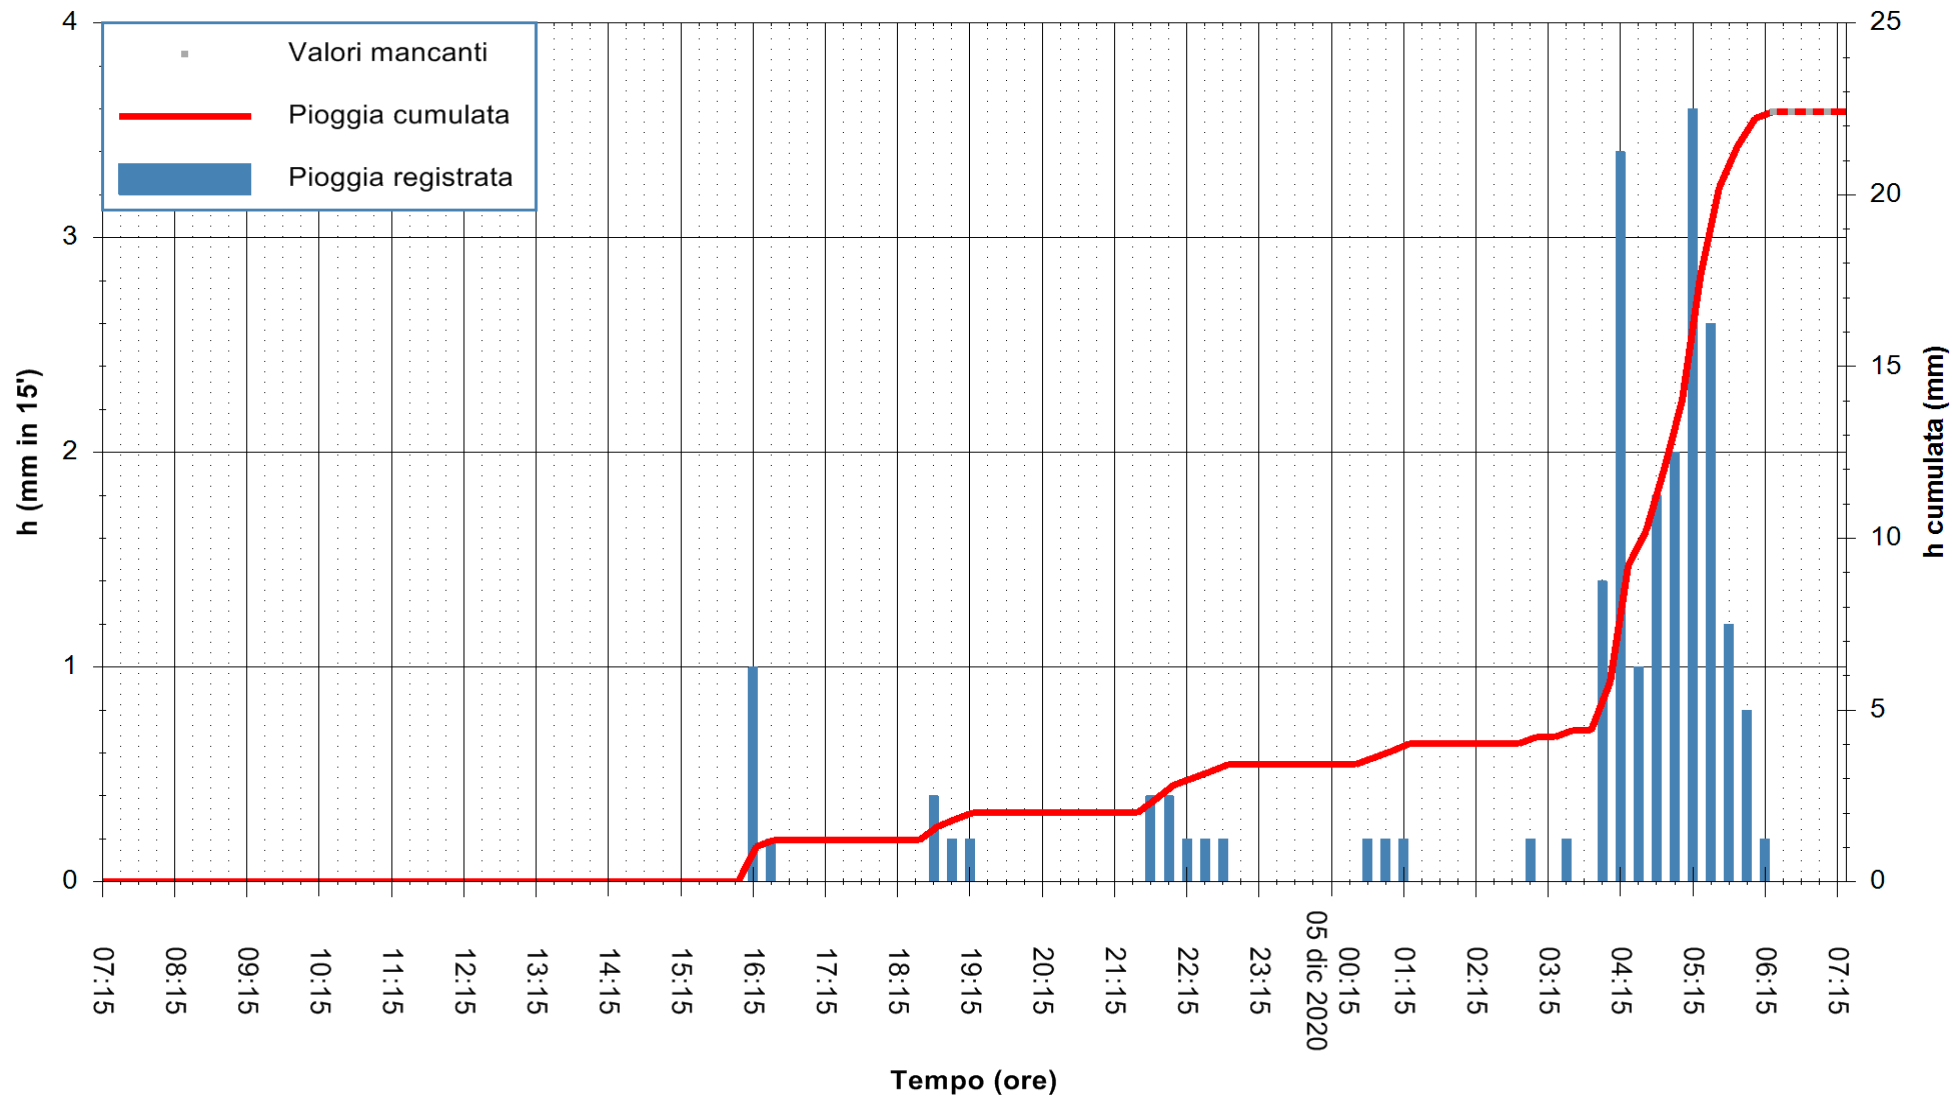

Stazione pluviometrica CAPOTERRA POGGIO DEI PINI  
 Area POGGIO DEI PINI  
 Pioggia registrata nelle ultime 24 ore  
 Estrazione dati delle ore 07:01 del 05/12/2020  
 Ultimo dato disponibile: 05/12/2020 alle 06:30

ARPAS  
F.to il Dirigente Responsabile  
Dott. Giuseppe Bianco

REGIONE AUTONOMA DE SARDIGNA  
REGIONE AUTONOMA DELLA SARDEGNA

Stazione pluviometrica STINTINO PUNTA DE S'AQUILA  
 Area PUNTA DE S' AQUILA  
 Pioggia registrata nelle ultime 24 ore  
 Estrazione dati delle ore 07:01 del 05/12/2020  
 Ultimo dato disponibile: 05/12/2020 alle 06:30

ARPAS  
 F.to il Dirigente Responsabile  
 Dott. Giuseppe Bianco

REGIONE AUTONOMA DE SARDIGNA  
 REGIONE AUTONOMA DELLA SARDEGNA

Stazione pluviometrica ORISTANO RF  
Area TORRE GRANDE  
Pioggia registrata nelle ultime 24 ore  
Estrazione dati delle ore 07:01 del 05/12/2020  
Ultimo dato disponibile: 05/12/2020 alle 06:15

ARPAS  
F.to il Dirigente Responsabile  
Dott. Giuseppe Bianco

REGIONE AUTONOMA DE SARDIGNA  
REGIONE AUTONOMA DELLA SARDEGNA

Stazione pluviometrica SAN VERO MILIS PUTZUIDU  
Area TORRE CAPO MANNU  
Pioggia registrata nelle ultime 24 ore  
Estrazione dati delle ore 07:01 del 05/12/2020  
Ultimo dato disponibile: 05/12/2020 alle 06:30