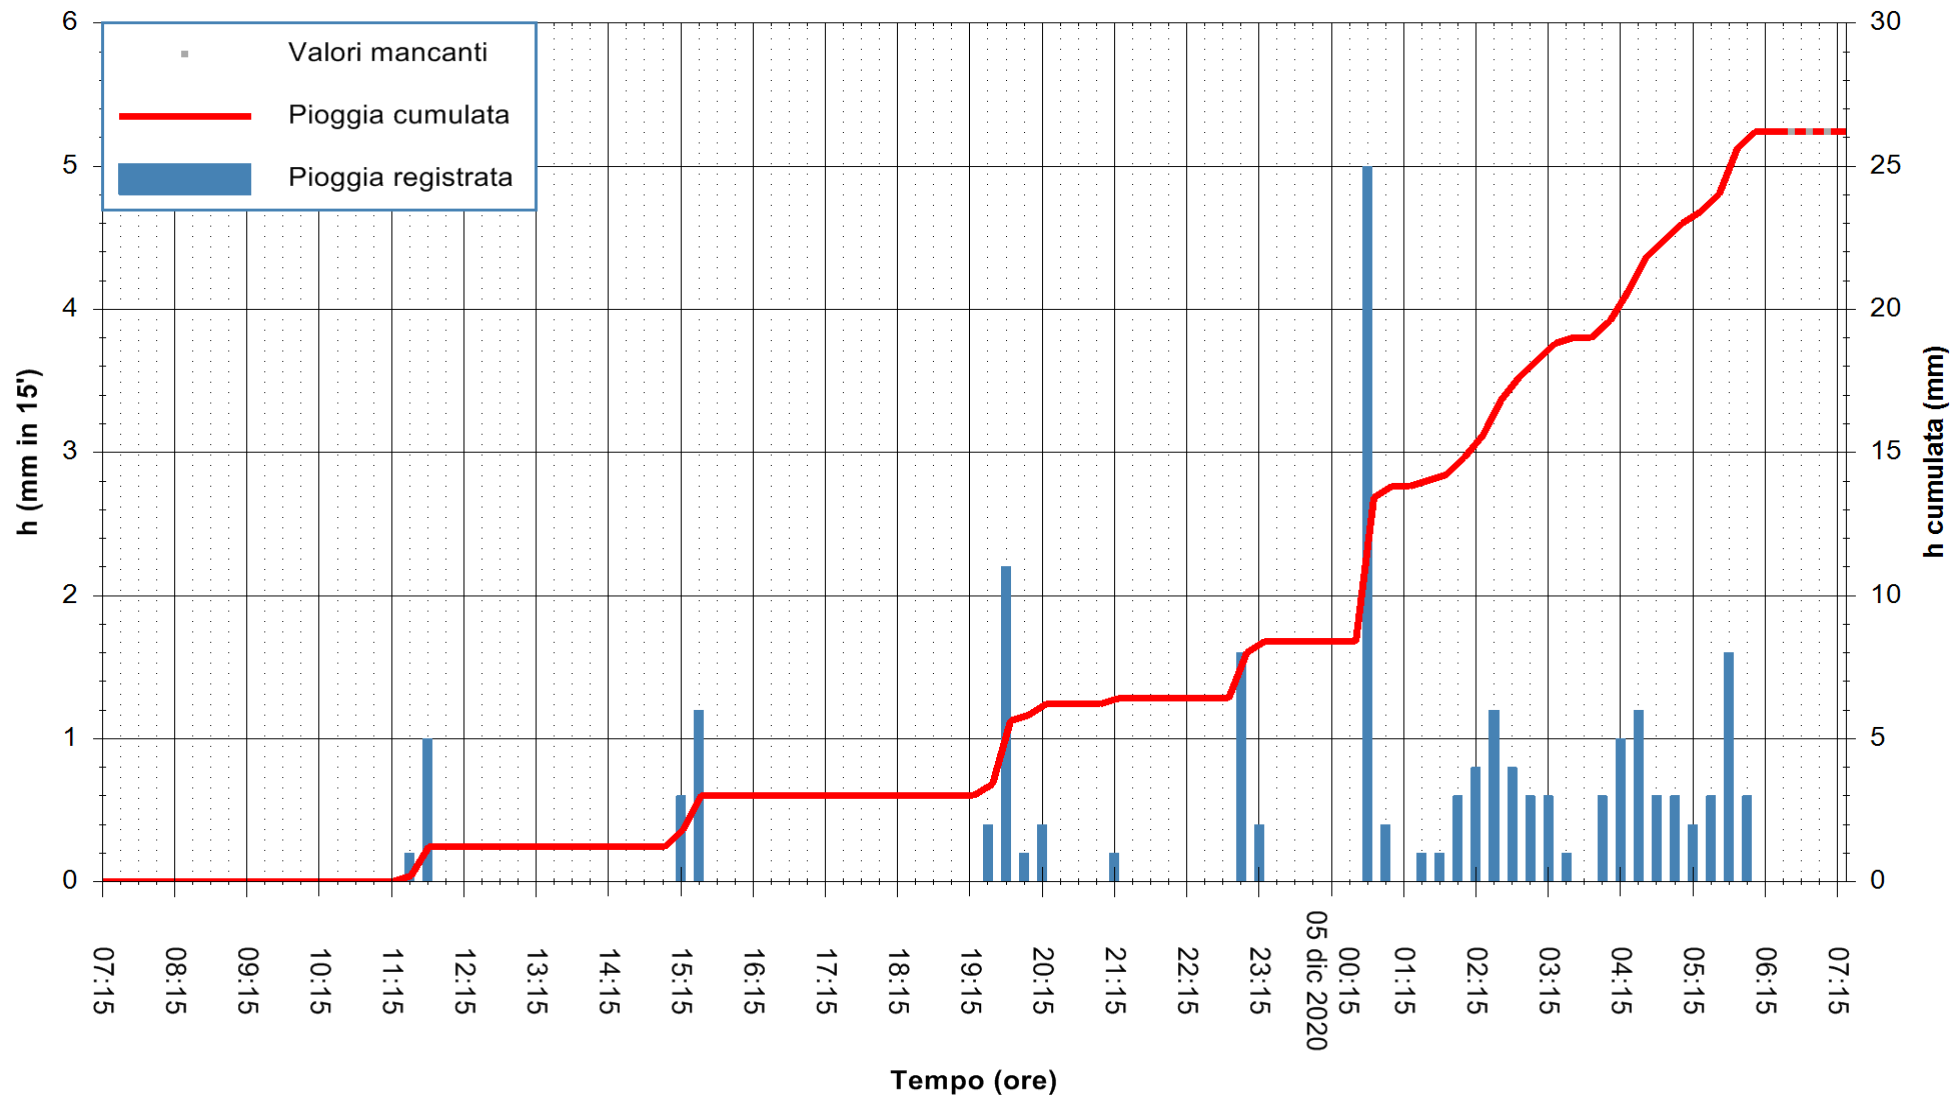

Stazione pluviometrica CAPOTERRA POGGIO DEI PINI  
 Area POGGIO DEI PINI  
 Pioggia registrata nelle ultime 24 ore  
 Estrazione dati delle ore 07:01 del 05/12/2020  
 Ultimo dato disponibile: 05/12/2020 alle 06:30

ARPAS  
F.to il Dirigente Responsabile  
Dott. Giuseppe Bianco

REGIONE AUTONOMA DE SARDIGNA  
REGIONE AUTONOMA DELLA SARDEGNA

Stazione pluviometrica STINTINO PUNTA DE S'AQUILA  
 Area PUNTA DE S' AQUILA  
 Pioggia registrata nelle ultime 24 ore  
 Estrazione dati delle ore 07:01 del 05/12/2020  
 Ultimo dato disponibile: 05/12/2020 alle 06:30

ARPAS  
 F.to il Dirigente Responsabile  
 Dott. Giuseppe Bianco

REGIONE AUTONOMA DE SARDIGNA  
 REGIONE AUTONOMA DELLA SARDEGNA

Stazione pluviometrica ORISTANO RF  
Area TORRE GRANDE  
Pioggia registrata nelle ultime 24 ore  
Estrazione dati delle ore 07:01 del 05/12/2020  
Ultimo dato disponibile: 05/12/2020 alle 06:15

ARPAS  
F.to il Dirigente Responsabile  
Dott. Giuseppe Bianco

REGIONE AUTONOMA DE SARDIGNA  
REGIONE AUTONOMA DELLA SARDEGNA

Stazione pluviometrica SAN VERO MILIS PUTZUIDU  
Area TORRE CAPO MANNU  
Pioggia registrata nelle ultime 24 ore  
Estrazione dati delle ore 07:01 del 05/12/2020  
Ultimo dato disponibile: 05/12/2020 alle 06:30