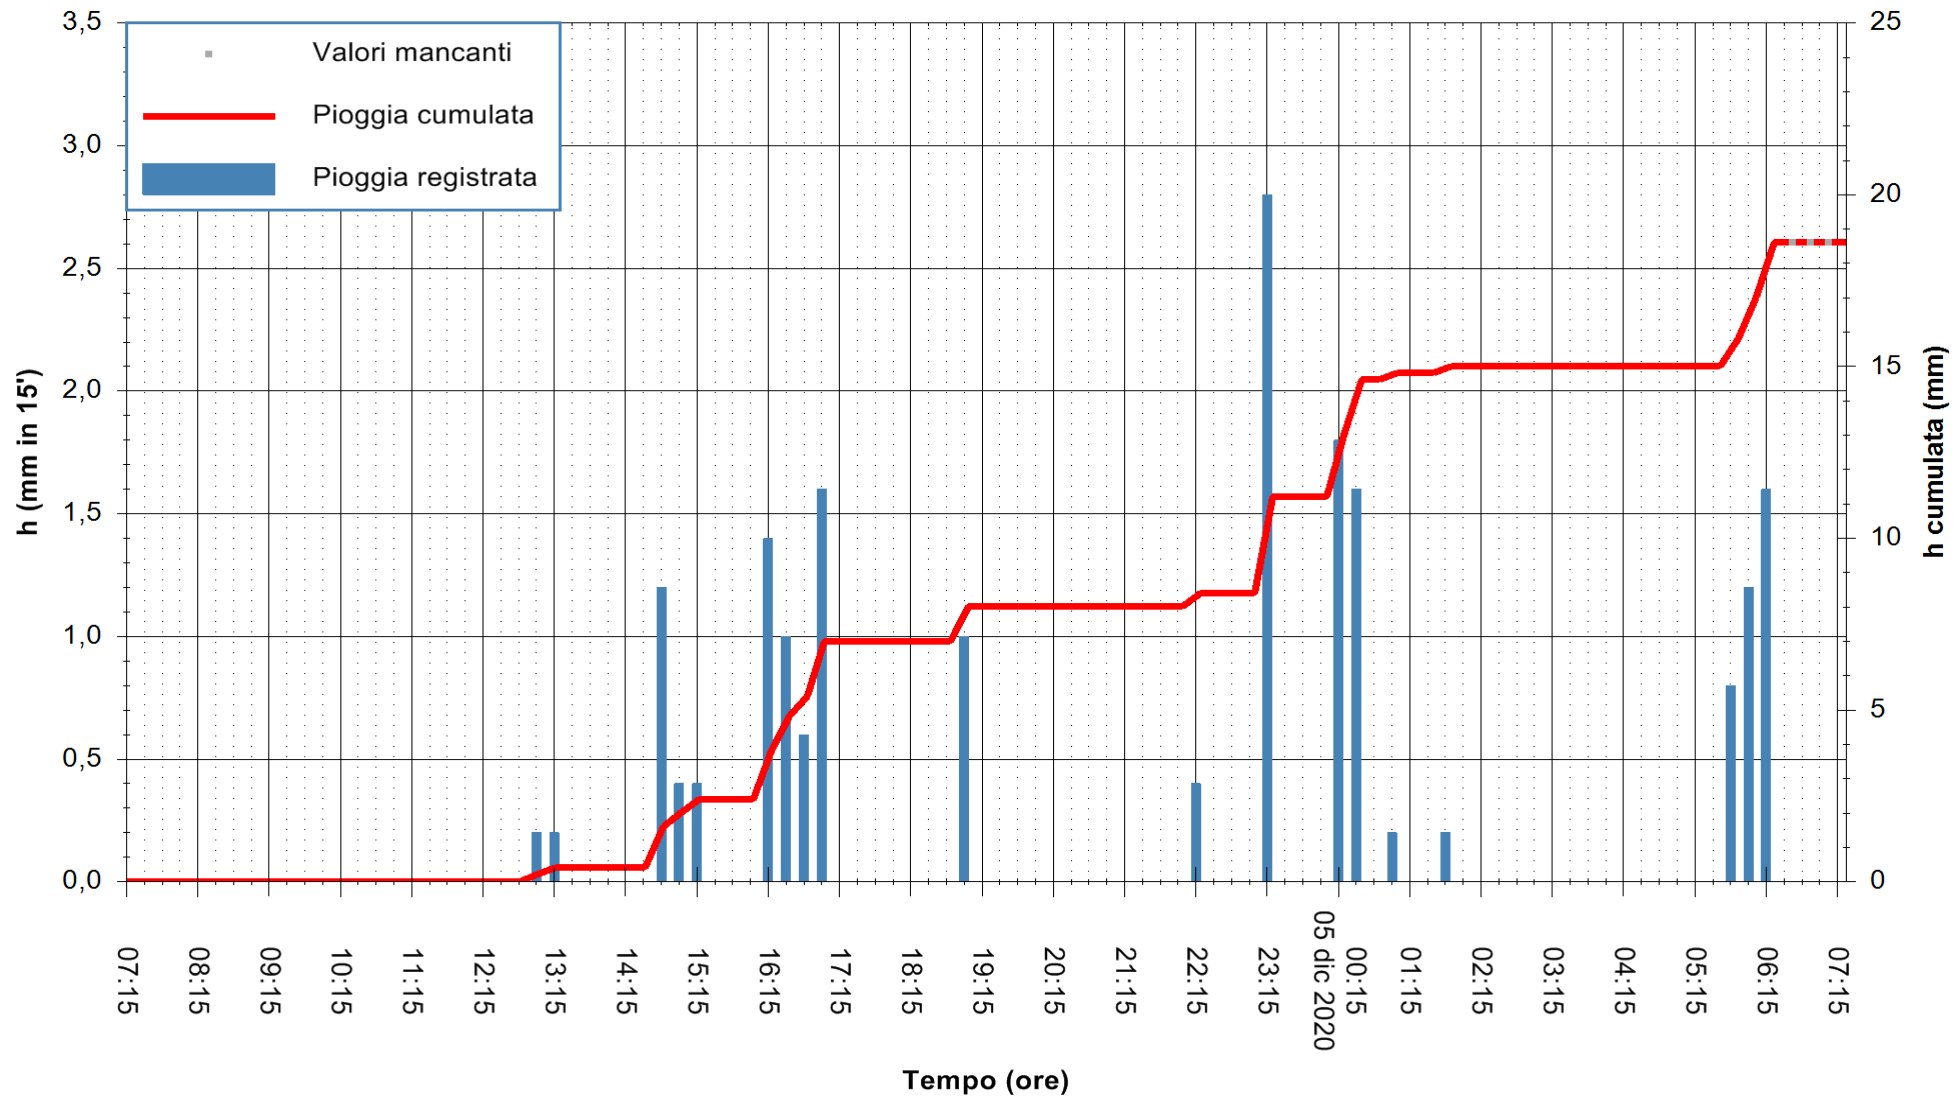

ARPAS  
 F.to il Dirigente Responsabile  
 Dott. Giuseppe Bianco

REGIONE AUTONOMA DE SARDIGNA  
 REGIONE AUTONOMA DELLA SARDEGNA

Stazione pluviometrica ORISTANO RF  
Area TORRE GRANDE  
Pioggia registrata nelle ultime 24 ore  
Estrazione dati delle ore 07:01 del 05/12/2020  
Ultimo dato disponibile: 05/12/2020 alle 06:15

ARPAS  
F.to il Dirigente Responsabile  
Dott. Giuseppe Bianco

REGIONE AUTONOMA DE SARDIGNA  
REGIONE AUTONOMA DELLA SARDEGNA

Stazione pluviometrica SAN VERO MILIS PUTZUIDU  
Area TORRE CAPO MANNU  
Pioggia registrata nelle ultime 24 ore  
Estrazione dati delle ore 07:01 del 05/12/2020  
Ultimo dato disponibile: 05/12/2020 alle 06:30