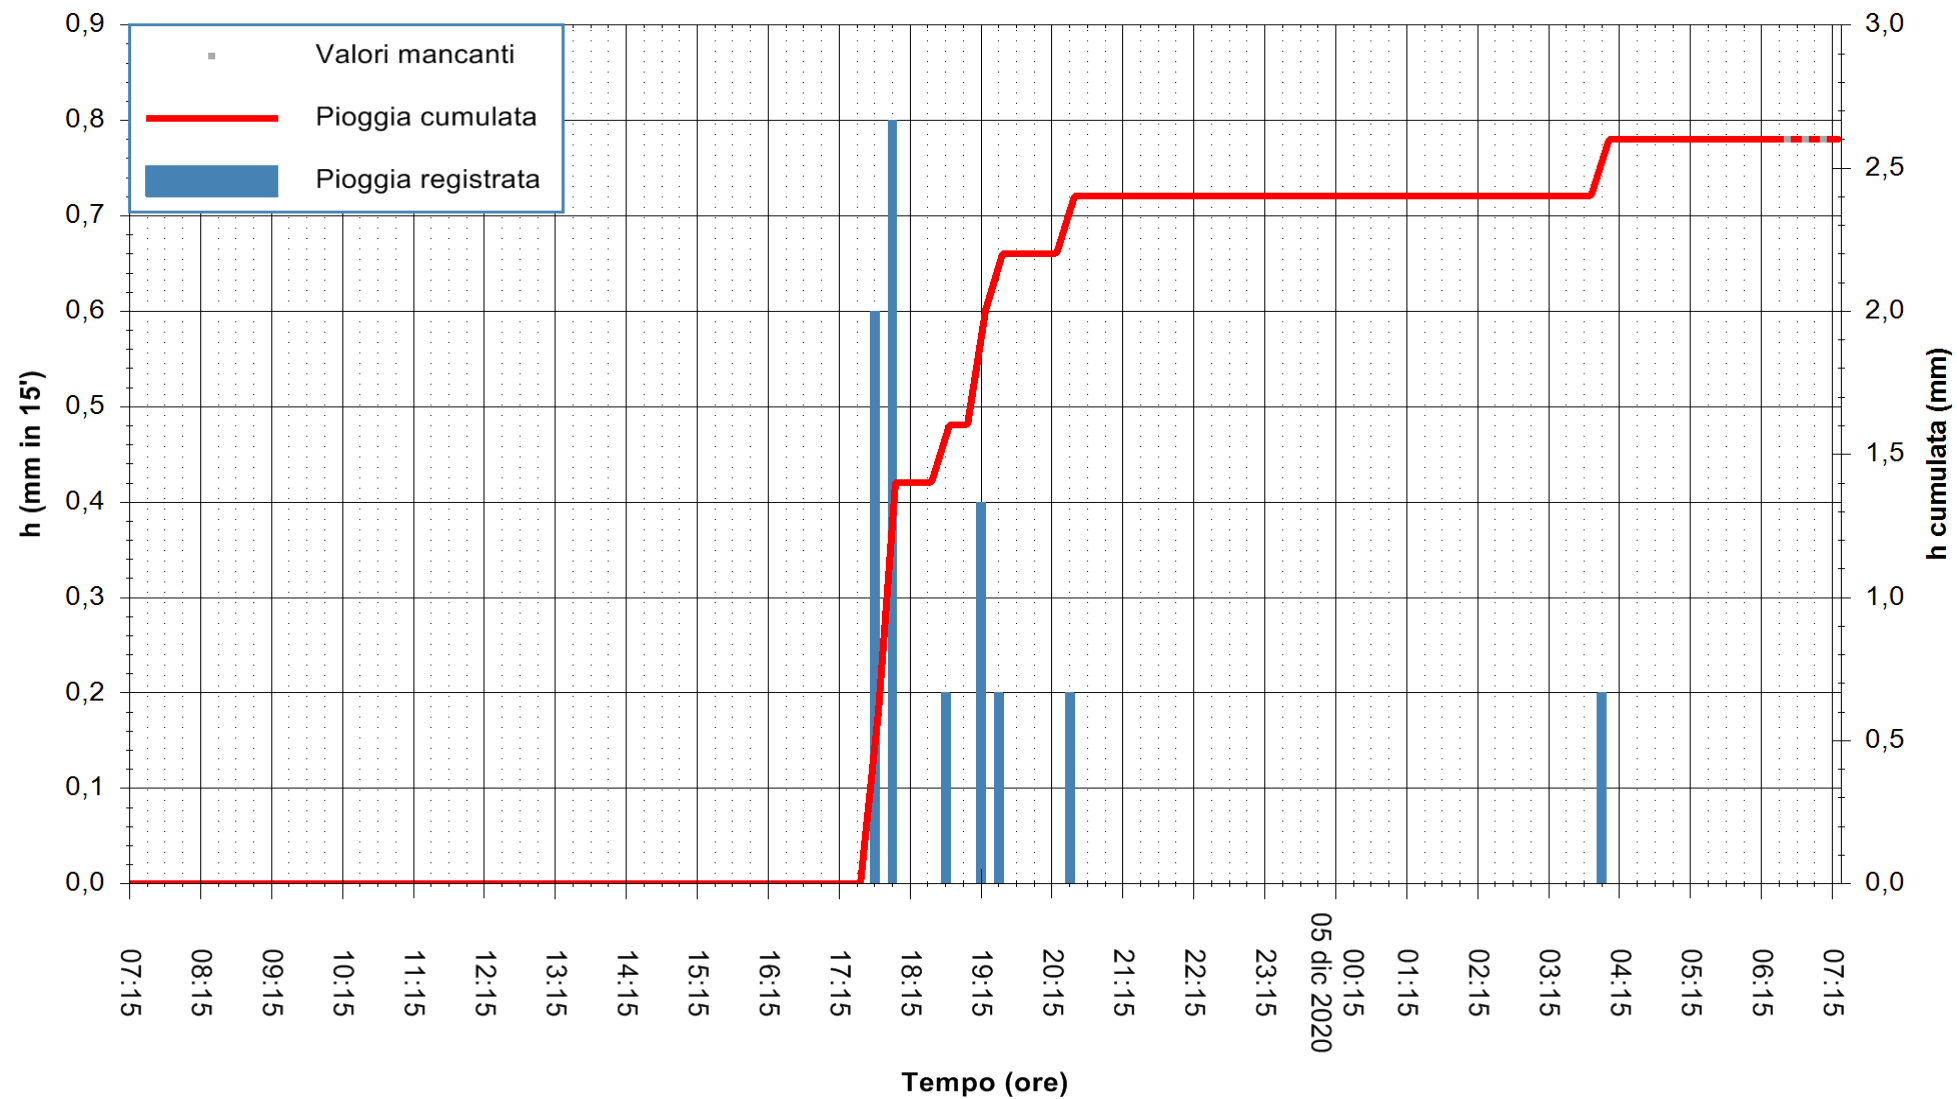

Stazione pluviometrica CAPOTERRA POGGIO DEI PINI  
 Area POGGIO DEI PINI  
 Pioggia registrata nelle ultime 24 ore  
 Estrazione dati delle ore 07:01 del 05/12/2020  
 Ultimo dato disponibile: 05/12/2020 alle 06:30

ARPAS  
F.to il Dirigente Responsabile  
Dott. Giuseppe Bianco

REGIONE AUTONOMA DE SARDIGNA  
REGIONE AUTONOMA DELLA SARDEGNA

Stazione pluviometrica STINTINO PUNTA DE S'AQUILA  
 Area PUNTA DE S' AQUILA  
 Pioggia registrata nelle ultime 24 ore  
 Estrazione dati delle ore 07:01 del 05/12/2020  
 Ultimo dato disponibile: 05/12/2020 alle 06:30

ARPAS  
 F.to il Dirigente Responsabile  
 Dott. Giuseppe Bianco

REGIONE AUTONOMA DE SARDIGNA  
 REGIONE AUTONOMA DELLA SARDEGNA

Stazione pluviometrica ORISTANO RF  
Area TORRE GRANDE  
Pioggia registrata nelle ultime 24 ore  
Estrazione dati delle ore 07:01 del 05/12/2020  
Ultimo dato disponibile: 05/12/2020 alle 06:15

ARPAS  
F.to il Dirigente Responsabile  
Dott. Giuseppe Bianco

REGIONE AUTONOMA DE SARDIGNA  
REGIONE AUTONOMA DELLA SARDEGNA

Stazione pluviometrica SAN VERO MILIS PUTZUIDU  
Area TORRE CAPO MANNU  
Pioggia registrata nelle ultime 24 ore  
Estrazione dati delle ore 07:01 del 05/12/2020  
Ultimo dato disponibile: 05/12/2020 alle 06:30