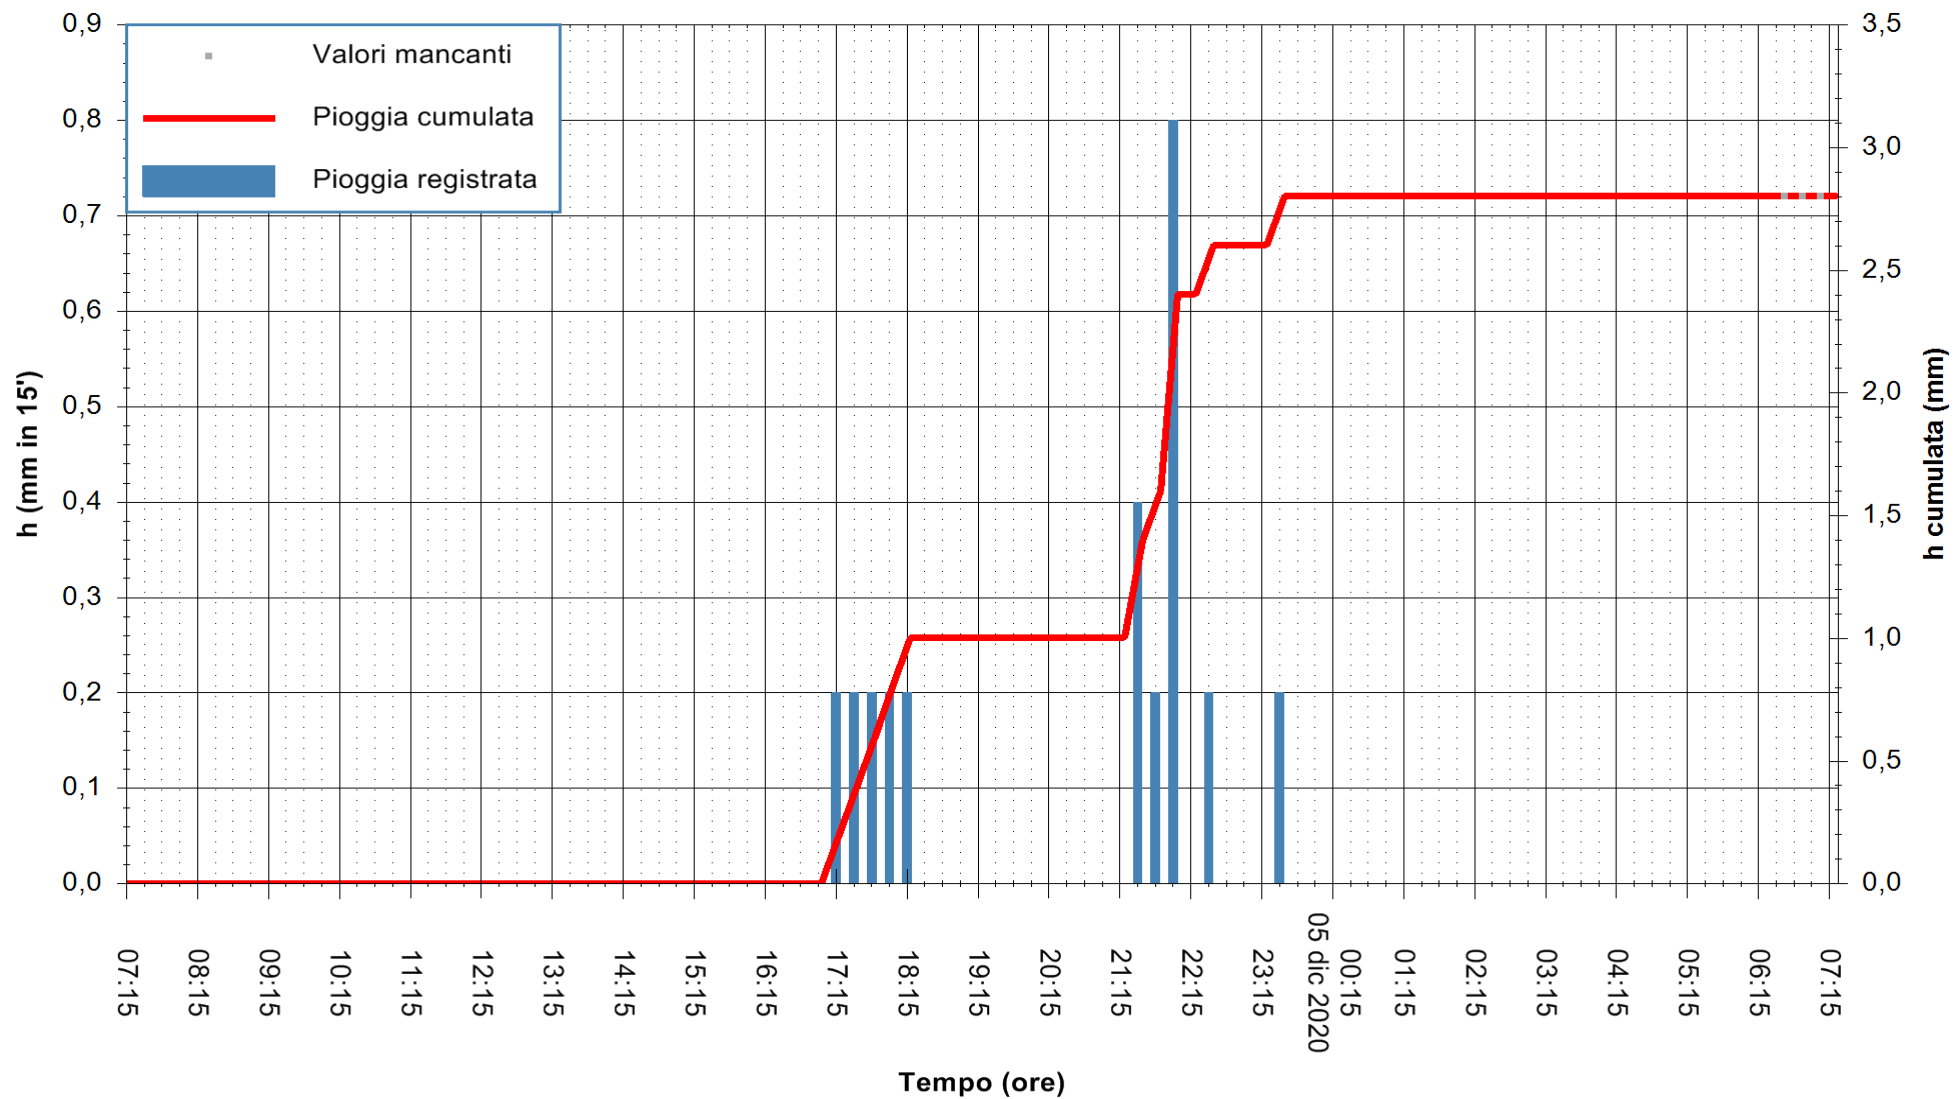

Stazione pluviometrica CAPOTERRA POGGIO DEI PINI  
 Area POGGIO DEI PINI  
 Pioggia registrata nelle ultime 24 ore  
 Estrazione dati delle ore 07:01 del 05/12/2020  
 Ultimo dato disponibile: 05/12/2020 alle 06:30

ARPAS  
F.to il Dirigente Responsabile  
Dott. Giuseppe Bianco

REGIONE AUTONOMA DE SARDIGNA  
REGIONE AUTONOMA DELLA SARDEGNA

Stazione pluviometrica STINTINO PUNTA DE S'AQUILA  
 Area PUNTA DE S' AQUILA  
 Pioggia registrata nelle ultime 24 ore  
 Estrazione dati delle ore 07:01 del 05/12/2020  
 Ultimo dato disponibile: 05/12/2020 alle 06:30

ARPAS  
 F.to il Dirigente Responsabile  
 Dott. Giuseppe Bianco

REGIONE AUTONOMA DE SARDIGNA  
 REGIONE AUTONOMA DELLA SARDEGNA

Stazione pluviometrica ORISTANO RF  
Area TORRE GRANDE  
Pioggia registrata nelle ultime 24 ore  
Estrazione dati delle ore 07:01 del 05/12/2020  
Ultimo dato disponibile: 05/12/2020 alle 06:15

ARPAS  
F.to il Dirigente Responsabile  
Dott. Giuseppe Bianco

REGIONE AUTONOMA DE SARDIGNA  
REGIONE AUTONOMA DELLA SARDEGNA

Stazione pluviometrica SAN VERO MILIS PUTZUIDU  
Area TORRE CAPO MANNU  
Pioggia registrata nelle ultime 24 ore  
Estrazione dati delle ore 07:01 del 05/12/2020  
Ultimo dato disponibile: 05/12/2020 alle 06:30