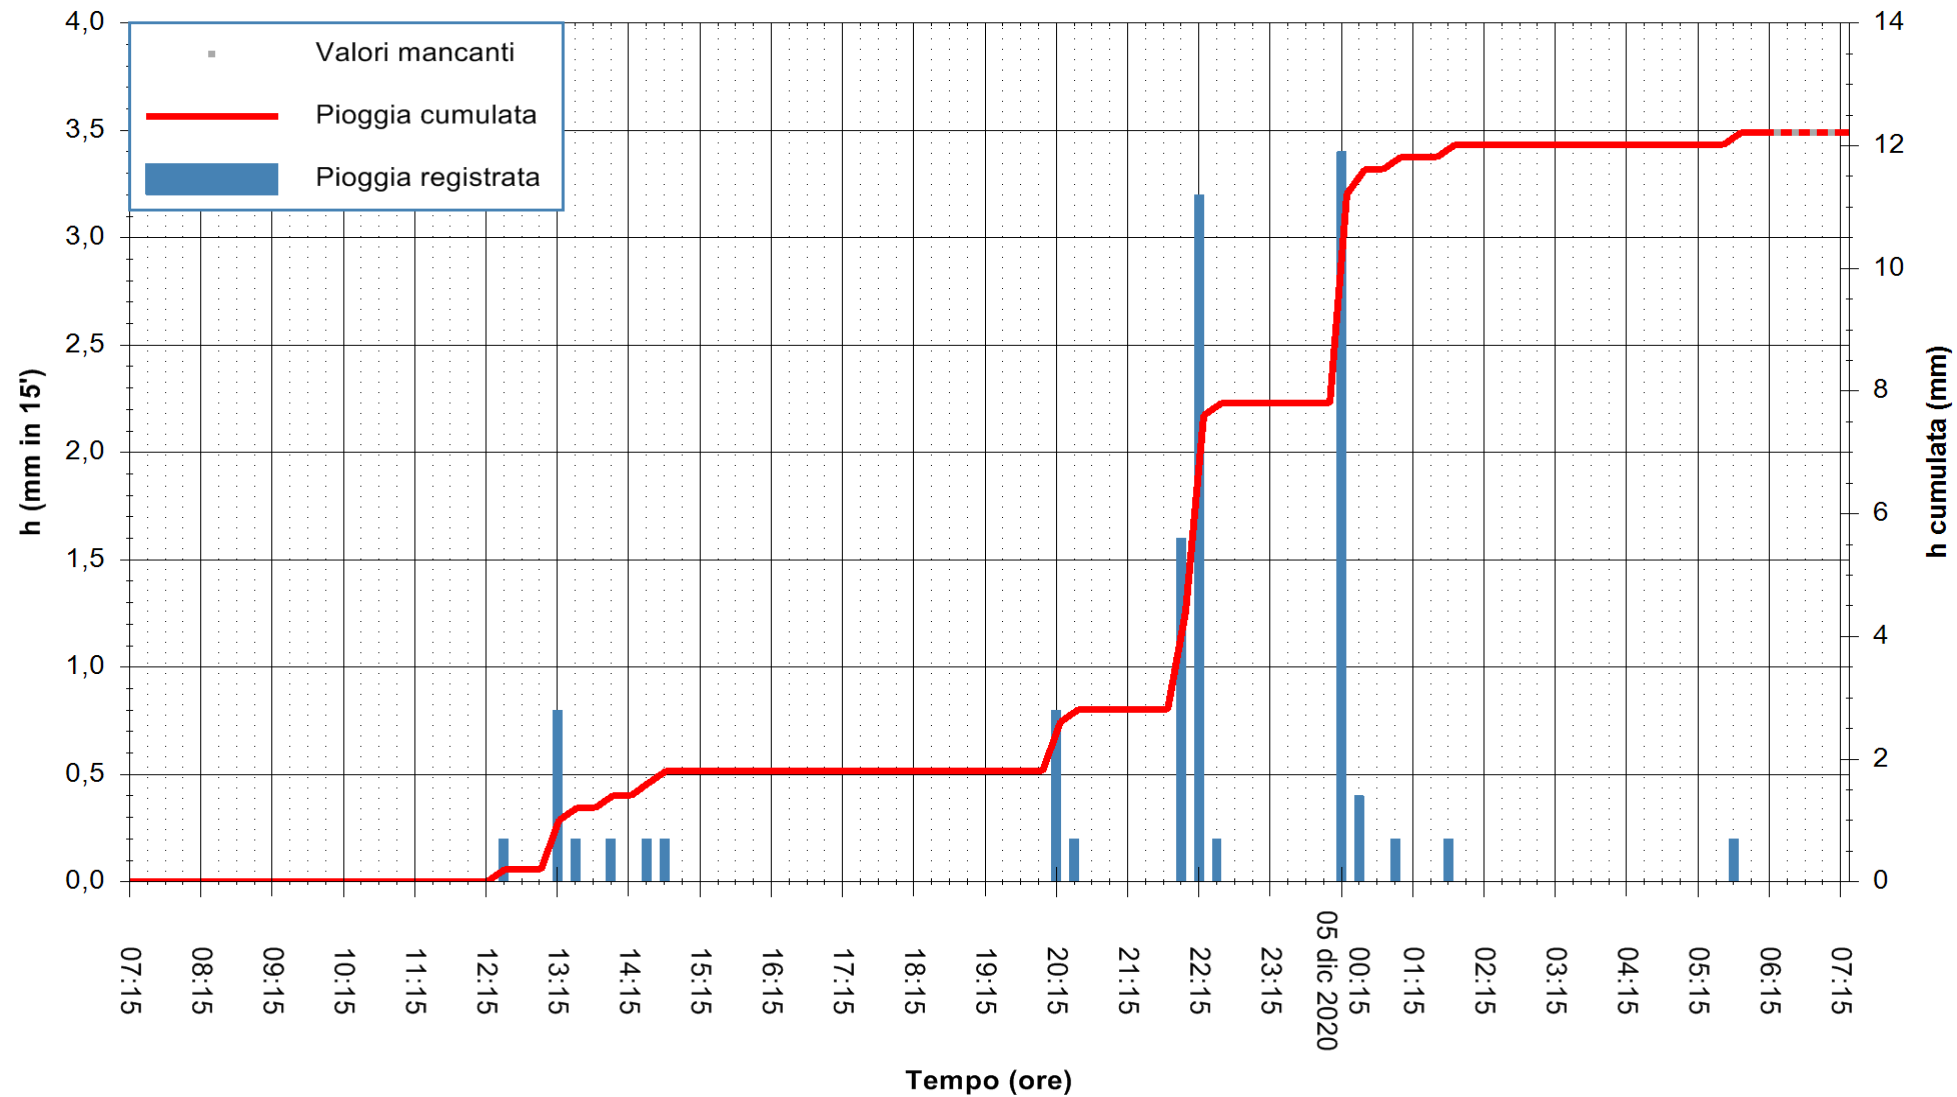

Stazione pluviometrica CAPOTERRA POGGIO DEI PINI  
 Area POGGIO DEI PINI  
 Pioggia registrata nelle ultime 24 ore  
 Estrazione dati delle ore 07:01 del 05/12/2020  
 Ultimo dato disponibile: 05/12/2020 alle 06:30

ARPAS  
 F.to il Dirigente Responsabile  
 Dott. Giuseppe Bianco

REGIONE AUTONOMA DE SARDIGNA  
 REGIONE AUTONOMA DELLA SARDEGNA

Stazione pluviometrica CARBONIA C.RA FLUMENTEPIDO  
Area FLUMETEPIDO

Pioggia registrata nelle ultime 24 ore  
Estrazione dati delle ore 07:01 del 05/12/2020  
Ultimo dato disponibile: 05/12/2020 alle 06:15

ARPAS  
F.to il Dirigente Responsabile  
Dott. Giuseppe Bianco

REGIONE AUTONOMA DE SARDIGNA  
REGIONE AUTONOMA DELLA SARDEGNA

Stazione pluviometrica STINTINO PUNTA DE S'AQUILA  
 Area PUNTA DE S' AQUILA  
 Pioggia registrata nelle ultime 24 ore  
 Estrazione dati delle ore 07:01 del 05/12/2020  
 Ultimo dato disponibile: 05/12/2020 alle 06:30

ARPAS  
 F.to il Dirigente Responsabile  
 Dott. Giuseppe Bianco

REGIONE AUTONOMA DE SARDIGNA  
 REGIONE AUTONOMA DELLA SARDEGNA

Stazione pluviometrica ORISTANO RF  
Area TORRE GRANDE  
Pioggia registrata nelle ultime 24 ore  
Estrazione dati delle ore 07:01 del 05/12/2020  
Ultimo dato disponibile: 05/12/2020 alle 06:15