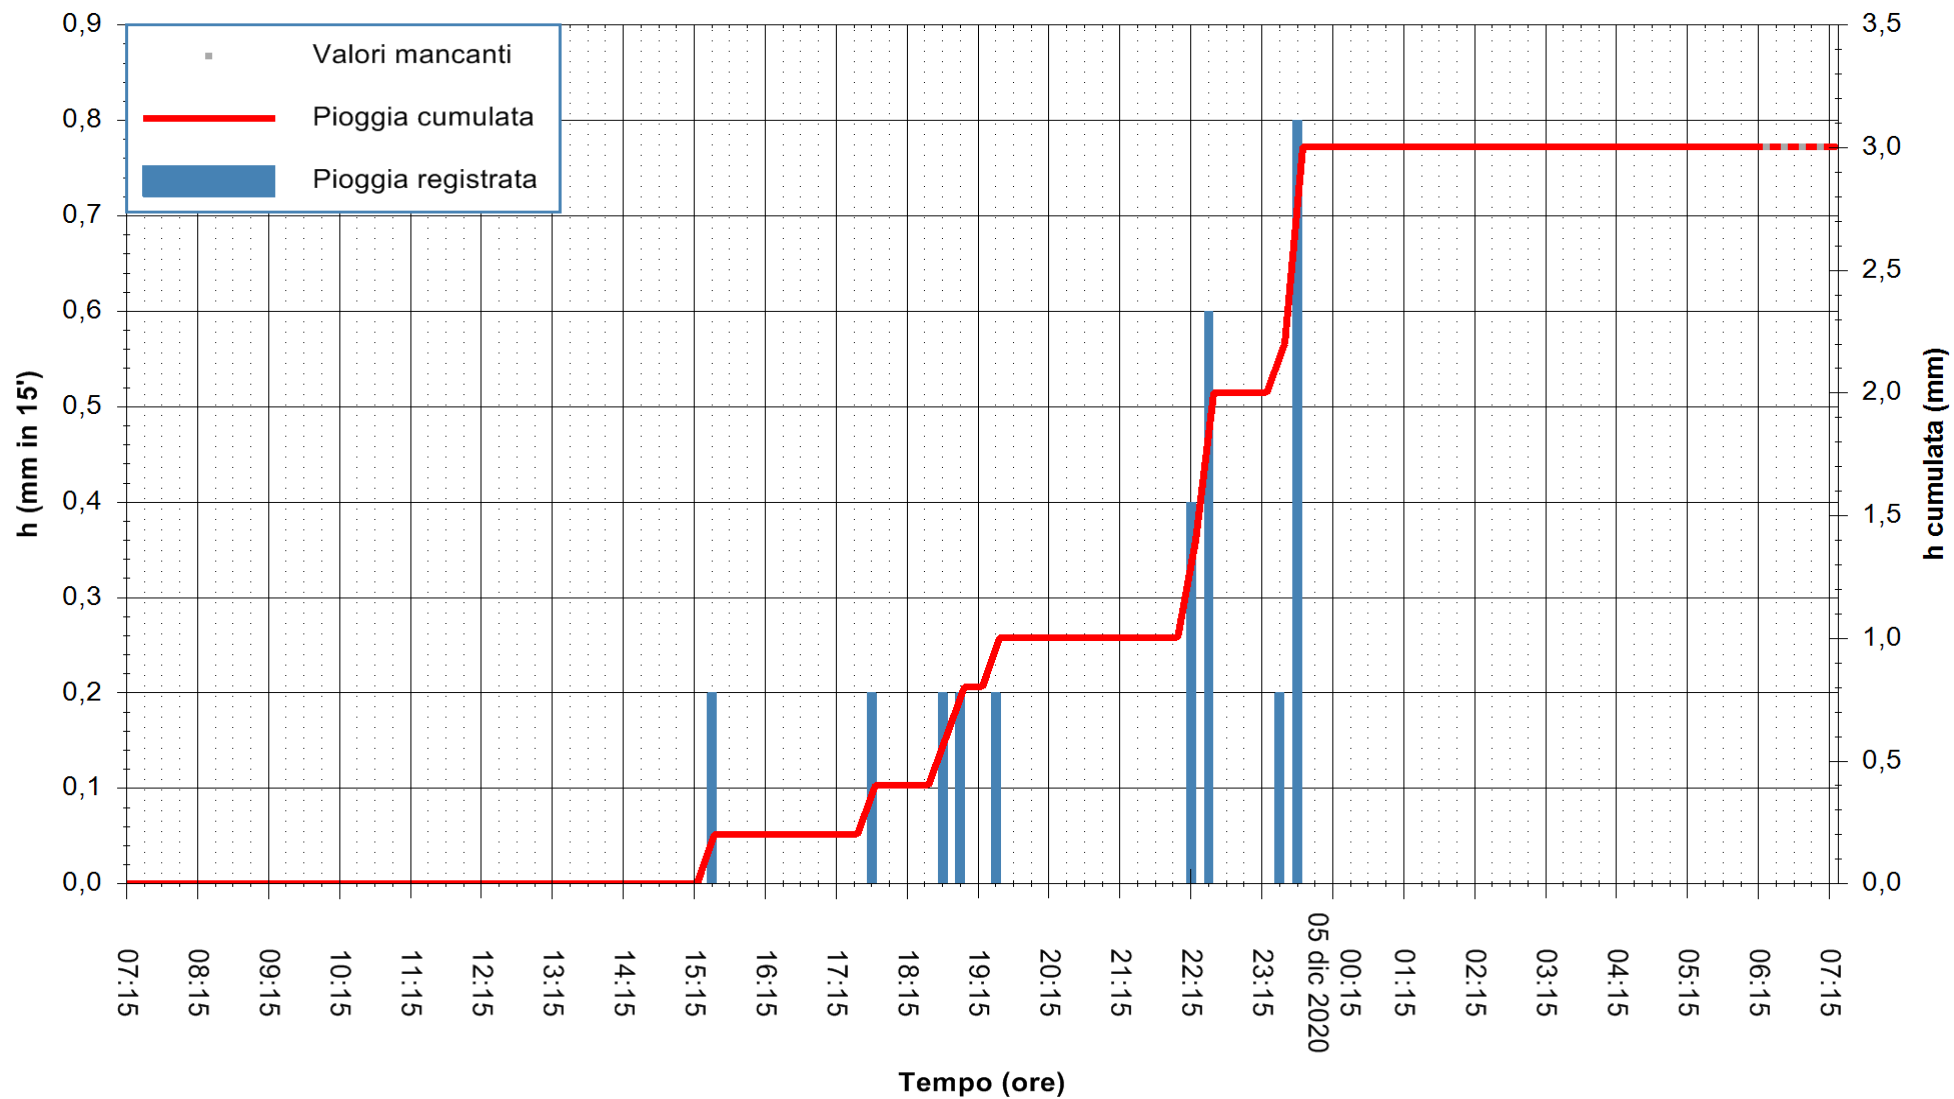

Stazione pluviometrica CAPOTERRA POGGIO DEI PINI  
 Area POGGIO DEI PINI  
 Pioggia registrata nelle ultime 24 ore  
 Estrazione dati delle ore 07:01 del 05/12/2020  
 Ultimo dato disponibile: 05/12/2020 alle 06:30

ARPAS  
 F.to il Dirigente Responsabile  
 Dott. Giuseppe Bianco

REGIONE AUTONOMA DE SARDIGNA  
 REGIONE AUTONOMA DELLA SARDEGNA

Stazione pluviometrica CARBONIA C.RA FLUMENTEPIDO  
Area FLUMETEPIDO

Pioggia registrata nelle ultime 24 ore  
Estrazione dati delle ore 07:01 del 05/12/2020  
Ultimo dato disponibile: 05/12/2020 alle 06:15

ARPAS  
 F.to il Dirigente Responsabile  
 Dott. Giuseppe Bianco

REGIONE AUTONOMA DE SARDIGNA  
 REGIONE AUTONOMA DELLA SARDEGNA

Stazione pluviometrica ORISTANO RF  
Area TORRE GRANDE  
Pioggia registrata nelle ultime 24 ore  
Estrazione dati delle ore 07:01 del 05/12/2020  
Ultimo dato disponibile: 05/12/2020 alle 06:15

ARPAS  
F.to il Dirigente Responsabile  
Dott. Giuseppe Bianco

REGIONE AUTONOMA DE SARDIGNA  
REGIONE AUTONOMA DELLA SARDEGNA

Stazione pluviometrica SAN VERO MILIS PUTZUIDU  
Area TORRE CAPO MANNU  
Pioggia registrata nelle ultime 24 ore  
Estrazione dati delle ore 07:01 del 05/12/2020  
Ultimo dato disponibile: 05/12/2020 alle 06:30