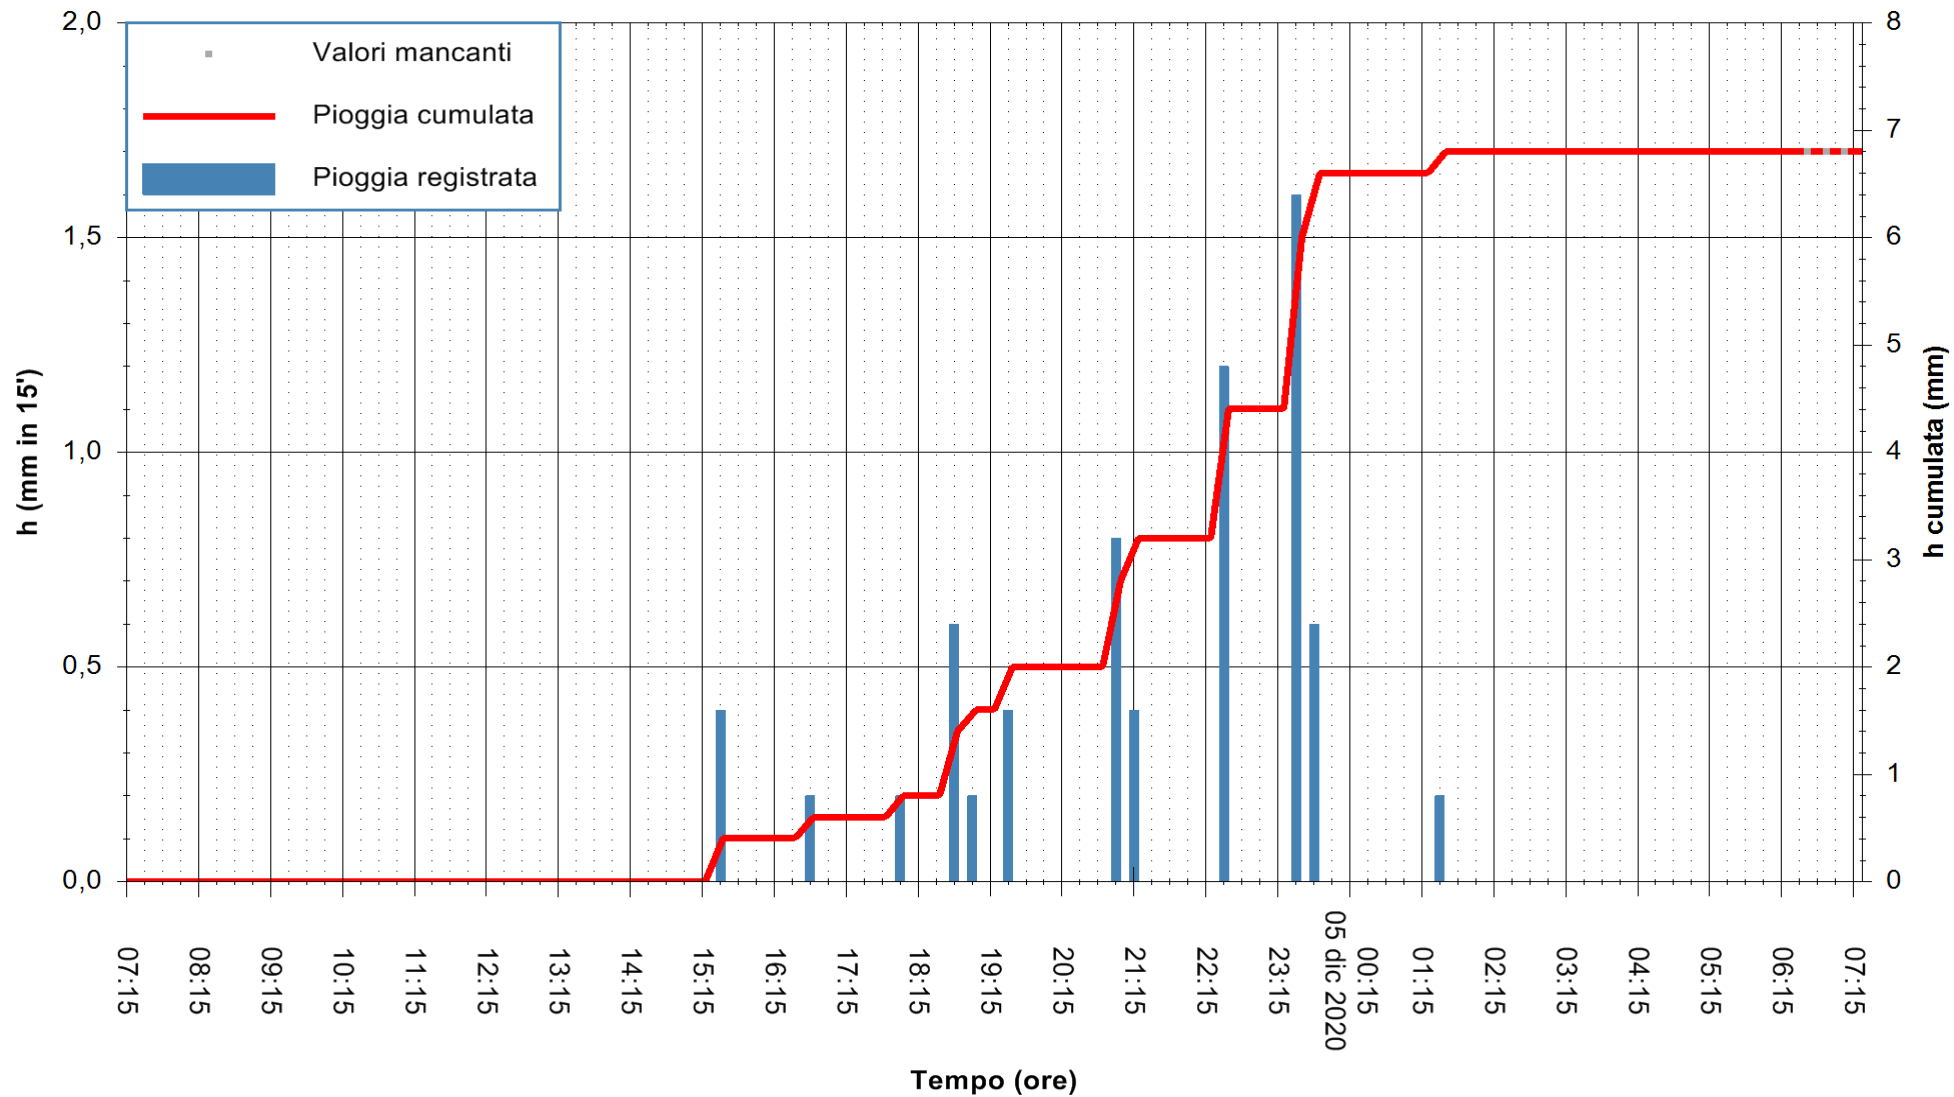

Stazione pluviometrica CAPOTERRA POGGIO DEI PINI  
 Area POGGIO DEI PINI  
 Pioggia registrata nelle ultime 24 ore  
 Estrazione dati delle ore 07:01 del 05/12/2020  
 Ultimo dato disponibile: 05/12/2020 alle 06:30

ARPAS  
 F.to il Dirigente Responsabile  
 Dott. Giuseppe Bianco

REGIONE AUTONOMA DE SARDIGNA  
 REGIONE AUTONOMA DELLA SARDEGNA

Stazione pluviometrica CARBONIA C.RA FLUMENTEPIDO  
Area FLUMETEPIDO

Pioggia registrata nelle ultime 24 ore  
Estrazione dati delle ore 07:01 del 05/12/2020  
Ultimo dato disponibile: 05/12/2020 alle 06:15

ARPAS  
F.to il Dirigente Responsabile  
Dott. Giuseppe Bianco

REGIONE AUTONOMA DE SARDIGNA  
REGIONE AUTONOMA DELLA SARDEGNA

Stazione pluviometrica STINTINO PUNTA DE S'AQUILA  
 Area PUNTA DE S' AQUILA  
 Pioggia registrata nelle ultime 24 ore  
 Estrazione dati delle ore 07:01 del 05/12/2020  
 Ultimo dato disponibile: 05/12/2020 alle 06:30

ARPAS  
 F.to il Dirigente Responsabile  
 Dott. Giuseppe Bianco

REGIONE AUTONOMA DE SARDIGNA  
 REGIONE AUTONOMA DELLA SARDEGNA

Stazione pluviometrica ORISTANO RF  
Area TORRE GRANDE  
Pioggia registrata nelle ultime 24 ore  
Estrazione dati delle ore 07:01 del 05/12/2020  
Ultimo dato disponibile: 05/12/2020 alle 06:15