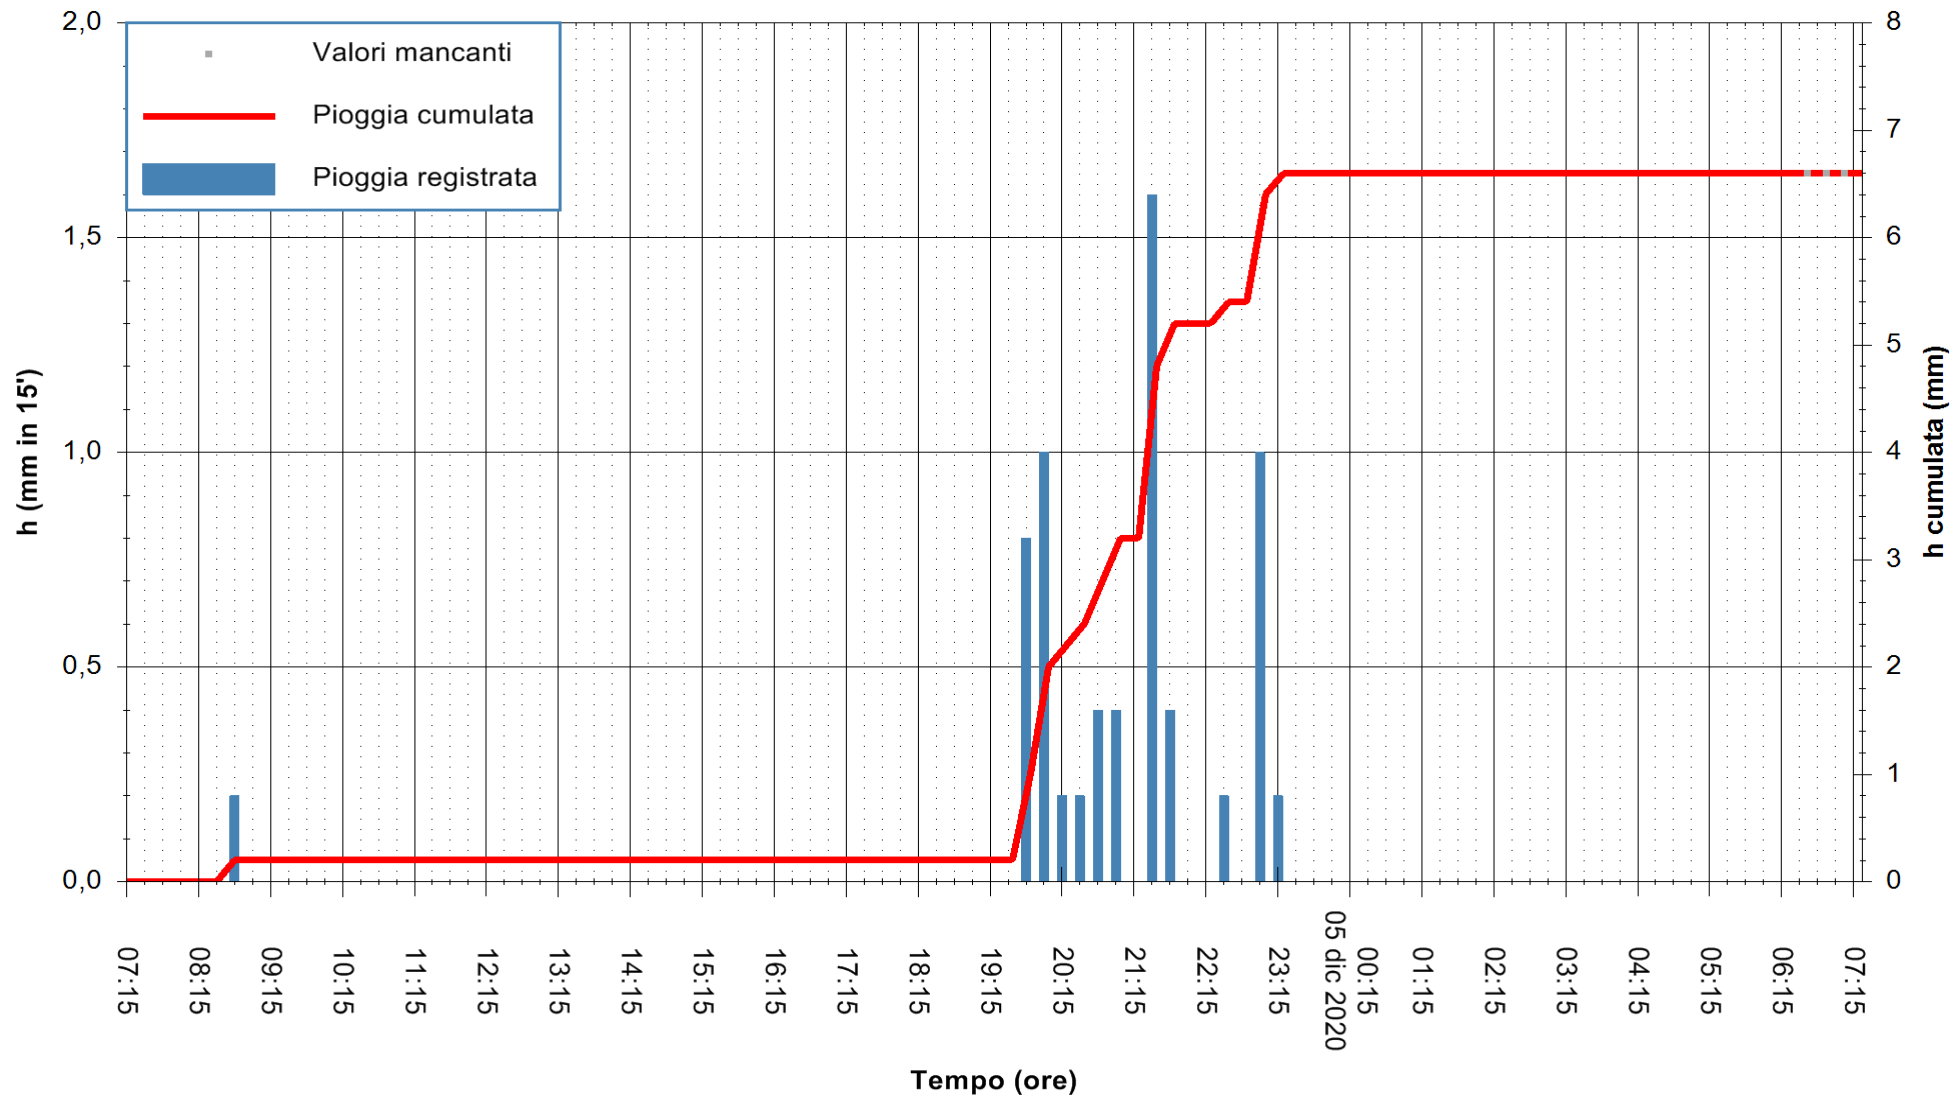

Stazione pluviometrica CAPOTERRA POGGIO DEI PINI  
 Area POGGIO DEI PINI  
 Pioggia registrata nelle ultime 24 ore  
 Estrazione dati delle ore 07:01 del 05/12/2020  
 Ultimo dato disponibile: 05/12/2020 alle 06:30

ARPAS  
 F.to il Dirigente Responsabile  
 Dott. Giuseppe Bianco

REGIONE AUTONOMA DE SARDIGNA  
 REGIONE AUTONOMA DELLA SARDEGNA

Stazione pluviometrica CARBONIA C.RA FLUMENTEPIDO  
Area FLUMETEPIDO

Pioggia registrata nelle ultime 24 ore  
Estrazione dati delle ore 07:01 del 05/12/2020  
Ultimo dato disponibile: 05/12/2020 alle 06:15

ARPAS  
 F.to il Dirigente Responsabile  
 Dott. Giuseppe Bianco

REGIONE AUTONOMA DE SARDIGNA  
 REGIONE AUTONOMA DELLA SARDEGNA

Stazione pluviometrica ORISTANO RF  
Area TORRE GRANDE  
Pioggia registrata nelle ultime 24 ore  
Estrazione dati delle ore 07:01 del 05/12/2020  
Ultimo dato disponibile: 05/12/2020 alle 06:15

ARPAS  
F.to il Dirigente Responsabile  
Dott. Giuseppe Bianco

REGIONE AUTONOMA DE SARDIGNA  
REGIONE AUTONOMA DELLA SARDEGNA

Stazione pluviometrica SAN VERO MILIS PUTZUIDU  
Area TORRE CAPO MANNU  
Pioggia registrata nelle ultime 24 ore  
Estrazione dati delle ore 07:01 del 05/12/2020  
Ultimo dato disponibile: 05/12/2020 alle 06:30