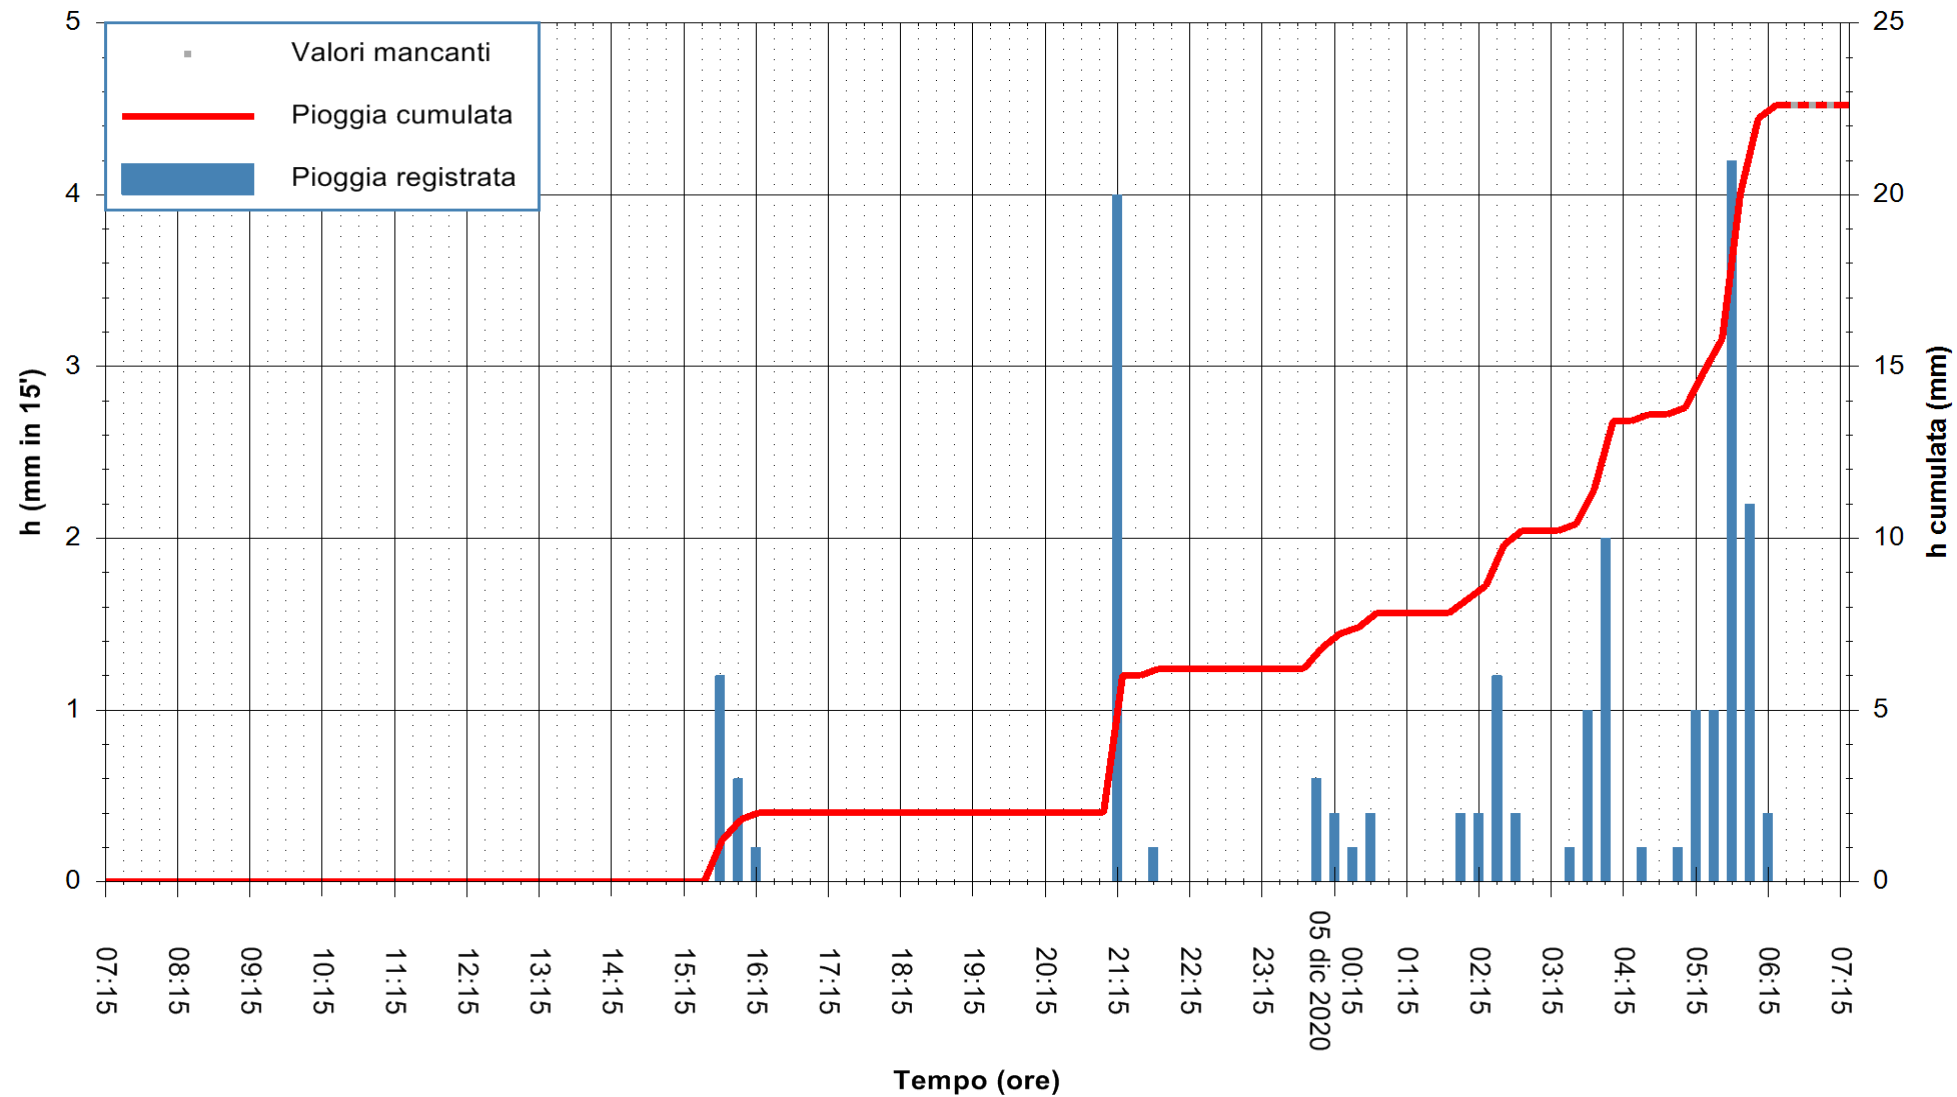

Stazione pluviometrica CAPOTERRA POGGIO DEI PINI  
 Area POGGIO DEI PINI  
 Pioggia registrata nelle ultime 24 ore  
 Estrazione dati delle ore 07:01 del 05/12/2020  
 Ultimo dato disponibile: 05/12/2020 alle 06:30

ARPAS  
F.to il Dirigente Responsabile  
Dott. Giuseppe Bianco

REGIONE AUTONOMA DE SARDIGNA  
REGIONE AUTONOMA DELLA SARDEGNA

Stazione pluviometrica STINTINO PUNTA DE S'AQUILA  
 Area PUNTA DE S' AQUILA  
 Pioggia registrata nelle ultime 24 ore  
 Estrazione dati delle ore 07:01 del 05/12/2020  
 Ultimo dato disponibile: 05/12/2020 alle 06:30

ARPAS  
 F.to il Dirigente Responsabile  
 Dott. Giuseppe Bianco

REGIONE AUTONOMA DE SARDIGNA  
 REGIONE AUTONOMA DELLA SARDEGNA

Stazione pluviometrica ORISTANO RF  
Area TORRE GRANDE  
Pioggia registrata nelle ultime 24 ore  
Estrazione dati delle ore 07:01 del 05/12/2020  
Ultimo dato disponibile: 05/12/2020 alle 06:15

ARPAS  
F.to il Dirigente Responsabile  
Dott. Giuseppe Bianco

REGIONE AUTONOMA DE SARDIGNA  
REGIONE AUTONOMA DELLA SARDEGNA

Stazione pluviometrica SAN VERO MILIS PUTZUIDU  
Area TORRE CAPO MANNU  
Pioggia registrata nelle ultime 24 ore  
Estrazione dati delle ore 07:01 del 05/12/2020  
Ultimo dato disponibile: 05/12/2020 alle 06:30