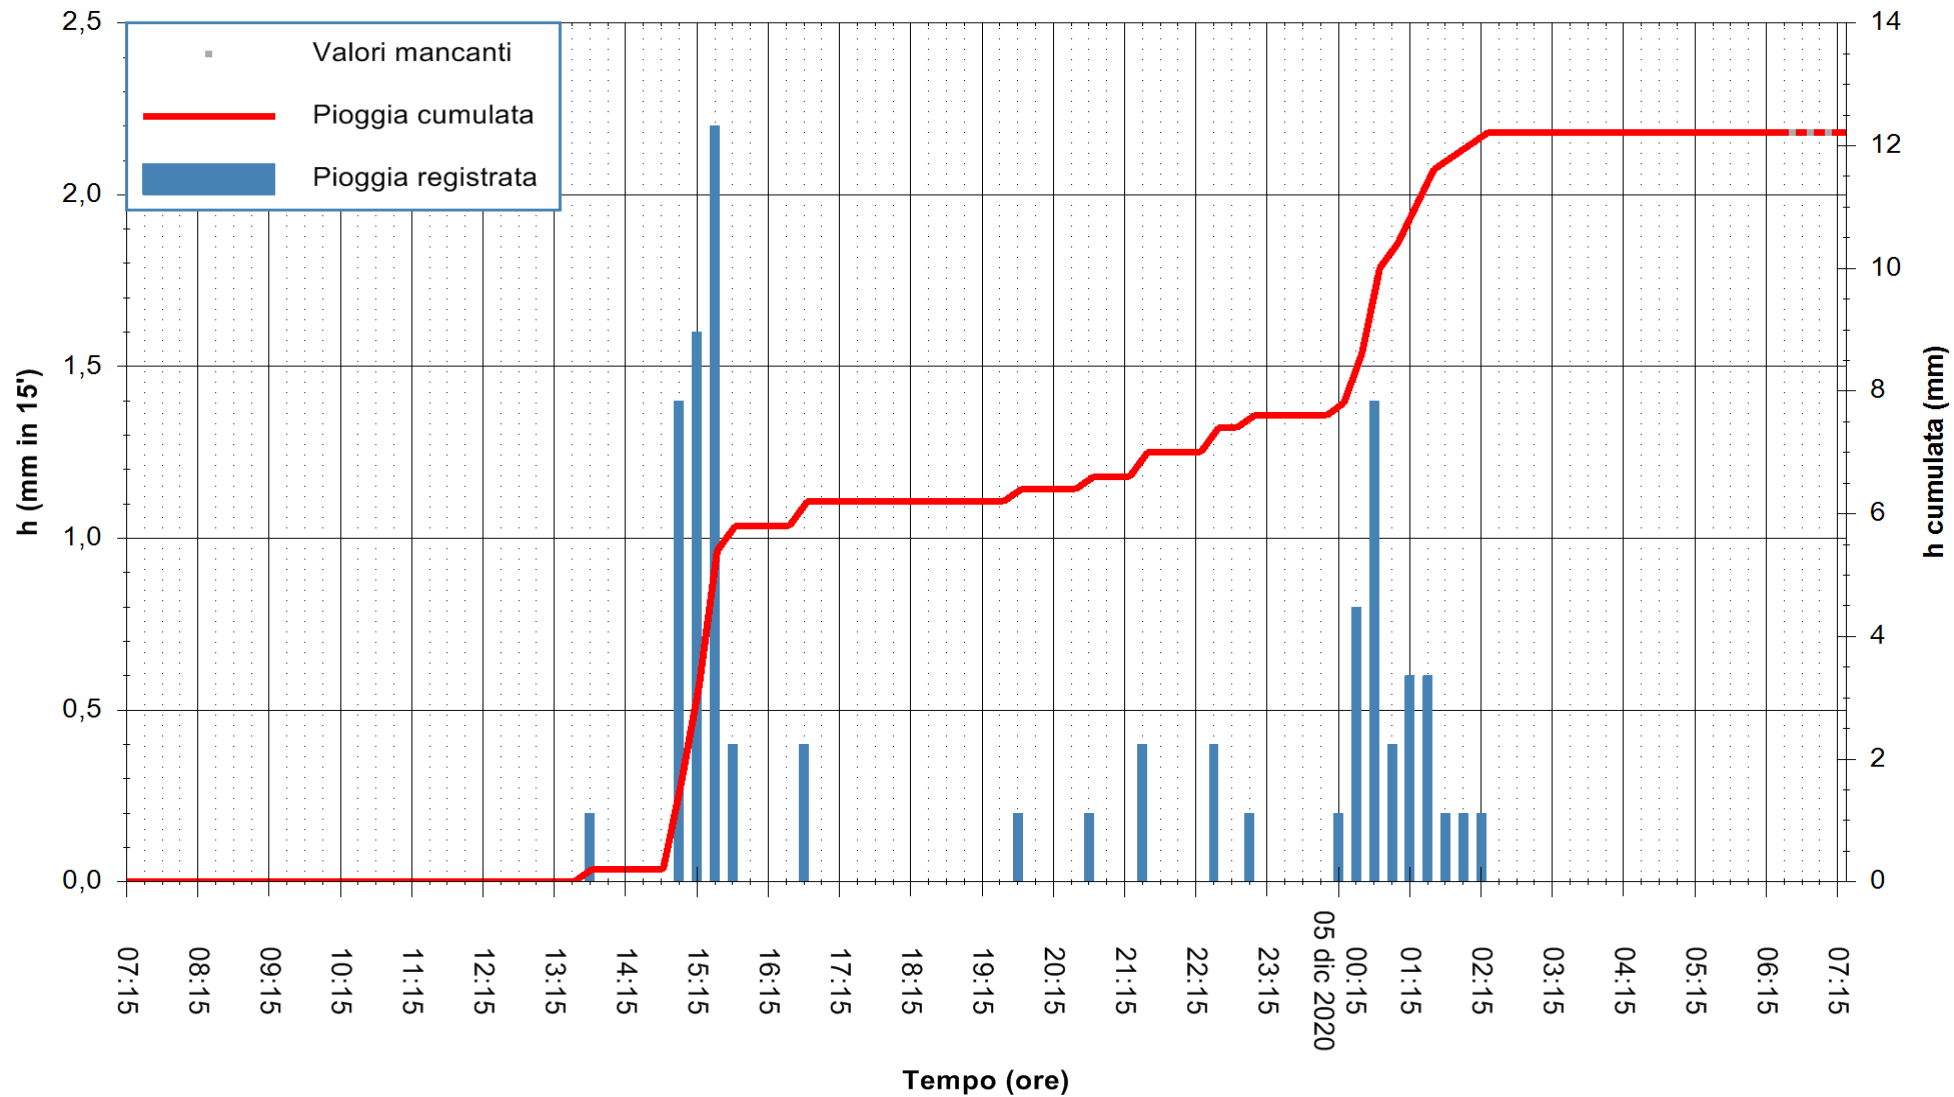

Stazione pluviometrica CAPOTERRA POGGIO DEI PINI  
 Area POGGIO DEI PINI  
 Pioggia registrata nelle ultime 24 ore  
 Estrazione dati delle ore 07:01 del 05/12/2020  
 Ultimo dato disponibile: 05/12/2020 alle 06:30

ARPAS  
 F.to il Dirigente Responsabile  
 Dott. Giuseppe Bianco

REGIONE AUTONOMA DE SARDIGNA  
 REGIONE AUTONOMA DELLA SARDEGNA

Stazione pluviometrica CARBONIA C.RA FLUMENTEPIDO  
Area FLUMETEPIDO

Pioggia registrata nelle ultime 24 ore  
Estrazione dati delle ore 07:01 del 05/12/2020  
Ultimo dato disponibile: 05/12/2020 alle 06:15

ARPAS  
F.to il Dirigente Responsabile  
Dott. Giuseppe Bianco

REGIONE AUTONOMA DE SARDIGNA  
REGIONE AUTONOMA DELLA SARDEGNA

Stazione pluviometrica STINTINO PUNTA DE S'AQUILA  
 Area PUNTA DE S' AQUILA  
 Pioggia registrata nelle ultime 24 ore  
 Estrazione dati delle ore 07:01 del 05/12/2020  
 Ultimo dato disponibile: 05/12/2020 alle 06:30

ARPAS  
 F.to il Dirigente Responsabile  
 Dott. Giuseppe Bianco

REGIONE AUTONOMA DE SARDIGNA  
 REGIONE AUTONOMA DELLA SARDEGNA

Stazione pluviometrica ORISTANO RF  
Area TORRE GRANDE  
Pioggia registrata nelle ultime 24 ore  
Estrazione dati delle ore 07:01 del 05/12/2020  
Ultimo dato disponibile: 05/12/2020 alle 06:15