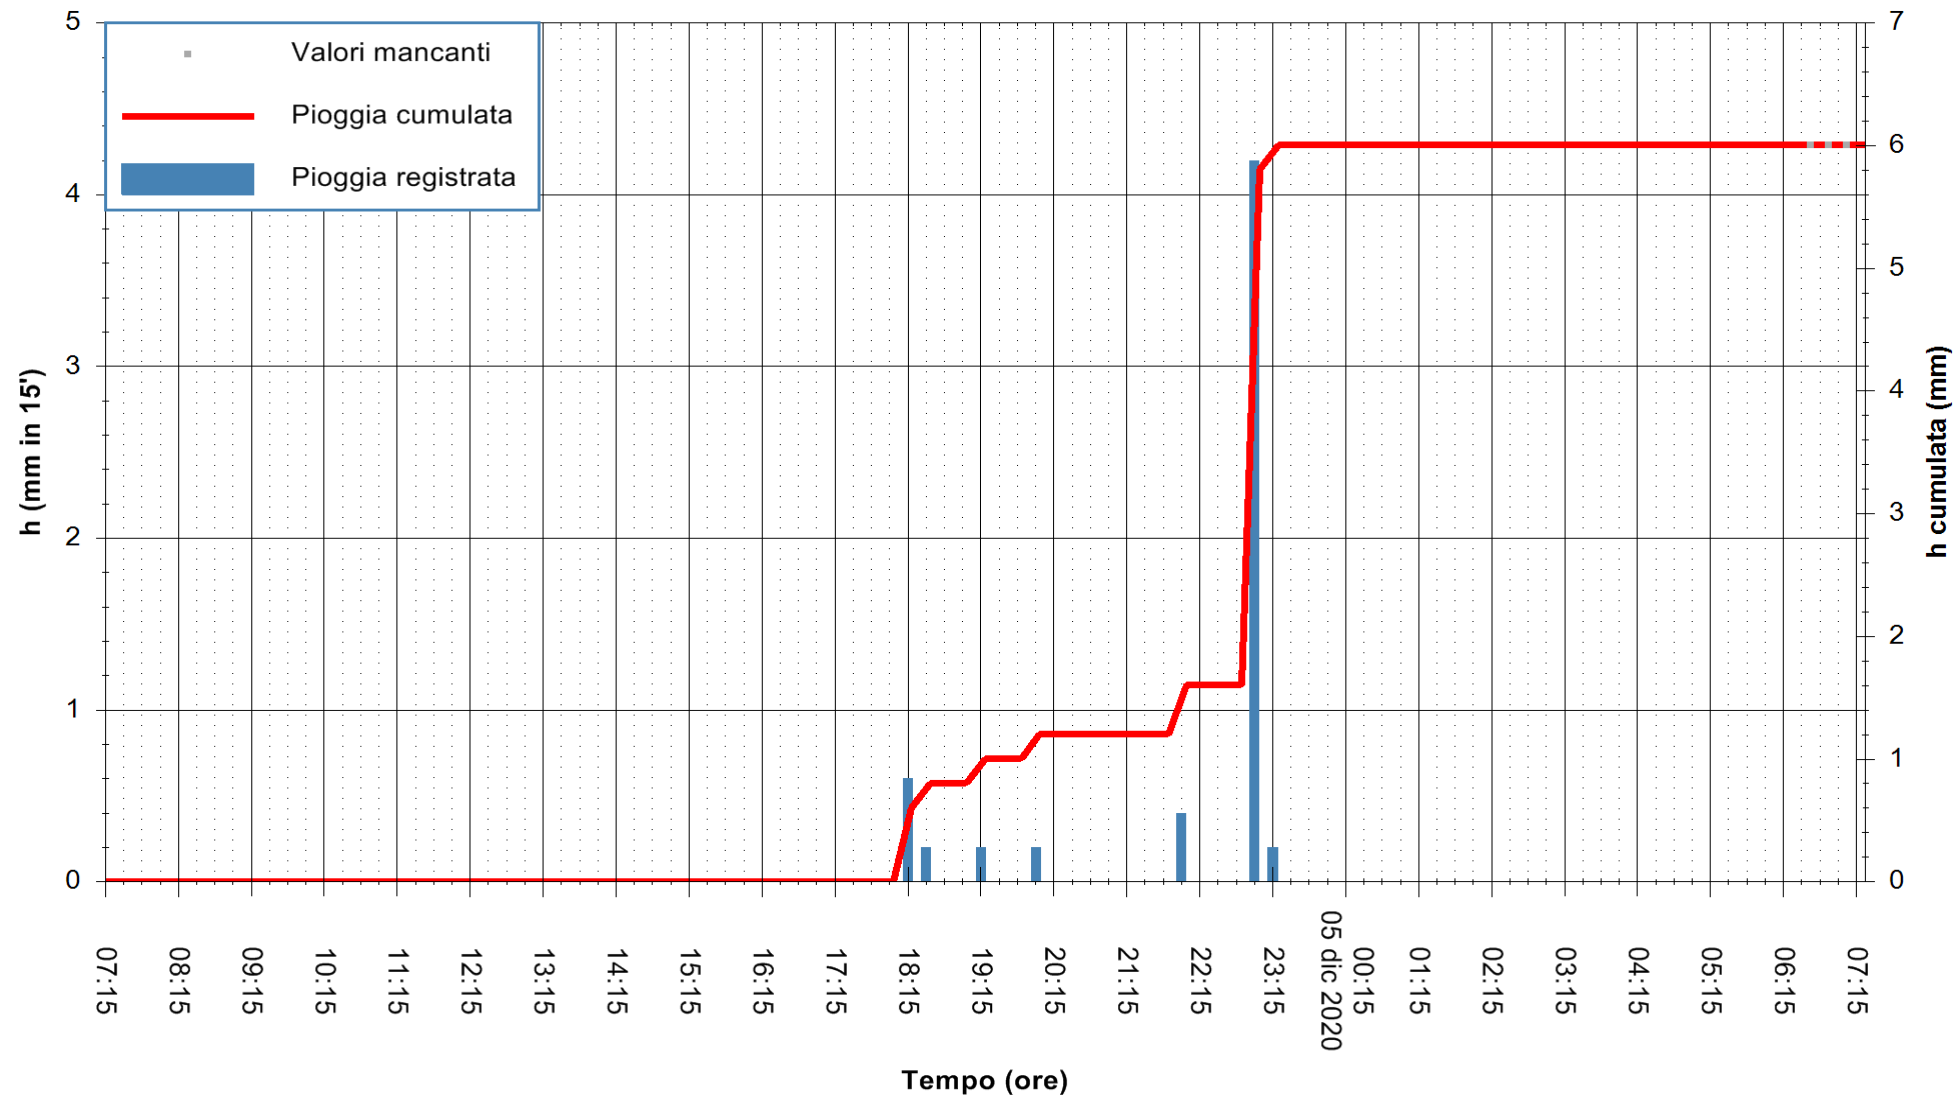

Stazione pluviometrica CAPOTERRA POGGIO DEI PINI  
 Area POGGIO DEI PINI  
 Pioggia registrata nelle ultime 24 ore  
 Estrazione dati delle ore 07:01 del 05/12/2020  
 Ultimo dato disponibile: 05/12/2020 alle 06:30

ARPAS  
 F.to il Dirigente Responsabile  
 Dott. Giuseppe Bianco

REGIONE AUTONOMA DE SARDIGNA  
 REGIONE AUTONOMA DELLA SARDEGNA

Stazione pluviometrica CARBONIA C.RA FLUMENTEPIDO  
Area FLUMETEPIDO

Pioggia registrata nelle ultime 24 ore  
Estrazione dati delle ore 07:01 del 05/12/2020  
Ultimo dato disponibile: 05/12/2020 alle 06:15

ARPAS  
 F.to il Dirigente Responsabile  
 Dott. Giuseppe Bianco

REGIONE AUTONOMA DE SARDIGNA  
 REGIONE AUTONOMA DELLA SARDEGNA

Stazione pluviometrica ORISTANO RF  
Area TORRE GRANDE  
Pioggia registrata nelle ultime 24 ore  
Estrazione dati delle ore 07:01 del 05/12/2020  
Ultimo dato disponibile: 05/12/2020 alle 06:15

ARPAS  
F.to il Dirigente Responsabile  
Dott. Giuseppe Bianco

REGIONE AUTONOMA DE SARDIGNA  
REGIONE AUTONOMA DELLA SARDEGNA

Stazione pluviometrica SAN VERO MILIS PUTZUIDU  
Area TORRE CAPO MANNU  
Pioggia registrata nelle ultime 24 ore  
Estrazione dati delle ore 07:01 del 05/12/2020  
Ultimo dato disponibile: 05/12/2020 alle 06:30