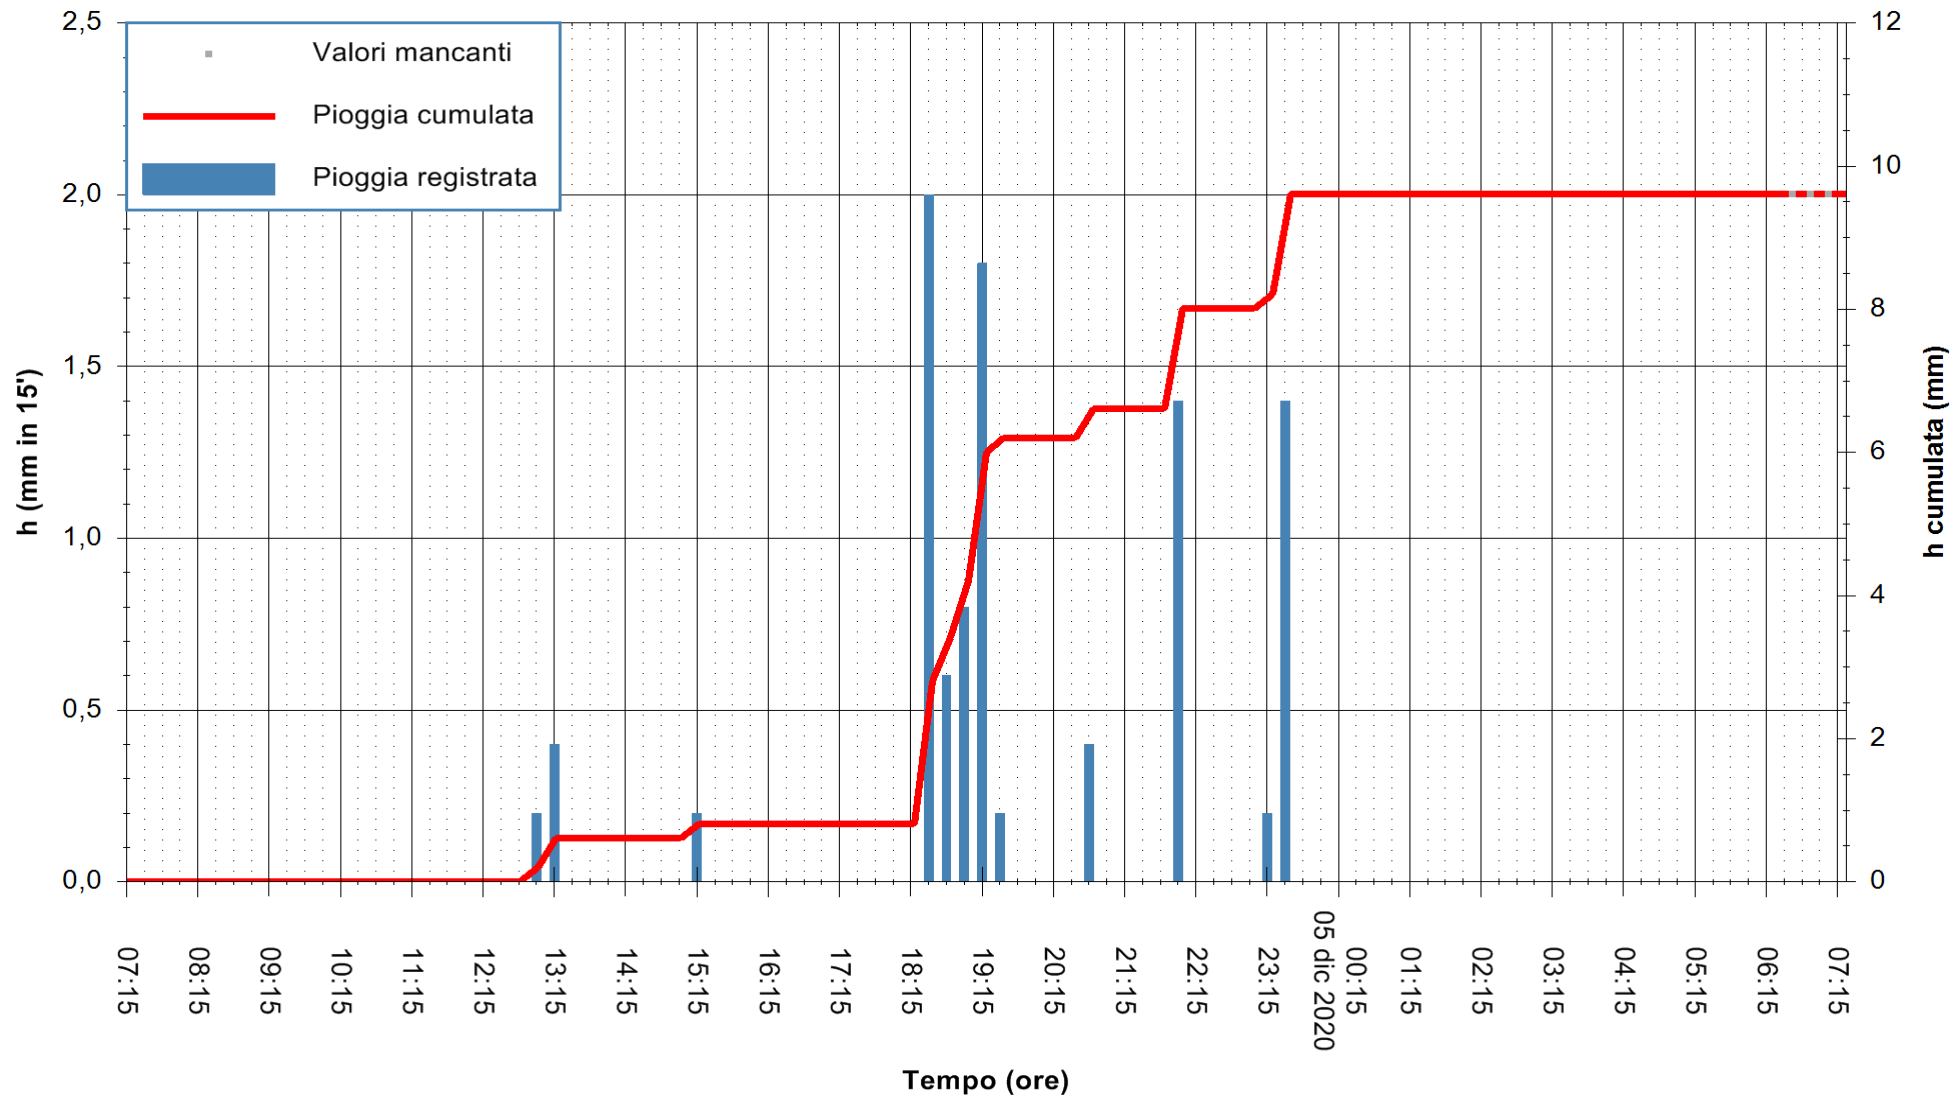

Stazione pluviometrica CAPOTERRA POGGIO DEI PINI  
 Area POGGIO DEI PINI  
 Pioggia registrata nelle ultime 24 ore  
 Estrazione dati delle ore 07:01 del 05/12/2020  
 Ultimo dato disponibile: 05/12/2020 alle 06:30

ARPAS  
 F.to il Dirigente Responsabile  
 Dott. Giuseppe Bianco

REGIONE AUTONOMA DE SARDIGNA  
 REGIONE AUTONOMA DELLA SARDEGNA

Stazione pluviometrica CARBONIA C.RA FLUMENTEPIDO  
Area FLUMETEPIDO

Pioggia registrata nelle ultime 24 ore  
Estrazione dati delle ore 07:01 del 05/12/2020  
Ultimo dato disponibile: 05/12/2020 alle 06:15

ARPAS  
 F.to il Dirigente Responsabile  
 Dott. Giuseppe Bianco

REGIONE AUTONOMA DE SARDIGNA  
 REGIONE AUTONOMA DELLA SARDEGNA

Stazione pluviometrica ORISTANO RF  
Area TORRE GRANDE  
Pioggia registrata nelle ultime 24 ore  
Estrazione dati delle ore 07:01 del 05/12/2020  
Ultimo dato disponibile: 05/12/2020 alle 06:15

ARPAS  
F.to il Dirigente Responsabile  
Dott. Giuseppe Bianco

REGIONE AUTONOMA DE SARDIGNA  
REGIONE AUTONOMA DELLA SARDEGNA

Stazione pluviometrica SAN VERO MILIS PUTZUIDU  
Area TORRE CAPO MANNU  
Pioggia registrata nelle ultime 24 ore  
Estrazione dati delle ore 07:01 del 05/12/2020  
Ultimo dato disponibile: 05/12/2020 alle 06:30