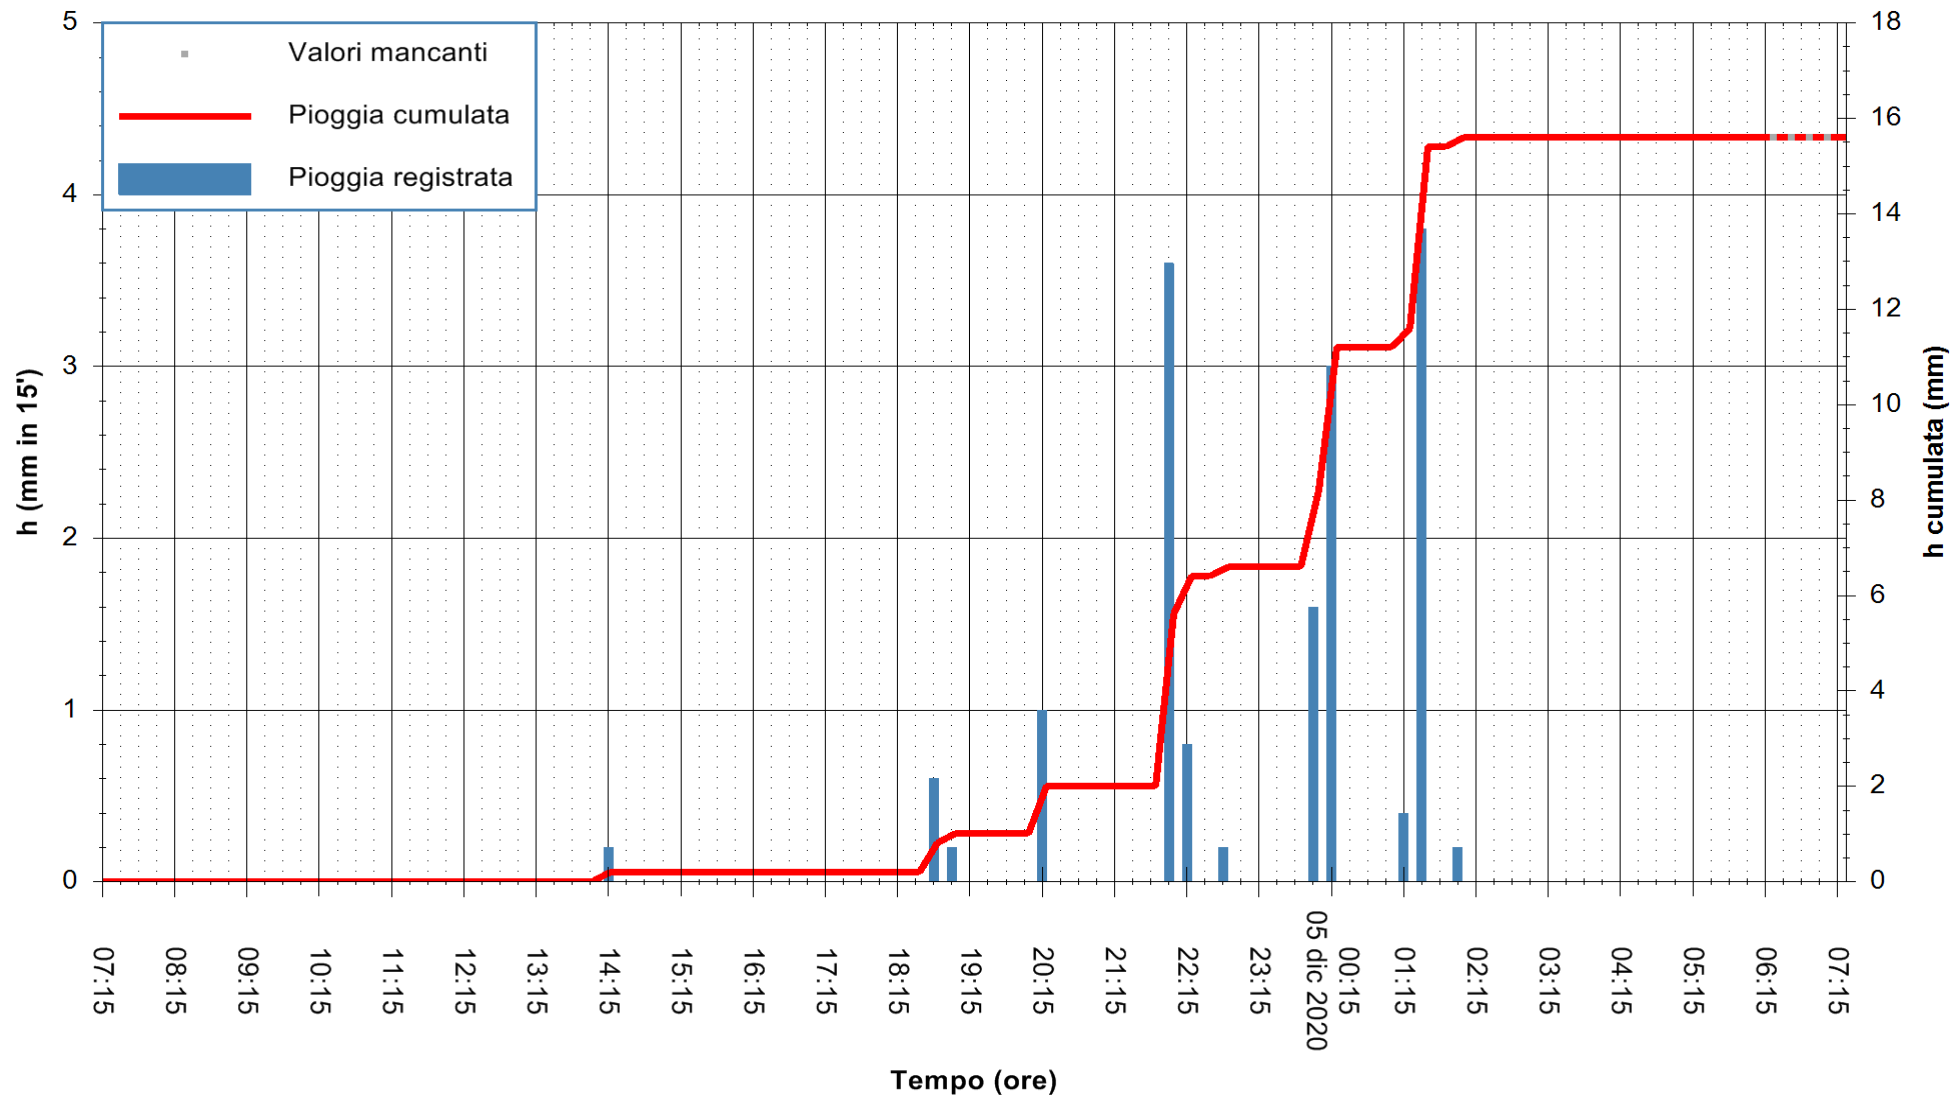

Stazione pluviometrica CAPOTERRA POGGIO DEI PINI  
 Area POGGIO DEI PINI  
 Pioggia registrata nelle ultime 24 ore  
 Estrazione dati delle ore 07:01 del 05/12/2020  
 Ultimo dato disponibile: 05/12/2020 alle 06:30

ARPAS  
 F.to il Dirigente Responsabile  
 Dott. Giuseppe Bianco

REGIONE AUTONOMA DE SARDIGNA  
 REGIONE AUTONOMA DELLA SARDEGNA

Stazione pluviometrica CARBONIA C.RA FLUMENTEPIDO  
Area FLUMETEPIDO

Pioggia registrata nelle ultime 24 ore  
Estrazione dati delle ore 07:01 del 05/12/2020  
Ultimo dato disponibile: 05/12/2020 alle 06:15

ARPAS  
F.to il Dirigente Responsabile  
Dott. Giuseppe Bianco

REGIONE AUTONOMA DE SARDIGNA  
REGIONE AUTONOMA DELLA SARDEGNA

Stazione pluviometrica STINTINO PUNTA DE S'AQUILA  
 Area PUNTA DE S' AQUILA  
 Pioggia registrata nelle ultime 24 ore  
 Estrazione dati delle ore 07:01 del 05/12/2020  
 Ultimo dato disponibile: 05/12/2020 alle 06:30

ARPAS  
 F.to il Dirigente Responsabile  
 Dott. Giuseppe Bianco

REGIONE AUTONOMA DE SARDIGNA  
 REGIONE AUTONOMA DELLA SARDEGNA

Stazione pluviometrica ORISTANO RF  
Area TORRE GRANDE  
Pioggia registrata nelle ultime 24 ore  
Estrazione dati delle ore 07:01 del 05/12/2020  
Ultimo dato disponibile: 05/12/2020 alle 06:15