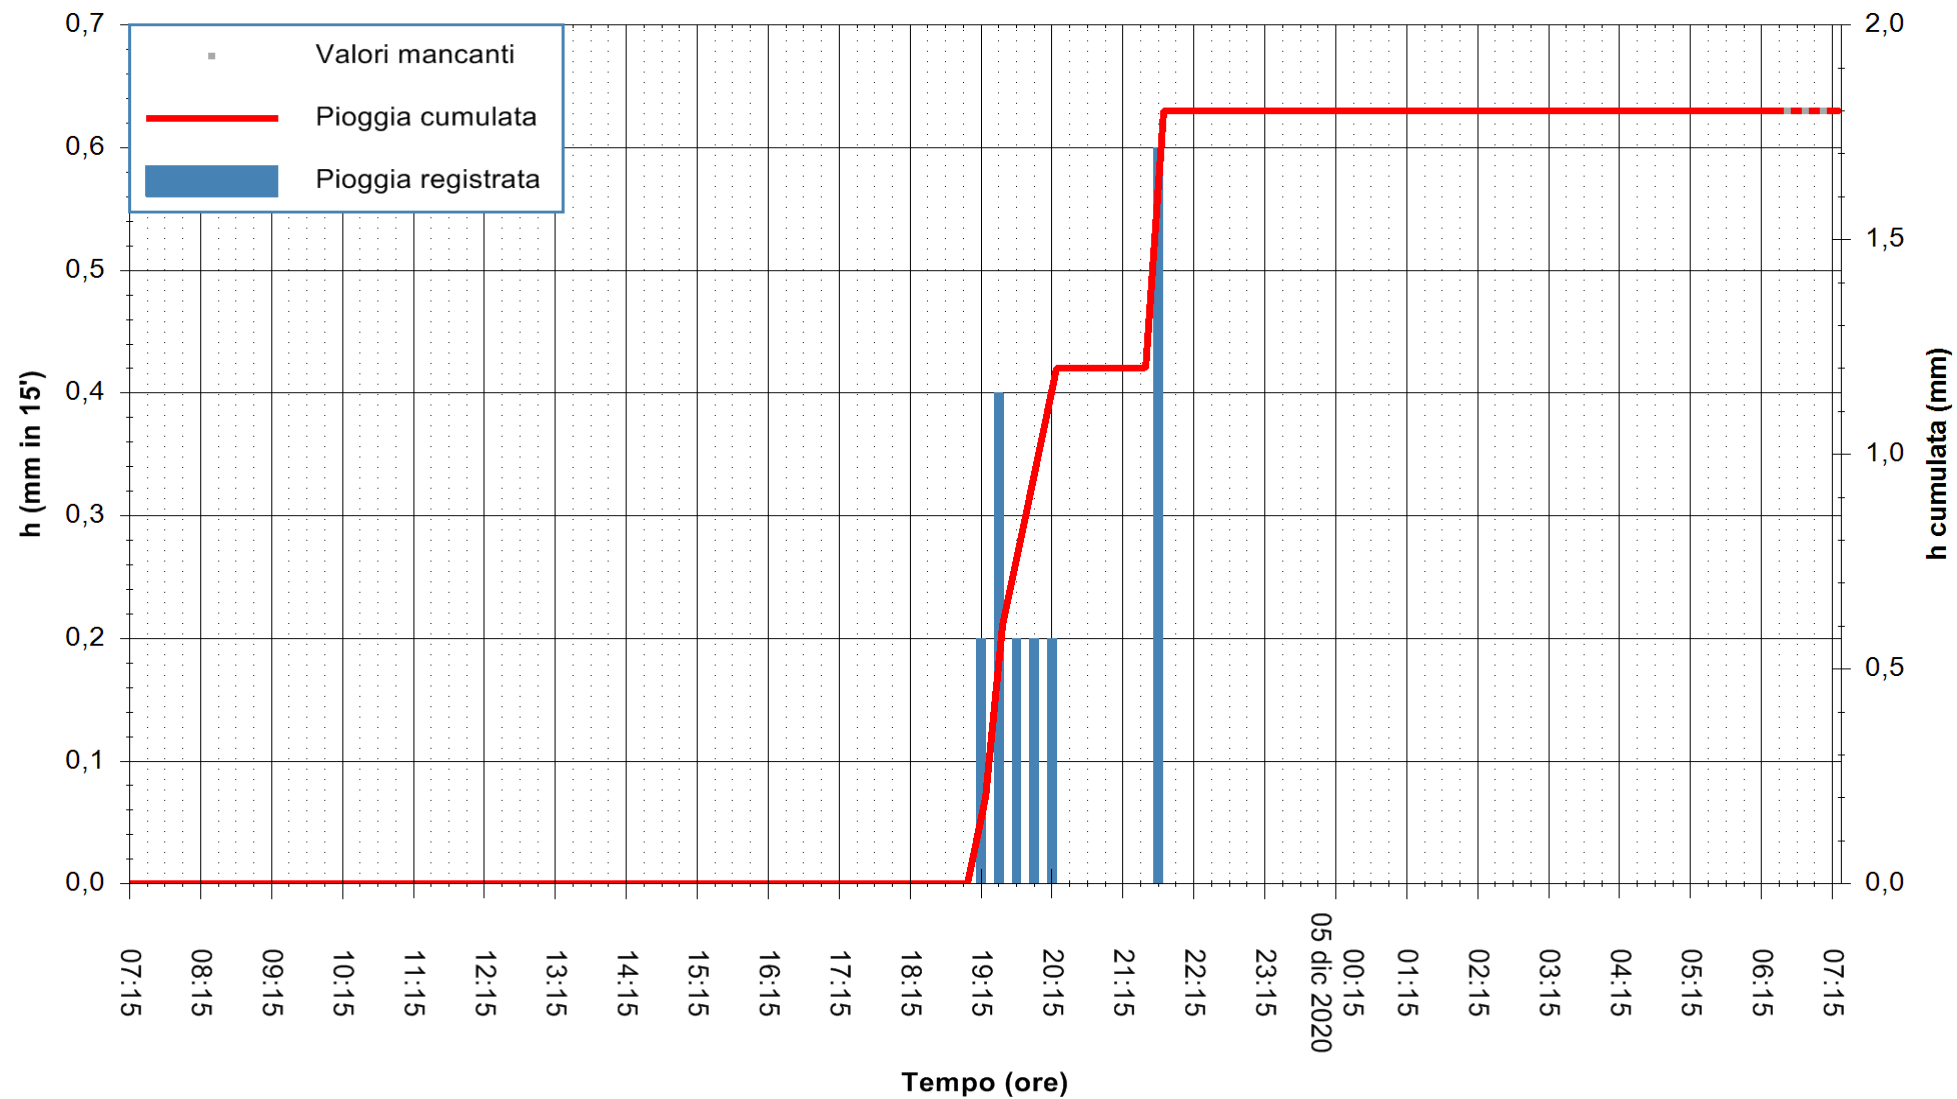

Stazione pluviometrica CAPOTERRA POGGIO DEI PINI  
 Area POGGIO DEI PINI  
 Pioggia registrata nelle ultime 24 ore  
 Estrazione dati delle ore 07:01 del 05/12/2020  
 Ultimo dato disponibile: 05/12/2020 alle 06:30

ARPAS  
 F.to il Dirigente Responsabile  
 Dott. Giuseppe Bianco

REGIONE AUTONOMA DE SARDIGNA  
 REGIONE AUTONOMA DELLA SARDEGNA

Stazione pluviometrica CARBONIA C.RA FLUMENTEPIDO  
Area FLUMETEPIDO

Pioggia registrata nelle ultime 24 ore  
Estrazione dati delle ore 07:01 del 05/12/2020  
Ultimo dato disponibile: 05/12/2020 alle 06:15

ARPAS  
 F.to il Dirigente Responsabile  
 Dott. Giuseppe Bianco

REGIONE AUTONOMA DE SARDIGNA  
 REGIONE AUTONOMA DELLA SARDEGNA

Stazione pluviometrica ORISTANO RF  
Area TORRE GRANDE  
Pioggia registrata nelle ultime 24 ore  
Estrazione dati delle ore 07:01 del 05/12/2020  
Ultimo dato disponibile: 05/12/2020 alle 06:15

ARPAS  
F.to il Dirigente Responsabile  
Dott. Giuseppe Bianco

REGIONE AUTONOMA DE SARDIGNA  
REGIONE AUTONOMA DELLA SARDEGNA

Stazione pluviometrica SAN VERO MILIS PUTZUIDU  
Area TORRE CAPO MANNU  
Pioggia registrata nelle ultime 24 ore  
Estrazione dati delle ore 07:01 del 05/12/2020  
Ultimo dato disponibile: 05/12/2020 alle 06:30