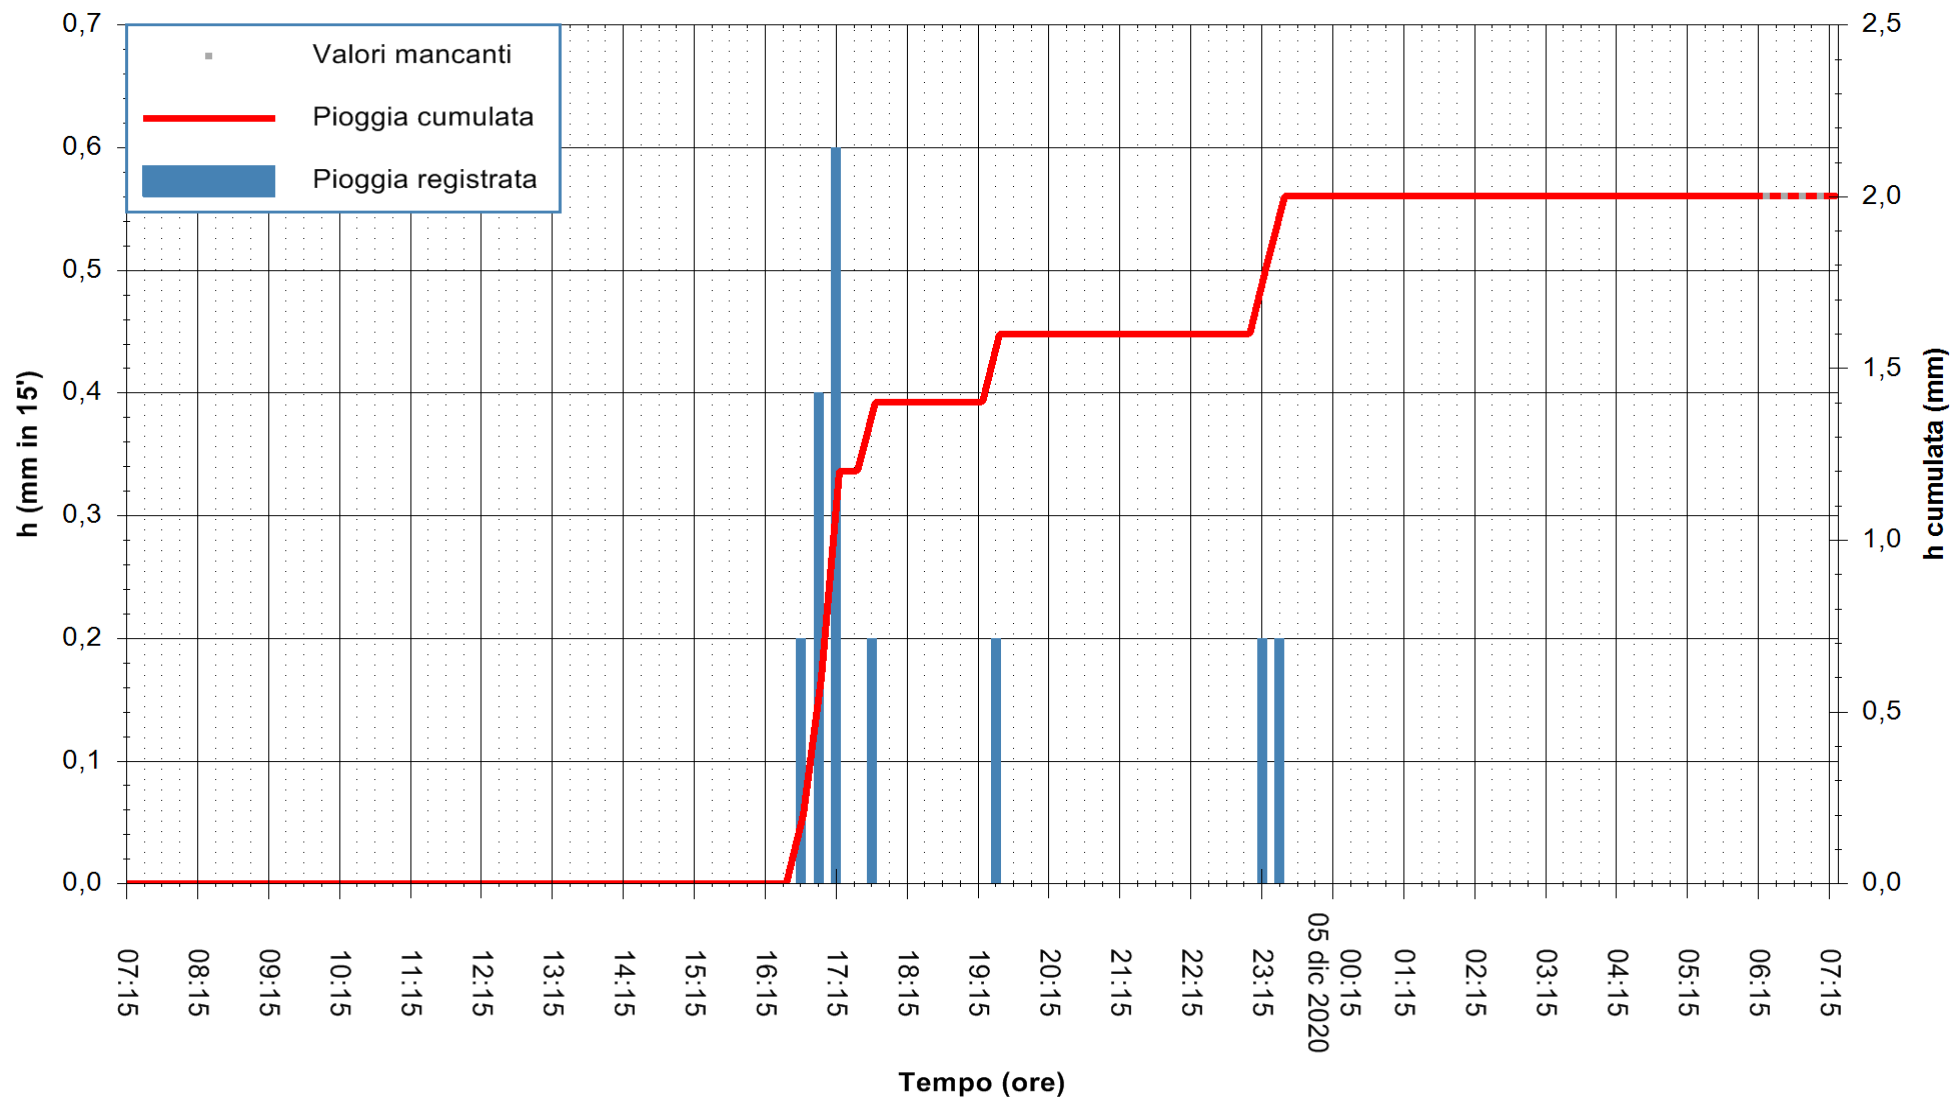

Stazione pluviometrica CAPOTERRA POGGIO DEI PINI  
 Area POGGIO DEI PINI  
 Pioggia registrata nelle ultime 24 ore  
 Estrazione dati delle ore 07:01 del 05/12/2020  
 Ultimo dato disponibile: 05/12/2020 alle 06:30

ARPAS  
F.to il Dirigente Responsabile  
Dott. Giuseppe Bianco

REGIONE AUTONOMA DE SARDIGNA  
REGIONE AUTONOMA DELLA SARDEGNA

Stazione pluviometrica STINTINO PUNTA DE S'AQUILA  
 Area PUNTA DE S' AQUILA  
 Pioggia registrata nelle ultime 24 ore  
 Estrazione dati delle ore 07:01 del 05/12/2020  
 Ultimo dato disponibile: 05/12/2020 alle 06:30

ARPAS  
 F.to il Dirigente Responsabile  
 Dott. Giuseppe Bianco

REGIONE AUTONOMA DE SARDIGNA  
 REGIONE AUTONOMA DELLA SARDEGNA

Stazione pluviometrica ORISTANO RF  
Area TORRE GRANDE  
Pioggia registrata nelle ultime 24 ore  
Estrazione dati delle ore 07:01 del 05/12/2020  
Ultimo dato disponibile: 05/12/2020 alle 06:15

ARPAS  
F.to il Dirigente Responsabile  
Dott. Giuseppe Bianco

REGIONE AUTONOMA DE SARDIGNA  
REGIONE AUTONOMA DELLA SARDEGNA

Stazione pluviometrica SAN VERO MILIS PUTZUIDU  
Area TORRE CAPO MANNU  
Pioggia registrata nelle ultime 24 ore  
Estrazione dati delle ore 07:01 del 05/12/2020  
Ultimo dato disponibile: 05/12/2020 alle 06:30