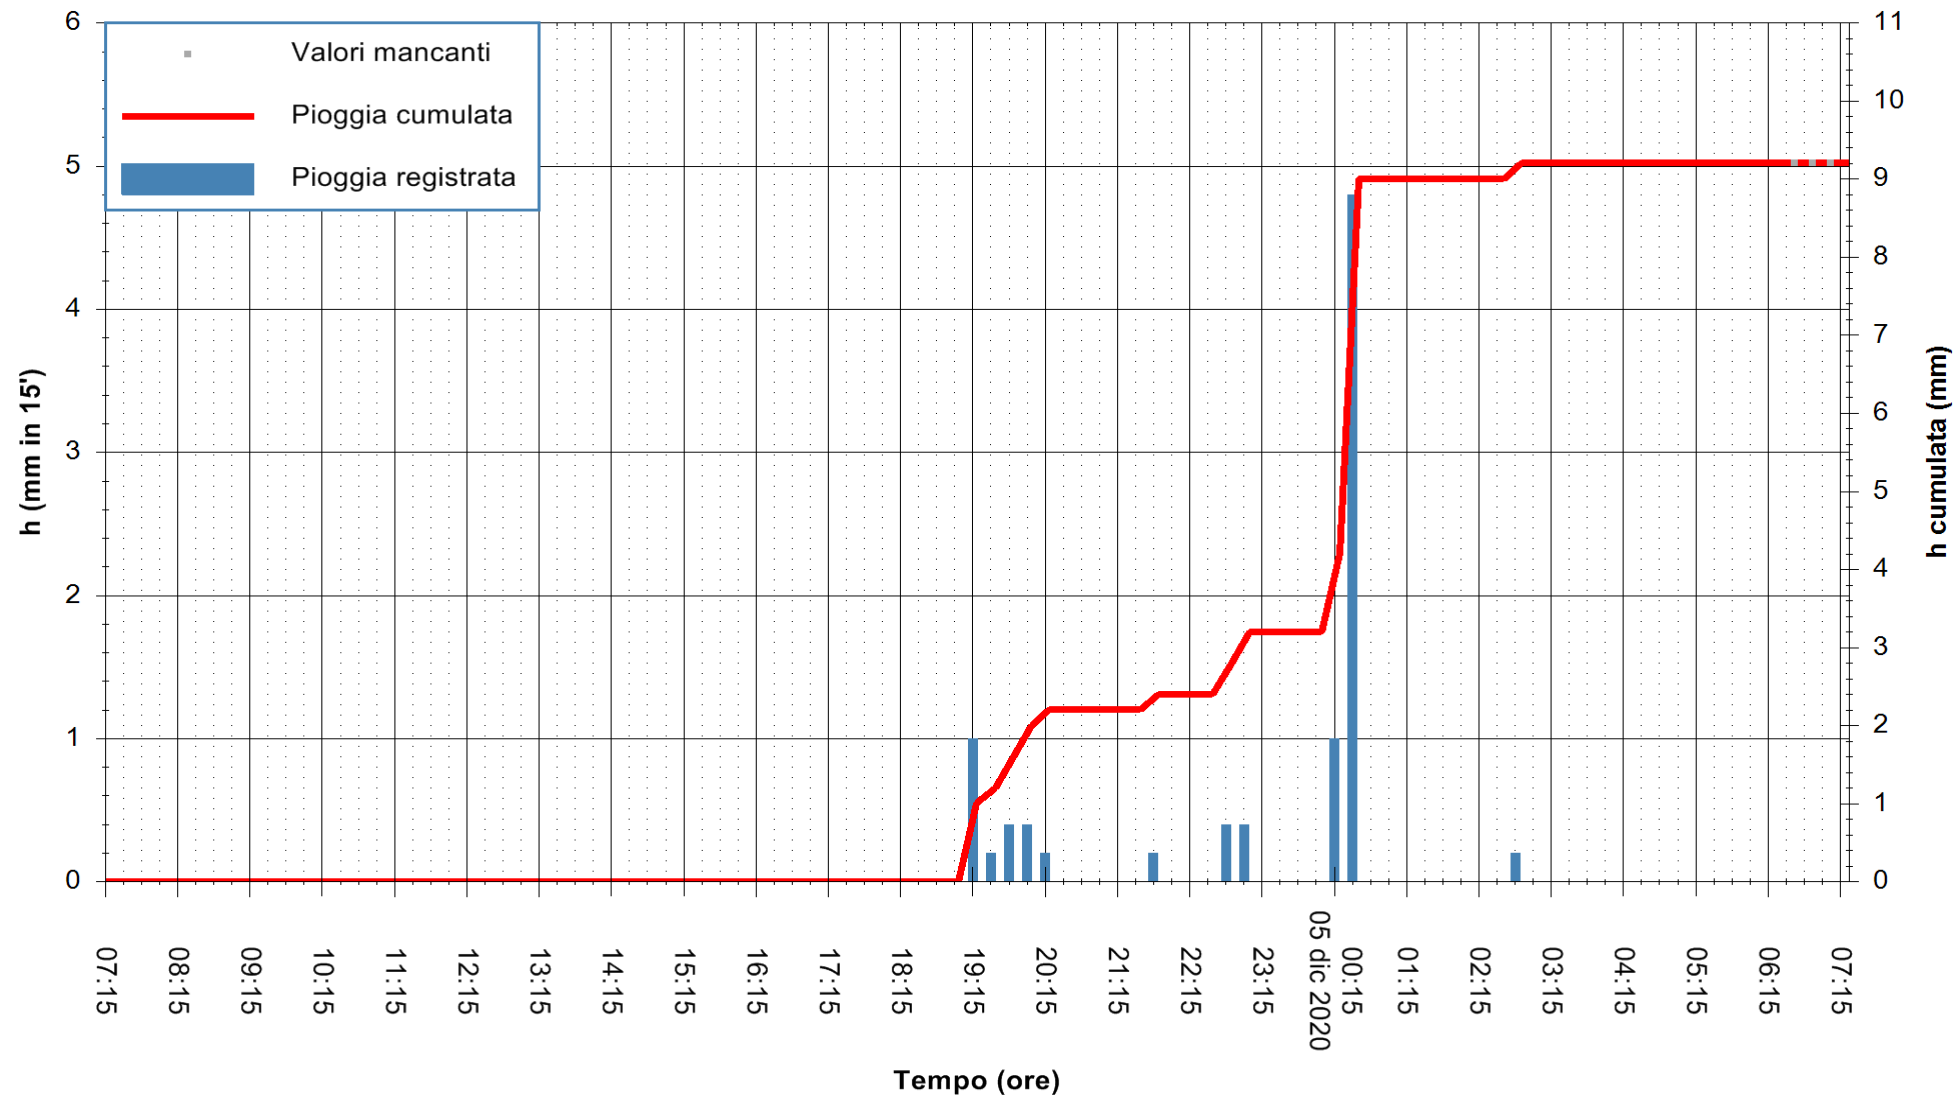

Stazione pluviometrica CAPOTERRA POGGIO DEI PINI  
 Area POGGIO DEI PINI  
 Pioggia registrata nelle ultime 24 ore  
 Estrazione dati delle ore 07:01 del 05/12/2020  
 Ultimo dato disponibile: 05/12/2020 alle 06:30

ARPAS  
 F.to il Dirigente Responsabile  
 Dott. Giuseppe Bianco

REGIONE AUTONOMA DE SARDIGNA  
 REGIONE AUTONOMA DELLA SARDEGNA

Stazione pluviometrica CARBONIA C.RA FLUMENTEPIDO  
Area FLUMETEPIDO

Pioggia registrata nelle ultime 24 ore  
Estrazione dati delle ore 07:01 del 05/12/2020  
Ultimo dato disponibile: 05/12/2020 alle 06:15

ARPAS  
 F.to il Dirigente Responsabile  
 Dott. Giuseppe Bianco

REGIONE AUTONOMA DE SARDIGNA  
 REGIONE AUTONOMA DELLA SARDEGNA

Stazione pluviometrica ORISTANO RF  
Area TORRE GRANDE  
Pioggia registrata nelle ultime 24 ore  
Estrazione dati delle ore 07:01 del 05/12/2020  
Ultimo dato disponibile: 05/12/2020 alle 06:15

ARPAS  
F.to il Dirigente Responsabile  
Dott. Giuseppe Bianco

REGIONE AUTONOMA DE SARDIGNA  
REGIONE AUTONOMA DELLA SARDEGNA

Stazione pluviometrica SAN VERO MILIS PUTZUIDU  
Area TORRE CAPO MANNU  
Pioggia registrata nelle ultime 24 ore  
Estrazione dati delle ore 07:01 del 05/12/2020  
Ultimo dato disponibile: 05/12/2020 alle 06:30