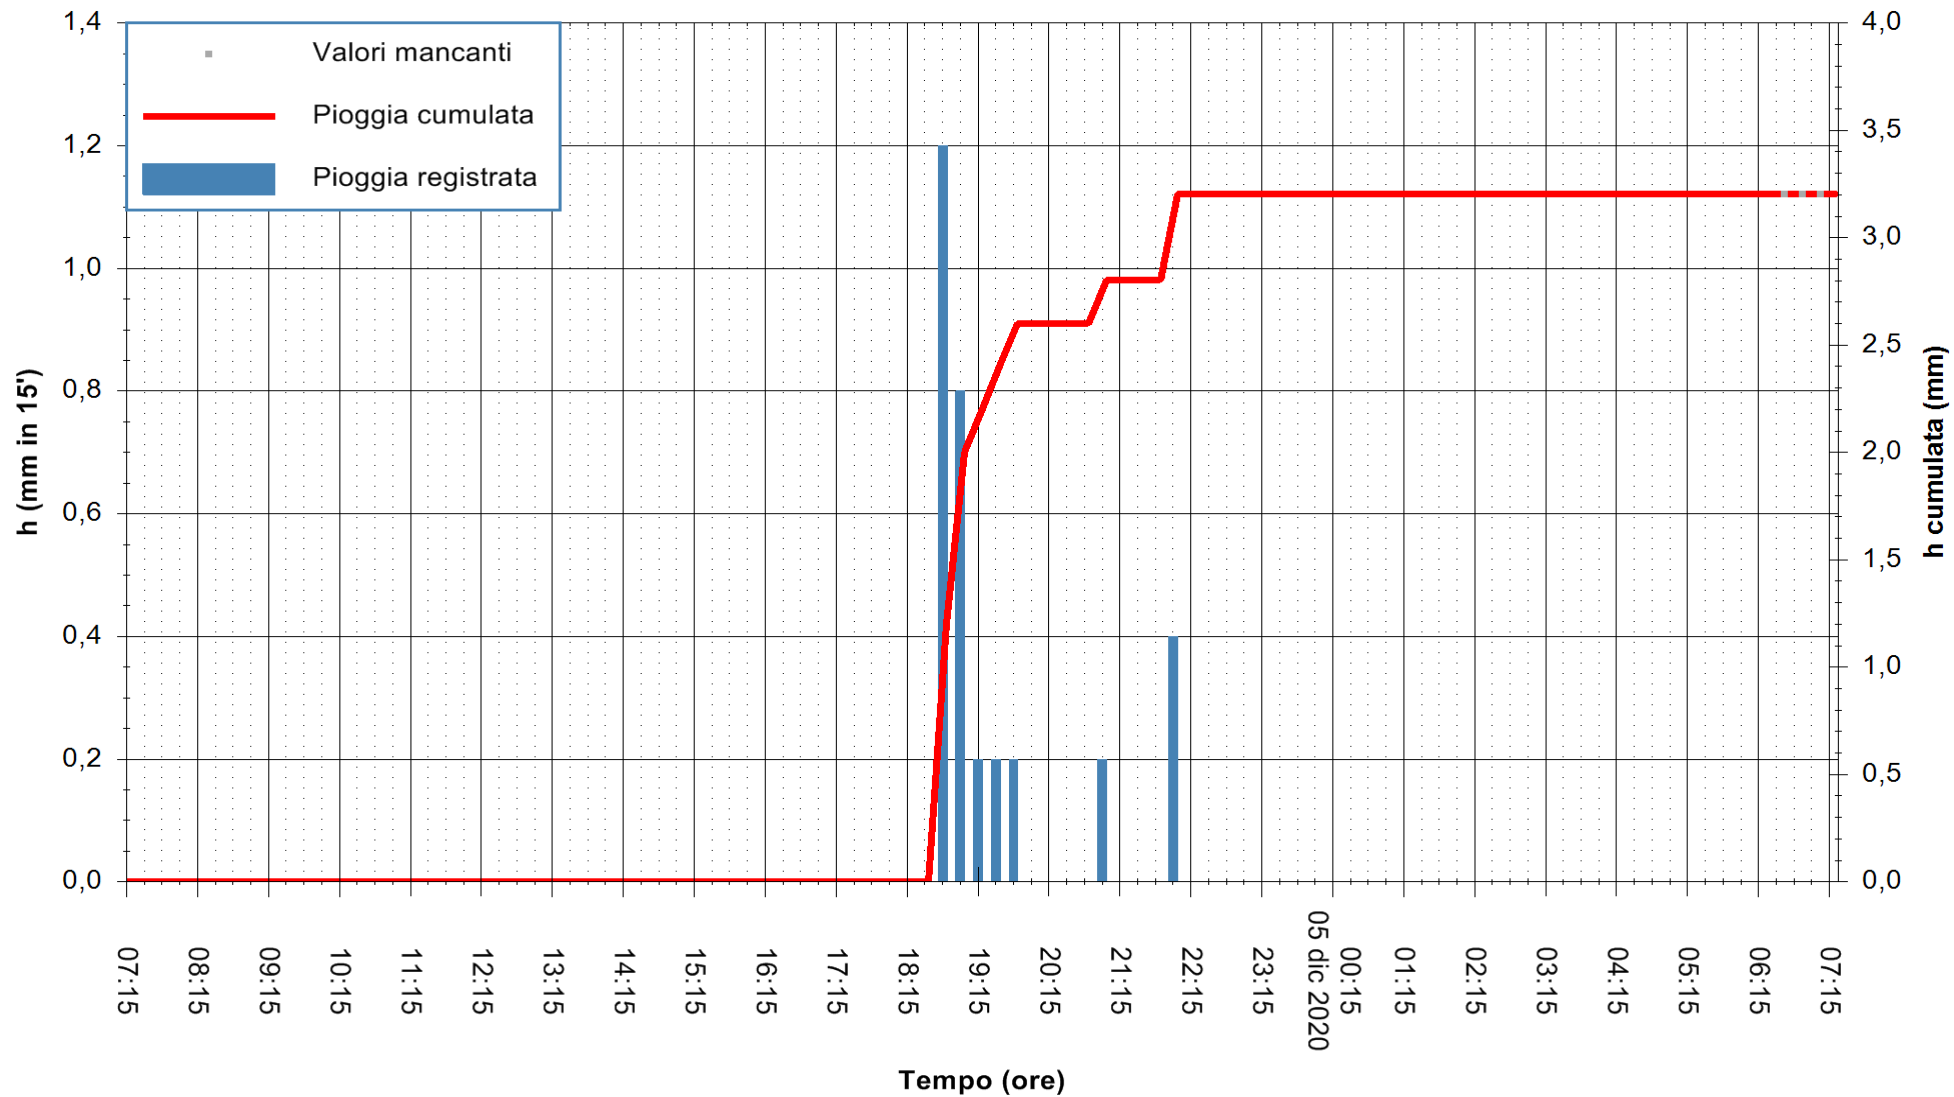

Stazione pluviometrica CAPOTERRA POGGIO DEI PINI  
 Area POGGIO DEI PINI  
 Pioggia registrata nelle ultime 24 ore  
 Estrazione dati delle ore 07:01 del 05/12/2020  
 Ultimo dato disponibile: 05/12/2020 alle 06:30

ARPAS  
 F.to il Dirigente Responsabile  
 Dott. Giuseppe Bianco

REGIONE AUTONOMA DE SARDIGNA  
 REGIONE AUTONOMA DELLA SARDEGNA

Stazione pluviometrica CARBONIA C.RA FLUMENTEPIDO  
Area FLUMETEPIDO

Pioggia registrata nelle ultime 24 ore  
Estrazione dati delle ore 07:01 del 05/12/2020  
Ultimo dato disponibile: 05/12/2020 alle 06:15

ARPAS  
 F.to il Dirigente Responsabile  
 Dott. Giuseppe Bianco

REGIONE AUTONOMA DE SARDIGNA  
 REGIONE AUTONOMA DELLA SARDEGNA

Stazione pluviometrica ORISTANO RF  
Area TORRE GRANDE  
Pioggia registrata nelle ultime 24 ore  
Estrazione dati delle ore 07:01 del 05/12/2020  
Ultimo dato disponibile: 05/12/2020 alle 06:15

ARPAS  
F.to il Dirigente Responsabile  
Dott. Giuseppe Bianco

REGIONE AUTONOMA DE SARDIGNA  
REGIONE AUTONOMA DELLA SARDEGNA

Stazione pluviometrica SAN VERO MILIS PUTZUIDU  
Area TORRE CAPO MANNU  
Pioggia registrata nelle ultime 24 ore  
Estrazione dati delle ore 07:01 del 05/12/2020  
Ultimo dato disponibile: 05/12/2020 alle 06:30