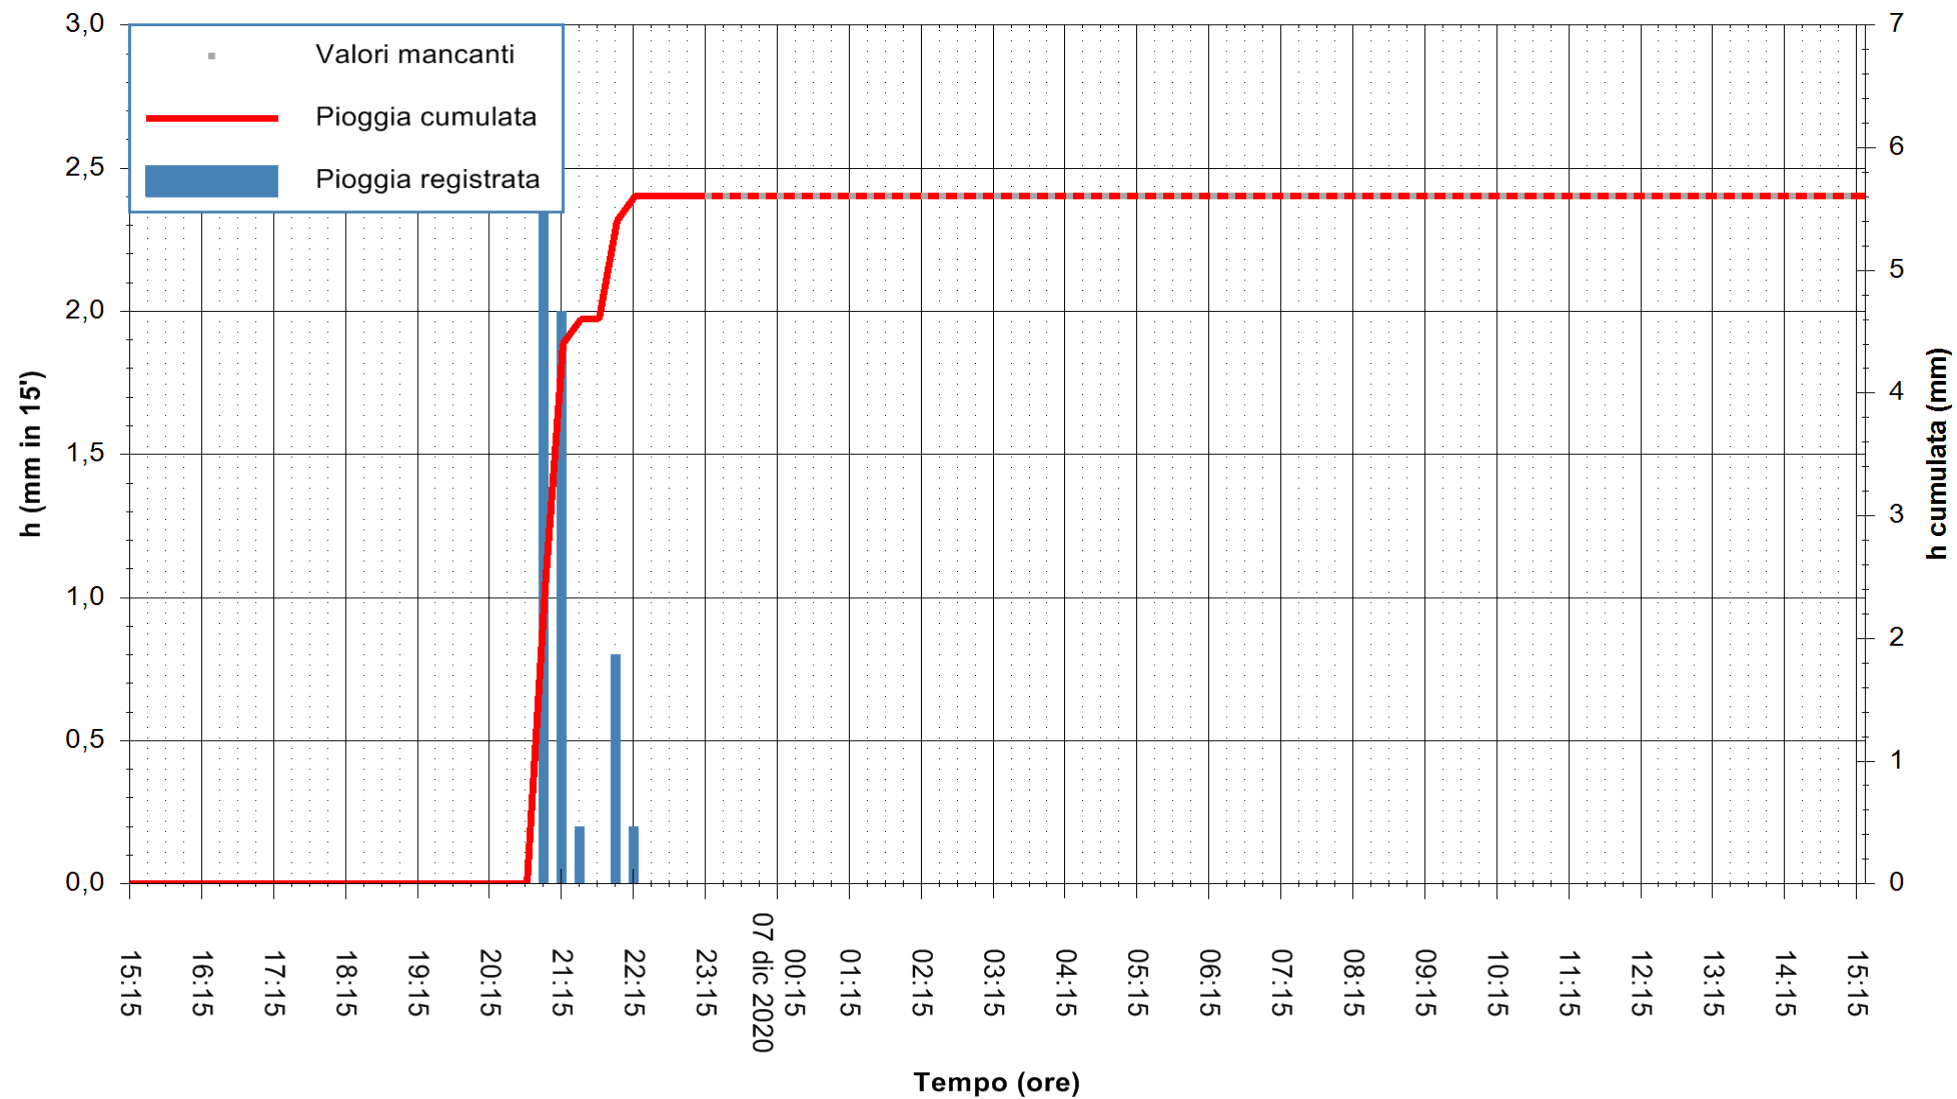

ARPAS
F.to il Dirigente Responsabile
Dott. Giuseppe Bianco

REGIONE AUTONOMA DE SARDIGNA
REGIONE AUTONOMA DELLA SARDEGNA

Stazione pluviometrica ARITZO MONTE SA SCOVA
 Area MONTE SA SCOVA
 Pioggia registrata nelle ultime 24 ore
 Estrazione dati delle ore 00:49 del 07/12/2020
 Ultimo dato disponibile: 06/12/2020 alle 23:00