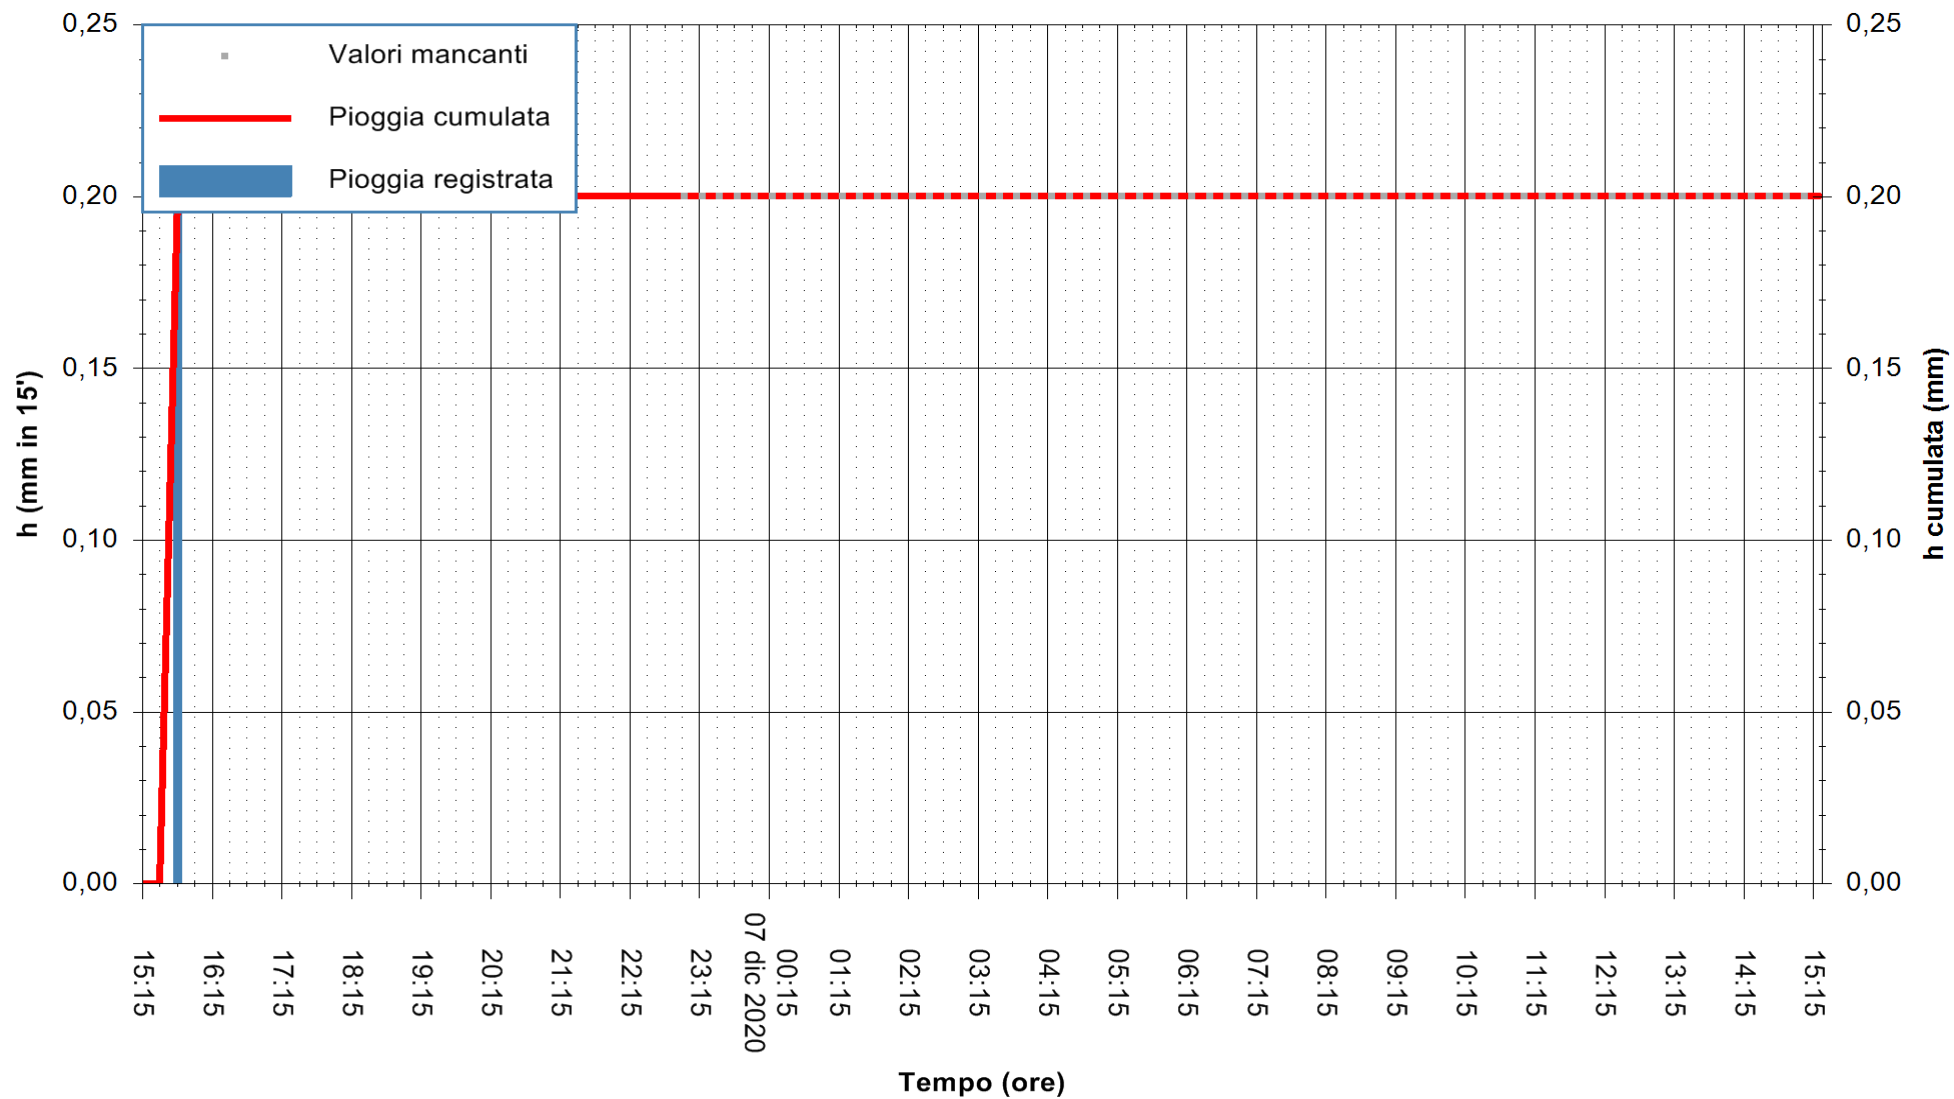

Stazione pluviometrica ORGOSOLO MONTE NOVO
Area MONTE NOVO S.GIOVANNI
Pioggia registrata nelle ultime 24 ore
Estrazione dati delle ore 00:49 del 07/12/2020
Ultimo dato disponibile: 06/12/2020 alle 23:15

ARPAS
F.to il Dirigente Responsabile
Dott. Giuseppe Bianco

REGIONE AUTONOMA DE SARDIGNA
REGIONE AUTONOMA DELLA SARDEGNA