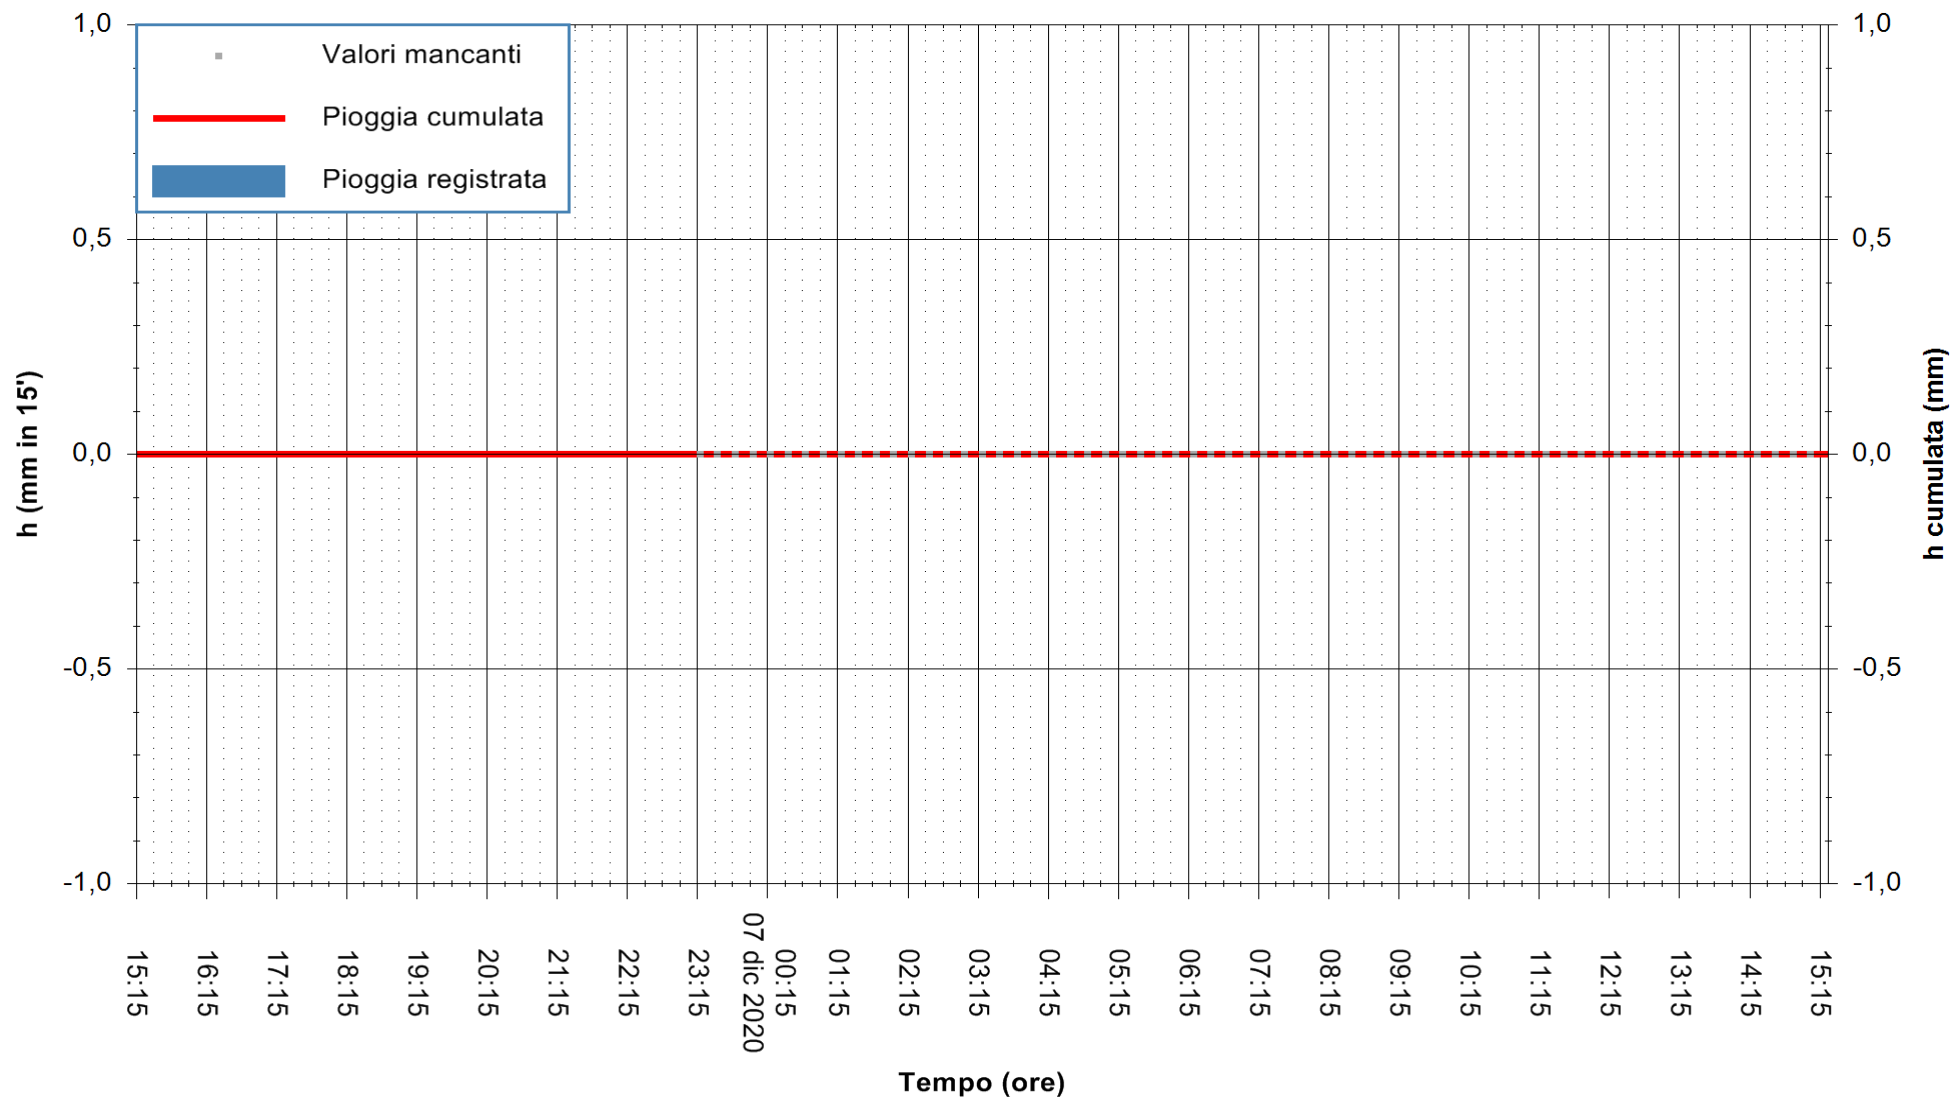

Stazione pluviometrica DIGA MACCHERONIS
Area DIGA DI MACCHERONIS
Pioggia registrata nelle ultime 24 ore
Estrazione dati delle ore 00:49 del 07/12/2020
Ultimo dato disponibile: 06/12/2020 alle 23:15

ARPAS
F.to il Dirigente Responsabile
Dott. Giuseppe Bianco

REGIONE AUTONOMA DE SARDIGNA
REGIONE AUTONOMA DELLA SARDEGNA