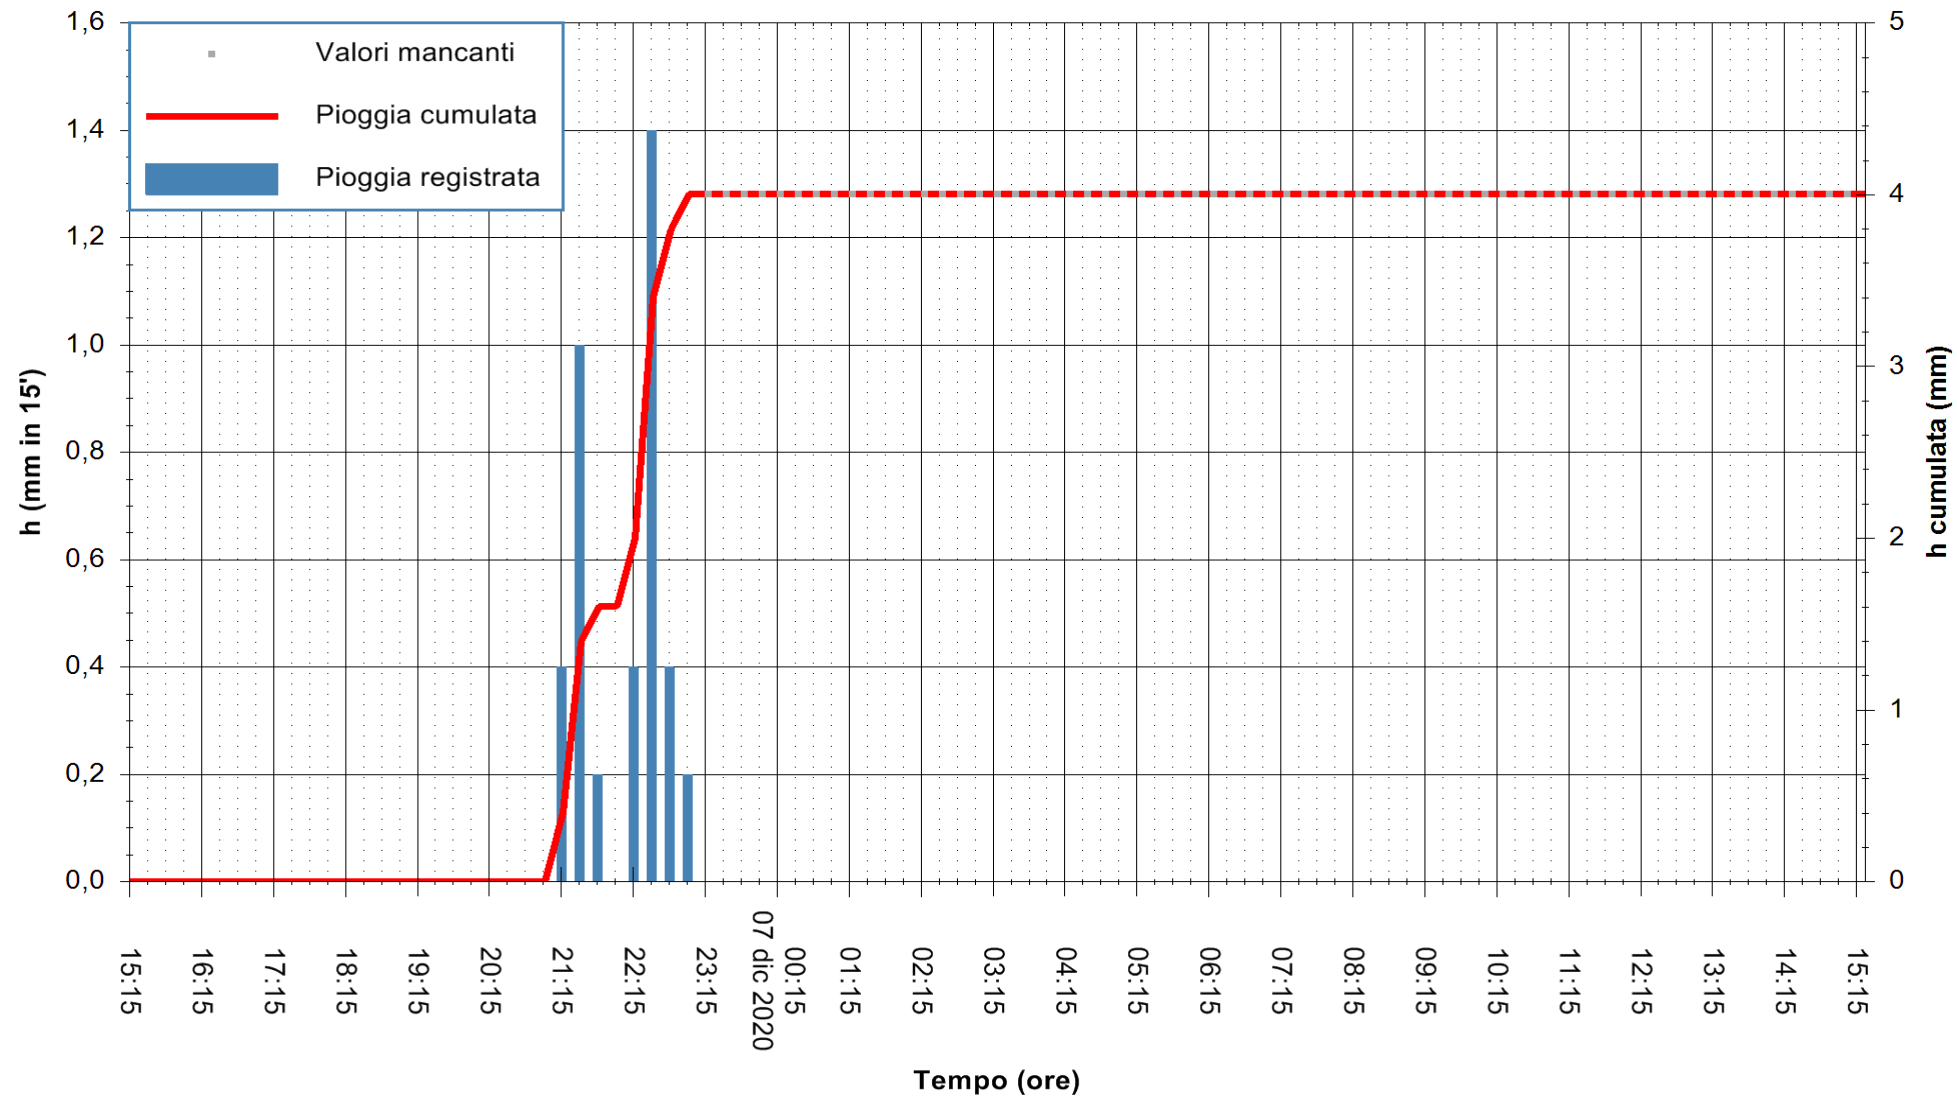

ARPAS
F.to il Dirigente Responsabile
Dott. Giuseppe Bianco

REGIONE AUTÒNOMA DE SARDIGNA
REGIONE AUTONOMA DELLA SARDEGNA

Stazione pluviometrica STINTINO PUNTA DE S'AQUILA
Area PUNTA DE S' AQUILA
Pioggia registrata nelle ultime 24 ore
Estrazione dati delle ore 00:49 del 07/12/2020
Ultimo dato disponibile: 06/12/2020 alle 23:15