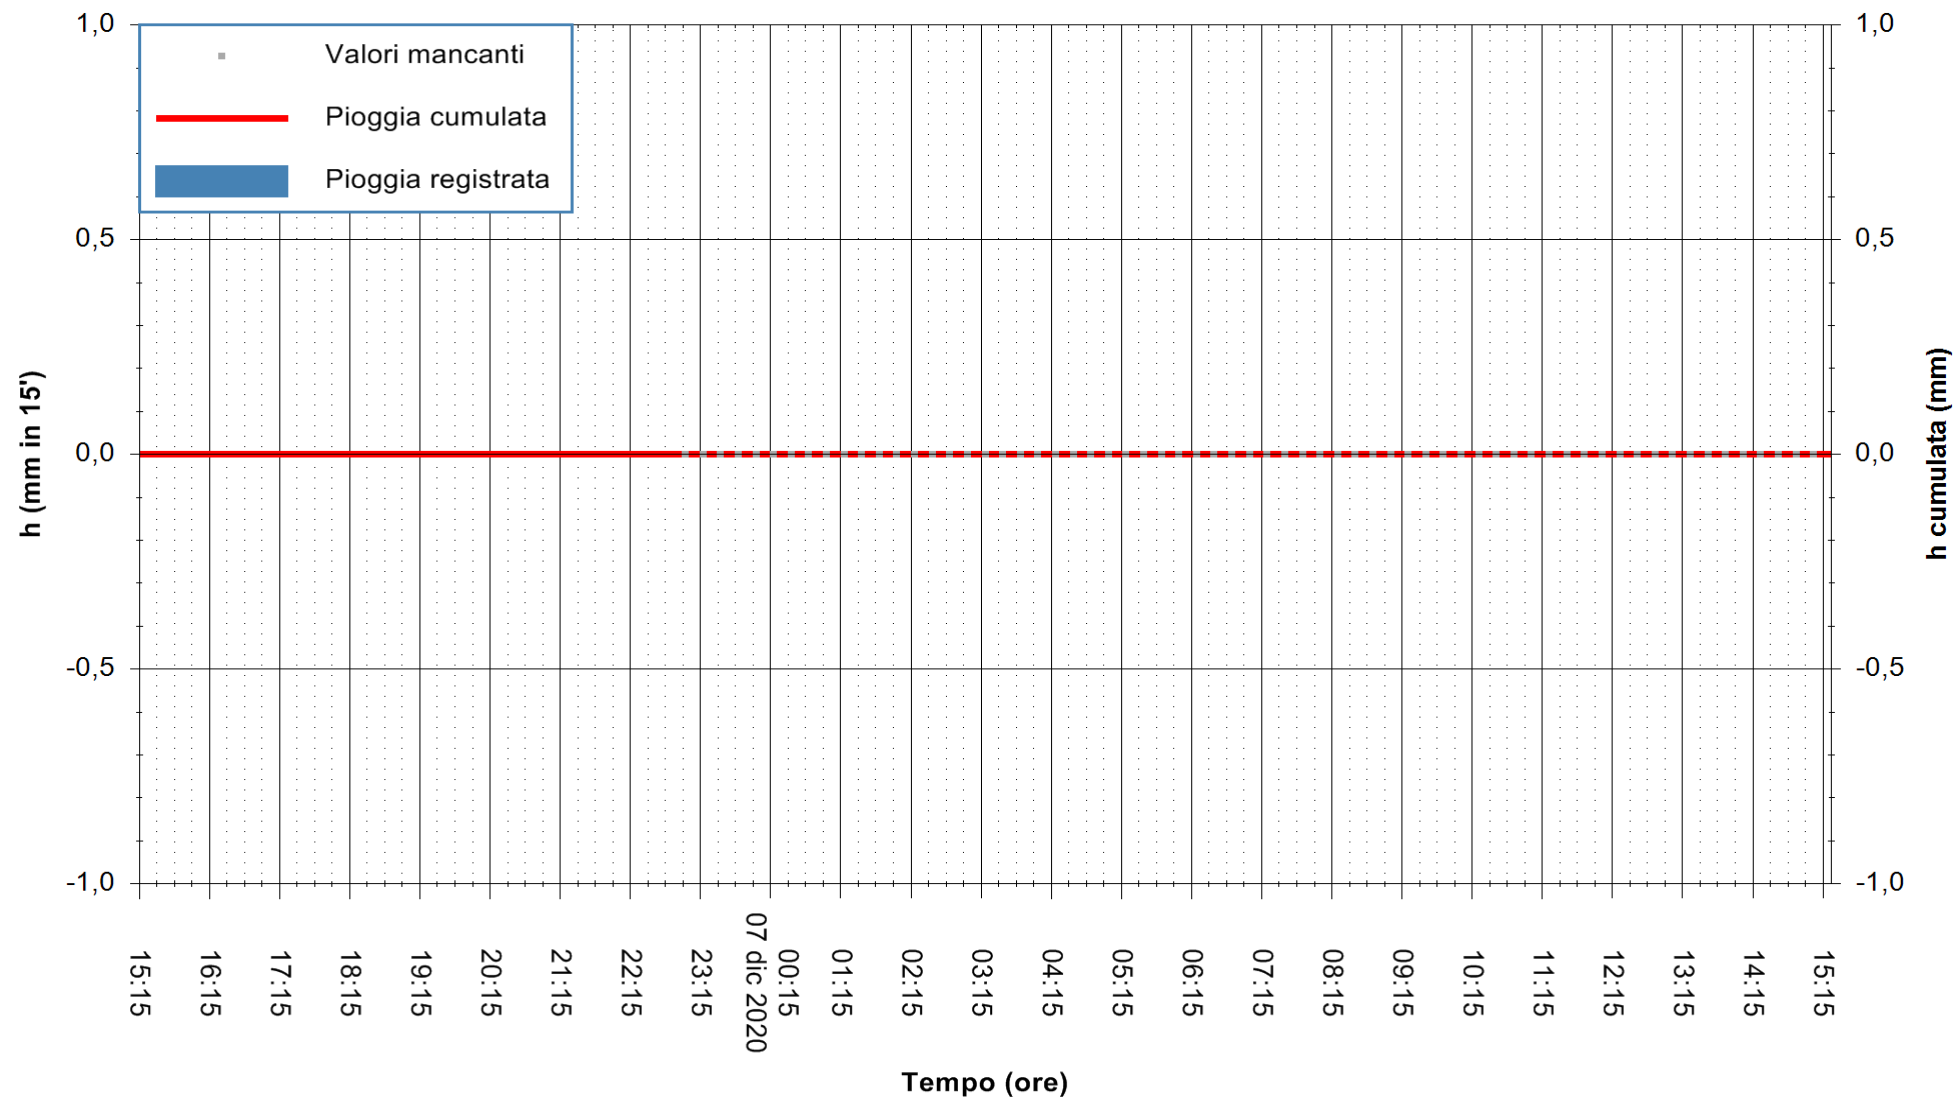

ARPAS
F.to il Dirigente Responsabile
Dott. Giuseppe Bianco

REGIONE AUTONOMA DE SARDIGNA
REGIONE AUTONOMA DELLA SARDEGNA

Stazione pluviometrica SANTU LUSSURGIU BADDE URBARA
Area BADDE URBARA

Pioggia registrata nelle ultime 24 ore
Estrazione dati delle ore 00:49 del 07/12/2020
Ultimo dato disponibile: 06/12/2020 alle 23:10