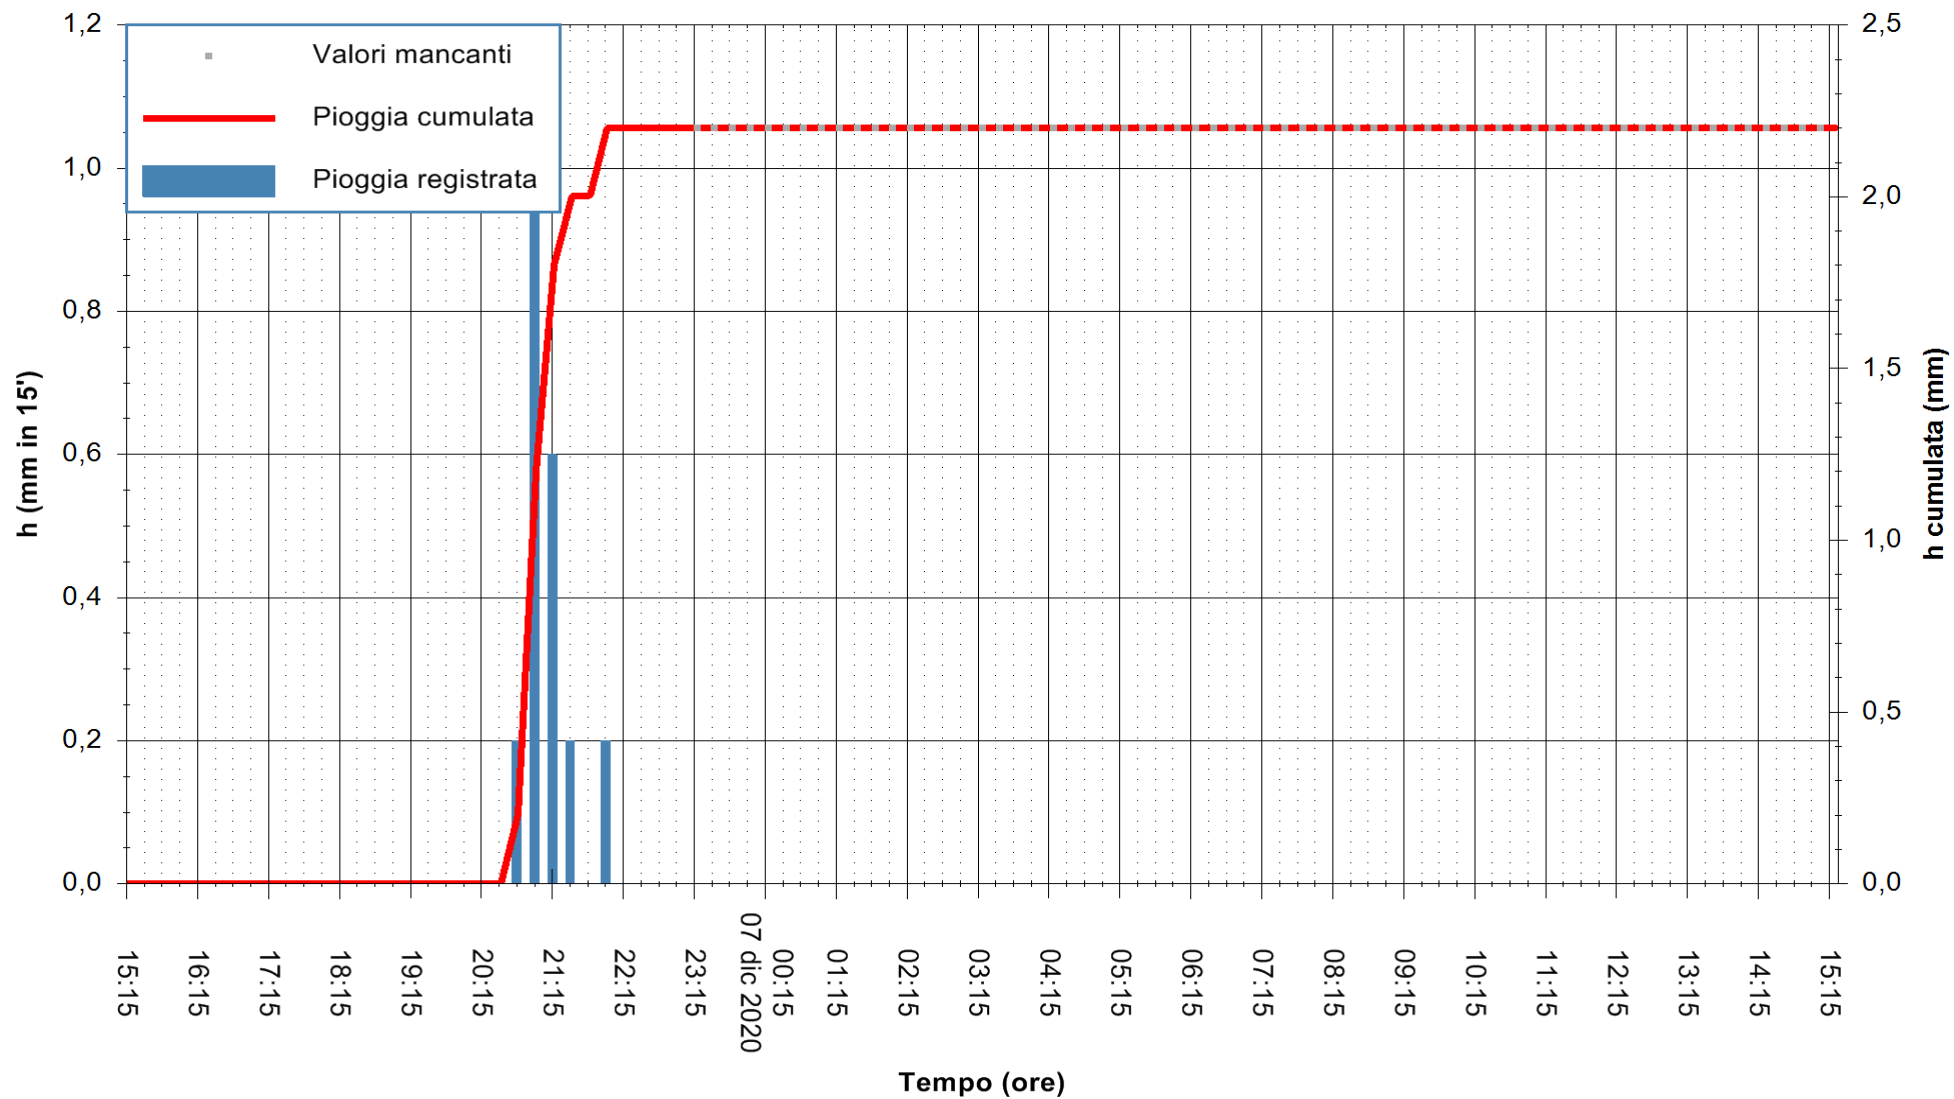

Stazione pluviometrica STINTINO PUNTA DE S'AQUILA
Area PUNTA DE S' AQUILA
Pioggia registrata nelle ultime 24 ore
Estrazione dati delle ore 00:49 del 07/12/2020
Ultimo dato disponibile: 06/12/2020 alle 23:15

ARPAS
F.to il Dirigente Responsabile
Dott. Giuseppe Bianco

REGIONE AUTONOMA DE SARDIGNA
REGIONE AUTONOMA DELLA SARDEGNA