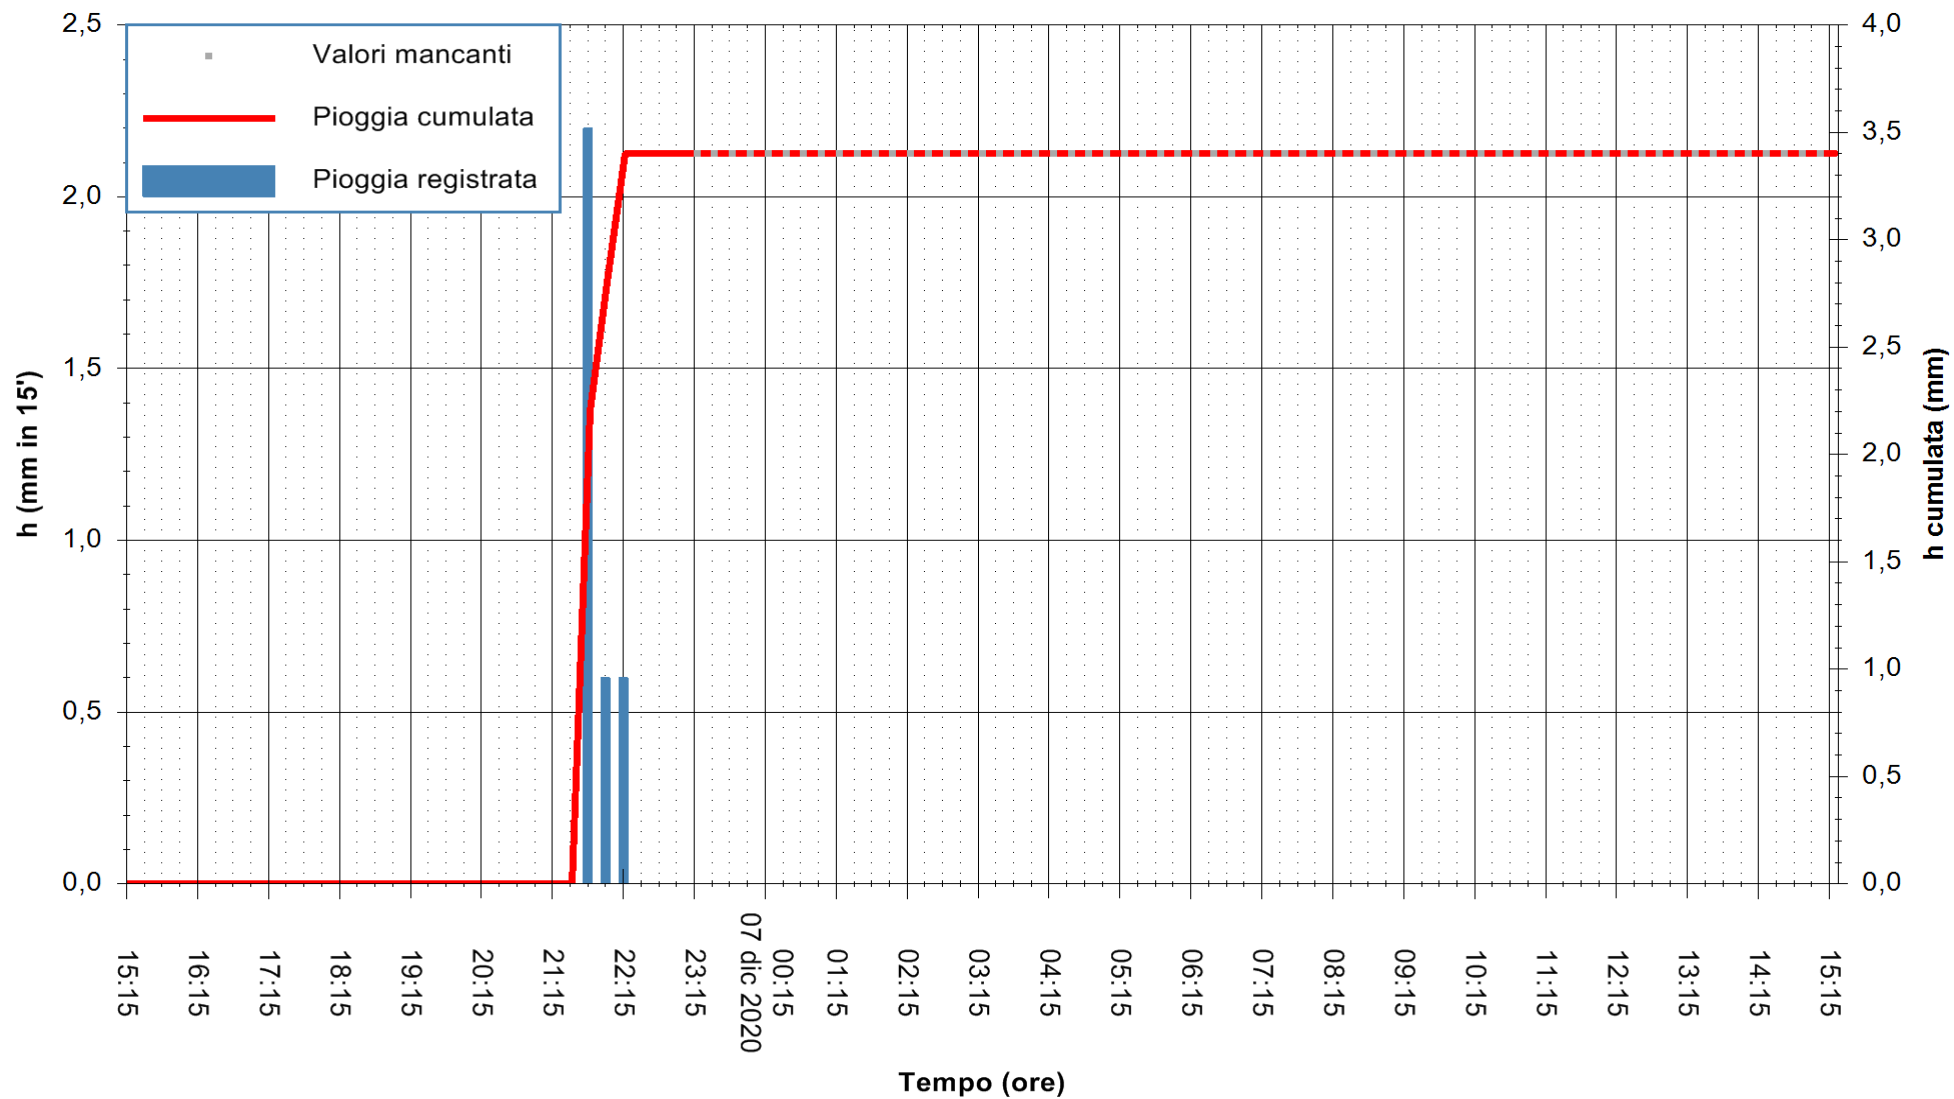

ARPAS
 F.to il Dirigente Responsabile
 Dott. Giuseppe Bianco

REGIONE AUTONOMA DE SARDIGNA
 REGIONE AUTONOMA DELLA SARDEGNA

Stazione pluviometrica CARBONIA C.RA FLUMENTEPIDO
Area FLUMETEPIDO

Pioggia registrata nelle ultime 24 ore
Estrazione dati delle ore 00:49 del 07/12/2020
Ultimo dato disponibile: 06/12/2020 alle 23:00