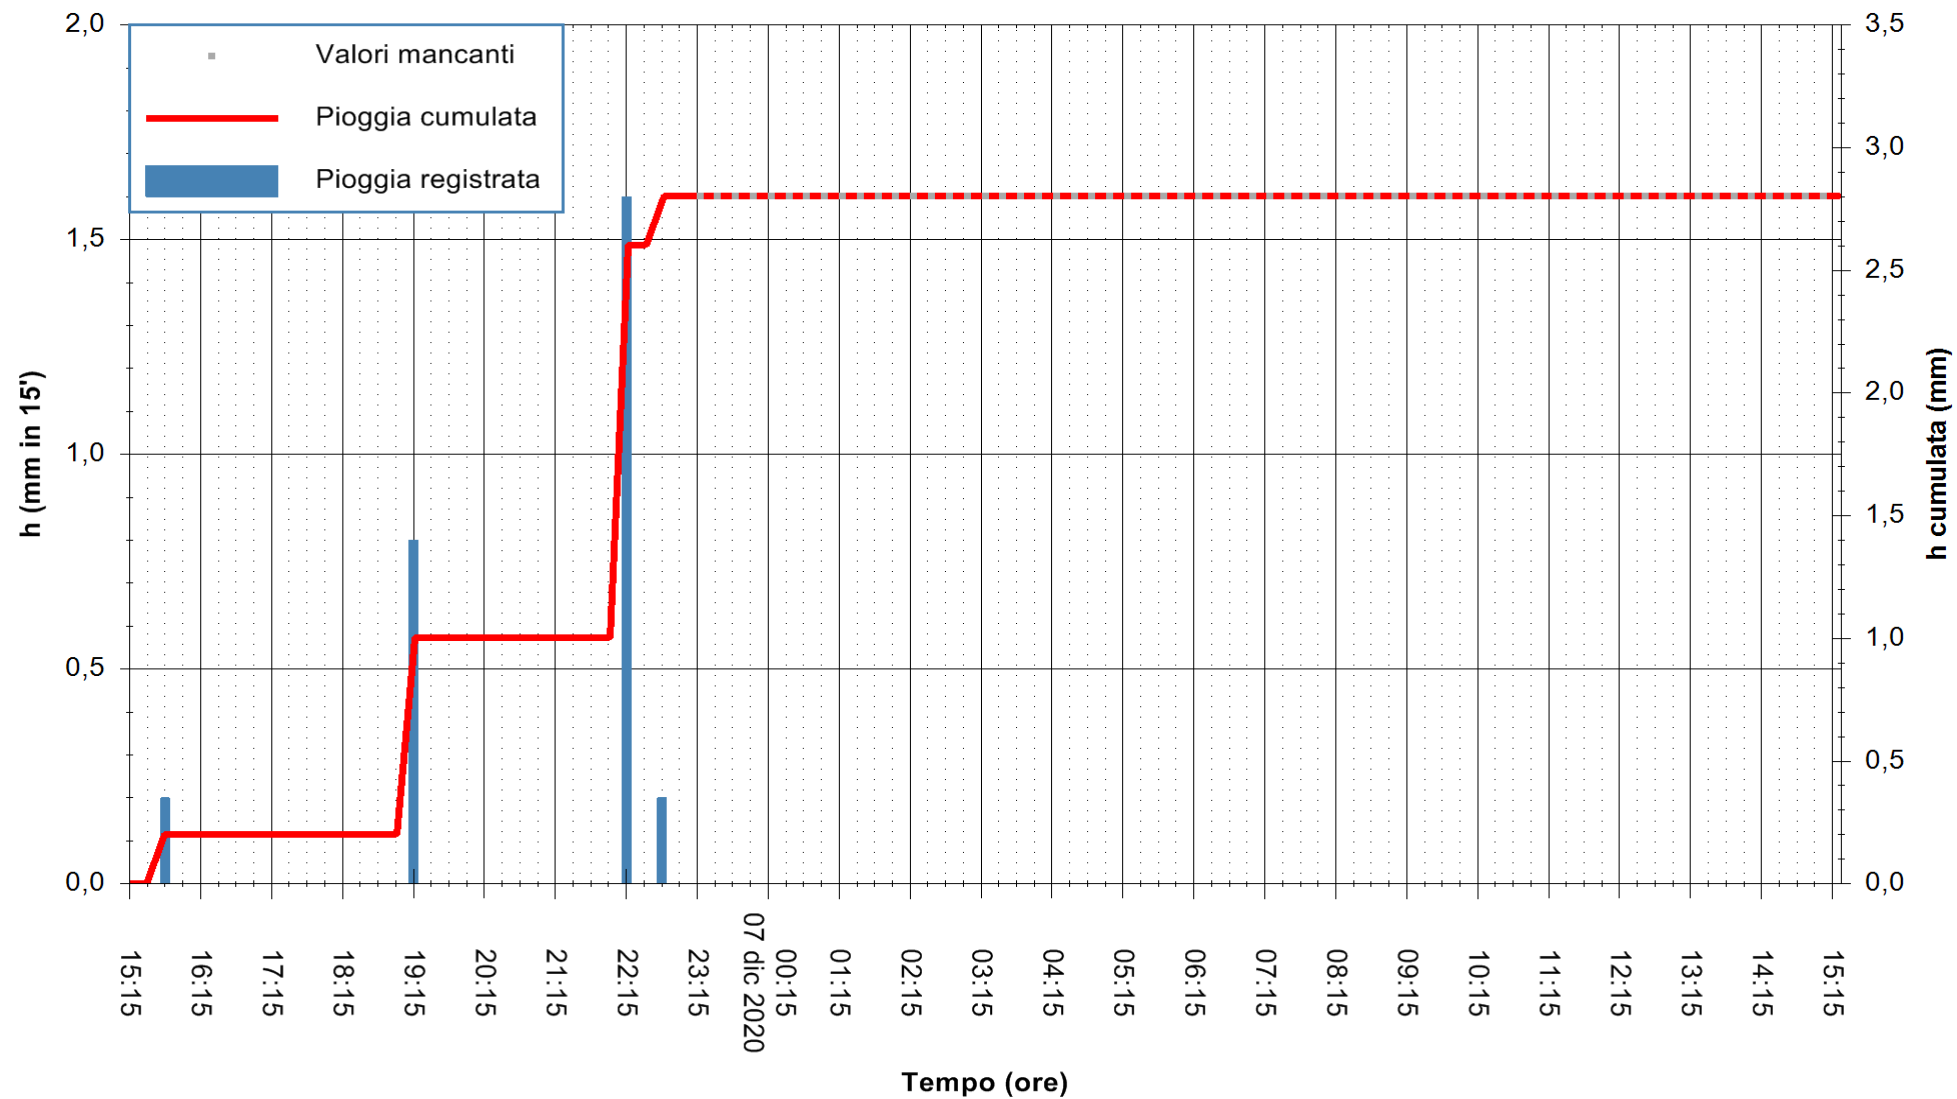

ARPAS
F.to il Dirigente Responsabile
Dott. Giuseppe Bianco

REGIONE AUTONOMA DE SARDIGNA
REGIONE AUTONOMA DELLA SARDEGNA

Stazione pluviometrica ORANI RF
Area SERBATOIO IDRICO
Pioggia registrata nelle ultime 24 ore
Estrazione dati delle ore 00:49 del 07/12/2020
Ultimo dato disponibile: 06/12/2020 alle 23:15