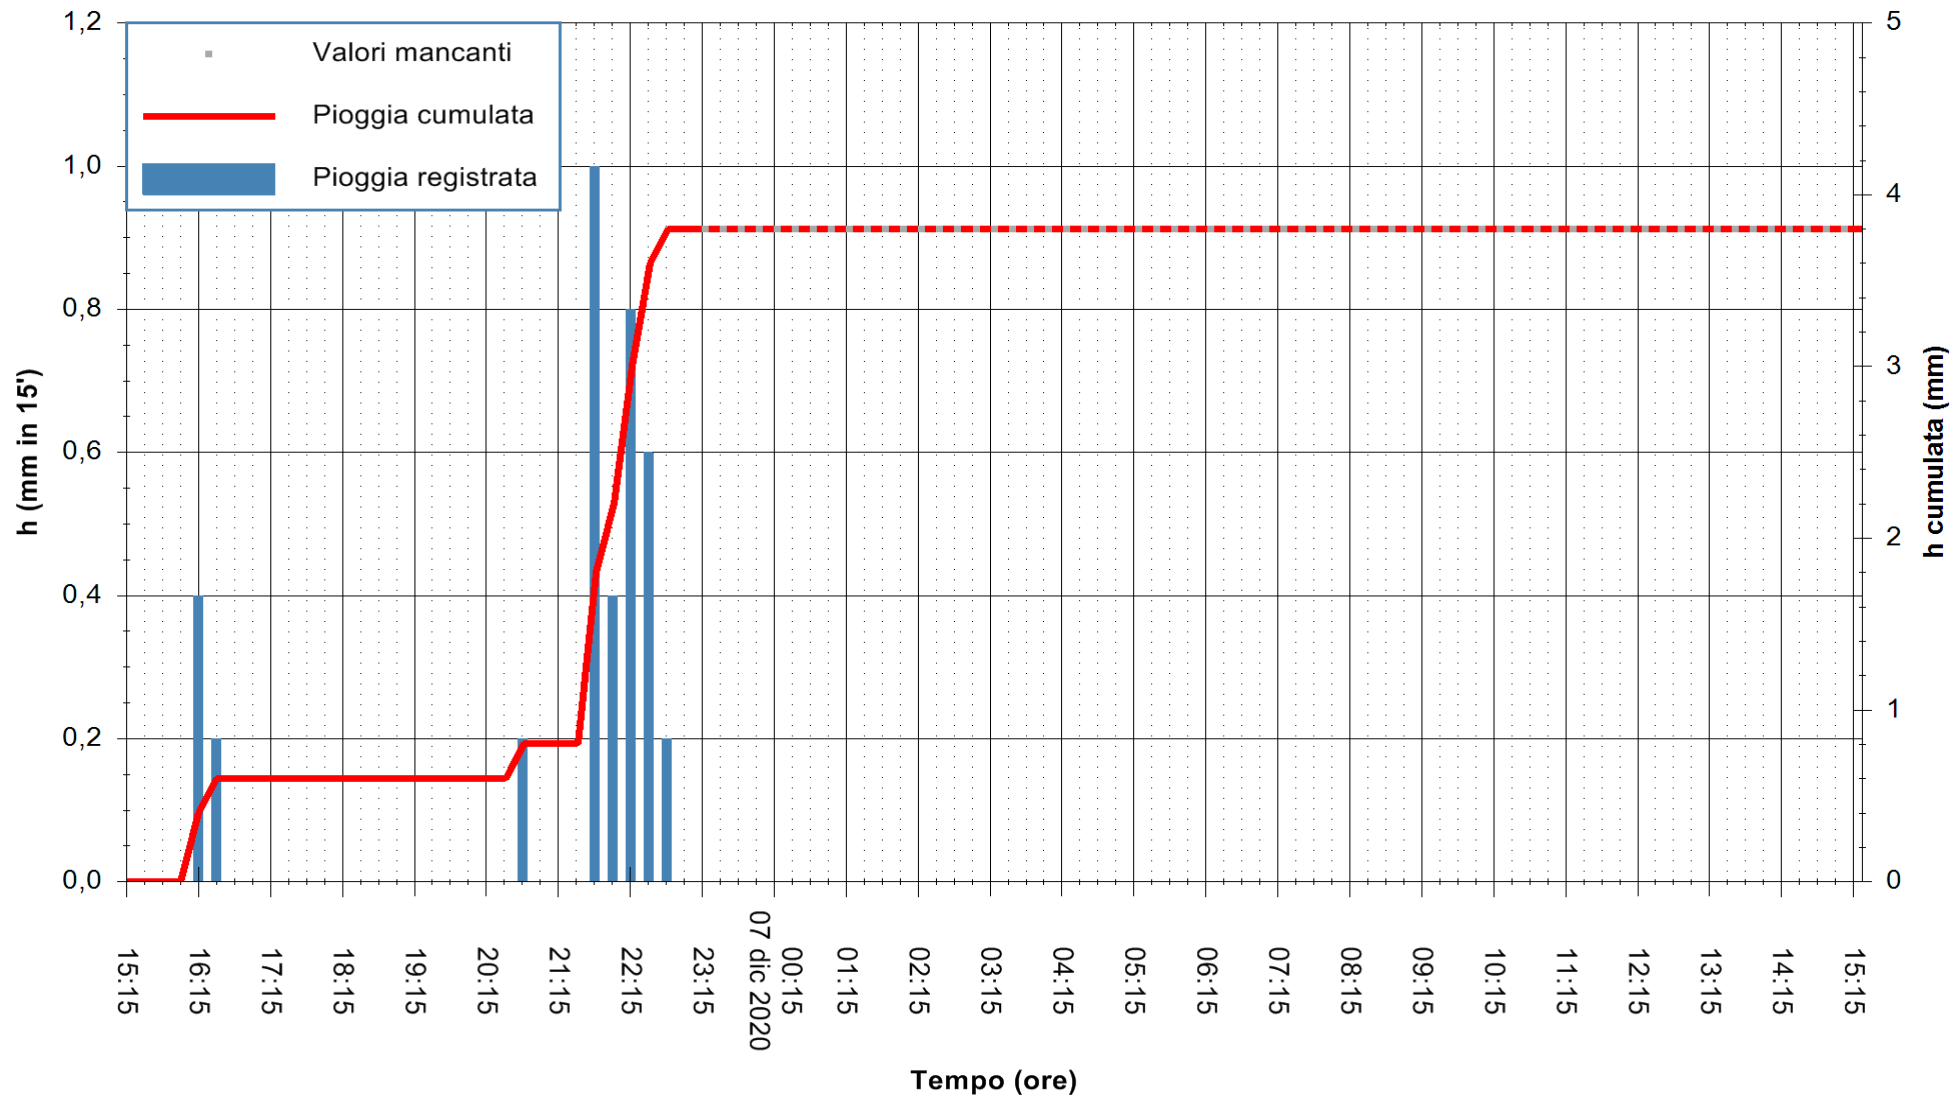

ARPAS
 F.to il Dirigente Responsabile
 Dott. Giuseppe Bianco

REGIONE AUTONOMA DE SARDIGNA
 REGIONE AUTONOMA DELLA SARDEGNA

Stazione pluviometrica CARBONIA C.RA FLUMENTEPIDO
Area FLUMETEPIDO

Pioggia registrata nelle ultime 24 ore
Estrazione dati delle ore 00:49 del 07/12/2020
Ultimo dato disponibile: 06/12/2020 alle 23:00