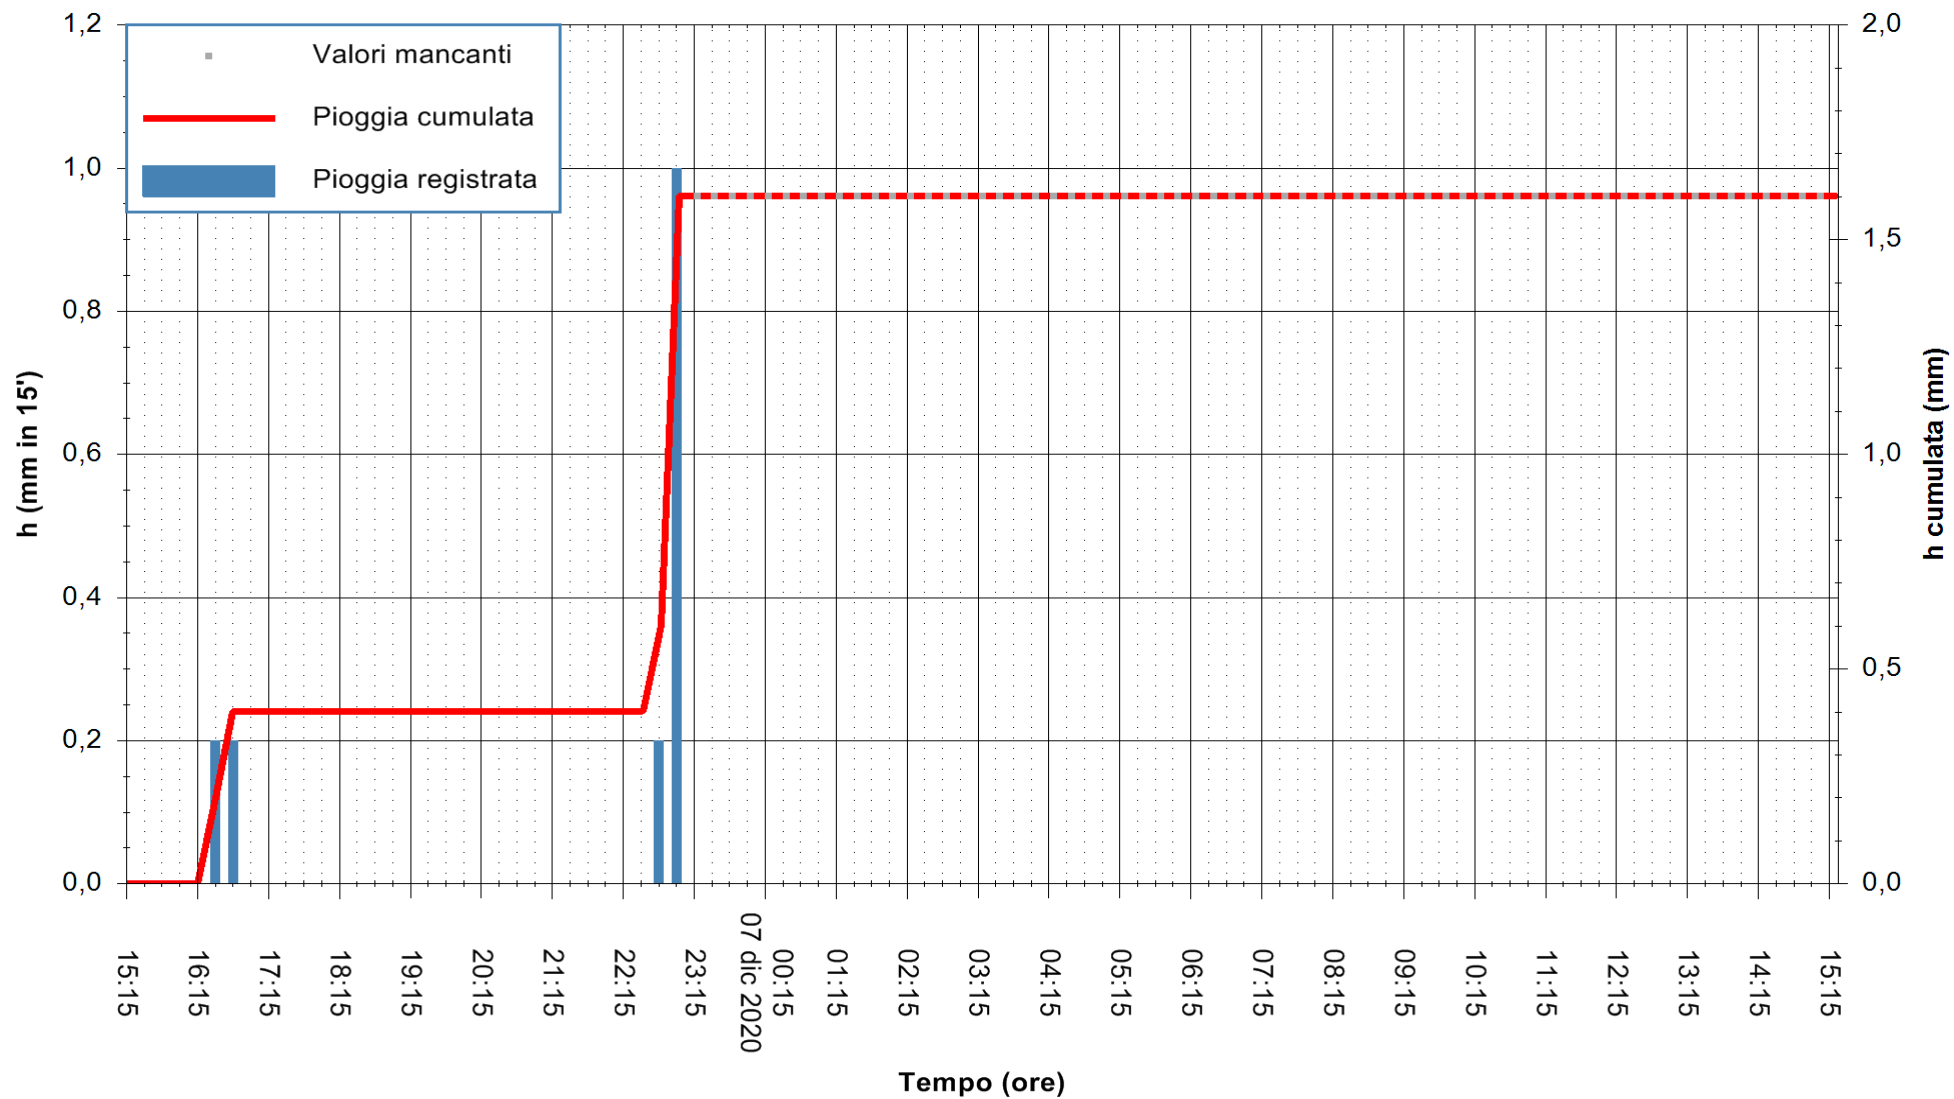

ARPAS
F.to il Dirigente Responsabile
Dott. Giuseppe Bianco

REGIONE AUTONOMA DE SARDIGNA
REGIONE AUTONOMA DELLA SARDEGNA

Stazione pluviometrica VILLAGRANDE BAU MANDARA
Area SU STRUMPU

Pioggia registrata nelle ultime 24 ore
Estrazione dati delle ore 00:49 del 07/12/2020
Ultimo dato disponibile: 06/12/2020 alle 23:10