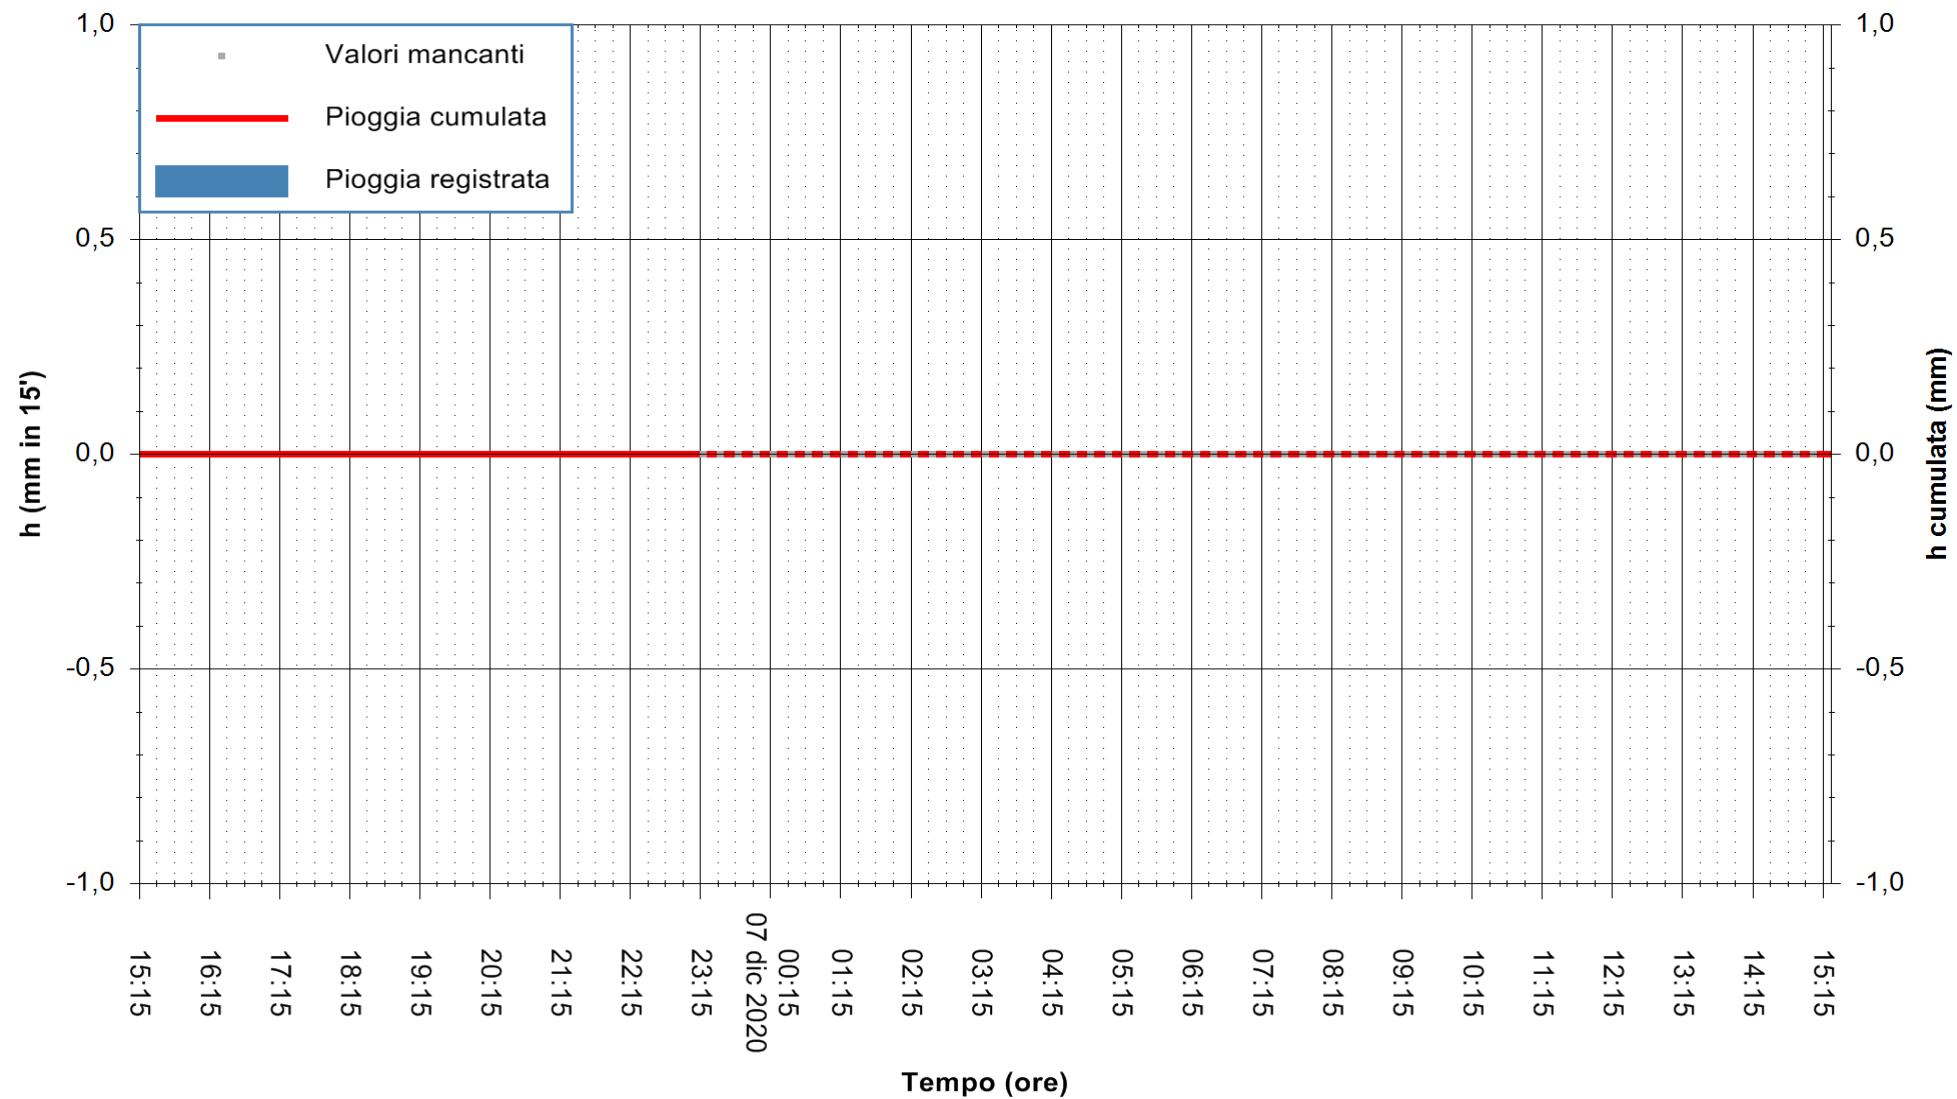

Stazione pluviometrica LULA RF
Area PIZZONCHI
Pioggia registrata nelle ultime 24 ore
Estrazione dati delle ore 00:49 del 07/12/2020
Ultimo dato disponibile: 06/12/2020 alle 23:15

ARPAS
F.to il Dirigente Responsabile
Dott. Giuseppe Bianco

REGIONE AUTONOMA DE SARDIGNA
REGIONE AUTONOMA DELLA SARDEGNA