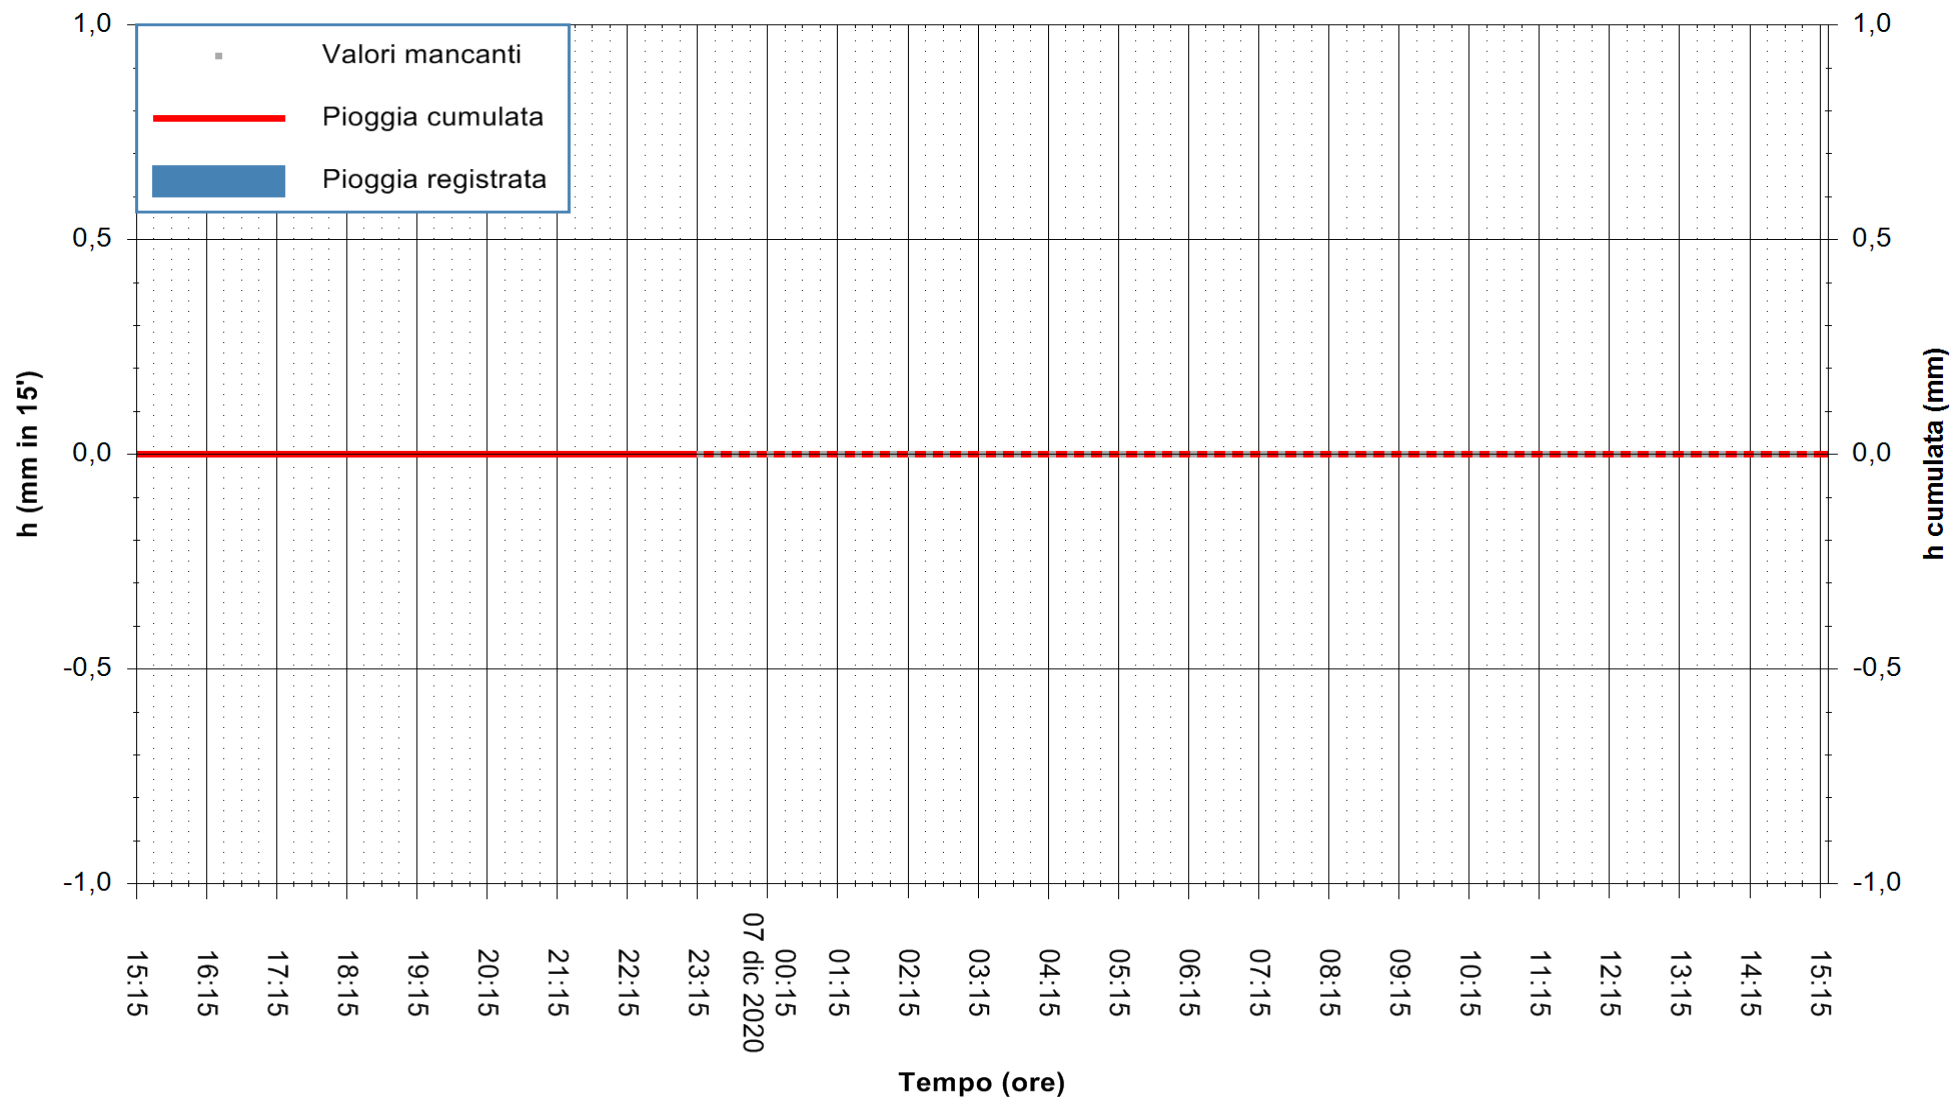

Stazione pluviometrica VILLAGRANDE BAU MANDARA
Area SU STRUMPU

Pioggia registrata nelle ultime 24 ore
Estrazione dati delle ore 00:49 del 07/12/2020
Ultimo dato disponibile: 06/12/2020 alle 23:10

REGIONE AUTONOMA DE SARDIGNA
REGIONE AUTONOMA DELLA SARDEGNA

ARPAS
F.to il Dirigente Responsabile
Dott. Giuseppe Bianco