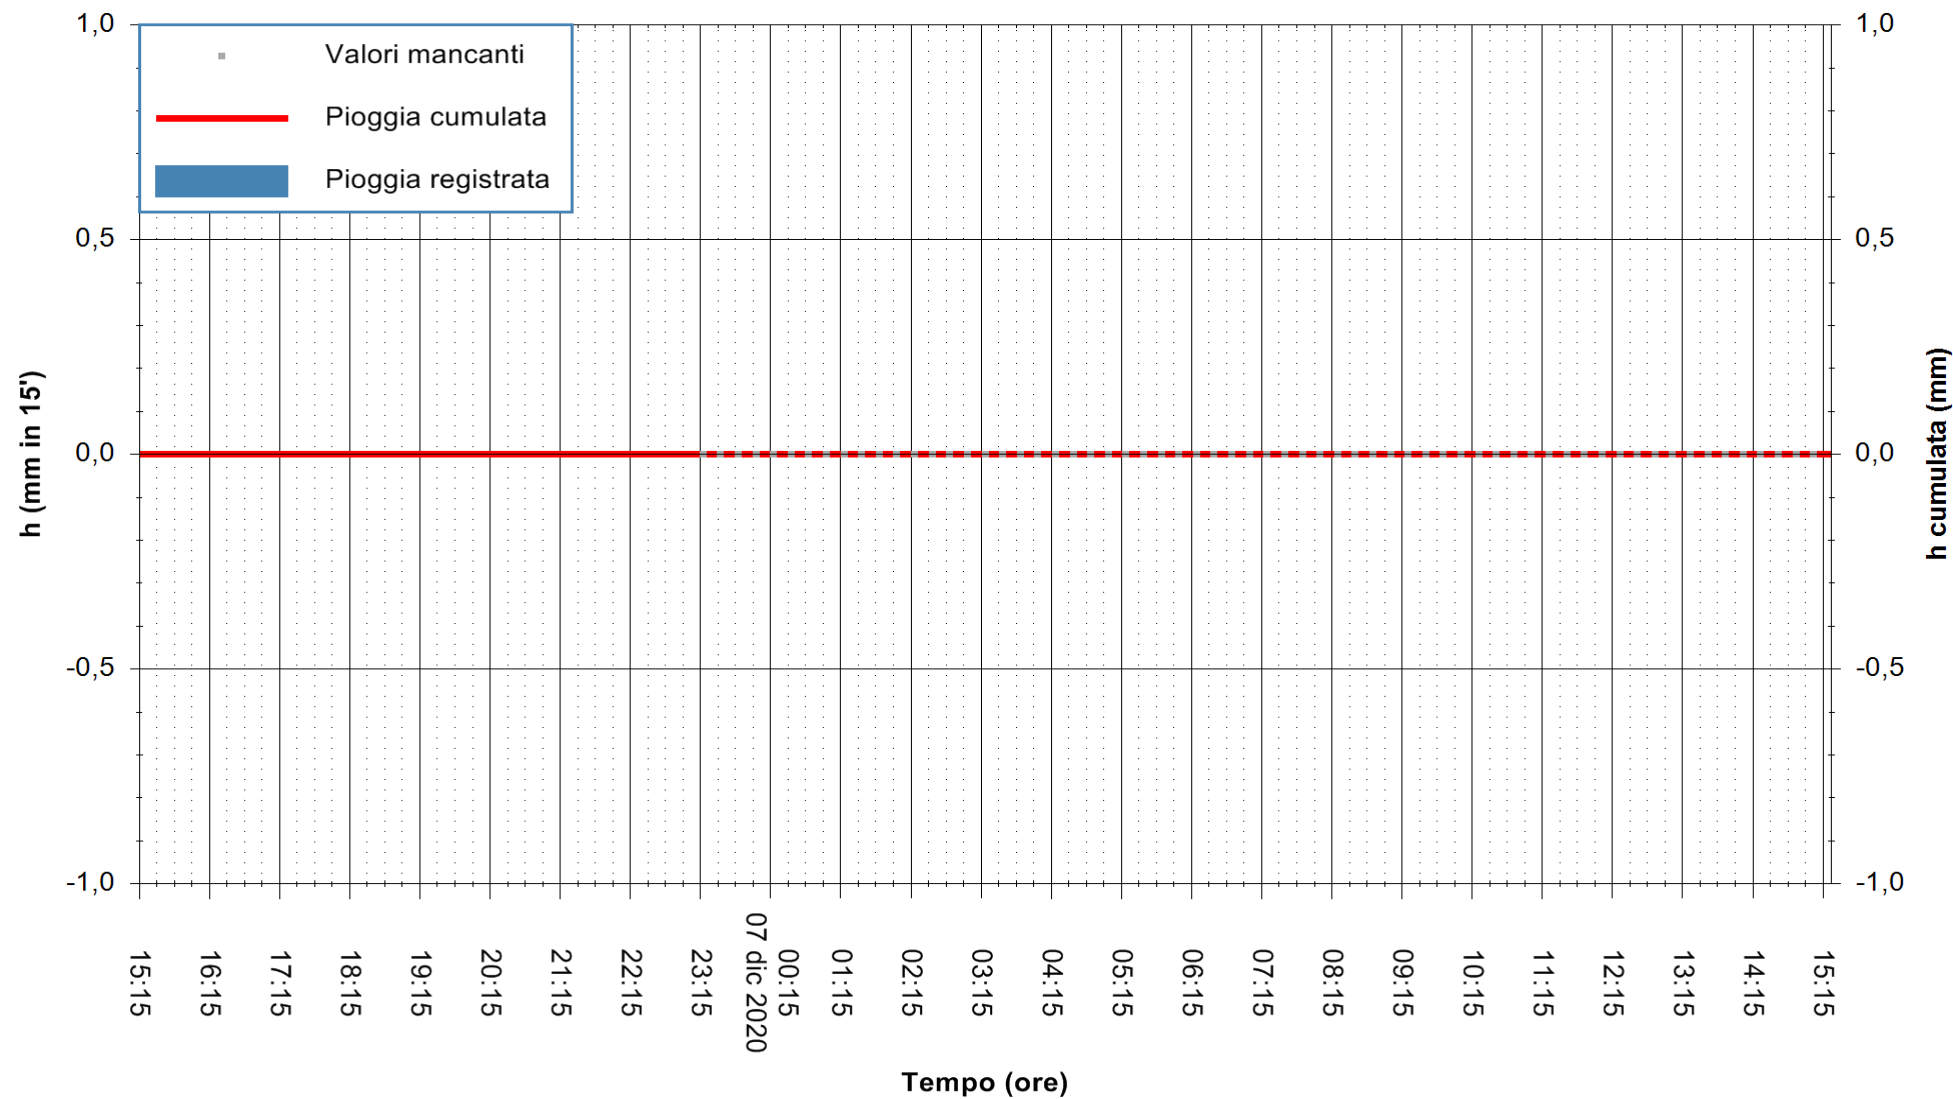

ARPAS
F.to il Dirigente Responsabile
Dott. Giuseppe Bianco

REGIONE AUTONOMA DE SARDIGNA
REGIONE AUTONOMA DELLA SARDEGNA

Stazione pluviometrica DIGA MACCHERONIS
Area DIGA DI MACCHERONIS
Pioggia registrata nelle ultime 24 ore
Estrazione dati delle ore 00:49 del 07/12/2020
Ultimo dato disponibile: 06/12/2020 alle 23:15