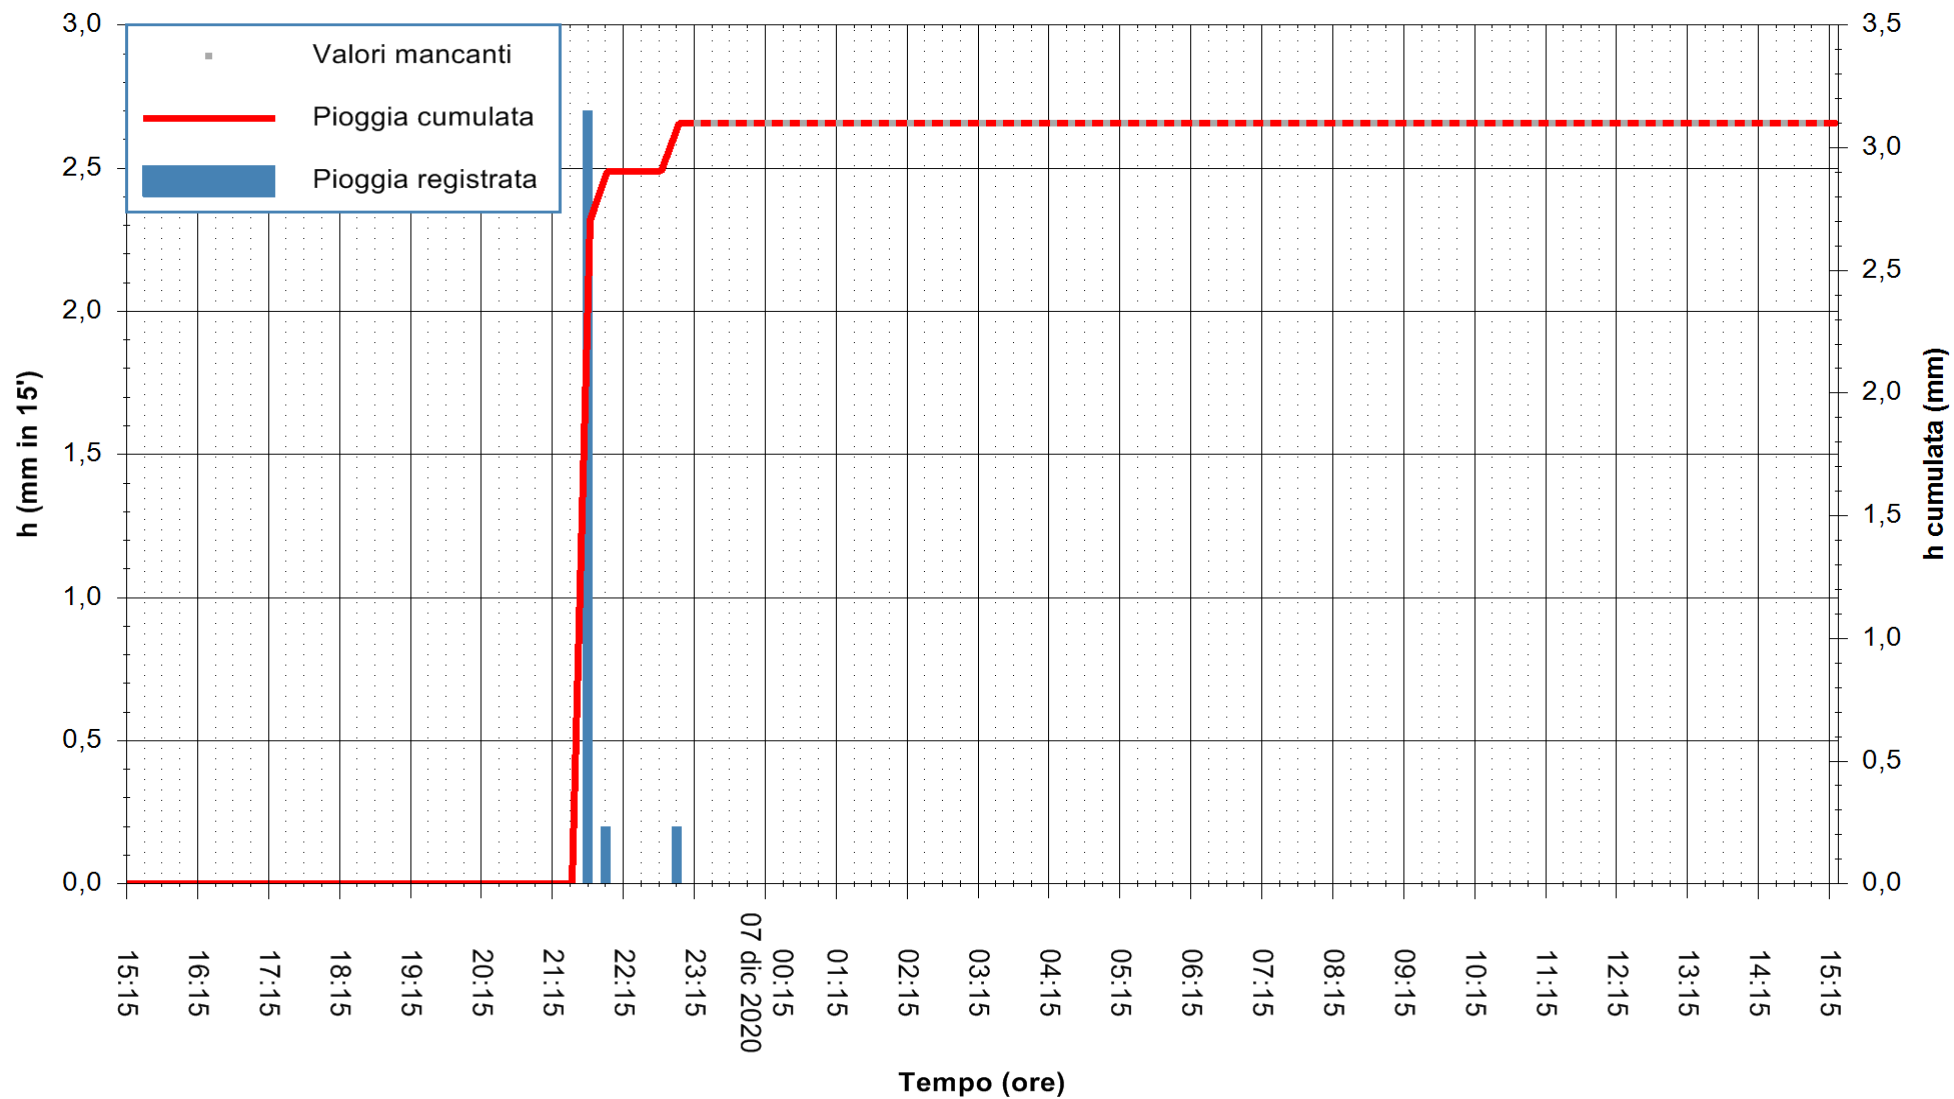

ARPAS
F.to il Dirigente Responsabile
Dott. Giuseppe Bianco

REGIONE AUTONOMA DE SARDIGNA
REGIONE AUTONOMA DELLA SARDEGNA

Stazione pluviometrica ARITZO MONTE SA SCOVA
 Area MONTE SA SCOVA
 Pioggia registrata nelle ultime 24 ore
 Estrazione dati delle ore 00:49 del 07/12/2020
 Ultimo dato disponibile: 06/12/2020 alle 23:00