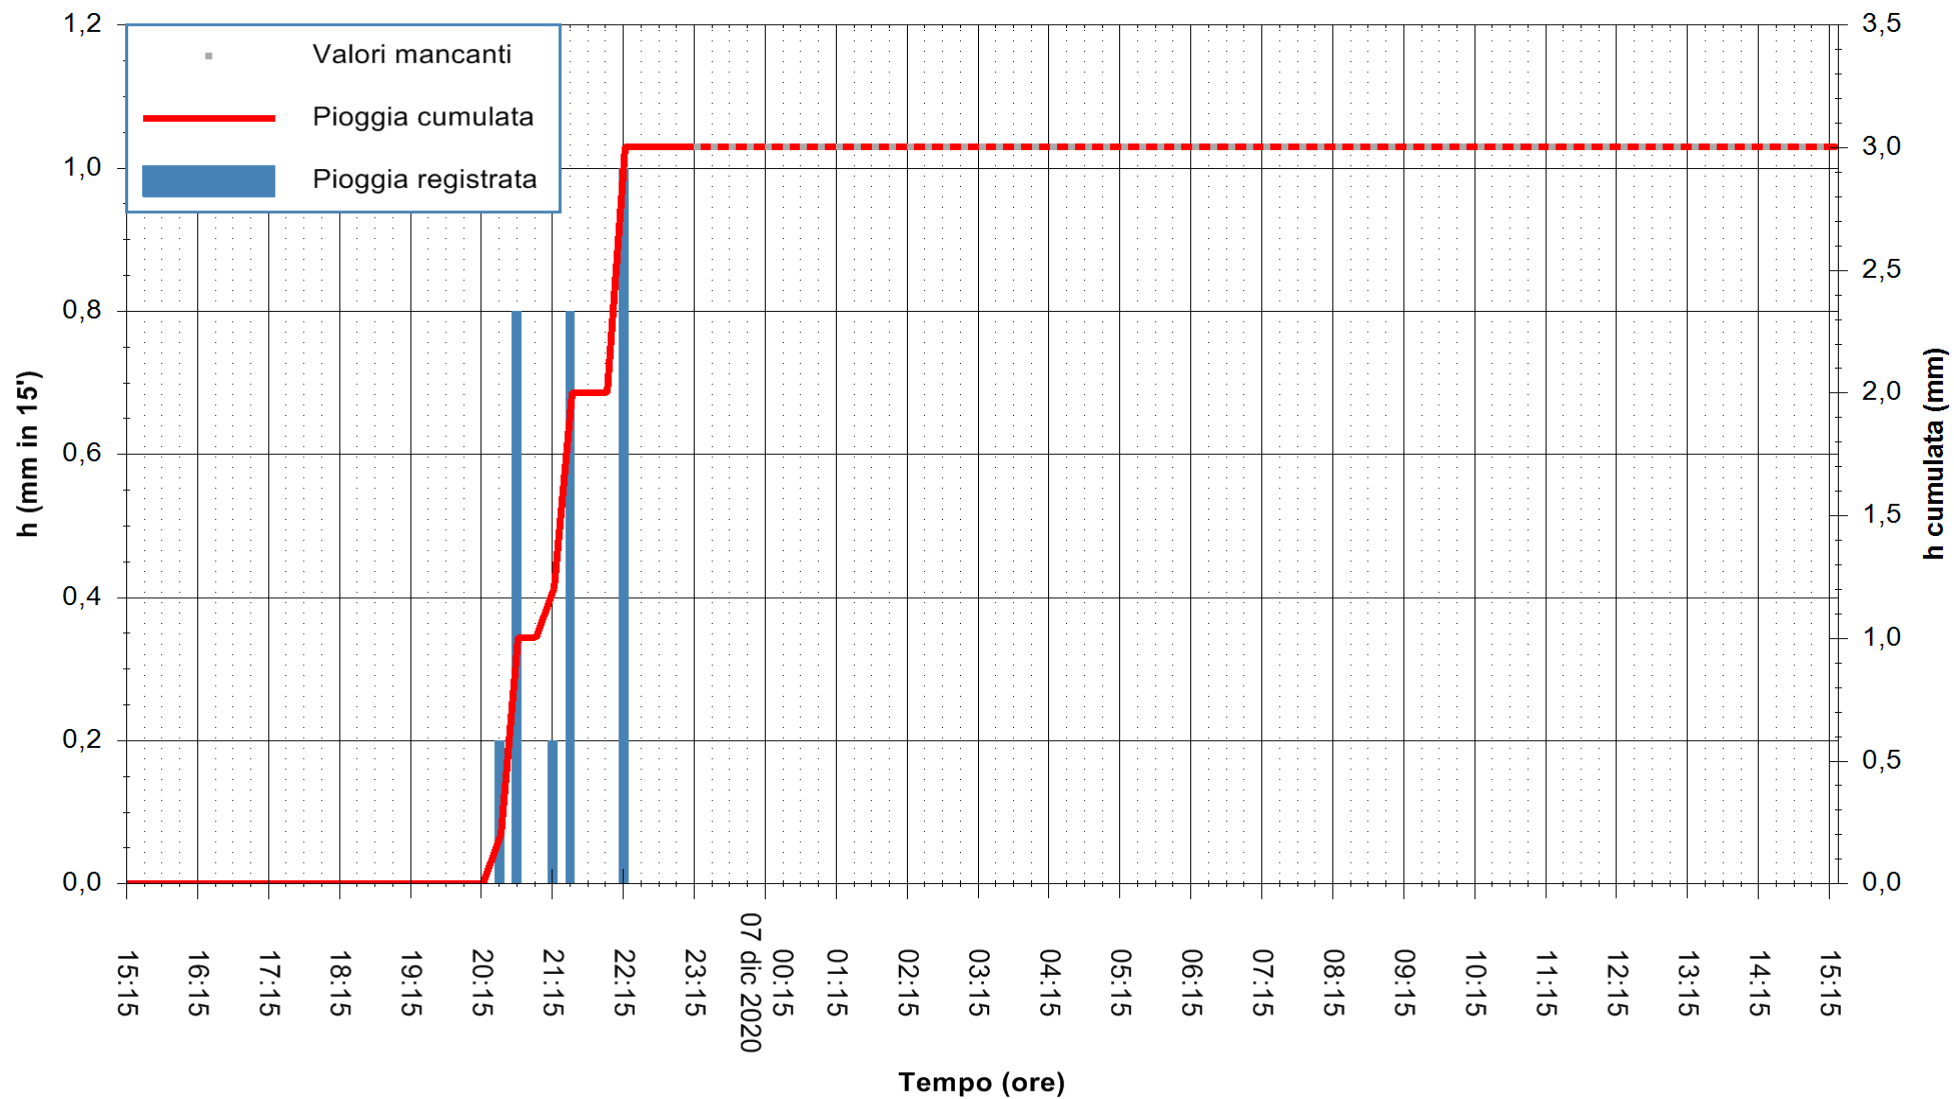

Stazione pluviometrica TEMPIO RF
Area CUSSEDDU
Pioggia registrata nelle ultime 24 ore
Estrazione dati delle ore 00:49 del 07/12/2020
Ultimo dato disponibile: 06/12/2020 alle 23:15

ARPAS
F.to il Dirigente Responsabile
Dott. Giuseppe Bianco

REGIONE AUTONOMA DE SARDIGNA
REGIONE AUTONOMA DELLA SARDEGNA