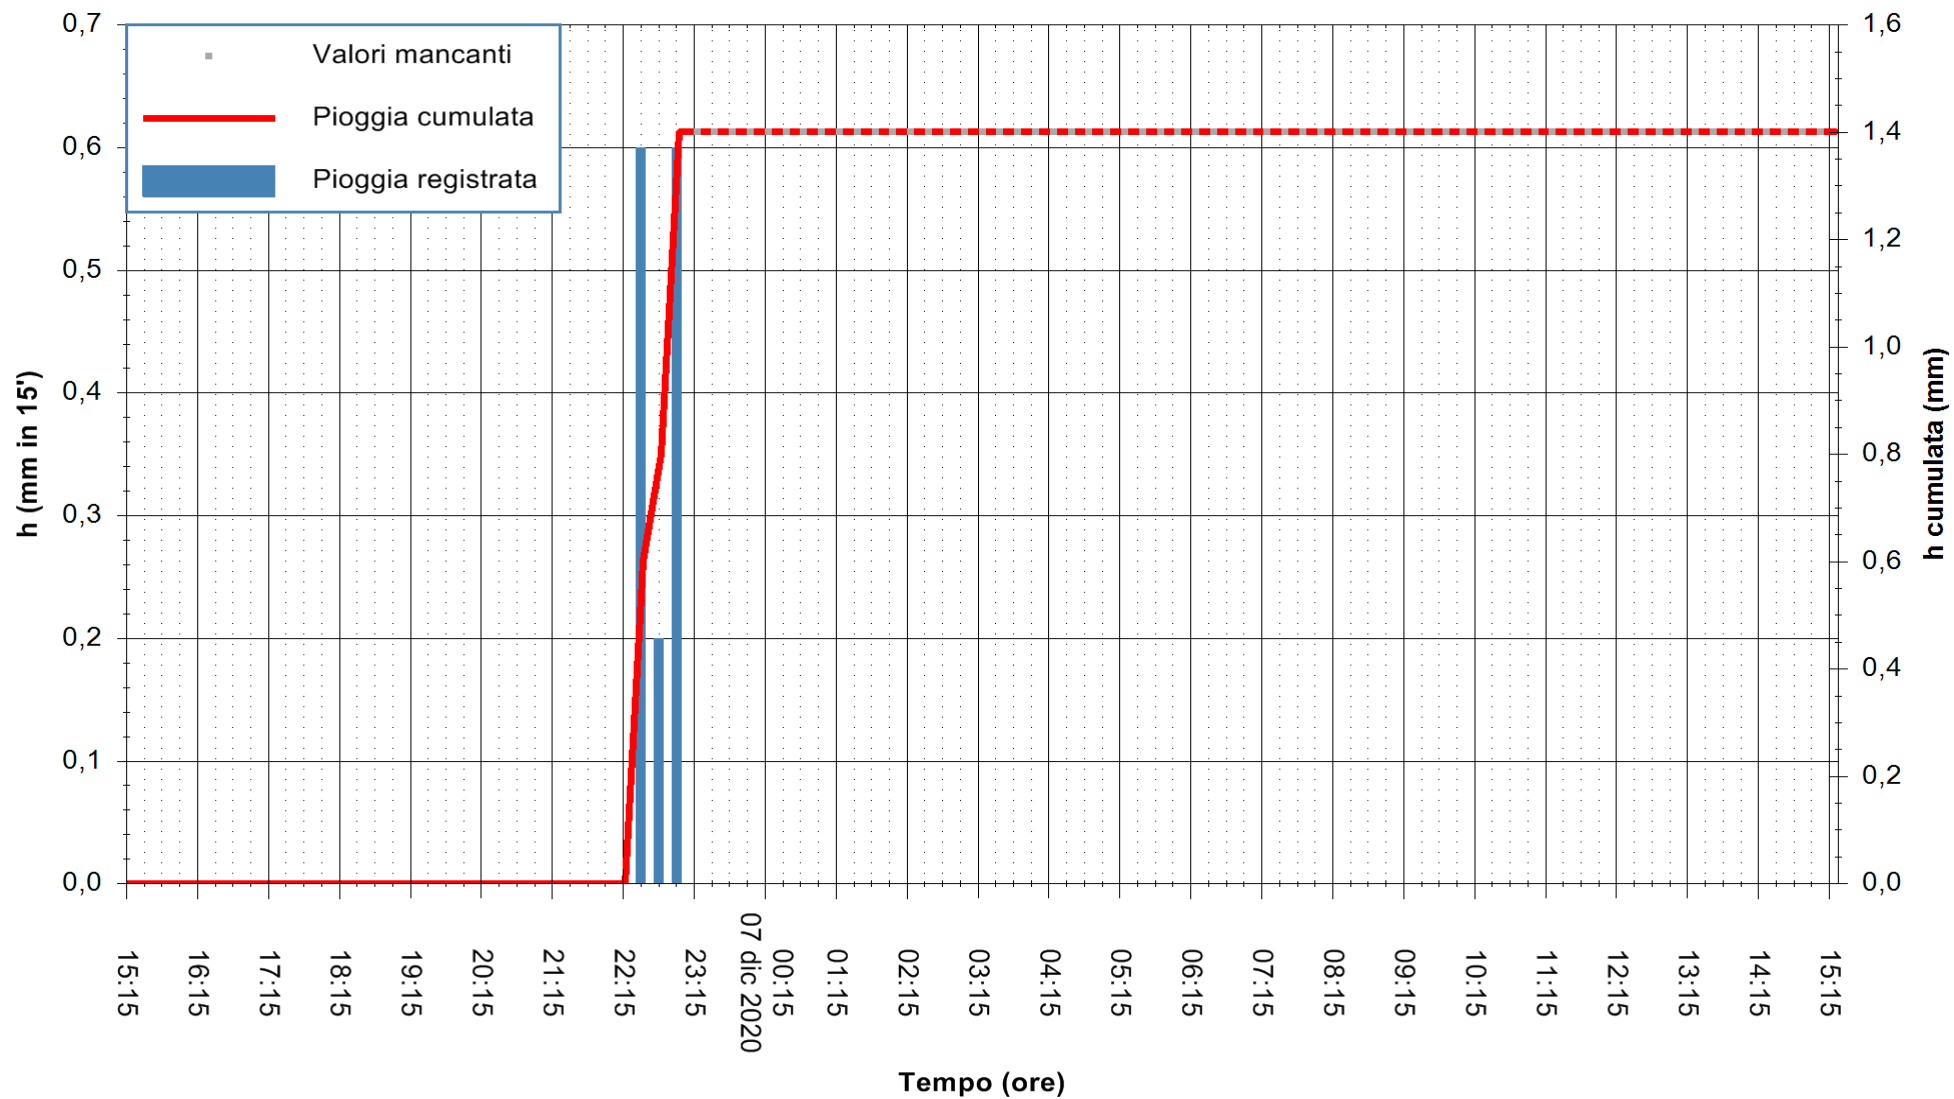

ARPAS
F.to il Dirigente Responsabile
Dott. Giuseppe Bianco

REGIONE AUTONOMA DE SARDIGNA
REGIONE AUTONOMA DELLA SARDEGNA

Stazione pluviometrica ARITZO MONTE SA SCOVA
 Area MONTE SA SCOVA
 Pioggia registrata nelle ultime 24 ore
 Estrazione dati delle ore 00:49 del 07/12/2020
 Ultimo dato disponibile: 06/12/2020 alle 23:00