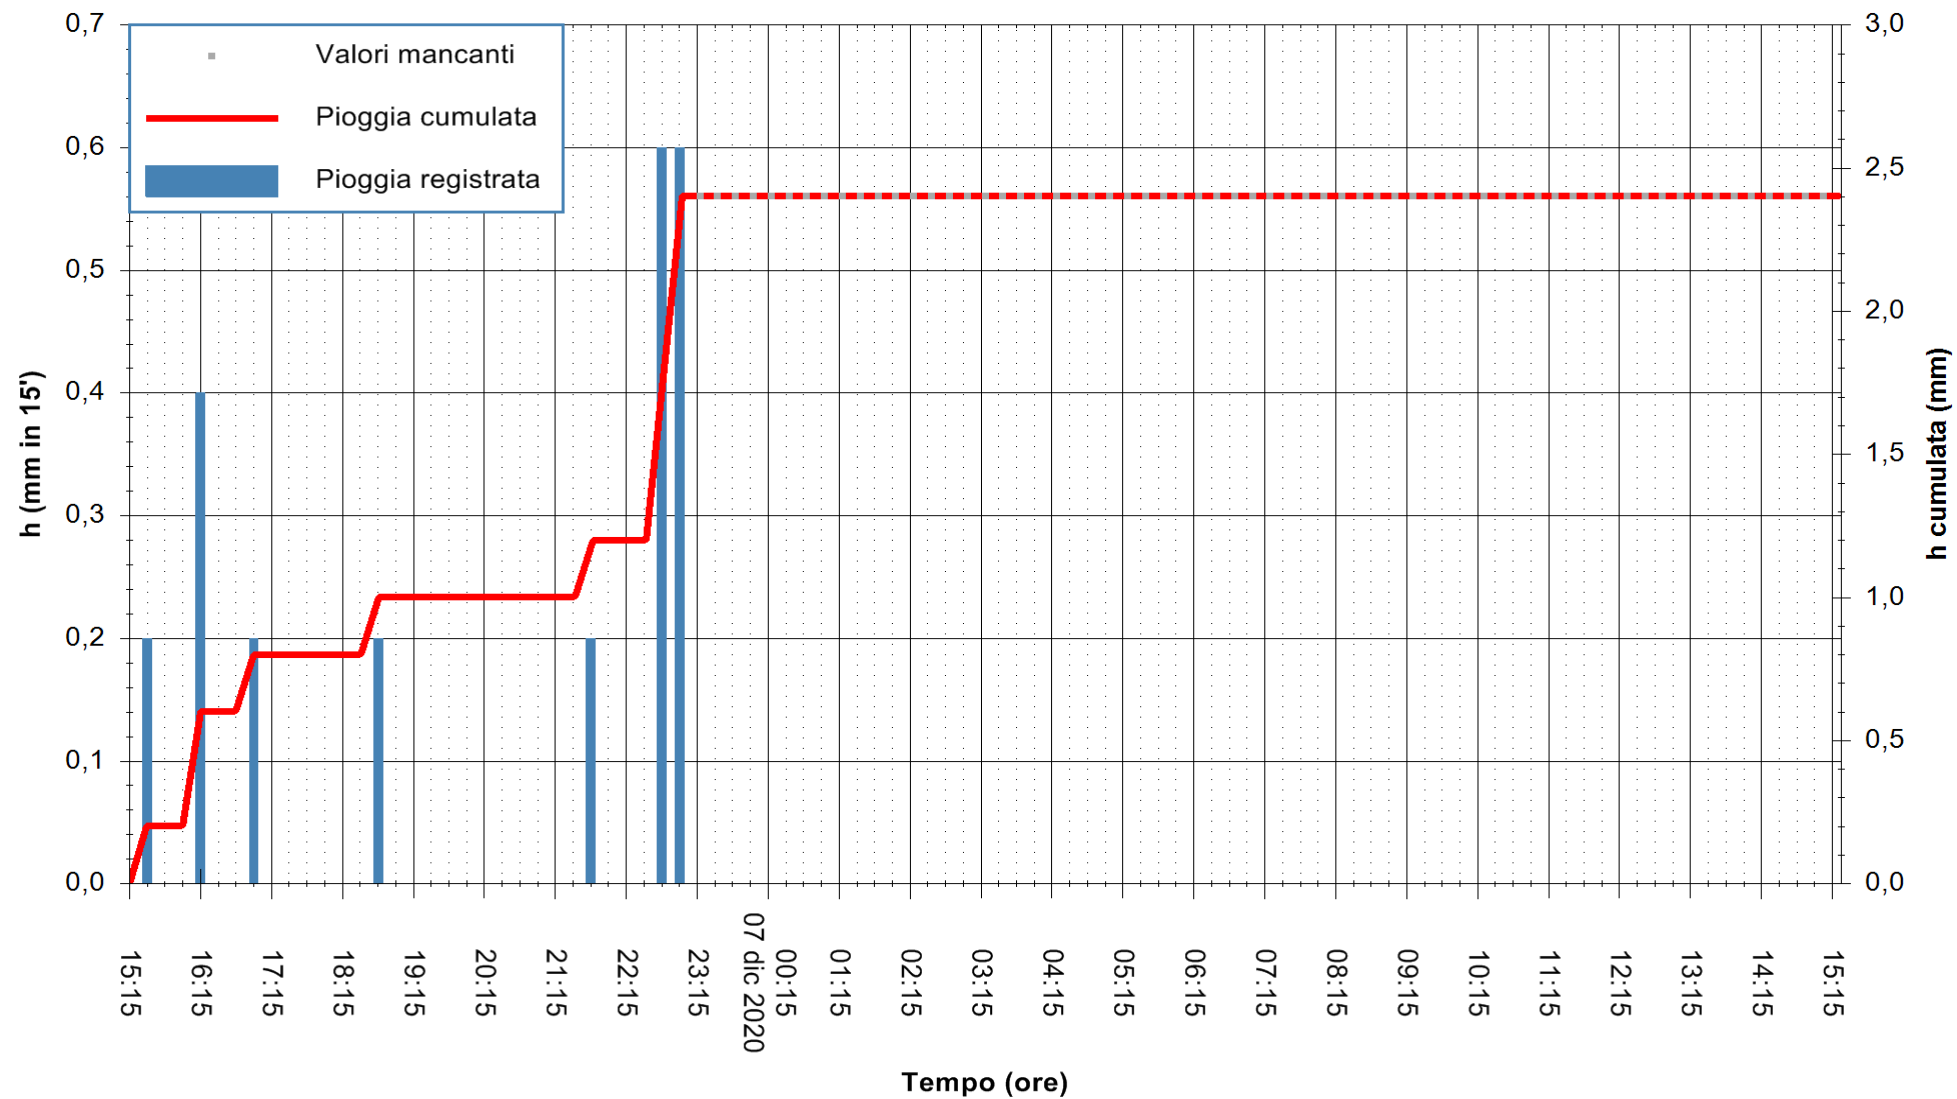

Stazione pluviometrica ESTERZILI M. SANTA VITTORIA
Area MONTE SANTA VITTORIA
Pioggia registrata nelle ultime 24 ore
Estrazione dati delle ore 00:49 del 07/12/2020
Ultimo dato disponibile: 06/12/2020 alle 23:15

ARPAS
F.to il Dirigente Responsabile
Dott. Giuseppe Bianco

REGIONE AUTONOMA DE SARDIGNA
REGIONE AUTONOMA DELLA SARDEGNA