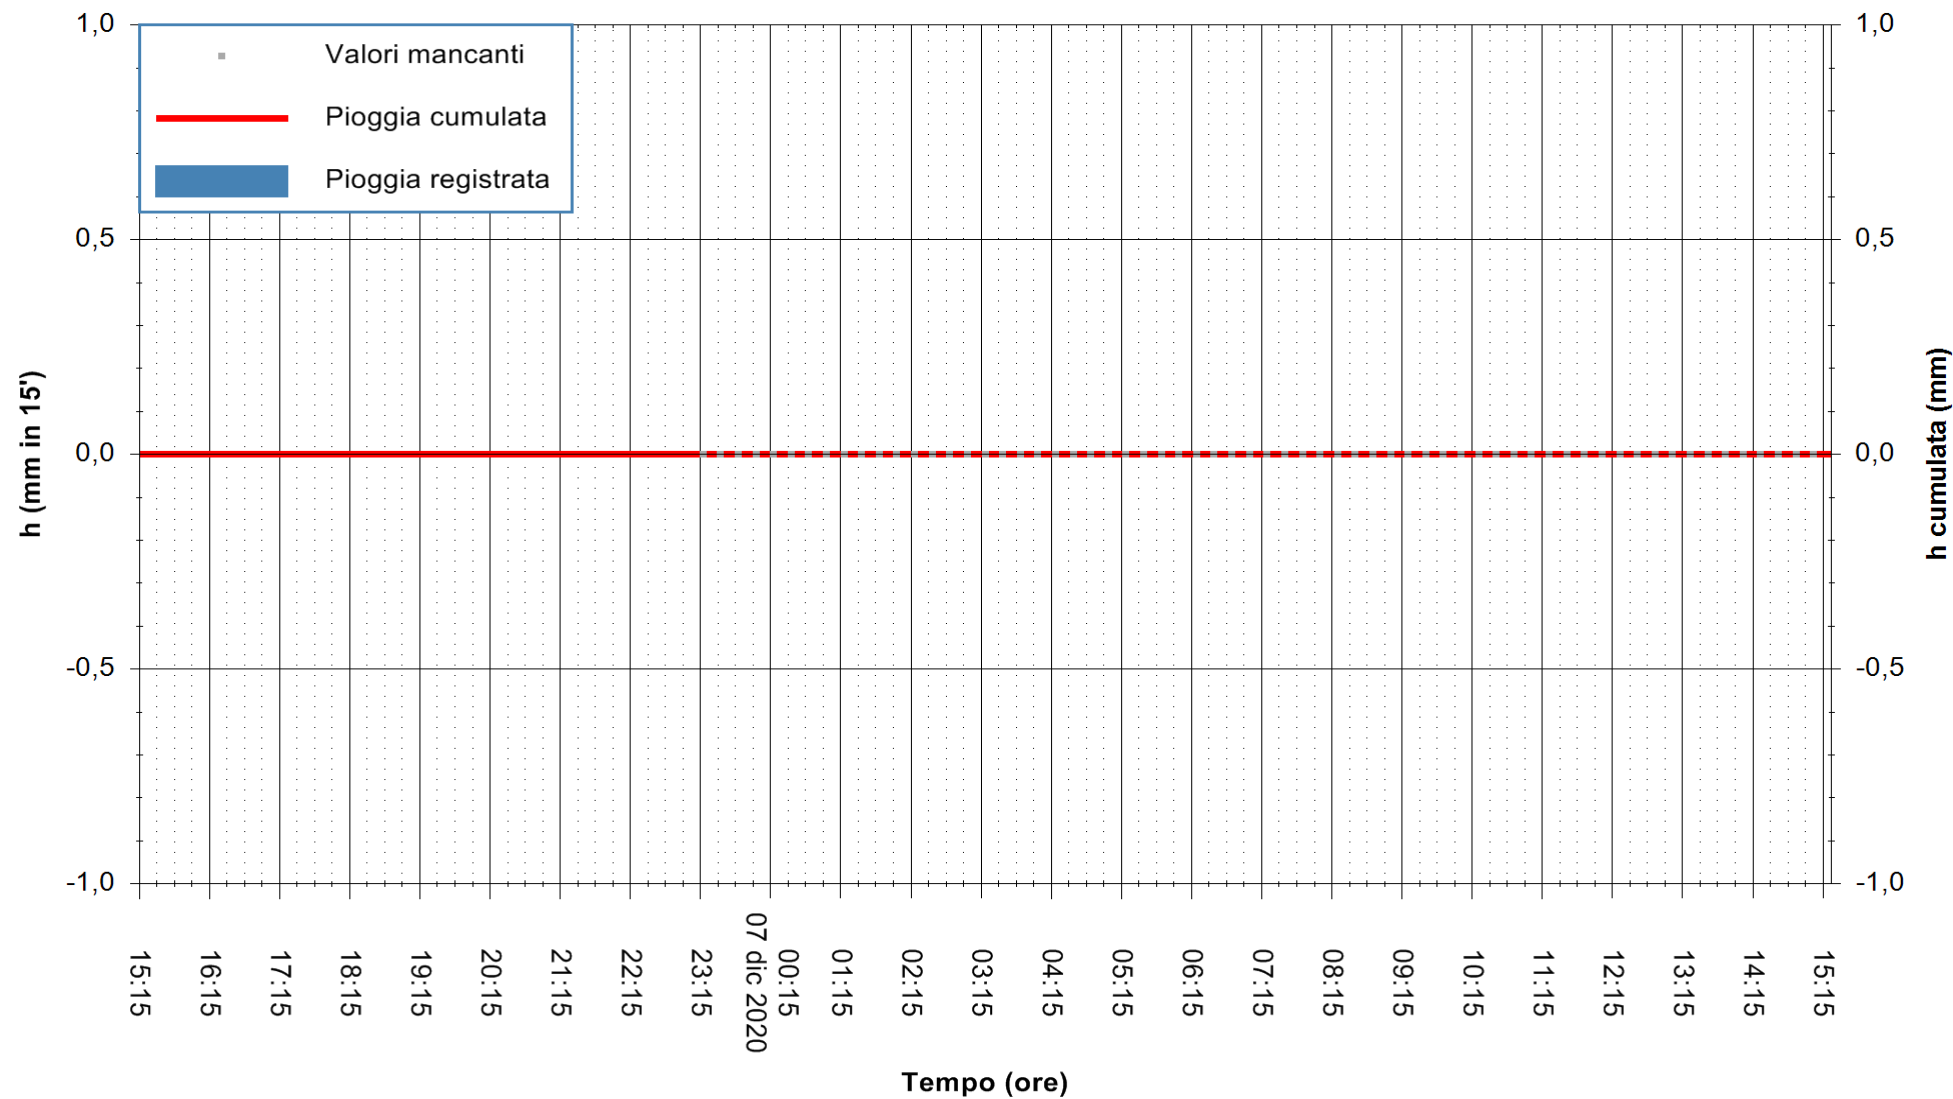

ARPAS
F.to il Dirigente Responsabile
Dott. Giuseppe Bianco

REGIONE AUTONOMA DE SARDIGNA
REGIONE AUTONOMA DELLA SARDEGNA

Stazione pluviometrica ORANI RF
Area SERBATOIO IDRICO
Pioggia registrata nelle ultime 24 ore
Estrazione dati delle ore 00:49 del 07/12/2020
Ultimo dato disponibile: 06/12/2020 alle 23:15