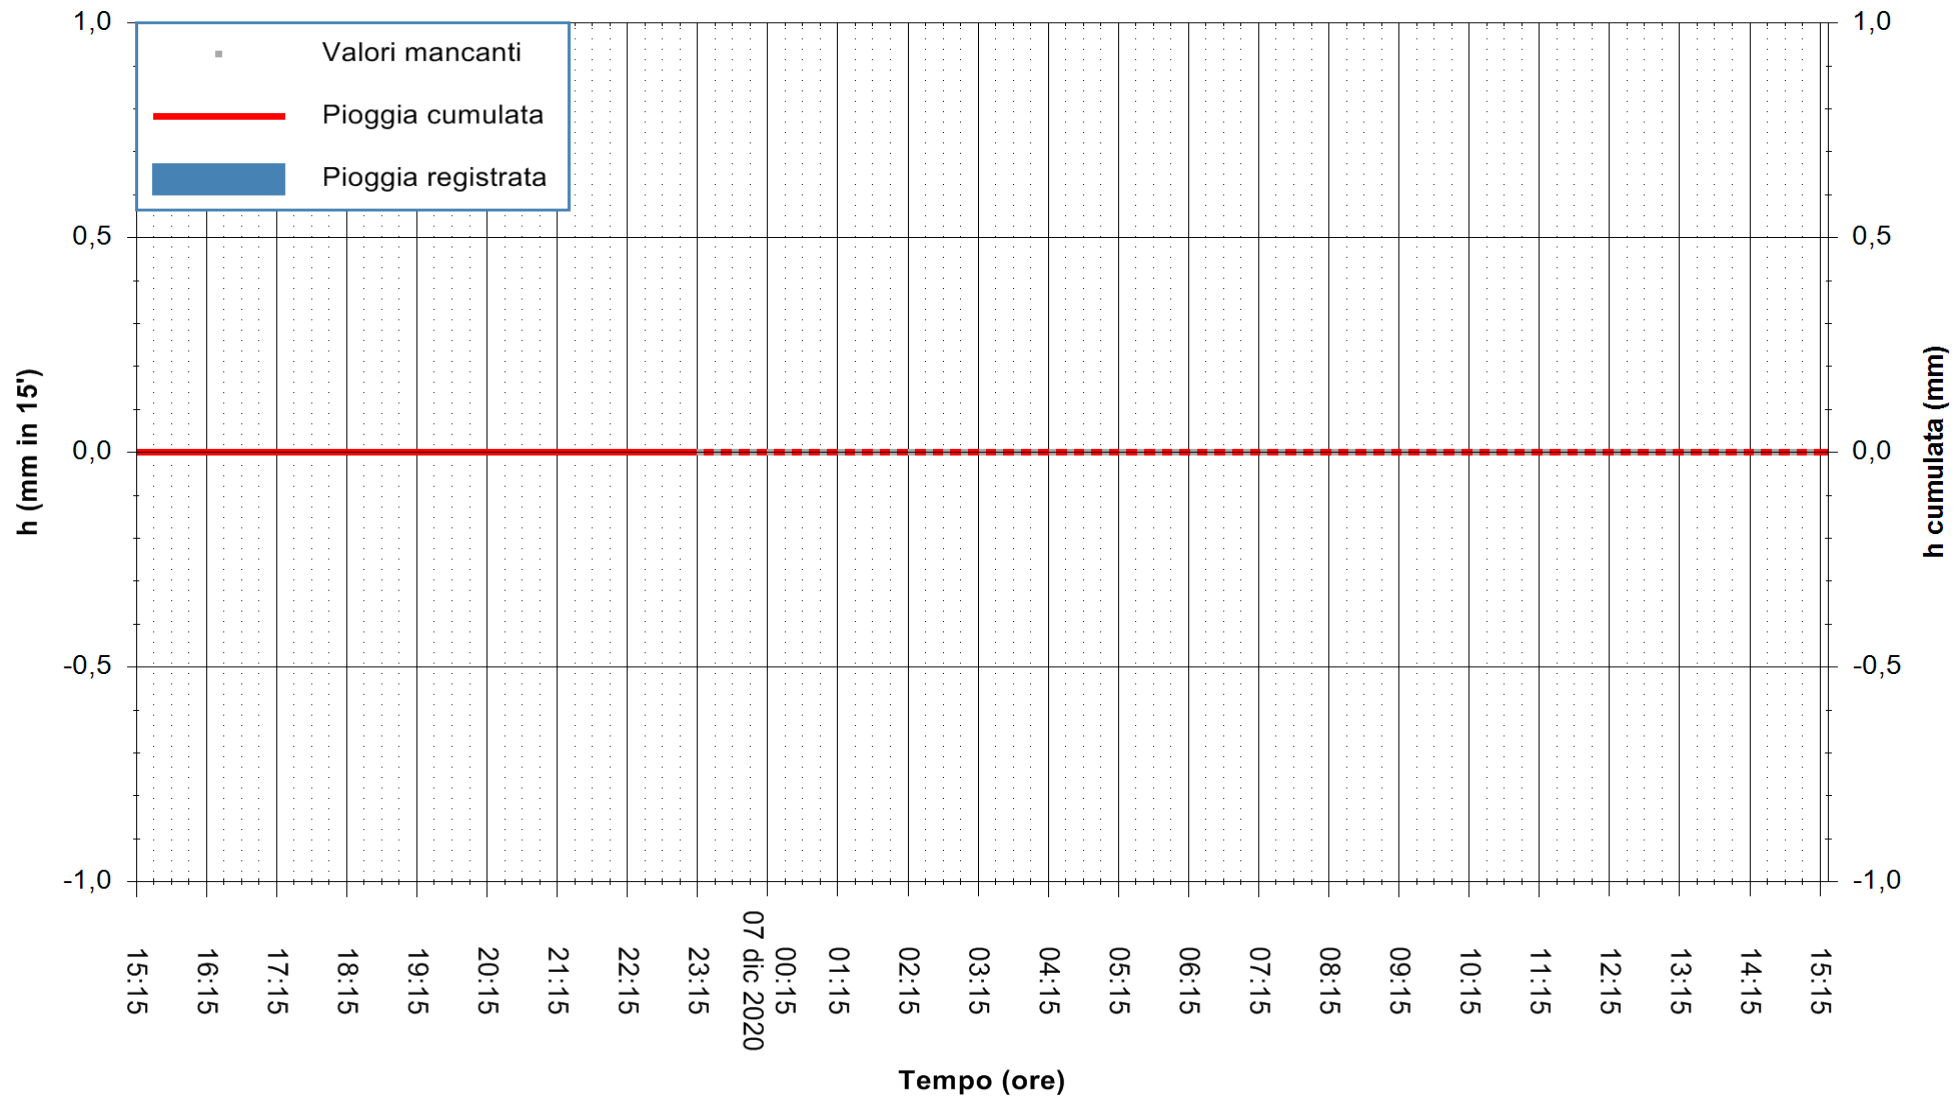

ARPAS
F.to il Dirigente Responsabile
Dott. Giuseppe Bianco

REGIONE AUTONOMA DE SARDIGNA
REGIONE AUTONOMA DELLA SARDEGNA

Stazione pluviometrica CAPOTERRA POGGIO DEI PINI
Area POGGIO DEI PINI
Pioggia registrata nelle ultime 24 ore
Estrazione dati delle ore 00:49 del 07/12/2020
Ultimo dato disponibile: 06/12/2020 alle 23:10