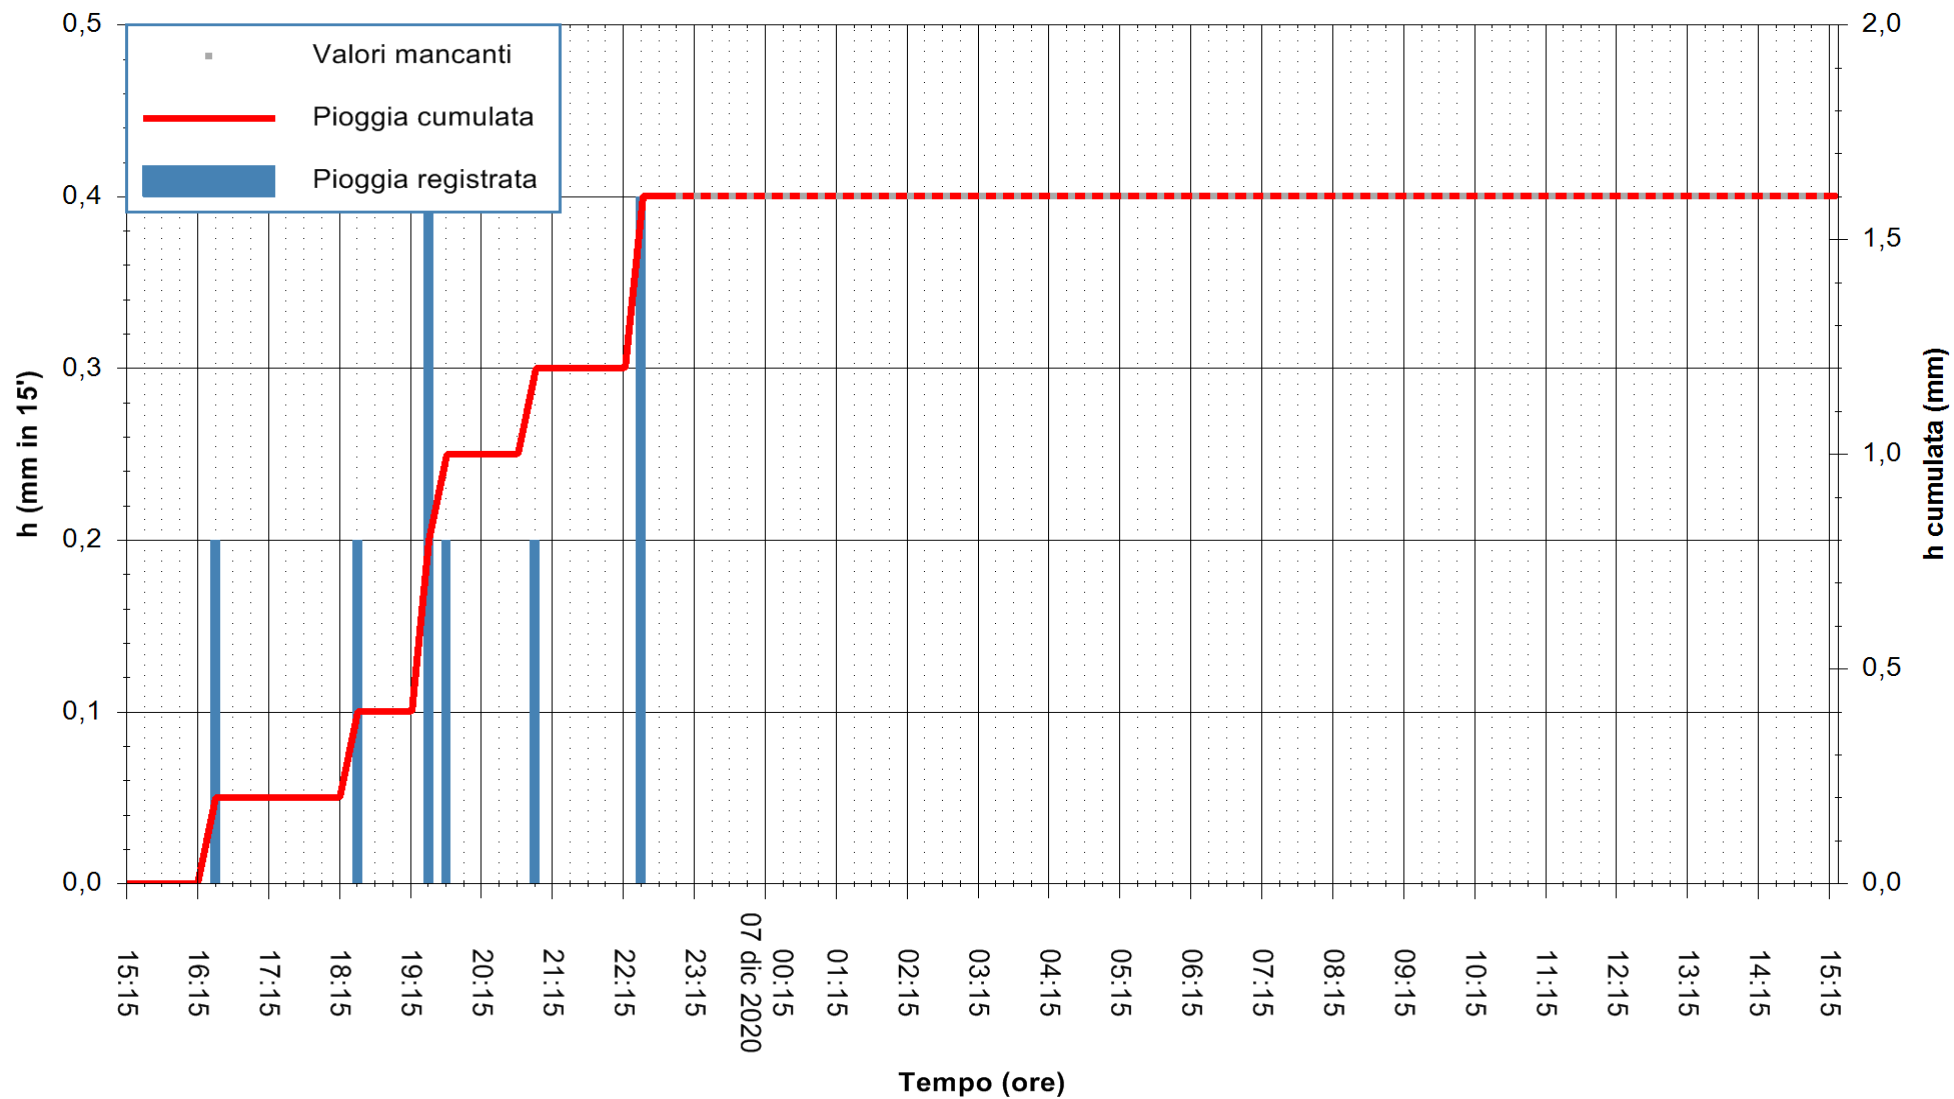

ARPAS
F.to il Dirigente Responsabile
Dott. Giuseppe Bianco

REGIONE AUTONOMA DE SARDIGNA
REGIONE AUTONOMA DELLA SARDEGNA

Stazione pluviometrica ORANI RF
Area SERBATOIO IDRICO
Pioggia registrata nelle ultime 24 ore
Estrazione dati delle ore 00:49 del 07/12/2020
Ultimo dato disponibile: 06/12/2020 alle 23:15