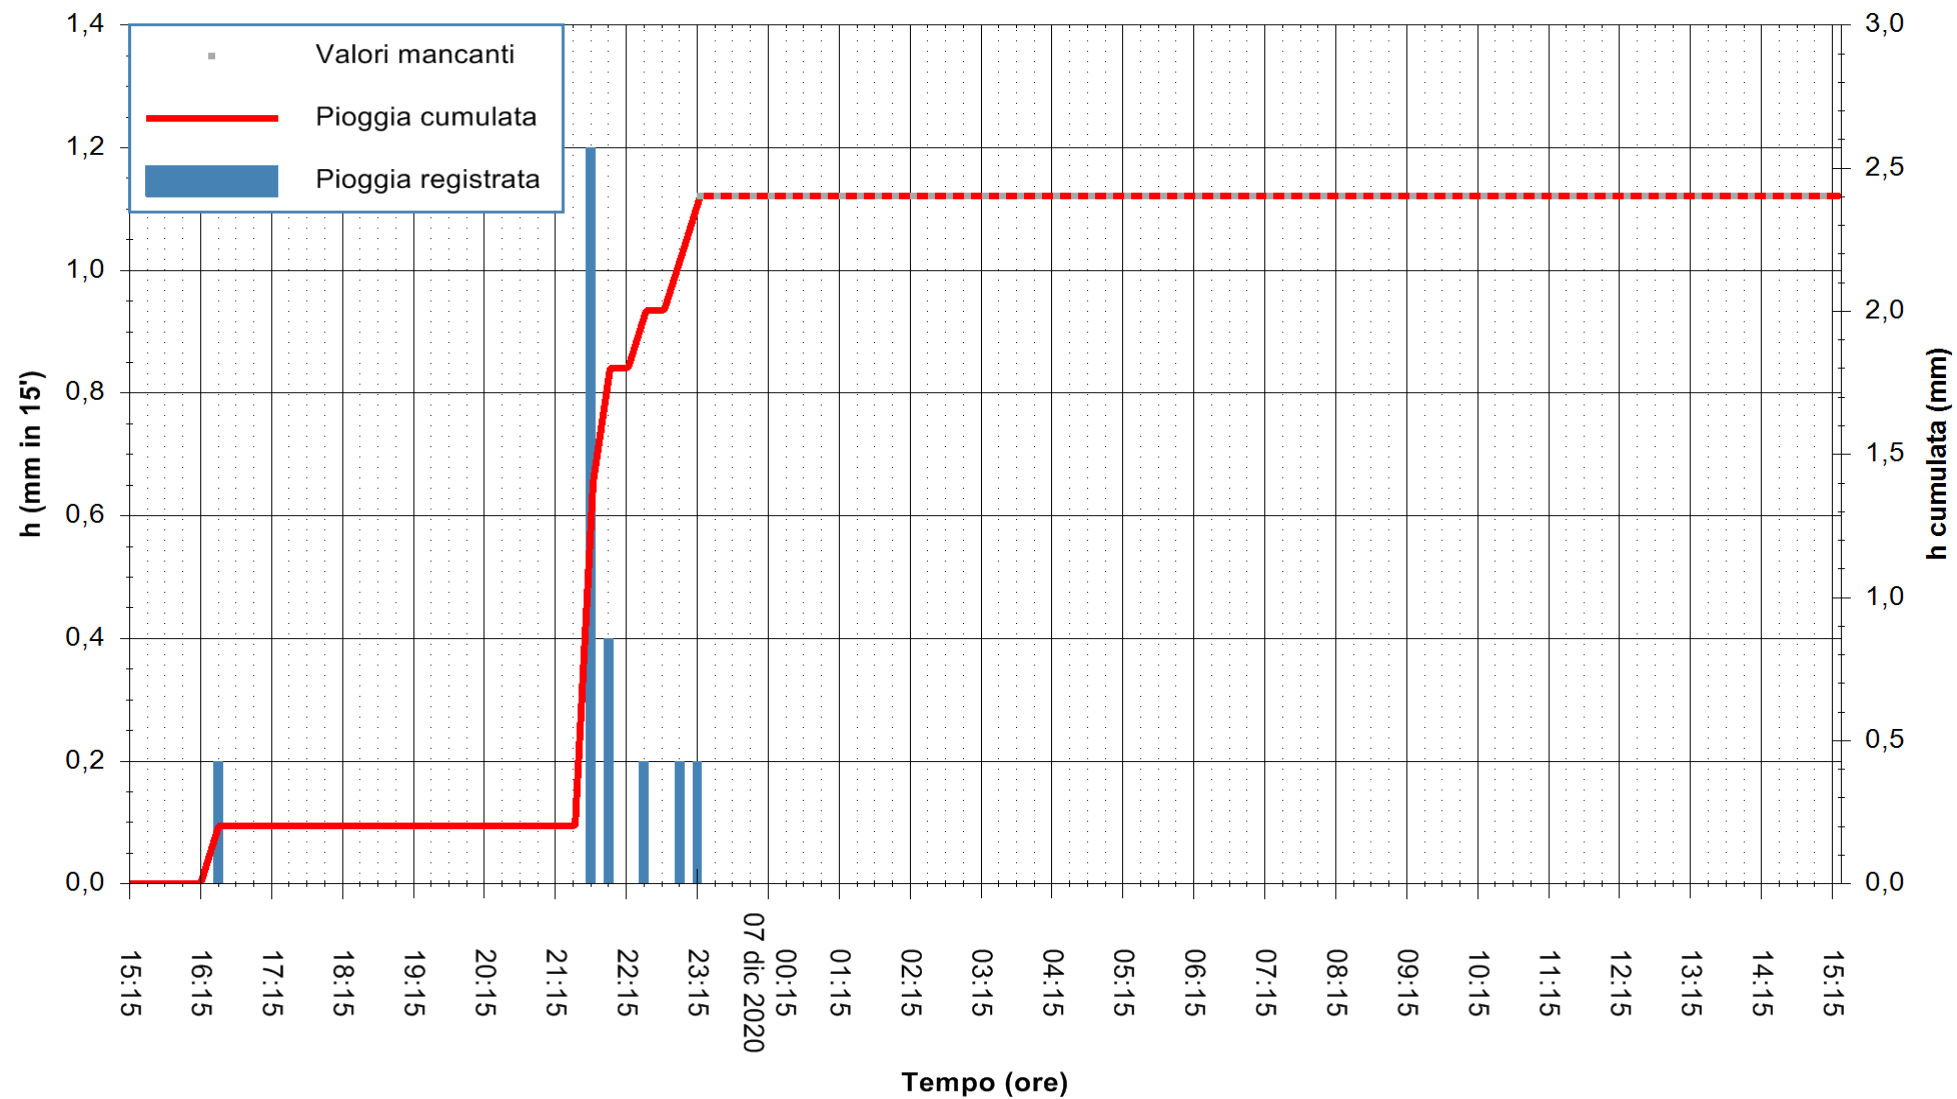

ARPAS
 F.to il Dirigente Responsabile
 Dott. Giuseppe Bianco

REGIONE AUTONOMA DE SARDIGNA
 REGIONE AUTONOMA DELLA SARDEGNA

Stazione pluviometrica GAIRO PUNTA TRICOLI
Area PUNTA TRICOLI
Pioggia registrata nelle ultime 24 ore
Estrazione dati delle ore 00:49 del 07/12/2020
Ultimo dato disponibile: 06/12/2020 alle 23:15