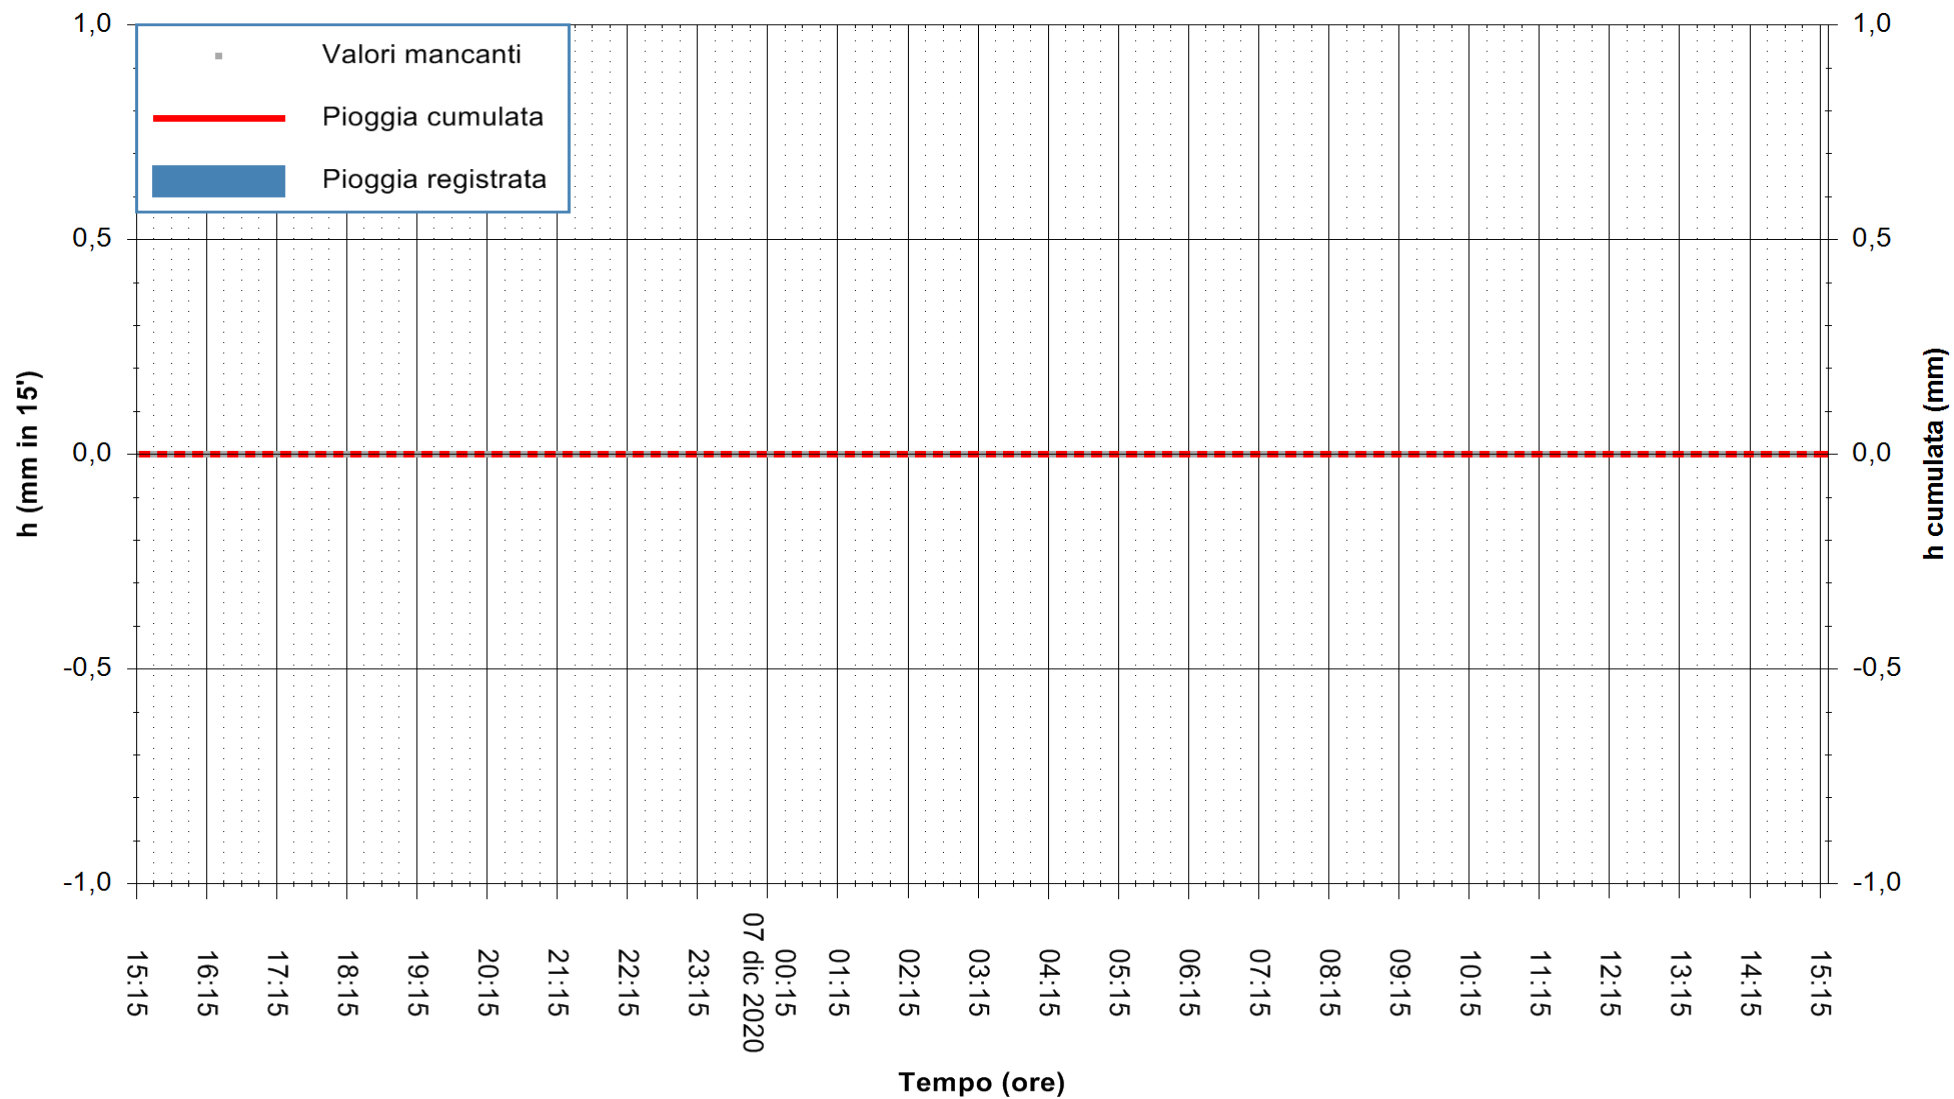

ARPAS
F.to il Dirigente Responsabile
Dott. Giuseppe Bianco

REGIONE AUTONOMA DE SARDIGNA
REGIONE AUTONOMA DELLA SARDEGNA

Stazione pluviometrica SANTU LUSSURGIU BADDE URBARA
Area BADDE URBARA

Pioggia registrata nelle ultime 24 ore
Estrazione dati delle ore 00:49 del 07/12/2020
Ultimo dato disponibile: 06/12/2020 alle 23:10