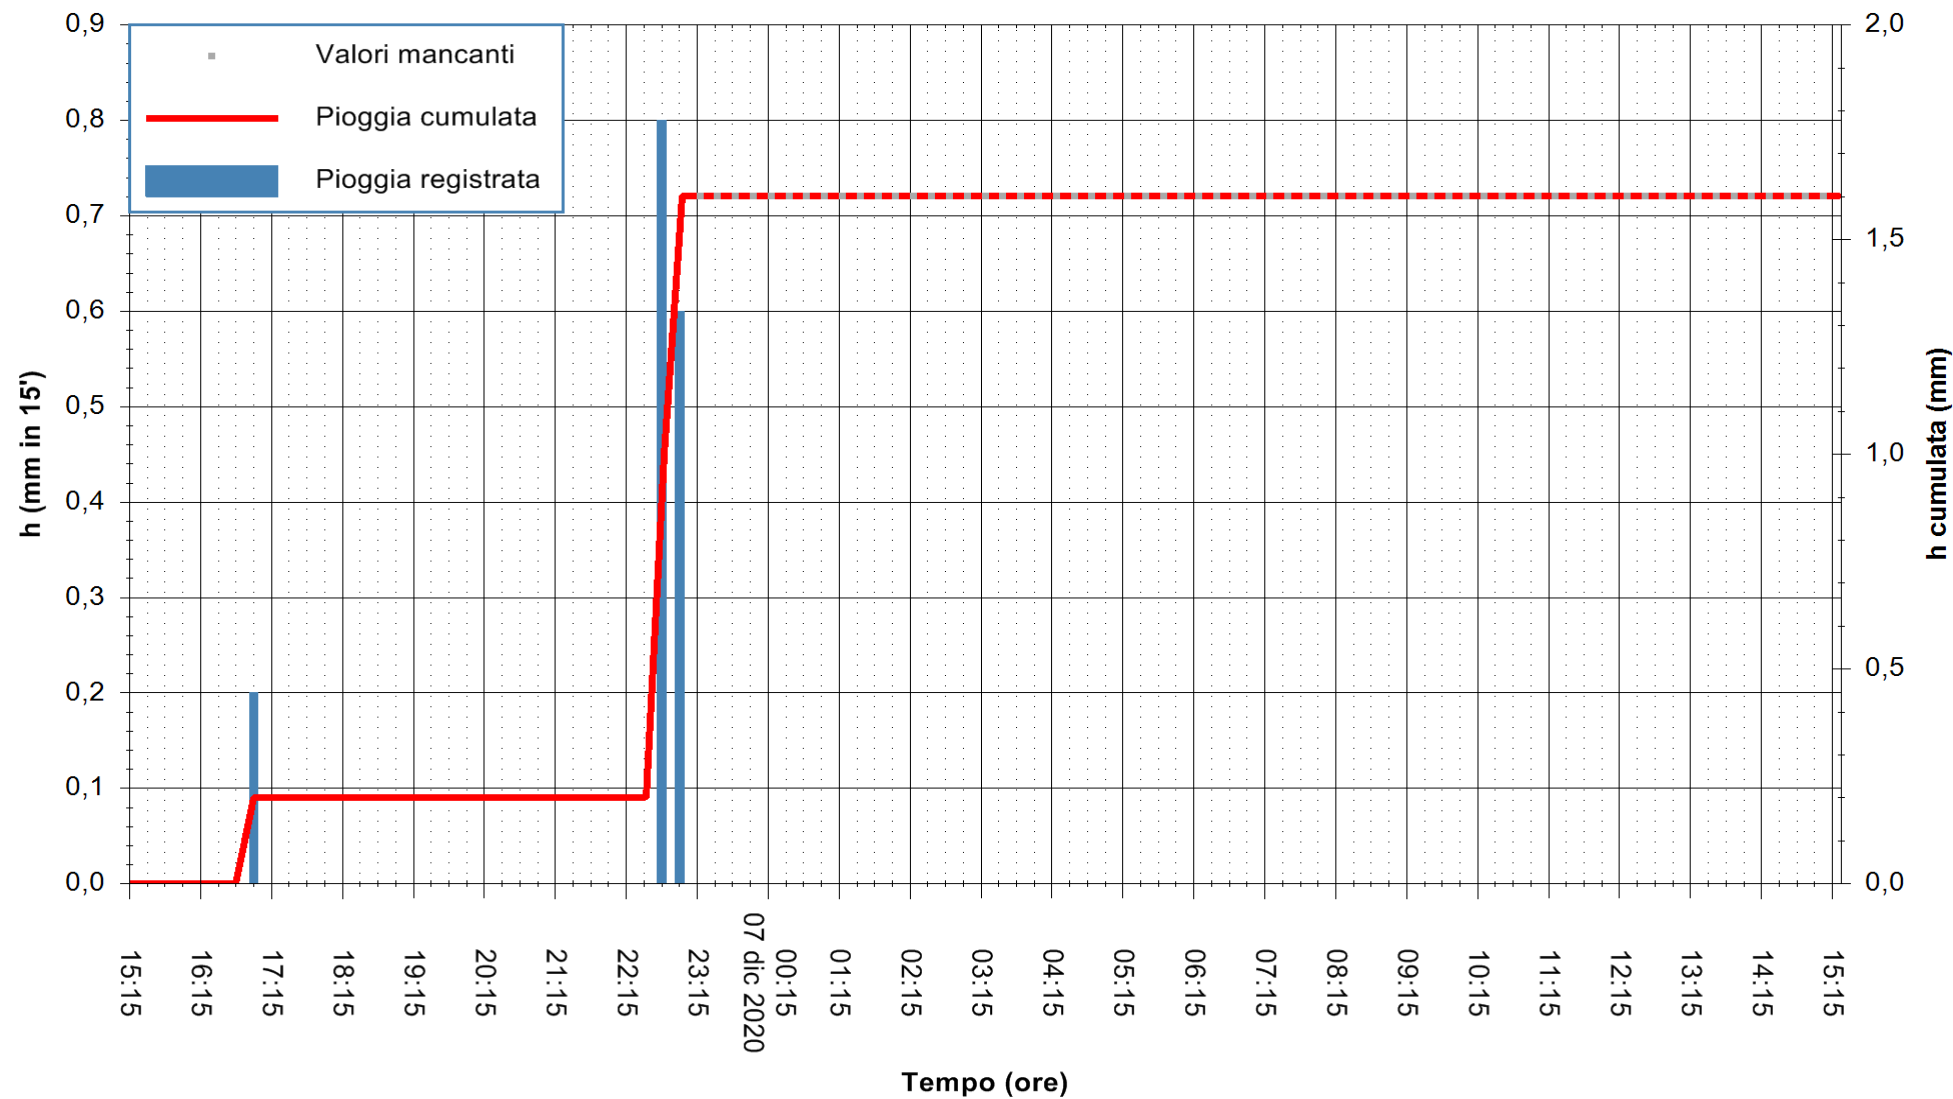

Stazione pluviometrica DIGA NURAGHE ARRUBIU
Area DIGA NURAGHE ARRUBIU
Pioggia registrata nelle ultime 24 ore
Estrazione dati delle ore 00:49 del 07/12/2020
Ultimo dato disponibile: 06/12/2020 alle 23:15

ARPAS
F.to il Dirigente Responsabile
Dott. Giuseppe Bianco

REGIONE AUTONOMA DE SARDIGNA
REGIONE AUTONOMA DELLA SARDEGNA