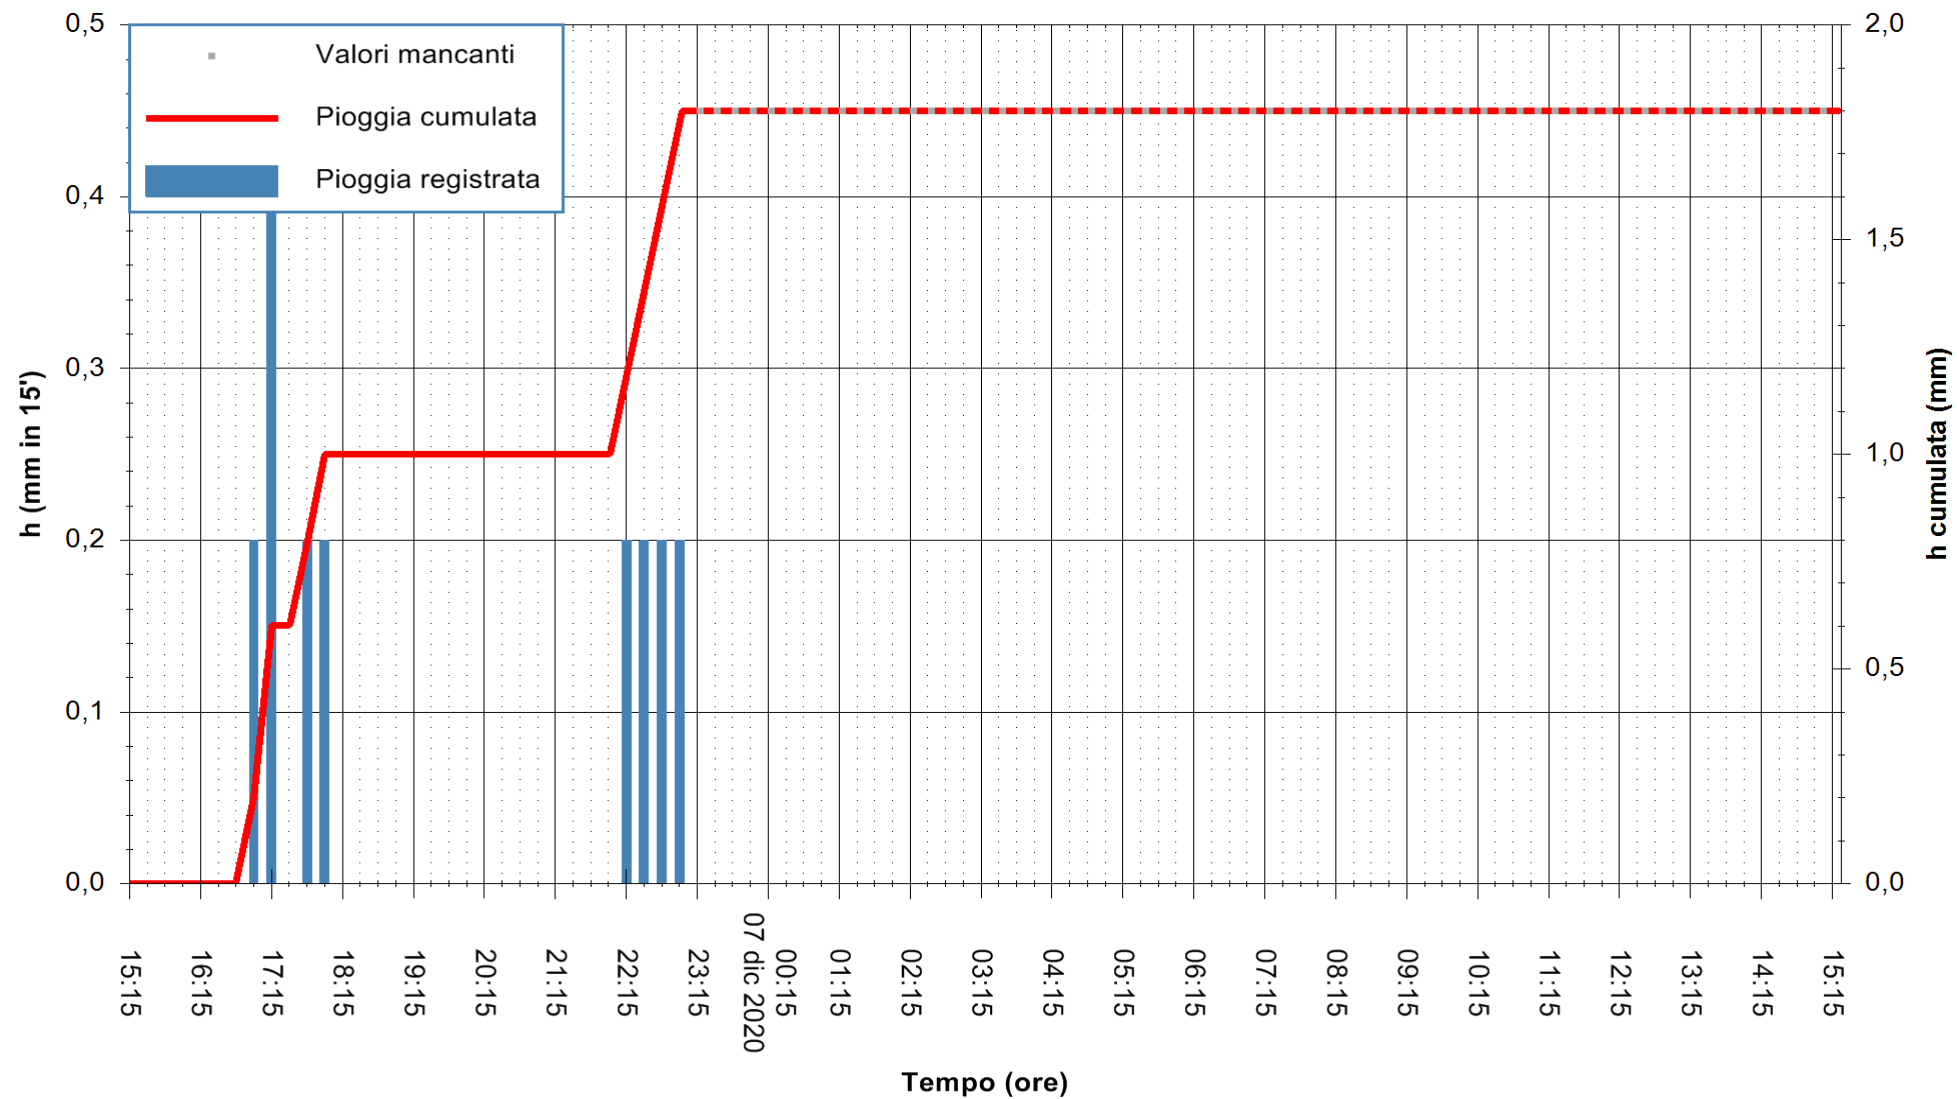

Stazione pluviometrica ARITZO MONTE SA SCOVA
Area MONTE SA SCOVA
Pioggia registrata nelle ultime 24 ore
Estrazione dati delle ore 00:49 del 07/12/2020
Ultimo dato disponibile: 06/12/2020 alle 23:00

ARPAS
F.to il Dirigente Responsabile
Dott. Giuseppe Bianco

REGIONE AUTÒNOMA DE SARDIGNA
REGIONE AUTONOMA DELLA SARDEGNA