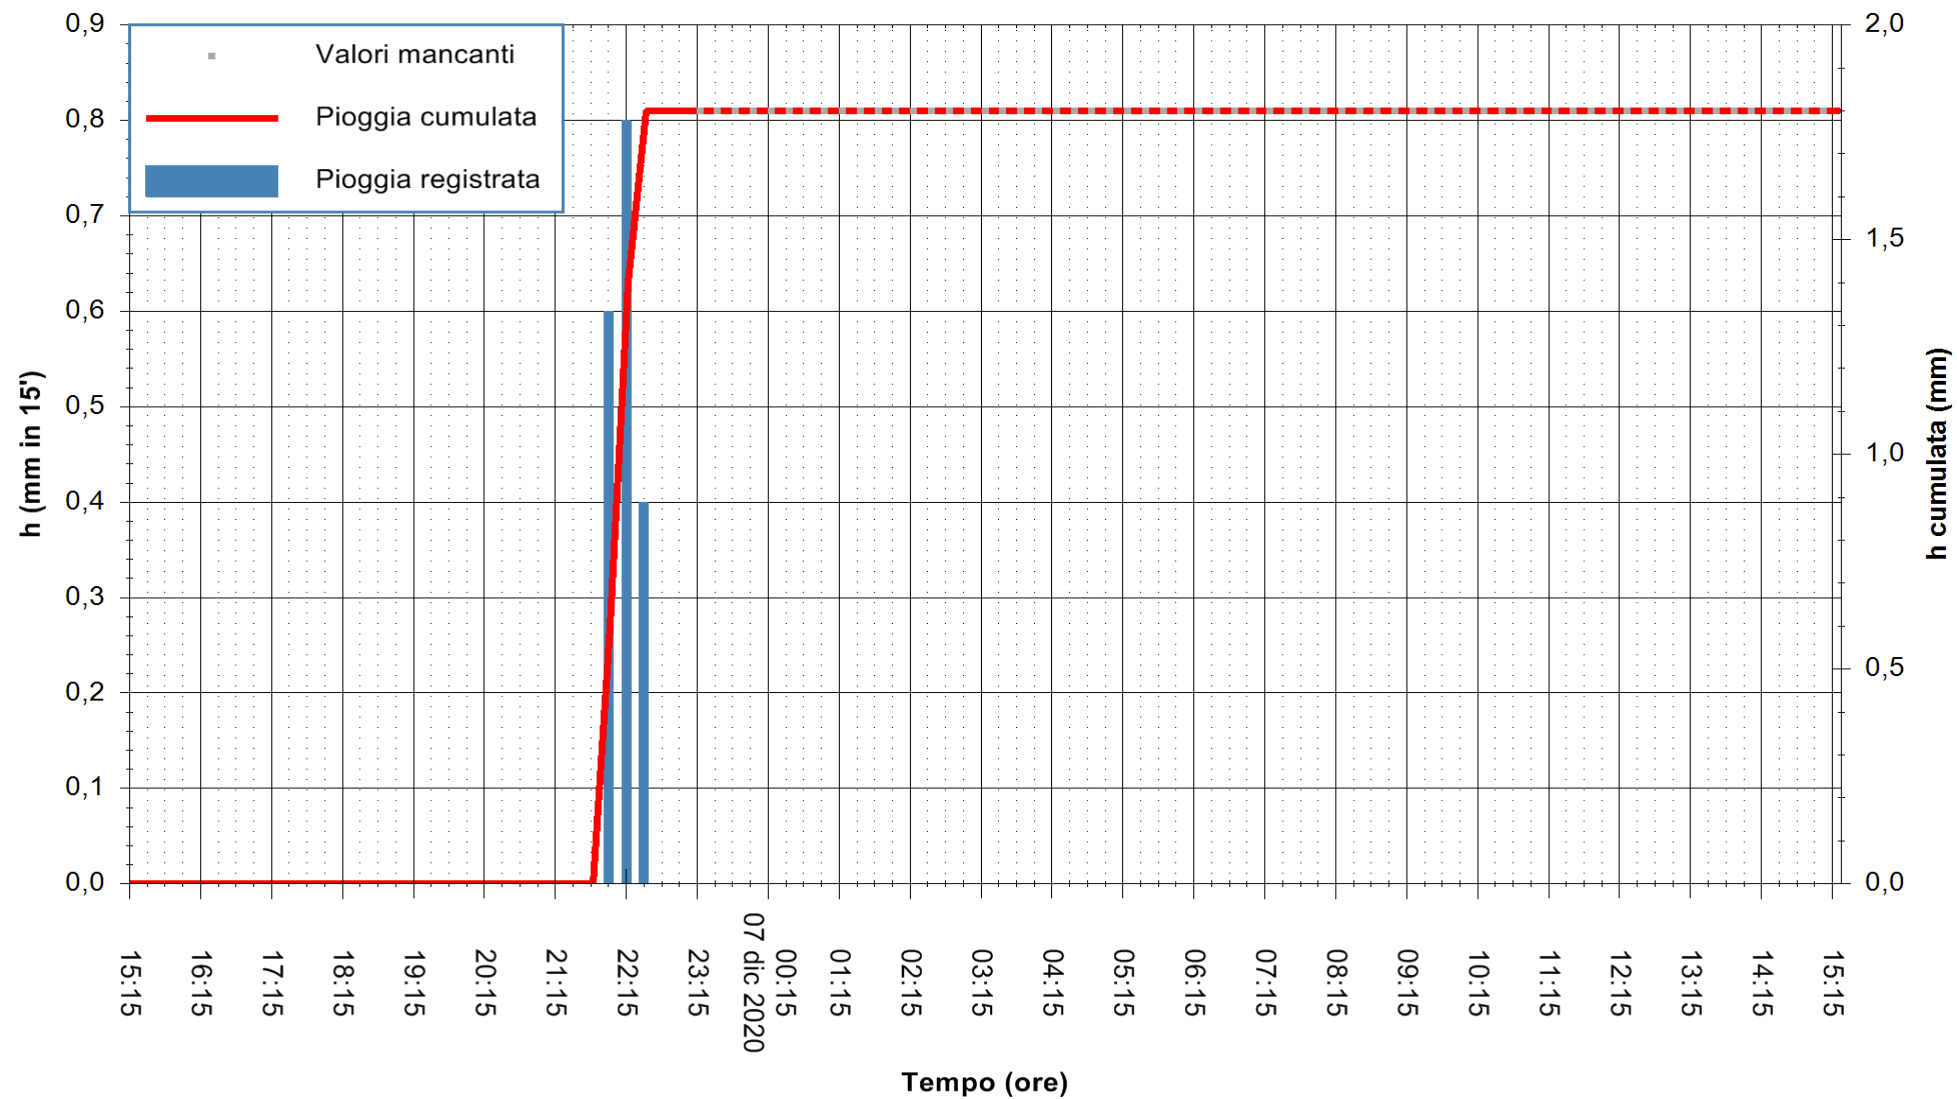

ARPAS
F.to il Dirigente Responsabile
Dott. Giuseppe Bianco

REGIONE AUTONOMA DE SARDIGNA
REGIONE AUTONOMA DELLA SARDEGNA

Stazione pluviometrica ORANI RF
Area SERBATOIO IDRICO
Pioggia registrata nelle ultime 24 ore
Estrazione dati delle ore 00:49 del 07/12/2020
Ultimo dato disponibile: 06/12/2020 alle 23:15