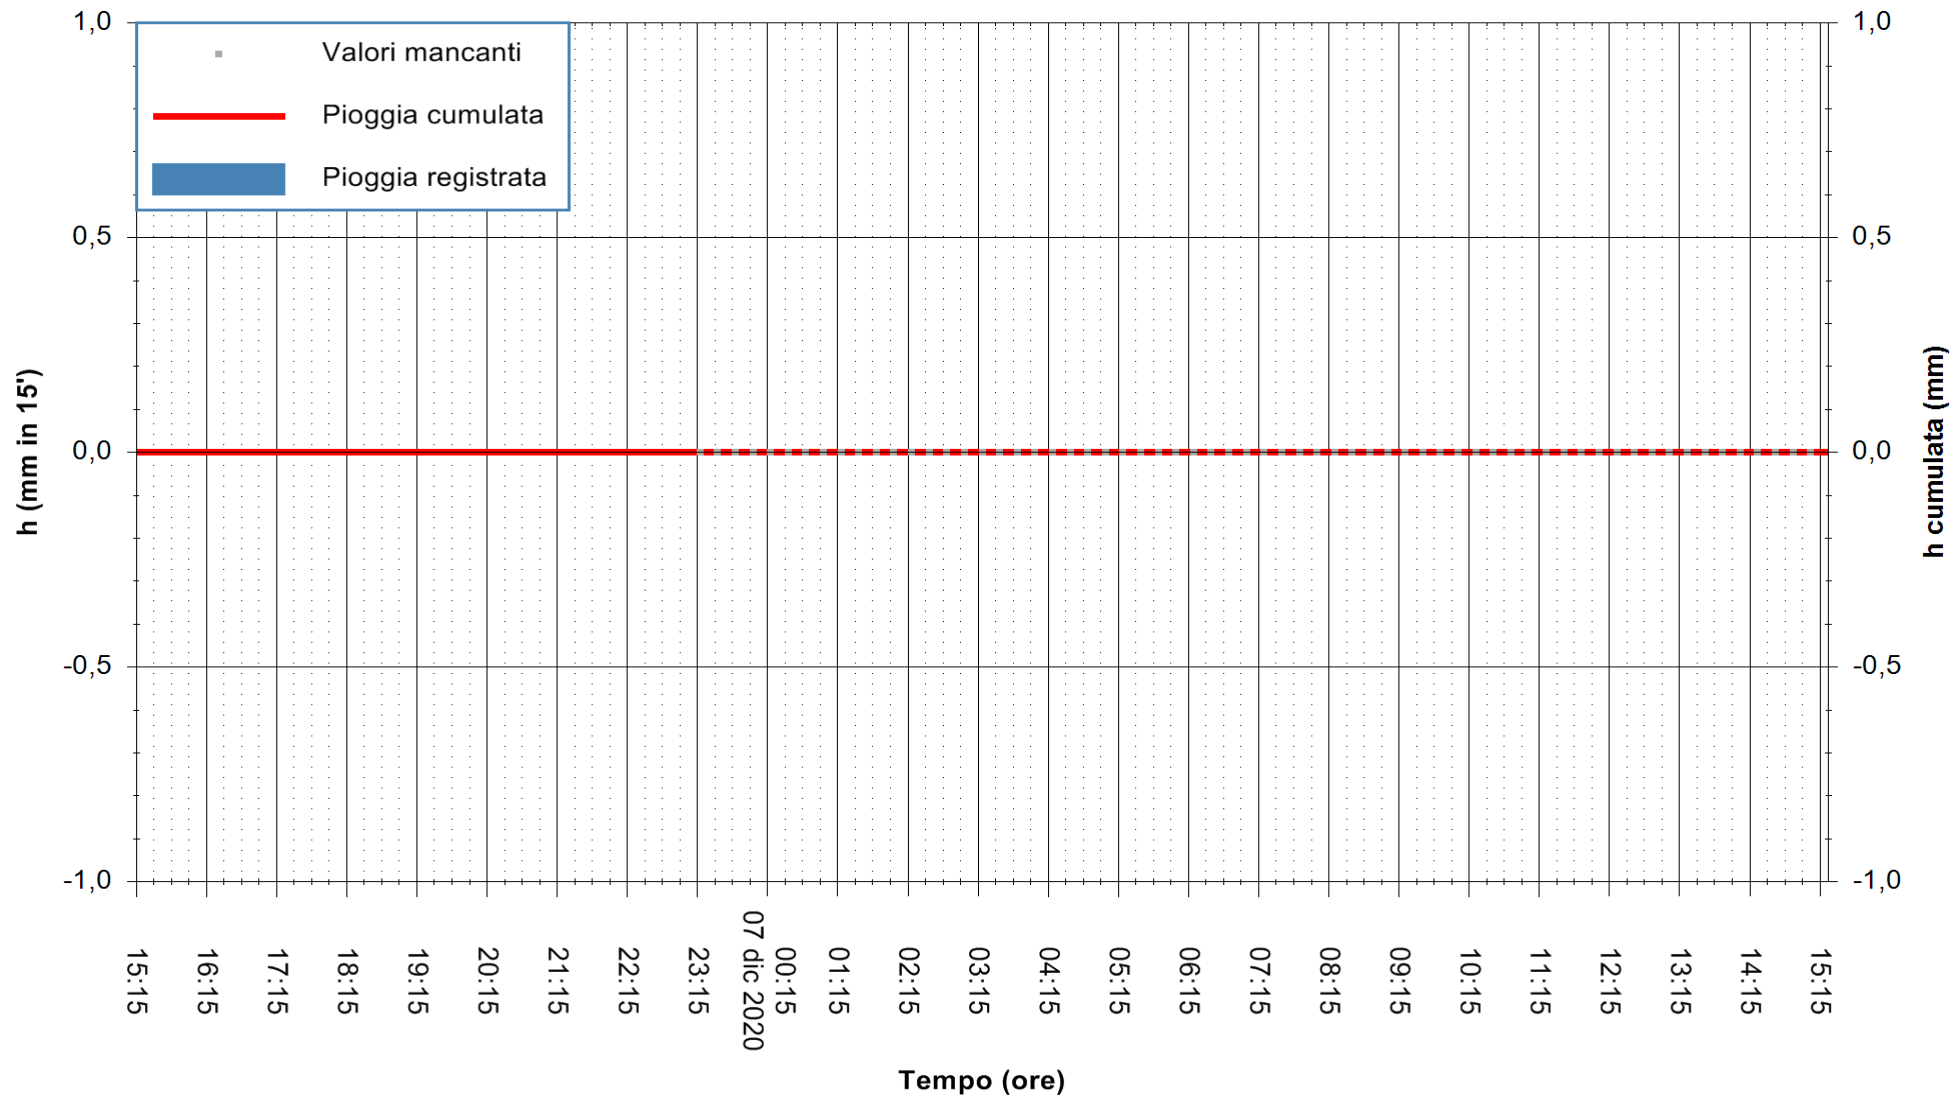

ARPAS
 F.to il Dirigente Responsabile
 Dott. Giuseppe Bianco

REGIONE AUTONOMA DE SARDIGNA
 REGIONE AUTONOMA DELLA SARDEGNA

Stazione pluviometrica CARBONIA C.RA FLUMENTEPIDO
Area FLUMETEPIDO

Pioggia registrata nelle ultime 24 ore
Estrazione dati delle ore 00:49 del 07/12/2020
Ultimo dato disponibile: 06/12/2020 alle 23:00