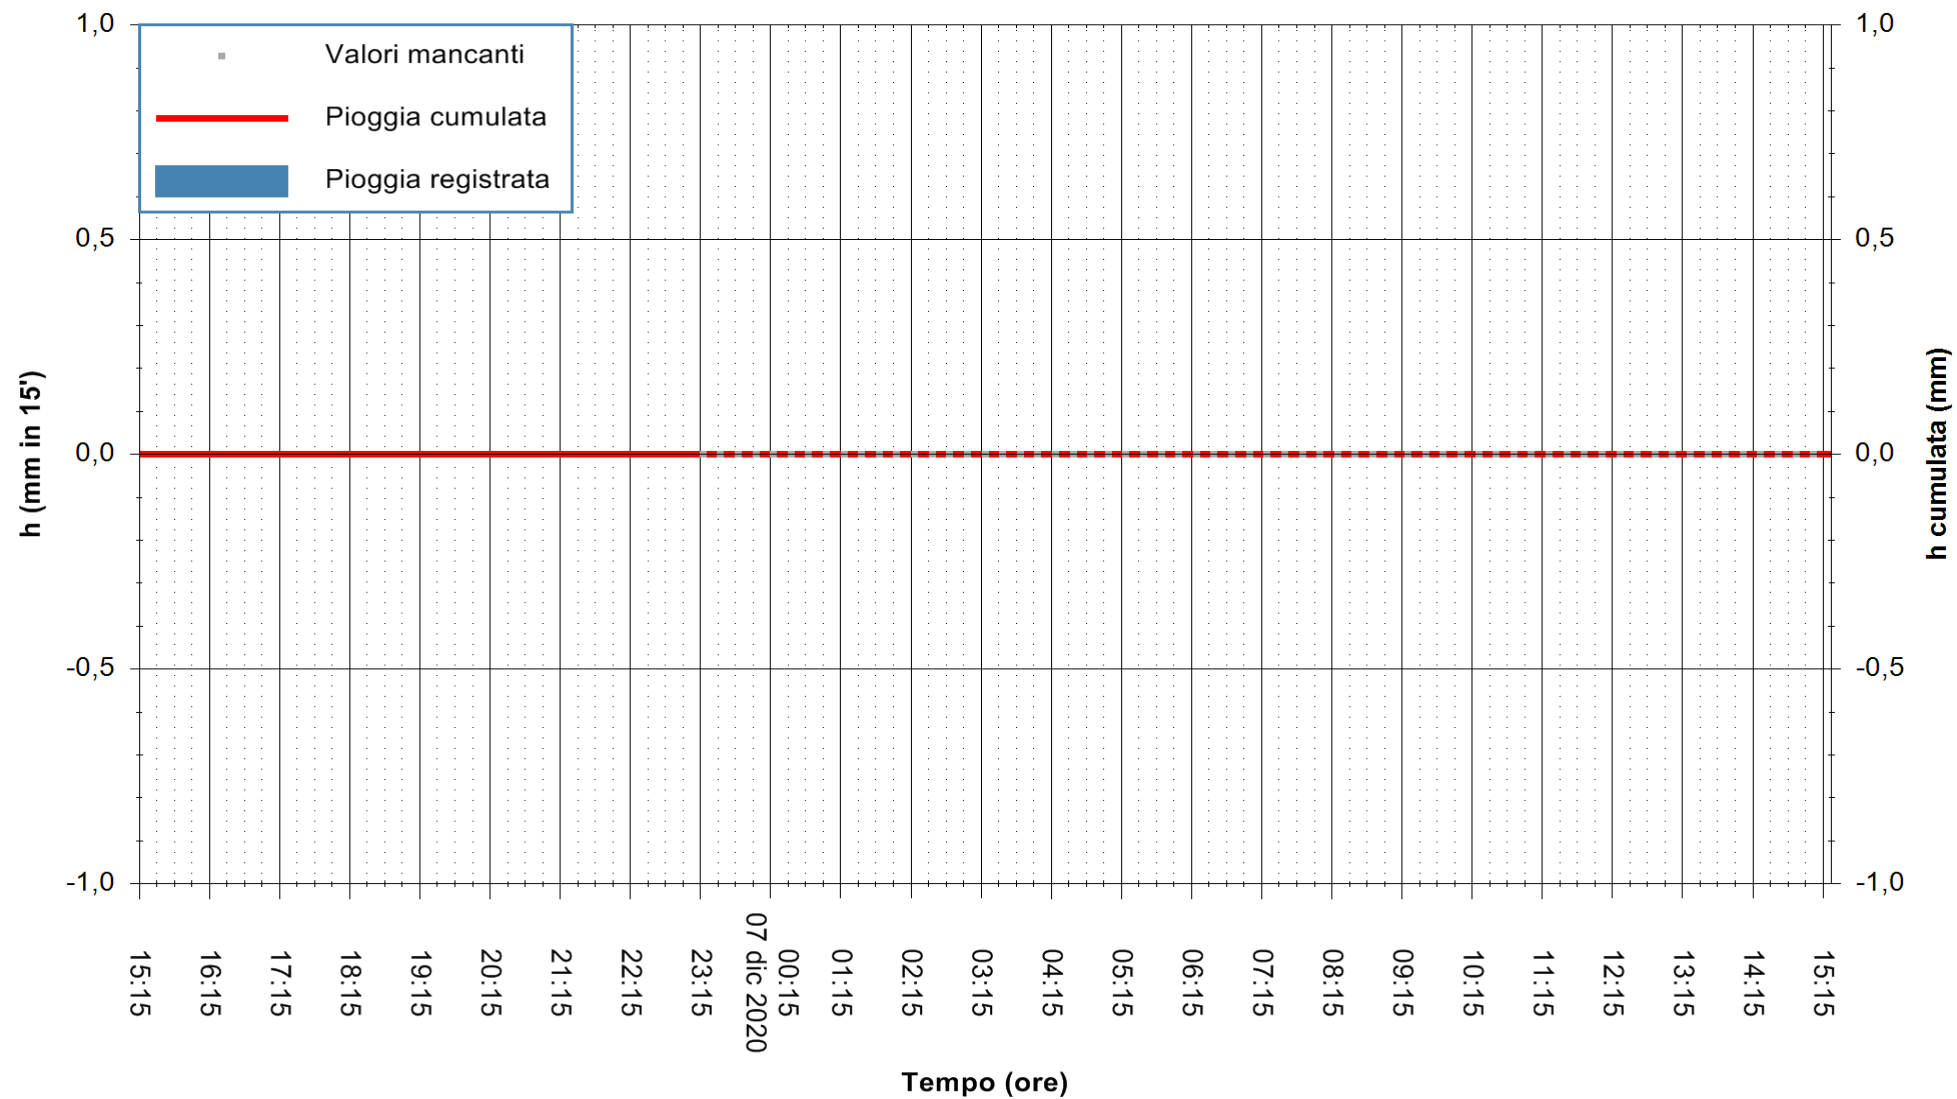

ARPAS
 F.to il Dirigente Responsabile
 Dott. Giuseppe Bianco

REGIONE AUTONOMA DE SARDIGNA
 REGIONE AUTONOMA DELLA SARDEGNA

Stazione pluviometrica GAIRO PUNTA TRICOLI
Area PUNTA TRICOLI
Pioggia registrata nelle ultime 24 ore
Estrazione dati delle ore 00:49 del 07/12/2020
Ultimo dato disponibile: 06/12/2020 alle 23:15