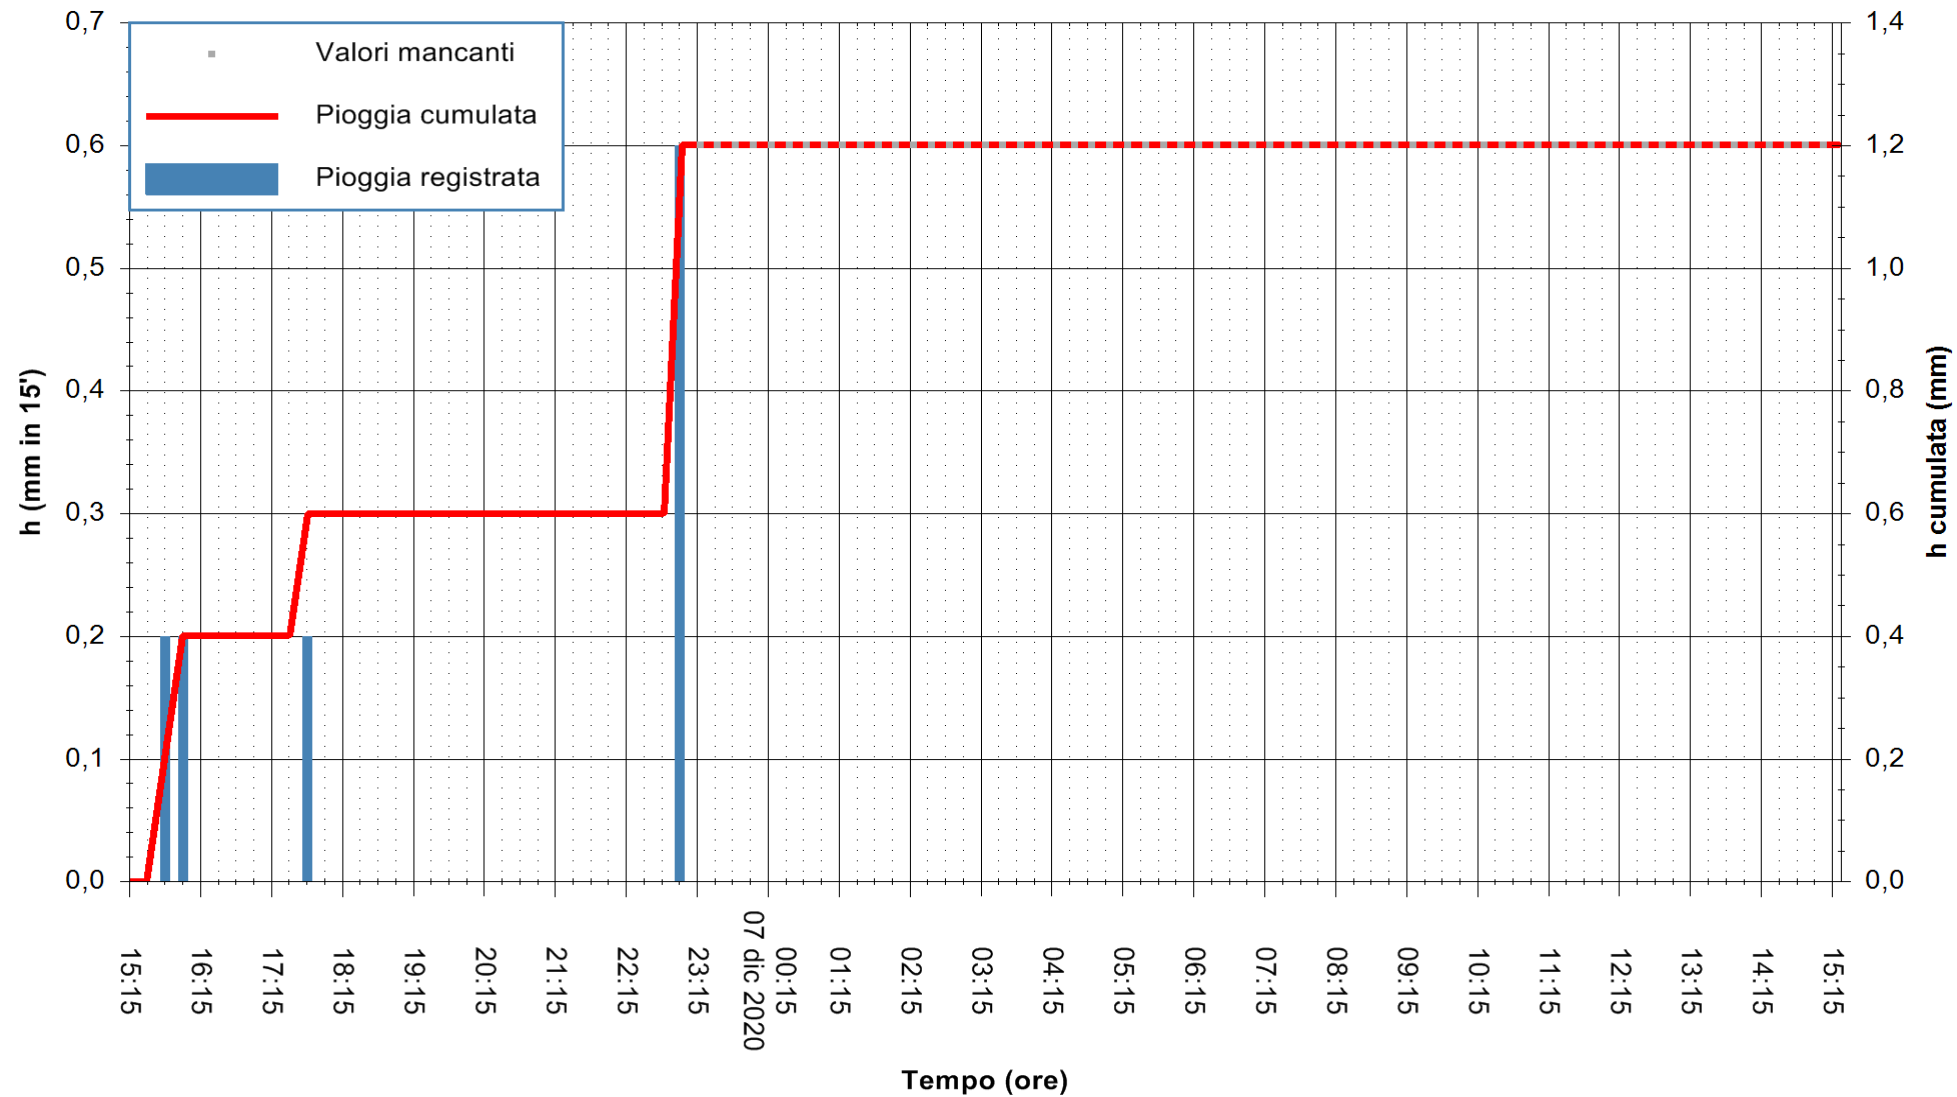

ARPAS
F.to il Dirigente Responsabile
Dott. Giuseppe Bianco

REGIONE AUTONOMA DE SARDIGNA
REGIONE AUTONOMA DELLA SARDEGNA

Stazione pluviometrica DIGA MACCHERONIS
Area DIGA DI MACCHERONIS
Pioggia registrata nelle ultime 24 ore
Estrazione dati delle ore 00:49 del 07/12/2020
Ultimo dato disponibile: 06/12/2020 alle 23:15