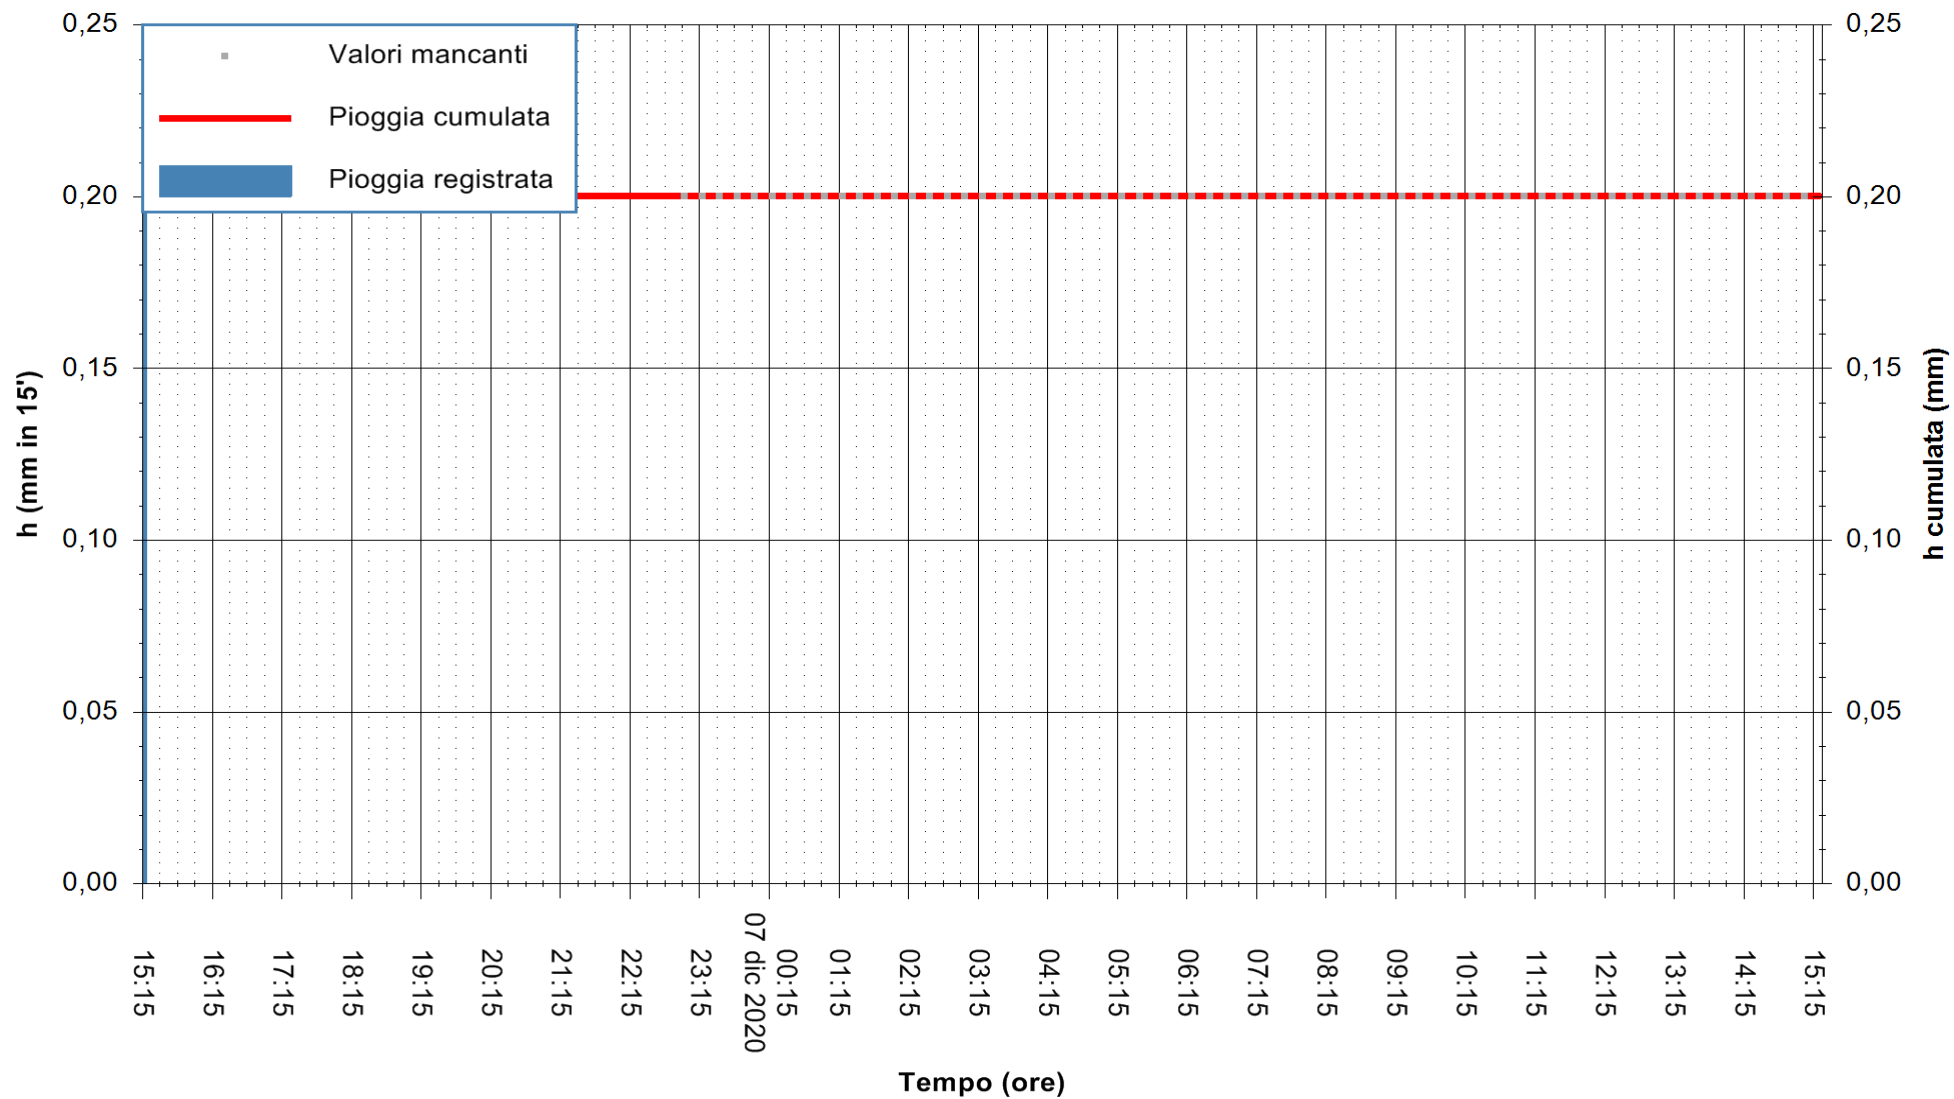

Stazione pluviometrica CAPOTERRA POGGIO DEI PINI
Area POGGIO DEI PINI
Pioggia registrata nelle ultime 24 ore
Estrazione dati delle ore 00:49 del 07/12/2020
Ultimo dato disponibile: 06/12/2020 alle 23:10

ARPAS
F.to il Dirigente Responsabile
Dott. Giuseppe Bianco

REGIONE AUTONOMA DE SARDIGNA
REGIONE AUTONOMA DELLA SARDEGNA