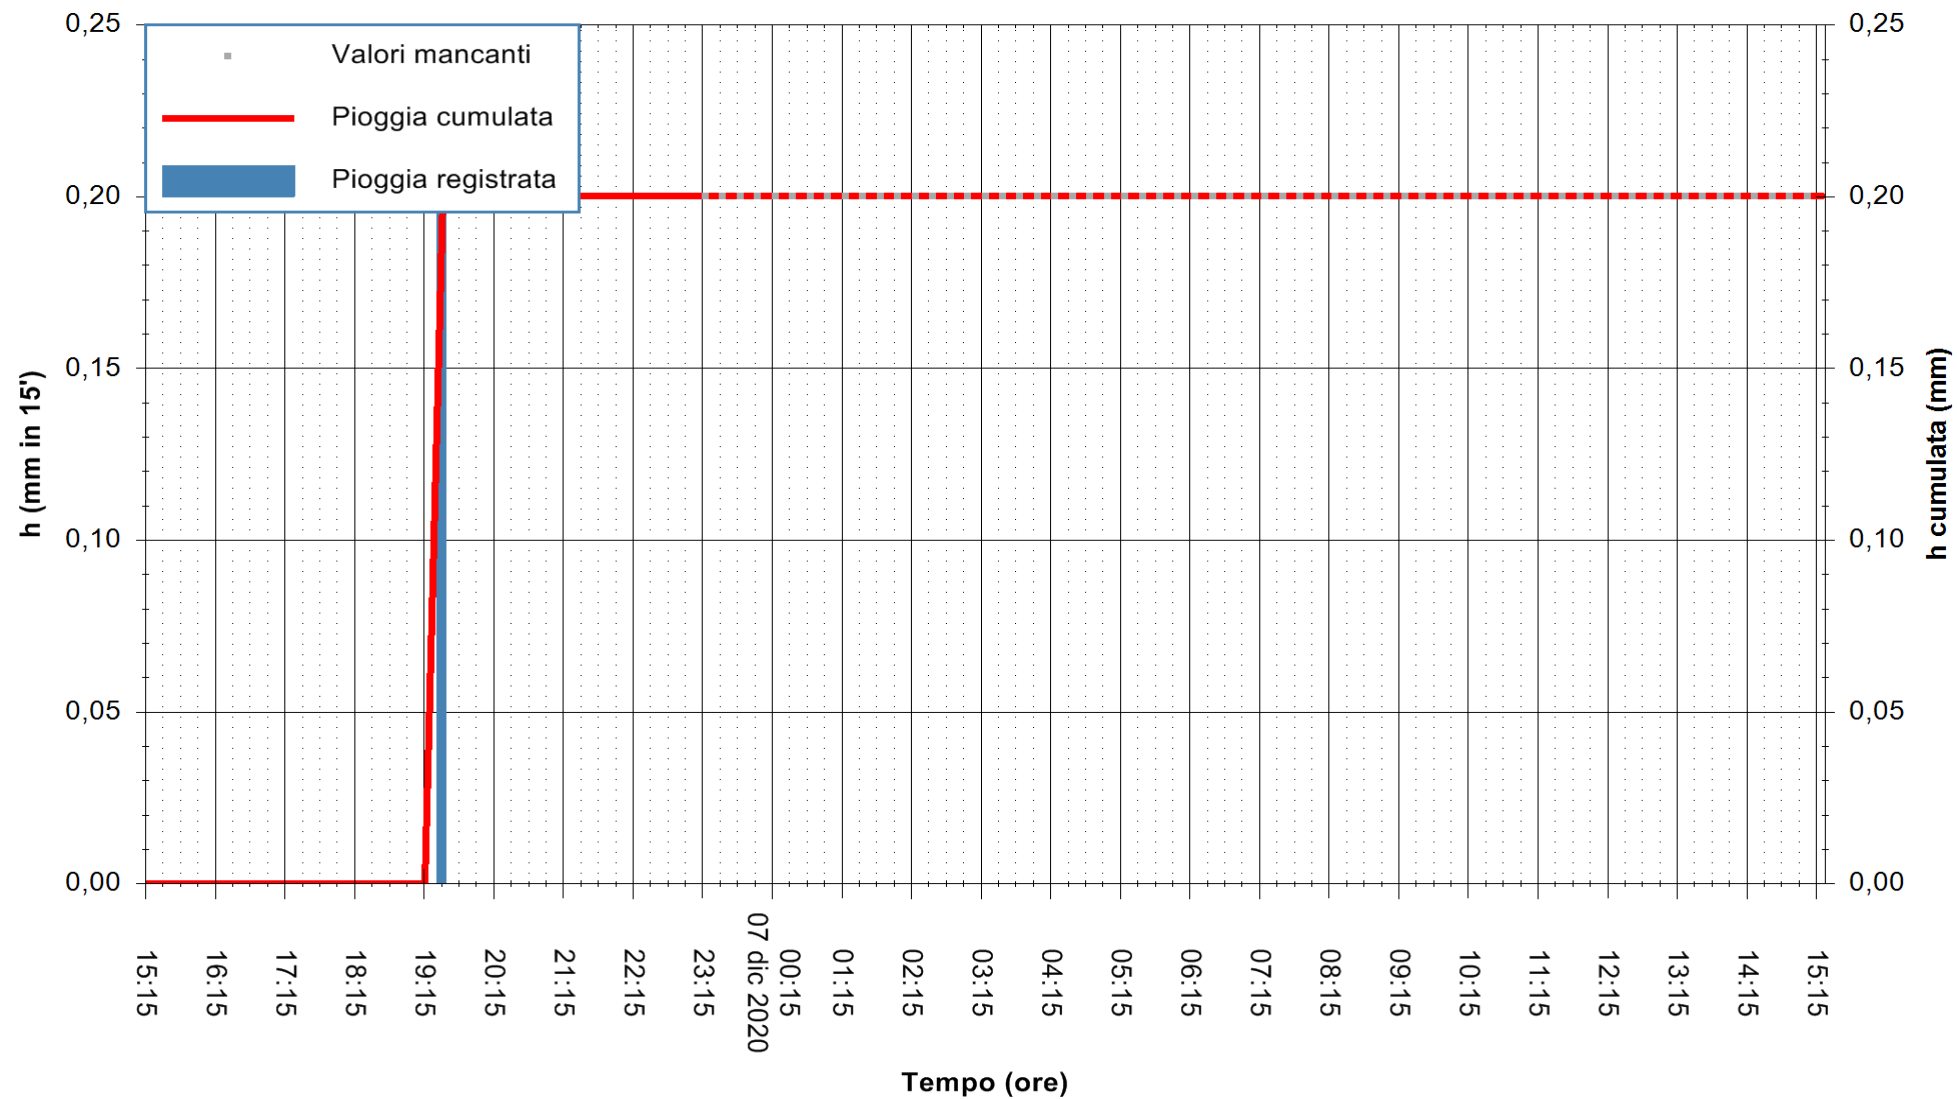

ARPAS
F.to il Dirigente Responsabile
Dott. Giuseppe Bianco

REGIONE AUTONOMA DE SARDIGNA
REGIONE AUTONOMA DELLA SARDEGNA

Stazione pluviometrica CAPOTERRA POGGIO DEI PINI
Area POGGIO DEI PINI
Pioggia registrata nelle ultime 24 ore
Estrazione dati delle ore 00:49 del 07/12/2020
Ultimo dato disponibile: 06/12/2020 alle 23:10