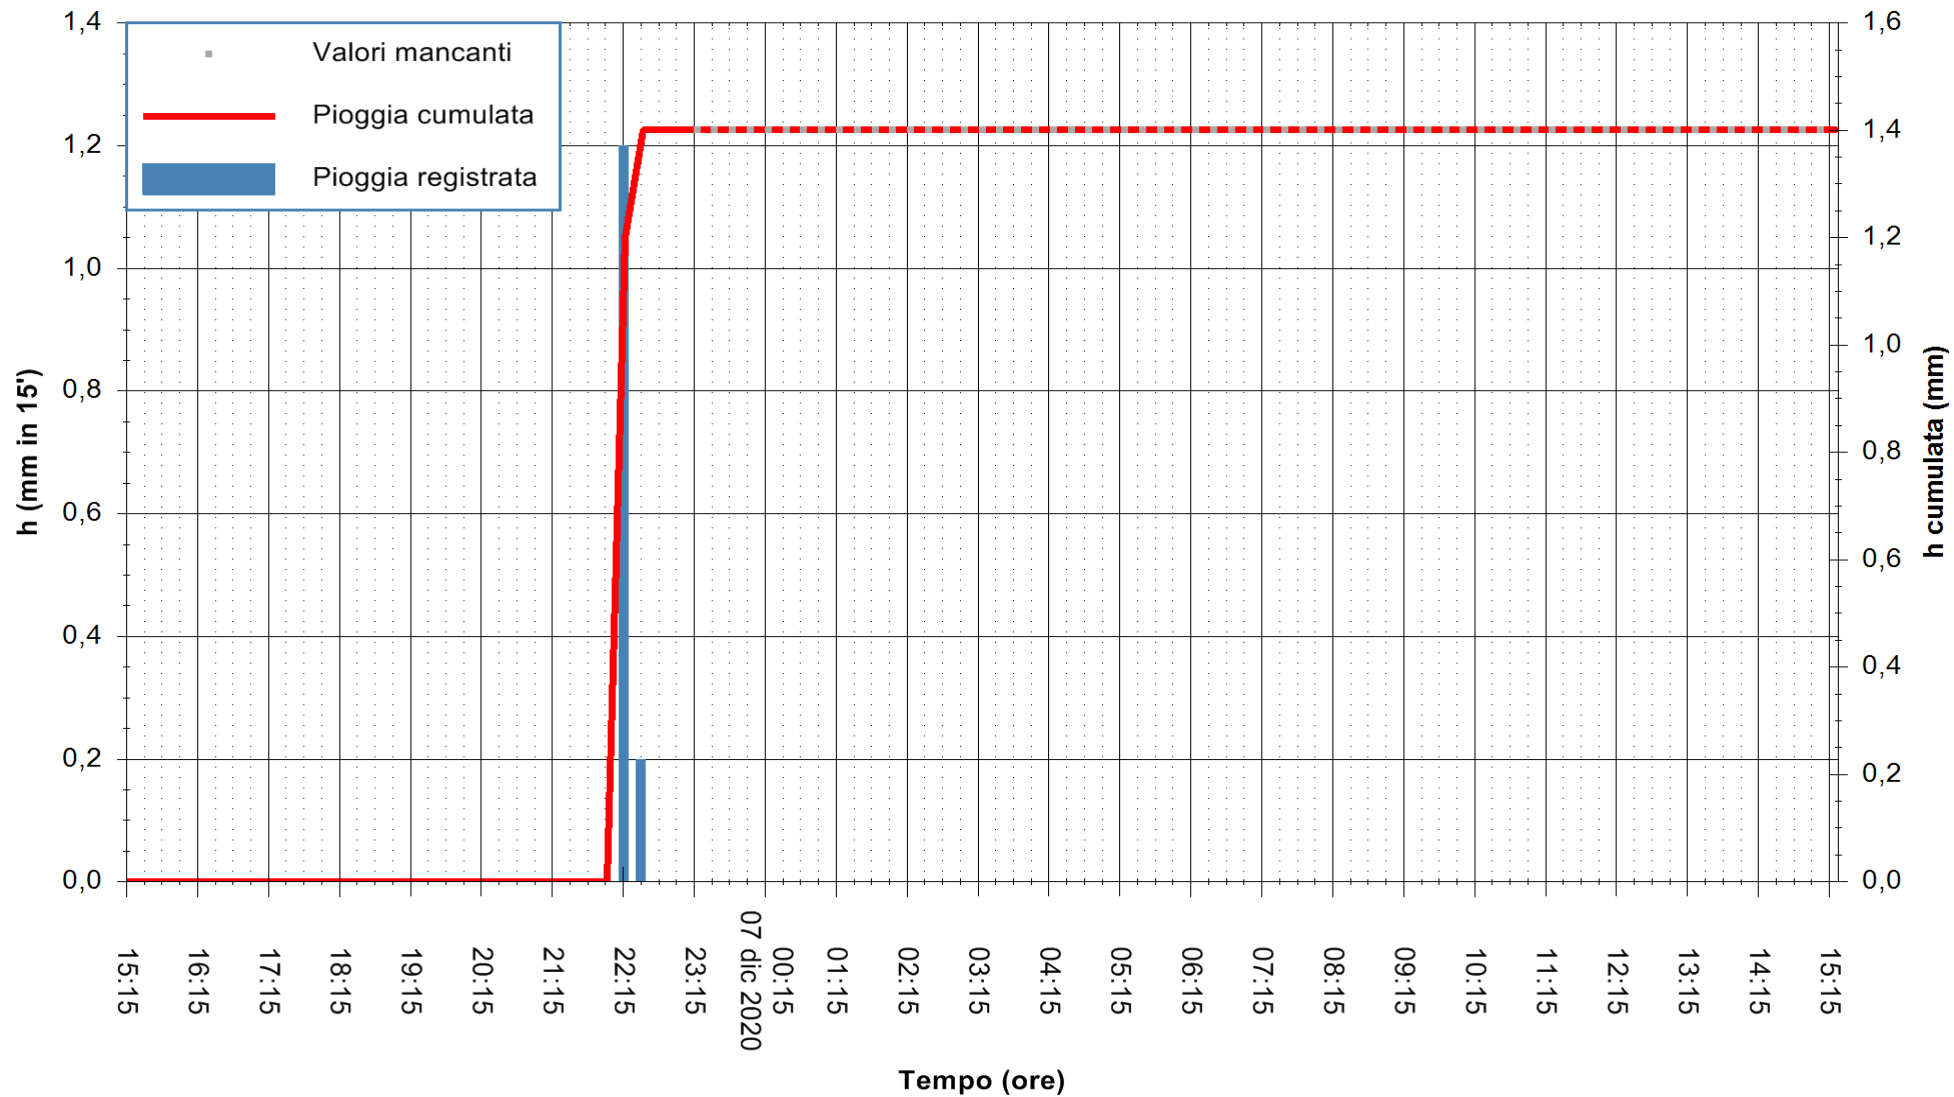

ARPAS
F.to il Dirigente Responsabile
Dott. Giuseppe Bianco

REGIONE AUTONOMA DE SARDIGNA
REGIONE AUTONOMA DELLA SARDEGNA

Stazione pluviometrica TEMPIO RF
 Area CUSSEDDU
 Pioggia registrata nelle ultime 24 ore
 Estrazione dati delle ore 00:49 del 07/12/2020
 Ultimo dato disponibile: 06/12/2020 alle 23:15