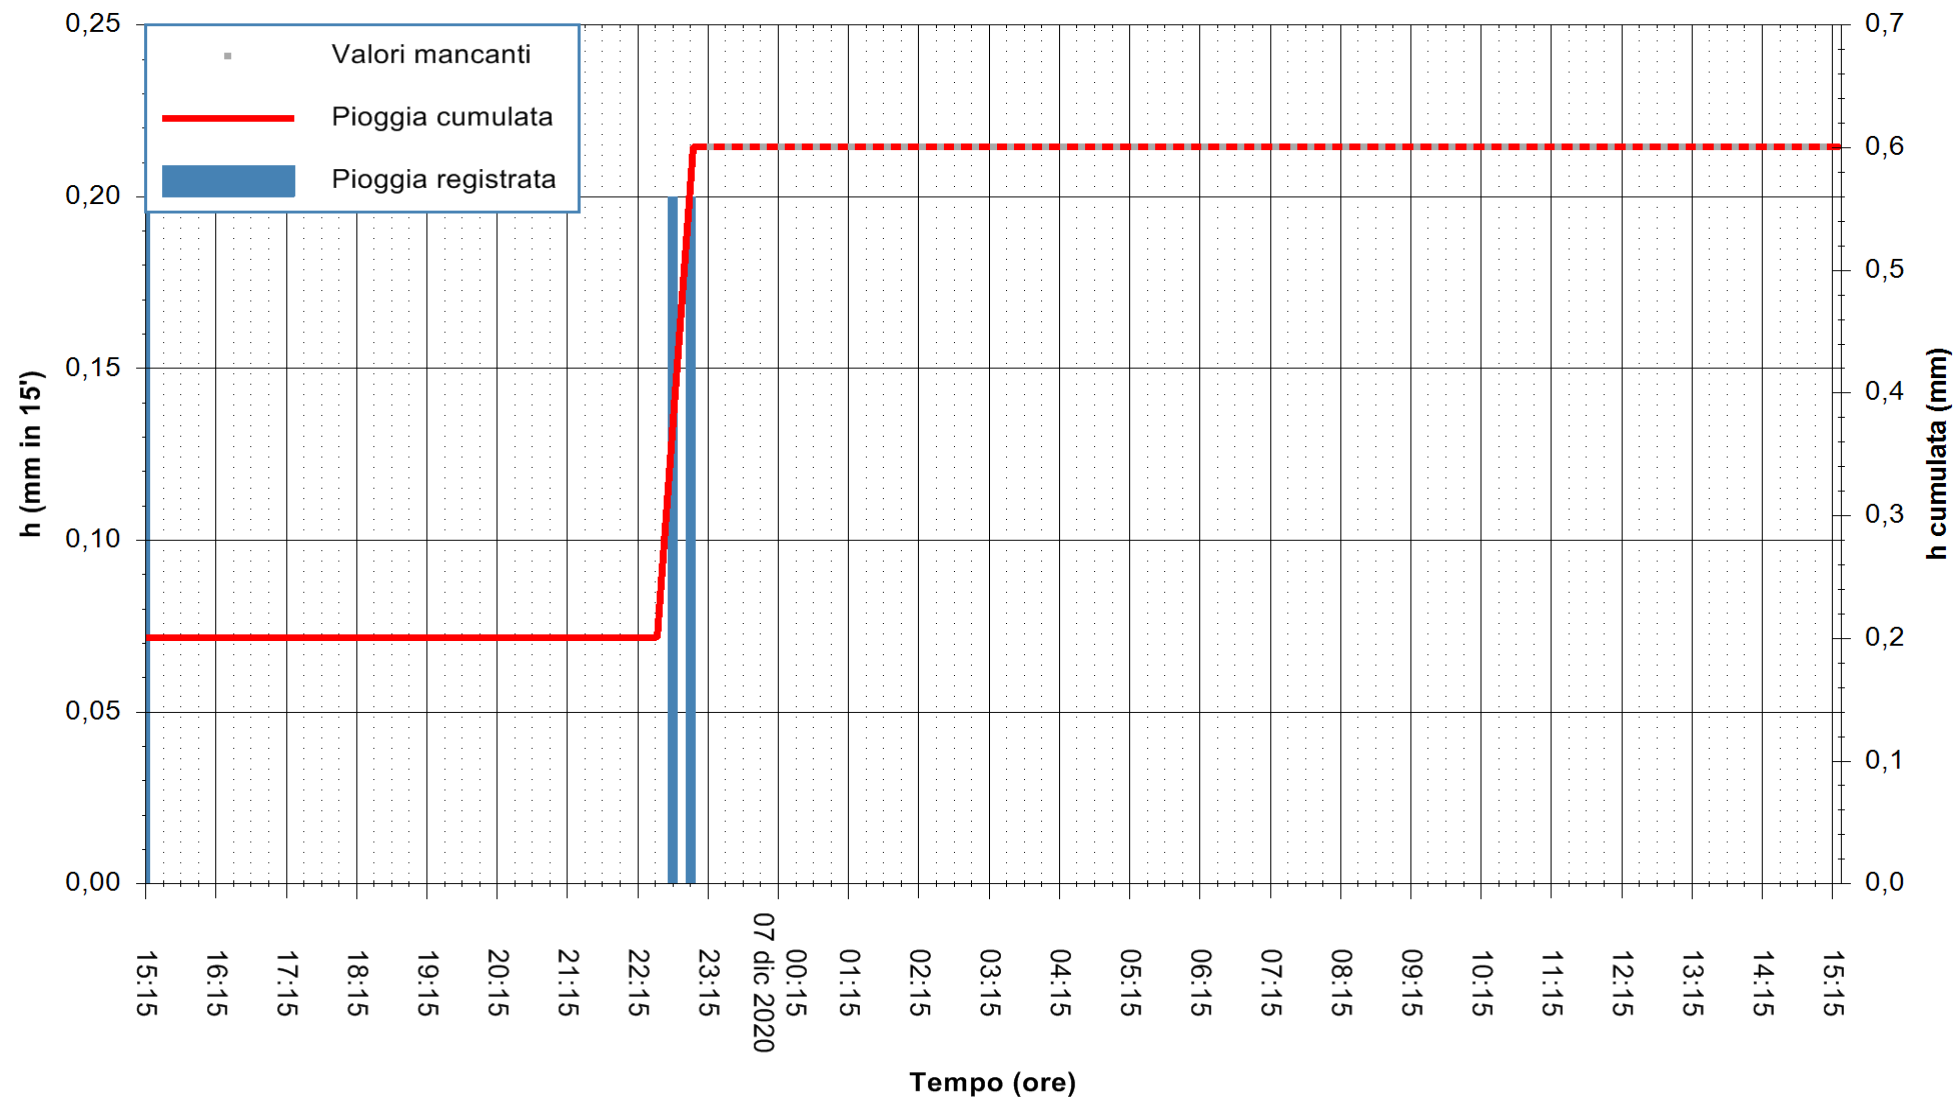

ARPAS
F.to il Dirigente Responsabile
Dott. Giuseppe Bianco

REGIONE AUTONOMA DE SARDIGNA
REGIONE AUTONOMA DELLA SARDEGNA

Stazione pluviometrica DIGA MACCHERONIS
Area DIGA DI MACCHERONIS
Pioggia registrata nelle ultime 24 ore
Estrazione dati delle ore 00:49 del 07/12/2020
Ultimo dato disponibile: 06/12/2020 alle 23:15