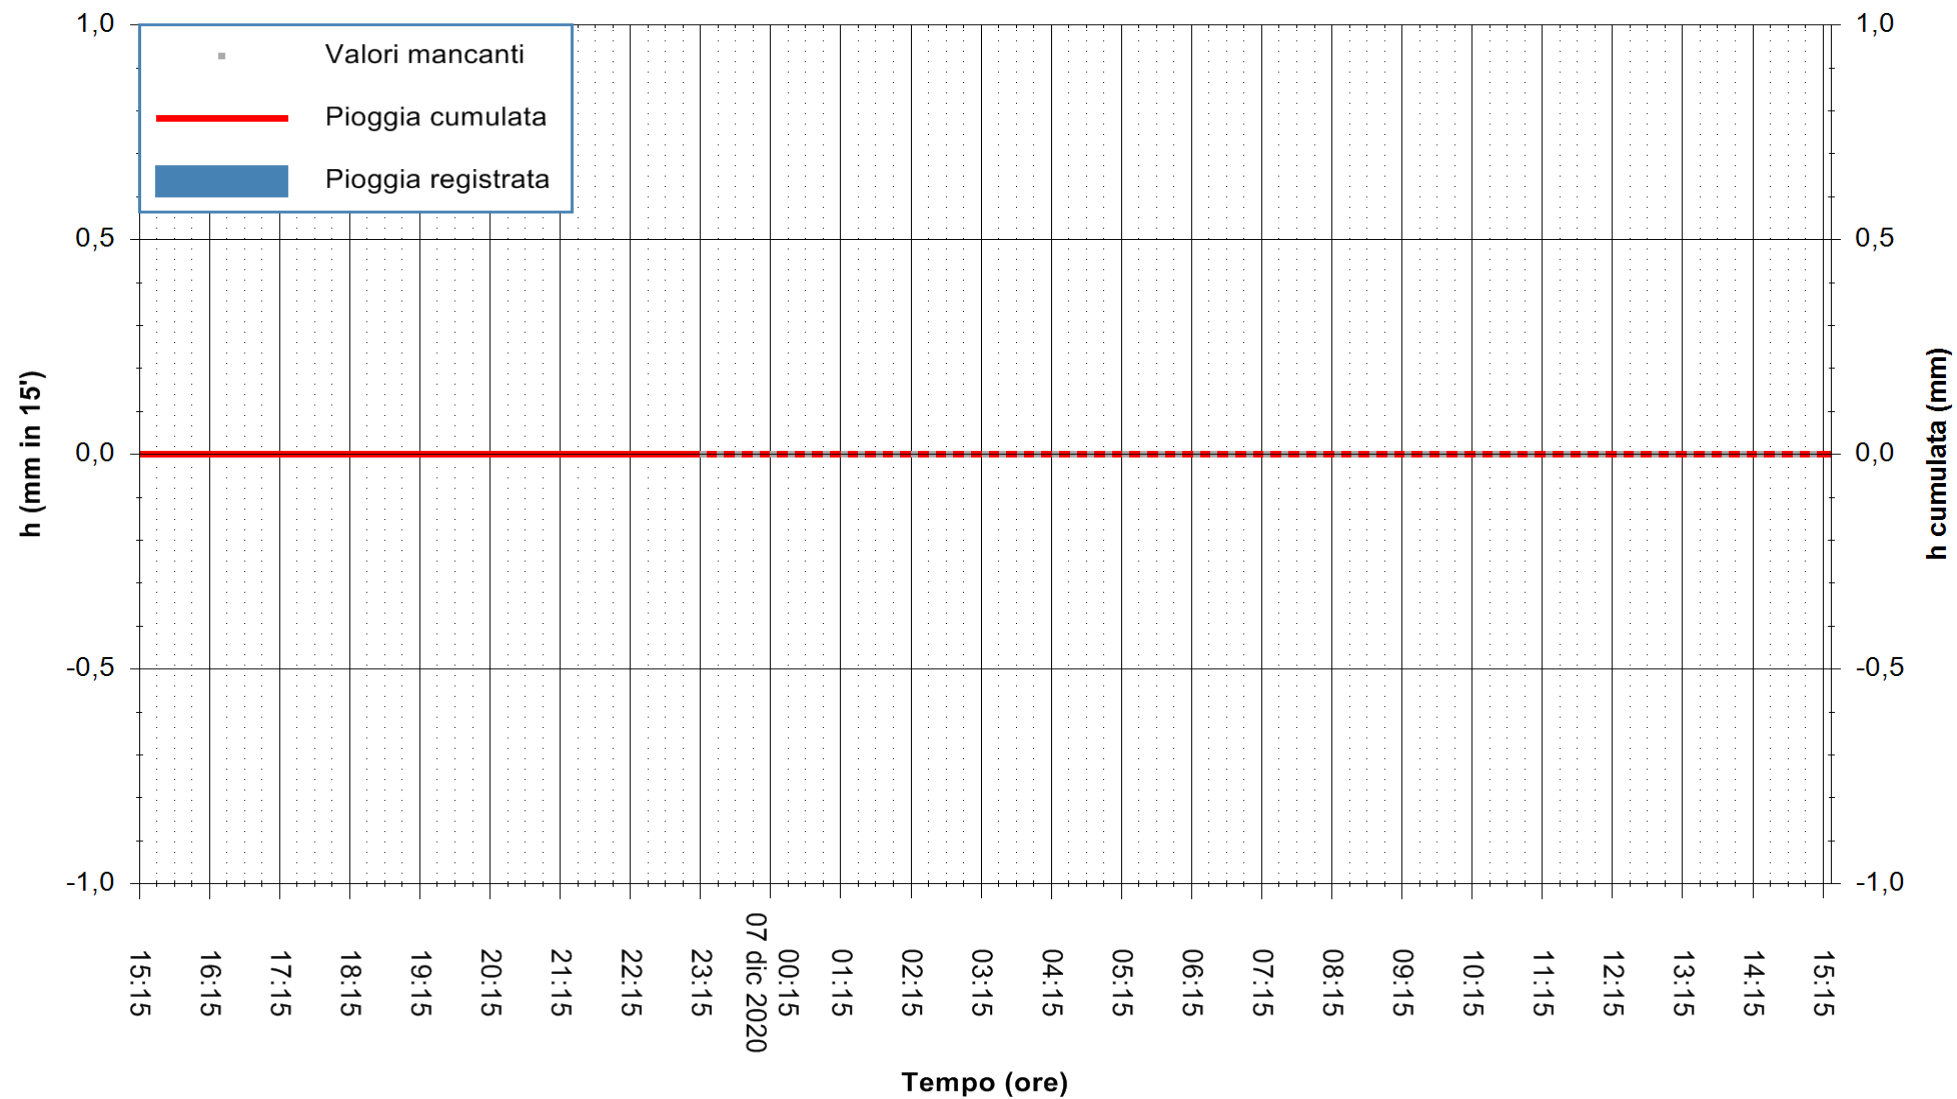

ARPAS
F.to il Dirigente Responsabile
Dott. Giuseppe Bianco

REGIONE AUTONOMA DE SARDIGNA
REGIONE AUTONOMA DELLA SARDEGNA

Stazione pluviometrica ORANI RF
Area SERBATOIO IDRICO
Pioggia registrata nelle ultime 24 ore
Estrazione dati delle ore 00:49 del 07/12/2020
Ultimo dato disponibile: 06/12/2020 alle 23:15