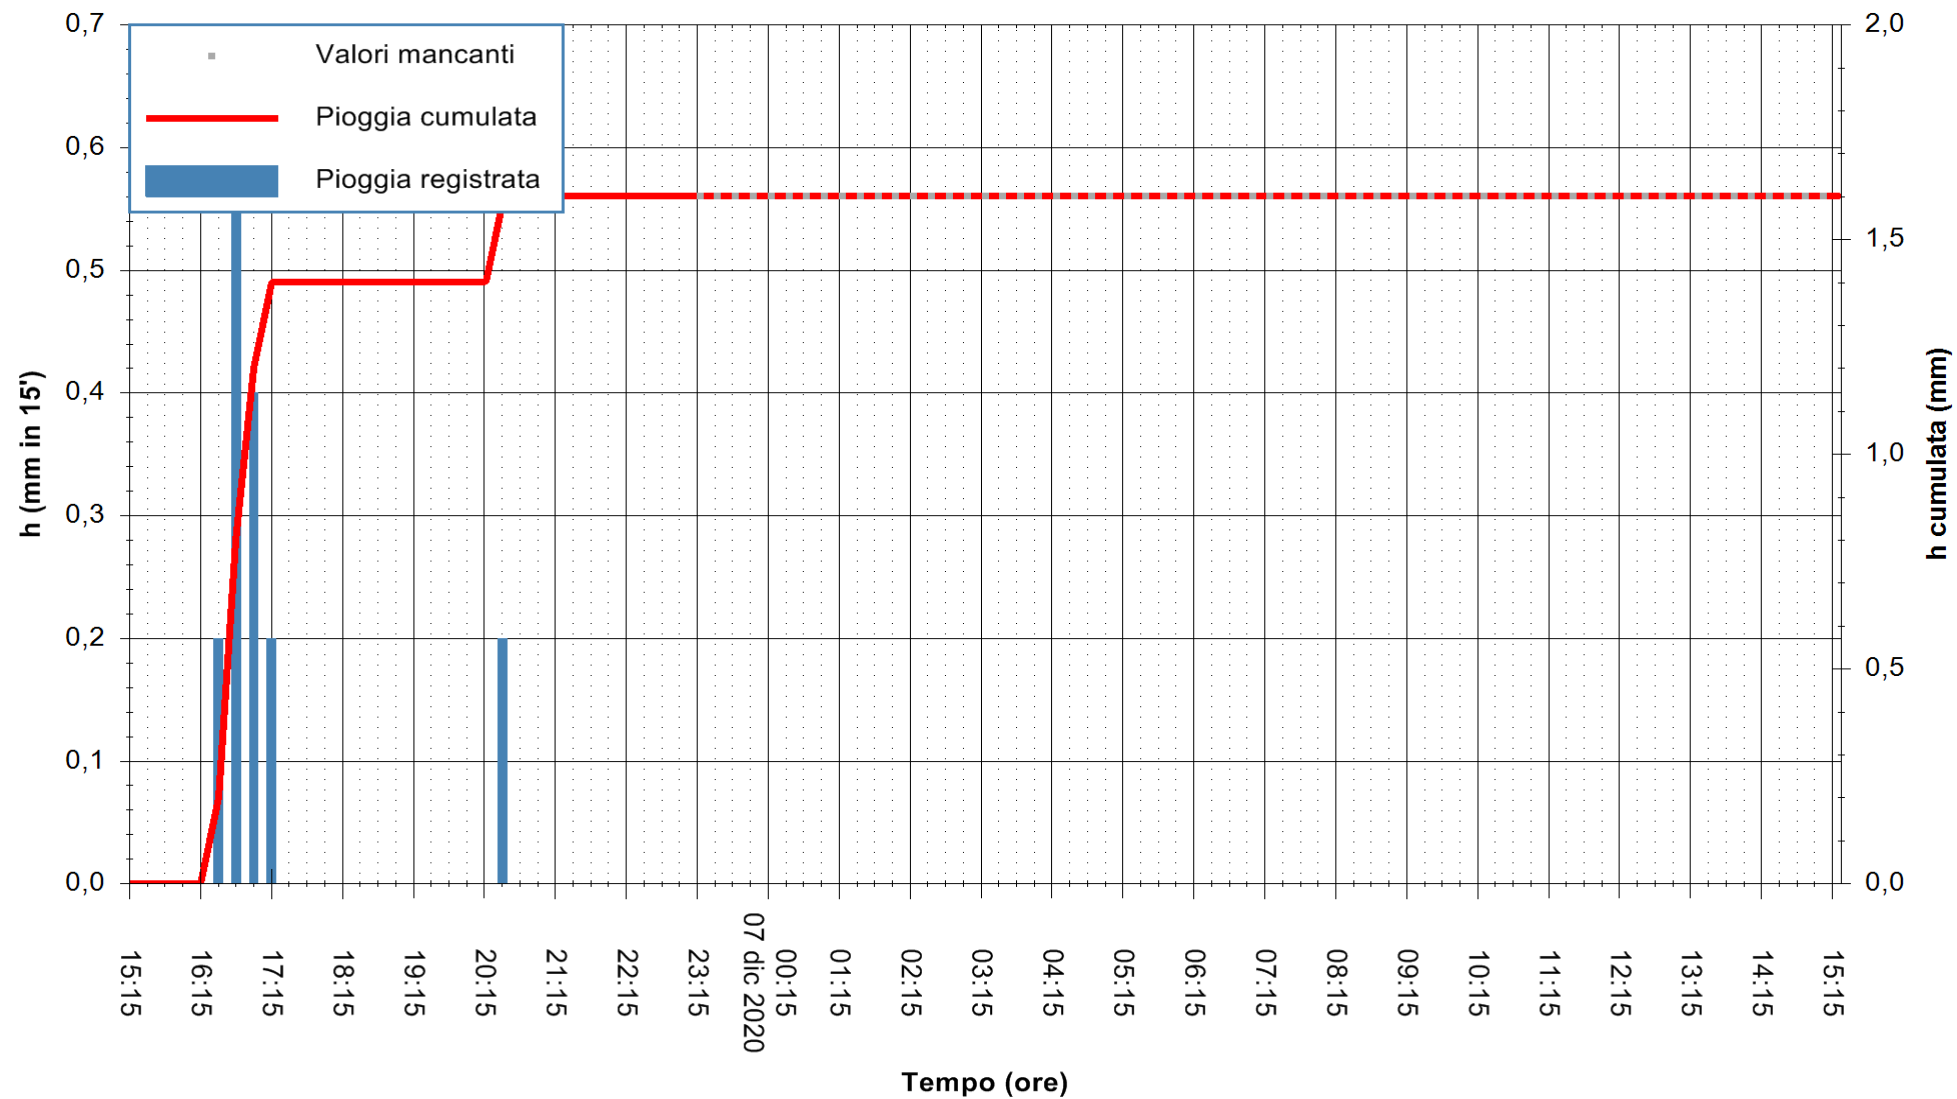

ARPAS
F.to il Dirigente Responsabile
Dott. Giuseppe Bianco

REGIONE AUTONOMA DE SARDIGNA
REGIONE AUTONOMA DELLA SARDEGNA

Stazione pluviometrica ORANI RF
Area SERBATOIO IDRICO
Pioggia registrata nelle ultime 24 ore
Estrazione dati delle ore 00:49 del 07/12/2020
Ultimo dato disponibile: 06/12/2020 alle 23:15