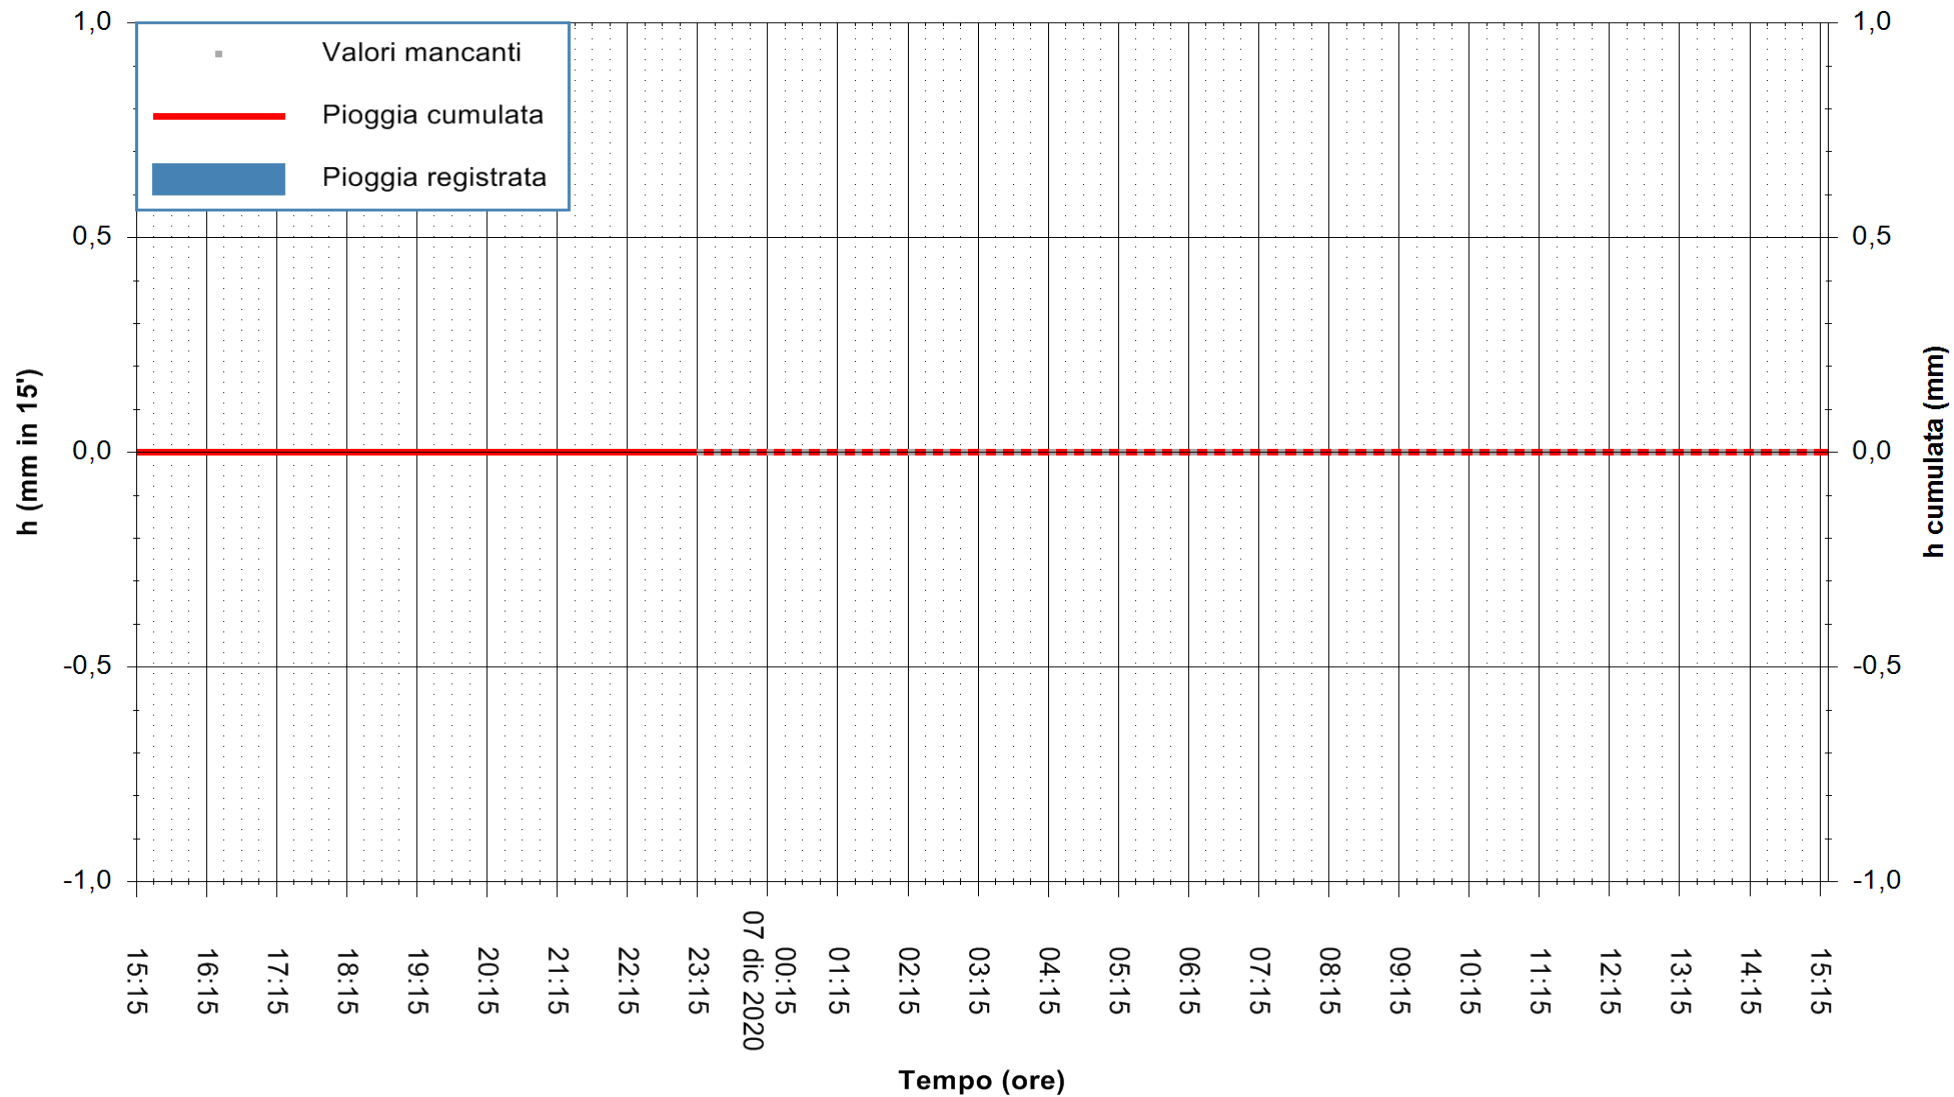

ARPAS
F.to il Dirigente Responsabile
Dott. Giuseppe Bianco

REGIONE AUTONOMA DE SARDIGNA
REGIONE AUTONOMA DELLA SARDEGNA

Stazione pluviometrica TEMPIO RF
 Area CUSSEDDU
 Pioggia registrata nelle ultime 24 ore
 Estrazione dati delle ore 00:49 del 07/12/2020
 Ultimo dato disponibile: 06/12/2020 alle 23:15