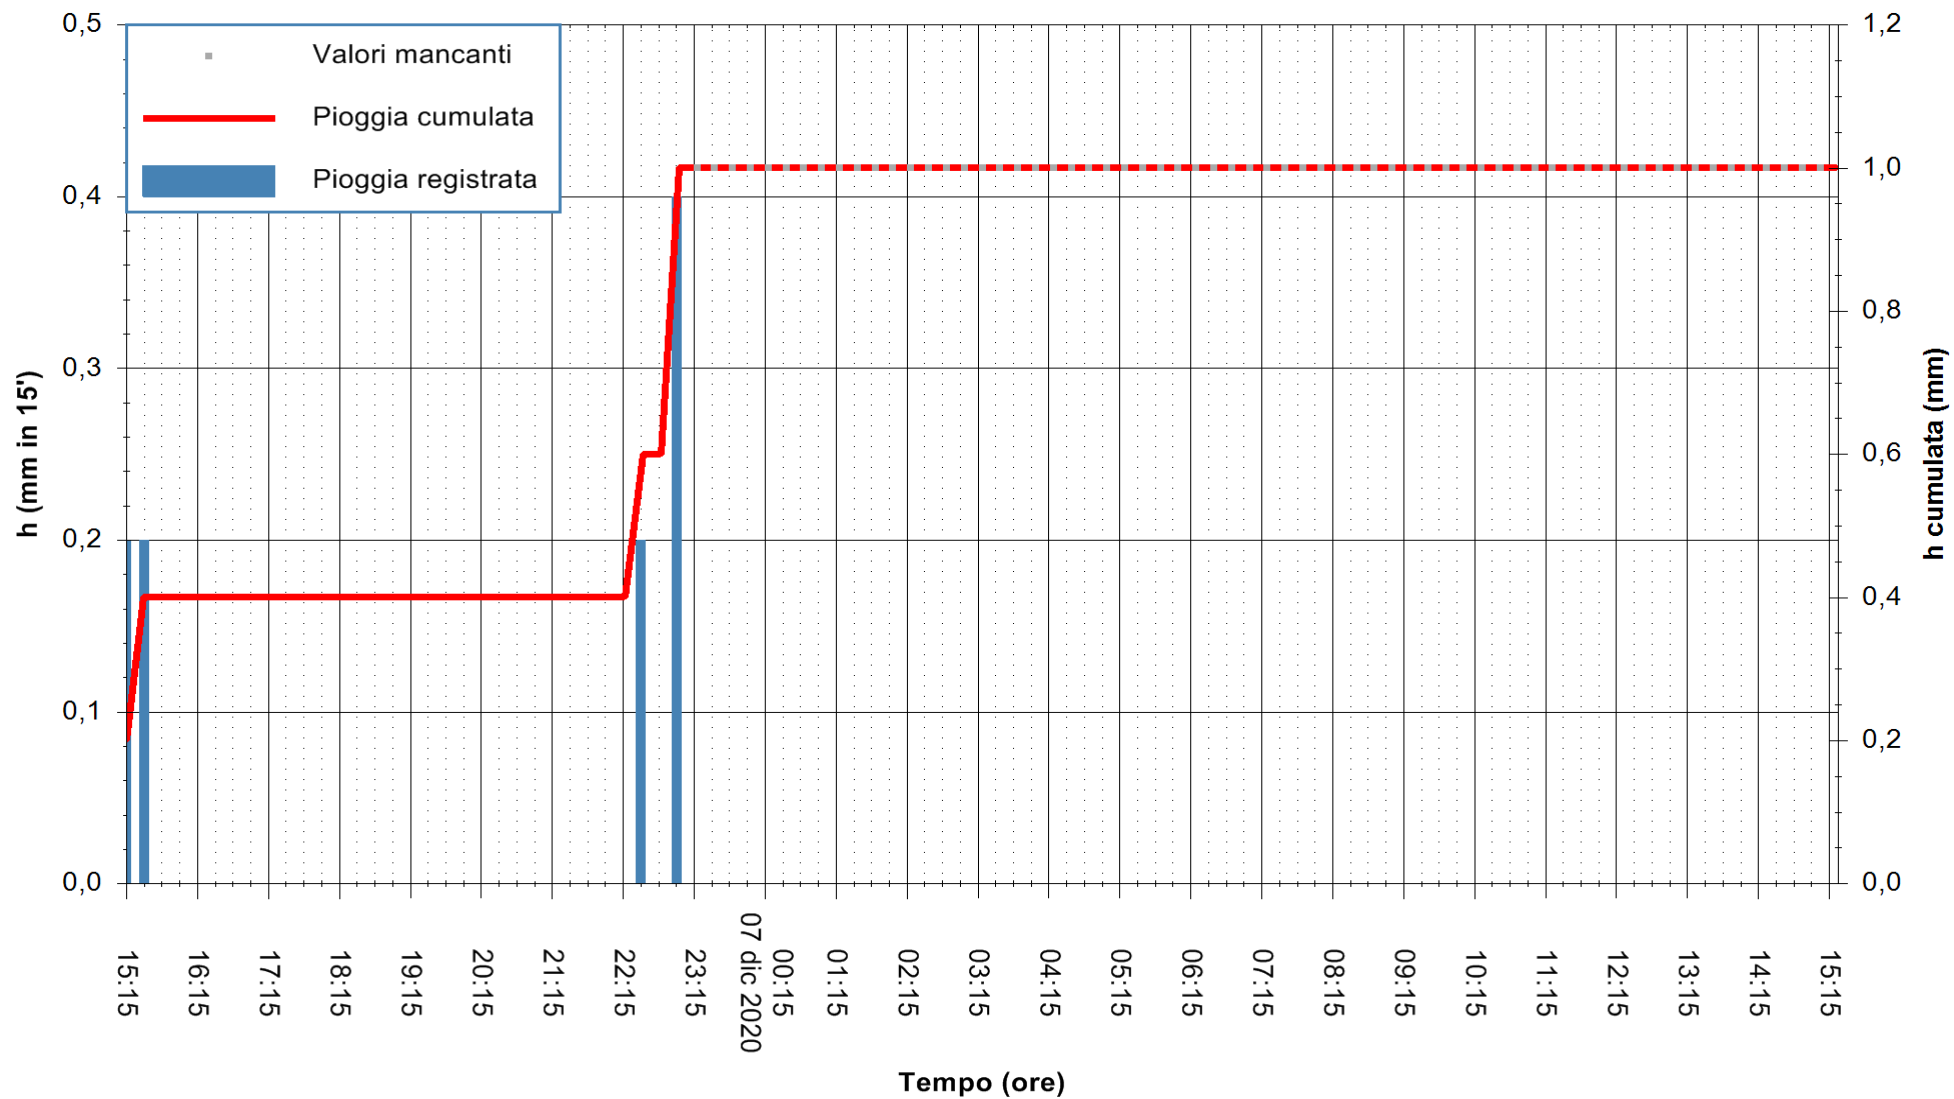

ARPAS
F.to il Dirigente Responsabile
Dott. Giuseppe Bianco

REGIONE AUTONOMA DE SARDIGNA
REGIONE AUTONOMA DELLA SARDEGNA

Stazione pluviometrica DIGA MACCHERONIS
Area DIGA DI MACCHERONIS
Pioggia registrata nelle ultime 24 ore
Estrazione dati delle ore 00:49 del 07/12/2020
Ultimo dato disponibile: 06/12/2020 alle 23:15