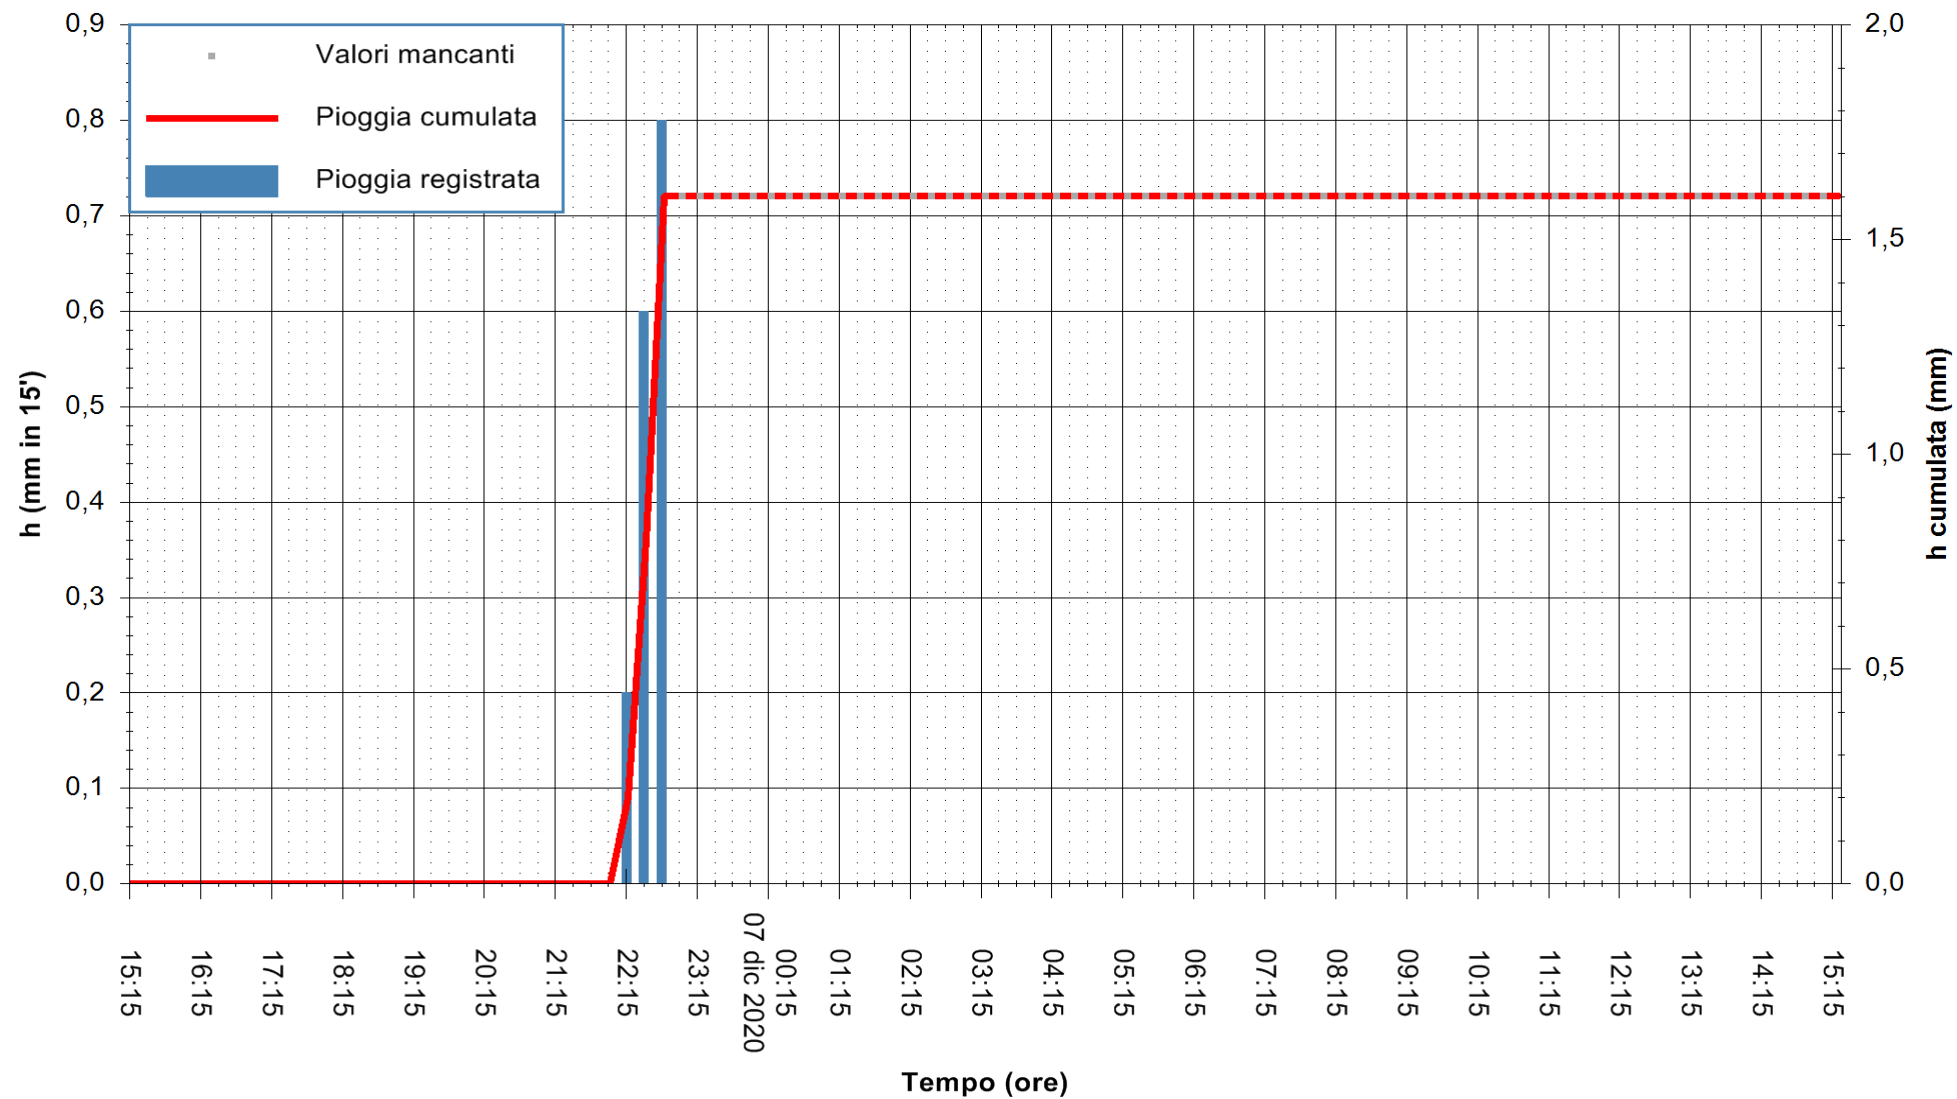

ARPAS
F.to il Dirigente Responsabile
Dott. Giuseppe Bianco

REGIONE AUTONOMA DE SARDIGNA
REGIONE AUTONOMA DELLA SARDEGNA

Stazione pluviometrica ARITZO MONTE SA SCOVA
 Area MONTE SA SCOVA
 Pioggia registrata nelle ultime 24 ore
 Estrazione dati delle ore 00:49 del 07/12/2020
 Ultimo dato disponibile: 06/12/2020 alle 23:00