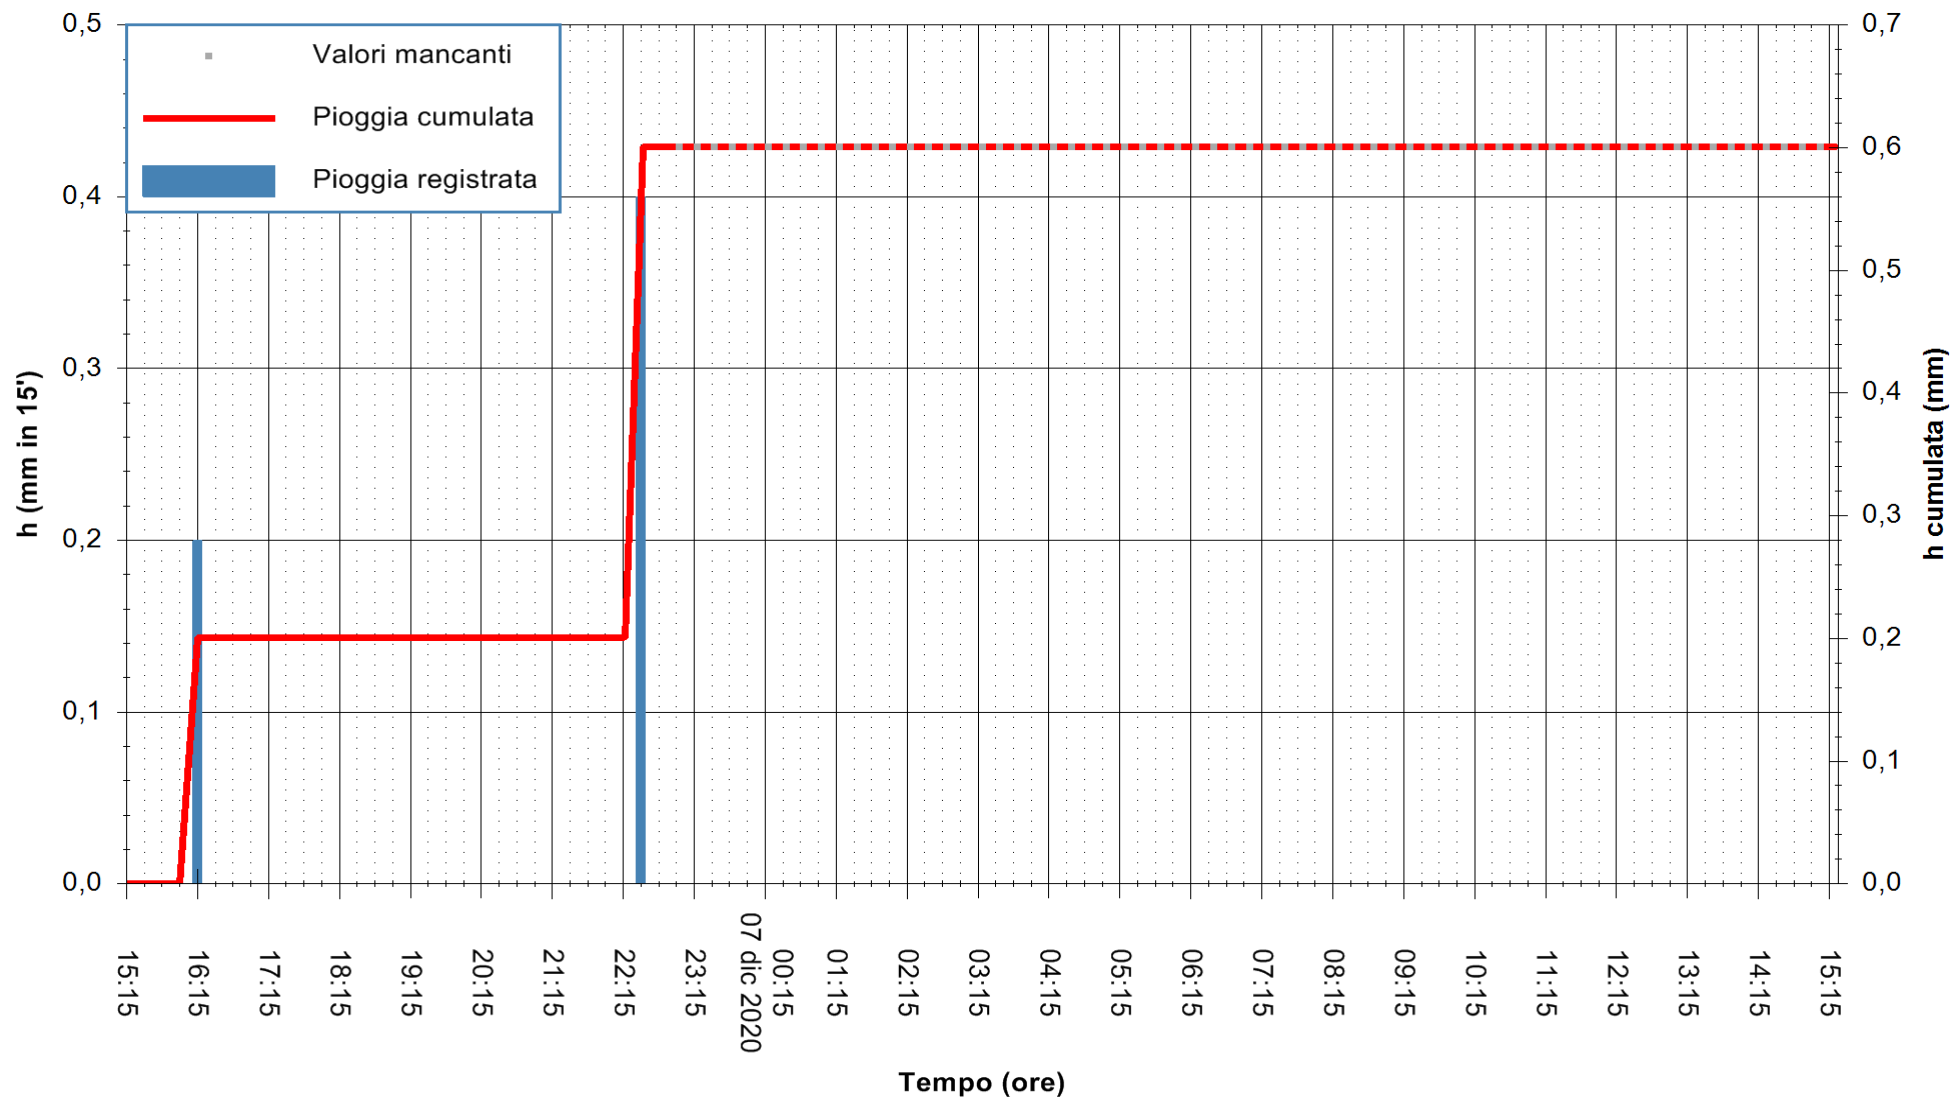

ARPAS
F.to il Dirigente Responsabile
Dott. Giuseppe Bianco

REGIONE AUTONOMA DE SARDIGNA
REGIONE AUTONOMA DELLA SARDEGNA

Stazione pluviometrica ARITZO MONTE SA SCOVA
 Area MONTE SA SCOVA
 Pioggia registrata nelle ultime 24 ore
 Estrazione dati delle ore 00:49 del 07/12/2020
 Ultimo dato disponibile: 06/12/2020 alle 23:00