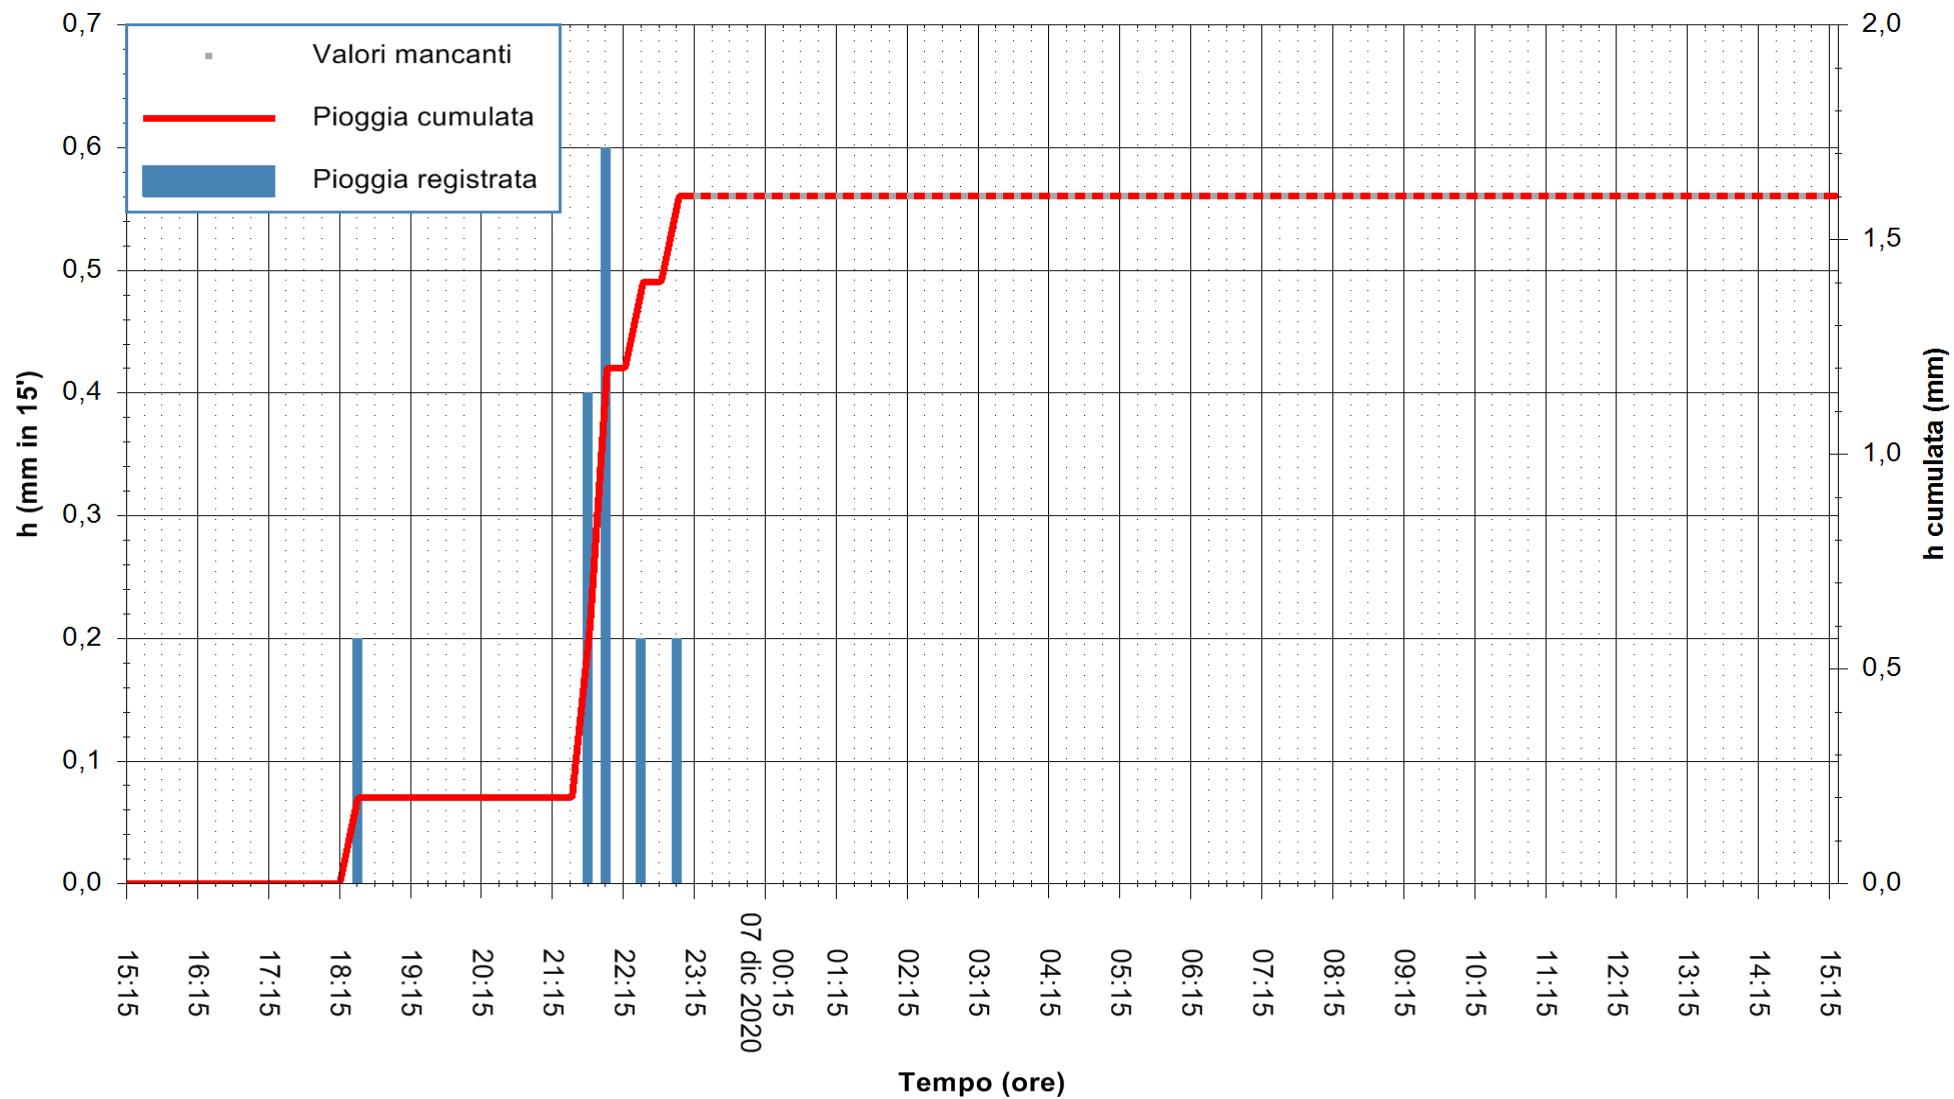

ARPAS
 F.to il Dirigente Responsabile
 Dott. Giuseppe Bianco

REGIONE AUTONOMA DE SARDIGNA
 REGIONE AUTONOMA DELLA SARDEGNA

Stazione pluviometrica GAIRO PUNTA TRICOLI
Area PUNTA TRICOLI
Pioggia registrata nelle ultime 24 ore
Estrazione dati delle ore 00:49 del 07/12/2020
Ultimo dato disponibile: 06/12/2020 alle 23:15