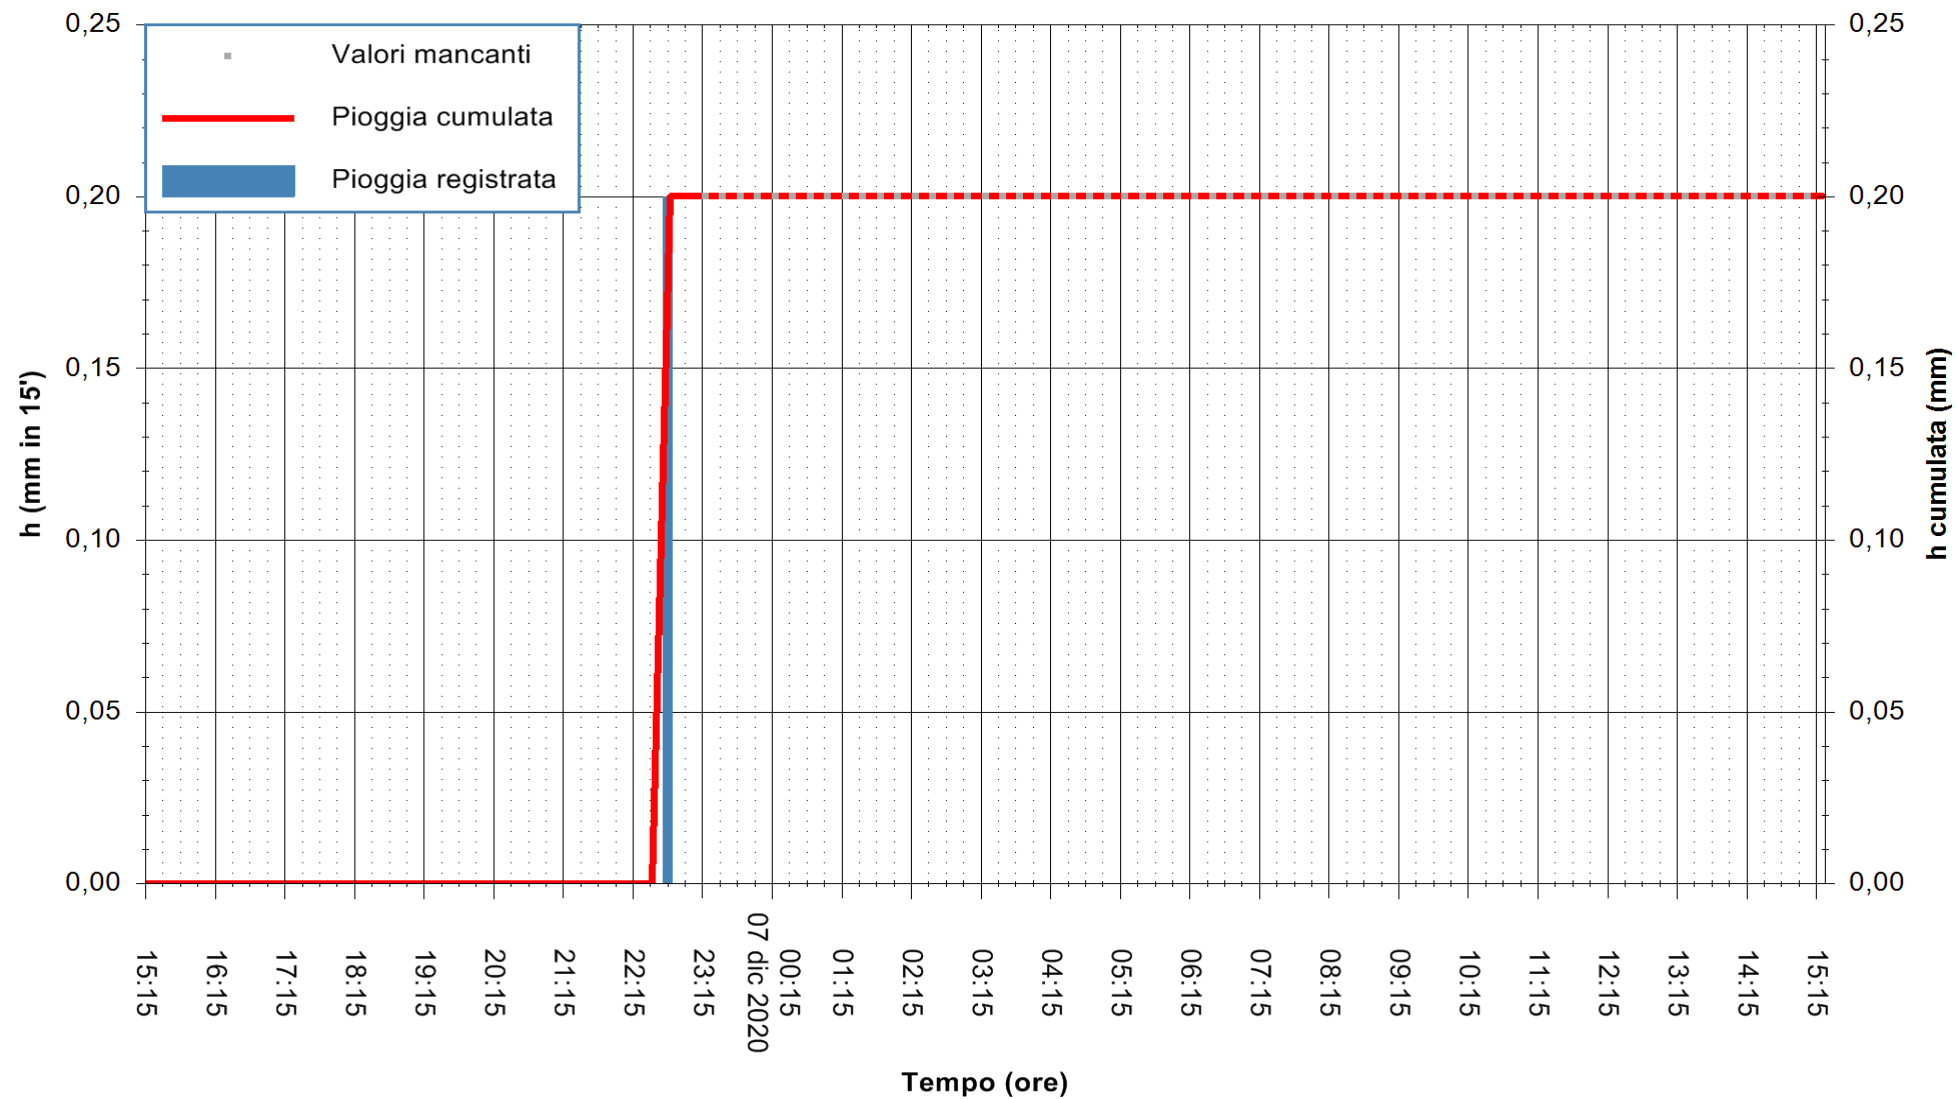

ARPAS
F.to il Dirigente Responsabile
Dott. Giuseppe Bianco

REGIONE AUTONOMA DE SARDIGNA
REGIONE AUTONOMA DELLA SARDEGNA

Stazione pluviometrica DIGA MACCHERONIS
Area DIGA DI MACCHERONIS
Pioggia registrata nelle ultime 24 ore
Estrazione dati delle ore 00:49 del 07/12/2020
Ultimo dato disponibile: 06/12/2020 alle 23:15