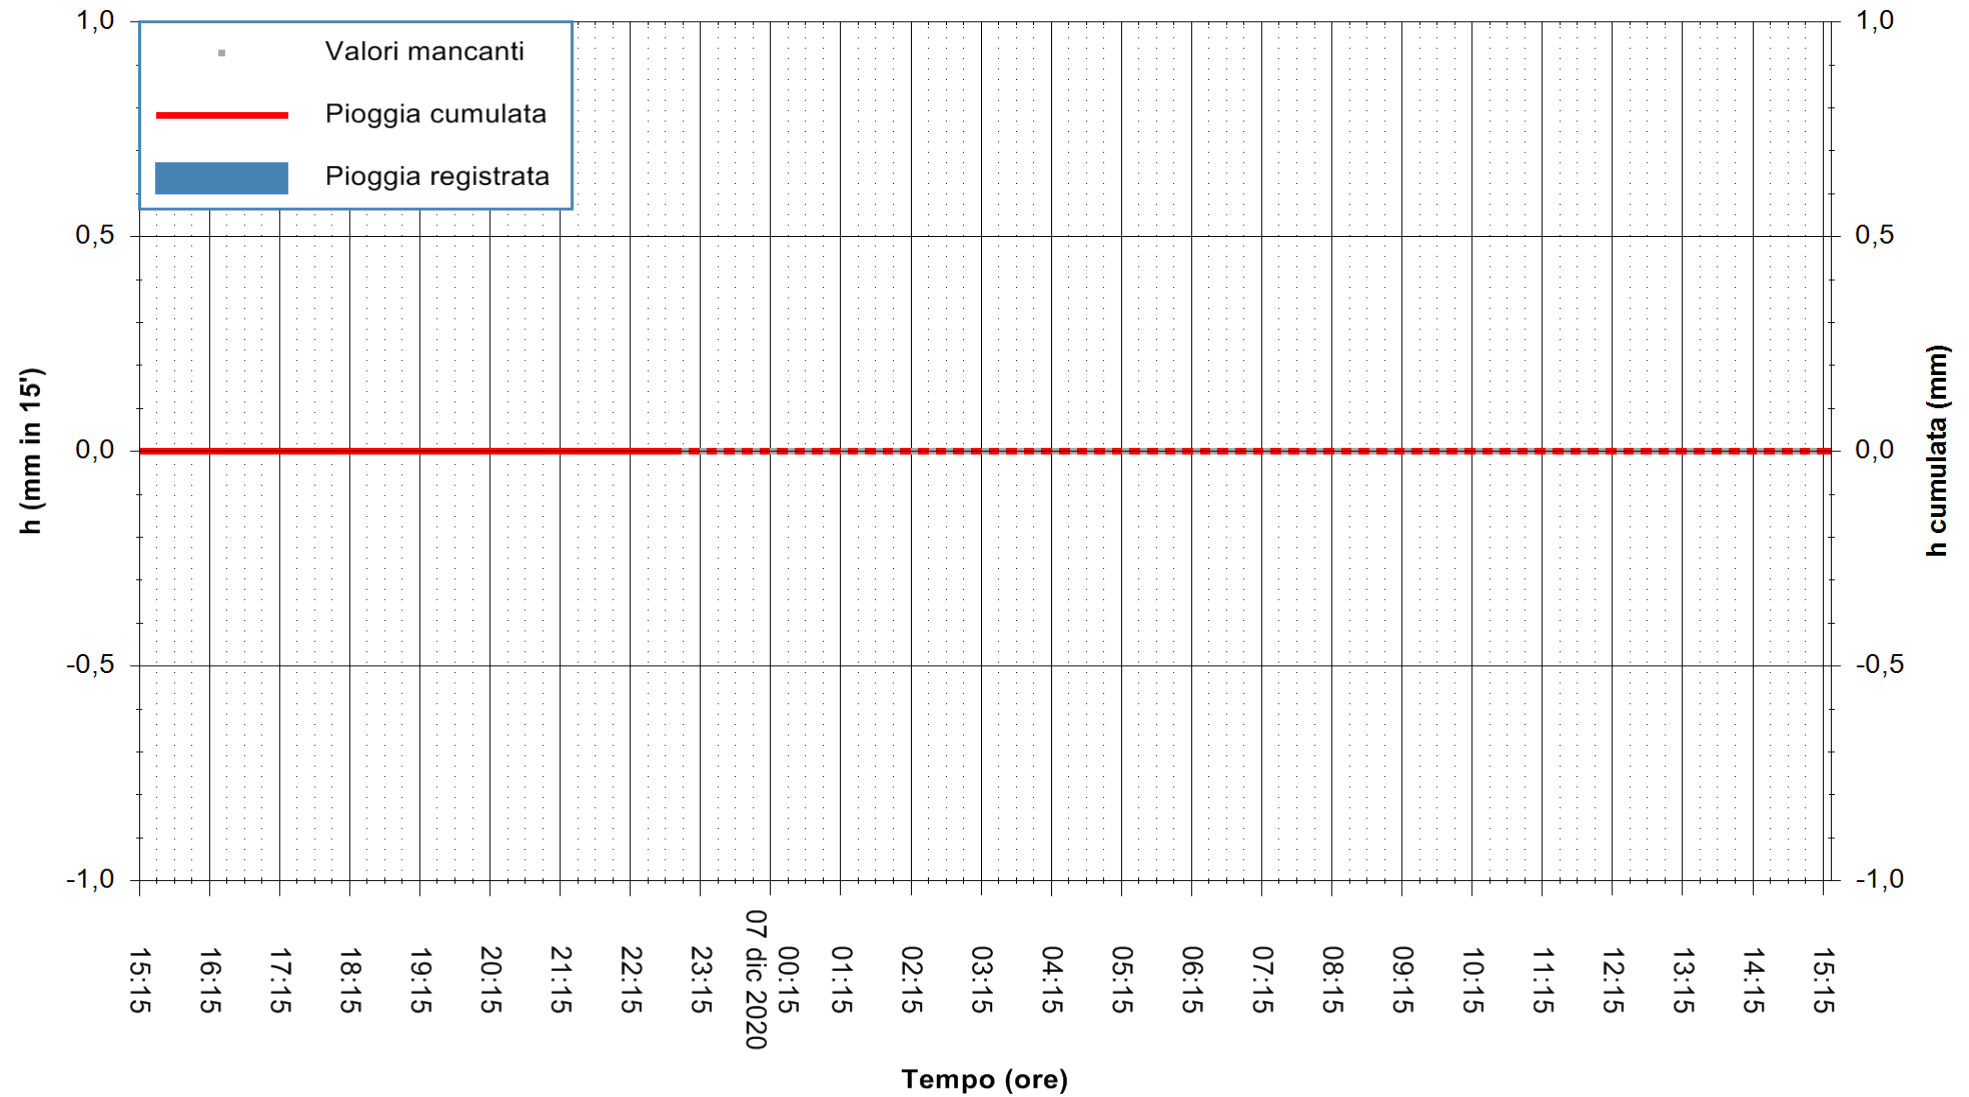

REGIONE AUTONOMA DE SARDIGNA
REGIONE AUTONOMA DELLA SARDEGNA

ARPAS
F.to il Dirigente Responsabile
Dott. Giuseppe Bianco

Stazione pluviometrica FLUMINI MANNU A FURTEI
Area PONTE SUL F.MANNU
Pioggia registrata nelle ultime 24 ore
Estrazione dati delle ore 00:49 del 07/12/2020
Ultimo dato disponibile: 06/12/2020 alle 23:10