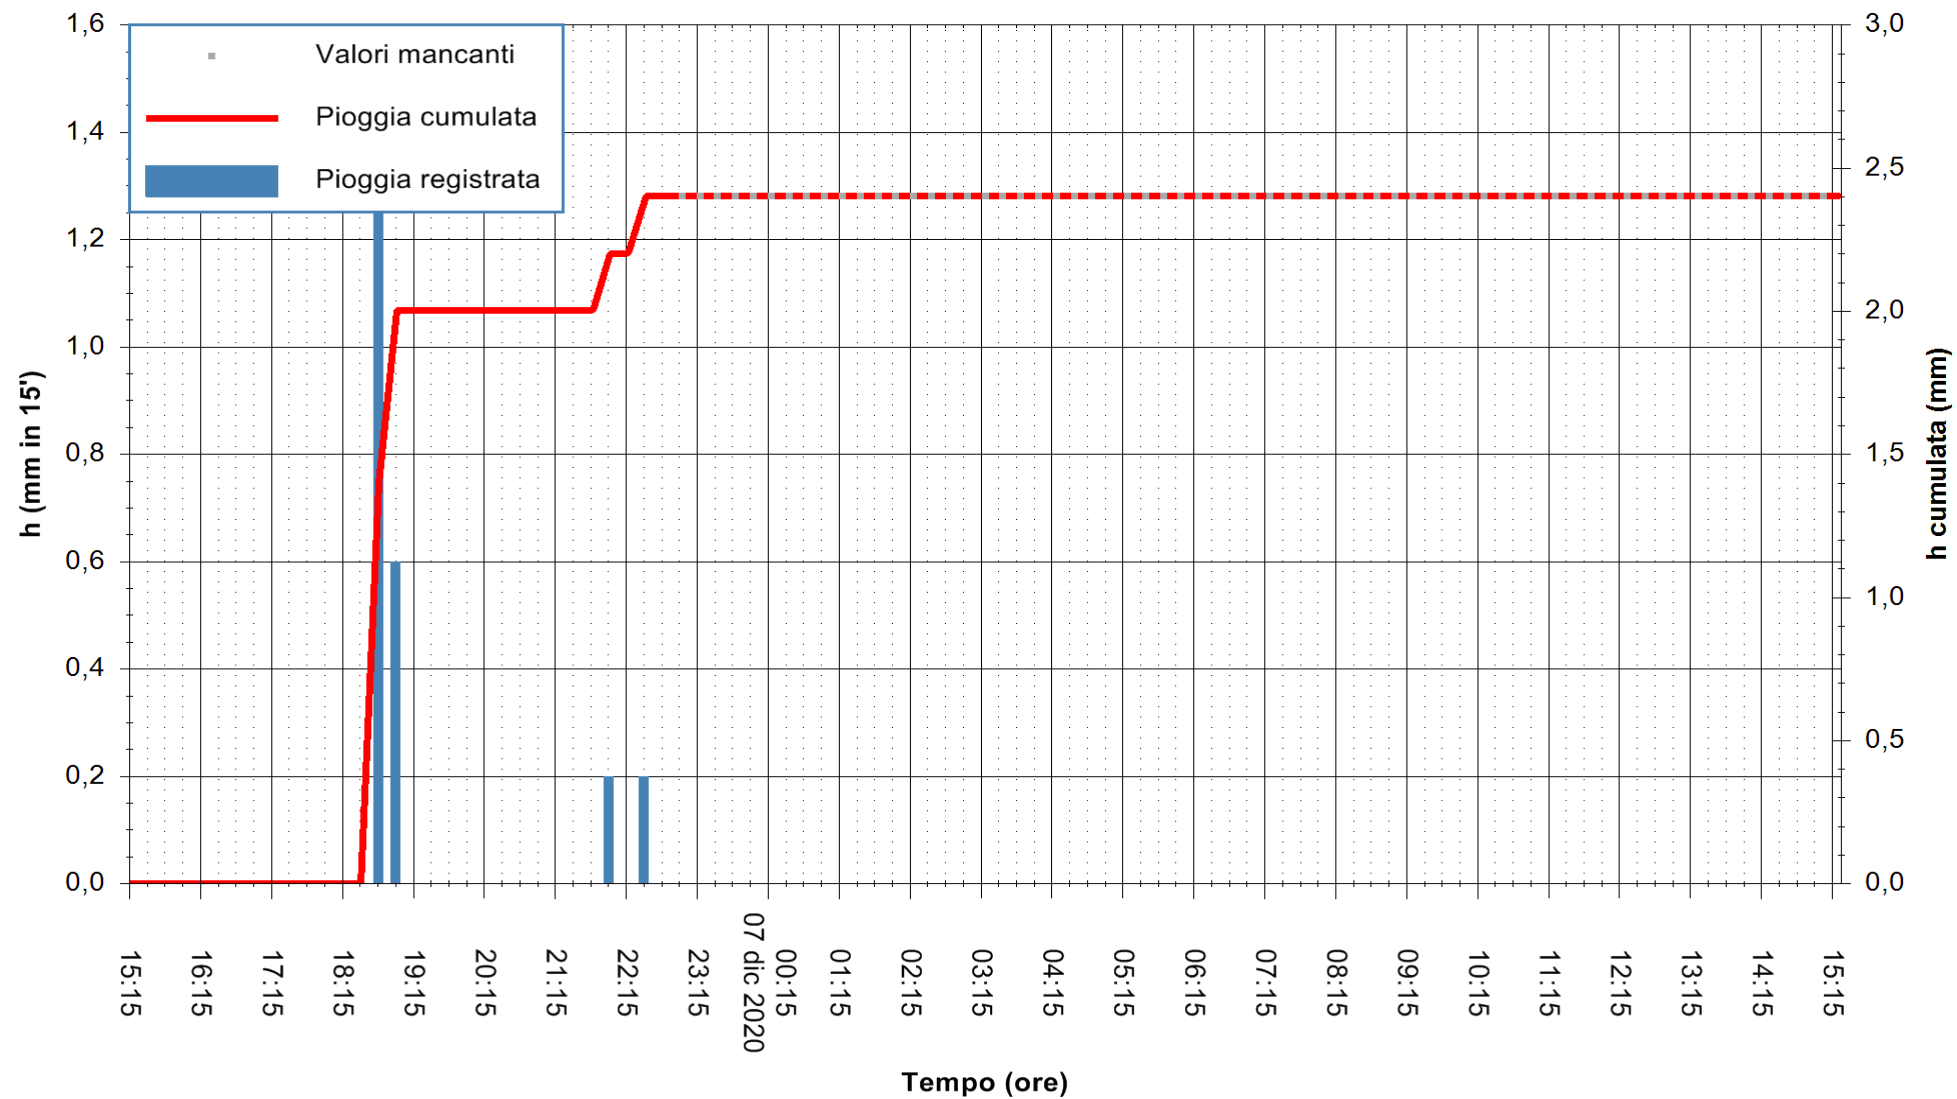

ARPAS
F.to il Dirigente Responsabile
Dott. Giuseppe Bianco

REGIONE AUTONOMA DE SARDIGNA
REGIONE AUTONOMA DELLA SARDEGNA

Stazione pluviometrica ORANI RF
Area SERBATOIO IDRICO
Pioggia registrata nelle ultime 24 ore
Estrazione dati delle ore 00:49 del 07/12/2020
Ultimo dato disponibile: 06/12/2020 alle 23:15