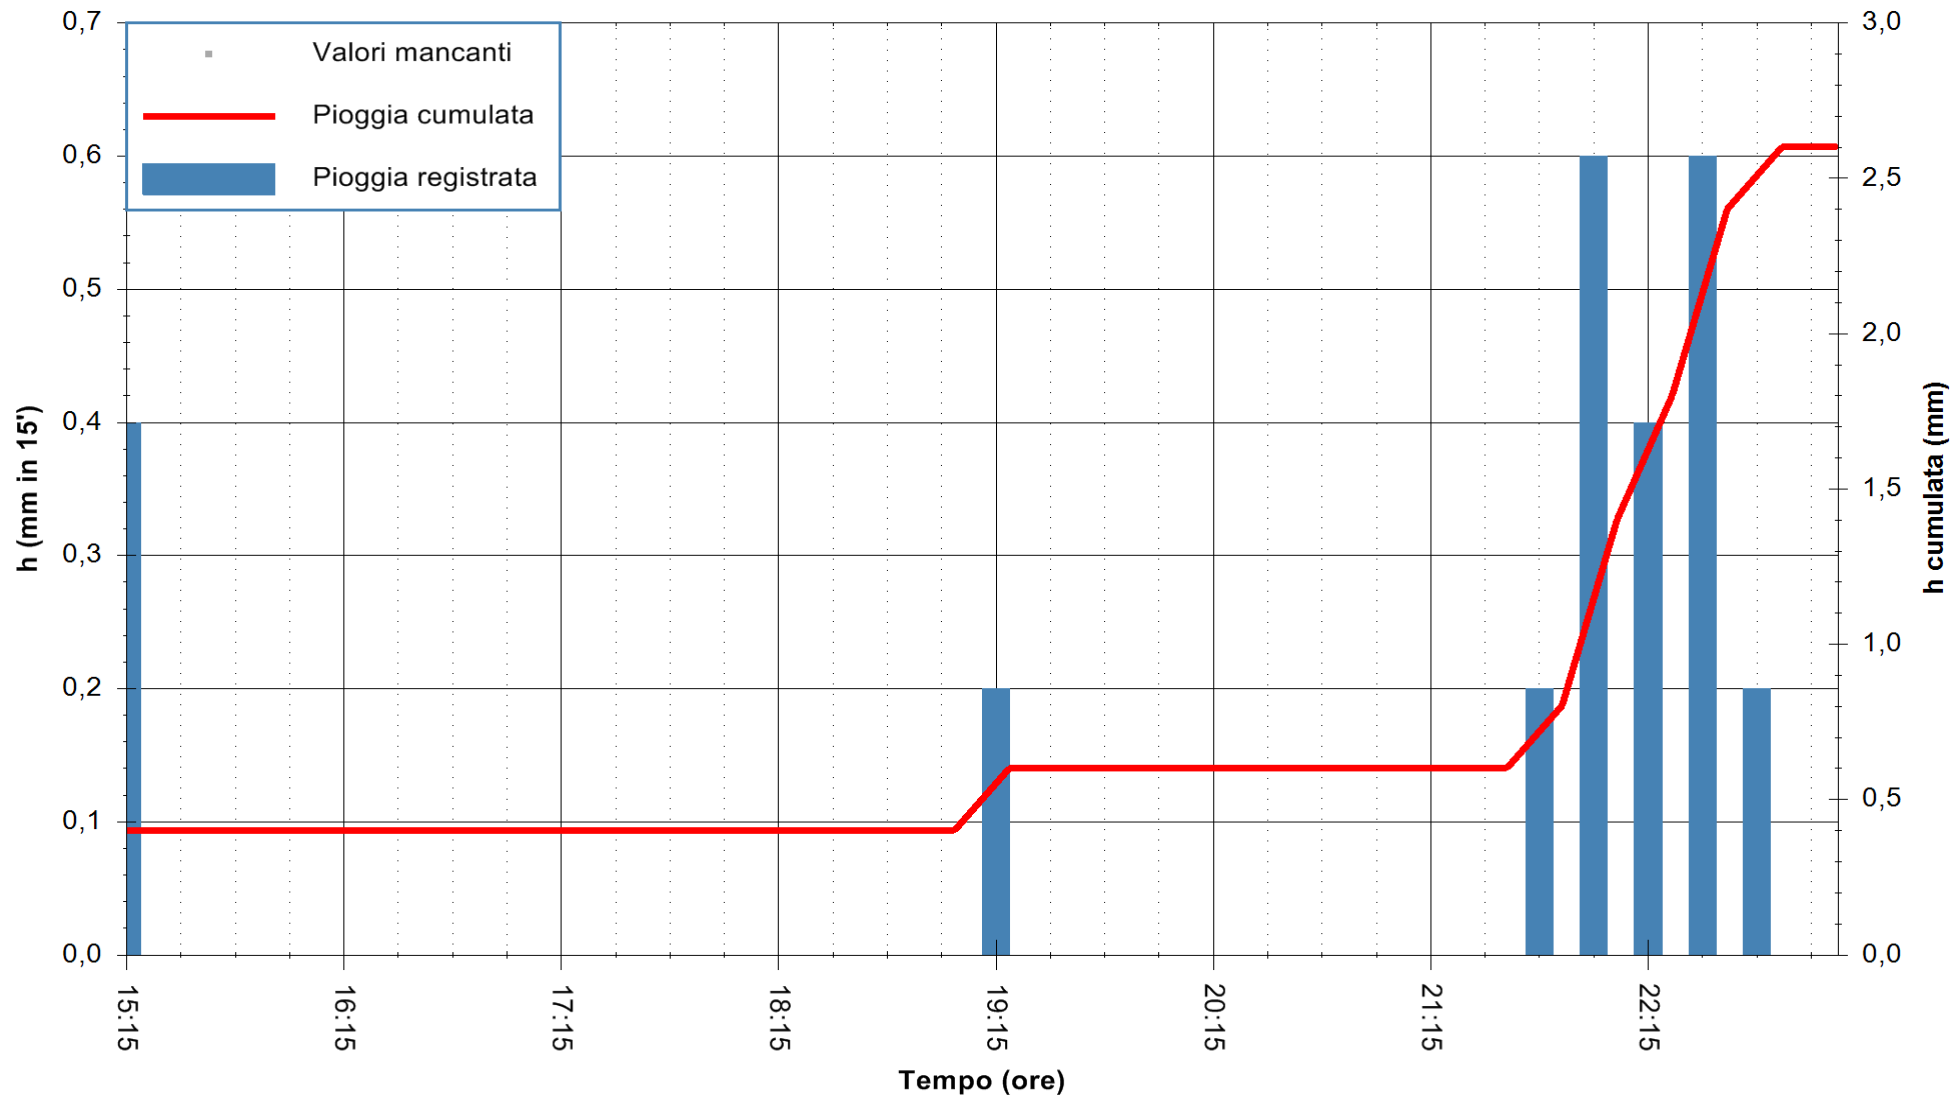

ARPAS
F.to il Dirigente Responsabile
Dott. Giuseppe Bianco

REGIONE AUTONOMA DE SARDIGNA
REGIONE AUTONOMA DELLA SARDEGNA

Stazione pluviometrica ORANI RF
Area SERBATOIO IDRICO
Pioggia registrata nelle ultime 24 ore
Estrazione dati delle ore 00:49 del 07/12/2020
Ultimo dato disponibile: 06/12/2020 alle 23:15