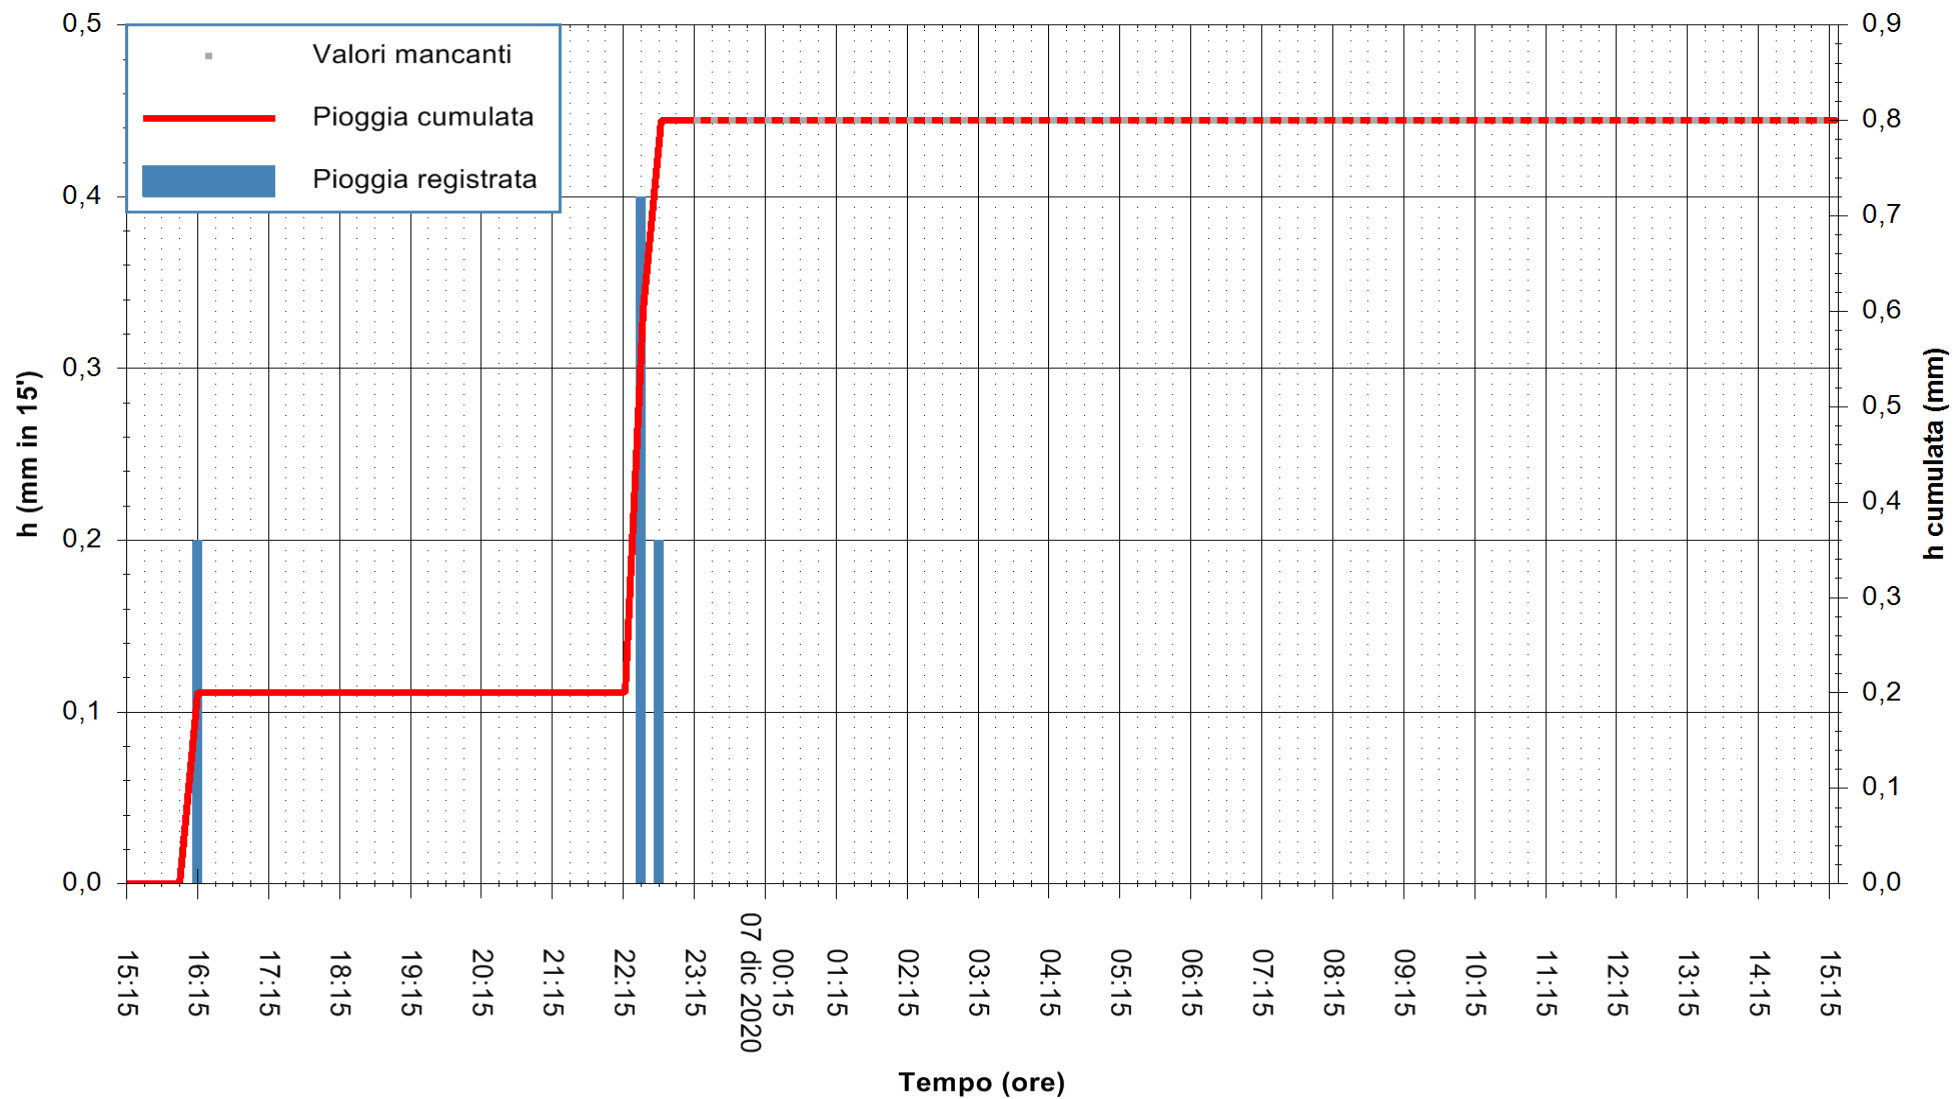

ARPAS
F.to il Dirigente Responsabile
Dott. Giuseppe Bianco

REGIONE AUTONOMA DE SARDIGNA
REGIONE AUTONOMA DELLA SARDEGNA

Stazione pluviometrica ORANI RF
Area SERBATOIO IDRICO
Pioggia registrata nelle ultime 24 ore
Estrazione dati delle ore 00:49 del 07/12/2020
Ultimo dato disponibile: 06/12/2020 alle 23:15