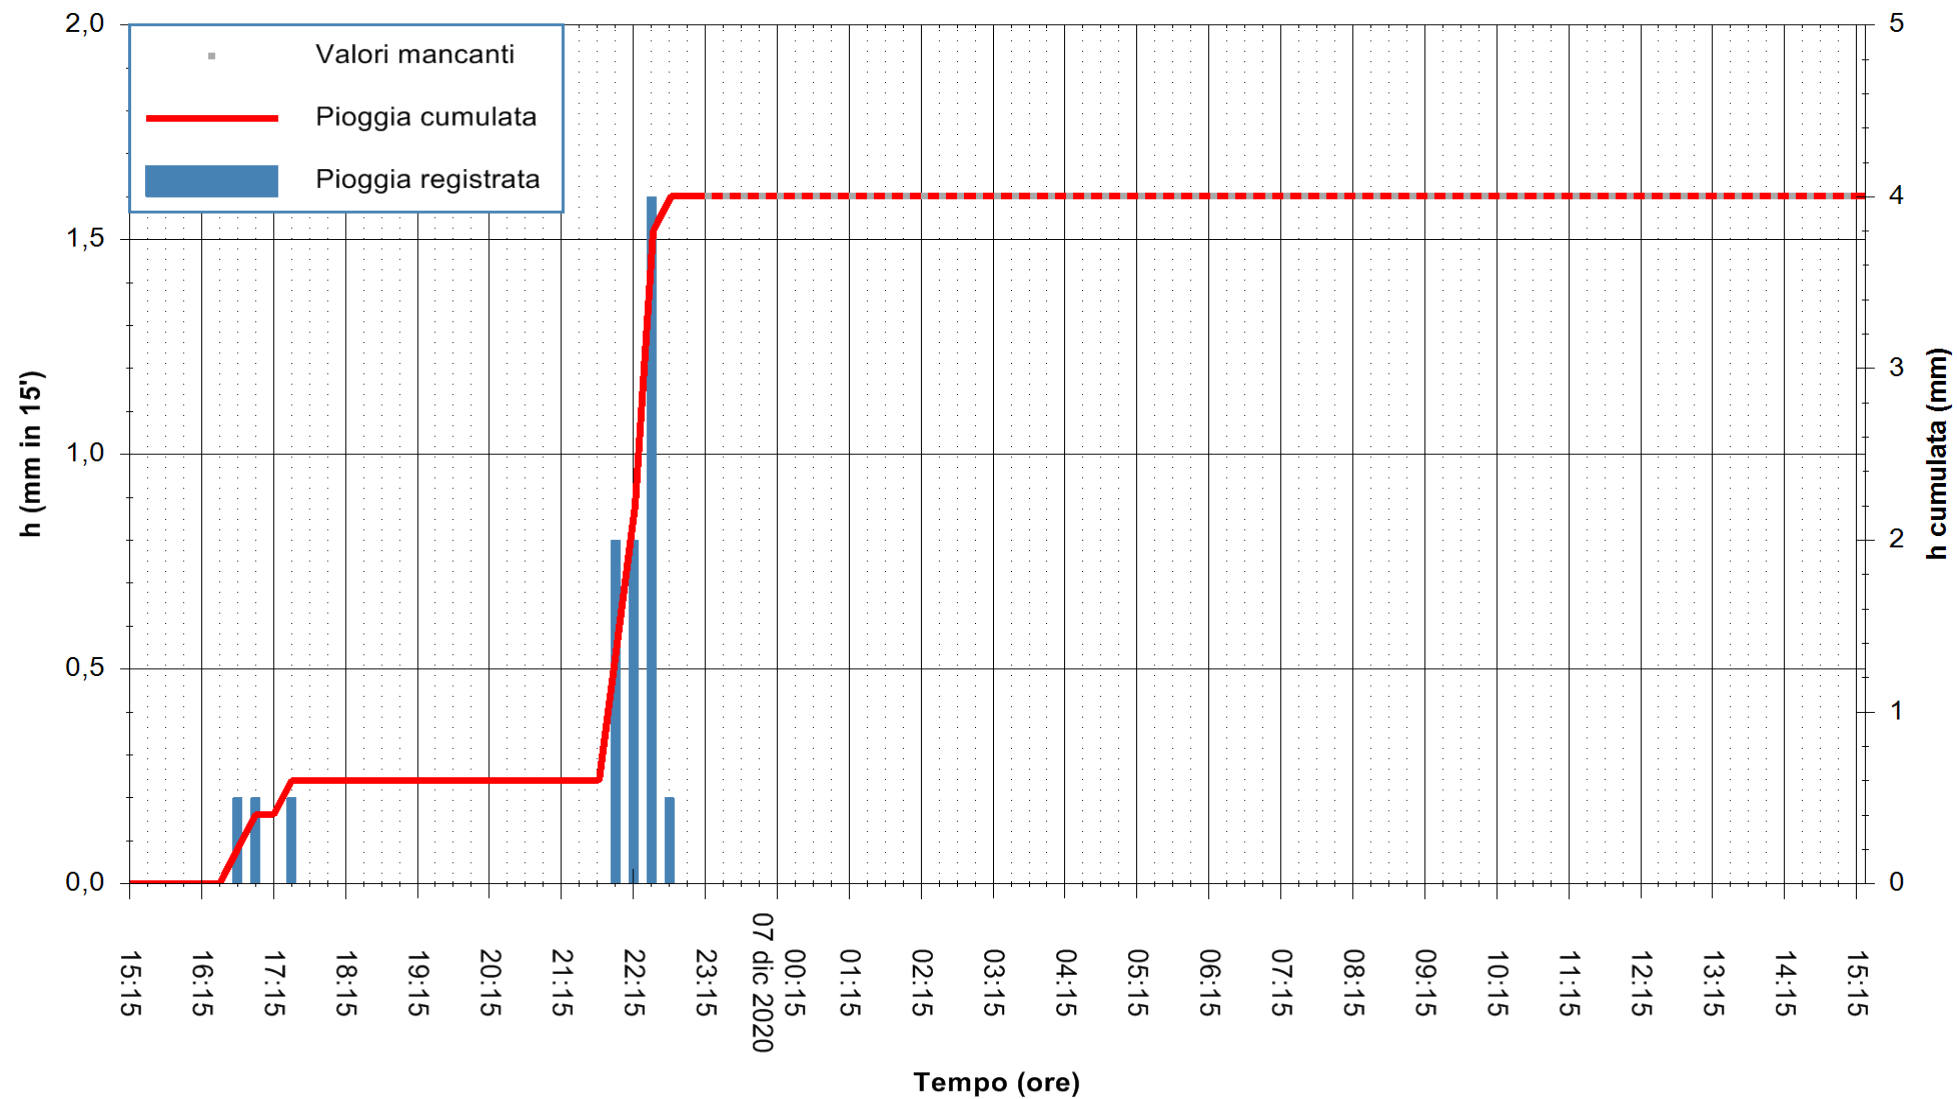

ARPAS
F.to il Dirigente Responsabile
Dott. Giuseppe Bianco

REGIONE AUTONOMA DE SARDIGNA
REGIONE AUTONOMA DELLA SARDEGNA

Stazione pluviometrica ORANI RF
Area SERBATOIO IDRICO
Pioggia registrata nelle ultime 24 ore
Estrazione dati delle ore 00:49 del 07/12/2020
Ultimo dato disponibile: 06/12/2020 alle 23:15