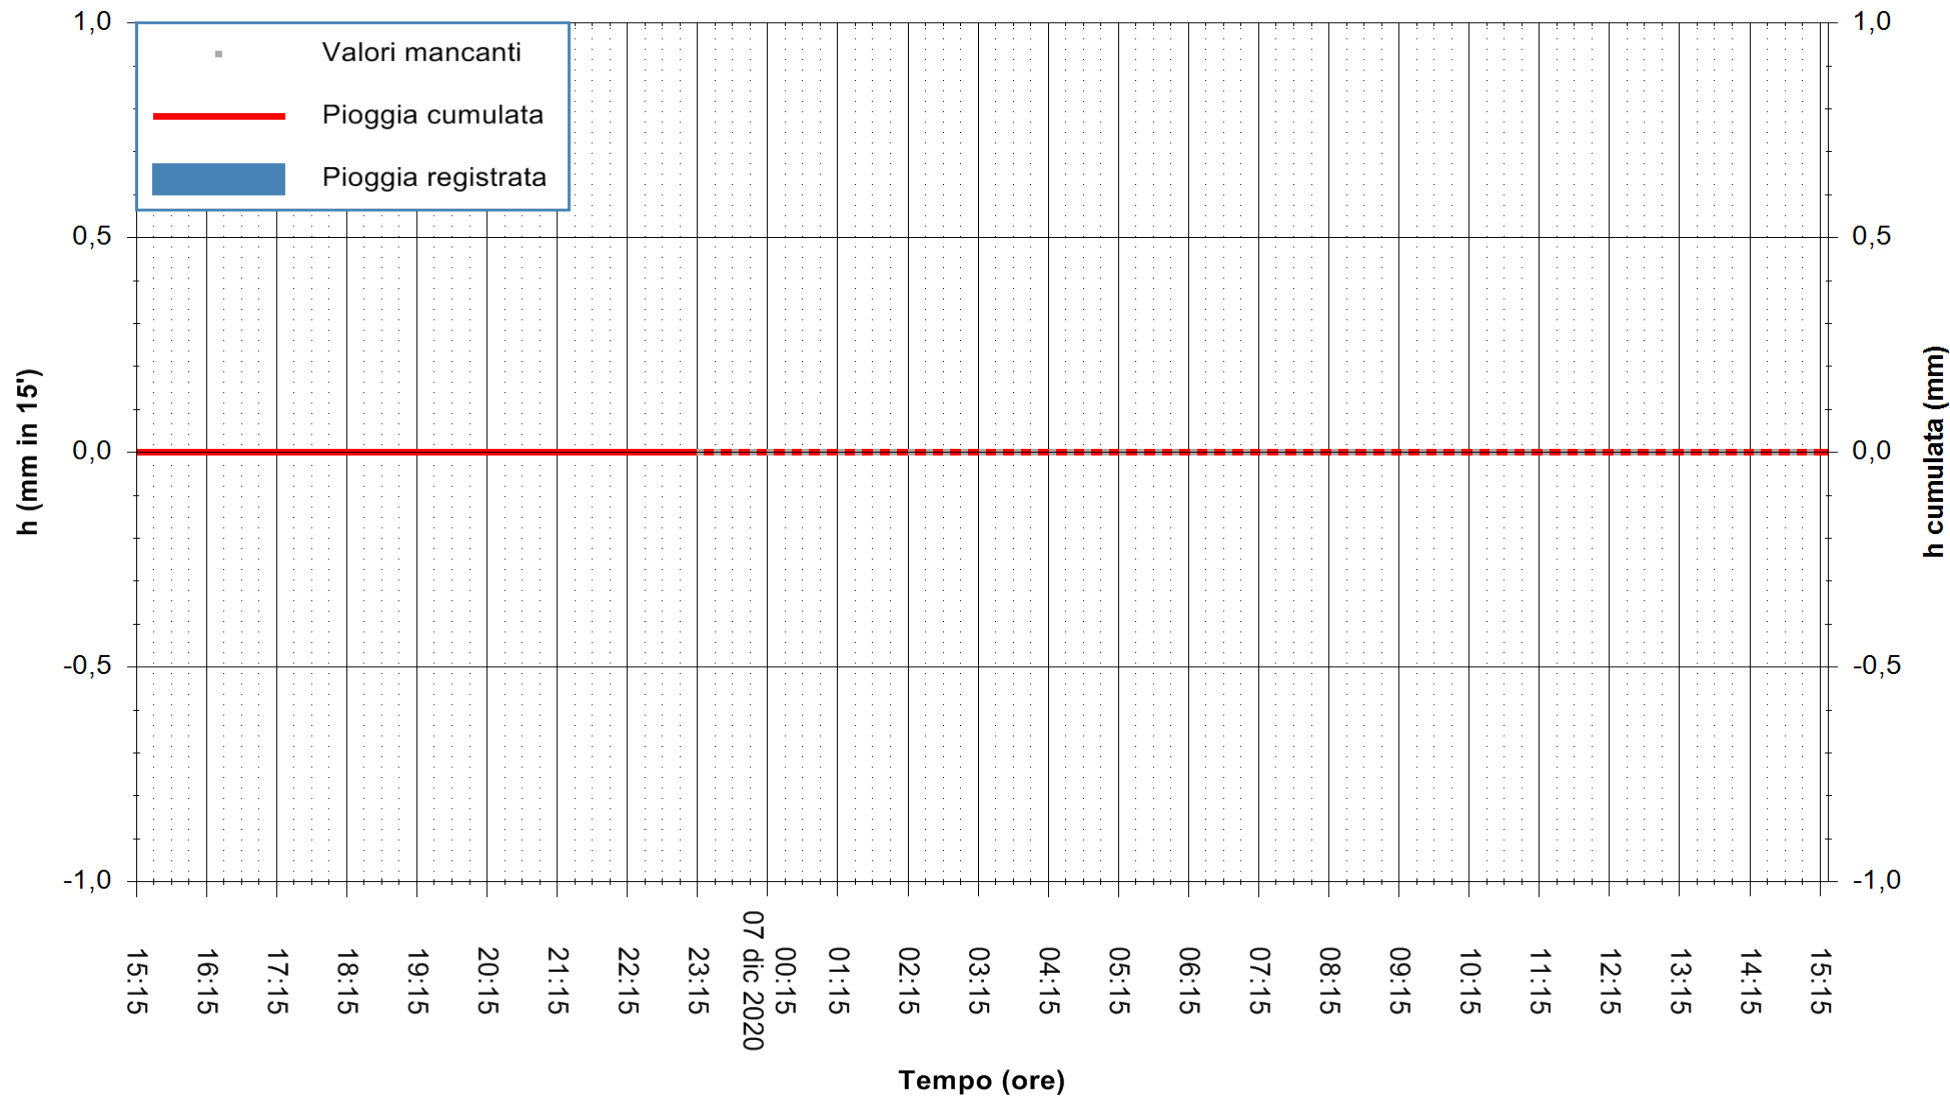

ARPAS
 F.to il Dirigente Responsabile
 Dott. Giuseppe Bianco

REGIONE AUTONOMA DE SARDIGNA
 REGIONE AUTONOMA DELLA SARDEGNA

Stazione pluviometrica CARBONIA C.RA FLUMENTEPIDO
Area FLUMETEPIDO

Pioggia registrata nelle ultime 24 ore
Estrazione dati delle ore 00:49 del 07/12/2020
Ultimo dato disponibile: 06/12/2020 alle 23:00