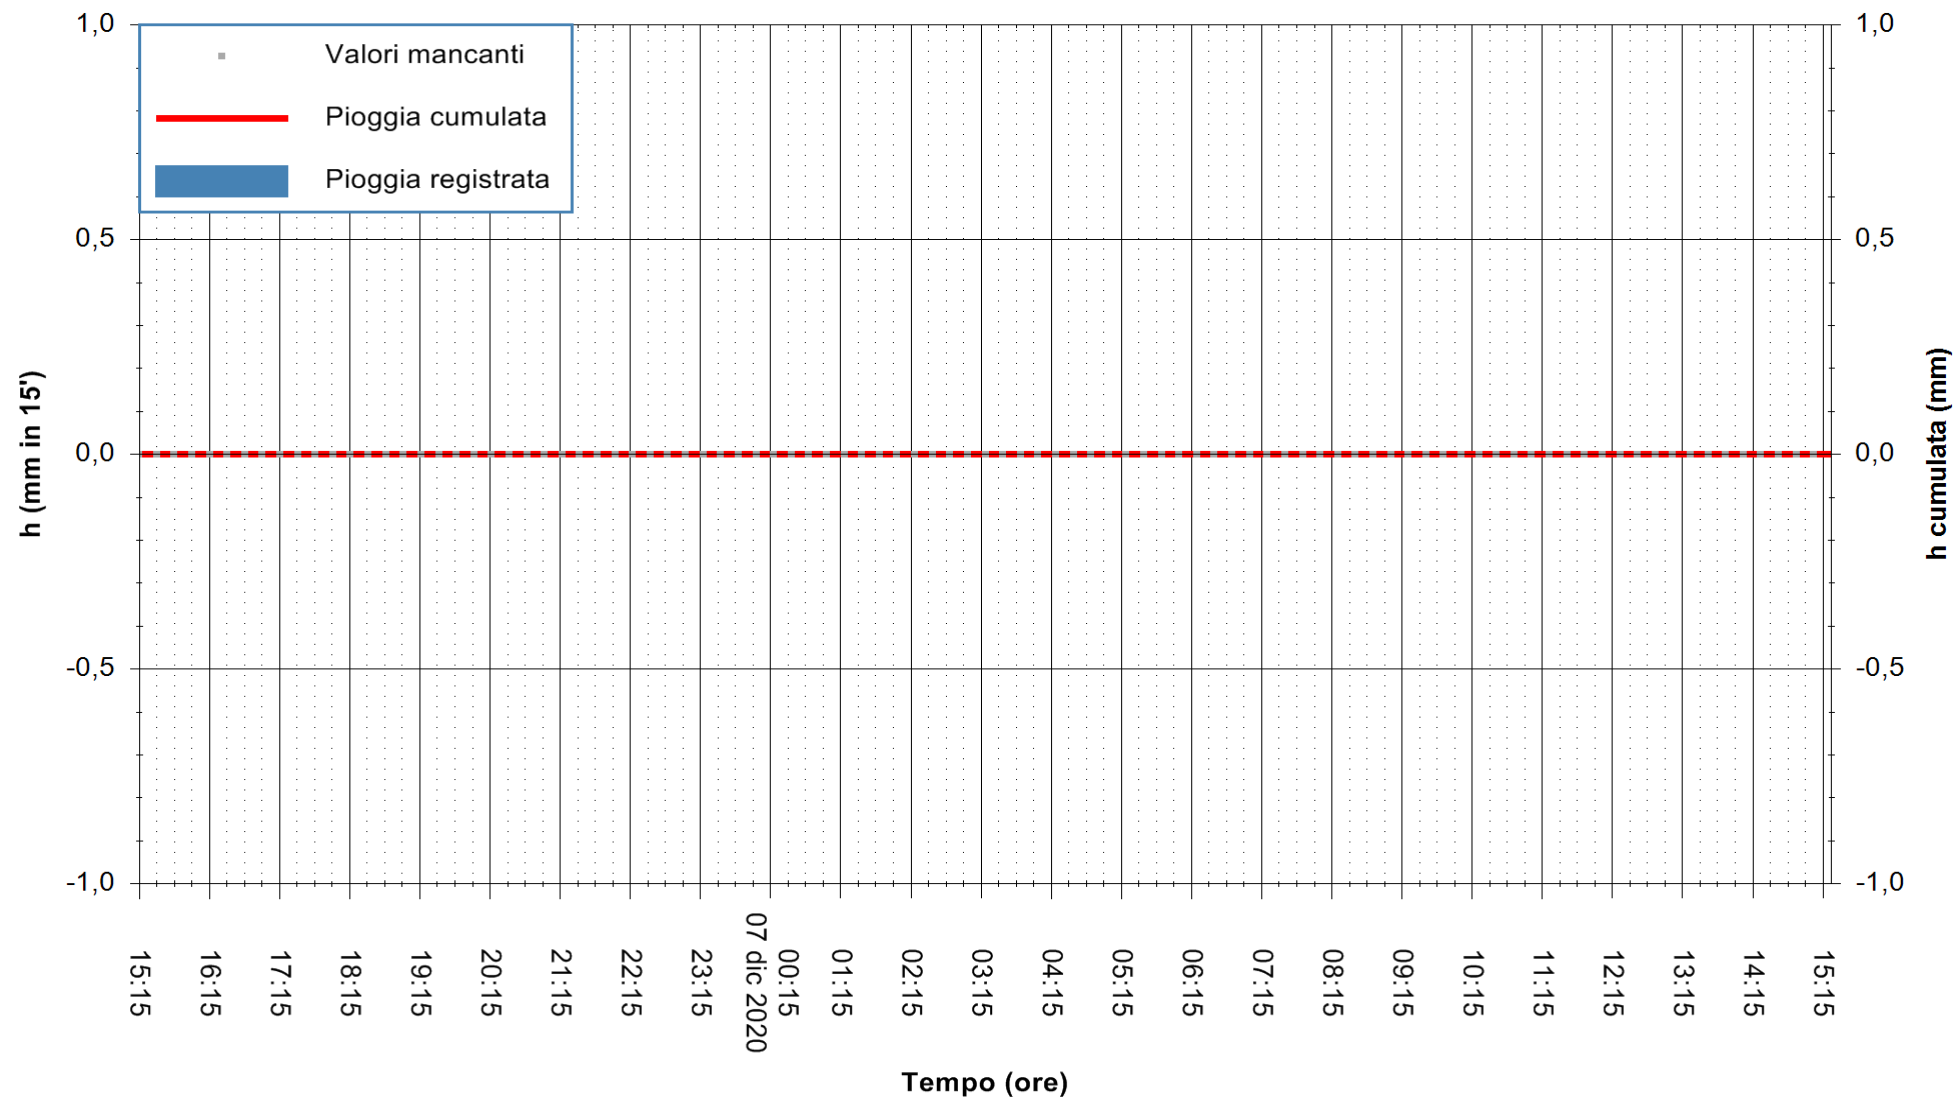

Stazione pluviometrica FLUMINI MANNU A FURTEI
Area PONTE SUL F.MANNU
Pioggia registrata nelle ultime 24 ore
Estrazione dati delle ore 00:49 del 07/12/2020
Ultimo dato disponibile: 06/12/2020 alle 23:10

ARPAS
F.to il Dirigente Responsabile
Dott. Giuseppe Bianco

REGIONE AUTONOMA DE SARDIGNA
REGIONE AUTONOMA DELLA SARDEGNA