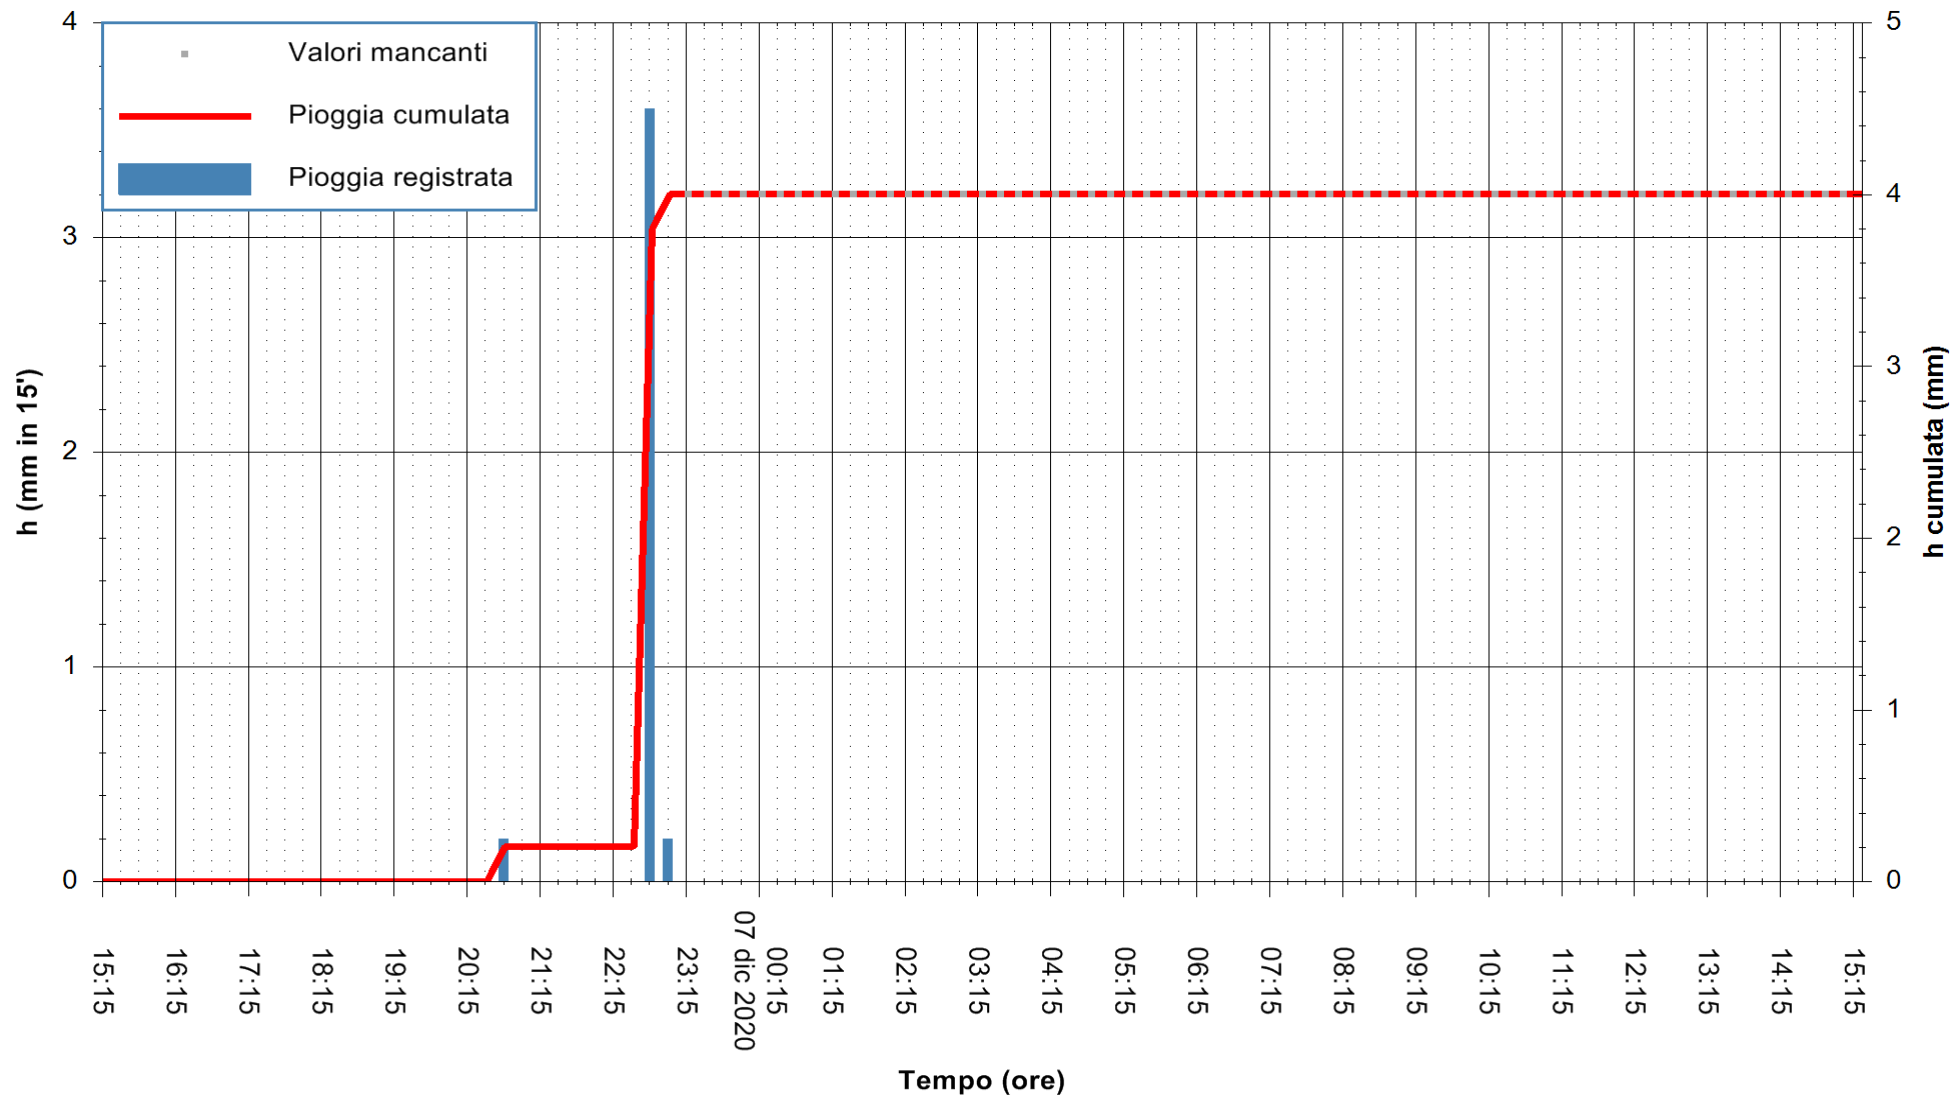

Stazione pluviometrica CARBONIA C.RA FLUMENTEPIDO
Area FLUMETEPIDO

Pioggia registrata nelle ultime 24 ore
Estrazione dati delle ore 00:49 del 07/12/2020
Ultimo dato disponibile: 06/12/2020 alle 23:00

ARPAS
F.to il Dirigente Responsabile
Dott. Giuseppe Bianco

REGIONE AUTÒNOMA DE SARDIGNA
REGIONE AUTONOMA DELLA SARDEGNA