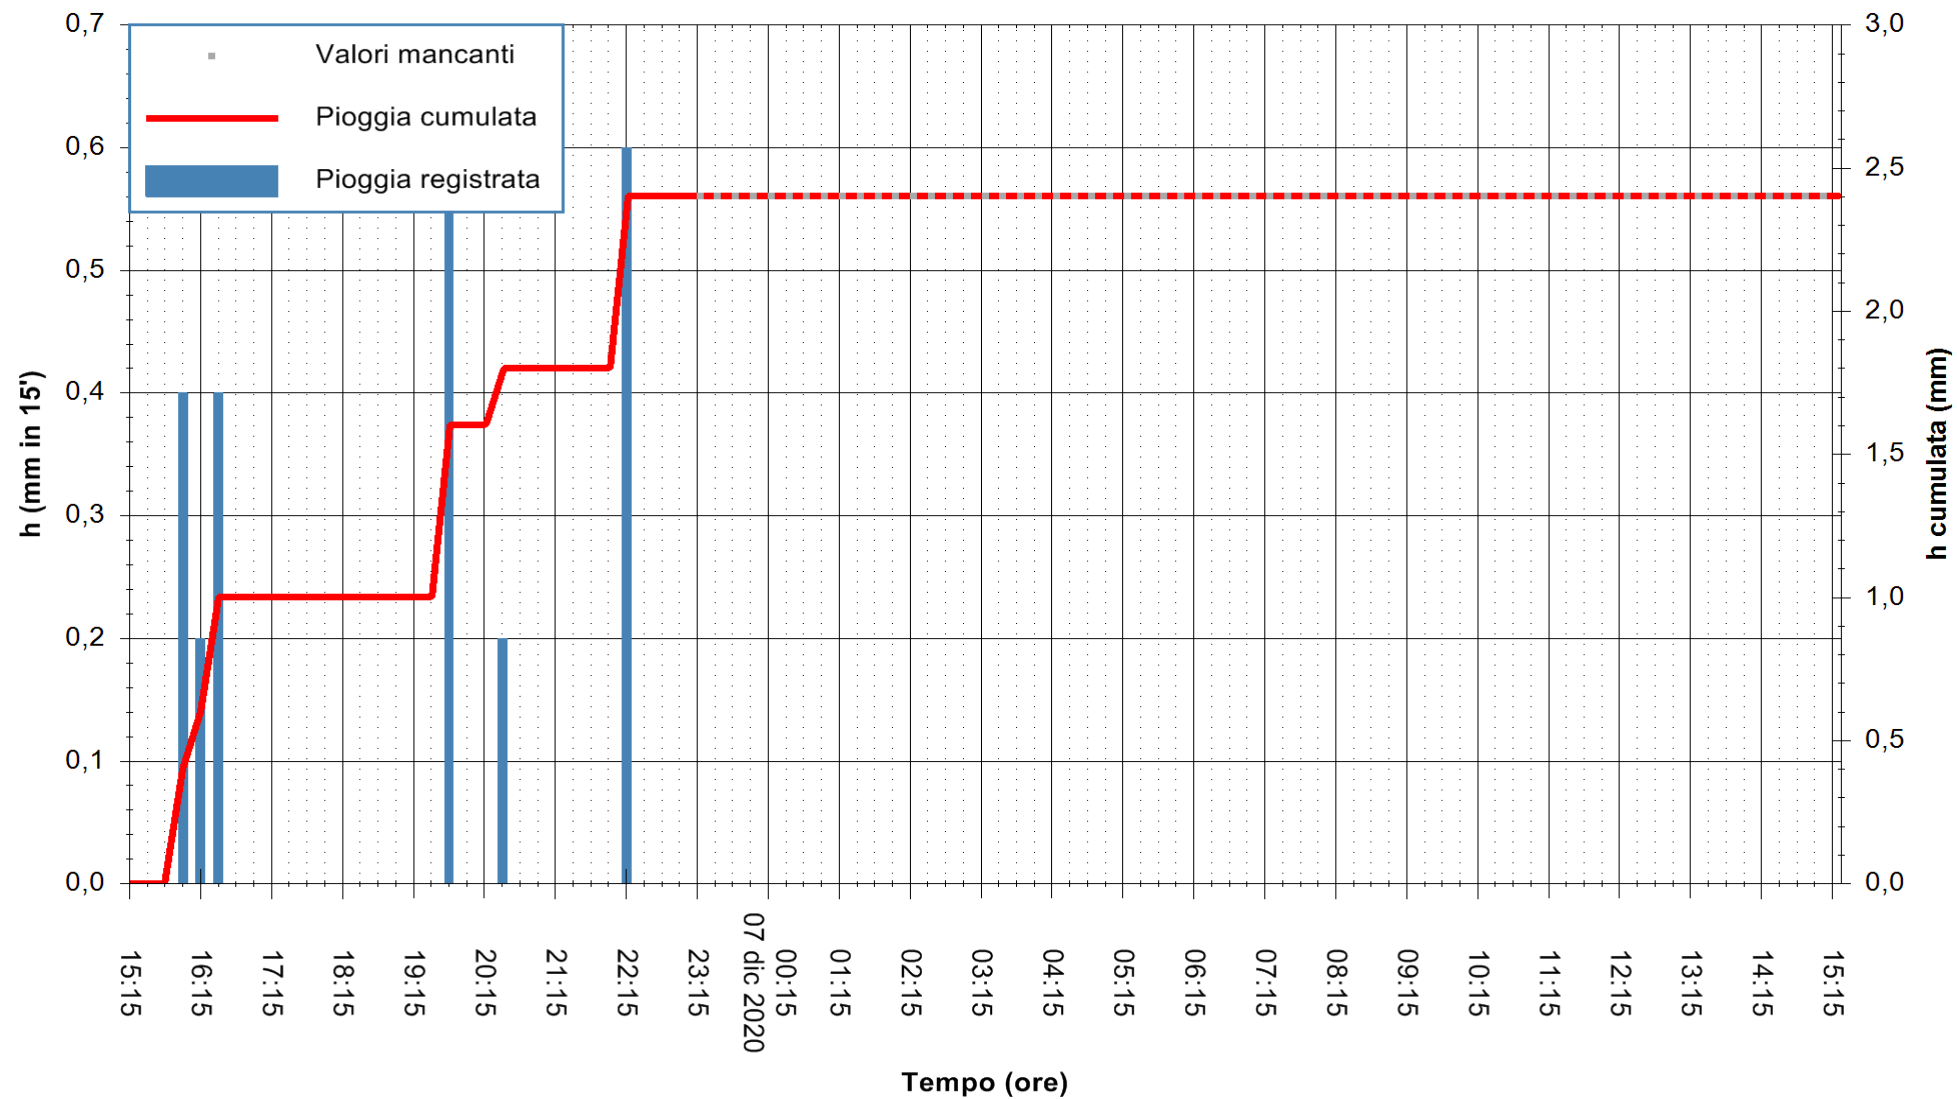

ARPAS
F.to il Dirigente Responsabile
Dott. Giuseppe Bianco

REGIONE AUTONOMA DE SARDIGNA
REGIONE AUTONOMA DELLA SARDEGNA

Stazione pluviometrica DIGA MACCHERONIS
Area DIGA DI MACCHERONIS
Pioggia registrata nelle ultime 24 ore
Estrazione dati delle ore 00:49 del 07/12/2020
Ultimo dato disponibile: 06/12/2020 alle 23:15