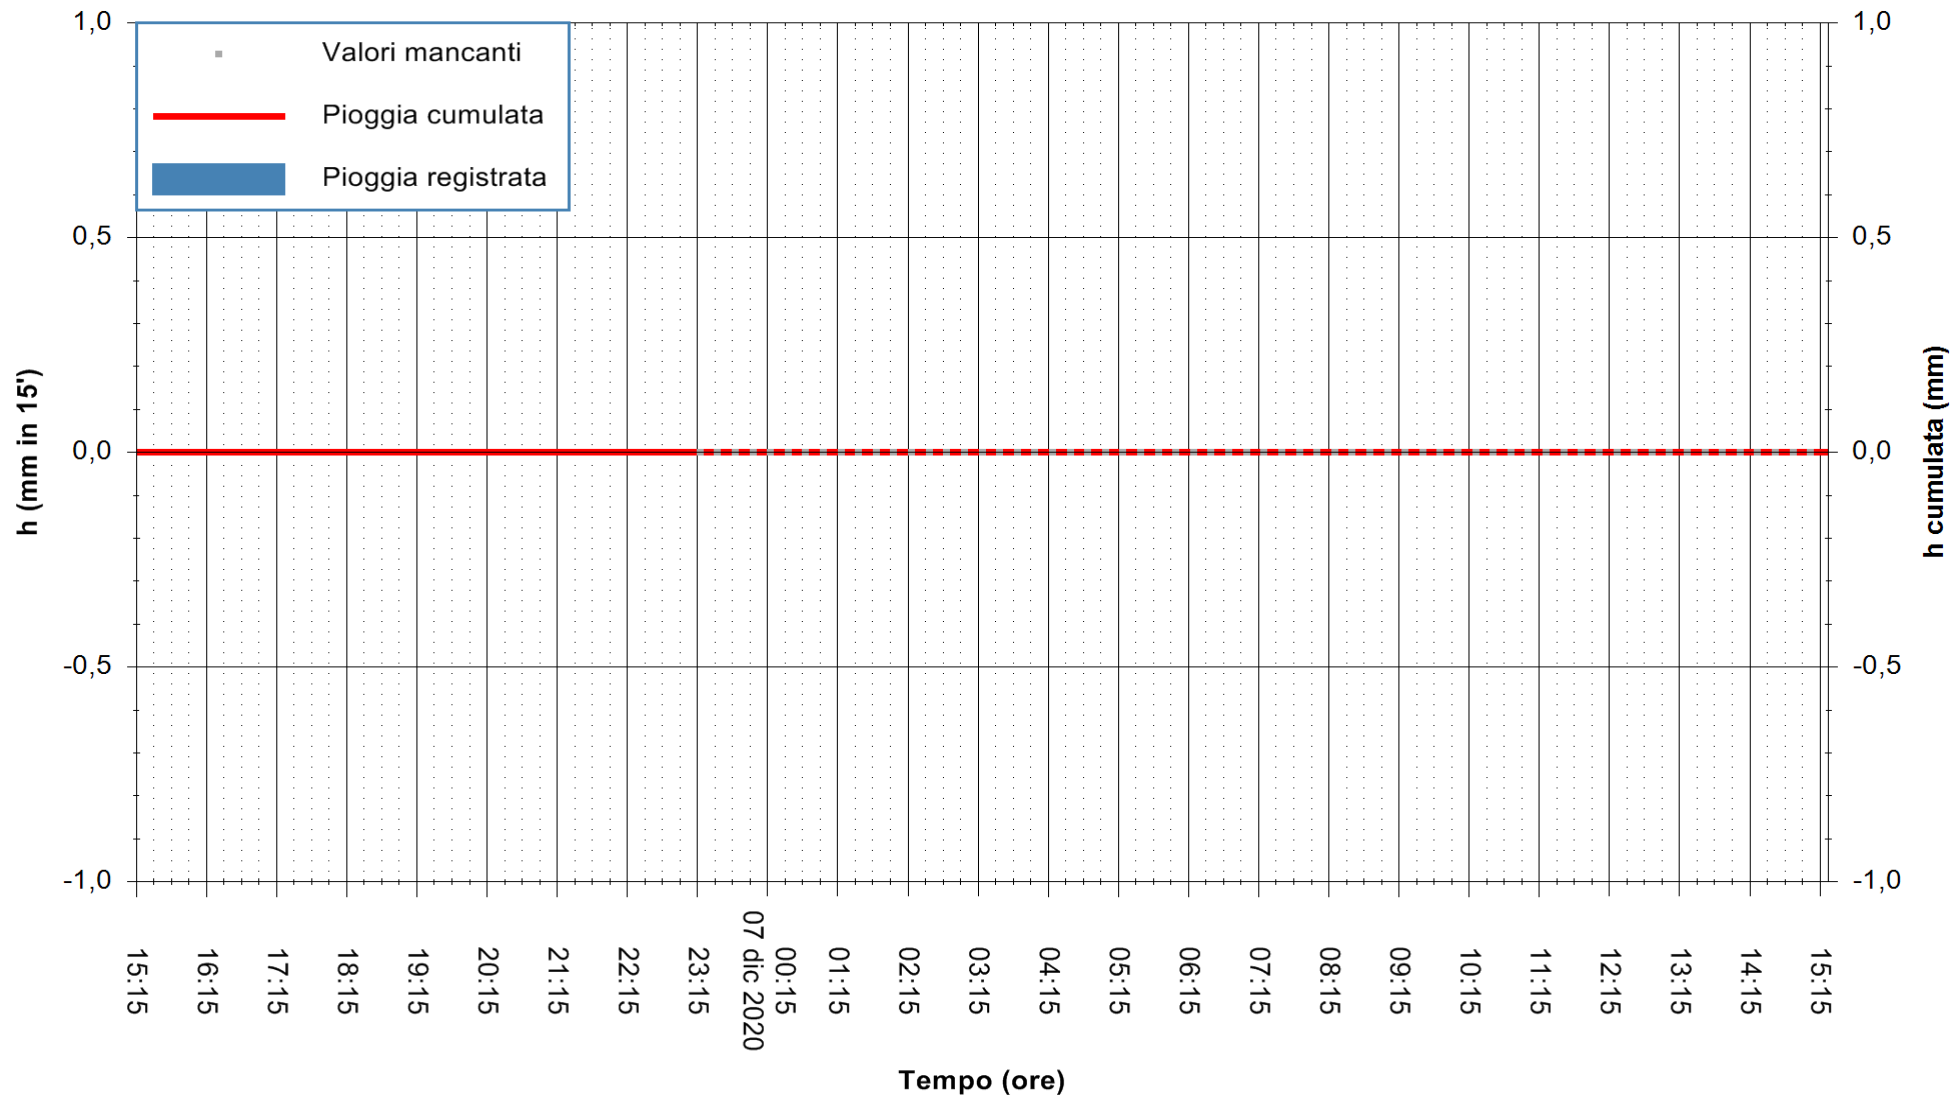

ARPAS
 F.to il Dirigente Responsabile
 Dott. Giuseppe Bianco

REGIONE AUTONOMA DE SARDIGNA
 REGIONE AUTONOMA DELLA SARDEGNA

Stazione pluviometrica GAIRO PUNTA TRICOLI
Area PUNTA TRICOLI
Pioggia registrata nelle ultime 24 ore
Estrazione dati delle ore 00:49 del 07/12/2020
Ultimo dato disponibile: 06/12/2020 alle 23:15