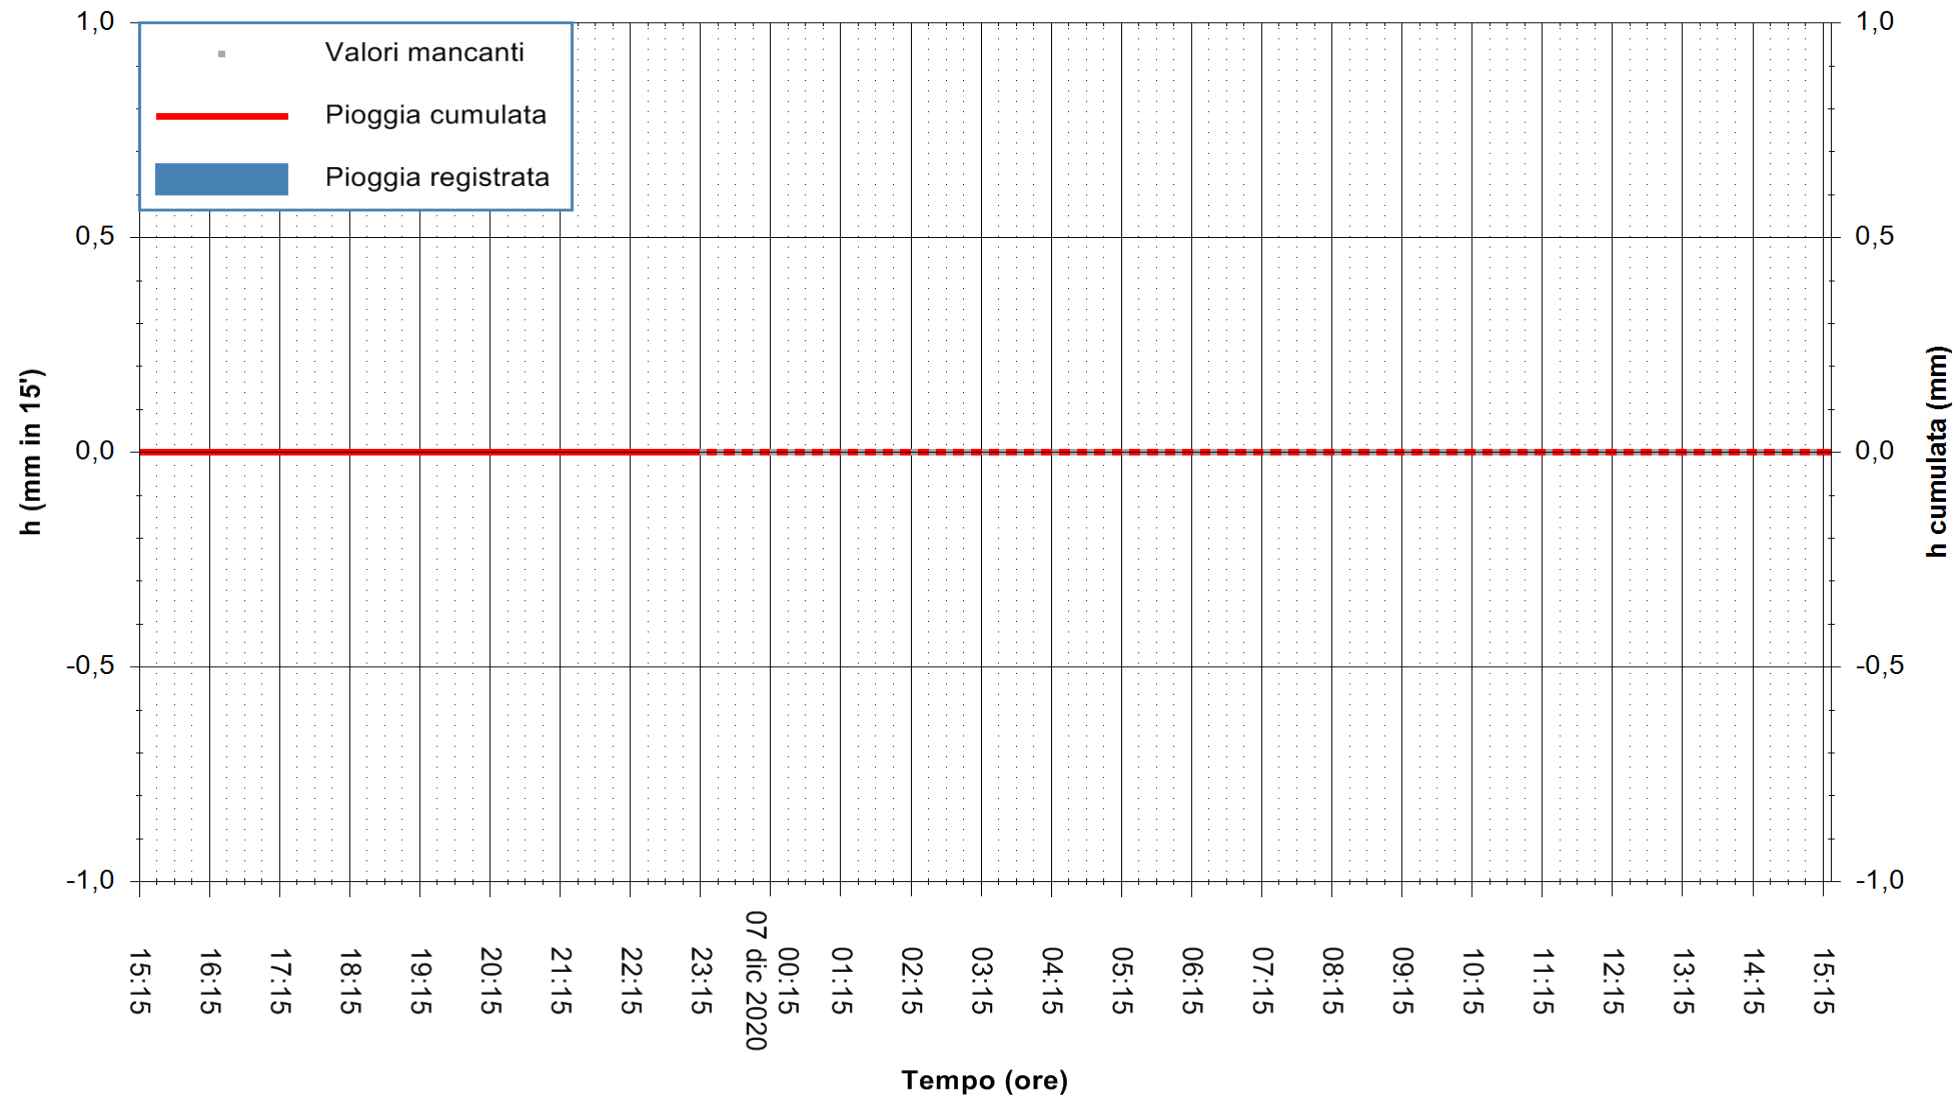

ARPAS
F.to il Dirigente Responsabile
Dott. Giuseppe Bianco

REGIONE AUTONOMA DE SARDIGNA
REGIONE AUTONOMA DELLA SARDEGNA

Stazione pluviometrica TEMPIO RF
 Area CUSSEDDU
 Pioggia registrata nelle ultime 24 ore
 Estrazione dati delle ore 00:49 del 07/12/2020
 Ultimo dato disponibile: 06/12/2020 alle 23:15