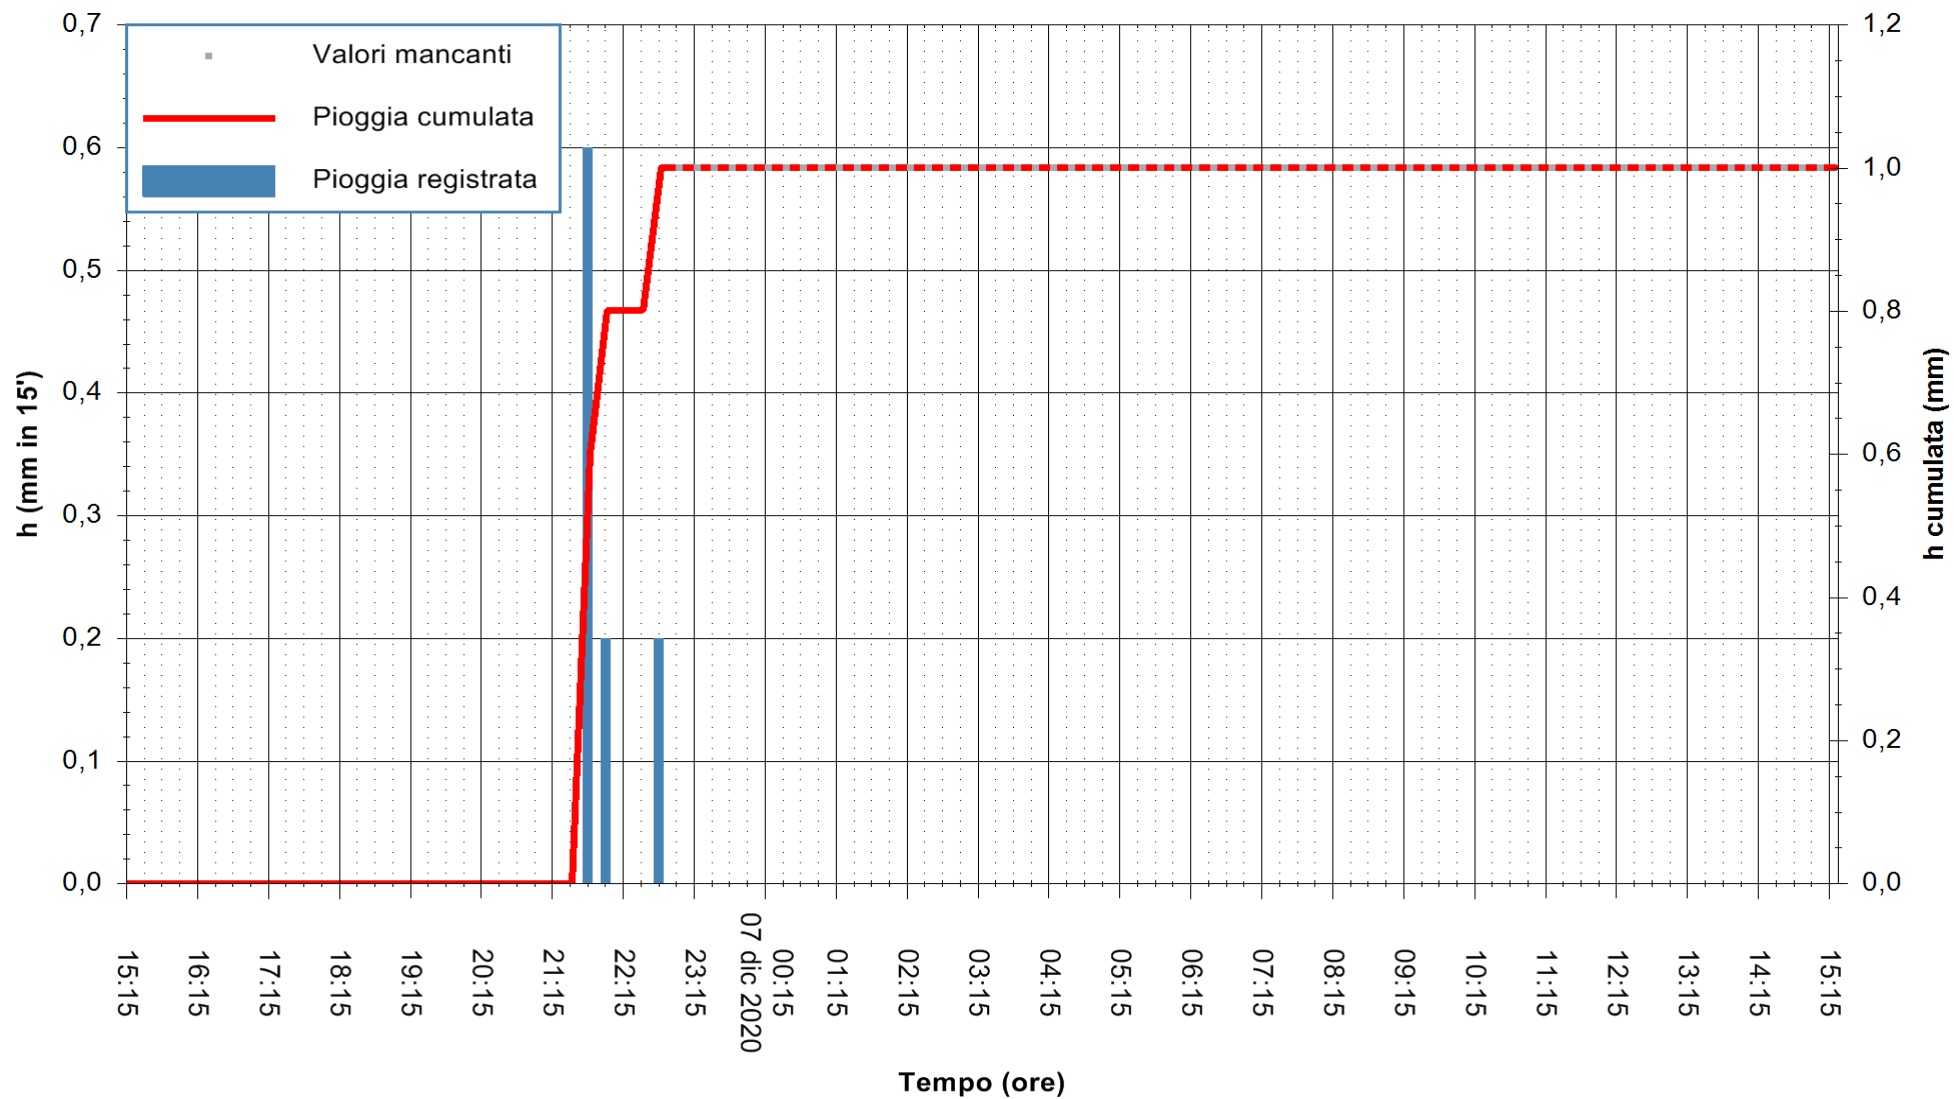

ARPAS
F.to il Dirigente Responsabile
Dott. Giuseppe Bianco

REGIONE AUTÒNOMA DE SARDIGNA
REGIONE AUTONOMA DELLA SARDEGNA

Stazione pluviometrica STINTINO PUNTA DE S'AQUILA
Area PUNTA DE S' AQUILA
Pioggia registrata nelle ultime 24 ore
Estrazione dati delle ore 00:49 del 07/12/2020
Ultimo dato disponibile: 06/12/2020 alle 23:15