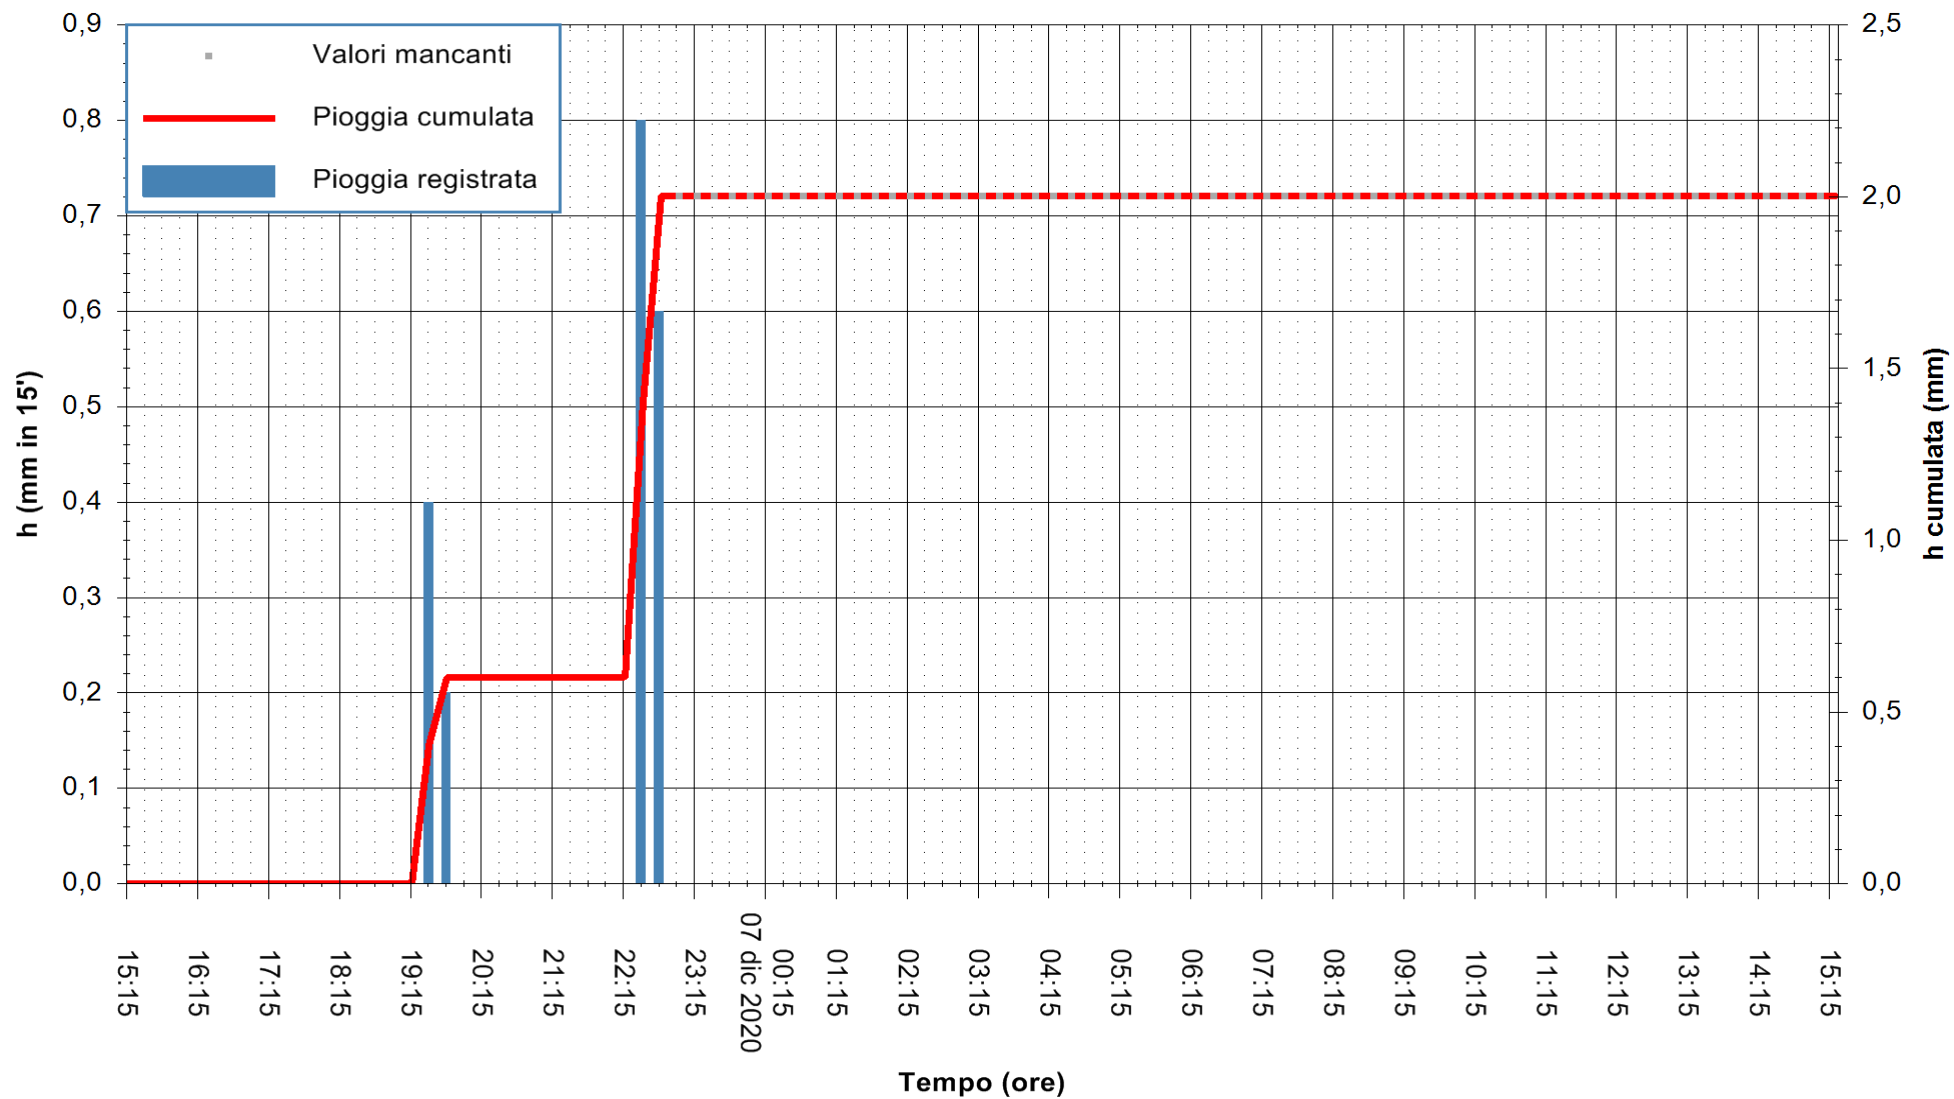

ARPAS
F.to il Dirigente Responsabile
Dott. Giuseppe Bianco

REGIONE AUTÒNOMA DE SARDIGNA
REGIONE AUTONOMA DELLA SARDEGNA

Stazione pluviometrica STINTINO PUNTA DE S'AQUILA
Area PUNTA DE S' AQUILA
Pioggia registrata nelle ultime 24 ore
Estrazione dati delle ore 00:49 del 07/12/2020
Ultimo dato disponibile: 06/12/2020 alle 23:15