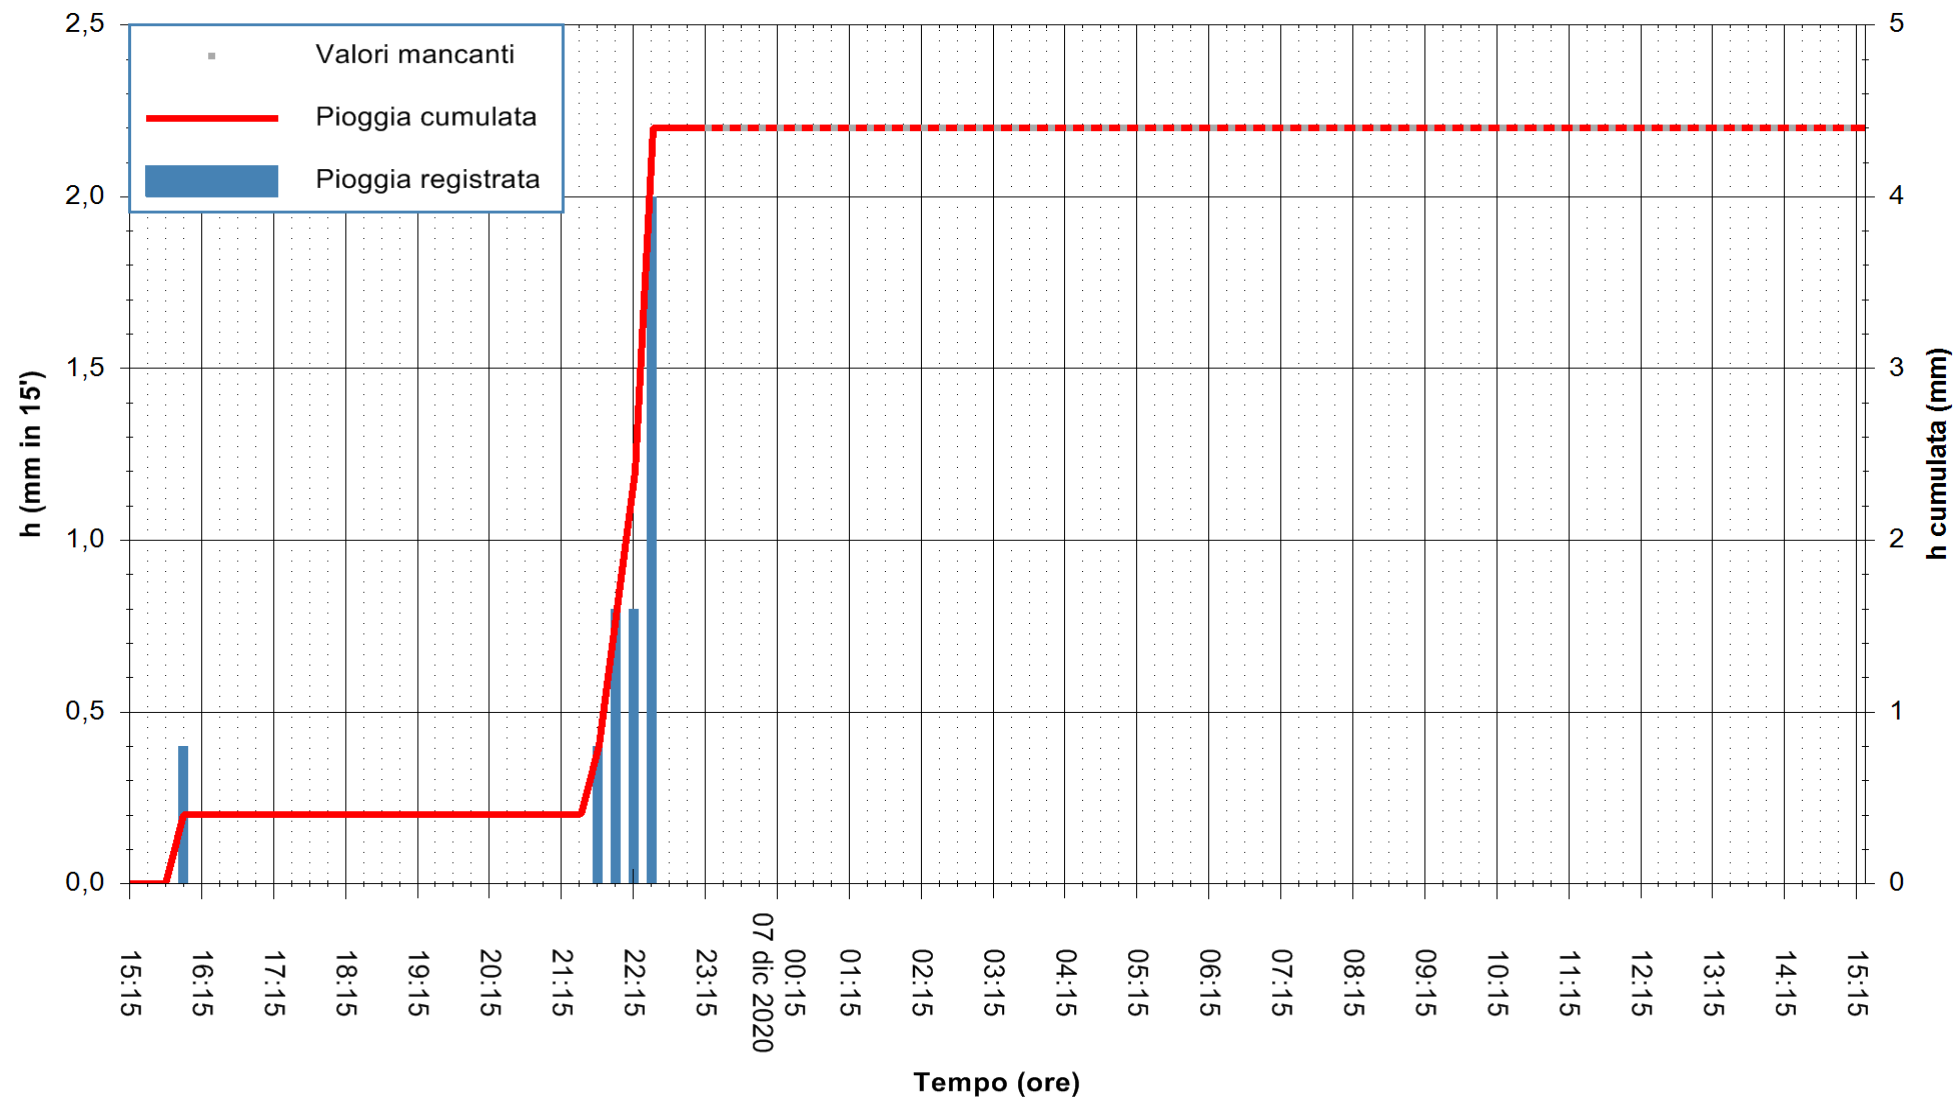

ARPAS
F.to il Dirigente Responsabile
Dott. Giuseppe Bianco

REGIONE AUTONOMA DE SARDIGNA
REGIONE AUTONOMA DELLA SARDEGNA

Stazione pluviometrica ORANI RF
Area SERBATOIO IDRICO
Pioggia registrata nelle ultime 24 ore
Estrazione dati delle ore 00:49 del 07/12/2020
Ultimo dato disponibile: 06/12/2020 alle 23:15