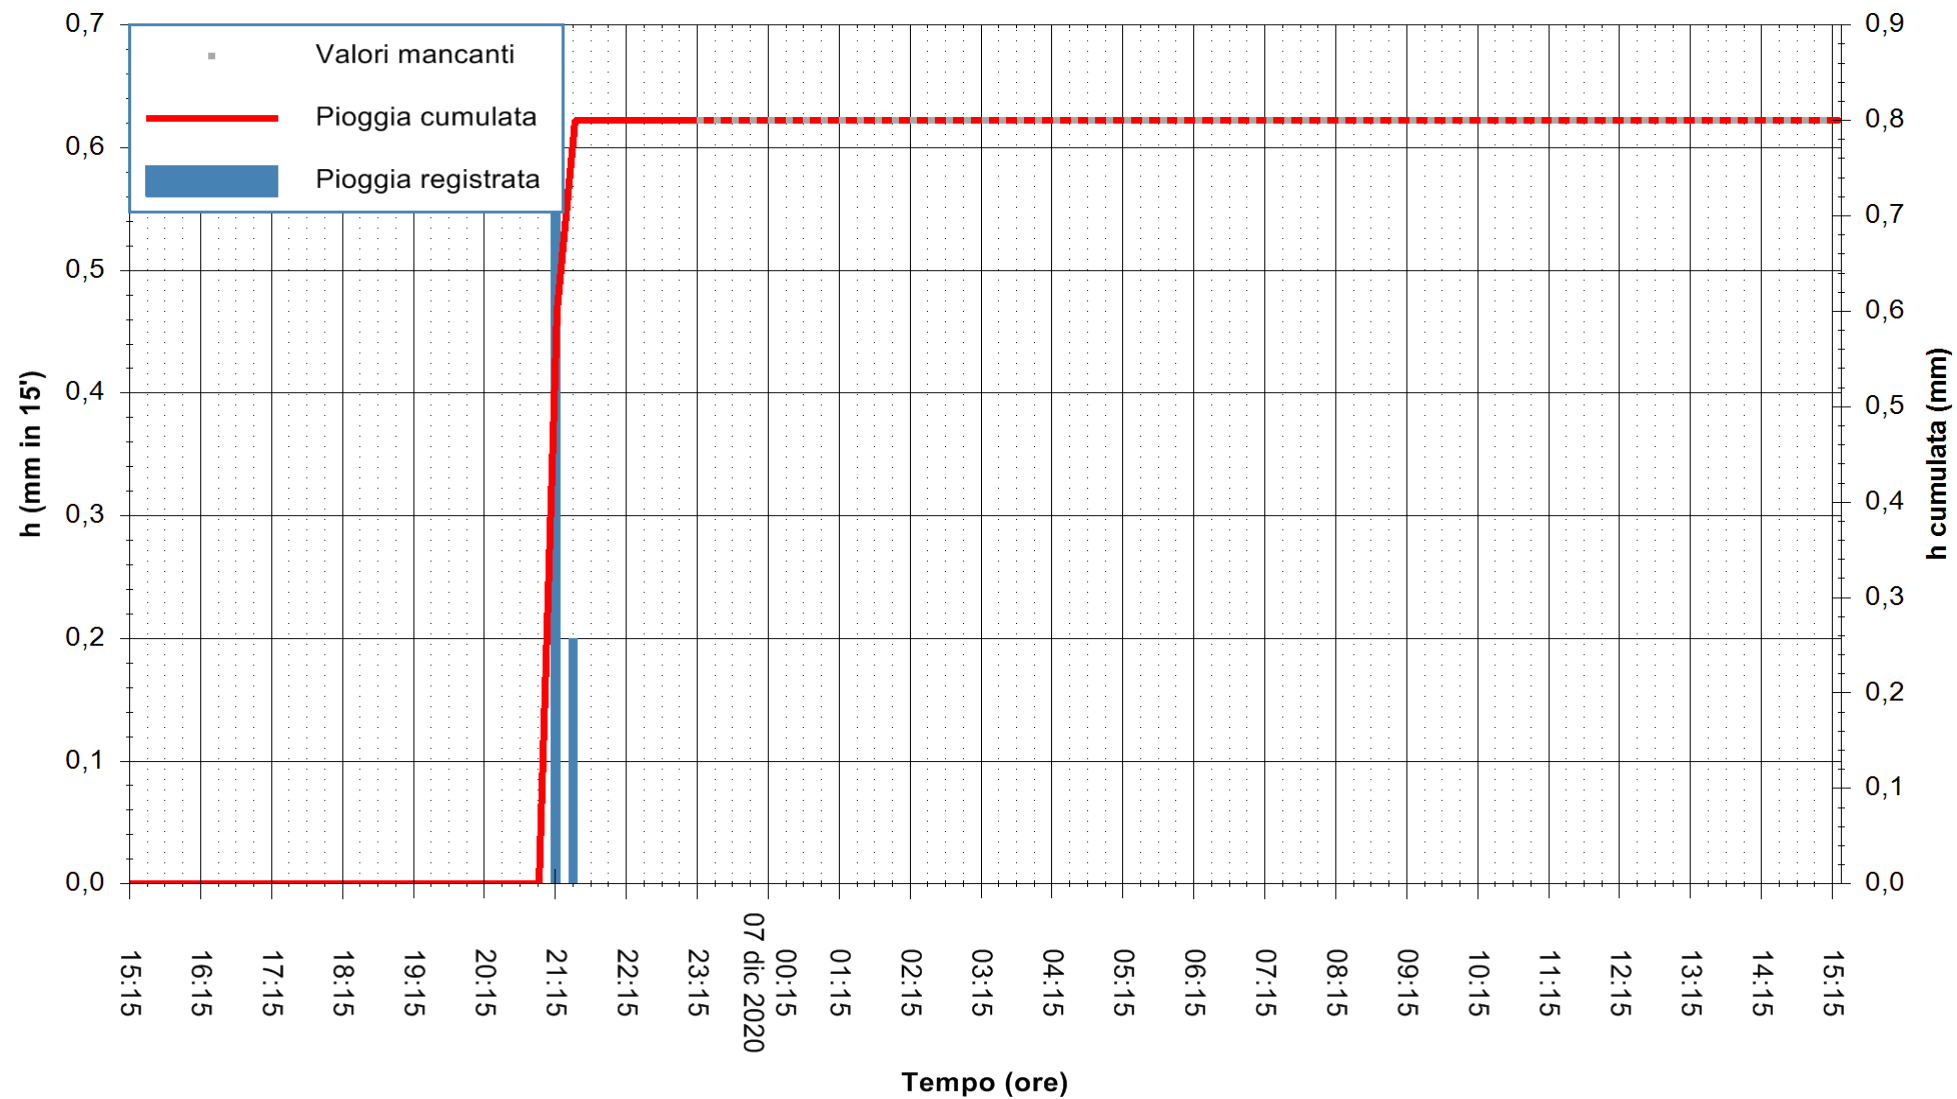

ARPAS
 F.to il Dirigente Responsabile
 Dott. Giuseppe Bianco

REGIONE AUTONOMA DE SARDIGNA
 REGIONE AUTONOMA DELLA SARDEGNA

Stazione pluviometrica GAIRO PUNTA TRICOLI
Area PUNTA TRICOLI
Pioggia registrata nelle ultime 24 ore
Estrazione dati delle ore 00:49 del 07/12/2020
Ultimo dato disponibile: 06/12/2020 alle 23:15