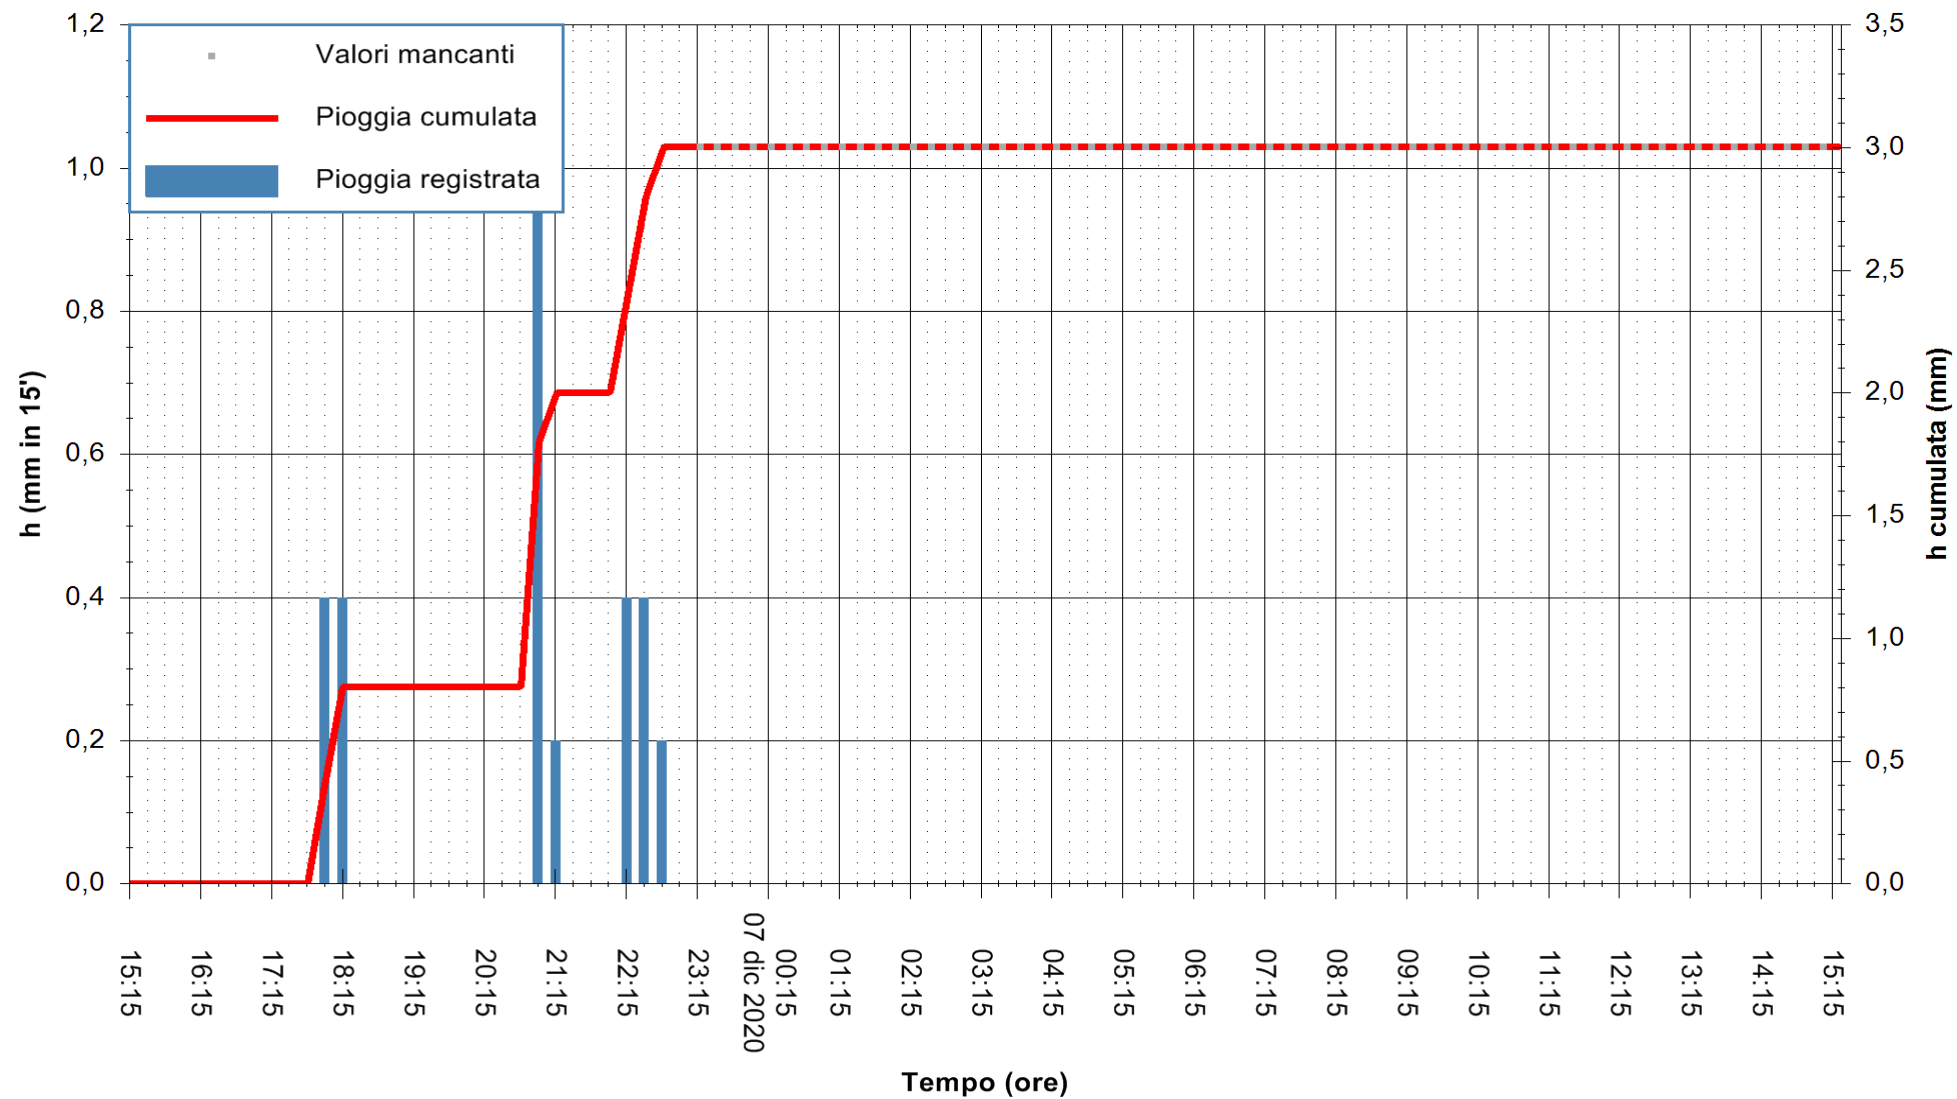

ARPAS
F.to il Dirigente Responsabile
Dott. Giuseppe Bianco

REGIONE AUTÒNOMA DE SARDIGNA
REGIONE AUTONOMA DELLA SARDEGNA

Stazione pluviometrica STINTINO PUNTA DE S'AQUILA
Area PUNTA DE S' AQUILA
Pioggia registrata nelle ultime 24 ore
Estrazione dati delle ore 00:49 del 07/12/2020
Ultimo dato disponibile: 06/12/2020 alle 23:15