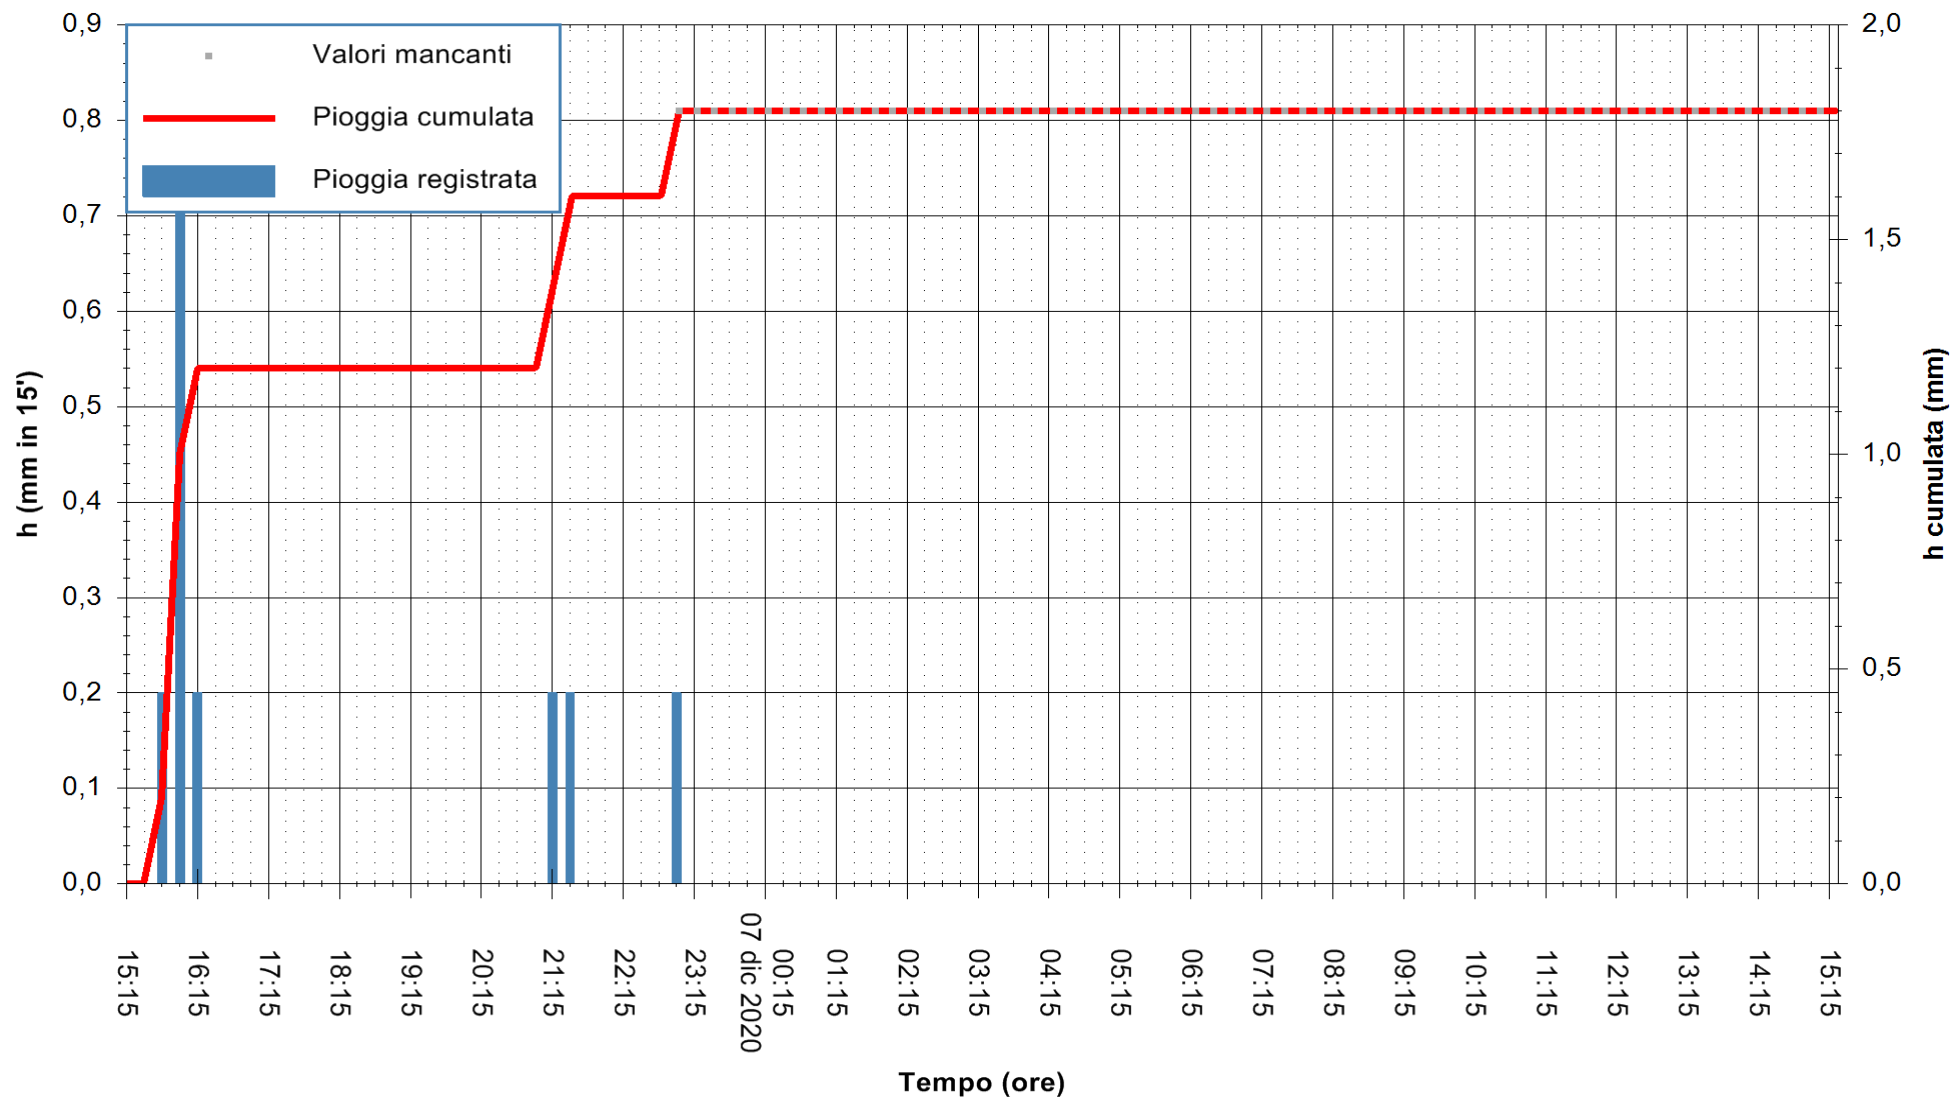

Stazione pluviometrica PULA IS CANNERIS
Area IS CANNERIS
Pioggia registrata nelle ultime 24 ore
Estrazione dati delle ore 00:49 del 07/12/2020
Ultimo dato disponibile: 06/12/2020 alle 23:10

ARPAS
F.to il Dirigente Responsabile
Dott. Giuseppe Bianco

REGIONE AUTONOMA DE SARDIGNA
REGIONE AUTONOMA DELLA SARDEGNA