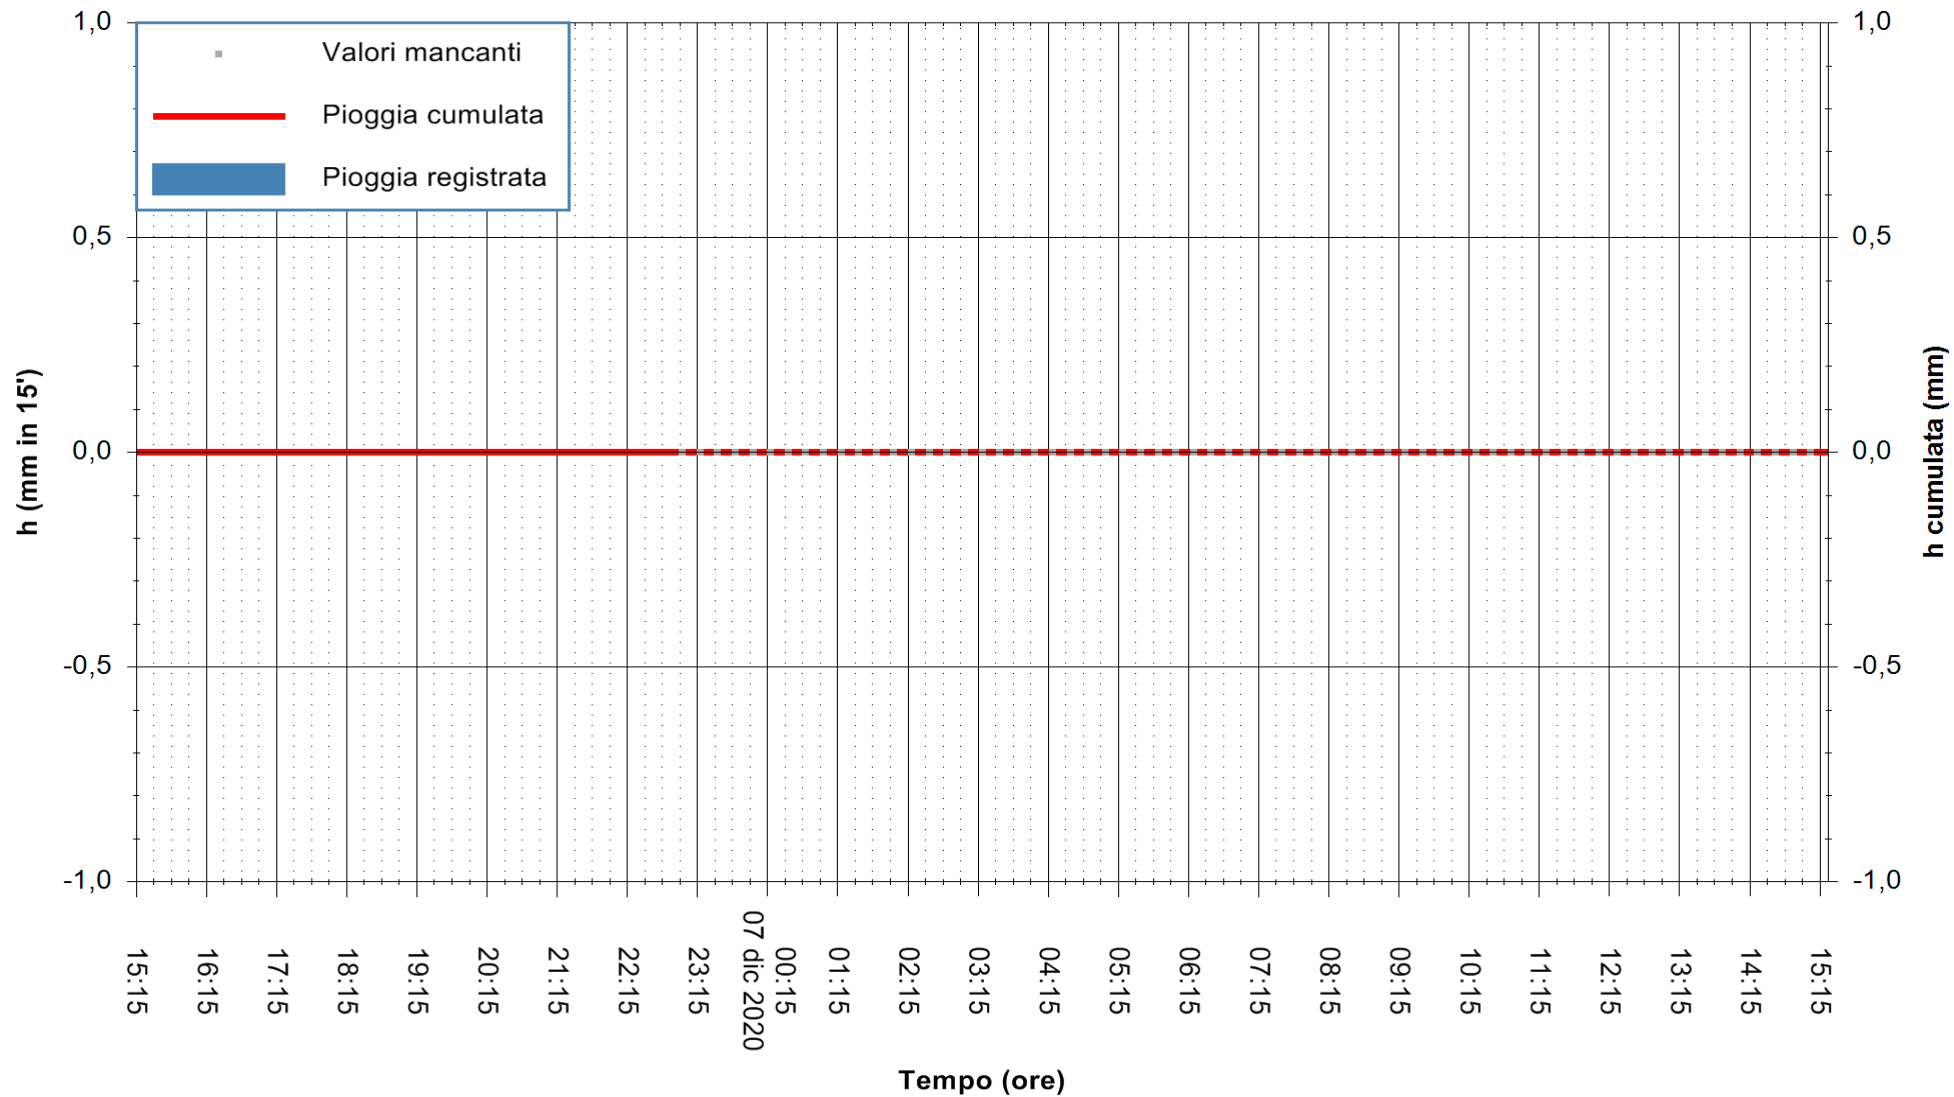

ARPAS
F.to il Dirigente Responsabile
Dott. Giuseppe Bianco

REGIONE AUTONOMA DE SARDIGNA
REGIONE AUTONOMA DELLA SARDEGNA

Stazione pluviometrica TEMPIO RF
 Area CUSSEDDU
 Pioggia registrata nelle ultime 24 ore
 Estrazione dati delle ore 00:49 del 07/12/2020
 Ultimo dato disponibile: 06/12/2020 alle 23:15