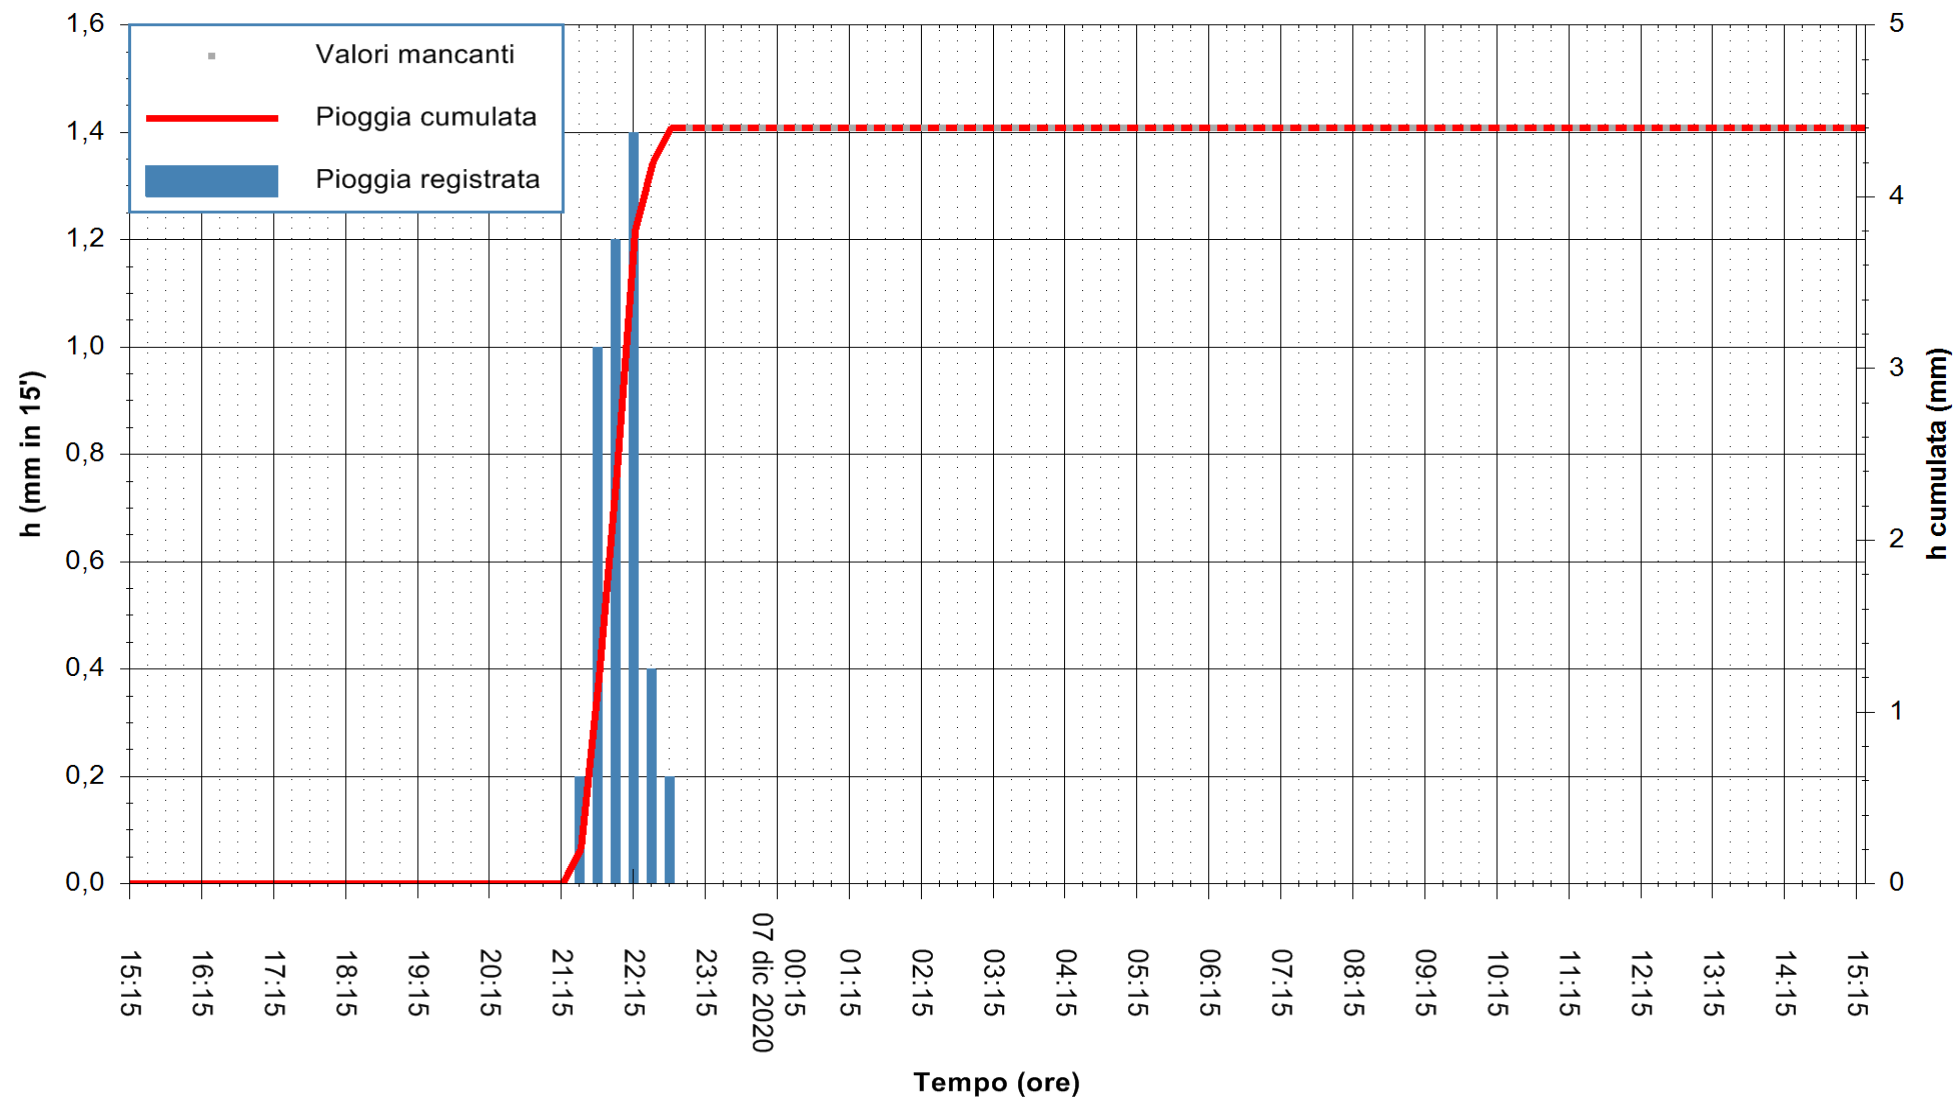

ARPAS
F.to il Dirigente Responsabile
Dott. Giuseppe Bianco

REGIONE AUTONOMA DE SARDIGNA
REGIONE AUTONOMA DELLA SARDEGNA

Stazione pluviometrica ORANI RF
Area SERBATOIO IDRICO
Pioggia registrata nelle ultime 24 ore
Estrazione dati delle ore 00:49 del 07/12/2020
Ultimo dato disponibile: 06/12/2020 alle 23:15