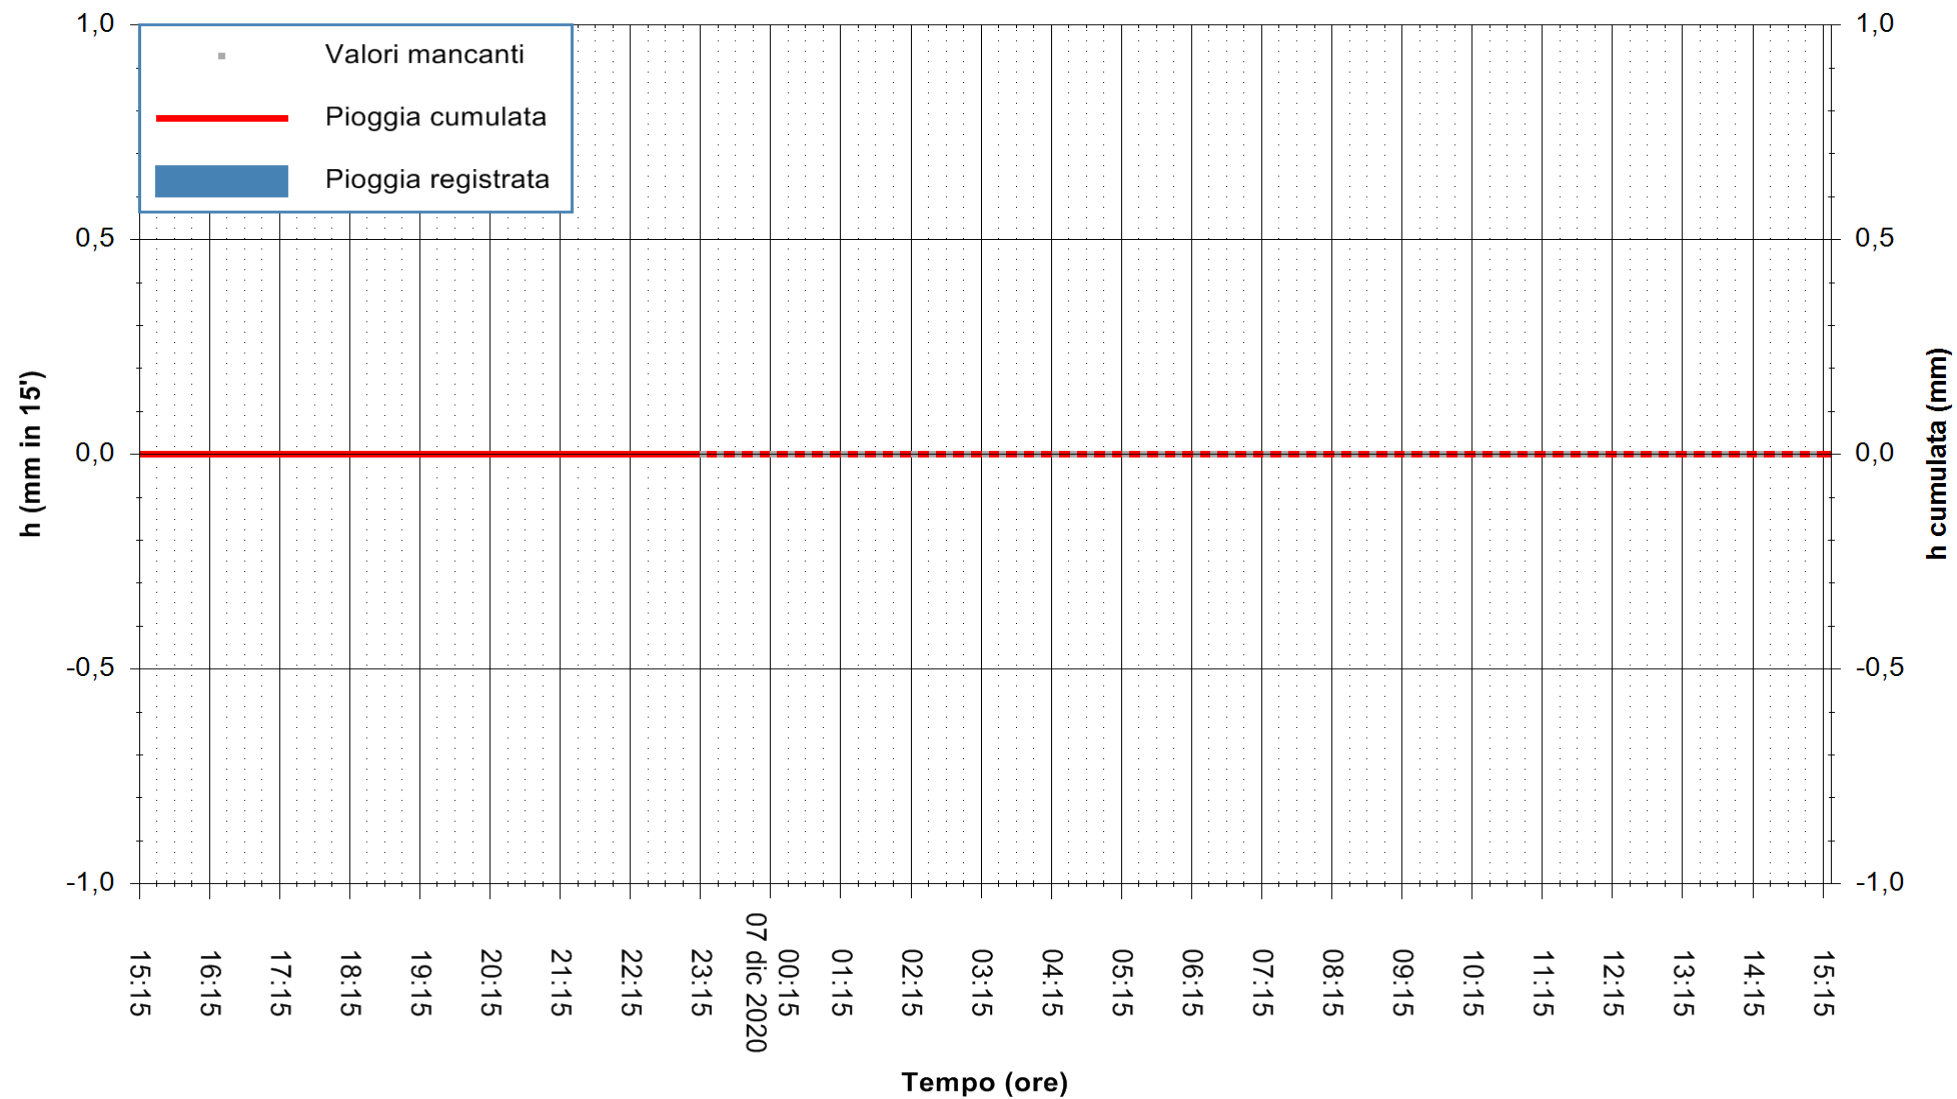

Stazione pluviometrica FLUMENDOSA A ISCA RENA
Area ISCA RENA
Pioggia registrata nelle ultime 24 ore
Estrazione dati delle ore 00:49 del 07/12/2020
Ultimo dato disponibile: 06/12/2020 alle 23:15

ARPAS
F.to il Dirigente Responsabile
Dott. Giuseppe Bianco

REGIONE AUTONOMA DE SARDIGNA
REGIONE AUTONOMA DELLA SARDEGNA