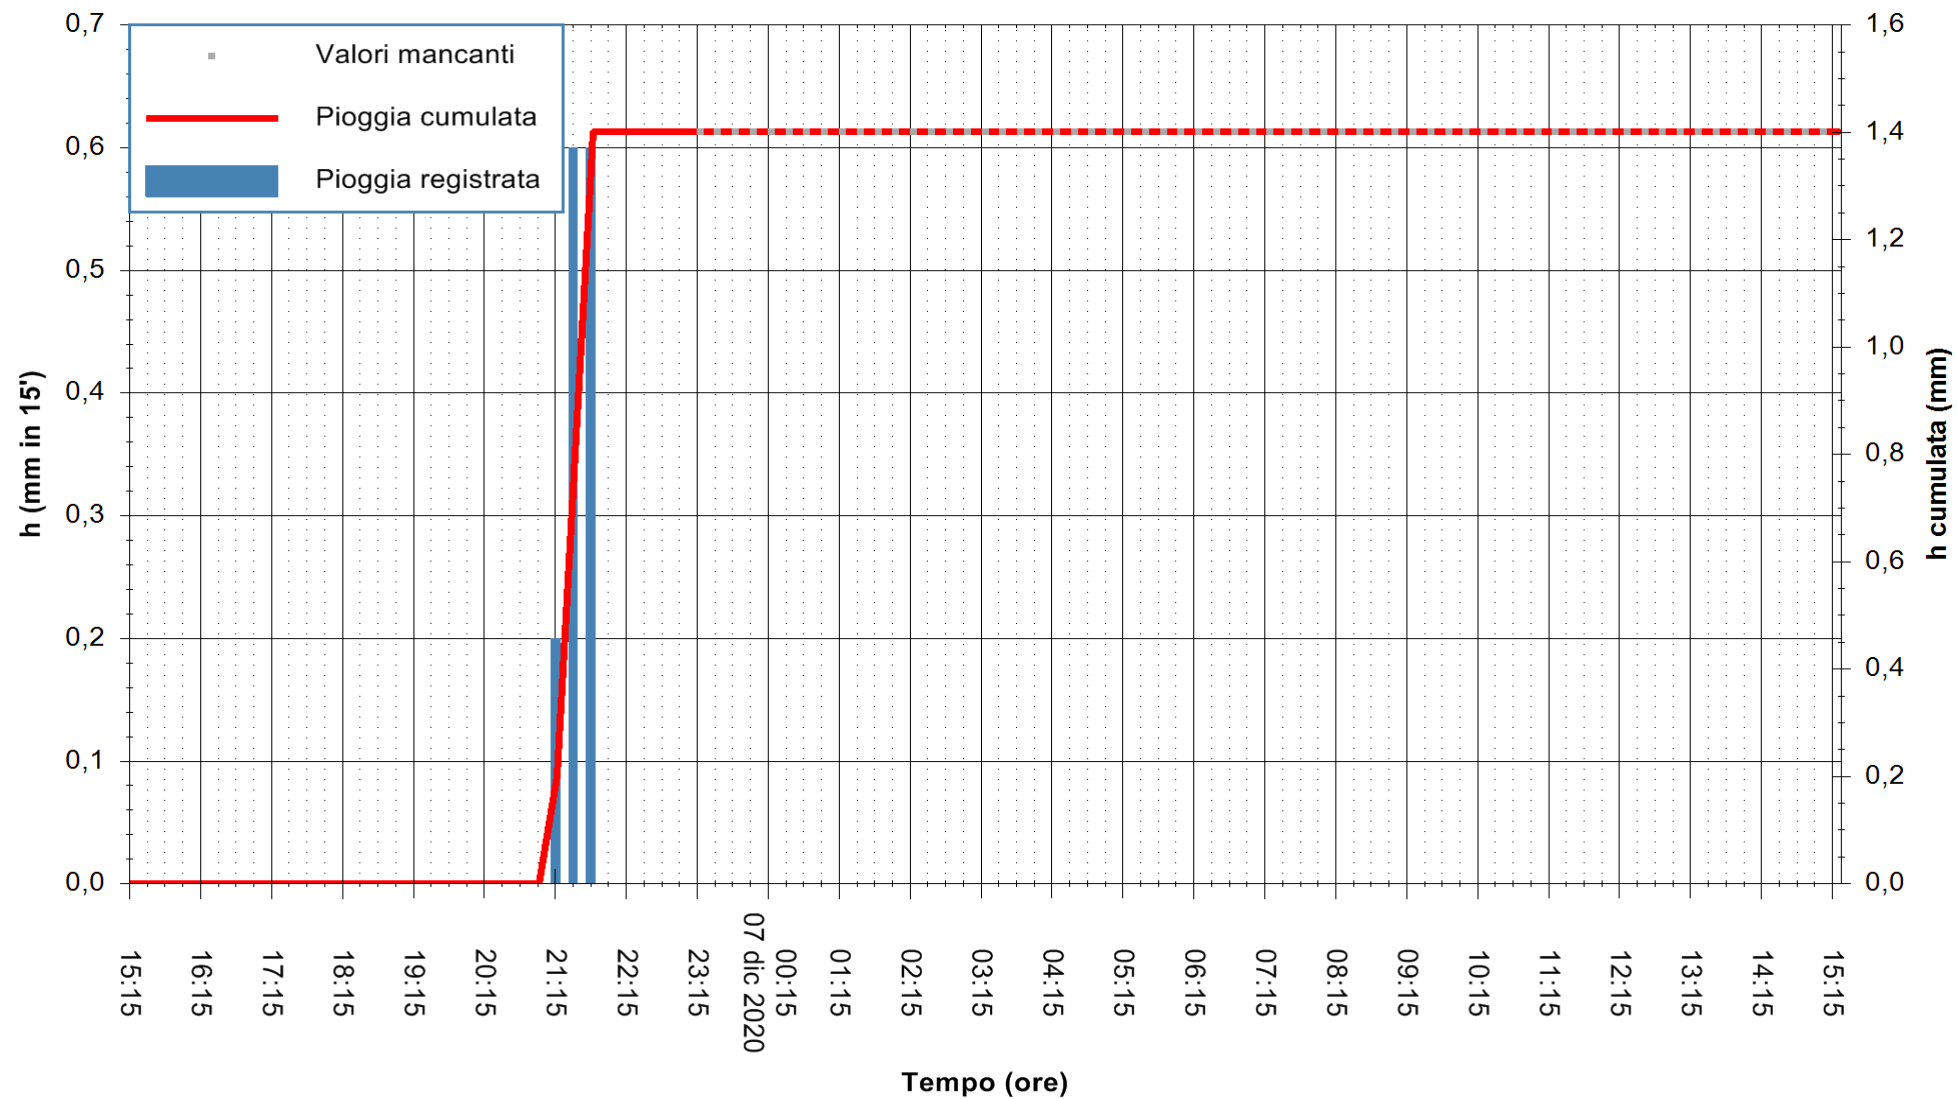

ARPAS
F.to il Dirigente Responsabile
Dott. Giuseppe Bianco

REGIONE AUTONOMA DE SARDIGNA
REGIONE AUTONOMA DELLA SARDEGNA

Stazione pluviometrica TEMPIO RF
 Area CUSSEDDU
 Pioggia registrata nelle ultime 24 ore
 Estrazione dati delle ore 00:49 del 07/12/2020
 Ultimo dato disponibile: 06/12/2020 alle 23:15