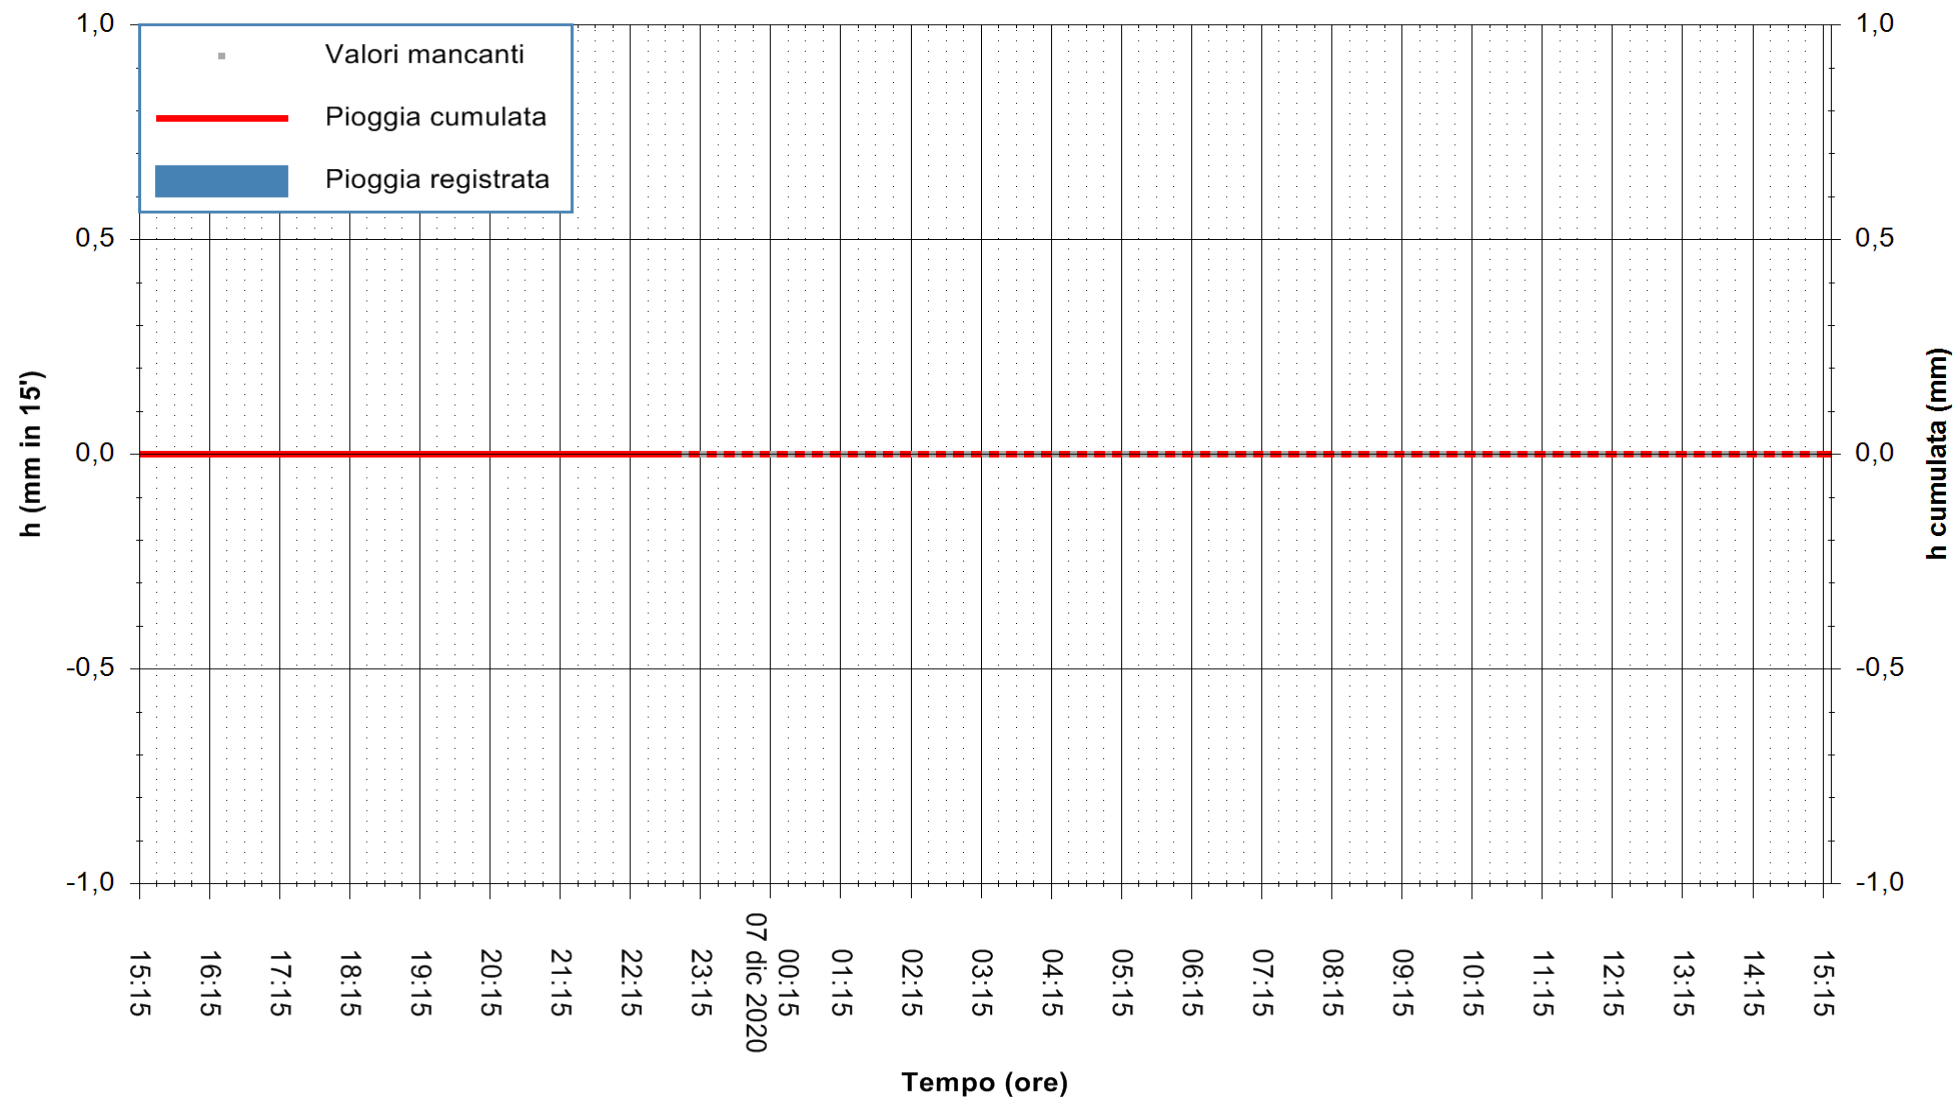

ARPAS
F.to il Dirigente Responsabile
Dott. Giuseppe Bianco

REGIONE AUTONOMA DE SARDIGNA
REGIONE AUTONOMA DELLA SARDEGNA

Stazione pluviometrica DIGA MACCHERONIS
Area DIGA DI MACCHERONIS
Pioggia registrata nelle ultime 24 ore
Estrazione dati delle ore 00:49 del 07/12/2020
Ultimo dato disponibile: 06/12/2020 alle 23:15