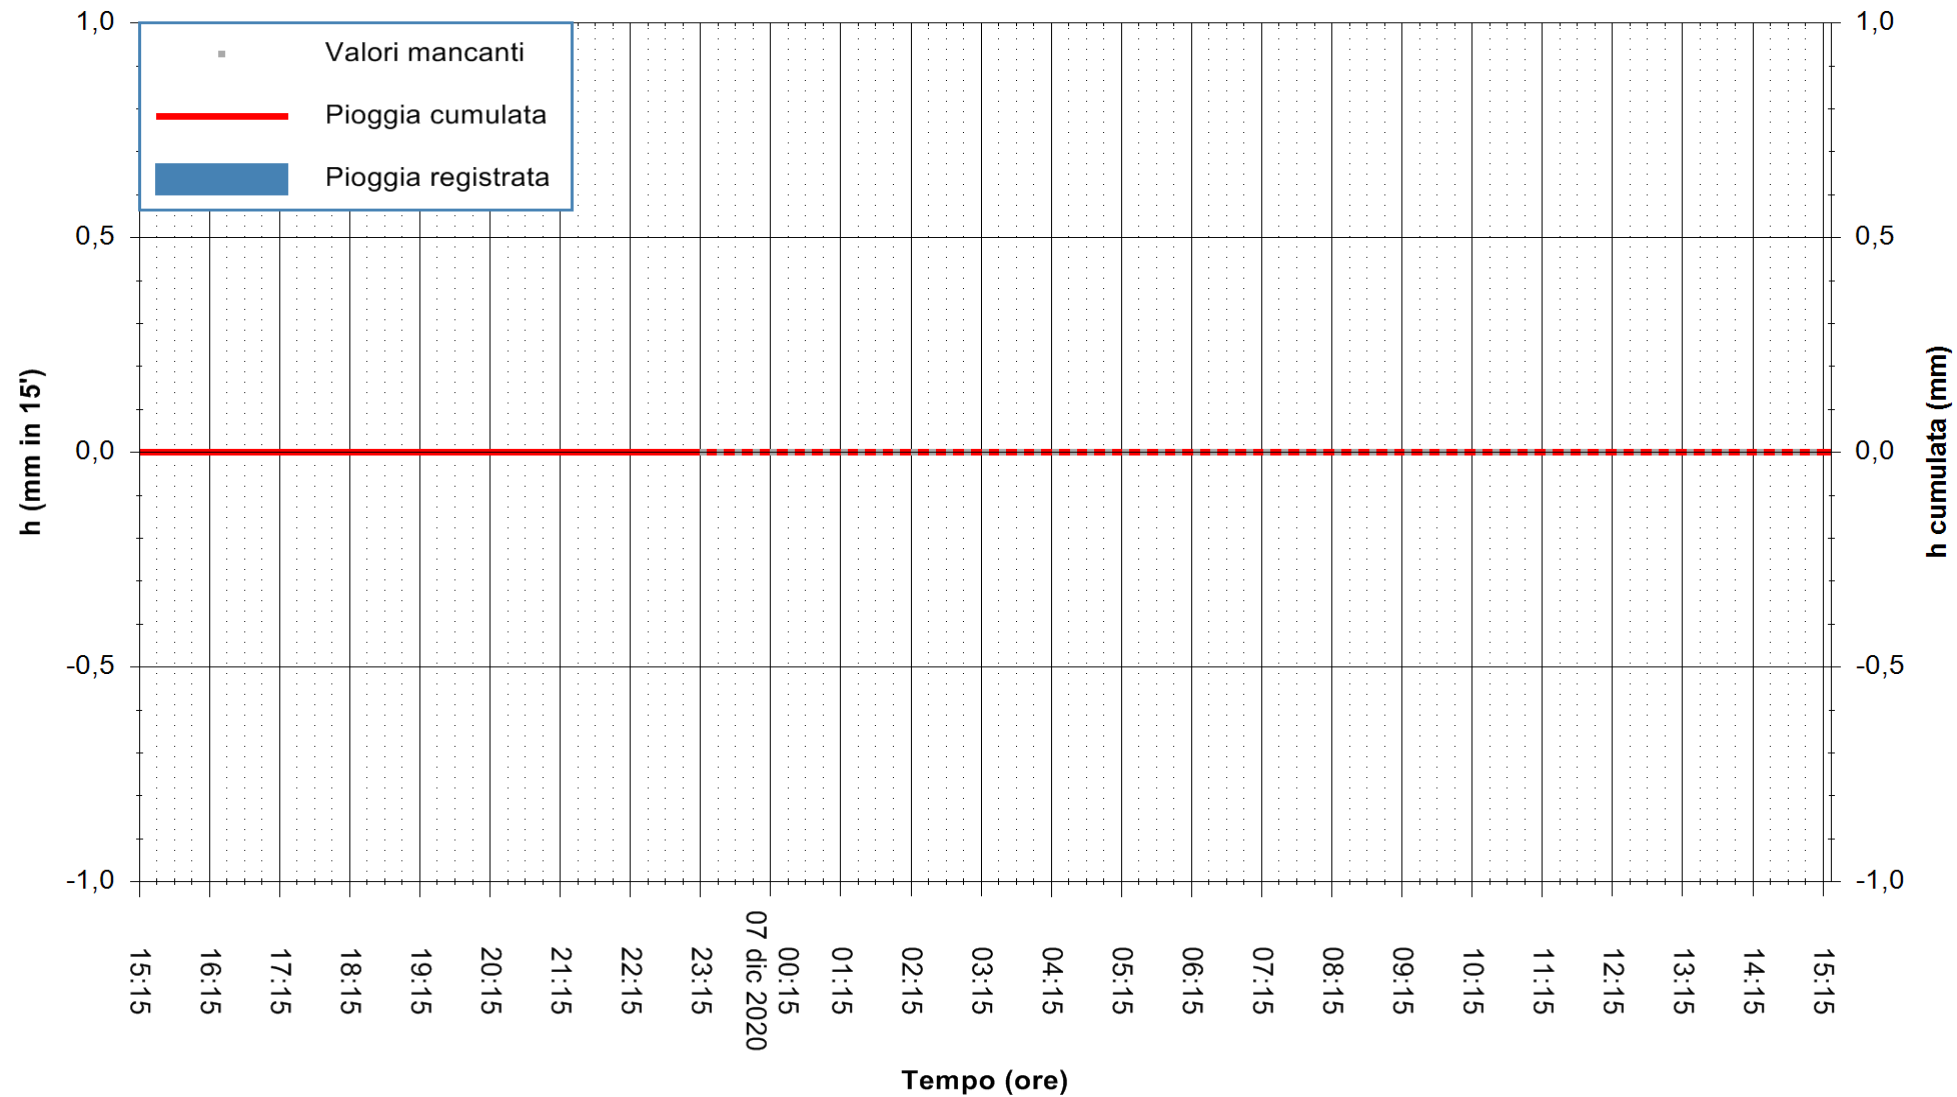

Stazione pluviometrica DORGALI MONTE TULUI
Area MONTE TULUI
Pioggia registrata nelle ultime 24 ore
Estrazione dati delle ore 00:49 del 07/12/2020
Ultimo dato disponibile: 06/12/2020 alle 23:15

ARPAS
F.to il Dirigente Responsabile
Dott. Giuseppe Bianco

REGIONE AUTONOMA DE SARDIGNA
REGIONE AUTONOMA DELLA SARDEGNA

Stazione pluviometrica ORGOSOLO MONTE NOVO
Area MONTE NOVO S.GIOVANNI
Pioggia registrata nelle ultime 24 ore
Estrazione dati delle ore 00:49 del 07/12/2020
Ultimo dato disponibile: 06/12/2020 alle 23:15