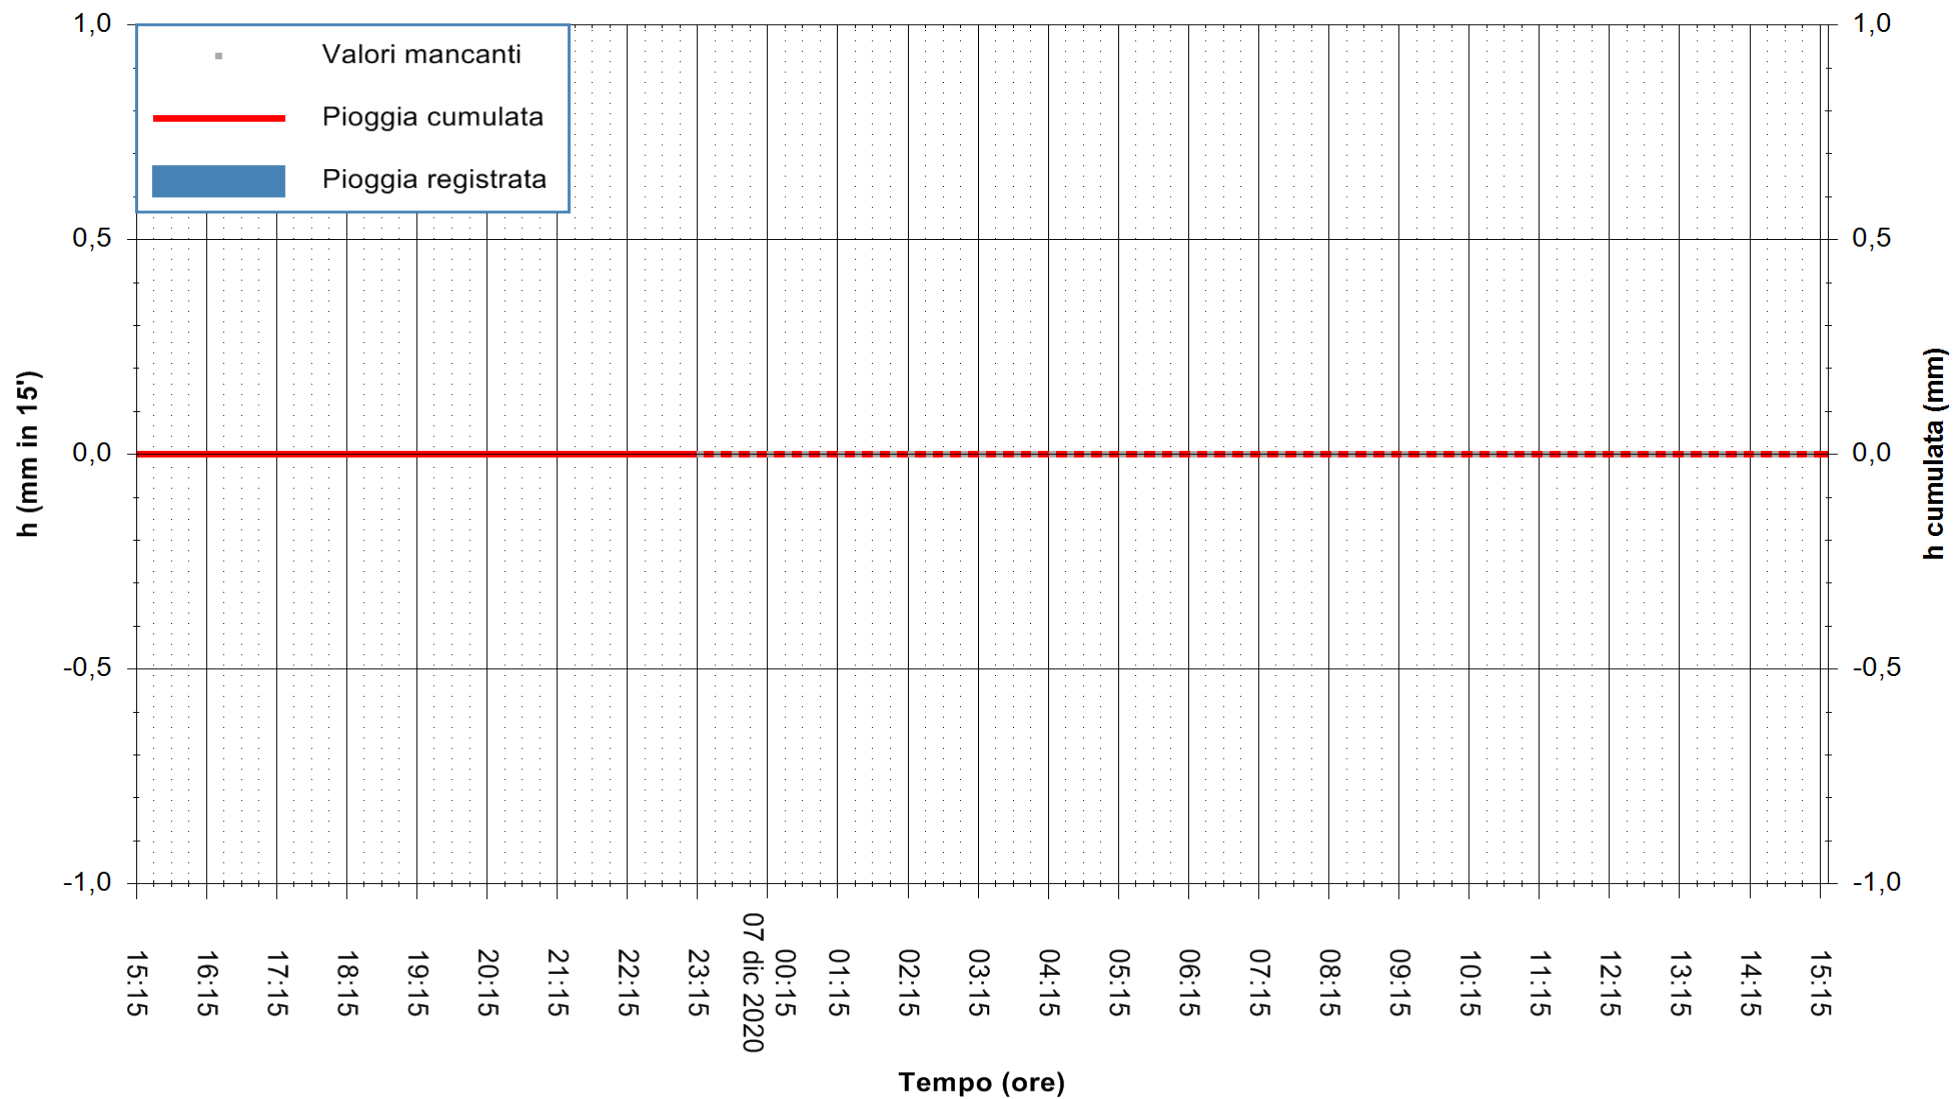

Stazione pluviometrica DORGALI MONTE TULUI
Area MONTE TULUI
Pioggia registrata nelle ultime 24 ore
Estrazione dati delle ore 00:49 del 07/12/2020
Ultimo dato disponibile: 06/12/2020 alle 23:15

ARPAS
F.to il Dirigente Responsabile
Dott. Giuseppe Bianco

REGIONE AUTONOMA DE SARDIGNA
REGIONE AUTONOMA DELLA SARDEGNA

Stazione pluviometrica ORGOSOLO MONTE NOVO
Area MONTE NOVO S.GIOVANNI
Pioggia registrata nelle ultime 24 ore
Estrazione dati delle ore 00:49 del 07/12/2020
Ultimo dato disponibile: 06/12/2020 alle 23:15