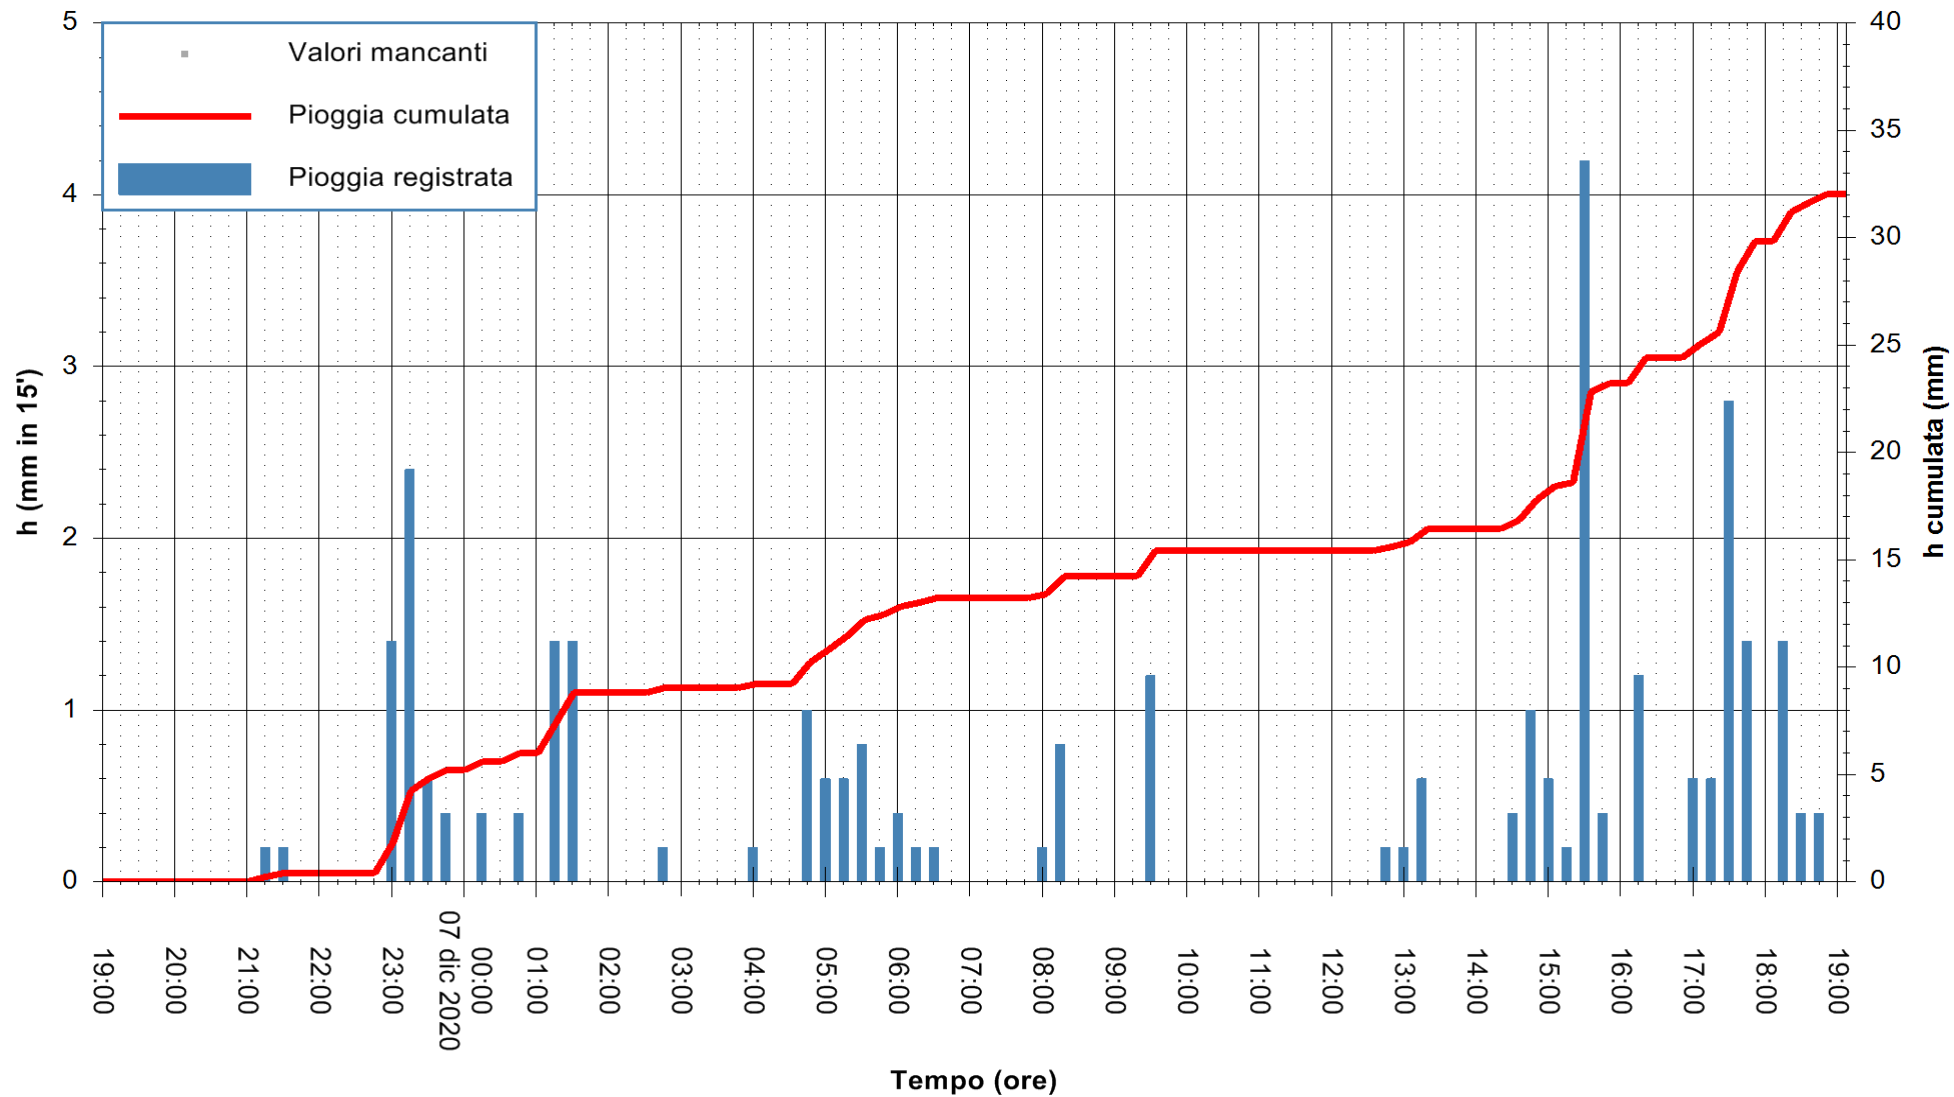

Stazione pluviometrica DORGALI MONTE TULUI
Area MONTE TULUI
Pioggia registrata nelle ultime 24 ore
Estrazione dati delle ore 19:26 del 07/12/2020
Ultimo dato disponibile: 07/12/2020 alle 19:00

ARPAS
F.to il Dirigente Responsabile
Dott. Giuseppe Bianco

ARPAS
F.to il Dirigente Responsabile
Dott. Giuseppe Bianco

REGIONE AUTONOMA DE SARDIGNA
REGIONE AUTONOMA DELLA SARDEGNA

Stazione pluviometrica CARBONIA C.RA FLUMENTEPIDO
Area FLUMETEPIDO

Pioggia registrata nelle ultime 24 ore
Estrazione dati delle ore 19:26 del 07/12/2020
Ultimo dato disponibile: 07/12/2020 alle 18:45

ARPAS
F.to il Dirigente Responsabile
Dott. Giuseppe Bianco

REGIONE AUTONOMA DE SARDIGNA
REGIONE AUTONOMA DELLA SARDEGNA

Stazione pluviometrica SINISCOLA RF
Area SU PRANU
Pioggia registrata nelle ultime 24 ore
Estrazione dati delle ore 19:26 del 07/12/2020
Ultimo dato disponibile: 07/12/2020 alle 19:00

ARPAS
F.to il Dirigente Responsabile
Dott. Giuseppe Bianco

REGIONE AUTÒNOMA DE SARDIGNA
REGIONE AUTONOMA DELLA SARDEGNA

Stazione pluviometrica ORISTANO RF
Area TORRE GRANDE
Pioggia registrata nelle ultime 24 ore
Estrazione dati delle ore 19:26 del 07/12/2020
Ultimo dato disponibile: 07/12/2020 alle 19:00