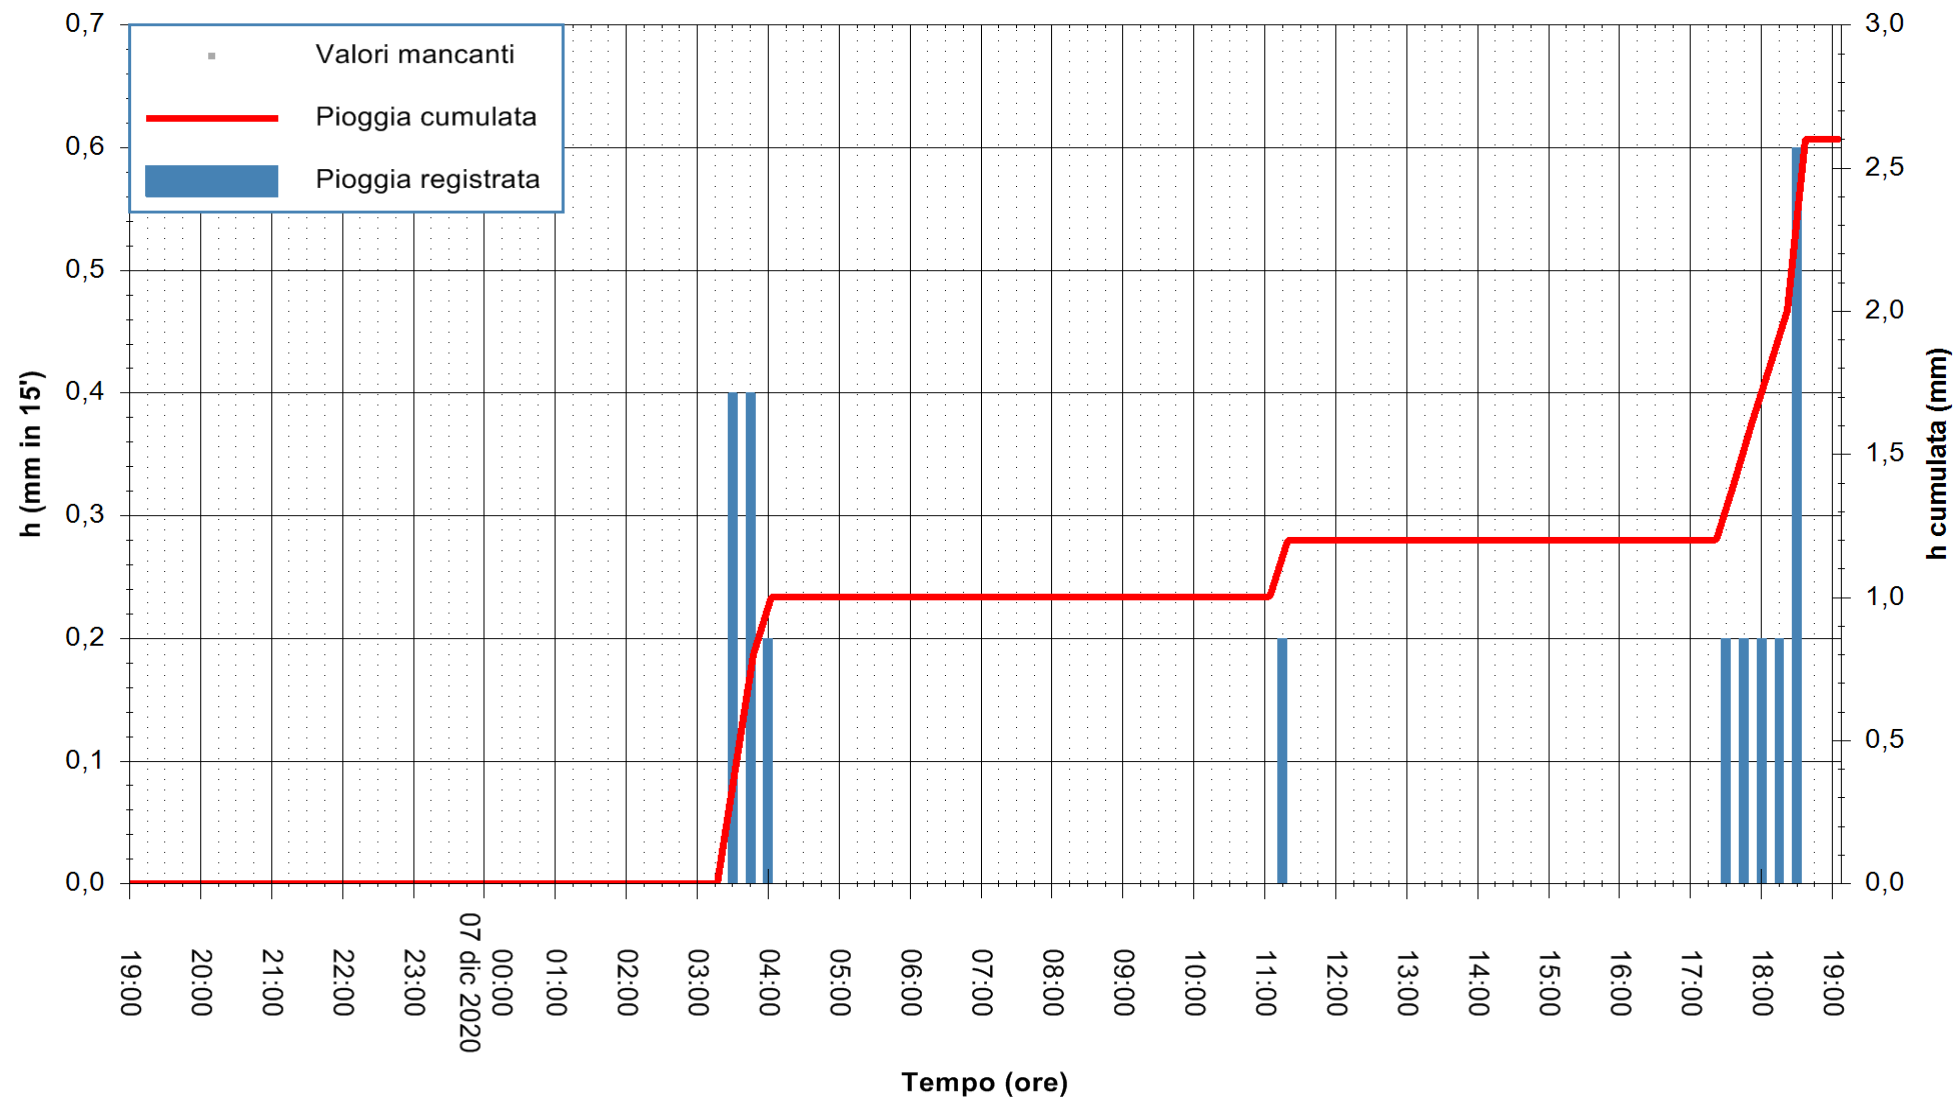

ARPAS
F.to il Dirigente Responsabile
Dott. Giuseppe Bianco

REGIONE AUTONOMA DE SARDIGNA
REGIONE AUTONOMA DELLA SARDEGNA

Stazione pluviometrica CARBONIA C.RA FLUMENTEPIDO
Area FLUMETEPIDO

Pioggia registrata nelle ultime 24 ore
Estrazione dati delle ore 19:26 del 07/12/2020
Ultimo dato disponibile: 07/12/2020 alle 18:45

ARPAS
F.to il Dirigente Responsabile
Dott. Giuseppe Bianco

REGIONE AUTONOMA DE SARDIGNA
REGIONE AUTONOMA DELLA SARDEGNA

Stazione pluviometrica SINISCOLA RF
Area SU PRANU
Pioggia registrata nelle ultime 24 ore
Estrazione dati delle ore 19:26 del 07/12/2020
Ultimo dato disponibile: 07/12/2020 alle 19:00

ARPAS
F.to il Dirigente Responsabile
Dott. Giuseppe Bianco

REGIONE AUTÒNOMA DE SARDIGNA
REGIONE AUTONOMA DELLA SARDEGNA

Stazione pluviometrica ORISTANO RF
Area TORRE GRANDE
Pioggia registrata nelle ultime 24 ore
Estrazione dati delle ore 19:26 del 07/12/2020
Ultimo dato disponibile: 07/12/2020 alle 19:00