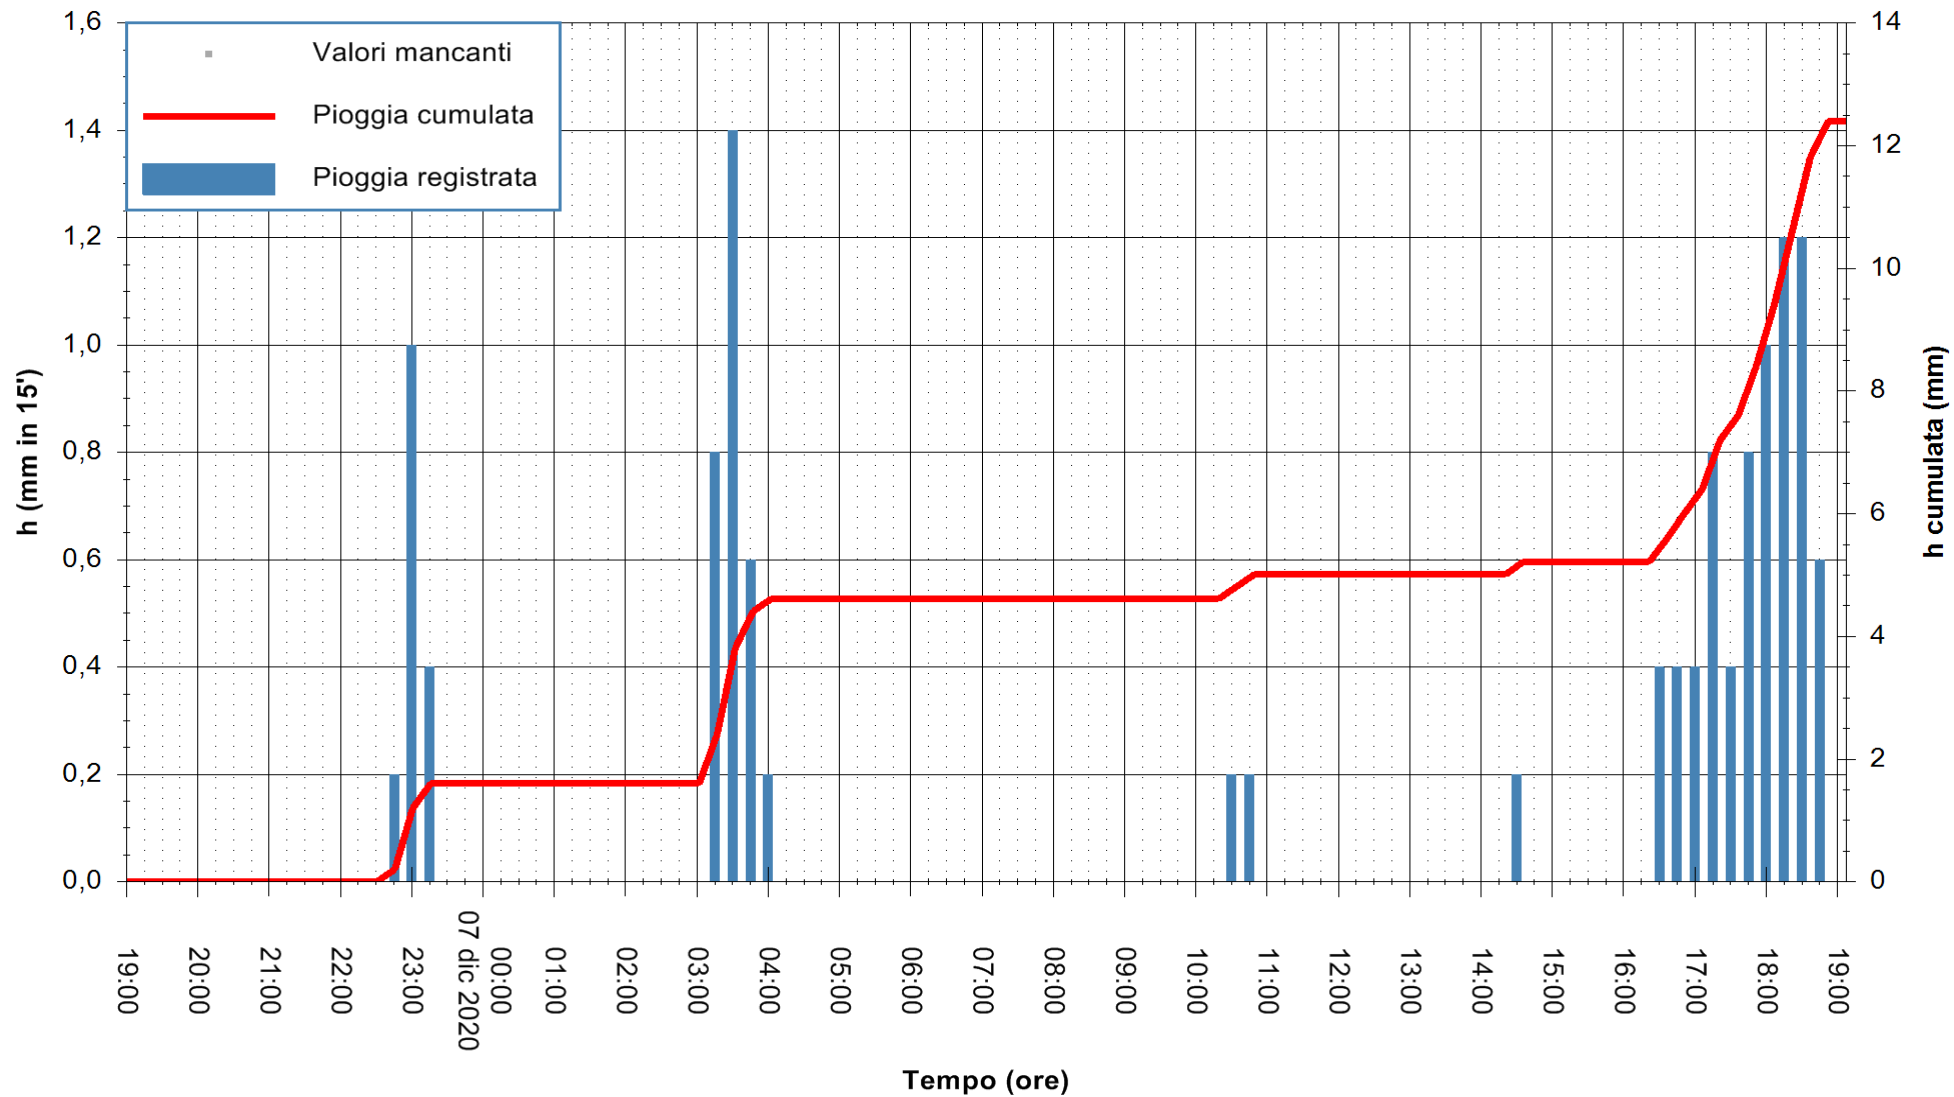

REGIONE AUTÒNOMA DE SARDIGNA
REGIONE AUTONOMA DELLA SARDEGNA

Stazione pluviometrica FLUMENDOSA A ISCA RENA
 Area ISCA RENA
 Pioggia registrata nelle ultime 24 ore
 Estrazione dati delle ore 19:26 del 07/12/2020
 Ultimo dato disponibile: 07/12/2020 alle 19:00

ARPAS
 F.to il Dirigente Responsabile
 Dott. Giuseppe Bianco

REGIONE AUTONOMA DE SARDIGNA
 REGIONE AUTONOMA DELLA SARDEGNA

Stazione pluviometrica FLUMINI MANNU A FURTEI
Area PONTE SUL F.MANNU
Pioggia registrata nelle ultime 24 ore
Estrazione dati delle ore 19:26 del 07/12/2020
Ultimo dato disponibile: 07/12/2020 alle 19:00

ARPAS
F.to il Dirigente Responsabile
Dott. Giuseppe Bianco

REGIONE AUTONOMA DE SARDIGNA
REGIONE AUTONOMA DELLA SARDEGNA

Stazione pluviometrica CARBONIA C.RA FLUMENTEPIDO
Area FLUMETEPIDO

Pioggia registrata nelle ultime 24 ore
Estrazione dati delle ore 19:26 del 07/12/2020
Ultimo dato disponibile: 07/12/2020 alle 18:45

ARPAS
F.to il Dirigente Responsabile
Dott. Giuseppe Bianco

REGIONE AUTÒNOMA DE SARDIGNA
REGIONE AUTONOMA DELLA SARDEGNA

Stazione pluviometrica ORISTANO RF
Area TORRE GRANDE
Pioggia registrata nelle ultime 24 ore
Estrazione dati delle ore 19:26 del 07/12/2020
Ultimo dato disponibile: 07/12/2020 alle 19:00