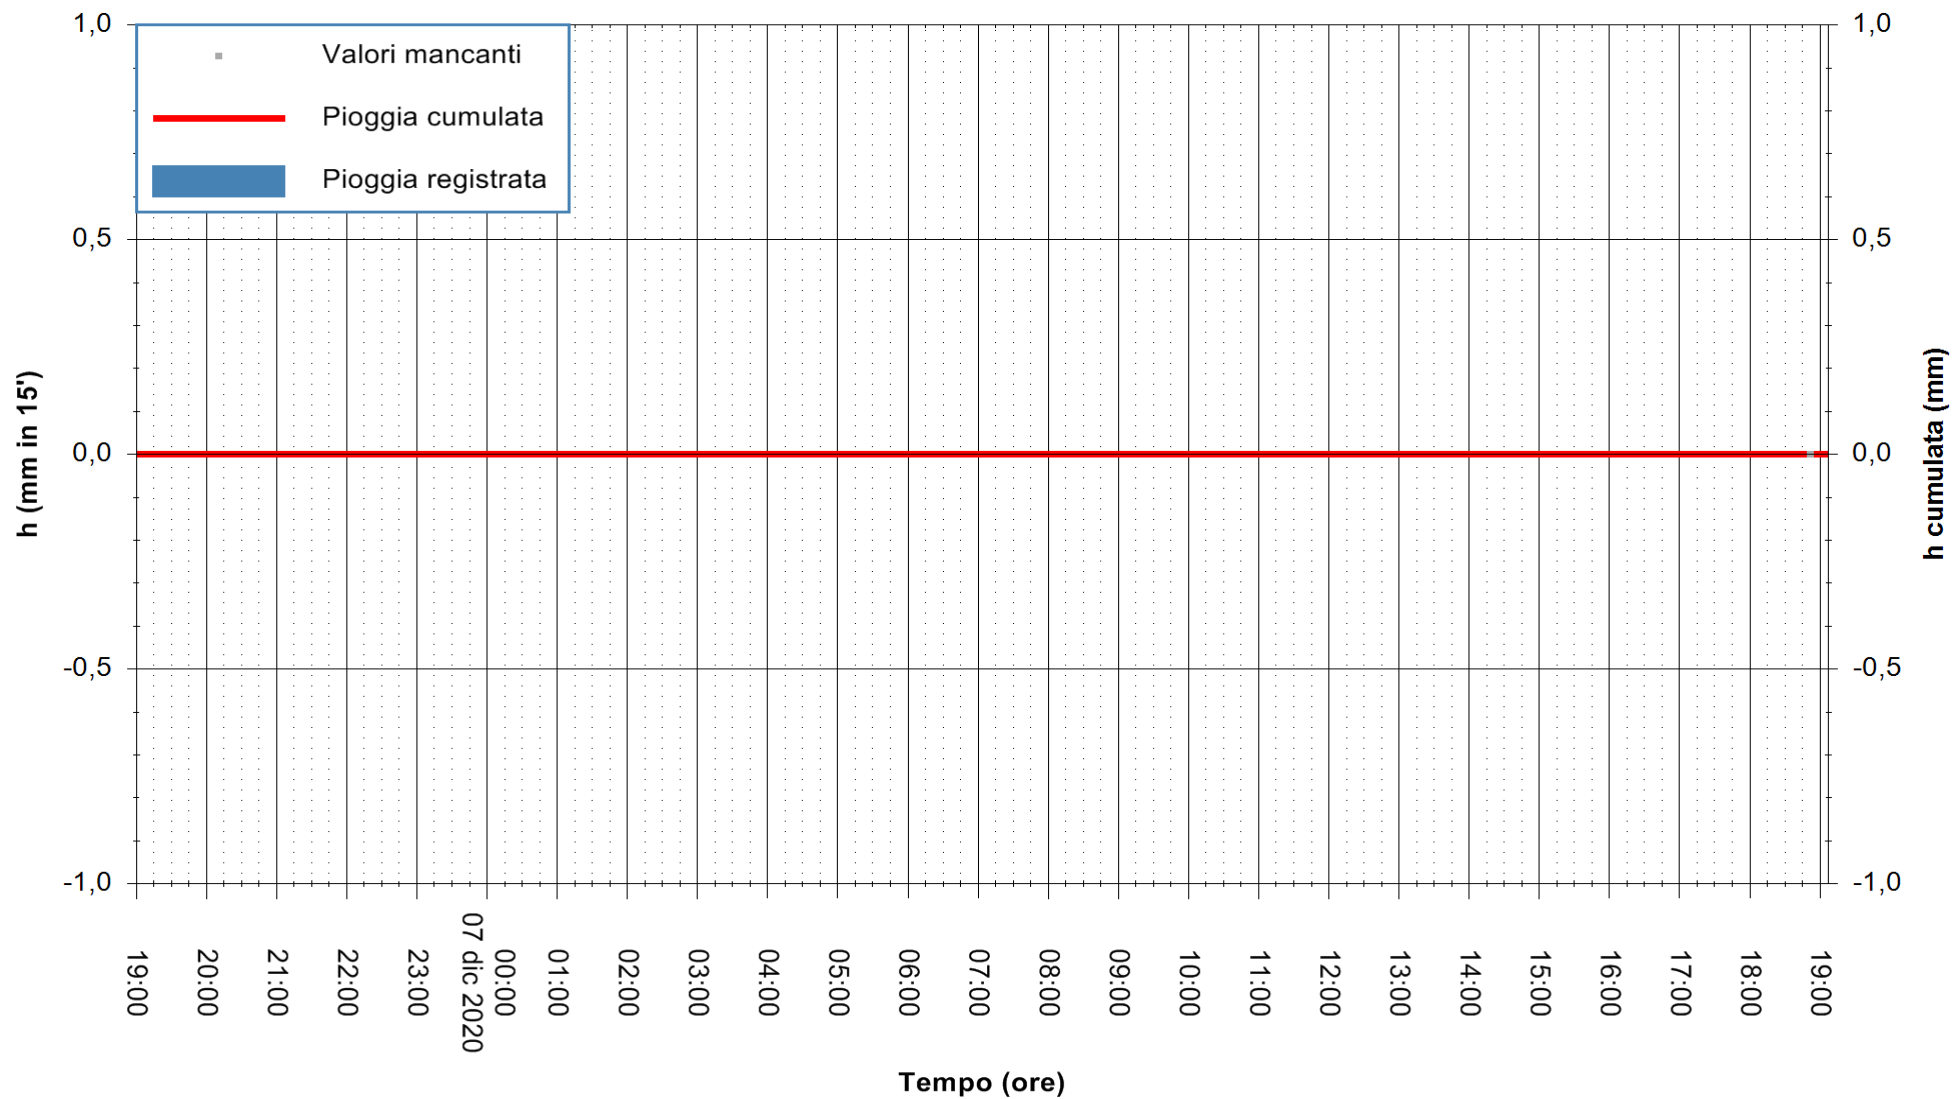

ARPAS
F.to il Dirigente Responsabile
Dott. Giuseppe Bianco

REGIONE AUTONOMA DE SARDIGNA
REGIONE AUTONOMA DELLA SARDEGNA

Stazione pluviometrica CARBONIA C.RA FLUMENTEPIDO
Area FLUMETEPIDO

Pioggia registrata nelle ultime 24 ore
Estrazione dati delle ore 19:26 del 07/12/2020
Ultimo dato disponibile: 07/12/2020 alle 18:45

ARPAS
F.to il Dirigente Responsabile
Dott. Giuseppe Bianco

REGIONE AUTONOMA DE SARDIGNA
REGIONE AUTONOMA DELLA SARDEGNA

Stazione pluviometrica SINISCOLA RF
Area SU PRANU
Pioggia registrata nelle ultime 24 ore
Estrazione dati delle ore 19:26 del 07/12/2020
Ultimo dato disponibile: 07/12/2020 alle 19:00

ARPAS
F.to il Dirigente Responsabile
Dott. Giuseppe Bianco

REGIONE AUTÒNOMA DE SARDIGNA
REGIONE AUTONOMA DELLA SARDEGNA

Stazione pluviometrica ORISTANO RF
Area TORRE GRANDE
Pioggia registrata nelle ultime 24 ore
Estrazione dati delle ore 19:26 del 07/12/2020
Ultimo dato disponibile: 07/12/2020 alle 19:00