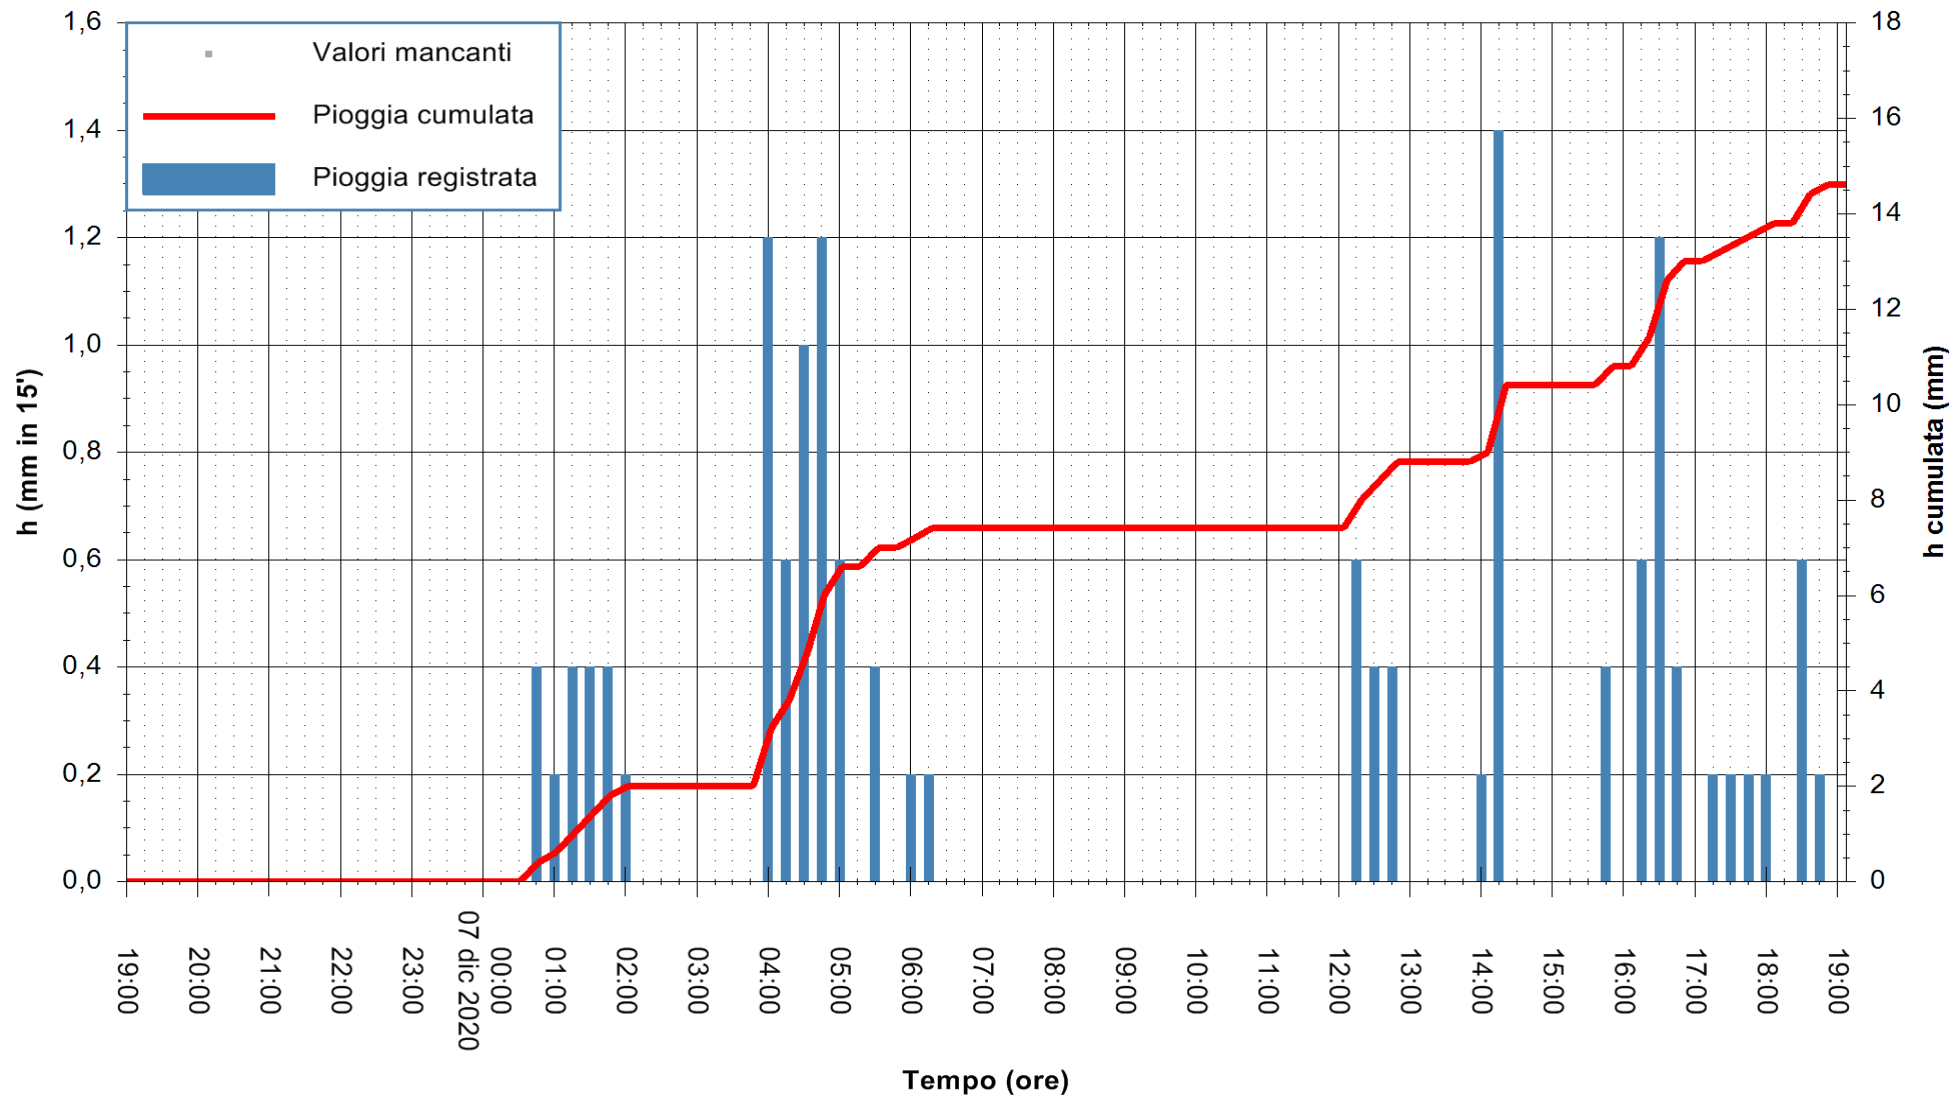

ARPAS
F.to il Dirigente Responsabile
Dott. Giuseppe Bianco

REGIONE AUTONOMA DE SARDIGNA
REGIONE AUTONOMA DELLA SARDEGNA

Stazione pluviometrica CARBONIA C.RA FLUMENTEPIDO
Area FLUMETEPIDO

Pioggia registrata nelle ultime 24 ore
Estrazione dati delle ore 19:26 del 07/12/2020
Ultimo dato disponibile: 07/12/2020 alle 18:45

ARPAS
F.to il Dirigente Responsabile
Dott. Giuseppe Bianco

REGIONE AUTONOMA DE SARDIGNA
REGIONE AUTONOMA DELLA SARDEGNA

Stazione pluviometrica SINISCOLA RF
Area SU PRANU
Pioggia registrata nelle ultime 24 ore
Estrazione dati delle ore 19:26 del 07/12/2020
Ultimo dato disponibile: 07/12/2020 alle 19:00

ARPAS
F.to il Dirigente Responsabile
Dott. Giuseppe Bianco

REGIONE AUTÒNOMA DE SARDIGNA
REGIONE AUTONOMA DELLA SARDEGNA

Stazione pluviometrica ORISTANO RF
Area TORRE GRANDE
Pioggia registrata nelle ultime 24 ore
Estrazione dati delle ore 19:26 del 07/12/2020
Ultimo dato disponibile: 07/12/2020 alle 19:00