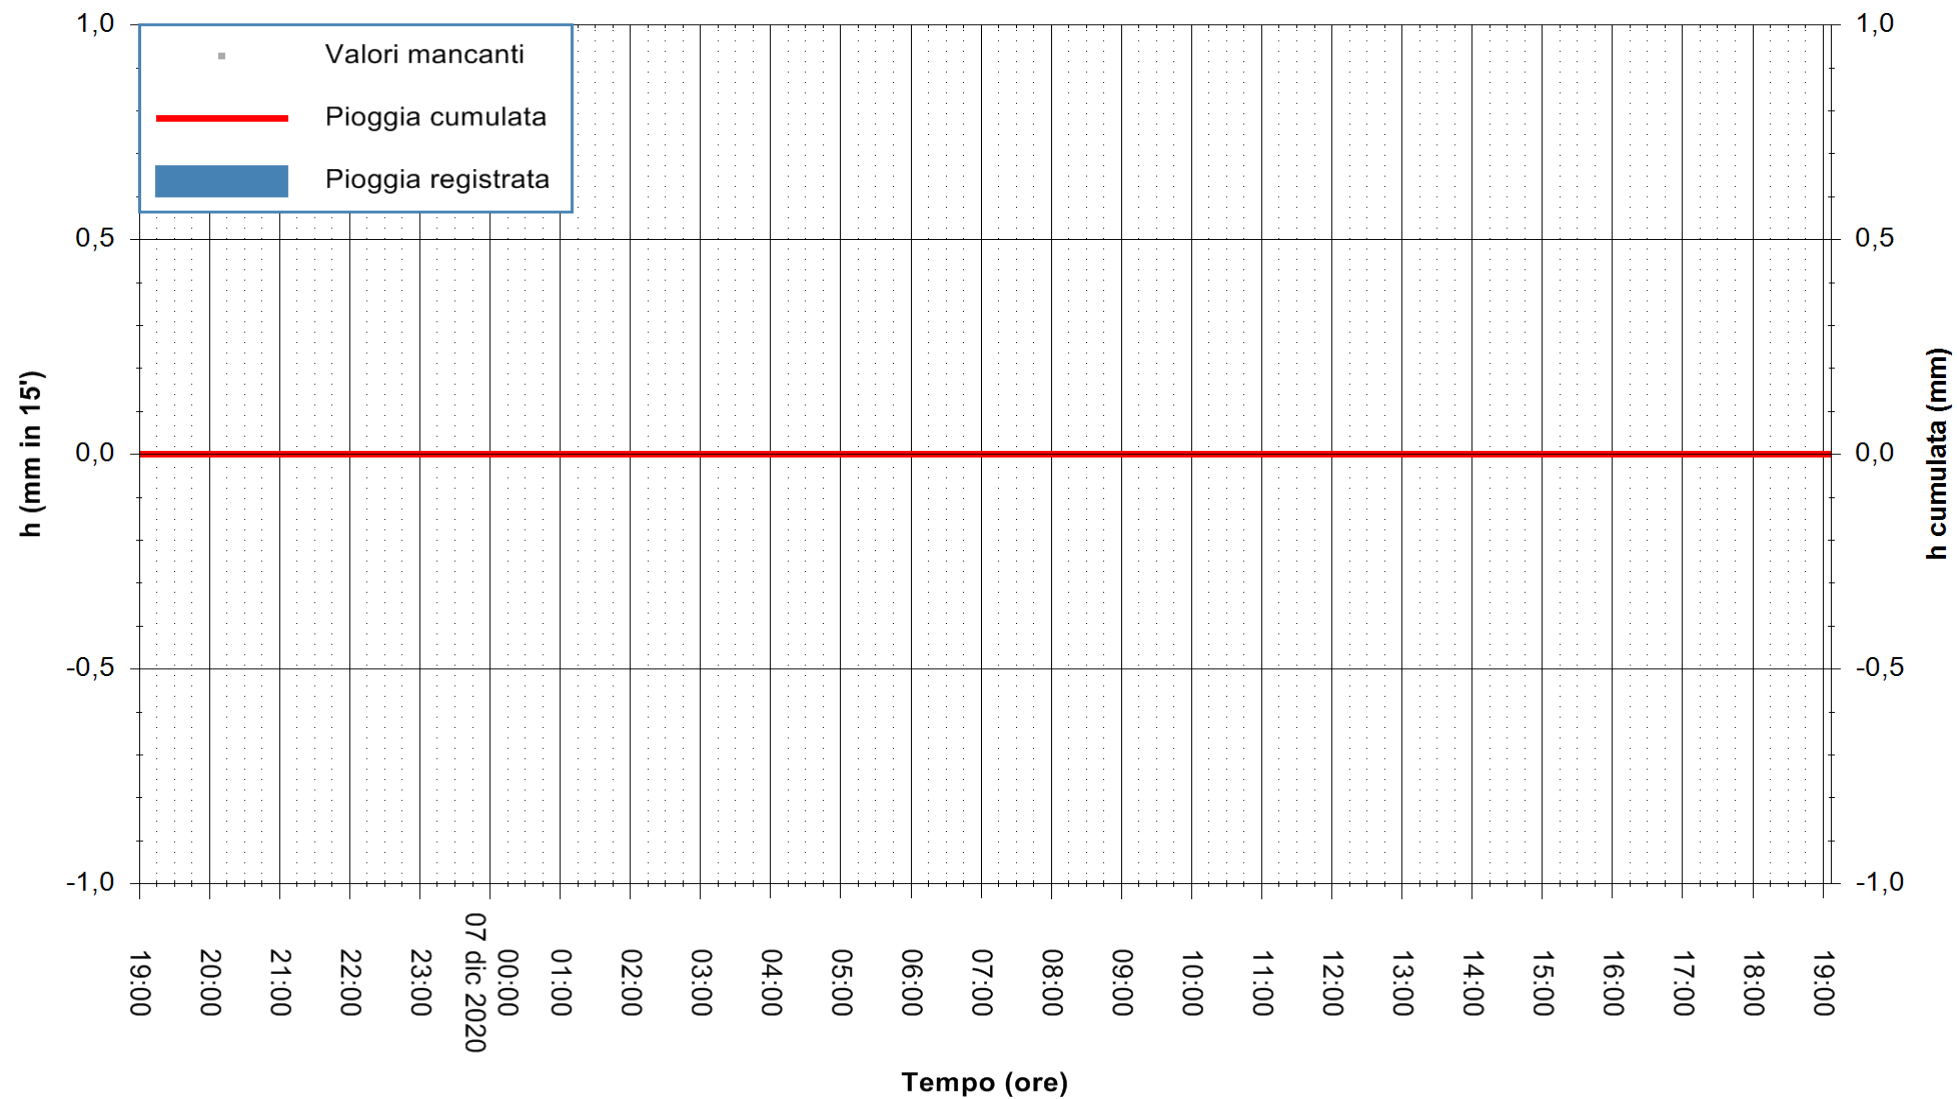

ARPAS
F.to il Dirigente Responsabile
Dott. Giuseppe Bianco

REGIONE AUTONOMA DE SARDIGNA
REGIONE AUTONOMA DELLA SARDEGNA

Stazione pluviometrica SINISCOLA RF
Area SU PRANU
Pioggia registrata nelle ultime 24 ore
Estrazione dati delle ore 19:26 del 07/12/2020
Ultimo dato disponibile: 07/12/2020 alle 19:00

ARPAS
F.to il Dirigente Responsabile
Dott. Giuseppe Bianco

REGIONE AUTÒNOMA DE SARDIGNA
REGIONE AUTONOMA DELLA SARDEGNA

Stazione pluviometrica ORISTANO RF
Area TORRE GRANDE
Pioggia registrata nelle ultime 24 ore
Estrazione dati delle ore 19:26 del 07/12/2020
Ultimo dato disponibile: 07/12/2020 alle 19:00