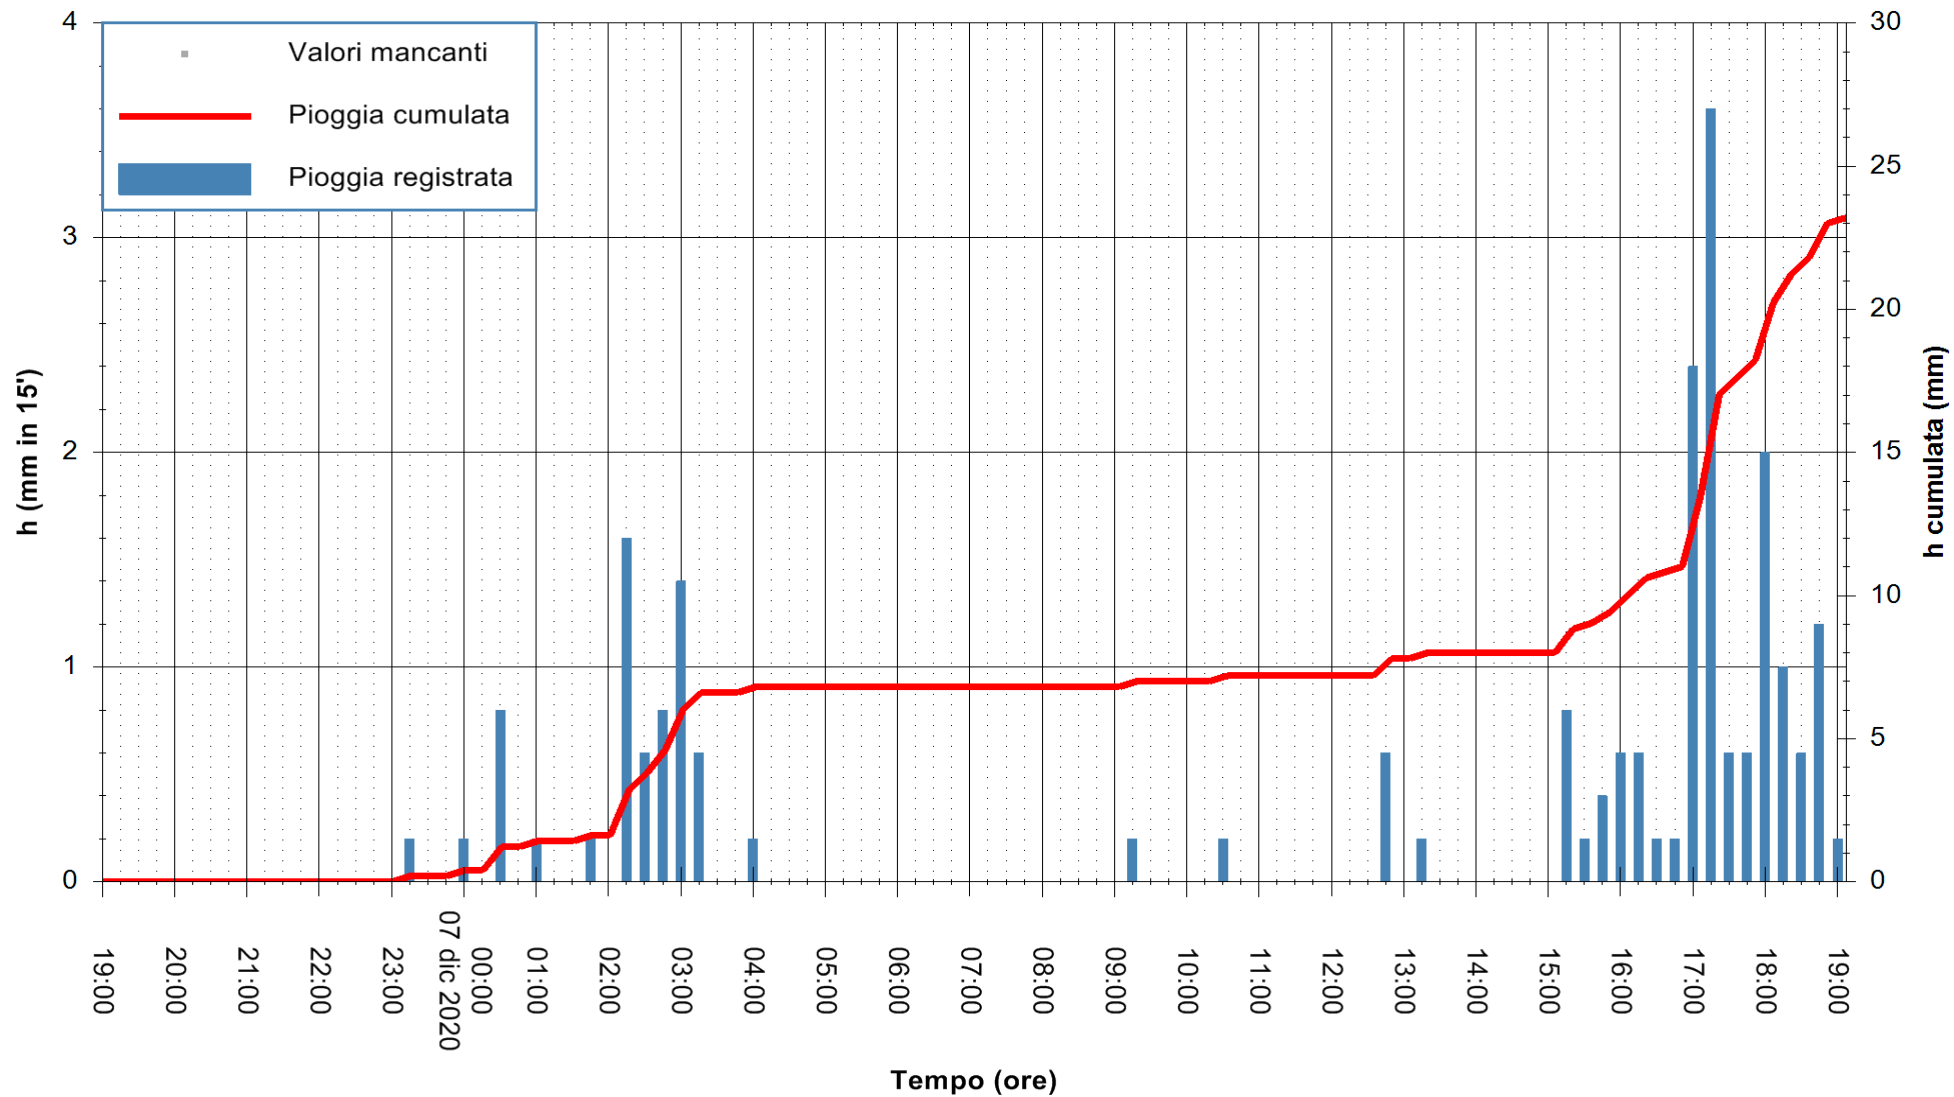

Stazione pluviometrica DORGALI MONTE TULUI
Area MONTE TULUI
Pioggia registrata nelle ultime 24 ore
Estrazione dati delle ore 19:26 del 07/12/2020
Ultimo dato disponibile: 07/12/2020 alle 19:00

ARPAS
F.to il Dirigente Responsabile
Dott. Giuseppe Bianco

ARPAS
F.to il Dirigente Responsabile
Dott. Giuseppe Bianco

REGIONE AUTONOMA DE SARDIGNA
REGIONE AUTONOMA DELLA SARDEGNA

Stazione pluviometrica CARBONIA C.RA FLUMENTEPIDO
Area FLUMETEPIDO

Pioggia registrata nelle ultime 24 ore
Estrazione dati delle ore 19:26 del 07/12/2020
Ultimo dato disponibile: 07/12/2020 alle 18:45

ARPAS
F.to il Dirigente Responsabile
Dott. Giuseppe Bianco

REGIONE AUTONOMA DE SARDIGNA
REGIONE AUTONOMA DELLA SARDEGNA

Stazione pluviometrica SINISCOLA RF
Area SU PRANU
Pioggia registrata nelle ultime 24 ore
Estrazione dati delle ore 19:26 del 07/12/2020
Ultimo dato disponibile: 07/12/2020 alle 19:00

ARPAS
F.to il Dirigente Responsabile
Dott. Giuseppe Bianco

REGIONE AUTÒNOMA DE SARDIGNA
REGIONE AUTONOMA DELLA SARDEGNA

Stazione pluviometrica ORISTANO RF
Area TORRE GRANDE
Pioggia registrata nelle ultime 24 ore
Estrazione dati delle ore 19:26 del 07/12/2020
Ultimo dato disponibile: 07/12/2020 alle 19:00