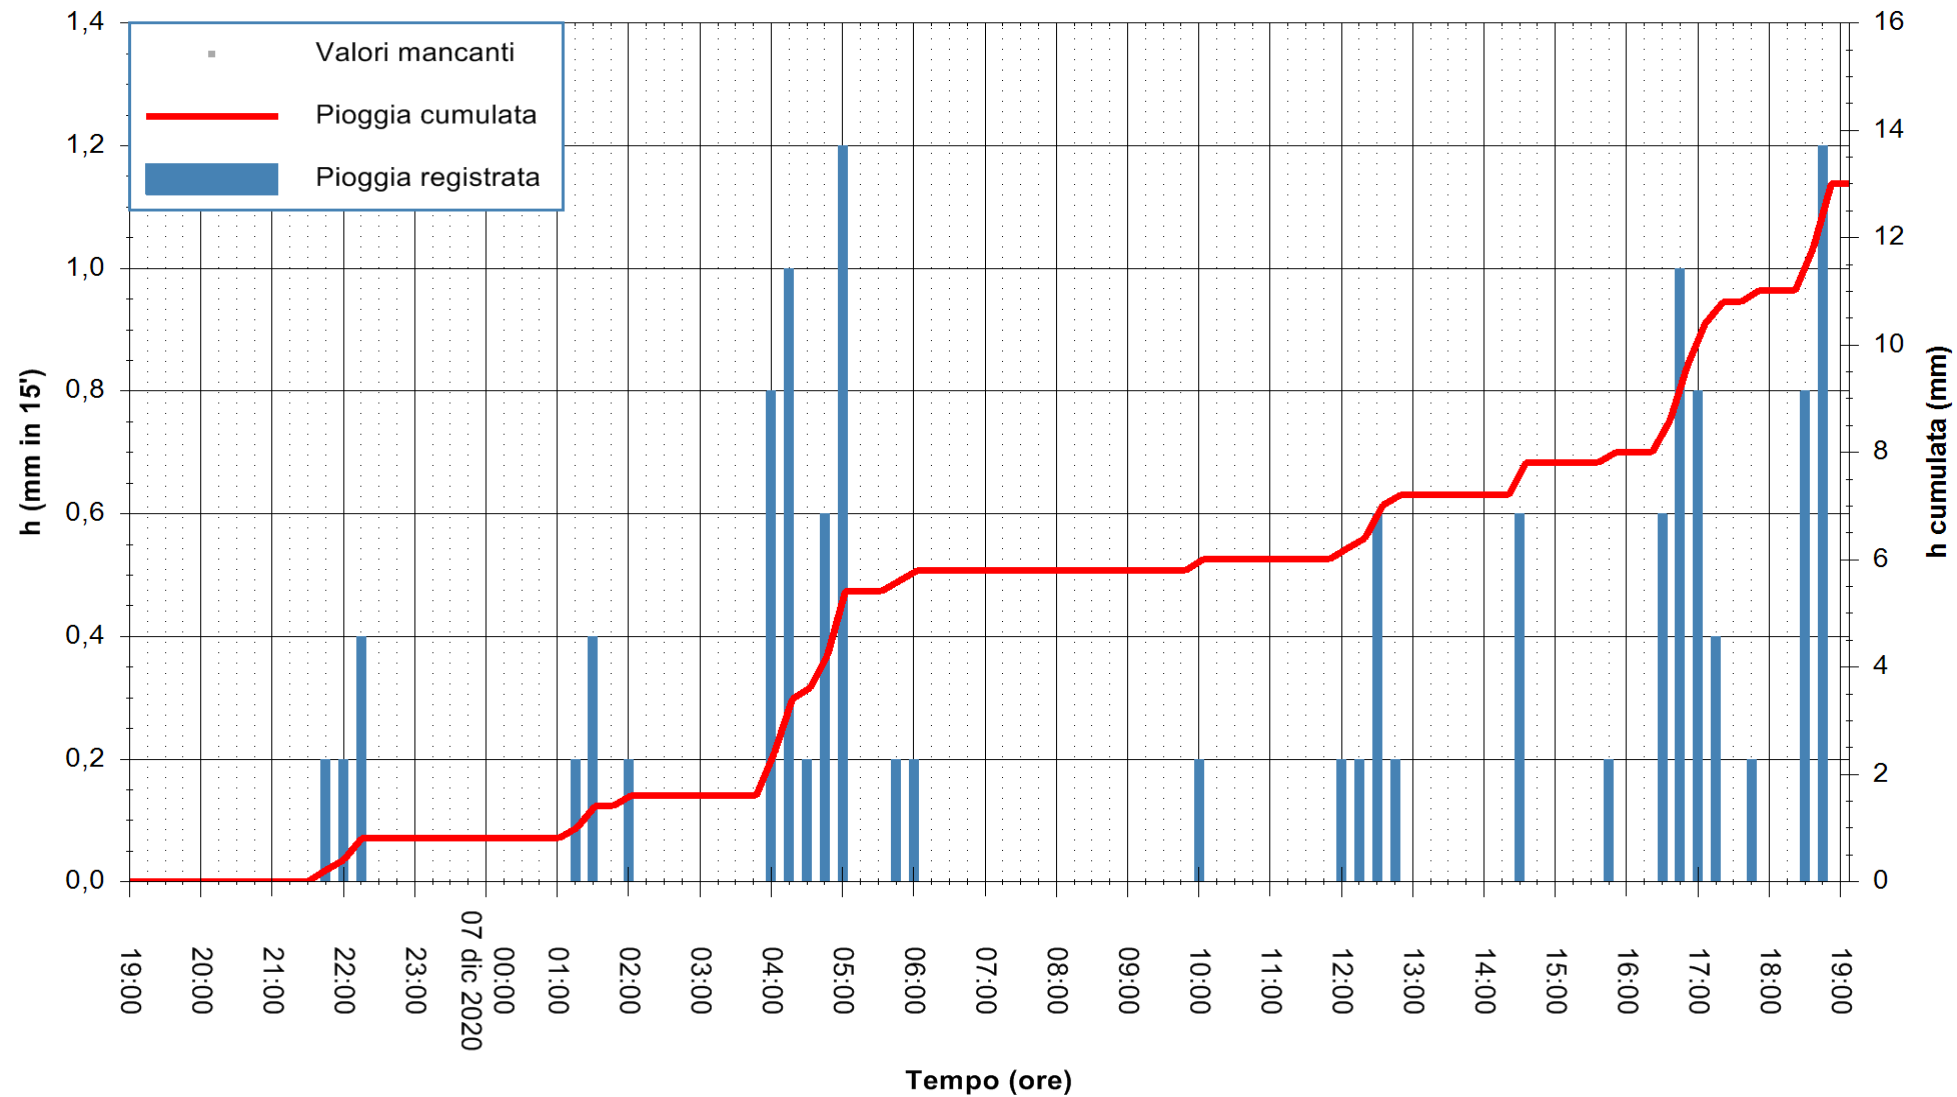

REGIONE AUTÒNOMA DE SARDIGNA
REGIONE AUTONOMA DELLA SARDEGNA

Stazione pluviometrica FLUMENDOSA A ISCA RENA
 Area ISCA RENA
 Pioggia registrata nelle ultime 24 ore
 Estrazione dati delle ore 19:26 del 07/12/2020
 Ultimo dato disponibile: 07/12/2020 alle 19:00

ARPAS
 F.to il Dirigente Responsabile
 Dott. Giuseppe Bianco

REGIONE AUTONOMA DE SARDIGNA
 REGIONE AUTONOMA DELLA SARDEGNA

Stazione pluviometrica FLUMINI MANNU A FURTEI
Area PONTE SUL F.MANNU
Pioggia registrata nelle ultime 24 ore
Estrazione dati delle ore 19:26 del 07/12/2020
Ultimo dato disponibile: 07/12/2020 alle 19:00

ARPAS
F.to il Dirigente Responsabile
Dott. Giuseppe Bianco

REGIONE AUTONOMA DE SARDIGNA
REGIONE AUTONOMA DELLA SARDEGNA

Stazione pluviometrica CARBONIA C.RA FLUMENTEPIDO
Area FLUMETEPIDO

Pioggia registrata nelle ultime 24 ore
Estrazione dati delle ore 19:26 del 07/12/2020
Ultimo dato disponibile: 07/12/2020 alle 18:45

ARPAS
F.to il Dirigente Responsabile
Dott. Giuseppe Bianco

REGIONE AUTÒNOMA DE SARDIGNA
REGIONE AUTONOMA DELLA SARDEGNA

Stazione pluviometrica ORISTANO RF
Area TORRE GRANDE
Pioggia registrata nelle ultime 24 ore
Estrazione dati delle ore 19:26 del 07/12/2020
Ultimo dato disponibile: 07/12/2020 alle 19:00