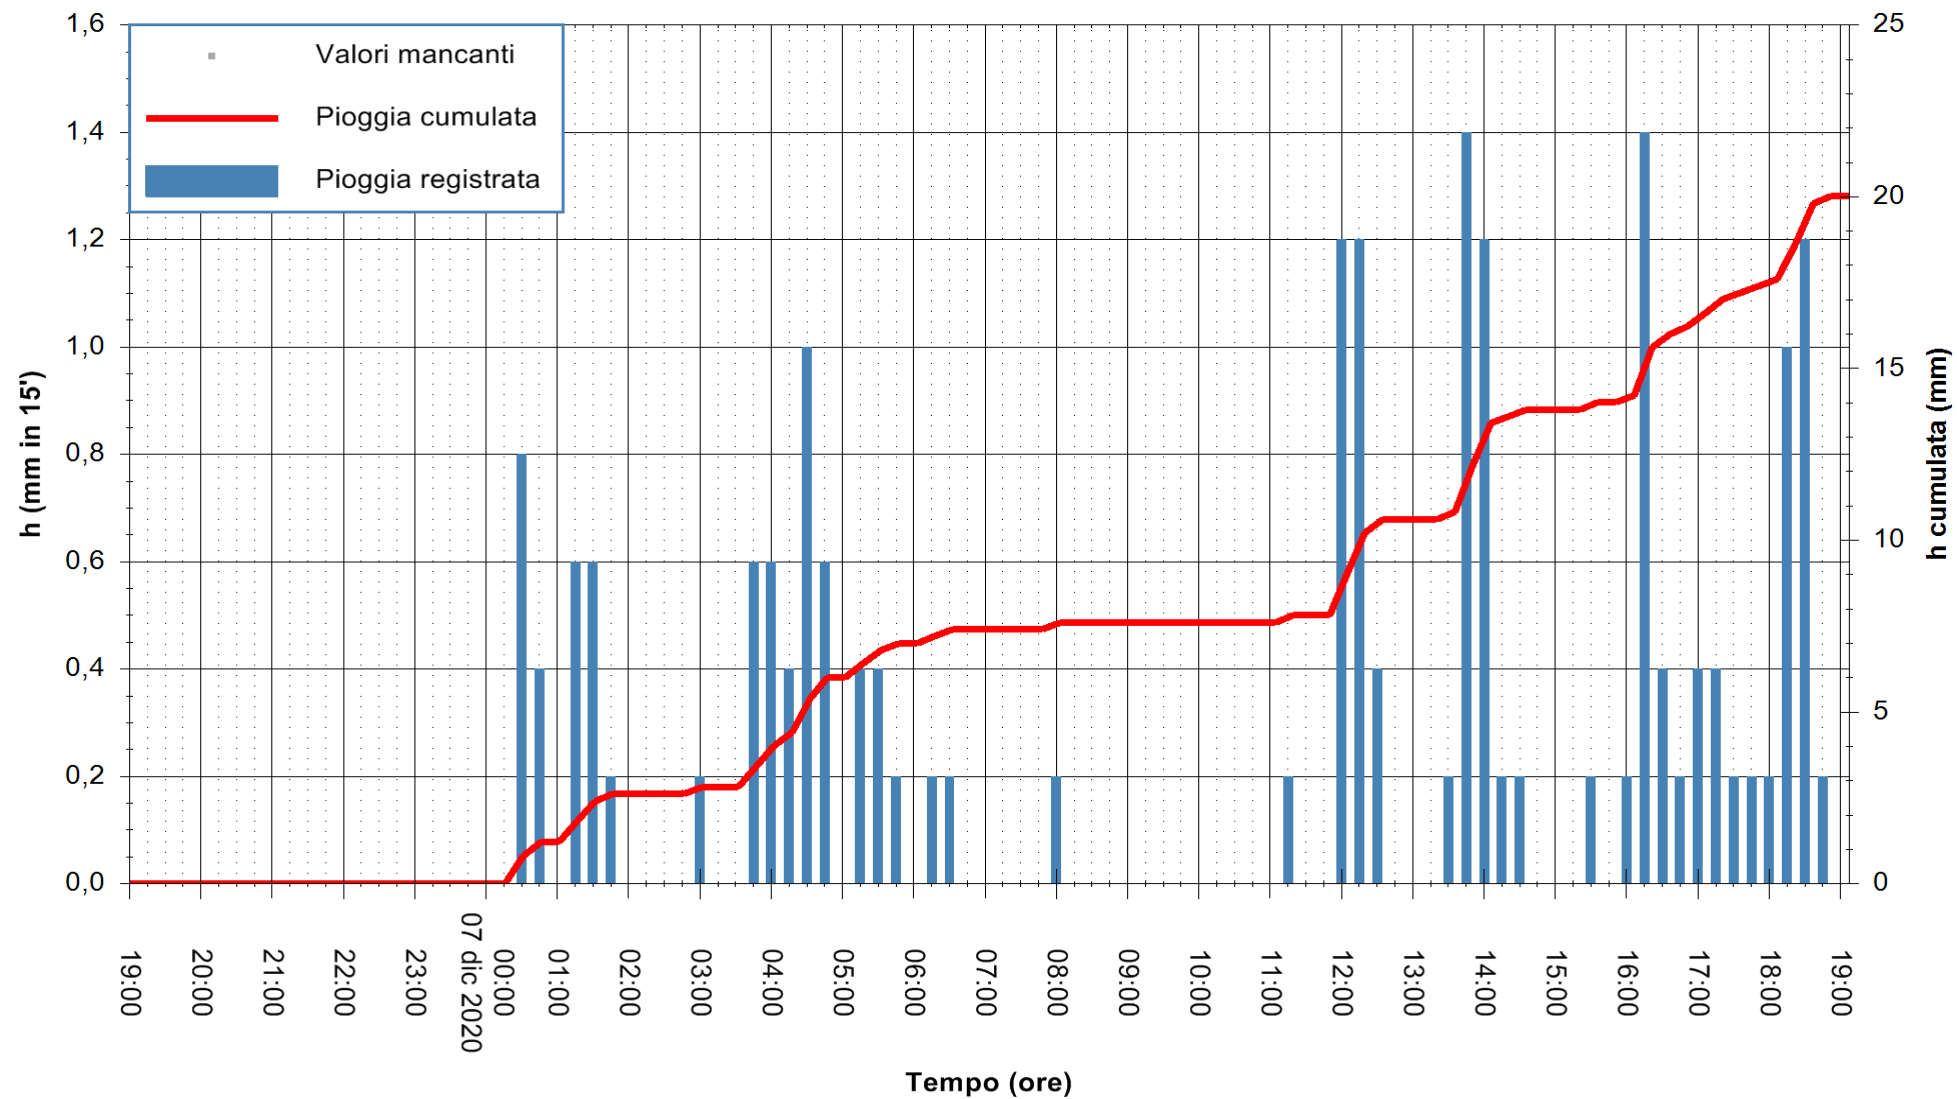

ARPAS
F.to il Dirigente Responsabile
Dott. Giuseppe Bianco

REGIONE AUTONOMA DE SARDIGNA
REGIONE AUTONOMA DELLA SARDEGNA

Stazione pluviometrica CARBONIA C.RA FLUMENTEPIDO
Area FLUMETEPIDO

Pioggia registrata nelle ultime 24 ore
Estrazione dati delle ore 19:26 del 07/12/2020
Ultimo dato disponibile: 07/12/2020 alle 18:45

ARPAS
F.to il Dirigente Responsabile
Dott. Giuseppe Bianco

REGIONE AUTONOMA DE SARDIGNA
REGIONE AUTONOMA DELLA SARDEGNA

Stazione pluviometrica SINISCOLA RF
Area SU PRANU
Pioggia registrata nelle ultime 24 ore
Estrazione dati delle ore 19:26 del 07/12/2020
Ultimo dato disponibile: 07/12/2020 alle 19:00

ARPAS
F.to il Dirigente Responsabile
Dott. Giuseppe Bianco

REGIONE AUTÒNOMA DE SARDIGNA
REGIONE AUTONOMA DELLA SARDEGNA

Stazione pluviometrica ORISTANO RF
Area TORRE GRANDE
Pioggia registrata nelle ultime 24 ore
Estrazione dati delle ore 19:26 del 07/12/2020
Ultimo dato disponibile: 07/12/2020 alle 19:00