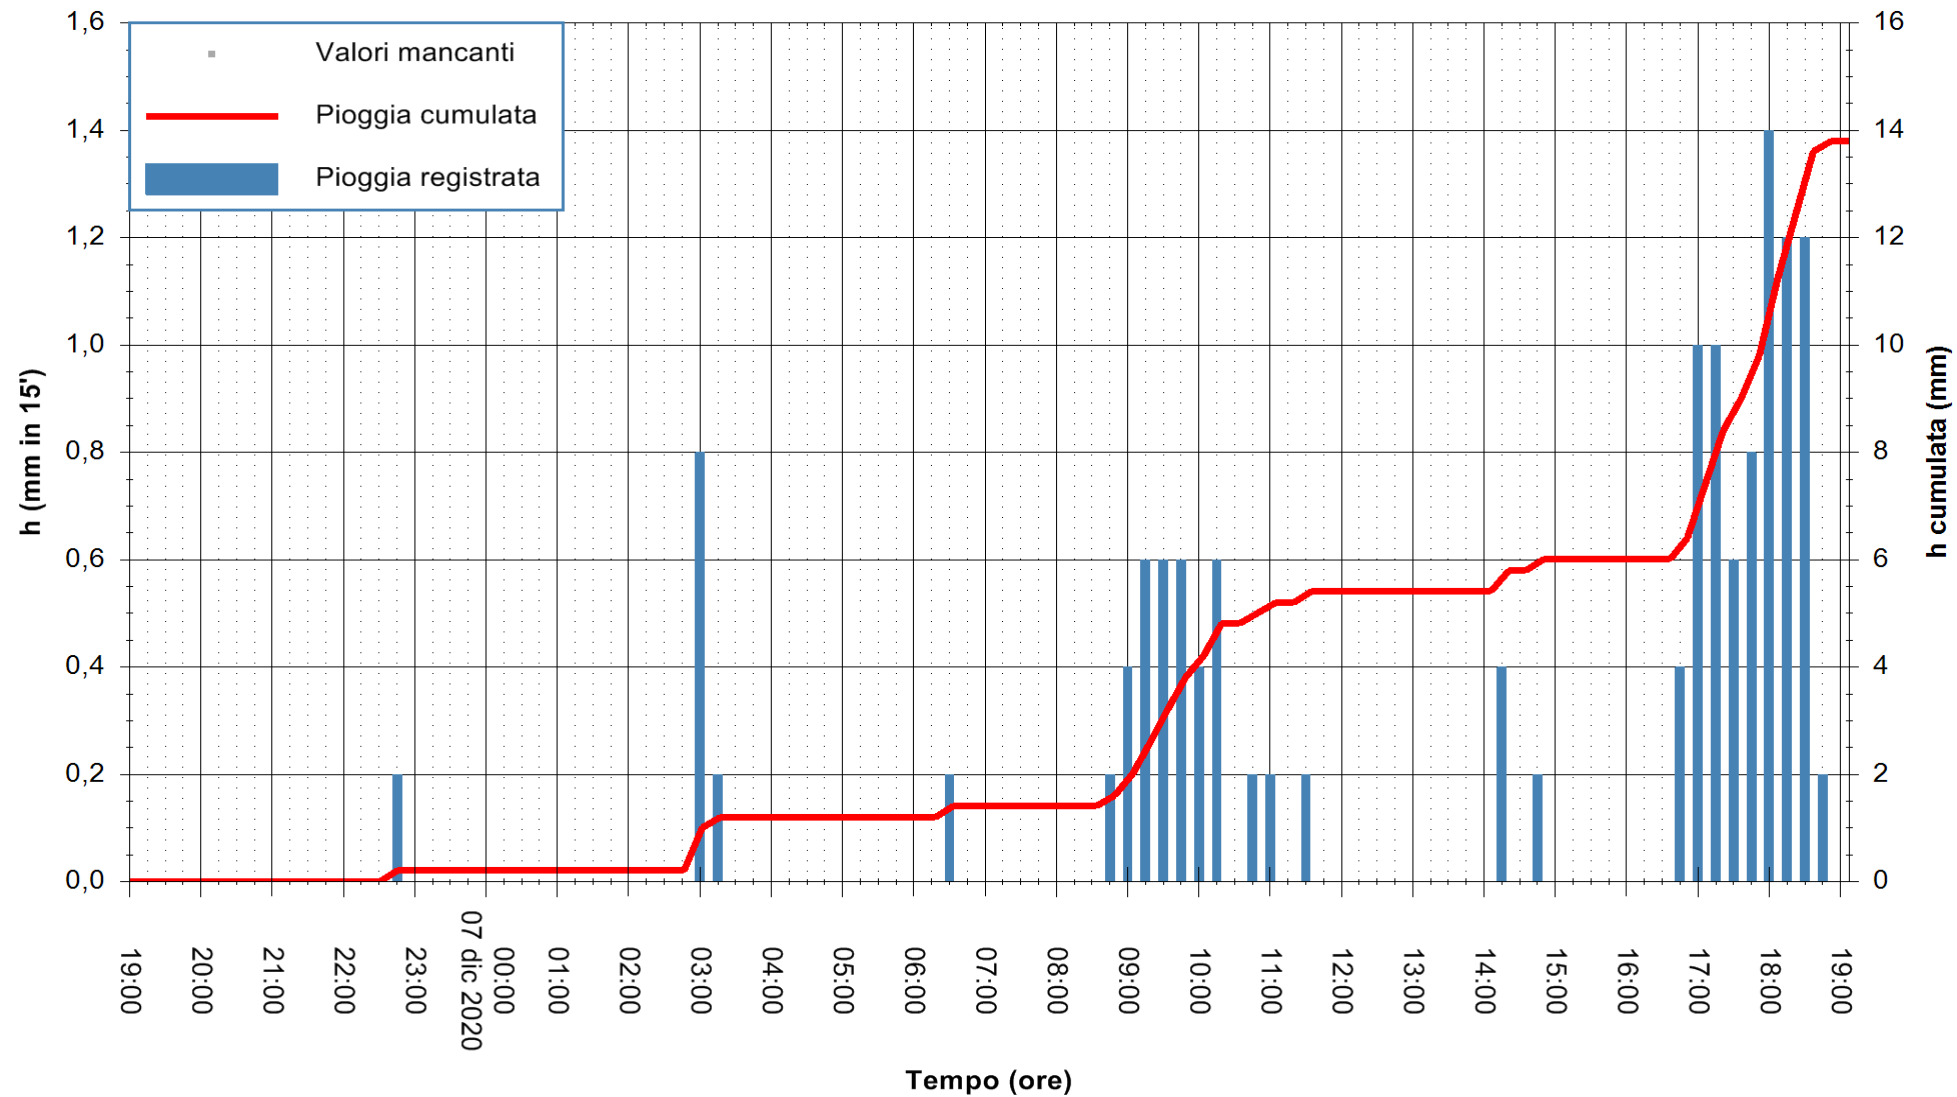

Stazione pluviometrica DORGALI MONTE TULUI
Area MONTE TULUI
Pioggia registrata nelle ultime 24 ore
Estrazione dati delle ore 19:26 del 07/12/2020
Ultimo dato disponibile: 07/12/2020 alle 19:00

ARPAS
F.to il Dirigente Responsabile
Dott. Giuseppe Bianco

REGIONE AUTÒNOMA DE SARDIGNA
REGIONE AUTONOMA DELLA SARDEGNA

Stazione pluviometrica FLUMENDOSA A ISCA RENA
 Area ISCA RENA
 Pioggia registrata nelle ultime 24 ore
 Estrazione dati delle ore 19:26 del 07/12/2020
 Ultimo dato disponibile: 07/12/2020 alle 19:00

ARPAS
 F.to il Dirigente Responsabile
 Dott. Giuseppe Bianco

REGIONE AUTONOMA DE SARDIGNA
 REGIONE AUTONOMA DELLA SARDEGNA

Stazione pluviometrica FLUMINI MANNU A FURTEI
Area PONTE SUL F.MANNU
Pioggia registrata nelle ultime 24 ore
Estrazione dati delle ore 19:26 del 07/12/2020
Ultimo dato disponibile: 07/12/2020 alle 19:00

ARPAS
F.to il Dirigente Responsabile
Dott. Giuseppe Bianco

REGIONE AUTÒNOMA DE SARDIGNA
REGIONE AUTONOMA DELLA SARDEGNA

Stazione pluviometrica ORISTANO RF
Area TORRE GRANDE
Pioggia registrata nelle ultime 24 ore
Estrazione dati delle ore 19:26 del 07/12/2020
Ultimo dato disponibile: 07/12/2020 alle 19:00