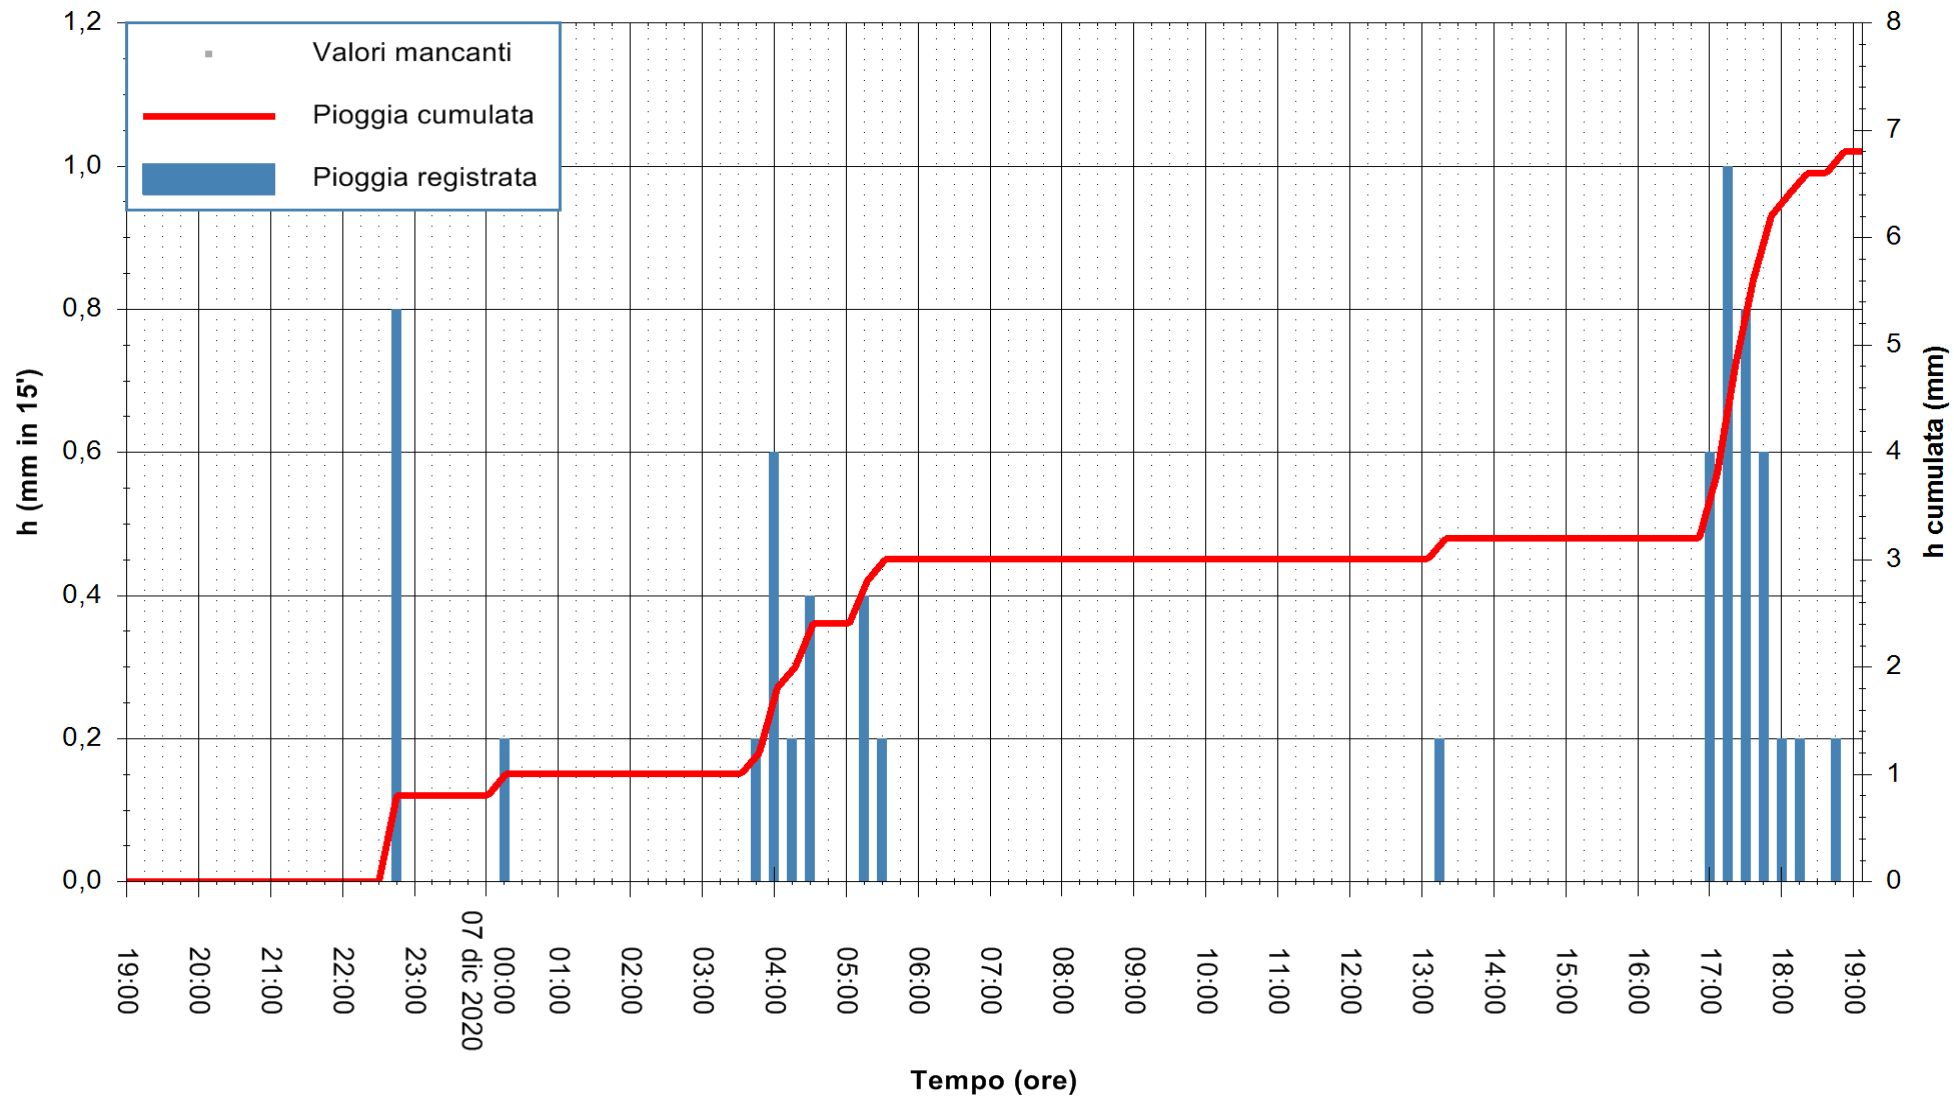

Stazione pluviometrica DORGALI MONTE TULUI
Area MONTE TULUI
Pioggia registrata nelle ultime 24 ore
Estrazione dati delle ore 19:26 del 07/12/2020
Ultimo dato disponibile: 07/12/2020 alle 19:00

ARPAS
F.to il Dirigente Responsabile
Dott. Giuseppe Bianco

REGIONE AUTÒNOMA DE SARDIGNA
REGIONE AUTONOMA DELLA SARDEGNA

Stazione pluviometrica FLUMENDOSA A ISCA RENA
 Area ISCA RENA
 Pioggia registrata nelle ultime 24 ore
 Estrazione dati delle ore 19:26 del 07/12/2020
 Ultimo dato disponibile: 07/12/2020 alle 19:00

ARPAS
 F.to il Dirigente Responsabile
 Dott. Giuseppe Bianco

REGIONE AUTONOMA DE SARDIGNA
 REGIONE AUTONOMA DELLA SARDEGNA

Stazione pluviometrica FLUMINI MANNU A FURTEI
Area PONTE SUL F.MANNU
Pioggia registrata nelle ultime 24 ore
Estrazione dati delle ore 19:26 del 07/12/2020
Ultimo dato disponibile: 07/12/2020 alle 19:00

ARPAS
F.to il Dirigente Responsabile
Dott. Giuseppe Bianco

REGIONE AUTONOMA DE SARDIGNA
REGIONE AUTONOMA DELLA SARDEGNA

Stazione pluviometrica CARBONIA C.RA FLUMENTEPIDO
Area FLUMETEPIDO

Pioggia registrata nelle ultime 24 ore
Estrazione dati delle ore 19:26 del 07/12/2020
Ultimo dato disponibile: 07/12/2020 alle 18:45