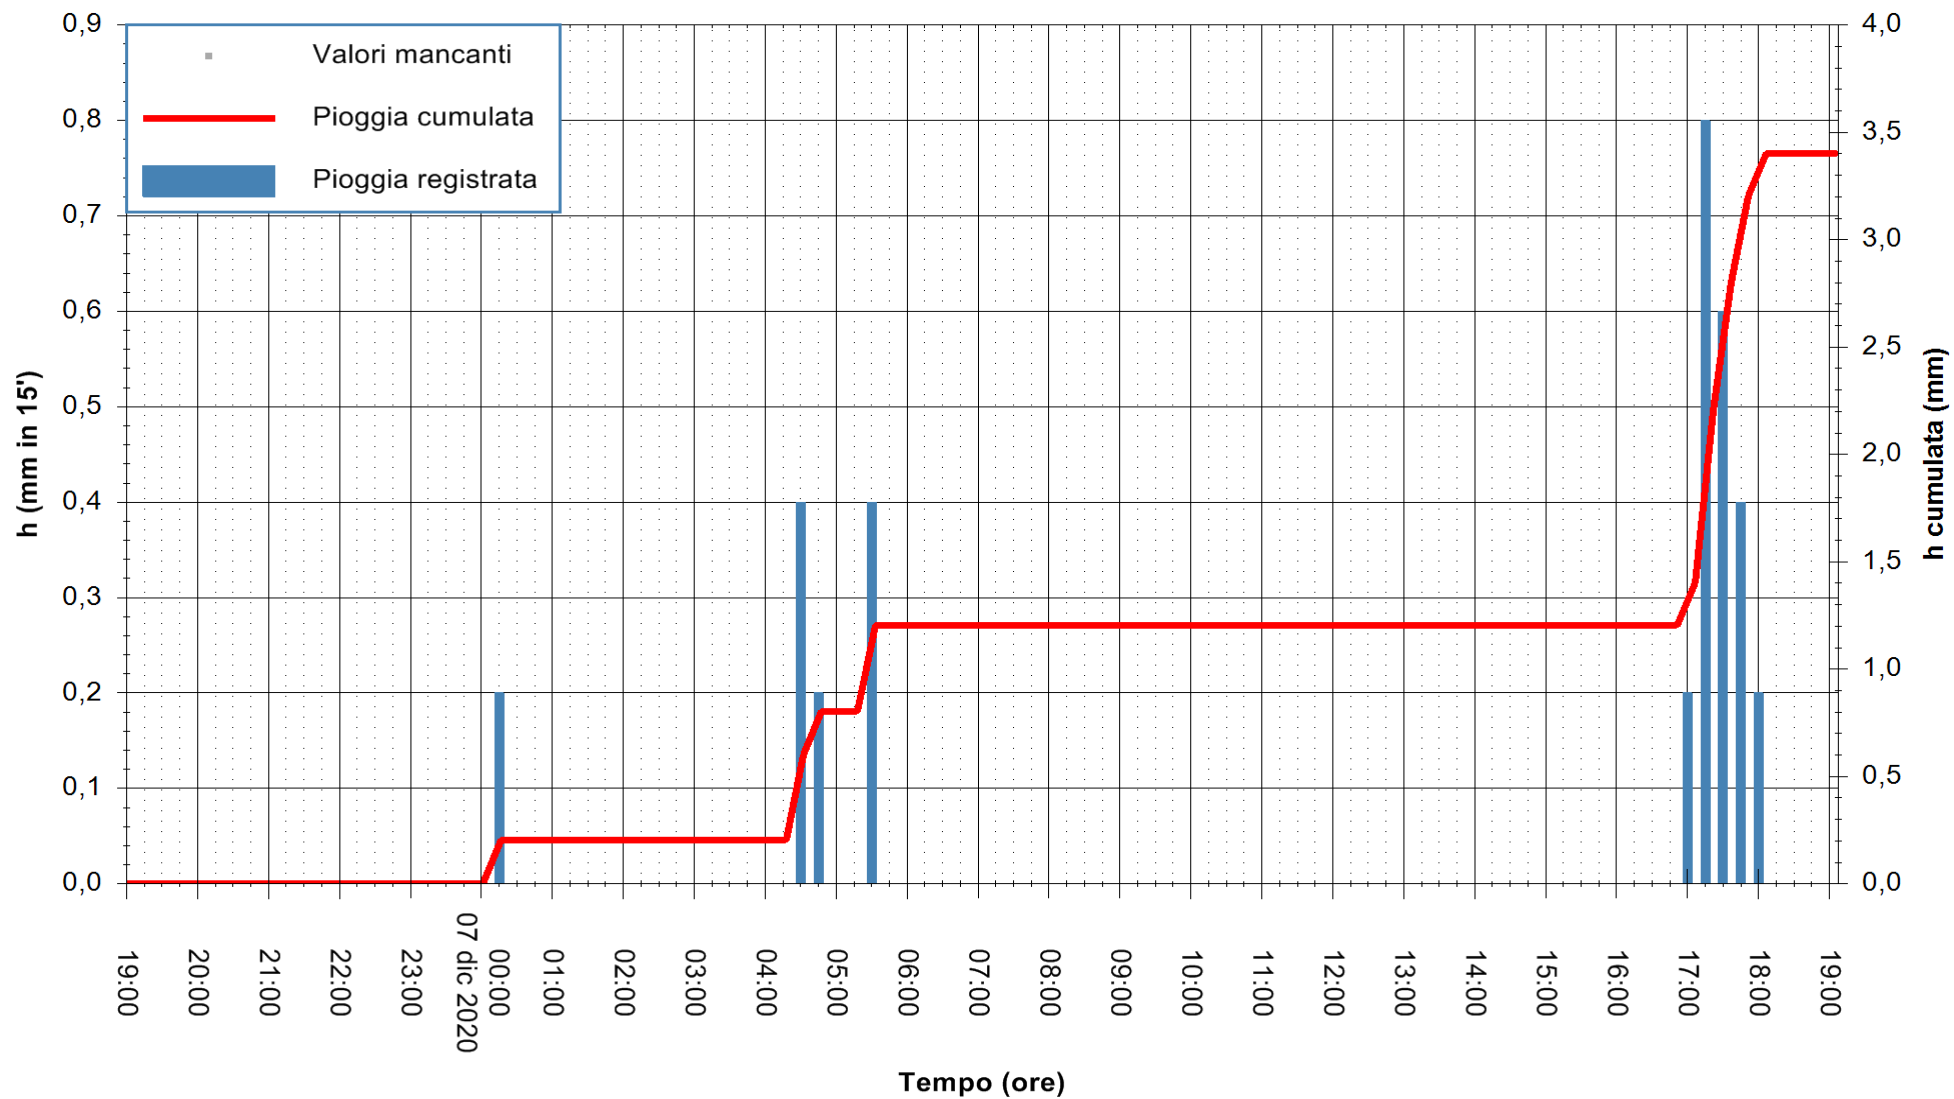

Stazione pluviometrica DORGALI MONTE TULUI
Area MONTE TULUI
Pioggia registrata nelle ultime 24 ore
Estrazione dati delle ore 19:26 del 07/12/2020
Ultimo dato disponibile: 07/12/2020 alle 19:00

ARPAS
F.to il Dirigente Responsabile
Dott. Giuseppe Bianco

REGIONE AUTÒNOMA DE SARDIGNA
REGIONE AUTONOMA DELLA SARDEGNA

Stazione pluviometrica FLUMENDOSA A ISCA RENA
 Area ISCA RENA
 Pioggia registrata nelle ultime 24 ore
 Estrazione dati delle ore 19:26 del 07/12/2020
 Ultimo dato disponibile: 07/12/2020 alle 19:00

ARPAS
 F.to il Dirigente Responsabile
 Dott. Giuseppe Bianco

REGIONE AUTONOMA DE SARDIGNA
 REGIONE AUTONOMA DELLA SARDEGNA

Stazione pluviometrica FLUMINI MANNU A FURTEI
Area PONTE SUL F.MANNU
Pioggia registrata nelle ultime 24 ore
Estrazione dati delle ore 19:26 del 07/12/2020
Ultimo dato disponibile: 07/12/2020 alle 19:00

ARPAS
F.to il Dirigente Responsabile
Dott. Giuseppe Bianco

REGIONE AUTÒNOMA DE SARDIGNA
REGIONE AUTONOMA DELLA SARDEGNA

Stazione pluviometrica ORISTANO RF
Area TORRE GRANDE
Pioggia registrata nelle ultime 24 ore
Estrazione dati delle ore 19:26 del 07/12/2020
Ultimo dato disponibile: 07/12/2020 alle 19:00