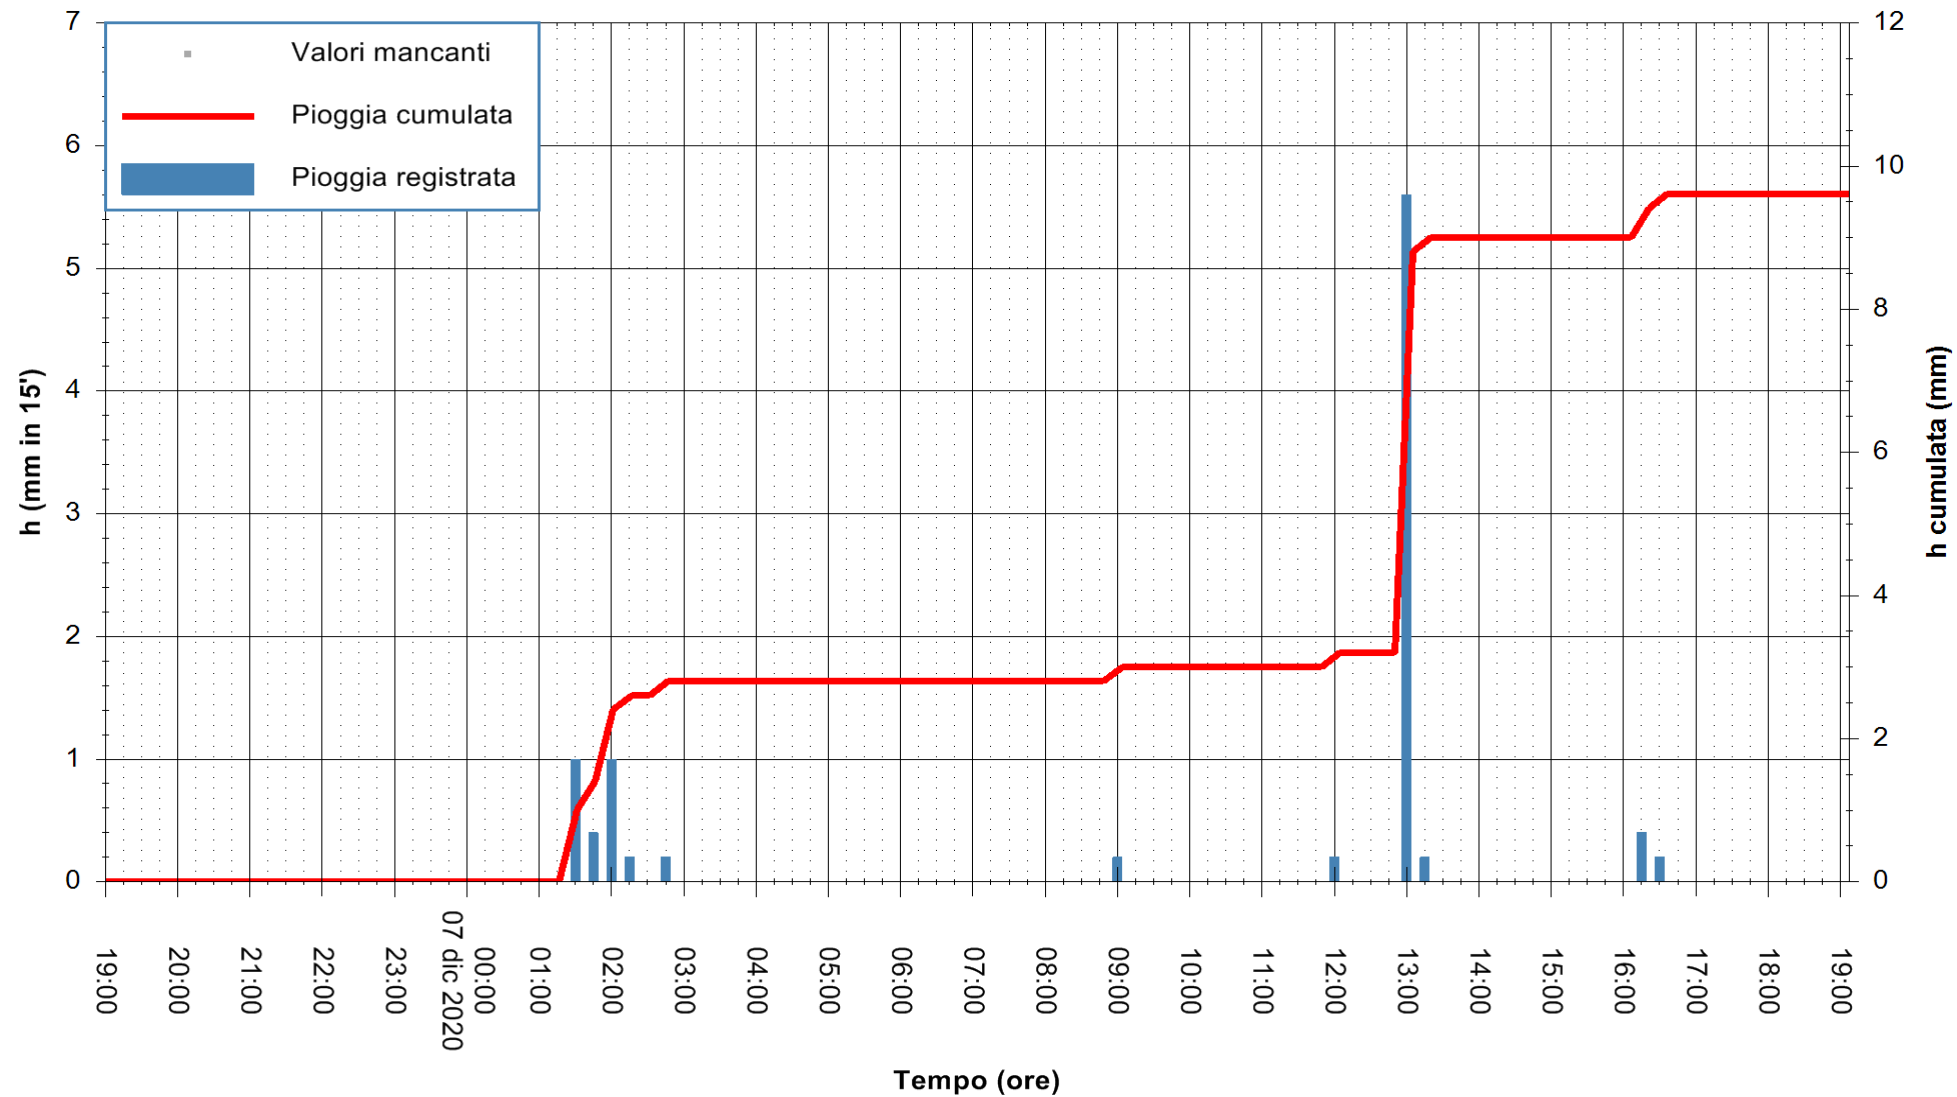

ARPAS
F.to il Dirigente Responsabile
Dott. Giuseppe Bianco

REGIONE AUTÒNOMA DE SARDIGNA
REGIONE AUTONOMA DELLA SARDEGNA

Stazione pluviometrica ORISTANO RF
Area TORRE GRANDE
Pioggia registrata nelle ultime 24 ore
Estrazione dati delle ore 19:26 del 07/12/2020
Ultimo dato disponibile: 07/12/2020 alle 19:00

ARPAS
F.to il Dirigente Responsabile
Dott. Giuseppe Bianco

REGIONE AUTÒNOMA DE SARDIGNA
REGIONE AUTONOMA DELLA SARDEGNA

Stazione pluviometrica LULA RF
Area PIZZONCHI
Pioggia registrata nelle ultime 24 ore
Estrazione dati delle ore 19:26 del 07/12/2020
Ultimo dato disponibile: 07/12/2020 alle 19:00