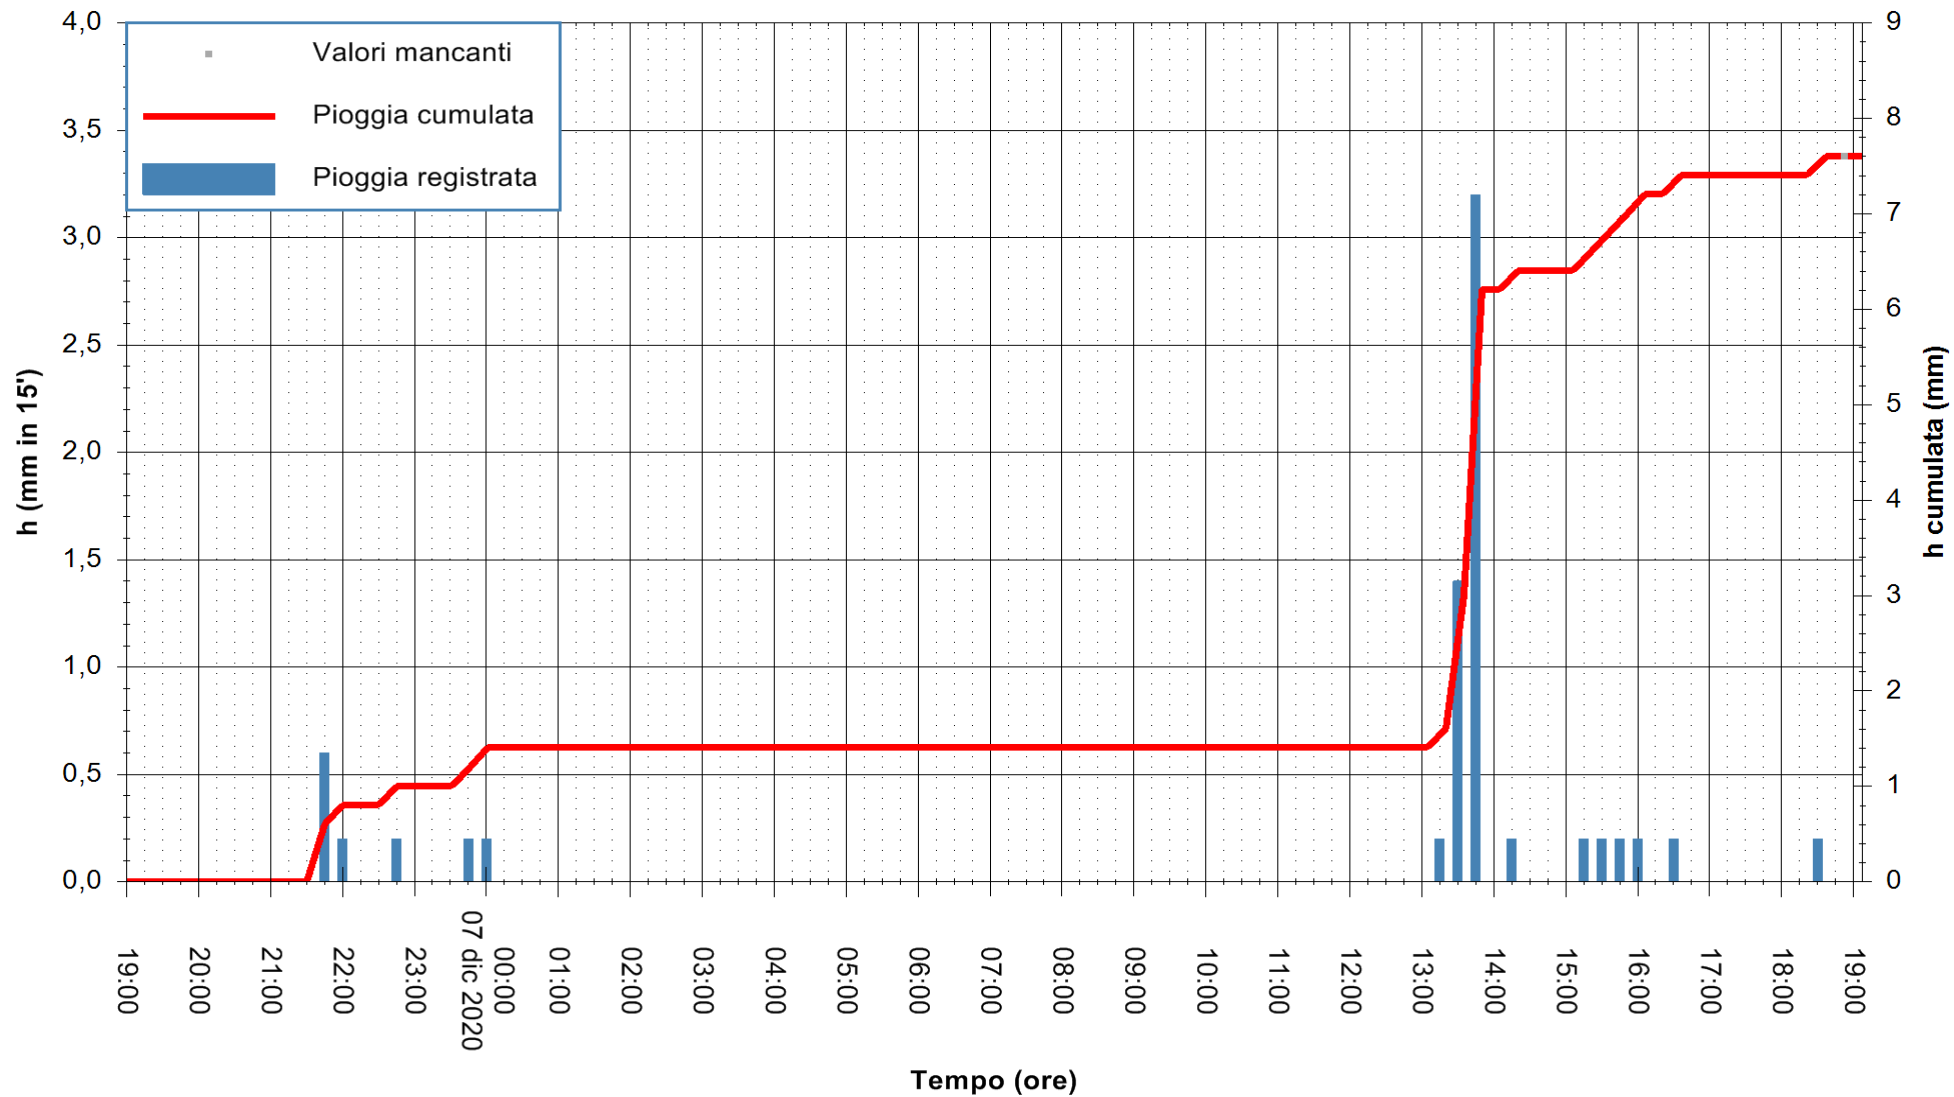

Stazione pluviometrica DORGALI MONTE TULUI
Area MONTE TULUI
Pioggia registrata nelle ultime 24 ore
Estrazione dati delle ore 19:26 del 07/12/2020
Ultimo dato disponibile: 07/12/2020 alle 19:00

ARPAS
F.to il Dirigente Responsabile
Dott. Giuseppe Bianco

ARPAS
F.to il Dirigente Responsabile
Dott. Giuseppe Bianco

REGIONE AUTONOMA DE SARDIGNA
REGIONE AUTONOMA DELLA SARDEGNA

Stazione pluviometrica CARBONIA C.RA FLUMENTEPIDO
Area FLUMETEPIDO

Pioggia registrata nelle ultime 24 ore
Estrazione dati delle ore 19:26 del 07/12/2020
Ultimo dato disponibile: 07/12/2020 alle 18:45

ARPAS
F.to il Dirigente Responsabile
Dott. Giuseppe Bianco

REGIONE AUTONOMA DE SARDIGNA
REGIONE AUTONOMA DELLA SARDEGNA

Stazione pluviometrica SINISCOLA RF
Area SU PRANU
Pioggia registrata nelle ultime 24 ore
Estrazione dati delle ore 19:26 del 07/12/2020
Ultimo dato disponibile: 07/12/2020 alle 19:00

ARPAS
F.to il Dirigente Responsabile
Dott. Giuseppe Bianco

REGIONE AUTÒNOMA DE SARDIGNA
REGIONE AUTONOMA DELLA SARDEGNA

Stazione pluviometrica ORISTANO RF
Area TORRE GRANDE
Pioggia registrata nelle ultime 24 ore
Estrazione dati delle ore 19:26 del 07/12/2020
Ultimo dato disponibile: 07/12/2020 alle 19:00