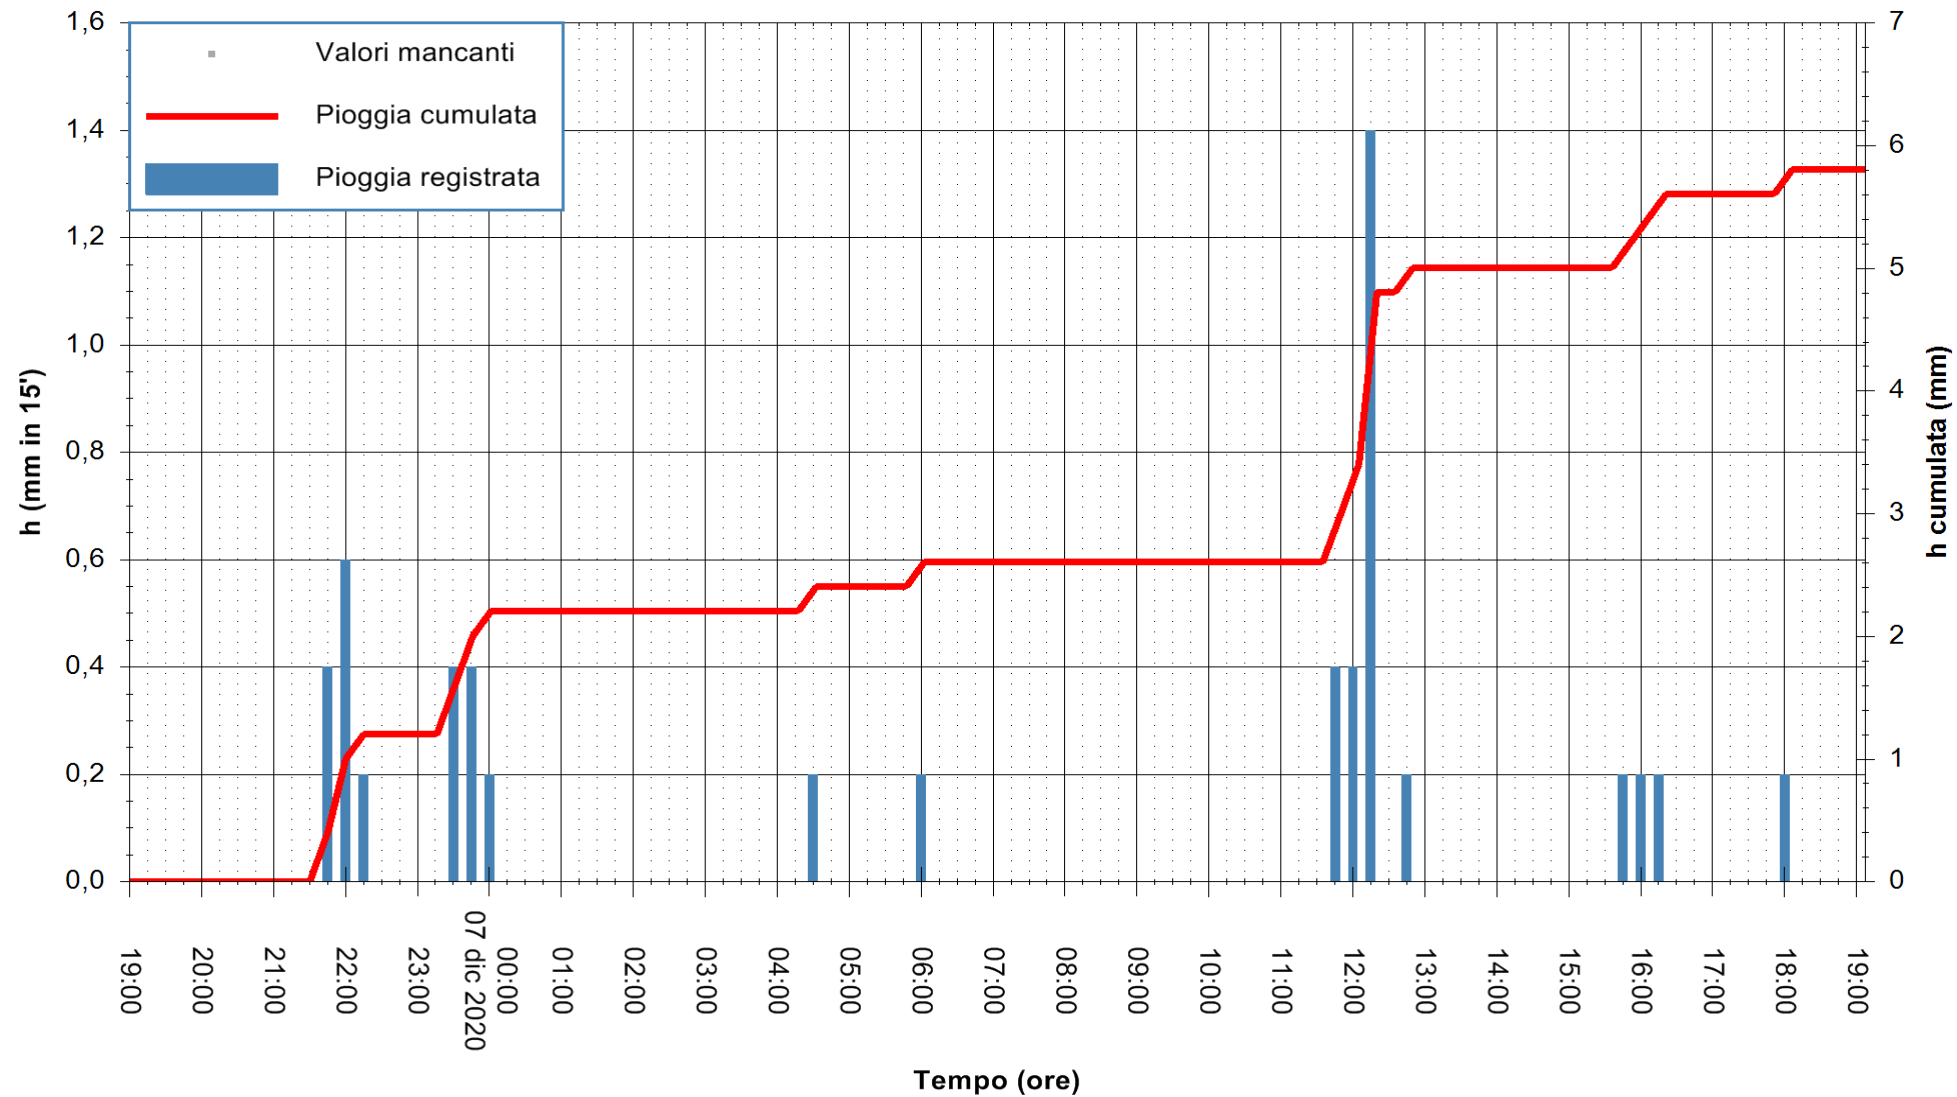

Stazione pluviometrica DORGALI MONTE TULUI
Area MONTE TULUI
Pioggia registrata nelle ultime 24 ore
Estrazione dati delle ore 19:26 del 07/12/2020
Ultimo dato disponibile: 07/12/2020 alle 19:00

ARPAS
F.to il Dirigente Responsabile
Dott. Giuseppe Bianco

REGIONE AUTÒNOMA DE SARDIGNA
REGIONE AUTONOMA DELLA SARDEGNA

Stazione pluviometrica FLUMENDOSA A ISCA RENA
 Area ISCA RENA
 Pioggia registrata nelle ultime 24 ore
 Estrazione dati delle ore 19:26 del 07/12/2020
 Ultimo dato disponibile: 07/12/2020 alle 19:00

ARPAS
 F.to il Dirigente Responsabile
 Dott. Giuseppe Bianco

REGIONE AUTONOMA DE SARDIGNA
 REGIONE AUTONOMA DELLA SARDEGNA

Stazione pluviometrica FLUMINI MANNU A FURTEI
Area PONTE SUL F.MANNU
Pioggia registrata nelle ultime 24 ore
Estrazione dati delle ore 19:26 del 07/12/2020
Ultimo dato disponibile: 07/12/2020 alle 19:00

ARPAS
F.to il Dirigente Responsabile
Dott. Giuseppe Bianco

REGIONE AUTÒNOMA DE SARDIGNA
REGIONE AUTONOMA DELLA SARDEGNA

Stazione pluviometrica ORISTANO RF
Area TORRE GRANDE
Pioggia registrata nelle ultime 24 ore
Estrazione dati delle ore 19:26 del 07/12/2020
Ultimo dato disponibile: 07/12/2020 alle 19:00