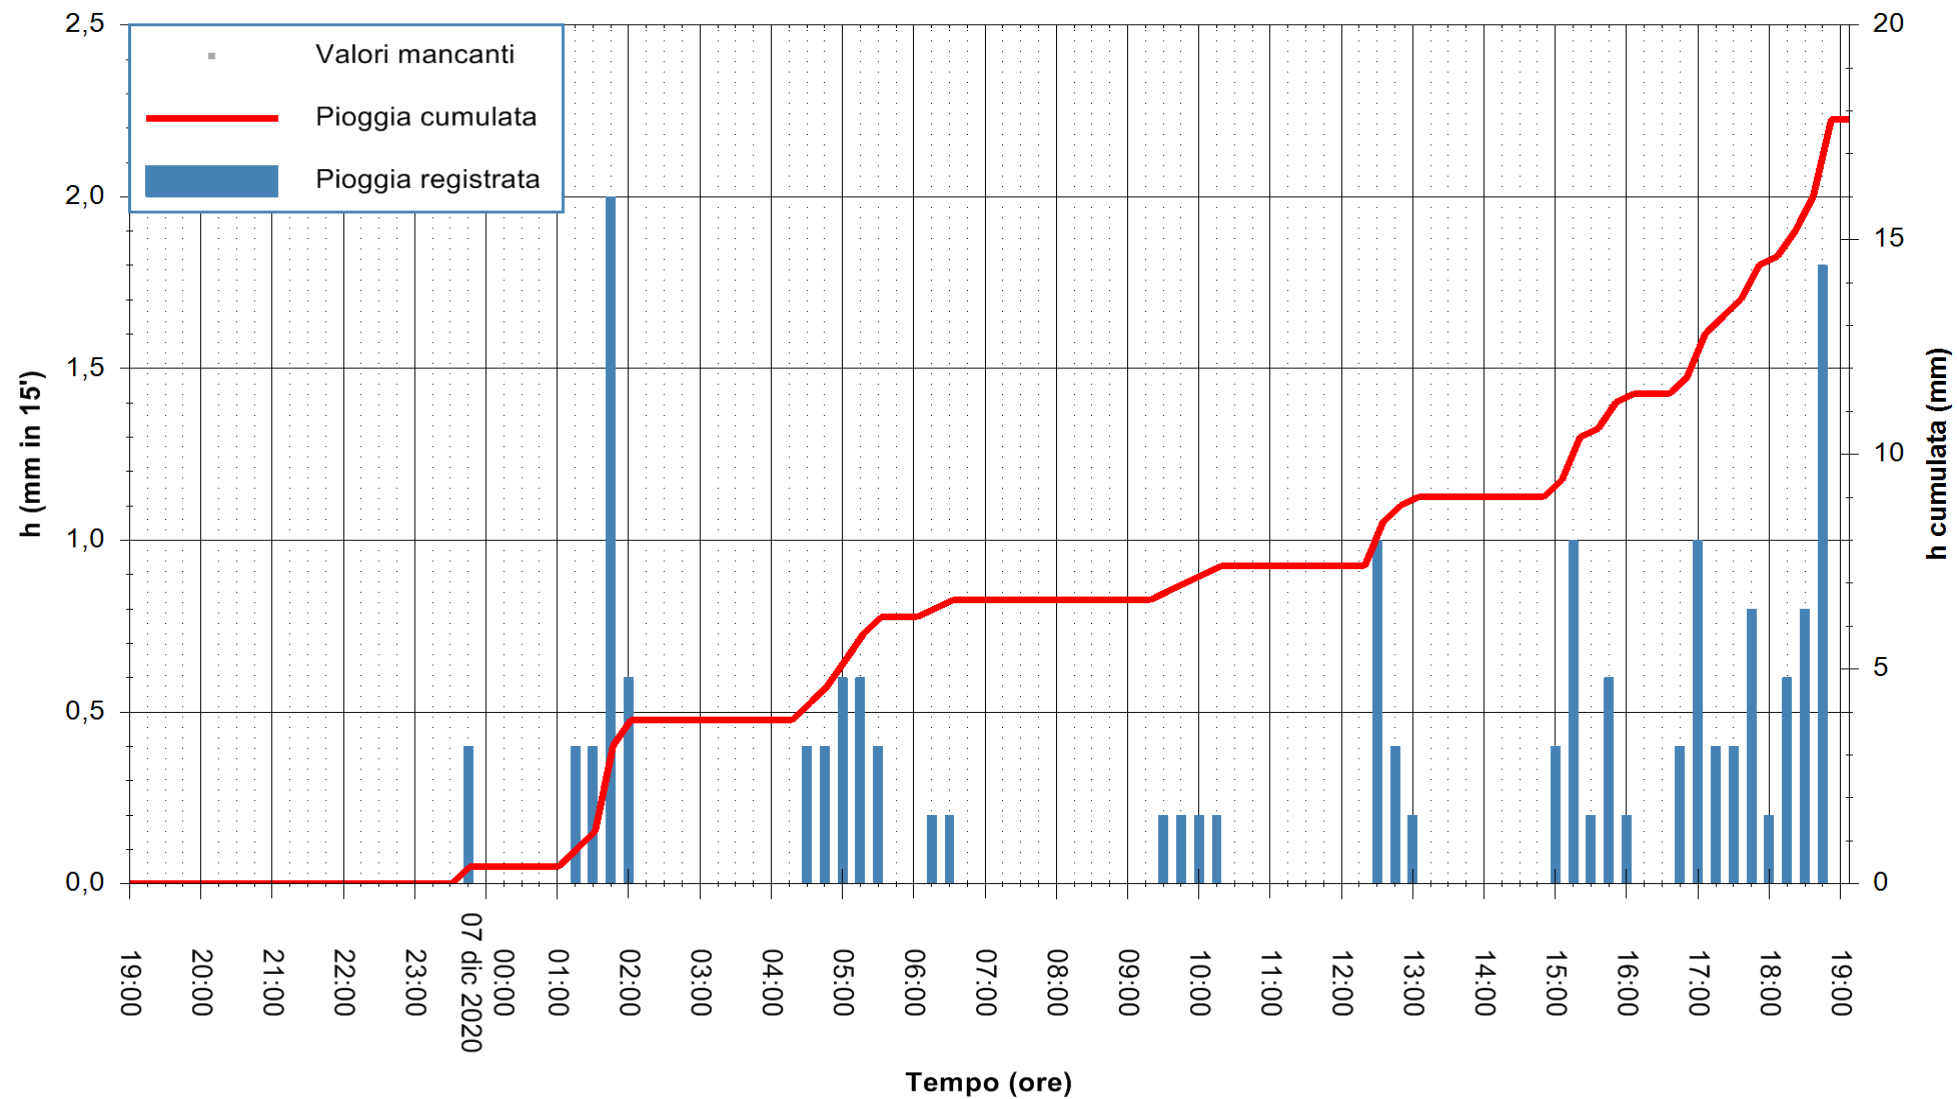

Stazione pluviometrica DORGALI MONTE TULUI
Area MONTE TULUI
Pioggia registrata nelle ultime 24 ore
Estrazione dati delle ore 19:26 del 07/12/2020
Ultimo dato disponibile: 07/12/2020 alle 19:00

ARPAS
F.to il Dirigente Responsabile
Dott. Giuseppe Bianco

ARPAS
F.to il Dirigente Responsabile
Dott. Giuseppe Bianco

REGIONE AUTONOMA DE SARDIGNA
REGIONE AUTONOMA DELLA SARDEGNA

Stazione pluviometrica CARBONIA C.RA FLUMENTEPIDO
Area FLUMETEPIDO

Pioggia registrata nelle ultime 24 ore
Estrazione dati delle ore 19:26 del 07/12/2020
Ultimo dato disponibile: 07/12/2020 alle 18:45

ARPAS
F.to il Dirigente Responsabile
Dott. Giuseppe Bianco

REGIONE AUTONOMA DE SARDIGNA
REGIONE AUTONOMA DELLA SARDEGNA

Stazione pluviometrica SINISCOLA RF
Area SU PRANU
Pioggia registrata nelle ultime 24 ore
Estrazione dati delle ore 19:26 del 07/12/2020
Ultimo dato disponibile: 07/12/2020 alle 19:00

ARPAS
F.to il Dirigente Responsabile
Dott. Giuseppe Bianco

REGIONE AUTÒNOMA DE SARDIGNA
REGIONE AUTONOMA DELLA SARDEGNA

Stazione pluviometrica ORISTANO RF
Area TORRE GRANDE
Pioggia registrata nelle ultime 24 ore
Estrazione dati delle ore 19:26 del 07/12/2020
Ultimo dato disponibile: 07/12/2020 alle 19:00