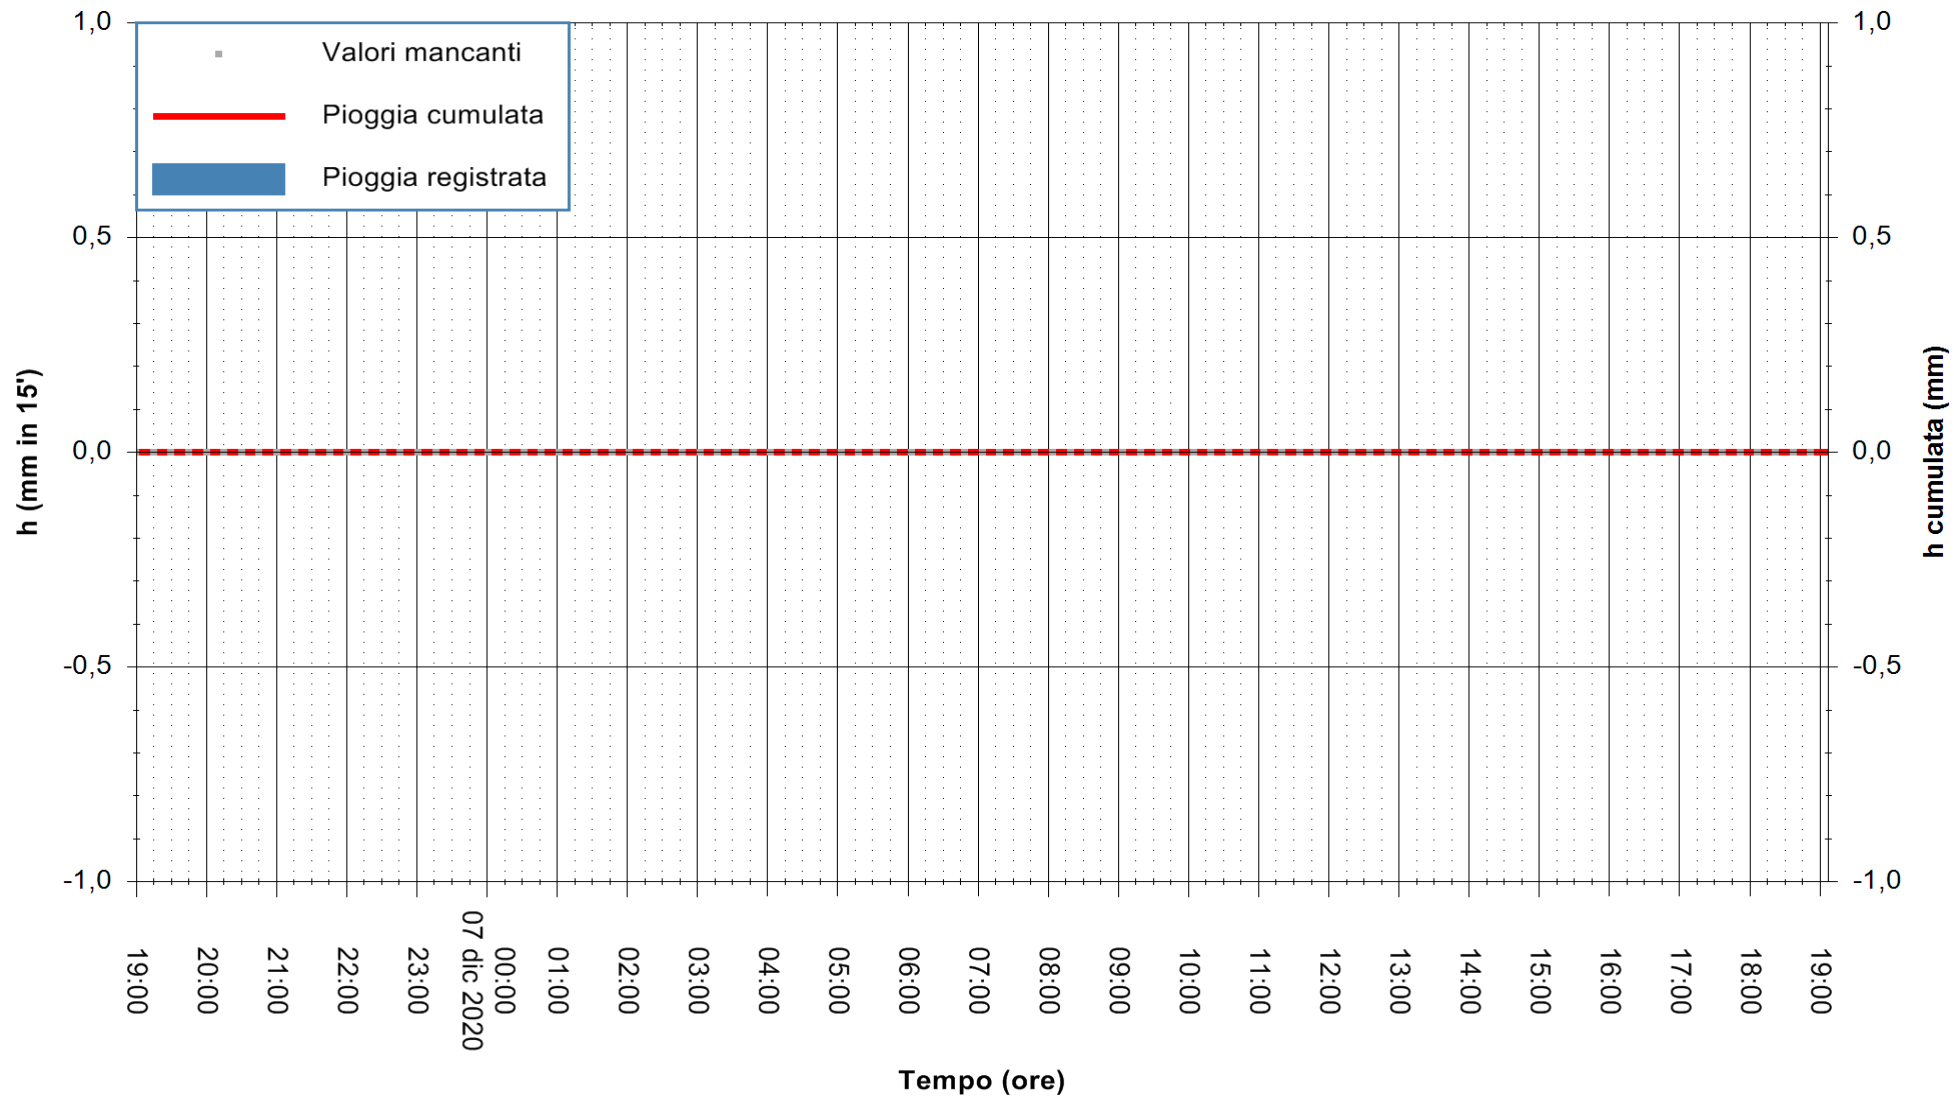

Stazione pluviometrica DORGALI MONTE TULUI
Area MONTE TULUI
Pioggia registrata nelle ultime 24 ore
Estrazione dati delle ore 19:26 del 07/12/2020
Ultimo dato disponibile: 07/12/2020 alle 19:00

ARPAS
F.to il Dirigente Responsabile
Dott. Giuseppe Bianco

REGIONE AUTÒNOMA DE SARDIGNA
REGIONE AUTONOMA DELLA SARDEGNA

Stazione pluviometrica FLUMENDOSA A ISCA RENA
 Area ISCA RENA
 Pioggia registrata nelle ultime 24 ore
 Estrazione dati delle ore 19:26 del 07/12/2020
 Ultimo dato disponibile: 07/12/2020 alle 19:00

ARPAS
 F.to il Dirigente Responsabile
 Dott. Giuseppe Bianco

REGIONE AUTONOMA DE SARDIGNA
 REGIONE AUTONOMA DELLA SARDEGNA

Stazione pluviometrica FLUMINI MANNU A FURTEI
Area PONTE SUL F.MANNU
Pioggia registrata nelle ultime 24 ore
Estrazione dati delle ore 19:26 del 07/12/2020
Ultimo dato disponibile: 07/12/2020 alle 19:00

ARPAS
F.to il Dirigente Responsabile
Dott. Giuseppe Bianco

REGIONE AUTONOMA DE SARDIGNA
REGIONE AUTONOMA DELLA SARDEGNA

Stazione pluviometrica CARBONIA C.RA FLUMENTEPIDO
Area FLUMETEPIDO

Pioggia registrata nelle ultime 24 ore
Estrazione dati delle ore 19:26 del 07/12/2020
Ultimo dato disponibile: 07/12/2020 alle 18:45