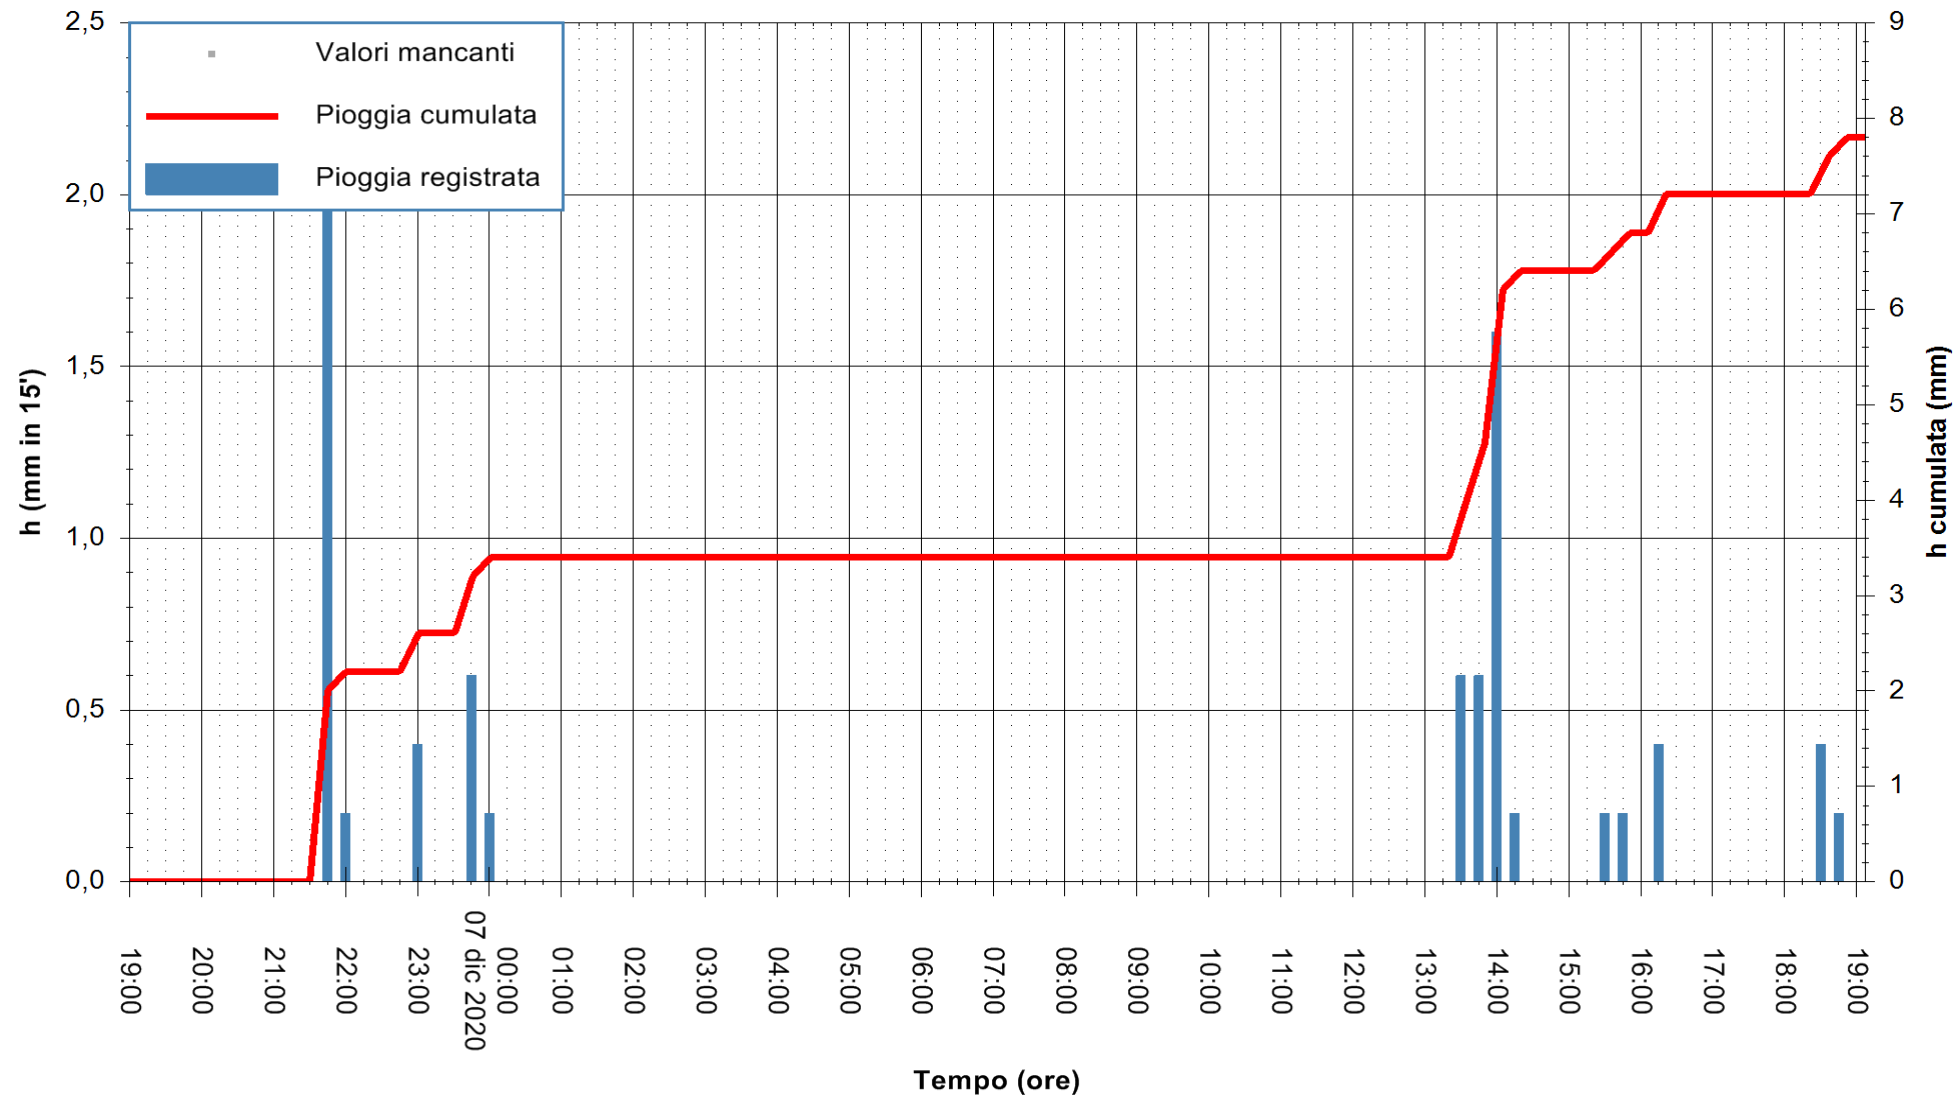

Stazione pluviometrica DORGALI MONTE TULUI
Area MONTE TULUI
Pioggia registrata nelle ultime 24 ore
Estrazione dati delle ore 19:26 del 07/12/2020
Ultimo dato disponibile: 07/12/2020 alle 19:00

ARPAS
F.to il Dirigente Responsabile
Dott. Giuseppe Bianco

REGIONE AUTÒNOMA DE SARDIGNA
REGIONE AUTONOMA DELLA SARDEGNA

Stazione pluviometrica FLUMENDOSA A ISCA RENA
 Area ISCA RENA
 Pioggia registrata nelle ultime 24 ore
 Estrazione dati delle ore 19:26 del 07/12/2020
 Ultimo dato disponibile: 07/12/2020 alle 19:00

ARPAS
 F.to il Dirigente Responsabile
 Dott. Giuseppe Bianco

REGIONE AUTONOMA DE SARDIGNA
 REGIONE AUTONOMA DELLA SARDEGNA

Stazione pluviometrica FLUMINI MANNU A FURTEI
Area PONTE SUL F.MANNU
Pioggia registrata nelle ultime 24 ore
Estrazione dati delle ore 19:26 del 07/12/2020
Ultimo dato disponibile: 07/12/2020 alle 19:00

ARPAS
F.to il Dirigente Responsabile
Dott. Giuseppe Bianco

REGIONE AUTONOMA DE SARDIGNA
REGIONE AUTONOMA DELLA SARDEGNA

Stazione pluviometrica CARBONIA C.RA FLUMENTEPIDO
Area FLUMETEPIDO

Pioggia registrata nelle ultime 24 ore
Estrazione dati delle ore 19:26 del 07/12/2020
Ultimo dato disponibile: 07/12/2020 alle 18:45