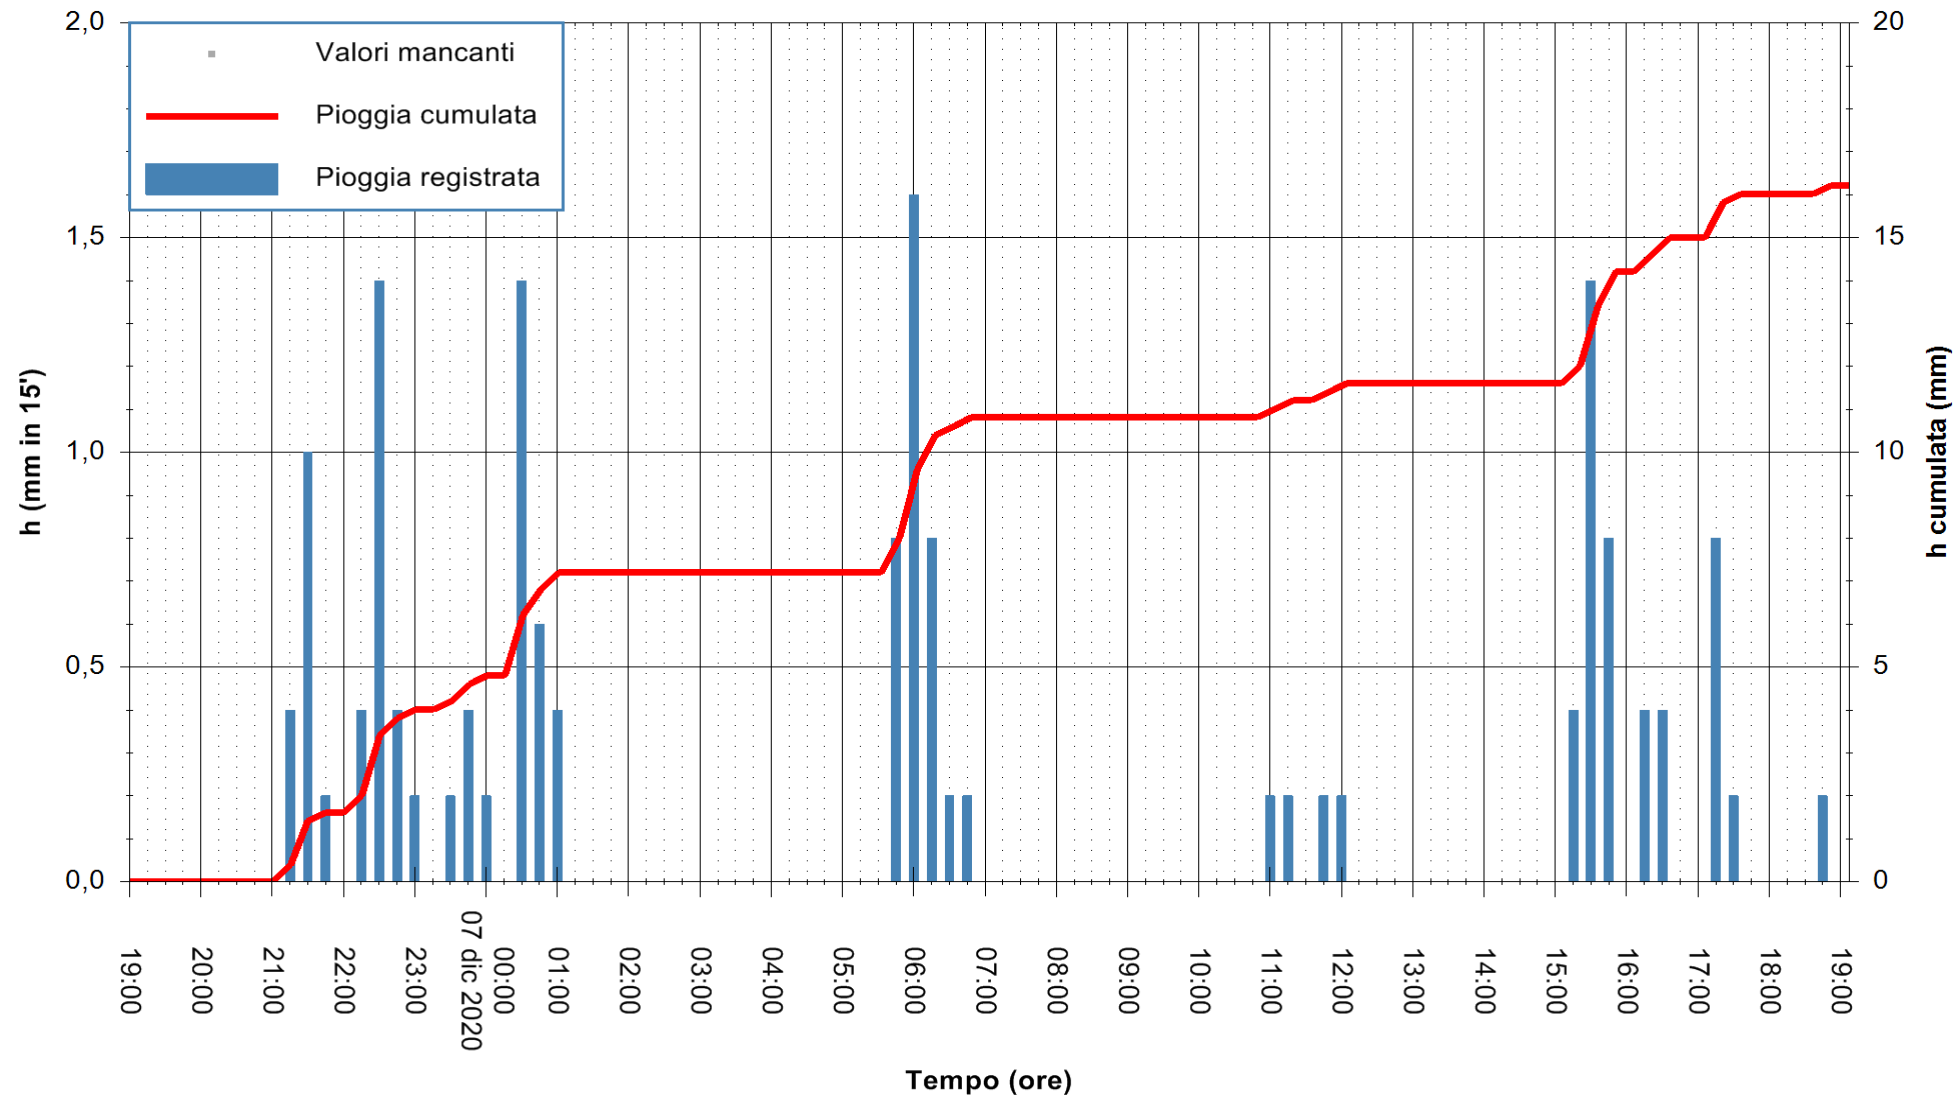

ARPAS
F.to il Dirigente Responsabile
Dott. Giuseppe Bianco

REGIONE AUTONOMA DE SARDIGNA
REGIONE AUTONOMA DELLA SARDEGNA

Stazione pluviometrica CARBONIA C.RA FLUMENTEPIDO
Area FLUMETEPIDO

Pioggia registrata nelle ultime 24 ore
Estrazione dati delle ore 19:26 del 07/12/2020
Ultimo dato disponibile: 07/12/2020 alle 18:45

ARPAS
F.to il Dirigente Responsabile
Dott. Giuseppe Bianco

REGIONE AUTONOMA DE SARDIGNA
REGIONE AUTONOMA DELLA SARDEGNA

Stazione pluviometrica SINISCOLA RF
Area SU PRANU
Pioggia registrata nelle ultime 24 ore
Estrazione dati delle ore 19:26 del 07/12/2020
Ultimo dato disponibile: 07/12/2020 alle 19:00

ARPAS
F.to il Dirigente Responsabile
Dott. Giuseppe Bianco

REGIONE AUTÒNOMA DE SARDIGNA
REGIONE AUTONOMA DELLA SARDEGNA

Stazione pluviometrica ORISTANO RF
Area TORRE GRANDE
Pioggia registrata nelle ultime 24 ore
Estrazione dati delle ore 19:26 del 07/12/2020
Ultimo dato disponibile: 07/12/2020 alle 19:00