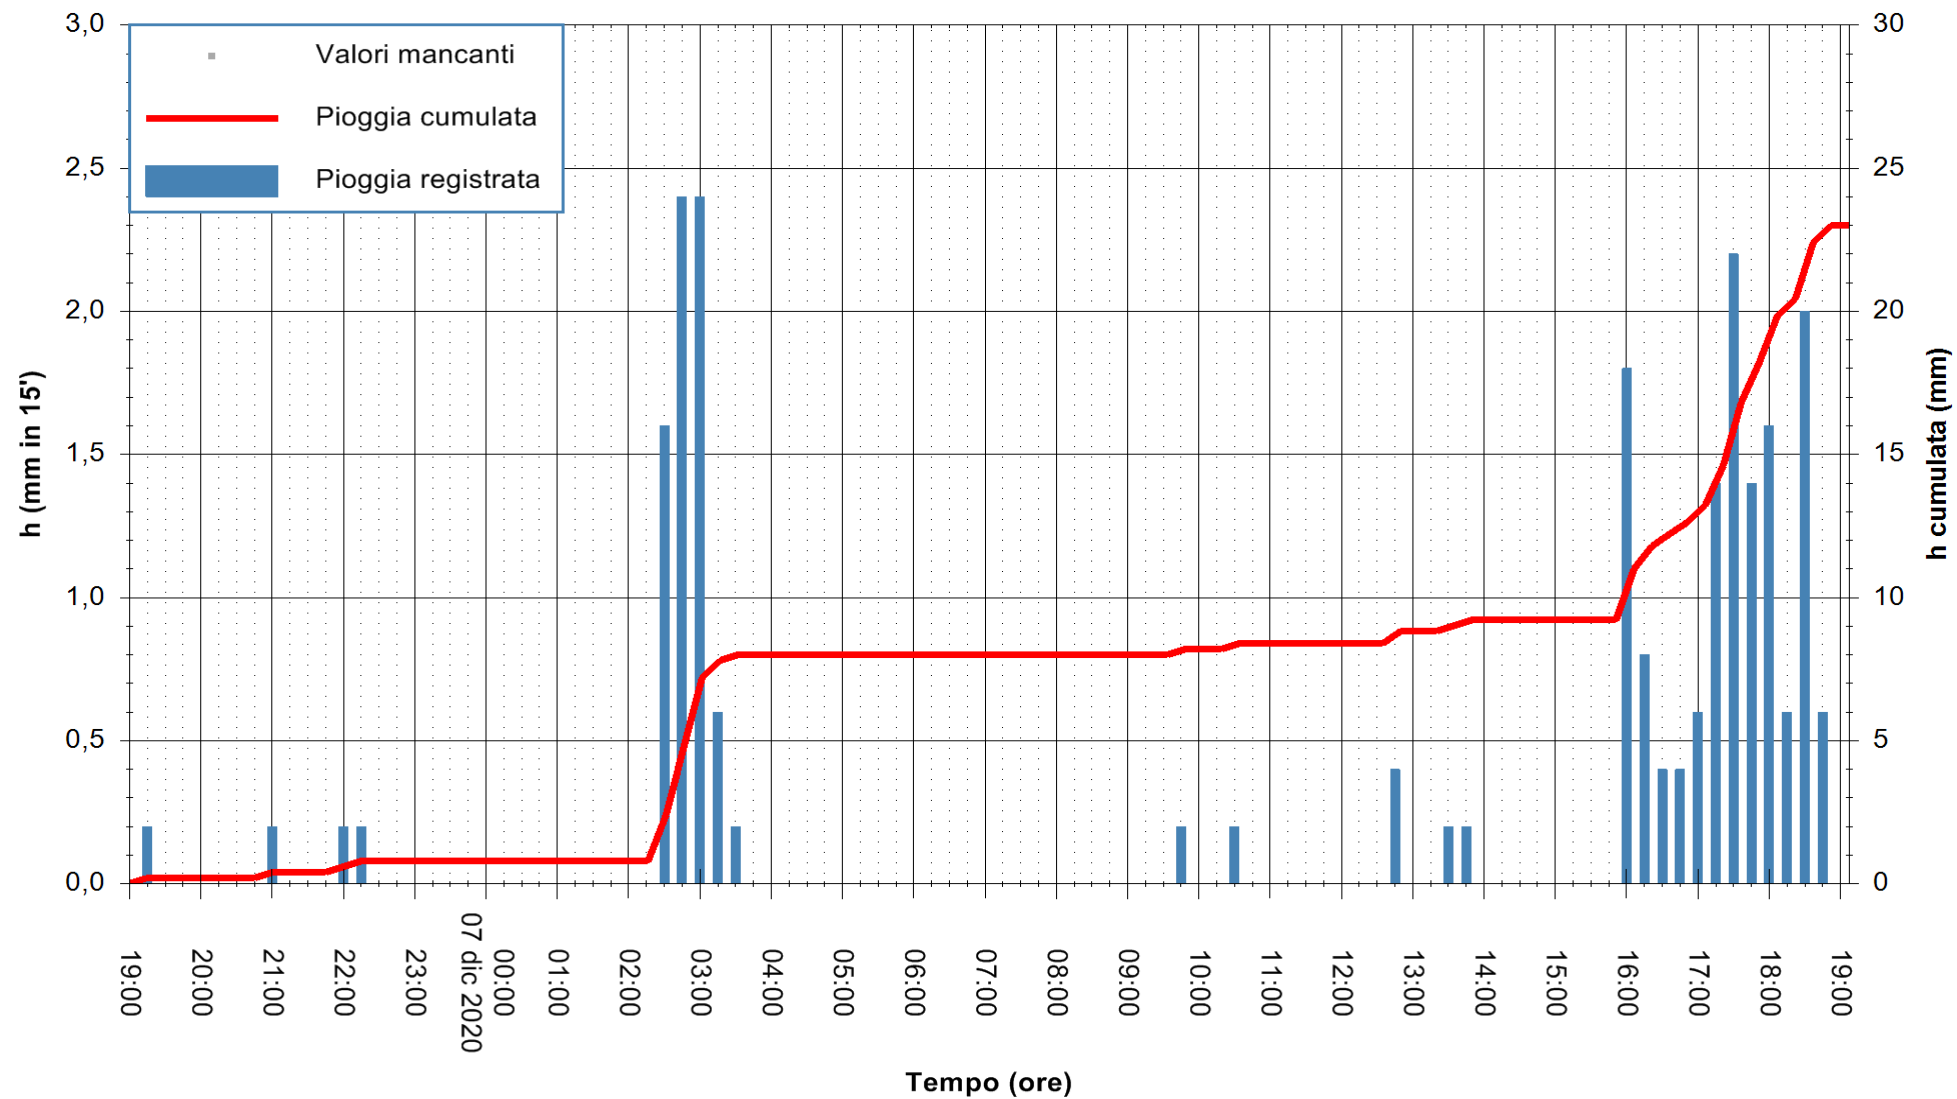

Stazione pluviometrica DORGALI MONTE TULUI
Area MONTE TULUI
Pioggia registrata nelle ultime 24 ore
Estrazione dati delle ore 19:26 del 07/12/2020
Ultimo dato disponibile: 07/12/2020 alle 19:00

ARPAS
F.to il Dirigente Responsabile
Dott. Giuseppe Bianco

ARPAS
F.to il Dirigente Responsabile
Dott. Giuseppe Bianco

REGIONE AUTONOMA DE SARDIGNA
REGIONE AUTONOMA DELLA SARDEGNA

Stazione pluviometrica CARBONIA C.RA FLUMENTEPIDO
Area FLUMETEPIDO

Pioggia registrata nelle ultime 24 ore
Estrazione dati delle ore 19:26 del 07/12/2020
Ultimo dato disponibile: 07/12/2020 alle 18:45

ARPAS
F.to il Dirigente Responsabile
Dott. Giuseppe Bianco

REGIONE AUTONOMA DE SARDIGNA
REGIONE AUTONOMA DELLA SARDEGNA

Stazione pluviometrica SINISCOLA RF
Area SU PRANU
Pioggia registrata nelle ultime 24 ore
Estrazione dati delle ore 19:26 del 07/12/2020
Ultimo dato disponibile: 07/12/2020 alle 19:00

ARPAS
F.to il Dirigente Responsabile
Dott. Giuseppe Bianco

REGIONE AUTÒNOMA DE SARDIGNA
REGIONE AUTONOMA DELLA SARDEGNA

Stazione pluviometrica ORISTANO RF
Area TORRE GRANDE
Pioggia registrata nelle ultime 24 ore
Estrazione dati delle ore 19:26 del 07/12/2020
Ultimo dato disponibile: 07/12/2020 alle 19:00