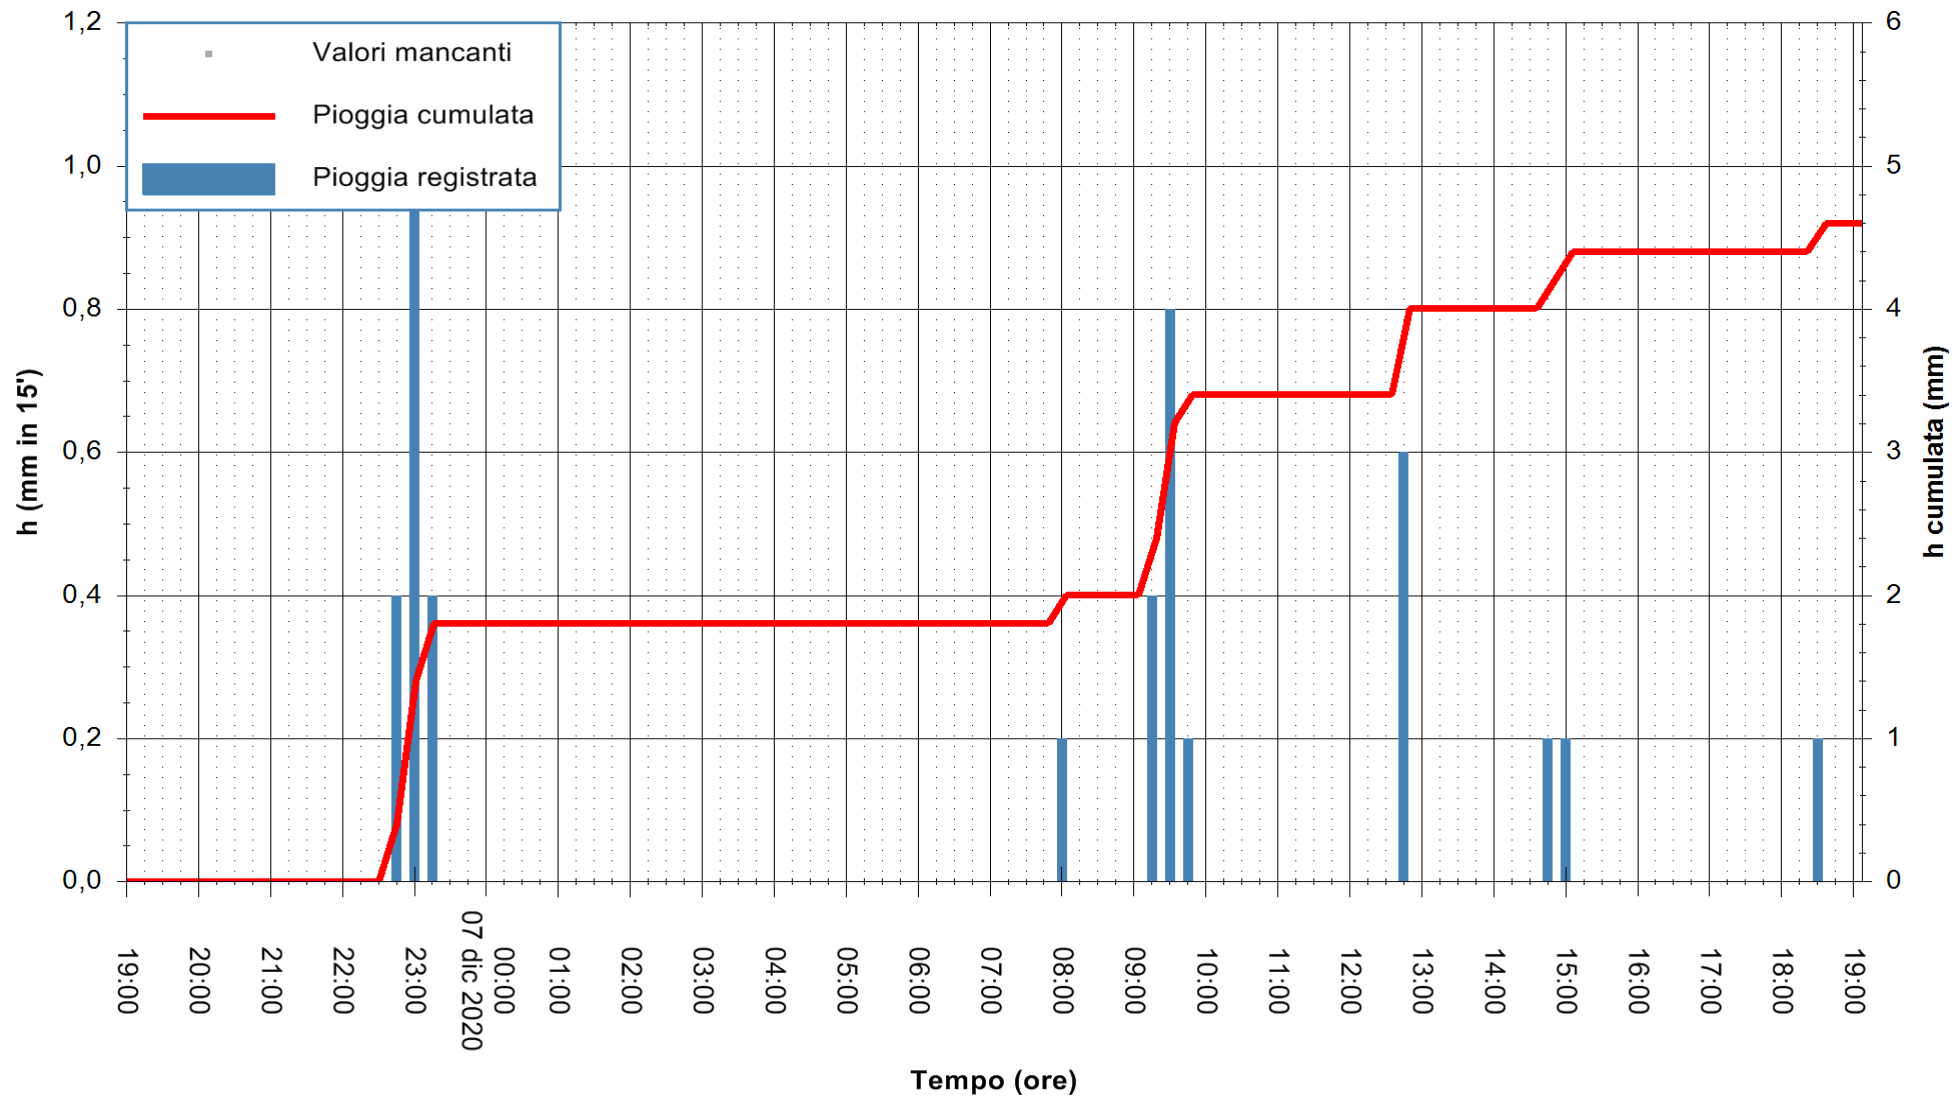

Stazione pluviometrica DORGALI MONTE TULUI
Area MONTE TULUI
Pioggia registrata nelle ultime 24 ore
Estrazione dati delle ore 19:26 del 07/12/2020
Ultimo dato disponibile: 07/12/2020 alle 19:00

ARPAS
F.to il Dirigente Responsabile
Dott. Giuseppe Bianco

REGIONE AUTÒNOMA DE SARDIGNA
REGIONE AUTONOMA DELLA SARDEGNA

Stazione pluviometrica FLUMENDOSA A ISCA RENA
 Area ISCA RENA
 Pioggia registrata nelle ultime 24 ore
 Estrazione dati delle ore 19:26 del 07/12/2020
 Ultimo dato disponibile: 07/12/2020 alle 19:00

ARPAS
 F.to il Dirigente Responsabile
 Dott. Giuseppe Bianco

REGIONE AUTONOMA DE SARDIGNA
 REGIONE AUTONOMA DELLA SARDEGNA

Stazione pluviometrica FLUMINI MANNU A FURTEI
Area PONTE SUL F.MANNU
Pioggia registrata nelle ultime 24 ore
Estrazione dati delle ore 19:26 del 07/12/2020
Ultimo dato disponibile: 07/12/2020 alle 19:00

ARPAS
F.to il Dirigente Responsabile
Dott. Giuseppe Bianco

REGIONE AUTÒNOMA DE SARDIGNA
REGIONE AUTONOMA DELLA SARDEGNA

Stazione pluviometrica ORISTANO RF
Area TORRE GRANDE
Pioggia registrata nelle ultime 24 ore
Estrazione dati delle ore 19:26 del 07/12/2020
Ultimo dato disponibile: 07/12/2020 alle 19:00