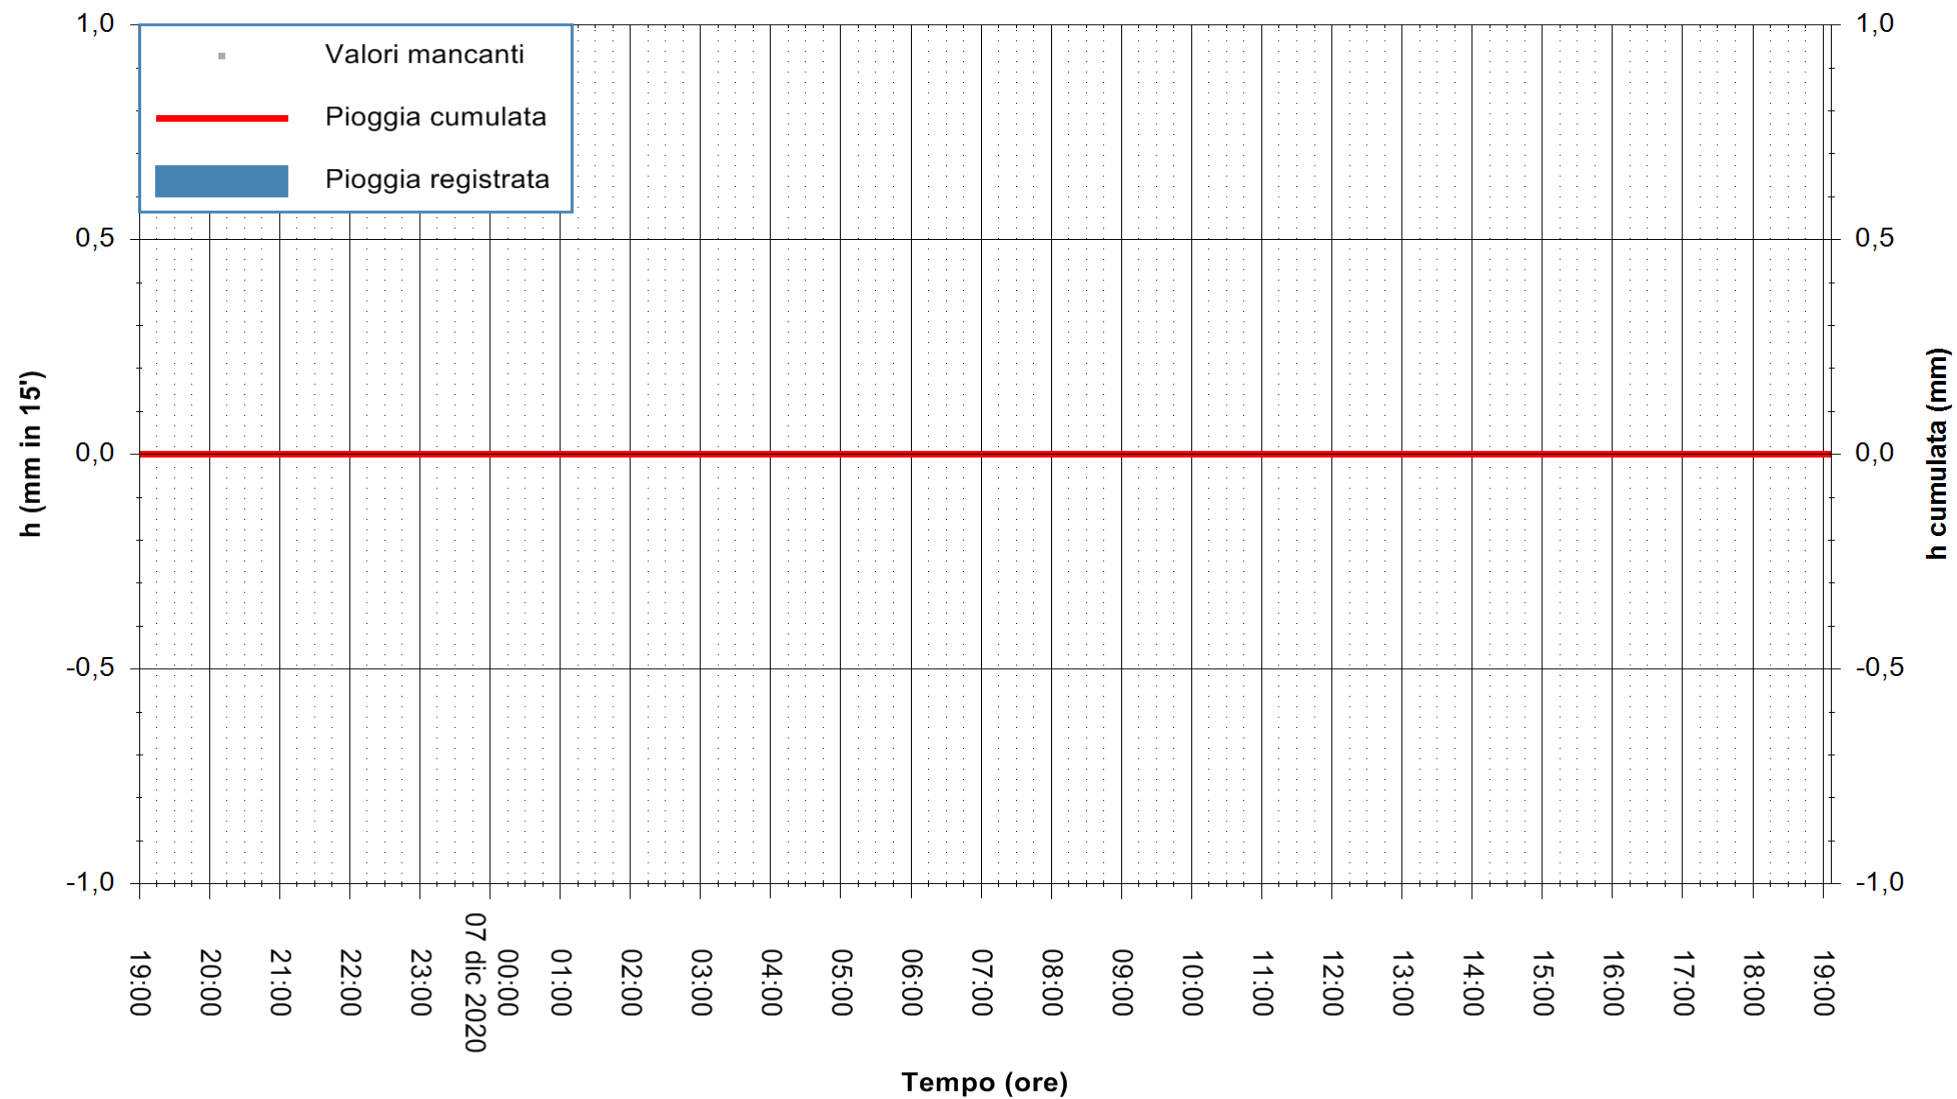

ARPAS
F.to il Dirigente Responsabile
Dott. Giuseppe Bianco

REGIONE AUTONOMA DE SARDIGNA
REGIONE AUTONOMA DELLA SARDEGNA

Stazione pluviometrica CARBONIA C.RA FLUMENTEPIDO
Area FLUMETEPIDO

Pioggia registrata nelle ultime 24 ore
Estrazione dati delle ore 19:26 del 07/12/2020
Ultimo dato disponibile: 07/12/2020 alle 18:45

ARPAS
F.to il Dirigente Responsabile
Dott. Giuseppe Bianco

REGIONE AUTONOMA DE SARDIGNA
REGIONE AUTONOMA DELLA SARDEGNA

Stazione pluviometrica SINISCOLA RF
Area SU PRANU
Pioggia registrata nelle ultime 24 ore
Estrazione dati delle ore 19:26 del 07/12/2020
Ultimo dato disponibile: 07/12/2020 alle 19:00

ARPAS
F.to il Dirigente Responsabile
Dott. Giuseppe Bianco

REGIONE AUTÒNOMA DE SARDIGNA
REGIONE AUTONOMA DELLA SARDEGNA

Stazione pluviometrica ORISTANO RF
Area TORRE GRANDE
Pioggia registrata nelle ultime 24 ore
Estrazione dati delle ore 19:26 del 07/12/2020
Ultimo dato disponibile: 07/12/2020 alle 19:00