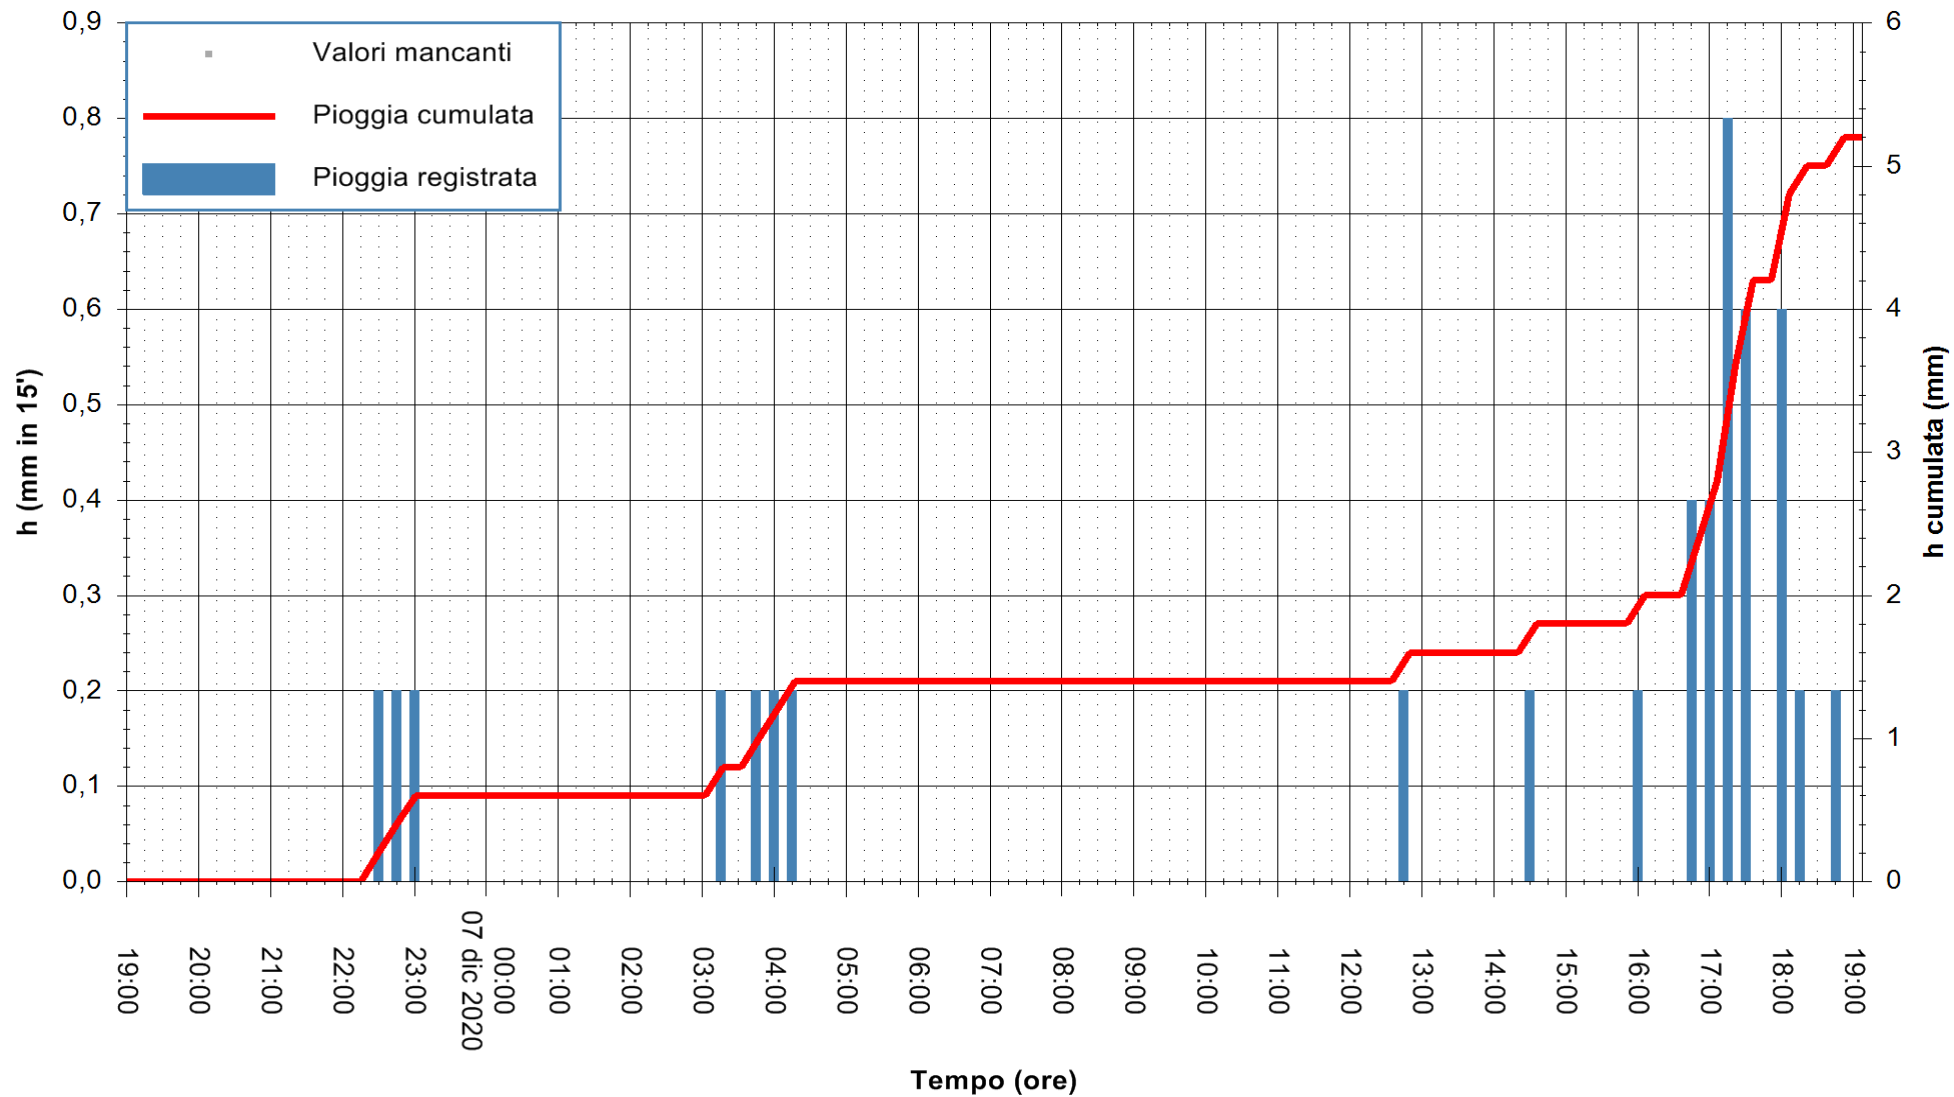

Stazione pluviometrica DORGALI MONTE TULUI
Area MONTE TULUI
Pioggia registrata nelle ultime 24 ore
Estrazione dati delle ore 19:26 del 07/12/2020
Ultimo dato disponibile: 07/12/2020 alle 19:00

ARPAS
F.to il Dirigente Responsabile
Dott. Giuseppe Bianco

REGIONE AUTÒNOMA DE SARDIGNA
REGIONE AUTONOMA DELLA SARDEGNA

Stazione pluviometrica FLUMENDOSA A ISCA RENA
 Area ISCA RENA
 Pioggia registrata nelle ultime 24 ore
 Estrazione dati delle ore 19:26 del 07/12/2020
 Ultimo dato disponibile: 07/12/2020 alle 19:00

ARPAS
 F.to il Dirigente Responsabile
 Dott. Giuseppe Bianco

REGIONE AUTONOMA DE SARDIGNA
 REGIONE AUTONOMA DELLA SARDEGNA

Stazione pluviometrica FLUMINI MANNU A FURTEI
Area PONTE SUL F.MANNU
Pioggia registrata nelle ultime 24 ore
Estrazione dati delle ore 19:26 del 07/12/2020
Ultimo dato disponibile: 07/12/2020 alle 19:00

ARPAS
F.to il Dirigente Responsabile
Dott. Giuseppe Bianco

REGIONE AUTÒNOMA DE SARDIGNA
REGIONE AUTONOMA DELLA SARDEGNA

Stazione pluviometrica ORISTANO RF
Area TORRE GRANDE
Pioggia registrata nelle ultime 24 ore
Estrazione dati delle ore 19:26 del 07/12/2020
Ultimo dato disponibile: 07/12/2020 alle 19:00