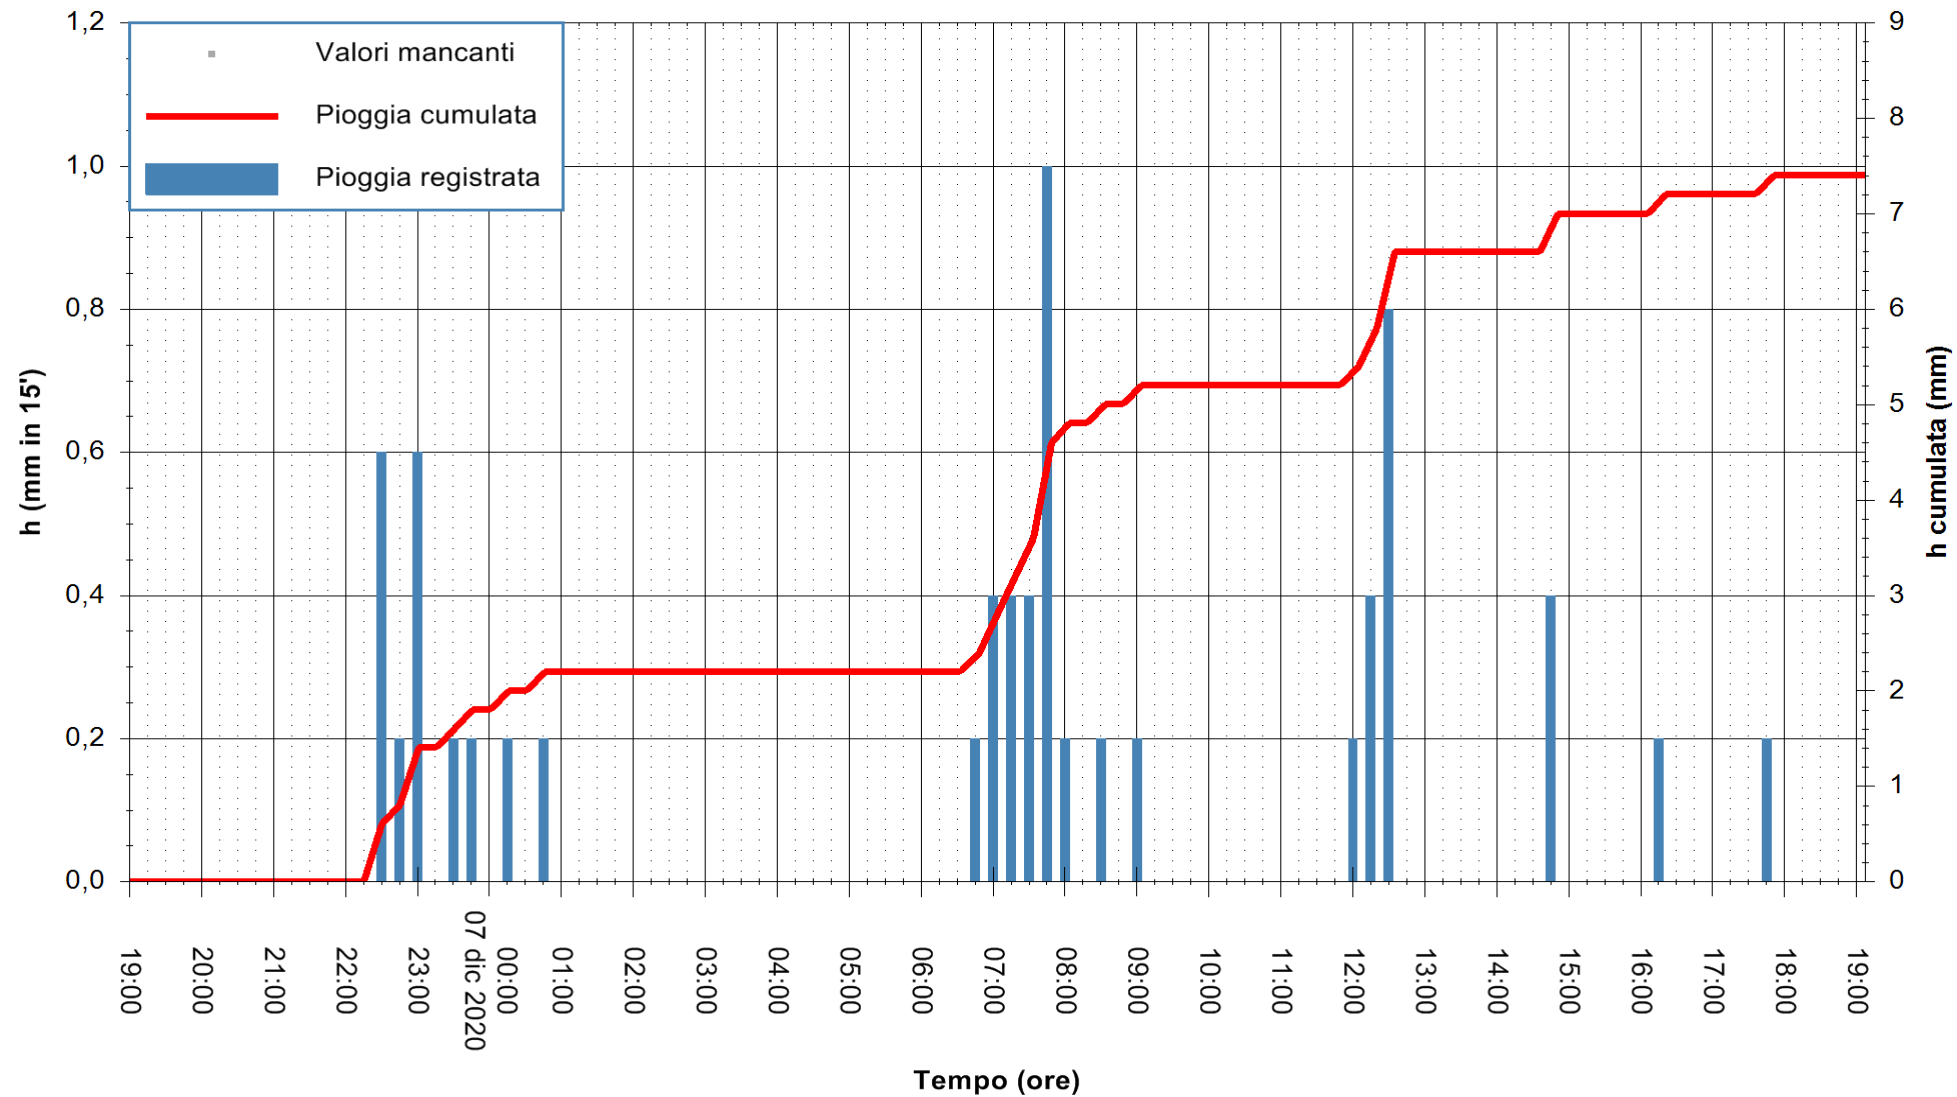

Stazione pluviometrica DORGALI MONTE TULUI
Area MONTE TULUI
Pioggia registrata nelle ultime 24 ore
Estrazione dati delle ore 19:26 del 07/12/2020
Ultimo dato disponibile: 07/12/2020 alle 19:00

ARPAS
F.to il Dirigente Responsabile
Dott. Giuseppe Bianco

REGIONE AUTÒNOMA DE SARDIGNA
REGIONE AUTONOMA DELLA SARDEGNA

Stazione pluviometrica FLUMENDOSA A ISCA RENA
 Area ISCA RENA
 Pioggia registrata nelle ultime 24 ore
 Estrazione dati delle ore 19:26 del 07/12/2020
 Ultimo dato disponibile: 07/12/2020 alle 19:00

ARPAS
 F.to il Dirigente Responsabile
 Dott. Giuseppe Bianco

REGIONE AUTONOMA DE SARDIGNA
 REGIONE AUTONOMA DELLA SARDEGNA

Stazione pluviometrica FLUMINI MANNU A FURTEI
Area PONTE SUL F.MANNU
Pioggia registrata nelle ultime 24 ore
Estrazione dati delle ore 19:26 del 07/12/2020
Ultimo dato disponibile: 07/12/2020 alle 19:00

ARPAS
F.to il Dirigente Responsabile
Dott. Giuseppe Bianco

REGIONE AUTÒNOMA DE SARDIGNA
REGIONE AUTONOMA DELLA SARDEGNA

Stazione pluviometrica ORISTANO RF
Area TORRE GRANDE
Pioggia registrata nelle ultime 24 ore
Estrazione dati delle ore 19:26 del 07/12/2020
Ultimo dato disponibile: 07/12/2020 alle 19:00