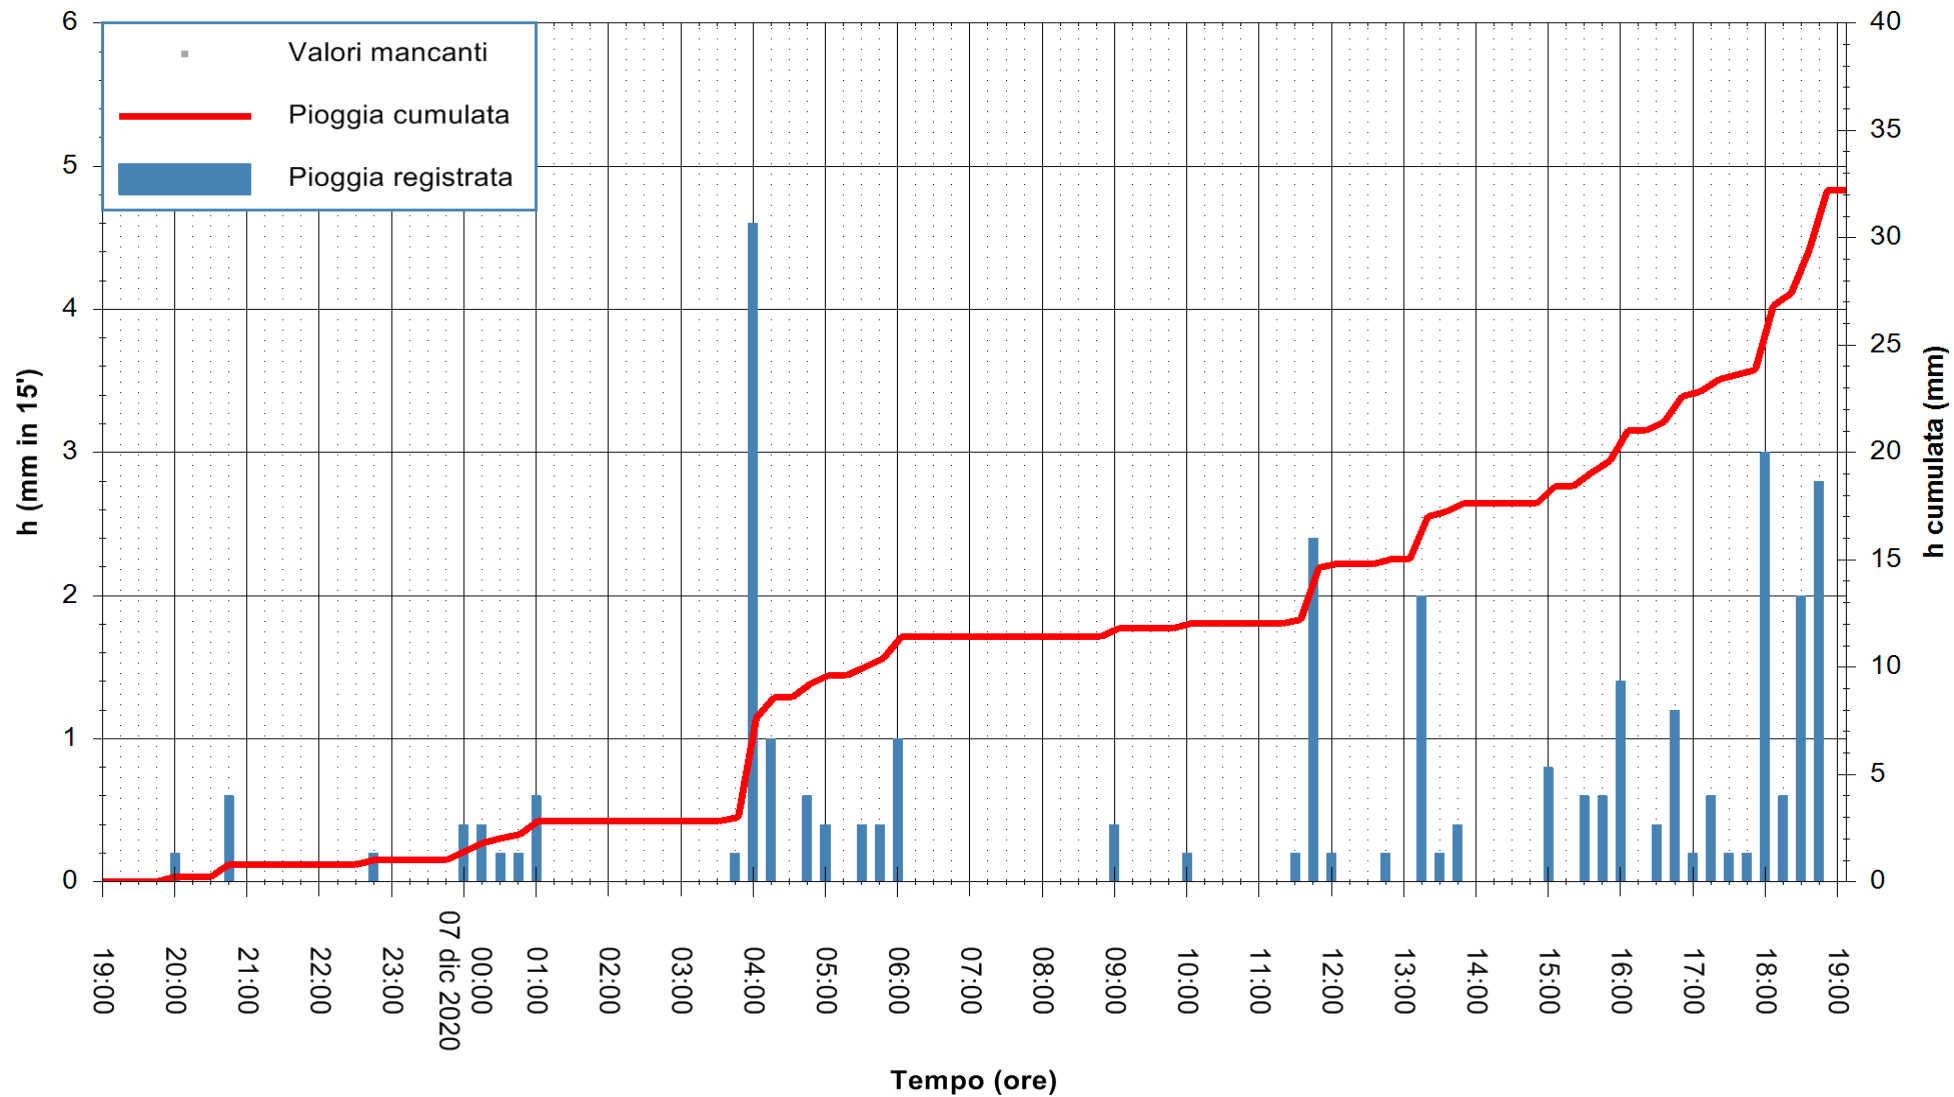

Stazione pluviometrica DORGALI MONTE TULUI
Area MONTE TULUI
Pioggia registrata nelle ultime 24 ore
Estrazione dati delle ore 19:26 del 07/12/2020
Ultimo dato disponibile: 07/12/2020 alle 19:00

ARPAS
F.to il Dirigente Responsabile
Dott. Giuseppe Bianco

REGIONE AUTÒNOMA DE SARDIGNA
REGIONE AUTONOMA DELLA SARDEGNA

Stazione pluviometrica FLUMENDOSA A ISCA RENA
 Area ISCA RENA
 Pioggia registrata nelle ultime 24 ore
 Estrazione dati delle ore 19:26 del 07/12/2020
 Ultimo dato disponibile: 07/12/2020 alle 19:00

ARPAS
 F.to il Dirigente Responsabile
 Dott. Giuseppe Bianco

REGIONE AUTONOMA DE SARDIGNA
 REGIONE AUTONOMA DELLA SARDEGNA

Stazione pluviometrica FLUMINI MANNU A FURTEI
Area PONTE SUL F.MANNU
Pioggia registrata nelle ultime 24 ore
Estrazione dati delle ore 19:26 del 07/12/2020
Ultimo dato disponibile: 07/12/2020 alle 19:00

ARPAS
F.to il Dirigente Responsabile
Dott. Giuseppe Bianco

REGIONE AUTONOMA DE SARDIGNA
REGIONE AUTONOMA DELLA SARDEGNA

Stazione pluviometrica CARBONIA C.RA FLUMENTEPIDO
Area FLUMETEPIDO

Pioggia registrata nelle ultime 24 ore
Estrazione dati delle ore 19:26 del 07/12/2020
Ultimo dato disponibile: 07/12/2020 alle 18:45