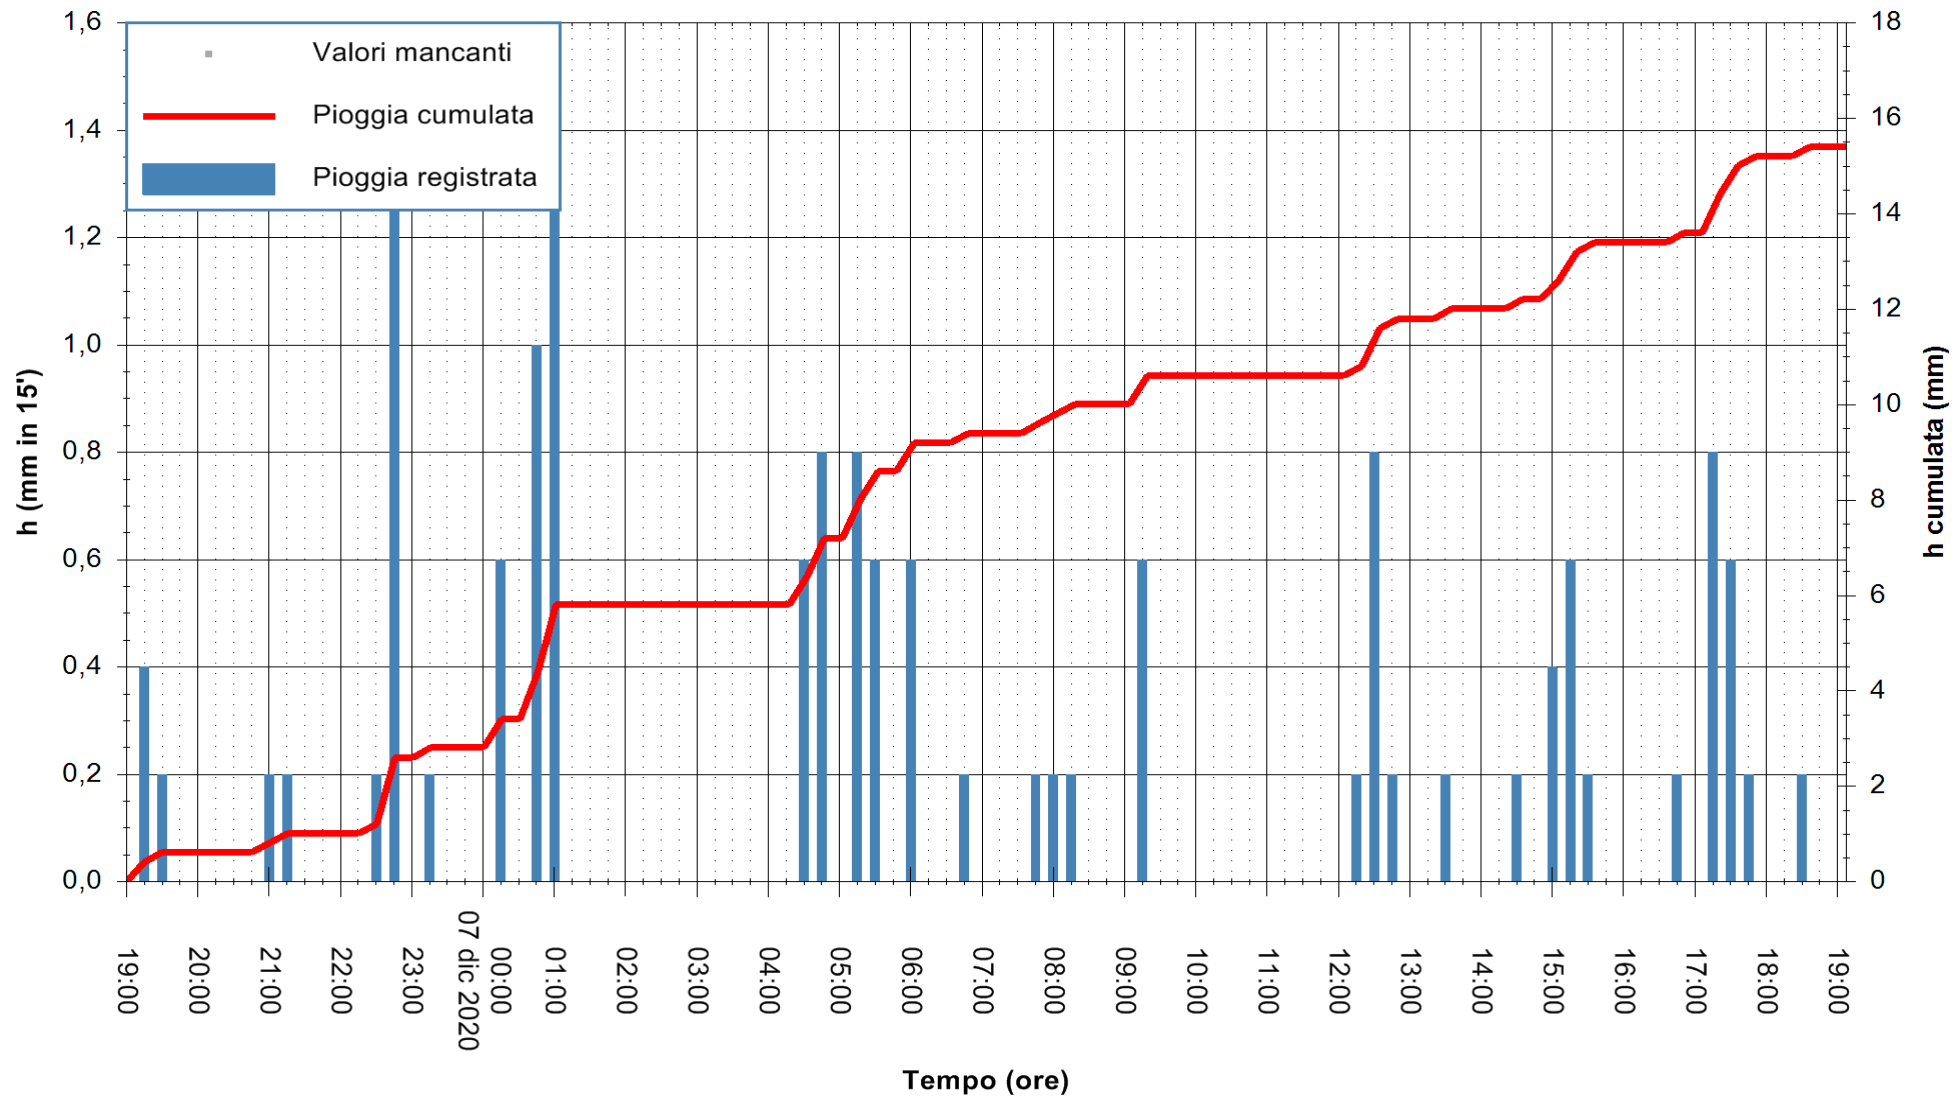

Stazione pluviometrica DORGALI MONTE TULUI
Area MONTE TULUI
Pioggia registrata nelle ultime 24 ore
Estrazione dati delle ore 19:26 del 07/12/2020
Ultimo dato disponibile: 07/12/2020 alle 19:00

ARPAS
F.to il Dirigente Responsabile
Dott. Giuseppe Bianco

ARPAS
F.to il Dirigente Responsabile
Dott. Giuseppe Bianco

REGIONE AUTONOMA DE SARDIGNA
REGIONE AUTONOMA DELLA SARDEGNA

Stazione pluviometrica CARBONIA C.RA FLUMENTEPIDO
Area FLUMETEPIDO

Pioggia registrata nelle ultime 24 ore
Estrazione dati delle ore 19:26 del 07/12/2020
Ultimo dato disponibile: 07/12/2020 alle 18:45

ARPAS
F.to il Dirigente Responsabile
Dott. Giuseppe Bianco

REGIONE AUTONOMA DE SARDIGNA
REGIONE AUTONOMA DELLA SARDEGNA

Stazione pluviometrica SINISCOLA RF
Area SU PRANU
Pioggia registrata nelle ultime 24 ore
Estrazione dati delle ore 19:26 del 07/12/2020
Ultimo dato disponibile: 07/12/2020 alle 19:00

ARPAS
F.to il Dirigente Responsabile
Dott. Giuseppe Bianco

REGIONE AUTÒNOMA DE SARDIGNA
REGIONE AUTONOMA DELLA SARDEGNA

Stazione pluviometrica ORISTANO RF
Area TORRE GRANDE
Pioggia registrata nelle ultime 24 ore
Estrazione dati delle ore 19:26 del 07/12/2020
Ultimo dato disponibile: 07/12/2020 alle 19:00