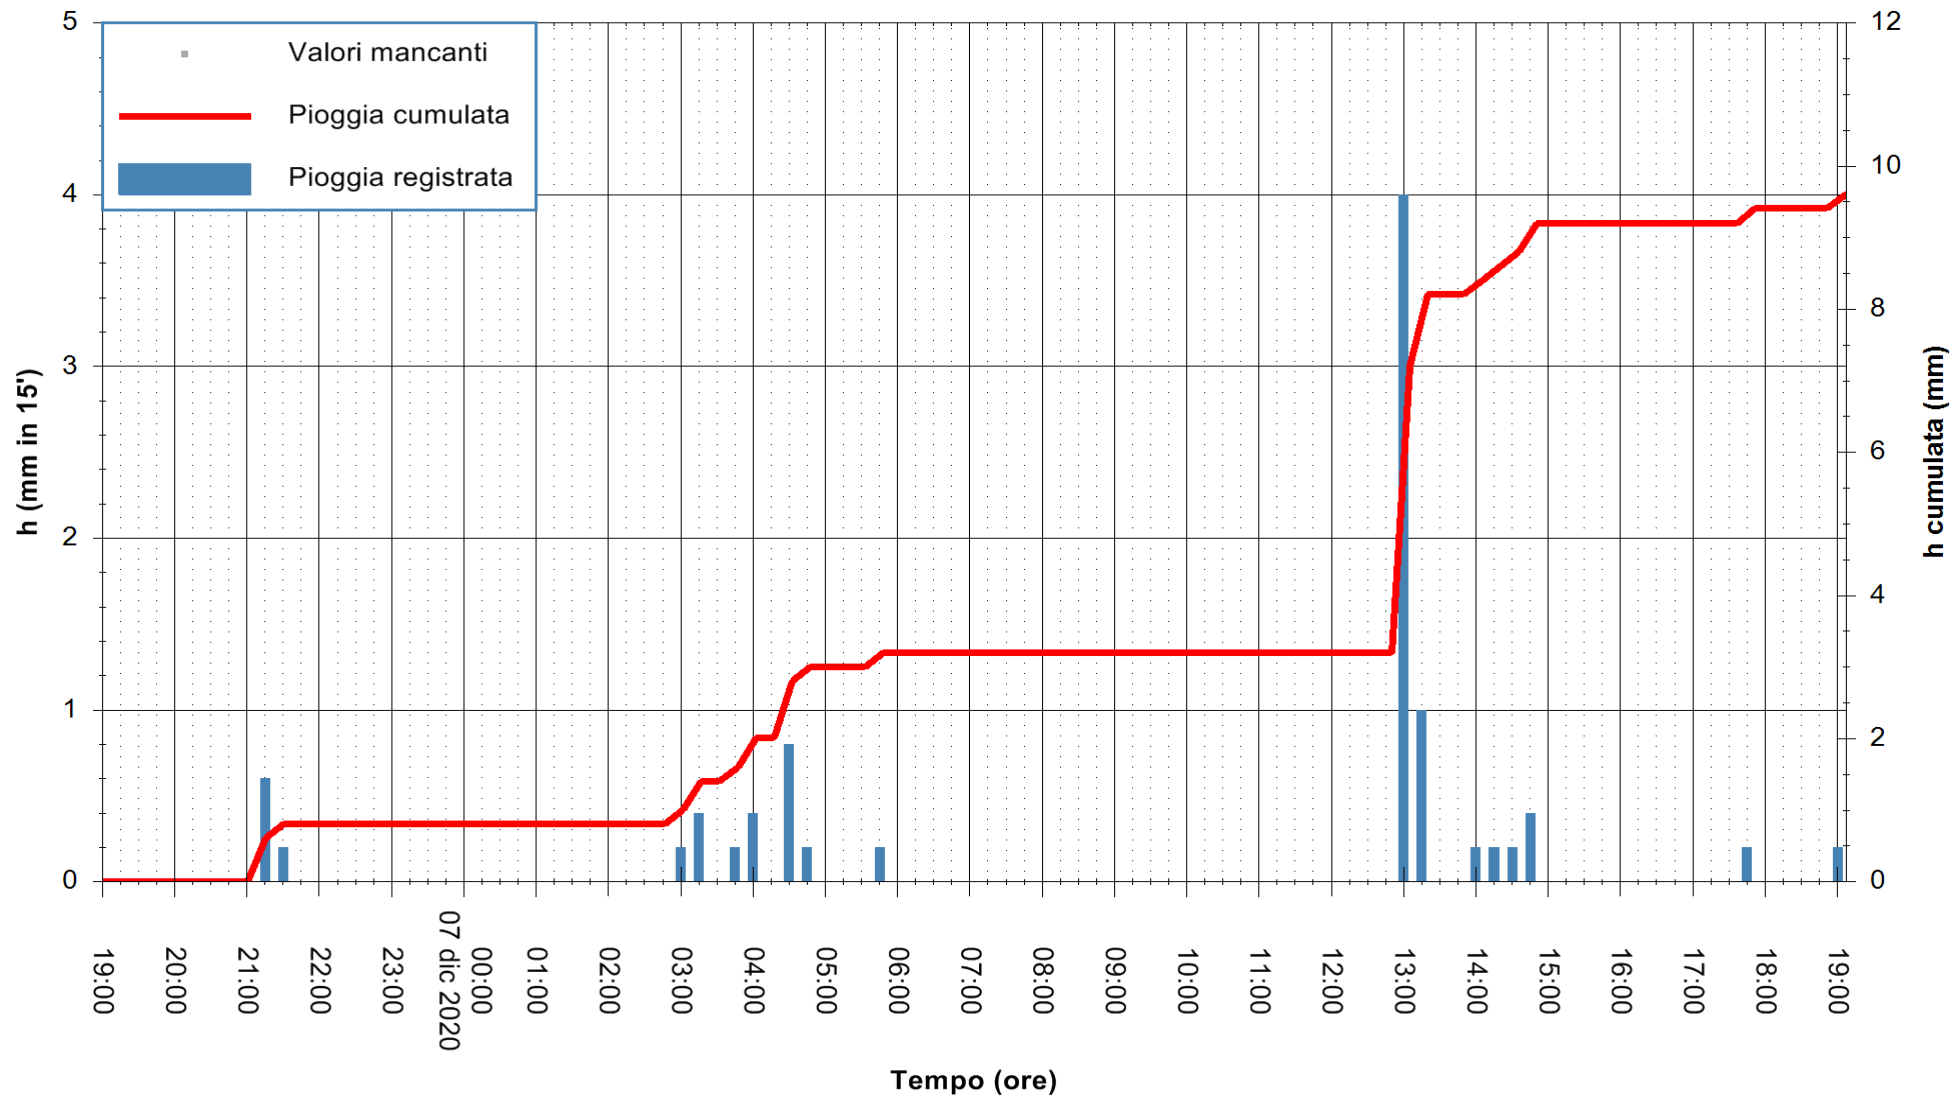

ARPAS
F.to il Dirigente Responsabile
Dott. Giuseppe Bianco

REGIONE AUTONOMA DE SARDIGNA
REGIONE AUTONOMA DELLA SARDEGNA

Stazione pluviometrica CARBONIA C.RA FLUMENTEPIDO
Area FLUMETEPIDO

Pioggia registrata nelle ultime 24 ore
Estrazione dati delle ore 19:26 del 07/12/2020
Ultimo dato disponibile: 07/12/2020 alle 18:45

ARPAS
F.to il Dirigente Responsabile
Dott. Giuseppe Bianco

REGIONE AUTONOMA DE SARDIGNA
REGIONE AUTONOMA DELLA SARDEGNA

Stazione pluviometrica SINISCOLA RF
Area SU PRANU
Pioggia registrata nelle ultime 24 ore
Estrazione dati delle ore 19:26 del 07/12/2020
Ultimo dato disponibile: 07/12/2020 alle 19:00

ARPAS
F.to il Dirigente Responsabile
Dott. Giuseppe Bianco

REGIONE AUTÒNOMA DE SARDIGNA
REGIONE AUTONOMA DELLA SARDEGNA

Stazione pluviometrica ORISTANO RF
Area TORRE GRANDE
Pioggia registrata nelle ultime 24 ore
Estrazione dati delle ore 19:26 del 07/12/2020
Ultimo dato disponibile: 07/12/2020 alle 19:00