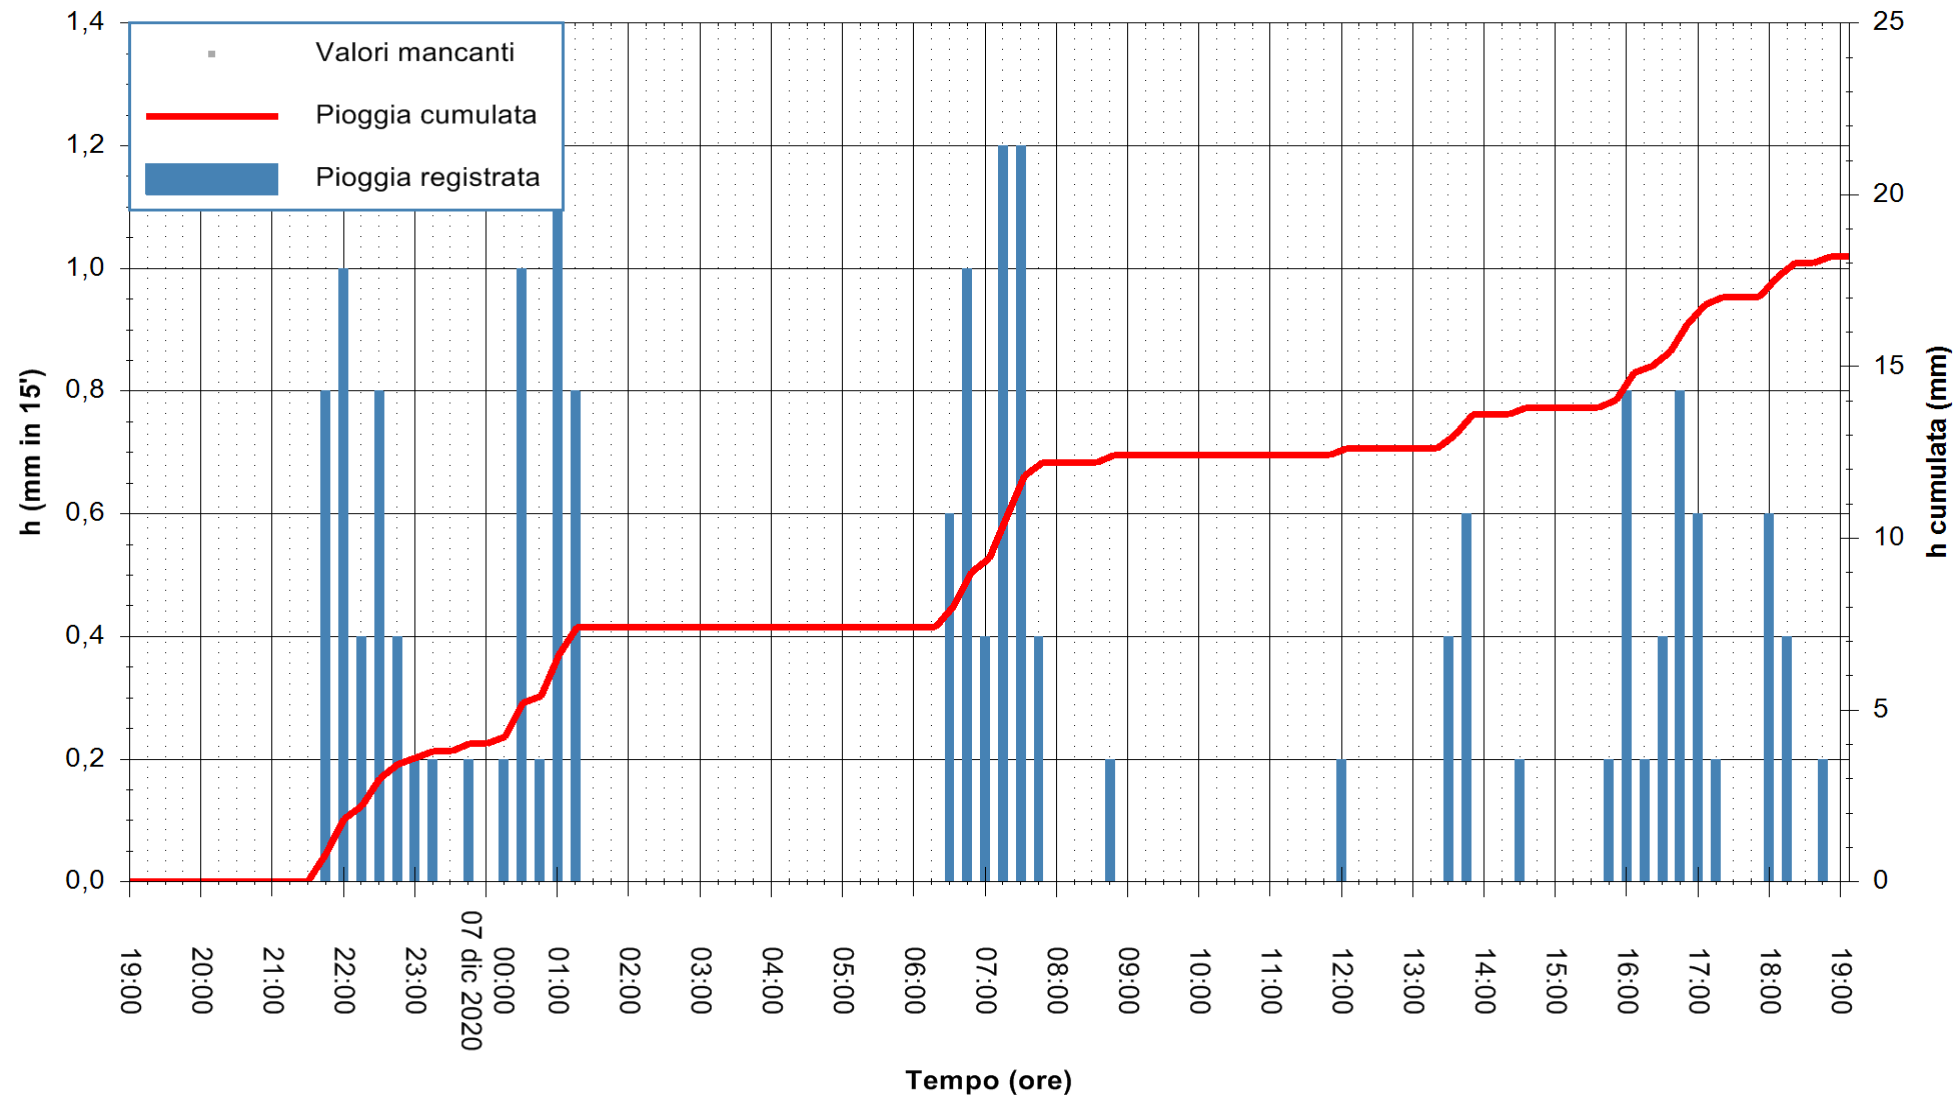

ARPAS
F.to il Dirigente Responsabile
Dott. Giuseppe Bianco

REGIONE AUTONOMA DE SARDIGNA
REGIONE AUTONOMA DELLA SARDEGNA

Stazione pluviometrica CARBONIA C.RA FLUMENTEPIDO
Area FLUMETEPIDO

Pioggia registrata nelle ultime 24 ore
Estrazione dati delle ore 19:26 del 07/12/2020
Ultimo dato disponibile: 07/12/2020 alle 18:45

ARPAS
F.to il Dirigente Responsabile
Dott. Giuseppe Bianco

REGIONE AUTONOMA DE SARDIGNA
REGIONE AUTONOMA DELLA SARDEGNA

Stazione pluviometrica SINISCOLA RF
Area SU PRANU
Pioggia registrata nelle ultime 24 ore
Estrazione dati delle ore 19:26 del 07/12/2020
Ultimo dato disponibile: 07/12/2020 alle 19:00

ARPAS
F.to il Dirigente Responsabile
Dott. Giuseppe Bianco

REGIONE AUTÒNOMA DE SARDIGNA
REGIONE AUTONOMA DELLA SARDEGNA

Stazione pluviometrica ORISTANO RF
Area TORRE GRANDE
Pioggia registrata nelle ultime 24 ore
Estrazione dati delle ore 19:26 del 07/12/2020
Ultimo dato disponibile: 07/12/2020 alle 19:00