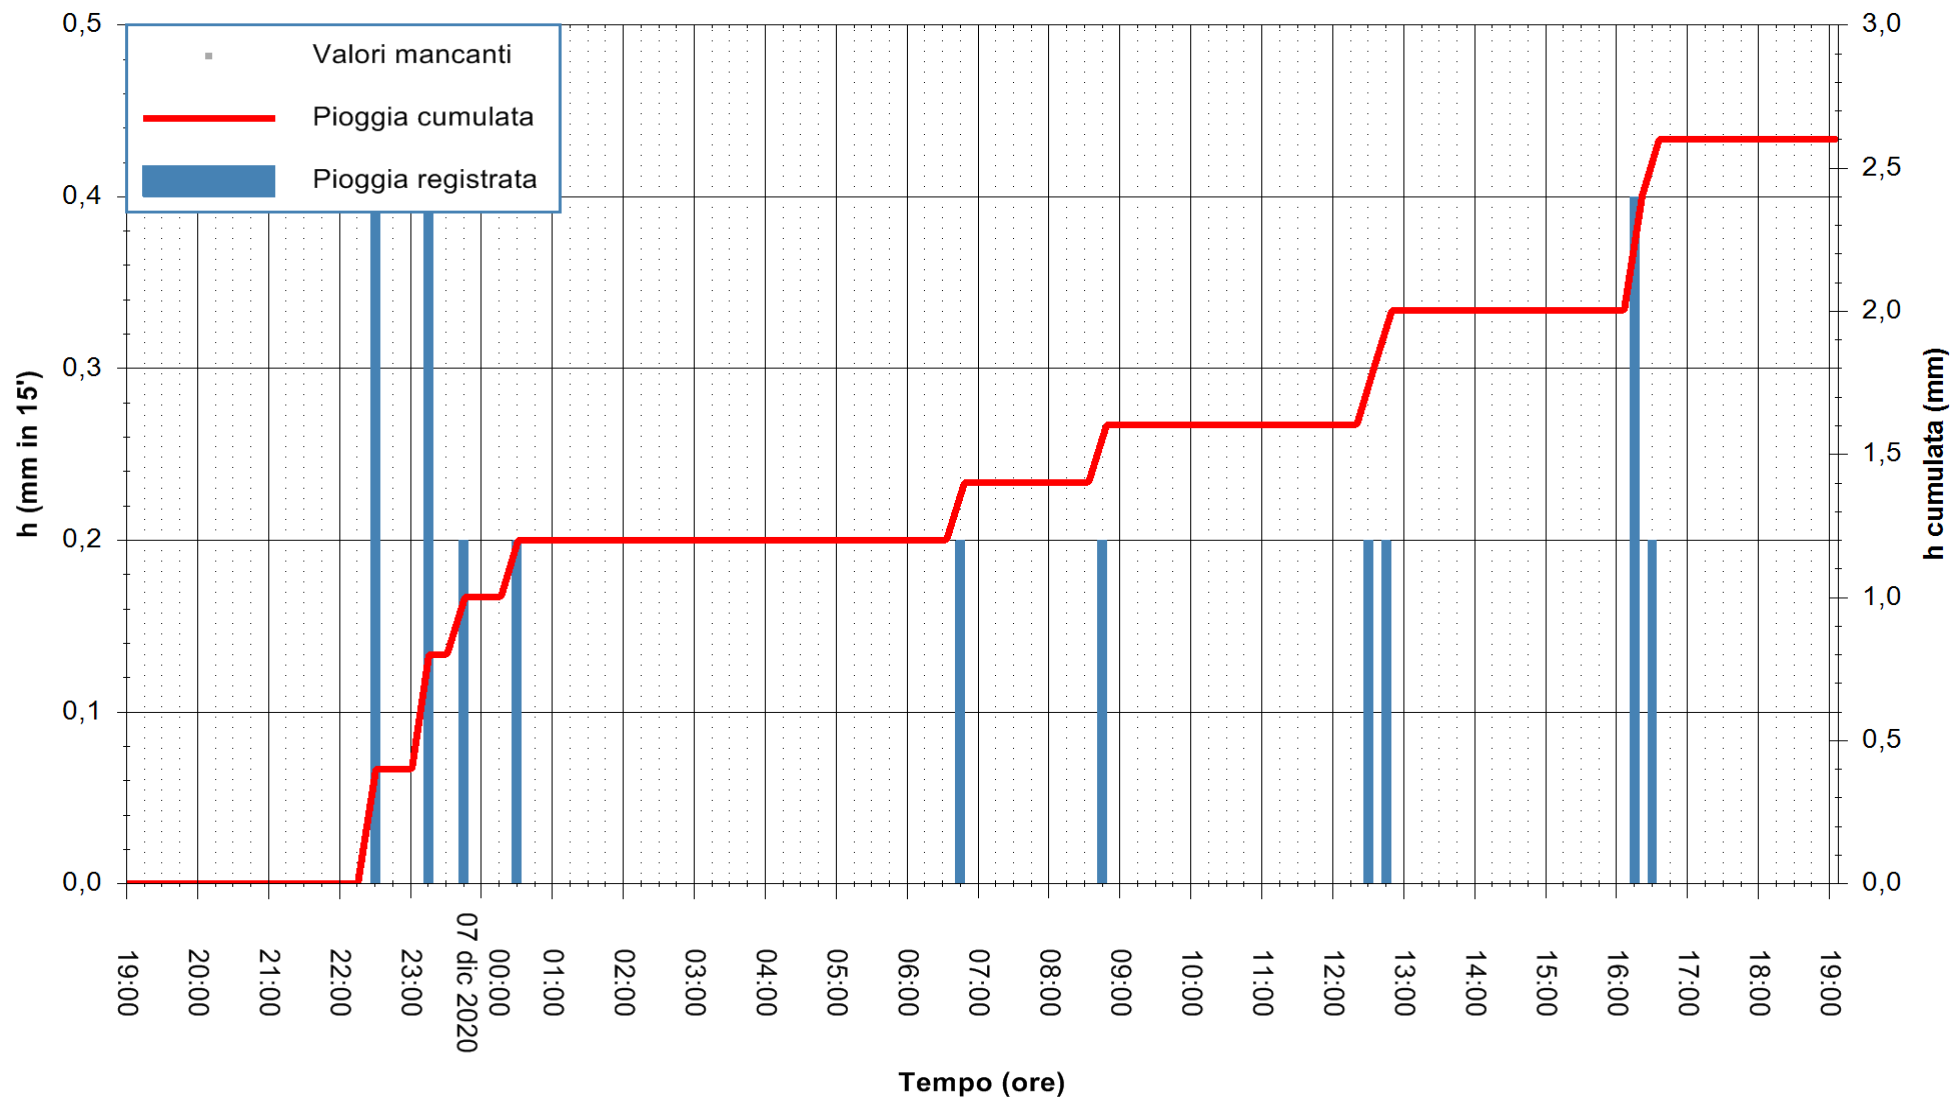

Stazione pluviometrica DORGALI MONTE TULUI
Area MONTE TULUI
Pioggia registrata nelle ultime 24 ore
Estrazione dati delle ore 19:26 del 07/12/2020
Ultimo dato disponibile: 07/12/2020 alle 19:00

ARPAS
F.to il Dirigente Responsabile
Dott. Giuseppe Bianco

REGIONE AUTÒNOMA DE SARDIGNA
REGIONE AUTONOMA DELLA SARDEGNA

Stazione pluviometrica FLUMENDOSA A ISCA RENA
 Area ISCA RENA
 Pioggia registrata nelle ultime 24 ore
 Estrazione dati delle ore 19:26 del 07/12/2020
 Ultimo dato disponibile: 07/12/2020 alle 19:00

ARPAS
 F.to il Dirigente Responsabile
 Dott. Giuseppe Bianco

REGIONE AUTONOMA DE SARDIGNA
 REGIONE AUTONOMA DELLA SARDEGNA

Stazione pluviometrica FLUMINI MANNU A FURTEI
Area PONTE SUL F.MANNU
Pioggia registrata nelle ultime 24 ore
Estrazione dati delle ore 19:26 del 07/12/2020
Ultimo dato disponibile: 07/12/2020 alle 19:00

ARPAS
F.to il Dirigente Responsabile
Dott. Giuseppe Bianco

REGIONE AUTONOMA DE SARDIGNA
REGIONE AUTONOMA DELLA SARDEGNA

Stazione pluviometrica CARBONIA C.RA FLUMENTEPIDO
Area FLUMETEPIDO

Pioggia registrata nelle ultime 24 ore
Estrazione dati delle ore 19:26 del 07/12/2020
Ultimo dato disponibile: 07/12/2020 alle 18:45