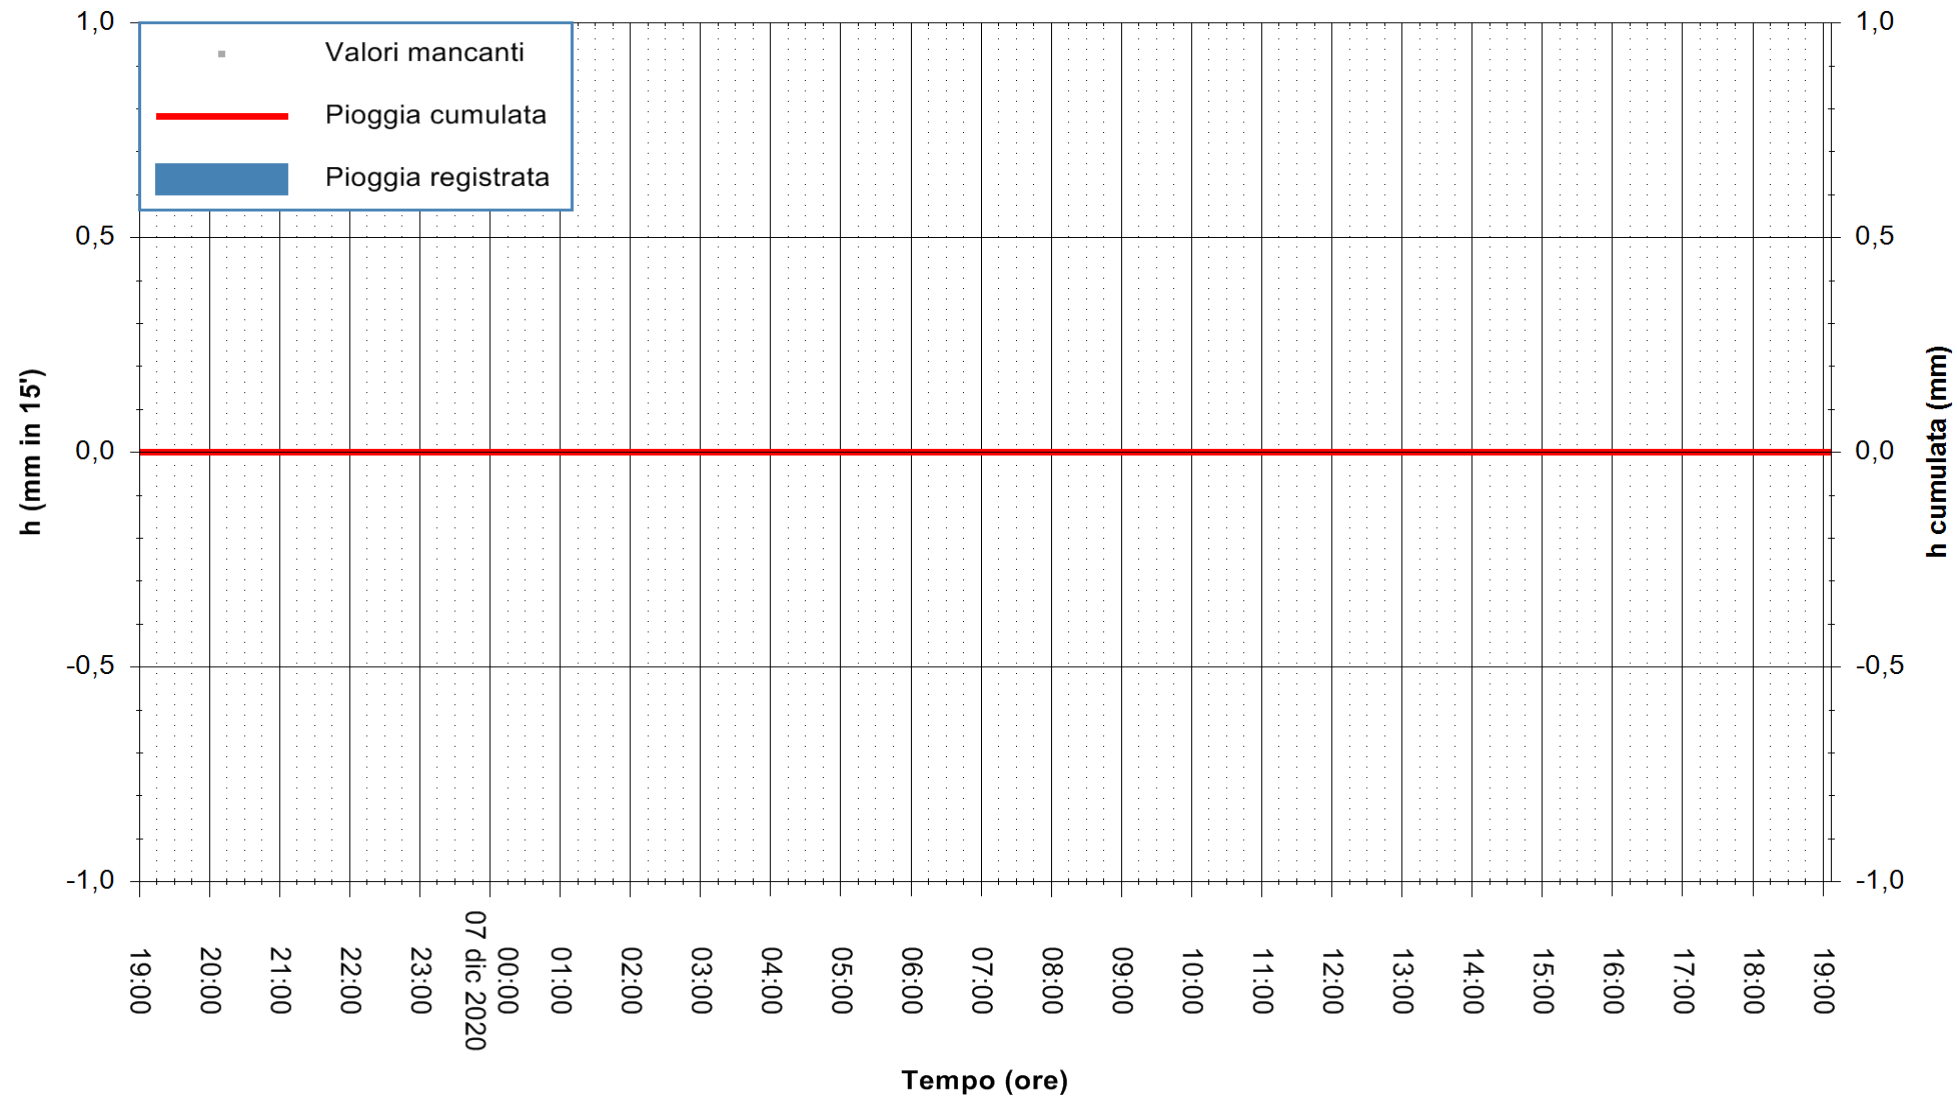

Stazione pluviometrica DORGALI MONTE TULUI
Area MONTE TULUI
Pioggia registrata nelle ultime 24 ore
Estrazione dati delle ore 19:26 del 07/12/2020
Ultimo dato disponibile: 07/12/2020 alle 19:00

ARPAS
F.to il Dirigente Responsabile
Dott. Giuseppe Bianco

REGIONE AUTÒNOMA DE SARDIGNA
REGIONE AUTONOMA DELLA SARDEGNA

Stazione pluviometrica FLUMENDOSA A ISCA RENA
 Area ISCA RENA
 Pioggia registrata nelle ultime 24 ore
 Estrazione dati delle ore 19:26 del 07/12/2020
 Ultimo dato disponibile: 07/12/2020 alle 19:00

ARPAS
F.to il Dirigente Responsabile
Dott. Giuseppe Bianco

REGIONE AUTÒNOMA DE SARDIGNA
REGIONE AUTONOMA DELLA SARDEGNA

Stazione pluviometrica ORISTANO RF
Area TORRE GRANDE
Pioggia registrata nelle ultime 24 ore
Estrazione dati delle ore 19:26 del 07/12/2020
Ultimo dato disponibile: 07/12/2020 alle 19:00