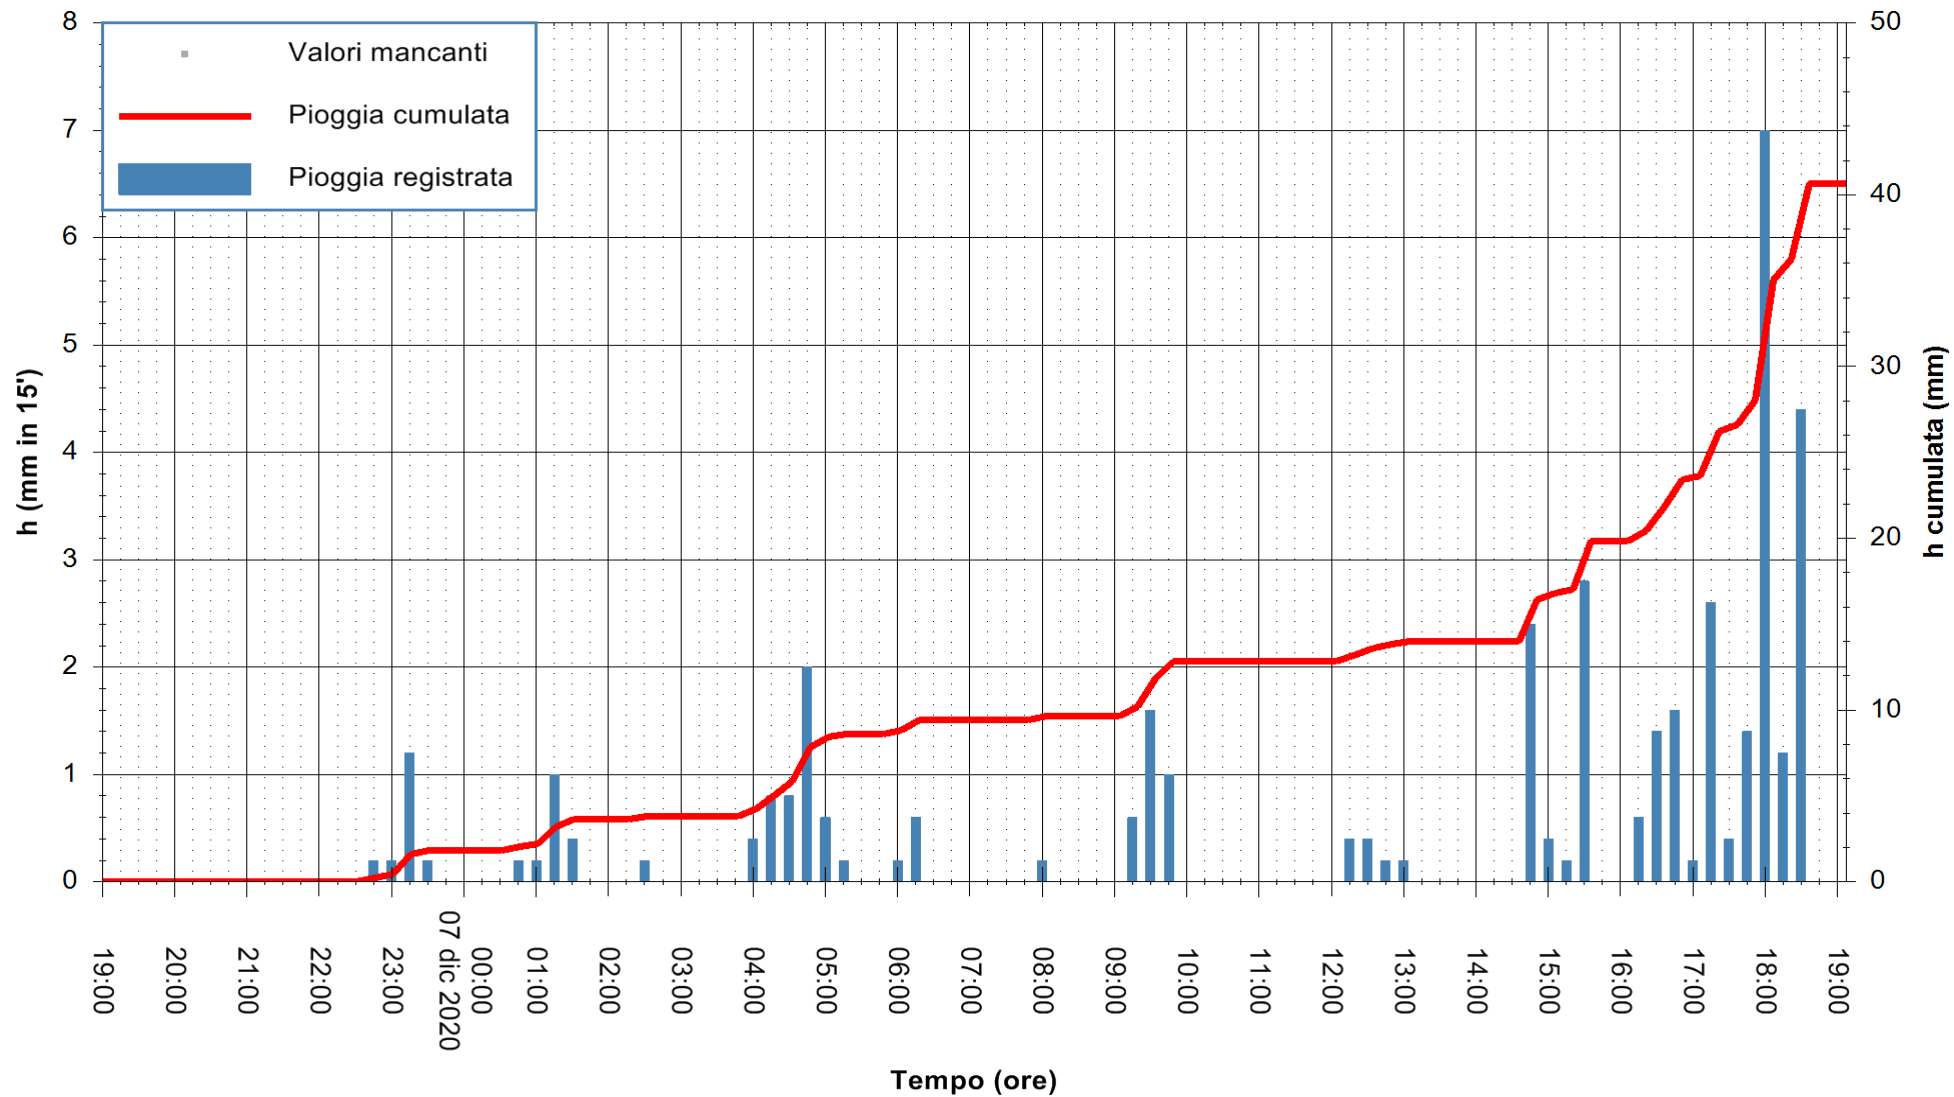

Stazione pluviometrica DORGALI MONTE TULUI
Area MONTE TULUI
Pioggia registrata nelle ultime 24 ore
Estrazione dati delle ore 19:26 del 07/12/2020
Ultimo dato disponibile: 07/12/2020 alle 19:00

ARPAS
F.to il Dirigente Responsabile
Dott. Giuseppe Bianco

ARPAS
F.to il Dirigente Responsabile
Dott. Giuseppe Bianco

REGIONE AUTÒNOMA DE SARDIGNA
REGIONE AUTONOMA DELLA SARDEGNA

Stazione pluviometrica ORISTANO RF
Area TORRE GRANDE
Pioggia registrata nelle ultime 24 ore
Estrazione dati delle ore 19:26 del 07/12/2020
Ultimo dato disponibile: 07/12/2020 alle 19:00

ARPAS
F.to il Dirigente Responsabile
Dott. Giuseppe Bianco

REGIONE AUTÒNOMA DE SARDIGNA
REGIONE AUTONOMA DELLA SARDEGNA

Stazione pluviometrica LULA RF
Area PIZZONCHI
Pioggia registrata nelle ultime 24 ore
Estrazione dati delle ore 19:26 del 07/12/2020
Ultimo dato disponibile: 07/12/2020 alle 19:00