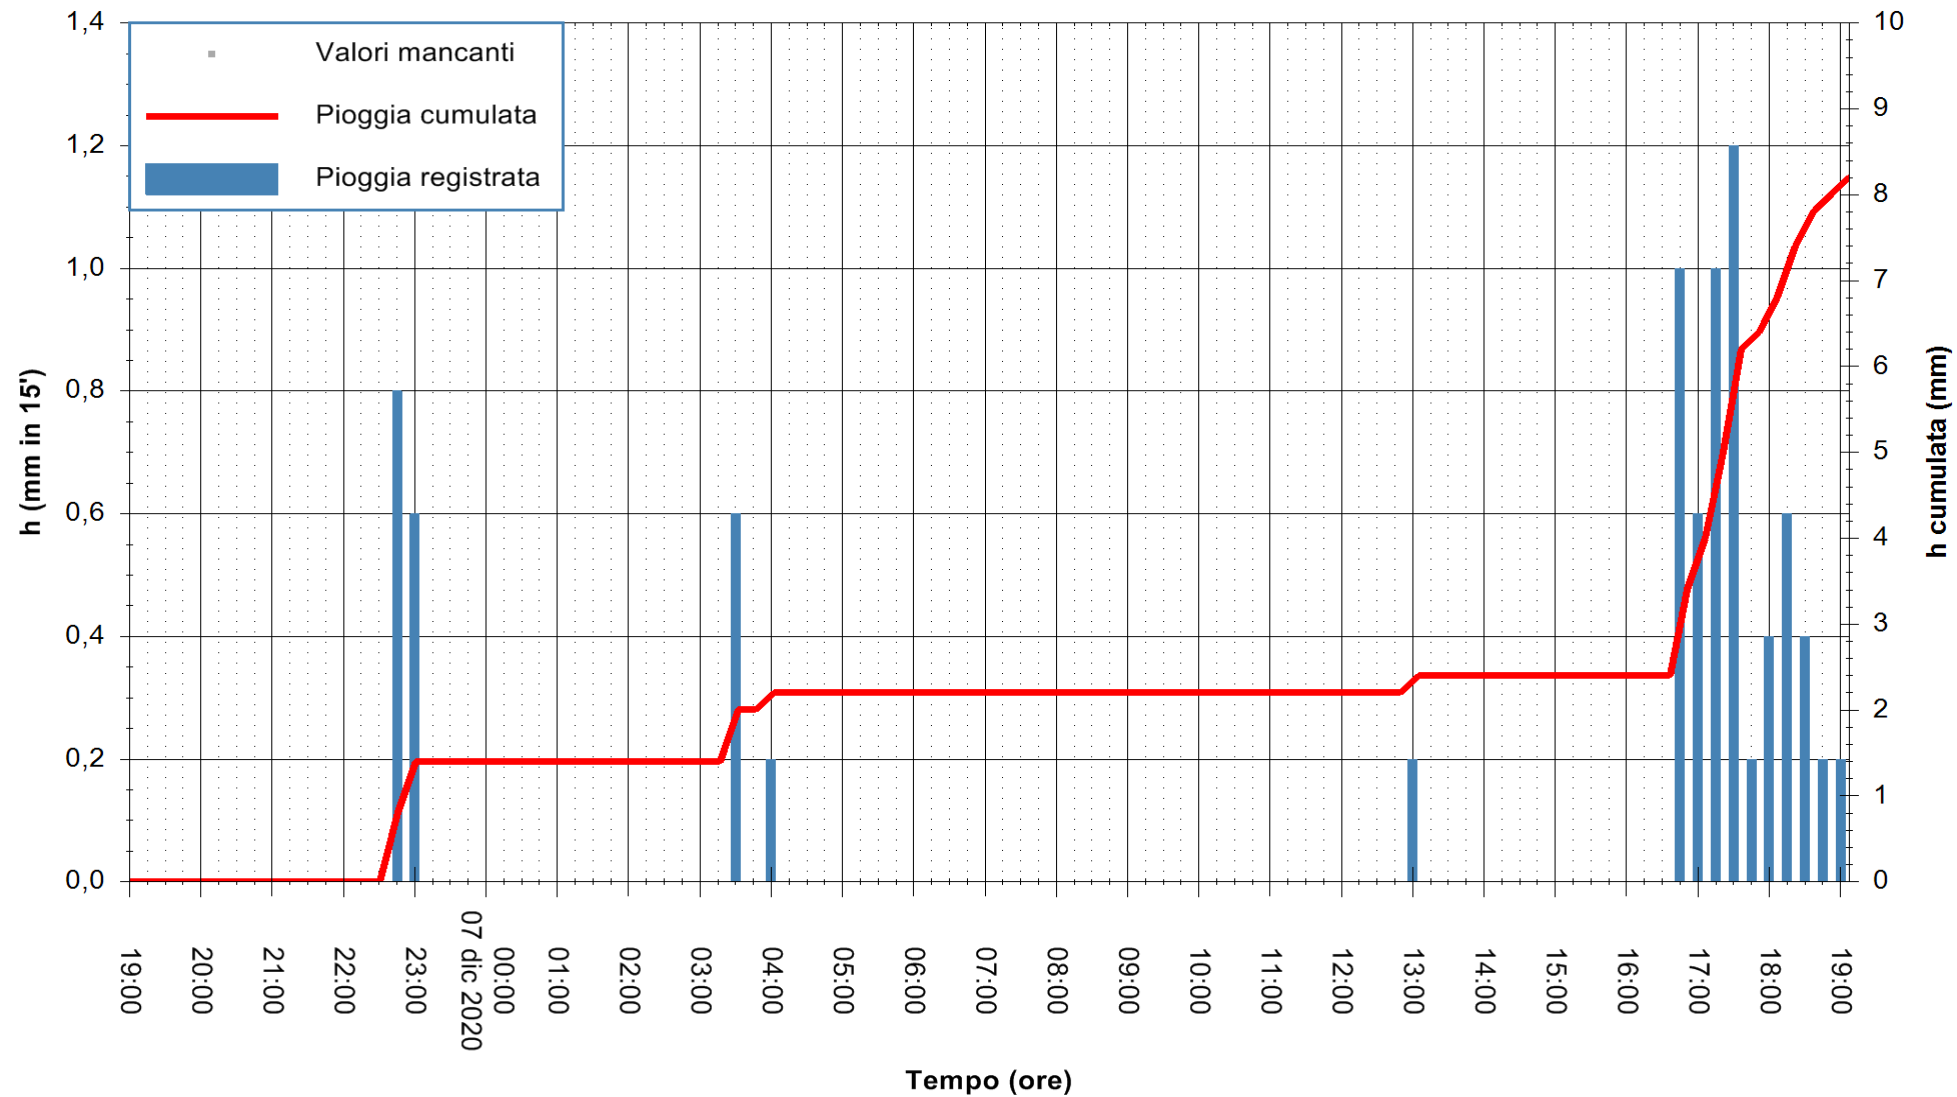

Stazione pluviometrica DORGALI MONTE TULUI
Area MONTE TULUI
Pioggia registrata nelle ultime 24 ore
Estrazione dati delle ore 19:26 del 07/12/2020
Ultimo dato disponibile: 07/12/2020 alle 19:00

ARPAS
F.to il Dirigente Responsabile
Dott. Giuseppe Bianco

REGIONE AUTÒNOMA DE SARDIGNA
REGIONE AUTONOMA DELLA SARDEGNA

Stazione pluviometrica FLUMENDOSA A ISCA RENA
 Area ISCA RENA
 Pioggia registrata nelle ultime 24 ore
 Estrazione dati delle ore 19:26 del 07/12/2020
 Ultimo dato disponibile: 07/12/2020 alle 19:00

ARPAS
 F.to il Dirigente Responsabile
 Dott. Giuseppe Bianco

REGIONE AUTONOMA DE SARDIGNA
 REGIONE AUTONOMA DELLA SARDEGNA

Stazione pluviometrica FLUMINI MANNU A FURTEI
Area PONTE SUL F.MANNU
Pioggia registrata nelle ultime 24 ore
Estrazione dati delle ore 19:26 del 07/12/2020
Ultimo dato disponibile: 07/12/2020 alle 19:00

ARPAS
F.to il Dirigente Responsabile
Dott. Giuseppe Bianco

REGIONE AUTÒNOMA DE SARDIGNA
REGIONE AUTONOMA DELLA SARDEGNA

Stazione pluviometrica ORISTANO RF
Area TORRE GRANDE
Pioggia registrata nelle ultime 24 ore
Estrazione dati delle ore 19:26 del 07/12/2020
Ultimo dato disponibile: 07/12/2020 alle 19:00