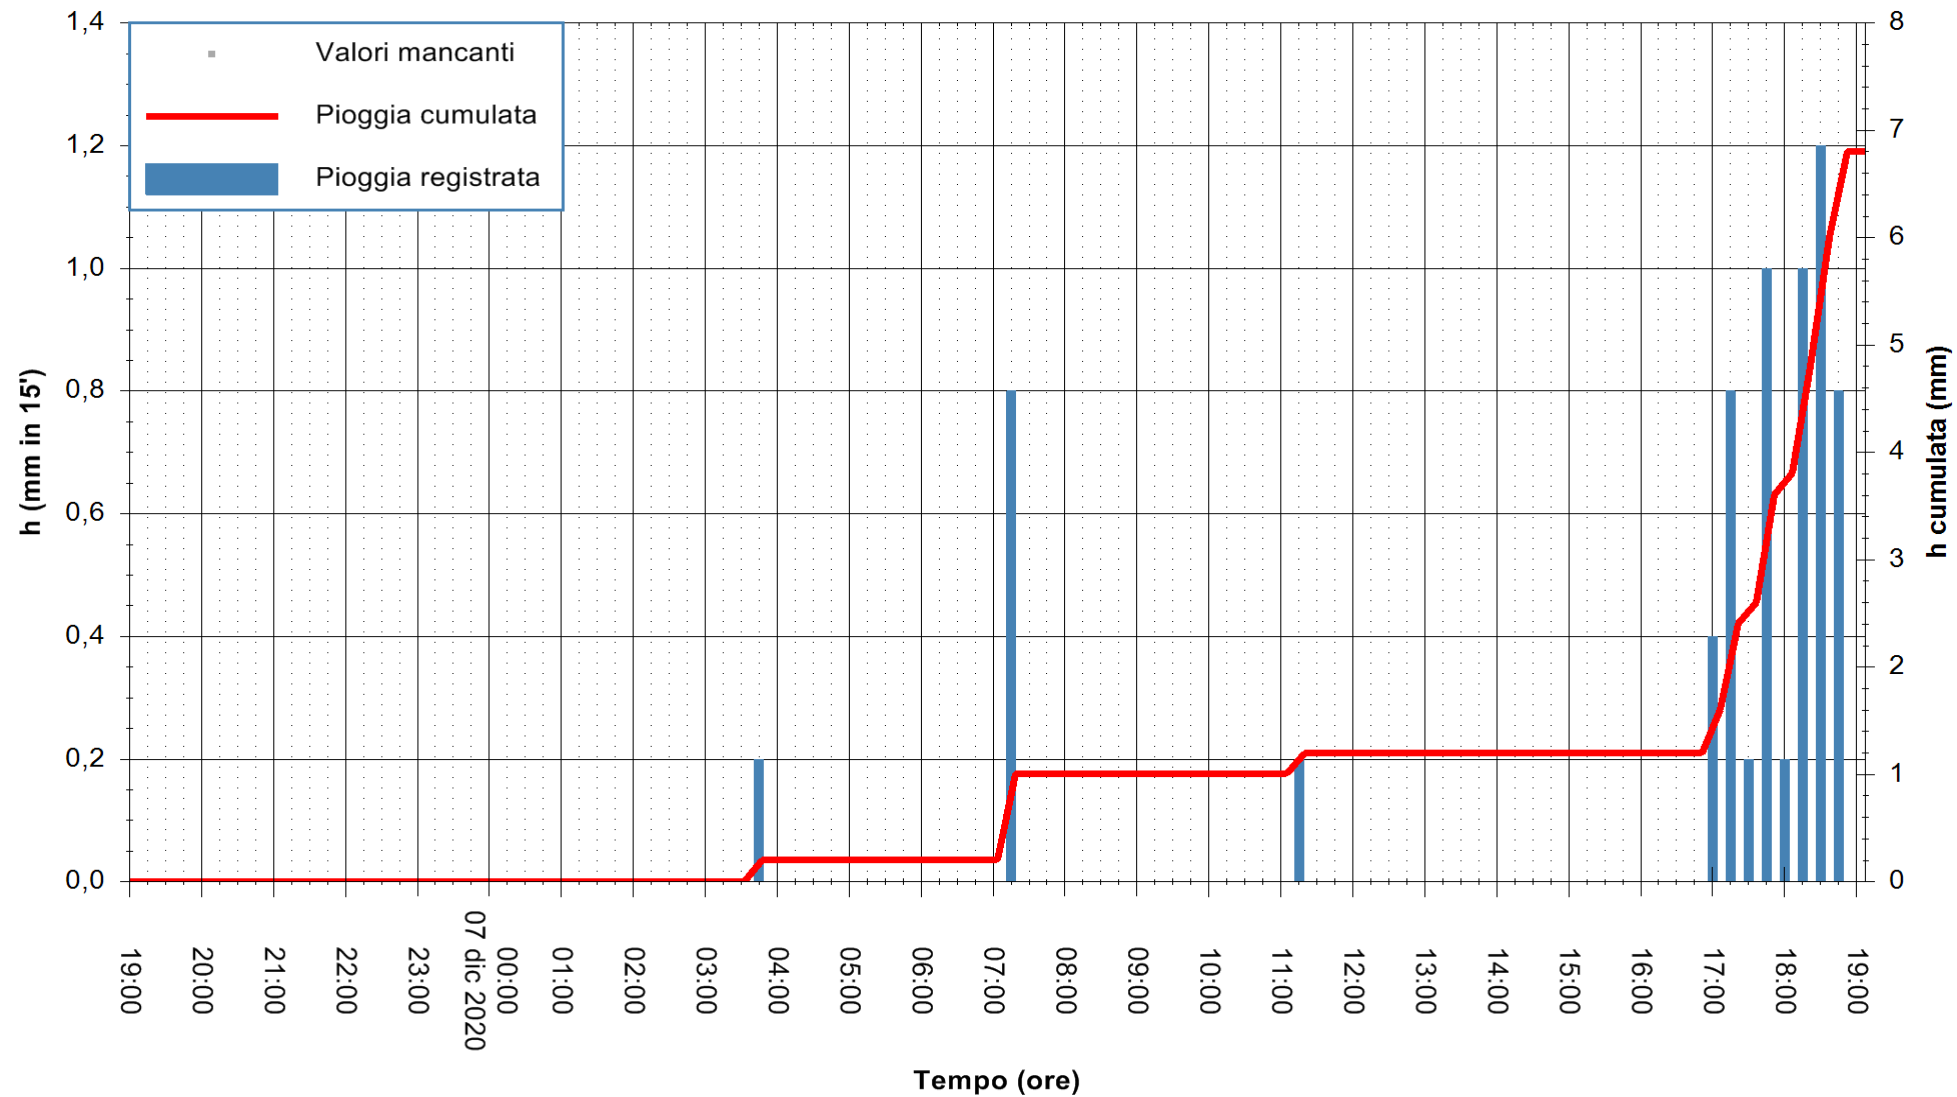

ARPAS
F.to il Dirigente Responsabile
Dott. Giuseppe Bianco

REGIONE AUTONOMA DE SARDIGNA
REGIONE AUTONOMA DELLA SARDEGNA

Stazione pluviometrica CARBONIA C.RA FLUMENTEPIDO
Area FLUMETEPIDO

Pioggia registrata nelle ultime 24 ore
Estrazione dati delle ore 19:26 del 07/12/2020
Ultimo dato disponibile: 07/12/2020 alle 18:45

ARPAS
F.to il Dirigente Responsabile
Dott. Giuseppe Bianco

REGIONE AUTONOMA DE SARDIGNA
REGIONE AUTONOMA DELLA SARDEGNA

Stazione pluviometrica SINISCOLA RF
Area SU PRANU
Pioggia registrata nelle ultime 24 ore
Estrazione dati delle ore 19:26 del 07/12/2020
Ultimo dato disponibile: 07/12/2020 alle 19:00

ARPAS
F.to il Dirigente Responsabile
Dott. Giuseppe Bianco

REGIONE AUTÒNOMA DE SARDIGNA
REGIONE AUTONOMA DELLA SARDEGNA

Stazione pluviometrica ORISTANO RF
Area TORRE GRANDE
Pioggia registrata nelle ultime 24 ore
Estrazione dati delle ore 19:26 del 07/12/2020
Ultimo dato disponibile: 07/12/2020 alle 19:00