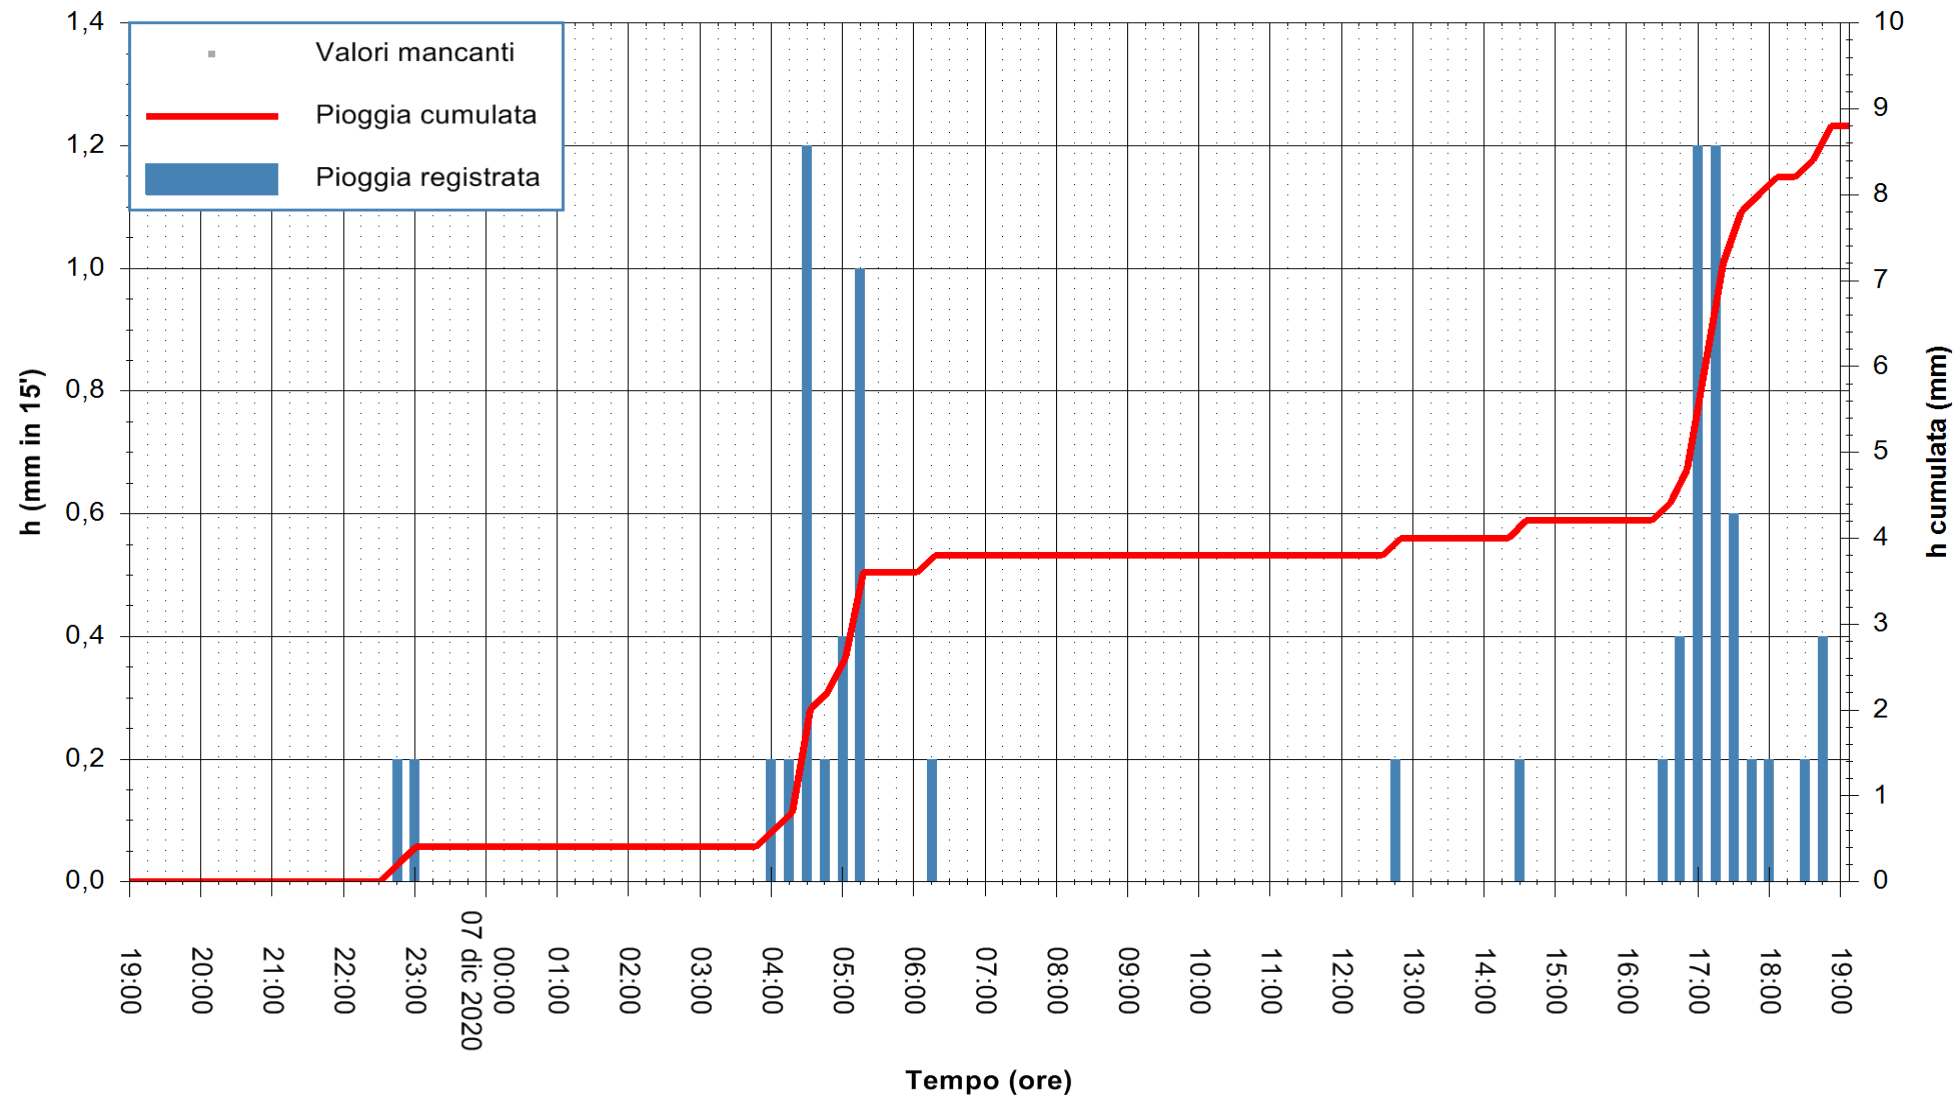

Stazione pluviometrica DORGALI MONTE TULUI
Area MONTE TULUI
Pioggia registrata nelle ultime 24 ore
Estrazione dati delle ore 19:26 del 07/12/2020
Ultimo dato disponibile: 07/12/2020 alle 19:00

ARPAS
F.to il Dirigente Responsabile
Dott. Giuseppe Bianco

REGIONE AUTÒNOMA DE SARDIGNA
REGIONE AUTONOMA DELLA SARDEGNA

Stazione pluviometrica FLUMENDOSA A ISCA RENA
 Area ISCA RENA
 Pioggia registrata nelle ultime 24 ore
 Estrazione dati delle ore 19:26 del 07/12/2020
 Ultimo dato disponibile: 07/12/2020 alle 19:00

ARPAS
 F.to il Dirigente Responsabile
 Dott. Giuseppe Bianco

REGIONE AUTONOMA DE SARDIGNA
 REGIONE AUTONOMA DELLA SARDEGNA

Stazione pluviometrica FLUMINI MANNU A FURTEI
Area PONTE SUL F.MANNU
Pioggia registrata nelle ultime 24 ore
Estrazione dati delle ore 19:26 del 07/12/2020
Ultimo dato disponibile: 07/12/2020 alle 19:00

ARPAS
F.to il Dirigente Responsabile
Dott. Giuseppe Bianco

REGIONE AUTÒNOMA DE SARDIGNA
REGIONE AUTONOMA DELLA SARDEGNA

Stazione pluviometrica ORISTANO RF
Area TORRE GRANDE
Pioggia registrata nelle ultime 24 ore
Estrazione dati delle ore 19:26 del 07/12/2020
Ultimo dato disponibile: 07/12/2020 alle 19:00