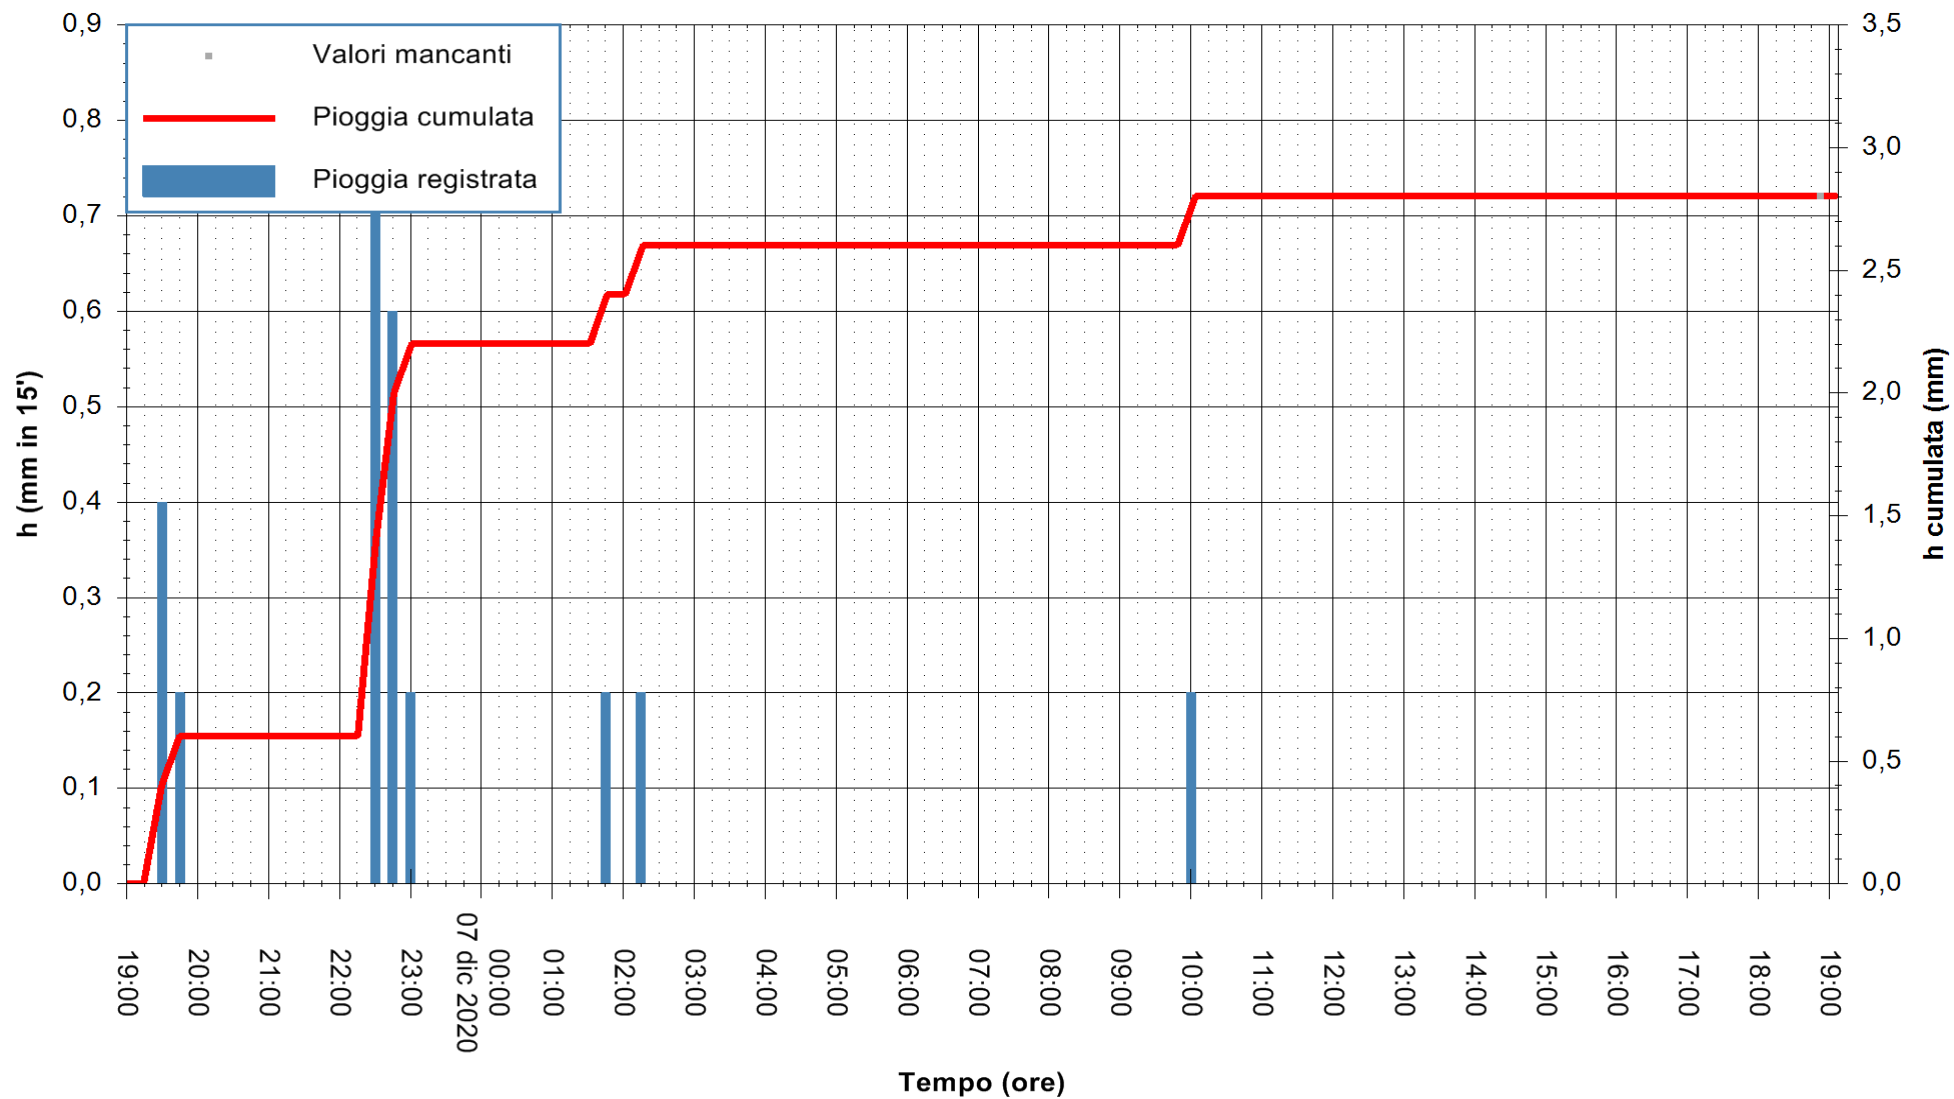

ARPAS
F.to il Dirigente Responsabile
Dott. Giuseppe Bianco

REGIONE AUTONOMA DE SARDIGNA
REGIONE AUTONOMA DELLA SARDEGNA

Stazione pluviometrica SINISCOLA RF
Area SU PRANU
Pioggia registrata nelle ultime 24 ore
Estrazione dati delle ore 19:26 del 07/12/2020
Ultimo dato disponibile: 07/12/2020 alle 19:00

ARPAS
F.to il Dirigente Responsabile
Dott. Giuseppe Bianco

REGIONE AUTÒNOMA DE SARDIGNA
REGIONE AUTONOMA DELLA SARDEGNA

Stazione pluviometrica ORISTANO RF
Area TORRE GRANDE
Pioggia registrata nelle ultime 24 ore
Estrazione dati delle ore 19:26 del 07/12/2020
Ultimo dato disponibile: 07/12/2020 alle 19:00