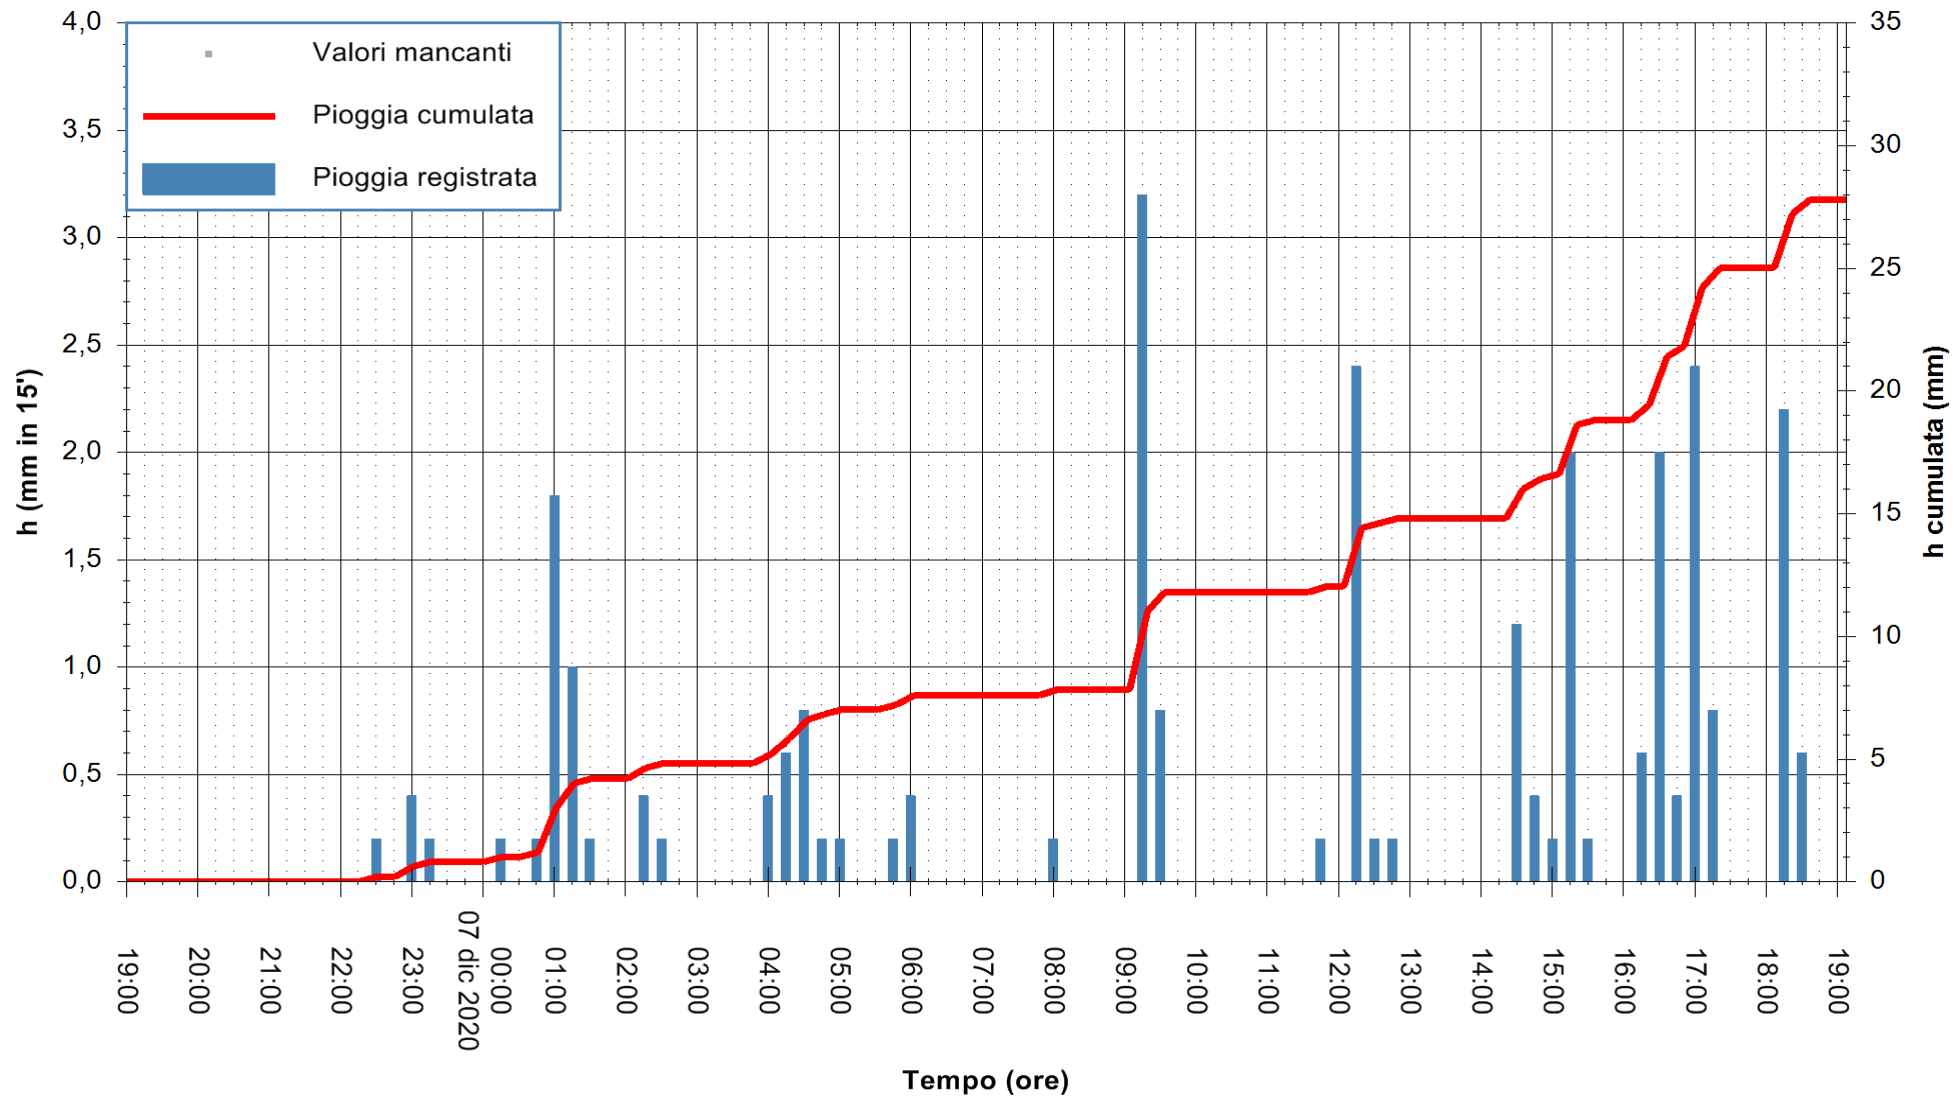

Stazione pluviometrica DORGALI MONTE TULUI
Area MONTE TULUI
Pioggia registrata nelle ultime 24 ore
Estrazione dati delle ore 19:26 del 07/12/2020
Ultimo dato disponibile: 07/12/2020 alle 19:00

ARPAS
F.to il Dirigente Responsabile
Dott. Giuseppe Bianco

ARPAS
F.to il Dirigente Responsabile
Dott. Giuseppe Bianco

REGIONE AUTÒNOMA DE SARDIGNA
REGIONE AUTONOMA DELLA SARDEGNA

Stazione pluviometrica ORISTANO RF
Area TORRE GRANDE
Pioggia registrata nelle ultime 24 ore
Estrazione dati delle ore 19:26 del 07/12/2020
Ultimo dato disponibile: 07/12/2020 alle 19:00

ARPAS
F.to il Dirigente Responsabile
Dott. Giuseppe Bianco

REGIONE AUTÒNOMA DE SARDIGNA
REGIONE AUTONOMA DELLA SARDEGNA

Stazione pluviometrica LULA RF
Area PIZZONCHI
Pioggia registrata nelle ultime 24 ore
Estrazione dati delle ore 19:26 del 07/12/2020
Ultimo dato disponibile: 07/12/2020 alle 19:00