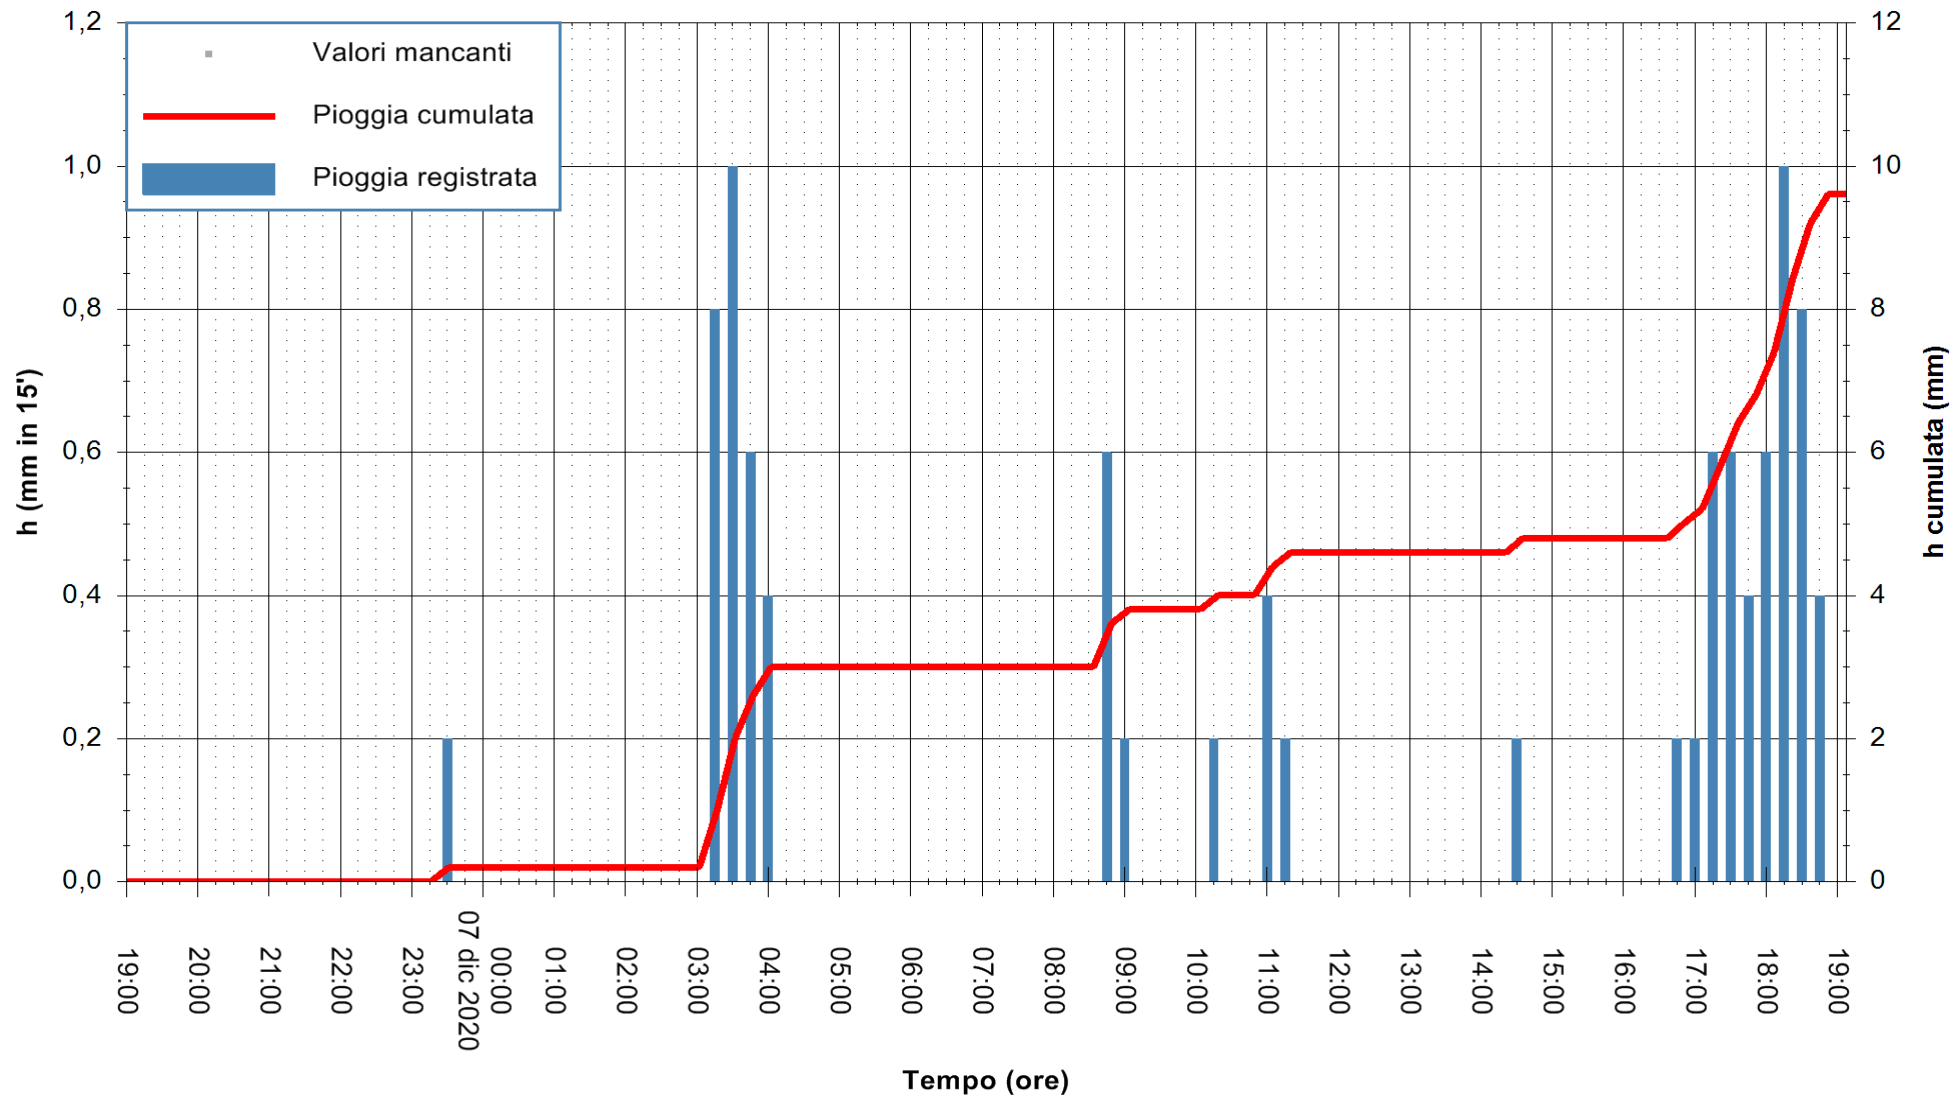

Stazione pluviometrica DORGALI MONTE TULUI
Area MONTE TULUI
Pioggia registrata nelle ultime 24 ore
Estrazione dati delle ore 19:26 del 07/12/2020
Ultimo dato disponibile: 07/12/2020 alle 19:00

ARPAS
F.to il Dirigente Responsabile
Dott. Giuseppe Bianco

REGIONE AUTÒNOMA DE SARDIGNA
REGIONE AUTONOMA DELLA SARDEGNA

Stazione pluviometrica FLUMENDOSA A ISCA RENA
 Area ISCA RENA
 Pioggia registrata nelle ultime 24 ore
 Estrazione dati delle ore 19:26 del 07/12/2020
 Ultimo dato disponibile: 07/12/2020 alle 19:00

ARPAS
 F.to il Dirigente Responsabile
 Dott. Giuseppe Bianco

REGIONE AUTONOMA DE SARDIGNA
 REGIONE AUTONOMA DELLA SARDEGNA

Stazione pluviometrica FLUMINI MANNU A FURTEI
Area PONTE SUL F.MANNU
Pioggia registrata nelle ultime 24 ore
Estrazione dati delle ore 19:26 del 07/12/2020
Ultimo dato disponibile: 07/12/2020 alle 19:00

ARPAS
F.to il Dirigente Responsabile
Dott. Giuseppe Bianco

REGIONE AUTONOMA DE SARDIGNA
REGIONE AUTONOMA DELLA SARDEGNA

Stazione pluviometrica CARBONIA C.RA FLUMENTEPIDO
Area FLUMETEPIDO

Pioggia registrata nelle ultime 24 ore
Estrazione dati delle ore 19:26 del 07/12/2020
Ultimo dato disponibile: 07/12/2020 alle 18:45