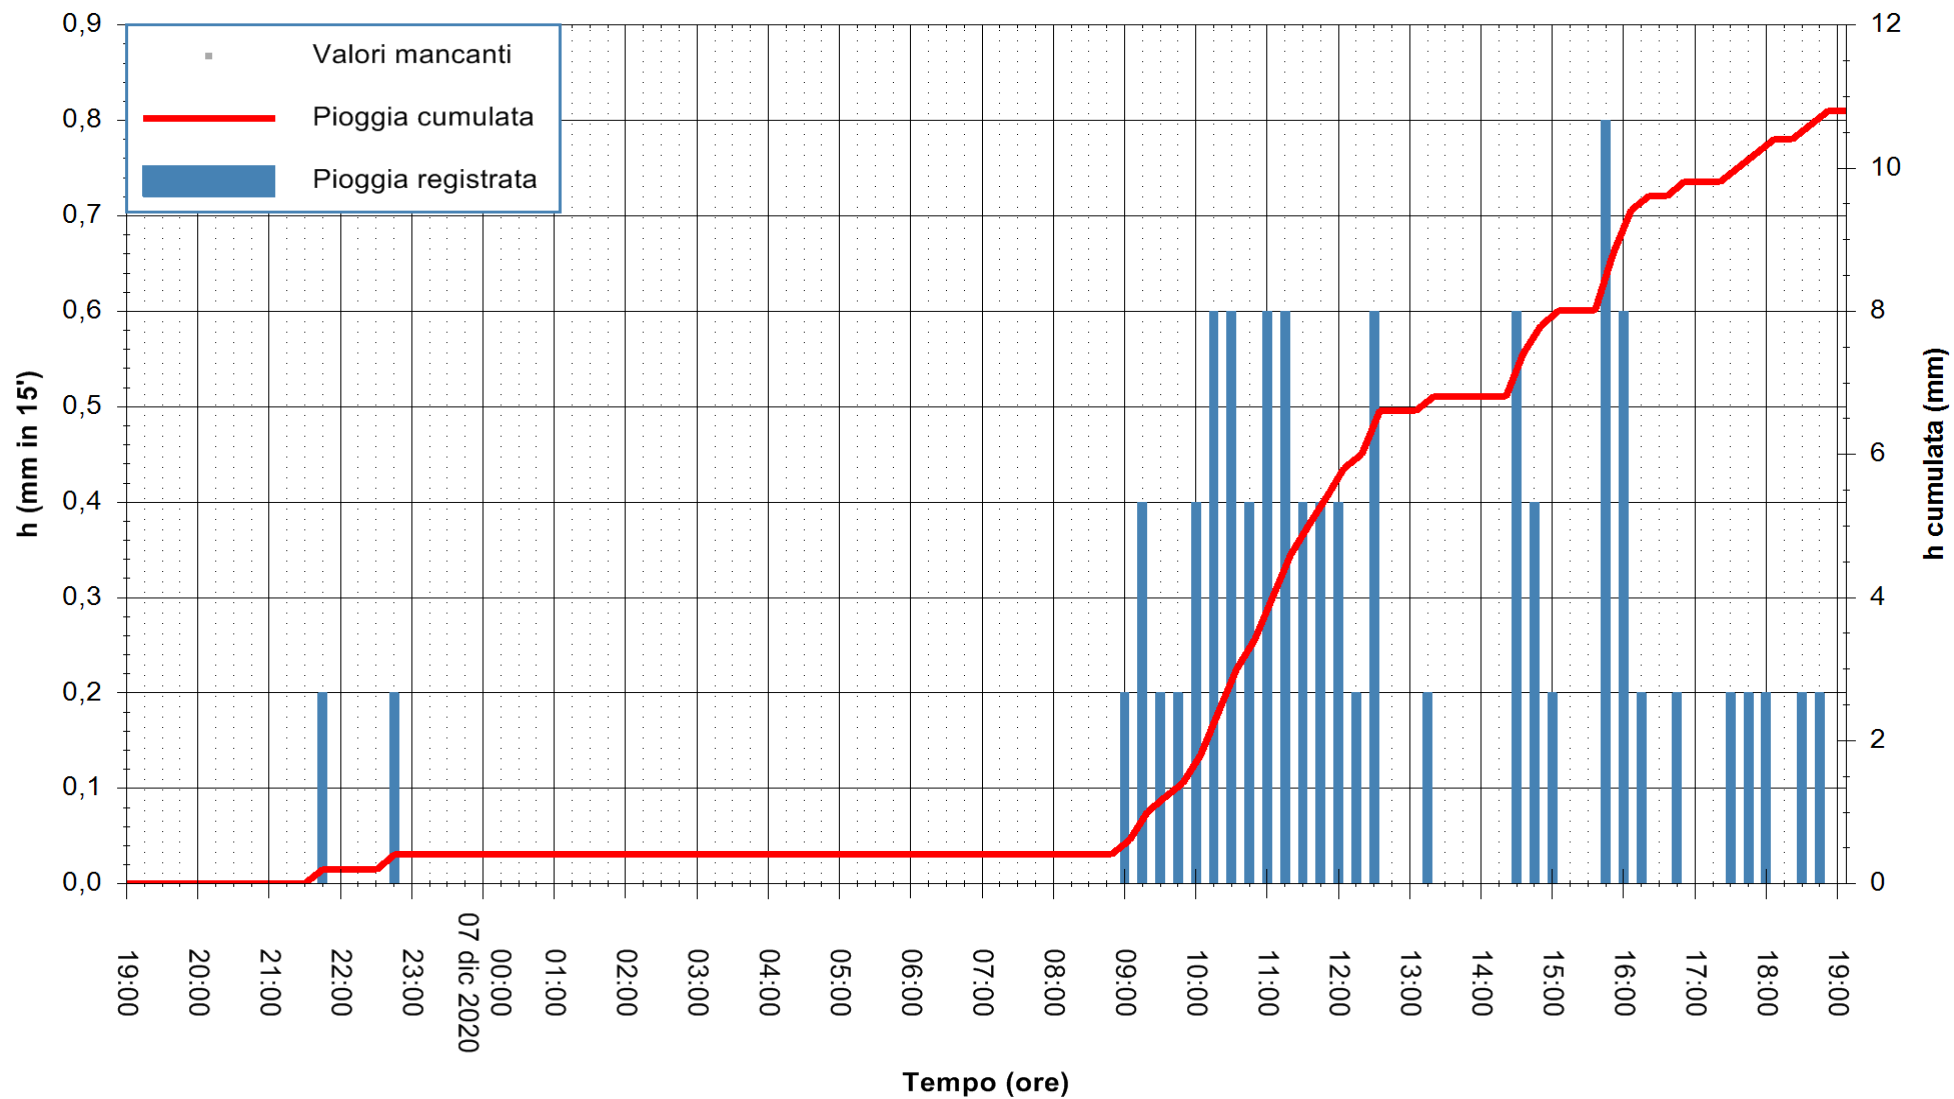

Stazione pluviometrica DORGALI MONTE TULUI
Area MONTE TULUI
Pioggia registrata nelle ultime 24 ore
Estrazione dati delle ore 19:26 del 07/12/2020
Ultimo dato disponibile: 07/12/2020 alle 19:00

ARPAS
F.to il Dirigente Responsabile
Dott. Giuseppe Bianco

REGIONE AUTÒNOMA DE SARDIGNA
REGIONE AUTONOMA DELLA SARDEGNA

Stazione pluviometrica FLUMENDOSA A ISCA RENA
 Area ISCA RENA
 Pioggia registrata nelle ultime 24 ore
 Estrazione dati delle ore 19:26 del 07/12/2020
 Ultimo dato disponibile: 07/12/2020 alle 19:00

ARPAS
 F.to il Dirigente Responsabile
 Dott. Giuseppe Bianco

REGIONE AUTONOMA DE SARDIGNA
 REGIONE AUTONOMA DELLA SARDEGNA

Stazione pluviometrica FLUMINI MANNU A FURTEI
Area PONTE SUL F.MANNU
Pioggia registrata nelle ultime 24 ore
Estrazione dati delle ore 19:26 del 07/12/2020
Ultimo dato disponibile: 07/12/2020 alle 19:00

ARPAS
F.to il Dirigente Responsabile
Dott. Giuseppe Bianco

REGIONE AUTÒNOMA DE SARDIGNA
REGIONE AUTONOMA DELLA SARDEGNA

Stazione pluviometrica ORISTANO RF
Area TORRE GRANDE
Pioggia registrata nelle ultime 24 ore
Estrazione dati delle ore 19:26 del 07/12/2020
Ultimo dato disponibile: 07/12/2020 alle 19:00