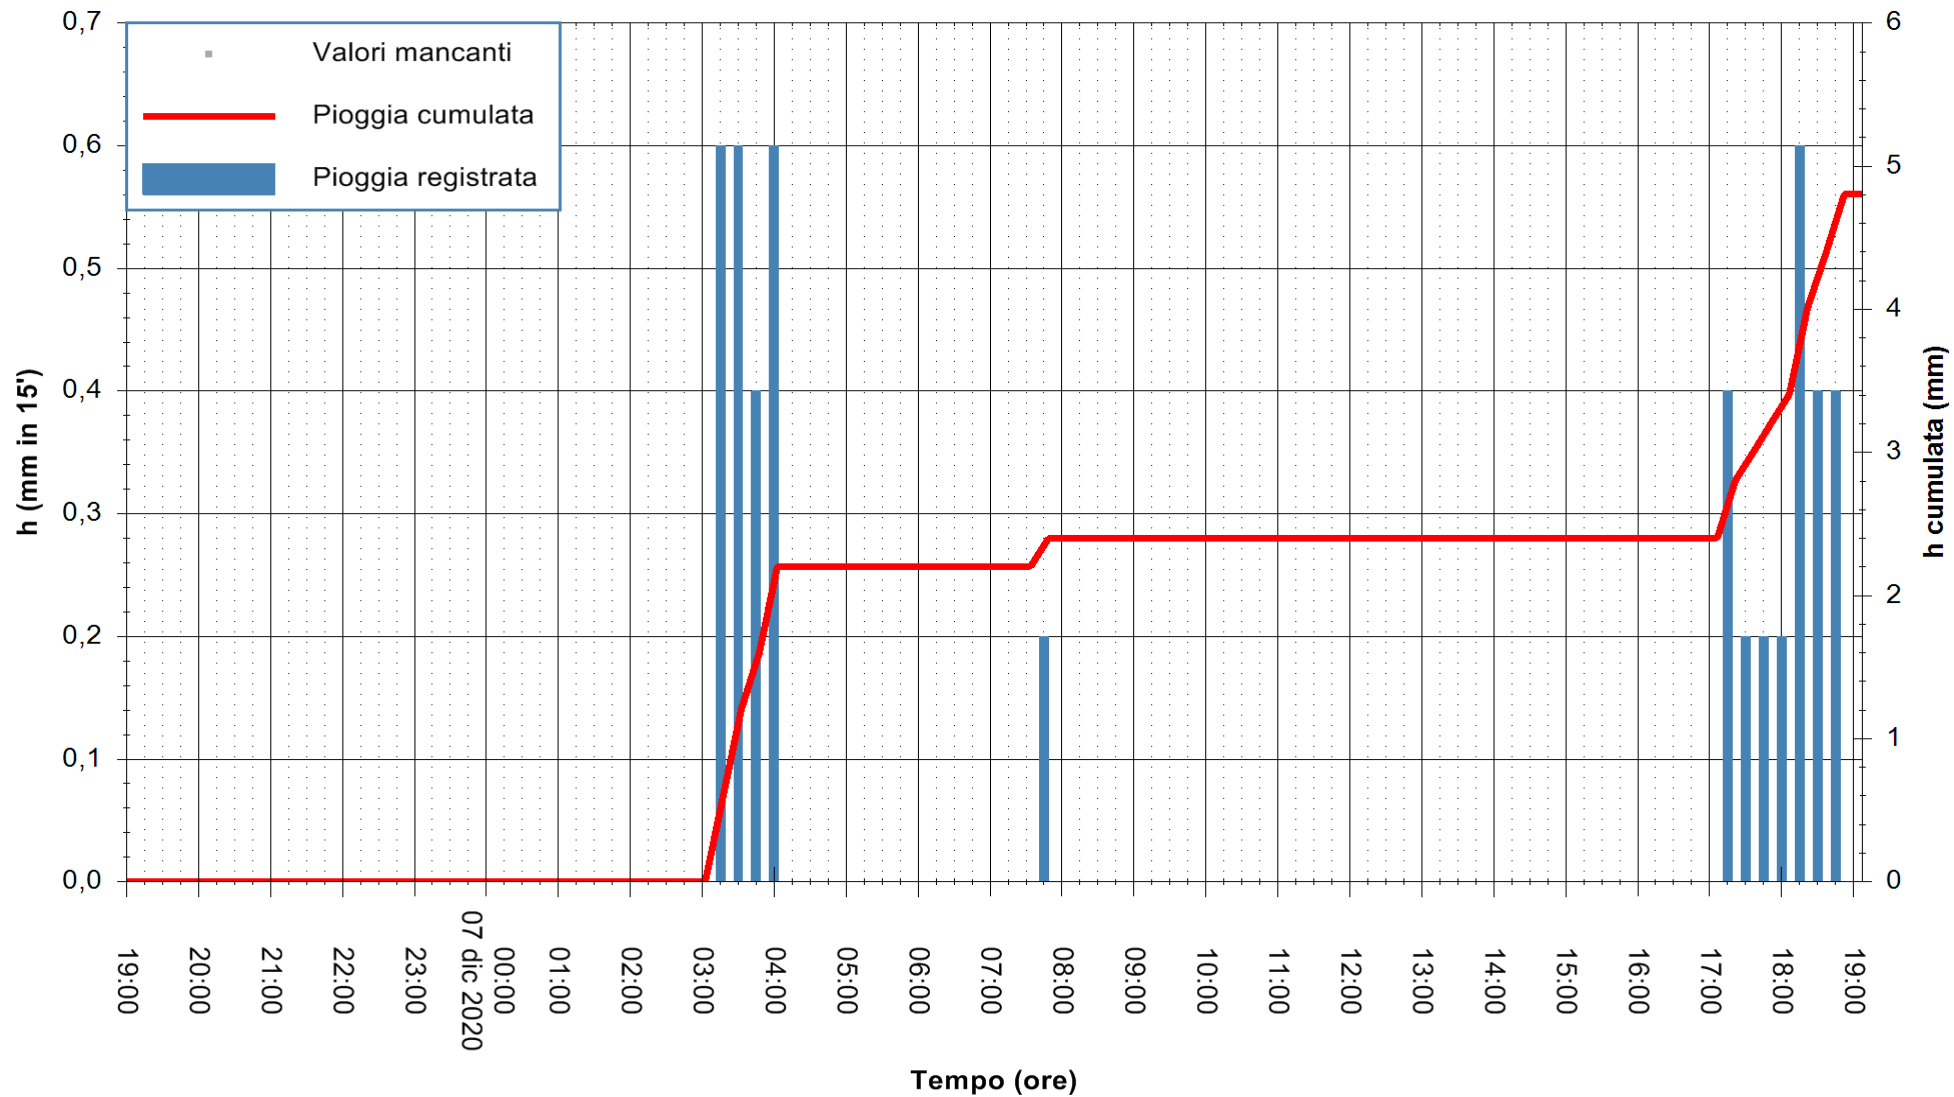

REGIONE AUTÒNOMA DE SARDIGNA
REGIONE AUTONOMA DELLA SARDEGNA

Stazione pluviometrica FLUMENDOSA A ISCA RENA
 Area ISCA RENA
 Pioggia registrata nelle ultime 24 ore
 Estrazione dati delle ore 19:26 del 07/12/2020
 Ultimo dato disponibile: 07/12/2020 alle 19:00

ARPAS
 F.to il Dirigente Responsabile
 Dott. Giuseppe Bianco

REGIONE AUTONOMA DE SARDIGNA
 REGIONE AUTONOMA DELLA SARDEGNA

Stazione pluviometrica FLUMINI MANNU A FURTEI
Area PONTE SUL F.MANNU
Pioggia registrata nelle ultime 24 ore
Estrazione dati delle ore 19:26 del 07/12/2020
Ultimo dato disponibile: 07/12/2020 alle 19:00

ARPAS
F.to il Dirigente Responsabile
Dott. Giuseppe Bianco

REGIONE AUTONOMA DE SARDIGNA
REGIONE AUTONOMA DELLA SARDEGNA

Stazione pluviometrica CARBONIA C.RA FLUMENTEPIDO
Area FLUMETEPIDO

Pioggia registrata nelle ultime 24 ore
Estrazione dati delle ore 19:26 del 07/12/2020
Ultimo dato disponibile: 07/12/2020 alle 18:45

ARPAS
F.to il Dirigente Responsabile
Dott. Giuseppe Bianco

REGIONE AUTÒNOMA DE SARDIGNA
REGIONE AUTONOMA DELLA SARDEGNA

Stazione pluviometrica ORISTANO RF
Area TORRE GRANDE
Pioggia registrata nelle ultime 24 ore
Estrazione dati delle ore 19:26 del 07/12/2020
Ultimo dato disponibile: 07/12/2020 alle 19:00