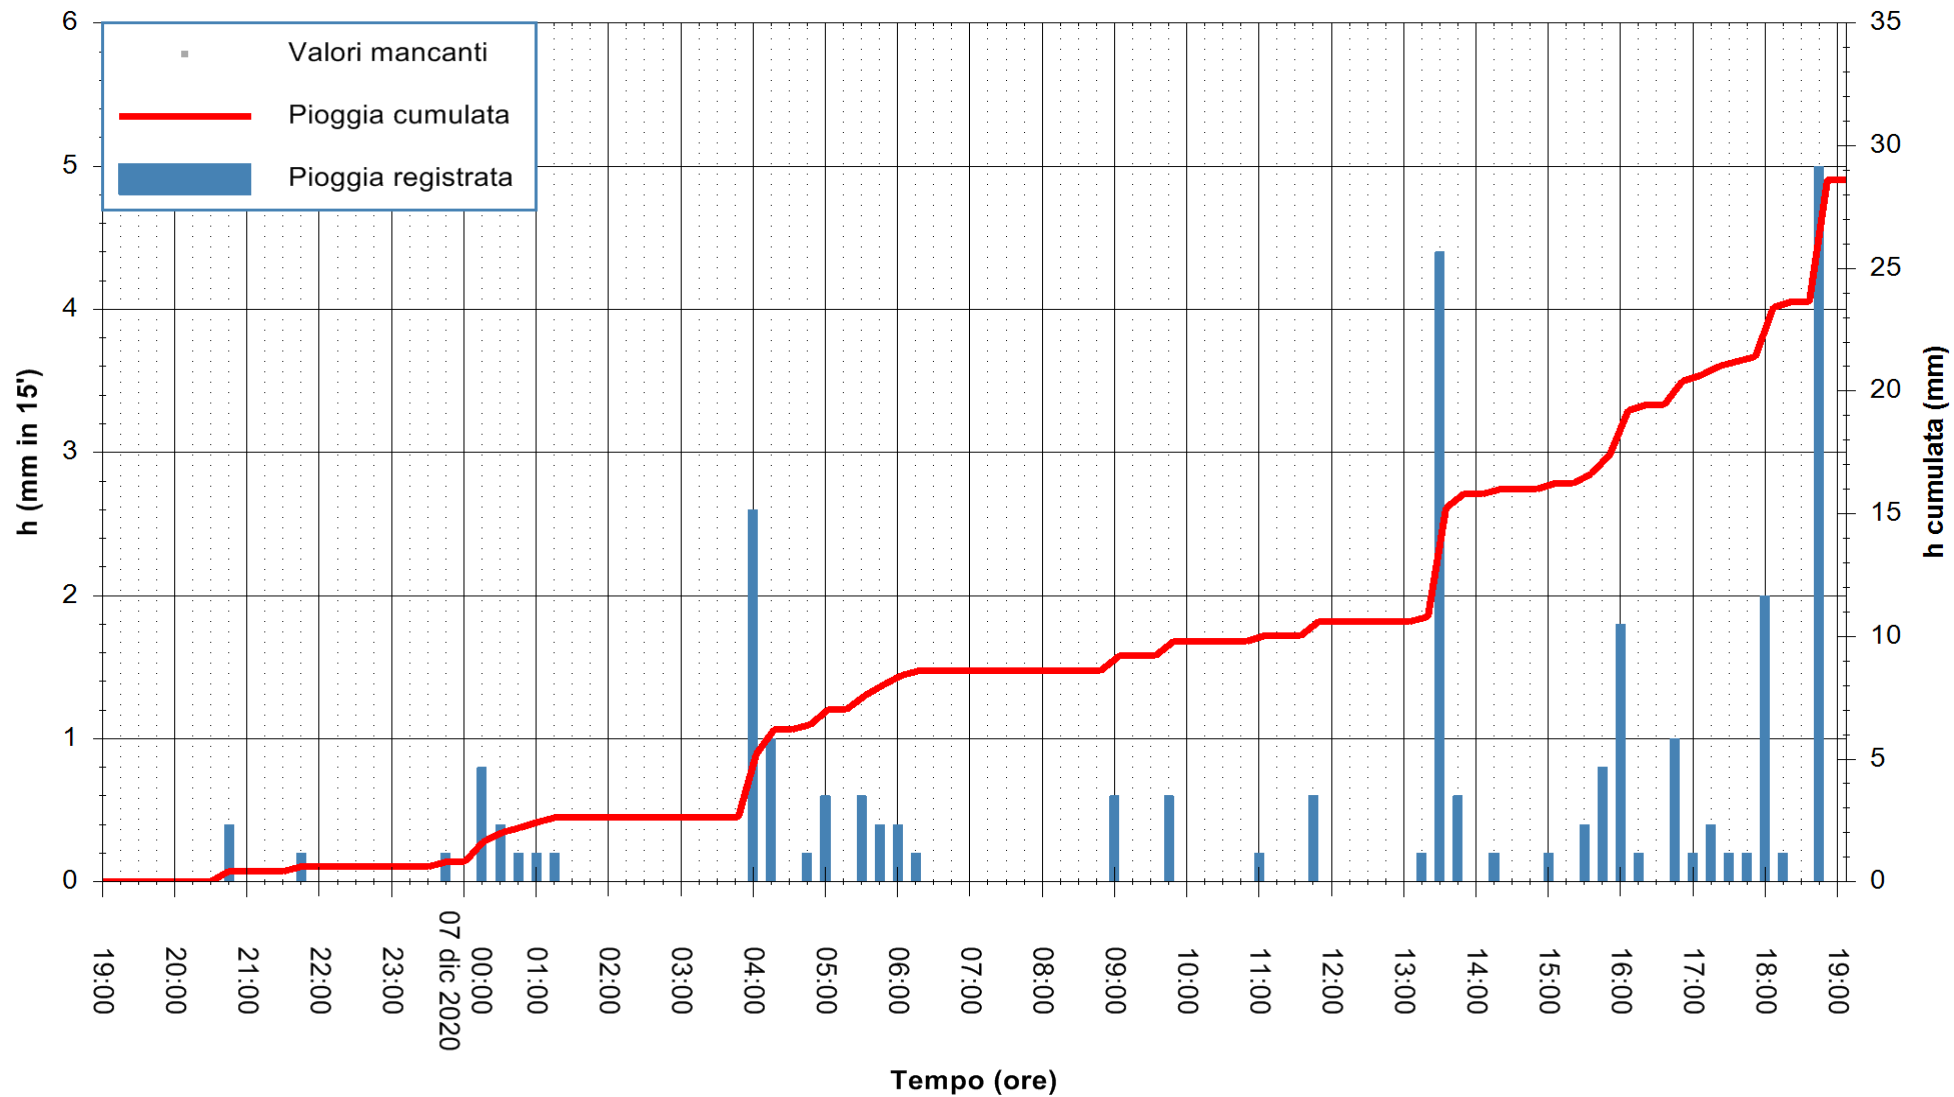

Stazione pluviometrica DORGALI MONTE TULUI
Area MONTE TULUI
Pioggia registrata nelle ultime 24 ore
Estrazione dati delle ore 19:26 del 07/12/2020
Ultimo dato disponibile: 07/12/2020 alle 19:00

ARPAS
F.to il Dirigente Responsabile
Dott. Giuseppe Bianco

REGIONE AUTÒNOMA DE SARDIGNA
REGIONE AUTONOMA DELLA SARDEGNA

Stazione pluviometrica FLUMENDOSA A ISCA RENA
 Area ISCA RENA
 Pioggia registrata nelle ultime 24 ore
 Estrazione dati delle ore 19:26 del 07/12/2020
 Ultimo dato disponibile: 07/12/2020 alle 19:00

ARPAS
 F.to il Dirigente Responsabile
 Dott. Giuseppe Bianco

REGIONE AUTONOMA DE SARDIGNA
 REGIONE AUTONOMA DELLA SARDEGNA

Stazione pluviometrica FLUMINI MANNU A FURTEI
Area PONTE SUL F.MANNU
Pioggia registrata nelle ultime 24 ore
Estrazione dati delle ore 19:26 del 07/12/2020
Ultimo dato disponibile: 07/12/2020 alle 19:00

ARPAS
F.to il Dirigente Responsabile
Dott. Giuseppe Bianco

REGIONE AUTONOMA DE SARDIGNA
REGIONE AUTONOMA DELLA SARDEGNA

Stazione pluviometrica CARBONIA C.RA FLUMENTEPIDO
Area FLUMETEPIDO

Pioggia registrata nelle ultime 24 ore
Estrazione dati delle ore 19:26 del 07/12/2020
Ultimo dato disponibile: 07/12/2020 alle 18:45