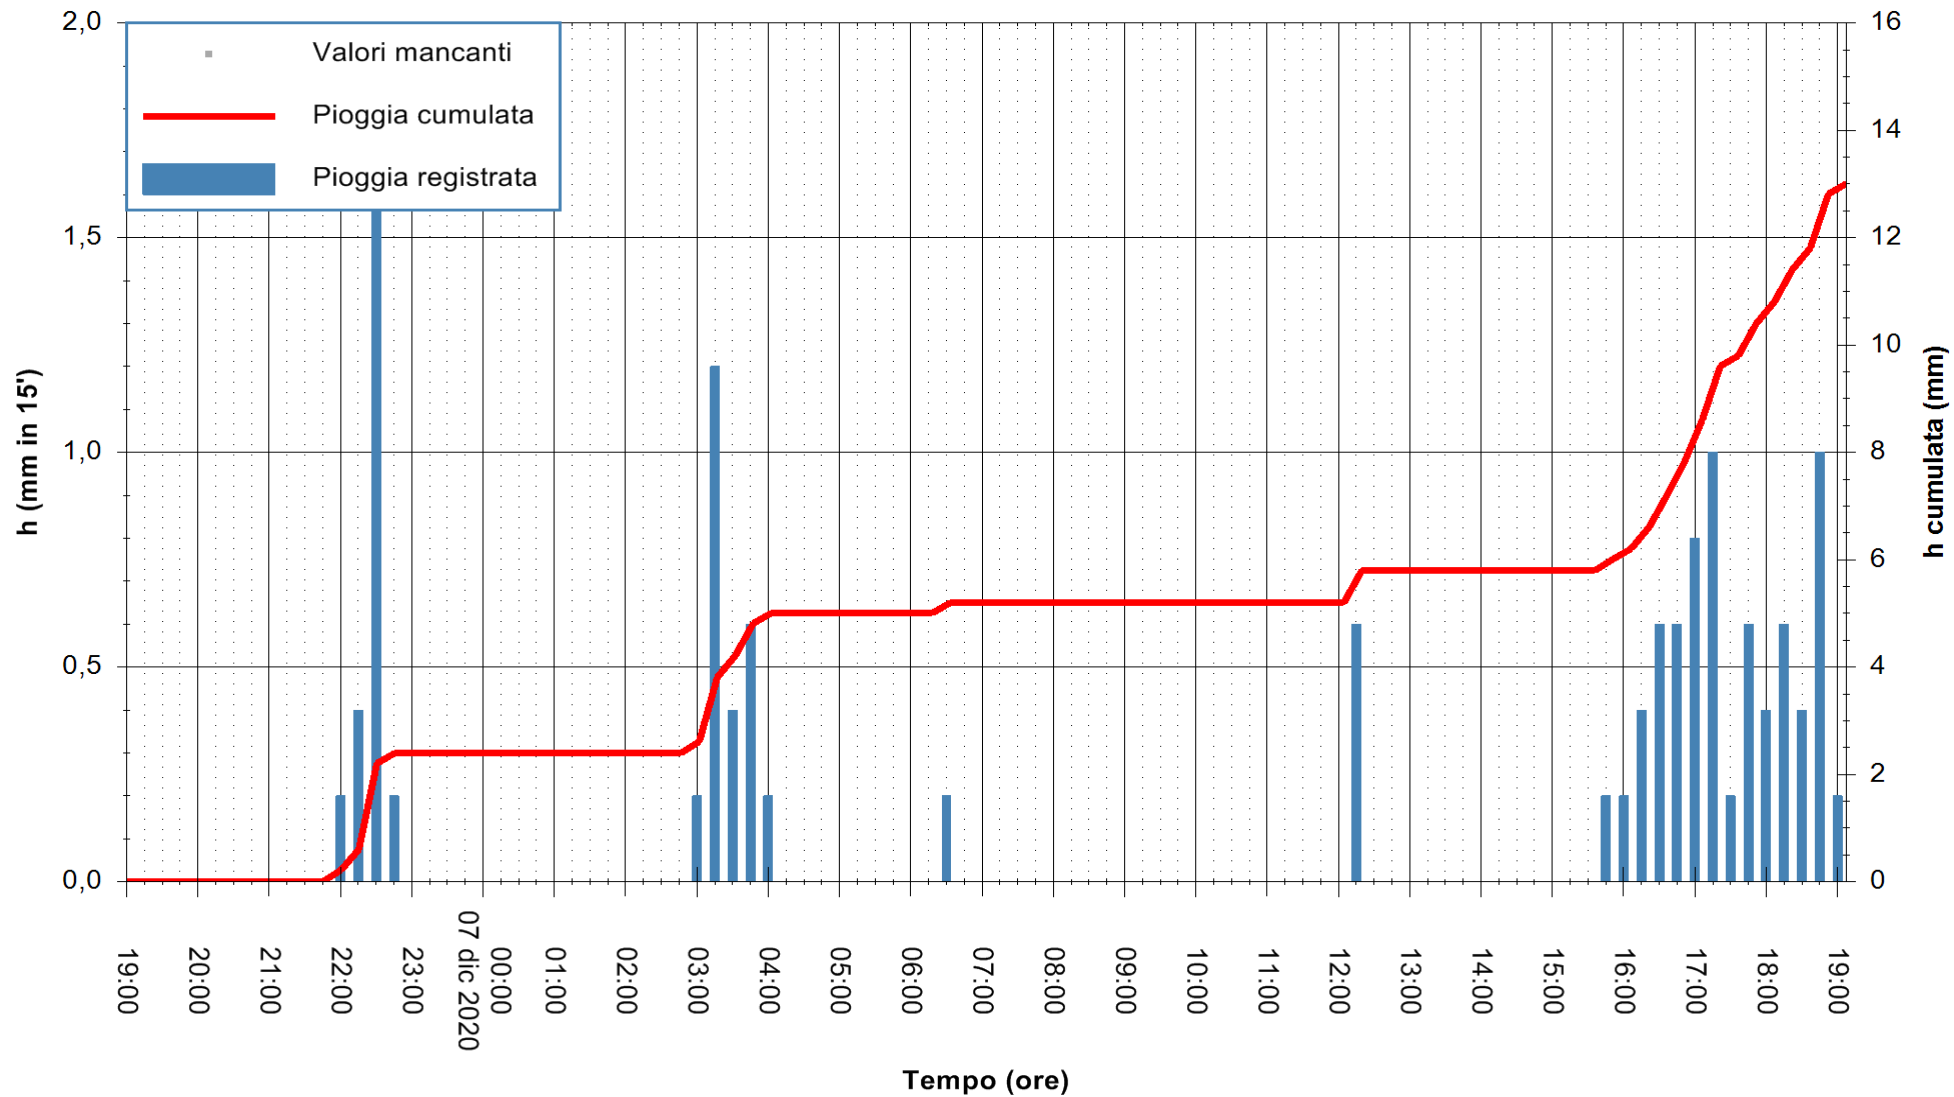

REGIONE AUTÒNOMA DE SARDIGNA
REGIONE AUTONOMA DELLA SARDEGNA

Stazione pluviometrica FLUMENDOSA A ISCA RENA
 Area ISCA RENA
 Pioggia registrata nelle ultime 24 ore
 Estrazione dati delle ore 19:26 del 07/12/2020
 Ultimo dato disponibile: 07/12/2020 alle 19:00

ARPAS
 F.to il Dirigente Responsabile
 Dott. Giuseppe Bianco

REGIONE AUTONOMA DE SARDIGNA
 REGIONE AUTONOMA DELLA SARDEGNA

Stazione pluviometrica FLUMINI MANNU A FURTEI
Area PONTE SUL F.MANNU
Pioggia registrata nelle ultime 24 ore
Estrazione dati delle ore 19:26 del 07/12/2020
Ultimo dato disponibile: 07/12/2020 alle 19:00

ARPAS
F.to il Dirigente Responsabile
Dott. Giuseppe Bianco

REGIONE AUTONOMA DE SARDIGNA
REGIONE AUTONOMA DELLA SARDEGNA

Stazione pluviometrica CARBONIA C.RA FLUMENTEPIDO
Area FLUMETEPIDO

Pioggia registrata nelle ultime 24 ore
Estrazione dati delle ore 19:26 del 07/12/2020
Ultimo dato disponibile: 07/12/2020 alle 18:45

ARPAS
F.to il Dirigente Responsabile
Dott. Giuseppe Bianco

REGIONE AUTÒNOMA DE SARDIGNA
REGIONE AUTONOMA DELLA SARDEGNA

Stazione pluviometrica ORISTANO RF
Area TORRE GRANDE
Pioggia registrata nelle ultime 24 ore
Estrazione dati delle ore 19:26 del 07/12/2020
Ultimo dato disponibile: 07/12/2020 alle 19:00