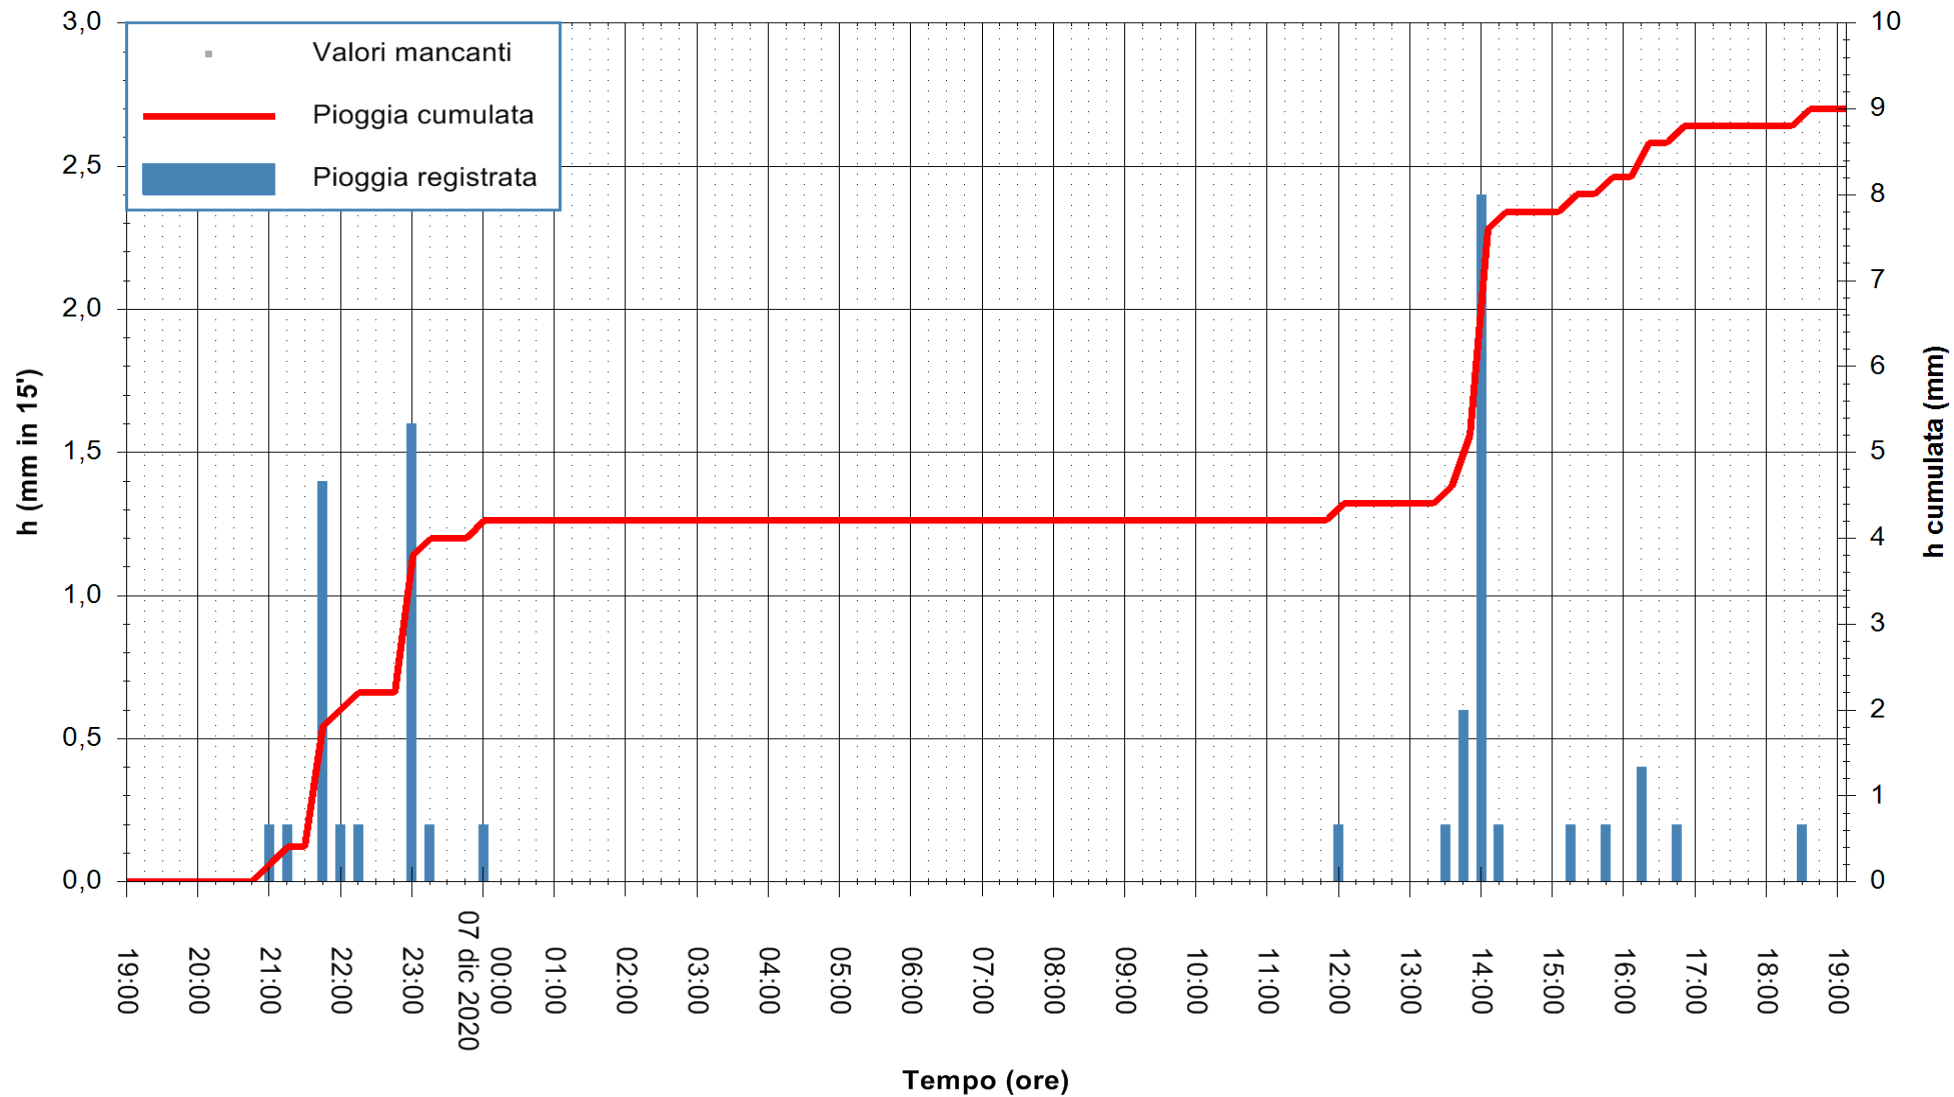

Stazione pluviometrica DORGALI MONTE TULUI
Area MONTE TULUI
Pioggia registrata nelle ultime 24 ore
Estrazione dati delle ore 19:26 del 07/12/2020
Ultimo dato disponibile: 07/12/2020 alle 19:00

ARPAS
F.to il Dirigente Responsabile
Dott. Giuseppe Bianco

REGIONE AUTÒNOMA DE SARDIGNA
REGIONE AUTONOMA DELLA SARDEGNA

Stazione pluviometrica FLUMENDOSA A ISCA RENA
 Area ISCA RENA
 Pioggia registrata nelle ultime 24 ore
 Estrazione dati delle ore 19:26 del 07/12/2020
 Ultimo dato disponibile: 07/12/2020 alle 19:00

ARPAS
 F.to il Dirigente Responsabile
 Dott. Giuseppe Bianco

REGIONE AUTONOMA DE SARDIGNA
 REGIONE AUTONOMA DELLA SARDEGNA

Stazione pluviometrica FLUMINI MANNU A FURTEI
Area PONTE SUL F.MANNU
Pioggia registrata nelle ultime 24 ore
Estrazione dati delle ore 19:26 del 07/12/2020
Ultimo dato disponibile: 07/12/2020 alle 19:00

ARPAS
F.to il Dirigente Responsabile
Dott. Giuseppe Bianco

REGIONE AUTONOMA DE SARDIGNA
REGIONE AUTONOMA DELLA SARDEGNA

Stazione pluviometrica CARBONIA C.RA FLUMENTEPIDO
Area FLUMETEPIDO

Pioggia registrata nelle ultime 24 ore
Estrazione dati delle ore 19:26 del 07/12/2020
Ultimo dato disponibile: 07/12/2020 alle 18:45