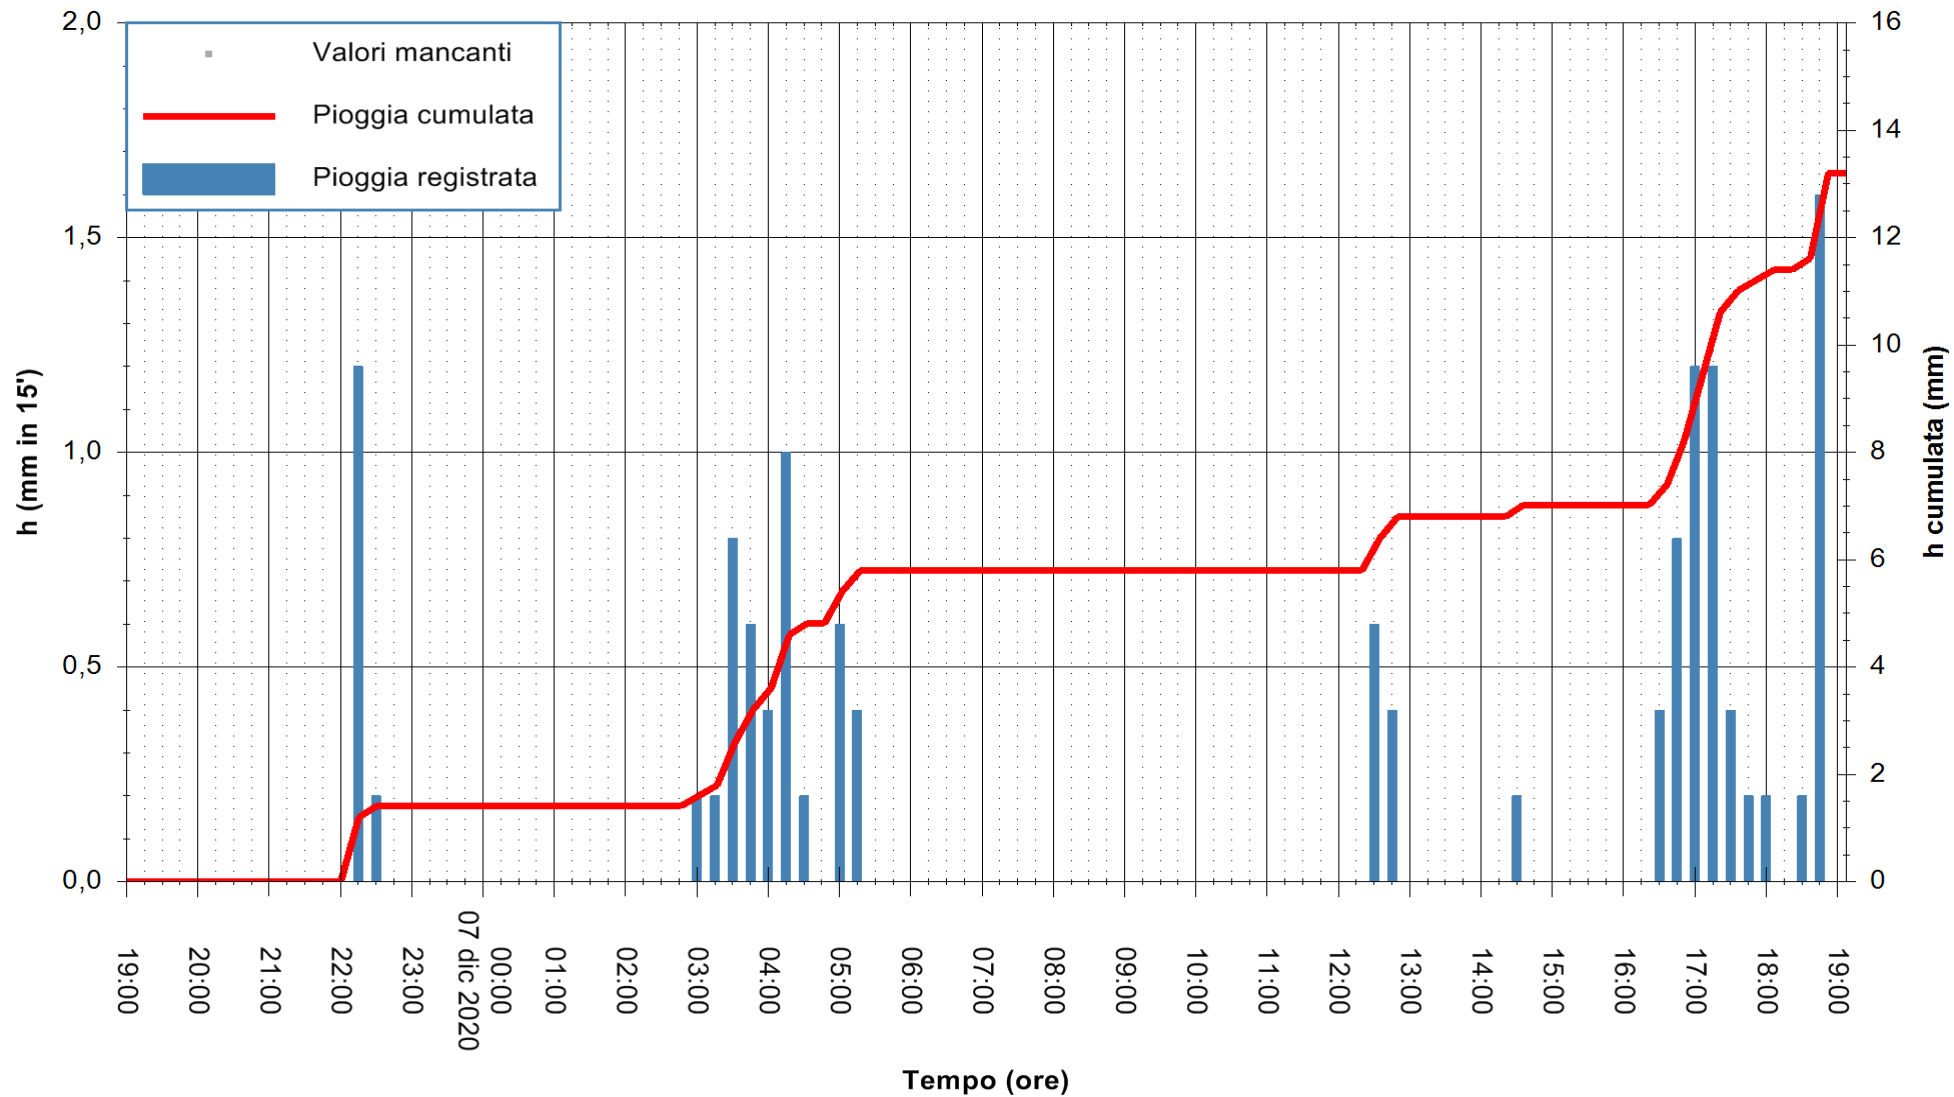

ARPAS
F.to il Dirigente Responsabile
Dott. Giuseppe Bianco

REGIONE AUTONOMA DE SARDIGNA
REGIONE AUTONOMA DELLA SARDEGNA

Stazione pluviometrica CARBONIA C.RA FLUMENTEPIDO
Area FLUMETEPIDO

Pioggia registrata nelle ultime 24 ore
Estrazione dati delle ore 19:26 del 07/12/2020
Ultimo dato disponibile: 07/12/2020 alle 18:45

ARPAS
F.to il Dirigente Responsabile
Dott. Giuseppe Bianco

REGIONE AUTONOMA DE SARDIGNA
REGIONE AUTONOMA DELLA SARDEGNA

Stazione pluviometrica SINISCOLA RF
Area SU PRANU
Pioggia registrata nelle ultime 24 ore
Estrazione dati delle ore 19:26 del 07/12/2020
Ultimo dato disponibile: 07/12/2020 alle 19:00

ARPAS
F.to il Dirigente Responsabile
Dott. Giuseppe Bianco

REGIONE AUTÒNOMA DE SARDIGNA
REGIONE AUTONOMA DELLA SARDEGNA

Stazione pluviometrica ORISTANO RF
Area TORRE GRANDE
Pioggia registrata nelle ultime 24 ore
Estrazione dati delle ore 19:26 del 07/12/2020
Ultimo dato disponibile: 07/12/2020 alle 19:00