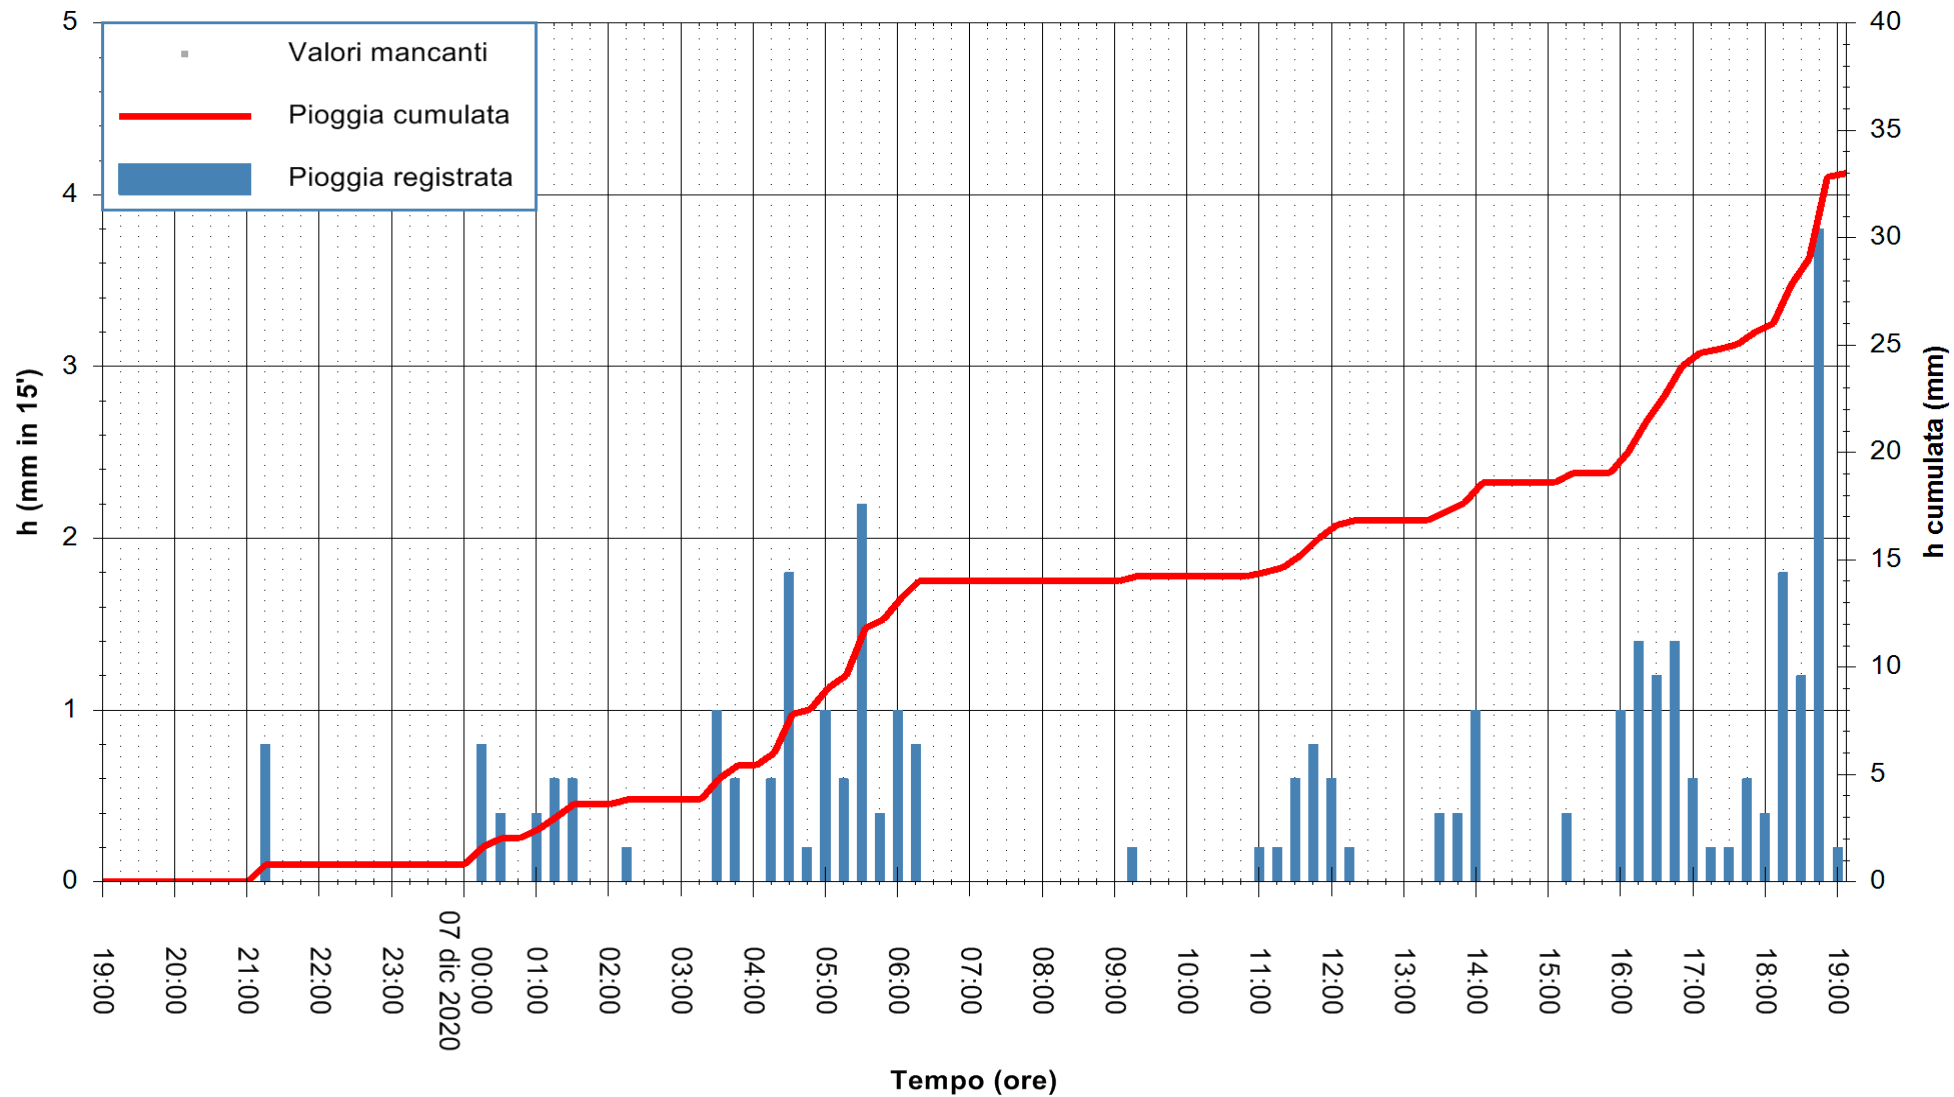

Stazione pluviometrica DORGALI MONTE TULUI
Area MONTE TULUI
Pioggia registrata nelle ultime 24 ore
Estrazione dati delle ore 19:26 del 07/12/2020
Ultimo dato disponibile: 07/12/2020 alle 19:00

ARPAS
F.to il Dirigente Responsabile
Dott. Giuseppe Bianco

REGIONE AUTÒNOMA DE SARDIGNA
REGIONE AUTONOMA DELLA SARDEGNA

Stazione pluviometrica FLUMENDOSA A ISCA RENA
 Area ISCA RENA
 Pioggia registrata nelle ultime 24 ore
 Estrazione dati delle ore 19:26 del 07/12/2020
 Ultimo dato disponibile: 07/12/2020 alle 19:00

ARPAS
 F.to il Dirigente Responsabile
 Dott. Giuseppe Bianco

REGIONE AUTONOMA DE SARDIGNA
 REGIONE AUTONOMA DELLA SARDEGNA

Stazione pluviometrica FLUMINI MANNU A FURTEI
Area PONTE SUL F.MANNU
Pioggia registrata nelle ultime 24 ore
Estrazione dati delle ore 19:26 del 07/12/2020
Ultimo dato disponibile: 07/12/2020 alle 19:00

ARPAS
F.to il Dirigente Responsabile
Dott. Giuseppe Bianco

REGIONE AUTONOMA DE SARDIGNA
REGIONE AUTONOMA DELLA SARDEGNA

Stazione pluviometrica CARBONIA C.RA FLUMENTEPIDO
Area FLUMETEPIDO

Pioggia registrata nelle ultime 24 ore
Estrazione dati delle ore 19:26 del 07/12/2020
Ultimo dato disponibile: 07/12/2020 alle 18:45