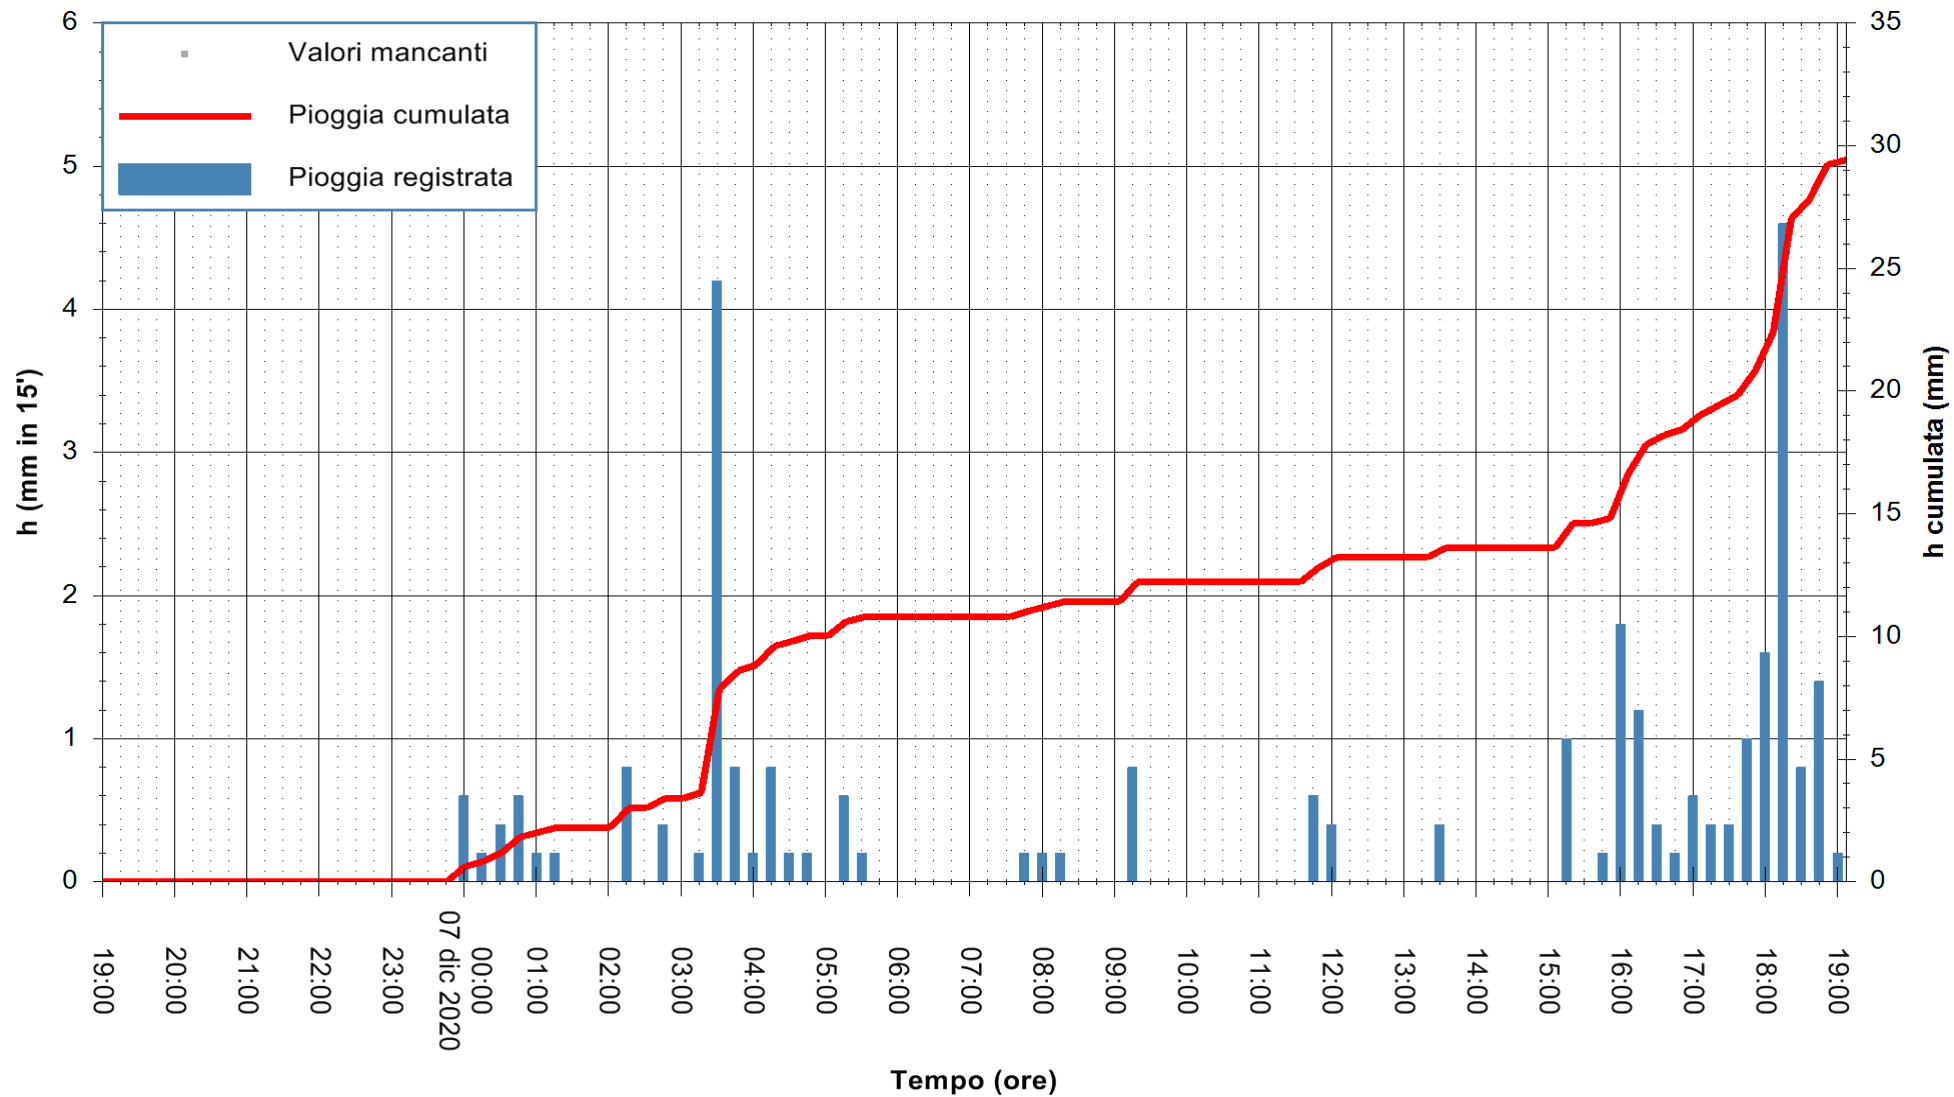

Stazione pluviometrica DORGALI MONTE TULUI
Area MONTE TULUI
Pioggia registrata nelle ultime 24 ore
Estrazione dati delle ore 19:26 del 07/12/2020
Ultimo dato disponibile: 07/12/2020 alle 19:00

ARPAS
F.to il Dirigente Responsabile
Dott. Giuseppe Bianco

ARPAS
F.to il Dirigente Responsabile
Dott. Giuseppe Bianco

REGIONE AUTONOMA DE SARDIGNA
REGIONE AUTONOMA DELLA SARDEGNA

Stazione pluviometrica CARBONIA C.RA FLUMENTEPIDO
Area FLUMETEPIDO

Pioggia registrata nelle ultime 24 ore
Estrazione dati delle ore 19:26 del 07/12/2020
Ultimo dato disponibile: 07/12/2020 alle 18:45

ARPAS
F.to il Dirigente Responsabile
Dott. Giuseppe Bianco

REGIONE AUTONOMA DE SARDIGNA
REGIONE AUTONOMA DELLA SARDEGNA

Stazione pluviometrica SINISCOLA RF
Area SU PRANU
Pioggia registrata nelle ultime 24 ore
Estrazione dati delle ore 19:26 del 07/12/2020
Ultimo dato disponibile: 07/12/2020 alle 19:00

ARPAS
F.to il Dirigente Responsabile
Dott. Giuseppe Bianco

REGIONE AUTÒNOMA DE SARDIGNA
REGIONE AUTONOMA DELLA SARDEGNA

Stazione pluviometrica ORISTANO RF
Area TORRE GRANDE
Pioggia registrata nelle ultime 24 ore
Estrazione dati delle ore 19:26 del 07/12/2020
Ultimo dato disponibile: 07/12/2020 alle 19:00