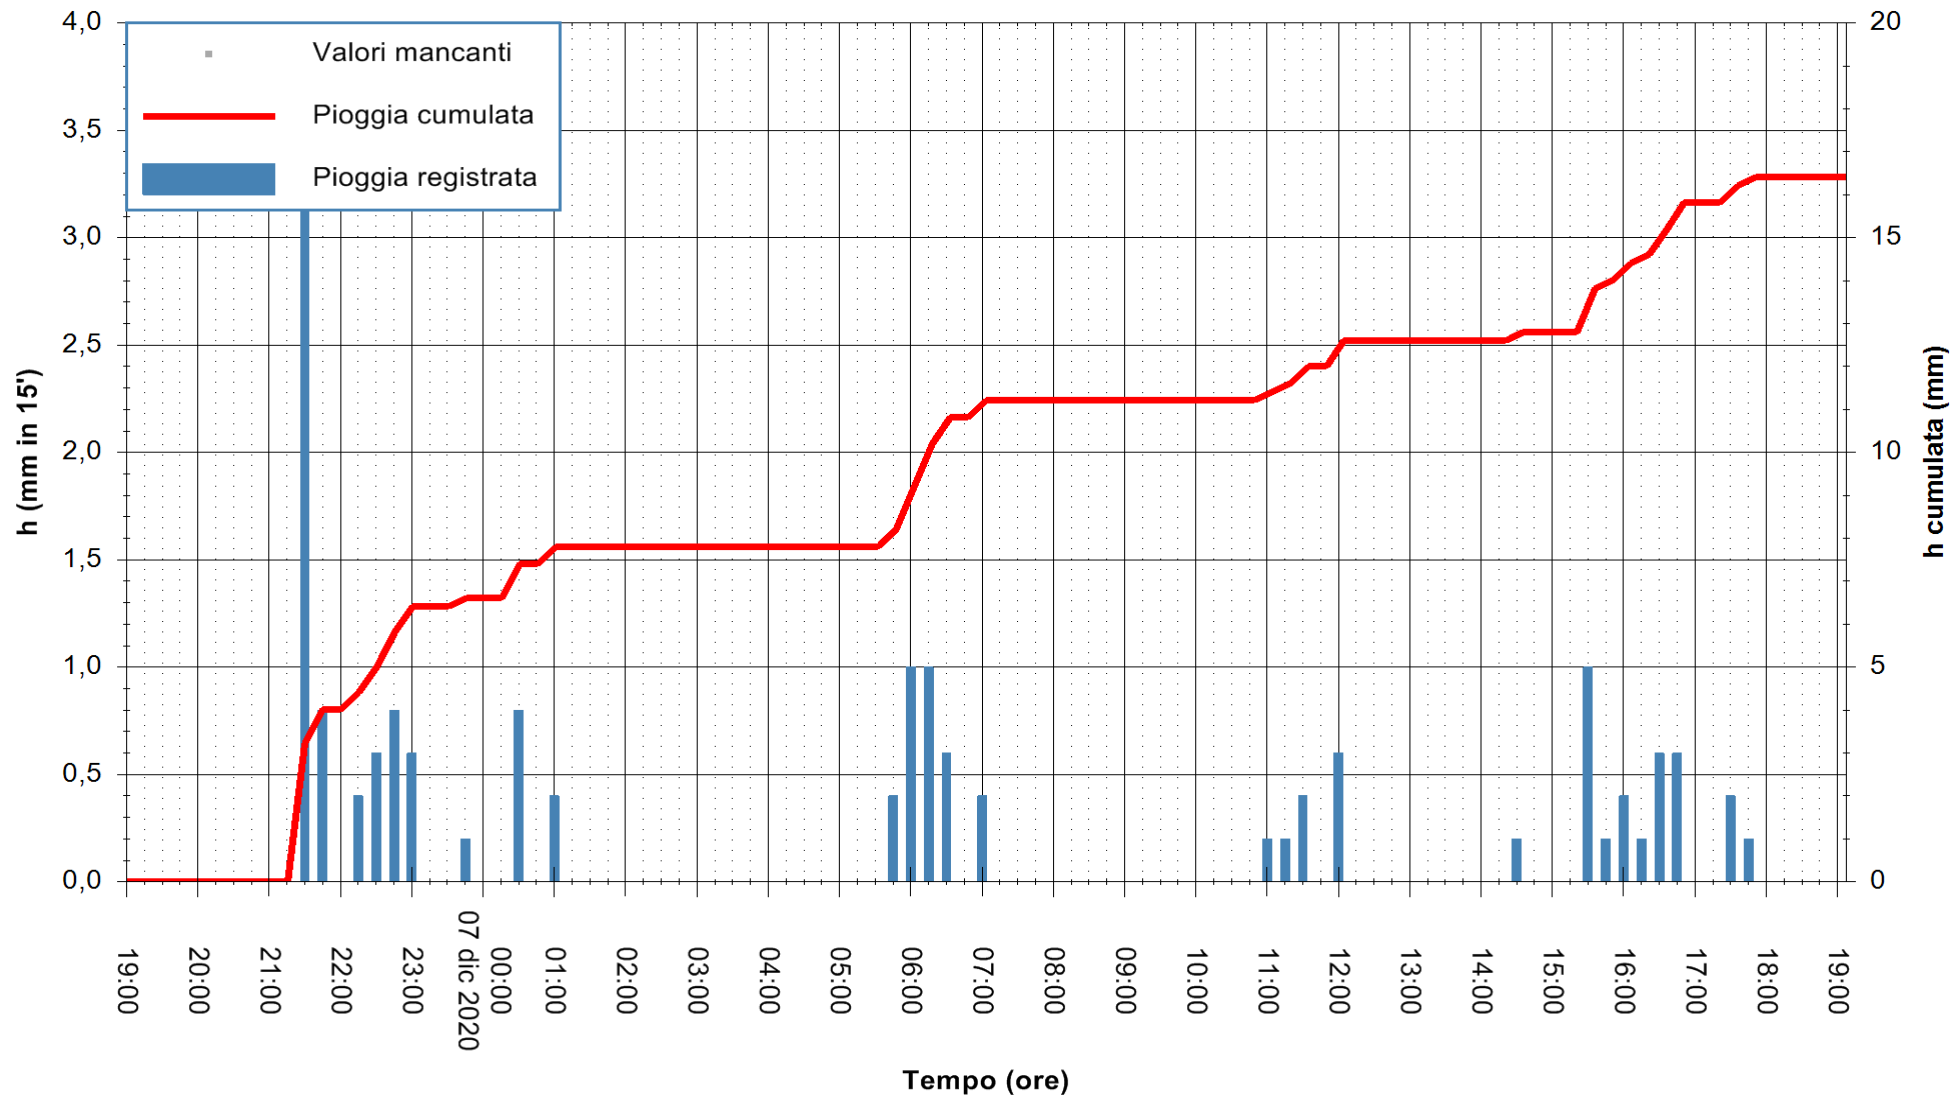

Stazione pluviometrica DORGALI MONTE TULUI
Area MONTE TULUI
Pioggia registrata nelle ultime 24 ore
Estrazione dati delle ore 19:26 del 07/12/2020
Ultimo dato disponibile: 07/12/2020 alle 19:00

ARPAS
F.to il Dirigente Responsabile
Dott. Giuseppe Bianco

ARPAS
F.to il Dirigente Responsabile
Dott. Giuseppe Bianco

REGIONE AUTONOMA DE SARDIGNA
REGIONE AUTONOMA DELLA SARDEGNA

Stazione pluviometrica CARBONIA C.RA FLUMENTEPIDO
Area FLUMETEPIDO

Pioggia registrata nelle ultime 24 ore
Estrazione dati delle ore 19:26 del 07/12/2020
Ultimo dato disponibile: 07/12/2020 alle 18:45

ARPAS
F.to il Dirigente Responsabile
Dott. Giuseppe Bianco

REGIONE AUTONOMA DE SARDIGNA
REGIONE AUTONOMA DELLA SARDEGNA

Stazione pluviometrica SINISCOLA RF
Area SU PRANU
Pioggia registrata nelle ultime 24 ore
Estrazione dati delle ore 19:26 del 07/12/2020
Ultimo dato disponibile: 07/12/2020 alle 19:00

ARPAS
F.to il Dirigente Responsabile
Dott. Giuseppe Bianco

REGIONE AUTÒNOMA DE SARDIGNA
REGIONE AUTONOMA DELLA SARDEGNA

Stazione pluviometrica ORISTANO RF
Area TORRE GRANDE
Pioggia registrata nelle ultime 24 ore
Estrazione dati delle ore 19:26 del 07/12/2020
Ultimo dato disponibile: 07/12/2020 alle 19:00