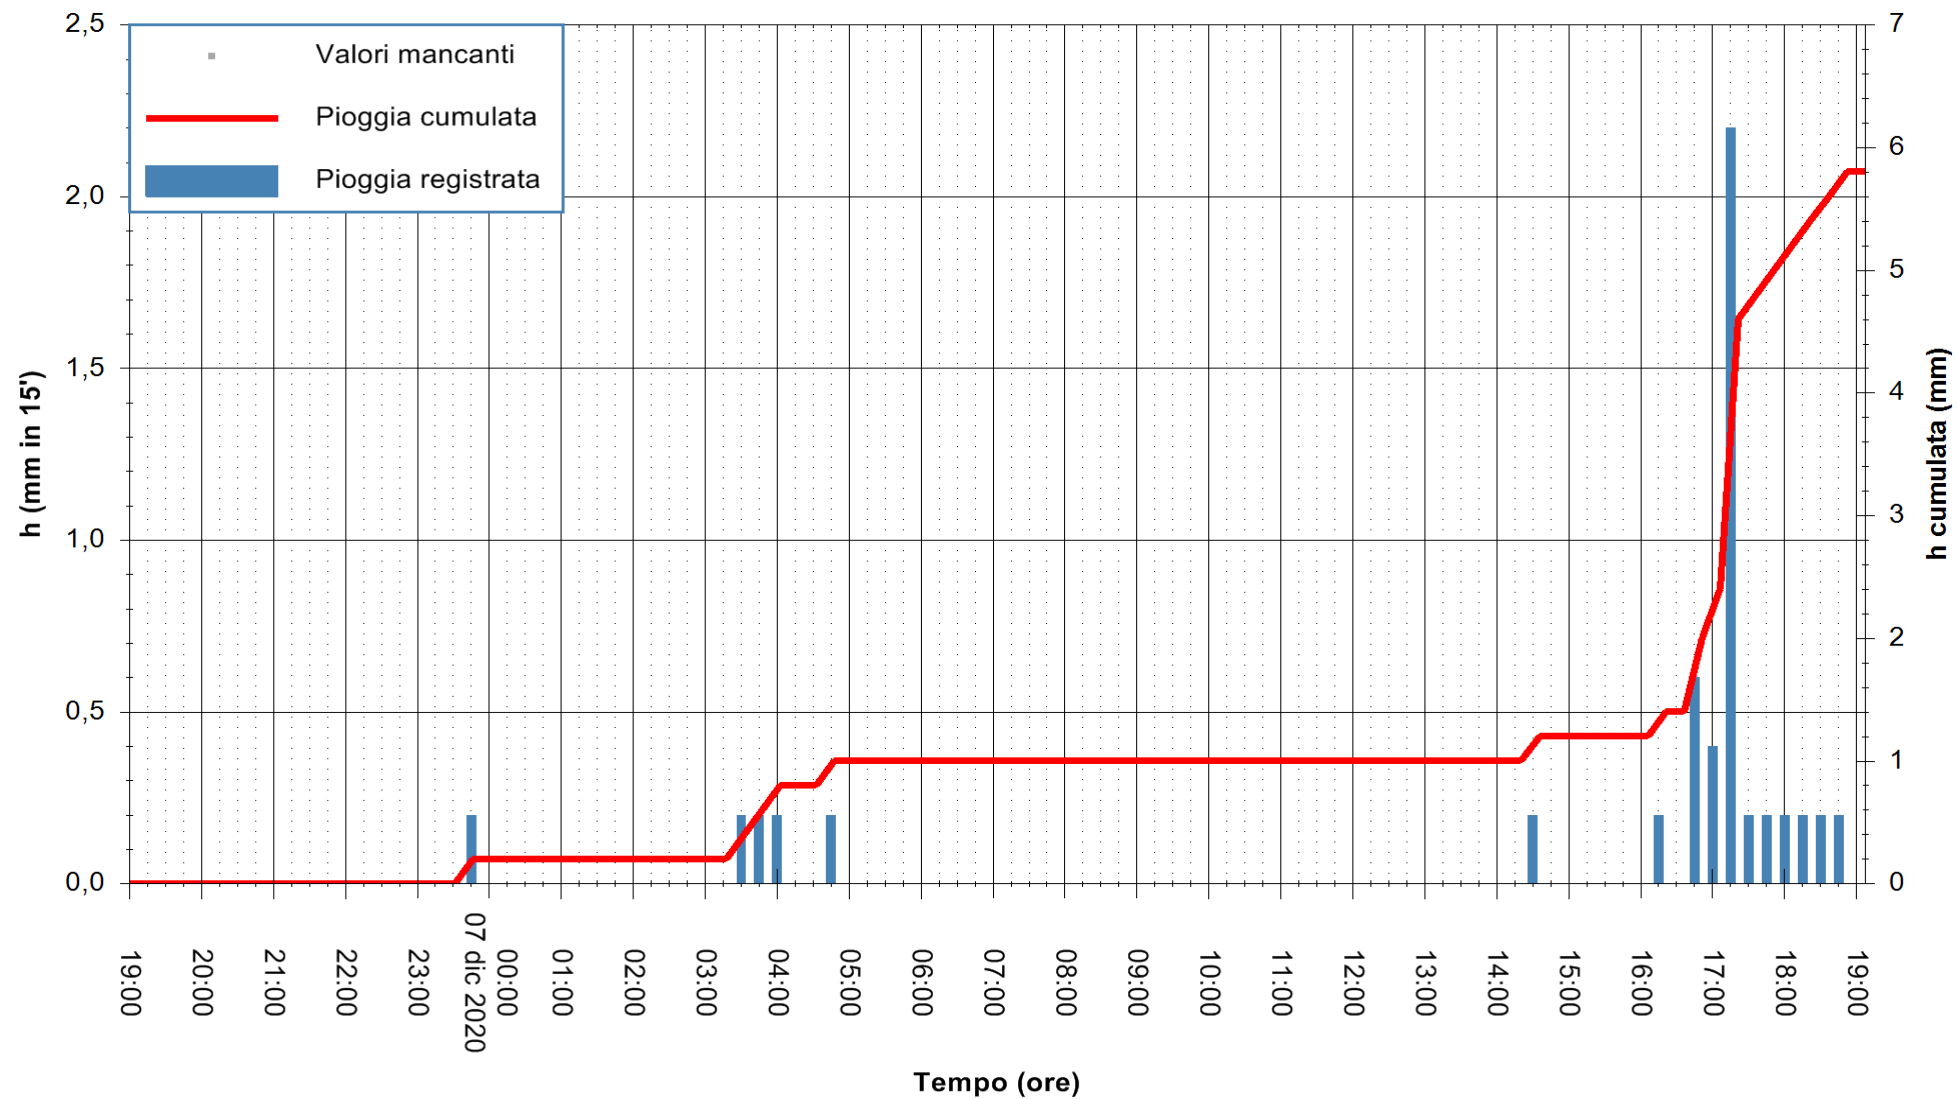

Stazione pluviometrica DORGALI MONTE TULUI
Area MONTE TULUI
Pioggia registrata nelle ultime 24 ore
Estrazione dati delle ore 19:26 del 07/12/2020
Ultimo dato disponibile: 07/12/2020 alle 19:00

ARPAS
F.to il Dirigente Responsabile
Dott. Giuseppe Bianco

REGIONE AUTÒNOMA DE SARDIGNA
REGIONE AUTONOMA DELLA SARDEGNA

Stazione pluviometrica FLUMENDOSA A ISCA RENA
 Area ISCA RENA
 Pioggia registrata nelle ultime 24 ore
 Estrazione dati delle ore 19:26 del 07/12/2020
 Ultimo dato disponibile: 07/12/2020 alle 19:00

ARPAS
 F.to il Dirigente Responsabile
 Dott. Giuseppe Bianco

REGIONE AUTONOMA DE SARDIGNA
 REGIONE AUTONOMA DELLA SARDEGNA

Stazione pluviometrica FLUMINI MANNU A FURTEI
Area PONTE SUL F.MANNU
Pioggia registrata nelle ultime 24 ore
Estrazione dati delle ore 19:26 del 07/12/2020
Ultimo dato disponibile: 07/12/2020 alle 19:00

ARPAS
F.to il Dirigente Responsabile
Dott. Giuseppe Bianco

REGIONE AUTÒNOMA DE SARDIGNA
REGIONE AUTONOMA DELLA SARDEGNA

Stazione pluviometrica ORISTANO RF
Area TORRE GRANDE
Pioggia registrata nelle ultime 24 ore
Estrazione dati delle ore 19:26 del 07/12/2020
Ultimo dato disponibile: 07/12/2020 alle 19:00