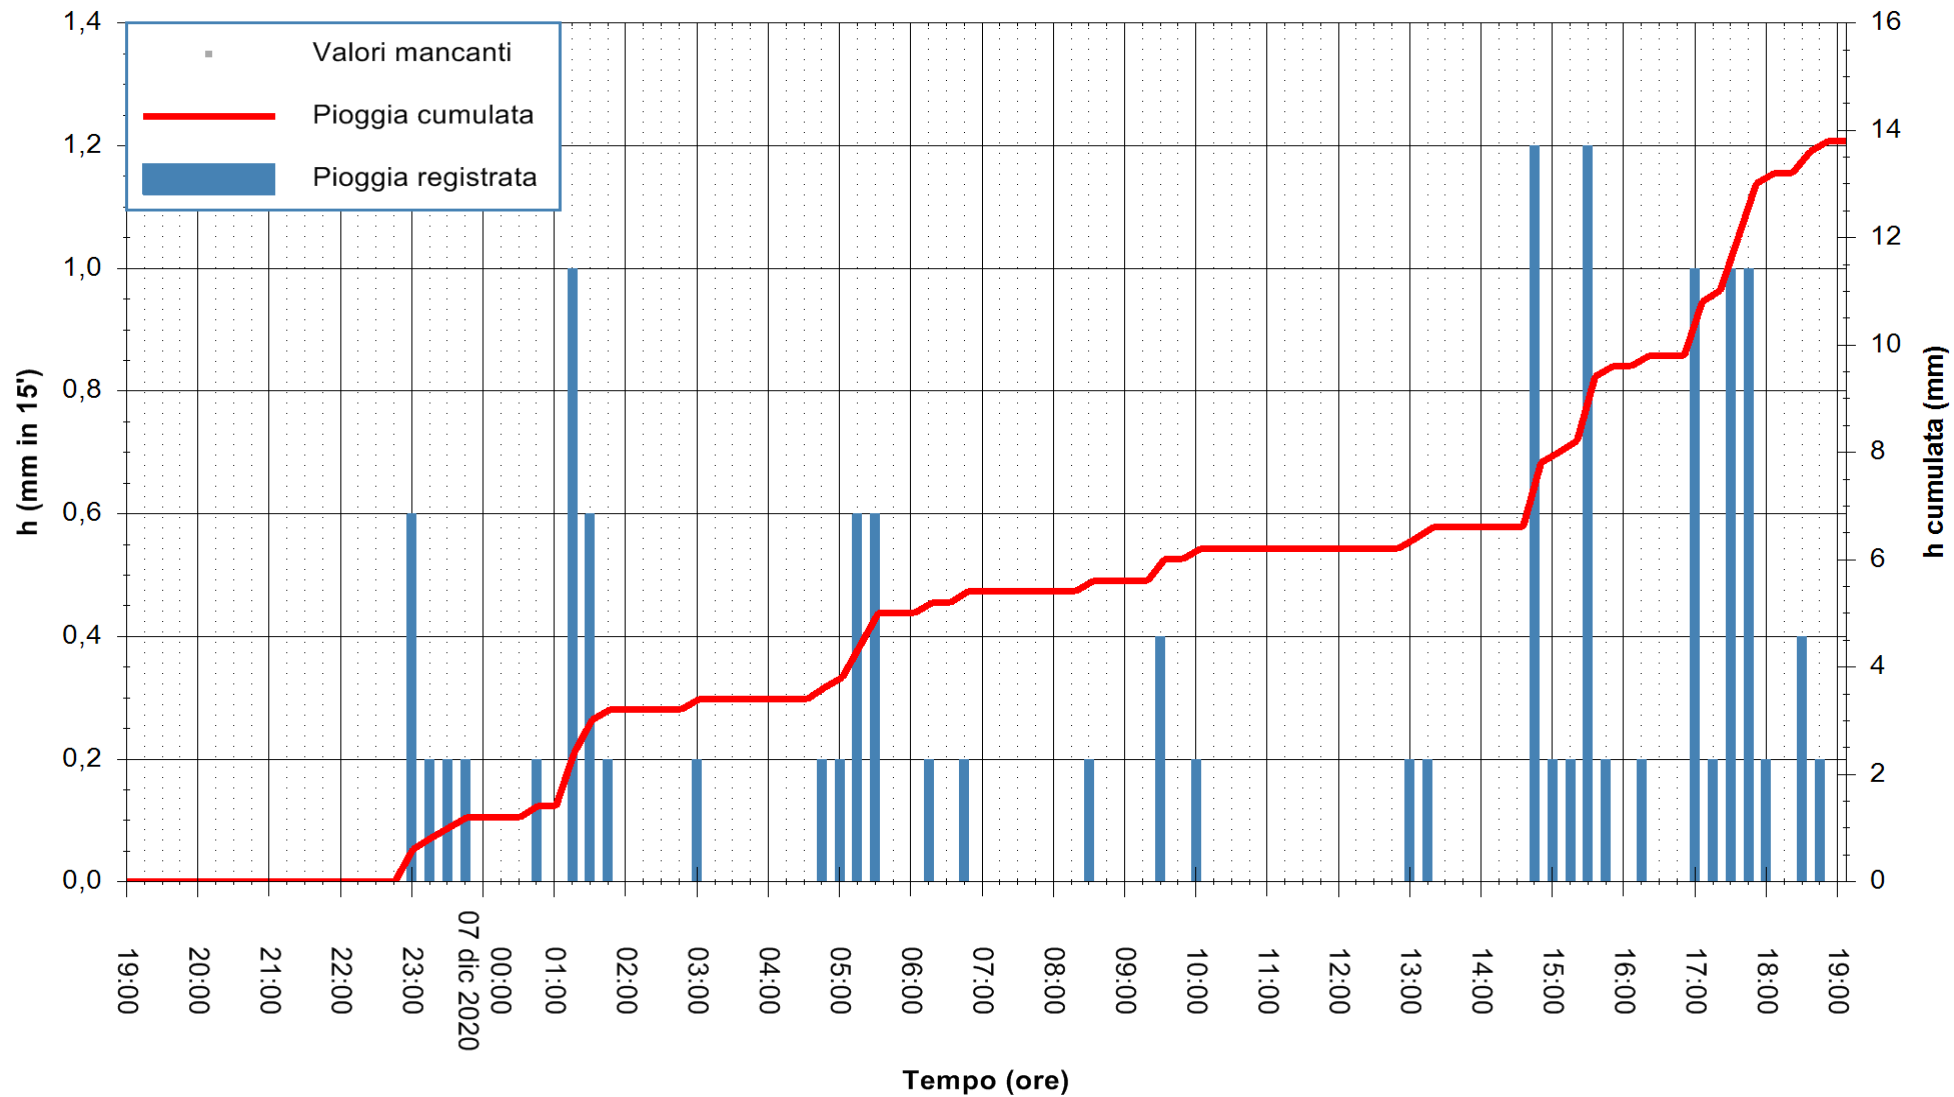

Stazione pluviometrica DORGALI MONTE TULUI
Area MONTE TULUI
Pioggia registrata nelle ultime 24 ore
Estrazione dati delle ore 19:26 del 07/12/2020
Ultimo dato disponibile: 07/12/2020 alle 19:00

ARPAS
F.to il Dirigente Responsabile
Dott. Giuseppe Bianco

ARPAS
F.to il Dirigente Responsabile
Dott. Giuseppe Bianco

REGIONE AUTÒNOMA DE SARDIGNA
REGIONE AUTONOMA DELLA SARDEGNA

Stazione pluviometrica ORISTANO RF
Area TORRE GRANDE
Pioggia registrata nelle ultime 24 ore
Estrazione dati delle ore 19:26 del 07/12/2020
Ultimo dato disponibile: 07/12/2020 alle 19:00

ARPAS
F.to il Dirigente Responsabile
Dott. Giuseppe Bianco

REGIONE AUTÒNOMA DE SARDIGNA
REGIONE AUTONOMA DELLA SARDEGNA

Stazione pluviometrica LULA RF
Area PIZZONCHI
Pioggia registrata nelle ultime 24 ore
Estrazione dati delle ore 19:26 del 07/12/2020
Ultimo dato disponibile: 07/12/2020 alle 19:00