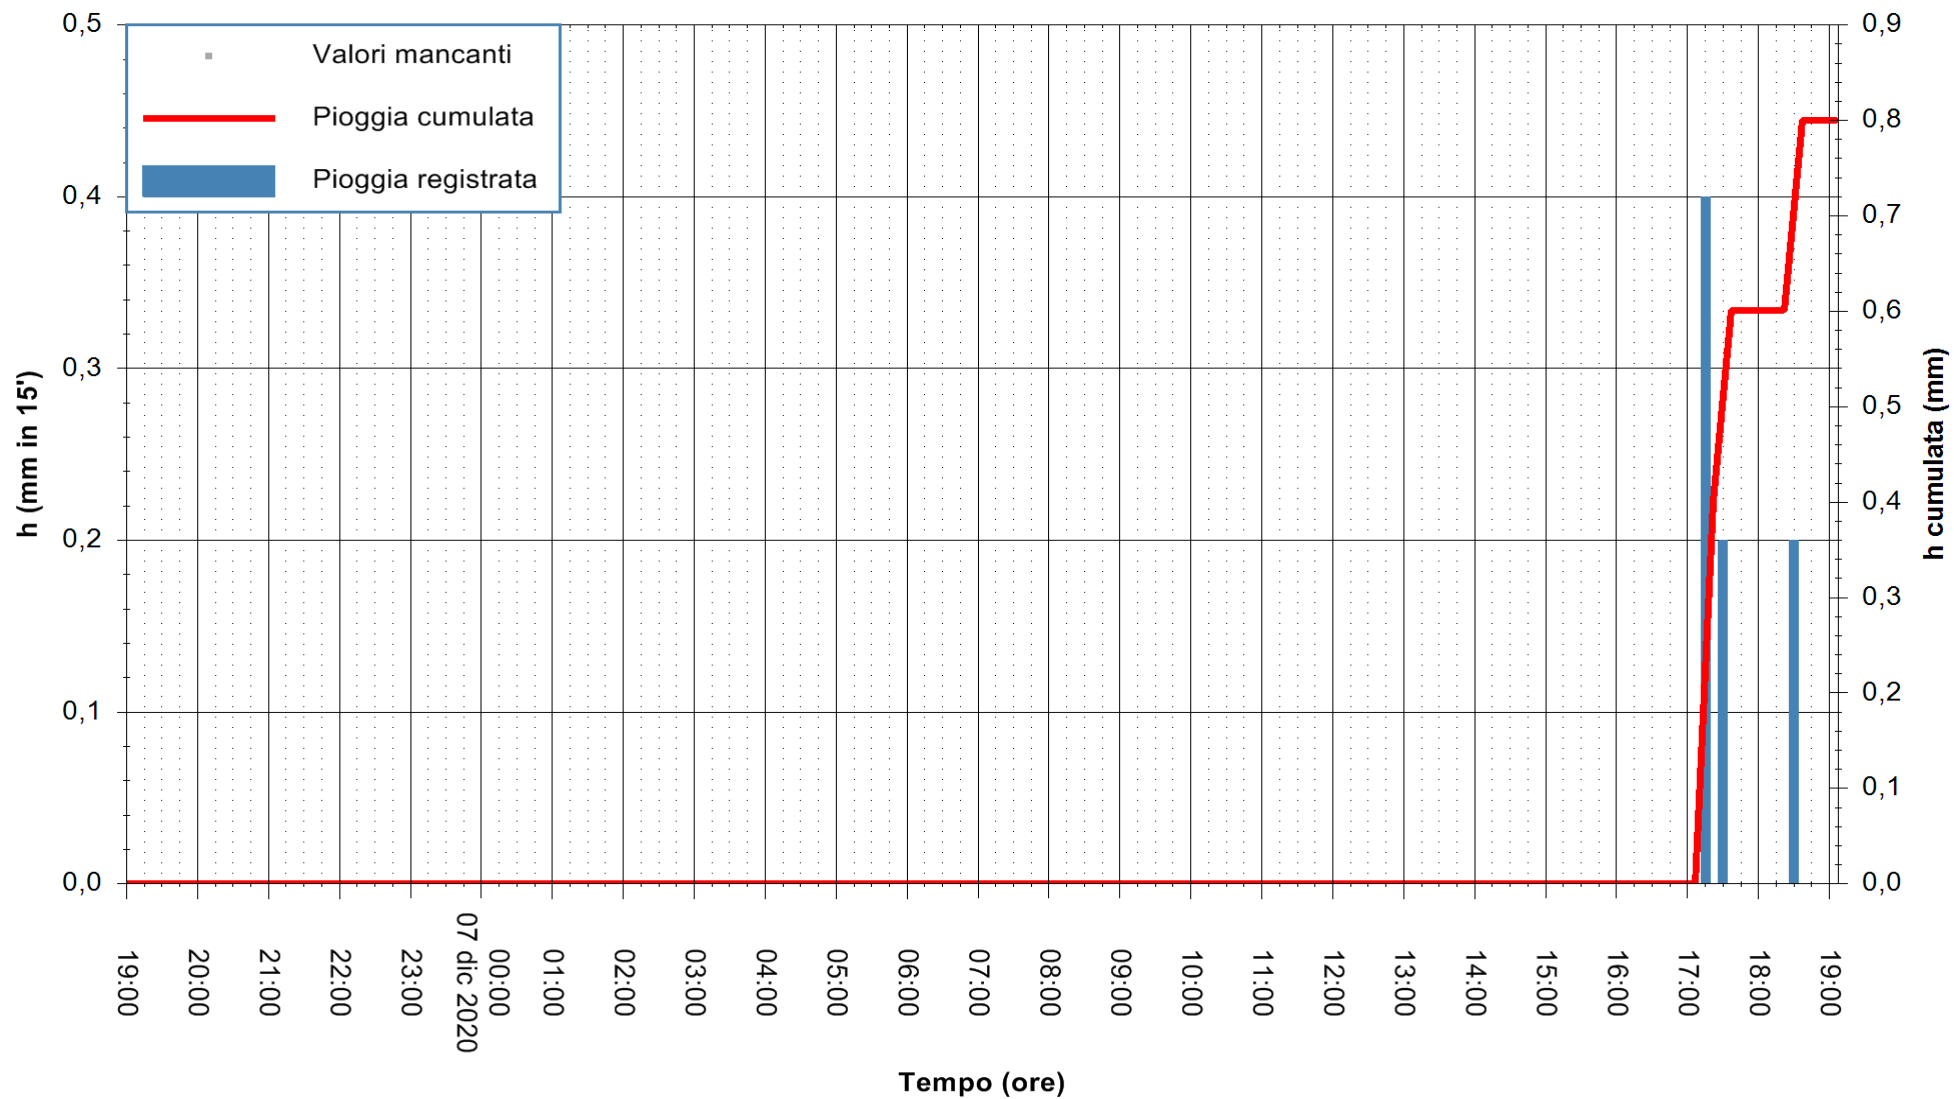

Stazione pluviometrica DORGALI MONTE TULUI
Area MONTE TULUI
Pioggia registrata nelle ultime 24 ore
Estrazione dati delle ore 19:26 del 07/12/2020
Ultimo dato disponibile: 07/12/2020 alle 19:00

ARPAS
F.to il Dirigente Responsabile
Dott. Giuseppe Bianco

REGIONE AUTÒNOMA DE SARDIGNA
REGIONE AUTONOMA DELLA SARDEGNA

Stazione pluviometrica FLUMENDOSA A ISCA RENA
 Area ISCA RENA
 Pioggia registrata nelle ultime 24 ore
 Estrazione dati delle ore 19:26 del 07/12/2020
 Ultimo dato disponibile: 07/12/2020 alle 19:00

ARPAS
 F.to il Dirigente Responsabile
 Dott. Giuseppe Bianco

REGIONE AUTONOMA DE SARDIGNA
 REGIONE AUTONOMA DELLA SARDEGNA

Stazione pluviometrica FLUMINI MANNU A FURTEI
Area PONTE SUL F.MANNU
Pioggia registrata nelle ultime 24 ore
Estrazione dati delle ore 19:26 del 07/12/2020
Ultimo dato disponibile: 07/12/2020 alle 19:00

ARPAS
F.to il Dirigente Responsabile
Dott. Giuseppe Bianco

REGIONE AUTÒNOMA DE SARDIGNA
REGIONE AUTONOMA DELLA SARDEGNA

Stazione pluviometrica ORISTANO RF
Area TORRE GRANDE
Pioggia registrata nelle ultime 24 ore
Estrazione dati delle ore 19:26 del 07/12/2020
Ultimo dato disponibile: 07/12/2020 alle 19:00