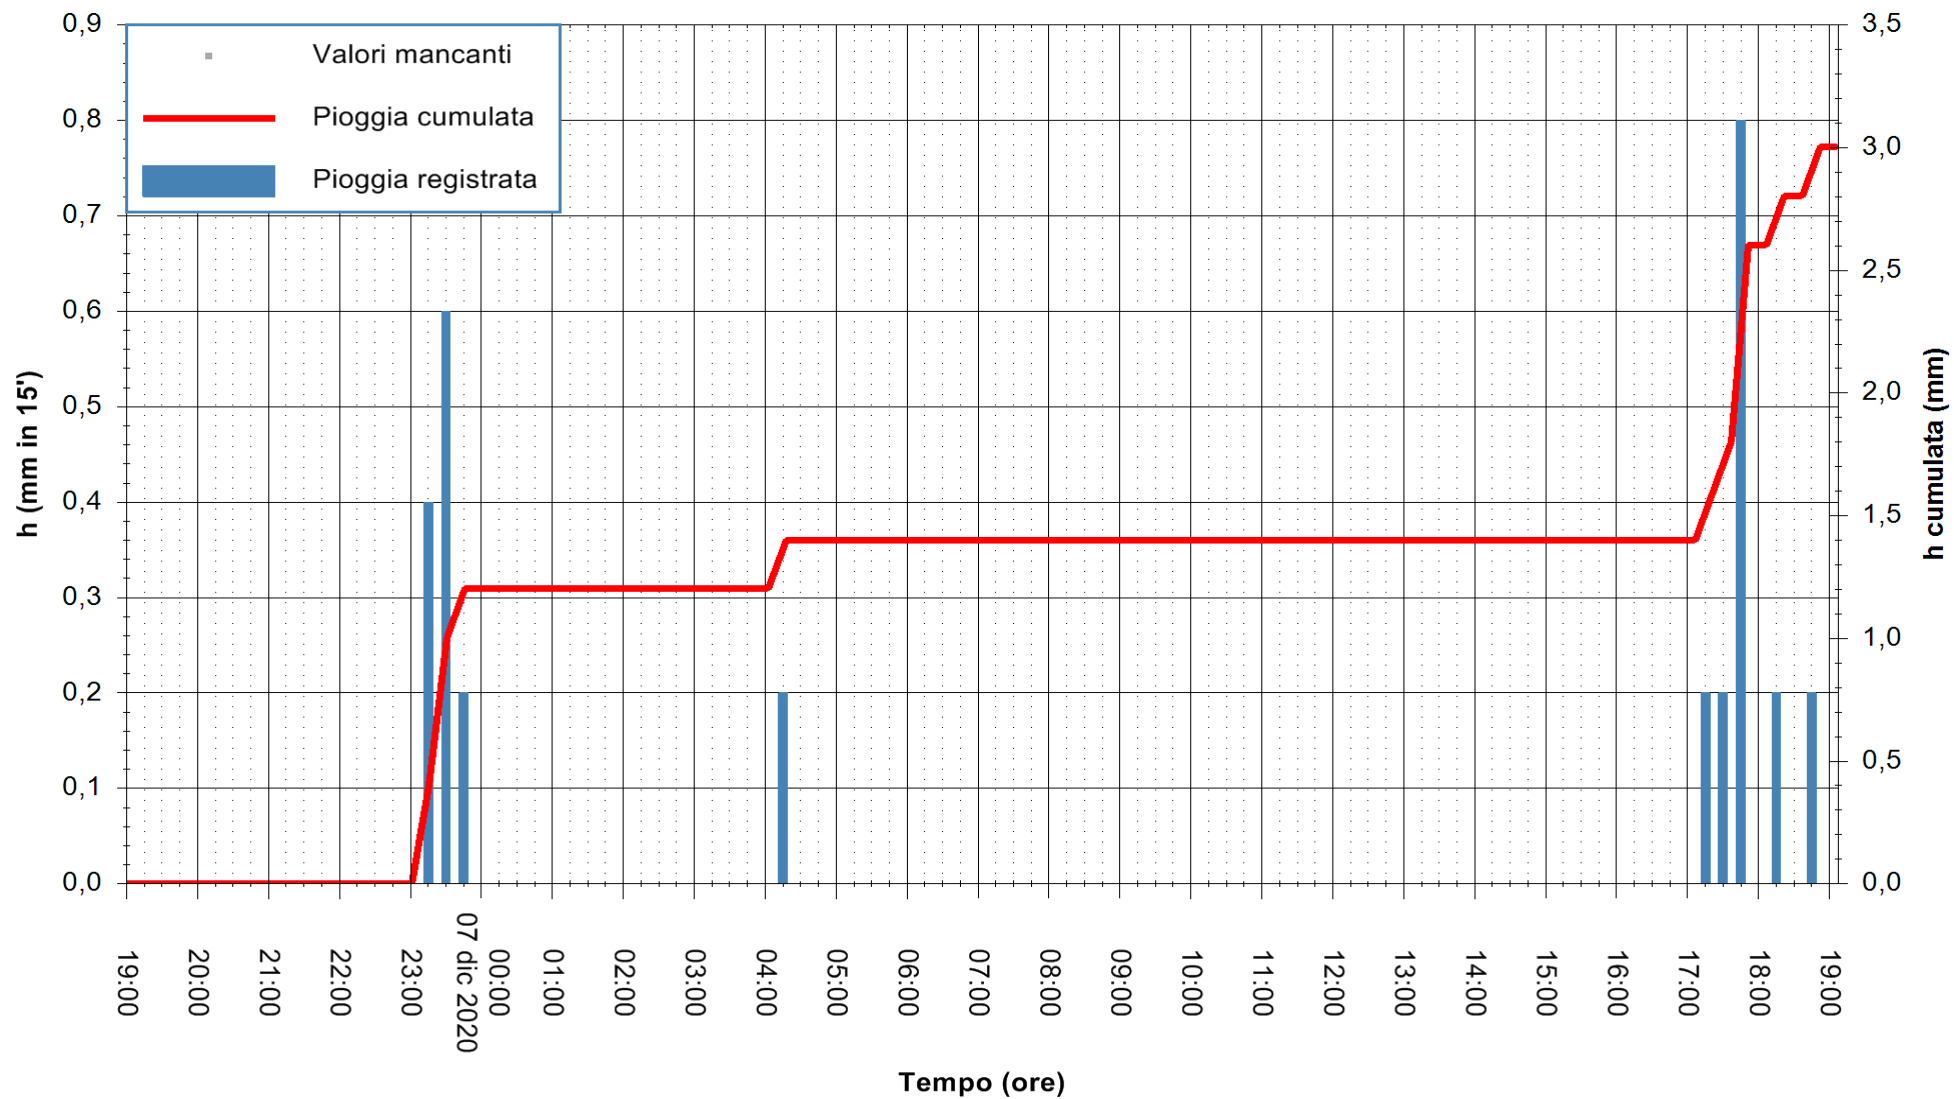

ARPAS
F.to il Dirigente Responsabile
Dott. Giuseppe Bianco

REGIONE AUTONOMA DE SARDIGNA
REGIONE AUTONOMA DELLA SARDEGNA

Stazione pluviometrica CARBONIA C.RA FLUMENTEPIDO
Area FLUMETEPIDO

Pioggia registrata nelle ultime 24 ore
Estrazione dati delle ore 19:26 del 07/12/2020
Ultimo dato disponibile: 07/12/2020 alle 18:45

ARPAS
F.to il Dirigente Responsabile
Dott. Giuseppe Bianco

REGIONE AUTONOMA DE SARDIGNA
REGIONE AUTONOMA DELLA SARDEGNA

Stazione pluviometrica SINISCOLA RF
Area SU PRANU
Pioggia registrata nelle ultime 24 ore
Estrazione dati delle ore 19:26 del 07/12/2020
Ultimo dato disponibile: 07/12/2020 alle 19:00

ARPAS
F.to il Dirigente Responsabile
Dott. Giuseppe Bianco

REGIONE AUTÒNOMA DE SARDIGNA
REGIONE AUTONOMA DELLA SARDEGNA

Stazione pluviometrica ORISTANO RF
Area TORRE GRANDE
Pioggia registrata nelle ultime 24 ore
Estrazione dati delle ore 19:26 del 07/12/2020
Ultimo dato disponibile: 07/12/2020 alle 19:00