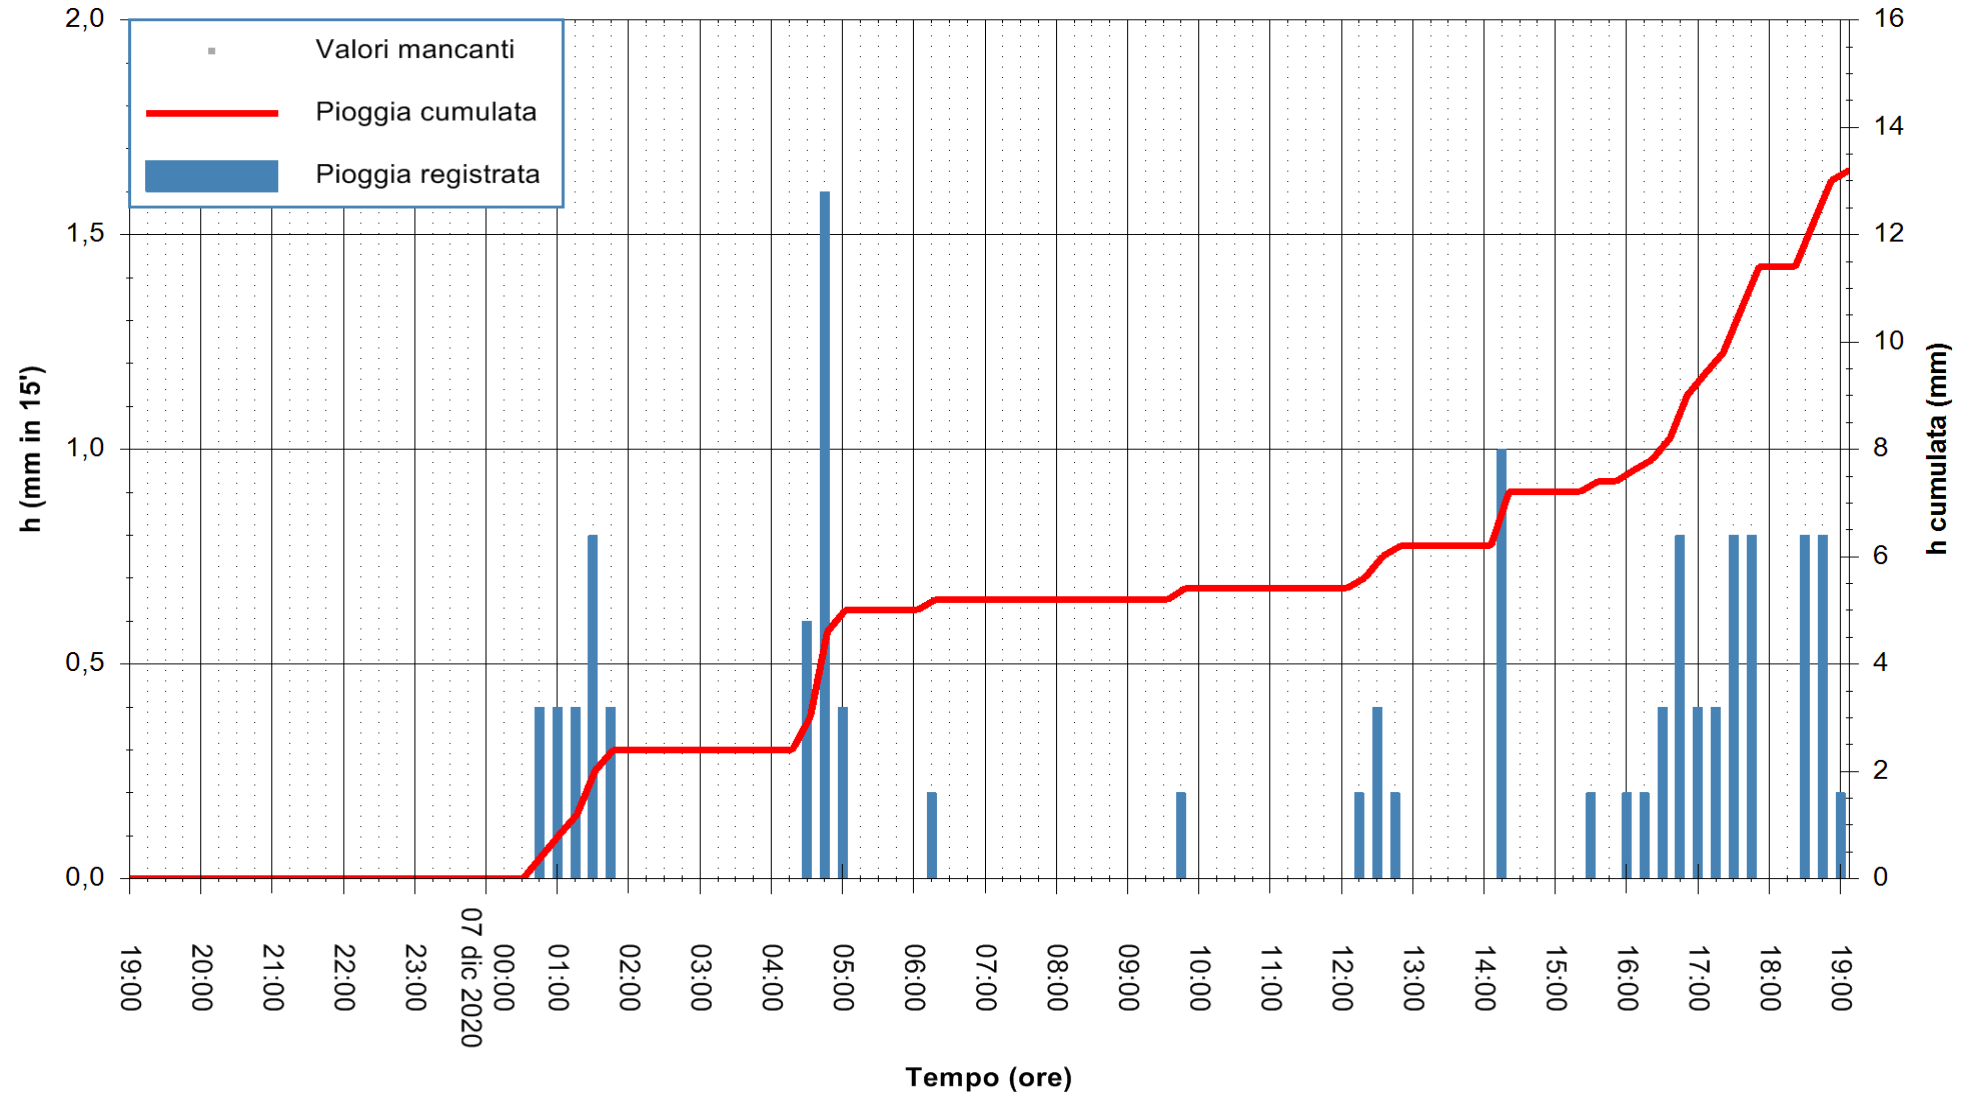

REGIONE AUTÒNOMA DE SARDIGNA
REGIONE AUTONOMA DELLA SARDEGNA

Stazione pluviometrica FLUMENDOSA A ISCA RENA
 Area ISCA RENA
 Pioggia registrata nelle ultime 24 ore
 Estrazione dati delle ore 19:26 del 07/12/2020
 Ultimo dato disponibile: 07/12/2020 alle 19:00

ARPAS
 F.to il Dirigente Responsabile
 Dott. Giuseppe Bianco

REGIONE AUTONOMA DE SARDIGNA
 REGIONE AUTONOMA DELLA SARDEGNA

Stazione pluviometrica FLUMINI MANNU A FURTEI
Area PONTE SUL F.MANNU
Pioggia registrata nelle ultime 24 ore
Estrazione dati delle ore 19:26 del 07/12/2020
Ultimo dato disponibile: 07/12/2020 alle 19:00

ARPAS
F.to il Dirigente Responsabile
Dott. Giuseppe Bianco

REGIONE AUTONOMA DE SARDIGNA
REGIONE AUTONOMA DELLA SARDEGNA

Stazione pluviometrica CARBONIA C.RA FLUMENTEPIDO
Area FLUMETEPIDO

Pioggia registrata nelle ultime 24 ore
Estrazione dati delle ore 19:26 del 07/12/2020
Ultimo dato disponibile: 07/12/2020 alle 18:45

ARPAS
F.to il Dirigente Responsabile
Dott. Giuseppe Bianco

REGIONE AUTÒNOMA DE SARDIGNA
REGIONE AUTONOMA DELLA SARDEGNA

Stazione pluviometrica ORISTANO RF
Area TORRE GRANDE
Pioggia registrata nelle ultime 24 ore
Estrazione dati delle ore 19:26 del 07/12/2020
Ultimo dato disponibile: 07/12/2020 alle 19:00