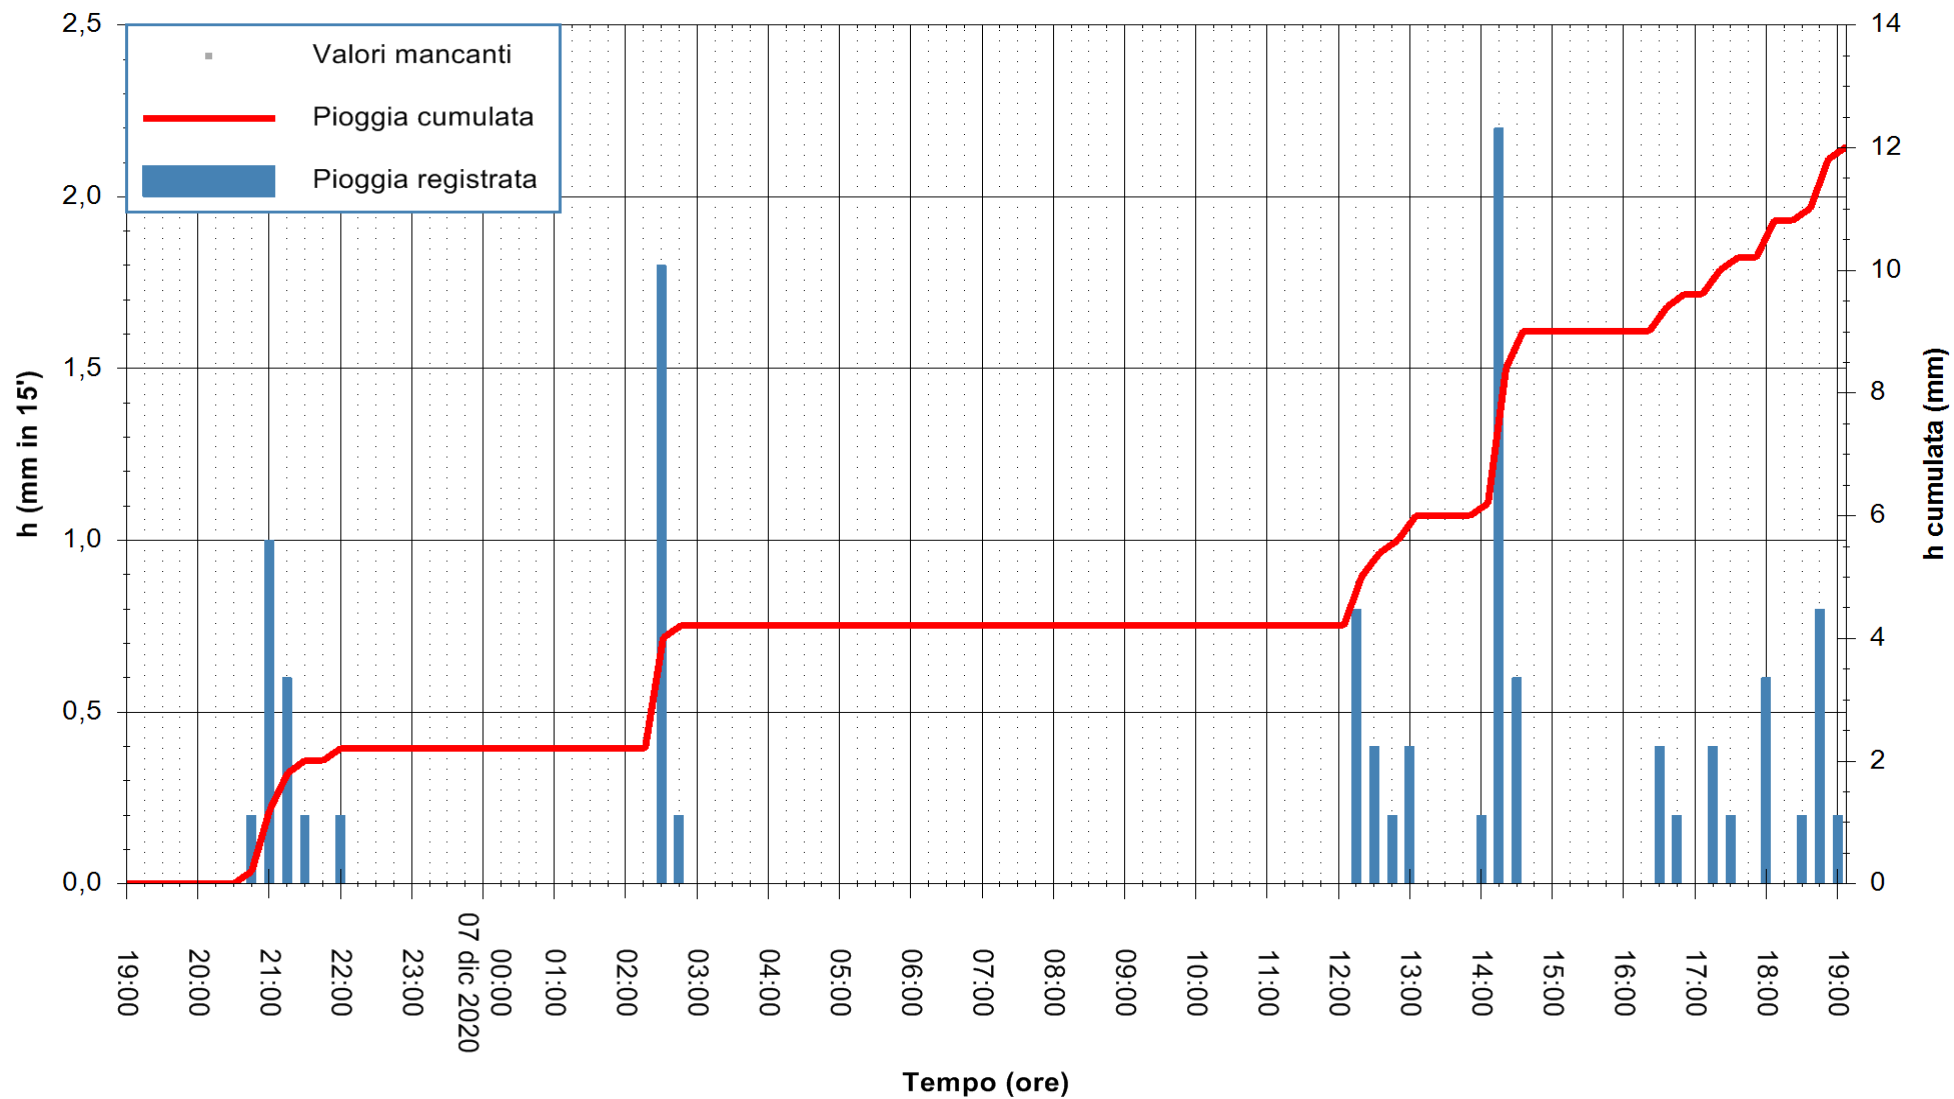

ARPAS
F.to il Dirigente Responsabile
Dott. Giuseppe Bianco

REGIONE AUTONOMA DE SARDIGNA
REGIONE AUTONOMA DELLA SARDEGNA

Stazione pluviometrica CARBONIA C.RA FLUMENTEPIDO
Area FLUMETEPIDO

Pioggia registrata nelle ultime 24 ore
Estrazione dati delle ore 19:26 del 07/12/2020
Ultimo dato disponibile: 07/12/2020 alle 18:45

ARPAS
F.to il Dirigente Responsabile
Dott. Giuseppe Bianco

REGIONE AUTONOMA DE SARDIGNA
REGIONE AUTONOMA DELLA SARDEGNA

Stazione pluviometrica SINISCOLA RF
Area SU PRANU
Pioggia registrata nelle ultime 24 ore
Estrazione dati delle ore 19:26 del 07/12/2020
Ultimo dato disponibile: 07/12/2020 alle 19:00

ARPAS
F.to il Dirigente Responsabile
Dott. Giuseppe Bianco

REGIONE AUTÒNOMA DE SARDIGNA
REGIONE AUTONOMA DELLA SARDEGNA

Stazione pluviometrica ORISTANO RF
Area TORRE GRANDE
Pioggia registrata nelle ultime 24 ore
Estrazione dati delle ore 19:26 del 07/12/2020
Ultimo dato disponibile: 07/12/2020 alle 19:00