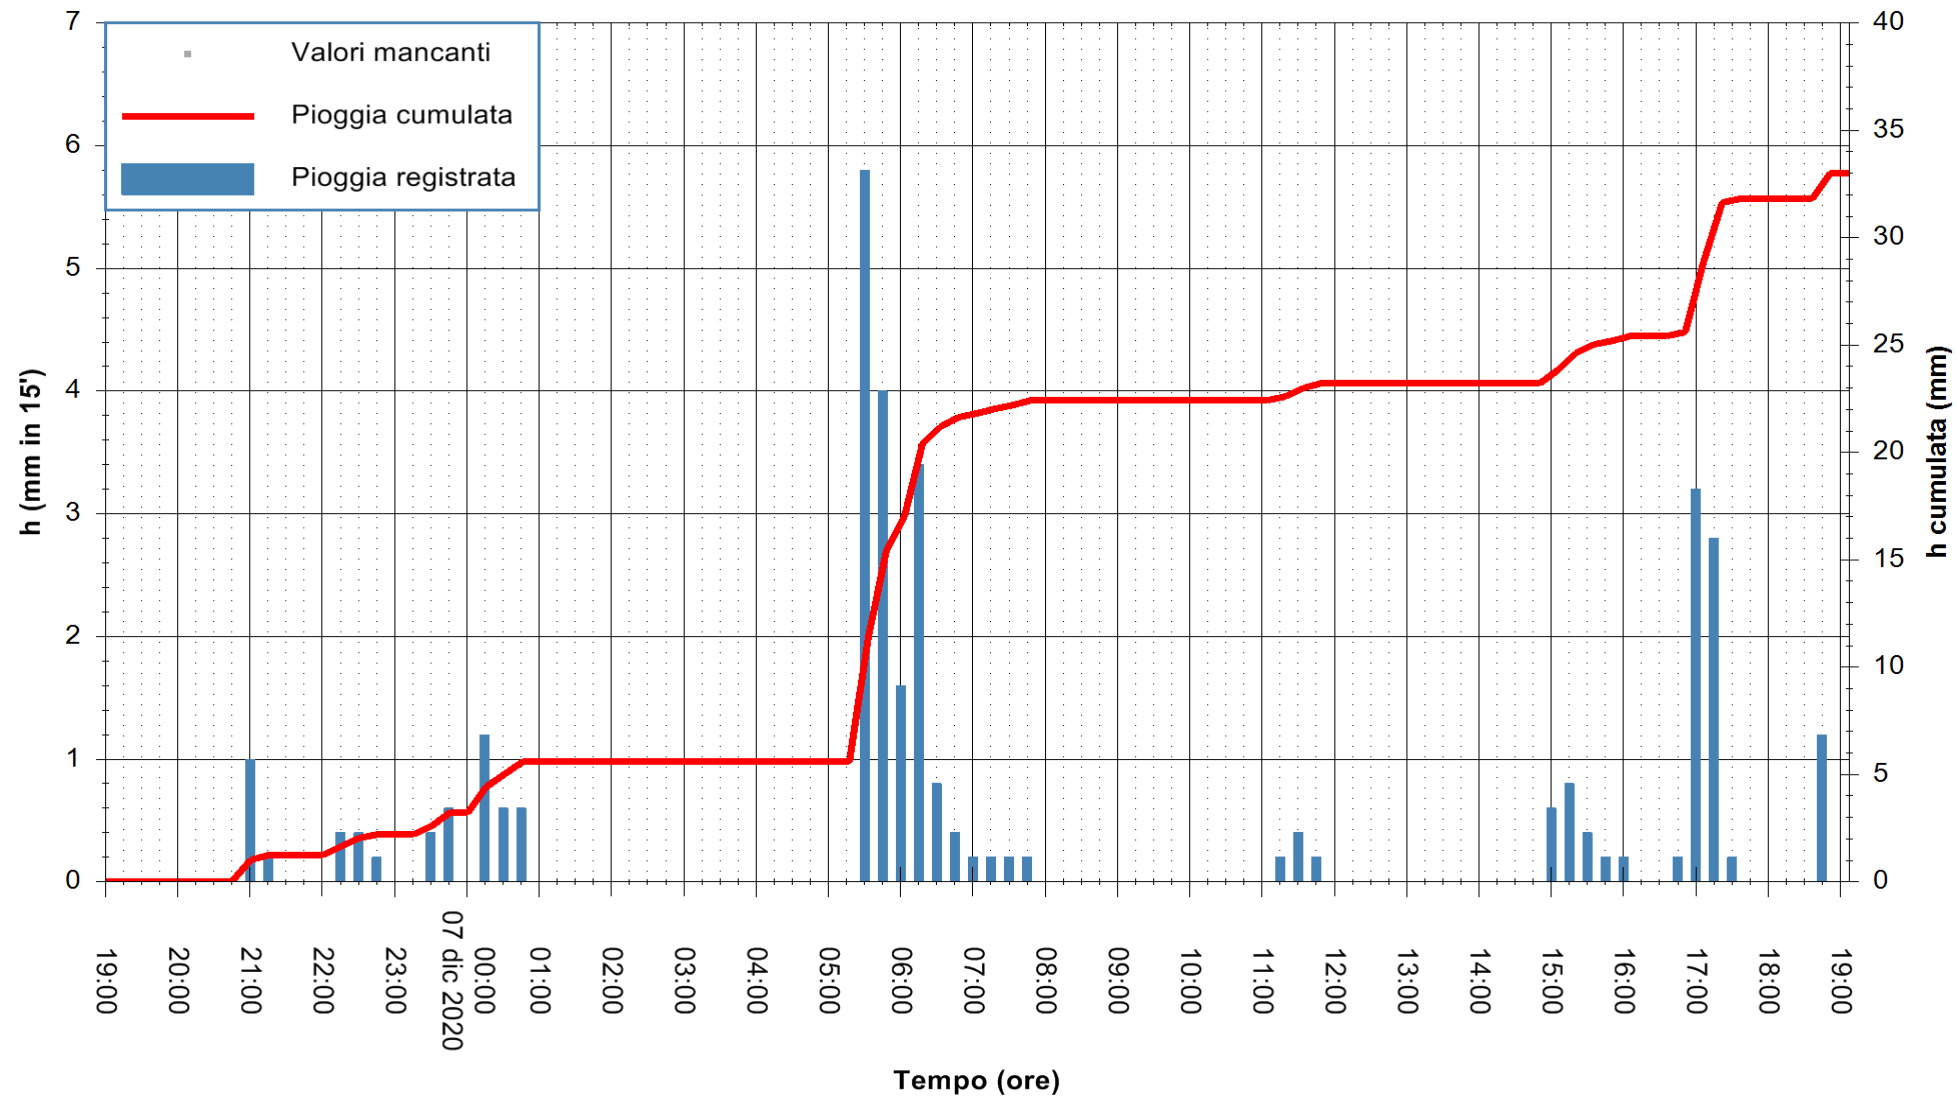

ARPAS
F.to il Dirigente Responsabile
Dott. Giuseppe Bianco

REGIONE AUTONOMA DE SARDIGNA
REGIONE AUTONOMA DELLA SARDEGNA

Stazione pluviometrica SINISCOLA RF
Area SU PRANU
Pioggia registrata nelle ultime 24 ore
Estrazione dati delle ore 19:26 del 07/12/2020
Ultimo dato disponibile: 07/12/2020 alle 19:00

ARPAS
F.to il Dirigente Responsabile
Dott. Giuseppe Bianco

REGIONE AUTÒNOMA DE SARDIGNA
REGIONE AUTONOMA DELLA SARDEGNA

Stazione pluviometrica ORISTANO RF
Area TORRE GRANDE
Pioggia registrata nelle ultime 24 ore
Estrazione dati delle ore 19:26 del 07/12/2020
Ultimo dato disponibile: 07/12/2020 alle 19:00