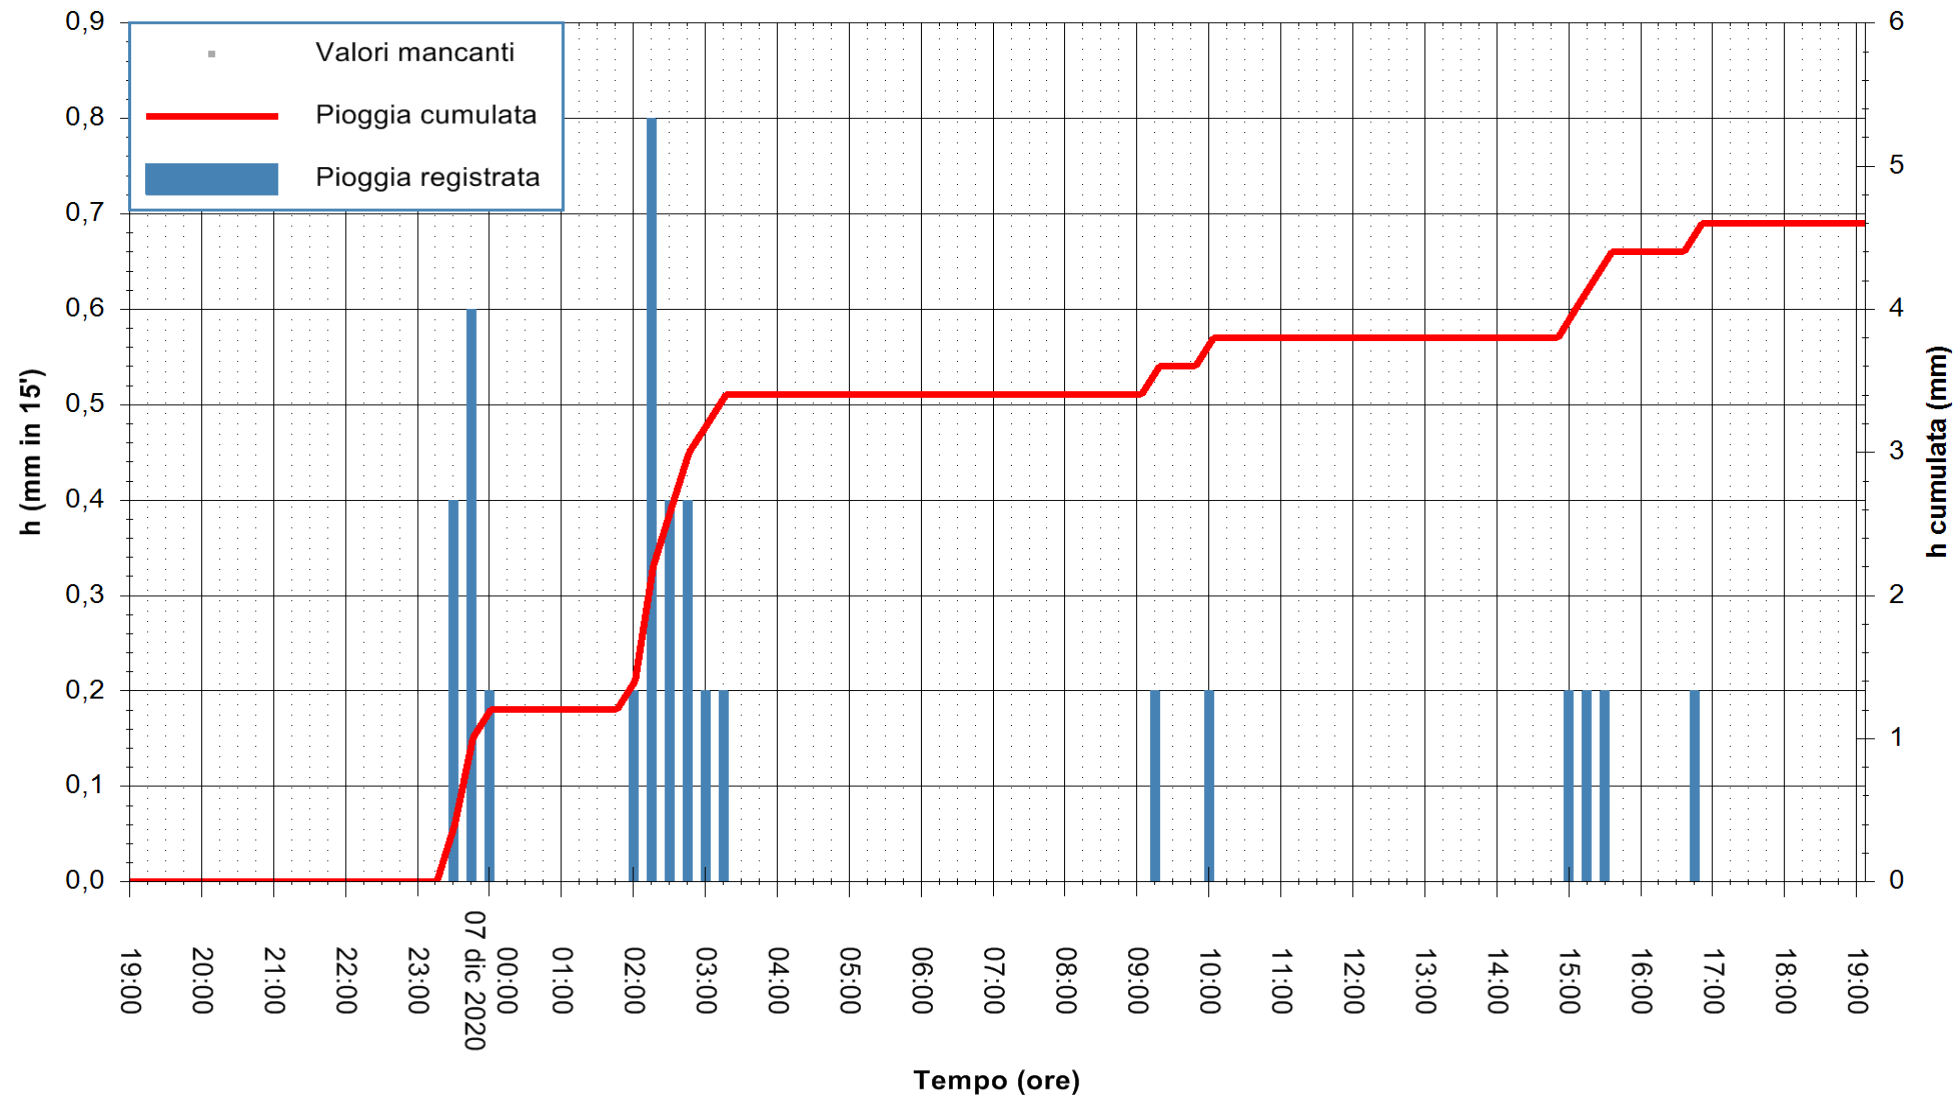

Stazione pluviometrica DORGALI MONTE TULUI
Area MONTE TULUI
Pioggia registrata nelle ultime 24 ore
Estrazione dati delle ore 19:26 del 07/12/2020
Ultimo dato disponibile: 07/12/2020 alle 19:00

ARPAS
F.to il Dirigente Responsabile
Dott. Giuseppe Bianco

REGIONE AUTÒNOMA DE SARDIGNA
REGIONE AUTONOMA DELLA SARDEGNA

Stazione pluviometrica FLUMENDOSA A ISCA RENA
 Area ISCA RENA
 Pioggia registrata nelle ultime 24 ore
 Estrazione dati delle ore 19:26 del 07/12/2020
 Ultimo dato disponibile: 07/12/2020 alle 19:00

ARPAS
 F.to il Dirigente Responsabile
 Dott. Giuseppe Bianco

REGIONE AUTONOMA DE SARDIGNA
 REGIONE AUTONOMA DELLA SARDEGNA

Stazione pluviometrica FLUMINI MANNU A FURTEI
Area PONTE SUL F.MANNU
Pioggia registrata nelle ultime 24 ore
Estrazione dati delle ore 19:26 del 07/12/2020
Ultimo dato disponibile: 07/12/2020 alle 19:00

ARPAS
F.to il Dirigente Responsabile
Dott. Giuseppe Bianco

REGIONE AUTÒNOMA DE SARDIGNA
REGIONE AUTONOMA DELLA SARDEGNA

Stazione pluviometrica ORISTANO RF
Area TORRE GRANDE
Pioggia registrata nelle ultime 24 ore
Estrazione dati delle ore 19:26 del 07/12/2020
Ultimo dato disponibile: 07/12/2020 alle 19:00