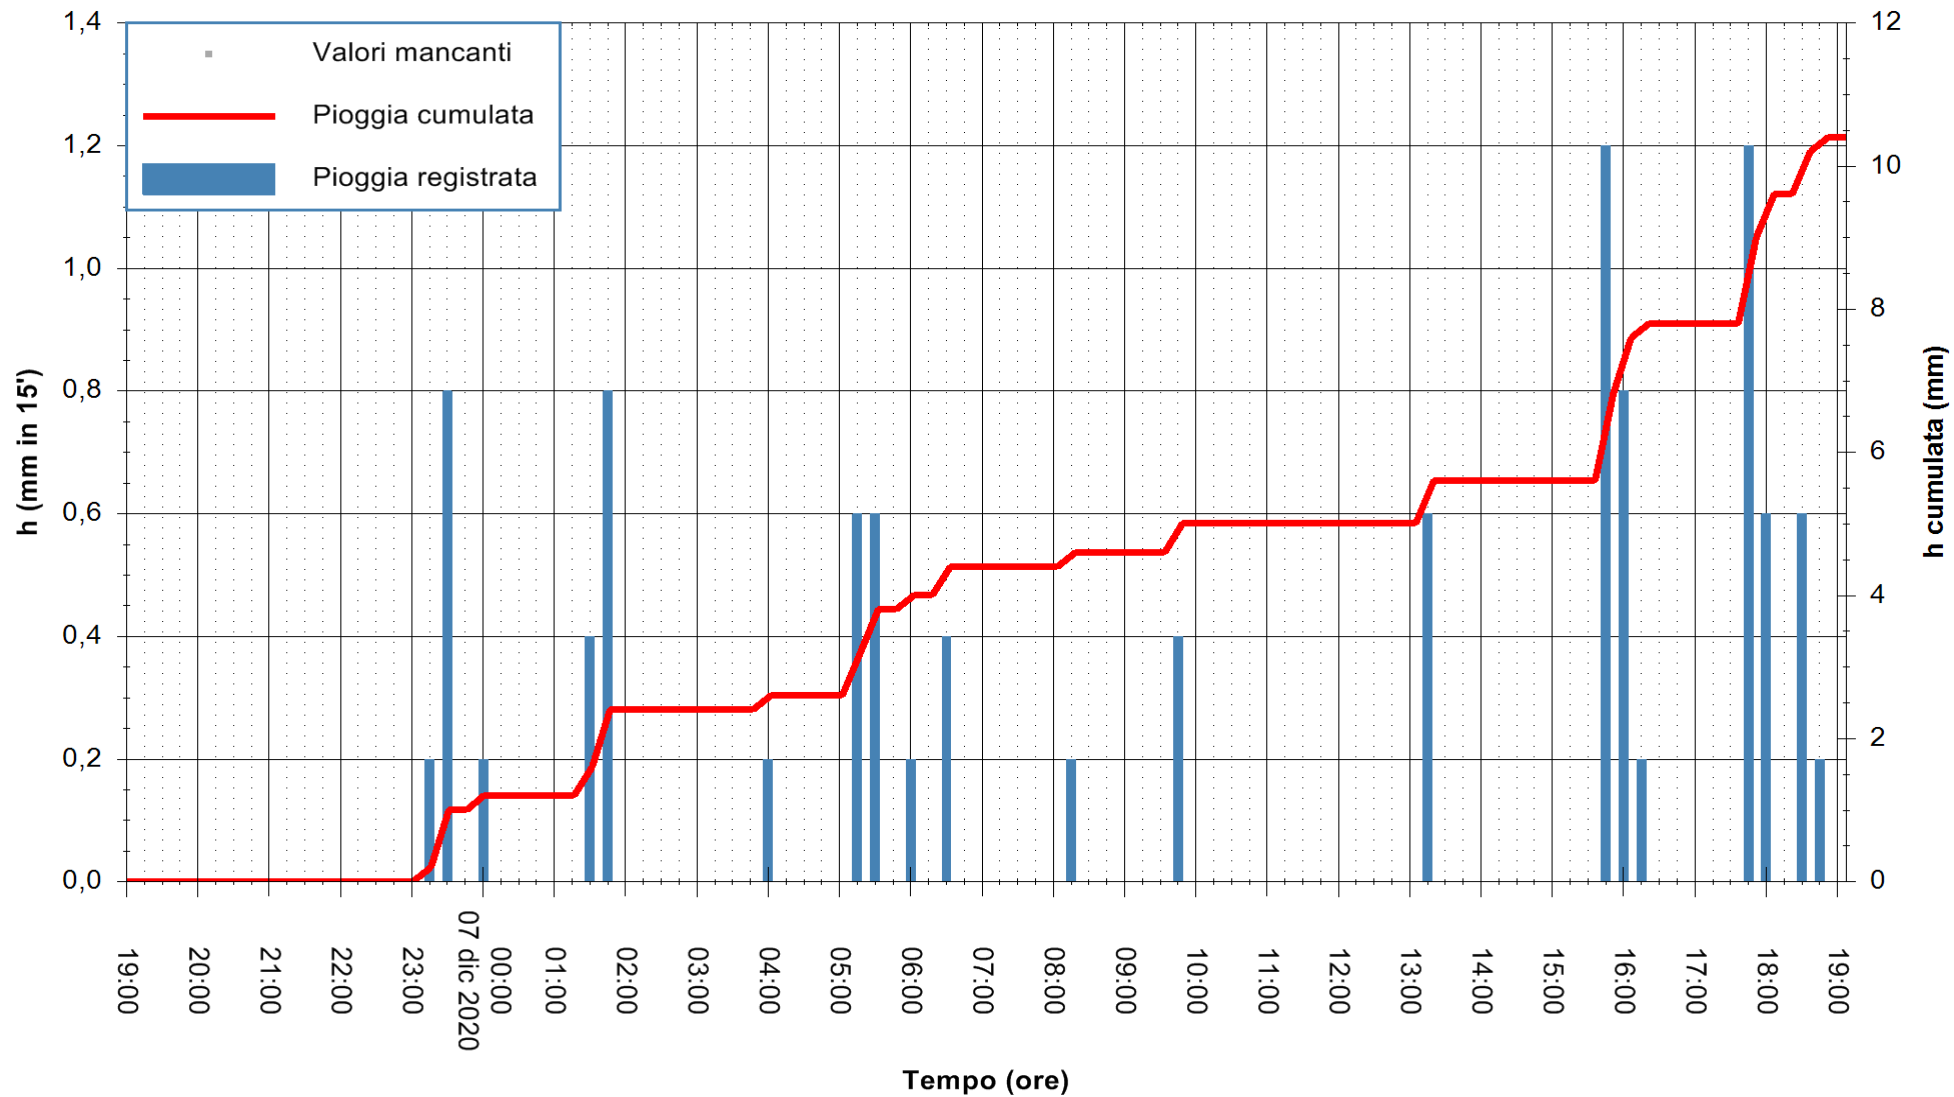

Stazione pluviometrica DORGALI MONTE TULUI
Area MONTE TULUI
Pioggia registrata nelle ultime 24 ore
Estrazione dati delle ore 19:26 del 07/12/2020
Ultimo dato disponibile: 07/12/2020 alle 19:00

ARPAS
F.to il Dirigente Responsabile
Dott. Giuseppe Bianco

ARPAS
F.to il Dirigente Responsabile
Dott. Giuseppe Bianco

REGIONE AUTONOMA DE SARDIGNA
REGIONE AUTONOMA DELLA SARDEGNA

Stazione pluviometrica CARBONIA C.RA FLUMENTEPIDO
Area FLUMETEPIDO

Pioggia registrata nelle ultime 24 ore
Estrazione dati delle ore 19:26 del 07/12/2020
Ultimo dato disponibile: 07/12/2020 alle 18:45

ARPAS
F.to il Dirigente Responsabile
Dott. Giuseppe Bianco

REGIONE AUTONOMA DE SARDIGNA
REGIONE AUTONOMA DELLA SARDEGNA

Stazione pluviometrica SINISCOLA RF
Area SU PRANU
Pioggia registrata nelle ultime 24 ore
Estrazione dati delle ore 19:26 del 07/12/2020
Ultimo dato disponibile: 07/12/2020 alle 19:00

ARPAS
F.to il Dirigente Responsabile
Dott. Giuseppe Bianco

REGIONE AUTÒNOMA DE SARDIGNA
REGIONE AUTONOMA DELLA SARDEGNA

Stazione pluviometrica ORISTANO RF
Area TORRE GRANDE
Pioggia registrata nelle ultime 24 ore
Estrazione dati delle ore 19:26 del 07/12/2020
Ultimo dato disponibile: 07/12/2020 alle 19:00