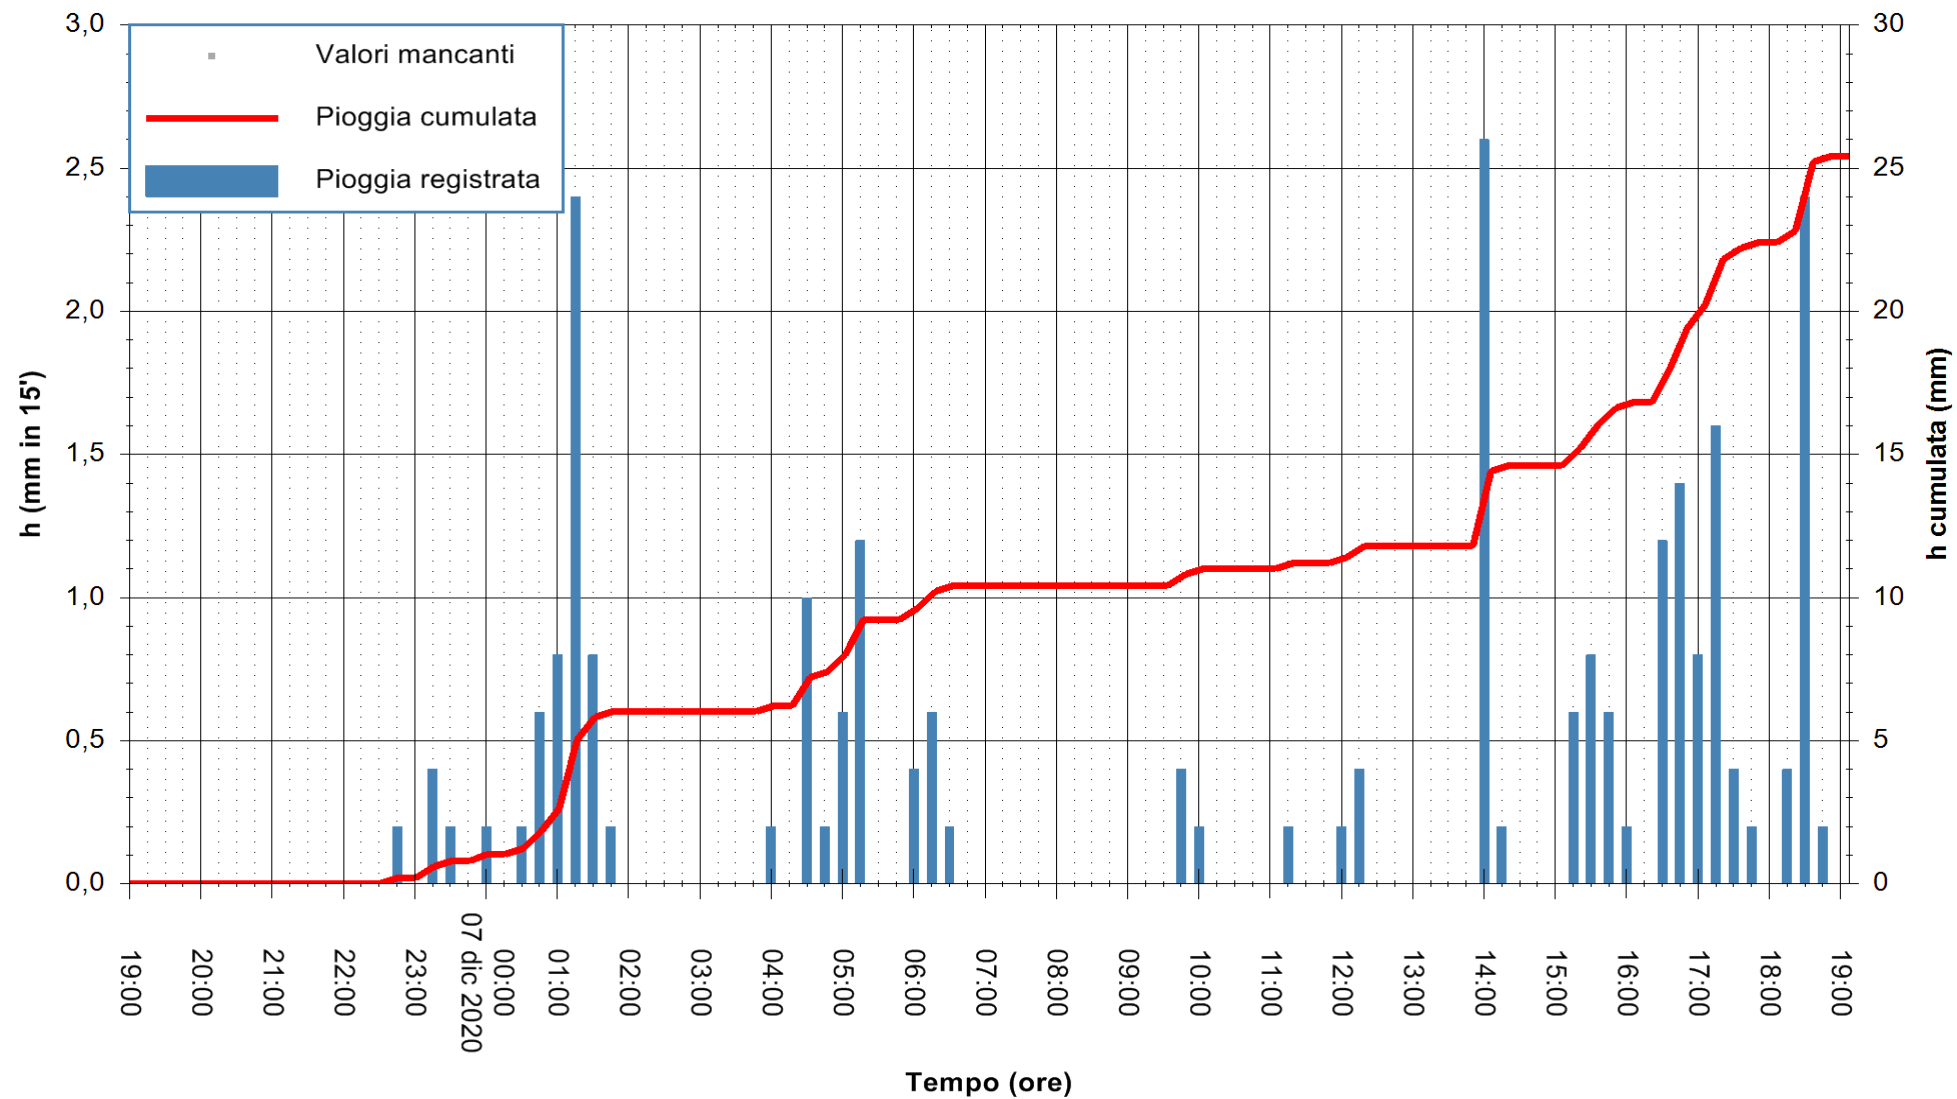

Stazione pluviometrica DORGALI MONTE TULUI
Area MONTE TULUI
Pioggia registrata nelle ultime 24 ore
Estrazione dati delle ore 19:26 del 07/12/2020
Ultimo dato disponibile: 07/12/2020 alle 19:00

ARPAS
F.to il Dirigente Responsabile
Dott. Giuseppe Bianco

REGIONE AUTÒNOMA DE SARDIGNA
REGIONE AUTONOMA DELLA SARDEGNA

Stazione pluviometrica FLUMENDOSA A ISCA RENA
 Area ISCA RENA
 Pioggia registrata nelle ultime 24 ore
 Estrazione dati delle ore 19:26 del 07/12/2020
 Ultimo dato disponibile: 07/12/2020 alle 19:00

ARPAS
 F.to il Dirigente Responsabile
 Dott. Giuseppe Bianco

REGIONE AUTONOMA DE SARDIGNA
 REGIONE AUTONOMA DELLA SARDEGNA

Stazione pluviometrica FLUMINI MANNU A FURTEI
Area PONTE SUL F.MANNU
Pioggia registrata nelle ultime 24 ore
Estrazione dati delle ore 19:26 del 07/12/2020
Ultimo dato disponibile: 07/12/2020 alle 19:00

ARPAS
F.to il Dirigente Responsabile
Dott. Giuseppe Bianco

REGIONE AUTÒNOMA DE SARDIGNA
REGIONE AUTONOMA DELLA SARDEGNA

Stazione pluviometrica ORISTANO RF
Area TORRE GRANDE
Pioggia registrata nelle ultime 24 ore
Estrazione dati delle ore 19:26 del 07/12/2020
Ultimo dato disponibile: 07/12/2020 alle 19:00