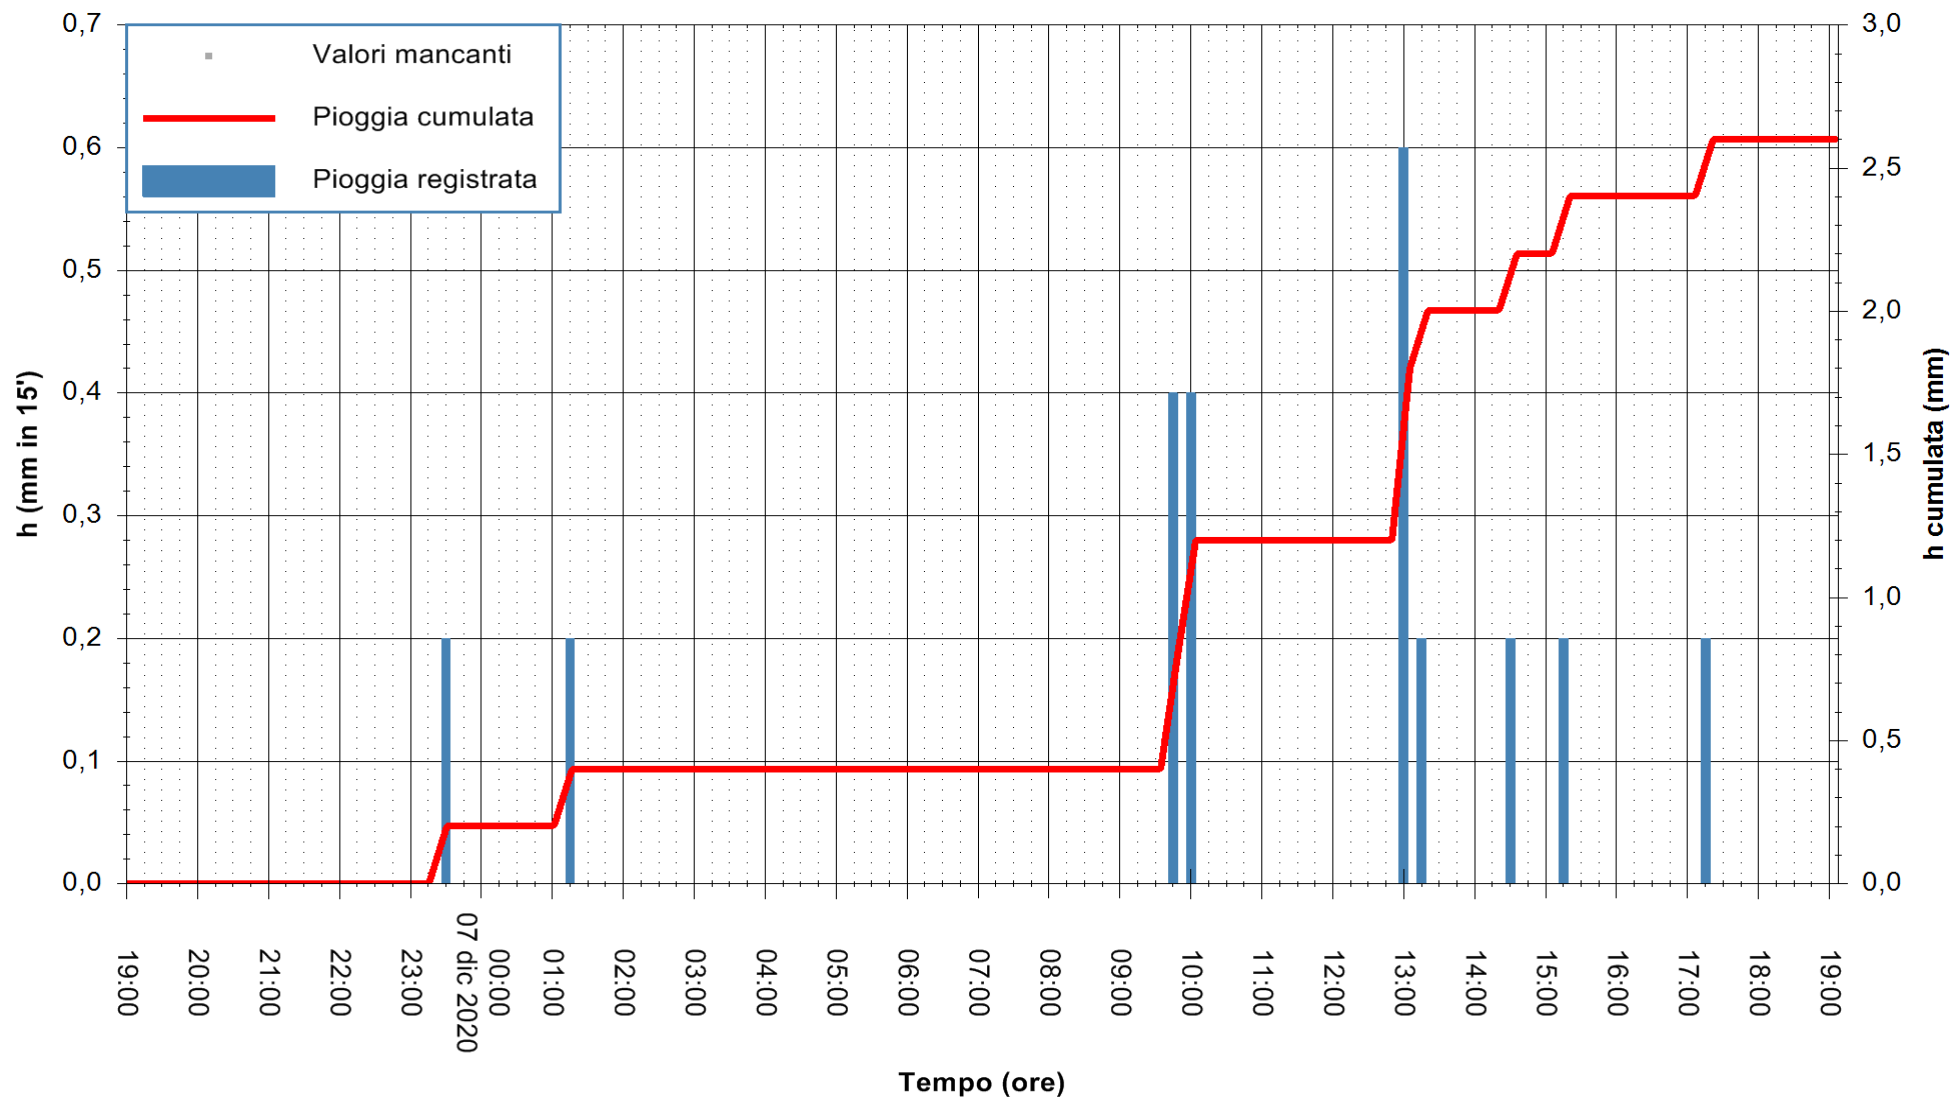

Stazione pluviometrica DORGALI MONTE TULUI
Area MONTE TULUI
Pioggia registrata nelle ultime 24 ore
Estrazione dati delle ore 19:26 del 07/12/2020
Ultimo dato disponibile: 07/12/2020 alle 19:00

ARPAS
F.to il Dirigente Responsabile
Dott. Giuseppe Bianco

REGIONE AUTÒNOMA DE SARDIGNA
REGIONE AUTONOMA DELLA SARDEGNA

Stazione pluviometrica FLUMENDOSA A ISCA RENA
 Area ISCA RENA
 Pioggia registrata nelle ultime 24 ore
 Estrazione dati delle ore 19:26 del 07/12/2020
 Ultimo dato disponibile: 07/12/2020 alle 19:00

ARPAS
 F.to il Dirigente Responsabile
 Dott. Giuseppe Bianco

REGIONE AUTONOMA DE SARDIGNA
 REGIONE AUTONOMA DELLA SARDEGNA

Stazione pluviometrica FLUMINI MANNU A FURTEI
Area PONTE SUL F.MANNU
Pioggia registrata nelle ultime 24 ore
Estrazione dati delle ore 19:26 del 07/12/2020
Ultimo dato disponibile: 07/12/2020 alle 19:00

ARPAS
F.to il Dirigente Responsabile
Dott. Giuseppe Bianco

REGIONE AUTÒNOMA DE SARDIGNA
REGIONE AUTONOMA DELLA SARDEGNA

Stazione pluviometrica ORISTANO RF
Area TORRE GRANDE
Pioggia registrata nelle ultime 24 ore
Estrazione dati delle ore 19:26 del 07/12/2020
Ultimo dato disponibile: 07/12/2020 alle 19:00