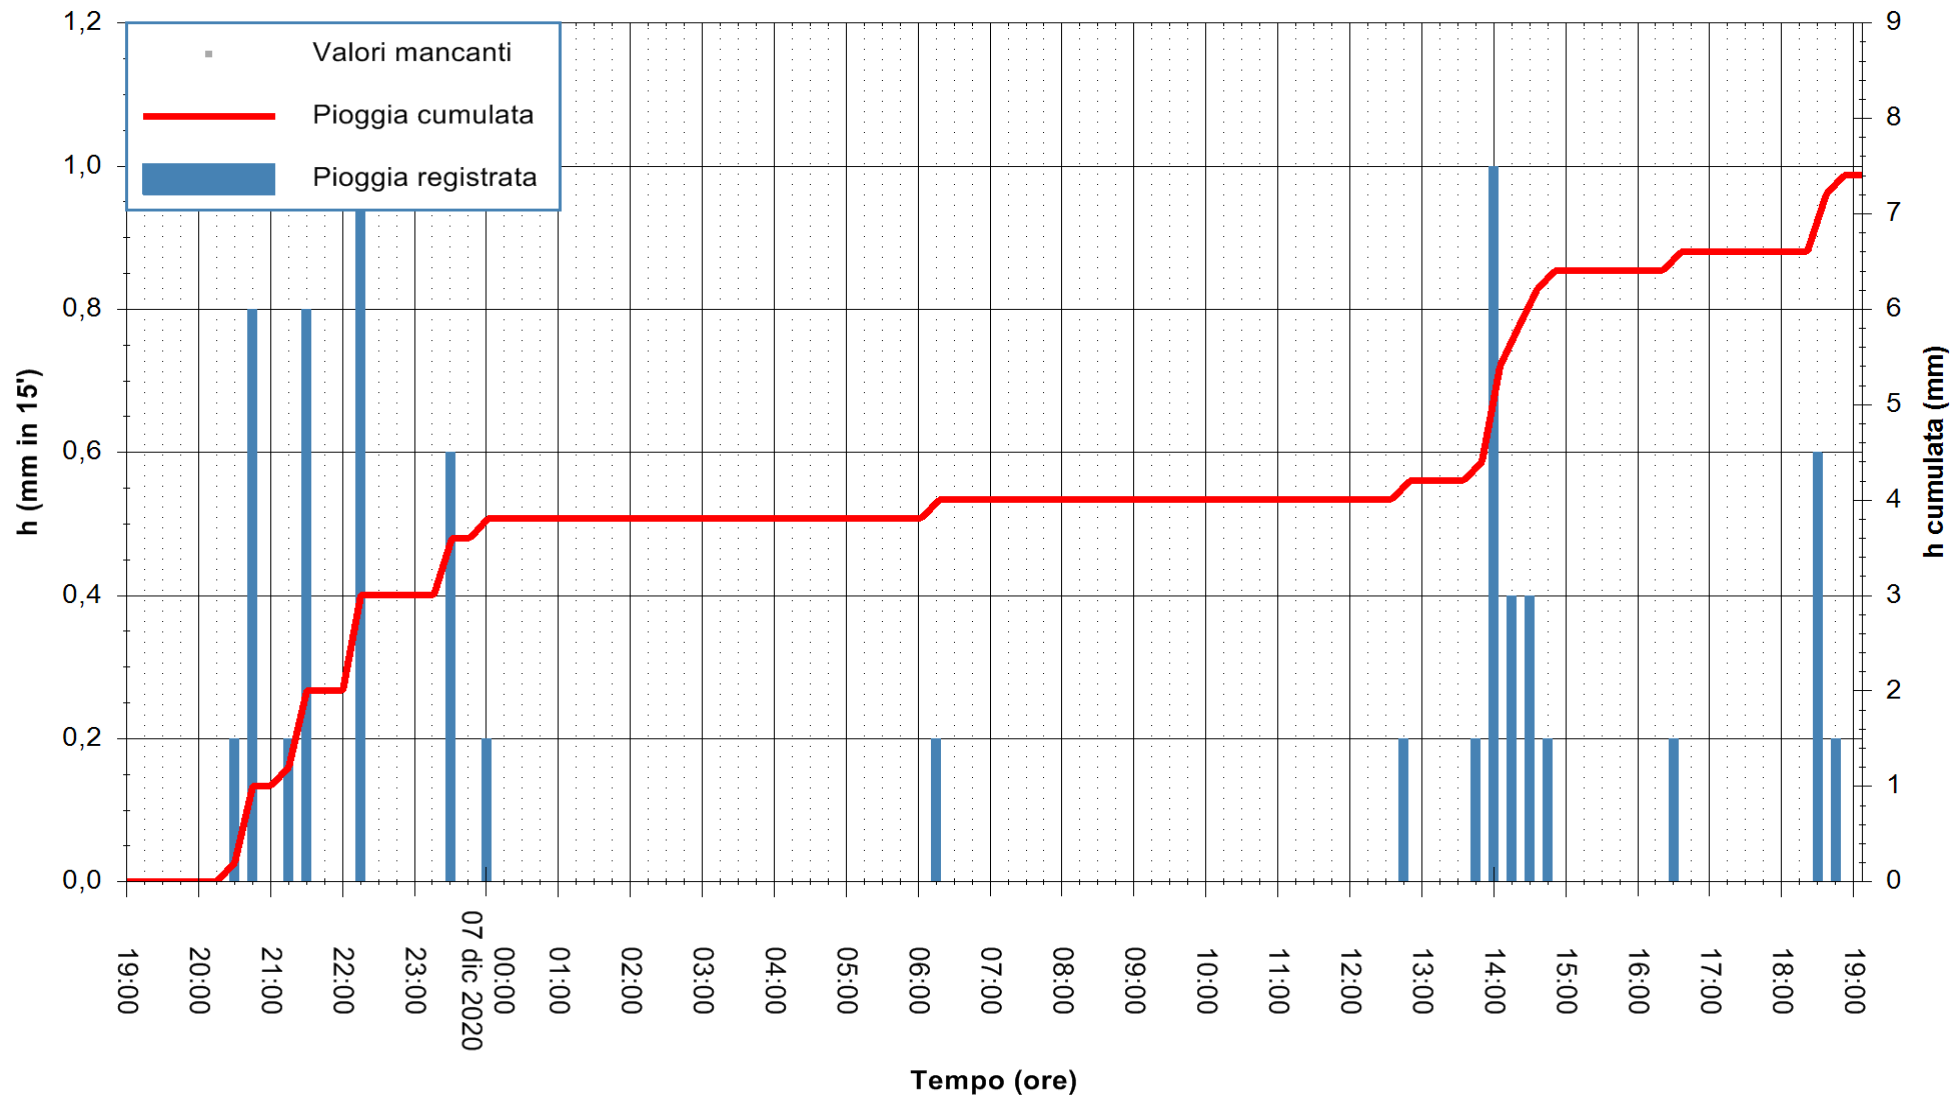

ARPAS
F.to il Dirigente Responsabile
Dott. Giuseppe Bianco

REGIONE AUTONOMA DE SARDIGNA
REGIONE AUTONOMA DELLA SARDEGNA

Stazione pluviometrica CARBONIA C.RA FLUMENTEPIDO
Area FLUMETEPIDO

Pioggia registrata nelle ultime 24 ore
Estrazione dati delle ore 19:26 del 07/12/2020
Ultimo dato disponibile: 07/12/2020 alle 18:45

ARPAS
F.to il Dirigente Responsabile
Dott. Giuseppe Bianco

REGIONE AUTONOMA DE SARDIGNA
REGIONE AUTONOMA DELLA SARDEGNA

Stazione pluviometrica SINISCOLA RF
Area SU PRANU
Pioggia registrata nelle ultime 24 ore
Estrazione dati delle ore 19:26 del 07/12/2020
Ultimo dato disponibile: 07/12/2020 alle 19:00

ARPAS
F.to il Dirigente Responsabile
Dott. Giuseppe Bianco

REGIONE AUTÒNOMA DE SARDIGNA
REGIONE AUTONOMA DELLA SARDEGNA

Stazione pluviometrica ORISTANO RF
Area TORRE GRANDE
Pioggia registrata nelle ultime 24 ore
Estrazione dati delle ore 19:26 del 07/12/2020
Ultimo dato disponibile: 07/12/2020 alle 19:00