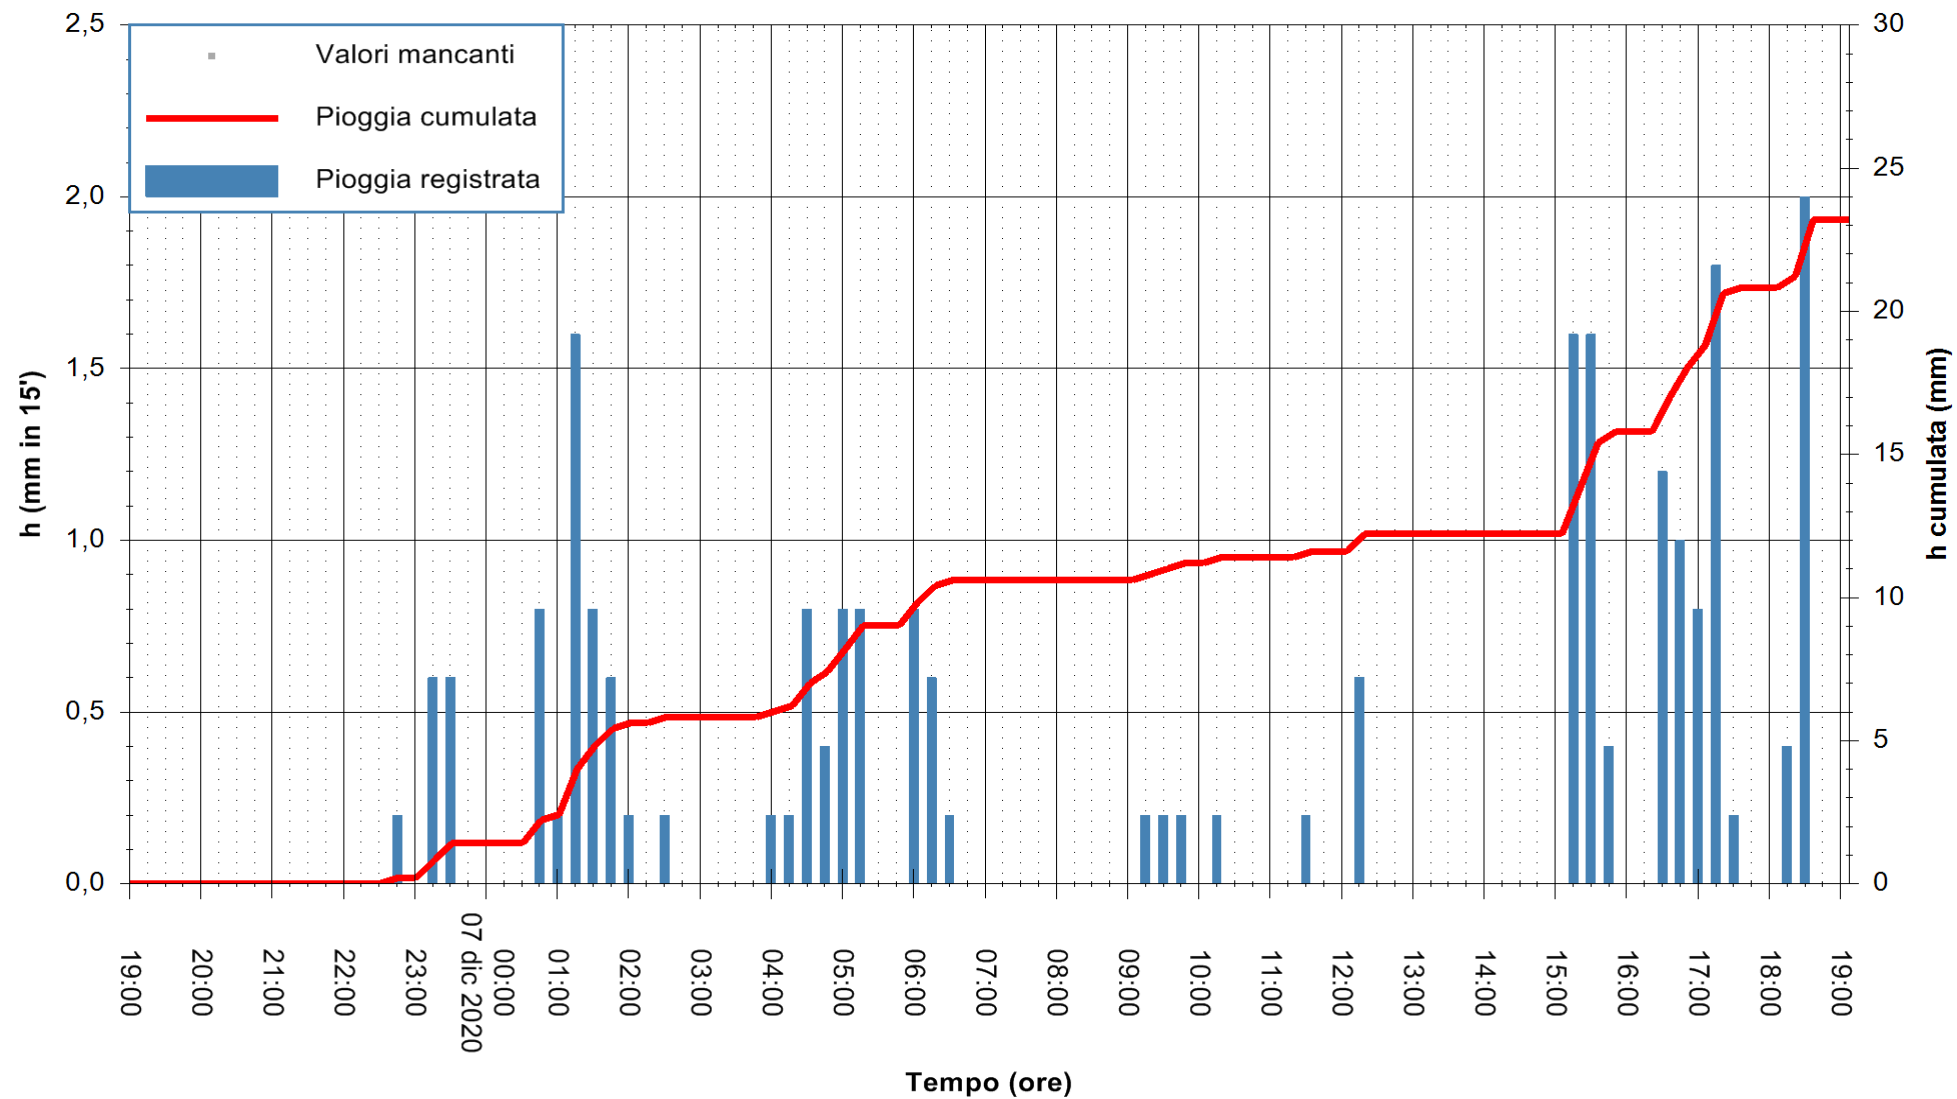

Stazione pluviometrica DORGALI MONTE TULUI
Area MONTE TULUI
Pioggia registrata nelle ultime 24 ore
Estrazione dati delle ore 19:26 del 07/12/2020
Ultimo dato disponibile: 07/12/2020 alle 19:00

ARPAS
F.to il Dirigente Responsabile
Dott. Giuseppe Bianco

ARPAS
F.to il Dirigente Responsabile
Dott. Giuseppe Bianco

REGIONE AUTÒNOMA DE SARDIGNA
REGIONE AUTONOMA DELLA SARDEGNA

Stazione pluviometrica ORISTANO RF
Area TORRE GRANDE
Pioggia registrata nelle ultime 24 ore
Estrazione dati delle ore 19:26 del 07/12/2020
Ultimo dato disponibile: 07/12/2020 alle 19:00

ARPAS
F.to il Dirigente Responsabile
Dott. Giuseppe Bianco

REGIONE AUTÒNOMA DE SARDIGNA
REGIONE AUTONOMA DELLA SARDEGNA

Stazione pluviometrica LULA RF
Area PIZZONCHI
Pioggia registrata nelle ultime 24 ore
Estrazione dati delle ore 19:26 del 07/12/2020
Ultimo dato disponibile: 07/12/2020 alle 19:00