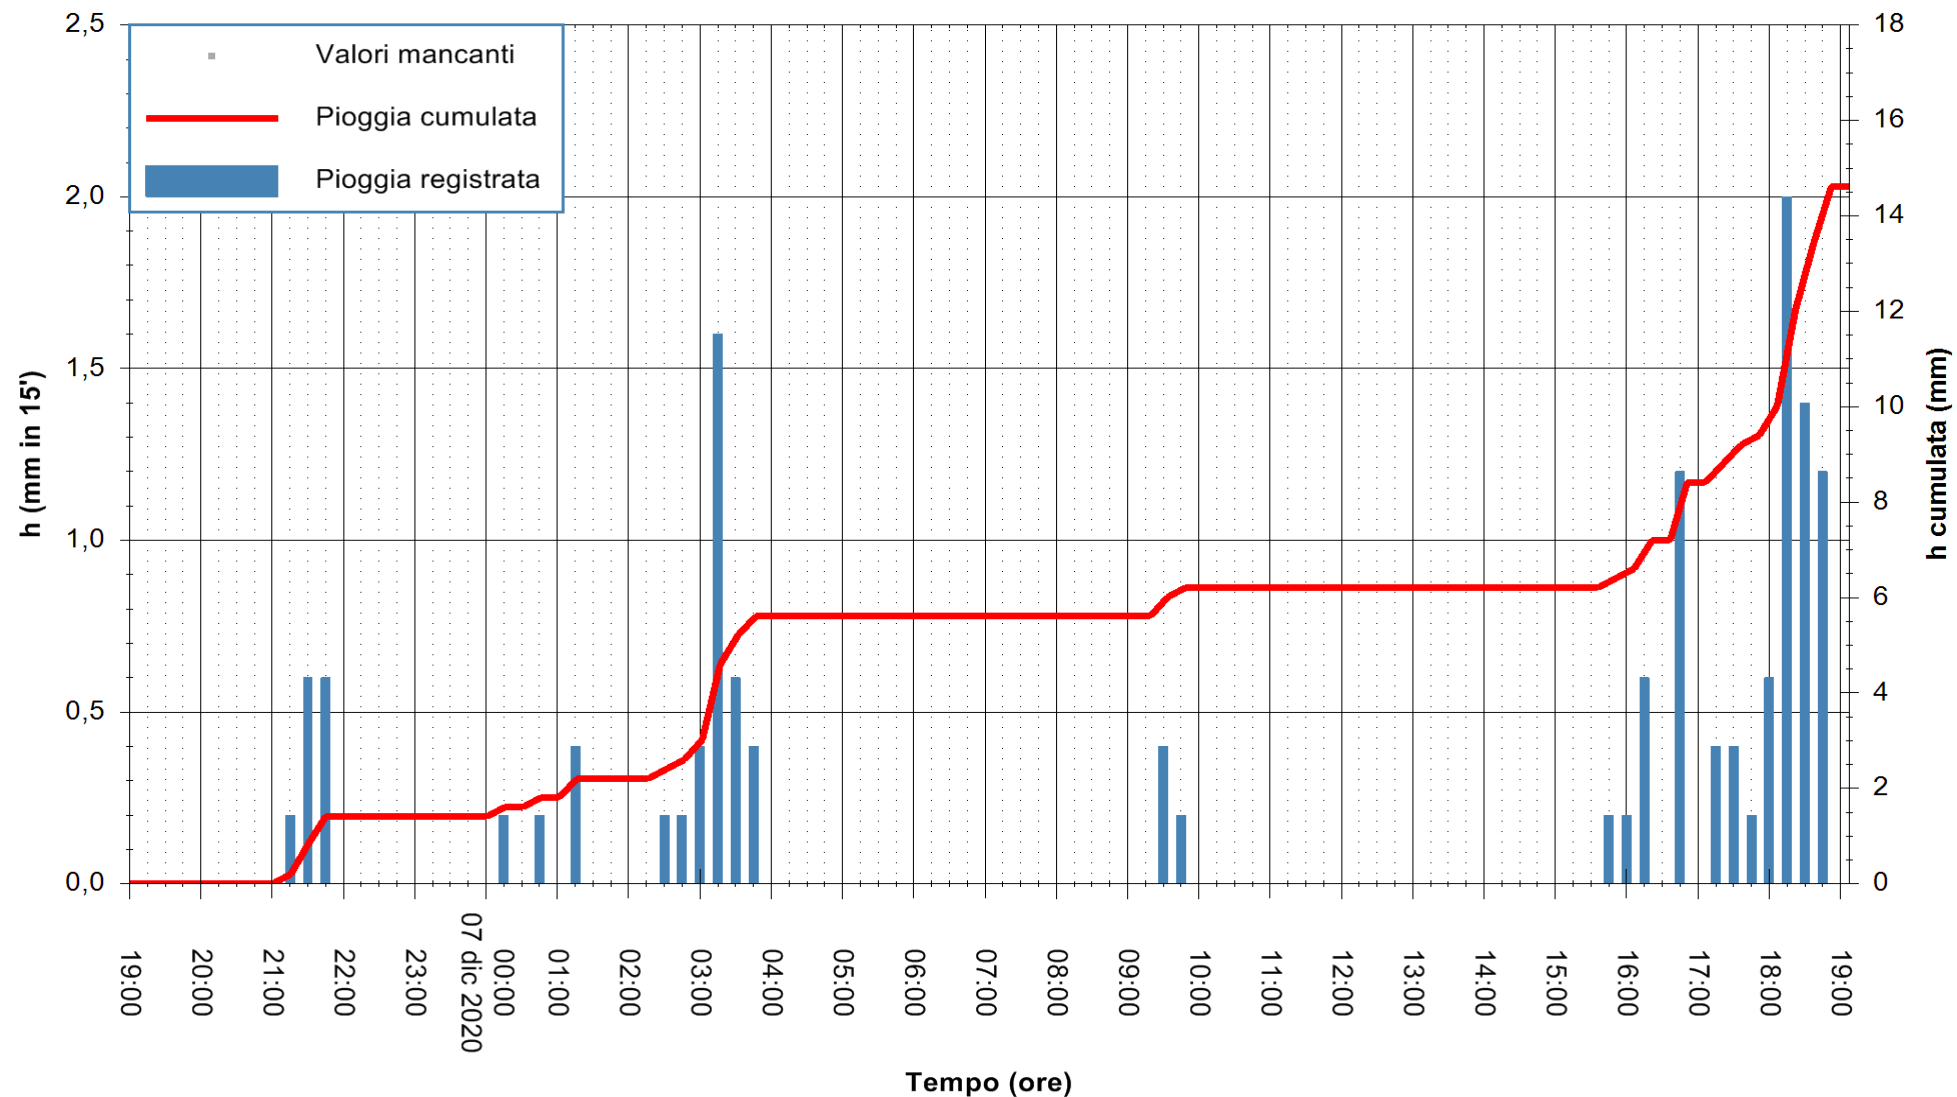

ARPAS
F.to il Dirigente Responsabile
Dott. Giuseppe Bianco

REGIONE AUTONOMA DE SARDIGNA
REGIONE AUTONOMA DELLA SARDEGNA

Stazione pluviometrica CARBONIA C.RA FLUMENTEPIDO
Area FLUMETEPIDO

Pioggia registrata nelle ultime 24 ore
Estrazione dati delle ore 19:26 del 07/12/2020
Ultimo dato disponibile: 07/12/2020 alle 18:45

ARPAS
F.to il Dirigente Responsabile
Dott. Giuseppe Bianco

REGIONE AUTONOMA DE SARDIGNA
REGIONE AUTONOMA DELLA SARDEGNA

Stazione pluviometrica SINISCOLA RF
Area SU PRANU
Pioggia registrata nelle ultime 24 ore
Estrazione dati delle ore 19:26 del 07/12/2020
Ultimo dato disponibile: 07/12/2020 alle 19:00

ARPAS
F.to il Dirigente Responsabile
Dott. Giuseppe Bianco

REGIONE AUTÒNOMA DE SARDIGNA
REGIONE AUTONOMA DELLA SARDEGNA

Stazione pluviometrica ORISTANO RF
Area TORRE GRANDE
Pioggia registrata nelle ultime 24 ore
Estrazione dati delle ore 19:26 del 07/12/2020
Ultimo dato disponibile: 07/12/2020 alle 19:00