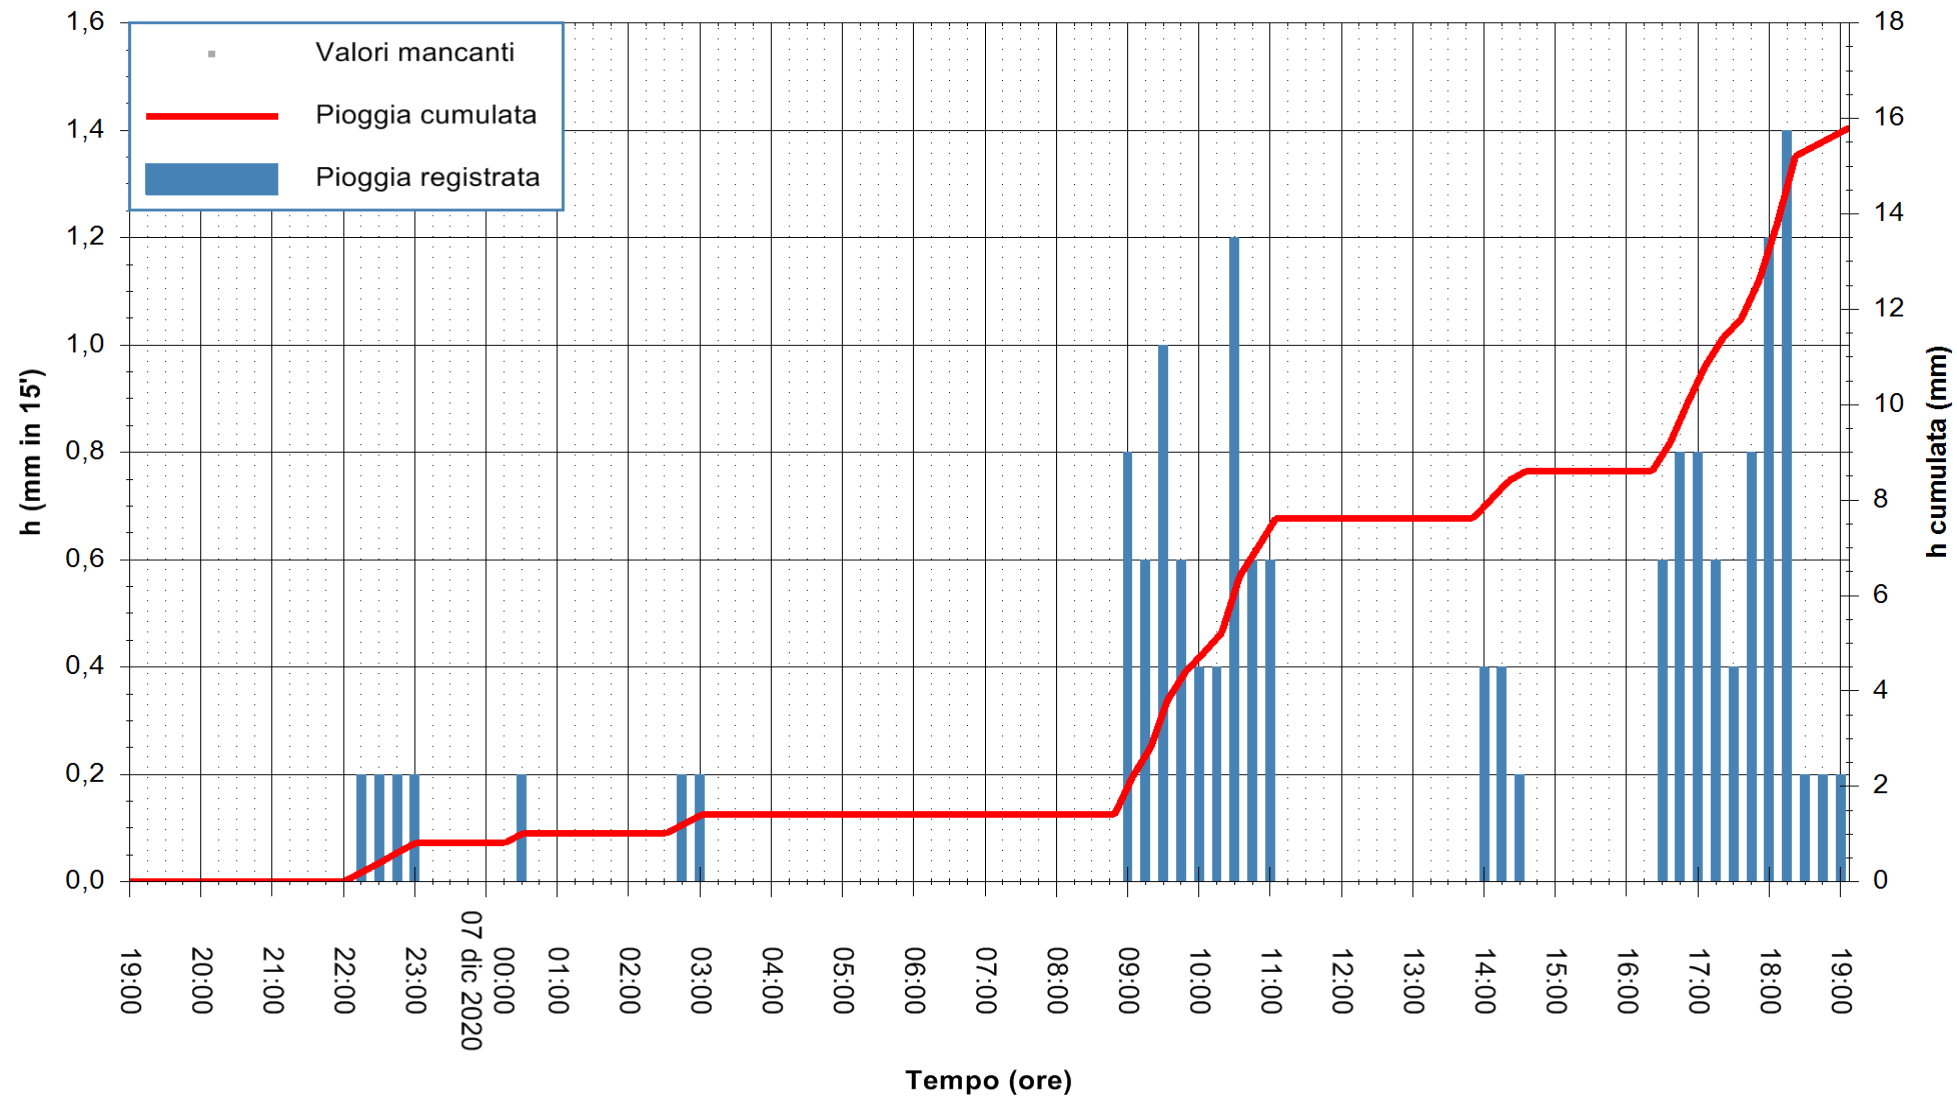

Stazione pluviometrica DORGALI MONTE TULUI
Area MONTE TULUI
Pioggia registrata nelle ultime 24 ore
Estrazione dati delle ore 19:26 del 07/12/2020
Ultimo dato disponibile: 07/12/2020 alle 19:00

ARPAS
F.to il Dirigente Responsabile
Dott. Giuseppe Bianco

REGIONE AUTÒNOMA DE SARDIGNA
REGIONE AUTONOMA DELLA SARDEGNA

Stazione pluviometrica FLUMENDOSA A ISCA RENA
 Area ISCA RENA
 Pioggia registrata nelle ultime 24 ore
 Estrazione dati delle ore 19:26 del 07/12/2020
 Ultimo dato disponibile: 07/12/2020 alle 19:00

ARPAS
 F.to il Dirigente Responsabile
 Dott. Giuseppe Bianco

REGIONE AUTONOMA DE SARDIGNA
 REGIONE AUTONOMA DELLA SARDEGNA

Stazione pluviometrica FLUMINI MANNU A FURTEI
Area PONTE SUL F.MANNU
Pioggia registrata nelle ultime 24 ore
Estrazione dati delle ore 19:26 del 07/12/2020
Ultimo dato disponibile: 07/12/2020 alle 19:00

ARPAS
F.to il Dirigente Responsabile
Dott. Giuseppe Bianco

REGIONE AUTÒNOMA DE SARDIGNA
REGIONE AUTONOMA DELLA SARDEGNA

Stazione pluviometrica ORISTANO RF
Area TORRE GRANDE
Pioggia registrata nelle ultime 24 ore
Estrazione dati delle ore 19:26 del 07/12/2020
Ultimo dato disponibile: 07/12/2020 alle 19:00