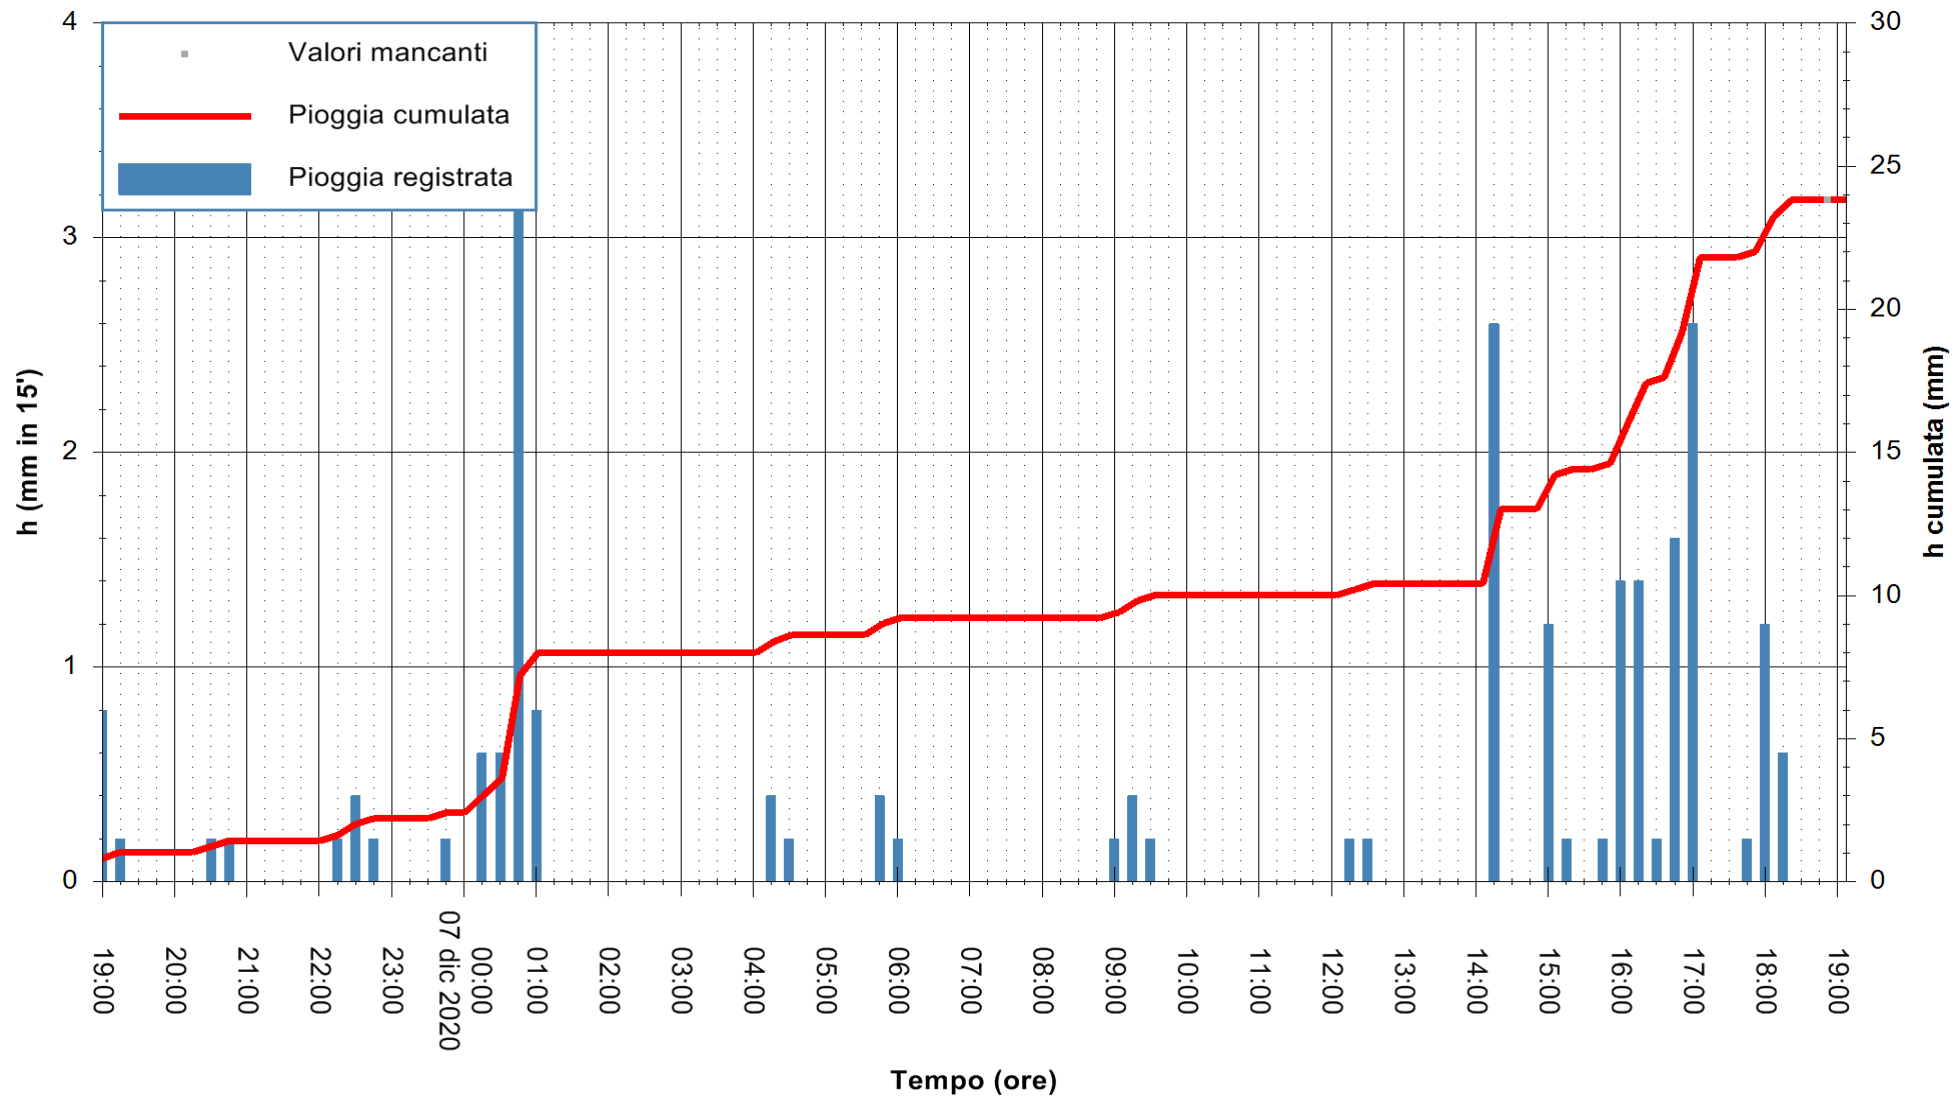

Stazione pluviometrica DORGALI MONTE TULUI
Area MONTE TULUI
Pioggia registrata nelle ultime 24 ore
Estrazione dati delle ore 19:26 del 07/12/2020
Ultimo dato disponibile: 07/12/2020 alle 19:00

ARPAS
F.to il Dirigente Responsabile
Dott. Giuseppe Bianco

ARPAS
F.to il Dirigente Responsabile
Dott. Giuseppe Bianco

REGIONE AUTONOMA DE SARDIGNA
REGIONE AUTONOMA DELLA SARDEGNA

Stazione pluviometrica CARBONIA C.RA FLUMENTEPIDO
Area FLUMETEPIDO

Pioggia registrata nelle ultime 24 ore
Estrazione dati delle ore 19:26 del 07/12/2020
Ultimo dato disponibile: 07/12/2020 alle 18:45

ARPAS
F.to il Dirigente Responsabile
Dott. Giuseppe Bianco

REGIONE AUTONOMA DE SARDIGNA
REGIONE AUTONOMA DELLA SARDEGNA

Stazione pluviometrica SINISCOLA RF
Area SU PRANU
Pioggia registrata nelle ultime 24 ore
Estrazione dati delle ore 19:26 del 07/12/2020
Ultimo dato disponibile: 07/12/2020 alle 19:00

ARPAS
F.to il Dirigente Responsabile
Dott. Giuseppe Bianco

REGIONE AUTÒNOMA DE SARDIGNA
REGIONE AUTONOMA DELLA SARDEGNA

Stazione pluviometrica ORISTANO RF
Area TORRE GRANDE
Pioggia registrata nelle ultime 24 ore
Estrazione dati delle ore 19:26 del 07/12/2020
Ultimo dato disponibile: 07/12/2020 alle 19:00