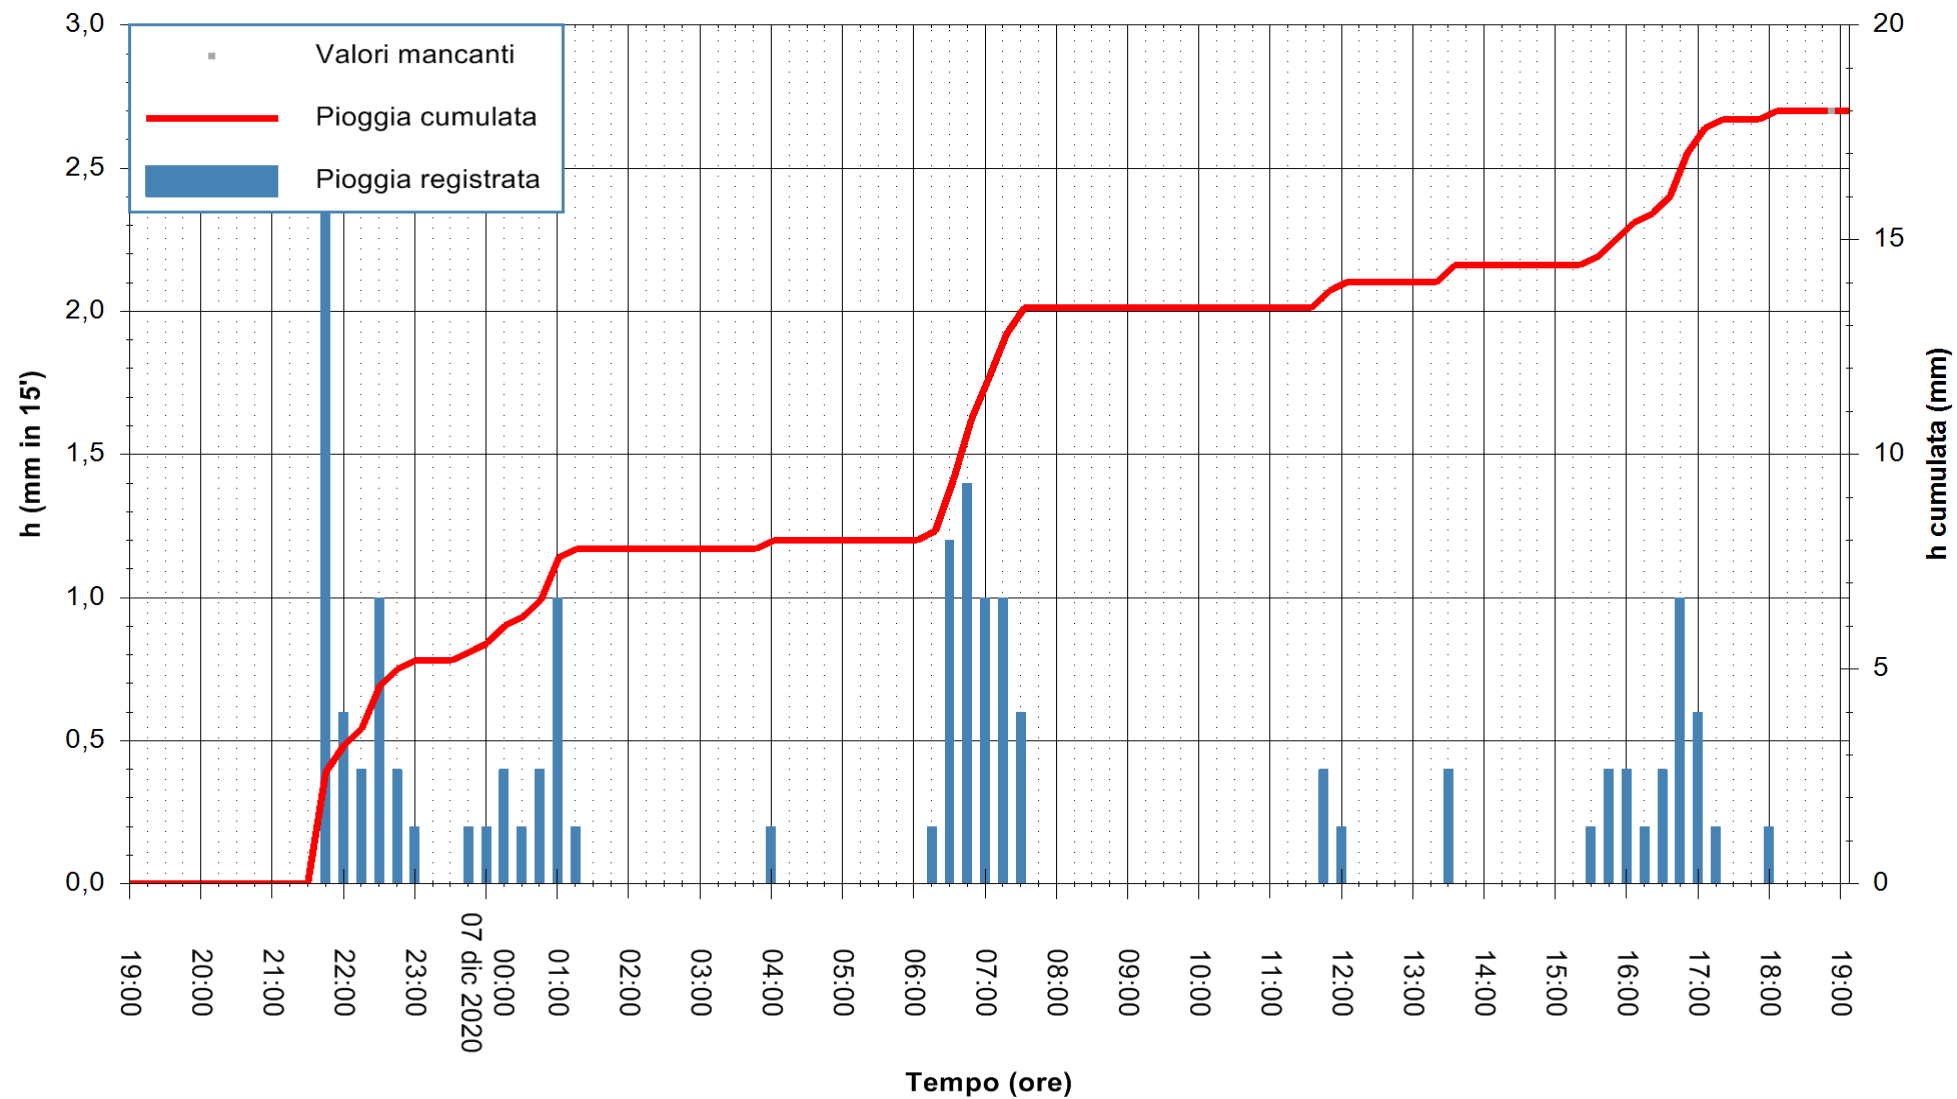

ARPAS
F.to il Dirigente Responsabile
Dott. Giuseppe Bianco

REGIONE AUTONOMA DE SARDIGNA
REGIONE AUTONOMA DELLA SARDEGNA

Stazione pluviometrica CARBONIA C.RA FLUMENTEPIDO
Area FLUMETEPIDO

Pioggia registrata nelle ultime 24 ore
Estrazione dati delle ore 19:26 del 07/12/2020
Ultimo dato disponibile: 07/12/2020 alle 18:45

ARPAS
F.to il Dirigente Responsabile
Dott. Giuseppe Bianco

REGIONE AUTONOMA DE SARDIGNA
REGIONE AUTONOMA DELLA SARDEGNA

Stazione pluviometrica SINISCOLA RF
Area SU PRANU
Pioggia registrata nelle ultime 24 ore
Estrazione dati delle ore 19:26 del 07/12/2020
Ultimo dato disponibile: 07/12/2020 alle 19:00

ARPAS
F.to il Dirigente Responsabile
Dott. Giuseppe Bianco

REGIONE AUTÒNOMA DE SARDIGNA
REGIONE AUTONOMA DELLA SARDEGNA

Stazione pluviometrica ORISTANO RF
Area TORRE GRANDE
Pioggia registrata nelle ultime 24 ore
Estrazione dati delle ore 19:26 del 07/12/2020
Ultimo dato disponibile: 07/12/2020 alle 19:00