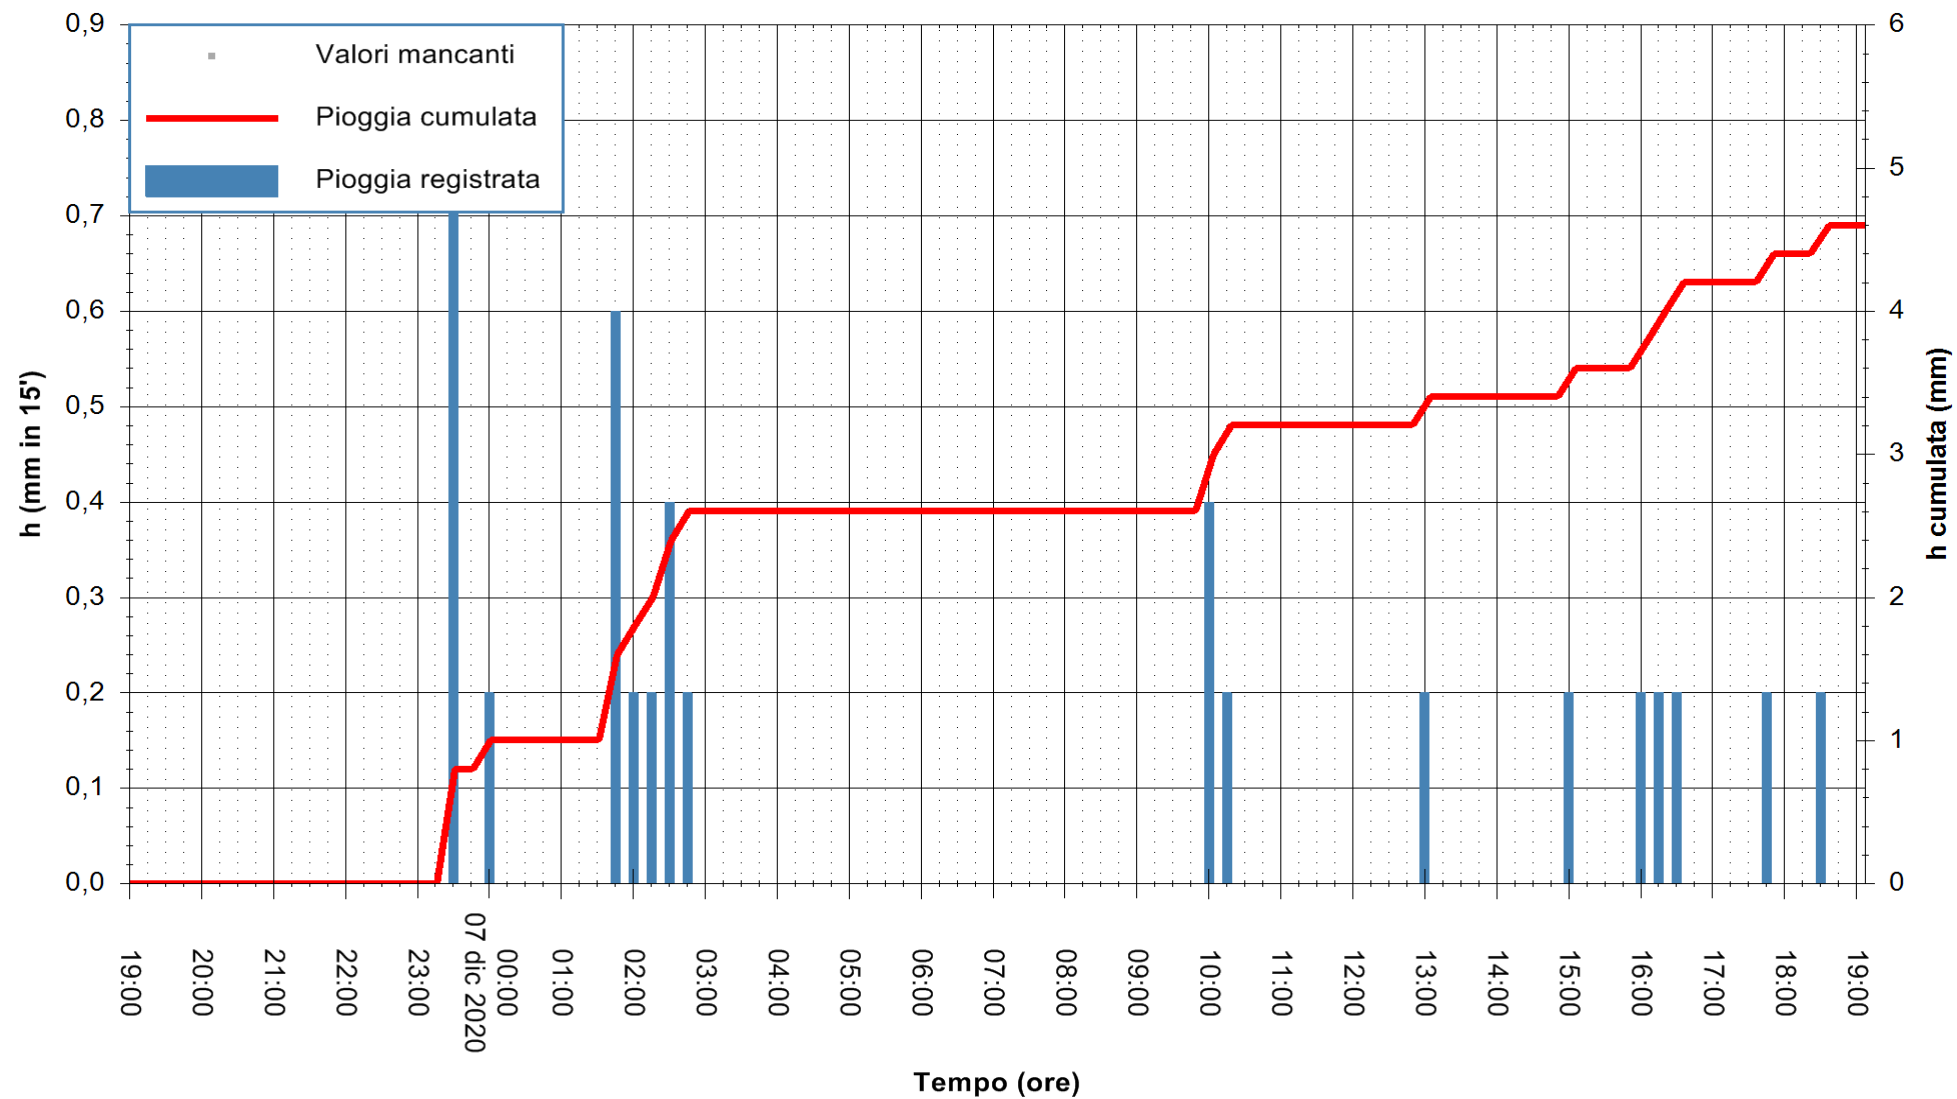

Stazione pluviometrica DORGALI MONTE TULUI
Area MONTE TULUI
Pioggia registrata nelle ultime 24 ore
Estrazione dati delle ore 19:26 del 07/12/2020
Ultimo dato disponibile: 07/12/2020 alle 19:00

ARPAS
F.to il Dirigente Responsabile
Dott. Giuseppe Bianco

REGIONE AUTÒNOMA DE SARDIGNA
REGIONE AUTONOMA DELLA SARDEGNA

Stazione pluviometrica FLUMENDOSA A ISCA RENA
 Area ISCA RENA
 Pioggia registrata nelle ultime 24 ore
 Estrazione dati delle ore 19:26 del 07/12/2020
 Ultimo dato disponibile: 07/12/2020 alle 19:00

ARPAS
 F.to il Dirigente Responsabile
 Dott. Giuseppe Bianco

REGIONE AUTONOMA DE SARDIGNA
 REGIONE AUTONOMA DELLA SARDEGNA

Stazione pluviometrica FLUMINI MANNU A FURTEI
Area PONTE SUL F.MANNU
Pioggia registrata nelle ultime 24 ore
Estrazione dati delle ore 19:26 del 07/12/2020
Ultimo dato disponibile: 07/12/2020 alle 19:00

ARPAS
F.to il Dirigente Responsabile
Dott. Giuseppe Bianco

REGIONE AUTONOMA DE SARDIGNA
REGIONE AUTONOMA DELLA SARDEGNA

Stazione pluviometrica CARBONIA C.RA FLUMENTEPIDO
Area FLUMETEPIDO

Pioggia registrata nelle ultime 24 ore
Estrazione dati delle ore 19:26 del 07/12/2020
Ultimo dato disponibile: 07/12/2020 alle 18:45