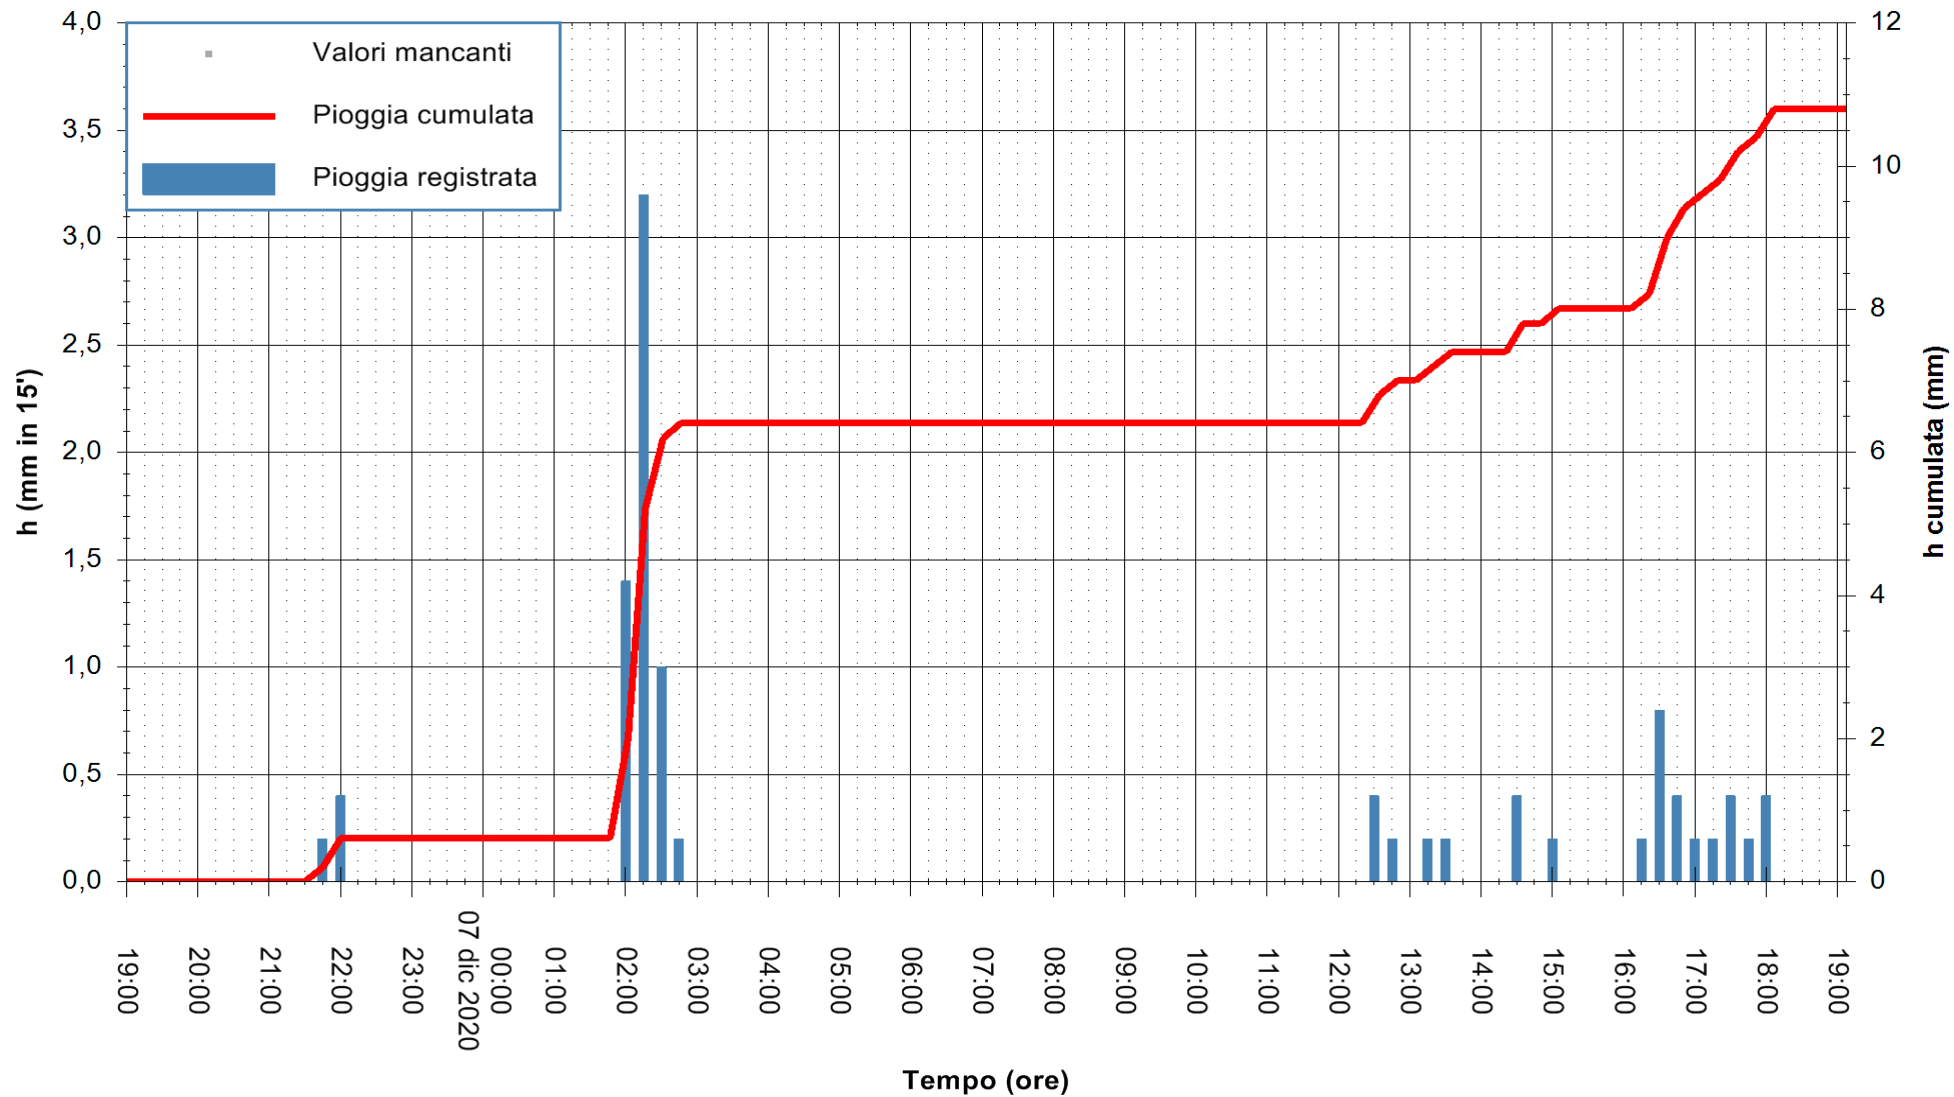

ARPAS
F.to il Dirigente Responsabile
Dott. Giuseppe Bianco

REGIONE AUTONOMA DE SARDIGNA
REGIONE AUTONOMA DELLA SARDEGNA

Stazione pluviometrica SINISCOLA RF
Area SU PRANU
Pioggia registrata nelle ultime 24 ore
Estrazione dati delle ore 19:26 del 07/12/2020
Ultimo dato disponibile: 07/12/2020 alle 19:00

ARPAS
F.to il Dirigente Responsabile
Dott. Giuseppe Bianco

REGIONE AUTÒNOMA DE SARDIGNA
REGIONE AUTONOMA DELLA SARDEGNA

Stazione pluviometrica ORISTANO RF
Area TORRE GRANDE
Pioggia registrata nelle ultime 24 ore
Estrazione dati delle ore 19:26 del 07/12/2020
Ultimo dato disponibile: 07/12/2020 alle 19:00