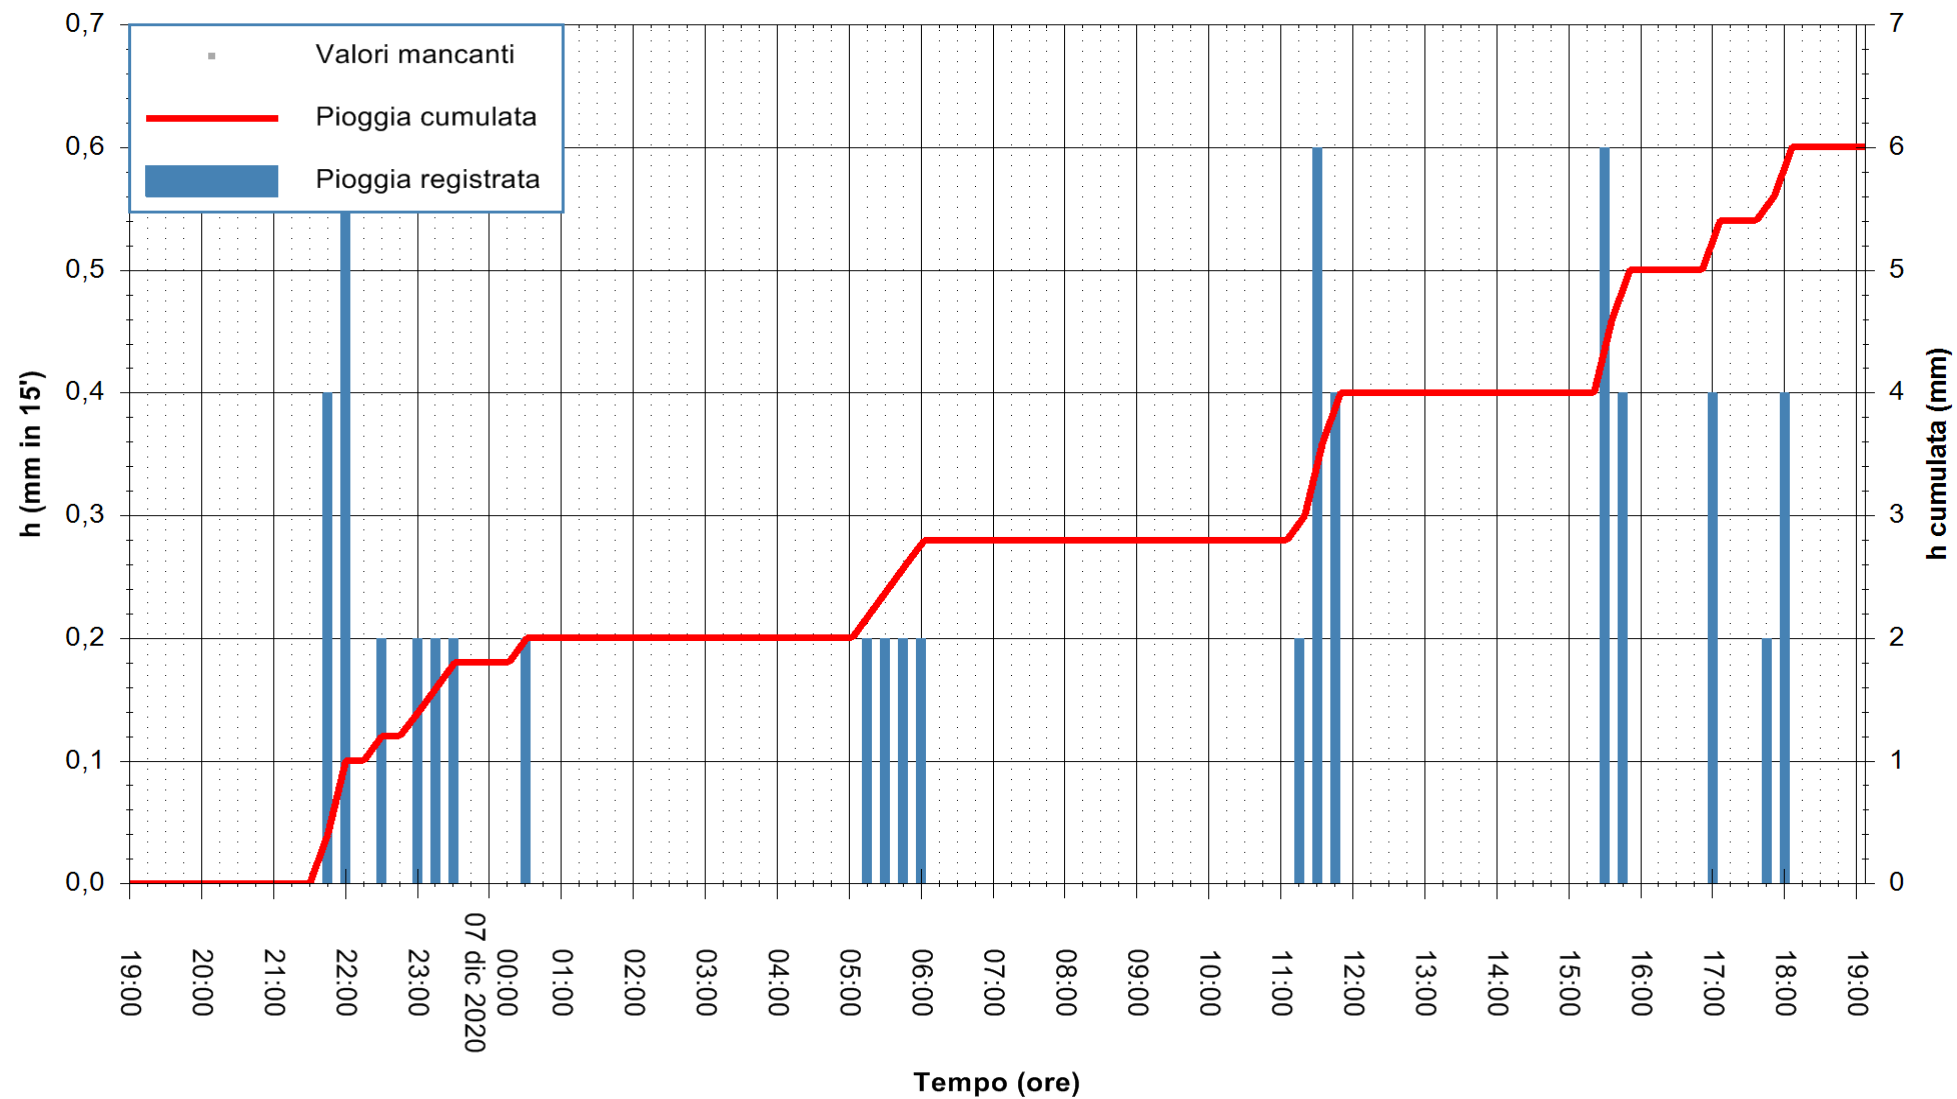

ARPAS
F.to il Dirigente Responsabile
Dott. Giuseppe Bianco

REGIONE AUTONOMA DE SARDIGNA
REGIONE AUTONOMA DELLA SARDEGNA

Stazione pluviometrica CARBONIA C.RA FLUMENTEPIDO
Area FLUMETEPIDO

Pioggia registrata nelle ultime 24 ore
Estrazione dati delle ore 19:26 del 07/12/2020
Ultimo dato disponibile: 07/12/2020 alle 18:45

ARPAS
F.to il Dirigente Responsabile
Dott. Giuseppe Bianco

REGIONE AUTONOMA DE SARDIGNA
REGIONE AUTONOMA DELLA SARDEGNA

Stazione pluviometrica SINISCOLA RF
Area SU PRANU
Pioggia registrata nelle ultime 24 ore
Estrazione dati delle ore 19:26 del 07/12/2020
Ultimo dato disponibile: 07/12/2020 alle 19:00

ARPAS
F.to il Dirigente Responsabile
Dott. Giuseppe Bianco

REGIONE AUTÒNOMA DE SARDIGNA
REGIONE AUTONOMA DELLA SARDEGNA

Stazione pluviometrica ORISTANO RF
Area TORRE GRANDE
Pioggia registrata nelle ultime 24 ore
Estrazione dati delle ore 19:26 del 07/12/2020
Ultimo dato disponibile: 07/12/2020 alle 19:00