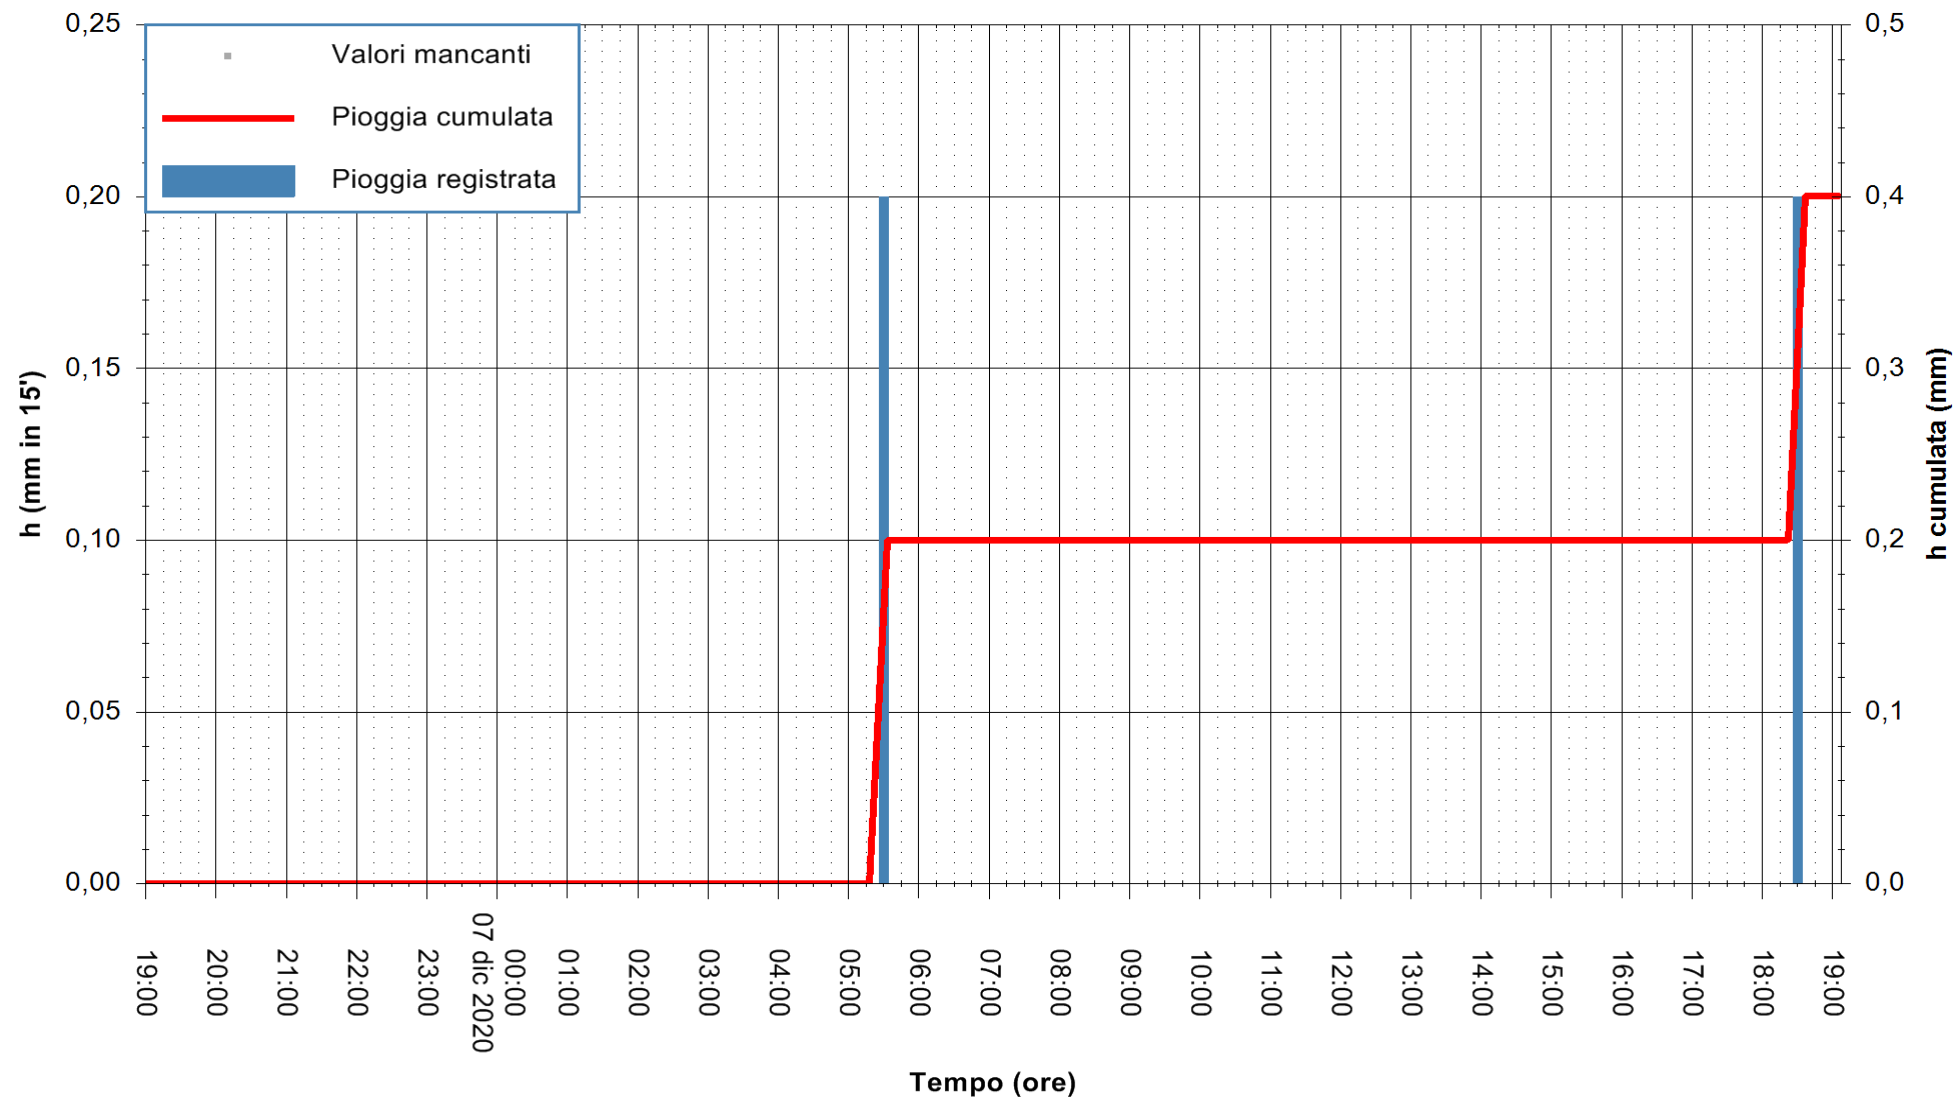

ARPAS
F.to il Dirigente Responsabile
Dott. Giuseppe Bianco

REGIONE AUTONOMA DE SARDIGNA
REGIONE AUTONOMA DELLA SARDEGNA

Stazione pluviometrica CARBONIA C.RA FLUMENTEPIDO
Area FLUMETEPIDO

Pioggia registrata nelle ultime 24 ore
Estrazione dati delle ore 19:26 del 07/12/2020
Ultimo dato disponibile: 07/12/2020 alle 18:45

ARPAS
F.to il Dirigente Responsabile
Dott. Giuseppe Bianco

REGIONE AUTONOMA DE SARDIGNA
REGIONE AUTONOMA DELLA SARDEGNA

Stazione pluviometrica SINISCOLA RF
Area SU PRANU
Pioggia registrata nelle ultime 24 ore
Estrazione dati delle ore 19:26 del 07/12/2020
Ultimo dato disponibile: 07/12/2020 alle 19:00

ARPAS
F.to il Dirigente Responsabile
Dott. Giuseppe Bianco

REGIONE AUTÒNOMA DE SARDIGNA
REGIONE AUTONOMA DELLA SARDEGNA

Stazione pluviometrica ORISTANO RF
Area TORRE GRANDE
Pioggia registrata nelle ultime 24 ore
Estrazione dati delle ore 19:26 del 07/12/2020
Ultimo dato disponibile: 07/12/2020 alle 19:00