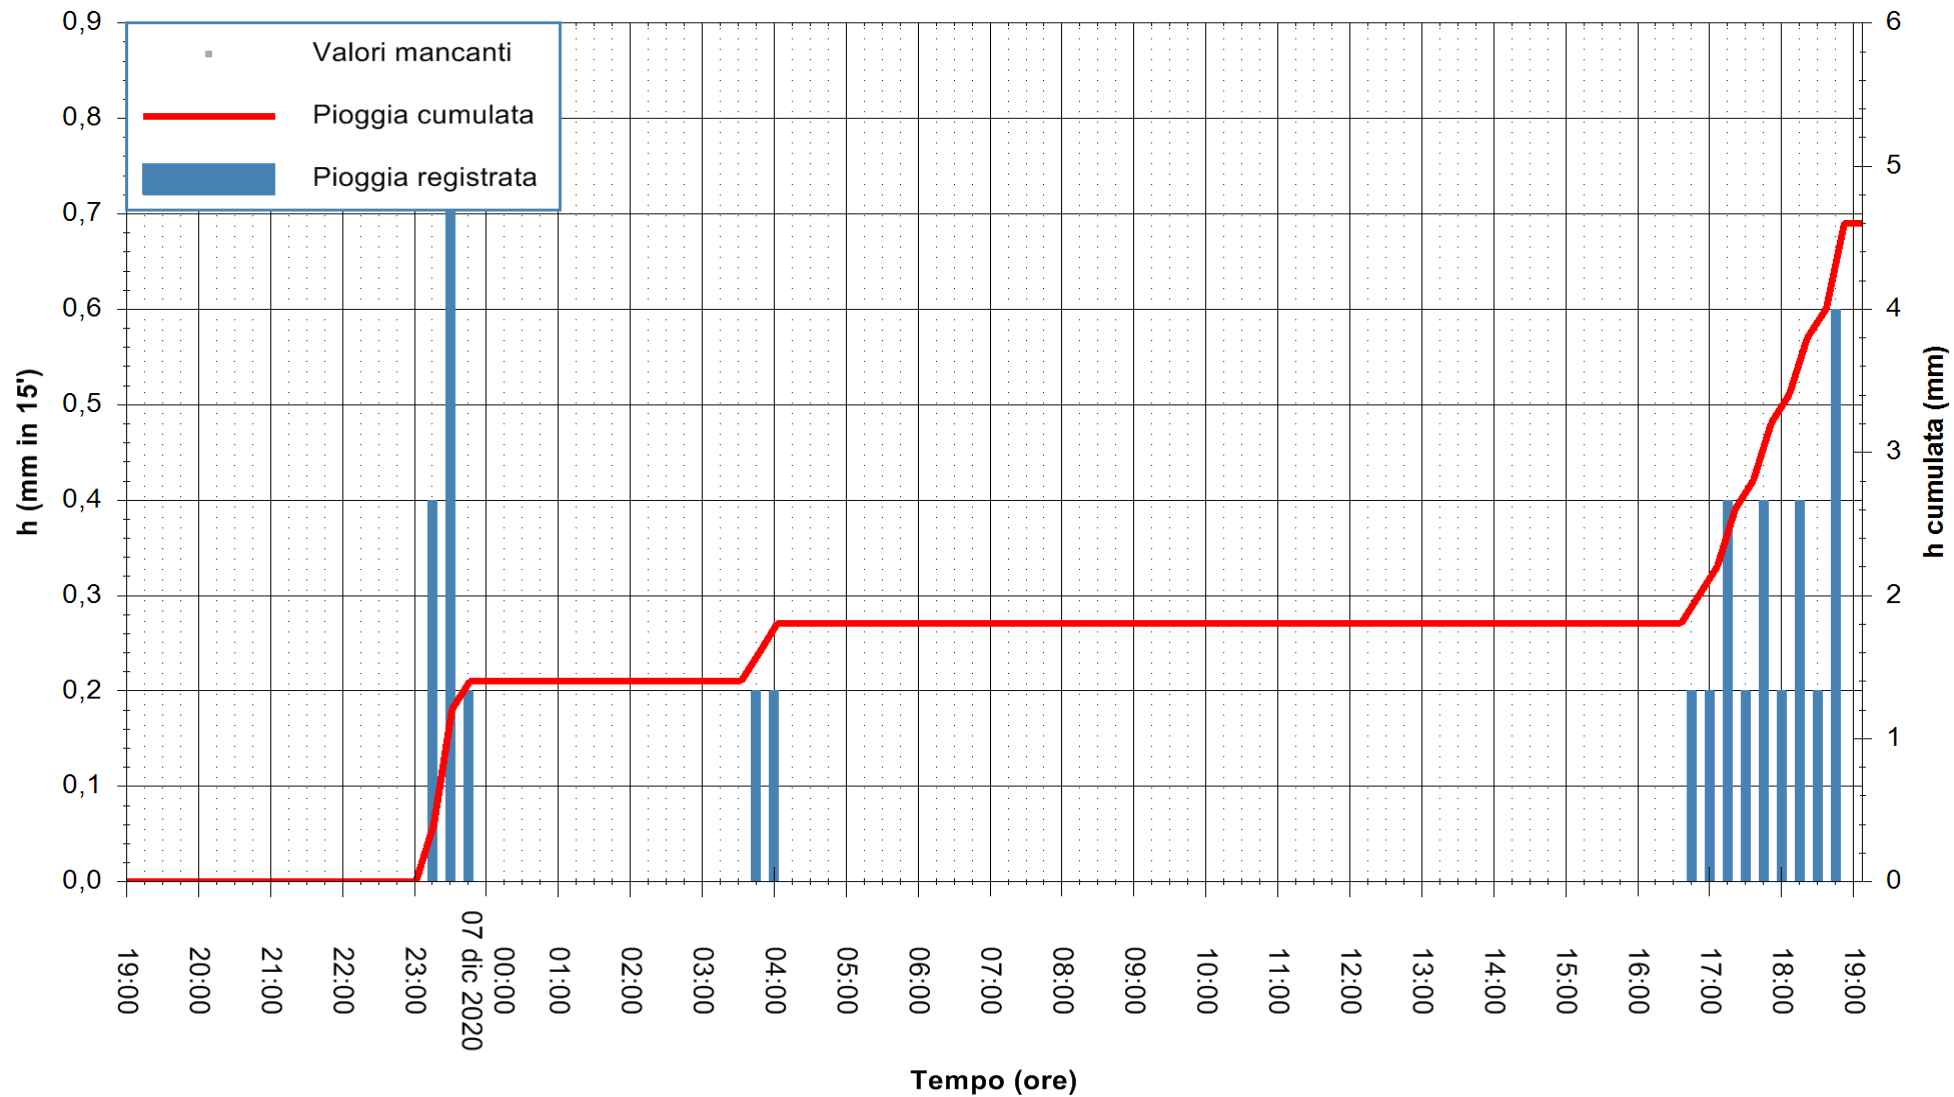

ARPAS
F.to il Dirigente Responsabile
Dott. Giuseppe Bianco

REGIONE AUTONOMA DE SARDIGNA
REGIONE AUTONOMA DELLA SARDEGNA

Stazione pluviometrica CARBONIA C.RA FLUMENTEPIDO
Area FLUMETEPIDO

Pioggia registrata nelle ultime 24 ore
Estrazione dati delle ore 19:26 del 07/12/2020
Ultimo dato disponibile: 07/12/2020 alle 18:45

ARPAS
F.to il Dirigente Responsabile
Dott. Giuseppe Bianco

REGIONE AUTONOMA DE SARDIGNA
REGIONE AUTONOMA DELLA SARDEGNA

Stazione pluviometrica SINISCOLA RF
Area SU PRANU
Pioggia registrata nelle ultime 24 ore
Estrazione dati delle ore 19:26 del 07/12/2020
Ultimo dato disponibile: 07/12/2020 alle 19:00

ARPAS
F.to il Dirigente Responsabile
Dott. Giuseppe Bianco

REGIONE AUTÒNOMA DE SARDIGNA
REGIONE AUTONOMA DELLA SARDEGNA

Stazione pluviometrica ORISTANO RF
Area TORRE GRANDE
Pioggia registrata nelle ultime 24 ore
Estrazione dati delle ore 19:26 del 07/12/2020
Ultimo dato disponibile: 07/12/2020 alle 19:00