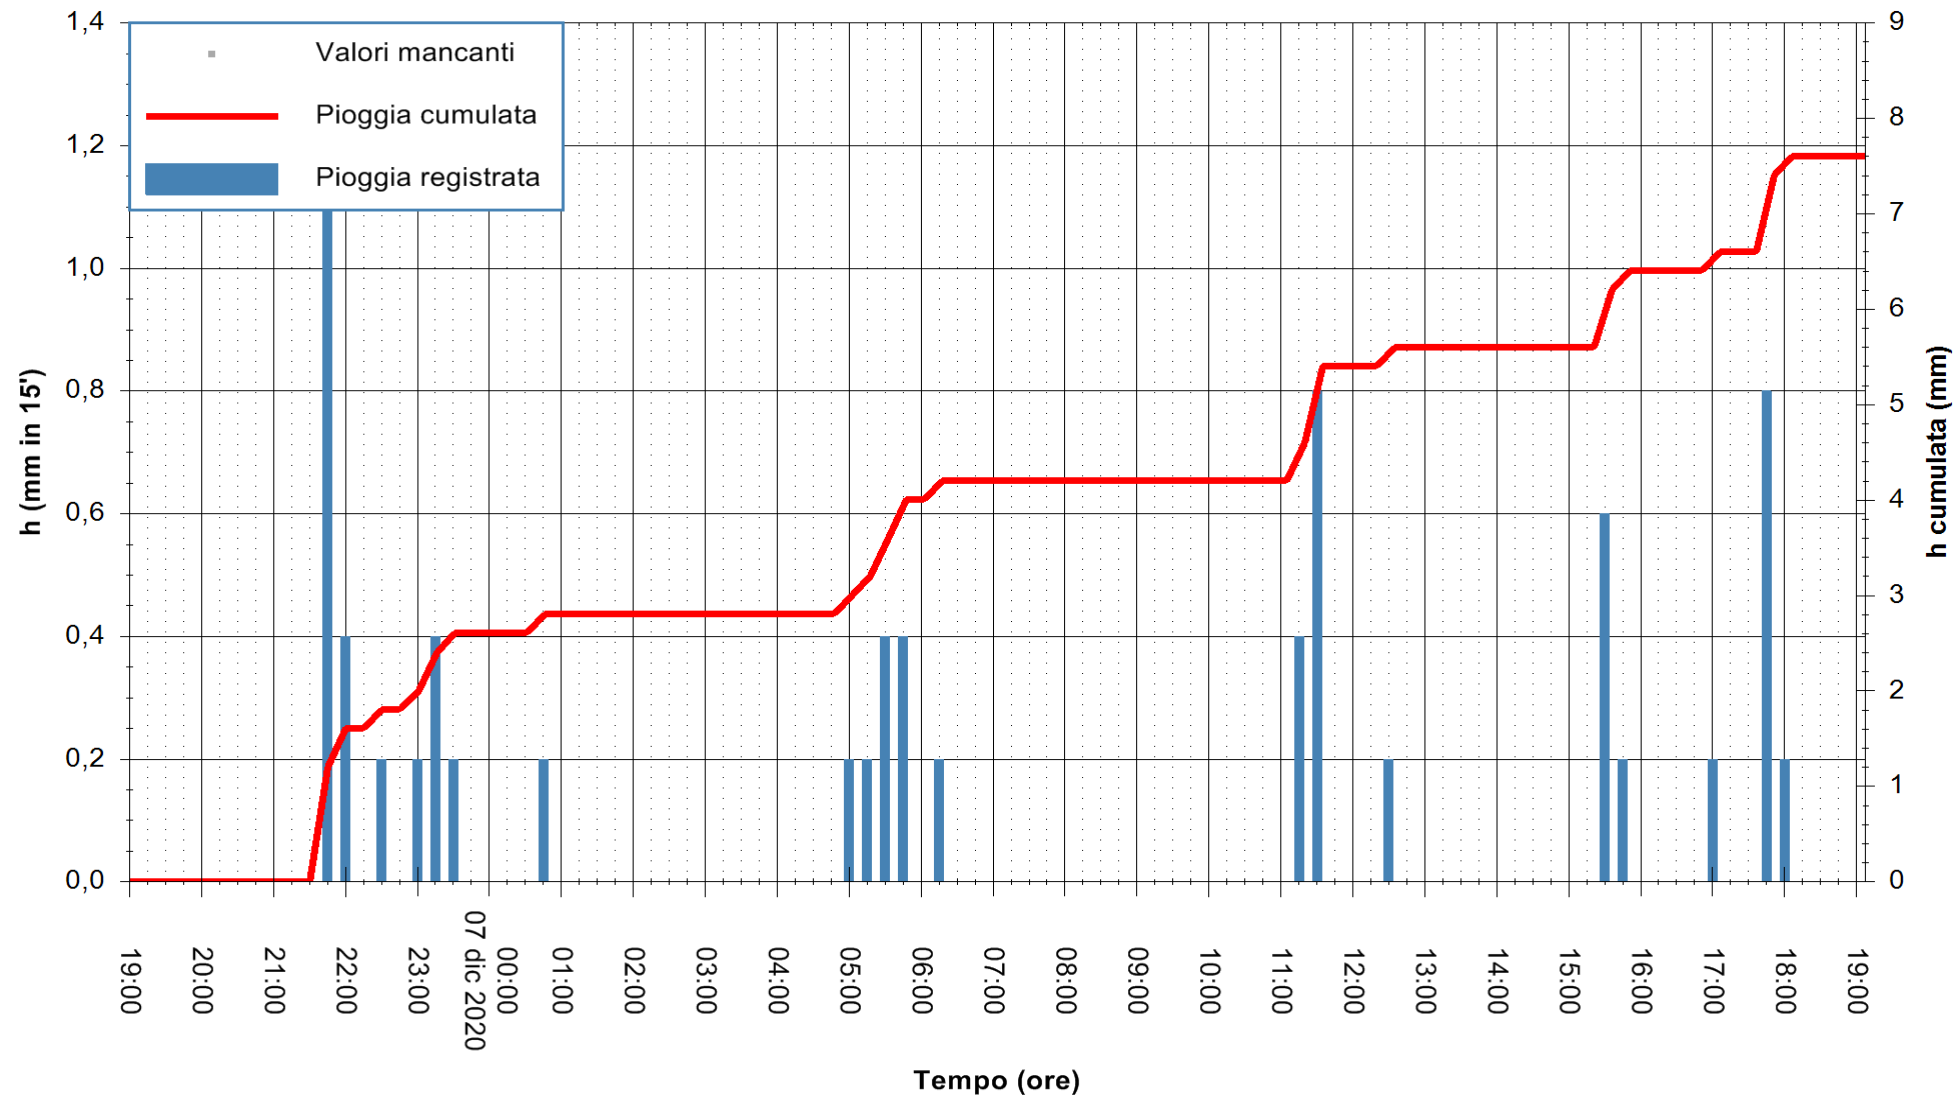

ARPAS
F.to il Dirigente Responsabile
Dott. Giuseppe Bianco

REGIONE AUTONOMA DE SARDIGNA
REGIONE AUTONOMA DELLA SARDEGNA

Stazione pluviometrica CARBONIA C.RA FLUMENTEPIDO
Area FLUMETEPIDO

Pioggia registrata nelle ultime 24 ore
Estrazione dati delle ore 19:26 del 07/12/2020
Ultimo dato disponibile: 07/12/2020 alle 18:45

ARPAS
F.to il Dirigente Responsabile
Dott. Giuseppe Bianco

REGIONE AUTONOMA DE SARDIGNA
REGIONE AUTONOMA DELLA SARDEGNA

Stazione pluviometrica SINISCOLA RF
Area SU PRANU
Pioggia registrata nelle ultime 24 ore
Estrazione dati delle ore 19:26 del 07/12/2020
Ultimo dato disponibile: 07/12/2020 alle 19:00

ARPAS
F.to il Dirigente Responsabile
Dott. Giuseppe Bianco

REGIONE AUTÒNOMA DE SARDIGNA
REGIONE AUTONOMA DELLA SARDEGNA

Stazione pluviometrica ORISTANO RF
Area TORRE GRANDE
Pioggia registrata nelle ultime 24 ore
Estrazione dati delle ore 19:26 del 07/12/2020
Ultimo dato disponibile: 07/12/2020 alle 19:00