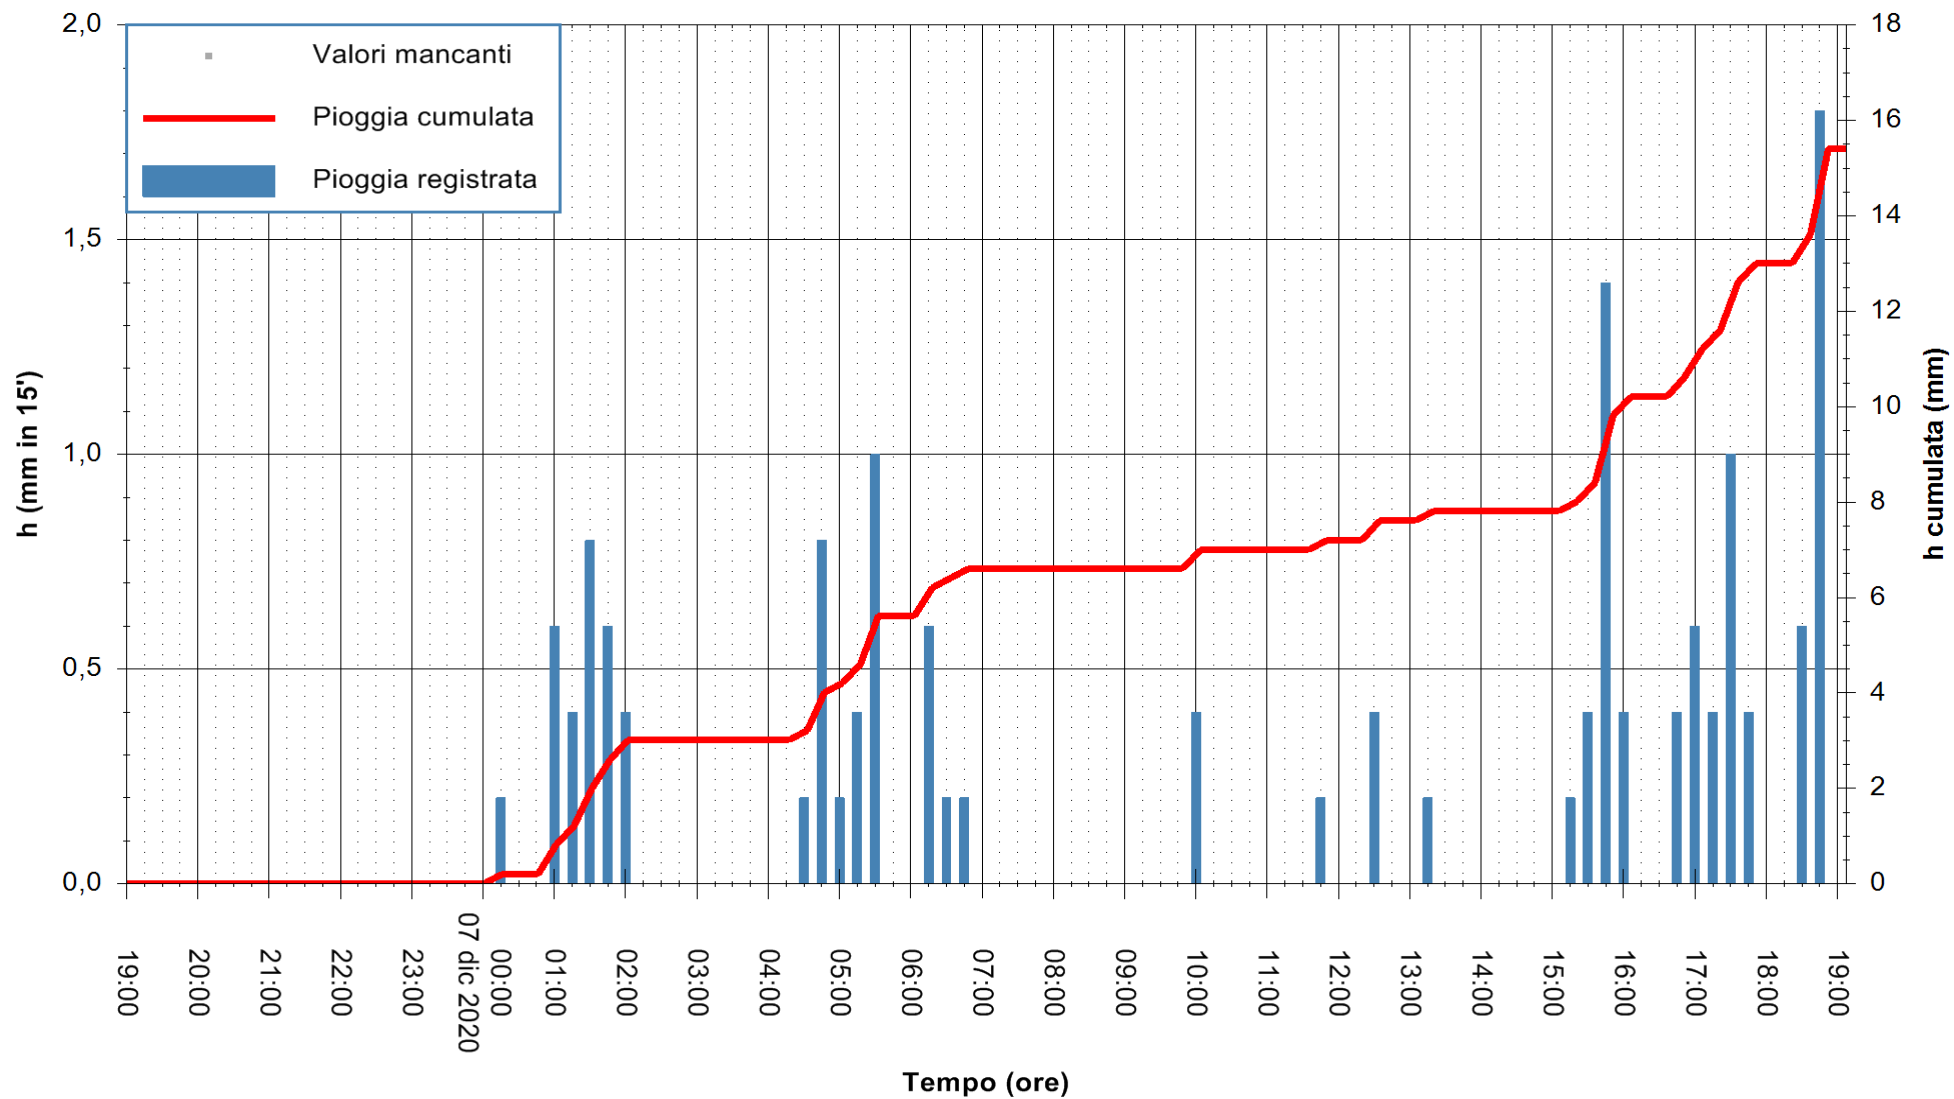

Stazione pluviometrica DORGALI MONTE TULUI
Area MONTE TULUI
Pioggia registrata nelle ultime 24 ore
Estrazione dati delle ore 19:26 del 07/12/2020
Ultimo dato disponibile: 07/12/2020 alle 19:00

ARPAS
F.to il Dirigente Responsabile
Dott. Giuseppe Bianco

ARPAS
F.to il Dirigente Responsabile
Dott. Giuseppe Bianco

REGIONE AUTONOMA DE SARDIGNA
REGIONE AUTONOMA DELLA SARDEGNA

Stazione pluviometrica CARBONIA C.RA FLUMENTEPIDO
Area FLUMETEPIDO

Pioggia registrata nelle ultime 24 ore
Estrazione dati delle ore 19:26 del 07/12/2020
Ultimo dato disponibile: 07/12/2020 alle 18:45

ARPAS
F.to il Dirigente Responsabile
Dott. Giuseppe Bianco

REGIONE AUTONOMA DE SARDIGNA
REGIONE AUTONOMA DELLA SARDEGNA

Stazione pluviometrica SINISCOLA RF
Area SU PRANU
Pioggia registrata nelle ultime 24 ore
Estrazione dati delle ore 19:26 del 07/12/2020
Ultimo dato disponibile: 07/12/2020 alle 19:00

ARPAS
F.to il Dirigente Responsabile
Dott. Giuseppe Bianco

REGIONE AUTÒNOMA DE SARDIGNA
REGIONE AUTONOMA DELLA SARDEGNA

Stazione pluviometrica ORISTANO RF
Area TORRE GRANDE
Pioggia registrata nelle ultime 24 ore
Estrazione dati delle ore 19:26 del 07/12/2020
Ultimo dato disponibile: 07/12/2020 alle 19:00