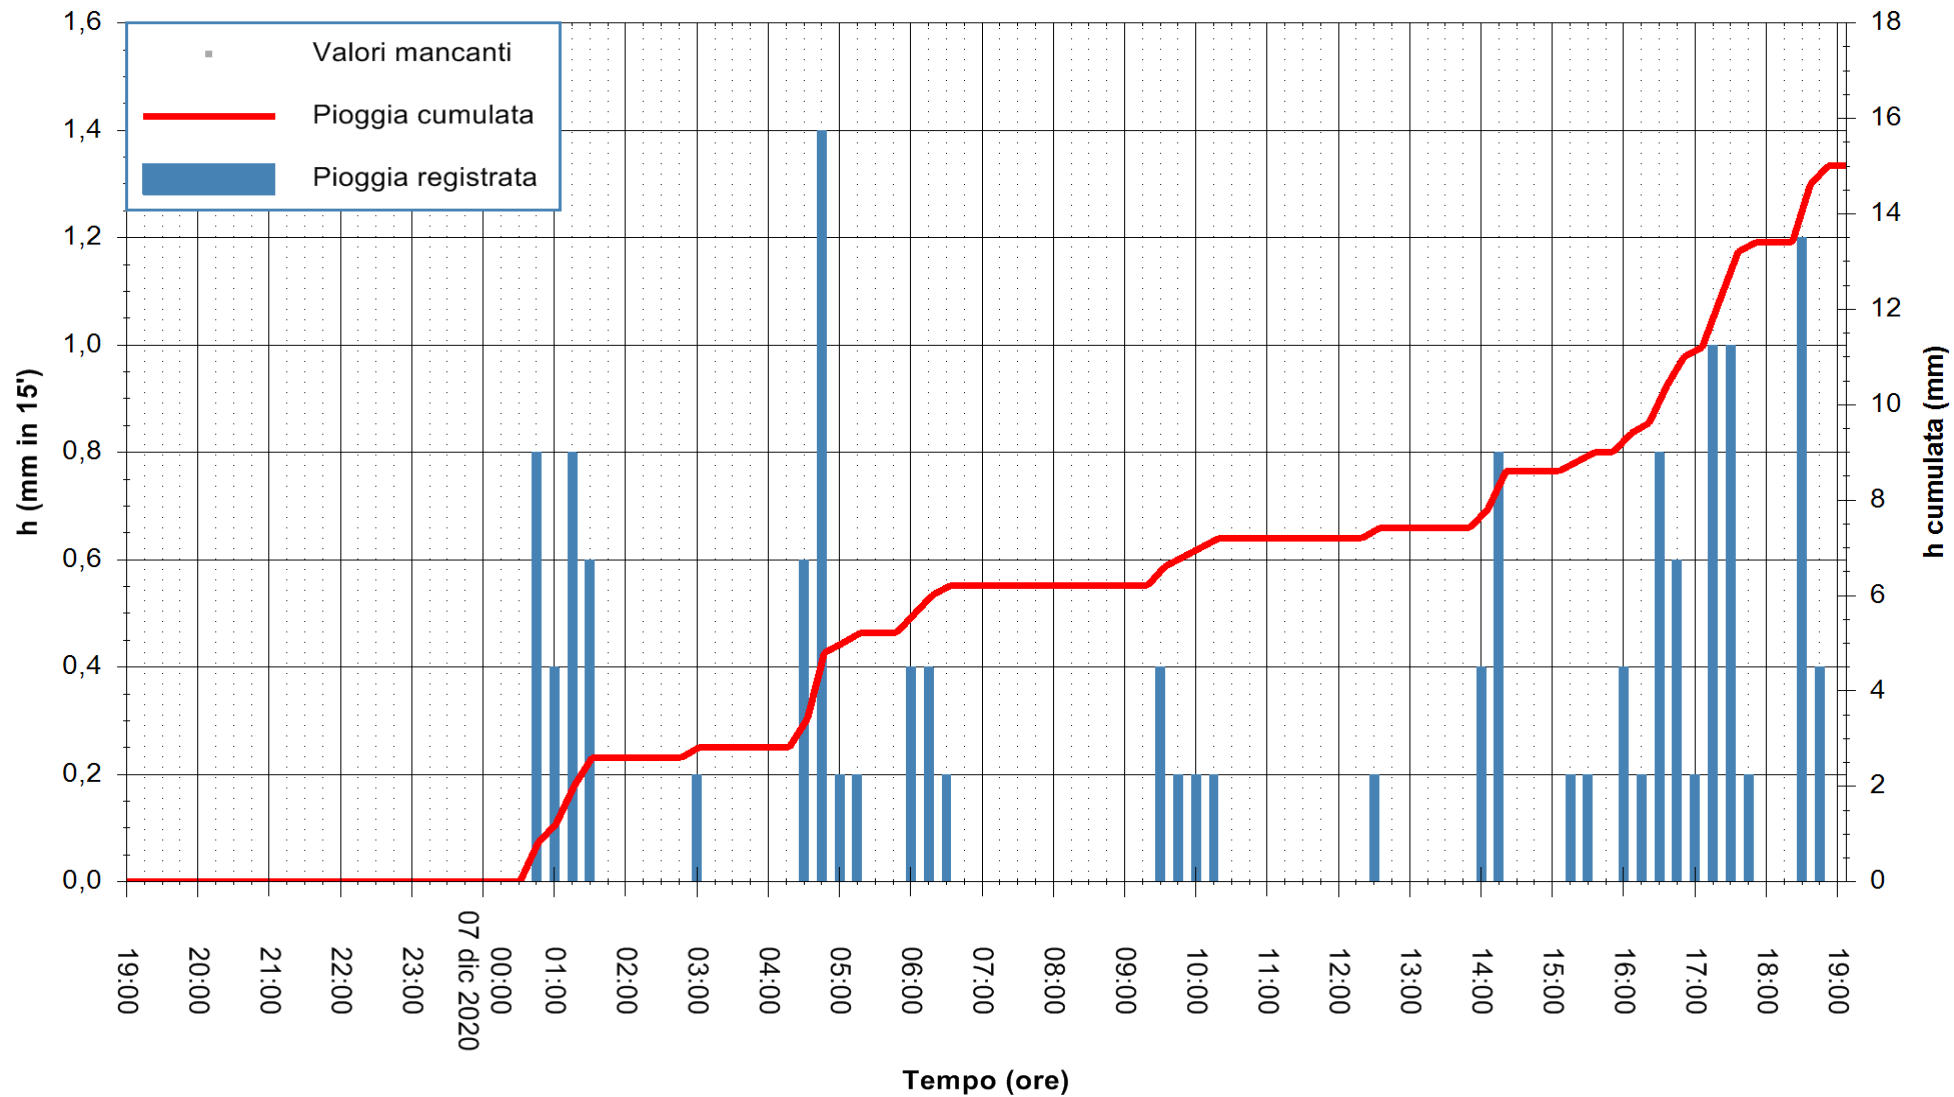

Stazione pluviometrica DORGALI MONTE TULUI
Area MONTE TULUI
Pioggia registrata nelle ultime 24 ore
Estrazione dati delle ore 19:26 del 07/12/2020
Ultimo dato disponibile: 07/12/2020 alle 19:00

ARPAS
F.to il Dirigente Responsabile
Dott. Giuseppe Bianco

REGIONE AUTÒNOMA DE SARDIGNA
REGIONE AUTONOMA DELLA SARDEGNA

Stazione pluviometrica FLUMENDOSA A ISCA RENA
 Area ISCA RENA
 Pioggia registrata nelle ultime 24 ore
 Estrazione dati delle ore 19:26 del 07/12/2020
 Ultimo dato disponibile: 07/12/2020 alle 19:00

ARPAS
 F.to il Dirigente Responsabile
 Dott. Giuseppe Bianco

REGIONE AUTONOMA DE SARDIGNA
 REGIONE AUTONOMA DELLA SARDEGNA

Stazione pluviometrica FLUMINI MANNU A FURTEI
Area PONTE SUL F.MANNU
Pioggia registrata nelle ultime 24 ore
Estrazione dati delle ore 19:26 del 07/12/2020
Ultimo dato disponibile: 07/12/2020 alle 19:00

ARPAS
F.to il Dirigente Responsabile
Dott. Giuseppe Bianco

REGIONE AUTÒNOMA DE SARDIGNA
REGIONE AUTONOMA DELLA SARDEGNA

Stazione pluviometrica ORISTANO RF
Area TORRE GRANDE
Pioggia registrata nelle ultime 24 ore
Estrazione dati delle ore 19:26 del 07/12/2020
Ultimo dato disponibile: 07/12/2020 alle 19:00