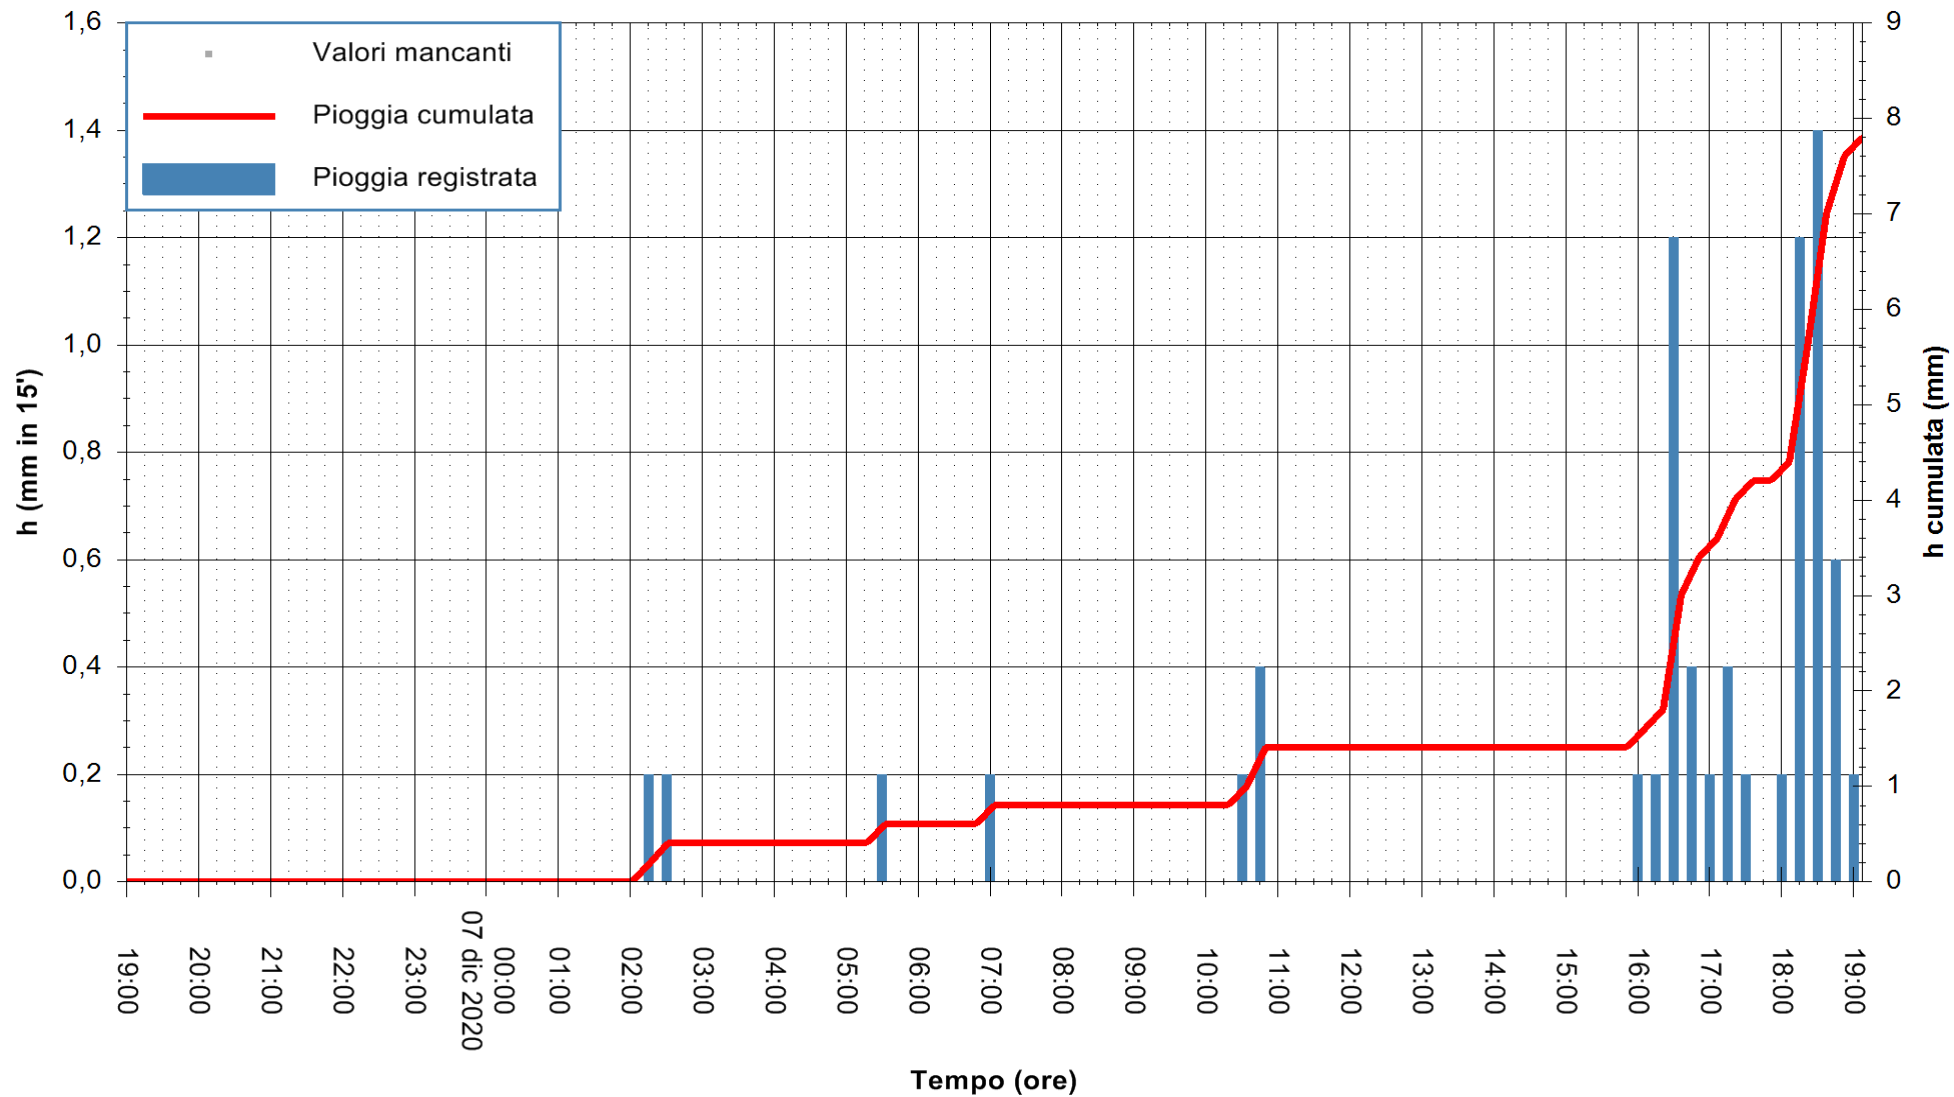

Stazione pluviometrica DORGALI MONTE TULUI
Area MONTE TULUI
Pioggia registrata nelle ultime 24 ore
Estrazione dati delle ore 19:26 del 07/12/2020
Ultimo dato disponibile: 07/12/2020 alle 19:00

ARPAS
F.to il Dirigente Responsabile
Dott. Giuseppe Bianco

ARPAS
F.to il Dirigente Responsabile
Dott. Giuseppe Bianco

REGIONE AUTONOMA DE SARDIGNA
REGIONE AUTONOMA DELLA SARDEGNA

Stazione pluviometrica CARBONIA C.RA FLUMENTEPIDO
Area FLUMETEPIDO

Pioggia registrata nelle ultime 24 ore
Estrazione dati delle ore 19:26 del 07/12/2020
Ultimo dato disponibile: 07/12/2020 alle 18:45

ARPAS
F.to il Dirigente Responsabile
Dott. Giuseppe Bianco

REGIONE AUTONOMA DE SARDIGNA
REGIONE AUTONOMA DELLA SARDEGNA

Stazione pluviometrica SINISCOLA RF
Area SU PRANU
Pioggia registrata nelle ultime 24 ore
Estrazione dati delle ore 19:26 del 07/12/2020
Ultimo dato disponibile: 07/12/2020 alle 19:00

ARPAS
F.to il Dirigente Responsabile
Dott. Giuseppe Bianco

REGIONE AUTÒNOMA DE SARDIGNA
REGIONE AUTONOMA DELLA SARDEGNA

Stazione pluviometrica ORISTANO RF
Area TORRE GRANDE
Pioggia registrata nelle ultime 24 ore
Estrazione dati delle ore 19:26 del 07/12/2020
Ultimo dato disponibile: 07/12/2020 alle 19:00