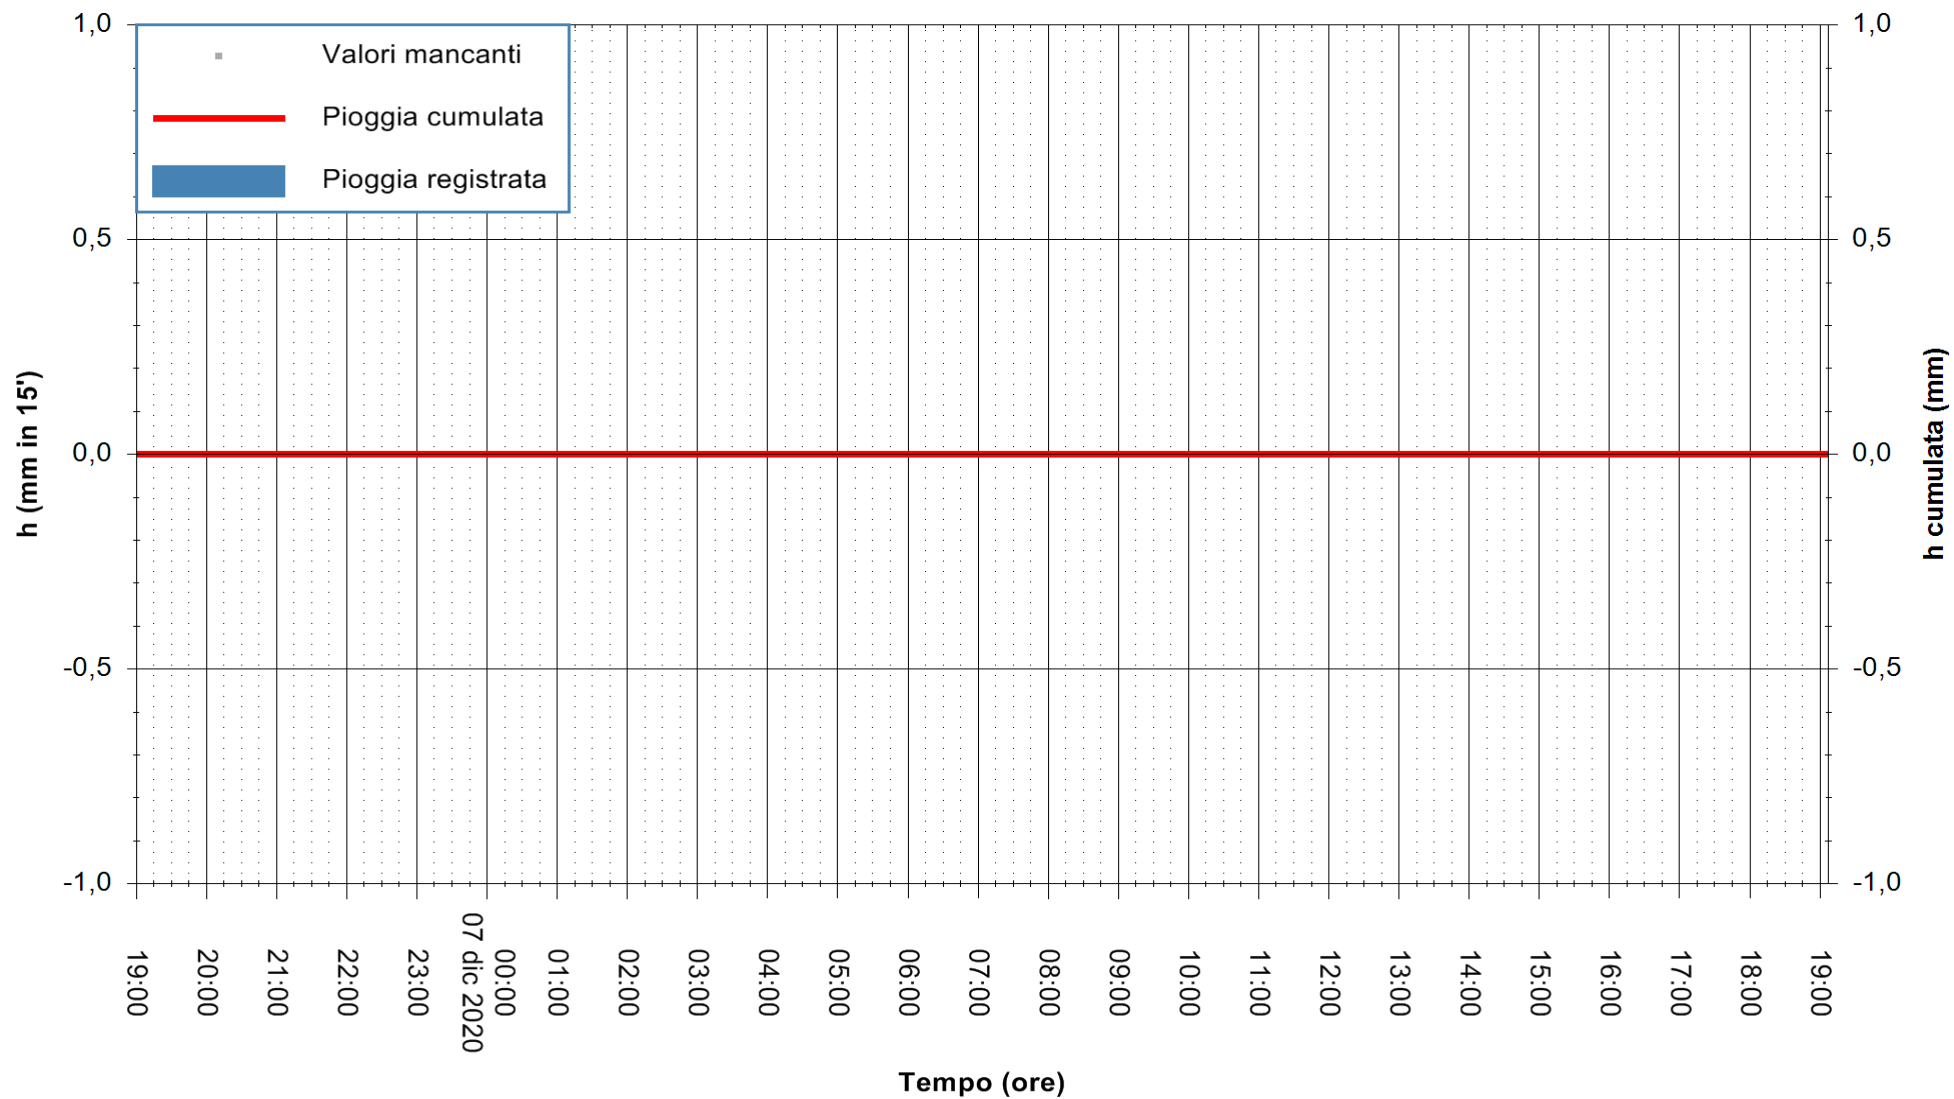

ARPAS
F.to il Dirigente Responsabile
Dott. Giuseppe Bianco

REGIONE AUTONOMA DE SARDIGNA
REGIONE AUTONOMA DELLA SARDEGNA

Stazione pluviometrica SINISCOLA RF
Area SU PRANU
Pioggia registrata nelle ultime 24 ore
Estrazione dati delle ore 19:26 del 07/12/2020
Ultimo dato disponibile: 07/12/2020 alle 19:00

ARPAS
F.to il Dirigente Responsabile
Dott. Giuseppe Bianco

REGIONE AUTÒNOMA DE SARDIGNA
REGIONE AUTONOMA DELLA SARDEGNA

Stazione pluviometrica ORISTANO RF
Area TORRE GRANDE
Pioggia registrata nelle ultime 24 ore
Estrazione dati delle ore 19:26 del 07/12/2020
Ultimo dato disponibile: 07/12/2020 alle 19:00