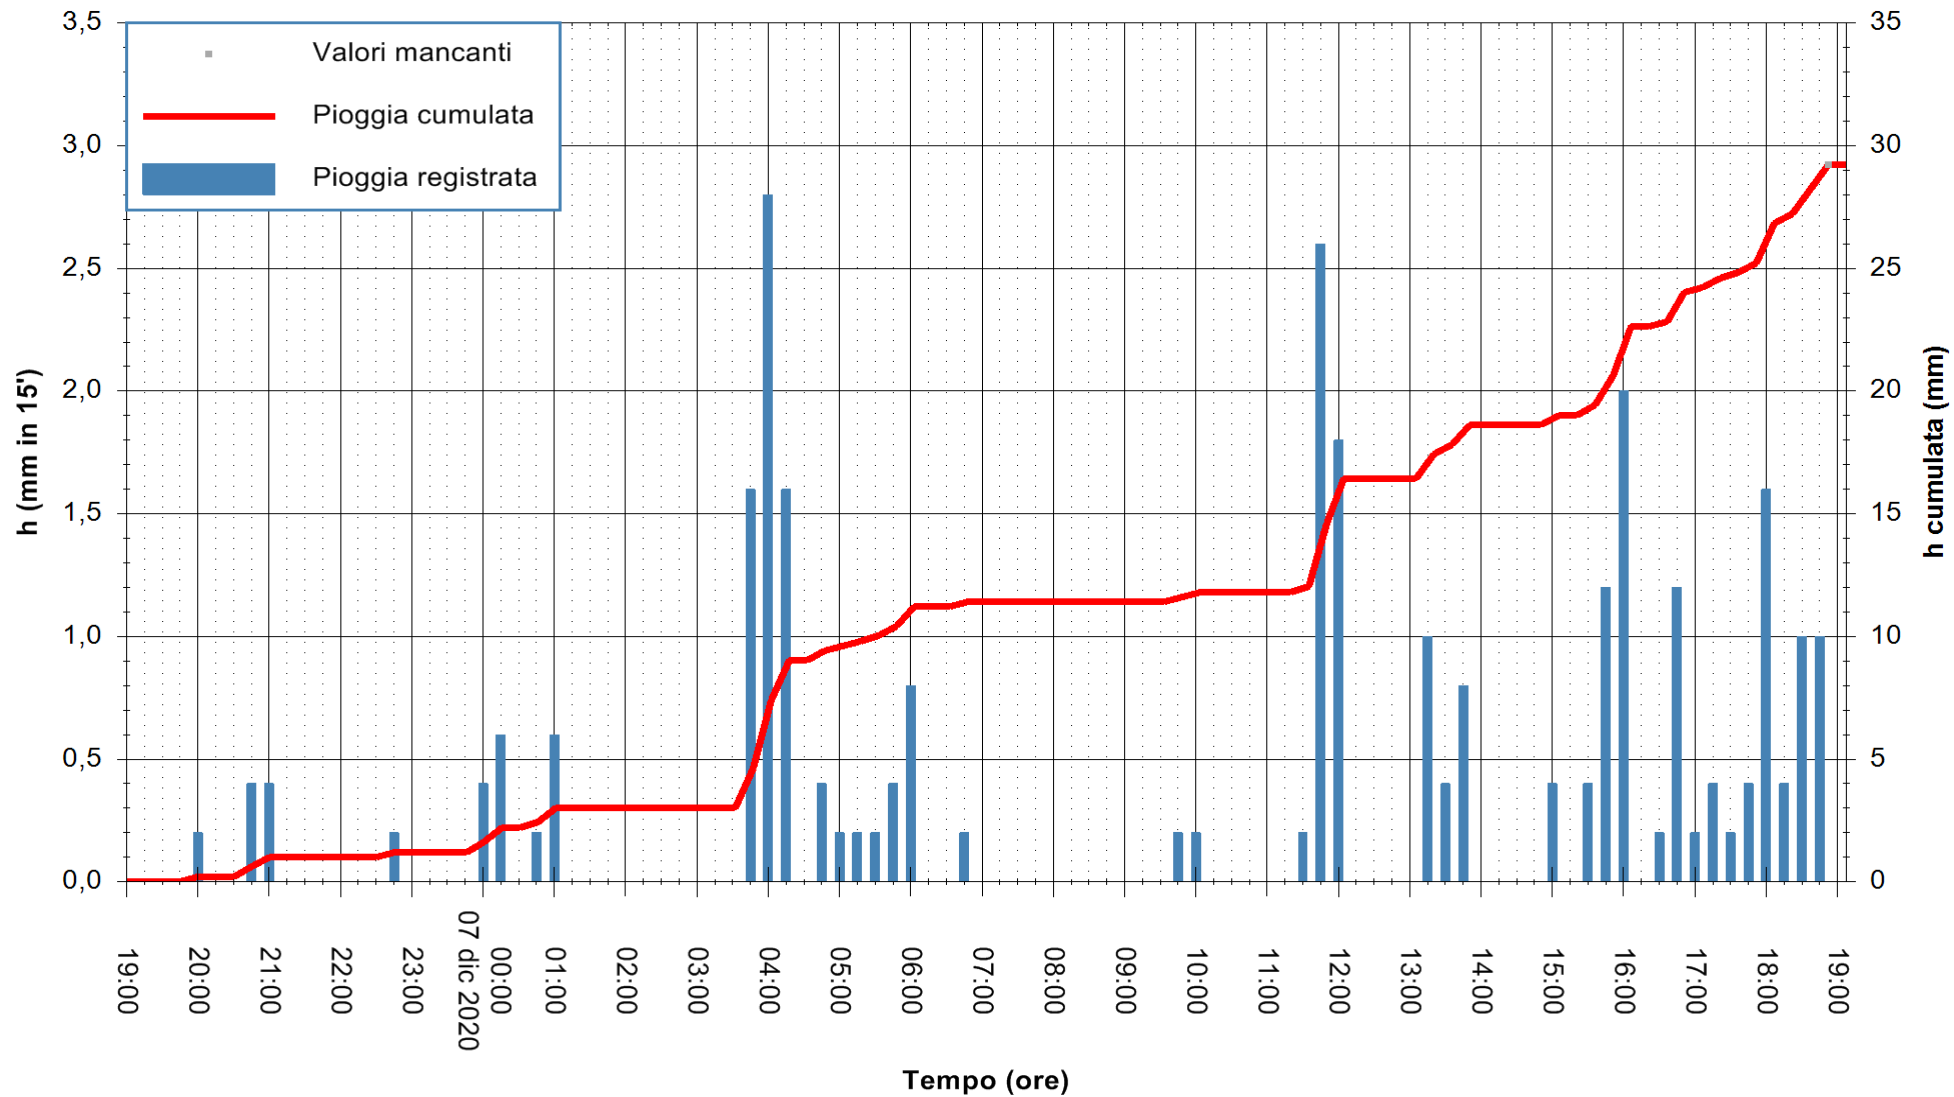

Stazione pluviometrica DORGALI MONTE TULUI
Area MONTE TULUI
Pioggia registrata nelle ultime 24 ore
Estrazione dati delle ore 19:26 del 07/12/2020
Ultimo dato disponibile: 07/12/2020 alle 19:00

ARPAS
F.to il Dirigente Responsabile
Dott. Giuseppe Bianco

REGIONE AUTÒNOMA DE SARDIGNA
REGIONE AUTONOMA DELLA SARDEGNA

Stazione pluviometrica FLUMENDOSA A ISCA RENA
 Area ISCA RENA
 Pioggia registrata nelle ultime 24 ore
 Estrazione dati delle ore 19:26 del 07/12/2020
 Ultimo dato disponibile: 07/12/2020 alle 19:00

ARPAS
 F.to il Dirigente Responsabile
 Dott. Giuseppe Bianco

REGIONE AUTONOMA DE SARDIGNA
 REGIONE AUTONOMA DELLA SARDEGNA

Stazione pluviometrica FLUMINI MANNU A FURTEI
Area PONTE SUL F.MANNU
Pioggia registrata nelle ultime 24 ore
Estrazione dati delle ore 19:26 del 07/12/2020
Ultimo dato disponibile: 07/12/2020 alle 19:00

ARPAS
F.to il Dirigente Responsabile
Dott. Giuseppe Bianco

REGIONE AUTÒNOMA DE SARDIGNA
REGIONE AUTONOMA DELLA SARDEGNA

Stazione pluviometrica ORISTANO RF
Area TORRE GRANDE
Pioggia registrata nelle ultime 24 ore
Estrazione dati delle ore 19:26 del 07/12/2020
Ultimo dato disponibile: 07/12/2020 alle 19:00