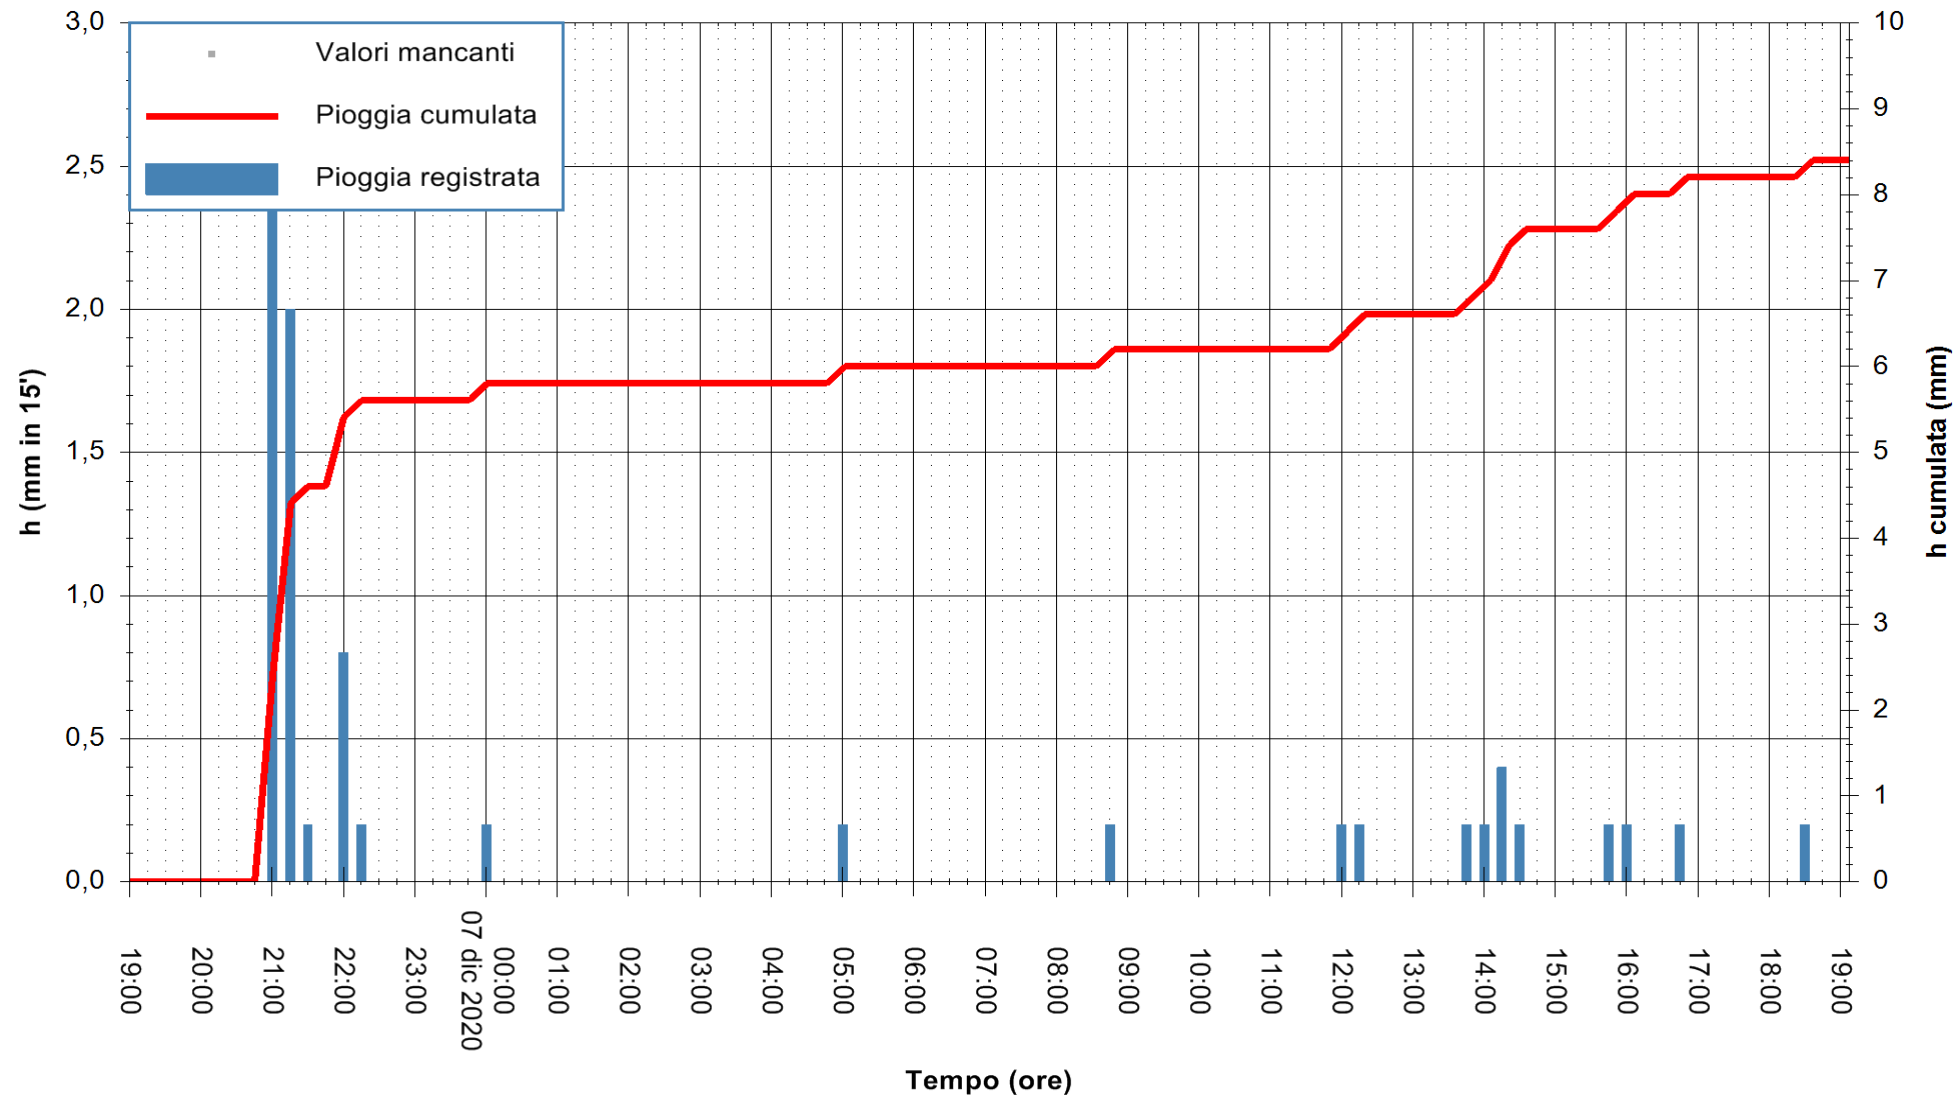

Stazione pluviometrica DORGALI MONTE TULUI
Area MONTE TULUI
Pioggia registrata nelle ultime 24 ore
Estrazione dati delle ore 19:26 del 07/12/2020
Ultimo dato disponibile: 07/12/2020 alle 19:00

ARPAS
F.to il Dirigente Responsabile
Dott. Giuseppe Bianco

REGIONE AUTÒNOMA DE SARDIGNA
REGIONE AUTONOMA DELLA SARDEGNA

Stazione pluviometrica FLUMENDOSA A ISCA RENA
 Area ISCA RENA
 Pioggia registrata nelle ultime 24 ore
 Estrazione dati delle ore 19:26 del 07/12/2020
 Ultimo dato disponibile: 07/12/2020 alle 19:00

ARPAS
 F.to il Dirigente Responsabile
 Dott. Giuseppe Bianco

REGIONE AUTONOMA DE SARDIGNA
 REGIONE AUTONOMA DELLA SARDEGNA

Stazione pluviometrica FLUMINI MANNU A FURTEI
Area PONTE SUL F.MANNU
Pioggia registrata nelle ultime 24 ore
Estrazione dati delle ore 19:26 del 07/12/2020
Ultimo dato disponibile: 07/12/2020 alle 19:00

ARPAS
F.to il Dirigente Responsabile
Dott. Giuseppe Bianco

REGIONE AUTONOMA DE SARDIGNA
REGIONE AUTONOMA DELLA SARDEGNA

Stazione pluviometrica CARBONIA C.RA FLUMENTEPIDO
Area FLUMETEPIDO

Pioggia registrata nelle ultime 24 ore
Estrazione dati delle ore 19:26 del 07/12/2020
Ultimo dato disponibile: 07/12/2020 alle 18:45