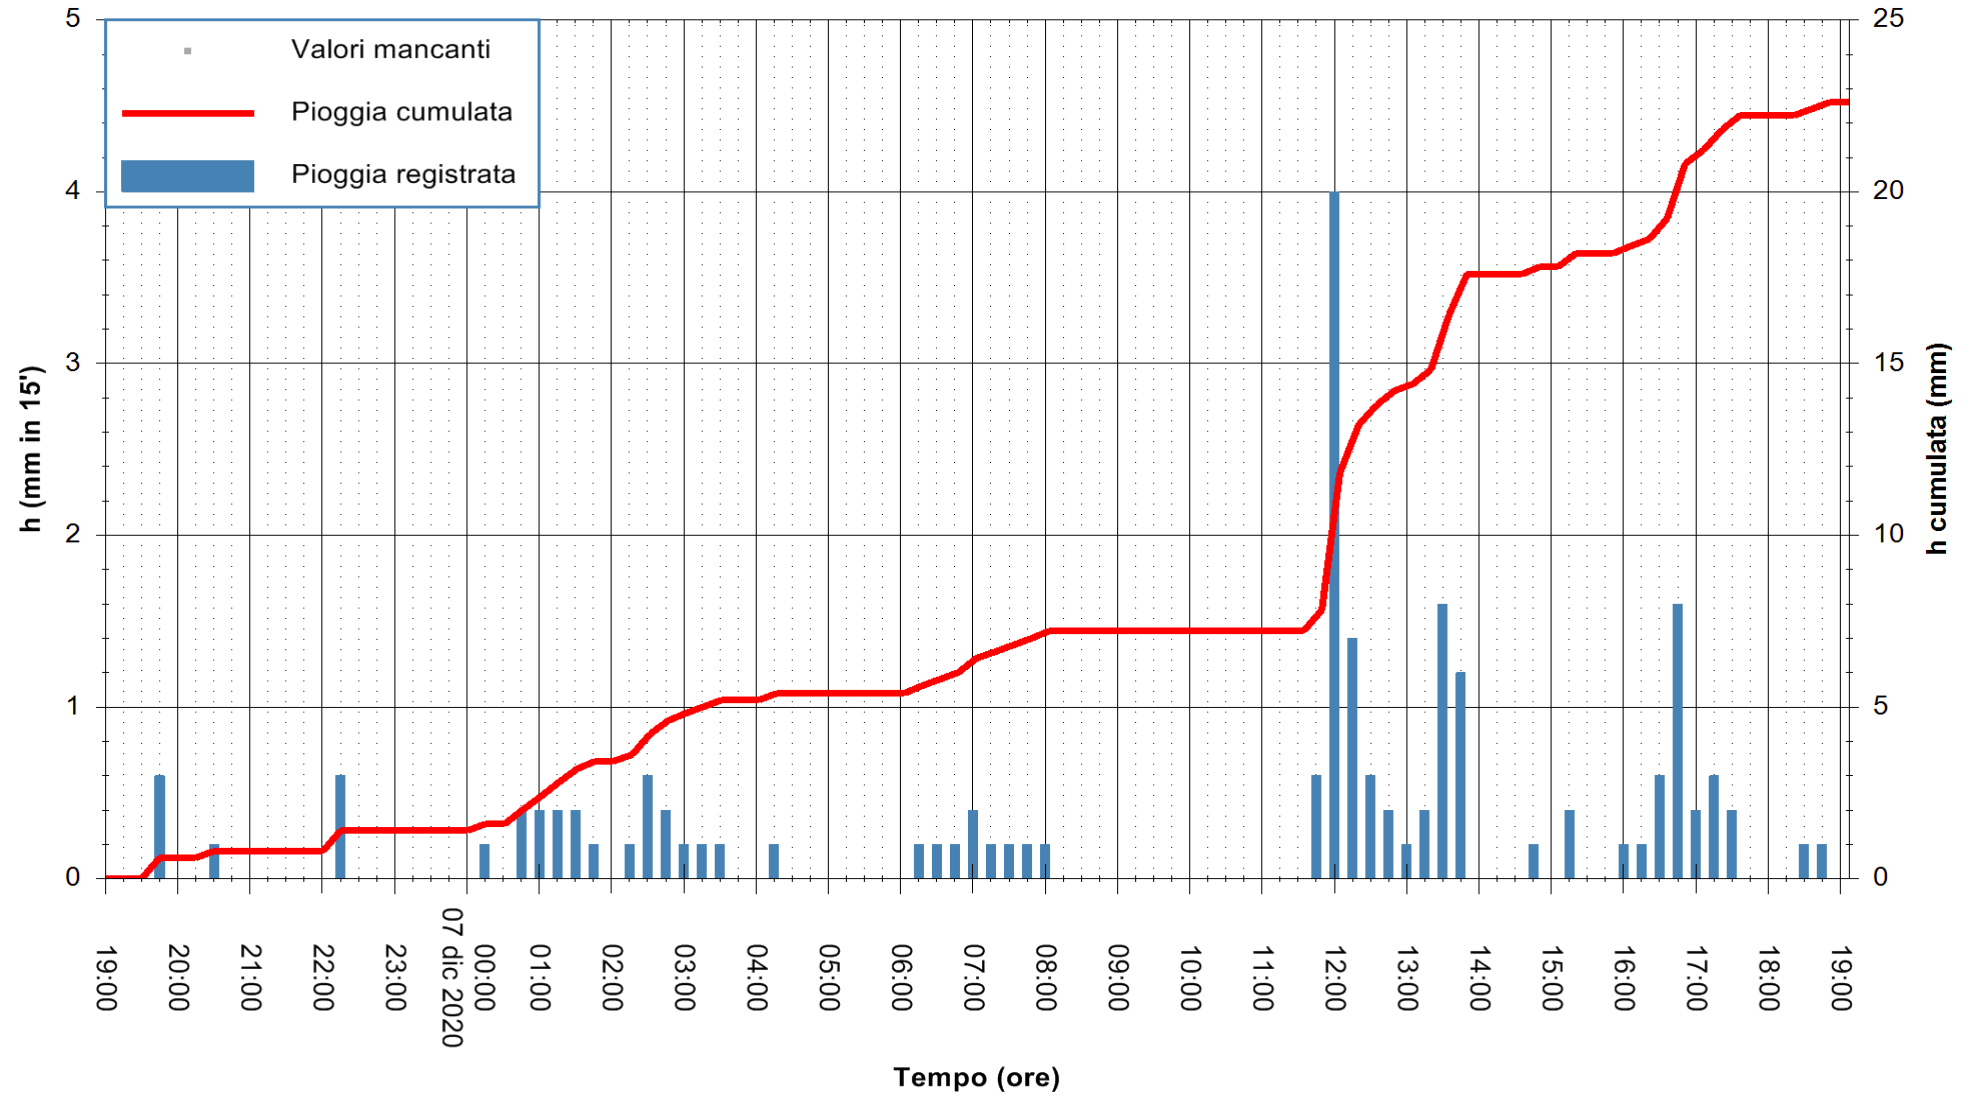

Stazione pluviometrica DORGALI MONTE TULUI
Area MONTE TULUI
Pioggia registrata nelle ultime 24 ore
Estrazione dati delle ore 19:26 del 07/12/2020
Ultimo dato disponibile: 07/12/2020 alle 19:00

ARPAS
F.to il Dirigente Responsabile
Dott. Giuseppe Bianco

ARPAS
F.to il Dirigente Responsabile
Dott. Giuseppe Bianco

REGIONE AUTONOMA DE SARDIGNA
REGIONE AUTONOMA DELLA SARDEGNA

Stazione pluviometrica SINISCOLA RF
Area SU PRANU
Pioggia registrata nelle ultime 24 ore
Estrazione dati delle ore 19:26 del 07/12/2020
Ultimo dato disponibile: 07/12/2020 alle 19:00

ARPAS
F.to il Dirigente Responsabile
Dott. Giuseppe Bianco

REGIONE AUTÒNOMA DE SARDIGNA
REGIONE AUTONOMA DELLA SARDEGNA

Stazione pluviometrica ORISTANO RF
Area TORRE GRANDE
Pioggia registrata nelle ultime 24 ore
Estrazione dati delle ore 19:26 del 07/12/2020
Ultimo dato disponibile: 07/12/2020 alle 19:00

ARPAS
F.to il Dirigente Responsabile
Dott. Giuseppe Bianco

REGIONE AUTÒNOMA DE SARDIGNA
REGIONE AUTONOMA DELLA SARDEGNA

Stazione pluviometrica LULA RF
Area PIZZONCHI
Pioggia registrata nelle ultime 24 ore
Estrazione dati delle ore 19:26 del 07/12/2020
Ultimo dato disponibile: 07/12/2020 alle 19:00