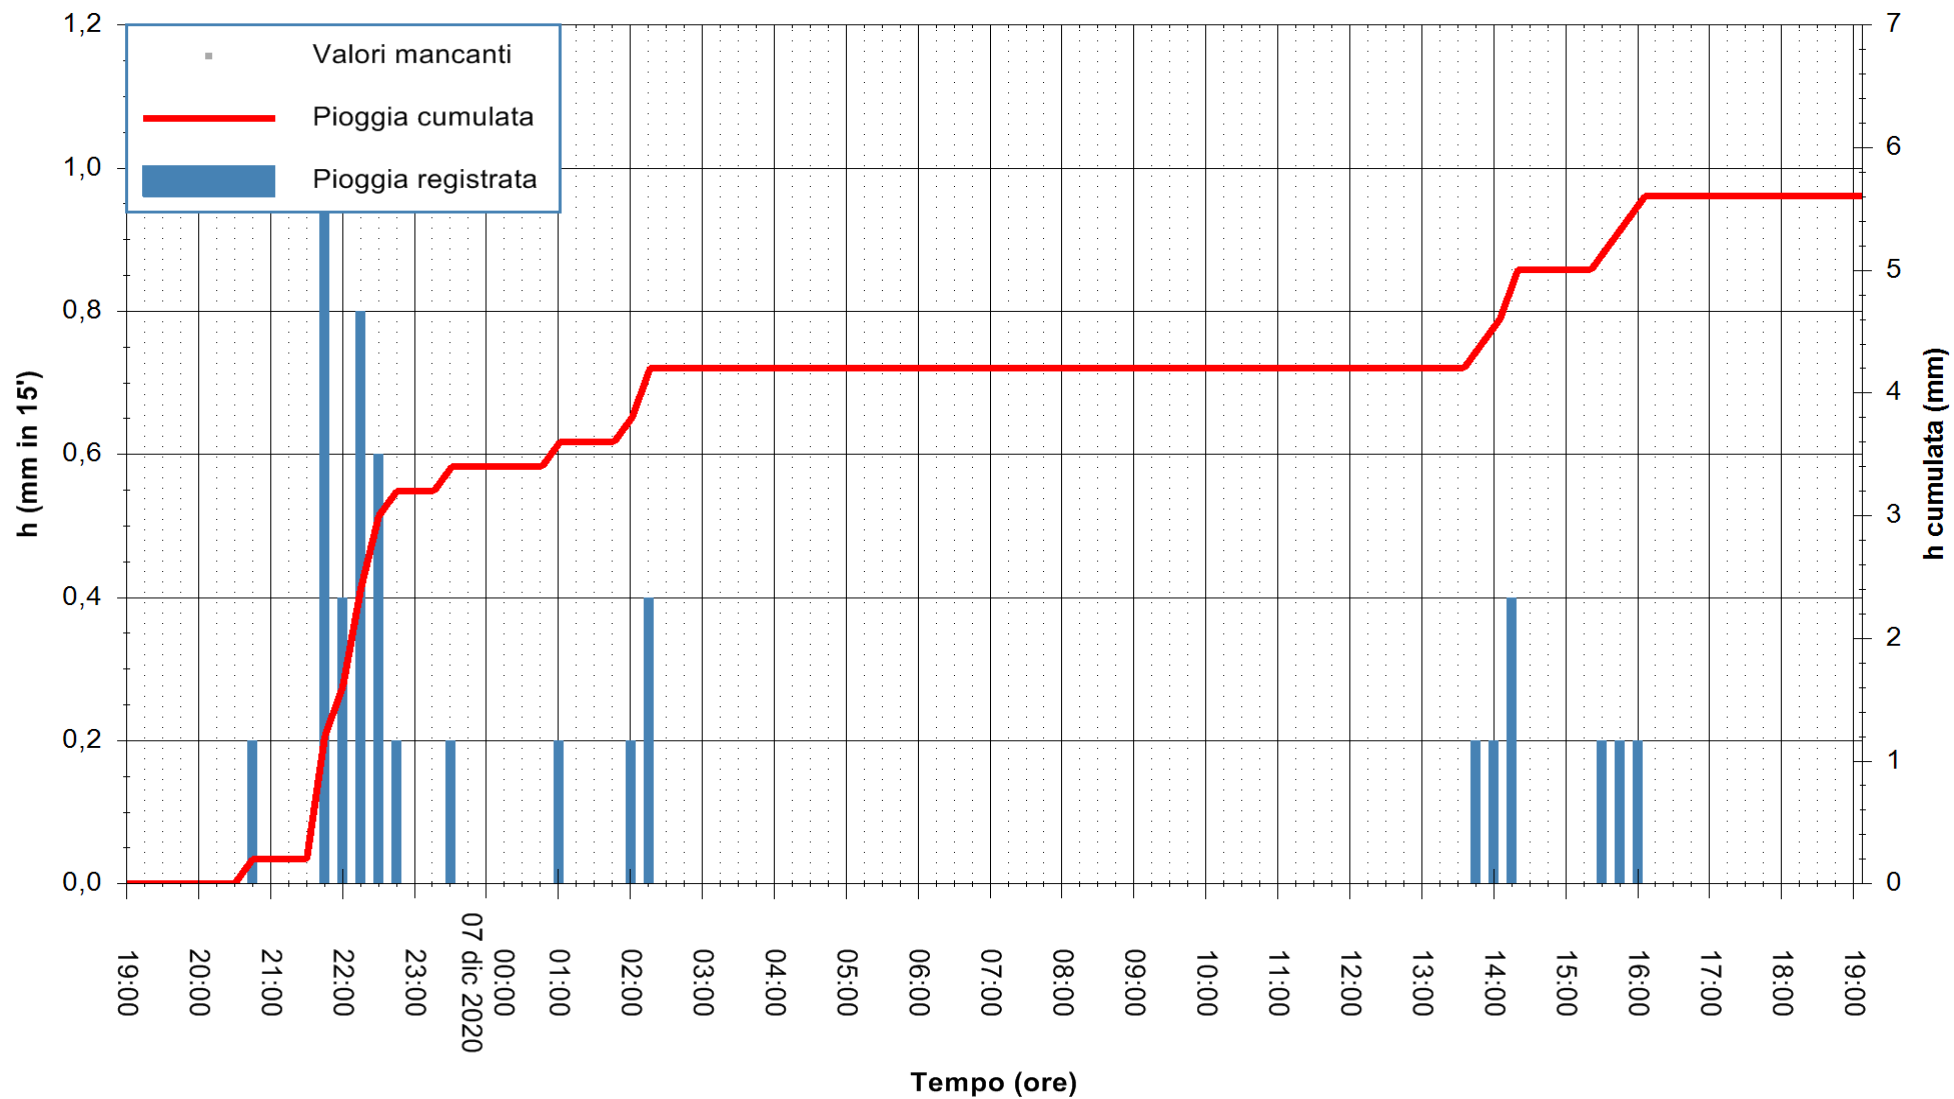

ARPAS
F.to il Dirigente Responsabile
Dott. Giuseppe Bianco

REGIONE AUTONOMA DE SARDIGNA
REGIONE AUTONOMA DELLA SARDEGNA

Stazione pluviometrica CARBONIA C.RA FLUMENTEPIDO
Area FLUMETEPIDO

Pioggia registrata nelle ultime 24 ore
Estrazione dati delle ore 19:26 del 07/12/2020
Ultimo dato disponibile: 07/12/2020 alle 18:45

ARPAS
F.to il Dirigente Responsabile
Dott. Giuseppe Bianco

REGIONE AUTONOMA DE SARDIGNA
REGIONE AUTONOMA DELLA SARDEGNA

Stazione pluviometrica SINISCOLA RF
Area SU PRANU
Pioggia registrata nelle ultime 24 ore
Estrazione dati delle ore 19:26 del 07/12/2020
Ultimo dato disponibile: 07/12/2020 alle 19:00

ARPAS
F.to il Dirigente Responsabile
Dott. Giuseppe Bianco

REGIONE AUTÒNOMA DE SARDIGNA
REGIONE AUTONOMA DELLA SARDEGNA

Stazione pluviometrica ORISTANO RF
Area TORRE GRANDE
Pioggia registrata nelle ultime 24 ore
Estrazione dati delle ore 19:26 del 07/12/2020
Ultimo dato disponibile: 07/12/2020 alle 19:00