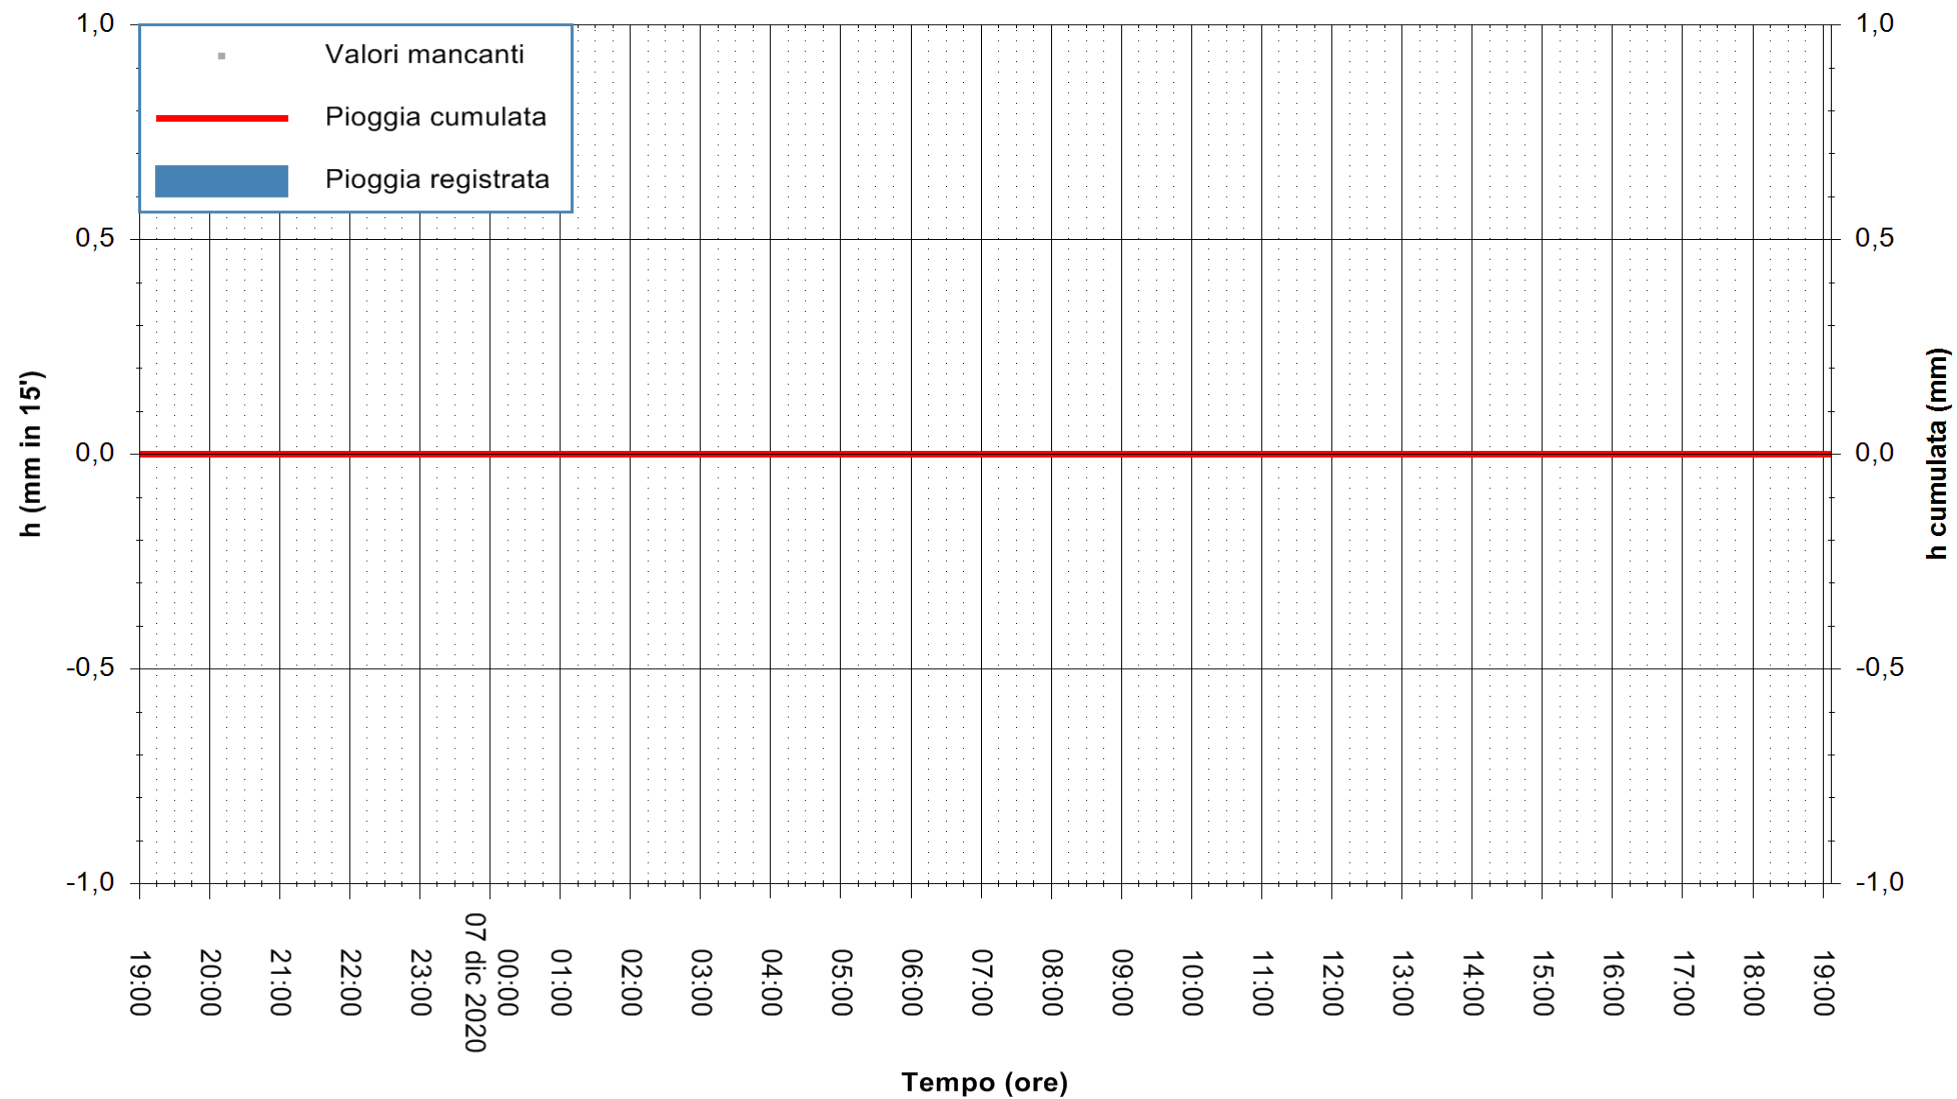

Stazione pluviometrica DORGALI MONTE TULUI
Area MONTE TULUI
Pioggia registrata nelle ultime 24 ore
Estrazione dati delle ore 19:26 del 07/12/2020
Ultimo dato disponibile: 07/12/2020 alle 19:00

ARPAS
F.to il Dirigente Responsabile
Dott. Giuseppe Bianco

REGIONE AUTÒNOMA DE SARDIGNA
REGIONE AUTONOMA DELLA SARDEGNA

Stazione pluviometrica FLUMENDOSA A ISCA RENA
 Area ISCA RENA
 Pioggia registrata nelle ultime 24 ore
 Estrazione dati delle ore 19:26 del 07/12/2020
 Ultimo dato disponibile: 07/12/2020 alle 19:00

ARPAS
F.to il Dirigente Responsabile
Dott. Giuseppe Bianco

REGIONE AUTÒNOMA DE SARDIGNA
REGIONE AUTONOMA DELLA SARDEGNA

Stazione pluviometrica ORISTANO RF
Area TORRE GRANDE
Pioggia registrata nelle ultime 24 ore
Estrazione dati delle ore 19:26 del 07/12/2020
Ultimo dato disponibile: 07/12/2020 alle 19:00