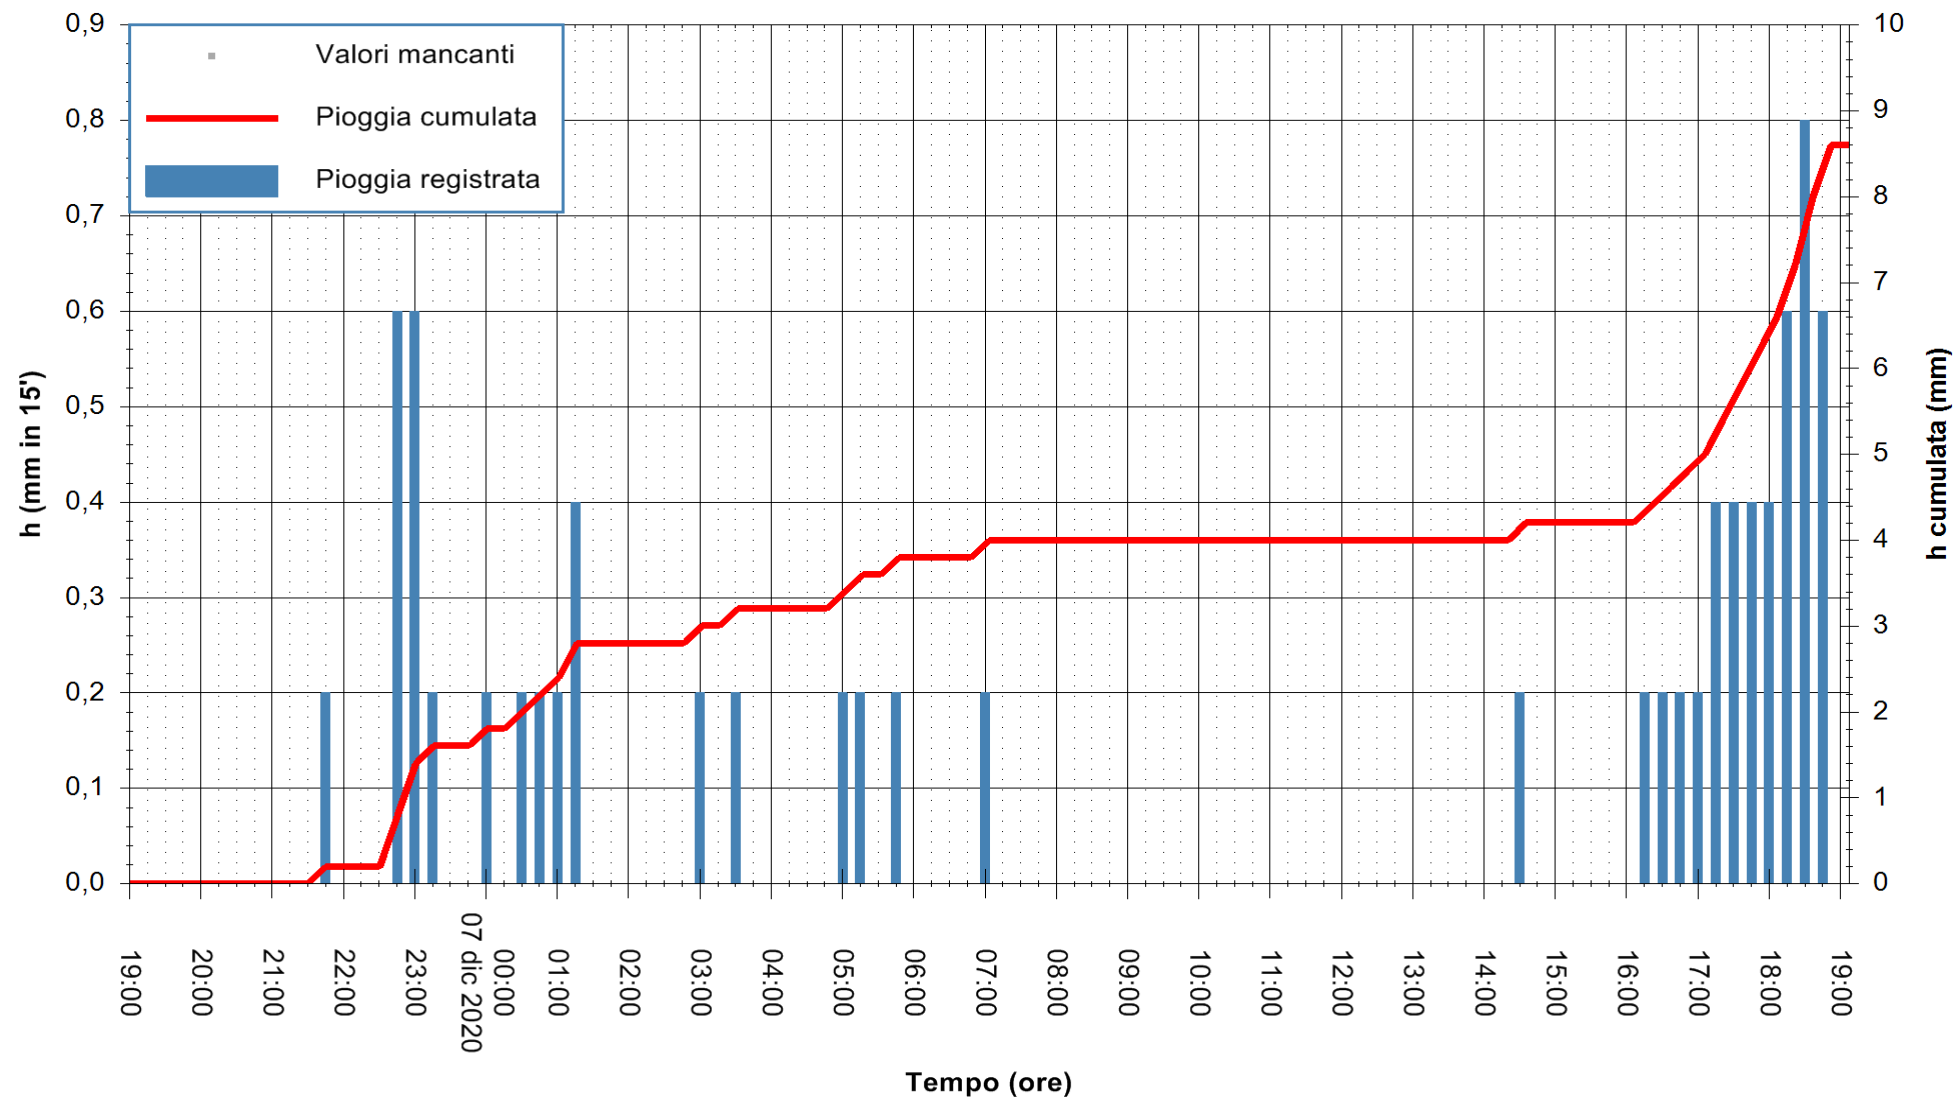

Stazione pluviometrica DORGALI MONTE TULUI
Area MONTE TULUI
Pioggia registrata nelle ultime 24 ore
Estrazione dati delle ore 19:26 del 07/12/2020
Ultimo dato disponibile: 07/12/2020 alle 19:00

ARPAS
F.to il Dirigente Responsabile
Dott. Giuseppe Bianco

REGIONE AUTÒNOMA DE SARDIGNA
REGIONE AUTONOMA DELLA SARDEGNA

Stazione pluviometrica FLUMENDOSA A ISCA RENA
 Area ISCA RENA
 Pioggia registrata nelle ultime 24 ore
 Estrazione dati delle ore 19:26 del 07/12/2020
 Ultimo dato disponibile: 07/12/2020 alle 19:00

ARPAS
 F.to il Dirigente Responsabile
 Dott. Giuseppe Bianco

REGIONE AUTONOMA DE SARDIGNA
 REGIONE AUTONOMA DELLA SARDEGNA

Stazione pluviometrica FLUMINI MANNU A FURTEI
Area PONTE SUL F.MANNU
Pioggia registrata nelle ultime 24 ore
Estrazione dati delle ore 19:26 del 07/12/2020
Ultimo dato disponibile: 07/12/2020 alle 19:00

ARPAS
F.to il Dirigente Responsabile
Dott. Giuseppe Bianco

REGIONE AUTÒNOMA DE SARDIGNA
REGIONE AUTONOMA DELLA SARDEGNA

Stazione pluviometrica ORISTANO RF
Area TORRE GRANDE
Pioggia registrata nelle ultime 24 ore
Estrazione dati delle ore 19:26 del 07/12/2020
Ultimo dato disponibile: 07/12/2020 alle 19:00