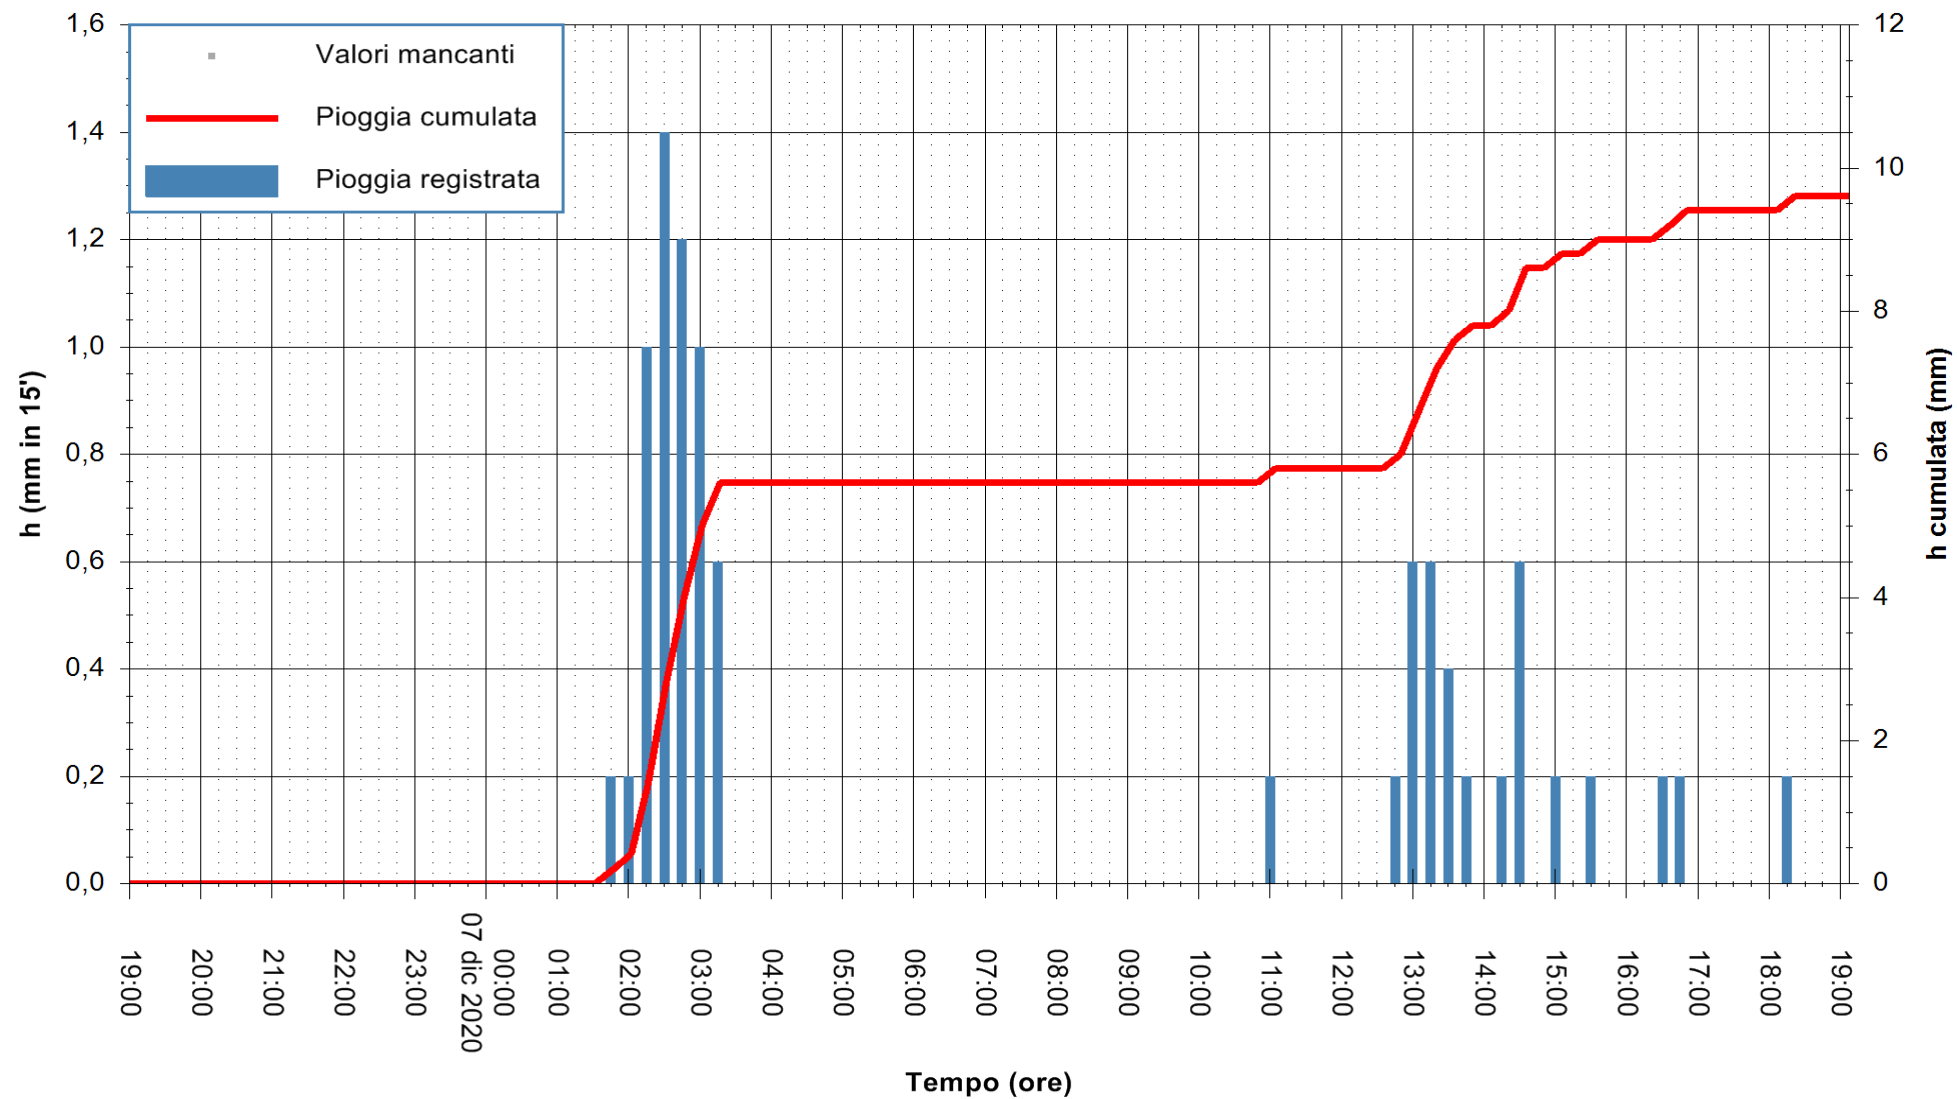

Stazione pluviometrica DORGALI MONTE TULUI
Area MONTE TULUI
Pioggia registrata nelle ultime 24 ore
Estrazione dati delle ore 19:26 del 07/12/2020
Ultimo dato disponibile: 07/12/2020 alle 19:00

ARPAS
F.to il Dirigente Responsabile
Dott. Giuseppe Bianco

REGIONE AUTÒNOMA DE SARDIGNA
REGIONE AUTONOMA DELLA SARDEGNA

Stazione pluviometrica FLUMENDOSA A ISCA RENA
 Area ISCA RENA
 Pioggia registrata nelle ultime 24 ore
 Estrazione dati delle ore 19:26 del 07/12/2020
 Ultimo dato disponibile: 07/12/2020 alle 19:00

ARPAS
F.to il Dirigente Responsabile
Dott. Giuseppe Bianco

REGIONE AUTONOMA DE SARDIGNA
REGIONE AUTONOMA DELLA SARDEGNA

Stazione pluviometrica CARBONIA C.RA FLUMENTEPIDO
Area FLUMETEPIDO

Pioggia registrata nelle ultime 24 ore
Estrazione dati delle ore 19:26 del 07/12/2020
Ultimo dato disponibile: 07/12/2020 alle 18:45

ARPAS
F.to il Dirigente Responsabile
Dott. Giuseppe Bianco

REGIONE AUTÒNOMA DE SARDIGNA
REGIONE AUTONOMA DELLA SARDEGNA

Stazione pluviometrica ORISTANO RF
Area TORRE GRANDE
Pioggia registrata nelle ultime 24 ore
Estrazione dati delle ore 19:26 del 07/12/2020
Ultimo dato disponibile: 07/12/2020 alle 19:00