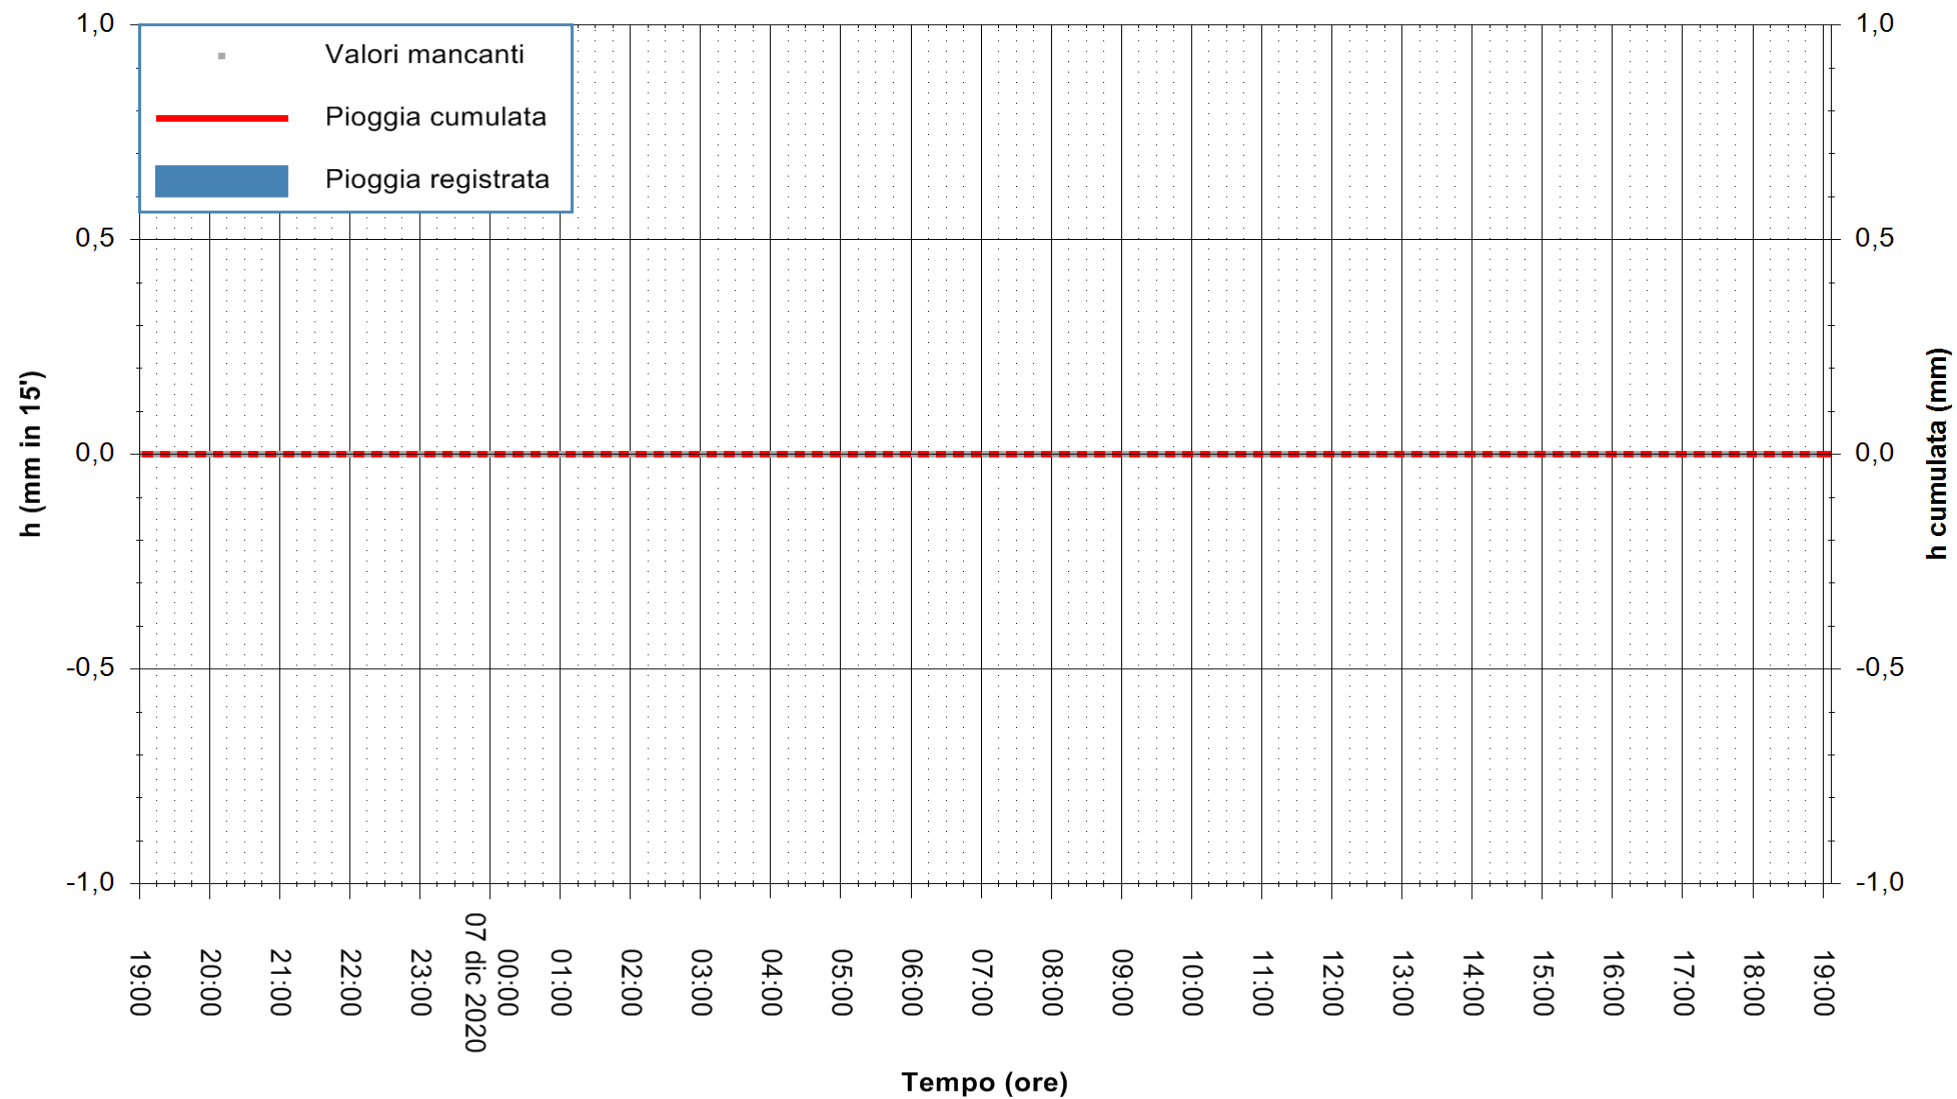

Stazione pluviometrica ORISTANO RF
Area TORRE GRANDE
Pioggia registrata nelle ultime 24 ore
Estrazione dati delle ore 19:26 del 07/12/2020
Ultimo dato disponibile: 07/12/2020 alle 19:00

ARPAS
F.to il Dirigente Responsabile
Dott. Giuseppe Bianco

REGIONE AUTÒNOMA DE SARDIGNA
REGIONE AUTONOMA DELLA SARDEGNA