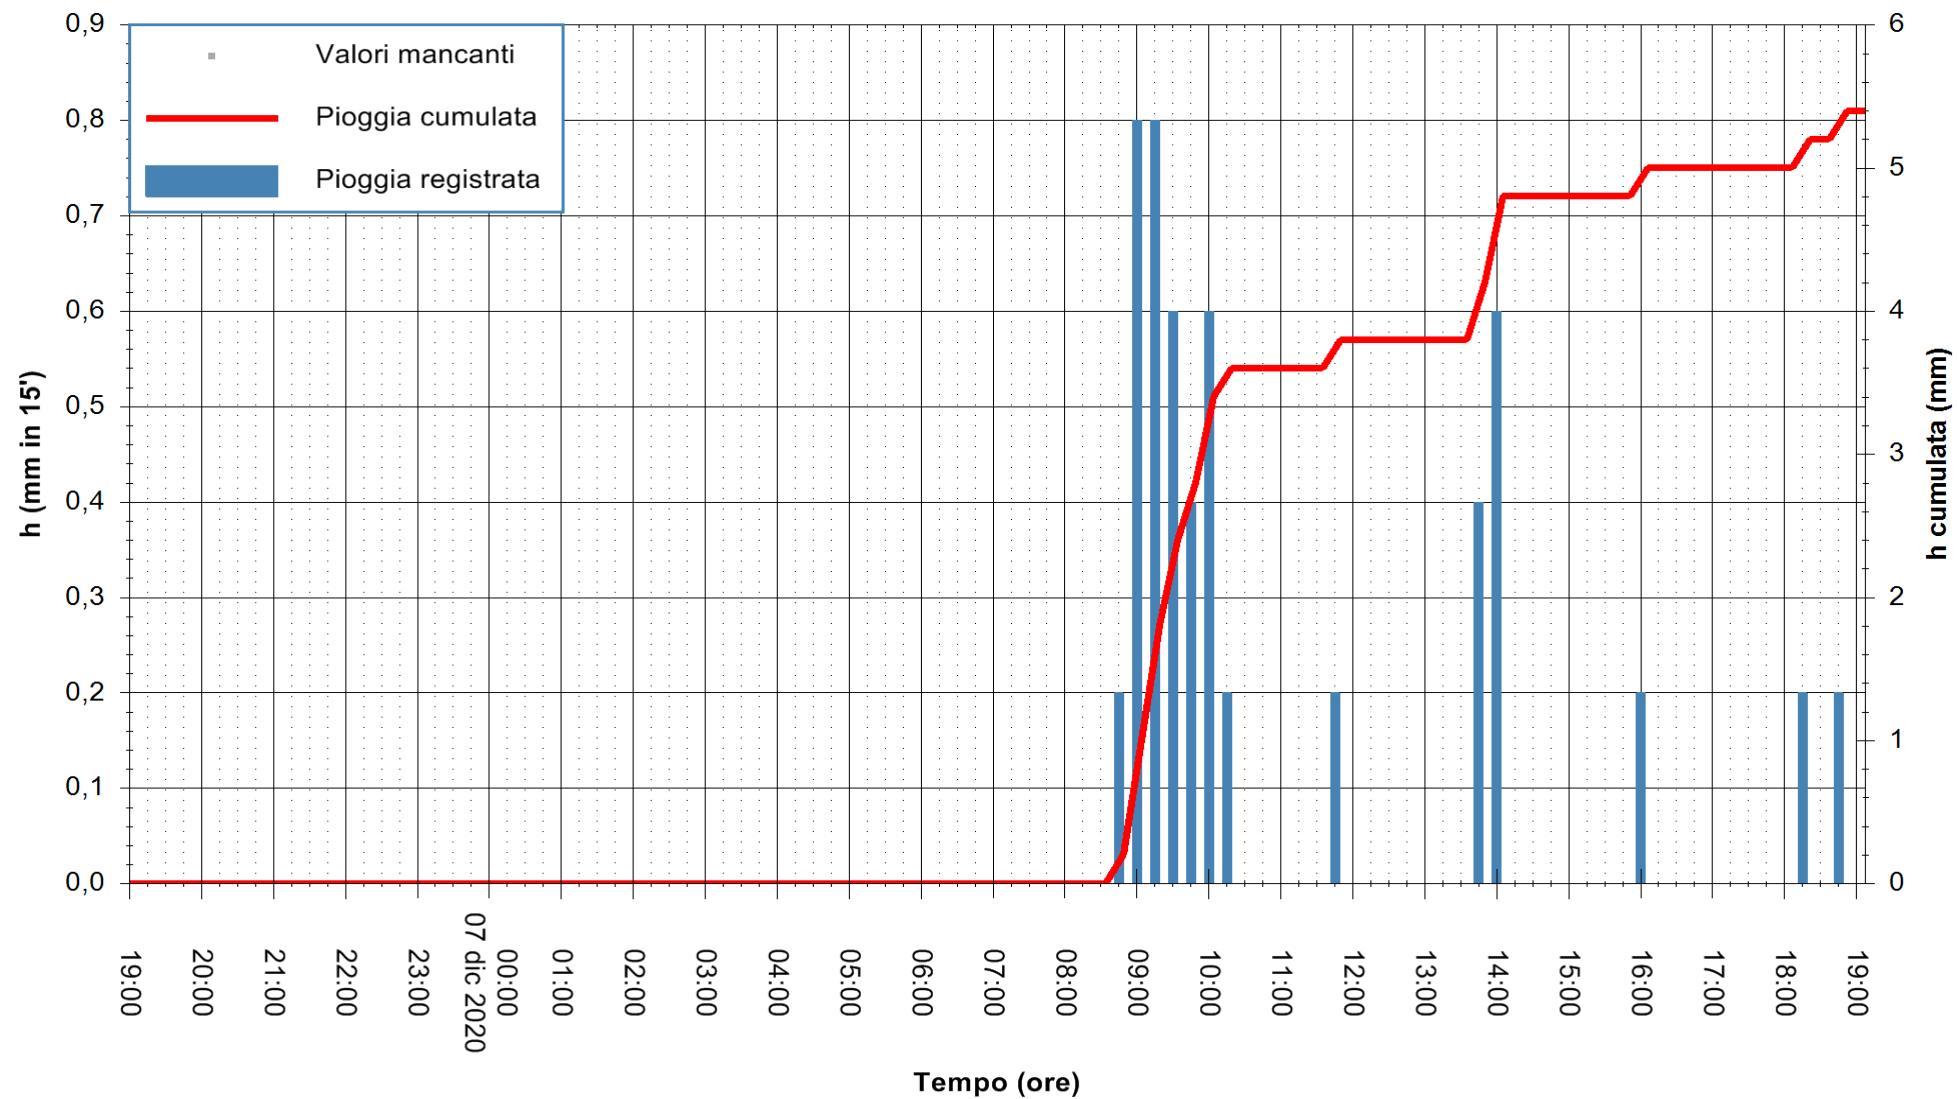

Stazione pluviometrica DORGALI MONTE TULUI
Area MONTE TULUI
Pioggia registrata nelle ultime 24 ore
Estrazione dati delle ore 19:26 del 07/12/2020
Ultimo dato disponibile: 07/12/2020 alle 19:00

ARPAS
F.to il Dirigente Responsabile
Dott. Giuseppe Bianco

REGIONE AUTÒNOMA DE SARDIGNA
REGIONE AUTONOMA DELLA SARDEGNA

Stazione pluviometrica FLUMENDOSA A ISCA RENA
 Area ISCA RENA
 Pioggia registrata nelle ultime 24 ore
 Estrazione dati delle ore 19:26 del 07/12/2020
 Ultimo dato disponibile: 07/12/2020 alle 19:00

ARPAS
F.to il Dirigente Responsabile
Dott. Giuseppe Bianco

REGIONE AUTONOMA DE SARDIGNA
REGIONE AUTONOMA DELLA SARDEGNA

Stazione pluviometrica CARBONIA C.RA FLUMENTEPIDO
Area FLUMETEPIDO

Pioggia registrata nelle ultime 24 ore
Estrazione dati delle ore 19:26 del 07/12/2020
Ultimo dato disponibile: 07/12/2020 alle 18:45

ARPAS
F.to il Dirigente Responsabile
Dott. Giuseppe Bianco

REGIONE AUTÒNOMA DE SARDIGNA
REGIONE AUTONOMA DELLA SARDEGNA

Stazione pluviometrica ORISTANO RF
Area TORRE GRANDE
Pioggia registrata nelle ultime 24 ore
Estrazione dati delle ore 19:26 del 07/12/2020
Ultimo dato disponibile: 07/12/2020 alle 19:00