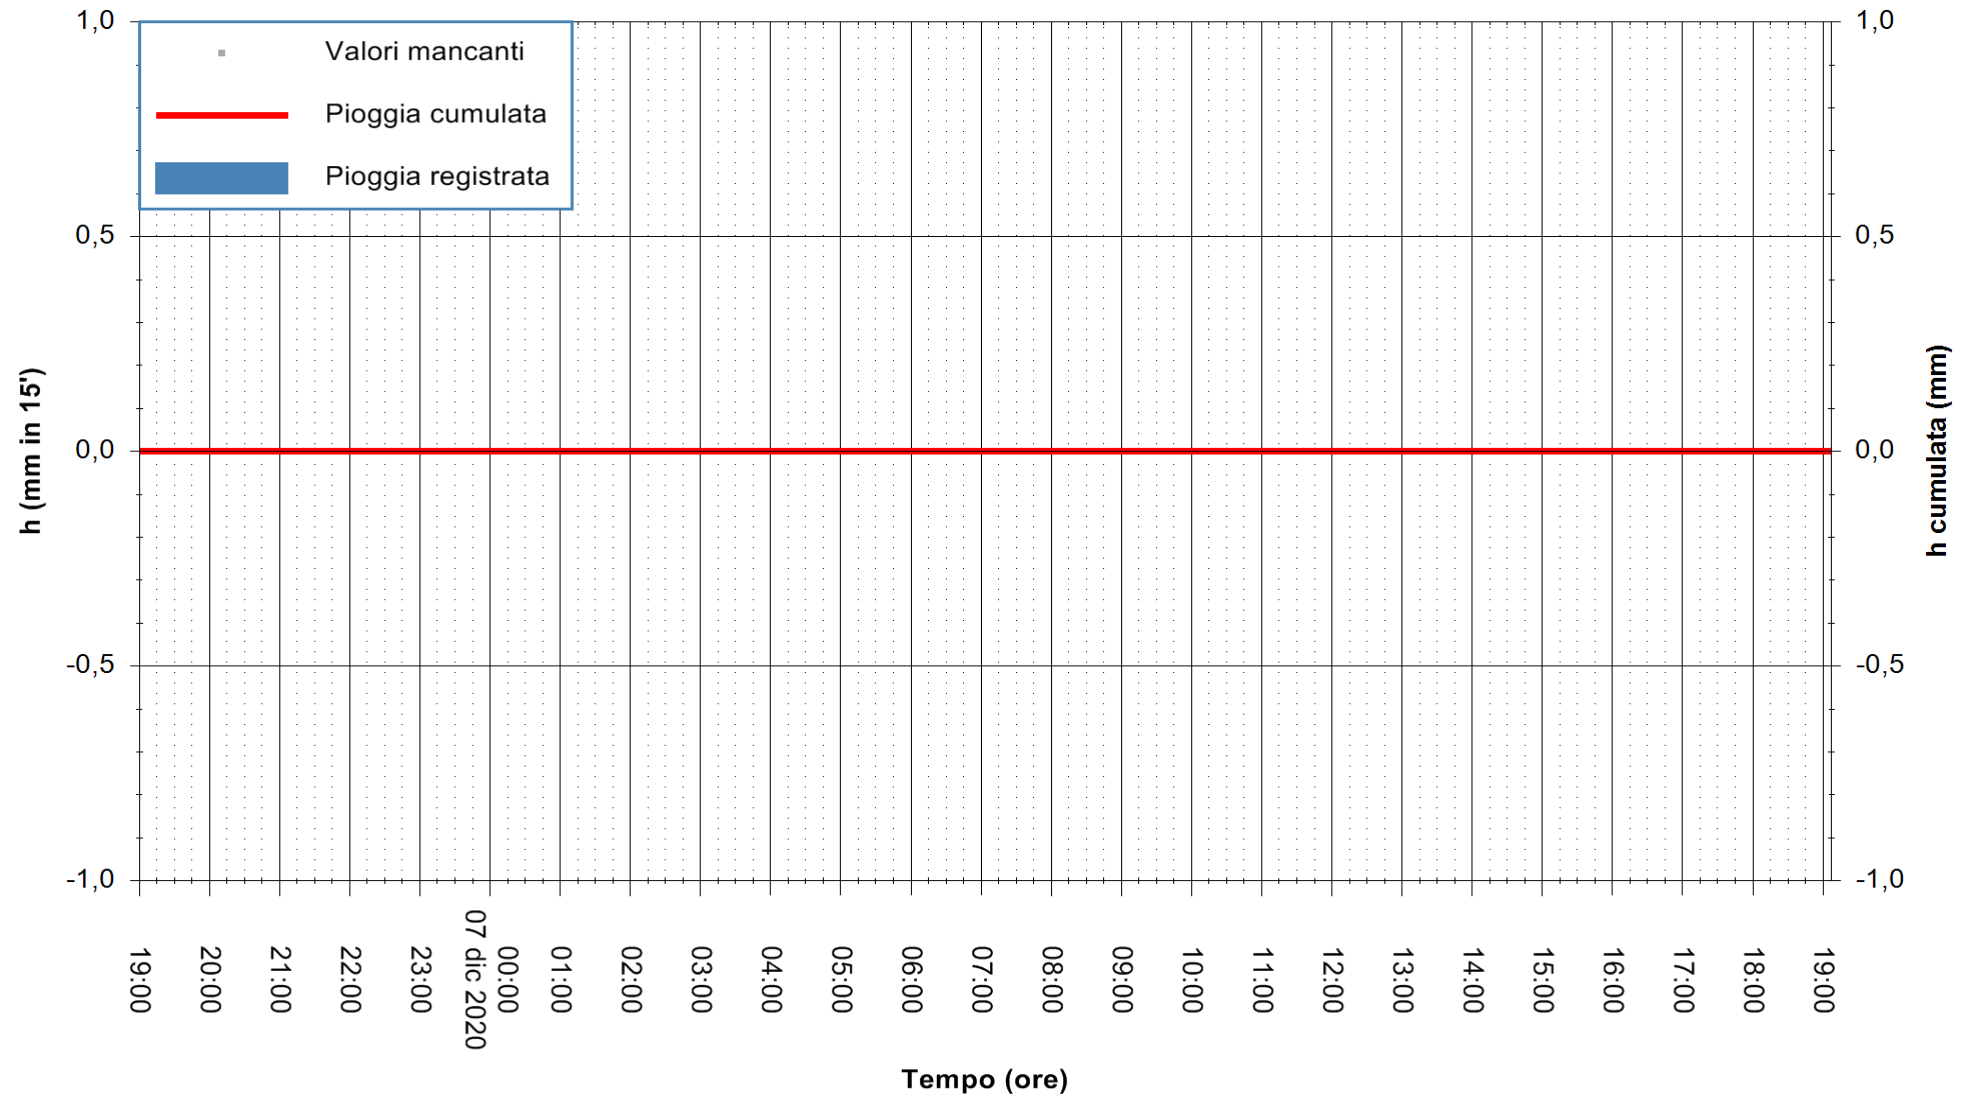

ARPAS
F.to il Dirigente Responsabile
Dott. Giuseppe Bianco

REGIONE AUTÒNOMA DE SARDIGNA
REGIONE AUTONOMA DELLA SARDEGNA

Stazione pluviometrica ORISTANO RF
Area TORRE GRANDE
Pioggia registrata nelle ultime 24 ore
Estrazione dati delle ore 19:26 del 07/12/2020
Ultimo dato disponibile: 07/12/2020 alle 19:00

ARPAS
F.to il Dirigente Responsabile
Dott. Giuseppe Bianco

REGIONE AUTÒNOMA DE SARDIGNA
REGIONE AUTONOMA DELLA SARDEGNA

Stazione pluviometrica LULA RF
Area PIZZONCHI
Pioggia registrata nelle ultime 24 ore
Estrazione dati delle ore 19:26 del 07/12/2020
Ultimo dato disponibile: 07/12/2020 alle 19:00