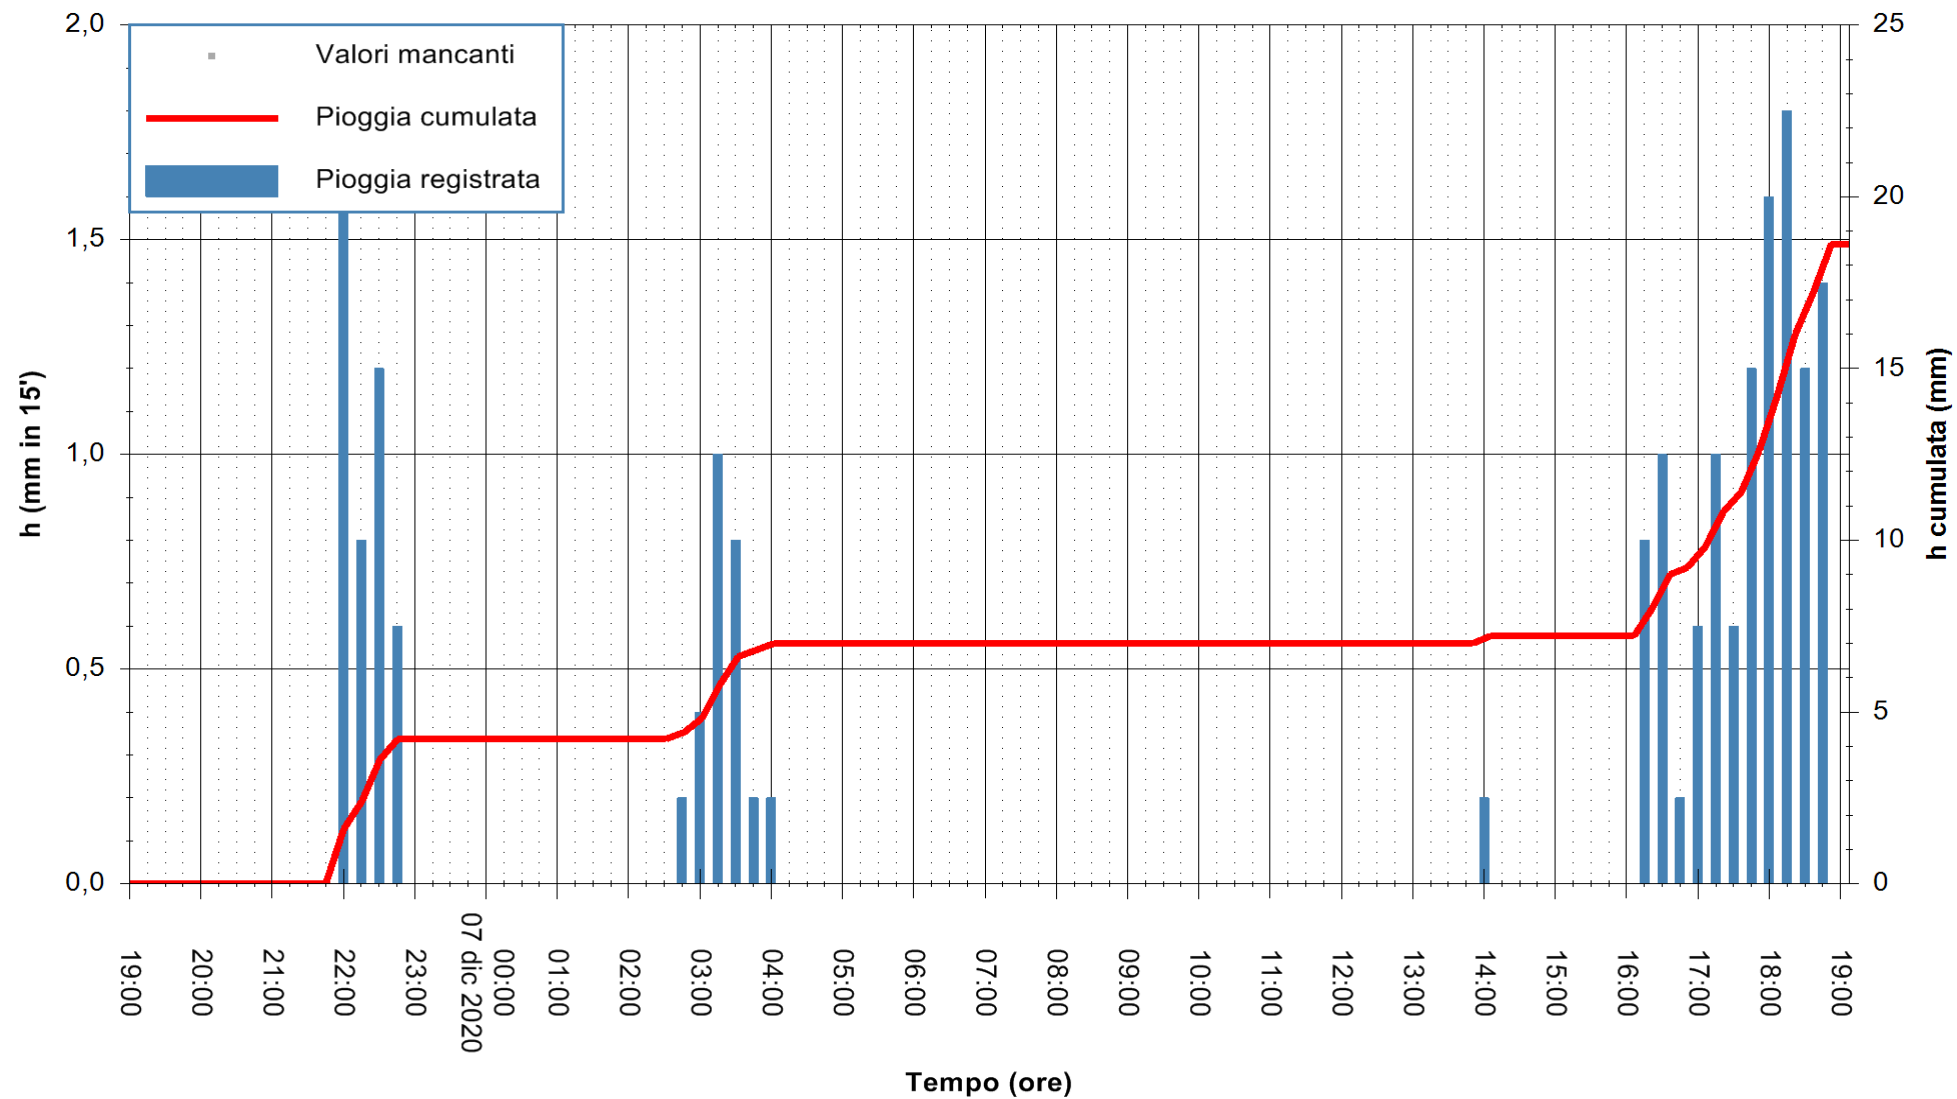

REGIONE AUTÒNOMA DE SARDIGNA
REGIONE AUTONOMA DELLA SARDEGNA

Stazione pluviometrica FLUMENDOSA A ISCA RENA
 Area ISCA RENA
 Pioggia registrata nelle ultime 24 ore
 Estrazione dati delle ore 19:26 del 07/12/2020
 Ultimo dato disponibile: 07/12/2020 alle 19:00

ARPAS
 F.to il Dirigente Responsabile
 Dott. Giuseppe Bianco

REGIONE AUTONOMA DE SARDIGNA
 REGIONE AUTONOMA DELLA SARDEGNA

Stazione pluviometrica FLUMINI MANNU A FURTEI
Area PONTE SUL F.MANNU
Pioggia registrata nelle ultime 24 ore
Estrazione dati delle ore 19:26 del 07/12/2020
Ultimo dato disponibile: 07/12/2020 alle 19:00

ARPAS
F.to il Dirigente Responsabile
Dott. Giuseppe Bianco

REGIONE AUTONOMA DE SARDIGNA
REGIONE AUTONOMA DELLA SARDEGNA

Stazione pluviometrica CARBONIA C.RA FLUMENTEPIDO
Area FLUMETEPIDO

Pioggia registrata nelle ultime 24 ore
Estrazione dati delle ore 19:26 del 07/12/2020
Ultimo dato disponibile: 07/12/2020 alle 18:45