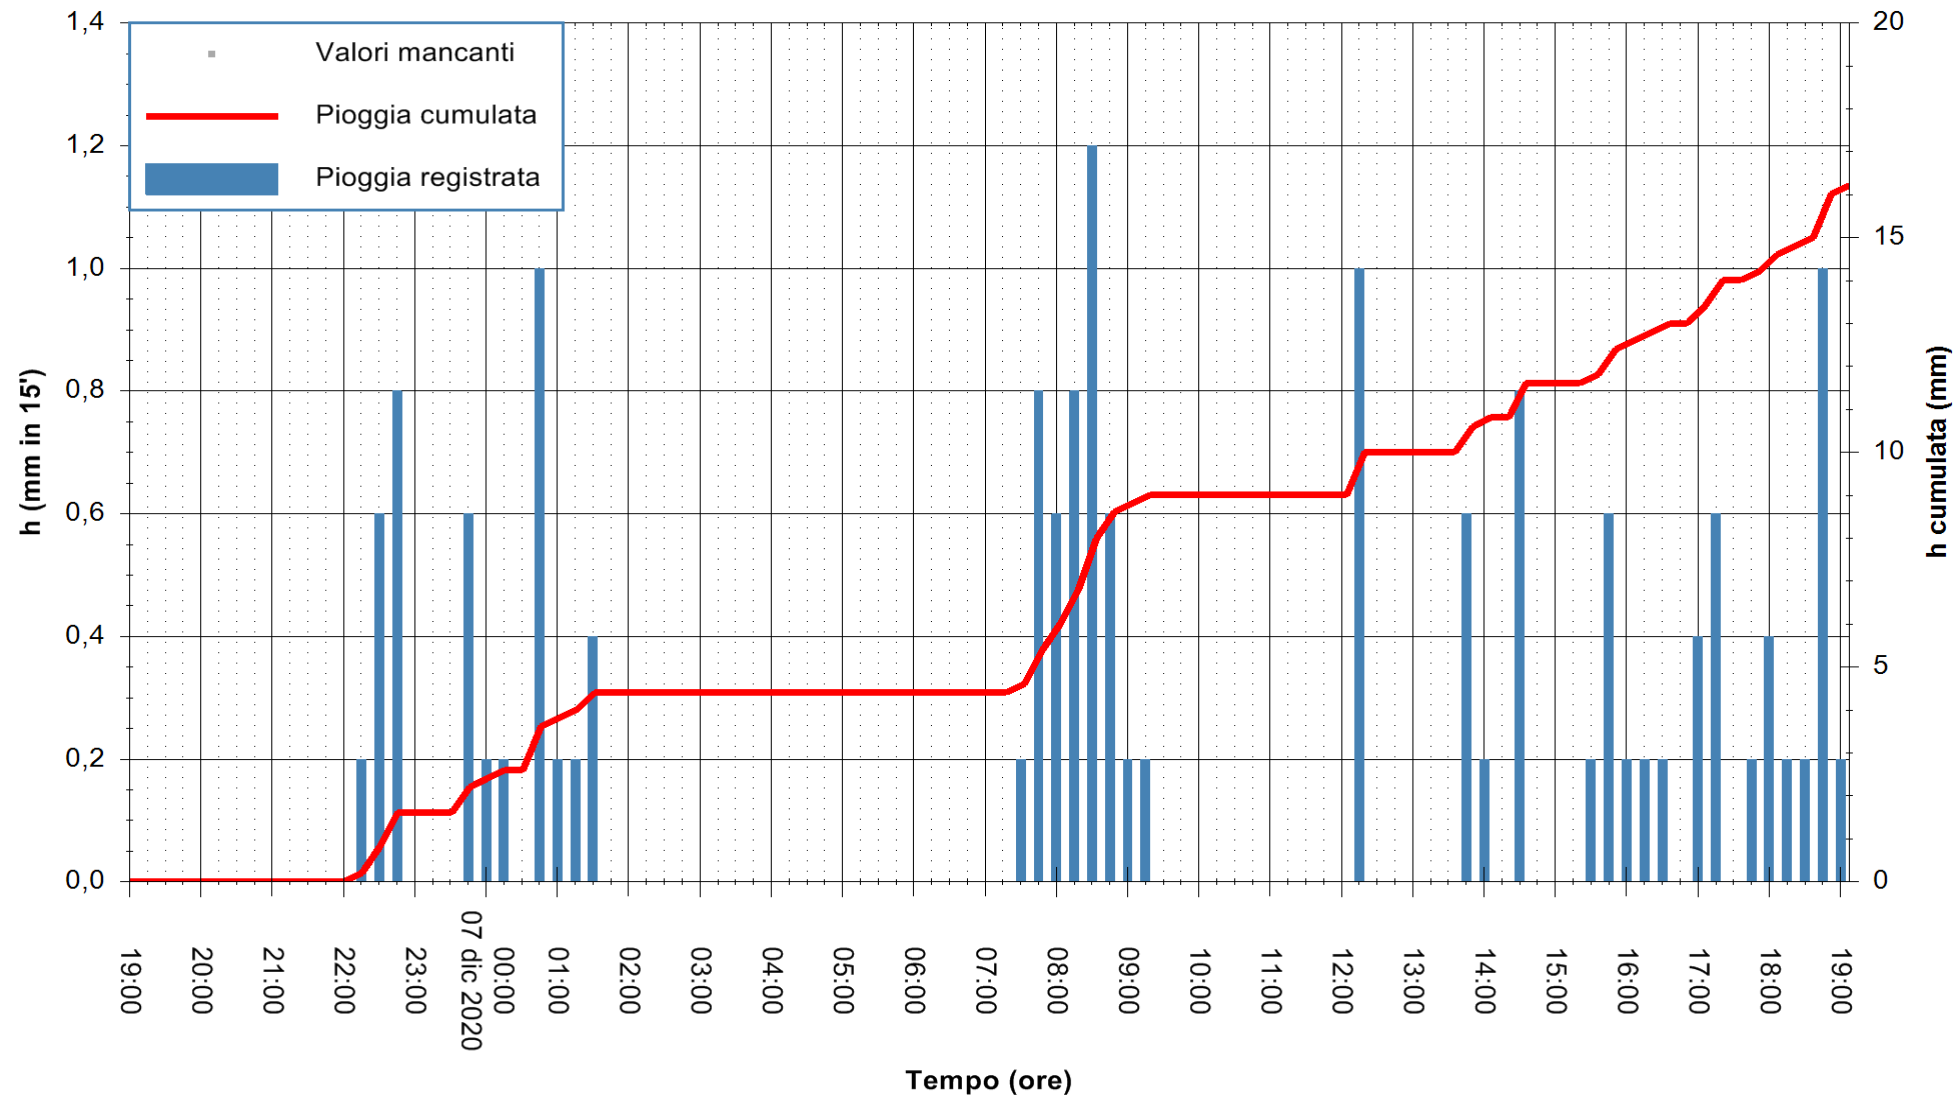

Stazione pluviometrica DORGALI MONTE TULUI
Area MONTE TULUI
Pioggia registrata nelle ultime 24 ore
Estrazione dati delle ore 19:26 del 07/12/2020
Ultimo dato disponibile: 07/12/2020 alle 19:00

ARPAS
F.to il Dirigente Responsabile
Dott. Giuseppe Bianco

REGIONE AUTÒNOMA DE SARDIGNA
REGIONE AUTONOMA DELLA SARDEGNA

Stazione pluviometrica FLUMENDOSA A ISCA RENA
 Area ISCA RENA
 Pioggia registrata nelle ultime 24 ore
 Estrazione dati delle ore 19:26 del 07/12/2020
 Ultimo dato disponibile: 07/12/2020 alle 19:00

ARPAS
 F.to il Dirigente Responsabile
 Dott. Giuseppe Bianco

REGIONE AUTONOMA DE SARDIGNA
 REGIONE AUTONOMA DELLA SARDEGNA

Stazione pluviometrica FLUMINI MANNU A FURTEI
Area PONTE SUL F.MANNU
Pioggia registrata nelle ultime 24 ore
Estrazione dati delle ore 19:26 del 07/12/2020
Ultimo dato disponibile: 07/12/2020 alle 19:00

ARPAS
F.to il Dirigente Responsabile
Dott. Giuseppe Bianco

REGIONE AUTÒNOMA DE SARDIGNA
REGIONE AUTONOMA DELLA SARDEGNA

Stazione pluviometrica ORISTANO RF
Area TORRE GRANDE
Pioggia registrata nelle ultime 24 ore
Estrazione dati delle ore 19:26 del 07/12/2020
Ultimo dato disponibile: 07/12/2020 alle 19:00