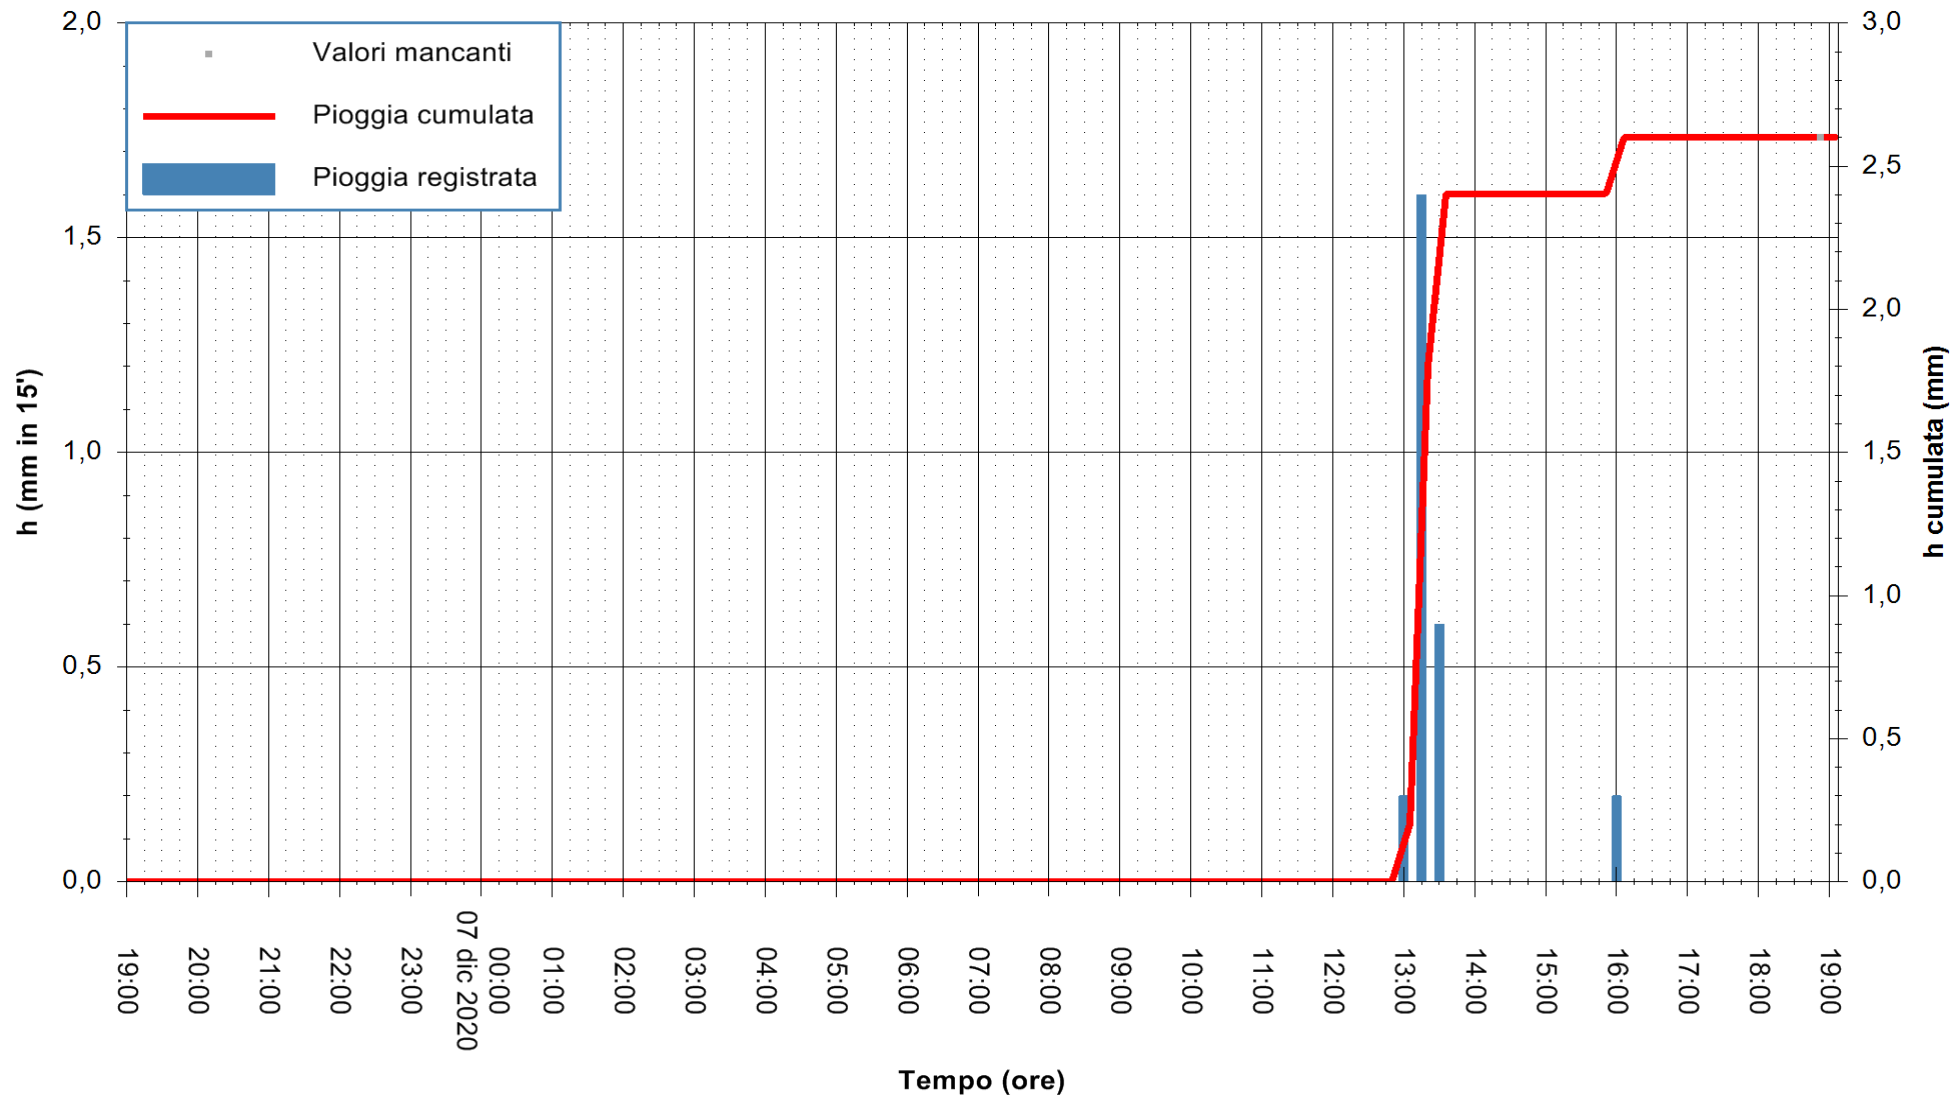

Stazione pluviometrica DORGALI MONTE TULUI
Area MONTE TULUI
Pioggia registrata nelle ultime 24 ore
Estrazione dati delle ore 19:26 del 07/12/2020
Ultimo dato disponibile: 07/12/2020 alle 19:00

ARPAS
F.to il Dirigente Responsabile
Dott. Giuseppe Bianco

ARPAS
F.to il Dirigente Responsabile
Dott. Giuseppe Bianco

REGIONE AUTÒNOMA DE SARDIGNA
REGIONE AUTONOMA DELLA SARDEGNA

Stazione pluviometrica ORISTANO RF
Area TORRE GRANDE
Pioggia registrata nelle ultime 24 ore
Estrazione dati delle ore 19:26 del 07/12/2020
Ultimo dato disponibile: 07/12/2020 alle 19:00

ARPAS
F.to il Dirigente Responsabile
Dott. Giuseppe Bianco

REGIONE AUTÒNOMA DE SARDIGNA
REGIONE AUTONOMA DELLA SARDEGNA

Stazione pluviometrica LULA RF
Area PIZZONCHI
Pioggia registrata nelle ultime 24 ore
Estrazione dati delle ore 19:26 del 07/12/2020
Ultimo dato disponibile: 07/12/2020 alle 19:00