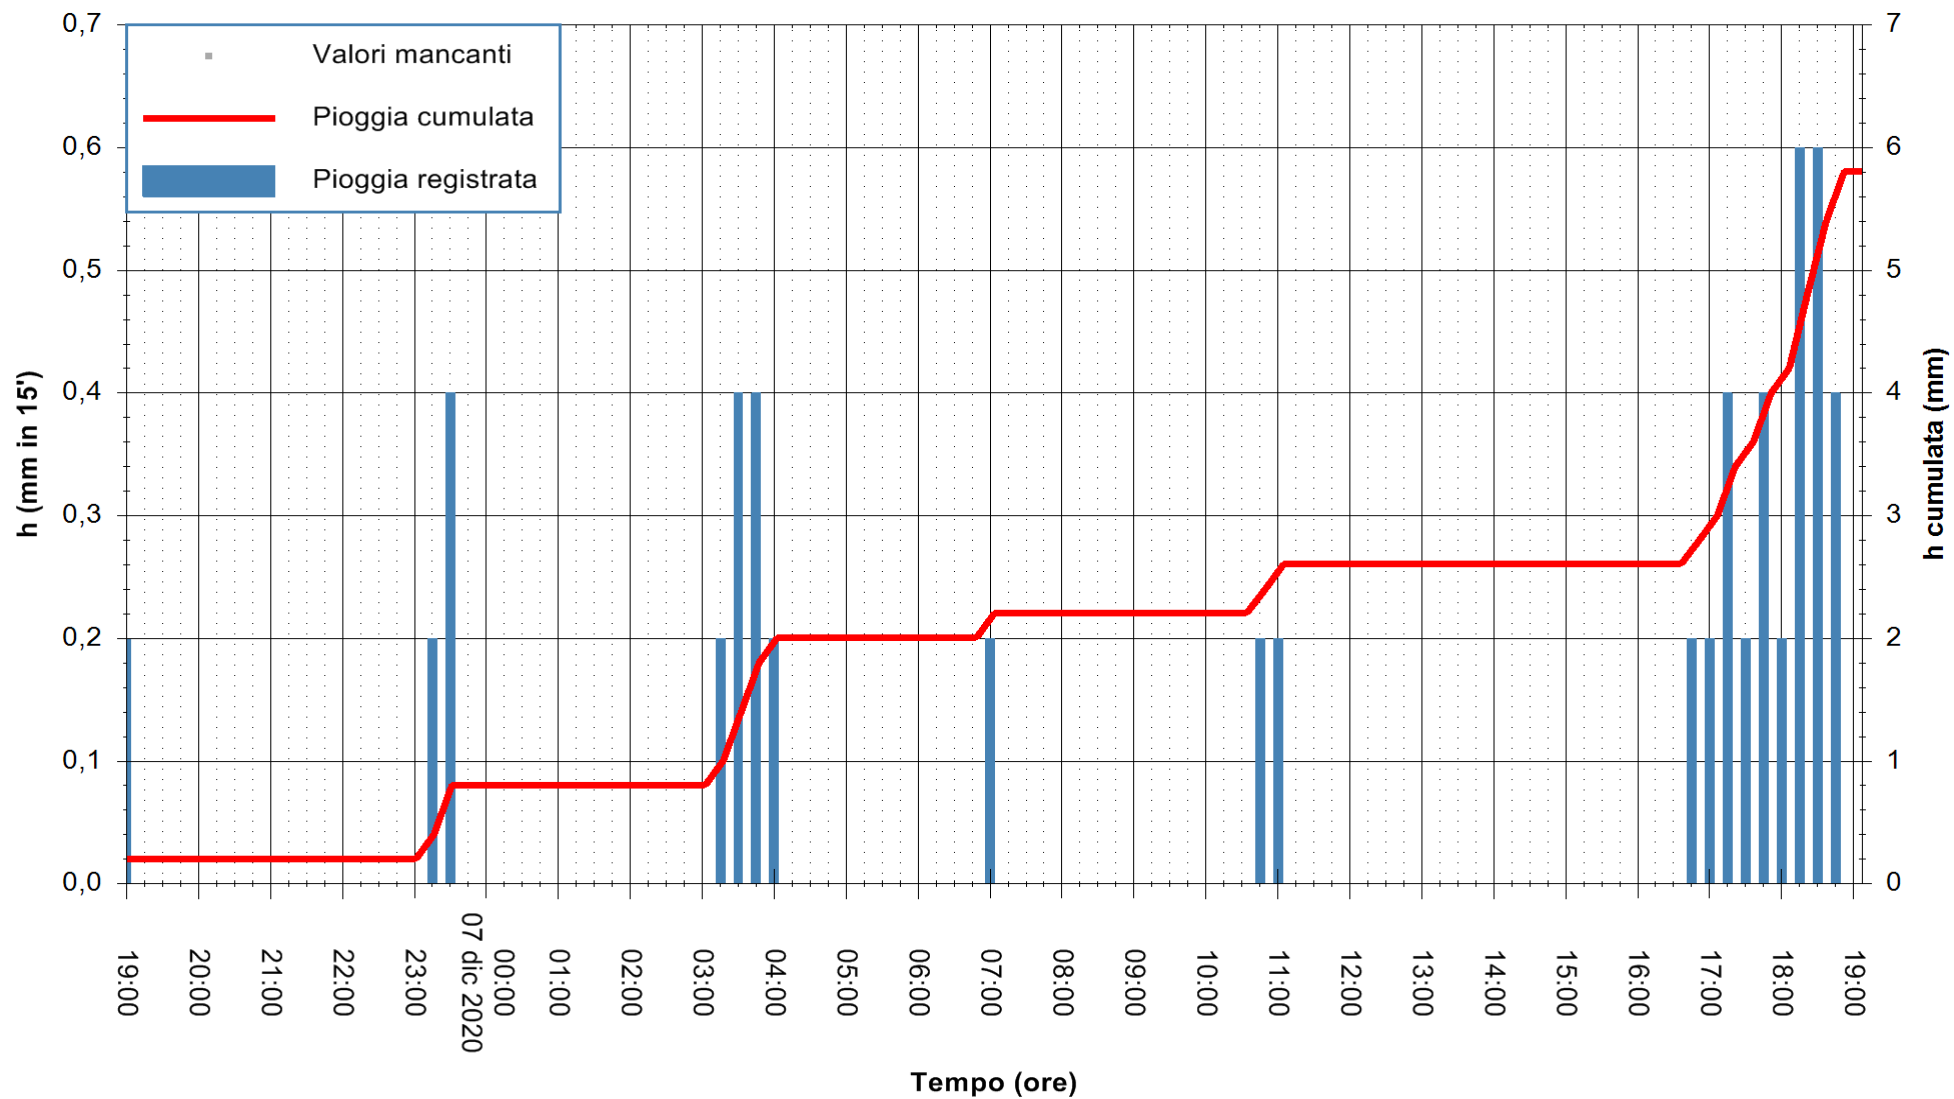

ARPAS
F.to il Dirigente Responsabile
Dott. Giuseppe Bianco

REGIONE AUTONOMA DE SARDIGNA
REGIONE AUTONOMA DELLA SARDEGNA

Stazione pluviometrica CARBONIA C.RA FLUMENTEPIDO
Area FLUMETEPIDO

Pioggia registrata nelle ultime 24 ore
Estrazione dati delle ore 19:26 del 07/12/2020
Ultimo dato disponibile: 07/12/2020 alle 18:45

ARPAS
F.to il Dirigente Responsabile
Dott. Giuseppe Bianco

REGIONE AUTONOMA DE SARDIGNA
REGIONE AUTONOMA DELLA SARDEGNA

Stazione pluviometrica SINISCOLA RF
Area SU PRANU
Pioggia registrata nelle ultime 24 ore
Estrazione dati delle ore 19:26 del 07/12/2020
Ultimo dato disponibile: 07/12/2020 alle 19:00

ARPAS
F.to il Dirigente Responsabile
Dott. Giuseppe Bianco

REGIONE AUTÒNOMA DE SARDIGNA
REGIONE AUTONOMA DELLA SARDEGNA

Stazione pluviometrica ORISTANO RF
Area TORRE GRANDE
Pioggia registrata nelle ultime 24 ore
Estrazione dati delle ore 19:26 del 07/12/2020
Ultimo dato disponibile: 07/12/2020 alle 19:00