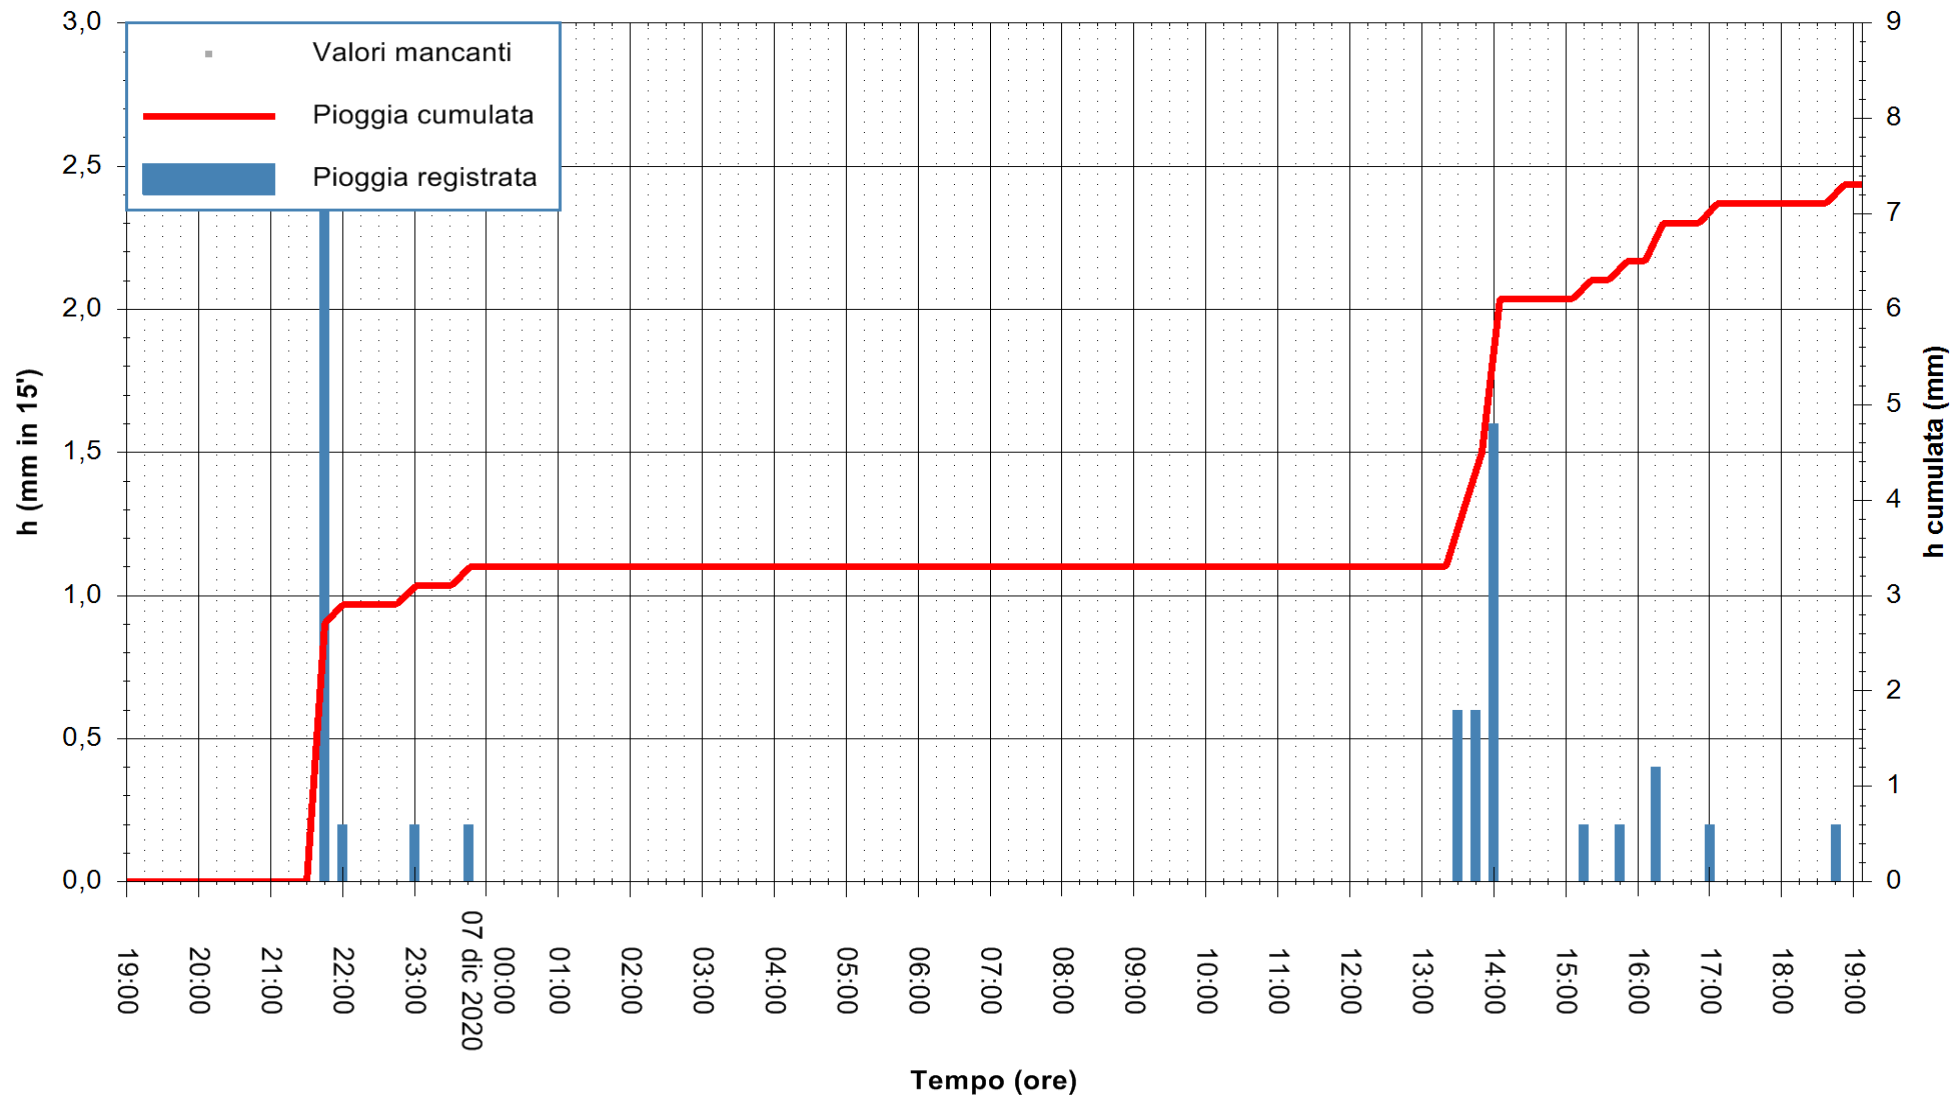

Stazione pluviometrica DORGALI MONTE TULUI
Area MONTE TULUI
Pioggia registrata nelle ultime 24 ore
Estrazione dati delle ore 19:26 del 07/12/2020
Ultimo dato disponibile: 07/12/2020 alle 19:00

ARPAS
F.to il Dirigente Responsabile
Dott. Giuseppe Bianco

REGIONE AUTÒNOMA DE SARDIGNA
REGIONE AUTONOMA DELLA SARDEGNA

Stazione pluviometrica FLUMENDOSA A ISCA RENA
 Area ISCA RENA
 Pioggia registrata nelle ultime 24 ore
 Estrazione dati delle ore 19:26 del 07/12/2020
 Ultimo dato disponibile: 07/12/2020 alle 19:00

ARPAS
 F.to il Dirigente Responsabile
 Dott. Giuseppe Bianco

REGIONE AUTONOMA DE SARDIGNA
 REGIONE AUTONOMA DELLA SARDEGNA

Stazione pluviometrica FLUMINI MANNU A FURTEI
Area PONTE SUL F.MANNU
Pioggia registrata nelle ultime 24 ore
Estrazione dati delle ore 19:26 del 07/12/2020
Ultimo dato disponibile: 07/12/2020 alle 19:00

ARPAS
F.to il Dirigente Responsabile
Dott. Giuseppe Bianco

REGIONE AUTONOMA DE SARDIGNA
REGIONE AUTONOMA DELLA SARDEGNA

Stazione pluviometrica CARBONIA C.RA FLUMENTEPIDO
Area FLUMETEPIDO

Pioggia registrata nelle ultime 24 ore
Estrazione dati delle ore 19:26 del 07/12/2020
Ultimo dato disponibile: 07/12/2020 alle 18:45