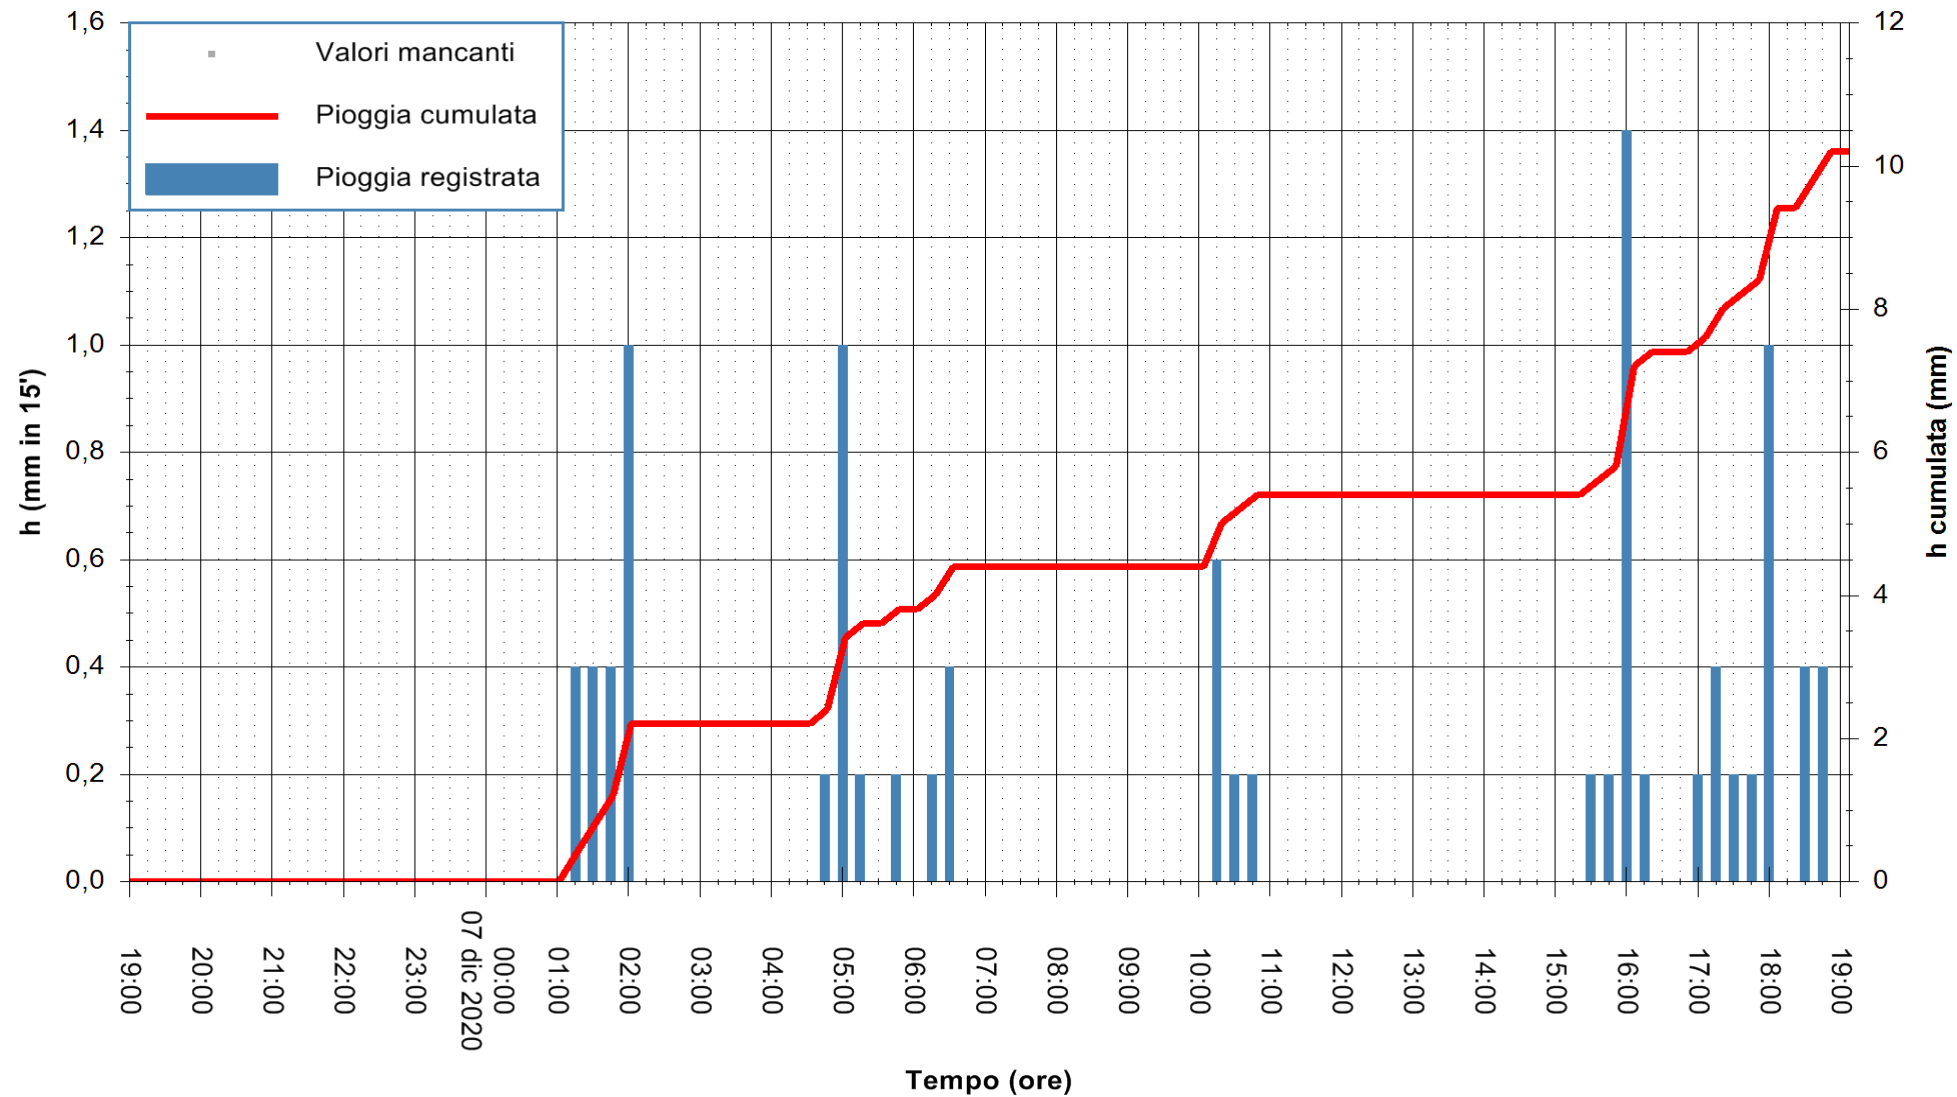

REGIONE AUTÒNOMA DE SARDIGNA
REGIONE AUTONOMA DELLA SARDEGNA

Stazione pluviometrica FLUMENDOSA A ISCA RENA
 Area ISCA RENA
 Pioggia registrata nelle ultime 24 ore
 Estrazione dati delle ore 19:26 del 07/12/2020
 Ultimo dato disponibile: 07/12/2020 alle 19:00

ARPAS
 F.to il Dirigente Responsabile
 Dott. Giuseppe Bianco

REGIONE AUTONOMA DE SARDIGNA
 REGIONE AUTONOMA DELLA SARDEGNA

Stazione pluviometrica FLUMINI MANNU A FURTEI
Area PONTE SUL F.MANNU
Pioggia registrata nelle ultime 24 ore
Estrazione dati delle ore 19:26 del 07/12/2020
Ultimo dato disponibile: 07/12/2020 alle 19:00

ARPAS
F.to il Dirigente Responsabile
Dott. Giuseppe Bianco

REGIONE AUTONOMA DE SARDIGNA
REGIONE AUTONOMA DELLA SARDEGNA

Stazione pluviometrica CARBONIA C.RA FLUMENTEPIDO
Area FLUMETEPIDO

Pioggia registrata nelle ultime 24 ore
Estrazione dati delle ore 19:26 del 07/12/2020
Ultimo dato disponibile: 07/12/2020 alle 18:45

ARPAS
F.to il Dirigente Responsabile
Dott. Giuseppe Bianco

REGIONE AUTÒNOMA DE SARDIGNA
REGIONE AUTONOMA DELLA SARDEGNA

Stazione pluviometrica ORISTANO RF
Area TORRE GRANDE
Pioggia registrata nelle ultime 24 ore
Estrazione dati delle ore 19:26 del 07/12/2020
Ultimo dato disponibile: 07/12/2020 alle 19:00