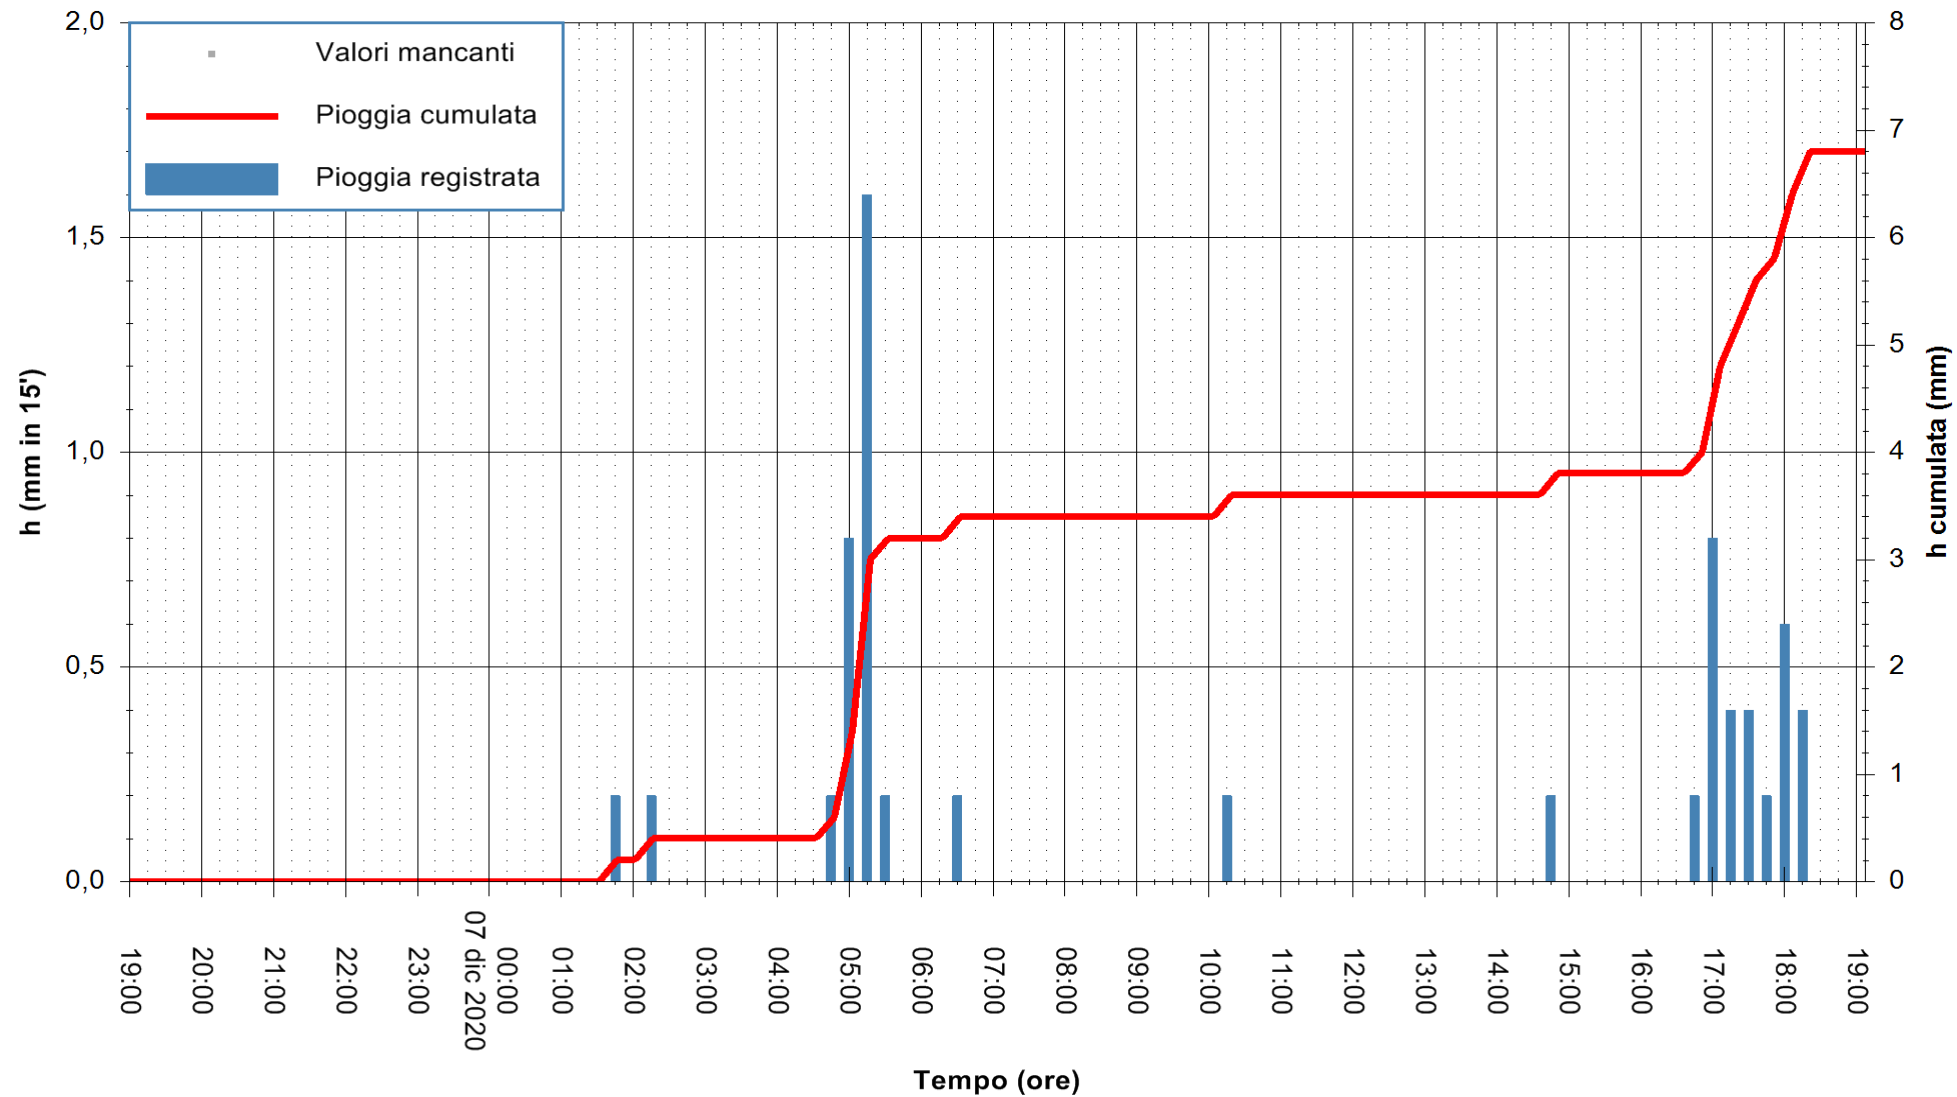

ARPAS
F.to il Dirigente Responsabile
Dott. Giuseppe Bianco

REGIONE AUTONOMA DE SARDIGNA
REGIONE AUTONOMA DELLA SARDEGNA

Stazione pluviometrica CARBONIA C.RA FLUMENTEPIDO
Area FLUMETEPIDO

Pioggia registrata nelle ultime 24 ore
Estrazione dati delle ore 19:26 del 07/12/2020
Ultimo dato disponibile: 07/12/2020 alle 18:45

ARPAS
F.to il Dirigente Responsabile
Dott. Giuseppe Bianco

REGIONE AUTONOMA DE SARDIGNA
REGIONE AUTONOMA DELLA SARDEGNA

Stazione pluviometrica SINISCOLA RF
Area SU PRANU
Pioggia registrata nelle ultime 24 ore
Estrazione dati delle ore 19:26 del 07/12/2020
Ultimo dato disponibile: 07/12/2020 alle 19:00

ARPAS
F.to il Dirigente Responsabile
Dott. Giuseppe Bianco

REGIONE AUTÒNOMA DE SARDIGNA
REGIONE AUTONOMA DELLA SARDEGNA

Stazione pluviometrica ORISTANO RF
Area TORRE GRANDE
Pioggia registrata nelle ultime 24 ore
Estrazione dati delle ore 19:26 del 07/12/2020
Ultimo dato disponibile: 07/12/2020 alle 19:00