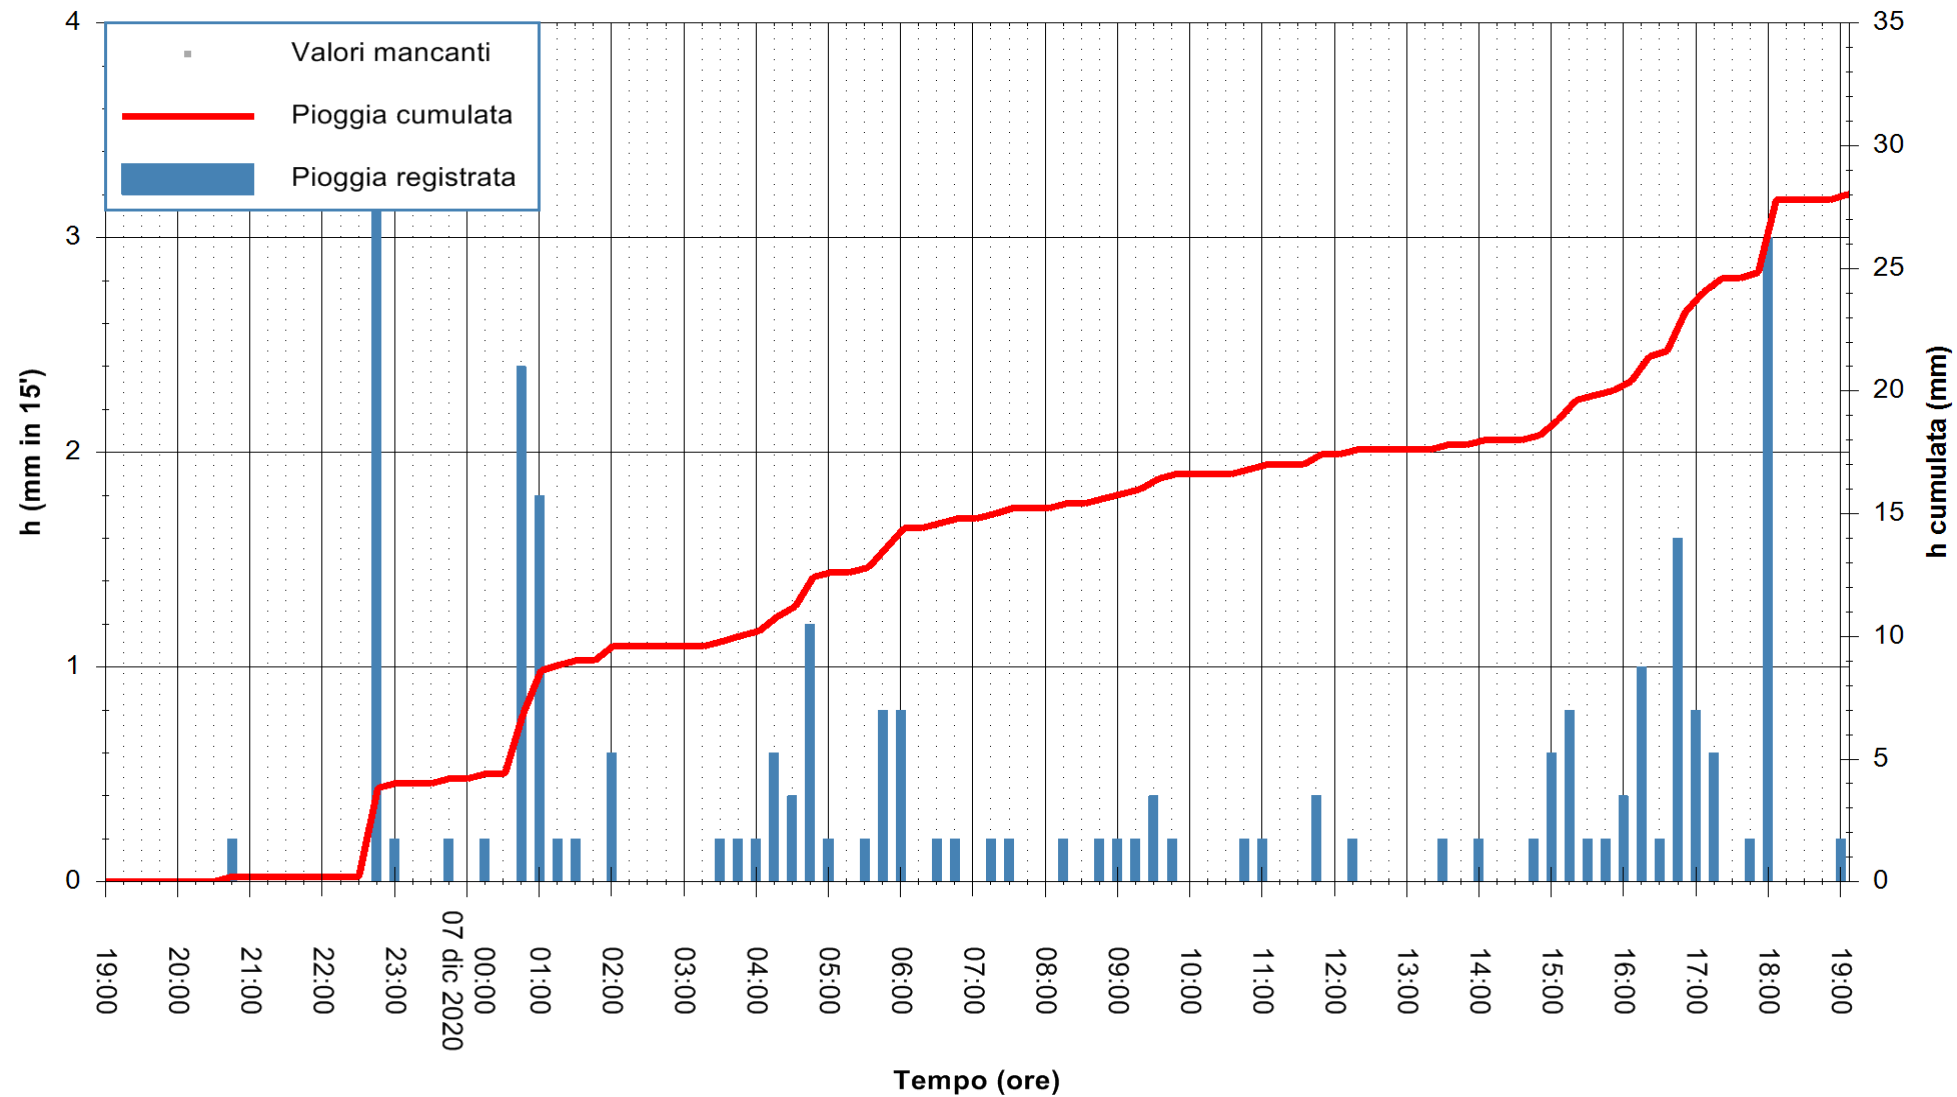

Stazione pluviometrica DORGALI MONTE TULUI
Area MONTE TULUI
Pioggia registrata nelle ultime 24 ore
Estrazione dati delle ore 19:26 del 07/12/2020
Ultimo dato disponibile: 07/12/2020 alle 19:00

ARPAS
F.to il Dirigente Responsabile
Dott. Giuseppe Bianco

ARPAS
F.to il Dirigente Responsabile
Dott. Giuseppe Bianco

REGIONE AUTONOMA DE SARDIGNA
REGIONE AUTONOMA DELLA SARDEGNA

Stazione pluviometrica CARBONIA C.RA FLUMENTEPIDO
Area FLUMETEPIDO

Pioggia registrata nelle ultime 24 ore
Estrazione dati delle ore 19:26 del 07/12/2020
Ultimo dato disponibile: 07/12/2020 alle 18:45

ARPAS
F.to il Dirigente Responsabile
Dott. Giuseppe Bianco

REGIONE AUTONOMA DE SARDIGNA
REGIONE AUTONOMA DELLA SARDEGNA

Stazione pluviometrica SINISCOLA RF
Area SU PRANU
Pioggia registrata nelle ultime 24 ore
Estrazione dati delle ore 19:26 del 07/12/2020
Ultimo dato disponibile: 07/12/2020 alle 19:00

ARPAS
F.to il Dirigente Responsabile
Dott. Giuseppe Bianco

REGIONE AUTÒNOMA DE SARDIGNA
REGIONE AUTONOMA DELLA SARDEGNA

Stazione pluviometrica ORISTANO RF
Area TORRE GRANDE
Pioggia registrata nelle ultime 24 ore
Estrazione dati delle ore 19:26 del 07/12/2020
Ultimo dato disponibile: 07/12/2020 alle 19:00