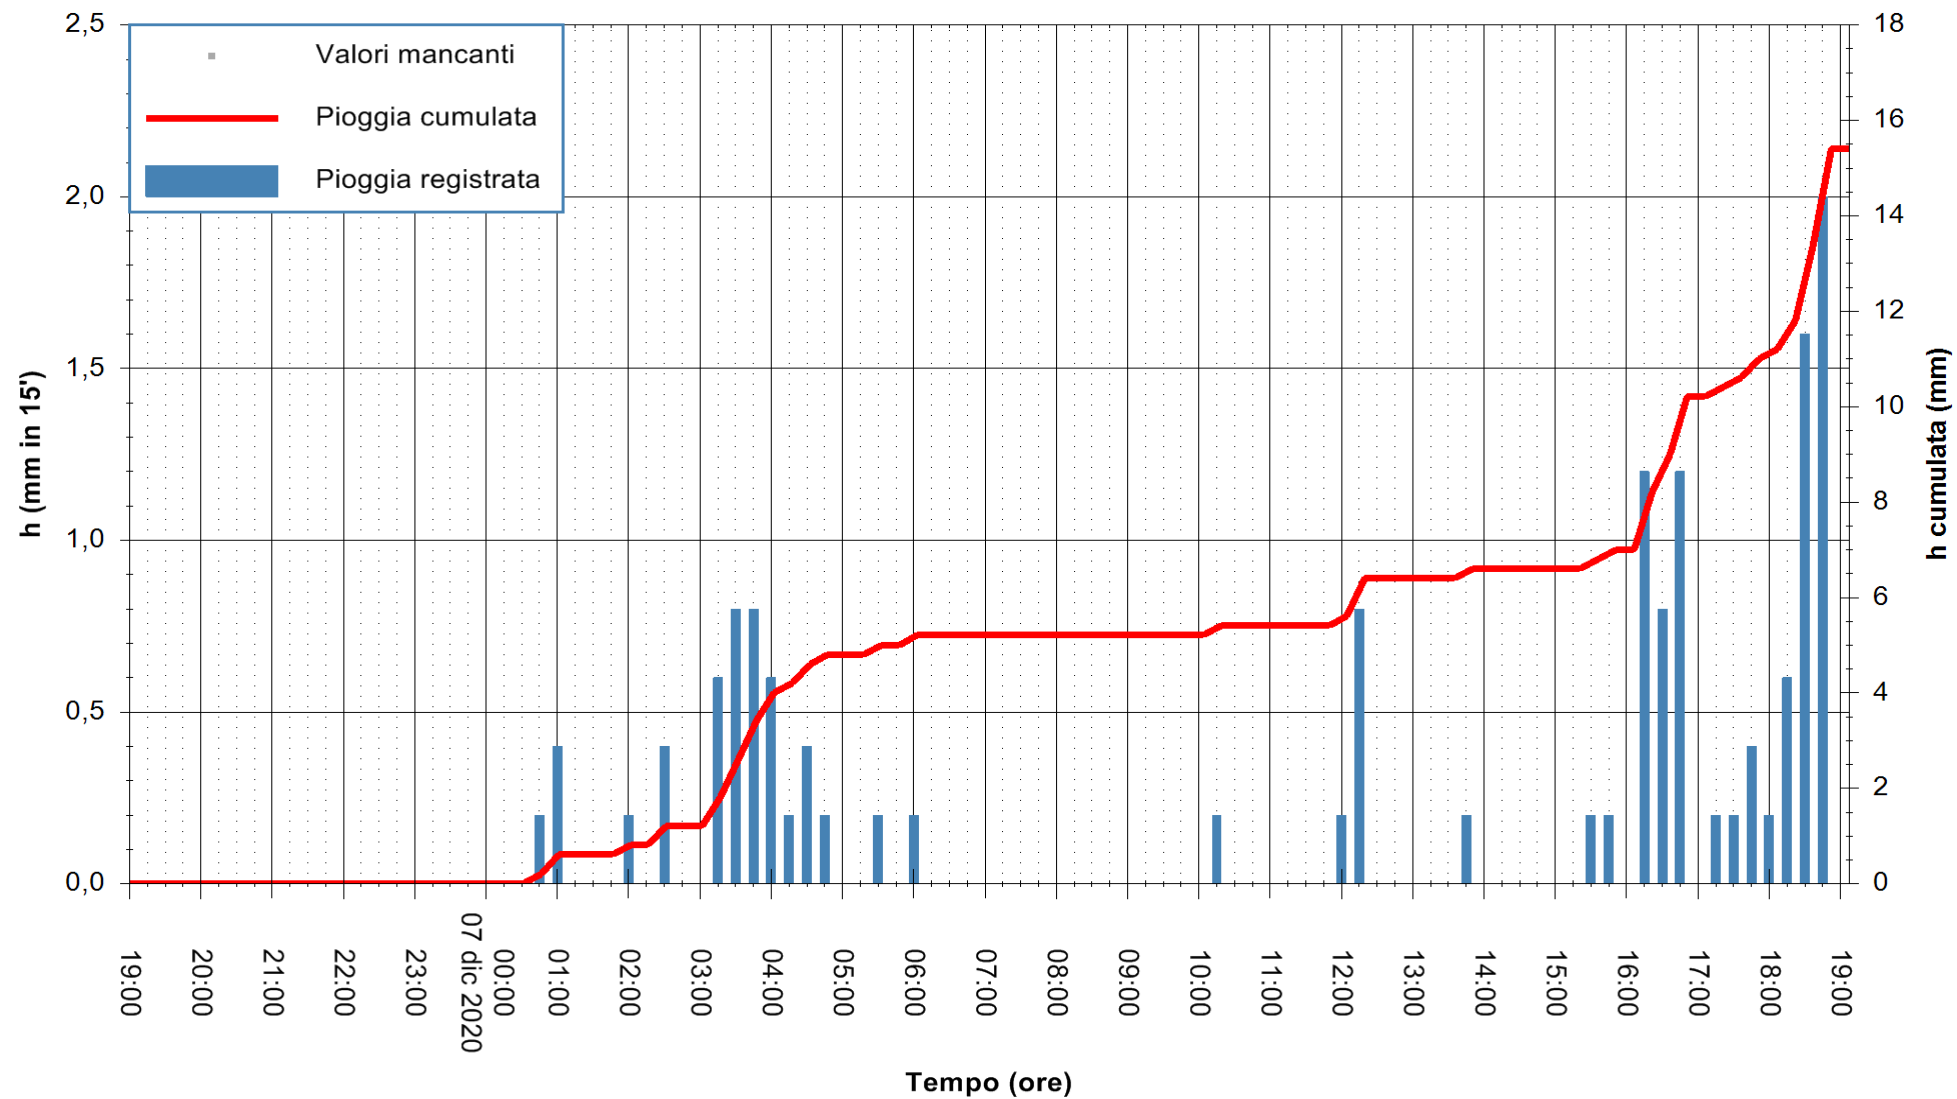

Stazione pluviometrica DORGALI MONTE TULUI
Area MONTE TULUI
Pioggia registrata nelle ultime 24 ore
Estrazione dati delle ore 19:26 del 07/12/2020
Ultimo dato disponibile: 07/12/2020 alle 19:00

ARPAS
F.to il Dirigente Responsabile
Dott. Giuseppe Bianco

REGIONE AUTÒNOMA DE SARDIGNA
REGIONE AUTONOMA DELLA SARDEGNA

Stazione pluviometrica FLUMENDOSA A ISCA RENA
 Area ISCA RENA
 Pioggia registrata nelle ultime 24 ore
 Estrazione dati delle ore 19:26 del 07/12/2020
 Ultimo dato disponibile: 07/12/2020 alle 19:00

ARPAS
 F.to il Dirigente Responsabile
 Dott. Giuseppe Bianco

REGIONE AUTONOMA DE SARDIGNA
 REGIONE AUTONOMA DELLA SARDEGNA

Stazione pluviometrica FLUMINI MANNU A FURTEI
Area PONTE SUL F.MANNU
Pioggia registrata nelle ultime 24 ore
Estrazione dati delle ore 19:26 del 07/12/2020
Ultimo dato disponibile: 07/12/2020 alle 19:00

ARPAS
F.to il Dirigente Responsabile
Dott. Giuseppe Bianco

REGIONE AUTONOMA DE SARDIGNA
REGIONE AUTONOMA DELLA SARDEGNA

Stazione pluviometrica CARBONIA C.RA FLUMENTEPIDO
Area FLUMETEPIDO

Pioggia registrata nelle ultime 24 ore
Estrazione dati delle ore 19:26 del 07/12/2020
Ultimo dato disponibile: 07/12/2020 alle 18:45