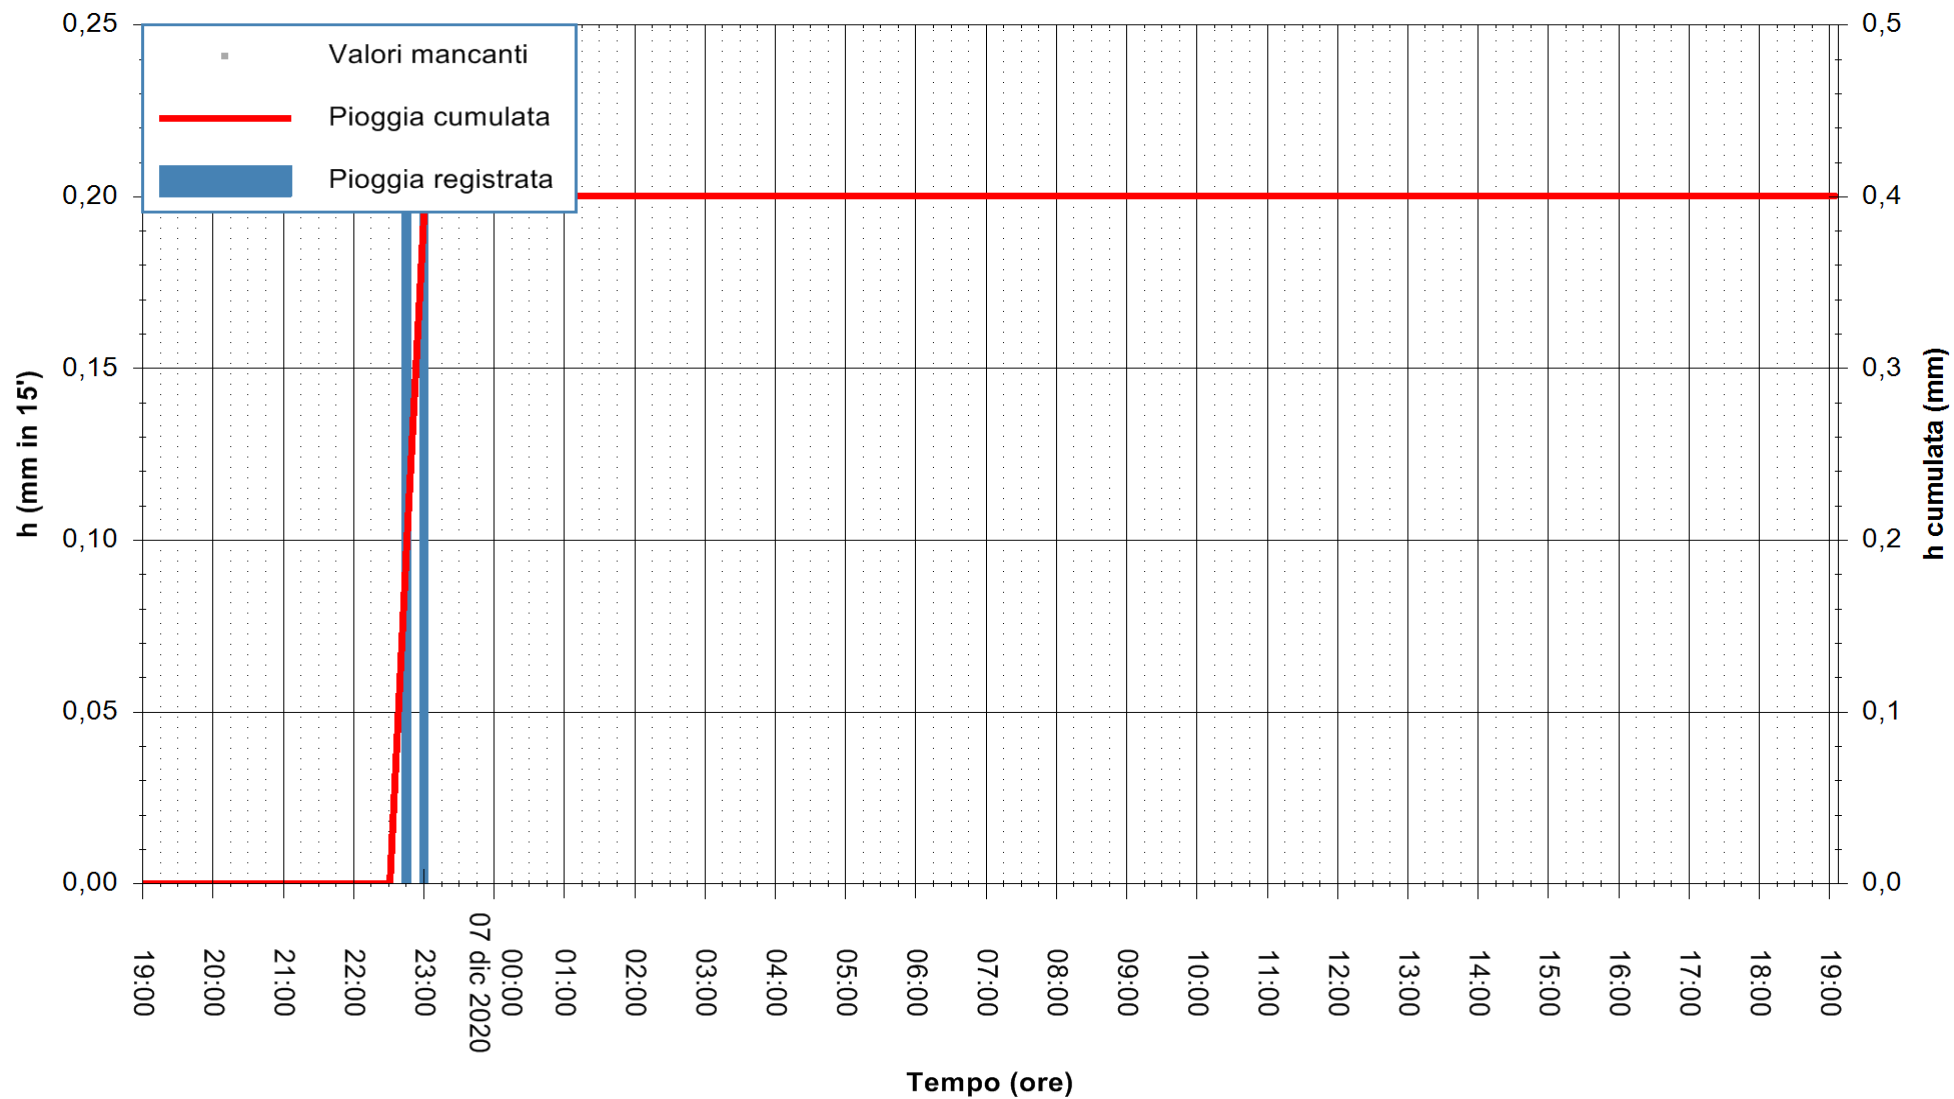

ARPAS
F.to il Dirigente Responsabile
Dott. Giuseppe Bianco

REGIONE AUTONOMA DE SARDIGNA
REGIONE AUTONOMA DELLA SARDEGNA

Stazione pluviometrica CARBONIA C.RA FLUMENTEPIDO
Area FLUMETEPIDO

Pioggia registrata nelle ultime 24 ore
Estrazione dati delle ore 19:26 del 07/12/2020
Ultimo dato disponibile: 07/12/2020 alle 18:45

ARPAS
F.to il Dirigente Responsabile
Dott. Giuseppe Bianco

REGIONE AUTONOMA DE SARDIGNA
REGIONE AUTONOMA DELLA SARDEGNA

Stazione pluviometrica SINISCOLA RF
Area SU PRANU
Pioggia registrata nelle ultime 24 ore
Estrazione dati delle ore 19:26 del 07/12/2020
Ultimo dato disponibile: 07/12/2020 alle 19:00

ARPAS
F.to il Dirigente Responsabile
Dott. Giuseppe Bianco

REGIONE AUTÒNOMA DE SARDIGNA
REGIONE AUTONOMA DELLA SARDEGNA

Stazione pluviometrica ORISTANO RF
Area TORRE GRANDE
Pioggia registrata nelle ultime 24 ore
Estrazione dati delle ore 19:26 del 07/12/2020
Ultimo dato disponibile: 07/12/2020 alle 19:00