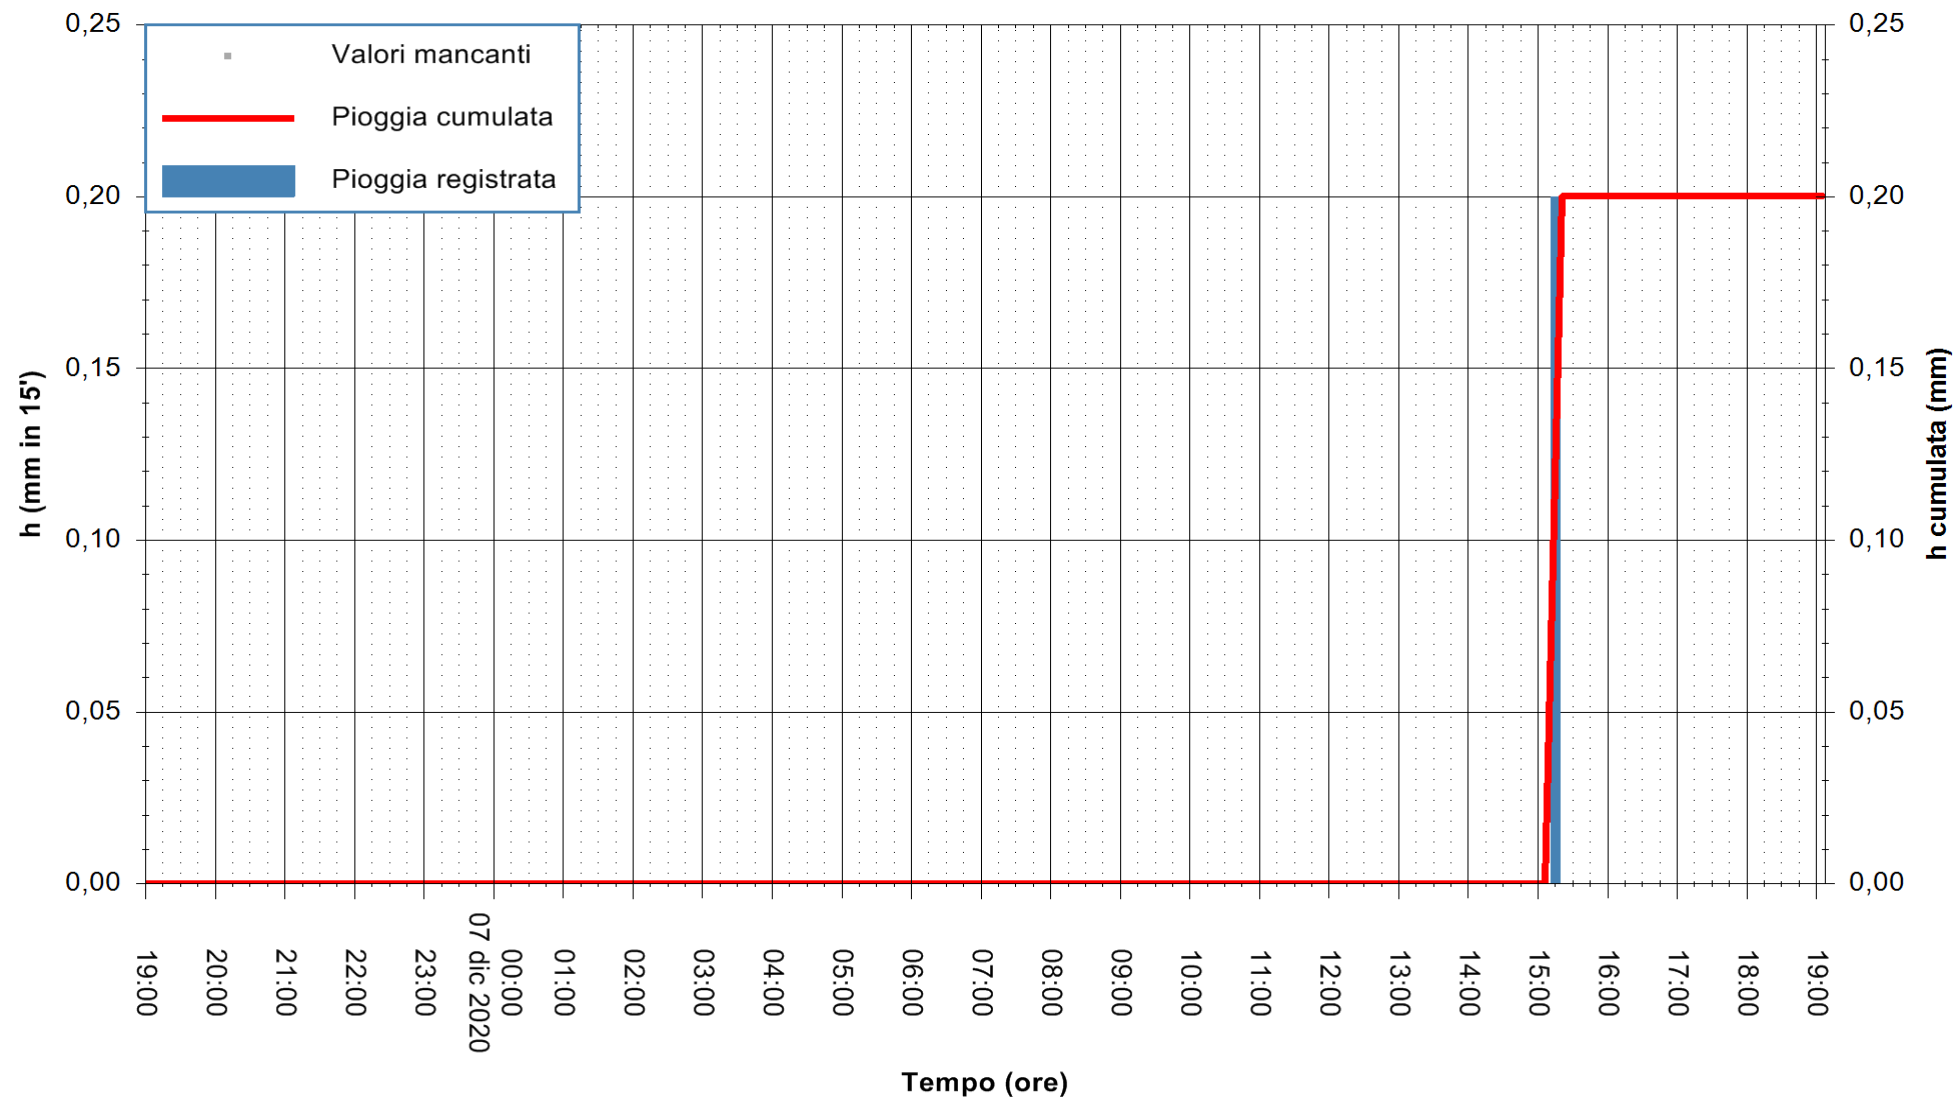

ARPAS
F.to il Dirigente Responsabile
Dott. Giuseppe Bianco

REGIONE AUTÒNOMA DE SARDIGNA
REGIONE AUTONOMA DELLA SARDEGNA

Stazione pluviometrica LULA RF
Area PIZZONCHI
Pioggia registrata nelle ultime 24 ore
Estrazione dati delle ore 19:26 del 07/12/2020
Ultimo dato disponibile: 07/12/2020 alle 19:00