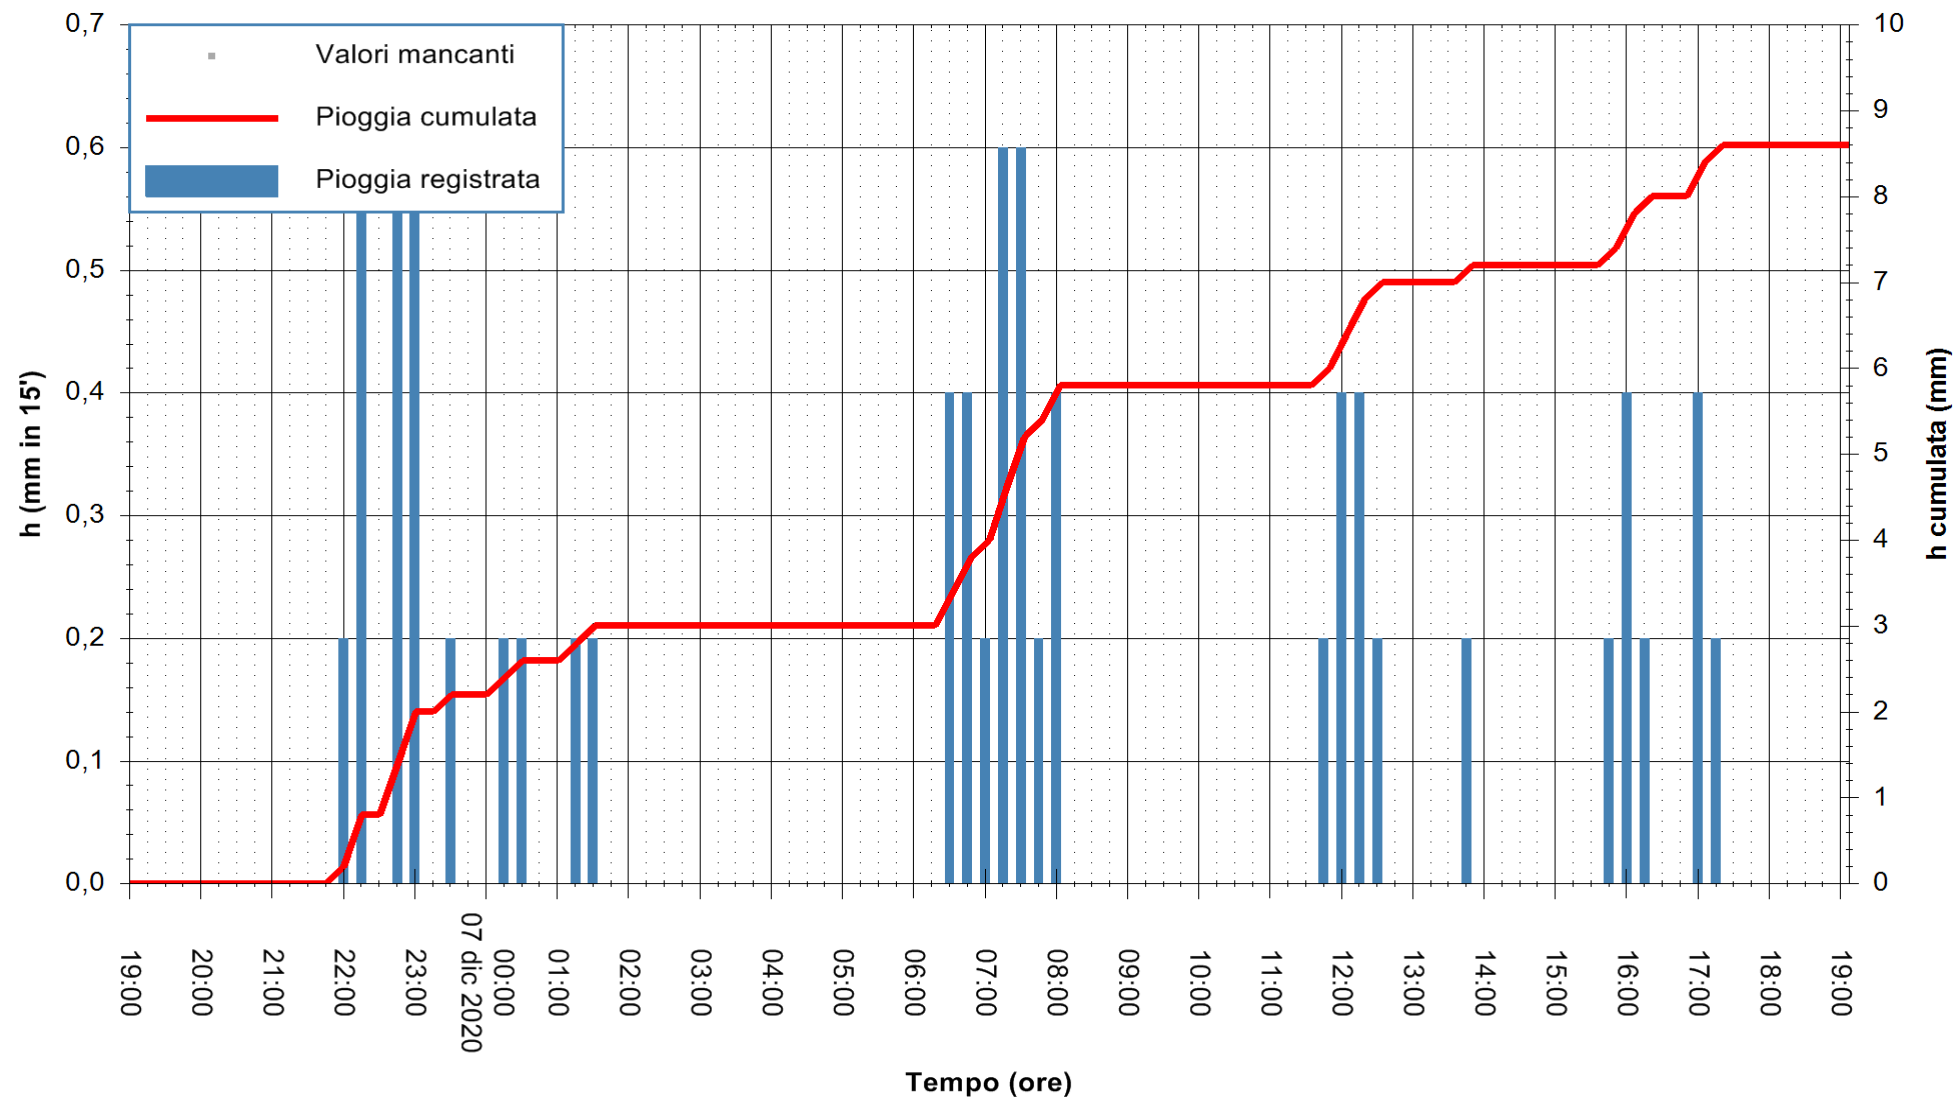

Stazione pluviometrica DORGALI MONTE TULUI
Area MONTE TULUI
Pioggia registrata nelle ultime 24 ore
Estrazione dati delle ore 19:26 del 07/12/2020
Ultimo dato disponibile: 07/12/2020 alle 19:00

ARPAS
F.to il Dirigente Responsabile
Dott. Giuseppe Bianco

REGIONE AUTÒNOMA DE SARDIGNA
REGIONE AUTONOMA DELLA SARDEGNA

Stazione pluviometrica FLUMENDOSA A ISCA RENA
 Area ISCA RENA
 Pioggia registrata nelle ultime 24 ore
 Estrazione dati delle ore 19:26 del 07/12/2020
 Ultimo dato disponibile: 07/12/2020 alle 19:00

ARPAS
 F.to il Dirigente Responsabile
 Dott. Giuseppe Bianco

REGIONE AUTONOMA DE SARDIGNA
 REGIONE AUTONOMA DELLA SARDEGNA

Stazione pluviometrica FLUMINI MANNU A FURTEI
Area PONTE SUL F.MANNU
Pioggia registrata nelle ultime 24 ore
Estrazione dati delle ore 19:26 del 07/12/2020
Ultimo dato disponibile: 07/12/2020 alle 19:00

ARPAS
F.to il Dirigente Responsabile
Dott. Giuseppe Bianco

REGIONE AUTÒNOMA DE SARDIGNA
REGIONE AUTONOMA DELLA SARDEGNA

Stazione pluviometrica ORISTANO RF
Area TORRE GRANDE
Pioggia registrata nelle ultime 24 ore
Estrazione dati delle ore 19:26 del 07/12/2020
Ultimo dato disponibile: 07/12/2020 alle 19:00