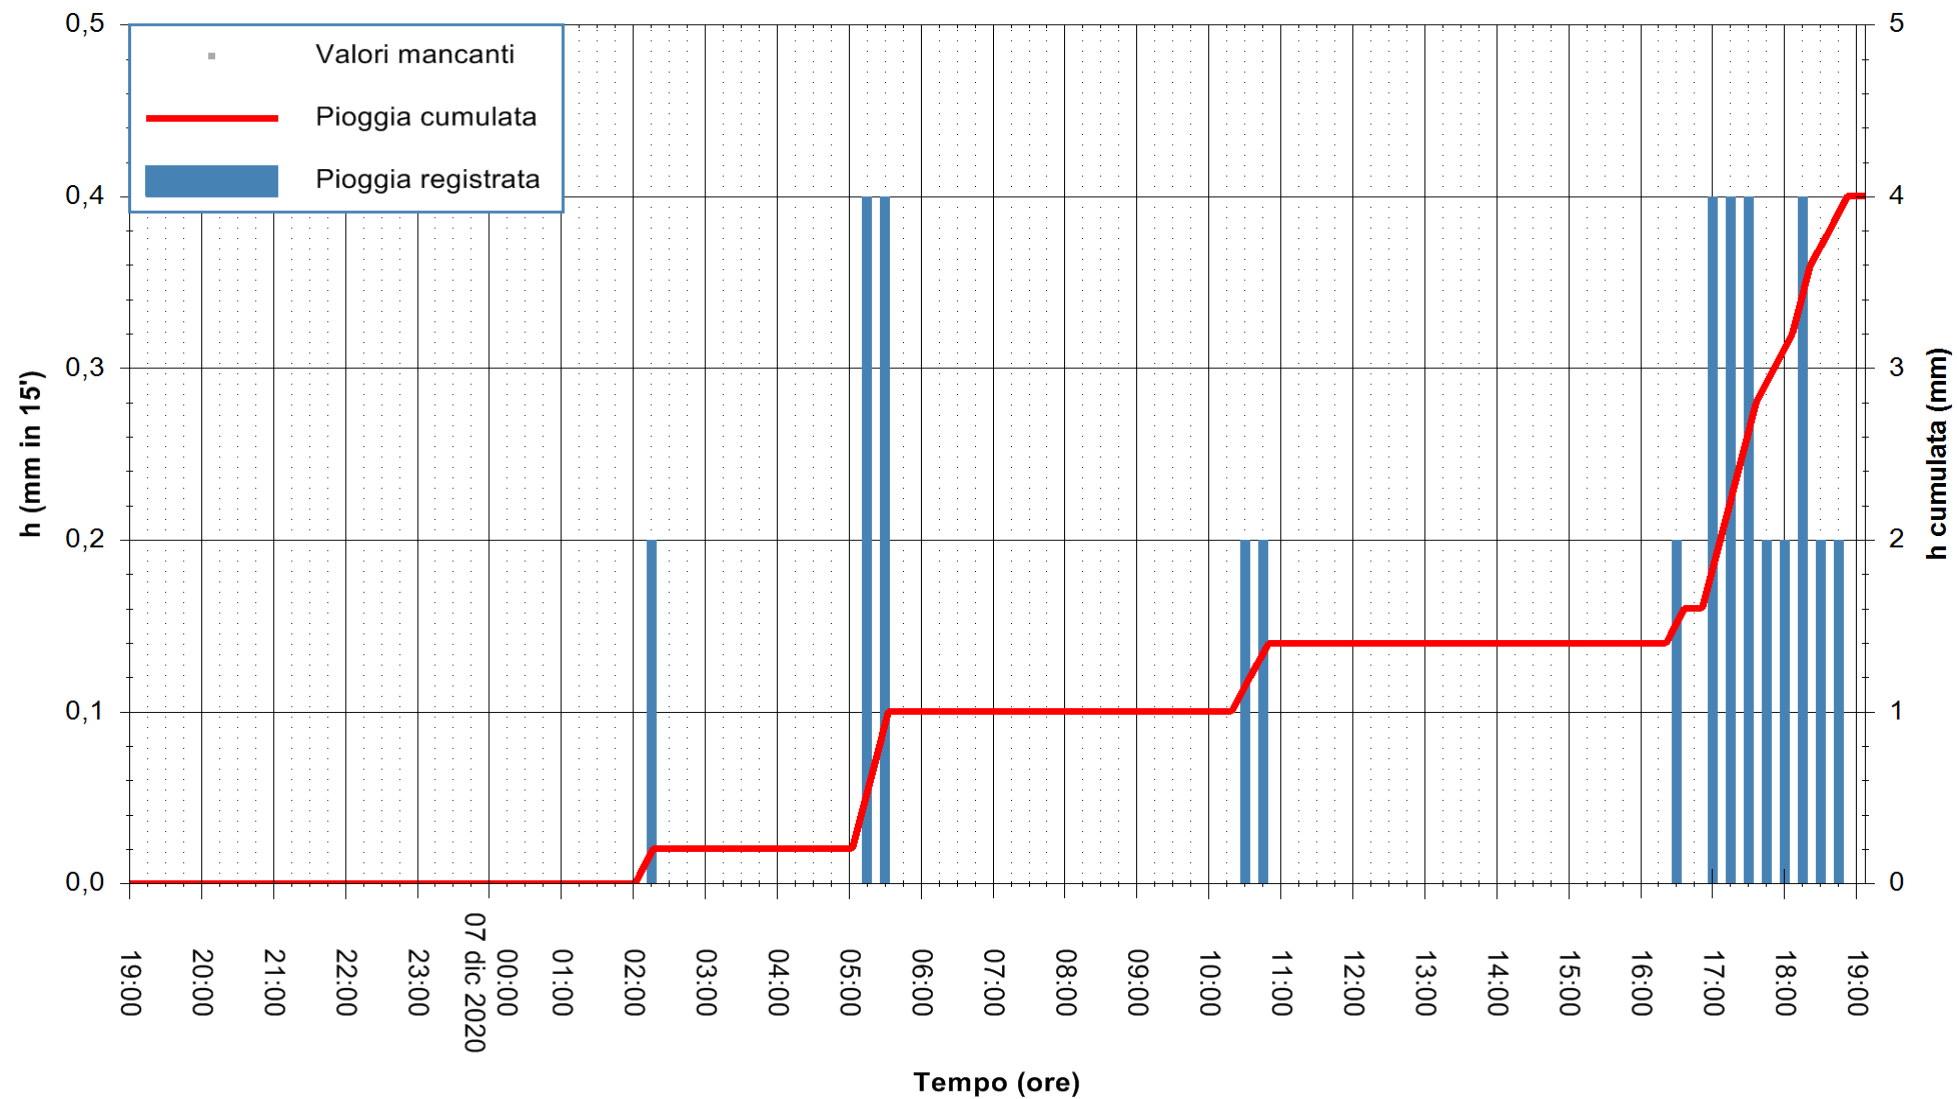

ARPAS
F.to il Dirigente Responsabile
Dott. Giuseppe Bianco

REGIONE AUTONOMA DE SARDIGNA
REGIONE AUTONOMA DELLA SARDEGNA

Stazione pluviometrica CARBONIA C.RA FLUMENTEPIDO
Area FLUMETEPIDO

Pioggia registrata nelle ultime 24 ore
Estrazione dati delle ore 19:26 del 07/12/2020
Ultimo dato disponibile: 07/12/2020 alle 18:45

ARPAS
F.to il Dirigente Responsabile
Dott. Giuseppe Bianco

REGIONE AUTONOMA DE SARDIGNA
REGIONE AUTONOMA DELLA SARDEGNA

Stazione pluviometrica SINISCOLA RF
Area SU PRANU
Pioggia registrata nelle ultime 24 ore
Estrazione dati delle ore 19:26 del 07/12/2020
Ultimo dato disponibile: 07/12/2020 alle 19:00

ARPAS
F.to il Dirigente Responsabile
Dott. Giuseppe Bianco

REGIONE AUTÒNOMA DE SARDIGNA
REGIONE AUTONOMA DELLA SARDEGNA

Stazione pluviometrica ORISTANO RF
Area TORRE GRANDE
Pioggia registrata nelle ultime 24 ore
Estrazione dati delle ore 19:26 del 07/12/2020
Ultimo dato disponibile: 07/12/2020 alle 19:00