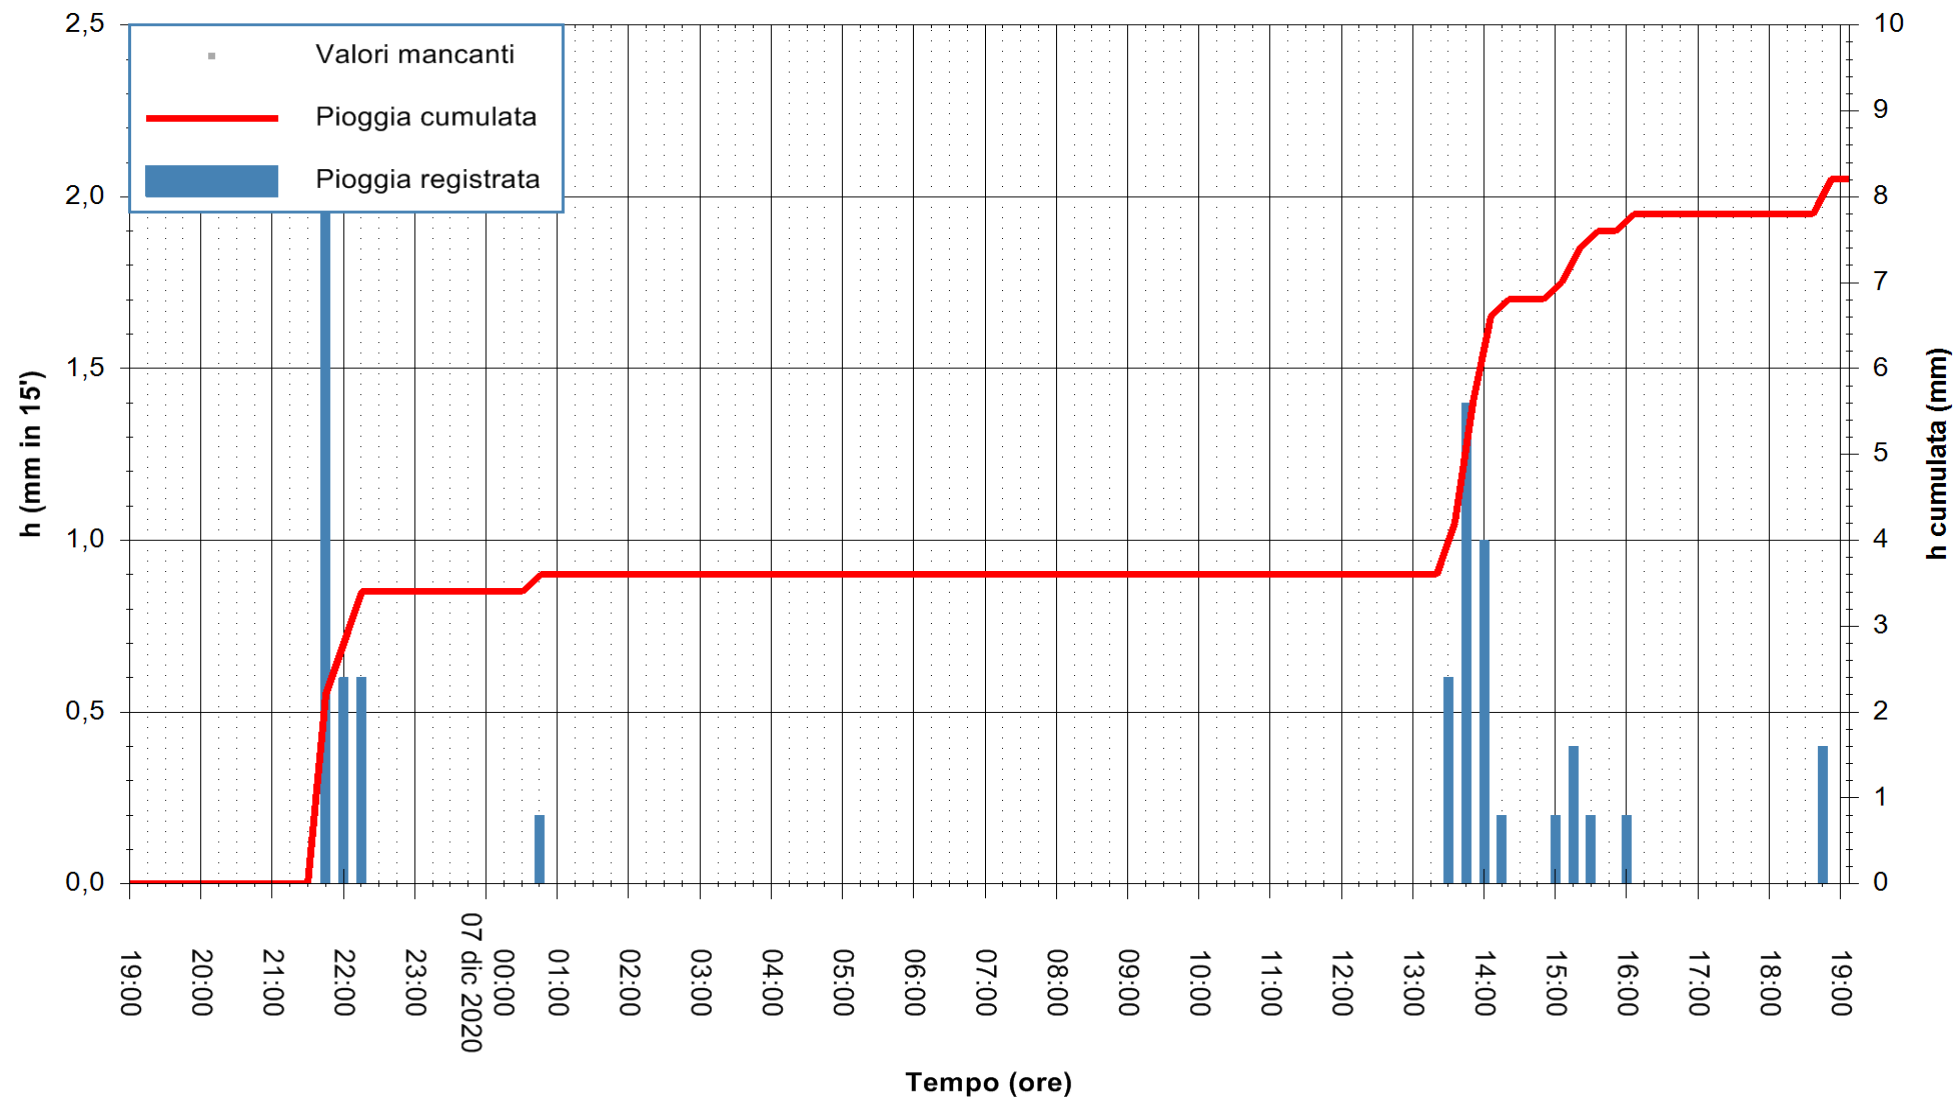

ARPAS
F.to il Dirigente Responsabile
Dott. Giuseppe Bianco

REGIONE AUTONOMA DE SARDIGNA
REGIONE AUTONOMA DELLA SARDEGNA

Stazione pluviometrica CARBONIA C.RA FLUMENTEPIDO
Area FLUMETEPIDO

Pioggia registrata nelle ultime 24 ore
Estrazione dati delle ore 19:26 del 07/12/2020
Ultimo dato disponibile: 07/12/2020 alle 18:45

ARPAS
F.to il Dirigente Responsabile
Dott. Giuseppe Bianco

REGIONE AUTONOMA DE SARDIGNA
REGIONE AUTONOMA DELLA SARDEGNA

Stazione pluviometrica SINISCOLA RF
Area SU PRANU
Pioggia registrata nelle ultime 24 ore
Estrazione dati delle ore 19:26 del 07/12/2020
Ultimo dato disponibile: 07/12/2020 alle 19:00

ARPAS
F.to il Dirigente Responsabile
Dott. Giuseppe Bianco

REGIONE AUTÒNOMA DE SARDIGNA
REGIONE AUTONOMA DELLA SARDEGNA

Stazione pluviometrica ORISTANO RF
Area TORRE GRANDE
Pioggia registrata nelle ultime 24 ore
Estrazione dati delle ore 19:26 del 07/12/2020
Ultimo dato disponibile: 07/12/2020 alle 19:00