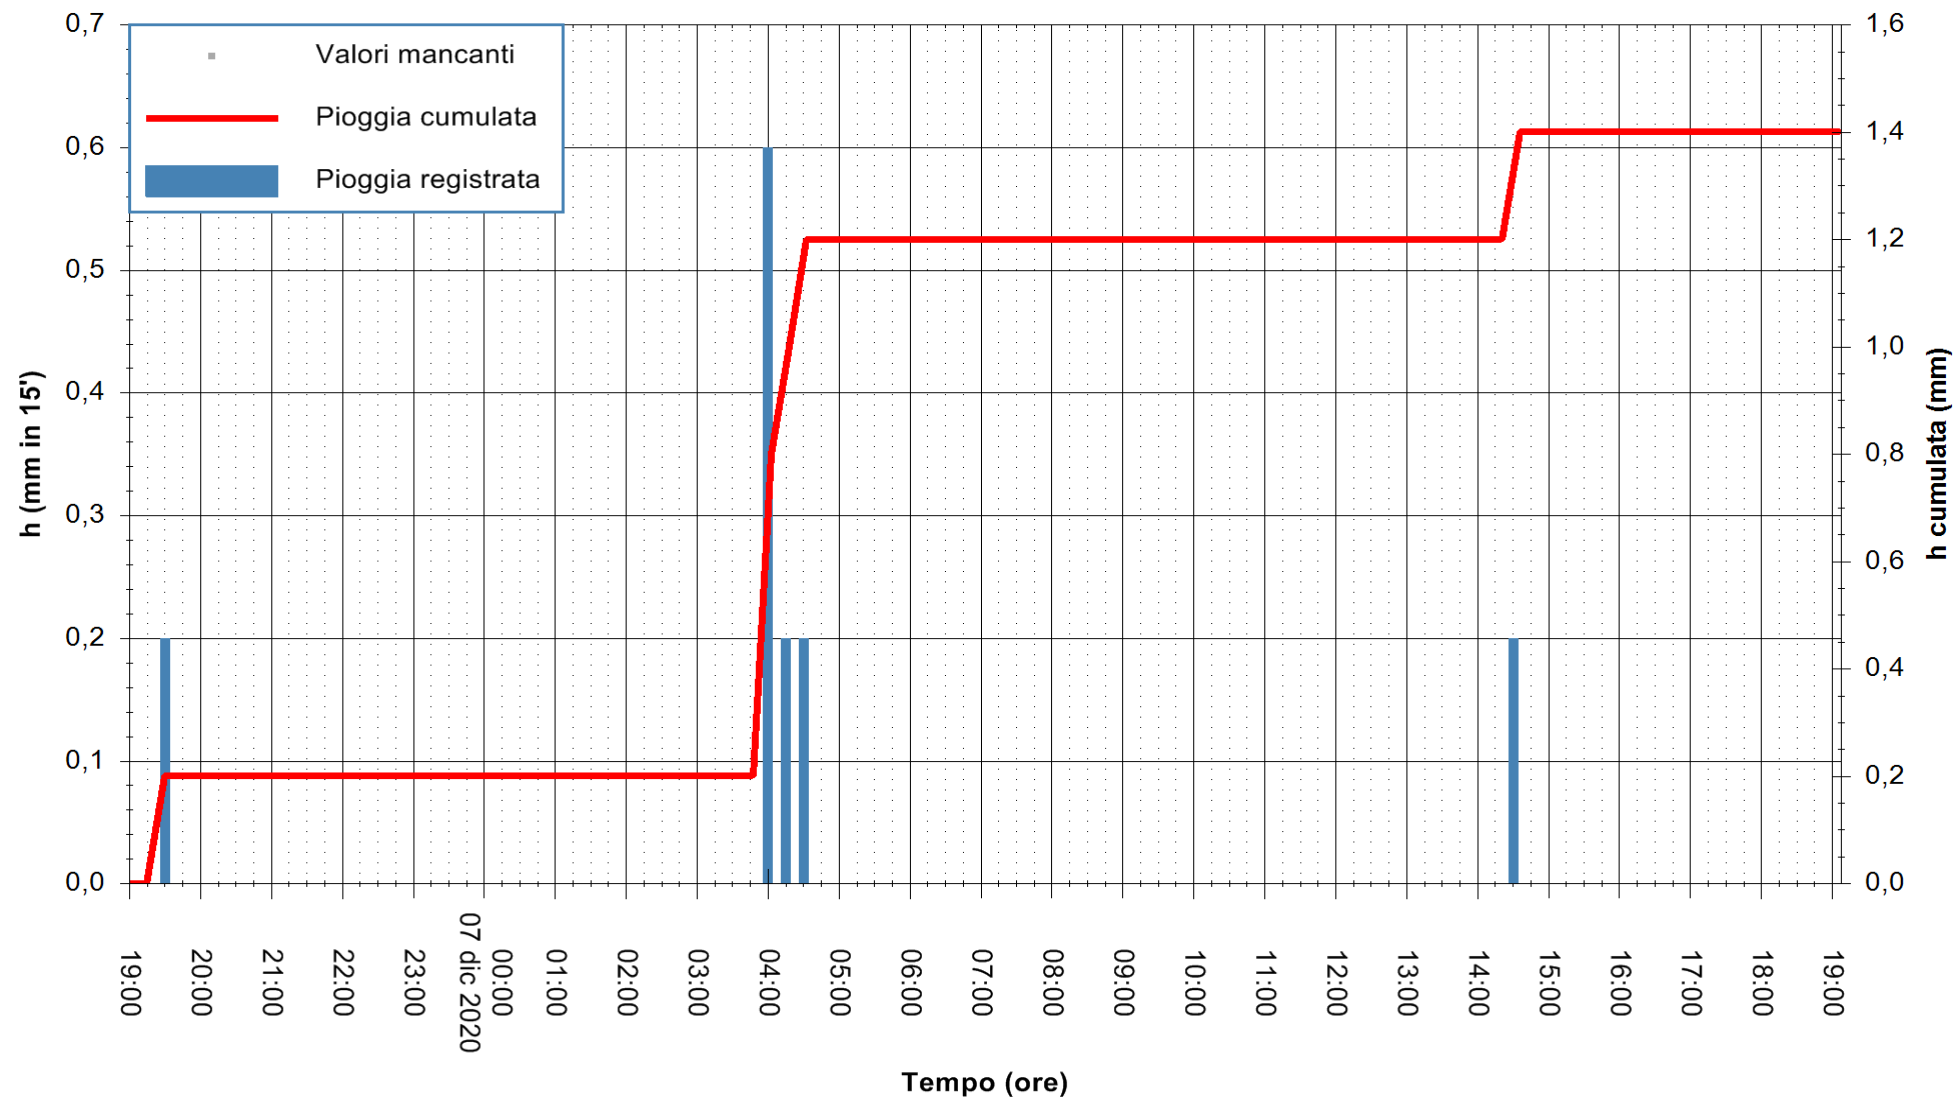

ARPAS
F.to il Dirigente Responsabile
Dott. Giuseppe Bianco

REGIONE AUTONOMA DE SARDIGNA
REGIONE AUTONOMA DELLA SARDEGNA

Stazione pluviometrica CARBONIA C.RA FLUMENTEPIDO
Area FLUMETEPIDO

Pioggia registrata nelle ultime 24 ore
Estrazione dati delle ore 19:26 del 07/12/2020
Ultimo dato disponibile: 07/12/2020 alle 18:45

ARPAS
F.to il Dirigente Responsabile
Dott. Giuseppe Bianco

REGIONE AUTONOMA DE SARDIGNA
REGIONE AUTONOMA DELLA SARDEGNA

Stazione pluviometrica SINISCOLA RF
Area SU PRANU
Pioggia registrata nelle ultime 24 ore
Estrazione dati delle ore 19:26 del 07/12/2020
Ultimo dato disponibile: 07/12/2020 alle 19:00

ARPAS
F.to il Dirigente Responsabile
Dott. Giuseppe Bianco

REGIONE AUTÒNOMA DE SARDIGNA
REGIONE AUTONOMA DELLA SARDEGNA

Stazione pluviometrica ORISTANO RF
Area TORRE GRANDE
Pioggia registrata nelle ultime 24 ore
Estrazione dati delle ore 19:26 del 07/12/2020
Ultimo dato disponibile: 07/12/2020 alle 19:00