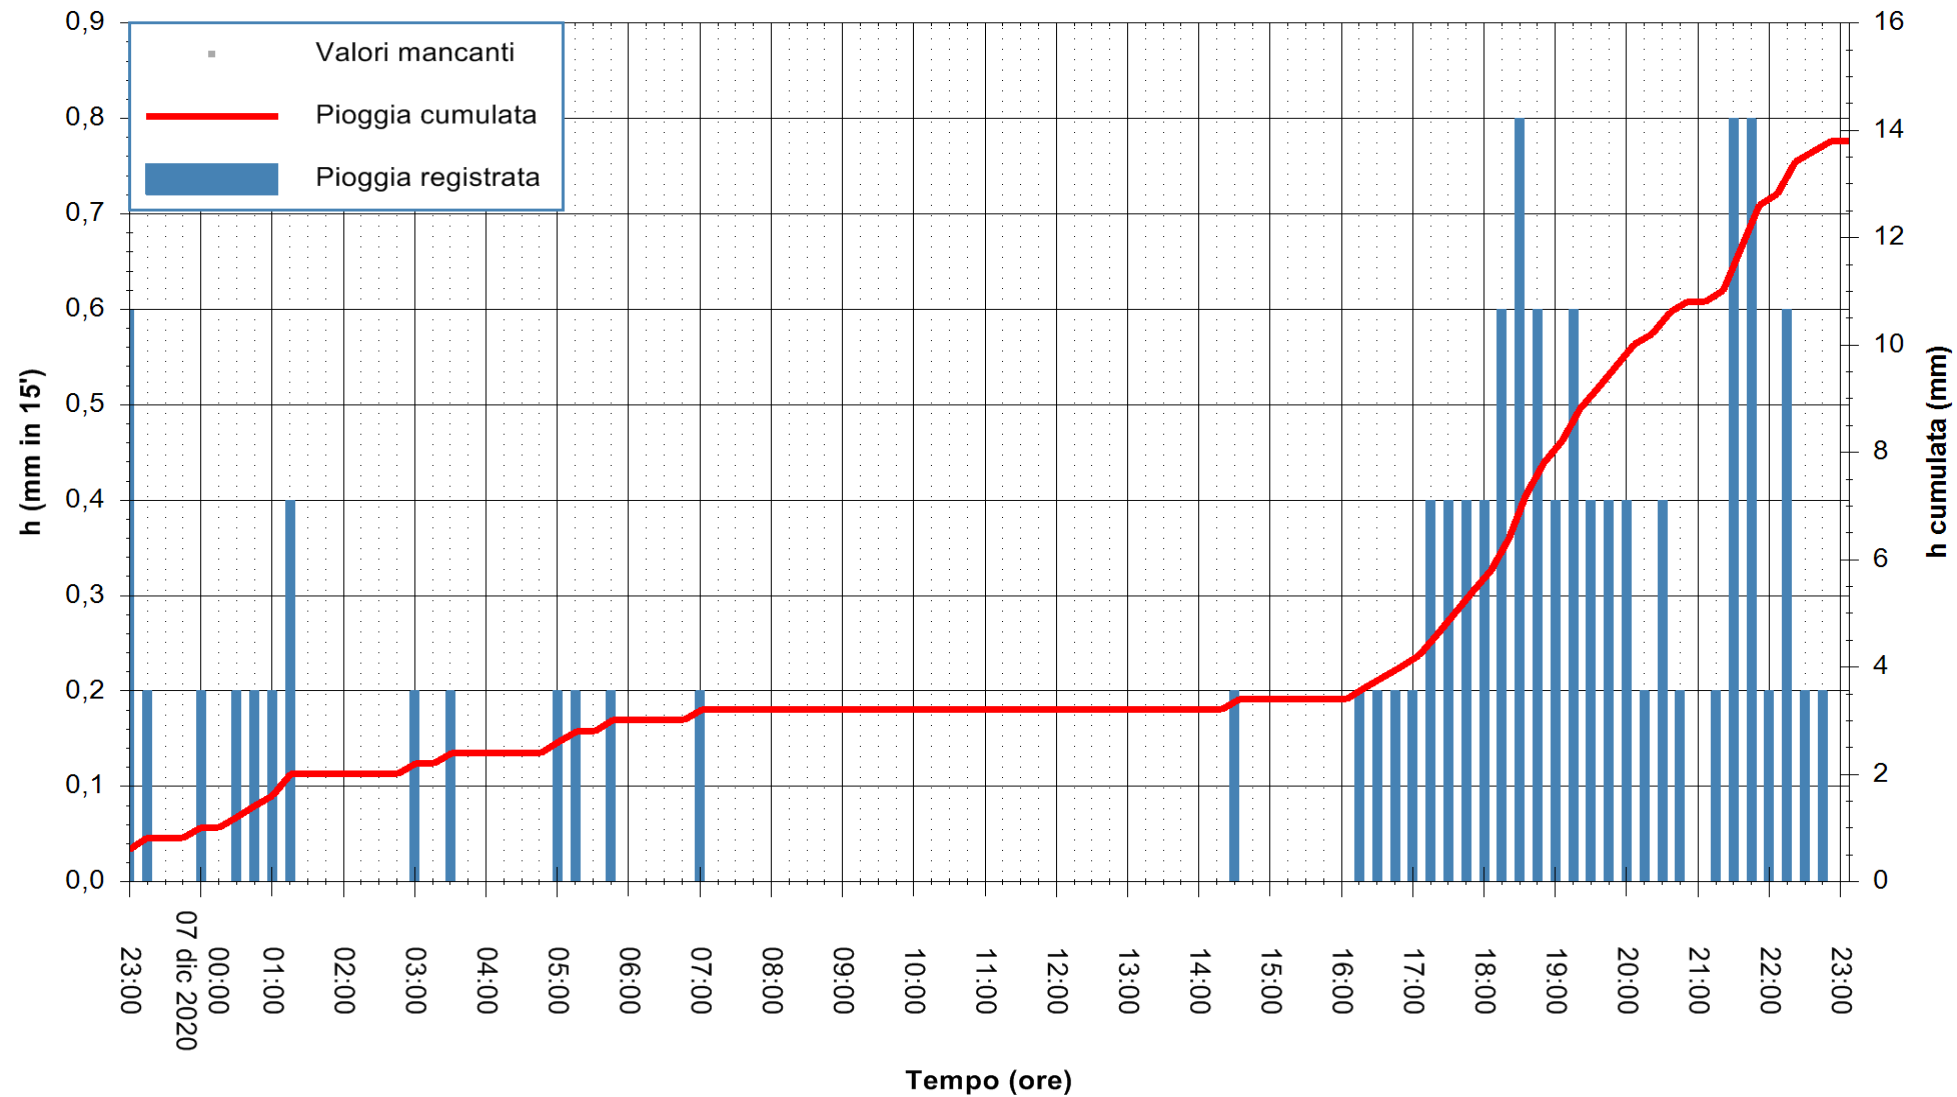

Stazione pluviometrica DORGALI MONTE TULUI  
Area MONTE TULUI  
Pioggia registrata nelle ultime 24 ore  
Estrazione dati delle ore 23:26 del 07/12/2020  
Ultimo dato disponibile: 07/12/2020 alle 23:00

ARPAS  
F.to il Dirigente Responsabile  
Dott. Giuseppe Bianco

REGIONE AUTONOMA DE SARDIGNA  
REGIONE AUTONOMA DELLA SARDEGNA

Stazione pluviometrica FLUMINI MANNU A FURTEI  
Area PONTE SUL F.MANNU  
Pioggia registrata nelle ultime 24 ore  
Estrazione dati delle ore 23:26 del 07/12/2020  
Ultimo dato disponibile: 07/12/2020 alle 23:00

ARPAS  
F.to il Dirigente Responsabile  
Dott. Giuseppe Bianco

REGIONE AUTONOMA DE SARDIGNA  
REGIONE AUTONOMA DELLA SARDEGNA

Stazione pluviometrica CARBONIA C.RA FLUMENTEPIDO  
Area FLUMETEPIDO

Pioggia registrata nelle ultime 24 ore  
Estrazione dati delle ore 23:26 del 07/12/2020  
Ultimo dato disponibile: 07/12/2020 alle 23:00