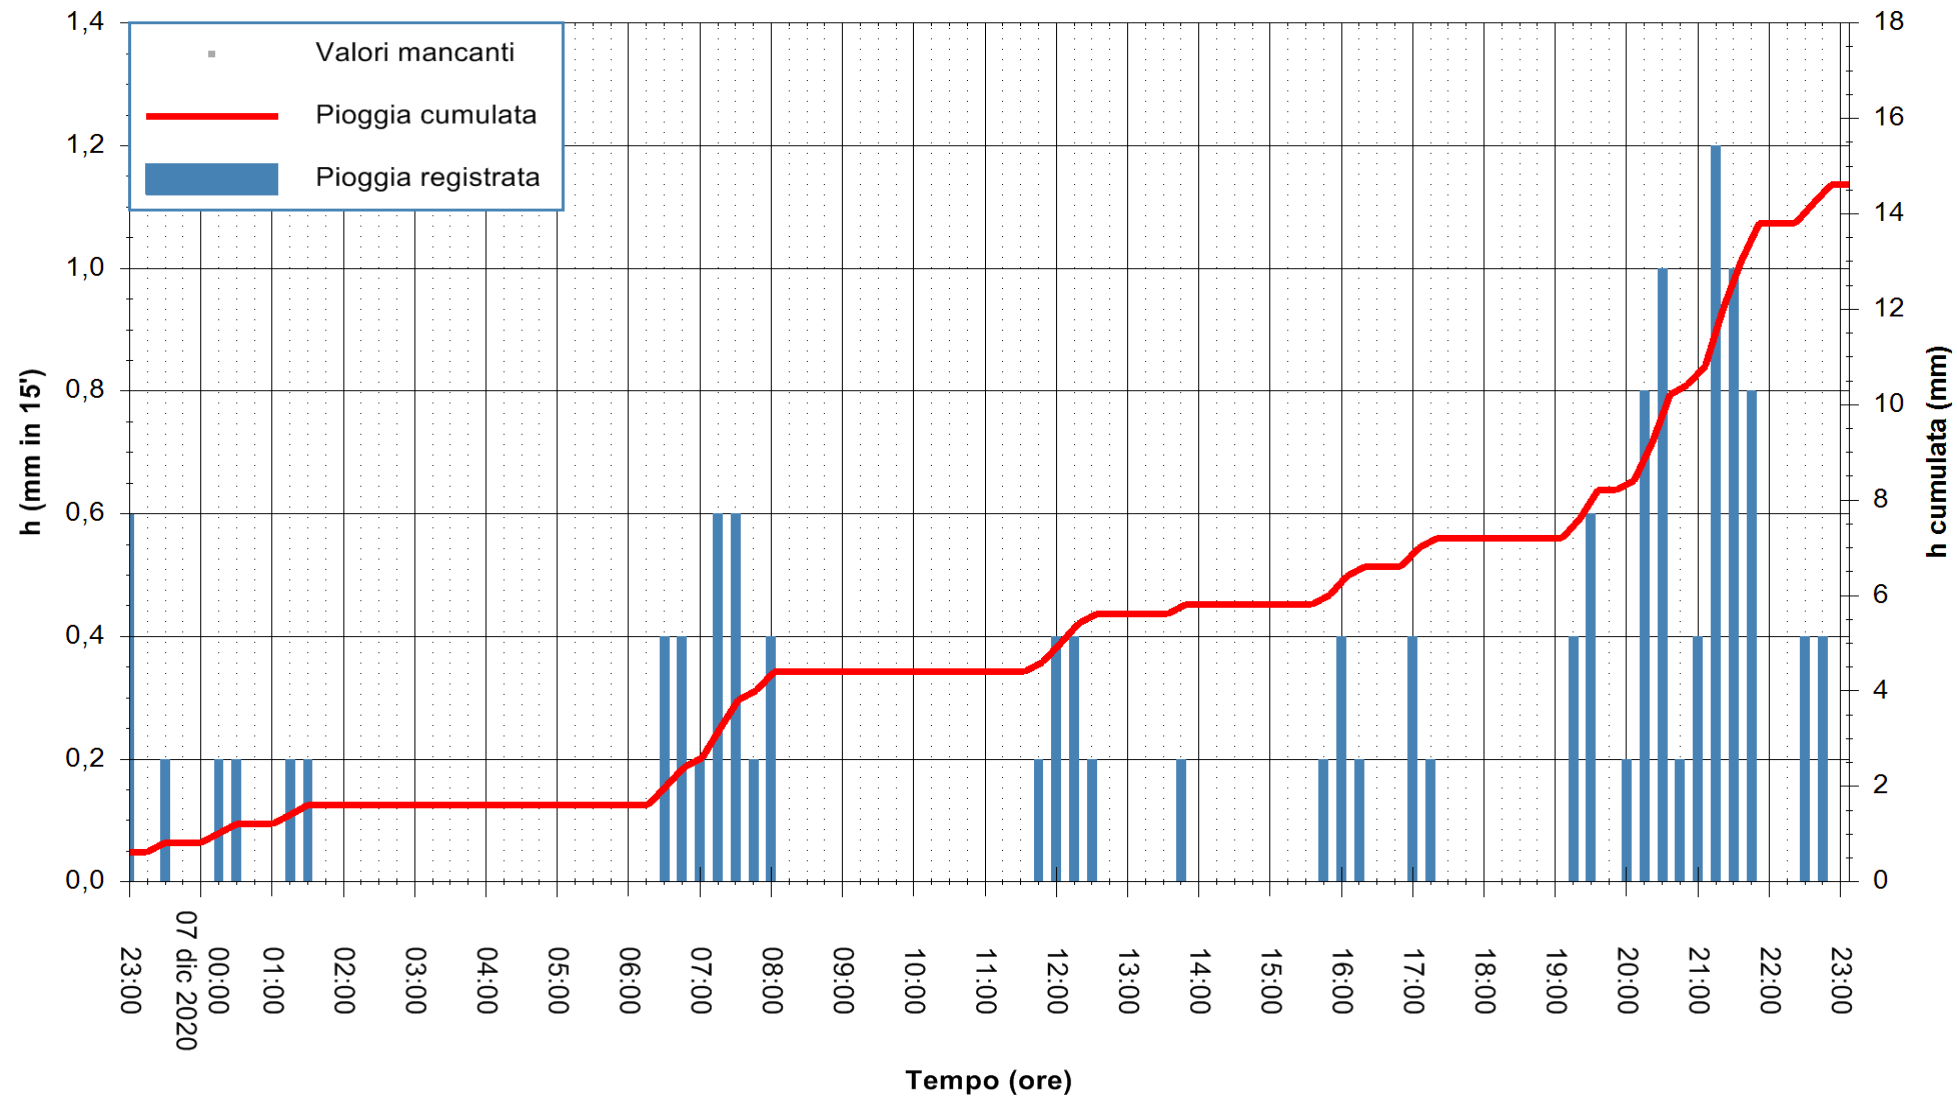

Stazione pluviometrica DORGALI MONTE TULUI  
Area MONTE TULUI  
Pioggia registrata nelle ultime 24 ore  
Estrazione dati delle ore 23:26 del 07/12/2020  
Ultimo dato disponibile: 07/12/2020 alle 23:00

ARPAS  
F.to il Dirigente Responsabile  
Dott. Giuseppe Bianco

REGIONE AUTONOMA DE SARDIGNA  
REGIONE AUTONOMA DELLA SARDEGNA

Stazione pluviometrica FLUMINI MANNU A FURTEI  
Area PONTE SUL F.MANNU  
Pioggia registrata nelle ultime 24 ore  
Estrazione dati delle ore 23:26 del 07/12/2020  
Ultimo dato disponibile: 07/12/2020 alle 23:00

ARPAS  
F.to il Dirigente Responsabile  
Dott. Giuseppe Bianco

REGIONE AUTONOMA DE SARDIGNA  
REGIONE AUTONOMA DELLA SARDEGNA

Stazione pluviometrica CARBONIA C.RA FLUMENTEPIDO  
Area FLUMETEPIDO

Pioggia registrata nelle ultime 24 ore  
Estrazione dati delle ore 23:26 del 07/12/2020  
Ultimo dato disponibile: 07/12/2020 alle 23:00

ARPAS  
F.to il Dirigente Responsabile  
Dott. Giuseppe Bianco

REGIONE AUTÒNOMA DE SARDIGNA  
REGIONE AUTONOMA DELLA SARDEGNA

Stazione pluviometrica ORISTANO RF  
Area TORRE GRANDE  
Pioggia registrata nelle ultime 24 ore  
Estrazione dati delle ore 23:26 del 07/12/2020  
Ultimo dato disponibile: 07/12/2020 alle 23:00