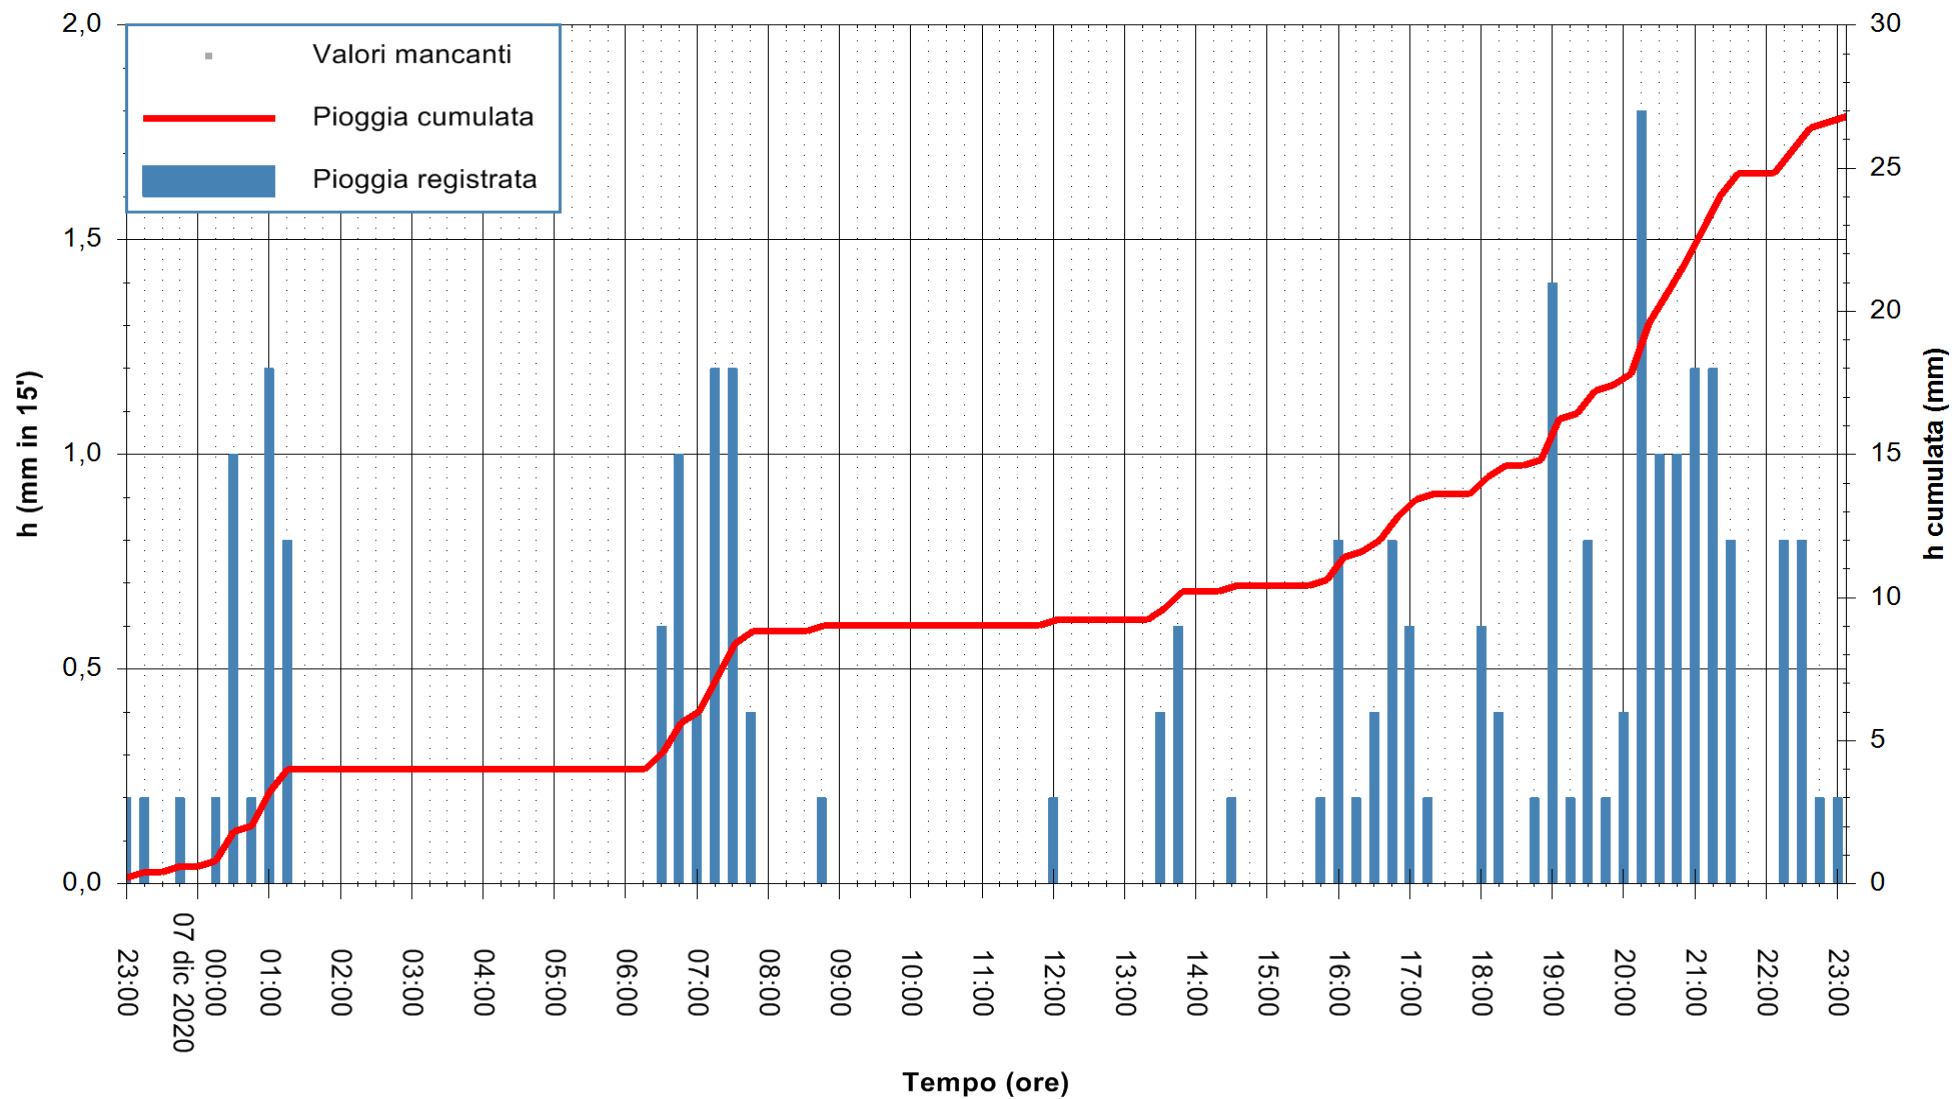

Stazione pluviometrica DORGALI MONTE TULUI  
Area MONTE TULUI  
Pioggia registrata nelle ultime 24 ore  
Estrazione dati delle ore 23:26 del 07/12/2020  
Ultimo dato disponibile: 07/12/2020 alle 23:00

ARPAS  
F.to il Dirigente Responsabile  
Dott. Giuseppe Bianco

REGIONE AUTONOMA DE SARDIGNA  
REGIONE AUTONOMA DELLA SARDEGNA

Stazione pluviometrica CARBONIA C.RA FLUMENTEPIDO  
Area FLUMETEPIDO

Pioggia registrata nelle ultime 24 ore  
Estrazione dati delle ore 23:26 del 07/12/2020  
Ultimo dato disponibile: 07/12/2020 alle 23:00

ARPAS  
F.to il Dirigente Responsabile  
Dott. Giuseppe Bianco

REGIONE AUTÒNOMA DE SARDIGNA  
REGIONE AUTONOMA DELLA SARDEGNA

Stazione pluviometrica SINISCOLA RF  
Area SU PRANU  
Pioggia registrata nelle ultime 24 ore  
Estrazione dati delle ore 23:26 del 07/12/2020  
Ultimo dato disponibile: 07/12/2020 alle 23:00

ARPAS  
F.to il Dirigente Responsabile  
Dott. Giuseppe Bianco

REGIONE AUTÒNOMA DE SARDIGNA  
REGIONE AUTONOMA DELLA SARDEGNA

Stazione pluviometrica ORISTANO RF  
Area TORRE GRANDE  
Pioggia registrata nelle ultime 24 ore  
Estrazione dati delle ore 23:26 del 07/12/2020  
Ultimo dato disponibile: 07/12/2020 alle 23:00