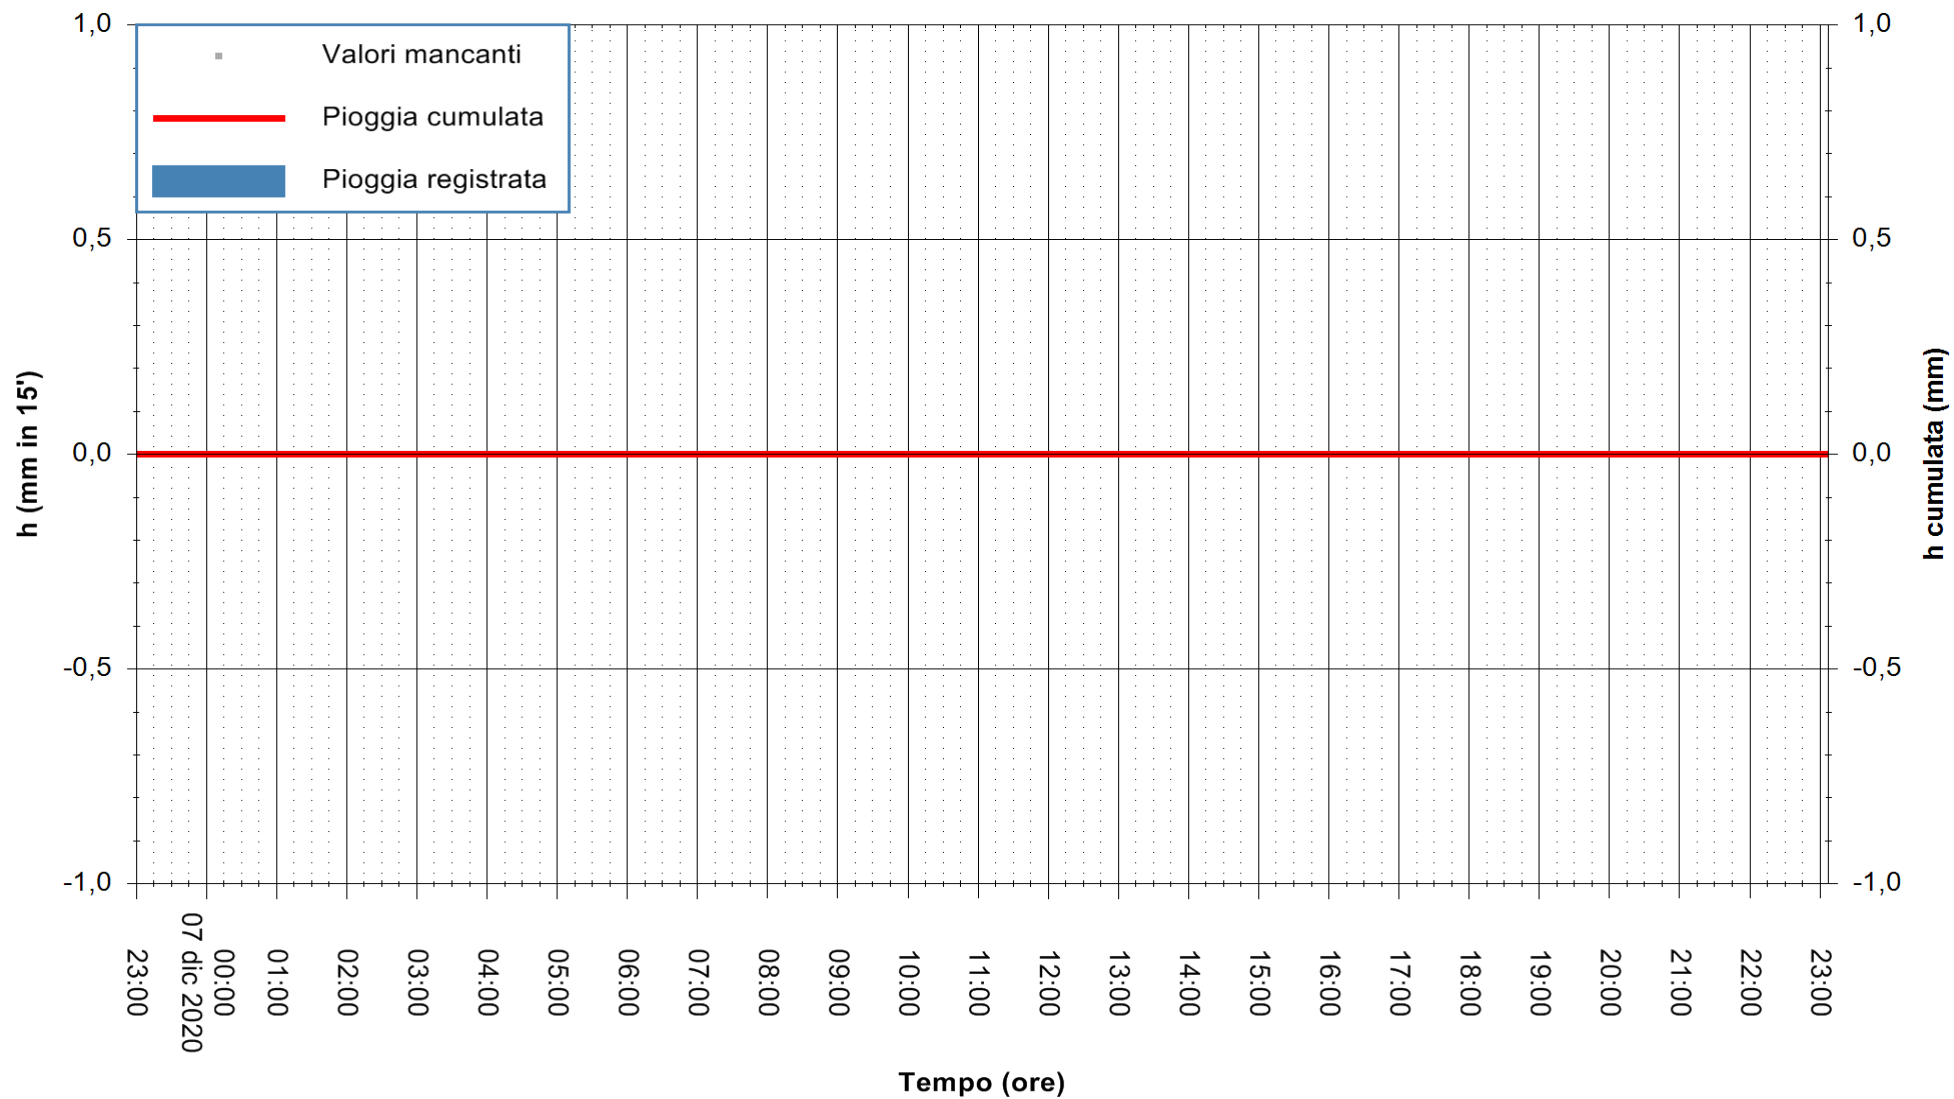

Stazione pluviometrica DORGALI MONTE TULUI  
Area MONTE TULUI  
Pioggia registrata nelle ultime 24 ore  
Estrazione dati delle ore 23:26 del 07/12/2020  
Ultimo dato disponibile: 07/12/2020 alle 23:00

ARPAS  
F.to il Dirigente Responsabile  
Dott. Giuseppe Bianco

REGIONE AUTONOMA DE SARDIGNA  
REGIONE AUTONOMA DELLA SARDEGNA

Stazione pluviometrica OROSEI RF  
Area SERBATOIO IDRICO  
Pioggia registrata nelle ultime 24 ore  
Estrazione dati delle ore 23:26 del 07/12/2020  
Ultimo dato disponibile: 07/12/2020 alle 23:00

ARPAS  
F.to il Dirigente Responsabile  
Dott. Giuseppe Bianco

REGIONE AUTÒNOMA DE SARDIGNA  
REGIONE AUTONOMA DELLA SARDEGNA

Stazione pluviometrica ORISTANO RF  
Area TORRE GRANDE  
Pioggia registrata nelle ultime 24 ore  
Estrazione dati delle ore 23:26 del 07/12/2020  
Ultimo dato disponibile: 07/12/2020 alle 23:00