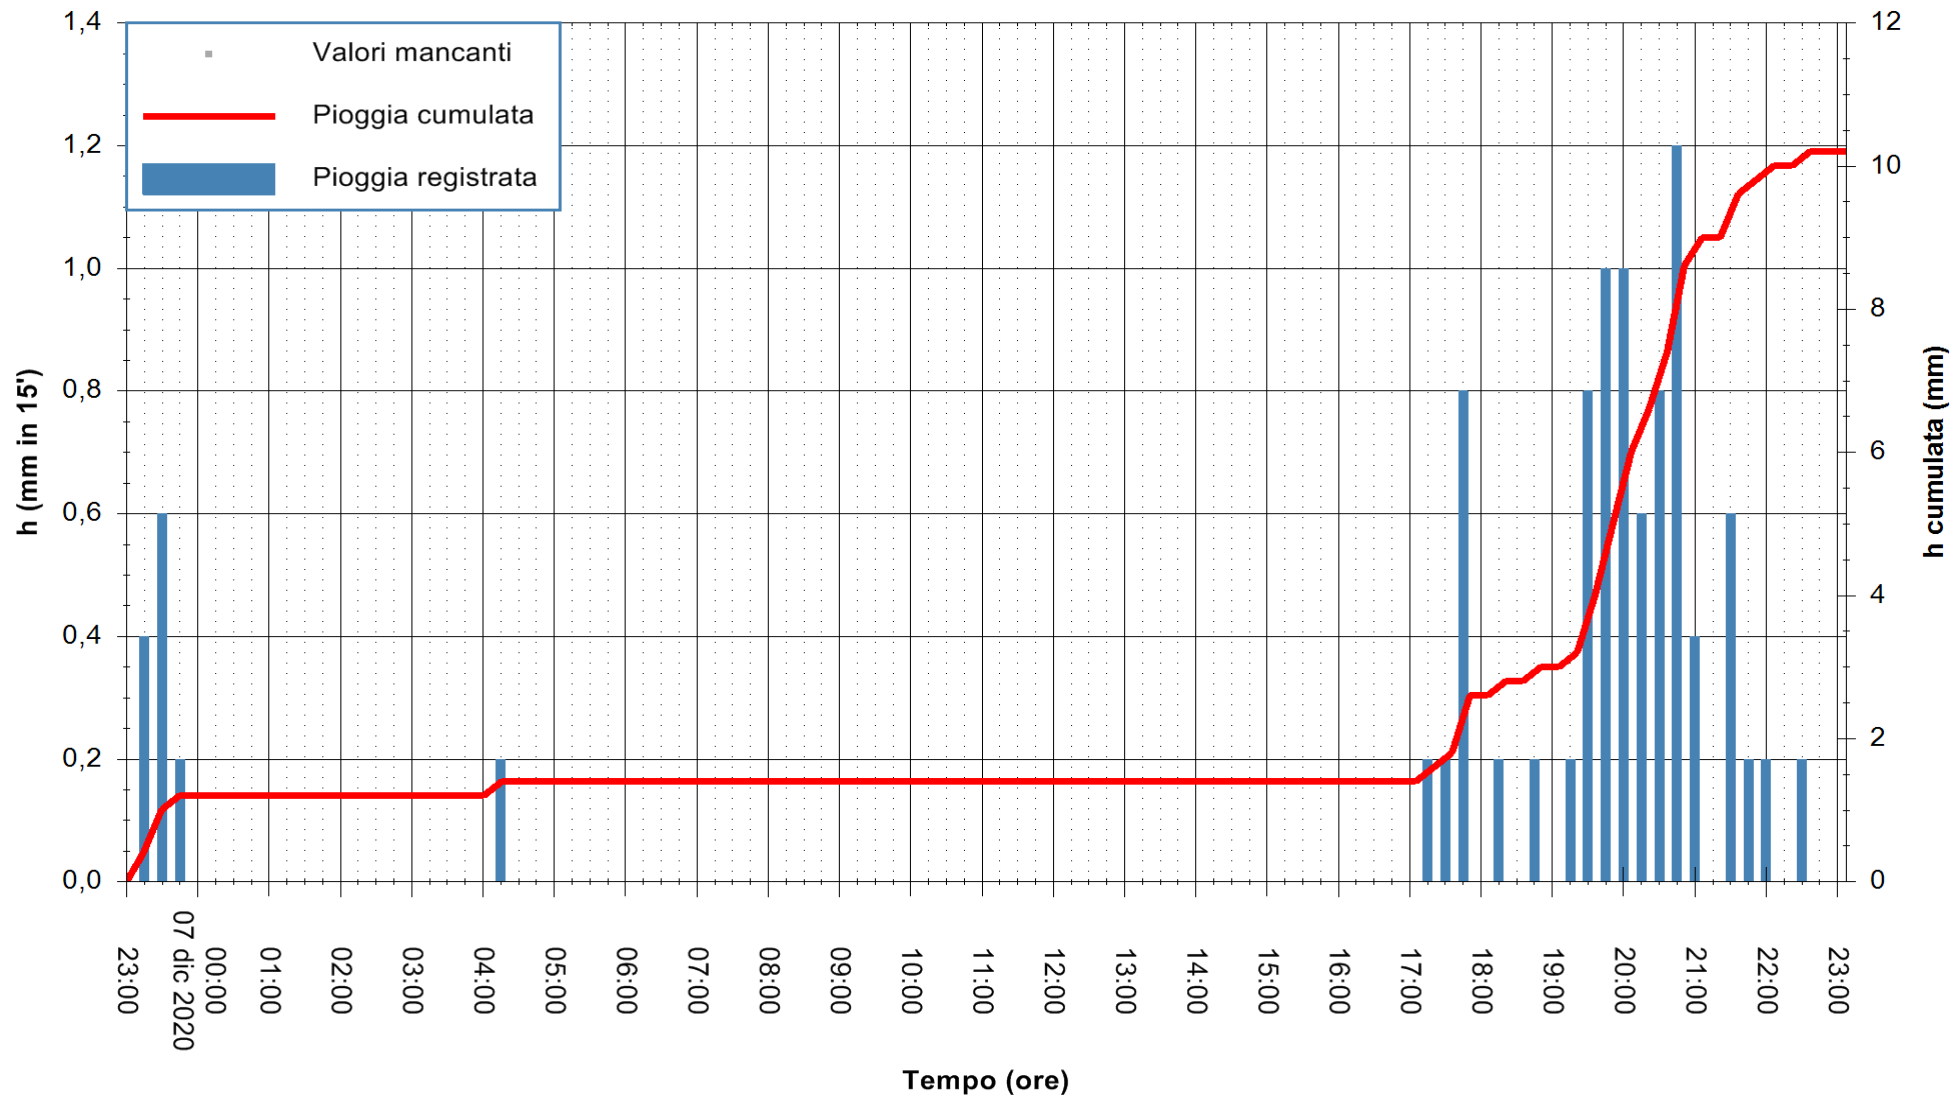

Stazione pluviometrica DORGALI MONTE TULUI  
Area MONTE TULUI  
Pioggia registrata nelle ultime 24 ore  
Estrazione dati delle ore 23:26 del 07/12/2020  
Ultimo dato disponibile: 07/12/2020 alle 23:00

ARPAS  
F.to il Dirigente Responsabile  
Dott. Giuseppe Bianco

REGIONE AUTONOMA DE SARDIGNA  
REGIONE AUTONOMA DELLA SARDEGNA

Stazione pluviometrica CARBONIA C.RA FLUMENTEPIDO  
Area FLUMETEPIDO

Pioggia registrata nelle ultime 24 ore  
Estrazione dati delle ore 23:26 del 07/12/2020  
Ultimo dato disponibile: 07/12/2020 alle 23:00

ARPAS  
F.to il Dirigente Responsabile  
Dott. Giuseppe Bianco

REGIONE AUTÒNOMA DE SARDIGNA  
REGIONE AUTONOMA DELLA SARDEGNA

Stazione pluviometrica SINISCOLA RF  
Area SU PRANU  
Pioggia registrata nelle ultime 24 ore  
Estrazione dati delle ore 23:26 del 07/12/2020  
Ultimo dato disponibile: 07/12/2020 alle 23:00

ARPAS  
F.to il Dirigente Responsabile  
Dott. Giuseppe Bianco

REGIONE AUTÒNOMA DE SARDIGNA  
REGIONE AUTONOMA DELLA SARDEGNA

Stazione pluviometrica ORISTANO RF  
Area TORRE GRANDE  
Pioggia registrata nelle ultime 24 ore  
Estrazione dati delle ore 23:26 del 07/12/2020  
Ultimo dato disponibile: 07/12/2020 alle 23:00