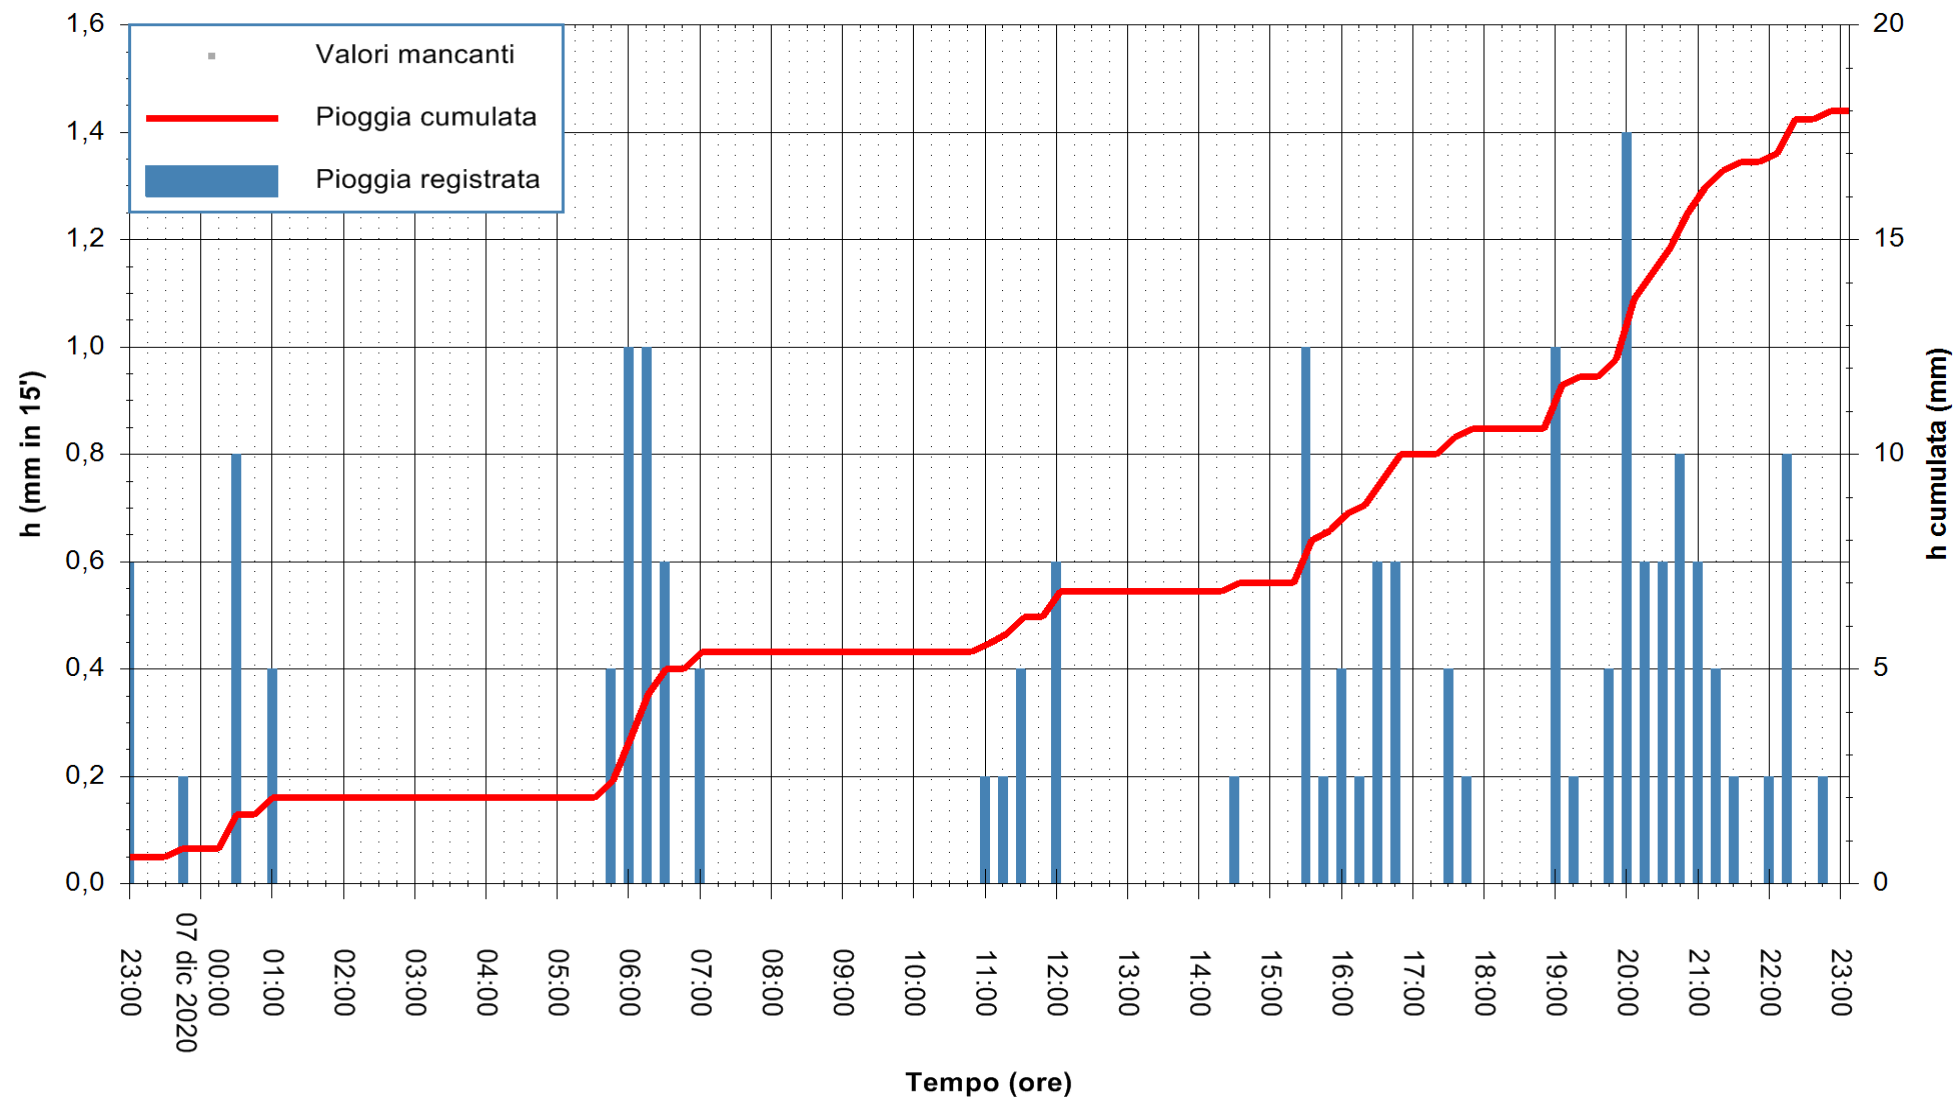

Stazione pluviometrica DORGALI MONTE TULUI  
Area MONTE TULUI  
Pioggia registrata nelle ultime 24 ore  
Estrazione dati delle ore 23:26 del 07/12/2020  
Ultimo dato disponibile: 07/12/2020 alle 23:00

ARPAS  
F.to il Dirigente Responsabile  
Dott. Giuseppe Bianco

REGIONE AUTONOMA DE SARDIGNA  
REGIONE AUTONOMA DELLA SARDEGNA

Stazione pluviometrica CARBONIA C.RA FLUMENTEPIDO  
Area FLUMETEPIDO

Pioggia registrata nelle ultime 24 ore  
Estrazione dati delle ore 23:26 del 07/12/2020  
Ultimo dato disponibile: 07/12/2020 alle 23:00

ARPAS  
F.to il Dirigente Responsabile  
Dott. Giuseppe Bianco

REGIONE AUTÒNOMA DE SARDIGNA  
REGIONE AUTONOMA DELLA SARDEGNA

Stazione pluviometrica SINISCOLA RF  
Area SU PRANU  
Pioggia registrata nelle ultime 24 ore  
Estrazione dati delle ore 23:26 del 07/12/2020  
Ultimo dato disponibile: 07/12/2020 alle 23:00

ARPAS  
F.to il Dirigente Responsabile  
Dott. Giuseppe Bianco

REGIONE AUTÒNOMA DE SARDIGNA  
REGIONE AUTONOMA DELLA SARDEGNA

Stazione pluviometrica ORISTANO RF  
Area TORRE GRANDE  
Pioggia registrata nelle ultime 24 ore  
Estrazione dati delle ore 23:26 del 07/12/2020  
Ultimo dato disponibile: 07/12/2020 alle 23:00