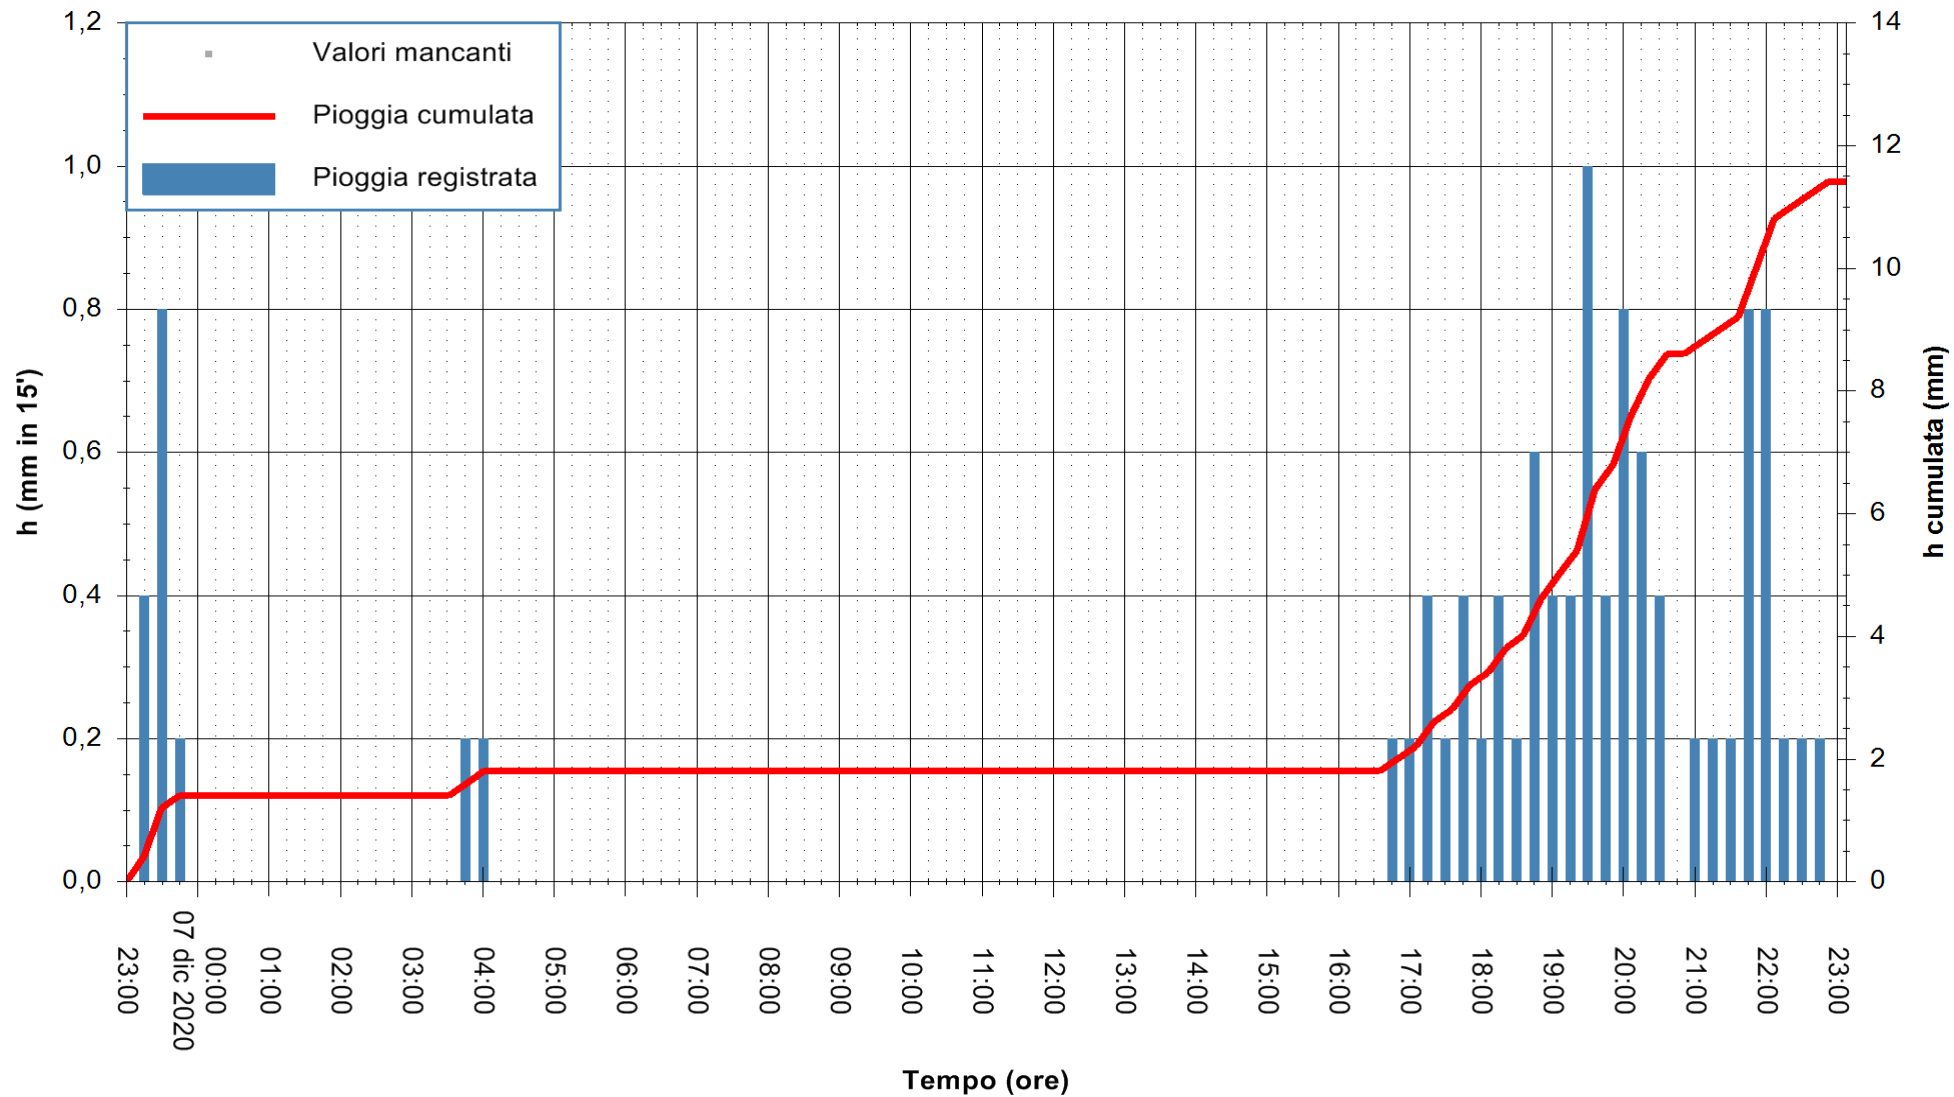

Stazione pluviometrica DORGALI MONTE TULUI  
Area MONTE TULUI  
Pioggia registrata nelle ultime 24 ore  
Estrazione dati delle ore 23:26 del 07/12/2020  
Ultimo dato disponibile: 07/12/2020 alle 23:00

ARPAS  
F.to il Dirigente Responsabile  
Dott. Giuseppe Bianco

REGIONE AUTONOMA DE SARDIGNA  
REGIONE AUTONOMA DELLA SARDEGNA

Stazione pluviometrica CARBONIA C.RA FLUMENTEPIDO  
Area FLUMETEPIDO

Pioggia registrata nelle ultime 24 ore  
Estrazione dati delle ore 23:26 del 07/12/2020  
Ultimo dato disponibile: 07/12/2020 alle 23:00

ARPAS  
F.to il Dirigente Responsabile  
Dott. Giuseppe Bianco

REGIONE AUTÒNOMA DE SARDIGNA  
REGIONE AUTONOMA DELLA SARDEGNA

Stazione pluviometrica SINISCOLA RF  
Area SU PRANU  
Pioggia registrata nelle ultime 24 ore  
Estrazione dati delle ore 23:26 del 07/12/2020  
Ultimo dato disponibile: 07/12/2020 alle 23:00

ARPAS  
F.to il Dirigente Responsabile  
Dott. Giuseppe Bianco

REGIONE AUTÒNOMA DE SARDIGNA  
REGIONE AUTONOMA DELLA SARDEGNA

Stazione pluviometrica ORISTANO RF  
Area TORRE GRANDE  
Pioggia registrata nelle ultime 24 ore  
Estrazione dati delle ore 23:26 del 07/12/2020  
Ultimo dato disponibile: 07/12/2020 alle 23:00