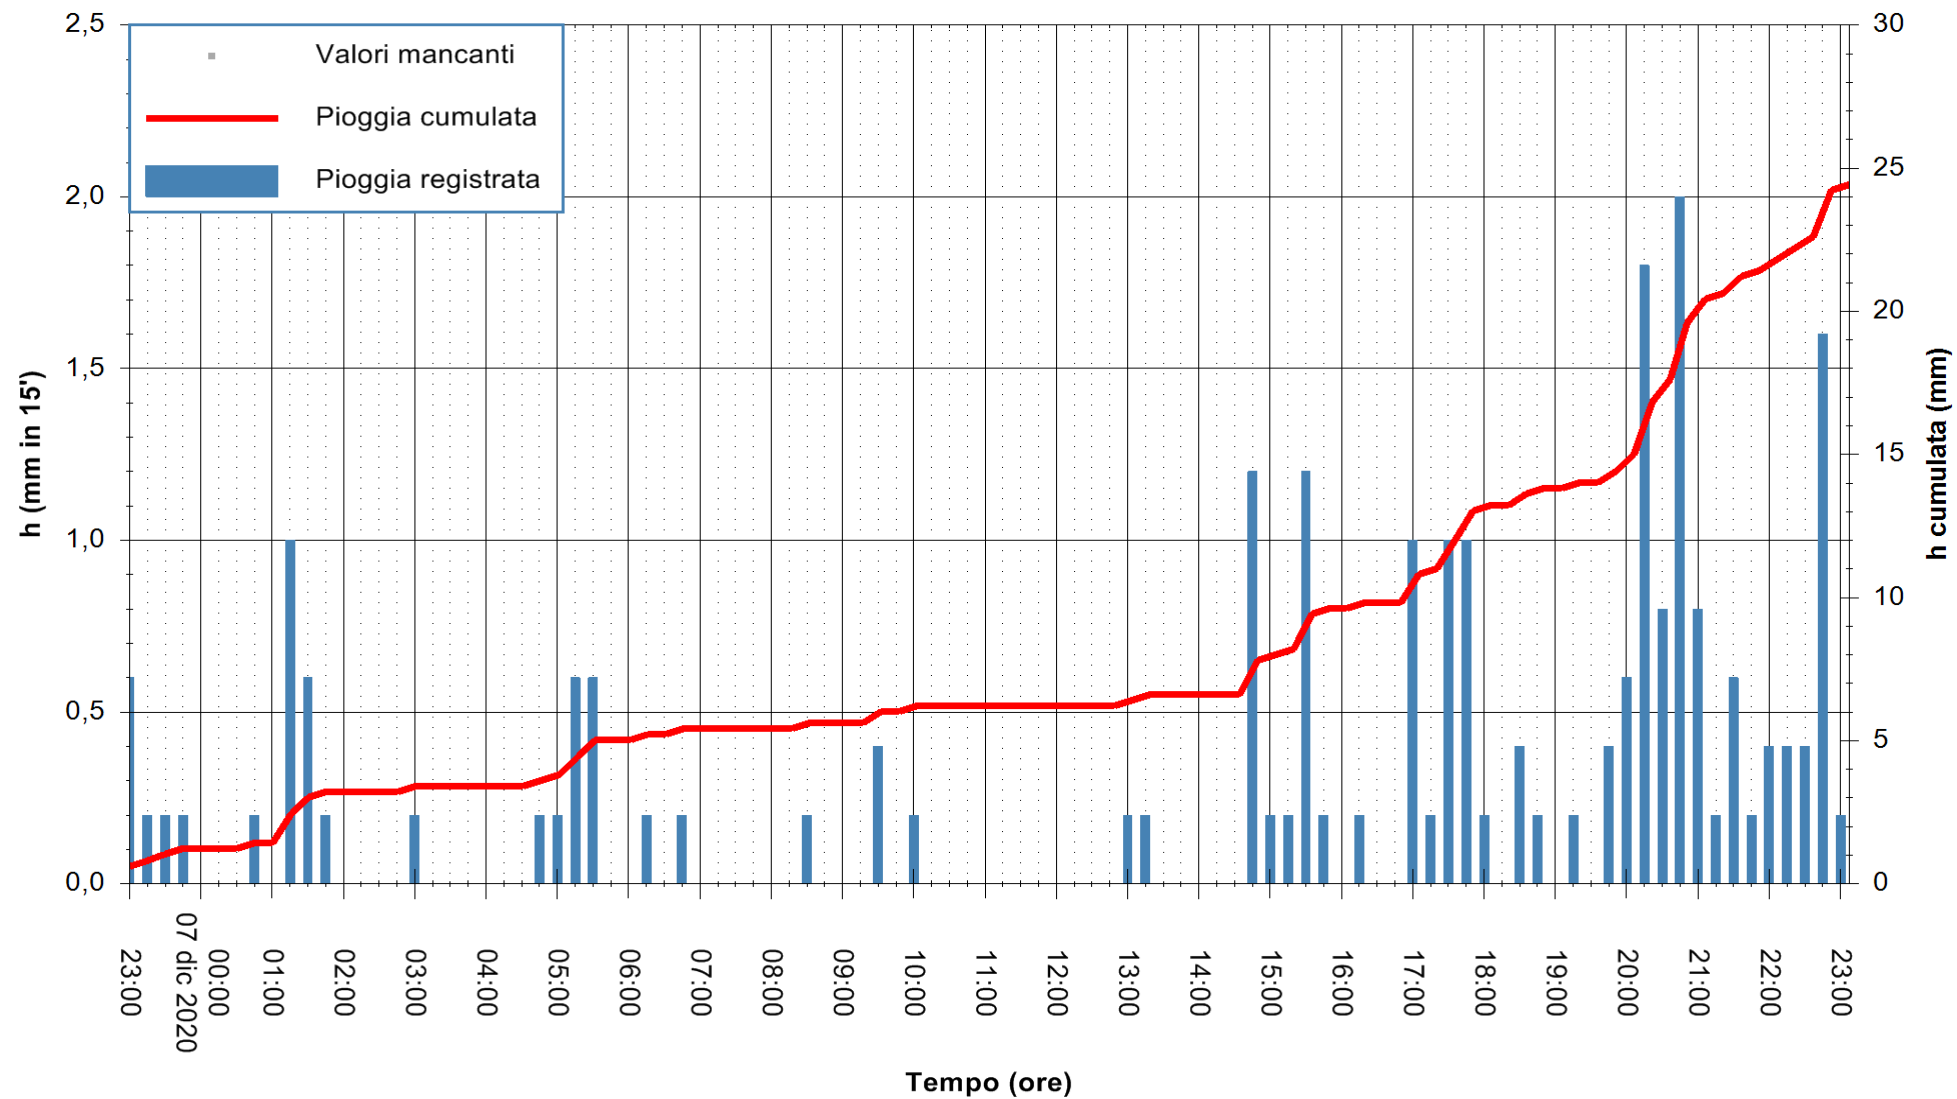

Stazione pluviometrica DORGALI MONTE TULUI  
Area MONTE TULUI  
Pioggia registrata nelle ultime 24 ore  
Estrazione dati delle ore 23:26 del 07/12/2020  
Ultimo dato disponibile: 07/12/2020 alle 23:00

ARPAS  
F.to il Dirigente Responsabile  
Dott. Giuseppe Bianco

REGIONE AUTÒNOMA DE SARDIGNA  
REGIONE AUTONOMA DELLA SARDEGNA

Stazione pluviometrica ORISTANO RF  
Area TORRE GRANDE  
Pioggia registrata nelle ultime 24 ore  
Estrazione dati delle ore 23:26 del 07/12/2020  
Ultimo dato disponibile: 07/12/2020 alle 23:00

ARPAS  
F.to il Dirigente Responsabile  
Dott. Giuseppe Bianco

REGIONE AUTONOMA DE SARDIGNA  
REGIONE AUTONOMA DELLA SARDEGNA

Stazione pluviometrica LULA RF  
Area PIZZONCHI  
Pioggia registrata nelle ultime 24 ore  
Estrazione dati delle ore 23:26 del 07/12/2020  
Ultimo dato disponibile: 07/12/2020 alle 23:00