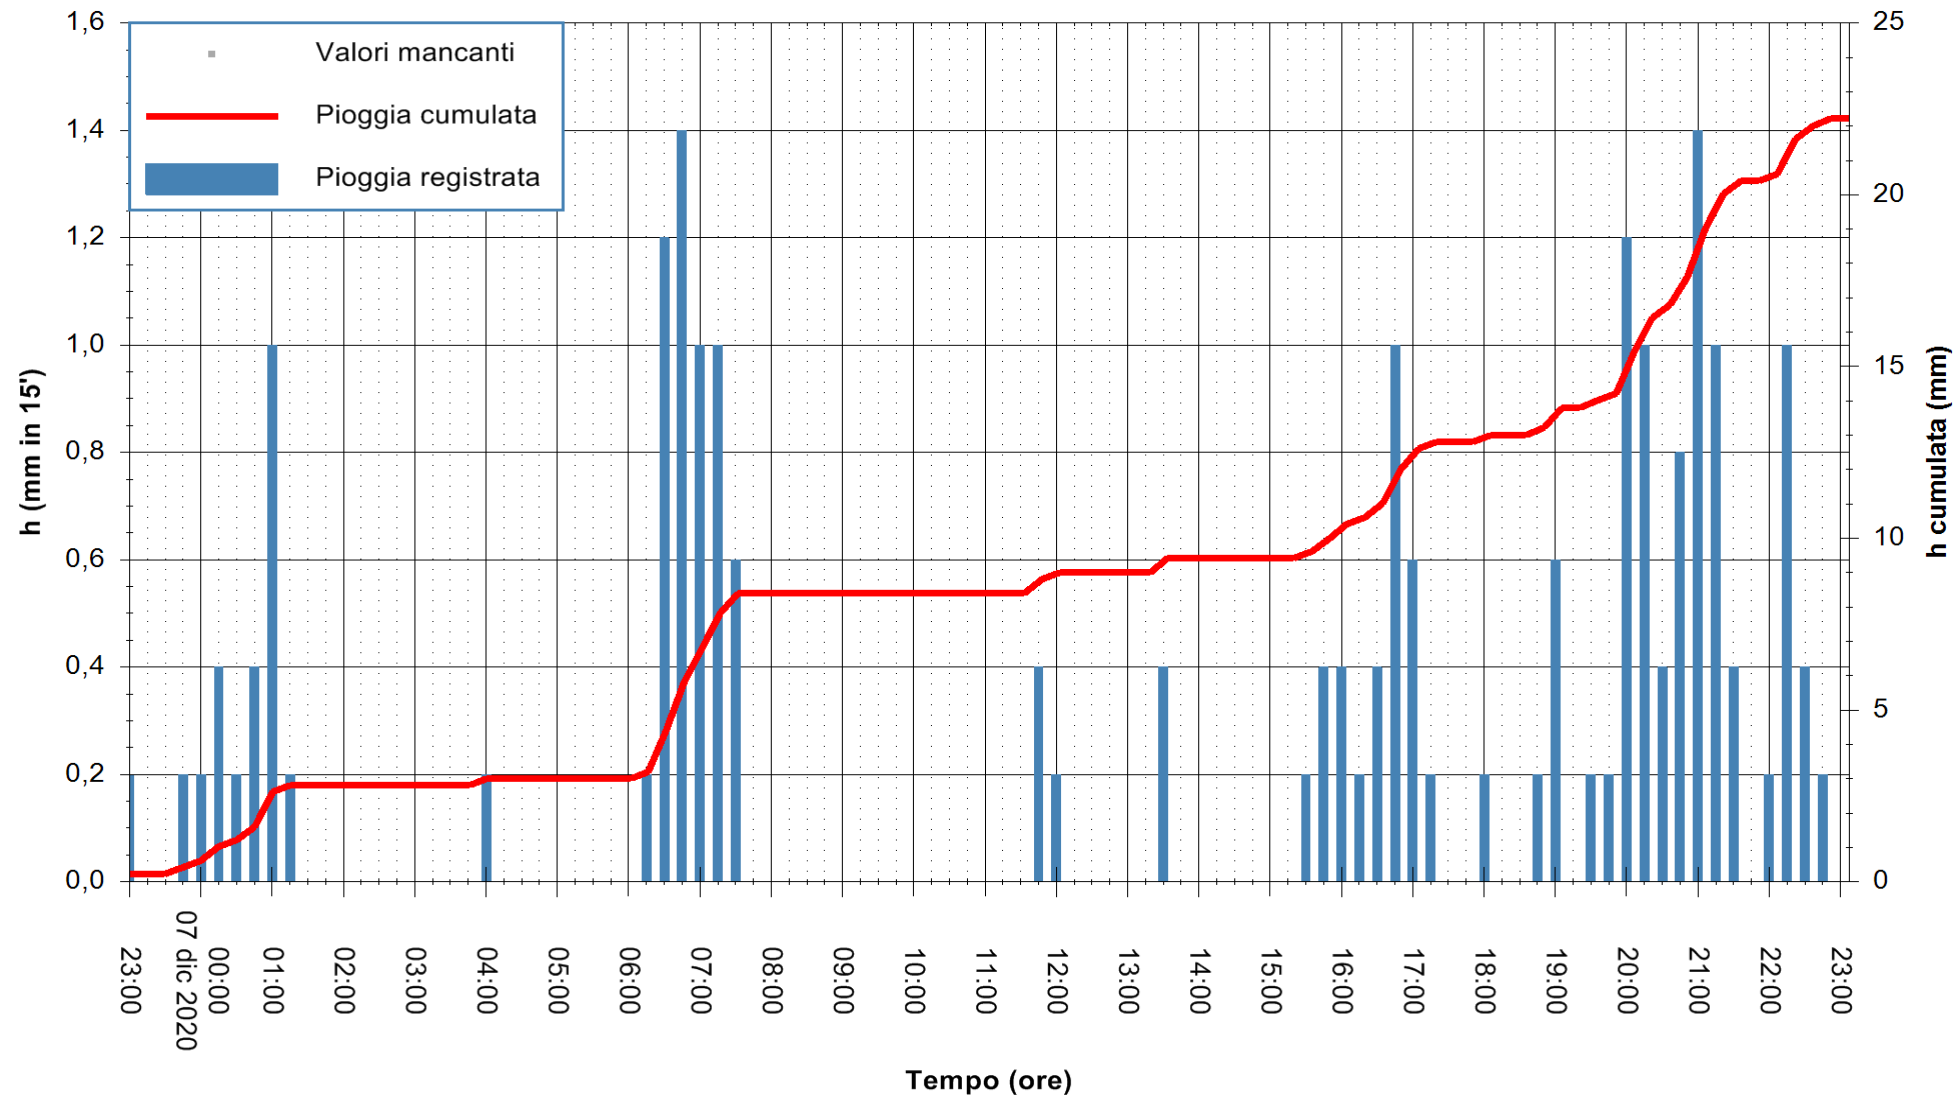

ARPAS  
F.to il Dirigente Responsabile  
Dott. Giuseppe Bianco

REGIONE AUTONOMA DE SARDIGNA  
REGIONE AUTONOMA DELLA SARDEGNA

Stazione pluviometrica CARBONIA C.RA FLUMENTEPIDO  
Area FLUMETEPIDO

Pioggia registrata nelle ultime 24 ore  
Estrazione dati delle ore 23:26 del 07/12/2020  
Ultimo dato disponibile: 07/12/2020 alle 23:00

ARPAS  
F.to il Dirigente Responsabile  
Dott. Giuseppe Bianco

REGIONE AUTÒNOMA DE SARDIGNA  
REGIONE AUTONOMA DELLA SARDEGNA

Stazione pluviometrica SINISCOLA RF  
Area SU PRANU  
Pioggia registrata nelle ultime 24 ore  
Estrazione dati delle ore 23:26 del 07/12/2020  
Ultimo dato disponibile: 07/12/2020 alle 23:00

ARPAS  
F.to il Dirigente Responsabile  
Dott. Giuseppe Bianco

REGIONE AUTÒNOMA DE SARDIGNA  
REGIONE AUTONOMA DELLA SARDEGNA

Stazione pluviometrica ORISTANO RF  
Area TORRE GRANDE  
Pioggia registrata nelle ultime 24 ore  
Estrazione dati delle ore 23:26 del 07/12/2020  
Ultimo dato disponibile: 07/12/2020 alle 23:00