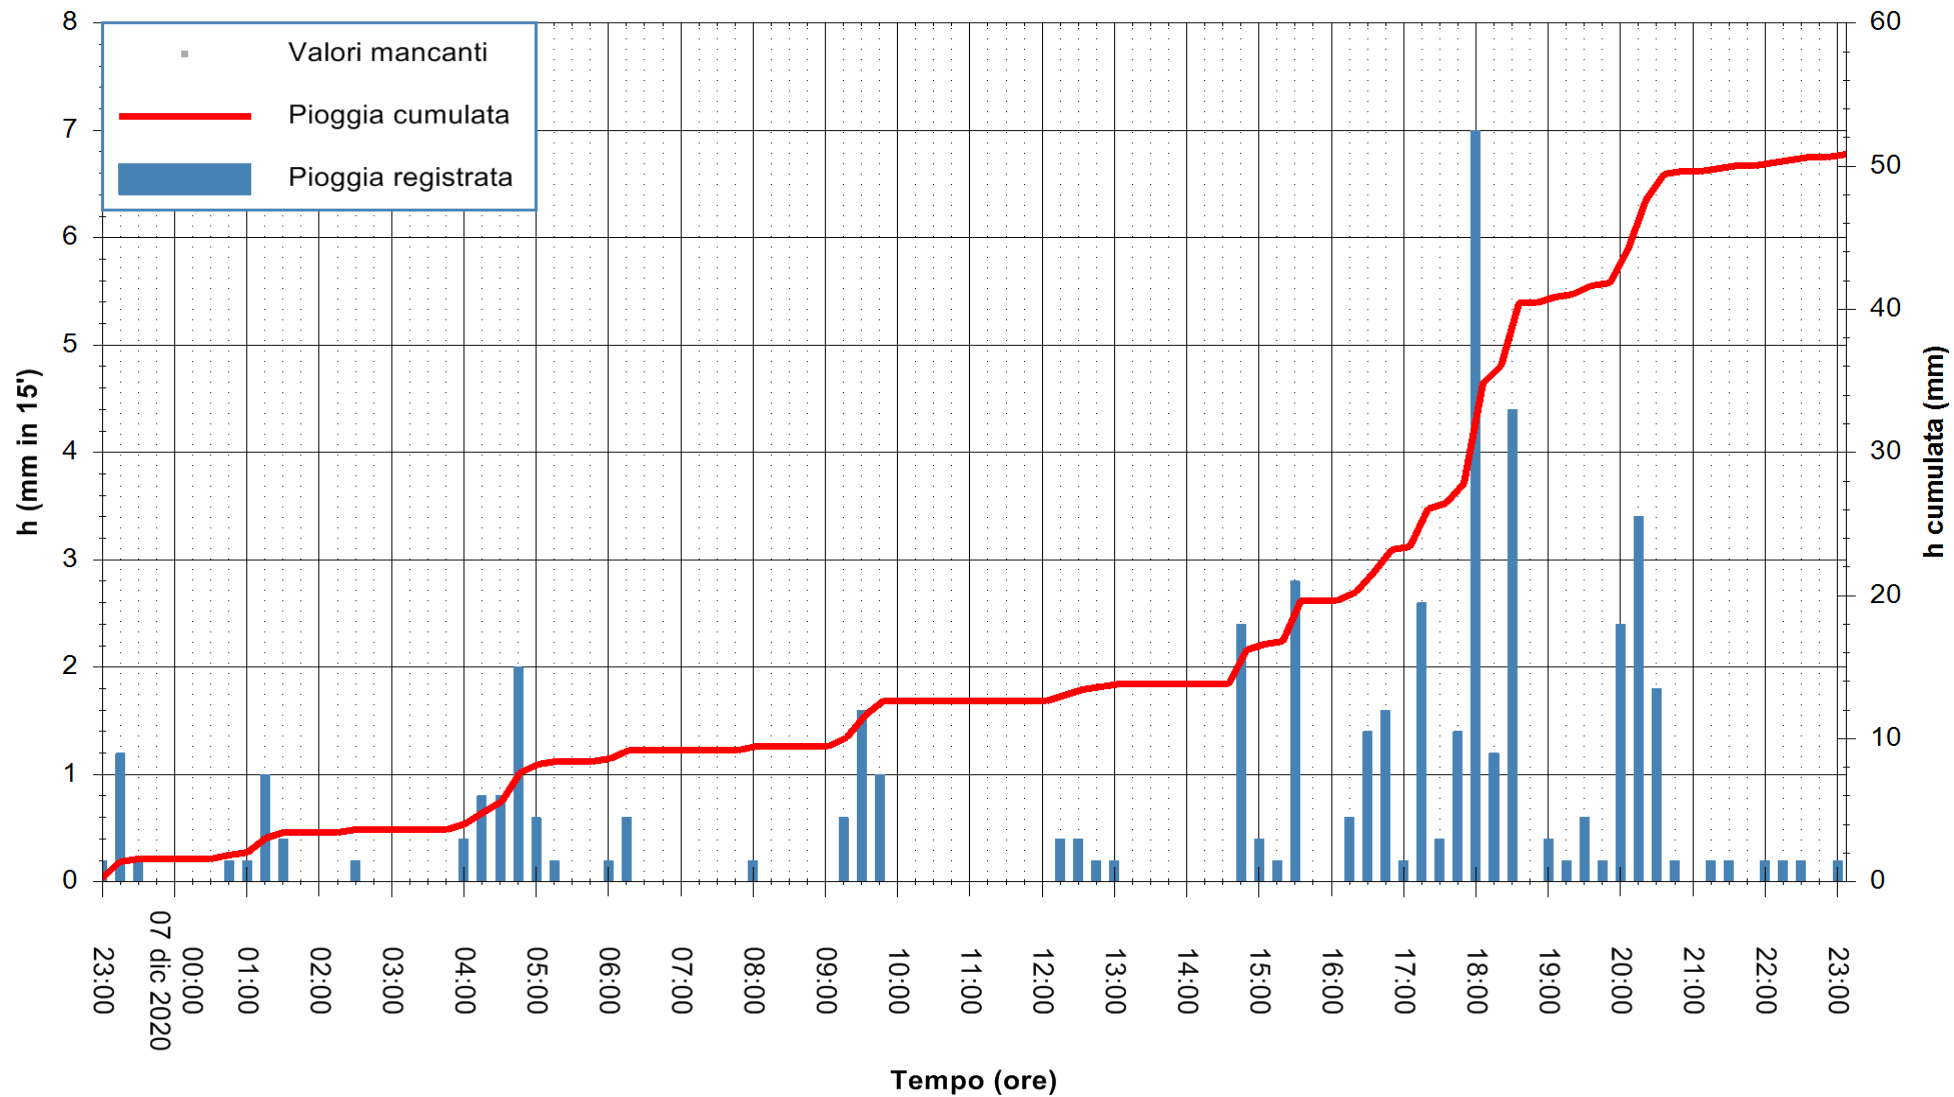

Stazione pluviometrica DORGALI MONTE TULUI  
Area MONTE TULUI  
Pioggia registrata nelle ultime 24 ore  
Estrazione dati delle ore 23:26 del 07/12/2020  
Ultimo dato disponibile: 07/12/2020 alle 23:00

ARPAS  
F.to il Dirigente Responsabile  
Dott. Giuseppe Bianco

REGIONE AUTÒNOMA DE SARDIGNA  
REGIONE AUTONOMA DELLA SARDEGNA

Stazione pluviometrica ORISTANO RF  
Area TORRE GRANDE  
Pioggia registrata nelle ultime 24 ore  
Estrazione dati delle ore 23:26 del 07/12/2020  
Ultimo dato disponibile: 07/12/2020 alle 23:00

ARPAS  
F.to il Dirigente Responsabile  
Dott. Giuseppe Bianco

REGIONE AUTONOMA DE SARDIGNA  
REGIONE AUTONOMA DELLA SARDEGNA

Stazione pluviometrica LULA RF  
Area PIZZONCHI  
Pioggia registrata nelle ultime 24 ore  
Estrazione dati delle ore 23:26 del 07/12/2020  
Ultimo dato disponibile: 07/12/2020 alle 23:00