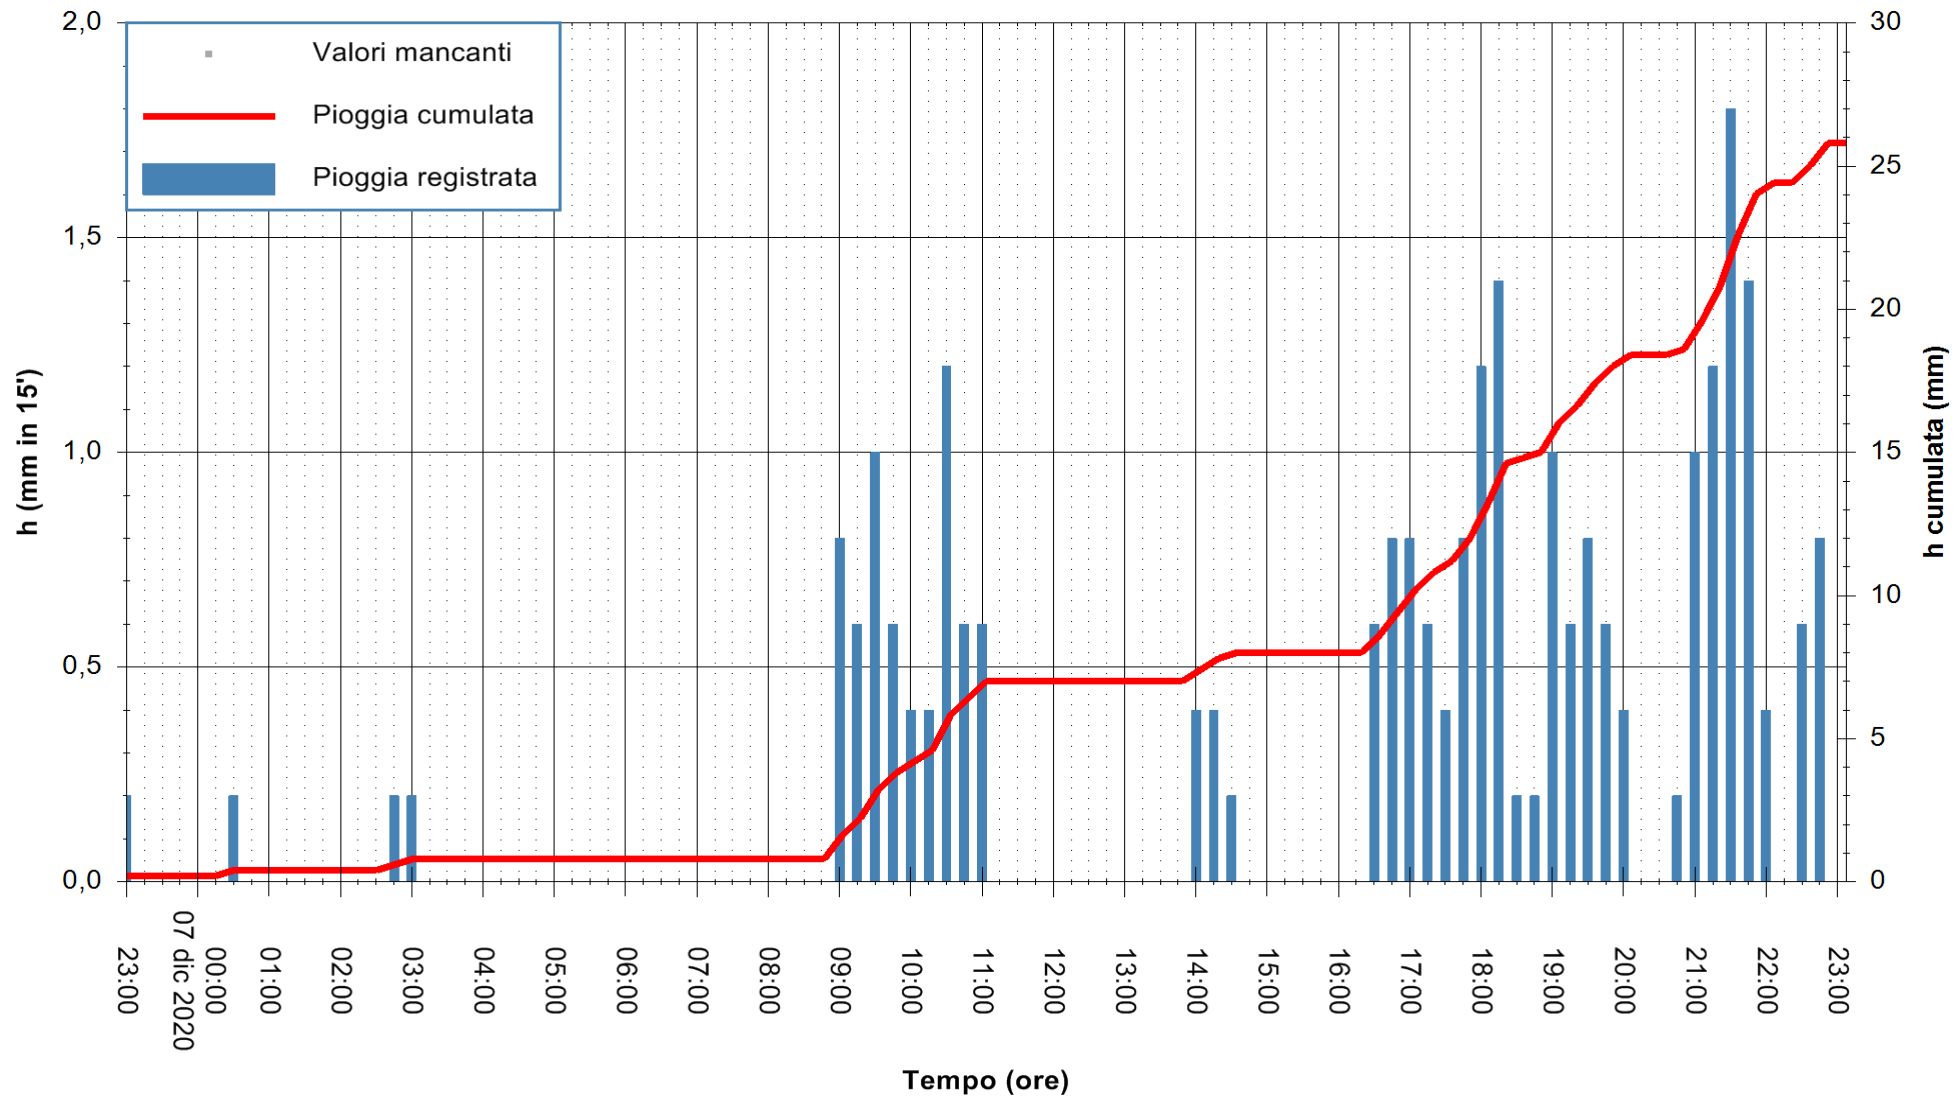

Stazione pluviometrica DORGALI MONTE TULUI  
Area MONTE TULUI  
Pioggia registrata nelle ultime 24 ore  
Estrazione dati delle ore 23:26 del 07/12/2020  
Ultimo dato disponibile: 07/12/2020 alle 23:00

ARPAS  
F.to il Dirigente Responsabile  
Dott. Giuseppe Bianco

REGIONE AUTONOMA DE SARDIGNA  
REGIONE AUTONOMA DELLA SARDEGNA

Stazione pluviometrica FLUMINI MANNU A FURTEI  
Area PONTE SUL F.MANNU  
Pioggia registrata nelle ultime 24 ore  
Estrazione dati delle ore 23:26 del 07/12/2020  
Ultimo dato disponibile: 07/12/2020 alle 23:00

ARPAS  
F.to il Dirigente Responsabile  
Dott. Giuseppe Bianco

REGIONE AUTONOMA DE SARDIGNA  
REGIONE AUTONOMA DELLA SARDEGNA

Stazione pluviometrica CARBONIA C.RA FLUMENTEPIDO  
Area FLUMETEPIDO

Pioggia registrata nelle ultime 24 ore  
Estrazione dati delle ore 23:26 del 07/12/2020  
Ultimo dato disponibile: 07/12/2020 alle 23:00

ARPAS  
F.to il Dirigente Responsabile  
Dott. Giuseppe Bianco

REGIONE AUTÒNOMA DE SARDIGNA  
REGIONE AUTONOMA DELLA SARDEGNA

Stazione pluviometrica ORISTANO RF  
Area TORRE GRANDE  
Pioggia registrata nelle ultime 24 ore  
Estrazione dati delle ore 23:26 del 07/12/2020  
Ultimo dato disponibile: 07/12/2020 alle 23:00