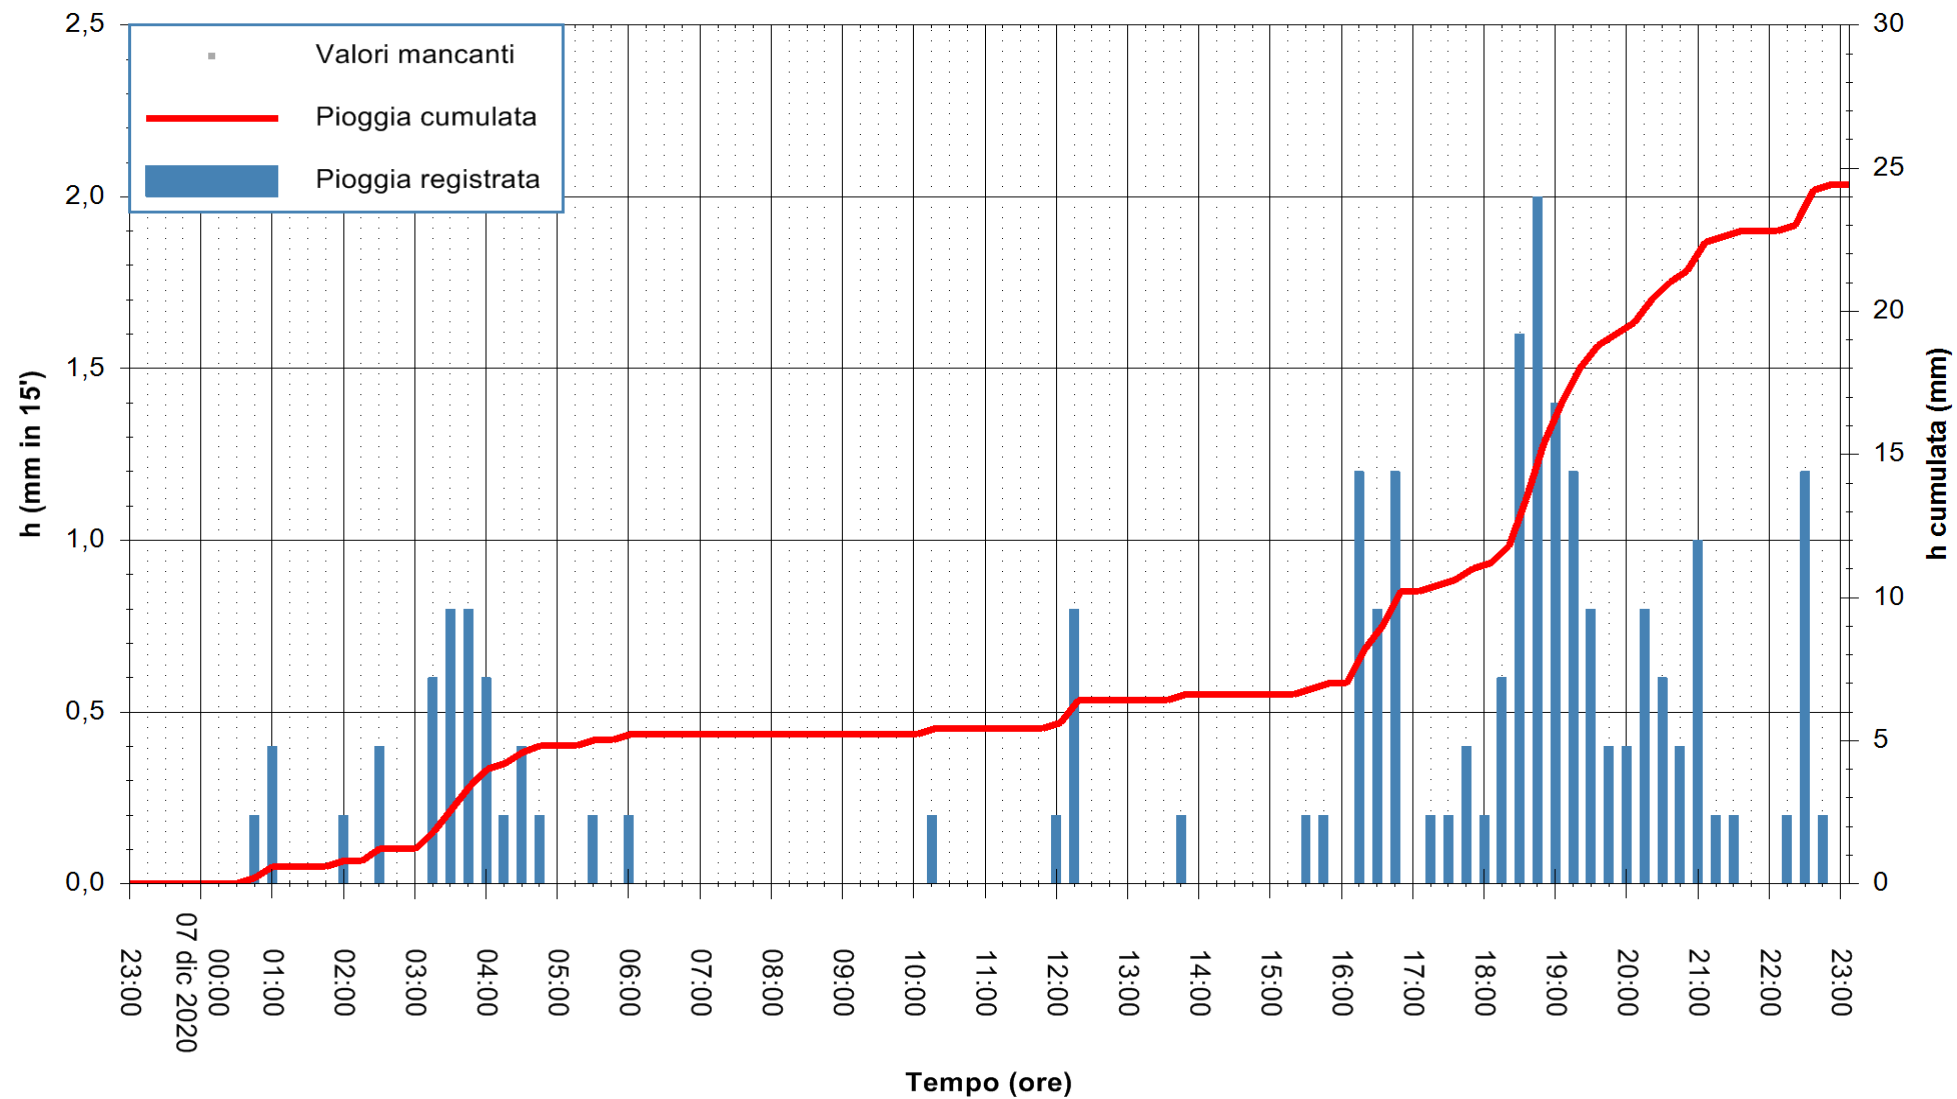

Stazione pluviometrica DORGALI MONTE TULUI  
Area MONTE TULUI  
Pioggia registrata nelle ultime 24 ore  
Estrazione dati delle ore 23:26 del 07/12/2020  
Ultimo dato disponibile: 07/12/2020 alle 23:00

ARPAS  
F.to il Dirigente Responsabile  
Dott. Giuseppe Bianco

REGIONE AUTONOMA DE SARDIGNA  
REGIONE AUTONOMA DELLA SARDEGNA

Stazione pluviometrica CARBONIA C.RA FLUMENTEPIDO  
Area FLUMETEPIDO

Pioggia registrata nelle ultime 24 ore  
Estrazione dati delle ore 23:26 del 07/12/2020  
Ultimo dato disponibile: 07/12/2020 alle 23:00

ARPAS  
F.to il Dirigente Responsabile  
Dott. Giuseppe Bianco

REGIONE AUTÒNOMA DE SARDIGNA  
REGIONE AUTONOMA DELLA SARDEGNA

Stazione pluviometrica SINISCOLA RF  
Area SU PRANU  
Pioggia registrata nelle ultime 24 ore  
Estrazione dati delle ore 23:26 del 07/12/2020  
Ultimo dato disponibile: 07/12/2020 alle 23:00

ARPAS  
F.to il Dirigente Responsabile  
Dott. Giuseppe Bianco

REGIONE AUTÒNOMA DE SARDIGNA  
REGIONE AUTONOMA DELLA SARDEGNA

Stazione pluviometrica ORISTANO RF  
Area TORRE GRANDE  
Pioggia registrata nelle ultime 24 ore  
Estrazione dati delle ore 23:26 del 07/12/2020  
Ultimo dato disponibile: 07/12/2020 alle 23:00