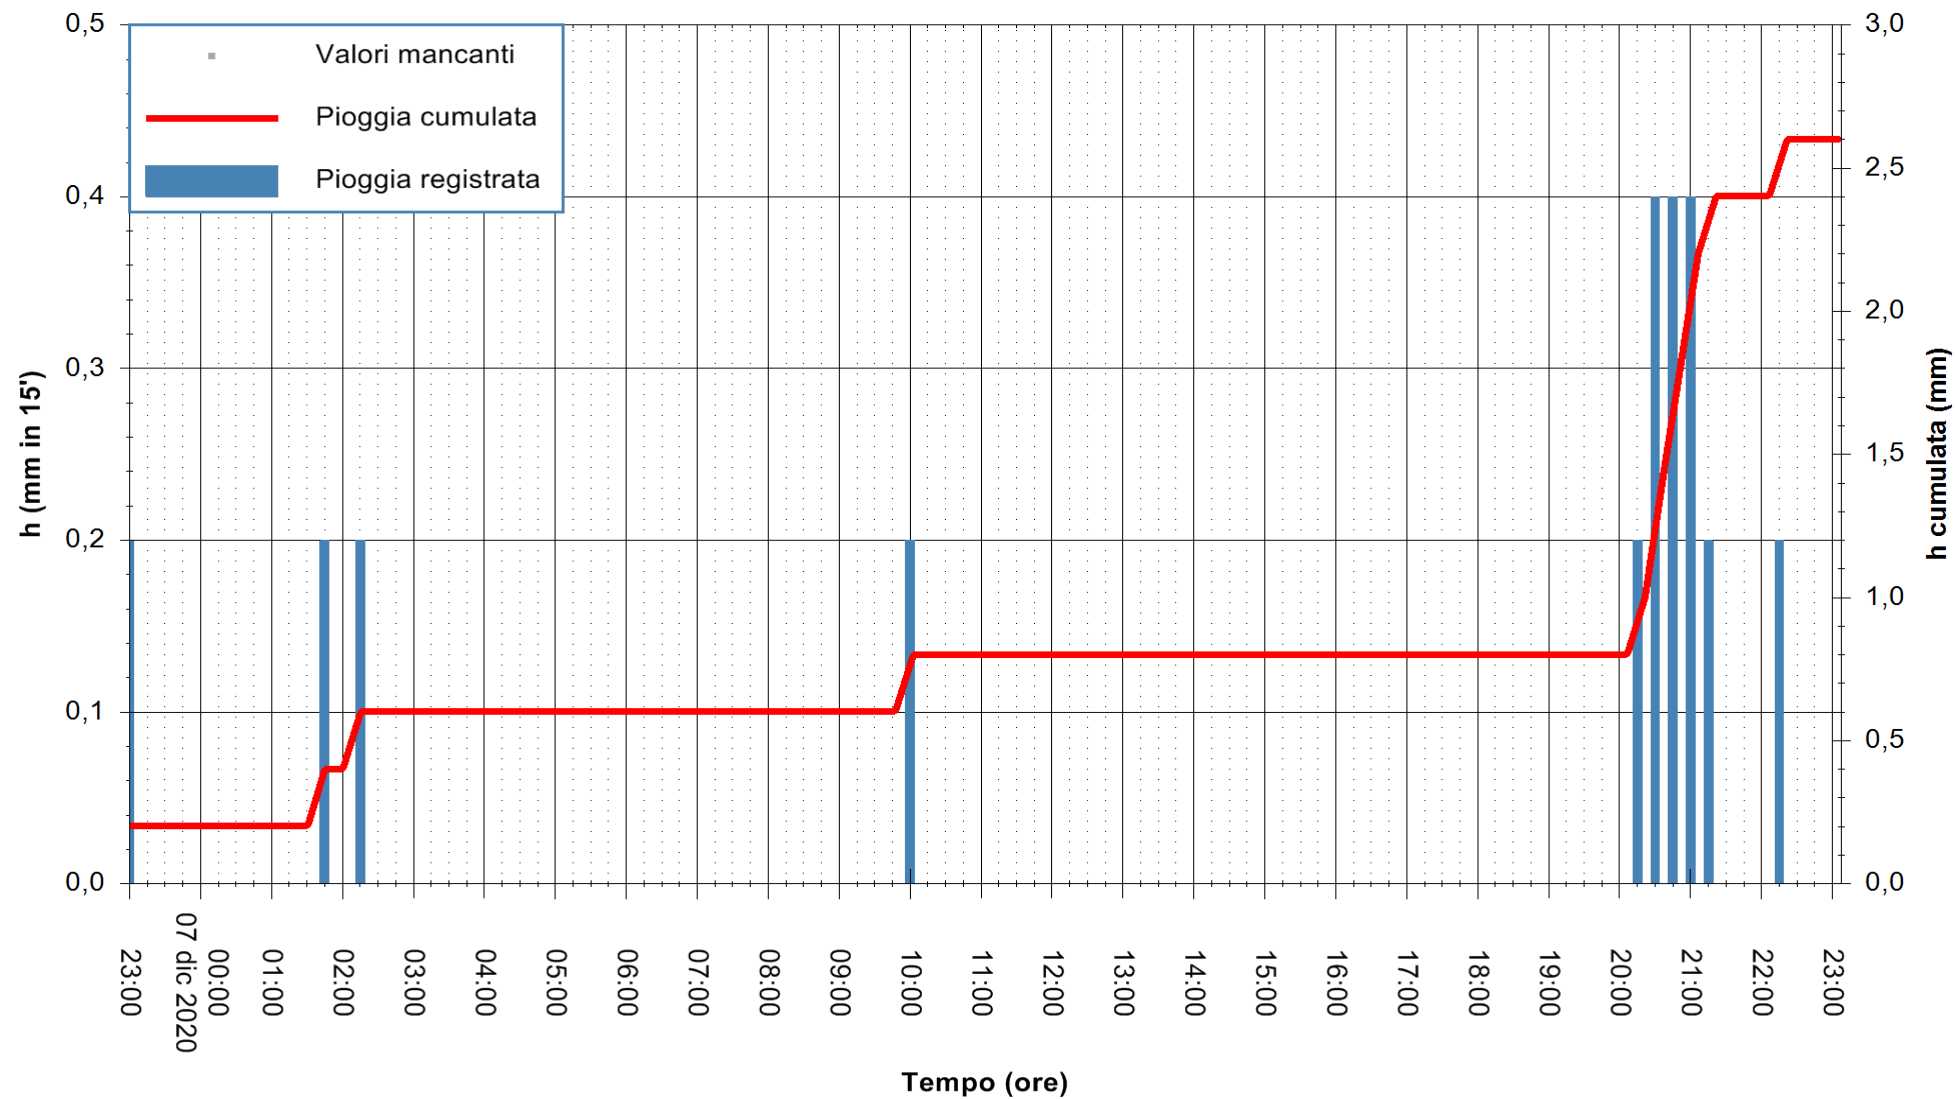

ARPAS  
F.to il Dirigente Responsabile  
Dott. Giuseppe Bianco

REGIONE AUTÒNOMA DE SARDIGNA  
REGIONE AUTONOMA DELLA SARDEGNA

Stazione pluviometrica SINISCOLA RF  
Area SU PRANU  
Pioggia registrata nelle ultime 24 ore  
Estrazione dati delle ore 23:26 del 07/12/2020  
Ultimo dato disponibile: 07/12/2020 alle 23:00

ARPAS  
F.to il Dirigente Responsabile  
Dott. Giuseppe Bianco

REGIONE AUTÒNOMA DE SARDIGNA  
REGIONE AUTONOMA DELLA SARDEGNA

Stazione pluviometrica ORISTANO RF  
Area TORRE GRANDE  
Pioggia registrata nelle ultime 24 ore  
Estrazione dati delle ore 23:26 del 07/12/2020  
Ultimo dato disponibile: 07/12/2020 alle 23:00