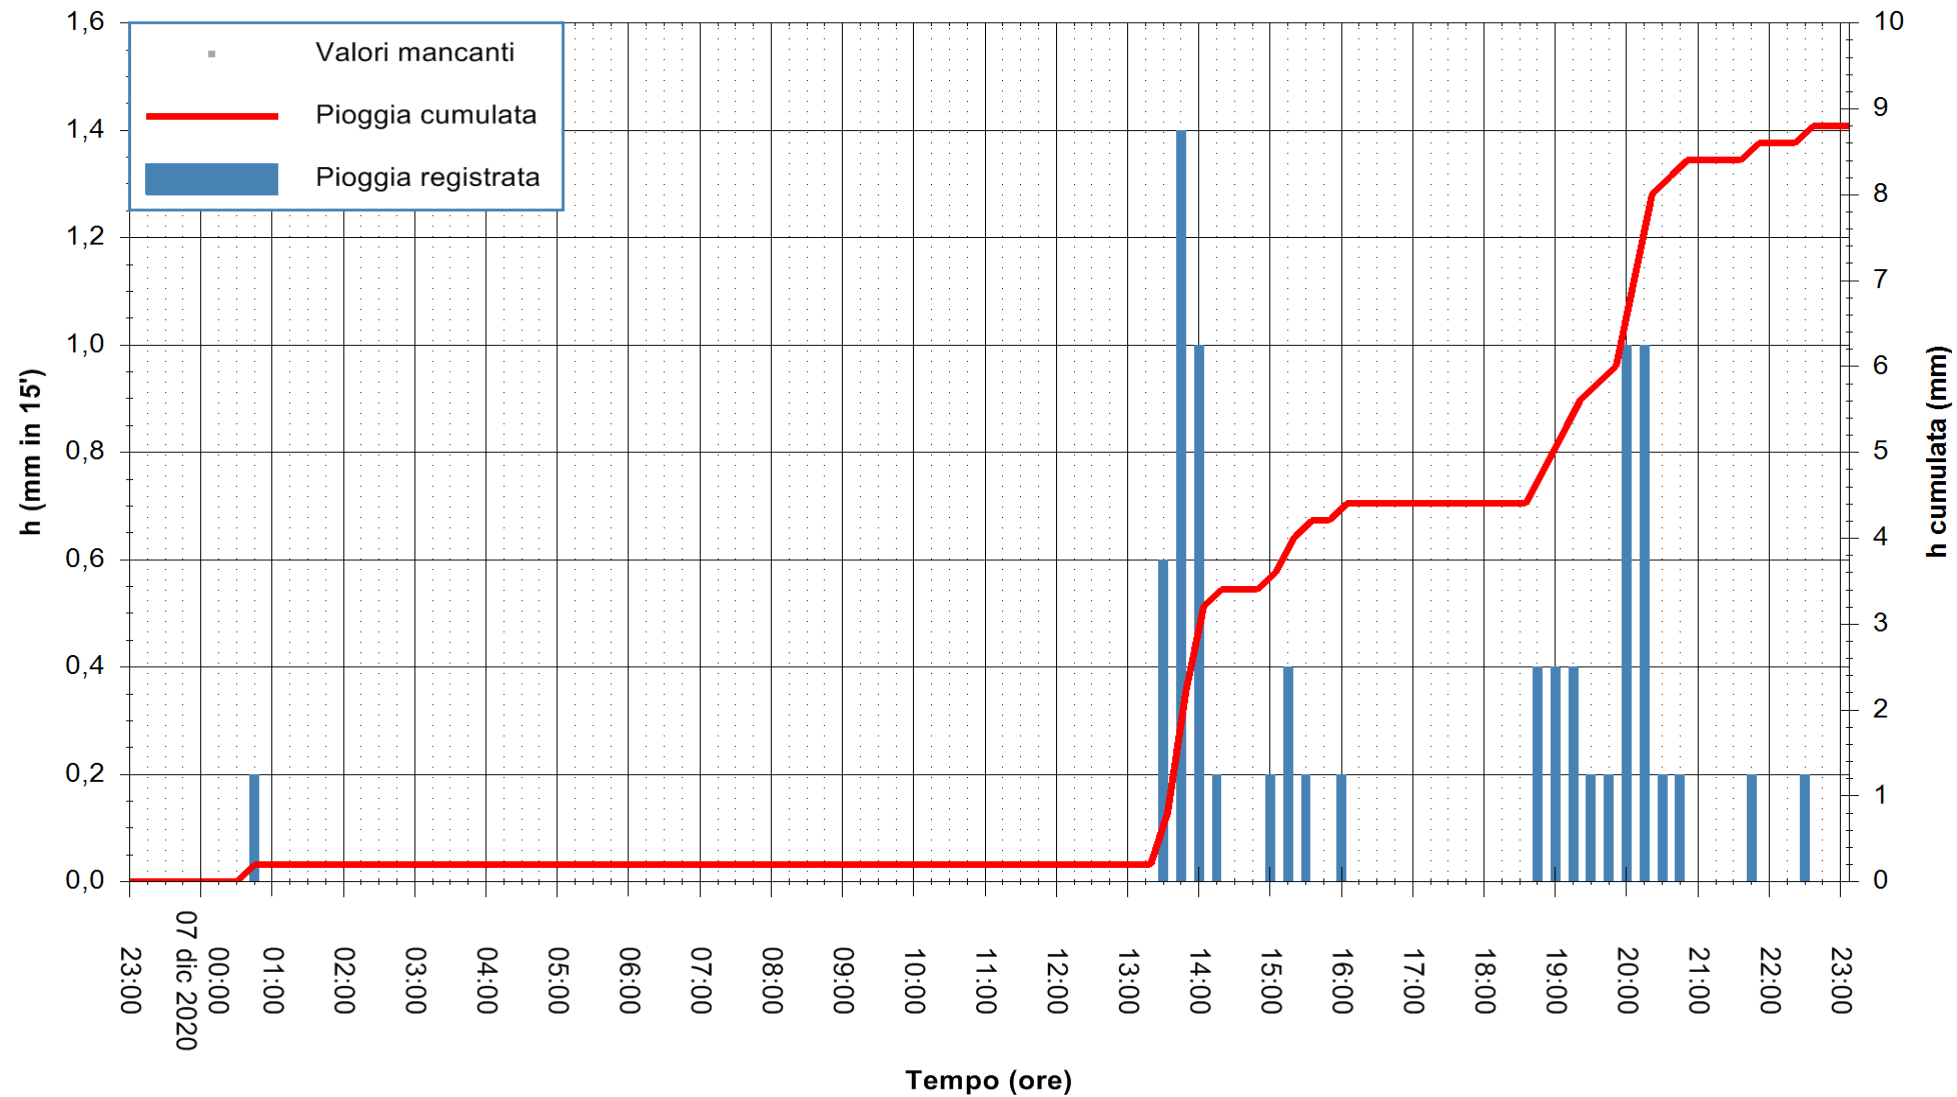

Stazione pluviometrica DORGALI MONTE TULUI  
Area MONTE TULUI  
Pioggia registrata nelle ultime 24 ore  
Estrazione dati delle ore 23:26 del 07/12/2020  
Ultimo dato disponibile: 07/12/2020 alle 23:00

ARPAS  
F.to il Dirigente Responsabile  
Dott. Giuseppe Bianco

REGIONE AUTONOMA DE SARDIGNA  
REGIONE AUTONOMA DELLA SARDEGNA

Stazione pluviometrica CARBONIA C.RA FLUMENTEPIDO  
Area FLUMETEPIDO

Pioggia registrata nelle ultime 24 ore  
Estrazione dati delle ore 23:26 del 07/12/2020  
Ultimo dato disponibile: 07/12/2020 alle 23:00

ARPAS  
F.to il Dirigente Responsabile  
Dott. Giuseppe Bianco

REGIONE AUTÒNOMA DE SARDIGNA  
REGIONE AUTONOMA DELLA SARDEGNA

Stazione pluviometrica SINISCOLA RF  
Area SU PRANU  
Pioggia registrata nelle ultime 24 ore  
Estrazione dati delle ore 23:26 del 07/12/2020  
Ultimo dato disponibile: 07/12/2020 alle 23:00

ARPAS  
F.to il Dirigente Responsabile  
Dott. Giuseppe Bianco

REGIONE AUTÒNOMA DE SARDIGNA  
REGIONE AUTONOMA DELLA SARDEGNA

Stazione pluviometrica ORISTANO RF  
Area TORRE GRANDE  
Pioggia registrata nelle ultime 24 ore  
Estrazione dati delle ore 23:26 del 07/12/2020  
Ultimo dato disponibile: 07/12/2020 alle 23:00