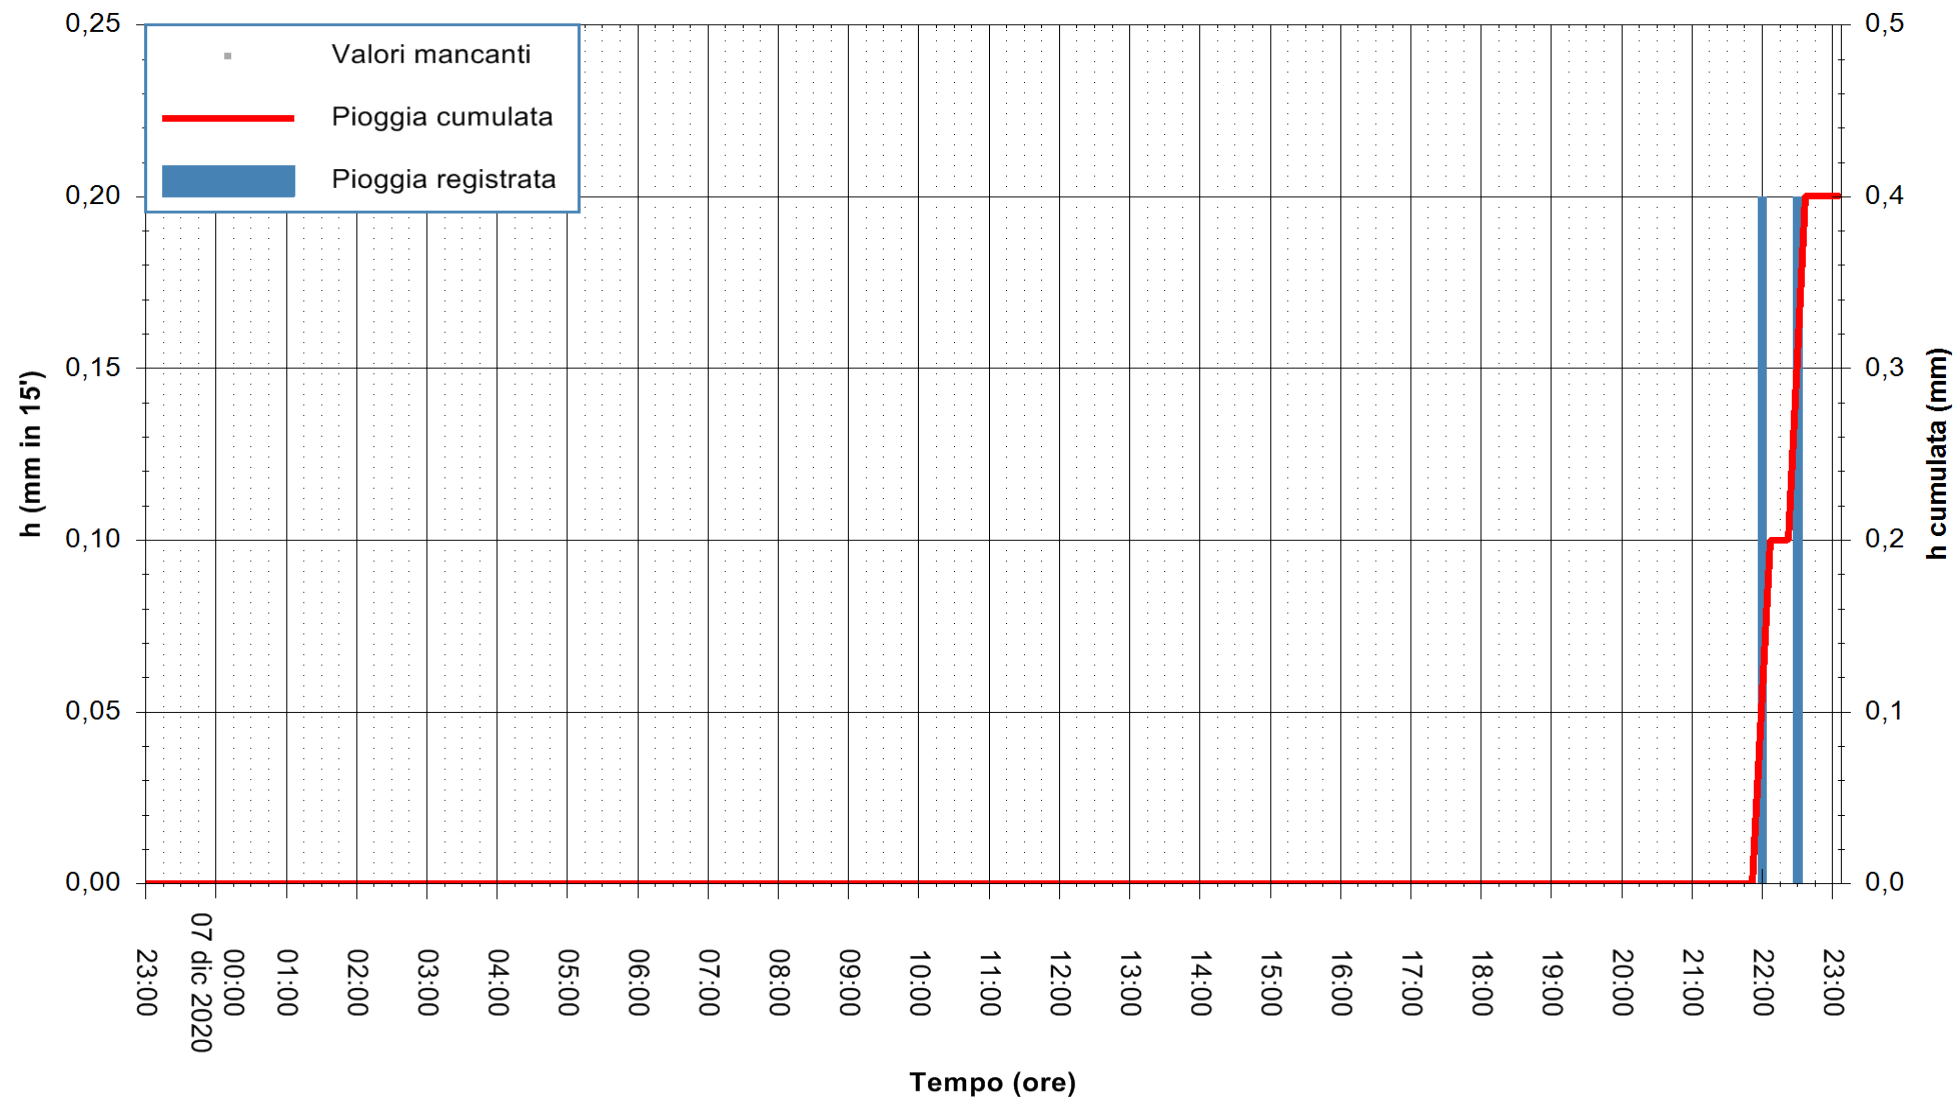

Stazione pluviometrica DORGALI MONTE TULUI  
Area MONTE TULUI  
Pioggia registrata nelle ultime 24 ore  
Estrazione dati delle ore 23:26 del 07/12/2020  
Ultimo dato disponibile: 07/12/2020 alle 23:00

ARPAS  
F.to il Dirigente Responsabile  
Dott. Giuseppe Bianco

REGIONE AUTONOMA DE SARDIGNA  
REGIONE AUTONOMA DELLA SARDEGNA

Stazione pluviometrica CARBONIA C.RA FLUMENTEPIDO  
Area FLUMETEPIDO

Pioggia registrata nelle ultime 24 ore  
Estrazione dati delle ore 23:26 del 07/12/2020  
Ultimo dato disponibile: 07/12/2020 alle 23:00

ARPAS  
F.to il Dirigente Responsabile  
Dott. Giuseppe Bianco

REGIONE AUTÒNOMA DE SARDIGNA  
REGIONE AUTONOMA DELLA SARDEGNA

Stazione pluviometrica SINISCOLA RF  
Area SU PRANU  
Pioggia registrata nelle ultime 24 ore  
Estrazione dati delle ore 23:26 del 07/12/2020  
Ultimo dato disponibile: 07/12/2020 alle 23:00

ARPAS  
F.to il Dirigente Responsabile  
Dott. Giuseppe Bianco

REGIONE AUTÒNOMA DE SARDIGNA  
REGIONE AUTONOMA DELLA SARDEGNA

Stazione pluviometrica ORISTANO RF  
Area TORRE GRANDE  
Pioggia registrata nelle ultime 24 ore  
Estrazione dati delle ore 23:26 del 07/12/2020  
Ultimo dato disponibile: 07/12/2020 alle 23:00