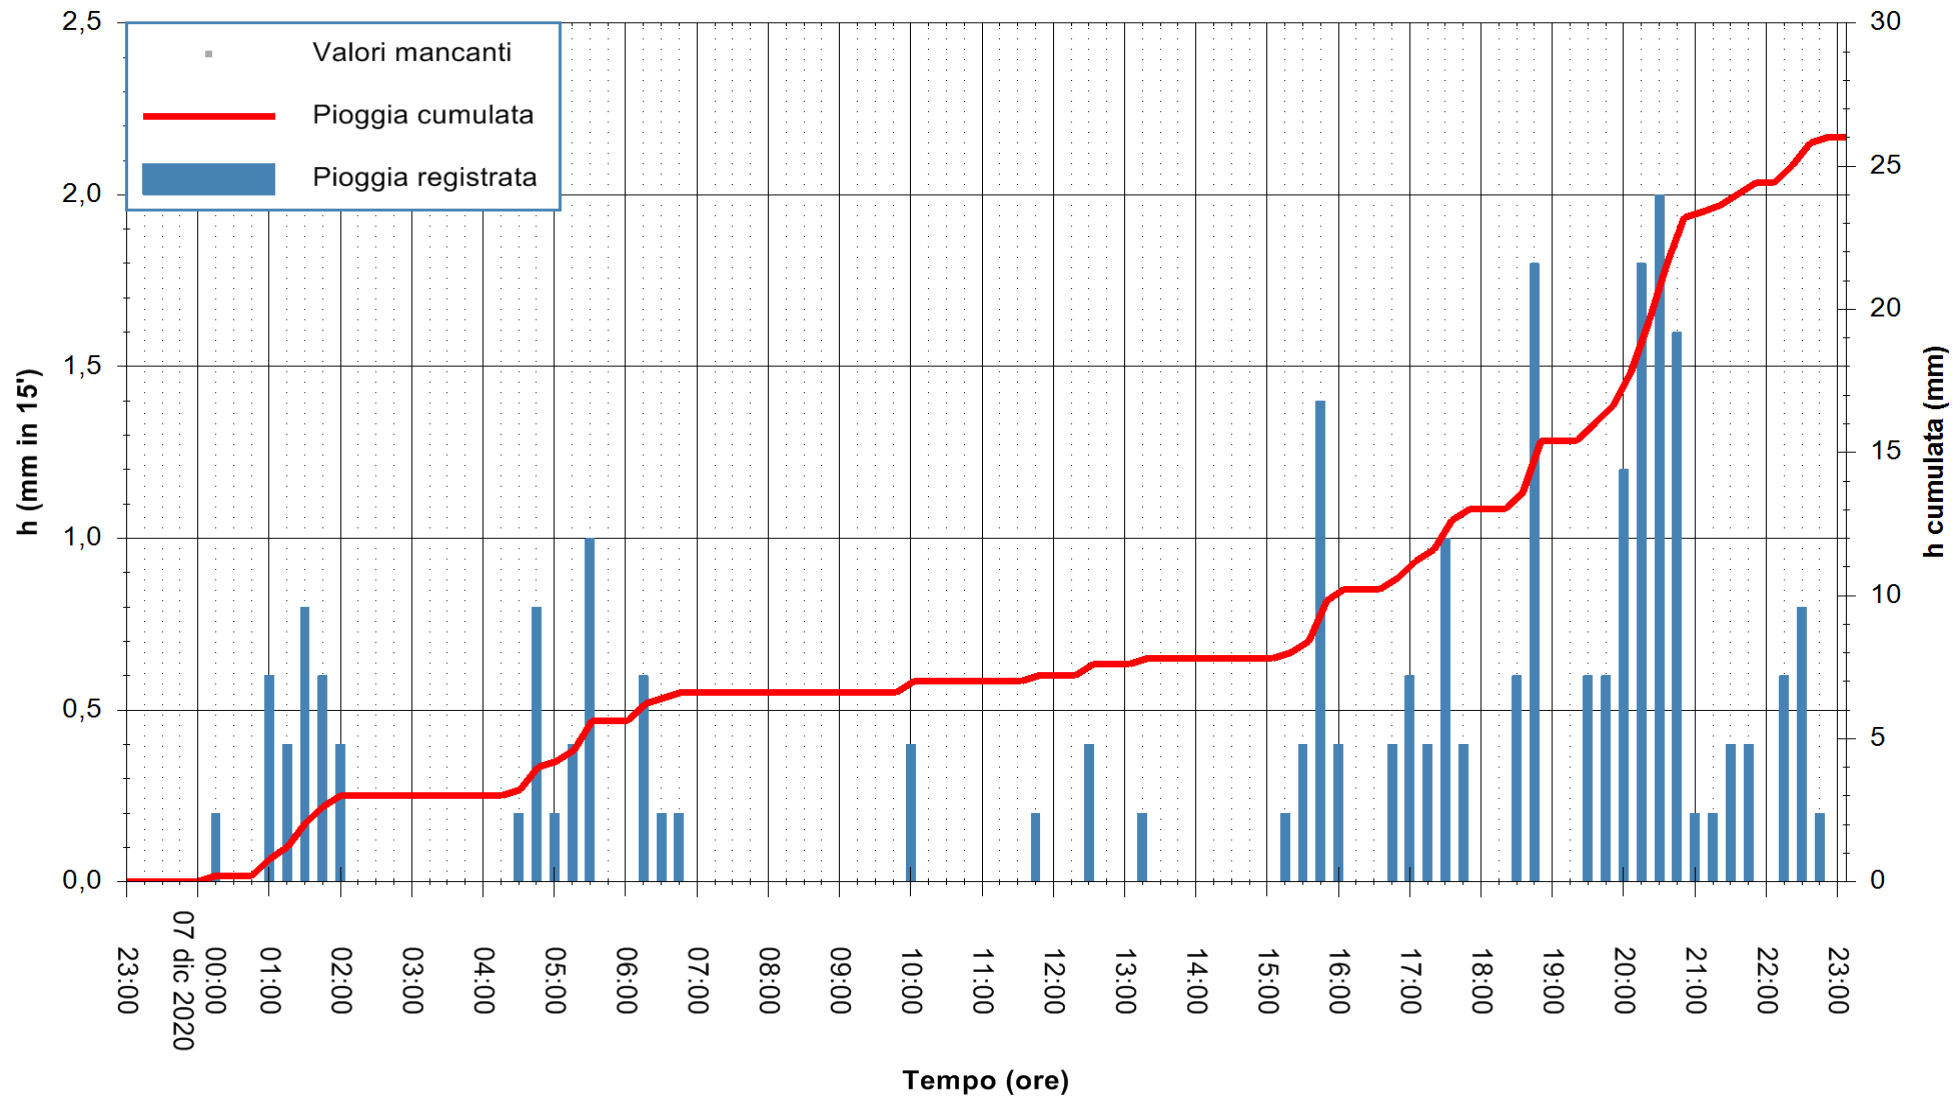

Stazione pluviometrica DORGALI MONTE TULUI  
Area MONTE TULUI  
Pioggia registrata nelle ultime 24 ore  
Estrazione dati delle ore 23:26 del 07/12/2020  
Ultimo dato disponibile: 07/12/2020 alle 23:00

ARPAS  
F.to il Dirigente Responsabile  
Dott. Giuseppe Bianco

REGIONE AUTONOMA DE SARDIGNA  
REGIONE AUTONOMA DELLA SARDEGNA

Stazione pluviometrica CARBONIA C.RA FLUMENTEPIDO  
Area FLUMETEPIDO

Pioggia registrata nelle ultime 24 ore  
Estrazione dati delle ore 23:26 del 07/12/2020  
Ultimo dato disponibile: 07/12/2020 alle 23:00

ARPAS  
F.to il Dirigente Responsabile  
Dott. Giuseppe Bianco

REGIONE AUTÒNOMA DE SARDIGNA  
REGIONE AUTONOMA DELLA SARDEGNA

Stazione pluviometrica SINISCOLA RF  
Area SU PRANU  
Pioggia registrata nelle ultime 24 ore  
Estrazione dati delle ore 23:26 del 07/12/2020  
Ultimo dato disponibile: 07/12/2020 alle 23:00

ARPAS  
F.to il Dirigente Responsabile  
Dott. Giuseppe Bianco

REGIONE AUTÒNOMA DE SARDIGNA  
REGIONE AUTONOMA DELLA SARDEGNA

Stazione pluviometrica ORISTANO RF  
Area TORRE GRANDE  
Pioggia registrata nelle ultime 24 ore  
Estrazione dati delle ore 23:26 del 07/12/2020  
Ultimo dato disponibile: 07/12/2020 alle 23:00