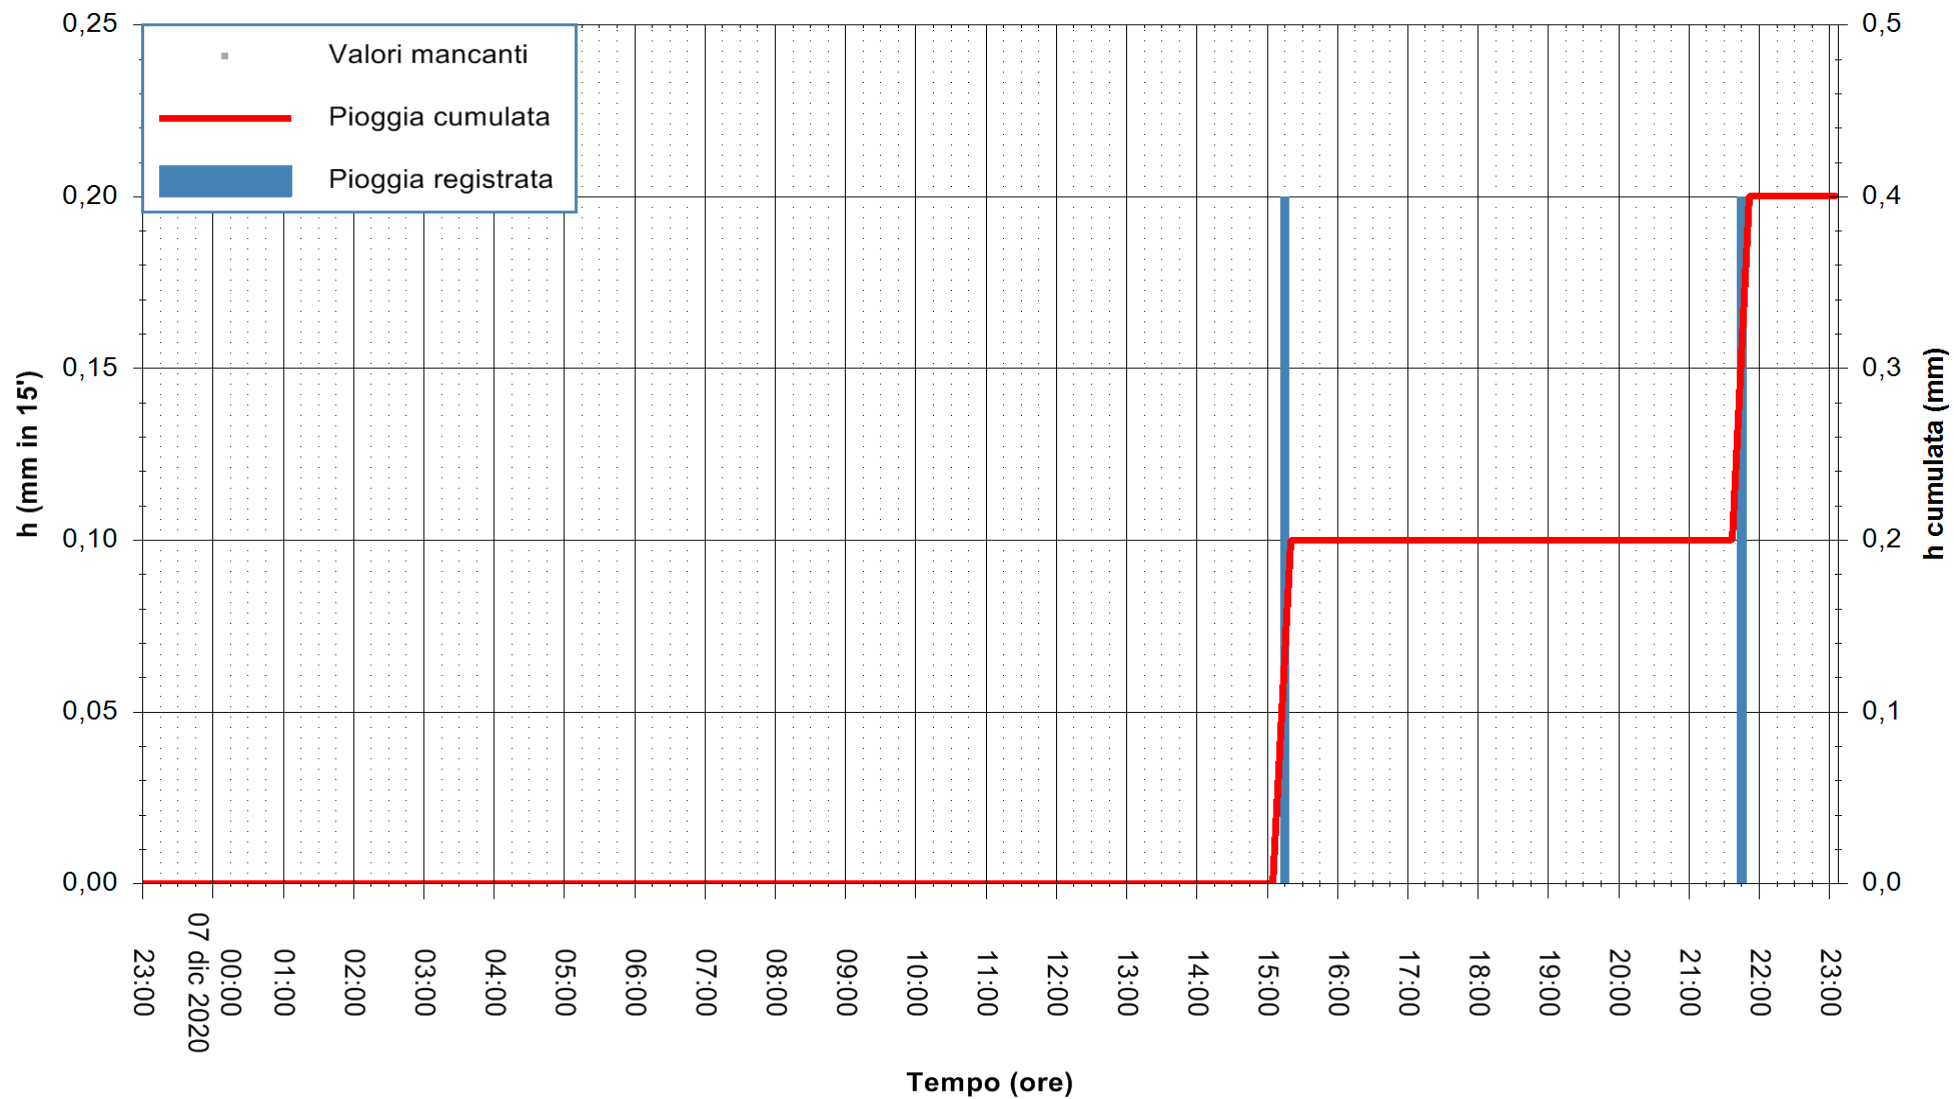

Stazione pluviometrica DORGALI MONTE TULUI  
Area MONTE TULUI  
Pioggia registrata nelle ultime 24 ore  
Estrazione dati delle ore 23:26 del 07/12/2020  
Ultimo dato disponibile: 07/12/2020 alle 23:00

ARPAS  
F.to il Dirigente Responsabile  
Dott. Giuseppe Bianco

REGIONE AUTÒNOMA DE SARDIGNA  
REGIONE AUTONOMA DELLA SARDEGNA

Stazione pluviometrica ORISTANO RF  
Area TORRE GRANDE  
Pioggia registrata nelle ultime 24 ore  
Estrazione dati delle ore 23:26 del 07/12/2020  
Ultimo dato disponibile: 07/12/2020 alle 23:00

ARPAS  
F.to il Dirigente Responsabile  
Dott. Giuseppe Bianco

REGIONE AUTONOMA DE SARDIGNA  
REGIONE AUTONOMA DELLA SARDEGNA

Stazione pluviometrica LULA RF  
Area PIZZONCHI  
Pioggia registrata nelle ultime 24 ore  
Estrazione dati delle ore 23:26 del 07/12/2020  
Ultimo dato disponibile: 07/12/2020 alle 23:00