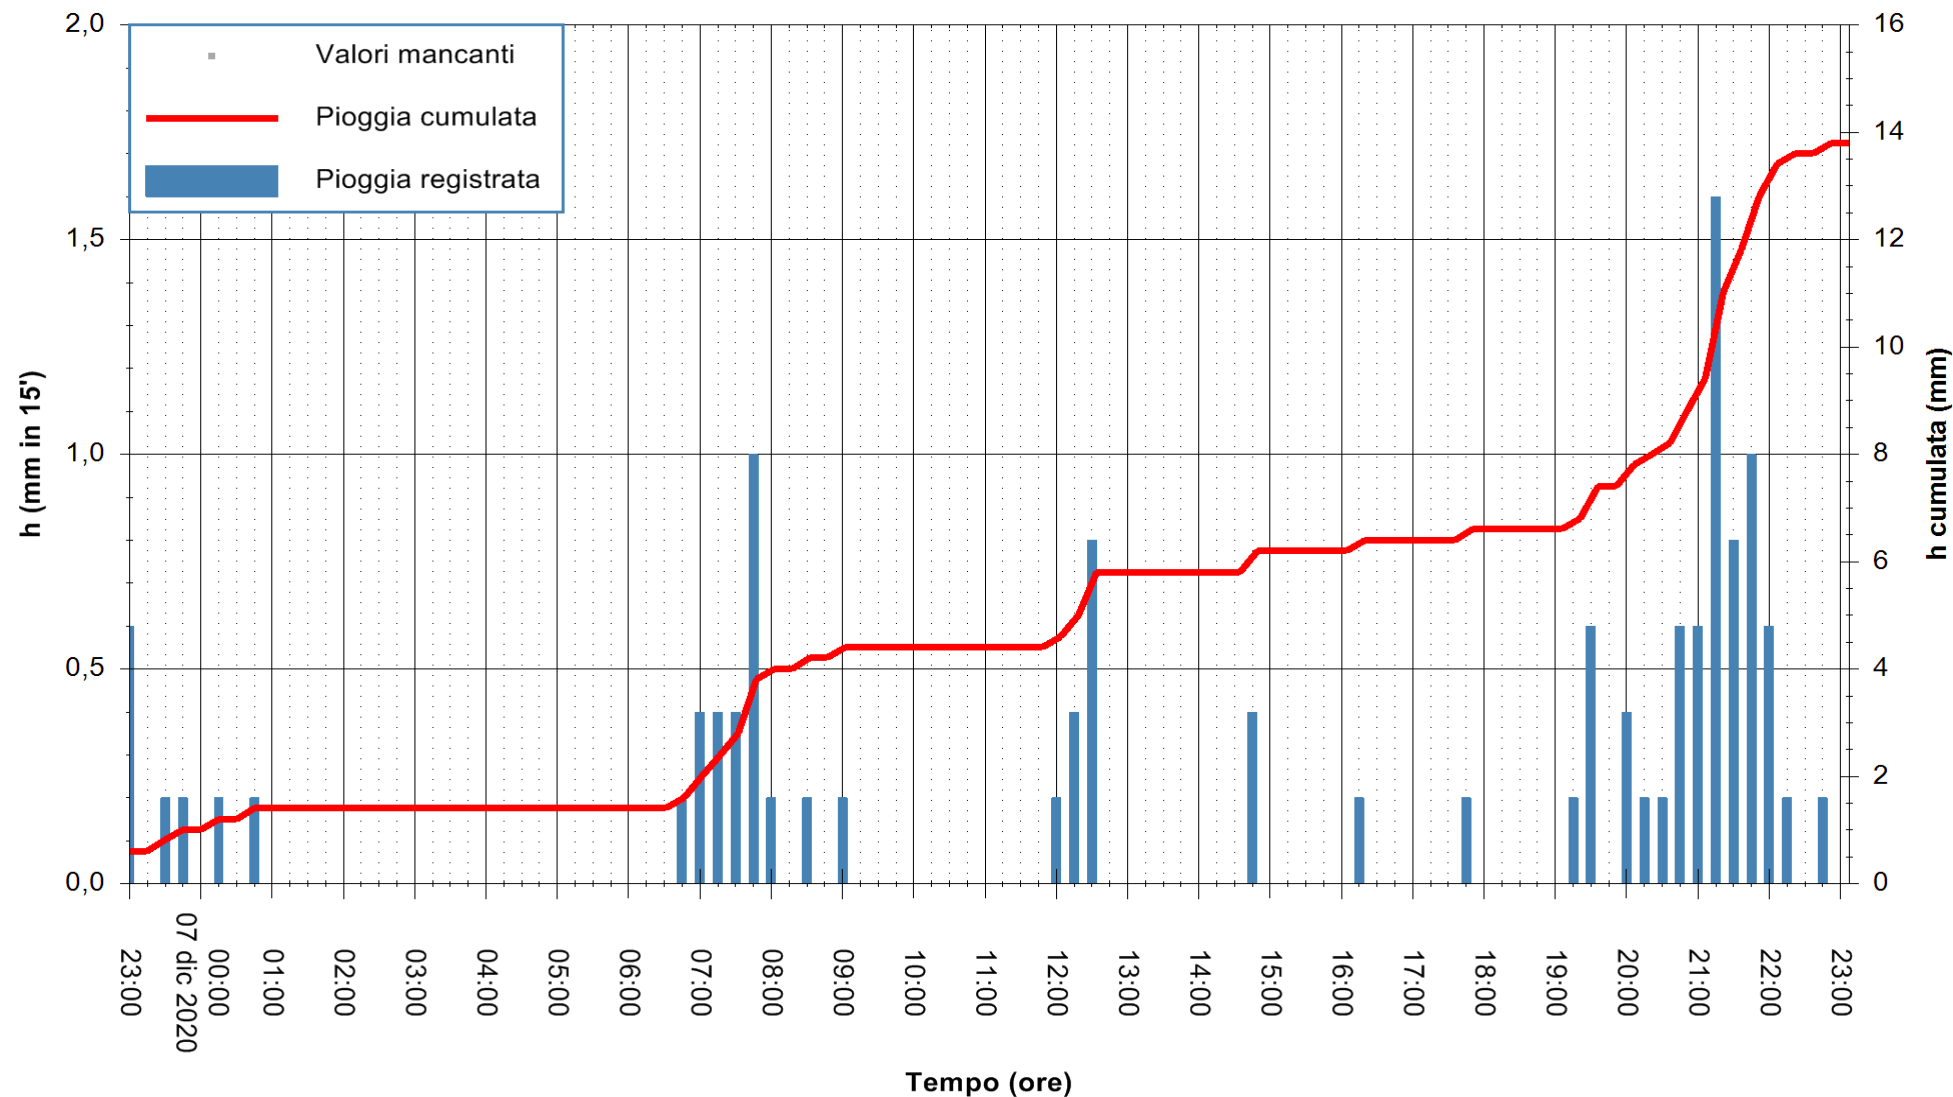

Stazione pluviometrica DORGALI MONTE TULUI  
Area MONTE TULUI  
Pioggia registrata nelle ultime 24 ore  
Estrazione dati delle ore 23:26 del 07/12/2020  
Ultimo dato disponibile: 07/12/2020 alle 23:00

ARPAS  
F.to il Dirigente Responsabile  
Dott. Giuseppe Bianco

REGIONE AUTONOMA DE SARDIGNA  
REGIONE AUTONOMA DELLA SARDEGNA

Stazione pluviometrica FLUMINI MANNU A FURTEI  
Area PONTE SUL F.MANNU  
Pioggia registrata nelle ultime 24 ore  
Estrazione dati delle ore 23:26 del 07/12/2020  
Ultimo dato disponibile: 07/12/2020 alle 23:00

ARPAS  
F.to il Dirigente Responsabile  
Dott. Giuseppe Bianco

REGIONE AUTONOMA DE SARDIGNA  
REGIONE AUTONOMA DELLA SARDEGNA

Stazione pluviometrica CARBONIA C.RA FLUMENTEPIDO  
Area FLUMETEPIDO

Pioggia registrata nelle ultime 24 ore  
Estrazione dati delle ore 23:26 del 07/12/2020  
Ultimo dato disponibile: 07/12/2020 alle 23:00

ARPAS  
F.to il Dirigente Responsabile  
Dott. Giuseppe Bianco

REGIONE AUTÒNOMA DE SARDIGNA  
REGIONE AUTONOMA DELLA SARDEGNA

Stazione pluviometrica ORISTANO RF  
Area TORRE GRANDE  
Pioggia registrata nelle ultime 24 ore  
Estrazione dati delle ore 23:26 del 07/12/2020  
Ultimo dato disponibile: 07/12/2020 alle 23:00