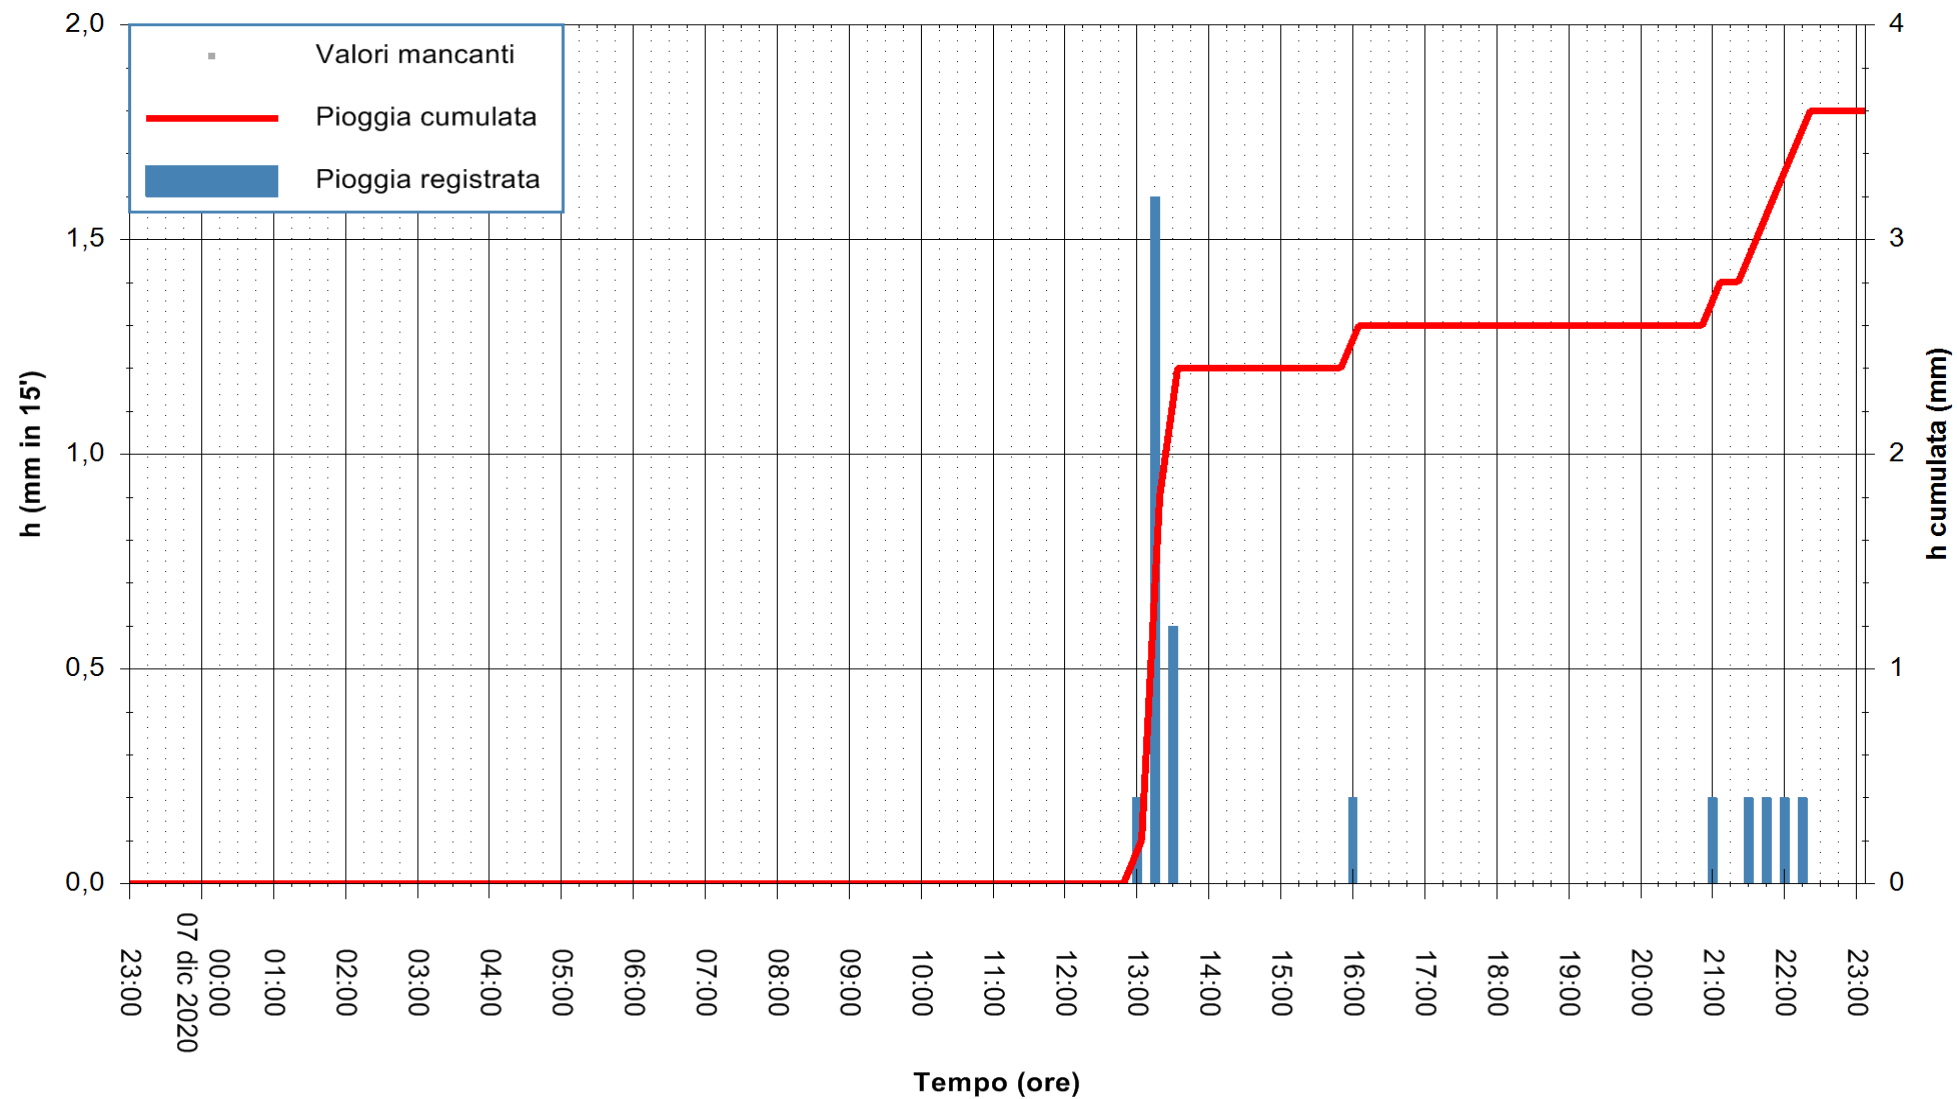

Stazione pluviometrica DORGALI MONTE TULUI  
Area MONTE TULUI  
Pioggia registrata nelle ultime 24 ore  
Estrazione dati delle ore 23:26 del 07/12/2020  
Ultimo dato disponibile: 07/12/2020 alle 23:00

ARPAS  
F.to il Dirigente Responsabile  
Dott. Giuseppe Bianco

REGIONE AUTÒNOMA DE SARDIGNA  
REGIONE AUTONOMA DELLA SARDEGNA

Stazione pluviometrica ORISTANO RF  
Area TORRE GRANDE  
Pioggia registrata nelle ultime 24 ore  
Estrazione dati delle ore 23:26 del 07/12/2020  
Ultimo dato disponibile: 07/12/2020 alle 23:00

ARPAS  
F.to il Dirigente Responsabile  
Dott. Giuseppe Bianco

REGIONE AUTONOMA DE SARDIGNA  
REGIONE AUTONOMA DELLA SARDEGNA

Stazione pluviometrica LULA RF  
Area PIZZONCHI  
Pioggia registrata nelle ultime 24 ore  
Estrazione dati delle ore 23:26 del 07/12/2020  
Ultimo dato disponibile: 07/12/2020 alle 23:00