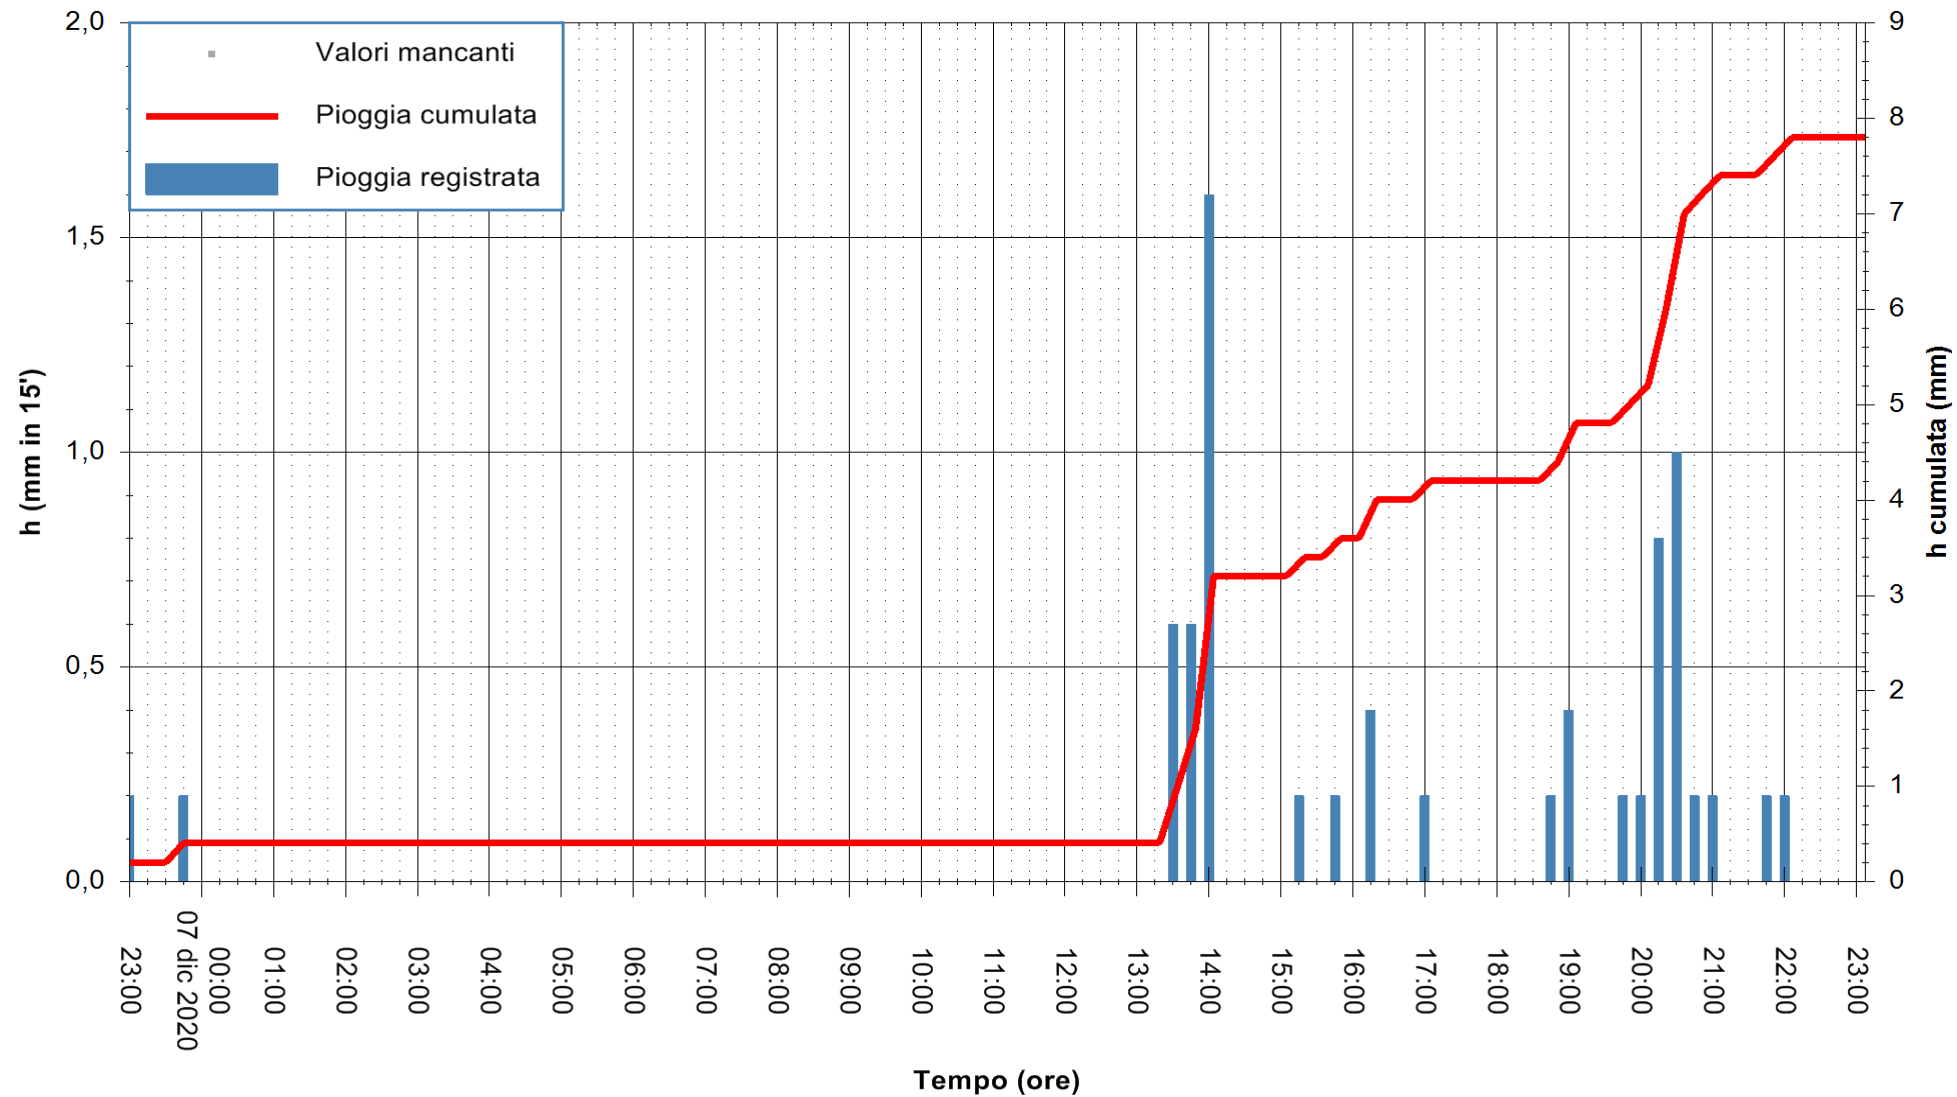

Stazione pluviometrica DORGALI MONTE TULUI  
Area MONTE TULUI  
Pioggia registrata nelle ultime 24 ore  
Estrazione dati delle ore 23:26 del 07/12/2020  
Ultimo dato disponibile: 07/12/2020 alle 23:00

ARPAS  
F.to il Dirigente Responsabile  
Dott. Giuseppe Bianco

REGIONE AUTONOMA DE SARDIGNA  
REGIONE AUTONOMA DELLA SARDEGNA

Stazione pluviometrica FLUMINI MANNU A FURTEI  
Area PONTE SUL F.MANNU  
Pioggia registrata nelle ultime 24 ore  
Estrazione dati delle ore 23:26 del 07/12/2020  
Ultimo dato disponibile: 07/12/2020 alle 23:00

ARPAS  
F.to il Dirigente Responsabile  
Dott. Giuseppe Bianco

REGIONE AUTONOMA DE SARDIGNA  
REGIONE AUTONOMA DELLA SARDEGNA

Stazione pluviometrica CARBONIA C.RA FLUMENTEPIDO  
Area FLUMETEPIDO

Pioggia registrata nelle ultime 24 ore  
Estrazione dati delle ore 23:26 del 07/12/2020  
Ultimo dato disponibile: 07/12/2020 alle 23:00

ARPAS  
F.to il Dirigente Responsabile  
Dott. Giuseppe Bianco

REGIONE AUTÒNOMA DE SARDIGNA  
REGIONE AUTONOMA DELLA SARDEGNA

Stazione pluviometrica ORISTANO RF  
Area TORRE GRANDE  
Pioggia registrata nelle ultime 24 ore  
Estrazione dati delle ore 23:26 del 07/12/2020  
Ultimo dato disponibile: 07/12/2020 alle 23:00