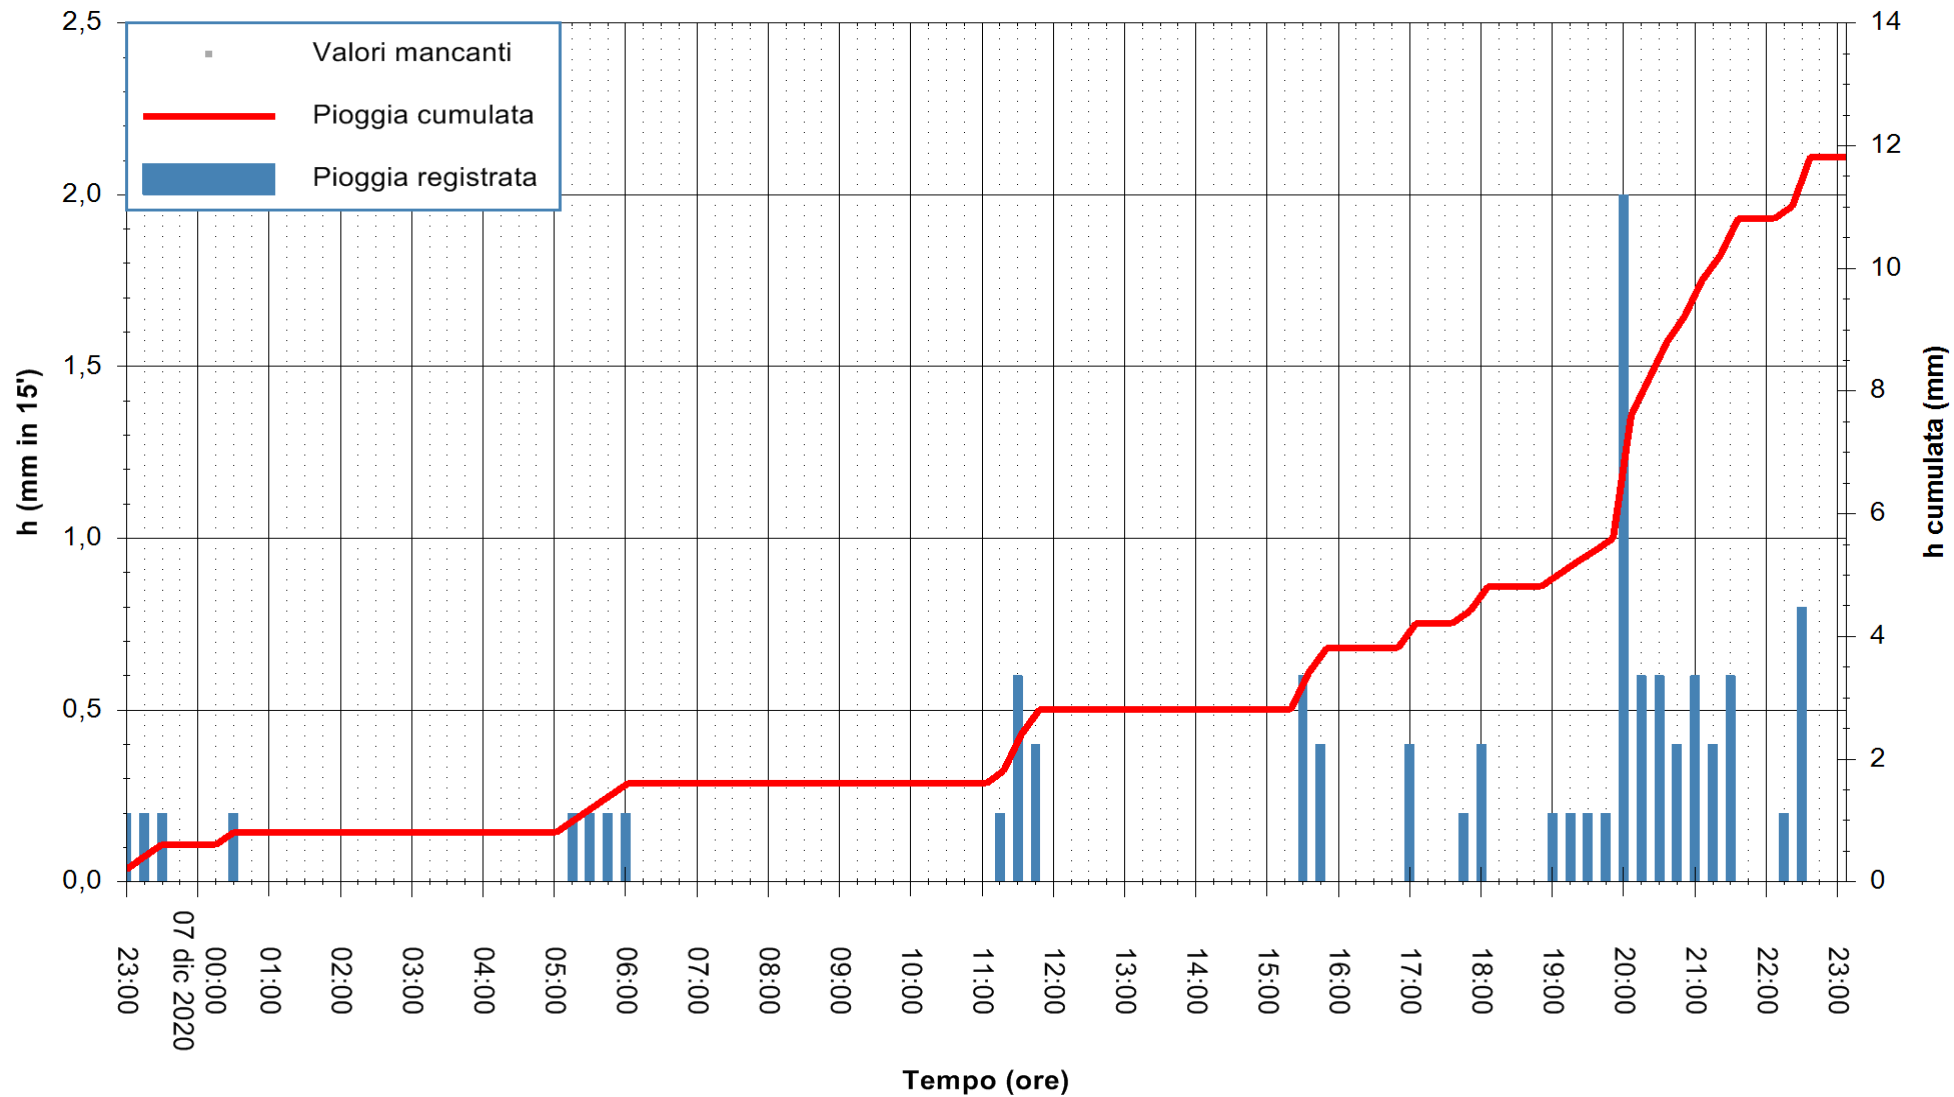

Stazione pluviometrica DORGALI MONTE TULUI  
Area MONTE TULUI  
Pioggia registrata nelle ultime 24 ore  
Estrazione dati delle ore 23:26 del 07/12/2020  
Ultimo dato disponibile: 07/12/2020 alle 23:00

ARPAS  
F.to il Dirigente Responsabile  
Dott. Giuseppe Bianco

REGIONE AUTONOMA DE SARDIGNA  
REGIONE AUTONOMA DELLA SARDEGNA

Stazione pluviometrica CARBONIA C.RA FLUMENTEPIDO  
Area FLUMETEPIDO

Pioggia registrata nelle ultime 24 ore  
Estrazione dati delle ore 23:26 del 07/12/2020  
Ultimo dato disponibile: 07/12/2020 alle 23:00

ARPAS  
F.to il Dirigente Responsabile  
Dott. Giuseppe Bianco

REGIONE AUTÒNOMA DE SARDIGNA  
REGIONE AUTONOMA DELLA SARDEGNA

Stazione pluviometrica SINISCOLA RF  
Area SU PRANU  
Pioggia registrata nelle ultime 24 ore  
Estrazione dati delle ore 23:26 del 07/12/2020  
Ultimo dato disponibile: 07/12/2020 alle 23:00

ARPAS  
F.to il Dirigente Responsabile  
Dott. Giuseppe Bianco

REGIONE AUTÒNOMA DE SARDIGNA  
REGIONE AUTONOMA DELLA SARDEGNA

Stazione pluviometrica ORISTANO RF  
Area TORRE GRANDE  
Pioggia registrata nelle ultime 24 ore  
Estrazione dati delle ore 23:26 del 07/12/2020  
Ultimo dato disponibile: 07/12/2020 alle 23:00