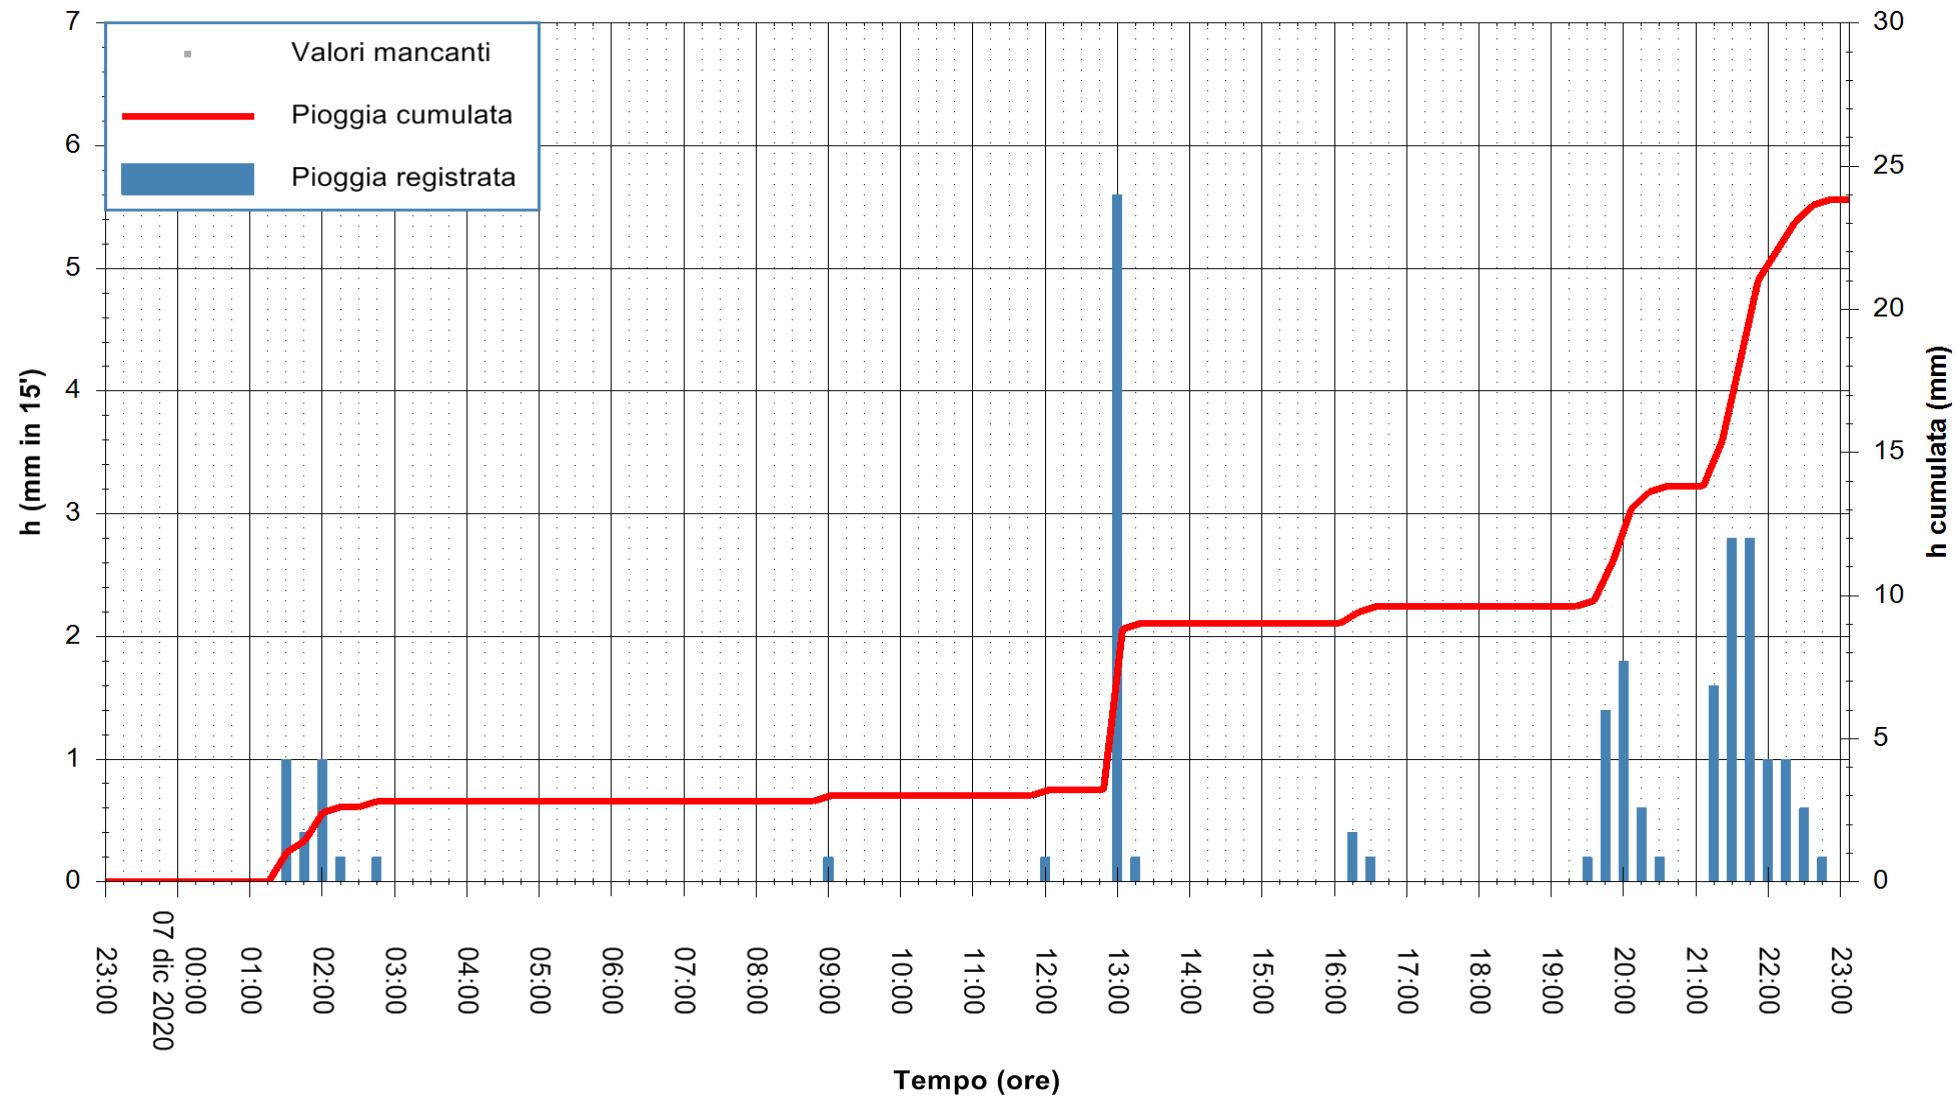

Stazione pluviometrica DORGALI MONTE TULUI  
Area MONTE TULUI  
Pioggia registrata nelle ultime 24 ore  
Estrazione dati delle ore 23:26 del 07/12/2020  
Ultimo dato disponibile: 07/12/2020 alle 23:00

ARPAS  
F.to il Dirigente Responsabile  
Dott. Giuseppe Bianco

REGIONE AUTÒNOMA DE SARDIGNA  
REGIONE AUTONOMA DELLA SARDEGNA

Stazione pluviometrica ORISTANO RF  
Area TORRE GRANDE  
Pioggia registrata nelle ultime 24 ore  
Estrazione dati delle ore 23:26 del 07/12/2020  
Ultimo dato disponibile: 07/12/2020 alle 23:00

ARPAS  
F.to il Dirigente Responsabile  
Dott. Giuseppe Bianco

REGIONE AUTONOMA DE SARDIGNA  
REGIONE AUTONOMA DELLA SARDEGNA

Stazione pluviometrica LULA RF  
Area PIZZONCHI  
Pioggia registrata nelle ultime 24 ore  
Estrazione dati delle ore 23:26 del 07/12/2020  
Ultimo dato disponibile: 07/12/2020 alle 23:00