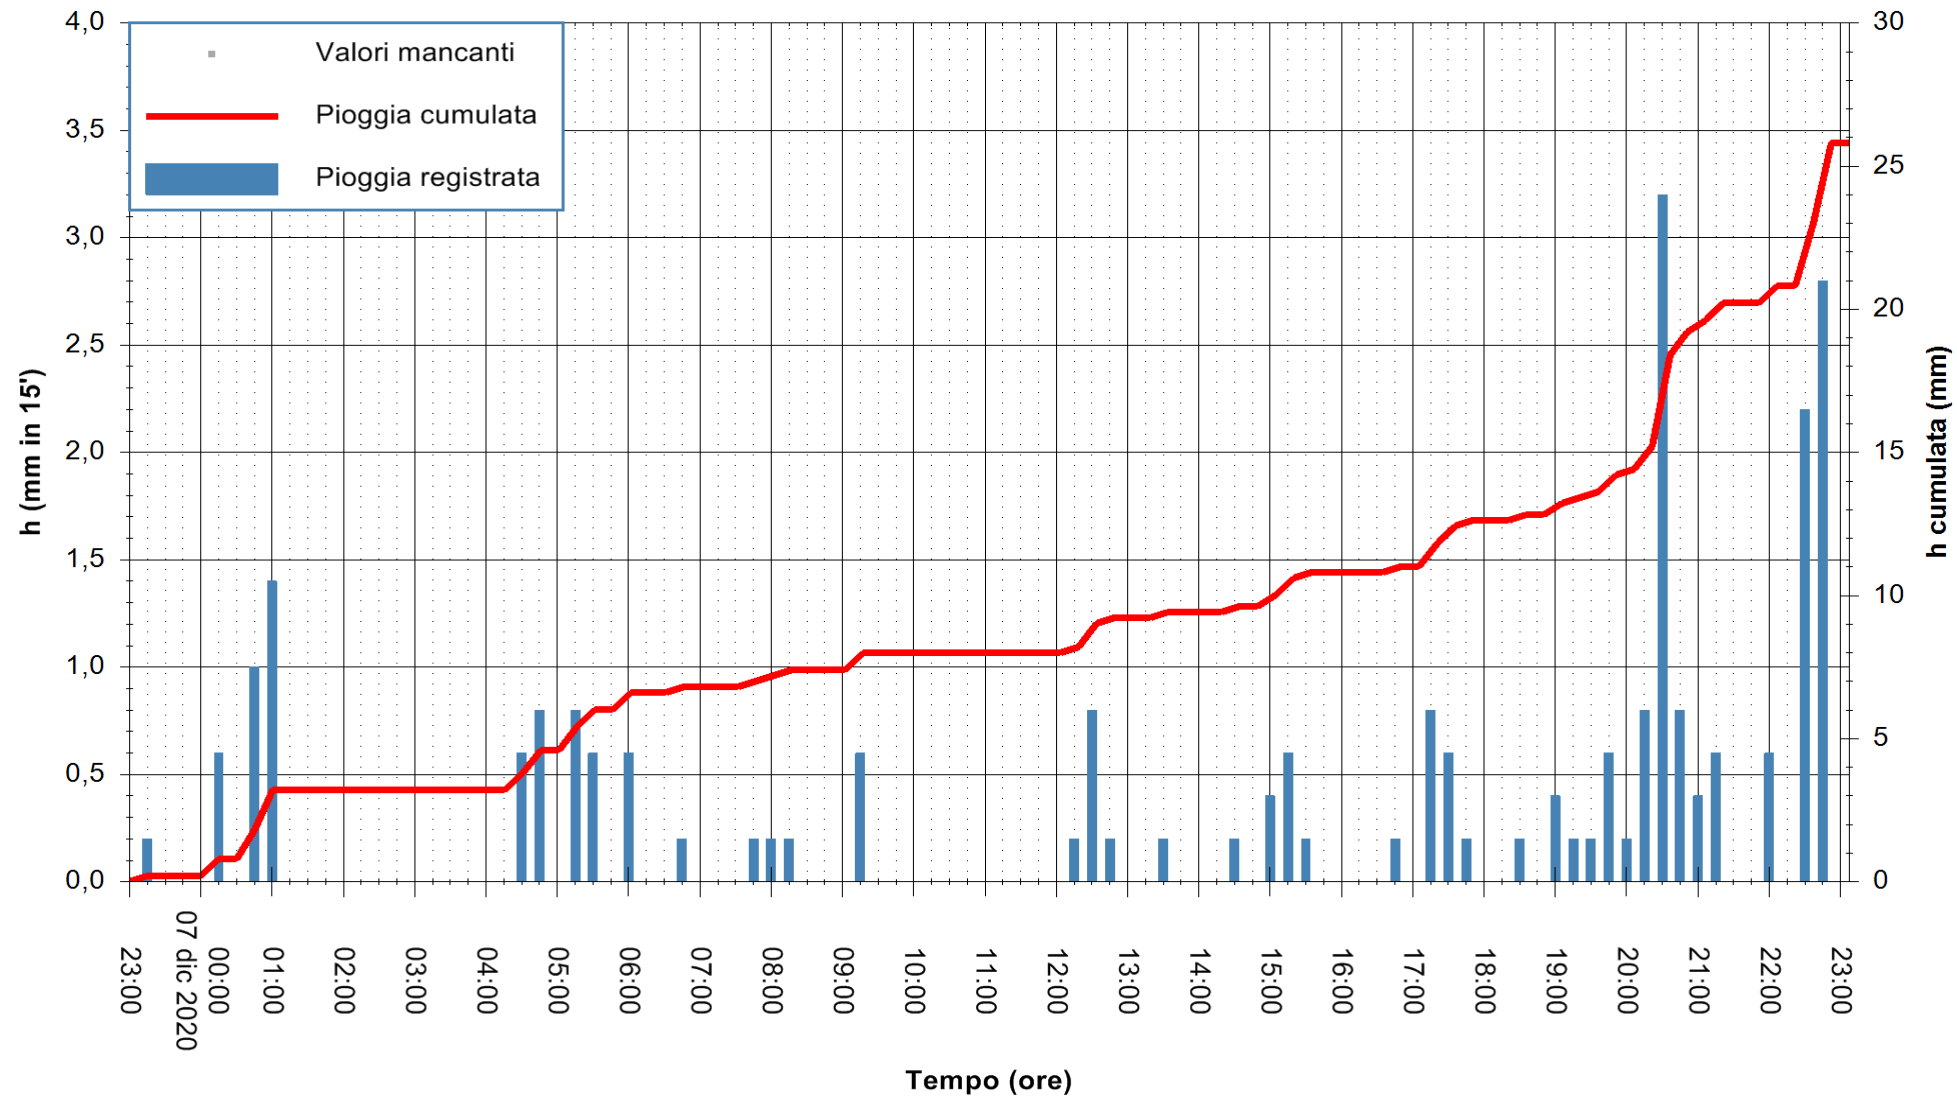

Stazione pluviometrica DORGALI MONTE TULUI  
Area MONTE TULUI  
Pioggia registrata nelle ultime 24 ore  
Estrazione dati delle ore 23:26 del 07/12/2020  
Ultimo dato disponibile: 07/12/2020 alle 23:00

ARPAS  
F.to il Dirigente Responsabile  
Dott. Giuseppe Bianco

REGIONE AUTONOMA DE SARDIGNA  
REGIONE AUTONOMA DELLA SARDEGNA

Stazione pluviometrica CARBONIA C.RA FLUMENTEPIDO  
Area FLUMETEPIDO

Pioggia registrata nelle ultime 24 ore  
Estrazione dati delle ore 23:26 del 07/12/2020  
Ultimo dato disponibile: 07/12/2020 alle 23:00

ARPAS  
F.to il Dirigente Responsabile  
Dott. Giuseppe Bianco

REGIONE AUTÒNOMA DE SARDIGNA  
REGIONE AUTONOMA DELLA SARDEGNA

Stazione pluviometrica SINISCOLA RF  
Area SU PRANU  
Pioggia registrata nelle ultime 24 ore  
Estrazione dati delle ore 23:26 del 07/12/2020  
Ultimo dato disponibile: 07/12/2020 alle 23:00

ARPAS  
F.to il Dirigente Responsabile  
Dott. Giuseppe Bianco

REGIONE AUTÒNOMA DE SARDIGNA  
REGIONE AUTONOMA DELLA SARDEGNA

Stazione pluviometrica ORISTANO RF  
Area TORRE GRANDE  
Pioggia registrata nelle ultime 24 ore  
Estrazione dati delle ore 23:26 del 07/12/2020  
Ultimo dato disponibile: 07/12/2020 alle 23:00