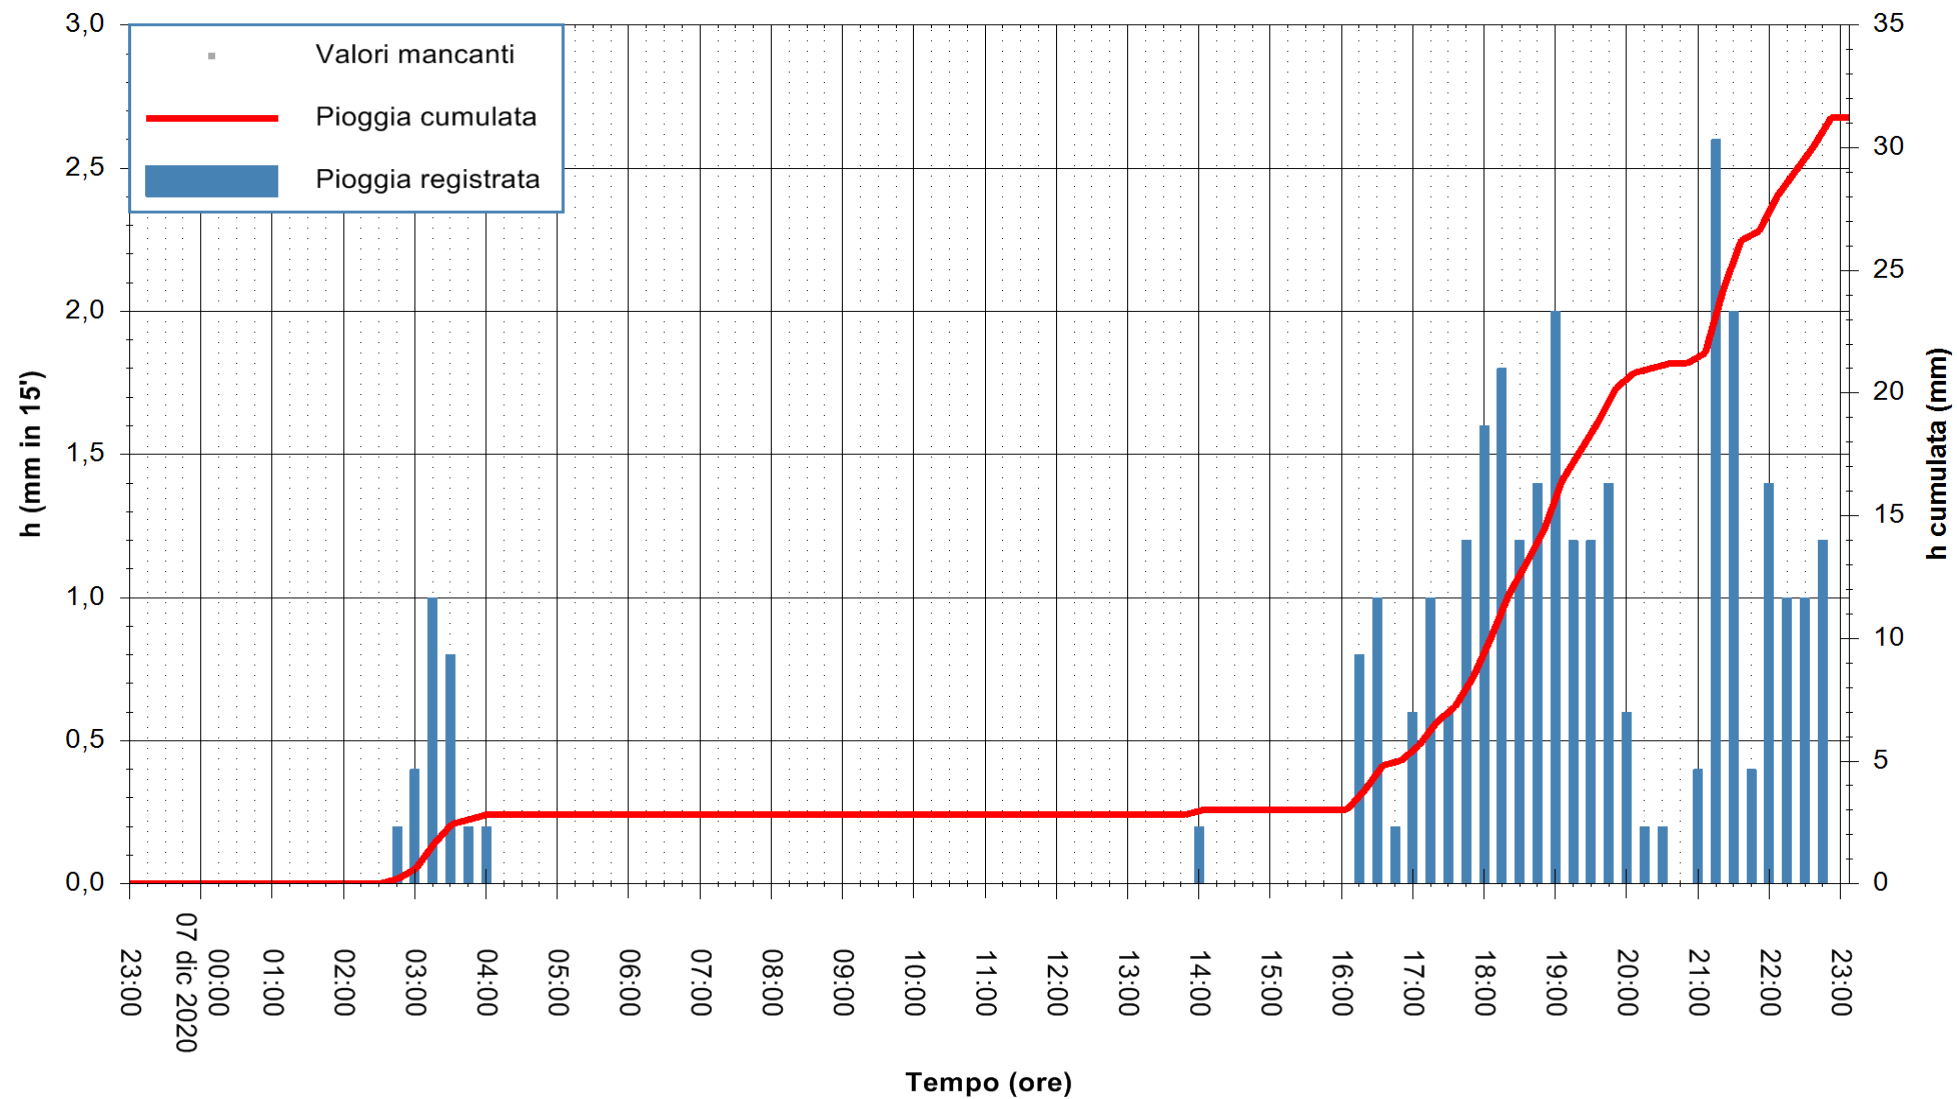

Stazione pluviometrica DORGALI MONTE TULUI  
Area MONTE TULUI  
Pioggia registrata nelle ultime 24 ore  
Estrazione dati delle ore 23:26 del 07/12/2020  
Ultimo dato disponibile: 07/12/2020 alle 23:00

ARPAS  
F.to il Dirigente Responsabile  
Dott. Giuseppe Bianco

REGIONE AUTONOMA DE SARDIGNA  
REGIONE AUTONOMA DELLA SARDEGNA

Stazione pluviometrica FLUMINI MANNU A FURTEI  
Area PONTE SUL F.MANNU  
Pioggia registrata nelle ultime 24 ore  
Estrazione dati delle ore 23:26 del 07/12/2020  
Ultimo dato disponibile: 07/12/2020 alle 23:00

ARPAS  
F.to il Dirigente Responsabile  
Dott. Giuseppe Bianco

REGIONE AUTONOMA DE SARDIGNA  
REGIONE AUTONOMA DELLA SARDEGNA

Stazione pluviometrica CARBONIA C.RA FLUMENTEPIDO  
Area FLUMETEPIDO

Pioggia registrata nelle ultime 24 ore  
Estrazione dati delle ore 23:26 del 07/12/2020  
Ultimo dato disponibile: 07/12/2020 alle 23:00