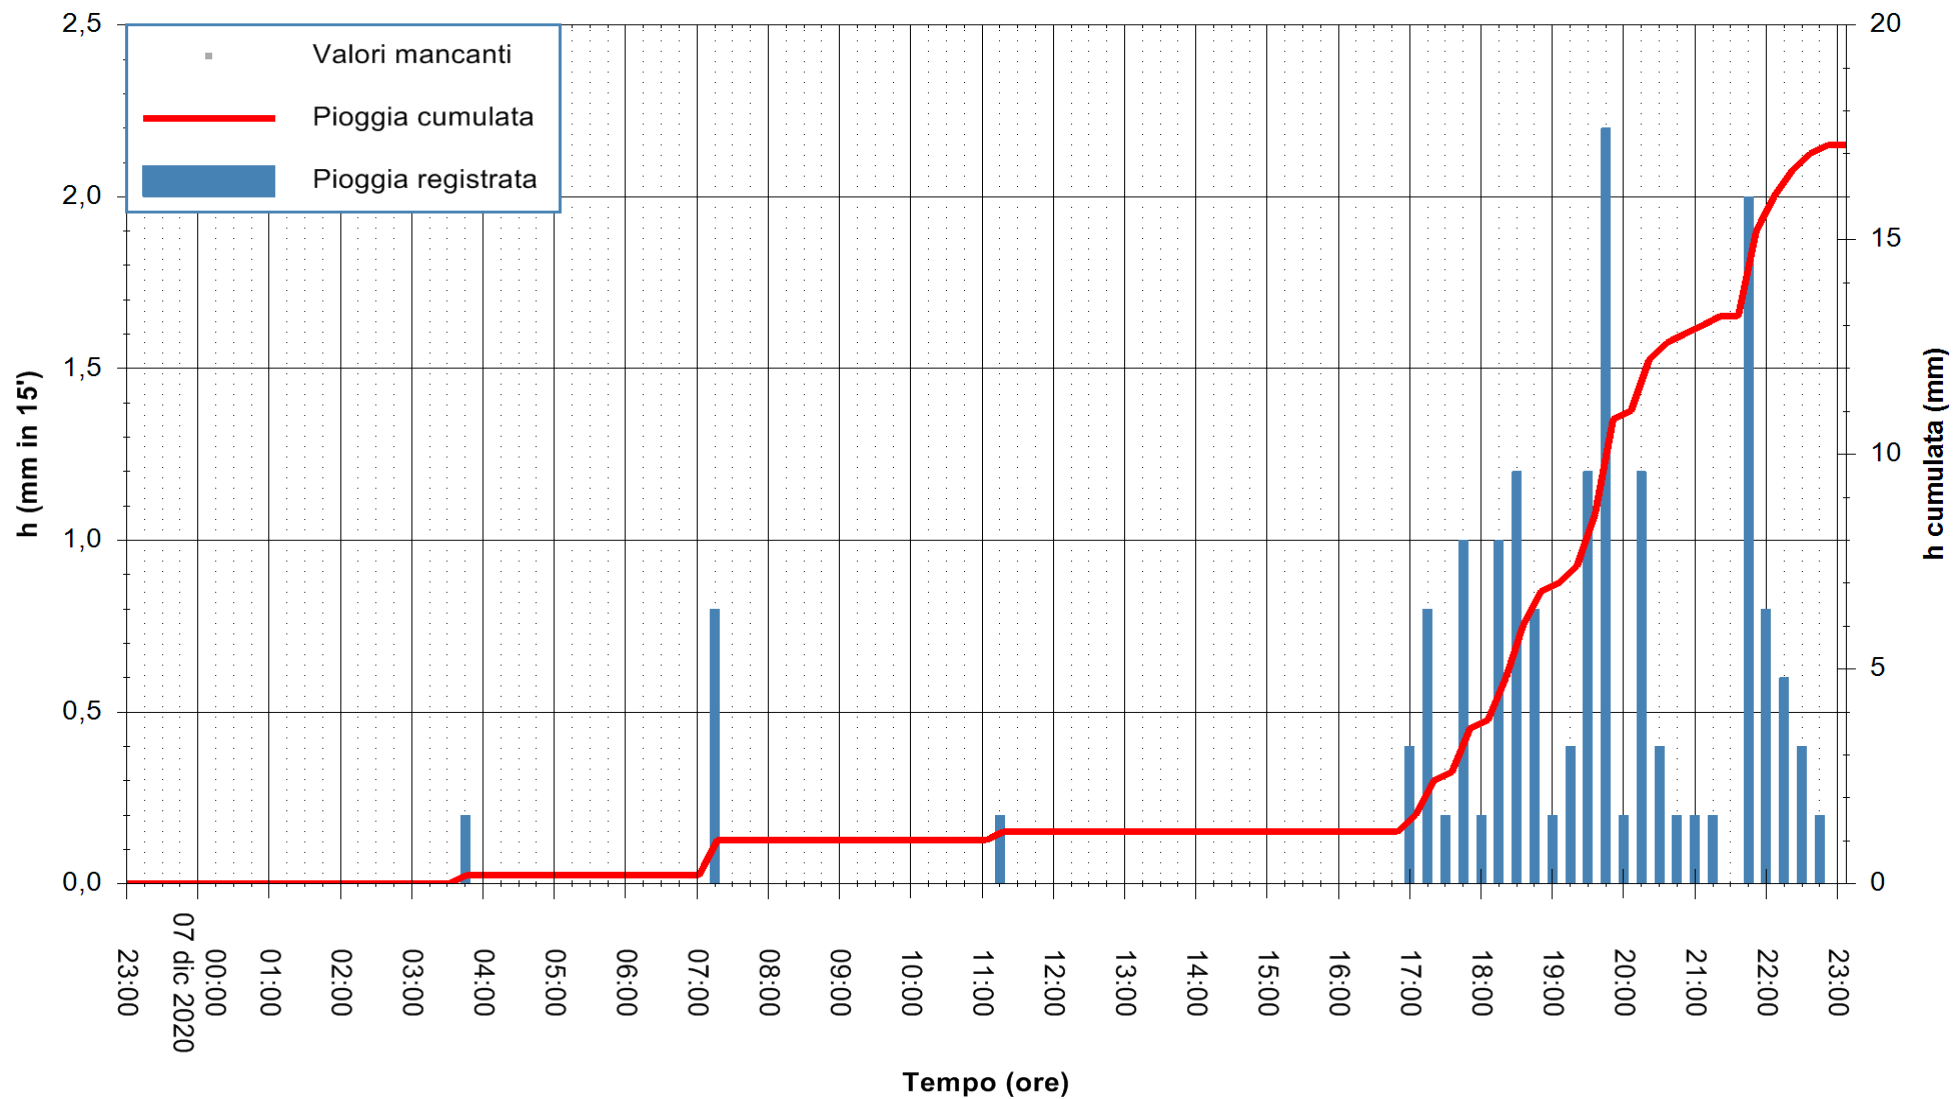

Stazione pluviometrica DORGALI MONTE TULUI  
Area MONTE TULUI  
Pioggia registrata nelle ultime 24 ore  
Estrazione dati delle ore 23:26 del 07/12/2020  
Ultimo dato disponibile: 07/12/2020 alle 23:00

ARPAS  
F.to il Dirigente Responsabile  
Dott. Giuseppe Bianco

REGIONE AUTONOMA DE SARDIGNA  
REGIONE AUTONOMA DELLA SARDEGNA

Stazione pluviometrica CARBONIA C.RA FLUMENTEPIDO  
Area FLUMETEPIDO

Pioggia registrata nelle ultime 24 ore  
Estrazione dati delle ore 23:26 del 07/12/2020  
Ultimo dato disponibile: 07/12/2020 alle 23:00

ARPAS  
F.to il Dirigente Responsabile  
Dott. Giuseppe Bianco

REGIONE AUTÒNOMA DE SARDIGNA  
REGIONE AUTONOMA DELLA SARDEGNA

Stazione pluviometrica SINISCOLA RF  
Area SU PRANU  
Pioggia registrata nelle ultime 24 ore  
Estrazione dati delle ore 23:26 del 07/12/2020  
Ultimo dato disponibile: 07/12/2020 alle 23:00

ARPAS  
F.to il Dirigente Responsabile  
Dott. Giuseppe Bianco

REGIONE AUTÒNOMA DE SARDIGNA  
REGIONE AUTONOMA DELLA SARDEGNA

Stazione pluviometrica ORISTANO RF  
Area TORRE GRANDE  
Pioggia registrata nelle ultime 24 ore  
Estrazione dati delle ore 23:26 del 07/12/2020  
Ultimo dato disponibile: 07/12/2020 alle 23:00