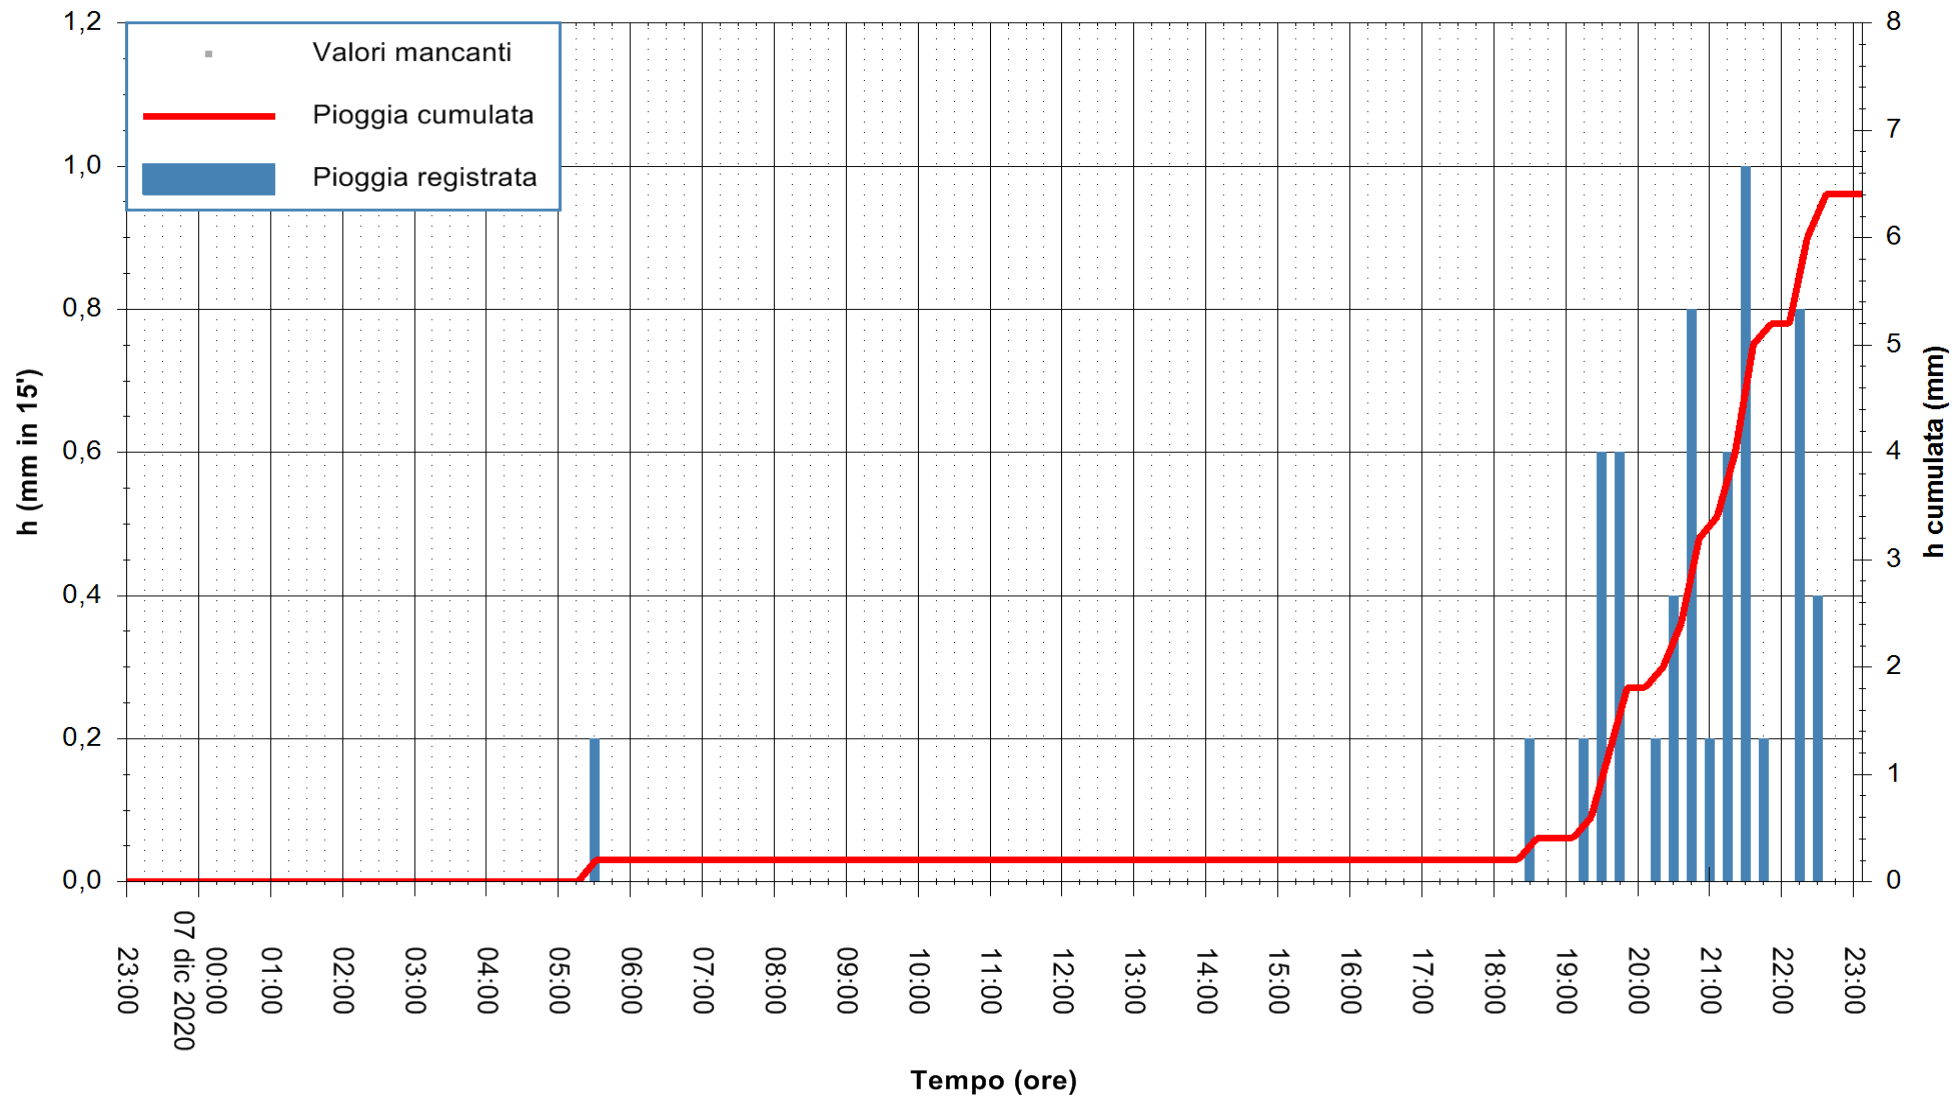

Stazione pluviometrica DORGALI MONTE TULUI  
Area MONTE TULUI  
Pioggia registrata nelle ultime 24 ore  
Estrazione dati delle ore 23:26 del 07/12/2020  
Ultimo dato disponibile: 07/12/2020 alle 23:00

ARPAS  
F.to il Dirigente Responsabile  
Dott. Giuseppe Bianco

REGIONE AUTONOMA DE SARDIGNA  
REGIONE AUTONOMA DELLA SARDEGNA

Stazione pluviometrica CARBONIA C.RA FLUMENTEPIDO  
Area FLUMETEPIDO

Pioggia registrata nelle ultime 24 ore  
Estrazione dati delle ore 23:26 del 07/12/2020  
Ultimo dato disponibile: 07/12/2020 alle 23:00

ARPAS  
F.to il Dirigente Responsabile  
Dott. Giuseppe Bianco

REGIONE AUTÒNOMA DE SARDIGNA  
REGIONE AUTONOMA DELLA SARDEGNA

Stazione pluviometrica SINISCOLA RF  
Area SU PRANU  
Pioggia registrata nelle ultime 24 ore  
Estrazione dati delle ore 23:26 del 07/12/2020  
Ultimo dato disponibile: 07/12/2020 alle 23:00

ARPAS  
F.to il Dirigente Responsabile  
Dott. Giuseppe Bianco

REGIONE AUTÒNOMA DE SARDIGNA  
REGIONE AUTONOMA DELLA SARDEGNA

Stazione pluviometrica ORISTANO RF  
Area TORRE GRANDE  
Pioggia registrata nelle ultime 24 ore  
Estrazione dati delle ore 23:26 del 07/12/2020  
Ultimo dato disponibile: 07/12/2020 alle 23:00