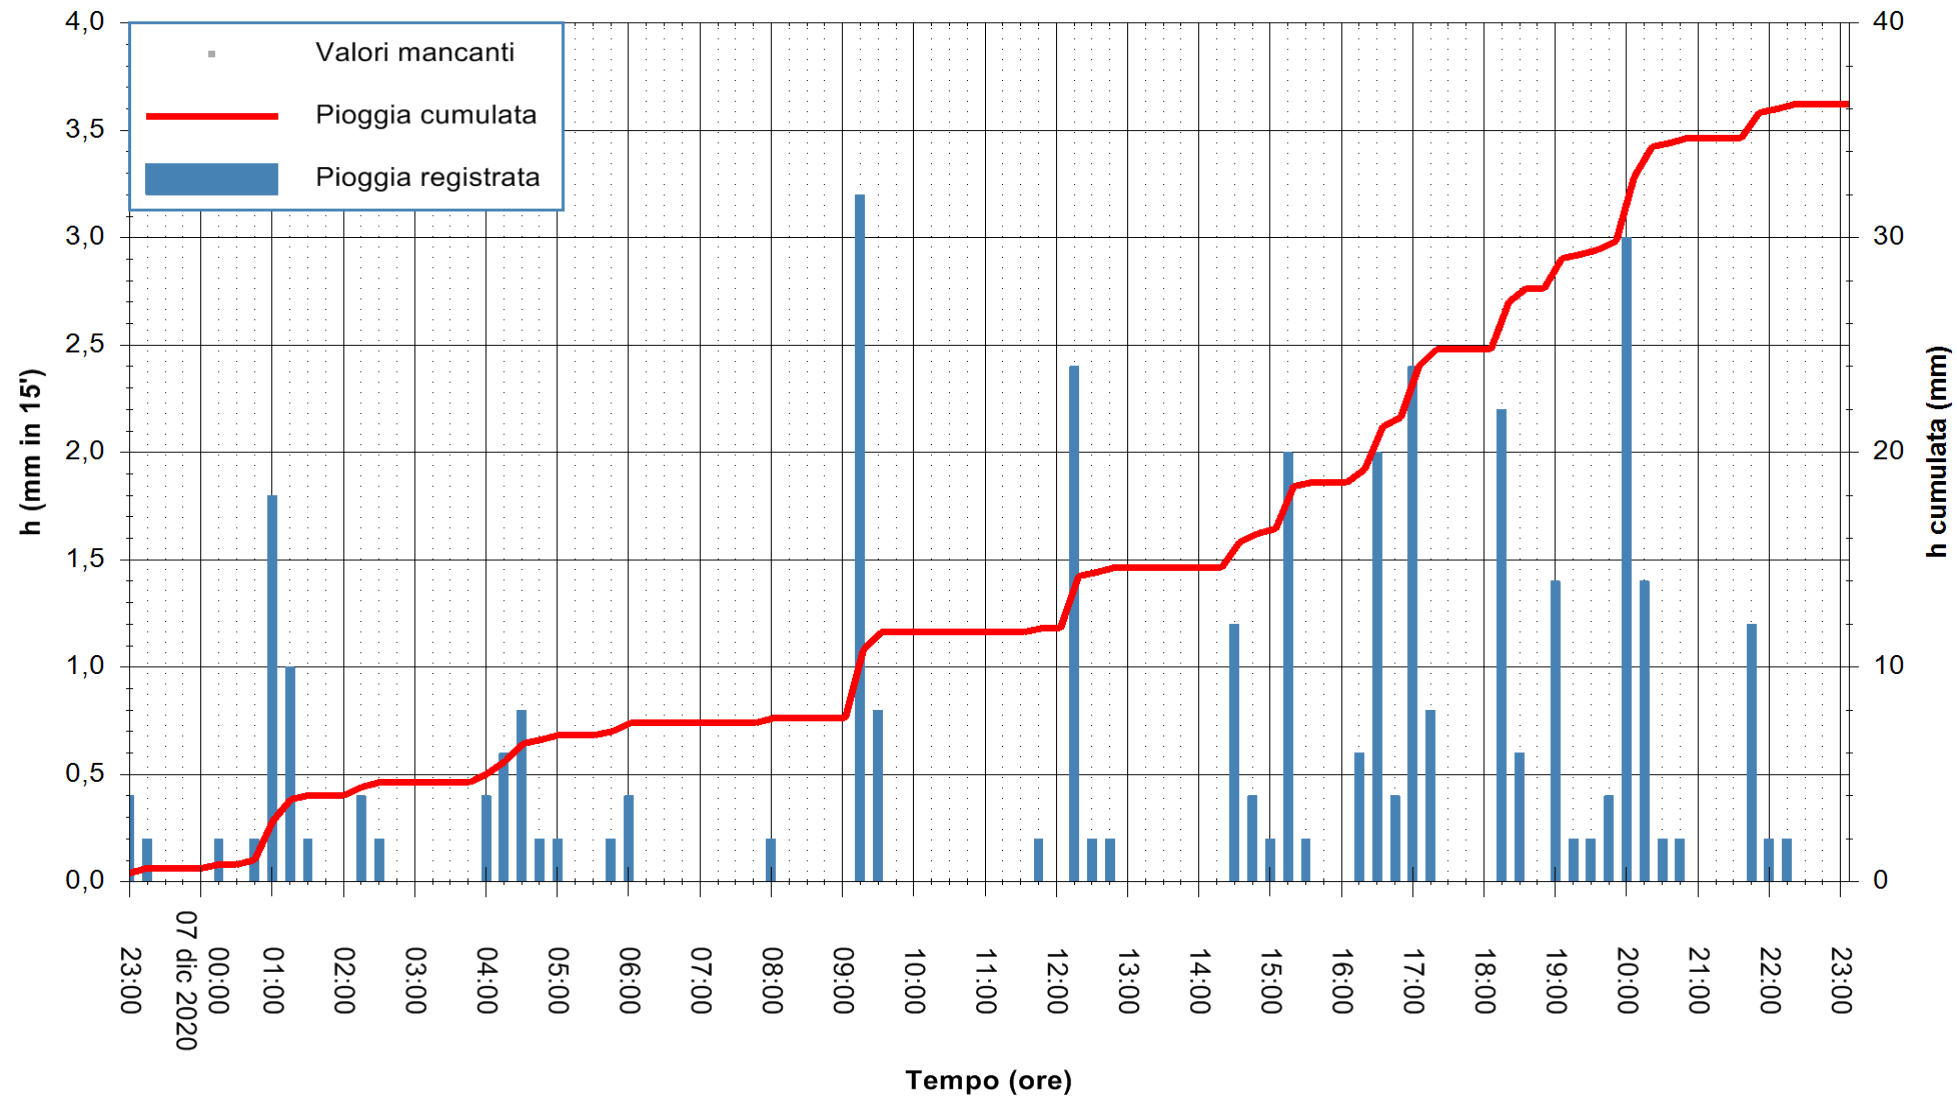

Stazione pluviometrica DORGALI MONTE TULUI  
Area MONTE TULUI  
Pioggia registrata nelle ultime 24 ore  
Estrazione dati delle ore 23:26 del 07/12/2020  
Ultimo dato disponibile: 07/12/2020 alle 23:00

ARPAS  
F.to il Dirigente Responsabile  
Dott. Giuseppe Bianco

REGIONE AUTÒNOMA DE SARDIGNA  
REGIONE AUTONOMA DELLA SARDEGNA

Stazione pluviometrica ORISTANO RF  
Area TORRE GRANDE  
Pioggia registrata nelle ultime 24 ore  
Estrazione dati delle ore 23:26 del 07/12/2020  
Ultimo dato disponibile: 07/12/2020 alle 23:00

ARPAS  
F.to il Dirigente Responsabile  
Dott. Giuseppe Bianco

REGIONE AUTONOMA DE SARDIGNA  
REGIONE AUTONOMA DELLA SARDEGNA

Stazione pluviometrica LULA RF  
Area PIZZONCHI  
Pioggia registrata nelle ultime 24 ore  
Estrazione dati delle ore 23:26 del 07/12/2020  
Ultimo dato disponibile: 07/12/2020 alle 23:00