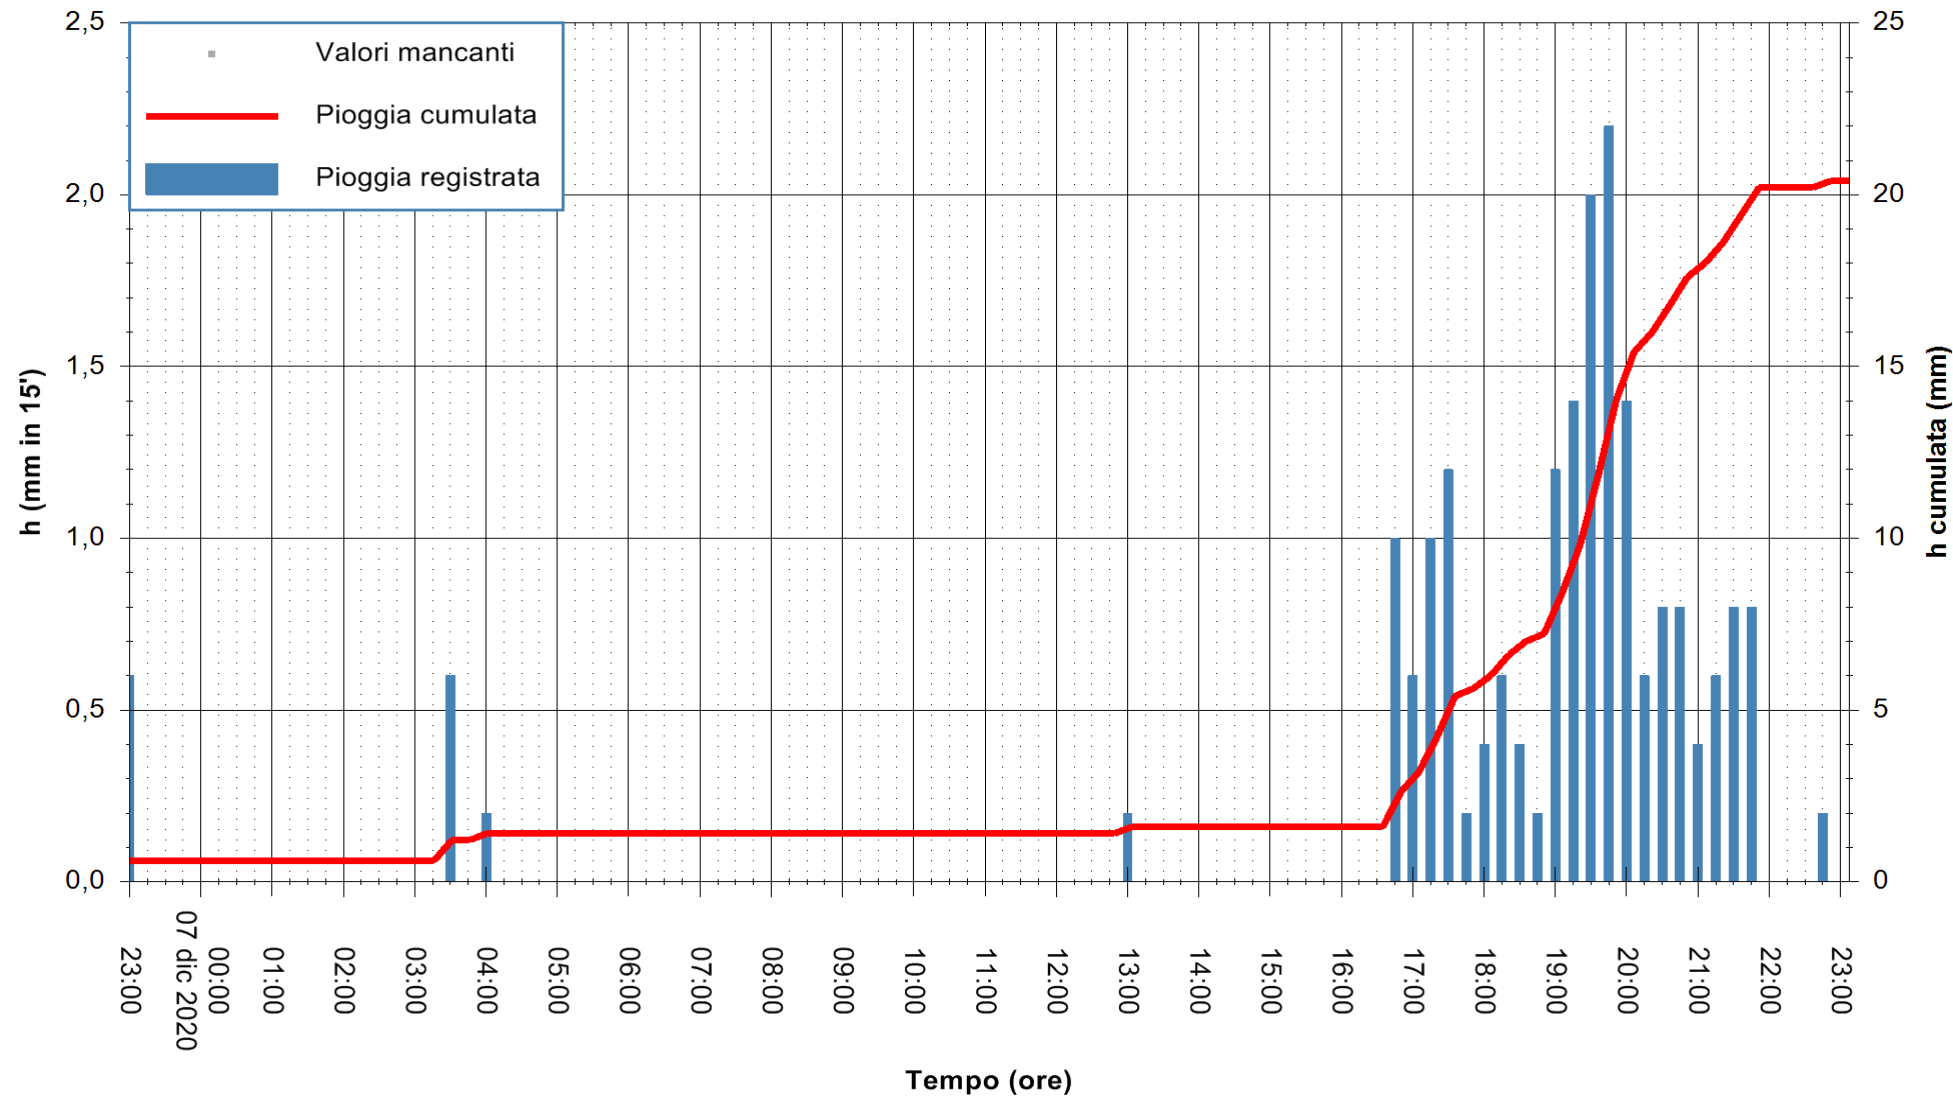

Stazione pluviometrica DORGALI MONTE TULUI  
Area MONTE TULUI  
Pioggia registrata nelle ultime 24 ore  
Estrazione dati delle ore 23:26 del 07/12/2020  
Ultimo dato disponibile: 07/12/2020 alle 23:00

ARPAS  
F.to il Dirigente Responsabile  
Dott. Giuseppe Bianco

REGIONE AUTONOMA DE SARDIGNA  
REGIONE AUTONOMA DELLA SARDEGNA

Stazione pluviometrica FLUMINI MANNU A FURTEI  
Area PONTE SUL F.MANNU  
Pioggia registrata nelle ultime 24 ore  
Estrazione dati delle ore 23:26 del 07/12/2020  
Ultimo dato disponibile: 07/12/2020 alle 23:00

ARPAS  
F.to il Dirigente Responsabile  
Dott. Giuseppe Bianco

REGIONE AUTONOMA DE SARDIGNA  
REGIONE AUTONOMA DELLA SARDEGNA

Stazione pluviometrica CARBONIA C.RA FLUMENTEPIDO  
Area FLUMETEPIDO

Pioggia registrata nelle ultime 24 ore  
Estrazione dati delle ore 23:26 del 07/12/2020  
Ultimo dato disponibile: 07/12/2020 alle 23:00

ARPAS  
F.to il Dirigente Responsabile  
Dott. Giuseppe Bianco

REGIONE AUTÒNOMA DE SARDIGNA  
REGIONE AUTONOMA DELLA SARDEGNA

Stazione pluviometrica ORISTANO RF  
Area TORRE GRANDE  
Pioggia registrata nelle ultime 24 ore  
Estrazione dati delle ore 23:26 del 07/12/2020  
Ultimo dato disponibile: 07/12/2020 alle 23:00