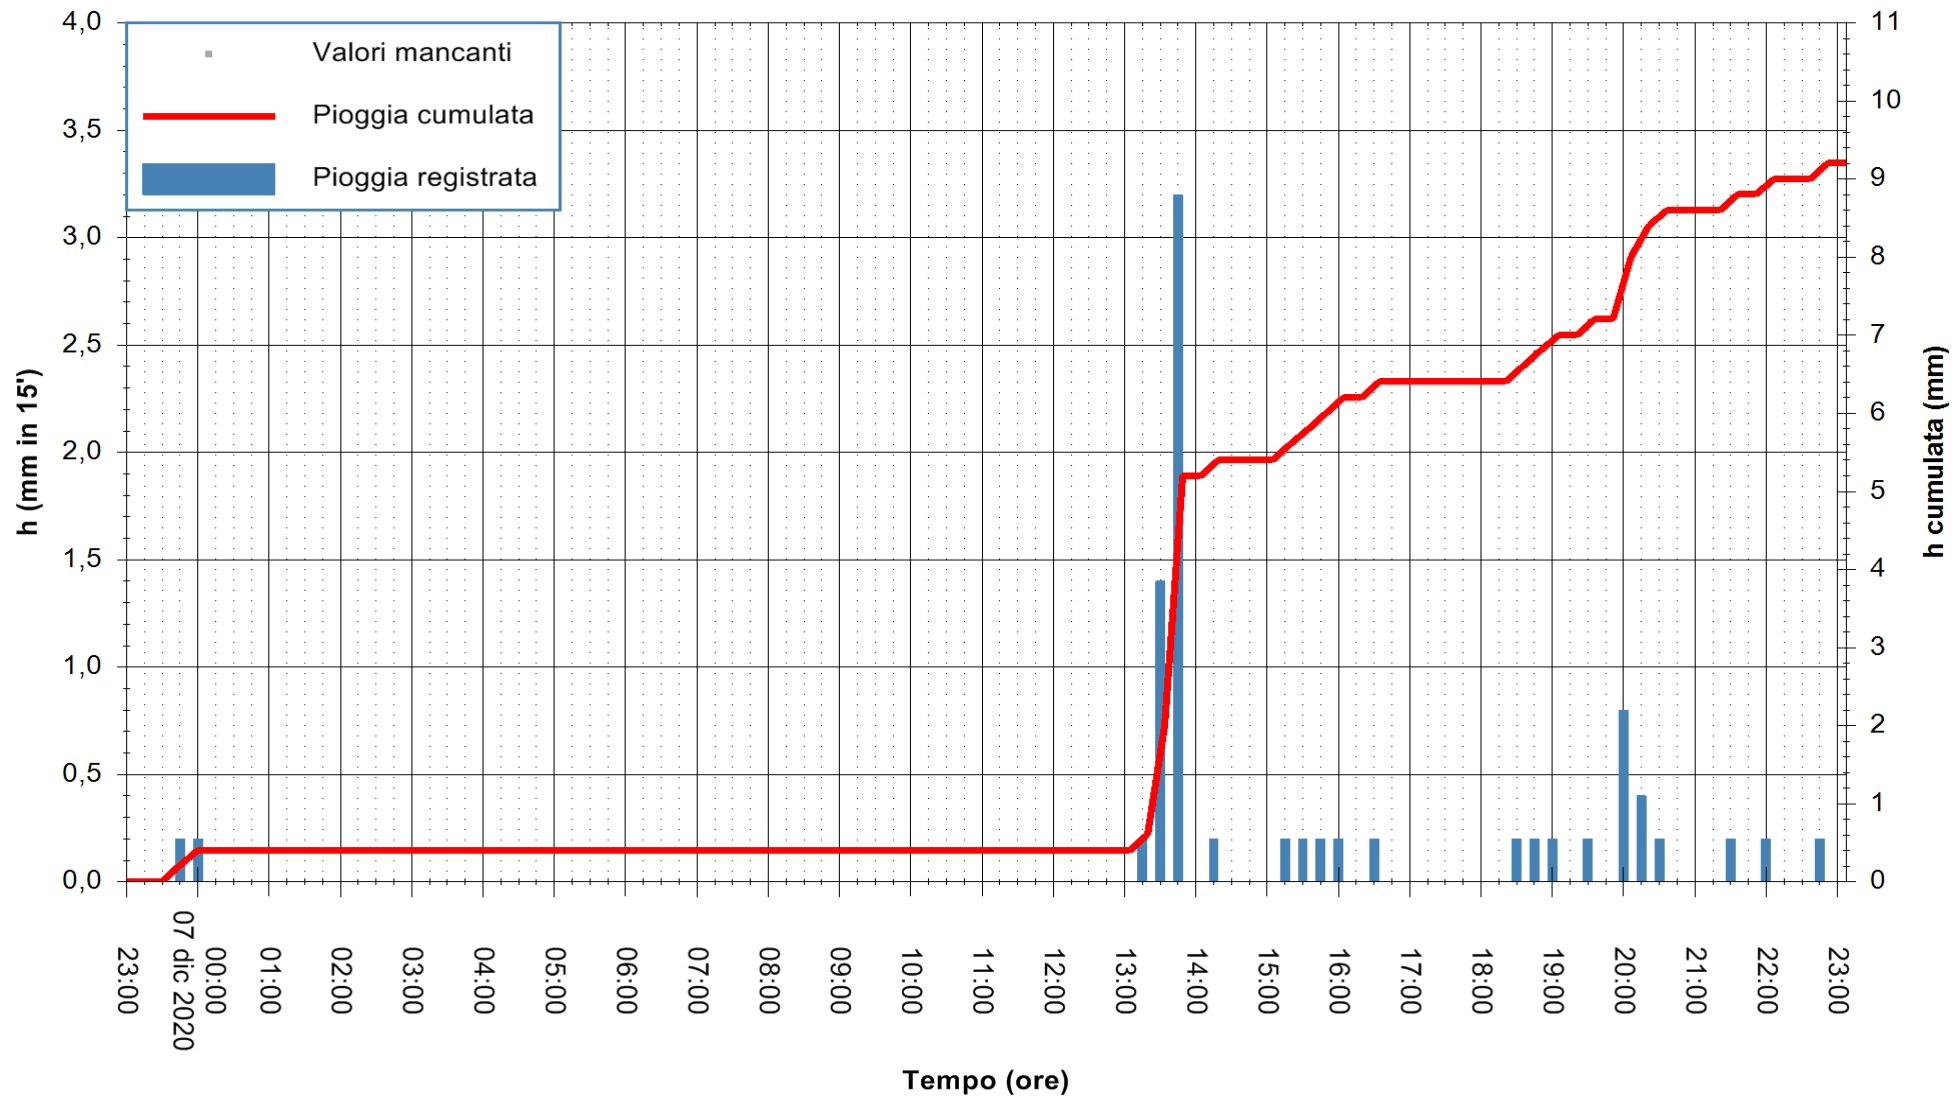

Stazione pluviometrica DORGALI MONTE TULUI  
Area MONTE TULUI  
Pioggia registrata nelle ultime 24 ore  
Estrazione dati delle ore 23:26 del 07/12/2020  
Ultimo dato disponibile: 07/12/2020 alle 23:00

ARPAS  
F.to il Dirigente Responsabile  
Dott. Giuseppe Bianco

REGIONE AUTÒNOMA DE SARDIGNA  
REGIONE AUTONOMA DELLA SARDEGNA

Stazione pluviometrica SINISCOLA RF  
Area SU PRANU  
Pioggia registrata nelle ultime 24 ore  
Estrazione dati delle ore 23:26 del 07/12/2020  
Ultimo dato disponibile: 07/12/2020 alle 23:00

ARPAS  
F.to il Dirigente Responsabile  
Dott. Giuseppe Bianco

REGIONE AUTÒNOMA DE SARDIGNA  
REGIONE AUTONOMA DELLA SARDEGNA

Stazione pluviometrica ORISTANO RF  
Area TORRE GRANDE  
Pioggia registrata nelle ultime 24 ore  
Estrazione dati delle ore 23:26 del 07/12/2020  
Ultimo dato disponibile: 07/12/2020 alle 23:00