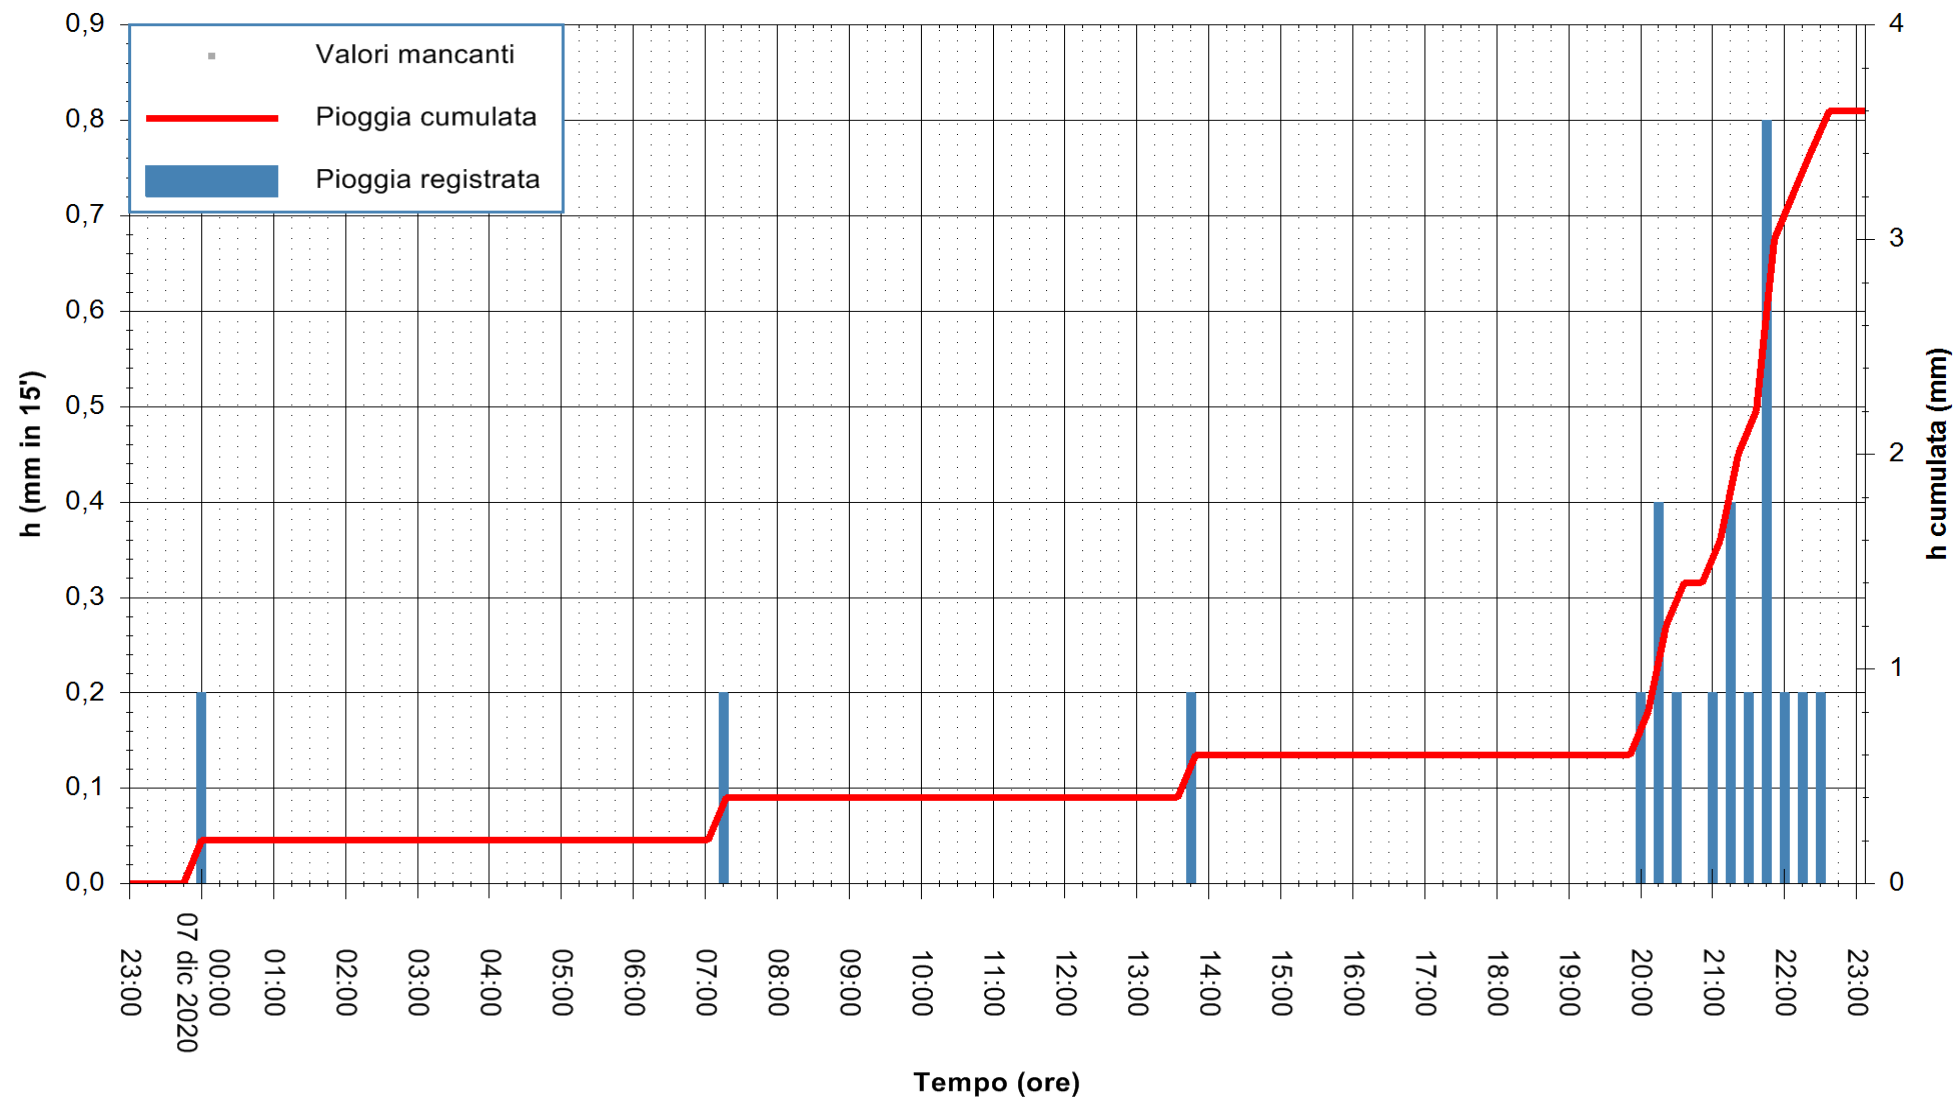

ARPAS  
F.to il Dirigente Responsabile  
Dott. Giuseppe Bianco

REGIONE AUTÒNOMA DE SARDIGNA  
REGIONE AUTONOMA DELLA SARDEGNA

Stazione pluviometrica ORISTANO RF  
Area TORRE GRANDE  
Pioggia registrata nelle ultime 24 ore  
Estrazione dati delle ore 23:26 del 07/12/2020  
Ultimo dato disponibile: 07/12/2020 alle 23:00

ARPAS  
F.to il Dirigente Responsabile  
Dott. Giuseppe Bianco

REGIONE AUTONOMA DE SARDIGNA  
REGIONE AUTONOMA DELLA SARDEGNA

Stazione pluviometrica LULA RF  
Area PIZZONCHI  
Pioggia registrata nelle ultime 24 ore  
Estrazione dati delle ore 23:26 del 07/12/2020  
Ultimo dato disponibile: 07/12/2020 alle 23:00