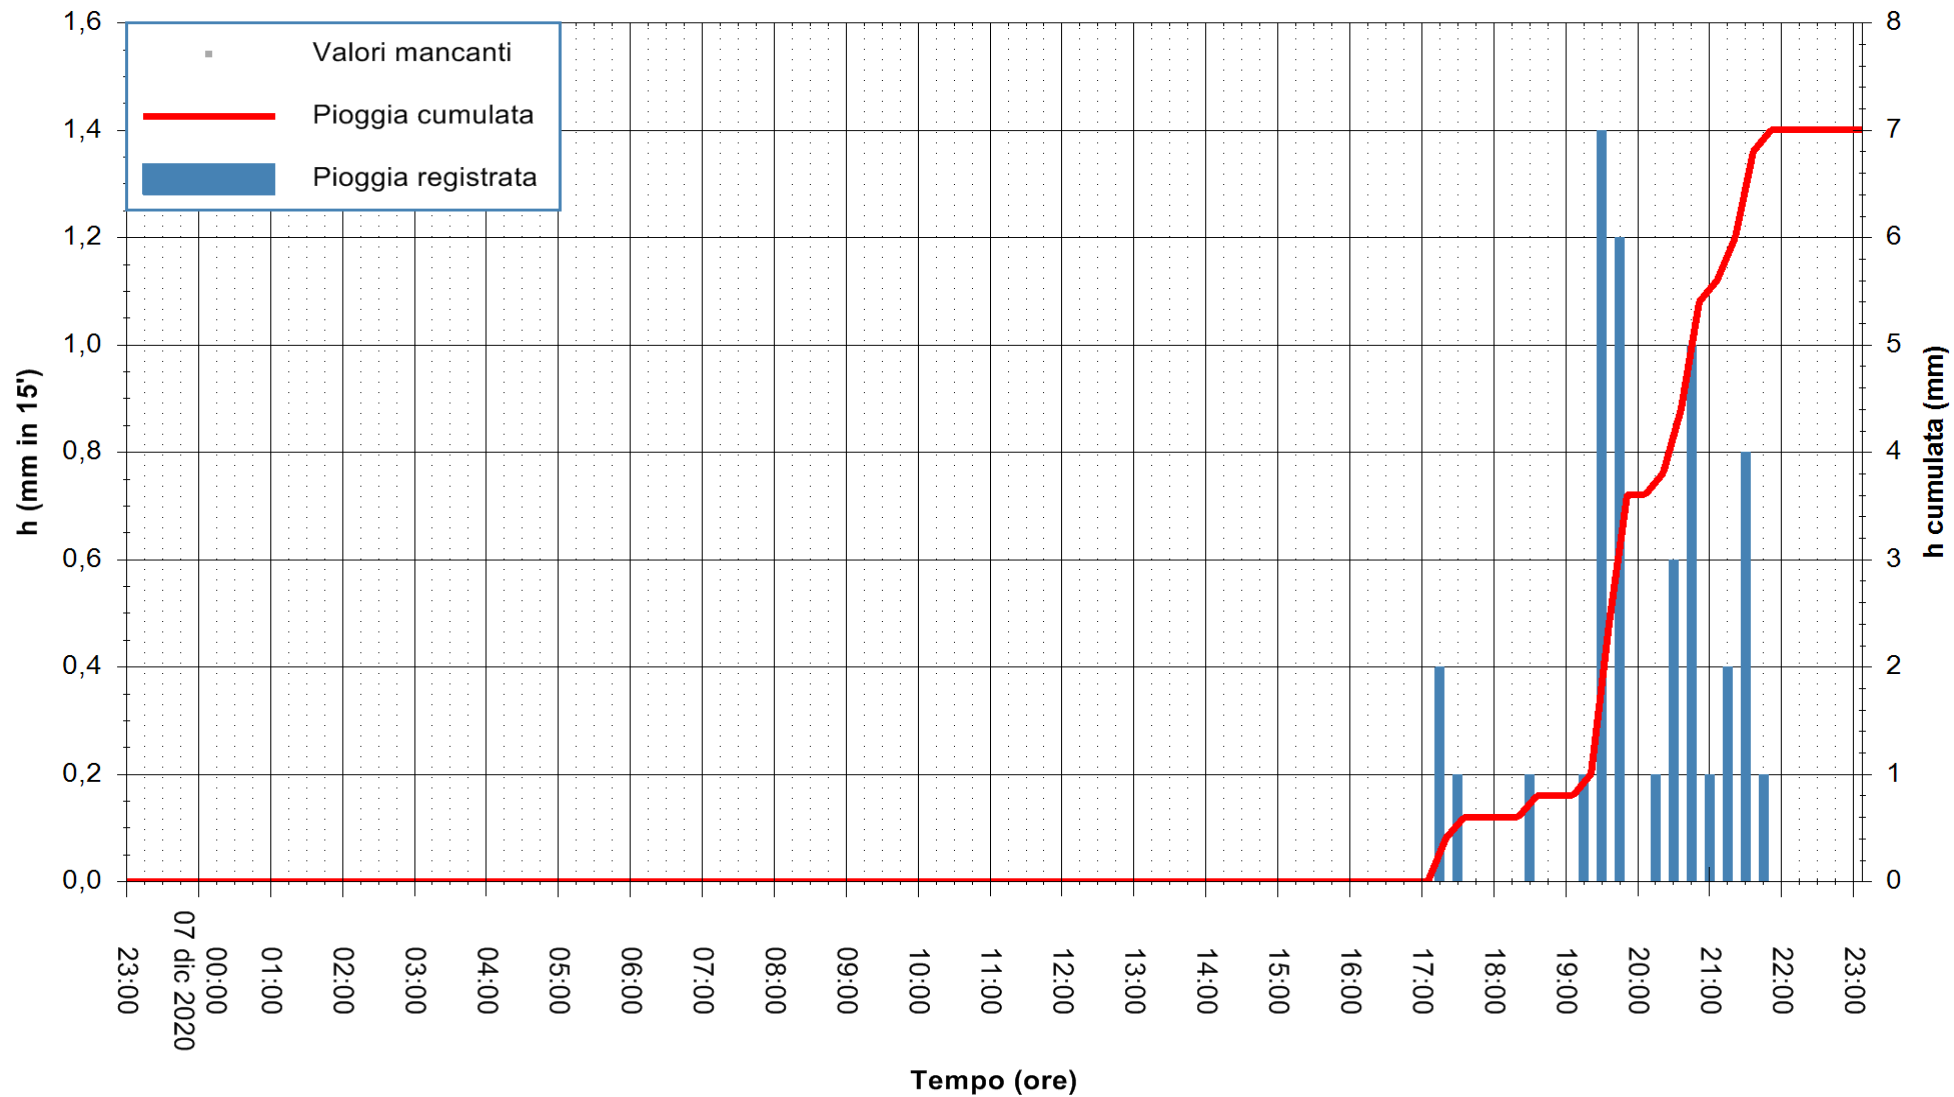

Stazione pluviometrica DORGALI MONTE TULUI  
Area MONTE TULUI  
Pioggia registrata nelle ultime 24 ore  
Estrazione dati delle ore 23:26 del 07/12/2020  
Ultimo dato disponibile: 07/12/2020 alle 23:00

ARPAS  
F.to il Dirigente Responsabile  
Dott. Giuseppe Bianco

REGIONE AUTONOMA DE SARDIGNA  
REGIONE AUTONOMA DELLA SARDEGNA

Stazione pluviometrica FLUMINI MANNU A FURTEI  
Area PONTE SUL F.MANNU  
Pioggia registrata nelle ultime 24 ore  
Estrazione dati delle ore 23:26 del 07/12/2020  
Ultimo dato disponibile: 07/12/2020 alle 23:00

ARPAS  
F.to il Dirigente Responsabile  
Dott. Giuseppe Bianco

REGIONE AUTONOMA DE SARDIGNA  
REGIONE AUTONOMA DELLA SARDEGNA

Stazione pluviometrica CARBONIA C.RA FLUMENTEPIDO  
Area FLUMETEPIDO

Pioggia registrata nelle ultime 24 ore  
Estrazione dati delle ore 23:26 del 07/12/2020  
Ultimo dato disponibile: 07/12/2020 alle 23:00

ARPAS  
F.to il Dirigente Responsabile  
Dott. Giuseppe Bianco

REGIONE AUTÒNOMA DE SARDIGNA  
REGIONE AUTONOMA DELLA SARDEGNA

Stazione pluviometrica ORISTANO RF  
Area TORRE GRANDE  
Pioggia registrata nelle ultime 24 ore  
Estrazione dati delle ore 23:26 del 07/12/2020  
Ultimo dato disponibile: 07/12/2020 alle 23:00