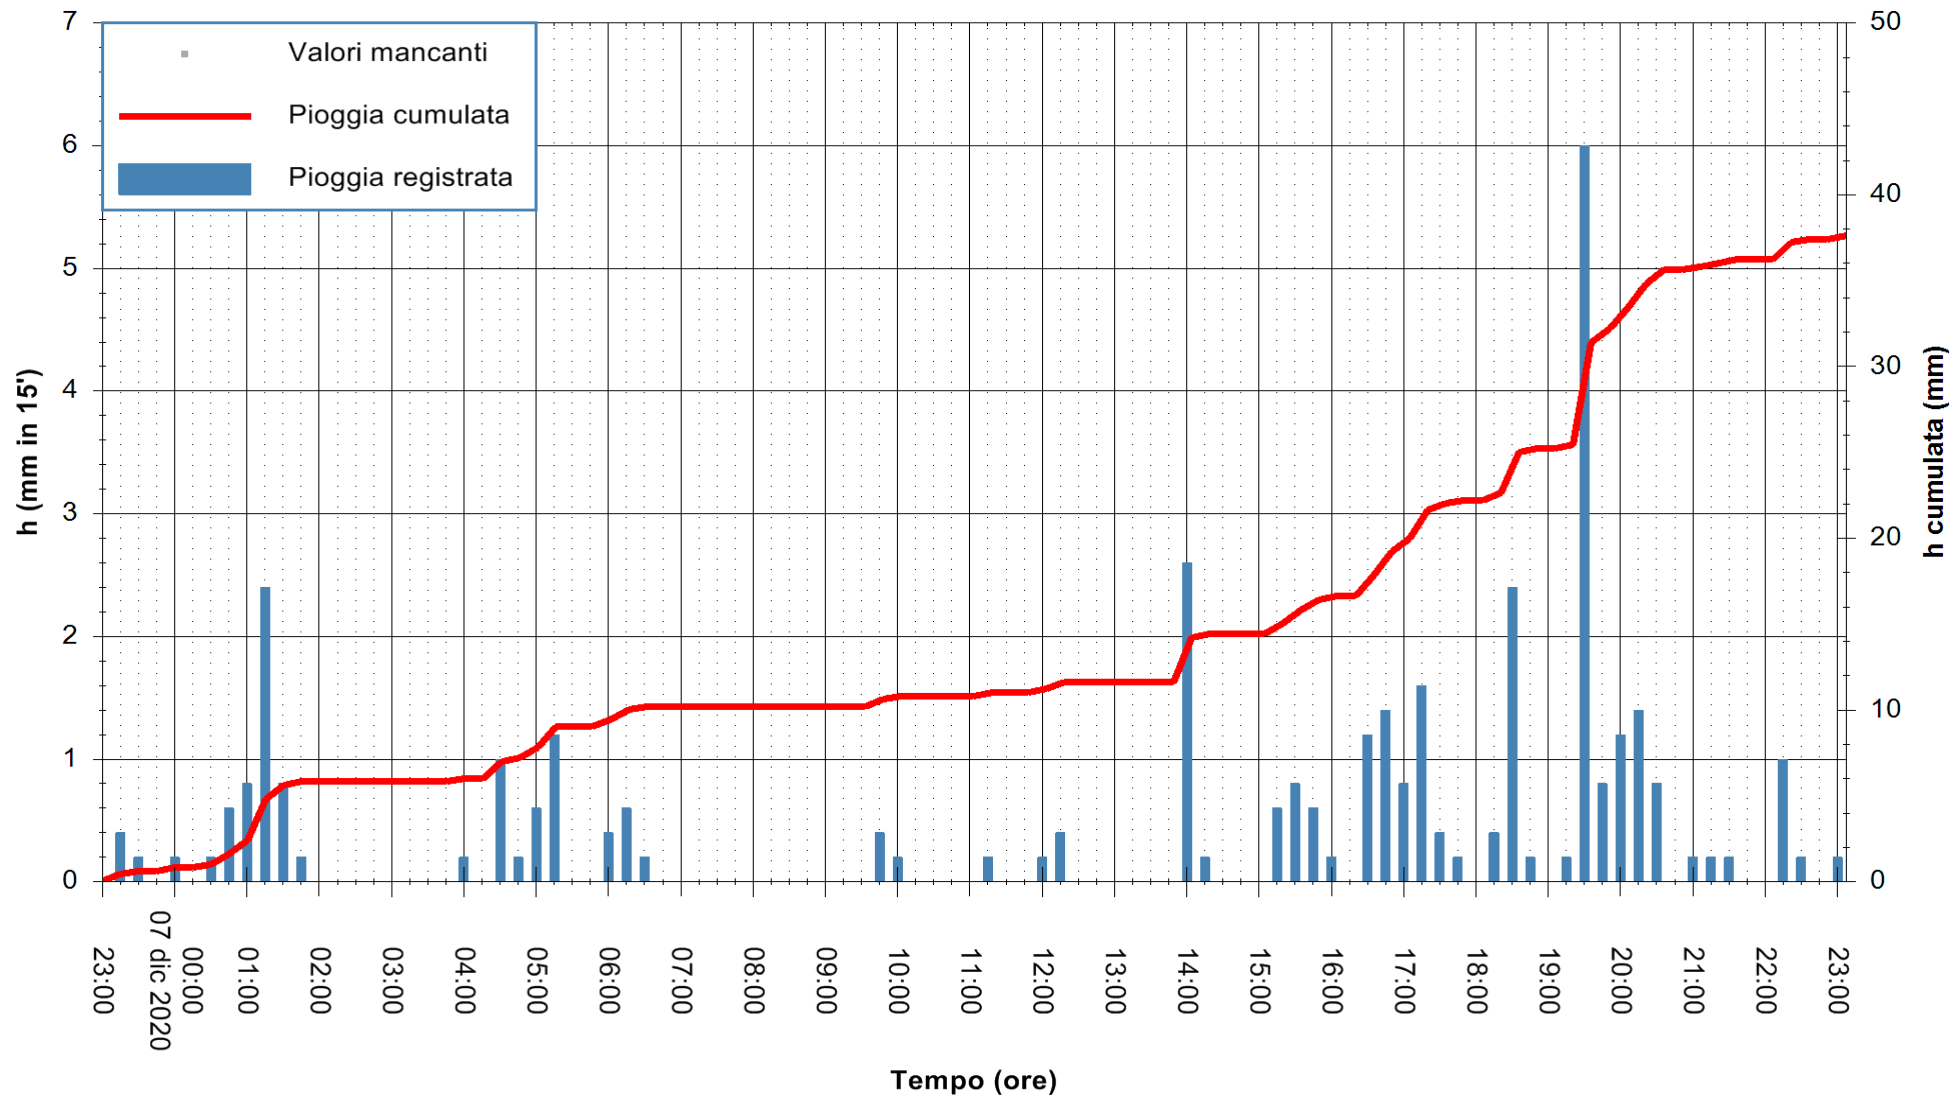

Stazione pluviometrica DORGALI MONTE TULUI  
Area MONTE TULUI  
Pioggia registrata nelle ultime 24 ore  
Estrazione dati delle ore 23:26 del 07/12/2020  
Ultimo dato disponibile: 07/12/2020 alle 23:00

ARPAS  
F.to il Dirigente Responsabile  
Dott. Giuseppe Bianco

REGIONE AUTONOMA DE SARDIGNA  
REGIONE AUTONOMA DELLA SARDEGNA

Stazione pluviometrica FLUMINI MANNU A FURTEI  
Area PONTE SUL F.MANNU  
Pioggia registrata nelle ultime 24 ore  
Estrazione dati delle ore 23:26 del 07/12/2020  
Ultimo dato disponibile: 07/12/2020 alle 23:00

ARPAS  
F.to il Dirigente Responsabile  
Dott. Giuseppe Bianco

REGIONE AUTONOMA DE SARDIGNA  
REGIONE AUTONOMA DELLA SARDEGNA

Stazione pluviometrica CARBONIA C.RA FLUMENTEPIDO  
Area FLUMETEPIDO

Pioggia registrata nelle ultime 24 ore  
Estrazione dati delle ore 23:26 del 07/12/2020  
Ultimo dato disponibile: 07/12/2020 alle 23:00

ARPAS  
F.to il Dirigente Responsabile  
Dott. Giuseppe Bianco

REGIONE AUTÒNOMA DE SARDIGNA  
REGIONE AUTONOMA DELLA SARDEGNA

Stazione pluviometrica ORISTANO RF  
Area TORRE GRANDE  
Pioggia registrata nelle ultime 24 ore  
Estrazione dati delle ore 23:26 del 07/12/2020  
Ultimo dato disponibile: 07/12/2020 alle 23:00