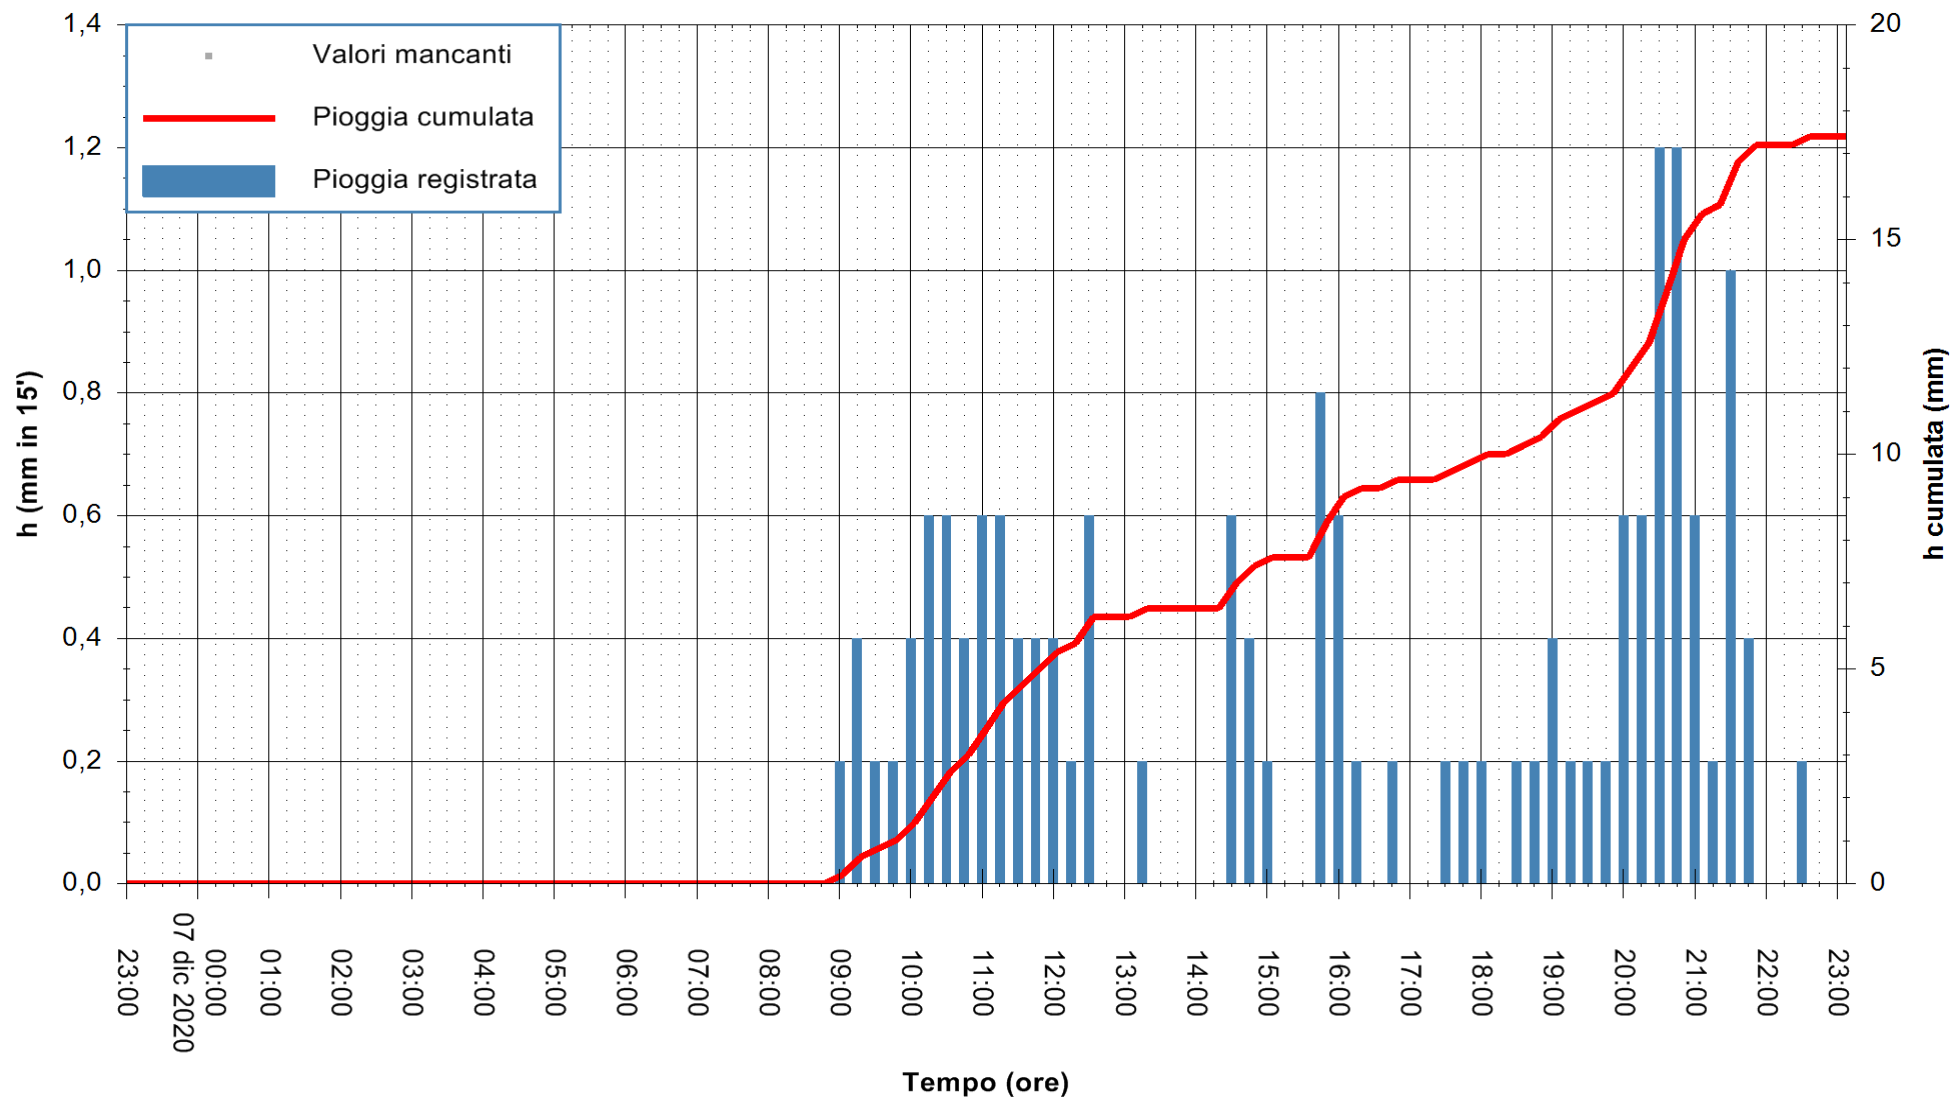

Stazione pluviometrica DORGALI MONTE TULUI  
Area MONTE TULUI  
Pioggia registrata nelle ultime 24 ore  
Estrazione dati delle ore 23:26 del 07/12/2020  
Ultimo dato disponibile: 07/12/2020 alle 23:00

ARPAS  
F.to il Dirigente Responsabile  
Dott. Giuseppe Bianco

REGIONE AUTONOMA DE SARDIGNA  
REGIONE AUTONOMA DELLA SARDEGNA

Stazione pluviometrica FLUMINI MANNU A FURTEI  
Area PONTE SUL F.MANNU  
Pioggia registrata nelle ultime 24 ore  
Estrazione dati delle ore 23:26 del 07/12/2020  
Ultimo dato disponibile: 07/12/2020 alle 23:00

ARPAS  
F.to il Dirigente Responsabile  
Dott. Giuseppe Bianco

REGIONE AUTONOMA DE SARDIGNA  
REGIONE AUTONOMA DELLA SARDEGNA

Stazione pluviometrica CARBONIA C.RA FLUMENTEPIDO  
Area FLUMETEPIDO

Pioggia registrata nelle ultime 24 ore  
Estrazione dati delle ore 23:26 del 07/12/2020  
Ultimo dato disponibile: 07/12/2020 alle 23:00