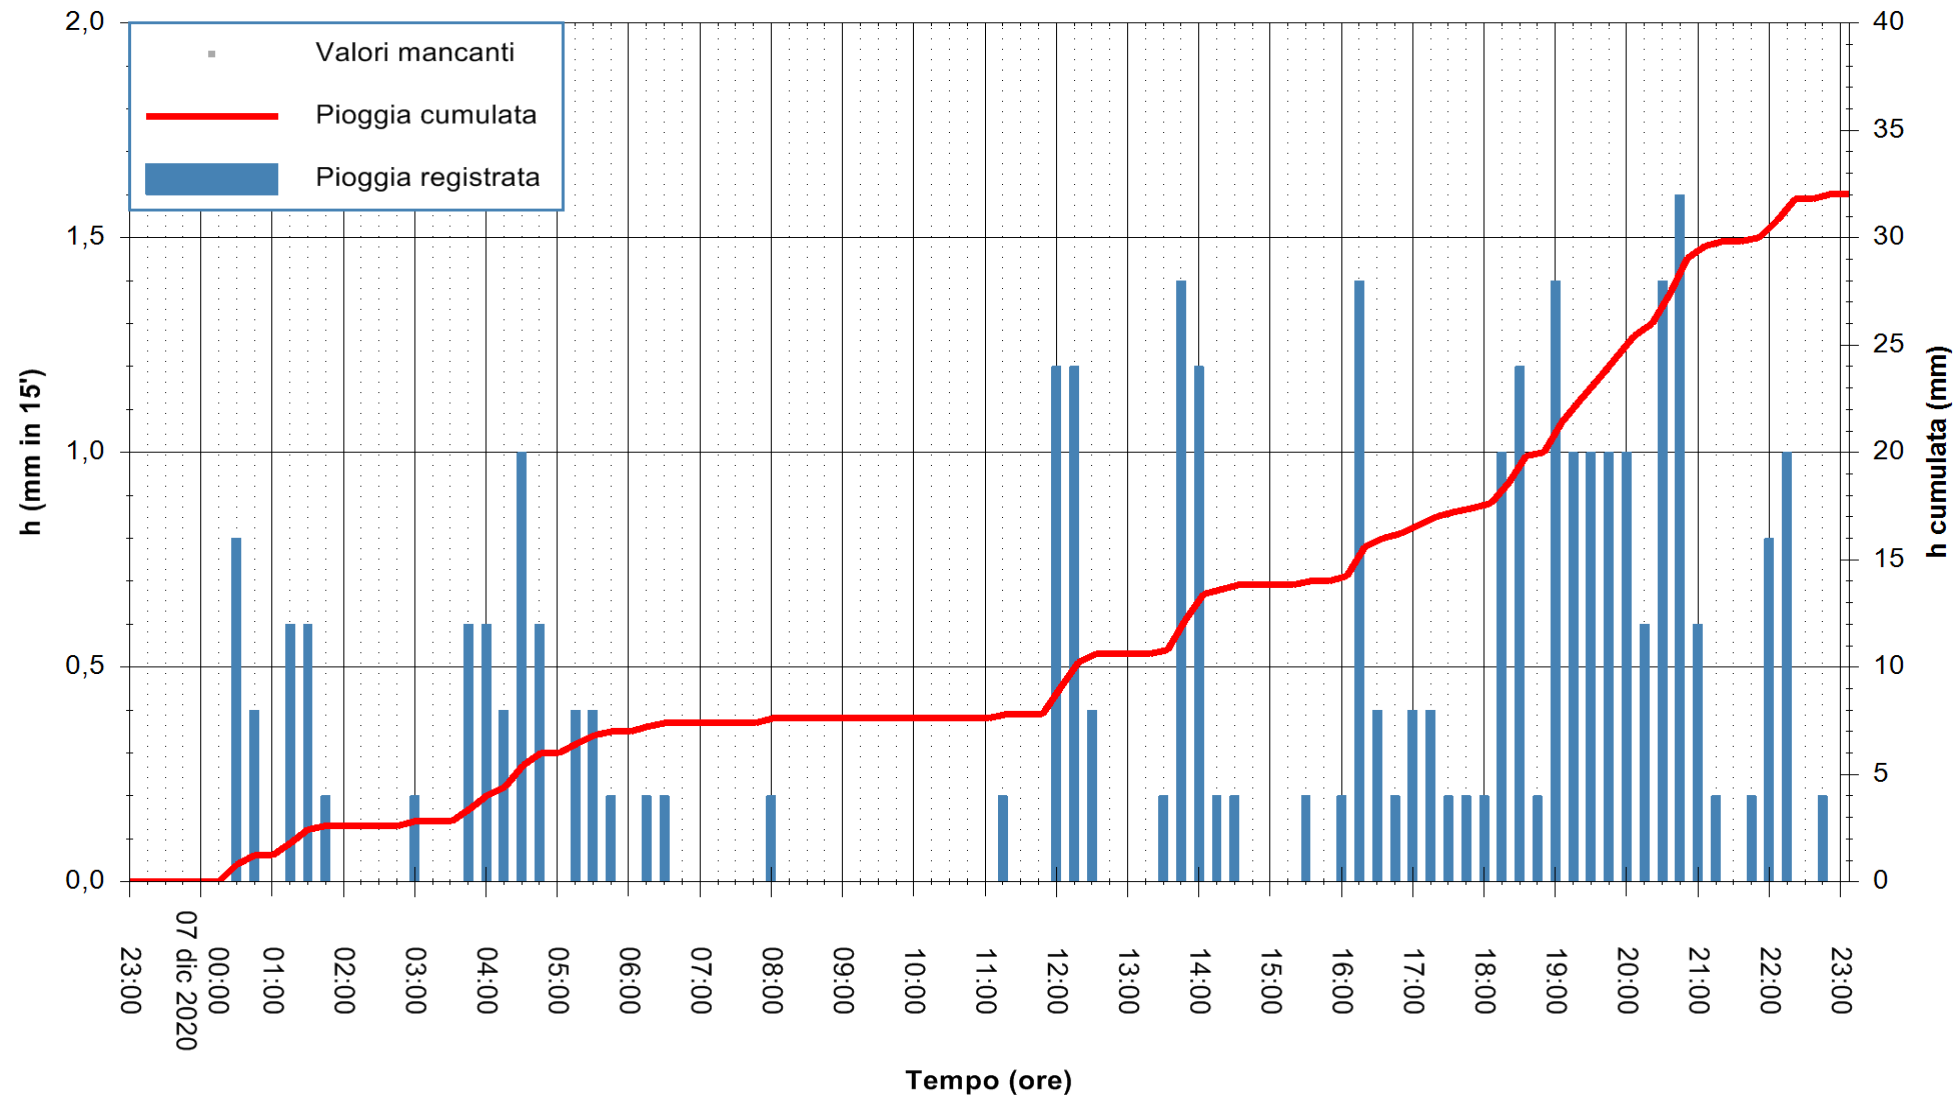

Stazione pluviometrica DORGALI MONTE TULUI  
Area MONTE TULUI  
Pioggia registrata nelle ultime 24 ore  
Estrazione dati delle ore 23:26 del 07/12/2020  
Ultimo dato disponibile: 07/12/2020 alle 23:00

ARPAS  
F.to il Dirigente Responsabile  
Dott. Giuseppe Bianco

REGIONE AUTONOMA DE SARDIGNA  
REGIONE AUTONOMA DELLA SARDEGNA

Stazione pluviometrica CARBONIA C.RA FLUMENTEPIDO  
Area FLUMETEPIDO

Pioggia registrata nelle ultime 24 ore  
Estrazione dati delle ore 23:26 del 07/12/2020  
Ultimo dato disponibile: 07/12/2020 alle 23:00

ARPAS  
F.to il Dirigente Responsabile  
Dott. Giuseppe Bianco

REGIONE AUTÒNOMA DE SARDIGNA  
REGIONE AUTONOMA DELLA SARDEGNA

Stazione pluviometrica SINISCOLA RF  
Area SU PRANU  
Pioggia registrata nelle ultime 24 ore  
Estrazione dati delle ore 23:26 del 07/12/2020  
Ultimo dato disponibile: 07/12/2020 alle 23:00

ARPAS  
F.to il Dirigente Responsabile  
Dott. Giuseppe Bianco

REGIONE AUTÒNOMA DE SARDIGNA  
REGIONE AUTONOMA DELLA SARDEGNA

Stazione pluviometrica ORISTANO RF  
Area TORRE GRANDE  
Pioggia registrata nelle ultime 24 ore  
Estrazione dati delle ore 23:26 del 07/12/2020  
Ultimo dato disponibile: 07/12/2020 alle 23:00