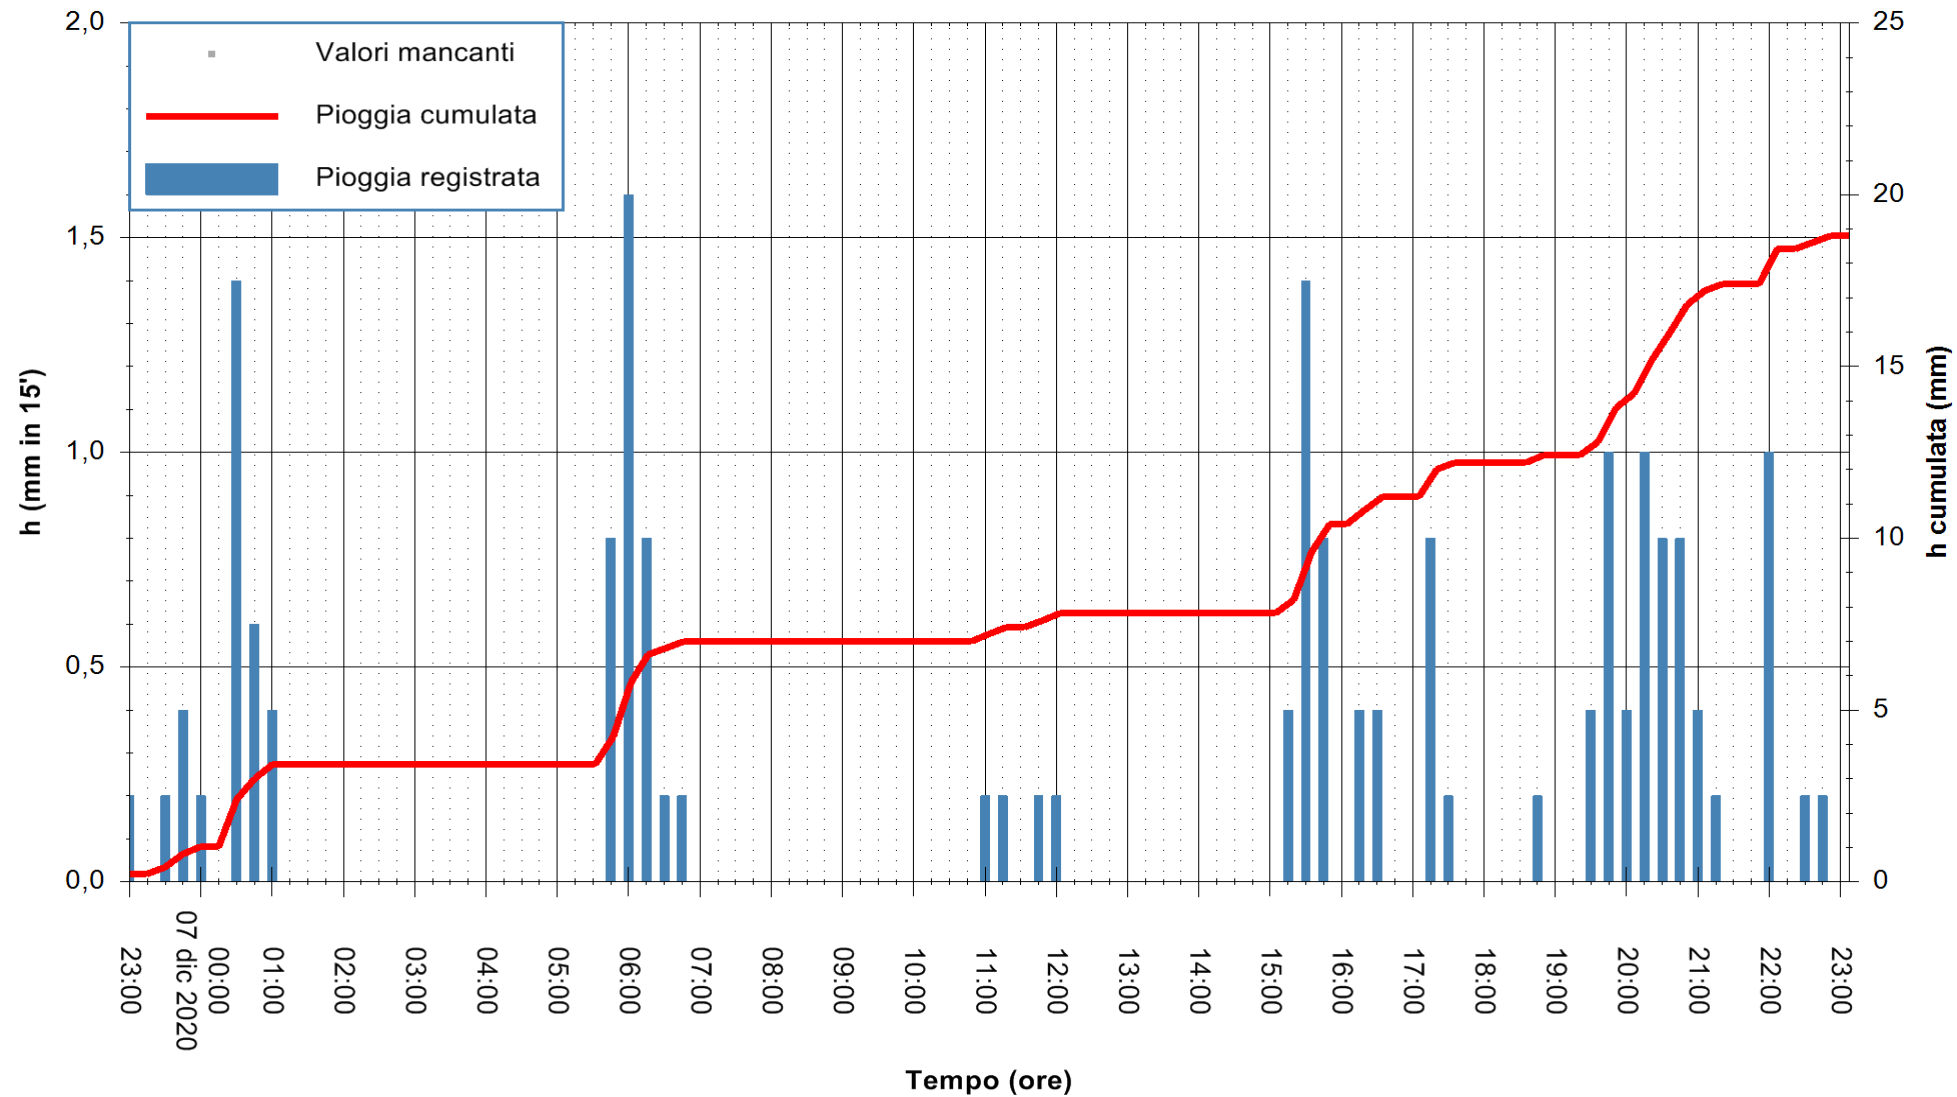

Stazione pluviometrica DORGALI MONTE TULUI  
Area MONTE TULUI  
Pioggia registrata nelle ultime 24 ore  
Estrazione dati delle ore 23:26 del 07/12/2020  
Ultimo dato disponibile: 07/12/2020 alle 23:00

ARPAS  
F.to il Dirigente Responsabile  
Dott. Giuseppe Bianco

REGIONE AUTÒNOMA DE SARDIGNA  
REGIONE AUTONOMA DELLA SARDEGNA

Stazione pluviometrica SINISCOLA RF  
Area SU PRANU  
Pioggia registrata nelle ultime 24 ore  
Estrazione dati delle ore 23:26 del 07/12/2020  
Ultimo dato disponibile: 07/12/2020 alle 23:00

ARPAS  
F.to il Dirigente Responsabile  
Dott. Giuseppe Bianco

REGIONE AUTÒNOMA DE SARDIGNA  
REGIONE AUTONOMA DELLA SARDEGNA

Stazione pluviometrica ORISTANO RF  
Area TORRE GRANDE  
Pioggia registrata nelle ultime 24 ore  
Estrazione dati delle ore 23:26 del 07/12/2020  
Ultimo dato disponibile: 07/12/2020 alle 23:00