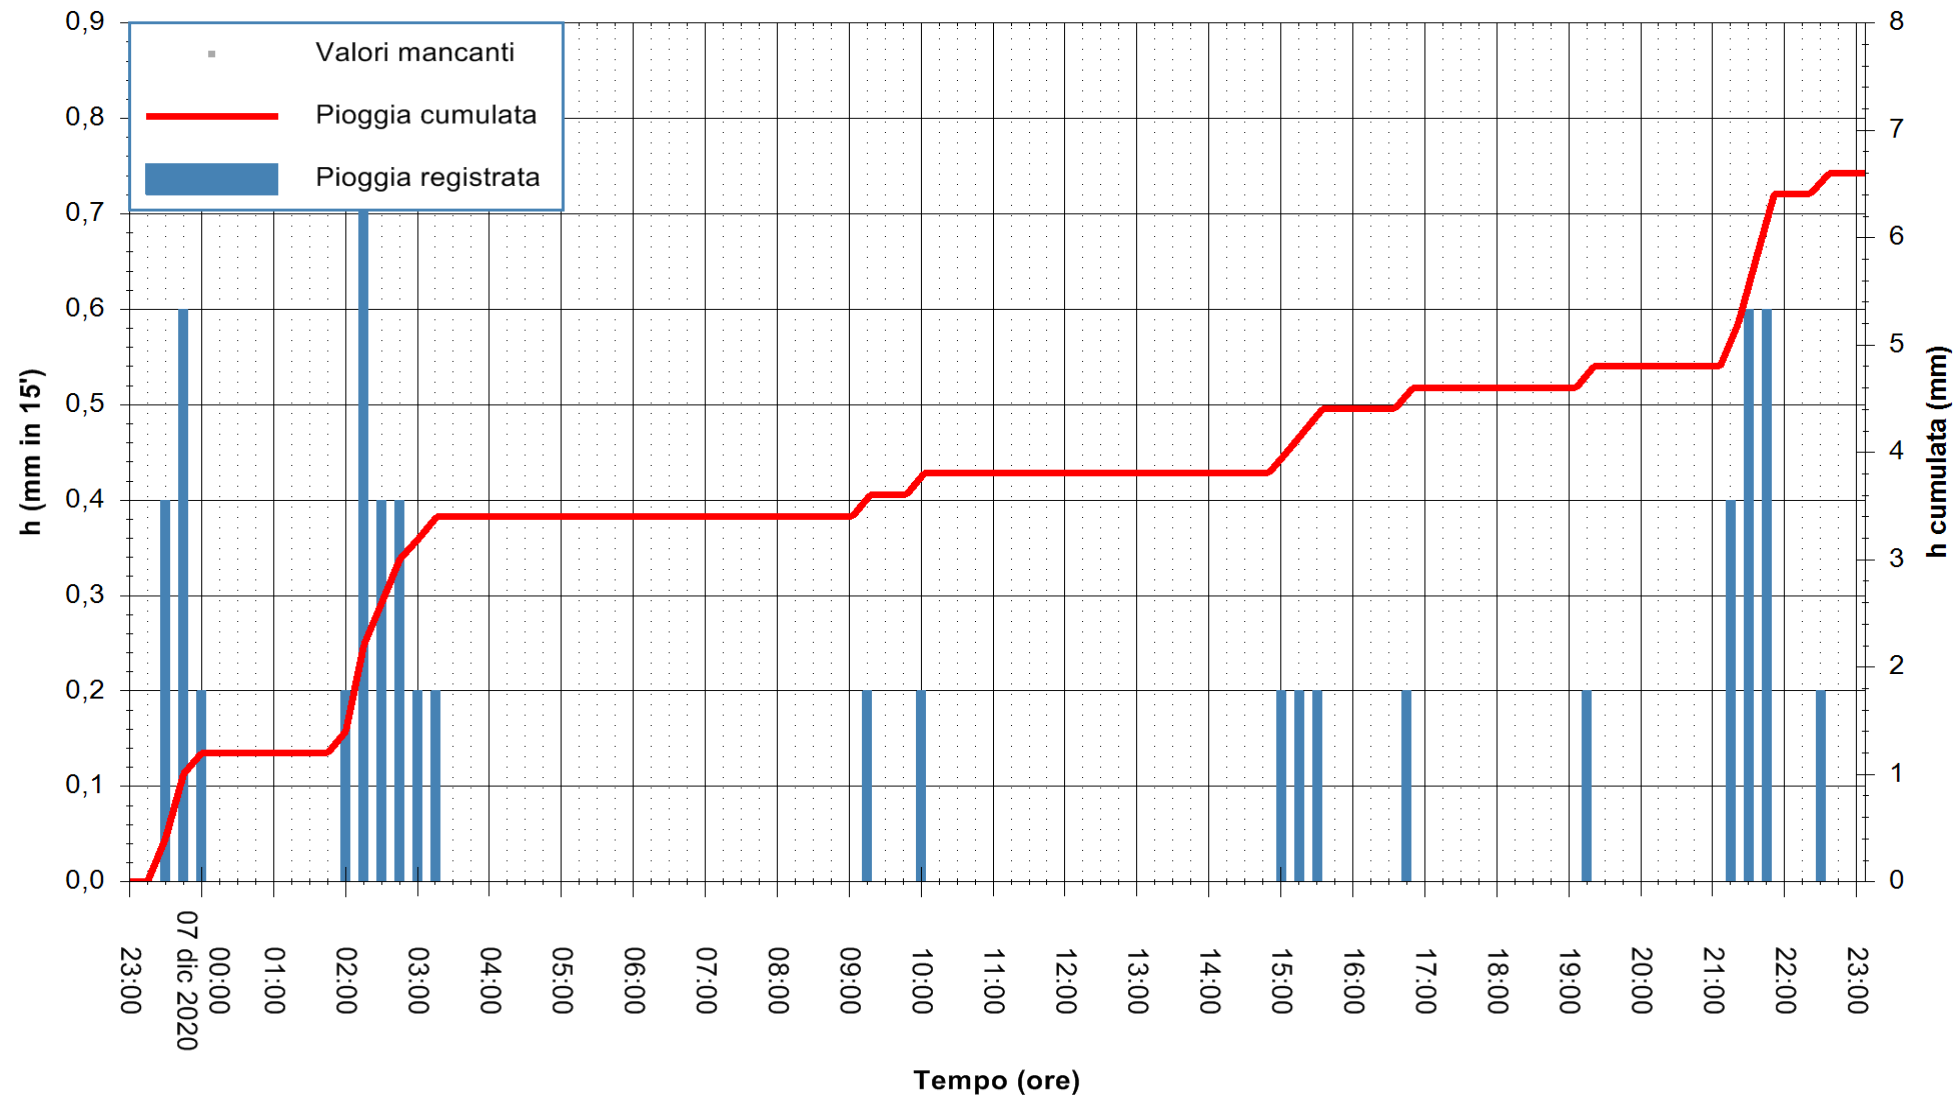

Stazione pluviometrica DORGALI MONTE TULUI  
Area MONTE TULUI  
Pioggia registrata nelle ultime 24 ore  
Estrazione dati delle ore 23:26 del 07/12/2020  
Ultimo dato disponibile: 07/12/2020 alle 23:00

ARPAS  
F.to il Dirigente Responsabile  
Dott. Giuseppe Bianco

REGIONE AUTONOMA DE SARDIGNA  
REGIONE AUTONOMA DELLA SARDEGNA

Stazione pluviometrica OROSEI RF  
Area SERBATOIO IDRICO  
Pioggia registrata nelle ultime 24 ore  
Estrazione dati delle ore 23:26 del 07/12/2020  
Ultimo dato disponibile: 07/12/2020 alle 23:00

ARPAS  
F.to il Dirigente Responsabile  
Dott. Giuseppe Bianco

REGIONE AUTONOMA DE SARDIGNA  
REGIONE AUTONOMA DELLA SARDEGNA

Stazione pluviometrica FLUMINI MANNU A FURTEI  
Area PONTE SUL F.MANNU  
Pioggia registrata nelle ultime 24 ore  
Estrazione dati delle ore 23:26 del 07/12/2020  
Ultimo dato disponibile: 07/12/2020 alle 23:00

ARPAS  
F.to il Dirigente Responsabile  
Dott. Giuseppe Bianco

REGIONE AUTÒNOMA DE SARDIGNA  
REGIONE AUTONOMA DELLA SARDEGNA

Stazione pluviometrica ORISTANO RF  
Area TORRE GRANDE  
Pioggia registrata nelle ultime 24 ore  
Estrazione dati delle ore 23:26 del 07/12/2020  
Ultimo dato disponibile: 07/12/2020 alle 23:00