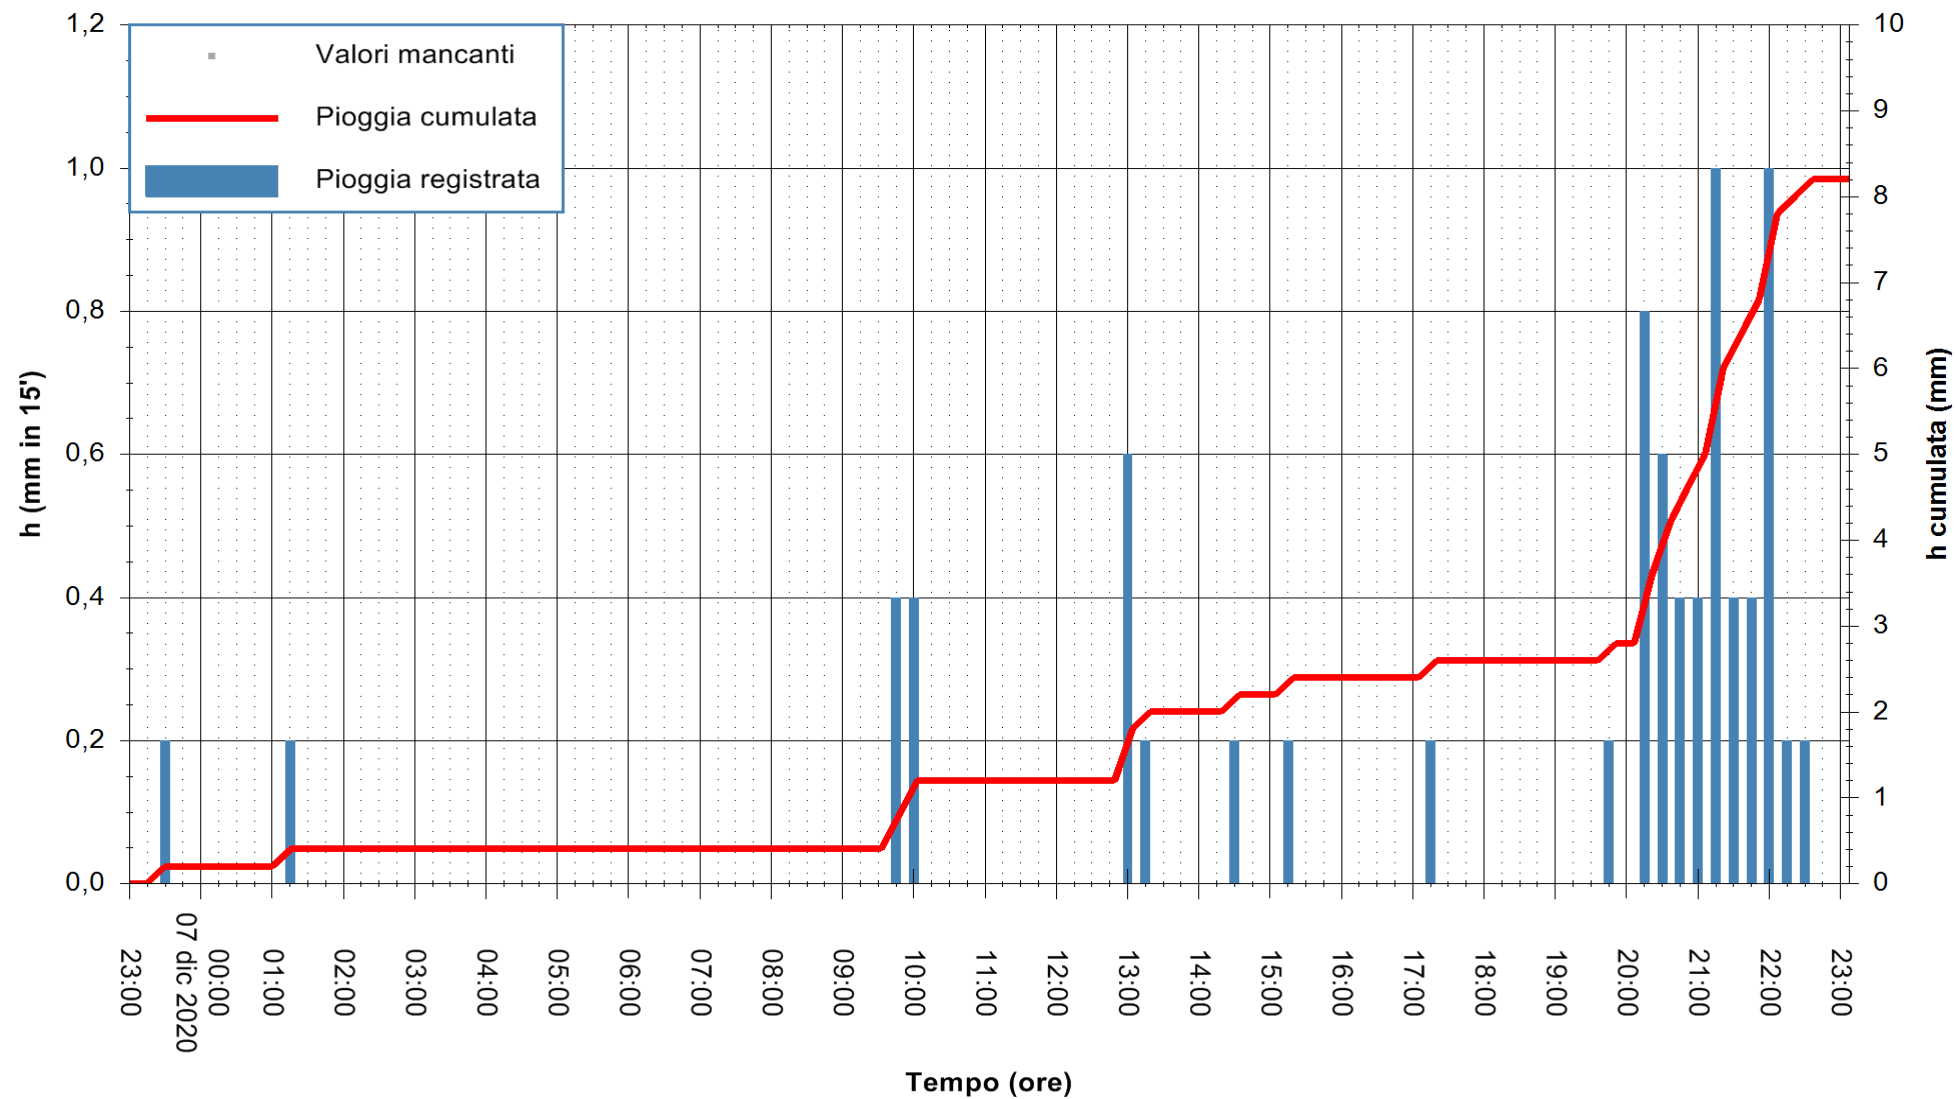

Stazione pluviometrica DORGALI MONTE TULUI  
Area MONTE TULUI  
Pioggia registrata nelle ultime 24 ore  
Estrazione dati delle ore 23:26 del 07/12/2020  
Ultimo dato disponibile: 07/12/2020 alle 23:00

ARPAS  
F.to il Dirigente Responsabile  
Dott. Giuseppe Bianco

REGIONE AUTONOMA DE SARDIGNA  
REGIONE AUTONOMA DELLA SARDEGNA

Stazione pluviometrica FLUMINI MANNU A FURTEI  
Area PONTE SUL F.MANNU  
Pioggia registrata nelle ultime 24 ore  
Estrazione dati delle ore 23:26 del 07/12/2020  
Ultimo dato disponibile: 07/12/2020 alle 23:00

ARPAS  
F.to il Dirigente Responsabile  
Dott. Giuseppe Bianco

REGIONE AUTONOMA DE SARDIGNA  
REGIONE AUTONOMA DELLA SARDEGNA

Stazione pluviometrica CARBONIA C.RA FLUMENTEPIDO  
Area FLUMETEPIDO

Pioggia registrata nelle ultime 24 ore  
Estrazione dati delle ore 23:26 del 07/12/2020  
Ultimo dato disponibile: 07/12/2020 alle 23:00

ARPAS  
F.to il Dirigente Responsabile  
Dott. Giuseppe Bianco

REGIONE AUTÒNOMA DE SARDIGNA  
REGIONE AUTONOMA DELLA SARDEGNA

Stazione pluviometrica ORISTANO RF  
Area TORRE GRANDE  
Pioggia registrata nelle ultime 24 ore  
Estrazione dati delle ore 23:26 del 07/12/2020  
Ultimo dato disponibile: 07/12/2020 alle 23:00