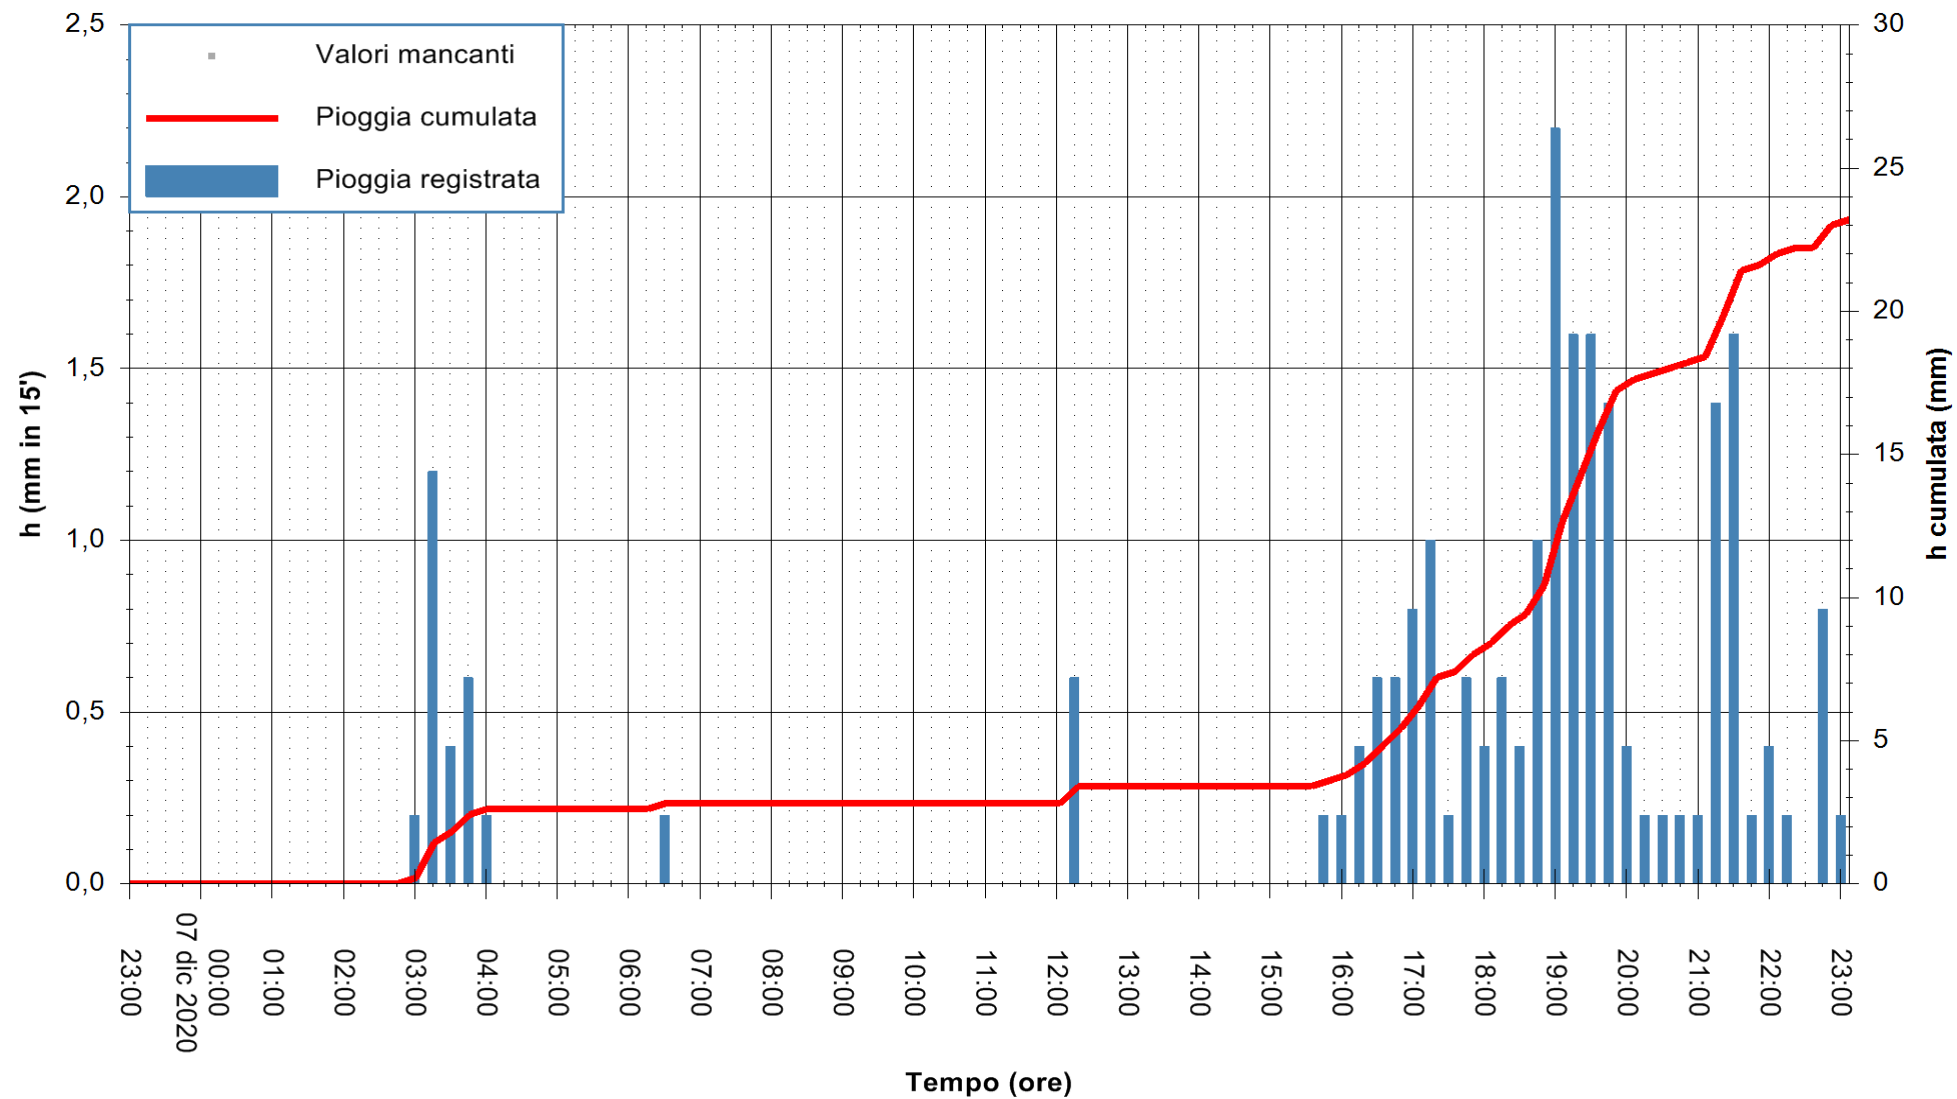

Stazione pluviometrica DORGALI MONTE TULUI  
Area MONTE TULUI  
Pioggia registrata nelle ultime 24 ore  
Estrazione dati delle ore 23:26 del 07/12/2020  
Ultimo dato disponibile: 07/12/2020 alle 23:00

ARPAS  
F.to il Dirigente Responsabile  
Dott. Giuseppe Bianco

REGIONE AUTONOMA DE SARDIGNA  
REGIONE AUTONOMA DELLA SARDEGNA

Stazione pluviometrica FLUMINI MANNU A FURTEI  
Area PONTE SUL F.MANNU  
Pioggia registrata nelle ultime 24 ore  
Estrazione dati delle ore 23:26 del 07/12/2020  
Ultimo dato disponibile: 07/12/2020 alle 23:00

ARPAS  
F.to il Dirigente Responsabile  
Dott. Giuseppe Bianco

REGIONE AUTONOMA DE SARDIGNA  
REGIONE AUTONOMA DELLA SARDEGNA

Stazione pluviometrica CARBONIA C.RA FLUMENTEPIDO  
Area FLUMETEPIDO

Pioggia registrata nelle ultime 24 ore  
Estrazione dati delle ore 23:26 del 07/12/2020  
Ultimo dato disponibile: 07/12/2020 alle 23:00

ARPAS  
F.to il Dirigente Responsabile  
Dott. Giuseppe Bianco

REGIONE AUTÒNOMA DE SARDIGNA  
REGIONE AUTONOMA DELLA SARDEGNA

Stazione pluviometrica ORISTANO RF  
Area TORRE GRANDE  
Pioggia registrata nelle ultime 24 ore  
Estrazione dati delle ore 23:26 del 07/12/2020  
Ultimo dato disponibile: 07/12/2020 alle 23:00