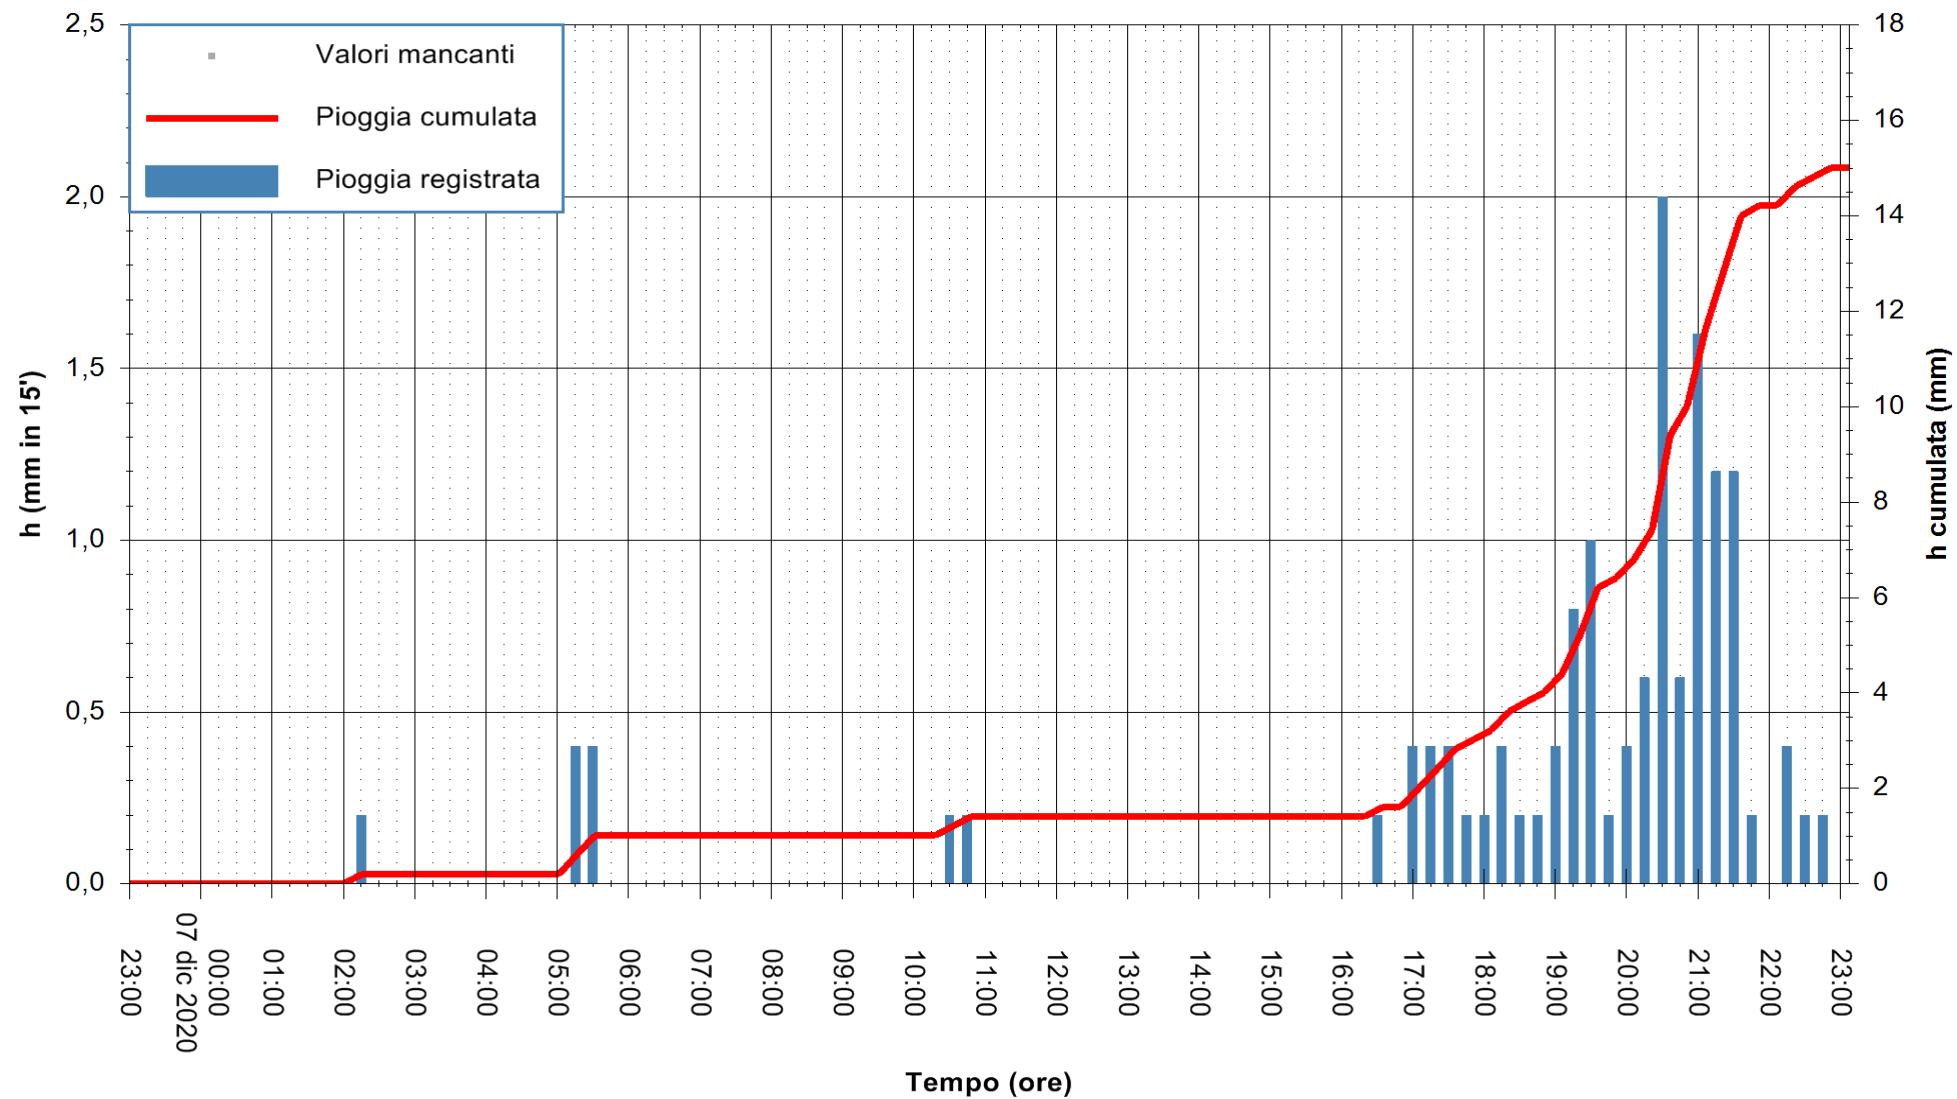

Stazione pluviometrica DORGALI MONTE TULUI  
Area MONTE TULUI  
Pioggia registrata nelle ultime 24 ore  
Estrazione dati delle ore 23:26 del 07/12/2020  
Ultimo dato disponibile: 07/12/2020 alle 23:00

ARPAS  
F.to il Dirigente Responsabile  
Dott. Giuseppe Bianco

REGIONE AUTONOMA DE SARDIGNA  
REGIONE AUTONOMA DELLA SARDEGNA

Stazione pluviometrica CARBONIA C.RA FLUMENTEPIDO  
Area FLUMETEPIDO

Pioggia registrata nelle ultime 24 ore  
Estrazione dati delle ore 23:26 del 07/12/2020  
Ultimo dato disponibile: 07/12/2020 alle 23:00

ARPAS  
F.to il Dirigente Responsabile  
Dott. Giuseppe Bianco

REGIONE AUTÒNOMA DE SARDIGNA  
REGIONE AUTONOMA DELLA SARDEGNA

Stazione pluviometrica SINISCOLA RF  
Area SU PRANU  
Pioggia registrata nelle ultime 24 ore  
Estrazione dati delle ore 23:26 del 07/12/2020  
Ultimo dato disponibile: 07/12/2020 alle 23:00

ARPAS  
F.to il Dirigente Responsabile  
Dott. Giuseppe Bianco

REGIONE AUTÒNOMA DE SARDIGNA  
REGIONE AUTONOMA DELLA SARDEGNA

Stazione pluviometrica ORISTANO RF  
Area TORRE GRANDE  
Pioggia registrata nelle ultime 24 ore  
Estrazione dati delle ore 23:26 del 07/12/2020  
Ultimo dato disponibile: 07/12/2020 alle 23:00