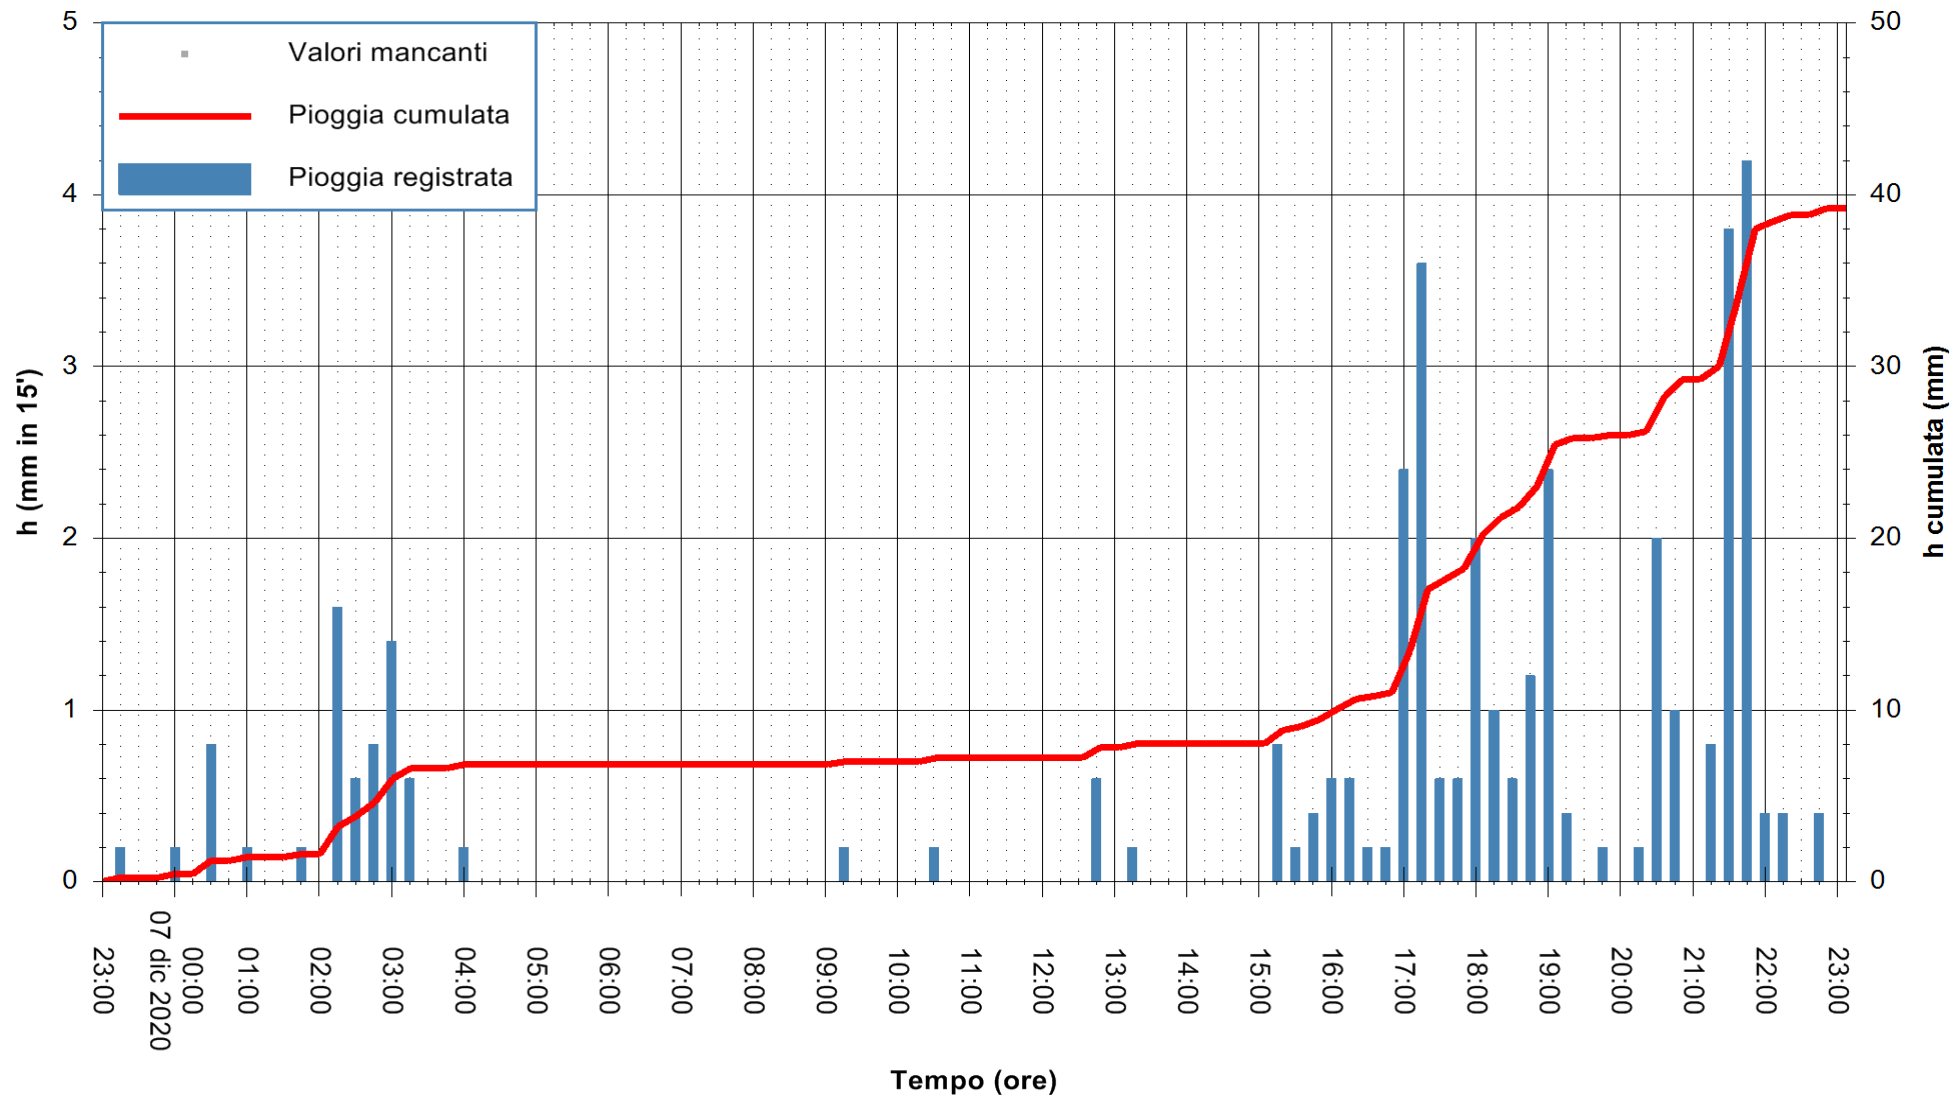

Stazione pluviometrica DORGALI MONTE TULUI  
Area MONTE TULUI  
Pioggia registrata nelle ultime 24 ore  
Estrazione dati delle ore 23:26 del 07/12/2020  
Ultimo dato disponibile: 07/12/2020 alle 23:00

ARPAS  
F.to il Dirigente Responsabile  
Dott. Giuseppe Bianco

REGIONE AUTONOMA DE SARDIGNA  
REGIONE AUTONOMA DELLA SARDEGNA

Stazione pluviometrica CARBONIA C.RA FLUMENTEPIDO  
Area FLUMETEPIDO

Pioggia registrata nelle ultime 24 ore  
Estrazione dati delle ore 23:26 del 07/12/2020  
Ultimo dato disponibile: 07/12/2020 alle 23:00

ARPAS  
F.to il Dirigente Responsabile  
Dott. Giuseppe Bianco

REGIONE AUTÒNOMA DE SARDIGNA  
REGIONE AUTONOMA DELLA SARDEGNA

Stazione pluviometrica SINISCOLA RF  
Area SU PRANU  
Pioggia registrata nelle ultime 24 ore  
Estrazione dati delle ore 23:26 del 07/12/2020  
Ultimo dato disponibile: 07/12/2020 alle 23:00

ARPAS  
F.to il Dirigente Responsabile  
Dott. Giuseppe Bianco

REGIONE AUTÒNOMA DE SARDIGNA  
REGIONE AUTONOMA DELLA SARDEGNA

Stazione pluviometrica ORISTANO RF  
Area TORRE GRANDE  
Pioggia registrata nelle ultime 24 ore  
Estrazione dati delle ore 23:26 del 07/12/2020  
Ultimo dato disponibile: 07/12/2020 alle 23:00