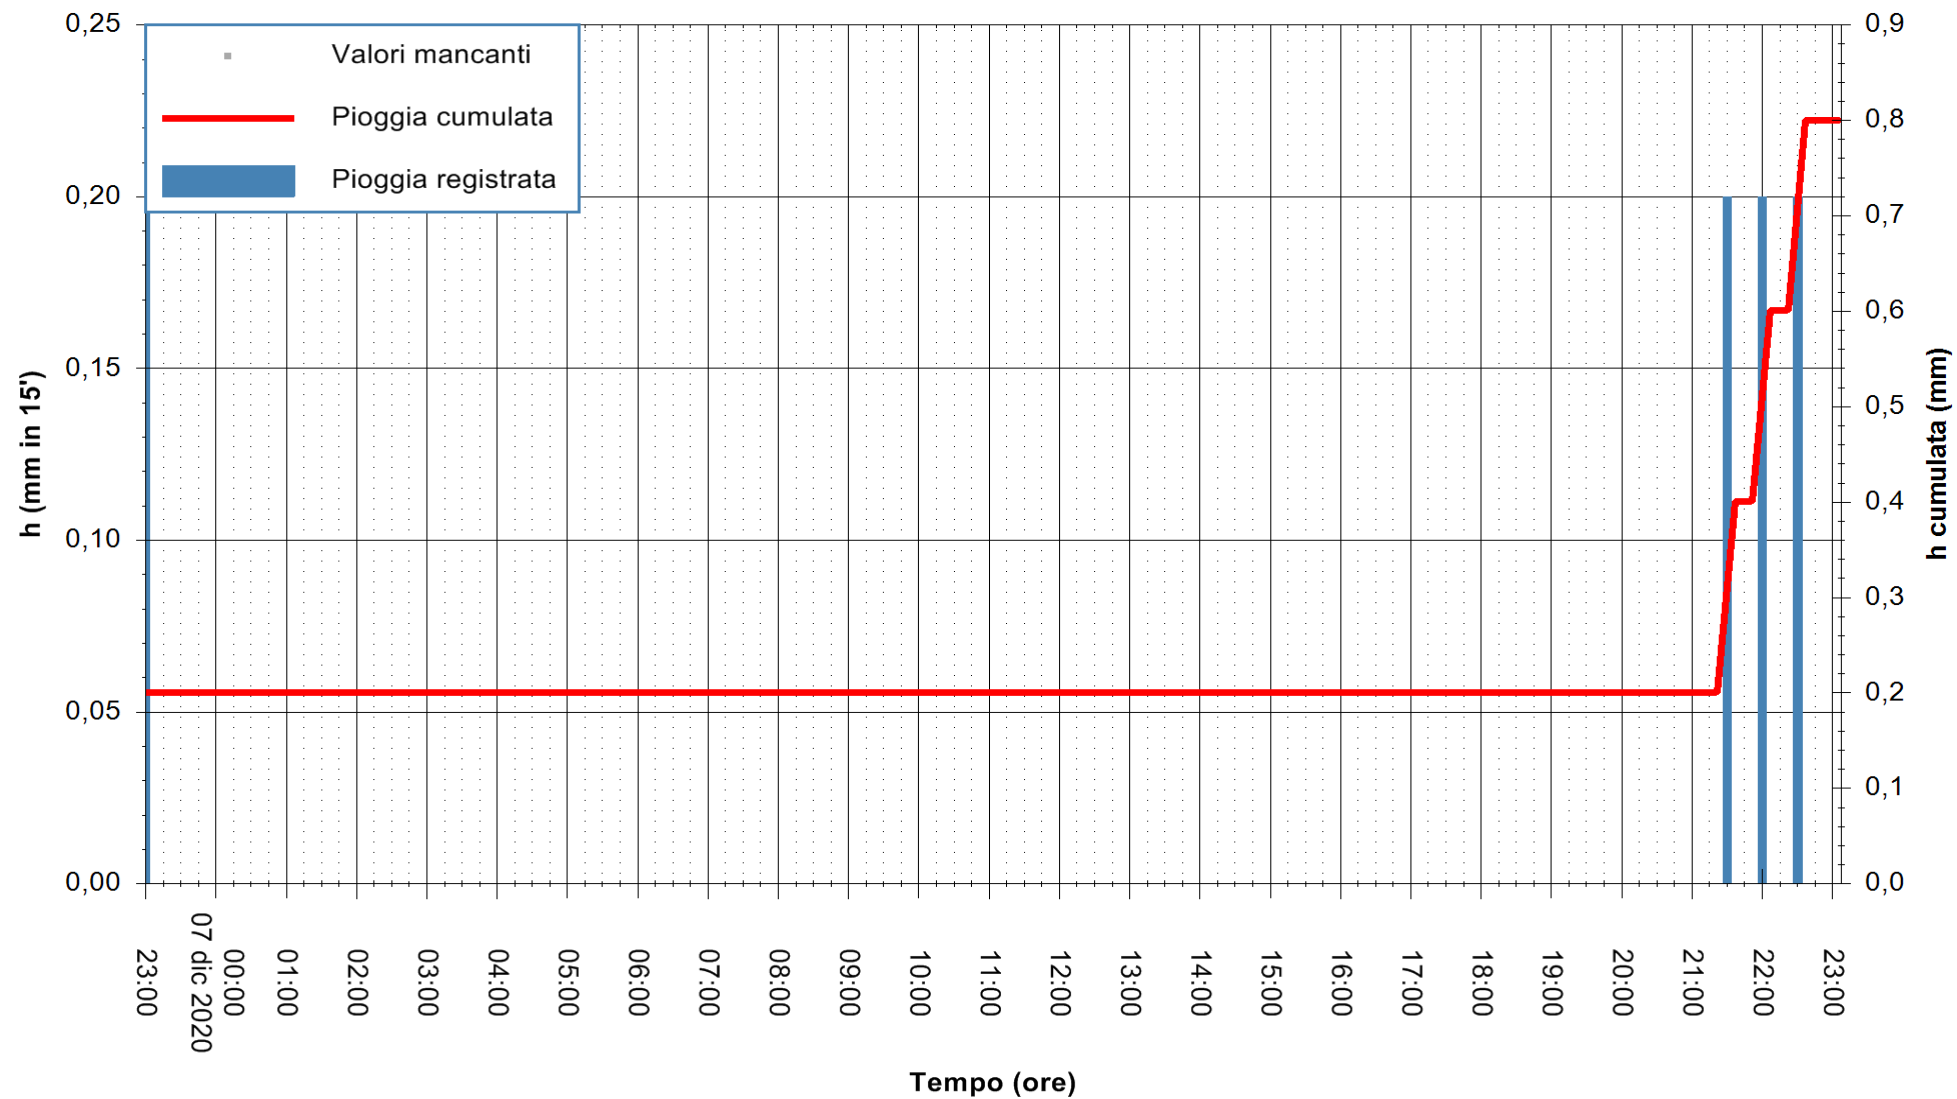

Stazione pluviometrica DORGALI MONTE TULUI  
Area MONTE TULUI  
Pioggia registrata nelle ultime 24 ore  
Estrazione dati delle ore 23:26 del 07/12/2020  
Ultimo dato disponibile: 07/12/2020 alle 23:00

ARPAS  
F.to il Dirigente Responsabile  
Dott. Giuseppe Bianco

REGIONE AUTONOMA DE SARDIGNA  
REGIONE AUTONOMA DELLA SARDEGNA

Stazione pluviometrica CARBONIA C.RA FLUMENTEPIDO  
Area FLUMETEPIDO

Pioggia registrata nelle ultime 24 ore  
Estrazione dati delle ore 23:26 del 07/12/2020  
Ultimo dato disponibile: 07/12/2020 alle 23:00

ARPAS  
F.to il Dirigente Responsabile  
Dott. Giuseppe Bianco

REGIONE AUTÒNOMA DE SARDIGNA  
REGIONE AUTONOMA DELLA SARDEGNA

Stazione pluviometrica SINISCOLA RF  
Area SU PRANU  
Pioggia registrata nelle ultime 24 ore  
Estrazione dati delle ore 23:26 del 07/12/2020  
Ultimo dato disponibile: 07/12/2020 alle 23:00

ARPAS  
F.to il Dirigente Responsabile  
Dott. Giuseppe Bianco

REGIONE AUTÒNOMA DE SARDIGNA  
REGIONE AUTONOMA DELLA SARDEGNA

Stazione pluviometrica ORISTANO RF  
Area TORRE GRANDE  
Pioggia registrata nelle ultime 24 ore  
Estrazione dati delle ore 23:26 del 07/12/2020  
Ultimo dato disponibile: 07/12/2020 alle 23:00