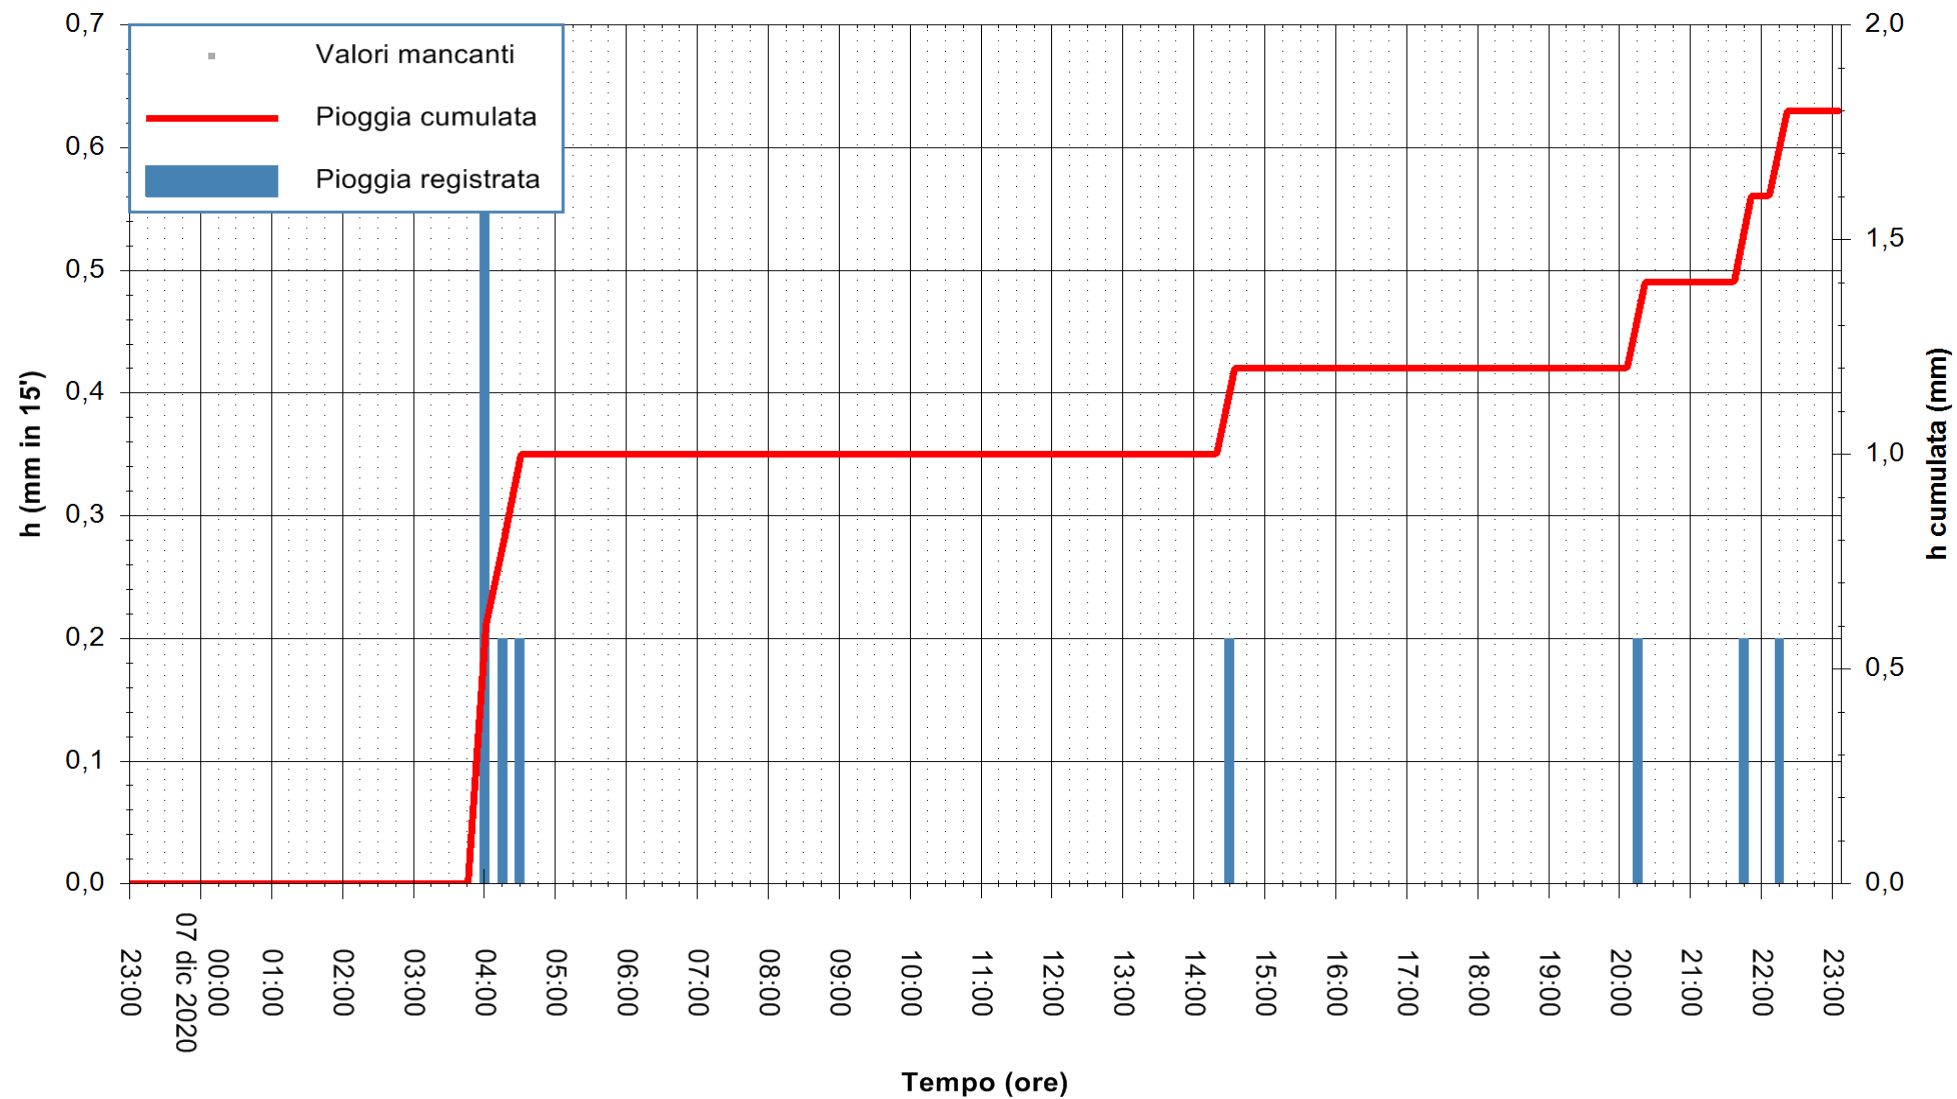

ARPAS  
F.to il Dirigente Responsabile  
Dott. Giuseppe Bianco

REGIONE AUTONOMA DE SARDIGNA  
REGIONE AUTONOMA DELLA SARDEGNA

Stazione pluviometrica CARBONIA C.RA FLUMENTEPIDO  
Area FLUMETEPIDO

Pioggia registrata nelle ultime 24 ore  
Estrazione dati delle ore 23:26 del 07/12/2020  
Ultimo dato disponibile: 07/12/2020 alle 23:00

ARPAS  
F.to il Dirigente Responsabile  
Dott. Giuseppe Bianco

REGIONE AUTÒNOMA DE SARDIGNA  
REGIONE AUTONOMA DELLA SARDEGNA

Stazione pluviometrica SINISCOLA RF  
Area SU PRANU  
Pioggia registrata nelle ultime 24 ore  
Estrazione dati delle ore 23:26 del 07/12/2020  
Ultimo dato disponibile: 07/12/2020 alle 23:00

ARPAS  
F.to il Dirigente Responsabile  
Dott. Giuseppe Bianco

REGIONE AUTÒNOMA DE SARDIGNA  
REGIONE AUTONOMA DELLA SARDEGNA

Stazione pluviometrica ORISTANO RF  
Area TORRE GRANDE  
Pioggia registrata nelle ultime 24 ore  
Estrazione dati delle ore 23:26 del 07/12/2020  
Ultimo dato disponibile: 07/12/2020 alle 23:00