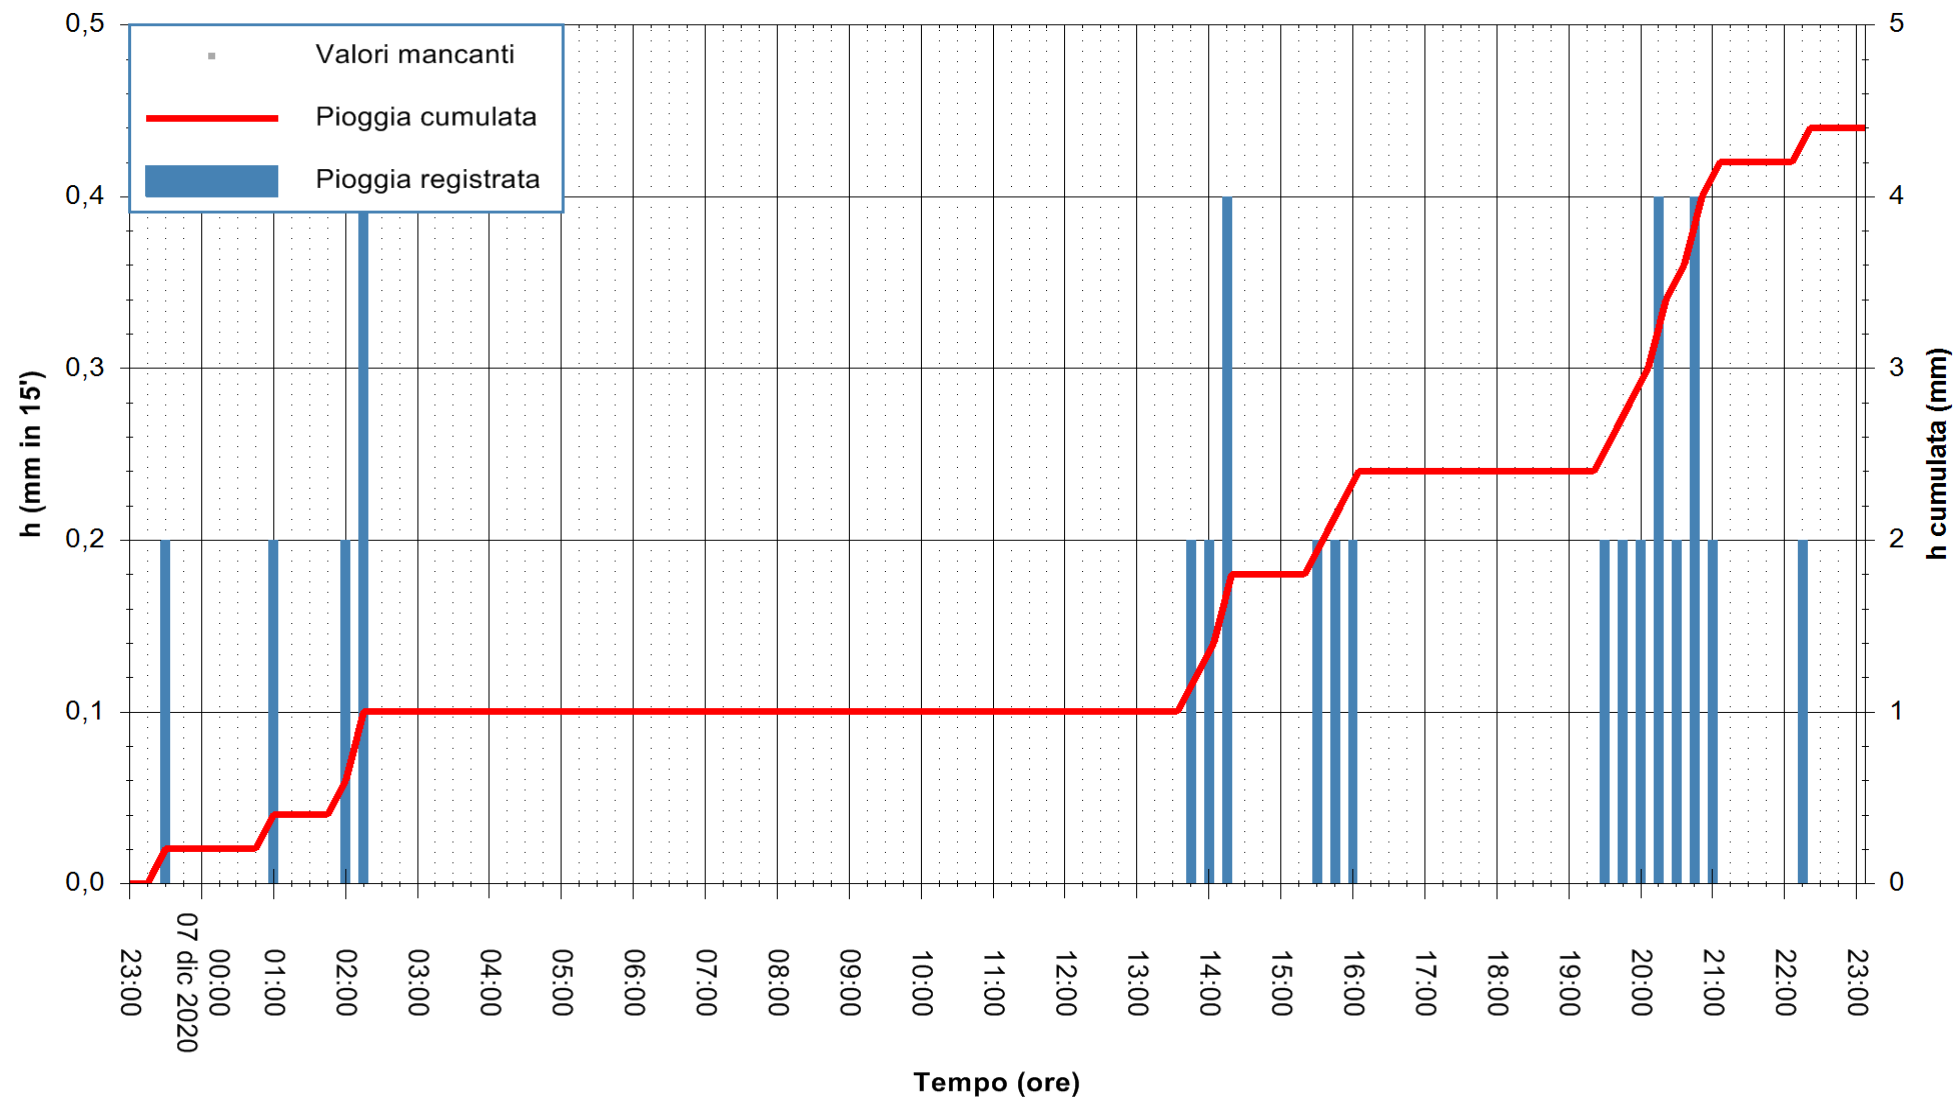

ARPAS  
F.to il Dirigente Responsabile  
Dott. Giuseppe Bianco

REGIONE AUTONOMA DE SARDIGNA  
REGIONE AUTONOMA DELLA SARDEGNA

Stazione pluviometrica CARBONIA C.RA FLUMENTEPIDO  
Area FLUMETEPIDO

Pioggia registrata nelle ultime 24 ore  
Estrazione dati delle ore 23:26 del 07/12/2020  
Ultimo dato disponibile: 07/12/2020 alle 23:00

ARPAS  
F.to il Dirigente Responsabile  
Dott. Giuseppe Bianco

REGIONE AUTÒNOMA DE SARDIGNA  
REGIONE AUTONOMA DELLA SARDEGNA

Stazione pluviometrica SINISCOLA RF  
Area SU PRANU  
Pioggia registrata nelle ultime 24 ore  
Estrazione dati delle ore 23:26 del 07/12/2020  
Ultimo dato disponibile: 07/12/2020 alle 23:00

ARPAS  
F.to il Dirigente Responsabile  
Dott. Giuseppe Bianco

REGIONE AUTÒNOMA DE SARDIGNA  
REGIONE AUTONOMA DELLA SARDEGNA

Stazione pluviometrica ORISTANO RF  
Area TORRE GRANDE  
Pioggia registrata nelle ultime 24 ore  
Estrazione dati delle ore 23:26 del 07/12/2020  
Ultimo dato disponibile: 07/12/2020 alle 23:00