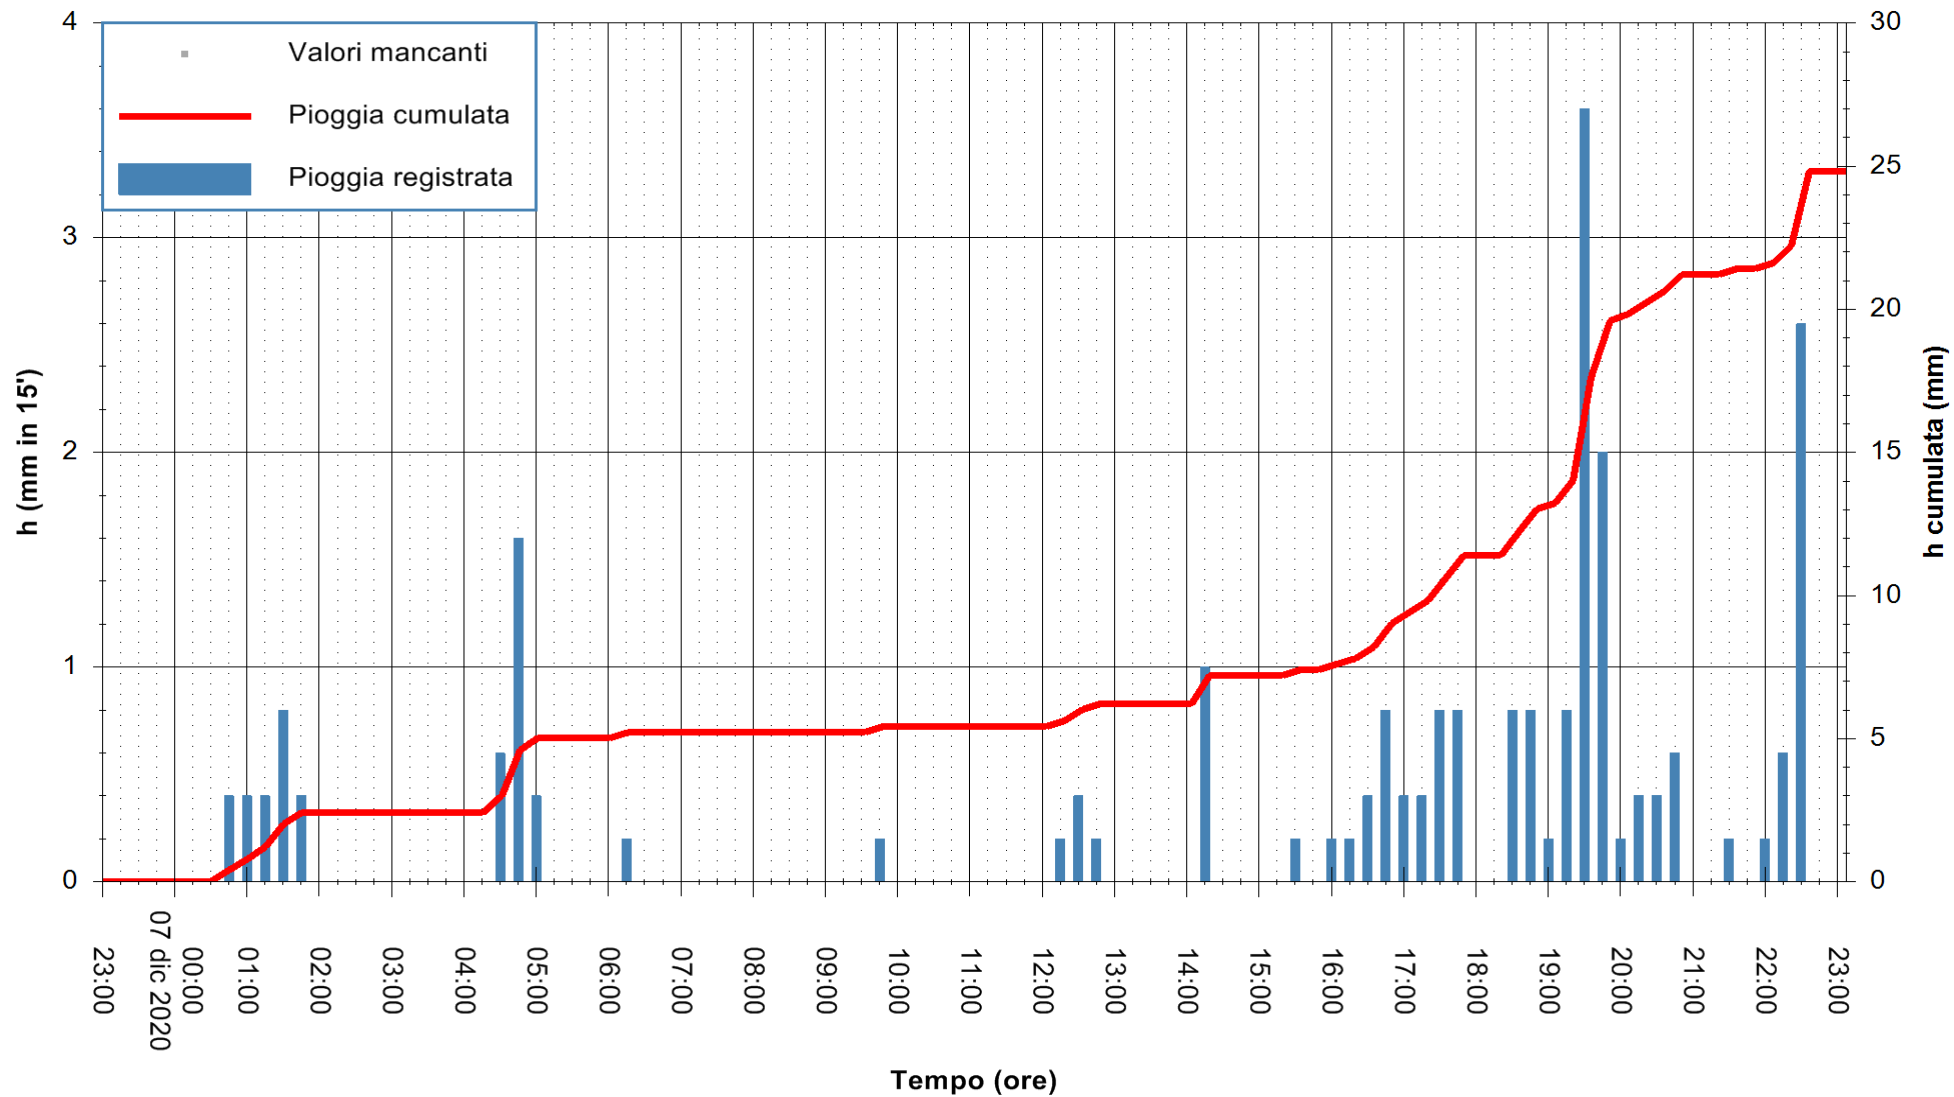

Stazione pluviometrica DORGALI MONTE TULUI  
Area MONTE TULUI  
Pioggia registrata nelle ultime 24 ore  
Estrazione dati delle ore 23:26 del 07/12/2020  
Ultimo dato disponibile: 07/12/2020 alle 23:00

ARPAS  
F.to il Dirigente Responsabile  
Dott. Giuseppe Bianco

REGIONE AUTONOMA DE SARDIGNA  
REGIONE AUTONOMA DELLA SARDEGNA

Stazione pluviometrica FLUMINI MANNU A FURTEI  
Area PONTE SUL F.MANNU  
Pioggia registrata nelle ultime 24 ore  
Estrazione dati delle ore 23:26 del 07/12/2020  
Ultimo dato disponibile: 07/12/2020 alle 23:00

ARPAS  
F.to il Dirigente Responsabile  
Dott. Giuseppe Bianco

REGIONE AUTONOMA DE SARDIGNA  
REGIONE AUTONOMA DELLA SARDEGNA

Stazione pluviometrica CARBONIA C.RA FLUMENTEPIDO  
Area FLUMETEPIDO

Pioggia registrata nelle ultime 24 ore  
Estrazione dati delle ore 23:26 del 07/12/2020  
Ultimo dato disponibile: 07/12/2020 alle 23:00

ARPAS  
F.to il Dirigente Responsabile  
Dott. Giuseppe Bianco

REGIONE AUTÒNOMA DE SARDIGNA  
REGIONE AUTONOMA DELLA SARDEGNA

Stazione pluviometrica ORISTANO RF  
Area TORRE GRANDE  
Pioggia registrata nelle ultime 24 ore  
Estrazione dati delle ore 23:26 del 07/12/2020  
Ultimo dato disponibile: 07/12/2020 alle 23:00