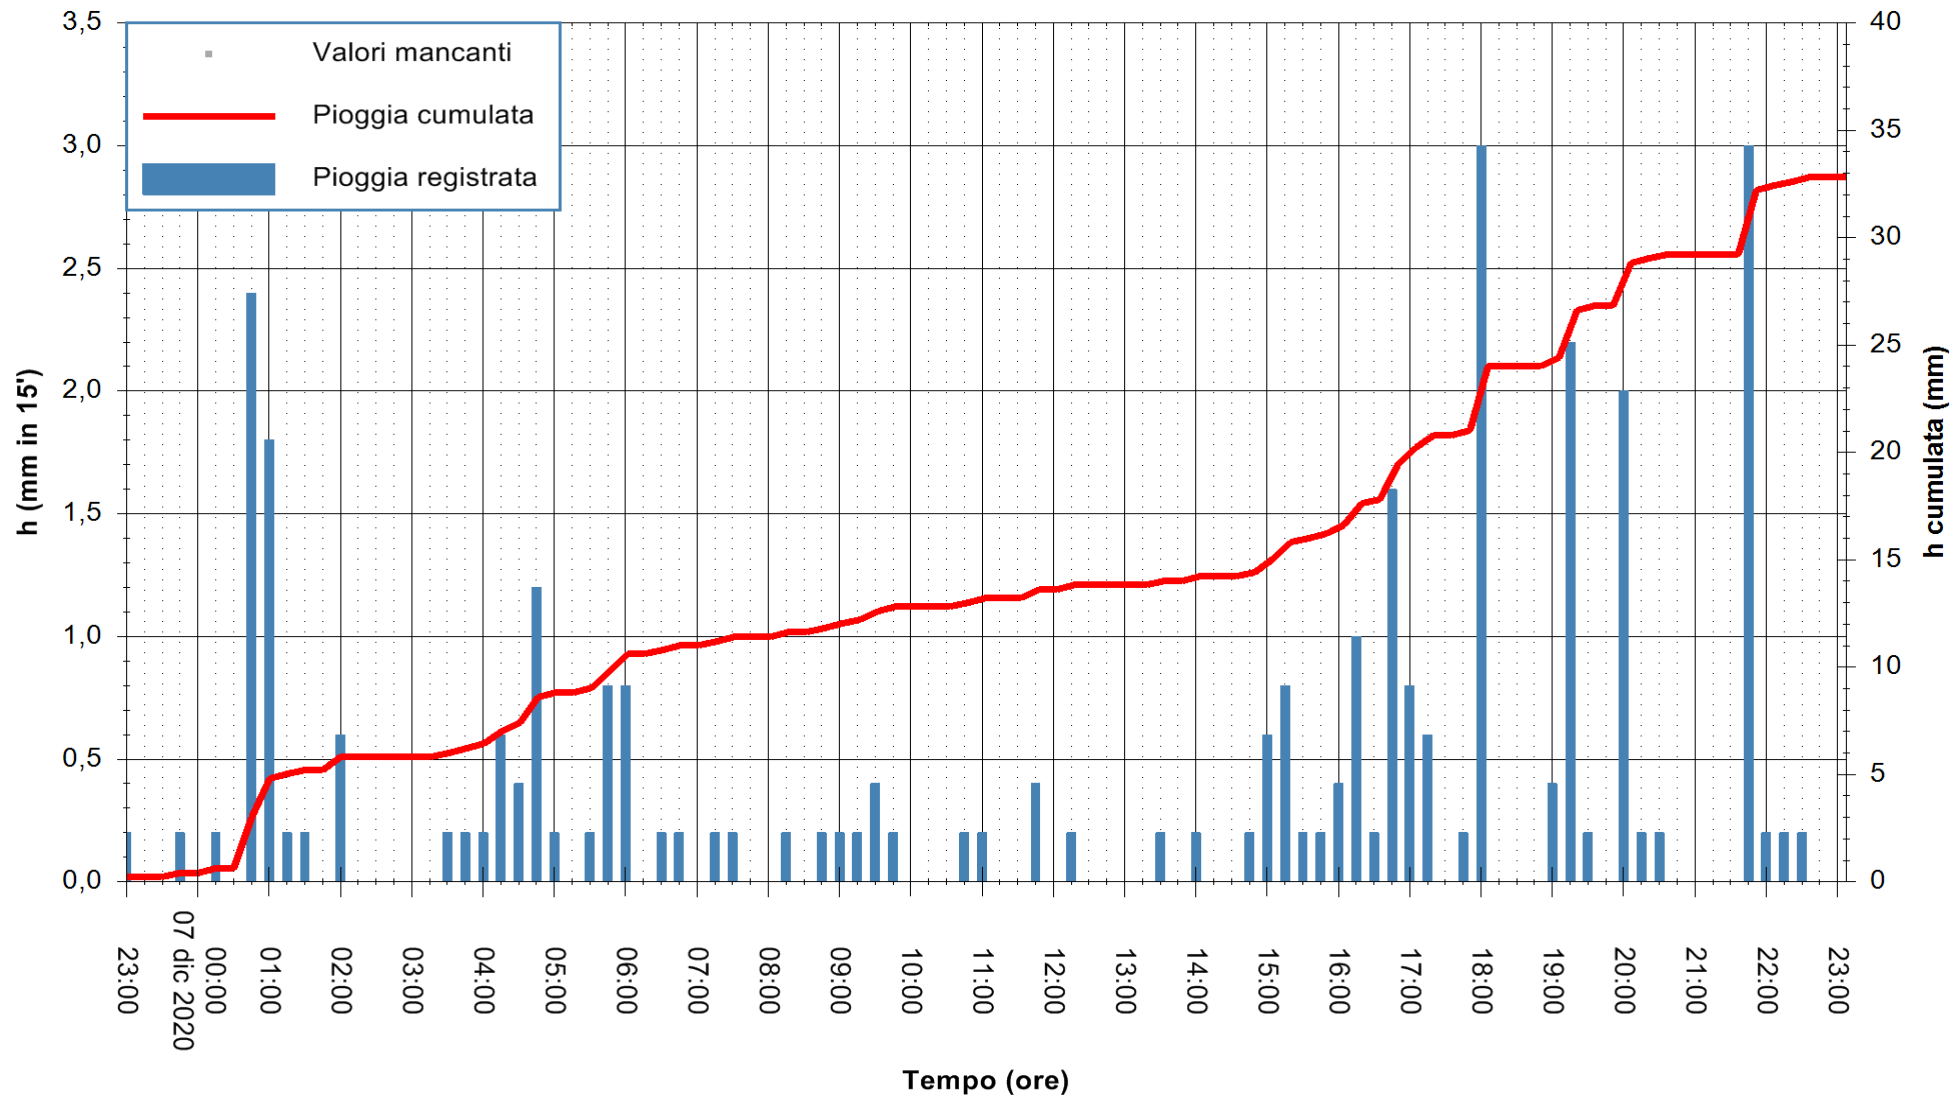

Stazione pluviometrica DORGALI MONTE TULUI  
Area MONTE TULUI  
Pioggia registrata nelle ultime 24 ore  
Estrazione dati delle ore 23:26 del 07/12/2020  
Ultimo dato disponibile: 07/12/2020 alle 23:00

ARPAS  
F.to il Dirigente Responsabile  
Dott. Giuseppe Bianco

REGIONE AUTONOMA DE SARDIGNA  
REGIONE AUTONOMA DELLA SARDEGNA

Stazione pluviometrica CARBONIA C.RA FLUMENTEPIDO  
Area FLUMETEPIDO

Pioggia registrata nelle ultime 24 ore  
Estrazione dati delle ore 23:26 del 07/12/2020  
Ultimo dato disponibile: 07/12/2020 alle 23:00

ARPAS  
F.to il Dirigente Responsabile  
Dott. Giuseppe Bianco

REGIONE AUTÒNOMA DE SARDIGNA  
REGIONE AUTONOMA DELLA SARDEGNA

Stazione pluviometrica SINISCOLA RF  
Area SU PRANU  
Pioggia registrata nelle ultime 24 ore  
Estrazione dati delle ore 23:26 del 07/12/2020  
Ultimo dato disponibile: 07/12/2020 alle 23:00

ARPAS  
F.to il Dirigente Responsabile  
Dott. Giuseppe Bianco

REGIONE AUTÒNOMA DE SARDIGNA  
REGIONE AUTONOMA DELLA SARDEGNA

Stazione pluviometrica ORISTANO RF  
Area TORRE GRANDE  
Pioggia registrata nelle ultime 24 ore  
Estrazione dati delle ore 23:26 del 07/12/2020  
Ultimo dato disponibile: 07/12/2020 alle 23:00