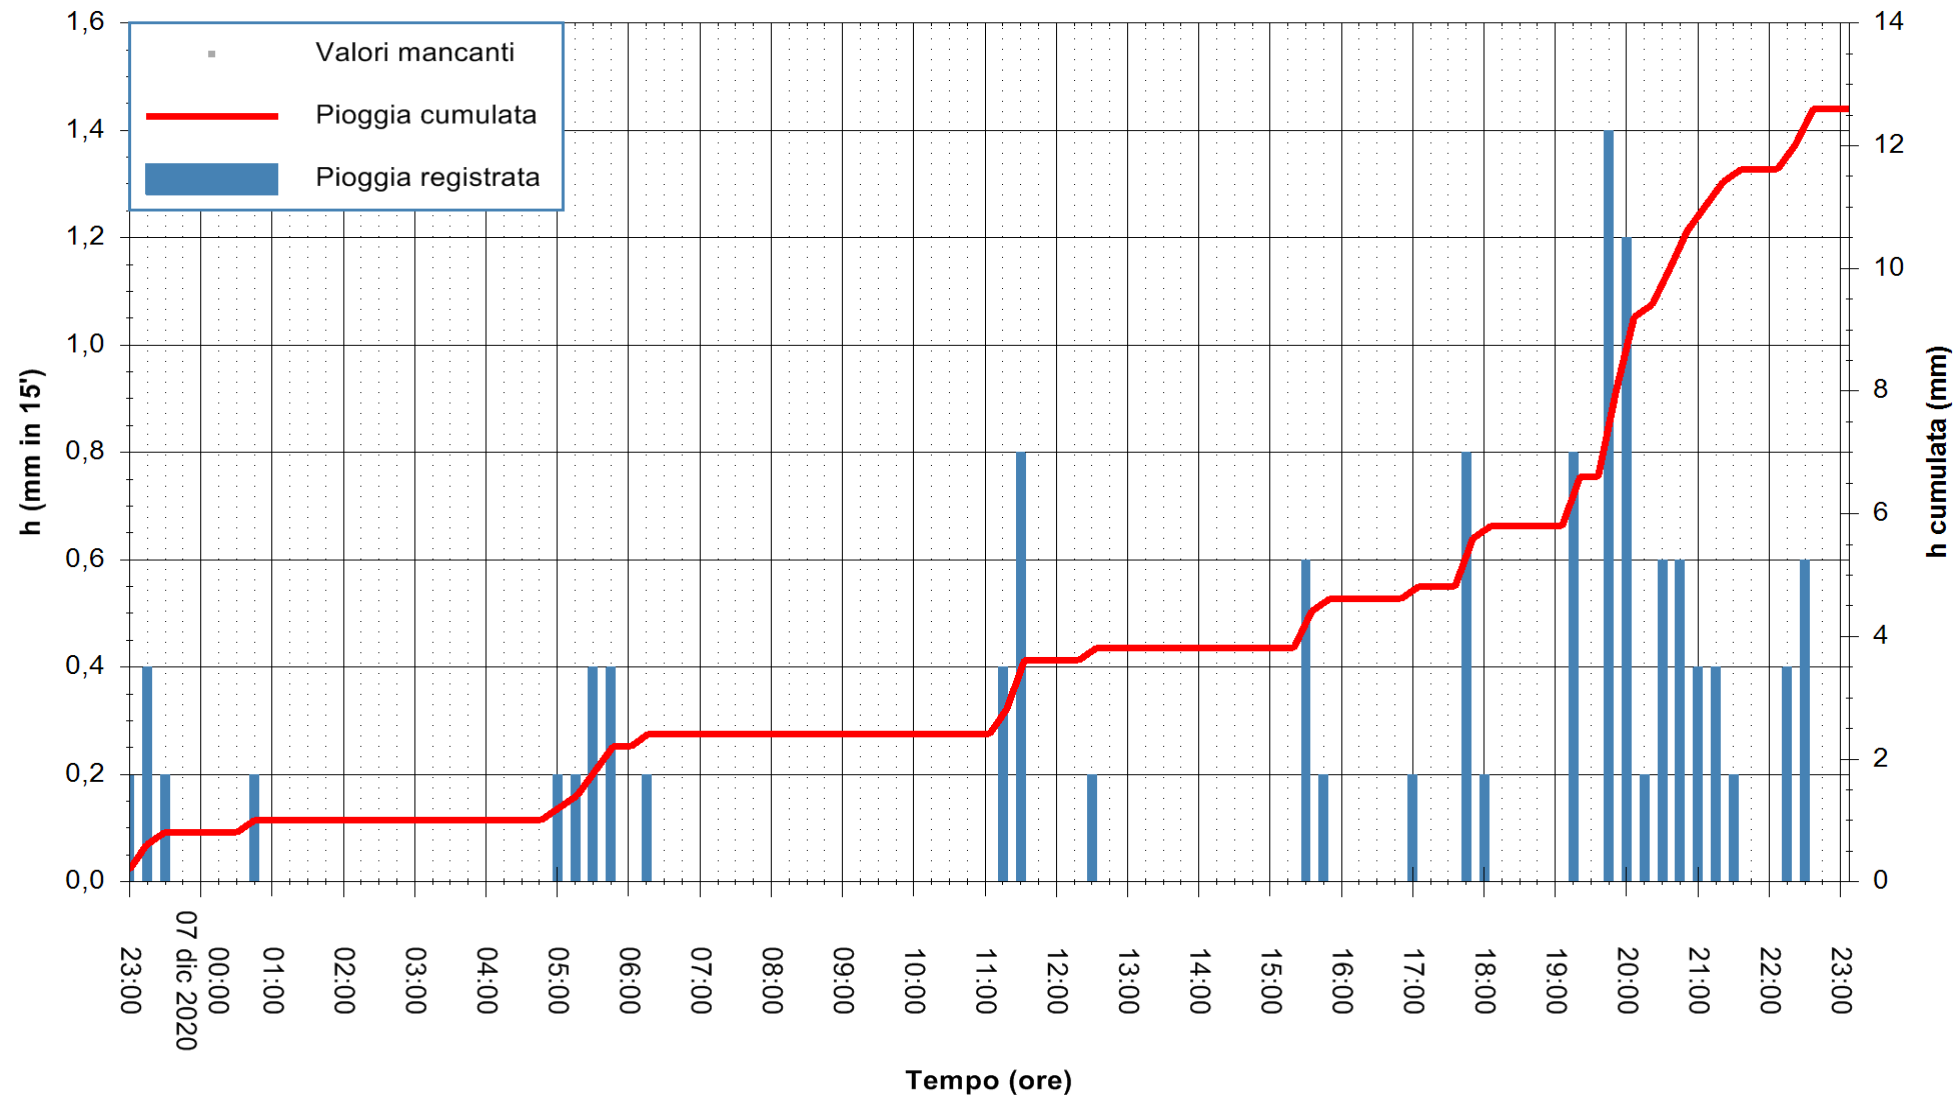

Stazione pluviometrica DORGALI MONTE TULUI  
Area MONTE TULUI  
Pioggia registrata nelle ultime 24 ore  
Estrazione dati delle ore 23:26 del 07/12/2020  
Ultimo dato disponibile: 07/12/2020 alle 23:00

ARPAS  
F.to il Dirigente Responsabile  
Dott. Giuseppe Bianco

REGIONE AUTONOMA DE SARDIGNA  
REGIONE AUTONOMA DELLA SARDEGNA

Stazione pluviometrica CARBONIA C.RA FLUMENTEPIDO  
Area FLUMETEPIDO

Pioggia registrata nelle ultime 24 ore  
Estrazione dati delle ore 23:26 del 07/12/2020  
Ultimo dato disponibile: 07/12/2020 alle 23:00

ARPAS  
F.to il Dirigente Responsabile  
Dott. Giuseppe Bianco

REGIONE AUTÒNOMA DE SARDIGNA  
REGIONE AUTONOMA DELLA SARDEGNA

Stazione pluviometrica SINISCOLA RF  
Area SU PRANU  
Pioggia registrata nelle ultime 24 ore  
Estrazione dati delle ore 23:26 del 07/12/2020  
Ultimo dato disponibile: 07/12/2020 alle 23:00

ARPAS  
F.to il Dirigente Responsabile  
Dott. Giuseppe Bianco

REGIONE AUTÒNOMA DE SARDIGNA  
REGIONE AUTONOMA DELLA SARDEGNA

Stazione pluviometrica ORISTANO RF  
Area TORRE GRANDE  
Pioggia registrata nelle ultime 24 ore  
Estrazione dati delle ore 23:26 del 07/12/2020  
Ultimo dato disponibile: 07/12/2020 alle 23:00