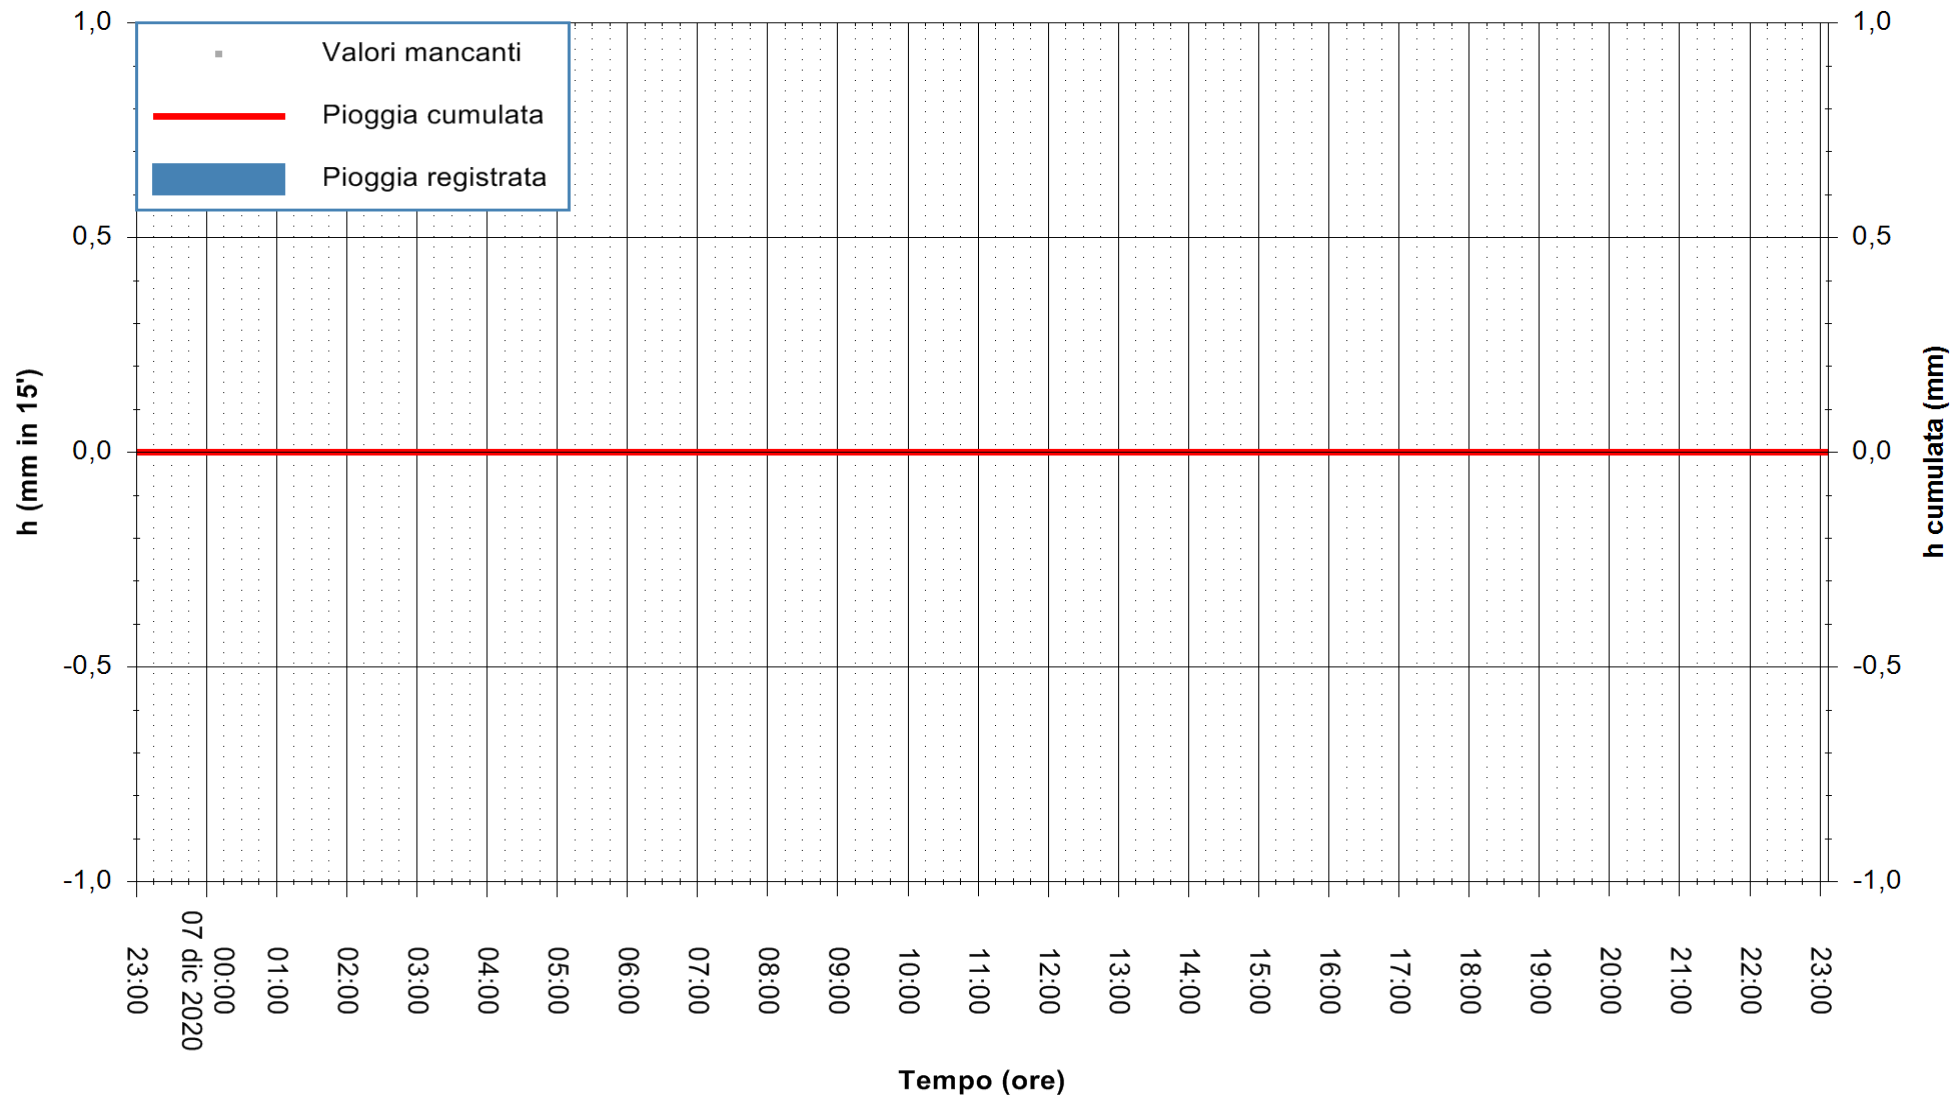

Stazione pluviometrica DORGALI MONTE TULUI  
Area MONTE TULUI  
Pioggia registrata nelle ultime 24 ore  
Estrazione dati delle ore 23:26 del 07/12/2020  
Ultimo dato disponibile: 07/12/2020 alle 23:00

ARPAS  
F.to il Dirigente Responsabile  
Dott. Giuseppe Bianco

REGIONE AUTONOMA DE SARDIGNA  
REGIONE AUTONOMA DELLA SARDEGNA

Stazione pluviometrica OROSEI RF  
Area SERBATOIO IDRICO  
Pioggia registrata nelle ultime 24 ore  
Estrazione dati delle ore 23:26 del 07/12/2020  
Ultimo dato disponibile: 07/12/2020 alle 23:00

ARPAS  
F.to il Dirigente Responsabile  
Dott. Giuseppe Bianco

REGIONE AUTONOMA DE SARDIGNA  
REGIONE AUTONOMA DELLA SARDEGNA

Stazione pluviometrica FLUMINI MANNU A FURTEI  
Area PONTE SUL F.MANNU  
Pioggia registrata nelle ultime 24 ore  
Estrazione dati delle ore 23:26 del 07/12/2020  
Ultimo dato disponibile: 07/12/2020 alle 23:00

ARPAS  
F.to il Dirigente Responsabile  
Dott. Giuseppe Bianco

REGIONE AUTÒNOMA DE SARDIGNA  
REGIONE AUTONOMA DELLA SARDEGNA

Stazione pluviometrica ORISTANO RF  
Area TORRE GRANDE  
Pioggia registrata nelle ultime 24 ore  
Estrazione dati delle ore 23:26 del 07/12/2020  
Ultimo dato disponibile: 07/12/2020 alle 23:00