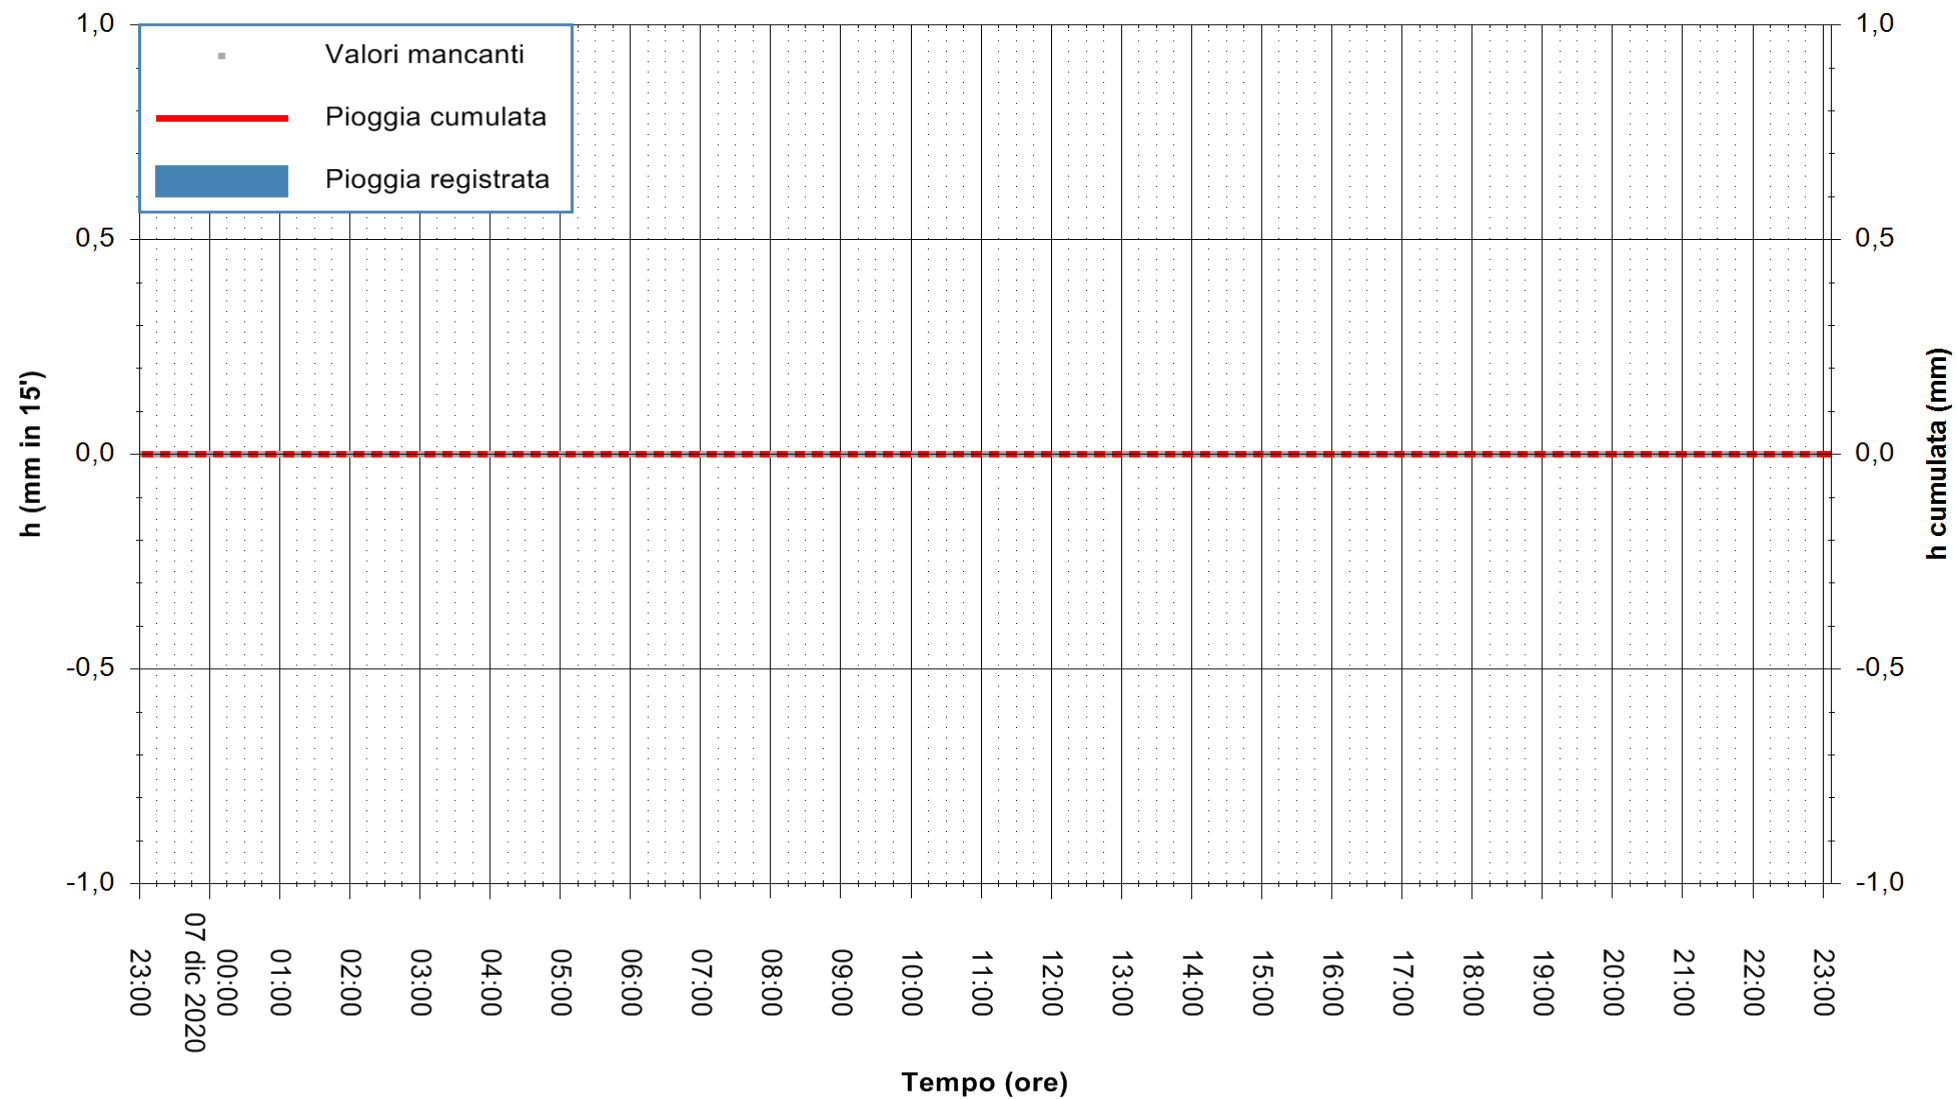

Stazione pluviometrica DORGALI MONTE TULUI  
Area MONTE TULUI  
Pioggia registrata nelle ultime 24 ore  
Estrazione dati delle ore 23:26 del 07/12/2020  
Ultimo dato disponibile: 07/12/2020 alle 23:00

ARPAS  
F.to il Dirigente Responsabile  
Dott. Giuseppe Bianco

REGIONE AUTONOMA DE SARDIGNA  
REGIONE AUTONOMA DELLA SARDEGNA

Stazione pluviometrica FLUMINI MANNU A FURTEI  
Area PONTE SUL F.MANNU  
Pioggia registrata nelle ultime 24 ore  
Estrazione dati delle ore 23:26 del 07/12/2020  
Ultimo dato disponibile: 07/12/2020 alle 23:00

ARPAS  
F.to il Dirigente Responsabile  
Dott. Giuseppe Bianco

REGIONE AUTONOMA DE SARDIGNA  
REGIONE AUTONOMA DELLA SARDEGNA

Stazione pluviometrica CARBONIA C.RA FLUMENTEPIDO  
Area FLUMETEPIDO

Pioggia registrata nelle ultime 24 ore  
Estrazione dati delle ore 23:26 del 07/12/2020  
Ultimo dato disponibile: 07/12/2020 alle 23:00

ARPAS  
F.to il Dirigente Responsabile  
Dott. Giuseppe Bianco

REGIONE AUTÒNOMA DE SARDIGNA  
REGIONE AUTONOMA DELLA SARDEGNA

Stazione pluviometrica ORISTANO RF  
Area TORRE GRANDE  
Pioggia registrata nelle ultime 24 ore  
Estrazione dati delle ore 23:26 del 07/12/2020  
Ultimo dato disponibile: 07/12/2020 alle 23:00