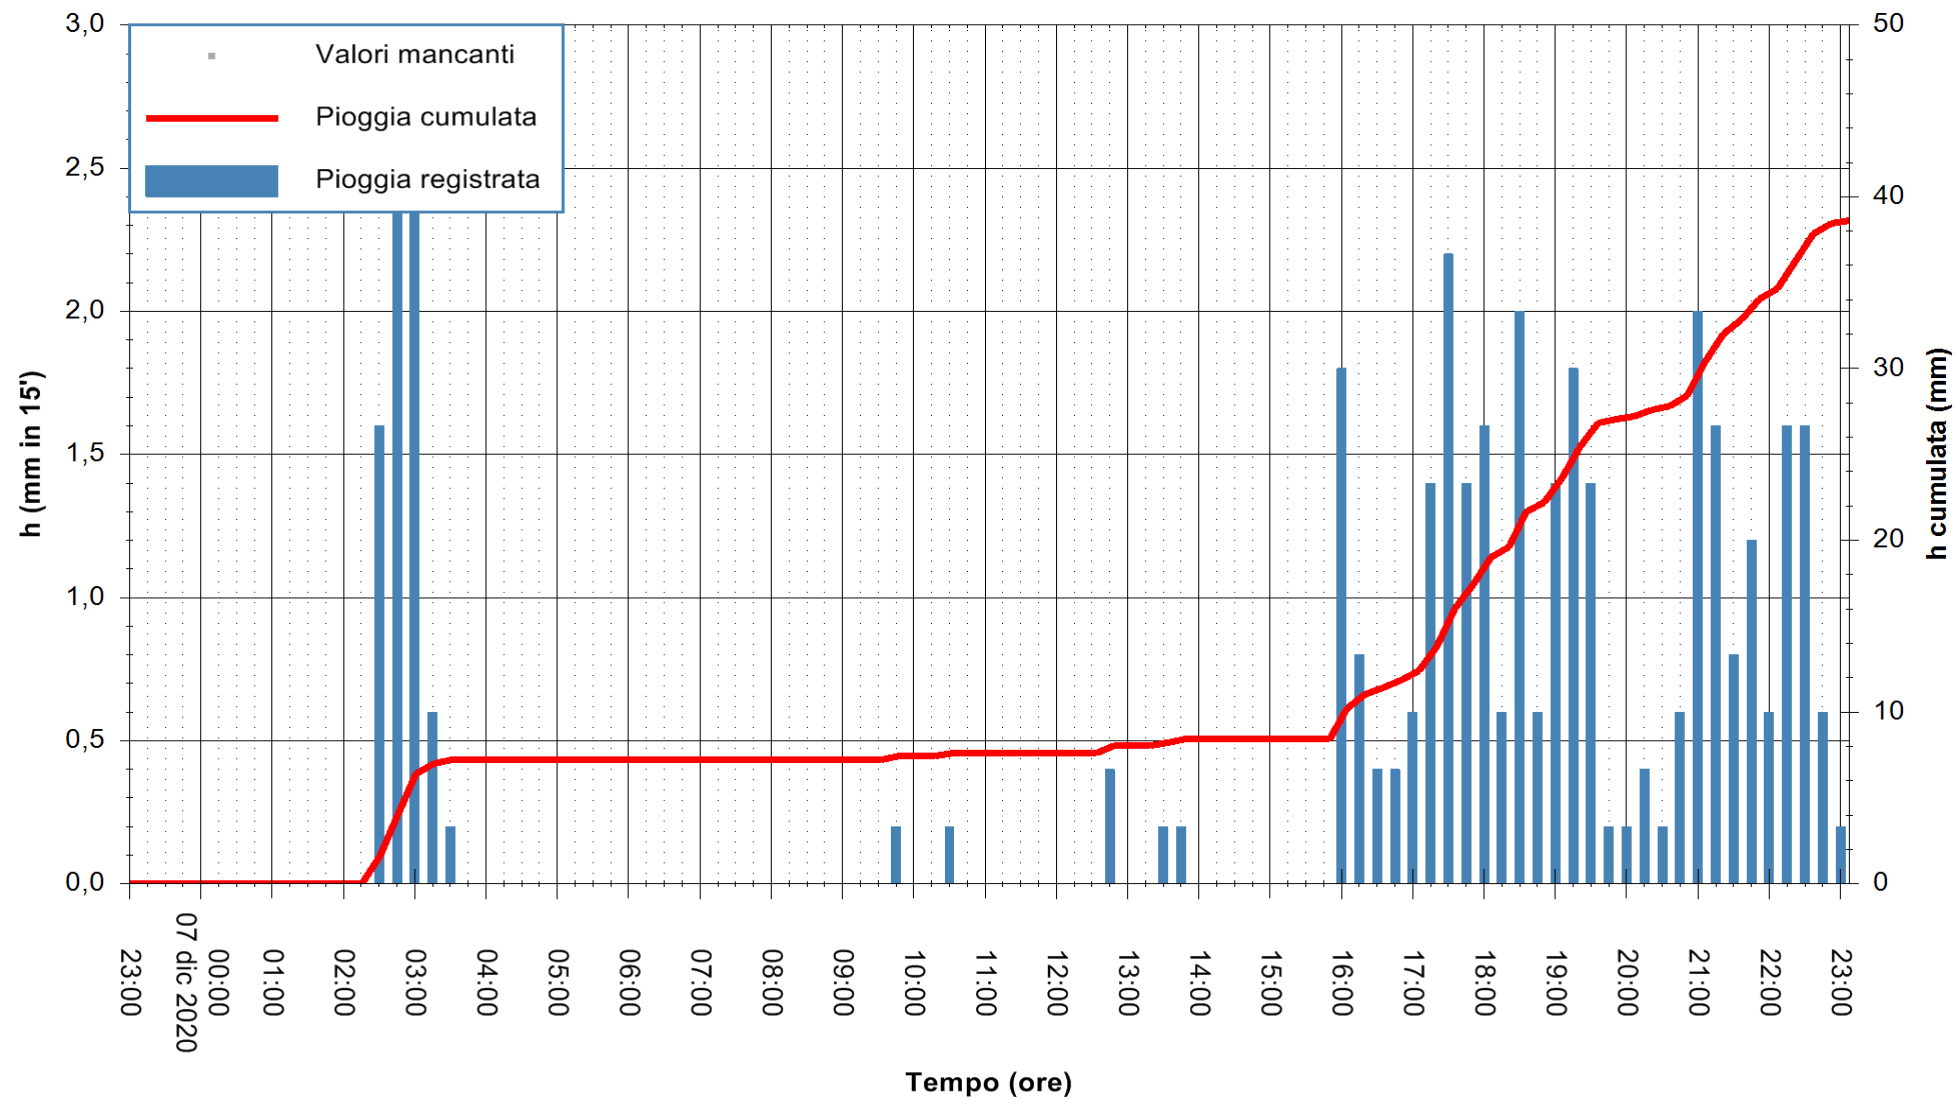

Stazione pluviometrica DORGALI MONTE TULUI  
Area MONTE TULUI  
Pioggia registrata nelle ultime 24 ore  
Estrazione dati delle ore 23:26 del 07/12/2020  
Ultimo dato disponibile: 07/12/2020 alle 23:00

ARPAS  
F.to il Dirigente Responsabile  
Dott. Giuseppe Bianco

REGIONE AUTONOMA DE SARDIGNA  
REGIONE AUTONOMA DELLA SARDEGNA

Stazione pluviometrica CARBONIA C.RA FLUMENTEPIDO  
Area FLUMETEPIDO

Pioggia registrata nelle ultime 24 ore  
Estrazione dati delle ore 23:26 del 07/12/2020  
Ultimo dato disponibile: 07/12/2020 alle 23:00

ARPAS  
F.to il Dirigente Responsabile  
Dott. Giuseppe Bianco

REGIONE AUTÒNOMA DE SARDIGNA  
REGIONE AUTONOMA DELLA SARDEGNA

Stazione pluviometrica SINISCOLA RF  
Area SU PRANU  
Pioggia registrata nelle ultime 24 ore  
Estrazione dati delle ore 23:26 del 07/12/2020  
Ultimo dato disponibile: 07/12/2020 alle 23:00

ARPAS  
F.to il Dirigente Responsabile  
Dott. Giuseppe Bianco

REGIONE AUTÒNOMA DE SARDIGNA  
REGIONE AUTONOMA DELLA SARDEGNA

Stazione pluviometrica ORISTANO RF  
Area TORRE GRANDE  
Pioggia registrata nelle ultime 24 ore  
Estrazione dati delle ore 23:26 del 07/12/2020  
Ultimo dato disponibile: 07/12/2020 alle 23:00