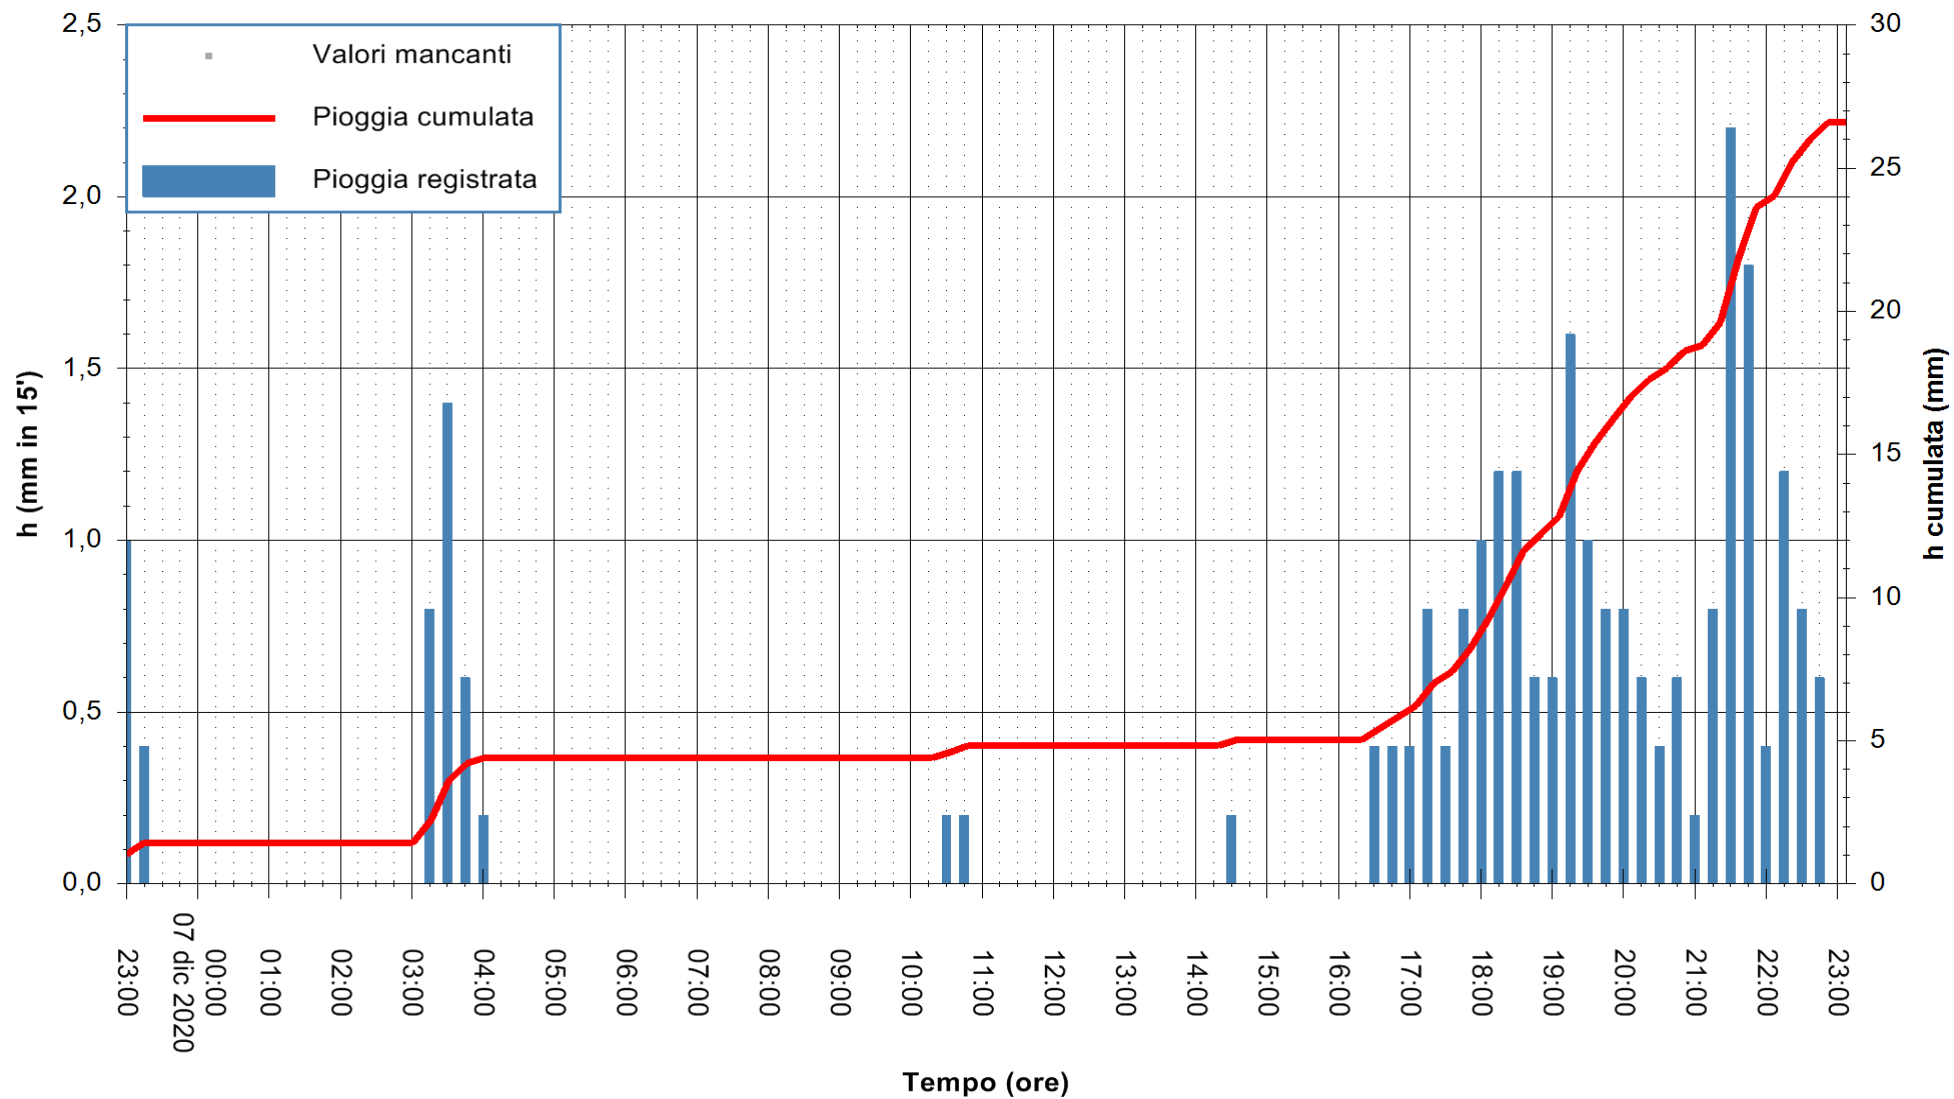

Stazione pluviometrica DORGALI MONTE TULUI  
Area MONTE TULUI  
Pioggia registrata nelle ultime 24 ore  
Estrazione dati delle ore 23:26 del 07/12/2020  
Ultimo dato disponibile: 07/12/2020 alle 23:00

ARPAS  
F.to il Dirigente Responsabile  
Dott. Giuseppe Bianco

REGIONE AUTONOMA DE SARDIGNA  
REGIONE AUTONOMA DELLA SARDEGNA

Stazione pluviometrica FLUMINI MANNU A FURTEI  
Area PONTE SUL F.MANNU  
Pioggia registrata nelle ultime 24 ore  
Estrazione dati delle ore 23:26 del 07/12/2020  
Ultimo dato disponibile: 07/12/2020 alle 23:00

ARPAS  
F.to il Dirigente Responsabile  
Dott. Giuseppe Bianco

REGIONE AUTONOMA DE SARDIGNA  
REGIONE AUTONOMA DELLA SARDEGNA

Stazione pluviometrica CARBONIA C.RA FLUMENTEPIDO  
Area FLUMETEPIDO

Pioggia registrata nelle ultime 24 ore  
Estrazione dati delle ore 23:26 del 07/12/2020  
Ultimo dato disponibile: 07/12/2020 alle 23:00

ARPAS  
F.to il Dirigente Responsabile  
Dott. Giuseppe Bianco

REGIONE AUTÒNOMA DE SARDIGNA  
REGIONE AUTONOMA DELLA SARDEGNA

Stazione pluviometrica ORISTANO RF  
Area TORRE GRANDE  
Pioggia registrata nelle ultime 24 ore  
Estrazione dati delle ore 23:26 del 07/12/2020  
Ultimo dato disponibile: 07/12/2020 alle 23:00