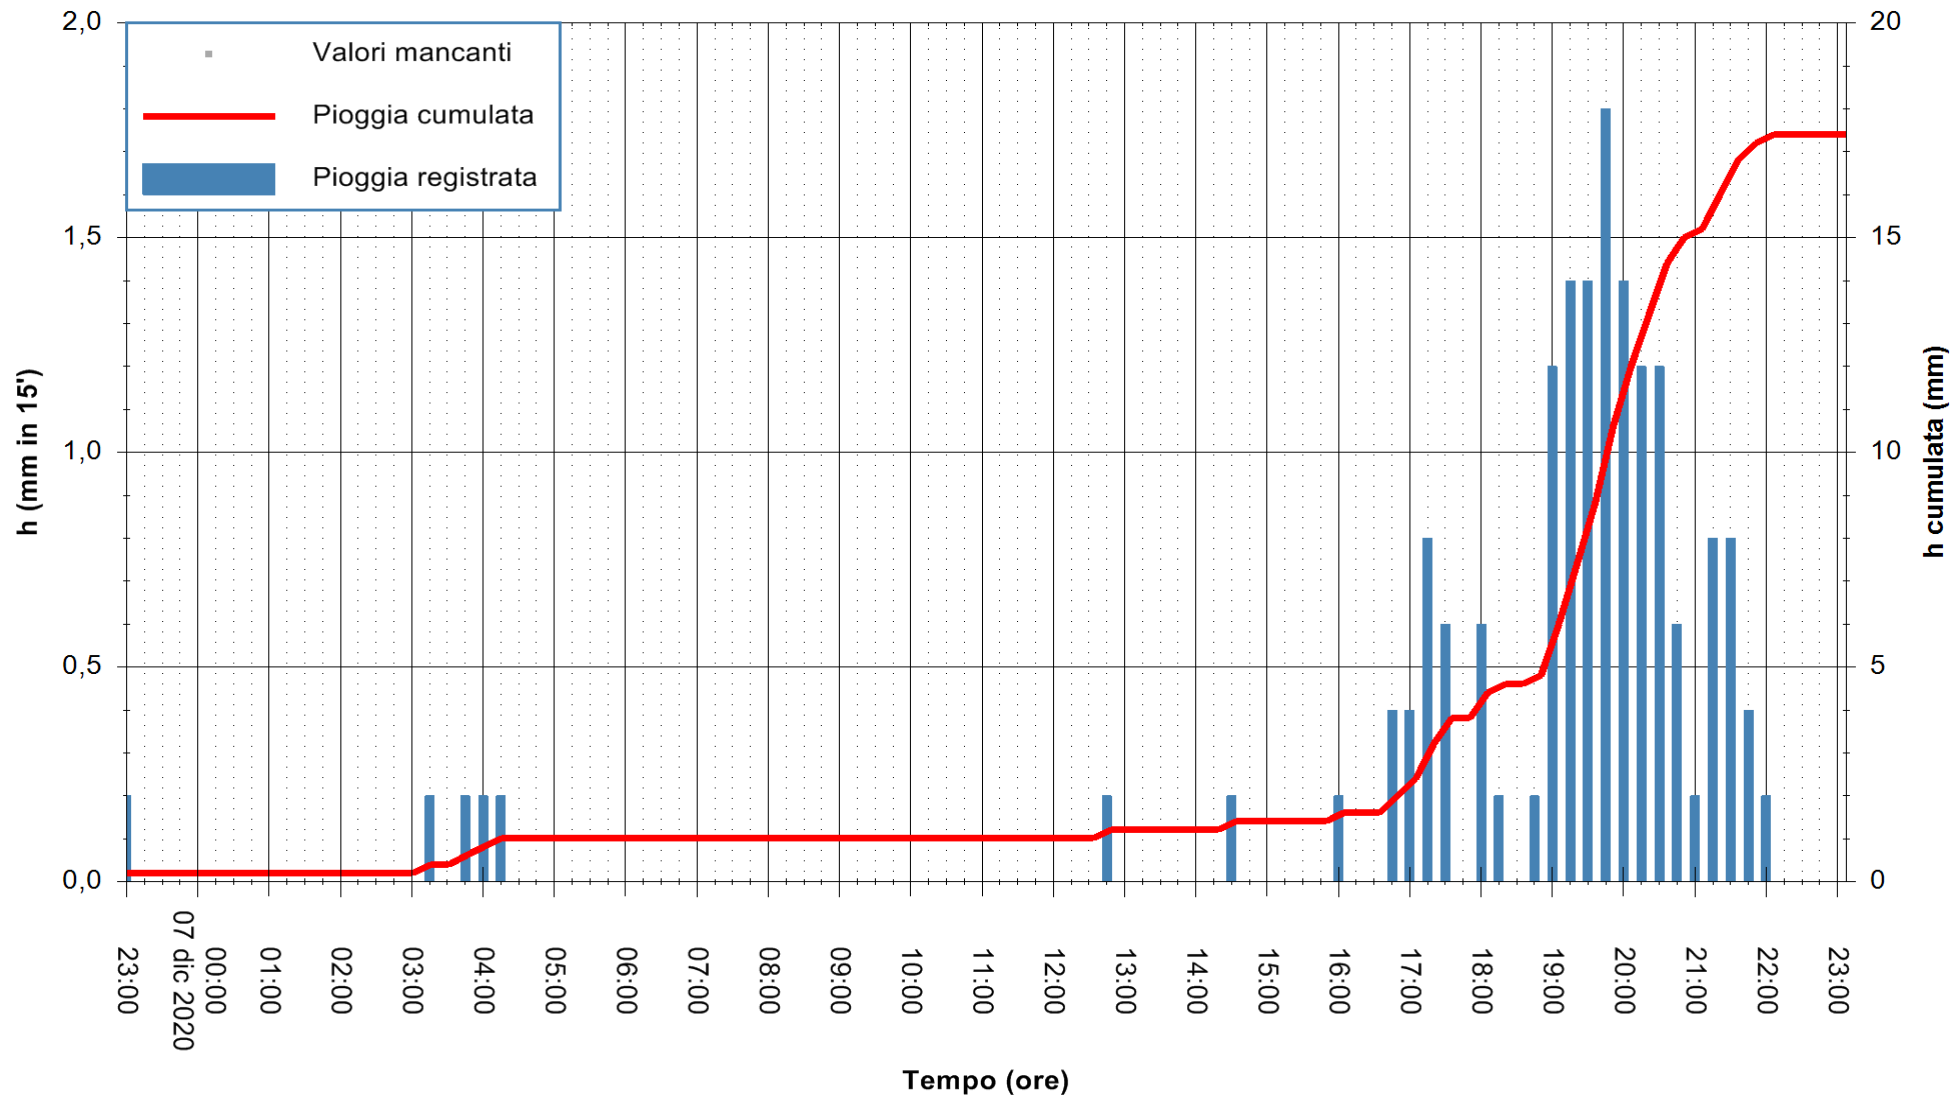

Stazione pluviometrica DORGALI MONTE TULUI  
Area MONTE TULUI  
Pioggia registrata nelle ultime 24 ore  
Estrazione dati delle ore 23:26 del 07/12/2020  
Ultimo dato disponibile: 07/12/2020 alle 23:00

ARPAS  
F.to il Dirigente Responsabile  
Dott. Giuseppe Bianco

REGIONE AUTONOMA DE SARDIGNA  
REGIONE AUTONOMA DELLA SARDEGNA

Stazione pluviometrica FLUMINI MANNU A FURTEI  
Area PONTE SUL F.MANNU  
Pioggia registrata nelle ultime 24 ore  
Estrazione dati delle ore 23:26 del 07/12/2020  
Ultimo dato disponibile: 07/12/2020 alle 23:00

ARPAS  
F.to il Dirigente Responsabile  
Dott. Giuseppe Bianco

REGIONE AUTONOMA DE SARDIGNA  
REGIONE AUTONOMA DELLA SARDEGNA

Stazione pluviometrica CARBONIA C.RA FLUMENTEPIDO  
Area FLUMETEPIDO

Pioggia registrata nelle ultime 24 ore  
Estrazione dati delle ore 23:26 del 07/12/2020  
Ultimo dato disponibile: 07/12/2020 alle 23:00

ARPAS  
F.to il Dirigente Responsabile  
Dott. Giuseppe Bianco

REGIONE AUTÒNOMA DE SARDIGNA  
REGIONE AUTONOMA DELLA SARDEGNA

Stazione pluviometrica ORISTANO RF  
Area TORRE GRANDE  
Pioggia registrata nelle ultime 24 ore  
Estrazione dati delle ore 23:26 del 07/12/2020  
Ultimo dato disponibile: 07/12/2020 alle 23:00