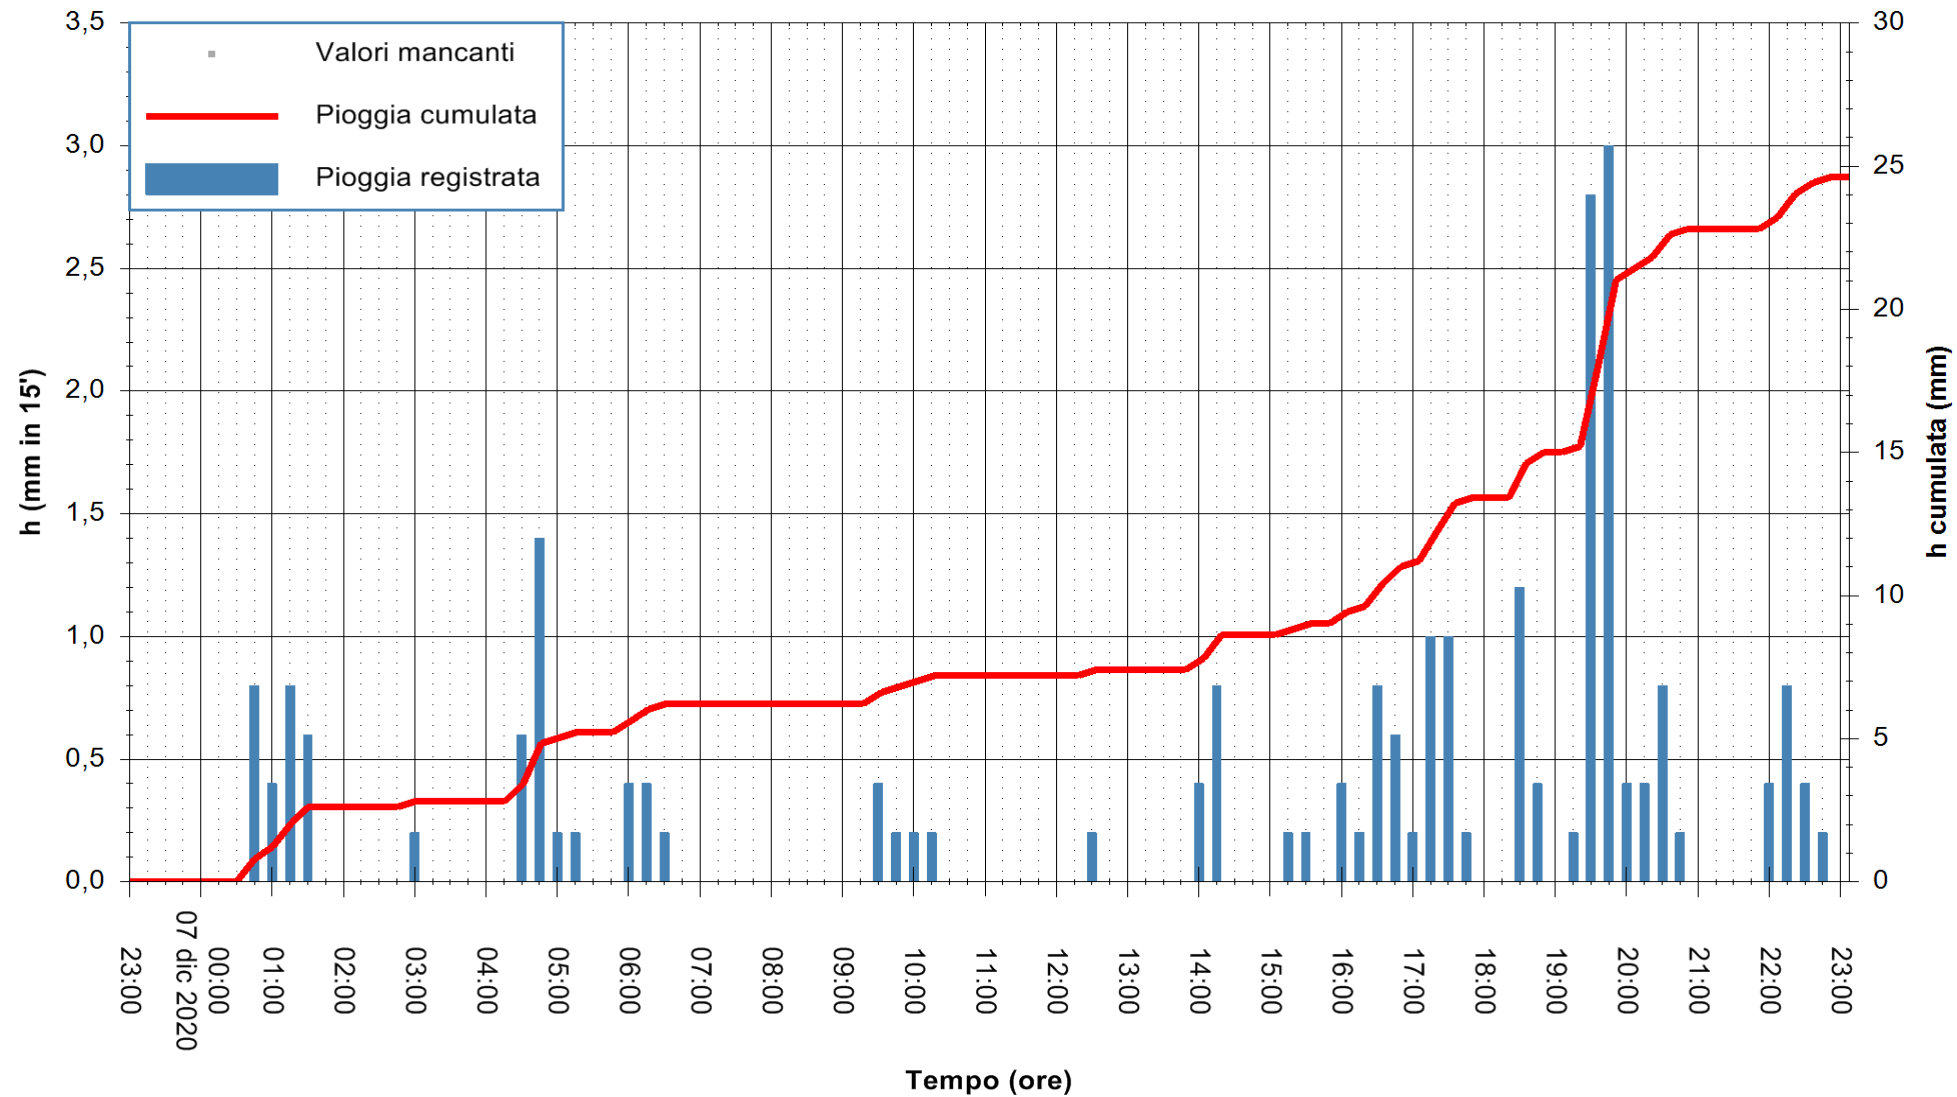

Stazione pluviometrica DORGALI MONTE TULUI  
Area MONTE TULUI  
Pioggia registrata nelle ultime 24 ore  
Estrazione dati delle ore 23:26 del 07/12/2020  
Ultimo dato disponibile: 07/12/2020 alle 23:00

ARPAS  
F.to il Dirigente Responsabile  
Dott. Giuseppe Bianco

REGIONE AUTONOMA DE SARDIGNA  
REGIONE AUTONOMA DELLA SARDEGNA

Stazione pluviometrica OROSEI RF  
Area SERBATOIO IDRICO  
Pioggia registrata nelle ultime 24 ore  
Estrazione dati delle ore 23:26 del 07/12/2020  
Ultimo dato disponibile: 07/12/2020 alle 23:00

ARPAS  
F.to il Dirigente Responsabile  
Dott. Giuseppe Bianco

REGIONE AUTONOMA DE SARDIGNA  
REGIONE AUTONOMA DELLA SARDEGNA

Stazione pluviometrica FLUMINI MANNU A FURTEI  
Area PONTE SUL F.MANNU  
Pioggia registrata nelle ultime 24 ore  
Estrazione dati delle ore 23:26 del 07/12/2020  
Ultimo dato disponibile: 07/12/2020 alle 23:00

ARPAS  
F.to il Dirigente Responsabile  
Dott. Giuseppe Bianco

REGIONE AUTÒNOMA DE SARDIGNA  
REGIONE AUTONOMA DELLA SARDEGNA

Stazione pluviometrica ORISTANO RF  
Area TORRE GRANDE  
Pioggia registrata nelle ultime 24 ore  
Estrazione dati delle ore 23:26 del 07/12/2020  
Ultimo dato disponibile: 07/12/2020 alle 23:00