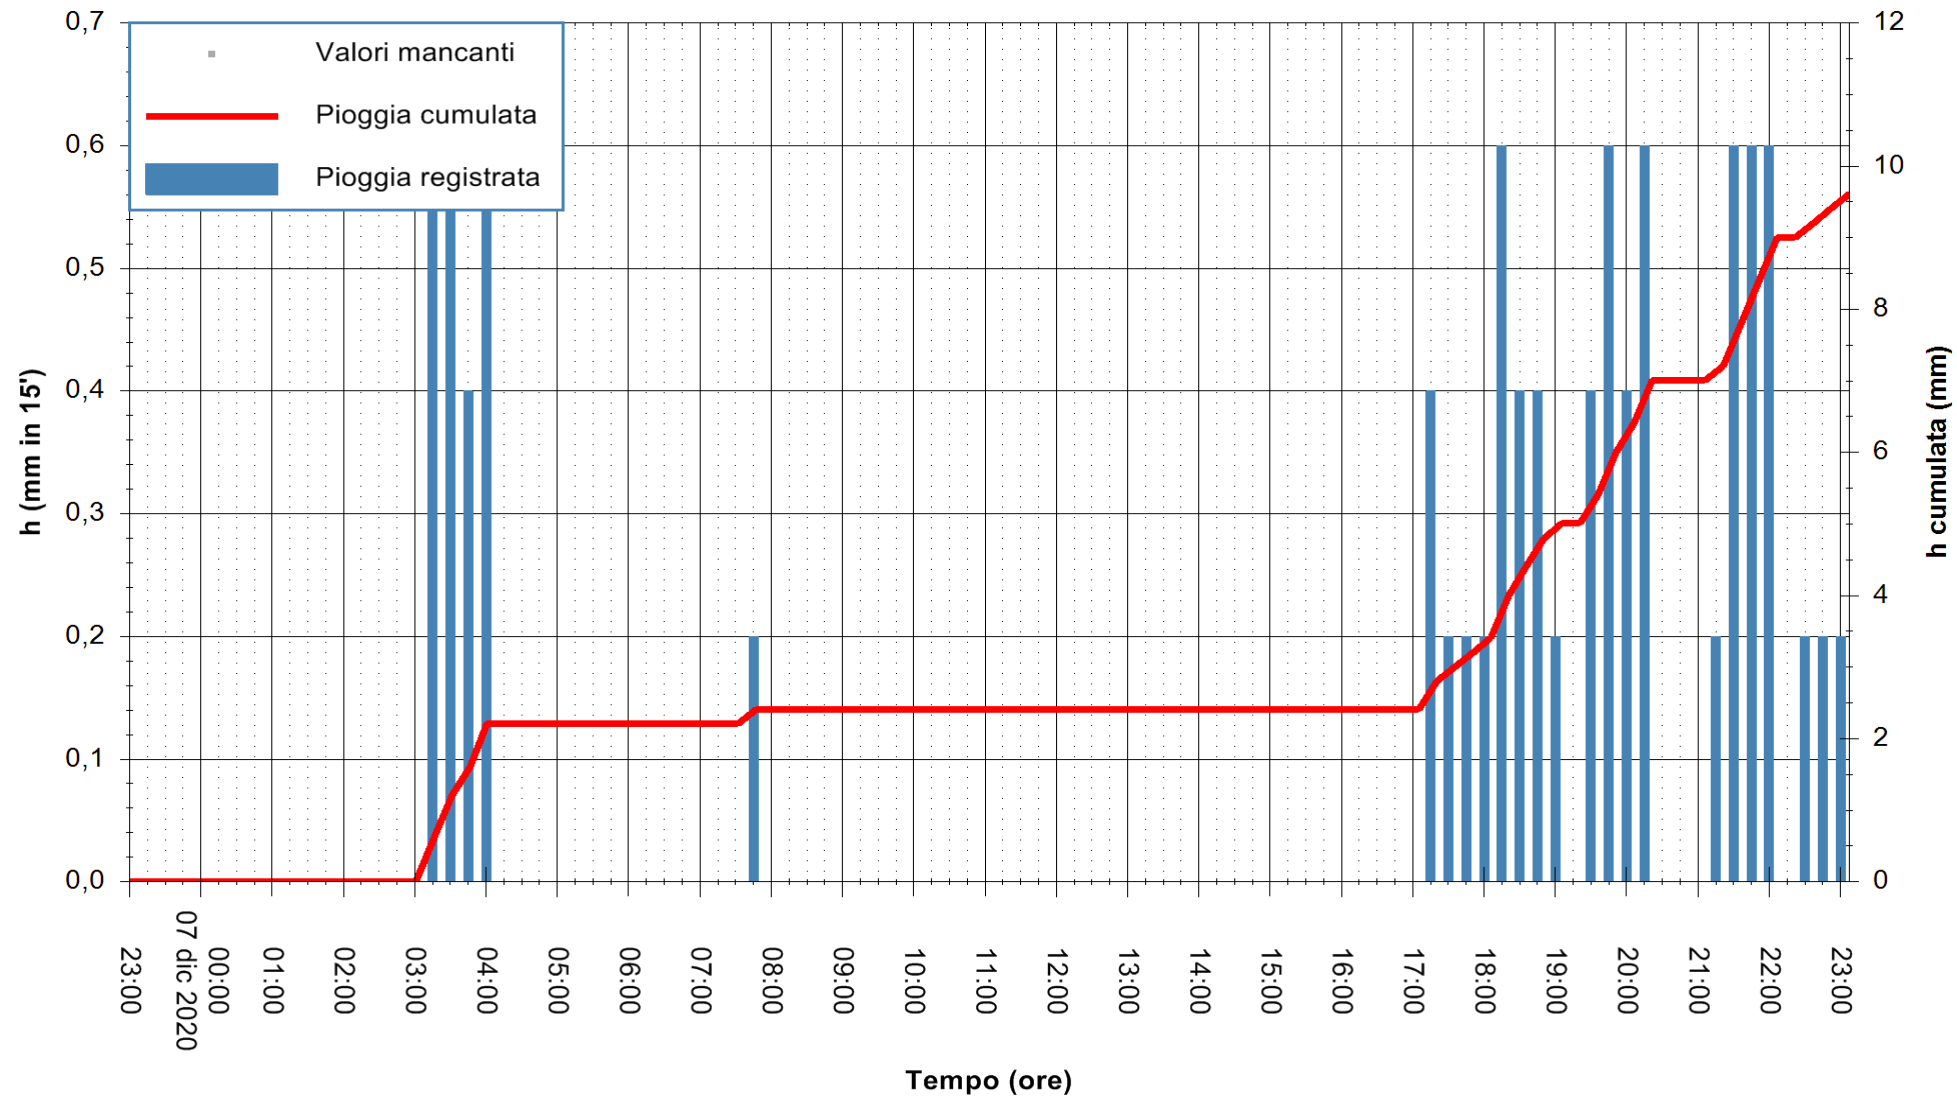

Stazione pluviometrica DORGALI MONTE TULUI  
Area MONTE TULUI  
Pioggia registrata nelle ultime 24 ore  
Estrazione dati delle ore 23:26 del 07/12/2020  
Ultimo dato disponibile: 07/12/2020 alle 23:00

ARPAS  
F.to il Dirigente Responsabile  
Dott. Giuseppe Bianco

REGIONE AUTONOMA DE SARDIGNA  
REGIONE AUTONOMA DELLA SARDEGNA

Stazione pluviometrica FLUMINI MANNU A FURTEI  
Area PONTE SUL F.MANNU  
Pioggia registrata nelle ultime 24 ore  
Estrazione dati delle ore 23:26 del 07/12/2020  
Ultimo dato disponibile: 07/12/2020 alle 23:00

ARPAS  
F.to il Dirigente Responsabile  
Dott. Giuseppe Bianco

REGIONE AUTONOMA DE SARDIGNA  
REGIONE AUTONOMA DELLA SARDEGNA

Stazione pluviometrica CARBONIA C.RA FLUMENTEPIDO  
Area FLUMETEPIDO

Pioggia registrata nelle ultime 24 ore  
Estrazione dati delle ore 23:26 del 07/12/2020  
Ultimo dato disponibile: 07/12/2020 alle 23:00

ARPAS  
F.to il Dirigente Responsabile  
Dott. Giuseppe Bianco

REGIONE AUTÒNOMA DE SARDIGNA  
REGIONE AUTONOMA DELLA SARDEGNA

Stazione pluviometrica ORISTANO RF  
Area TORRE GRANDE  
Pioggia registrata nelle ultime 24 ore  
Estrazione dati delle ore 23:26 del 07/12/2020  
Ultimo dato disponibile: 07/12/2020 alle 23:00