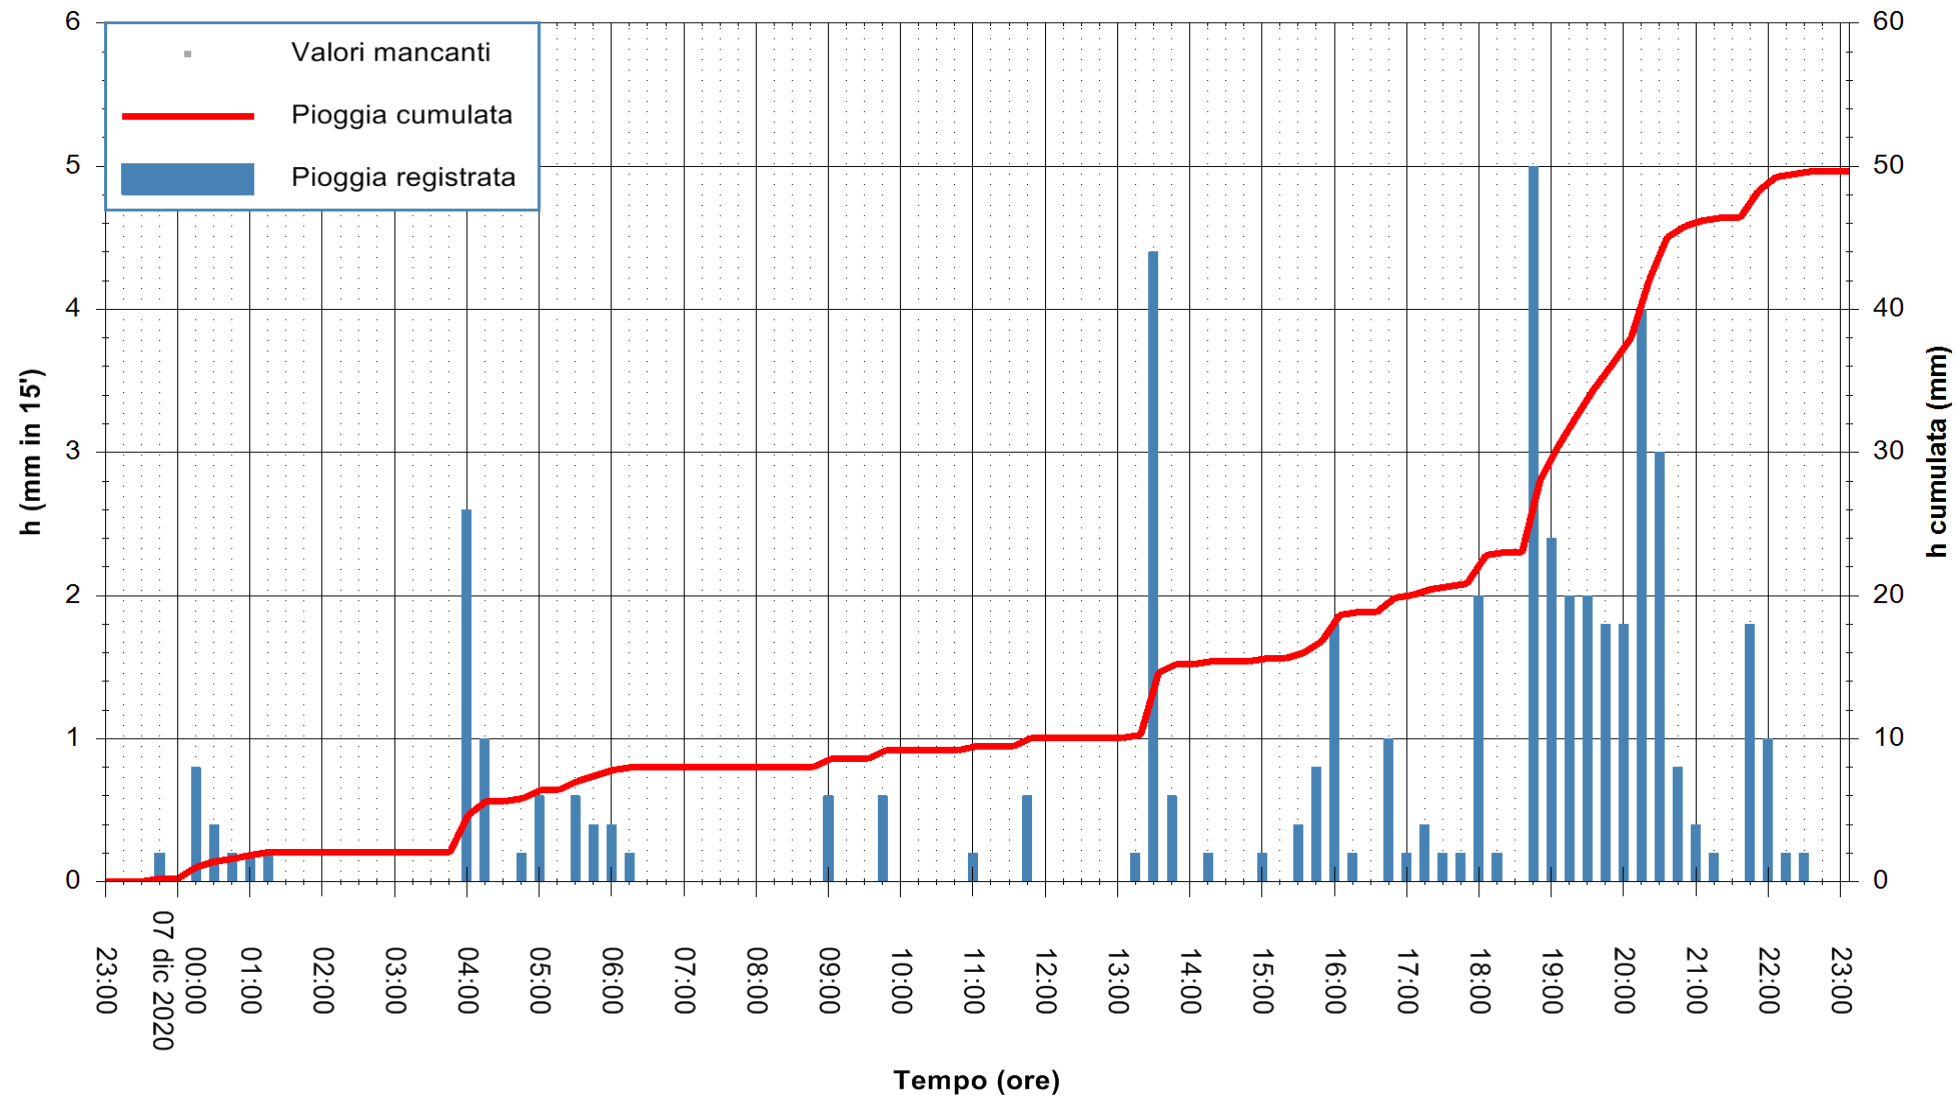

Stazione pluviometrica DORGALI MONTE TULUI  
Area MONTE TULUI  
Pioggia registrata nelle ultime 24 ore  
Estrazione dati delle ore 23:26 del 07/12/2020  
Ultimo dato disponibile: 07/12/2020 alle 23:00

ARPAS  
F.to il Dirigente Responsabile  
Dott. Giuseppe Bianco

REGIONE AUTONOMA DE SARDIGNA  
REGIONE AUTONOMA DELLA SARDEGNA

Stazione pluviometrica FLUMINI MANNU A FURTEI  
Area PONTE SUL F.MANNU  
Pioggia registrata nelle ultime 24 ore  
Estrazione dati delle ore 23:26 del 07/12/2020  
Ultimo dato disponibile: 07/12/2020 alle 23:00

ARPAS  
F.to il Dirigente Responsabile  
Dott. Giuseppe Bianco

REGIONE AUTONOMA DE SARDIGNA  
REGIONE AUTONOMA DELLA SARDEGNA

Stazione pluviometrica CARBONIA C.RA FLUMENTEPIDO  
Area FLUMETEPIDO

Pioggia registrata nelle ultime 24 ore  
Estrazione dati delle ore 23:26 del 07/12/2020  
Ultimo dato disponibile: 07/12/2020 alle 23:00

ARPAS  
F.to il Dirigente Responsabile  
Dott. Giuseppe Bianco

REGIONE AUTÒNOMA DE SARDIGNA  
REGIONE AUTONOMA DELLA SARDEGNA

Stazione pluviometrica ORISTANO RF  
Area TORRE GRANDE  
Pioggia registrata nelle ultime 24 ore  
Estrazione dati delle ore 23:26 del 07/12/2020  
Ultimo dato disponibile: 07/12/2020 alle 23:00