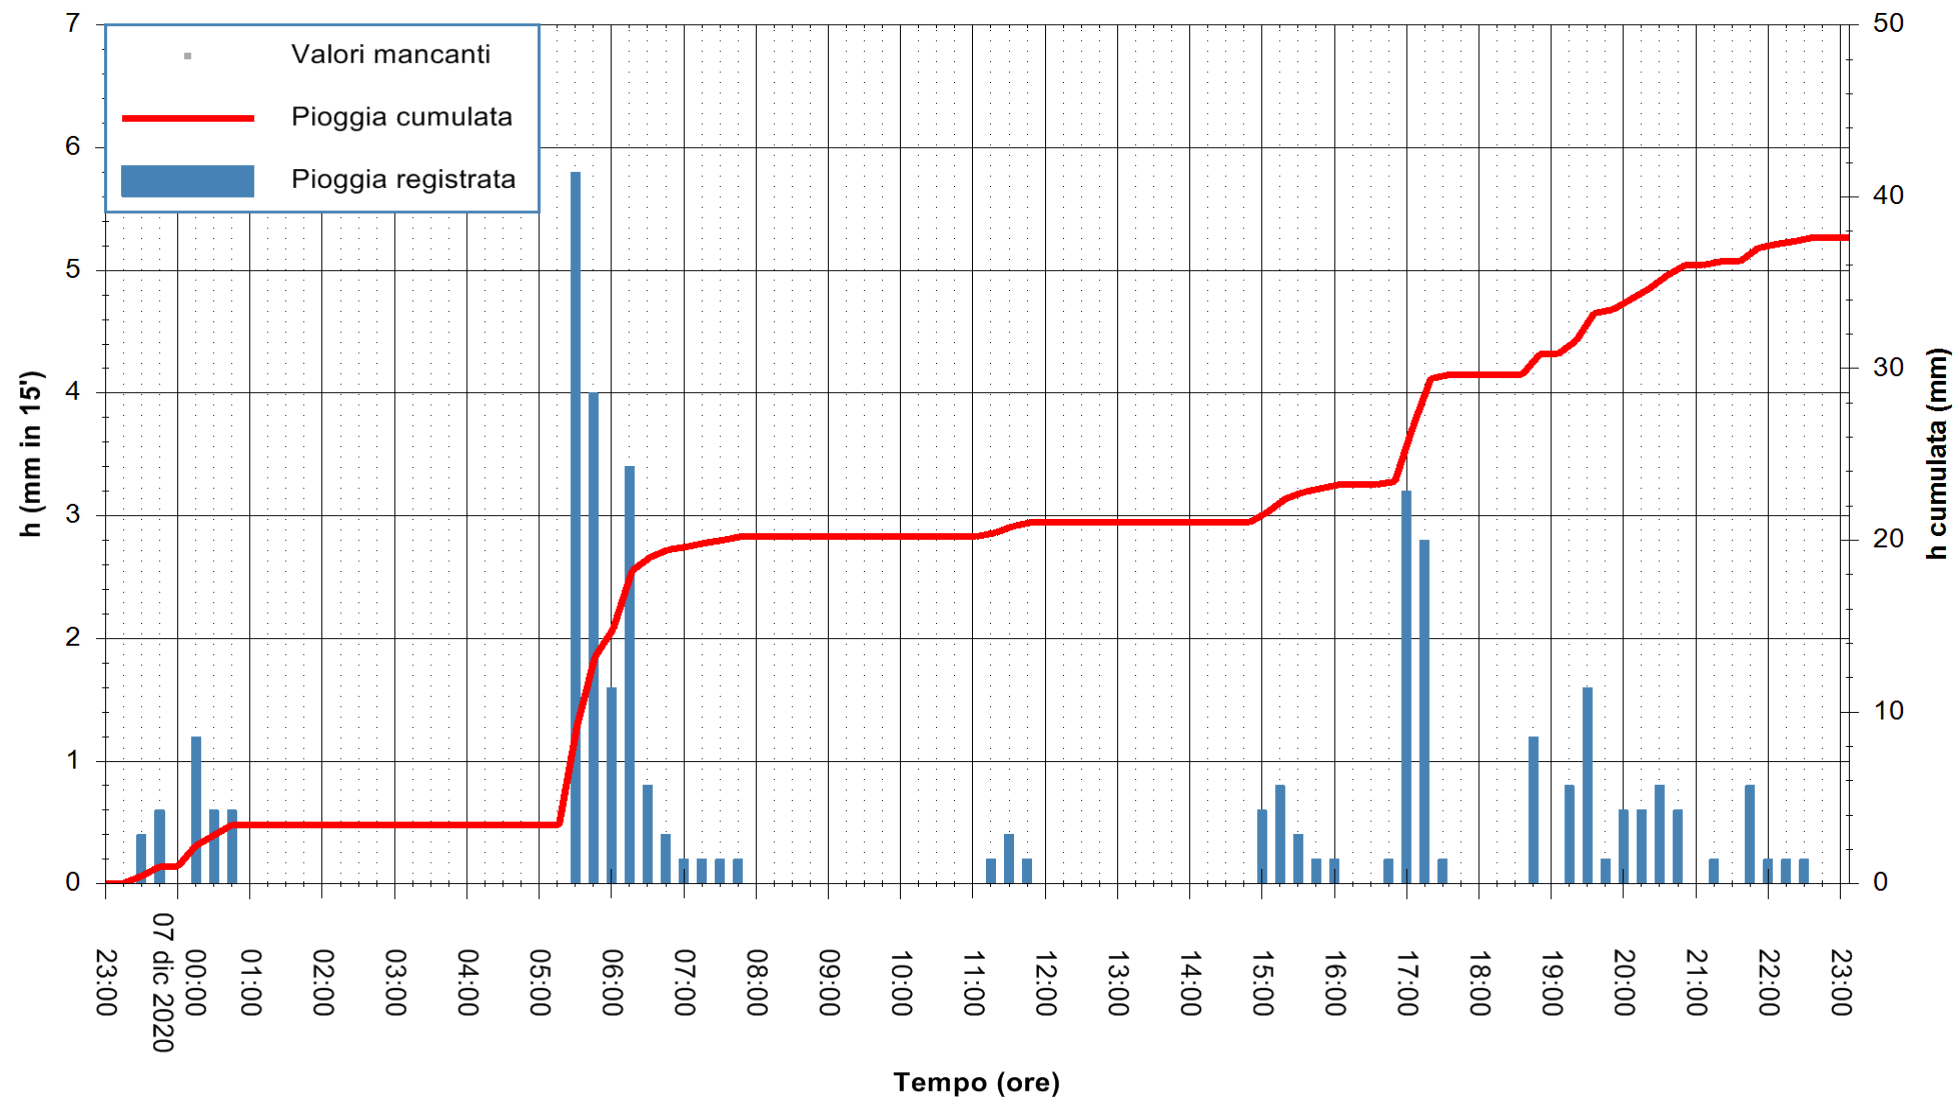

Stazione pluviometrica DORGALI MONTE TULUI  
Area MONTE TULUI  
Pioggia registrata nelle ultime 24 ore  
Estrazione dati delle ore 23:26 del 07/12/2020  
Ultimo dato disponibile: 07/12/2020 alle 23:00

ARPAS  
F.to il Dirigente Responsabile  
Dott. Giuseppe Bianco

REGIONE AUTÒNOMA DE SARDIGNA  
REGIONE AUTONOMA DELLA SARDEGNA

Stazione pluviometrica SINISCOLA RF  
Area SU PRANU  
Pioggia registrata nelle ultime 24 ore  
Estrazione dati delle ore 23:26 del 07/12/2020  
Ultimo dato disponibile: 07/12/2020 alle 23:00

ARPAS  
F.to il Dirigente Responsabile  
Dott. Giuseppe Bianco

REGIONE AUTÒNOMA DE SARDIGNA  
REGIONE AUTONOMA DELLA SARDEGNA

Stazione pluviometrica ORISTANO RF  
Area TORRE GRANDE  
Pioggia registrata nelle ultime 24 ore  
Estrazione dati delle ore 23:26 del 07/12/2020  
Ultimo dato disponibile: 07/12/2020 alle 23:00