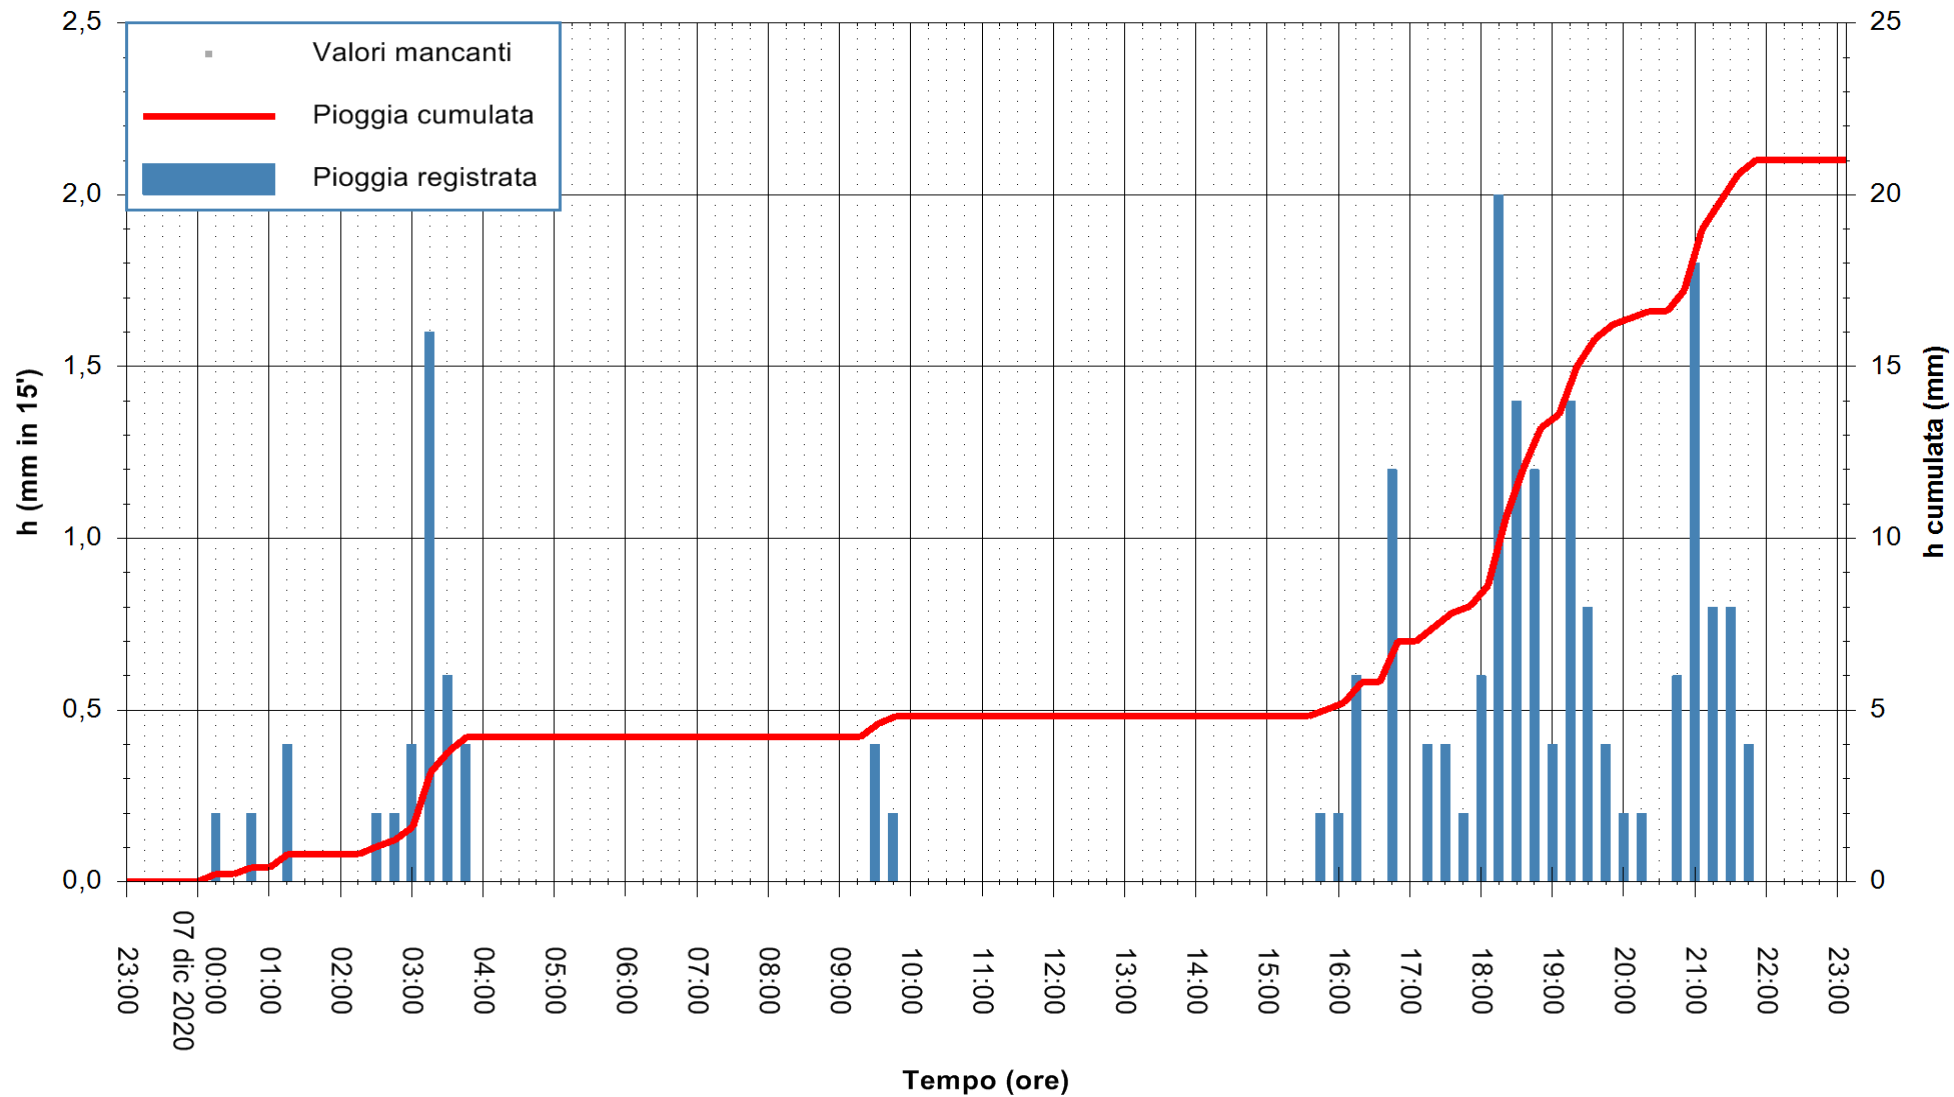

Stazione pluviometrica DORGALI MONTE TULUI  
Area MONTE TULUI  
Pioggia registrata nelle ultime 24 ore  
Estrazione dati delle ore 23:26 del 07/12/2020  
Ultimo dato disponibile: 07/12/2020 alle 23:00

ARPAS  
F.to il Dirigente Responsabile  
Dott. Giuseppe Bianco

REGIONE AUTONOMA DE SARDIGNA  
REGIONE AUTONOMA DELLA SARDEGNA

Stazione pluviometrica CARBONIA C.RA FLUMENTEPIDO  
Area FLUMETEPIDO

Pioggia registrata nelle ultime 24 ore  
Estrazione dati delle ore 23:26 del 07/12/2020  
Ultimo dato disponibile: 07/12/2020 alle 23:00

ARPAS  
F.to il Dirigente Responsabile  
Dott. Giuseppe Bianco

REGIONE AUTÒNOMA DE SARDIGNA  
REGIONE AUTONOMA DELLA SARDEGNA

Stazione pluviometrica SINISCOLA RF  
Area SU PRANU  
Pioggia registrata nelle ultime 24 ore  
Estrazione dati delle ore 23:26 del 07/12/2020  
Ultimo dato disponibile: 07/12/2020 alle 23:00

ARPAS  
F.to il Dirigente Responsabile  
Dott. Giuseppe Bianco

REGIONE AUTÒNOMA DE SARDIGNA  
REGIONE AUTONOMA DELLA SARDEGNA

Stazione pluviometrica ORISTANO RF  
Area TORRE GRANDE  
Pioggia registrata nelle ultime 24 ore  
Estrazione dati delle ore 23:26 del 07/12/2020  
Ultimo dato disponibile: 07/12/2020 alle 23:00