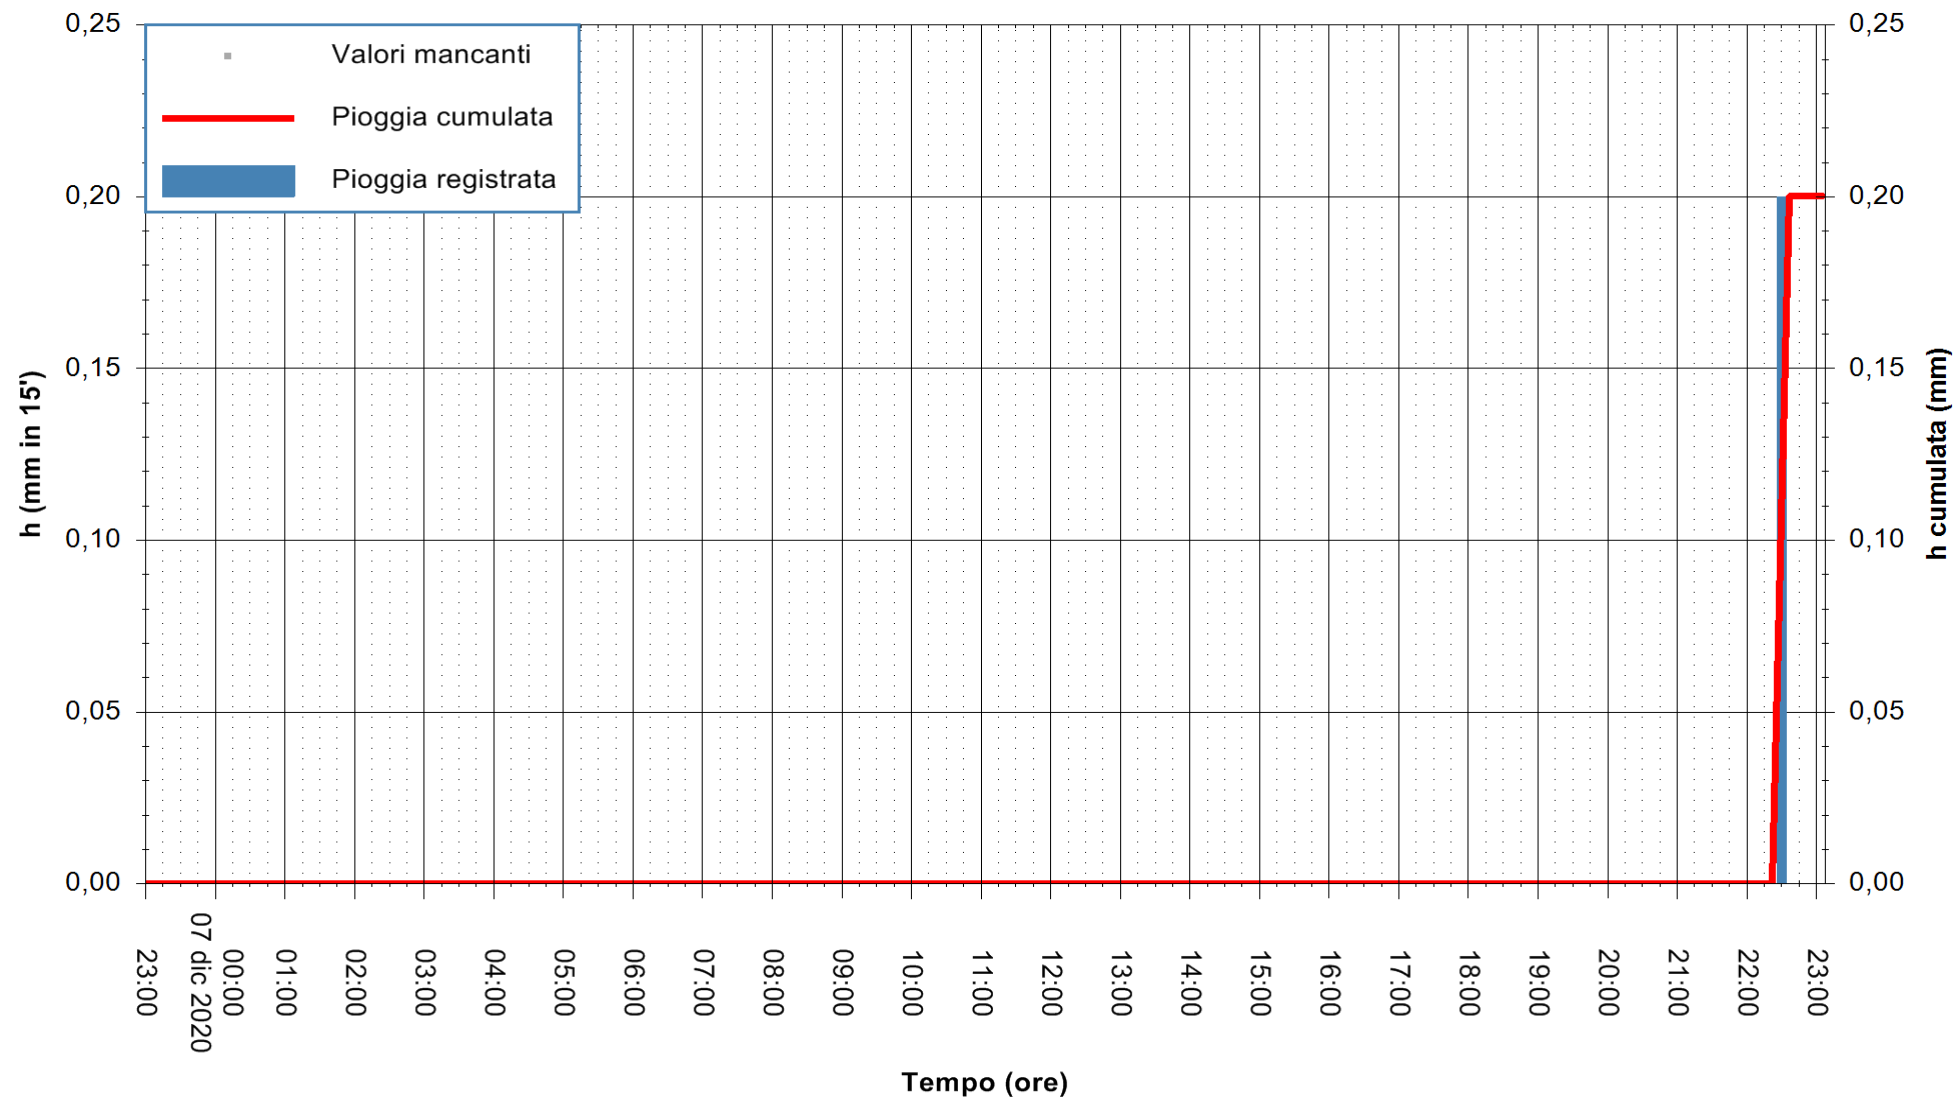

Stazione pluviometrica DORGALI MONTE TULUI  
Area MONTE TULUI  
Pioggia registrata nelle ultime 24 ore  
Estrazione dati delle ore 23:26 del 07/12/2020  
Ultimo dato disponibile: 07/12/2020 alle 23:00

ARPAS  
F.to il Dirigente Responsabile  
Dott. Giuseppe Bianco

REGIONE AUTÒNOMA DE SARDIGNA  
REGIONE AUTONOMA DELLA SARDEGNA

Stazione pluviometrica SINISCOLA RF  
Area SU PRANU  
Pioggia registrata nelle ultime 24 ore  
Estrazione dati delle ore 23:26 del 07/12/2020  
Ultimo dato disponibile: 07/12/2020 alle 23:00

ARPAS  
F.to il Dirigente Responsabile  
Dott. Giuseppe Bianco

REGIONE AUTÒNOMA DE SARDIGNA  
REGIONE AUTONOMA DELLA SARDEGNA

Stazione pluviometrica ORISTANO RF  
Area TORRE GRANDE  
Pioggia registrata nelle ultime 24 ore  
Estrazione dati delle ore 23:26 del 07/12/2020  
Ultimo dato disponibile: 07/12/2020 alle 23:00