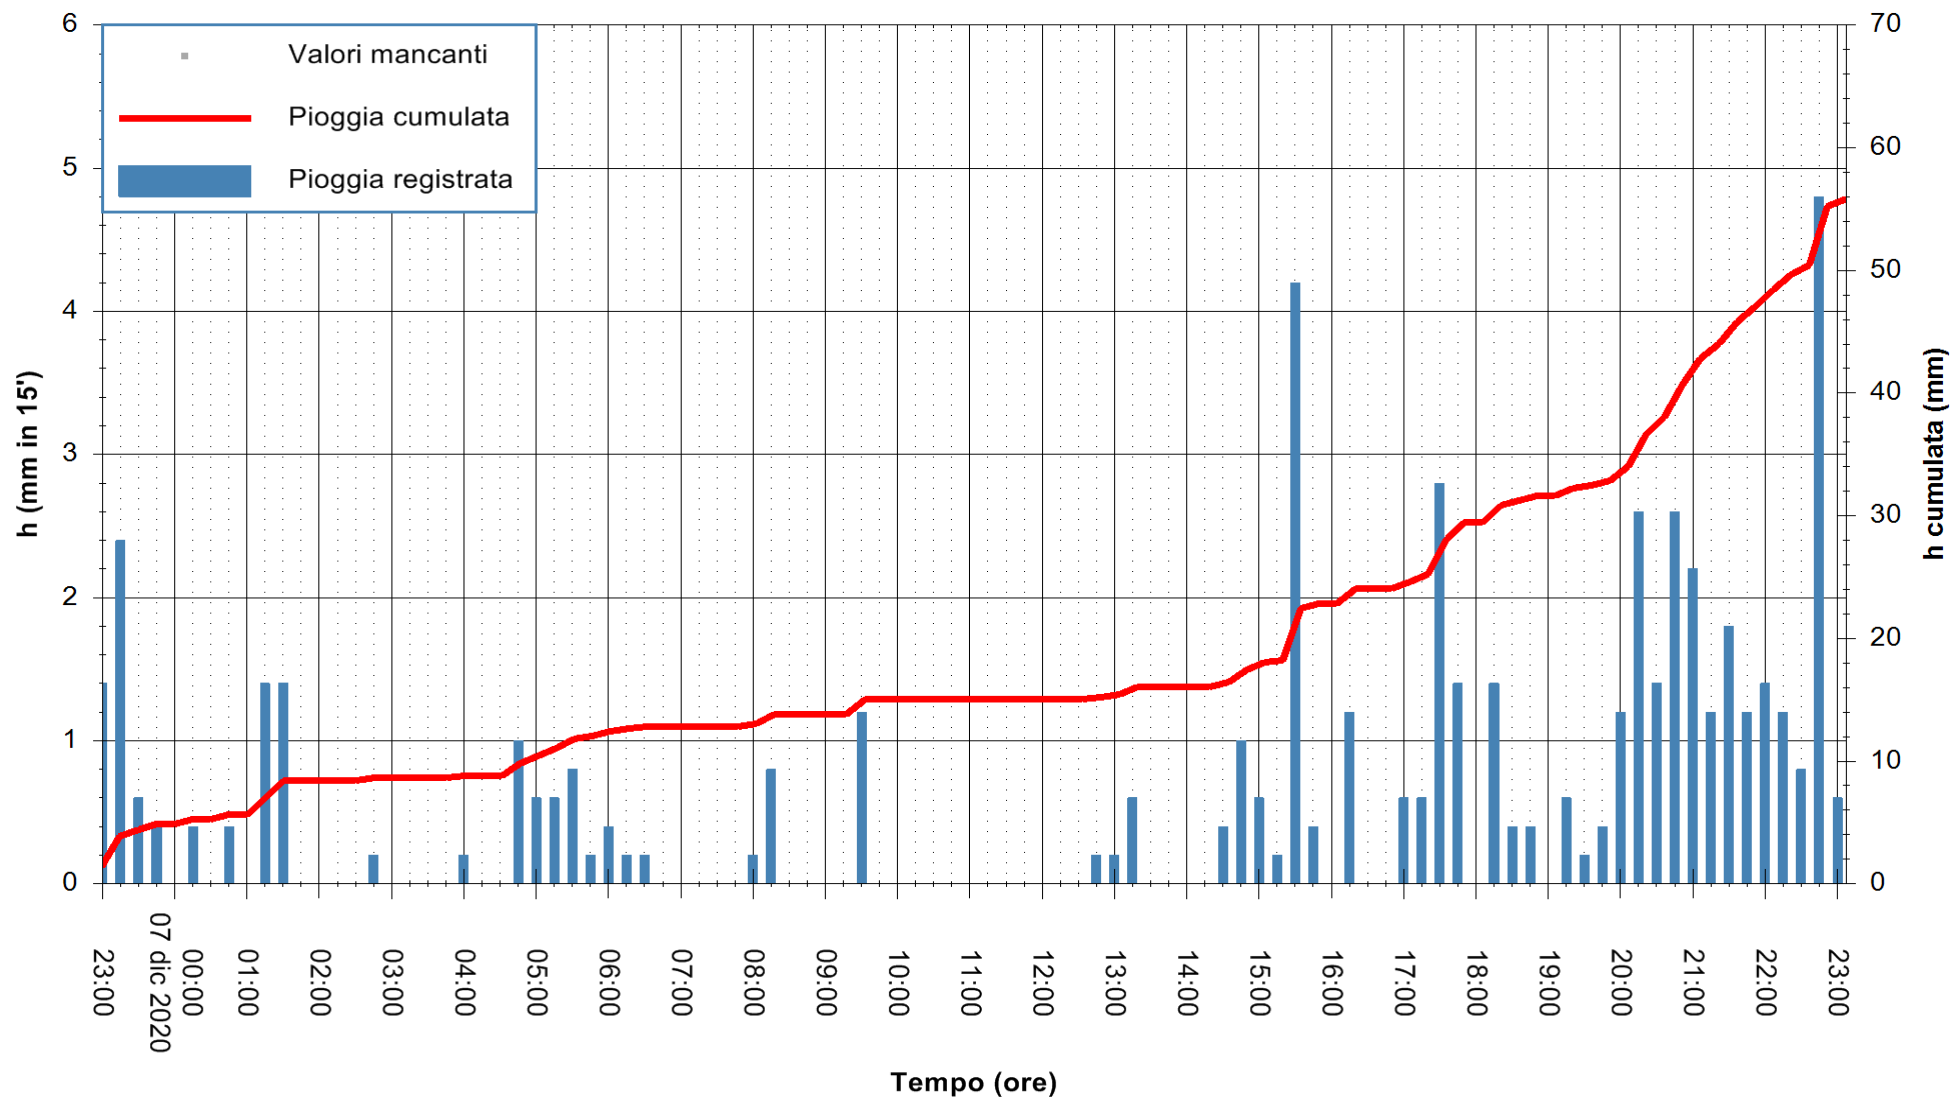

Stazione pluviometrica DORGALI MONTE TULUI  
Area MONTE TULUI  
Pioggia registrata nelle ultime 24 ore  
Estrazione dati delle ore 23:26 del 07/12/2020  
Ultimo dato disponibile: 07/12/2020 alle 23:00

ARPAS  
F.to il Dirigente Responsabile  
Dott. Giuseppe Bianco

REGIONE AUTONOMA DE SARDIGNA  
REGIONE AUTONOMA DELLA SARDEGNA

Stazione pluviometrica CARBONIA C.RA FLUMENTEPIDO  
Area FLUMETEPIDO

Pioggia registrata nelle ultime 24 ore  
Estrazione dati delle ore 23:26 del 07/12/2020  
Ultimo dato disponibile: 07/12/2020 alle 23:00

ARPAS  
F.to il Dirigente Responsabile  
Dott. Giuseppe Bianco

REGIONE AUTÒNOMA DE SARDIGNA  
REGIONE AUTONOMA DELLA SARDEGNA

Stazione pluviometrica SINISCOLA RF  
Area SU PRANU  
Pioggia registrata nelle ultime 24 ore  
Estrazione dati delle ore 23:26 del 07/12/2020  
Ultimo dato disponibile: 07/12/2020 alle 23:00

ARPAS  
F.to il Dirigente Responsabile  
Dott. Giuseppe Bianco

REGIONE AUTÒNOMA DE SARDIGNA  
REGIONE AUTONOMA DELLA SARDEGNA

Stazione pluviometrica ORISTANO RF  
Area TORRE GRANDE  
Pioggia registrata nelle ultime 24 ore  
Estrazione dati delle ore 23:26 del 07/12/2020  
Ultimo dato disponibile: 07/12/2020 alle 23:00