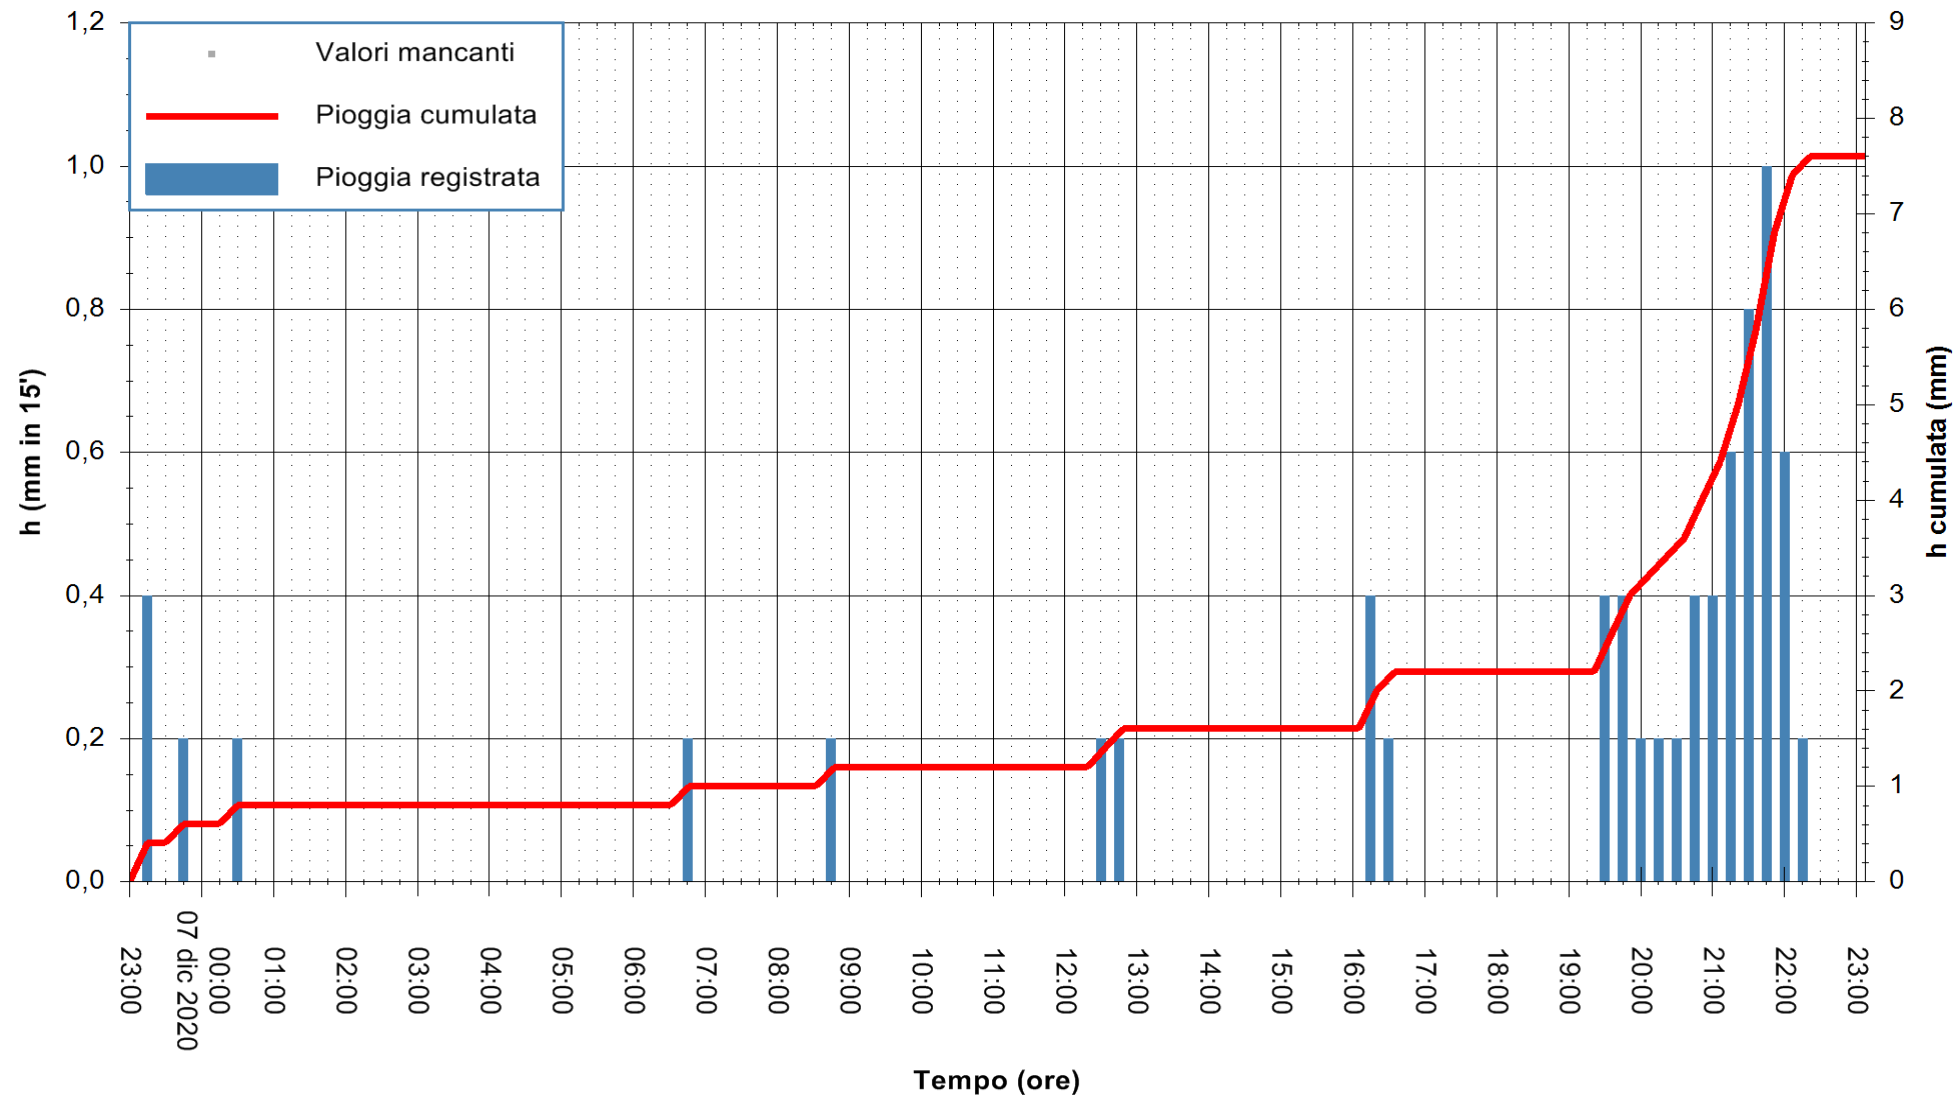

Stazione pluviometrica DORGALI MONTE TULUI  
Area MONTE TULUI  
Pioggia registrata nelle ultime 24 ore  
Estrazione dati delle ore 23:26 del 07/12/2020  
Ultimo dato disponibile: 07/12/2020 alle 23:00

ARPAS  
F.to il Dirigente Responsabile  
Dott. Giuseppe Bianco

REGIONE AUTONOMA DE SARDIGNA  
REGIONE AUTONOMA DELLA SARDEGNA

Stazione pluviometrica FLUMINI MANNU A FURTEI  
Area PONTE SUL F.MANNU  
Pioggia registrata nelle ultime 24 ore  
Estrazione dati delle ore 23:26 del 07/12/2020  
Ultimo dato disponibile: 07/12/2020 alle 23:00

ARPAS  
F.to il Dirigente Responsabile  
Dott. Giuseppe Bianco

REGIONE AUTONOMA DE SARDIGNA  
REGIONE AUTONOMA DELLA SARDEGNA

Stazione pluviometrica CARBONIA C.RA FLUMENTEPIDO  
Area FLUMETEPIDO

Pioggia registrata nelle ultime 24 ore  
Estrazione dati delle ore 23:26 del 07/12/2020  
Ultimo dato disponibile: 07/12/2020 alle 23:00