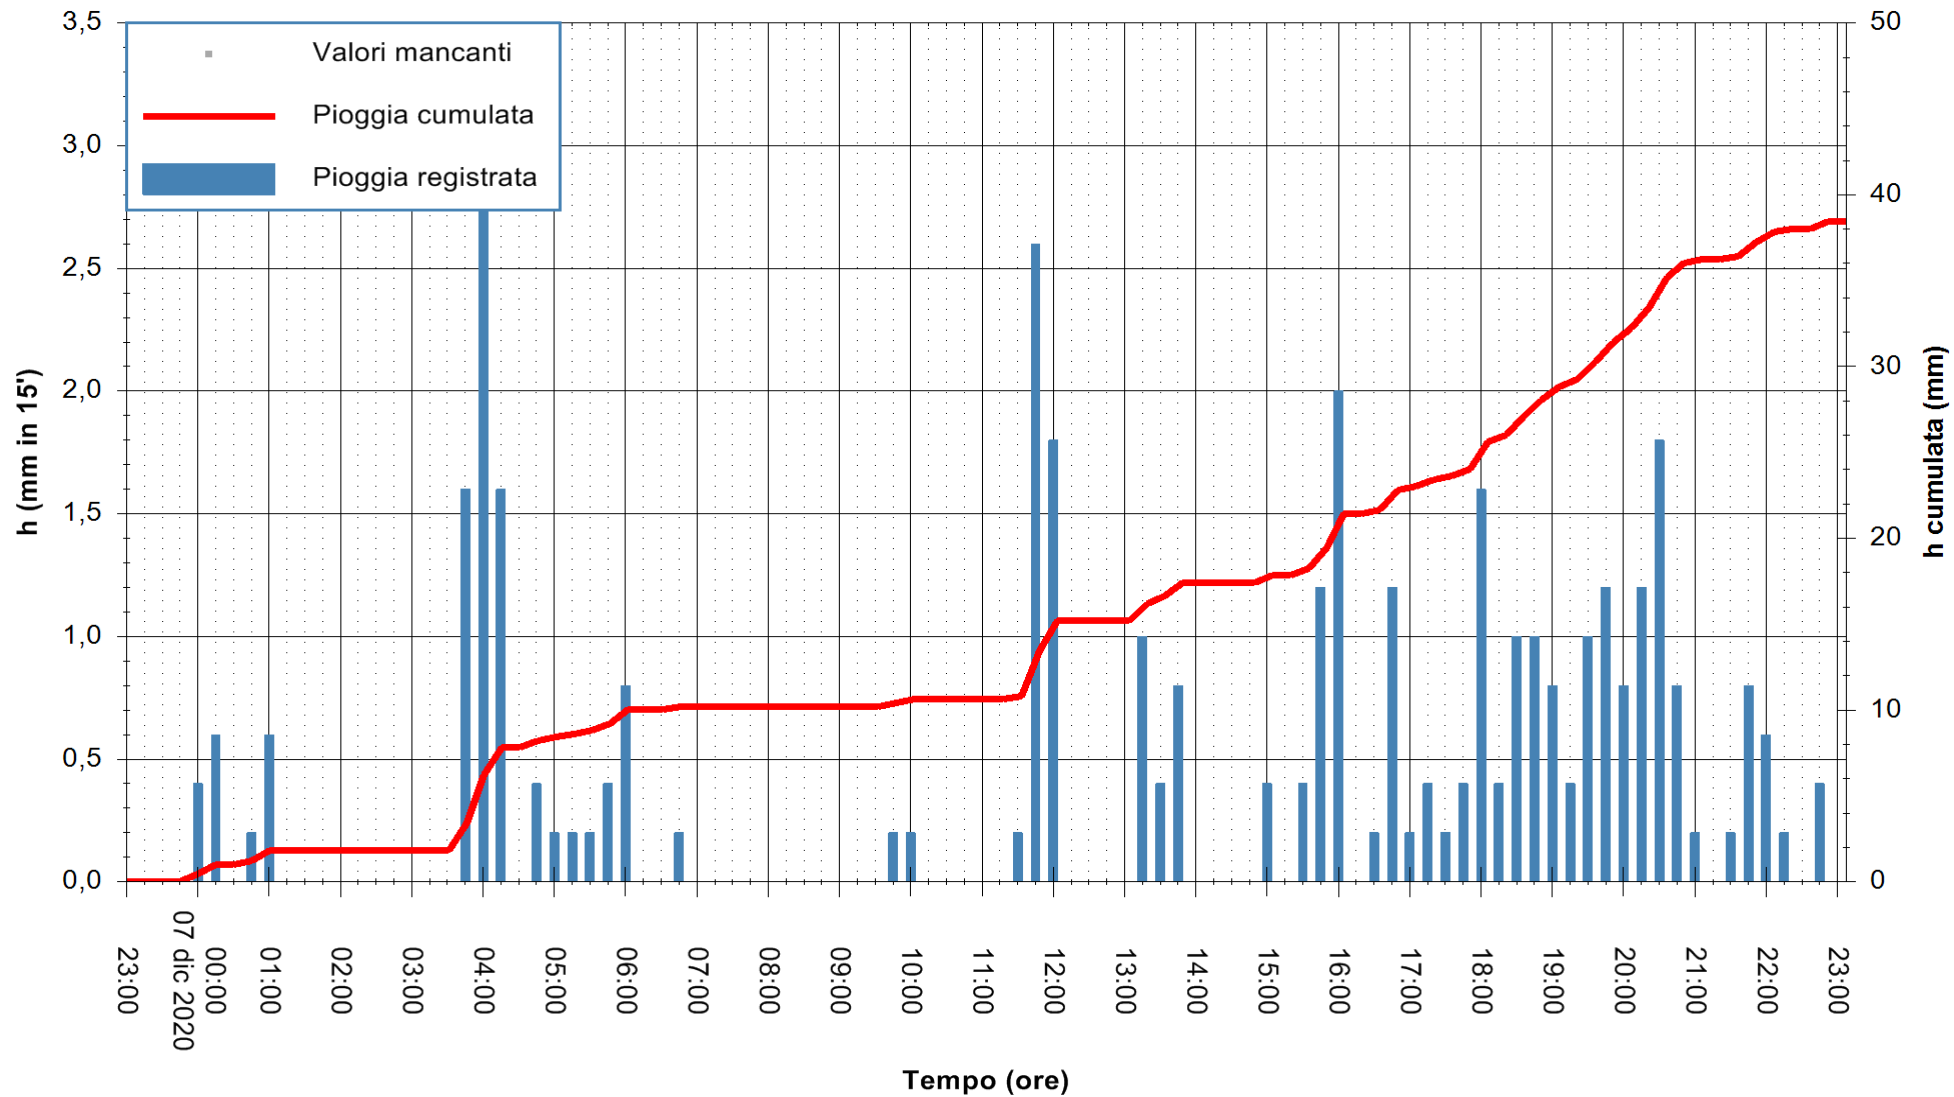

Stazione pluviometrica DORGALI MONTE TULUI  
Area MONTE TULUI  
Pioggia registrata nelle ultime 24 ore  
Estrazione dati delle ore 23:26 del 07/12/2020  
Ultimo dato disponibile: 07/12/2020 alle 23:00

ARPAS  
F.to il Dirigente Responsabile  
Dott. Giuseppe Bianco

REGIONE AUTONOMA DE SARDIGNA  
REGIONE AUTONOMA DELLA SARDEGNA

Stazione pluviometrica FLUMINI MANNU A FURTEI  
Area PONTE SUL F.MANNU  
Pioggia registrata nelle ultime 24 ore  
Estrazione dati delle ore 23:26 del 07/12/2020  
Ultimo dato disponibile: 07/12/2020 alle 23:00

ARPAS  
F.to il Dirigente Responsabile  
Dott. Giuseppe Bianco

REGIONE AUTONOMA DE SARDIGNA  
REGIONE AUTONOMA DELLA SARDEGNA

Stazione pluviometrica CARBONIA C.RA FLUMENTEPIDO  
Area FLUMETEPIDO

Pioggia registrata nelle ultime 24 ore  
Estrazione dati delle ore 23:26 del 07/12/2020  
Ultimo dato disponibile: 07/12/2020 alle 23:00

ARPAS  
F.to il Dirigente Responsabile  
Dott. Giuseppe Bianco

REGIONE AUTÒNOMA DE SARDIGNA  
REGIONE AUTONOMA DELLA SARDEGNA

Stazione pluviometrica ORISTANO RF  
Area TORRE GRANDE  
Pioggia registrata nelle ultime 24 ore  
Estrazione dati delle ore 23:26 del 07/12/2020  
Ultimo dato disponibile: 07/12/2020 alle 23:00