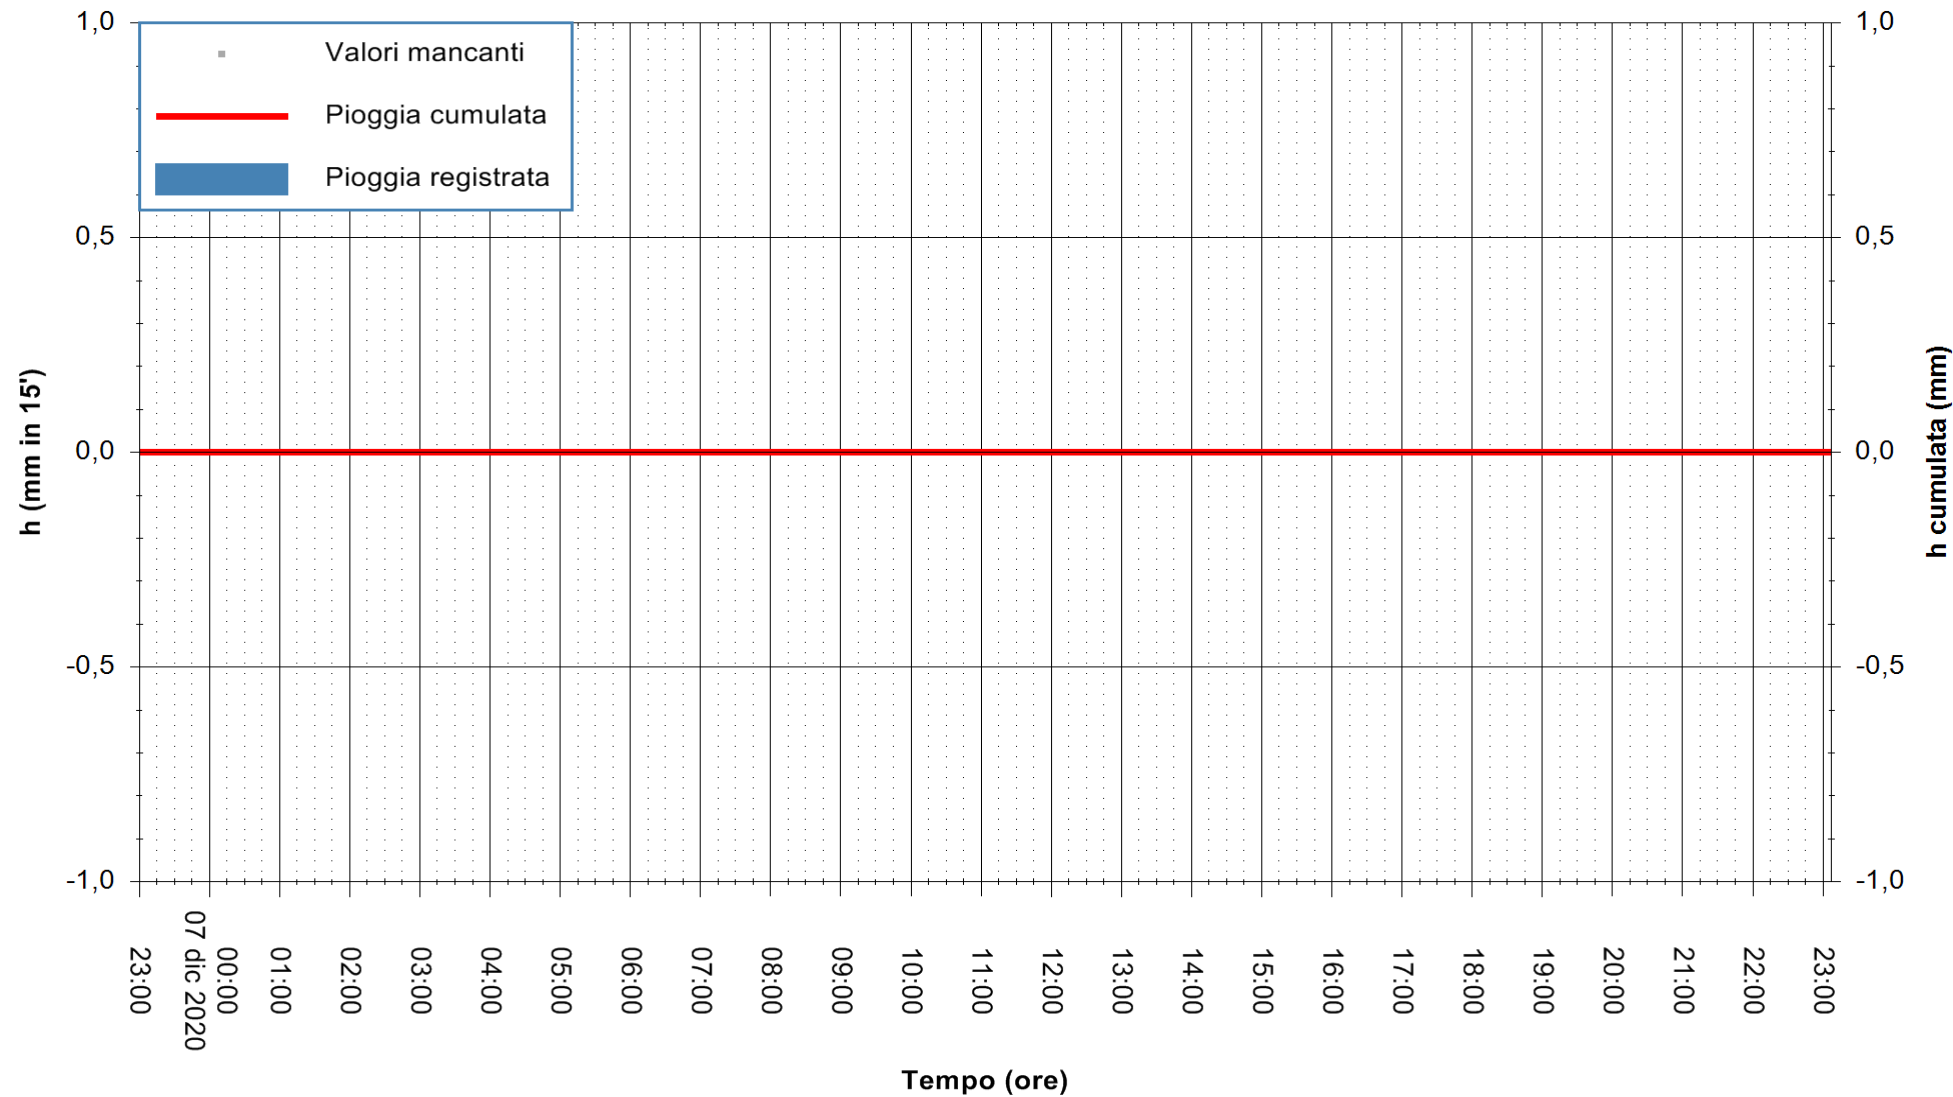

Stazione pluviometrica DORGALI MONTE TULUI  
Area MONTE TULUI  
Pioggia registrata nelle ultime 24 ore  
Estrazione dati delle ore 23:26 del 07/12/2020  
Ultimo dato disponibile: 07/12/2020 alle 23:00

ARPAS  
F.to il Dirigente Responsabile  
Dott. Giuseppe Bianco

REGIONE AUTÒNOMA DE SARDIGNA  
REGIONE AUTONOMA DELLA SARDEGNA

Stazione pluviometrica ORISTANO RF  
Area TORRE GRANDE  
Pioggia registrata nelle ultime 24 ore  
Estrazione dati delle ore 23:26 del 07/12/2020  
Ultimo dato disponibile: 07/12/2020 alle 23:00

ARPAS  
F.to il Dirigente Responsabile  
Dott. Giuseppe Bianco

REGIONE AUTONOMA DE SARDIGNA  
REGIONE AUTONOMA DELLA SARDEGNA

Stazione pluviometrica LULA RF  
Area PIZZONCHI  
Pioggia registrata nelle ultime 24 ore  
Estrazione dati delle ore 23:26 del 07/12/2020  
Ultimo dato disponibile: 07/12/2020 alle 23:00