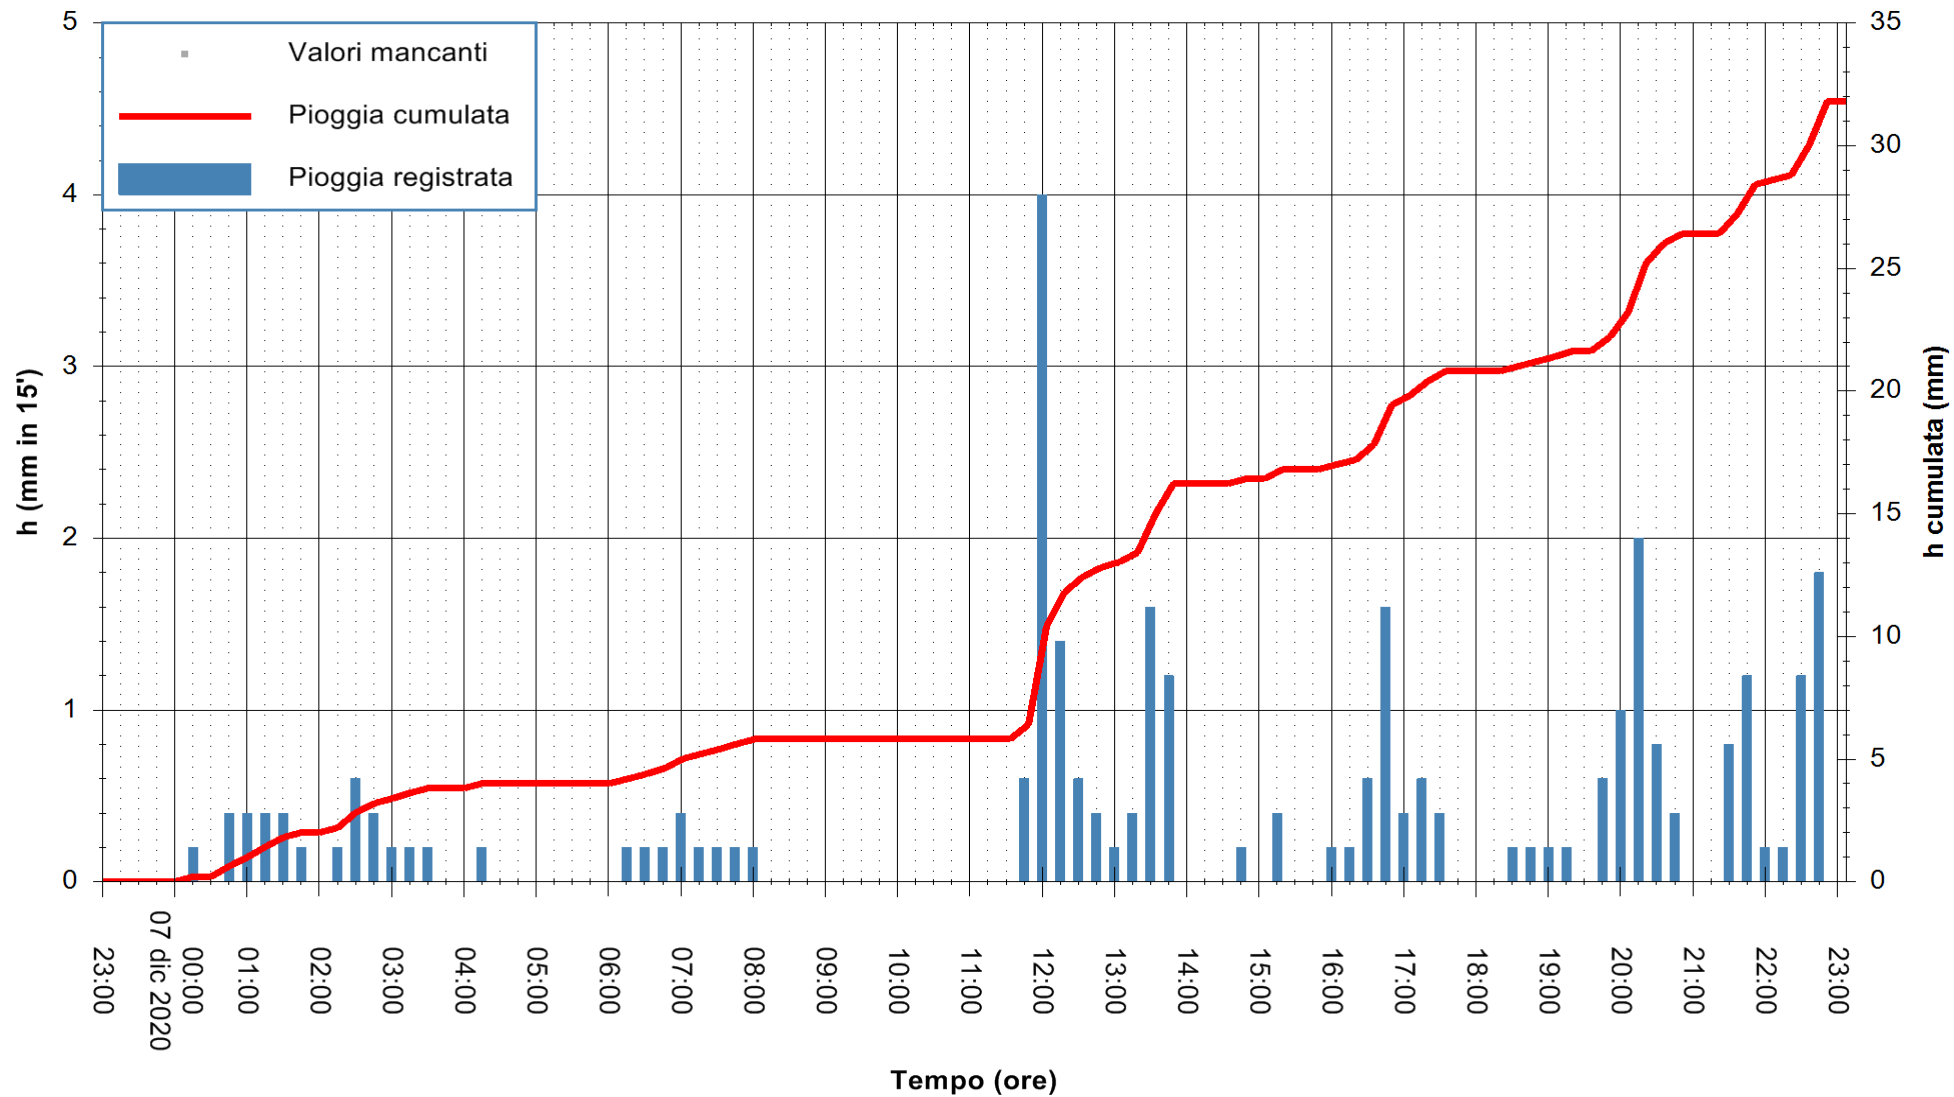

Stazione pluviometrica DORGALI MONTE TULUI  
Area MONTE TULUI  
Pioggia registrata nelle ultime 24 ore  
Estrazione dati delle ore 23:26 del 07/12/2020  
Ultimo dato disponibile: 07/12/2020 alle 23:00

ARPAS  
F.to il Dirigente Responsabile  
Dott. Giuseppe Bianco

REGIONE AUTÒNOMA DE SARDIGNA  
REGIONE AUTONOMA DELLA SARDEGNA

Stazione pluviometrica SINISCOLA RF  
Area SU PRANU  
Pioggia registrata nelle ultime 24 ore  
Estrazione dati delle ore 23:26 del 07/12/2020  
Ultimo dato disponibile: 07/12/2020 alle 23:00

ARPAS  
F.to il Dirigente Responsabile  
Dott. Giuseppe Bianco

REGIONE AUTÒNOMA DE SARDIGNA  
REGIONE AUTONOMA DELLA SARDEGNA

Stazione pluviometrica ORISTANO RF  
Area TORRE GRANDE  
Pioggia registrata nelle ultime 24 ore  
Estrazione dati delle ore 23:26 del 07/12/2020  
Ultimo dato disponibile: 07/12/2020 alle 23:00

ARPAS  
F.to il Dirigente Responsabile  
Dott. Giuseppe Bianco

REGIONE AUTONOMA DE SARDIGNA  
REGIONE AUTONOMA DELLA SARDEGNA

Stazione pluviometrica LULA RF  
Area PIZZONCHI  
Pioggia registrata nelle ultime 24 ore  
Estrazione dati delle ore 23:26 del 07/12/2020  
Ultimo dato disponibile: 07/12/2020 alle 23:00