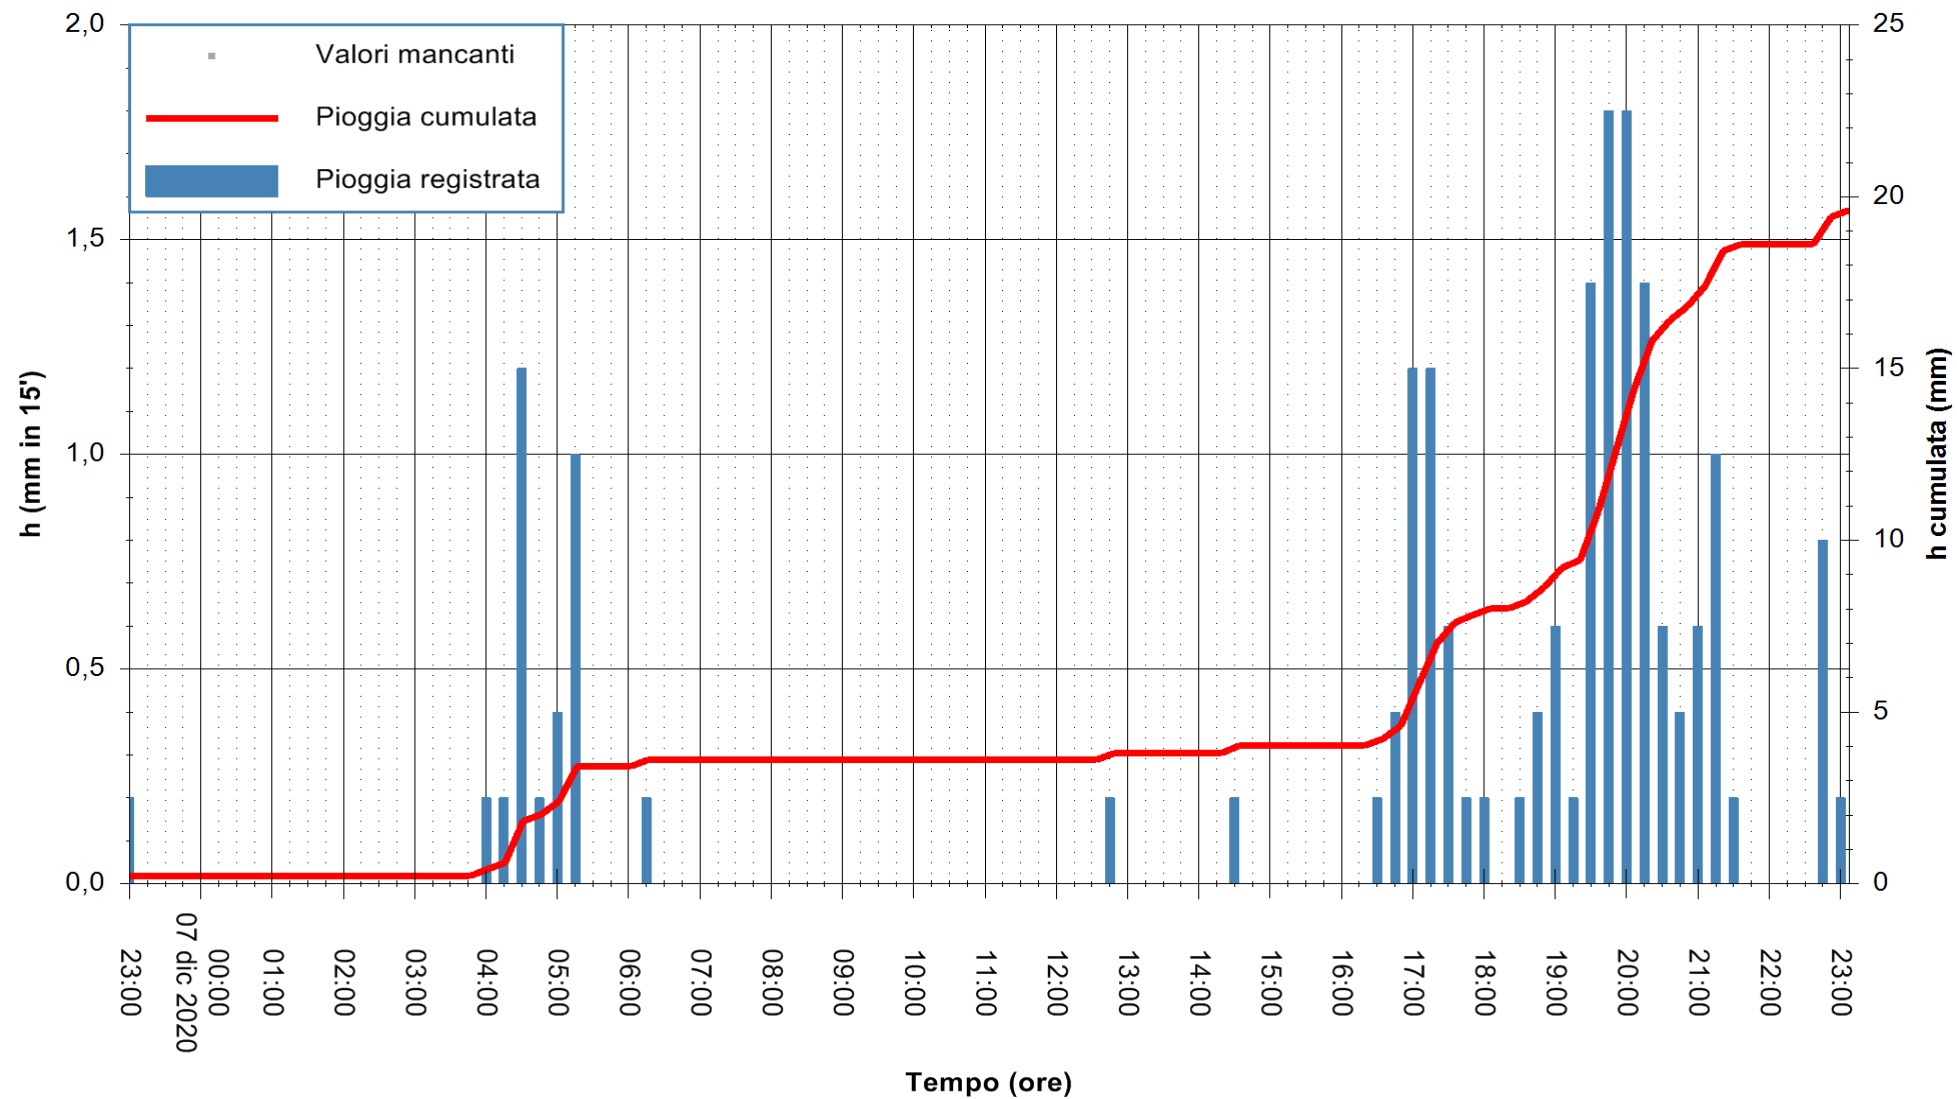

Stazione pluviometrica DORGALI MONTE TULUI  
Area MONTE TULUI  
Pioggia registrata nelle ultime 24 ore  
Estrazione dati delle ore 23:26 del 07/12/2020  
Ultimo dato disponibile: 07/12/2020 alle 23:00

ARPAS  
F.to il Dirigente Responsabile  
Dott. Giuseppe Bianco

REGIONE AUTONOMA DE SARDIGNA  
REGIONE AUTONOMA DELLA SARDEGNA

Stazione pluviometrica FLUMINI MANNU A FURTEI  
Area PONTE SUL F.MANNU  
Pioggia registrata nelle ultime 24 ore  
Estrazione dati delle ore 23:26 del 07/12/2020  
Ultimo dato disponibile: 07/12/2020 alle 23:00

ARPAS  
F.to il Dirigente Responsabile  
Dott. Giuseppe Bianco

REGIONE AUTONOMA DE SARDIGNA  
REGIONE AUTONOMA DELLA SARDEGNA

Stazione pluviometrica CARBONIA C.RA FLUMENTEPIDO  
Area FLUMETEPIDO

Pioggia registrata nelle ultime 24 ore  
Estrazione dati delle ore 23:26 del 07/12/2020  
Ultimo dato disponibile: 07/12/2020 alle 23:00

ARPAS  
F.to il Dirigente Responsabile  
Dott. Giuseppe Bianco

REGIONE AUTÒNOMA DE SARDIGNA  
REGIONE AUTONOMA DELLA SARDEGNA

Stazione pluviometrica ORISTANO RF  
Area TORRE GRANDE  
Pioggia registrata nelle ultime 24 ore  
Estrazione dati delle ore 23:26 del 07/12/2020  
Ultimo dato disponibile: 07/12/2020 alle 23:00