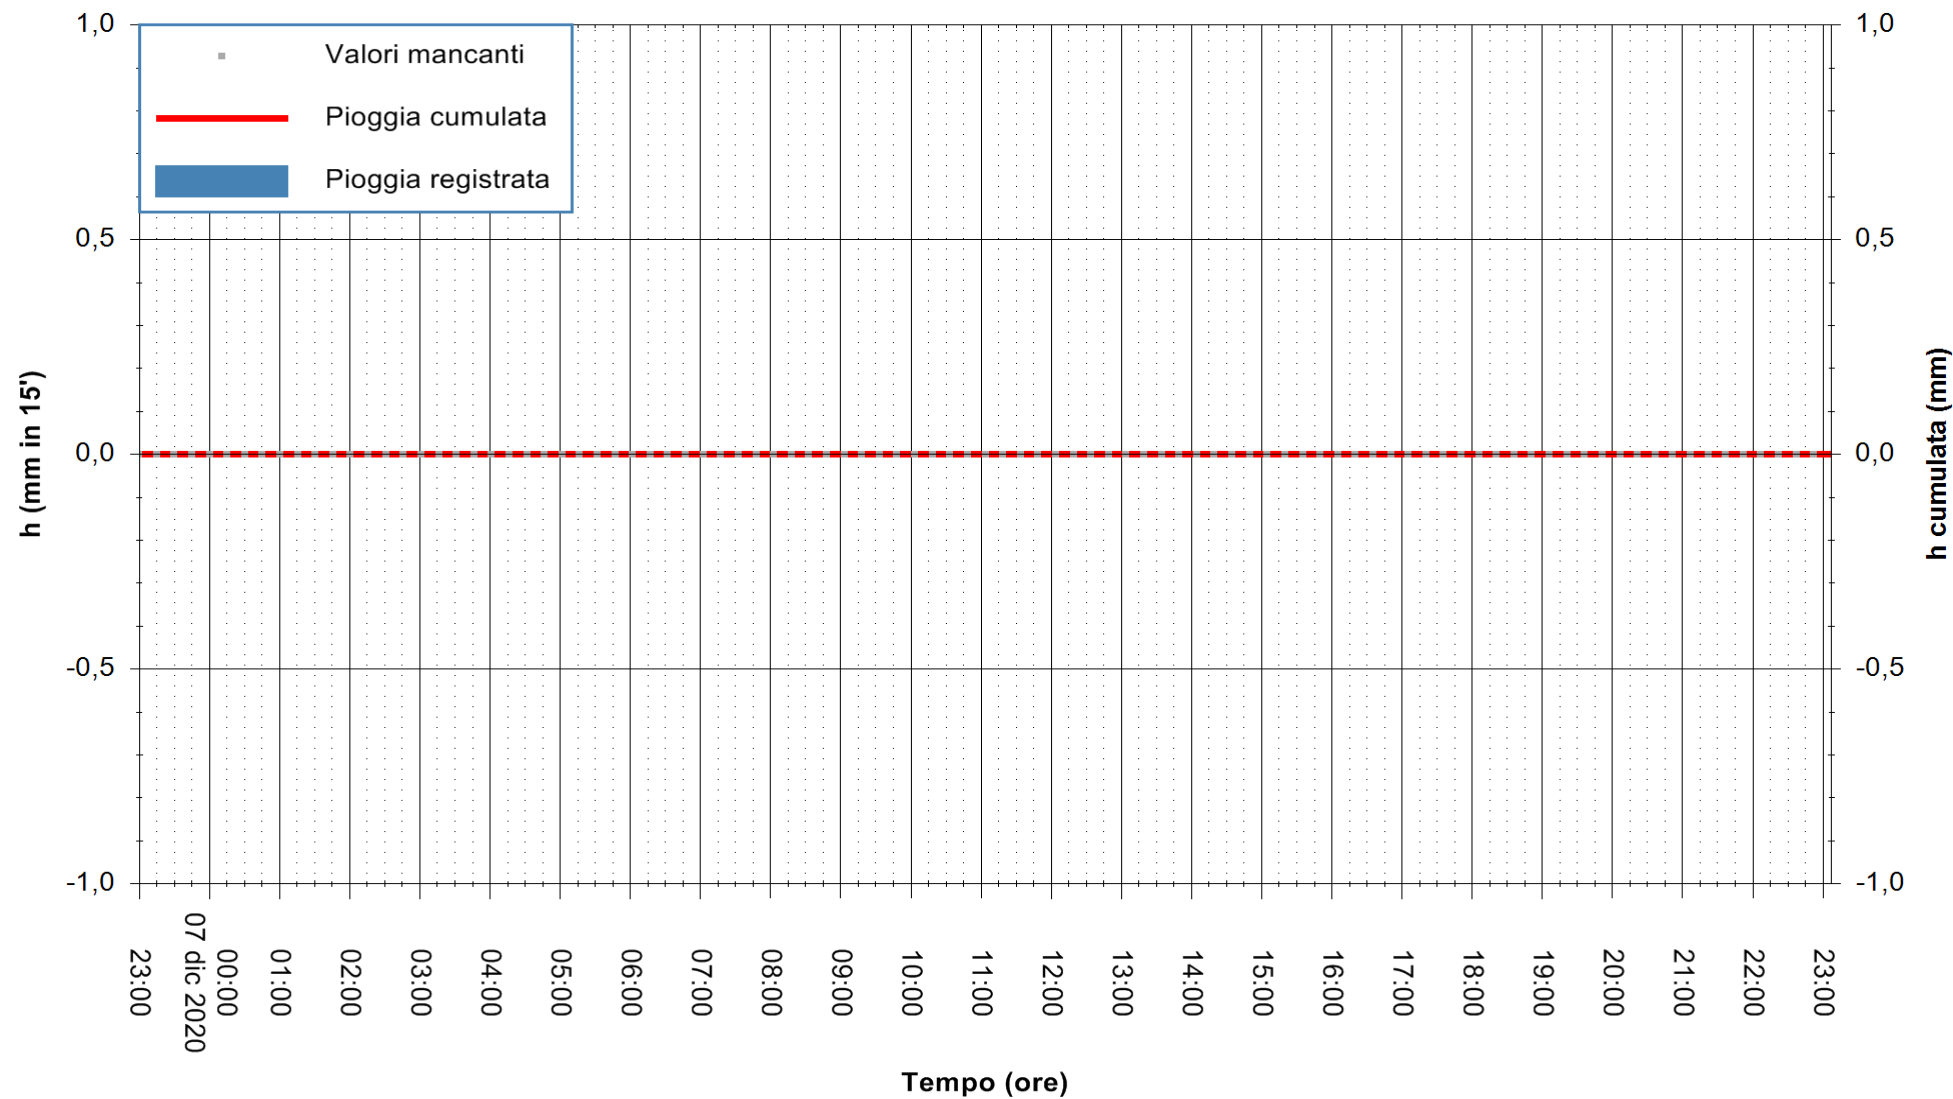

Stazione pluviometrica ORISTANO RF
Area TORRE GRANDE
Pioggia registrata nelle ultime 24 ore
Estrazione dati delle ore 23:26 del 07/12/2020
Ultimo dato disponibile: 07/12/2020 alle 23:00

ARPAS
F.to il Dirigente Responsabile
Dott. Giuseppe Bianco

REGIONE AUTONOMA DE SARDIGNA
REGIONE AUTONOMA DELLA SARDEGNA