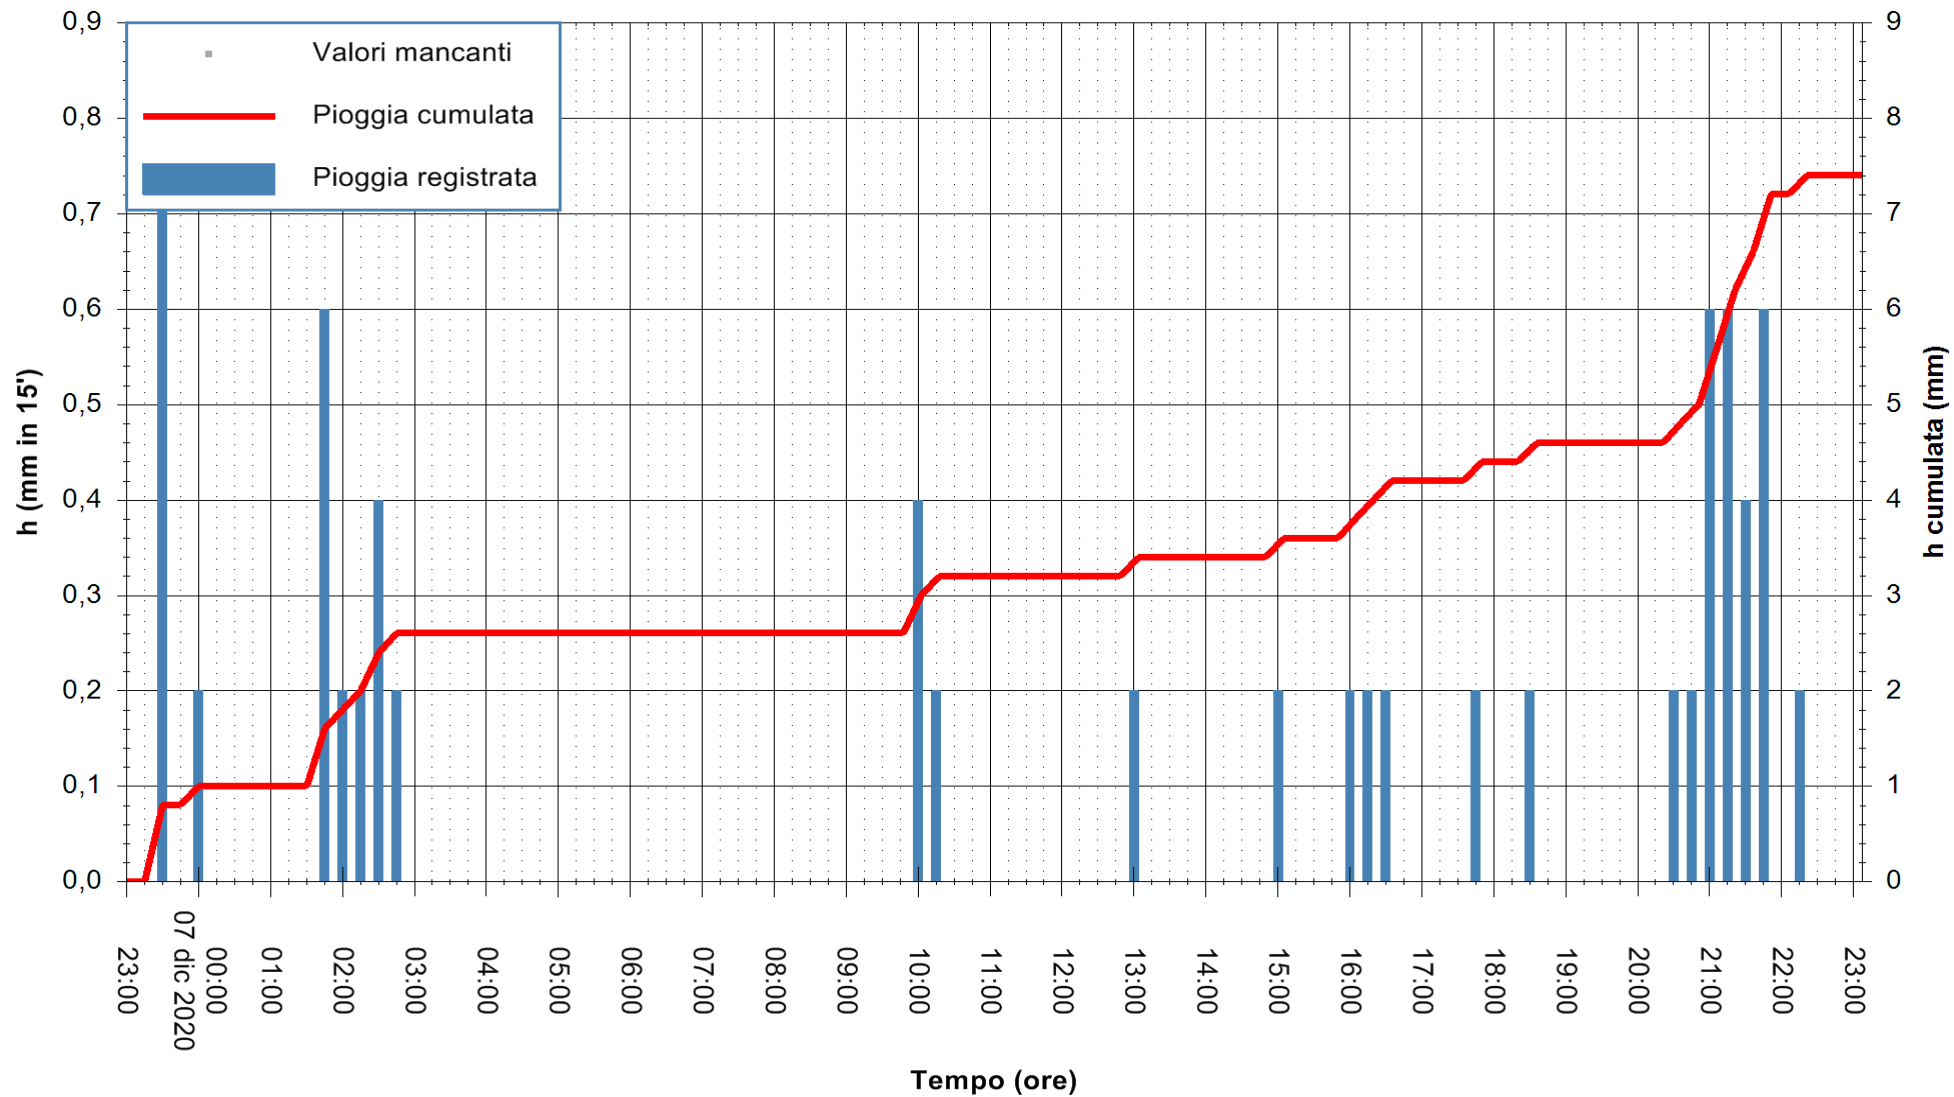

Stazione pluviometrica DORGALI MONTE TULUI  
Area MONTE TULUI  
Pioggia registrata nelle ultime 24 ore  
Estrazione dati delle ore 23:26 del 07/12/2020  
Ultimo dato disponibile: 07/12/2020 alle 23:00

ARPAS  
F.to il Dirigente Responsabile  
Dott. Giuseppe Bianco

REGIONE AUTONOMA DE SARDIGNA  
REGIONE AUTONOMA DELLA SARDEGNA

Stazione pluviometrica OROSEI RF  
Area SERBATOIO IDRICO  
Pioggia registrata nelle ultime 24 ore  
Estrazione dati delle ore 23:26 del 07/12/2020  
Ultimo dato disponibile: 07/12/2020 alle 23:00

ARPAS  
F.to il Dirigente Responsabile  
Dott. Giuseppe Bianco

REGIONE AUTONOMA DE SARDIGNA  
REGIONE AUTONOMA DELLA SARDEGNA

Stazione pluviometrica FLUMINI MANNU A FURTEI  
Area PONTE SUL F.MANNU  
Pioggia registrata nelle ultime 24 ore  
Estrazione dati delle ore 23:26 del 07/12/2020  
Ultimo dato disponibile: 07/12/2020 alle 23:00

ARPAS  
F.to il Dirigente Responsabile  
Dott. Giuseppe Bianco

REGIONE AUTÒNOMA DE SARDIGNA  
REGIONE AUTONOMA DELLA SARDEGNA

Stazione pluviometrica ORISTANO RF  
Area TORRE GRANDE  
Pioggia registrata nelle ultime 24 ore  
Estrazione dati delle ore 23:26 del 07/12/2020  
Ultimo dato disponibile: 07/12/2020 alle 23:00