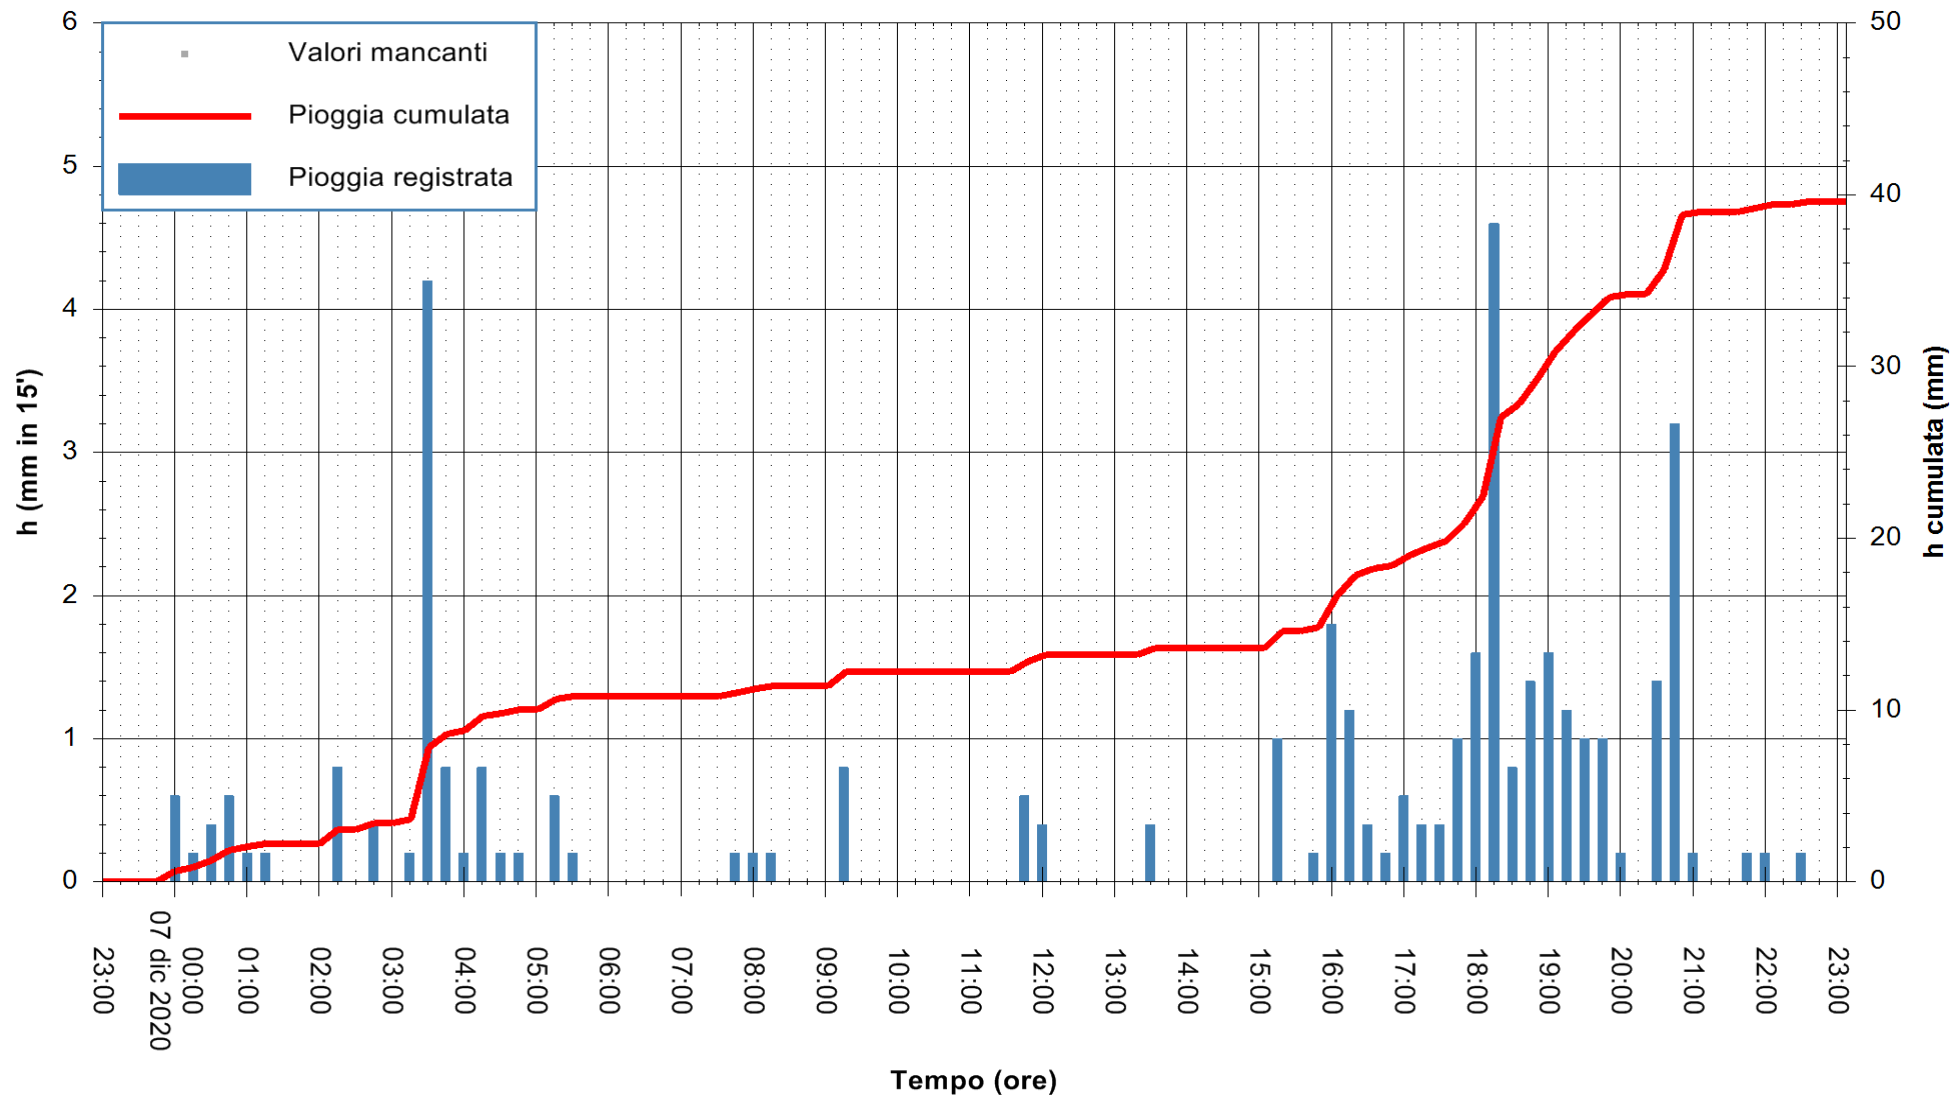

Stazione pluviometrica DORGALI MONTE TULUI  
Area MONTE TULUI  
Pioggia registrata nelle ultime 24 ore  
Estrazione dati delle ore 23:26 del 07/12/2020  
Ultimo dato disponibile: 07/12/2020 alle 23:00

ARPAS  
F.to il Dirigente Responsabile  
Dott. Giuseppe Bianco

REGIONE AUTONOMA DE SARDIGNA  
REGIONE AUTONOMA DELLA SARDEGNA

Stazione pluviometrica CARBONIA C.RA FLUMENTEPIDO  
Area FLUMETEPIDO

Pioggia registrata nelle ultime 24 ore  
Estrazione dati delle ore 23:26 del 07/12/2020  
Ultimo dato disponibile: 07/12/2020 alle 23:00

ARPAS  
F.to il Dirigente Responsabile  
Dott. Giuseppe Bianco

REGIONE AUTÒNOMA DE SARDIGNA  
REGIONE AUTONOMA DELLA SARDEGNA

Stazione pluviometrica SINISCOLA RF  
Area SU PRANU  
Pioggia registrata nelle ultime 24 ore  
Estrazione dati delle ore 23:26 del 07/12/2020  
Ultimo dato disponibile: 07/12/2020 alle 23:00

ARPAS  
F.to il Dirigente Responsabile  
Dott. Giuseppe Bianco

REGIONE AUTÒNOMA DE SARDIGNA  
REGIONE AUTONOMA DELLA SARDEGNA

Stazione pluviometrica ORISTANO RF  
Area TORRE GRANDE  
Pioggia registrata nelle ultime 24 ore  
Estrazione dati delle ore 23:26 del 07/12/2020  
Ultimo dato disponibile: 07/12/2020 alle 23:00