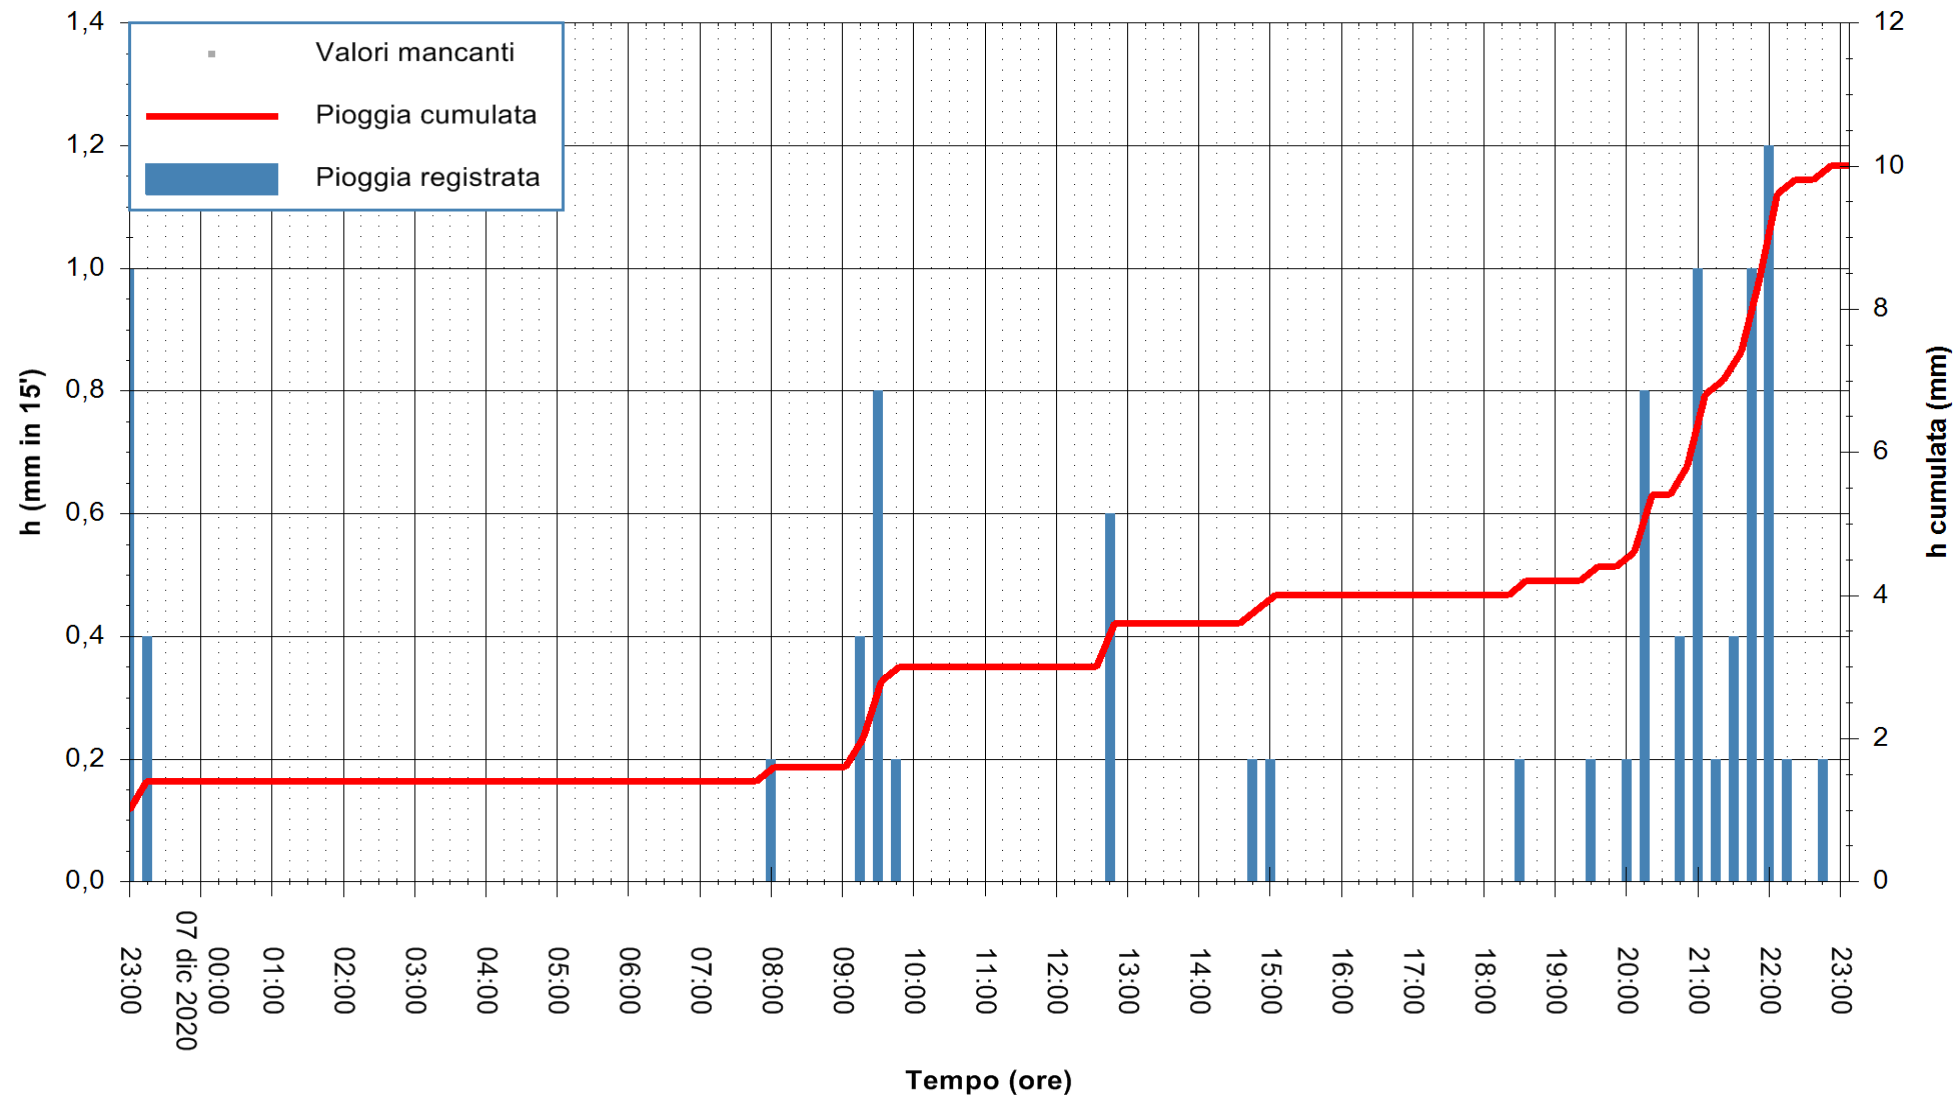

Stazione pluviometrica DORGALI MONTE TULUI  
Area MONTE TULUI  
Pioggia registrata nelle ultime 24 ore  
Estrazione dati delle ore 23:26 del 07/12/2020  
Ultimo dato disponibile: 07/12/2020 alle 23:00

ARPAS  
F.to il Dirigente Responsabile  
Dott. Giuseppe Bianco

REGIONE AUTONOMA DE SARDIGNA  
REGIONE AUTONOMA DELLA SARDEGNA

Stazione pluviometrica FLUMINI MANNU A FURTEI  
Area PONTE SUL F.MANNU  
Pioggia registrata nelle ultime 24 ore  
Estrazione dati delle ore 23:26 del 07/12/2020  
Ultimo dato disponibile: 07/12/2020 alle 23:00

ARPAS  
F.to il Dirigente Responsabile  
Dott. Giuseppe Bianco

REGIONE AUTONOMA DE SARDIGNA  
REGIONE AUTONOMA DELLA SARDEGNA

Stazione pluviometrica CARBONIA C.RA FLUMENTEPIDO  
Area FLUMETEPIDO

Pioggia registrata nelle ultime 24 ore  
Estrazione dati delle ore 23:26 del 07/12/2020  
Ultimo dato disponibile: 07/12/2020 alle 23:00

ARPAS  
F.to il Dirigente Responsabile  
Dott. Giuseppe Bianco

REGIONE AUTÒNOMA DE SARDIGNA  
REGIONE AUTONOMA DELLA SARDEGNA

Stazione pluviometrica ORISTANO RF  
Area TORRE GRANDE  
Pioggia registrata nelle ultime 24 ore  
Estrazione dati delle ore 23:26 del 07/12/2020  
Ultimo dato disponibile: 07/12/2020 alle 23:00