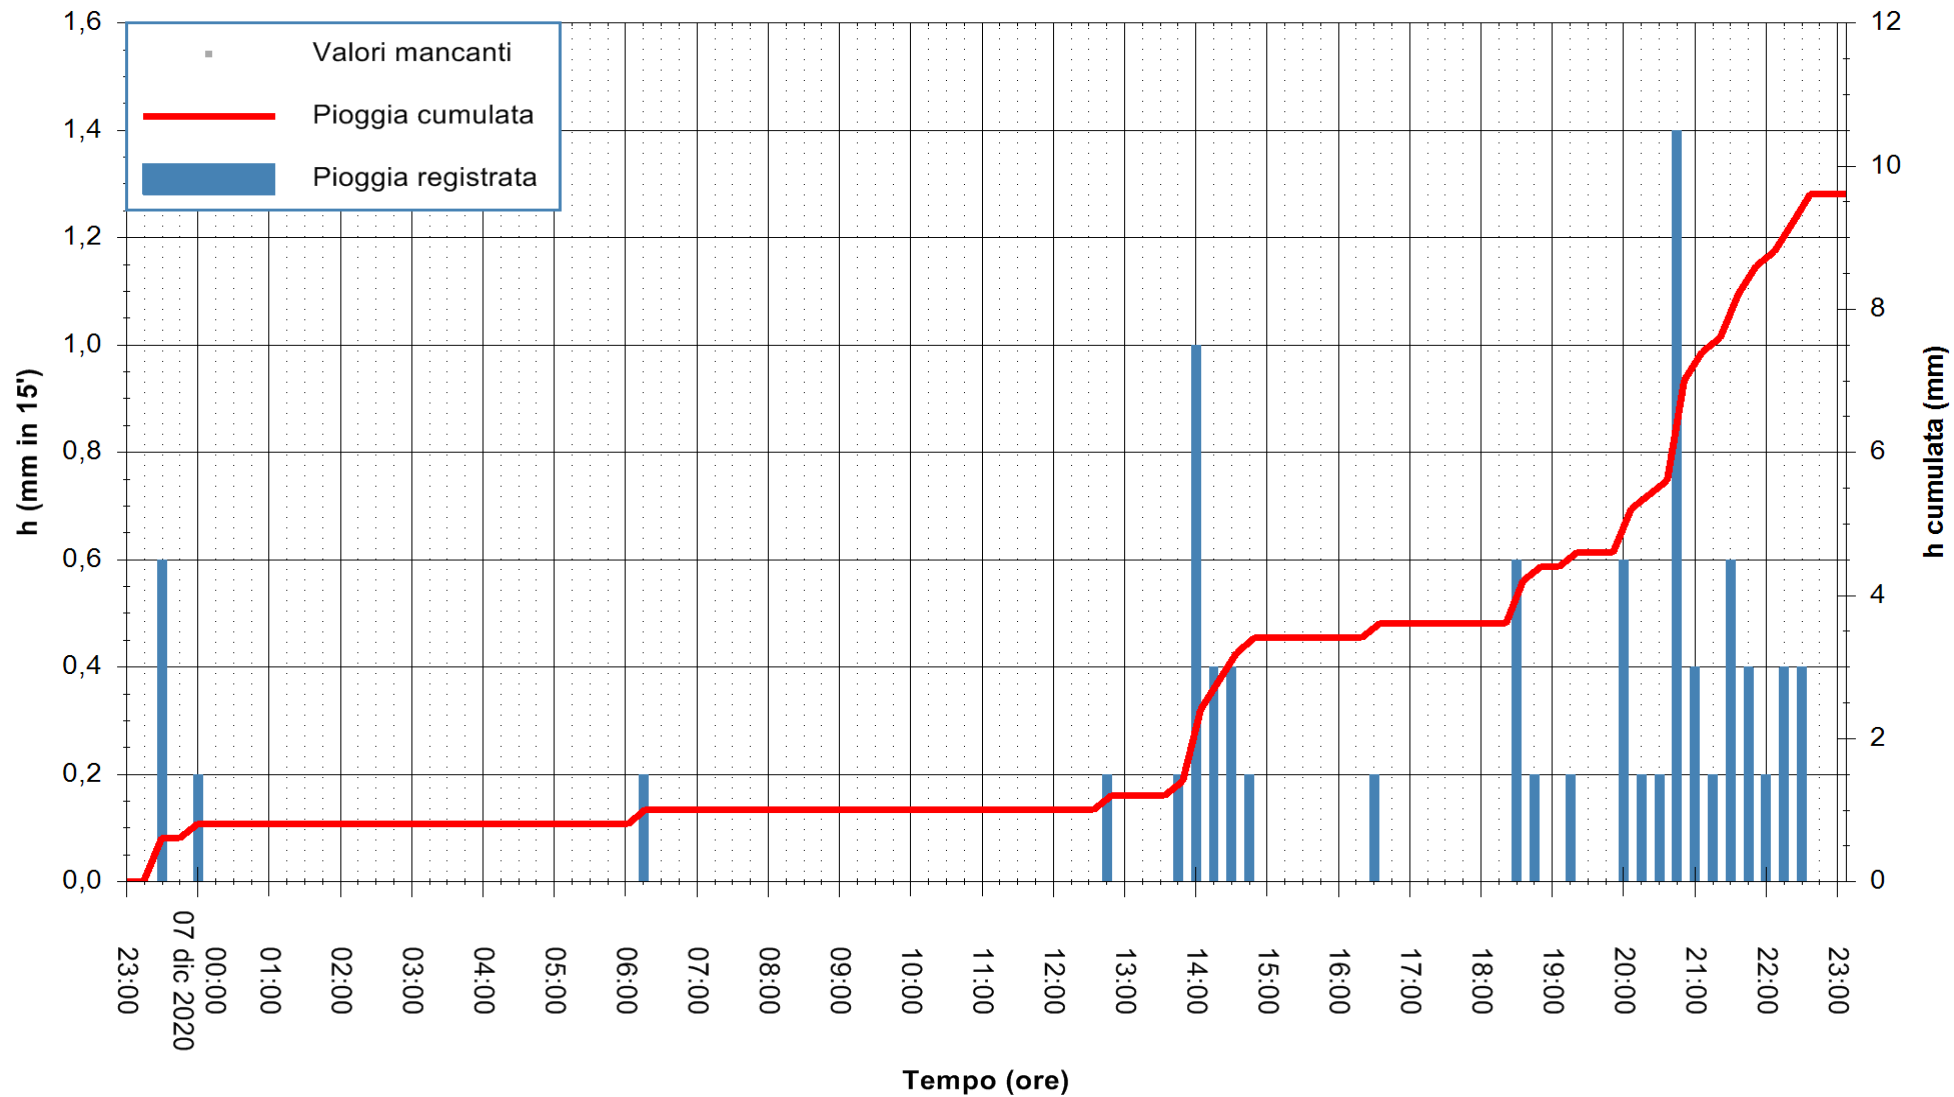

Stazione pluviometrica DORGALI MONTE TULUI  
Area MONTE TULUI  
Pioggia registrata nelle ultime 24 ore  
Estrazione dati delle ore 23:26 del 07/12/2020  
Ultimo dato disponibile: 07/12/2020 alle 23:00

ARPAS  
F.to il Dirigente Responsabile  
Dott. Giuseppe Bianco

REGIONE AUTONOMA DE SARDIGNA  
REGIONE AUTONOMA DELLA SARDEGNA

Stazione pluviometrica CARBONIA C.RA FLUMENTEPIDO  
Area FLUMETEPIDO

Pioggia registrata nelle ultime 24 ore  
Estrazione dati delle ore 23:26 del 07/12/2020  
Ultimo dato disponibile: 07/12/2020 alle 23:00

ARPAS  
F.to il Dirigente Responsabile  
Dott. Giuseppe Bianco

REGIONE AUTÒNOMA DE SARDIGNA  
REGIONE AUTONOMA DELLA SARDEGNA

Stazione pluviometrica SINISCOLA RF  
Area SU PRANU  
Pioggia registrata nelle ultime 24 ore  
Estrazione dati delle ore 23:26 del 07/12/2020  
Ultimo dato disponibile: 07/12/2020 alle 23:00

ARPAS  
F.to il Dirigente Responsabile  
Dott. Giuseppe Bianco

REGIONE AUTÒNOMA DE SARDIGNA  
REGIONE AUTONOMA DELLA SARDEGNA

Stazione pluviometrica ORISTANO RF  
Area TORRE GRANDE  
Pioggia registrata nelle ultime 24 ore  
Estrazione dati delle ore 23:26 del 07/12/2020  
Ultimo dato disponibile: 07/12/2020 alle 23:00