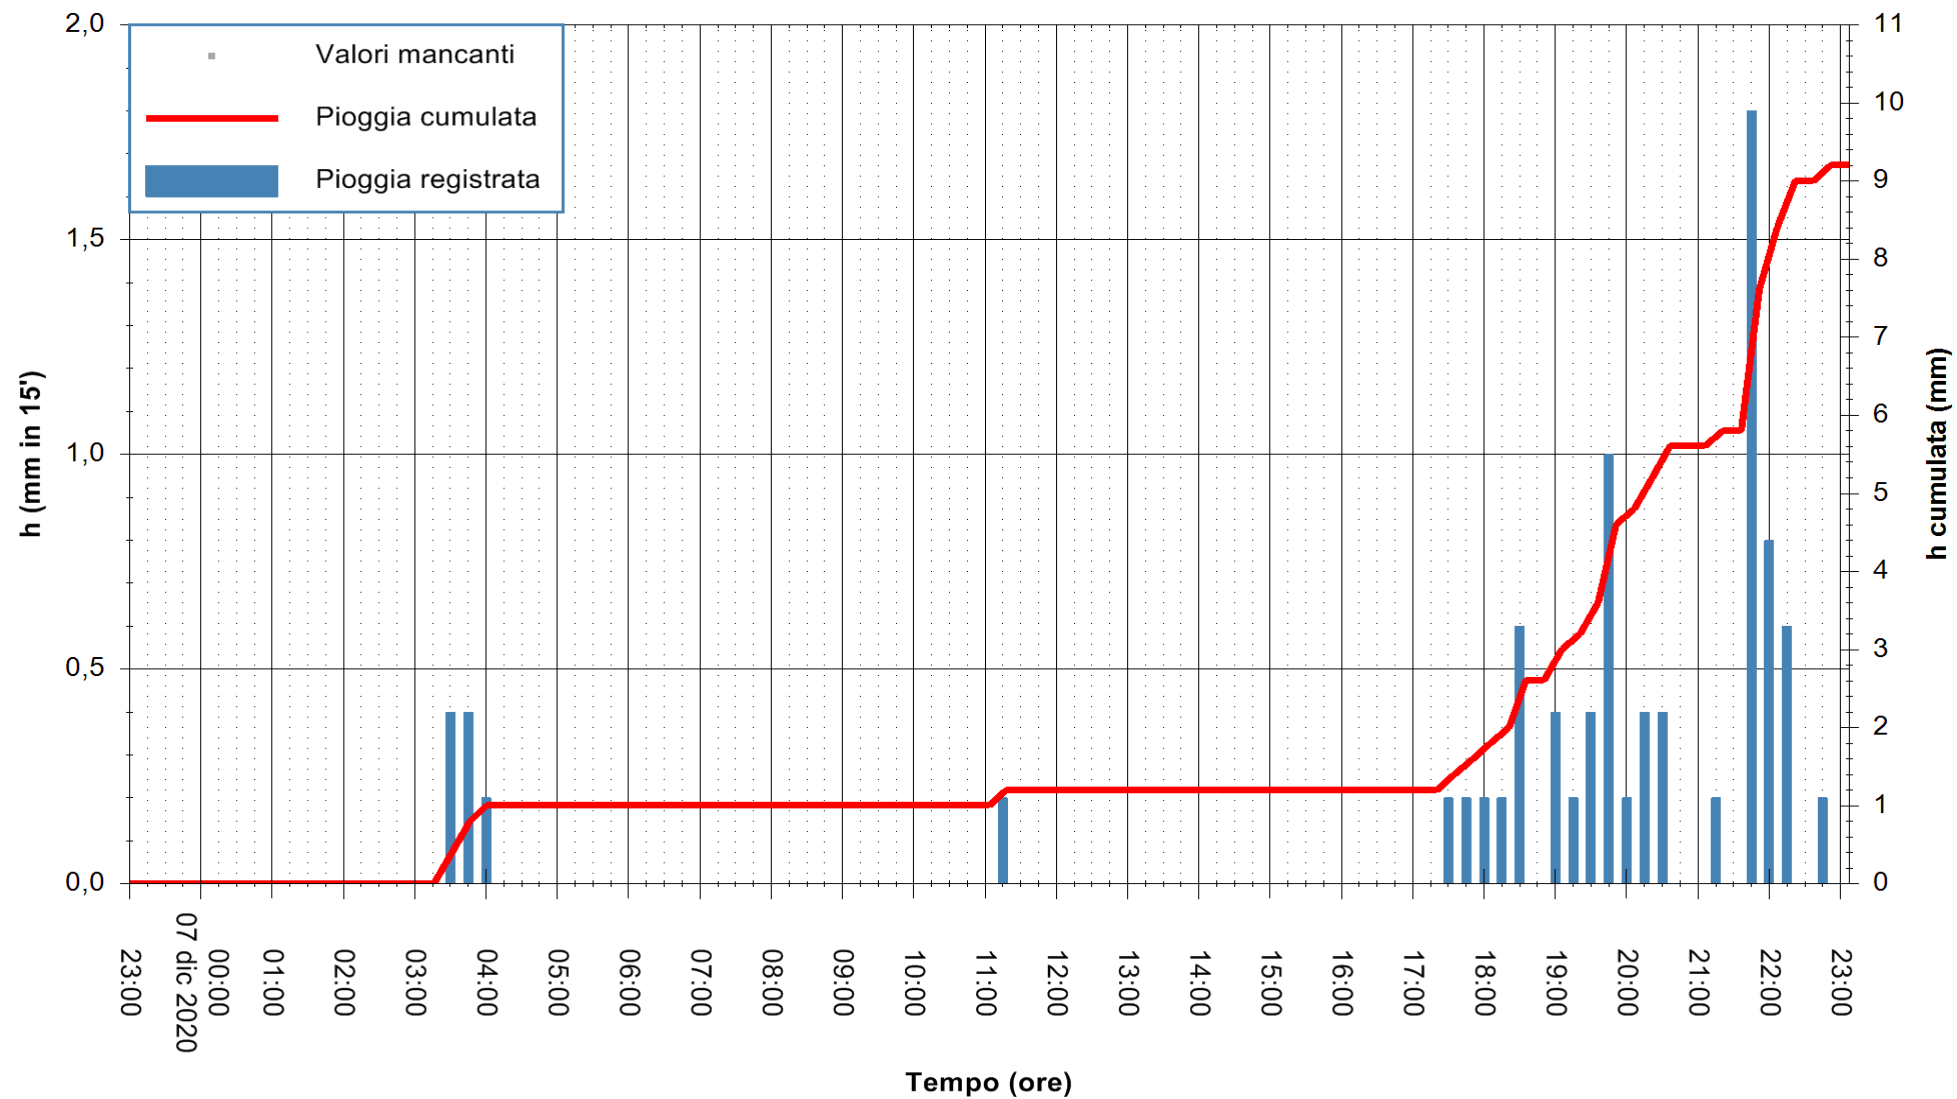

Stazione pluviometrica DORGALI MONTE TULUI  
Area MONTE TULUI  
Pioggia registrata nelle ultime 24 ore  
Estrazione dati delle ore 23:26 del 07/12/2020  
Ultimo dato disponibile: 07/12/2020 alle 23:00

ARPAS  
F.to il Dirigente Responsabile  
Dott. Giuseppe Bianco

REGIONE AUTONOMA DE SARDIGNA  
REGIONE AUTONOMA DELLA SARDEGNA

Stazione pluviometrica CARBONIA C.RA FLUMENTEPIDO  
Area FLUMETEPIDO

Pioggia registrata nelle ultime 24 ore  
Estrazione dati delle ore 23:26 del 07/12/2020  
Ultimo dato disponibile: 07/12/2020 alle 23:00

ARPAS  
F.to il Dirigente Responsabile  
Dott. Giuseppe Bianco

REGIONE AUTÒNOMA DE SARDIGNA  
REGIONE AUTONOMA DELLA SARDEGNA

Stazione pluviometrica SINISCOLA RF  
Area SU PRANU  
Pioggia registrata nelle ultime 24 ore  
Estrazione dati delle ore 23:26 del 07/12/2020  
Ultimo dato disponibile: 07/12/2020 alle 23:00

ARPAS  
F.to il Dirigente Responsabile  
Dott. Giuseppe Bianco

REGIONE AUTÒNOMA DE SARDIGNA  
REGIONE AUTONOMA DELLA SARDEGNA

Stazione pluviometrica ORISTANO RF  
Area TORRE GRANDE  
Pioggia registrata nelle ultime 24 ore  
Estrazione dati delle ore 23:26 del 07/12/2020  
Ultimo dato disponibile: 07/12/2020 alle 23:00