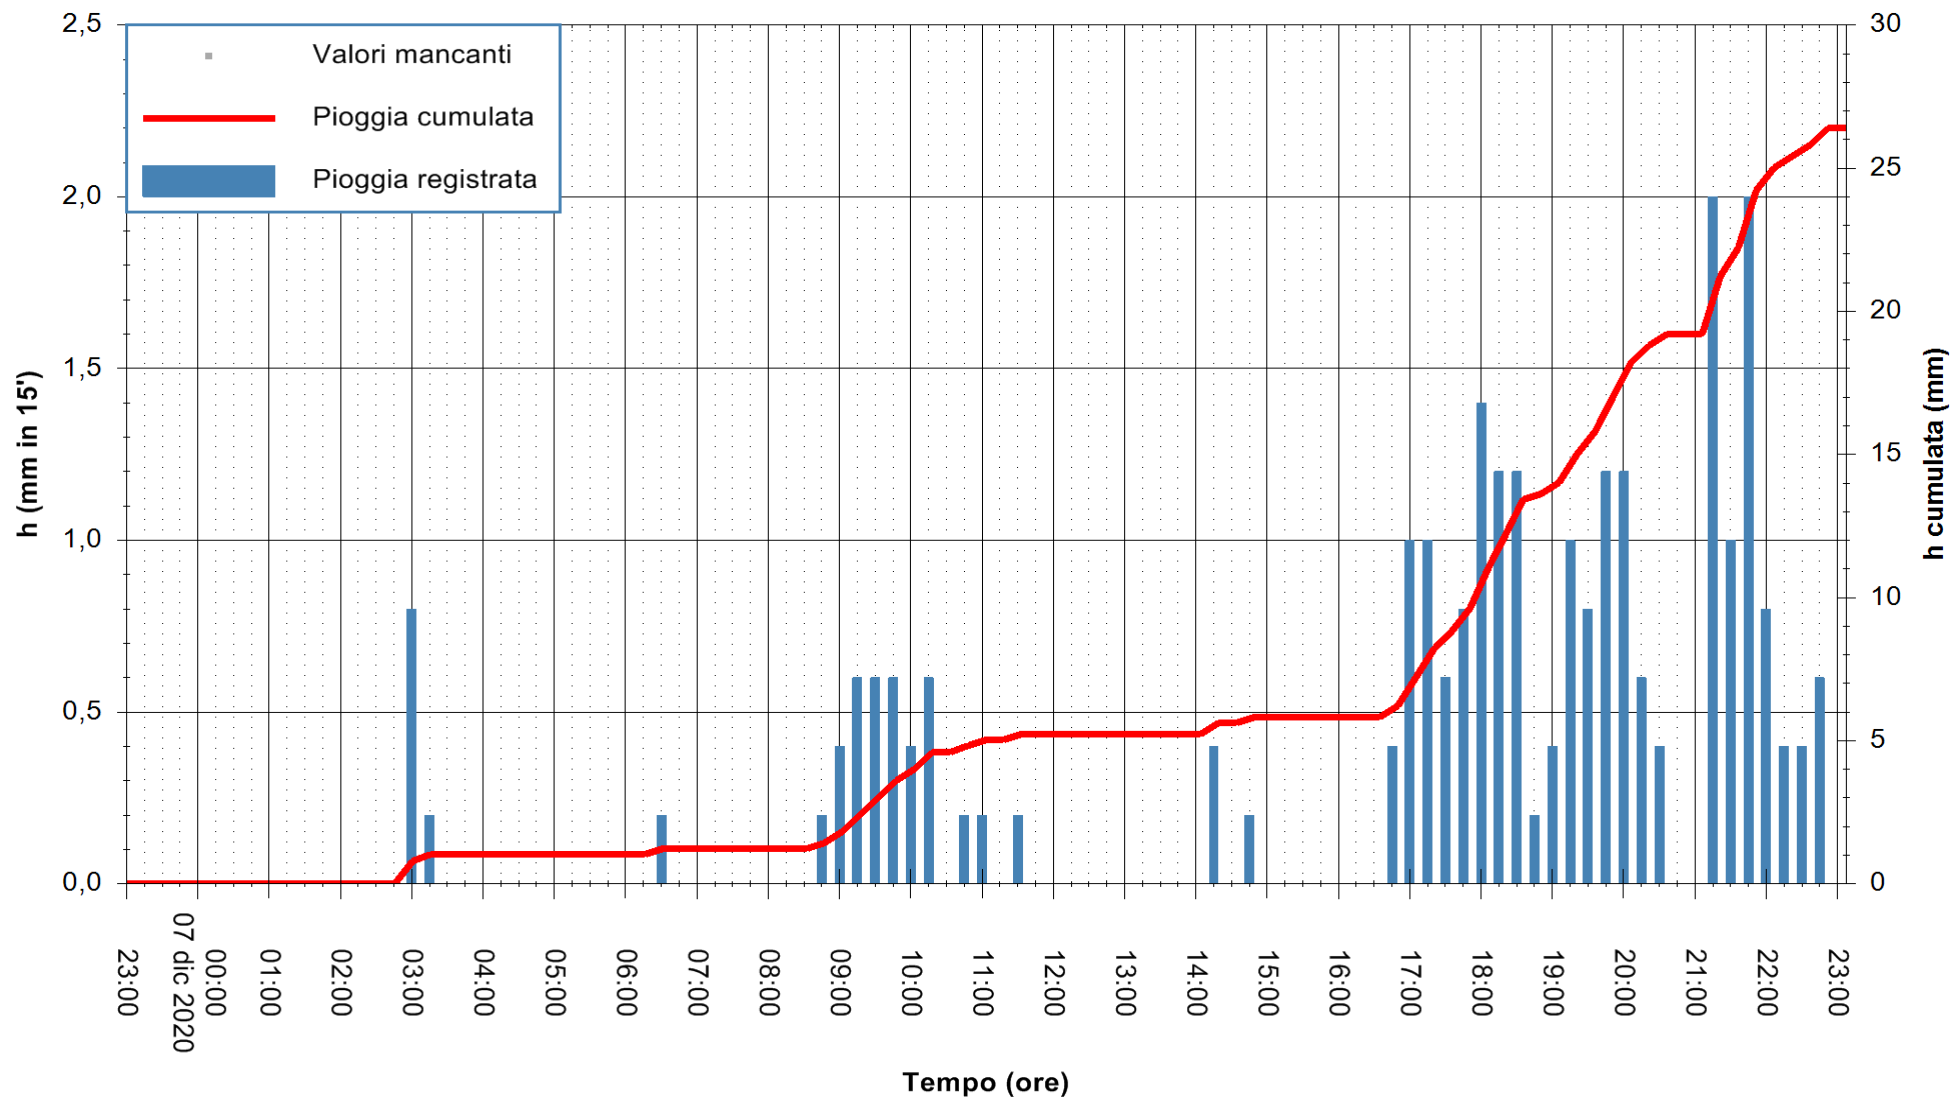

Stazione pluviometrica DORGALI MONTE TULUI  
Area MONTE TULUI  
Pioggia registrata nelle ultime 24 ore  
Estrazione dati delle ore 23:26 del 07/12/2020  
Ultimo dato disponibile: 07/12/2020 alle 23:00

ARPAS  
F.to il Dirigente Responsabile  
Dott. Giuseppe Bianco

REGIONE AUTONOMA DE SARDIGNA  
REGIONE AUTONOMA DELLA SARDEGNA

Stazione pluviometrica FLUMINI MANNU A FURTEI  
Area PONTE SUL F.MANNU  
Pioggia registrata nelle ultime 24 ore  
Estrazione dati delle ore 23:26 del 07/12/2020  
Ultimo dato disponibile: 07/12/2020 alle 23:00

ARPAS  
F.to il Dirigente Responsabile  
Dott. Giuseppe Bianco

REGIONE AUTONOMA DE SARDIGNA  
REGIONE AUTONOMA DELLA SARDEGNA

Stazione pluviometrica CARBONIA C.RA FLUMENTEPIDO  
Area FLUMETEPIDO

Pioggia registrata nelle ultime 24 ore  
Estrazione dati delle ore 23:26 del 07/12/2020  
Ultimo dato disponibile: 07/12/2020 alle 23:00