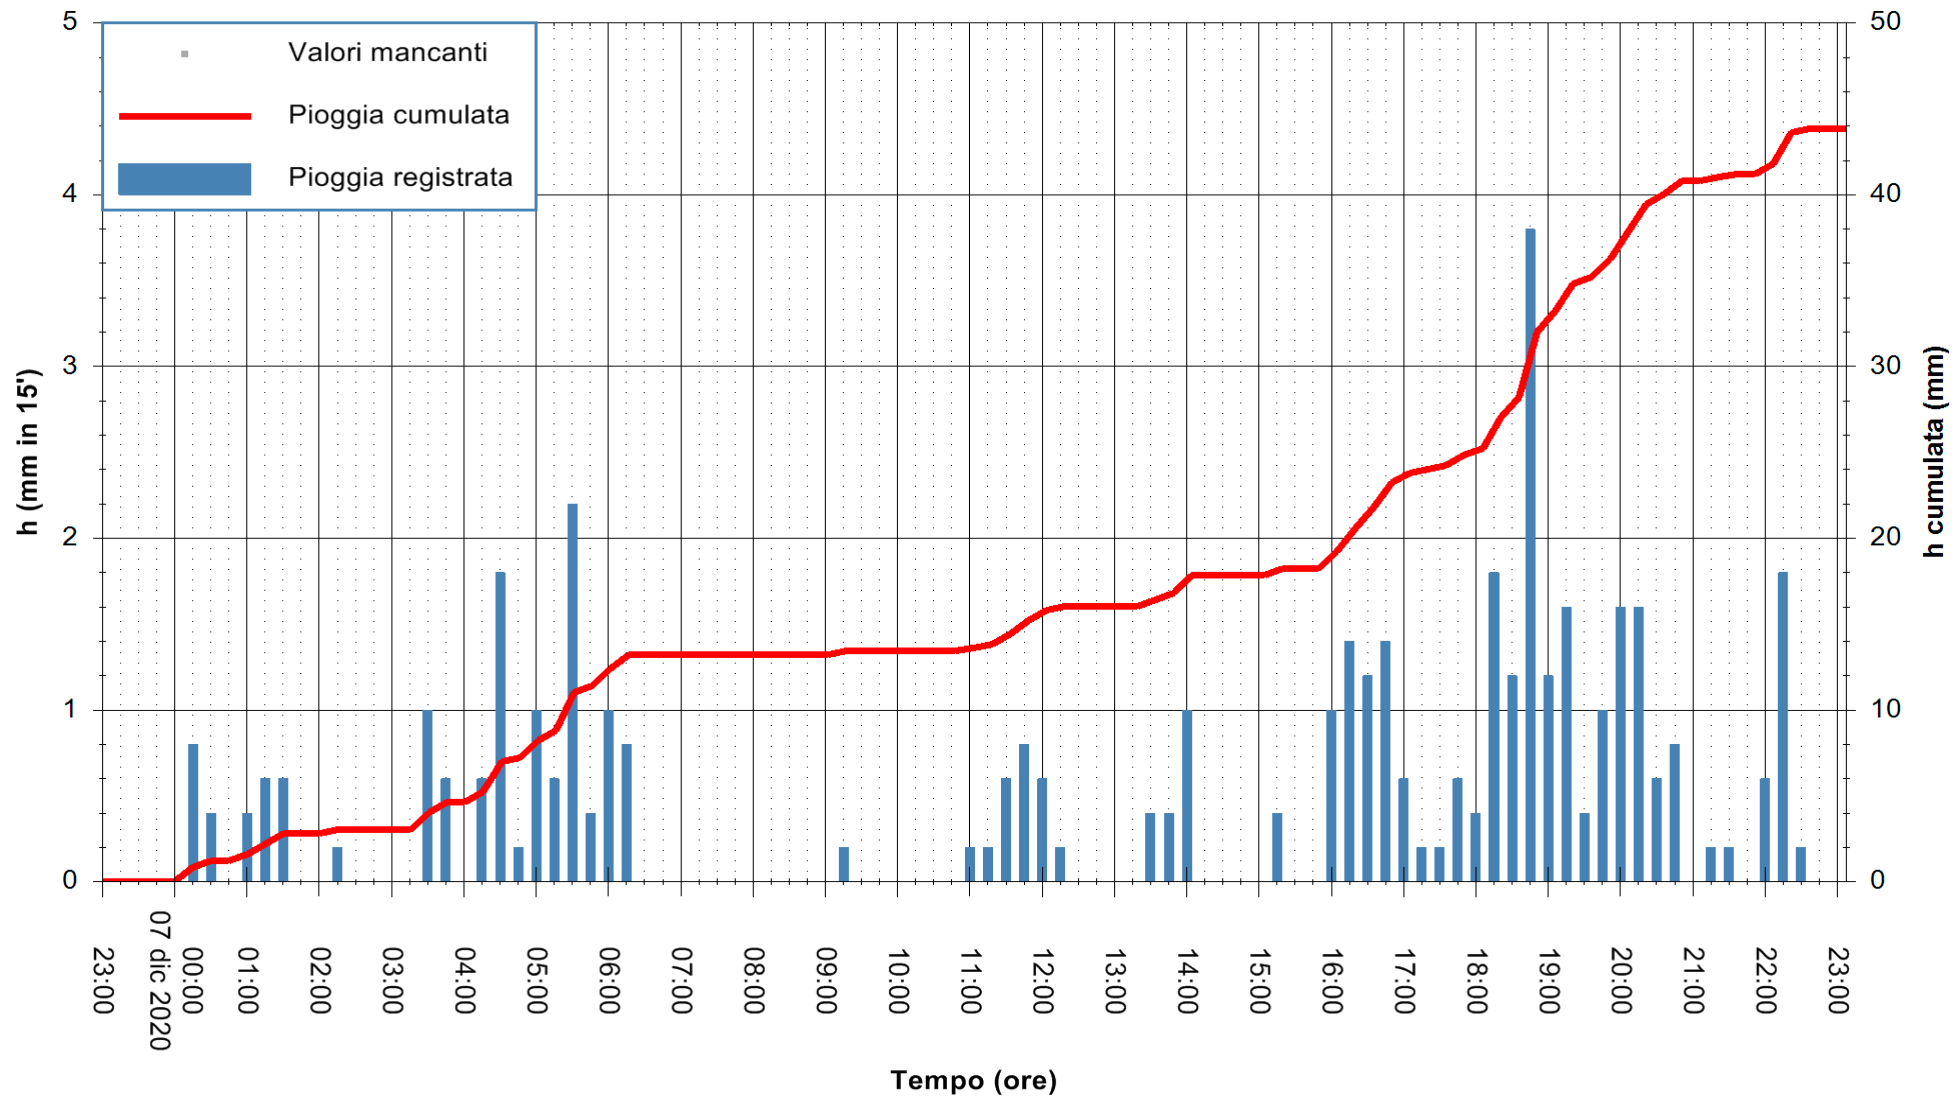

Stazione pluviometrica DORGALI MONTE TULUI  
Area MONTE TULUI  
Pioggia registrata nelle ultime 24 ore  
Estrazione dati delle ore 23:26 del 07/12/2020  
Ultimo dato disponibile: 07/12/2020 alle 23:00

ARPAS  
F.to il Dirigente Responsabile  
Dott. Giuseppe Bianco

REGIONE AUTONOMA DE SARDIGNA  
REGIONE AUTONOMA DELLA SARDEGNA

Stazione pluviometrica FLUMINI MANNU A FURTEI  
Area PONTE SUL F.MANNU  
Pioggia registrata nelle ultime 24 ore  
Estrazione dati delle ore 23:26 del 07/12/2020  
Ultimo dato disponibile: 07/12/2020 alle 23:00

ARPAS  
F.to il Dirigente Responsabile  
Dott. Giuseppe Bianco

REGIONE AUTONOMA DE SARDIGNA  
REGIONE AUTONOMA DELLA SARDEGNA

Stazione pluviometrica CARBONIA C.RA FLUMENTEPIDO  
Area FLUMETEPIDO

Pioggia registrata nelle ultime 24 ore  
Estrazione dati delle ore 23:26 del 07/12/2020  
Ultimo dato disponibile: 07/12/2020 alle 23:00

ARPAS  
F.to il Dirigente Responsabile  
Dott. Giuseppe Bianco

REGIONE AUTÒNOMA DE SARDIGNA  
REGIONE AUTONOMA DELLA SARDEGNA

Stazione pluviometrica ORISTANO RF  
Area TORRE GRANDE  
Pioggia registrata nelle ultime 24 ore  
Estrazione dati delle ore 23:26 del 07/12/2020  
Ultimo dato disponibile: 07/12/2020 alle 23:00