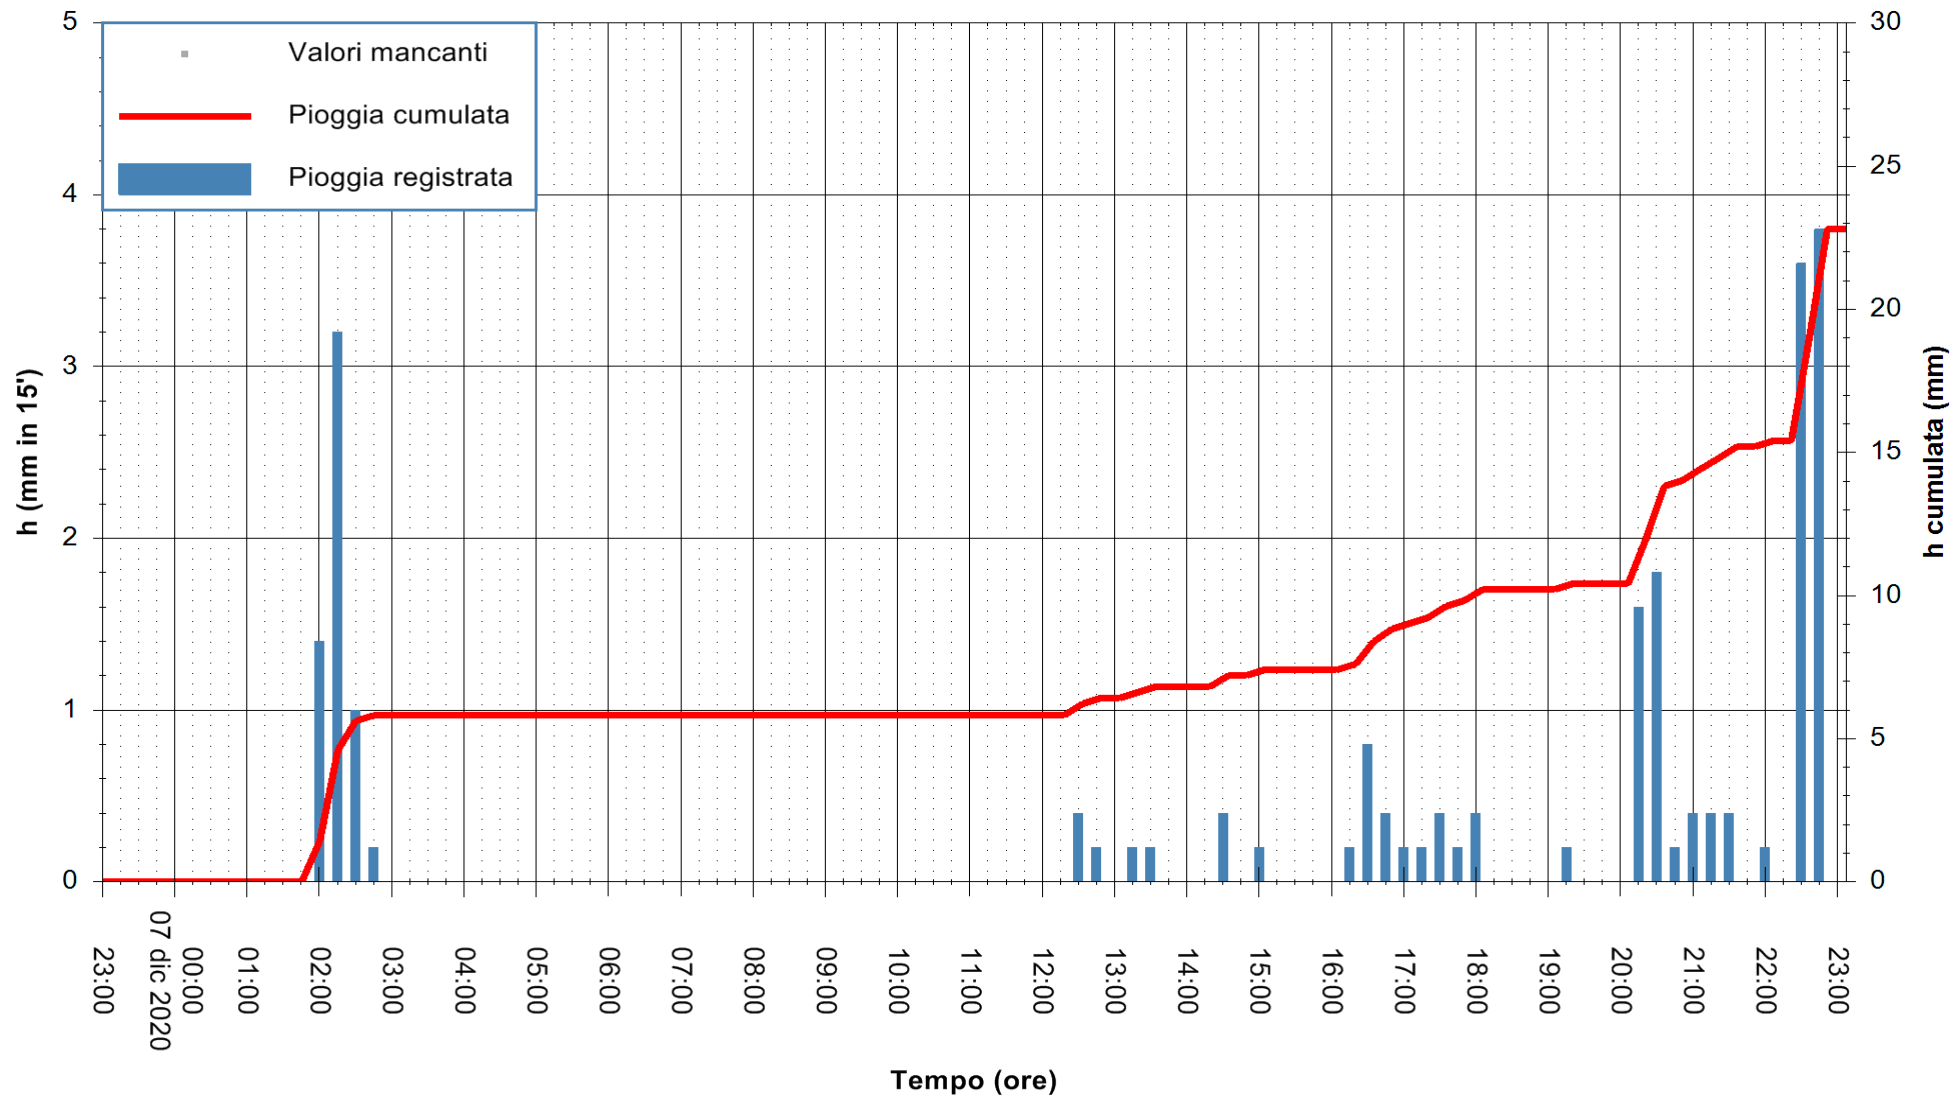

Stazione pluviometrica DORGALI MONTE TULUI  
Area MONTE TULUI  
Pioggia registrata nelle ultime 24 ore  
Estrazione dati delle ore 23:26 del 07/12/2020  
Ultimo dato disponibile: 07/12/2020 alle 23:00

ARPAS  
F.to il Dirigente Responsabile  
Dott. Giuseppe Bianco

REGIONE AUTONOMA DE SARDIGNA  
REGIONE AUTONOMA DELLA SARDEGNA

Stazione pluviometrica CARBONIA C.RA FLUMENTEPIDO  
Area FLUMETEPIDO

Pioggia registrata nelle ultime 24 ore  
Estrazione dati delle ore 23:26 del 07/12/2020  
Ultimo dato disponibile: 07/12/2020 alle 23:00

ARPAS  
F.to il Dirigente Responsabile  
Dott. Giuseppe Bianco

REGIONE AUTÒNOMA DE SARDIGNA  
REGIONE AUTONOMA DELLA SARDEGNA

Stazione pluviometrica SINISCOLA RF  
Area SU PRANU  
Pioggia registrata nelle ultime 24 ore  
Estrazione dati delle ore 23:26 del 07/12/2020  
Ultimo dato disponibile: 07/12/2020 alle 23:00

ARPAS  
F.to il Dirigente Responsabile  
Dott. Giuseppe Bianco

REGIONE AUTÒNOMA DE SARDIGNA  
REGIONE AUTONOMA DELLA SARDEGNA

Stazione pluviometrica ORISTANO RF  
Area TORRE GRANDE  
Pioggia registrata nelle ultime 24 ore  
Estrazione dati delle ore 23:26 del 07/12/2020  
Ultimo dato disponibile: 07/12/2020 alle 23:00