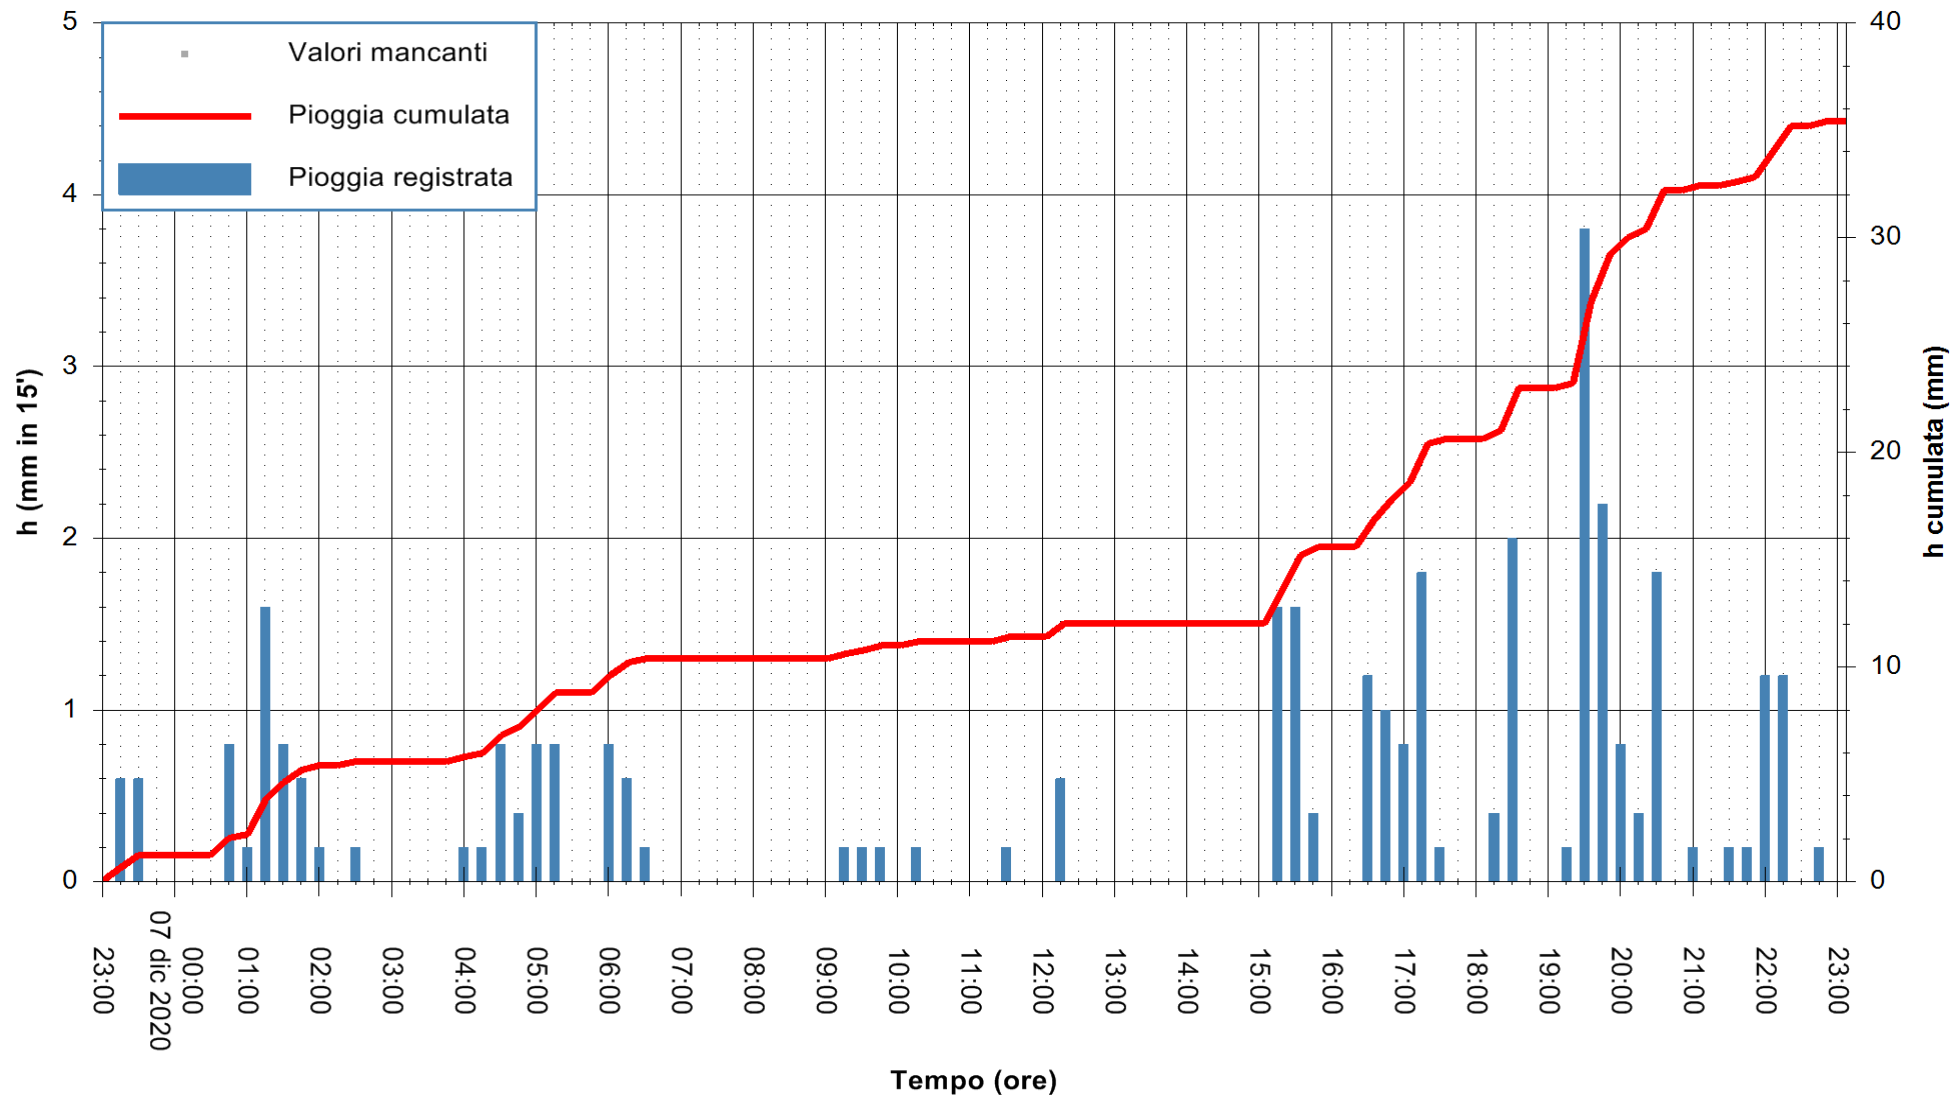

Stazione pluviometrica DORGALI MONTE TULUI  
Area MONTE TULUI  
Pioggia registrata nelle ultime 24 ore  
Estrazione dati delle ore 23:26 del 07/12/2020  
Ultimo dato disponibile: 07/12/2020 alle 23:00

ARPAS  
F.to il Dirigente Responsabile  
Dott. Giuseppe Bianco

REGIONE AUTÒNOMA DE SARDIGNA  
REGIONE AUTONOMA DELLA SARDEGNA

Stazione pluviometrica ORISTANO RF  
Area TORRE GRANDE  
Pioggia registrata nelle ultime 24 ore  
Estrazione dati delle ore 23:26 del 07/12/2020  
Ultimo dato disponibile: 07/12/2020 alle 23:00

ARPAS  
F.to il Dirigente Responsabile  
Dott. Giuseppe Bianco

REGIONE AUTONOMA DE SARDIGNA  
REGIONE AUTONOMA DELLA SARDEGNA

Stazione pluviometrica LULA RF  
Area PIZZONCHI  
Pioggia registrata nelle ultime 24 ore  
Estrazione dati delle ore 23:26 del 07/12/2020  
Ultimo dato disponibile: 07/12/2020 alle 23:00