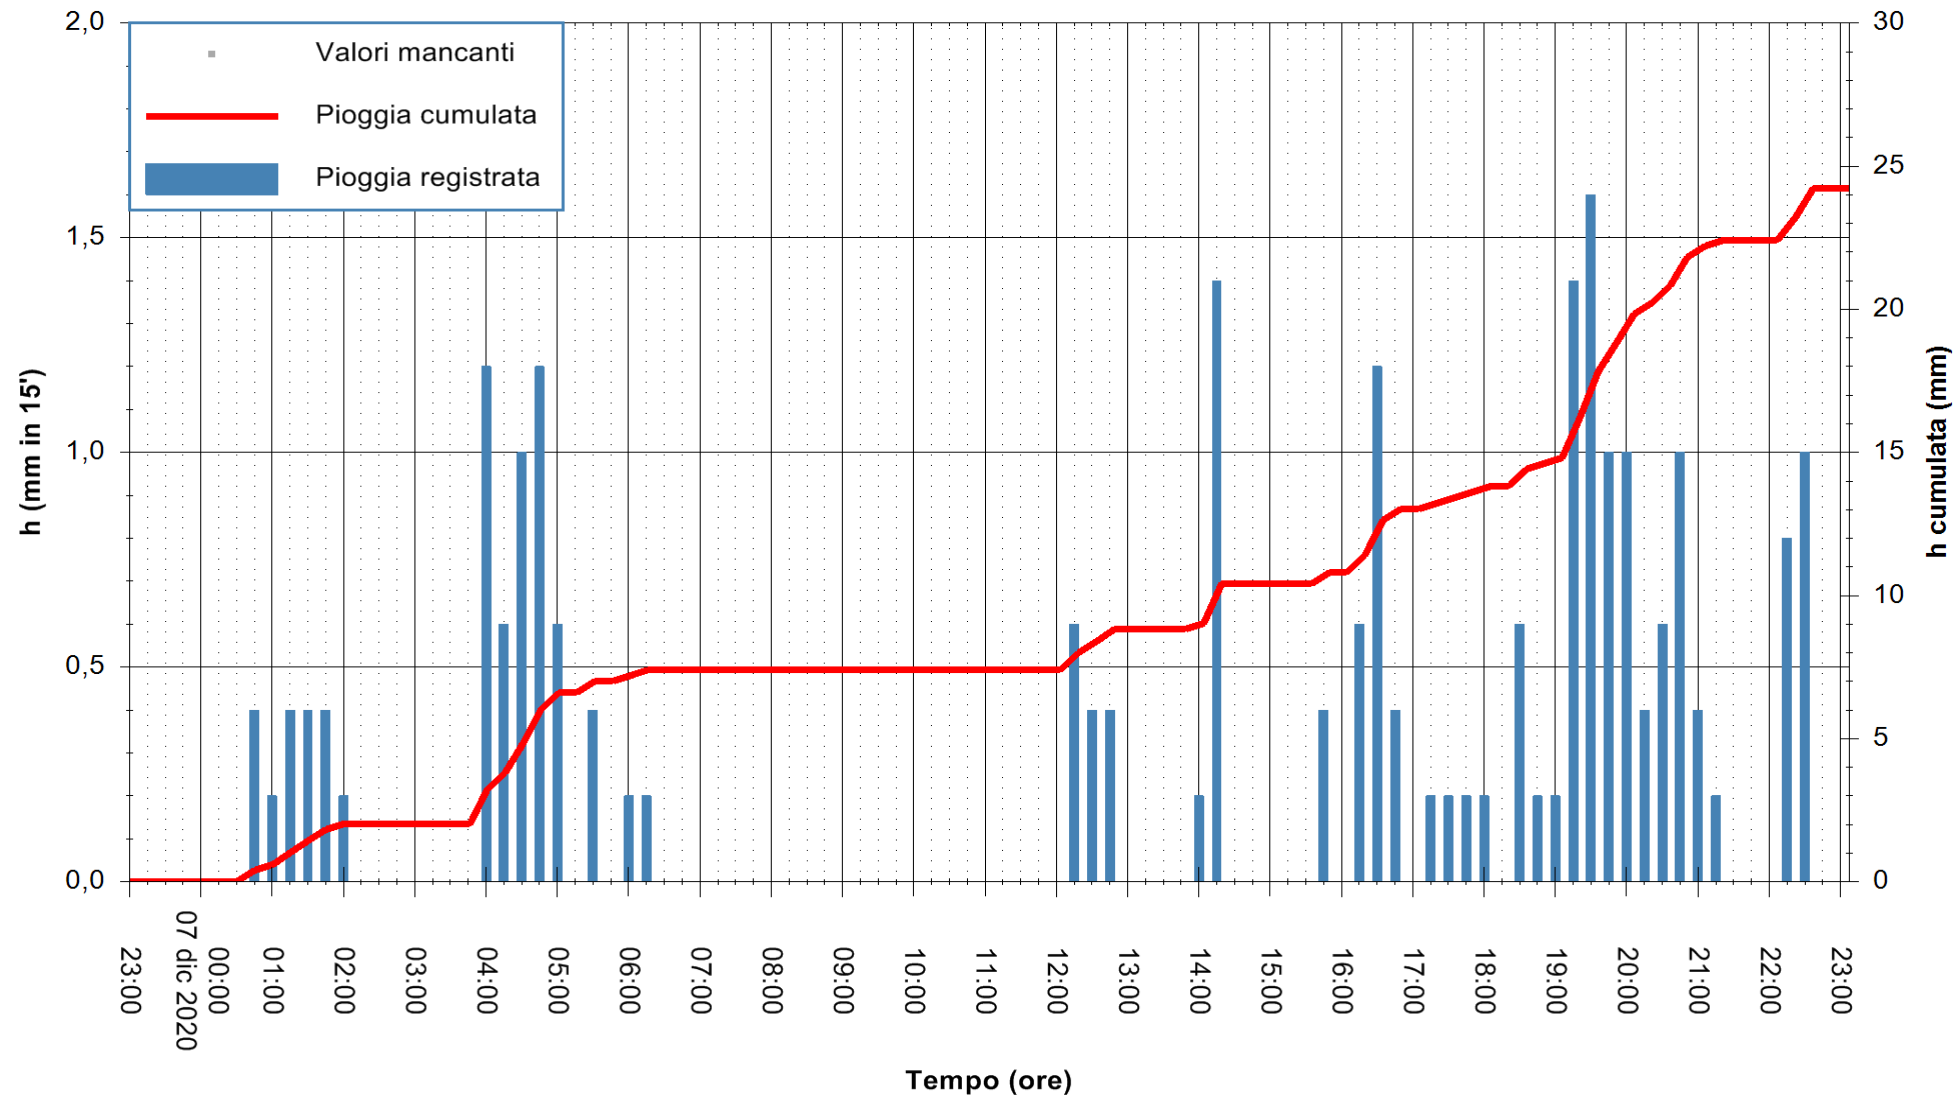

Stazione pluviometrica DORGALI MONTE TULUI  
Area MONTE TULUI  
Pioggia registrata nelle ultime 24 ore  
Estrazione dati delle ore 23:26 del 07/12/2020  
Ultimo dato disponibile: 07/12/2020 alle 23:00

ARPAS  
F.to il Dirigente Responsabile  
Dott. Giuseppe Bianco

REGIONE AUTONOMA DE SARDIGNA  
REGIONE AUTONOMA DELLA SARDEGNA

Stazione pluviometrica CARBONIA C.RA FLUMENTEPIDO  
Area FLUMETEPIDO

Pioggia registrata nelle ultime 24 ore  
Estrazione dati delle ore 23:26 del 07/12/2020  
Ultimo dato disponibile: 07/12/2020 alle 23:00

ARPAS  
F.to il Dirigente Responsabile  
Dott. Giuseppe Bianco

REGIONE AUTÒNOMA DE SARDIGNA  
REGIONE AUTONOMA DELLA SARDEGNA

Stazione pluviometrica SINISCOLA RF  
Area SU PRANU  
Pioggia registrata nelle ultime 24 ore  
Estrazione dati delle ore 23:26 del 07/12/2020  
Ultimo dato disponibile: 07/12/2020 alle 23:00

ARPAS  
F.to il Dirigente Responsabile  
Dott. Giuseppe Bianco

REGIONE AUTÒNOMA DE SARDIGNA  
REGIONE AUTONOMA DELLA SARDEGNA

Stazione pluviometrica ORISTANO RF  
Area TORRE GRANDE  
Pioggia registrata nelle ultime 24 ore  
Estrazione dati delle ore 23:26 del 07/12/2020  
Ultimo dato disponibile: 07/12/2020 alle 23:00