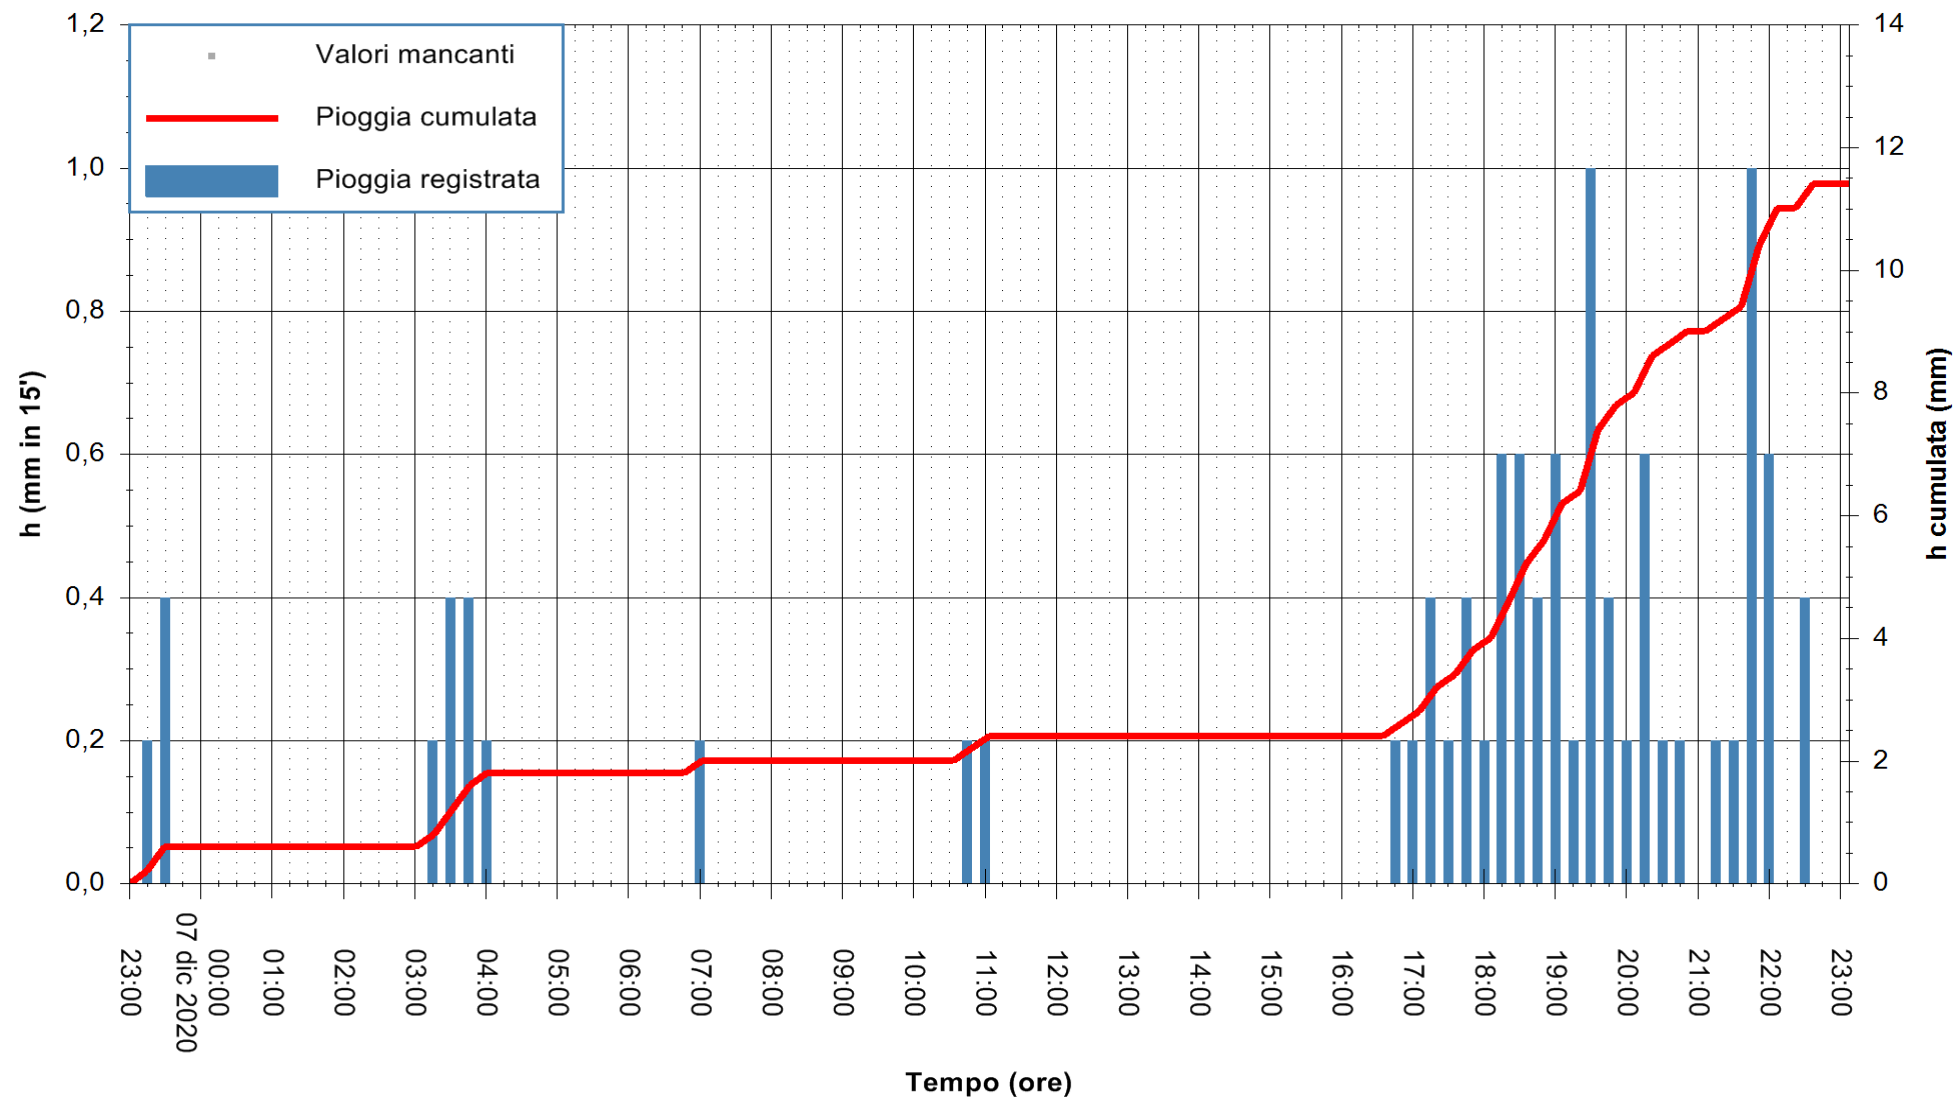

Stazione pluviometrica DORGALI MONTE TULUI  
Area MONTE TULUI  
Pioggia registrata nelle ultime 24 ore  
Estrazione dati delle ore 23:26 del 07/12/2020  
Ultimo dato disponibile: 07/12/2020 alle 23:00

ARPAS  
F.to il Dirigente Responsabile  
Dott. Giuseppe Bianco

REGIONE AUTONOMA DE SARDIGNA  
REGIONE AUTONOMA DELLA SARDEGNA

Stazione pluviometrica CARBONIA C.RA FLUMENTEPIDO  
Area FLUMETEPIDO

Pioggia registrata nelle ultime 24 ore  
Estrazione dati delle ore 23:26 del 07/12/2020  
Ultimo dato disponibile: 07/12/2020 alle 23:00

ARPAS  
F.to il Dirigente Responsabile  
Dott. Giuseppe Bianco

REGIONE AUTÒNOMA DE SARDIGNA  
REGIONE AUTONOMA DELLA SARDEGNA

Stazione pluviometrica SINISCOLA RF  
Area SU PRANU  
Pioggia registrata nelle ultime 24 ore  
Estrazione dati delle ore 23:26 del 07/12/2020  
Ultimo dato disponibile: 07/12/2020 alle 23:00

ARPAS  
F.to il Dirigente Responsabile  
Dott. Giuseppe Bianco

REGIONE AUTÒNOMA DE SARDIGNA  
REGIONE AUTONOMA DELLA SARDEGNA

Stazione pluviometrica ORISTANO RF  
Area TORRE GRANDE  
Pioggia registrata nelle ultime 24 ore  
Estrazione dati delle ore 23:26 del 07/12/2020  
Ultimo dato disponibile: 07/12/2020 alle 23:00