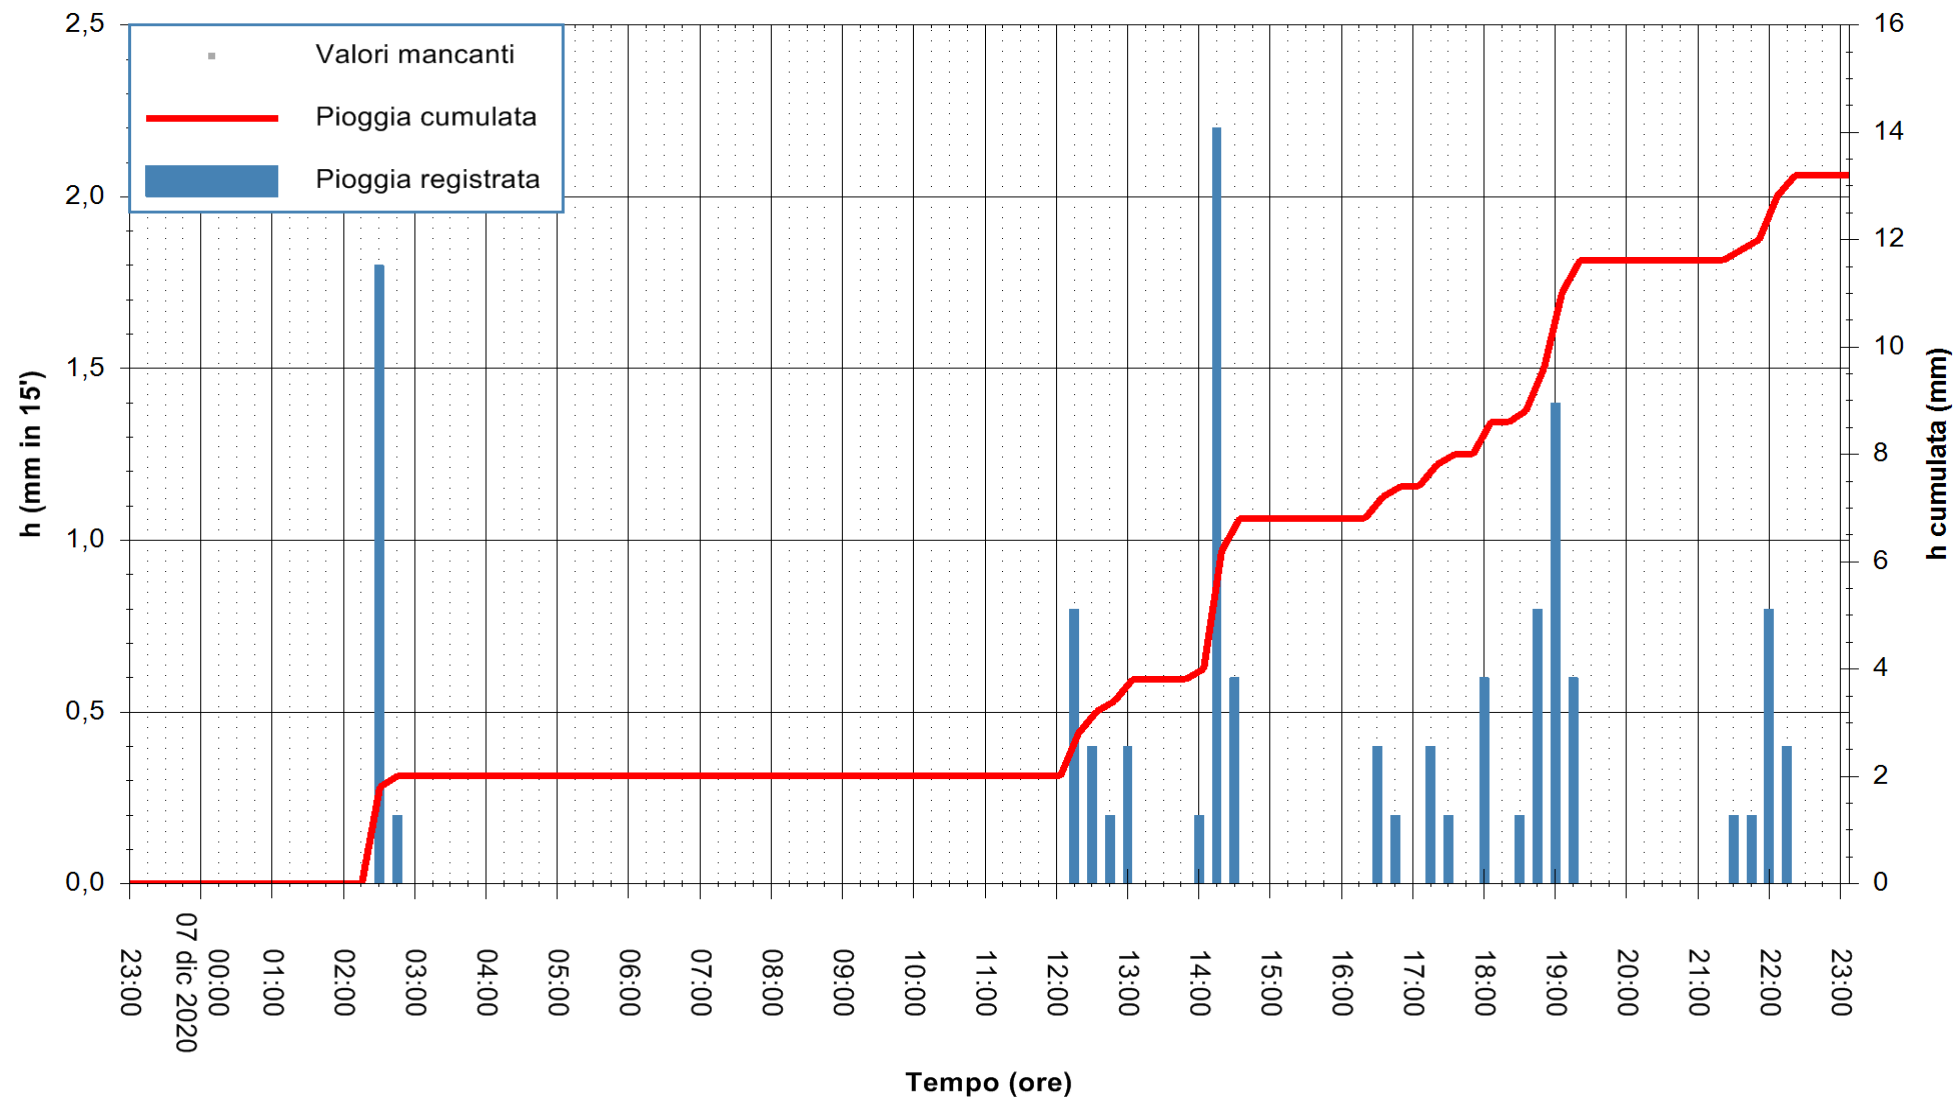

Stazione pluviometrica DORGALI MONTE TULUI  
Area MONTE TULUI  
Pioggia registrata nelle ultime 24 ore  
Estrazione dati delle ore 23:26 del 07/12/2020  
Ultimo dato disponibile: 07/12/2020 alle 23:00

ARPAS  
F.to il Dirigente Responsabile  
Dott. Giuseppe Bianco

REGIONE AUTÒNOMA DE SARDIGNA  
REGIONE AUTONOMA DELLA SARDEGNA

Stazione pluviometrica SINISCOLA RF  
Area SU PRANU  
Pioggia registrata nelle ultime 24 ore  
Estrazione dati delle ore 23:26 del 07/12/2020  
Ultimo dato disponibile: 07/12/2020 alle 23:00

ARPAS  
F.to il Dirigente Responsabile  
Dott. Giuseppe Bianco

REGIONE AUTÒNOMA DE SARDIGNA  
REGIONE AUTONOMA DELLA SARDEGNA

Stazione pluviometrica ORISTANO RF  
Area TORRE GRANDE  
Pioggia registrata nelle ultime 24 ore  
Estrazione dati delle ore 23:26 del 07/12/2020  
Ultimo dato disponibile: 07/12/2020 alle 23:00