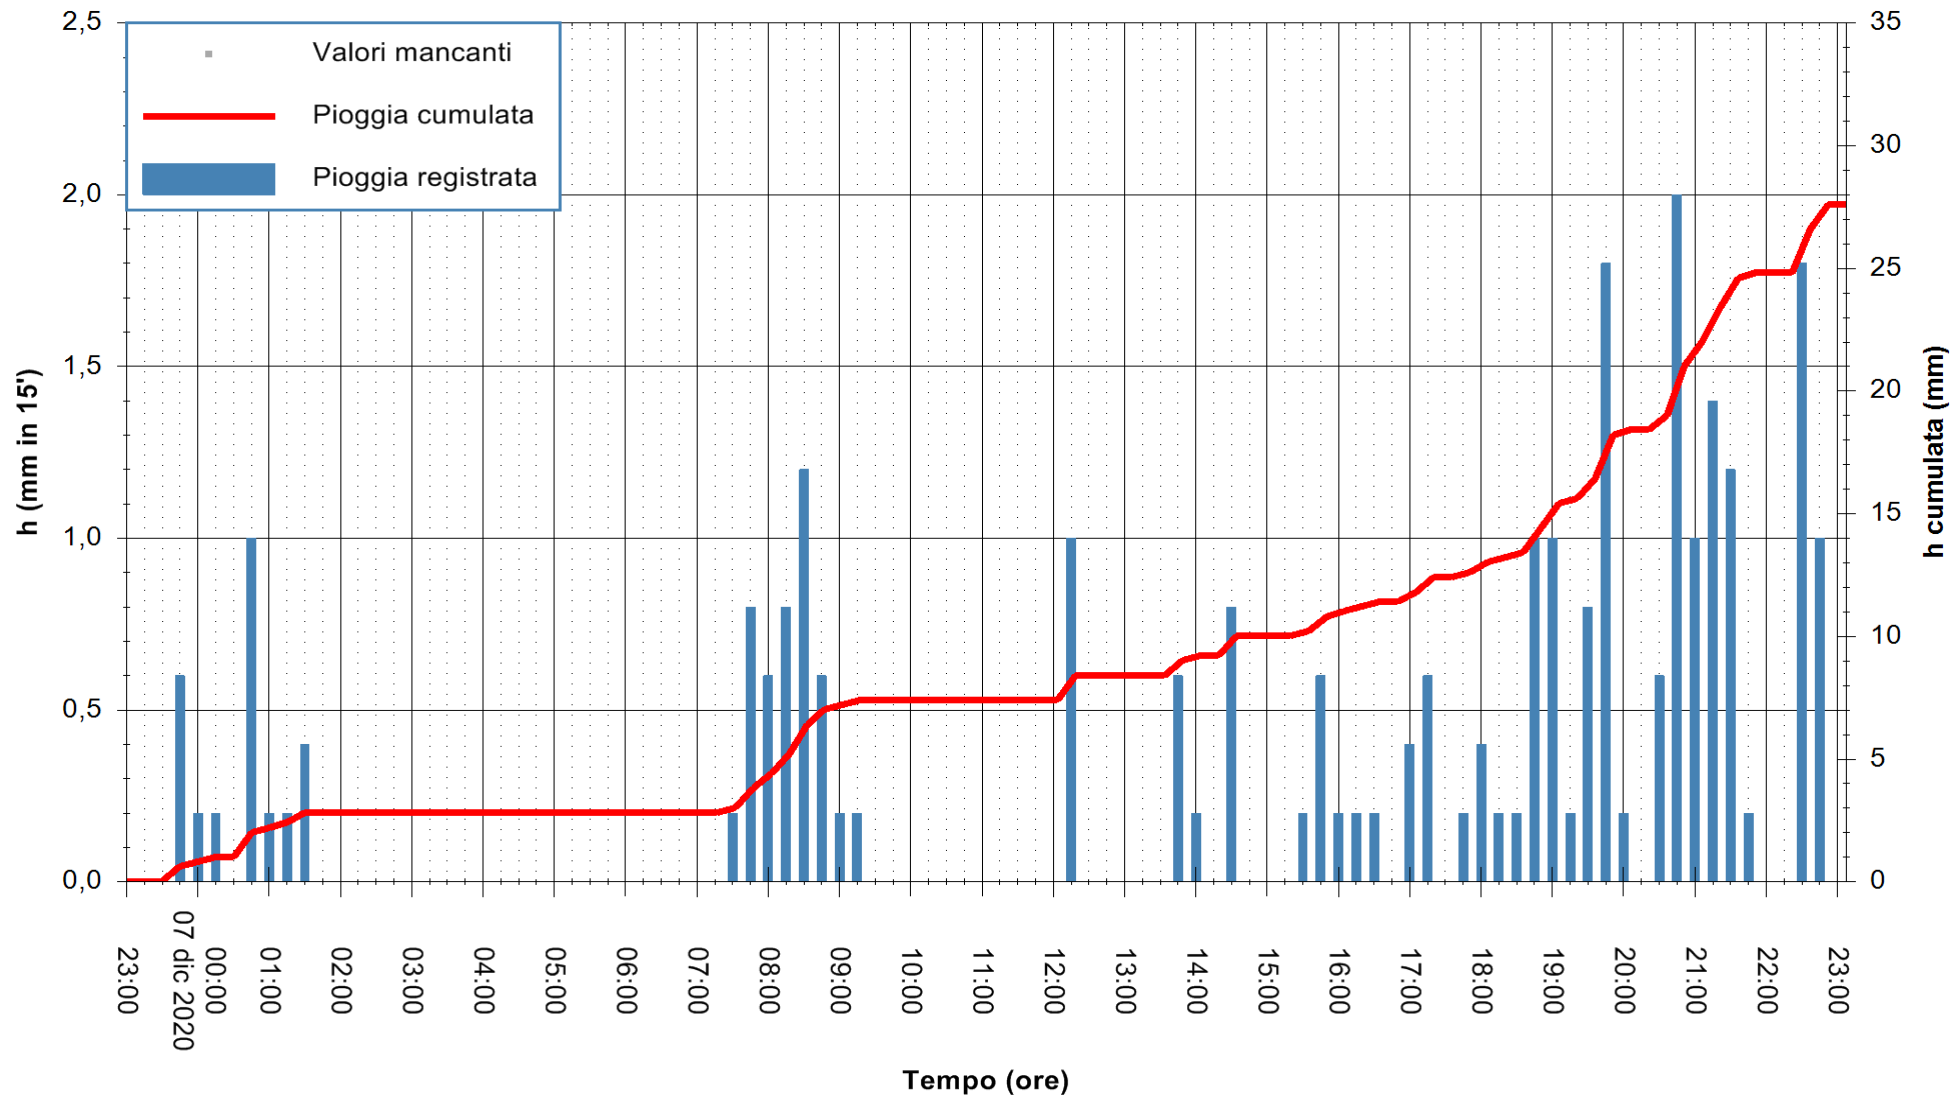

Stazione pluviometrica DORGALI MONTE TULUI  
Area MONTE TULUI  
Pioggia registrata nelle ultime 24 ore  
Estrazione dati delle ore 23:26 del 07/12/2020  
Ultimo dato disponibile: 07/12/2020 alle 23:00

ARPAS  
F.to il Dirigente Responsabile  
Dott. Giuseppe Bianco

REGIONE AUTONOMA DE SARDIGNA  
REGIONE AUTONOMA DELLA SARDEGNA

Stazione pluviometrica FLUMINI MANNU A FURTEI  
Area PONTE SUL F.MANNU  
Pioggia registrata nelle ultime 24 ore  
Estrazione dati delle ore 23:26 del 07/12/2020  
Ultimo dato disponibile: 07/12/2020 alle 23:00

ARPAS  
F.to il Dirigente Responsabile  
Dott. Giuseppe Bianco

REGIONE AUTONOMA DE SARDIGNA  
REGIONE AUTONOMA DELLA SARDEGNA

Stazione pluviometrica CARBONIA C.RA FLUMENTEPIDO  
Area FLUMETEPIDO

Pioggia registrata nelle ultime 24 ore  
Estrazione dati delle ore 23:26 del 07/12/2020  
Ultimo dato disponibile: 07/12/2020 alle 23:00

ARPAS  
F.to il Dirigente Responsabile  
Dott. Giuseppe Bianco

REGIONE AUTÒNOMA DE SARDIGNA  
REGIONE AUTONOMA DELLA SARDEGNA

Stazione pluviometrica ORISTANO RF  
Area TORRE GRANDE  
Pioggia registrata nelle ultime 24 ore  
Estrazione dati delle ore 23:26 del 07/12/2020  
Ultimo dato disponibile: 07/12/2020 alle 23:00