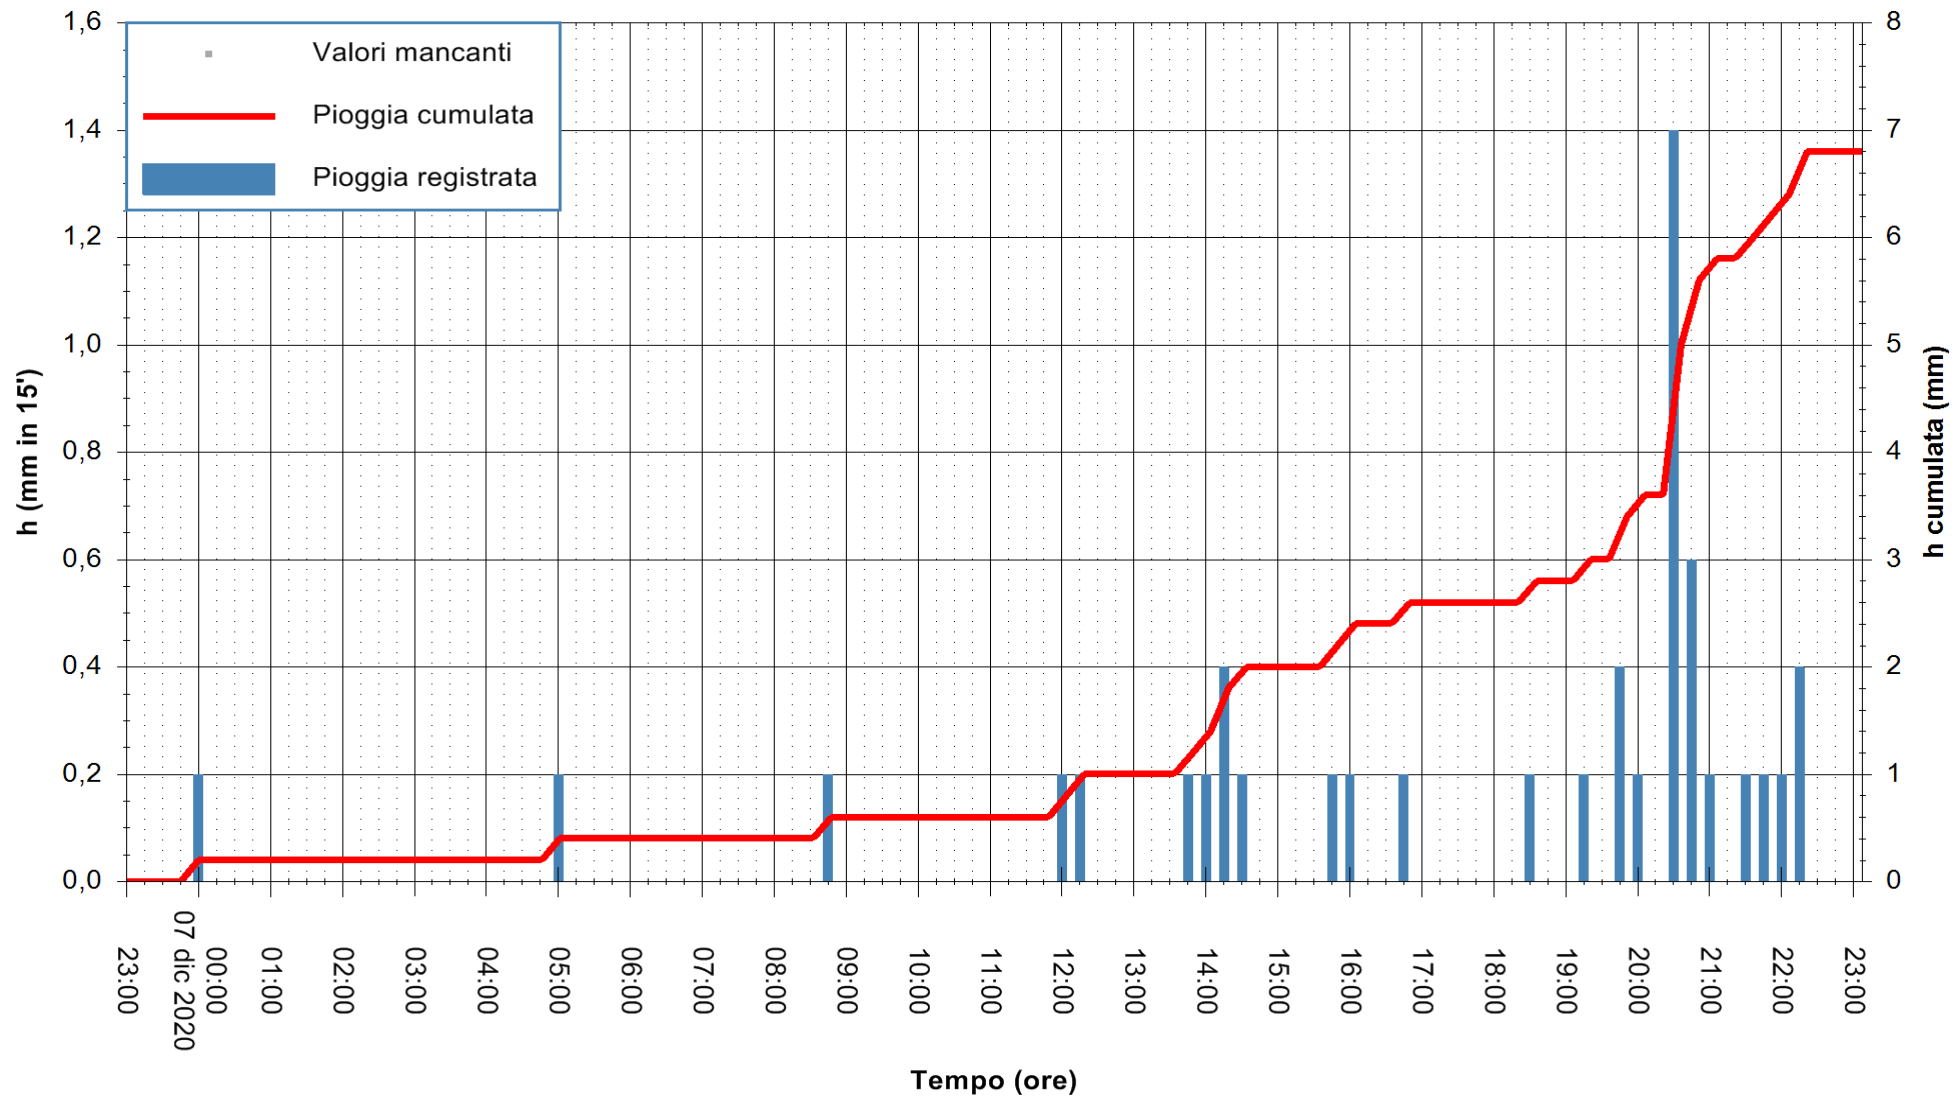

Stazione pluviometrica DORGALI MONTE TULUI  
Area MONTE TULUI  
Pioggia registrata nelle ultime 24 ore  
Estrazione dati delle ore 23:26 del 07/12/2020  
Ultimo dato disponibile: 07/12/2020 alle 23:00

ARPAS  
F.to il Dirigente Responsabile  
Dott. Giuseppe Bianco

REGIONE AUTONOMA DE SARDIGNA  
REGIONE AUTONOMA DELLA SARDEGNA

Stazione pluviometrica FLUMINI MANNU A FURTEI  
Area PONTE SUL F.MANNU  
Pioggia registrata nelle ultime 24 ore  
Estrazione dati delle ore 23:26 del 07/12/2020  
Ultimo dato disponibile: 07/12/2020 alle 23:00

ARPAS  
F.to il Dirigente Responsabile  
Dott. Giuseppe Bianco

REGIONE AUTONOMA DE SARDIGNA  
REGIONE AUTONOMA DELLA SARDEGNA

Stazione pluviometrica CARBONIA C.RA FLUMENTEPIDO  
Area FLUMETEPIDO

Pioggia registrata nelle ultime 24 ore  
Estrazione dati delle ore 23:26 del 07/12/2020  
Ultimo dato disponibile: 07/12/2020 alle 23:00

ARPAS  
F.to il Dirigente Responsabile  
Dott. Giuseppe Bianco

REGIONE AUTÒNOMA DE SARDIGNA  
REGIONE AUTONOMA DELLA SARDEGNA

Stazione pluviometrica ORISTANO RF  
Area TORRE GRANDE  
Pioggia registrata nelle ultime 24 ore  
Estrazione dati delle ore 23:26 del 07/12/2020  
Ultimo dato disponibile: 07/12/2020 alle 23:00