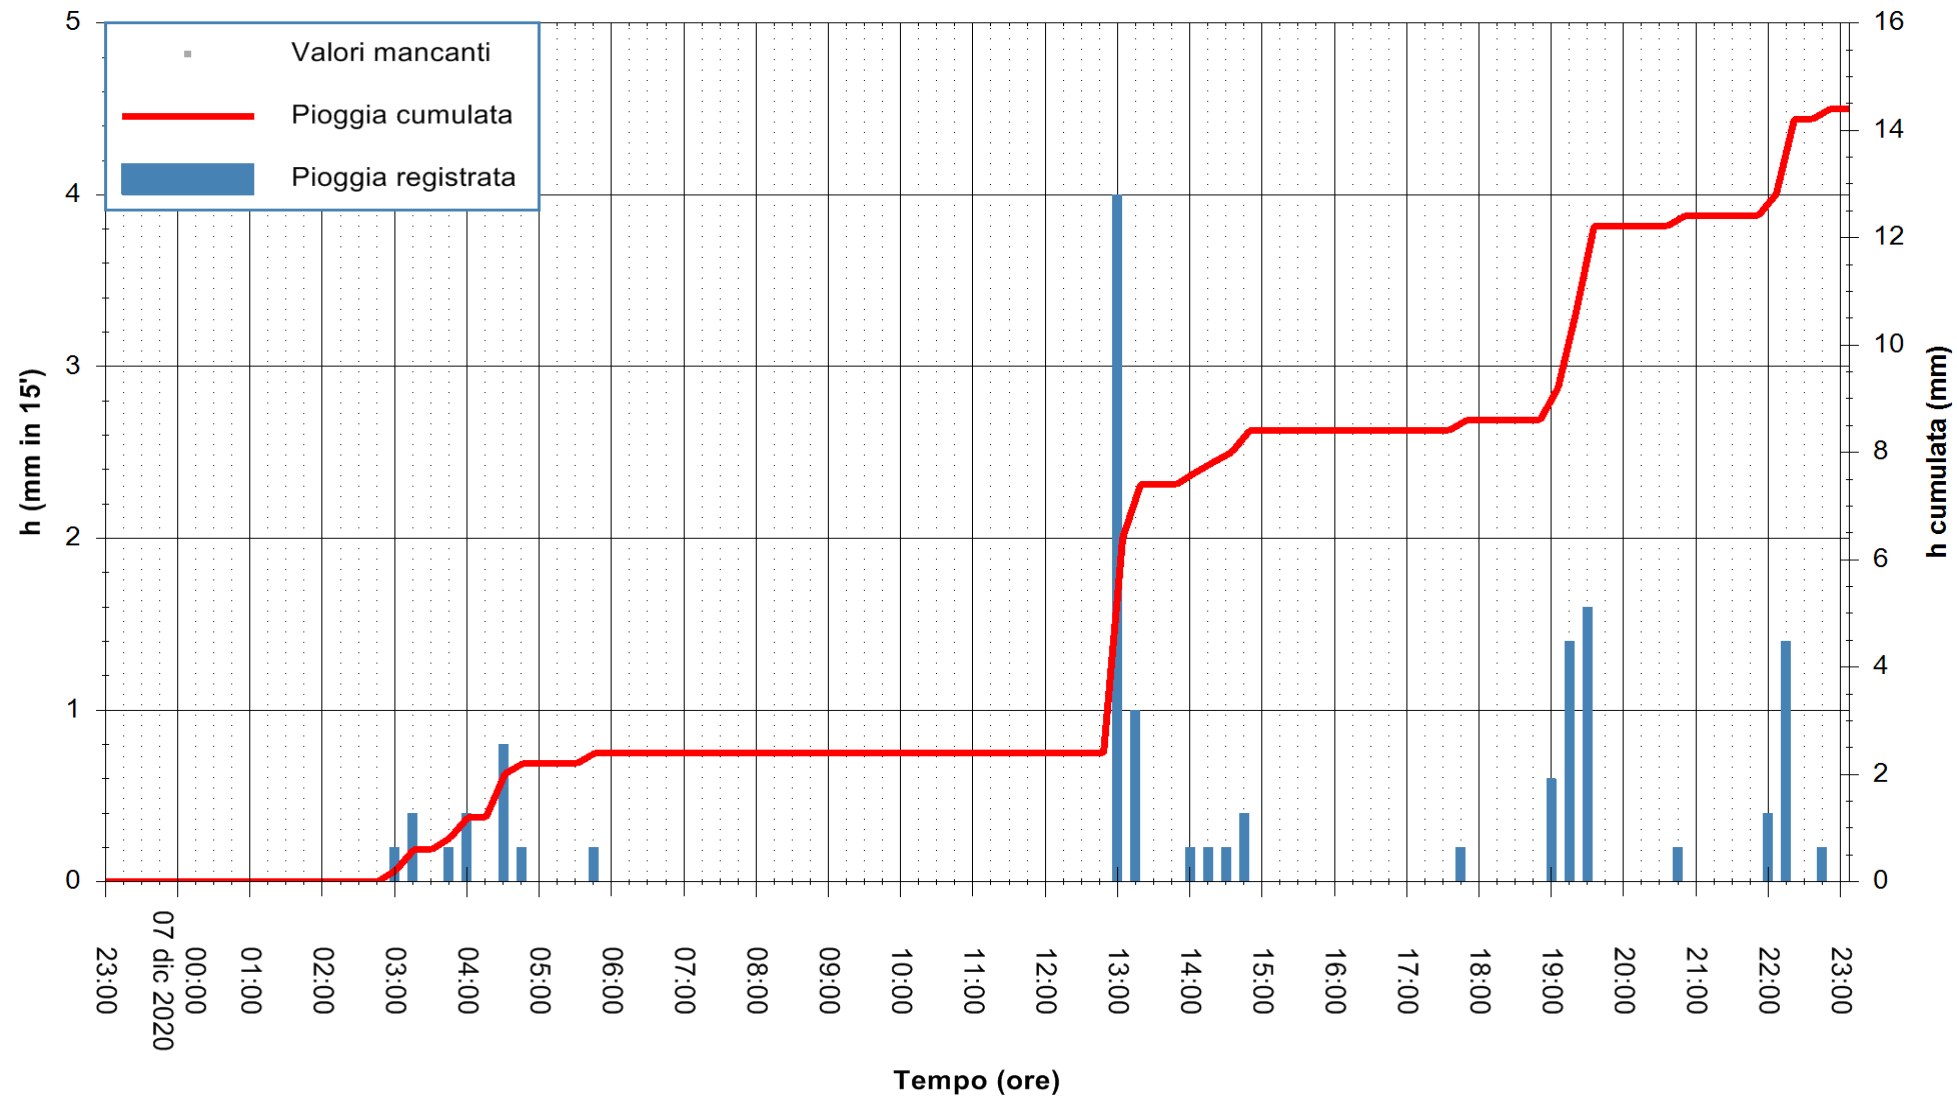

Stazione pluviometrica DORGALI MONTE TULUI  
Area MONTE TULUI  
Pioggia registrata nelle ultime 24 ore  
Estrazione dati delle ore 23:26 del 07/12/2020  
Ultimo dato disponibile: 07/12/2020 alle 23:00

ARPAS  
F.to il Dirigente Responsabile  
Dott. Giuseppe Bianco

REGIONE AUTONOMA DE SARDIGNA  
REGIONE AUTONOMA DELLA SARDEGNA

Stazione pluviometrica CARBONIA C.RA FLUMENTEPIDO  
Area FLUMETEPIDO

Pioggia registrata nelle ultime 24 ore  
Estrazione dati delle ore 23:26 del 07/12/2020  
Ultimo dato disponibile: 07/12/2020 alle 23:00

ARPAS  
F.to il Dirigente Responsabile  
Dott. Giuseppe Bianco

REGIONE AUTÒNOMA DE SARDIGNA  
REGIONE AUTONOMA DELLA SARDEGNA

Stazione pluviometrica SINISCOLA RF  
Area SU PRANU  
Pioggia registrata nelle ultime 24 ore  
Estrazione dati delle ore 23:26 del 07/12/2020  
Ultimo dato disponibile: 07/12/2020 alle 23:00

ARPAS  
F.to il Dirigente Responsabile  
Dott. Giuseppe Bianco

REGIONE AUTÒNOMA DE SARDIGNA  
REGIONE AUTONOMA DELLA SARDEGNA

Stazione pluviometrica ORISTANO RF  
Area TORRE GRANDE  
Pioggia registrata nelle ultime 24 ore  
Estrazione dati delle ore 23:26 del 07/12/2020  
Ultimo dato disponibile: 07/12/2020 alle 23:00