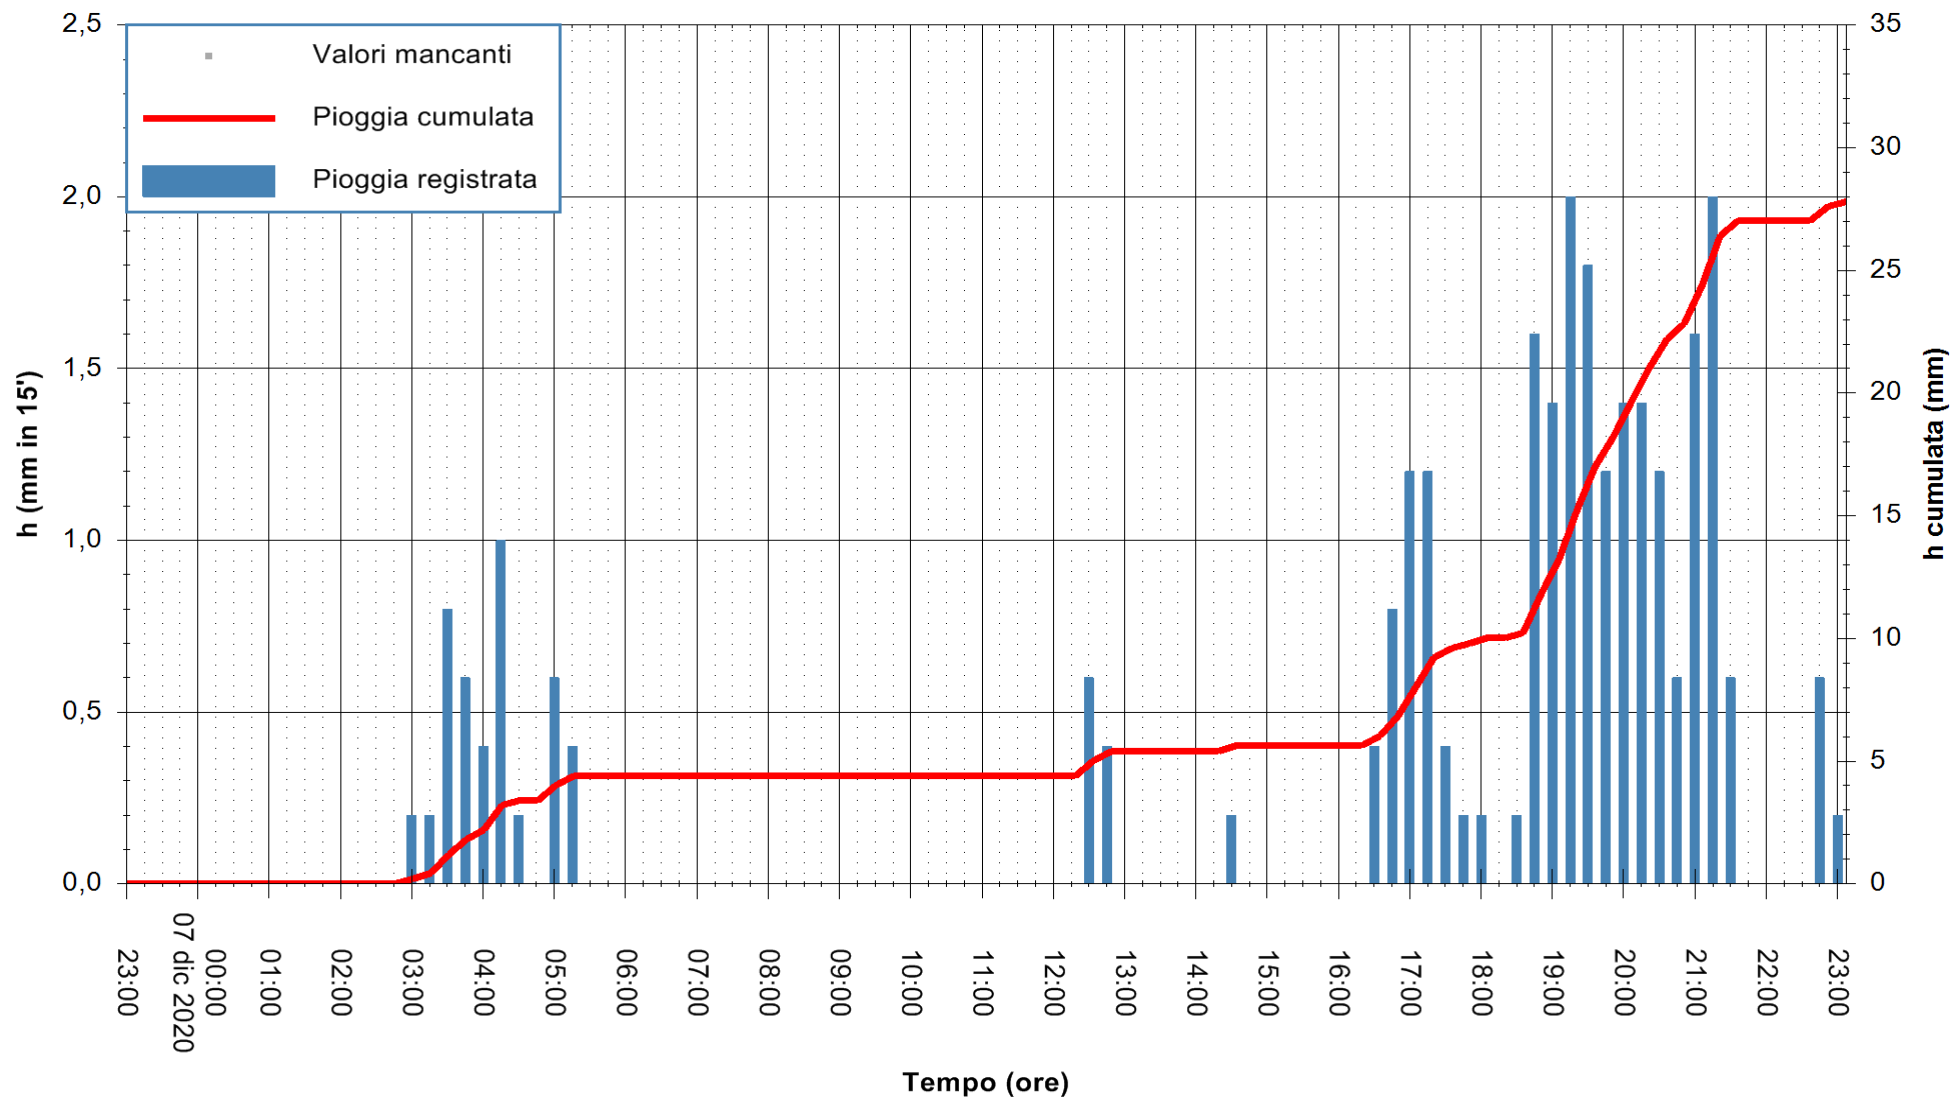

Stazione pluviometrica DORGALI MONTE TULUI  
Area MONTE TULUI  
Pioggia registrata nelle ultime 24 ore  
Estrazione dati delle ore 23:26 del 07/12/2020  
Ultimo dato disponibile: 07/12/2020 alle 23:00

ARPAS  
F.to il Dirigente Responsabile  
Dott. Giuseppe Bianco

REGIONE AUTONOMA DE SARDIGNA  
REGIONE AUTONOMA DELLA SARDEGNA

Stazione pluviometrica CARBONIA C.RA FLUMENTEPIDO  
Area FLUMETEPIDO

Pioggia registrata nelle ultime 24 ore  
Estrazione dati delle ore 23:26 del 07/12/2020  
Ultimo dato disponibile: 07/12/2020 alle 23:00

ARPAS  
F.to il Dirigente Responsabile  
Dott. Giuseppe Bianco

REGIONE AUTÒNOMA DE SARDIGNA  
REGIONE AUTONOMA DELLA SARDEGNA

Stazione pluviometrica SINISCOLA RF  
Area SU PRANU  
Pioggia registrata nelle ultime 24 ore  
Estrazione dati delle ore 23:26 del 07/12/2020  
Ultimo dato disponibile: 07/12/2020 alle 23:00

ARPAS  
F.to il Dirigente Responsabile  
Dott. Giuseppe Bianco

REGIONE AUTÒNOMA DE SARDIGNA  
REGIONE AUTONOMA DELLA SARDEGNA

Stazione pluviometrica ORISTANO RF  
Area TORRE GRANDE  
Pioggia registrata nelle ultime 24 ore  
Estrazione dati delle ore 23:26 del 07/12/2020  
Ultimo dato disponibile: 07/12/2020 alle 23:00