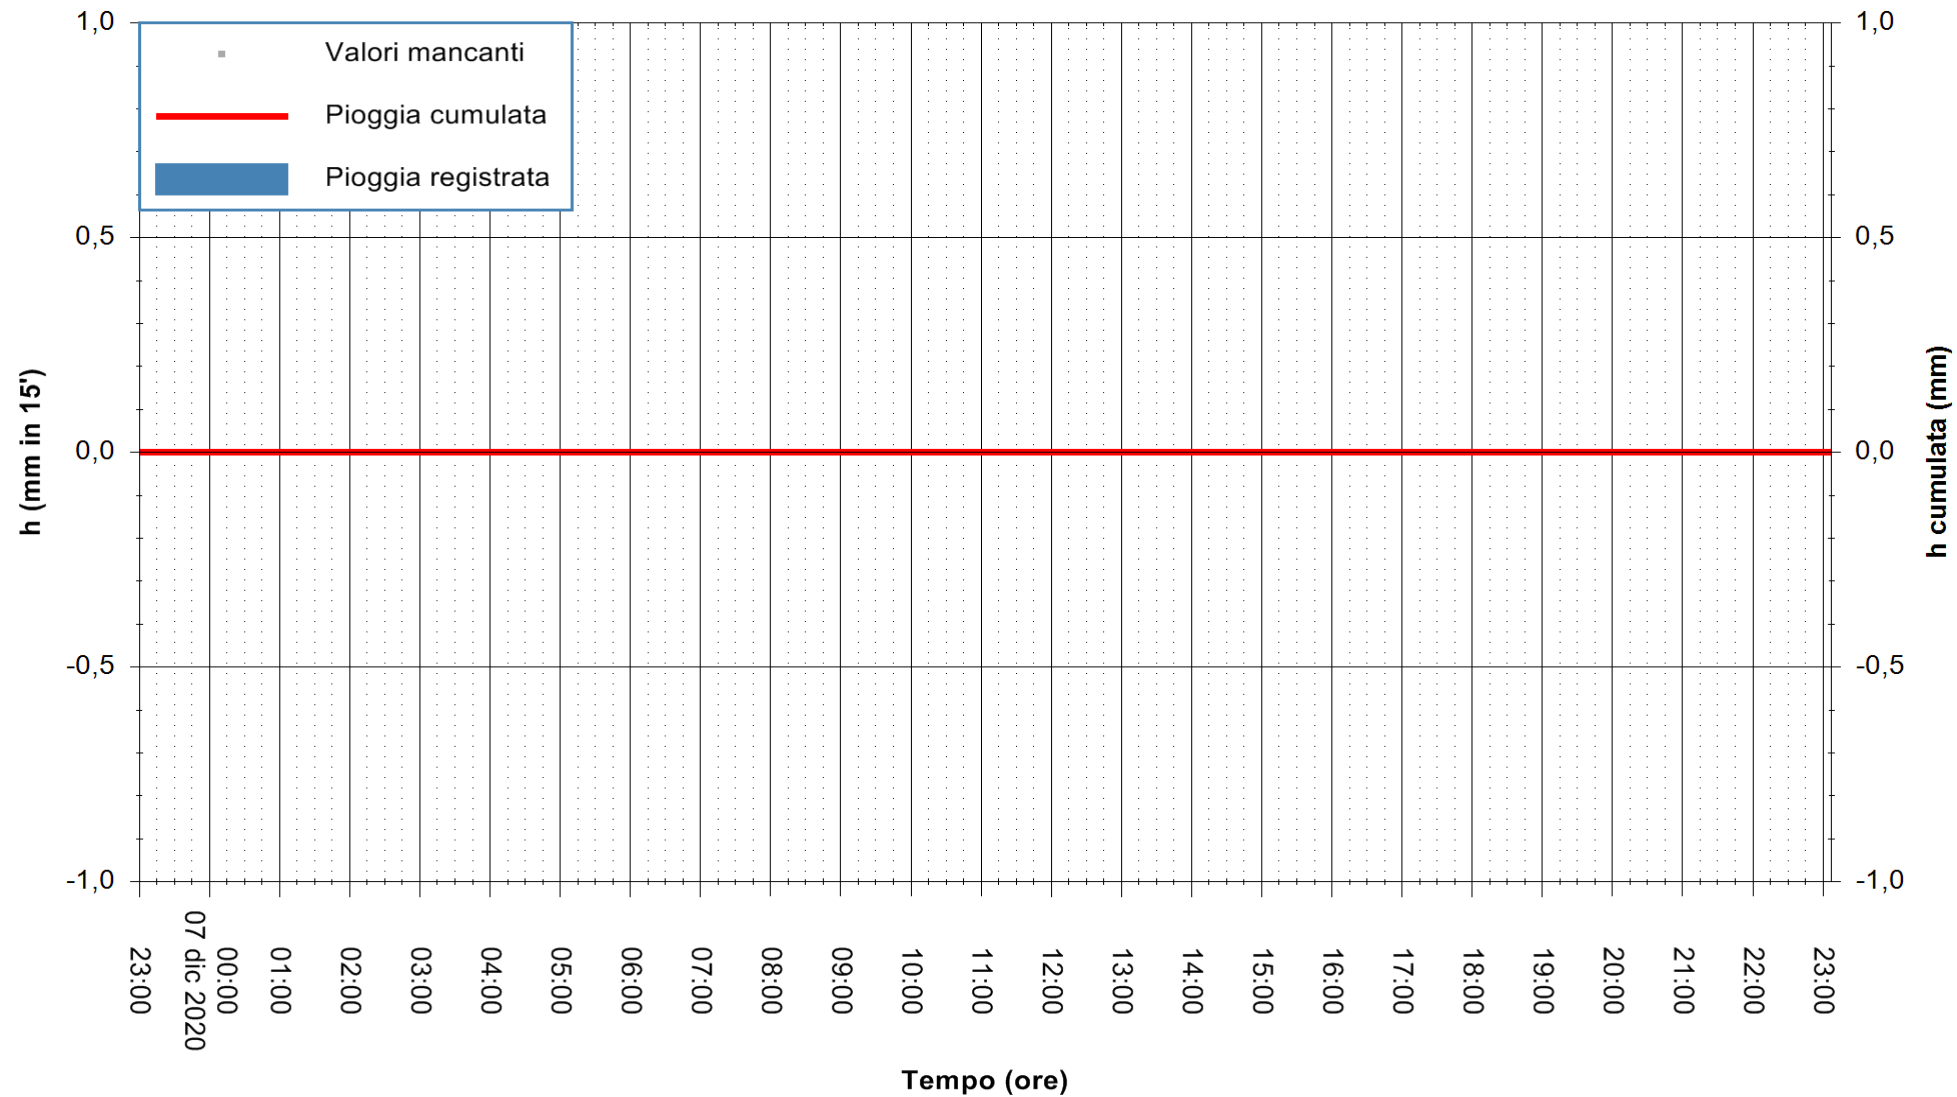

Stazione pluviometrica DORGALI MONTE TULUI  
Area MONTE TULUI  
Pioggia registrata nelle ultime 24 ore  
Estrazione dati delle ore 23:26 del 07/12/2020  
Ultimo dato disponibile: 07/12/2020 alle 23:00

ARPAS  
F.to il Dirigente Responsabile  
Dott. Giuseppe Bianco

REGIONE AUTONOMA DE SARDIGNA  
REGIONE AUTONOMA DELLA SARDEGNA

Stazione pluviometrica CARBONIA C.RA FLUMENTEPIDO  
Area FLUMETEPIDO

Pioggia registrata nelle ultime 24 ore  
Estrazione dati delle ore 23:26 del 07/12/2020  
Ultimo dato disponibile: 07/12/2020 alle 23:00

ARPAS  
F.to il Dirigente Responsabile  
Dott. Giuseppe Bianco

REGIONE AUTÒNOMA DE SARDIGNA  
REGIONE AUTONOMA DELLA SARDEGNA

Stazione pluviometrica SINISCOLA RF  
Area SU PRANU  
Pioggia registrata nelle ultime 24 ore  
Estrazione dati delle ore 23:26 del 07/12/2020  
Ultimo dato disponibile: 07/12/2020 alle 23:00

ARPAS  
F.to il Dirigente Responsabile  
Dott. Giuseppe Bianco

REGIONE AUTÒNOMA DE SARDIGNA  
REGIONE AUTONOMA DELLA SARDEGNA

Stazione pluviometrica ORISTANO RF  
Area TORRE GRANDE  
Pioggia registrata nelle ultime 24 ore  
Estrazione dati delle ore 23:26 del 07/12/2020  
Ultimo dato disponibile: 07/12/2020 alle 23:00