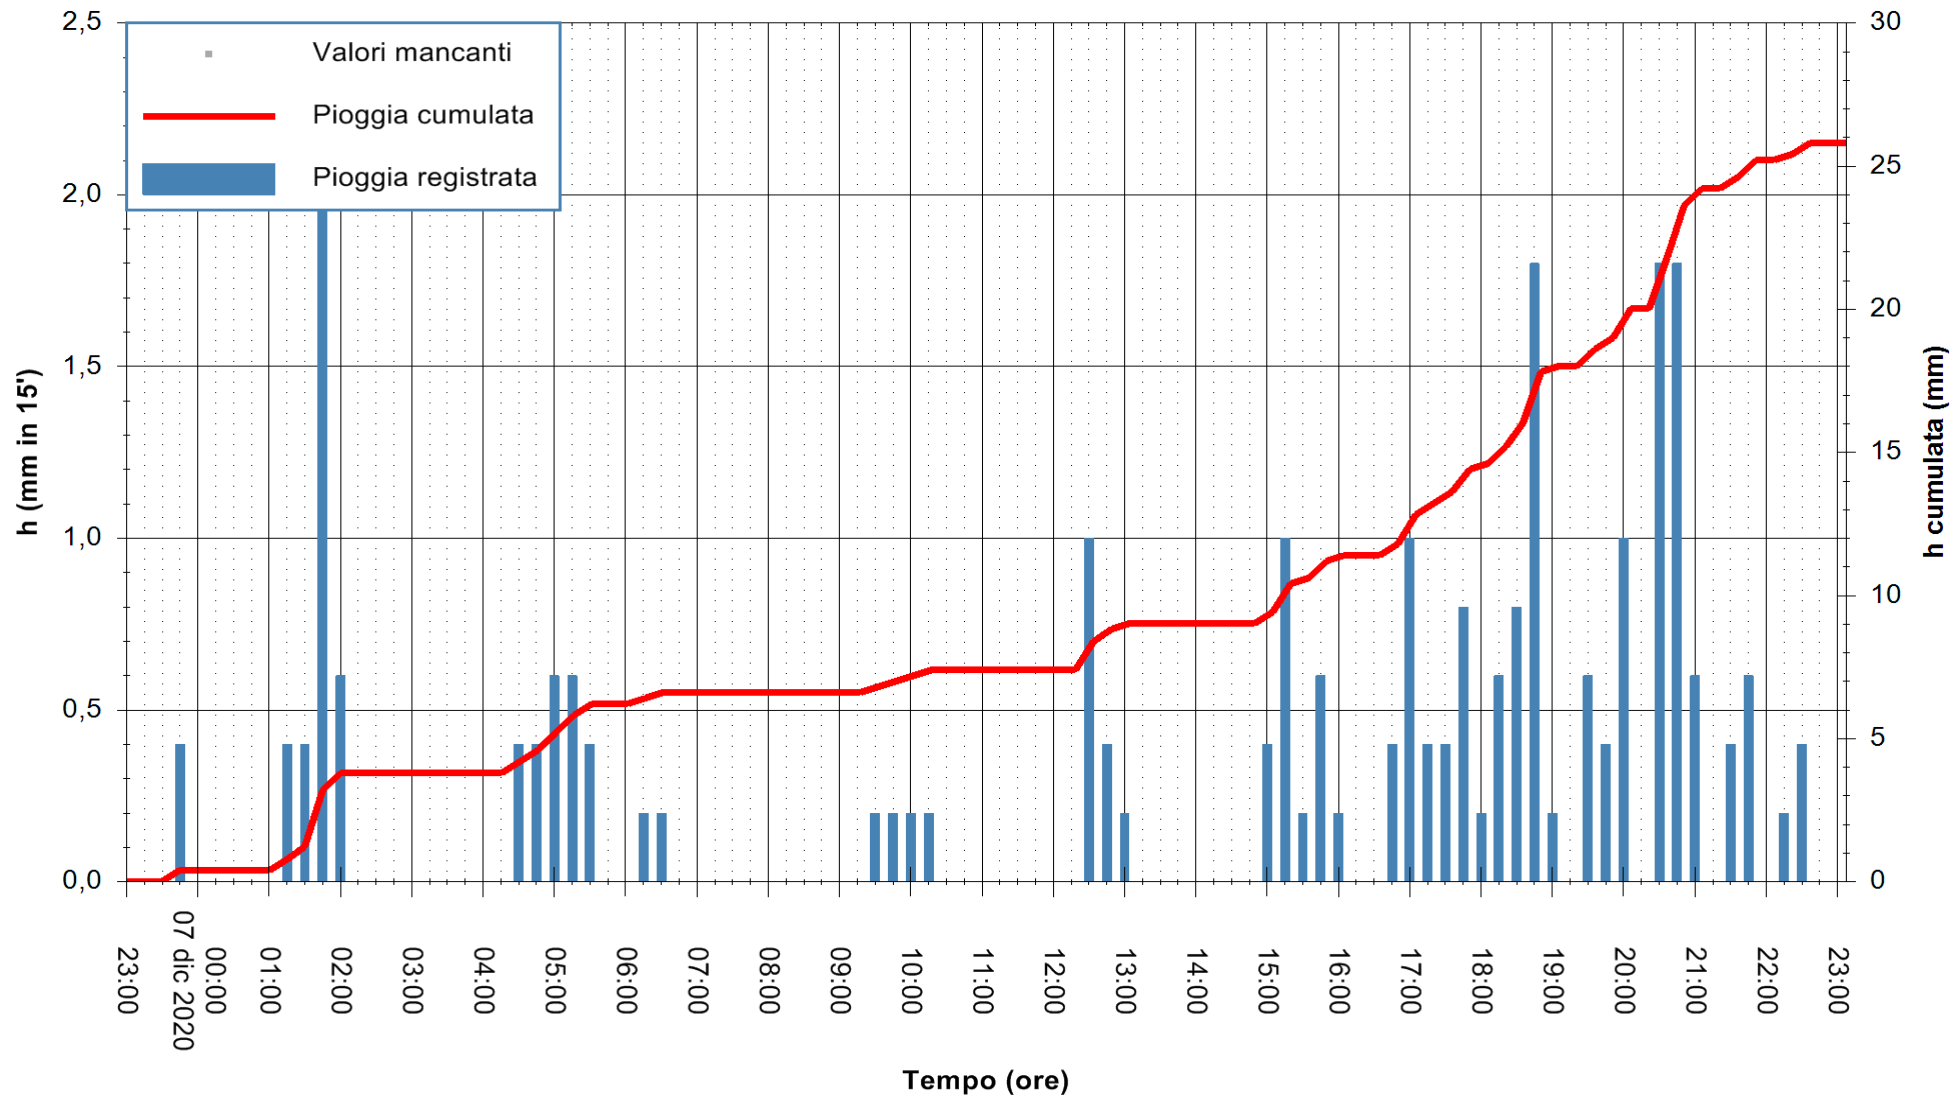

Stazione pluviometrica DORGALI MONTE TULUI  
Area MONTE TULUI  
Pioggia registrata nelle ultime 24 ore  
Estrazione dati delle ore 23:26 del 07/12/2020  
Ultimo dato disponibile: 07/12/2020 alle 23:00

ARPAS  
F.to il Dirigente Responsabile  
Dott. Giuseppe Bianco

REGIONE AUTONOMA DE SARDIGNA  
REGIONE AUTONOMA DELLA SARDEGNA

Stazione pluviometrica CARBONIA C.RA FLUMENTEPIDO  
Area FLUMETEPIDO

Pioggia registrata nelle ultime 24 ore  
Estrazione dati delle ore 23:26 del 07/12/2020  
Ultimo dato disponibile: 07/12/2020 alle 23:00

ARPAS  
F.to il Dirigente Responsabile  
Dott. Giuseppe Bianco

REGIONE AUTÒNOMA DE SARDIGNA  
REGIONE AUTONOMA DELLA SARDEGNA

Stazione pluviometrica SINISCOLA RF  
Area SU PRANU  
Pioggia registrata nelle ultime 24 ore  
Estrazione dati delle ore 23:26 del 07/12/2020  
Ultimo dato disponibile: 07/12/2020 alle 23:00

ARPAS  
F.to il Dirigente Responsabile  
Dott. Giuseppe Bianco

REGIONE AUTÒNOMA DE SARDIGNA  
REGIONE AUTONOMA DELLA SARDEGNA

Stazione pluviometrica ORISTANO RF  
Area TORRE GRANDE  
Pioggia registrata nelle ultime 24 ore  
Estrazione dati delle ore 23:26 del 07/12/2020  
Ultimo dato disponibile: 07/12/2020 alle 23:00