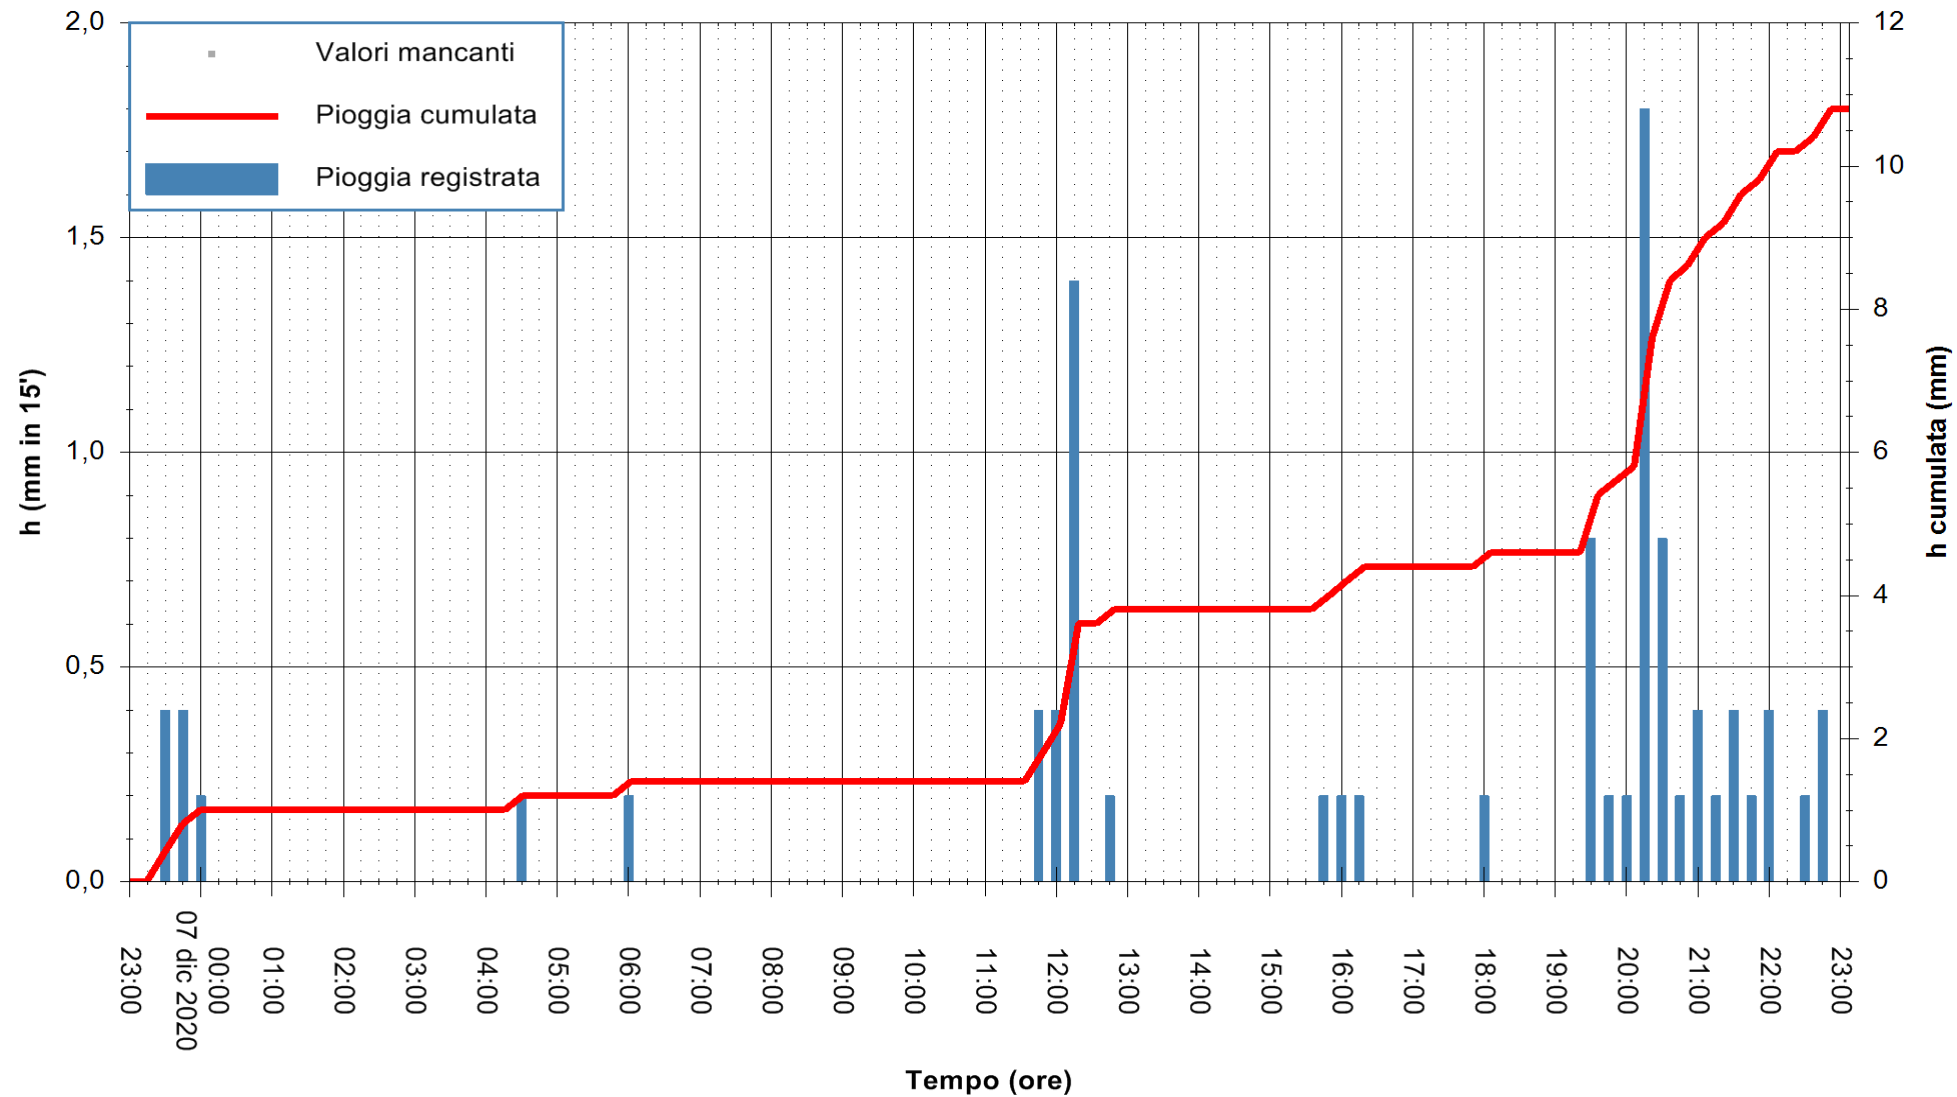

Stazione pluviometrica DORGALI MONTE TULUI  
Area MONTE TULUI  
Pioggia registrata nelle ultime 24 ore  
Estrazione dati delle ore 23:26 del 07/12/2020  
Ultimo dato disponibile: 07/12/2020 alle 23:00

ARPAS  
F.to il Dirigente Responsabile  
Dott. Giuseppe Bianco

REGIONE AUTONOMA DE SARDIGNA  
REGIONE AUTONOMA DELLA SARDEGNA

Stazione pluviometrica FLUMINI MANNU A FURTEI  
Area PONTE SUL F.MANNU  
Pioggia registrata nelle ultime 24 ore  
Estrazione dati delle ore 23:26 del 07/12/2020  
Ultimo dato disponibile: 07/12/2020 alle 23:00

ARPAS  
F.to il Dirigente Responsabile  
Dott. Giuseppe Bianco

REGIONE AUTONOMA DE SARDIGNA  
REGIONE AUTONOMA DELLA SARDEGNA

Stazione pluviometrica CARBONIA C.RA FLUMENTEPIDO  
Area FLUMETEPIDO

Pioggia registrata nelle ultime 24 ore  
Estrazione dati delle ore 23:26 del 07/12/2020  
Ultimo dato disponibile: 07/12/2020 alle 23:00

ARPAS  
F.to il Dirigente Responsabile  
Dott. Giuseppe Bianco

REGIONE AUTÒNOMA DE SARDIGNA  
REGIONE AUTONOMA DELLA SARDEGNA

Stazione pluviometrica ORISTANO RF  
Area TORRE GRANDE  
Pioggia registrata nelle ultime 24 ore  
Estrazione dati delle ore 23:26 del 07/12/2020  
Ultimo dato disponibile: 07/12/2020 alle 23:00