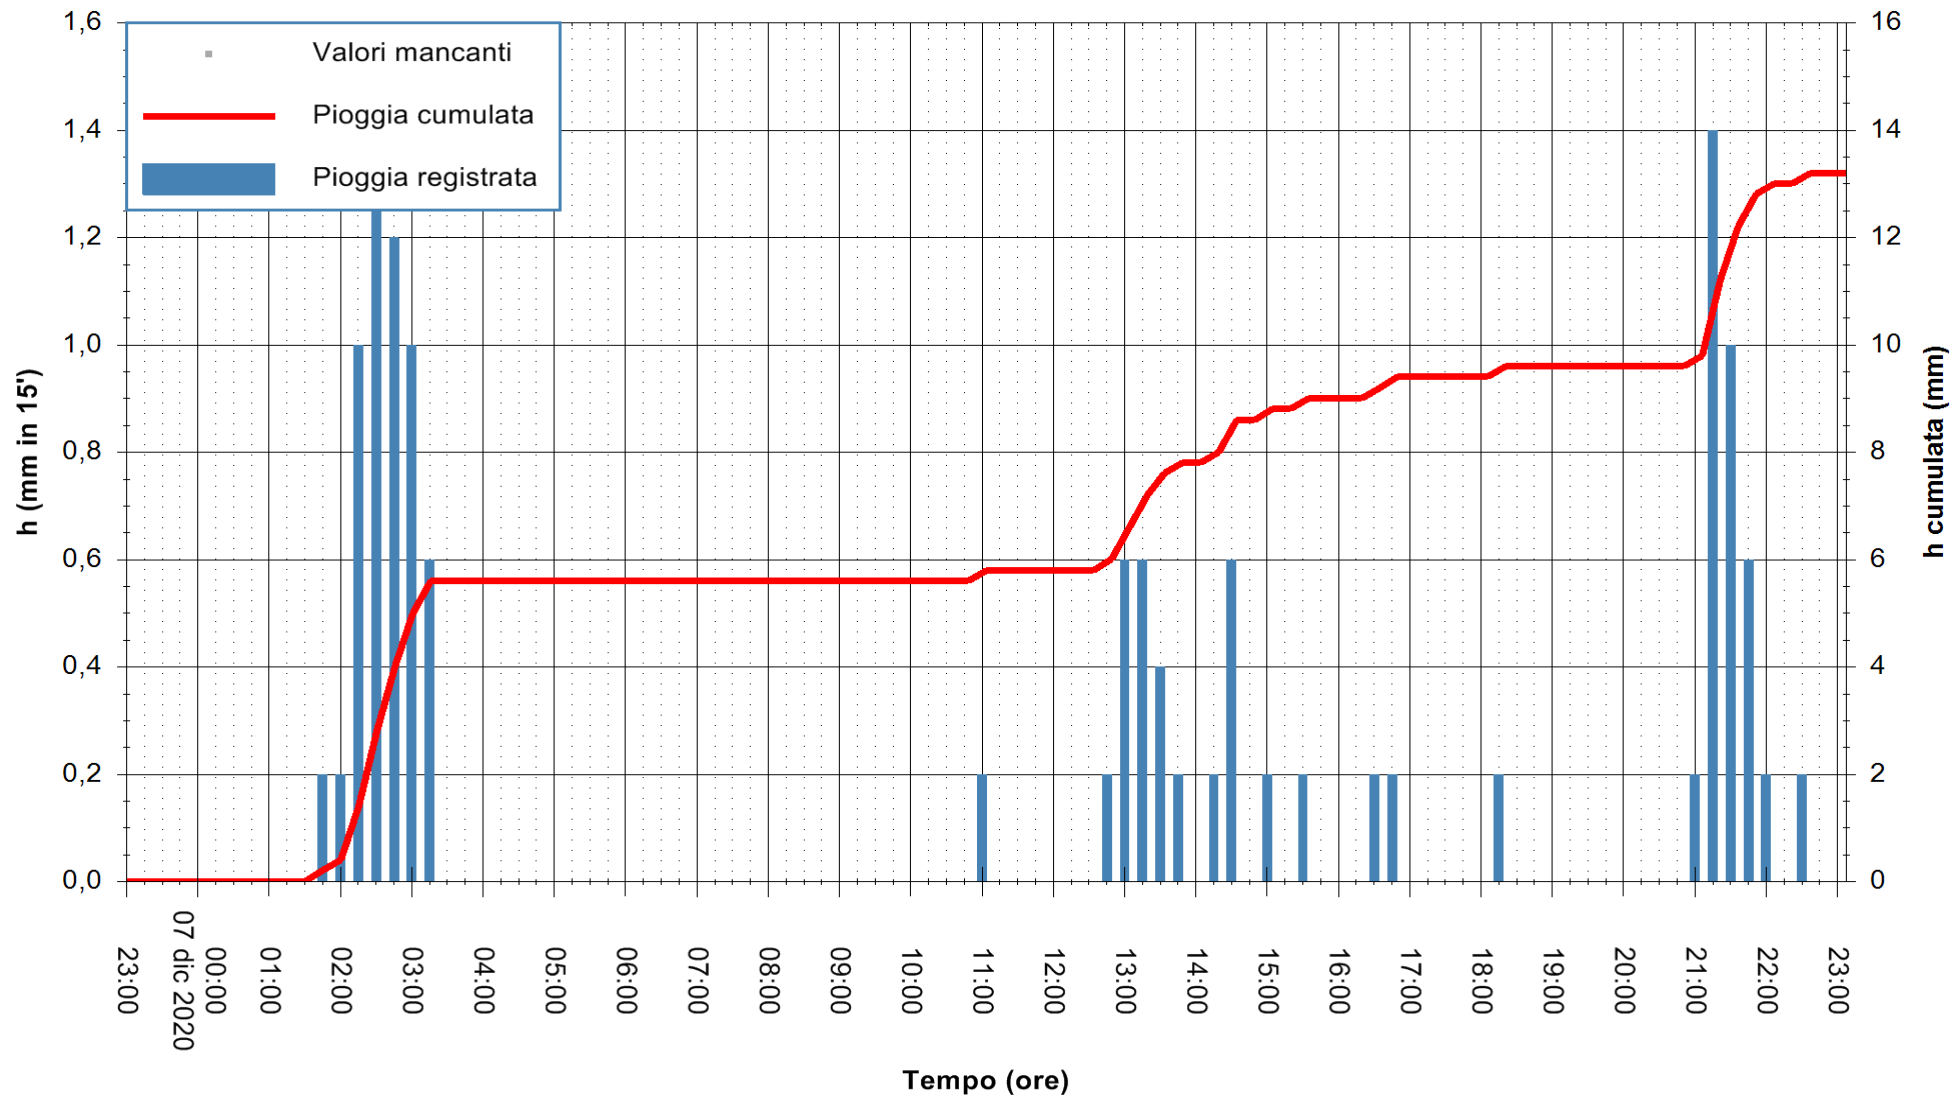

Stazione pluviometrica DORGALI MONTE TULUI  
Area MONTE TULUI  
Pioggia registrata nelle ultime 24 ore  
Estrazione dati delle ore 23:26 del 07/12/2020  
Ultimo dato disponibile: 07/12/2020 alle 23:00

ARPAS  
F.to il Dirigente Responsabile  
Dott. Giuseppe Bianco

REGIONE AUTONOMA DE SARDIGNA  
REGIONE AUTONOMA DELLA SARDEGNA

Stazione pluviometrica OROSEI RF  
Area SERBATOIO IDRICO  
Pioggia registrata nelle ultime 24 ore  
Estrazione dati delle ore 23:26 del 07/12/2020  
Ultimo dato disponibile: 07/12/2020 alle 23:00

ARPAS  
F.to il Dirigente Responsabile  
Dott. Giuseppe Bianco

REGIONE AUTONOMA DE SARDIGNA  
REGIONE AUTONOMA DELLA SARDEGNA

Stazione pluviometrica CARBONIA C.RA FLUMENTEPIDO  
Area FLUMETEPIDO

Pioggia registrata nelle ultime 24 ore  
Estrazione dati delle ore 23:26 del 07/12/2020  
Ultimo dato disponibile: 07/12/2020 alle 23:00

ARPAS  
F.to il Dirigente Responsabile  
Dott. Giuseppe Bianco

REGIONE AUTÒNOMA DE SARDIGNA  
REGIONE AUTONOMA DELLA SARDEGNA

Stazione pluviometrica ORISTANO RF  
Area TORRE GRANDE  
Pioggia registrata nelle ultime 24 ore  
Estrazione dati delle ore 23:26 del 07/12/2020  
Ultimo dato disponibile: 07/12/2020 alle 23:00