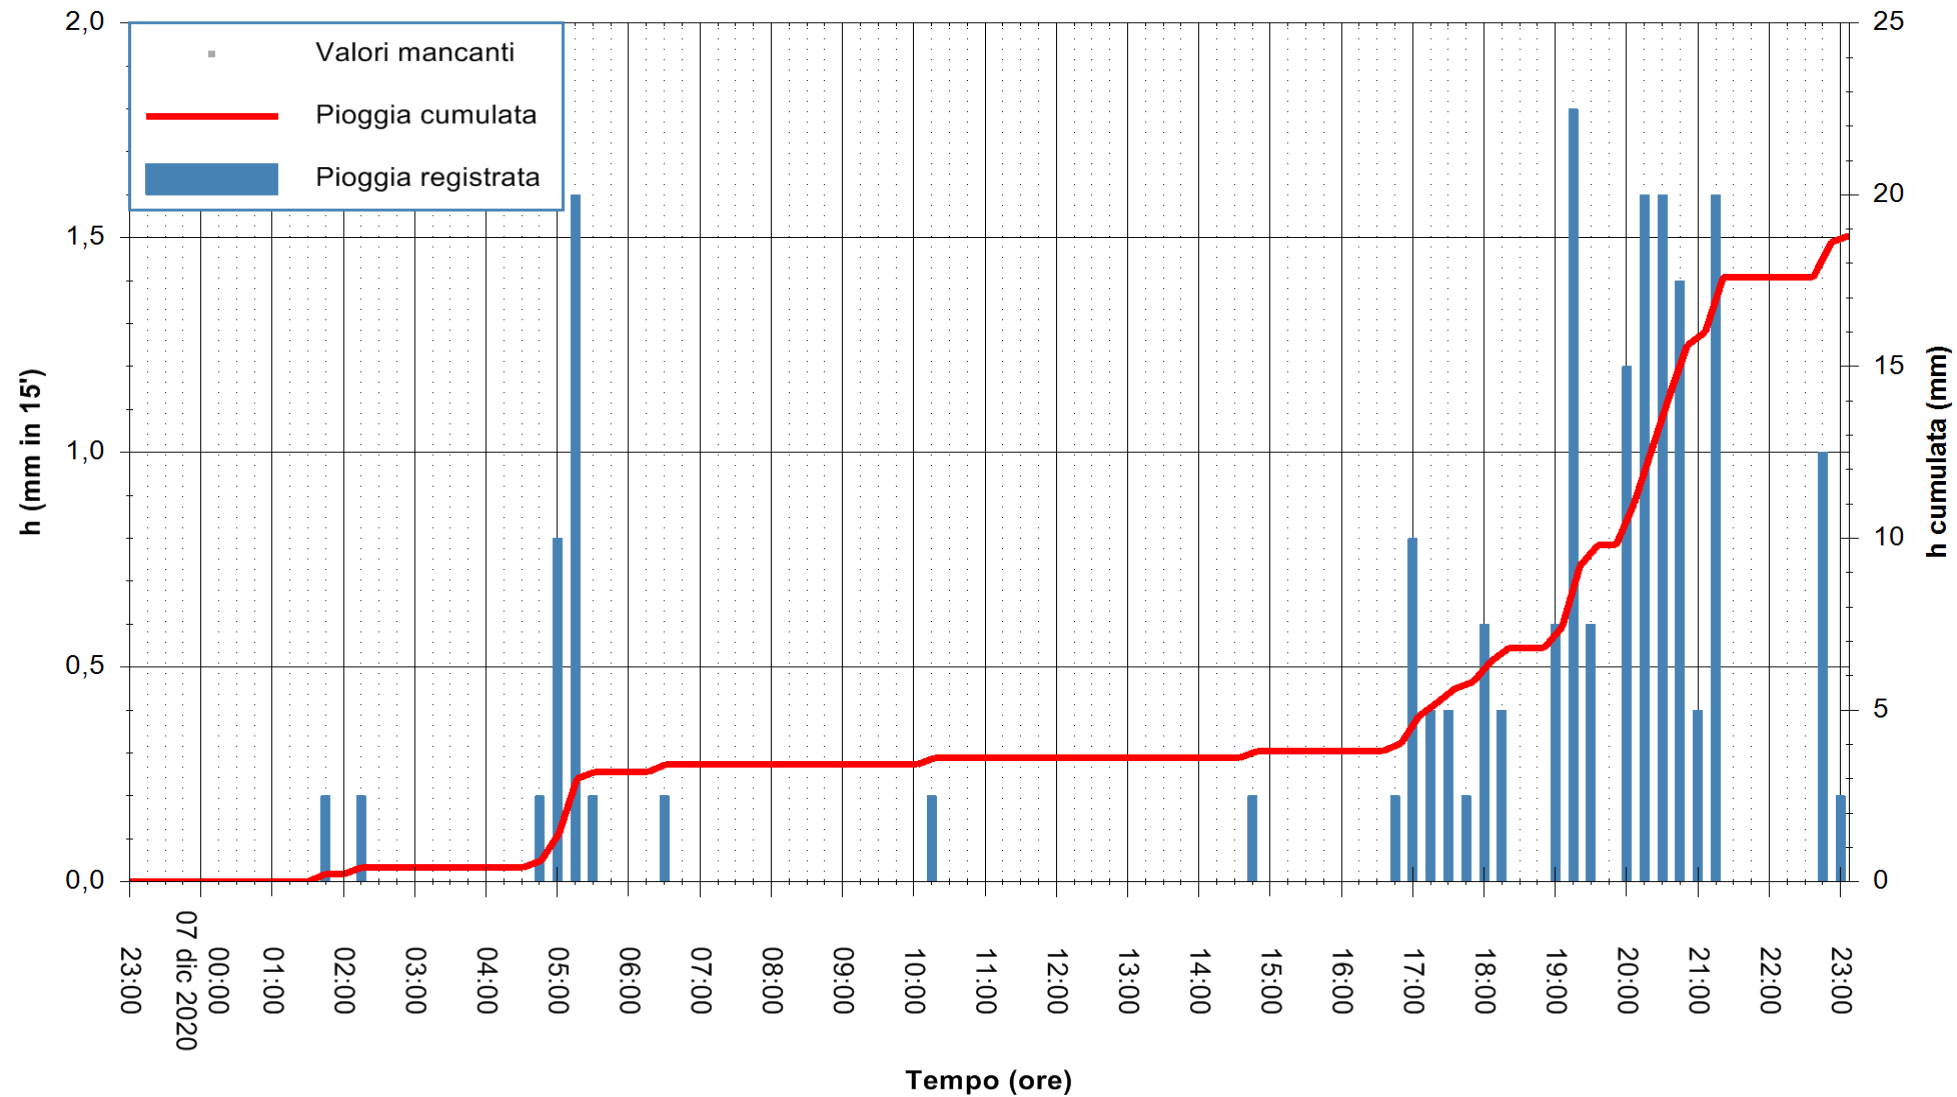

Stazione pluviometrica DORGALI MONTE TULUI  
Area MONTE TULUI  
Pioggia registrata nelle ultime 24 ore  
Estrazione dati delle ore 23:26 del 07/12/2020  
Ultimo dato disponibile: 07/12/2020 alle 23:00

ARPAS  
F.to il Dirigente Responsabile  
Dott. Giuseppe Bianco

REGIONE AUTONOMA DE SARDIGNA  
REGIONE AUTONOMA DELLA SARDEGNA

Stazione pluviometrica CARBONIA C.RA FLUMENTEPIDO  
Area FLUMETEPIDO

Pioggia registrata nelle ultime 24 ore  
Estrazione dati delle ore 23:26 del 07/12/2020  
Ultimo dato disponibile: 07/12/2020 alle 23:00

ARPAS  
F.to il Dirigente Responsabile  
Dott. Giuseppe Bianco

REGIONE AUTÒNOMA DE SARDIGNA  
REGIONE AUTONOMA DELLA SARDEGNA

Stazione pluviometrica SINISCOLA RF  
Area SU PRANU  
Pioggia registrata nelle ultime 24 ore  
Estrazione dati delle ore 23:26 del 07/12/2020  
Ultimo dato disponibile: 07/12/2020 alle 23:00

ARPAS  
F.to il Dirigente Responsabile  
Dott. Giuseppe Bianco

REGIONE AUTÒNOMA DE SARDIGNA  
REGIONE AUTONOMA DELLA SARDEGNA

Stazione pluviometrica ORISTANO RF  
Area TORRE GRANDE  
Pioggia registrata nelle ultime 24 ore  
Estrazione dati delle ore 23:26 del 07/12/2020  
Ultimo dato disponibile: 07/12/2020 alle 23:00