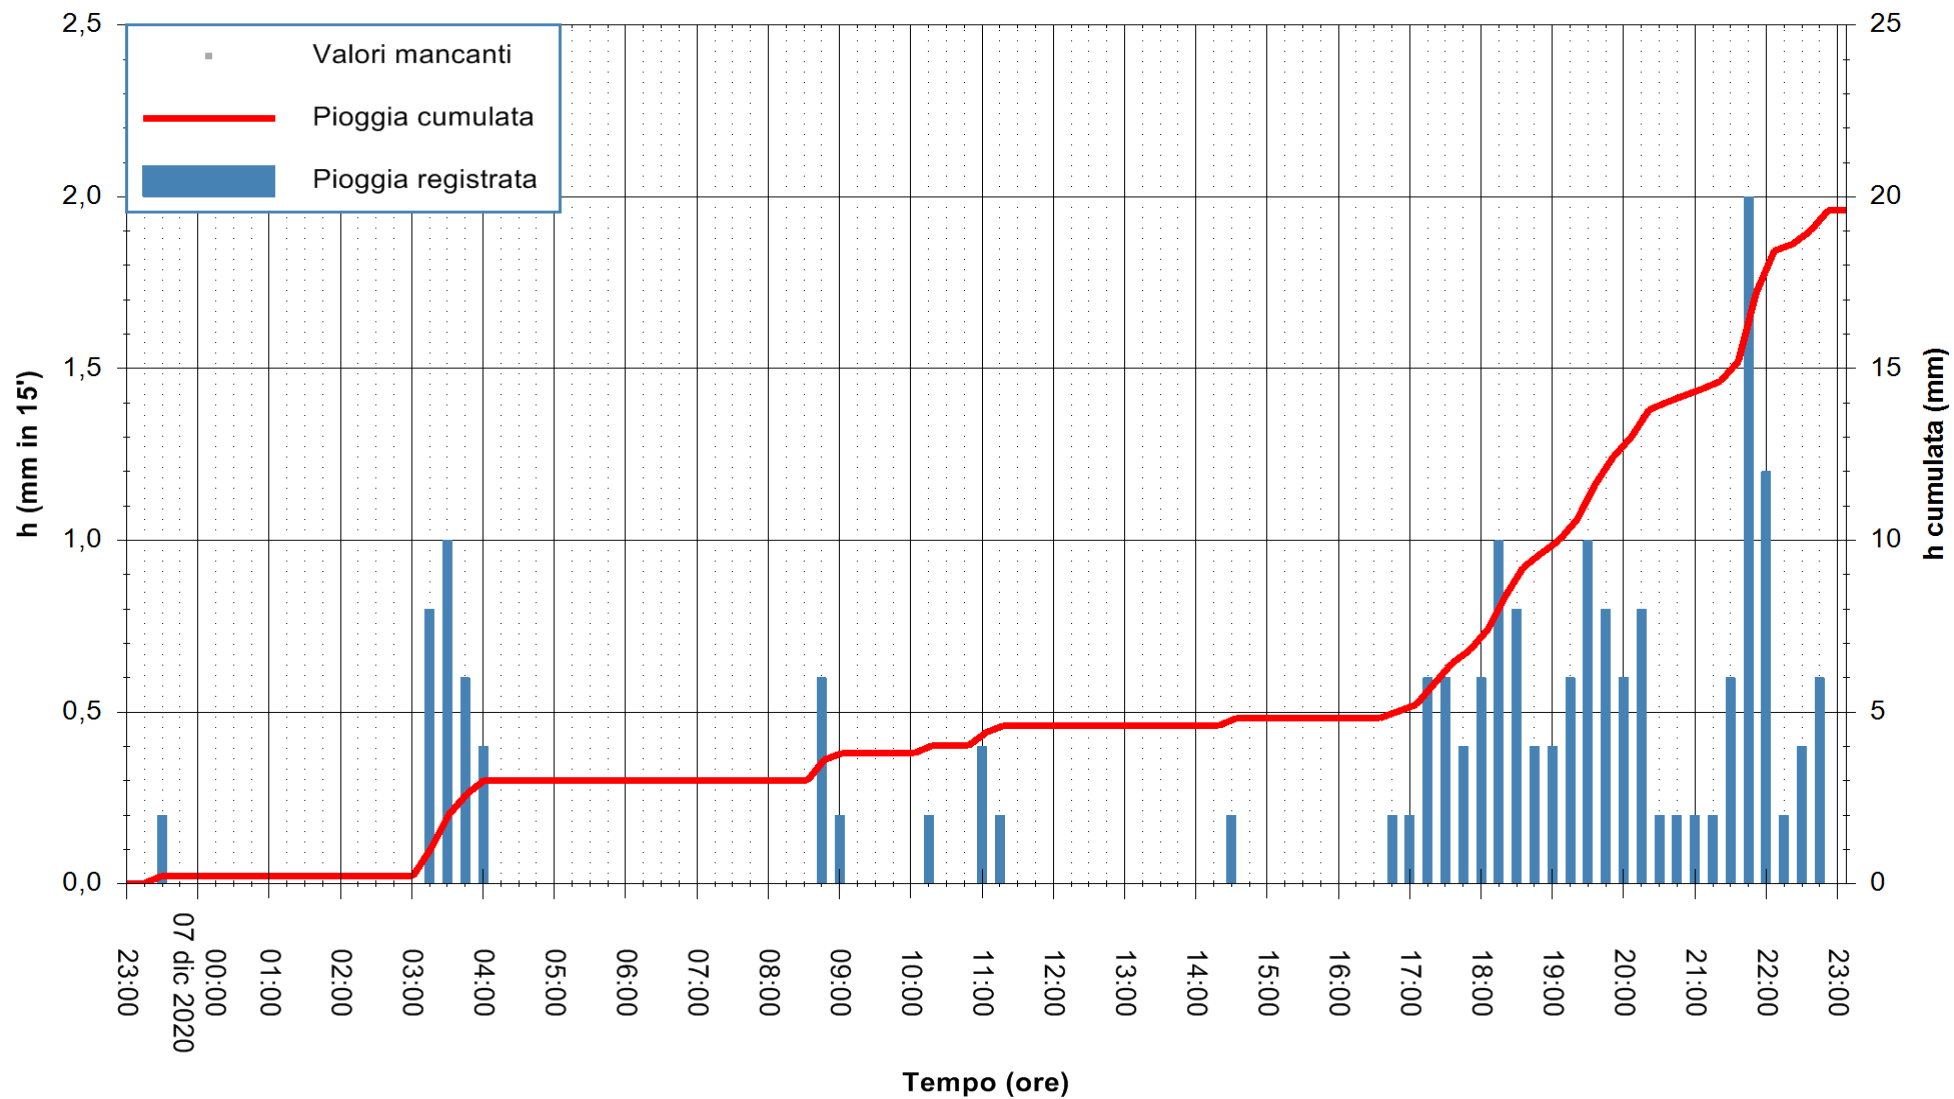

Stazione pluviometrica DORGALI MONTE TULUI  
Area MONTE TULUI  
Pioggia registrata nelle ultime 24 ore  
Estrazione dati delle ore 23:26 del 07/12/2020  
Ultimo dato disponibile: 07/12/2020 alle 23:00

ARPAS  
F.to il Dirigente Responsabile  
Dott. Giuseppe Bianco

REGIONE AUTONOMA DE SARDIGNA  
REGIONE AUTONOMA DELLA SARDEGNA

Stazione pluviometrica FLUMINI MANNU A FURTEI  
Area PONTE SUL F.MANNU  
Pioggia registrata nelle ultime 24 ore  
Estrazione dati delle ore 23:26 del 07/12/2020  
Ultimo dato disponibile: 07/12/2020 alle 23:00

ARPAS  
F.to il Dirigente Responsabile  
Dott. Giuseppe Bianco

REGIONE AUTONOMA DE SARDIGNA  
REGIONE AUTONOMA DELLA SARDEGNA

Stazione pluviometrica CARBONIA C.RA FLUMENTEPIDO  
Area FLUMETEPIDO

Pioggia registrata nelle ultime 24 ore  
Estrazione dati delle ore 23:26 del 07/12/2020  
Ultimo dato disponibile: 07/12/2020 alle 23:00

ARPAS  
F.to il Dirigente Responsabile  
Dott. Giuseppe Bianco

REGIONE AUTÒNOMA DE SARDIGNA  
REGIONE AUTONOMA DELLA SARDEGNA

Stazione pluviometrica ORISTANO RF  
Area TORRE GRANDE  
Pioggia registrata nelle ultime 24 ore  
Estrazione dati delle ore 23:26 del 07/12/2020  
Ultimo dato disponibile: 07/12/2020 alle 23:00