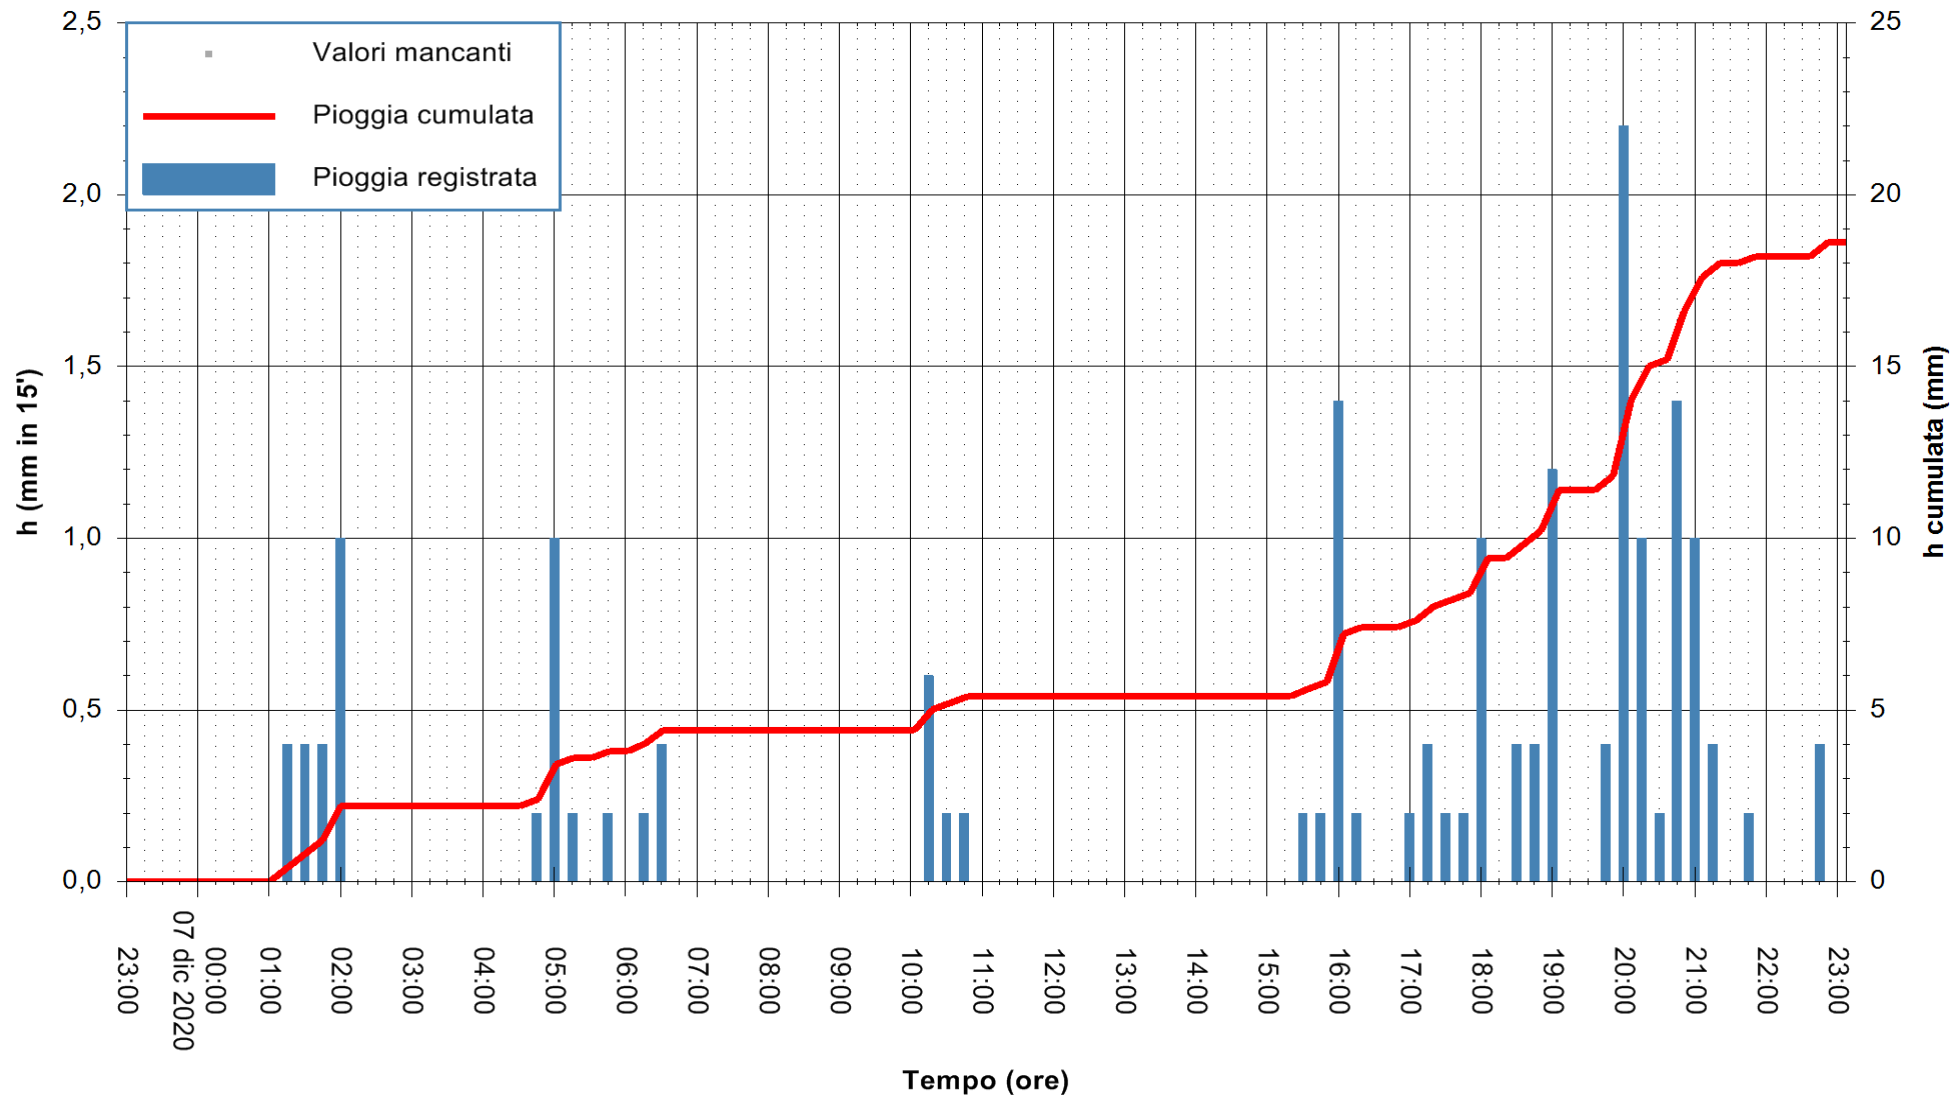

Stazione pluviometrica DORGALI MONTE TULUI  
Area MONTE TULUI  
Pioggia registrata nelle ultime 24 ore  
Estrazione dati delle ore 23:26 del 07/12/2020  
Ultimo dato disponibile: 07/12/2020 alle 23:00

ARPAS  
F.to il Dirigente Responsabile  
Dott. Giuseppe Bianco

REGIONE AUTONOMA DE SARDIGNA  
REGIONE AUTONOMA DELLA SARDEGNA

Stazione pluviometrica FLUMINI MANNU A FURTEI  
Area PONTE SUL F.MANNU  
Pioggia registrata nelle ultime 24 ore  
Estrazione dati delle ore 23:26 del 07/12/2020  
Ultimo dato disponibile: 07/12/2020 alle 23:00

ARPAS  
F.to il Dirigente Responsabile  
Dott. Giuseppe Bianco

REGIONE AUTONOMA DE SARDIGNA  
REGIONE AUTONOMA DELLA SARDEGNA

Stazione pluviometrica CARBONIA C.RA FLUMENTEPIDO  
Area FLUMETEPIDO

Pioggia registrata nelle ultime 24 ore  
Estrazione dati delle ore 23:26 del 07/12/2020  
Ultimo dato disponibile: 07/12/2020 alle 23:00

ARPAS  
F.to il Dirigente Responsabile  
Dott. Giuseppe Bianco

REGIONE AUTÒNOMA DE SARDIGNA  
REGIONE AUTONOMA DELLA SARDEGNA

Stazione pluviometrica ORISTANO RF  
Area TORRE GRANDE  
Pioggia registrata nelle ultime 24 ore  
Estrazione dati delle ore 23:26 del 07/12/2020  
Ultimo dato disponibile: 07/12/2020 alle 23:00