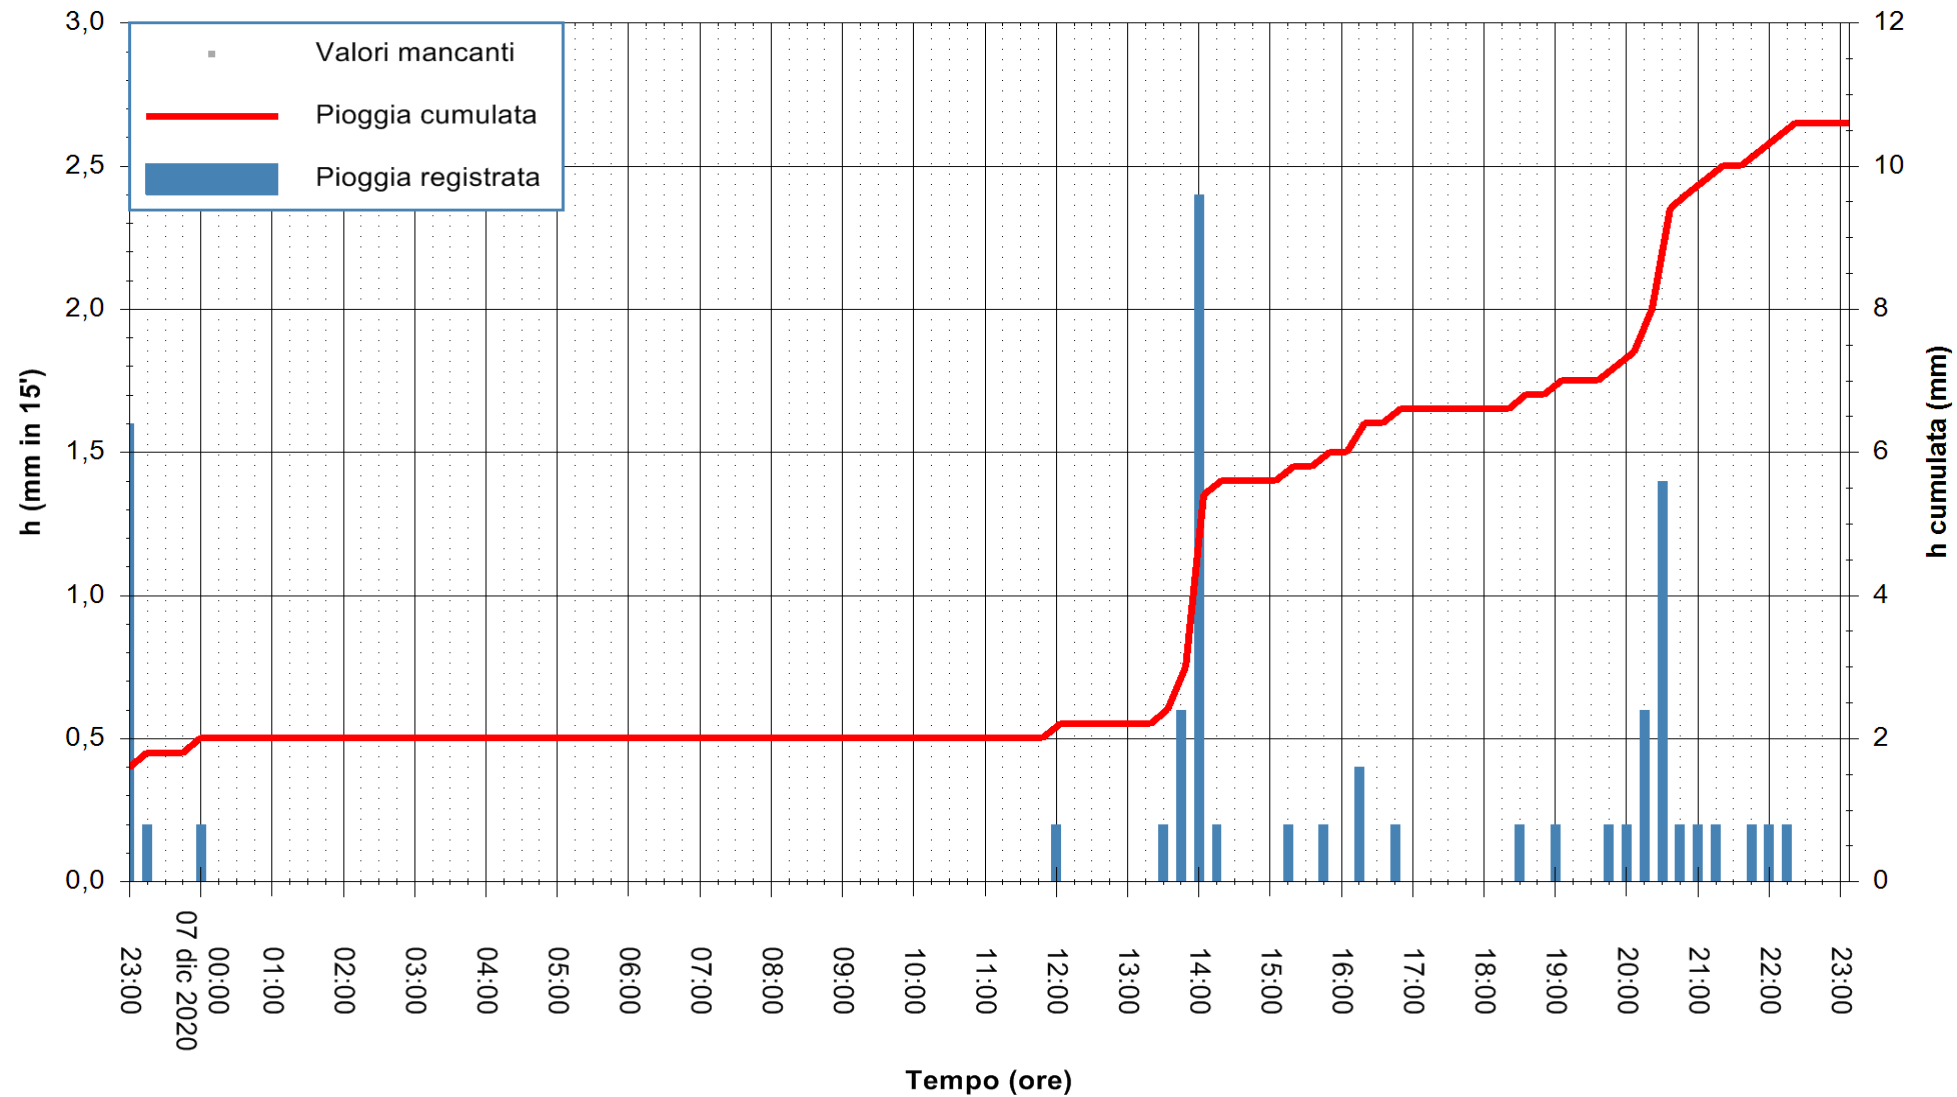

Stazione pluviometrica DORGALI MONTE TULUI  
Area MONTE TULUI  
Pioggia registrata nelle ultime 24 ore  
Estrazione dati delle ore 23:26 del 07/12/2020  
Ultimo dato disponibile: 07/12/2020 alle 23:00

ARPAS  
F.to il Dirigente Responsabile  
Dott. Giuseppe Bianco

REGIONE AUTONOMA DE SARDIGNA  
REGIONE AUTONOMA DELLA SARDEGNA

Stazione pluviometrica FLUMINI MANNU A FURTEI  
Area PONTE SUL F.MANNU  
Pioggia registrata nelle ultime 24 ore  
Estrazione dati delle ore 23:26 del 07/12/2020  
Ultimo dato disponibile: 07/12/2020 alle 23:00

ARPAS  
F.to il Dirigente Responsabile  
Dott. Giuseppe Bianco

REGIONE AUTONOMA DE SARDIGNA  
REGIONE AUTONOMA DELLA SARDEGNA

Stazione pluviometrica CARBONIA C.RA FLUMENTEPIDO  
Area FLUMETEPIDO

Pioggia registrata nelle ultime 24 ore  
Estrazione dati delle ore 23:26 del 07/12/2020  
Ultimo dato disponibile: 07/12/2020 alle 23:00

ARPAS  
F.to il Dirigente Responsabile  
Dott. Giuseppe Bianco

REGIONE AUTÒNOMA DE SARDIGNA  
REGIONE AUTONOMA DELLA SARDEGNA

Stazione pluviometrica ORISTANO RF  
Area TORRE GRANDE  
Pioggia registrata nelle ultime 24 ore  
Estrazione dati delle ore 23:26 del 07/12/2020  
Ultimo dato disponibile: 07/12/2020 alle 23:00