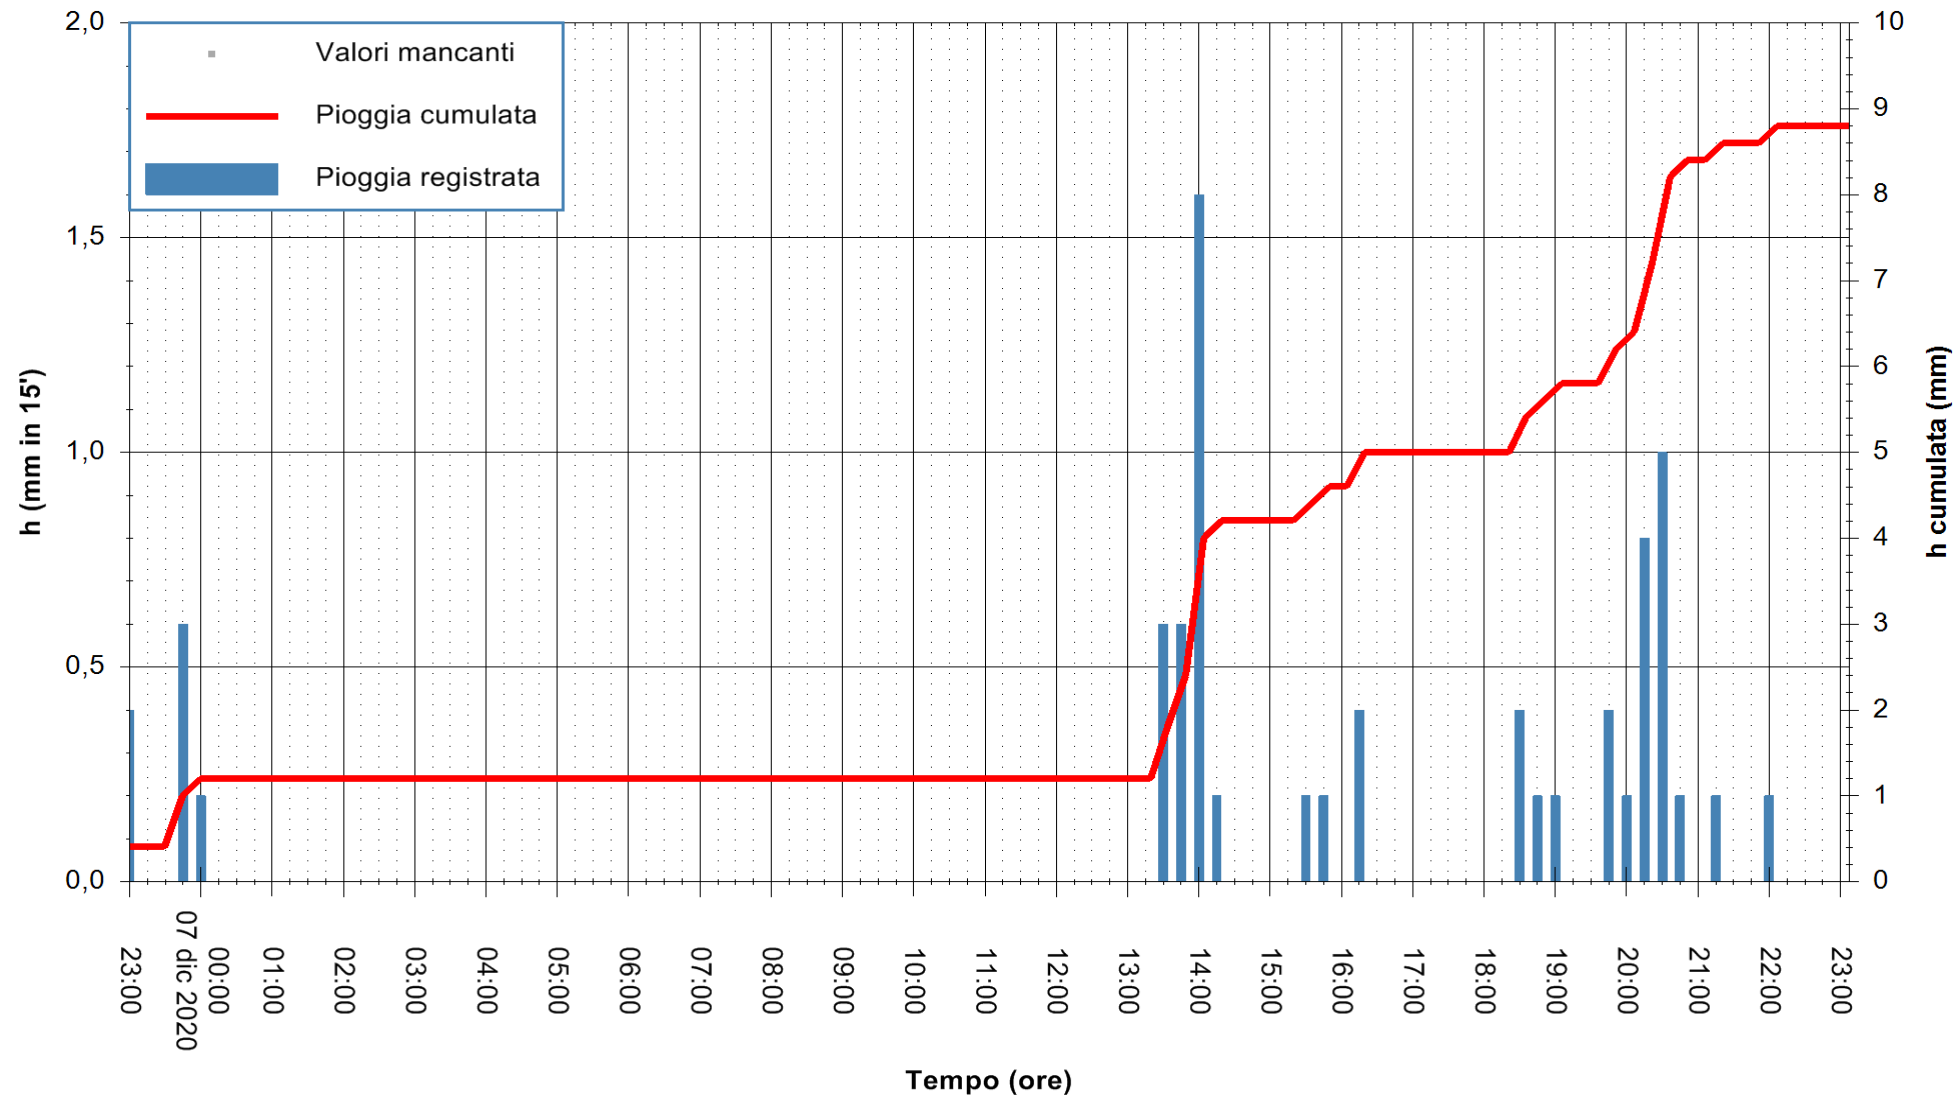

Stazione pluviometrica DORGALI MONTE TULUI  
Area MONTE TULUI  
Pioggia registrata nelle ultime 24 ore  
Estrazione dati delle ore 23:26 del 07/12/2020  
Ultimo dato disponibile: 07/12/2020 alle 23:00

ARPAS  
F.to il Dirigente Responsabile  
Dott. Giuseppe Bianco

REGIONE AUTONOMA DE SARDIGNA  
REGIONE AUTONOMA DELLA SARDEGNA

Stazione pluviometrica FLUMINI MANNU A FURTEI  
Area PONTE SUL F.MANNU  
Pioggia registrata nelle ultime 24 ore  
Estrazione dati delle ore 23:26 del 07/12/2020  
Ultimo dato disponibile: 07/12/2020 alle 23:00

ARPAS  
F.to il Dirigente Responsabile  
Dott. Giuseppe Bianco

REGIONE AUTONOMA DE SARDIGNA  
REGIONE AUTONOMA DELLA SARDEGNA

Stazione pluviometrica CARBONIA C.RA FLUMENTEPIDO  
Area FLUMETEPIDO

Pioggia registrata nelle ultime 24 ore  
Estrazione dati delle ore 23:26 del 07/12/2020  
Ultimo dato disponibile: 07/12/2020 alle 23:00

ARPAS  
F.to il Dirigente Responsabile  
Dott. Giuseppe Bianco

REGIONE AUTÒNOMA DE SARDIGNA  
REGIONE AUTONOMA DELLA SARDEGNA

Stazione pluviometrica ORISTANO RF  
Area TORRE GRANDE  
Pioggia registrata nelle ultime 24 ore  
Estrazione dati delle ore 23:26 del 07/12/2020  
Ultimo dato disponibile: 07/12/2020 alle 23:00