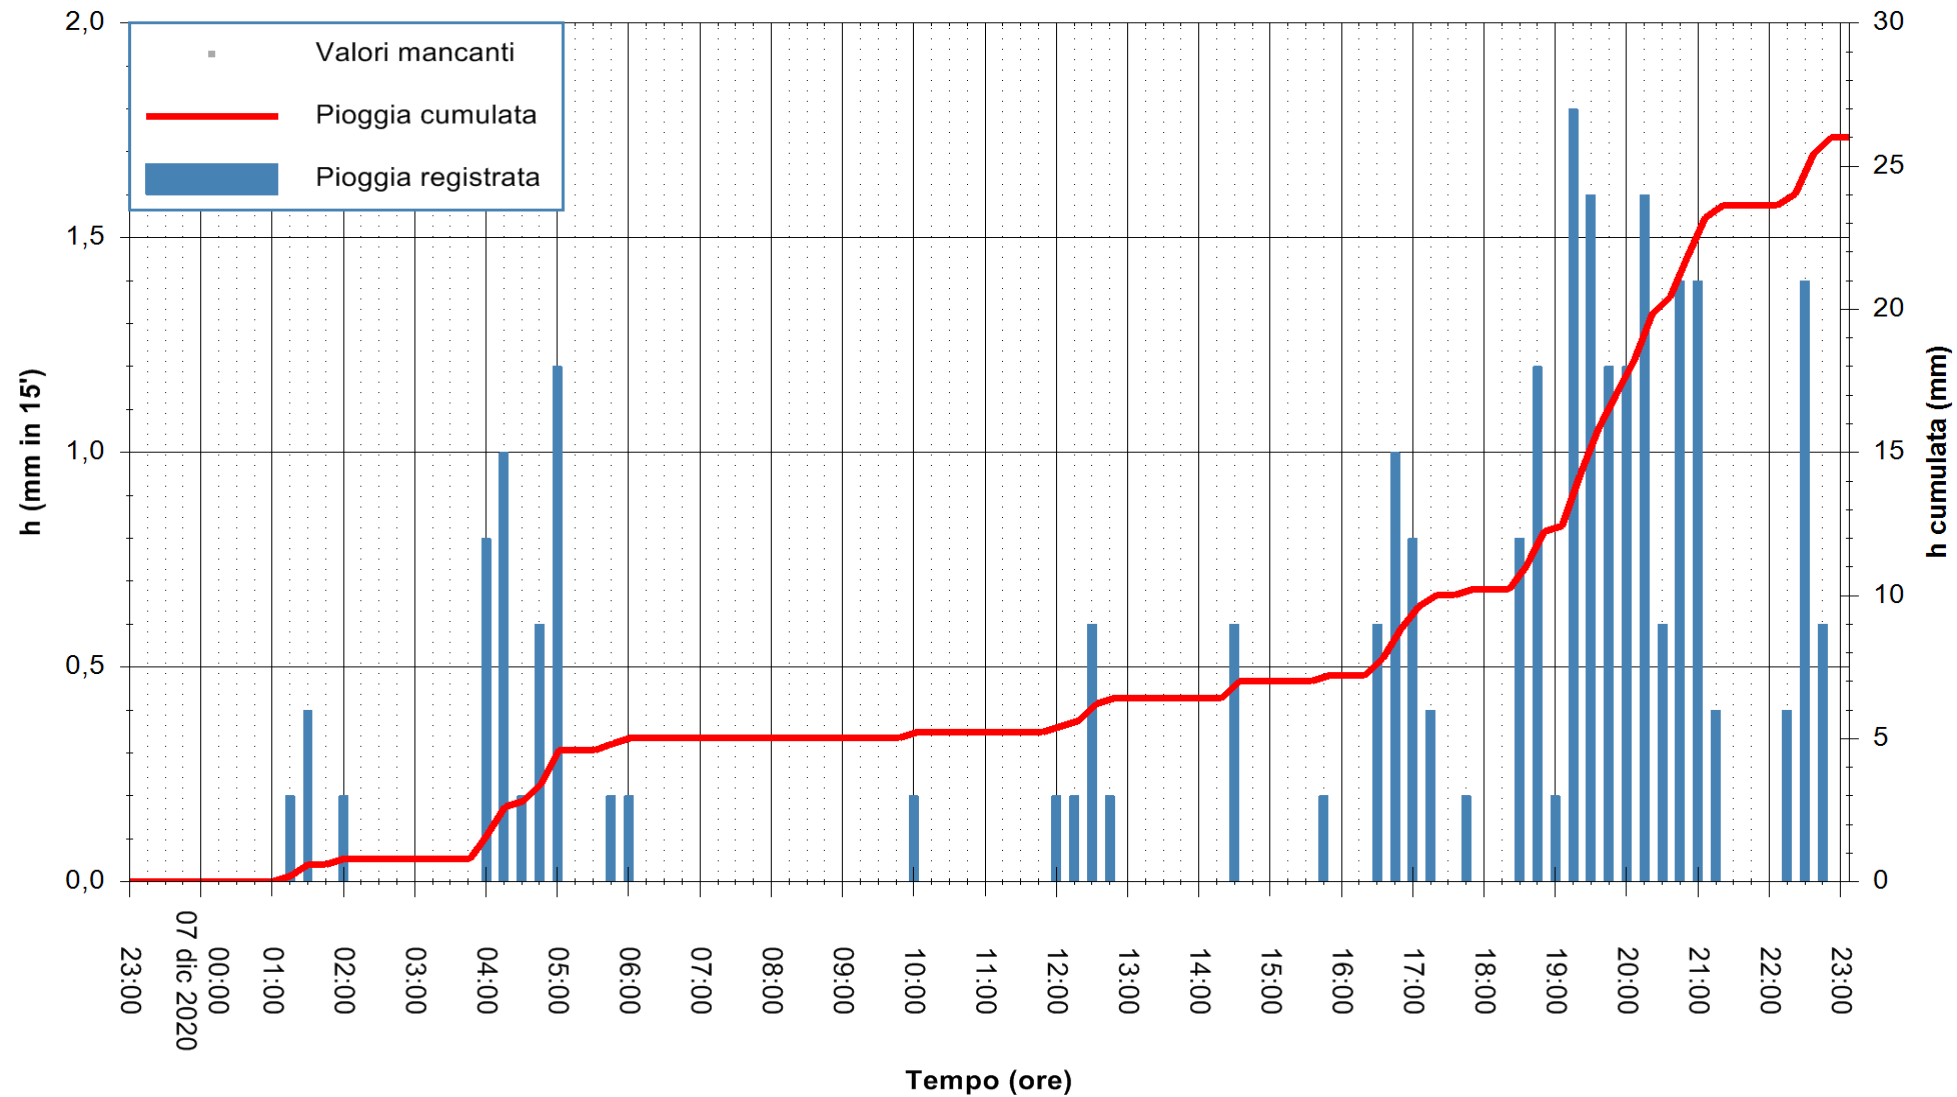

Stazione pluviometrica DORGALI MONTE TULUI  
Area MONTE TULUI  
Pioggia registrata nelle ultime 24 ore  
Estrazione dati delle ore 23:26 del 07/12/2020  
Ultimo dato disponibile: 07/12/2020 alle 23:00

ARPAS  
F.to il Dirigente Responsabile  
Dott. Giuseppe Bianco

REGIONE AUTONOMA DE SARDIGNA  
REGIONE AUTONOMA DELLA SARDEGNA

Stazione pluviometrica FLUMINI MANNU A FURTEI  
Area PONTE SUL F.MANNU  
Pioggia registrata nelle ultime 24 ore  
Estrazione dati delle ore 23:26 del 07/12/2020  
Ultimo dato disponibile: 07/12/2020 alle 23:00

ARPAS  
F.to il Dirigente Responsabile  
Dott. Giuseppe Bianco

REGIONE AUTONOMA DE SARDIGNA  
REGIONE AUTONOMA DELLA SARDEGNA

Stazione pluviometrica CARBONIA C.RA FLUMENTEPIDO  
Area FLUMETEPIDO

Pioggia registrata nelle ultime 24 ore  
Estrazione dati delle ore 23:26 del 07/12/2020  
Ultimo dato disponibile: 07/12/2020 alle 23:00

ARPAS  
F.to il Dirigente Responsabile  
Dott. Giuseppe Bianco

REGIONE AUTÒNOMA DE SARDIGNA  
REGIONE AUTONOMA DELLA SARDEGNA

Stazione pluviometrica ORISTANO RF  
Area TORRE GRANDE  
Pioggia registrata nelle ultime 24 ore  
Estrazione dati delle ore 23:26 del 07/12/2020  
Ultimo dato disponibile: 07/12/2020 alle 23:00