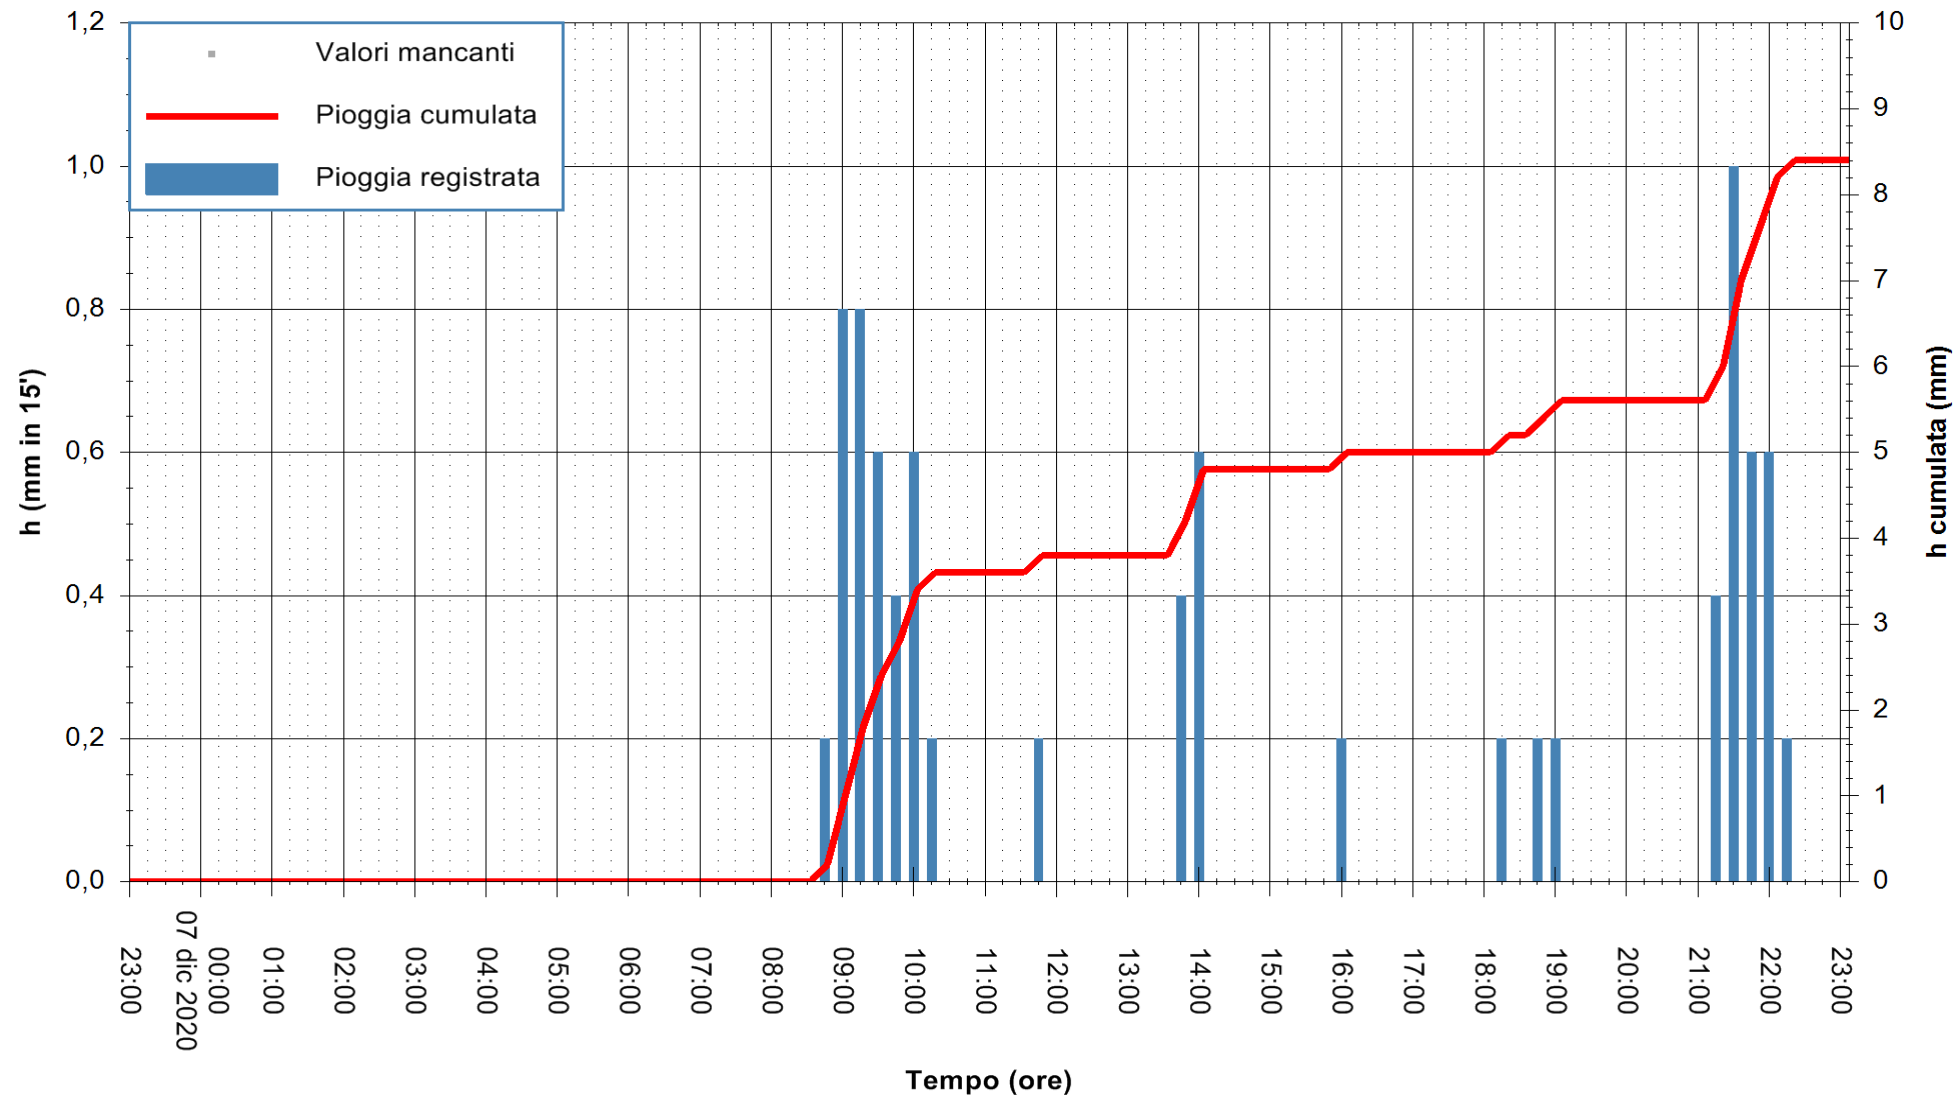

Stazione pluviometrica DORGALI MONTE TULUI  
Area MONTE TULUI  
Pioggia registrata nelle ultime 24 ore  
Estrazione dati delle ore 23:26 del 07/12/2020  
Ultimo dato disponibile: 07/12/2020 alle 23:00

ARPAS  
F.to il Dirigente Responsabile  
Dott. Giuseppe Bianco

REGIONE AUTONOMA DE SARDIGNA  
REGIONE AUTONOMA DELLA SARDEGNA

Stazione pluviometrica OROSEI RF  
Area SERBATOIO IDRICO  
Pioggia registrata nelle ultime 24 ore  
Estrazione dati delle ore 23:26 del 07/12/2020  
Ultimo dato disponibile: 07/12/2020 alle 23:00

ARPAS  
F.to il Dirigente Responsabile  
Dott. Giuseppe Bianco

REGIONE AUTONOMA DE SARDIGNA  
REGIONE AUTONOMA DELLA SARDEGNA

Stazione pluviometrica FLUMINI MANNU A FURTEI  
Area PONTE SUL F.MANNU  
Pioggia registrata nelle ultime 24 ore  
Estrazione dati delle ore 23:26 del 07/12/2020  
Ultimo dato disponibile: 07/12/2020 alle 23:00

ARPAS  
F.to il Dirigente Responsabile  
Dott. Giuseppe Bianco

REGIONE AUTÒNOMA DE SARDIGNA  
REGIONE AUTONOMA DELLA SARDEGNA

Stazione pluviometrica ORISTANO RF  
Area TORRE GRANDE  
Pioggia registrata nelle ultime 24 ore  
Estrazione dati delle ore 23:26 del 07/12/2020  
Ultimo dato disponibile: 07/12/2020 alle 23:00