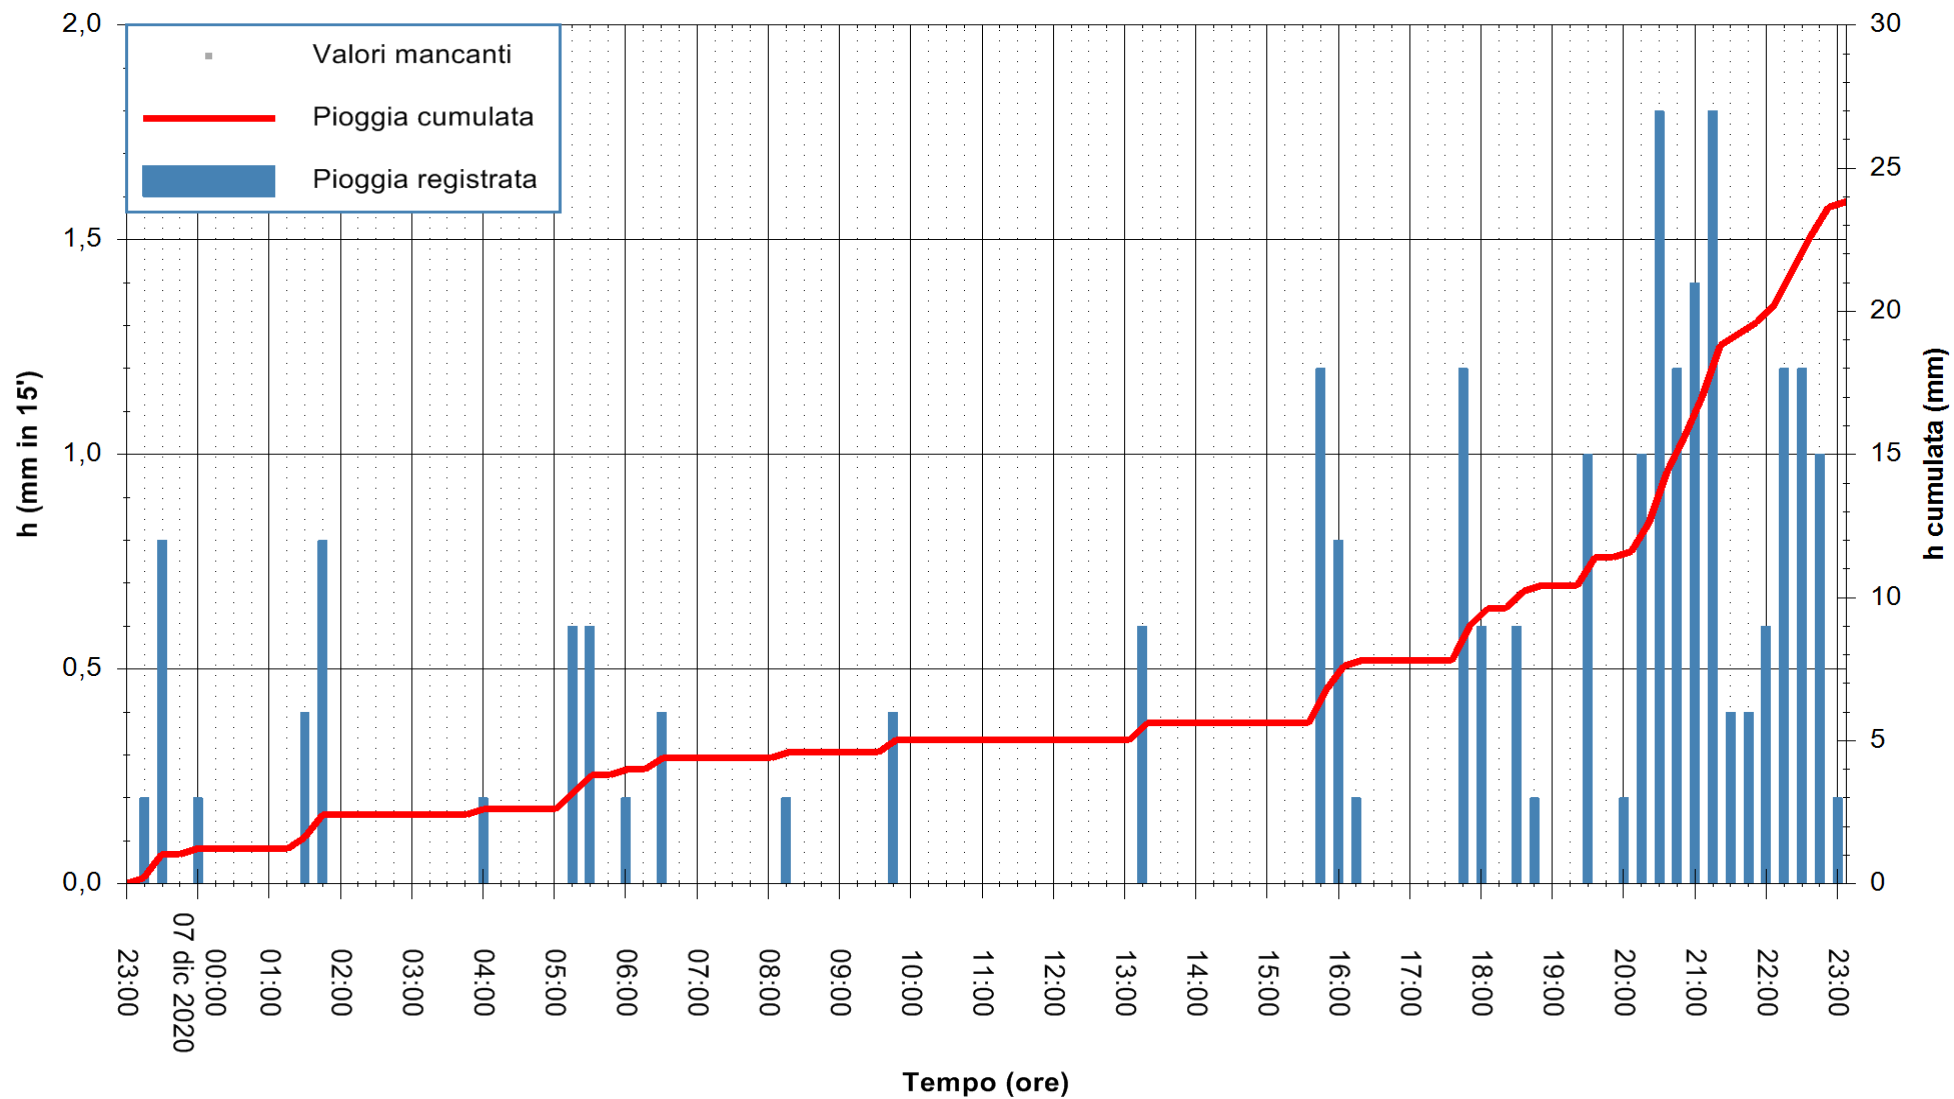

Stazione pluviometrica DORGALI MONTE TULUI  
Area MONTE TULUI  
Pioggia registrata nelle ultime 24 ore  
Estrazione dati delle ore 23:26 del 07/12/2020  
Ultimo dato disponibile: 07/12/2020 alle 23:00

ARPAS  
F.to il Dirigente Responsabile  
Dott. Giuseppe Bianco

REGIONE AUTONOMA DE SARDIGNA  
REGIONE AUTONOMA DELLA SARDEGNA

Stazione pluviometrica CARBONIA C.RA FLUMENTEPIDO  
Area FLUMETEPIDO

Pioggia registrata nelle ultime 24 ore  
Estrazione dati delle ore 23:26 del 07/12/2020  
Ultimo dato disponibile: 07/12/2020 alle 23:00

ARPAS  
F.to il Dirigente Responsabile  
Dott. Giuseppe Bianco

REGIONE AUTÒNOMA DE SARDIGNA  
REGIONE AUTONOMA DELLA SARDEGNA

Stazione pluviometrica SINISCOLA RF  
Area SU PRANU  
Pioggia registrata nelle ultime 24 ore  
Estrazione dati delle ore 23:26 del 07/12/2020  
Ultimo dato disponibile: 07/12/2020 alle 23:00

ARPAS  
F.to il Dirigente Responsabile  
Dott. Giuseppe Bianco

REGIONE AUTÒNOMA DE SARDIGNA  
REGIONE AUTONOMA DELLA SARDEGNA

Stazione pluviometrica ORISTANO RF  
Area TORRE GRANDE  
Pioggia registrata nelle ultime 24 ore  
Estrazione dati delle ore 23:26 del 07/12/2020  
Ultimo dato disponibile: 07/12/2020 alle 23:00