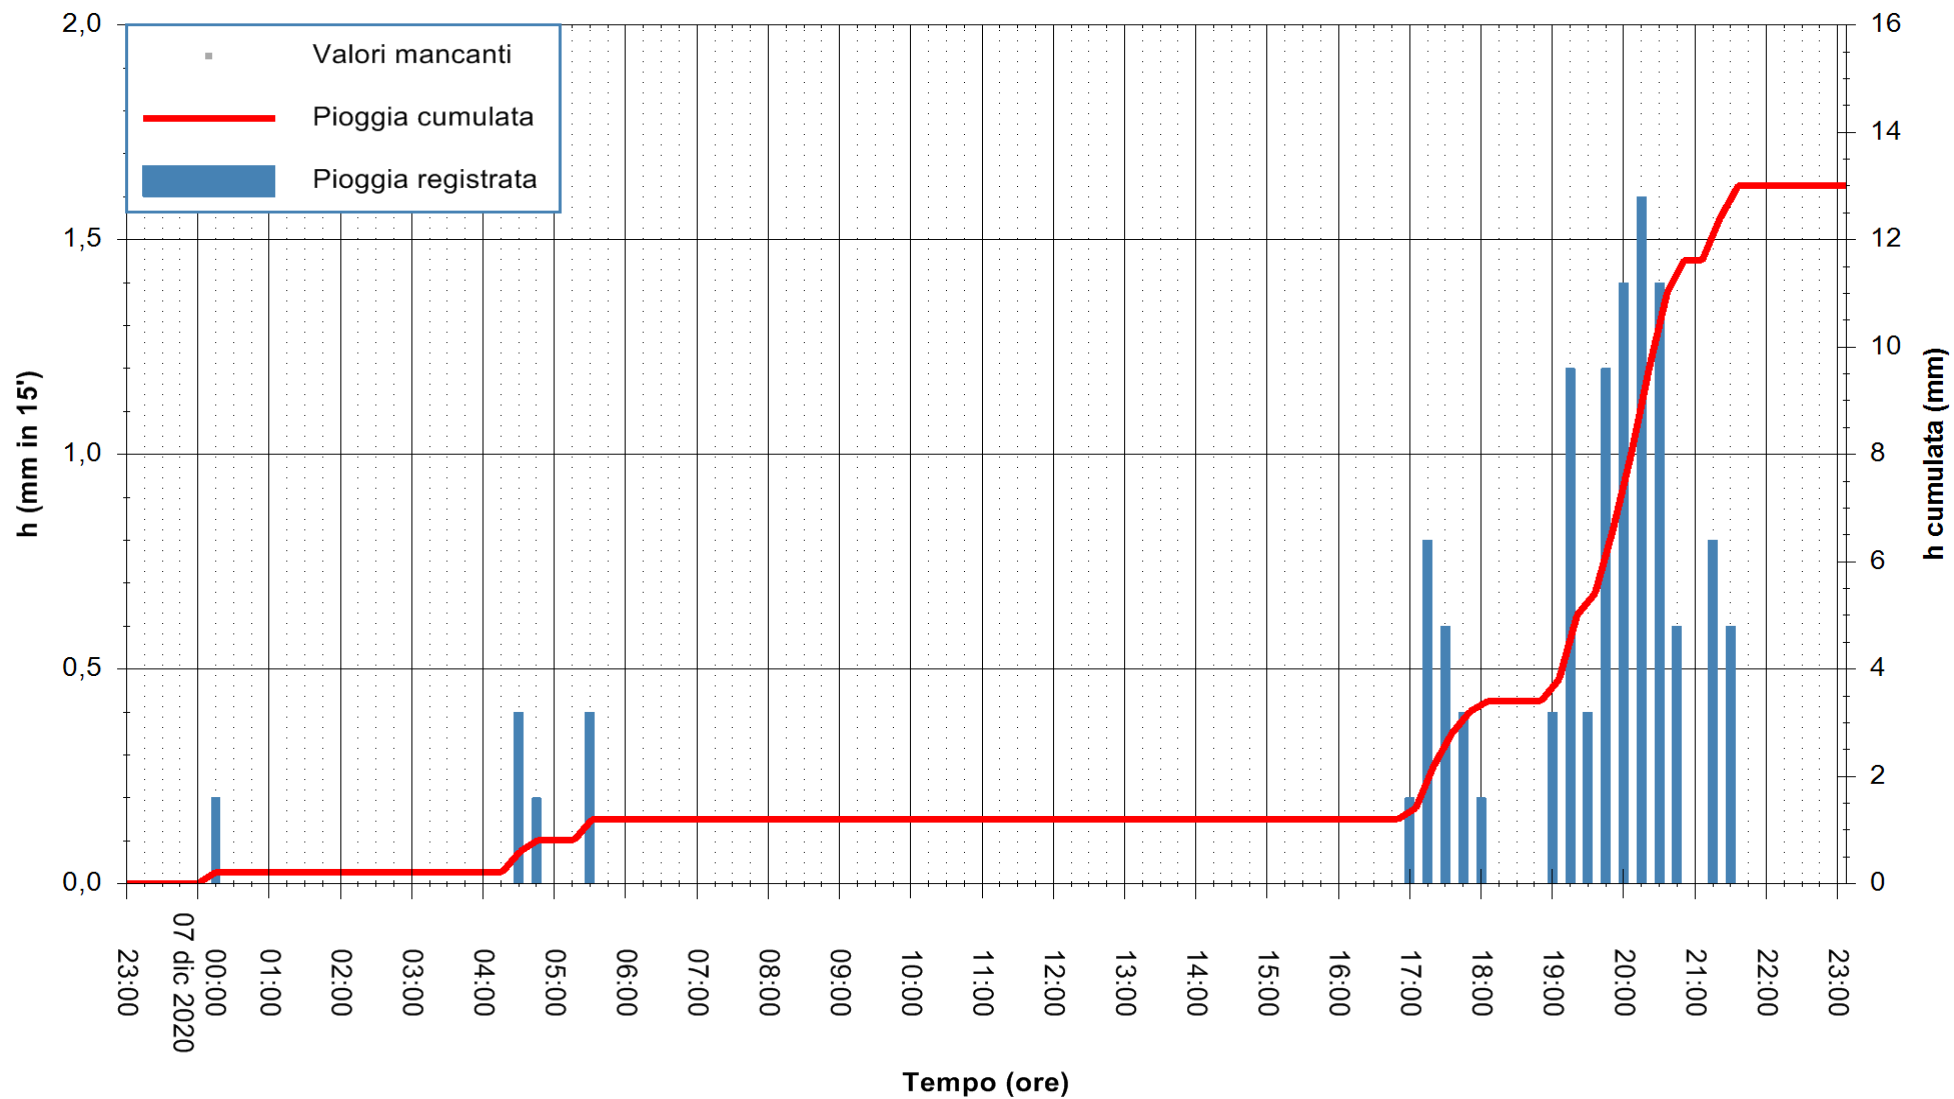

Stazione pluviometrica DORGALI MONTE TULUI  
Area MONTE TULUI  
Pioggia registrata nelle ultime 24 ore  
Estrazione dati delle ore 23:26 del 07/12/2020  
Ultimo dato disponibile: 07/12/2020 alle 23:00

ARPAS  
F.to il Dirigente Responsabile  
Dott. Giuseppe Bianco

REGIONE AUTONOMA DE SARDIGNA  
REGIONE AUTONOMA DELLA SARDEGNA

Stazione pluviometrica FLUMINI MANNU A FURTEI  
Area PONTE SUL F.MANNU  
Pioggia registrata nelle ultime 24 ore  
Estrazione dati delle ore 23:26 del 07/12/2020  
Ultimo dato disponibile: 07/12/2020 alle 23:00

ARPAS  
F.to il Dirigente Responsabile  
Dott. Giuseppe Bianco

REGIONE AUTONOMA DE SARDIGNA  
REGIONE AUTONOMA DELLA SARDEGNA

Stazione pluviometrica CARBONIA C.RA FLUMENTEPIDO  
Area FLUMETEPIDO

Pioggia registrata nelle ultime 24 ore  
Estrazione dati delle ore 23:26 del 07/12/2020  
Ultimo dato disponibile: 07/12/2020 alle 23:00

ARPAS  
F.to il Dirigente Responsabile  
Dott. Giuseppe Bianco

REGIONE AUTÒNOMA DE SARDIGNA  
REGIONE AUTONOMA DELLA SARDEGNA

Stazione pluviometrica ORISTANO RF  
Area TORRE GRANDE  
Pioggia registrata nelle ultime 24 ore  
Estrazione dati delle ore 23:26 del 07/12/2020  
Ultimo dato disponibile: 07/12/2020 alle 23:00