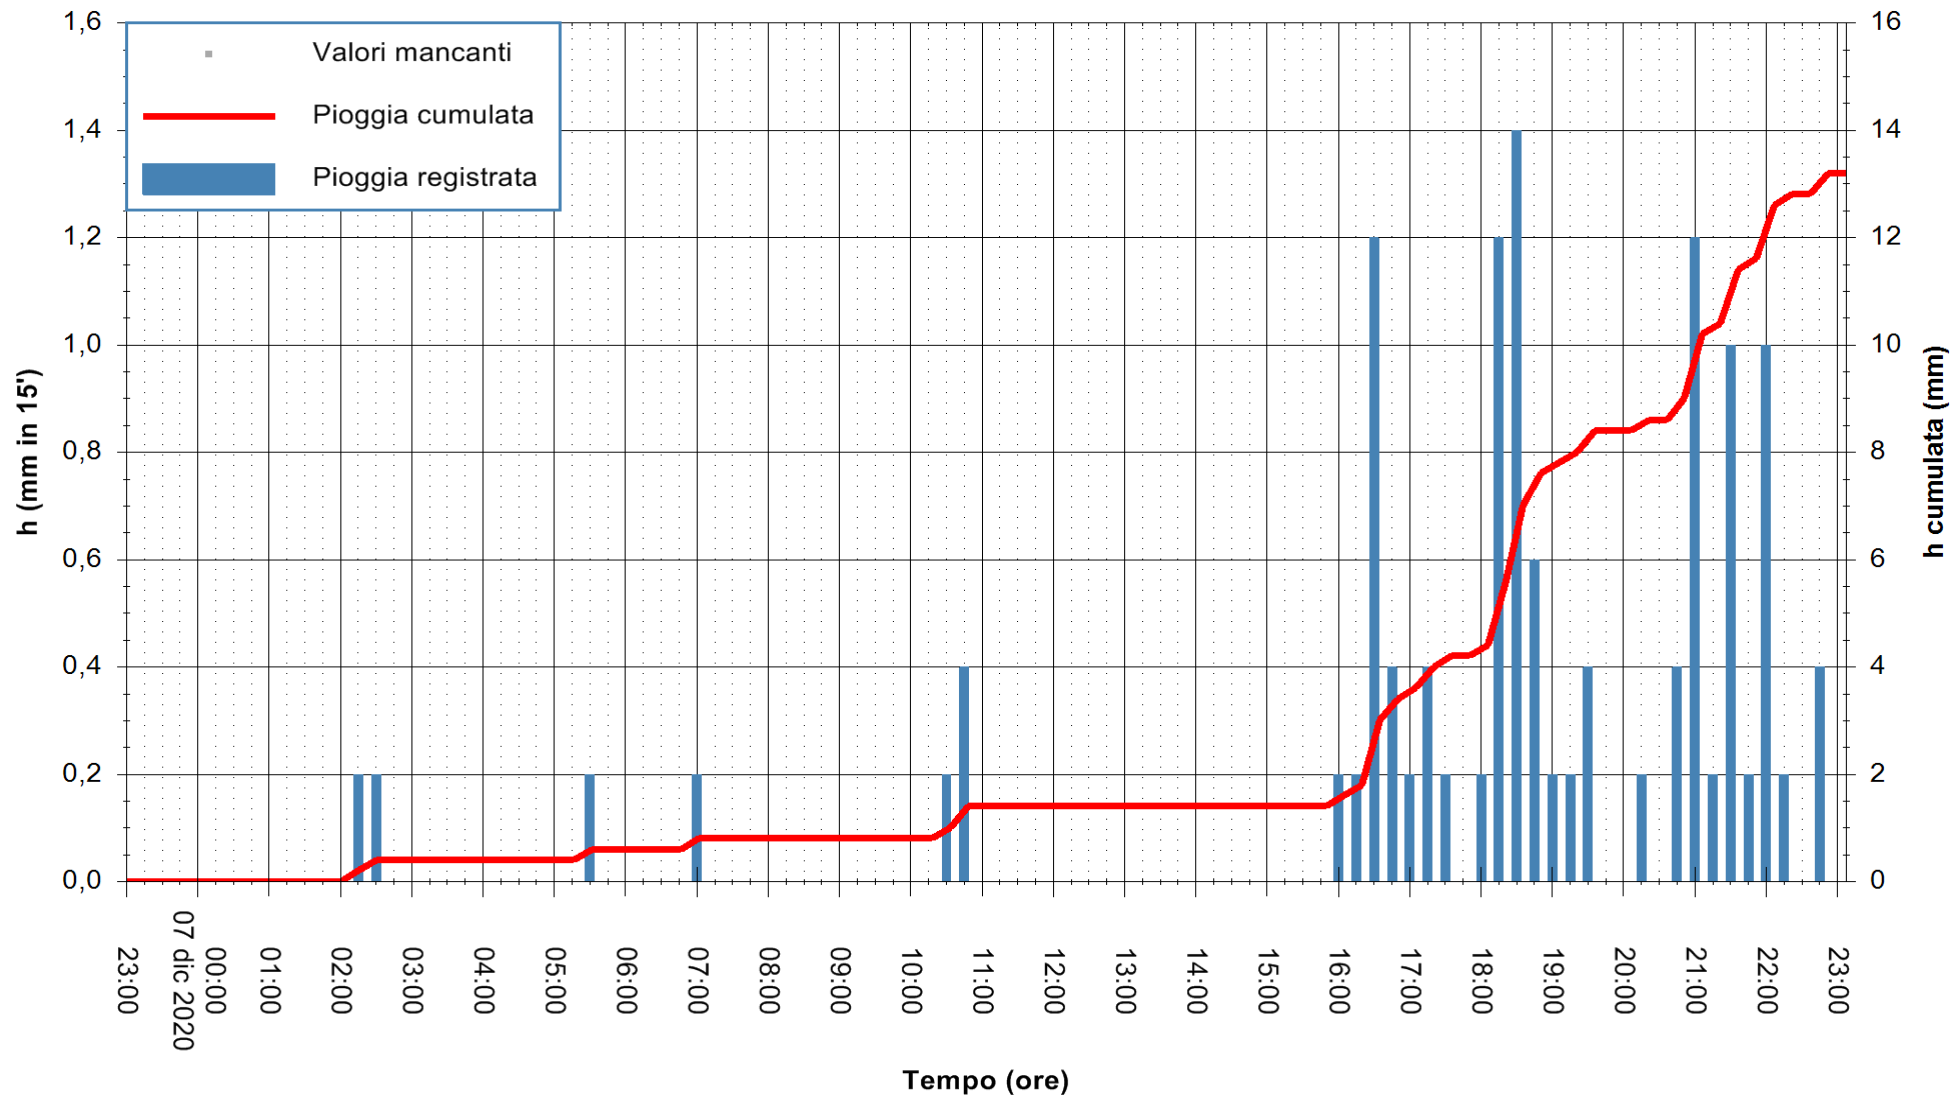

Stazione pluviometrica DORGALI MONTE TULUI  
Area MONTE TULUI  
Pioggia registrata nelle ultime 24 ore  
Estrazione dati delle ore 23:26 del 07/12/2020  
Ultimo dato disponibile: 07/12/2020 alle 23:00

ARPAS  
F.to il Dirigente Responsabile  
Dott. Giuseppe Bianco

REGIONE AUTONOMA DE SARDIGNA  
REGIONE AUTONOMA DELLA SARDEGNA

Stazione pluviometrica CARBONIA C.RA FLUMENTEPIDO  
Area FLUMETEPIDO

Pioggia registrata nelle ultime 24 ore  
Estrazione dati delle ore 23:26 del 07/12/2020  
Ultimo dato disponibile: 07/12/2020 alle 23:00

ARPAS  
F.to il Dirigente Responsabile  
Dott. Giuseppe Bianco

REGIONE AUTÒNOMA DE SARDIGNA  
REGIONE AUTONOMA DELLA SARDEGNA

Stazione pluviometrica SINISCOLA RF  
Area SU PRANU  
Pioggia registrata nelle ultime 24 ore  
Estrazione dati delle ore 23:26 del 07/12/2020  
Ultimo dato disponibile: 07/12/2020 alle 23:00

ARPAS  
F.to il Dirigente Responsabile  
Dott. Giuseppe Bianco

REGIONE AUTÒNOMA DE SARDIGNA  
REGIONE AUTONOMA DELLA SARDEGNA

Stazione pluviometrica ORISTANO RF  
Area TORRE GRANDE  
Pioggia registrata nelle ultime 24 ore  
Estrazione dati delle ore 23:26 del 07/12/2020  
Ultimo dato disponibile: 07/12/2020 alle 23:00