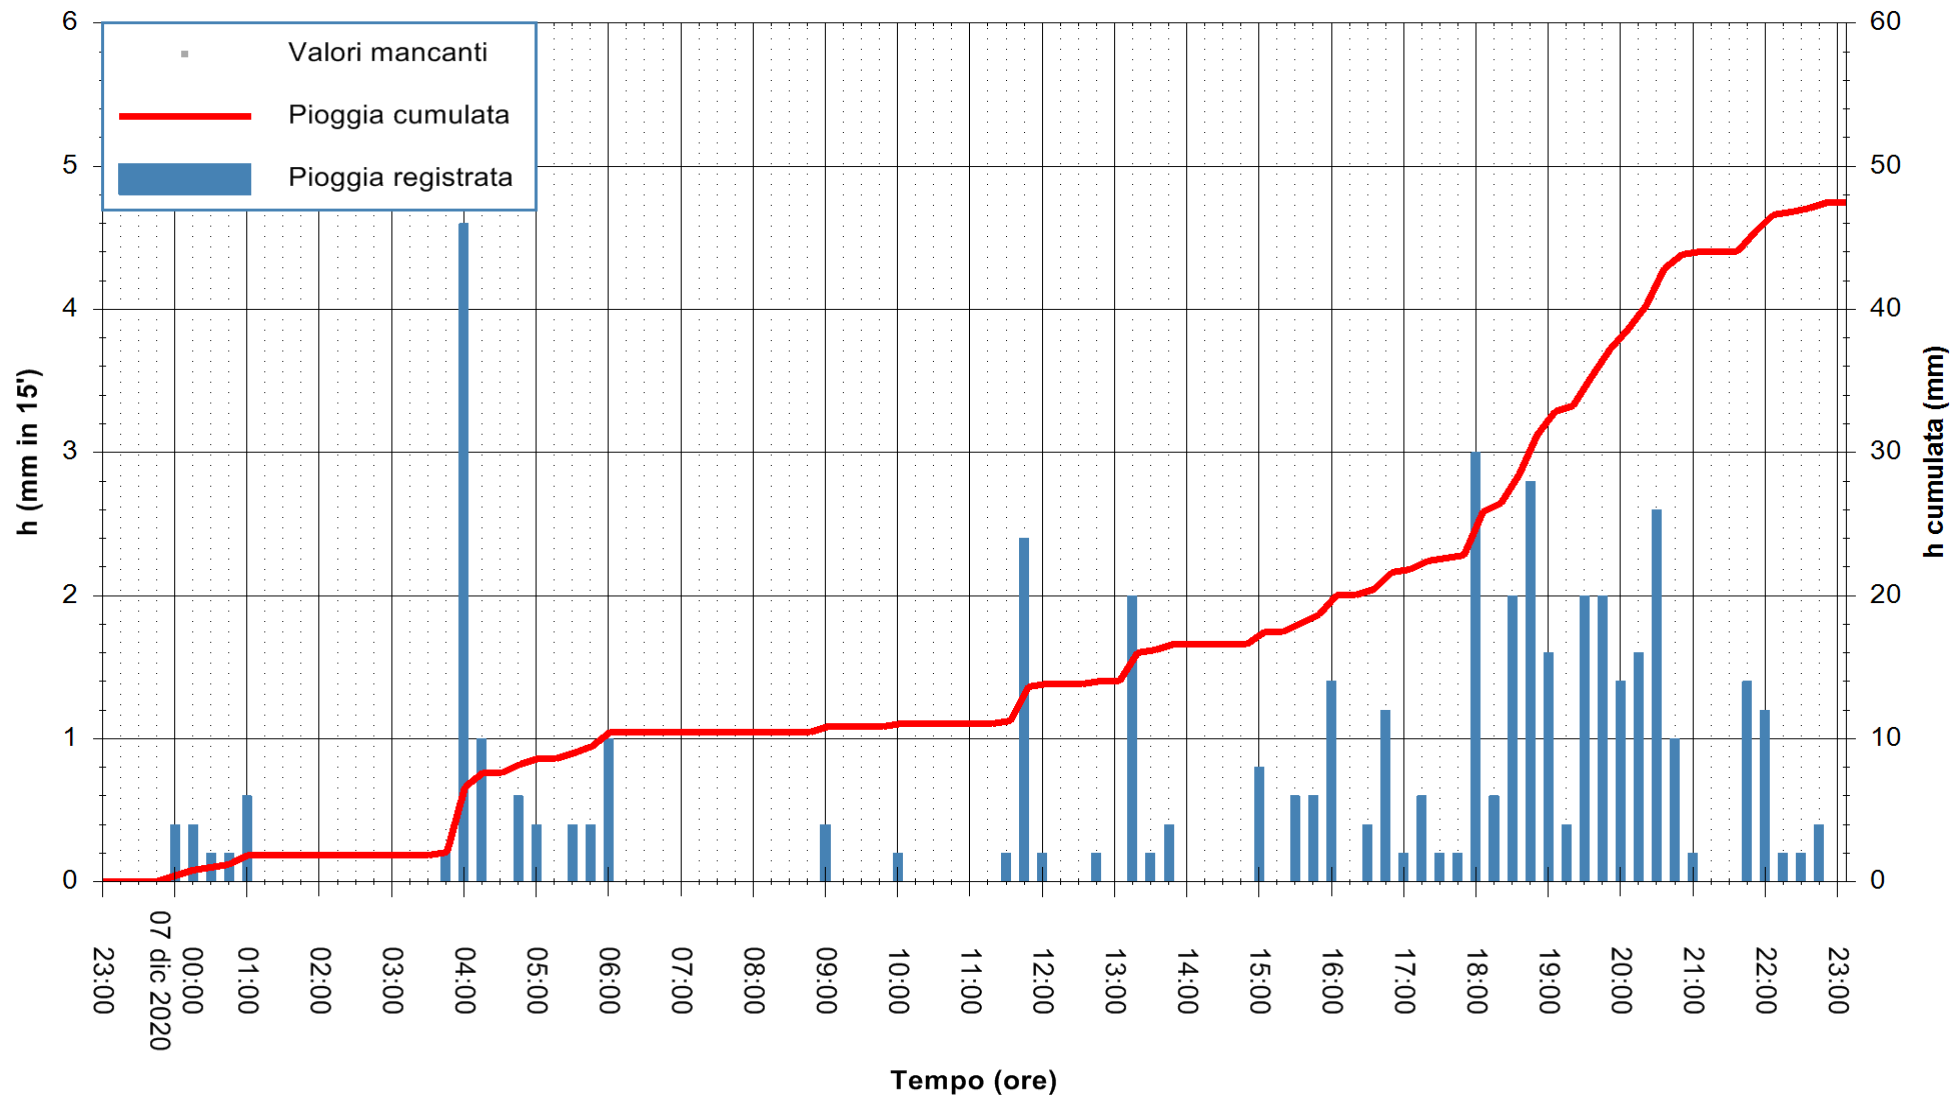

Stazione pluviometrica DORGALI MONTE TULUI  
Area MONTE TULUI  
Pioggia registrata nelle ultime 24 ore  
Estrazione dati delle ore 23:26 del 07/12/2020  
Ultimo dato disponibile: 07/12/2020 alle 23:00

ARPAS  
F.to il Dirigente Responsabile  
Dott. Giuseppe Bianco

REGIONE AUTONOMA DE SARDIGNA  
REGIONE AUTONOMA DELLA SARDEGNA

Stazione pluviometrica OROSEI RF  
Area SERBATOIO IDRICO  
Pioggia registrata nelle ultime 24 ore  
Estrazione dati delle ore 23:26 del 07/12/2020  
Ultimo dato disponibile: 07/12/2020 alle 23:00

ARPAS  
F.to il Dirigente Responsabile  
Dott. Giuseppe Bianco

REGIONE AUTONOMA DE SARDIGNA  
REGIONE AUTONOMA DELLA SARDEGNA

Stazione pluviometrica FLUMINI MANNU A FURTEI  
Area PONTE SUL F.MANNU  
Pioggia registrata nelle ultime 24 ore  
Estrazione dati delle ore 23:26 del 07/12/2020  
Ultimo dato disponibile: 07/12/2020 alle 23:00

ARPAS  
F.to il Dirigente Responsabile  
Dott. Giuseppe Bianco

REGIONE AUTONOMA DE SARDIGNA  
REGIONE AUTONOMA DELLA SARDEGNA

Stazione pluviometrica CARBONIA C.RA FLUMENTEPIDO  
Area FLUMETEPIDO

Pioggia registrata nelle ultime 24 ore  
Estrazione dati delle ore 23:26 del 07/12/2020  
Ultimo dato disponibile: 07/12/2020 alle 23:00