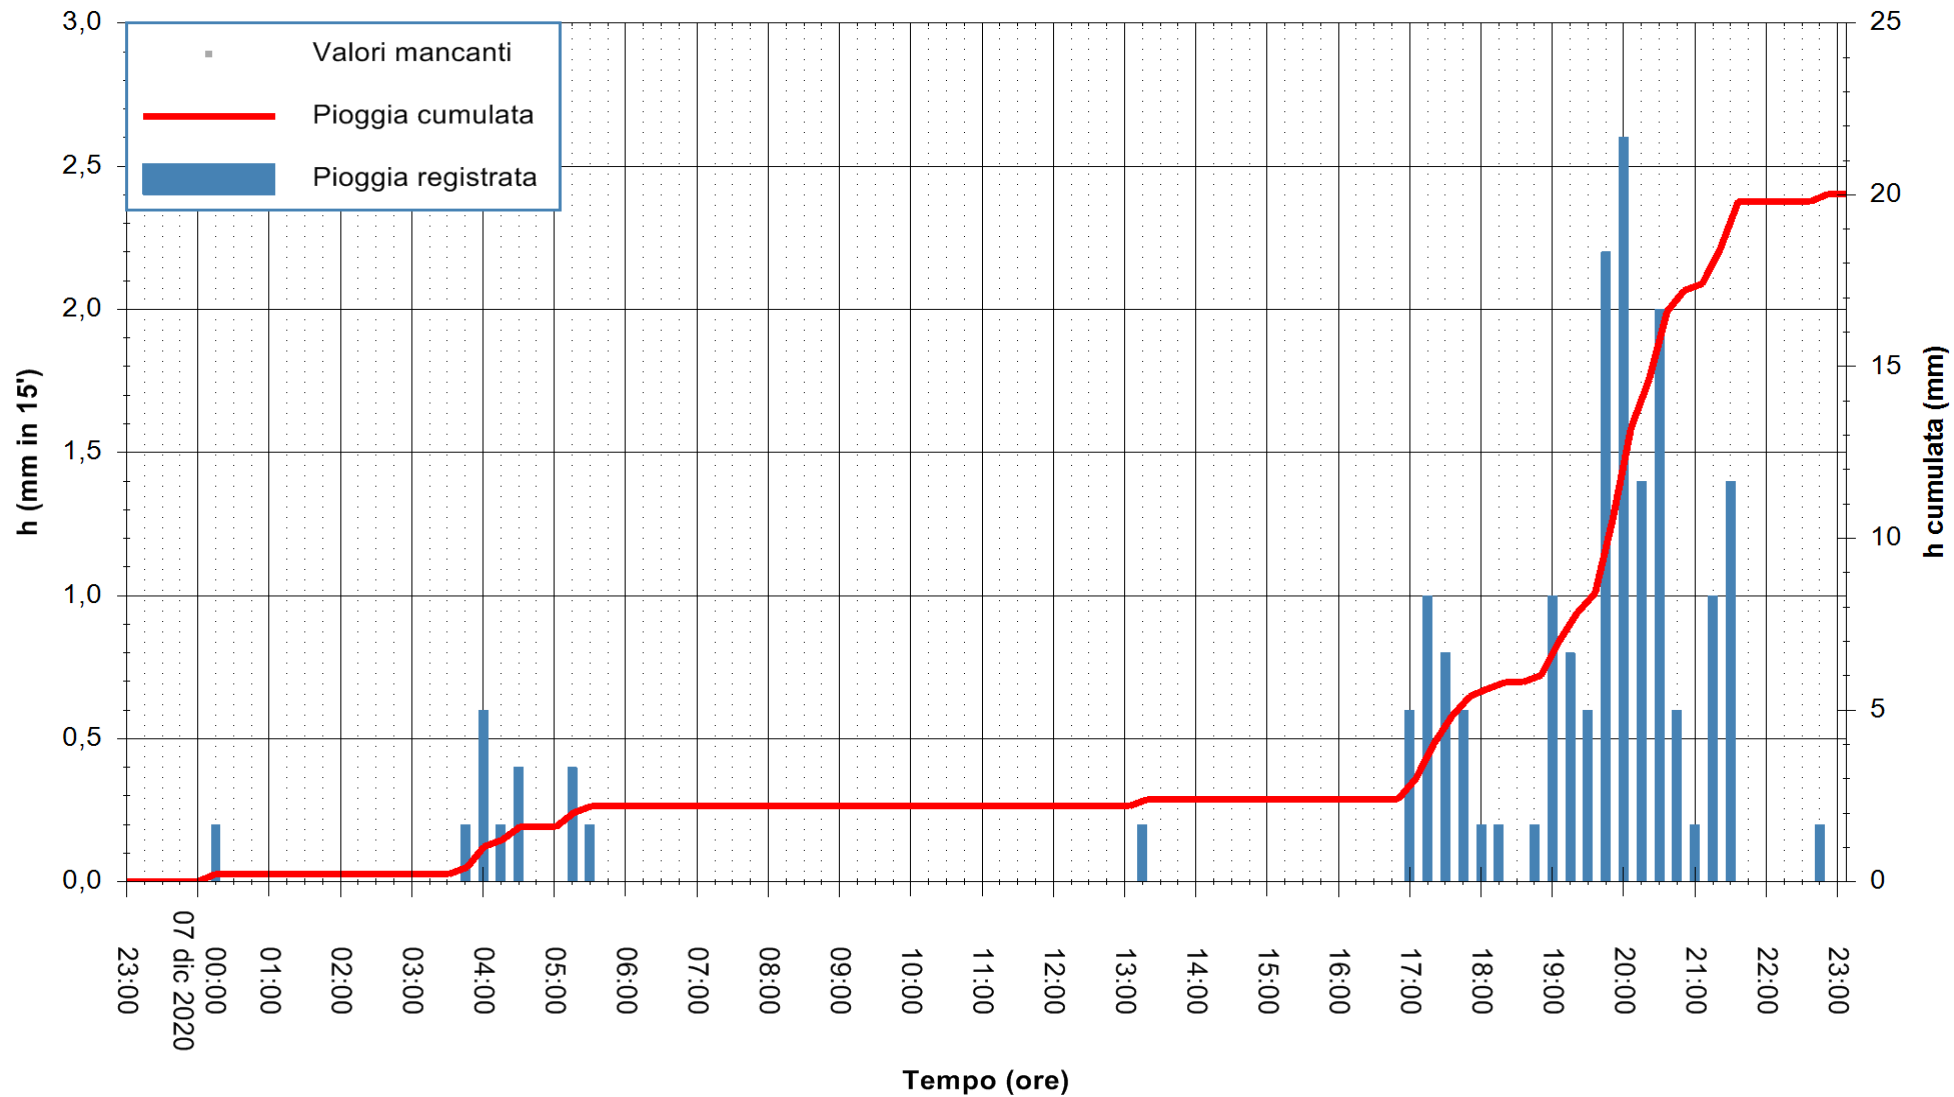

Stazione pluviometrica DORGALI MONTE TULUI  
Area MONTE TULUI  
Pioggia registrata nelle ultime 24 ore  
Estrazione dati delle ore 23:26 del 07/12/2020  
Ultimo dato disponibile: 07/12/2020 alle 23:00

ARPAS  
F.to il Dirigente Responsabile  
Dott. Giuseppe Bianco

REGIONE AUTONOMA DE SARDIGNA  
REGIONE AUTONOMA DELLA SARDEGNA

Stazione pluviometrica FLUMINI MANNU A FURTEI  
Area PONTE SUL F.MANNU  
Pioggia registrata nelle ultime 24 ore  
Estrazione dati delle ore 23:26 del 07/12/2020  
Ultimo dato disponibile: 07/12/2020 alle 23:00

ARPAS  
F.to il Dirigente Responsabile  
Dott. Giuseppe Bianco

REGIONE AUTONOMA DE SARDIGNA  
REGIONE AUTONOMA DELLA SARDEGNA

Stazione pluviometrica CARBONIA C.RA FLUMENTEPIDO  
Area FLUMETEPIDO

Pioggia registrata nelle ultime 24 ore  
Estrazione dati delle ore 23:26 del 07/12/2020  
Ultimo dato disponibile: 07/12/2020 alle 23:00

ARPAS  
F.to il Dirigente Responsabile  
Dott. Giuseppe Bianco

REGIONE AUTÒNOMA DE SARDIGNA  
REGIONE AUTONOMA DELLA SARDEGNA

Stazione pluviometrica ORISTANO RF  
Area TORRE GRANDE  
Pioggia registrata nelle ultime 24 ore  
Estrazione dati delle ore 23:26 del 07/12/2020  
Ultimo dato disponibile: 07/12/2020 alle 23:00