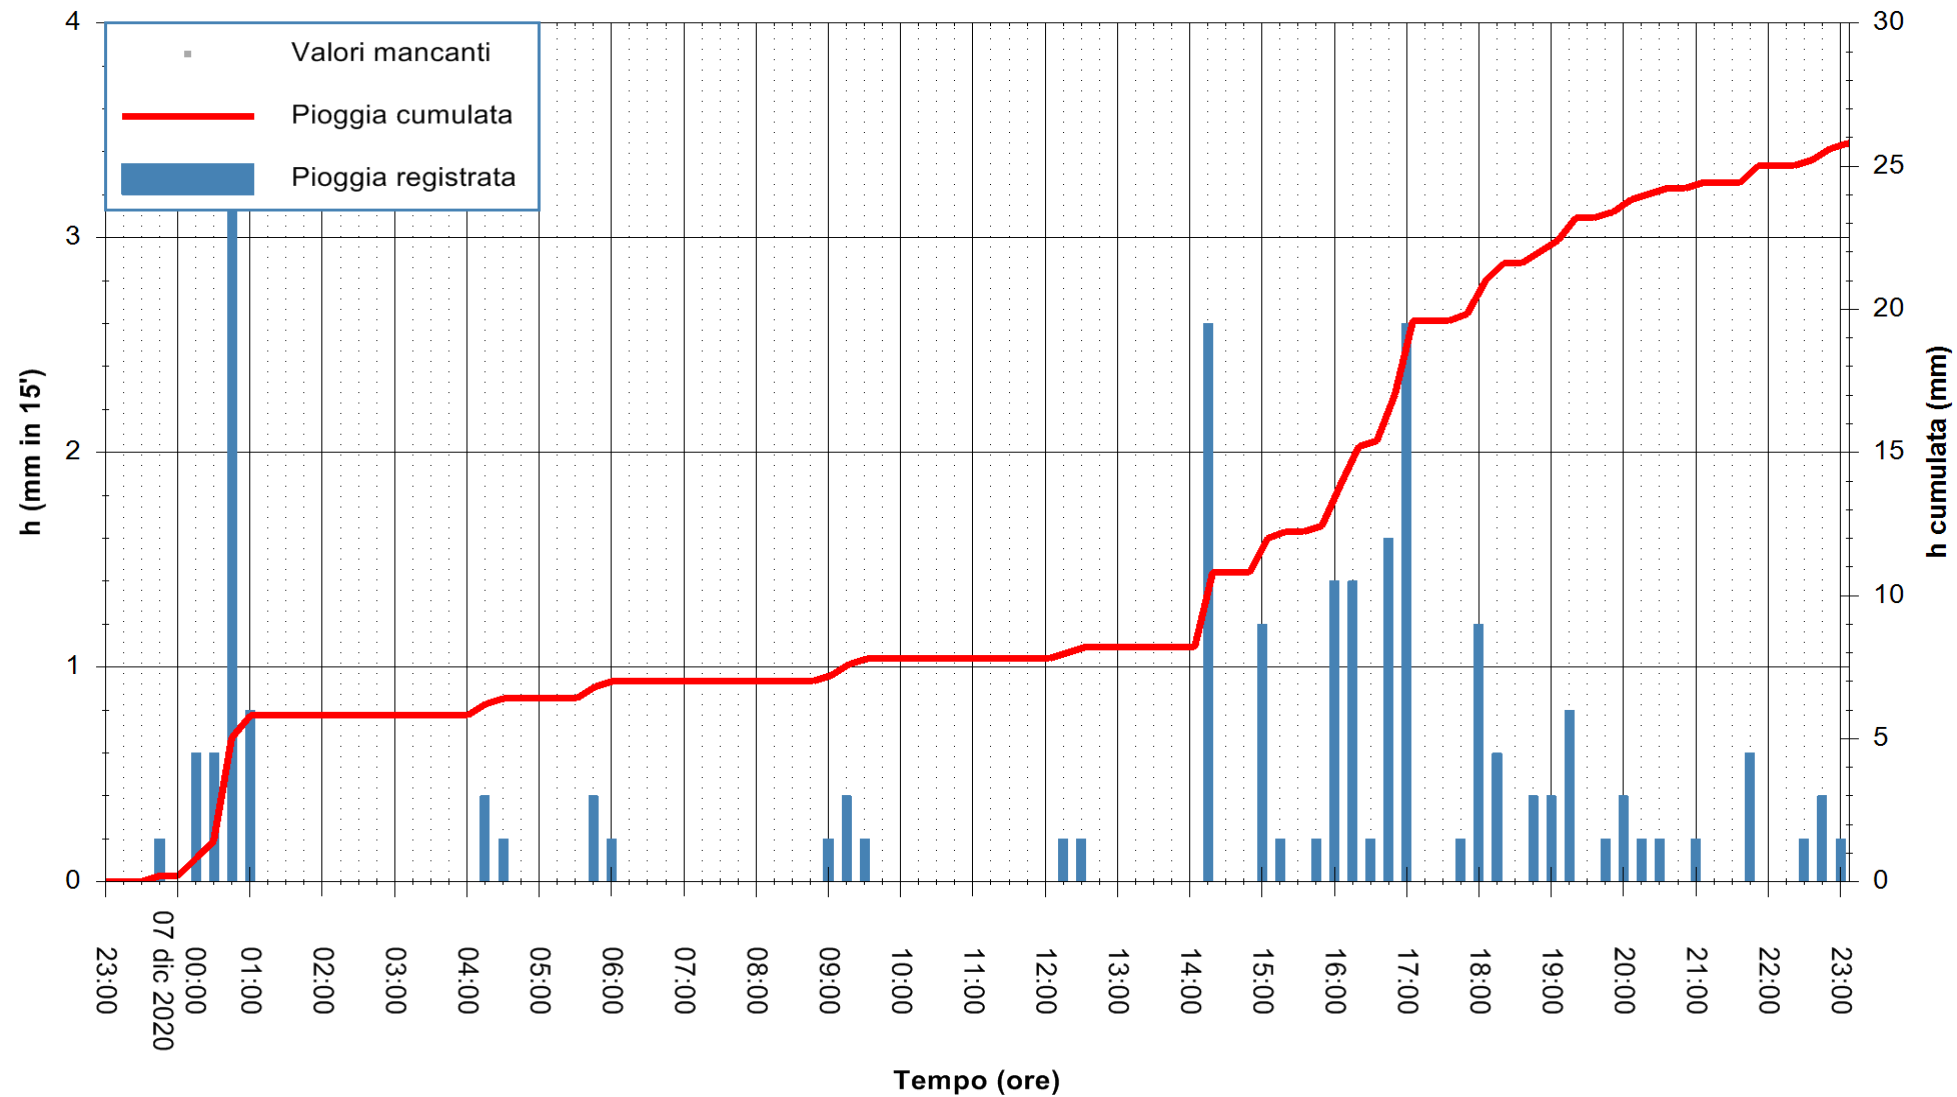

Stazione pluviometrica DORGALI MONTE TULUI  
Area MONTE TULUI  
Pioggia registrata nelle ultime 24 ore  
Estrazione dati delle ore 23:26 del 07/12/2020  
Ultimo dato disponibile: 07/12/2020 alle 23:00

ARPAS  
F.to il Dirigente Responsabile  
Dott. Giuseppe Bianco

REGIONE AUTONOMA DE SARDIGNA  
REGIONE AUTONOMA DELLA SARDEGNA

Stazione pluviometrica CARBONIA C.RA FLUMENTEPIDO  
Area FLUMETEPIDO

Pioggia registrata nelle ultime 24 ore  
Estrazione dati delle ore 23:26 del 07/12/2020  
Ultimo dato disponibile: 07/12/2020 alle 23:00

ARPAS  
F.to il Dirigente Responsabile  
Dott. Giuseppe Bianco

REGIONE AUTÒNOMA DE SARDIGNA  
REGIONE AUTONOMA DELLA SARDEGNA

Stazione pluviometrica SINISCOLA RF  
Area SU PRANU  
Pioggia registrata nelle ultime 24 ore  
Estrazione dati delle ore 23:26 del 07/12/2020  
Ultimo dato disponibile: 07/12/2020 alle 23:00

ARPAS  
F.to il Dirigente Responsabile  
Dott. Giuseppe Bianco

REGIONE AUTÒNOMA DE SARDIGNA  
REGIONE AUTONOMA DELLA SARDEGNA

Stazione pluviometrica ORISTANO RF  
Area TORRE GRANDE  
Pioggia registrata nelle ultime 24 ore  
Estrazione dati delle ore 23:26 del 07/12/2020  
Ultimo dato disponibile: 07/12/2020 alle 23:00