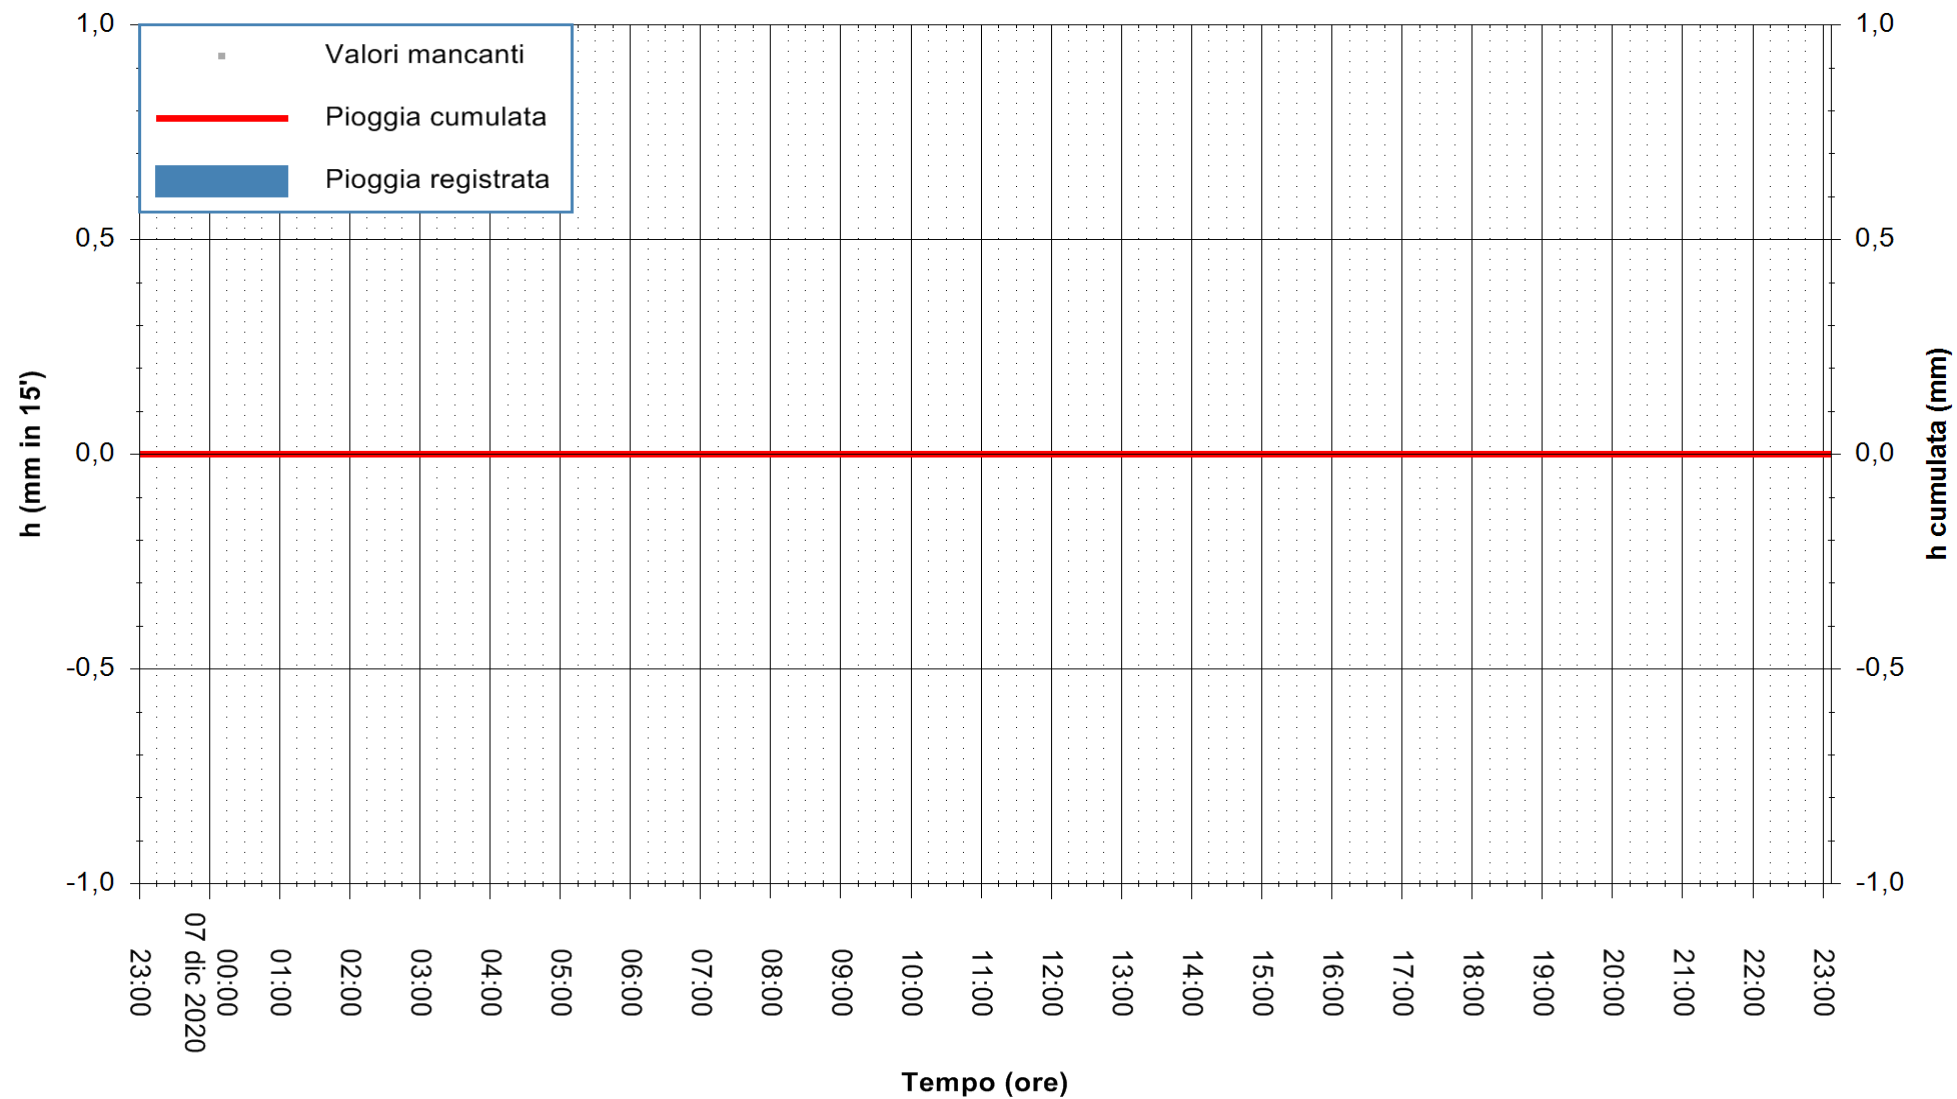

Stazione pluviometrica DORGALI MONTE TULUI  
Area MONTE TULUI  
Pioggia registrata nelle ultime 24 ore  
Estrazione dati delle ore 23:26 del 07/12/2020  
Ultimo dato disponibile: 07/12/2020 alle 23:00

ARPAS  
F.to il Dirigente Responsabile  
Dott. Giuseppe Bianco

REGIONE AUTÒNOMA DE SARDIGNA  
REGIONE AUTONOMA DELLA SARDEGNA

Stazione pluviometrica SINISCOLA RF  
Area SU PRANU  
Pioggia registrata nelle ultime 24 ore  
Estrazione dati delle ore 23:26 del 07/12/2020  
Ultimo dato disponibile: 07/12/2020 alle 23:00

ARPAS  
F.to il Dirigente Responsabile  
Dott. Giuseppe Bianco

REGIONE AUTÒNOMA DE SARDIGNA  
REGIONE AUTONOMA DELLA SARDEGNA

Stazione pluviometrica ORISTANO RF  
Area TORRE GRANDE  
Pioggia registrata nelle ultime 24 ore  
Estrazione dati delle ore 23:26 del 07/12/2020  
Ultimo dato disponibile: 07/12/2020 alle 23:00