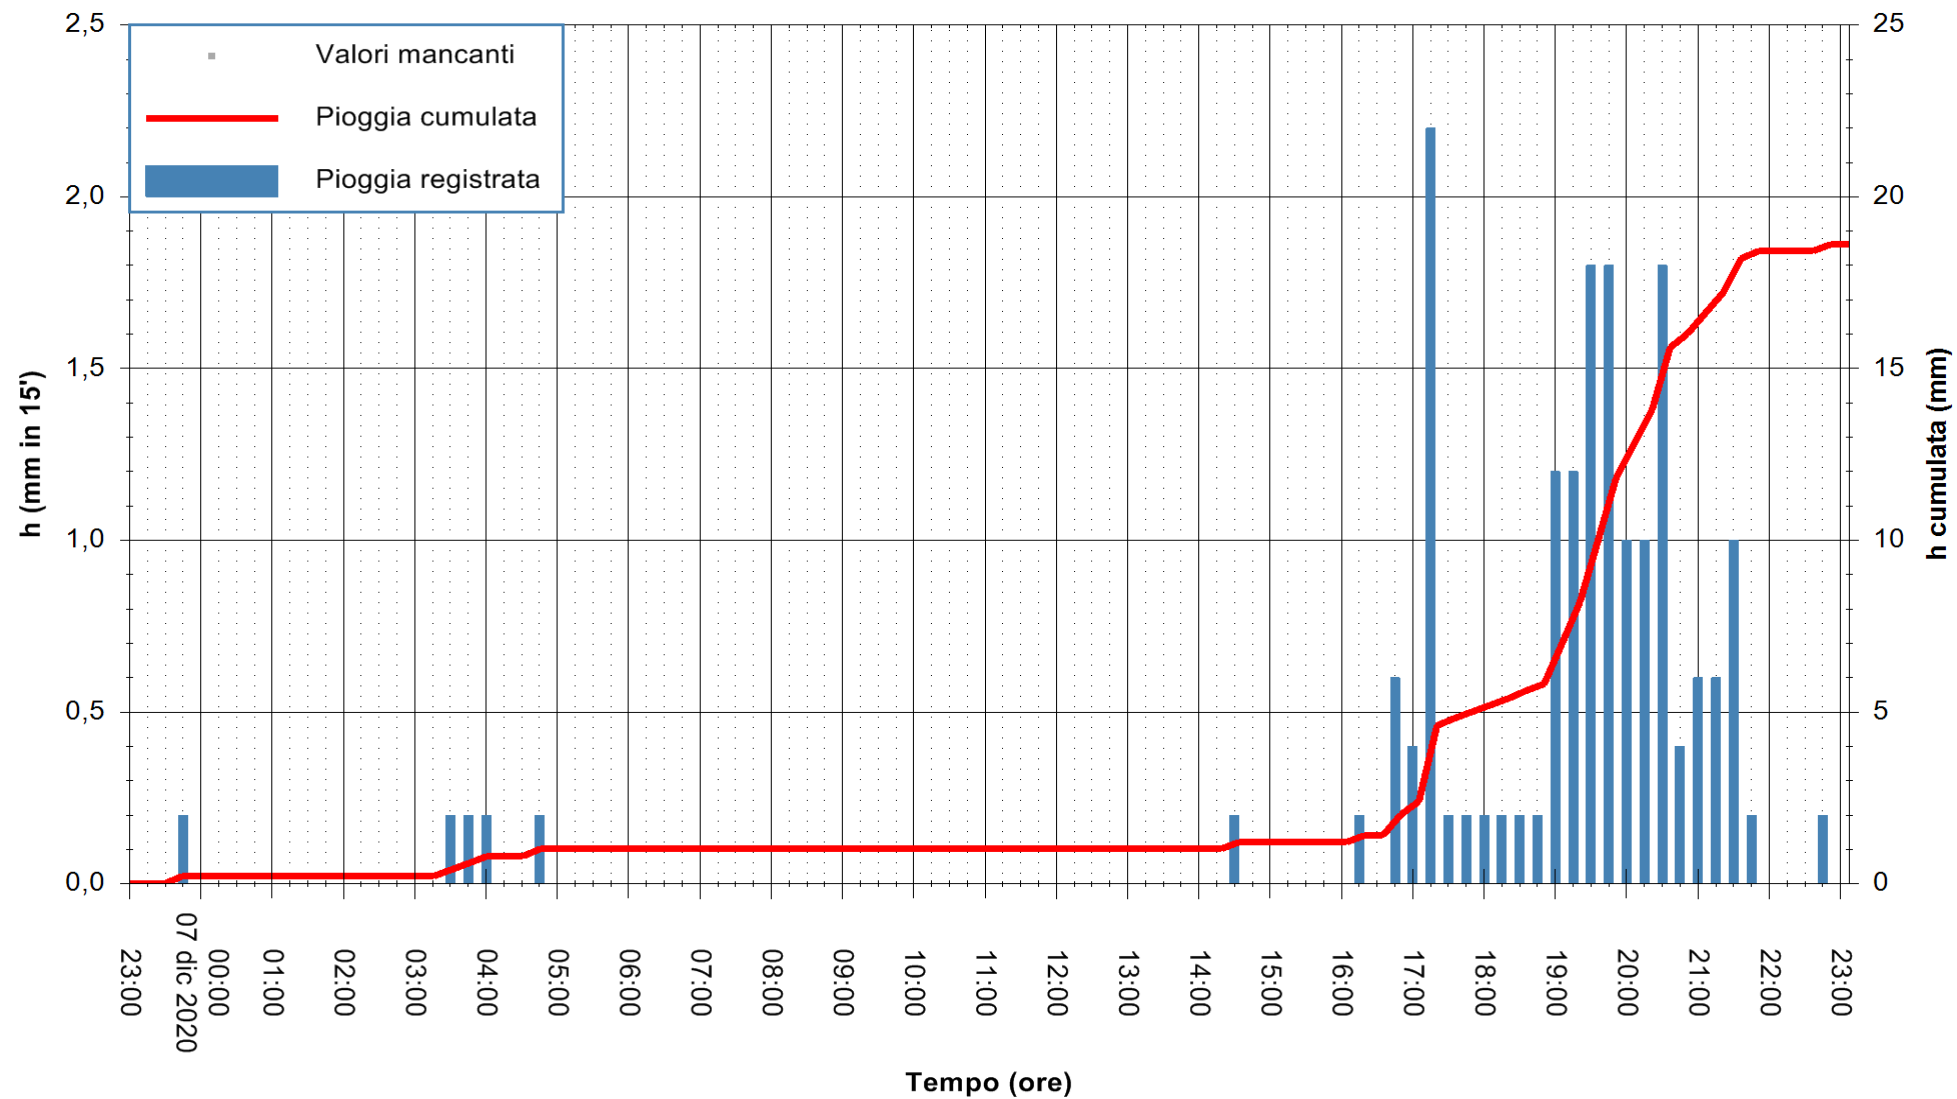

Stazione pluviometrica DORGALI MONTE TULUI  
Area MONTE TULUI  
Pioggia registrata nelle ultime 24 ore  
Estrazione dati delle ore 23:26 del 07/12/2020  
Ultimo dato disponibile: 07/12/2020 alle 23:00

ARPAS  
F.to il Dirigente Responsabile  
Dott. Giuseppe Bianco

REGIONE AUTONOMA DE SARDIGNA  
REGIONE AUTONOMA DELLA SARDEGNA

Stazione pluviometrica FLUMINI MANNU A FURTEI  
Area PONTE SUL F.MANNU  
Pioggia registrata nelle ultime 24 ore  
Estrazione dati delle ore 23:26 del 07/12/2020  
Ultimo dato disponibile: 07/12/2020 alle 23:00

ARPAS  
F.to il Dirigente Responsabile  
Dott. Giuseppe Bianco

REGIONE AUTONOMA DE SARDIGNA  
REGIONE AUTONOMA DELLA SARDEGNA

Stazione pluviometrica CARBONIA C.RA FLUMENTEPIDO  
Area FLUMETEPIDO

Pioggia registrata nelle ultime 24 ore  
Estrazione dati delle ore 23:26 del 07/12/2020  
Ultimo dato disponibile: 07/12/2020 alle 23:00

ARPAS  
F.to il Dirigente Responsabile  
Dott. Giuseppe Bianco

REGIONE AUTÒNOMA DE SARDIGNA  
REGIONE AUTONOMA DELLA SARDEGNA

Stazione pluviometrica ORISTANO RF  
Area TORRE GRANDE  
Pioggia registrata nelle ultime 24 ore  
Estrazione dati delle ore 23:26 del 07/12/2020  
Ultimo dato disponibile: 07/12/2020 alle 23:00