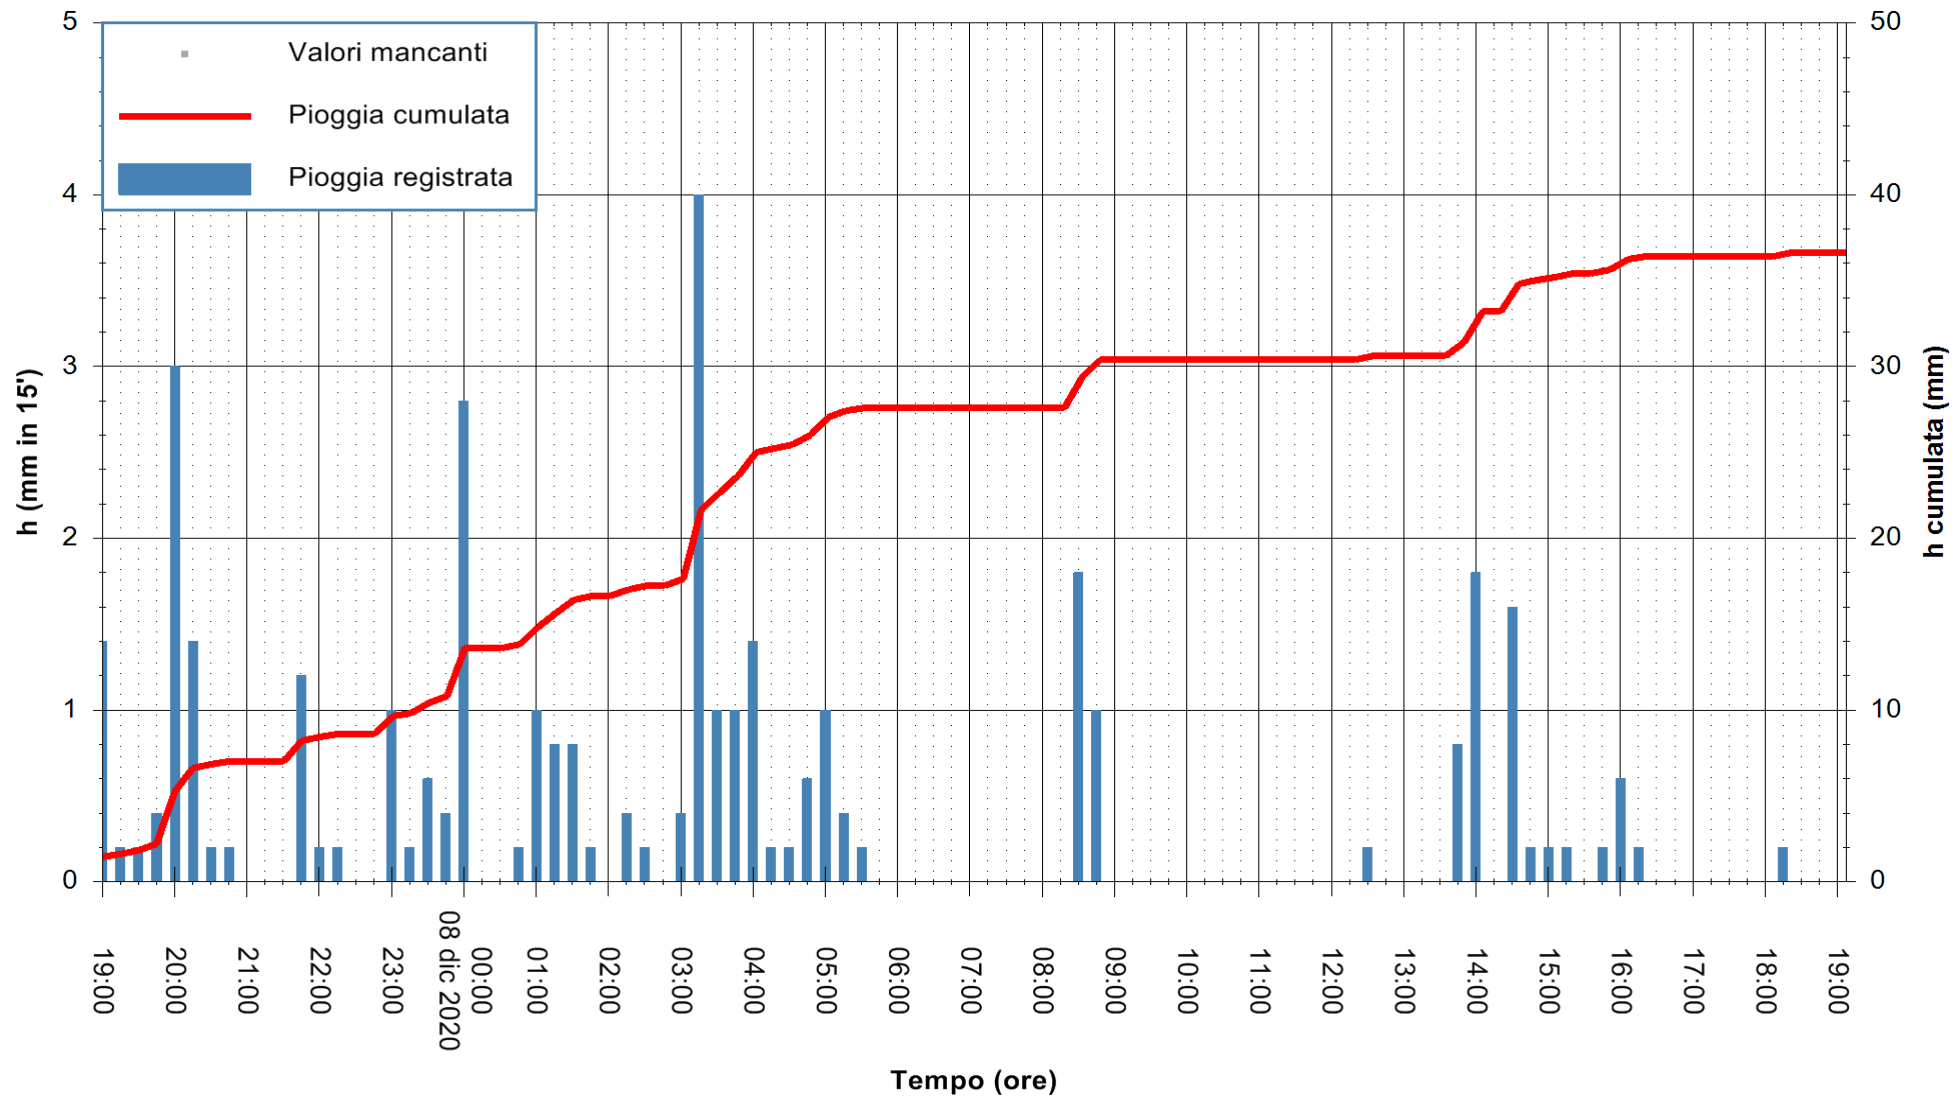

ARPAS
 F.to il Dirigente Responsabile
 Dott. Giuseppe Bianco

REGIONE AUTÒNOMA DE SARDIGNA
 REGIONE AUTONOMA DELLA SARDEGNA

Stazione pluviometrica CARBONIA C.RA FLUMENTEPIDO
Area FLUMETEPIDO

Pioggia registrata nelle ultime 24 ore
Estrazione dati delle ore 19:26 del 08/12/2020
Ultimo dato disponibile: 08/12/2020 alle 19:00

ARPAS
F.to il Dirigente Responsabile
Dott. Giuseppe Bianco

REGIONE AUTONOMA DE SARDIGNA
REGIONE AUTONOMA DELLA SARDEGNA

Stazione pluviometrica SANTADI PUNTA SEBERA
 Area PUNTA SEBERA
 Pioggia registrata nelle ultime 24 ore
 Estrazione dati delle ore 19:26 del 08/12/2020
 Ultimo dato disponibile: 08/12/2020 alle 19:00