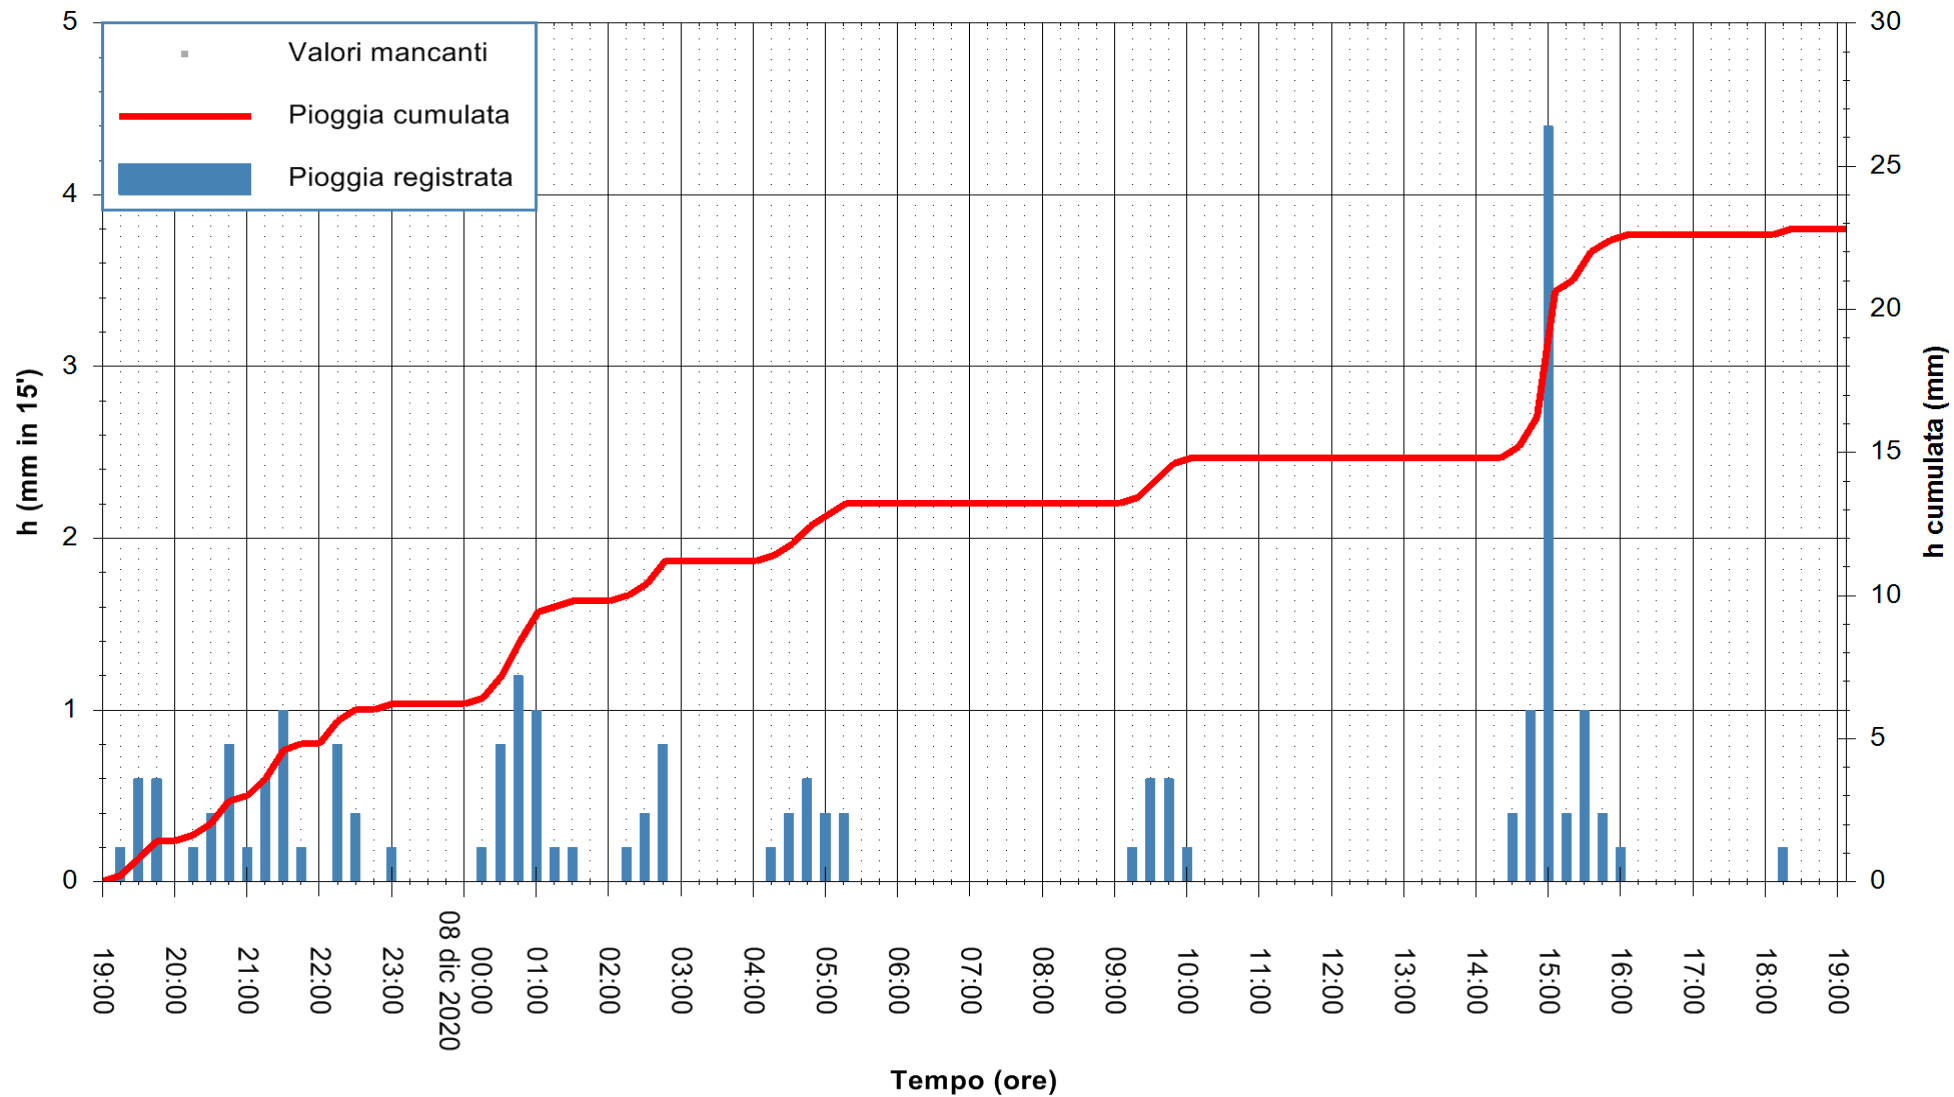

ARPAS
F.to il Dirigente Responsabile
Dott. Giuseppe Bianco

REGIONE AUTÒNOMA DE SARDIGNA
REGIONE AUTONOMA DELLA SARDEGNA

Stazione pluviometrica MANNI DI PORTO TORRES A USINI
 Area PONTE MOLINU
 Pioggia registrata nelle ultime 24 ore
 Estrazione dati delle ore 19:26 del 08/12/2020
 Ultimo dato disponibile: 08/12/2020 alle 19:00

ARPAS
 F.to il Dirigente Responsabile
 Dott. Giuseppe Bianco

REGIONE AUTÒNOMA DE SARDIGNA
 REGIONE AUTONOMA DELLA SARDEGNA

Stazione pluviometrica CARBONIA C.RA FLUMENTEPIDO
Area FLUMETEPIDO

Pioggia registrata nelle ultime 24 ore
Estrazione dati delle ore 19:26 del 08/12/2020
Ultimo dato disponibile: 08/12/2020 alle 19:00

ARPAS
F.to il Dirigente Responsabile
Dott. Giuseppe Bianco

REGIONE AUTONOMA DE SARDIGNA
REGIONE AUTONOMA DELLA SARDEGNA

Stazione pluviometrica SANTADI PUNTA SEBERA
 Area PUNTA SEBERA
 Pioggia registrata nelle ultime 24 ore
 Estrazione dati delle ore 19:26 del 08/12/2020
 Ultimo dato disponibile: 08/12/2020 alle 19:00