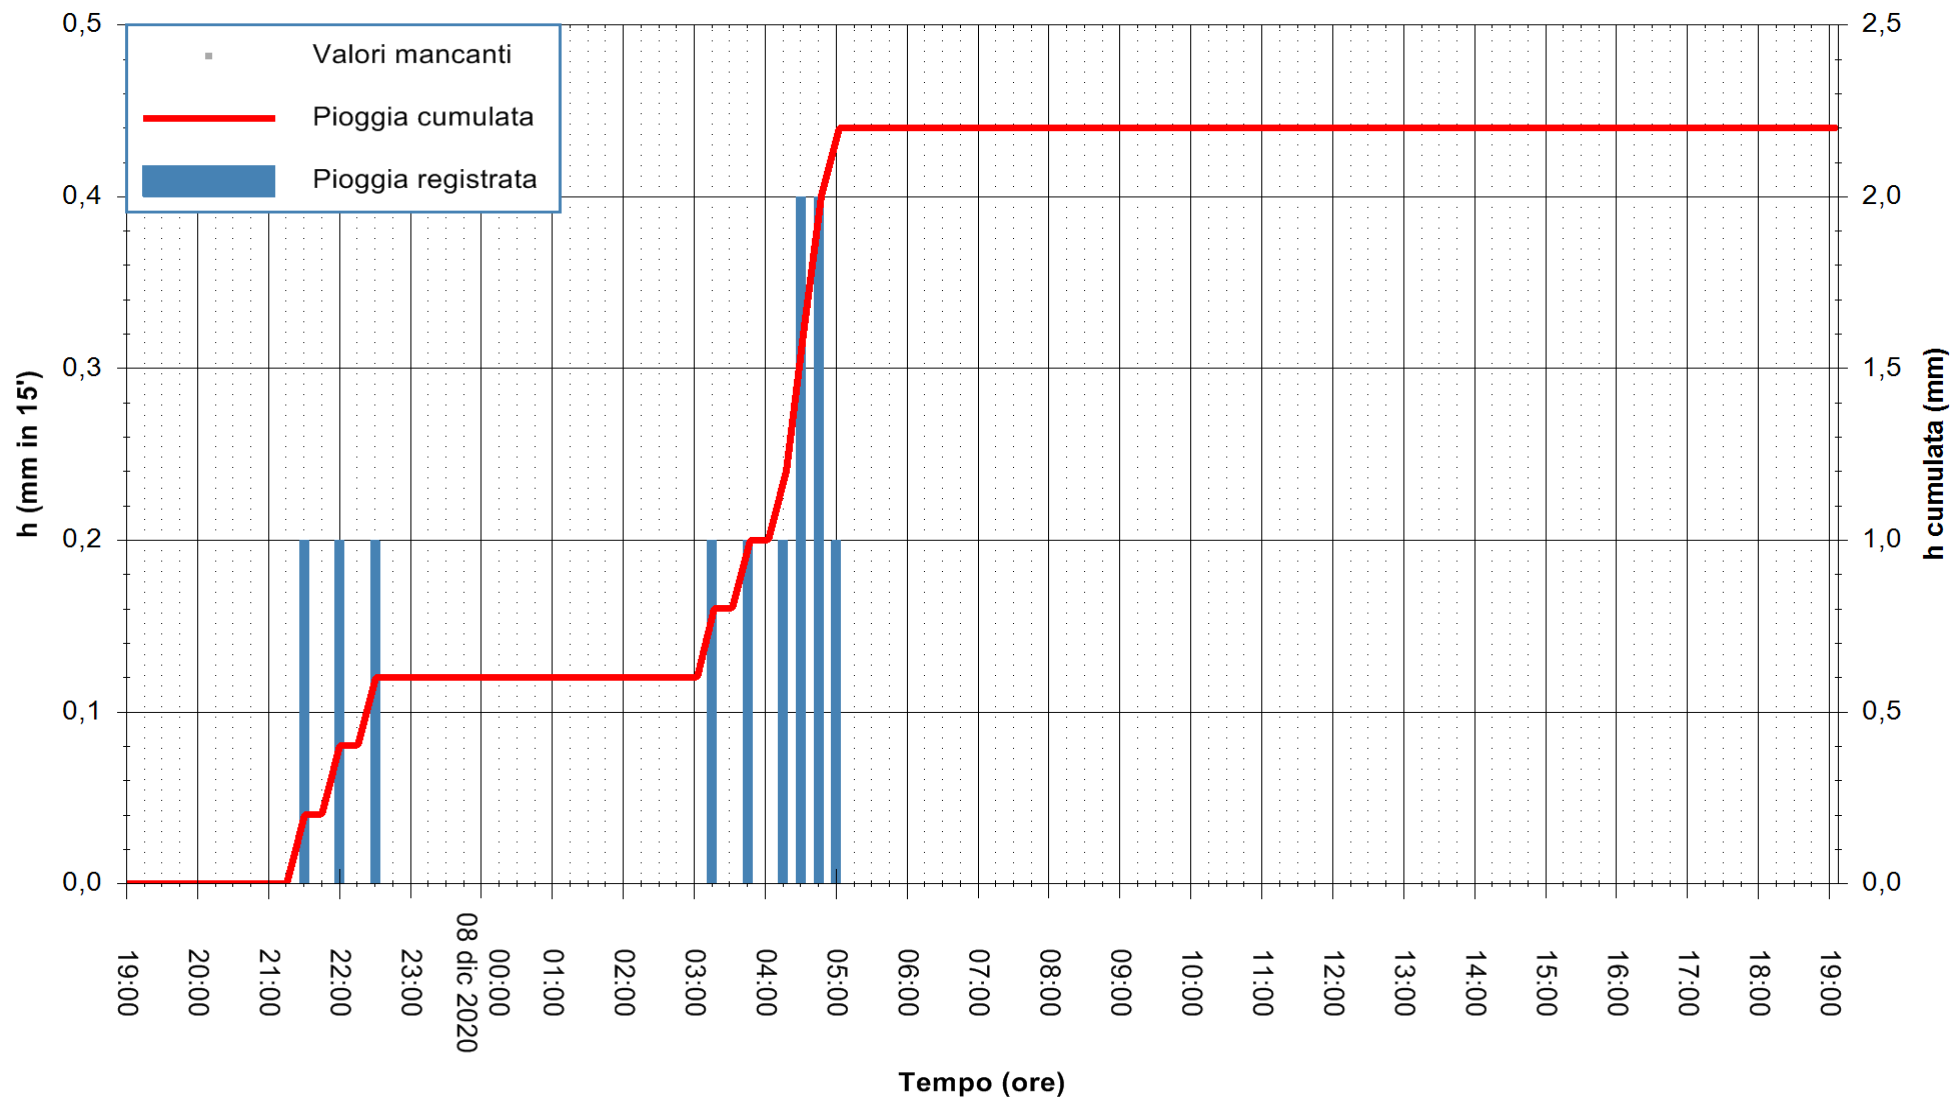

ARPAS
F.to il Dirigente Responsabile
Dott. Giuseppe Bianco

REGIONE AUTÒNOMA DE SARDIGNA
REGIONE AUTONOMA DELLA SARDEGNA

Stazione pluviometrica MANNI DI PORTO TORRES A USINI
 Area PONTE MOLINU
 Pioggia registrata nelle ultime 24 ore
 Estrazione dati delle ore 19:26 del 08/12/2020
 Ultimo dato disponibile: 08/12/2020 alle 19:00

ARPAS
 F.to il Dirigente Responsabile
 Dott. Giuseppe Bianco

REGIONE AUTÒNOMA DE SARDIGNA
 REGIONE AUTONOMA DELLA SARDEGNA

Stazione pluviometrica CARBONIA C.RA FLUMENTEPIDO
Area FLUMETEPIDO

Pioggia registrata nelle ultime 24 ore
Estrazione dati delle ore 19:26 del 08/12/2020
Ultimo dato disponibile: 08/12/2020 alle 19:00

ARPAS
F.to il Dirigente Responsabile
Dott. Giuseppe Bianco

REGIONE AUTONOMA DE SARDIGNA
REGIONE AUTONOMA DELLA SARDEGNA

Stazione pluviometrica SANTADI PUNTA SEBERA
 Area PUNTA SEBERA
 Pioggia registrata nelle ultime 24 ore
 Estrazione dati delle ore 19:26 del 08/12/2020
 Ultimo dato disponibile: 08/12/2020 alle 19:00