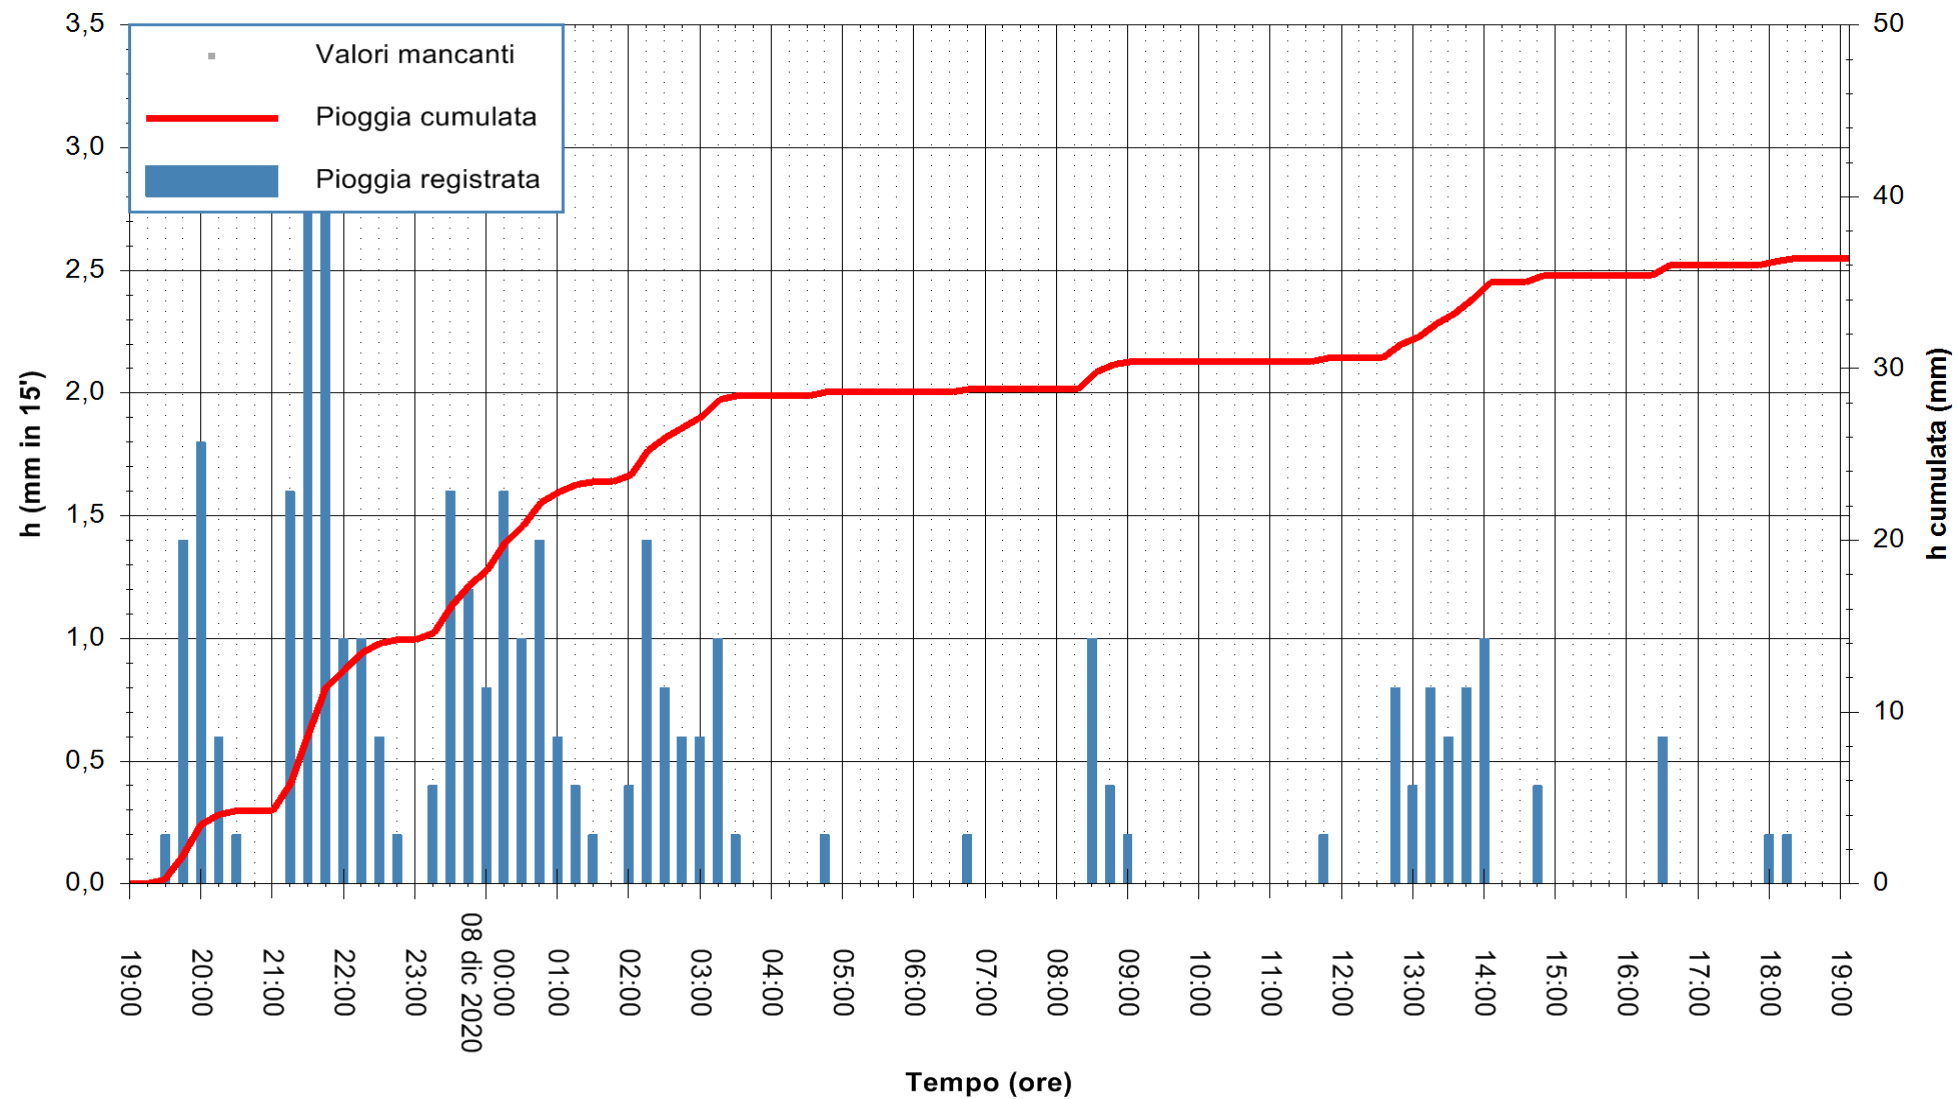

ARPAS
F.to il Dirigente Responsabile
Dott. Giuseppe Bianco

REGIONE AUTONOMA DE SARDIGNA
REGIONE AUTONOMA DELLA SARDEGNA

Stazione pluviometrica SANTADI PUNTA SEBERA
 Area PUNTA SEBERA
 Pioggia registrata nelle ultime 24 ore
 Estrazione dati delle ore 19:26 del 08/12/2020
 Ultimo dato disponibile: 08/12/2020 alle 19:00