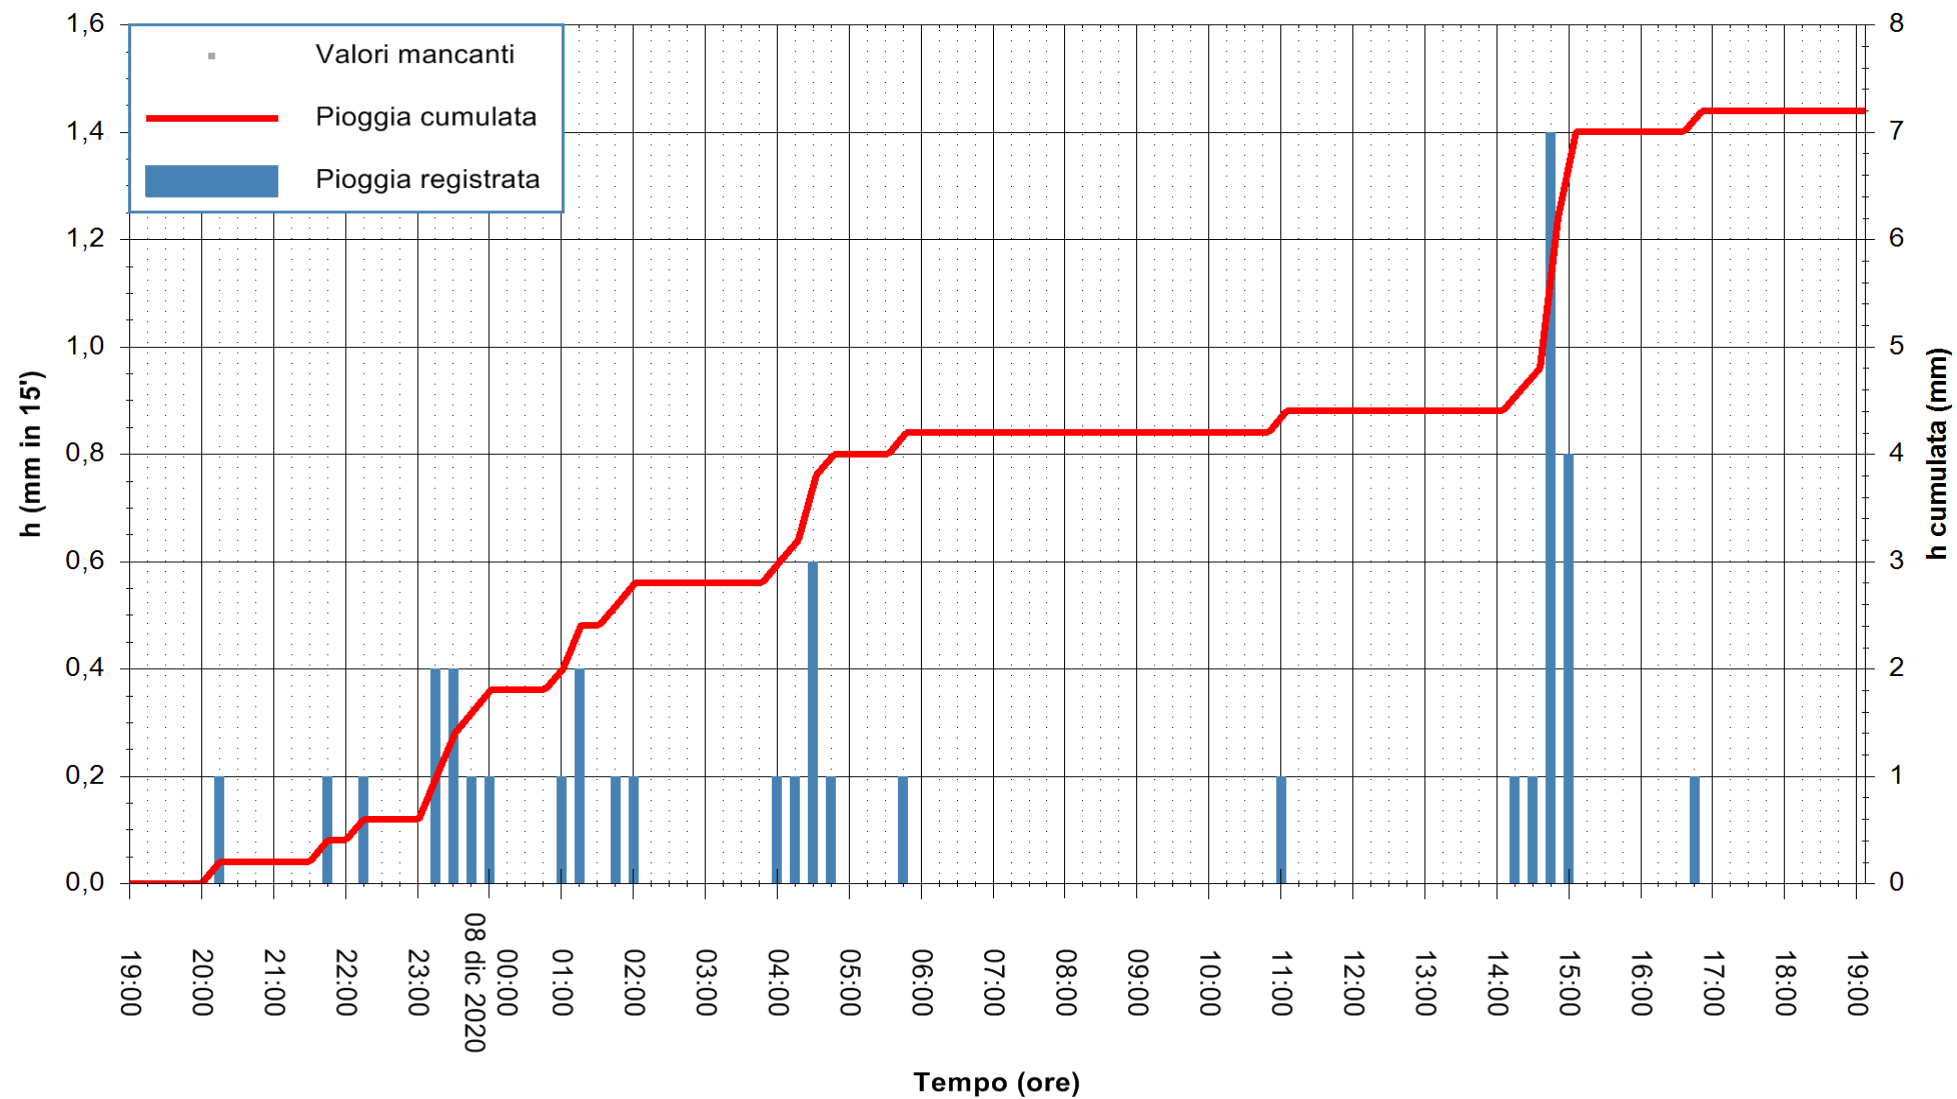

ARPAS
F.to il Dirigente Responsabile
Dott. Giuseppe Bianco

REGIONE AUTÒNOMA DE SARDIGNA
REGIONE AUTONOMA DELLA SARDEGNA

Stazione pluviometrica MANNI DI PORTO TORRES A USINI
 Area PONTE MOLINU
 Pioggia registrata nelle ultime 24 ore
 Estrazione dati delle ore 19:26 del 08/12/2020
 Ultimo dato disponibile: 08/12/2020 alle 19:00

ARPAS
 F.to il Dirigente Responsabile
 Dott. Giuseppe Bianco

REGIONE AUTÒNOMA DE SARDIGNA
 REGIONE AUTONOMA DELLA SARDEGNA

Stazione pluviometrica CARBONIA C.RA FLUMENTEPIDO
Area FLUMETEPIDO

Pioggia registrata nelle ultime 24 ore
Estrazione dati delle ore 19:26 del 08/12/2020
Ultimo dato disponibile: 08/12/2020 alle 19:00

ARPAS
F.to il Dirigente Responsabile
Dott. Giuseppe Bianco

REGIONE AUTONOMA DE SARDIGNA
REGIONE AUTONOMA DELLA SARDEGNA

Stazione pluviometrica SANTADI PUNTA SEBERA
 Area PUNTA SEBERA
 Pioggia registrata nelle ultime 24 ore
 Estrazione dati delle ore 19:26 del 08/12/2020
 Ultimo dato disponibile: 08/12/2020 alle 19:00