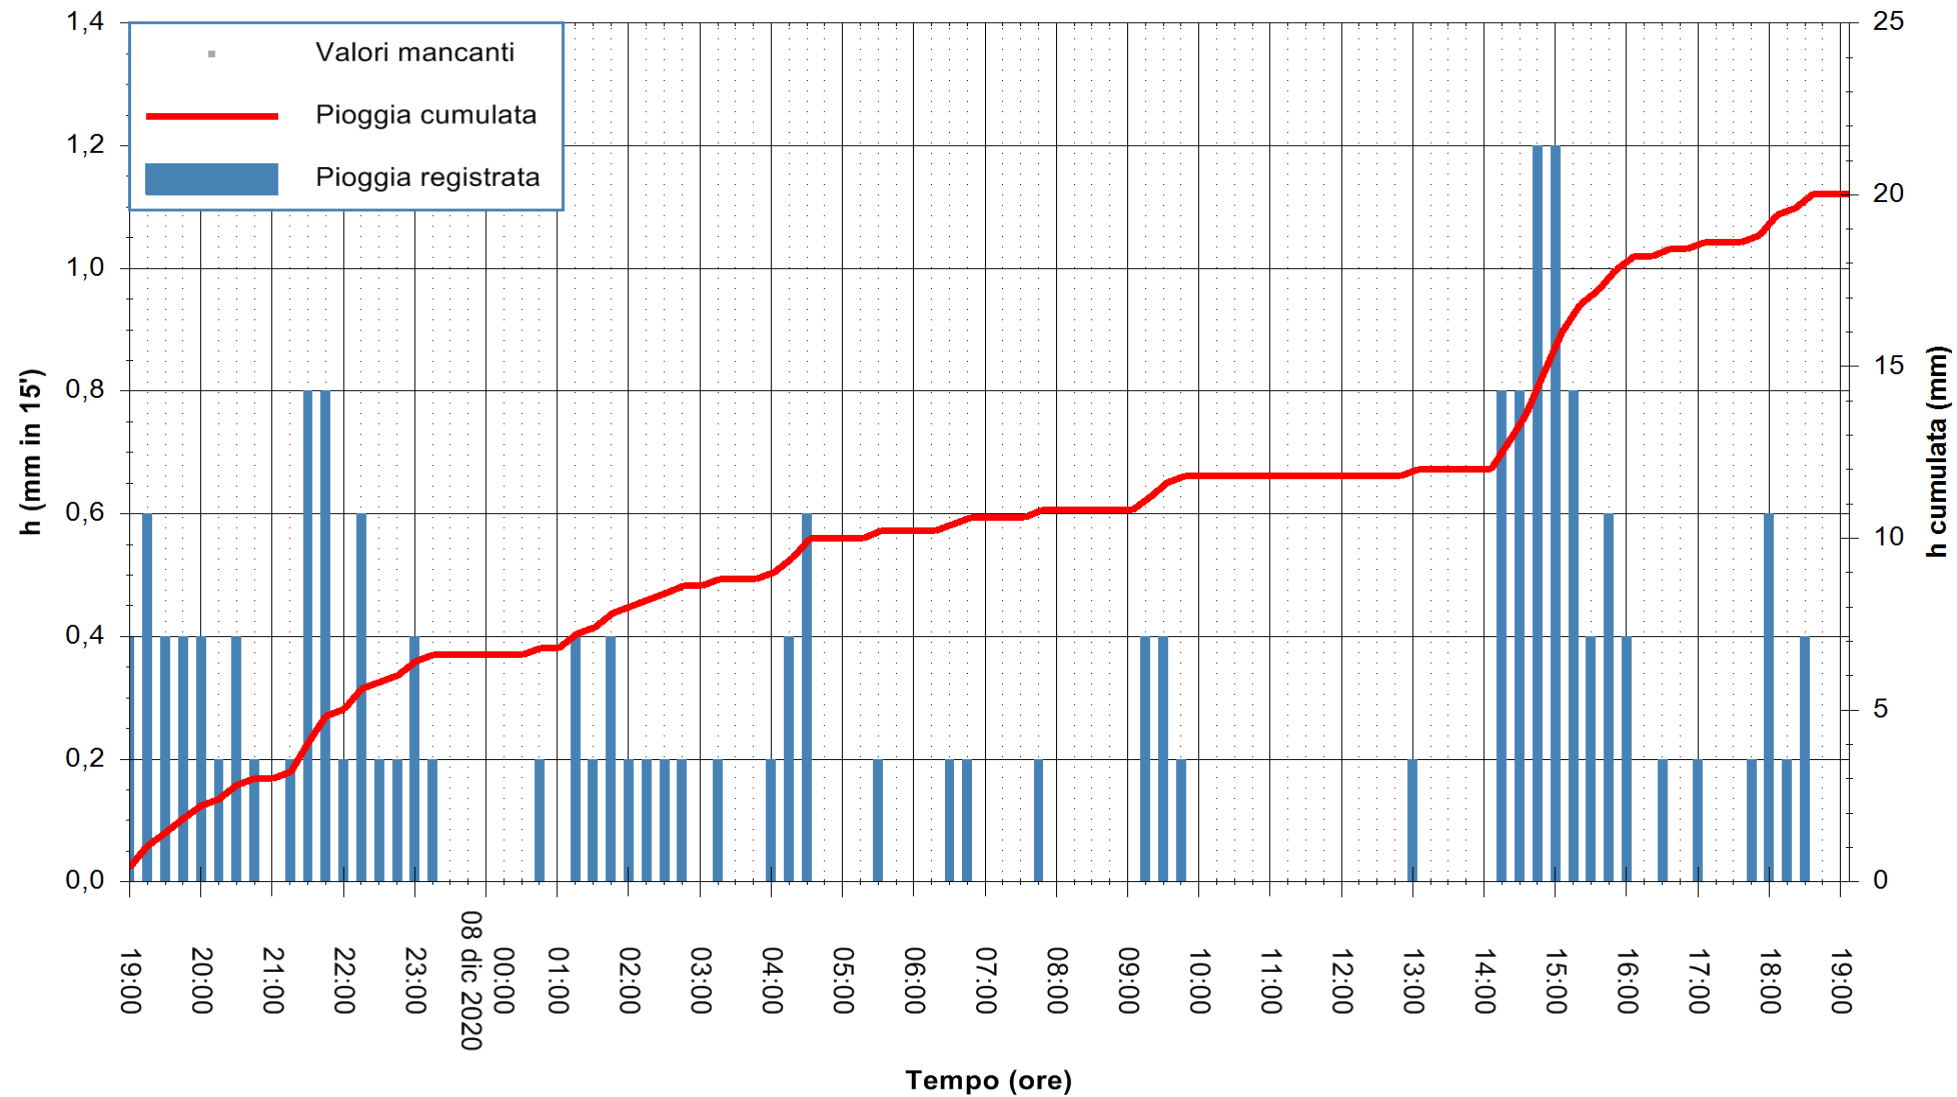

Stazione pluviometrica ARITZO MONTE SA SCOVA
 Area MONTE SA SCOVA
 Pioggia registrata nelle ultime 24 ore
 Estrazione dati delle ore 19:26 del 08/12/2020
 Ultimo dato disponibile: 08/12/2020 alle 19:00

ARPAS
 F.to il Dirigente Responsabile
 Dott. Giuseppe Bianco

REGIONE AUTÒNOMA DE SARDIGNA
 REGIONE AUTONOMA DELLA SARDEGNA

Stazione pluviometrica DIGA MONTE SU REI RF
 Area DIGA MULARGIA
 Pioggia registrata nelle ultime 24 ore
 Estrazione dati delle ore 19:26 del 08/12/2020
 Ultimo dato disponibile: 08/12/2020 alle 19:00

ARPAS
 F.to il Dirigente Responsabile
 Dott. Giuseppe Bianco

REGIONE AUTÒNOMA DE SARDIGNA
 REGIONE AUTONOMA DELLA SARDEGNA

Stazione pluviometrica FLUMENDOSA A BALLAO RF
 Area PONTE SUL FLUMENDOSA
 Pioggia registrata nelle ultime 24 ore
 Estrazione dati delle ore 19:26 del 08/12/2020
 Ultimo dato disponibile: 08/12/2020 alle 19:00