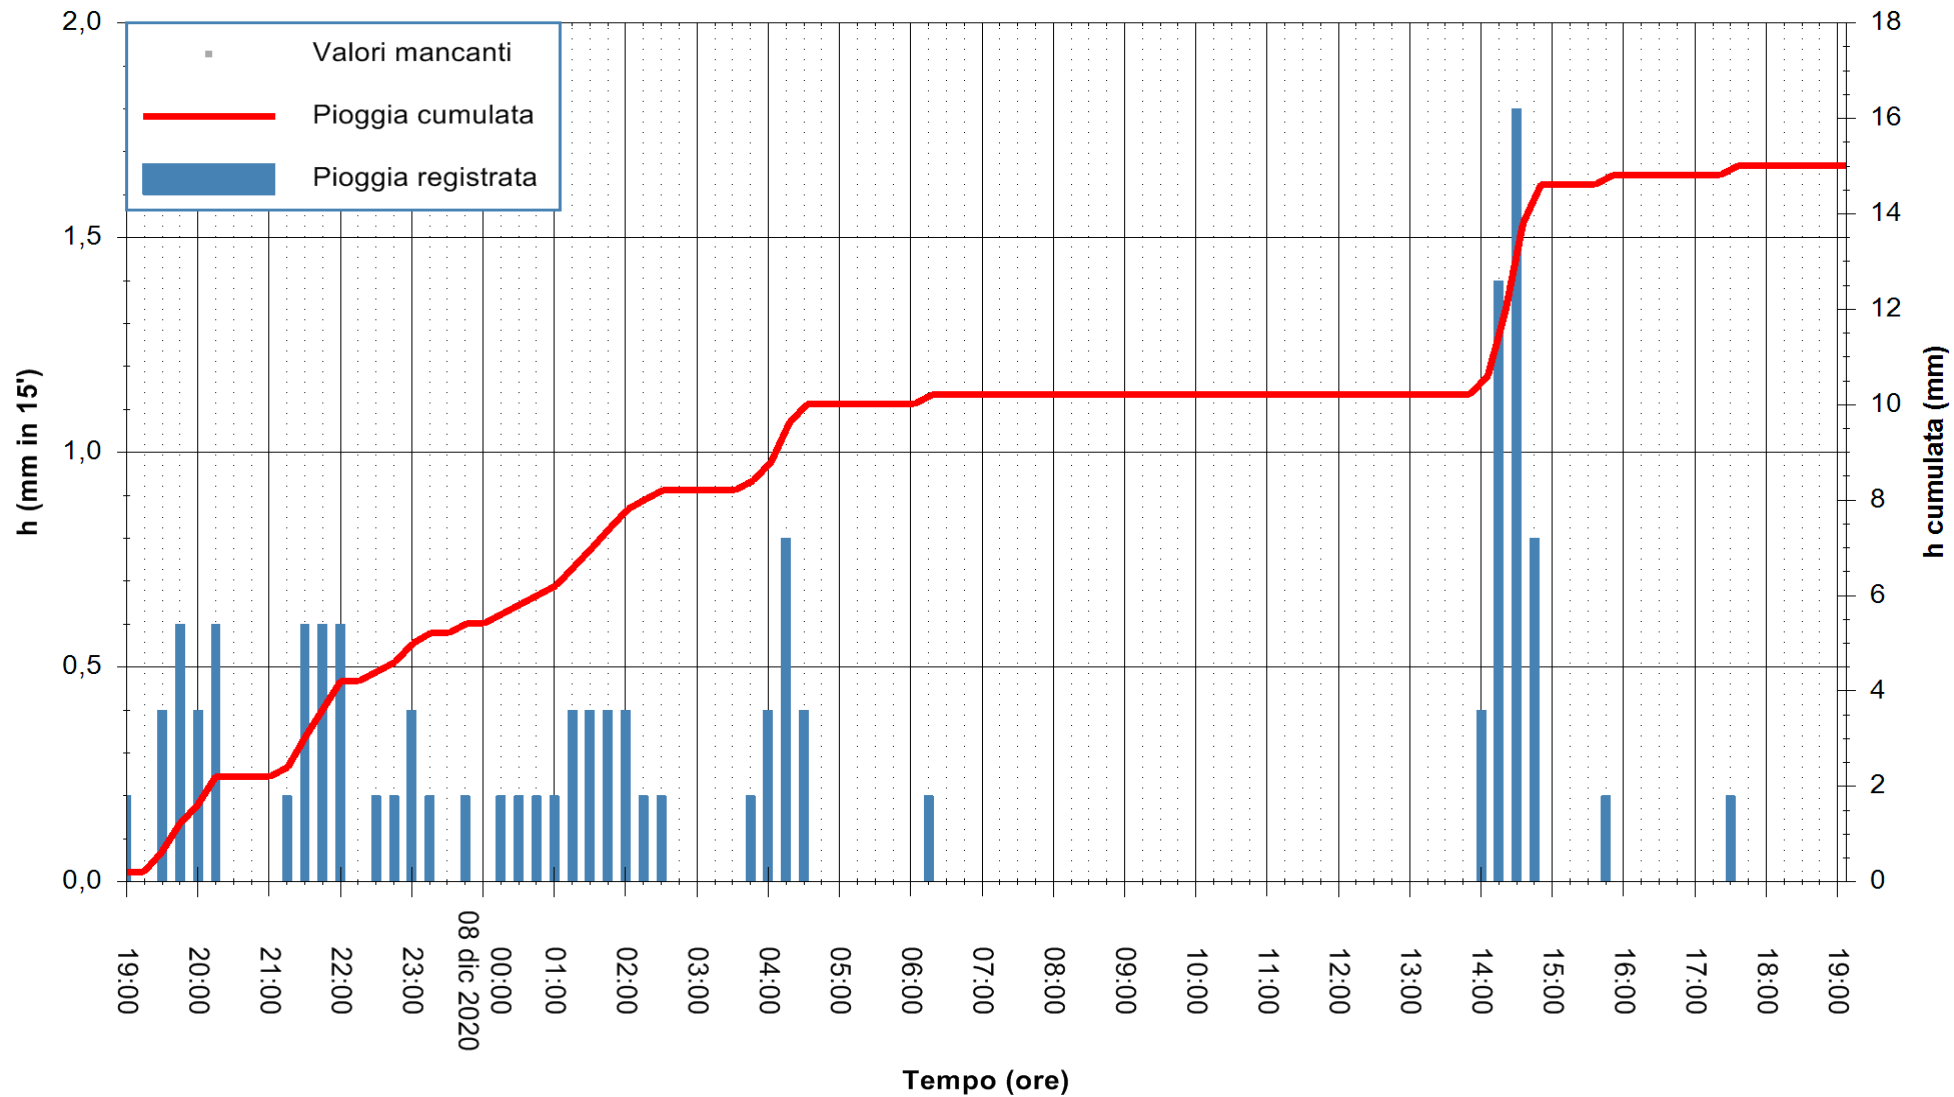

ARPAS
 F.to il Dirigente Responsabile
 Dott. Giuseppe Bianco

REGIONE AUTÒNOMA DE SARDIGNA
 REGIONE AUTONOMA DELLA SARDEGNA

Stazione pluviometrica FLUMENDOSA A ISCA RENA
 Area ISCA RENA
 Pioggia registrata nelle ultime 24 ore
 Estrazione dati delle ore 19:26 del 08/12/2020
 Ultimo dato disponibile: 08/12/2020 alle 19:00

ARPAS
 F.to il Dirigente Responsabile
 Dott. Giuseppe Bianco

REGIONE AUTÒNOMA DE SARDIGNA
 REGIONE AUTONOMA DELLA SARDEGNA

Stazione pluviometrica DIGA IS BARROCUS
Area DIGA IS BARROCUS

Pioggia registrata nelle ultime 24 ore
Estrazione dati delle ore 19:26 del 08/12/2020
Ultimo dato disponibile: 08/12/2020 alle 19:00

ARPAS
F.to il Dirigente Responsabile
Dott. Giuseppe Bianco

REGIONE AUTÒNOMA DE SARDIGNA
REGIONE AUTONOMA DELLA SARDEGNA

Stazione pluviometrica SANLURI STROVINA
Area LA STROVINA

Pioggia registrata nelle ultime 24 ore
Estrazione dati delle ore 19:26 del 08/12/2020
Ultimo dato disponibile: 08/12/2020 alle 19:00

ARPAS
F.to il Dirigente Responsabile
Dott. Giuseppe Bianco

REGIONE AUTÒNOMA DE SARDIGNA
REGIONE AUTONOMA DELLA SARDEGNA

Stazione pluviometrica MANNI DI PORTO TORRES A USINI
 Area PONTE MOLINU
 Pioggia registrata nelle ultime 24 ore
 Estrazione dati delle ore 19:26 del 08/12/2020
 Ultimo dato disponibile: 08/12/2020 alle 19:00