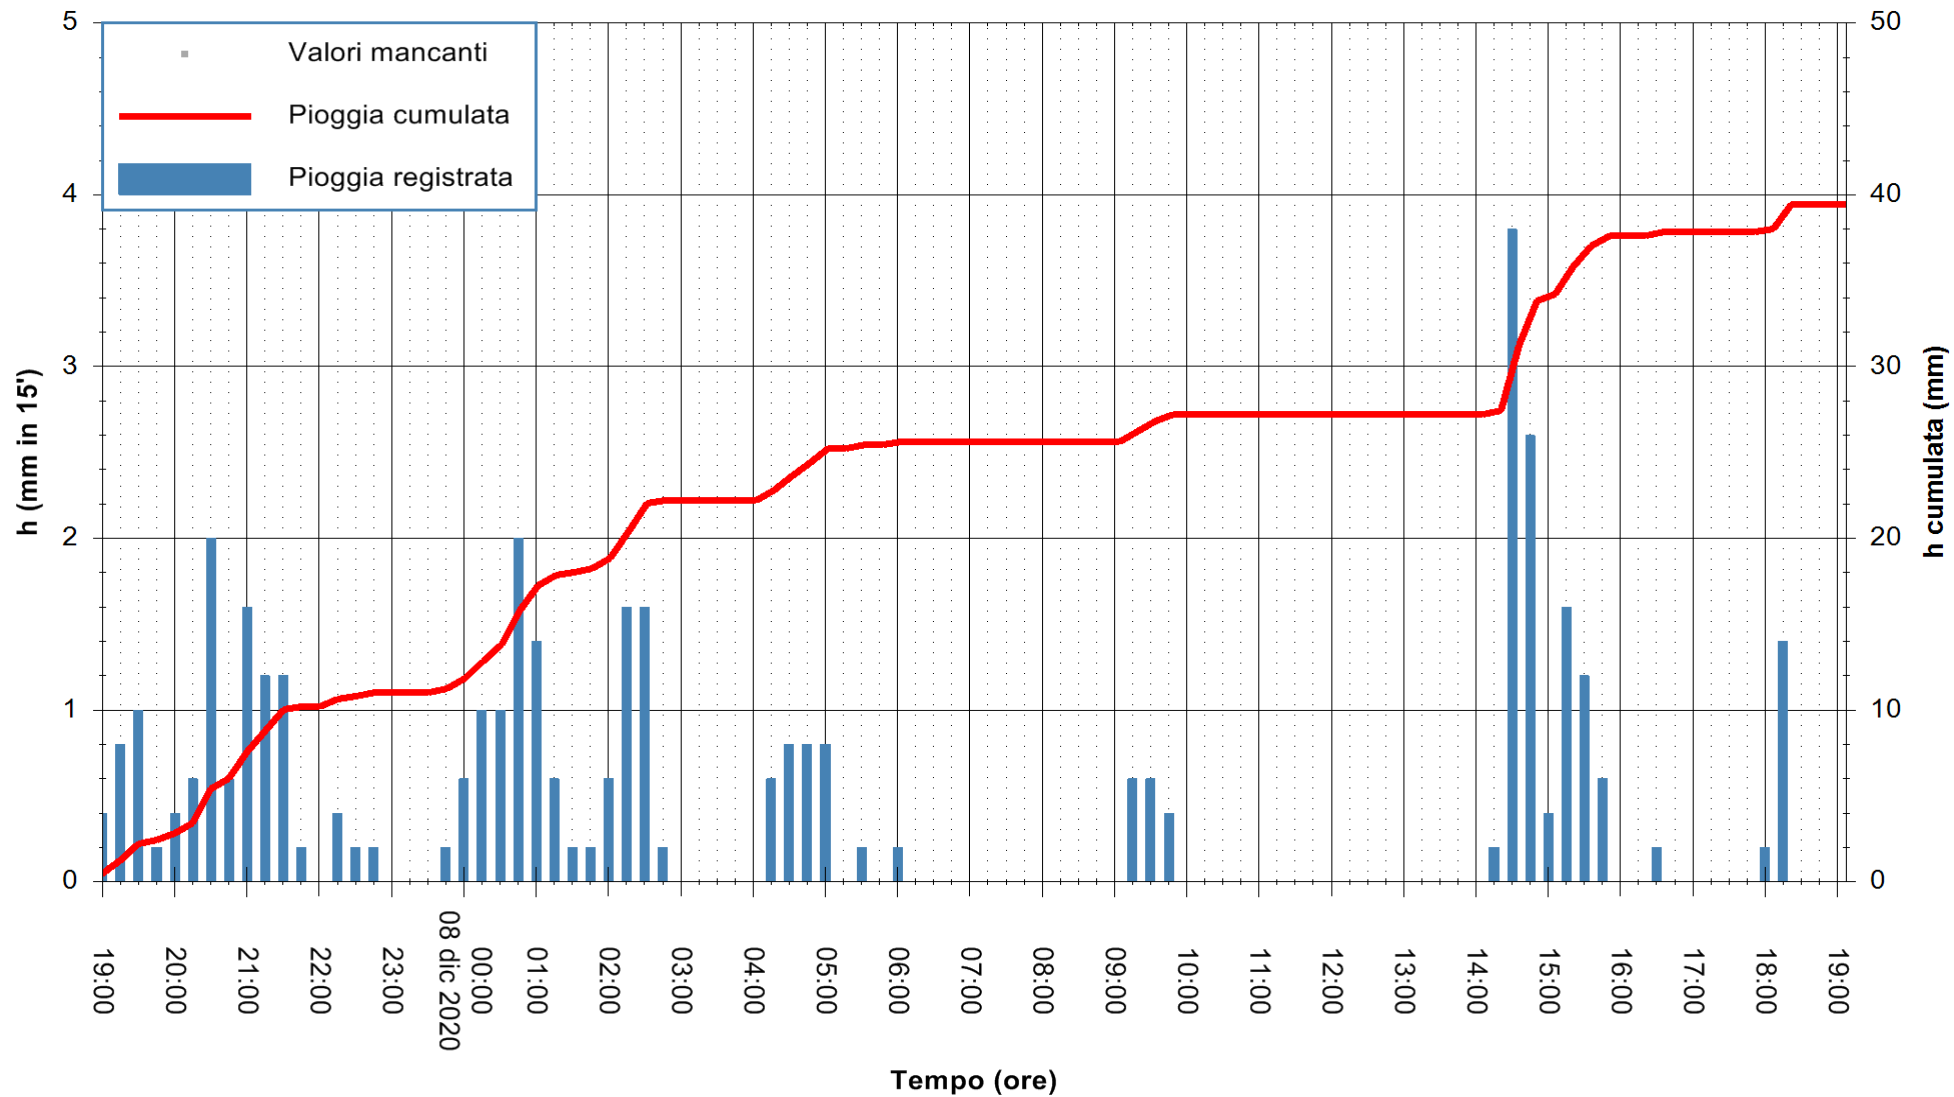

ARPAS
F.to il Dirigente Responsabile
Dott. Giuseppe Bianco

REGIONE AUTÒNOMA DE SARDIGNA
REGIONE AUTONOMA DELLA SARDEGNA

Stazione pluviometrica MANNI DI PORTO TORRES A USINI
 Area PONTE MOLINU
 Pioggia registrata nelle ultime 24 ore
 Estrazione dati delle ore 19:26 del 08/12/2020
 Ultimo dato disponibile: 08/12/2020 alle 19:00

ARPAS
 F.to il Dirigente Responsabile
 Dott. Giuseppe Bianco

REGIONE AUTÒNOMA DE SARDIGNA
 REGIONE AUTONOMA DELLA SARDEGNA

Stazione pluviometrica CARBONIA C.RA FLUMENTEPIDO
Area FLUMETEPIDO

Pioggia registrata nelle ultime 24 ore
Estrazione dati delle ore 19:26 del 08/12/2020
Ultimo dato disponibile: 08/12/2020 alle 19:00

ARPAS
F.to il Dirigente Responsabile
Dott. Giuseppe Bianco

REGIONE AUTONOMA DE SARDIGNA
REGIONE AUTONOMA DELLA SARDEGNA

Stazione pluviometrica SANTADI PUNTA SEBERA
 Area PUNTA SEBERA
 Pioggia registrata nelle ultime 24 ore
 Estrazione dati delle ore 19:26 del 08/12/2020
 Ultimo dato disponibile: 08/12/2020 alle 19:00