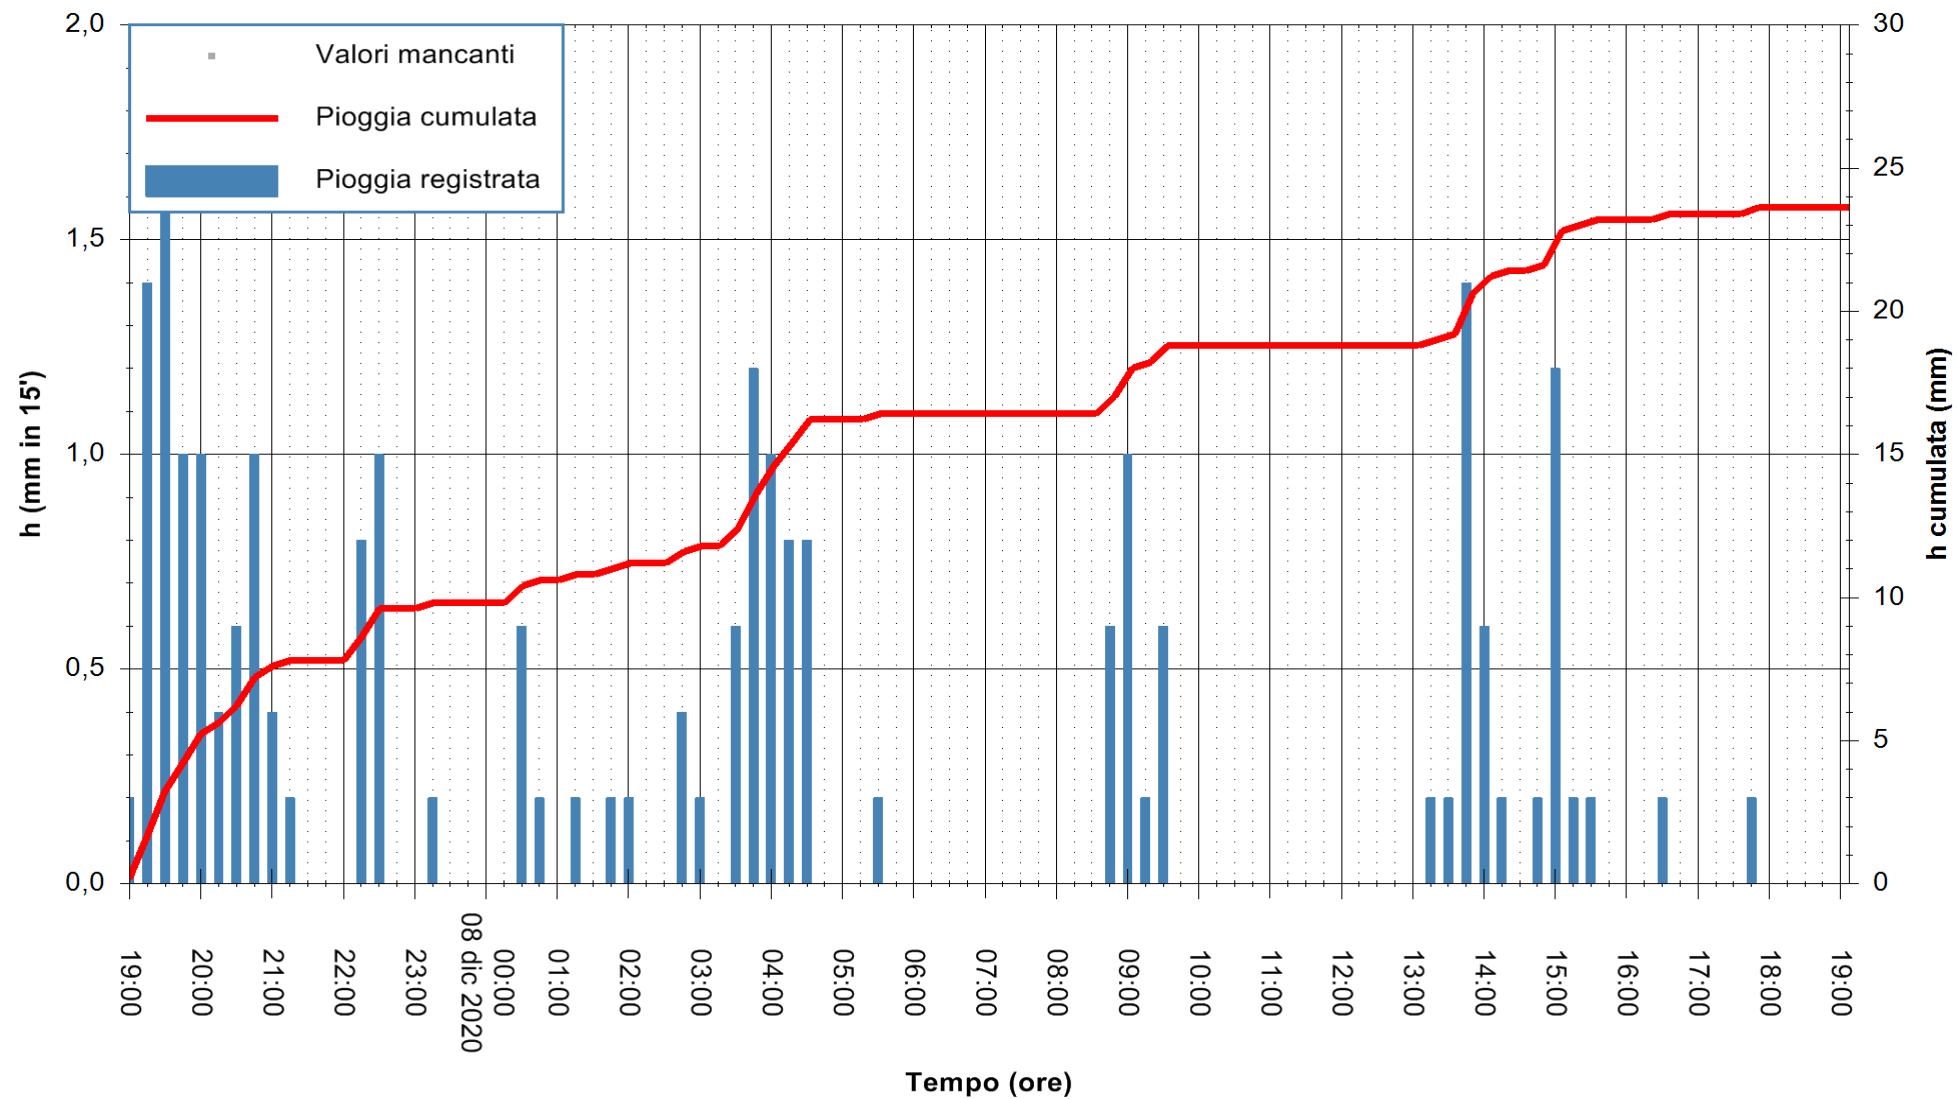

ARPAS
 F.to il Dirigente Responsabile
 Dott. Giuseppe Bianco

REGIONE AUTÒNOMA DE SARDIGNA
 REGIONE AUTONOMA DELLA SARDEGNA

Stazione pluviometrica DIGA IS BARROCUS
Area DIGA IS BARROCUS

Pioggia registrata nelle ultime 24 ore
Estrazione dati delle ore 19:26 del 08/12/2020
Ultimo dato disponibile: 08/12/2020 alle 19:00

ARPAS
F.to il Dirigente Responsabile
Dott. Giuseppe Bianco

REGIONE AUTÒNOMA DE SARDIGNA
REGIONE AUTONOMA DELLA SARDEGNA

Stazione pluviometrica SANLURI STROVINA
Area LA STROVINA

Pioggia registrata nelle ultime 24 ore
Estrazione dati delle ore 19:26 del 08/12/2020
Ultimo dato disponibile: 08/12/2020 alle 19:00

ARPAS
F.to il Dirigente Responsabile
Dott. Giuseppe Bianco

REGIONE AUTÒNOMA DE SARDIGNA
REGIONE AUTONOMA DELLA SARDEGNA

Stazione pluviometrica MANNI DI PORTO TORRES A USINI
 Area PONTE MOLINU
 Pioggia registrata nelle ultime 24 ore
 Estrazione dati delle ore 19:26 del 08/12/2020
 Ultimo dato disponibile: 08/12/2020 alle 19:00