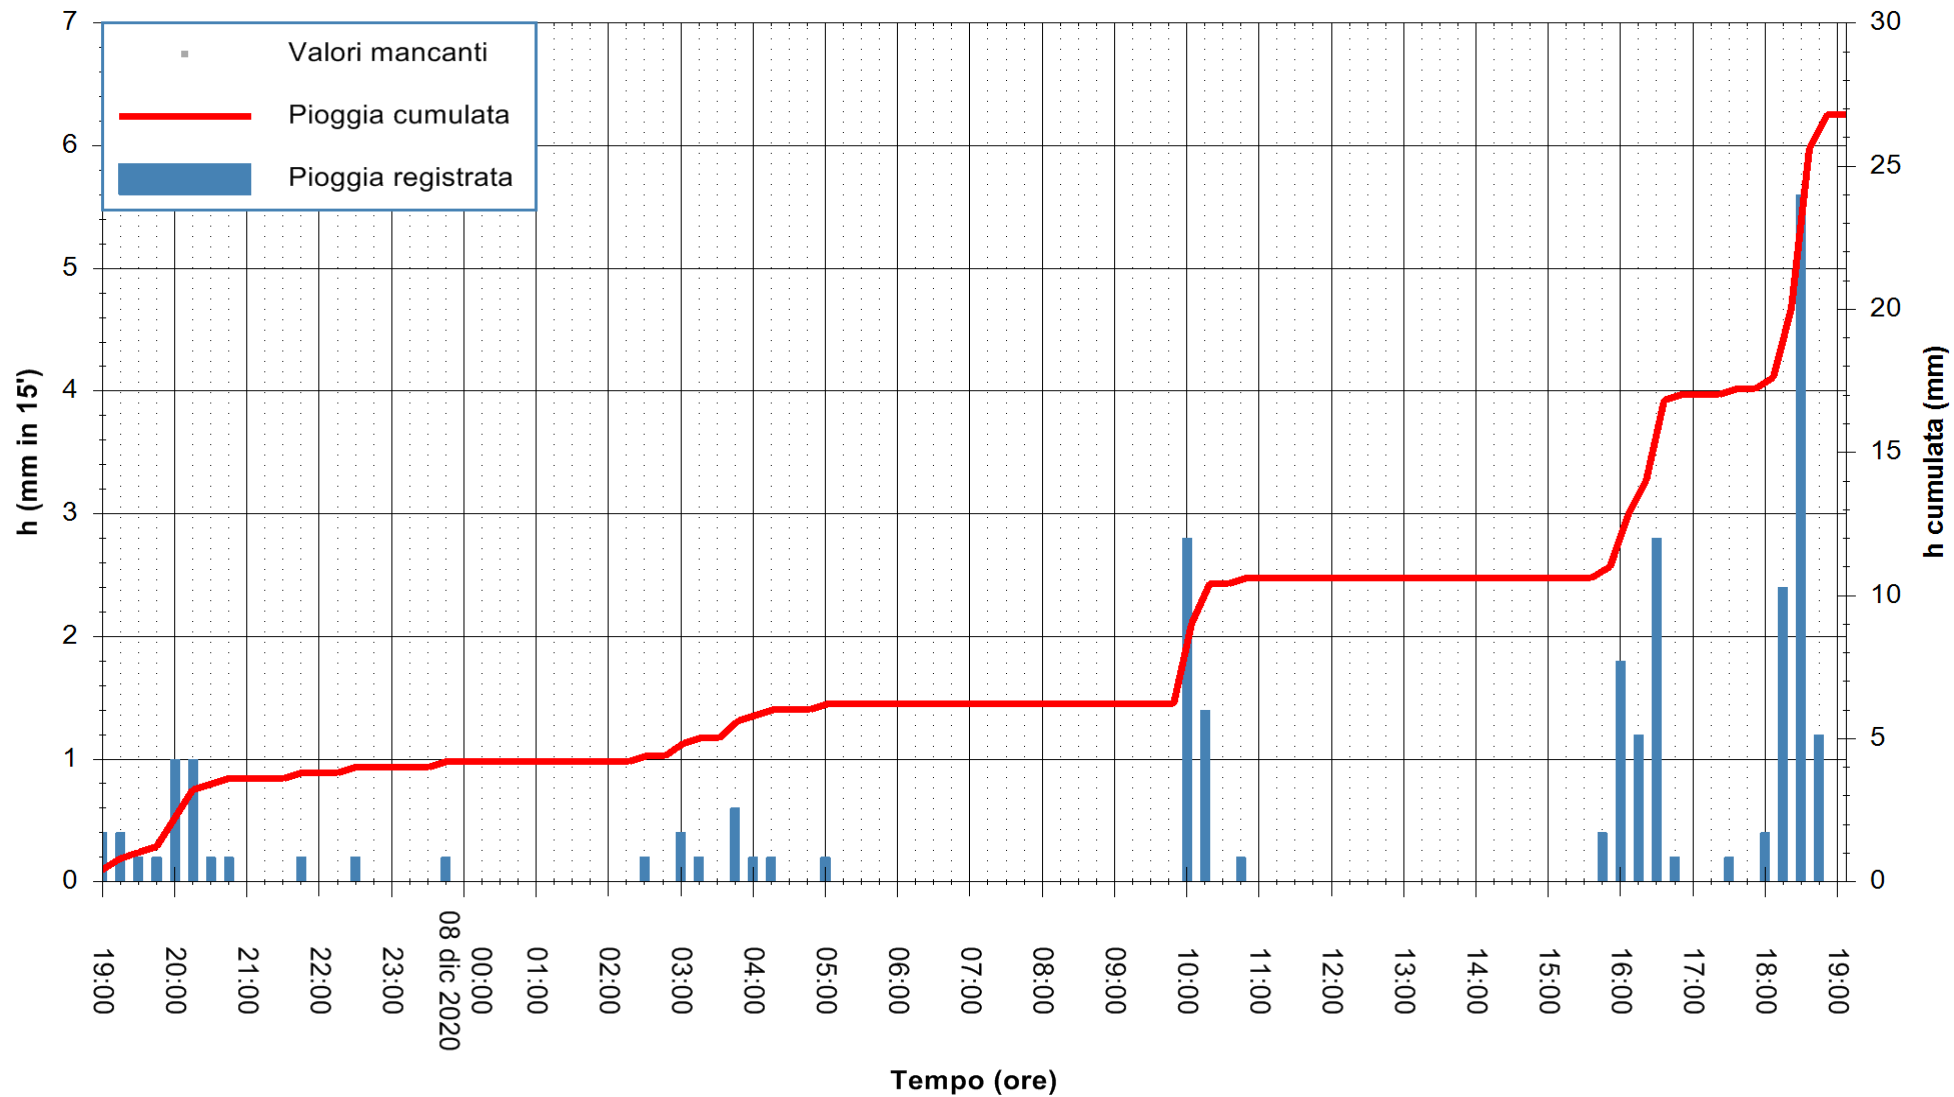

ARPAS
F.to il Dirigente Responsabile
Dott. Giuseppe Bianco

REGIONE AUTÒNOMA DE SARDIGNA
REGIONE AUTONOMA DELLA SARDEGNA

Stazione pluviometrica MANNI DI PORTO TORRES A USINI
 Area PONTE MOLINU
 Pioggia registrata nelle ultime 24 ore
 Estrazione dati delle ore 19:26 del 08/12/2020
 Ultimo dato disponibile: 08/12/2020 alle 19:00

ARPAS
 F.to il Dirigente Responsabile
 Dott. Giuseppe Bianco

REGIONE AUTÒNOMA DE SARDIGNA
 REGIONE AUTONOMA DELLA SARDEGNA

Stazione pluviometrica CARBONIA C.RA FLUMENTEPIDO
Area FLUMETEPIDO

Pioggia registrata nelle ultime 24 ore
Estrazione dati delle ore 19:26 del 08/12/2020
Ultimo dato disponibile: 08/12/2020 alle 19:00

ARPAS
F.to il Dirigente Responsabile
Dott. Giuseppe Bianco

REGIONE AUTONOMA DE SARDIGNA
REGIONE AUTONOMA DELLA SARDEGNA

Stazione pluviometrica SANTADI PUNTA SEBERA
 Area PUNTA SEBERA
 Pioggia registrata nelle ultime 24 ore
 Estrazione dati delle ore 19:26 del 08/12/2020
 Ultimo dato disponibile: 08/12/2020 alle 19:00