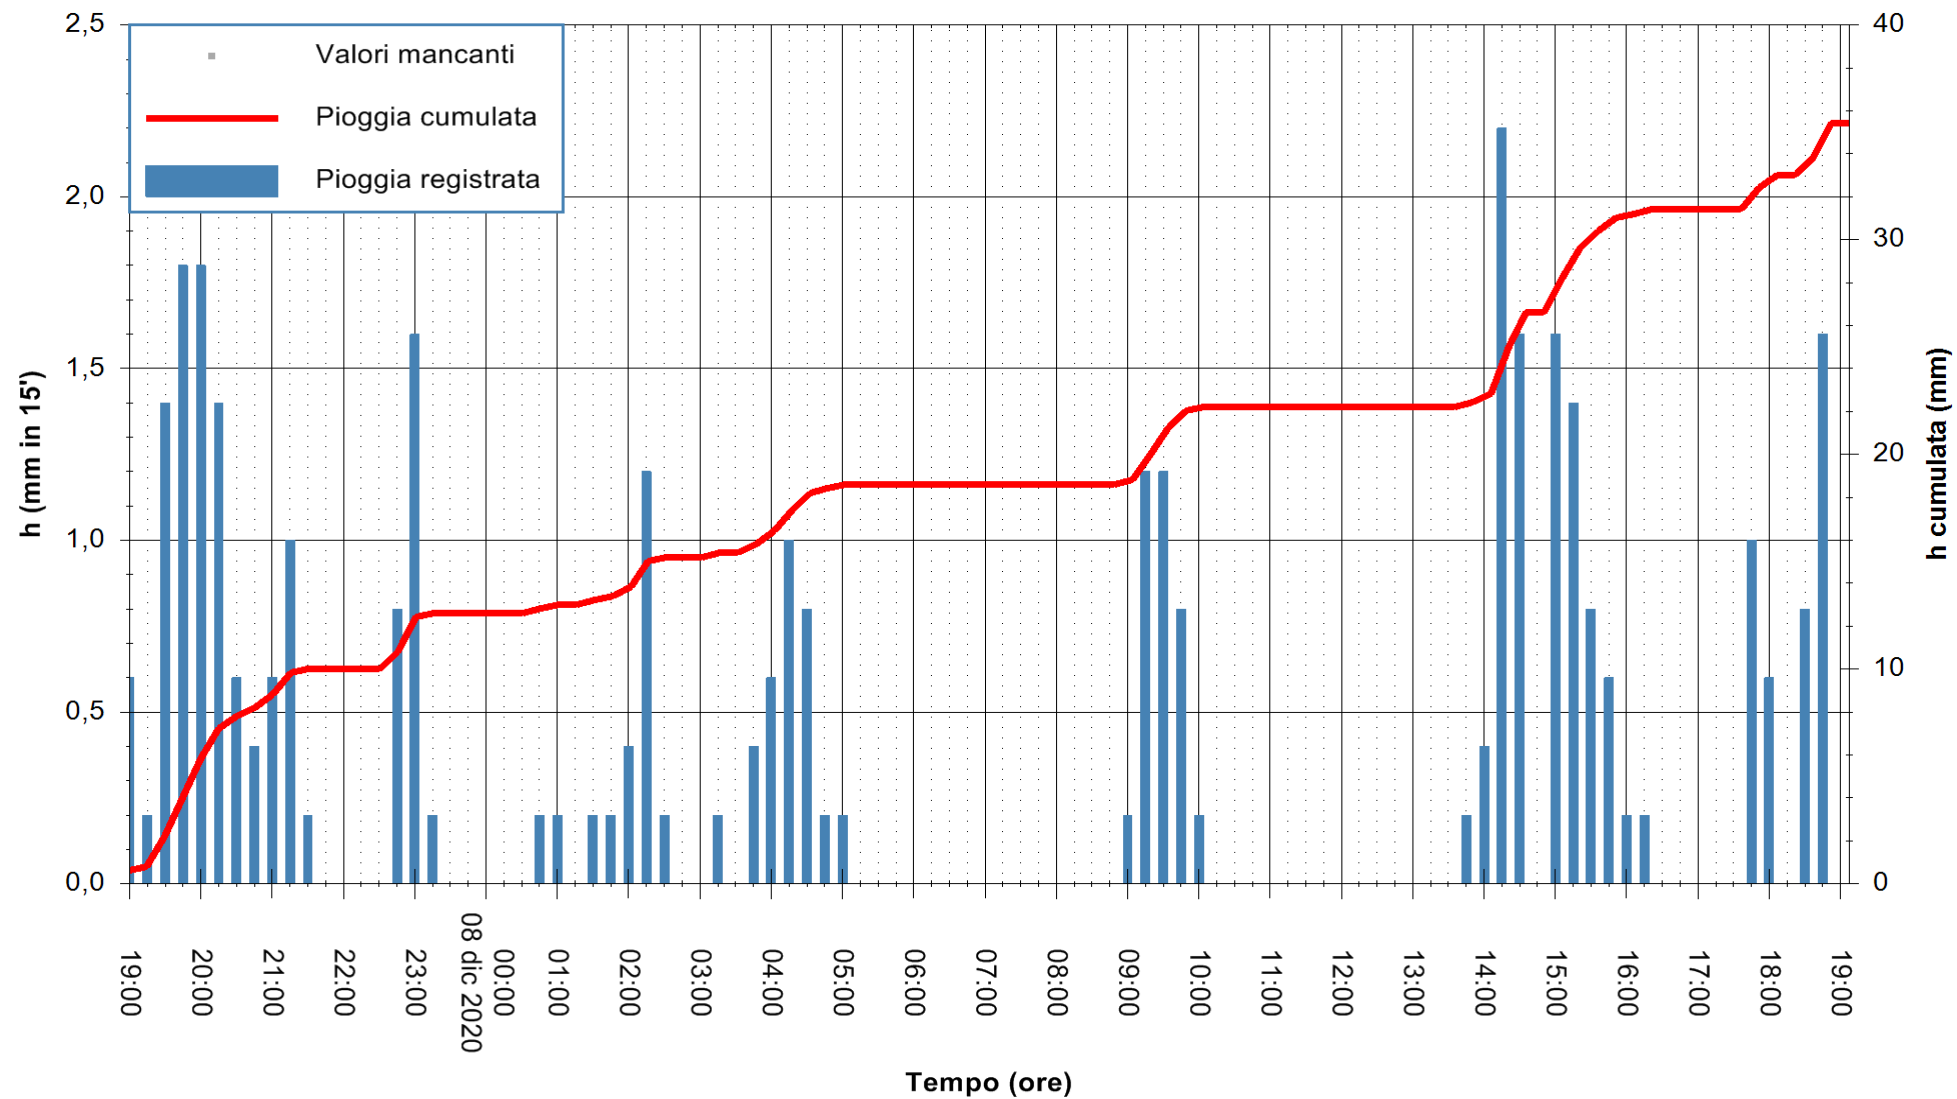

ARPAS
 F.to il Dirigente Responsabile
 Dott. Giuseppe Bianco

REGIONE AUTÒNOMA DE SARDIGNA
 REGIONE AUTONOMA DELLA SARDEGNA

Stazione pluviometrica FLUMENDOSA A ISCA RENA
 Area ISCA RENA
 Pioggia registrata nelle ultime 24 ore
 Estrazione dati delle ore 19:26 del 08/12/2020
 Ultimo dato disponibile: 08/12/2020 alle 19:00

ARPAS
 F.to il Dirigente Responsabile
 Dott. Giuseppe Bianco

REGIONE AUTÒNOMA DE SARDIGNA
 REGIONE AUTONOMA DELLA SARDEGNA

Stazione pluviometrica DIGA IS BARROCUS
Area DIGA IS BARROCUS

Pioggia registrata nelle ultime 24 ore
Estrazione dati delle ore 19:26 del 08/12/2020
Ultimo dato disponibile: 08/12/2020 alle 19:00

ARPAS
F.to il Dirigente Responsabile
Dott. Giuseppe Bianco

REGIONE AUTÒNOMA DE SARDIGNA
REGIONE AUTONOMA DELLA SARDEGNA

Stazione pluviometrica SANLURI STROVINA
Area LA STROVINA

Pioggia registrata nelle ultime 24 ore
Estrazione dati delle ore 19:26 del 08/12/2020
Ultimo dato disponibile: 08/12/2020 alle 19:00