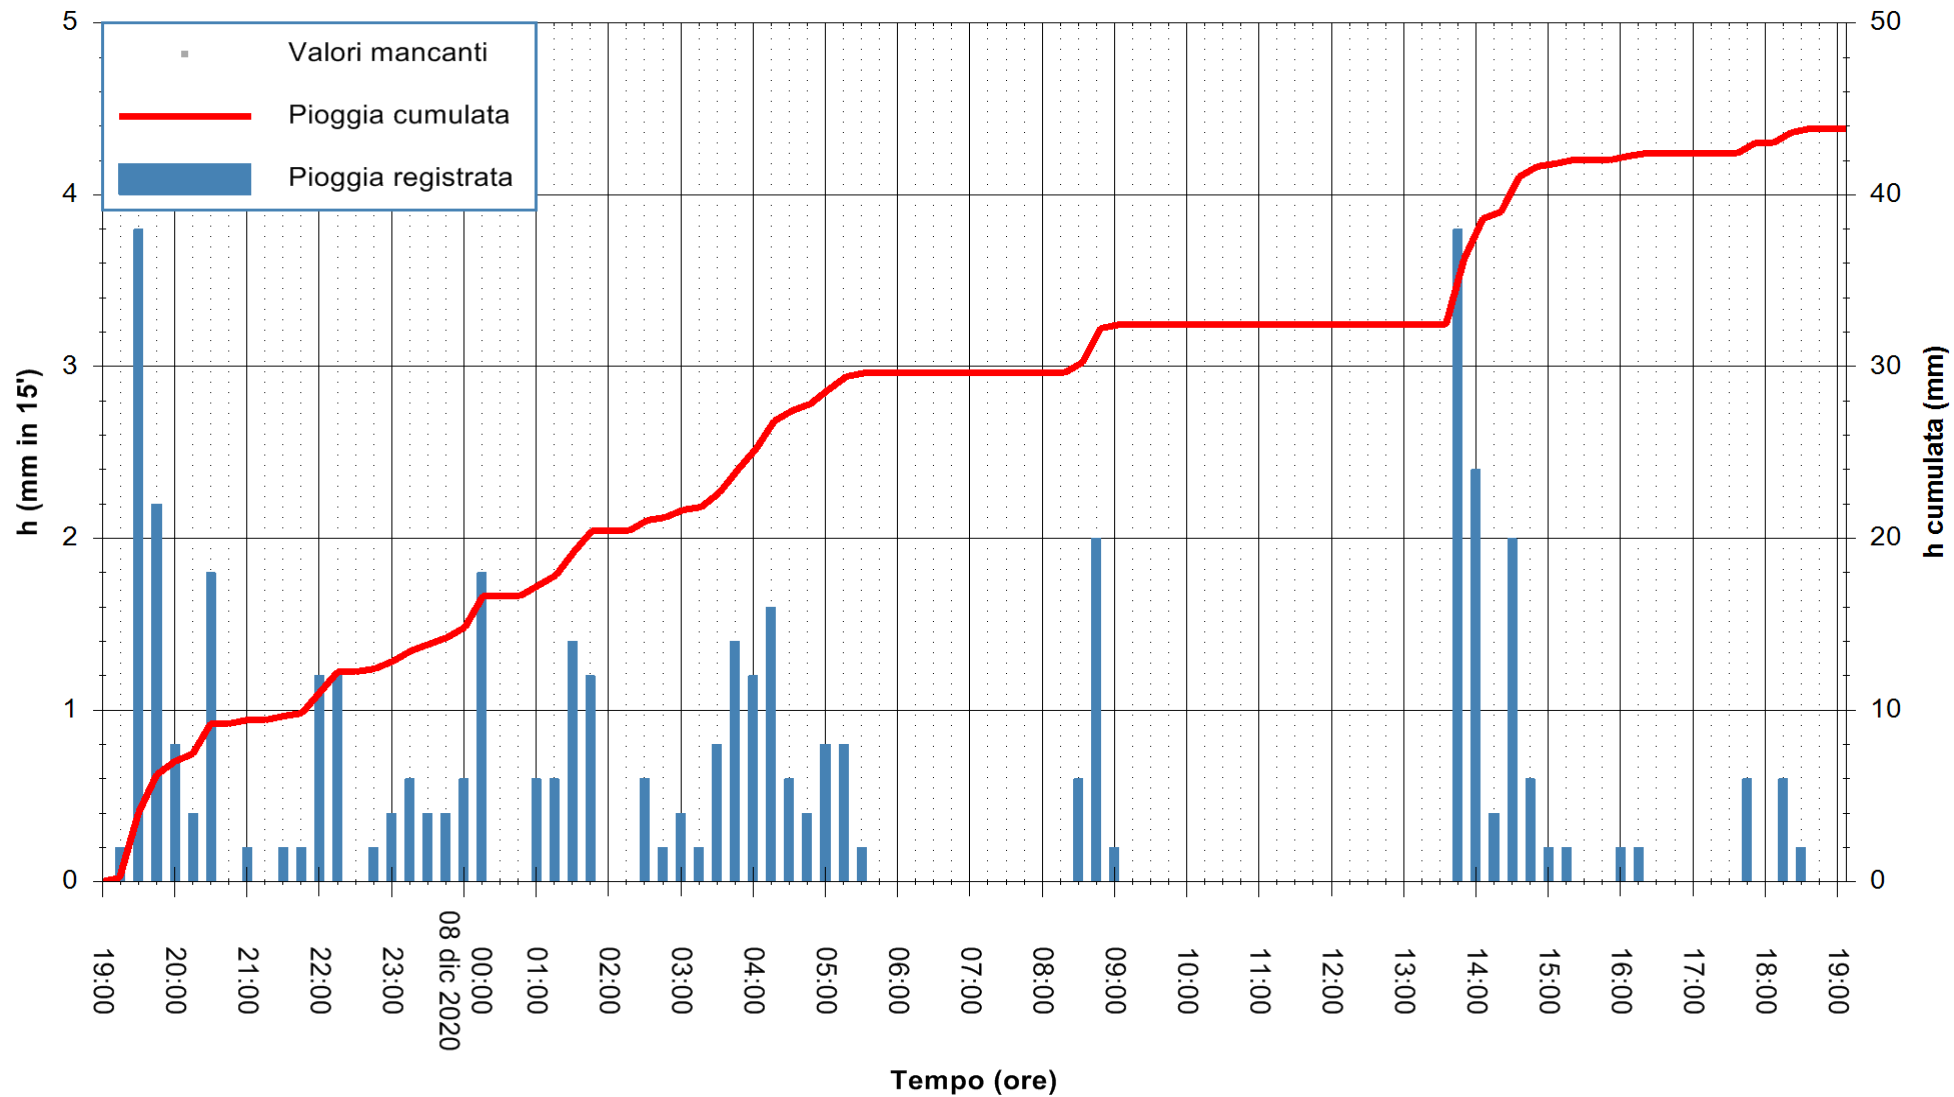

ARPAS
 F.to il Dirigente Responsabile
 Dott. Giuseppe Bianco

REGIONE AUTÒNOMA DE SARDIGNA
 REGIONE AUTONOMA DELLA SARDEGNA

Stazione pluviometrica CARBONIA C.RA FLUMENTEPIDO
Area FLUMETEPIDO

Pioggia registrata nelle ultime 24 ore
Estrazione dati delle ore 19:26 del 08/12/2020
Ultimo dato disponibile: 08/12/2020 alle 19:00

ARPAS
F.to il Dirigente Responsabile
Dott. Giuseppe Bianco

REGIONE AUTONOMA DE SARDIGNA
REGIONE AUTONOMA DELLA SARDEGNA

Stazione pluviometrica SANTADI PUNTA SEBERA
 Area PUNTA SEBERA
 Pioggia registrata nelle ultime 24 ore
 Estrazione dati delle ore 19:26 del 08/12/2020
 Ultimo dato disponibile: 08/12/2020 alle 19:00