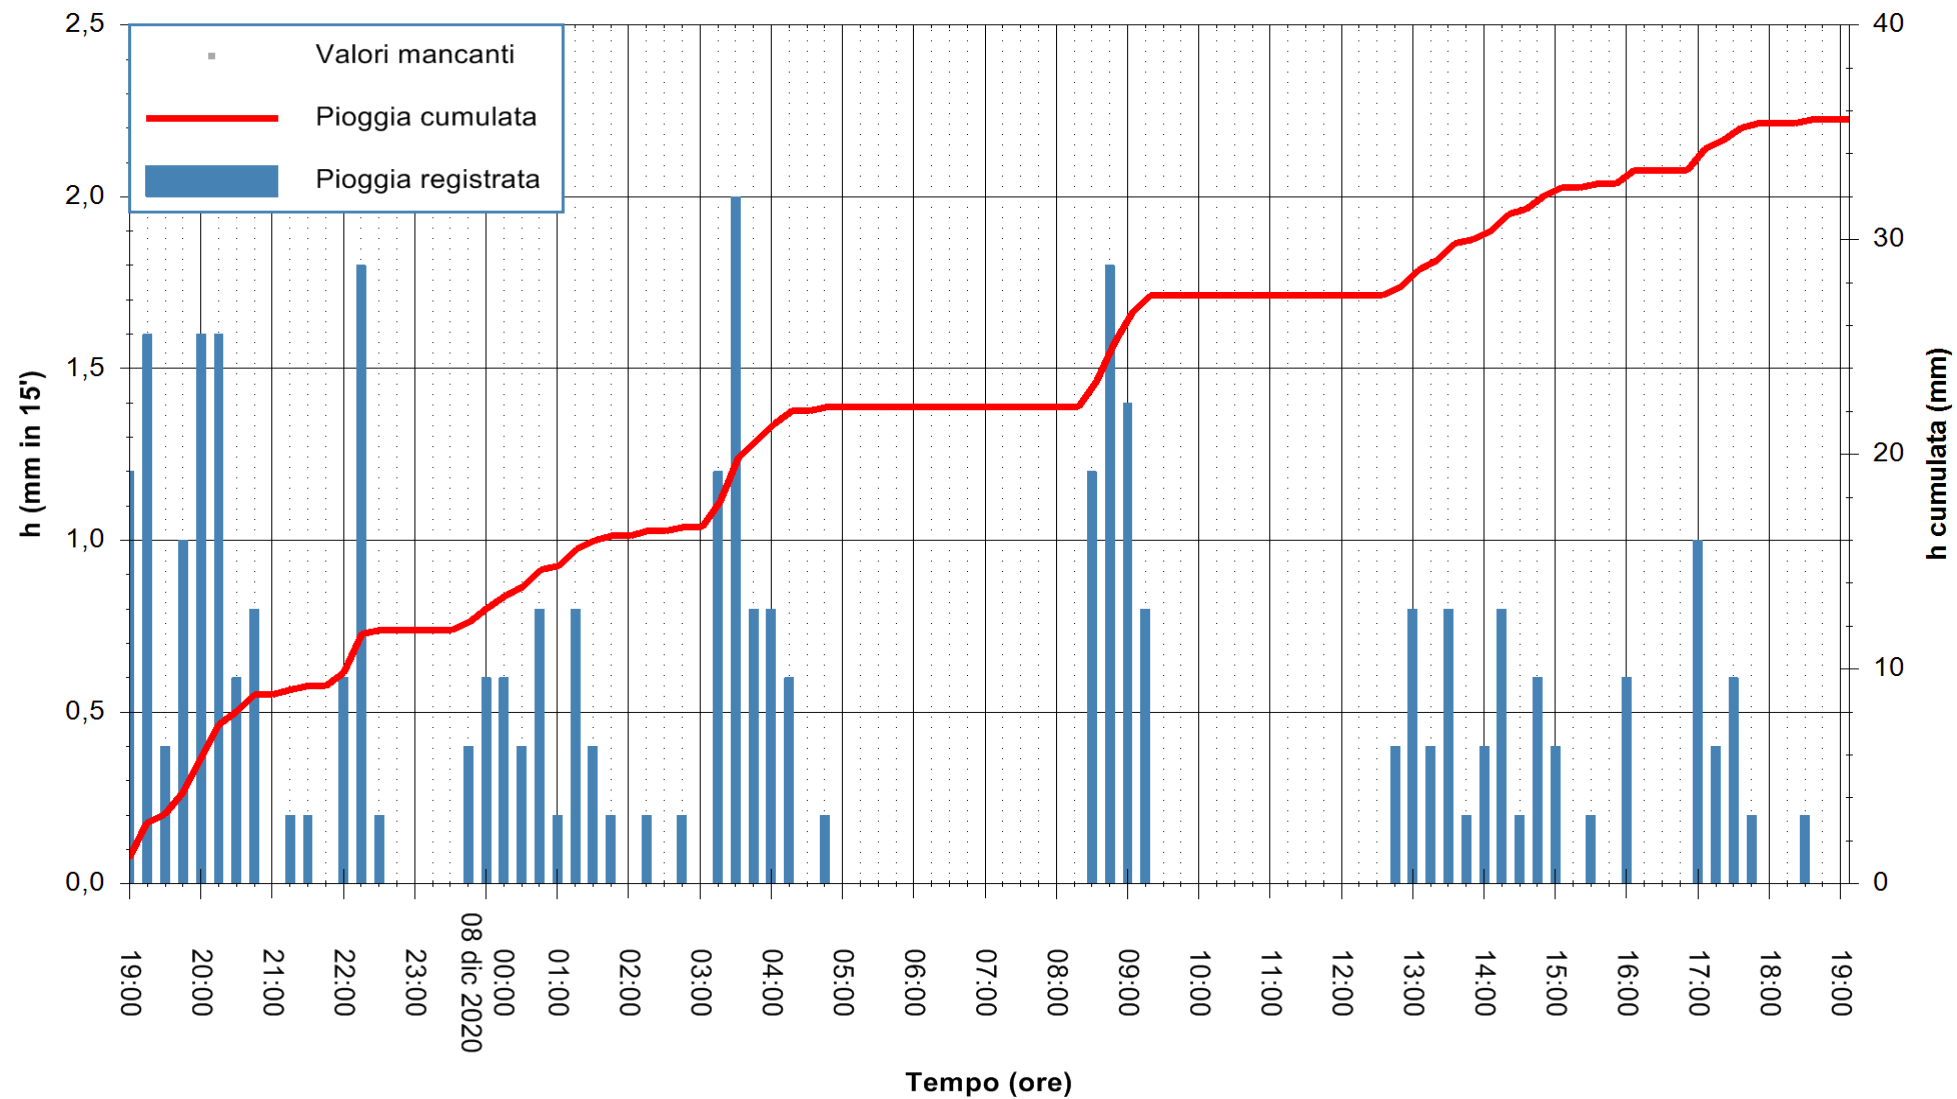

ARPAS
 F.to il Dirigente Responsabile
 Dott. Giuseppe Bianco

REGIONE AUTÒNOMA DE SARDIGNA
 REGIONE AUTONOMA DELLA SARDEGNA

Stazione pluviometrica DIGA IS BARROCUS
Area DIGA IS BARROCUS

Pioggia registrata nelle ultime 24 ore
Estrazione dati delle ore 19:26 del 08/12/2020
Ultimo dato disponibile: 08/12/2020 alle 19:00

ARPAS
F.to il Dirigente Responsabile
Dott. Giuseppe Bianco

REGIONE AUTÒNOMA DE SARDIGNA
REGIONE AUTONOMA DELLA SARDEGNA

Stazione pluviometrica SANLURI STROVINA
Area LA STROVINA

Pioggia registrata nelle ultime 24 ore
Estrazione dati delle ore 19:26 del 08/12/2020
Ultimo dato disponibile: 08/12/2020 alle 19:00

ARPAS
F.to il Dirigente Responsabile
Dott. Giuseppe Bianco

REGIONE AUTÒNOMA DE SARDIGNA
REGIONE AUTONOMA DELLA SARDEGNA

Stazione pluviometrica MANNI DI PORTO TORRES A USINI
 Area PONTE MOLINU
 Pioggia registrata nelle ultime 24 ore
 Estrazione dati delle ore 19:26 del 08/12/2020
 Ultimo dato disponibile: 08/12/2020 alle 19:00