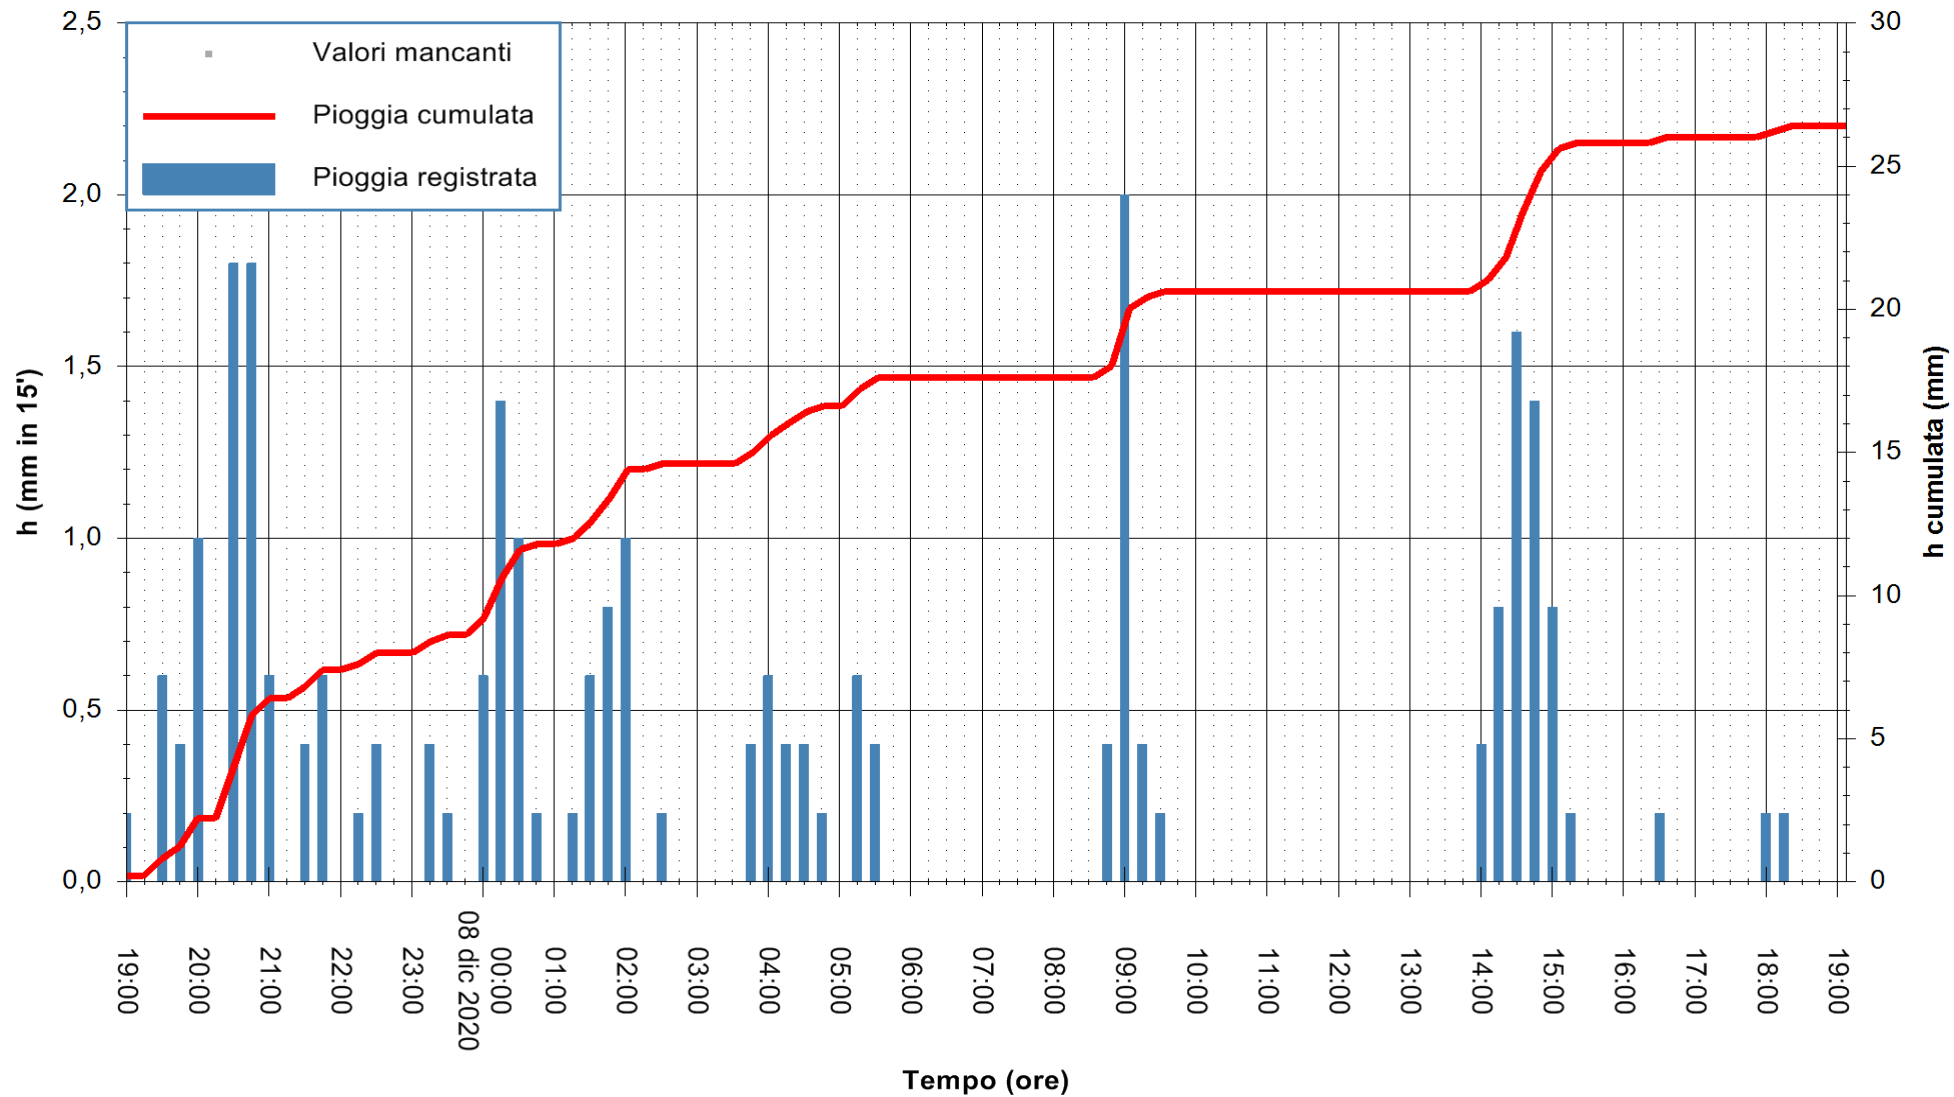

ARPAS
F.to il Dirigente Responsabile
Dott. Giuseppe Bianco

REGIONE AUTÒNOMA DE SARDIGNA
REGIONE AUTONOMA DELLA SARDEGNA

Stazione pluviometrica MANNI DI PORTO TORRES A USINI
 Area PONTE MOLINU
 Pioggia registrata nelle ultime 24 ore
 Estrazione dati delle ore 19:26 del 08/12/2020
 Ultimo dato disponibile: 08/12/2020 alle 19:00

ARPAS
 F.to il Dirigente Responsabile
 Dott. Giuseppe Bianco

REGIONE AUTÒNOMA DE SARDIGNA
 REGIONE AUTONOMA DELLA SARDEGNA

Stazione pluviometrica CARBONIA C.RA FLUMENTEPIDO
Area FLUMETEPIDO

Pioggia registrata nelle ultime 24 ore
Estrazione dati delle ore 19:26 del 08/12/2020
Ultimo dato disponibile: 08/12/2020 alle 19:00

ARPAS
F.to il Dirigente Responsabile
Dott. Giuseppe Bianco

REGIONE AUTONOMA DE SARDIGNA
REGIONE AUTONOMA DELLA SARDEGNA

Stazione pluviometrica SANTADI PUNTA SEBERA
 Area PUNTA SEBERA
 Pioggia registrata nelle ultime 24 ore
 Estrazione dati delle ore 19:26 del 08/12/2020
 Ultimo dato disponibile: 08/12/2020 alle 19:00