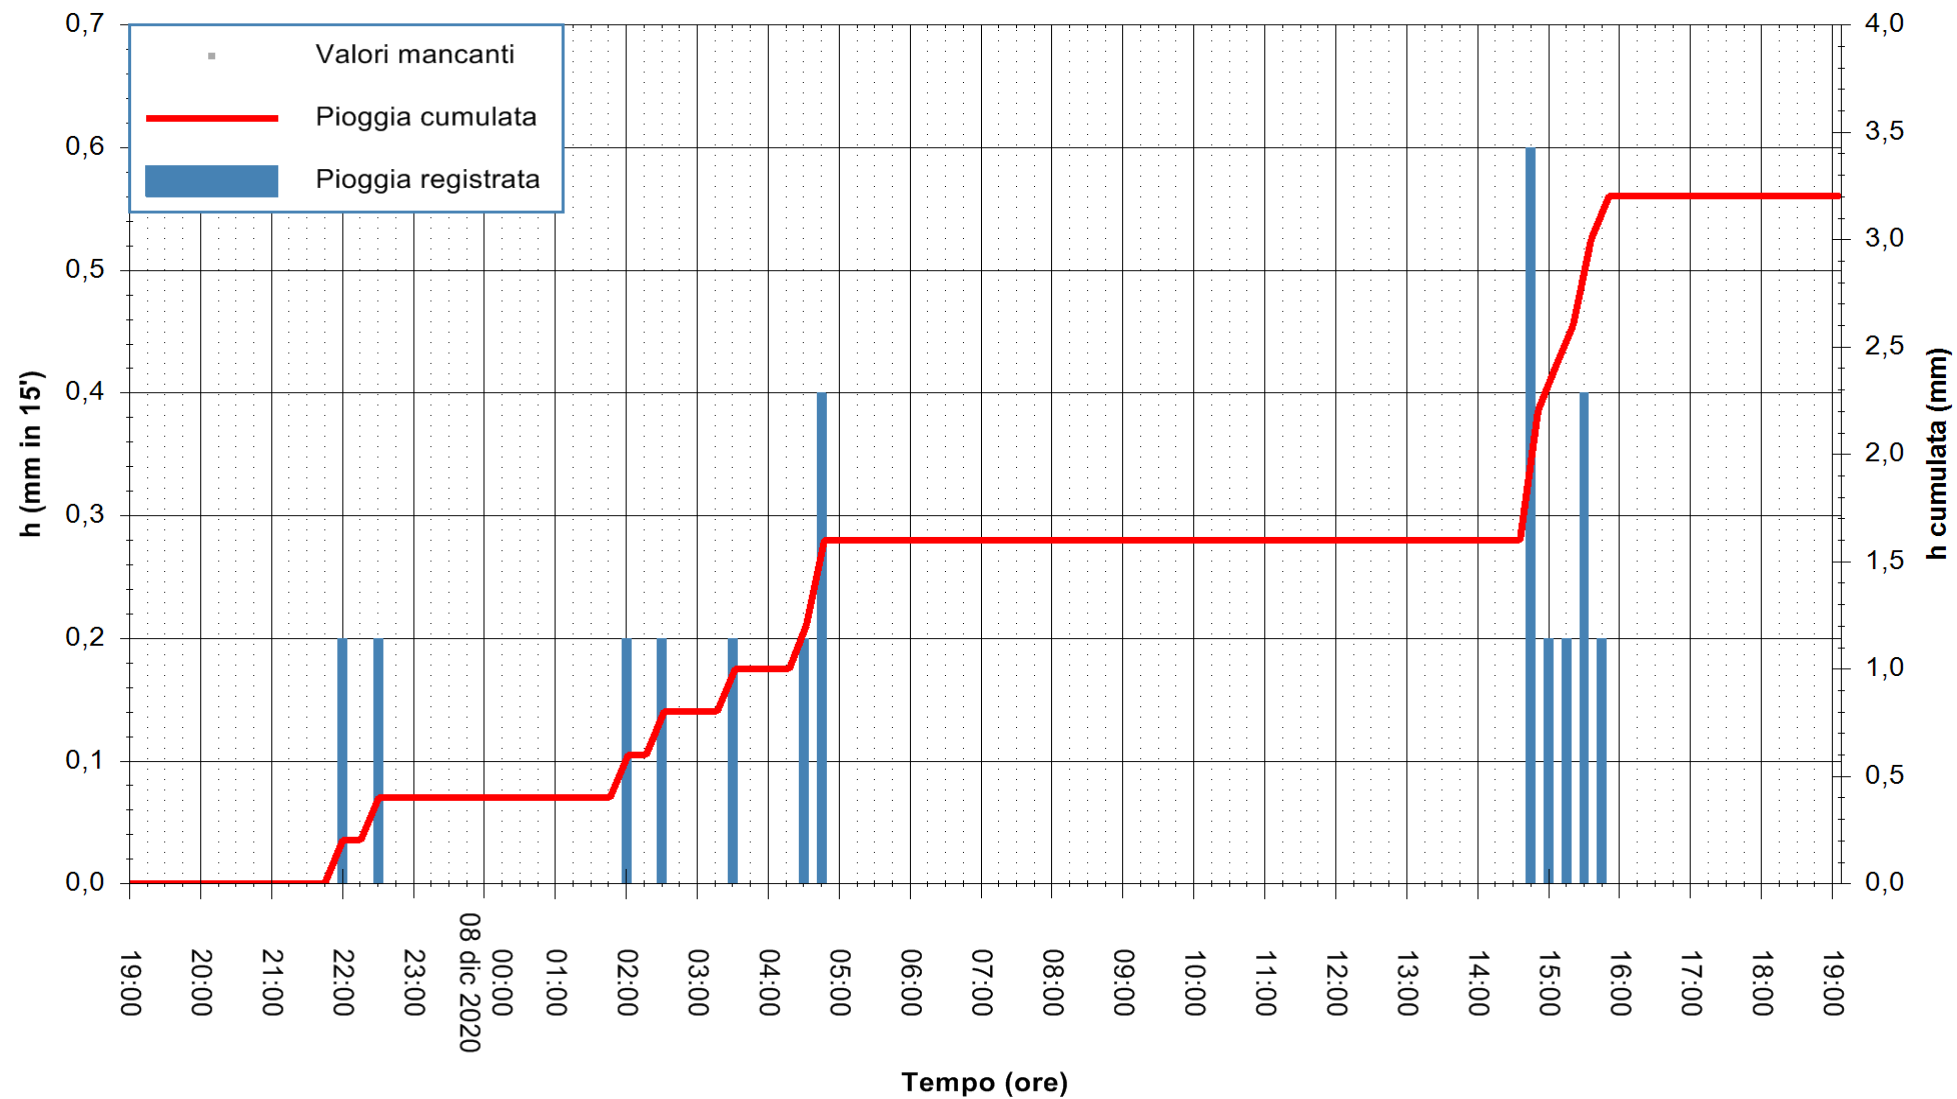

ARPAS
F.to il Dirigente Responsabile
Dott. Giuseppe Bianco

REGIONE AUTÒNOMA DE SARDIGNA
REGIONE AUTONOMA DELLA SARDEGNA

Stazione pluviometrica MANNI DI PORTO TORRES A USINI
 Area PONTE MOLINU
 Pioggia registrata nelle ultime 24 ore
 Estrazione dati delle ore 19:26 del 08/12/2020
 Ultimo dato disponibile: 08/12/2020 alle 19:00

ARPAS
 F.to il Dirigente Responsabile
 Dott. Giuseppe Bianco

REGIONE AUTÒNOMA DE SARDIGNA
 REGIONE AUTONOMA DELLA SARDEGNA

Stazione pluviometrica CARBONIA C.RA FLUMENTEPIDO
Area FLUMETEPIDO

Pioggia registrata nelle ultime 24 ore
Estrazione dati delle ore 19:26 del 08/12/2020
Ultimo dato disponibile: 08/12/2020 alle 19:00

ARPAS
F.to il Dirigente Responsabile
Dott. Giuseppe Bianco

REGIONE AUTONOMA DE SARDIGNA
REGIONE AUTONOMA DELLA SARDEGNA

Stazione pluviometrica SANTADI PUNTA SEBERA
 Area PUNTA SEBERA
 Pioggia registrata nelle ultime 24 ore
 Estrazione dati delle ore 19:26 del 08/12/2020
 Ultimo dato disponibile: 08/12/2020 alle 19:00