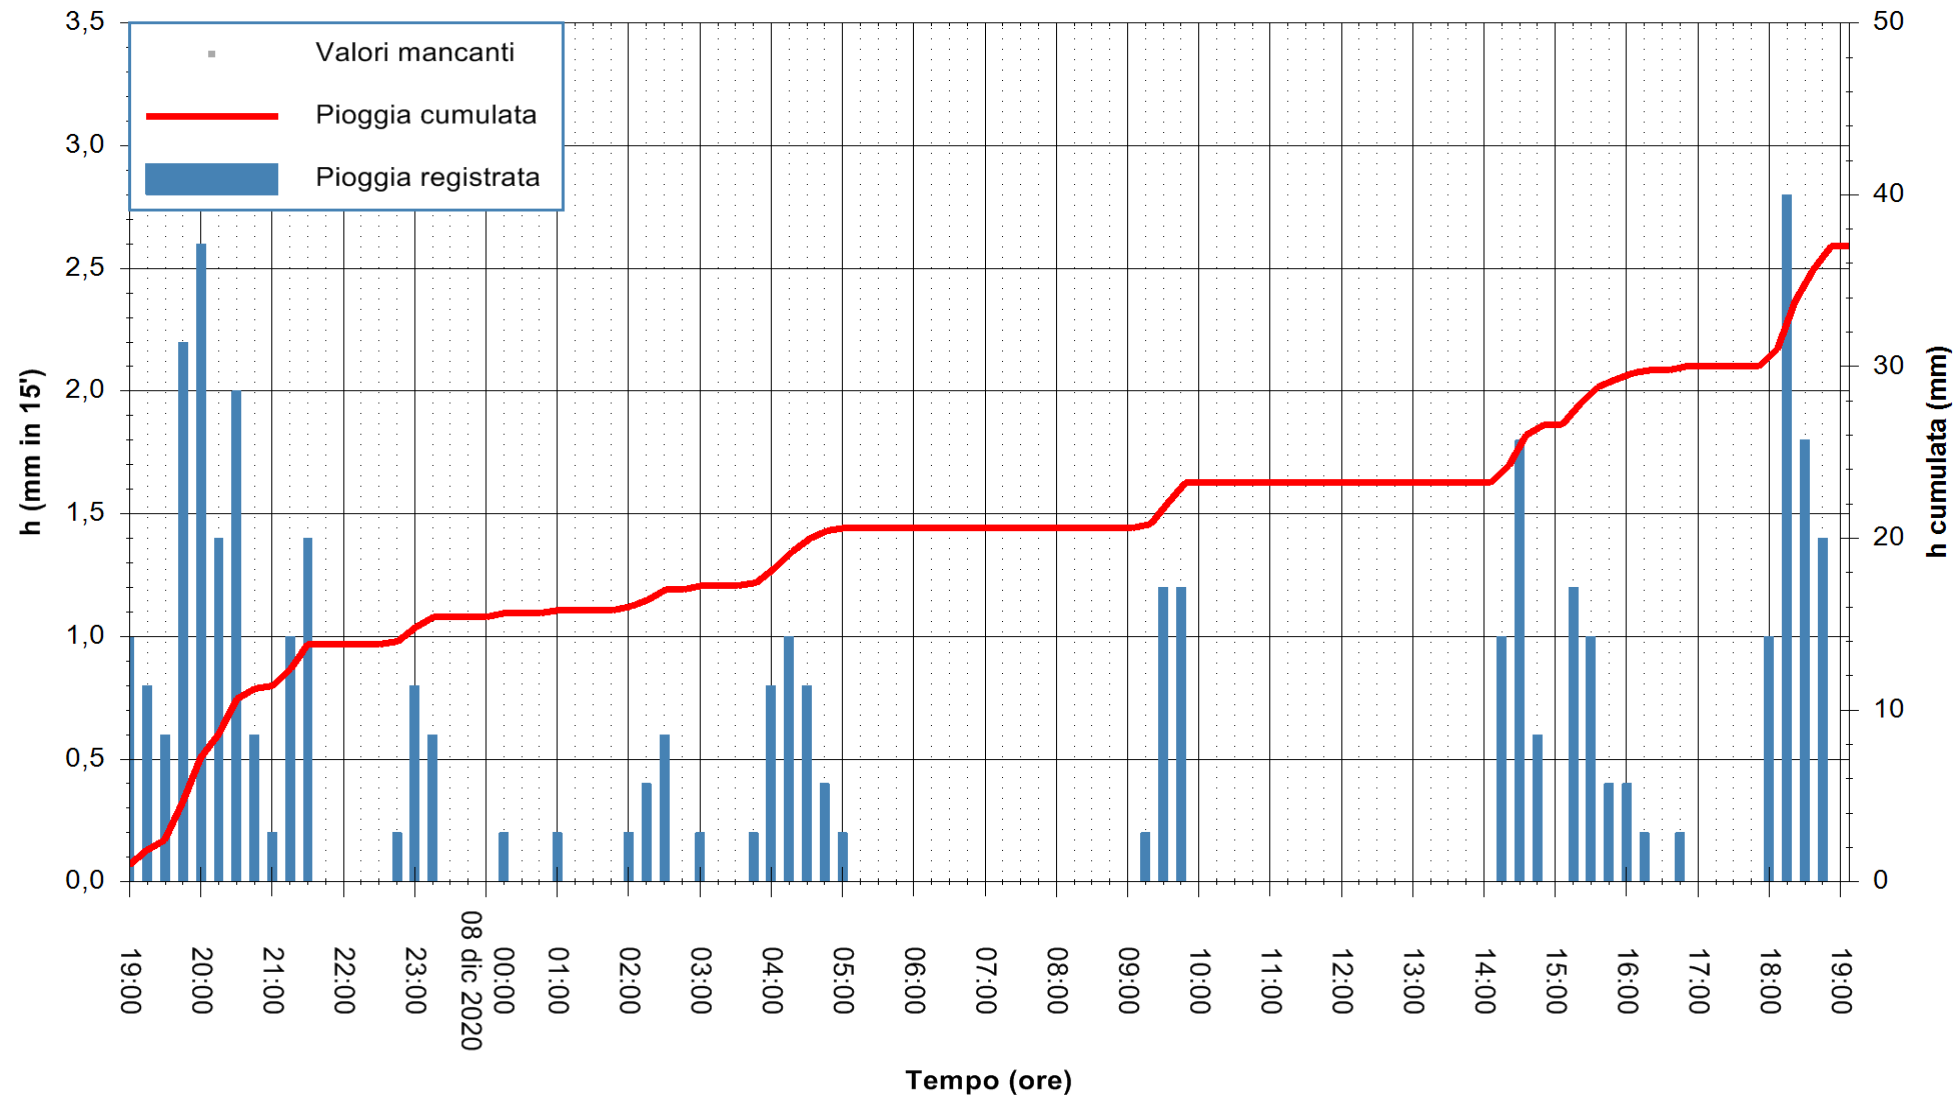

Stazione pluviometrica ARITZO MONTE SA SCOVA
 Area MONTE SA SCOVA
 Pioggia registrata nelle ultime 24 ore
 Estrazione dati delle ore 19:26 del 08/12/2020
 Ultimo dato disponibile: 08/12/2020 alle 19:00

ARPAS
 F.to il Dirigente Responsabile
 Dott. Giuseppe Bianco

REGIONE AUTÒNOMA DE SARDIGNA
 REGIONE AUTONOMA DELLA SARDEGNA

Stazione pluviometrica DIGA MONTE SU REI RF
 Area DIGA MULARGIA
 Pioggia registrata nelle ultime 24 ore
 Estrazione dati delle ore 19:26 del 08/12/2020
 Ultimo dato disponibile: 08/12/2020 alle 19:00

ARPAS
 F.to il Dirigente Responsabile
 Dott. Giuseppe Bianco

REGIONE AUTÒNOMA DE SARDIGNA
 REGIONE AUTONOMA DELLA SARDEGNA

Stazione pluviometrica FLUMENDOSA A BALLAO RF
 Area PONTE SUL FLUMENDOSA
 Pioggia registrata nelle ultime 24 ore
 Estrazione dati delle ore 19:26 del 08/12/2020
 Ultimo dato disponibile: 08/12/2020 alle 19:00

ARPAS
 F.to il Dirigente Responsabile
 Dott. Giuseppe Bianco

REGIONE AUTÒNOMA DE SARDIGNA
 REGIONE AUTONOMA DELLA SARDEGNA

Stazione pluviometrica FLUMENDOSA A ISCA RENA
 Area ISCA RENA
 Pioggia registrata nelle ultime 24 ore
 Estrazione dati delle ore 19:26 del 08/12/2020
 Ultimo dato disponibile: 08/12/2020 alle 19:00