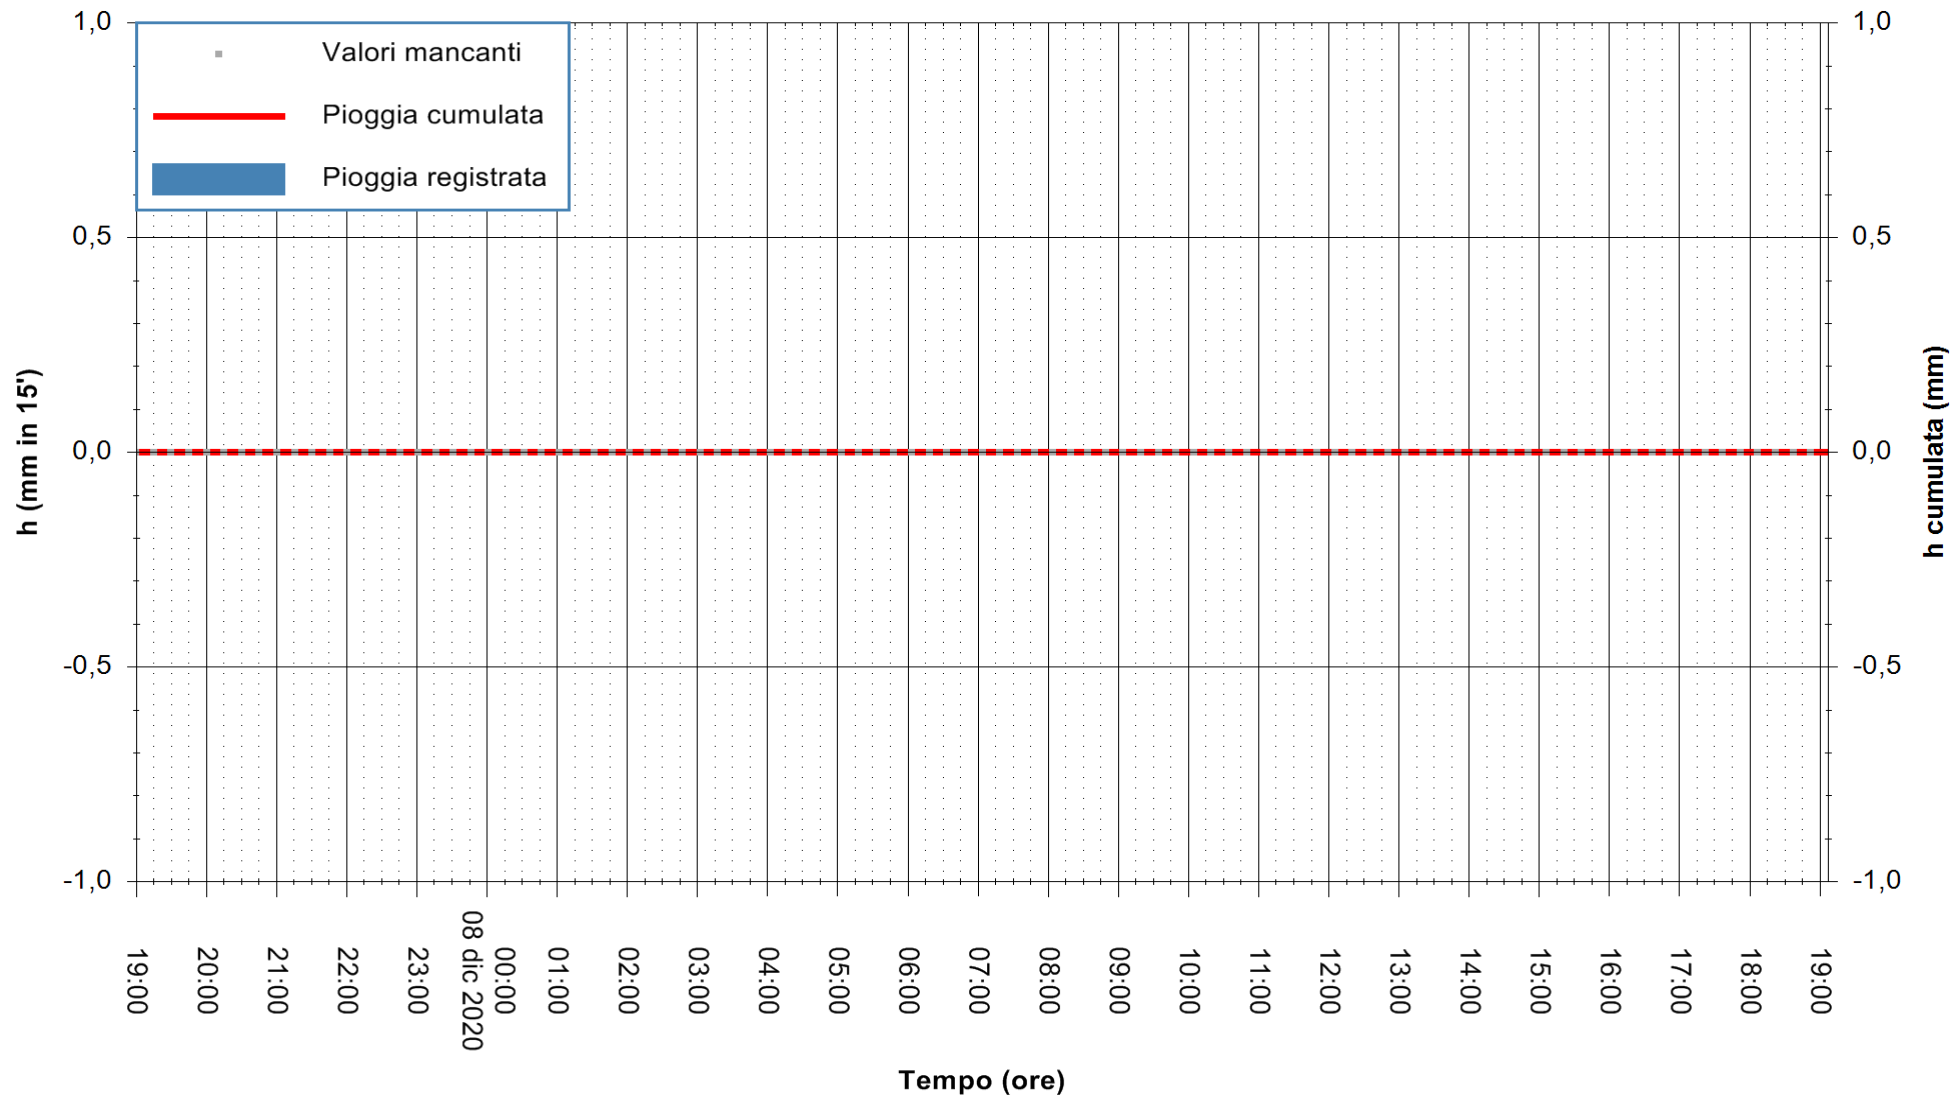

ARPAS
F.to il Dirigente Responsabile
Dott. Giuseppe Bianco

REGIONE AUTONOMA DE SARDIGNA
REGIONE AUTONOMA DELLA SARDEGNA

Stazione pluviometrica SANTADI PUNTA SEBERA
 Area PUNTA SEBERA
 Pioggia registrata nelle ultime 24 ore
 Estrazione dati delle ore 19:26 del 08/12/2020
 Ultimo dato disponibile: 08/12/2020 alle 19:00