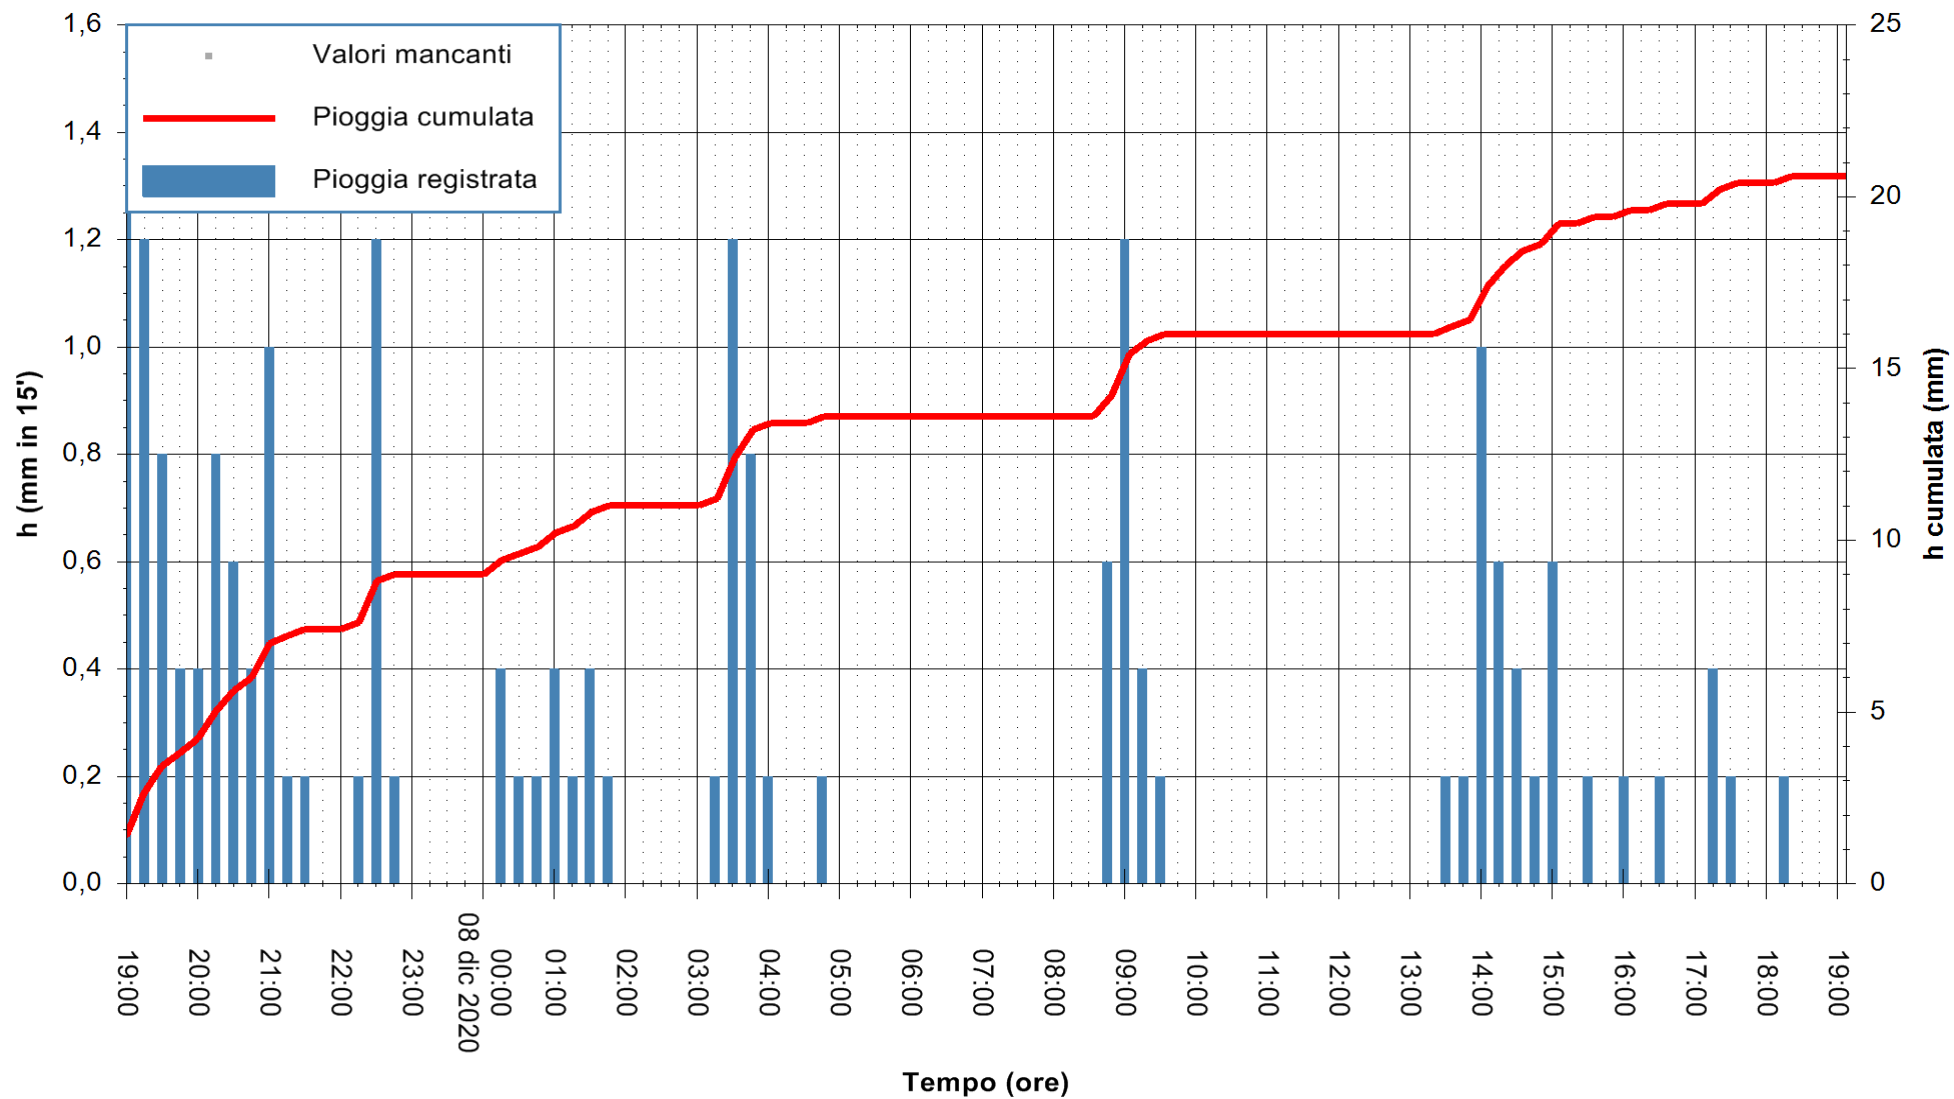

ARPAS
 F.to il Dirigente Responsabile
 Dott. Giuseppe Bianco

REGIONE AUTÒNOMA DE SARDIGNA
 REGIONE AUTONOMA DELLA SARDEGNA

Stazione pluviometrica DIGA IS BARROCUS
Area DIGA IS BARROCUS

Pioggia registrata nelle ultime 24 ore
Estrazione dati delle ore 19:26 del 08/12/2020
Ultimo dato disponibile: 08/12/2020 alle 19:00

ARPAS
F.to il Dirigente Responsabile
Dott. Giuseppe Bianco

REGIONE AUTÒNOMA DE SARDIGNA
REGIONE AUTONOMA DELLA SARDEGNA

Stazione pluviometrica SANLURI STROVINA
Area LA STROVINA

Pioggia registrata nelle ultime 24 ore
Estrazione dati delle ore 19:26 del 08/12/2020
Ultimo dato disponibile: 08/12/2020 alle 19:00

ARPAS
F.to il Dirigente Responsabile
Dott. Giuseppe Bianco

REGIONE AUTÒNOMA DE SARDIGNA
REGIONE AUTONOMA DELLA SARDEGNA

Stazione pluviometrica MANNI DI PORTO TORRES A USINI
 Area PONTE MOLINU
 Pioggia registrata nelle ultime 24 ore
 Estrazione dati delle ore 19:26 del 08/12/2020
 Ultimo dato disponibile: 08/12/2020 alle 19:00