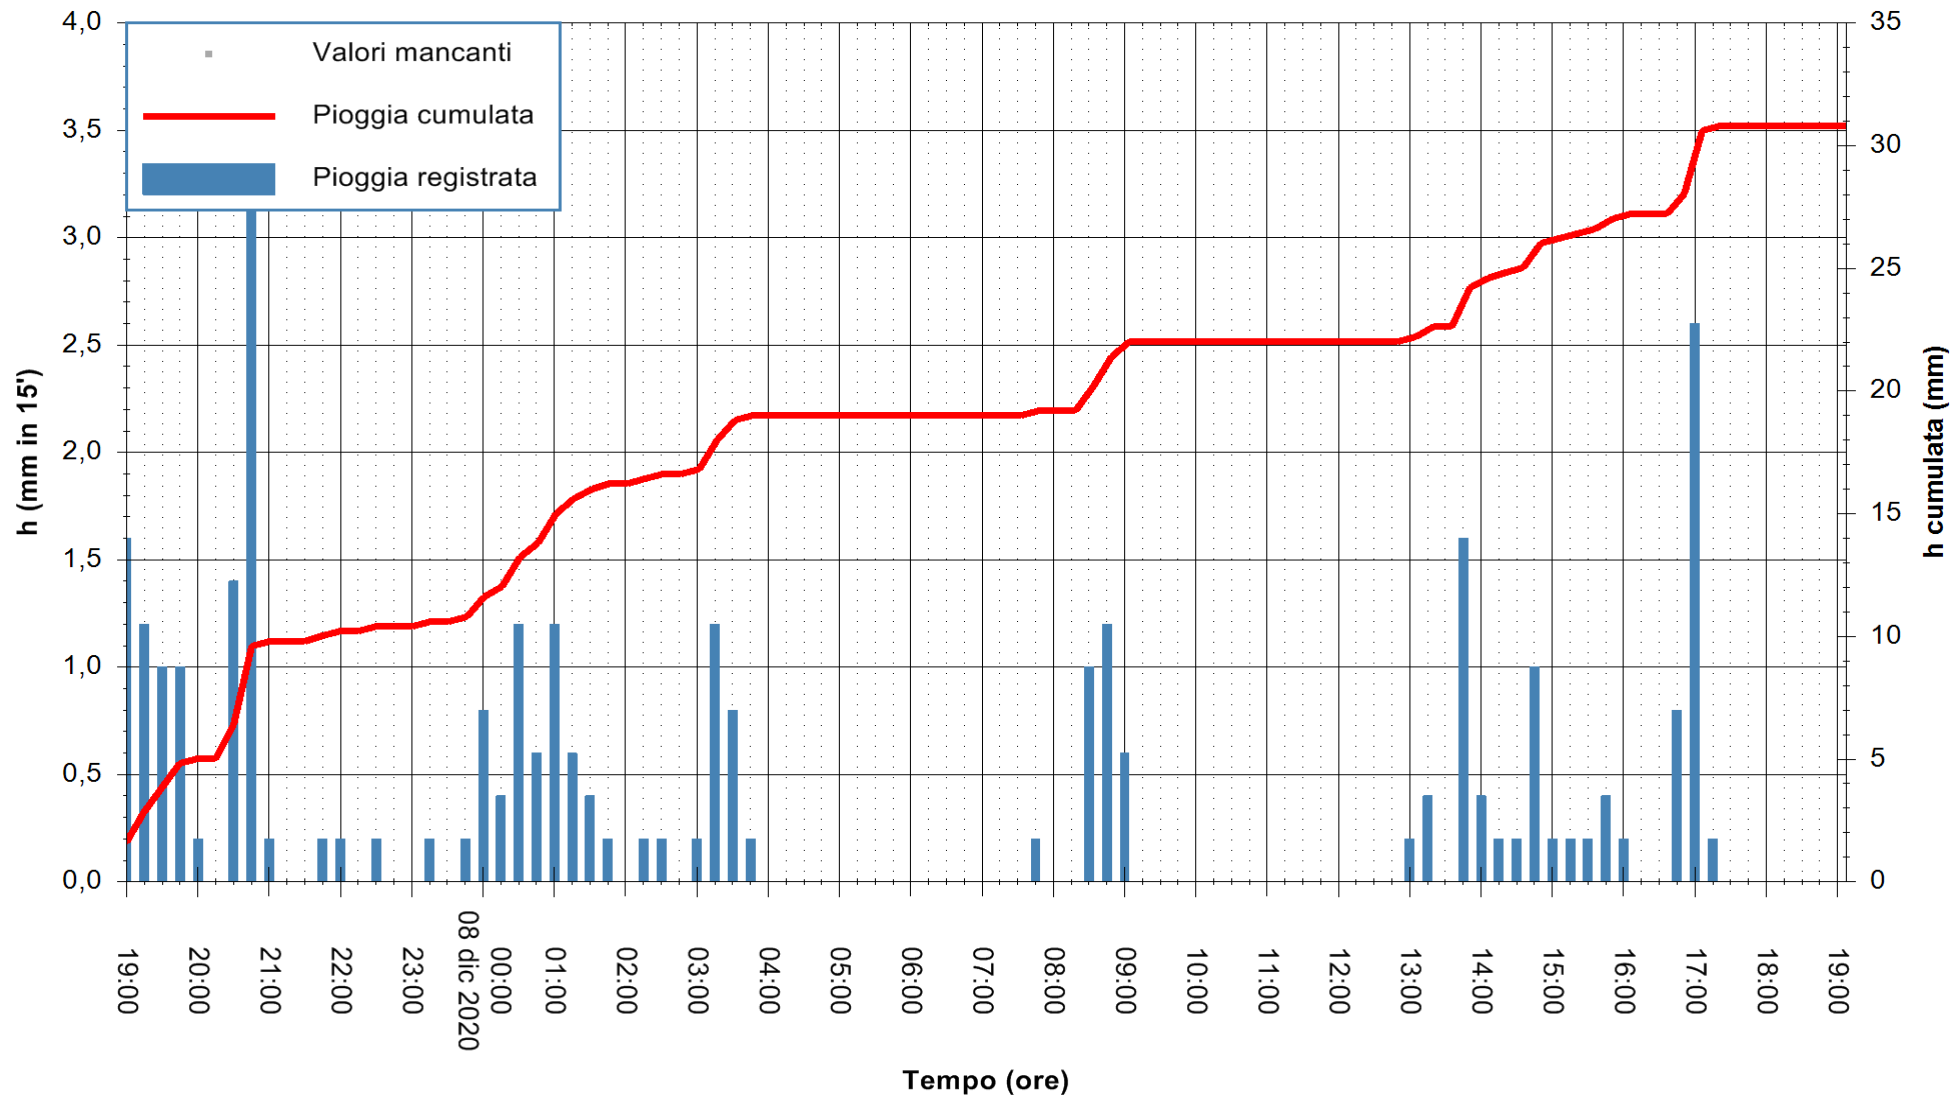

ARPAS
F.to il Dirigente Responsabile
Dott. Giuseppe Bianco

REGIONE AUTÒNOMA DE SARDIGNA
REGIONE AUTONOMA DELLA SARDEGNA

Stazione pluviometrica SANLURI STROVINA
Area LA STROVINA

Pioggia registrata nelle ultime 24 ore
Estrazione dati delle ore 19:26 del 08/12/2020
Ultimo dato disponibile: 08/12/2020 alle 19:00

ARPAS
F.to il Dirigente Responsabile
Dott. Giuseppe Bianco

REGIONE AUTÒNOMA DE SARDIGNA
REGIONE AUTONOMA DELLA SARDEGNA

Stazione pluviometrica MANNI DI PORTO TORRES A USINI
 Area PONTE MOLINU
 Pioggia registrata nelle ultime 24 ore
 Estrazione dati delle ore 19:26 del 08/12/2020
 Ultimo dato disponibile: 08/12/2020 alle 19:00

ARPAS
 F.to il Dirigente Responsabile
 Dott. Giuseppe Bianco

REGIONE AUTÒNOMA DE SARDIGNA
 REGIONE AUTONOMA DELLA SARDEGNA

Stazione pluviometrica CARBONIA C.RA FLUMENTEPIDO
Area FLUMETEPIDO

Pioggia registrata nelle ultime 24 ore
Estrazione dati delle ore 19:26 del 08/12/2020
Ultimo dato disponibile: 08/12/2020 alle 19:00

ARPAS
F.to il Dirigente Responsabile
Dott. Giuseppe Bianco

REGIONE AUTONOMA DE SARDIGNA
REGIONE AUTONOMA DELLA SARDEGNA

Stazione pluviometrica SANTADI PUNTA SEBERA
 Area PUNTA SEBERA
 Pioggia registrata nelle ultime 24 ore
 Estrazione dati delle ore 19:26 del 08/12/2020
 Ultimo dato disponibile: 08/12/2020 alle 19:00