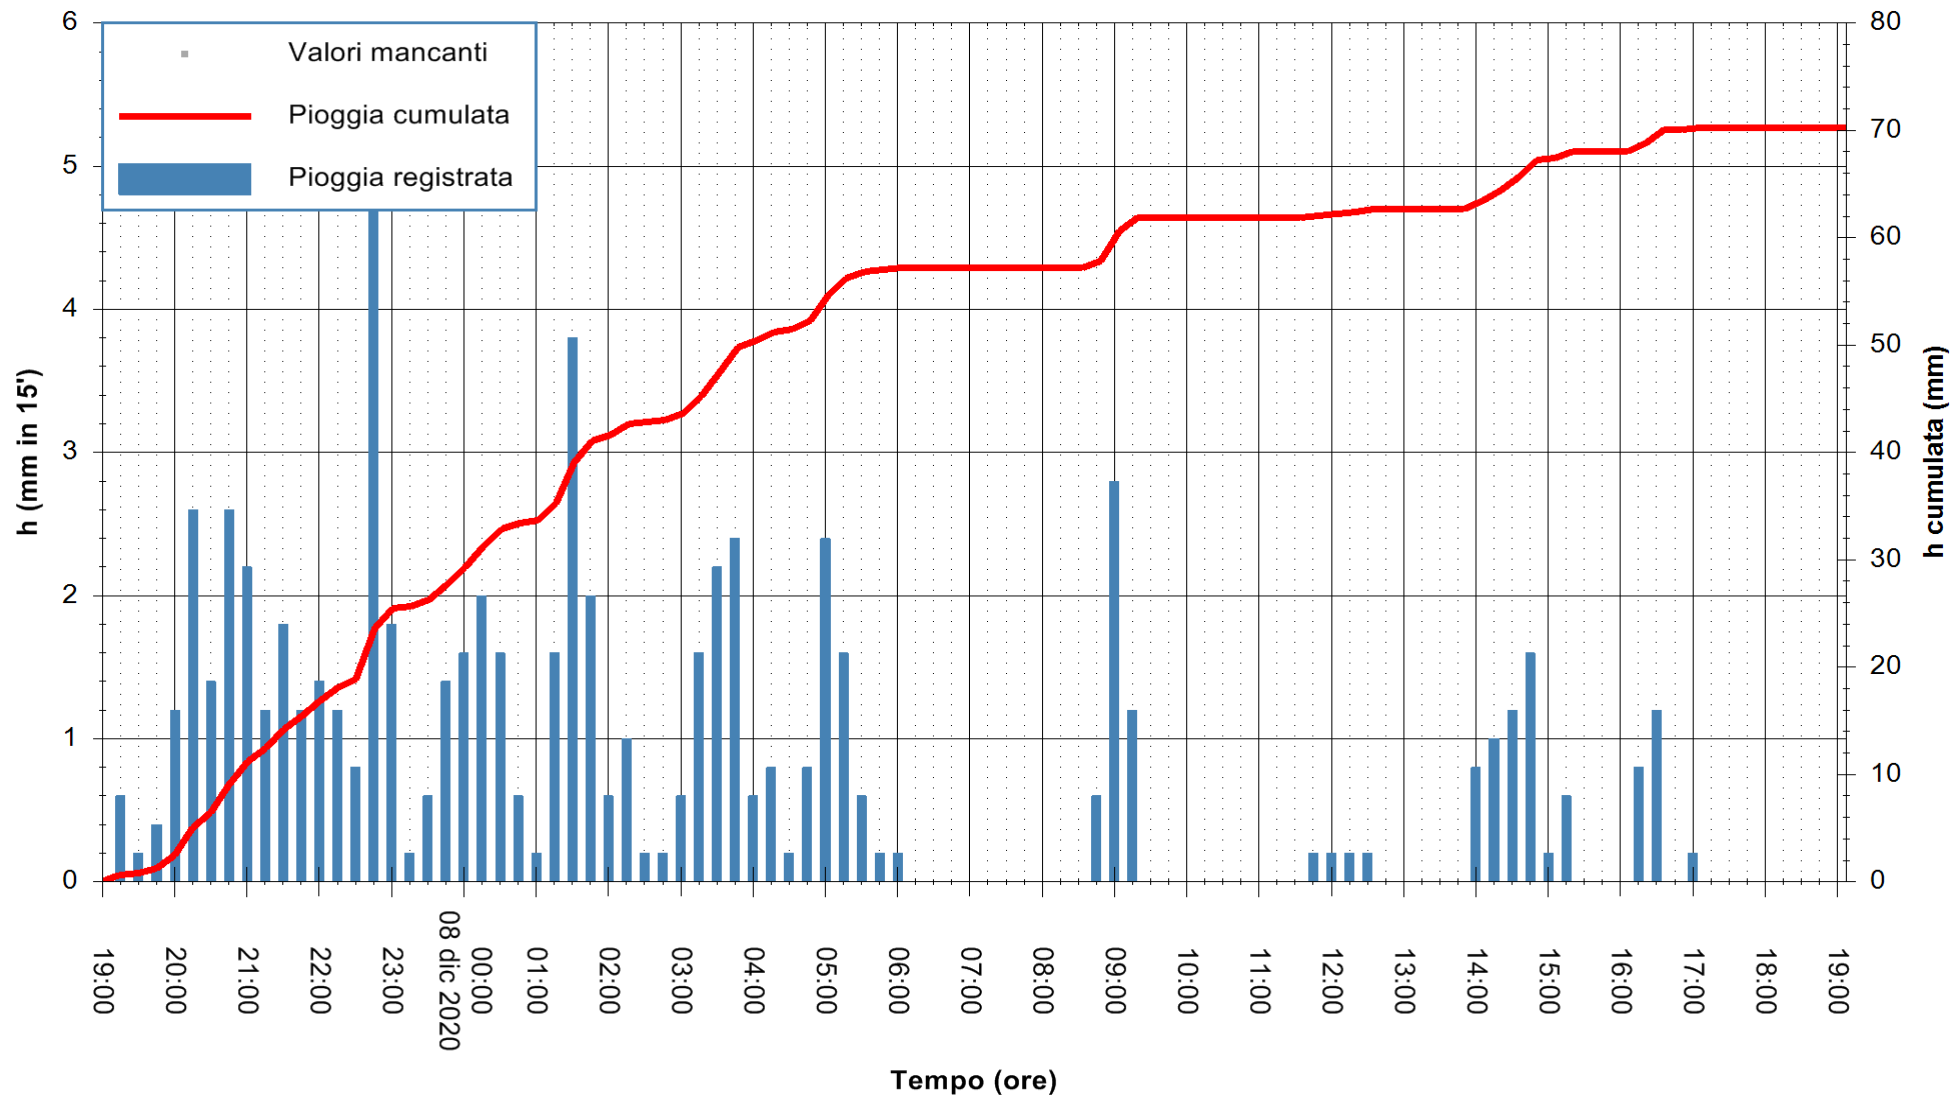

ARPAS
F.to il Dirigente Responsabile
Dott. Giuseppe Bianco

REGIONE AUTÒNOMA DE SARDIGNA
REGIONE AUTONOMA DELLA SARDEGNA

Stazione pluviometrica MANNI DI PORTO TORRES A USINI
 Area PONTE MOLINU
 Pioggia registrata nelle ultime 24 ore
 Estrazione dati delle ore 19:26 del 08/12/2020
 Ultimo dato disponibile: 08/12/2020 alle 19:00

ARPAS
 F.to il Dirigente Responsabile
 Dott. Giuseppe Bianco

REGIONE AUTÒNOMA DE SARDIGNA
 REGIONE AUTONOMA DELLA SARDEGNA

Stazione pluviometrica CARBONIA C.RA FLUMENTEPIDO
Area FLUMETEPIDO

Pioggia registrata nelle ultime 24 ore
Estrazione dati delle ore 19:26 del 08/12/2020
Ultimo dato disponibile: 08/12/2020 alle 19:00

ARPAS
F.to il Dirigente Responsabile
Dott. Giuseppe Bianco

REGIONE AUTONOMA DE SARDIGNA
REGIONE AUTONOMA DELLA SARDEGNA

Stazione pluviometrica SANTADI PUNTA SEBERA
 Area PUNTA SEBERA
 Pioggia registrata nelle ultime 24 ore
 Estrazione dati delle ore 19:26 del 08/12/2020
 Ultimo dato disponibile: 08/12/2020 alle 19:00