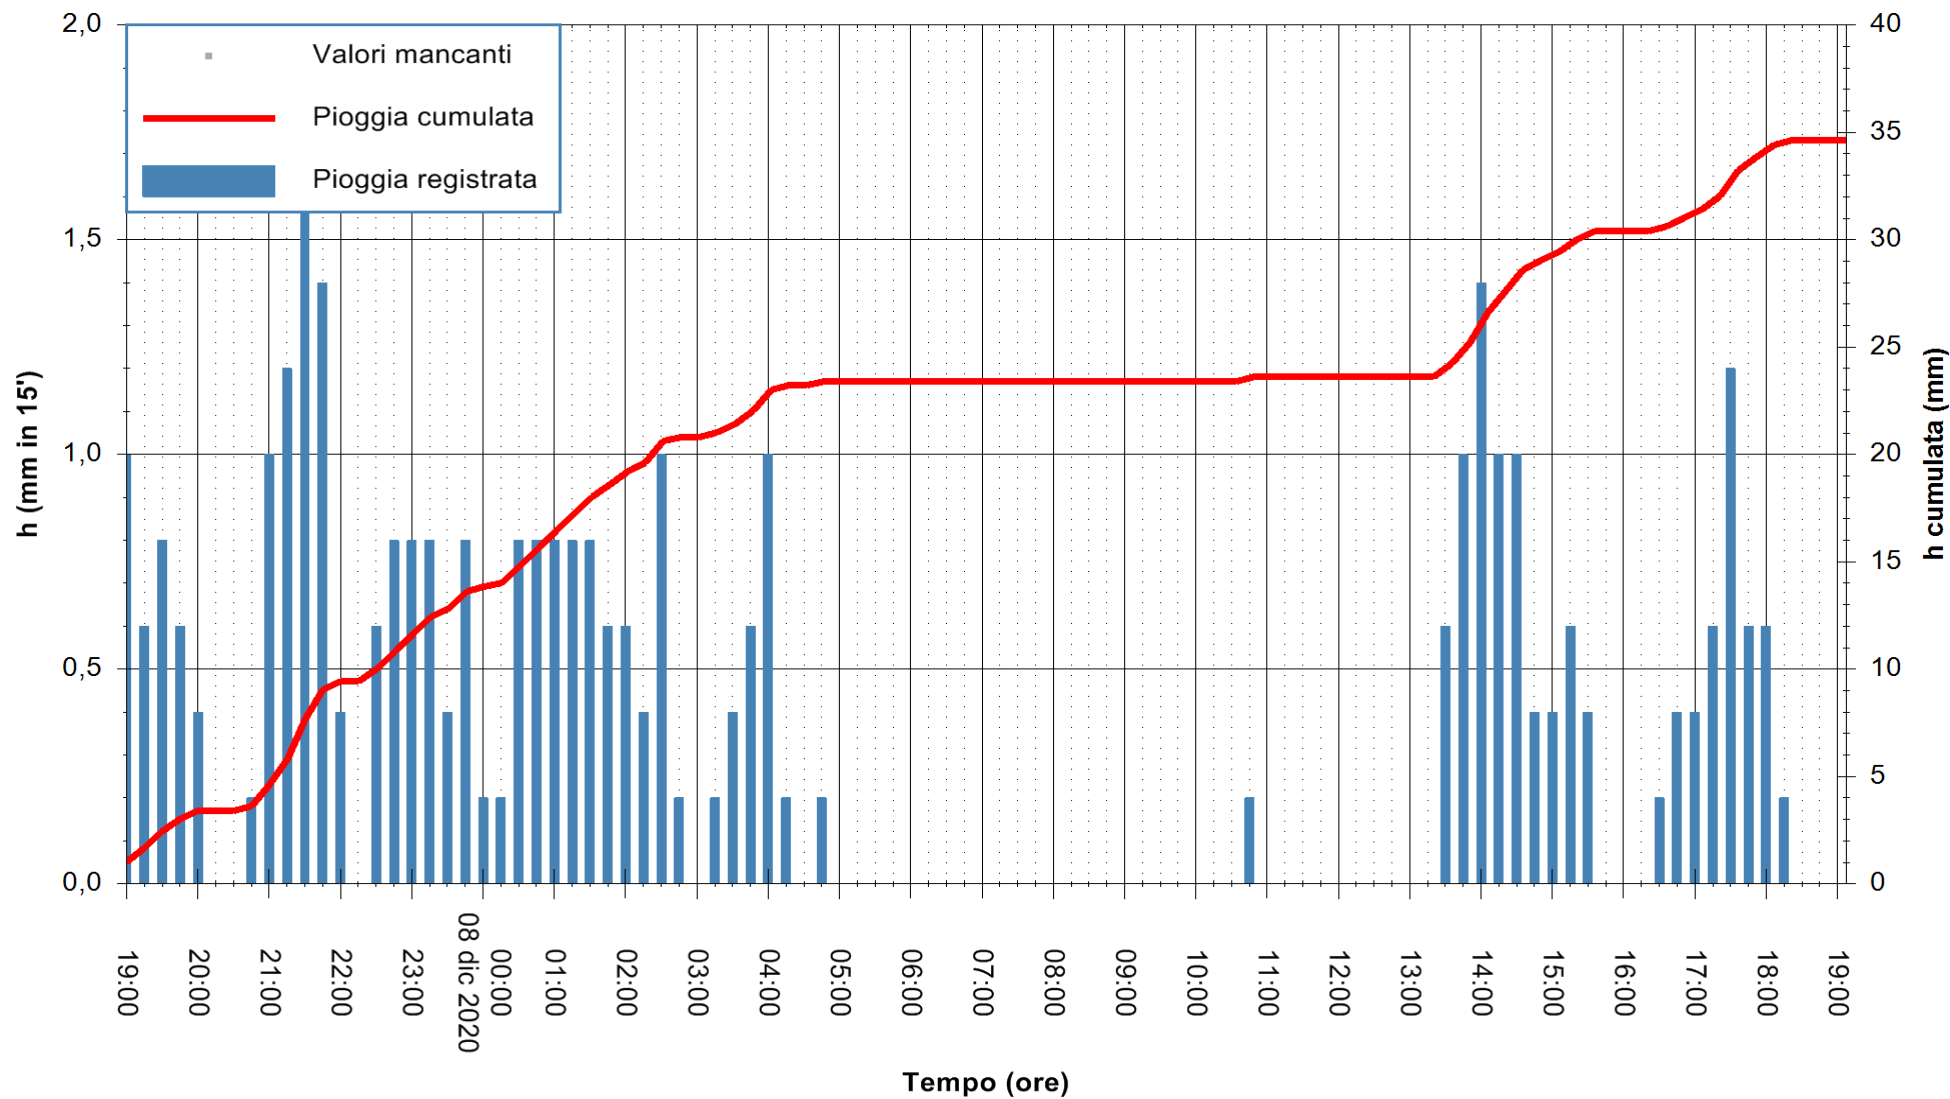

Stazione pluviometrica ARITZO MONTE SA SCOVA
 Area MONTE SA SCOVA
 Pioggia registrata nelle ultime 24 ore
 Estrazione dati delle ore 19:26 del 08/12/2020
 Ultimo dato disponibile: 08/12/2020 alle 19:00

ARPAS
 F.to il Dirigente Responsabile
 Dott. Giuseppe Bianco

REGIONE AUTÒNOMA DE SARDIGNA
 REGIONE AUTONOMA DELLA SARDEGNA

Stazione pluviometrica DIGA MONTE SU REI RF
 Area DIGA MULARGIA
 Pioggia registrata nelle ultime 24 ore
 Estrazione dati delle ore 19:26 del 08/12/2020
 Ultimo dato disponibile: 08/12/2020 alle 19:00

ARPAS
 F.to il Dirigente Responsabile
 Dott. Giuseppe Bianco

REGIONE AUTÒNOMA DE SARDIGNA
 REGIONE AUTONOMA DELLA SARDEGNA

Stazione pluviometrica FLUMENDOSA A BALLAO RF
 Area PONTE SUL FLUMENDOSA
 Pioggia registrata nelle ultime 24 ore
 Estrazione dati delle ore 19:26 del 08/12/2020
 Ultimo dato disponibile: 08/12/2020 alle 19:00