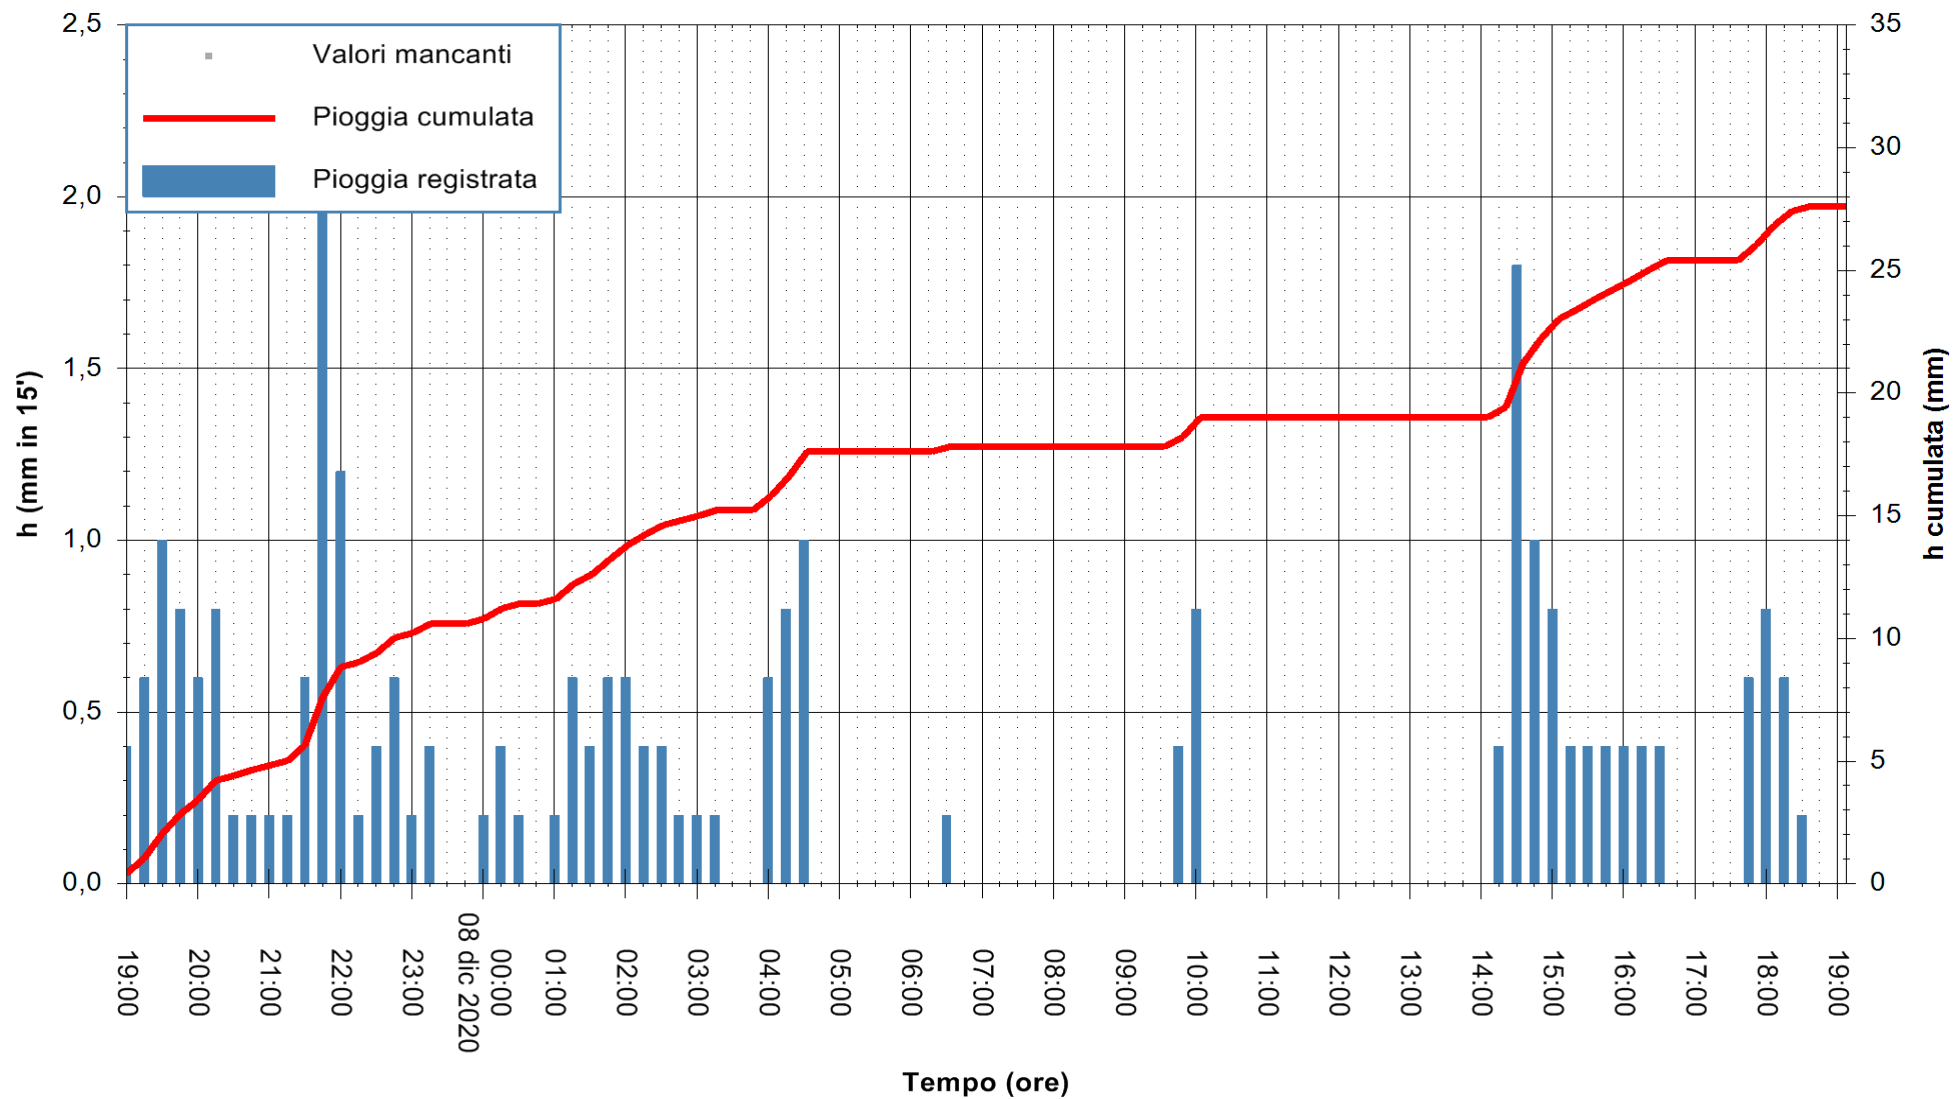

ARPAS
 F.to il Dirigente Responsabile
 Dott. Giuseppe Bianco

REGIONE AUTÒNOMA DE SARDIGNA
 REGIONE AUTONOMA DELLA SARDEGNA

Stazione pluviometrica FLUMENDOSA A BALLAO RF
 Area PONTE SUL FLUMENDOSA
 Pioggia registrata nelle ultime 24 ore
 Estrazione dati delle ore 19:26 del 08/12/2020
 Ultimo dato disponibile: 08/12/2020 alle 19:00

ARPAS
 F.to il Dirigente Responsabile
 Dott. Giuseppe Bianco

REGIONE AUTÒNOMA DE SARDIGNA
 REGIONE AUTONOMA DELLA SARDEGNA

Stazione pluviometrica FLUMENDOSA A ISCA RENA
 Area ISCA RENA
 Pioggia registrata nelle ultime 24 ore
 Estrazione dati delle ore 19:26 del 08/12/2020
 Ultimo dato disponibile: 08/12/2020 alle 19:00

ARPAS
 F.to il Dirigente Responsabile
 Dott. Giuseppe Bianco

REGIONE AUTÒNOMA DE SARDIGNA
 REGIONE AUTONOMA DELLA SARDEGNA

Stazione pluviometrica DIGA IS BARROCUS
Area DIGA IS BARROCUS

Pioggia registrata nelle ultime 24 ore
Estrazione dati delle ore 19:26 del 08/12/2020
Ultimo dato disponibile: 08/12/2020 alle 19:00

ARPAS
F.to il Dirigente Responsabile
Dott. Giuseppe Bianco

REGIONE AUTÒNOMA DE SARDIGNA
REGIONE AUTONOMA DELLA SARDEGNA

Stazione pluviometrica SANLURI STROVINA
Area LA STROVINA

Pioggia registrata nelle ultime 24 ore
Estrazione dati delle ore 19:26 del 08/12/2020
Ultimo dato disponibile: 08/12/2020 alle 19:00