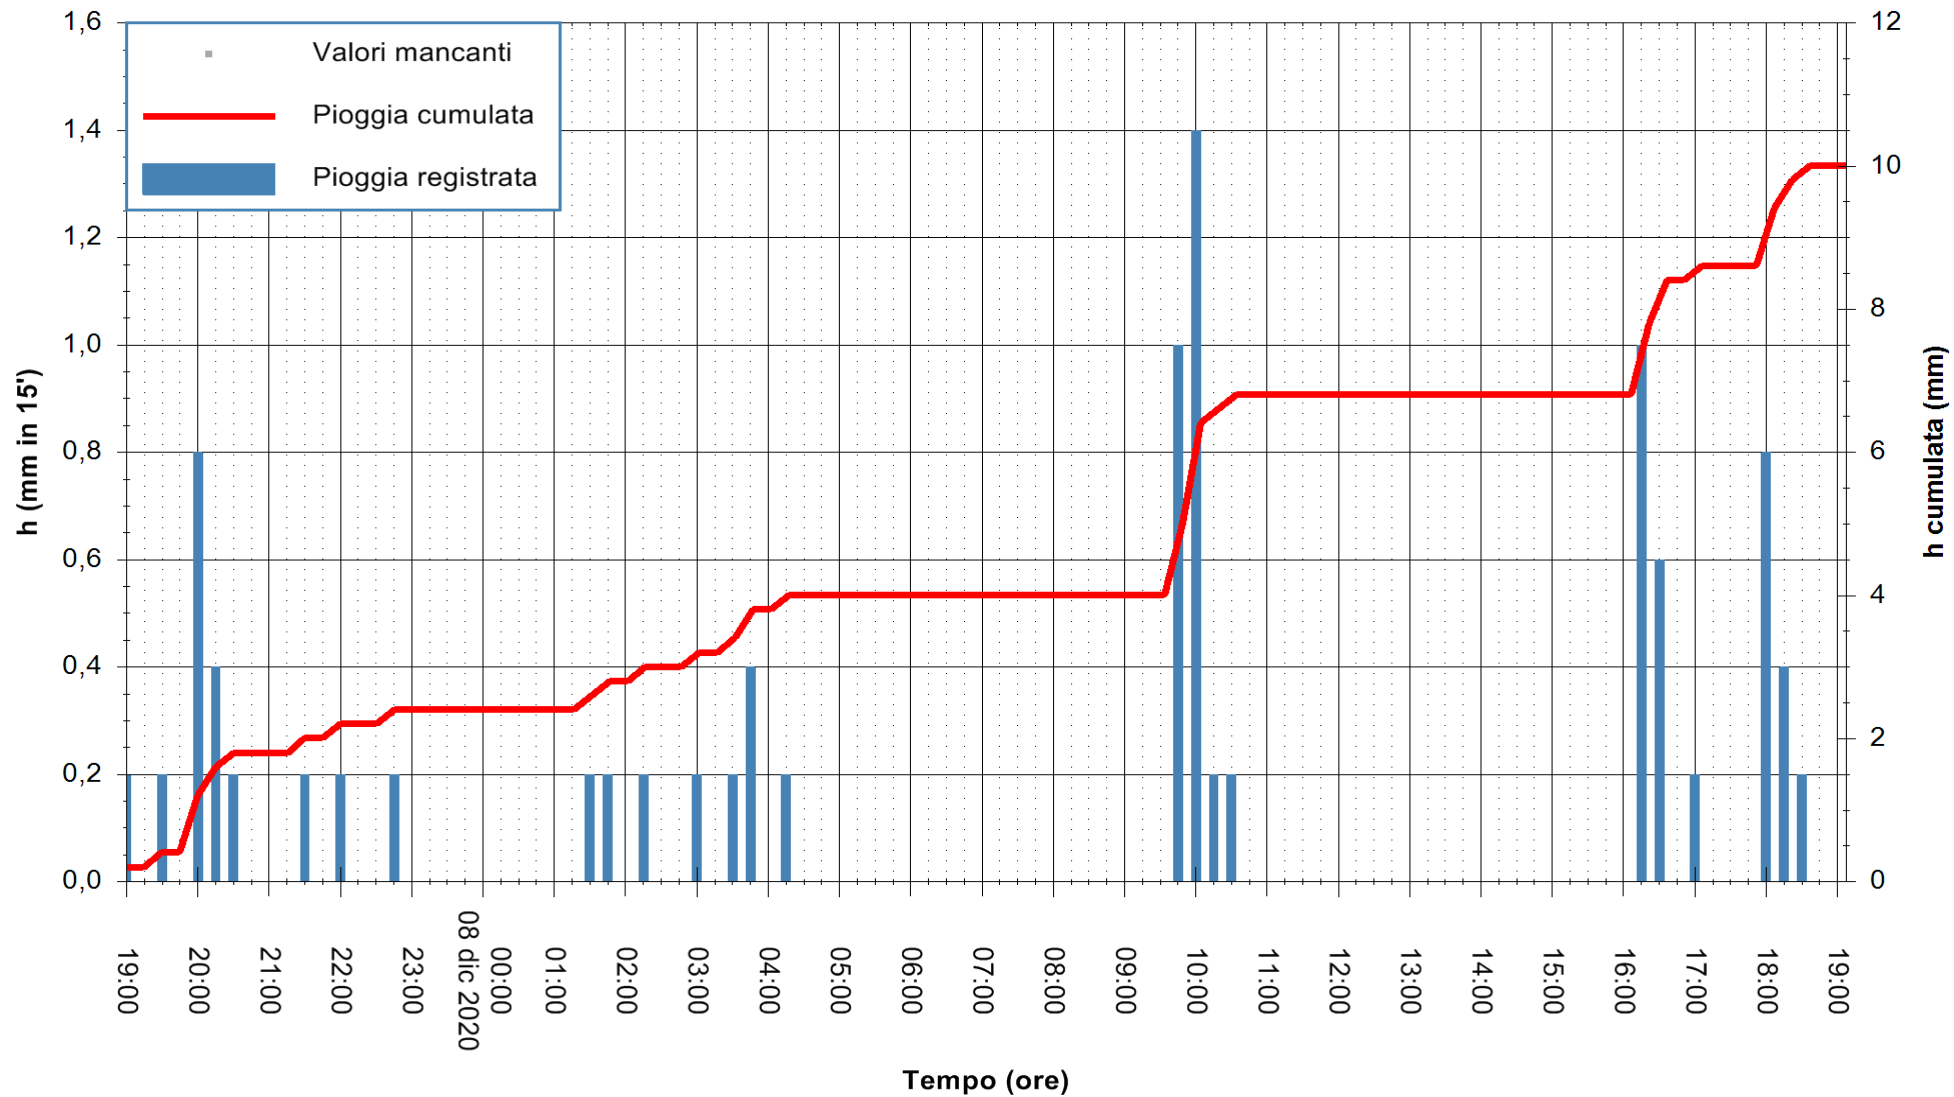

ARPAS
F.to il Dirigente Responsabile
Dott. Giuseppe Bianco

REGIONE AUTONOMA DE SARDIGNA
REGIONE AUTONOMA DELLA SARDEGNA

Stazione pluviometrica SANTADI PUNTA SEBERA
 Area PUNTA SEBERA
 Pioggia registrata nelle ultime 24 ore
 Estrazione dati delle ore 19:26 del 08/12/2020
 Ultimo dato disponibile: 08/12/2020 alle 19:00