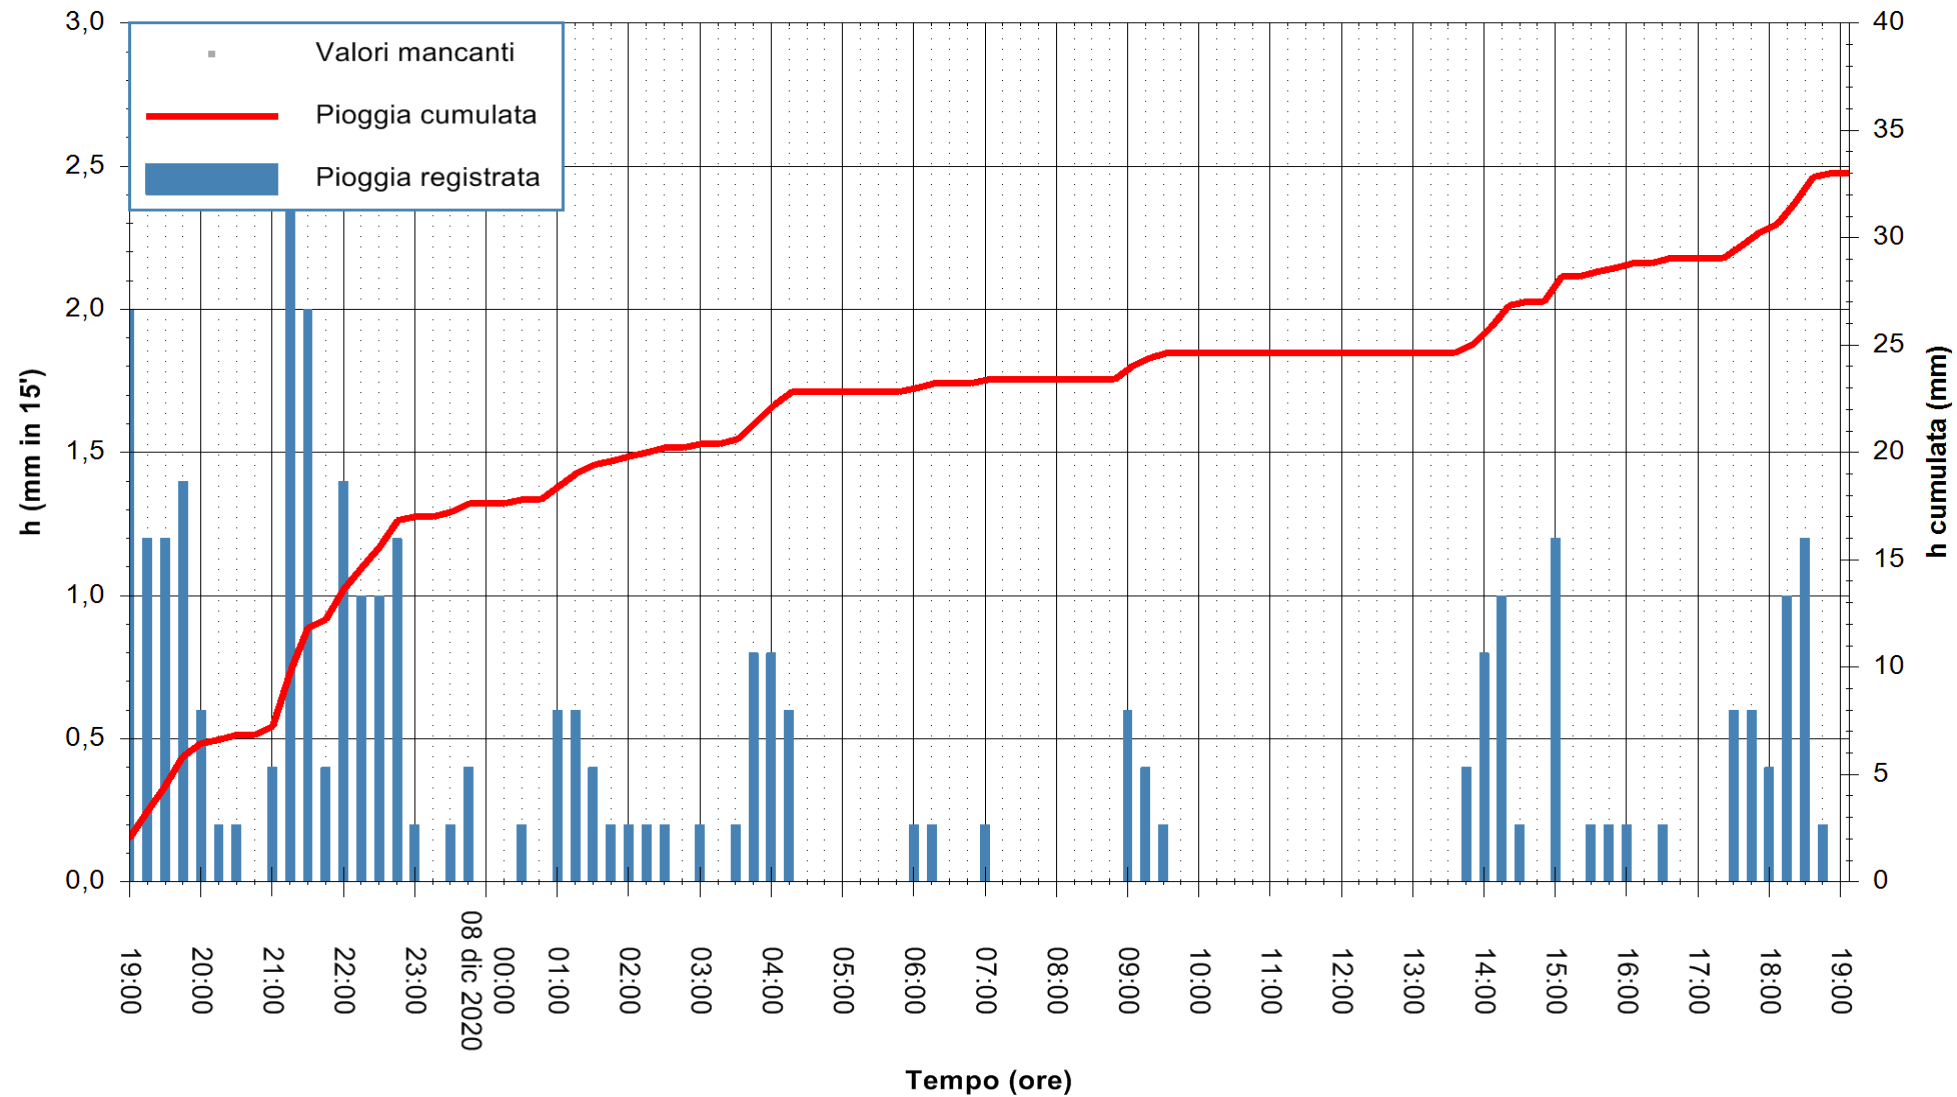

ARPAS
 F.to il Dirigente Responsabile
 Dott. Giuseppe Bianco

REGIONE AUTÒNOMA DE SARDIGNA
 REGIONE AUTONOMA DELLA SARDEGNA

Stazione pluviometrica FLUMENDOSA A ISCA RENA
 Area ISCA RENA
 Pioggia registrata nelle ultime 24 ore
 Estrazione dati delle ore 19:26 del 08/12/2020
 Ultimo dato disponibile: 08/12/2020 alle 19:00

ARPAS
 F.to il Dirigente Responsabile
 Dott. Giuseppe Bianco

REGIONE AUTÒNOMA DE SARDIGNA
 REGIONE AUTONOMA DELLA SARDEGNA

Stazione pluviometrica DIGA IS BARROCUS
Area DIGA IS BARROCUS

Pioggia registrata nelle ultime 24 ore
Estrazione dati delle ore 19:26 del 08/12/2020
Ultimo dato disponibile: 08/12/2020 alle 19:00

ARPAS
F.to il Dirigente Responsabile
Dott. Giuseppe Bianco

REGIONE AUTÒNOMA DE SARDIGNA
REGIONE AUTONOMA DELLA SARDEGNA

Stazione pluviometrica SANLURI STROVINA
Area LA STROVINA

Pioggia registrata nelle ultime 24 ore
Estrazione dati delle ore 19:26 del 08/12/2020
Ultimo dato disponibile: 08/12/2020 alle 19:00

ARPAS
F.to il Dirigente Responsabile
Dott. Giuseppe Bianco

REGIONE AUTÒNOMA DE SARDIGNA
REGIONE AUTONOMA DELLA SARDEGNA

Stazione pluviometrica MANNI DI PORTO TORRES A USINI
 Area PONTE MOLINU
 Pioggia registrata nelle ultime 24 ore
 Estrazione dati delle ore 19:26 del 08/12/2020
 Ultimo dato disponibile: 08/12/2020 alle 19:00