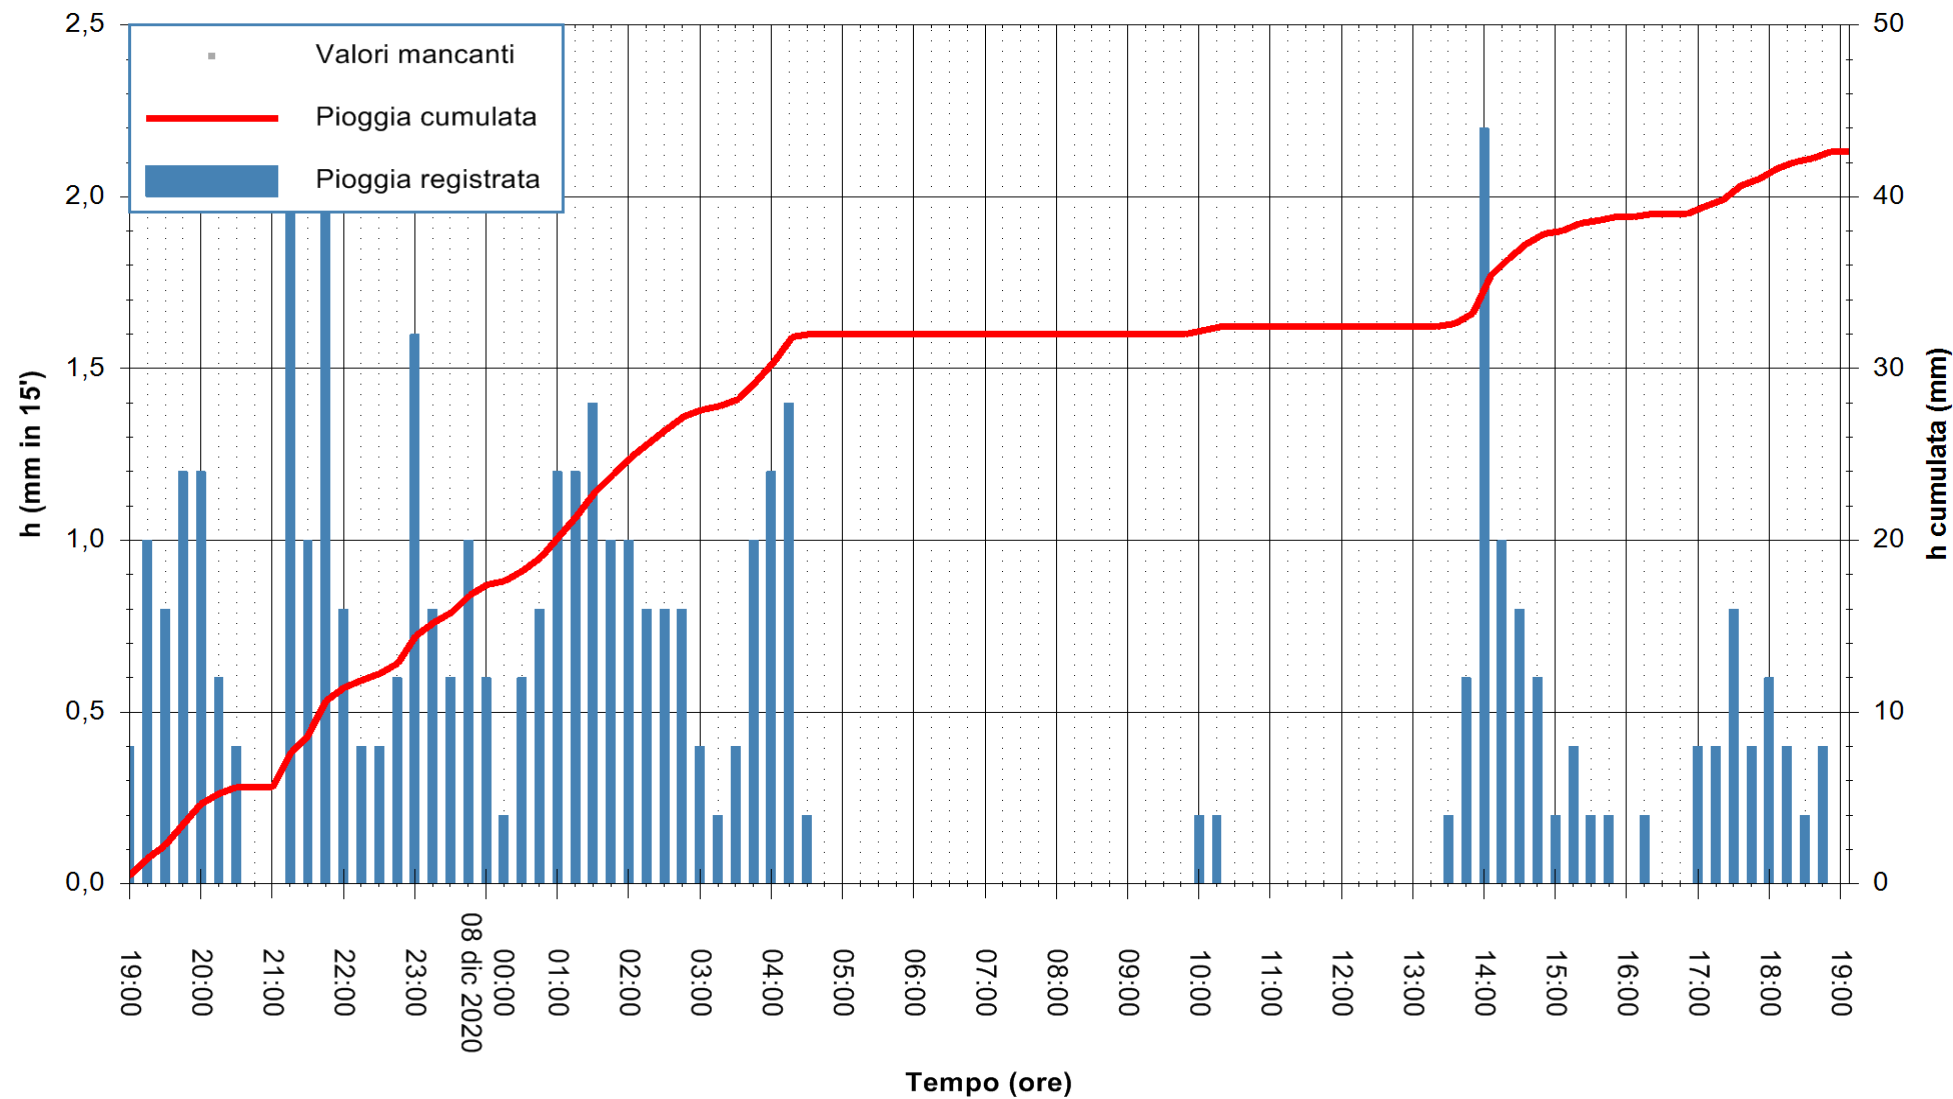

Stazione pluviometrica ARITZO MONTE SA SCOVA
 Area MONTE SA SCOVA
 Pioggia registrata nelle ultime 24 ore
 Estrazione dati delle ore 19:26 del 08/12/2020
 Ultimo dato disponibile: 08/12/2020 alle 19:00

ARPAS
 F.to il Dirigente Responsabile
 Dott. Giuseppe Bianco

REGIONE AUTÒNOMA DE SARDIGNA
 REGIONE AUTONOMA DELLA SARDEGNA

Stazione pluviometrica DIGA MONTE SU REI RF
 Area DIGA MULARGIA
 Pioggia registrata nelle ultime 24 ore
 Estrazione dati delle ore 19:26 del 08/12/2020
 Ultimo dato disponibile: 08/12/2020 alle 19:00

ARPAS
 F.to il Dirigente Responsabile
 Dott. Giuseppe Bianco

REGIONE AUTÒNOMA DE SARDIGNA
 REGIONE AUTONOMA DELLA SARDEGNA

Stazione pluviometrica FLUMENDOSA A BALLAO RF
 Area PONTE SUL FLUMENDOSA
 Pioggia registrata nelle ultime 24 ore
 Estrazione dati delle ore 19:26 del 08/12/2020
 Ultimo dato disponibile: 08/12/2020 alle 19:00