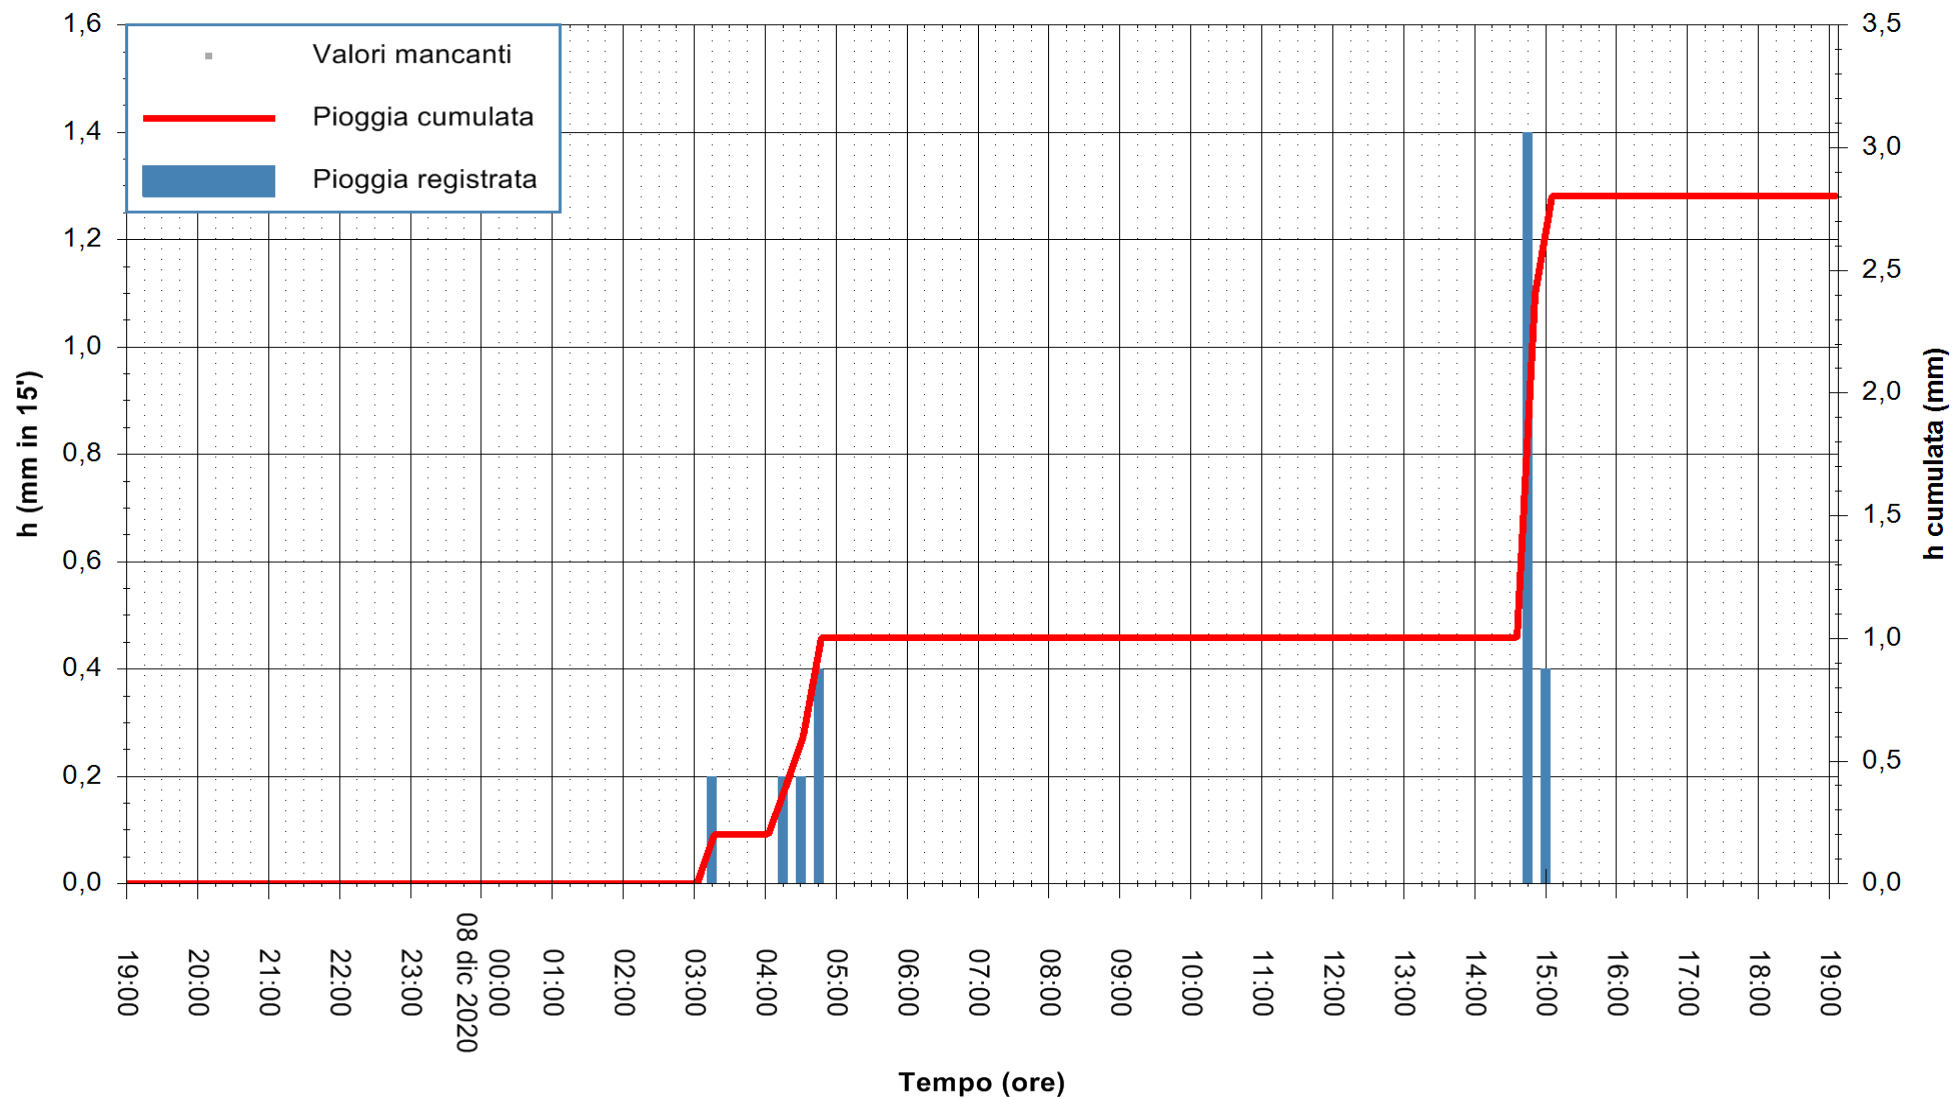

ARPAS
F.to il Dirigente Responsabile
Dott. Giuseppe Bianco

REGIONE AUTÒNOMA DE SARDIGNA
REGIONE AUTONOMA DELLA SARDEGNA

Stazione pluviometrica MANNI DI PORTO TORRES A USINI
 Area PONTE MOLINU
 Pioggia registrata nelle ultime 24 ore
 Estrazione dati delle ore 19:26 del 08/12/2020
 Ultimo dato disponibile: 08/12/2020 alle 19:00

ARPAS
 F.to il Dirigente Responsabile
 Dott. Giuseppe Bianco

REGIONE AUTÒNOMA DE SARDIGNA
 REGIONE AUTONOMA DELLA SARDEGNA

Stazione pluviometrica CARBONIA C.RA FLUMENTEPIDO
Area FLUMETEPIDO

Pioggia registrata nelle ultime 24 ore
Estrazione dati delle ore 19:26 del 08/12/2020
Ultimo dato disponibile: 08/12/2020 alle 19:00

ARPAS
F.to il Dirigente Responsabile
Dott. Giuseppe Bianco

REGIONE AUTONOMA DE SARDIGNA
REGIONE AUTONOMA DELLA SARDEGNA

Stazione pluviometrica SANTADI PUNTA SEBERA
 Area PUNTA SEBERA
 Pioggia registrata nelle ultime 24 ore
 Estrazione dati delle ore 19:26 del 08/12/2020
 Ultimo dato disponibile: 08/12/2020 alle 19:00