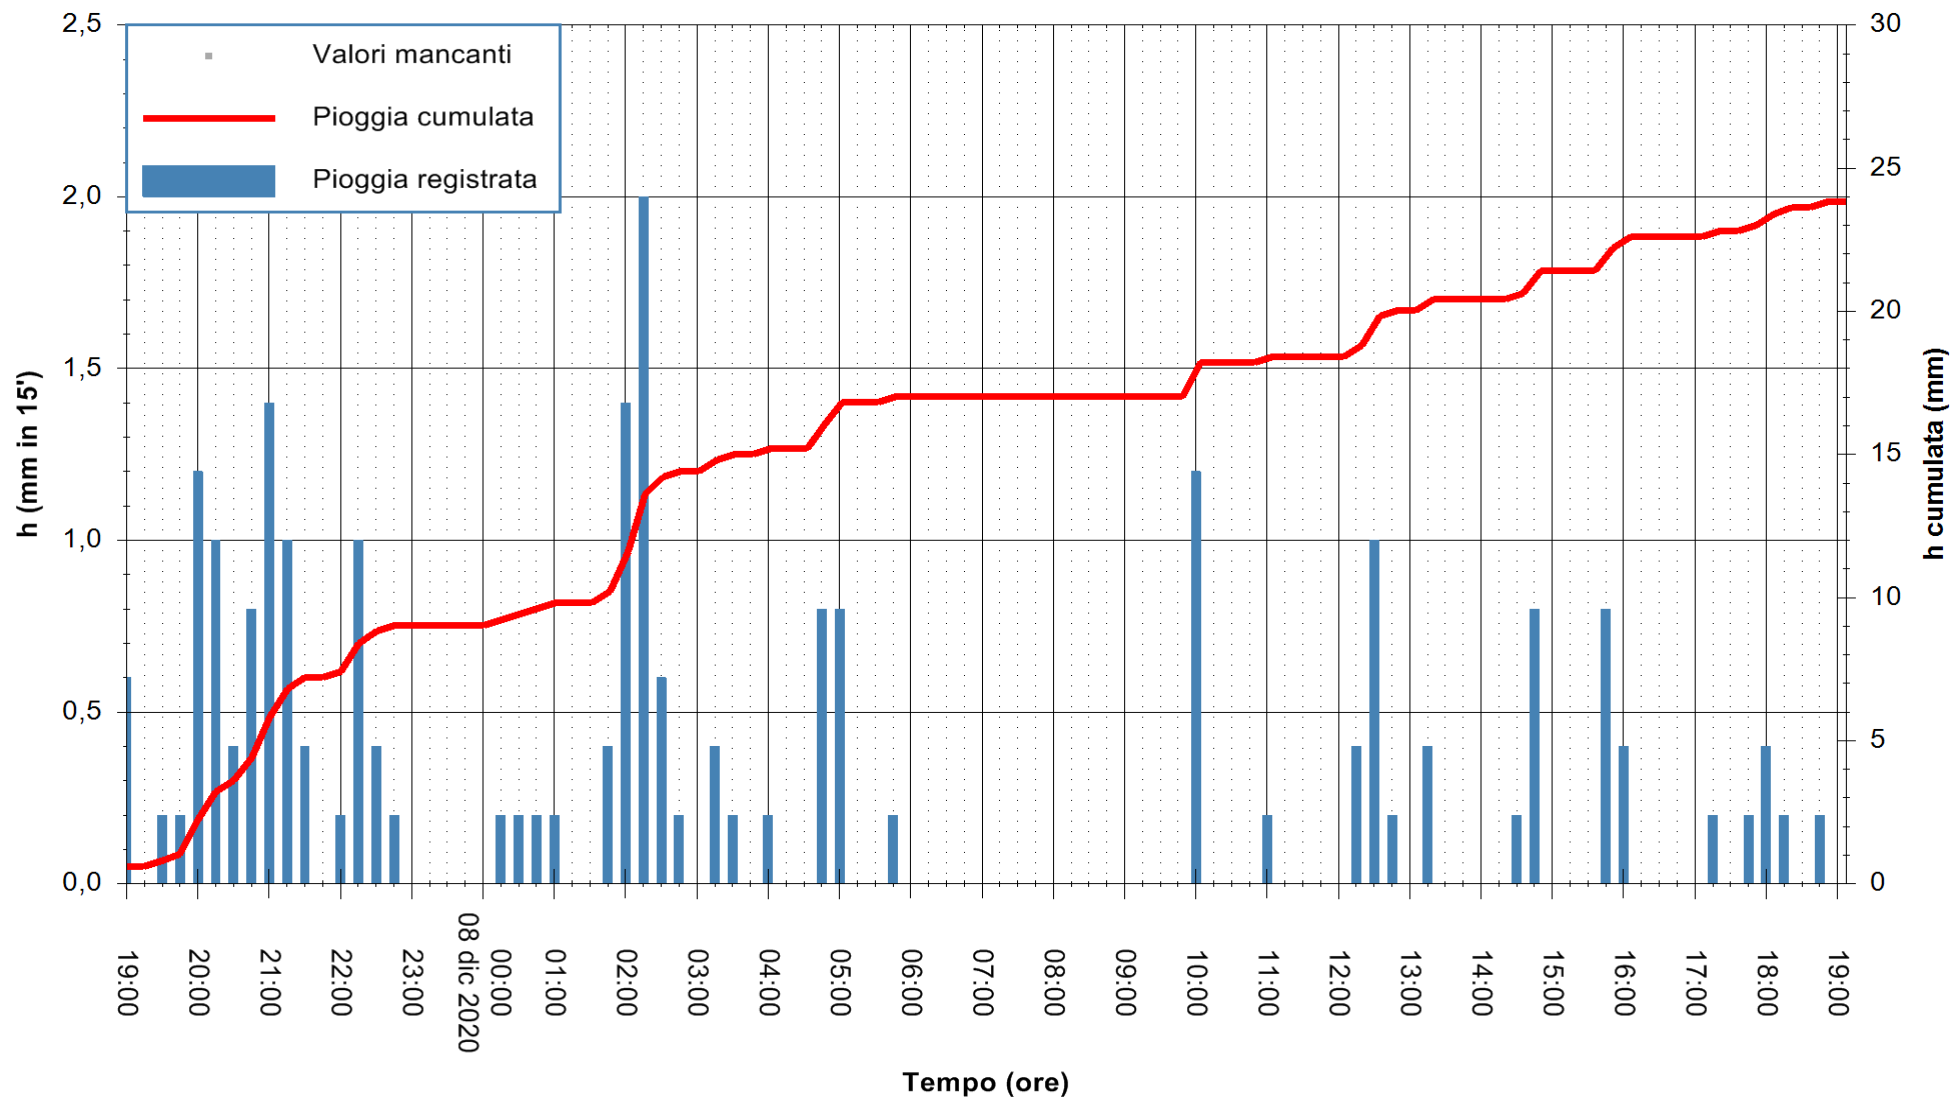

ARPAS
F.to il Dirigente Responsabile
Dott. Giuseppe Bianco

REGIONE AUTÒNOMA DE SARDIGNA
REGIONE AUTONOMA DELLA SARDEGNA

Stazione pluviometrica SANLURI STROVINA
Area LA STROVINA

Pioggia registrata nelle ultime 24 ore
Estrazione dati delle ore 19:26 del 08/12/2020
Ultimo dato disponibile: 08/12/2020 alle 19:00

ARPAS
F.to il Dirigente Responsabile
Dott. Giuseppe Bianco

REGIONE AUTÒNOMA DE SARDIGNA
REGIONE AUTONOMA DELLA SARDEGNA

Stazione pluviometrica MANNI DI PORTO TORRES A USINI
 Area PONTE MOLINU
 Pioggia registrata nelle ultime 24 ore
 Estrazione dati delle ore 19:26 del 08/12/2020
 Ultimo dato disponibile: 08/12/2020 alle 19:00

ARPAS
 F.to il Dirigente Responsabile
 Dott. Giuseppe Bianco

REGIONE AUTÒNOMA DE SARDIGNA
 REGIONE AUTONOMA DELLA SARDEGNA

Stazione pluviometrica CARBONIA C.RA FLUMENTEPIDO
Area FLUMETEPIDO

Pioggia registrata nelle ultime 24 ore
Estrazione dati delle ore 19:26 del 08/12/2020
Ultimo dato disponibile: 08/12/2020 alle 19:00

ARPAS
F.to il Dirigente Responsabile
Dott. Giuseppe Bianco

REGIONE AUTONOMA DE SARDIGNA
REGIONE AUTONOMA DELLA SARDEGNA

Stazione pluviometrica SANTADI PUNTA SEBERA
 Area PUNTA SEBERA
 Pioggia registrata nelle ultime 24 ore
 Estrazione dati delle ore 19:26 del 08/12/2020
 Ultimo dato disponibile: 08/12/2020 alle 19:00