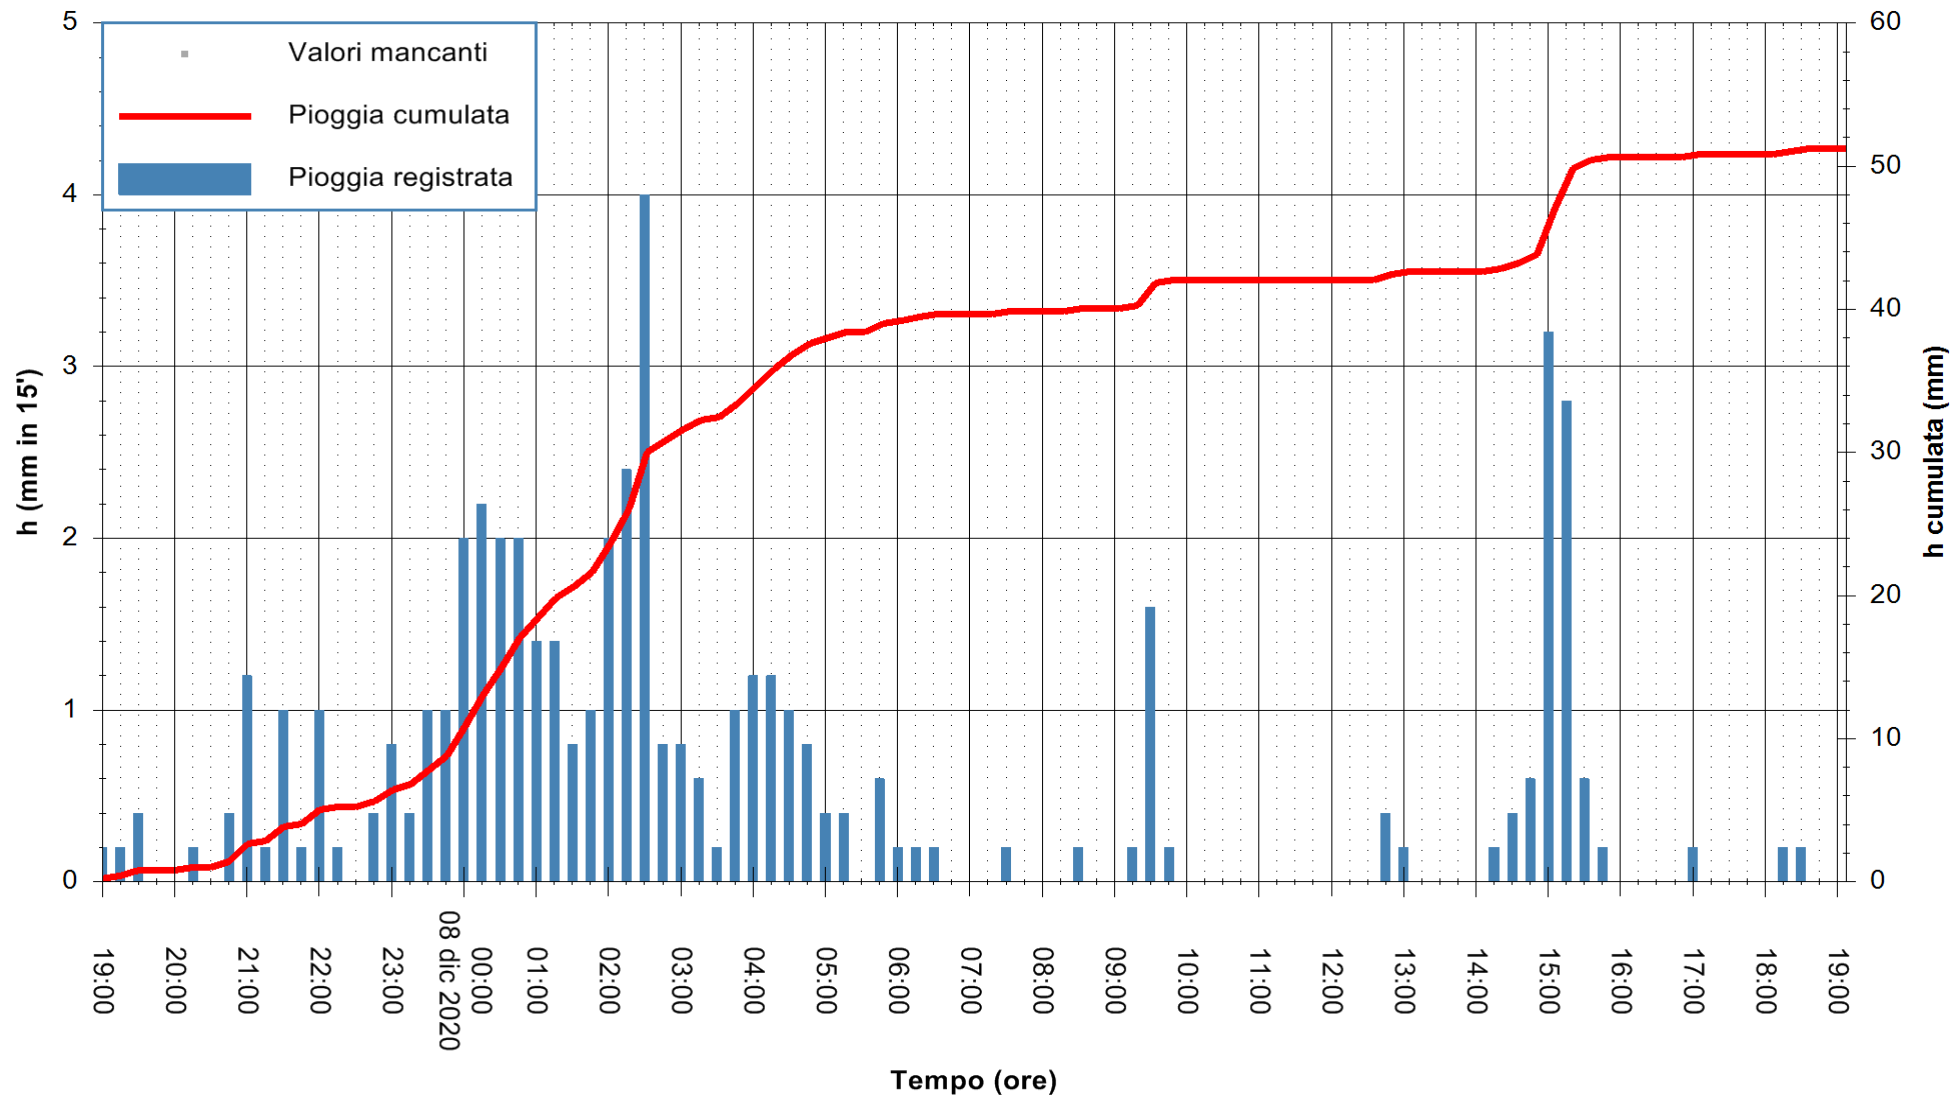

ARPAS
F.to il Dirigente Responsabile
Dott. Giuseppe Bianco

REGIONE AUTÒNOMA DE SARDIGNA
REGIONE AUTONOMA DELLA SARDEGNA

Stazione pluviometrica MANNI DI PORTO TORRES A USINI
 Area PONTE MOLINU
 Pioggia registrata nelle ultime 24 ore
 Estrazione dati delle ore 19:26 del 08/12/2020
 Ultimo dato disponibile: 08/12/2020 alle 19:00

ARPAS
 F.to il Dirigente Responsabile
 Dott. Giuseppe Bianco

REGIONE AUTÒNOMA DE SARDIGNA
 REGIONE AUTONOMA DELLA SARDEGNA

Stazione pluviometrica CARBONIA C.RA FLUMENTEPIDO
Area FLUMETEPIDO

Pioggia registrata nelle ultime 24 ore
Estrazione dati delle ore 19:26 del 08/12/2020
Ultimo dato disponibile: 08/12/2020 alle 19:00

ARPAS
F.to il Dirigente Responsabile
Dott. Giuseppe Bianco

REGIONE AUTONOMA DE SARDIGNA
REGIONE AUTONOMA DELLA SARDEGNA

Stazione pluviometrica SANTADI PUNTA SEBERA
 Area PUNTA SEBERA
 Pioggia registrata nelle ultime 24 ore
 Estrazione dati delle ore 19:26 del 08/12/2020
 Ultimo dato disponibile: 08/12/2020 alle 19:00