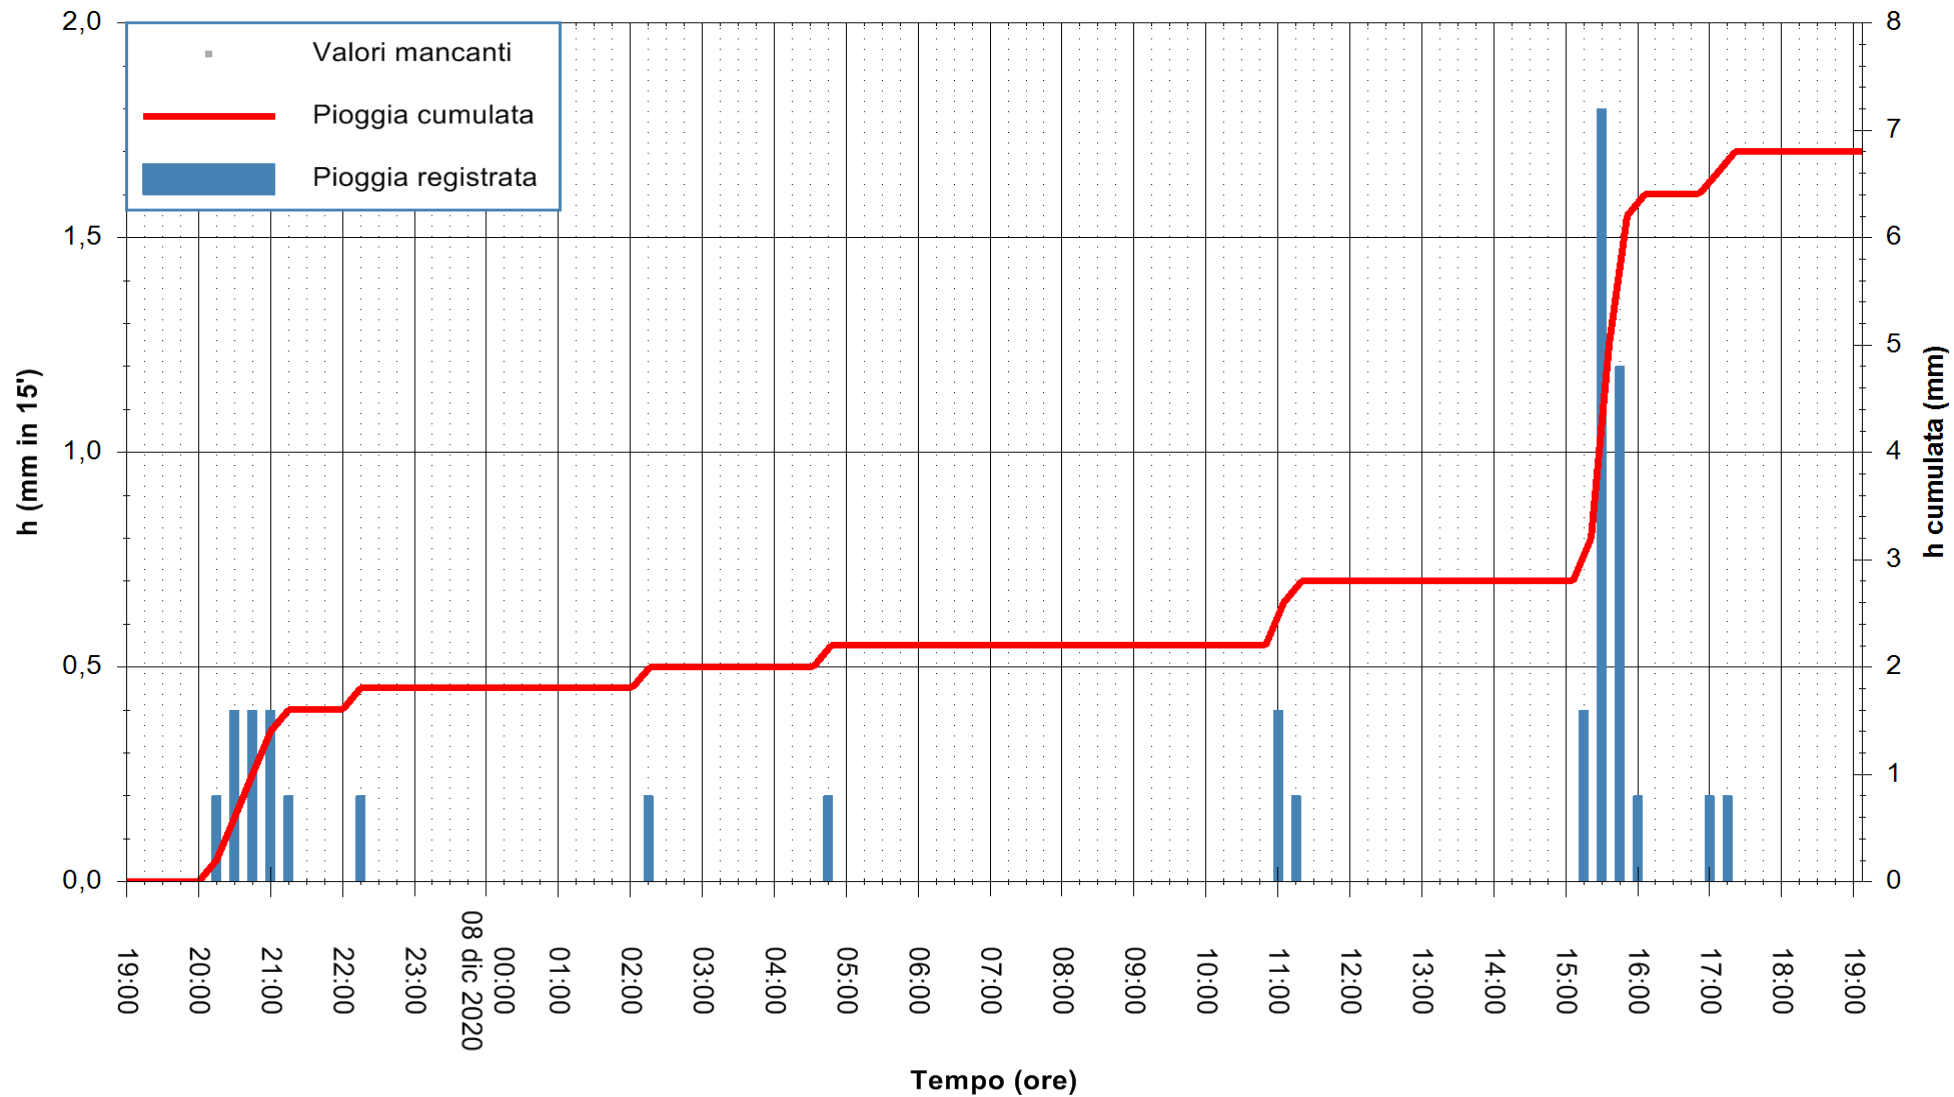

ARPAS
F.to il Dirigente Responsabile
Dott. Giuseppe Bianco

REGIONE AUTONOMA DE SARDIGNA
REGIONE AUTONOMA DELLA SARDEGNA

Stazione pluviometrica SANTADI PUNTA SEBERA
 Area PUNTA SEBERA
 Pioggia registrata nelle ultime 24 ore
 Estrazione dati delle ore 19:26 del 08/12/2020
 Ultimo dato disponibile: 08/12/2020 alle 19:00