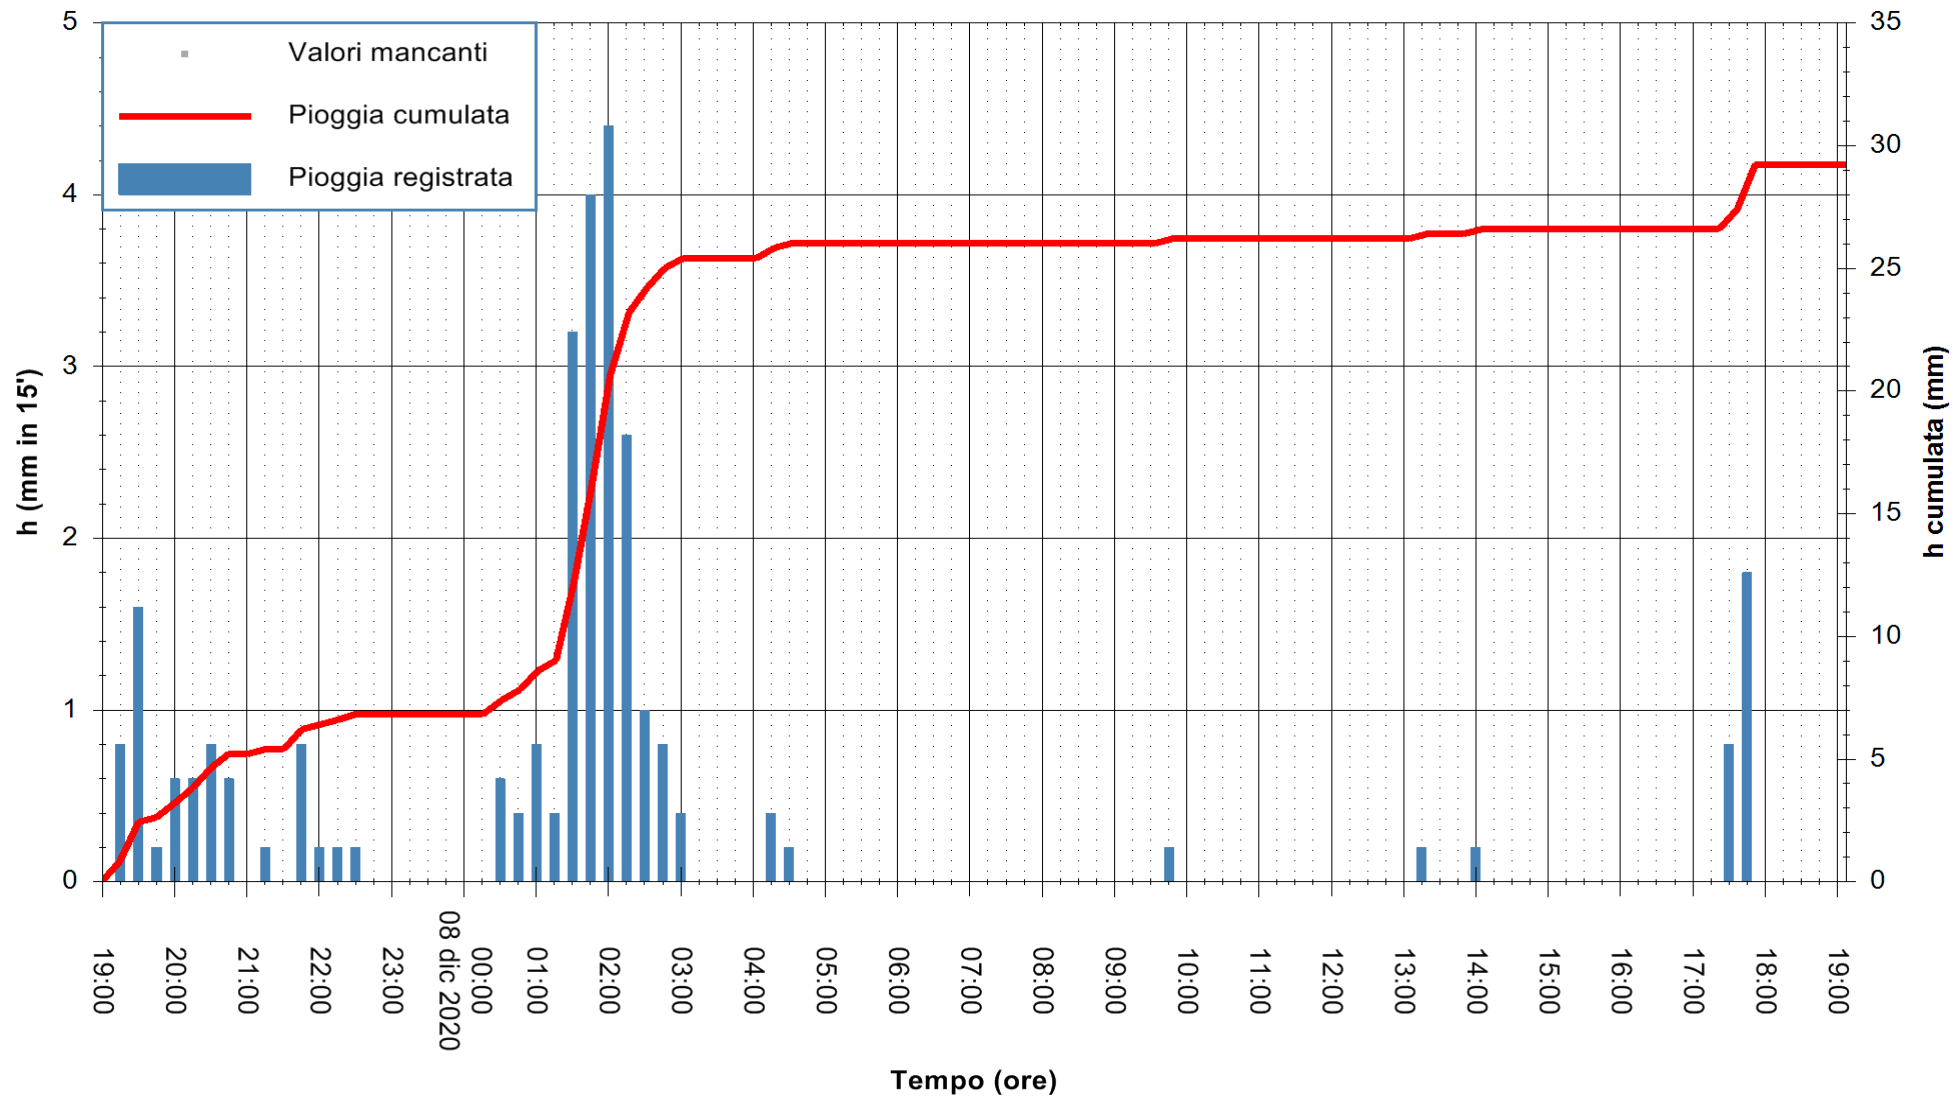

ARPAS
F.to il Dirigente Responsabile
Dott. Giuseppe Bianco

REGIONE AUTONOMA DE SARDIGNA
REGIONE AUTONOMA DELLA SARDEGNA

Stazione pluviometrica SANTADI PUNTA SEBERA
 Area PUNTA SEBERA
 Pioggia registrata nelle ultime 24 ore
 Estrazione dati delle ore 19:26 del 08/12/2020
 Ultimo dato disponibile: 08/12/2020 alle 19:00