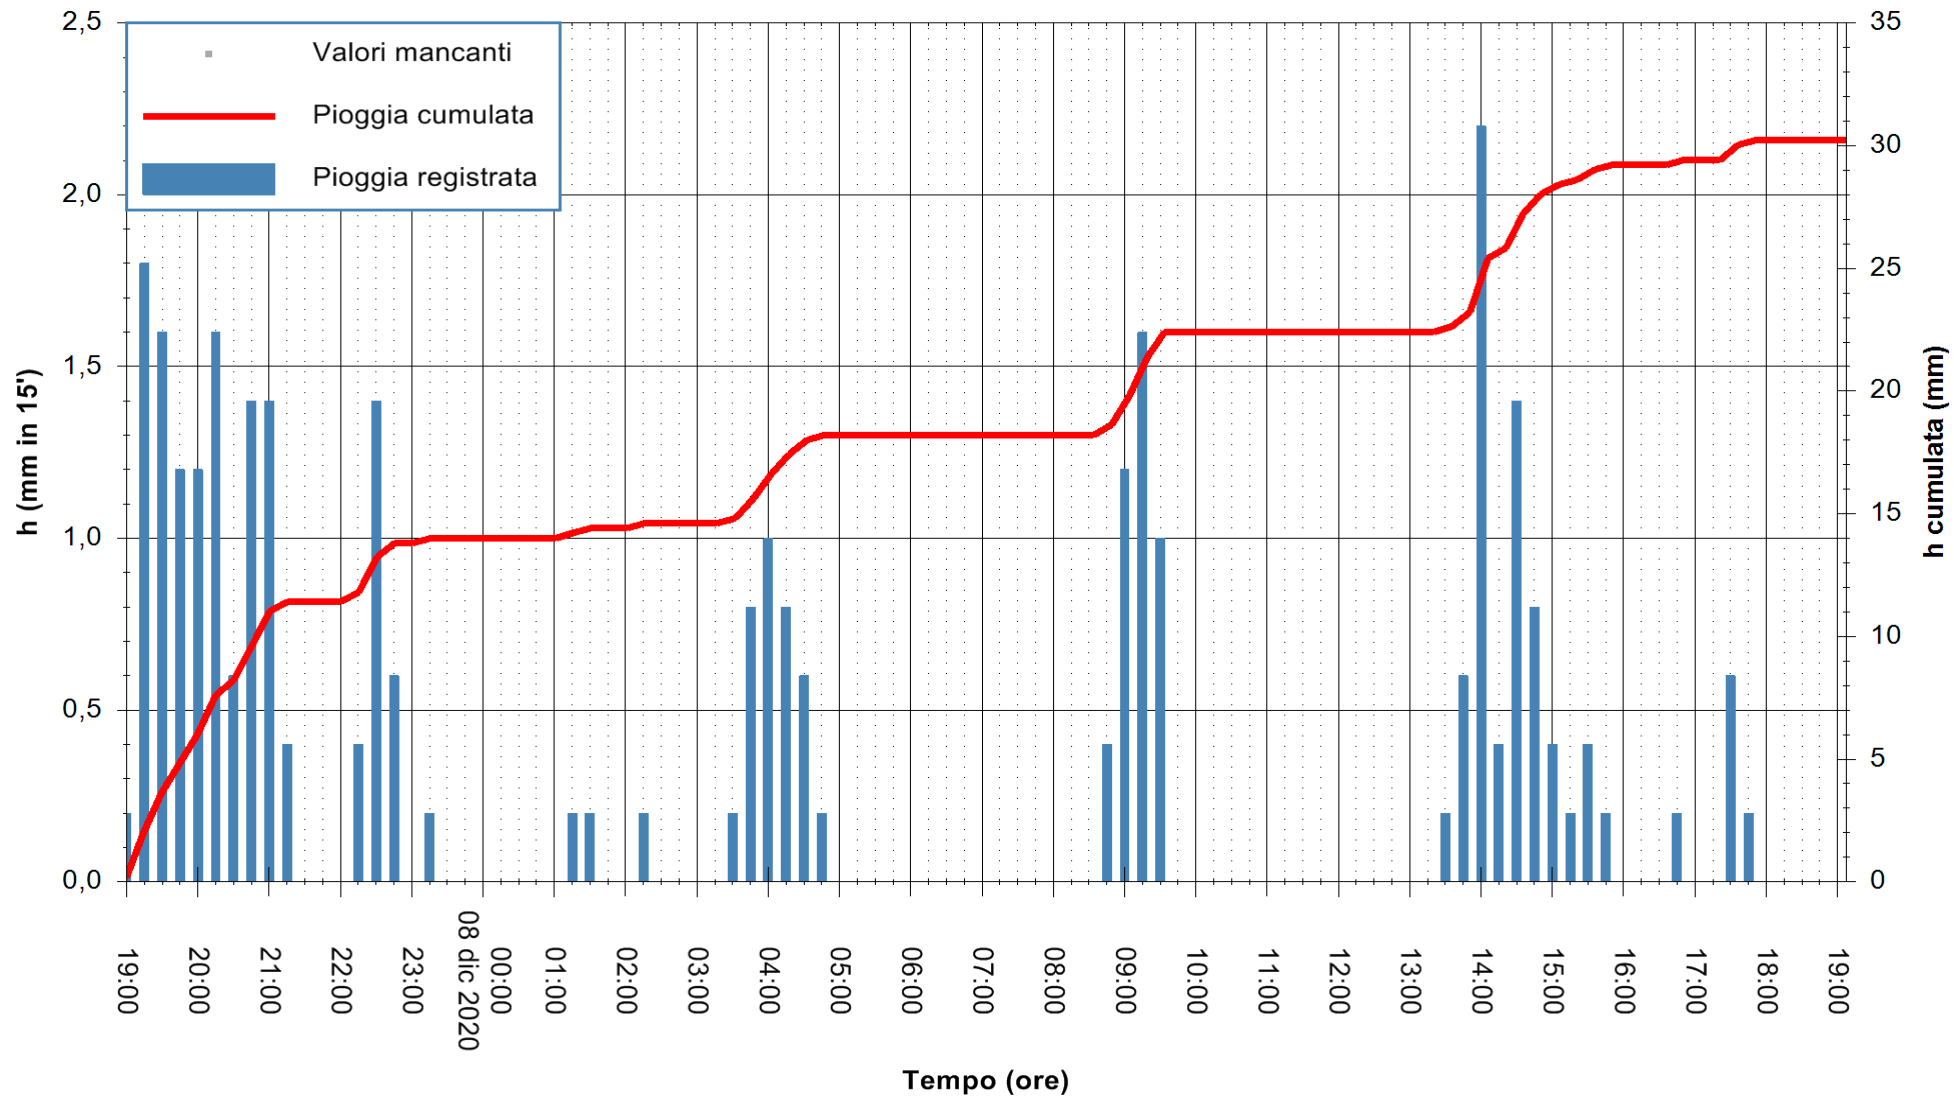

ARPAS
 F.to il Dirigente Responsabile
 Dott. Giuseppe Bianco

REGIONE AUTÒNOMA DE SARDIGNA
 REGIONE AUTONOMA DELLA SARDEGNA

Stazione pluviometrica DIGA IS BARROCUS
Area DIGA IS BARROCUS

Pioggia registrata nelle ultime 24 ore
Estrazione dati delle ore 19:26 del 08/12/2020
Ultimo dato disponibile: 08/12/2020 alle 19:00

ARPAS
F.to il Dirigente Responsabile
Dott. Giuseppe Bianco

REGIONE AUTÒNOMA DE SARDIGNA
REGIONE AUTONOMA DELLA SARDEGNA

Stazione pluviometrica SANLURI STROVINA
Area LA STROVINA

Pioggia registrata nelle ultime 24 ore
Estrazione dati delle ore 19:26 del 08/12/2020
Ultimo dato disponibile: 08/12/2020 alle 19:00

ARPAS
F.to il Dirigente Responsabile
Dott. Giuseppe Bianco

REGIONE AUTÒNOMA DE SARDIGNA
REGIONE AUTONOMA DELLA SARDEGNA

Stazione pluviometrica MANNI DI PORTO TORRES A USINI
 Area PONTE MOLINU
 Pioggia registrata nelle ultime 24 ore
 Estrazione dati delle ore 19:26 del 08/12/2020
 Ultimo dato disponibile: 08/12/2020 alle 19:00