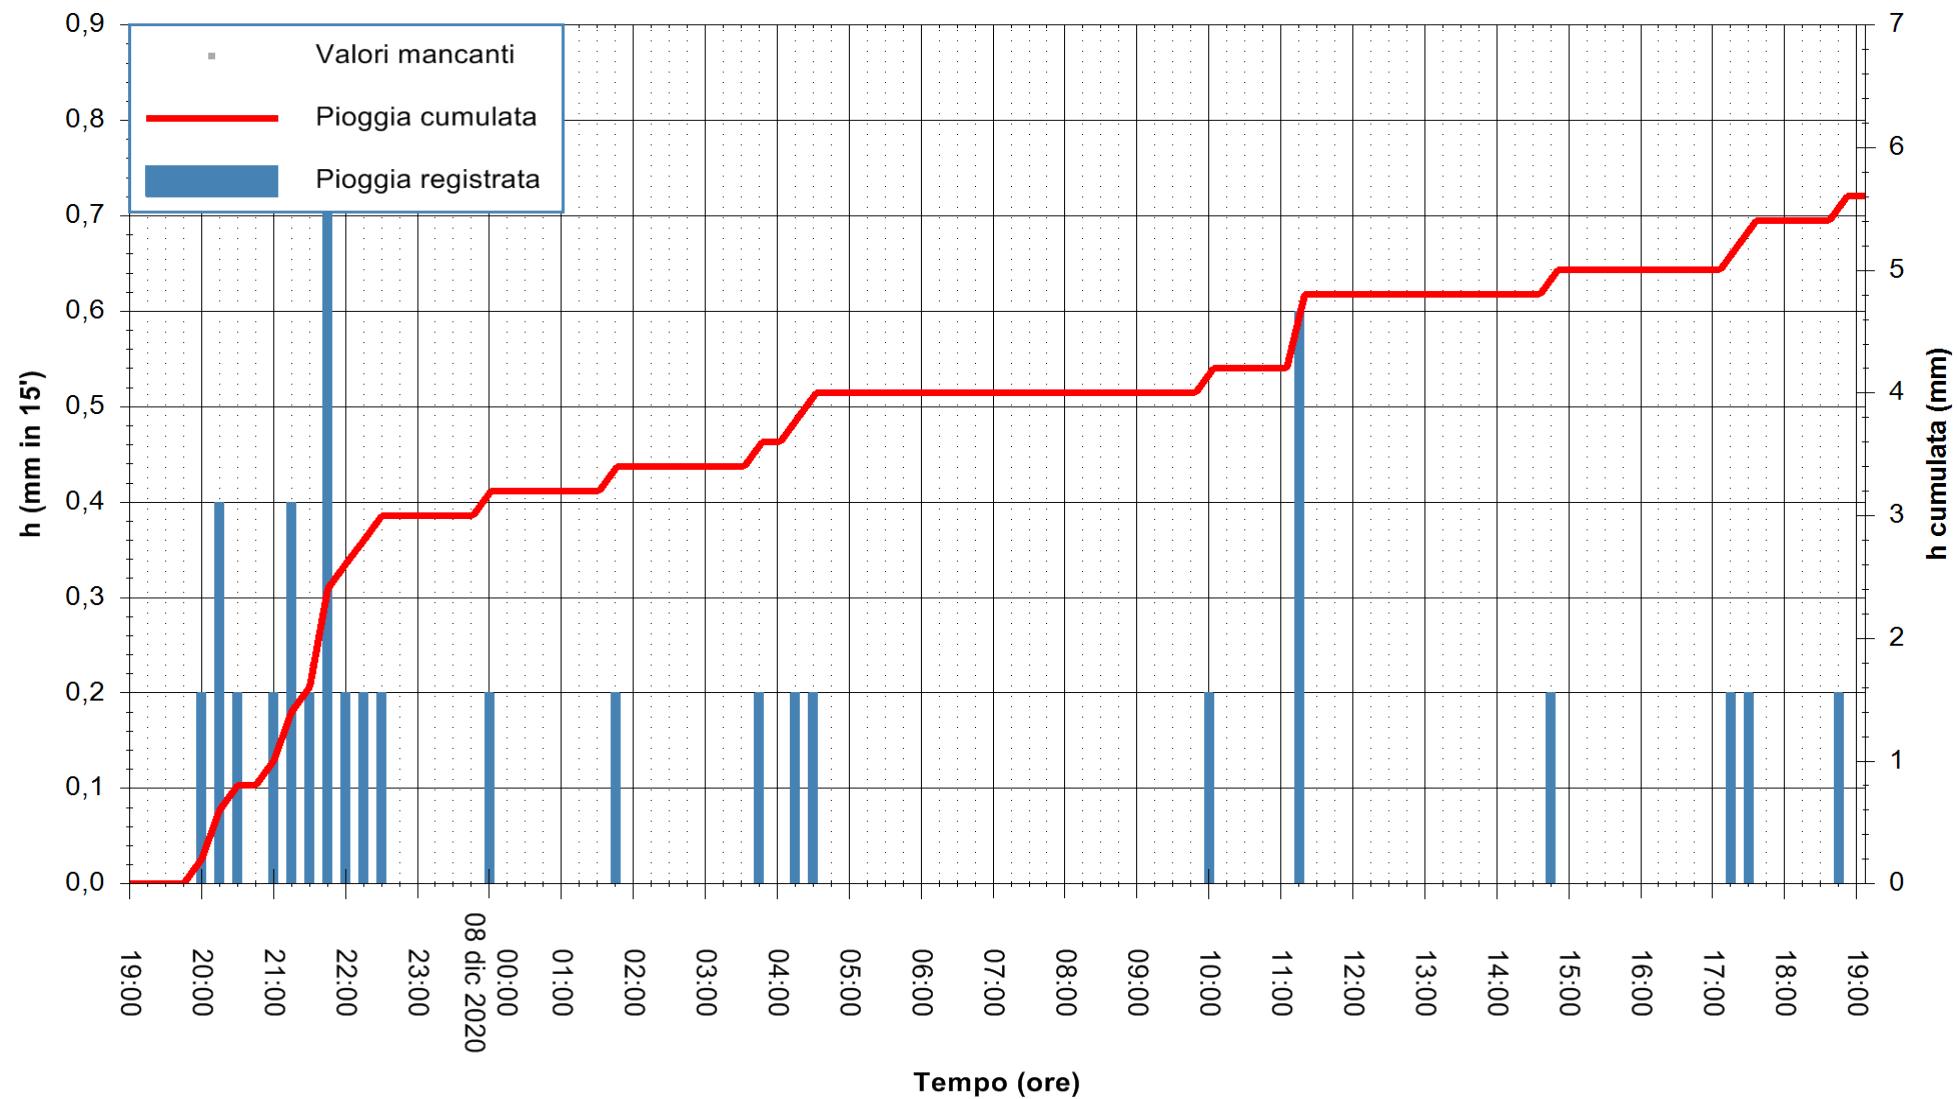

ARPAS
F.to il Dirigente Responsabile
Dott. Giuseppe Bianco

REGIONE AUTONOMA DE SARDIGNA
REGIONE AUTONOMA DELLA SARDEGNA

Stazione pluviometrica SANTADI PUNTA SEBERA
 Area PUNTA SEBERA
 Pioggia registrata nelle ultime 24 ore
 Estrazione dati delle ore 19:26 del 08/12/2020
 Ultimo dato disponibile: 08/12/2020 alle 19:00