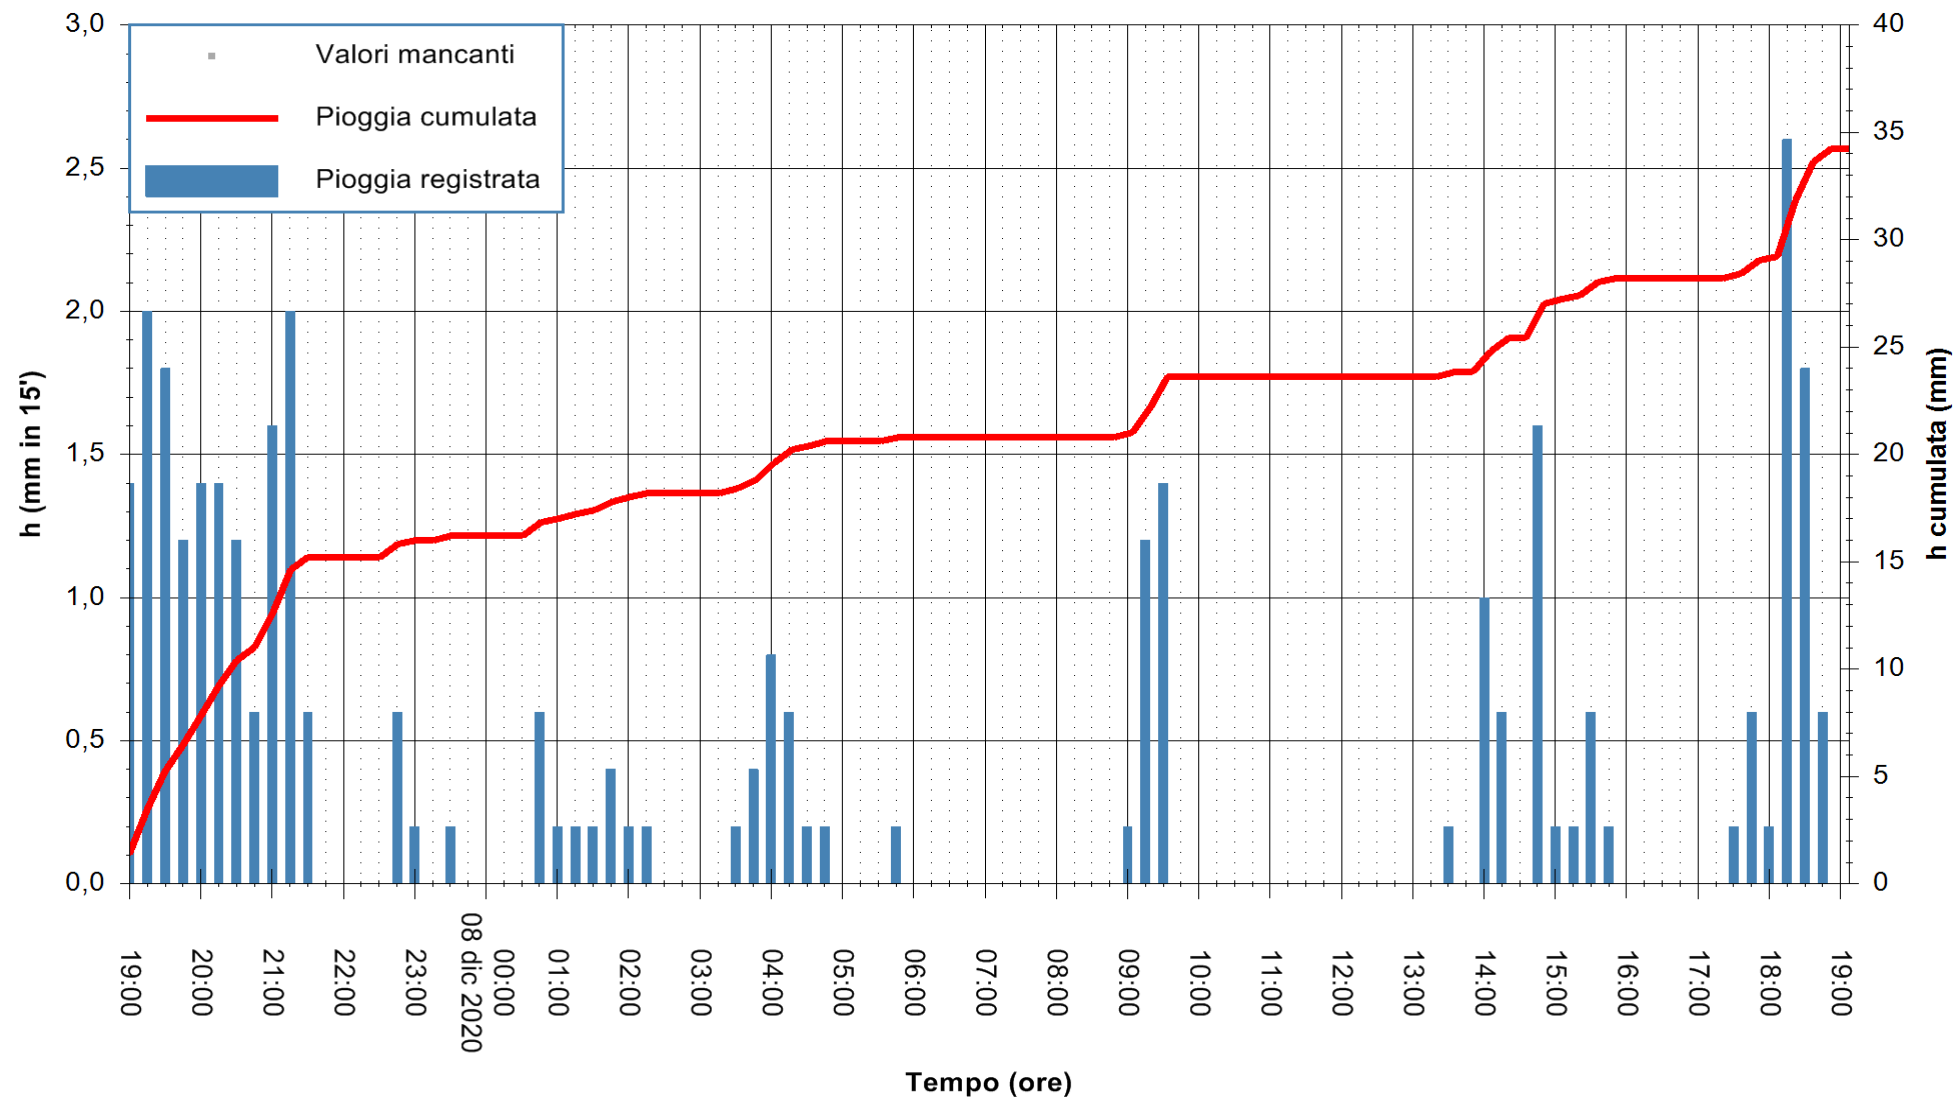

ARPAS
 F.to il Dirigente Responsabile
 Dott. Giuseppe Bianco

REGIONE AUTÒNOMA DE SARDIGNA
 REGIONE AUTONOMA DELLA SARDEGNA

Stazione pluviometrica DIGA IS BARROCUS
Area DIGA IS BARROCUS

Pioggia registrata nelle ultime 24 ore
Estrazione dati delle ore 19:26 del 08/12/2020
Ultimo dato disponibile: 08/12/2020 alle 19:00

ARPAS
F.to il Dirigente Responsabile
Dott. Giuseppe Bianco

REGIONE AUTÒNOMA DE SARDIGNA
REGIONE AUTONOMA DELLA SARDEGNA

Stazione pluviometrica SANLURI STROVINA
Area LA STROVINA

Pioggia registrata nelle ultime 24 ore
Estrazione dati delle ore 19:26 del 08/12/2020
Ultimo dato disponibile: 08/12/2020 alle 19:00

ARPAS
F.to il Dirigente Responsabile
Dott. Giuseppe Bianco

REGIONE AUTÒNOMA DE SARDIGNA
REGIONE AUTONOMA DELLA SARDEGNA

Stazione pluviometrica MANNI DI PORTO TORRES A USINI
 Area PONTE MOLINU
 Pioggia registrata nelle ultime 24 ore
 Estrazione dati delle ore 19:26 del 08/12/2020
 Ultimo dato disponibile: 08/12/2020 alle 19:00