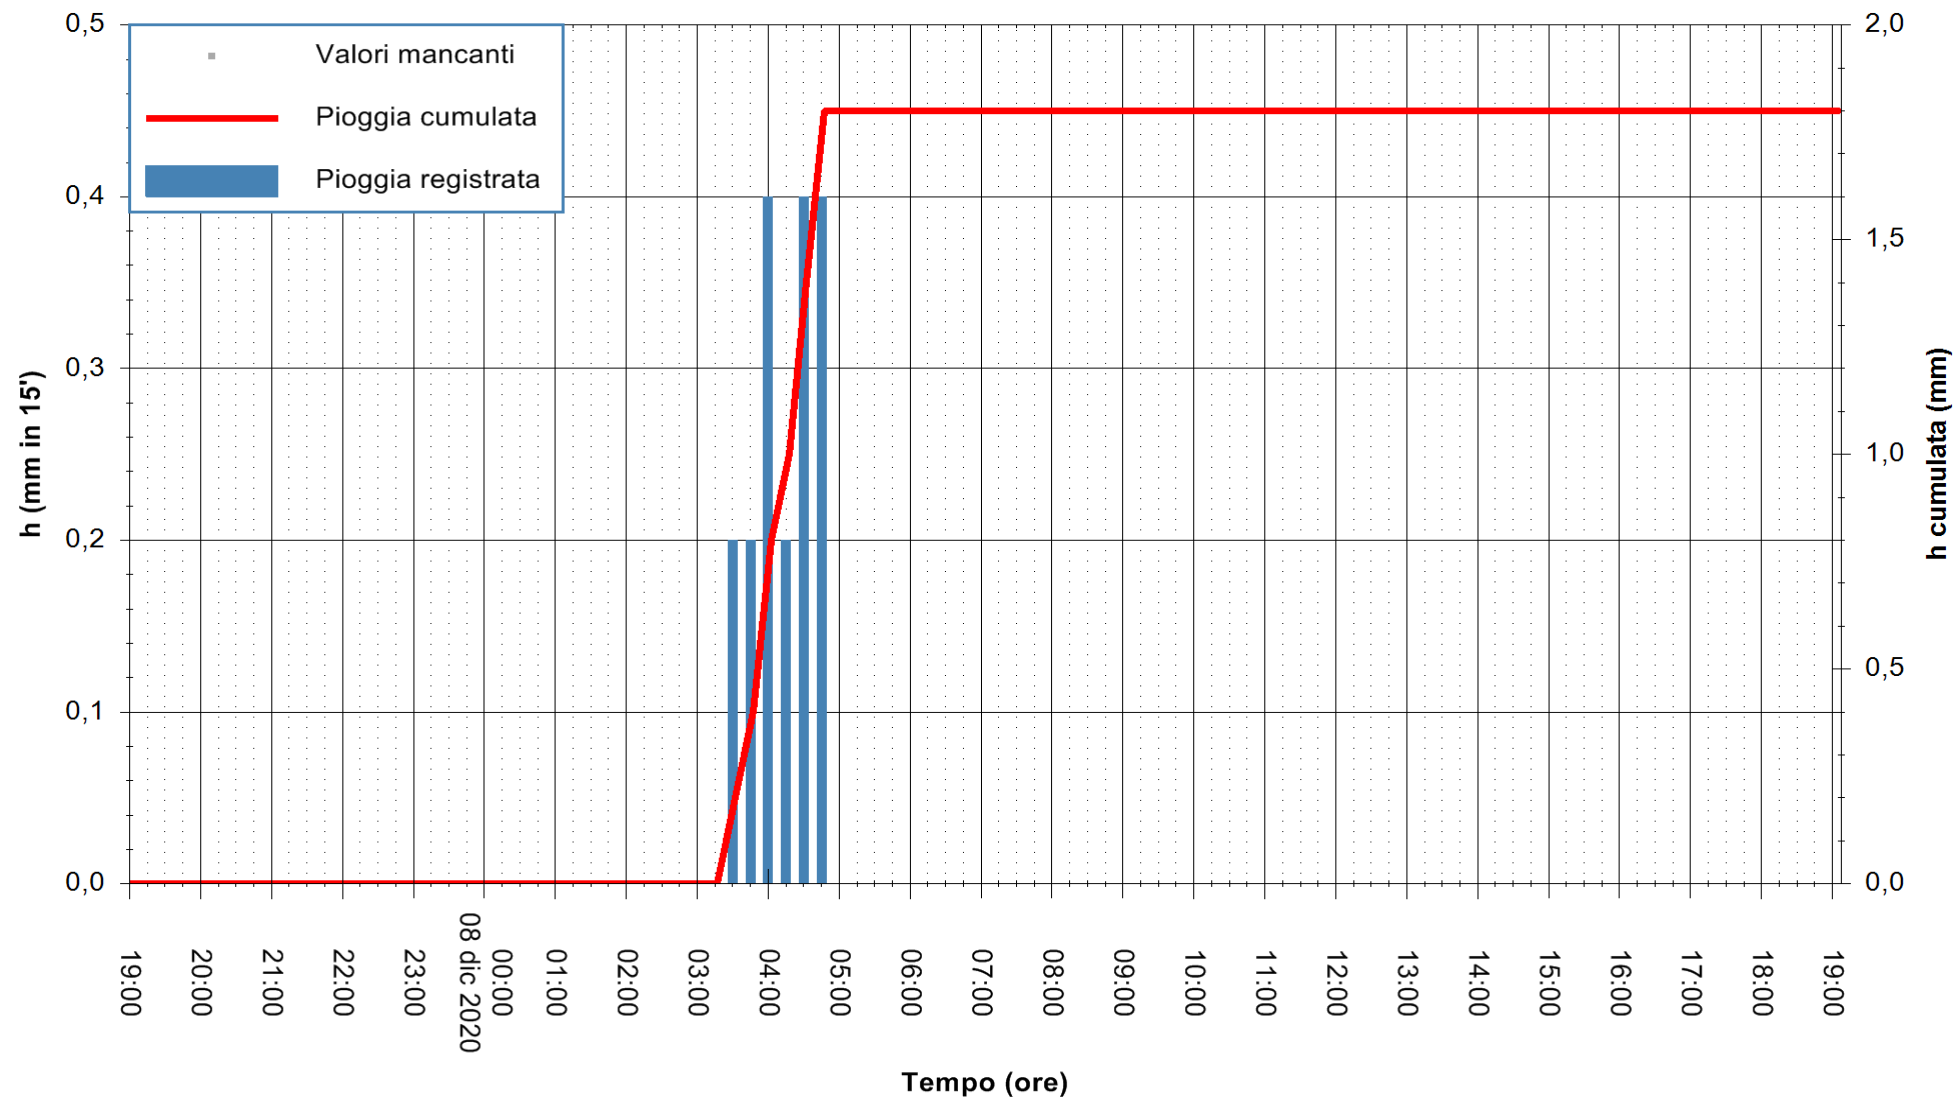

ARPAS
F.to il Dirigente Responsabile
Dott. Giuseppe Bianco

REGIONE AUTONOMA DE SARDIGNA
REGIONE AUTONOMA DELLA SARDEGNA

Stazione pluviometrica SANTADI PUNTA SEBERA
 Area PUNTA SEBERA
 Pioggia registrata nelle ultime 24 ore
 Estrazione dati delle ore 19:26 del 08/12/2020
 Ultimo dato disponibile: 08/12/2020 alle 19:00