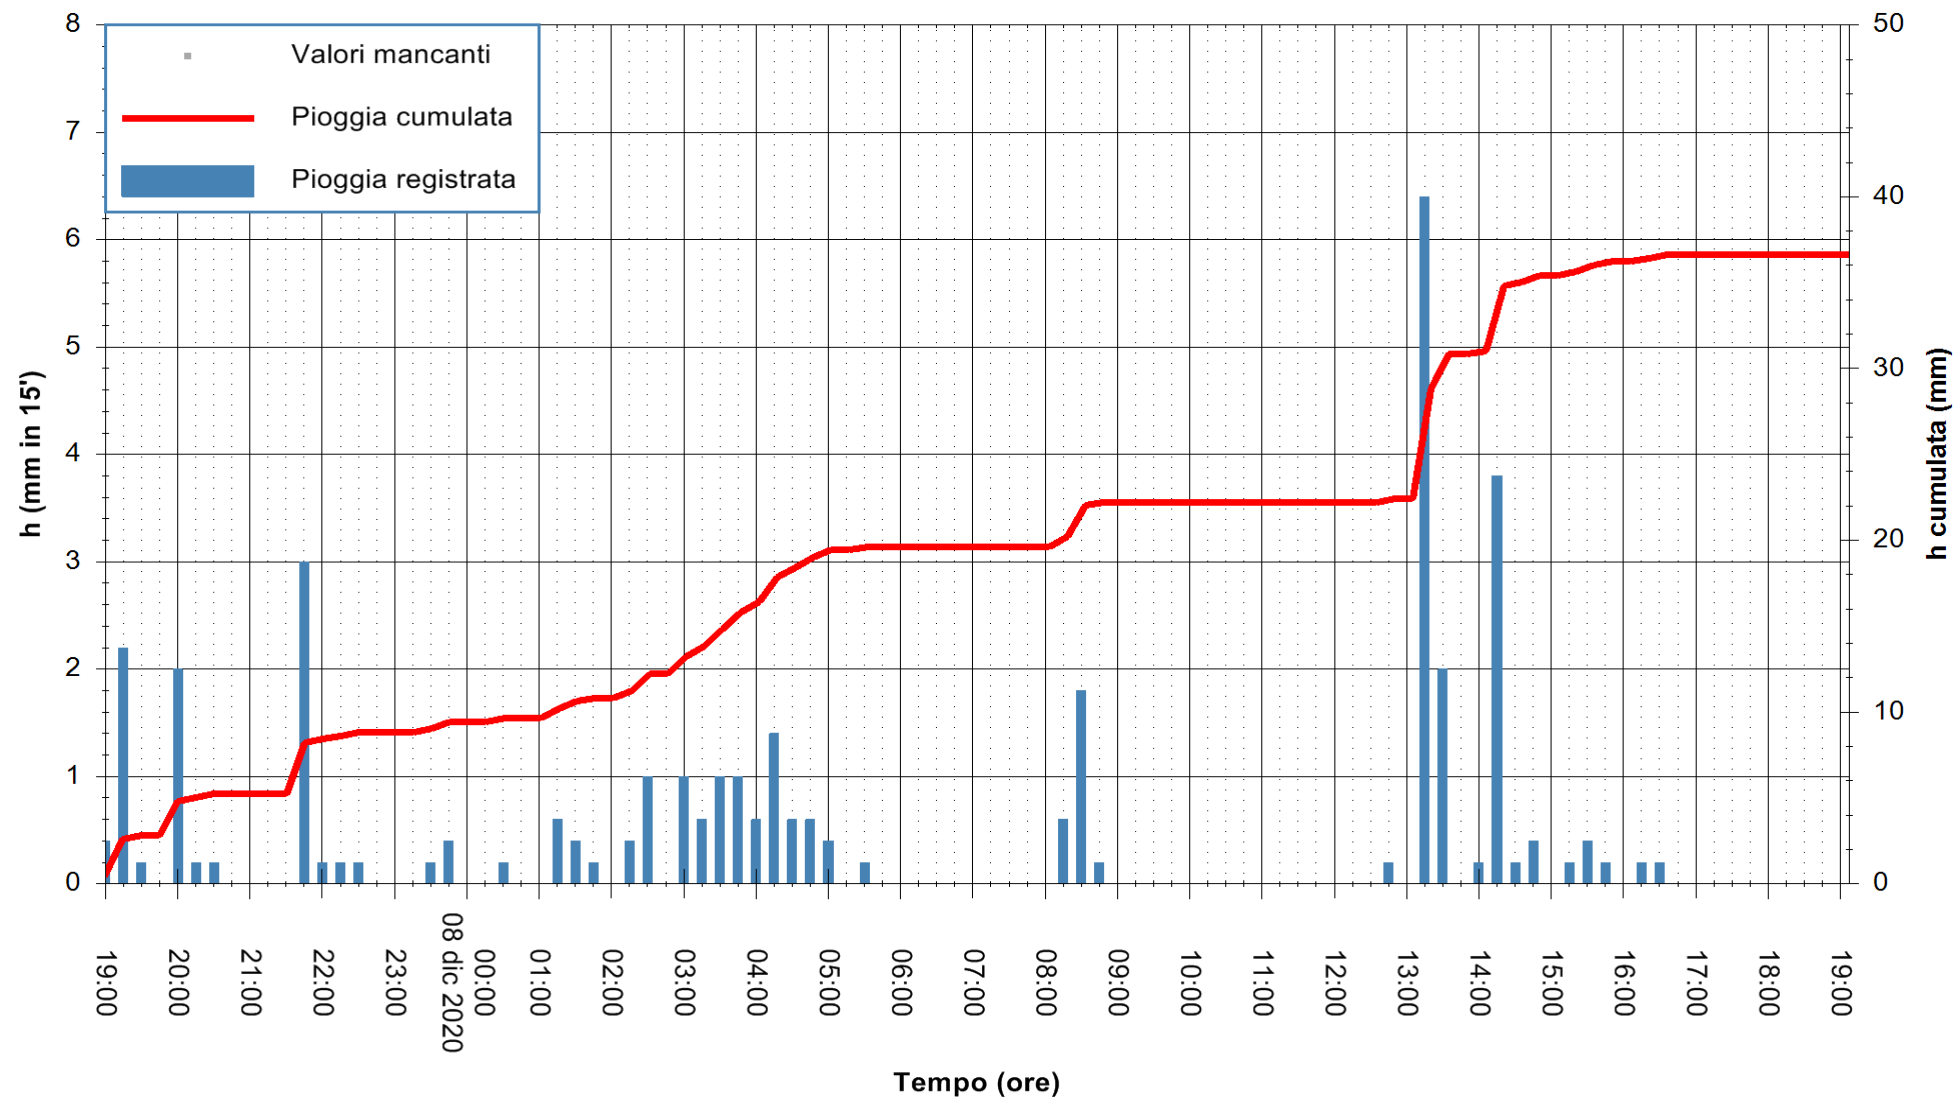

ARPAS
F.to il Dirigente Responsabile
Dott. Giuseppe Bianco

REGIONE AUTÒNOMA DE SARDIGNA
REGIONE AUTONOMA DELLA SARDEGNA

Stazione pluviometrica MANNI DI PORTO TORRES A USINI
 Area PONTE MOLINU
 Pioggia registrata nelle ultime 24 ore
 Estrazione dati delle ore 19:26 del 08/12/2020
 Ultimo dato disponibile: 08/12/2020 alle 19:00

ARPAS
 F.to il Dirigente Responsabile
 Dott. Giuseppe Bianco

REGIONE AUTÒNOMA DE SARDIGNA
 REGIONE AUTONOMA DELLA SARDEGNA

Stazione pluviometrica CARBONIA C.RA FLUMENTEPIDO
Area FLUMETEPIDO

Pioggia registrata nelle ultime 24 ore
Estrazione dati delle ore 19:26 del 08/12/2020
Ultimo dato disponibile: 08/12/2020 alle 19:00

ARPAS
F.to il Dirigente Responsabile
Dott. Giuseppe Bianco

REGIONE AUTONOMA DE SARDIGNA
REGIONE AUTONOMA DELLA SARDEGNA

Stazione pluviometrica SANTADI PUNTA SEBERA
 Area PUNTA SEBERA
 Pioggia registrata nelle ultime 24 ore
 Estrazione dati delle ore 19:26 del 08/12/2020
 Ultimo dato disponibile: 08/12/2020 alle 19:00