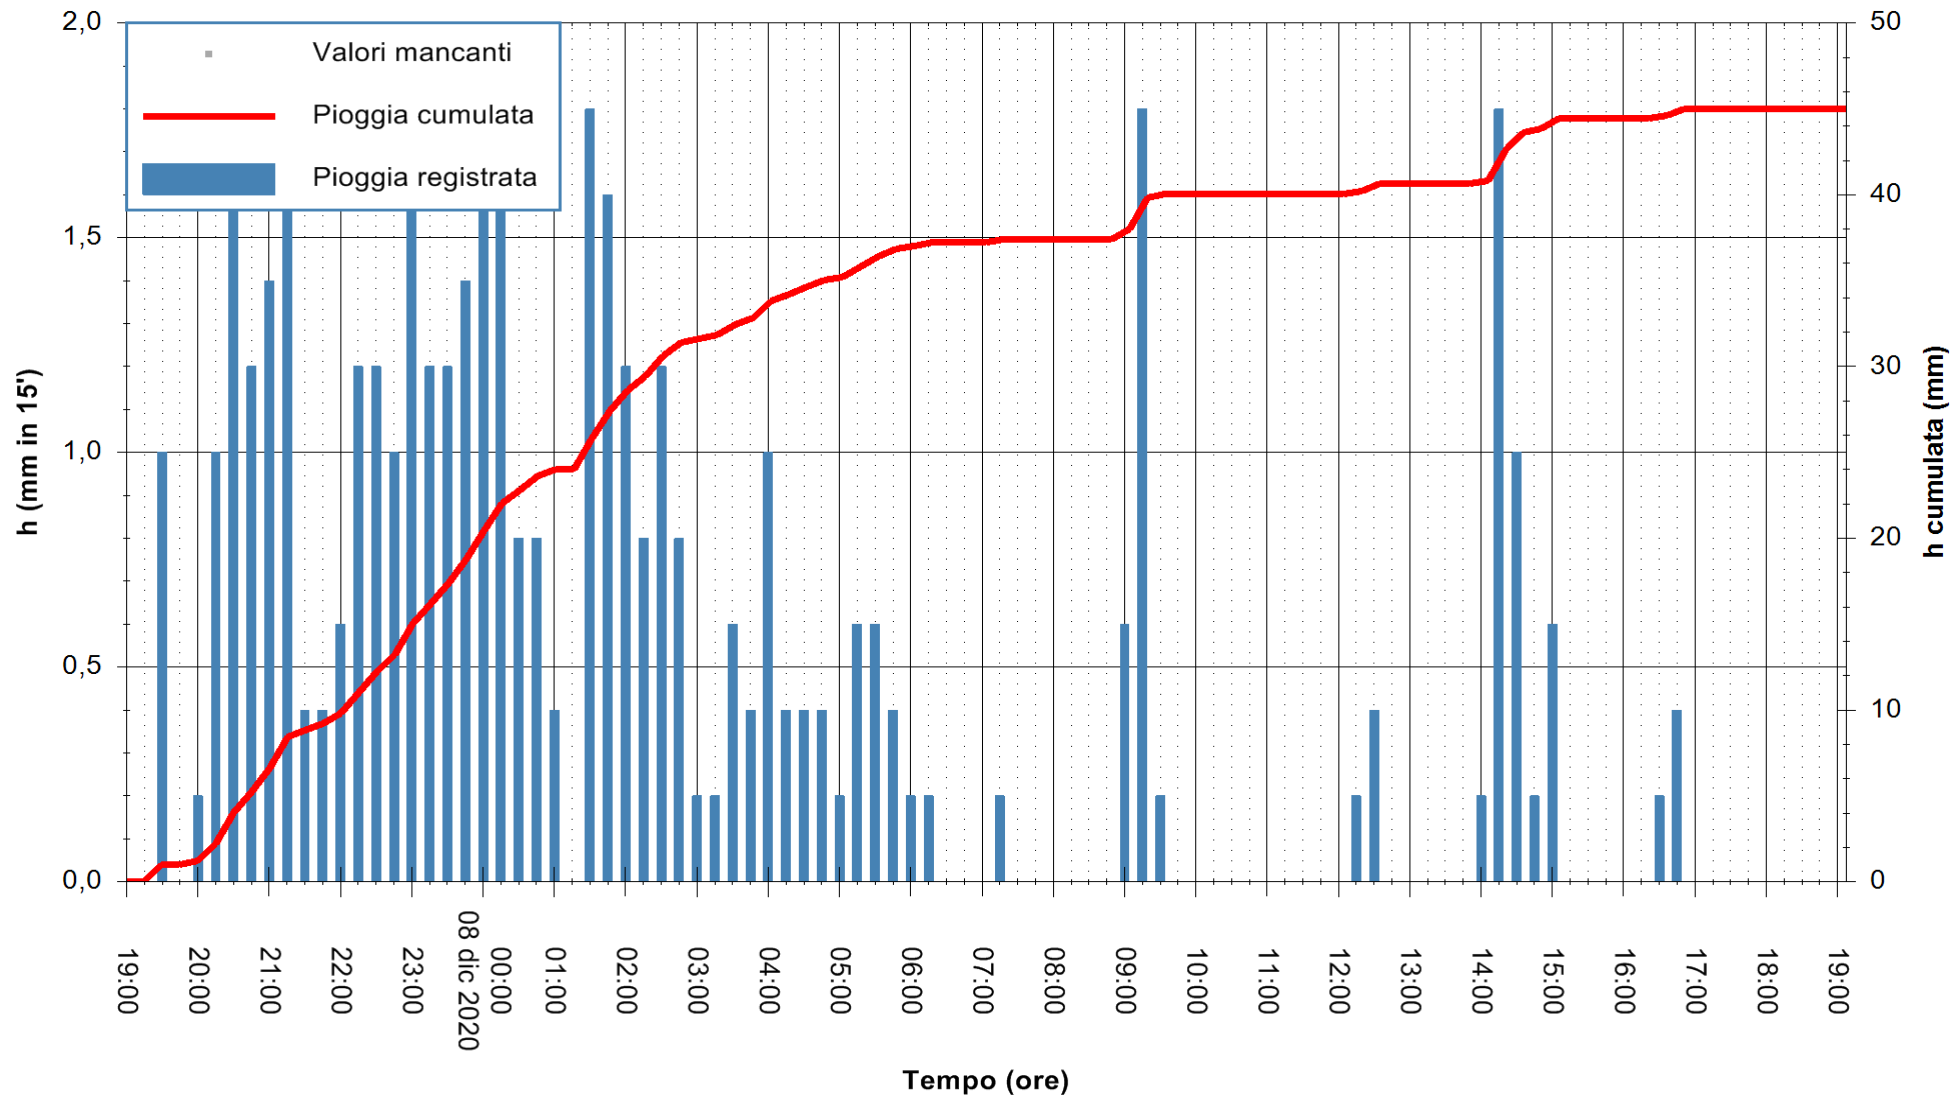

ARPAS
F.to il Dirigente Responsabile
Dott. Giuseppe Bianco

REGIONE AUTÒNOMA DE SARDIGNA
REGIONE AUTONOMA DELLA SARDEGNA

Stazione pluviometrica MANNI DI PORTO TORRES A USINI
 Area PONTE MOLINU
 Pioggia registrata nelle ultime 24 ore
 Estrazione dati delle ore 19:26 del 08/12/2020
 Ultimo dato disponibile: 08/12/2020 alle 19:00

ARPAS
 F.to il Dirigente Responsabile
 Dott. Giuseppe Bianco

REGIONE AUTÒNOMA DE SARDIGNA
 REGIONE AUTONOMA DELLA SARDEGNA

Stazione pluviometrica CARBONIA C.RA FLUMENTEPIDO
Area FLUMETEPIDO

Pioggia registrata nelle ultime 24 ore
Estrazione dati delle ore 19:26 del 08/12/2020
Ultimo dato disponibile: 08/12/2020 alle 19:00

ARPAS
F.to il Dirigente Responsabile
Dott. Giuseppe Bianco

REGIONE AUTONOMA DE SARDIGNA
REGIONE AUTONOMA DELLA SARDEGNA

Stazione pluviometrica SANTADI PUNTA SEBERA
 Area PUNTA SEBERA
 Pioggia registrata nelle ultime 24 ore
 Estrazione dati delle ore 19:26 del 08/12/2020
 Ultimo dato disponibile: 08/12/2020 alle 19:00