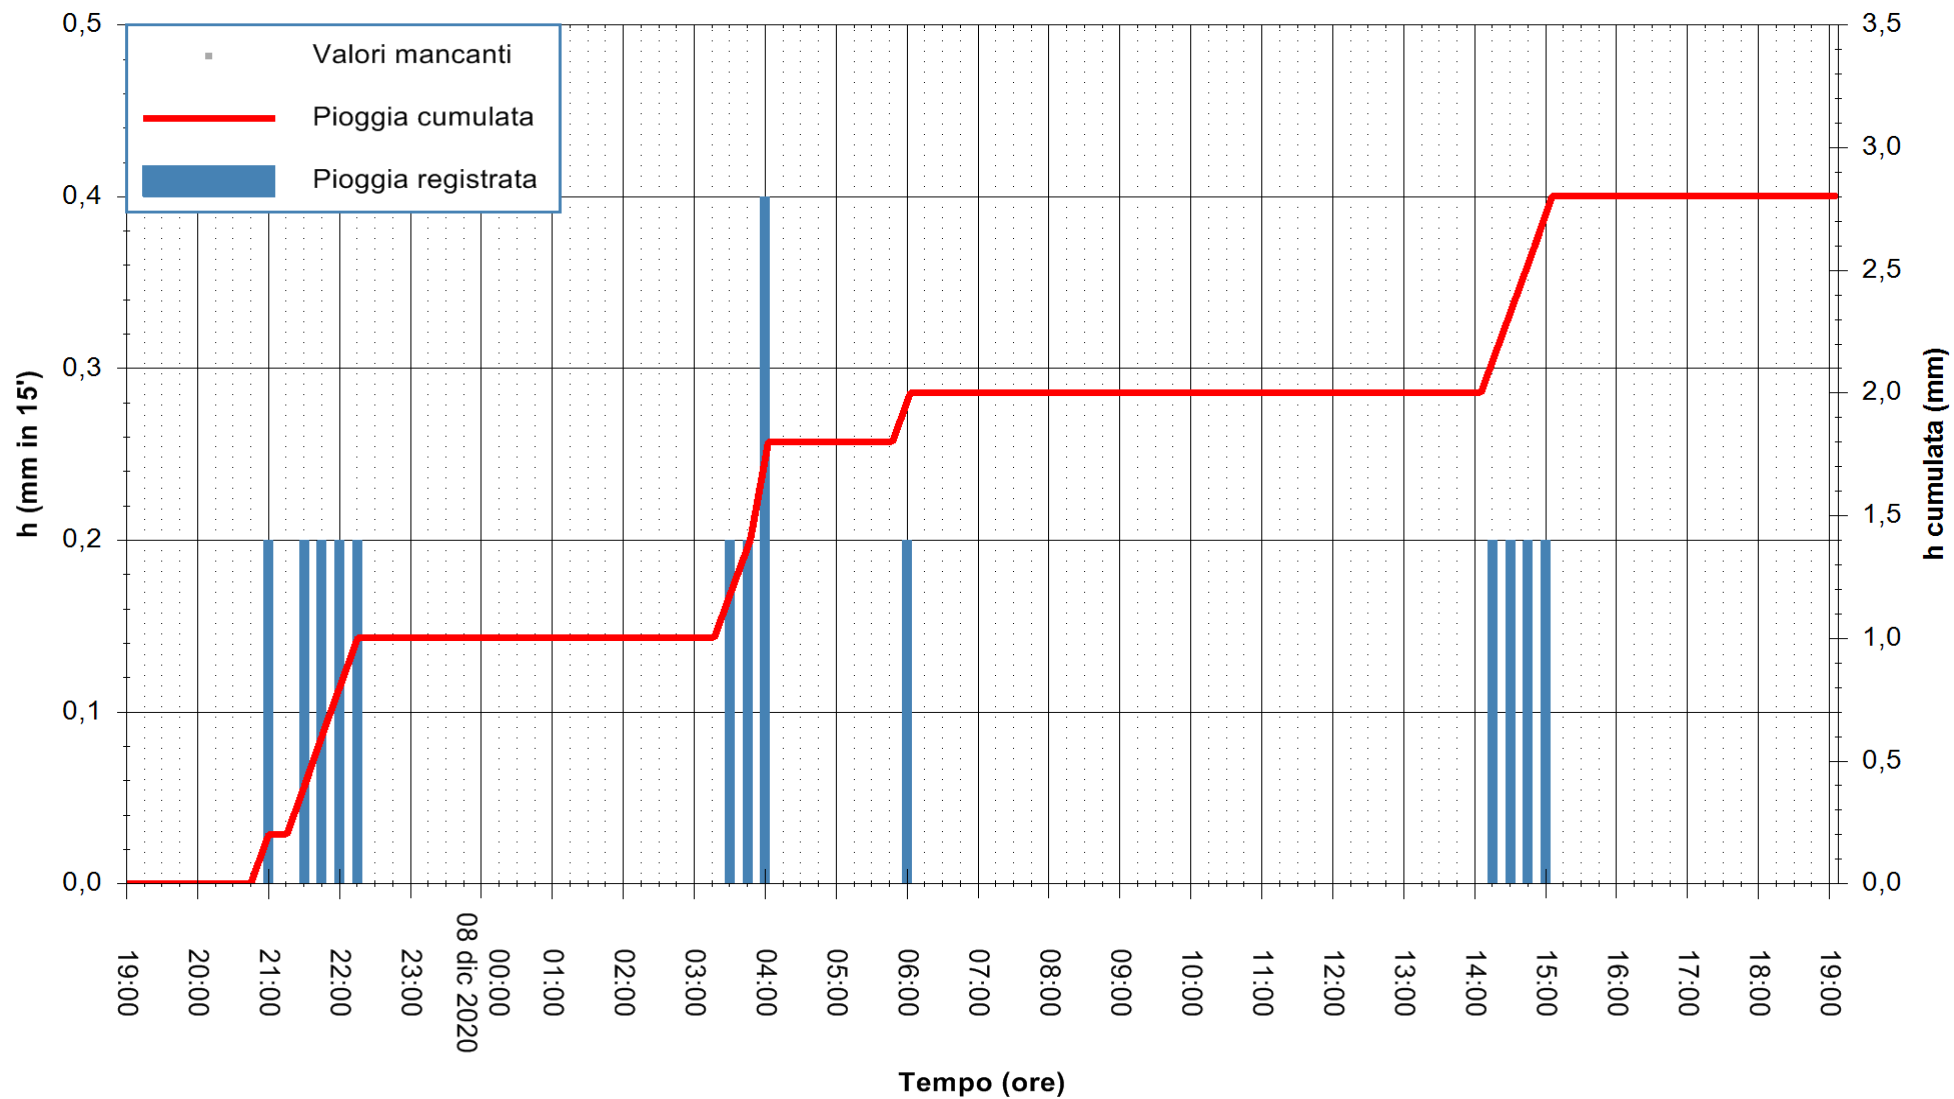

ARPAS
F.to il Dirigente Responsabile
Dott. Giuseppe Bianco

REGIONE AUTONOMA DE SARDIGNA
REGIONE AUTONOMA DELLA SARDEGNA

Stazione pluviometrica SANTADI PUNTA SEBERA
 Area PUNTA SEBERA
 Pioggia registrata nelle ultime 24 ore
 Estrazione dati delle ore 19:26 del 08/12/2020
 Ultimo dato disponibile: 08/12/2020 alle 19:00