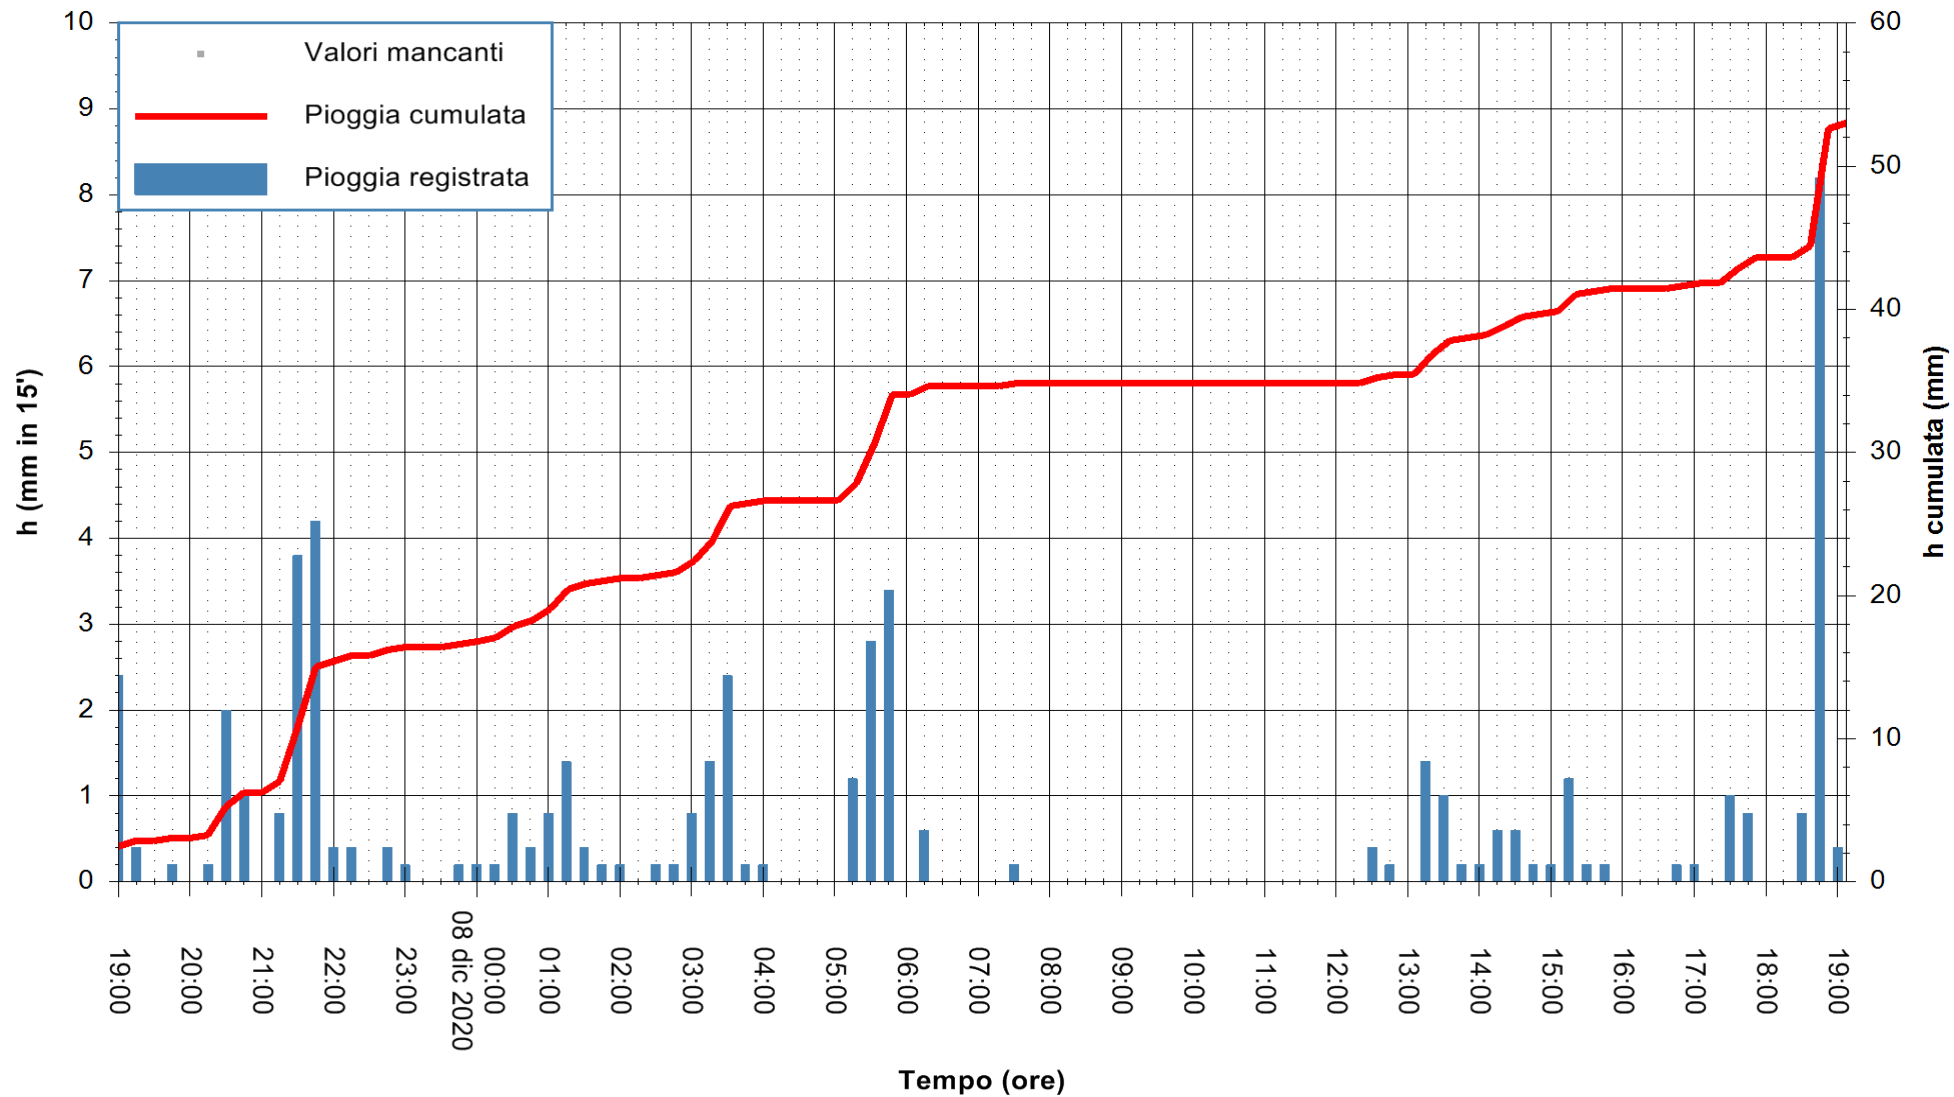

ARPAS
F.to il Dirigente Responsabile
Dott. Giuseppe Bianco

REGIONE AUTÒNOMA DE SARDIGNA
REGIONE AUTONOMA DELLA SARDEGNA

Stazione pluviometrica SANLURI STROVINA
Area LA STROVINA

Pioggia registrata nelle ultime 24 ore
Estrazione dati delle ore 19:26 del 08/12/2020
Ultimo dato disponibile: 08/12/2020 alle 19:00

ARPAS
F.to il Dirigente Responsabile
Dott. Giuseppe Bianco

REGIONE AUTÒNOMA DE SARDIGNA
REGIONE AUTONOMA DELLA SARDEGNA

Stazione pluviometrica MANNI DI PORTO TORRES A USINI
 Area PONTE MOLINU
 Pioggia registrata nelle ultime 24 ore
 Estrazione dati delle ore 19:26 del 08/12/2020
 Ultimo dato disponibile: 08/12/2020 alle 19:00

ARPAS
 F.to il Dirigente Responsabile
 Dott. Giuseppe Bianco

REGIONE AUTÒNOMA DE SARDIGNA
 REGIONE AUTONOMA DELLA SARDEGNA

Stazione pluviometrica CARBONIA C.RA FLUMENTEPIDO
Area FLUMETEPIDO

Pioggia registrata nelle ultime 24 ore
Estrazione dati delle ore 19:26 del 08/12/2020
Ultimo dato disponibile: 08/12/2020 alle 19:00

ARPAS
F.to il Dirigente Responsabile
Dott. Giuseppe Bianco

REGIONE AUTONOMA DE SARDIGNA
REGIONE AUTONOMA DELLA SARDEGNA

Stazione pluviometrica SANTADI PUNTA SEBERA
 Area PUNTA SEBERA
 Pioggia registrata nelle ultime 24 ore
 Estrazione dati delle ore 19:26 del 08/12/2020
 Ultimo dato disponibile: 08/12/2020 alle 19:00