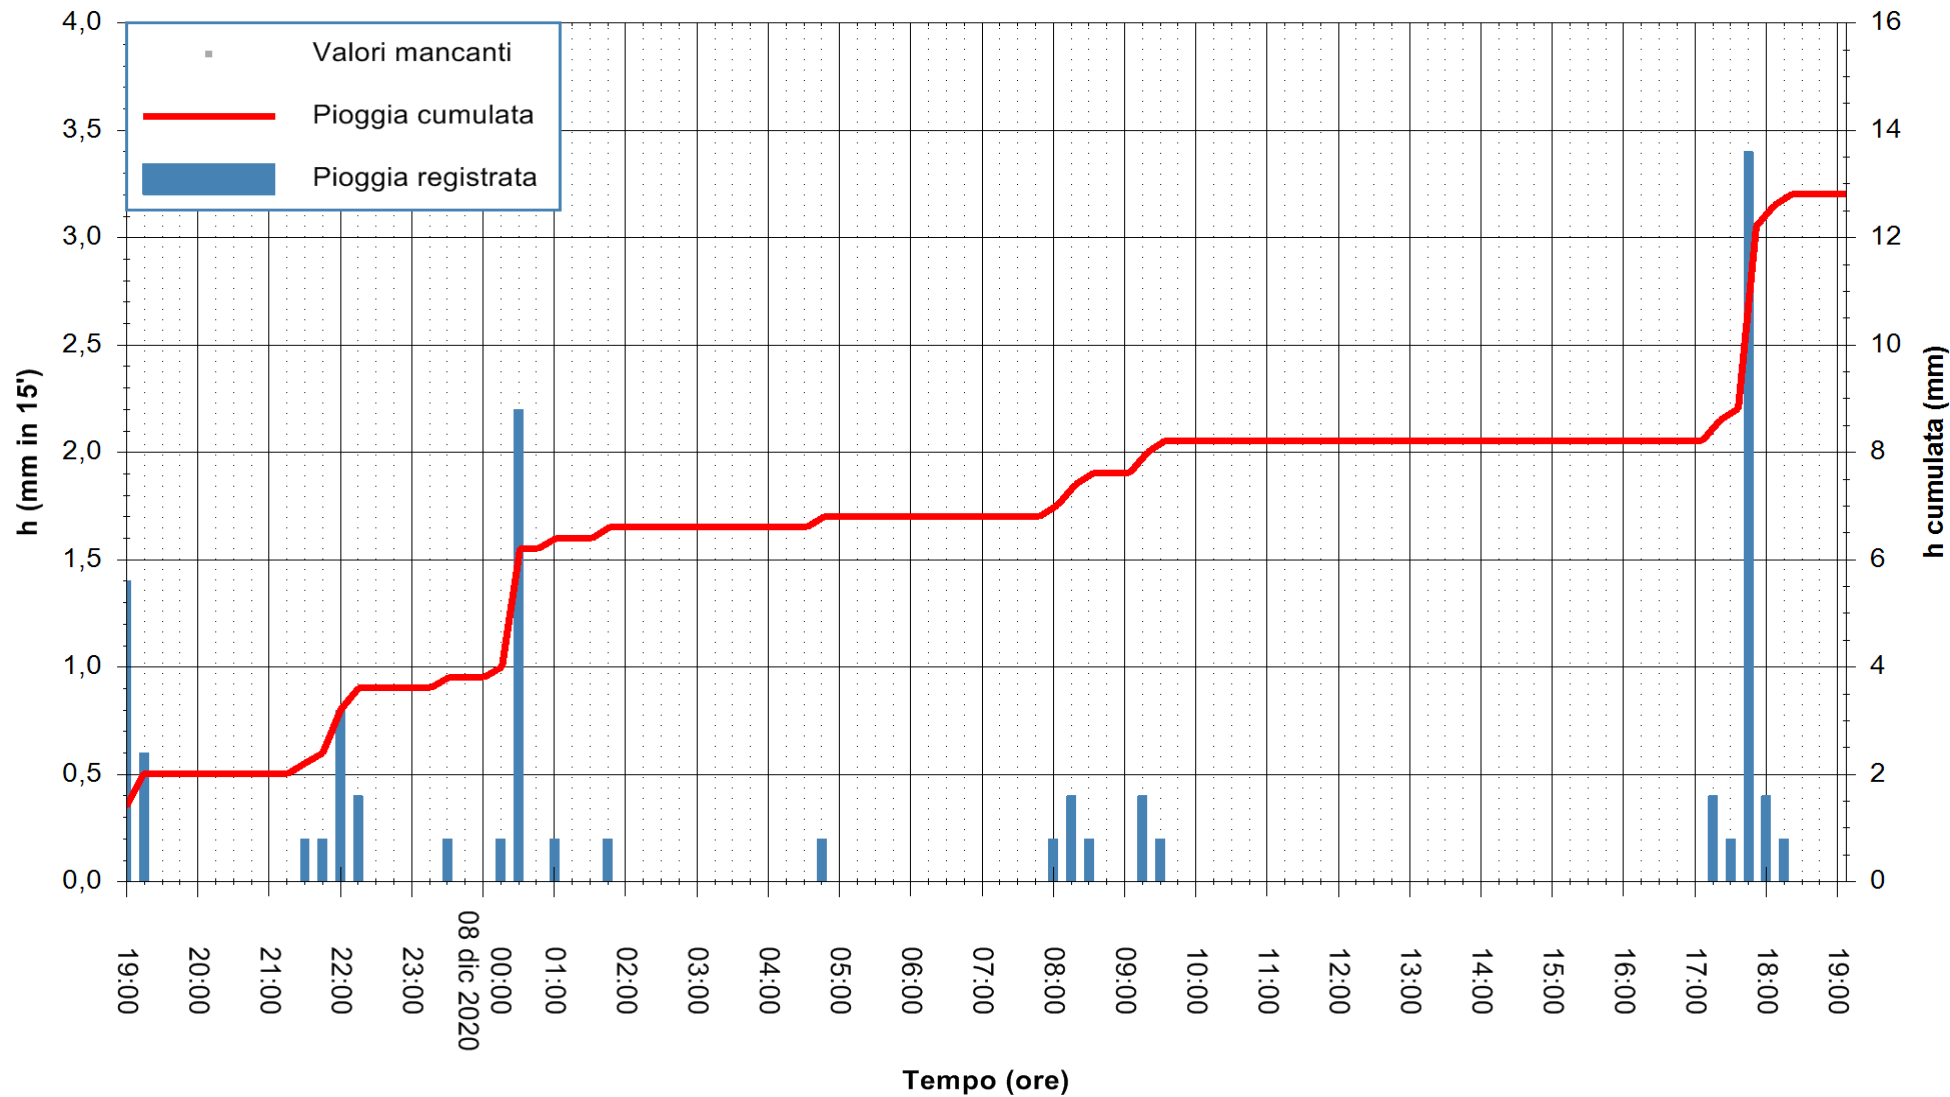

ARPAS
 F.to il Dirigente Responsabile
 Dott. Giuseppe Bianco

REGIONE AUTÒNOMA DE SARDIGNA
 REGIONE AUTONOMA DELLA SARDEGNA

Stazione pluviometrica CARBONIA C.RA FLUMENTEPIDO
Area FLUMETEPIDO

Pioggia registrata nelle ultime 24 ore
Estrazione dati delle ore 19:26 del 08/12/2020
Ultimo dato disponibile: 08/12/2020 alle 19:00

ARPAS
F.to il Dirigente Responsabile
Dott. Giuseppe Bianco

REGIONE AUTONOMA DE SARDIGNA
REGIONE AUTONOMA DELLA SARDEGNA

Stazione pluviometrica SANTADI PUNTA SEBERA
 Area PUNTA SEBERA
 Pioggia registrata nelle ultime 24 ore
 Estrazione dati delle ore 19:26 del 08/12/2020
 Ultimo dato disponibile: 08/12/2020 alle 19:00