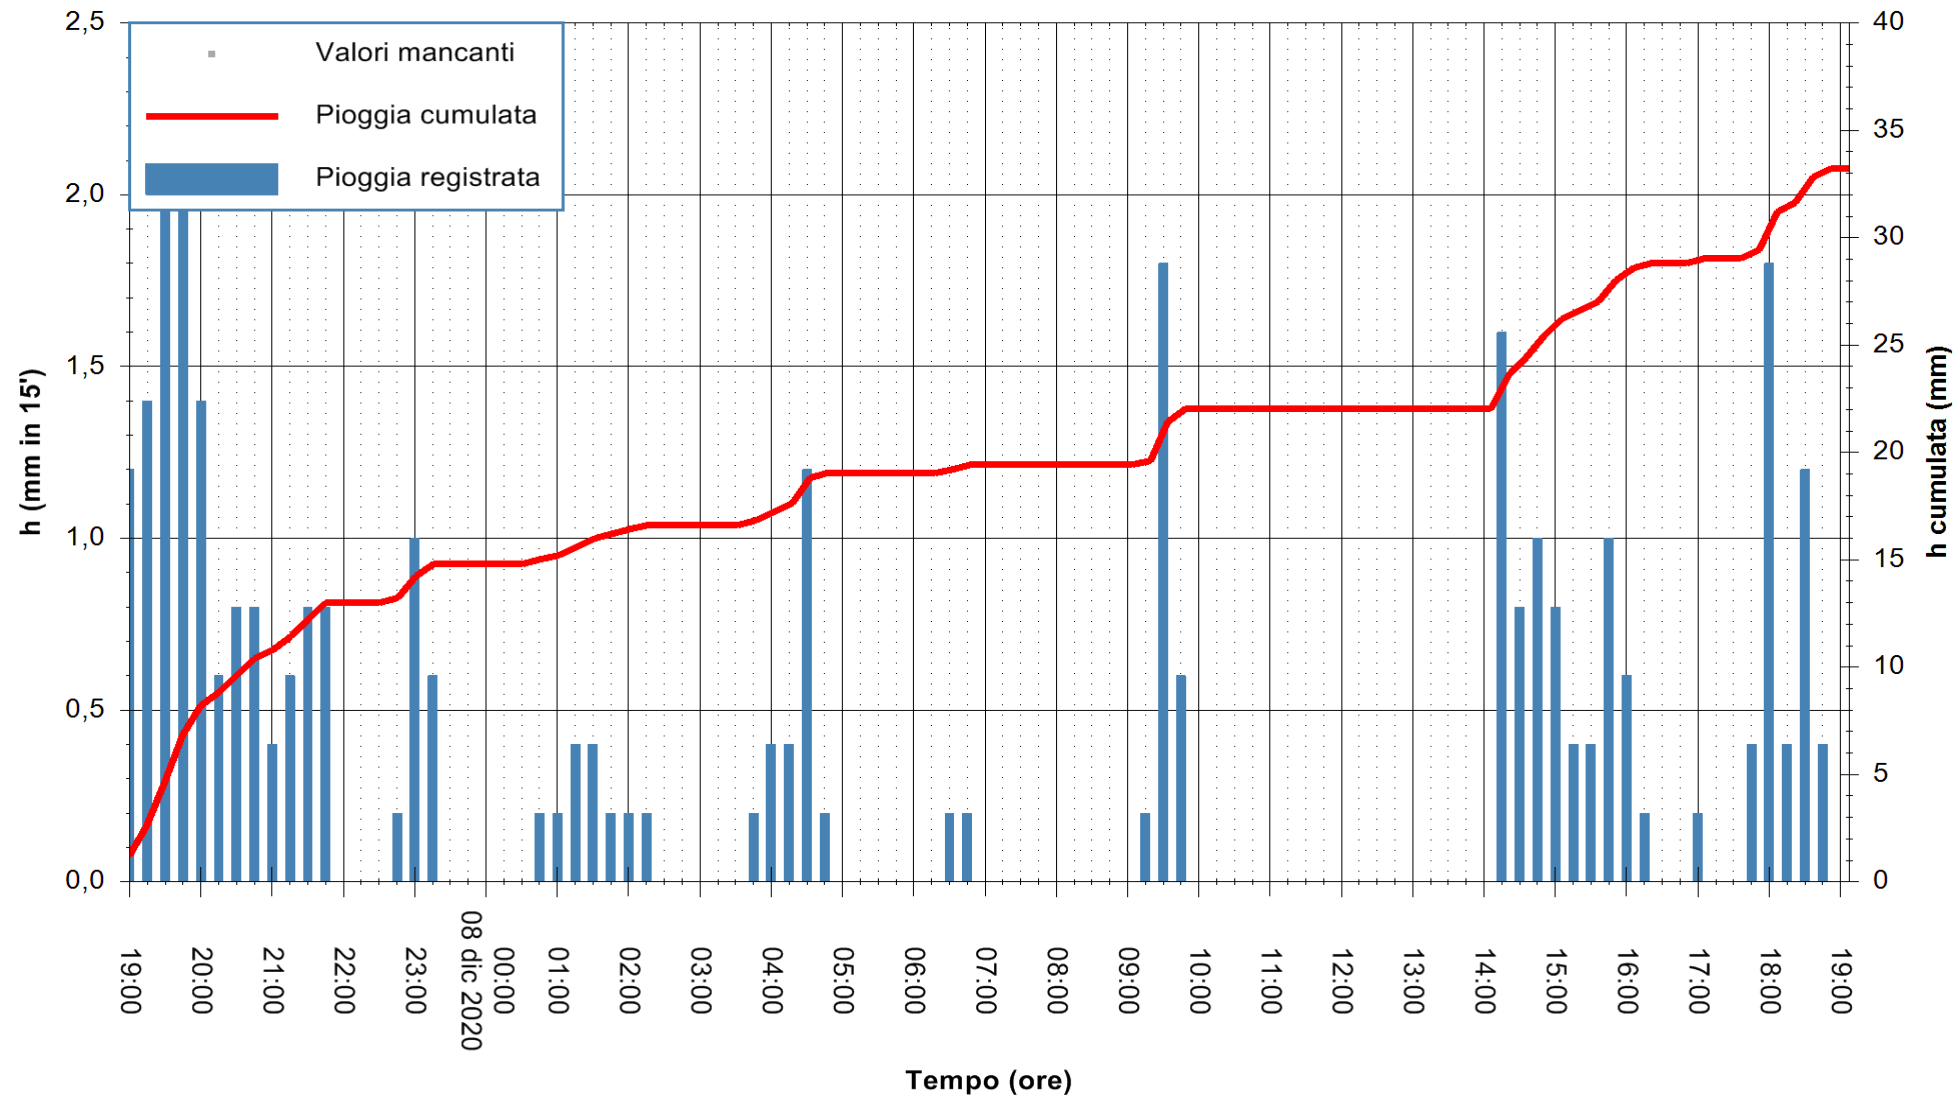

Stazione pluviometrica ARITZO MONTE SA SCOVA
 Area MONTE SA SCOVA
 Pioggia registrata nelle ultime 24 ore
 Estrazione dati delle ore 19:26 del 08/12/2020
 Ultimo dato disponibile: 08/12/2020 alle 19:00

ARPAS
 F.to il Dirigente Responsabile
 Dott. Giuseppe Bianco

REGIONE AUTÒNOMA DE SARDIGNA
 REGIONE AUTONOMA DELLA SARDEGNA

Stazione pluviometrica DIGA MONTE SU REI RF
 Area DIGA MULARGIA
 Pioggia registrata nelle ultime 24 ore
 Estrazione dati delle ore 19:26 del 08/12/2020
 Ultimo dato disponibile: 08/12/2020 alle 19:00

ARPAS
 F.to il Dirigente Responsabile
 Dott. Giuseppe Bianco

REGIONE AUTÒNOMA DE SARDIGNA
 REGIONE AUTONOMA DELLA SARDEGNA

Stazione pluviometrica FLUMENDOSA A BALLAO RF
 Area PONTE SUL FLUMENDOSA
 Pioggia registrata nelle ultime 24 ore
 Estrazione dati delle ore 19:26 del 08/12/2020
 Ultimo dato disponibile: 08/12/2020 alle 19:00

ARPAS
 F.to il Dirigente Responsabile
 Dott. Giuseppe Bianco

REGIONE AUTÒNOMA DE SARDIGNA
 REGIONE AUTONOMA DELLA SARDEGNA

Stazione pluviometrica FLUMENDOSA A ISCA RENA
 Area ISCA RENA
 Pioggia registrata nelle ultime 24 ore
 Estrazione dati delle ore 19:26 del 08/12/2020
 Ultimo dato disponibile: 08/12/2020 alle 19:00