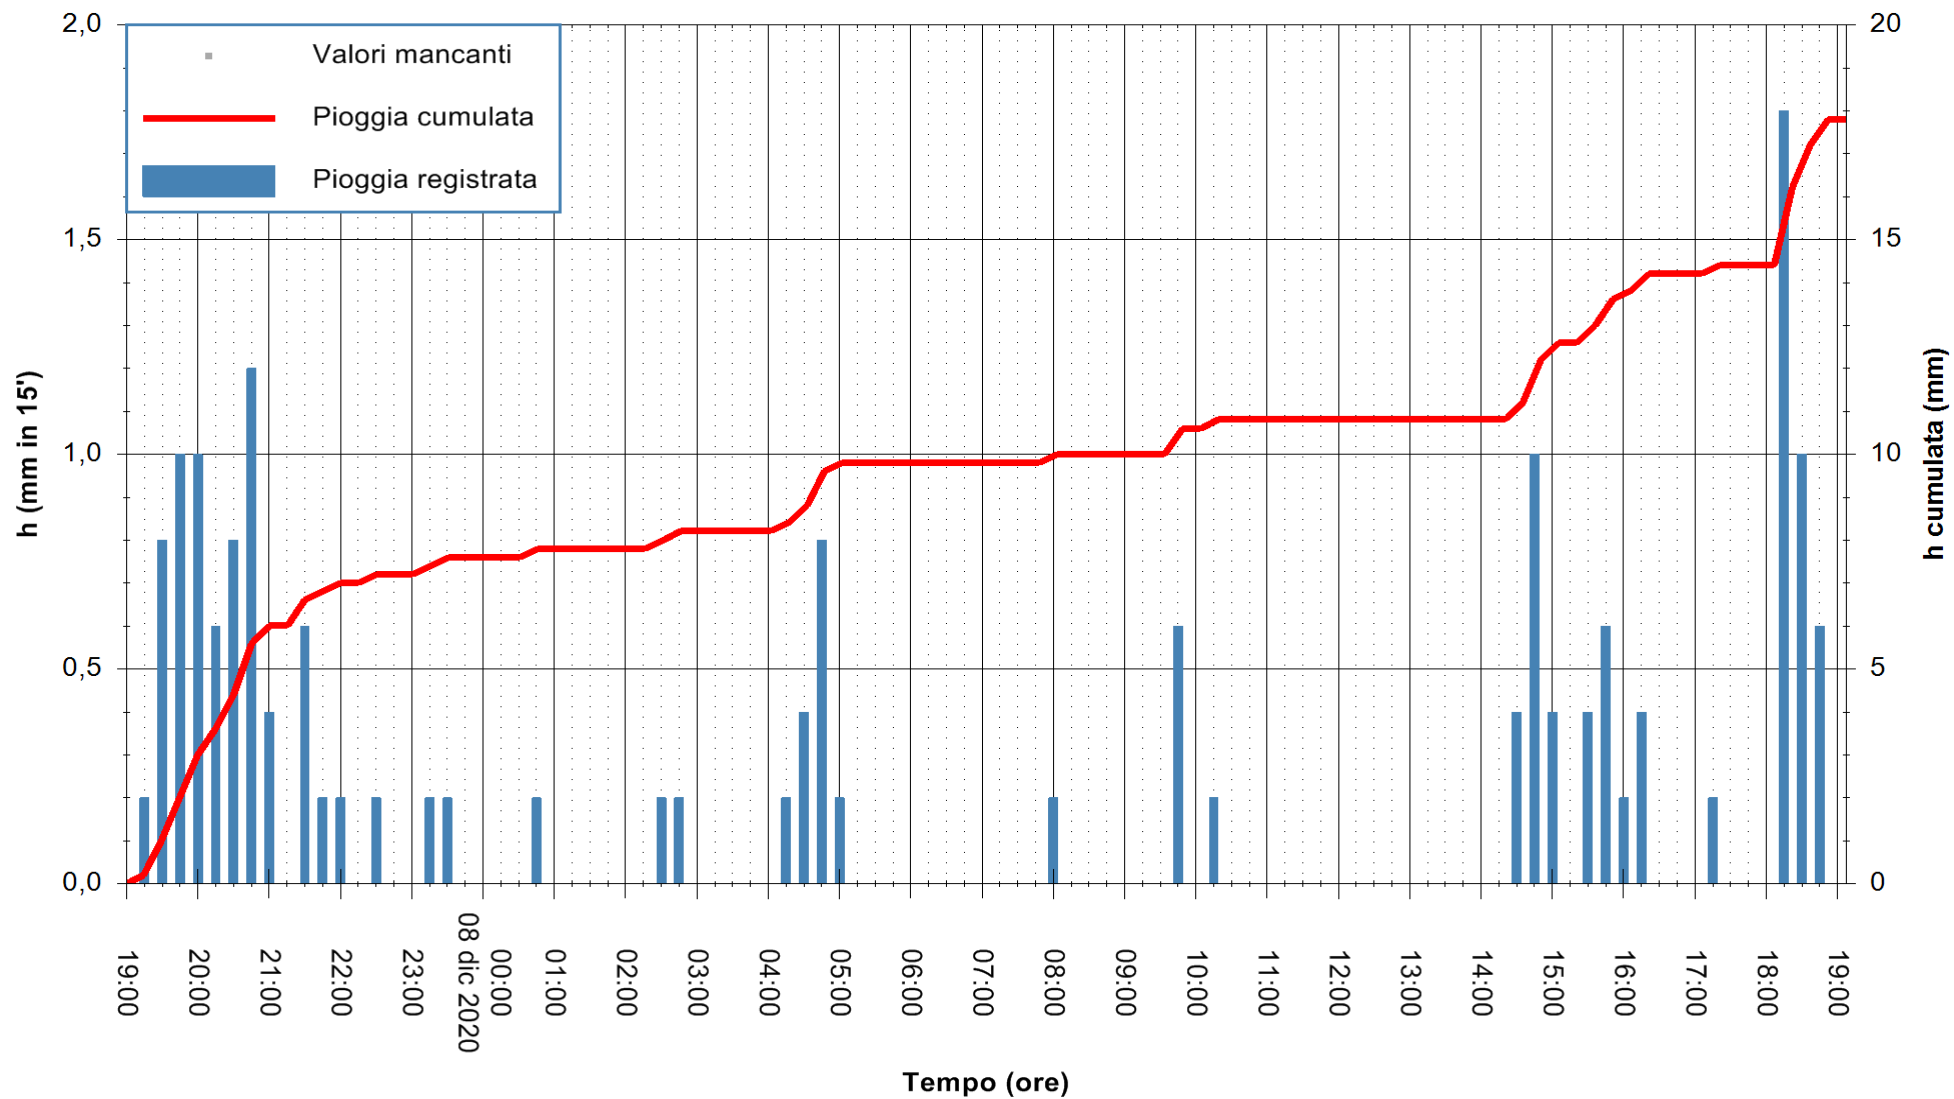

ARPAS
F.to il Dirigente Responsabile
Dott. Giuseppe Bianco

REGIONE AUTÒNOMA DE SARDIGNA
REGIONE AUTONOMA DELLA SARDEGNA

Stazione pluviometrica SANLURI STROVINA
Area LA STROVINA

Pioggia registrata nelle ultime 24 ore
Estrazione dati delle ore 19:26 del 08/12/2020
Ultimo dato disponibile: 08/12/2020 alle 19:00

ARPAS
F.to il Dirigente Responsabile
Dott. Giuseppe Bianco

REGIONE AUTÒNOMA DE SARDIGNA
REGIONE AUTONOMA DELLA SARDEGNA

Stazione pluviometrica MANNI DI PORTO TORRES A USINI
 Area PONTE MOLINU
 Pioggia registrata nelle ultime 24 ore
 Estrazione dati delle ore 19:26 del 08/12/2020
 Ultimo dato disponibile: 08/12/2020 alle 19:00

ARPAS
 F.to il Dirigente Responsabile
 Dott. Giuseppe Bianco

REGIONE AUTÒNOMA DE SARDIGNA
 REGIONE AUTONOMA DELLA SARDEGNA

Stazione pluviometrica CARBONIA C.RA FLUMENTEPIDO
Area FLUMETEPIDO

Pioggia registrata nelle ultime 24 ore
Estrazione dati delle ore 19:26 del 08/12/2020
Ultimo dato disponibile: 08/12/2020 alle 19:00

ARPAS
F.to il Dirigente Responsabile
Dott. Giuseppe Bianco

REGIONE AUTONOMA DE SARDIGNA
REGIONE AUTONOMA DELLA SARDEGNA

Stazione pluviometrica SANTADI PUNTA SEBERA
 Area PUNTA SEBERA
 Pioggia registrata nelle ultime 24 ore
 Estrazione dati delle ore 19:26 del 08/12/2020
 Ultimo dato disponibile: 08/12/2020 alle 19:00