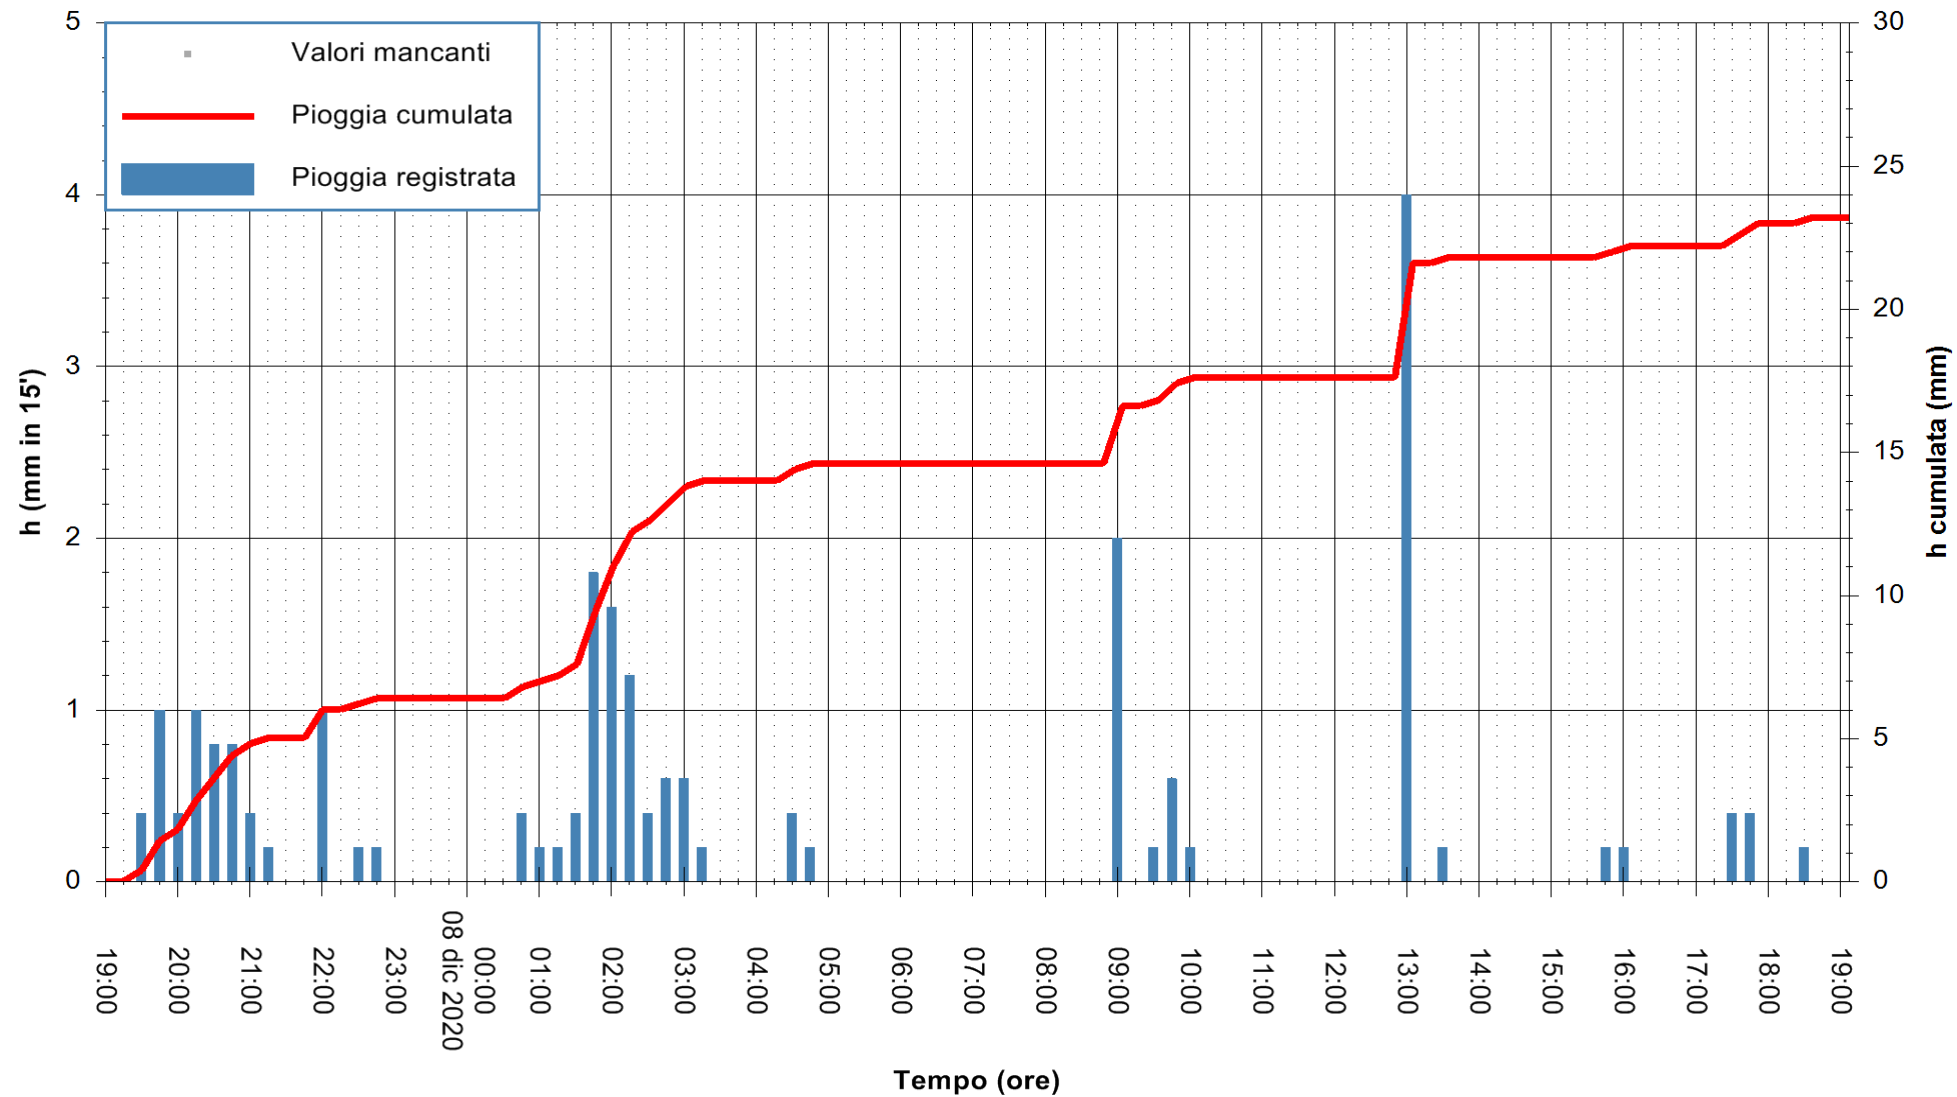

ARPAS
F.to il Dirigente Responsabile
Dott. Giuseppe Bianco

REGIONE AUTONOMA DE SARDIGNA
REGIONE AUTONOMA DELLA SARDEGNA

Stazione pluviometrica SANTADI PUNTA SEBERA
 Area PUNTA SEBERA
 Pioggia registrata nelle ultime 24 ore
 Estrazione dati delle ore 19:26 del 08/12/2020
 Ultimo dato disponibile: 08/12/2020 alle 19:00