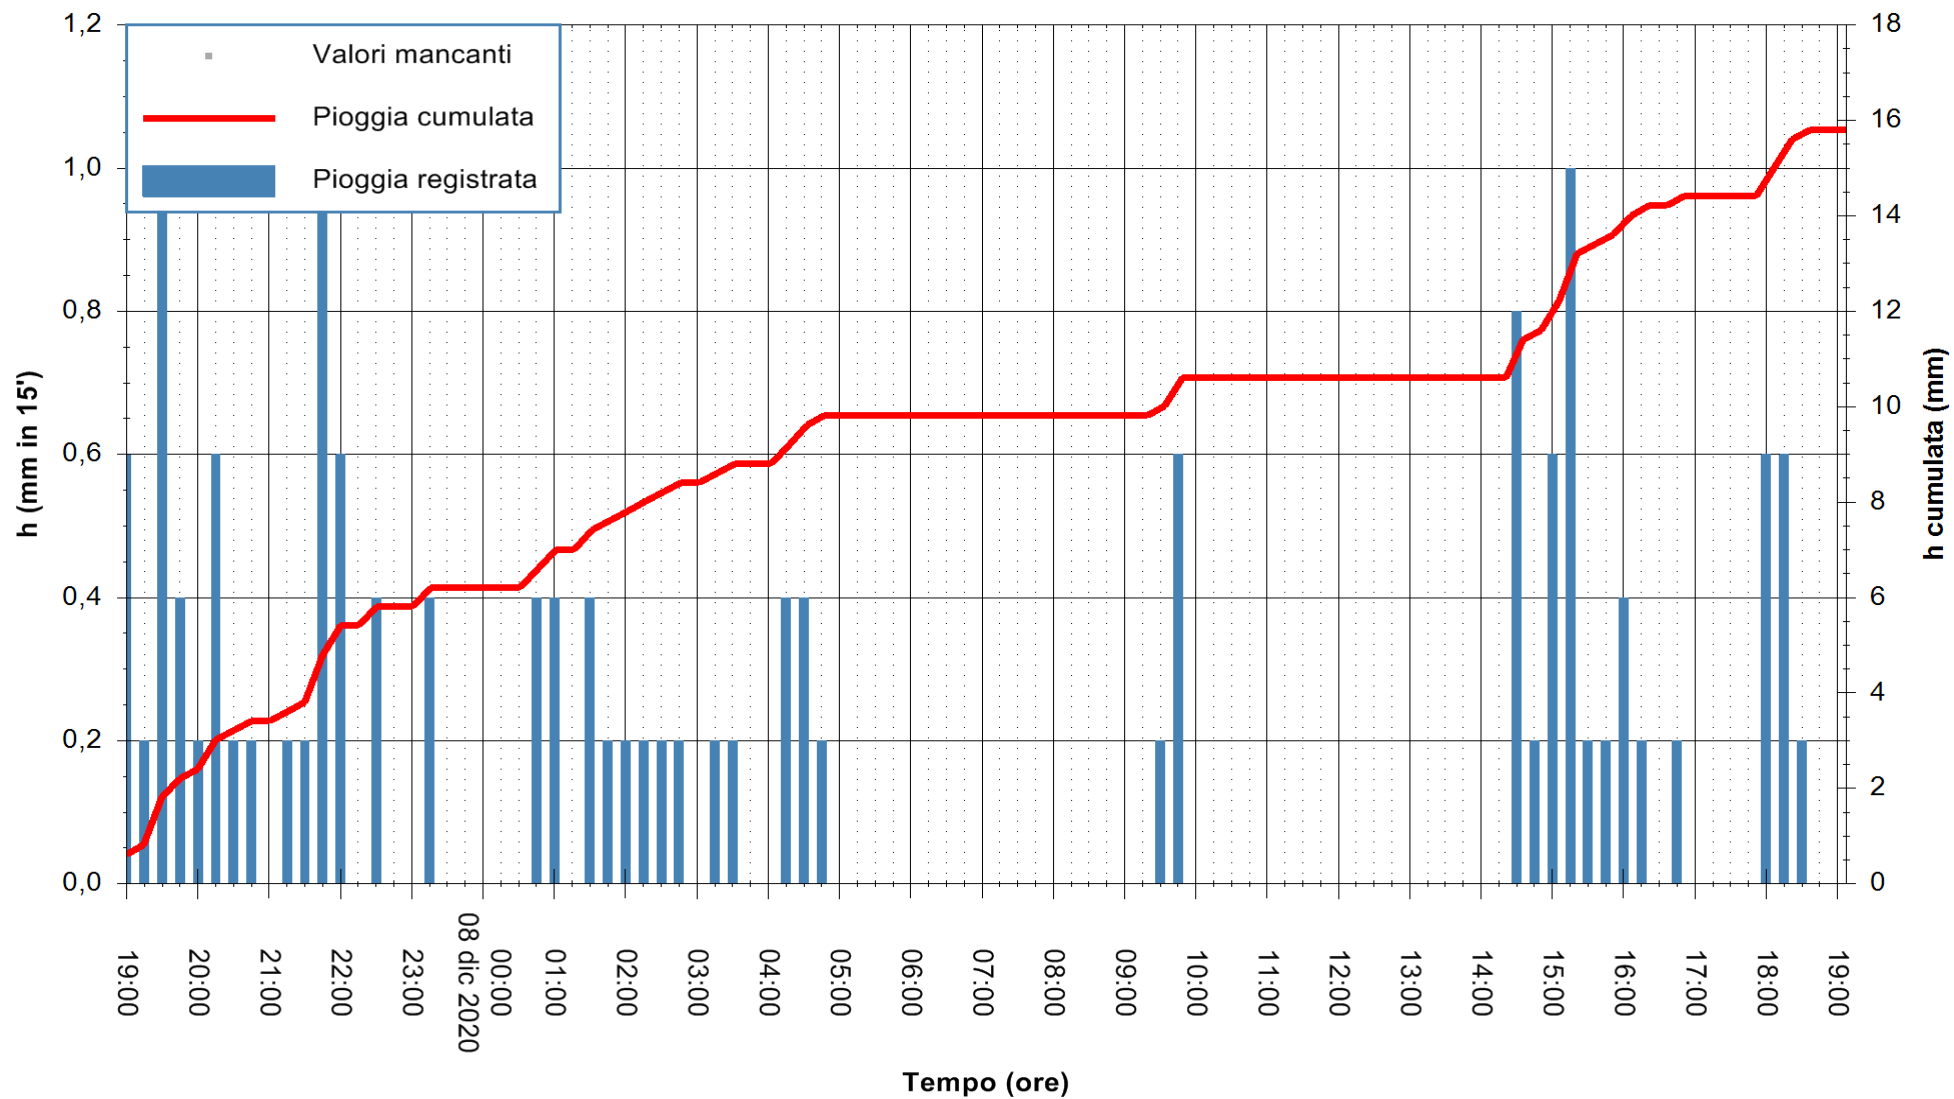

ARPAS
F.to il Dirigente Responsabile
Dott. Giuseppe Bianco

REGIONE AUTÒNOMA DE SARDIGNA
REGIONE AUTONOMA DELLA SARDEGNA

Stazione pluviometrica MANNI DI PORTO TORRES A USINI
 Area PONTE MOLINU
 Pioggia registrata nelle ultime 24 ore
 Estrazione dati delle ore 19:26 del 08/12/2020
 Ultimo dato disponibile: 08/12/2020 alle 19:00

ARPAS
 F.to il Dirigente Responsabile
 Dott. Giuseppe Bianco

REGIONE AUTÒNOMA DE SARDIGNA
 REGIONE AUTONOMA DELLA SARDEGNA

Stazione pluviometrica CARBONIA C.RA FLUMENTEPIDO
Area FLUMETEPIDO

Pioggia registrata nelle ultime 24 ore
Estrazione dati delle ore 19:26 del 08/12/2020
Ultimo dato disponibile: 08/12/2020 alle 19:00

ARPAS
F.to il Dirigente Responsabile
Dott. Giuseppe Bianco

REGIONE AUTONOMA DE SARDIGNA
REGIONE AUTONOMA DELLA SARDEGNA

Stazione pluviometrica SANTADI PUNTA SEBERA
 Area PUNTA SEBERA
 Pioggia registrata nelle ultime 24 ore
 Estrazione dati delle ore 19:26 del 08/12/2020
 Ultimo dato disponibile: 08/12/2020 alle 19:00