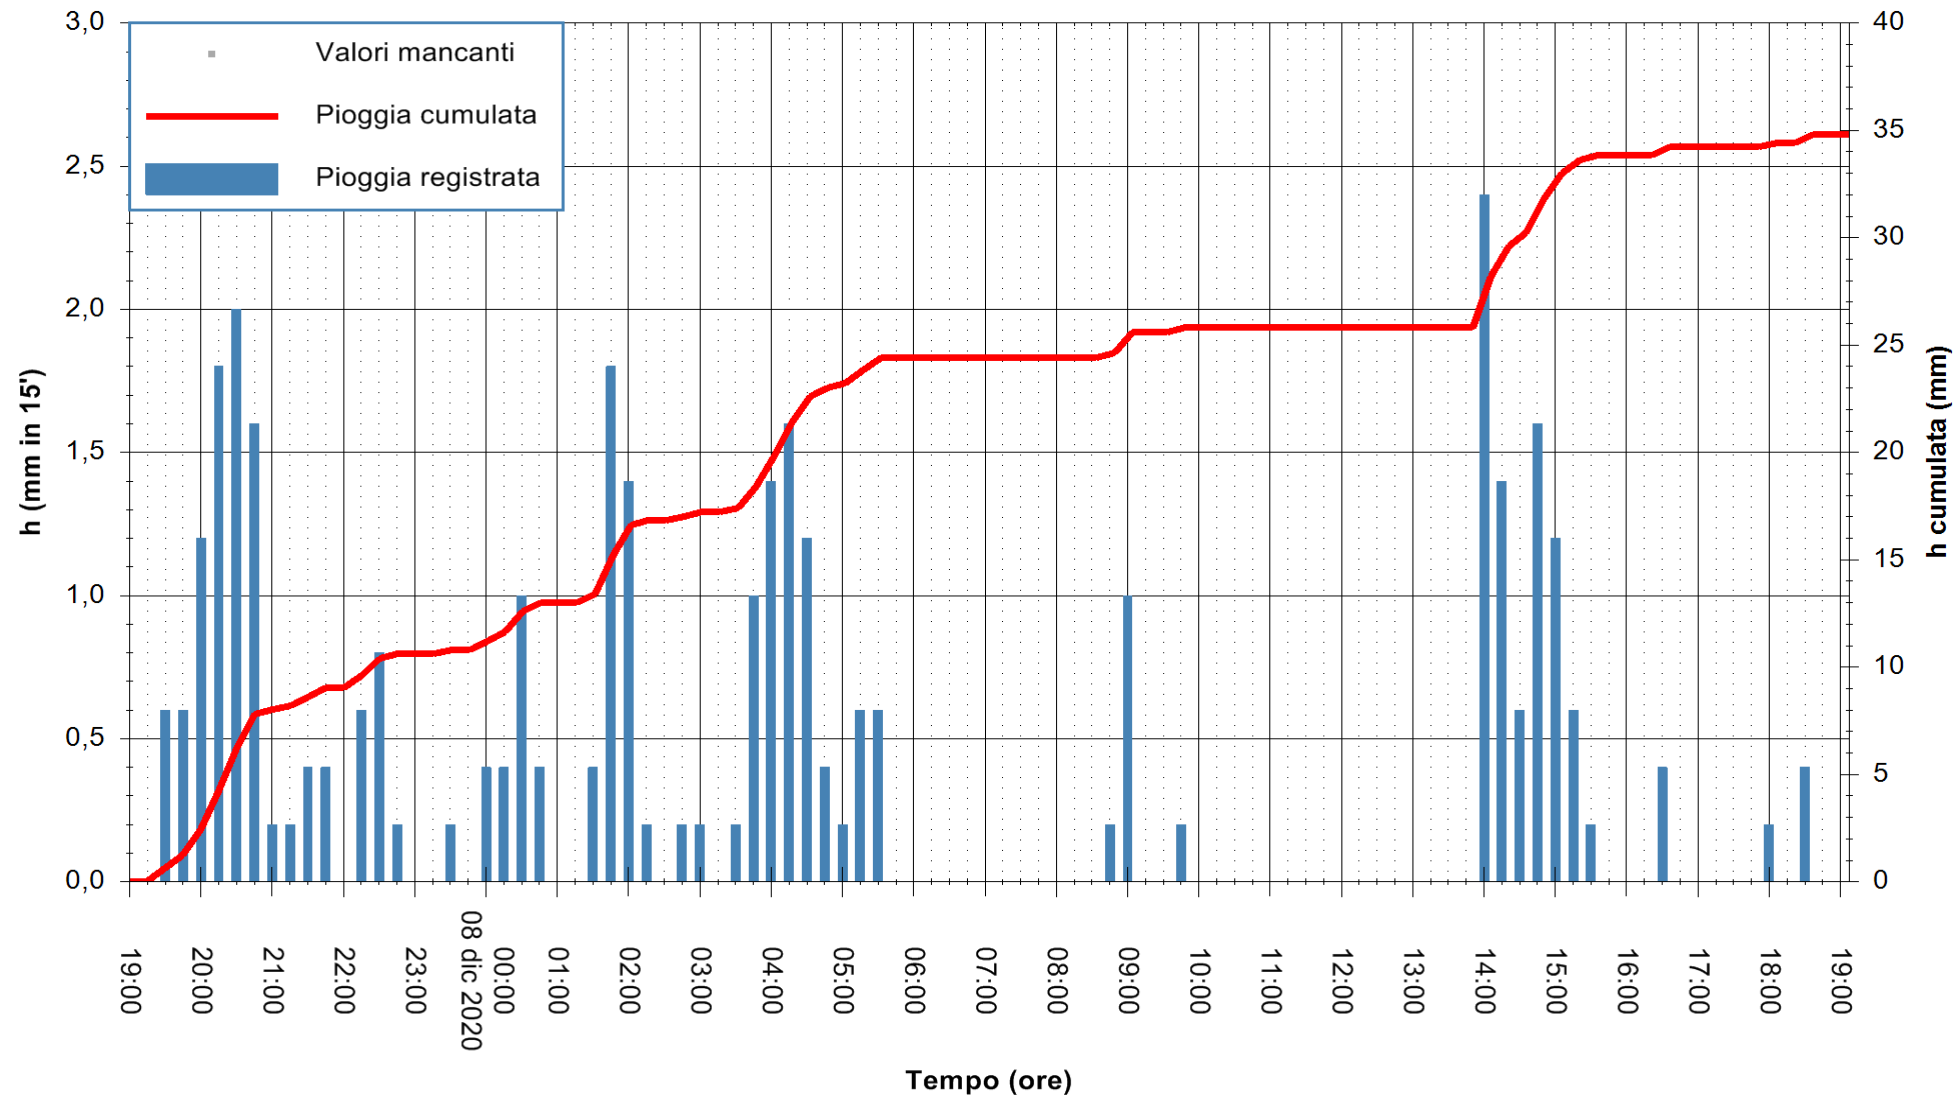

ARPAS
F.to il Dirigente Responsabile
Dott. Giuseppe Bianco

REGIONE AUTÒNOMA DE SARDIGNA
REGIONE AUTONOMA DELLA SARDEGNA

Stazione pluviometrica MANNI DI PORTO TORRES A USINI
 Area PONTE MOLINU
 Pioggia registrata nelle ultime 24 ore
 Estrazione dati delle ore 19:26 del 08/12/2020
 Ultimo dato disponibile: 08/12/2020 alle 19:00

ARPAS
 F.to il Dirigente Responsabile
 Dott. Giuseppe Bianco

REGIONE AUTÒNOMA DE SARDIGNA
 REGIONE AUTONOMA DELLA SARDEGNA

Stazione pluviometrica CARBONIA C.RA FLUMENTEPIDO
Area FLUMETEPIDO

Pioggia registrata nelle ultime 24 ore
Estrazione dati delle ore 19:26 del 08/12/2020
Ultimo dato disponibile: 08/12/2020 alle 19:00

ARPAS
F.to il Dirigente Responsabile
Dott. Giuseppe Bianco

REGIONE AUTONOMA DE SARDIGNA
REGIONE AUTONOMA DELLA SARDEGNA

Stazione pluviometrica SANTADI PUNTA SEBERA
 Area PUNTA SEBERA
 Pioggia registrata nelle ultime 24 ore
 Estrazione dati delle ore 19:26 del 08/12/2020
 Ultimo dato disponibile: 08/12/2020 alle 19:00