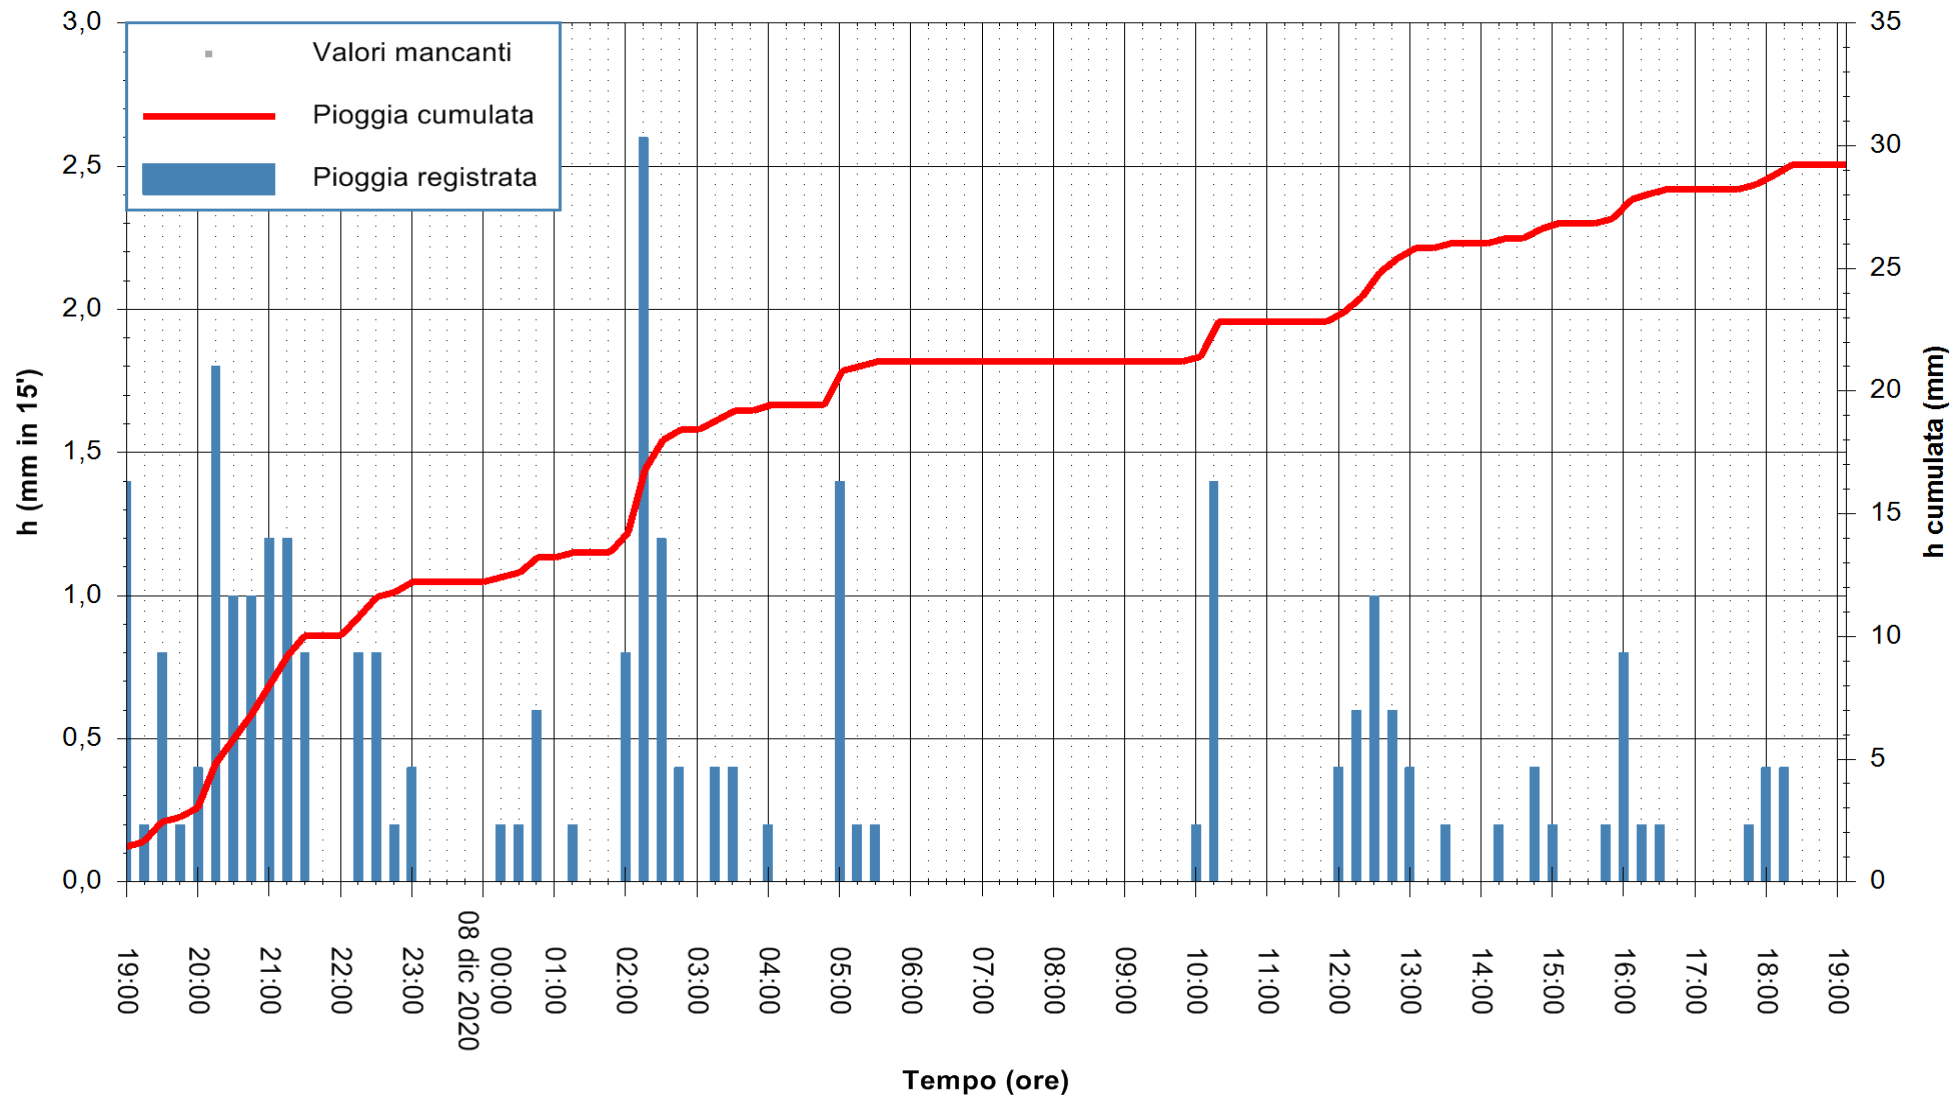

ARPAS
F.to il Dirigente Responsabile
Dott. Giuseppe Bianco

REGIONE AUTÒNOMA DE SARDIGNA
REGIONE AUTONOMA DELLA SARDEGNA

Stazione pluviometrica SANLURI STROVINA
Area LA STROVINA

Pioggia registrata nelle ultime 24 ore
Estrazione dati delle ore 19:26 del 08/12/2020
Ultimo dato disponibile: 08/12/2020 alle 19:00

ARPAS
F.to il Dirigente Responsabile
Dott. Giuseppe Bianco

REGIONE AUTÒNOMA DE SARDIGNA
REGIONE AUTONOMA DELLA SARDEGNA

Stazione pluviometrica MANNI DI PORTO TORRES A USINI
 Area PONTE MOLINU
 Pioggia registrata nelle ultime 24 ore
 Estrazione dati delle ore 19:26 del 08/12/2020
 Ultimo dato disponibile: 08/12/2020 alle 19:00

ARPAS
 F.to il Dirigente Responsabile
 Dott. Giuseppe Bianco

REGIONE AUTÒNOMA DE SARDIGNA
 REGIONE AUTONOMA DELLA SARDEGNA

Stazione pluviometrica CARBONIA C.RA FLUMENTEPIDO
Area FLUMETEPIDO

Pioggia registrata nelle ultime 24 ore
Estrazione dati delle ore 19:26 del 08/12/2020
Ultimo dato disponibile: 08/12/2020 alle 19:00

ARPAS
F.to il Dirigente Responsabile
Dott. Giuseppe Bianco

REGIONE AUTONOMA DE SARDIGNA
REGIONE AUTONOMA DELLA SARDEGNA

Stazione pluviometrica SANTADI PUNTA SEBERA
 Area PUNTA SEBERA
 Pioggia registrata nelle ultime 24 ore
 Estrazione dati delle ore 19:26 del 08/12/2020
 Ultimo dato disponibile: 08/12/2020 alle 19:00