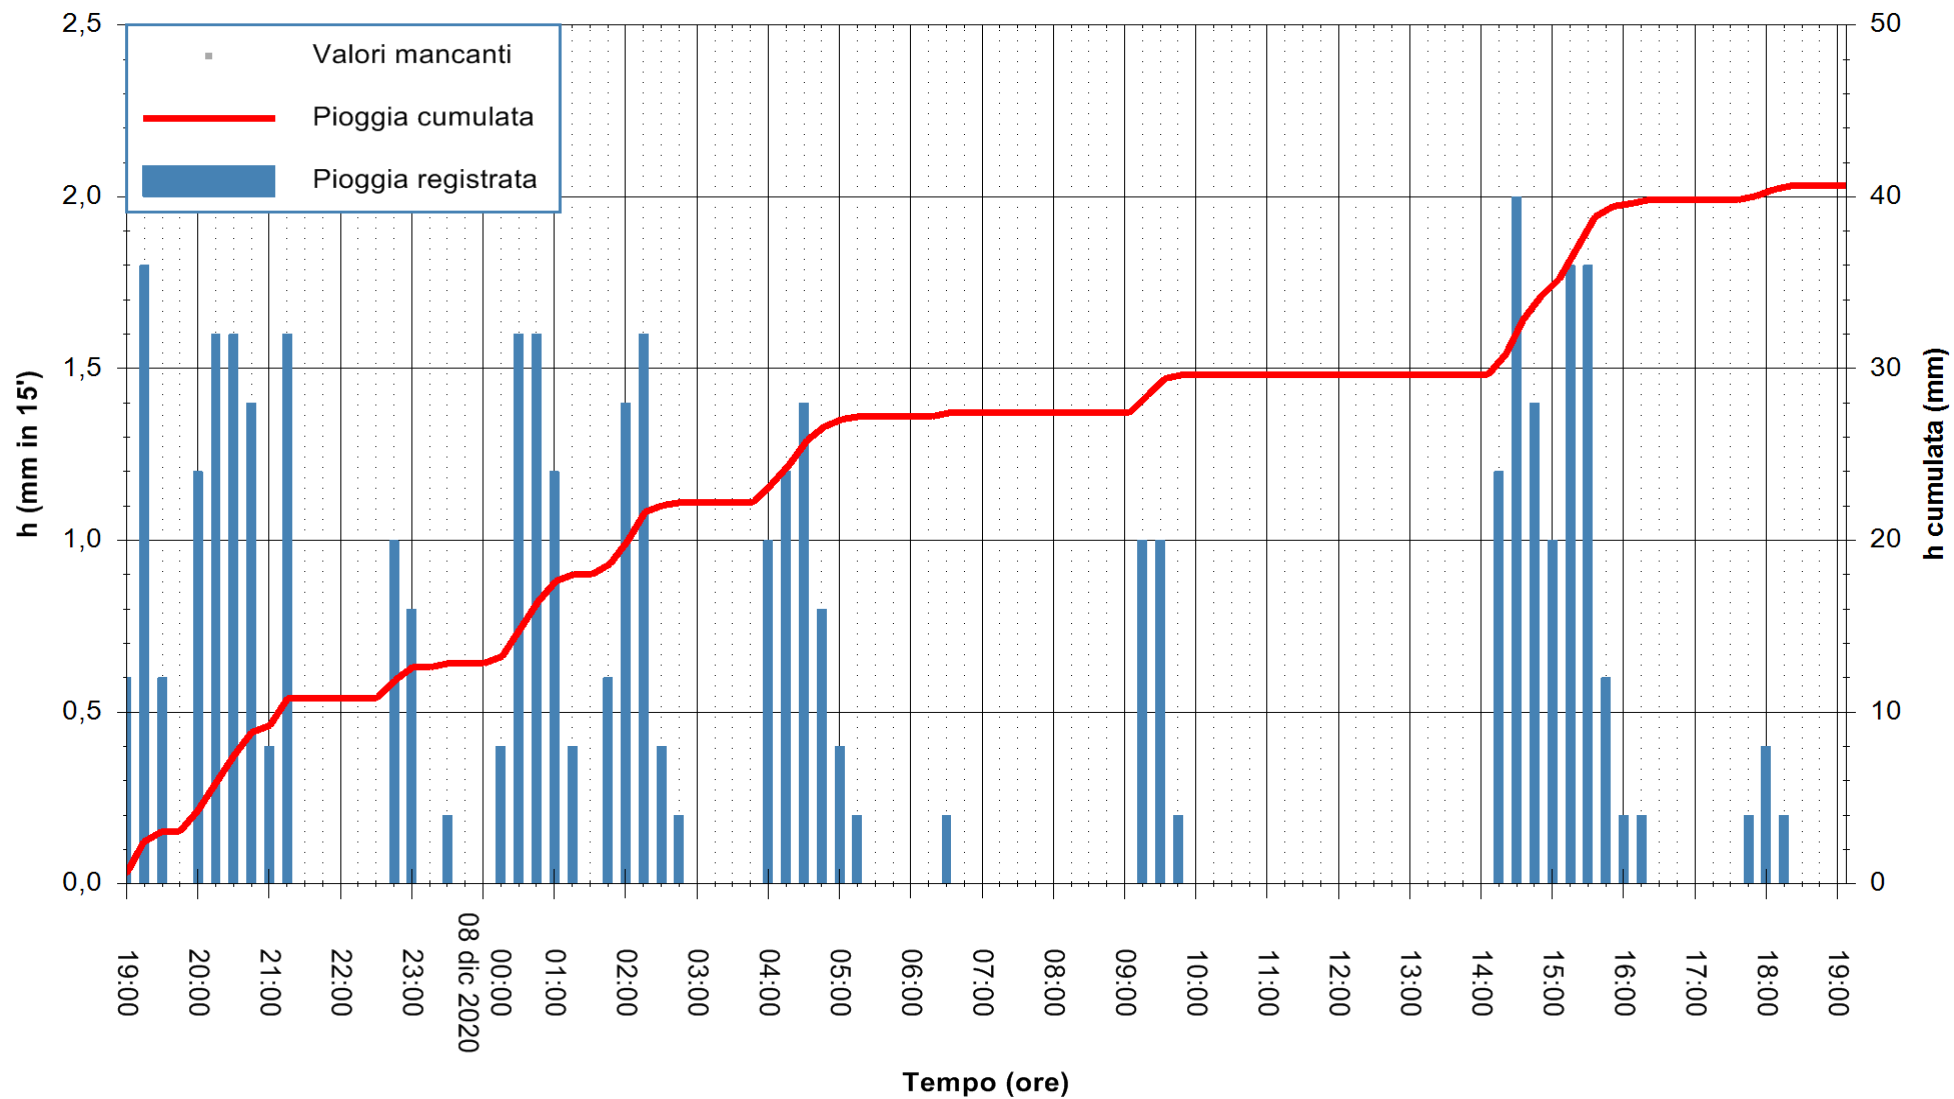

ARPAS
F.to il Dirigente Responsabile
Dott. Giuseppe Bianco

REGIONE AUTÒNOMA DE SARDIGNA
REGIONE AUTONOMA DELLA SARDEGNA

Stazione pluviometrica MANNI DI PORTO TORRES A USINI
 Area PONTE MOLINU
 Pioggia registrata nelle ultime 24 ore
 Estrazione dati delle ore 19:26 del 08/12/2020
 Ultimo dato disponibile: 08/12/2020 alle 19:00

ARPAS
 F.to il Dirigente Responsabile
 Dott. Giuseppe Bianco

REGIONE AUTÒNOMA DE SARDIGNA
 REGIONE AUTONOMA DELLA SARDEGNA

Stazione pluviometrica CARBONIA C.RA FLUMENTEPIDO
Area FLUMETEPIDO

Pioggia registrata nelle ultime 24 ore
Estrazione dati delle ore 19:26 del 08/12/2020
Ultimo dato disponibile: 08/12/2020 alle 19:00

ARPAS
F.to il Dirigente Responsabile
Dott. Giuseppe Bianco

REGIONE AUTONOMA DE SARDIGNA
REGIONE AUTONOMA DELLA SARDEGNA

Stazione pluviometrica SANTADI PUNTA SEBERA
 Area PUNTA SEBERA
 Pioggia registrata nelle ultime 24 ore
 Estrazione dati delle ore 19:26 del 08/12/2020
 Ultimo dato disponibile: 08/12/2020 alle 19:00