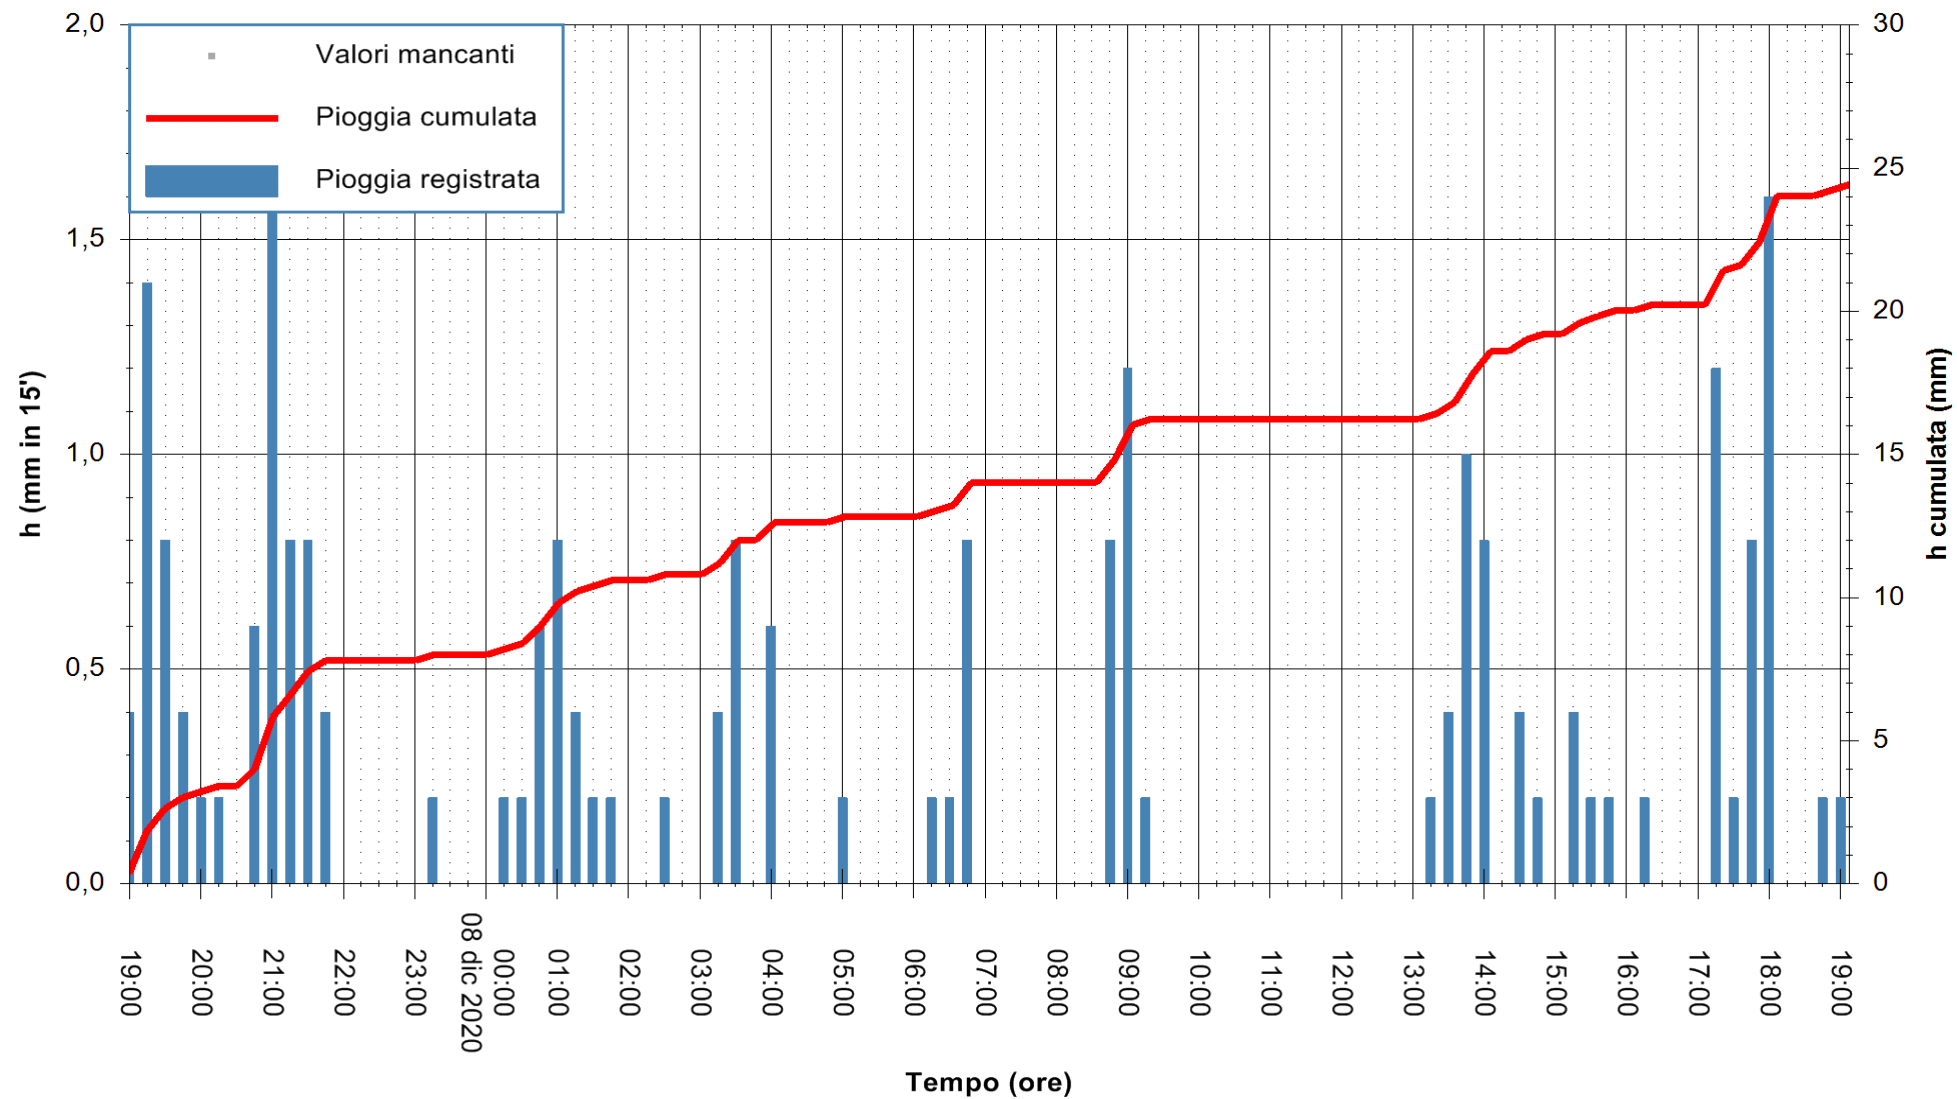

ARPAS
F.to il Dirigente Responsabile
Dott. Giuseppe Bianco

REGIONE AUTÒNOMA DE SARDIGNA
REGIONE AUTONOMA DELLA SARDEGNA

Stazione pluviometrica SANLURI STROVINA
Area LA STROVINA

Pioggia registrata nelle ultime 24 ore
Estrazione dati delle ore 19:26 del 08/12/2020
Ultimo dato disponibile: 08/12/2020 alle 19:00

ARPAS
F.to il Dirigente Responsabile
Dott. Giuseppe Bianco

REGIONE AUTÒNOMA DE SARDIGNA
REGIONE AUTONOMA DELLA SARDEGNA

Stazione pluviometrica MANNI DI PORTO TORRES A USINI
 Area PONTE MOLINU
 Pioggia registrata nelle ultime 24 ore
 Estrazione dati delle ore 19:26 del 08/12/2020
 Ultimo dato disponibile: 08/12/2020 alle 19:00

ARPAS
 F.to il Dirigente Responsabile
 Dott. Giuseppe Bianco

REGIONE AUTÒNOMA DE SARDIGNA
 REGIONE AUTONOMA DELLA SARDEGNA

Stazione pluviometrica CARBONIA C.RA FLUMENTEPIDO
Area FLUMETEPIDO

Pioggia registrata nelle ultime 24 ore
Estrazione dati delle ore 19:26 del 08/12/2020
Ultimo dato disponibile: 08/12/2020 alle 19:00

ARPAS
F.to il Dirigente Responsabile
Dott. Giuseppe Bianco

REGIONE AUTONOMA DE SARDIGNA
REGIONE AUTONOMA DELLA SARDEGNA

Stazione pluviometrica SANTADI PUNTA SEBERA
 Area PUNTA SEBERA
 Pioggia registrata nelle ultime 24 ore
 Estrazione dati delle ore 19:26 del 08/12/2020
 Ultimo dato disponibile: 08/12/2020 alle 19:00