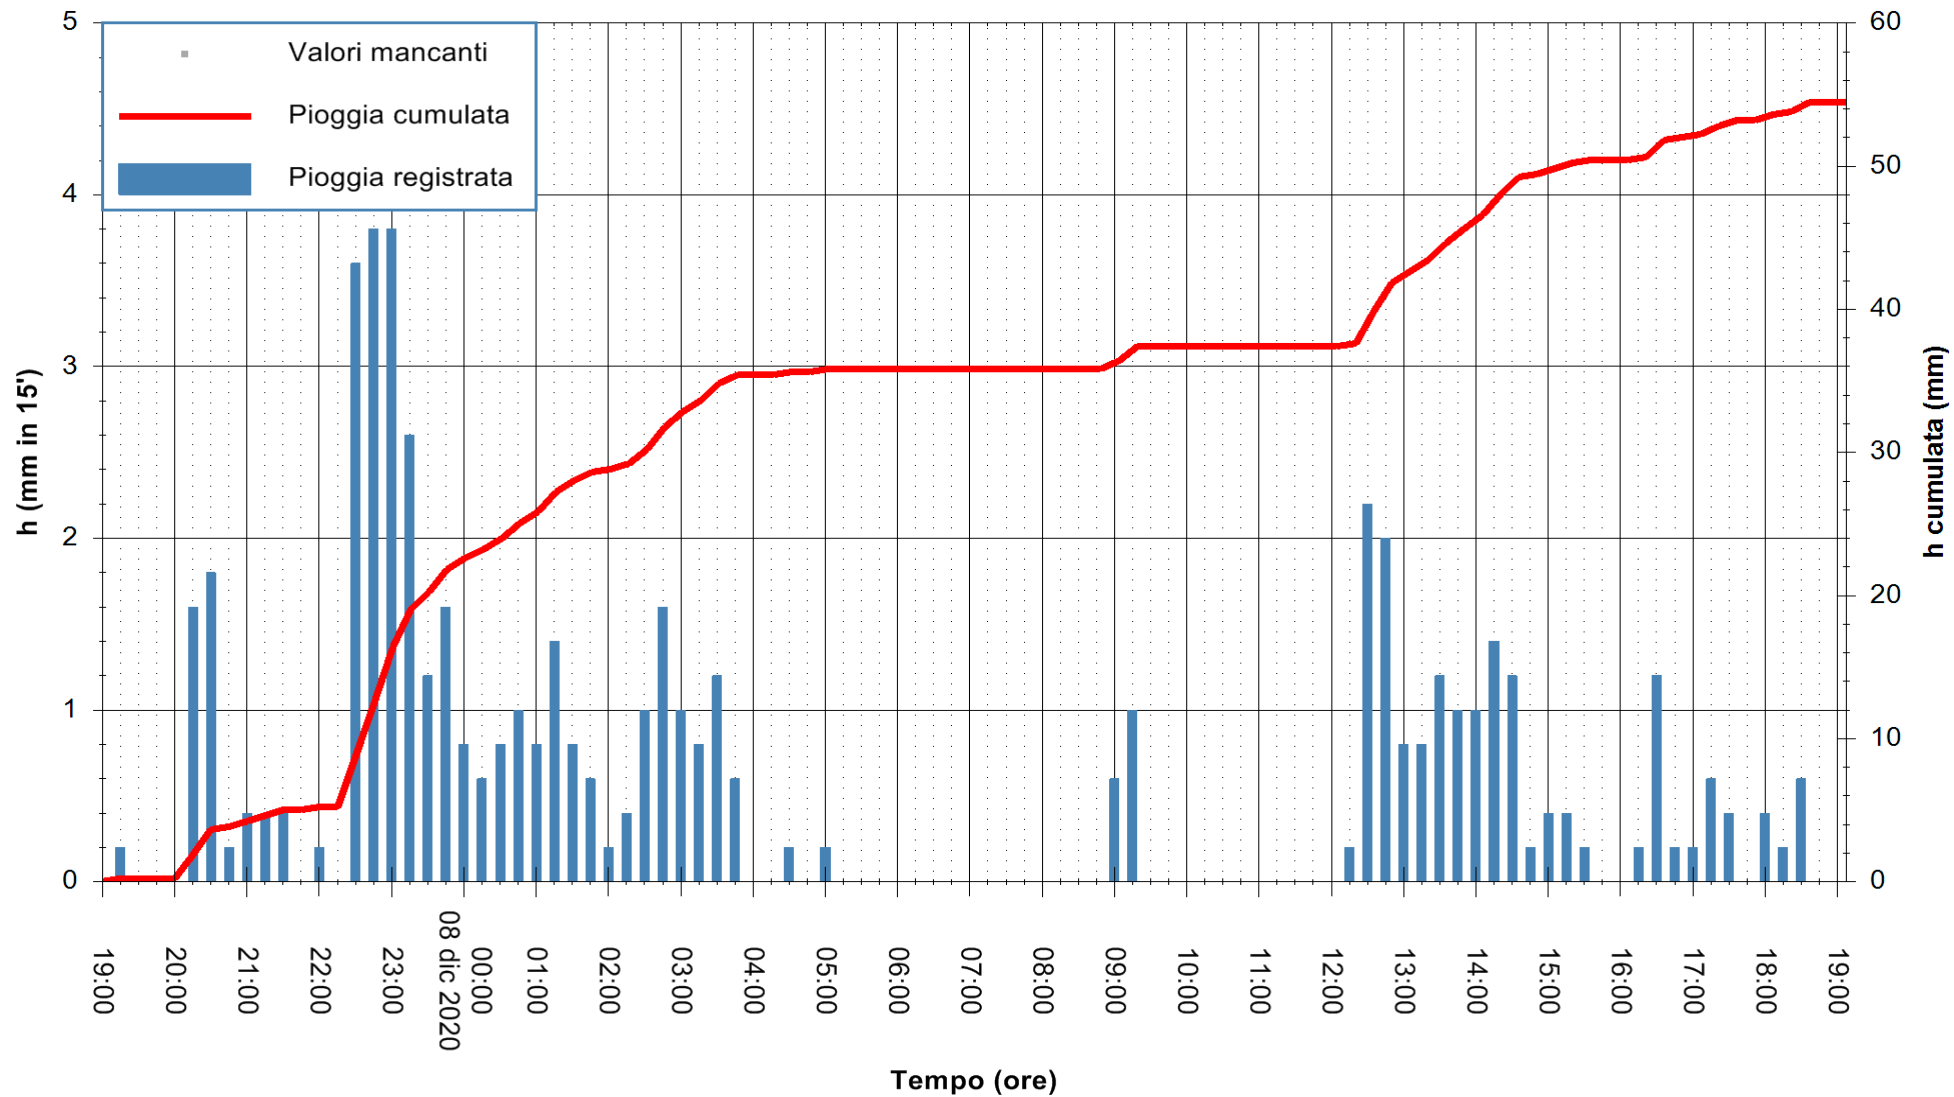

ARPAS
 F.to il Dirigente Responsabile
 Dott. Giuseppe Bianco

REGIONE AUTÒNOMA DE SARDIGNA
 REGIONE AUTONOMA DELLA SARDEGNA

Stazione pluviometrica CARBONIA C.RA FLUMENTEPIDO
Area FLUMETEPIDO

Pioggia registrata nelle ultime 24 ore
Estrazione dati delle ore 19:26 del 08/12/2020
Ultimo dato disponibile: 08/12/2020 alle 19:00

ARPAS
F.to il Dirigente Responsabile
Dott. Giuseppe Bianco

REGIONE AUTONOMA DE SARDIGNA
REGIONE AUTONOMA DELLA SARDEGNA

Stazione pluviometrica SANTADI PUNTA SEBERA
 Area PUNTA SEBERA
 Pioggia registrata nelle ultime 24 ore
 Estrazione dati delle ore 19:26 del 08/12/2020
 Ultimo dato disponibile: 08/12/2020 alle 19:00