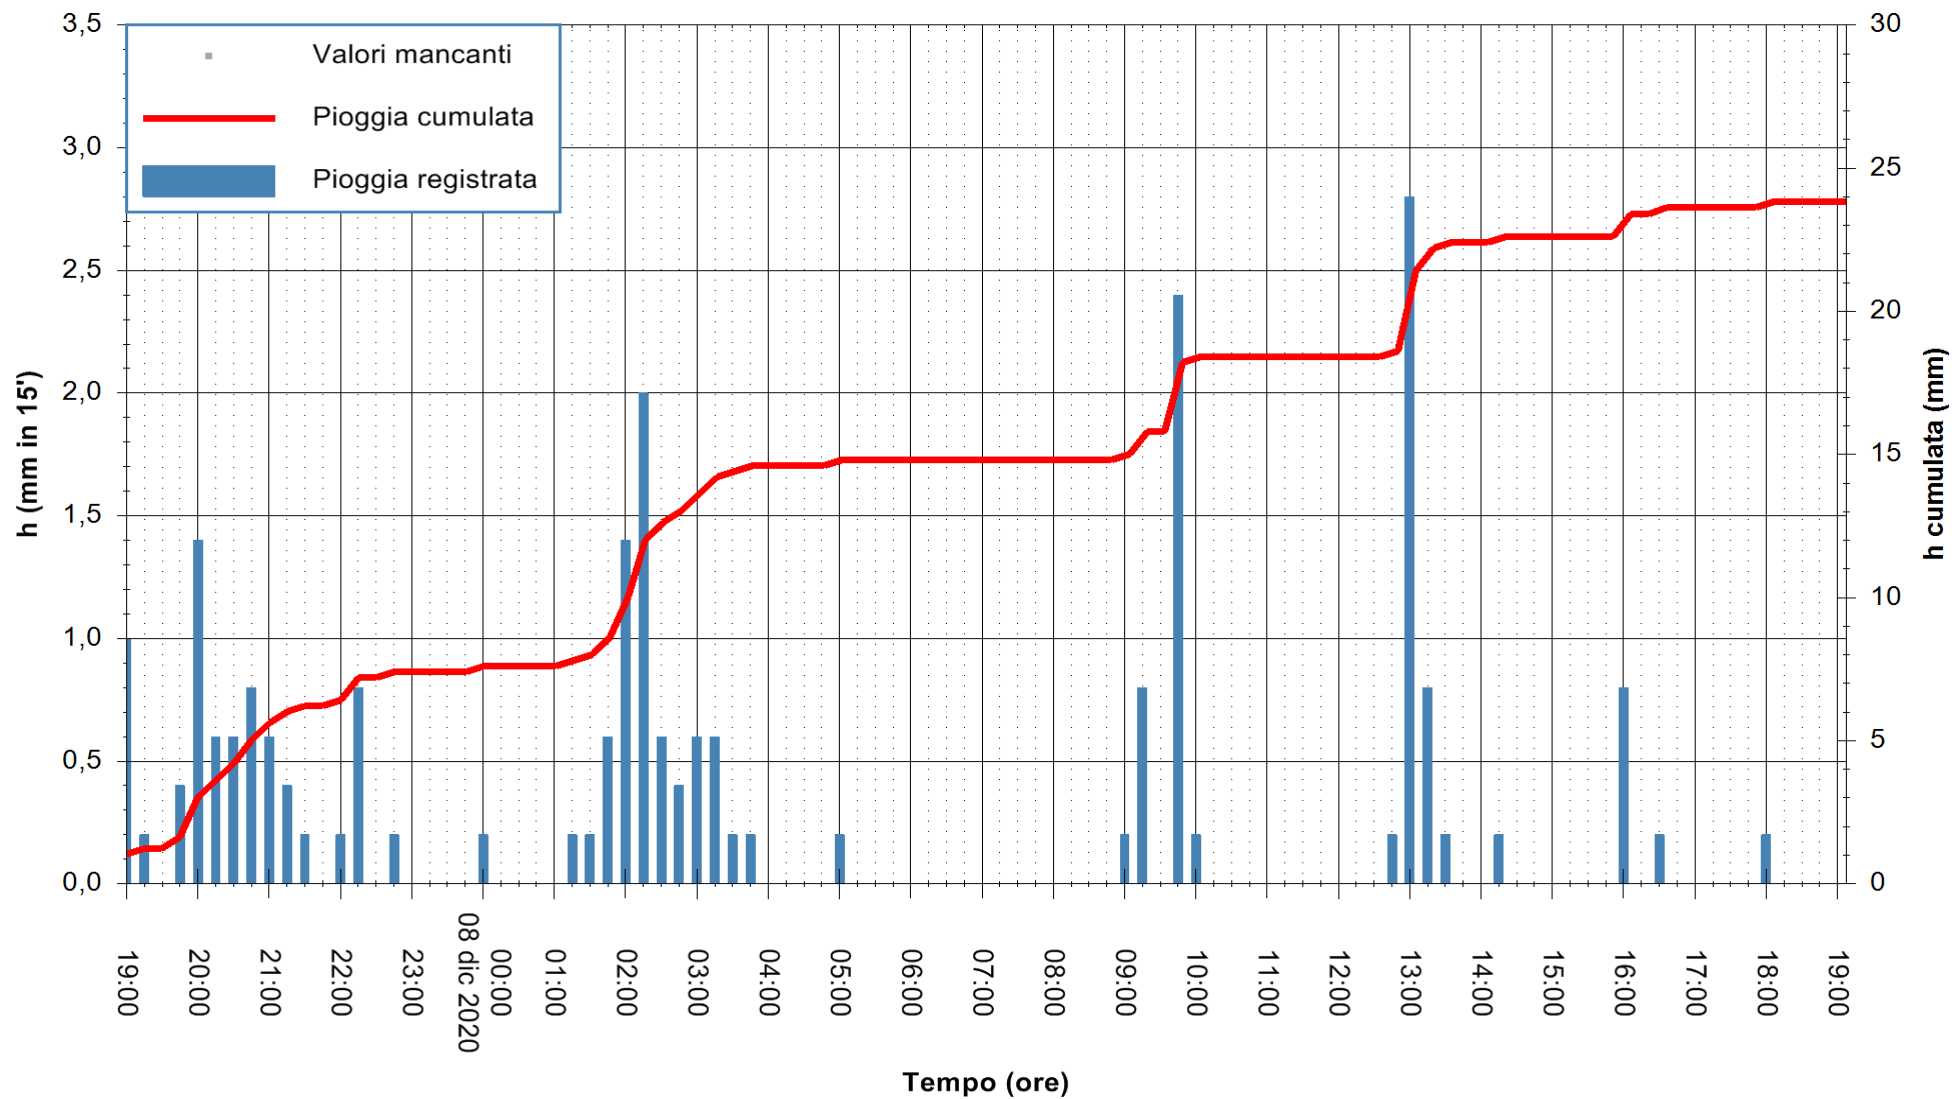

ARPAS
F.to il Dirigente Responsabile
Dott. Giuseppe Bianco

REGIONE AUTÒNOMA DE SARDIGNA
REGIONE AUTONOMA DELLA SARDEGNA

Stazione pluviometrica SANLURI STROVINA
Area LA STROVINA

Pioggia registrata nelle ultime 24 ore
Estrazione dati delle ore 19:26 del 08/12/2020
Ultimo dato disponibile: 08/12/2020 alle 19:00

ARPAS
F.to il Dirigente Responsabile
Dott. Giuseppe Bianco

REGIONE AUTÒNOMA DE SARDIGNA
REGIONE AUTONOMA DELLA SARDEGNA

Stazione pluviometrica MANNI DI PORTO TORRES A USINI
 Area PONTE MOLINU
 Pioggia registrata nelle ultime 24 ore
 Estrazione dati delle ore 19:26 del 08/12/2020
 Ultimo dato disponibile: 08/12/2020 alle 19:00

ARPAS
 F.to il Dirigente Responsabile
 Dott. Giuseppe Bianco

REGIONE AUTÒNOMA DE SARDIGNA
 REGIONE AUTONOMA DELLA SARDEGNA

Stazione pluviometrica CARBONIA C.RA FLUMENTEPIDO
Area FLUMETEPIDO

Pioggia registrata nelle ultime 24 ore
Estrazione dati delle ore 19:26 del 08/12/2020
Ultimo dato disponibile: 08/12/2020 alle 19:00

ARPAS
F.to il Dirigente Responsabile
Dott. Giuseppe Bianco

REGIONE AUTONOMA DE SARDIGNA
REGIONE AUTONOMA DELLA SARDEGNA

Stazione pluviometrica SANTADI PUNTA SEBERA
 Area PUNTA SEBERA
 Pioggia registrata nelle ultime 24 ore
 Estrazione dati delle ore 19:26 del 08/12/2020
 Ultimo dato disponibile: 08/12/2020 alle 19:00