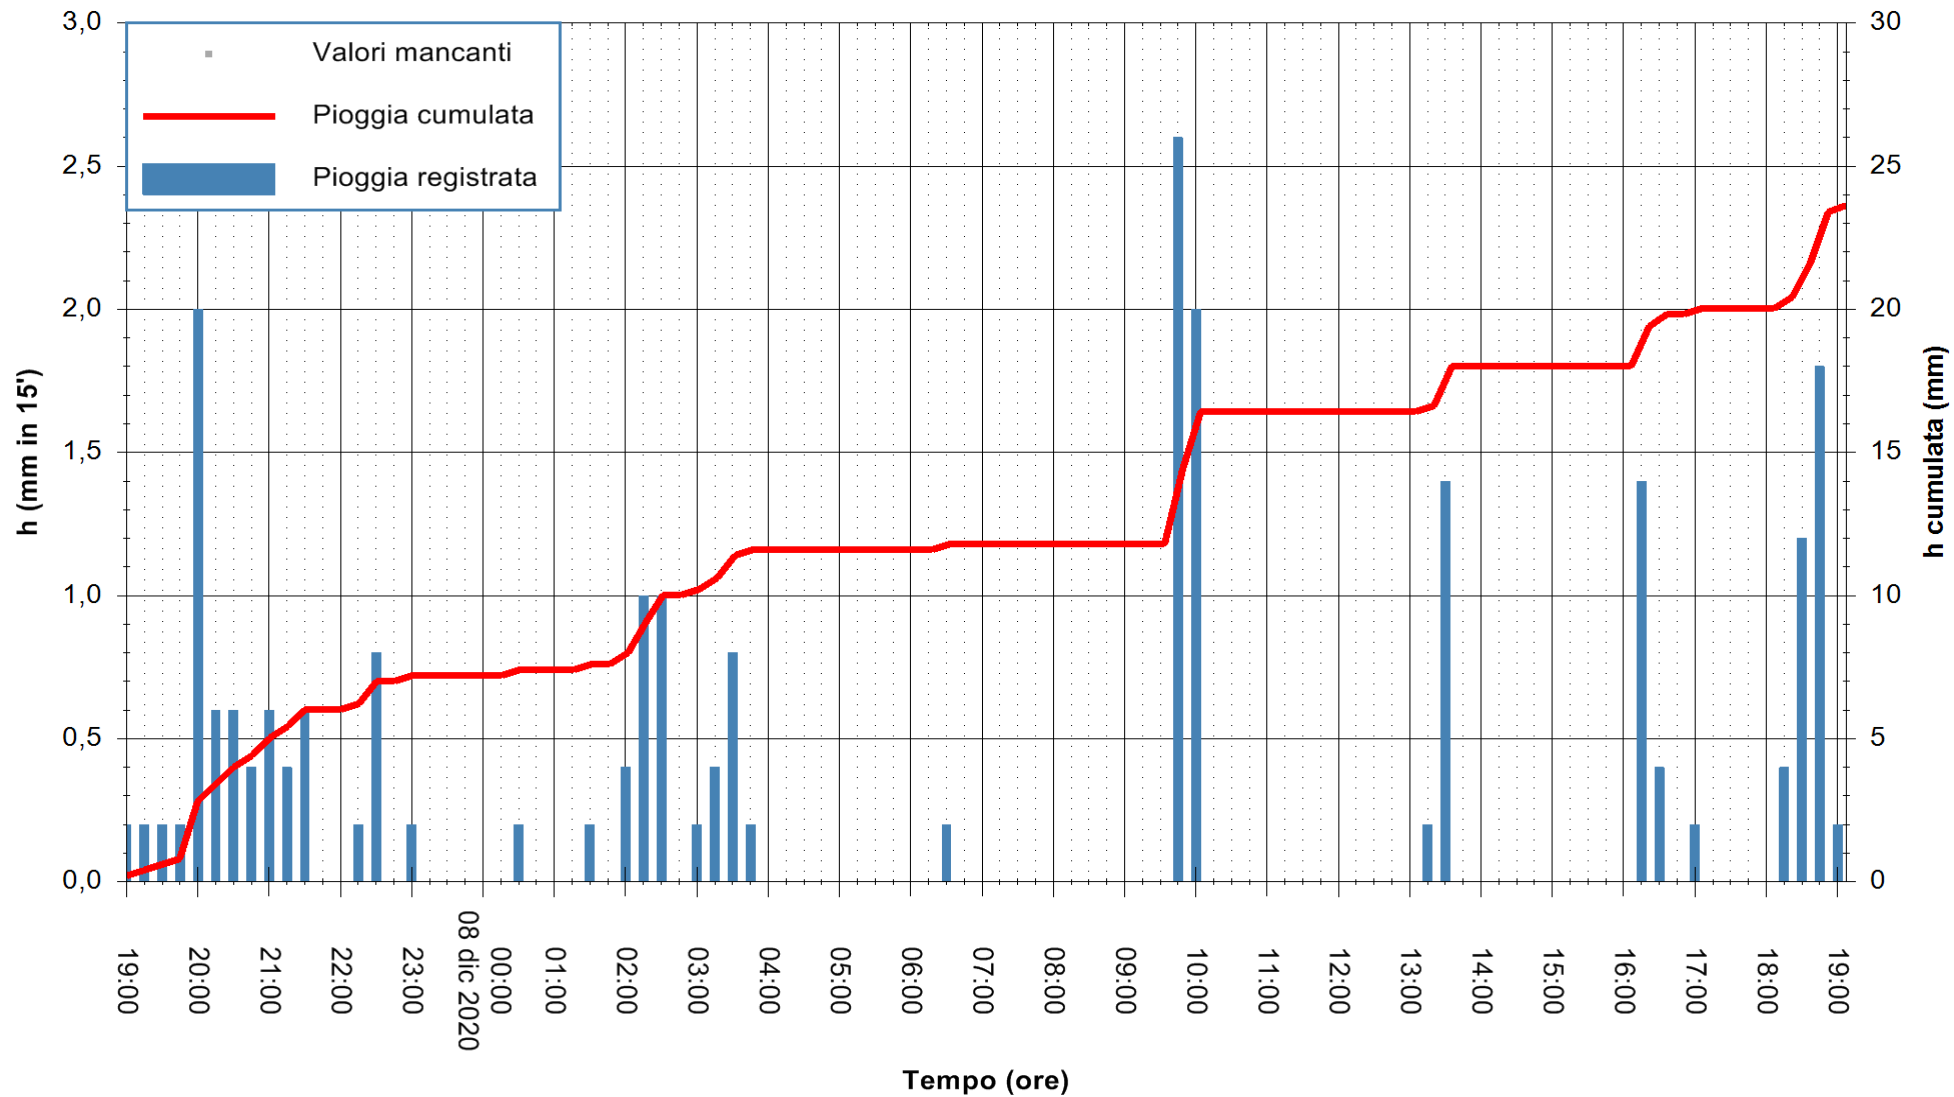

ARPAS
F.to il Dirigente Responsabile
Dott. Giuseppe Bianco

REGIONE AUTÒNOMA DE SARDIGNA
REGIONE AUTONOMA DELLA SARDEGNA

Stazione pluviometrica SANLURI STROVINA
Area LA STROVINA

Pioggia registrata nelle ultime 24 ore
Estrazione dati delle ore 19:26 del 08/12/2020
Ultimo dato disponibile: 08/12/2020 alle 19:00

ARPAS
F.to il Dirigente Responsabile
Dott. Giuseppe Bianco

REGIONE AUTÒNOMA DE SARDIGNA
REGIONE AUTONOMA DELLA SARDEGNA

Stazione pluviometrica MANNI DI PORTO TORRES A USINI
 Area PONTE MOLINU
 Pioggia registrata nelle ultime 24 ore
 Estrazione dati delle ore 19:26 del 08/12/2020
 Ultimo dato disponibile: 08/12/2020 alle 19:00

ARPAS
 F.to il Dirigente Responsabile
 Dott. Giuseppe Bianco

REGIONE AUTÒNOMA DE SARDIGNA
 REGIONE AUTONOMA DELLA SARDEGNA

Stazione pluviometrica CARBONIA C.RA FLUMENTEPIDO
Area FLUMETEPIDO

Pioggia registrata nelle ultime 24 ore
Estrazione dati delle ore 19:26 del 08/12/2020
Ultimo dato disponibile: 08/12/2020 alle 19:00

ARPAS
F.to il Dirigente Responsabile
Dott. Giuseppe Bianco

REGIONE AUTONOMA DE SARDIGNA
REGIONE AUTONOMA DELLA SARDEGNA

Stazione pluviometrica SANTADI PUNTA SEBERA
 Area PUNTA SEBERA
 Pioggia registrata nelle ultime 24 ore
 Estrazione dati delle ore 19:26 del 08/12/2020
 Ultimo dato disponibile: 08/12/2020 alle 19:00