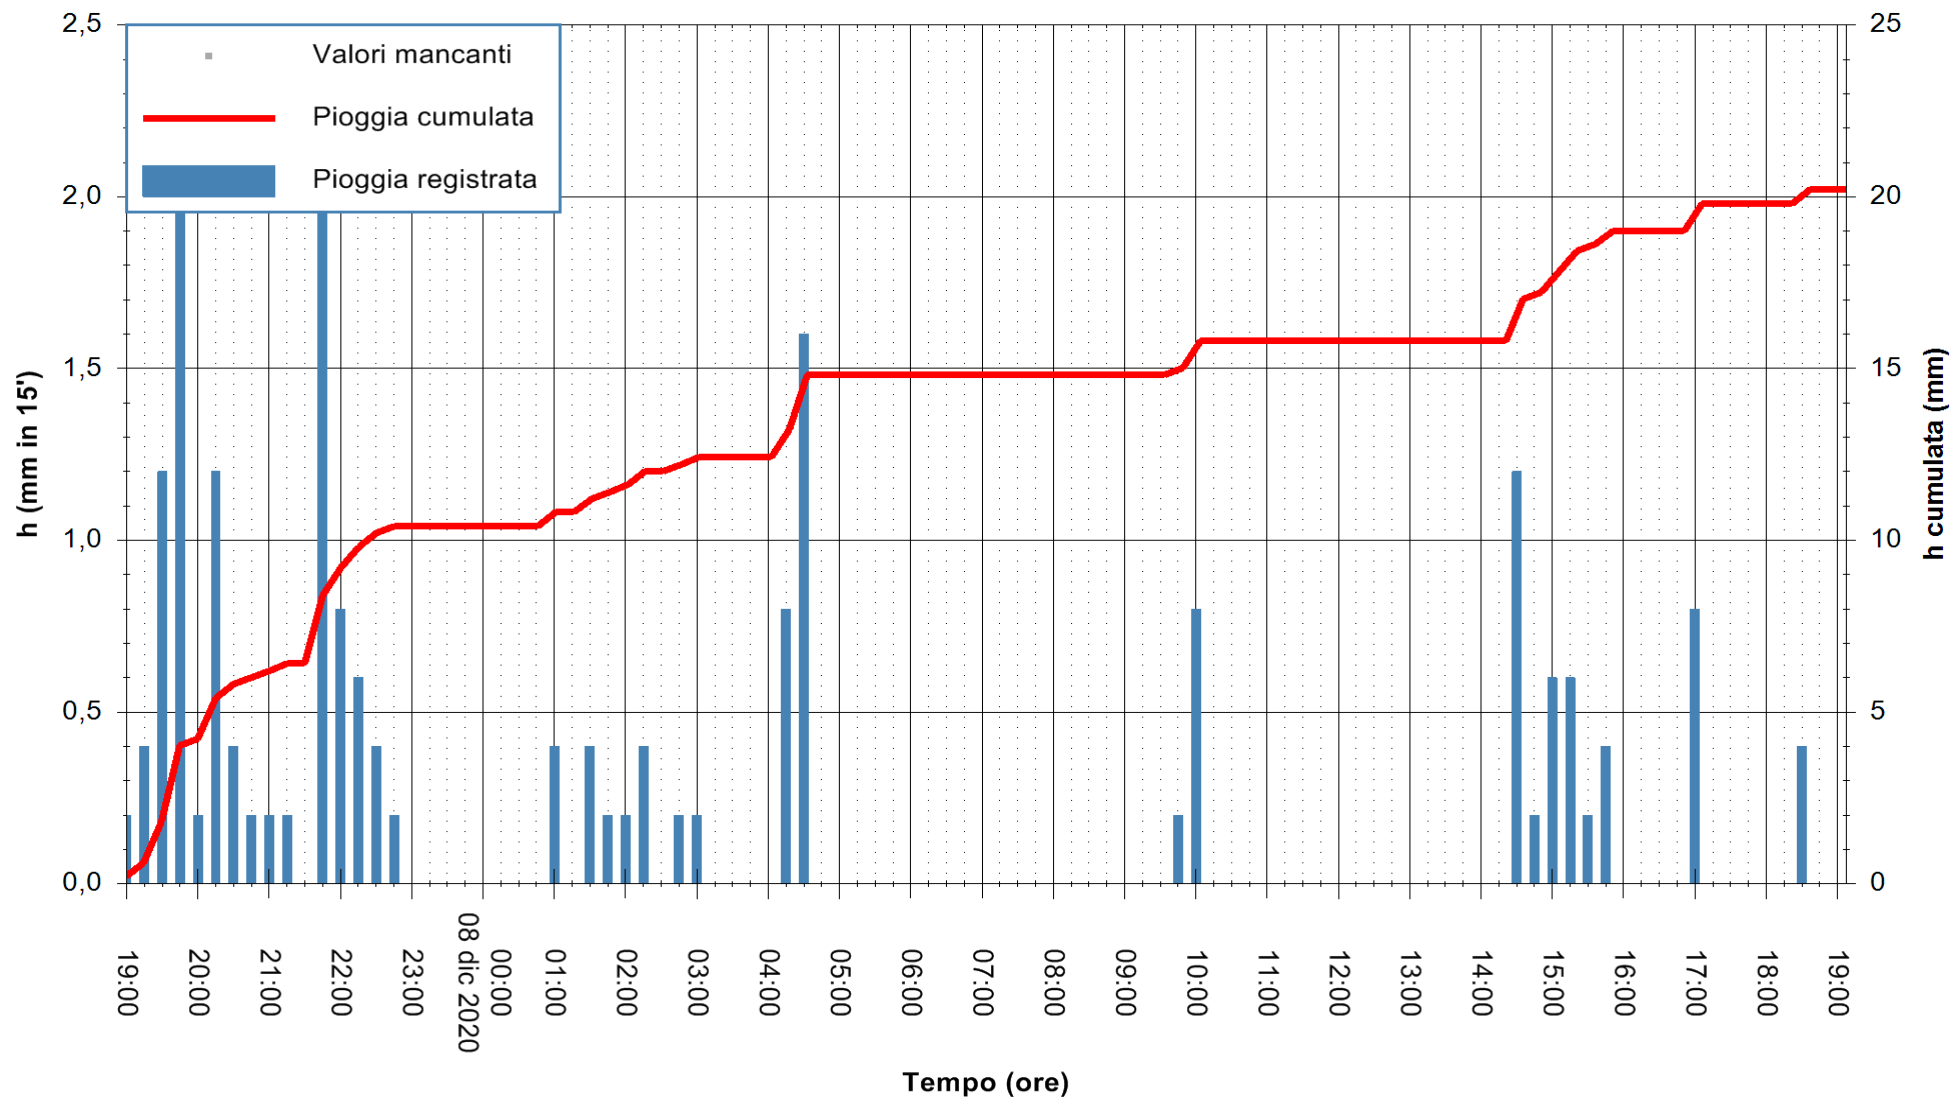

ARPAS
F.to il Dirigente Responsabile
Dott. Giuseppe Bianco

REGIONE AUTÒNOMA DE SARDIGNA
REGIONE AUTONOMA DELLA SARDEGNA

Stazione pluviometrica MANNI DI PORTO TORRES A USINI
 Area PONTE MOLINU
 Pioggia registrata nelle ultime 24 ore
 Estrazione dati delle ore 19:26 del 08/12/2020
 Ultimo dato disponibile: 08/12/2020 alle 19:00

ARPAS
 F.to il Dirigente Responsabile
 Dott. Giuseppe Bianco

REGIONE AUTÒNOMA DE SARDIGNA
 REGIONE AUTONOMA DELLA SARDEGNA

Stazione pluviometrica CARBONIA C.RA FLUMENTEPIDO
Area FLUMETEPIDO

Pioggia registrata nelle ultime 24 ore
Estrazione dati delle ore 19:26 del 08/12/2020
Ultimo dato disponibile: 08/12/2020 alle 19:00

ARPAS
F.to il Dirigente Responsabile
Dott. Giuseppe Bianco

REGIONE AUTONOMA DE SARDIGNA
REGIONE AUTONOMA DELLA SARDEGNA

Stazione pluviometrica SANTADI PUNTA SEBERA
 Area PUNTA SEBERA
 Pioggia registrata nelle ultime 24 ore
 Estrazione dati delle ore 19:26 del 08/12/2020
 Ultimo dato disponibile: 08/12/2020 alle 19:00