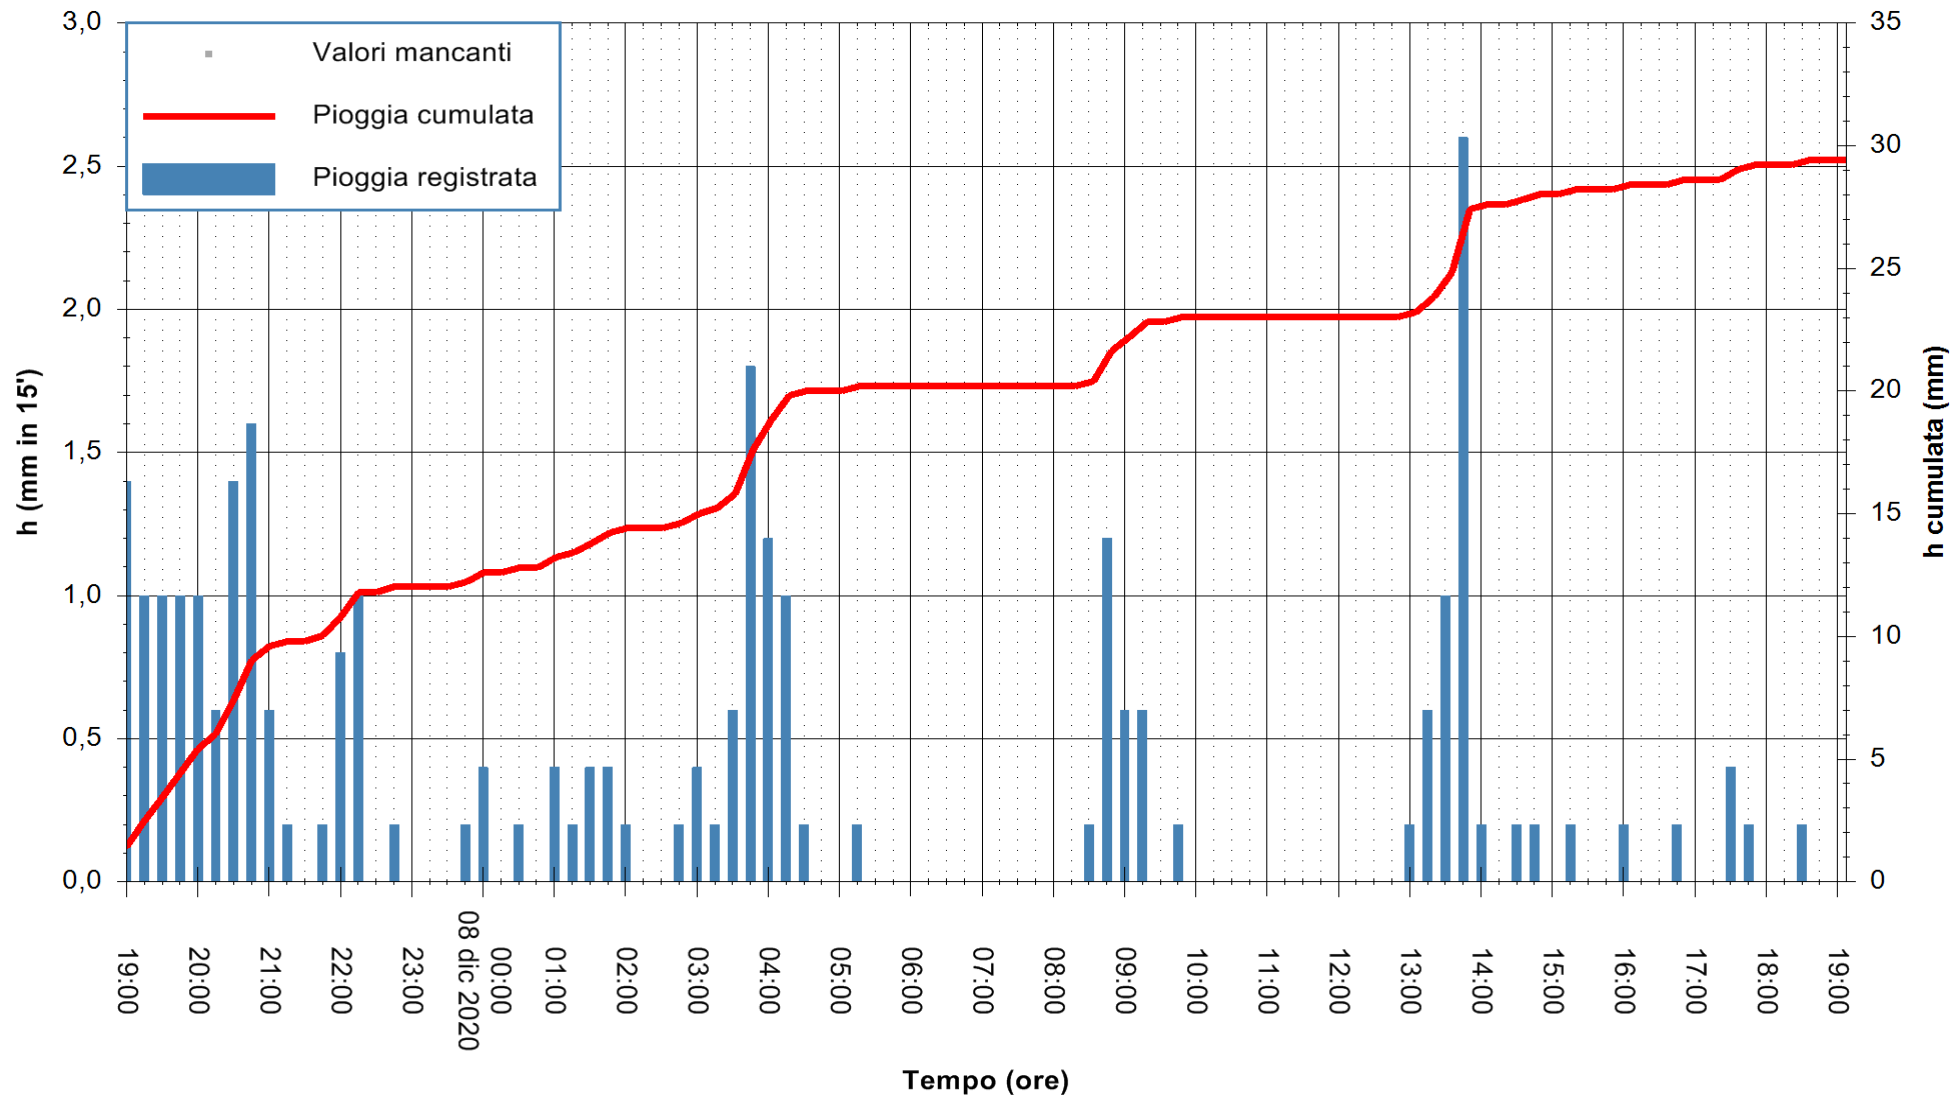

ARPAS
 F.to il Dirigente Responsabile
 Dott. Giuseppe Bianco

REGIONE AUTÒNOMA DE SARDIGNA
 REGIONE AUTONOMA DELLA SARDEGNA

Stazione pluviometrica DIGA IS BARROCUS
Area DIGA IS BARROCUS

Pioggia registrata nelle ultime 24 ore
Estrazione dati delle ore 19:26 del 08/12/2020
Ultimo dato disponibile: 08/12/2020 alle 19:00

ARPAS
F.to il Dirigente Responsabile
Dott. Giuseppe Bianco

REGIONE AUTÒNOMA DE SARDIGNA
REGIONE AUTONOMA DELLA SARDEGNA

Stazione pluviometrica SANLURI STROVINA
Area LA STROVINA

Pioggia registrata nelle ultime 24 ore
Estrazione dati delle ore 19:26 del 08/12/2020
Ultimo dato disponibile: 08/12/2020 alle 19:00

ARPAS
F.to il Dirigente Responsabile
Dott. Giuseppe Bianco

REGIONE AUTÒNOMA DE SARDIGNA
REGIONE AUTONOMA DELLA SARDEGNA

Stazione pluviometrica MANNI DI PORTO TORRES A USINI
 Area PONTE MOLINU
 Pioggia registrata nelle ultime 24 ore
 Estrazione dati delle ore 19:26 del 08/12/2020
 Ultimo dato disponibile: 08/12/2020 alle 19:00