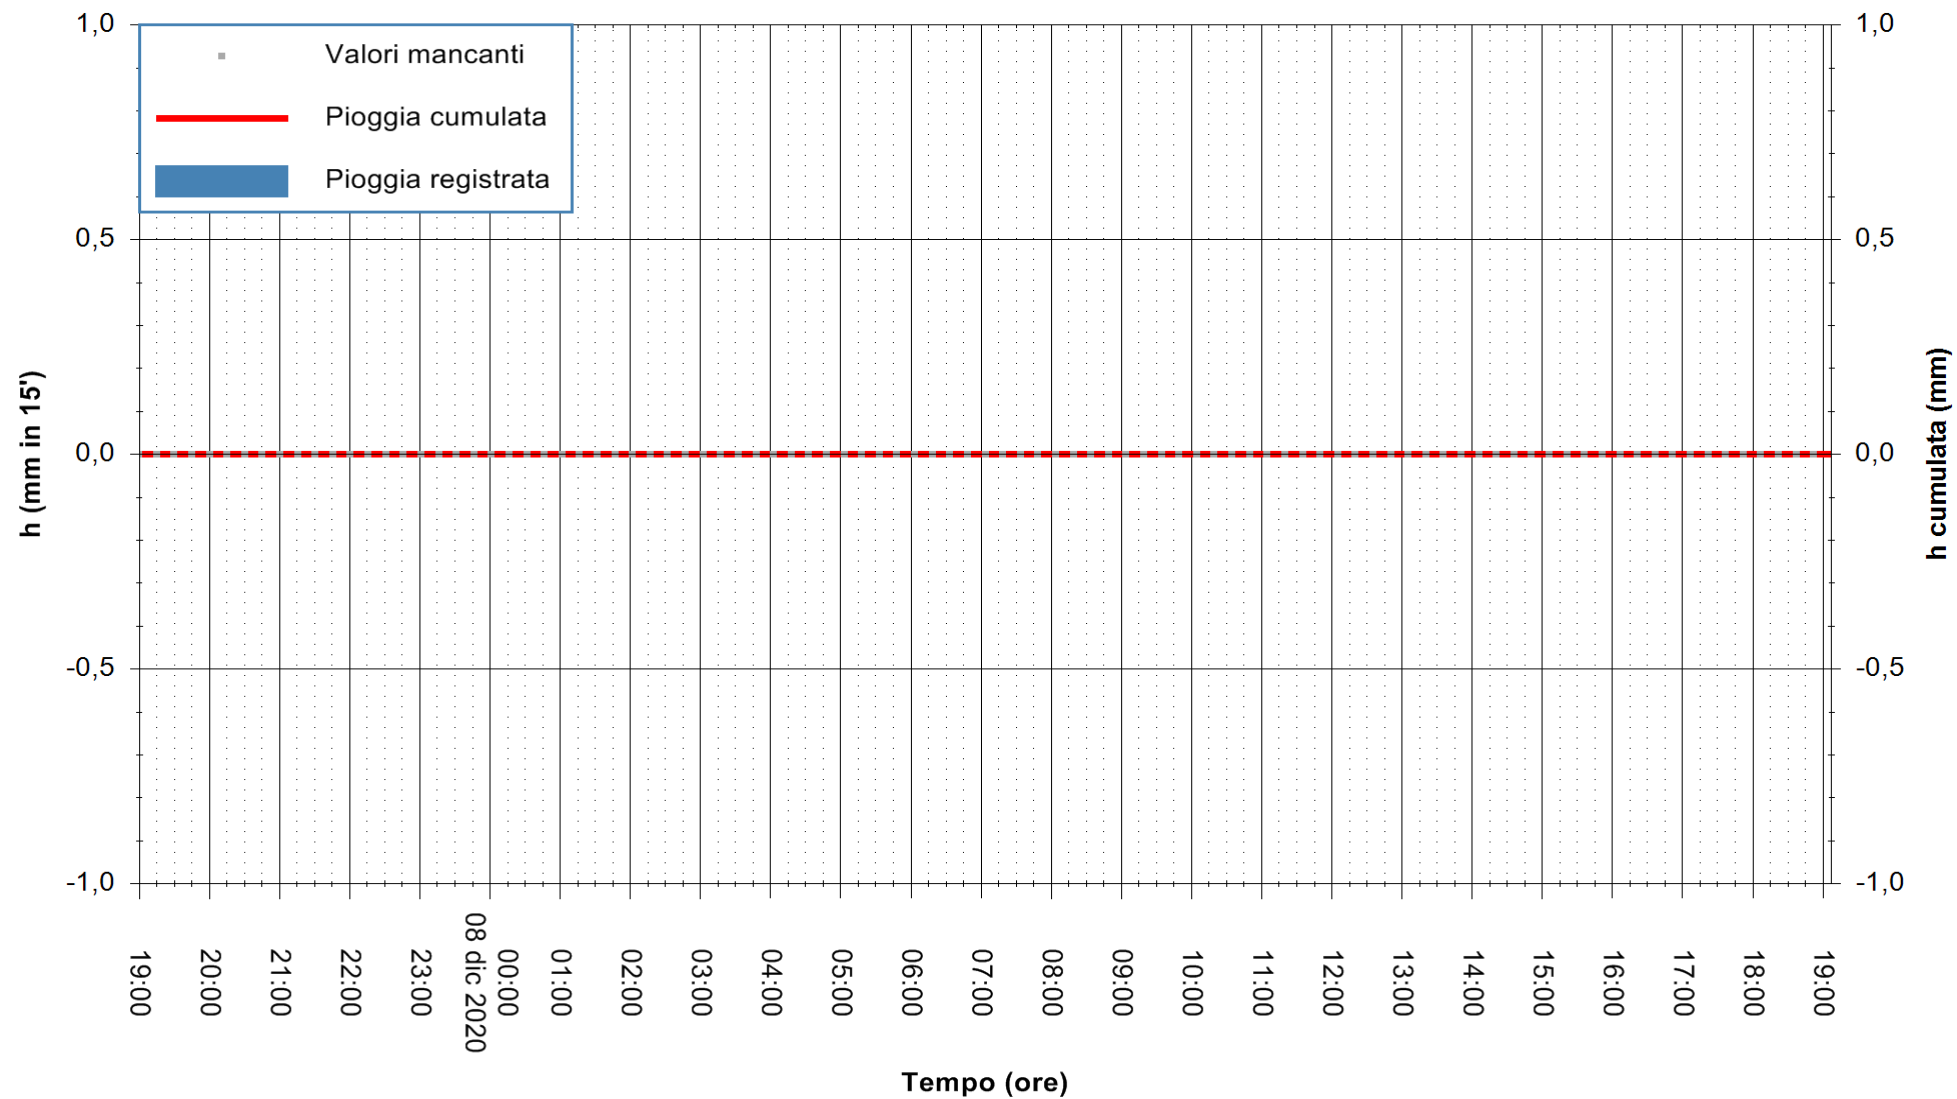

ARPAS
 F.to il Dirigente Responsabile
 Dott. Giuseppe Bianco

REGIONE AUTÒNOMA DE SARDIGNA
 REGIONE AUTONOMA DELLA SARDEGNA

Stazione pluviometrica DIGA IS BARROCUS
Area DIGA IS BARROCUS

Pioggia registrata nelle ultime 24 ore
Estrazione dati delle ore 19:26 del 08/12/2020
Ultimo dato disponibile: 08/12/2020 alle 19:00

ARPAS
F.to il Dirigente Responsabile
Dott. Giuseppe Bianco

REGIONE AUTÒNOMA DE SARDIGNA
REGIONE AUTONOMA DELLA SARDEGNA

Stazione pluviometrica SANLURI STROVINA
Area LA STROVINA

Pioggia registrata nelle ultime 24 ore
Estrazione dati delle ore 19:26 del 08/12/2020
Ultimo dato disponibile: 08/12/2020 alle 19:00