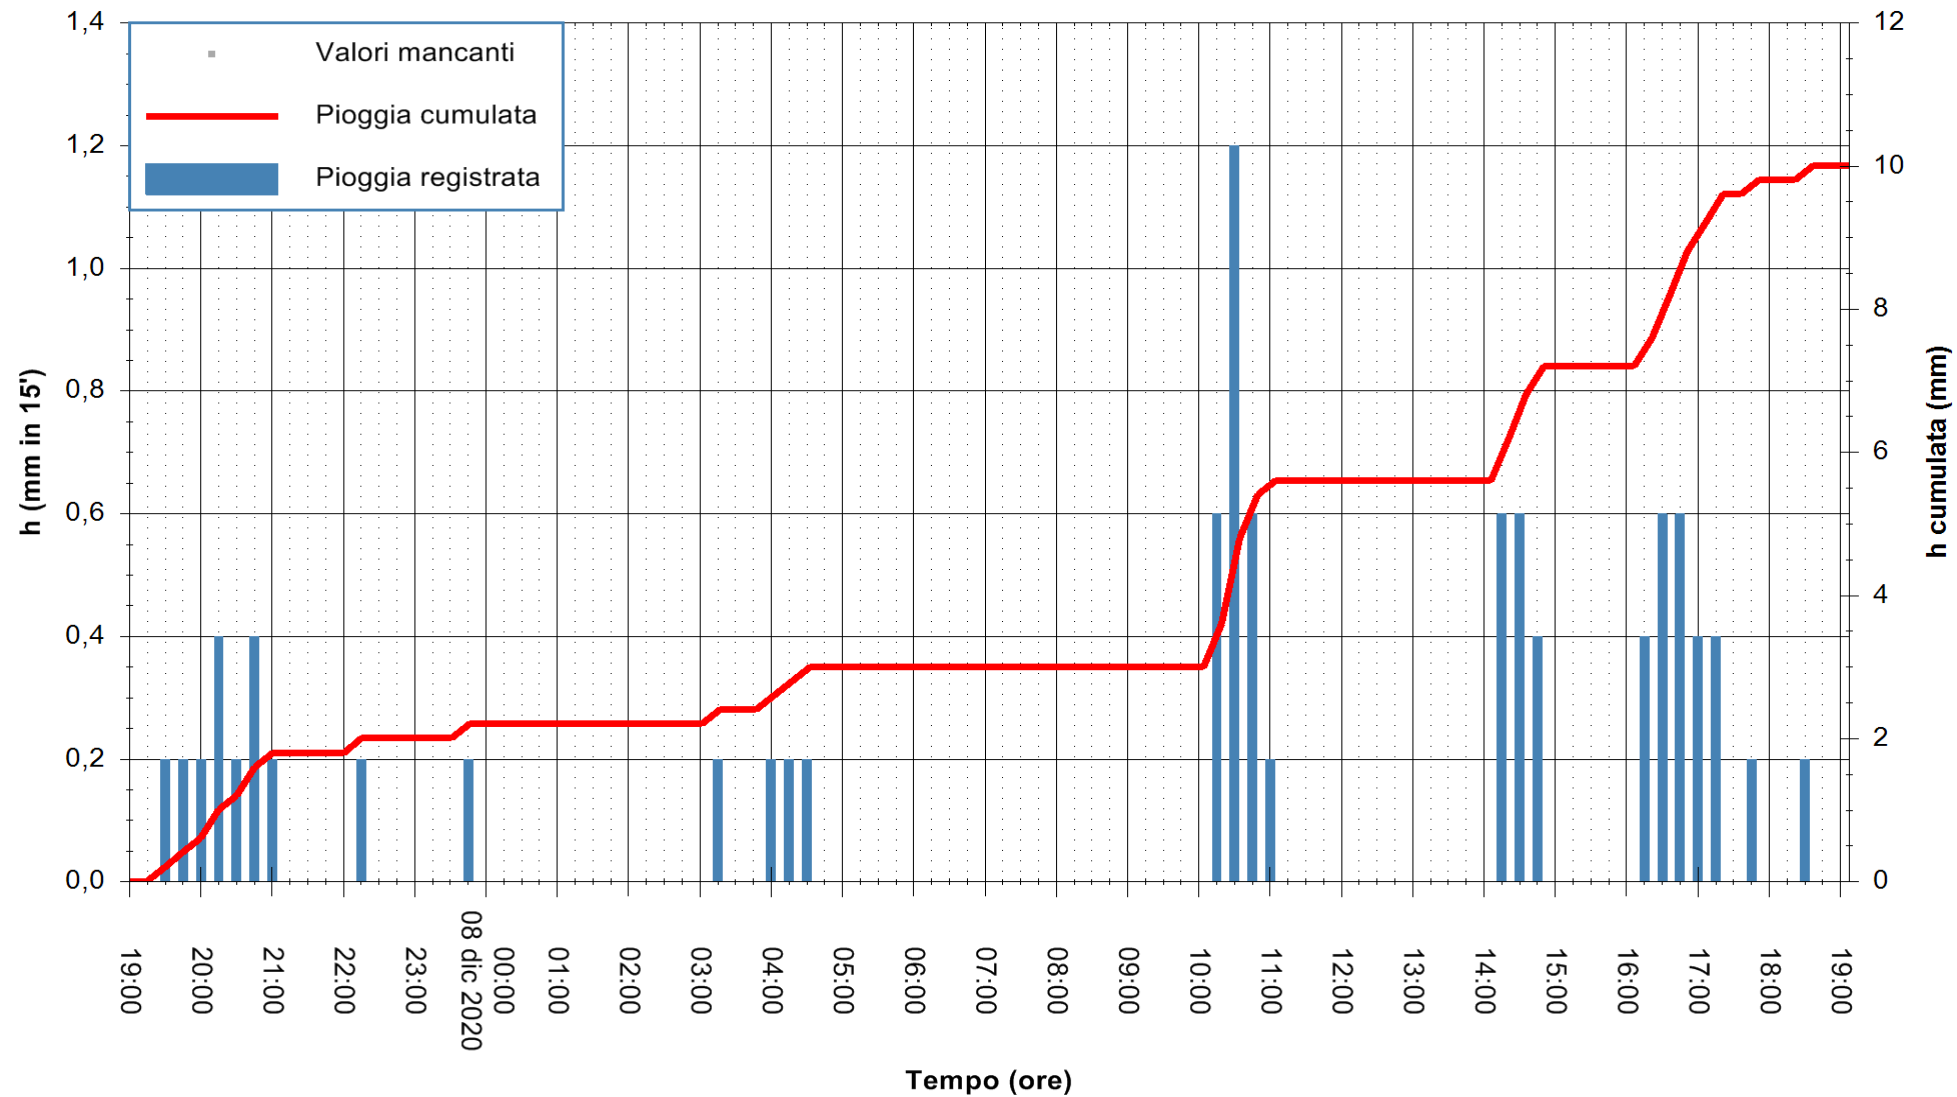

ARPAS
F.to il Dirigente Responsabile
Dott. Giuseppe Bianco

REGIONE AUTÒNOMA DE SARDIGNA
REGIONE AUTONOMA DELLA SARDEGNA

Stazione pluviometrica MANNI DI PORTO TORRES A USINI
 Area PONTE MOLINU
 Pioggia registrata nelle ultime 24 ore
 Estrazione dati delle ore 19:26 del 08/12/2020
 Ultimo dato disponibile: 08/12/2020 alle 19:00

ARPAS
 F.to il Dirigente Responsabile
 Dott. Giuseppe Bianco

REGIONE AUTÒNOMA DE SARDIGNA
 REGIONE AUTONOMA DELLA SARDEGNA

Stazione pluviometrica CARBONIA C.RA FLUMENTEPIDO
Area FLUMETEPIDO

Pioggia registrata nelle ultime 24 ore
Estrazione dati delle ore 19:26 del 08/12/2020
Ultimo dato disponibile: 08/12/2020 alle 19:00

ARPAS
F.to il Dirigente Responsabile
Dott. Giuseppe Bianco

REGIONE AUTONOMA DE SARDIGNA
REGIONE AUTONOMA DELLA SARDEGNA

Stazione pluviometrica SANTADI PUNTA SEBERA
 Area PUNTA SEBERA
 Pioggia registrata nelle ultime 24 ore
 Estrazione dati delle ore 19:26 del 08/12/2020
 Ultimo dato disponibile: 08/12/2020 alle 19:00