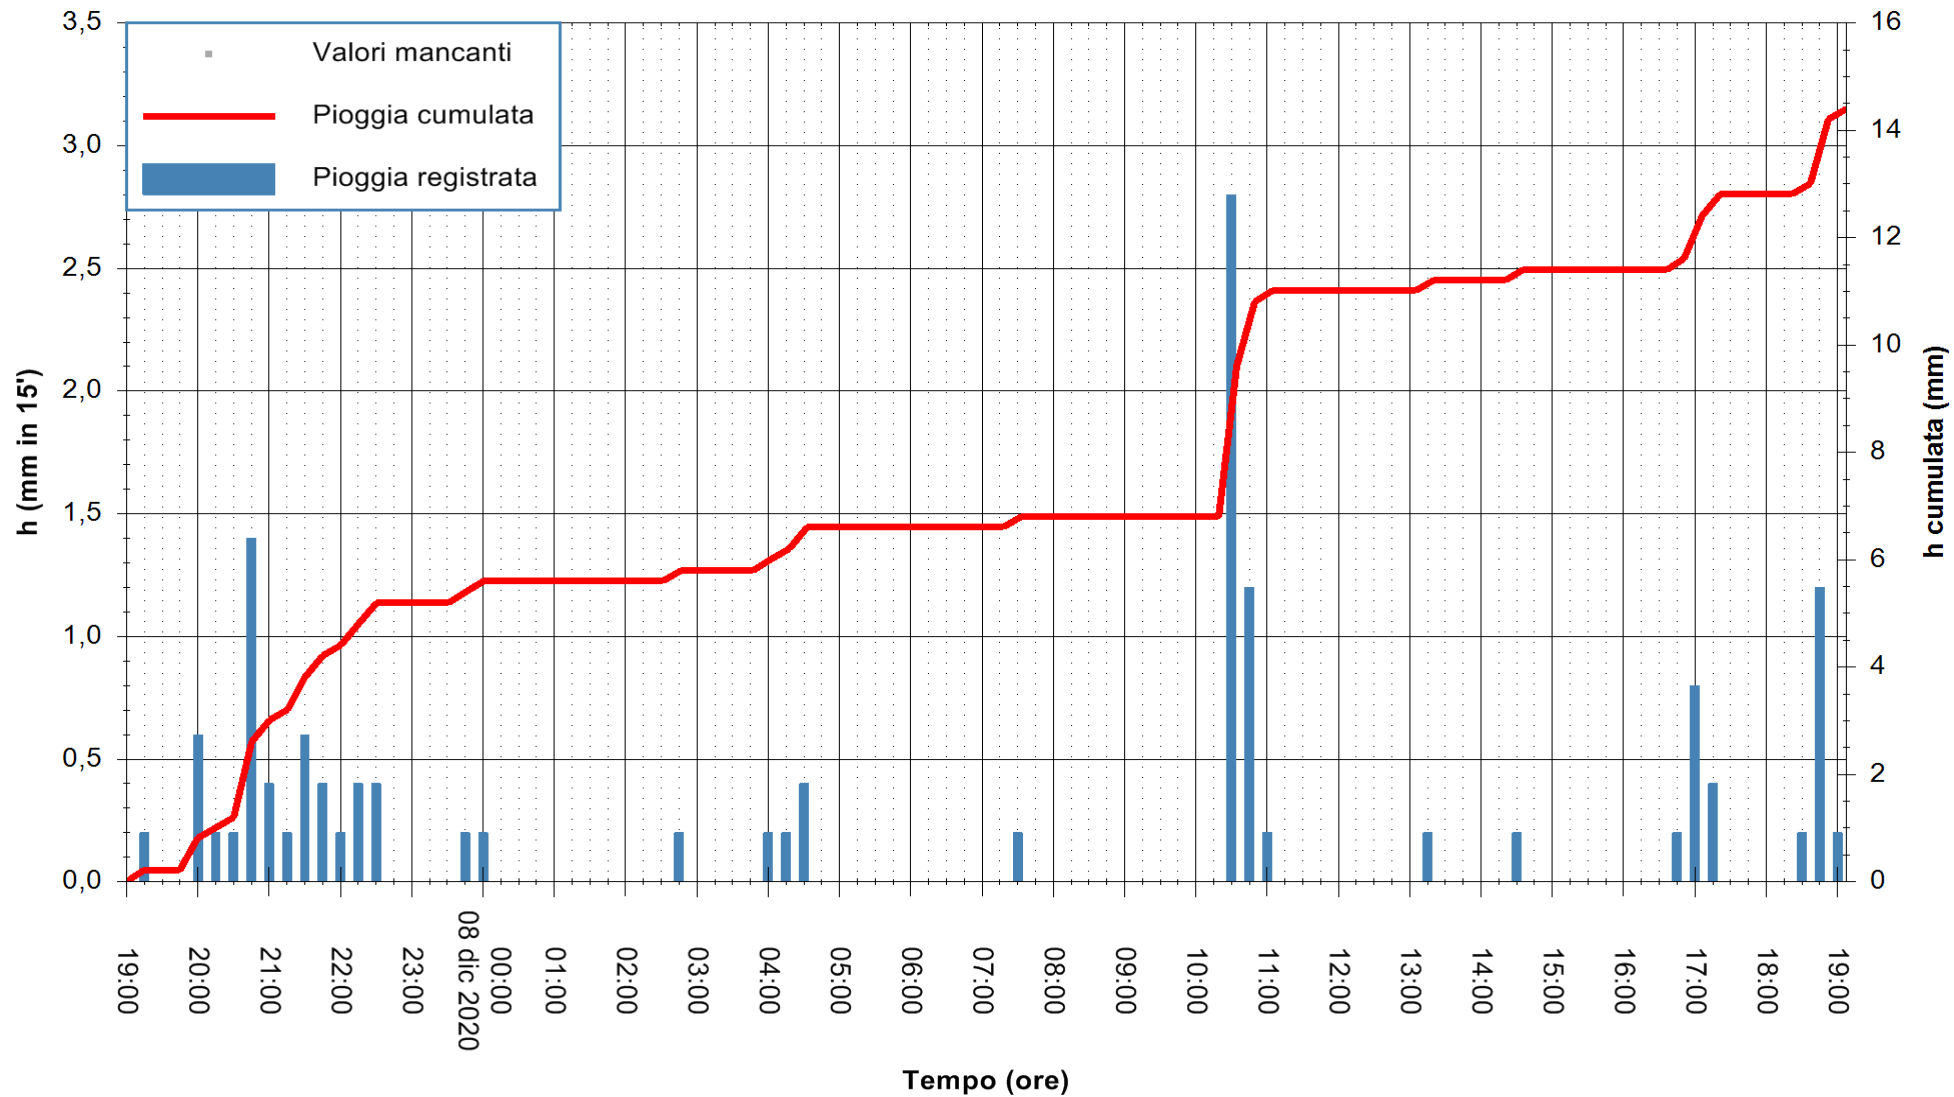

ARPAS
F.to il Dirigente Responsabile
Dott. Giuseppe Bianco

REGIONE AUTÒNOMA DE SARDIGNA
REGIONE AUTONOMA DELLA SARDEGNA

Stazione pluviometrica SANLURI STROVINA
Area LA STROVINA

Pioggia registrata nelle ultime 24 ore
Estrazione dati delle ore 19:26 del 08/12/2020
Ultimo dato disponibile: 08/12/2020 alle 19:00

ARPAS
F.to il Dirigente Responsabile
Dott. Giuseppe Bianco

REGIONE AUTÒNOMA DE SARDIGNA
REGIONE AUTONOMA DELLA SARDEGNA

Stazione pluviometrica MANNI DI PORTO TORRES A USINI
 Area PONTE MOLINU
 Pioggia registrata nelle ultime 24 ore
 Estrazione dati delle ore 19:26 del 08/12/2020
 Ultimo dato disponibile: 08/12/2020 alle 19:00

ARPAS
 F.to il Dirigente Responsabile
 Dott. Giuseppe Bianco

REGIONE AUTÒNOMA DE SARDIGNA
 REGIONE AUTONOMA DELLA SARDEGNA

Stazione pluviometrica CARBONIA C.RA FLUMENTEPIDO
Area FLUMETEPIDO

Pioggia registrata nelle ultime 24 ore
Estrazione dati delle ore 19:26 del 08/12/2020
Ultimo dato disponibile: 08/12/2020 alle 19:00

ARPAS
F.to il Dirigente Responsabile
Dott. Giuseppe Bianco

REGIONE AUTONOMA DE SARDIGNA
REGIONE AUTONOMA DELLA SARDEGNA

Stazione pluviometrica SANTADI PUNTA SEBERA
 Area PUNTA SEBERA
 Pioggia registrata nelle ultime 24 ore
 Estrazione dati delle ore 19:26 del 08/12/2020
 Ultimo dato disponibile: 08/12/2020 alle 19:00