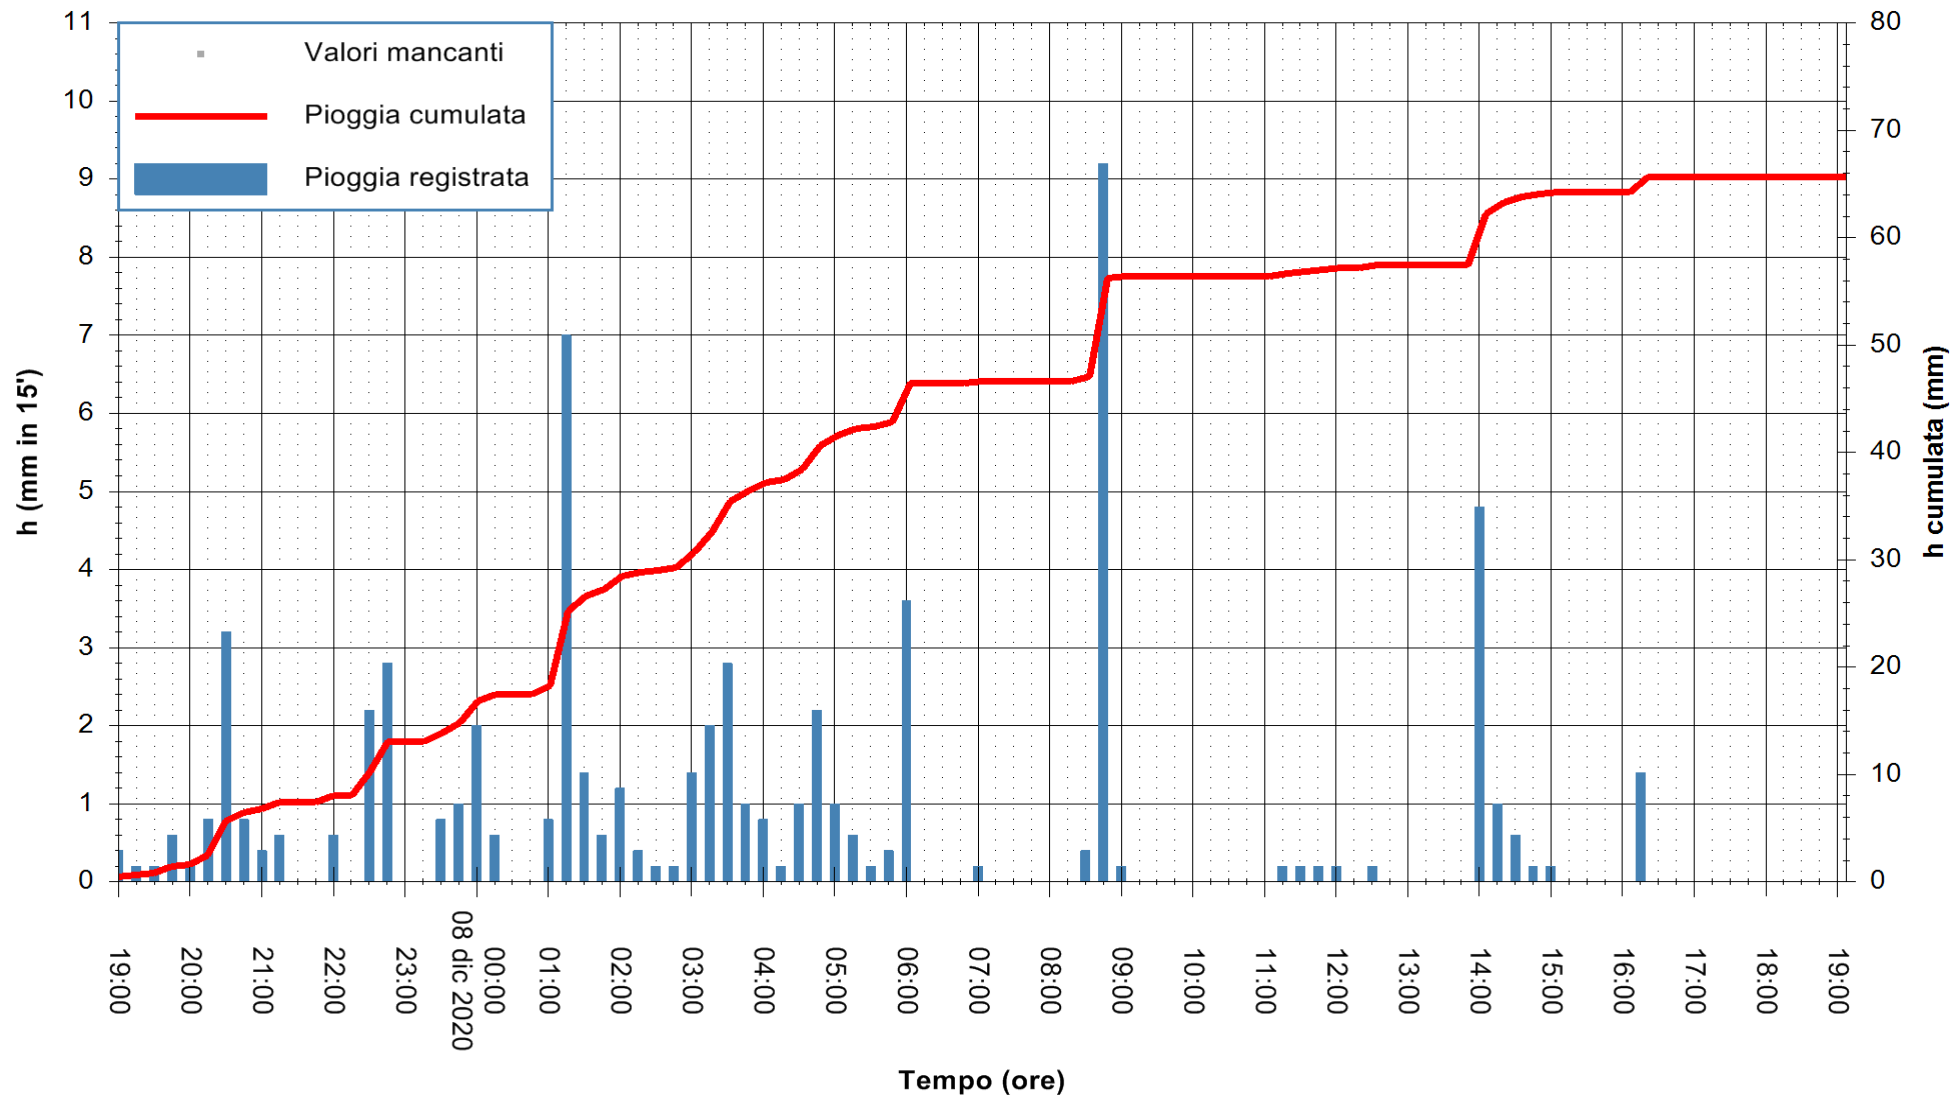

ARPAS
F.to il Dirigente Responsabile
Dott. Giuseppe Bianco

REGIONE AUTÒNOMA DE SARDIGNA
REGIONE AUTONOMA DELLA SARDEGNA

Stazione pluviometrica SANLURI STROVINA
Area LA STROVINA

Pioggia registrata nelle ultime 24 ore
Estrazione dati delle ore 19:26 del 08/12/2020
Ultimo dato disponibile: 08/12/2020 alle 19:00

ARPAS
F.to il Dirigente Responsabile
Dott. Giuseppe Bianco

REGIONE AUTÒNOMA DE SARDIGNA
REGIONE AUTONOMA DELLA SARDEGNA

Stazione pluviometrica MANNI DI PORTO TORRES A USINI
 Area PONTE MOLINU
 Pioggia registrata nelle ultime 24 ore
 Estrazione dati delle ore 19:26 del 08/12/2020
 Ultimo dato disponibile: 08/12/2020 alle 19:00

ARPAS
 F.to il Dirigente Responsabile
 Dott. Giuseppe Bianco

REGIONE AUTÒNOMA DE SARDIGNA
 REGIONE AUTONOMA DELLA SARDEGNA

Stazione pluviometrica CARBONIA C.RA FLUMENTEPIDO
Area FLUMETEPIDO

Pioggia registrata nelle ultime 24 ore
Estrazione dati delle ore 19:26 del 08/12/2020
Ultimo dato disponibile: 08/12/2020 alle 19:00

ARPAS
F.to il Dirigente Responsabile
Dott. Giuseppe Bianco

REGIONE AUTONOMA DE SARDIGNA
REGIONE AUTONOMA DELLA SARDEGNA

Stazione pluviometrica SANTADI PUNTA SEBERA
 Area PUNTA SEBERA
 Pioggia registrata nelle ultime 24 ore
 Estrazione dati delle ore 19:26 del 08/12/2020
 Ultimo dato disponibile: 08/12/2020 alle 19:00