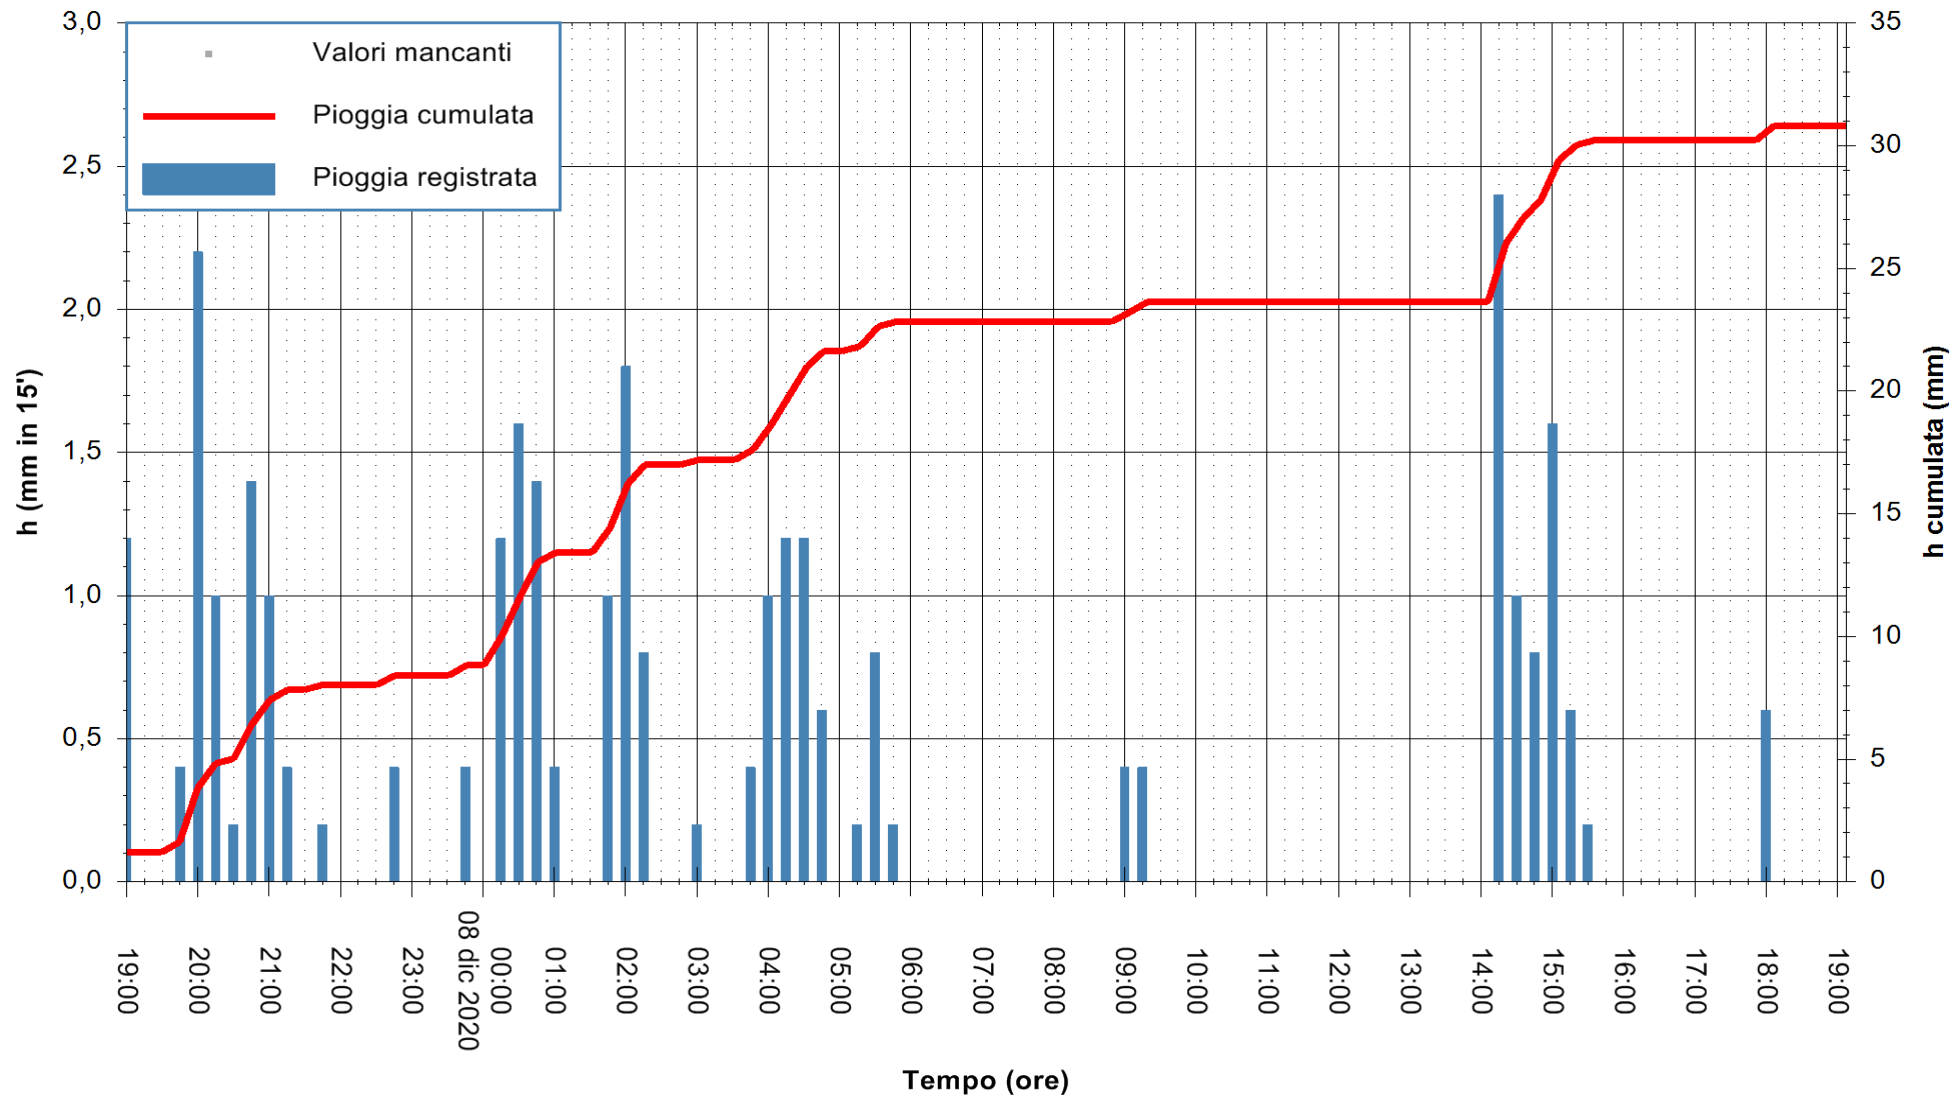

ARPAS
 F.to il Dirigente Responsabile
 Dott. Giuseppe Bianco

REGIONE AUTÒNOMA DE SARDIGNA
 REGIONE AUTONOMA DELLA SARDEGNA

Stazione pluviometrica FLUMENDOSA A ISCA RENA
 Area ISCA RENA
 Pioggia registrata nelle ultime 24 ore
 Estrazione dati delle ore 19:26 del 08/12/2020
 Ultimo dato disponibile: 08/12/2020 alle 19:00

ARPAS
 F.to il Dirigente Responsabile
 Dott. Giuseppe Bianco

REGIONE AUTÒNOMA DE SARDIGNA
 REGIONE AUTONOMA DELLA SARDEGNA

Stazione pluviometrica DIGA IS BARROCUS
Area DIGA IS BARROCUS

Pioggia registrata nelle ultime 24 ore
Estrazione dati delle ore 19:26 del 08/12/2020
Ultimo dato disponibile: 08/12/2020 alle 19:00

ARPAS
F.to il Dirigente Responsabile
Dott. Giuseppe Bianco

REGIONE AUTÒNOMA DE SARDIGNA
REGIONE AUTONOMA DELLA SARDEGNA

Stazione pluviometrica SANLURI STROVINA
Area LA STROVINA

Pioggia registrata nelle ultime 24 ore
Estrazione dati delle ore 19:26 del 08/12/2020
Ultimo dato disponibile: 08/12/2020 alle 19:00

ARPAS
F.to il Dirigente Responsabile
Dott. Giuseppe Bianco

REGIONE AUTÒNOMA DE SARDIGNA
REGIONE AUTONOMA DELLA SARDEGNA

Stazione pluviometrica MANNI DI PORTO TORRES A USINI
 Area PONTE MOLINU
 Pioggia registrata nelle ultime 24 ore
 Estrazione dati delle ore 19:26 del 08/12/2020
 Ultimo dato disponibile: 08/12/2020 alle 19:00