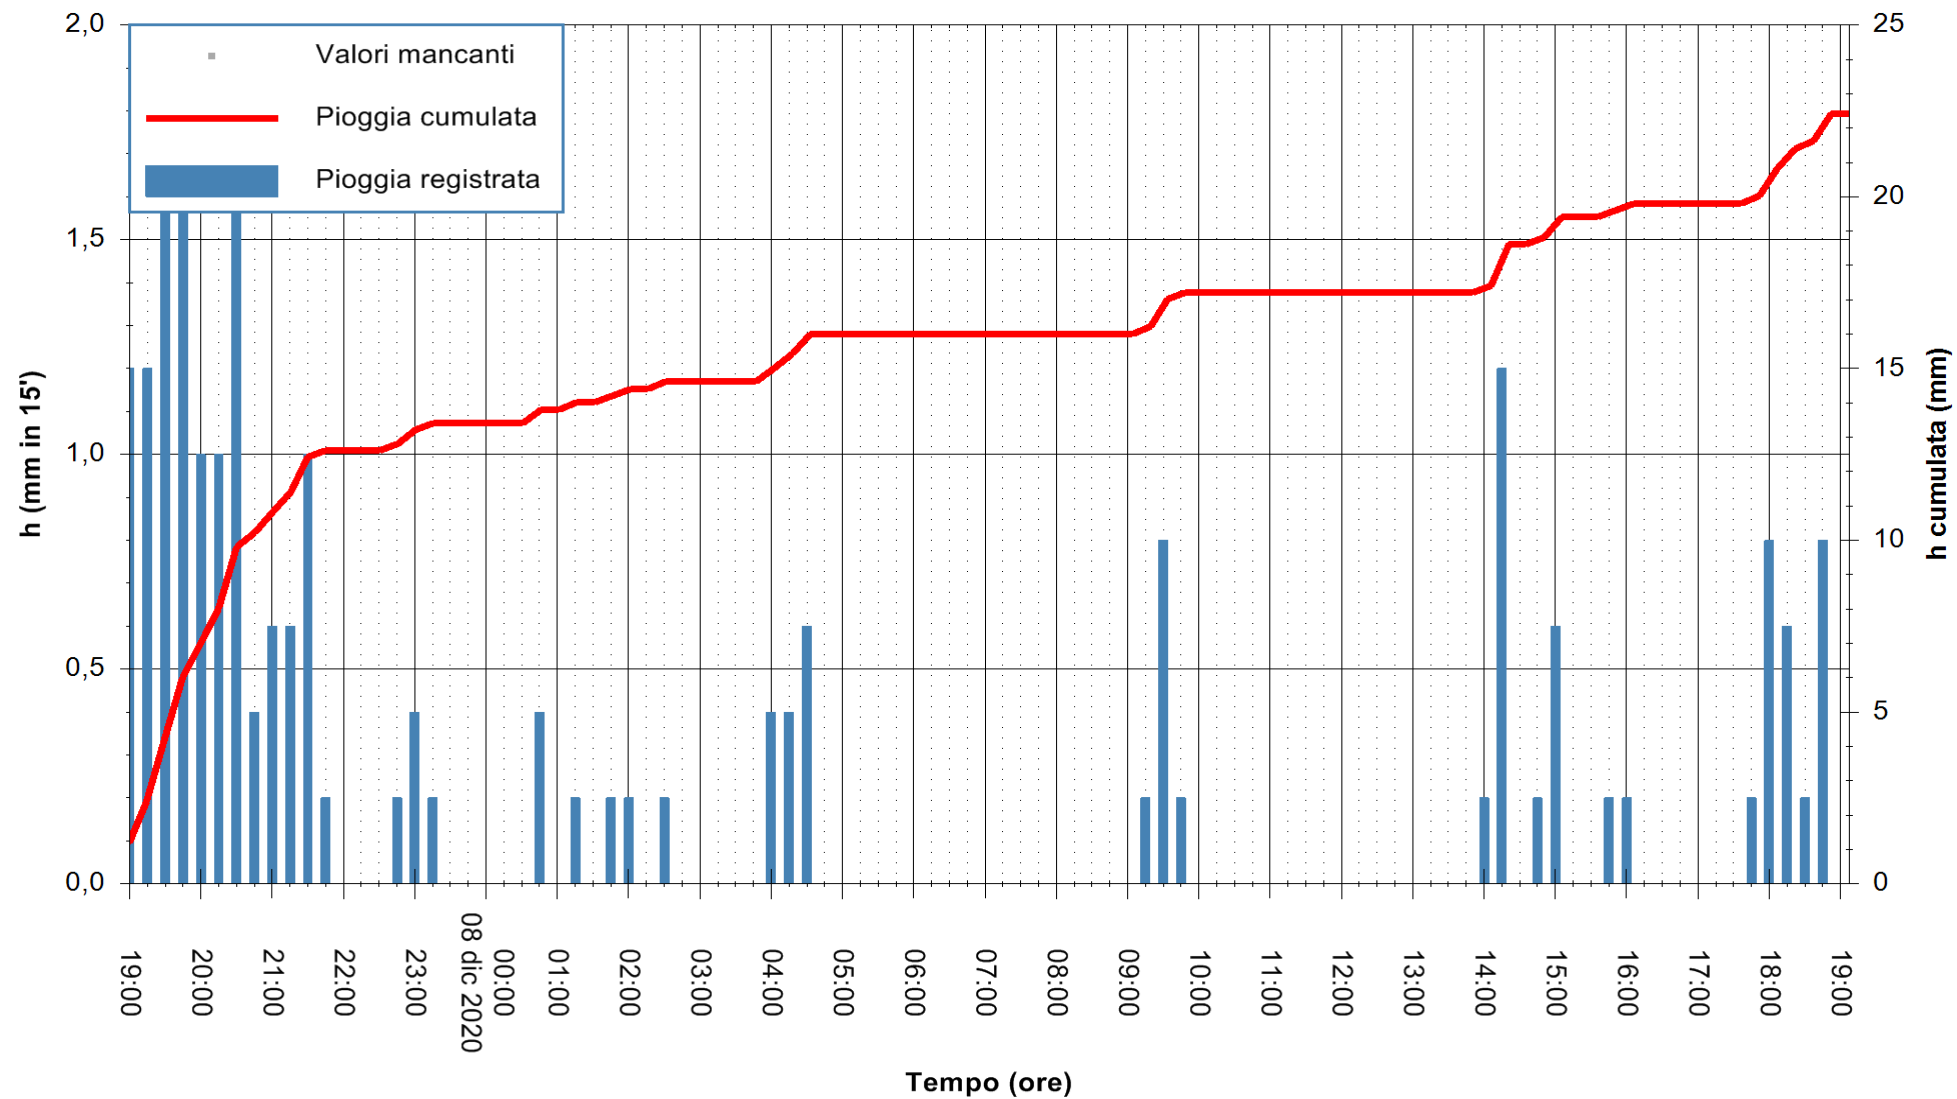

Stazione pluviometrica ARITZO MONTE SA SCOVA
 Area MONTE SA SCOVA
 Pioggia registrata nelle ultime 24 ore
 Estrazione dati delle ore 19:26 del 08/12/2020
 Ultimo dato disponibile: 08/12/2020 alle 19:00

ARPAS
 F.to il Dirigente Responsabile
 Dott. Giuseppe Bianco

REGIONE AUTÒNOMA DE SARDIGNA
 REGIONE AUTONOMA DELLA SARDEGNA

Stazione pluviometrica DIGA MONTE SU REI RF
 Area DIGA MULARGIA
 Pioggia registrata nelle ultime 24 ore
 Estrazione dati delle ore 19:26 del 08/12/2020
 Ultimo dato disponibile: 08/12/2020 alle 19:00

ARPAS
 F.to il Dirigente Responsabile
 Dott. Giuseppe Bianco

REGIONE AUTÒNOMA DE SARDIGNA
 REGIONE AUTONOMA DELLA SARDEGNA

Stazione pluviometrica FLUMENDOSA A BALLAO RF
 Area PONTE SUL FLUMENDOSA
 Pioggia registrata nelle ultime 24 ore
 Estrazione dati delle ore 19:26 del 08/12/2020
 Ultimo dato disponibile: 08/12/2020 alle 19:00

ARPAS
 F.to il Dirigente Responsabile
 Dott. Giuseppe Bianco

REGIONE AUTÒNOMA DE SARDIGNA
 REGIONE AUTONOMA DELLA SARDEGNA

Stazione pluviometrica FLUMENDOSA A ISCA RENA
 Area ISCA RENA
 Pioggia registrata nelle ultime 24 ore
 Estrazione dati delle ore 19:26 del 08/12/2020
 Ultimo dato disponibile: 08/12/2020 alle 19:00