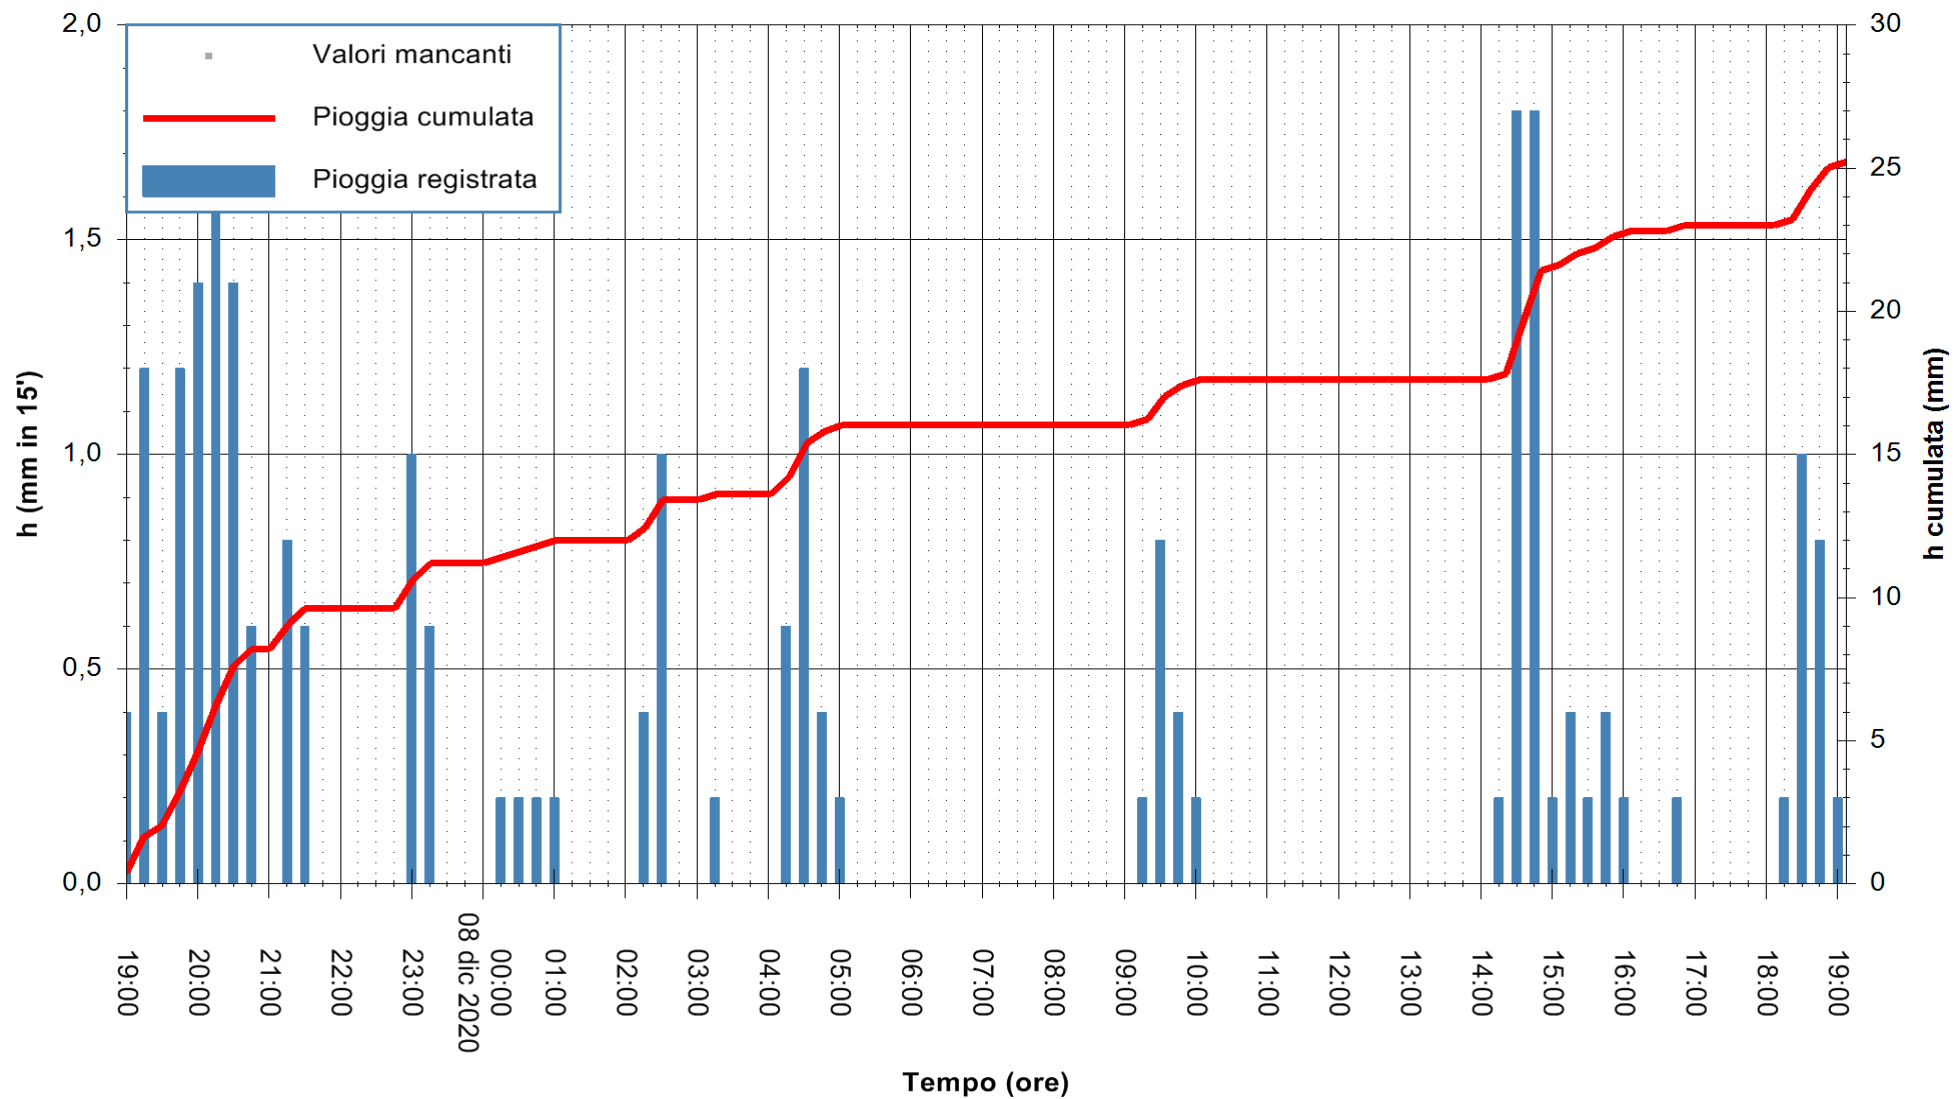

ARPAS
 F.to il Dirigente Responsabile
 Dott. Giuseppe Bianco

REGIONE AUTÒNOMA DE SARDIGNA
 REGIONE AUTONOMA DELLA SARDEGNA

Stazione pluviometrica FLUMENDOSA A BALLAO RF
 Area PONTE SUL FLUMENDOSA
 Pioggia registrata nelle ultime 24 ore
 Estrazione dati delle ore 19:26 del 08/12/2020
 Ultimo dato disponibile: 08/12/2020 alle 19:00

ARPAS
 F.to il Dirigente Responsabile
 Dott. Giuseppe Bianco

REGIONE AUTÒNOMA DE SARDIGNA
 REGIONE AUTONOMA DELLA SARDEGNA

Stazione pluviometrica FLUMENDOSA A ISCA RENA
 Area ISCA RENA
 Pioggia registrata nelle ultime 24 ore
 Estrazione dati delle ore 19:26 del 08/12/2020
 Ultimo dato disponibile: 08/12/2020 alle 19:00

ARPAS
 F.to il Dirigente Responsabile
 Dott. Giuseppe Bianco

REGIONE AUTÒNOMA DE SARDIGNA
 REGIONE AUTONOMA DELLA SARDEGNA

Stazione pluviometrica DIGA IS BARROCUS
Area DIGA IS BARROCUS

Pioggia registrata nelle ultime 24 ore
Estrazione dati delle ore 19:26 del 08/12/2020
Ultimo dato disponibile: 08/12/2020 alle 19:00

ARPAS
F.to il Dirigente Responsabile
Dott. Giuseppe Bianco

REGIONE AUTÒNOMA DE SARDIGNA
REGIONE AUTONOMA DELLA SARDEGNA

Stazione pluviometrica SANLURI STROVINA
Area LA STROVINA

Pioggia registrata nelle ultime 24 ore
Estrazione dati delle ore 19:26 del 08/12/2020
Ultimo dato disponibile: 08/12/2020 alle 19:00