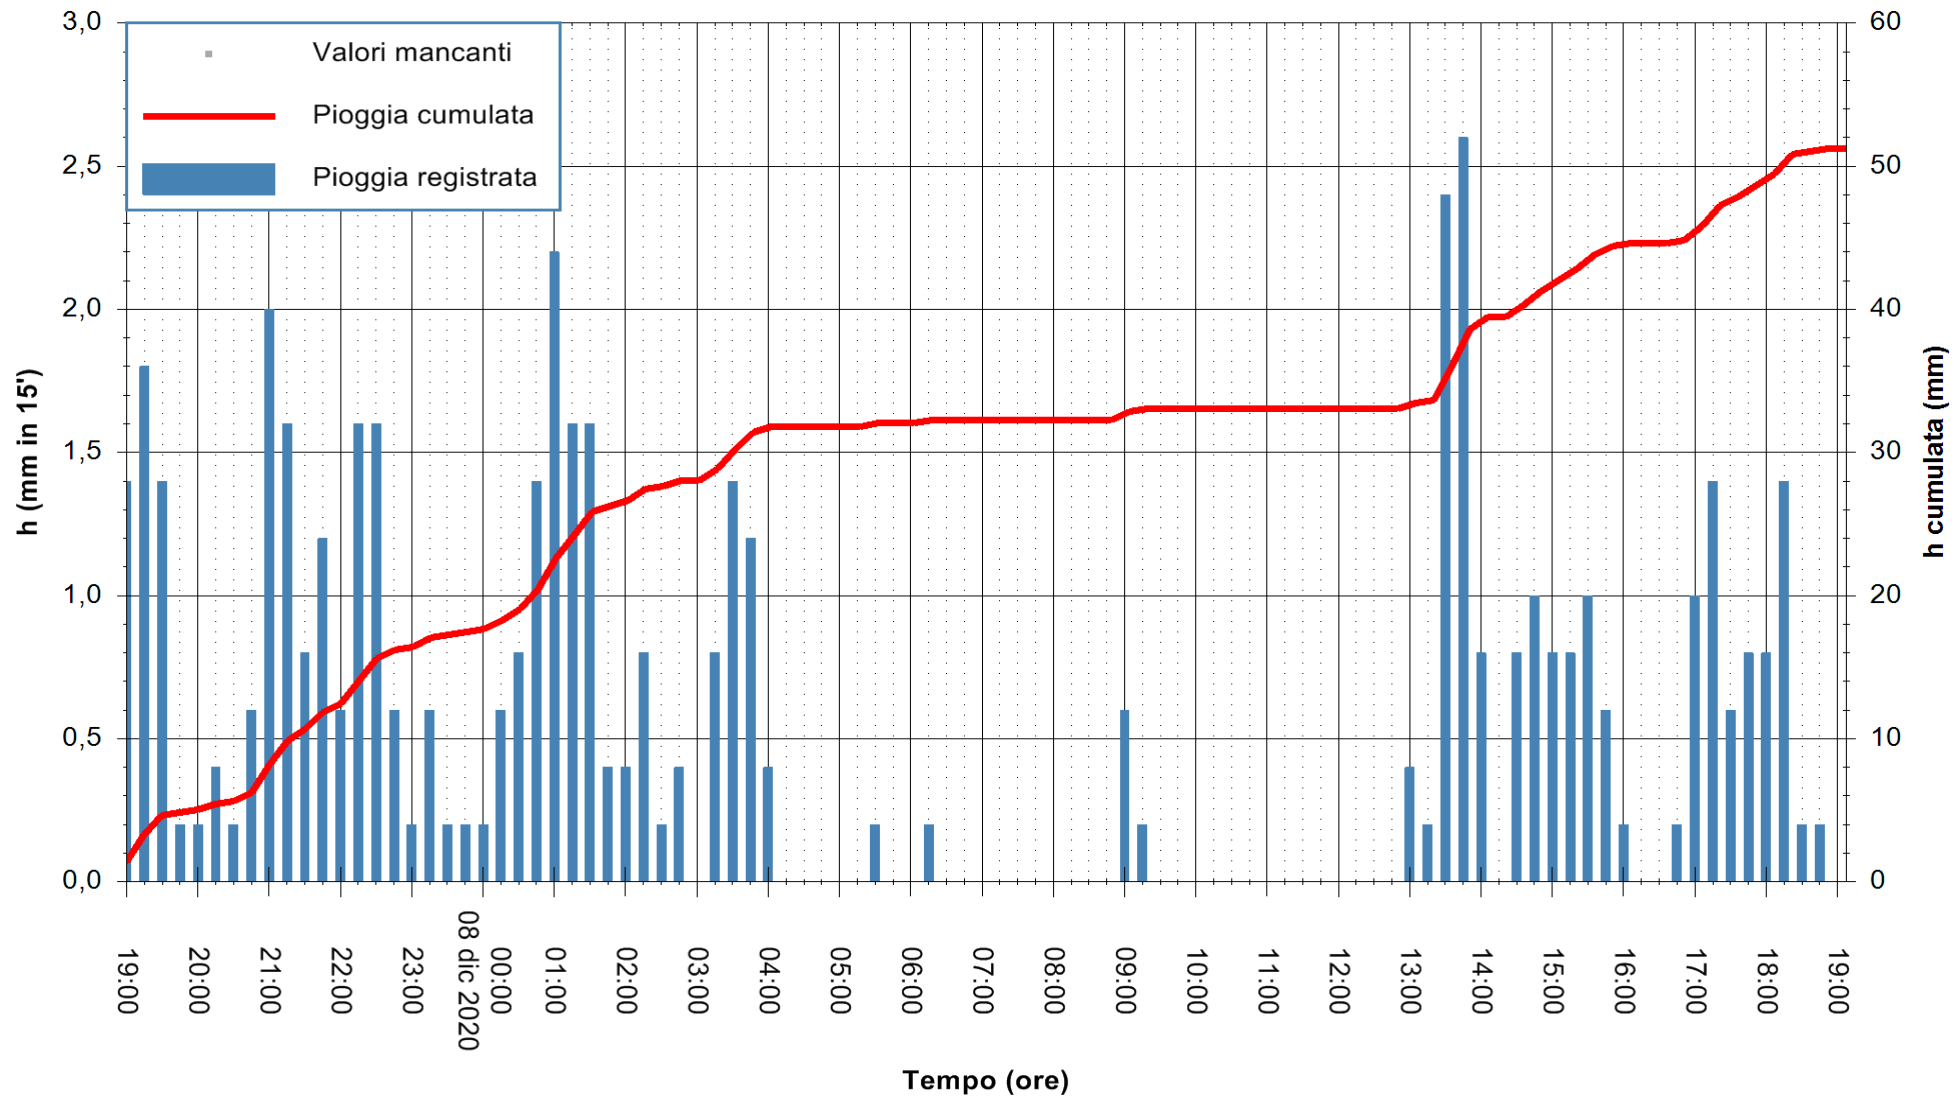

ARPAS
F.to il Dirigente Responsabile
Dott. Giuseppe Bianco

REGIONE AUTÒNOMA DE SARDIGNA
REGIONE AUTONOMA DELLA SARDEGNA

Stazione pluviometrica SANLURI STROVINA
Area LA STROVINA

Pioggia registrata nelle ultime 24 ore
Estrazione dati delle ore 19:26 del 08/12/2020
Ultimo dato disponibile: 08/12/2020 alle 19:00

ARPAS
F.to il Dirigente Responsabile
Dott. Giuseppe Bianco

REGIONE AUTÒNOMA DE SARDIGNA
REGIONE AUTONOMA DELLA SARDEGNA

Stazione pluviometrica MANNI DI PORTO TORRES A USINI
 Area PONTE MOLINU
 Pioggia registrata nelle ultime 24 ore
 Estrazione dati delle ore 19:26 del 08/12/2020
 Ultimo dato disponibile: 08/12/2020 alle 19:00

ARPAS
 F.to il Dirigente Responsabile
 Dott. Giuseppe Bianco

REGIONE AUTÒNOMA DE SARDIGNA
 REGIONE AUTONOMA DELLA SARDEGNA

Stazione pluviometrica CARBONIA C.RA FLUMENTEPIDO
Area FLUMETEPIDO

Pioggia registrata nelle ultime 24 ore
Estrazione dati delle ore 19:26 del 08/12/2020
Ultimo dato disponibile: 08/12/2020 alle 19:00

ARPAS
F.to il Dirigente Responsabile
Dott. Giuseppe Bianco

REGIONE AUTONOMA DE SARDIGNA
REGIONE AUTONOMA DELLA SARDEGNA

Stazione pluviometrica SANTADI PUNTA SEBERA
 Area PUNTA SEBERA
 Pioggia registrata nelle ultime 24 ore
 Estrazione dati delle ore 19:26 del 08/12/2020
 Ultimo dato disponibile: 08/12/2020 alle 19:00