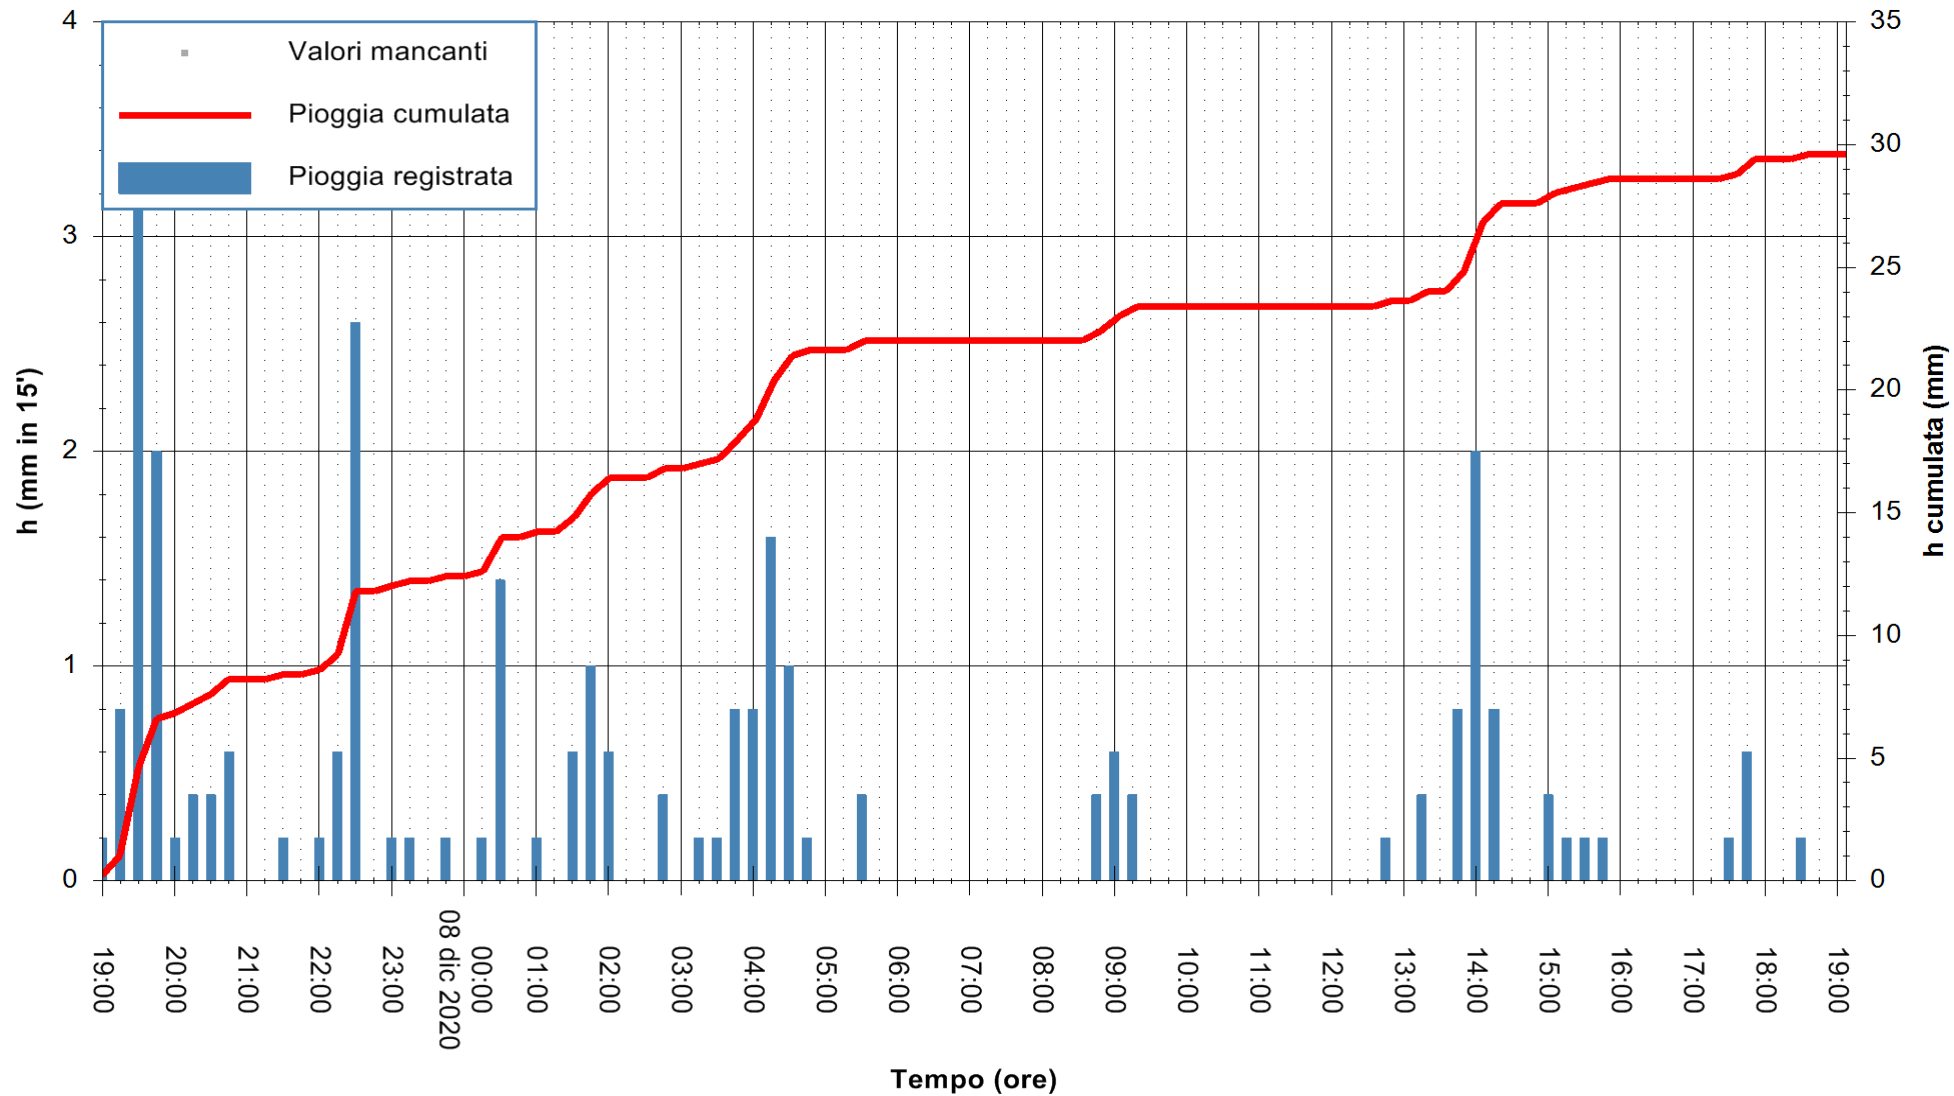

ARPAS
 F.to il Dirigente Responsabile
 Dott. Giuseppe Bianco

REGIONE AUTÒNOMA DE SARDIGNA
 REGIONE AUTONOMA DELLA SARDEGNA

Stazione pluviometrica FLUMENDOSA A ISCA RENA
 Area ISCA RENA
 Pioggia registrata nelle ultime 24 ore
 Estrazione dati delle ore 19:26 del 08/12/2020
 Ultimo dato disponibile: 08/12/2020 alle 19:00

ARPAS
 F.to il Dirigente Responsabile
 Dott. Giuseppe Bianco

REGIONE AUTÒNOMA DE SARDIGNA
 REGIONE AUTONOMA DELLA SARDEGNA

Stazione pluviometrica DIGA IS BARROCUS
Area DIGA IS BARROCUS

Pioggia registrata nelle ultime 24 ore
Estrazione dati delle ore 19:26 del 08/12/2020
Ultimo dato disponibile: 08/12/2020 alle 19:00

ARPAS
F.to il Dirigente Responsabile
Dott. Giuseppe Bianco

REGIONE AUTÒNOMA DE SARDIGNA
REGIONE AUTONOMA DELLA SARDEGNA

Stazione pluviometrica SANLURI STROVINA
Area LA STROVINA

Pioggia registrata nelle ultime 24 ore
Estrazione dati delle ore 19:26 del 08/12/2020
Ultimo dato disponibile: 08/12/2020 alle 19:00