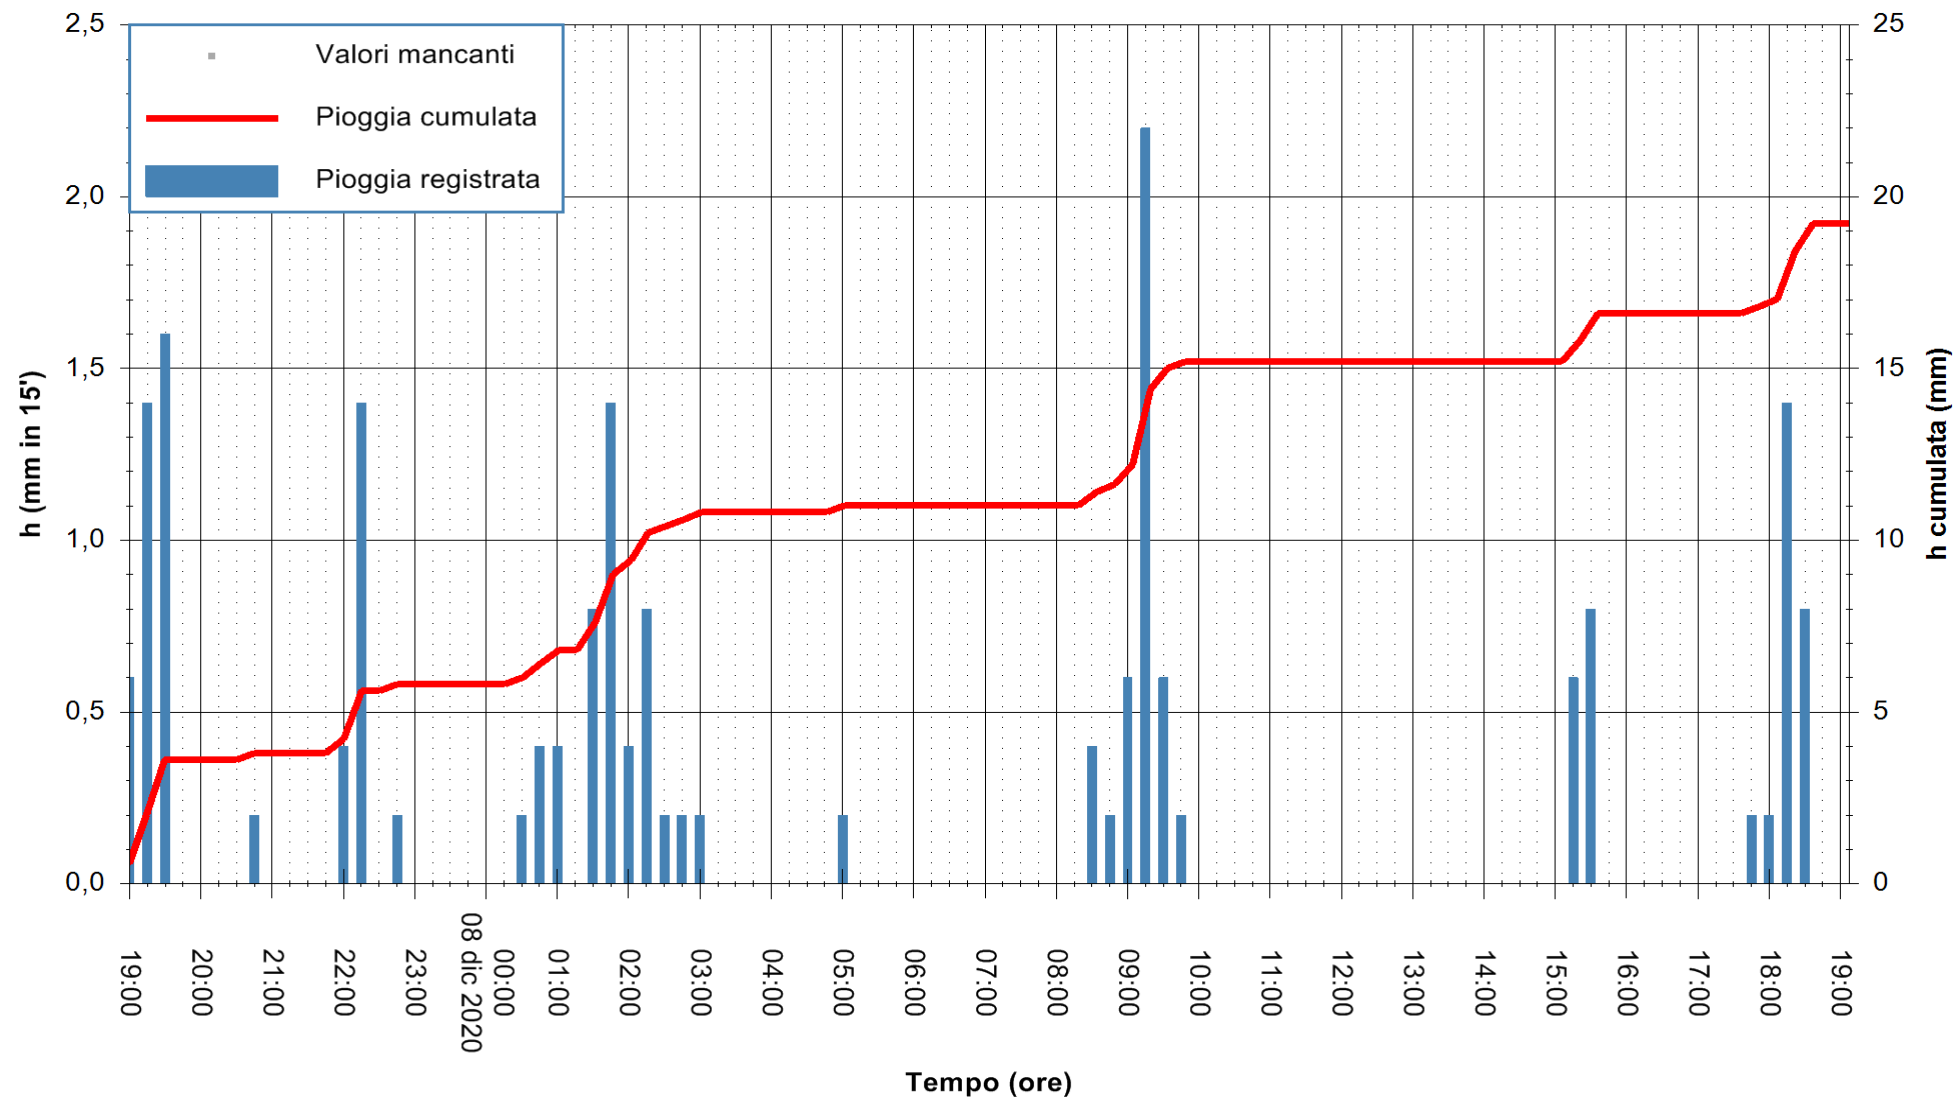

ARPAS
F.to il Dirigente Responsabile
Dott. Giuseppe Bianco

REGIONE AUTÒNOMA DE SARDIGNA
REGIONE AUTONOMA DELLA SARDEGNA

Stazione pluviometrica SANLURI STROVINA
Area LA STROVINA

Pioggia registrata nelle ultime 24 ore
Estrazione dati delle ore 19:26 del 08/12/2020
Ultimo dato disponibile: 08/12/2020 alle 19:00

ARPAS
F.to il Dirigente Responsabile
Dott. Giuseppe Bianco

REGIONE AUTÒNOMA DE SARDIGNA
REGIONE AUTONOMA DELLA SARDEGNA

Stazione pluviometrica MANNI DI PORTO TORRES A USINI
 Area PONTE MOLINU
 Pioggia registrata nelle ultime 24 ore
 Estrazione dati delle ore 19:26 del 08/12/2020
 Ultimo dato disponibile: 08/12/2020 alle 19:00

ARPAS
 F.to il Dirigente Responsabile
 Dott. Giuseppe Bianco

REGIONE AUTÒNOMA DE SARDIGNA
 REGIONE AUTONOMA DELLA SARDEGNA

Stazione pluviometrica CARBONIA C.RA FLUMENTEPIDO
Area FLUMETEPIDO

Pioggia registrata nelle ultime 24 ore
Estrazione dati delle ore 19:26 del 08/12/2020
Ultimo dato disponibile: 08/12/2020 alle 19:00

ARPAS
F.to il Dirigente Responsabile
Dott. Giuseppe Bianco

REGIONE AUTONOMA DE SARDIGNA
REGIONE AUTONOMA DELLA SARDEGNA

Stazione pluviometrica SANTADI PUNTA SEBERA
 Area PUNTA SEBERA
 Pioggia registrata nelle ultime 24 ore
 Estrazione dati delle ore 19:26 del 08/12/2020
 Ultimo dato disponibile: 08/12/2020 alle 19:00