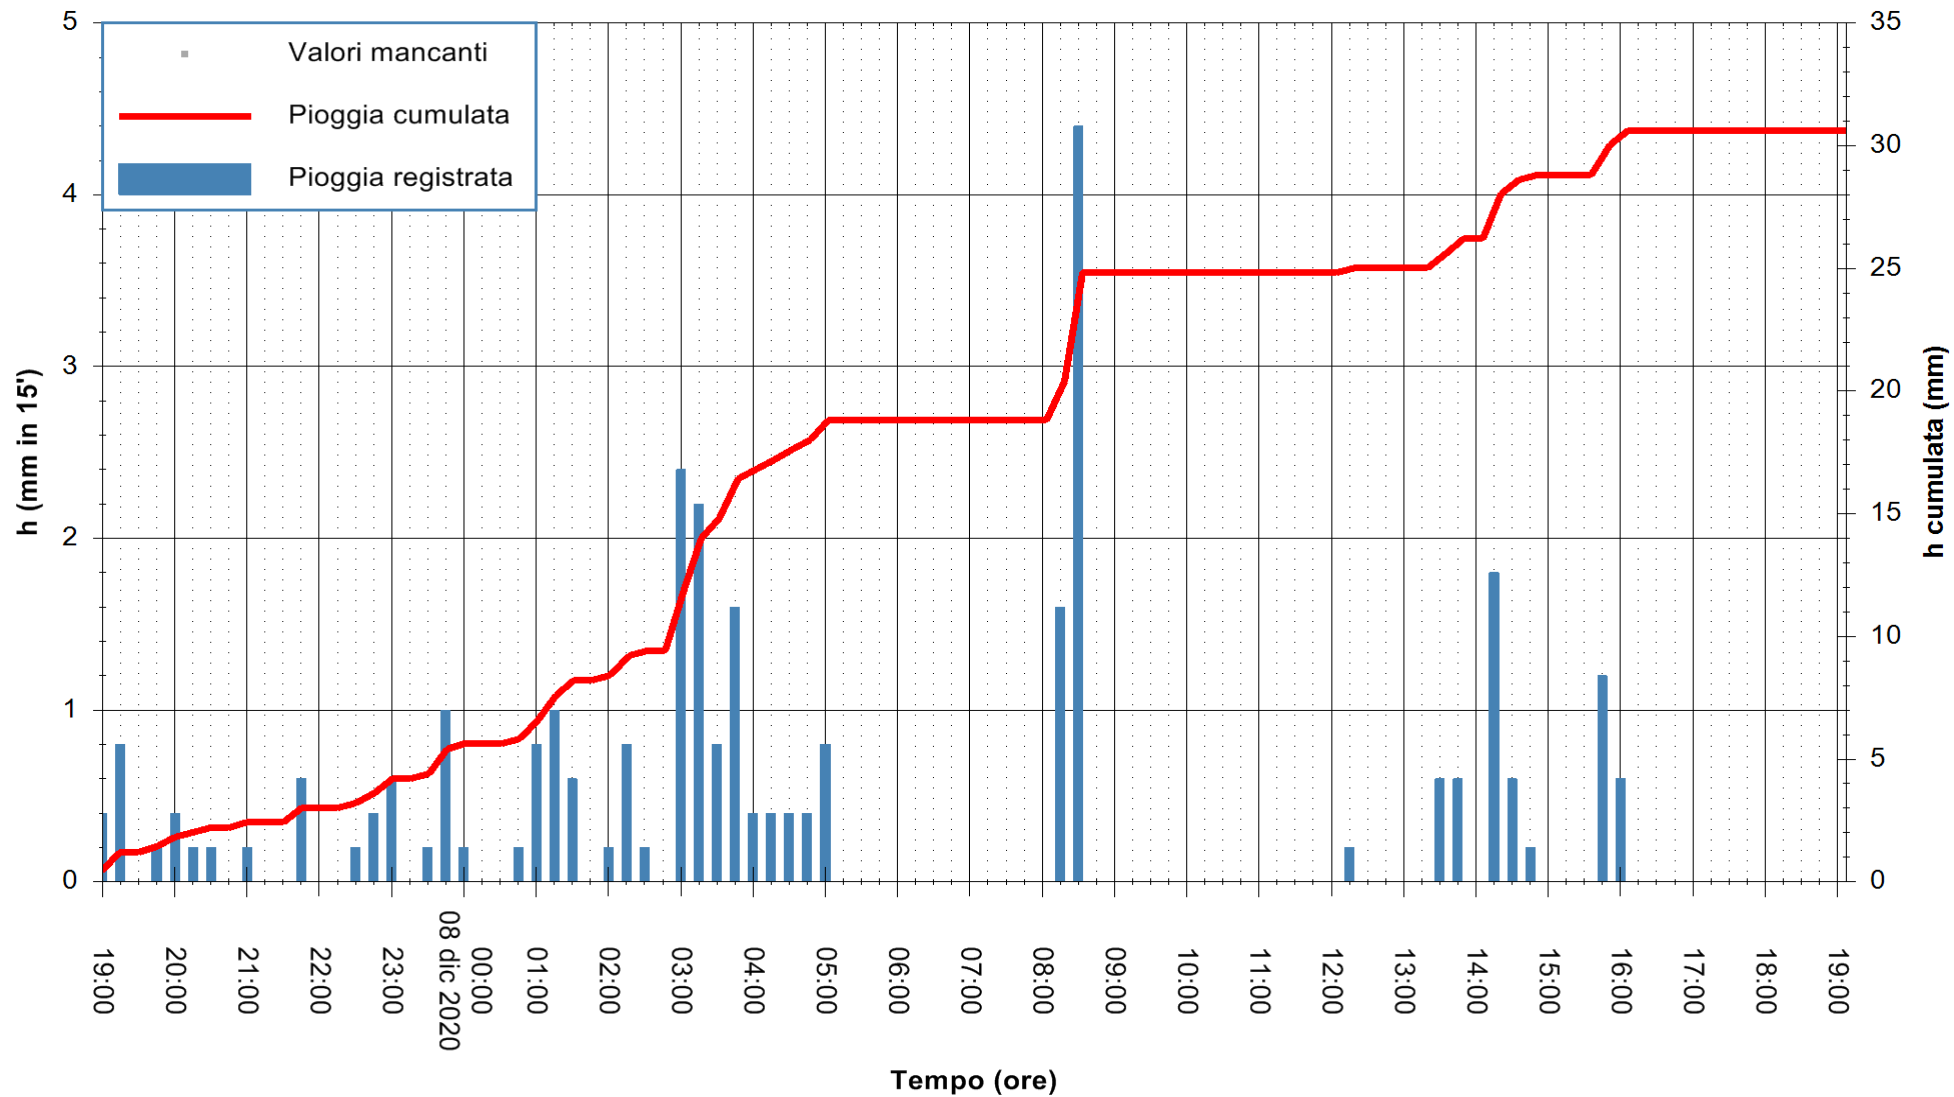

ARPAS
F.to il Dirigente Responsabile
Dott. Giuseppe Bianco

REGIONE AUTÒNOMA DE SARDIGNA
REGIONE AUTONOMA DELLA SARDEGNA

Stazione pluviometrica MANNI DI PORTO TORRES A USINI
 Area PONTE MOLINU
 Pioggia registrata nelle ultime 24 ore
 Estrazione dati delle ore 19:26 del 08/12/2020
 Ultimo dato disponibile: 08/12/2020 alle 19:00

ARPAS
 F.to il Dirigente Responsabile
 Dott. Giuseppe Bianco

REGIONE AUTÒNOMA DE SARDIGNA
 REGIONE AUTONOMA DELLA SARDEGNA

Stazione pluviometrica CARBONIA C.RA FLUMENTEPIDO
Area FLUMETEPIDO

Pioggia registrata nelle ultime 24 ore
Estrazione dati delle ore 19:26 del 08/12/2020
Ultimo dato disponibile: 08/12/2020 alle 19:00

ARPAS
F.to il Dirigente Responsabile
Dott. Giuseppe Bianco

REGIONE AUTONOMA DE SARDIGNA
REGIONE AUTONOMA DELLA SARDEGNA

Stazione pluviometrica SANTADI PUNTA SEBERA
 Area PUNTA SEBERA
 Pioggia registrata nelle ultime 24 ore
 Estrazione dati delle ore 19:26 del 08/12/2020
 Ultimo dato disponibile: 08/12/2020 alle 19:00