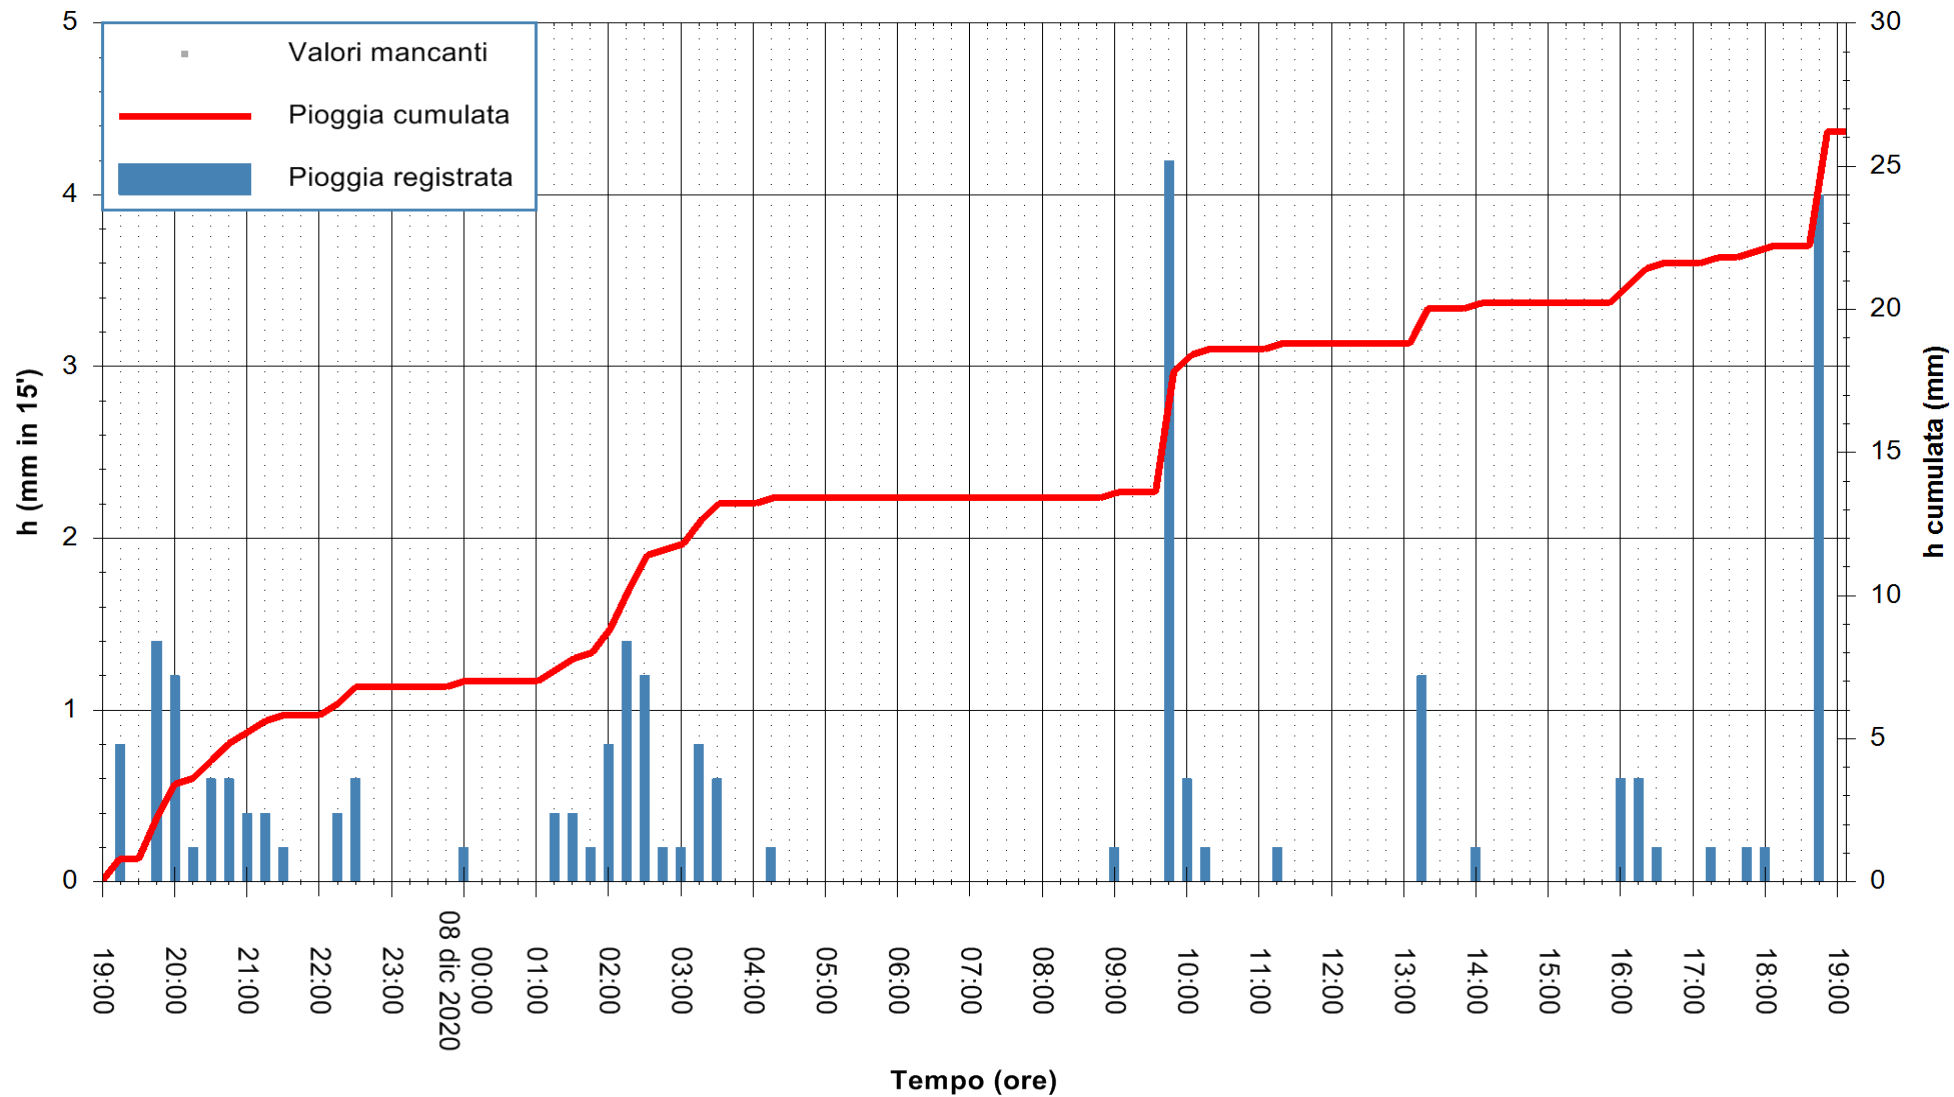

ARPAS
F.to il Dirigente Responsabile
Dott. Giuseppe Bianco

REGIONE AUTÒNOMA DE SARDIGNA
REGIONE AUTONOMA DELLA SARDEGNA

Stazione pluviometrica SANLURI STROVINA
Area LA STROVINA

Pioggia registrata nelle ultime 24 ore
Estrazione dati delle ore 19:26 del 08/12/2020
Ultimo dato disponibile: 08/12/2020 alle 19:00

ARPAS
F.to il Dirigente Responsabile
Dott. Giuseppe Bianco

REGIONE AUTÒNOMA DE SARDIGNA
REGIONE AUTONOMA DELLA SARDEGNA

Stazione pluviometrica MANNI DI PORTO TORRES A USINI
 Area PONTE MOLINU
 Pioggia registrata nelle ultime 24 ore
 Estrazione dati delle ore 19:26 del 08/12/2020
 Ultimo dato disponibile: 08/12/2020 alle 19:00

ARPAS
 F.to il Dirigente Responsabile
 Dott. Giuseppe Bianco

REGIONE AUTÒNOMA DE SARDIGNA
 REGIONE AUTONOMA DELLA SARDEGNA

Stazione pluviometrica CARBONIA C.RA FLUMENTEPIDO
Area FLUMETEPIDO

Pioggia registrata nelle ultime 24 ore
Estrazione dati delle ore 19:26 del 08/12/2020
Ultimo dato disponibile: 08/12/2020 alle 19:00

ARPAS
F.to il Dirigente Responsabile
Dott. Giuseppe Bianco

REGIONE AUTONOMA DE SARDIGNA
REGIONE AUTONOMA DELLA SARDEGNA

Stazione pluviometrica SANTADI PUNTA SEBERA
 Area PUNTA SEBERA
 Pioggia registrata nelle ultime 24 ore
 Estrazione dati delle ore 19:26 del 08/12/2020
 Ultimo dato disponibile: 08/12/2020 alle 19:00