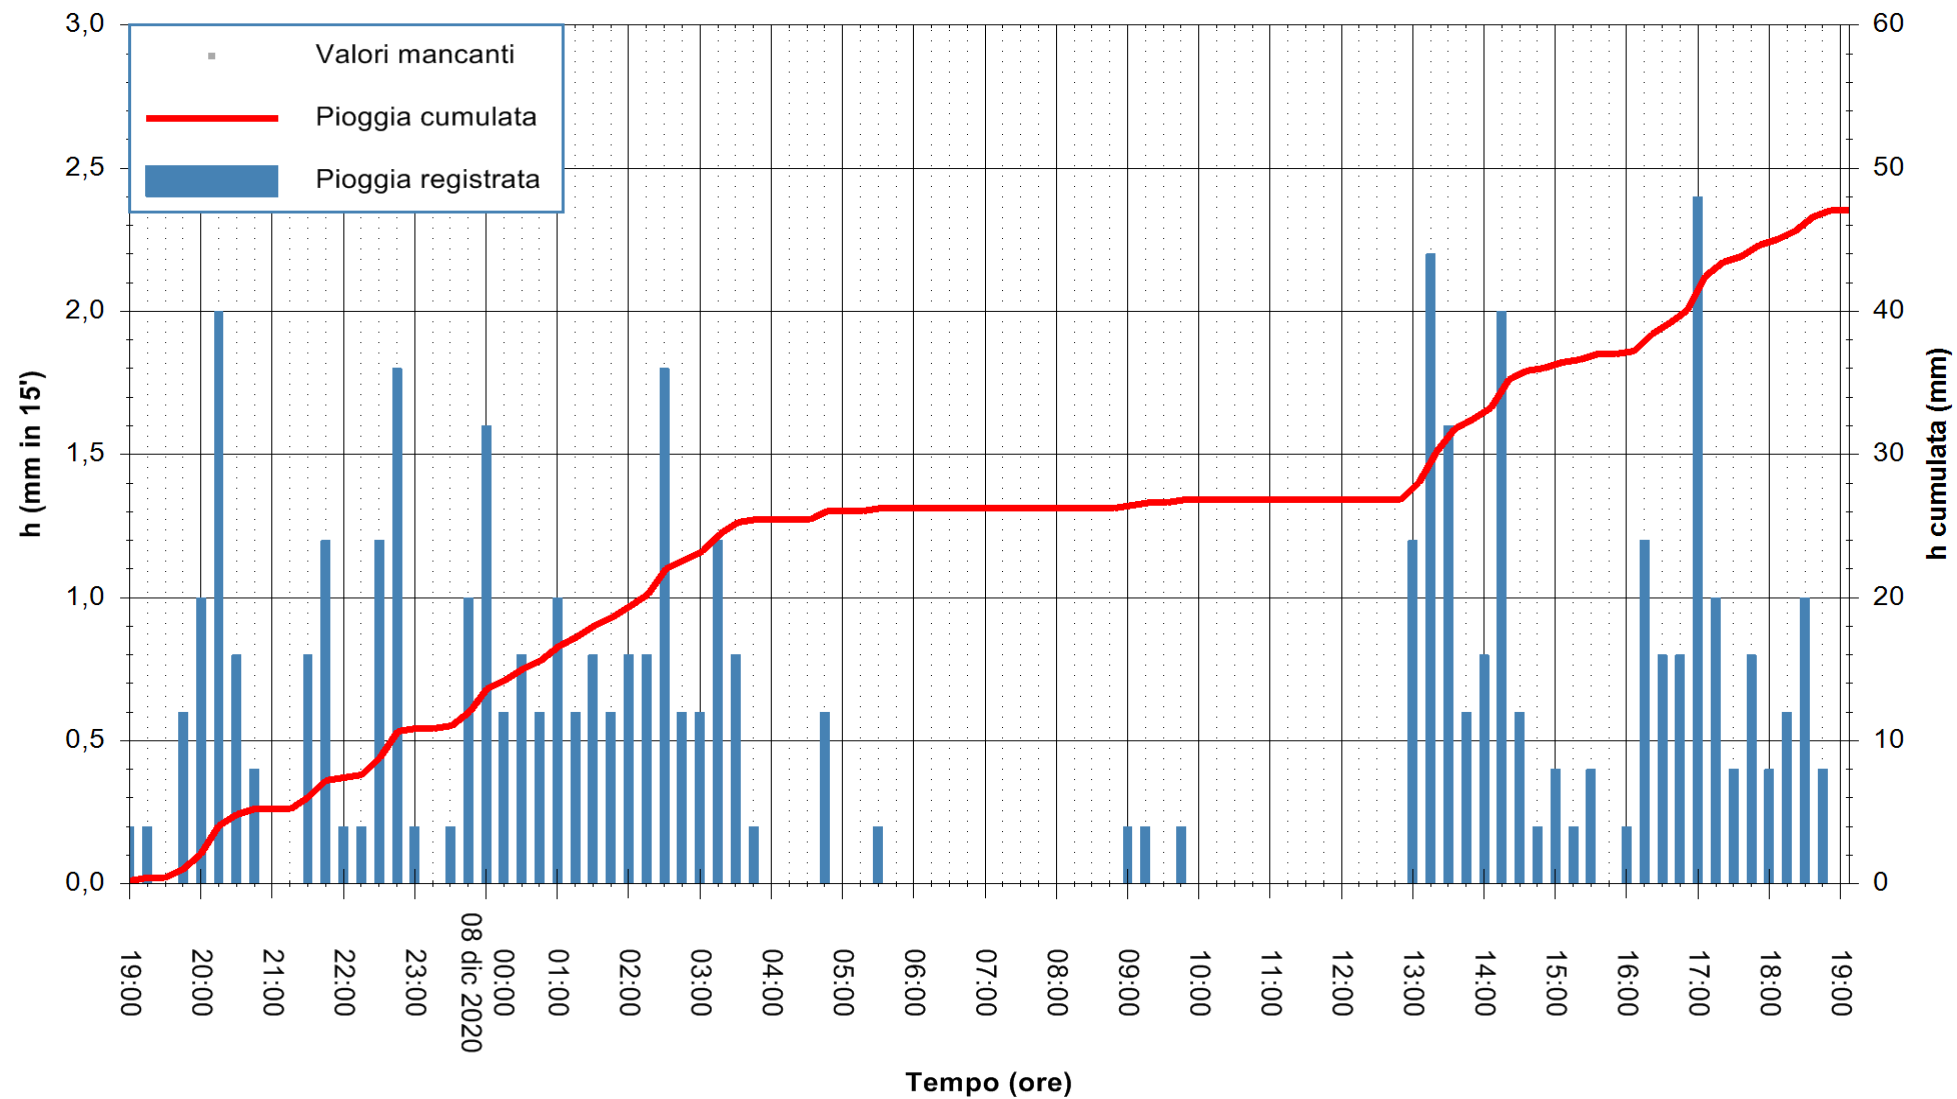

ARPAS
F.to il Dirigente Responsabile
Dott. Giuseppe Bianco

REGIONE AUTONOMA DE SARDIGNA
REGIONE AUTONOMA DELLA SARDEGNA

Stazione pluviometrica SANTADI PUNTA SEBERA
 Area PUNTA SEBERA
 Pioggia registrata nelle ultime 24 ore
 Estrazione dati delle ore 19:26 del 08/12/2020
 Ultimo dato disponibile: 08/12/2020 alle 19:00