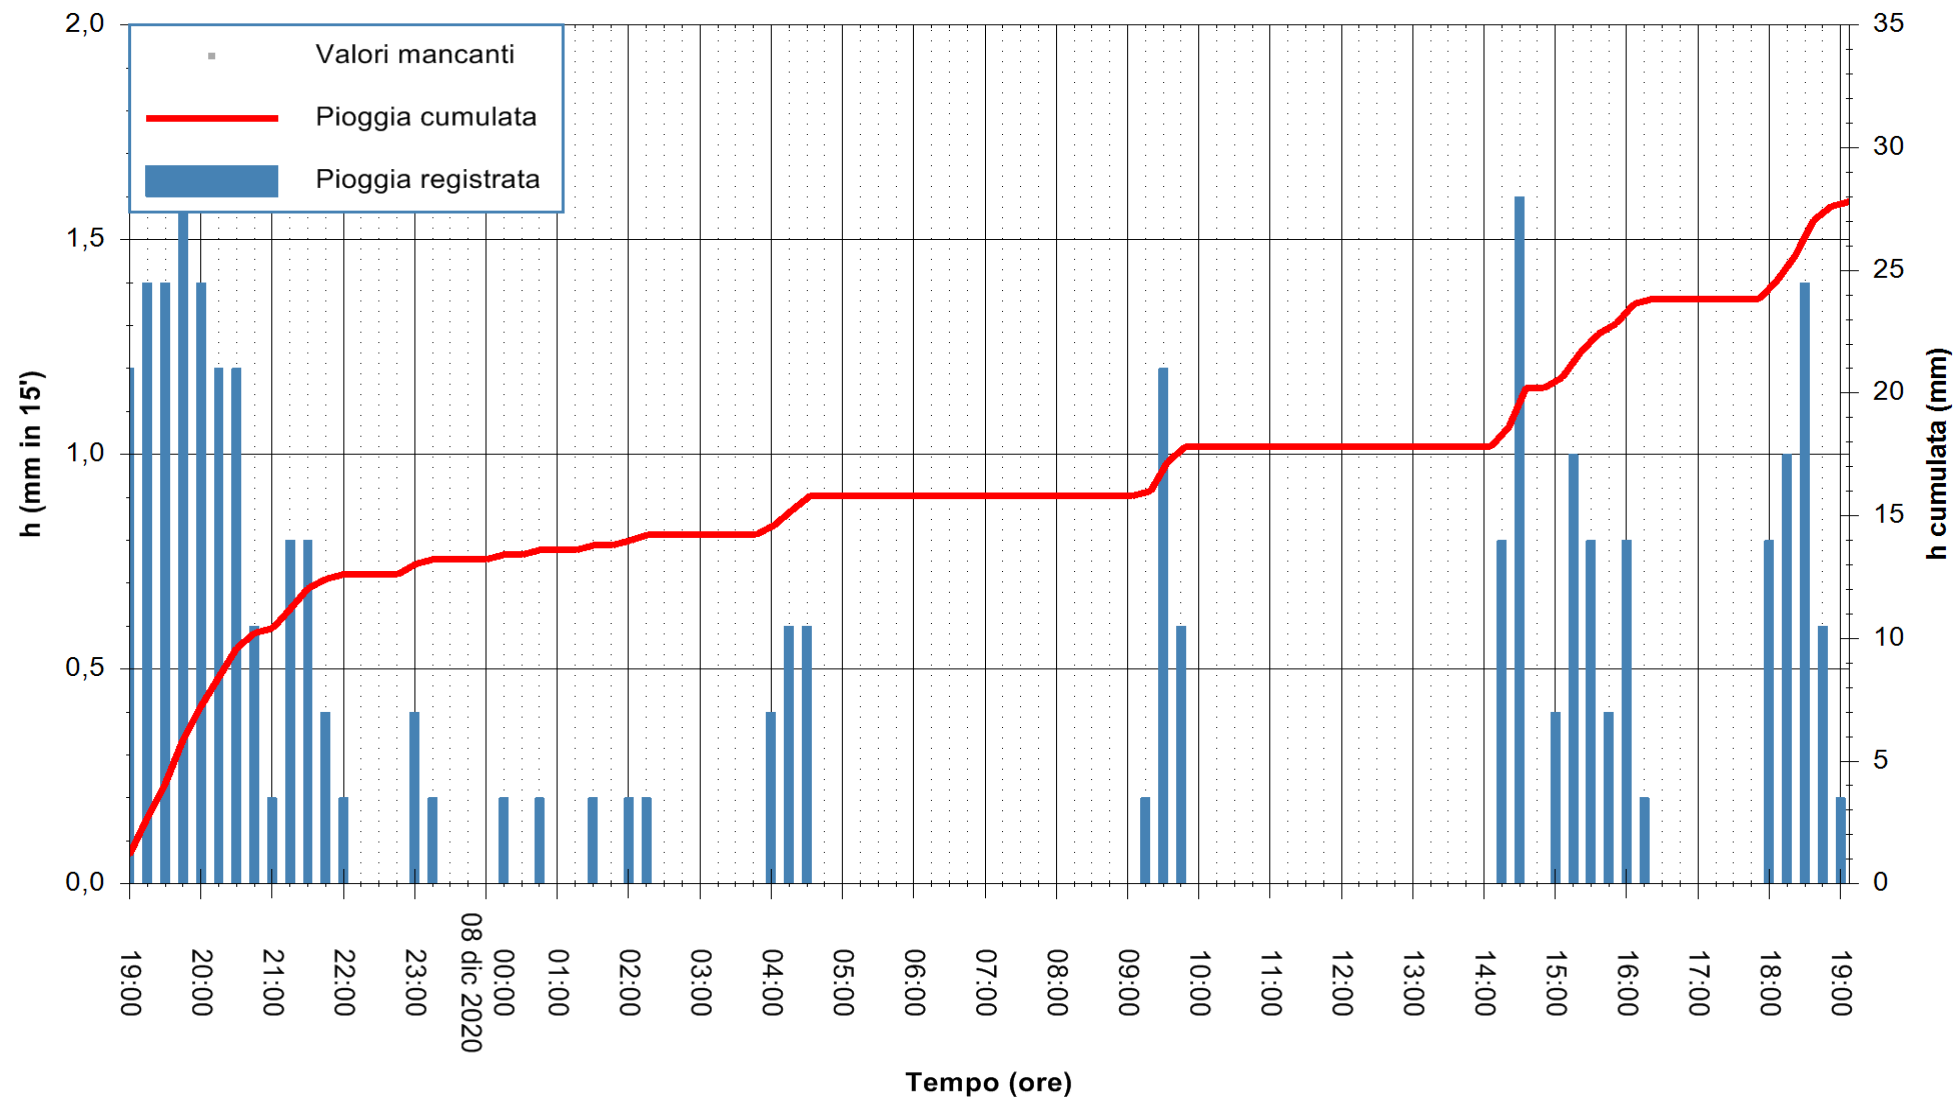

Stazione pluviometrica ARITZO MONTE SA SCOVA
 Area MONTE SA SCOVA
 Pioggia registrata nelle ultime 24 ore
 Estrazione dati delle ore 19:26 del 08/12/2020
 Ultimo dato disponibile: 08/12/2020 alle 19:00

ARPAS
 F.to il Dirigente Responsabile
 Dott. Giuseppe Bianco

REGIONE AUTÒNOMA DE SARDIGNA
 REGIONE AUTONOMA DELLA SARDEGNA

Stazione pluviometrica DIGA MONTE SU REI RF
 Area DIGA MULARGIA
 Pioggia registrata nelle ultime 24 ore
 Estrazione dati delle ore 19:26 del 08/12/2020
 Ultimo dato disponibile: 08/12/2020 alle 19:00

ARPAS
 F.to il Dirigente Responsabile
 Dott. Giuseppe Bianco

REGIONE AUTÒNOMA DE SARDIGNA
 REGIONE AUTONOMA DELLA SARDEGNA

Stazione pluviometrica FLUMENDOSA A BALLAO RF
 Area PONTE SUL FLUMENDOSA
 Pioggia registrata nelle ultime 24 ore
 Estrazione dati delle ore 19:26 del 08/12/2020
 Ultimo dato disponibile: 08/12/2020 alle 19:00