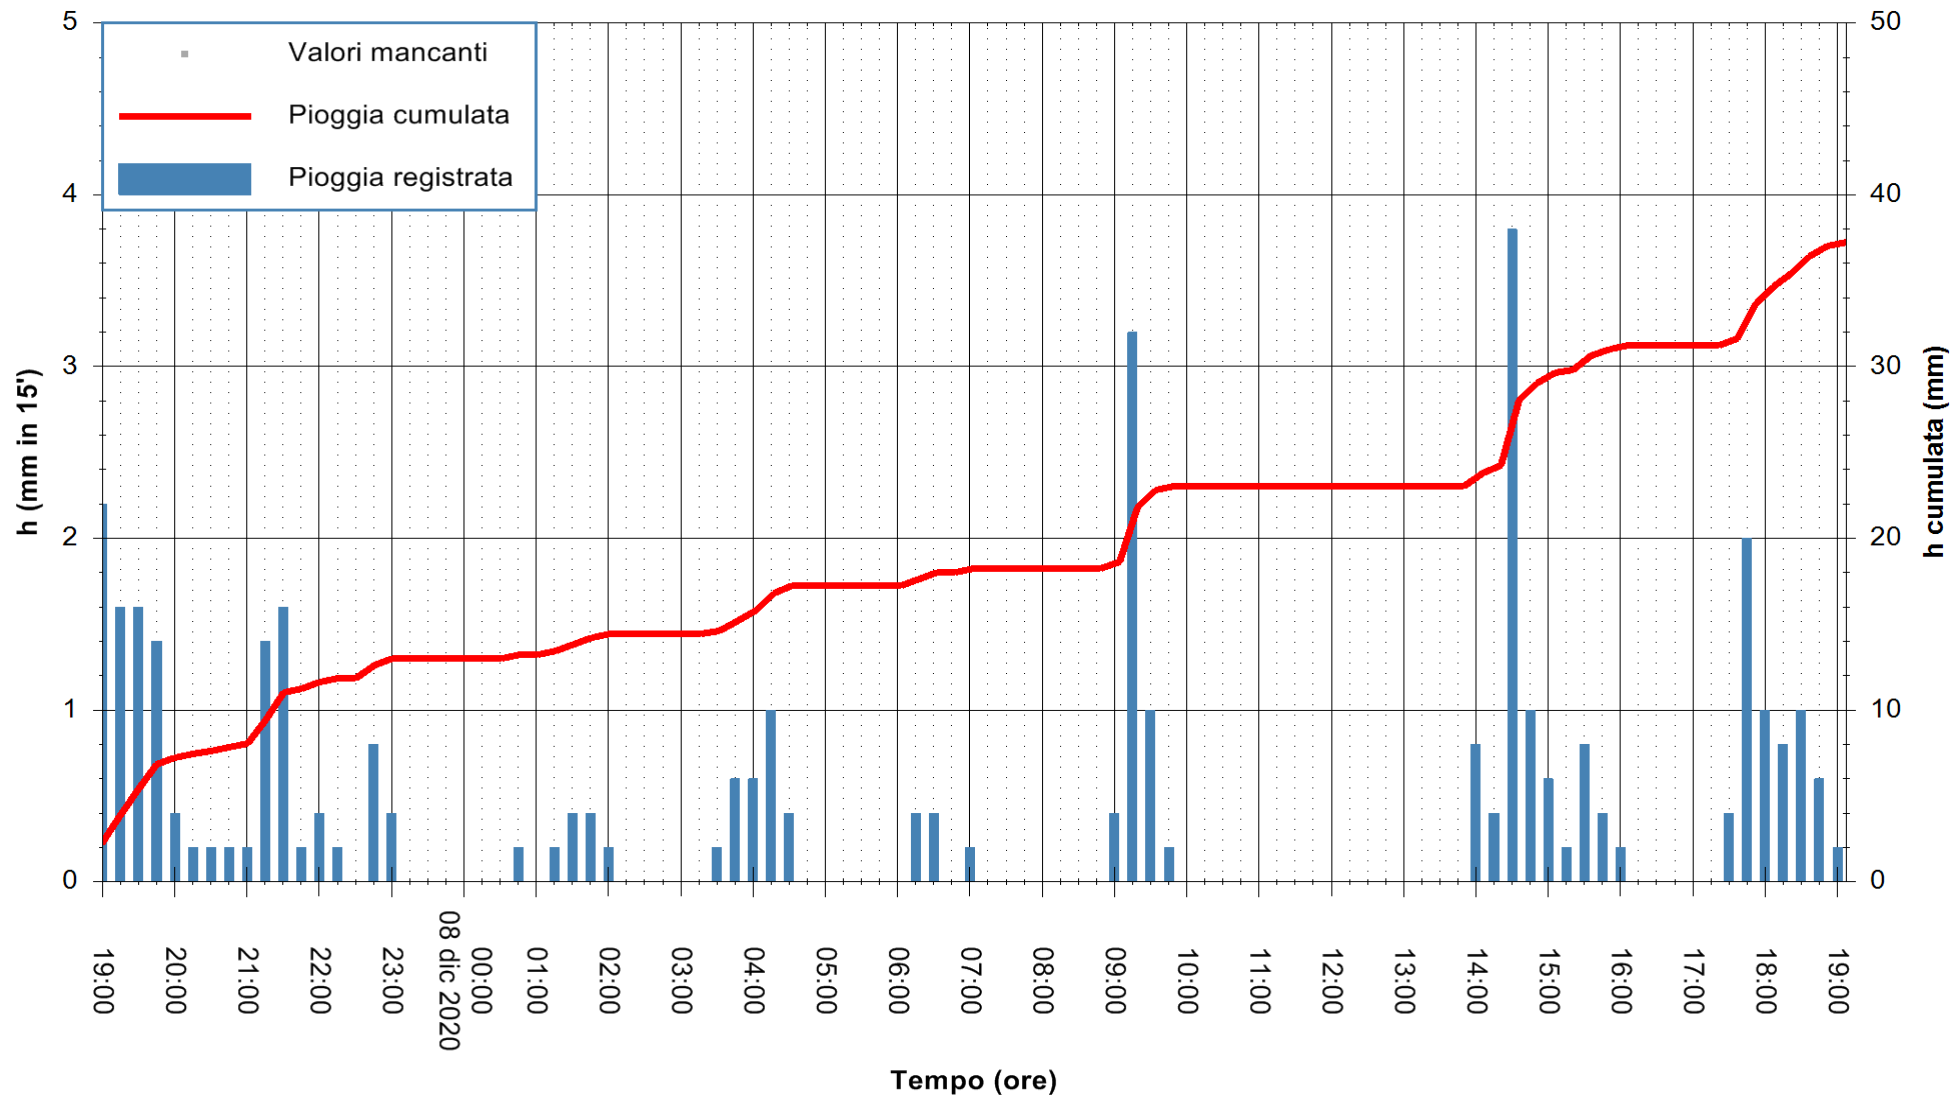

ARPAS
 F.to il Dirigente Responsabile
 Dott. Giuseppe Bianco

REGIONE AUTÒNOMA DE SARDIGNA
 REGIONE AUTONOMA DELLA SARDEGNA

Stazione pluviometrica DIGA IS BARROCUS
Area DIGA IS BARROCUS

Pioggia registrata nelle ultime 24 ore
Estrazione dati delle ore 19:26 del 08/12/2020
Ultimo dato disponibile: 08/12/2020 alle 19:00

ARPAS
F.to il Dirigente Responsabile
Dott. Giuseppe Bianco

REGIONE AUTÒNOMA DE SARDIGNA
REGIONE AUTONOMA DELLA SARDEGNA

Stazione pluviometrica SANLURI STROVINA
Area LA STROVINA

Pioggia registrata nelle ultime 24 ore
Estrazione dati delle ore 19:26 del 08/12/2020
Ultimo dato disponibile: 08/12/2020 alle 19:00

ARPAS
F.to il Dirigente Responsabile
Dott. Giuseppe Bianco

REGIONE AUTÒNOMA DE SARDIGNA
REGIONE AUTONOMA DELLA SARDEGNA

Stazione pluviometrica MANNI DI PORTO TORRES A USINI
 Area PONTE MOLINU
 Pioggia registrata nelle ultime 24 ore
 Estrazione dati delle ore 19:26 del 08/12/2020
 Ultimo dato disponibile: 08/12/2020 alle 19:00