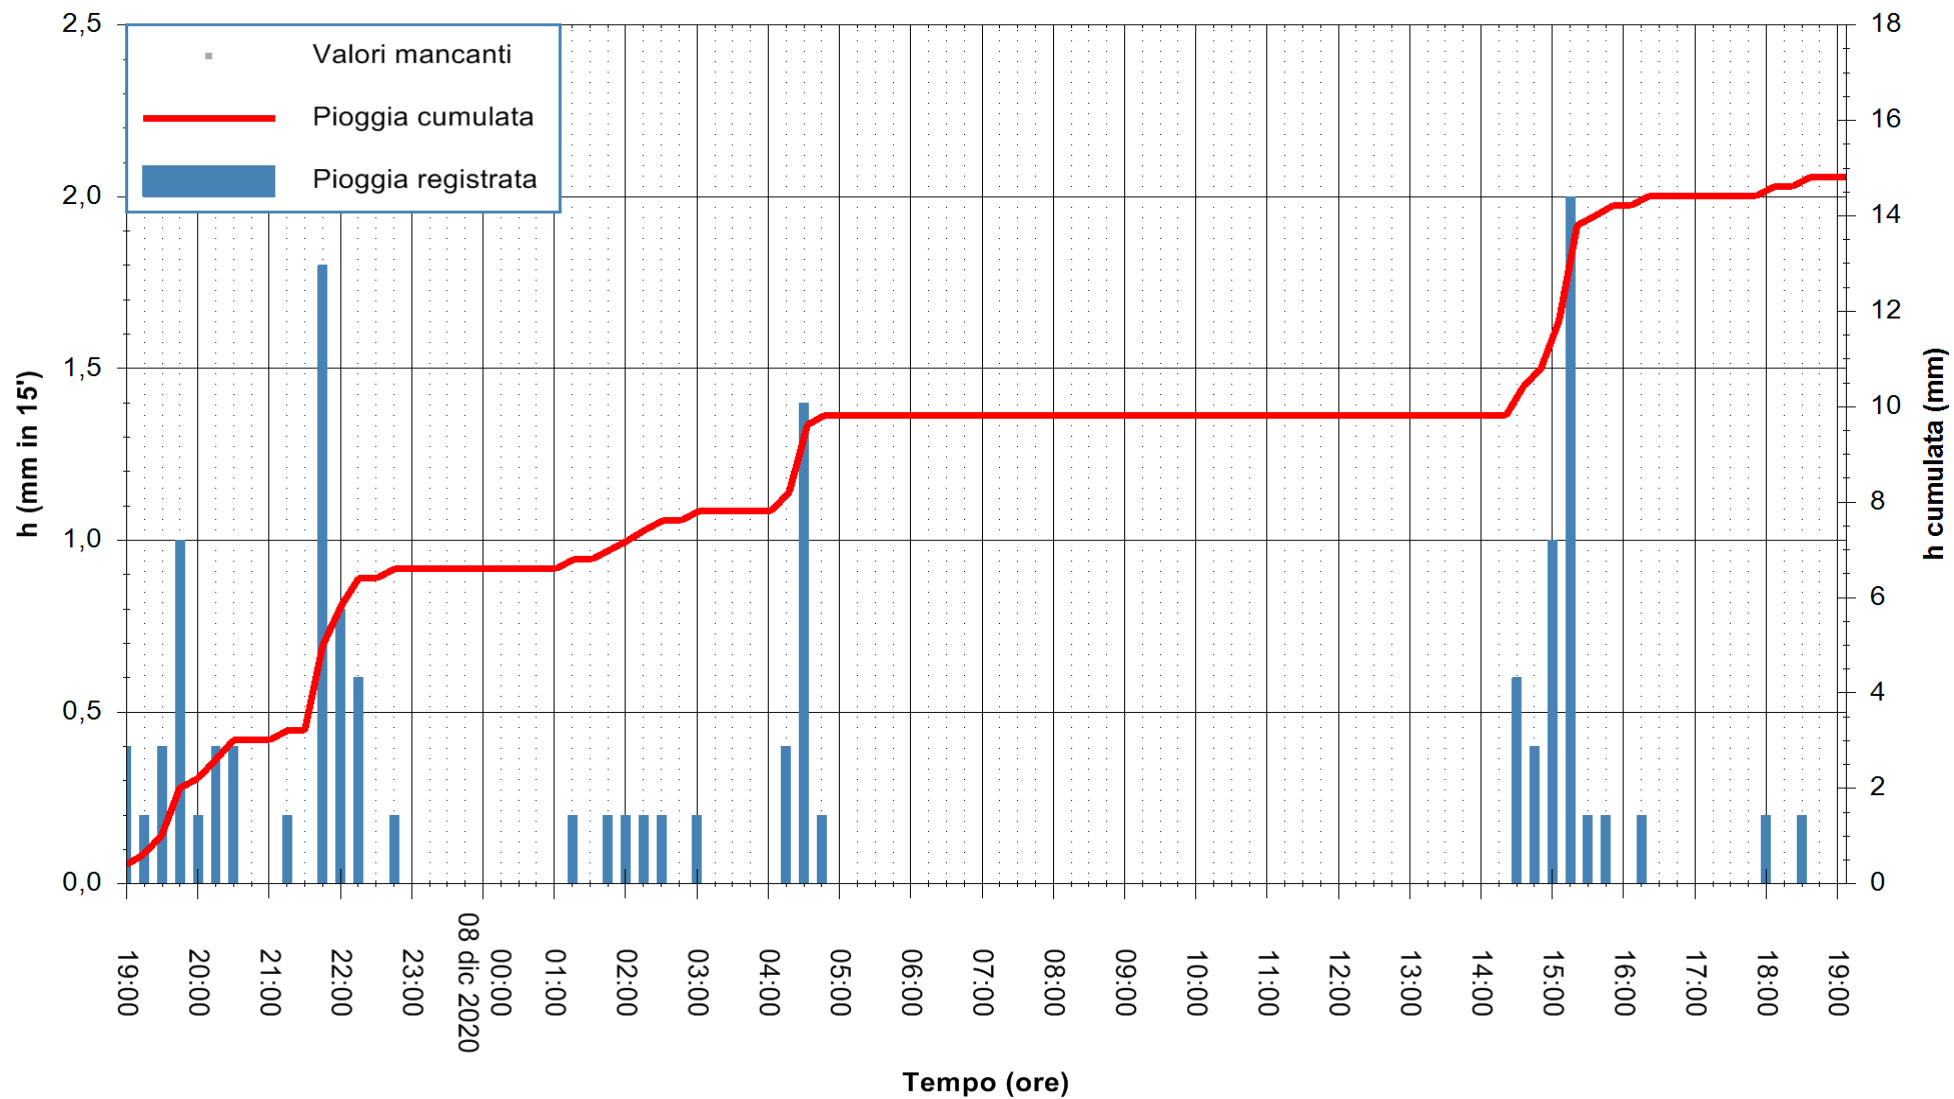

ARPAS
F.to il Dirigente Responsabile
Dott. Giuseppe Bianco

REGIONE AUTÒNOMA DE SARDIGNA
REGIONE AUTONOMA DELLA SARDEGNA

Stazione pluviometrica MANNI DI PORTO TORRES A USINI
 Area PONTE MOLINU
 Pioggia registrata nelle ultime 24 ore
 Estrazione dati delle ore 19:26 del 08/12/2020
 Ultimo dato disponibile: 08/12/2020 alle 19:00

ARPAS
 F.to il Dirigente Responsabile
 Dott. Giuseppe Bianco

REGIONE AUTÒNOMA DE SARDIGNA
 REGIONE AUTONOMA DELLA SARDEGNA

Stazione pluviometrica CARBONIA C.RA FLUMENTEPIDO
Area FLUMETEPIDO

Pioggia registrata nelle ultime 24 ore
Estrazione dati delle ore 19:26 del 08/12/2020
Ultimo dato disponibile: 08/12/2020 alle 19:00

ARPAS
F.to il Dirigente Responsabile
Dott. Giuseppe Bianco

REGIONE AUTONOMA DE SARDIGNA
REGIONE AUTONOMA DELLA SARDEGNA

Stazione pluviometrica SANTADI PUNTA SEBERA
 Area PUNTA SEBERA
 Pioggia registrata nelle ultime 24 ore
 Estrazione dati delle ore 19:26 del 08/12/2020
 Ultimo dato disponibile: 08/12/2020 alle 19:00