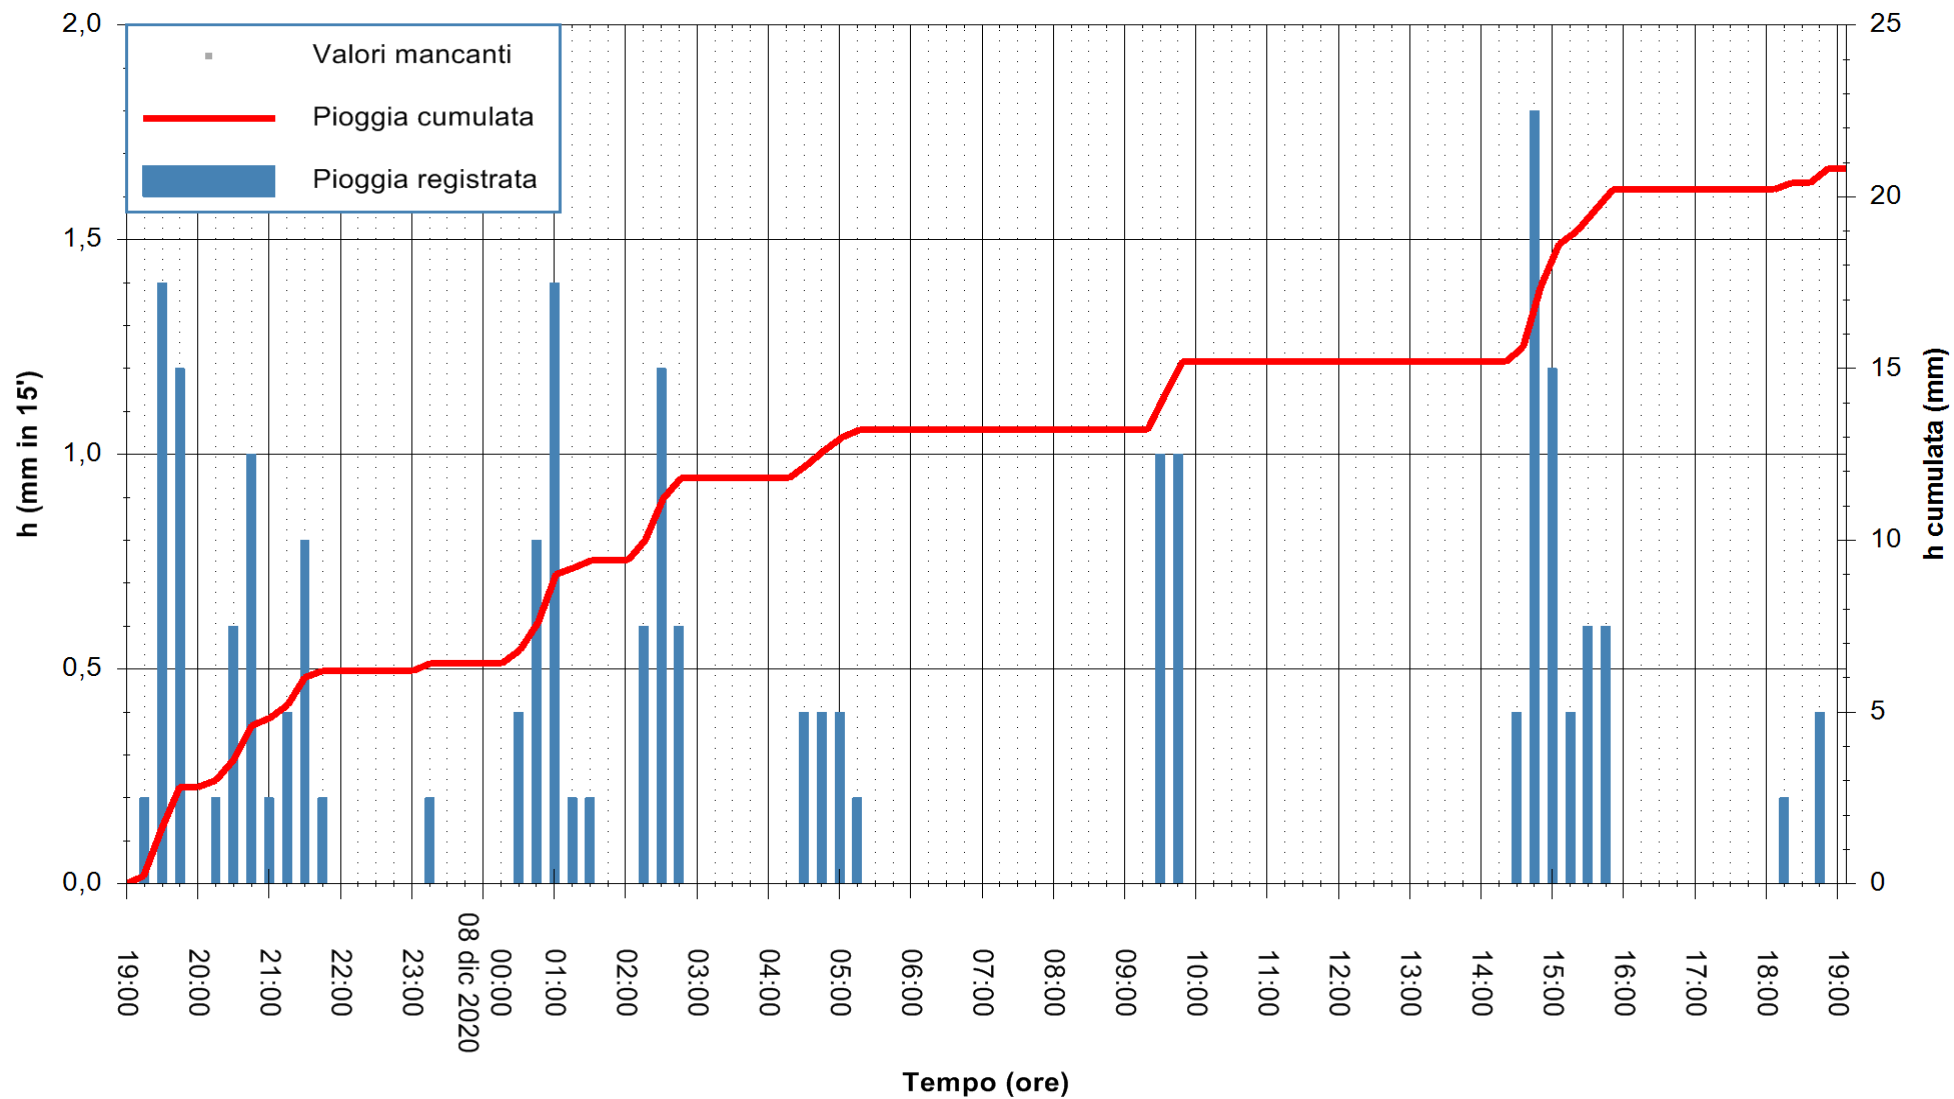

ARPAS
 F.to il Dirigente Responsabile
 Dott. Giuseppe Bianco

REGIONE AUTÒNOMA DE SARDIGNA
 REGIONE AUTONOMA DELLA SARDEGNA

Stazione pluviometrica FLUMENDOSA A ISCA RENA
 Area ISCA RENA
 Pioggia registrata nelle ultime 24 ore
 Estrazione dati delle ore 19:26 del 08/12/2020
 Ultimo dato disponibile: 08/12/2020 alle 19:00

ARPAS
 F.to il Dirigente Responsabile
 Dott. Giuseppe Bianco

REGIONE AUTÒNOMA DE SARDIGNA
 REGIONE AUTONOMA DELLA SARDEGNA

Stazione pluviometrica DIGA IS BARROCUS
Area DIGA IS BARROCUS

Pioggia registrata nelle ultime 24 ore
Estrazione dati delle ore 19:26 del 08/12/2020
Ultimo dato disponibile: 08/12/2020 alle 19:00

ARPAS
F.to il Dirigente Responsabile
Dott. Giuseppe Bianco

REGIONE AUTÒNOMA DE SARDIGNA
REGIONE AUTONOMA DELLA SARDEGNA

Stazione pluviometrica SANLURI STROVINA
Area LA STROVINA

Pioggia registrata nelle ultime 24 ore
Estrazione dati delle ore 19:26 del 08/12/2020
Ultimo dato disponibile: 08/12/2020 alle 19:00