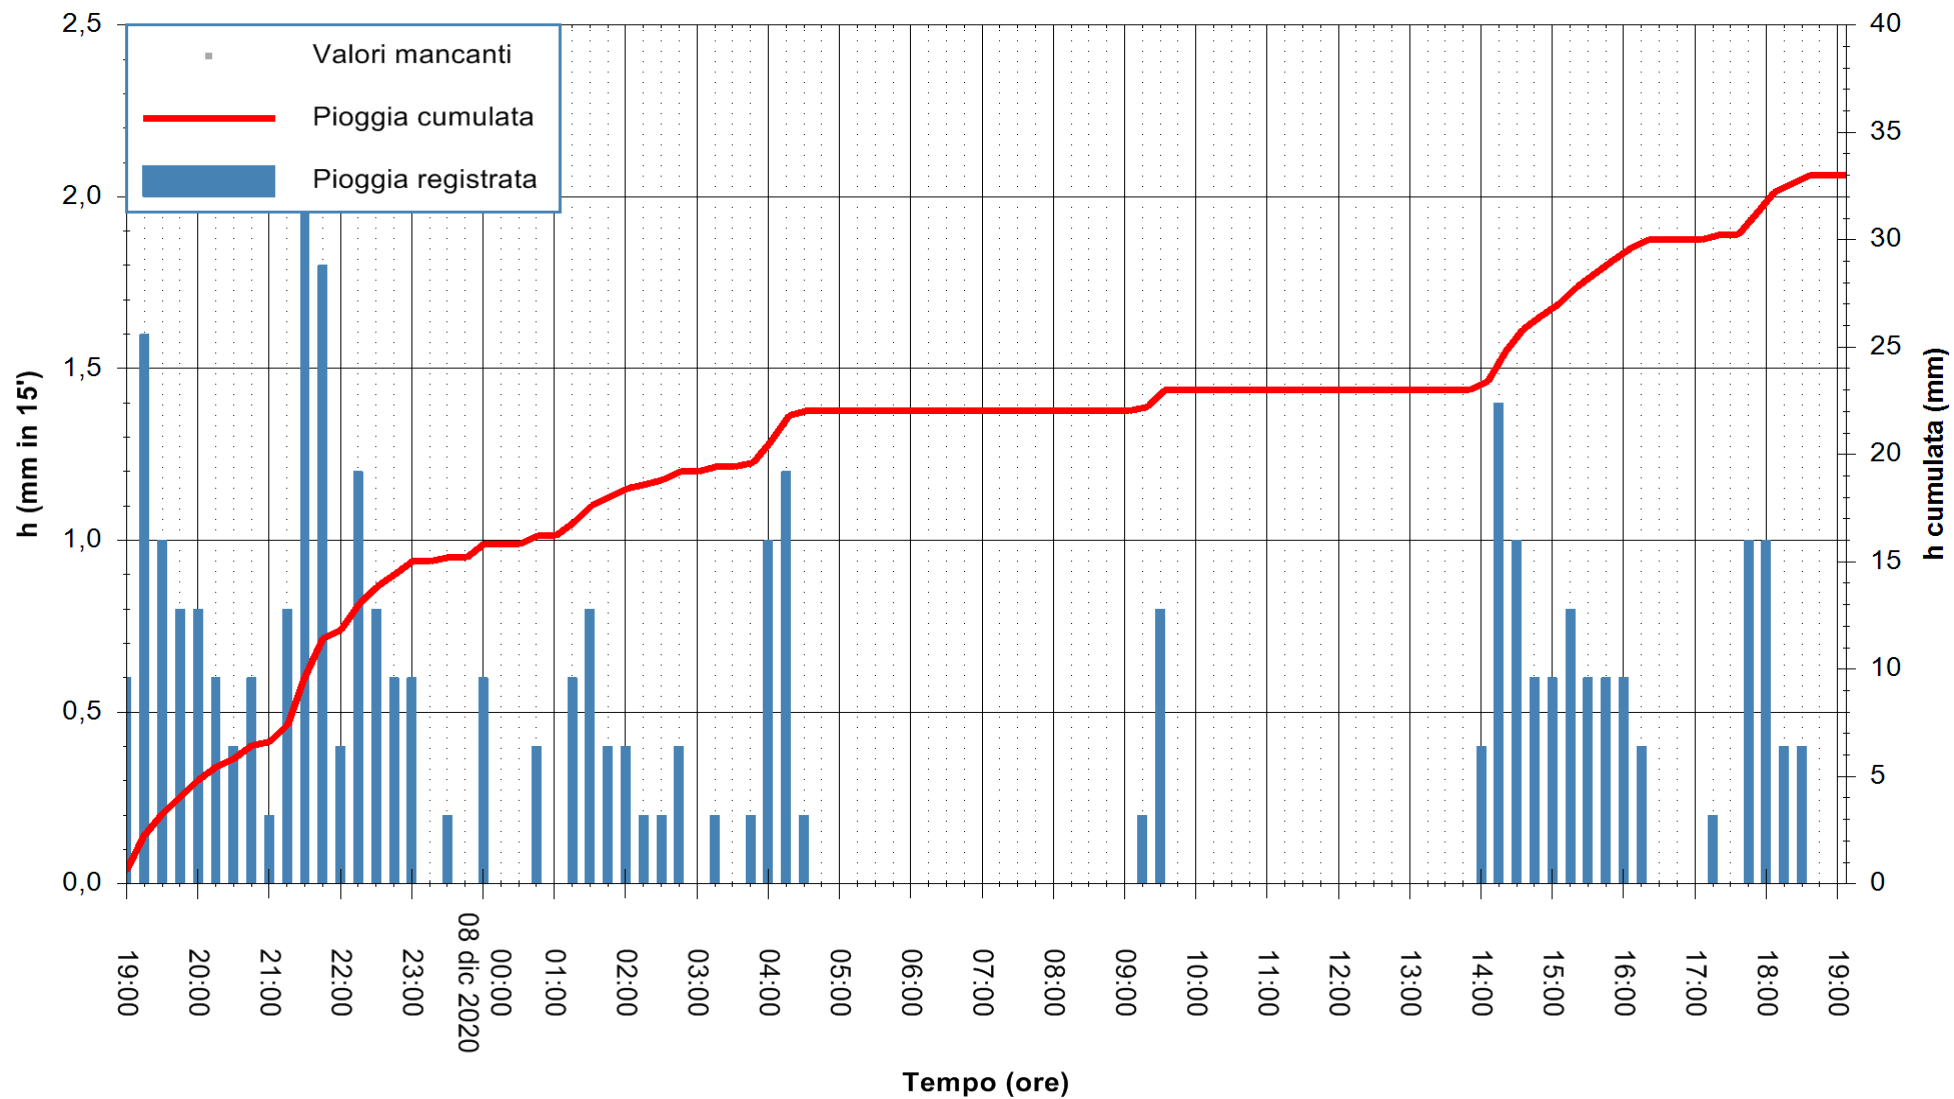

ARPAS
 F.to il Dirigente Responsabile
 Dott. Giuseppe Bianco

REGIONE AUTÒNOMA DE SARDIGNA
 REGIONE AUTONOMA DELLA SARDEGNA

Stazione pluviometrica FLUMENDOSA A ISCA RENA
 Area ISCA RENA
 Pioggia registrata nelle ultime 24 ore
 Estrazione dati delle ore 19:26 del 08/12/2020
 Ultimo dato disponibile: 08/12/2020 alle 19:00

ARPAS
 F.to il Dirigente Responsabile
 Dott. Giuseppe Bianco

REGIONE AUTÒNOMA DE SARDIGNA
 REGIONE AUTONOMA DELLA SARDEGNA

Stazione pluviometrica DIGA IS BARROCUS
Area DIGA IS BARROCUS

Pioggia registrata nelle ultime 24 ore
Estrazione dati delle ore 19:26 del 08/12/2020
Ultimo dato disponibile: 08/12/2020 alle 19:00

ARPAS
F.to il Dirigente Responsabile
Dott. Giuseppe Bianco

REGIONE AUTÒNOMA DE SARDIGNA
REGIONE AUTONOMA DELLA SARDEGNA

Stazione pluviometrica SANLURI STROVINA
Area LA STROVINA

Pioggia registrata nelle ultime 24 ore
Estrazione dati delle ore 19:26 del 08/12/2020
Ultimo dato disponibile: 08/12/2020 alle 19:00

ARPAS
F.to il Dirigente Responsabile
Dott. Giuseppe Bianco

REGIONE AUTÒNOMA DE SARDIGNA
REGIONE AUTONOMA DELLA SARDEGNA

Stazione pluviometrica MANNI DI PORTO TORRES A USINI
 Area PONTE MOLINU
 Pioggia registrata nelle ultime 24 ore
 Estrazione dati delle ore 19:26 del 08/12/2020
 Ultimo dato disponibile: 08/12/2020 alle 19:00