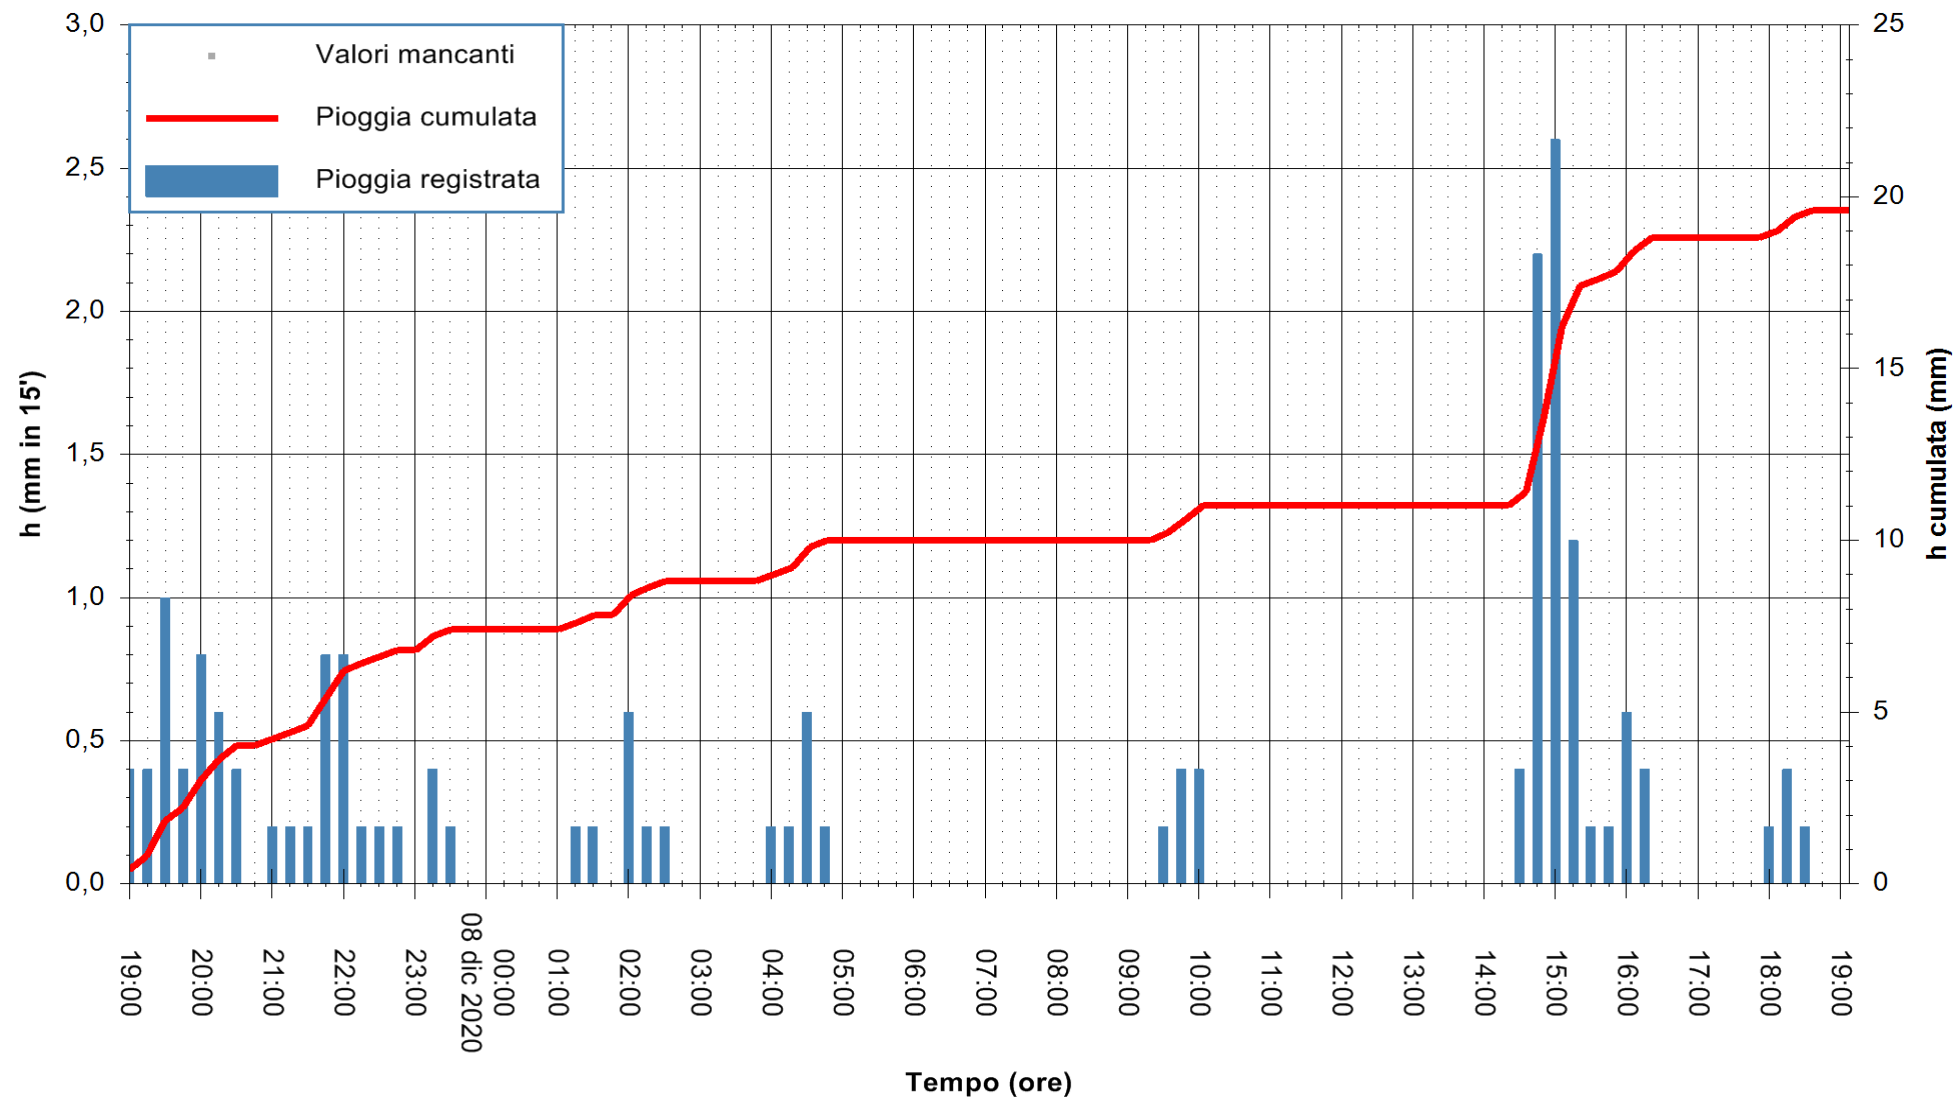

ARPAS
F.to il Dirigente Responsabile
Dott. Giuseppe Bianco

REGIONE AUTÒNOMA DE SARDIGNA
REGIONE AUTONOMA DELLA SARDEGNA

Stazione pluviometrica MANNI DI PORTO TORRES A USINI
 Area PONTE MOLINU
 Pioggia registrata nelle ultime 24 ore
 Estrazione dati delle ore 19:26 del 08/12/2020
 Ultimo dato disponibile: 08/12/2020 alle 19:00

ARPAS
 F.to il Dirigente Responsabile
 Dott. Giuseppe Bianco

REGIONE AUTÒNOMA DE SARDIGNA
 REGIONE AUTONOMA DELLA SARDEGNA

Stazione pluviometrica CARBONIA C.RA FLUMENTEPIDO
Area FLUMETEPIDO

Pioggia registrata nelle ultime 24 ore
Estrazione dati delle ore 19:26 del 08/12/2020
Ultimo dato disponibile: 08/12/2020 alle 19:00

ARPAS
F.to il Dirigente Responsabile
Dott. Giuseppe Bianco

REGIONE AUTONOMA DE SARDIGNA
REGIONE AUTONOMA DELLA SARDEGNA

Stazione pluviometrica SANTADI PUNTA SEBERA
 Area PUNTA SEBERA
 Pioggia registrata nelle ultime 24 ore
 Estrazione dati delle ore 19:26 del 08/12/2020
 Ultimo dato disponibile: 08/12/2020 alle 19:00