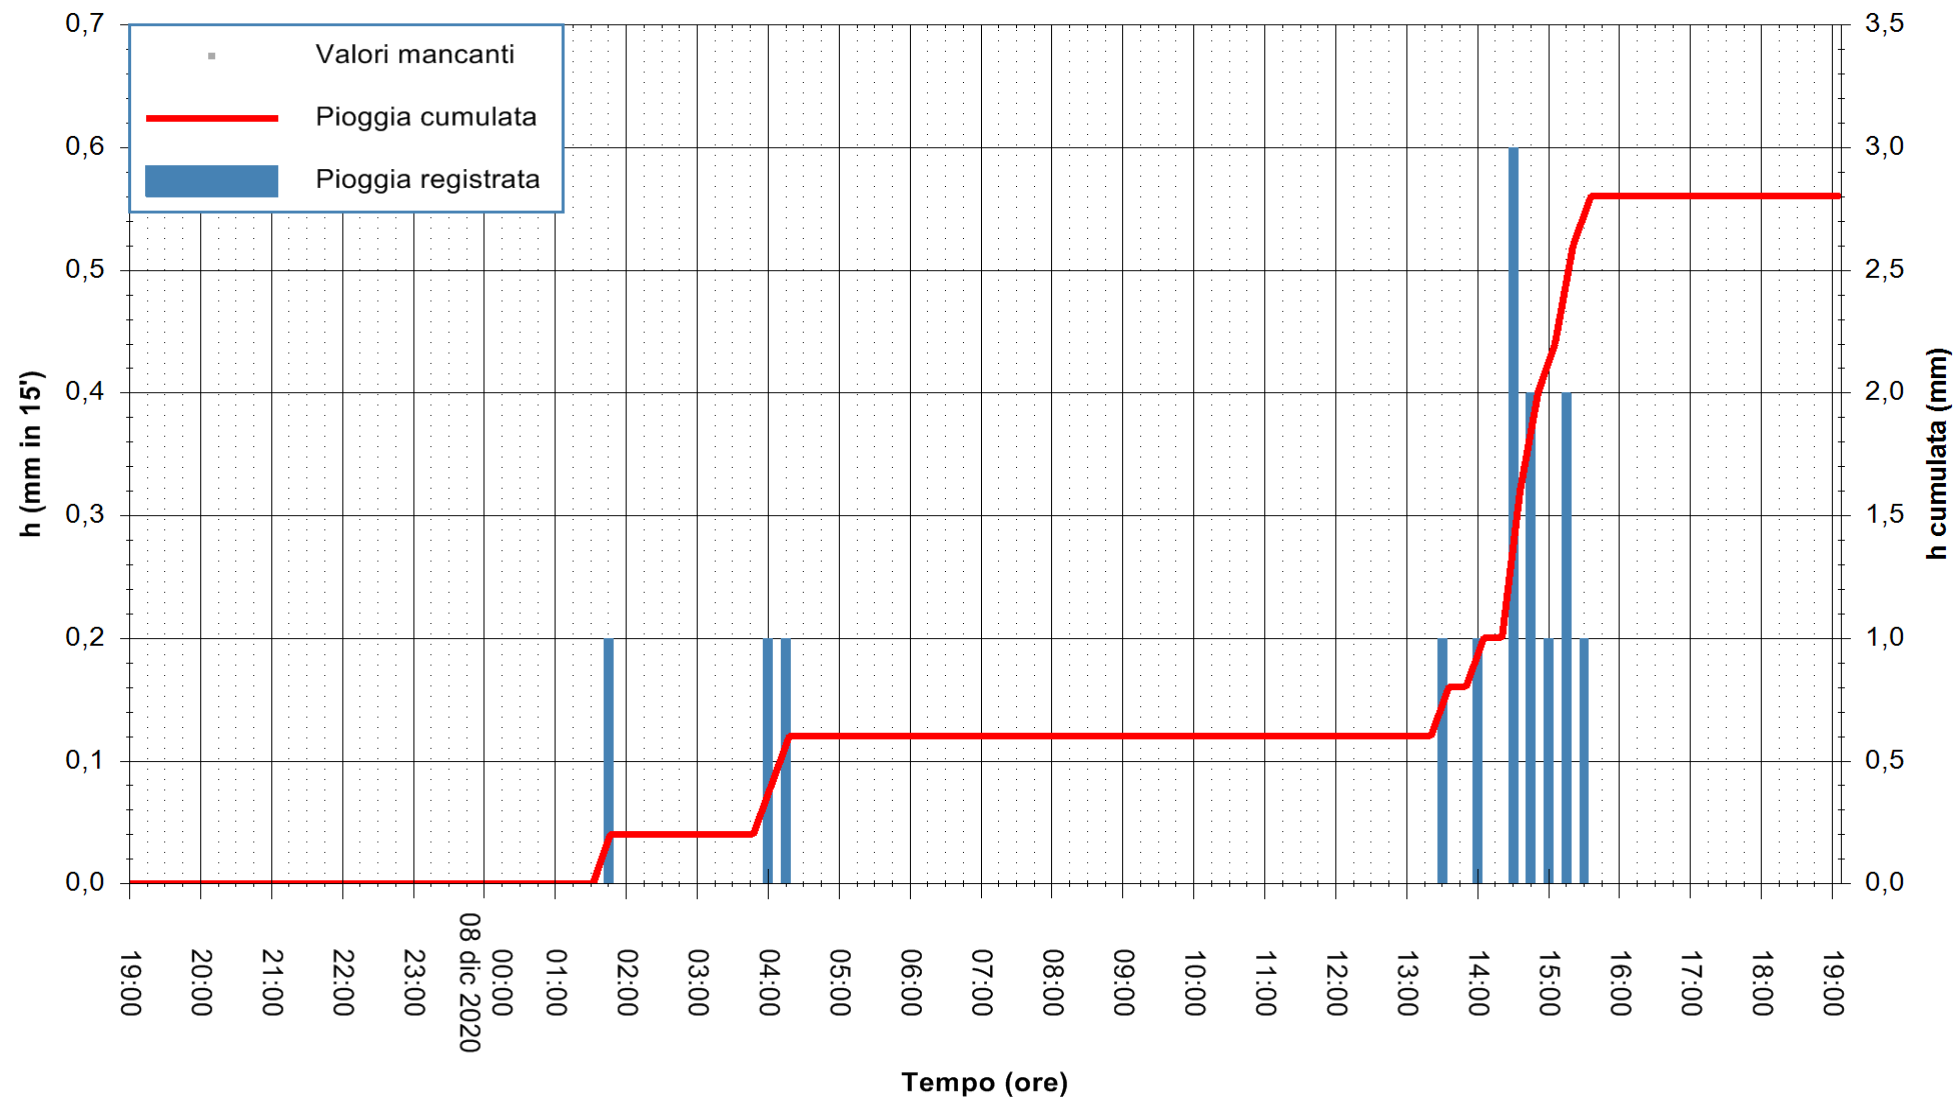

ARPAS
F.to il Dirigente Responsabile
Dott. Giuseppe Bianco

REGIONE AUTONOMA DE SARDIGNA
REGIONE AUTONOMA DELLA SARDEGNA

Stazione pluviometrica SANTADI PUNTA SEBERA
 Area PUNTA SEBERA
 Pioggia registrata nelle ultime 24 ore
 Estrazione dati delle ore 19:26 del 08/12/2020
 Ultimo dato disponibile: 08/12/2020 alle 19:00