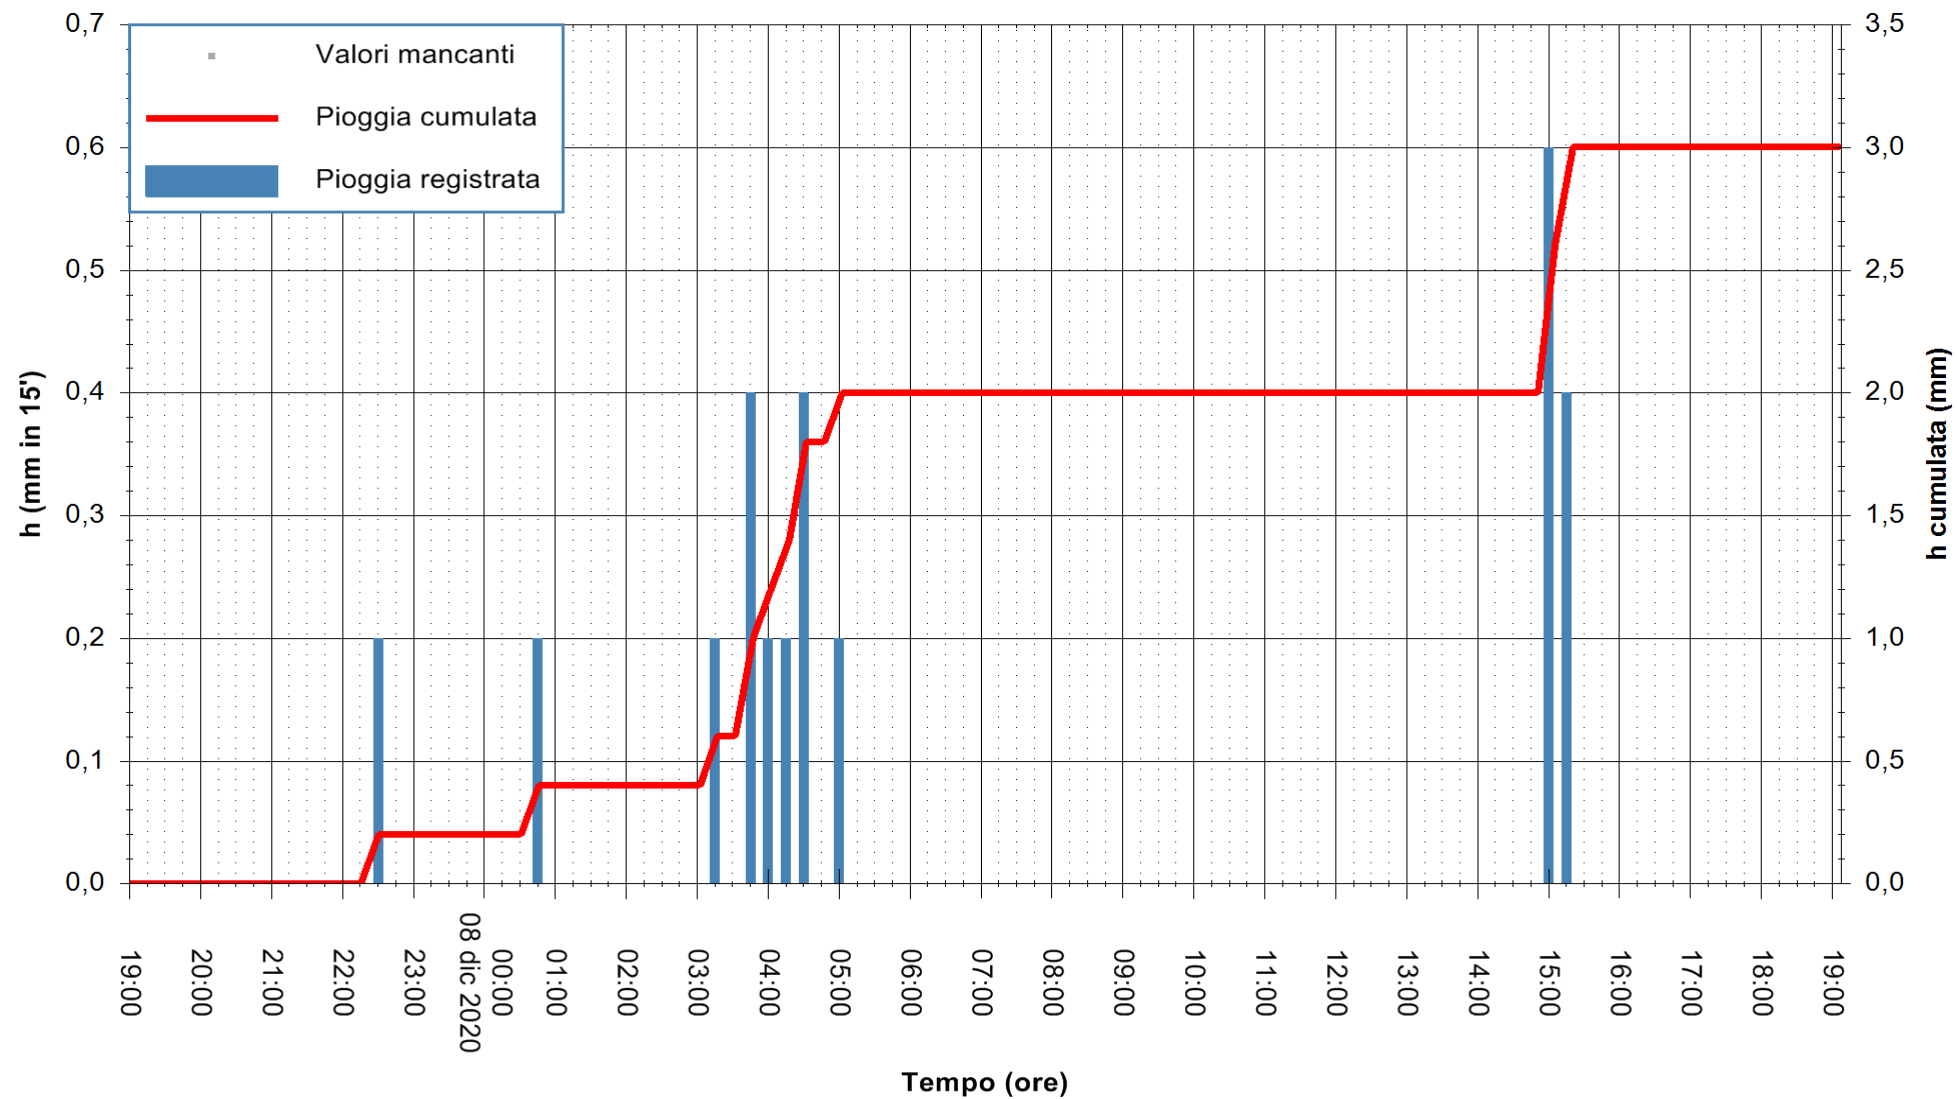

ARPAS
F.to il Dirigente Responsabile
Dott. Giuseppe Bianco

REGIONE AUTONOMA DE SARDIGNA
REGIONE AUTONOMA DELLA SARDEGNA

Stazione pluviometrica SANTADI PUNTA SEBERA
 Area PUNTA SEBERA
 Pioggia registrata nelle ultime 24 ore
 Estrazione dati delle ore 19:26 del 08/12/2020
 Ultimo dato disponibile: 08/12/2020 alle 19:00