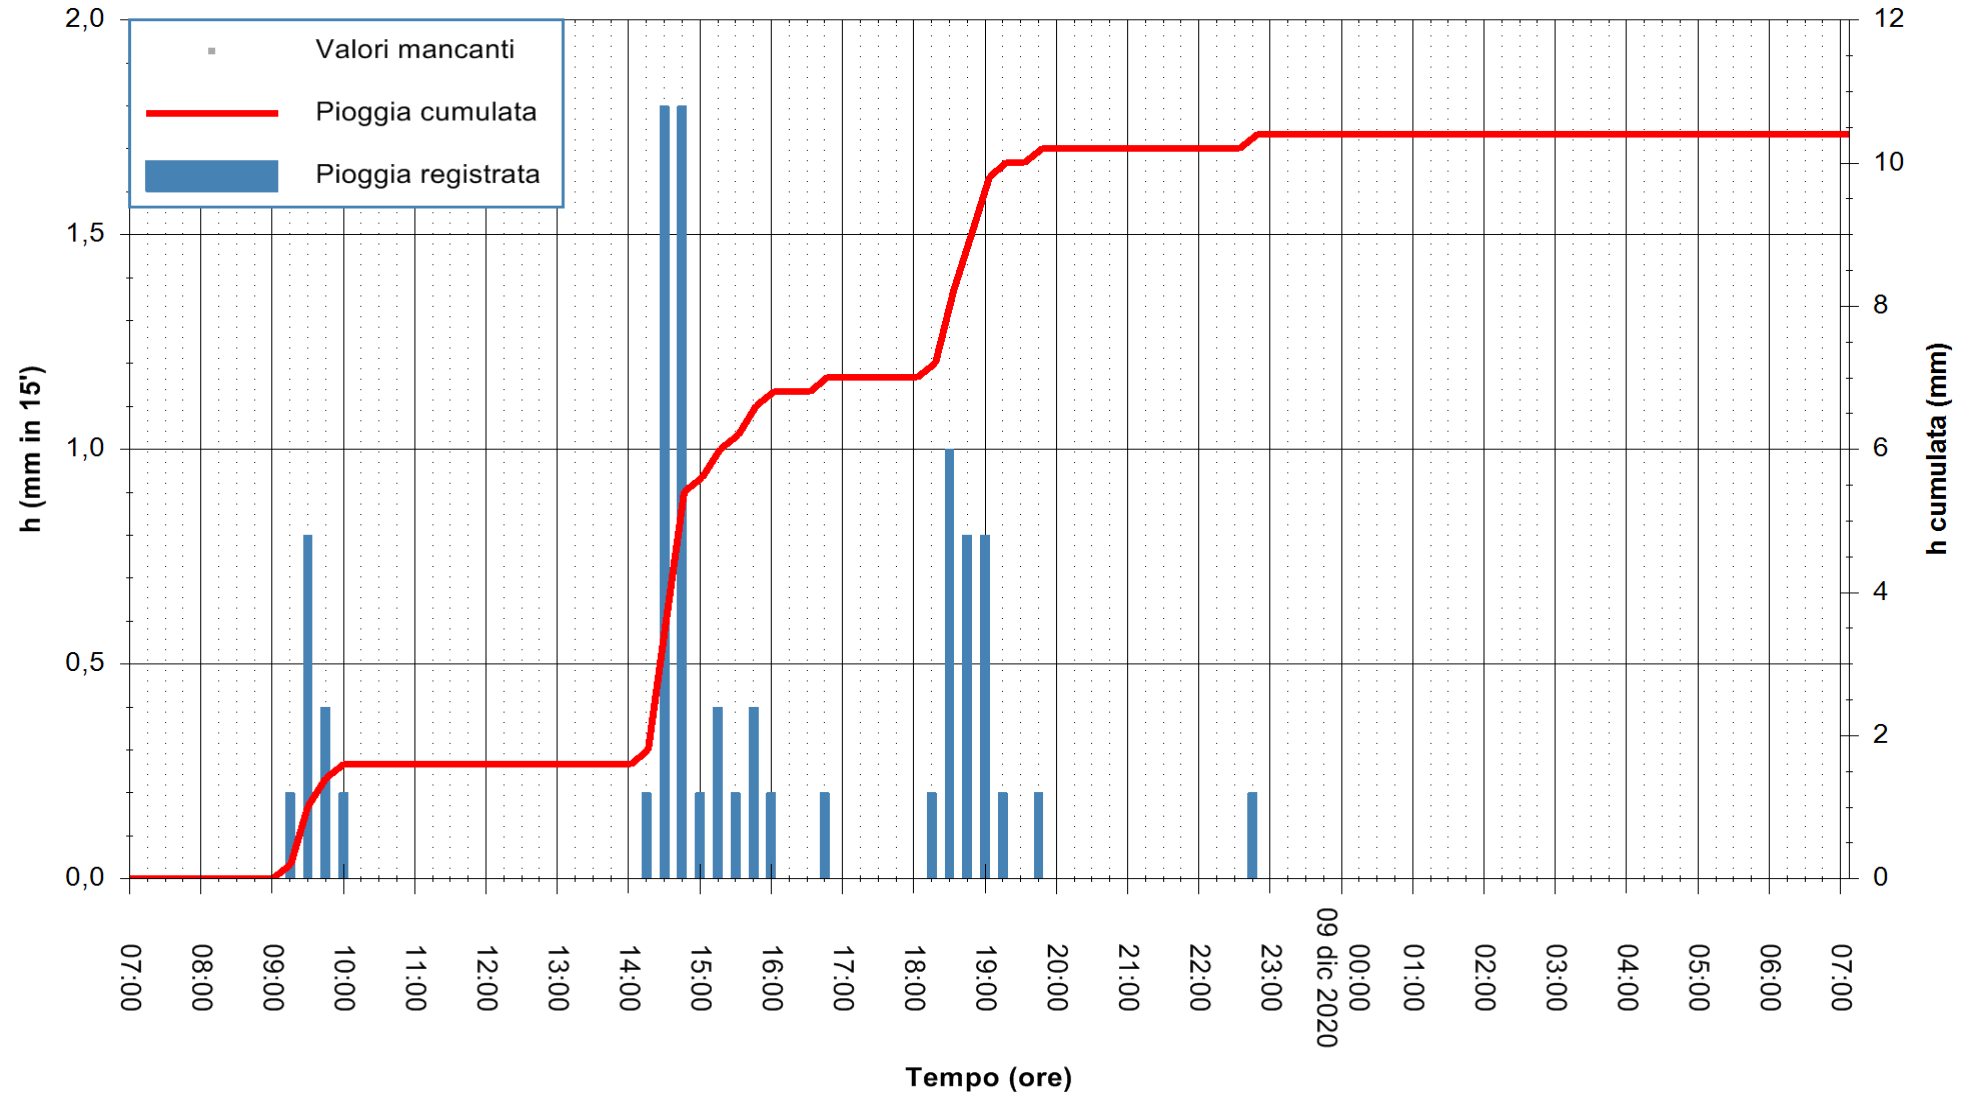

Stazione pluviometrica FLUMENDOSA A ISCA RENA  
 Area ISCA RENA  
 Pioggia registrata nelle ultime 24 ore  
 Estrazione dati delle ore 07:26 del 09/12/2020  
 Ultimo dato disponibile: 09/12/2020 alle 07:00

ARPAS  
 F.to il Dirigente Responsabile  
 Dott. Giuseppe Bianco

REGIONE AUTÒNOMA DE SARDIGNA  
 REGIONE AUTONOMA DELLA SARDEGNA

Stazione pluviometrica DIGA IS BARROCUS  
Area DIGA IS BARROCUS

Pioggia registrata nelle ultime 24 ore  
Estrazione dati delle ore 07:26 del 09/12/2020  
Ultimo dato disponibile: 09/12/2020 alle 07:00

ARPAS  
F.to il Dirigente Responsabile  
Dott. Giuseppe Bianco

REGIONE AUTONOMA DE SARDIGNA  
REGIONE AUTONOMA DELLA SARDEGNA

Stazione pluviometrica SANLURI STROVINA  
Area LA STROVINA

Pioggia registrata nelle ultime 24 ore  
Estrazione dati delle ore 07:26 del 09/12/2020  
Ultimo dato disponibile: 09/12/2020 alle 07:00

ARPAS  
F.to il Dirigente Responsabile  
Dott. Giuseppe Bianco

REGIONE AUTÒNOMA DE SARDIGNA  
REGIONE AUTONOMA DELLA SARDEGNA

Stazione pluviometrica TRINITA' D'AGULTU PADULEDDA  
Area PADULEDDA

Pioggia registrata nelle ultime 24 ore  
Estrazione dati delle ore 07:26 del 09/12/2020  
Ultimo dato disponibile: 09/12/2020 alle 07:00