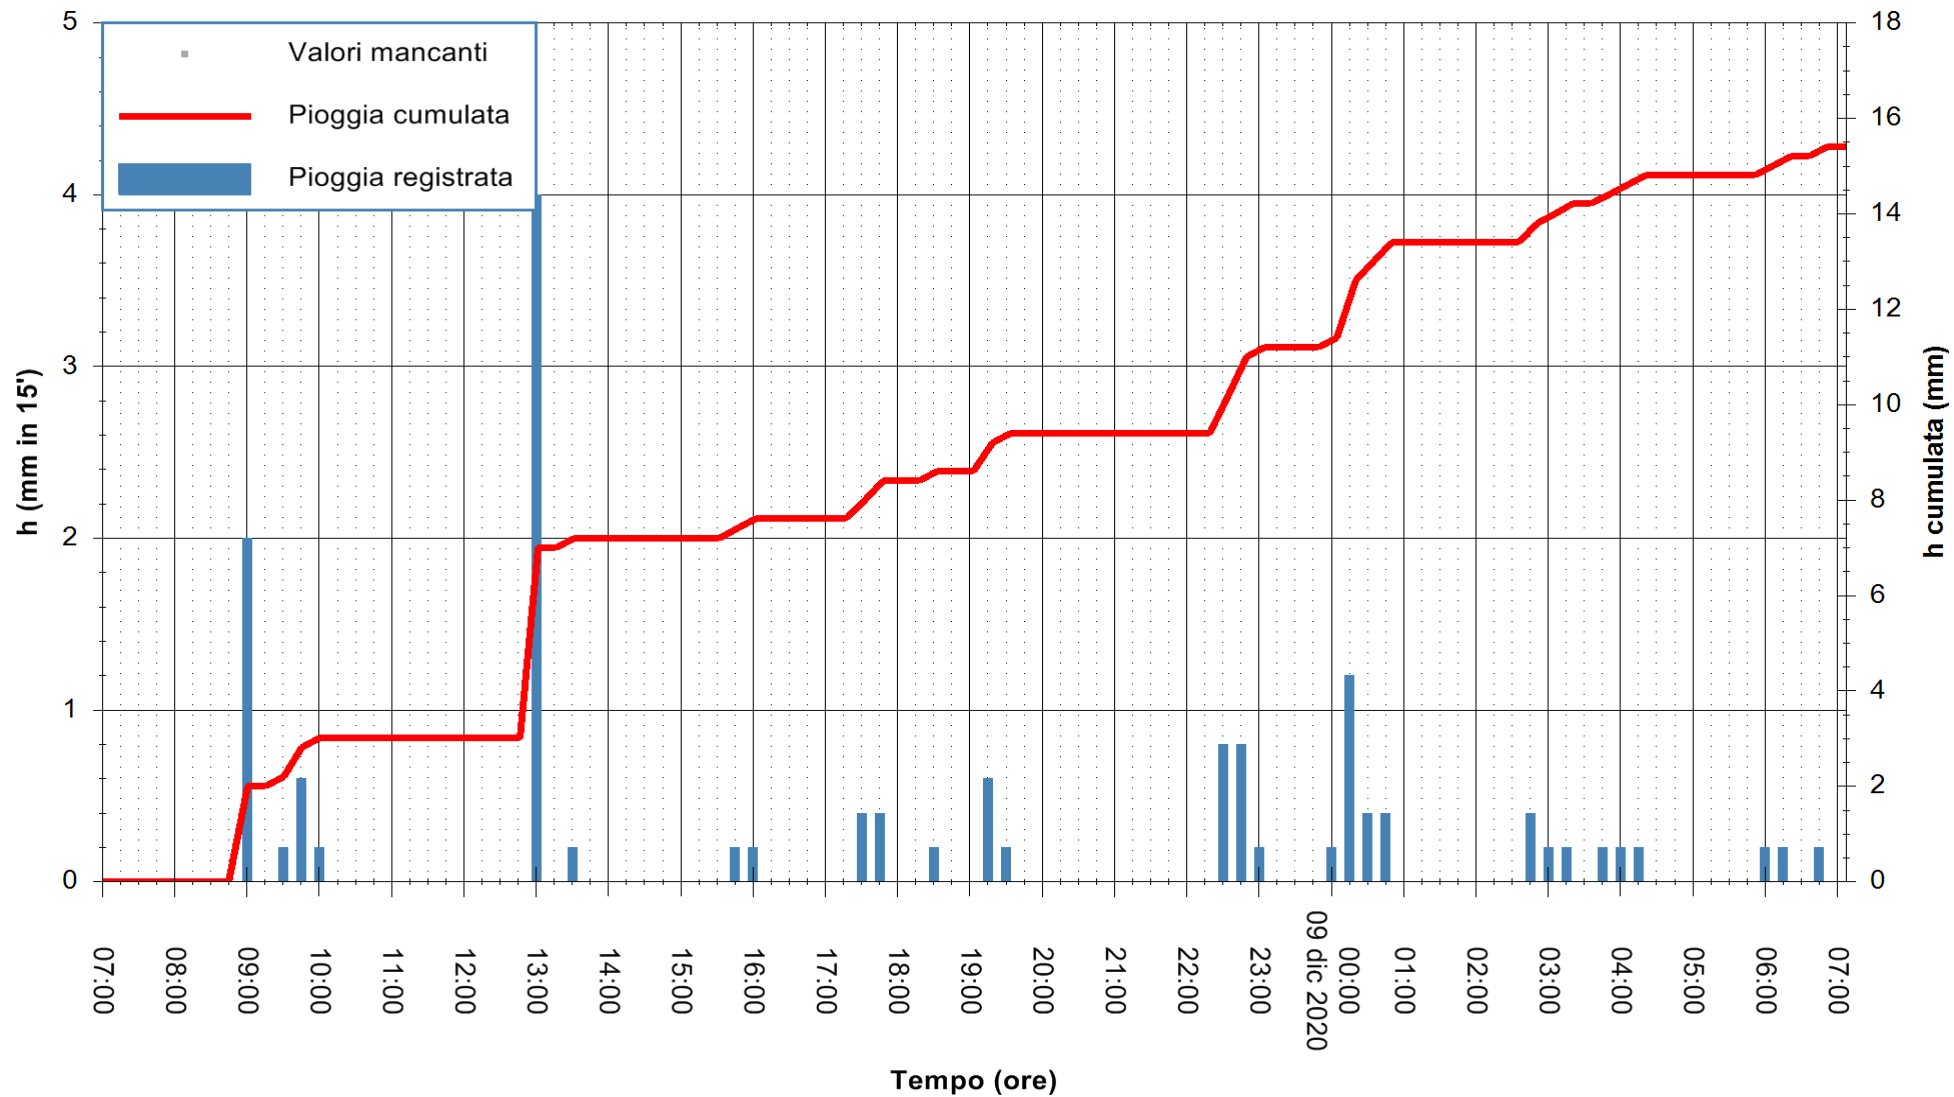

ARPAS  
F.to il Dirigente Responsabile  
Dott. Giuseppe Bianco

REGIONE AUTÒNOMA DE SARDIGNA  
REGIONE AUTONOMA DELLA SARDEGNA

Stazione pluviometrica TRINITA' D'AGULTU PADULEDDA  
Area PADULEDDA

Pioggia registrata nelle ultime 24 ore  
Estrazione dati delle ore 07:26 del 09/12/2020  
Ultimo dato disponibile: 09/12/2020 alle 07:00

ARPAS  
F.to il Dirigente Responsabile  
Dott. Giuseppe Bianco

REGIONE AUTONOMA DE SARDIGNA  
REGIONE AUTONOMA DELLA SARDEGNA

Stazione pluviometrica CARBONIA C.RA FLUMENTEPIDO  
Area FLUMETEPIDO

Pioggia registrata nelle ultime 24 ore  
Estrazione dati delle ore 07:26 del 09/12/2020  
Ultimo dato disponibile: 09/12/2020 alle 07:00

ARPAS  
F.to il Dirigente Responsabile  
Dott. Giuseppe Bianco

REGIONE AUTONOMA DE SARDIGNA  
REGIONE AUTONOMA DELLA SARDEGNA

Stazione pluviometrica SANTADI PUNTA SEBERA  
 Area PUNTA SEBERA  
 Pioggia registrata nelle ultime 24 ore  
 Estrazione dati delle ore 07:26 del 09/12/2020  
 Ultimo dato disponibile: 09/12/2020 alle 07:00