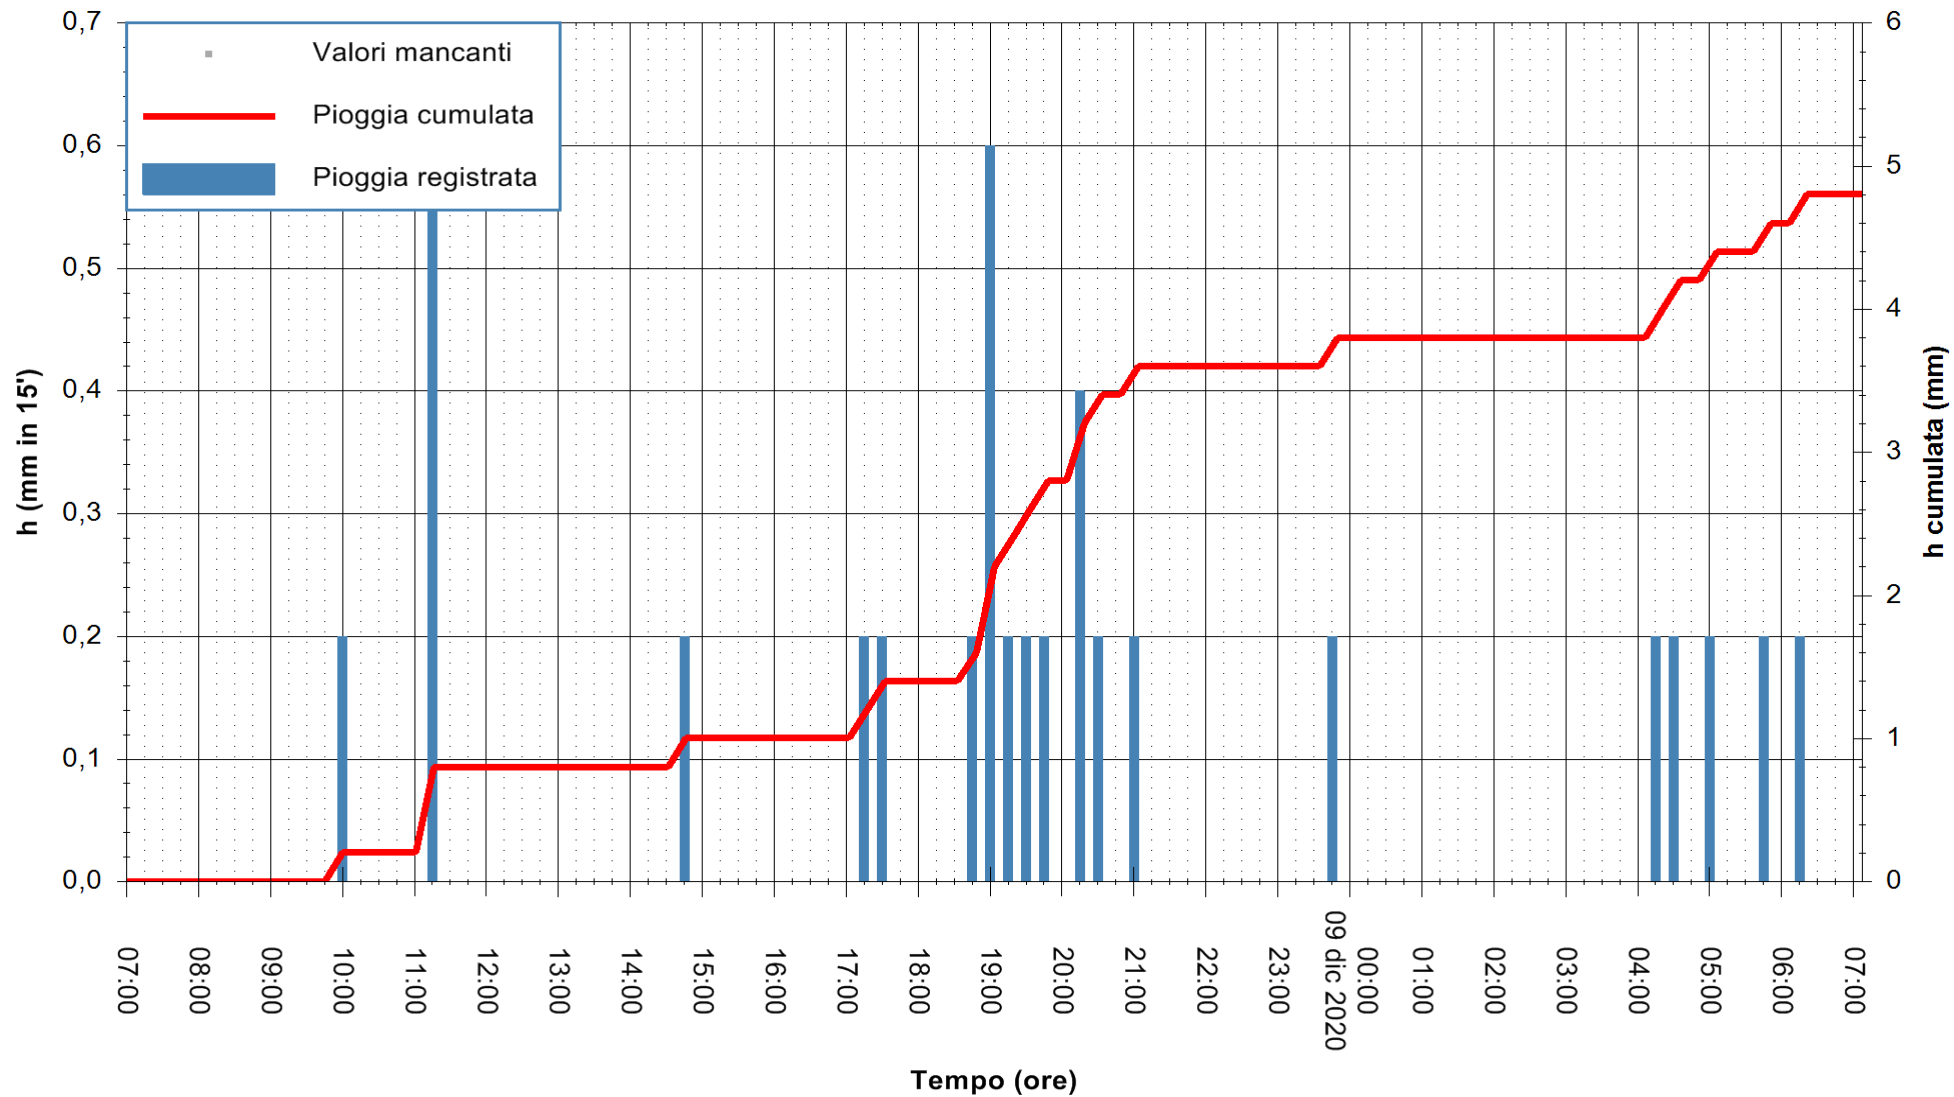

ARPAS  
F.to il Dirigente Responsabile  
Dott. Giuseppe Bianco

REGIONE AUTÒNOMA DE SARDIGNA  
REGIONE AUTONOMA DELLA SARDEGNA

Stazione pluviometrica TRINITA' D'AGULTU PADULEDDA  
Area PADULEDDA

Pioggia registrata nelle ultime 24 ore  
Estrazione dati delle ore 07:26 del 09/12/2020  
Ultimo dato disponibile: 09/12/2020 alle 07:00

ARPAS  
F.to il Dirigente Responsabile  
Dott. Giuseppe Bianco

REGIONE AUTONOMA DE SARDIGNA  
REGIONE AUTONOMA DELLA SARDEGNA

Stazione pluviometrica CARBONIA C.RA FLUMENTEPIDO  
Area FLUMETEPIDO

Pioggia registrata nelle ultime 24 ore  
Estrazione dati delle ore 07:26 del 09/12/2020  
Ultimo dato disponibile: 09/12/2020 alle 07:00

ARPAS  
F.to il Dirigente Responsabile  
Dott. Giuseppe Bianco

REGIONE AUTONOMA DE SARDIGNA  
REGIONE AUTONOMA DELLA SARDEGNA

Stazione pluviometrica SANTADI PUNTA SEBERA  
 Area PUNTA SEBERA  
 Pioggia registrata nelle ultime 24 ore  
 Estrazione dati delle ore 07:26 del 09/12/2020  
 Ultimo dato disponibile: 09/12/2020 alle 07:00