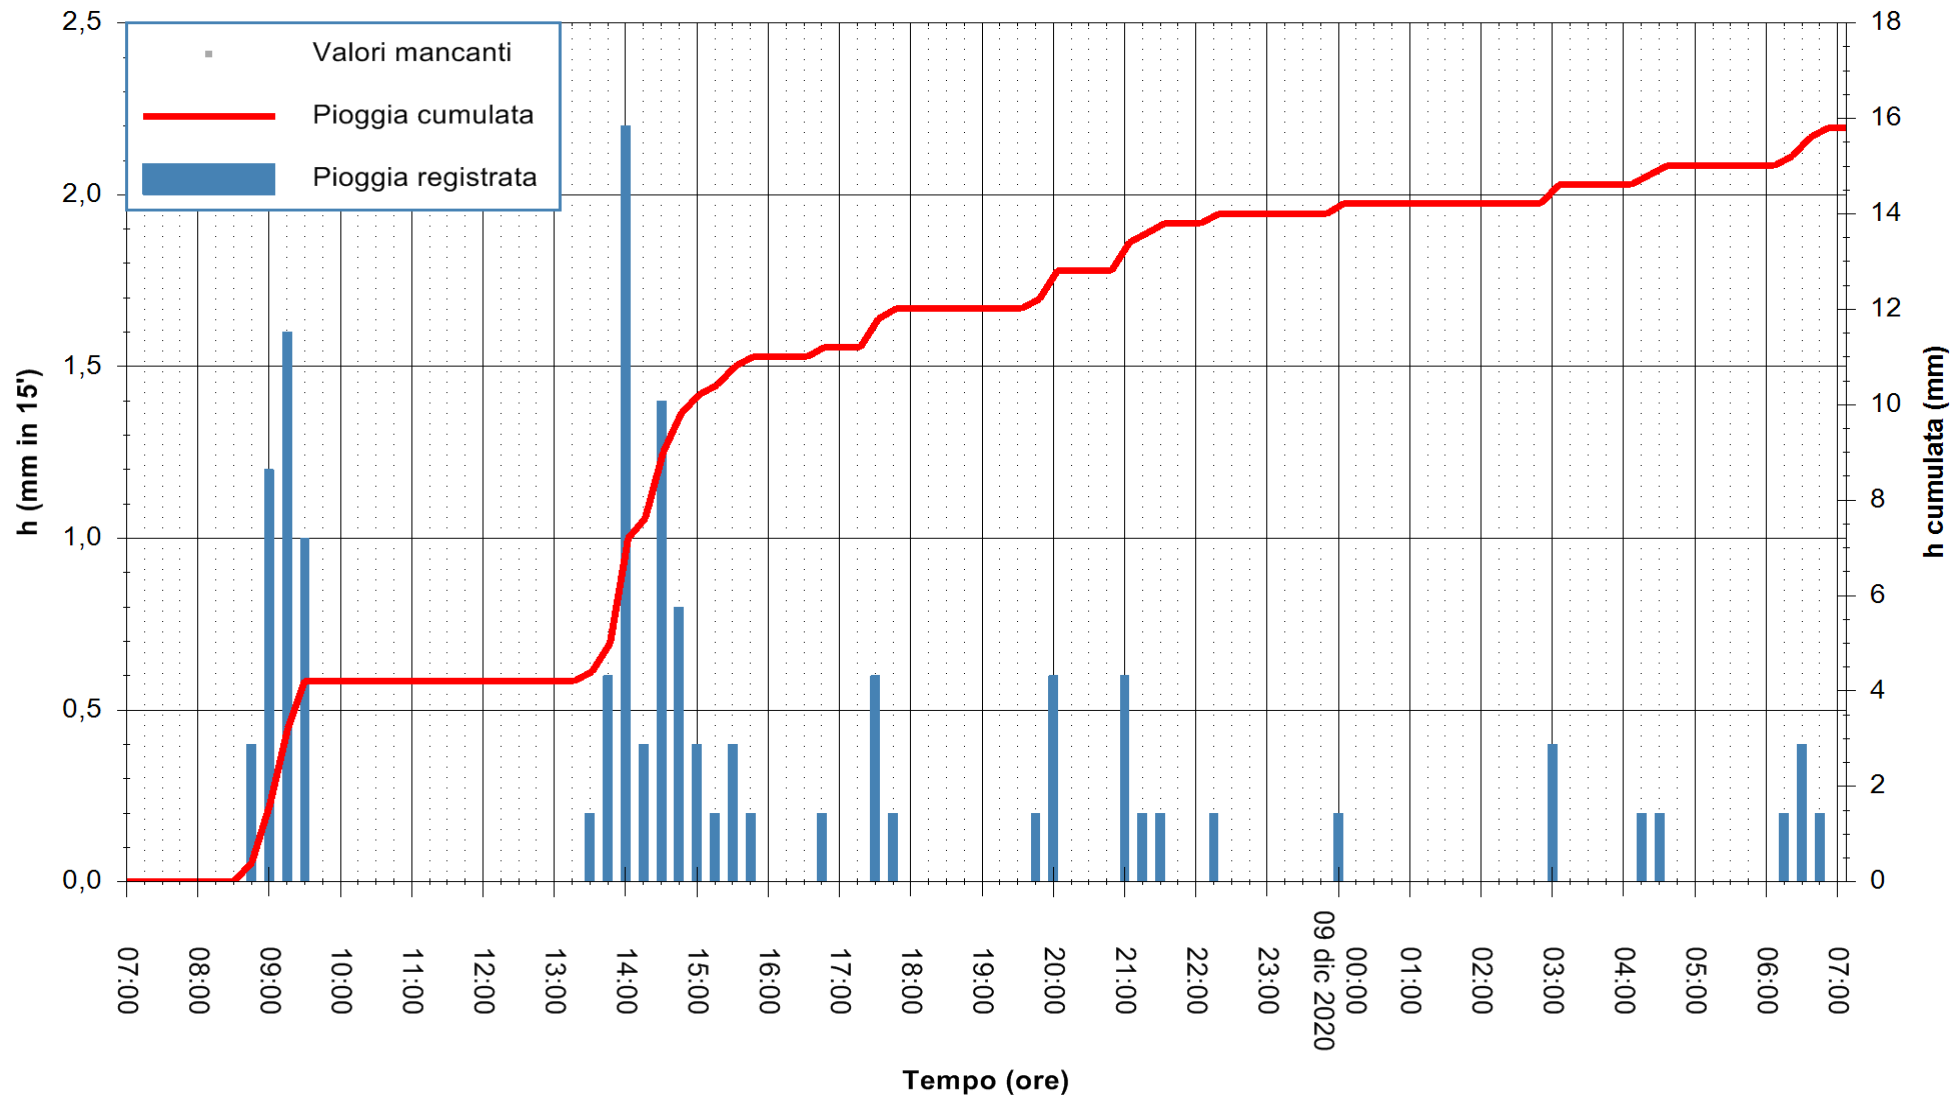

Stazione pluviometrica FLUMENDOSA A ISCA RENA  
 Area ISCA RENA  
 Pioggia registrata nelle ultime 24 ore  
 Estrazione dati delle ore 07:26 del 09/12/2020  
 Ultimo dato disponibile: 09/12/2020 alle 07:00

ARPAS  
 F.to il Dirigente Responsabile  
 Dott. Giuseppe Bianco

REGIONE AUTÒNOMA DE SARDIGNA  
 REGIONE AUTONOMA DELLA SARDEGNA

Stazione pluviometrica DIGA IS BARROCUS  
Area DIGA IS BARROCUS

Pioggia registrata nelle ultime 24 ore  
Estrazione dati delle ore 07:26 del 09/12/2020  
Ultimo dato disponibile: 09/12/2020 alle 07:00

ARPAS  
F.to il Dirigente Responsabile  
Dott. Giuseppe Bianco

REGIONE AUTONOMA DE SARDIGNA  
REGIONE AUTONOMA DELLA SARDEGNA

Stazione pluviometrica SANLURI STROVINA  
Area LA STROVINA

Pioggia registrata nelle ultime 24 ore  
Estrazione dati delle ore 07:26 del 09/12/2020  
Ultimo dato disponibile: 09/12/2020 alle 07:00

ARPAS  
F.to il Dirigente Responsabile  
Dott. Giuseppe Bianco

REGIONE AUTÒNOMA DE SARDIGNA  
REGIONE AUTONOMA DELLA SARDEGNA

Stazione pluviometrica TRINITA' D'AGULTU PADULEDDA  
Area PADULEDDA

Pioggia registrata nelle ultime 24 ore  
Estrazione dati delle ore 07:26 del 09/12/2020  
Ultimo dato disponibile: 09/12/2020 alle 07:00