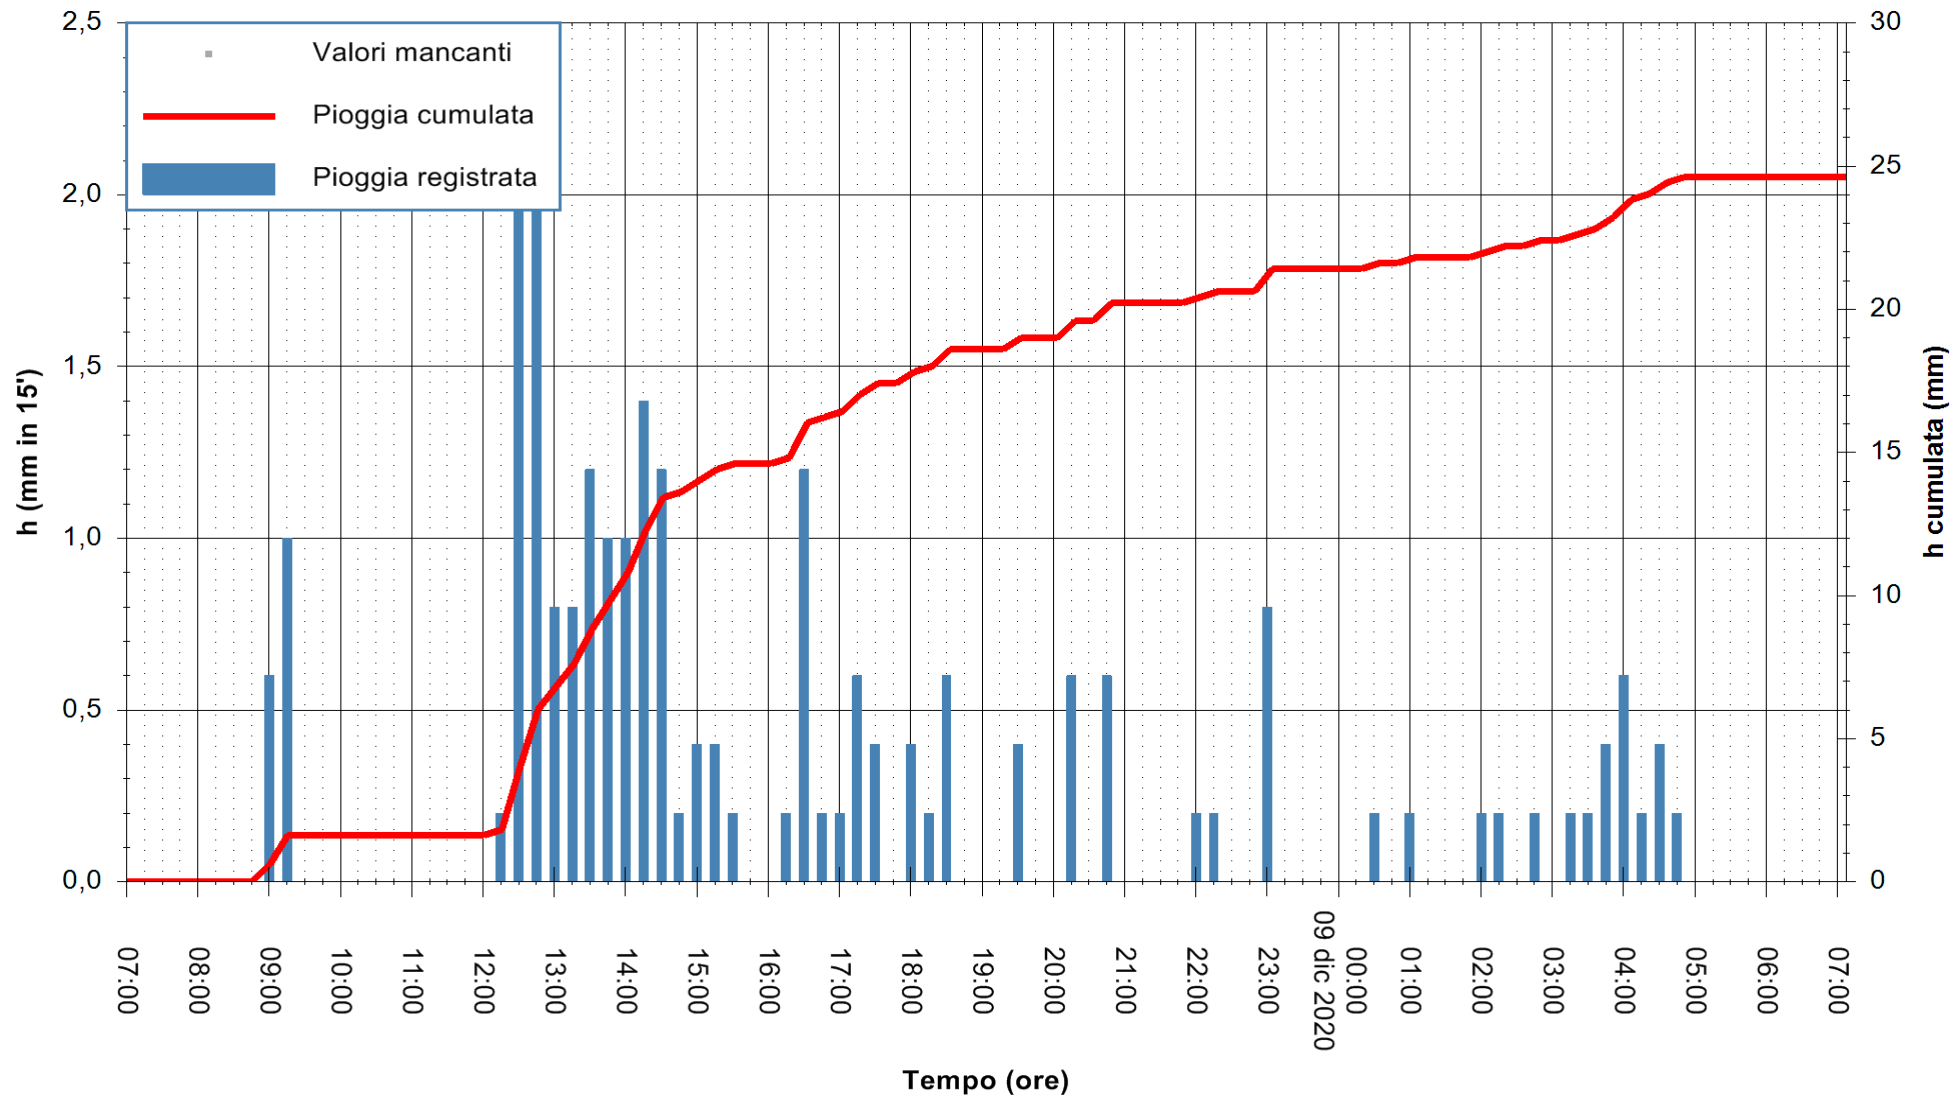

ARPAS  
F.to il Dirigente Responsabile  
Dott. Giuseppe Bianco

REGIONE AUTONOMA DE SARDIGNA  
REGIONE AUTONOMA DELLA SARDEGNA

Stazione pluviometrica SANLURI STROVINA  
Area LA STROVINA

Pioggia registrata nelle ultime 24 ore  
Estrazione dati delle ore 07:26 del 09/12/2020  
Ultimo dato disponibile: 09/12/2020 alle 07:00

ARPAS  
F.to il Dirigente Responsabile  
Dott. Giuseppe Bianco

REGIONE AUTÒNOMA DE SARDIGNA  
REGIONE AUTONOMA DELLA SARDEGNA

Stazione pluviometrica TRINITA' D'AGULTU PADULEDDA  
Area PADULEDDA

Pioggia registrata nelle ultime 24 ore  
Estrazione dati delle ore 07:26 del 09/12/2020  
Ultimo dato disponibile: 09/12/2020 alle 07:00

ARPAS  
F.to il Dirigente Responsabile  
Dott. Giuseppe Bianco

REGIONE AUTONOMA DE SARDIGNA  
REGIONE AUTONOMA DELLA SARDEGNA

Stazione pluviometrica CARBONIA C.RA FLUMENTEPIDO  
Area FLUMETEPIDO

Pioggia registrata nelle ultime 24 ore  
Estrazione dati delle ore 07:26 del 09/12/2020  
Ultimo dato disponibile: 09/12/2020 alle 07:00

ARPAS  
F.to il Dirigente Responsabile  
Dott. Giuseppe Bianco

REGIONE AUTONOMA DE SARDIGNA  
REGIONE AUTONOMA DELLA SARDEGNA

Stazione pluviometrica SANTADI PUNTA SEBERA  
 Area PUNTA SEBERA  
 Pioggia registrata nelle ultime 24 ore  
 Estrazione dati delle ore 07:26 del 09/12/2020  
 Ultimo dato disponibile: 09/12/2020 alle 07:00