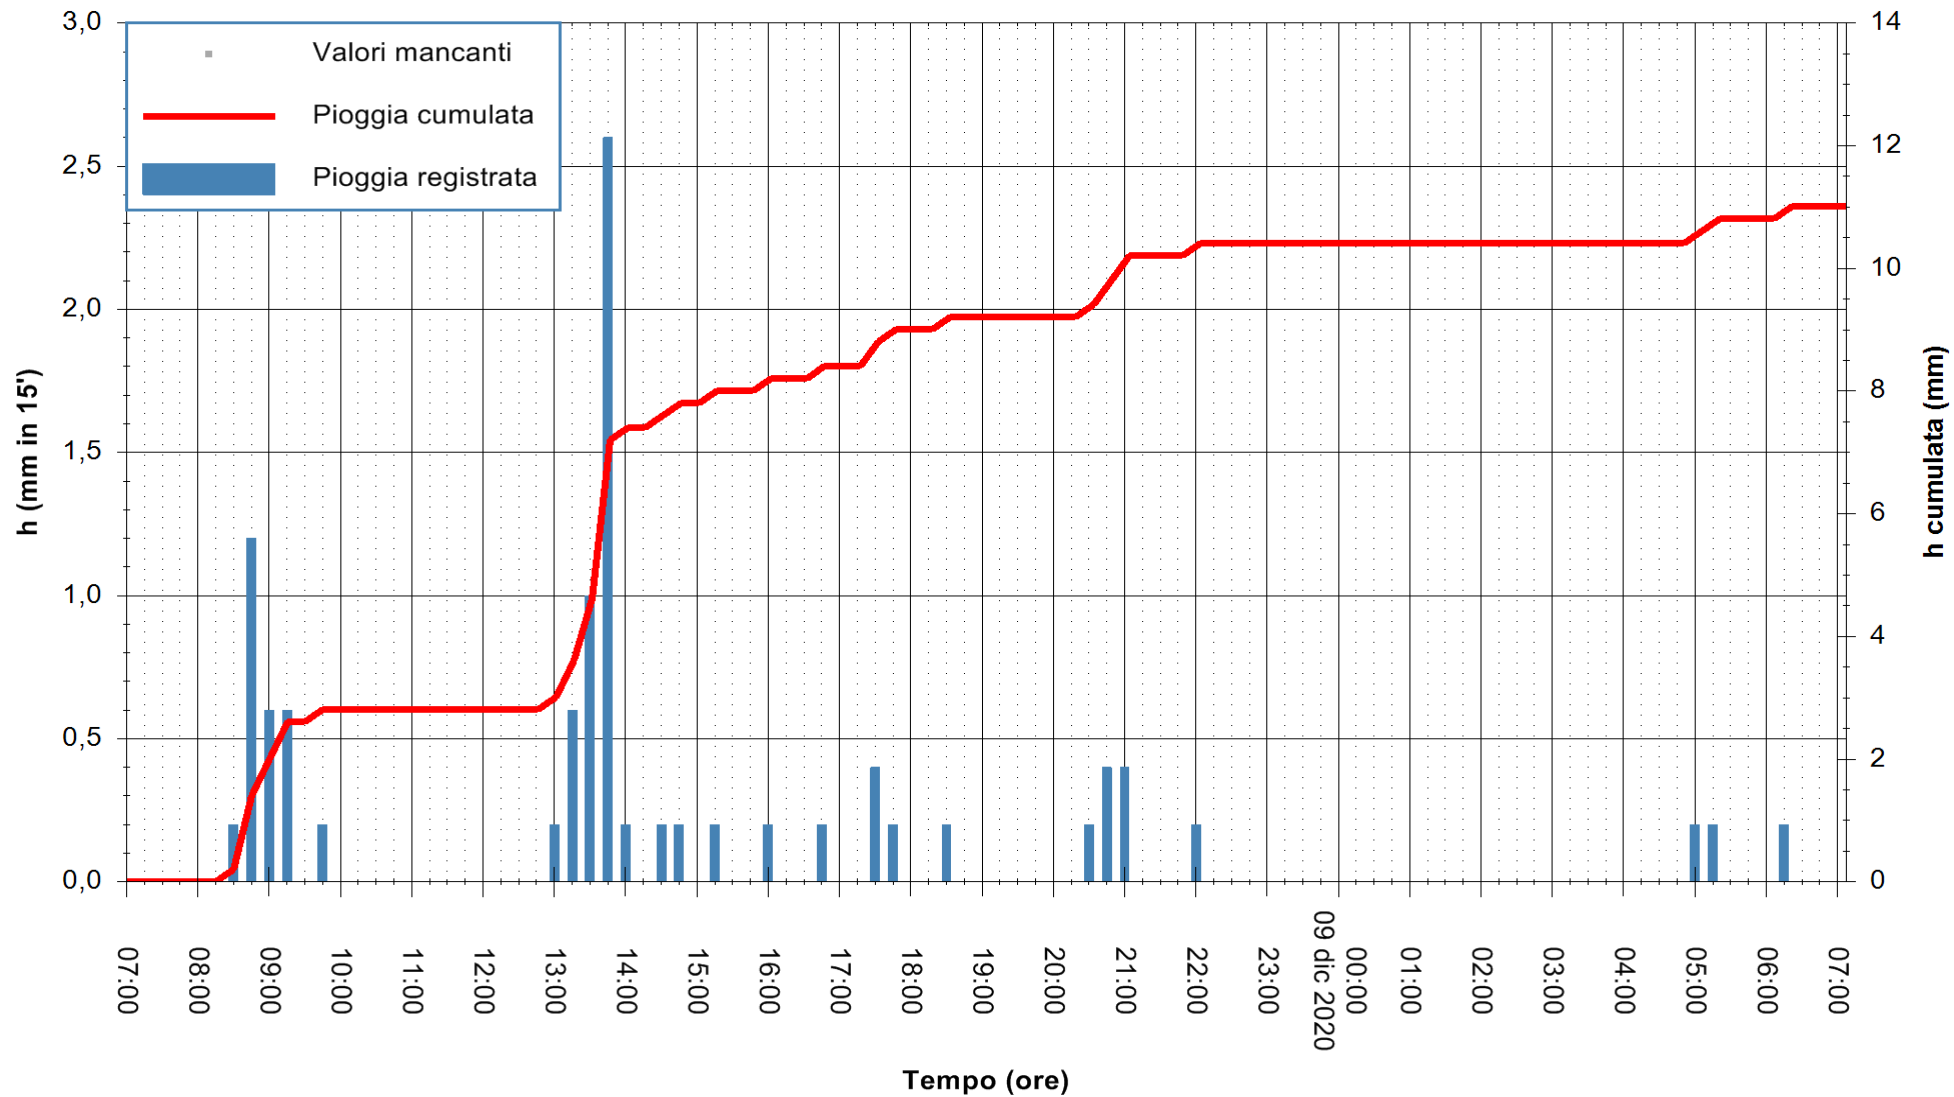

Stazione pluviometrica FLUMENDOSA A ISCA RENA  
 Area ISCA RENA  
 Pioggia registrata nelle ultime 24 ore  
 Estrazione dati delle ore 07:26 del 09/12/2020  
 Ultimo dato disponibile: 09/12/2020 alle 07:00

ARPAS  
 F.to il Dirigente Responsabile  
 Dott. Giuseppe Bianco

REGIONE AUTÒNOMA DE SARDIGNA  
 REGIONE AUTONOMA DELLA SARDEGNA

Stazione pluviometrica DIGA IS BARROCUS  
Area DIGA IS BARROCUS

Pioggia registrata nelle ultime 24 ore  
Estrazione dati delle ore 07:26 del 09/12/2020  
Ultimo dato disponibile: 09/12/2020 alle 07:00

ARPAS  
F.to il Dirigente Responsabile  
Dott. Giuseppe Bianco

REGIONE AUTONOMA DE SARDIGNA  
REGIONE AUTONOMA DELLA SARDEGNA

Stazione pluviometrica SANLURI STROVINA  
Area LA STROVINA

Pioggia registrata nelle ultime 24 ore  
Estrazione dati delle ore 07:26 del 09/12/2020  
Ultimo dato disponibile: 09/12/2020 alle 07:00

ARPAS  
F.to il Dirigente Responsabile  
Dott. Giuseppe Bianco

REGIONE AUTÒNOMA DE SARDIGNA  
REGIONE AUTONOMA DELLA SARDEGNA

Stazione pluviometrica TRINITA' D'AGULTU PADULEDDA  
Area PADULEDDA

Pioggia registrata nelle ultime 24 ore  
Estrazione dati delle ore 07:26 del 09/12/2020  
Ultimo dato disponibile: 09/12/2020 alle 07:00