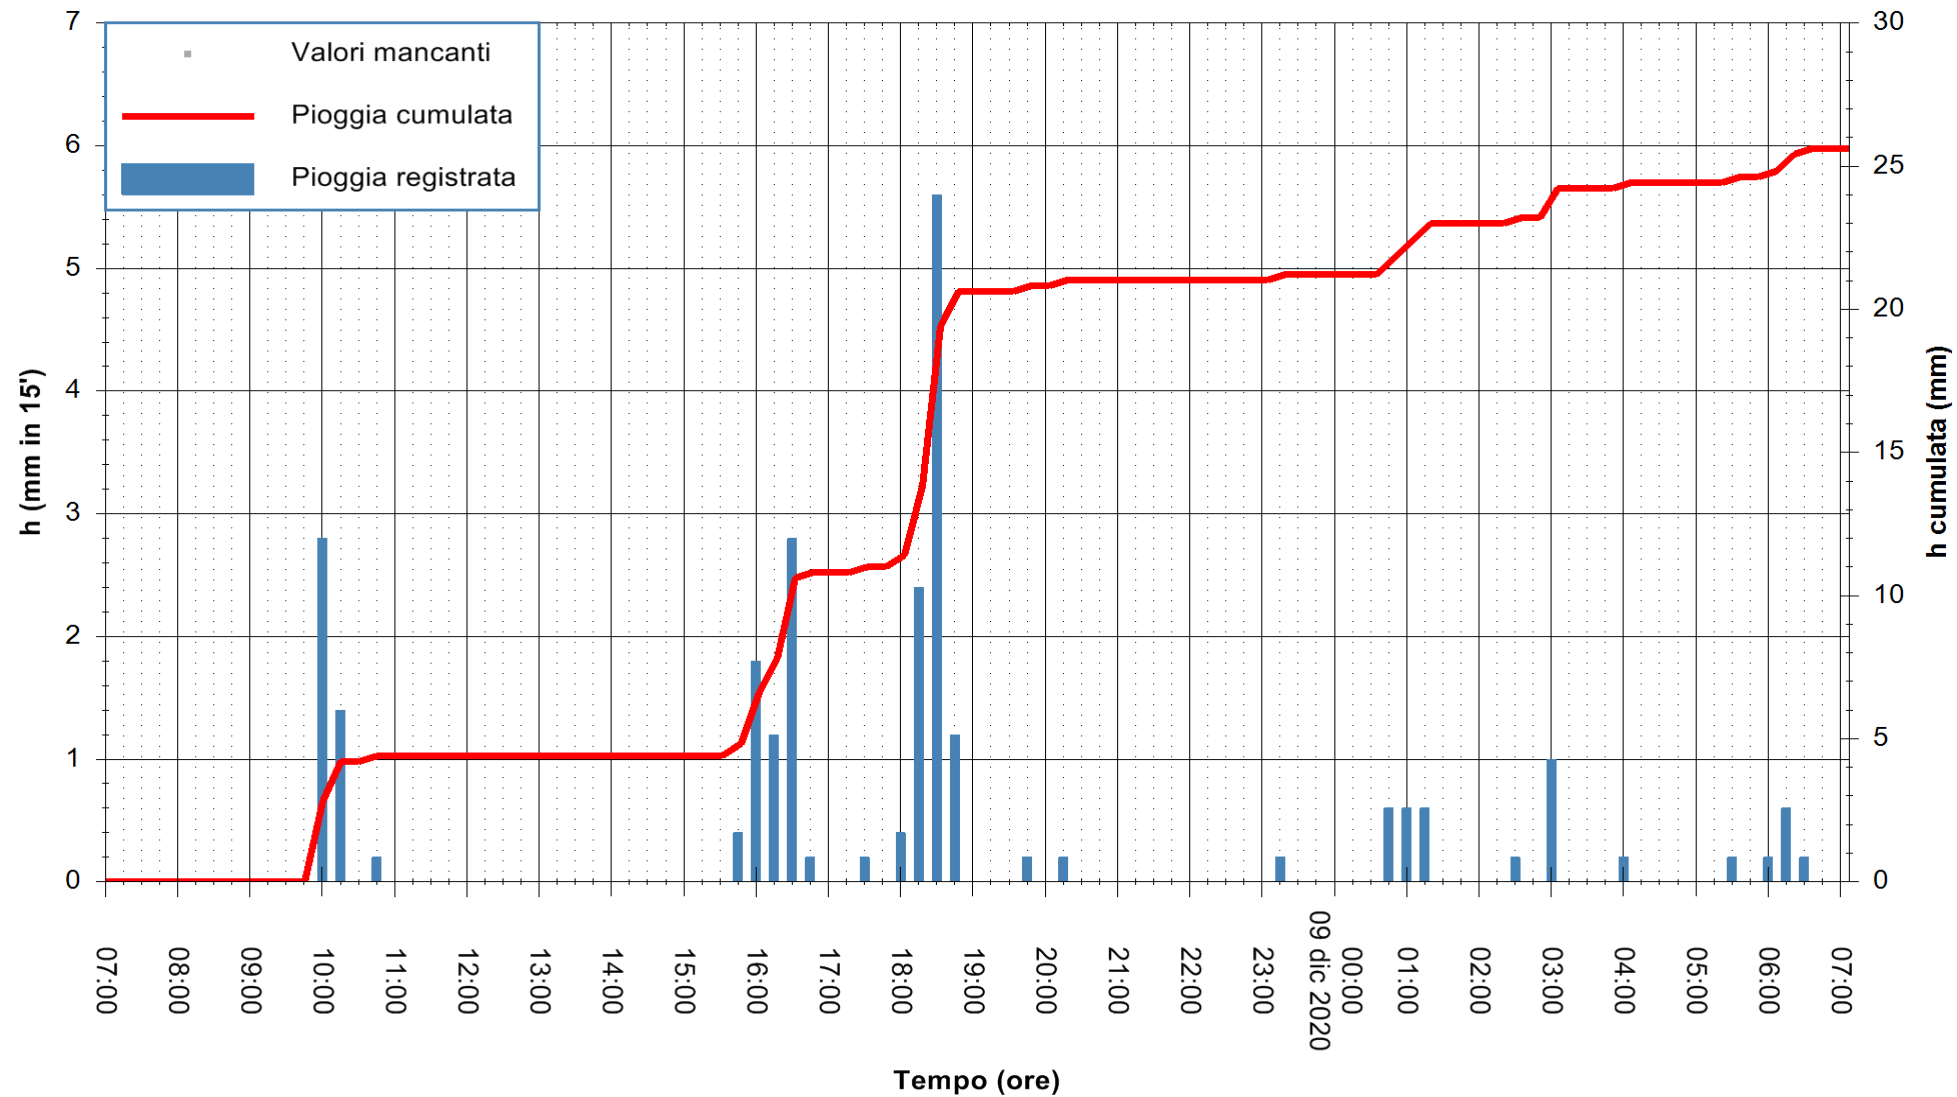

ARPAS  
F.to il Dirigente Responsabile  
Dott. Giuseppe Bianco

REGIONE AUTONOMA DE SARDIGNA  
REGIONE AUTONOMA DELLA SARDEGNA

Stazione pluviometrica SANLURI STROVINA  
Area LA STROVINA

Pioggia registrata nelle ultime 24 ore  
Estrazione dati delle ore 07:26 del 09/12/2020  
Ultimo dato disponibile: 09/12/2020 alle 07:00

ARPAS  
F.to il Dirigente Responsabile  
Dott. Giuseppe Bianco

REGIONE AUTÒNOMA DE SARDIGNA  
REGIONE AUTONOMA DELLA SARDEGNA

Stazione pluviometrica TRINITA' D'AGULTU PADULEDDA  
Area PADULEDDA

Pioggia registrata nelle ultime 24 ore  
Estrazione dati delle ore 07:26 del 09/12/2020  
Ultimo dato disponibile: 09/12/2020 alle 07:00

ARPAS  
F.to il Dirigente Responsabile  
Dott. Giuseppe Bianco

REGIONE AUTONOMA DE SARDIGNA  
REGIONE AUTONOMA DELLA SARDEGNA

Stazione pluviometrica CARBONIA C.RA FLUMENTEPIDO  
Area FLUMETEPIDO

Pioggia registrata nelle ultime 24 ore  
Estrazione dati delle ore 07:26 del 09/12/2020  
Ultimo dato disponibile: 09/12/2020 alle 07:00

ARPAS  
F.to il Dirigente Responsabile  
Dott. Giuseppe Bianco

REGIONE AUTONOMA DE SARDIGNA  
REGIONE AUTONOMA DELLA SARDEGNA

Stazione pluviometrica SANTADI PUNTA SEBERA  
 Area PUNTA SEBERA  
 Pioggia registrata nelle ultime 24 ore  
 Estrazione dati delle ore 07:26 del 09/12/2020  
 Ultimo dato disponibile: 09/12/2020 alle 07:00