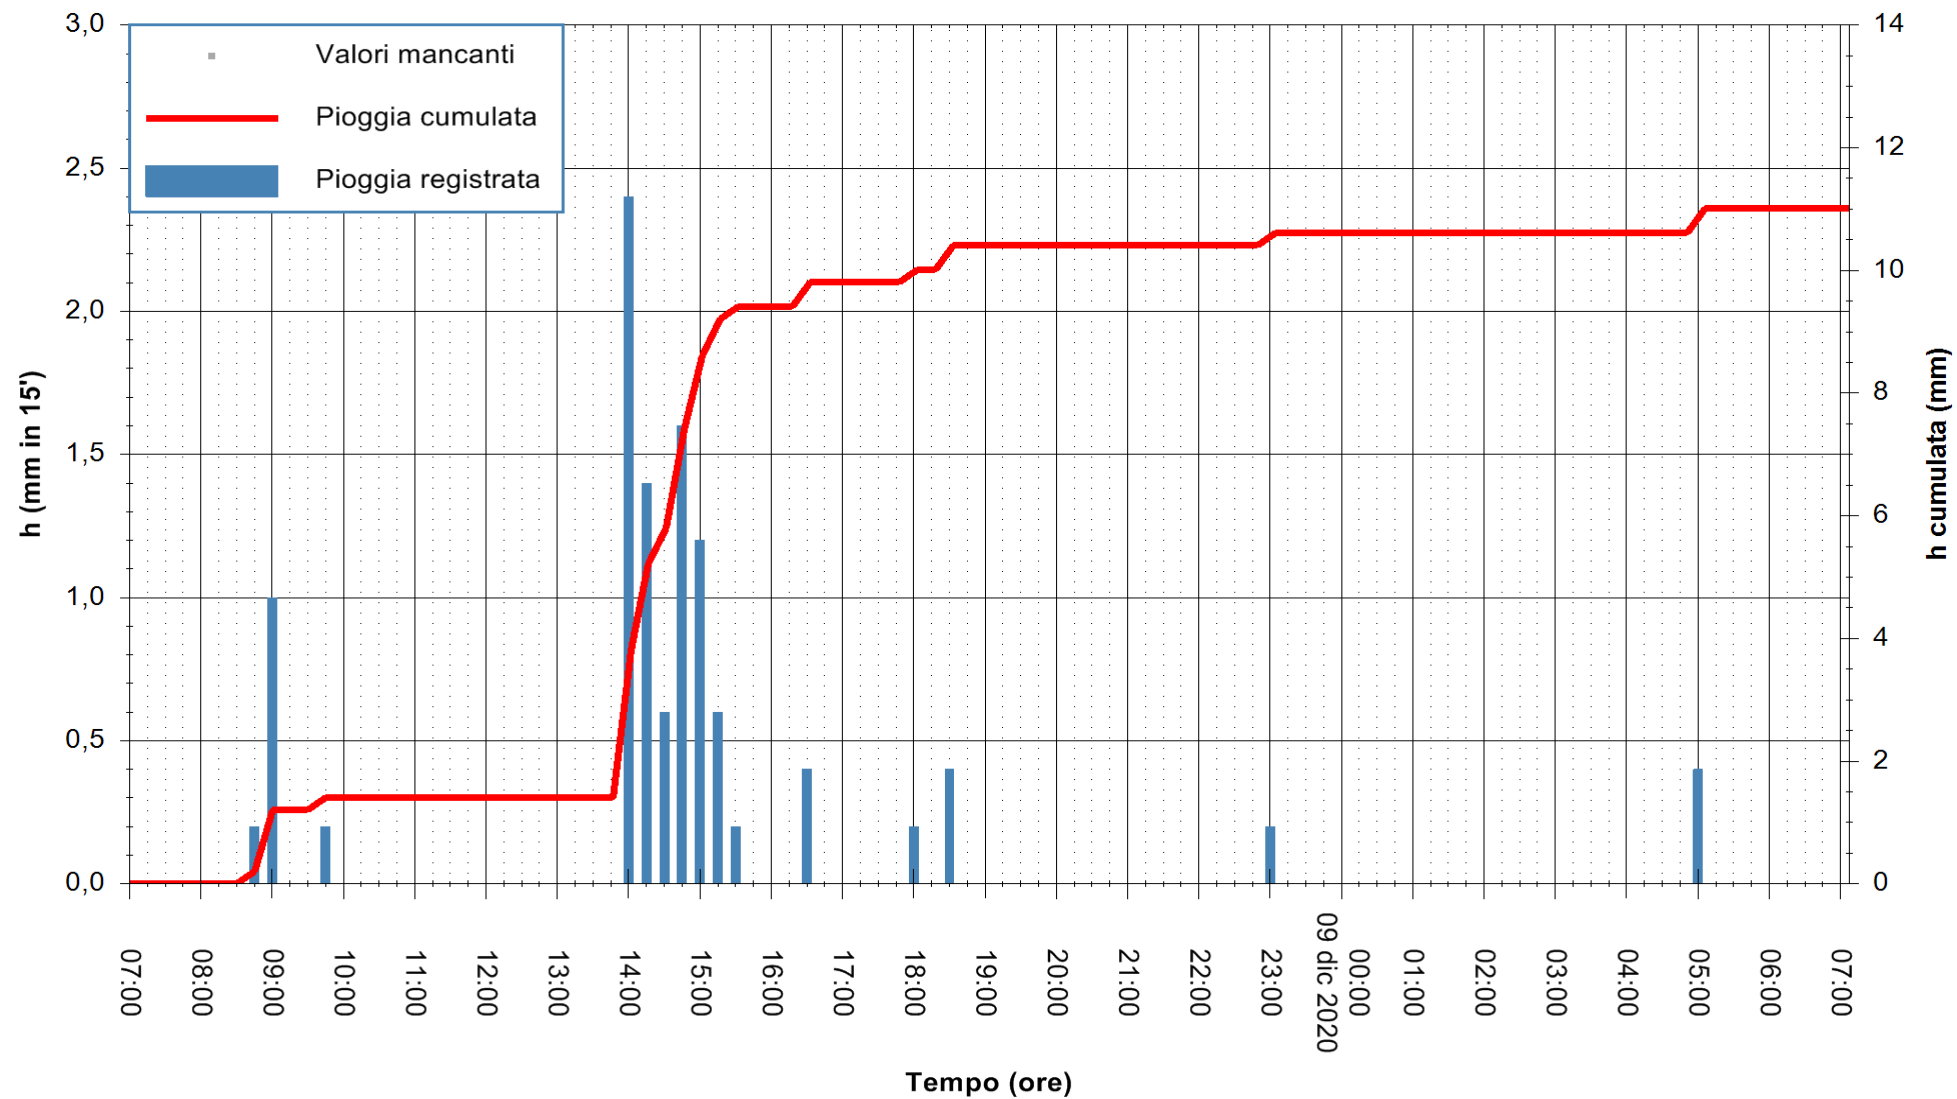

ARPAS  
F.to il Dirigente Responsabile  
Dott. Giuseppe Bianco

REGIONE AUTONOMA DE SARDIGNA  
REGIONE AUTONOMA DELLA SARDEGNA

Stazione pluviometrica SANLURI STROVINA  
Area LA STROVINA

Pioggia registrata nelle ultime 24 ore  
Estrazione dati delle ore 07:26 del 09/12/2020  
Ultimo dato disponibile: 09/12/2020 alle 07:00

ARPAS  
F.to il Dirigente Responsabile  
Dott. Giuseppe Bianco

REGIONE AUTÒNOMA DE SARDIGNA  
REGIONE AUTONOMA DELLA SARDEGNA

Stazione pluviometrica TRINITA' D'AGULTU PADULEDDA  
Area PADULEDDA

Pioggia registrata nelle ultime 24 ore  
Estrazione dati delle ore 07:26 del 09/12/2020  
Ultimo dato disponibile: 09/12/2020 alle 07:00

ARPAS  
F.to il Dirigente Responsabile  
Dott. Giuseppe Bianco

REGIONE AUTONOMA DE SARDIGNA  
REGIONE AUTONOMA DELLA SARDEGNA

Stazione pluviometrica CARBONIA C.RA FLUMENTEPIDO  
Area FLUMETEPIDO

Pioggia registrata nelle ultime 24 ore  
Estrazione dati delle ore 07:26 del 09/12/2020  
Ultimo dato disponibile: 09/12/2020 alle 07:00

ARPAS  
F.to il Dirigente Responsabile  
Dott. Giuseppe Bianco

REGIONE AUTONOMA DE SARDIGNA  
REGIONE AUTONOMA DELLA SARDEGNA

Stazione pluviometrica SANTADI PUNTA SEBERA  
 Area PUNTA SEBERA  
 Pioggia registrata nelle ultime 24 ore  
 Estrazione dati delle ore 07:26 del 09/12/2020  
 Ultimo dato disponibile: 09/12/2020 alle 07:00