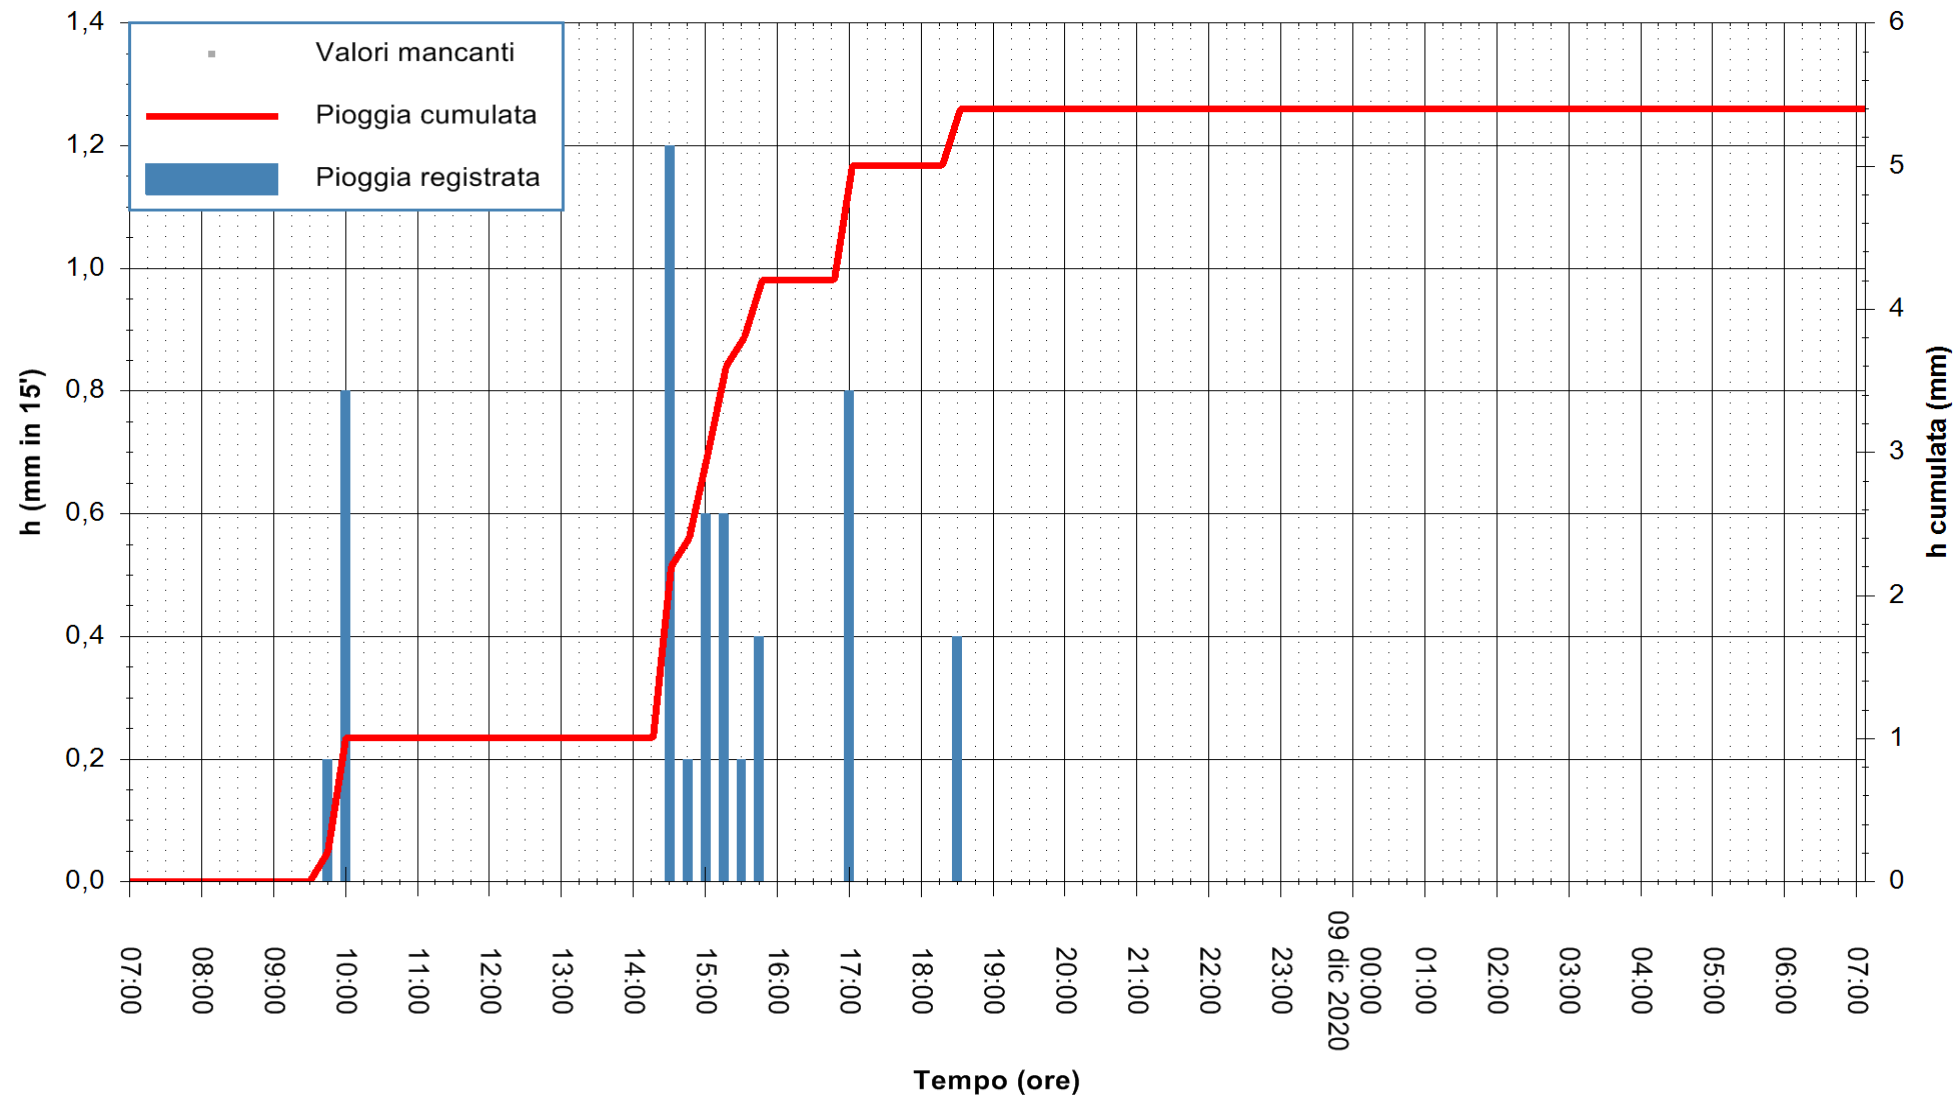

ARPAS  
F.to il Dirigente Responsabile  
Dott. Giuseppe Bianco

REGIONE AUTONOMA DE SARDIGNA  
REGIONE AUTONOMA DELLA SARDEGNA

Stazione pluviometrica SANLURI STROVINA  
Area LA STROVINA

Pioggia registrata nelle ultime 24 ore  
Estrazione dati delle ore 07:26 del 09/12/2020  
Ultimo dato disponibile: 09/12/2020 alle 07:00

ARPAS  
F.to il Dirigente Responsabile  
Dott. Giuseppe Bianco

REGIONE AUTÒNOMA DE SARDIGNA  
REGIONE AUTONOMA DELLA SARDEGNA

Stazione pluviometrica TRINITA' D'AGULTU PADULEDDA  
Area PADULEDDA

Pioggia registrata nelle ultime 24 ore  
Estrazione dati delle ore 07:26 del 09/12/2020  
Ultimo dato disponibile: 09/12/2020 alle 07:00

ARPAS  
F.to il Dirigente Responsabile  
Dott. Giuseppe Bianco

REGIONE AUTONOMA DE SARDIGNA  
REGIONE AUTONOMA DELLA SARDEGNA

Stazione pluviometrica CARBONIA C.RA FLUMENTEPIDO  
Area FLUMETEPIDO

Pioggia registrata nelle ultime 24 ore  
Estrazione dati delle ore 07:26 del 09/12/2020  
Ultimo dato disponibile: 09/12/2020 alle 07:00

ARPAS  
F.to il Dirigente Responsabile  
Dott. Giuseppe Bianco

REGIONE AUTONOMA DE SARDIGNA  
REGIONE AUTONOMA DELLA SARDEGNA

Stazione pluviometrica SANTADI PUNTA SEBERA  
 Area PUNTA SEBERA  
 Pioggia registrata nelle ultime 24 ore  
 Estrazione dati delle ore 07:26 del 09/12/2020  
 Ultimo dato disponibile: 09/12/2020 alle 07:00