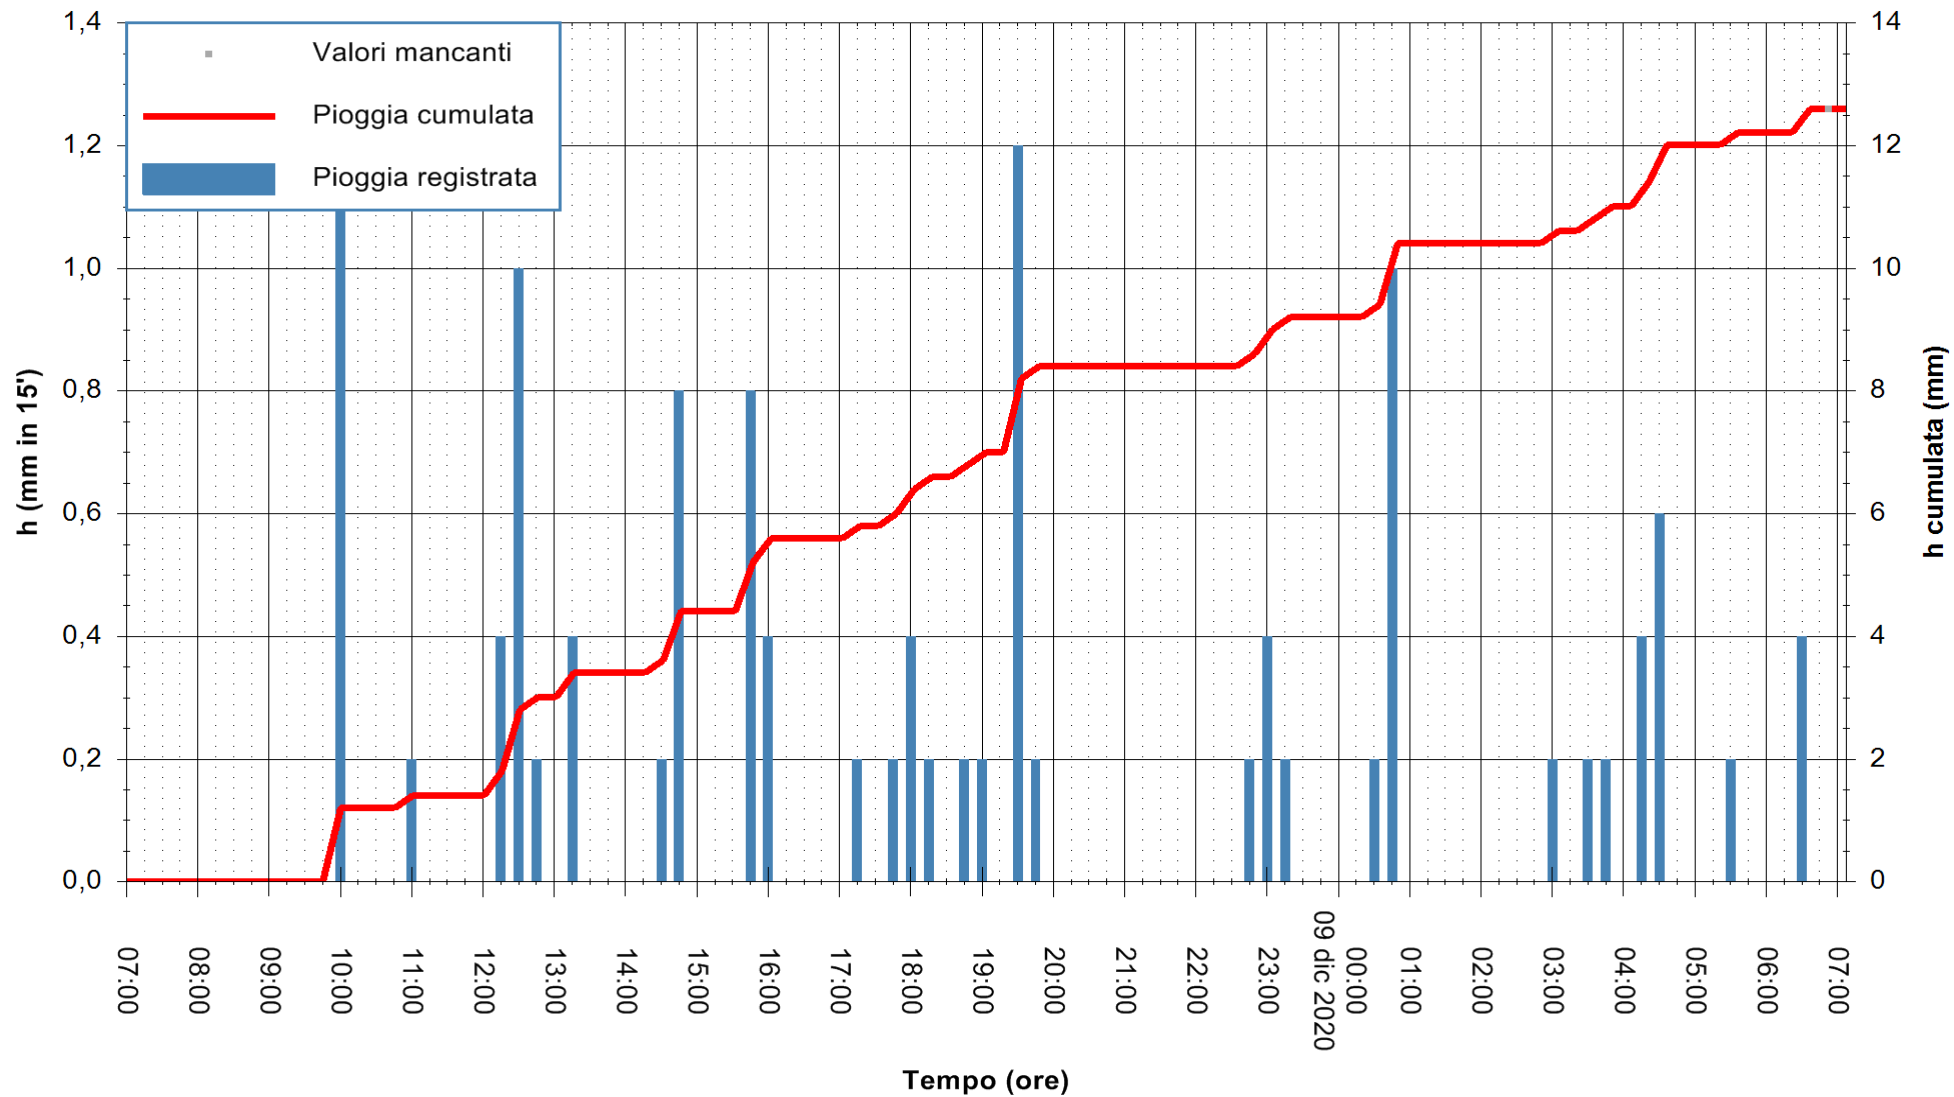

ARPAS  
F.to il Dirigente Responsabile  
Dott. Giuseppe Bianco

REGIONE AUTONOMA DE SARDIGNA  
REGIONE AUTONOMA DELLA SARDEGNA

Stazione pluviometrica SANLURI STROVINA  
Area LA STROVINA

Pioggia registrata nelle ultime 24 ore  
Estrazione dati delle ore 07:26 del 09/12/2020  
Ultimo dato disponibile: 09/12/2020 alle 07:00

ARPAS  
F.to il Dirigente Responsabile  
Dott. Giuseppe Bianco

REGIONE AUTÒNOMA DE SARDIGNA  
REGIONE AUTONOMA DELLA SARDEGNA

Stazione pluviometrica TRINITA' D'AGULTU PADULEDDA  
Area PADULEDDA

Pioggia registrata nelle ultime 24 ore  
Estrazione dati delle ore 07:26 del 09/12/2020  
Ultimo dato disponibile: 09/12/2020 alle 07:00

ARPAS  
F.to il Dirigente Responsabile  
Dott. Giuseppe Bianco

REGIONE AUTONOMA DE SARDIGNA  
REGIONE AUTONOMA DELLA SARDEGNA

Stazione pluviometrica CARBONIA C.RA FLUMENTEPIDO  
Area FLUMETEPIDO

Pioggia registrata nelle ultime 24 ore  
Estrazione dati delle ore 07:26 del 09/12/2020  
Ultimo dato disponibile: 09/12/2020 alle 07:00

ARPAS  
F.to il Dirigente Responsabile  
Dott. Giuseppe Bianco

REGIONE AUTONOMA DE SARDIGNA  
REGIONE AUTONOMA DELLA SARDEGNA

Stazione pluviometrica SANTADI PUNTA SEBERA  
 Area PUNTA SEBERA  
 Pioggia registrata nelle ultime 24 ore  
 Estrazione dati delle ore 07:26 del 09/12/2020  
 Ultimo dato disponibile: 09/12/2020 alle 07:00