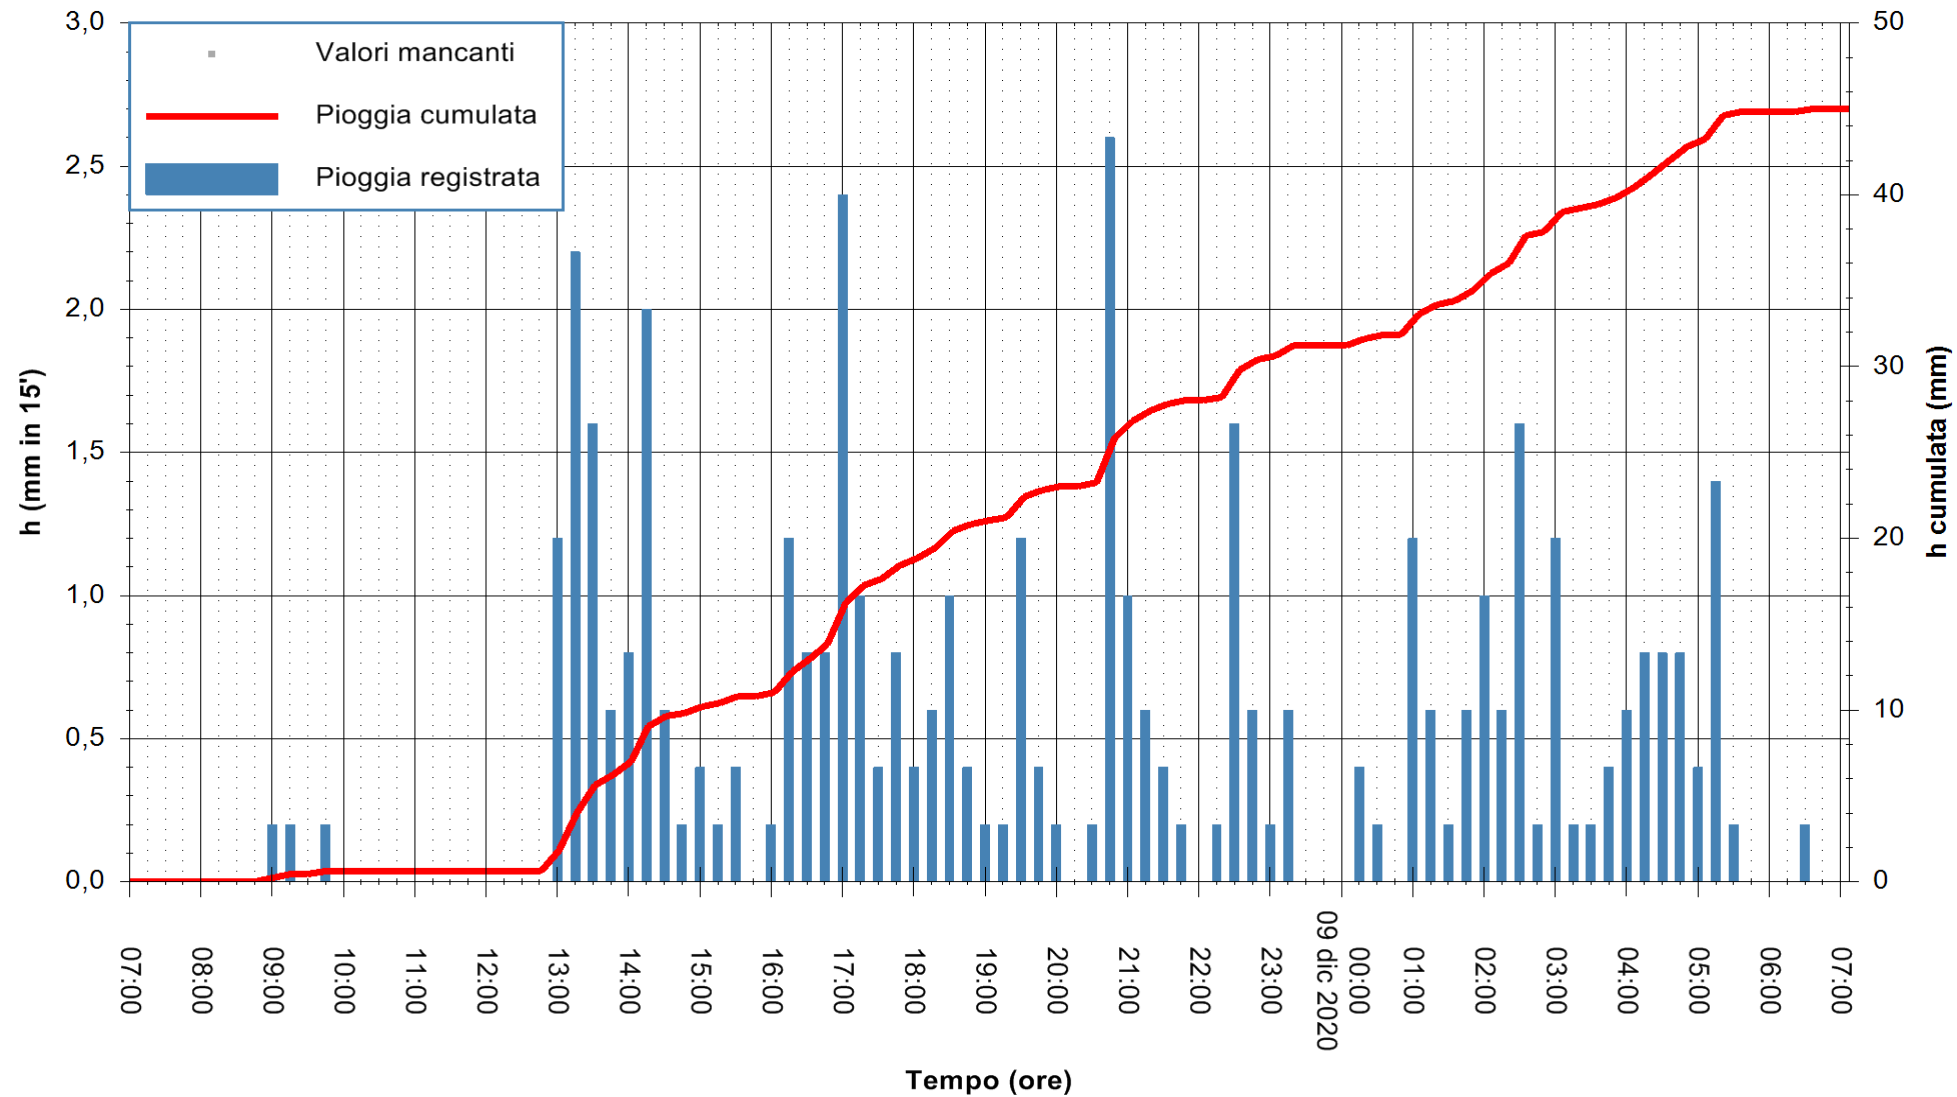

ARPAS  
F.to il Dirigente Responsabile  
Dott. Giuseppe Bianco

REGIONE AUTÒNOMA DE SARDIGNA  
REGIONE AUTONOMA DELLA SARDEGNA

Stazione pluviometrica TRINITA' D'AGULTU PADULEDDA  
Area PADULEDDA

Pioggia registrata nelle ultime 24 ore  
Estrazione dati delle ore 07:26 del 09/12/2020  
Ultimo dato disponibile: 09/12/2020 alle 07:00

ARPAS  
F.to il Dirigente Responsabile  
Dott. Giuseppe Bianco

REGIONE AUTONOMA DE SARDIGNA  
REGIONE AUTONOMA DELLA SARDEGNA

Stazione pluviometrica CARBONIA C.RA FLUMENTEPIDO  
Area FLUMETEPIDO

Pioggia registrata nelle ultime 24 ore  
Estrazione dati delle ore 07:26 del 09/12/2020  
Ultimo dato disponibile: 09/12/2020 alle 07:00

ARPAS  
F.to il Dirigente Responsabile  
Dott. Giuseppe Bianco

REGIONE AUTONOMA DE SARDIGNA  
REGIONE AUTONOMA DELLA SARDEGNA

Stazione pluviometrica SANTADI PUNTA SEBERA  
 Area PUNTA SEBERA  
 Pioggia registrata nelle ultime 24 ore  
 Estrazione dati delle ore 07:26 del 09/12/2020  
 Ultimo dato disponibile: 09/12/2020 alle 07:00