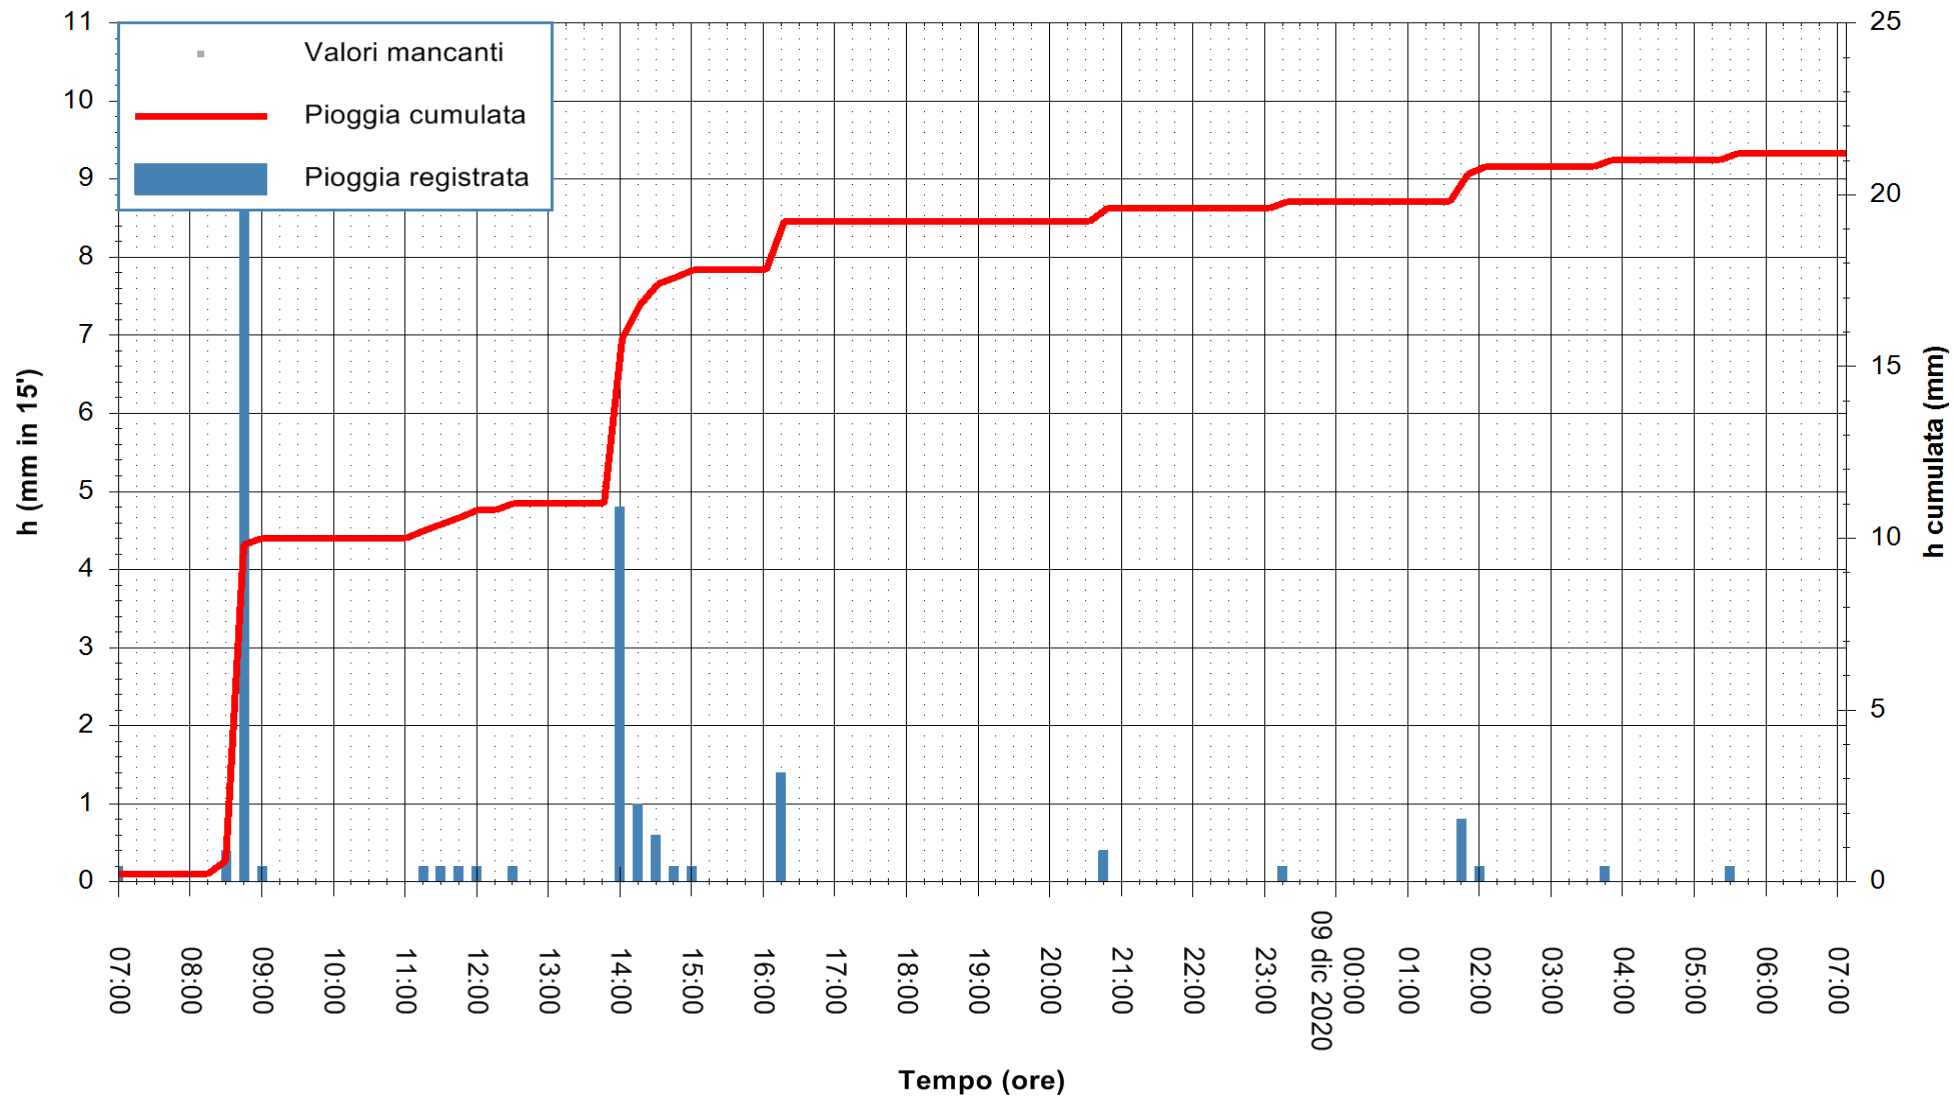

ARPAS  
F.to il Dirigente Responsabile  
Dott. Giuseppe Bianco

REGIONE AUTONOMA DE SARDIGNA  
REGIONE AUTONOMA DELLA SARDEGNA

Stazione pluviometrica SANLURI STROVINA  
Area LA STROVINA

Pioggia registrata nelle ultime 24 ore  
Estrazione dati delle ore 07:26 del 09/12/2020  
Ultimo dato disponibile: 09/12/2020 alle 07:00

ARPAS  
F.to il Dirigente Responsabile  
Dott. Giuseppe Bianco

REGIONE AUTÒNOMA DE SARDIGNA  
REGIONE AUTONOMA DELLA SARDEGNA

Stazione pluviometrica TRINITA' D'AGULTU PADULEDDA  
Area PADULEDDA

Pioggia registrata nelle ultime 24 ore  
Estrazione dati delle ore 07:26 del 09/12/2020  
Ultimo dato disponibile: 09/12/2020 alle 07:00

ARPAS  
F.to il Dirigente Responsabile  
Dott. Giuseppe Bianco

REGIONE AUTONOMA DE SARDIGNA  
REGIONE AUTONOMA DELLA SARDEGNA

Stazione pluviometrica CARBONIA C.RA FLUMENTEPIDO  
Area FLUMETEPIDO

Pioggia registrata nelle ultime 24 ore  
Estrazione dati delle ore 07:26 del 09/12/2020  
Ultimo dato disponibile: 09/12/2020 alle 07:00

ARPAS  
F.to il Dirigente Responsabile  
Dott. Giuseppe Bianco

REGIONE AUTONOMA DE SARDIGNA  
REGIONE AUTONOMA DELLA SARDEGNA

Stazione pluviometrica SANTADI PUNTA SEBERA  
 Area PUNTA SEBERA  
 Pioggia registrata nelle ultime 24 ore  
 Estrazione dati delle ore 07:26 del 09/12/2020  
 Ultimo dato disponibile: 09/12/2020 alle 07:00