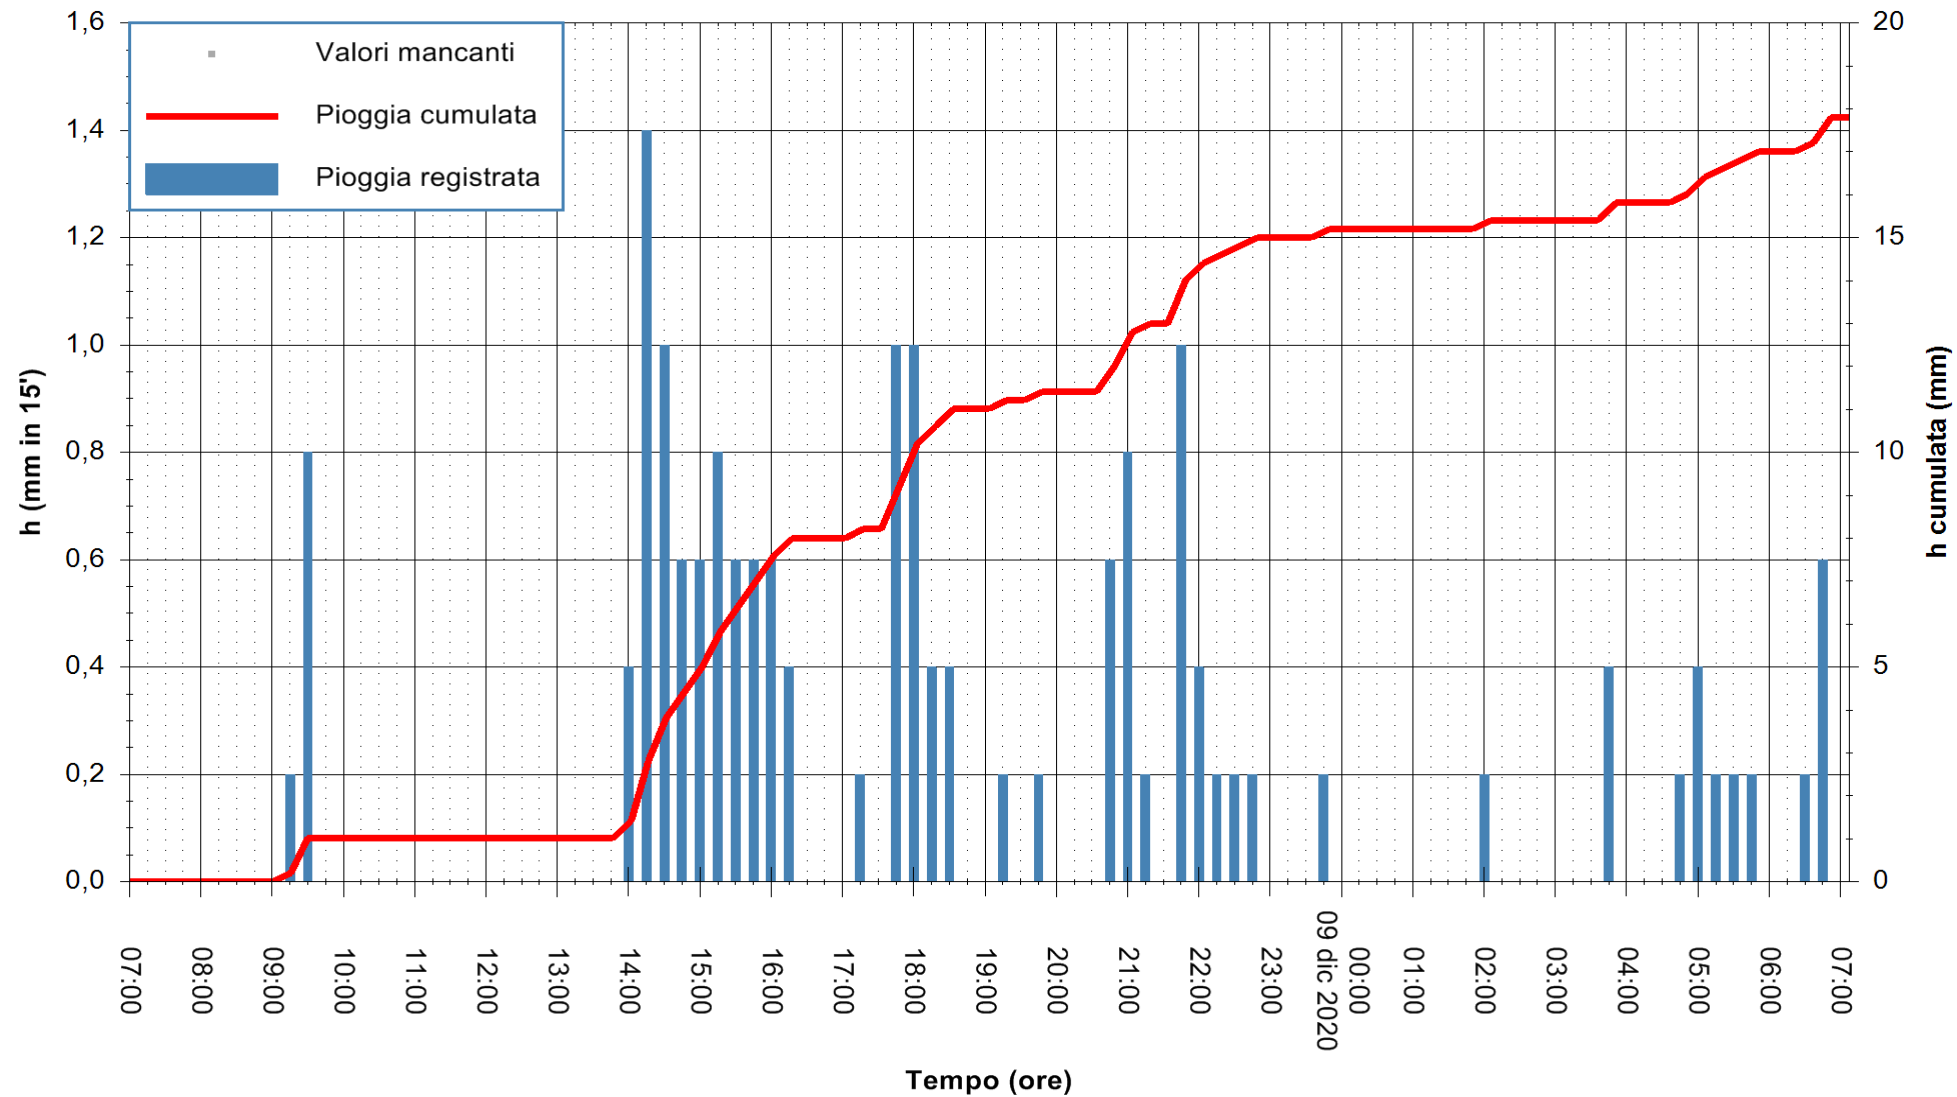

Stazione pluviometrica FLUMENDOSA A ISCA RENA  
 Area ISCA RENA  
 Pioggia registrata nelle ultime 24 ore  
 Estrazione dati delle ore 07:26 del 09/12/2020  
 Ultimo dato disponibile: 09/12/2020 alle 07:00

ARPAS  
 F.to il Dirigente Responsabile  
 Dott. Giuseppe Bianco

REGIONE AUTÒNOMA DE SARDIGNA  
 REGIONE AUTONOMA DELLA SARDEGNA

Stazione pluviometrica DIGA IS BARROCUS  
Area DIGA IS BARROCUS

Pioggia registrata nelle ultime 24 ore  
Estrazione dati delle ore 07:26 del 09/12/2020  
Ultimo dato disponibile: 09/12/2020 alle 07:00

ARPAS  
F.to il Dirigente Responsabile  
Dott. Giuseppe Bianco

REGIONE AUTONOMA DE SARDIGNA  
REGIONE AUTONOMA DELLA SARDEGNA

Stazione pluviometrica SANLURI STROVINA  
Area LA STROVINA

Pioggia registrata nelle ultime 24 ore  
Estrazione dati delle ore 07:26 del 09/12/2020  
Ultimo dato disponibile: 09/12/2020 alle 07:00

ARPAS  
F.to il Dirigente Responsabile  
Dott. Giuseppe Bianco

REGIONE AUTÒNOMA DE SARDIGNA  
REGIONE AUTONOMA DELLA SARDEGNA

Stazione pluviometrica TRINITA' D'AGULTU PADULEDDA  
Area PADULEDDA

Pioggia registrata nelle ultime 24 ore  
Estrazione dati delle ore 07:26 del 09/12/2020  
Ultimo dato disponibile: 09/12/2020 alle 07:00