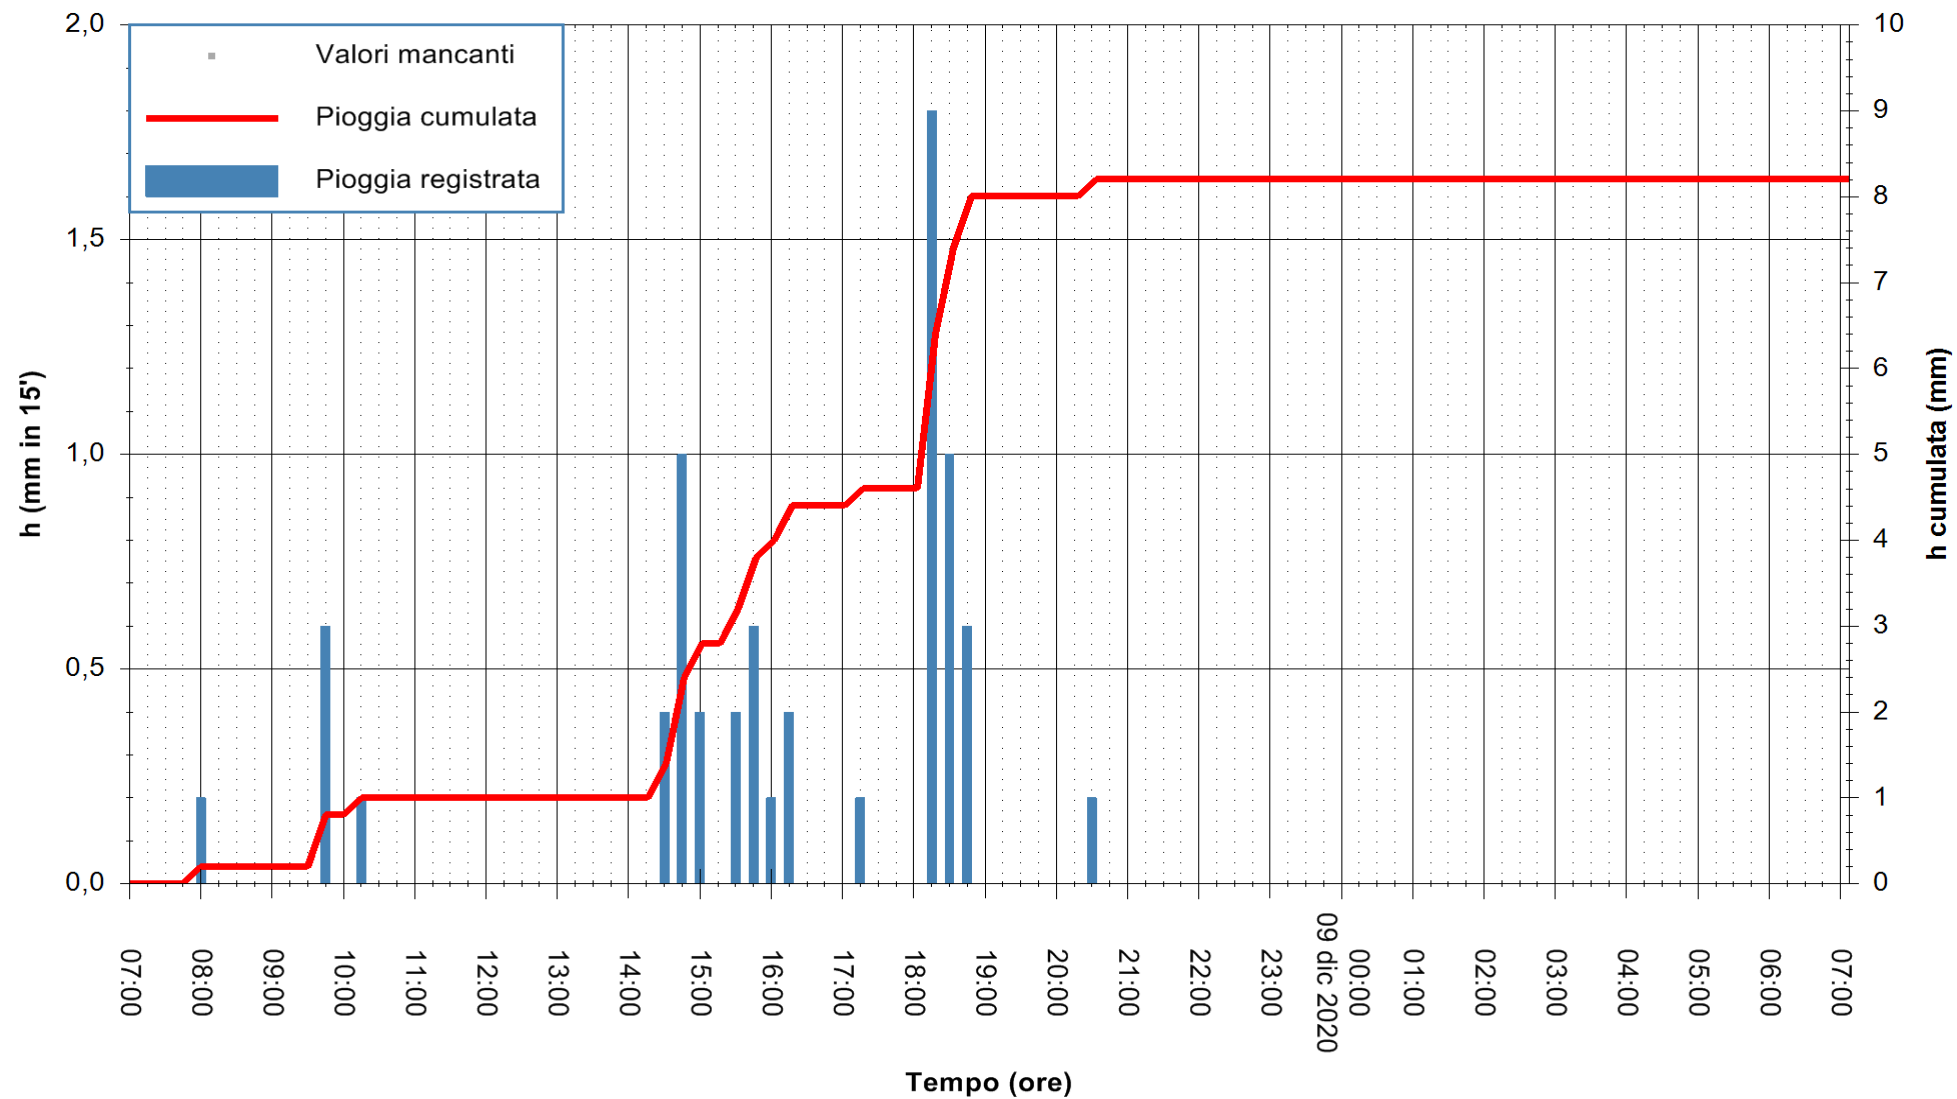

ARPAS  
F.to il Dirigente Responsabile  
Dott. Giuseppe Bianco

REGIONE AUTONOMA DE SARDIGNA  
REGIONE AUTONOMA DELLA SARDEGNA

Stazione pluviometrica SANLURI STROVINA  
Area LA STROVINA

Pioggia registrata nelle ultime 24 ore  
Estrazione dati delle ore 07:26 del 09/12/2020  
Ultimo dato disponibile: 09/12/2020 alle 07:00

ARPAS  
F.to il Dirigente Responsabile  
Dott. Giuseppe Bianco

REGIONE AUTÒNOMA DE SARDIGNA  
REGIONE AUTONOMA DELLA SARDEGNA

Stazione pluviometrica TRINITA' D'AGULTU PADULEDDA  
Area PADULEDDA

Pioggia registrata nelle ultime 24 ore  
Estrazione dati delle ore 07:26 del 09/12/2020  
Ultimo dato disponibile: 09/12/2020 alle 07:00

ARPAS  
F.to il Dirigente Responsabile  
Dott. Giuseppe Bianco

REGIONE AUTONOMA DE SARDIGNA  
REGIONE AUTONOMA DELLA SARDEGNA

Stazione pluviometrica CARBONIA C.RA FLUMENTEPIDO  
Area FLUMETEPIDO

Pioggia registrata nelle ultime 24 ore  
Estrazione dati delle ore 07:26 del 09/12/2020  
Ultimo dato disponibile: 09/12/2020 alle 07:00

ARPAS  
F.to il Dirigente Responsabile  
Dott. Giuseppe Bianco

REGIONE AUTONOMA DE SARDIGNA  
REGIONE AUTONOMA DELLA SARDEGNA

Stazione pluviometrica SANTADI PUNTA SEBERA  
 Area PUNTA SEBERA  
 Pioggia registrata nelle ultime 24 ore  
 Estrazione dati delle ore 07:26 del 09/12/2020  
 Ultimo dato disponibile: 09/12/2020 alle 07:00