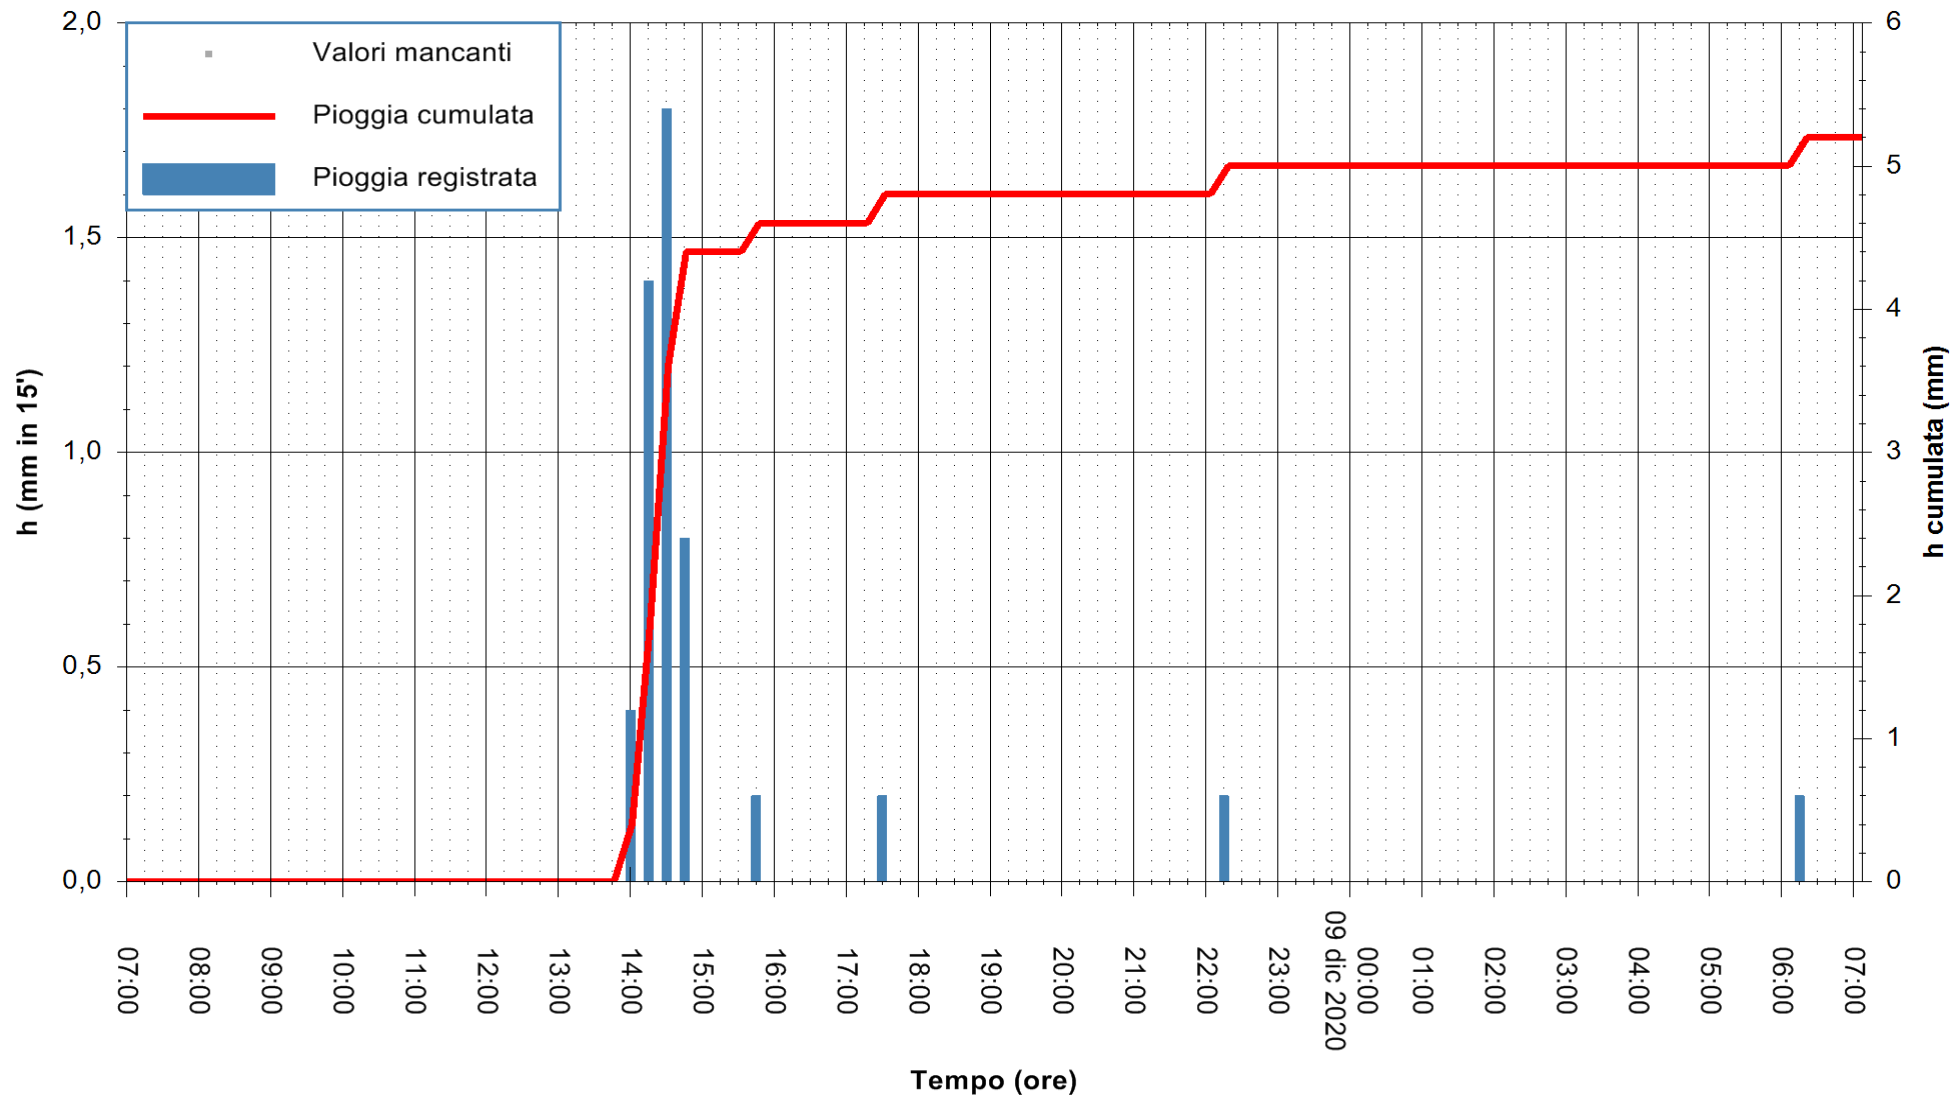

Stazione pluviometrica FLUMENDOSA A ISCA RENA  
 Area ISCA RENA  
 Pioggia registrata nelle ultime 24 ore  
 Estrazione dati delle ore 07:26 del 09/12/2020  
 Ultimo dato disponibile: 09/12/2020 alle 07:00

ARPAS  
 F.to il Dirigente Responsabile  
 Dott. Giuseppe Bianco

REGIONE AUTÒNOMA DE SARDIGNA  
 REGIONE AUTONOMA DELLA SARDEGNA

Stazione pluviometrica DIGA IS BARROCUS  
Area DIGA IS BARROCUS

Pioggia registrata nelle ultime 24 ore  
Estrazione dati delle ore 07:26 del 09/12/2020  
Ultimo dato disponibile: 09/12/2020 alle 07:00

ARPAS  
F.to il Dirigente Responsabile  
Dott. Giuseppe Bianco

REGIONE AUTONOMA DE SARDIGNA  
REGIONE AUTONOMA DELLA SARDEGNA

Stazione pluviometrica SANLURI STROVINA  
Area LA STROVINA

Pioggia registrata nelle ultime 24 ore  
Estrazione dati delle ore 07:26 del 09/12/2020  
Ultimo dato disponibile: 09/12/2020 alle 07:00

ARPAS  
F.to il Dirigente Responsabile  
Dott. Giuseppe Bianco

REGIONE AUTÒNOMA DE SARDIGNA  
REGIONE AUTONOMA DELLA SARDEGNA

Stazione pluviometrica TRINITA' D'AGULTU PADULEDDA  
Area PADULEDDA

Pioggia registrata nelle ultime 24 ore  
Estrazione dati delle ore 07:26 del 09/12/2020  
Ultimo dato disponibile: 09/12/2020 alle 07:00