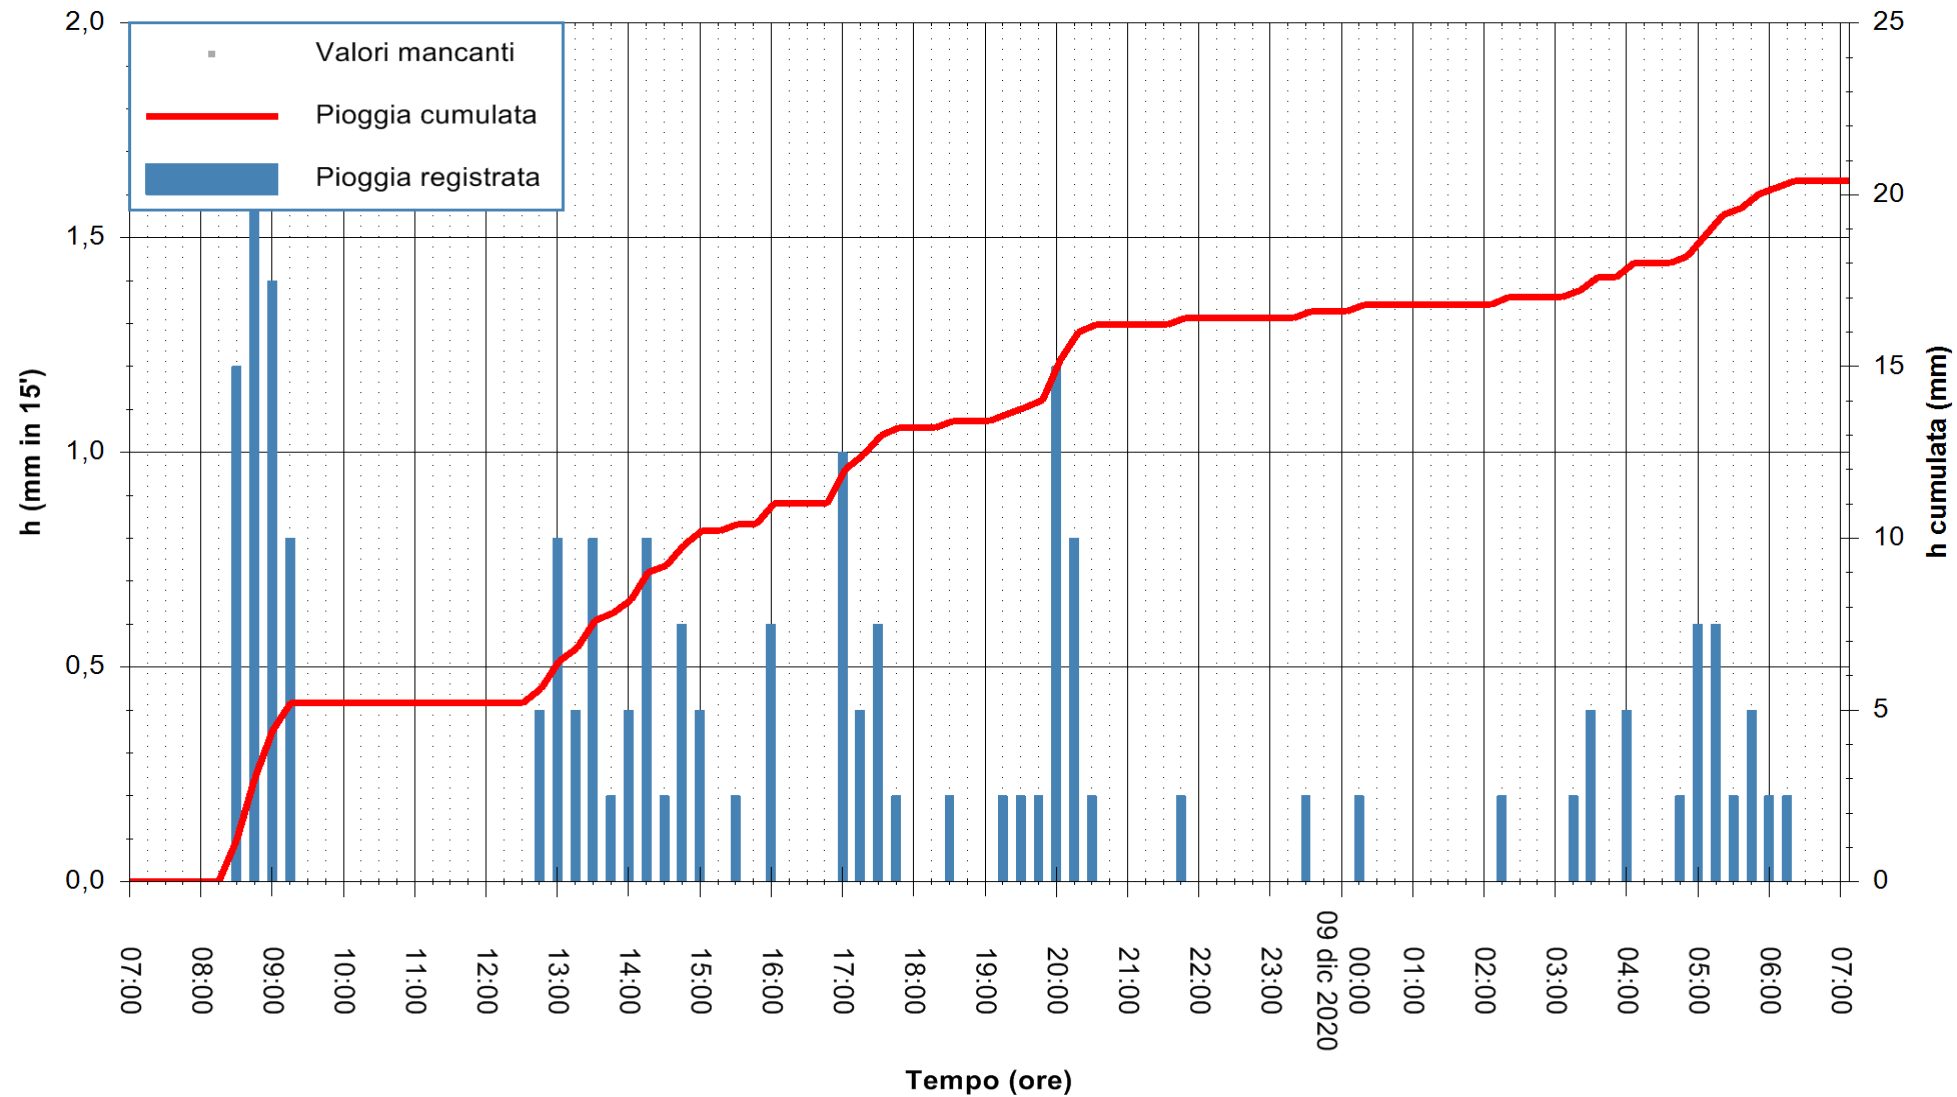

Stazione pluviometrica FLUMENDOSA A ISCA RENA  
 Area ISCA RENA  
 Pioggia registrata nelle ultime 24 ore  
 Estrazione dati delle ore 07:26 del 09/12/2020  
 Ultimo dato disponibile: 09/12/2020 alle 07:00

ARPAS  
 F.to il Dirigente Responsabile  
 Dott. Giuseppe Bianco

REGIONE AUTÒNOMA DE SARDIGNA  
 REGIONE AUTONOMA DELLA SARDEGNA

Stazione pluviometrica DIGA IS BARROCUS  
Area DIGA IS BARROCUS

Pioggia registrata nelle ultime 24 ore  
Estrazione dati delle ore 07:26 del 09/12/2020  
Ultimo dato disponibile: 09/12/2020 alle 07:00

ARPAS  
F.to il Dirigente Responsabile  
Dott. Giuseppe Bianco

REGIONE AUTONOMA DE SARDIGNA  
REGIONE AUTONOMA DELLA SARDEGNA

Stazione pluviometrica SANLURI STROVINA  
Area LA STROVINA

Pioggia registrata nelle ultime 24 ore  
Estrazione dati delle ore 07:26 del 09/12/2020  
Ultimo dato disponibile: 09/12/2020 alle 07:00

ARPAS  
F.to il Dirigente Responsabile  
Dott. Giuseppe Bianco

REGIONE AUTÒNOMA DE SARDIGNA  
REGIONE AUTONOMA DELLA SARDEGNA

Stazione pluviometrica TRINITA' D'AGULTU PADULEDDA  
Area PADULEDDA

Pioggia registrata nelle ultime 24 ore  
Estrazione dati delle ore 07:26 del 09/12/2020  
Ultimo dato disponibile: 09/12/2020 alle 07:00