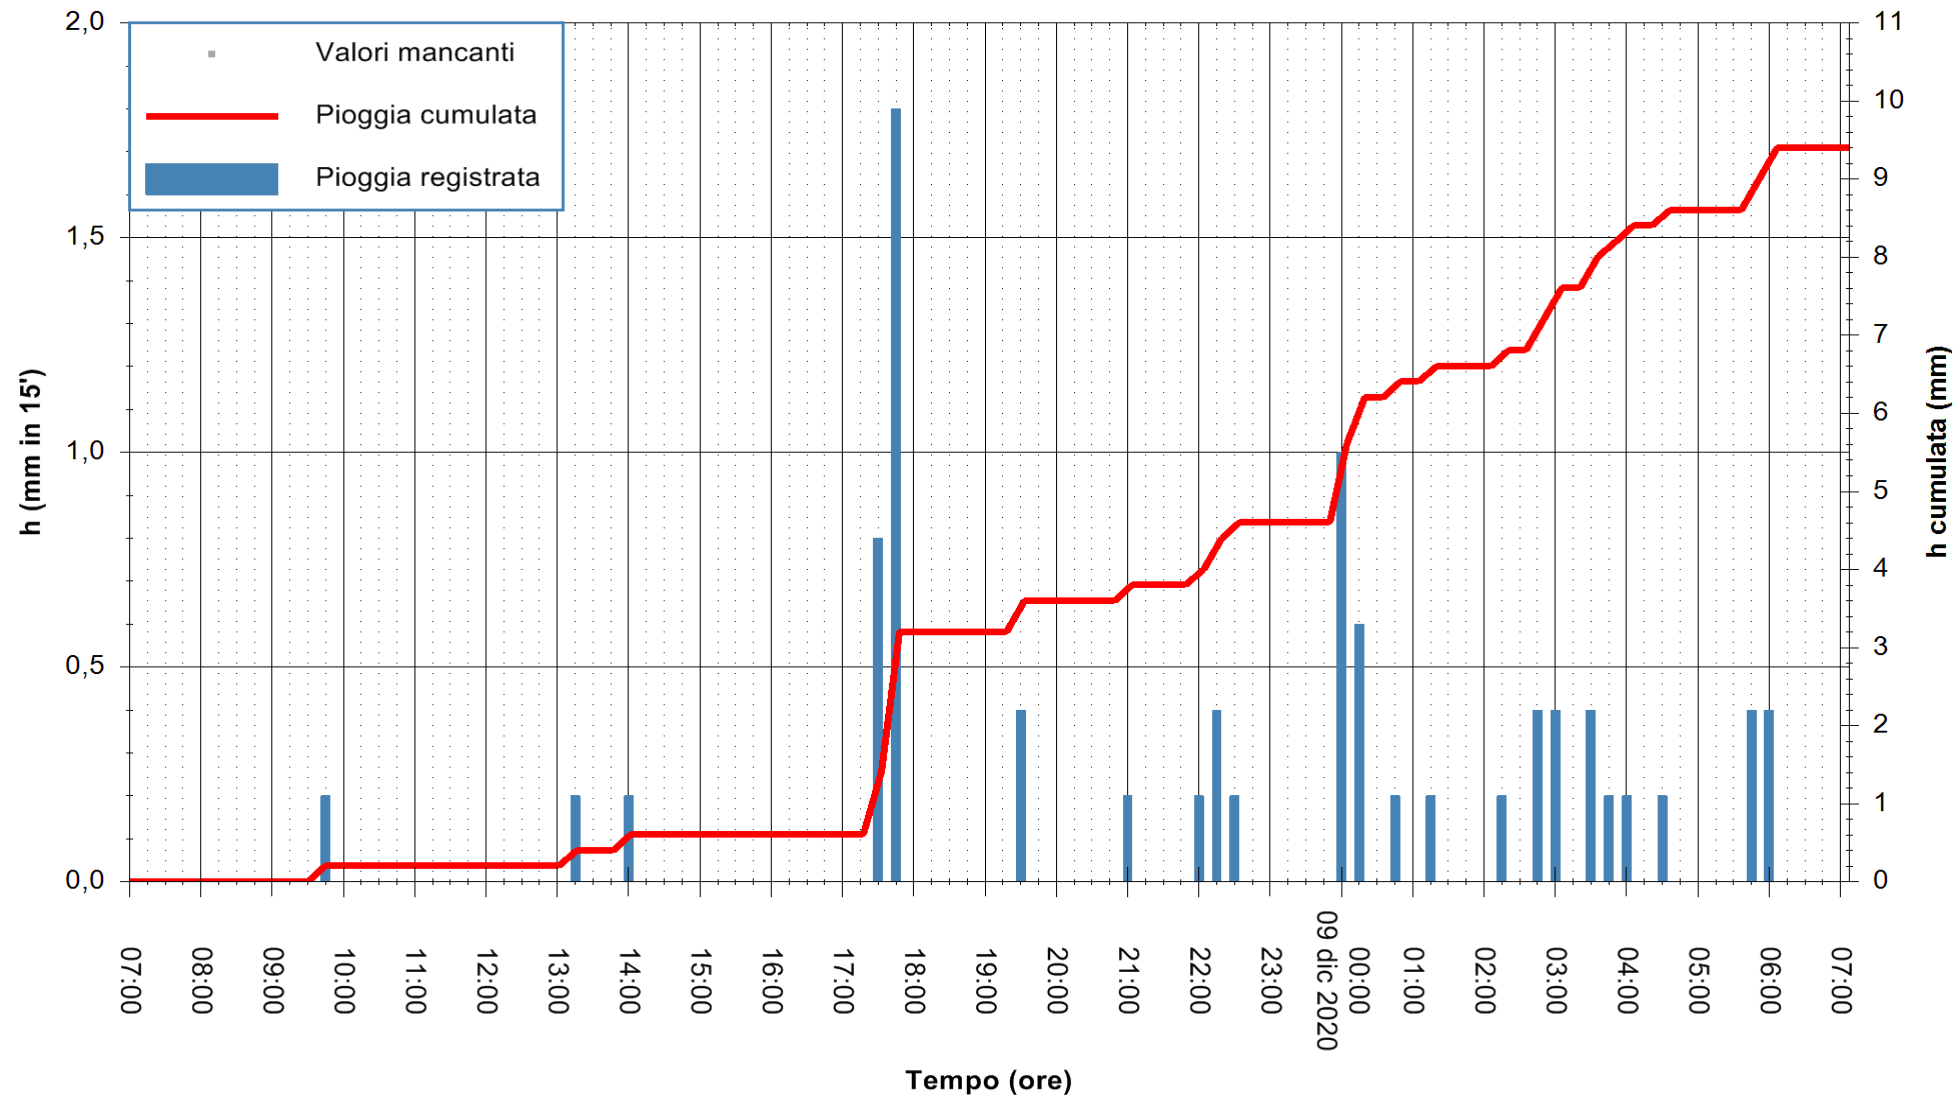

ARPAS  
F.to il Dirigente Responsabile  
Dott. Giuseppe Bianco

REGIONE AUTÒNOMA DE SARDIGNA  
REGIONE AUTONOMA DELLA SARDEGNA

Stazione pluviometrica TRINITA' D'AGULTU PADULEDDA  
Area PADULEDDA

Pioggia registrata nelle ultime 24 ore  
Estrazione dati delle ore 07:26 del 09/12/2020  
Ultimo dato disponibile: 09/12/2020 alle 07:00

ARPAS  
F.to il Dirigente Responsabile  
Dott. Giuseppe Bianco

REGIONE AUTONOMA DE SARDIGNA  
REGIONE AUTONOMA DELLA SARDEGNA

Stazione pluviometrica CARBONIA C.RA FLUMENTEPIDO  
Area FLUMETEPIDO

Pioggia registrata nelle ultime 24 ore  
Estrazione dati delle ore 07:26 del 09/12/2020  
Ultimo dato disponibile: 09/12/2020 alle 07:00

ARPAS  
F.to il Dirigente Responsabile  
Dott. Giuseppe Bianco

REGIONE AUTONOMA DE SARDIGNA  
REGIONE AUTONOMA DELLA SARDEGNA

Stazione pluviometrica SANTADI PUNTA SEBERA  
 Area PUNTA SEBERA  
 Pioggia registrata nelle ultime 24 ore  
 Estrazione dati delle ore 07:26 del 09/12/2020  
 Ultimo dato disponibile: 09/12/2020 alle 07:00