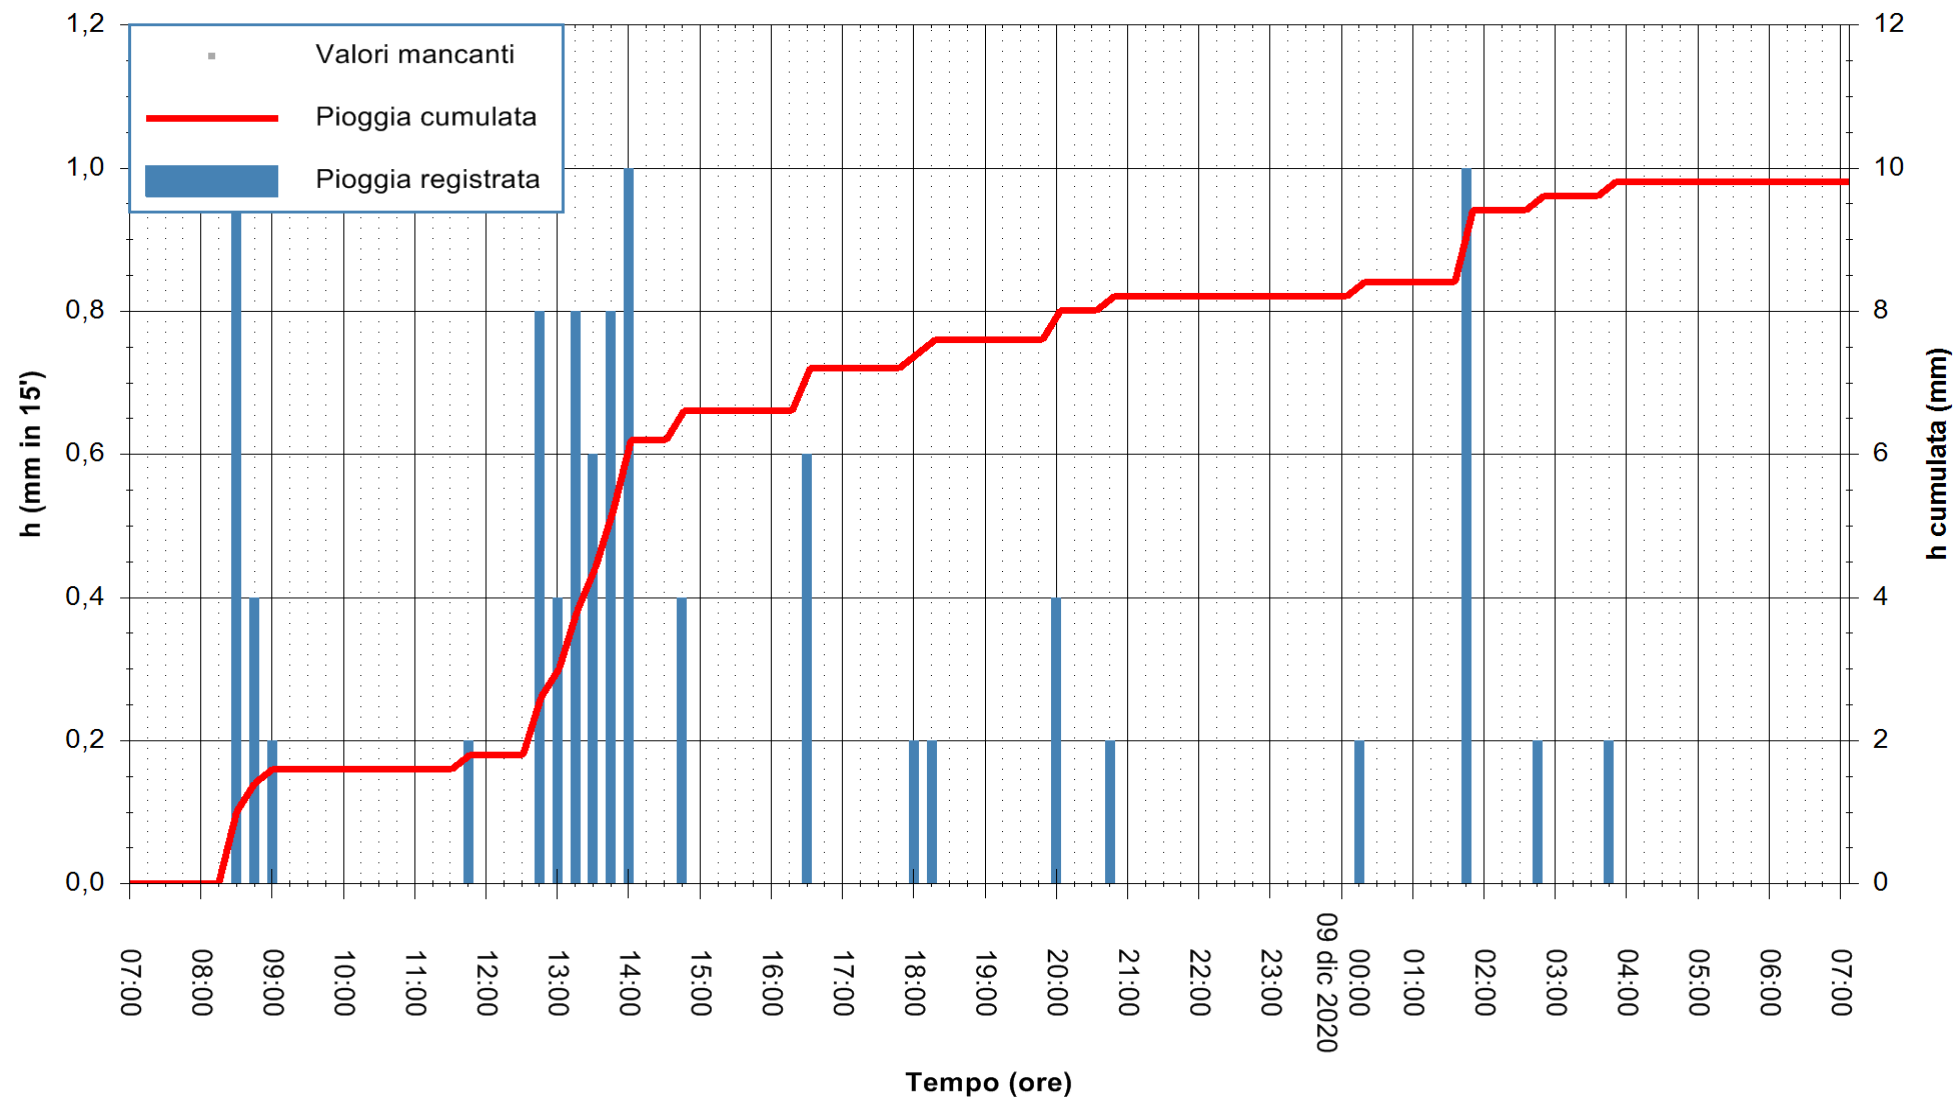

ARPAS  
F.to il Dirigente Responsabile  
Dott. Giuseppe Bianco

REGIONE AUTÒNOMA DE SARDIGNA  
REGIONE AUTONOMA DELLA SARDEGNA

Stazione pluviometrica TRINITA' D'AGULTU PADULEDDA  
Area PADULEDDA

Pioggia registrata nelle ultime 24 ore  
Estrazione dati delle ore 07:26 del 09/12/2020  
Ultimo dato disponibile: 09/12/2020 alle 07:00

ARPAS  
F.to il Dirigente Responsabile  
Dott. Giuseppe Bianco

REGIONE AUTONOMA DE SARDIGNA  
REGIONE AUTONOMA DELLA SARDEGNA

Stazione pluviometrica CARBONIA C.RA FLUMENTEPIDO  
Area FLUMETEPIDO

Pioggia registrata nelle ultime 24 ore  
Estrazione dati delle ore 07:26 del 09/12/2020  
Ultimo dato disponibile: 09/12/2020 alle 07:00

ARPAS  
F.to il Dirigente Responsabile  
Dott. Giuseppe Bianco

REGIONE AUTONOMA DE SARDIGNA  
REGIONE AUTONOMA DELLA SARDEGNA

Stazione pluviometrica SANTADI PUNTA SEBERA  
 Area PUNTA SEBERA  
 Pioggia registrata nelle ultime 24 ore  
 Estrazione dati delle ore 07:26 del 09/12/2020  
 Ultimo dato disponibile: 09/12/2020 alle 07:00