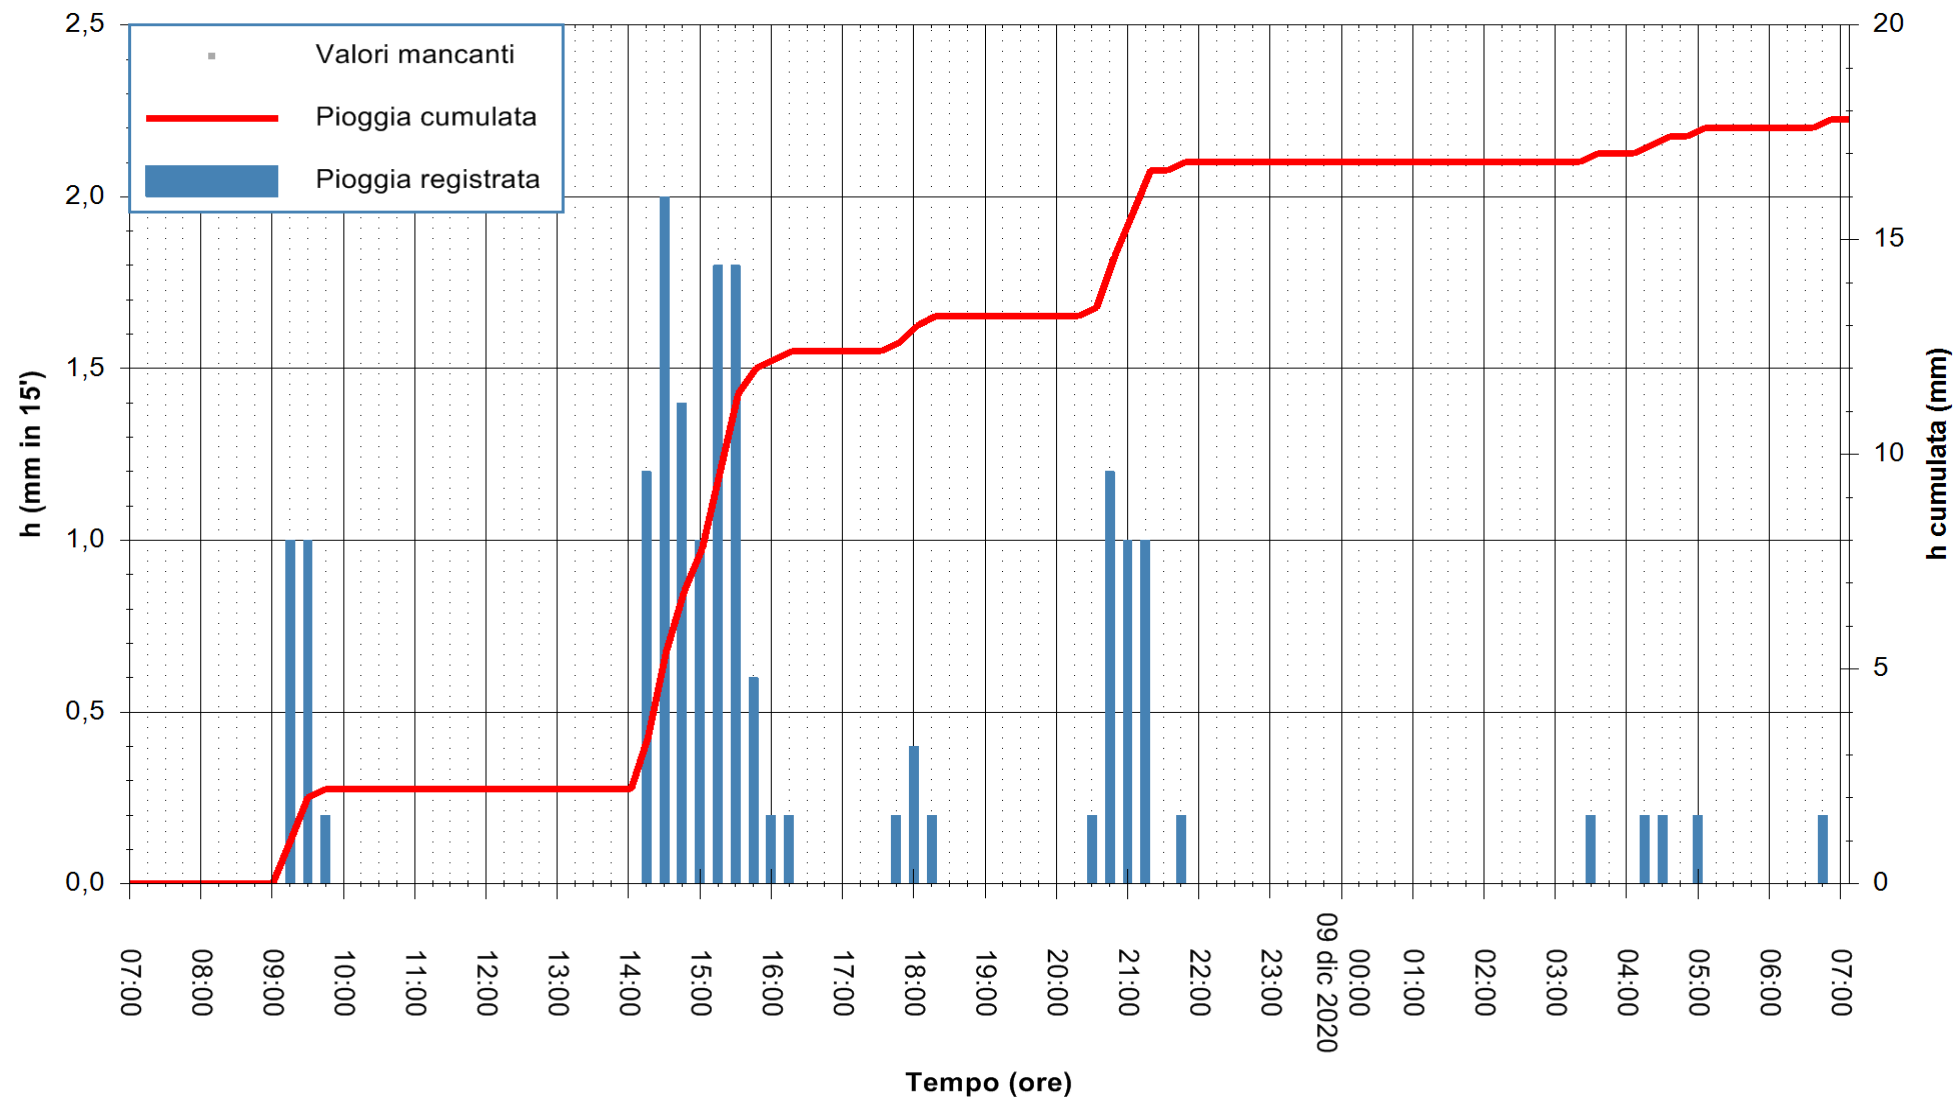

ARPAS  
F.to il Dirigente Responsabile  
Dott. Giuseppe Bianco

REGIONE AUTONOMA DE SARDIGNA  
REGIONE AUTONOMA DELLA SARDEGNA

Stazione pluviometrica SANLURI STROVINA  
Area LA STROVINA

Pioggia registrata nelle ultime 24 ore  
Estrazione dati delle ore 07:26 del 09/12/2020  
Ultimo dato disponibile: 09/12/2020 alle 07:00

ARPAS  
F.to il Dirigente Responsabile  
Dott. Giuseppe Bianco

REGIONE AUTÒNOMA DE SARDIGNA  
REGIONE AUTONOMA DELLA SARDEGNA

Stazione pluviometrica TRINITA' D'AGULTU PADULEDDA  
Area PADULEDDA

Pioggia registrata nelle ultime 24 ore  
Estrazione dati delle ore 07:26 del 09/12/2020  
Ultimo dato disponibile: 09/12/2020 alle 07:00

ARPAS  
F.to il Dirigente Responsabile  
Dott. Giuseppe Bianco

REGIONE AUTONOMA DE SARDIGNA  
REGIONE AUTONOMA DELLA SARDEGNA

Stazione pluviometrica CARBONIA C.RA FLUMENTEPIDO  
Area FLUMETEPIDO

Pioggia registrata nelle ultime 24 ore  
Estrazione dati delle ore 07:26 del 09/12/2020  
Ultimo dato disponibile: 09/12/2020 alle 07:00

ARPAS  
F.to il Dirigente Responsabile  
Dott. Giuseppe Bianco

REGIONE AUTONOMA DE SARDIGNA  
REGIONE AUTONOMA DELLA SARDEGNA

Stazione pluviometrica SANTADI PUNTA SEBERA  
 Area PUNTA SEBERA  
 Pioggia registrata nelle ultime 24 ore  
 Estrazione dati delle ore 07:26 del 09/12/2020  
 Ultimo dato disponibile: 09/12/2020 alle 07:00