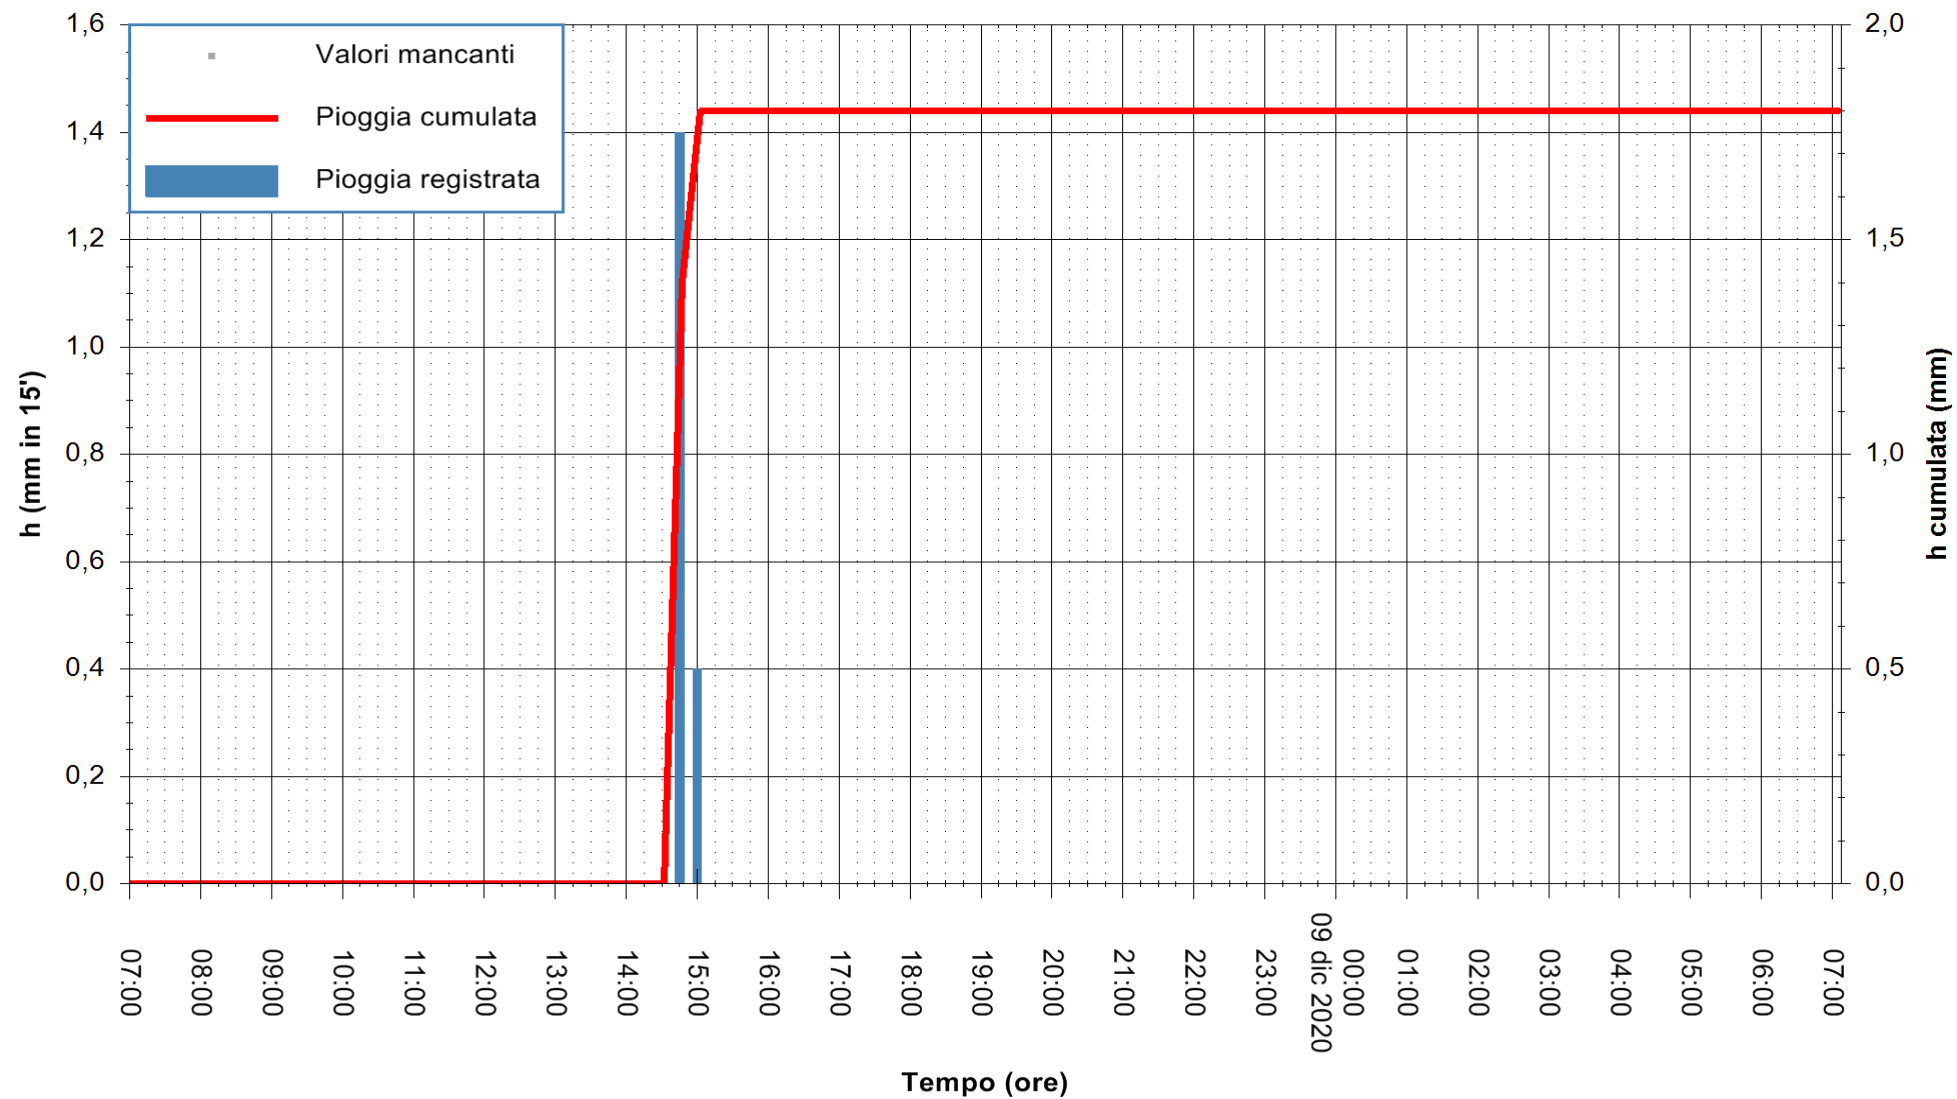

ARPAS  
F.to il Dirigente Responsabile  
Dott. Giuseppe Bianco

REGIONE AUTONOMA DE SARDIGNA  
REGIONE AUTONOMA DELLA SARDEGNA

Stazione pluviometrica SANLURI STROVINA  
Area LA STROVINA

Pioggia registrata nelle ultime 24 ore  
Estrazione dati delle ore 07:26 del 09/12/2020  
Ultimo dato disponibile: 09/12/2020 alle 07:00

ARPAS  
F.to il Dirigente Responsabile  
Dott. Giuseppe Bianco

REGIONE AUTÒNOMA DE SARDIGNA  
REGIONE AUTONOMA DELLA SARDEGNA

Stazione pluviometrica TRINITA' D'AGULTU PADULEDDA  
Area PADULEDDA

Pioggia registrata nelle ultime 24 ore  
Estrazione dati delle ore 07:26 del 09/12/2020  
Ultimo dato disponibile: 09/12/2020 alle 07:00

ARPAS  
F.to il Dirigente Responsabile  
Dott. Giuseppe Bianco

REGIONE AUTONOMA DE SARDIGNA  
REGIONE AUTONOMA DELLA SARDEGNA

Stazione pluviometrica CARBONIA C.RA FLUMENTEPIDO  
Area FLUMETEPIDO

Pioggia registrata nelle ultime 24 ore  
Estrazione dati delle ore 07:26 del 09/12/2020  
Ultimo dato disponibile: 09/12/2020 alle 07:00

ARPAS  
F.to il Dirigente Responsabile  
Dott. Giuseppe Bianco

REGIONE AUTONOMA DE SARDIGNA  
REGIONE AUTONOMA DELLA SARDEGNA

Stazione pluviometrica SANTADI PUNTA SEBERA  
 Area PUNTA SEBERA  
 Pioggia registrata nelle ultime 24 ore  
 Estrazione dati delle ore 07:26 del 09/12/2020  
 Ultimo dato disponibile: 09/12/2020 alle 07:00