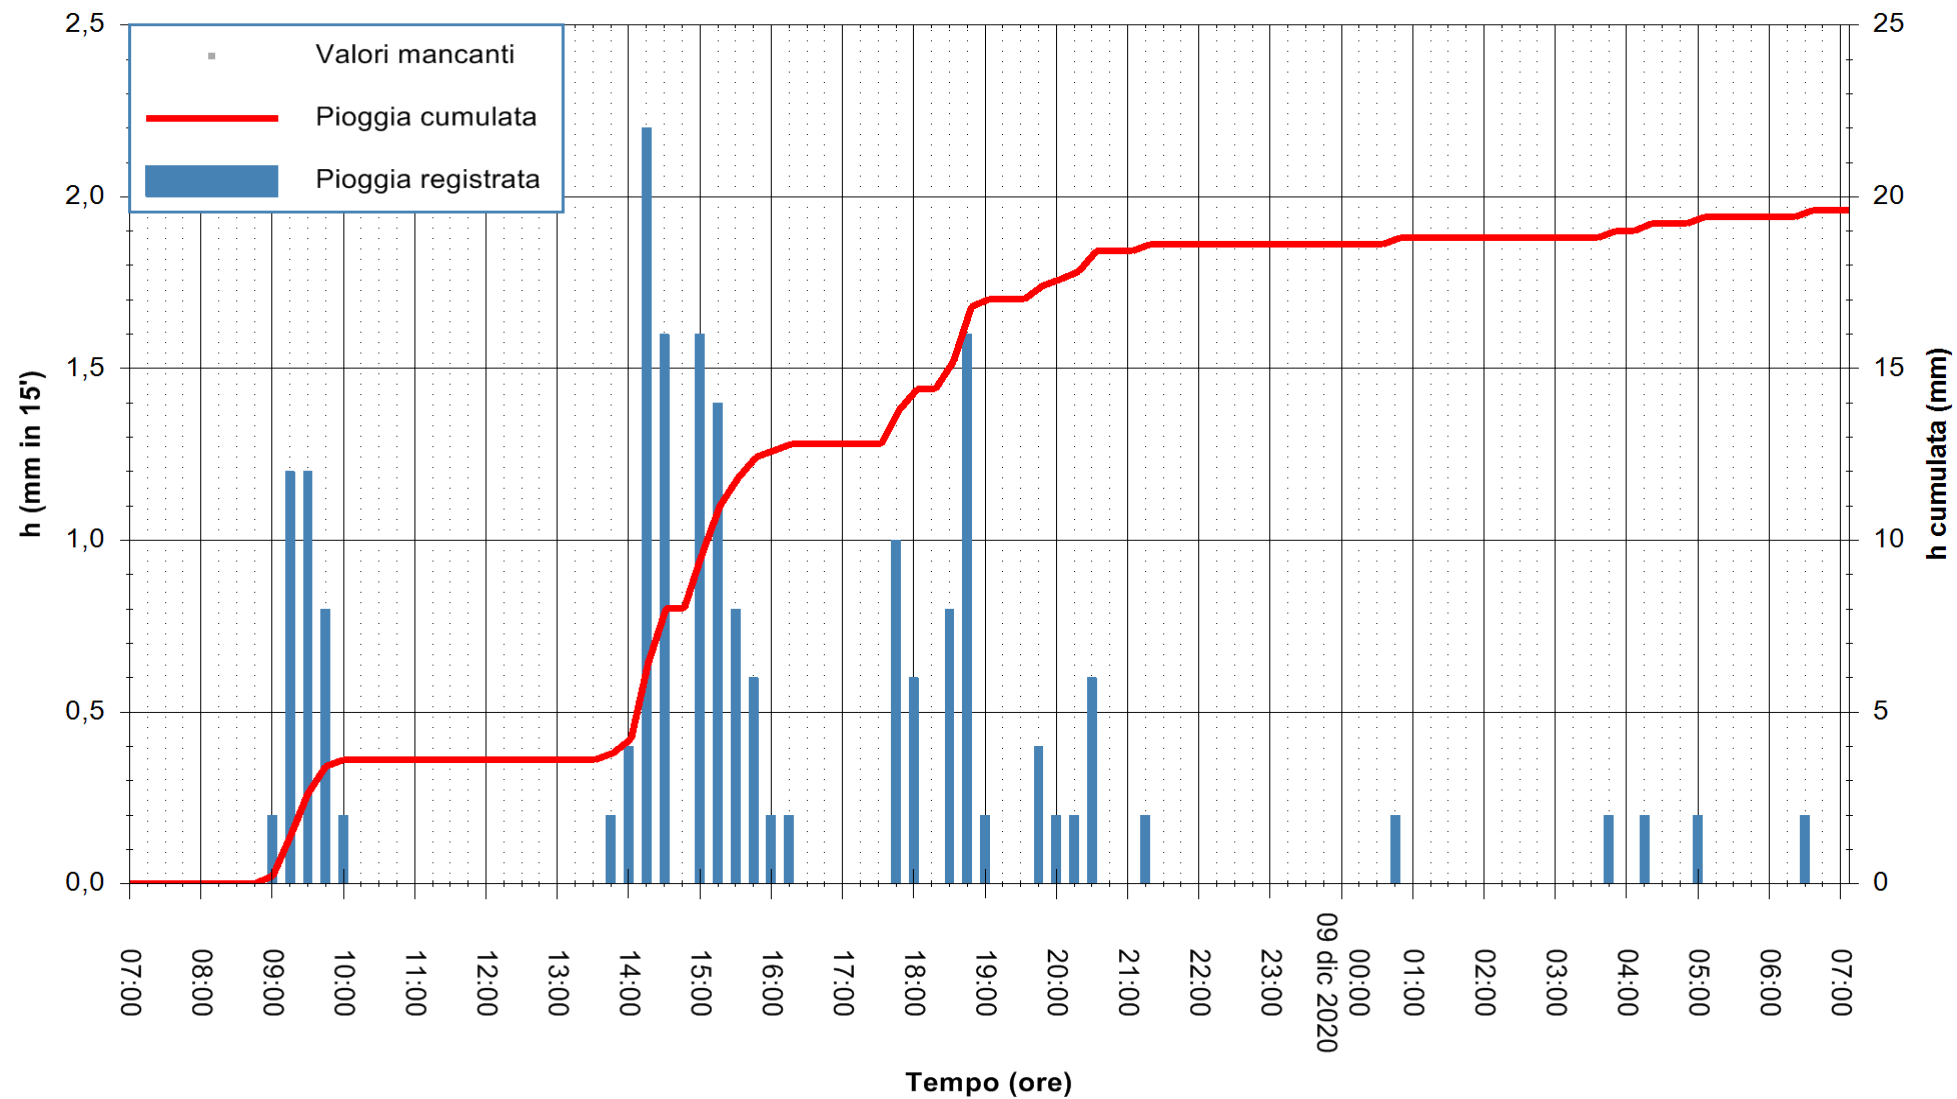

Stazione pluviometrica FLUMENDOSA A ISCA RENA  
 Area ISCA RENA  
 Pioggia registrata nelle ultime 24 ore  
 Estrazione dati delle ore 07:26 del 09/12/2020  
 Ultimo dato disponibile: 09/12/2020 alle 07:00

ARPAS  
 F.to il Dirigente Responsabile  
 Dott. Giuseppe Bianco

REGIONE AUTÒNOMA DE SARDIGNA  
 REGIONE AUTONOMA DELLA SARDEGNA

Stazione pluviometrica DIGA IS BARROCUS  
Area DIGA IS BARROCUS

Pioggia registrata nelle ultime 24 ore  
Estrazione dati delle ore 07:26 del 09/12/2020  
Ultimo dato disponibile: 09/12/2020 alle 07:00

ARPAS  
F.to il Dirigente Responsabile  
Dott. Giuseppe Bianco

REGIONE AUTONOMA DE SARDIGNA  
REGIONE AUTONOMA DELLA SARDEGNA

Stazione pluviometrica SANLURI STROVINA  
Area LA STROVINA

Pioggia registrata nelle ultime 24 ore  
Estrazione dati delle ore 07:26 del 09/12/2020  
Ultimo dato disponibile: 09/12/2020 alle 07:00

ARPAS  
F.to il Dirigente Responsabile  
Dott. Giuseppe Bianco

REGIONE AUTÒNOMA DE SARDIGNA  
REGIONE AUTONOMA DELLA SARDEGNA

Stazione pluviometrica TRINITA' D'AGULTU PADULEDDA  
Area PADULEDDA

Pioggia registrata nelle ultime 24 ore  
Estrazione dati delle ore 07:26 del 09/12/2020  
Ultimo dato disponibile: 09/12/2020 alle 07:00