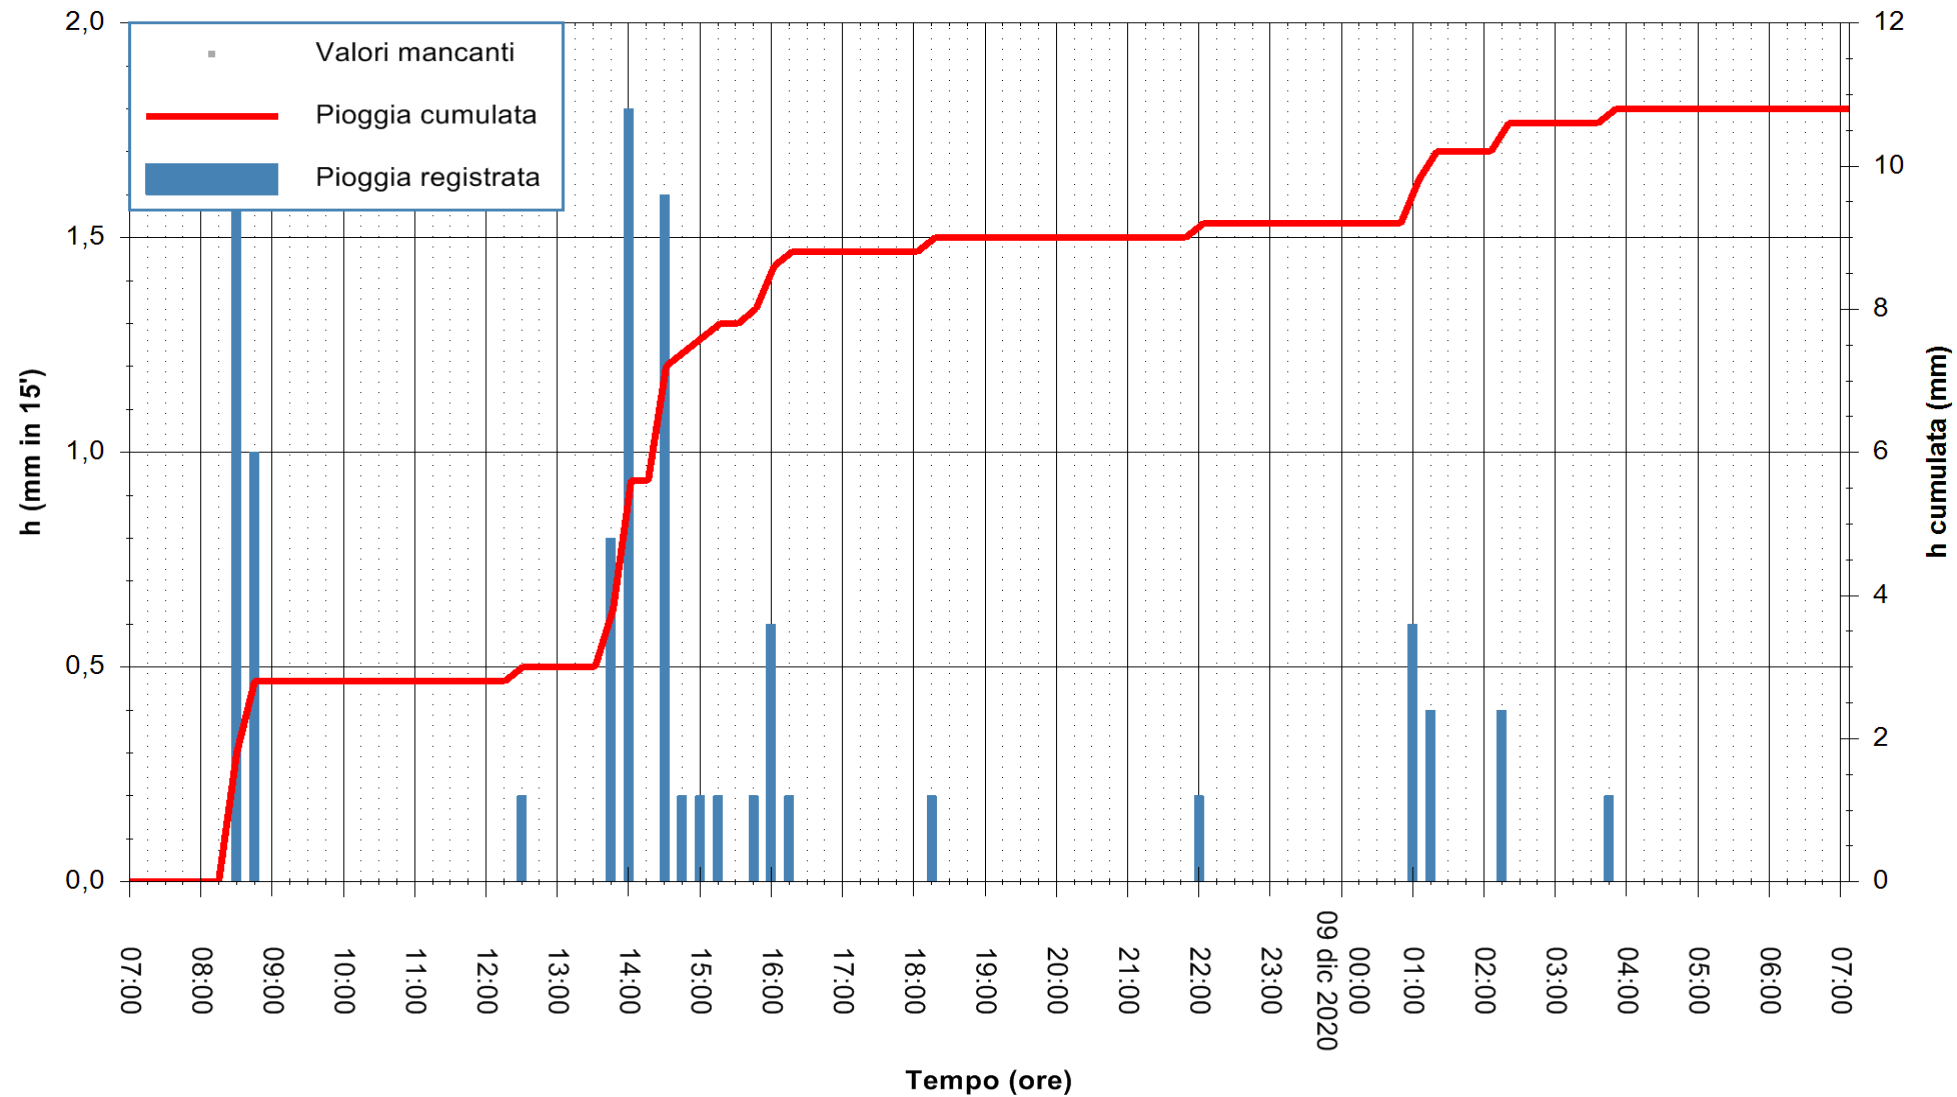

ARPAS  
F.to il Dirigente Responsabile  
Dott. Giuseppe Bianco

REGIONE AUTÒNOMA DE SARDIGNA  
REGIONE AUTONOMA DELLA SARDEGNA

Stazione pluviometrica TRINITA' D'AGULTU PADULEDDA  
Area PADULEDDA

Pioggia registrata nelle ultime 24 ore  
Estrazione dati delle ore 07:26 del 09/12/2020  
Ultimo dato disponibile: 09/12/2020 alle 07:00

ARPAS  
F.to il Dirigente Responsabile  
Dott. Giuseppe Bianco

REGIONE AUTONOMA DE SARDIGNA  
REGIONE AUTONOMA DELLA SARDEGNA

Stazione pluviometrica CARBONIA C.RA FLUMENTEPIDO  
Area FLUMETEPIDO

Pioggia registrata nelle ultime 24 ore  
Estrazione dati delle ore 07:26 del 09/12/2020  
Ultimo dato disponibile: 09/12/2020 alle 07:00

ARPAS  
F.to il Dirigente Responsabile  
Dott. Giuseppe Bianco

REGIONE AUTONOMA DE SARDIGNA  
REGIONE AUTONOMA DELLA SARDEGNA

Stazione pluviometrica SANTADI PUNTA SEBERA  
 Area PUNTA SEBERA  
 Pioggia registrata nelle ultime 24 ore  
 Estrazione dati delle ore 07:26 del 09/12/2020  
 Ultimo dato disponibile: 09/12/2020 alle 07:00