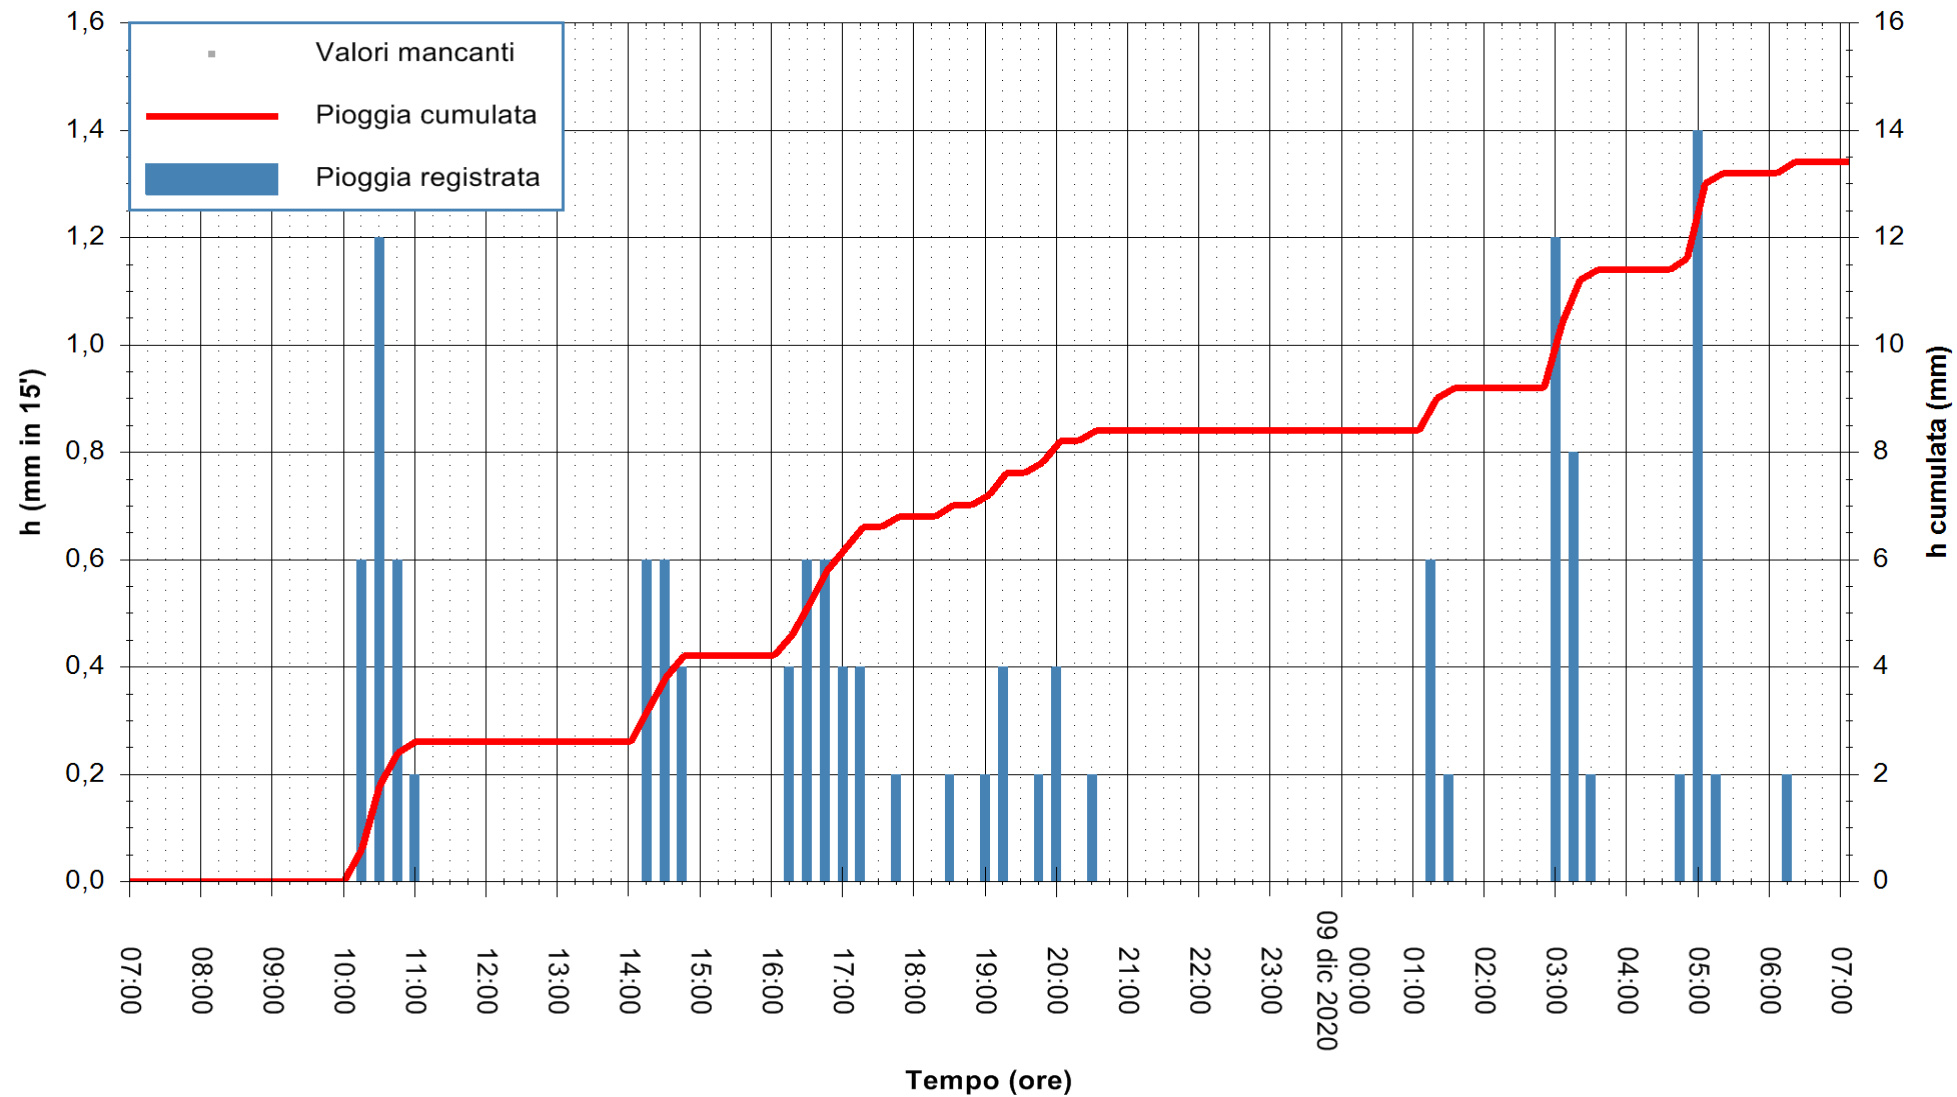

ARPAS  
F.to il Dirigente Responsabile  
Dott. Giuseppe Bianco

REGIONE AUTONOMA DE SARDIGNA  
REGIONE AUTONOMA DELLA SARDEGNA

Stazione pluviometrica SANLURI STROVINA  
Area LA STROVINA

Pioggia registrata nelle ultime 24 ore  
Estrazione dati delle ore 07:26 del 09/12/2020  
Ultimo dato disponibile: 09/12/2020 alle 07:00

ARPAS  
F.to il Dirigente Responsabile  
Dott. Giuseppe Bianco

REGIONE AUTÒNOMA DE SARDIGNA  
REGIONE AUTONOMA DELLA SARDEGNA

Stazione pluviometrica TRINITA' D'AGULTU PADULEDDA  
Area PADULEDDA

Pioggia registrata nelle ultime 24 ore  
Estrazione dati delle ore 07:26 del 09/12/2020  
Ultimo dato disponibile: 09/12/2020 alle 07:00

ARPAS  
F.to il Dirigente Responsabile  
Dott. Giuseppe Bianco

REGIONE AUTONOMA DE SARDIGNA  
REGIONE AUTONOMA DELLA SARDEGNA

Stazione pluviometrica CARBONIA C.RA FLUMENTEPIDO  
Area FLUMETEPIDO

Pioggia registrata nelle ultime 24 ore  
Estrazione dati delle ore 07:26 del 09/12/2020  
Ultimo dato disponibile: 09/12/2020 alle 07:00

ARPAS  
F.to il Dirigente Responsabile  
Dott. Giuseppe Bianco

REGIONE AUTONOMA DE SARDIGNA  
REGIONE AUTONOMA DELLA SARDEGNA

Stazione pluviometrica SANTADI PUNTA SEBERA  
 Area PUNTA SEBERA  
 Pioggia registrata nelle ultime 24 ore  
 Estrazione dati delle ore 07:26 del 09/12/2020  
 Ultimo dato disponibile: 09/12/2020 alle 07:00