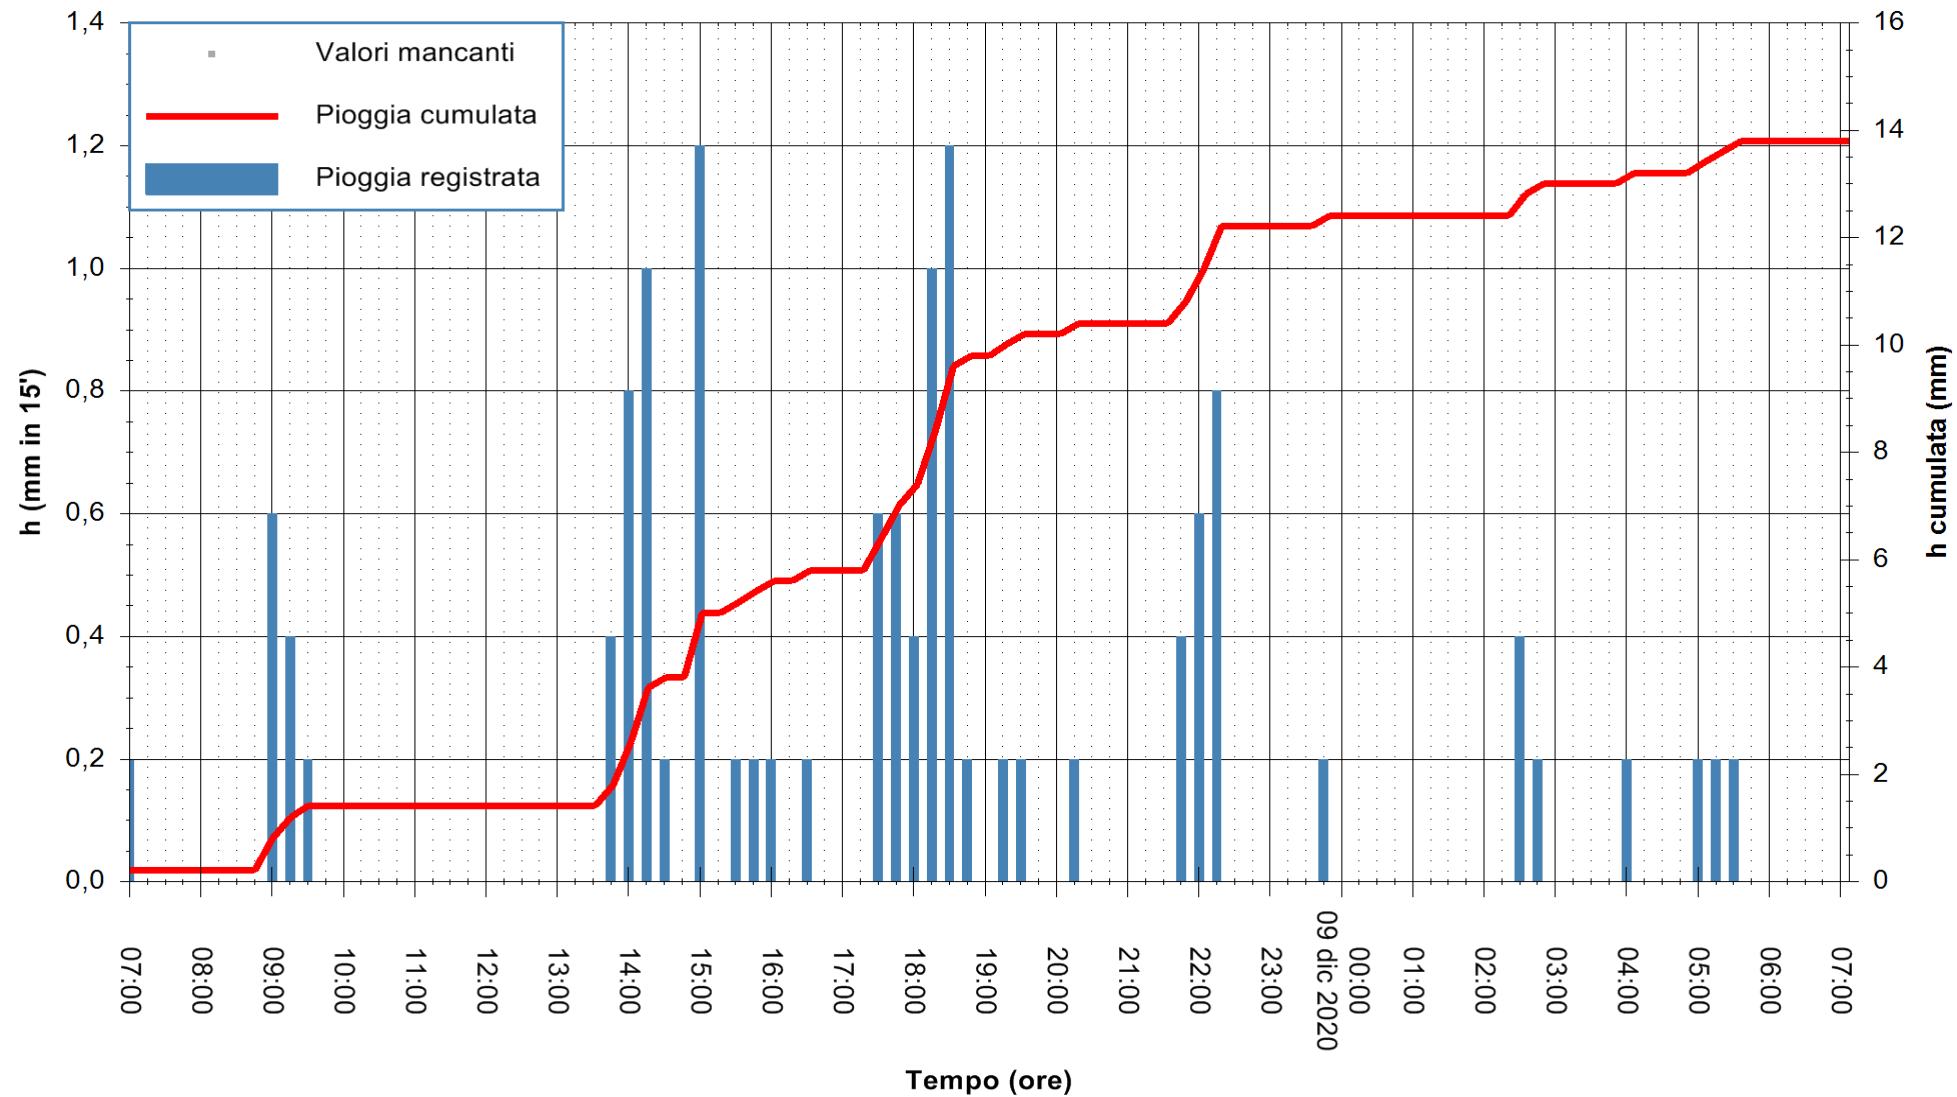

Stazione pluviometrica FLUMENDOSA A ISCA RENA  
 Area ISCA RENA  
 Pioggia registrata nelle ultime 24 ore  
 Estrazione dati delle ore 07:26 del 09/12/2020  
 Ultimo dato disponibile: 09/12/2020 alle 07:00

ARPAS  
 F.to il Dirigente Responsabile  
 Dott. Giuseppe Bianco

REGIONE AUTÒNOMA DE SARDIGNA  
 REGIONE AUTONOMA DELLA SARDEGNA

Stazione pluviometrica DIGA IS BARROCUS  
Area DIGA IS BARROCUS

Pioggia registrata nelle ultime 24 ore  
Estrazione dati delle ore 07:26 del 09/12/2020  
Ultimo dato disponibile: 09/12/2020 alle 07:00

ARPAS  
F.to il Dirigente Responsabile  
Dott. Giuseppe Bianco

REGIONE AUTONOMA DE SARDIGNA  
REGIONE AUTONOMA DELLA SARDEGNA

Stazione pluviometrica SANLURI STROVINA  
Area LA STROVINA

Pioggia registrata nelle ultime 24 ore  
Estrazione dati delle ore 07:26 del 09/12/2020  
Ultimo dato disponibile: 09/12/2020 alle 07:00

ARPAS  
F.to il Dirigente Responsabile  
Dott. Giuseppe Bianco

REGIONE AUTÒNOMA DE SARDIGNA  
REGIONE AUTONOMA DELLA SARDEGNA

Stazione pluviometrica TRINITA' D'AGULTU PADULEDDA  
Area PADULEDDA

Pioggia registrata nelle ultime 24 ore  
Estrazione dati delle ore 07:26 del 09/12/2020  
Ultimo dato disponibile: 09/12/2020 alle 07:00