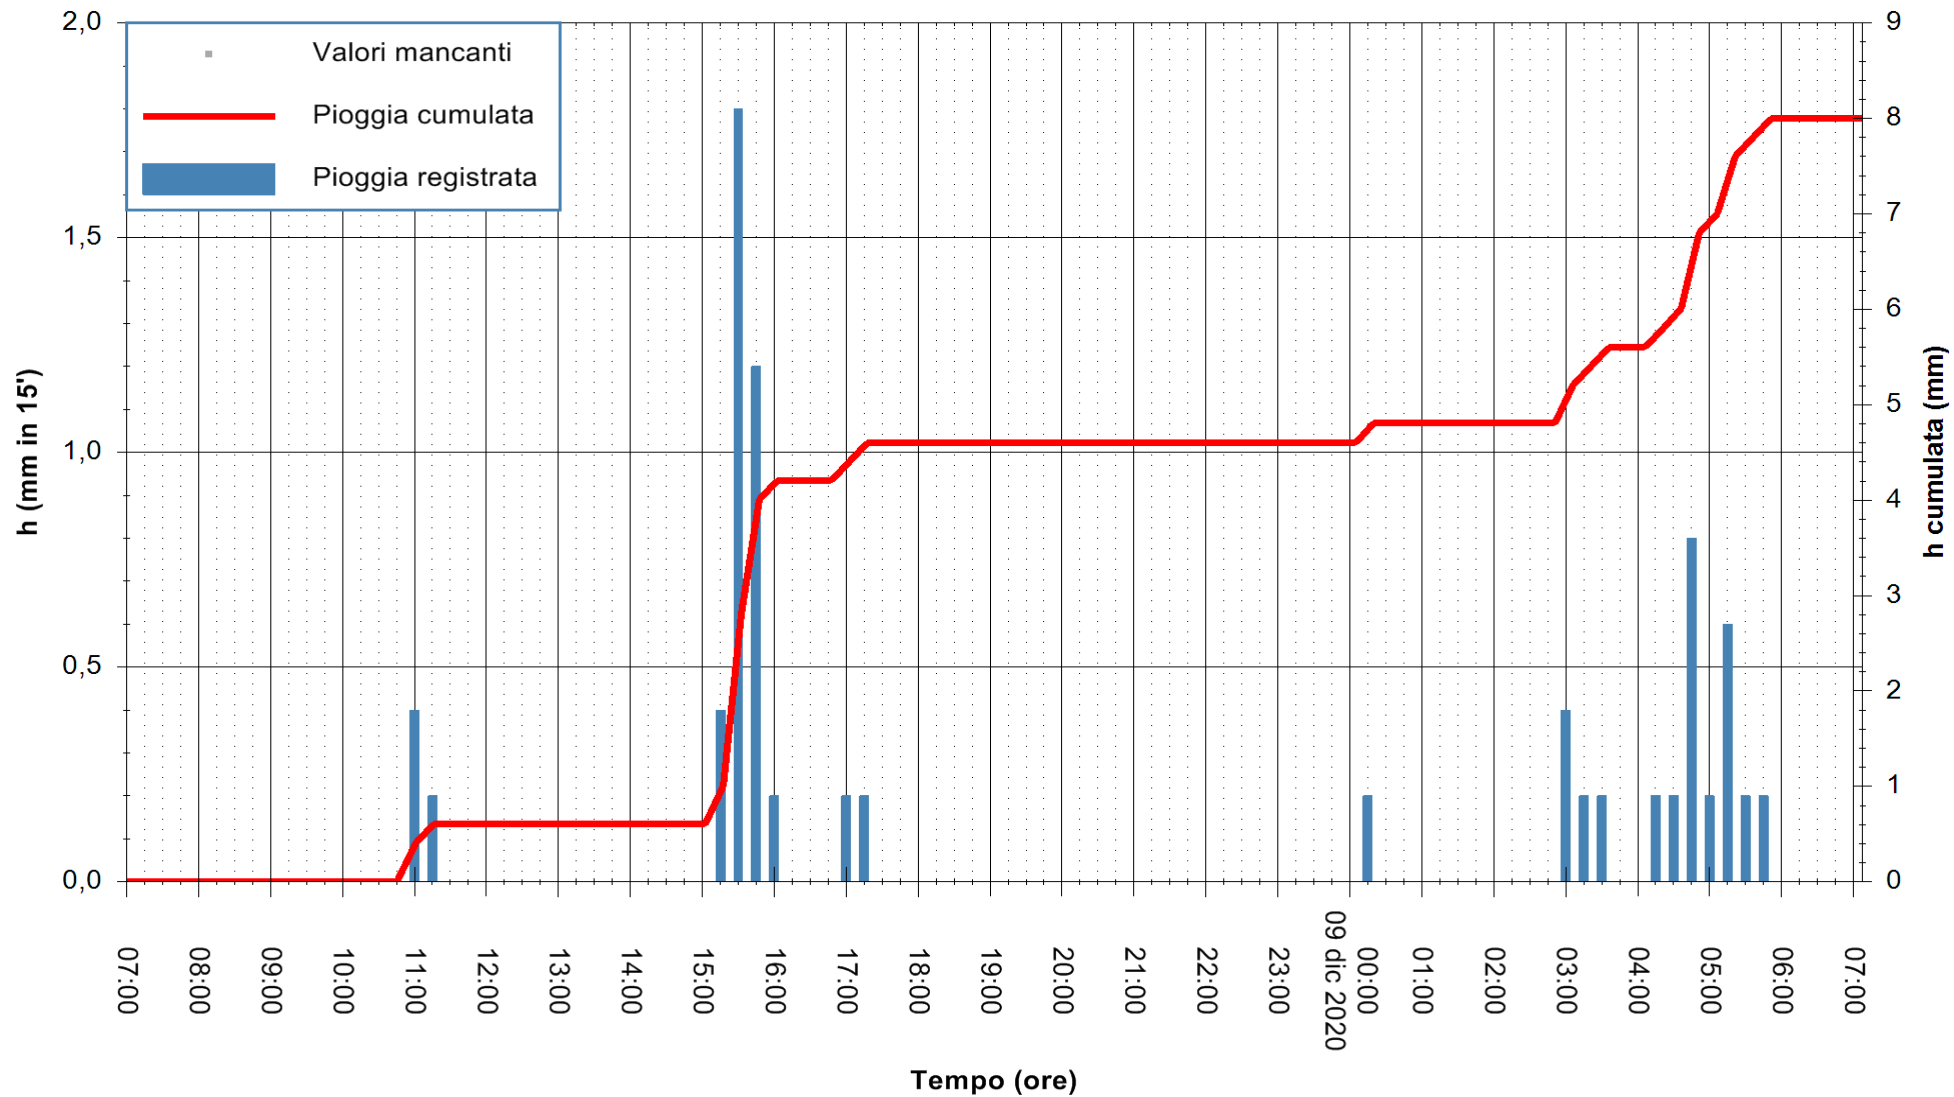

ARPAS  
F.to il Dirigente Responsabile  
Dott. Giuseppe Bianco

REGIONE AUTÒNOMA DE SARDIGNA  
REGIONE AUTONOMA DELLA SARDEGNA

Stazione pluviometrica TRINITA' D'AGULTU PADULEDDA  
Area PADULEDDA

Pioggia registrata nelle ultime 24 ore  
Estrazione dati delle ore 07:26 del 09/12/2020  
Ultimo dato disponibile: 09/12/2020 alle 07:00

ARPAS  
F.to il Dirigente Responsabile  
Dott. Giuseppe Bianco

REGIONE AUTONOMA DE SARDIGNA  
REGIONE AUTONOMA DELLA SARDEGNA

Stazione pluviometrica CARBONIA C.RA FLUMENTEPIDO  
Area FLUMETEPIDO

Pioggia registrata nelle ultime 24 ore  
Estrazione dati delle ore 07:26 del 09/12/2020  
Ultimo dato disponibile: 09/12/2020 alle 07:00

ARPAS  
F.to il Dirigente Responsabile  
Dott. Giuseppe Bianco

REGIONE AUTONOMA DE SARDIGNA  
REGIONE AUTONOMA DELLA SARDEGNA

Stazione pluviometrica SANTADI PUNTA SEBERA  
 Area PUNTA SEBERA  
 Pioggia registrata nelle ultime 24 ore  
 Estrazione dati delle ore 07:26 del 09/12/2020  
 Ultimo dato disponibile: 09/12/2020 alle 07:00