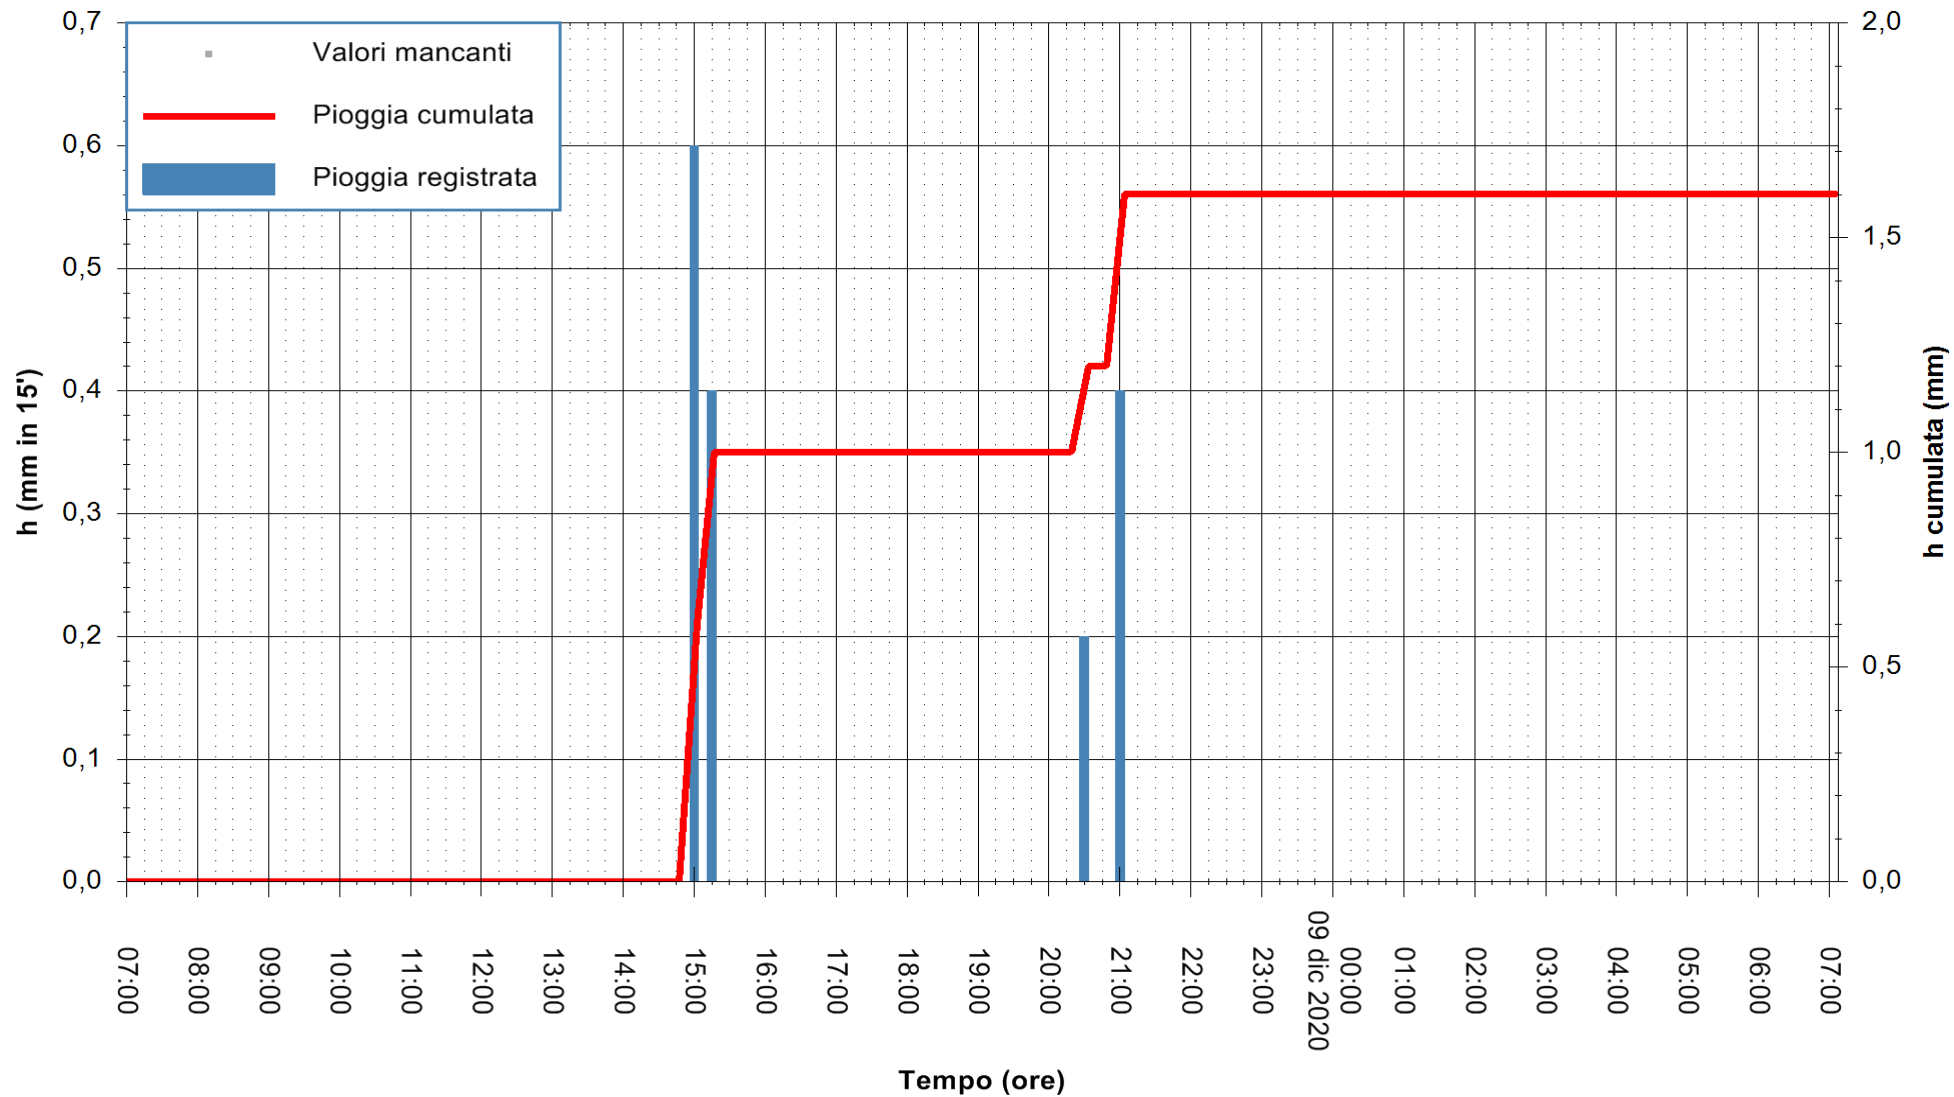

ARPAS  
F.to il Dirigente Responsabile  
Dott. Giuseppe Bianco

REGIONE AUTONOMA DE SARDIGNA  
REGIONE AUTONOMA DELLA SARDEGNA

Stazione pluviometrica SANTADI PUNTA SEBERA  
 Area PUNTA SEBERA  
 Pioggia registrata nelle ultime 24 ore  
 Estrazione dati delle ore 07:26 del 09/12/2020  
 Ultimo dato disponibile: 09/12/2020 alle 07:00