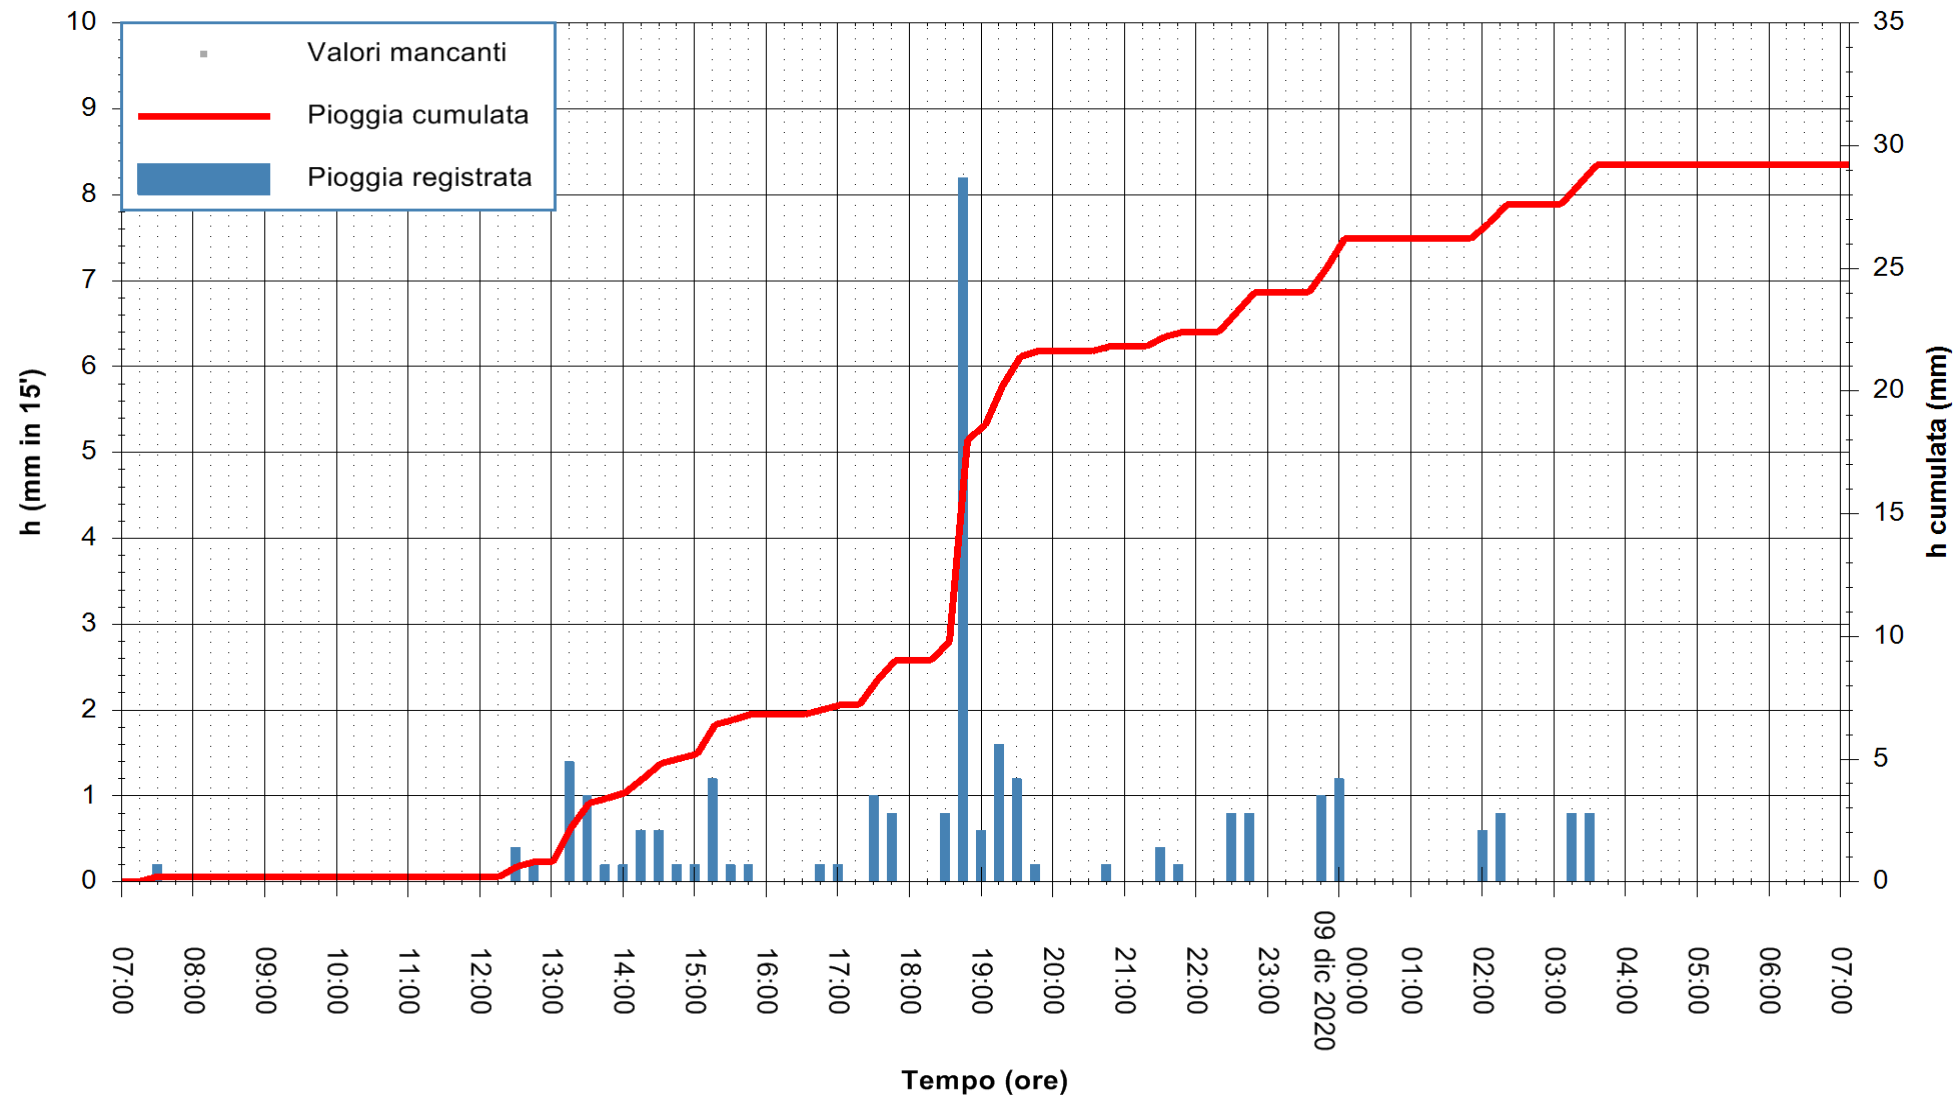

ARPAS  
F.to il Dirigente Responsabile  
Dott. Giuseppe Bianco

REGIONE AUTONOMA DE SARDIGNA  
REGIONE AUTONOMA DELLA SARDEGNA

Stazione pluviometrica SANLURI STROVINA  
Area LA STROVINA

Pioggia registrata nelle ultime 24 ore  
Estrazione dati delle ore 07:26 del 09/12/2020  
Ultimo dato disponibile: 09/12/2020 alle 07:00

ARPAS  
F.to il Dirigente Responsabile  
Dott. Giuseppe Bianco

REGIONE AUTÒNOMA DE SARDIGNA  
REGIONE AUTONOMA DELLA SARDEGNA

Stazione pluviometrica TRINITA' D'AGULTU PADULEDDA  
Area PADULEDDA

Pioggia registrata nelle ultime 24 ore  
Estrazione dati delle ore 07:26 del 09/12/2020  
Ultimo dato disponibile: 09/12/2020 alle 07:00

ARPAS  
F.to il Dirigente Responsabile  
Dott. Giuseppe Bianco

REGIONE AUTONOMA DE SARDIGNA  
REGIONE AUTONOMA DELLA SARDEGNA

Stazione pluviometrica CARBONIA C.RA FLUMENTEPIDO  
Area FLUMETEPIDO

Pioggia registrata nelle ultime 24 ore  
Estrazione dati delle ore 07:26 del 09/12/2020  
Ultimo dato disponibile: 09/12/2020 alle 07:00

ARPAS  
F.to il Dirigente Responsabile  
Dott. Giuseppe Bianco

REGIONE AUTONOMA DE SARDIGNA  
REGIONE AUTONOMA DELLA SARDEGNA

Stazione pluviometrica SANTADI PUNTA SEBERA  
 Area PUNTA SEBERA  
 Pioggia registrata nelle ultime 24 ore  
 Estrazione dati delle ore 07:26 del 09/12/2020  
 Ultimo dato disponibile: 09/12/2020 alle 07:00