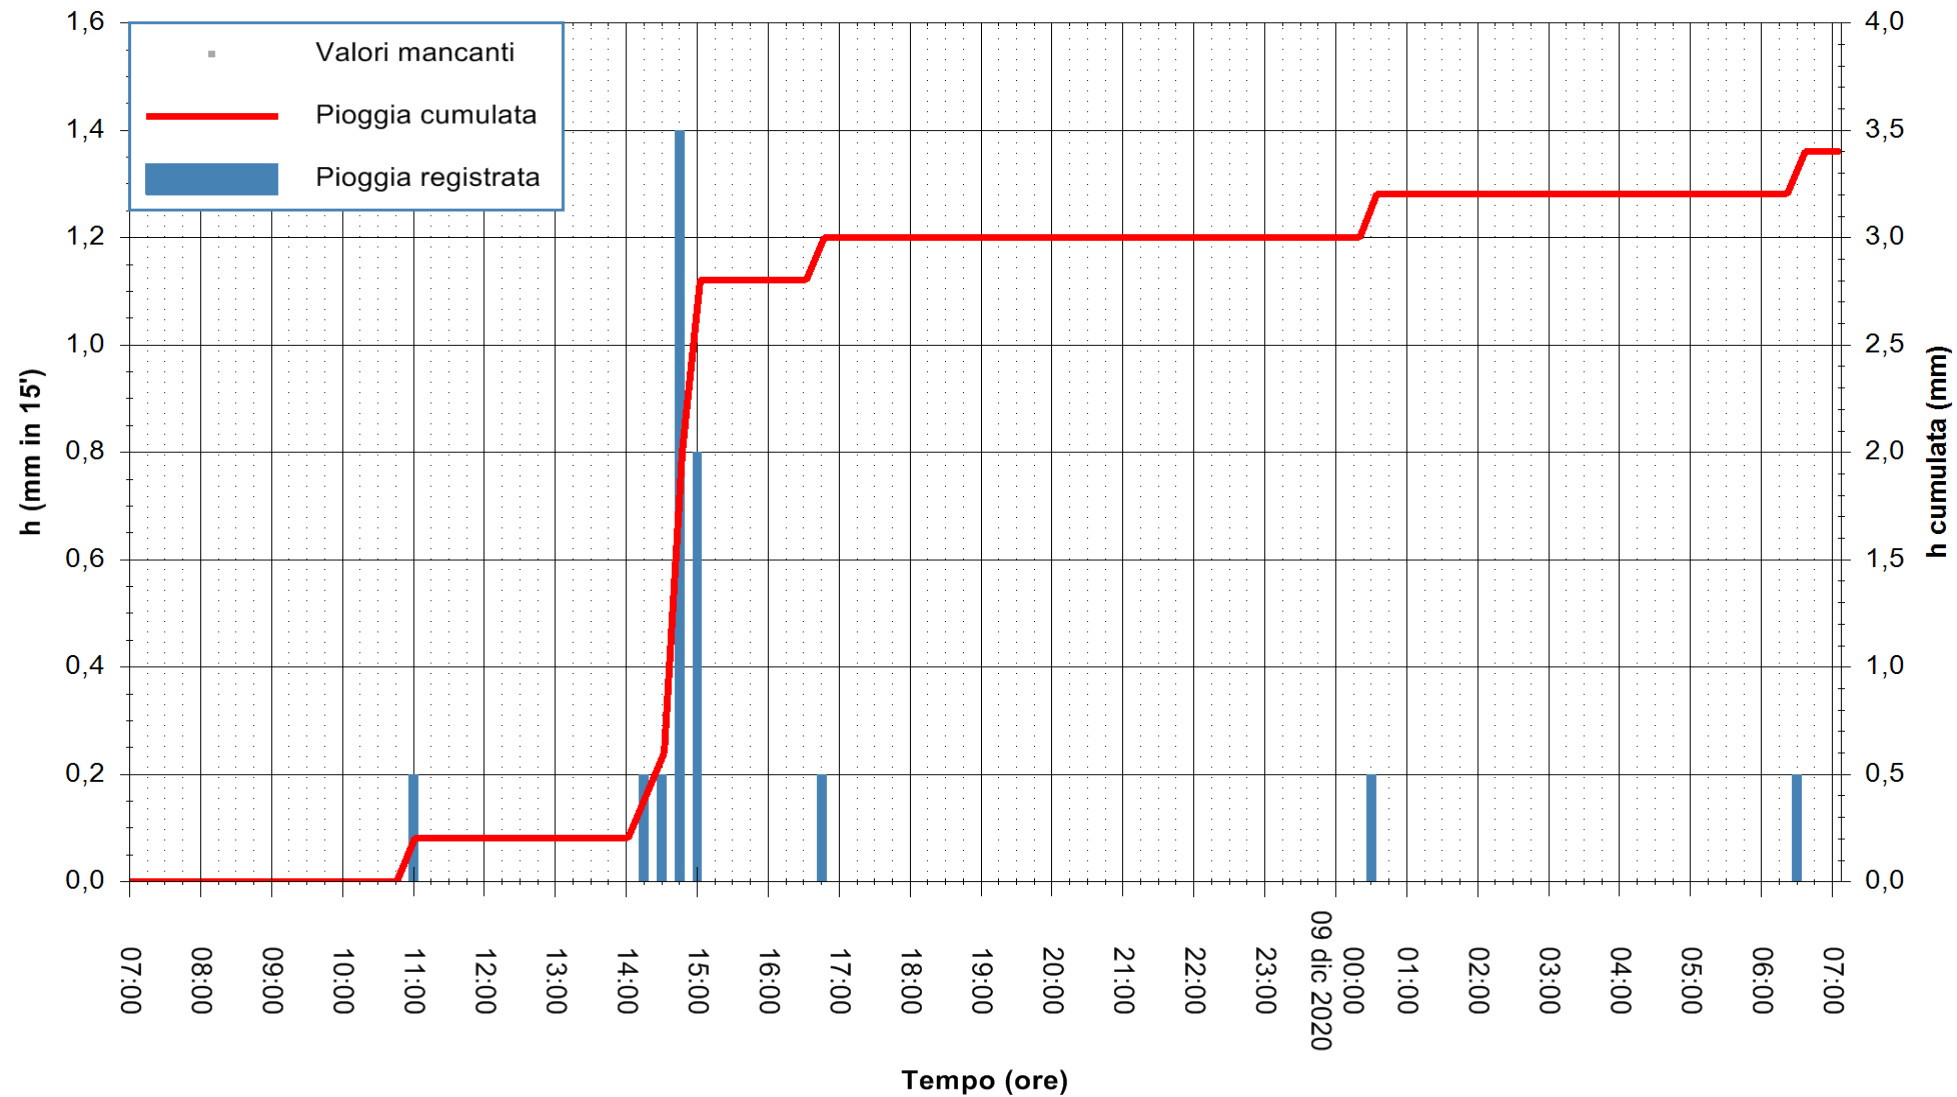

ARPAS  
F.to il Dirigente Responsabile  
Dott. Giuseppe Bianco

REGIONE AUTONOMA DE SARDIGNA  
REGIONE AUTONOMA DELLA SARDEGNA

Stazione pluviometrica SANLURI STROVINA  
Area LA STROVINA

Pioggia registrata nelle ultime 24 ore  
Estrazione dati delle ore 07:26 del 09/12/2020  
Ultimo dato disponibile: 09/12/2020 alle 07:00

ARPAS  
F.to il Dirigente Responsabile  
Dott. Giuseppe Bianco

REGIONE AUTÒNOMA DE SARDIGNA  
REGIONE AUTONOMA DELLA SARDEGNA

Stazione pluviometrica TRINITA' D'AGULTU PADULEDDA  
Area PADULEDDA

Pioggia registrata nelle ultime 24 ore  
Estrazione dati delle ore 07:26 del 09/12/2020  
Ultimo dato disponibile: 09/12/2020 alle 07:00

ARPAS  
F.to il Dirigente Responsabile  
Dott. Giuseppe Bianco

REGIONE AUTONOMA DE SARDIGNA  
REGIONE AUTONOMA DELLA SARDEGNA

Stazione pluviometrica CARBONIA C.RA FLUMENTEPIDO  
Area FLUMETEPIDO

Pioggia registrata nelle ultime 24 ore  
Estrazione dati delle ore 07:26 del 09/12/2020  
Ultimo dato disponibile: 09/12/2020 alle 07:00

ARPAS  
F.to il Dirigente Responsabile  
Dott. Giuseppe Bianco

REGIONE AUTONOMA DE SARDIGNA  
REGIONE AUTONOMA DELLA SARDEGNA

Stazione pluviometrica SANTADI PUNTA SEBERA  
 Area PUNTA SEBERA  
 Pioggia registrata nelle ultime 24 ore  
 Estrazione dati delle ore 07:26 del 09/12/2020  
 Ultimo dato disponibile: 09/12/2020 alle 07:00