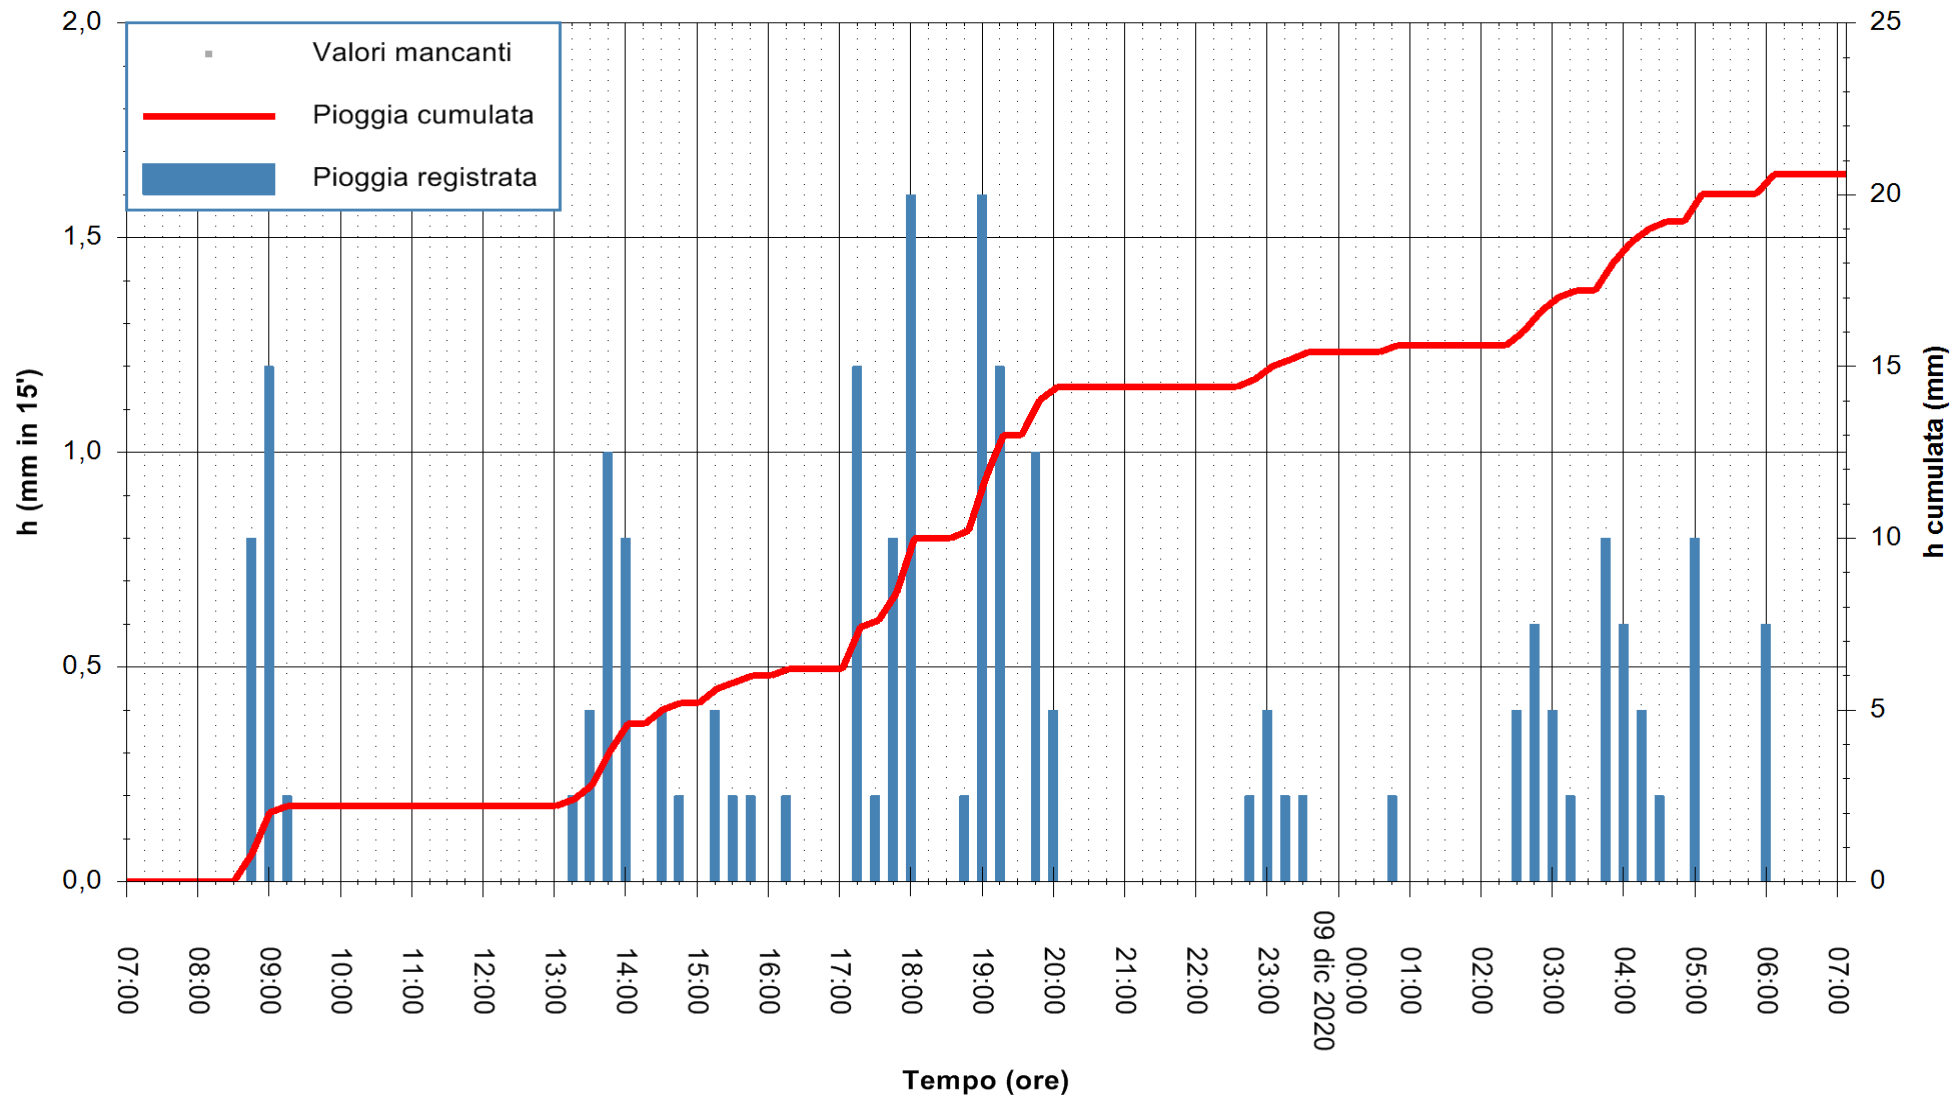

ARPAS  
F.to il Dirigente Responsabile  
Dott. Giuseppe Bianco

REGIONE AUTONOMA DE SARDIGNA  
REGIONE AUTONOMA DELLA SARDEGNA

Stazione pluviometrica SANLURI STROVINA  
Area LA STROVINA

Pioggia registrata nelle ultime 24 ore  
Estrazione dati delle ore 07:26 del 09/12/2020  
Ultimo dato disponibile: 09/12/2020 alle 07:00

ARPAS  
F.to il Dirigente Responsabile  
Dott. Giuseppe Bianco

REGIONE AUTÒNOMA DE SARDIGNA  
REGIONE AUTONOMA DELLA SARDEGNA

Stazione pluviometrica TRINITA' D'AGULTU PADULEDDA  
Area PADULEDDA

Pioggia registrata nelle ultime 24 ore  
Estrazione dati delle ore 07:26 del 09/12/2020  
Ultimo dato disponibile: 09/12/2020 alle 07:00

ARPAS  
F.to il Dirigente Responsabile  
Dott. Giuseppe Bianco

REGIONE AUTONOMA DE SARDIGNA  
REGIONE AUTONOMA DELLA SARDEGNA

Stazione pluviometrica CARBONIA C.RA FLUMENTEPIDO  
Area FLUMETEPIDO

Pioggia registrata nelle ultime 24 ore  
Estrazione dati delle ore 07:26 del 09/12/2020  
Ultimo dato disponibile: 09/12/2020 alle 07:00

ARPAS  
F.to il Dirigente Responsabile  
Dott. Giuseppe Bianco

REGIONE AUTONOMA DE SARDIGNA  
REGIONE AUTONOMA DELLA SARDEGNA

Stazione pluviometrica SANTADI PUNTA SEBERA  
 Area PUNTA SEBERA  
 Pioggia registrata nelle ultime 24 ore  
 Estrazione dati delle ore 07:26 del 09/12/2020  
 Ultimo dato disponibile: 09/12/2020 alle 07:00