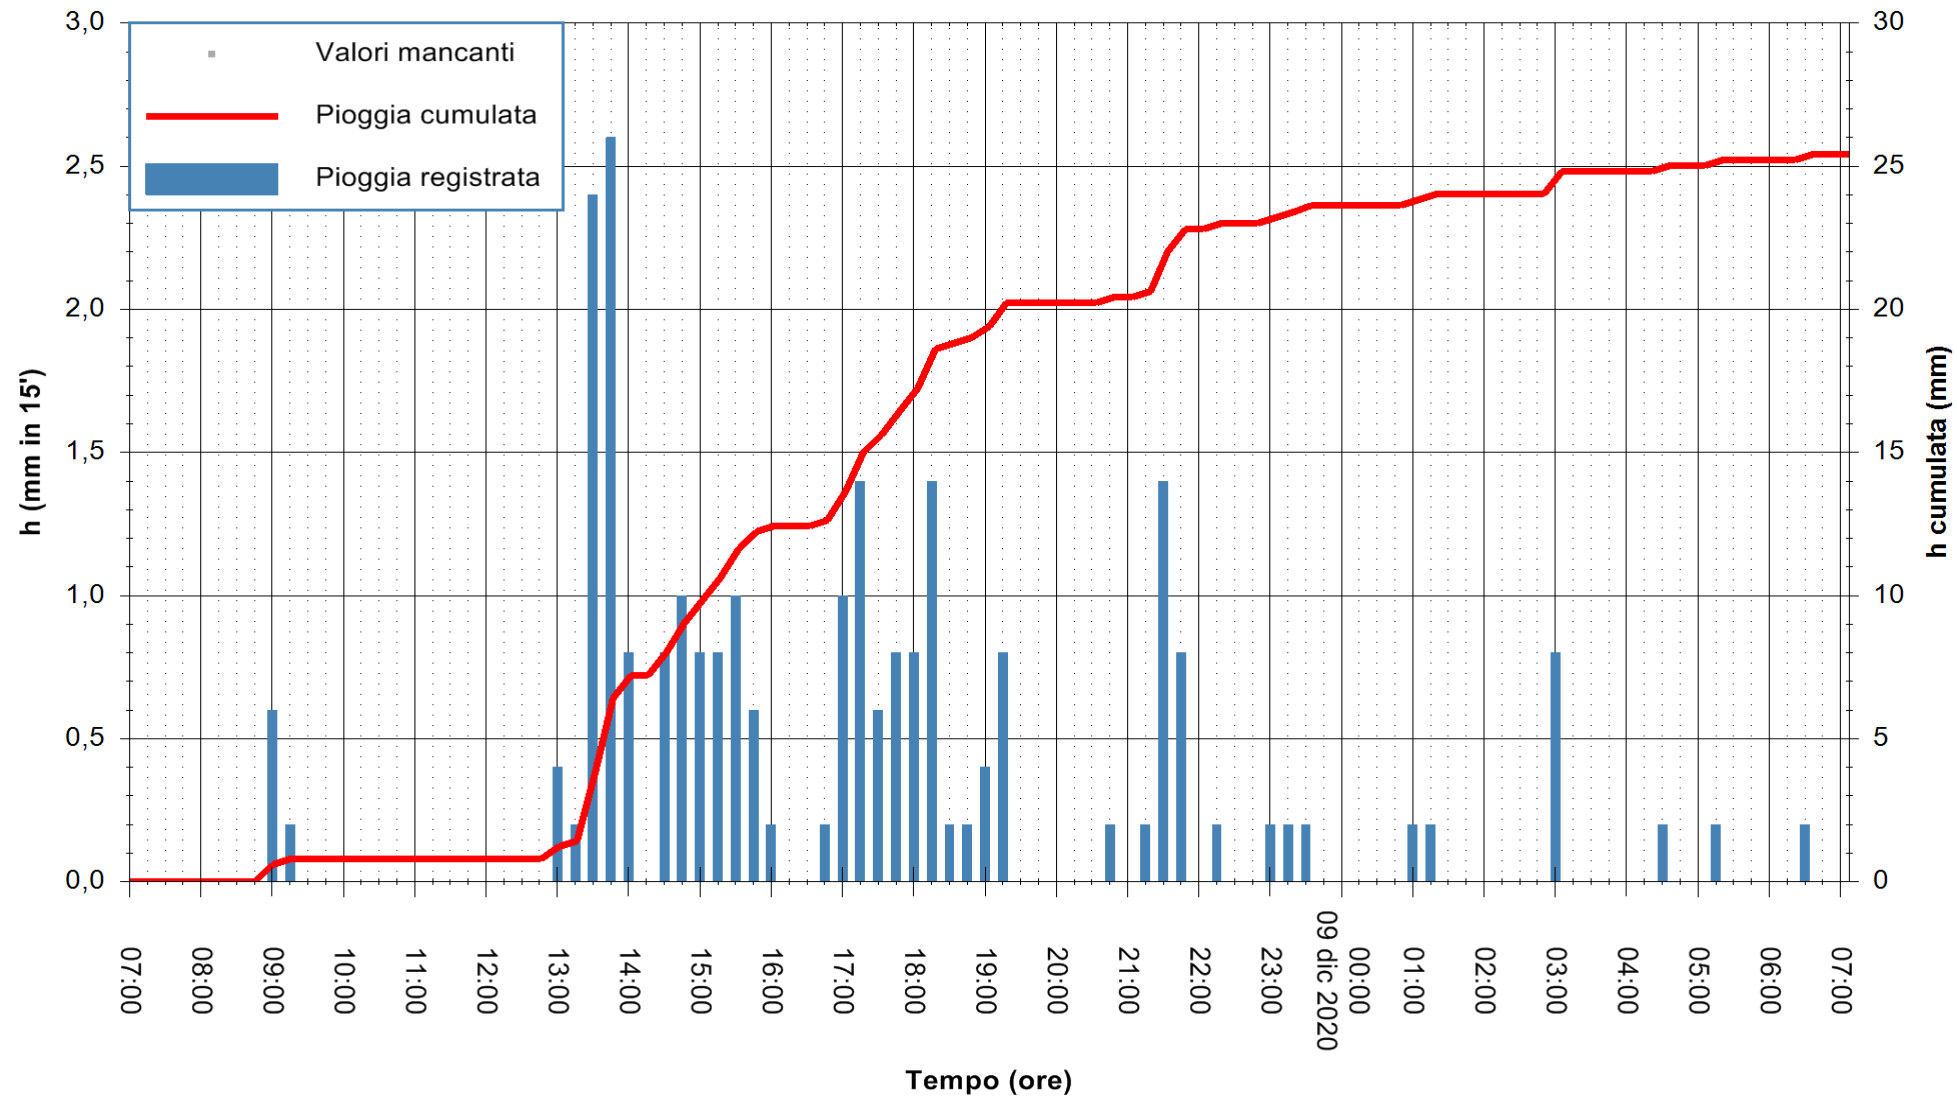

ARPAS  
F.to il Dirigente Responsabile  
Dott. Giuseppe Bianco

REGIONE AUTONOMA DE SARDIGNA  
REGIONE AUTONOMA DELLA SARDEGNA

Stazione pluviometrica SANLURI STROVINA  
Area LA STROVINA

Pioggia registrata nelle ultime 24 ore  
Estrazione dati delle ore 07:26 del 09/12/2020  
Ultimo dato disponibile: 09/12/2020 alle 07:00

ARPAS  
F.to il Dirigente Responsabile  
Dott. Giuseppe Bianco

REGIONE AUTÒNOMA DE SARDIGNA  
REGIONE AUTONOMA DELLA SARDEGNA

Stazione pluviometrica TRINITA' D'AGULTU PADULEDDA  
Area PADULEDDA

Pioggia registrata nelle ultime 24 ore  
Estrazione dati delle ore 07:26 del 09/12/2020  
Ultimo dato disponibile: 09/12/2020 alle 07:00

ARPAS  
F.to il Dirigente Responsabile  
Dott. Giuseppe Bianco

REGIONE AUTONOMA DE SARDIGNA  
REGIONE AUTONOMA DELLA SARDEGNA

Stazione pluviometrica CARBONIA C.RA FLUMENTEPIDO  
Area FLUMETEPIDO

Pioggia registrata nelle ultime 24 ore  
Estrazione dati delle ore 07:26 del 09/12/2020  
Ultimo dato disponibile: 09/12/2020 alle 07:00

ARPAS  
F.to il Dirigente Responsabile  
Dott. Giuseppe Bianco

REGIONE AUTONOMA DE SARDIGNA  
REGIONE AUTONOMA DELLA SARDEGNA

Stazione pluviometrica SANTADI PUNTA SEBERA  
 Area PUNTA SEBERA  
 Pioggia registrata nelle ultime 24 ore  
 Estrazione dati delle ore 07:26 del 09/12/2020  
 Ultimo dato disponibile: 09/12/2020 alle 07:00