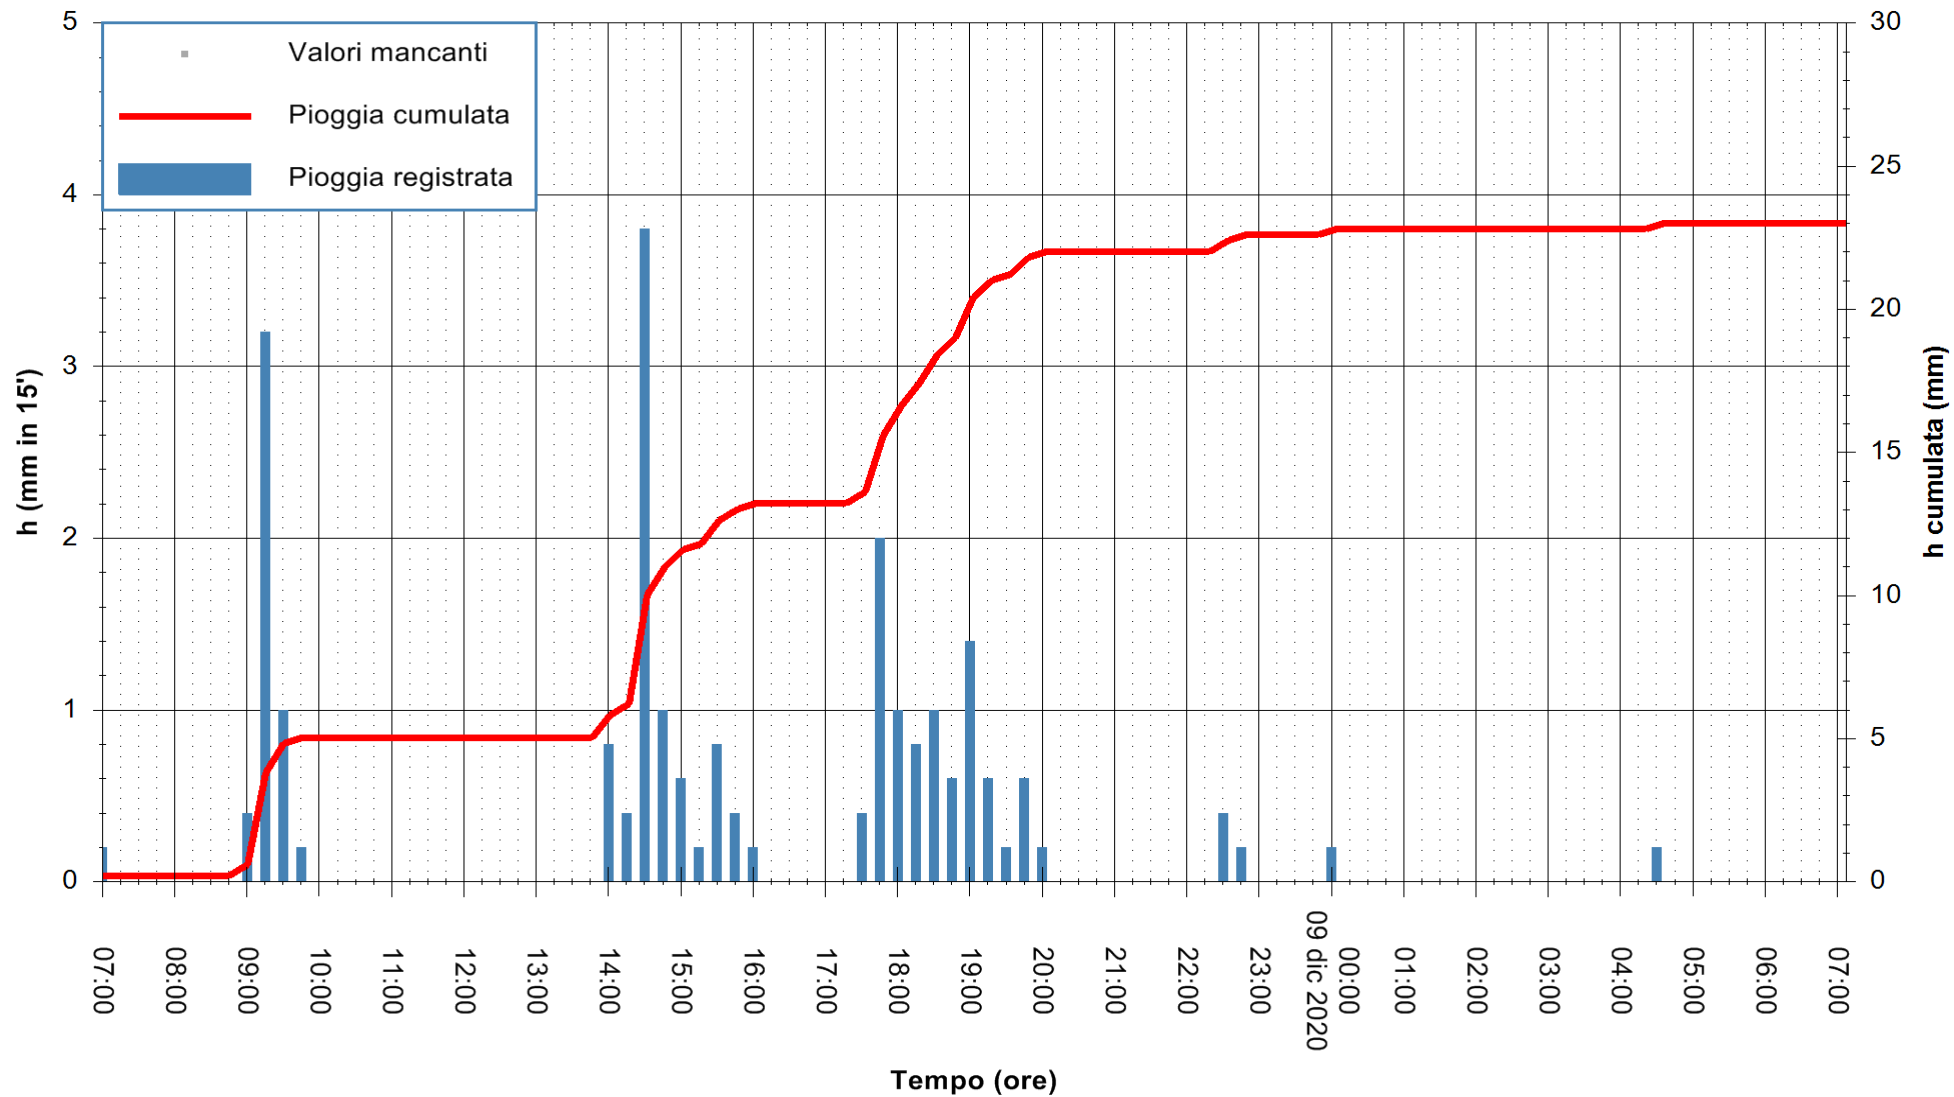

Stazione pluviometrica FLUMENDOSA A ISCA RENA  
 Area ISCA RENA  
 Pioggia registrata nelle ultime 24 ore  
 Estrazione dati delle ore 07:26 del 09/12/2020  
 Ultimo dato disponibile: 09/12/2020 alle 07:00

ARPAS  
 F.to il Dirigente Responsabile  
 Dott. Giuseppe Bianco

REGIONE AUTÒNOMA DE SARDIGNA  
 REGIONE AUTONOMA DELLA SARDEGNA

Stazione pluviometrica DIGA IS BARROCUS  
Area DIGA IS BARROCUS

Pioggia registrata nelle ultime 24 ore  
Estrazione dati delle ore 07:26 del 09/12/2020  
Ultimo dato disponibile: 09/12/2020 alle 07:00

ARPAS  
F.to il Dirigente Responsabile  
Dott. Giuseppe Bianco

REGIONE AUTONOMA DE SARDIGNA  
REGIONE AUTONOMA DELLA SARDEGNA

Stazione pluviometrica SANLURI STROVINA  
Area LA STROVINA

Pioggia registrata nelle ultime 24 ore  
Estrazione dati delle ore 07:26 del 09/12/2020  
Ultimo dato disponibile: 09/12/2020 alle 07:00

ARPAS  
F.to il Dirigente Responsabile  
Dott. Giuseppe Bianco

REGIONE AUTÒNOMA DE SARDIGNA  
REGIONE AUTONOMA DELLA SARDEGNA

Stazione pluviometrica TRINITA' D'AGULTU PADULEDDA  
Area PADULEDDA

Pioggia registrata nelle ultime 24 ore  
Estrazione dati delle ore 07:26 del 09/12/2020  
Ultimo dato disponibile: 09/12/2020 alle 07:00