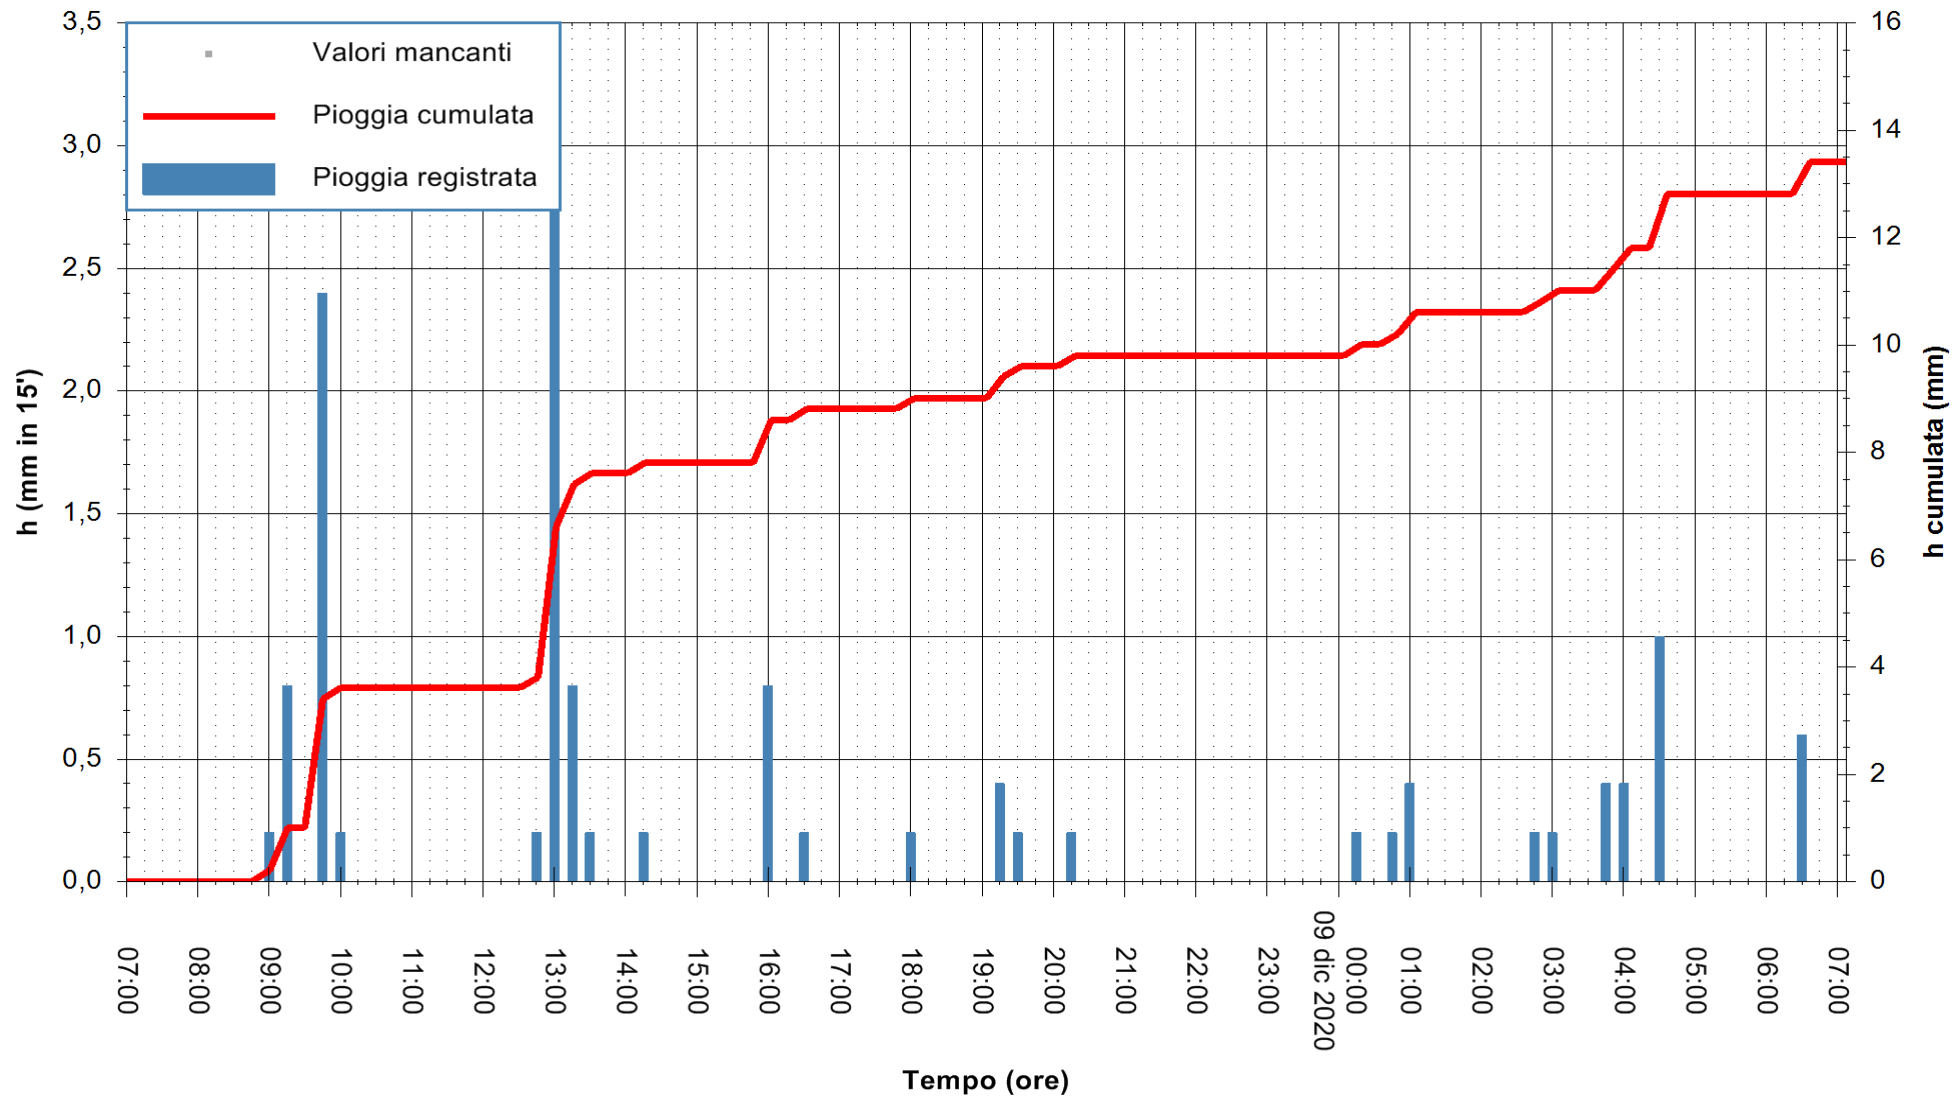

ARPAS  
F.to il Dirigente Responsabile  
Dott. Giuseppe Bianco

REGIONE AUTONOMA DE SARDIGNA  
REGIONE AUTONOMA DELLA SARDEGNA

Stazione pluviometrica SANLURI STROVINA  
Area LA STROVINA

Pioggia registrata nelle ultime 24 ore  
Estrazione dati delle ore 07:26 del 09/12/2020  
Ultimo dato disponibile: 09/12/2020 alle 07:00

ARPAS  
F.to il Dirigente Responsabile  
Dott. Giuseppe Bianco

REGIONE AUTÒNOMA DE SARDIGNA  
REGIONE AUTONOMA DELLA SARDEGNA

Stazione pluviometrica TRINITA' D'AGULTU PADULEDDA  
Area PADULEDDA

Pioggia registrata nelle ultime 24 ore  
Estrazione dati delle ore 07:26 del 09/12/2020  
Ultimo dato disponibile: 09/12/2020 alle 07:00

ARPAS  
F.to il Dirigente Responsabile  
Dott. Giuseppe Bianco

REGIONE AUTONOMA DE SARDIGNA  
REGIONE AUTONOMA DELLA SARDEGNA

Stazione pluviometrica CARBONIA C.RA FLUMENTEPIDO  
Area FLUMETEPIDO

Pioggia registrata nelle ultime 24 ore  
Estrazione dati delle ore 07:26 del 09/12/2020  
Ultimo dato disponibile: 09/12/2020 alle 07:00

ARPAS  
F.to il Dirigente Responsabile  
Dott. Giuseppe Bianco

REGIONE AUTONOMA DE SARDIGNA  
REGIONE AUTONOMA DELLA SARDEGNA

Stazione pluviometrica SANTADI PUNTA SEBERA  
 Area PUNTA SEBERA  
 Pioggia registrata nelle ultime 24 ore  
 Estrazione dati delle ore 07:26 del 09/12/2020  
 Ultimo dato disponibile: 09/12/2020 alle 07:00