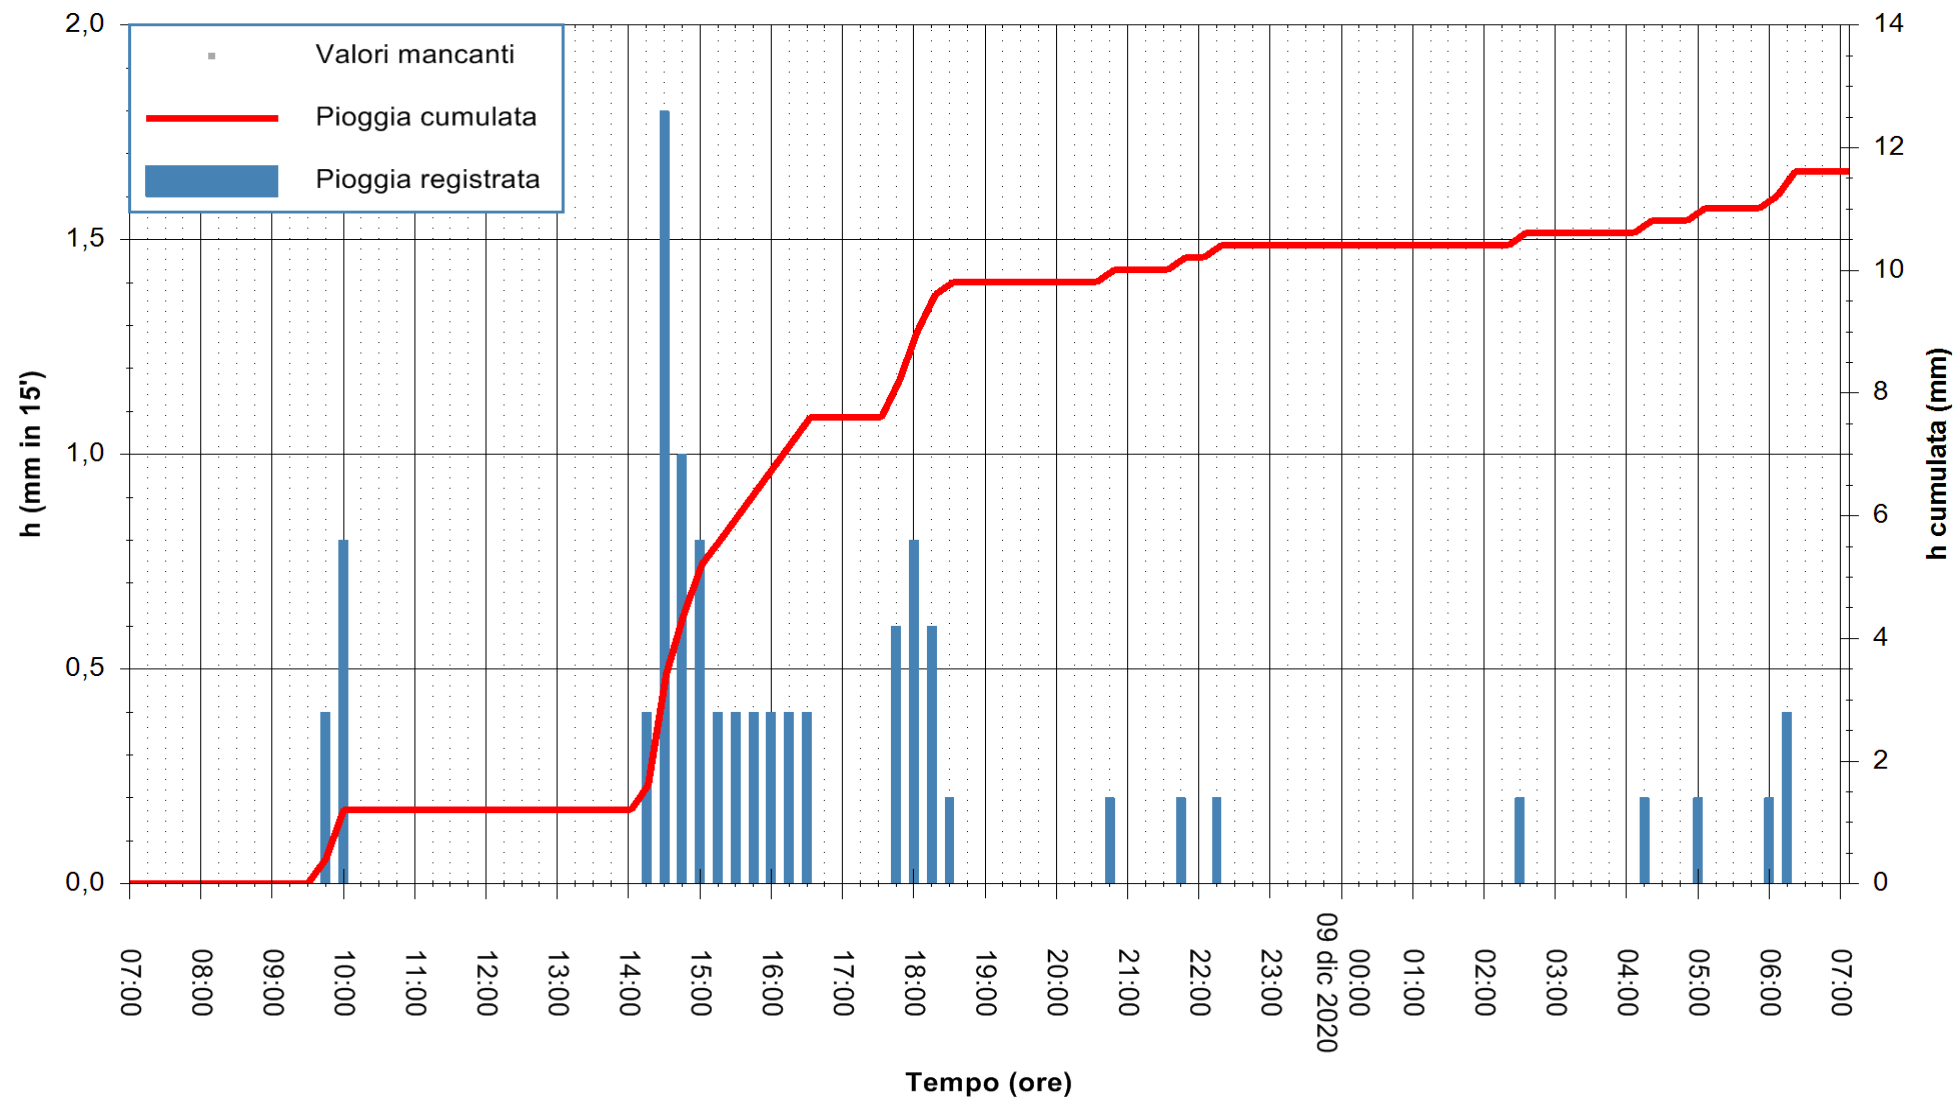

Stazione pluviometrica FLUMENDOSA A ISCA RENA  
 Area ISCA RENA  
 Pioggia registrata nelle ultime 24 ore  
 Estrazione dati delle ore 07:26 del 09/12/2020  
 Ultimo dato disponibile: 09/12/2020 alle 07:00

ARPAS  
 F.to il Dirigente Responsabile  
 Dott. Giuseppe Bianco

REGIONE AUTÒNOMA DE SARDIGNA  
 REGIONE AUTONOMA DELLA SARDEGNA

Stazione pluviometrica DIGA IS BARROCUS  
Area DIGA IS BARROCUS

Pioggia registrata nelle ultime 24 ore  
Estrazione dati delle ore 07:26 del 09/12/2020  
Ultimo dato disponibile: 09/12/2020 alle 07:00

ARPAS  
F.to il Dirigente Responsabile  
Dott. Giuseppe Bianco

REGIONE AUTONOMA DE SARDIGNA  
REGIONE AUTONOMA DELLA SARDEGNA

Stazione pluviometrica SANLURI STROVINA  
Area LA STROVINA

Pioggia registrata nelle ultime 24 ore  
Estrazione dati delle ore 07:26 del 09/12/2020  
Ultimo dato disponibile: 09/12/2020 alle 07:00

ARPAS  
F.to il Dirigente Responsabile  
Dott. Giuseppe Bianco

REGIONE AUTÒNOMA DE SARDIGNA  
REGIONE AUTONOMA DELLA SARDEGNA

Stazione pluviometrica TRINITA' D'AGULTU PADULEDDA  
Area PADULEDDA

Pioggia registrata nelle ultime 24 ore  
Estrazione dati delle ore 07:26 del 09/12/2020  
Ultimo dato disponibile: 09/12/2020 alle 07:00