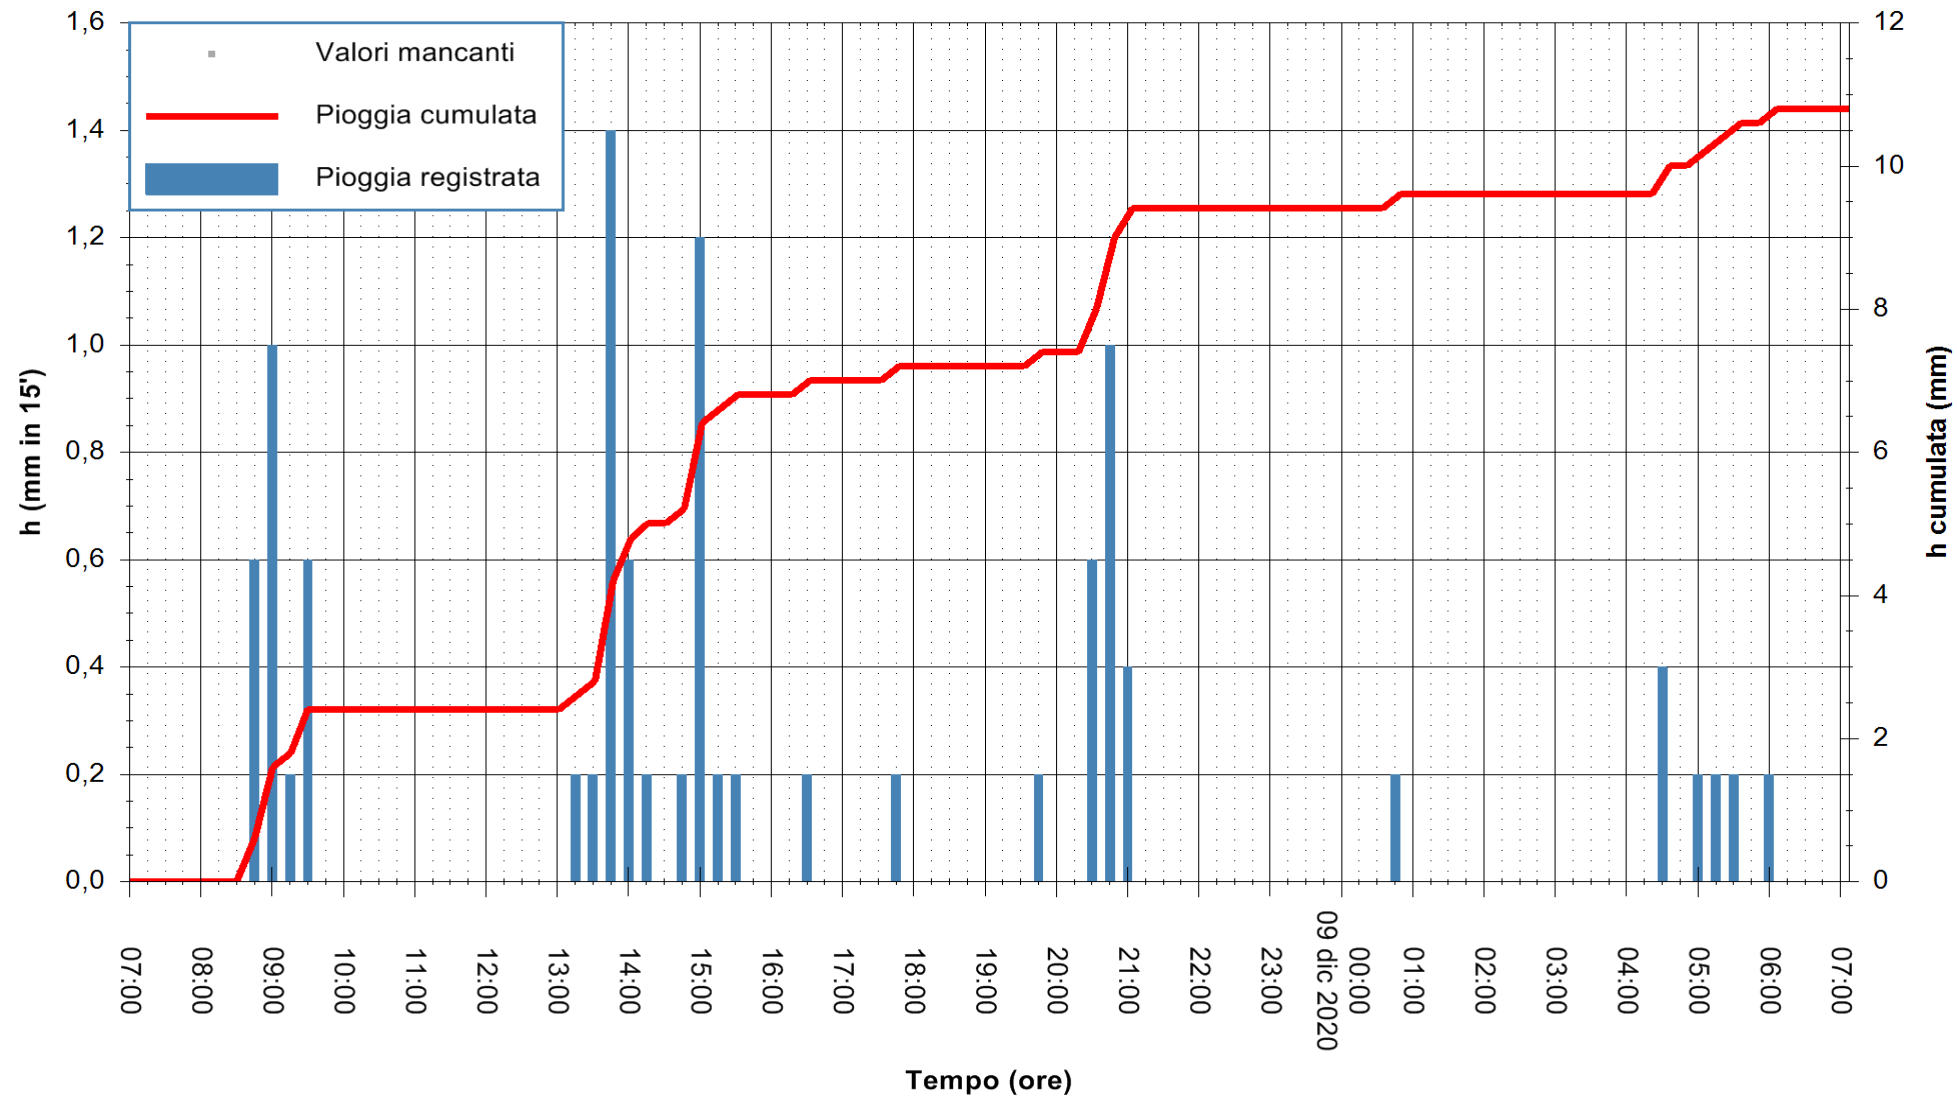

Stazione pluviometrica FLUMENDOSA A ISCA RENA  
 Area ISCA RENA  
 Pioggia registrata nelle ultime 24 ore  
 Estrazione dati delle ore 07:26 del 09/12/2020  
 Ultimo dato disponibile: 09/12/2020 alle 07:00

ARPAS  
 F.to il Dirigente Responsabile  
 Dott. Giuseppe Bianco

REGIONE AUTÒNOMA DE SARDIGNA  
 REGIONE AUTONOMA DELLA SARDEGNA

Stazione pluviometrica DIGA IS BARROCUS  
Area DIGA IS BARROCUS

Pioggia registrata nelle ultime 24 ore  
Estrazione dati delle ore 07:26 del 09/12/2020  
Ultimo dato disponibile: 09/12/2020 alle 07:00

ARPAS  
F.to il Dirigente Responsabile  
Dott. Giuseppe Bianco

REGIONE AUTONOMA DE SARDIGNA  
REGIONE AUTONOMA DELLA SARDEGNA

Stazione pluviometrica SANLURI STROVINA  
Area LA STROVINA

Pioggia registrata nelle ultime 24 ore  
Estrazione dati delle ore 07:26 del 09/12/2020  
Ultimo dato disponibile: 09/12/2020 alle 07:00

ARPAS  
F.to il Dirigente Responsabile  
Dott. Giuseppe Bianco

REGIONE AUTÒNOMA DE SARDIGNA  
REGIONE AUTONOMA DELLA SARDEGNA

Stazione pluviometrica TRINITA' D'AGULTU PADULEDDA  
Area PADULEDDA

Pioggia registrata nelle ultime 24 ore  
Estrazione dati delle ore 07:26 del 09/12/2020  
Ultimo dato disponibile: 09/12/2020 alle 07:00