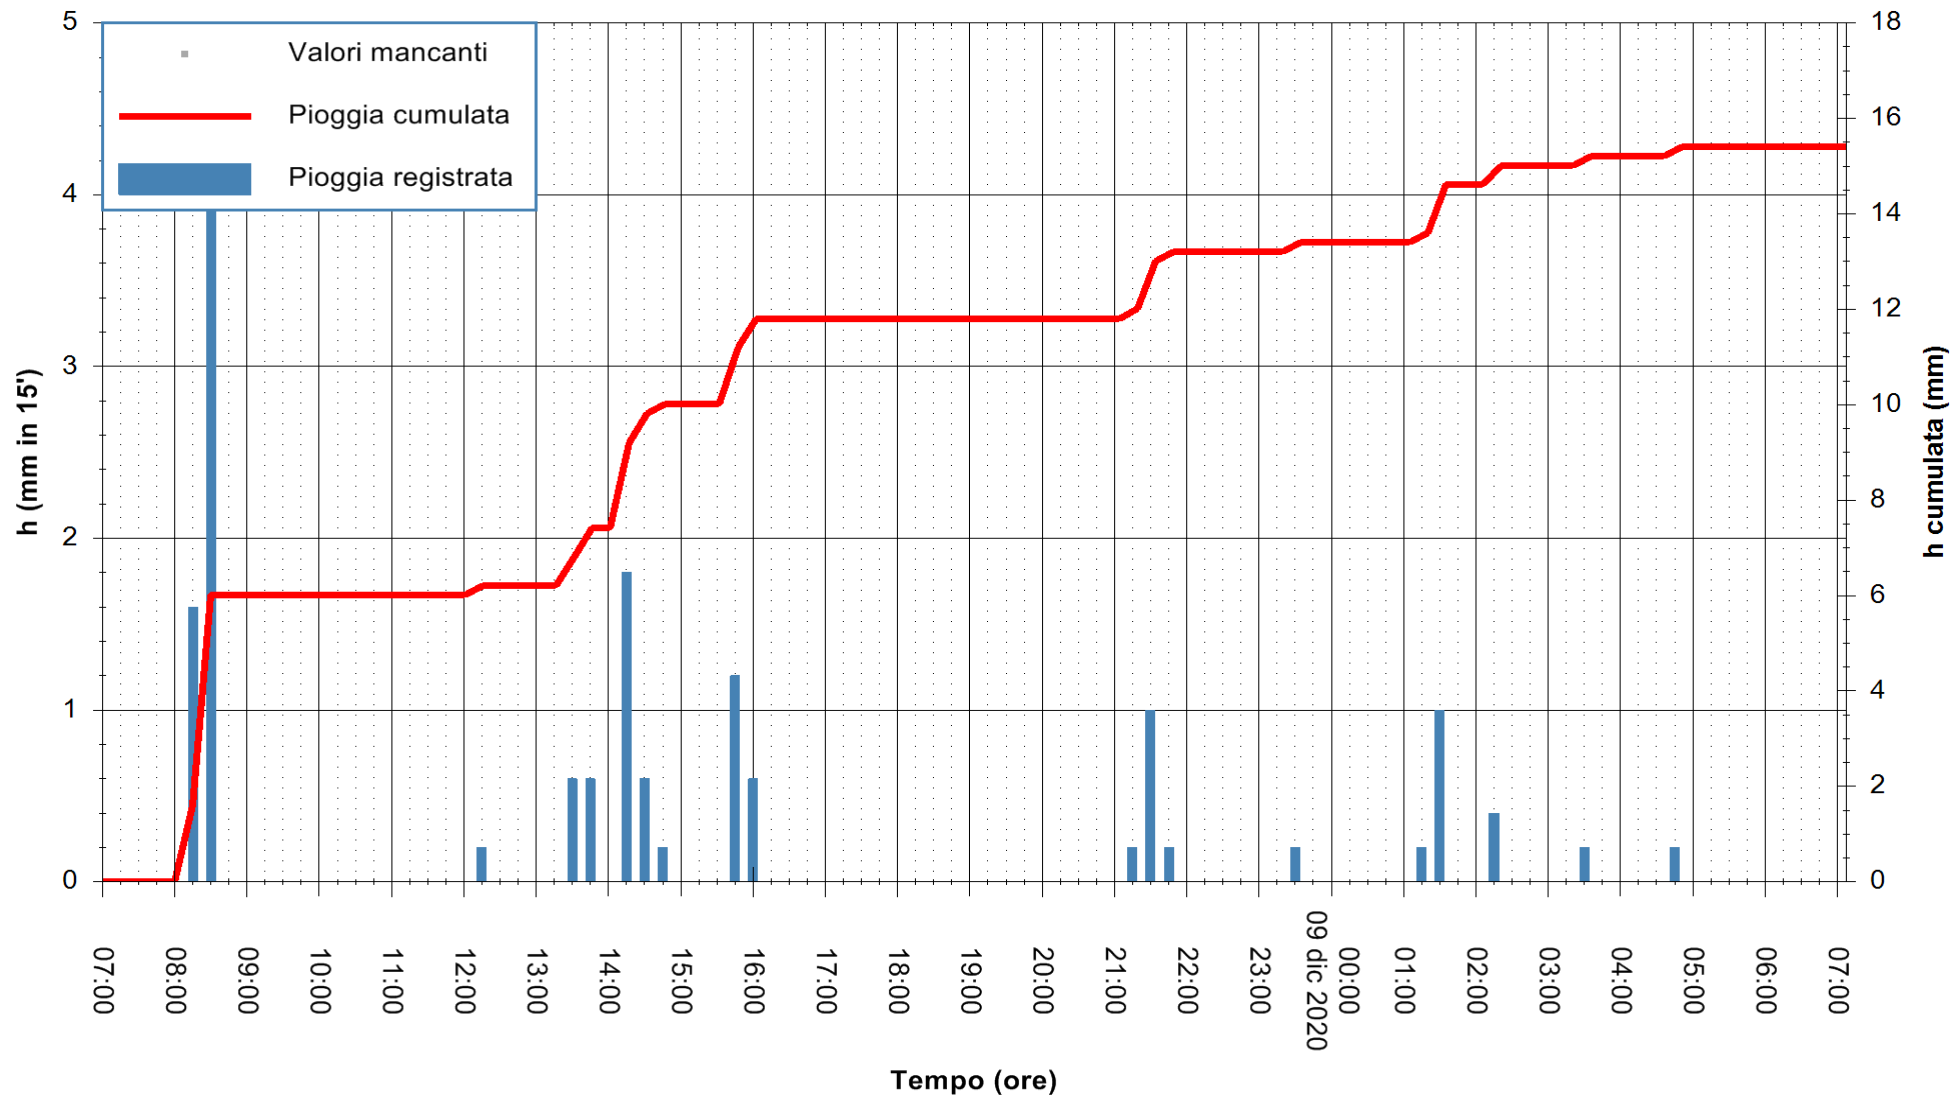

ARPAS  
F.to il Dirigente Responsabile  
Dott. Giuseppe Bianco

REGIONE AUTONOMA DE SARDIGNA  
REGIONE AUTONOMA DELLA SARDEGNA

Stazione pluviometrica SANLURI STROVINA  
Area LA STROVINA

Pioggia registrata nelle ultime 24 ore  
Estrazione dati delle ore 07:26 del 09/12/2020  
Ultimo dato disponibile: 09/12/2020 alle 07:00

ARPAS  
F.to il Dirigente Responsabile  
Dott. Giuseppe Bianco

REGIONE AUTÒNOMA DE SARDIGNA  
REGIONE AUTONOMA DELLA SARDEGNA

Stazione pluviometrica TRINITA' D'AGULTU PADULEDDA  
Area PADULEDDA

Pioggia registrata nelle ultime 24 ore  
Estrazione dati delle ore 07:26 del 09/12/2020  
Ultimo dato disponibile: 09/12/2020 alle 07:00

ARPAS  
F.to il Dirigente Responsabile  
Dott. Giuseppe Bianco

REGIONE AUTONOMA DE SARDIGNA  
REGIONE AUTONOMA DELLA SARDEGNA

Stazione pluviometrica CARBONIA C.RA FLUMENTEPIDO  
Area FLUMETEPIDO

Pioggia registrata nelle ultime 24 ore  
Estrazione dati delle ore 07:26 del 09/12/2020  
Ultimo dato disponibile: 09/12/2020 alle 07:00

ARPAS  
F.to il Dirigente Responsabile  
Dott. Giuseppe Bianco

REGIONE AUTONOMA DE SARDIGNA  
REGIONE AUTONOMA DELLA SARDEGNA

Stazione pluviometrica SANTADI PUNTA SEBERA  
 Area PUNTA SEBERA  
 Pioggia registrata nelle ultime 24 ore  
 Estrazione dati delle ore 07:26 del 09/12/2020  
 Ultimo dato disponibile: 09/12/2020 alle 07:00