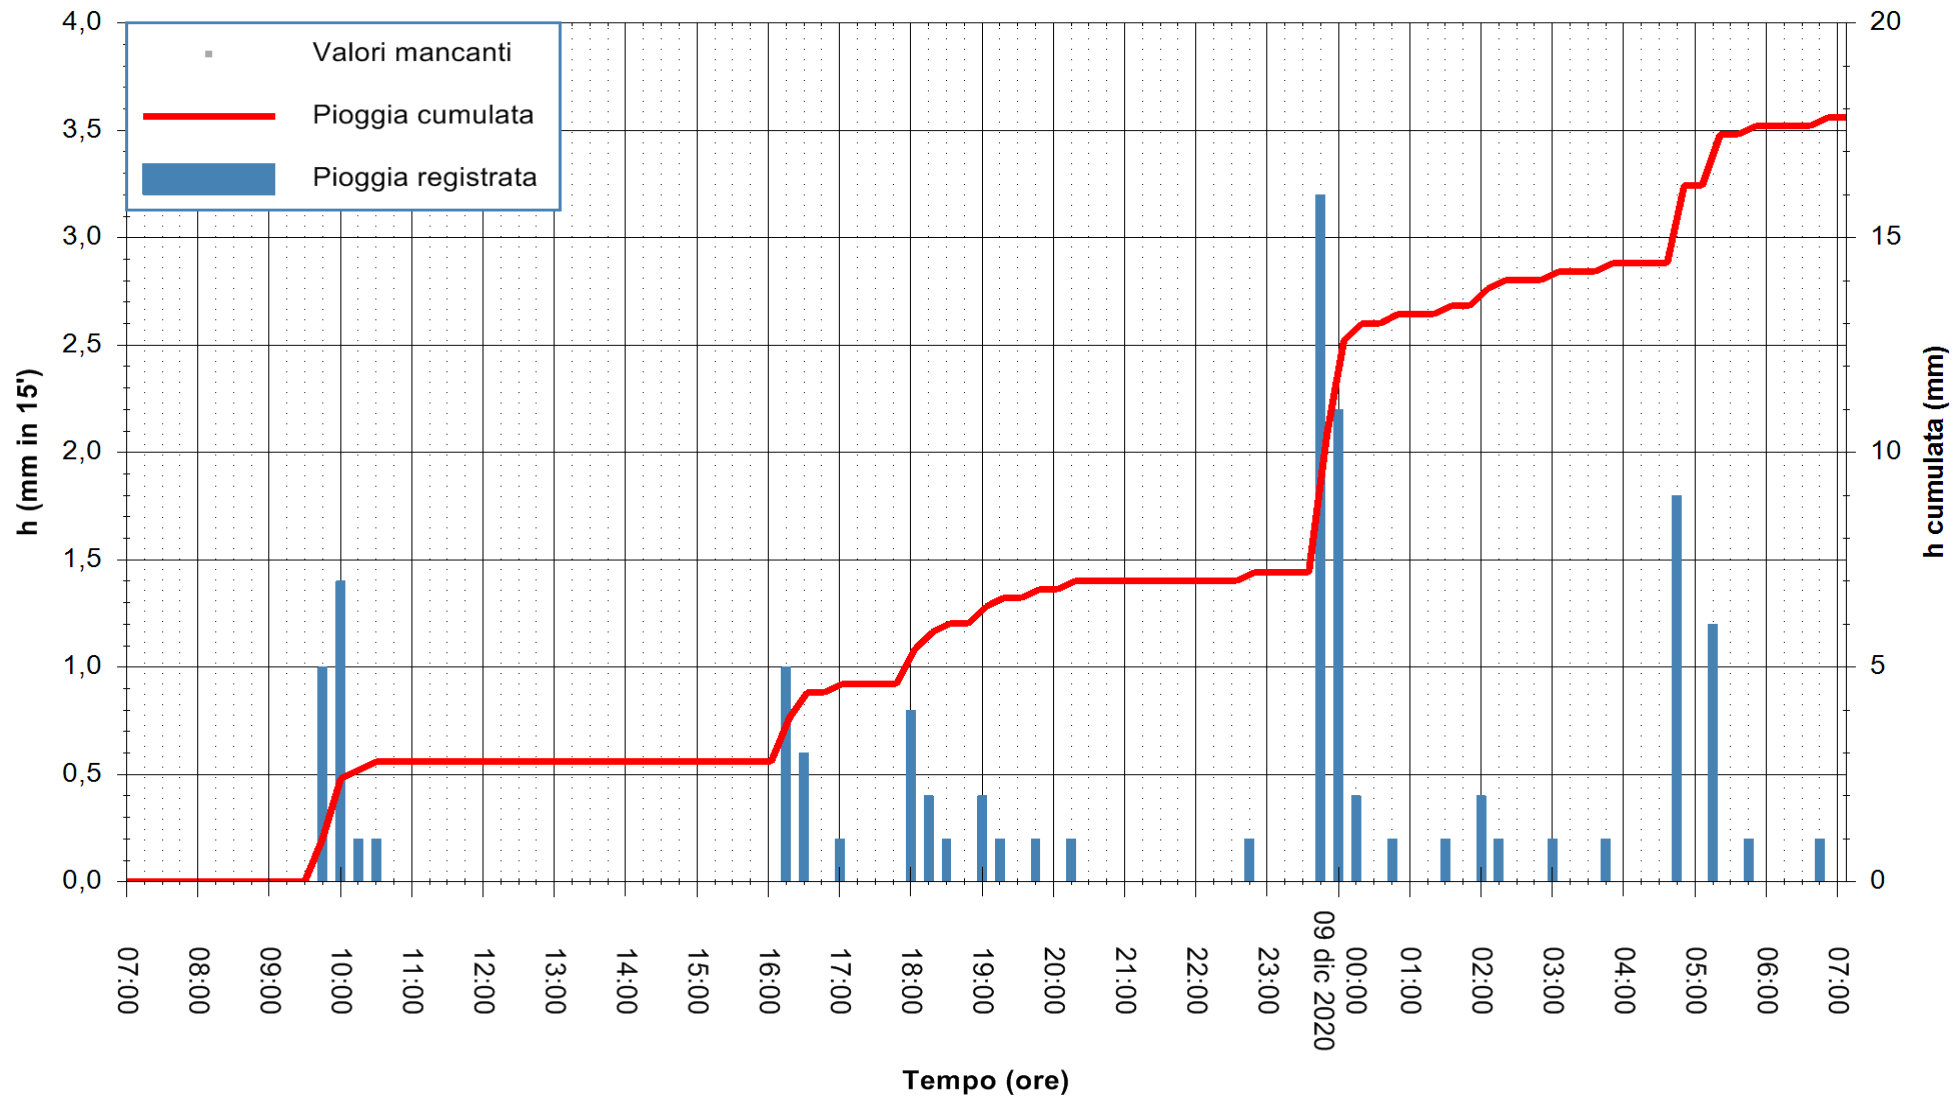

ARPAS  
F.to il Dirigente Responsabile  
Dott. Giuseppe Bianco

REGIONE AUTÒNOMA DE SARDIGNA  
REGIONE AUTONOMA DELLA SARDEGNA

Stazione pluviometrica TRINITA' D'AGULTU PADULEDDA  
Area PADULEDDA

Pioggia registrata nelle ultime 24 ore  
Estrazione dati delle ore 07:26 del 09/12/2020  
Ultimo dato disponibile: 09/12/2020 alle 07:00

ARPAS  
F.to il Dirigente Responsabile  
Dott. Giuseppe Bianco

REGIONE AUTONOMA DE SARDIGNA  
REGIONE AUTONOMA DELLA SARDEGNA

Stazione pluviometrica CARBONIA C.RA FLUMENTEPIDO  
Area FLUMETEPIDO

Pioggia registrata nelle ultime 24 ore  
Estrazione dati delle ore 07:26 del 09/12/2020  
Ultimo dato disponibile: 09/12/2020 alle 07:00

ARPAS  
F.to il Dirigente Responsabile  
Dott. Giuseppe Bianco

REGIONE AUTONOMA DE SARDIGNA  
REGIONE AUTONOMA DELLA SARDEGNA

Stazione pluviometrica SANTADI PUNTA SEBERA  
 Area PUNTA SEBERA  
 Pioggia registrata nelle ultime 24 ore  
 Estrazione dati delle ore 07:26 del 09/12/2020  
 Ultimo dato disponibile: 09/12/2020 alle 07:00