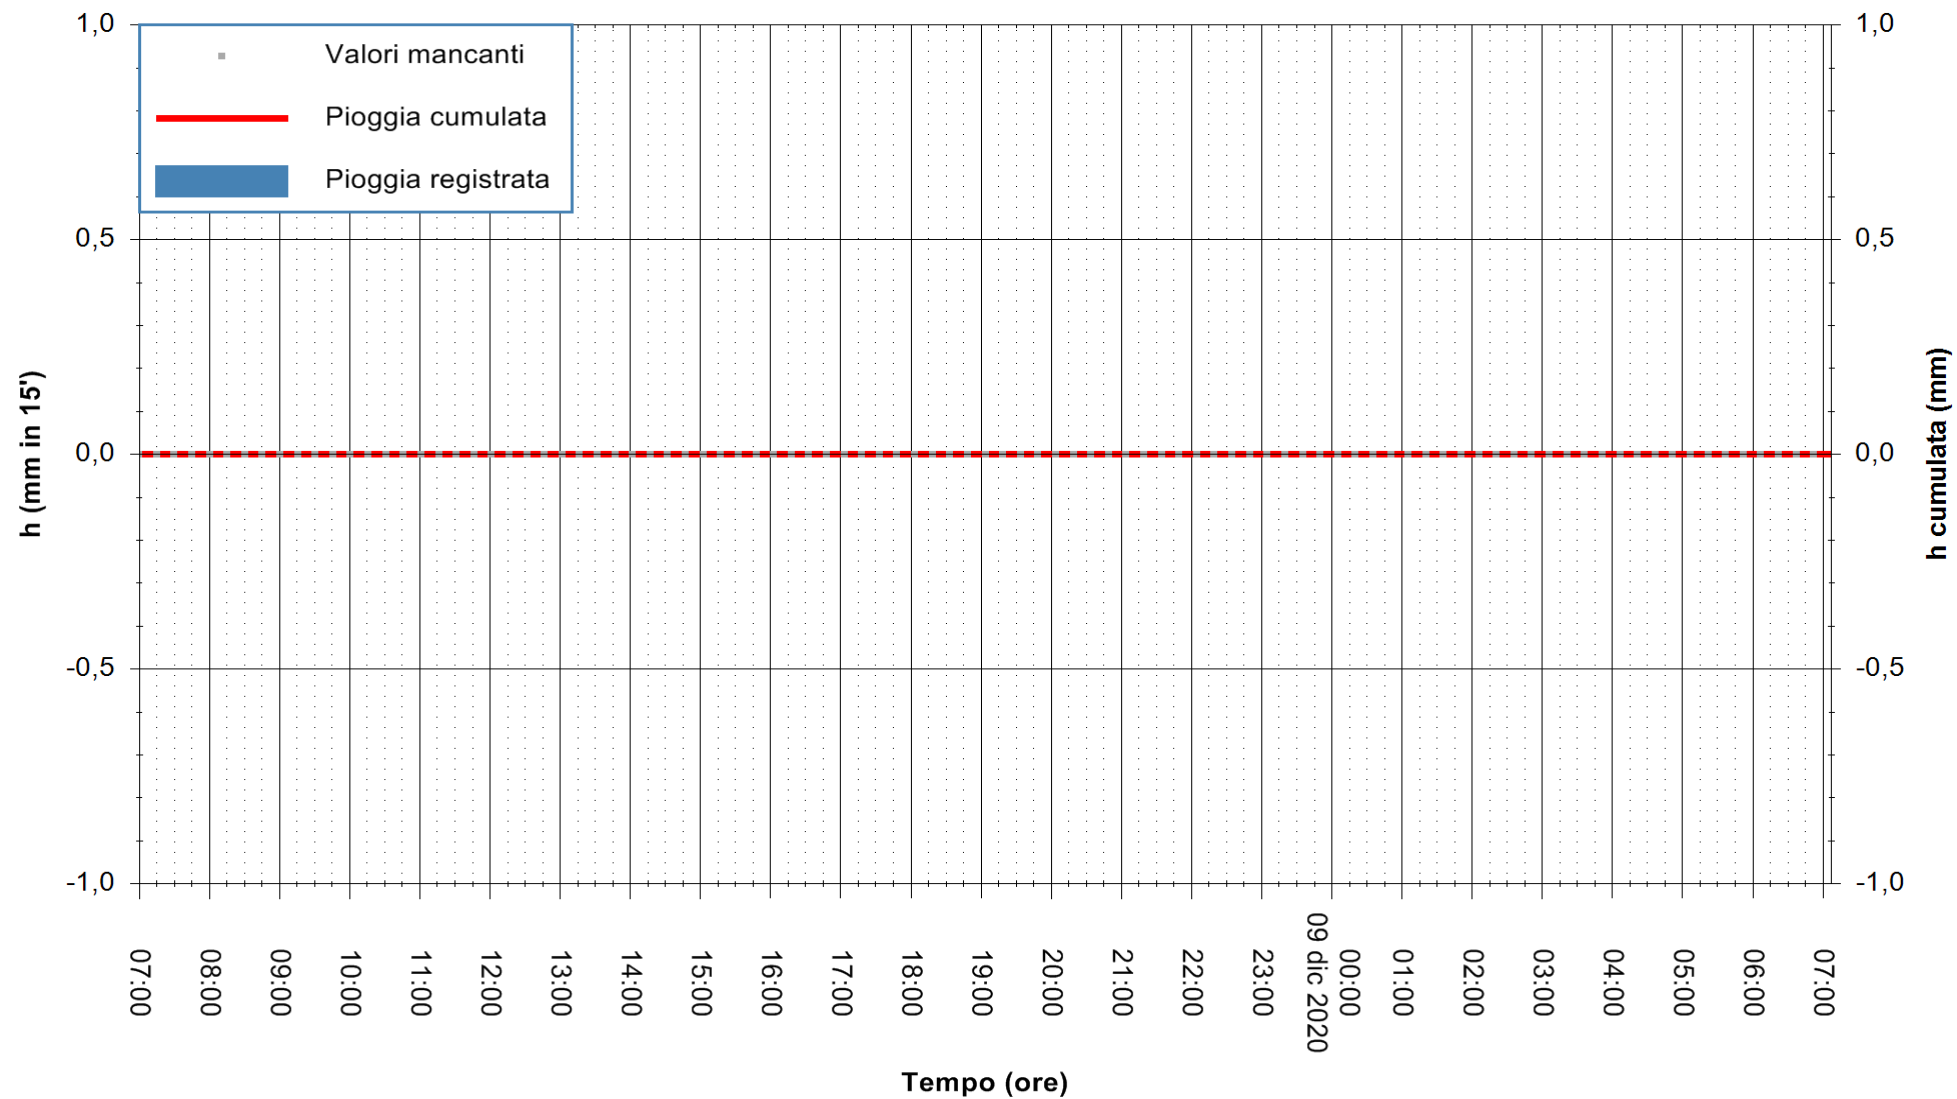

ARPAS  
F.to il Dirigente Responsabile  
Dott. Giuseppe Bianco

REGIONE AUTÒNOMA DE SARDIGNA  
REGIONE AUTONOMA DELLA SARDEGNA

Stazione pluviometrica TRINITA' D'AGULTU PADULEDDA  
Area PADULEDDA

Pioggia registrata nelle ultime 24 ore  
Estrazione dati delle ore 07:26 del 09/12/2020  
Ultimo dato disponibile: 09/12/2020 alle 07:00

ARPAS  
F.to il Dirigente Responsabile  
Dott. Giuseppe Bianco

REGIONE AUTONOMA DE SARDIGNA  
REGIONE AUTONOMA DELLA SARDEGNA

Stazione pluviometrica SANTADI PUNTA SEBERA  
 Area PUNTA SEBERA  
 Pioggia registrata nelle ultime 24 ore  
 Estrazione dati delle ore 07:26 del 09/12/2020  
 Ultimo dato disponibile: 09/12/2020 alle 07:00