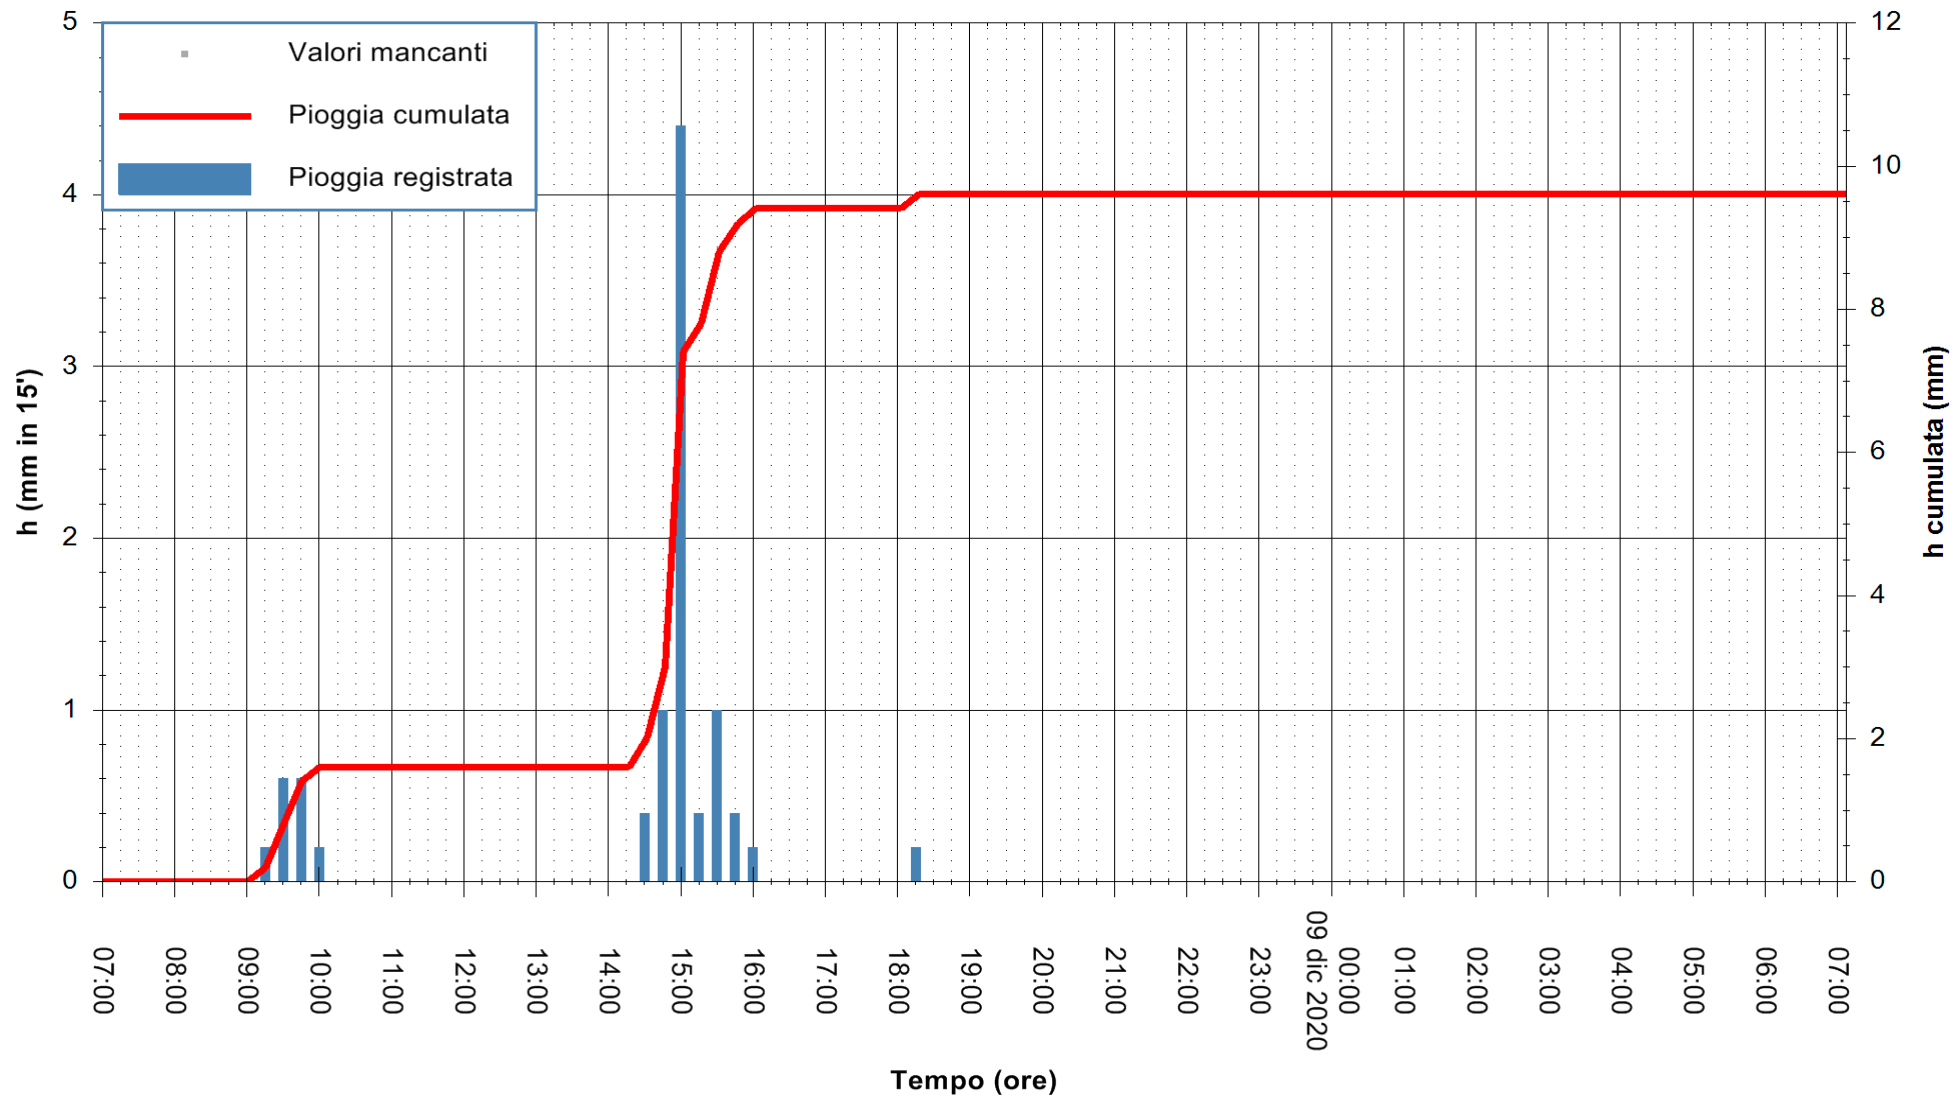

ARPAS  
F.to il Dirigente Responsabile  
Dott. Giuseppe Bianco

REGIONE AUTONOMA DE SARDIGNA  
REGIONE AUTONOMA DELLA SARDEGNA

Stazione pluviometrica SANLURI STROVINA  
Area LA STROVINA

Pioggia registrata nelle ultime 24 ore  
Estrazione dati delle ore 07:26 del 09/12/2020  
Ultimo dato disponibile: 09/12/2020 alle 07:00

ARPAS  
F.to il Dirigente Responsabile  
Dott. Giuseppe Bianco

REGIONE AUTÒNOMA DE SARDIGNA  
REGIONE AUTONOMA DELLA SARDEGNA

Stazione pluviometrica TRINITA' D'AGULTU PADULEDDA  
Area PADULEDDA

Pioggia registrata nelle ultime 24 ore  
Estrazione dati delle ore 07:26 del 09/12/2020  
Ultimo dato disponibile: 09/12/2020 alle 07:00

ARPAS  
F.to il Dirigente Responsabile  
Dott. Giuseppe Bianco

REGIONE AUTONOMA DE SARDIGNA  
REGIONE AUTONOMA DELLA SARDEGNA

Stazione pluviometrica CARBONIA C.RA FLUMENTEPIDO  
Area FLUMETEPIDO

Pioggia registrata nelle ultime 24 ore  
Estrazione dati delle ore 07:26 del 09/12/2020  
Ultimo dato disponibile: 09/12/2020 alle 07:00

ARPAS  
F.to il Dirigente Responsabile  
Dott. Giuseppe Bianco

REGIONE AUTONOMA DE SARDIGNA  
REGIONE AUTONOMA DELLA SARDEGNA

Stazione pluviometrica SANTADI PUNTA SEBERA  
 Area PUNTA SEBERA  
 Pioggia registrata nelle ultime 24 ore  
 Estrazione dati delle ore 07:26 del 09/12/2020  
 Ultimo dato disponibile: 09/12/2020 alle 07:00