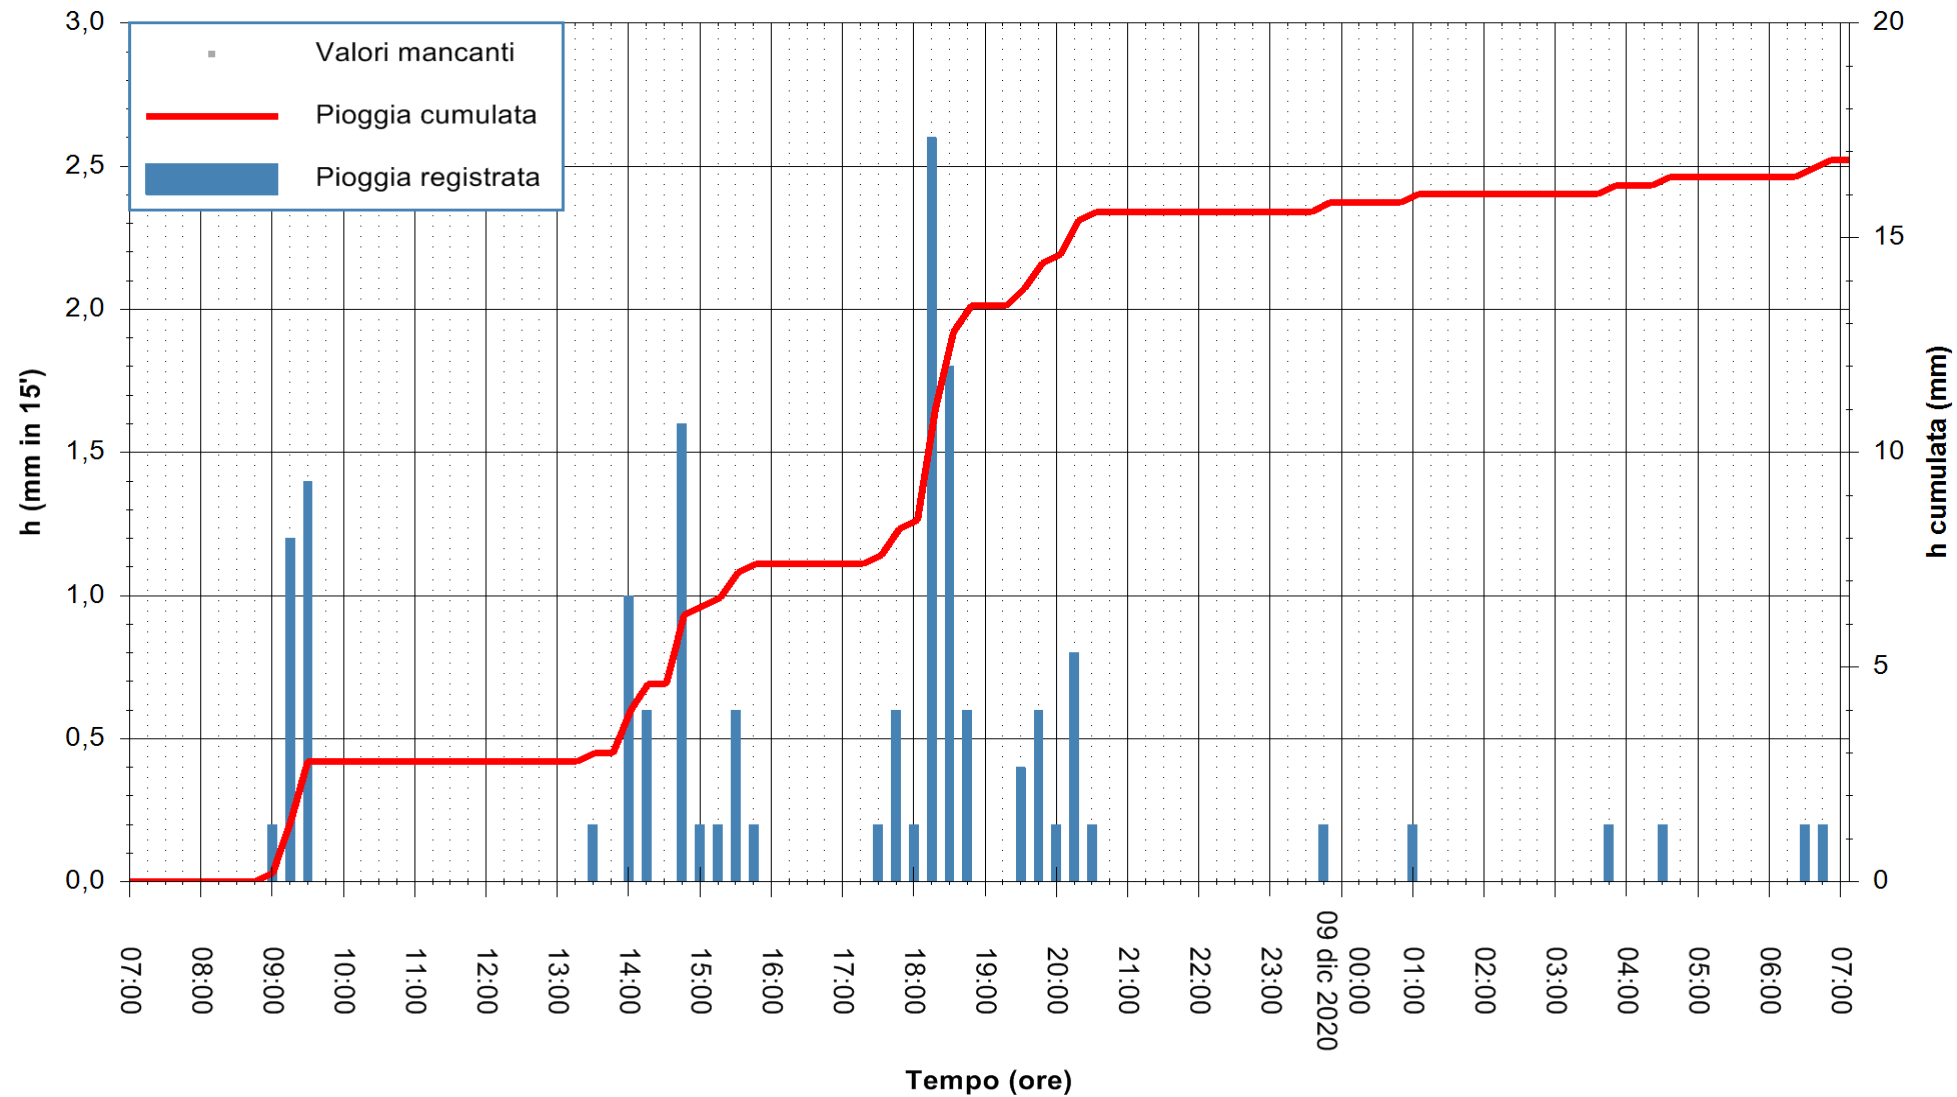

Stazione pluviometrica FLUMENDOSA A ISCA RENA  
 Area ISCA RENA  
 Pioggia registrata nelle ultime 24 ore  
 Estrazione dati delle ore 07:26 del 09/12/2020  
 Ultimo dato disponibile: 09/12/2020 alle 07:00

ARPAS  
 F.to il Dirigente Responsabile  
 Dott. Giuseppe Bianco

REGIONE AUTÒNOMA DE SARDIGNA  
 REGIONE AUTONOMA DELLA SARDEGNA

Stazione pluviometrica DIGA IS BARROCUS  
Area DIGA IS BARROCUS

Pioggia registrata nelle ultime 24 ore  
Estrazione dati delle ore 07:26 del 09/12/2020  
Ultimo dato disponibile: 09/12/2020 alle 07:00

ARPAS  
F.to il Dirigente Responsabile  
Dott. Giuseppe Bianco

REGIONE AUTONOMA DE SARDIGNA  
REGIONE AUTONOMA DELLA SARDEGNA

Stazione pluviometrica SANLURI STROVINA  
Area LA STROVINA

Pioggia registrata nelle ultime 24 ore  
Estrazione dati delle ore 07:26 del 09/12/2020  
Ultimo dato disponibile: 09/12/2020 alle 07:00

ARPAS  
F.to il Dirigente Responsabile  
Dott. Giuseppe Bianco

REGIONE AUTÒNOMA DE SARDIGNA  
REGIONE AUTONOMA DELLA SARDEGNA

Stazione pluviometrica TRINITA' D'AGULTU PADULEDDA  
Area PADULEDDA

Pioggia registrata nelle ultime 24 ore  
Estrazione dati delle ore 07:26 del 09/12/2020  
Ultimo dato disponibile: 09/12/2020 alle 07:00