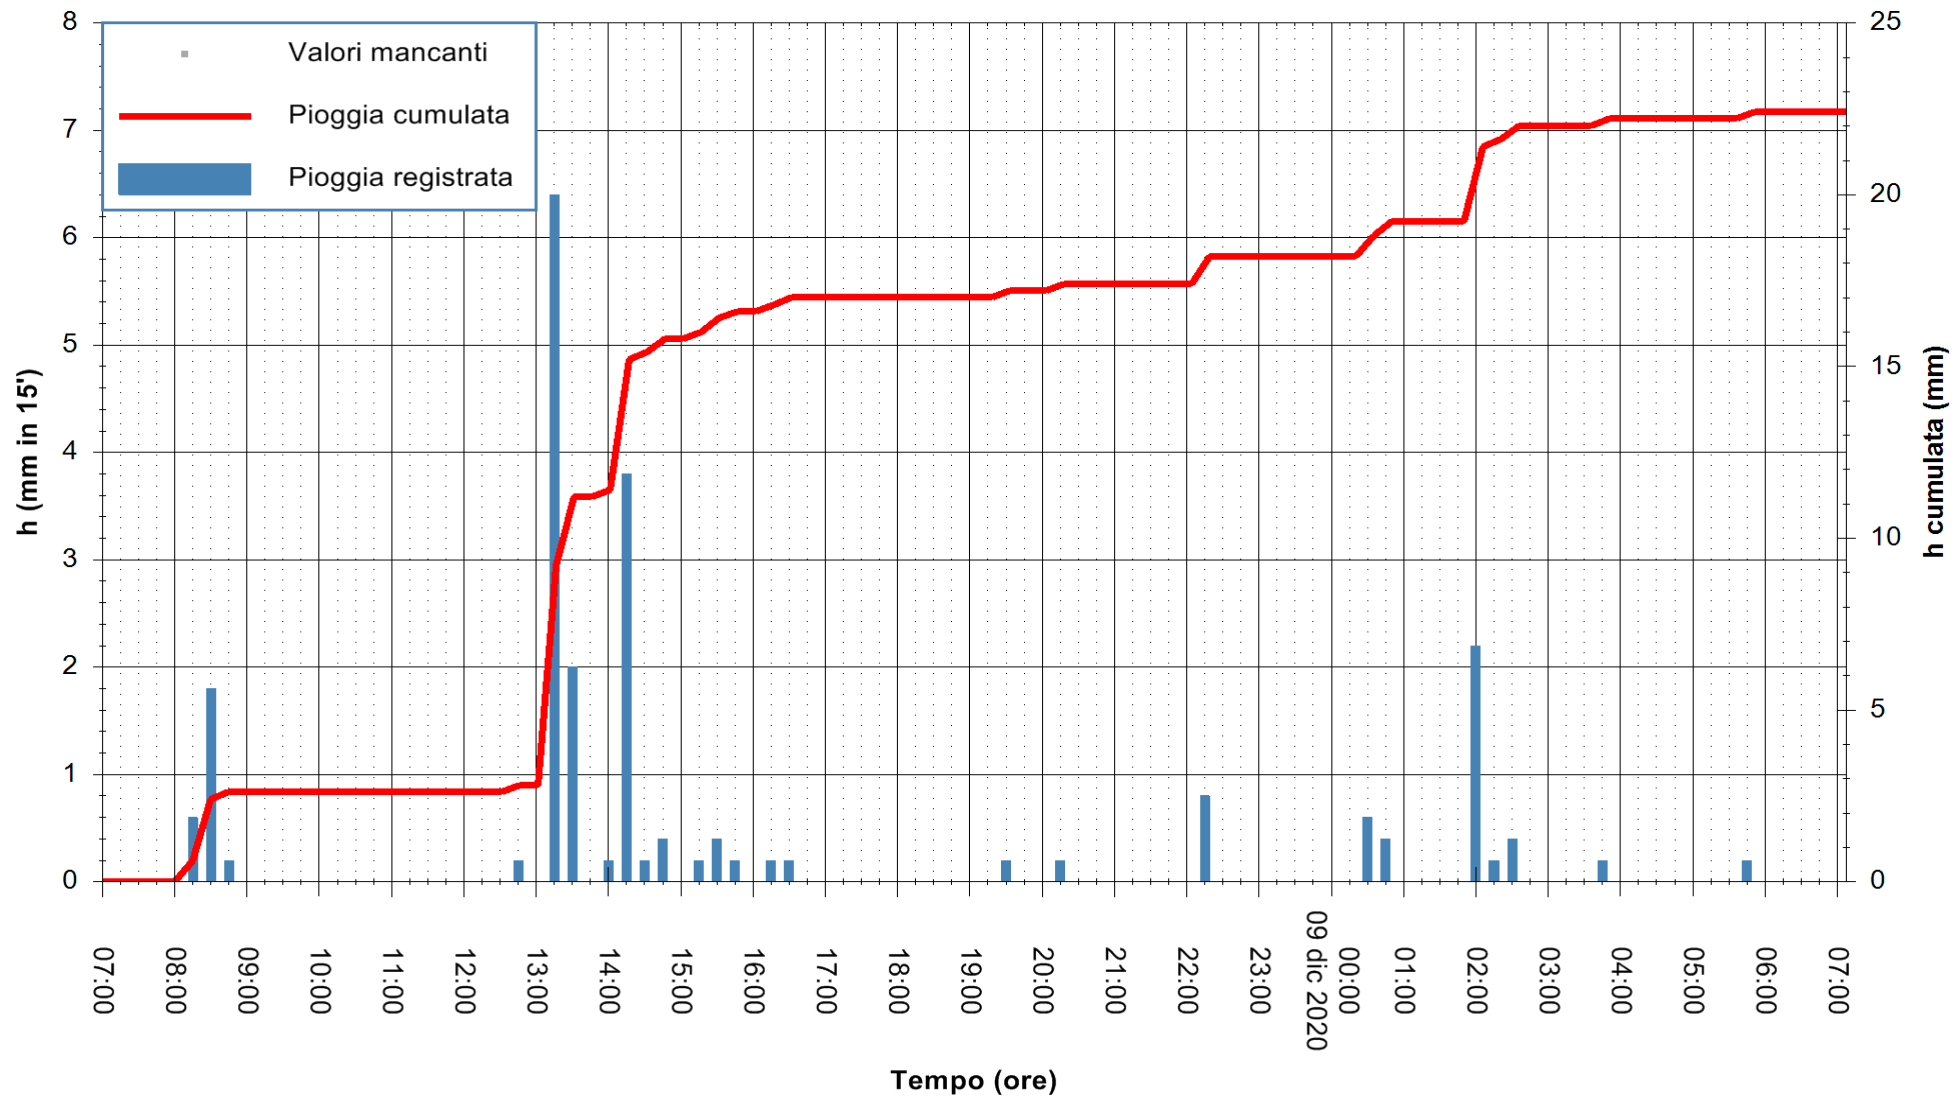

ARPAS  
F.to il Dirigente Responsabile  
Dott. Giuseppe Bianco

REGIONE AUTONOMA DE SARDIGNA  
REGIONE AUTONOMA DELLA SARDEGNA

Stazione pluviometrica SANLURI STROVINA  
Area LA STROVINA

Pioggia registrata nelle ultime 24 ore  
Estrazione dati delle ore 07:26 del 09/12/2020  
Ultimo dato disponibile: 09/12/2020 alle 07:00

ARPAS  
F.to il Dirigente Responsabile  
Dott. Giuseppe Bianco

REGIONE AUTÒNOMA DE SARDIGNA  
REGIONE AUTONOMA DELLA SARDEGNA

Stazione pluviometrica TRINITA' D'AGULTU PADULEDDA  
Area PADULEDDA

Pioggia registrata nelle ultime 24 ore  
Estrazione dati delle ore 07:26 del 09/12/2020  
Ultimo dato disponibile: 09/12/2020 alle 07:00

ARPAS  
F.to il Dirigente Responsabile  
Dott. Giuseppe Bianco

REGIONE AUTONOMA DE SARDIGNA  
REGIONE AUTONOMA DELLA SARDEGNA

Stazione pluviometrica CARBONIA C.RA FLUMENTEPIDO  
Area FLUMETEPIDO

Pioggia registrata nelle ultime 24 ore  
Estrazione dati delle ore 07:26 del 09/12/2020  
Ultimo dato disponibile: 09/12/2020 alle 07:00

ARPAS  
F.to il Dirigente Responsabile  
Dott. Giuseppe Bianco

REGIONE AUTONOMA DE SARDIGNA  
REGIONE AUTONOMA DELLA SARDEGNA

Stazione pluviometrica SANTADI PUNTA SEBERA  
 Area PUNTA SEBERA  
 Pioggia registrata nelle ultime 24 ore  
 Estrazione dati delle ore 07:26 del 09/12/2020  
 Ultimo dato disponibile: 09/12/2020 alle 07:00