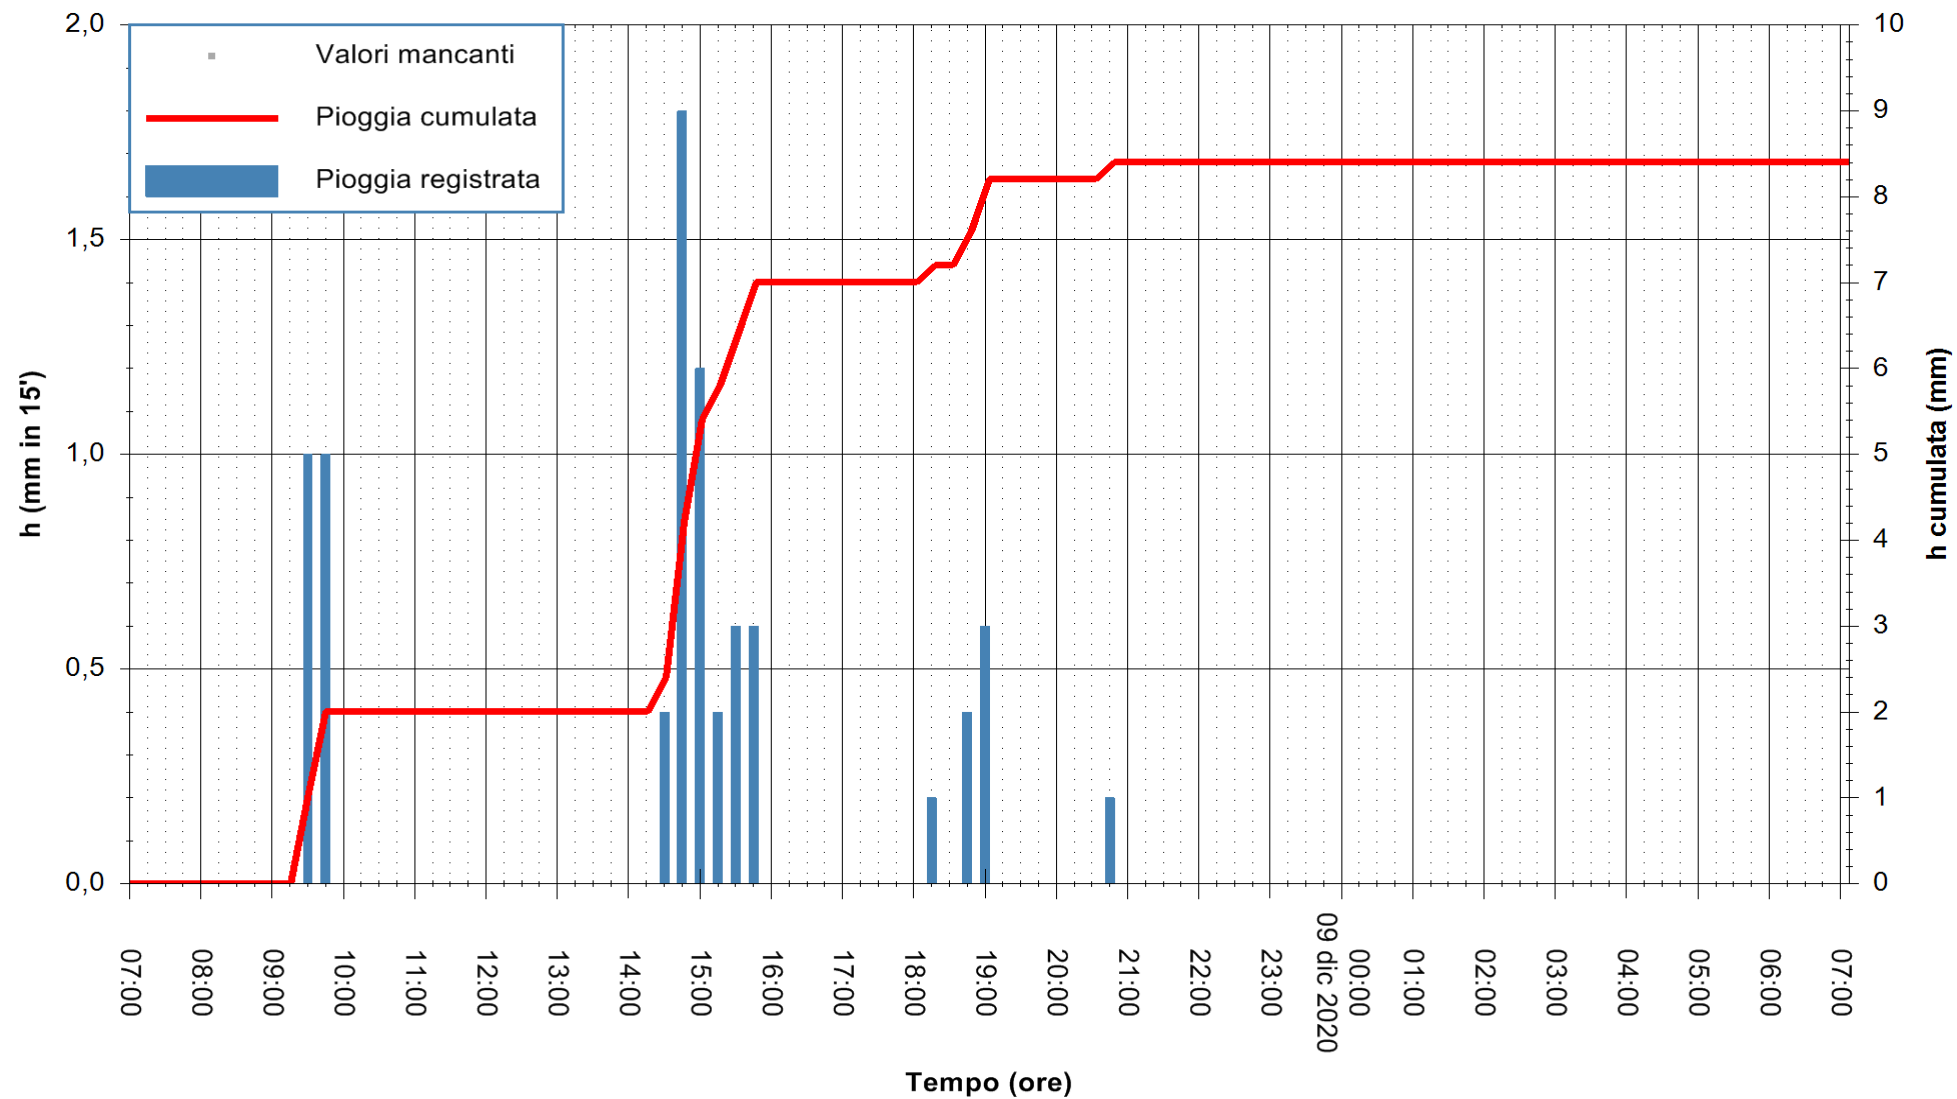

Stazione pluviometrica FLUMENDOSA A ISCA RENA  
 Area ISCA RENA  
 Pioggia registrata nelle ultime 24 ore  
 Estrazione dati delle ore 07:26 del 09/12/2020  
 Ultimo dato disponibile: 09/12/2020 alle 07:00

ARPAS  
 F.to il Dirigente Responsabile  
 Dott. Giuseppe Bianco

REGIONE AUTÒNOMA DE SARDIGNA  
 REGIONE AUTONOMA DELLA SARDEGNA

Stazione pluviometrica DIGA IS BARROCUS  
Area DIGA IS BARROCUS

Pioggia registrata nelle ultime 24 ore  
Estrazione dati delle ore 07:26 del 09/12/2020  
Ultimo dato disponibile: 09/12/2020 alle 07:00

ARPAS  
F.to il Dirigente Responsabile  
Dott. Giuseppe Bianco

REGIONE AUTONOMA DE SARDIGNA  
REGIONE AUTONOMA DELLA SARDEGNA

Stazione pluviometrica SANLURI STROVINA  
Area LA STROVINA

Pioggia registrata nelle ultime 24 ore  
Estrazione dati delle ore 07:26 del 09/12/2020  
Ultimo dato disponibile: 09/12/2020 alle 07:00

ARPAS  
F.to il Dirigente Responsabile  
Dott. Giuseppe Bianco

REGIONE AUTÒNOMA DE SARDIGNA  
REGIONE AUTONOMA DELLA SARDEGNA

Stazione pluviometrica TRINITA' D'AGULTU PADULEDDA  
Area PADULEDDA

Pioggia registrata nelle ultime 24 ore  
Estrazione dati delle ore 07:26 del 09/12/2020  
Ultimo dato disponibile: 09/12/2020 alle 07:00