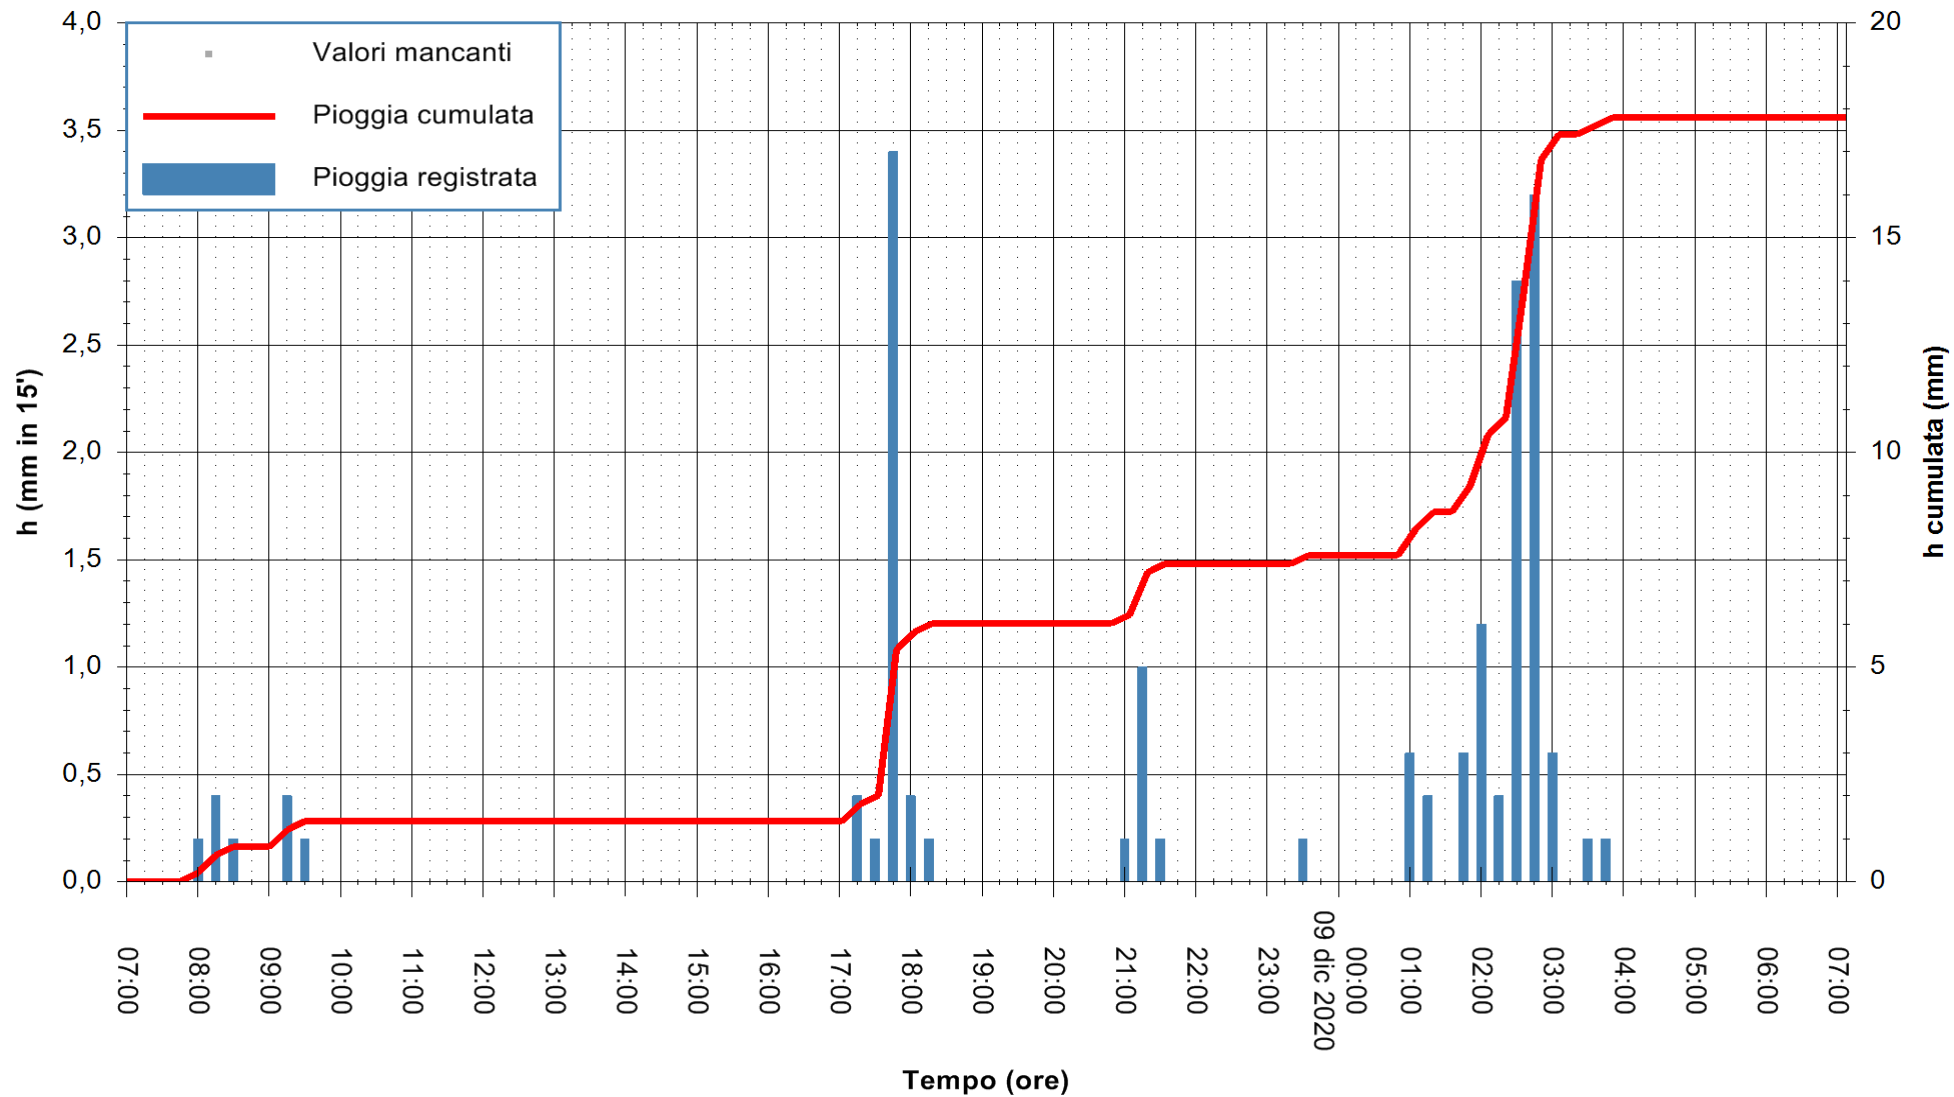

ARPAS  
F.to il Dirigente Responsabile  
Dott. Giuseppe Bianco

REGIONE AUTÒNOMA DE SARDIGNA  
REGIONE AUTONOMA DELLA SARDEGNA

Stazione pluviometrica TRINITA' D'AGULTU PADULEDDA  
Area PADULEDDA

Pioggia registrata nelle ultime 24 ore  
Estrazione dati delle ore 07:26 del 09/12/2020  
Ultimo dato disponibile: 09/12/2020 alle 07:00

ARPAS  
F.to il Dirigente Responsabile  
Dott. Giuseppe Bianco

REGIONE AUTONOMA DE SARDIGNA  
REGIONE AUTONOMA DELLA SARDEGNA

Stazione pluviometrica CARBONIA C.RA FLUMENTEPIDO  
Area FLUMETEPIDO

Pioggia registrata nelle ultime 24 ore  
Estrazione dati delle ore 07:26 del 09/12/2020  
Ultimo dato disponibile: 09/12/2020 alle 07:00

ARPAS  
F.to il Dirigente Responsabile  
Dott. Giuseppe Bianco

REGIONE AUTONOMA DE SARDIGNA  
REGIONE AUTONOMA DELLA SARDEGNA

Stazione pluviometrica SANTADI PUNTA SEBERA  
 Area PUNTA SEBERA  
 Pioggia registrata nelle ultime 24 ore  
 Estrazione dati delle ore 07:26 del 09/12/2020  
 Ultimo dato disponibile: 09/12/2020 alle 07:00