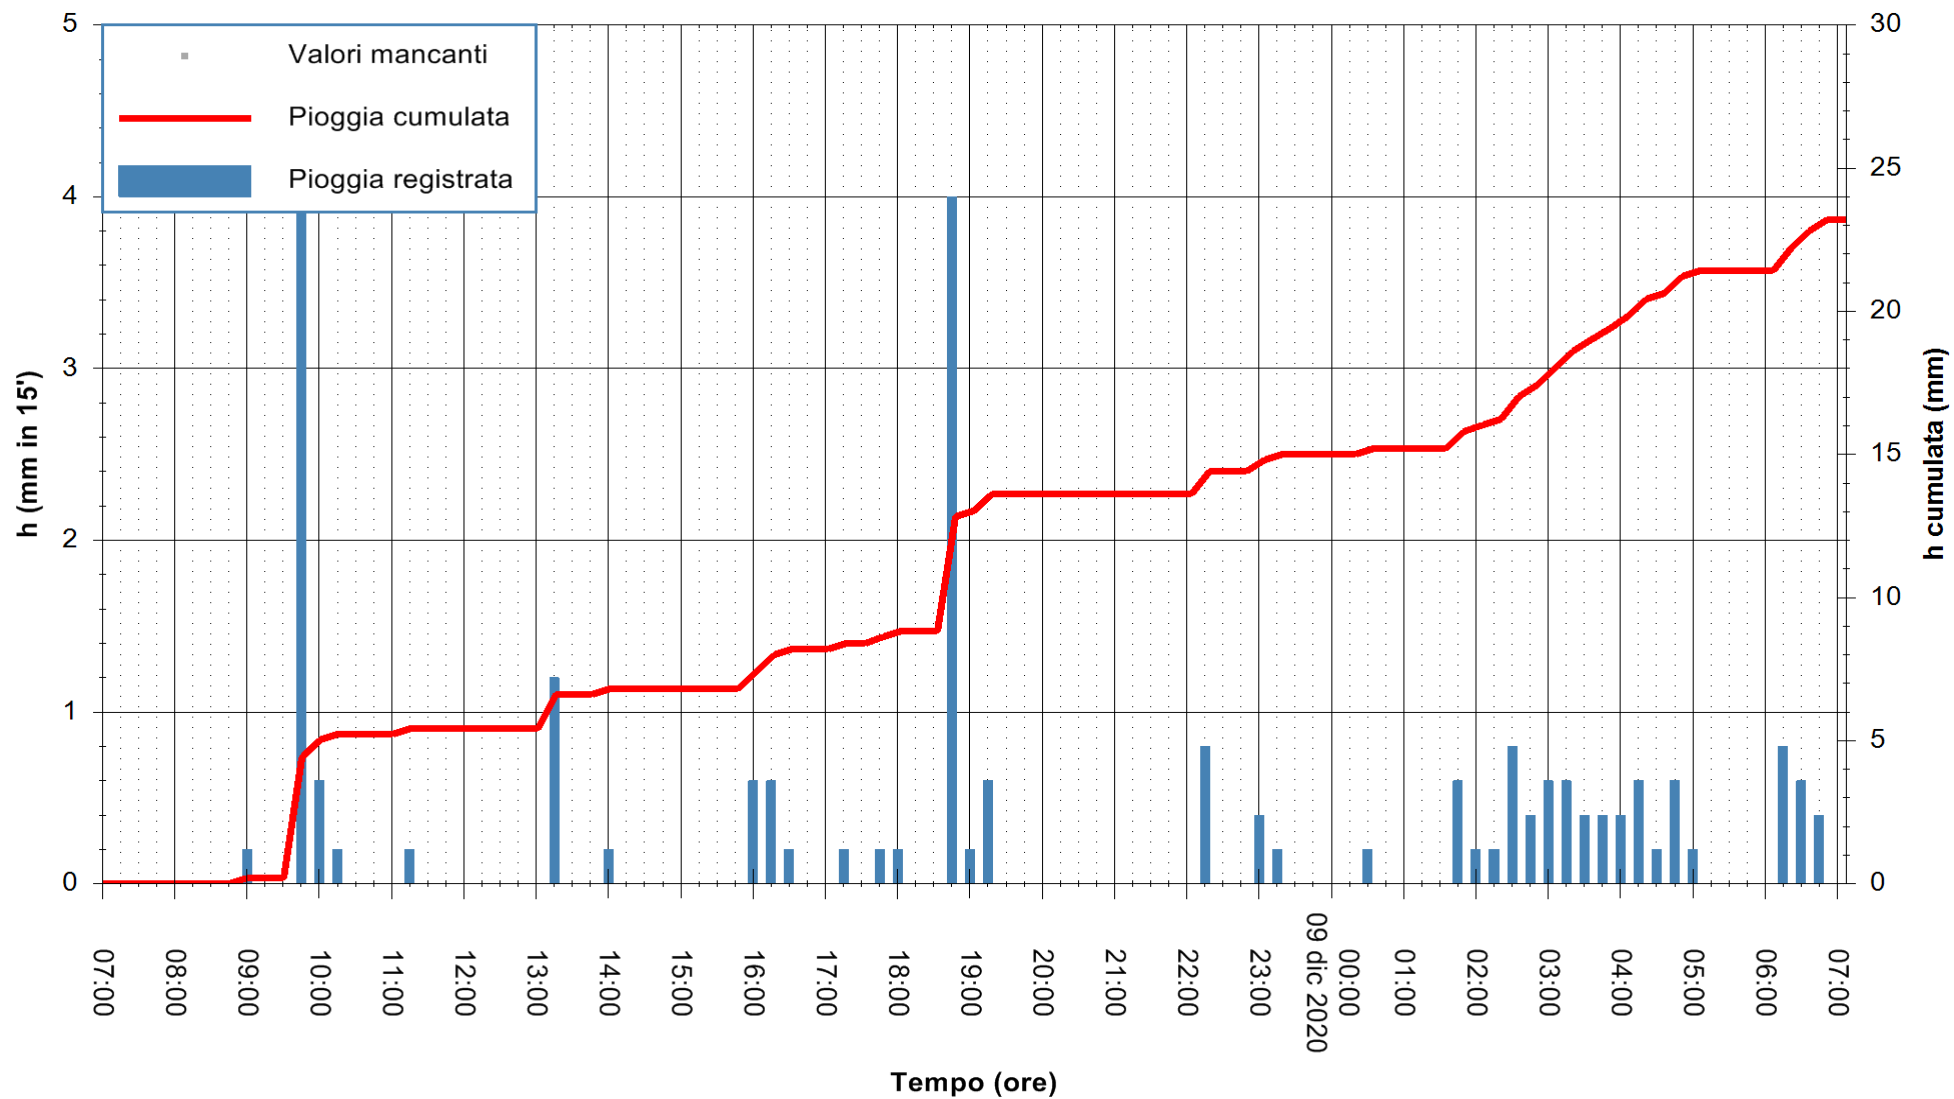

ARPAS  
F.to il Dirigente Responsabile  
Dott. Giuseppe Bianco

REGIONE AUTONOMA DE SARDIGNA  
REGIONE AUTONOMA DELLA SARDEGNA

Stazione pluviometrica SANLURI STROVINA  
Area LA STROVINA

Pioggia registrata nelle ultime 24 ore  
Estrazione dati delle ore 07:26 del 09/12/2020  
Ultimo dato disponibile: 09/12/2020 alle 07:00

ARPAS  
F.to il Dirigente Responsabile  
Dott. Giuseppe Bianco

REGIONE AUTÒNOMA DE SARDIGNA  
REGIONE AUTONOMA DELLA SARDEGNA

Stazione pluviometrica TRINITA' D'AGULTU PADULEDDA  
Area PADULEDDA

Pioggia registrata nelle ultime 24 ore  
Estrazione dati delle ore 07:26 del 09/12/2020  
Ultimo dato disponibile: 09/12/2020 alle 07:00

ARPAS  
F.to il Dirigente Responsabile  
Dott. Giuseppe Bianco

REGIONE AUTONOMA DE SARDIGNA  
REGIONE AUTONOMA DELLA SARDEGNA

Stazione pluviometrica CARBONIA C.RA FLUMENTEPIDO  
Area FLUMETEPIDO

Pioggia registrata nelle ultime 24 ore  
Estrazione dati delle ore 07:26 del 09/12/2020  
Ultimo dato disponibile: 09/12/2020 alle 07:00

ARPAS  
F.to il Dirigente Responsabile  
Dott. Giuseppe Bianco

REGIONE AUTONOMA DE SARDIGNA  
REGIONE AUTONOMA DELLA SARDEGNA

Stazione pluviometrica SANTADI PUNTA SEBERA  
 Area PUNTA SEBERA  
 Pioggia registrata nelle ultime 24 ore  
 Estrazione dati delle ore 07:26 del 09/12/2020  
 Ultimo dato disponibile: 09/12/2020 alle 07:00