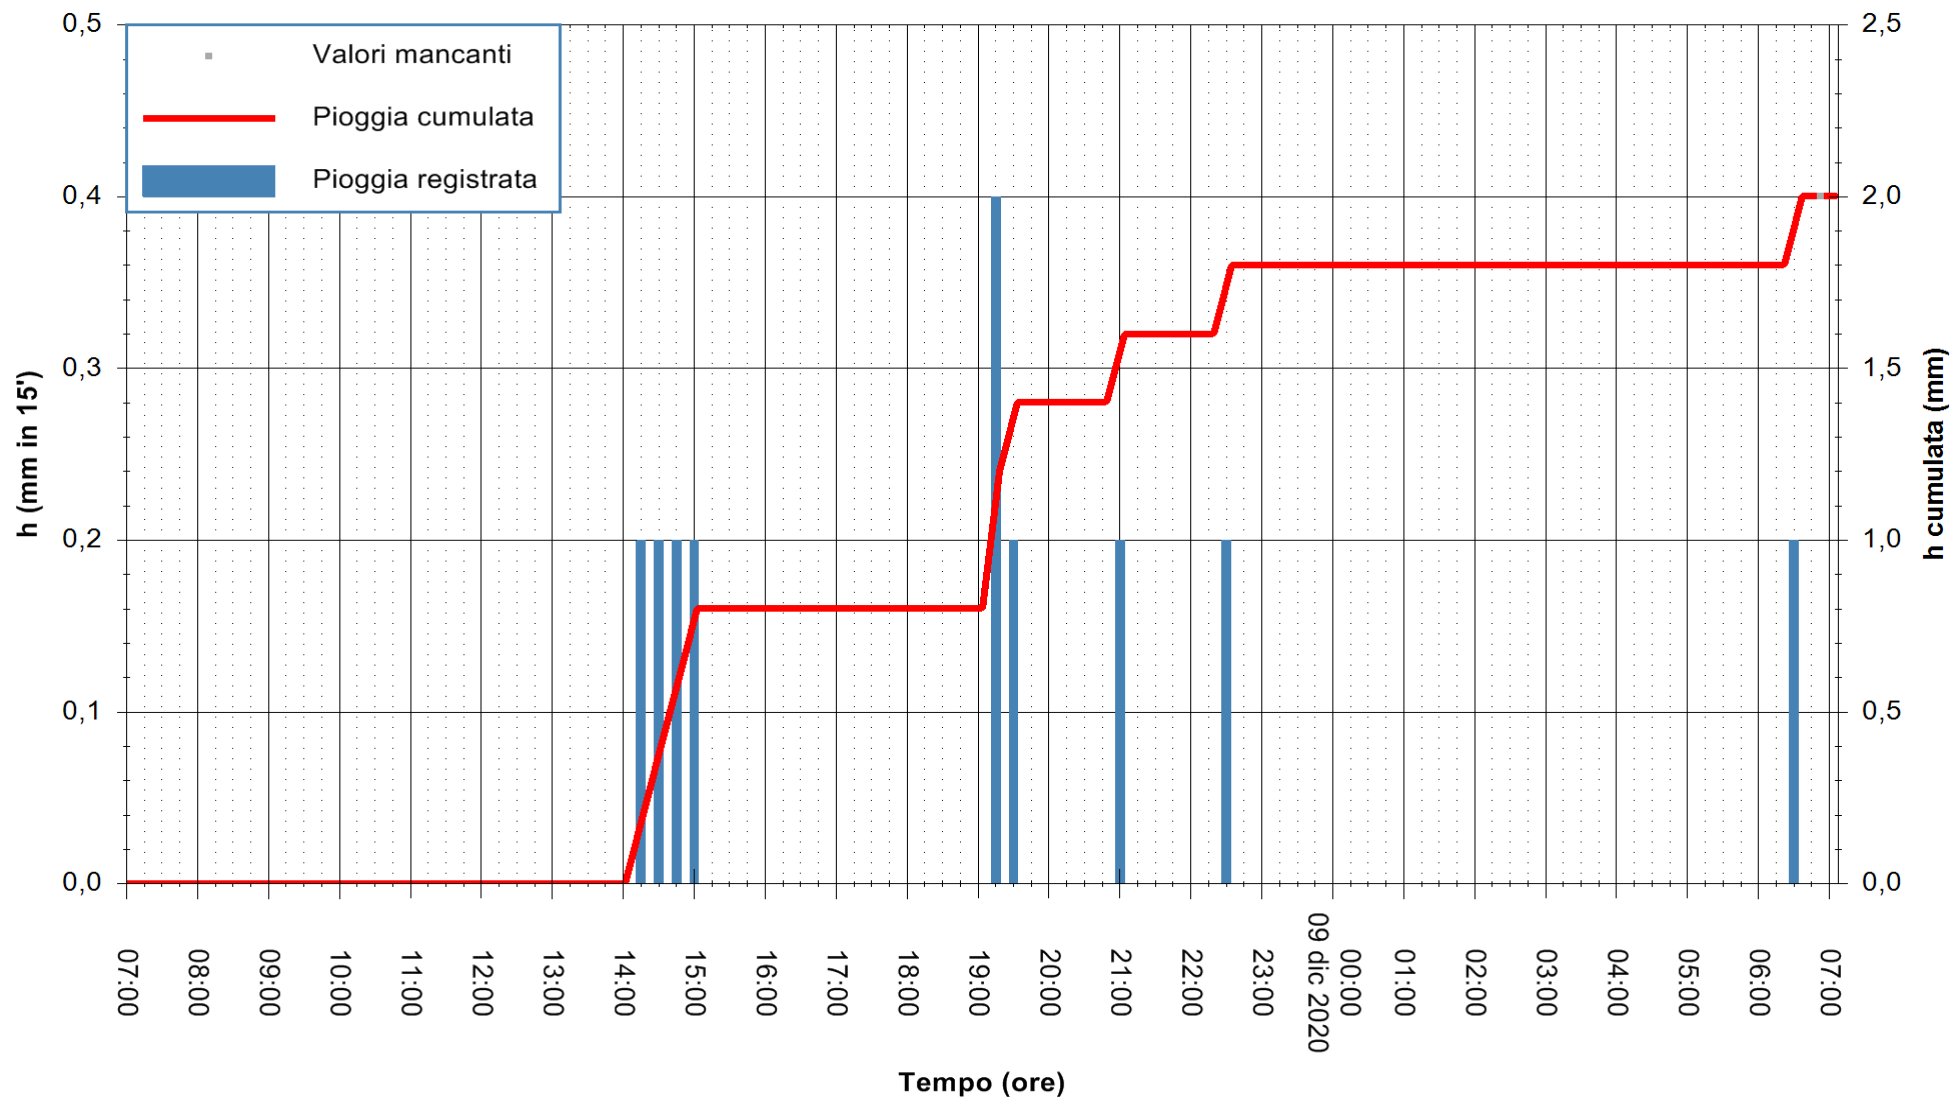

ARPAS  
F.to il Dirigente Responsabile  
Dott. Giuseppe Bianco

REGIONE AUTÒNOMA DE SARDIGNA  
REGIONE AUTONOMA DELLA SARDEGNA

Stazione pluviometrica TRINITA' D'AGULTU PADULEDDA  
Area PADULEDDA

Pioggia registrata nelle ultime 24 ore  
Estrazione dati delle ore 07:26 del 09/12/2020  
Ultimo dato disponibile: 09/12/2020 alle 07:00

ARPAS  
F.to il Dirigente Responsabile  
Dott. Giuseppe Bianco

REGIONE AUTONOMA DE SARDIGNA  
REGIONE AUTONOMA DELLA SARDEGNA

Stazione pluviometrica CARBONIA C.RA FLUMENTEPIDO  
Area FLUMETEPIDO

Pioggia registrata nelle ultime 24 ore  
Estrazione dati delle ore 07:26 del 09/12/2020  
Ultimo dato disponibile: 09/12/2020 alle 07:00

ARPAS  
F.to il Dirigente Responsabile  
Dott. Giuseppe Bianco

REGIONE AUTONOMA DE SARDIGNA  
REGIONE AUTONOMA DELLA SARDEGNA

Stazione pluviometrica SANTADI PUNTA SEBERA  
 Area PUNTA SEBERA  
 Pioggia registrata nelle ultime 24 ore  
 Estrazione dati delle ore 07:26 del 09/12/2020  
 Ultimo dato disponibile: 09/12/2020 alle 07:00