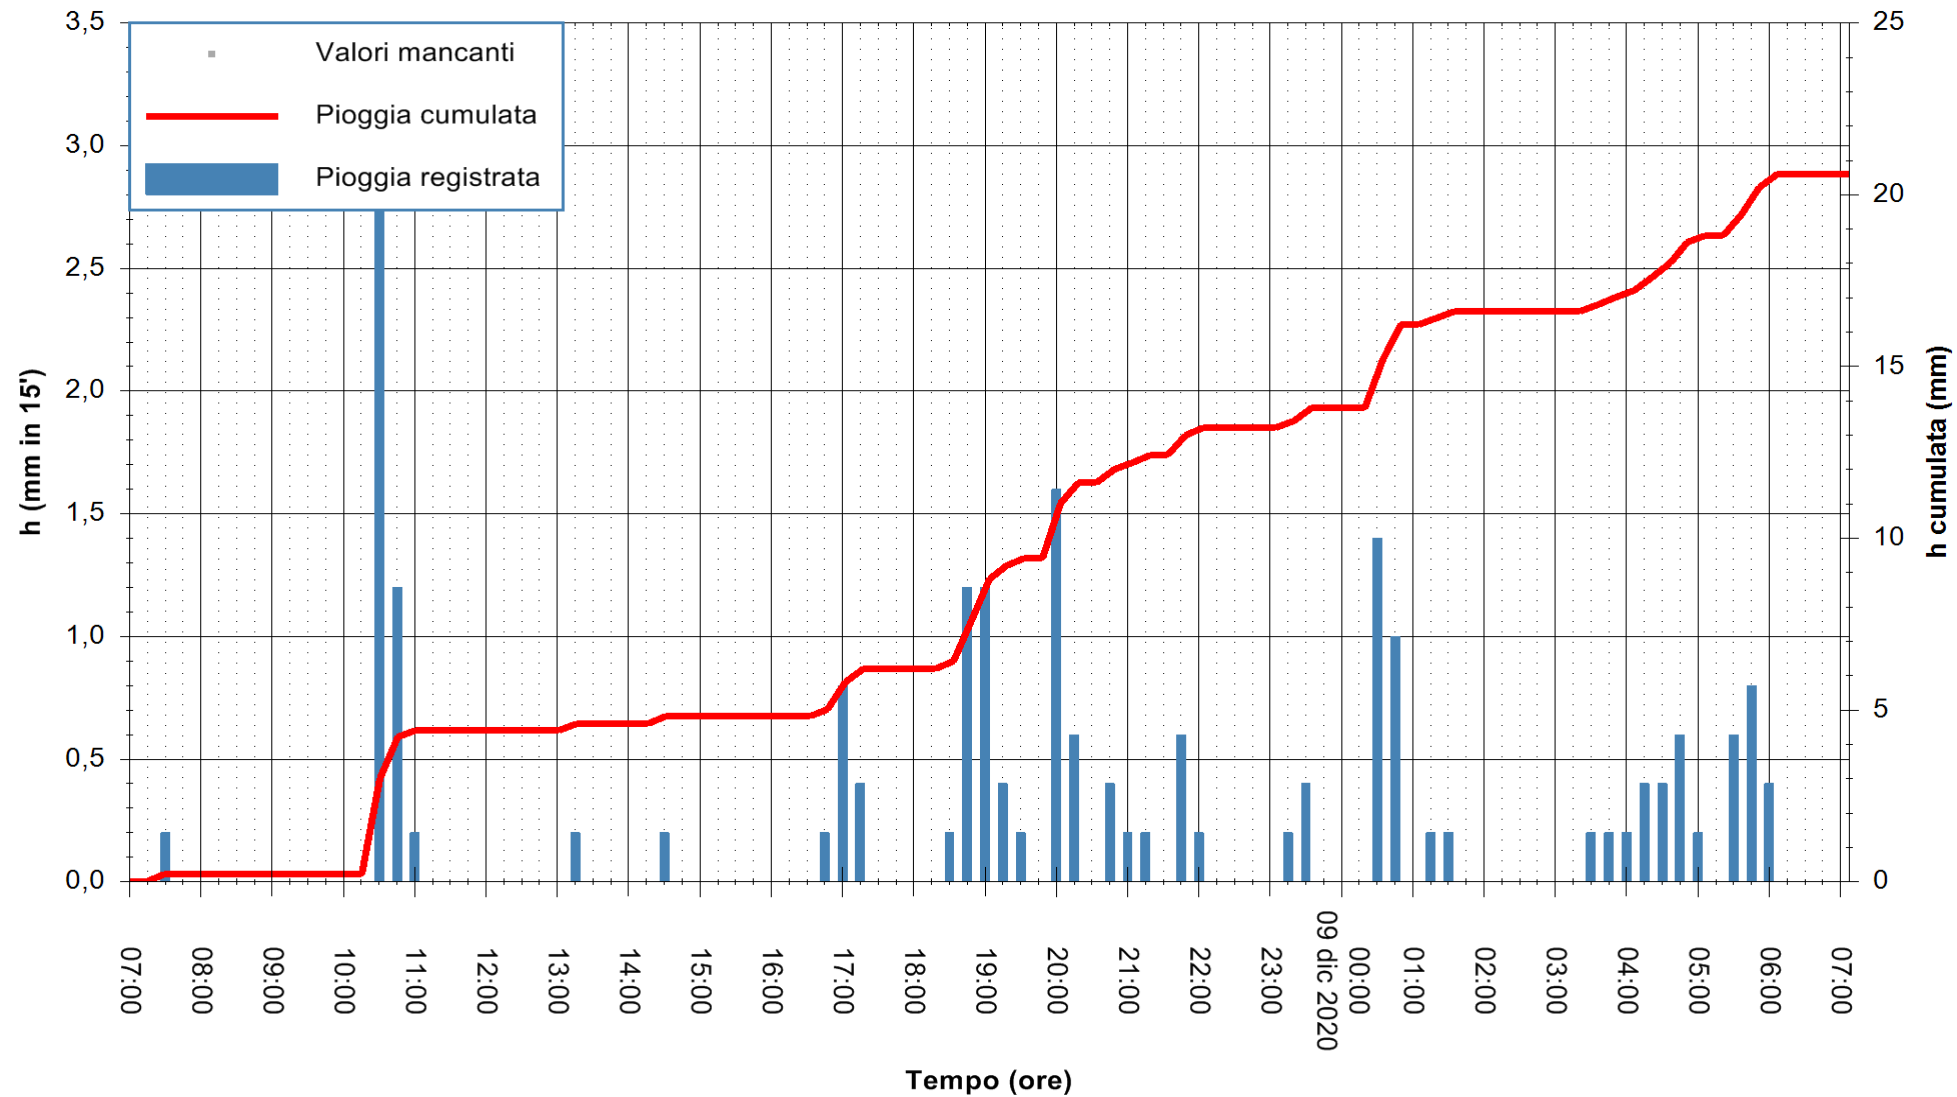

ARPAS  
F.to il Dirigente Responsabile  
Dott. Giuseppe Bianco

REGIONE AUTONOMA DE SARDIGNA  
REGIONE AUTONOMA DELLA SARDEGNA

Stazione pluviometrica SANLURI STROVINA  
Area LA STROVINA

Pioggia registrata nelle ultime 24 ore  
Estrazione dati delle ore 07:26 del 09/12/2020  
Ultimo dato disponibile: 09/12/2020 alle 07:00

ARPAS  
F.to il Dirigente Responsabile  
Dott. Giuseppe Bianco

REGIONE AUTÒNOMA DE SARDIGNA  
REGIONE AUTONOMA DELLA SARDEGNA

Stazione pluviometrica TRINITA' D'AGULTU PADULEDDA  
Area PADULEDDA

Pioggia registrata nelle ultime 24 ore  
Estrazione dati delle ore 07:26 del 09/12/2020  
Ultimo dato disponibile: 09/12/2020 alle 07:00

ARPAS  
F.to il Dirigente Responsabile  
Dott. Giuseppe Bianco

REGIONE AUTONOMA DE SARDIGNA  
REGIONE AUTONOMA DELLA SARDEGNA

Stazione pluviometrica CARBONIA C.RA FLUMENTEPIDO  
Area FLUMETEPIDO

Pioggia registrata nelle ultime 24 ore  
Estrazione dati delle ore 07:26 del 09/12/2020  
Ultimo dato disponibile: 09/12/2020 alle 07:00

ARPAS  
F.to il Dirigente Responsabile  
Dott. Giuseppe Bianco

REGIONE AUTONOMA DE SARDIGNA  
REGIONE AUTONOMA DELLA SARDEGNA

Stazione pluviometrica SANTADI PUNTA SEBERA  
 Area PUNTA SEBERA  
 Pioggia registrata nelle ultime 24 ore  
 Estrazione dati delle ore 07:26 del 09/12/2020  
 Ultimo dato disponibile: 09/12/2020 alle 07:00