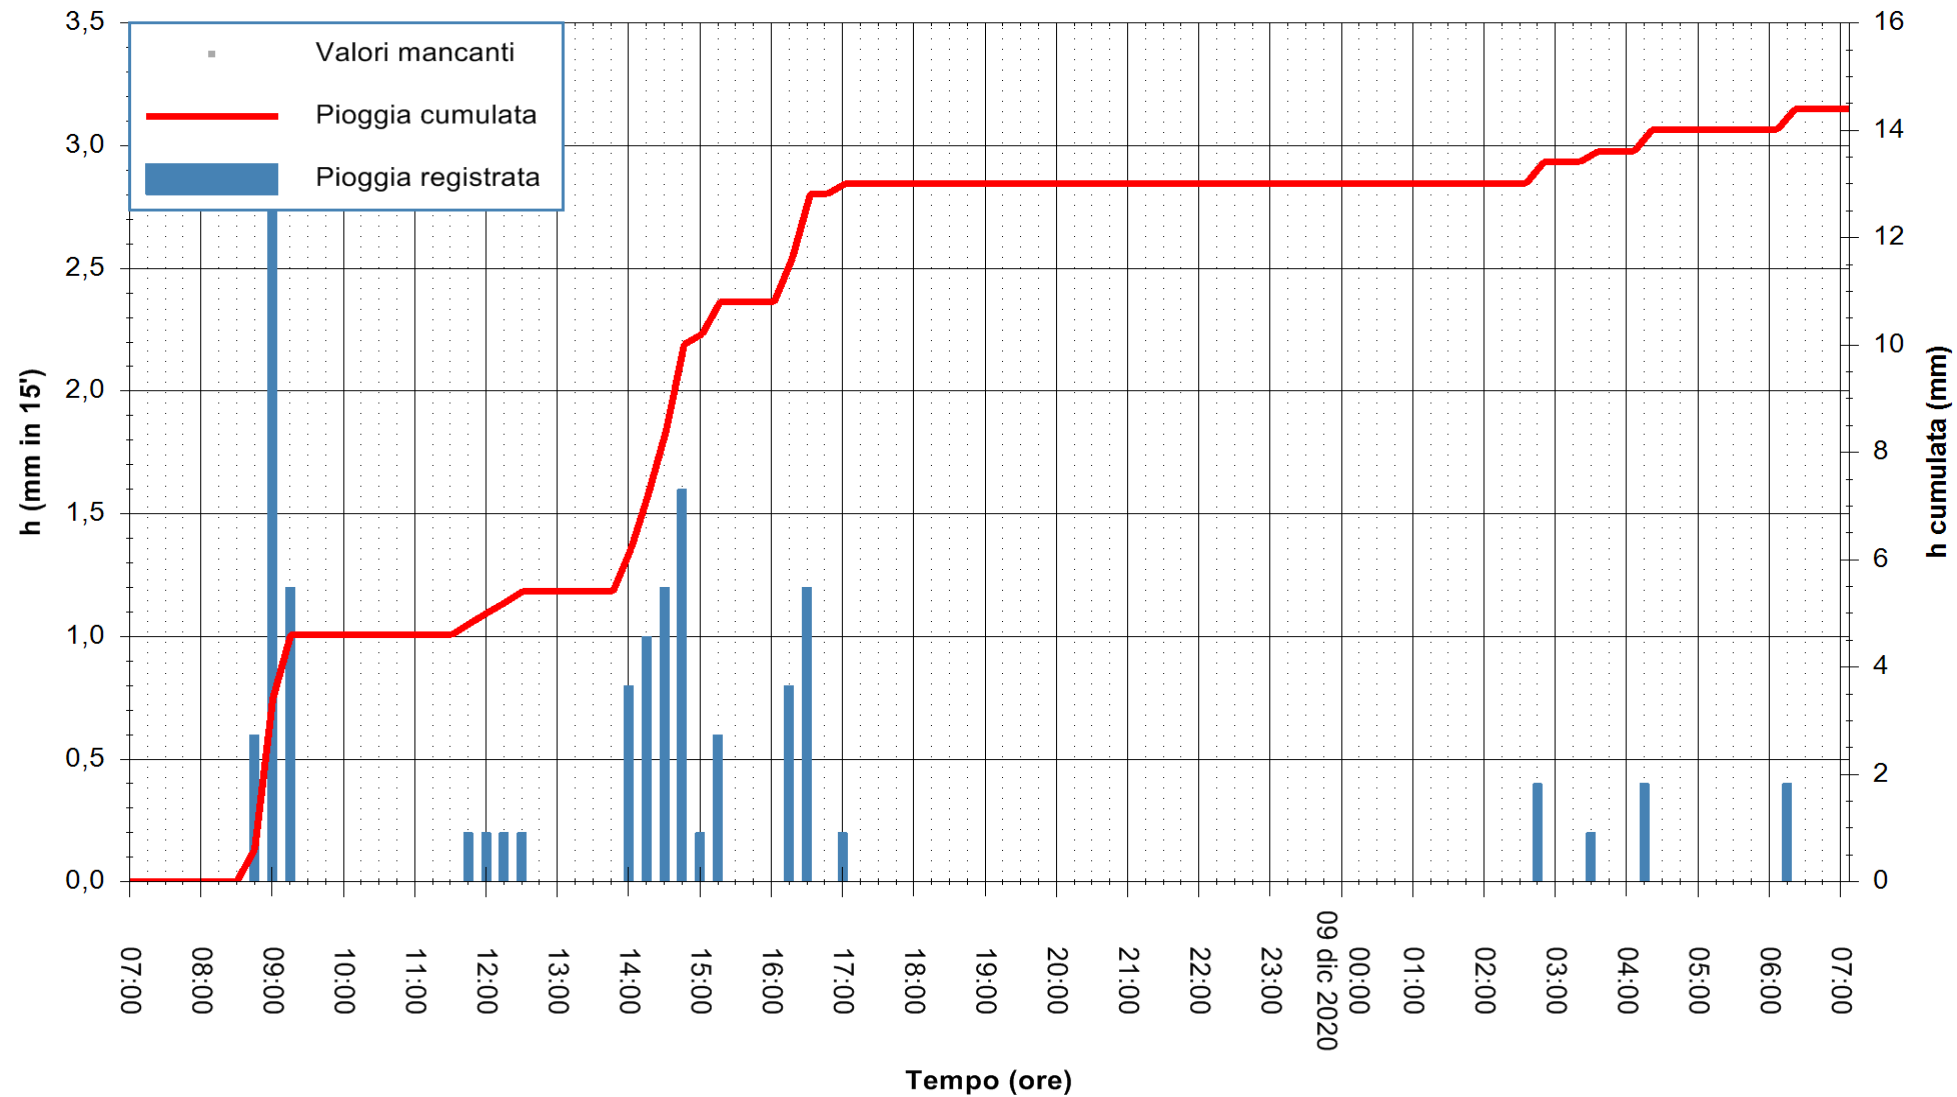

ARPAS  
F.to il Dirigente Responsabile  
Dott. Giuseppe Bianco

REGIONE AUTONOMA DE SARDIGNA  
REGIONE AUTONOMA DELLA SARDEGNA

Stazione pluviometrica SANLURI STROVINA  
Area LA STROVINA

Pioggia registrata nelle ultime 24 ore  
Estrazione dati delle ore 07:26 del 09/12/2020  
Ultimo dato disponibile: 09/12/2020 alle 07:00

ARPAS  
F.to il Dirigente Responsabile  
Dott. Giuseppe Bianco

REGIONE AUTÒNOMA DE SARDIGNA  
REGIONE AUTONOMA DELLA SARDEGNA

Stazione pluviometrica TRINITA' D'AGULTU PADULEDDA  
Area PADULEDDA

Pioggia registrata nelle ultime 24 ore  
Estrazione dati delle ore 07:26 del 09/12/2020  
Ultimo dato disponibile: 09/12/2020 alle 07:00

ARPAS  
F.to il Dirigente Responsabile  
Dott. Giuseppe Bianco

REGIONE AUTONOMA DE SARDIGNA  
REGIONE AUTONOMA DELLA SARDEGNA

Stazione pluviometrica CARBONIA C.RA FLUMENTEPIDO  
Area FLUMETEPIDO

Pioggia registrata nelle ultime 24 ore  
Estrazione dati delle ore 07:26 del 09/12/2020  
Ultimo dato disponibile: 09/12/2020 alle 07:00

ARPAS  
F.to il Dirigente Responsabile  
Dott. Giuseppe Bianco

REGIONE AUTONOMA DE SARDIGNA  
REGIONE AUTONOMA DELLA SARDEGNA

Stazione pluviometrica SANTADI PUNTA SEBERA  
 Area PUNTA SEBERA  
 Pioggia registrata nelle ultime 24 ore  
 Estrazione dati delle ore 07:26 del 09/12/2020  
 Ultimo dato disponibile: 09/12/2020 alle 07:00