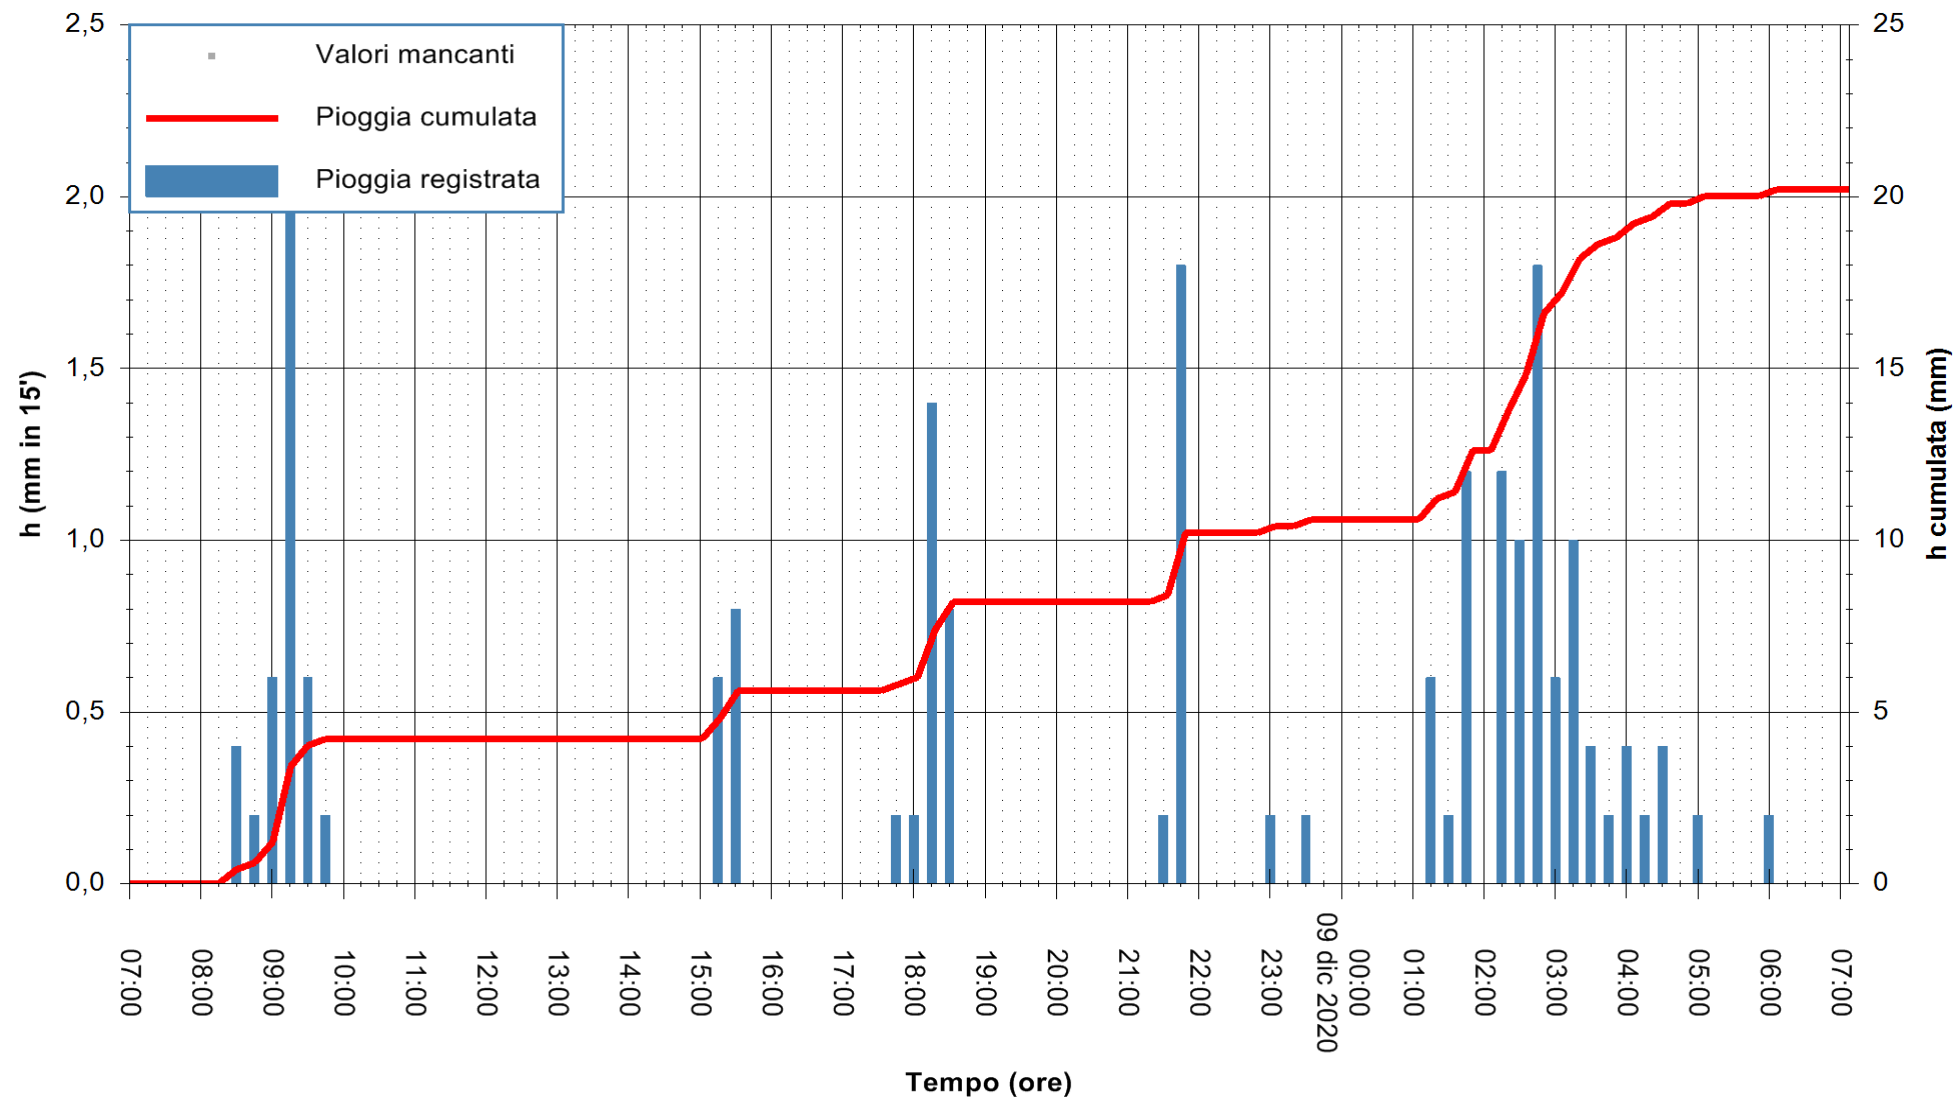

ARPAS  
F.to il Dirigente Responsabile  
Dott. Giuseppe Bianco

REGIONE AUTONOMA DE SARDIGNA  
REGIONE AUTONOMA DELLA SARDEGNA

Stazione pluviometrica SANLURI STROVINA  
Area LA STROVINA

Pioggia registrata nelle ultime 24 ore  
Estrazione dati delle ore 07:26 del 09/12/2020  
Ultimo dato disponibile: 09/12/2020 alle 07:00

ARPAS  
F.to il Dirigente Responsabile  
Dott. Giuseppe Bianco

REGIONE AUTÒNOMA DE SARDIGNA  
REGIONE AUTONOMA DELLA SARDEGNA

Stazione pluviometrica TRINITA' D'AGULTU PADULEDDA  
Area PADULEDDA

Pioggia registrata nelle ultime 24 ore  
Estrazione dati delle ore 07:26 del 09/12/2020  
Ultimo dato disponibile: 09/12/2020 alle 07:00

ARPAS  
F.to il Dirigente Responsabile  
Dott. Giuseppe Bianco

REGIONE AUTONOMA DE SARDIGNA  
REGIONE AUTONOMA DELLA SARDEGNA

Stazione pluviometrica CARBONIA C.RA FLUMENTEPIDO  
Area FLUMETEPIDO

Pioggia registrata nelle ultime 24 ore  
Estrazione dati delle ore 07:26 del 09/12/2020  
Ultimo dato disponibile: 09/12/2020 alle 07:00

ARPAS  
F.to il Dirigente Responsabile  
Dott. Giuseppe Bianco

REGIONE AUTONOMA DE SARDIGNA  
REGIONE AUTONOMA DELLA SARDEGNA

Stazione pluviometrica SANTADI PUNTA SEBERA  
 Area PUNTA SEBERA  
 Pioggia registrata nelle ultime 24 ore  
 Estrazione dati delle ore 07:26 del 09/12/2020  
 Ultimo dato disponibile: 09/12/2020 alle 07:00