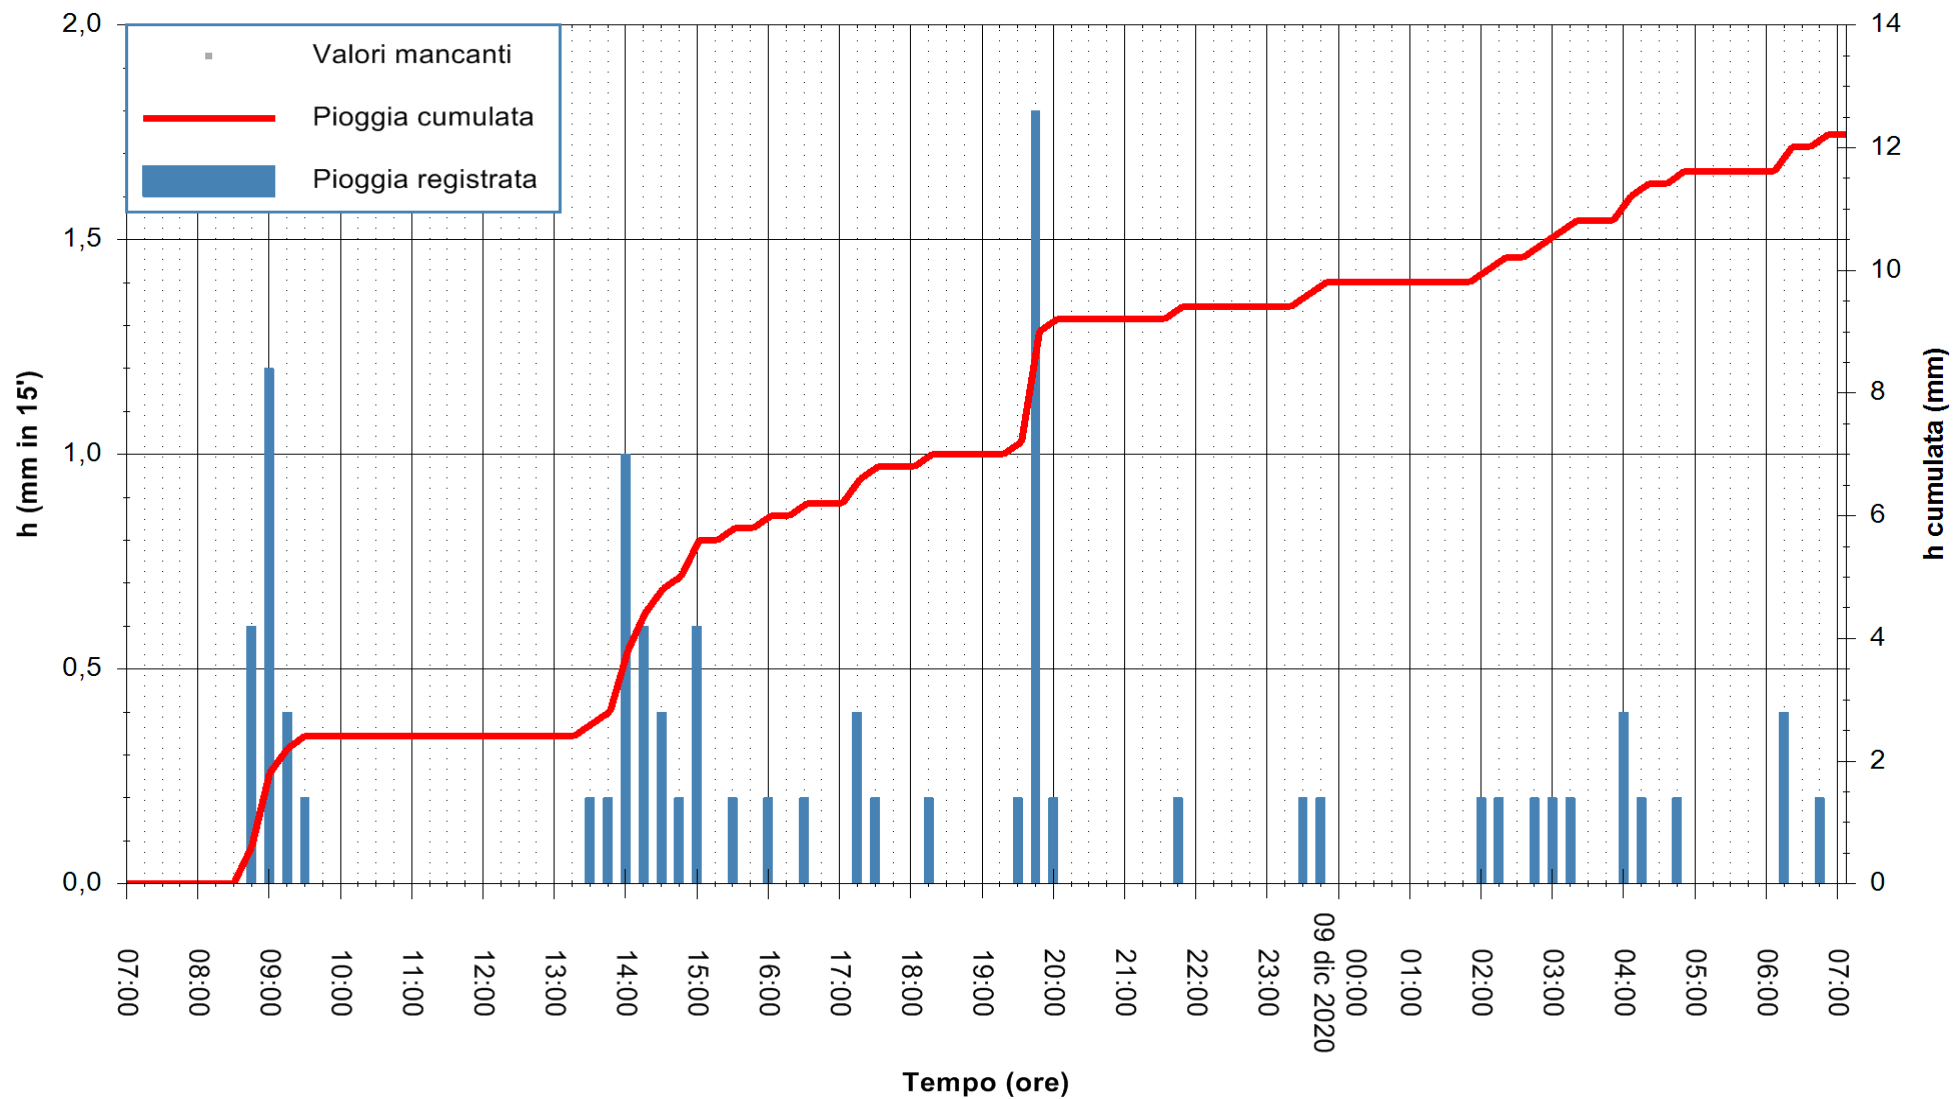

Stazione pluviometrica FLUMENDOSA A ISCA RENA  
 Area ISCA RENA  
 Pioggia registrata nelle ultime 24 ore  
 Estrazione dati delle ore 07:26 del 09/12/2020  
 Ultimo dato disponibile: 09/12/2020 alle 07:00

ARPAS  
 F.to il Dirigente Responsabile  
 Dott. Giuseppe Bianco

REGIONE AUTÒNOMA DE SARDIGNA  
 REGIONE AUTONOMA DELLA SARDEGNA

Stazione pluviometrica DIGA IS BARROCUS  
Area DIGA IS BARROCUS

Pioggia registrata nelle ultime 24 ore  
Estrazione dati delle ore 07:26 del 09/12/2020  
Ultimo dato disponibile: 09/12/2020 alle 07:00

ARPAS  
F.to il Dirigente Responsabile  
Dott. Giuseppe Bianco

REGIONE AUTONOMA DE SARDIGNA  
REGIONE AUTONOMA DELLA SARDEGNA

Stazione pluviometrica SANLURI STROVINA  
Area LA STROVINA

Pioggia registrata nelle ultime 24 ore  
Estrazione dati delle ore 07:26 del 09/12/2020  
Ultimo dato disponibile: 09/12/2020 alle 07:00

ARPAS  
F.to il Dirigente Responsabile  
Dott. Giuseppe Bianco

REGIONE AUTÒNOMA DE SARDIGNA  
REGIONE AUTONOMA DELLA SARDEGNA

Stazione pluviometrica TRINITA' D'AGULTU PADULEDDA  
Area PADULEDDA

Pioggia registrata nelle ultime 24 ore  
Estrazione dati delle ore 07:26 del 09/12/2020  
Ultimo dato disponibile: 09/12/2020 alle 07:00