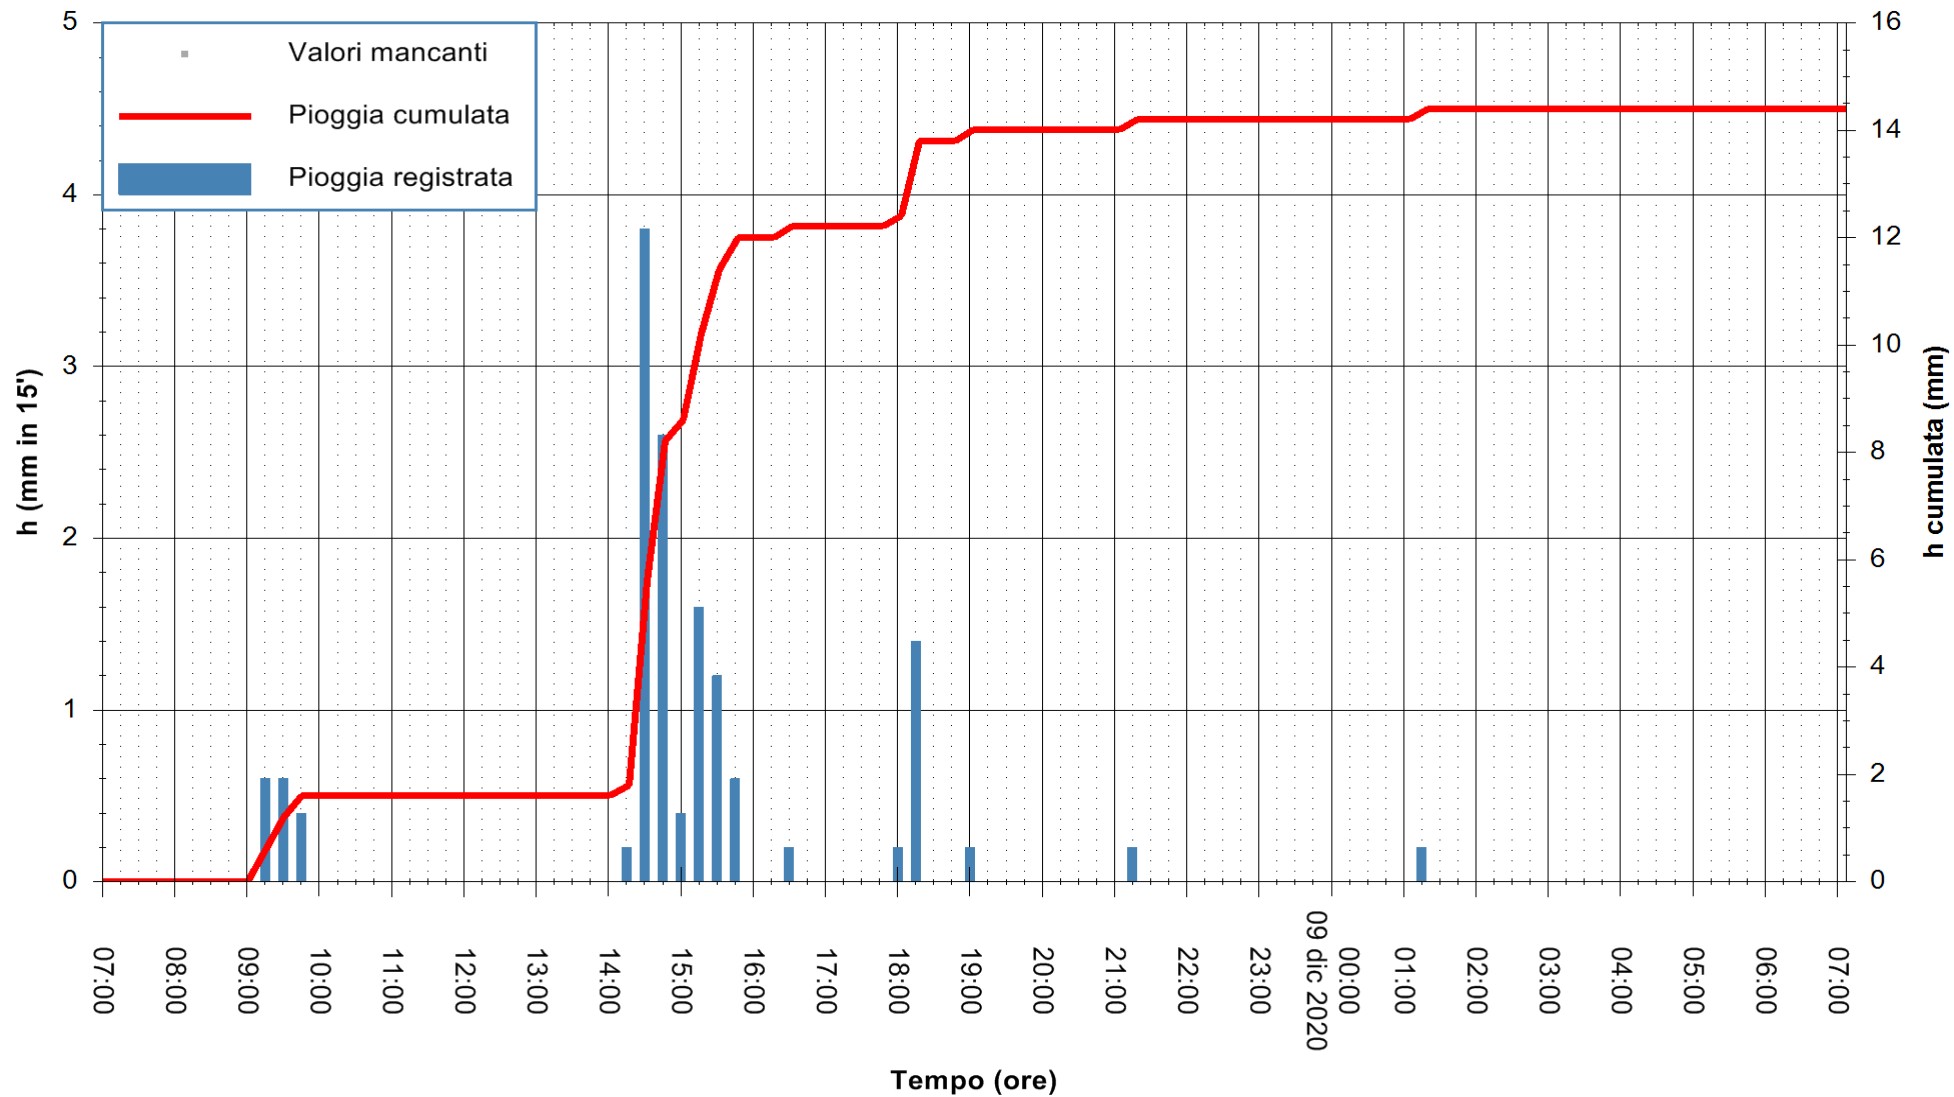

ARPAS  
F.to il Dirigente Responsabile  
Dott. Giuseppe Bianco

REGIONE AUTONOMA DE SARDIGNA  
REGIONE AUTONOMA DELLA SARDEGNA

Stazione pluviometrica SANLURI STROVINA  
Area LA STROVINA

Pioggia registrata nelle ultime 24 ore  
Estrazione dati delle ore 07:26 del 09/12/2020  
Ultimo dato disponibile: 09/12/2020 alle 07:00

ARPAS  
F.to il Dirigente Responsabile  
Dott. Giuseppe Bianco

REGIONE AUTÒNOMA DE SARDIGNA  
REGIONE AUTONOMA DELLA SARDEGNA

Stazione pluviometrica TRINITA' D'AGULTU PADULEDDA  
Area PADULEDDA

Pioggia registrata nelle ultime 24 ore  
Estrazione dati delle ore 07:26 del 09/12/2020  
Ultimo dato disponibile: 09/12/2020 alle 07:00

ARPAS  
F.to il Dirigente Responsabile  
Dott. Giuseppe Bianco

REGIONE AUTONOMA DE SARDIGNA  
REGIONE AUTONOMA DELLA SARDEGNA

Stazione pluviometrica CARBONIA C.RA FLUMENTEPIDO  
Area FLUMETEPIDO

Pioggia registrata nelle ultime 24 ore  
Estrazione dati delle ore 07:26 del 09/12/2020  
Ultimo dato disponibile: 09/12/2020 alle 07:00

ARPAS  
F.to il Dirigente Responsabile  
Dott. Giuseppe Bianco

REGIONE AUTONOMA DE SARDIGNA  
REGIONE AUTONOMA DELLA SARDEGNA

Stazione pluviometrica SANTADI PUNTA SEBERA  
 Area PUNTA SEBERA  
 Pioggia registrata nelle ultime 24 ore  
 Estrazione dati delle ore 07:26 del 09/12/2020  
 Ultimo dato disponibile: 09/12/2020 alle 07:00