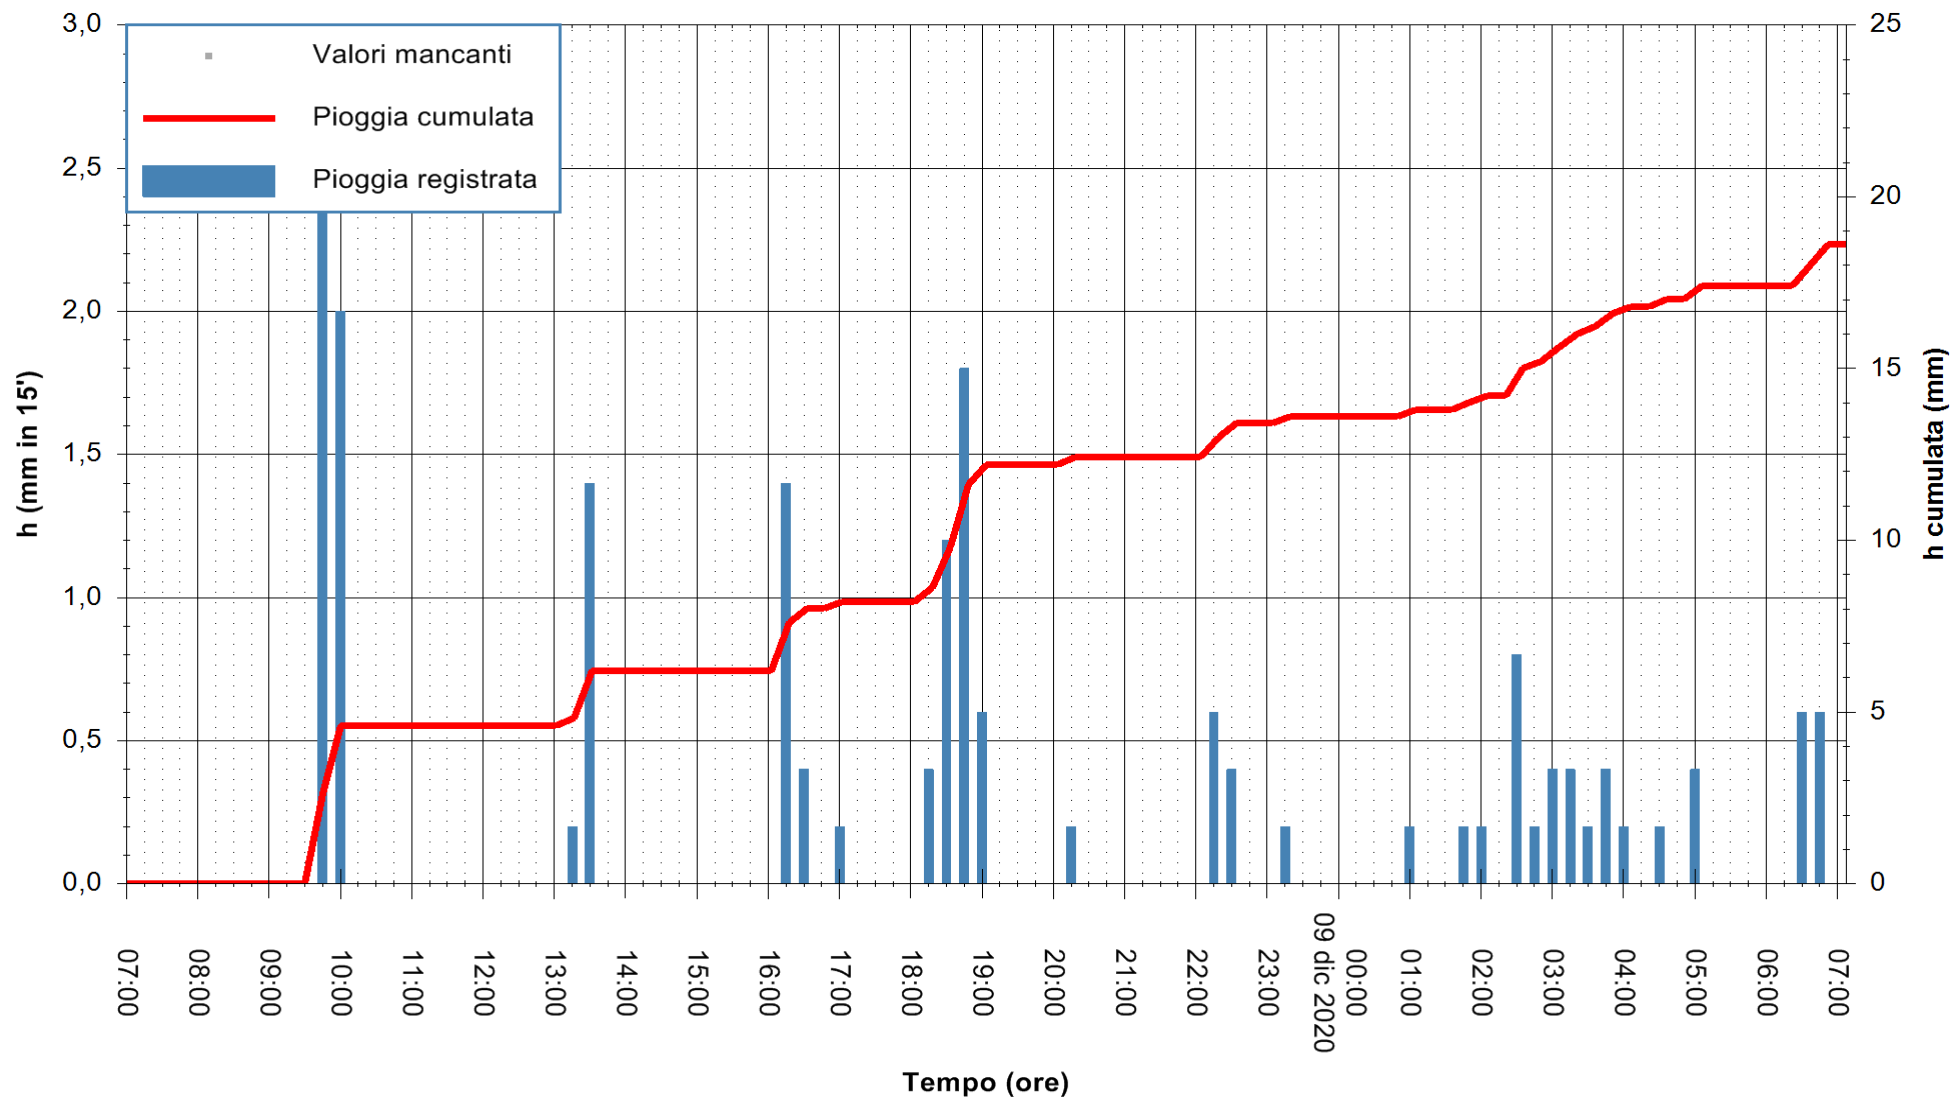

ARPAS  
F.to il Dirigente Responsabile  
Dott. Giuseppe Bianco

REGIONE AUTONOMA DE SARDIGNA  
REGIONE AUTONOMA DELLA SARDEGNA

Stazione pluviometrica SANLURI STROVINA  
Area LA STROVINA

Pioggia registrata nelle ultime 24 ore  
Estrazione dati delle ore 07:26 del 09/12/2020  
Ultimo dato disponibile: 09/12/2020 alle 07:00

ARPAS  
F.to il Dirigente Responsabile  
Dott. Giuseppe Bianco

REGIONE AUTÒNOMA DE SARDIGNA  
REGIONE AUTONOMA DELLA SARDEGNA

Stazione pluviometrica TRINITA' D'AGULTU PADULEDDA  
Area PADULEDDA

Pioggia registrata nelle ultime 24 ore  
Estrazione dati delle ore 07:26 del 09/12/2020  
Ultimo dato disponibile: 09/12/2020 alle 07:00

ARPAS  
F.to il Dirigente Responsabile  
Dott. Giuseppe Bianco

REGIONE AUTONOMA DE SARDIGNA  
REGIONE AUTONOMA DELLA SARDEGNA

Stazione pluviometrica CARBONIA C.RA FLUMENTEPIDO  
Area FLUMETEPIDO

Pioggia registrata nelle ultime 24 ore  
Estrazione dati delle ore 07:26 del 09/12/2020  
Ultimo dato disponibile: 09/12/2020 alle 07:00

ARPAS  
F.to il Dirigente Responsabile  
Dott. Giuseppe Bianco

REGIONE AUTONOMA DE SARDIGNA  
REGIONE AUTONOMA DELLA SARDEGNA

Stazione pluviometrica SANTADI PUNTA SEBERA  
 Area PUNTA SEBERA  
 Pioggia registrata nelle ultime 24 ore  
 Estrazione dati delle ore 07:26 del 09/12/2020  
 Ultimo dato disponibile: 09/12/2020 alle 07:00