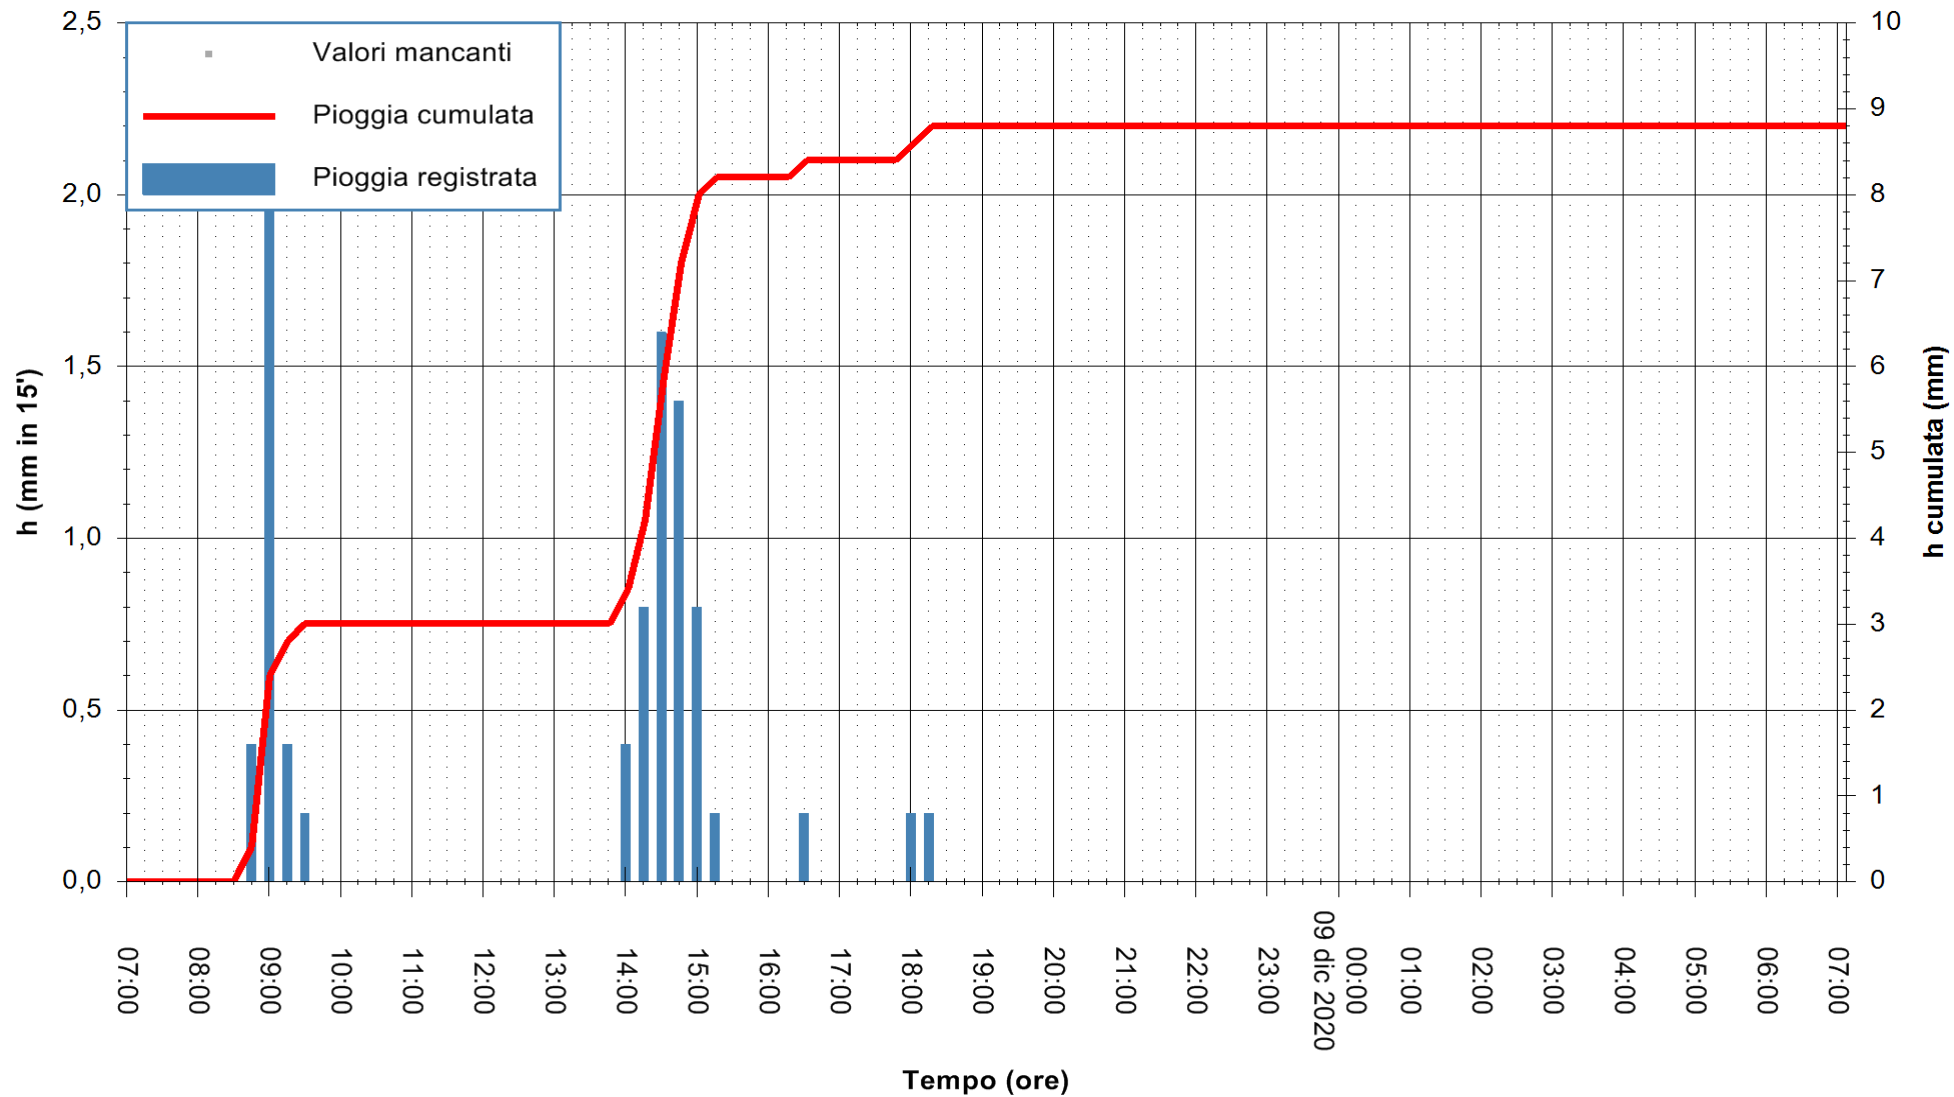

ARPAS  
F.to il Dirigente Responsabile  
Dott. Giuseppe Bianco

REGIONE AUTONOMA DE SARDIGNA  
REGIONE AUTONOMA DELLA SARDEGNA

Stazione pluviometrica SANLURI STROVINA  
Area LA STROVINA

Pioggia registrata nelle ultime 24 ore  
Estrazione dati delle ore 07:26 del 09/12/2020  
Ultimo dato disponibile: 09/12/2020 alle 07:00

ARPAS  
F.to il Dirigente Responsabile  
Dott. Giuseppe Bianco

REGIONE AUTÒNOMA DE SARDIGNA  
REGIONE AUTONOMA DELLA SARDEGNA

Stazione pluviometrica TRINITA' D'AGULTU PADULEDDA  
Area PADULEDDA

Pioggia registrata nelle ultime 24 ore  
Estrazione dati delle ore 07:26 del 09/12/2020  
Ultimo dato disponibile: 09/12/2020 alle 07:00

ARPAS  
F.to il Dirigente Responsabile  
Dott. Giuseppe Bianco

REGIONE AUTONOMA DE SARDIGNA  
REGIONE AUTONOMA DELLA SARDEGNA

Stazione pluviometrica CARBONIA C.RA FLUMENTEPIDO  
Area FLUMETEPIDO

Pioggia registrata nelle ultime 24 ore  
Estrazione dati delle ore 07:26 del 09/12/2020  
Ultimo dato disponibile: 09/12/2020 alle 07:00

ARPAS  
F.to il Dirigente Responsabile  
Dott. Giuseppe Bianco

REGIONE AUTONOMA DE SARDIGNA  
REGIONE AUTONOMA DELLA SARDEGNA

Stazione pluviometrica SANTADI PUNTA SEBERA  
 Area PUNTA SEBERA  
 Pioggia registrata nelle ultime 24 ore  
 Estrazione dati delle ore 07:26 del 09/12/2020  
 Ultimo dato disponibile: 09/12/2020 alle 07:00