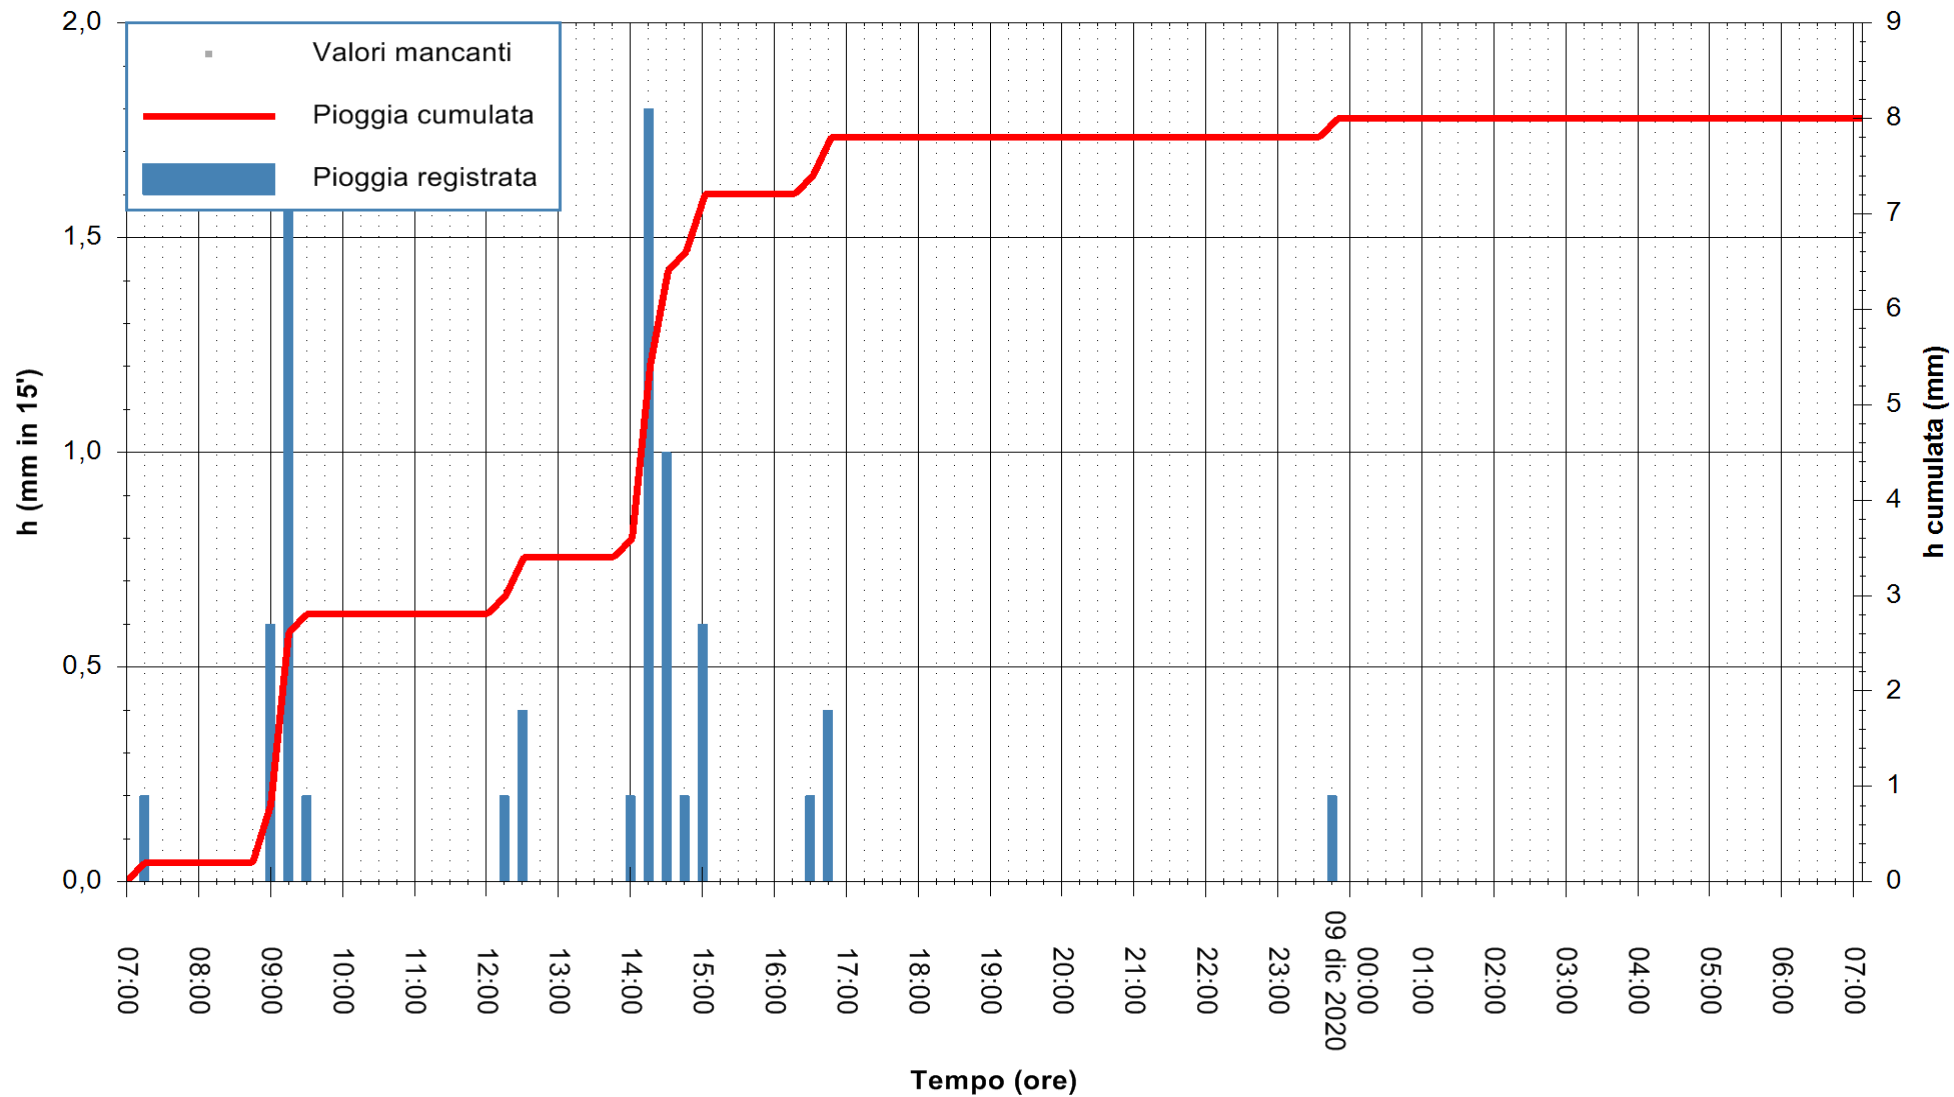

ARPAS  
F.to il Dirigente Responsabile  
Dott. Giuseppe Bianco

REGIONE AUTONOMA DE SARDIGNA  
REGIONE AUTONOMA DELLA SARDEGNA

Stazione pluviometrica SANLURI STROVINA  
Area LA STROVINA

Pioggia registrata nelle ultime 24 ore  
Estrazione dati delle ore 07:26 del 09/12/2020  
Ultimo dato disponibile: 09/12/2020 alle 07:00

ARPAS  
F.to il Dirigente Responsabile  
Dott. Giuseppe Bianco

REGIONE AUTÒNOMA DE SARDIGNA  
REGIONE AUTONOMA DELLA SARDEGNA

Stazione pluviometrica TRINITA' D'AGULTU PADULEDDA  
Area PADULEDDA

Pioggia registrata nelle ultime 24 ore  
Estrazione dati delle ore 07:26 del 09/12/2020  
Ultimo dato disponibile: 09/12/2020 alle 07:00

ARPAS  
F.to il Dirigente Responsabile  
Dott. Giuseppe Bianco

REGIONE AUTONOMA DE SARDIGNA  
REGIONE AUTONOMA DELLA SARDEGNA

Stazione pluviometrica CARBONIA C.RA FLUMENTEPIDO  
Area FLUMETEPIDO

Pioggia registrata nelle ultime 24 ore  
Estrazione dati delle ore 07:26 del 09/12/2020  
Ultimo dato disponibile: 09/12/2020 alle 07:00

ARPAS  
F.to il Dirigente Responsabile  
Dott. Giuseppe Bianco

REGIONE AUTONOMA DE SARDIGNA  
REGIONE AUTONOMA DELLA SARDEGNA

Stazione pluviometrica SANTADI PUNTA SEBERA  
 Area PUNTA SEBERA  
 Pioggia registrata nelle ultime 24 ore  
 Estrazione dati delle ore 07:26 del 09/12/2020  
 Ultimo dato disponibile: 09/12/2020 alle 07:00