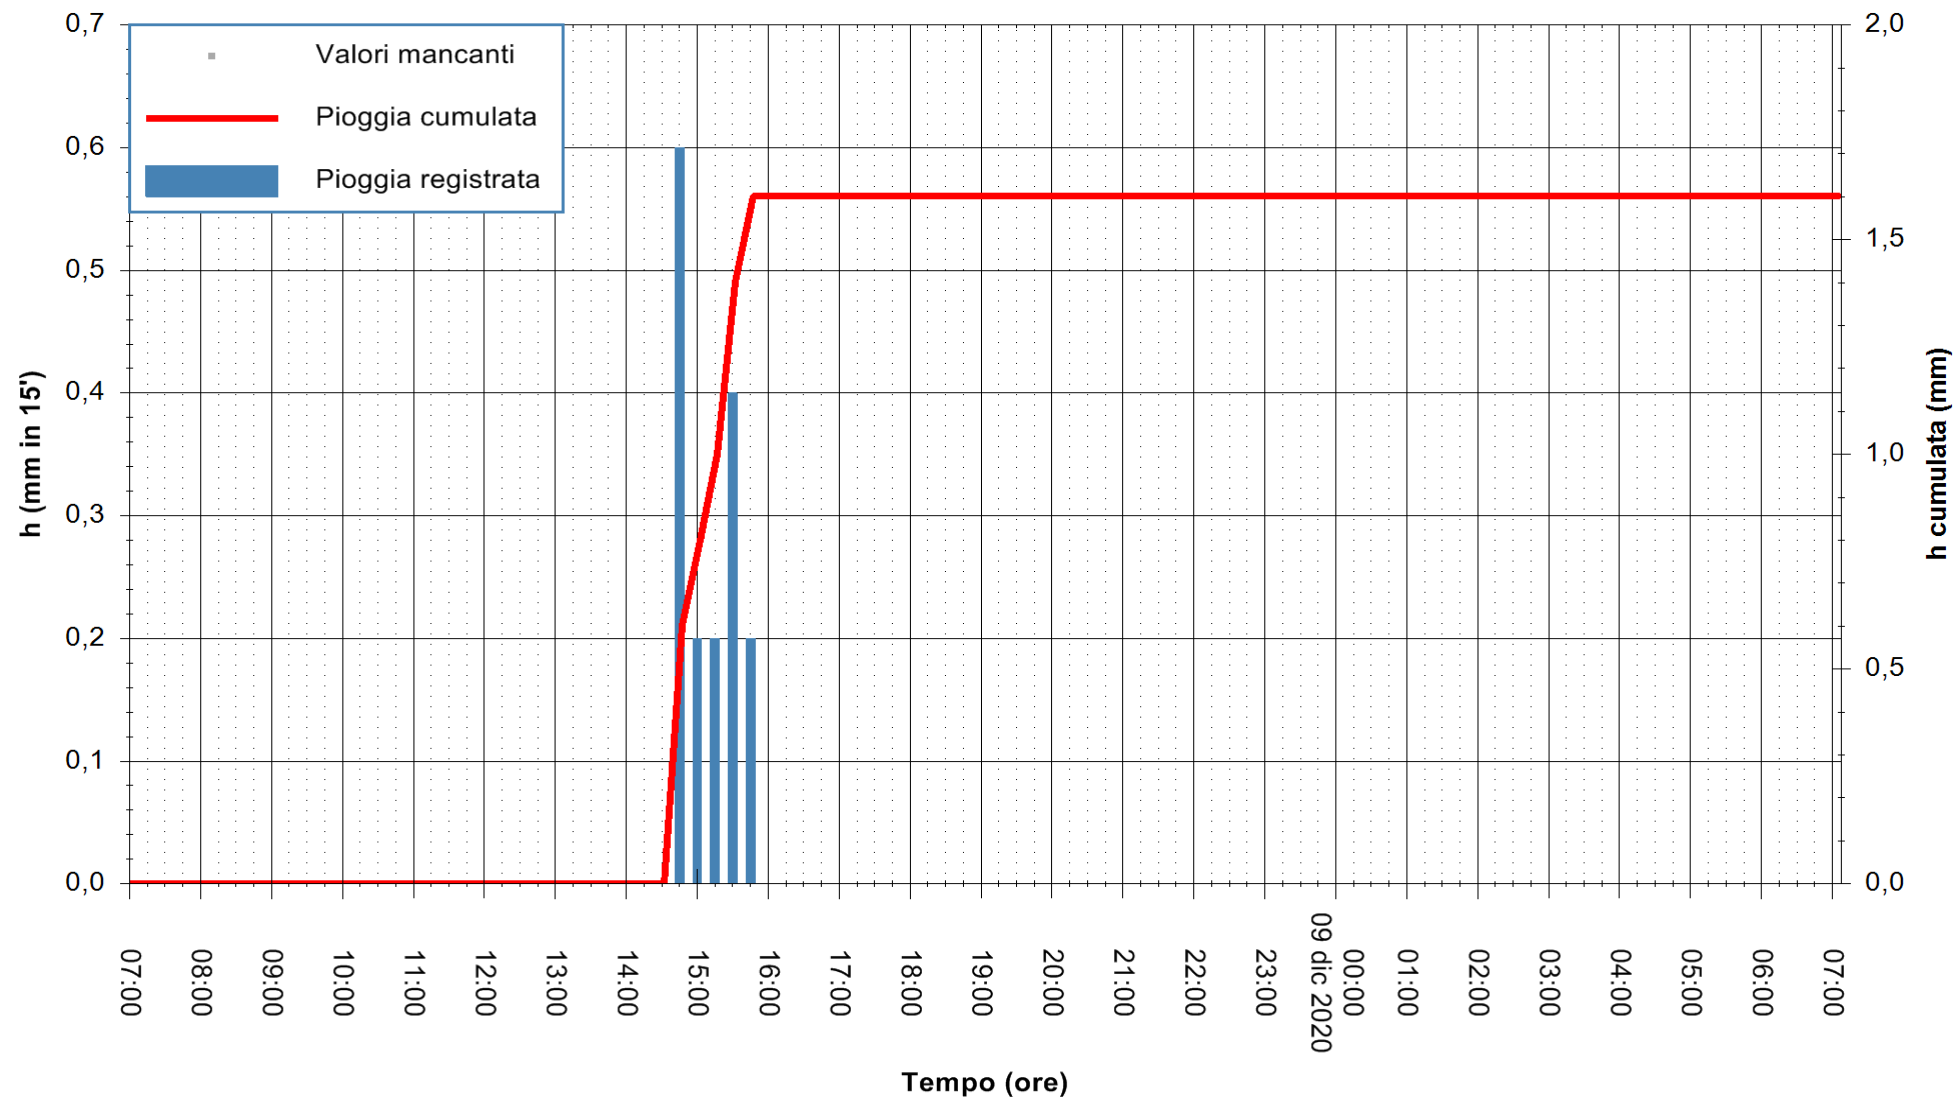

ARPAS  
F.to il Dirigente Responsabile  
Dott. Giuseppe Bianco

REGIONE AUTONOMA DE SARDIGNA  
REGIONE AUTONOMA DELLA SARDEGNA

Stazione pluviometrica SANLURI STROVINA  
Area LA STROVINA

Pioggia registrata nelle ultime 24 ore  
Estrazione dati delle ore 07:26 del 09/12/2020  
Ultimo dato disponibile: 09/12/2020 alle 07:00

ARPAS  
F.to il Dirigente Responsabile  
Dott. Giuseppe Bianco

REGIONE AUTÒNOMA DE SARDIGNA  
REGIONE AUTONOMA DELLA SARDEGNA

Stazione pluviometrica TRINITA' D'AGULTU PADULEDDA  
Area PADULEDDA

Pioggia registrata nelle ultime 24 ore  
Estrazione dati delle ore 07:26 del 09/12/2020  
Ultimo dato disponibile: 09/12/2020 alle 07:00

ARPAS  
F.to il Dirigente Responsabile  
Dott. Giuseppe Bianco

REGIONE AUTONOMA DE SARDIGNA  
REGIONE AUTONOMA DELLA SARDEGNA

Stazione pluviometrica CARBONIA C.RA FLUMENTEPIDO  
Area FLUMETEPIDO

Pioggia registrata nelle ultime 24 ore  
Estrazione dati delle ore 07:26 del 09/12/2020  
Ultimo dato disponibile: 09/12/2020 alle 07:00

ARPAS  
F.to il Dirigente Responsabile  
Dott. Giuseppe Bianco

REGIONE AUTONOMA DE SARDIGNA  
REGIONE AUTONOMA DELLA SARDEGNA

Stazione pluviometrica SANTADI PUNTA SEBERA  
 Area PUNTA SEBERA  
 Pioggia registrata nelle ultime 24 ore  
 Estrazione dati delle ore 07:26 del 09/12/2020  
 Ultimo dato disponibile: 09/12/2020 alle 07:00