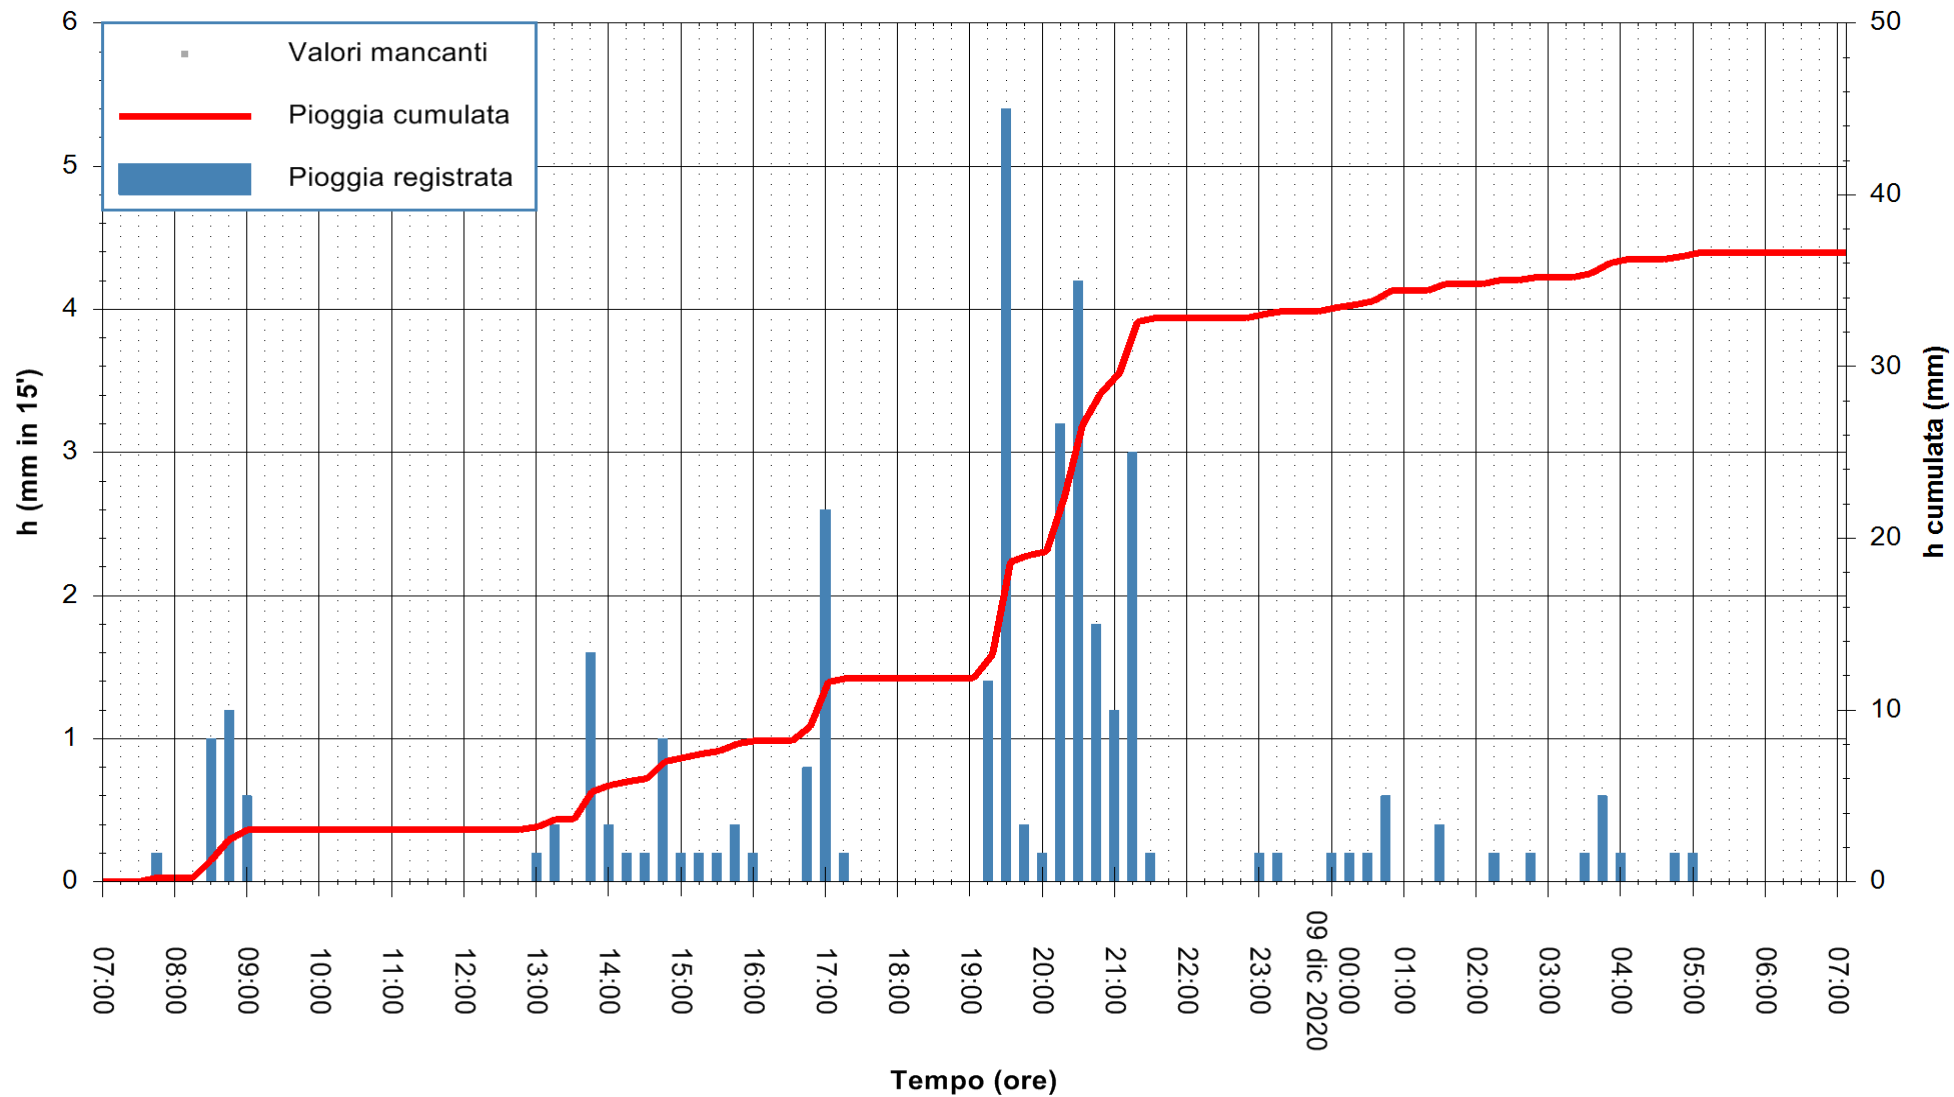

ARPAS  
F.to il Dirigente Responsabile  
Dott. Giuseppe Bianco

REGIONE AUTONOMA DE SARDIGNA  
REGIONE AUTONOMA DELLA SARDEGNA

Stazione pluviometrica SANLURI STROVINA  
Area LA STROVINA

Pioggia registrata nelle ultime 24 ore  
Estrazione dati delle ore 07:26 del 09/12/2020  
Ultimo dato disponibile: 09/12/2020 alle 07:00

ARPAS  
F.to il Dirigente Responsabile  
Dott. Giuseppe Bianco

REGIONE AUTÒNOMA DE SARDIGNA  
REGIONE AUTONOMA DELLA SARDEGNA

Stazione pluviometrica TRINITA' D'AGULTU PADULEDDA  
Area PADULEDDA

Pioggia registrata nelle ultime 24 ore  
Estrazione dati delle ore 07:26 del 09/12/2020  
Ultimo dato disponibile: 09/12/2020 alle 07:00

ARPAS  
F.to il Dirigente Responsabile  
Dott. Giuseppe Bianco

REGIONE AUTONOMA DE SARDIGNA  
REGIONE AUTONOMA DELLA SARDEGNA

Stazione pluviometrica CARBONIA C.RA FLUMENTEPIDO  
Area FLUMETEPIDO

Pioggia registrata nelle ultime 24 ore  
Estrazione dati delle ore 07:26 del 09/12/2020  
Ultimo dato disponibile: 09/12/2020 alle 07:00

ARPAS  
F.to il Dirigente Responsabile  
Dott. Giuseppe Bianco

REGIONE AUTONOMA DE SARDIGNA  
REGIONE AUTONOMA DELLA SARDEGNA

Stazione pluviometrica SANTADI PUNTA SEBERA  
 Area PUNTA SEBERA  
 Pioggia registrata nelle ultime 24 ore  
 Estrazione dati delle ore 07:26 del 09/12/2020  
 Ultimo dato disponibile: 09/12/2020 alle 07:00