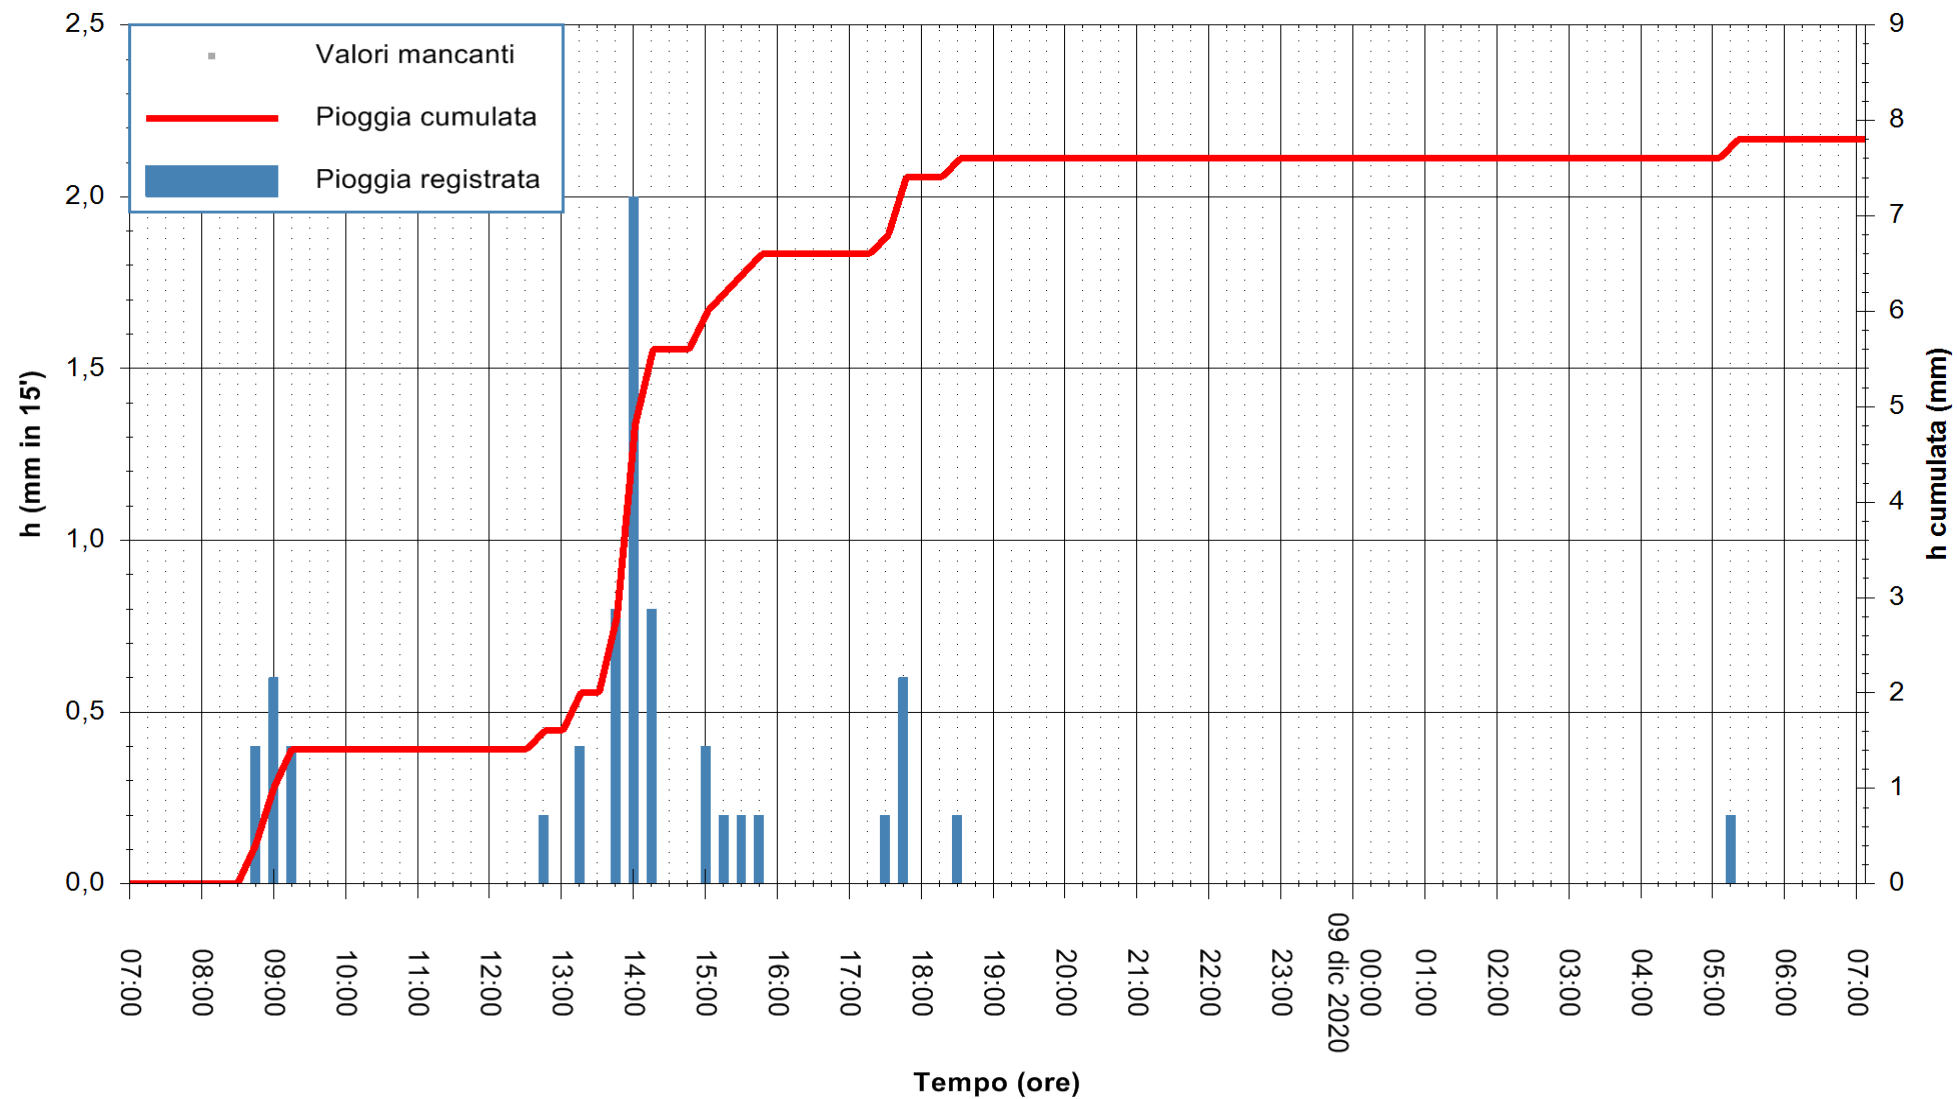

Stazione pluviometrica FLUMENDOSA A ISCA RENA  
 Area ISCA RENA  
 Pioggia registrata nelle ultime 24 ore  
 Estrazione dati delle ore 07:26 del 09/12/2020  
 Ultimo dato disponibile: 09/12/2020 alle 07:00

ARPAS  
 F.to il Dirigente Responsabile  
 Dott. Giuseppe Bianco

REGIONE AUTÒNOMA DE SARDIGNA  
 REGIONE AUTONOMA DELLA SARDEGNA

Stazione pluviometrica DIGA IS BARROCUS  
Area DIGA IS BARROCUS

Pioggia registrata nelle ultime 24 ore  
Estrazione dati delle ore 07:26 del 09/12/2020  
Ultimo dato disponibile: 09/12/2020 alle 07:00

ARPAS  
F.to il Dirigente Responsabile  
Dott. Giuseppe Bianco

REGIONE AUTONOMA DE SARDIGNA  
REGIONE AUTONOMA DELLA SARDEGNA

Stazione pluviometrica SANLURI STROVINA  
Area LA STROVINA

Pioggia registrata nelle ultime 24 ore  
Estrazione dati delle ore 07:26 del 09/12/2020  
Ultimo dato disponibile: 09/12/2020 alle 07:00

ARPAS  
F.to il Dirigente Responsabile  
Dott. Giuseppe Bianco

REGIONE AUTÒNOMA DE SARDIGNA  
REGIONE AUTONOMA DELLA SARDEGNA

Stazione pluviometrica TRINITA' D'AGULTU PADULEDDA  
Area PADULEDDA

Pioggia registrata nelle ultime 24 ore  
Estrazione dati delle ore 07:26 del 09/12/2020  
Ultimo dato disponibile: 09/12/2020 alle 07:00