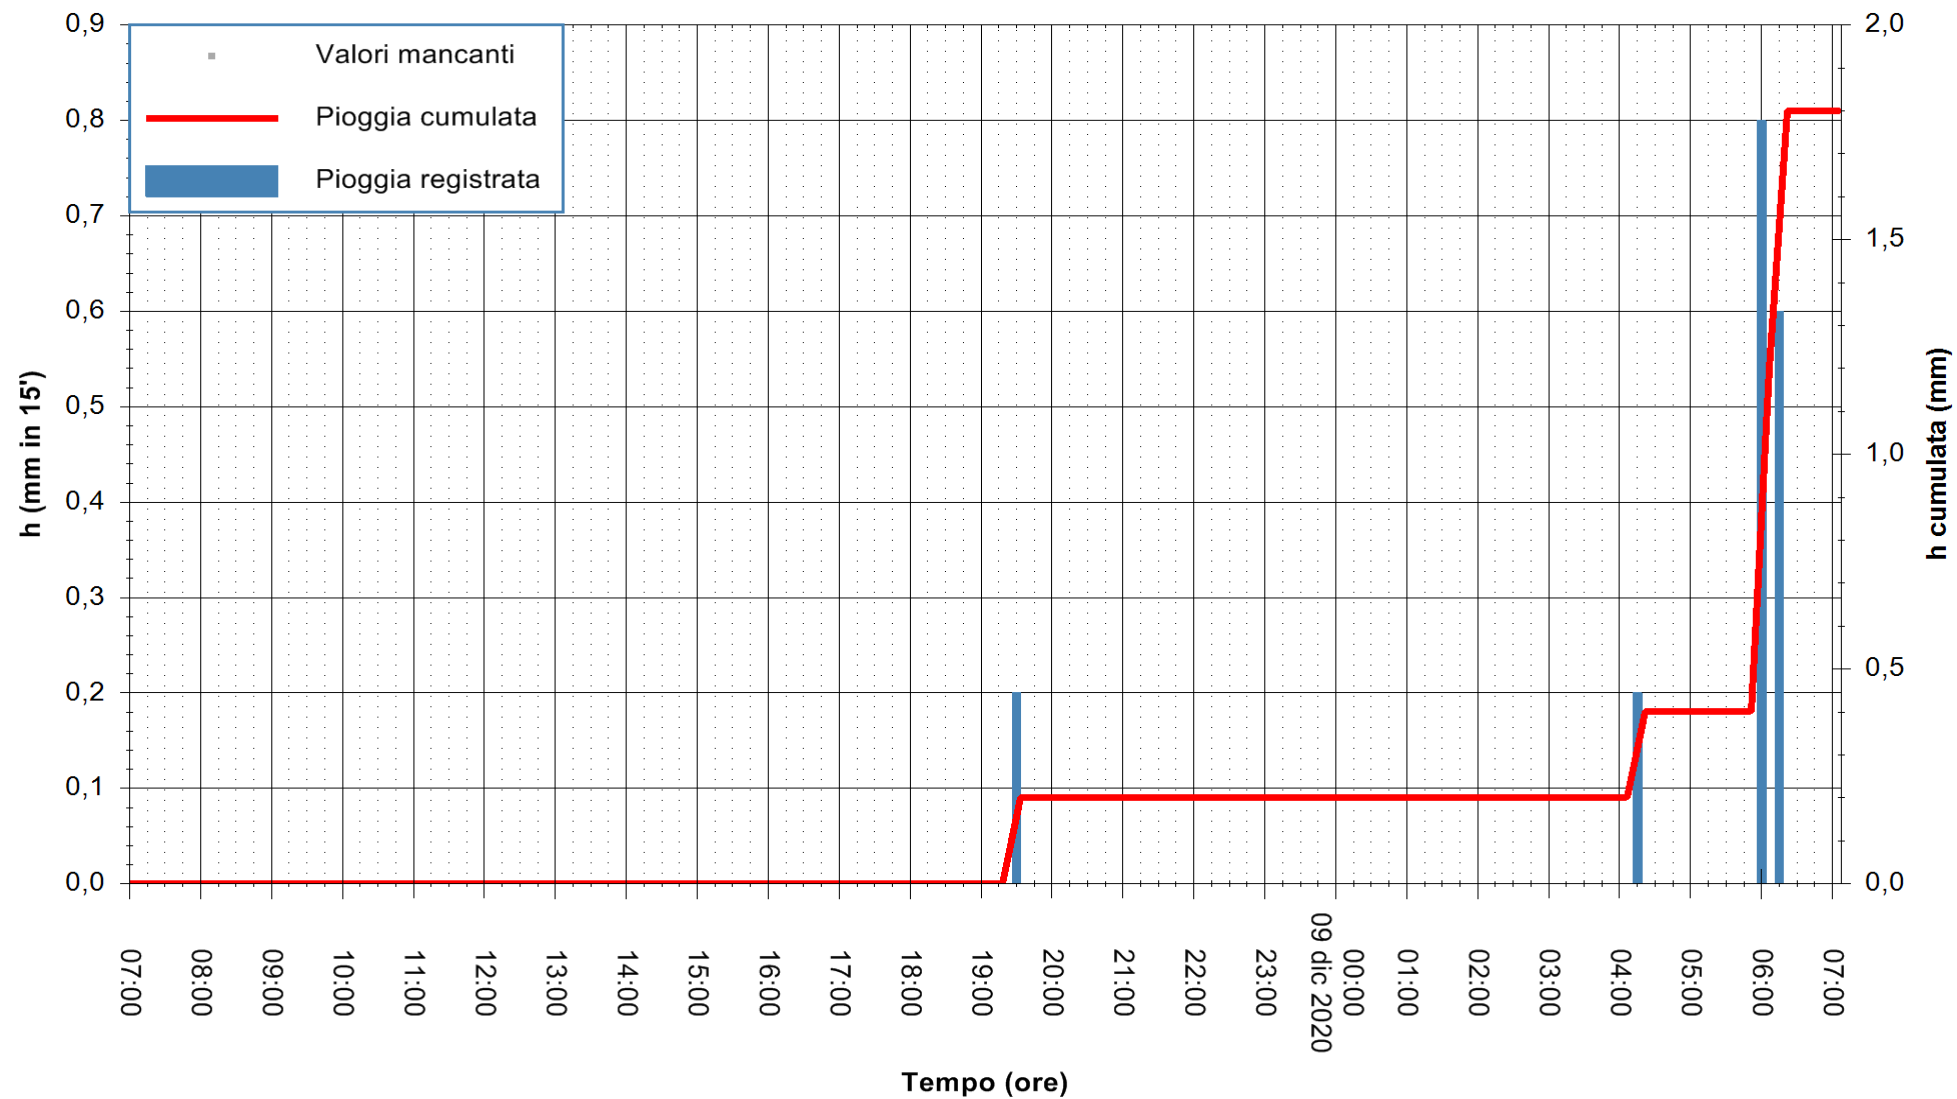

ARPAS  
F.to il Dirigente Responsabile  
Dott. Giuseppe Bianco

REGIONE AUTÒNOMA DE SARDIGNA  
REGIONE AUTONOMA DELLA SARDEGNA

Stazione pluviometrica TRINITA' D'AGULTU PADULEDDA  
Area PADULEDDA

Pioggia registrata nelle ultime 24 ore  
Estrazione dati delle ore 07:26 del 09/12/2020  
Ultimo dato disponibile: 09/12/2020 alle 07:00

ARPAS  
F.to il Dirigente Responsabile  
Dott. Giuseppe Bianco

REGIONE AUTONOMA DE SARDIGNA  
REGIONE AUTONOMA DELLA SARDEGNA

Stazione pluviometrica CARBONIA C.RA FLUMENTEPIDO  
Area FLUMETEPIDO

Pioggia registrata nelle ultime 24 ore  
Estrazione dati delle ore 07:26 del 09/12/2020  
Ultimo dato disponibile: 09/12/2020 alle 07:00

ARPAS  
F.to il Dirigente Responsabile  
Dott. Giuseppe Bianco

REGIONE AUTONOMA DE SARDIGNA  
REGIONE AUTONOMA DELLA SARDEGNA

Stazione pluviometrica SANTADI PUNTA SEBERA  
 Area PUNTA SEBERA  
 Pioggia registrata nelle ultime 24 ore  
 Estrazione dati delle ore 07:26 del 09/12/2020  
 Ultimo dato disponibile: 09/12/2020 alle 07:00