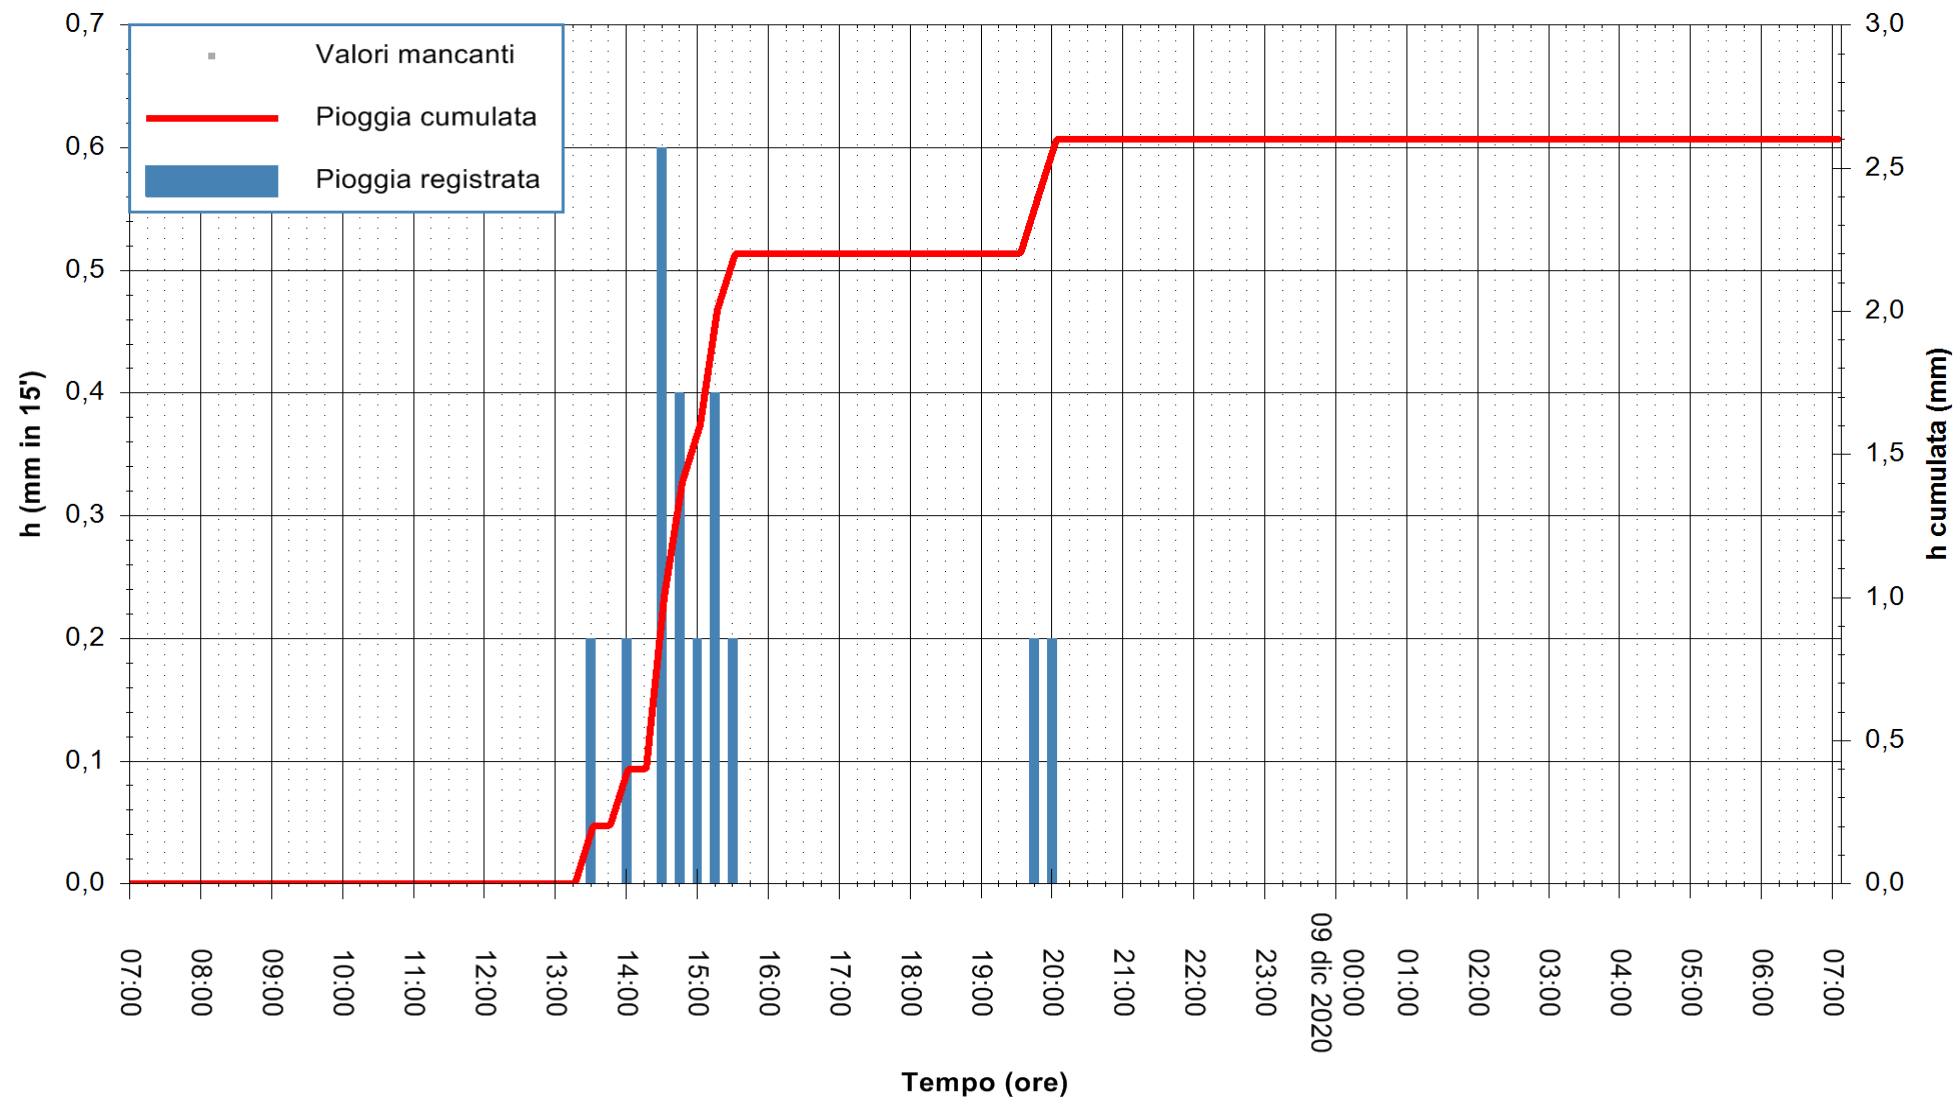

ARPAS  
F.to il Dirigente Responsabile  
Dott. Giuseppe Bianco

REGIONE AUTÒNOMA DE SARDIGNA  
REGIONE AUTONOMA DELLA SARDEGNA

Stazione pluviometrica TRINITA' D'AGULTU PADULEDDA  
Area PADULEDDA

Pioggia registrata nelle ultime 24 ore  
Estrazione dati delle ore 07:26 del 09/12/2020  
Ultimo dato disponibile: 09/12/2020 alle 07:00

ARPAS  
F.to il Dirigente Responsabile  
Dott. Giuseppe Bianco

REGIONE AUTONOMA DE SARDIGNA  
REGIONE AUTONOMA DELLA SARDEGNA

Stazione pluviometrica CARBONIA C.RA FLUMENTEPIDO  
Area FLUMETEPIDO

Pioggia registrata nelle ultime 24 ore  
Estrazione dati delle ore 07:26 del 09/12/2020  
Ultimo dato disponibile: 09/12/2020 alle 07:00

ARPAS  
F.to il Dirigente Responsabile  
Dott. Giuseppe Bianco

REGIONE AUTONOMA DE SARDIGNA  
REGIONE AUTONOMA DELLA SARDEGNA

Stazione pluviometrica SANTADI PUNTA SEBERA  
 Area PUNTA SEBERA  
 Pioggia registrata nelle ultime 24 ore  
 Estrazione dati delle ore 07:26 del 09/12/2020  
 Ultimo dato disponibile: 09/12/2020 alle 07:00