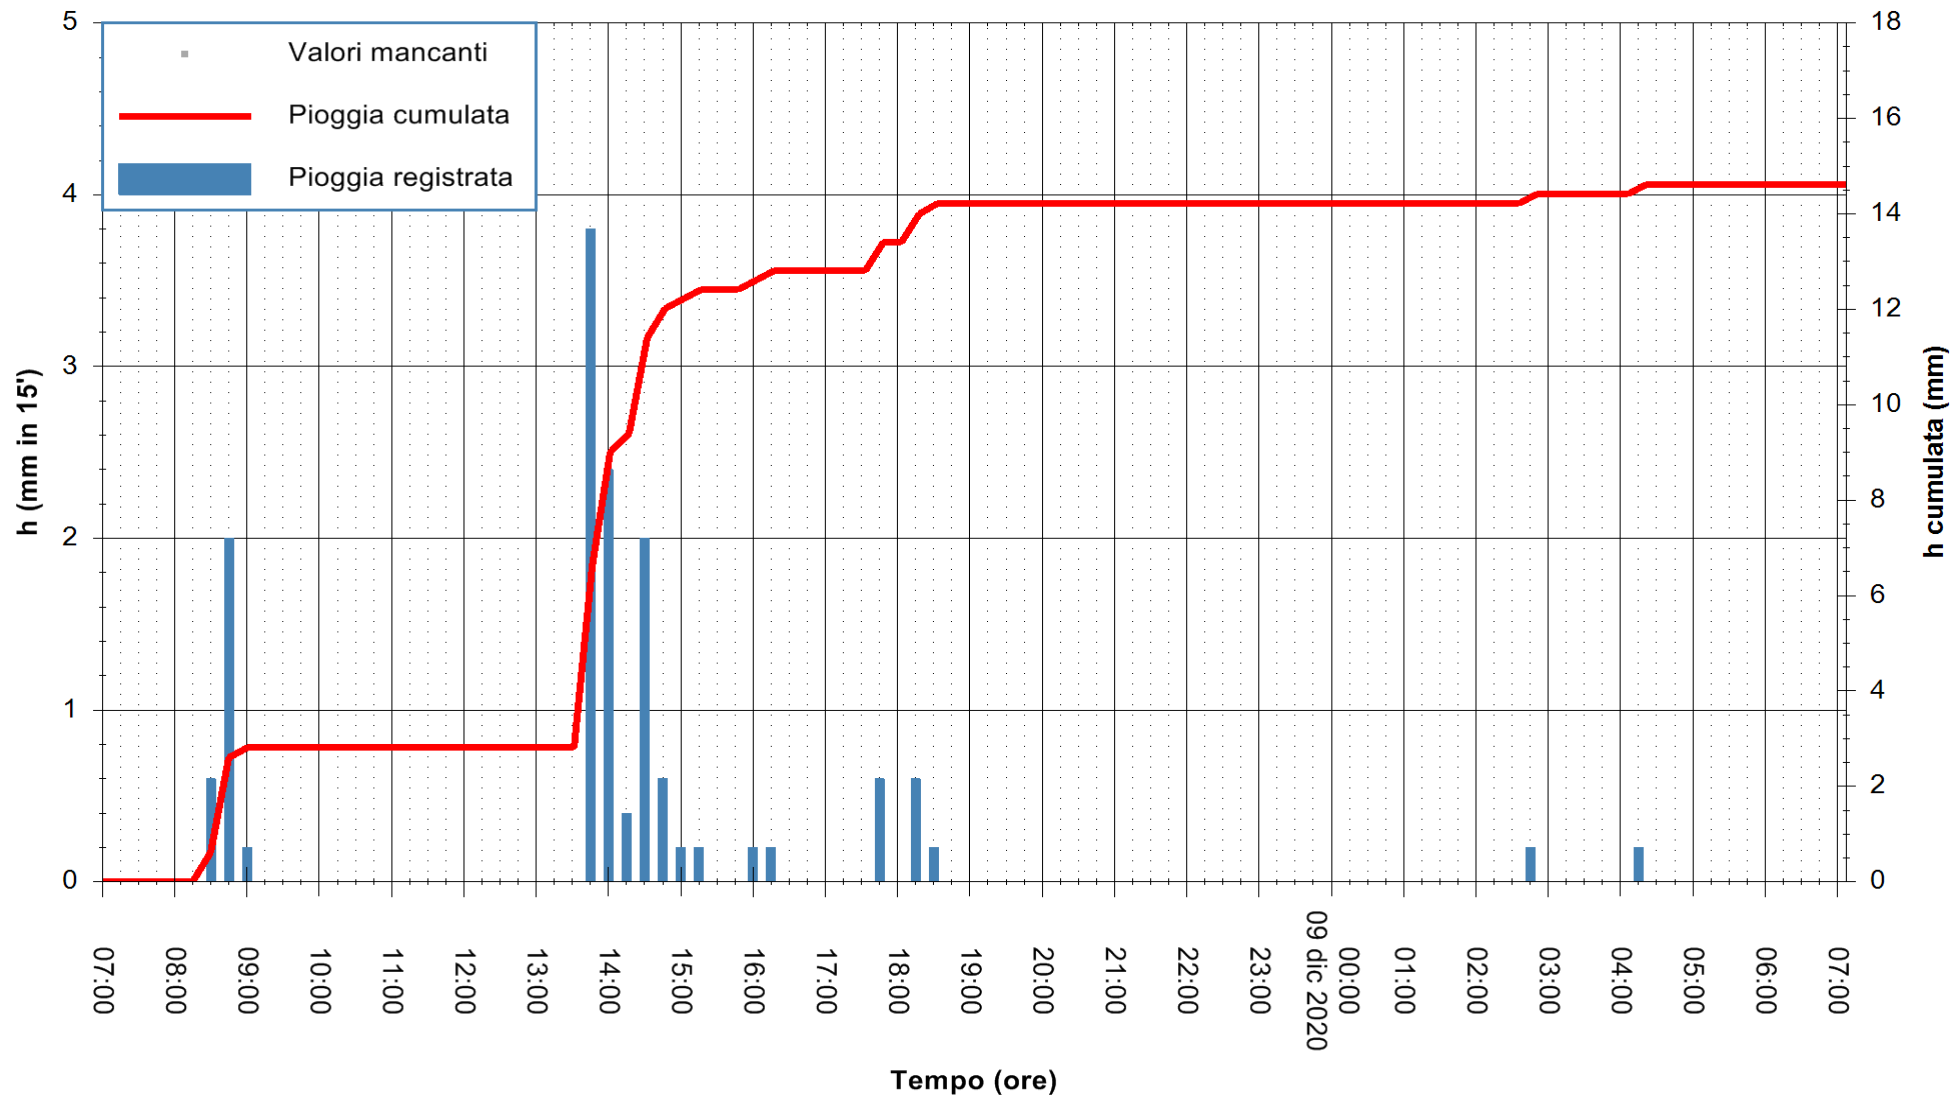

ARPAS  
F.to il Dirigente Responsabile  
Dott. Giuseppe Bianco

REGIONE AUTÒNOMA DE SARDIGNA  
REGIONE AUTONOMA DELLA SARDEGNA

Stazione pluviometrica TRINITA' D'AGULTU PADULEDDA  
Area PADULEDDA

Pioggia registrata nelle ultime 24 ore  
Estrazione dati delle ore 07:26 del 09/12/2020  
Ultimo dato disponibile: 09/12/2020 alle 07:00

ARPAS  
F.to il Dirigente Responsabile  
Dott. Giuseppe Bianco

REGIONE AUTONOMA DE SARDIGNA  
REGIONE AUTONOMA DELLA SARDEGNA

Stazione pluviometrica CARBONIA C.RA FLUMENTEPIDO  
Area FLUMETEPIDO

Pioggia registrata nelle ultime 24 ore  
Estrazione dati delle ore 07:26 del 09/12/2020  
Ultimo dato disponibile: 09/12/2020 alle 07:00

ARPAS  
F.to il Dirigente Responsabile  
Dott. Giuseppe Bianco

REGIONE AUTONOMA DE SARDIGNA  
REGIONE AUTONOMA DELLA SARDEGNA

Stazione pluviometrica SANTADI PUNTA SEBERA  
 Area PUNTA SEBERA  
 Pioggia registrata nelle ultime 24 ore  
 Estrazione dati delle ore 07:26 del 09/12/2020  
 Ultimo dato disponibile: 09/12/2020 alle 07:00