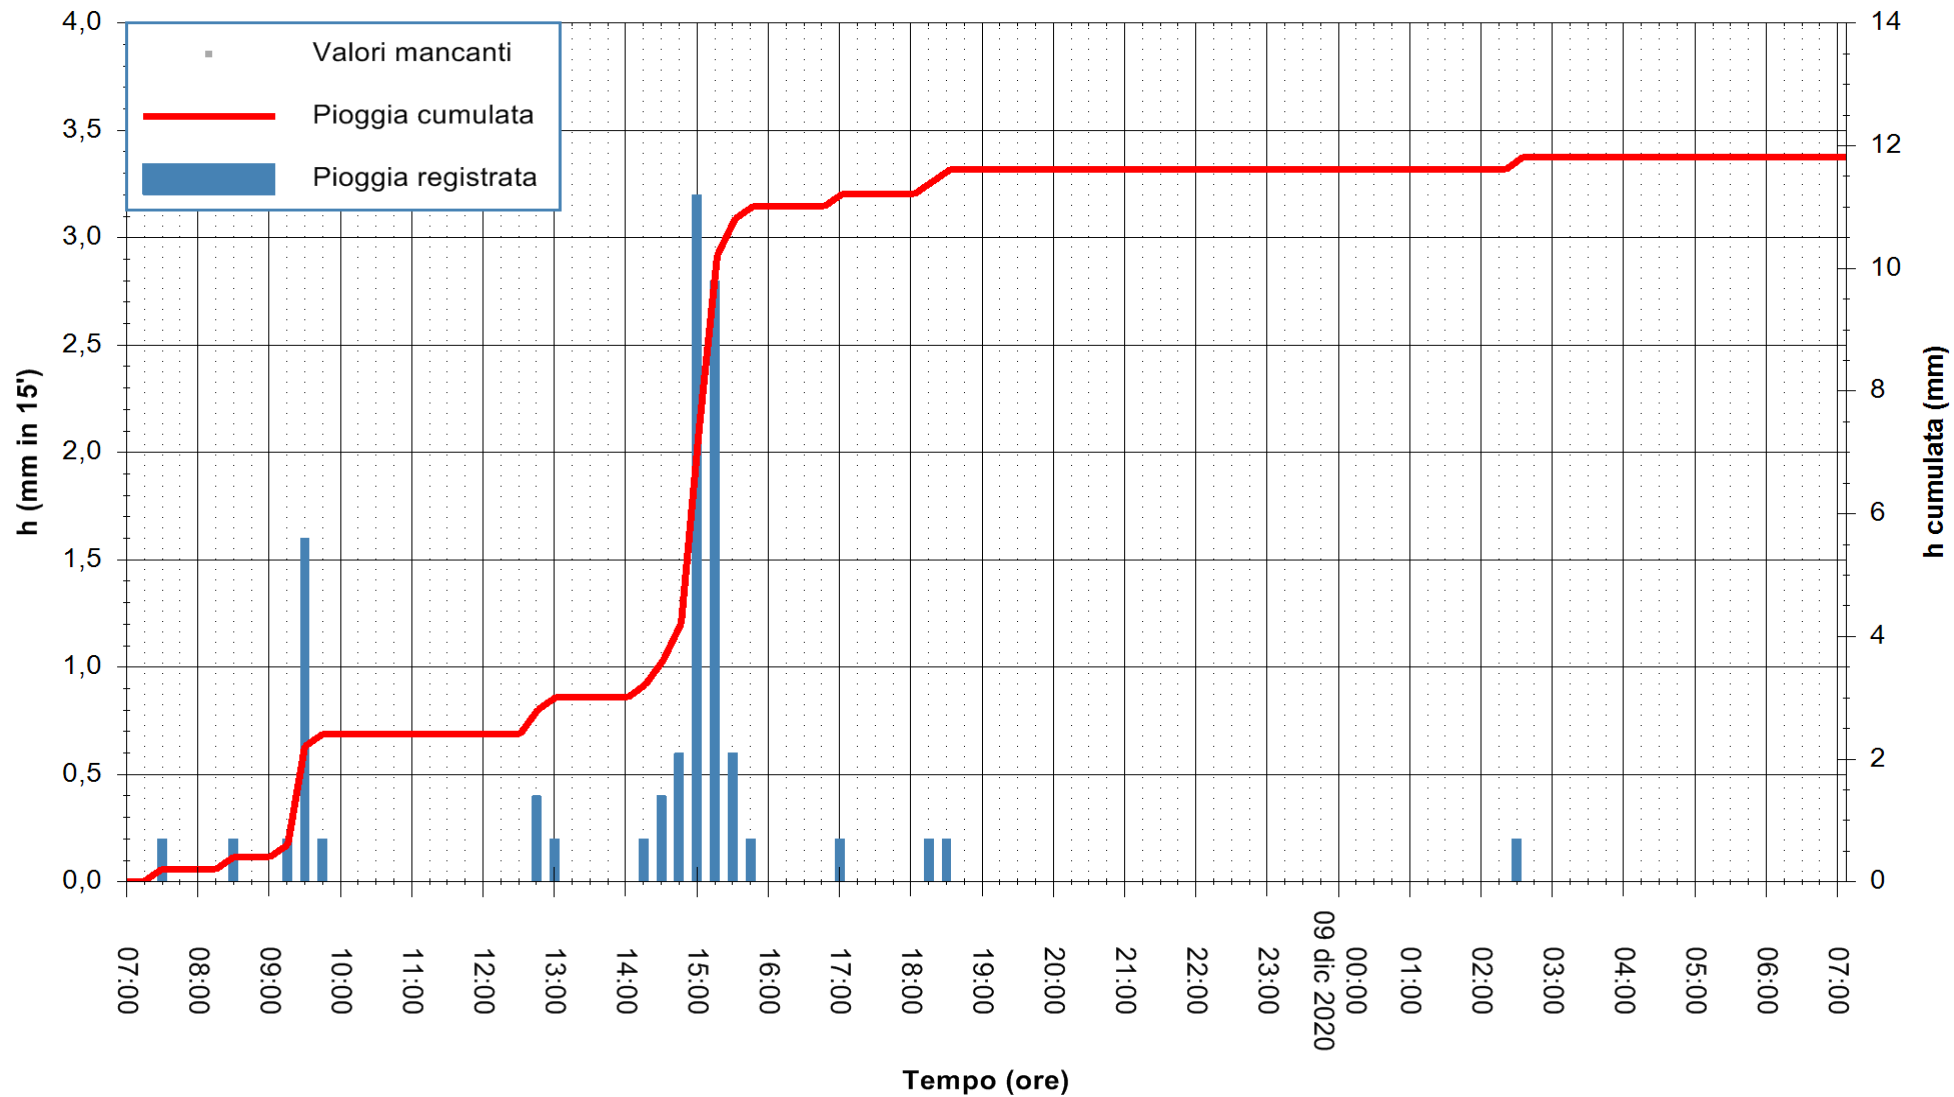

ARPAS  
F.to il Dirigente Responsabile  
Dott. Giuseppe Bianco

REGIONE AUTONOMA DE SARDIGNA  
REGIONE AUTONOMA DELLA SARDEGNA

Stazione pluviometrica SANLURI STROVINA  
Area LA STROVINA

Pioggia registrata nelle ultime 24 ore  
Estrazione dati delle ore 07:26 del 09/12/2020  
Ultimo dato disponibile: 09/12/2020 alle 07:00

ARPAS  
F.to il Dirigente Responsabile  
Dott. Giuseppe Bianco

REGIONE AUTÒNOMA DE SARDIGNA  
REGIONE AUTONOMA DELLA SARDEGNA

Stazione pluviometrica TRINITA' D'AGULTU PADULEDDA  
Area PADULEDDA

Pioggia registrata nelle ultime 24 ore  
Estrazione dati delle ore 07:26 del 09/12/2020  
Ultimo dato disponibile: 09/12/2020 alle 07:00

ARPAS  
F.to il Dirigente Responsabile  
Dott. Giuseppe Bianco

REGIONE AUTONOMA DE SARDIGNA  
REGIONE AUTONOMA DELLA SARDEGNA

Stazione pluviometrica CARBONIA C.RA FLUMENTEPIDO  
Area FLUMETEPIDO

Pioggia registrata nelle ultime 24 ore  
Estrazione dati delle ore 07:26 del 09/12/2020  
Ultimo dato disponibile: 09/12/2020 alle 07:00

ARPAS  
F.to il Dirigente Responsabile  
Dott. Giuseppe Bianco

REGIONE AUTONOMA DE SARDIGNA  
REGIONE AUTONOMA DELLA SARDEGNA

Stazione pluviometrica SANTADI PUNTA SEBERA  
 Area PUNTA SEBERA  
 Pioggia registrata nelle ultime 24 ore  
 Estrazione dati delle ore 07:26 del 09/12/2020  
 Ultimo dato disponibile: 09/12/2020 alle 07:00