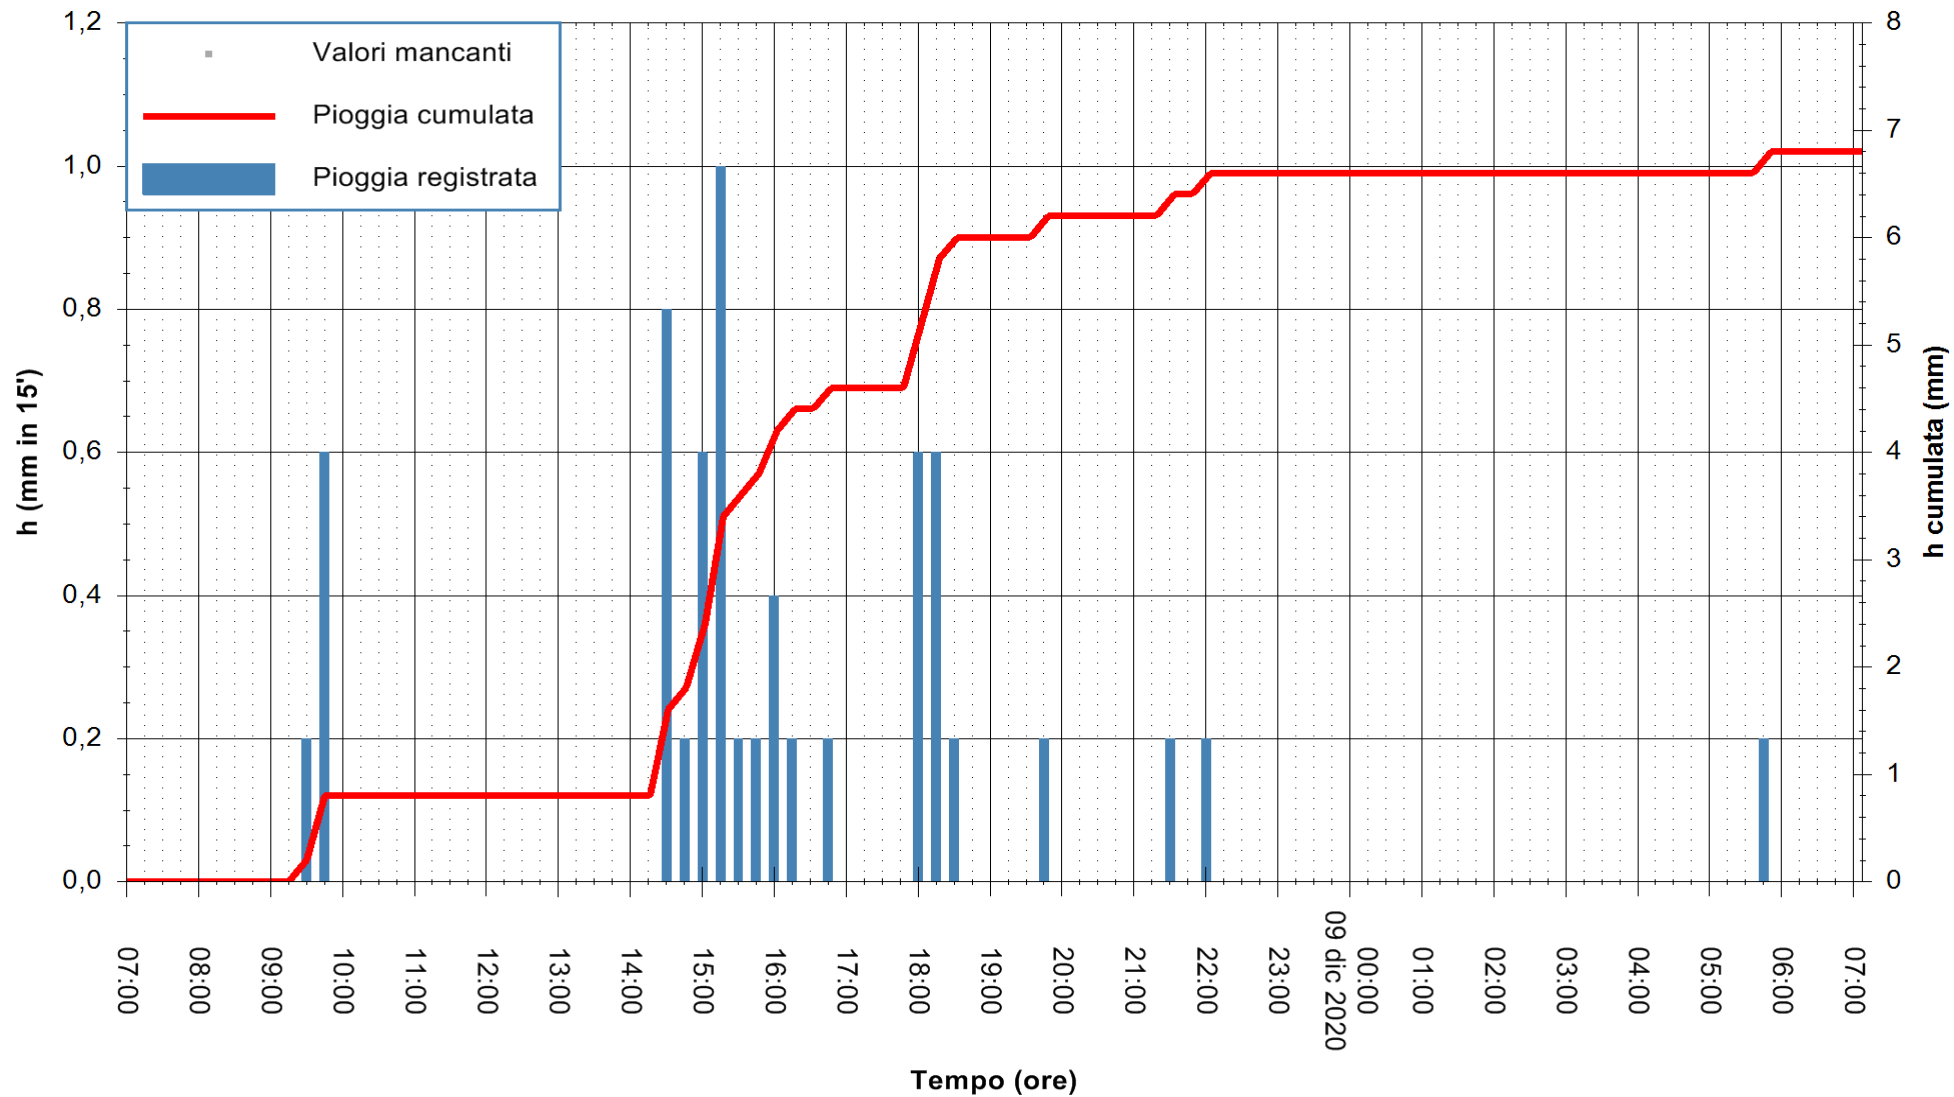

ARPAS  
F.to il Dirigente Responsabile  
Dott. Giuseppe Bianco

REGIONE AUTONOMA DE SARDIGNA  
REGIONE AUTONOMA DELLA SARDEGNA

Stazione pluviometrica SANLURI STROVINA  
Area LA STROVINA

Pioggia registrata nelle ultime 24 ore  
Estrazione dati delle ore 07:26 del 09/12/2020  
Ultimo dato disponibile: 09/12/2020 alle 07:00

ARPAS  
F.to il Dirigente Responsabile  
Dott. Giuseppe Bianco

REGIONE AUTÒNOMA DE SARDIGNA  
REGIONE AUTONOMA DELLA SARDEGNA

Stazione pluviometrica TRINITA' D'AGULTU PADULEDDA  
Area PADULEDDA

Pioggia registrata nelle ultime 24 ore  
Estrazione dati delle ore 07:26 del 09/12/2020  
Ultimo dato disponibile: 09/12/2020 alle 07:00

ARPAS  
F.to il Dirigente Responsabile  
Dott. Giuseppe Bianco

REGIONE AUTONOMA DE SARDIGNA  
REGIONE AUTONOMA DELLA SARDEGNA

Stazione pluviometrica CARBONIA C.RA FLUMENTEPIDO  
Area FLUMETEPIDO

Pioggia registrata nelle ultime 24 ore  
Estrazione dati delle ore 07:26 del 09/12/2020  
Ultimo dato disponibile: 09/12/2020 alle 07:00

ARPAS  
F.to il Dirigente Responsabile  
Dott. Giuseppe Bianco

REGIONE AUTONOMA DE SARDIGNA  
REGIONE AUTONOMA DELLA SARDEGNA

Stazione pluviometrica SANTADI PUNTA SEBERA  
 Area PUNTA SEBERA  
 Pioggia registrata nelle ultime 24 ore  
 Estrazione dati delle ore 07:26 del 09/12/2020  
 Ultimo dato disponibile: 09/12/2020 alle 07:00