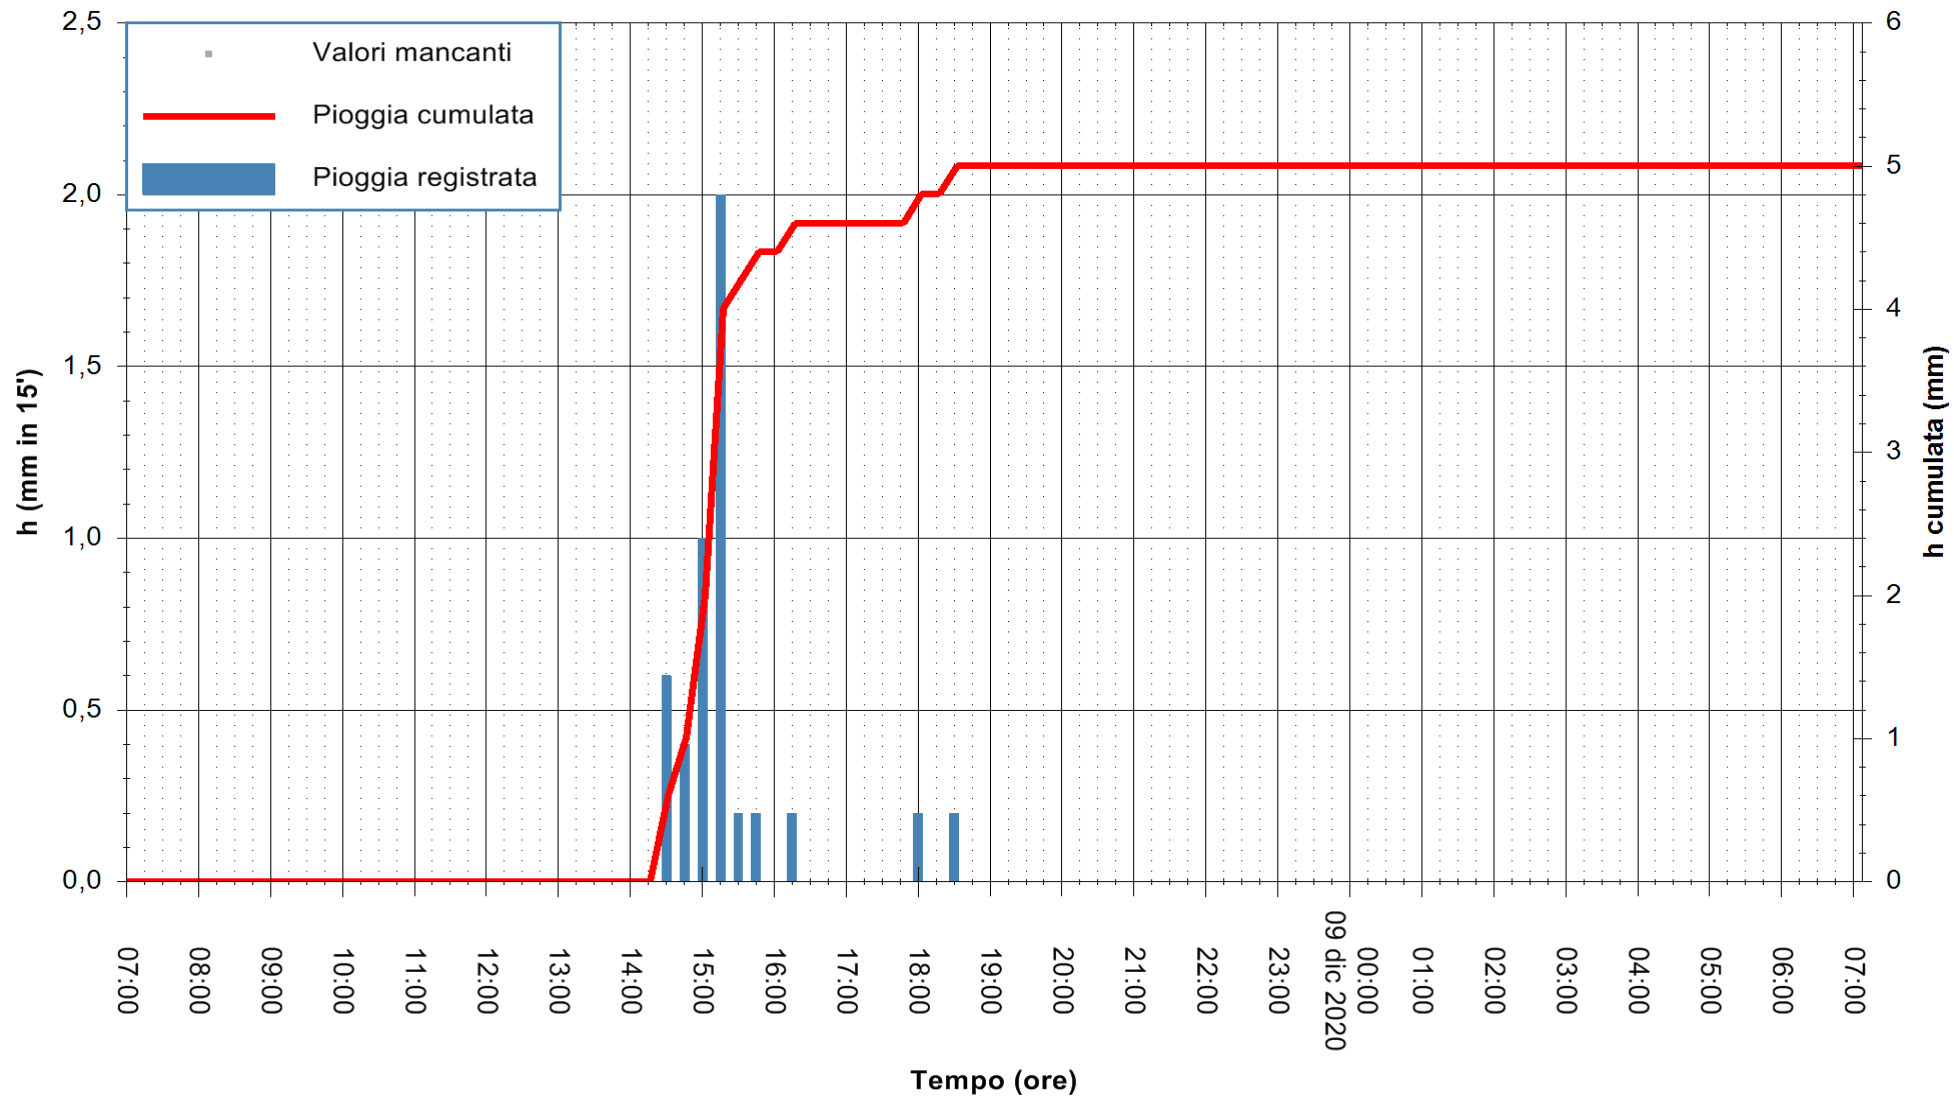

ARPAS  
F.to il Dirigente Responsabile  
Dott. Giuseppe Bianco

REGIONE AUTONOMA DE SARDIGNA  
REGIONE AUTONOMA DELLA SARDEGNA

Stazione pluviometrica SANLURI STROVINA  
Area LA STROVINA

Pioggia registrata nelle ultime 24 ore  
Estrazione dati delle ore 07:26 del 09/12/2020  
Ultimo dato disponibile: 09/12/2020 alle 07:00

ARPAS  
F.to il Dirigente Responsabile  
Dott. Giuseppe Bianco

REGIONE AUTÒNOMA DE SARDIGNA  
REGIONE AUTONOMA DELLA SARDEGNA

Stazione pluviometrica TRINITA' D'AGULTU PADULEDDA  
Area PADULEDDA

Pioggia registrata nelle ultime 24 ore  
Estrazione dati delle ore 07:26 del 09/12/2020  
Ultimo dato disponibile: 09/12/2020 alle 07:00

ARPAS  
F.to il Dirigente Responsabile  
Dott. Giuseppe Bianco

REGIONE AUTONOMA DE SARDIGNA  
REGIONE AUTONOMA DELLA SARDEGNA

Stazione pluviometrica CARBONIA C.RA FLUMENTEPIDO  
Area FLUMETEPIDO

Pioggia registrata nelle ultime 24 ore  
Estrazione dati delle ore 07:26 del 09/12/2020  
Ultimo dato disponibile: 09/12/2020 alle 07:00

ARPAS  
F.to il Dirigente Responsabile  
Dott. Giuseppe Bianco

REGIONE AUTONOMA DE SARDIGNA  
REGIONE AUTONOMA DELLA SARDEGNA

Stazione pluviometrica SANTADI PUNTA SEBERA  
 Area PUNTA SEBERA  
 Pioggia registrata nelle ultime 24 ore  
 Estrazione dati delle ore 07:26 del 09/12/2020  
 Ultimo dato disponibile: 09/12/2020 alle 07:00