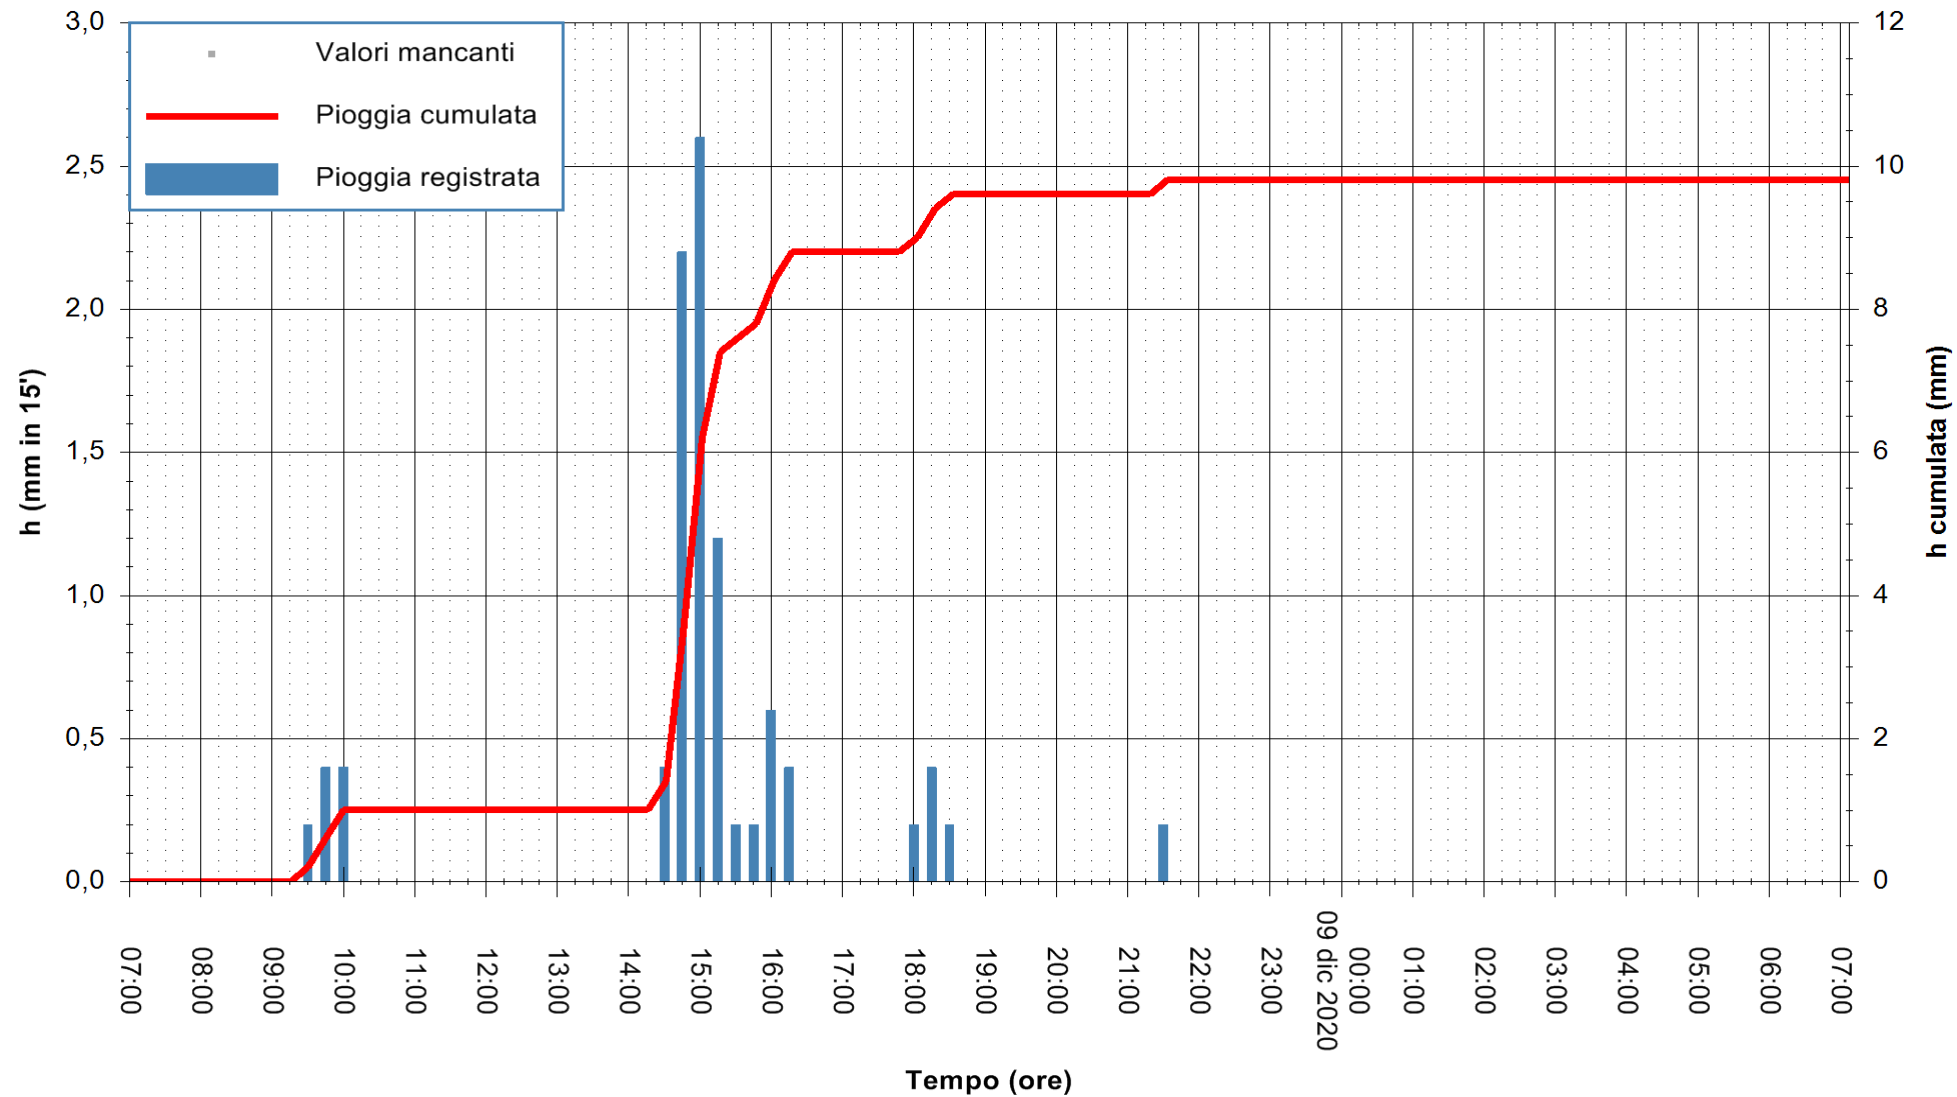

ARPAS  
F.to il Dirigente Responsabile  
Dott. Giuseppe Bianco

REGIONE AUTONOMA DE SARDIGNA  
REGIONE AUTONOMA DELLA SARDEGNA

Stazione pluviometrica SANLURI STROVINA  
Area LA STROVINA

Pioggia registrata nelle ultime 24 ore  
Estrazione dati delle ore 07:26 del 09/12/2020  
Ultimo dato disponibile: 09/12/2020 alle 07:00

ARPAS  
F.to il Dirigente Responsabile  
Dott. Giuseppe Bianco

REGIONE AUTÒNOMA DE SARDIGNA  
REGIONE AUTONOMA DELLA SARDEGNA

Stazione pluviometrica TRINITA' D'AGULTU PADULEDDA  
Area PADULEDDA

Pioggia registrata nelle ultime 24 ore  
Estrazione dati delle ore 07:26 del 09/12/2020  
Ultimo dato disponibile: 09/12/2020 alle 07:00

ARPAS  
F.to il Dirigente Responsabile  
Dott. Giuseppe Bianco

REGIONE AUTONOMA DE SARDIGNA  
REGIONE AUTONOMA DELLA SARDEGNA

Stazione pluviometrica CARBONIA C.RA FLUMENTEPIDO  
Area FLUMETEPIDO

Pioggia registrata nelle ultime 24 ore  
Estrazione dati delle ore 07:26 del 09/12/2020  
Ultimo dato disponibile: 09/12/2020 alle 07:00

ARPAS  
F.to il Dirigente Responsabile  
Dott. Giuseppe Bianco

REGIONE AUTONOMA DE SARDIGNA  
REGIONE AUTONOMA DELLA SARDEGNA

Stazione pluviometrica SANTADI PUNTA SEBERA  
 Area PUNTA SEBERA  
 Pioggia registrata nelle ultime 24 ore  
 Estrazione dati delle ore 07:26 del 09/12/2020  
 Ultimo dato disponibile: 09/12/2020 alle 07:00