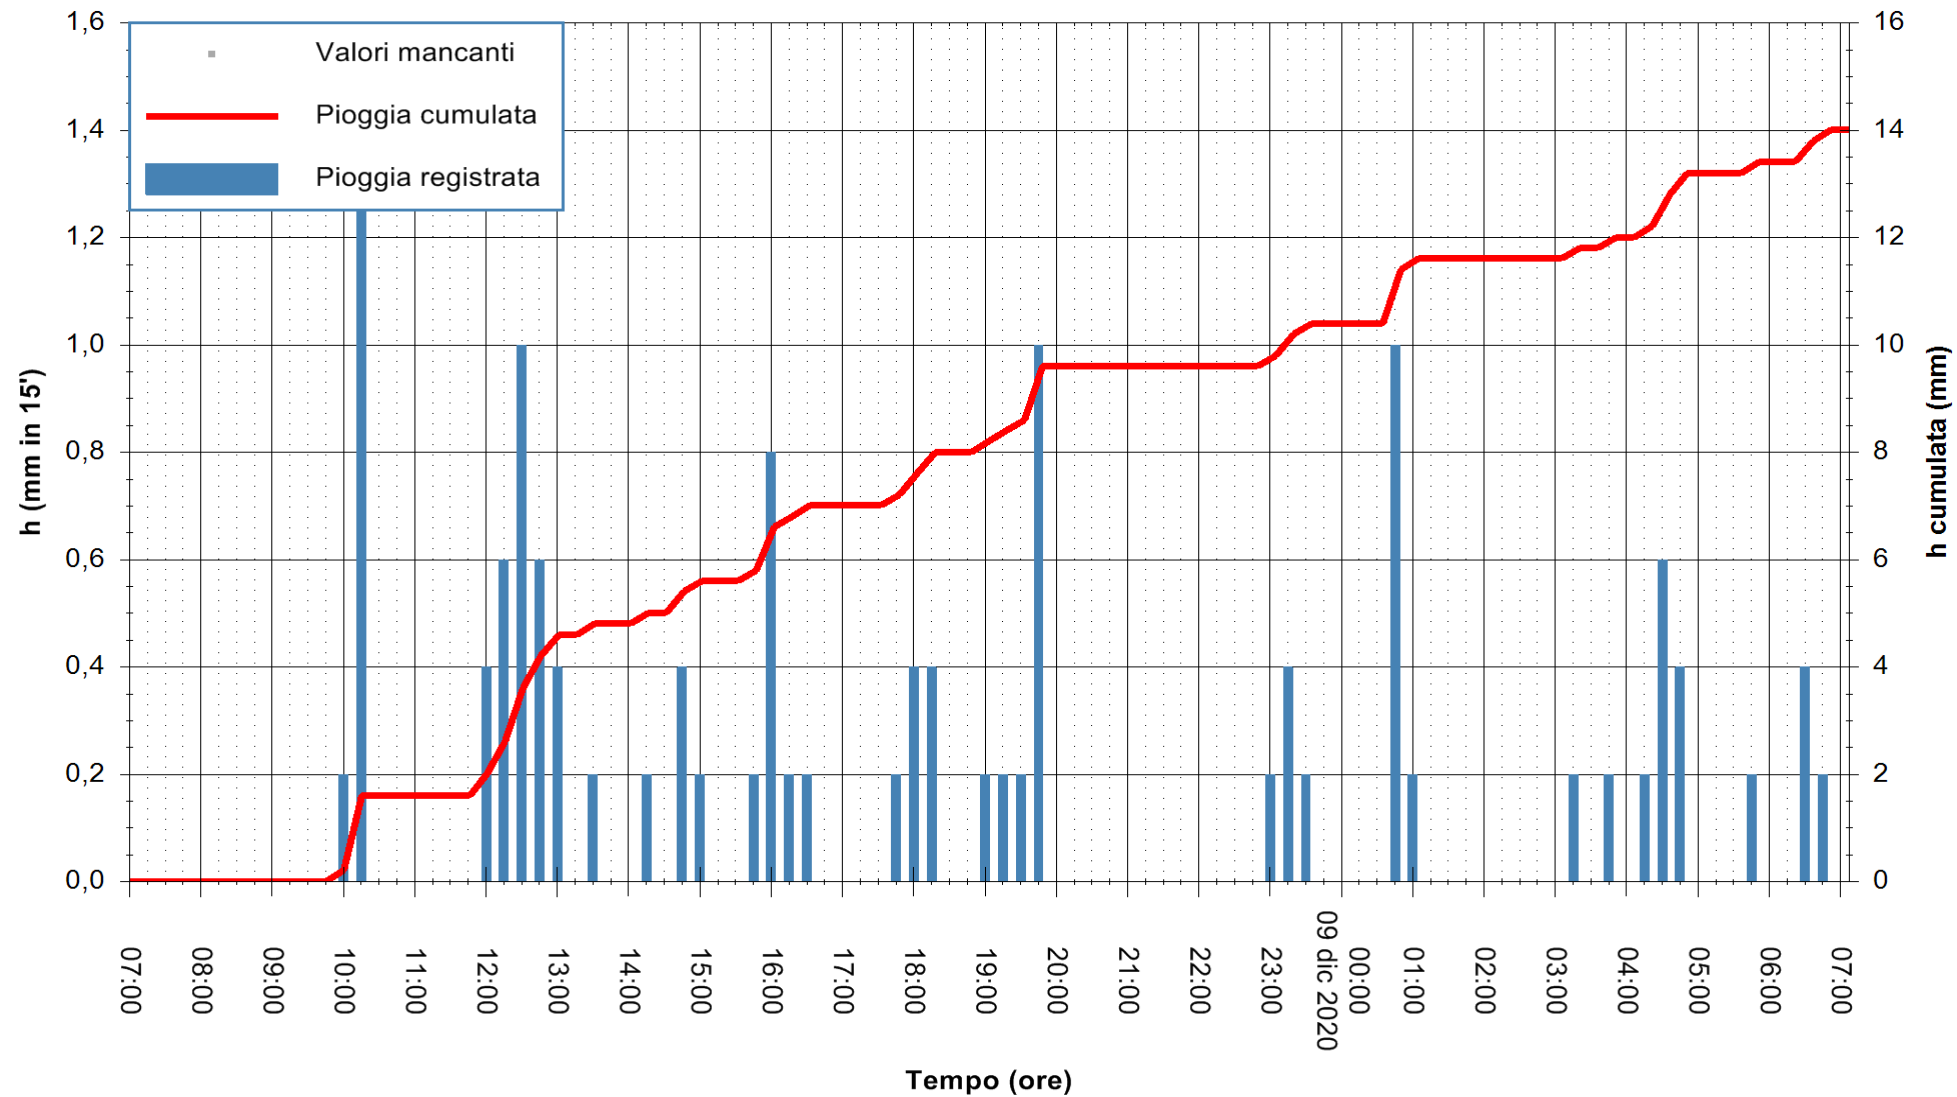

ARPAS  
F.to il Dirigente Responsabile  
Dott. Giuseppe Bianco

REGIONE AUTONOMA DE SARDIGNA  
REGIONE AUTONOMA DELLA SARDEGNA

Stazione pluviometrica SANLURI STROVINA  
Area LA STROVINA

Pioggia registrata nelle ultime 24 ore  
Estrazione dati delle ore 07:26 del 09/12/2020  
Ultimo dato disponibile: 09/12/2020 alle 07:00

ARPAS  
F.to il Dirigente Responsabile  
Dott. Giuseppe Bianco

REGIONE AUTÒNOMA DE SARDIGNA  
REGIONE AUTONOMA DELLA SARDEGNA

Stazione pluviometrica TRINITA' D'AGULTU PADULEDDA  
Area PADULEDDA

Pioggia registrata nelle ultime 24 ore  
Estrazione dati delle ore 07:26 del 09/12/2020  
Ultimo dato disponibile: 09/12/2020 alle 07:00

ARPAS  
F.to il Dirigente Responsabile  
Dott. Giuseppe Bianco

REGIONE AUTONOMA DE SARDIGNA  
REGIONE AUTONOMA DELLA SARDEGNA

Stazione pluviometrica CARBONIA C.RA FLUMENTEPIDO  
Area FLUMETEPIDO

Pioggia registrata nelle ultime 24 ore  
Estrazione dati delle ore 07:26 del 09/12/2020  
Ultimo dato disponibile: 09/12/2020 alle 07:00

ARPAS  
F.to il Dirigente Responsabile  
Dott. Giuseppe Bianco

REGIONE AUTONOMA DE SARDIGNA  
REGIONE AUTONOMA DELLA SARDEGNA

Stazione pluviometrica SANTADI PUNTA SEBERA  
 Area PUNTA SEBERA  
 Pioggia registrata nelle ultime 24 ore  
 Estrazione dati delle ore 07:26 del 09/12/2020  
 Ultimo dato disponibile: 09/12/2020 alle 07:00