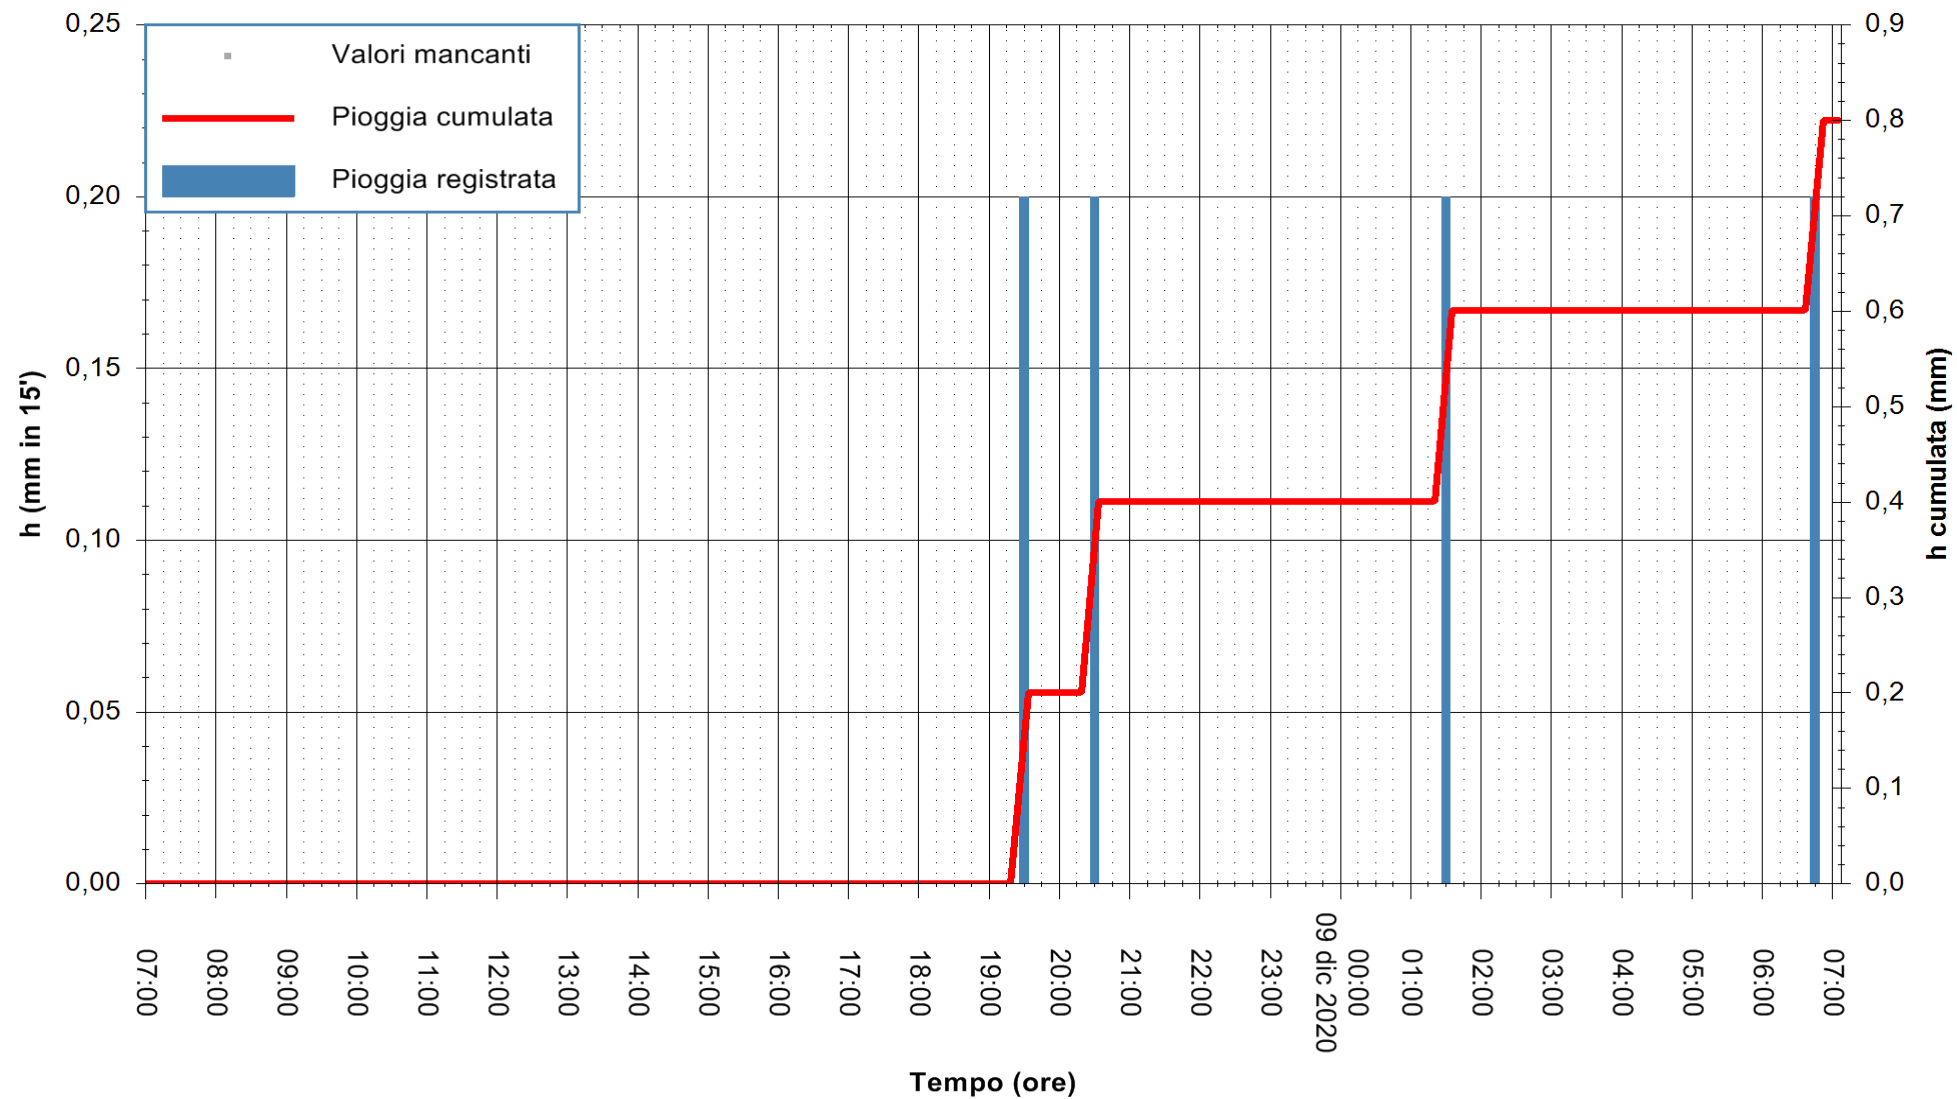

ARPAS  
F.to il Dirigente Responsabile  
Dott. Giuseppe Bianco

REGIONE AUTÒNOMA DE SARDIGNA  
REGIONE AUTONOMA DELLA SARDEGNA

Stazione pluviometrica TRINITA' D'AGULTU PADULEDDA  
Area PADULEDDA

Pioggia registrata nelle ultime 24 ore  
Estrazione dati delle ore 07:26 del 09/12/2020  
Ultimo dato disponibile: 09/12/2020 alle 07:00

ARPAS  
F.to il Dirigente Responsabile  
Dott. Giuseppe Bianco

REGIONE AUTONOMA DE SARDIGNA  
REGIONE AUTONOMA DELLA SARDEGNA

Stazione pluviometrica SANTADI PUNTA SEBERA  
 Area PUNTA SEBERA  
 Pioggia registrata nelle ultime 24 ore  
 Estrazione dati delle ore 07:26 del 09/12/2020  
 Ultimo dato disponibile: 09/12/2020 alle 07:00