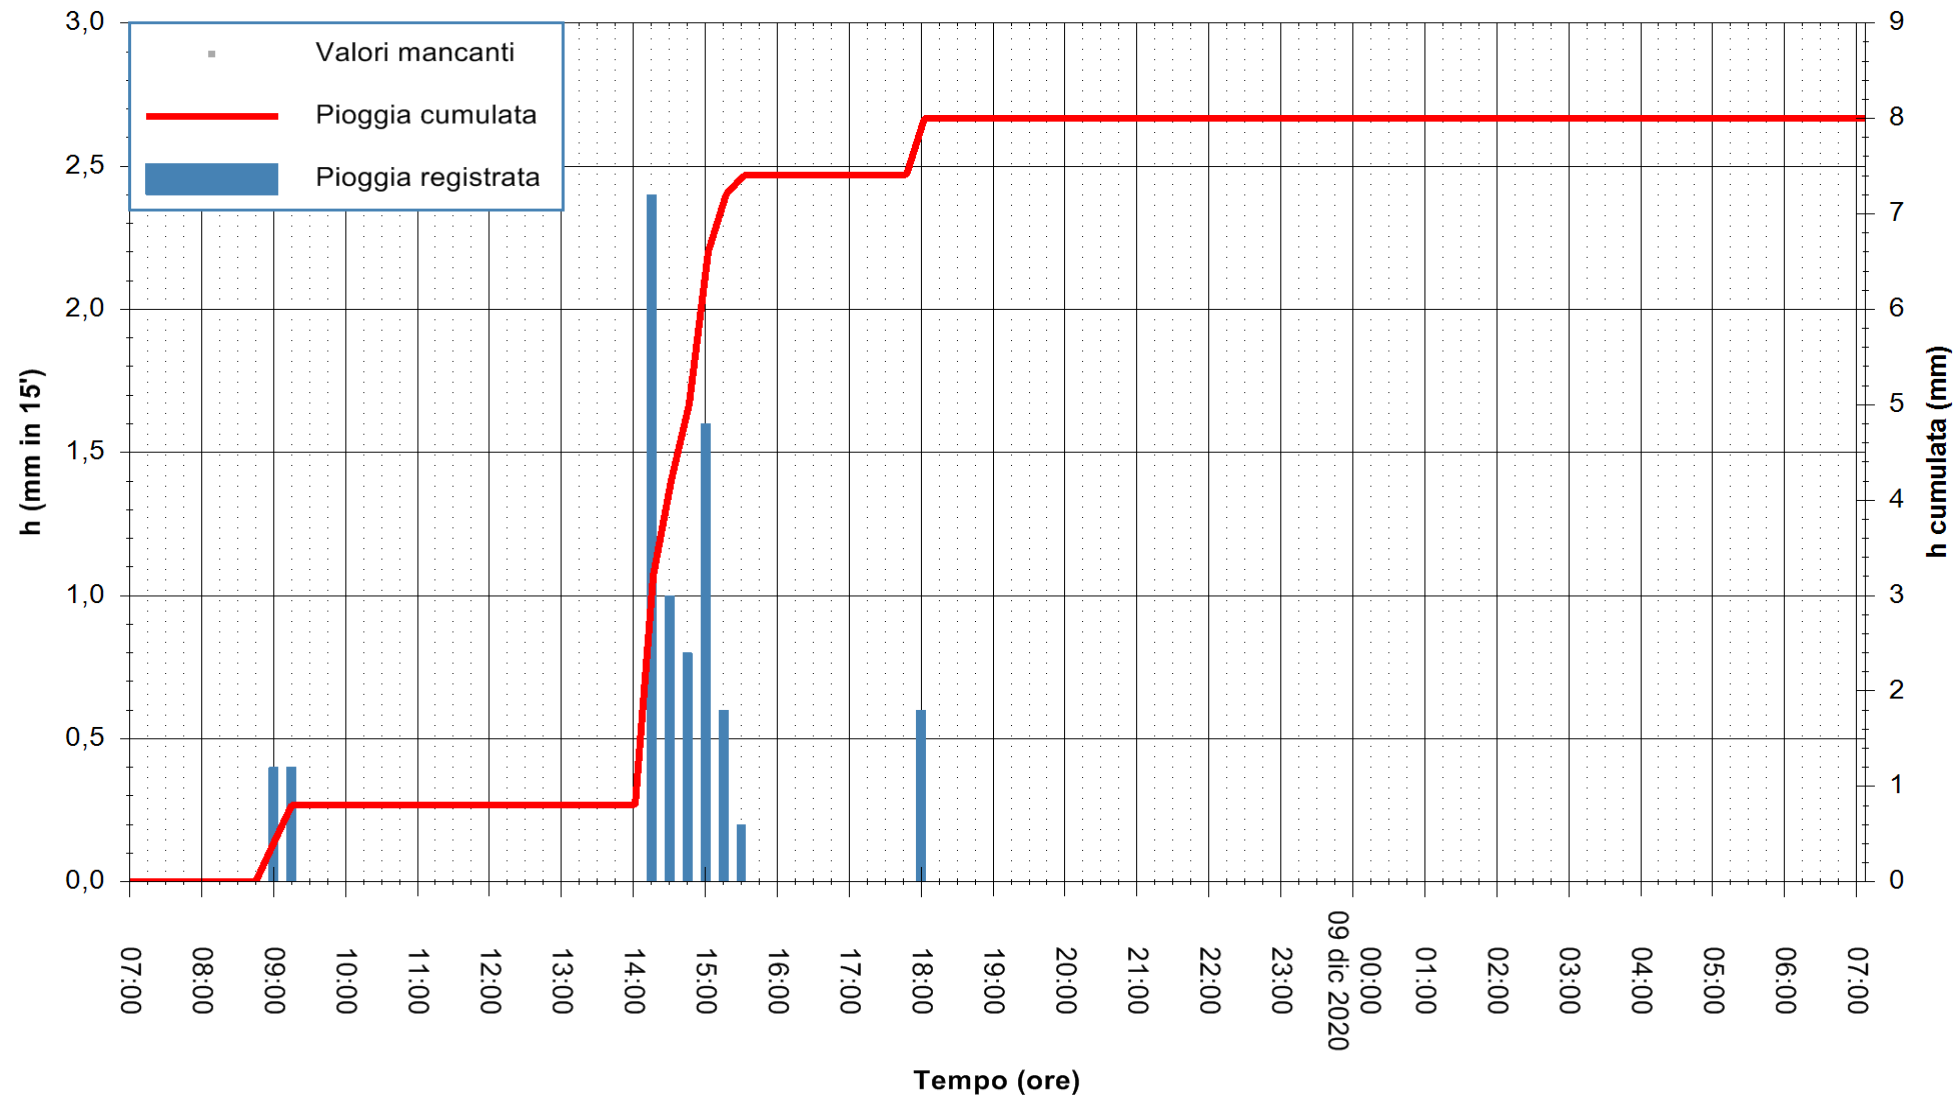

Stazione pluviometrica FLUMENDOSA A ISCA RENA  
 Area ISCA RENA  
 Pioggia registrata nelle ultime 24 ore  
 Estrazione dati delle ore 07:26 del 09/12/2020  
 Ultimo dato disponibile: 09/12/2020 alle 07:00

ARPAS  
 F.to il Dirigente Responsabile  
 Dott. Giuseppe Bianco

REGIONE AUTÒNOMA DE SARDIGNA  
 REGIONE AUTONOMA DELLA SARDEGNA

Stazione pluviometrica DIGA IS BARROCUS  
Area DIGA IS BARROCUS

Pioggia registrata nelle ultime 24 ore  
Estrazione dati delle ore 07:26 del 09/12/2020  
Ultimo dato disponibile: 09/12/2020 alle 07:00

ARPAS  
F.to il Dirigente Responsabile  
Dott. Giuseppe Bianco

REGIONE AUTONOMA DE SARDIGNA  
REGIONE AUTONOMA DELLA SARDEGNA

Stazione pluviometrica SANLURI STROVINA  
Area LA STROVINA

Pioggia registrata nelle ultime 24 ore  
Estrazione dati delle ore 07:26 del 09/12/2020  
Ultimo dato disponibile: 09/12/2020 alle 07:00

ARPAS  
F.to il Dirigente Responsabile  
Dott. Giuseppe Bianco

REGIONE AUTÒNOMA DE SARDIGNA  
REGIONE AUTONOMA DELLA SARDEGNA

Stazione pluviometrica TRINITA' D'AGULTU PADULEDDA  
Area PADULEDDA

Pioggia registrata nelle ultime 24 ore  
Estrazione dati delle ore 07:26 del 09/12/2020  
Ultimo dato disponibile: 09/12/2020 alle 07:00