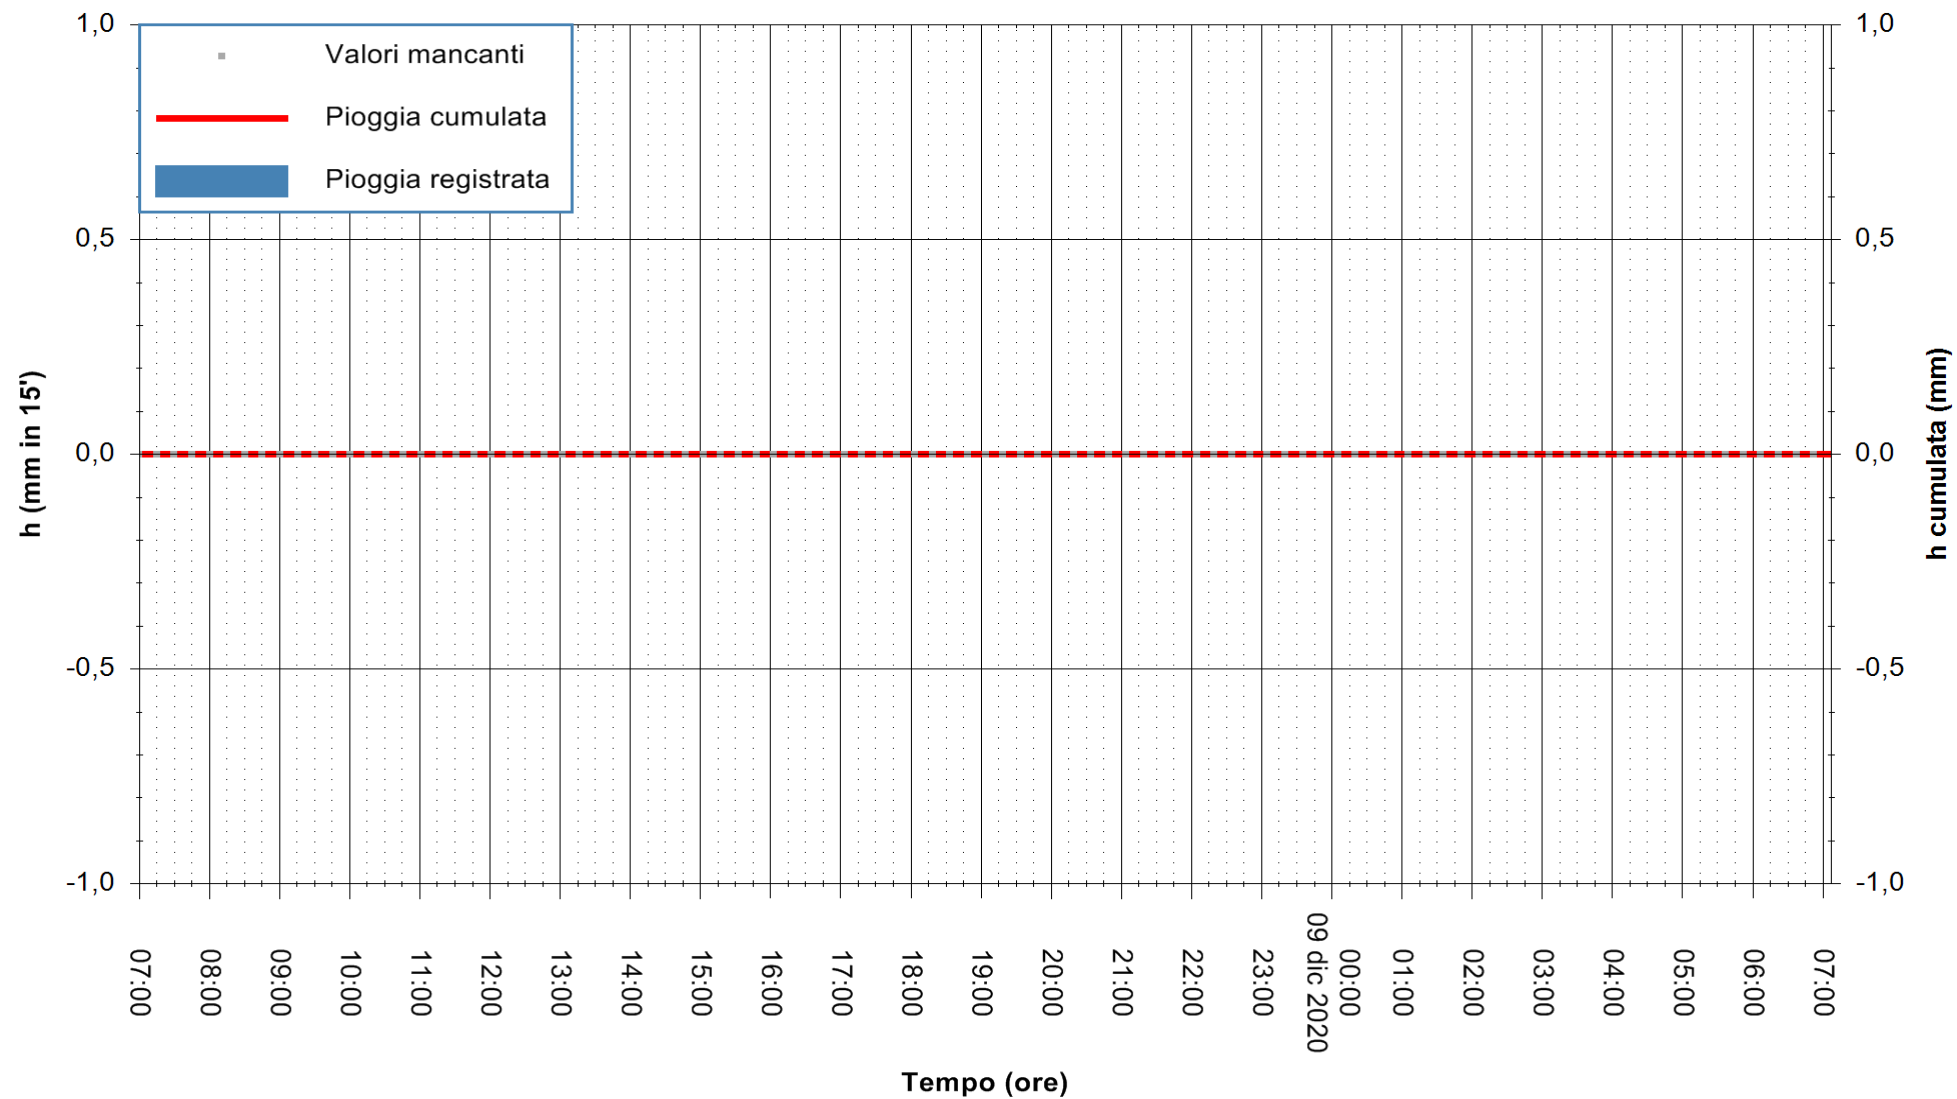

Stazione pluviometrica FLUMENDOSA A ISCA RENA  
 Area ISCA RENA  
 Pioggia registrata nelle ultime 24 ore  
 Estrazione dati delle ore 07:26 del 09/12/2020  
 Ultimo dato disponibile: 09/12/2020 alle 07:00

ARPAS  
 F.to il Dirigente Responsabile  
 Dott. Giuseppe Bianco

REGIONE AUTÒNOMA DE SARDIGNA  
 REGIONE AUTONOMA DELLA SARDEGNA

Stazione pluviometrica DIGA IS BARROCUS  
Area DIGA IS BARROCUS

Pioggia registrata nelle ultime 24 ore  
Estrazione dati delle ore 07:26 del 09/12/2020  
Ultimo dato disponibile: 09/12/2020 alle 07:00

ARPAS  
F.to il Dirigente Responsabile  
Dott. Giuseppe Bianco

REGIONE AUTONOMA DE SARDIGNA  
REGIONE AUTONOMA DELLA SARDEGNA

Stazione pluviometrica SANLURI STROVINA  
Area LA STROVINA

Pioggia registrata nelle ultime 24 ore  
Estrazione dati delle ore 07:26 del 09/12/2020  
Ultimo dato disponibile: 09/12/2020 alle 07:00

ARPAS  
F.to il Dirigente Responsabile  
Dott. Giuseppe Bianco

REGIONE AUTÒNOMA DE SARDIGNA  
REGIONE AUTONOMA DELLA SARDEGNA

Stazione pluviometrica TRINITA' D'AGULTU PADULEDDA  
Area PADULEDDA

Pioggia registrata nelle ultime 24 ore  
Estrazione dati delle ore 07:26 del 09/12/2020  
Ultimo dato disponibile: 09/12/2020 alle 07:00