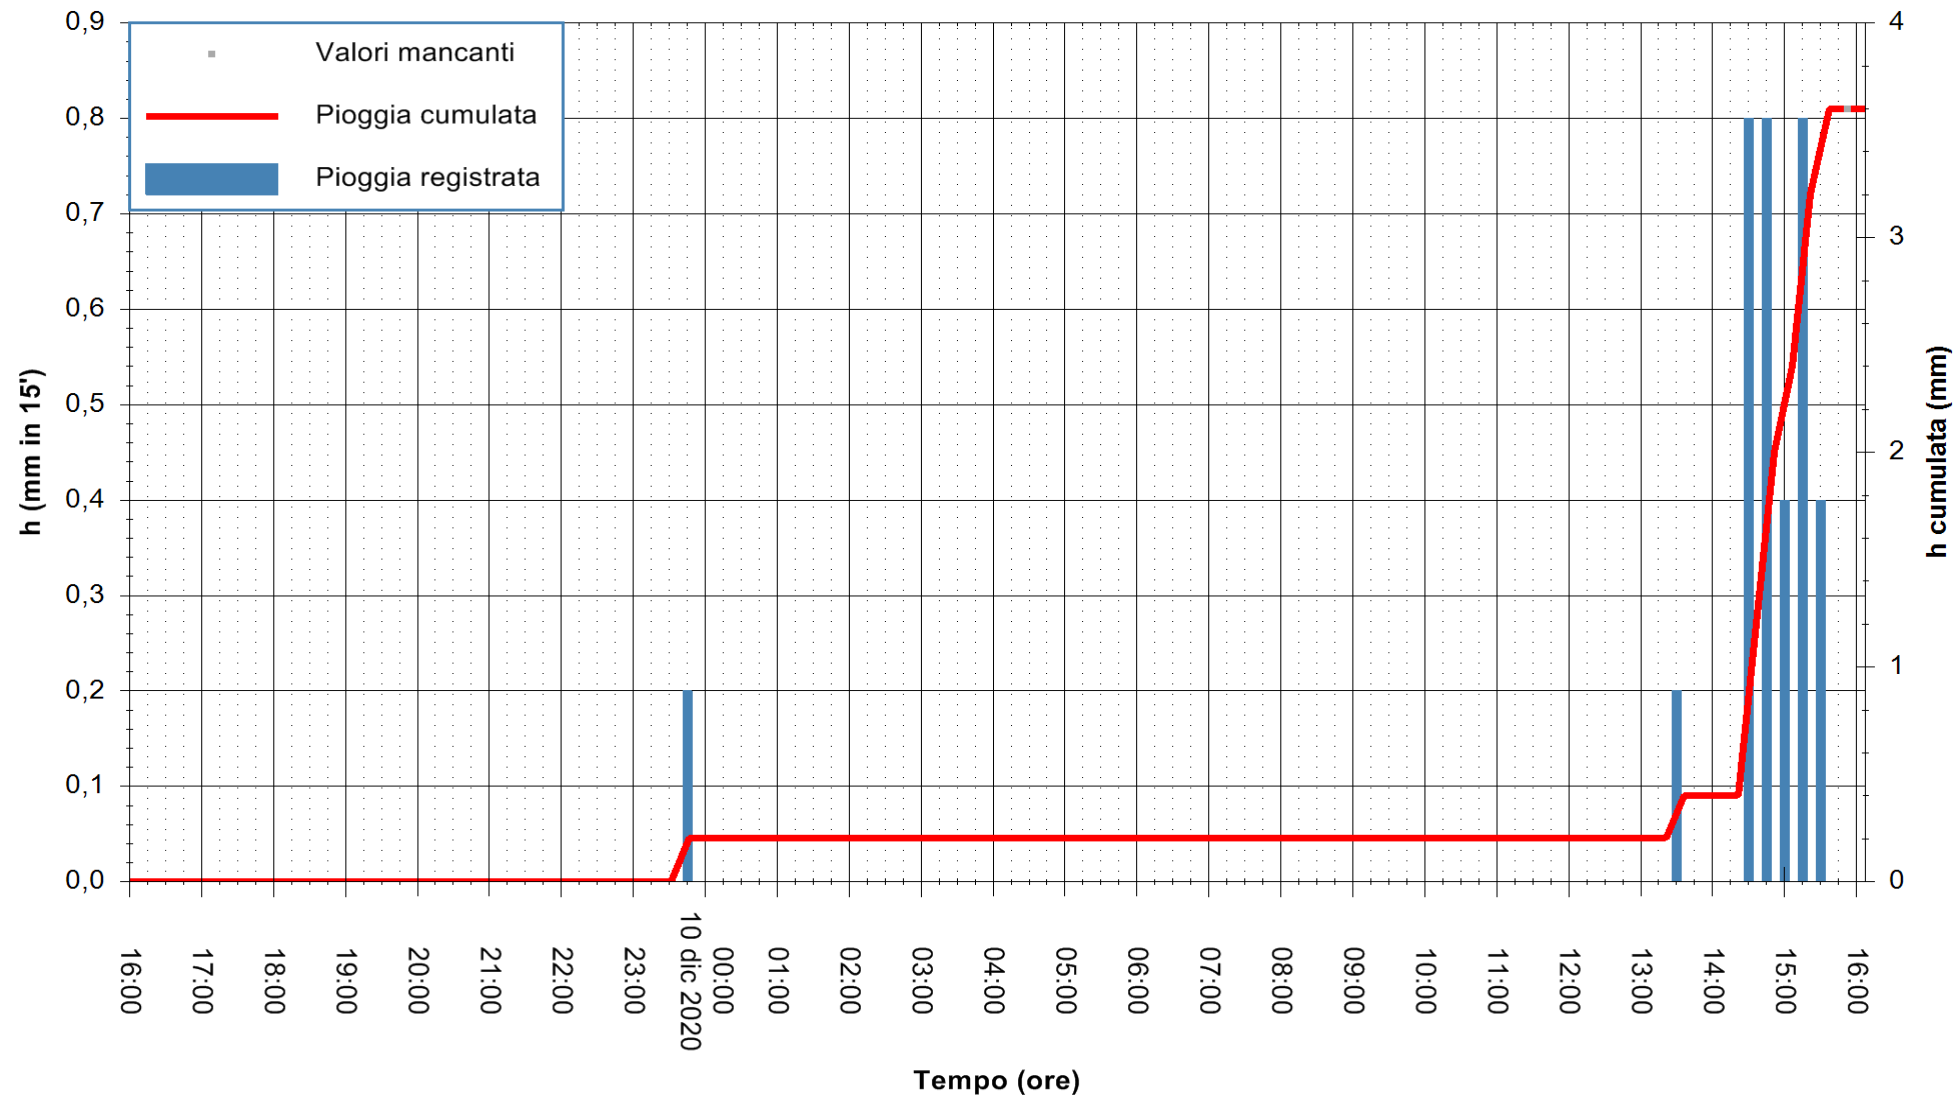

Stazione pluviometrica DORGALI MONTE TULUI
Area MONTE TULUI
Pioggia registrata nelle ultime 24 ore
Estrazione dati delle ore 16:11 del 10/12/2020
Ultimo dato disponibile: 10/12/2020 alle 15:45

ARPAS
F.to il Dirigente Responsabile
Dott. Giuseppe Bianco

REGIONE AUTÒNOMA DE SARDIGNA
REGIONE AUTONOMA DELLA SARDEGNA

Stazione pluviometrica DIGA IS BARROCUS
Area DIGA IS BARROCUS

Pioggia registrata nelle ultime 24 ore
Estrazione dati delle ore 16:11 del 10/12/2020
Ultimo dato disponibile: 10/12/2020 alle 15:45

ARPAS
F.to il Dirigente Responsabile
Dott. Giuseppe Bianco

REGIONE AUTONOMA DE SARDIGNA
REGIONE AUTONOMA DELLA SARDEGNA

Stazione pluviometrica SANLURI STROVINA
Area LA STROVINA

Pioggia registrata nelle ultime 24 ore
Estrazione dati delle ore 16:11 del 10/12/2020
Ultimo dato disponibile: 10/12/2020 alle 15:45