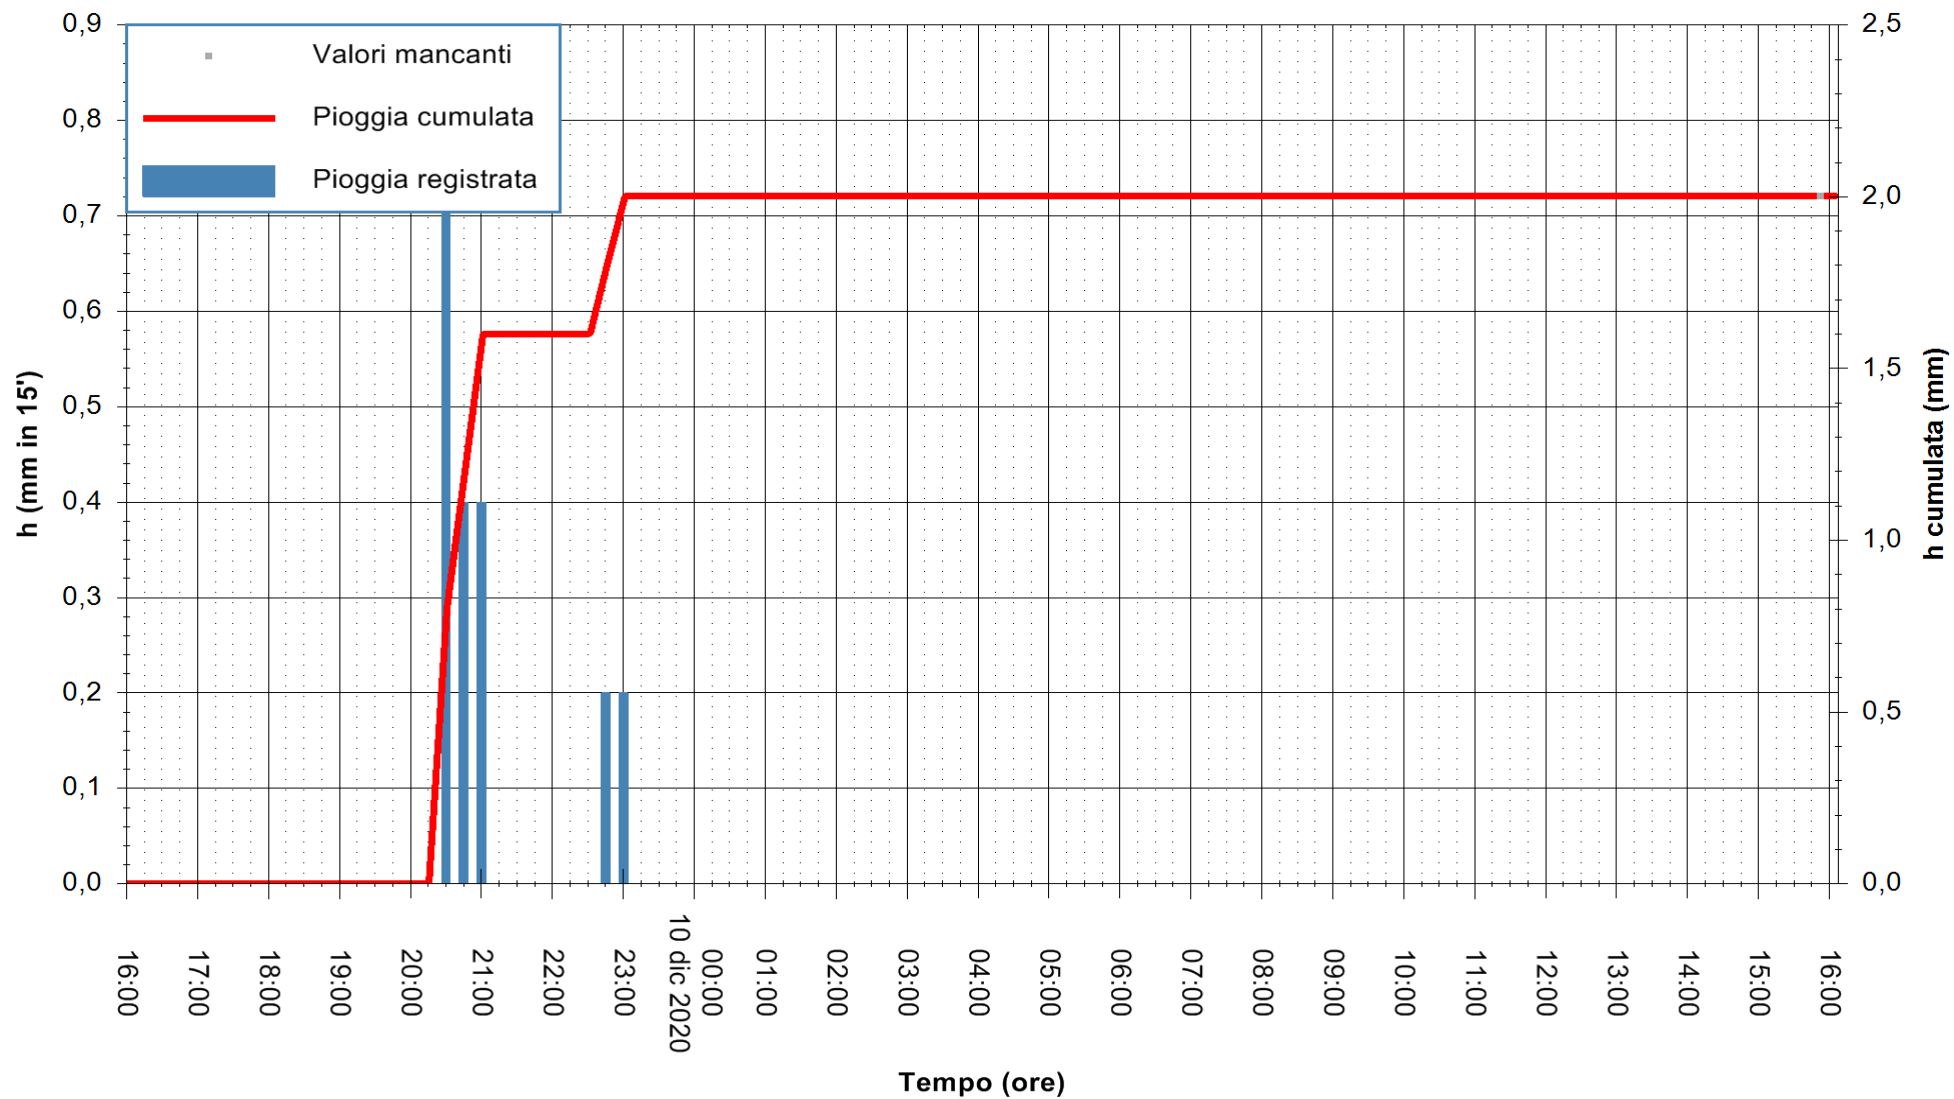

ARPAS
F.to il Dirigente Responsabile
Dott. Giuseppe Bianco

REGIONE AUTONOMA DE SARDIGNA
REGIONE AUTONOMA DELLA SARDEGNA

Stazione pluviometrica GAIRO PUNTA TRICOLI
Area PUNTA TRICOLI
Pioggia registrata nelle ultime 24 ore
Estrazione dati delle ore 16:11 del 10/12/2020
Ultimo dato disponibile: 10/12/2020 alle 15:45

ARPAS
F.to il Dirigente Responsabile
Dott. Giuseppe Bianco

REGIONE AUTÒNOMA DE SARDIGNA
REGIONE AUTONOMA DELLA SARDEGNA

Stazione pluviometrica URZULEI GENNA SILANA
Area SILANA

Pioggia registrata nelle ultime 24 ore
Estrazione dati delle ore 16:11 del 10/12/2020
Ultimo dato disponibile: 10/12/2020 alle 15:45