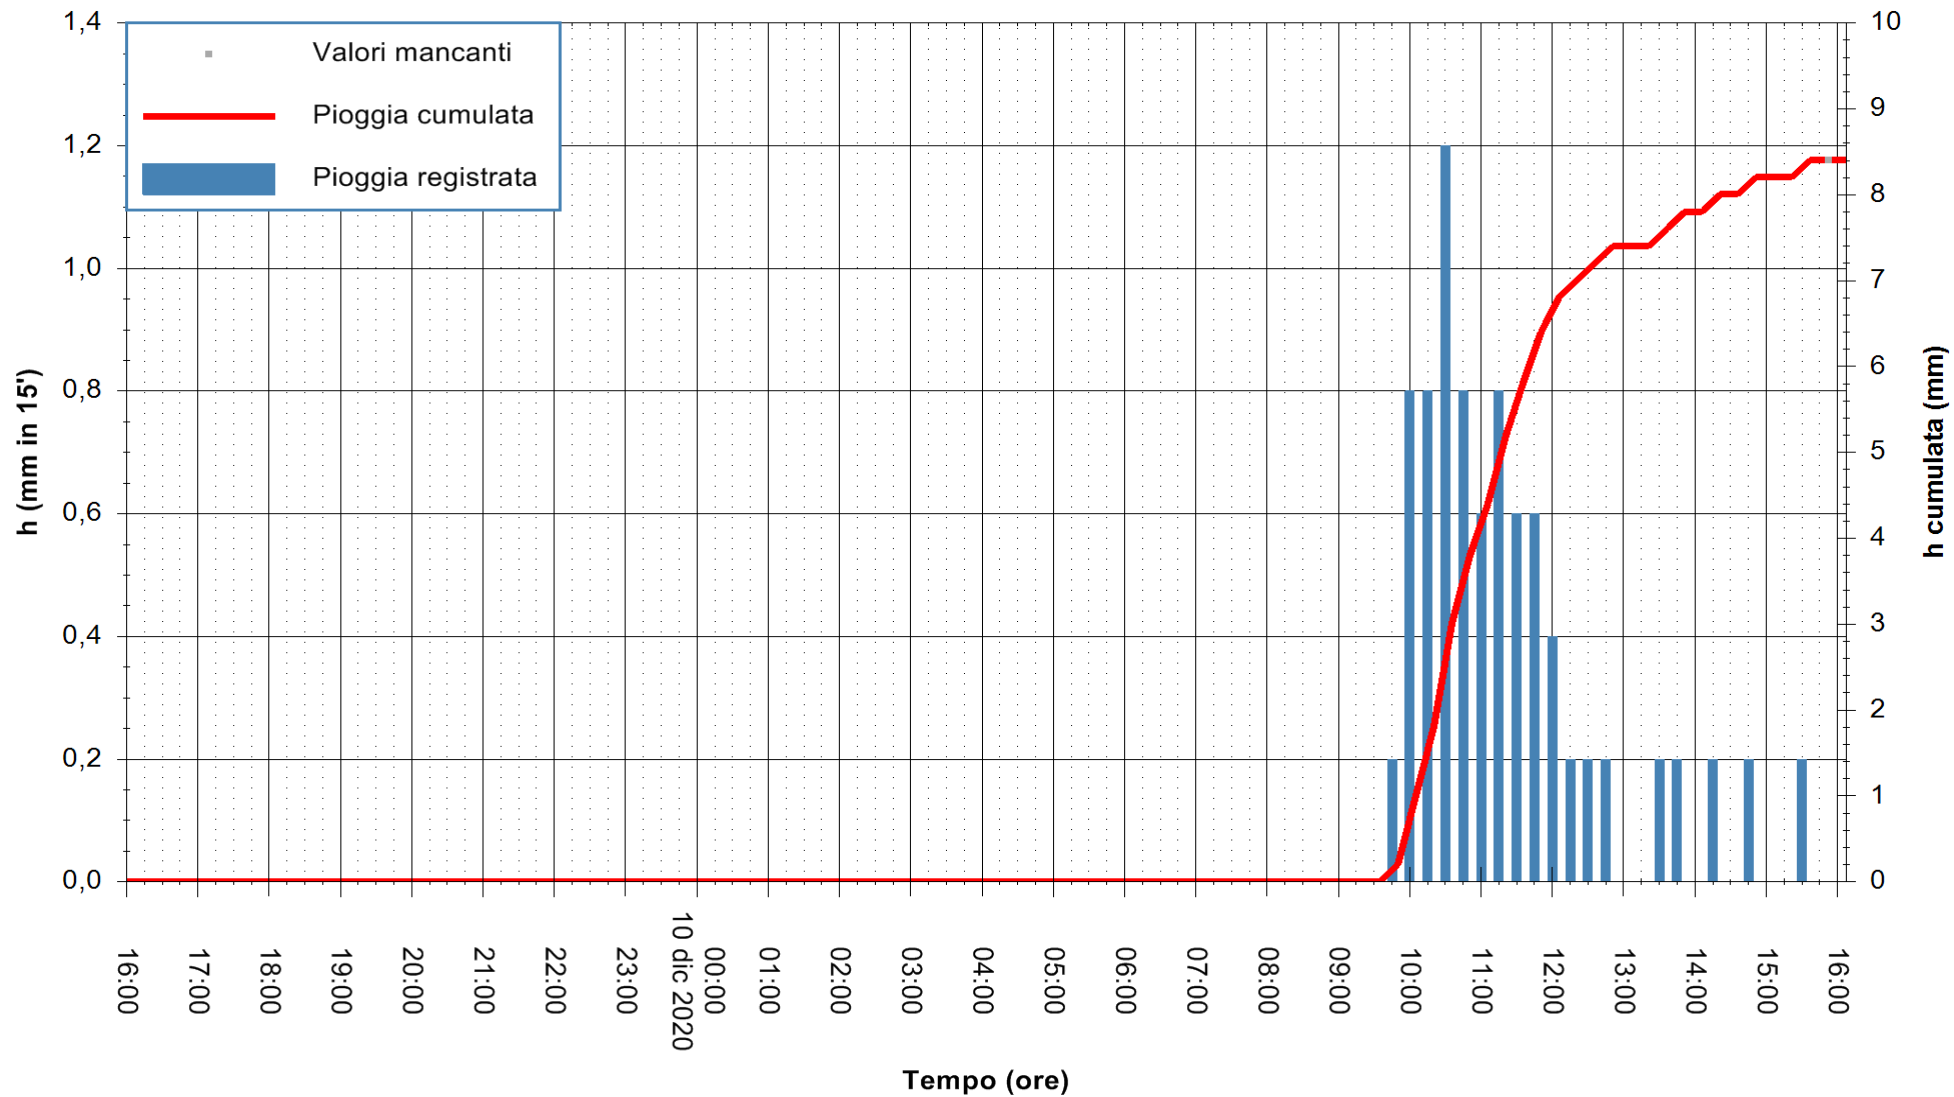

Stazione pluviometrica DORGALI MONTE TULUI
Area MONTE TULUI
Pioggia registrata nelle ultime 24 ore
Estrazione dati delle ore 16:11 del 10/12/2020
Ultimo dato disponibile: 10/12/2020 alle 15:45

ARPAS
F.to il Dirigente Responsabile
Dott. Giuseppe Bianco

REGIONE AUTÒNOMA DE SARDIGNA
REGIONE AUTONOMA DELLA SARDEGNA

Stazione pluviometrica DIGA IS BARROCUS
Area DIGA IS BARROCUS

Pioggia registrata nelle ultime 24 ore
Estrazione dati delle ore 16:11 del 10/12/2020
Ultimo dato disponibile: 10/12/2020 alle 15:45

ARPAS
F.to il Dirigente Responsabile
Dott. Giuseppe Bianco

REGIONE AUTONOMA DE SARDIGNA
REGIONE AUTONOMA DELLA SARDEGNA

Stazione pluviometrica SANLURI STROVINA
Area LA STROVINA

Pioggia registrata nelle ultime 24 ore
Estrazione dati delle ore 16:11 del 10/12/2020
Ultimo dato disponibile: 10/12/2020 alle 15:45