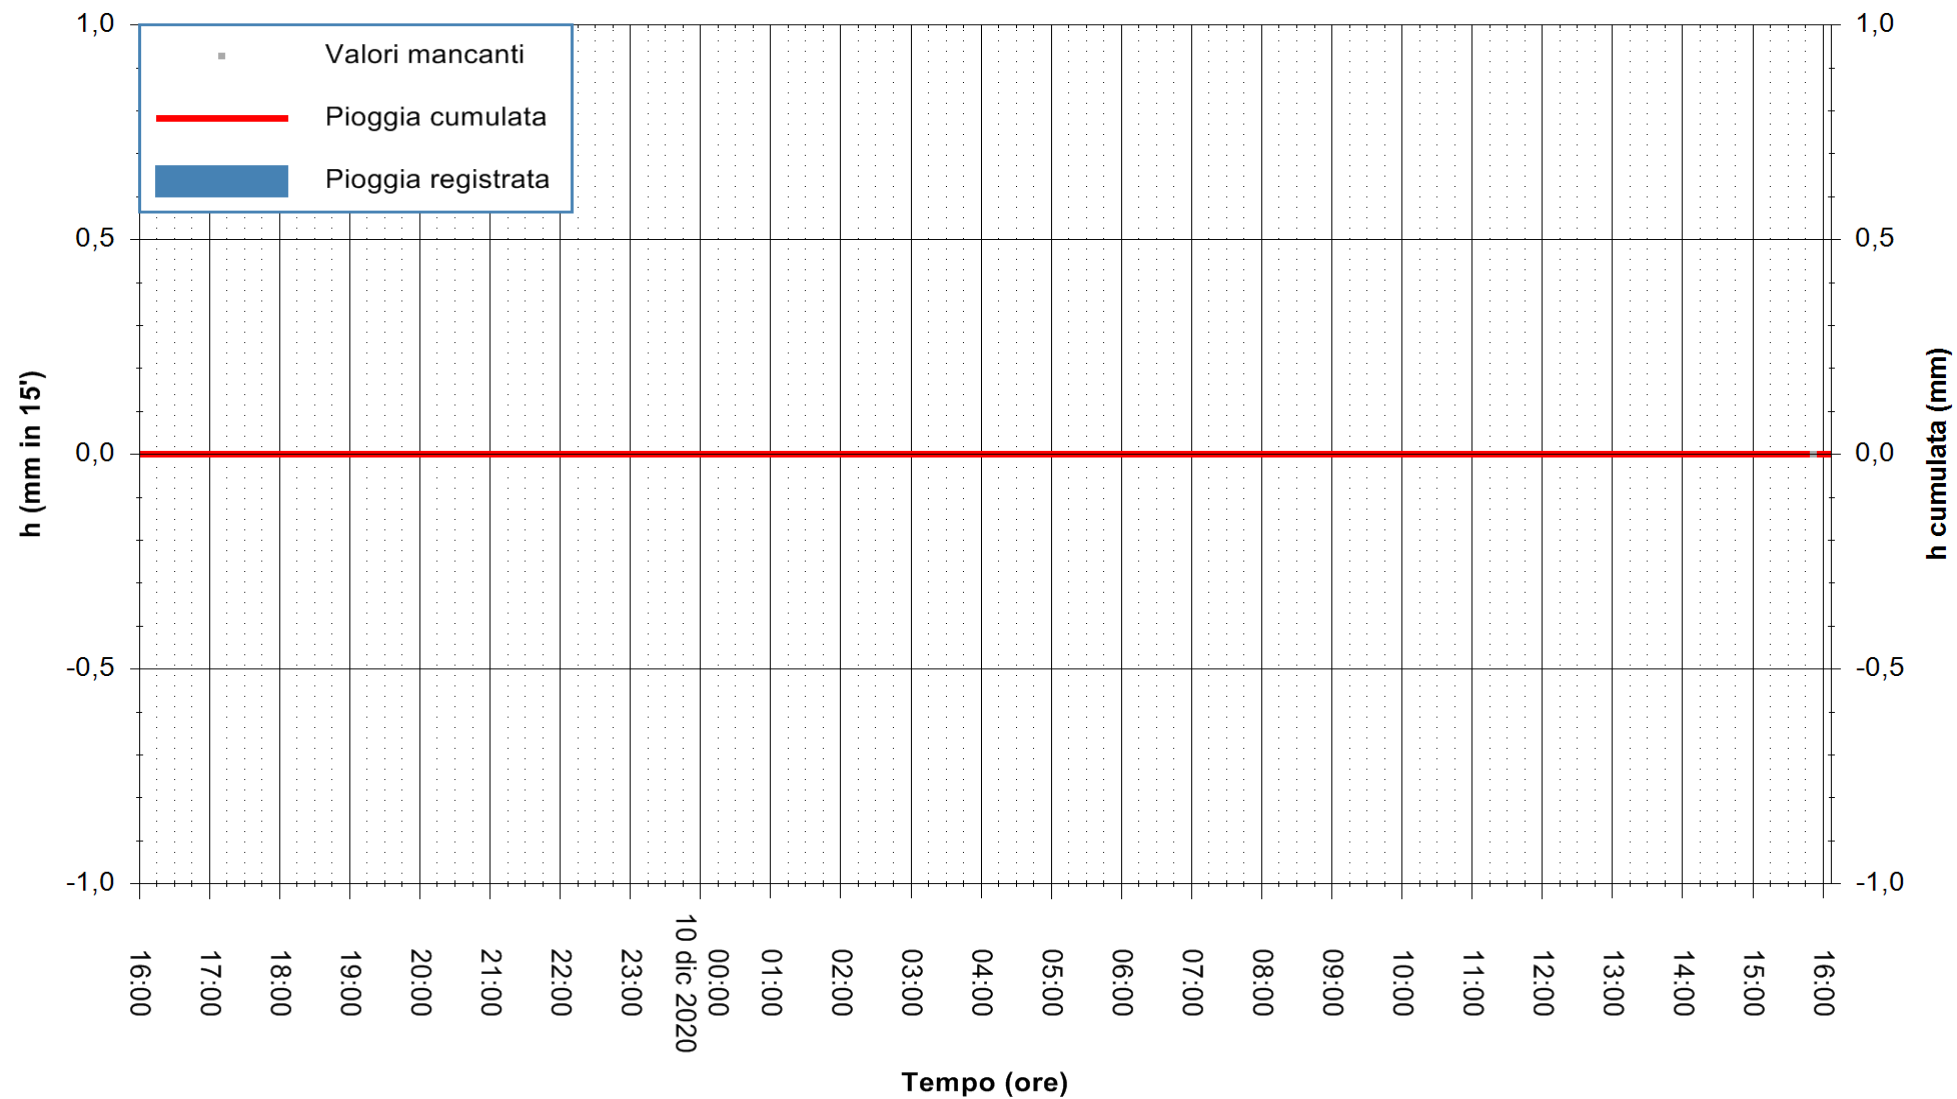

ARPAS
F.to il Dirigente Responsabile
Dott. Giuseppe Bianco

REGIONE AUTONOMA DE SARDIGNA
REGIONE AUTONOMA DELLA SARDEGNA

Stazione pluviometrica GAIRO PUNTA TRICOLI
Area PUNTA TRICOLI
Pioggia registrata nelle ultime 24 ore
Estrazione dati delle ore 16:11 del 10/12/2020
Ultimo dato disponibile: 10/12/2020 alle 15:45