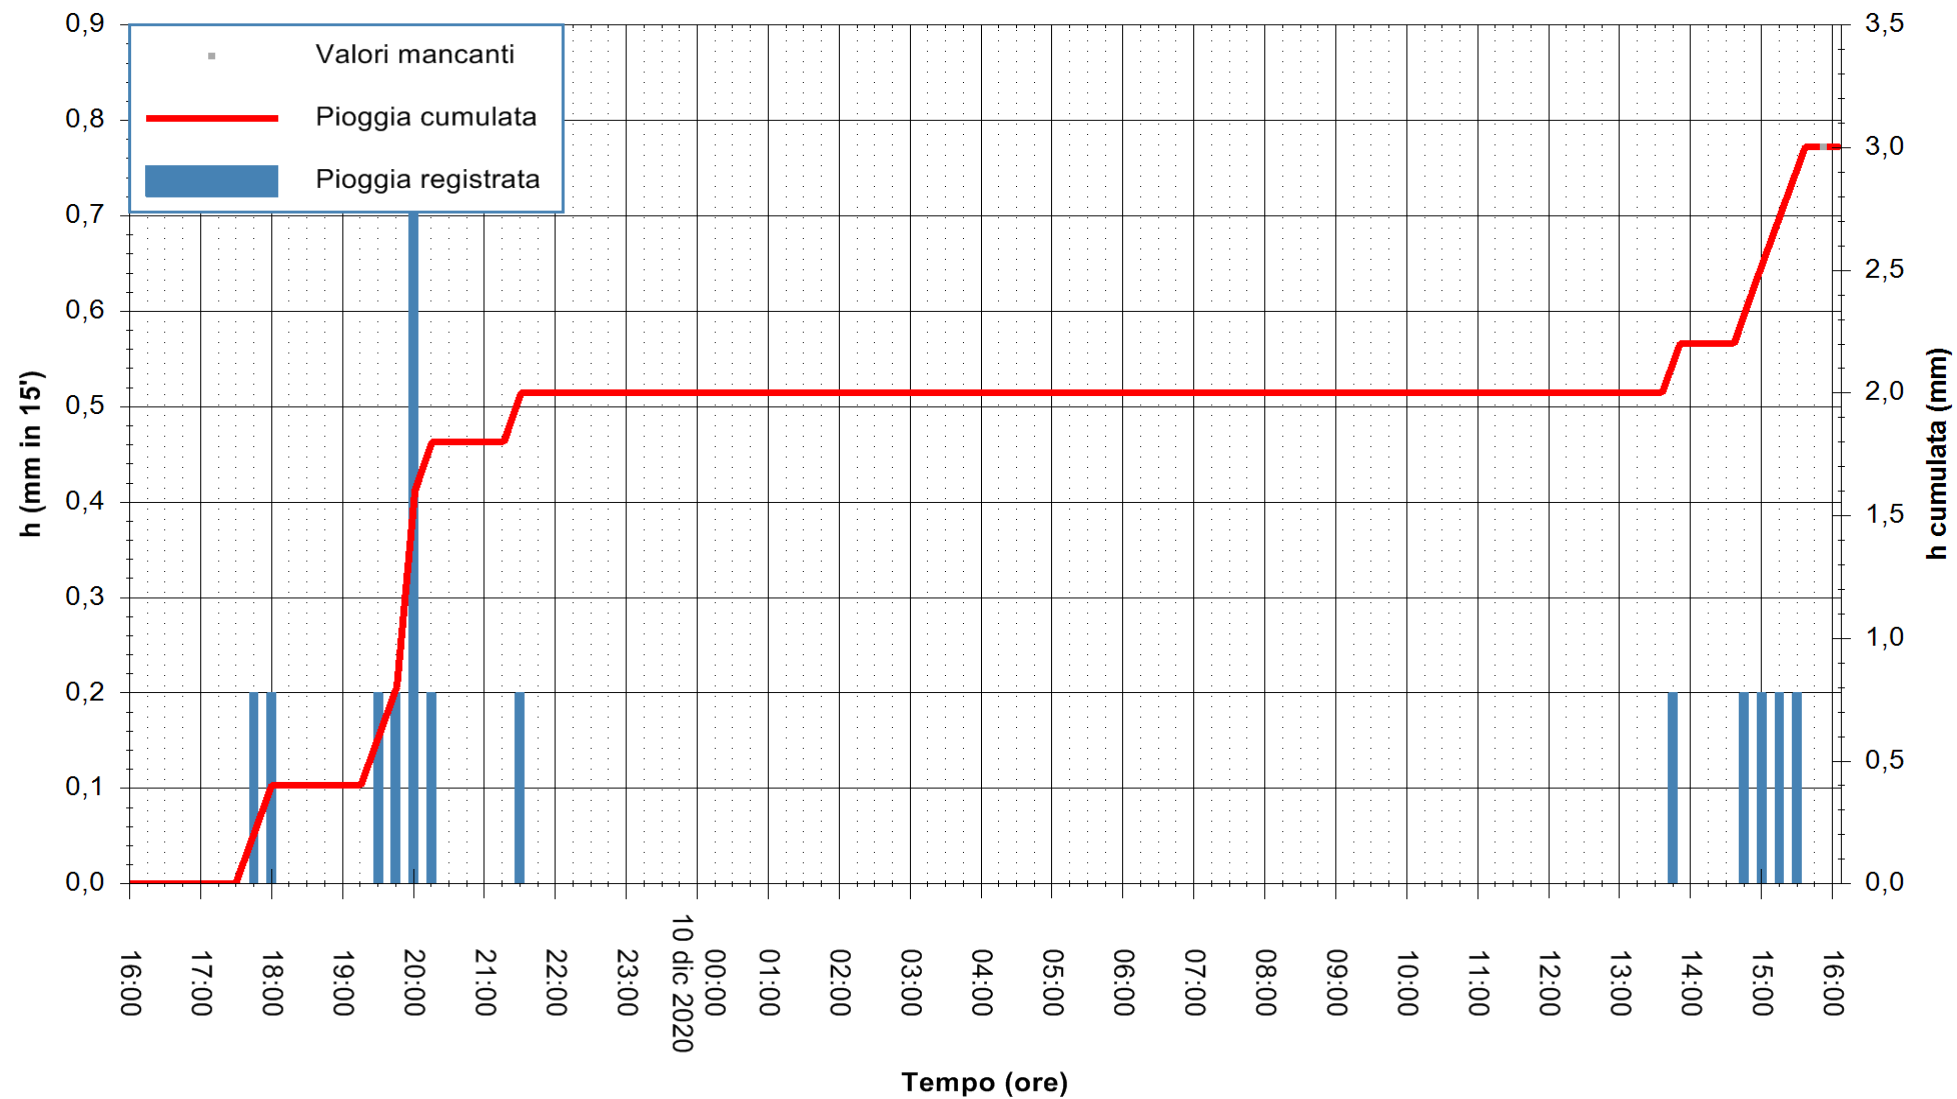

Stazione pluviometrica DORGALI MONTE TULUI
Area MONTE TULUI
Pioggia registrata nelle ultime 24 ore
Estrazione dati delle ore 16:11 del 10/12/2020
Ultimo dato disponibile: 10/12/2020 alle 15:45

ARPAS
F.to il Dirigente Responsabile
Dott. Giuseppe Bianco

REGIONE AUTÒNOMA DE SARDIGNA
REGIONE AUTONOMA DELLA SARDEGNA

Stazione pluviometrica DIGA IS BARROCUS
Area DIGA IS BARROCUS

Pioggia registrata nelle ultime 24 ore
Estrazione dati delle ore 16:11 del 10/12/2020
Ultimo dato disponibile: 10/12/2020 alle 15:45

ARPAS
F.to il Dirigente Responsabile
Dott. Giuseppe Bianco

REGIONE AUTONOMA DE SARDIGNA
REGIONE AUTONOMA DELLA SARDEGNA

Stazione pluviometrica SANLURI STROVINA
Area LA STROVINA

Pioggia registrata nelle ultime 24 ore
Estrazione dati delle ore 16:11 del 10/12/2020
Ultimo dato disponibile: 10/12/2020 alle 15:45