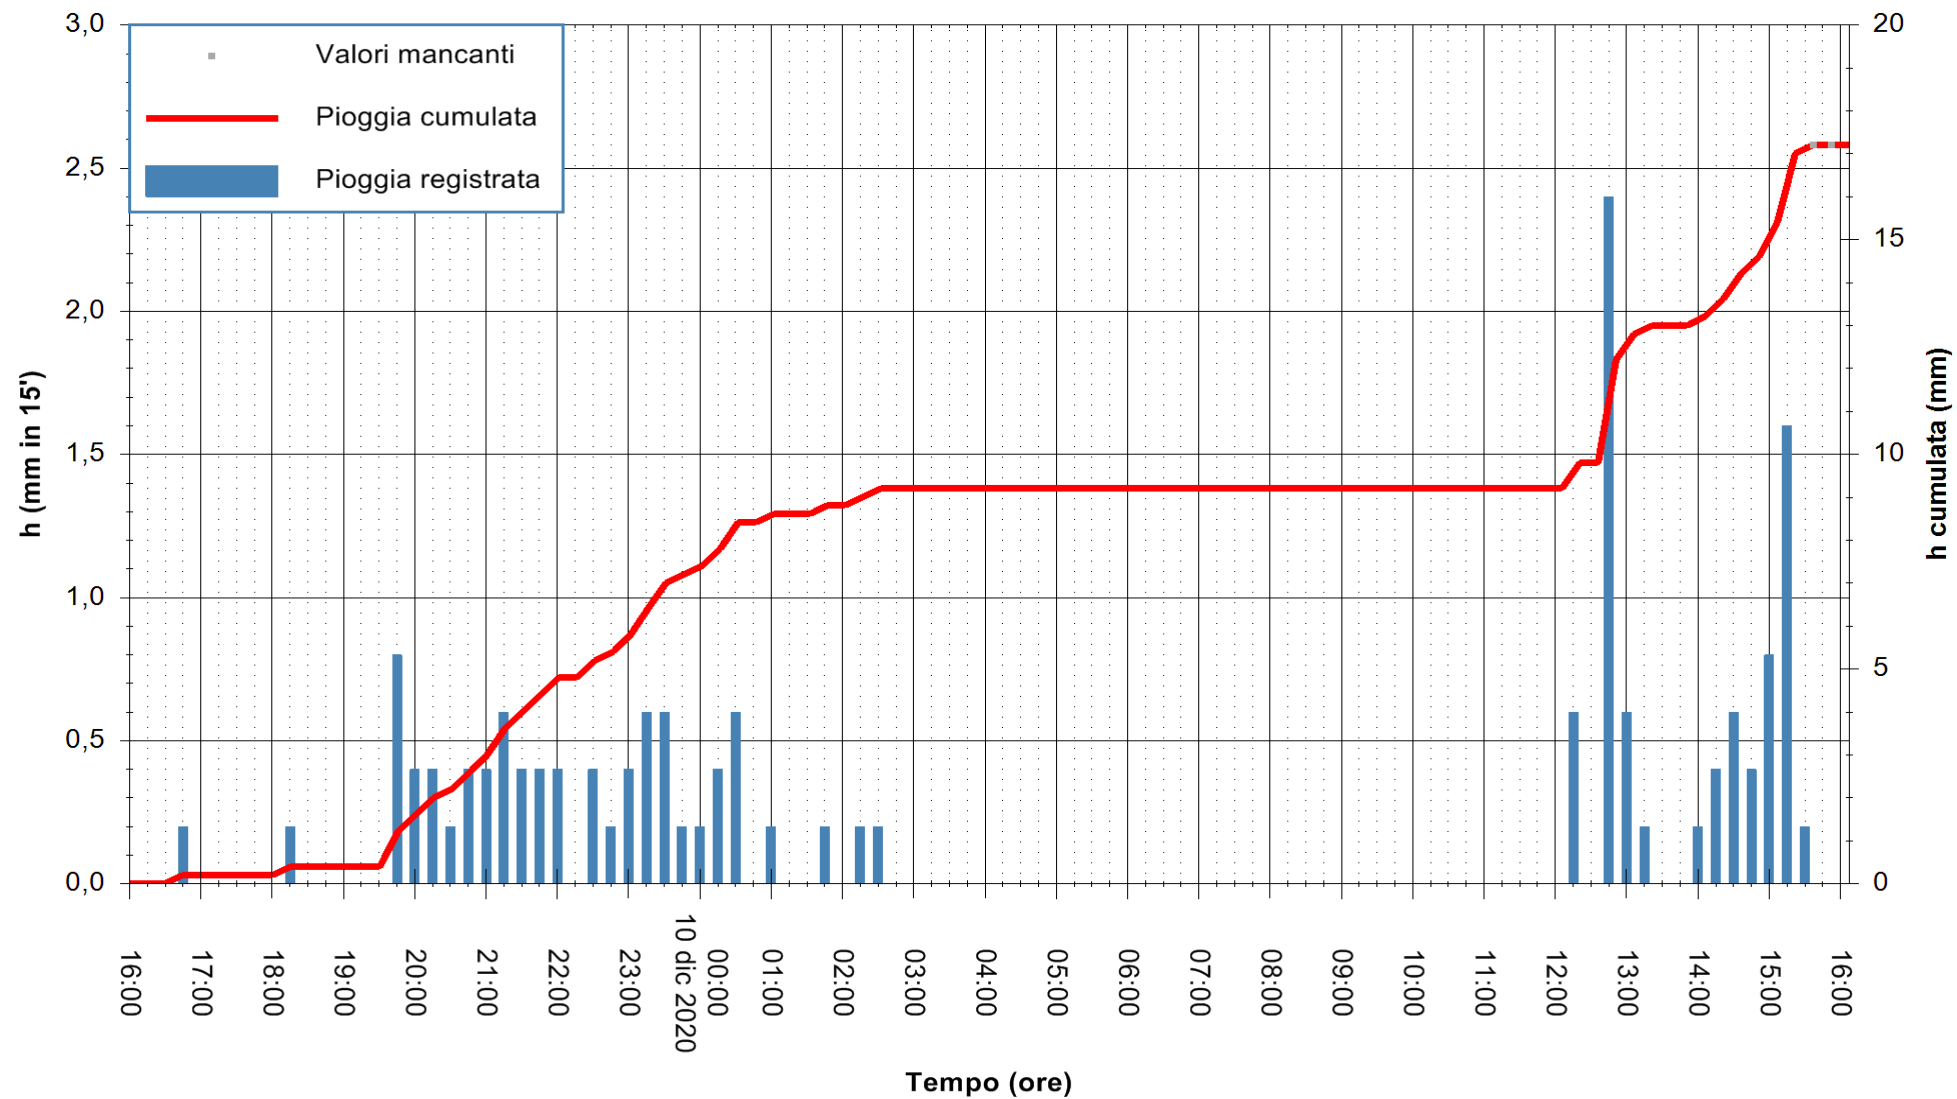

ARPAS
F.to il Dirigente Responsabile
Dott. Giuseppe Bianco

REGIONE AUTONOMA DE SARDIGNA
REGIONE AUTONOMA DELLA SARDEGNA

Stazione pluviometrica LULA RF
Area PIZZONCHI
Pioggia registrata nelle ultime 24 ore
Estrazione dati delle ore 16:11 del 10/12/2020
Ultimo dato disponibile: 10/12/2020 alle 15:45