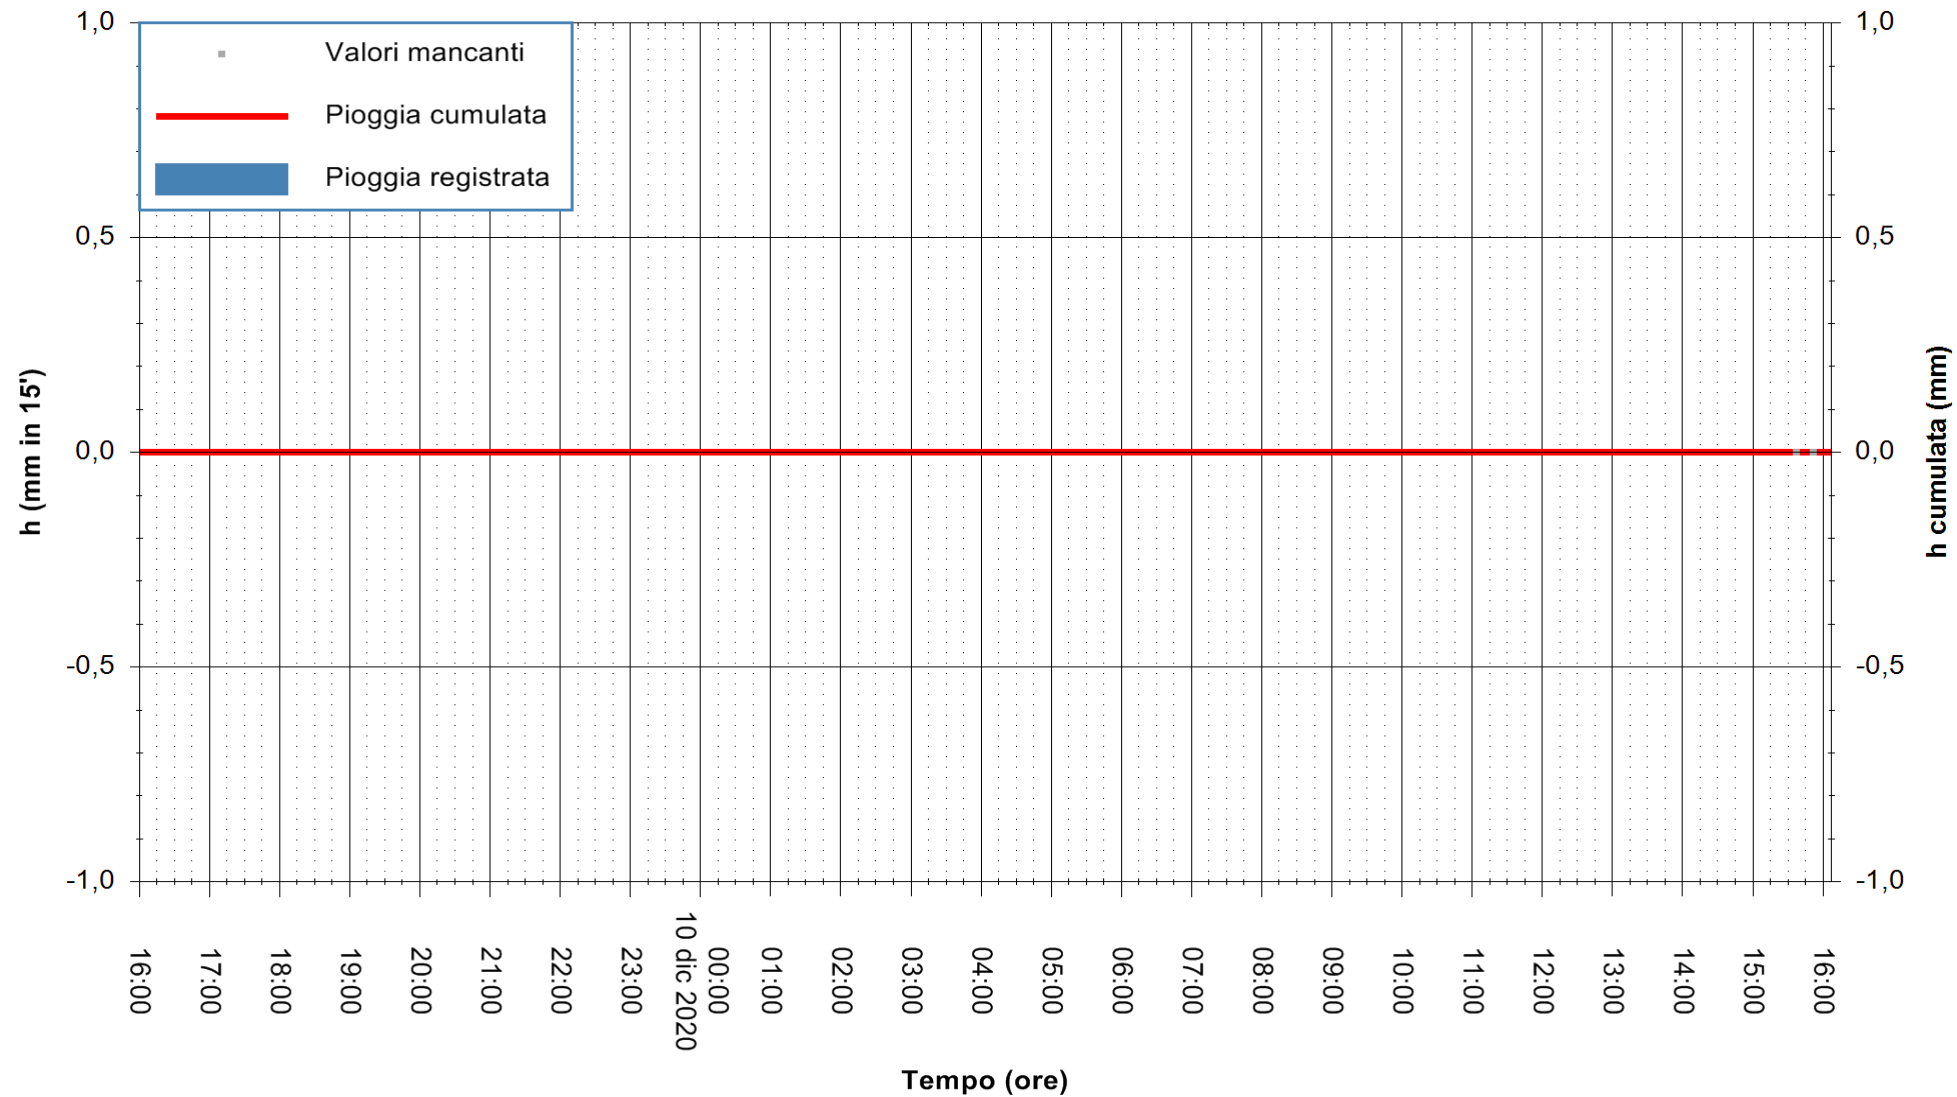

Stazione pluviometrica SINISCOLA RF
Area SU PRANU
Pioggia registrata nelle ultime 24 ore
Estrazione dati delle ore 16:11 del 10/12/2020
Ultimo dato disponibile: 10/12/2020 alle 15:40

ARPAS
F.to il Dirigente Responsabile
Dott. Giuseppe Bianco

REGIONE AUTONOMA DE SARDIGNA
REGIONE AUTONOMA DELLA SARDEGNA