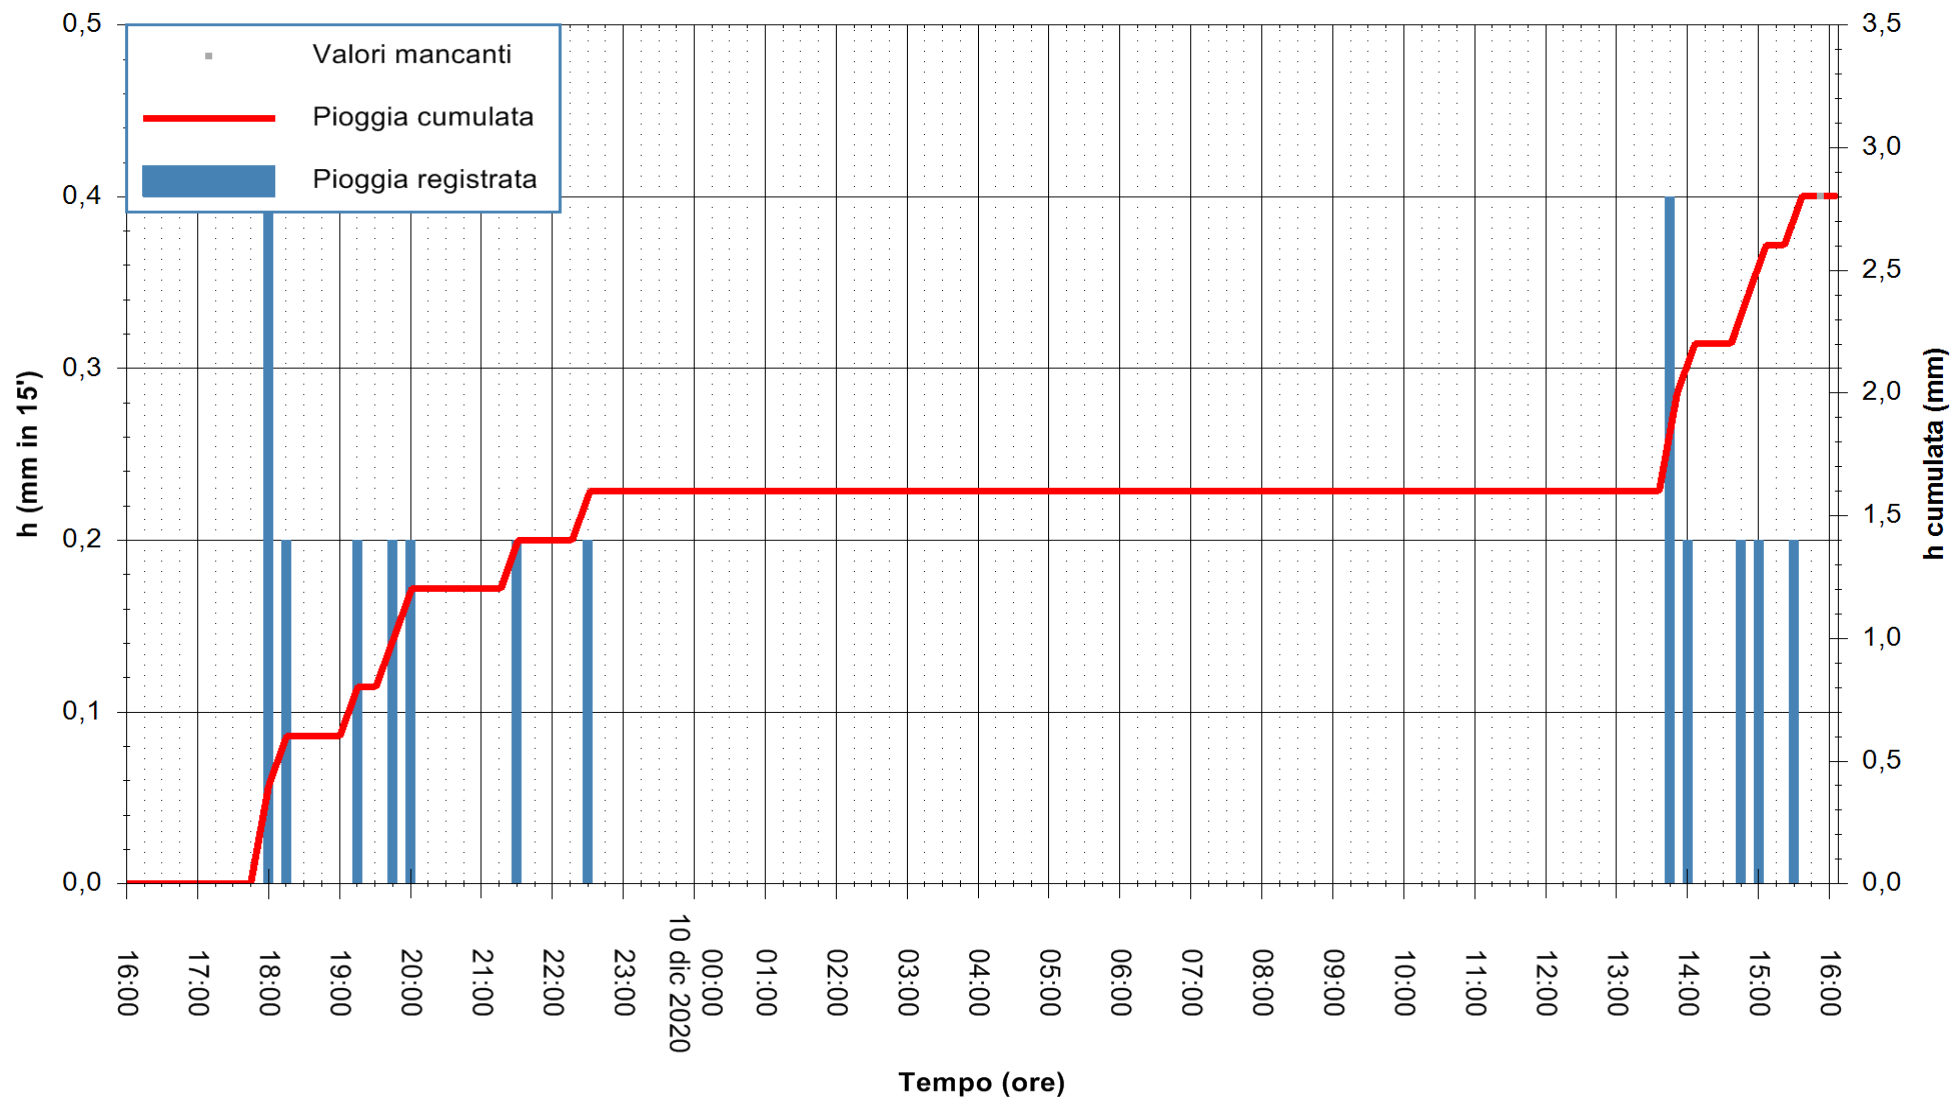

Stazione pluviometrica DORGALI MONTE TULUI
Area MONTE TULUI
Pioggia registrata nelle ultime 24 ore
Estrazione dati delle ore 16:11 del 10/12/2020
Ultimo dato disponibile: 10/12/2020 alle 15:45

ARPAS
F.to il Dirigente Responsabile
Dott. Giuseppe Bianco

REGIONE AUTÒNOMA DE SARDIGNA
REGIONE AUTONOMA DELLA SARDEGNA

Stazione pluviometrica DIGA IS BARROCUS
Area DIGA IS BARROCUS

Pioggia registrata nelle ultime 24 ore
Estrazione dati delle ore 16:11 del 10/12/2020
Ultimo dato disponibile: 10/12/2020 alle 15:45

ARPAS
F.to il Dirigente Responsabile
Dott. Giuseppe Bianco

REGIONE AUTONOMA DE SARDIGNA
REGIONE AUTONOMA DELLA SARDEGNA

Stazione pluviometrica SANLURI STROVINA
Area LA STROVINA

Pioggia registrata nelle ultime 24 ore
Estrazione dati delle ore 16:11 del 10/12/2020
Ultimo dato disponibile: 10/12/2020 alle 15:45