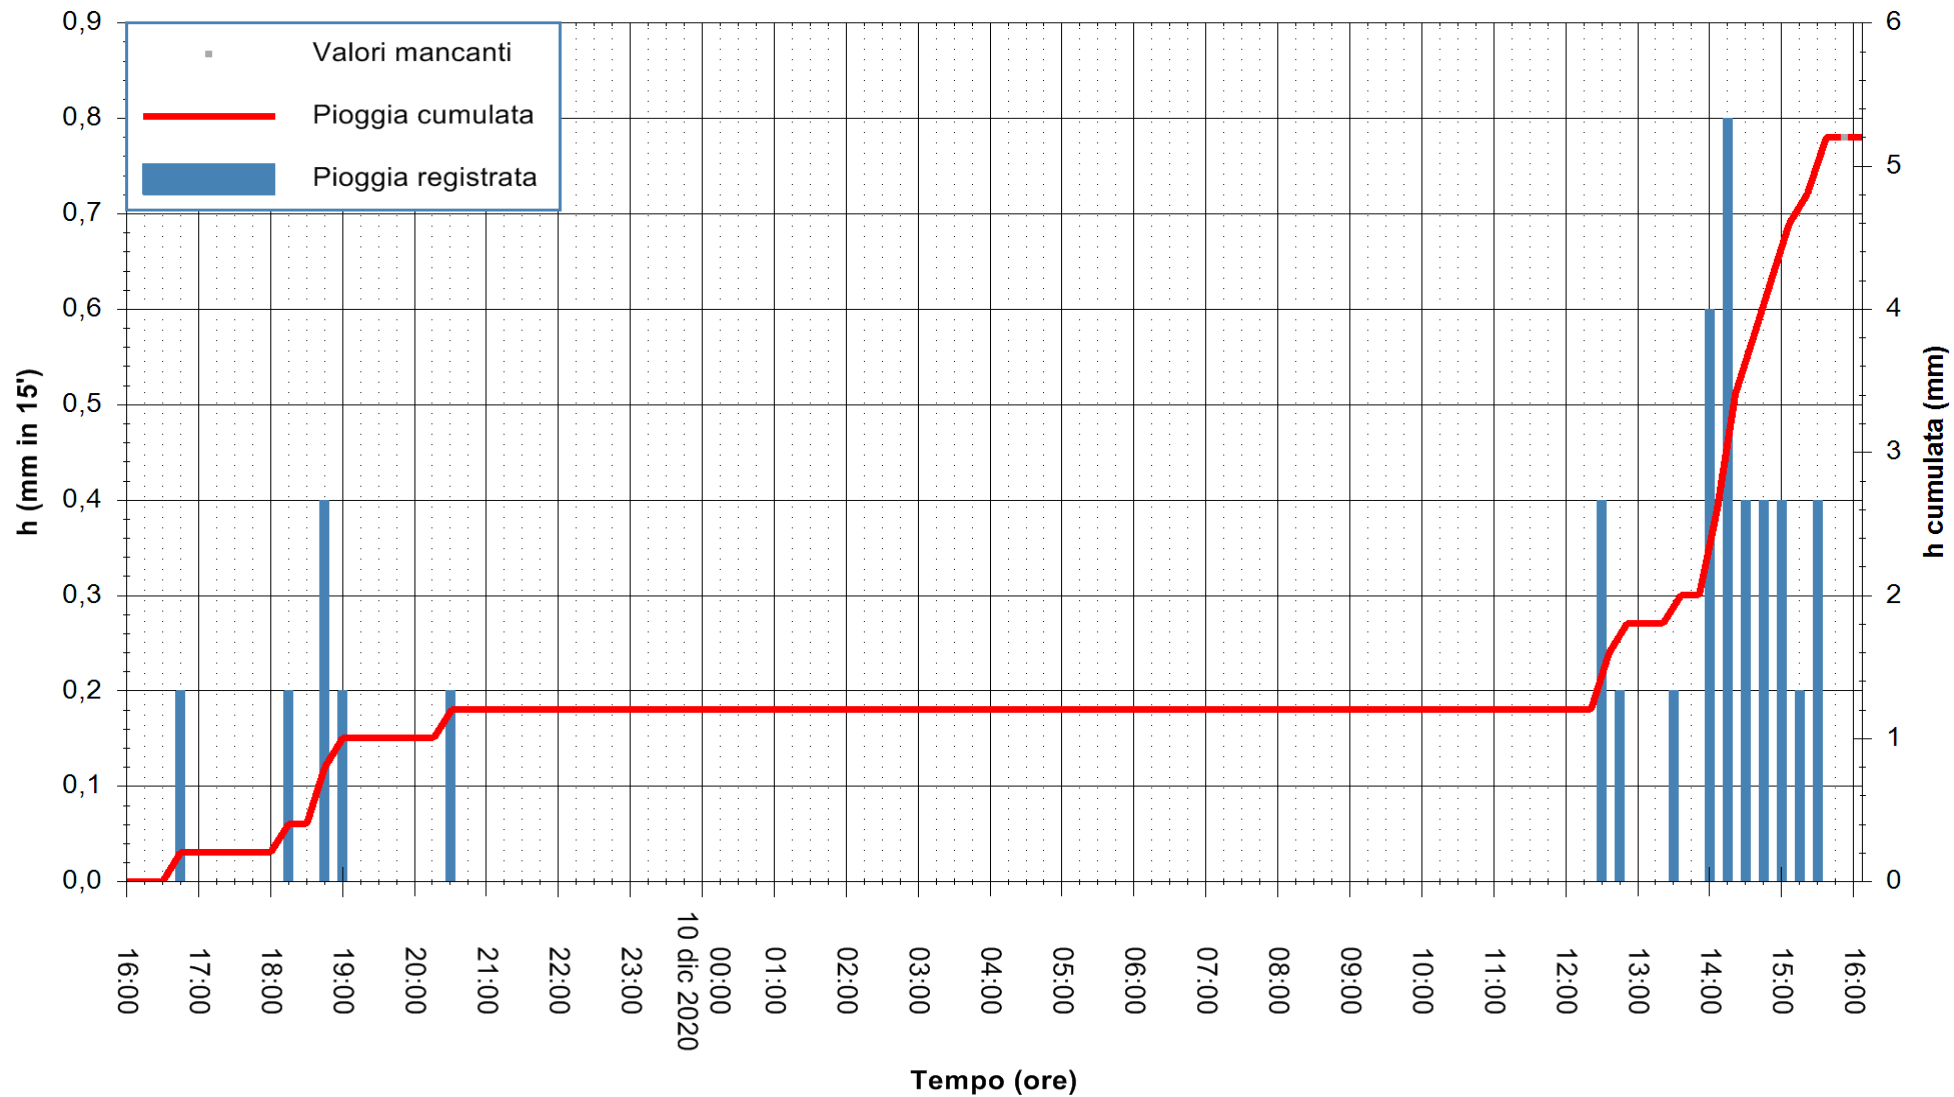

ARPAS
F.to il Dirigente Responsabile
Dott. Giuseppe Bianco

REGIONE AUTÒNOMA DE SARDIGNA
REGIONE AUTONOMA DELLA SARDEGNA

Stazione pluviometrica DIGA DEL CUGA
 Area DIGA DEL CUGA
 Pioggia registrata nelle ultime 24 ore
 Estrazione dati delle ore 16:11 del 10/12/2020
 Ultimo dato disponibile: 10/12/2020 alle 15:45

ARPAS
 F.to il Dirigente Responsabile
 Dott. Giuseppe Bianco

REGIONE AUTÒNOMA DE SARDIGNA
 REGIONE AUTONOMA DELLA SARDEGNA

Stazione pluviometrica SINISCOLA RF
Area SU PRANU
Pioggia registrata nelle ultime 24 ore
Estrazione dati delle ore 16:11 del 10/12/2020
Ultimo dato disponibile: 10/12/2020 alle 15:40