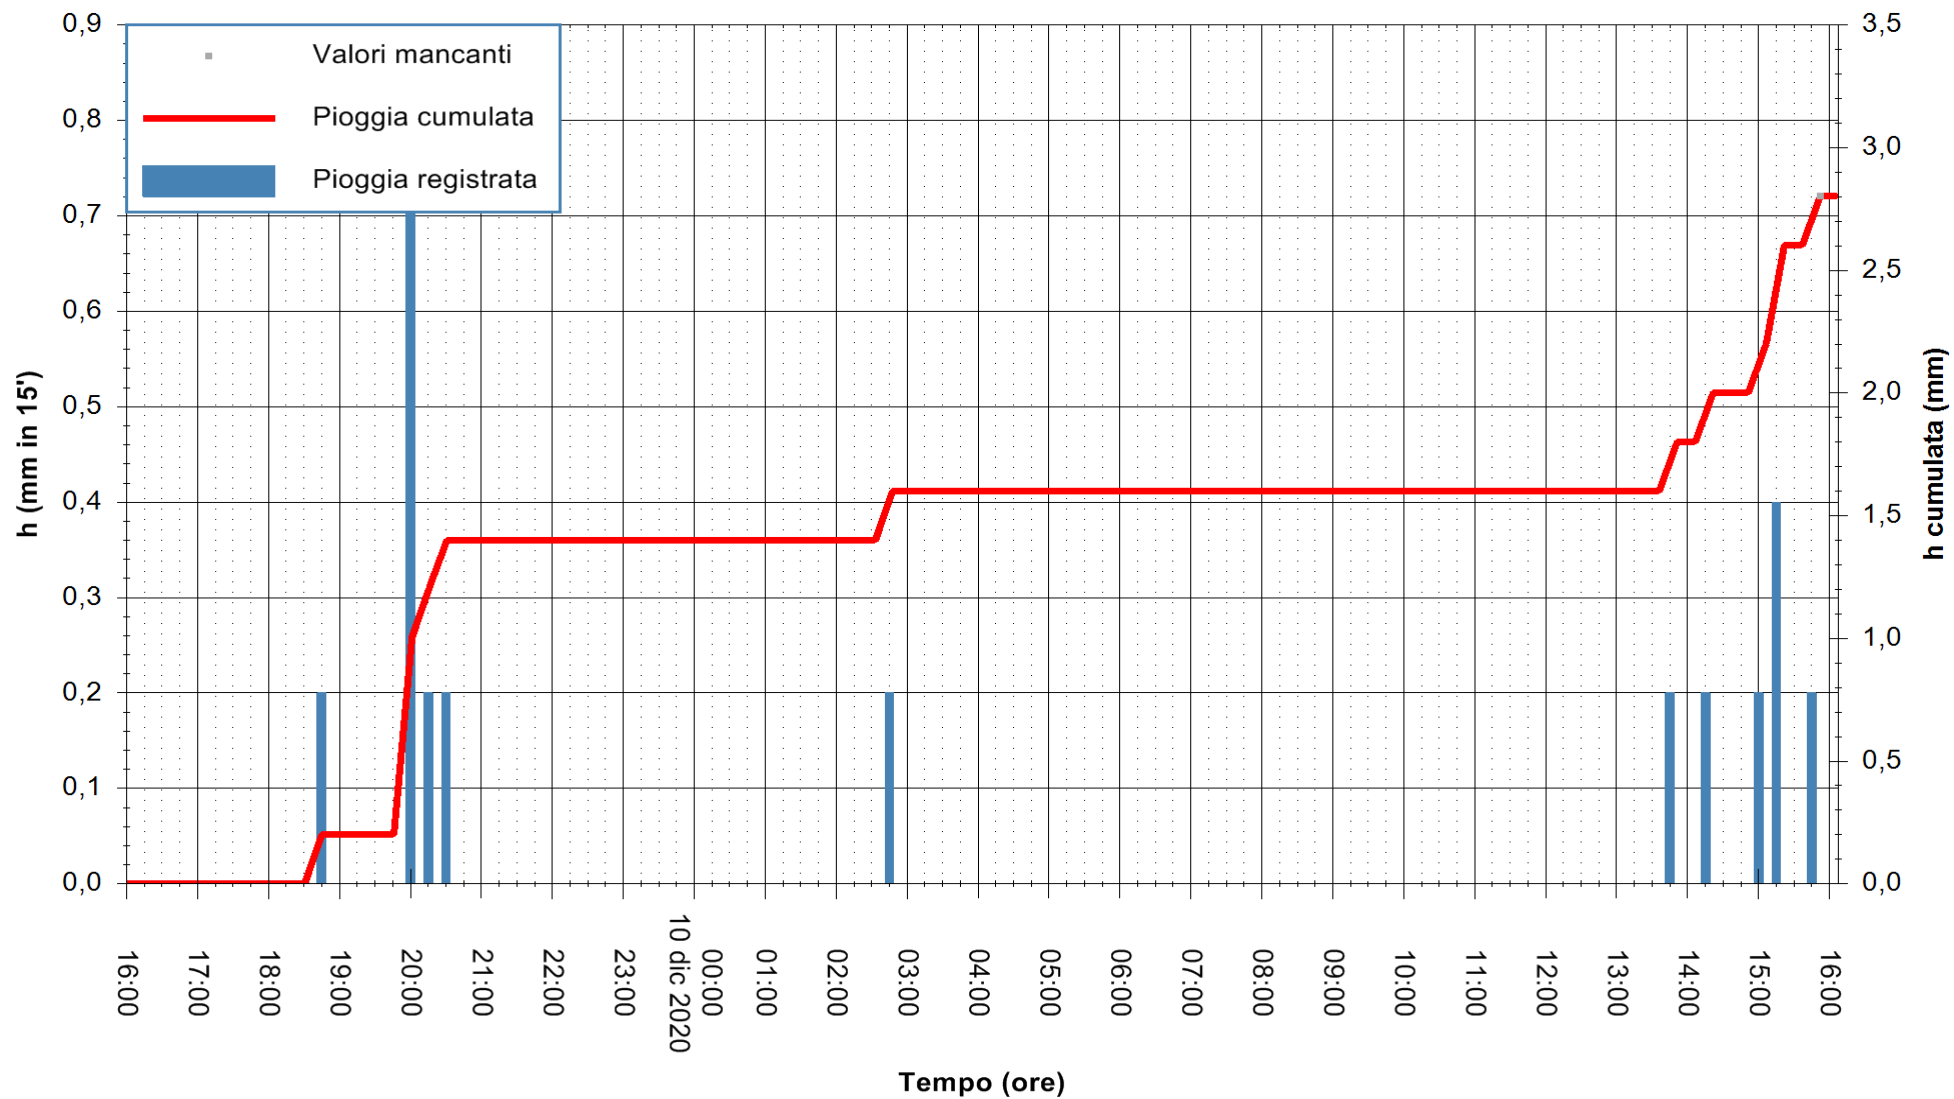

Stazione pluviometrica DORGALI MONTE TULUI
Area MONTE TULUI
Pioggia registrata nelle ultime 24 ore
Estrazione dati delle ore 16:11 del 10/12/2020
Ultimo dato disponibile: 10/12/2020 alle 15:45

ARPAS
F.to il Dirigente Responsabile
Dott. Giuseppe Bianco

REGIONE AUTÒNOMA DE SARDIGNA
REGIONE AUTONOMA DELLA SARDEGNA

Stazione pluviometrica DIGA IS BARROCUS
Area DIGA IS BARROCUS

Pioggia registrata nelle ultime 24 ore
Estrazione dati delle ore 16:11 del 10/12/2020
Ultimo dato disponibile: 10/12/2020 alle 15:45

ARPAS
F.to il Dirigente Responsabile
Dott. Giuseppe Bianco

REGIONE AUTONOMA DE SARDIGNA
REGIONE AUTONOMA DELLA SARDEGNA

Stazione pluviometrica SANLURI STROVINA
Area LA STROVINA

Pioggia registrata nelle ultime 24 ore
Estrazione dati delle ore 16:11 del 10/12/2020
Ultimo dato disponibile: 10/12/2020 alle 15:45