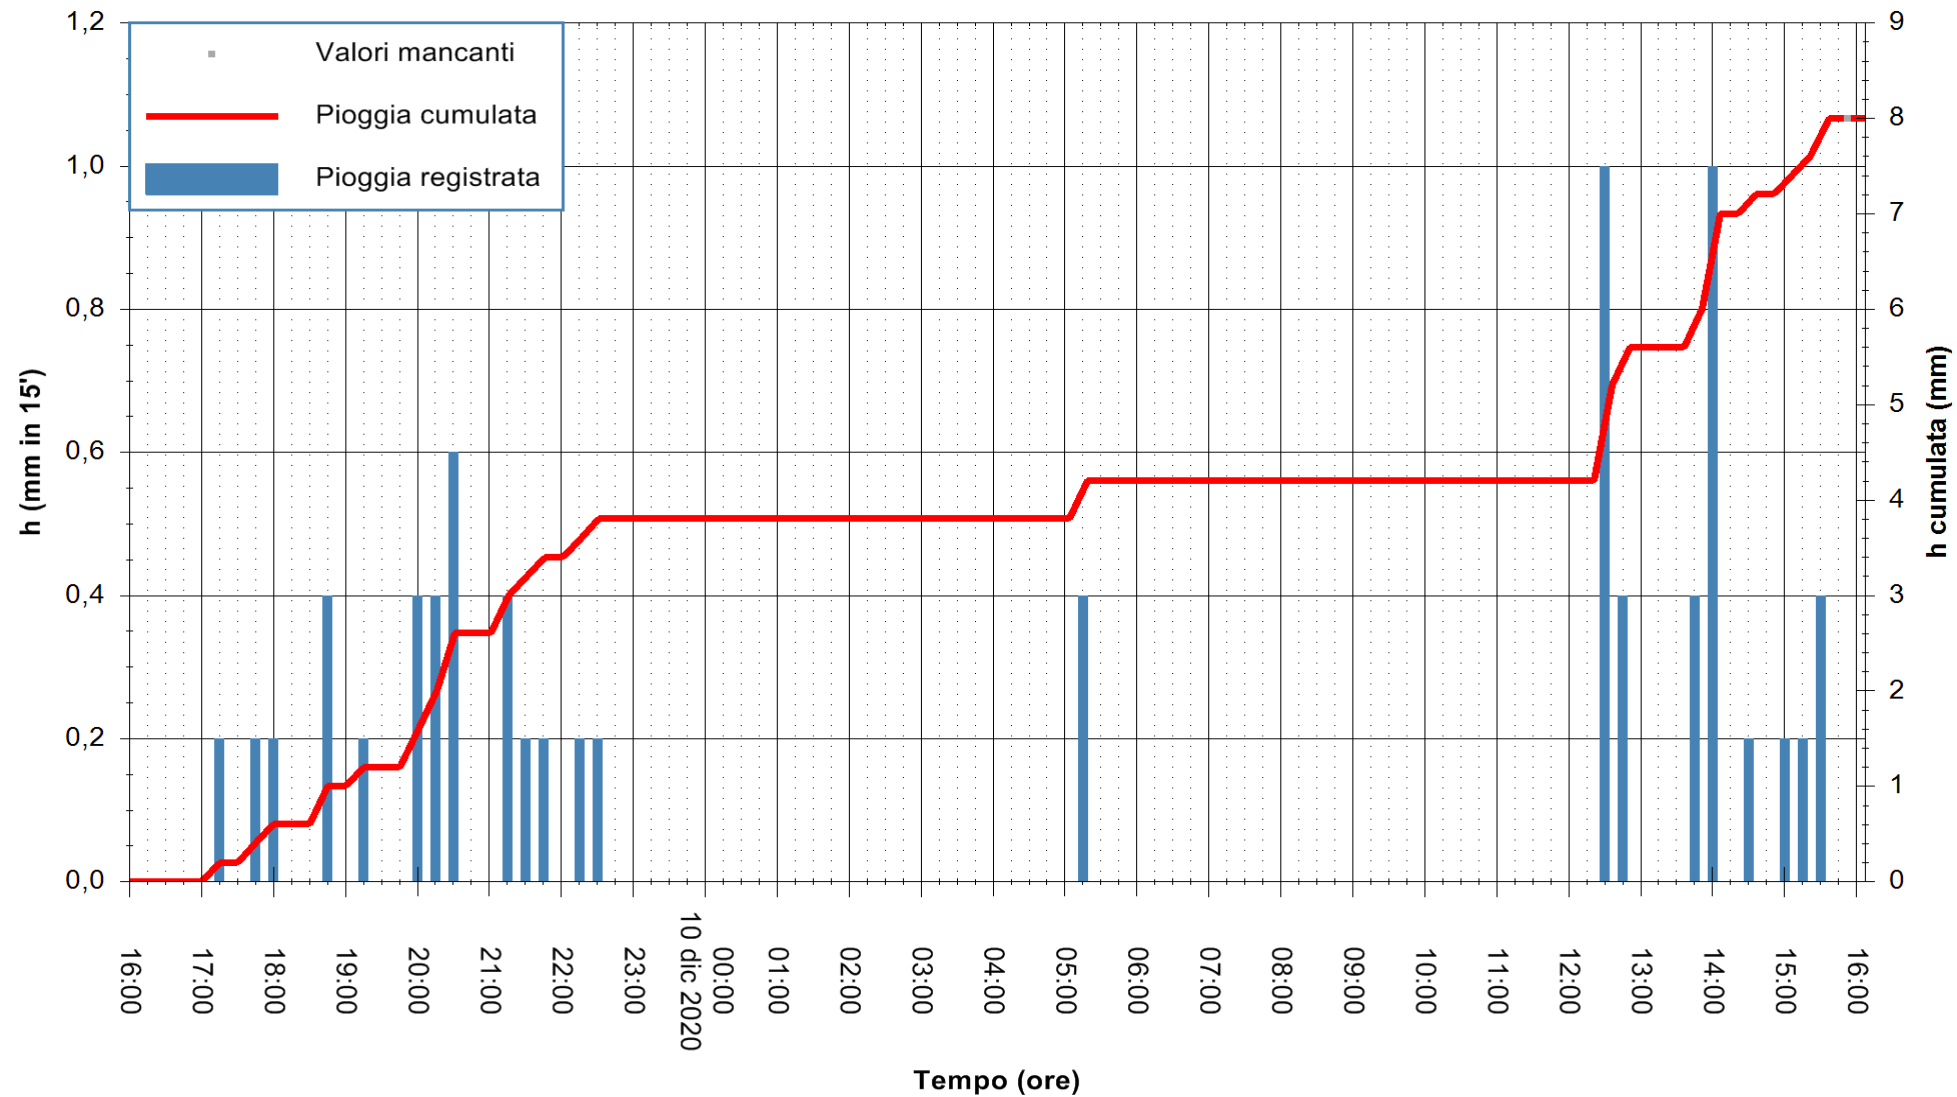

ARPAS
F.to il Dirigente Responsabile
Dott. Giuseppe Bianco

REGIONE AUTÒNOMA DE SARDIGNA
REGIONE AUTONOMA DELLA SARDEGNA

Stazione pluviometrica DIGA DEL CUGA
 Area DIGA DEL CUGA
 Pioggia registrata nelle ultime 24 ore
 Estrazione dati delle ore 16:11 del 10/12/2020
 Ultimo dato disponibile: 10/12/2020 alle 15:45

ARPAS
 F.to il Dirigente Responsabile
 Dott. Giuseppe Bianco

REGIONE AUTÒNOMA DE SARDIGNA
 REGIONE AUTONOMA DELLA SARDEGNA

Stazione pluviometrica SINISCOLA RF
Area SU PRANU
Pioggia registrata nelle ultime 24 ore
Estrazione dati delle ore 16:11 del 10/12/2020
Ultimo dato disponibile: 10/12/2020 alle 15:40