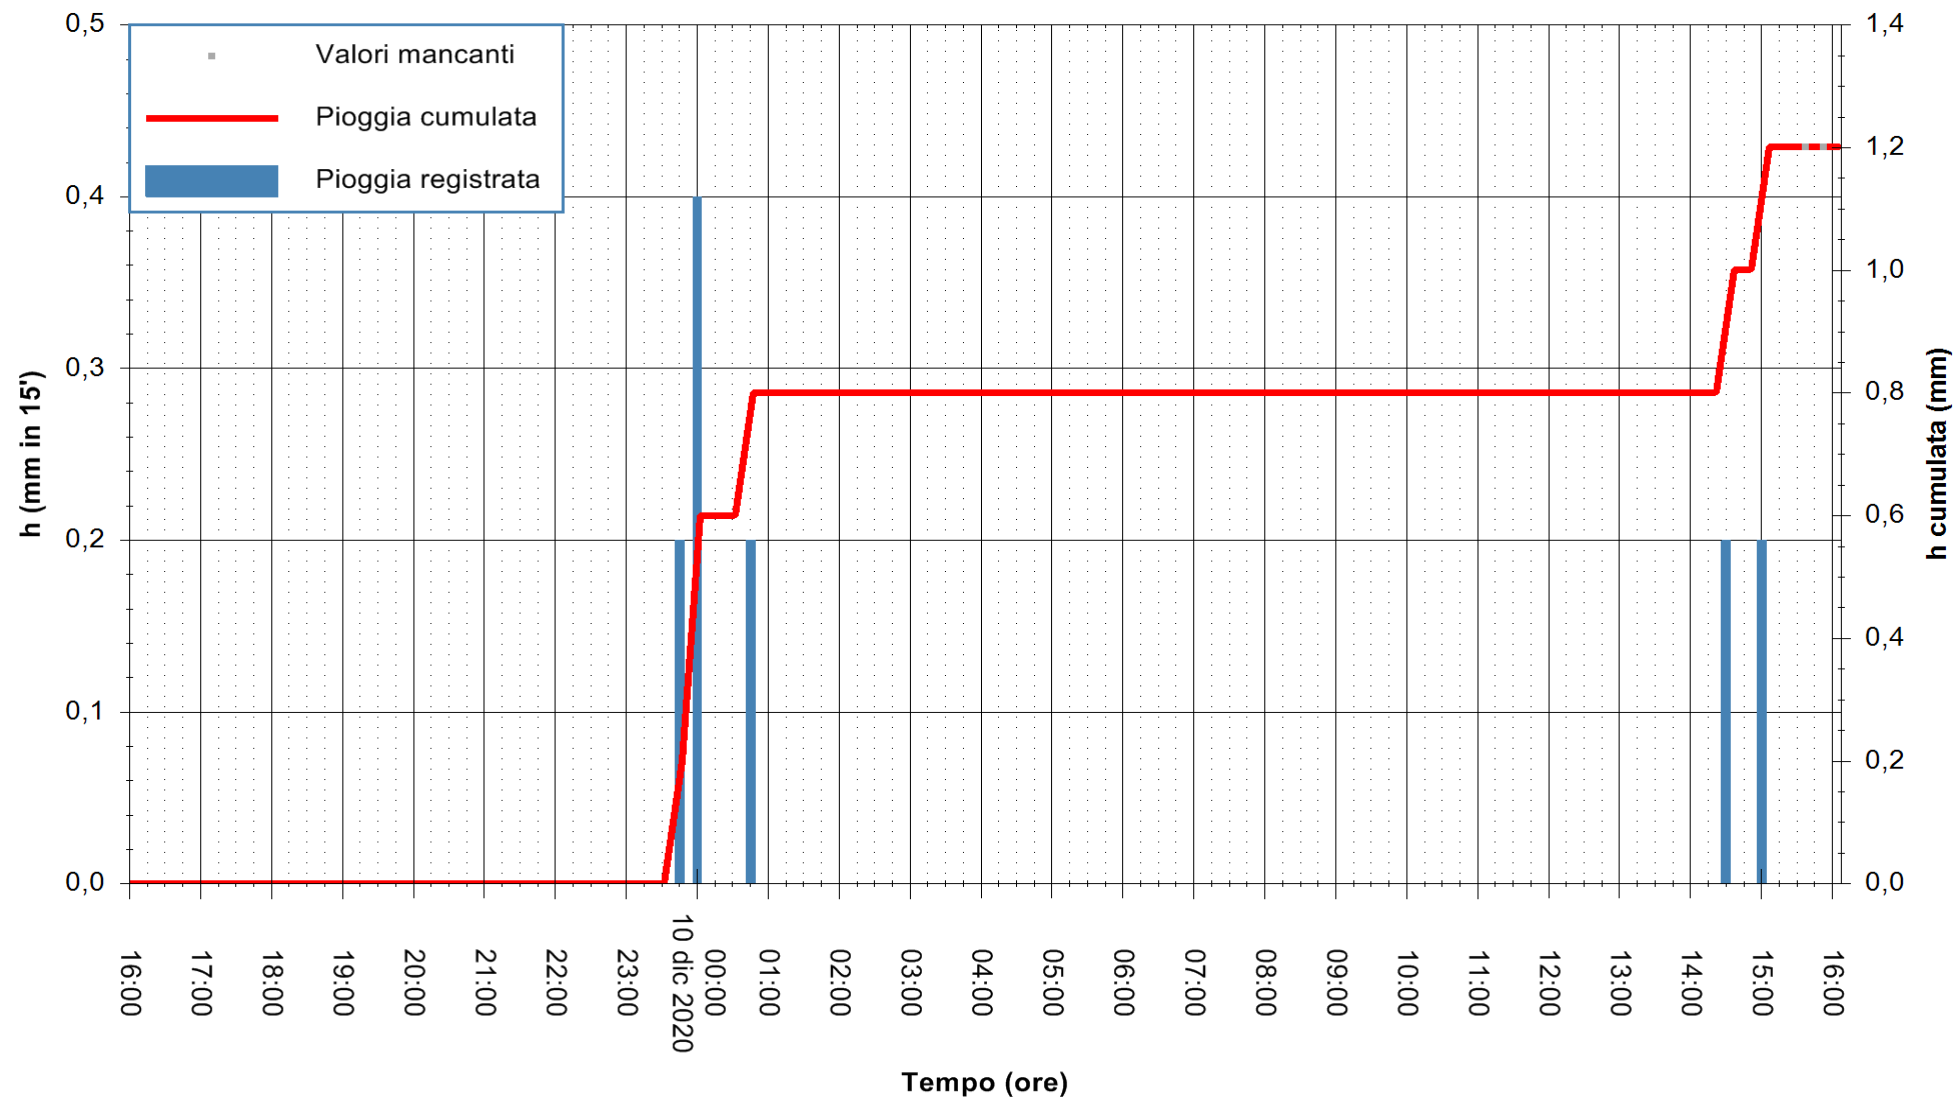

REGIONE AUTÒNOMA DE SARDIGNA
REGIONE AUTONOMA DELLA SARDEGNA

Stazione pluviometrica DIGA IS BARROCUS
Area DIGA IS BARROCUS

Pioggia registrata nelle ultime 24 ore
Estrazione dati delle ore 16:11 del 10/12/2020
Ultimo dato disponibile: 10/12/2020 alle 15:45

ARPAS
F.to il Dirigente Responsabile
Dott. Giuseppe Bianco

REGIONE AUTONOMA DE SARDIGNA
REGIONE AUTONOMA DELLA SARDEGNA

Stazione pluviometrica SANLURI STROVINA
Area LA STROVINA

Pioggia registrata nelle ultime 24 ore
Estrazione dati delle ore 16:11 del 10/12/2020
Ultimo dato disponibile: 10/12/2020 alle 15:45