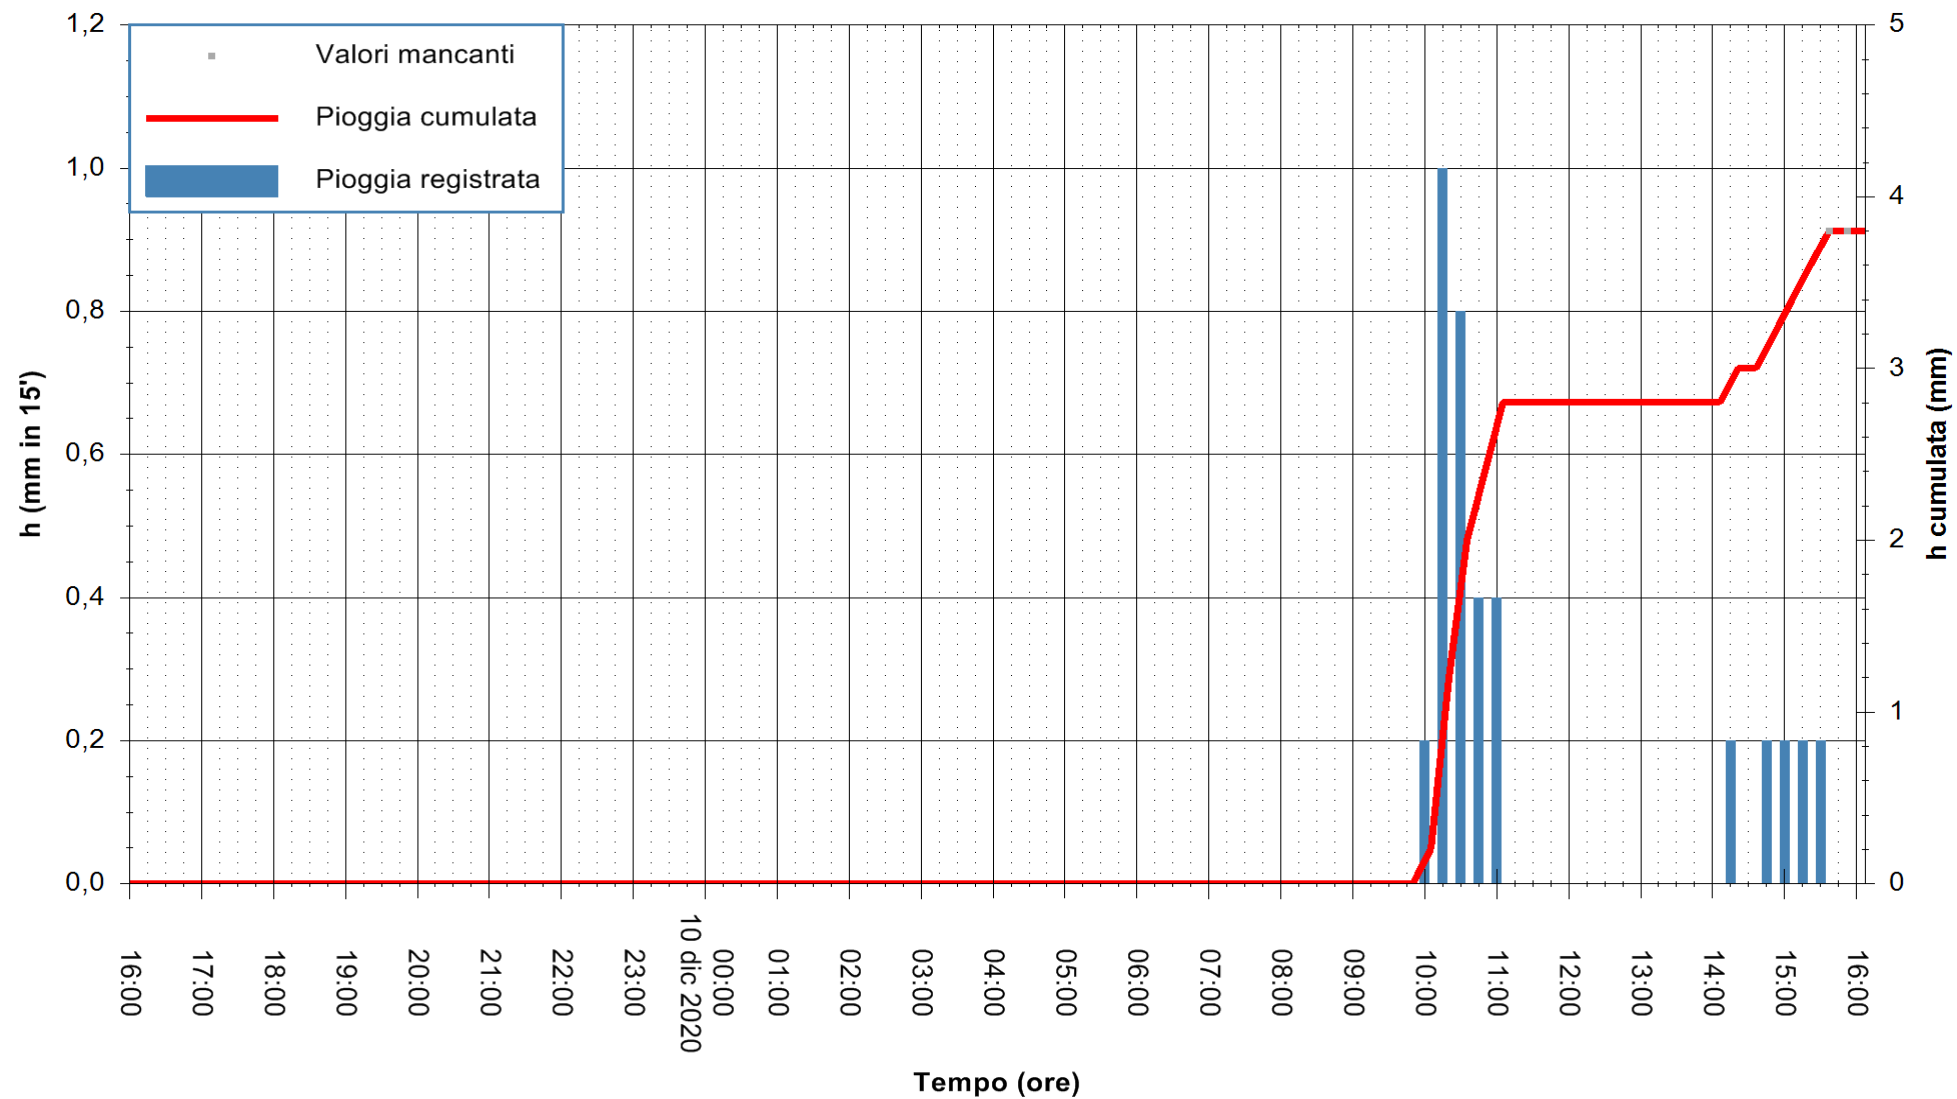

Stazione pluviometrica DORGALI MONTE TULUI
Area MONTE TULUI
Pioggia registrata nelle ultime 24 ore
Estrazione dati delle ore 16:11 del 10/12/2020
Ultimo dato disponibile: 10/12/2020 alle 15:45

ARPAS
F.to il Dirigente Responsabile
Dott. Giuseppe Bianco

REGIONE AUTÒNOMA DE SARDIGNA
REGIONE AUTONOMA DELLA SARDEGNA

Stazione pluviometrica DIGA IS BARROCUS
Area DIGA IS BARROCUS

Pioggia registrata nelle ultime 24 ore
Estrazione dati delle ore 16:11 del 10/12/2020
Ultimo dato disponibile: 10/12/2020 alle 15:45

ARPAS
F.to il Dirigente Responsabile
Dott. Giuseppe Bianco

REGIONE AUTONOMA DE SARDIGNA
REGIONE AUTONOMA DELLA SARDEGNA

Stazione pluviometrica SANLURI STROVINA
Area LA STROVINA

Pioggia registrata nelle ultime 24 ore
Estrazione dati delle ore 16:11 del 10/12/2020
Ultimo dato disponibile: 10/12/2020 alle 15:45