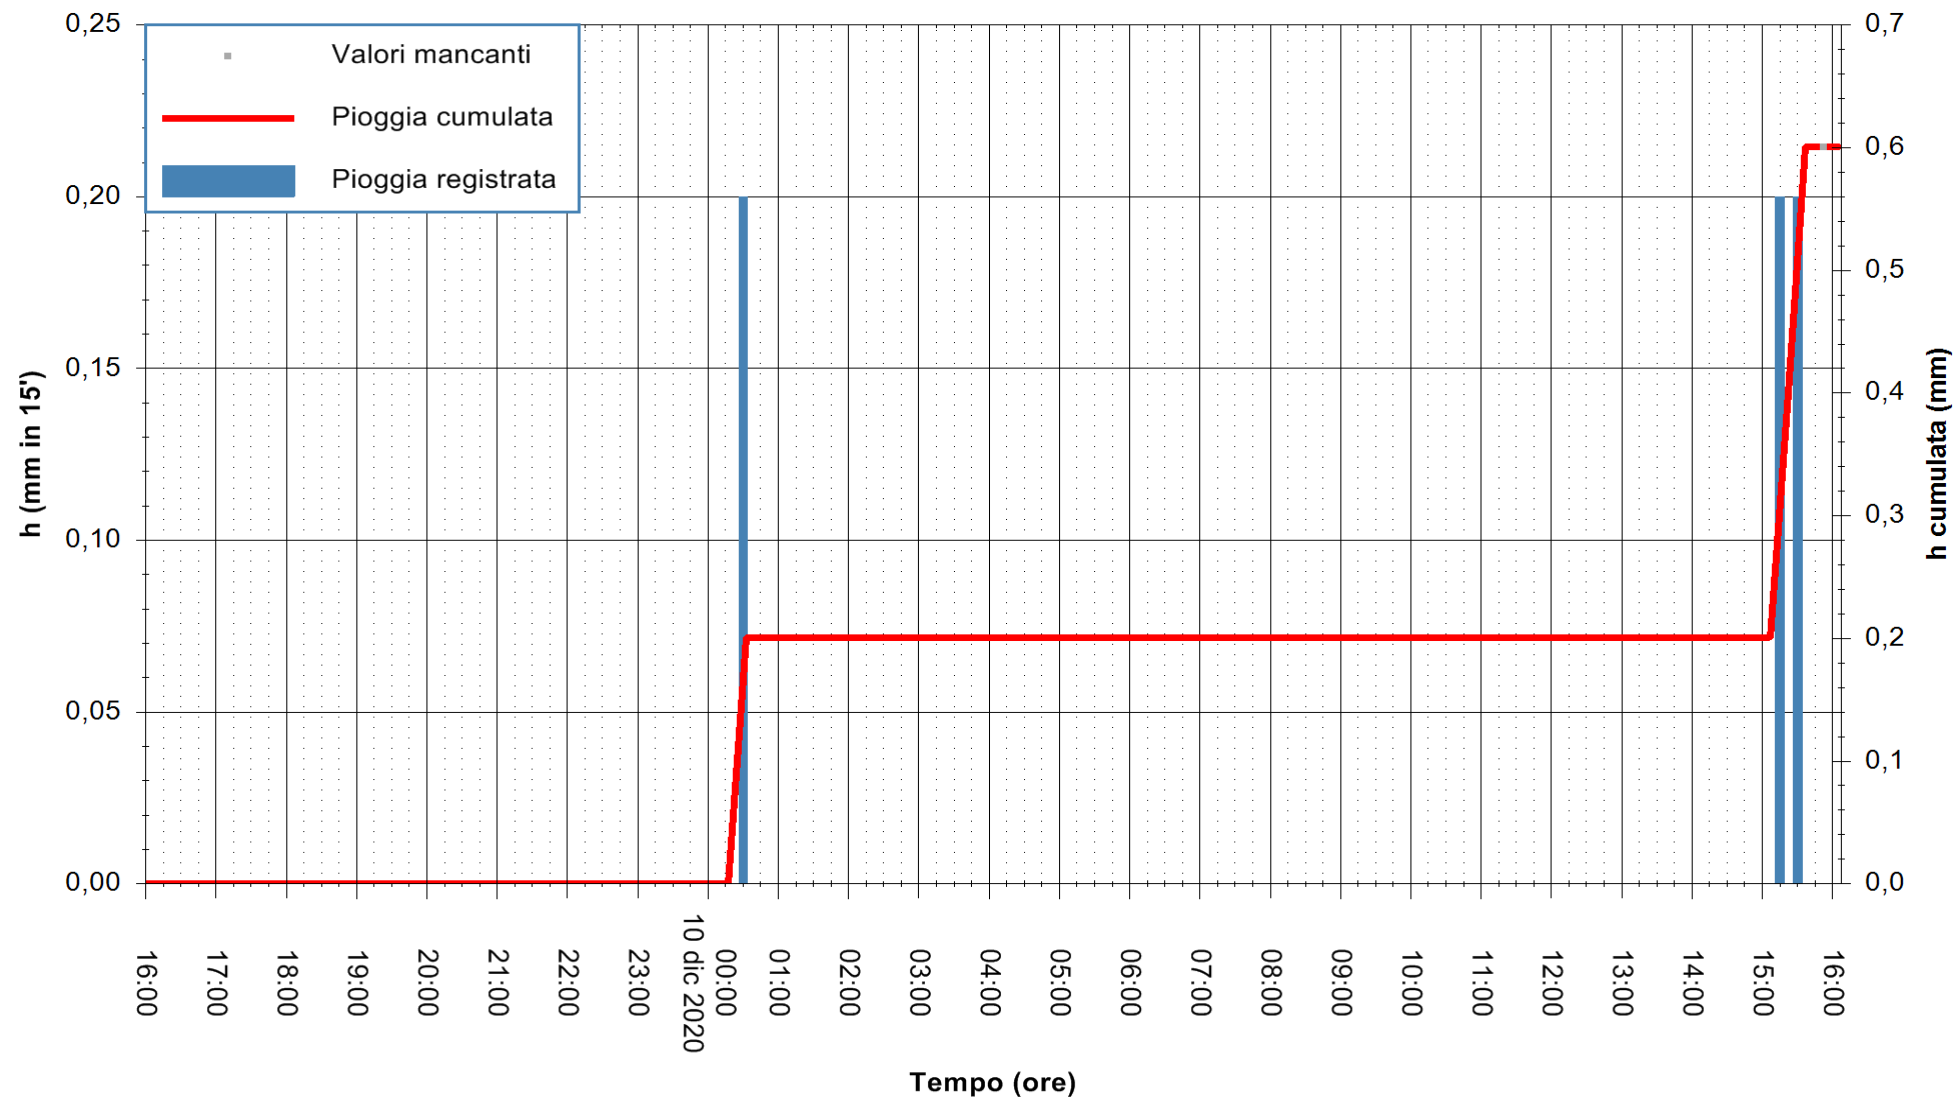

REGIONE AUTÒNOMA DE SARDIGNA
REGIONE AUTONOMA DELLA SARDEGNA

Stazione pluviometrica DIGA IS BARROCUS
Area DIGA IS BARROCUS

Pioggia registrata nelle ultime 24 ore
Estrazione dati delle ore 16:11 del 10/12/2020
Ultimo dato disponibile: 10/12/2020 alle 15:45

ARPAS
F.to il Dirigente Responsabile
Dott. Giuseppe Bianco

REGIONE AUTONOMA DE SARDIGNA
REGIONE AUTONOMA DELLA SARDEGNA

Stazione pluviometrica SANLURI STROVINA
Area LA STROVINA

Pioggia registrata nelle ultime 24 ore
Estrazione dati delle ore 16:11 del 10/12/2020
Ultimo dato disponibile: 10/12/2020 alle 15:45