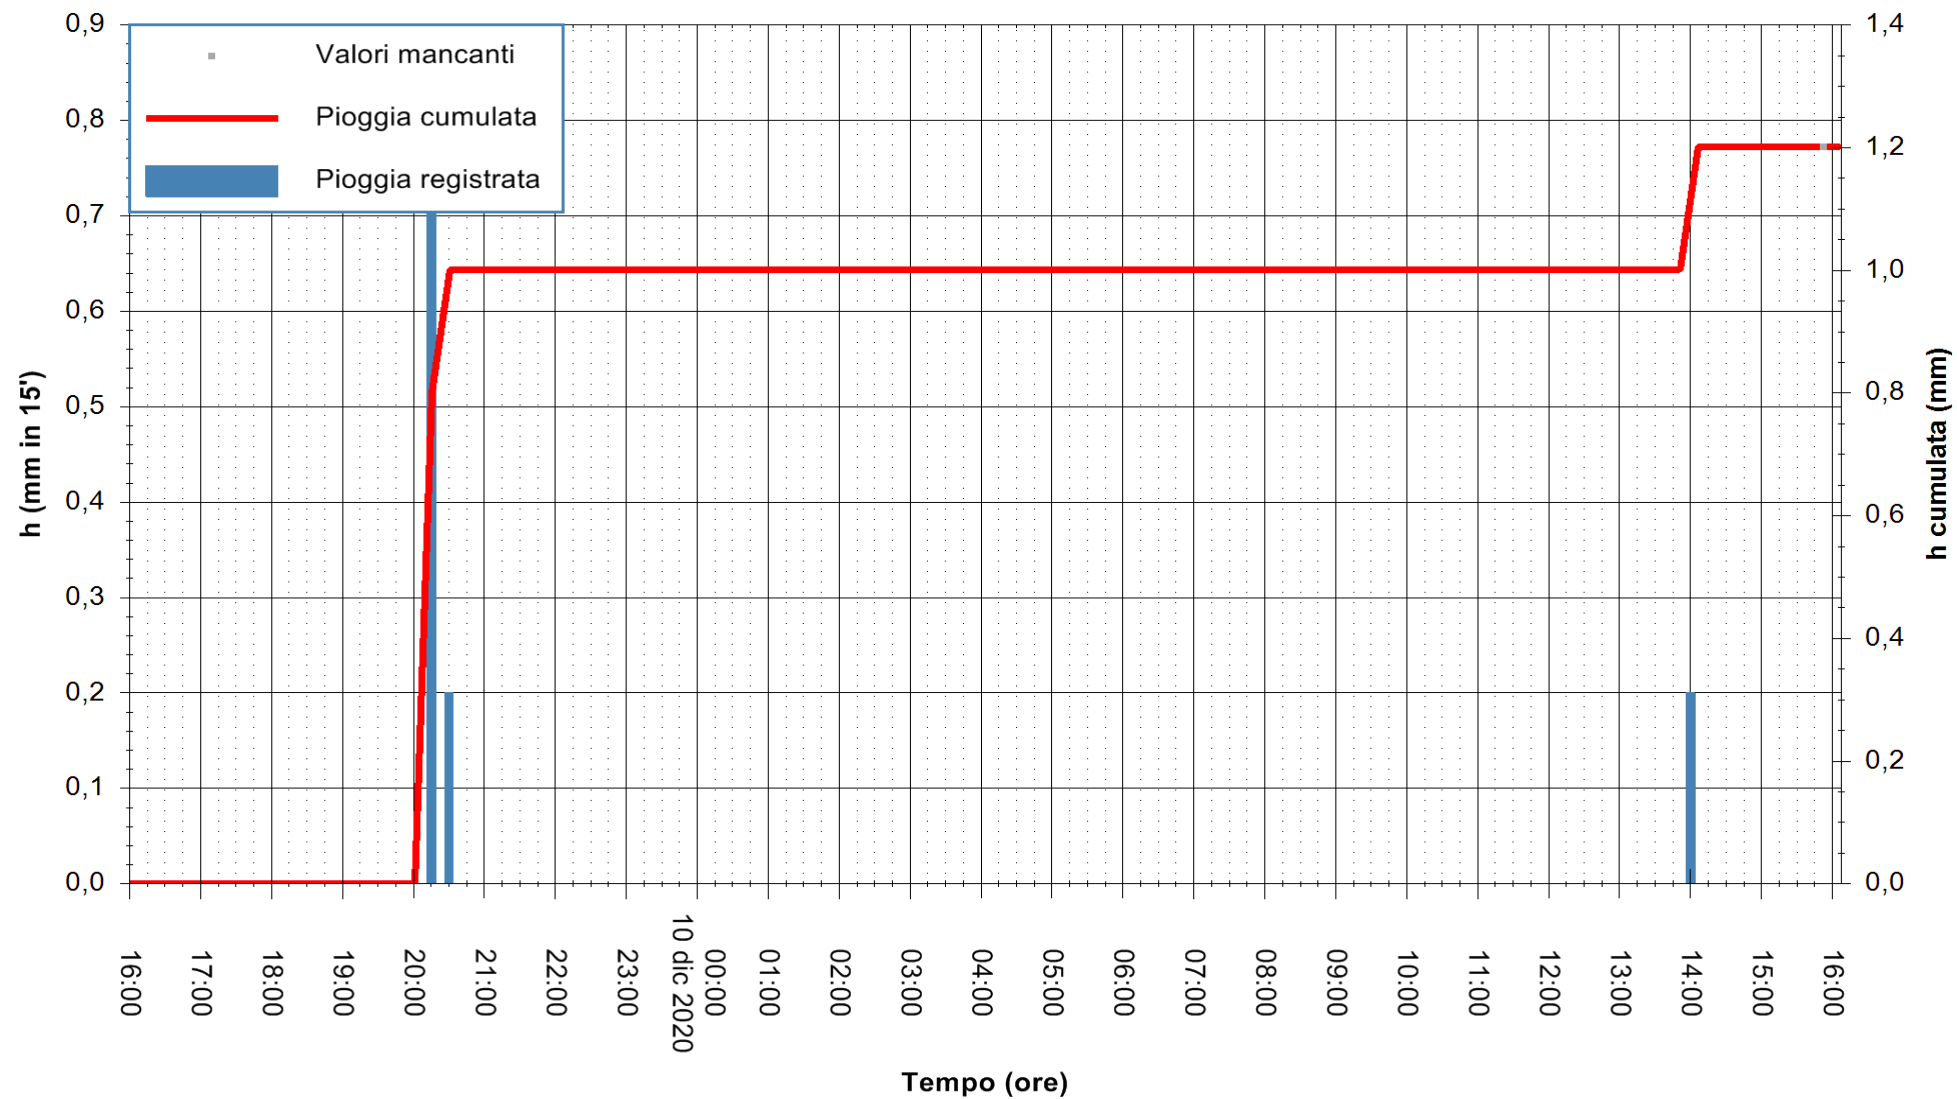

REGIONE AUTÒNOMA DE SARDIGNA
REGIONE AUTONOMA DELLA SARDEGNA

Stazione pluviometrica DIGA IS BARROCUS
Area DIGA IS BARROCUS

Pioggia registrata nelle ultime 24 ore
Estrazione dati delle ore 16:11 del 10/12/2020
Ultimo dato disponibile: 10/12/2020 alle 15:45

ARPAS
F.to il Dirigente Responsabile
Dott. Giuseppe Bianco

REGIONE AUTONOMA DE SARDIGNA
REGIONE AUTONOMA DELLA SARDEGNA

Stazione pluviometrica SANLURI STROVINA
Area LA STROVINA

Pioggia registrata nelle ultime 24 ore
Estrazione dati delle ore 16:11 del 10/12/2020
Ultimo dato disponibile: 10/12/2020 alle 15:45