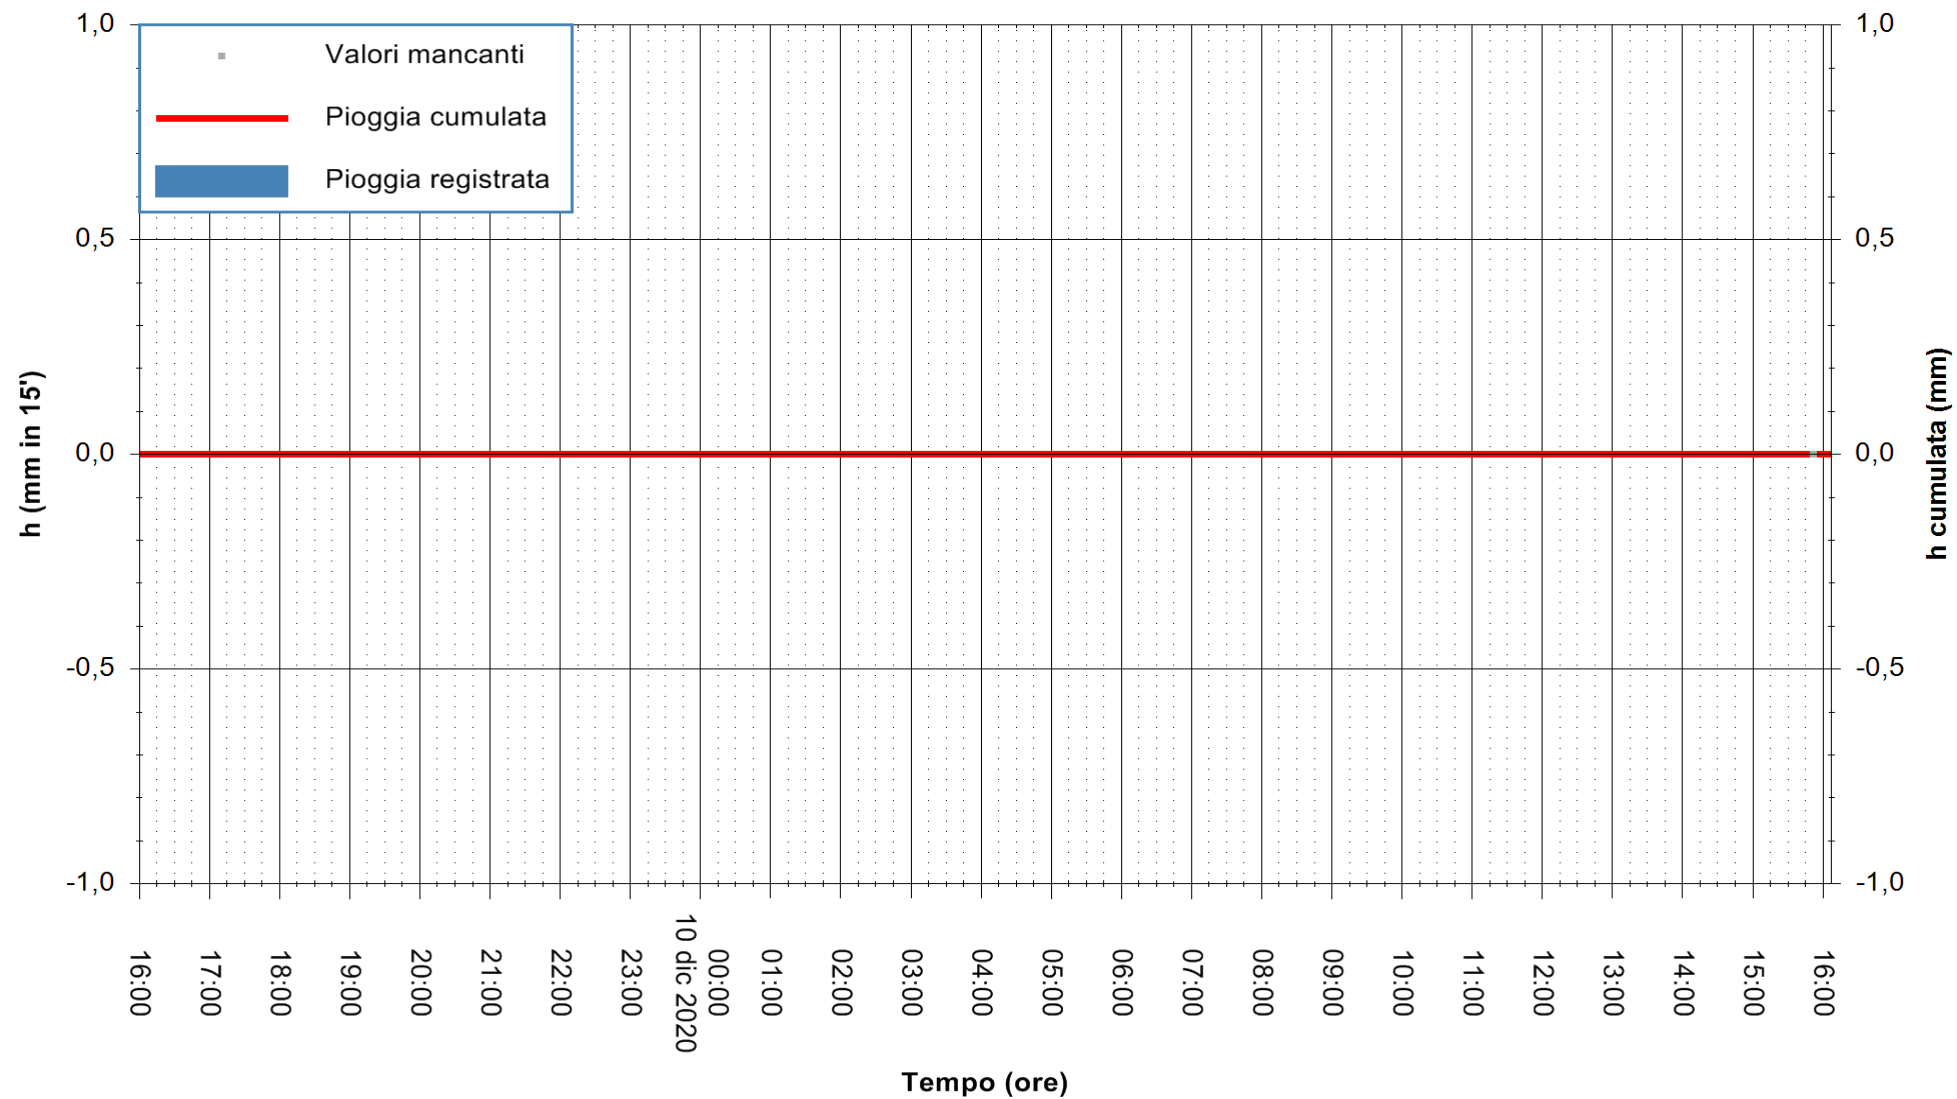

ARPAS
F.to il Dirigente Responsabile
Dott. Giuseppe Bianco

REGIONE AUTONOMA DE SARDIGNA
REGIONE AUTONOMA DELLA SARDEGNA

Stazione pluviometrica LULA RF
Area PIZZONCHI
Pioggia registrata nelle ultime 24 ore
Estrazione dati delle ore 16:11 del 10/12/2020
Ultimo dato disponibile: 10/12/2020 alle 15:45