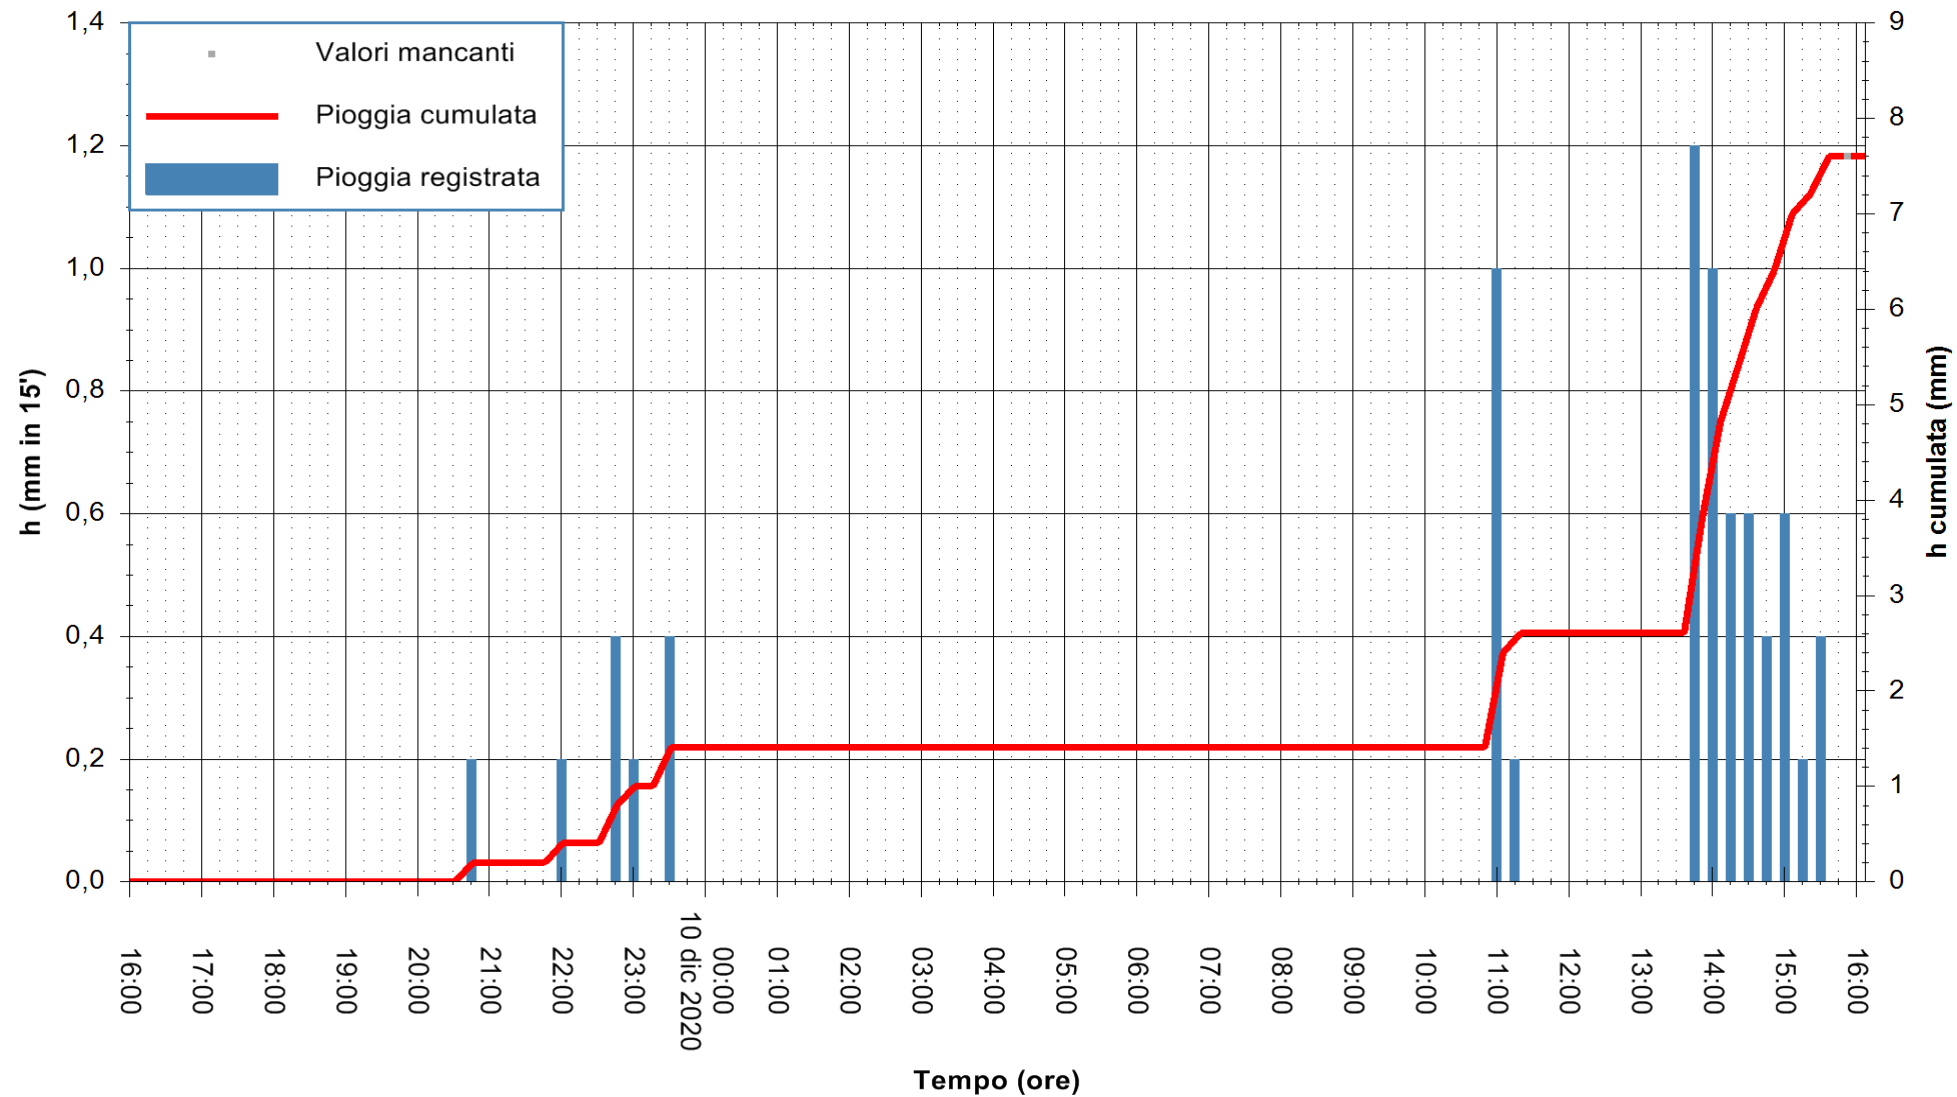

Stazione pluviometrica CARBONIA C.RA FLUMENTEPIDO
Area FLUMETEPIDO

Pioggia registrata nelle ultime 24 ore
Estrazione dati delle ore 16:11 del 10/12/2020
Ultimo dato disponibile: 10/12/2020 alle 15:45

ARPAS
F.to il Dirigente Responsabile
Dott. Giuseppe Bianco

REGIONE AUTÒNOMA DE SARDIGNA
REGIONE AUTONOMA DELLA SARDEGNA