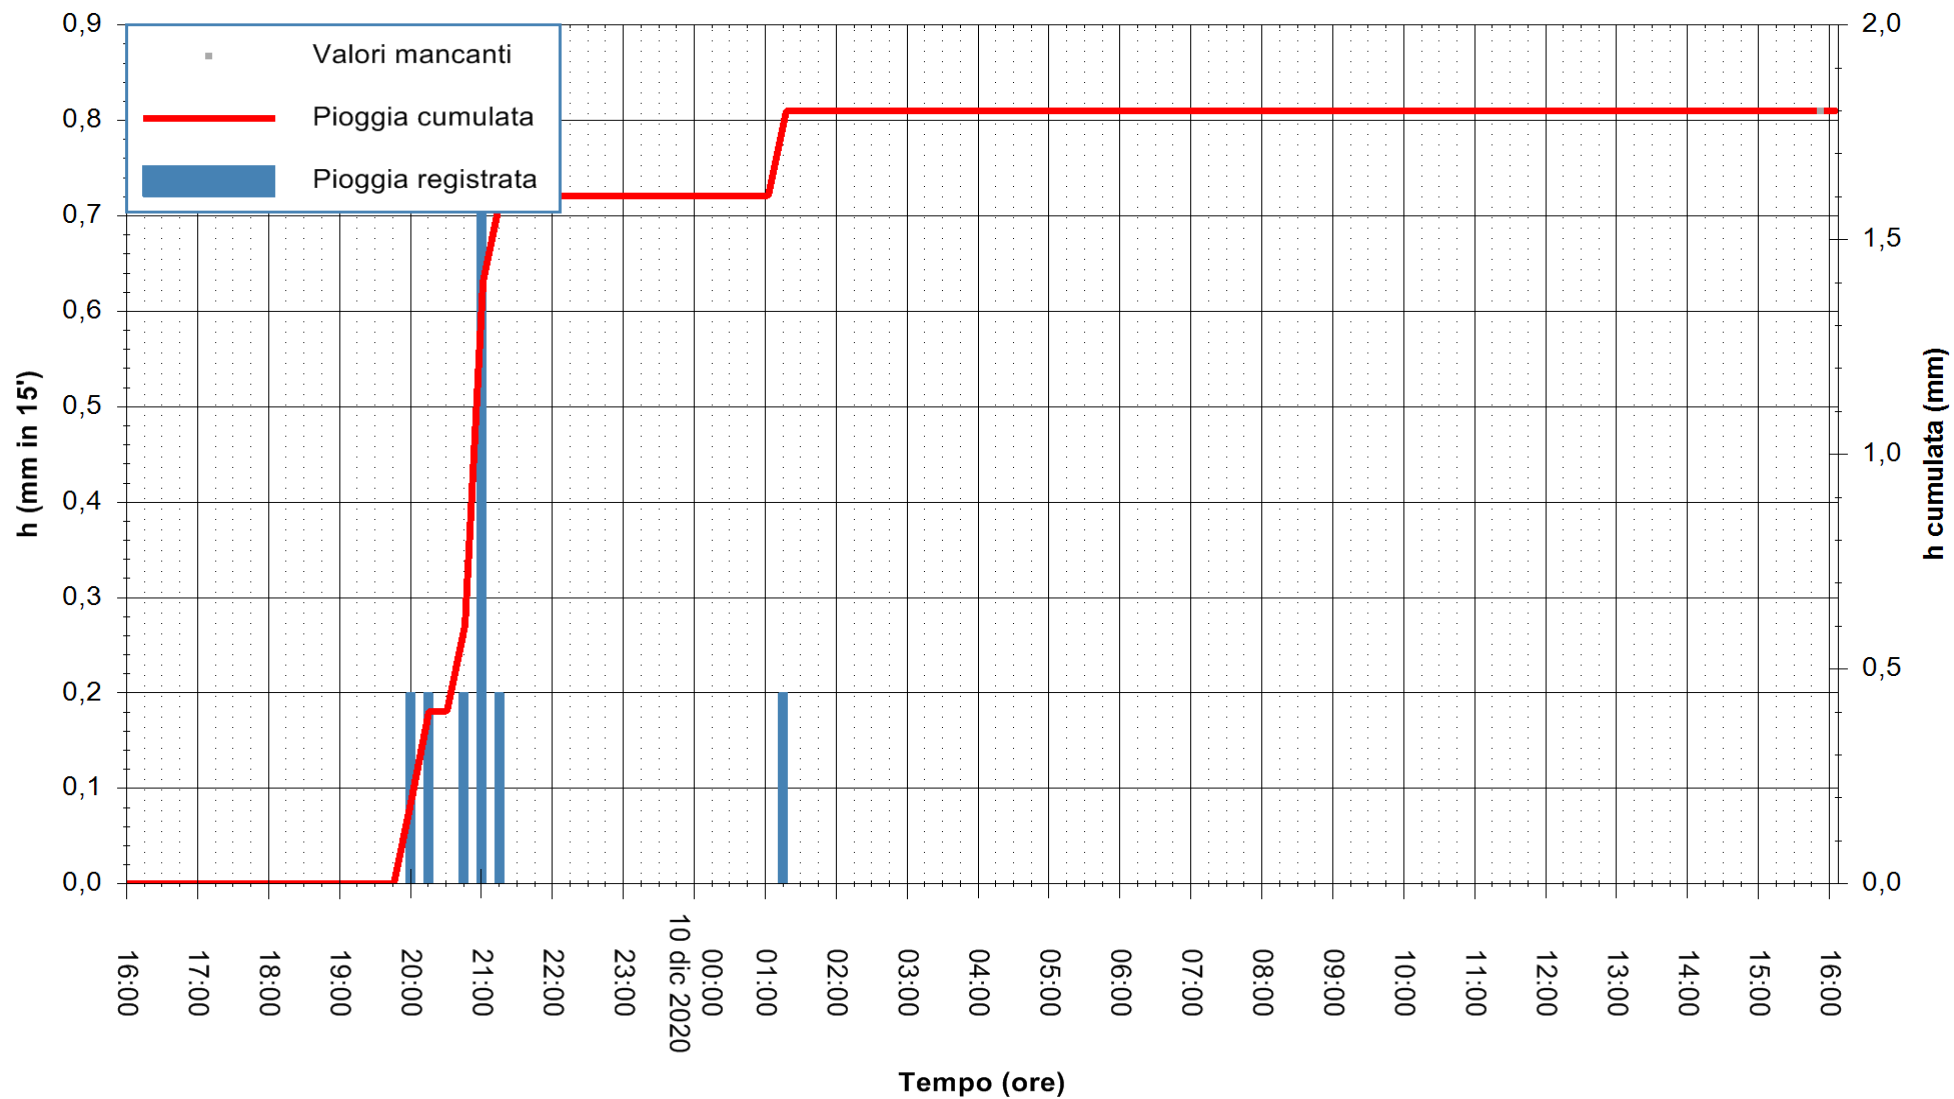

ARPAS
F.to il Dirigente Responsabile
Dott. Giuseppe Bianco

REGIONE AUTONOMA DE SARDIGNA
REGIONE AUTONOMA DELLA SARDEGNA

Stazione pluviometrica GAIRO PUNTA TRICOLI
Area PUNTA TRICOLI
Pioggia registrata nelle ultime 24 ore
Estrazione dati delle ore 16:11 del 10/12/2020
Ultimo dato disponibile: 10/12/2020 alle 15:45

ARPAS
F.to il Dirigente Responsabile
Dott. Giuseppe Bianco

REGIONE AUTÒNOMA DE SARDIGNA
REGIONE AUTONOMA DELLA SARDEGNA

Stazione pluviometrica URZULEI GENNA SILANA
Area SILANA

Pioggia registrata nelle ultime 24 ore
Estrazione dati delle ore 16:11 del 10/12/2020
Ultimo dato disponibile: 10/12/2020 alle 15:45