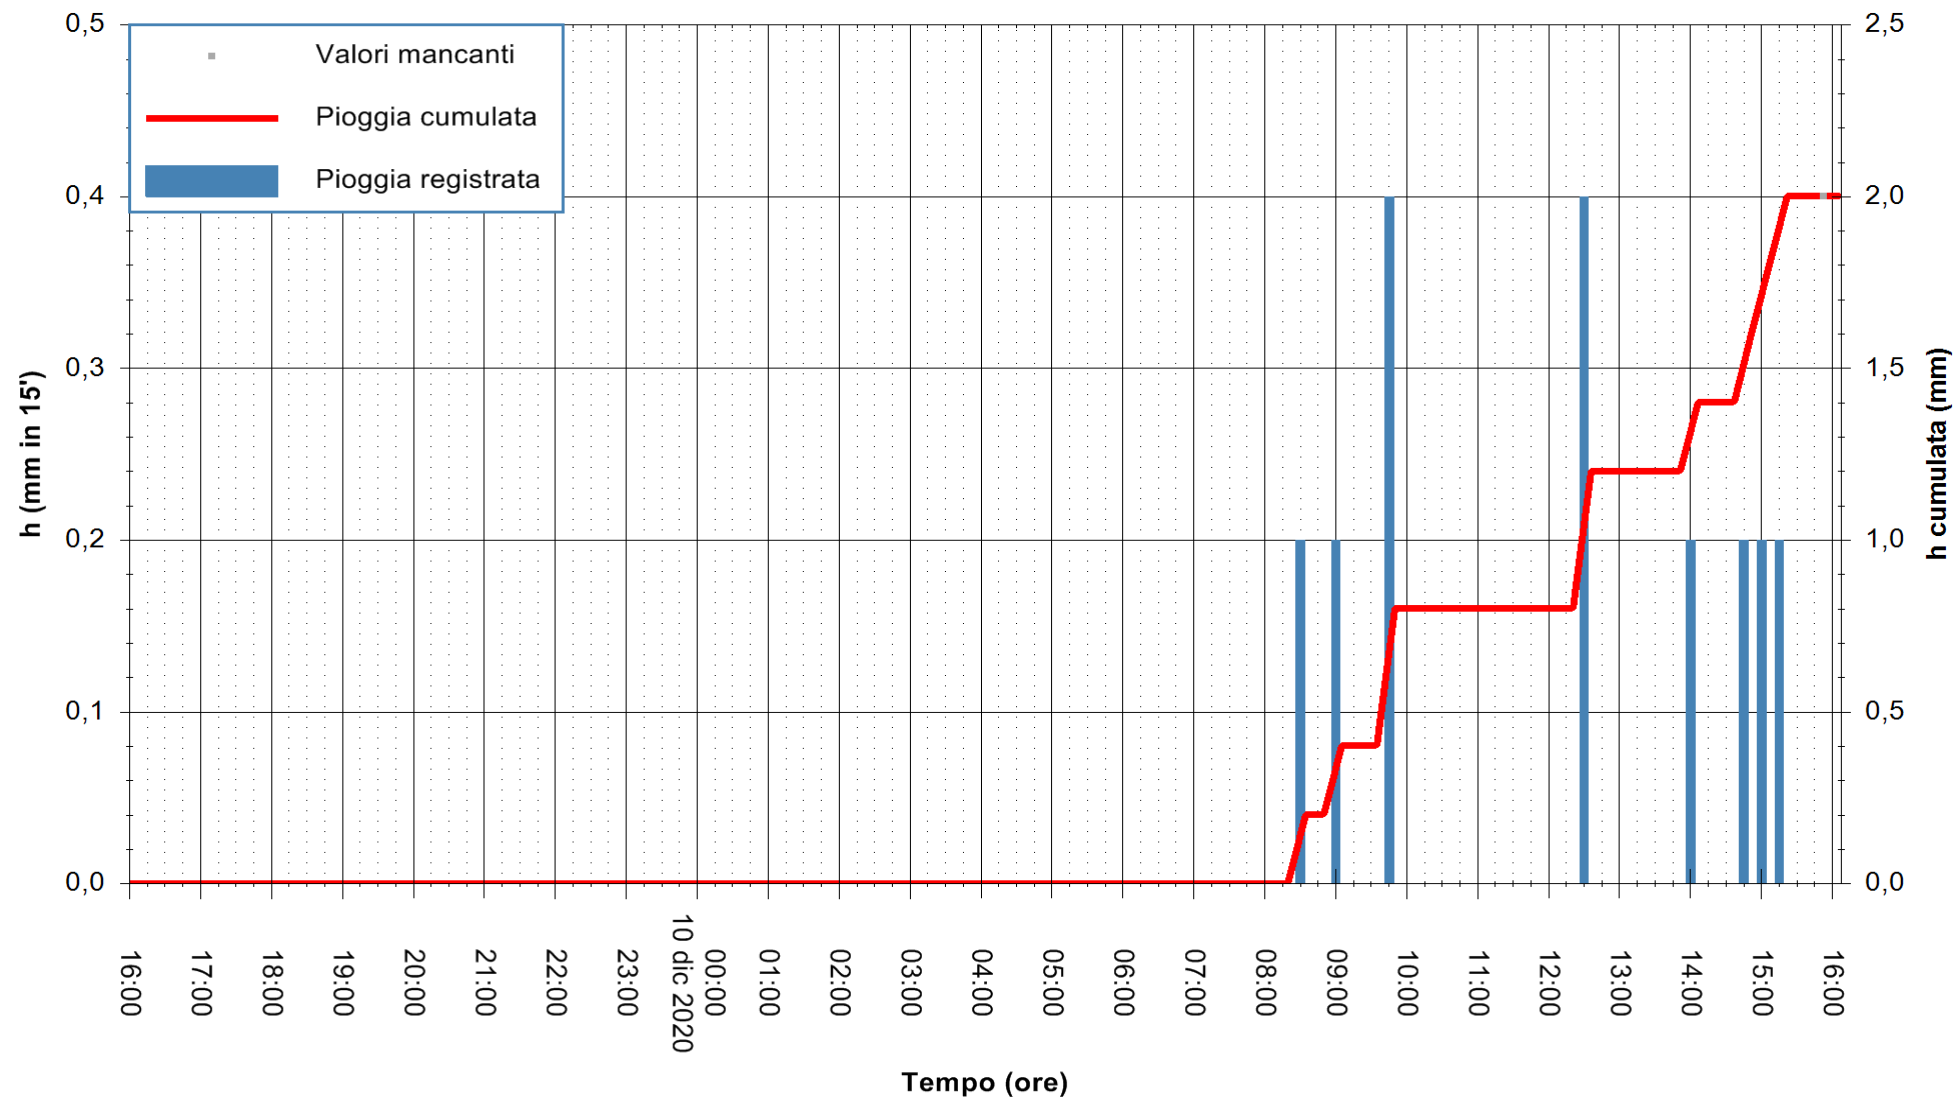

Stazione pluviometrica DORGALI MONTE TULUI
Area MONTE TULUI
Pioggia registrata nelle ultime 24 ore
Estrazione dati delle ore 16:11 del 10/12/2020
Ultimo dato disponibile: 10/12/2020 alle 15:45

ARPAS
F.to il Dirigente Responsabile
Dott. Giuseppe Bianco

REGIONE AUTÒNOMA DE SARDIGNA
REGIONE AUTONOMA DELLA SARDEGNA

Stazione pluviometrica DIGA IS BARROCUS
Area DIGA IS BARROCUS

Pioggia registrata nelle ultime 24 ore
Estrazione dati delle ore 16:11 del 10/12/2020
Ultimo dato disponibile: 10/12/2020 alle 15:45

ARPAS
F.to il Dirigente Responsabile
Dott. Giuseppe Bianco

REGIONE AUTONOMA DE SARDIGNA
REGIONE AUTONOMA DELLA SARDEGNA

Stazione pluviometrica SANLURI STROVINA
Area LA STROVINA

Pioggia registrata nelle ultime 24 ore
Estrazione dati delle ore 16:11 del 10/12/2020
Ultimo dato disponibile: 10/12/2020 alle 15:45