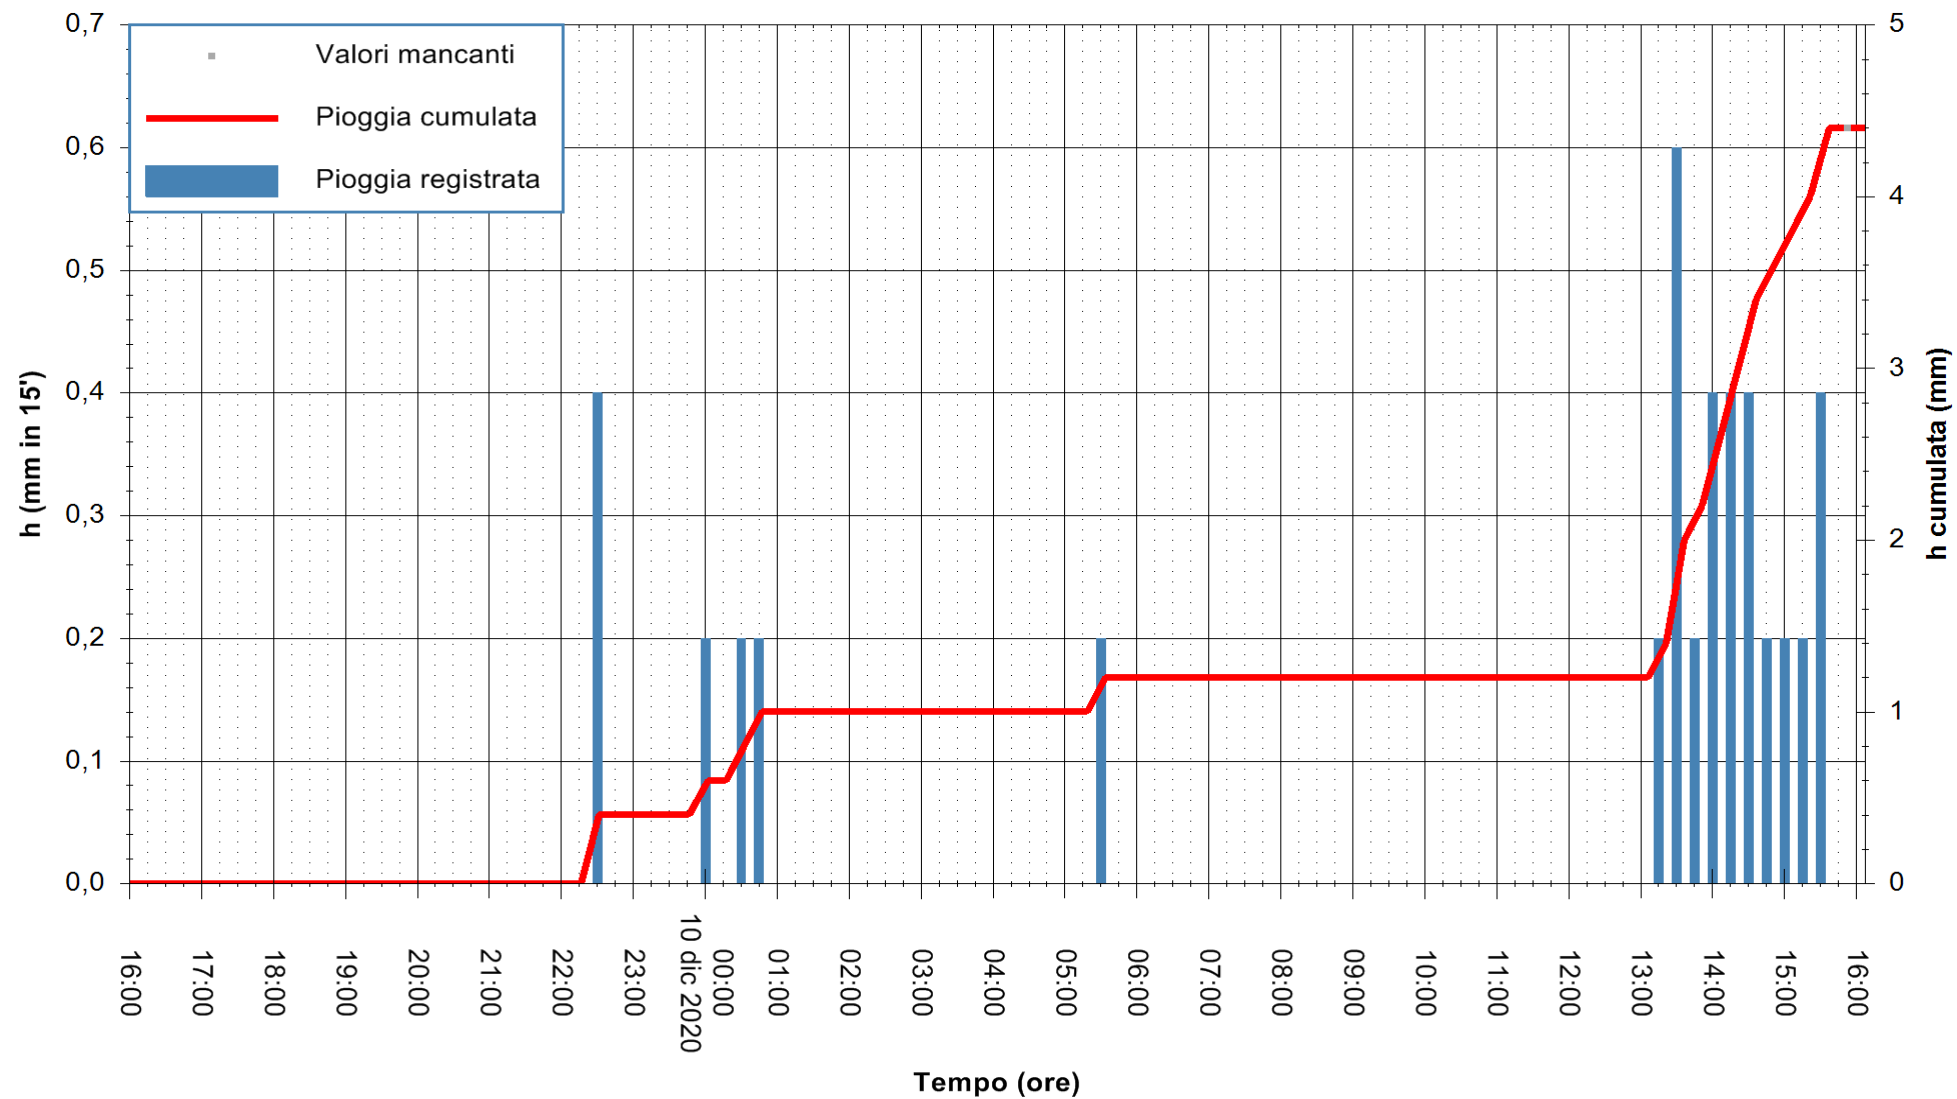

ARPAS
F.to il Dirigente Responsabile
Dott. Giuseppe Bianco

REGIONE AUTONOMA DE SARDIGNA
REGIONE AUTONOMA DELLA SARDEGNA

Stazione pluviometrica LULA RF
Area PIZZONCHI
Pioggia registrata nelle ultime 24 ore
Estrazione dati delle ore 16:11 del 10/12/2020
Ultimo dato disponibile: 10/12/2020 alle 15:45