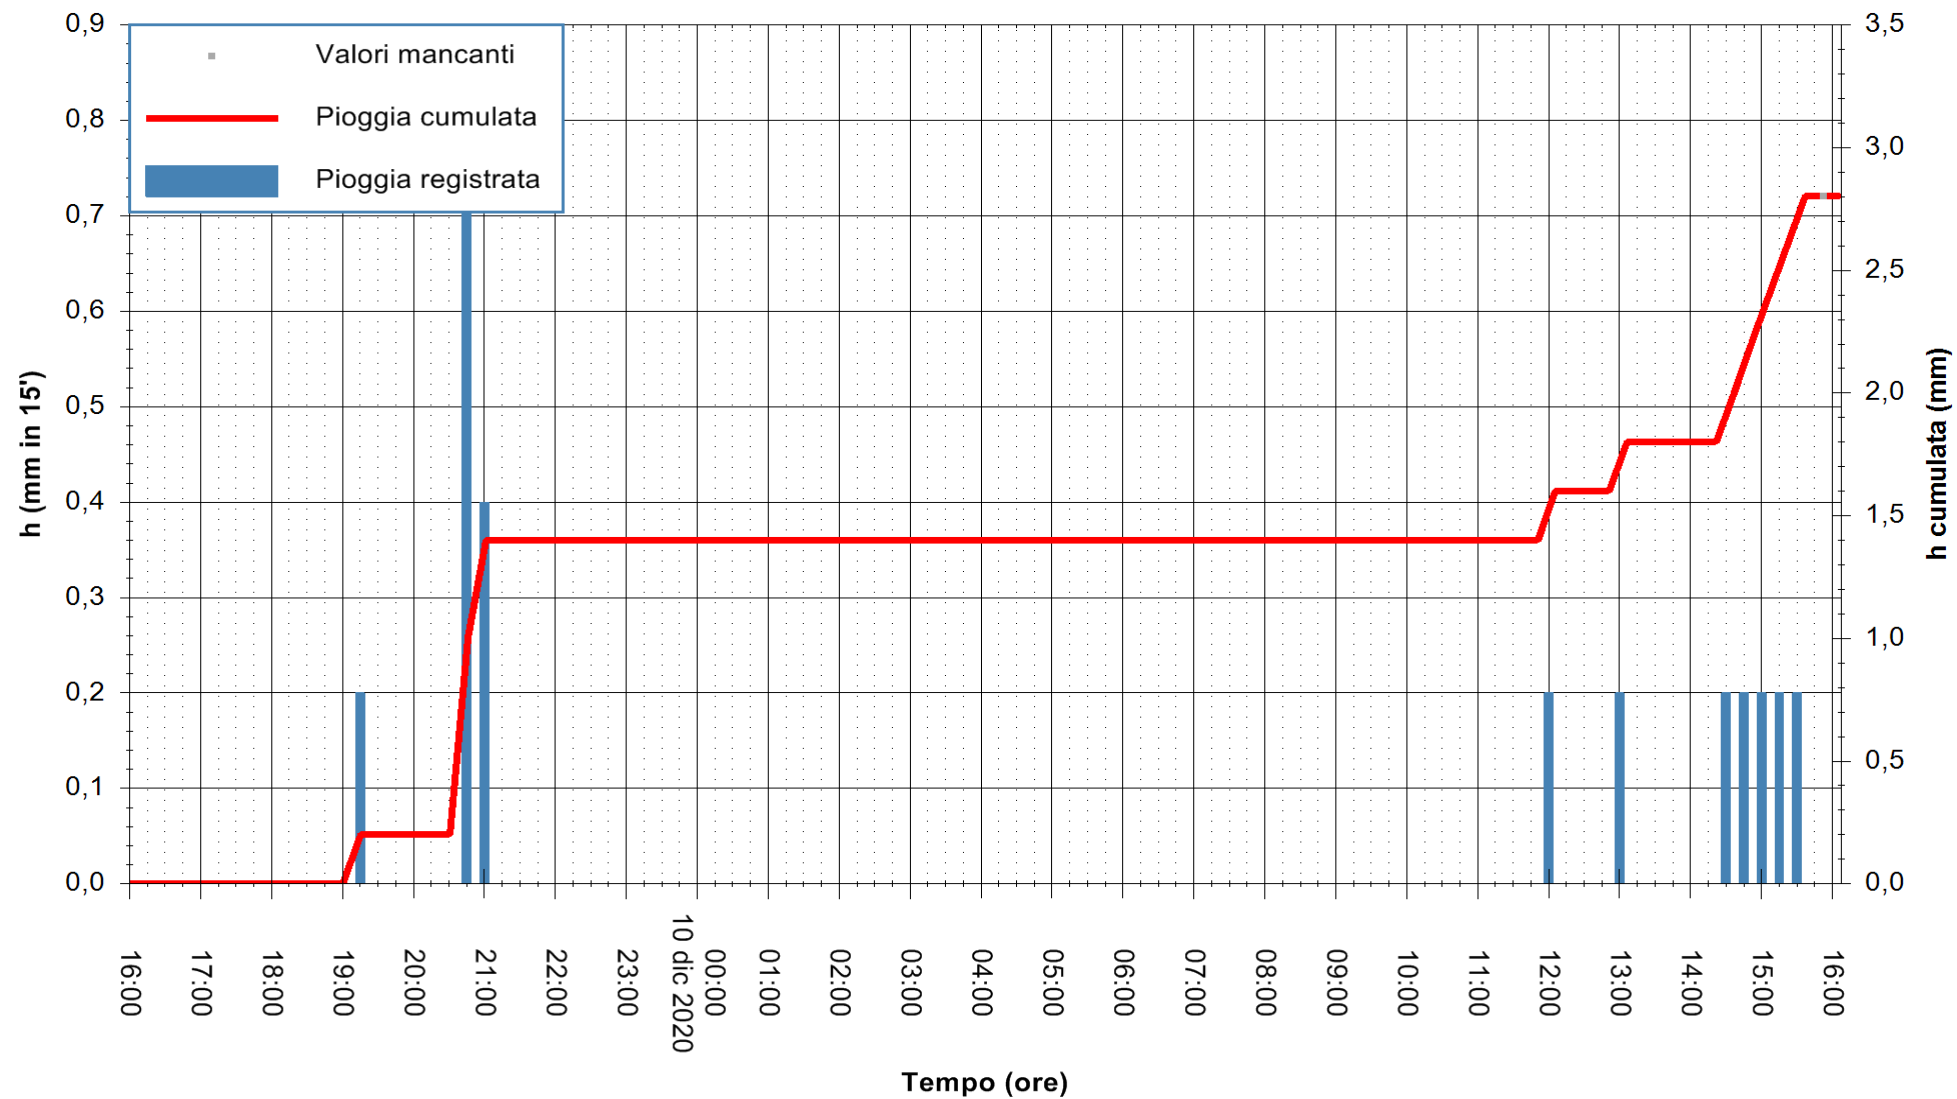

Stazione pluviometrica DORGALI MONTE TULUI
Area MONTE TULUI
Pioggia registrata nelle ultime 24 ore
Estrazione dati delle ore 16:11 del 10/12/2020
Ultimo dato disponibile: 10/12/2020 alle 15:45

ARPAS
F.to il Dirigente Responsabile
Dott. Giuseppe Bianco

REGIONE AUTÒNOMA DE SARDIGNA
REGIONE AUTONOMA DELLA SARDEGNA

Stazione pluviometrica DIGA IS BARROCUS
Area DIGA IS BARROCUS

Pioggia registrata nelle ultime 24 ore
Estrazione dati delle ore 16:11 del 10/12/2020
Ultimo dato disponibile: 10/12/2020 alle 15:45

ARPAS
F.to il Dirigente Responsabile
Dott. Giuseppe Bianco

REGIONE AUTONOMA DE SARDIGNA
REGIONE AUTONOMA DELLA SARDEGNA

Stazione pluviometrica SANLURI STROVINA
Area LA STROVINA

Pioggia registrata nelle ultime 24 ore
Estrazione dati delle ore 16:11 del 10/12/2020
Ultimo dato disponibile: 10/12/2020 alle 15:45