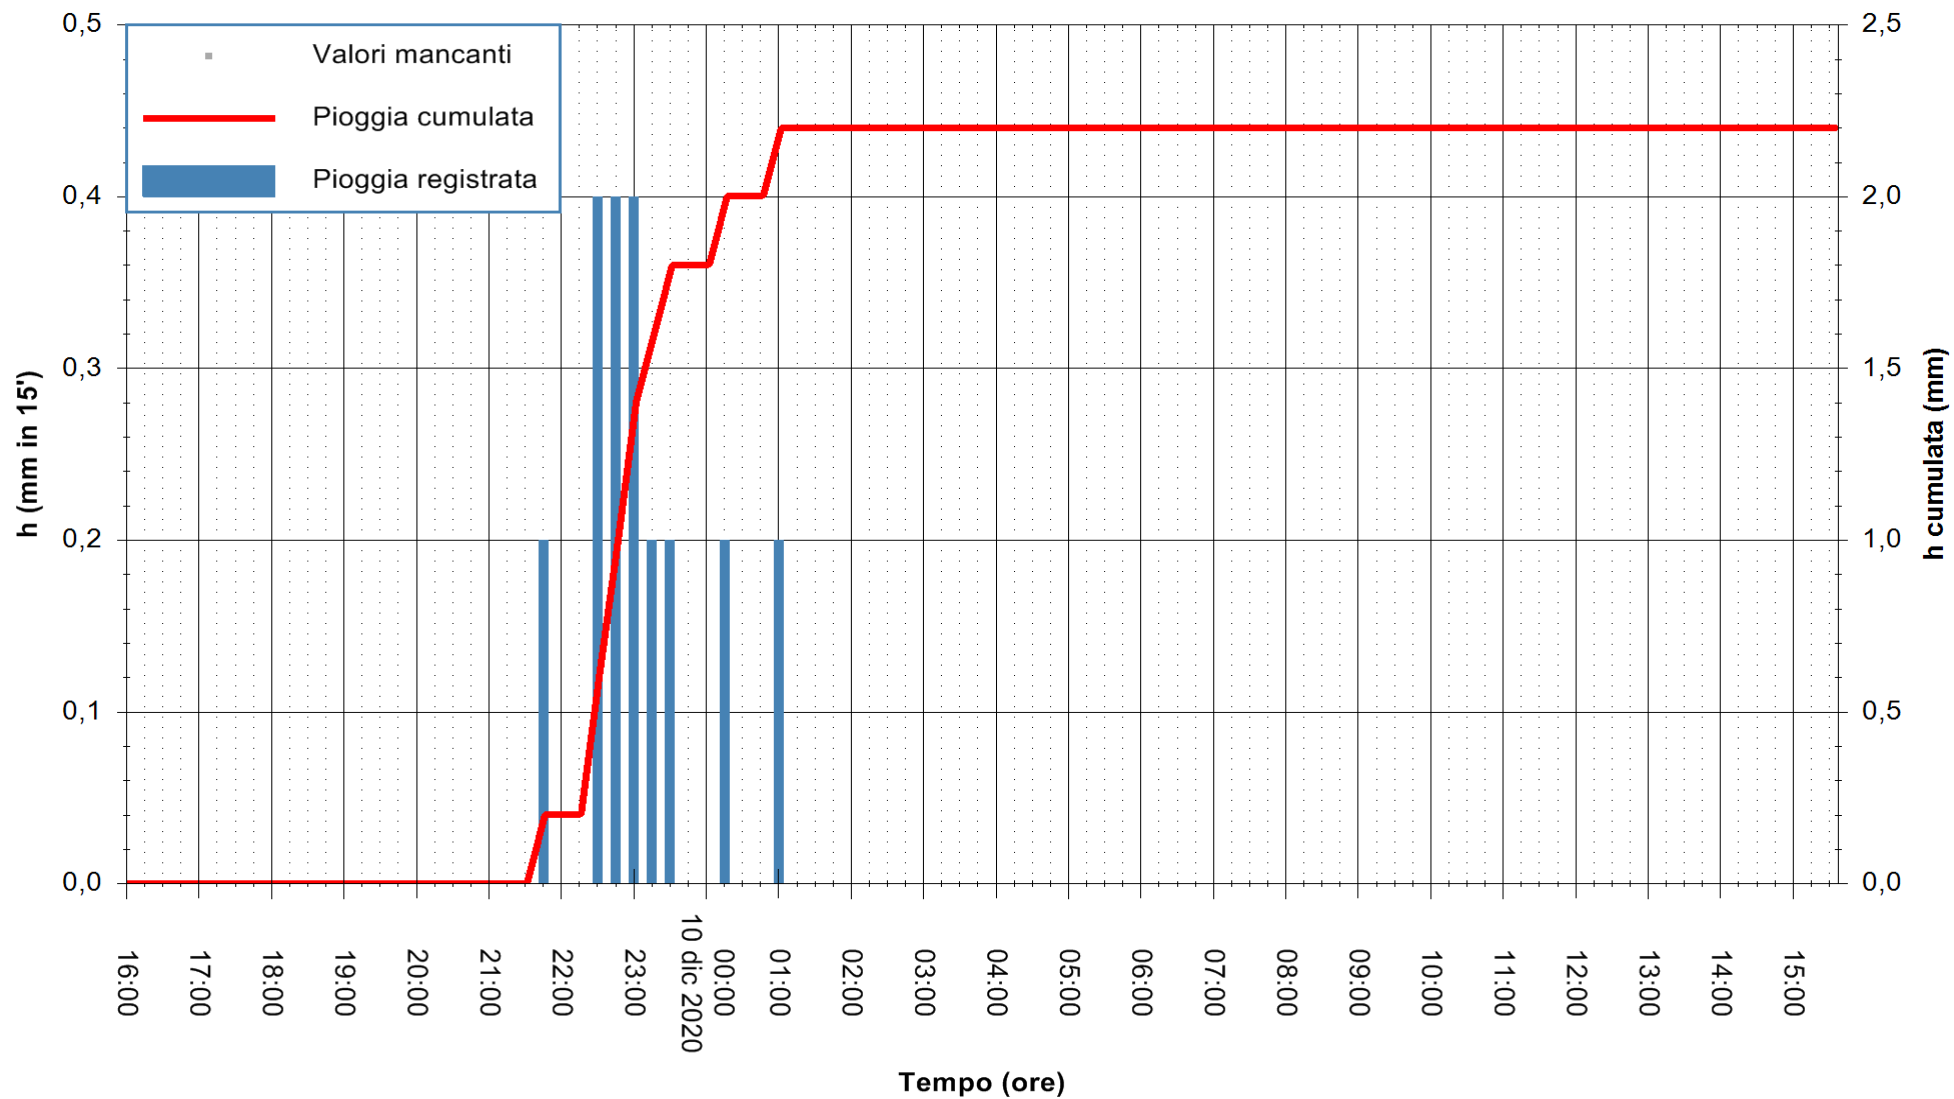

ARPAS
F.to il Dirigente Responsabile
Dott. Giuseppe Bianco

REGIONE AUTONOMA DE SARDIGNA
REGIONE AUTONOMA DELLA SARDEGNA

Stazione pluviometrica GAIRO PUNTA TRICOLI
Area PUNTA TRICOLI
Pioggia registrata nelle ultime 24 ore
Estrazione dati delle ore 16:11 del 10/12/2020
Ultimo dato disponibile: 10/12/2020 alle 15:45

ARPAS
F.to il Dirigente Responsabile
Dott. Giuseppe Bianco

REGIONE AUTÒNOMA DE SARDIGNA
REGIONE AUTONOMA DELLA SARDEGNA

Stazione pluviometrica URZULEI GENNA SILANA
Area SILANA

Pioggia registrata nelle ultime 24 ore
Estrazione dati delle ore 16:11 del 10/12/2020
Ultimo dato disponibile: 10/12/2020 alle 15:45