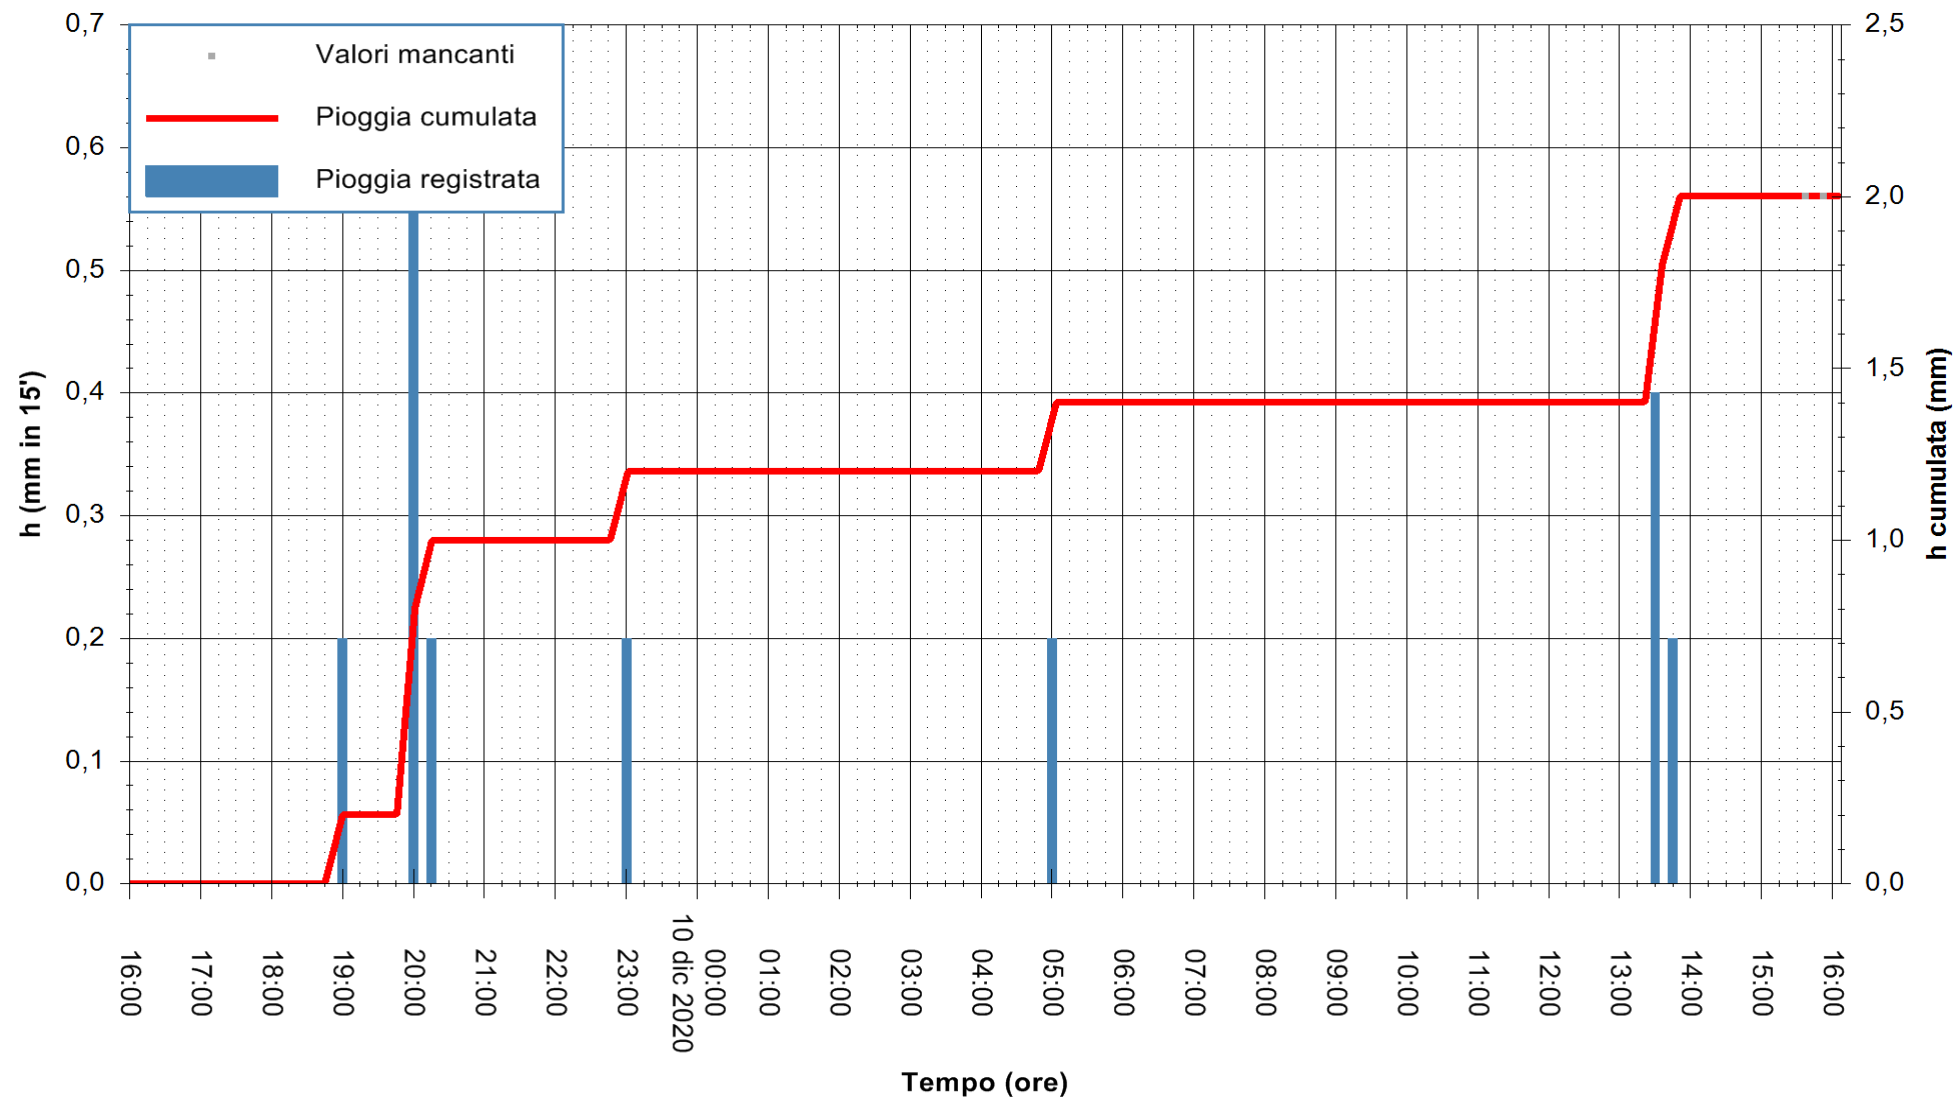

REGIONE AUTÒNOMA DE SARDIGNA
REGIONE AUTONOMA DELLA SARDEGNA

Stazione pluviometrica DIGA IS BARROCUS
Area DIGA IS BARROCUS

Pioggia registrata nelle ultime 24 ore
Estrazione dati delle ore 16:11 del 10/12/2020
Ultimo dato disponibile: 10/12/2020 alle 15:45

ARPAS
F.to il Dirigente Responsabile
Dott. Giuseppe Bianco

REGIONE AUTONOMA DE SARDIGNA
REGIONE AUTONOMA DELLA SARDEGNA

Stazione pluviometrica SANLURI STROVINA
Area LA STROVINA

Pioggia registrata nelle ultime 24 ore
Estrazione dati delle ore 16:11 del 10/12/2020
Ultimo dato disponibile: 10/12/2020 alle 15:45