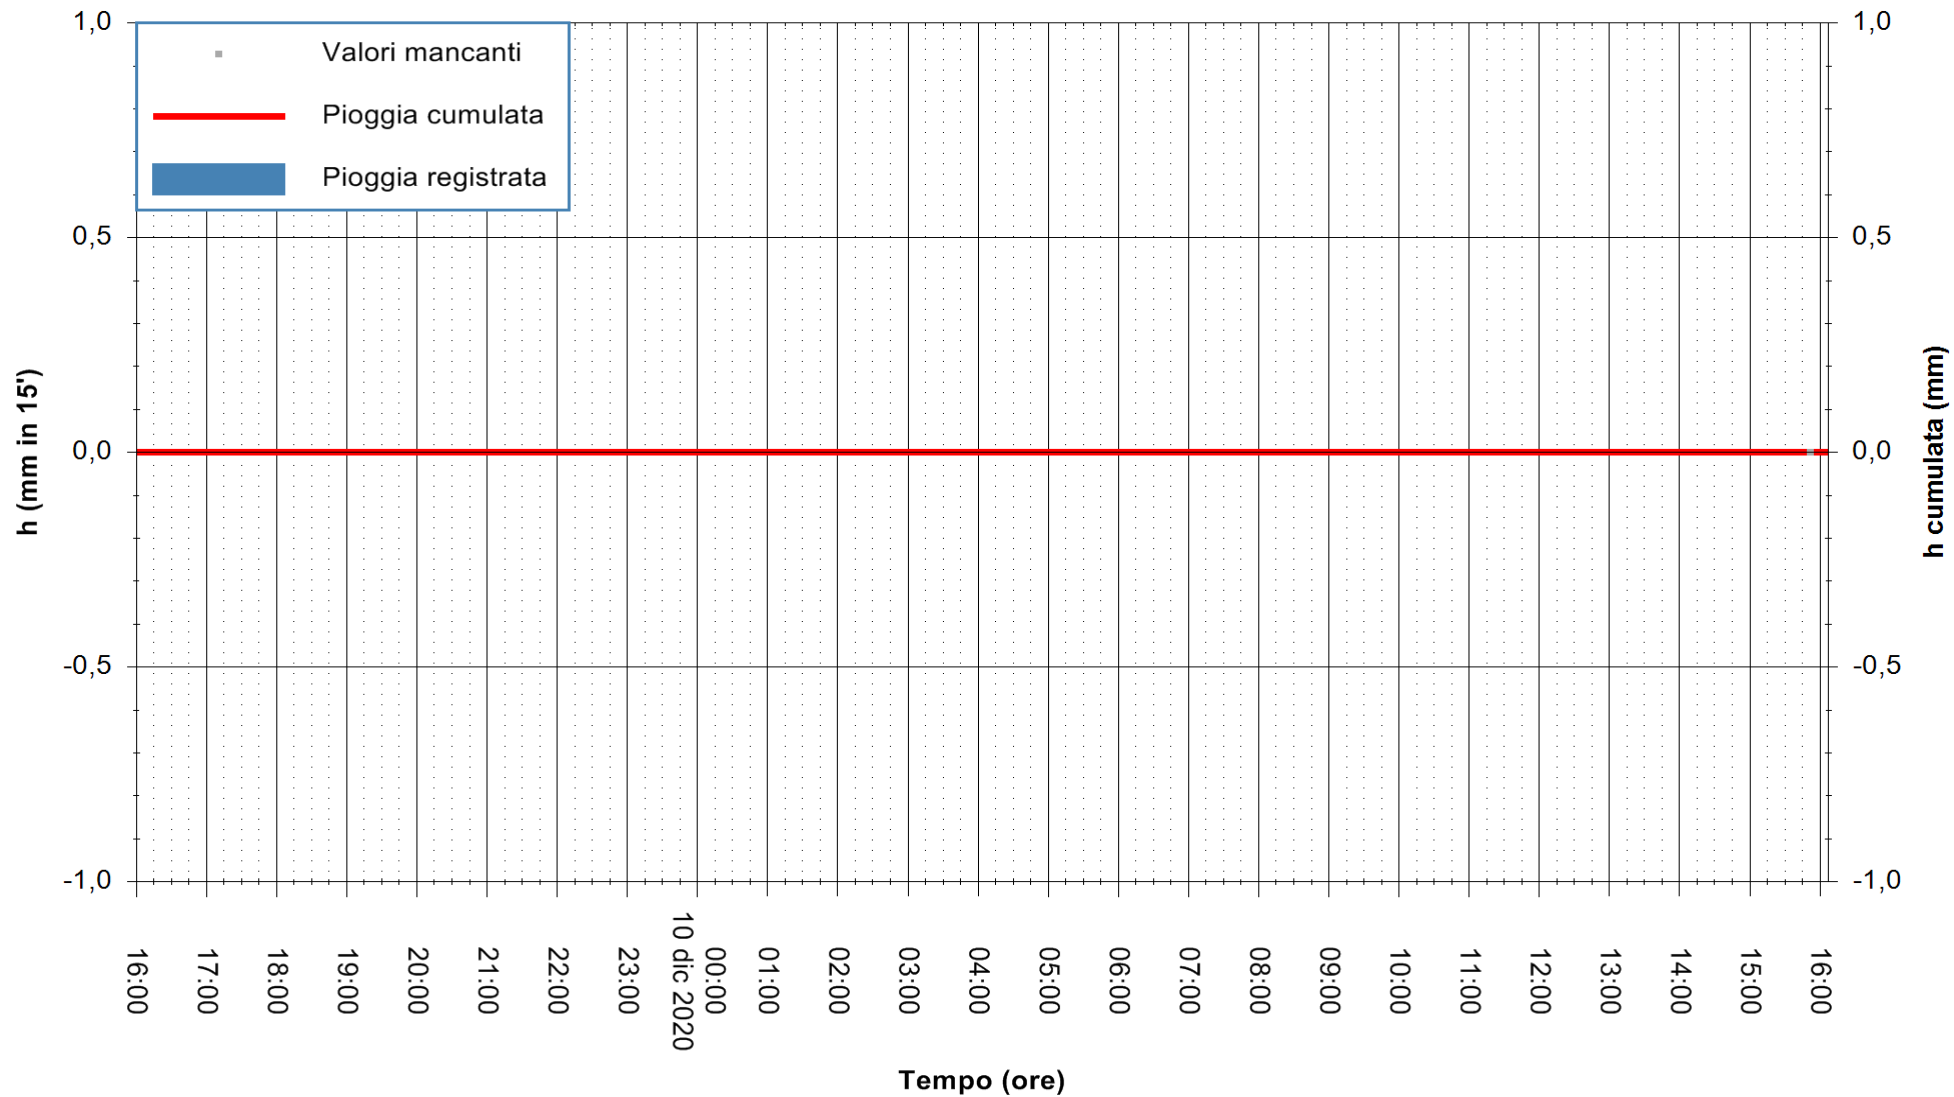

ARPAS
F.to il Dirigente Responsabile
Dott. Giuseppe Bianco

REGIONE AUTONOMA DE SARDIGNA
REGIONE AUTONOMA DELLA SARDEGNA

Stazione pluviometrica GAIRO PUNTA TRICOLI
Area PUNTA TRICOLI
Pioggia registrata nelle ultime 24 ore
Estrazione dati delle ore 16:11 del 10/12/2020
Ultimo dato disponibile: 10/12/2020 alle 15:45