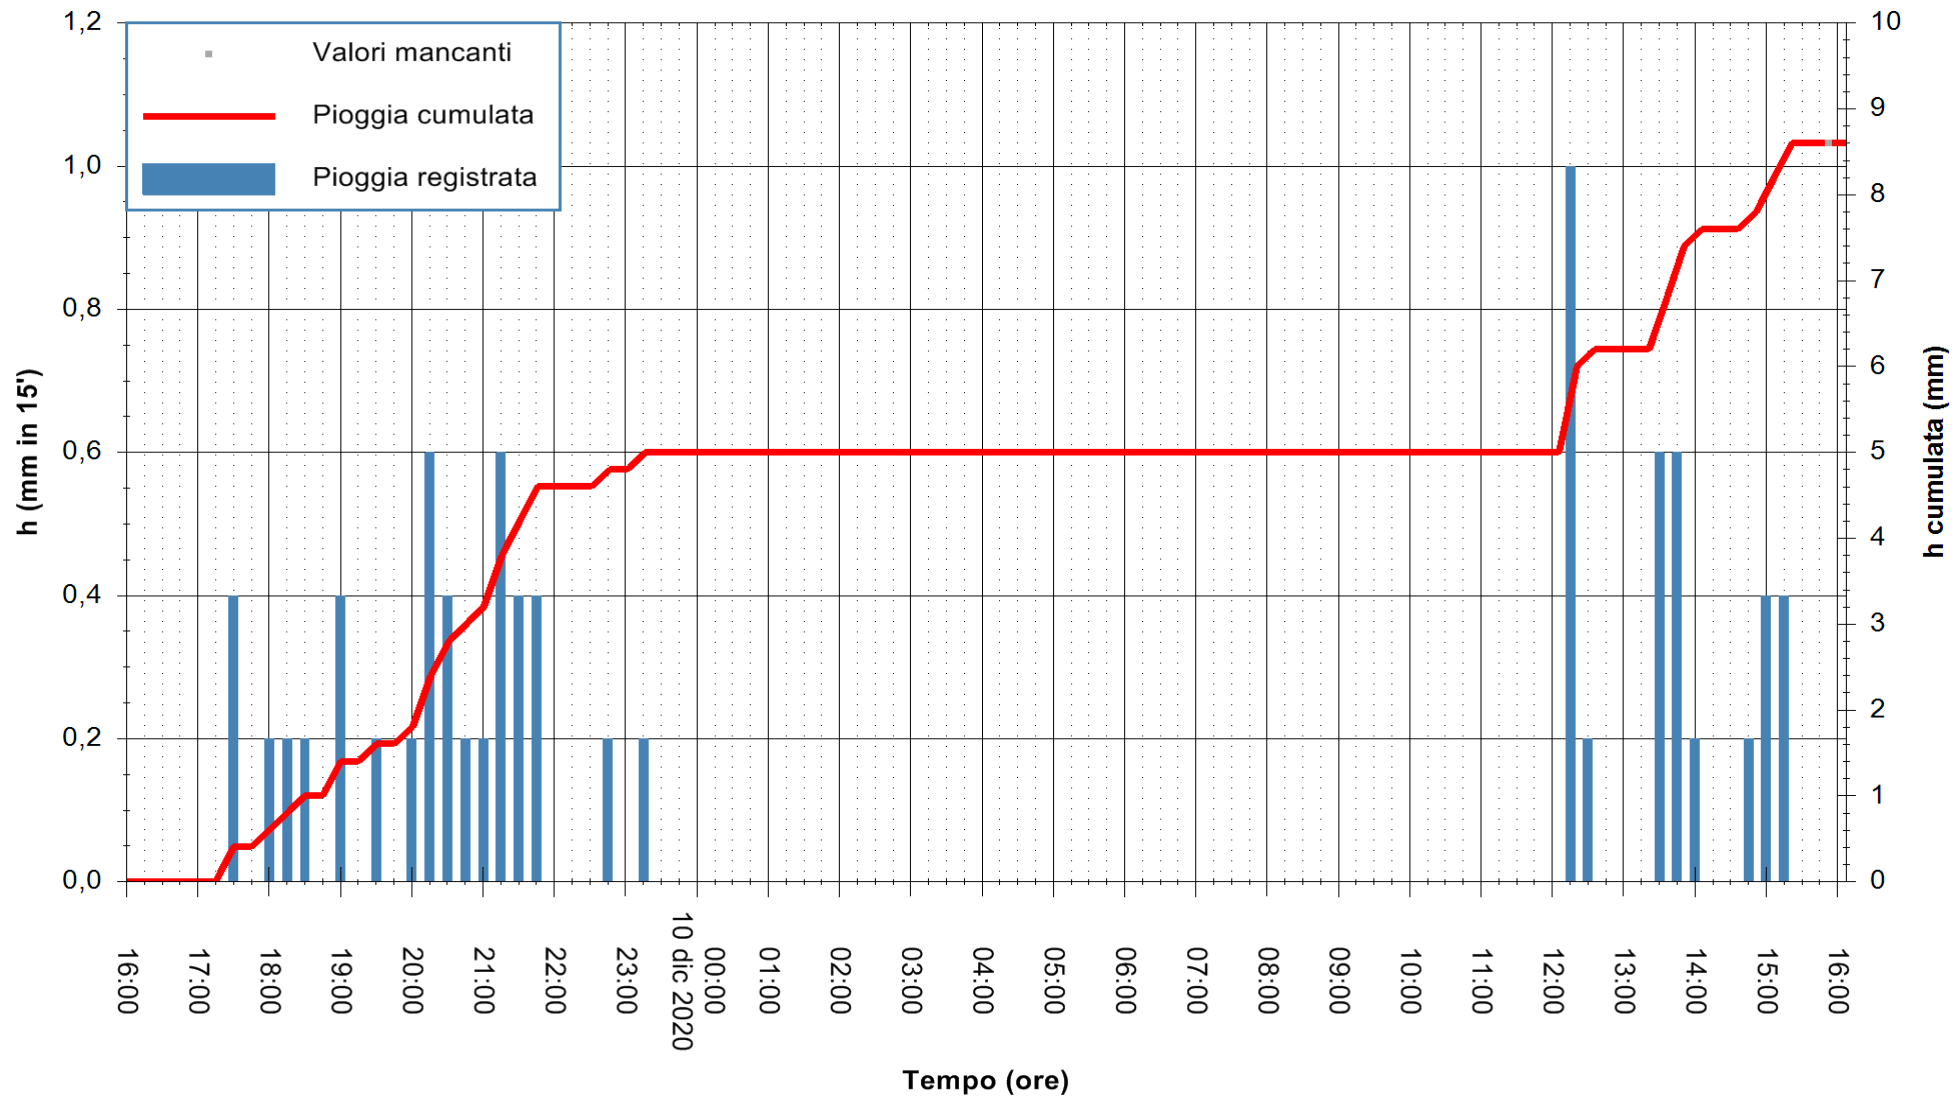

ARPAS
F.to il Dirigente Responsabile
Dott. Giuseppe Bianco

REGIONE AUTÒNOMA DE SARDIGNA
REGIONE AUTONOMA DELLA SARDEGNA

Stazione pluviometrica DIGA DEL CUGA
 Area DIGA DEL CUGA
 Pioggia registrata nelle ultime 24 ore
 Estrazione dati delle ore 16:11 del 10/12/2020
 Ultimo dato disponibile: 10/12/2020 alle 15:45

ARPAS
 F.to il Dirigente Responsabile
 Dott. Giuseppe Bianco

REGIONE AUTÒNOMA DE SARDIGNA
 REGIONE AUTONOMA DELLA SARDEGNA

Stazione pluviometrica SINISCOLA RF
Area SU PRANU
Pioggia registrata nelle ultime 24 ore
Estrazione dati delle ore 16:11 del 10/12/2020
Ultimo dato disponibile: 10/12/2020 alle 15:40