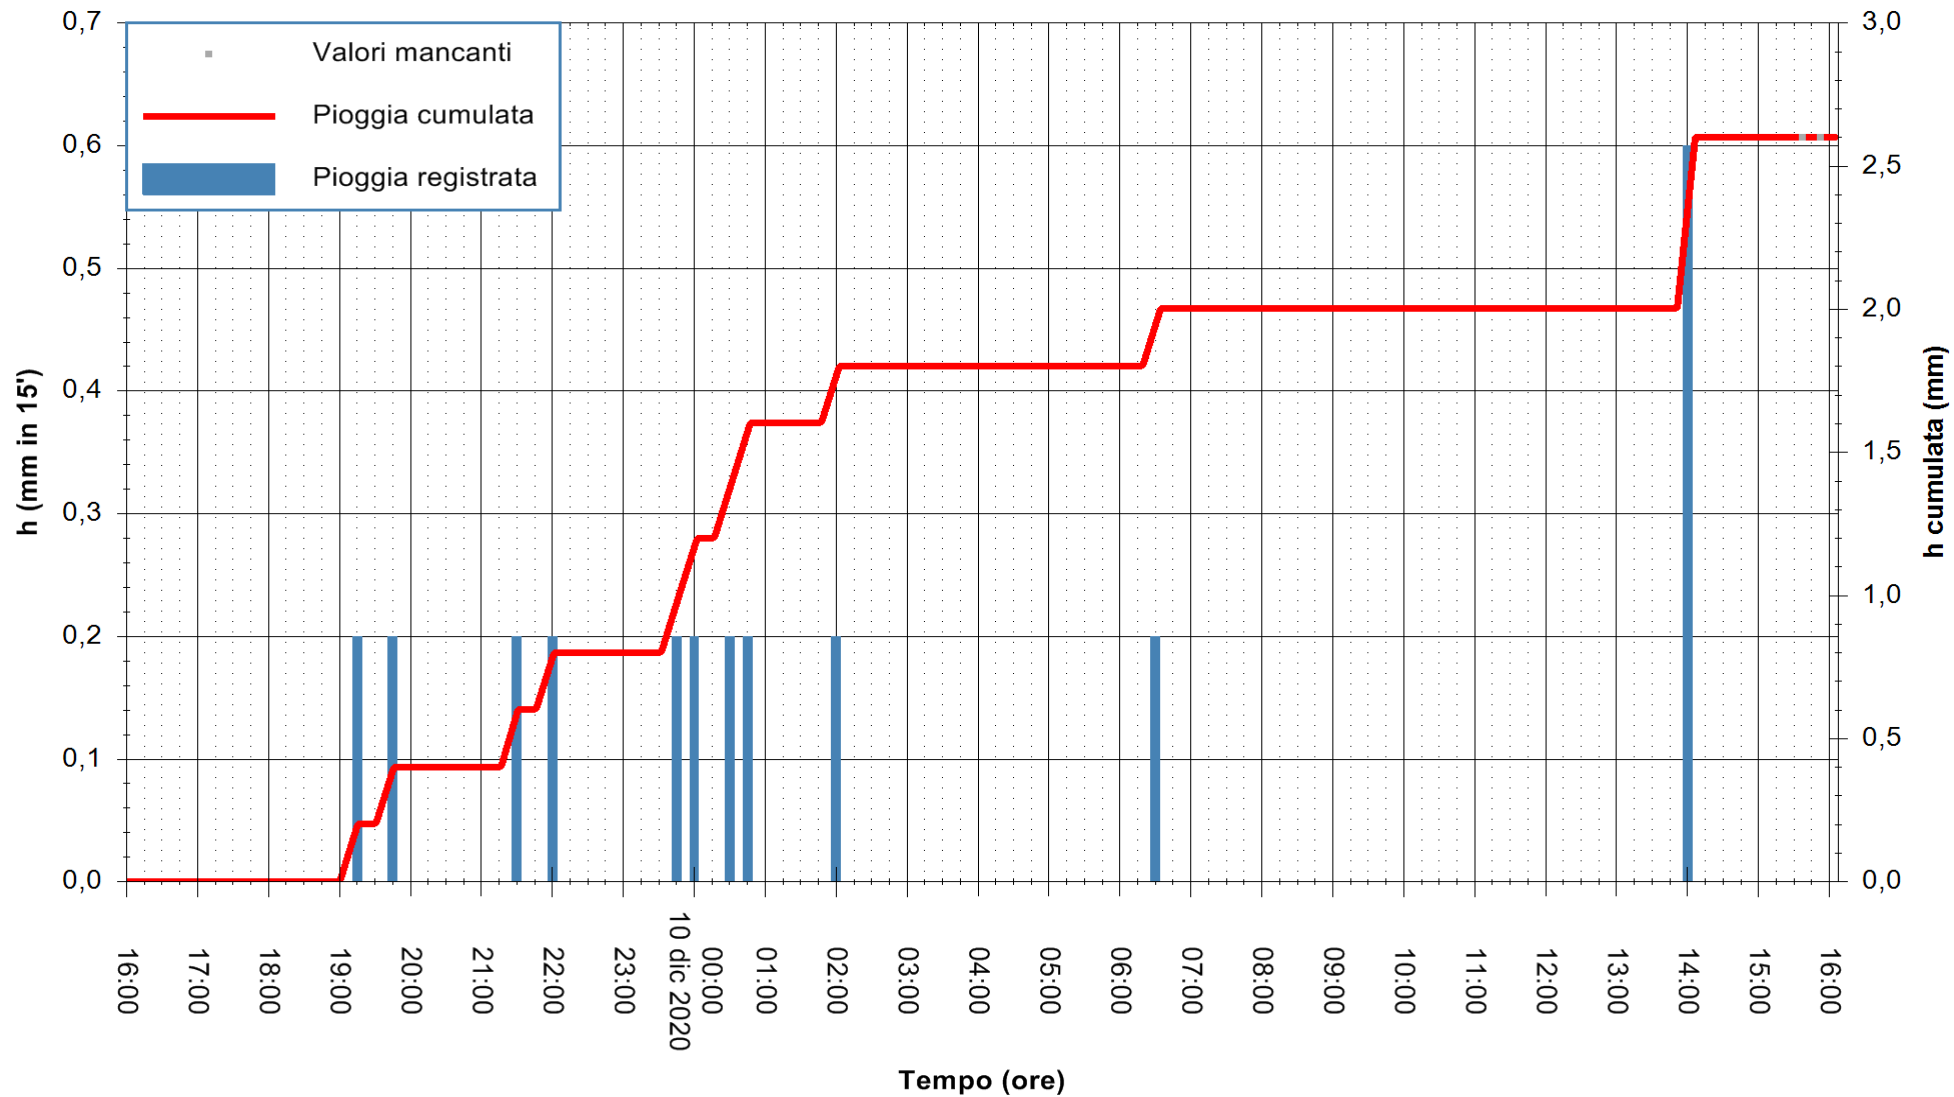

Stazione pluviometrica DORGALI MONTE TULUI
Area MONTE TULUI
Pioggia registrata nelle ultime 24 ore
Estrazione dati delle ore 16:11 del 10/12/2020
Ultimo dato disponibile: 10/12/2020 alle 15:45

ARPAS
F.to il Dirigente Responsabile
Dott. Giuseppe Bianco

REGIONE AUTÒNOMA DE SARDIGNA
REGIONE AUTONOMA DELLA SARDEGNA

Stazione pluviometrica DIGA IS BARROCUS
Area DIGA IS BARROCUS

Pioggia registrata nelle ultime 24 ore
Estrazione dati delle ore 16:11 del 10/12/2020
Ultimo dato disponibile: 10/12/2020 alle 15:45

ARPAS
F.to il Dirigente Responsabile
Dott. Giuseppe Bianco

REGIONE AUTONOMA DE SARDIGNA
REGIONE AUTONOMA DELLA SARDEGNA

Stazione pluviometrica SANLURI STROVINA
Area LA STROVINA

Pioggia registrata nelle ultime 24 ore
Estrazione dati delle ore 16:11 del 10/12/2020
Ultimo dato disponibile: 10/12/2020 alle 15:45