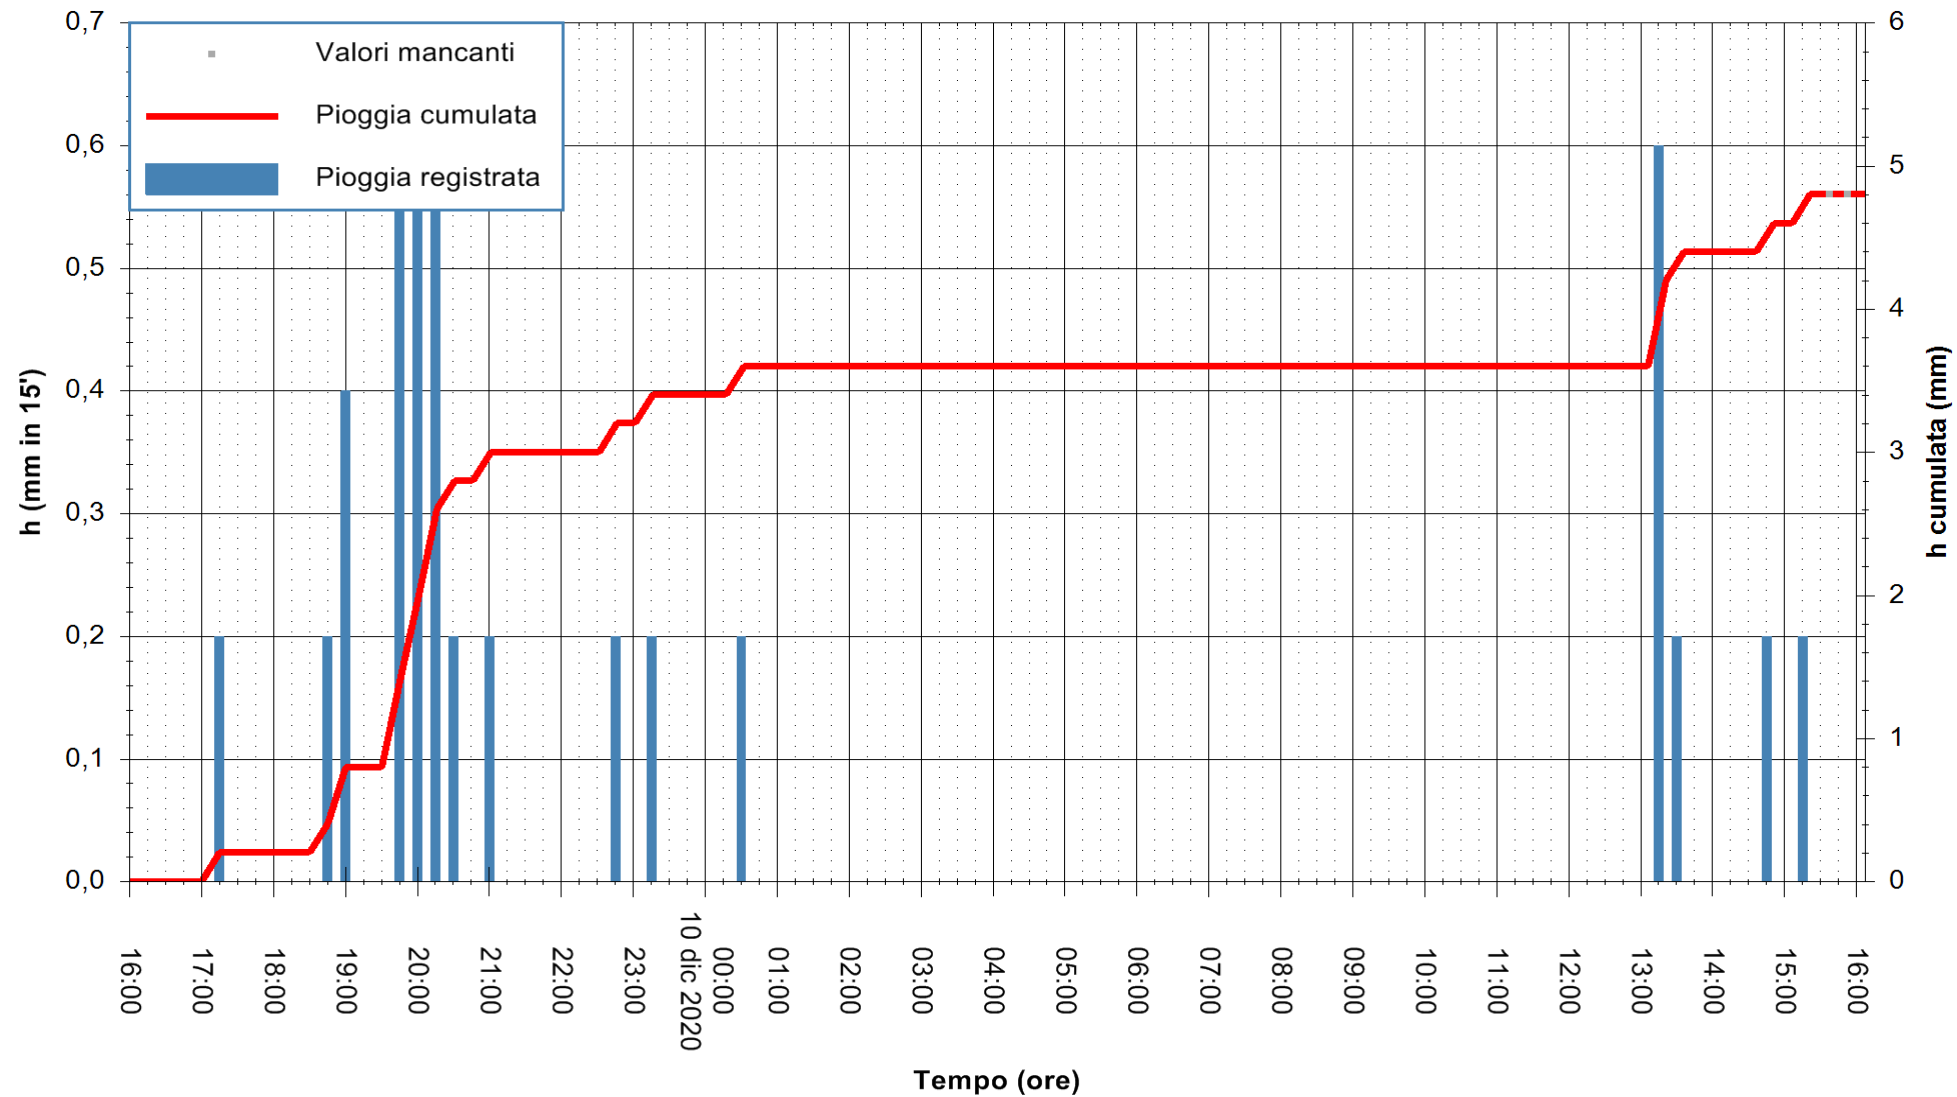

REGIONE AUTÒNOMA DE SARDIGNA
REGIONE AUTONOMA DELLA SARDEGNA

Stazione pluviometrica DIGA IS BARROCUS
Area DIGA IS BARROCUS

Pioggia registrata nelle ultime 24 ore
Estrazione dati delle ore 16:11 del 10/12/2020
Ultimo dato disponibile: 10/12/2020 alle 15:45

ARPAS
F.to il Dirigente Responsabile
Dott. Giuseppe Bianco

REGIONE AUTONOMA DE SARDIGNA
REGIONE AUTONOMA DELLA SARDEGNA

Stazione pluviometrica SANLURI STROVINA
Area LA STROVINA

Pioggia registrata nelle ultime 24 ore
Estrazione dati delle ore 16:11 del 10/12/2020
Ultimo dato disponibile: 10/12/2020 alle 15:45