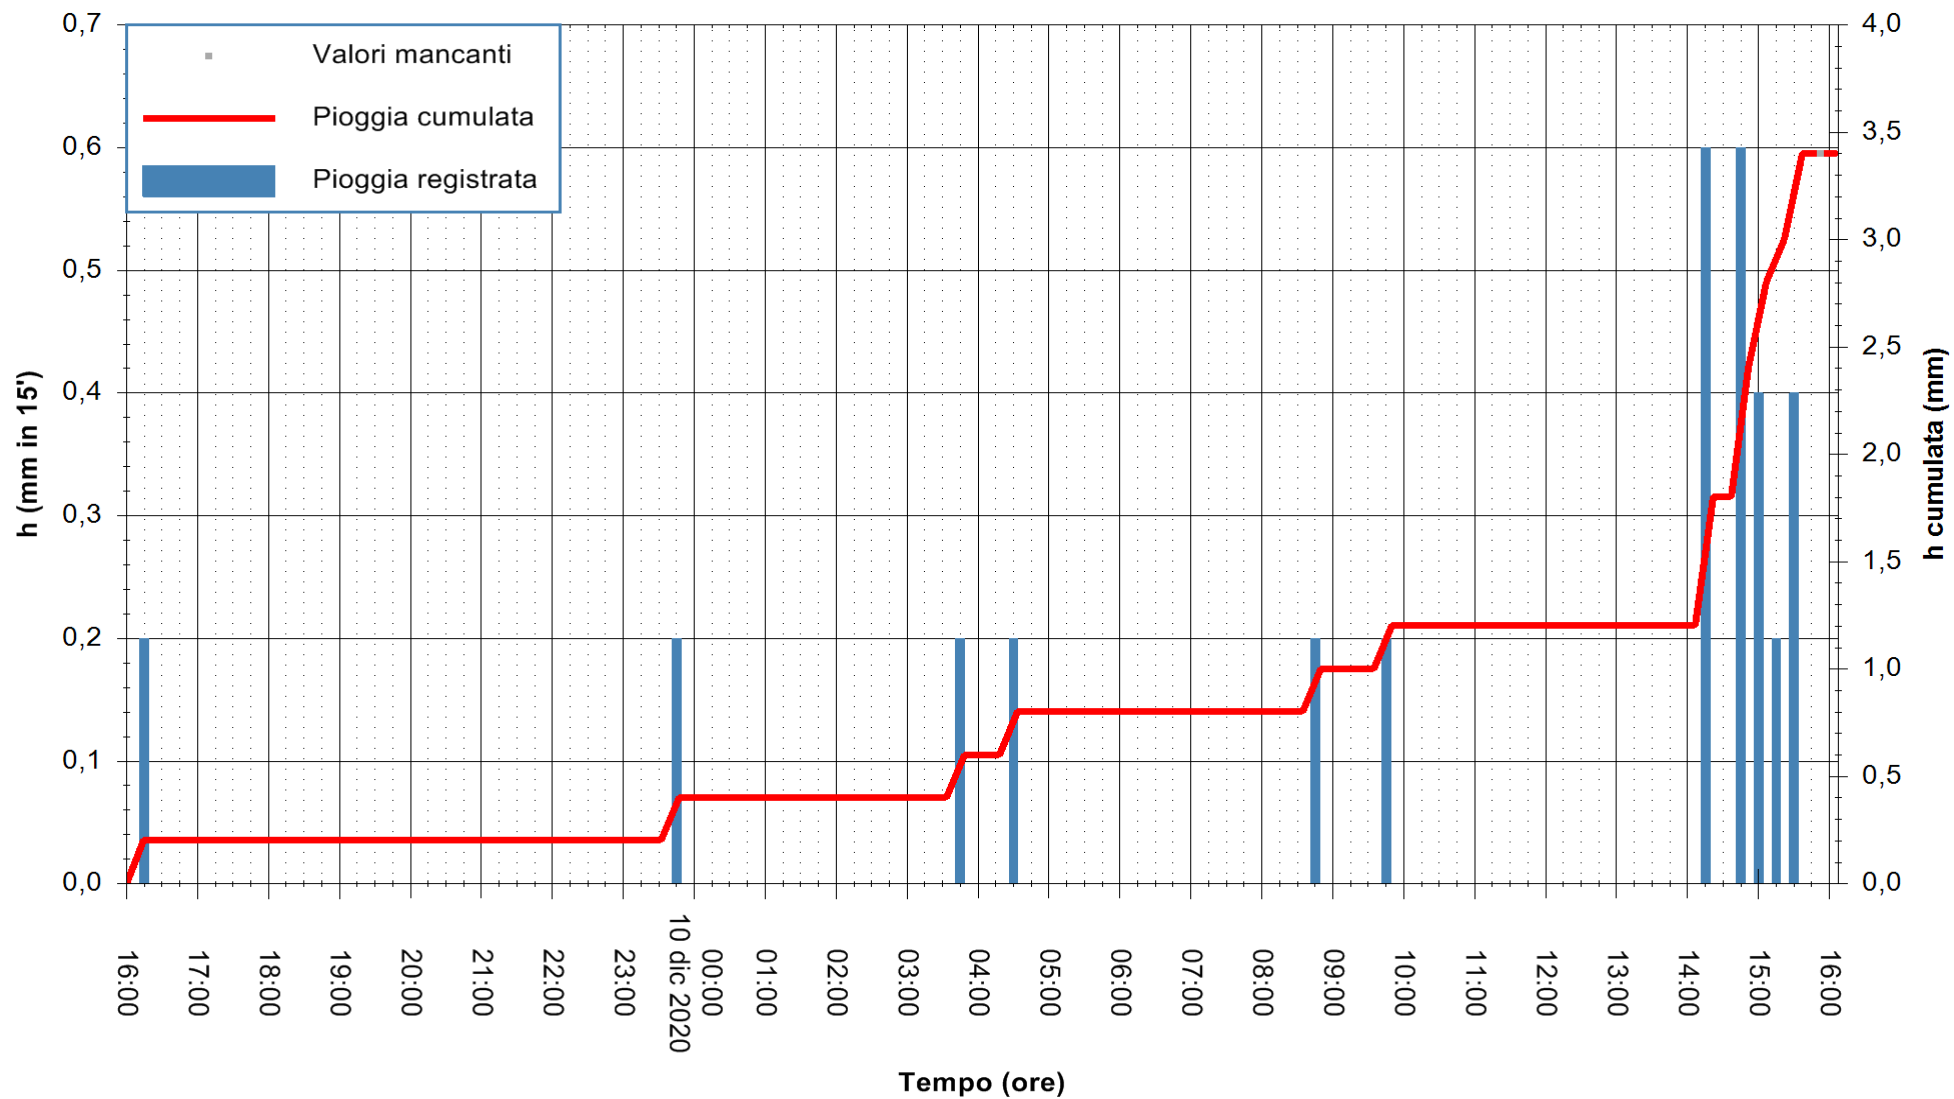

Stazione pluviometrica DORGALI MONTE TULUI
Area MONTE TULUI
Pioggia registrata nelle ultime 24 ore
Estrazione dati delle ore 16:11 del 10/12/2020
Ultimo dato disponibile: 10/12/2020 alle 15:45

ARPAS
F.to il Dirigente Responsabile
Dott. Giuseppe Bianco

REGIONE AUTÒNOMA DE SARDIGNA
REGIONE AUTONOMA DELLA SARDEGNA

Stazione pluviometrica DIGA IS BARROCUS
Area DIGA IS BARROCUS

Pioggia registrata nelle ultime 24 ore
Estrazione dati delle ore 16:11 del 10/12/2020
Ultimo dato disponibile: 10/12/2020 alle 15:45

ARPAS
F.to il Dirigente Responsabile
Dott. Giuseppe Bianco

REGIONE AUTONOMA DE SARDIGNA
REGIONE AUTONOMA DELLA SARDEGNA

Stazione pluviometrica SANLURI STROVINA
Area LA STROVINA

Pioggia registrata nelle ultime 24 ore
Estrazione dati delle ore 16:11 del 10/12/2020
Ultimo dato disponibile: 10/12/2020 alle 15:45