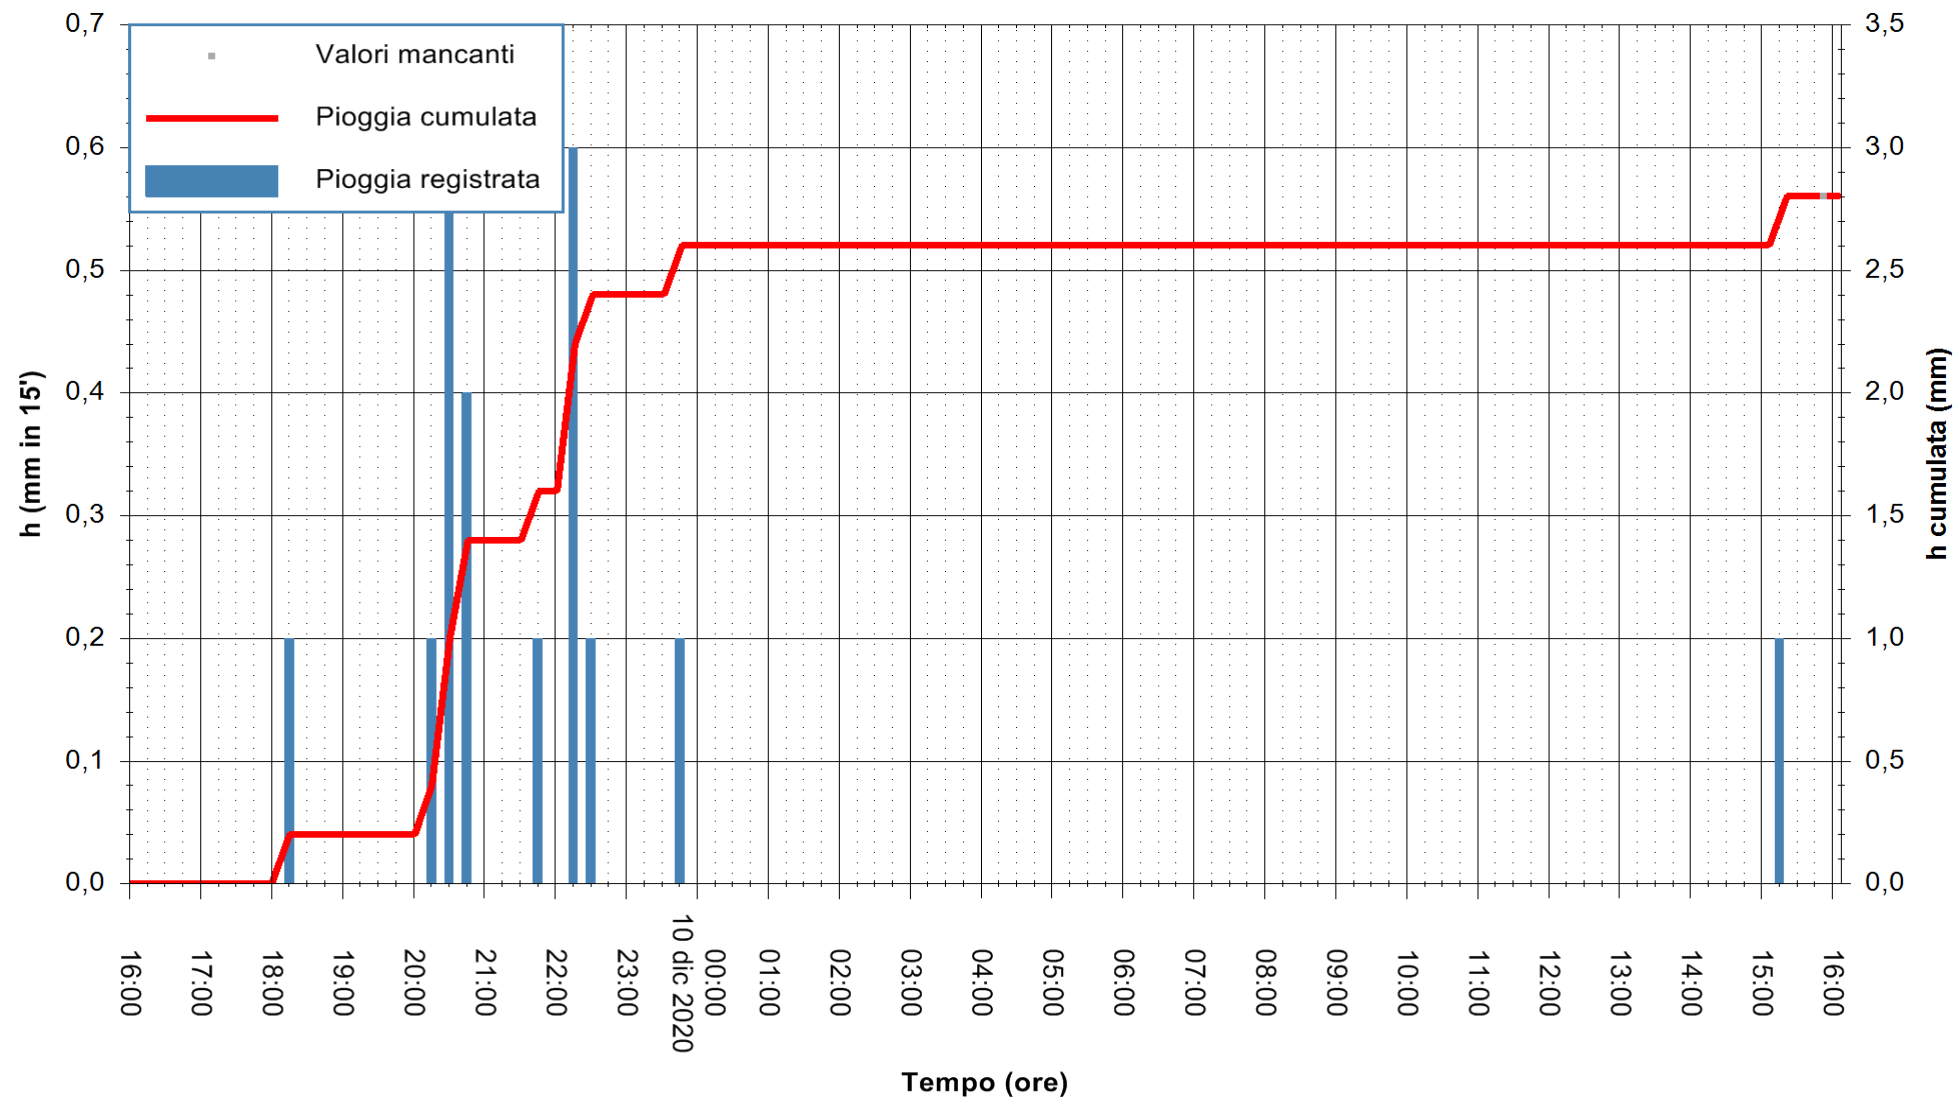

REGIONE AUTÒNOMA DE SARDIGNA
REGIONE AUTONOMA DELLA SARDEGNA

Stazione pluviometrica DIGA IS BARROCUS
Area DIGA IS BARROCUS

Pioggia registrata nelle ultime 24 ore
Estrazione dati delle ore 16:11 del 10/12/2020
Ultimo dato disponibile: 10/12/2020 alle 15:45

ARPAS
F.to il Dirigente Responsabile
Dott. Giuseppe Bianco

REGIONE AUTONOMA DE SARDIGNA
REGIONE AUTONOMA DELLA SARDEGNA

Stazione pluviometrica SANLURI STROVINA
Area LA STROVINA

Pioggia registrata nelle ultime 24 ore
Estrazione dati delle ore 16:11 del 10/12/2020
Ultimo dato disponibile: 10/12/2020 alle 15:45