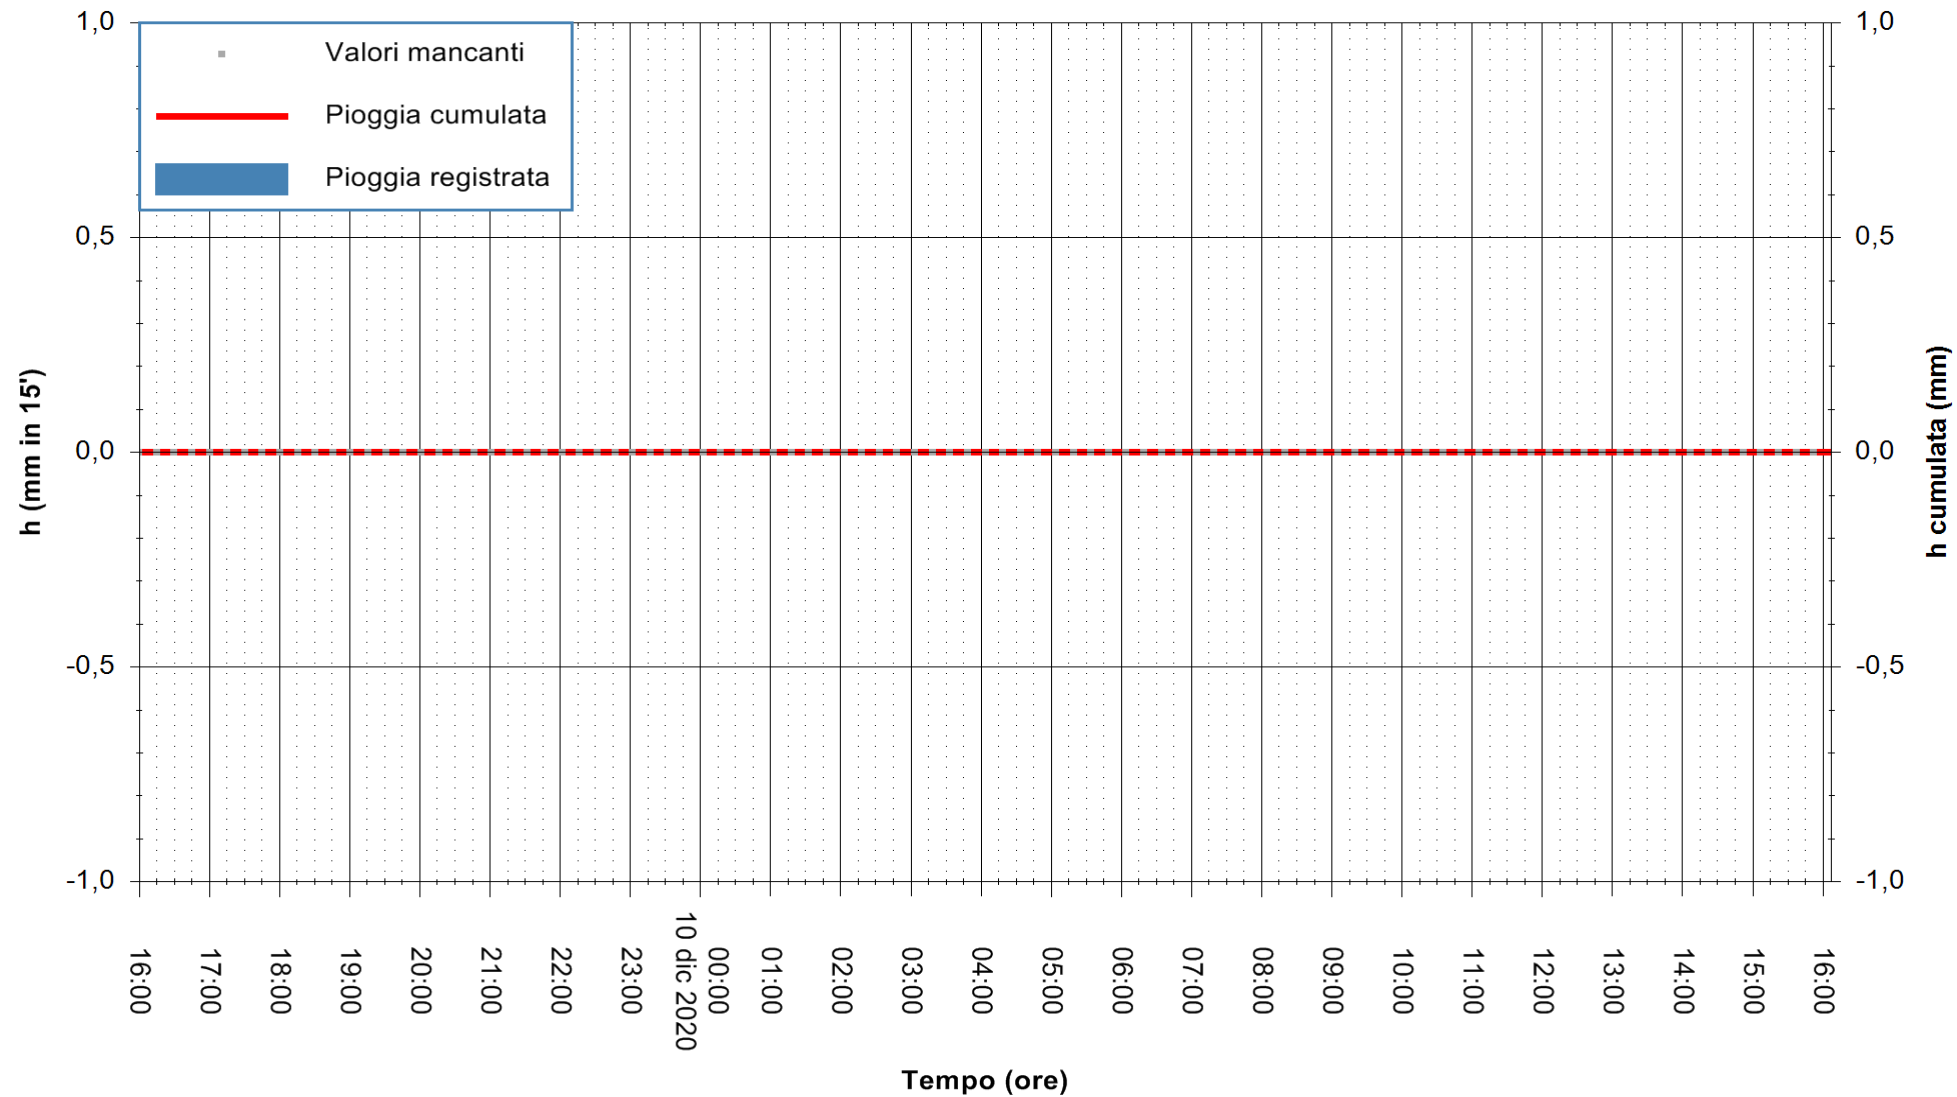

REGIONE AUTÒNOMA DE SARDIGNA
REGIONE AUTONOMA DELLA SARDEGNA

Stazione pluviometrica DIGA IS BARROCUS
Area DIGA IS BARROCUS

Pioggia registrata nelle ultime 24 ore
Estrazione dati delle ore 16:11 del 10/12/2020
Ultimo dato disponibile: 10/12/2020 alle 15:45

ARPAS
F.to il Dirigente Responsabile
Dott. Giuseppe Bianco

REGIONE AUTONOMA DE SARDIGNA
REGIONE AUTONOMA DELLA SARDEGNA

Stazione pluviometrica SANLURI STROVINA
Area LA STROVINA

Pioggia registrata nelle ultime 24 ore
Estrazione dati delle ore 16:11 del 10/12/2020
Ultimo dato disponibile: 10/12/2020 alle 15:45