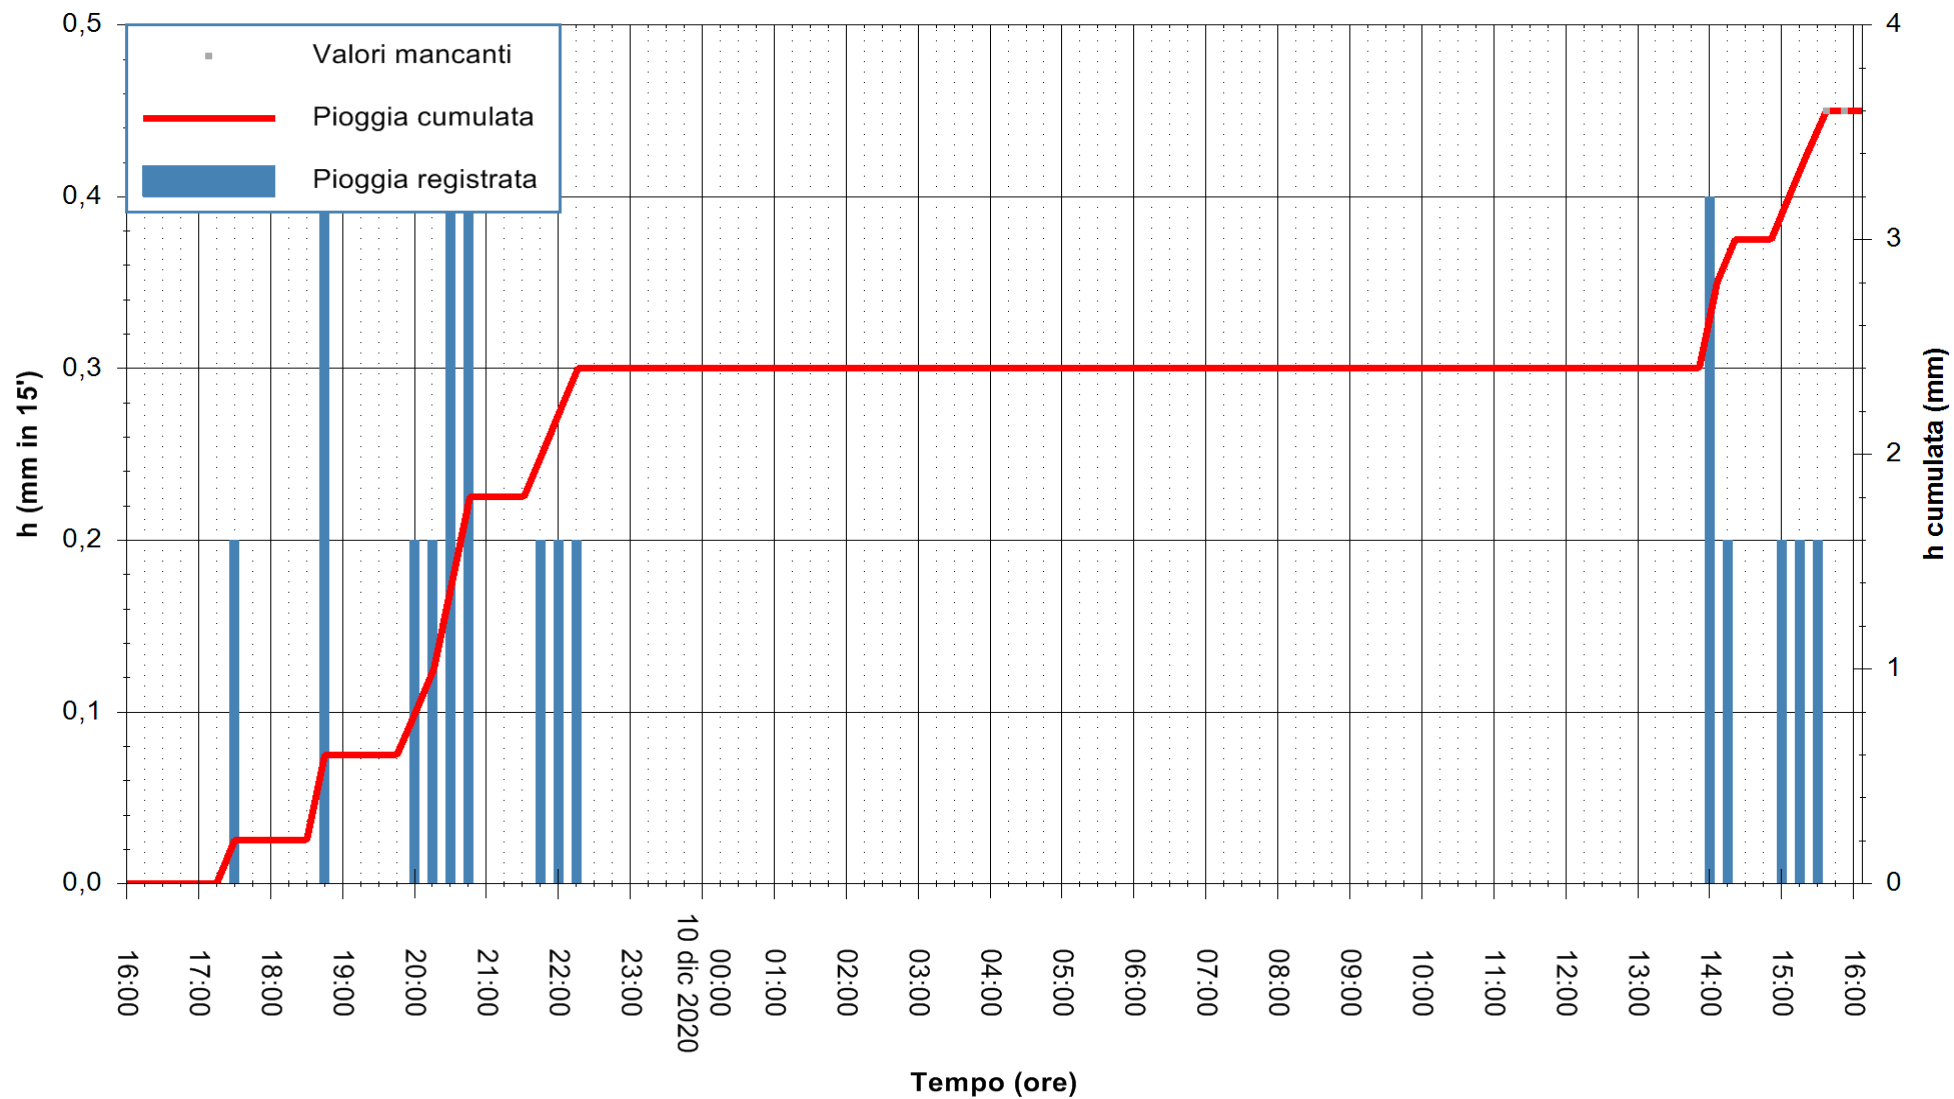

REGIONE AUTÒNOMA DE SARDIGNA
REGIONE AUTONOMA DELLA SARDEGNA

Stazione pluviometrica DIGA IS BARROCUS
Area DIGA IS BARROCUS

Pioggia registrata nelle ultime 24 ore
Estrazione dati delle ore 16:11 del 10/12/2020
Ultimo dato disponibile: 10/12/2020 alle 15:45

ARPAS
F.to il Dirigente Responsabile
Dott. Giuseppe Bianco

REGIONE AUTONOMA DE SARDIGNA
REGIONE AUTONOMA DELLA SARDEGNA

Stazione pluviometrica SANLURI STROVINA
Area LA STROVINA

Pioggia registrata nelle ultime 24 ore
Estrazione dati delle ore 16:11 del 10/12/2020
Ultimo dato disponibile: 10/12/2020 alle 15:45