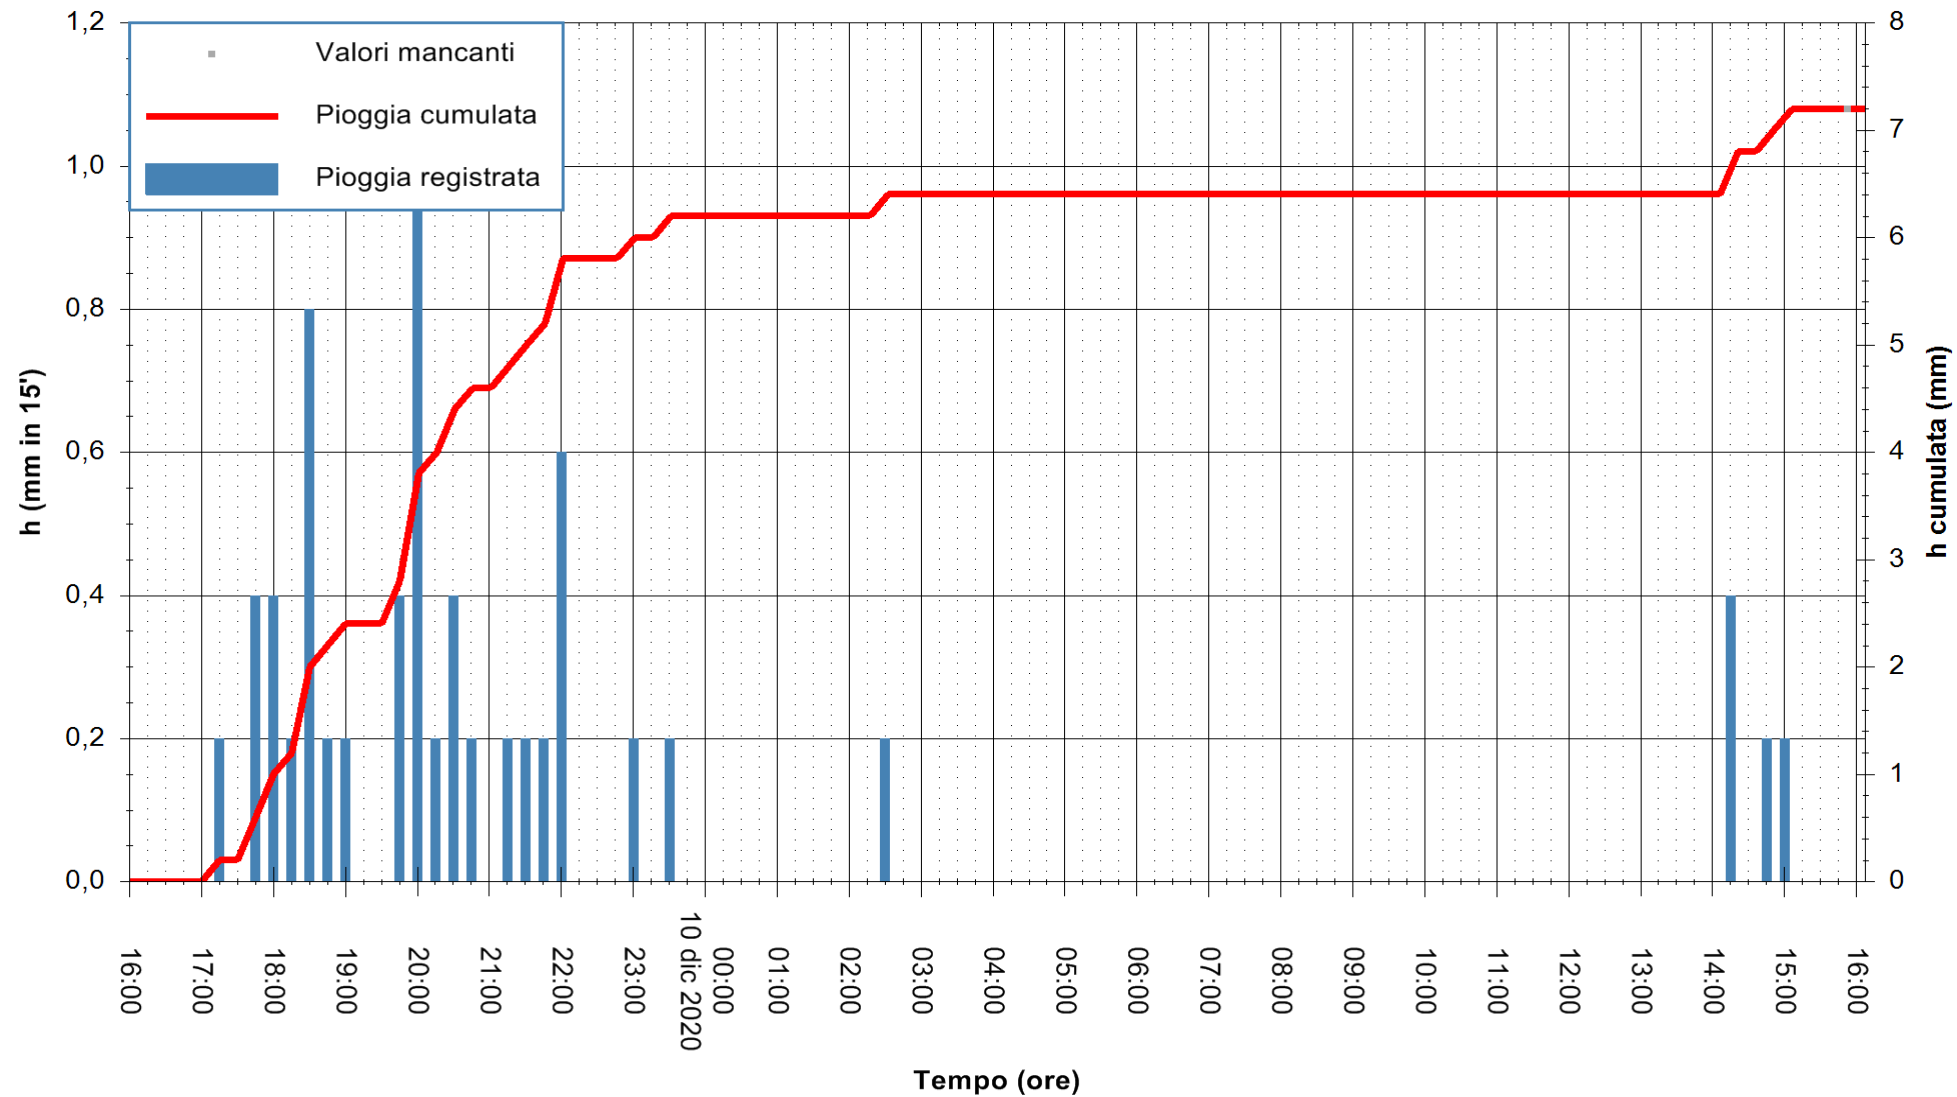

Stazione pluviometrica TEMPIO RF
Area CUSSEDDU
Pioggia registrata nelle ultime 24 ore
Estrazione dati delle ore 16:11 del 10/12/2020
Ultimo dato disponibile: 10/12/2020 alle 15:37

ARPAS
F.to il Dirigente Responsabile
Dott. Giuseppe Bianco

REGIONE AUTÒNOMA DE SARDIGNA
REGIONE AUTONOMA DELLA SARDEGNA