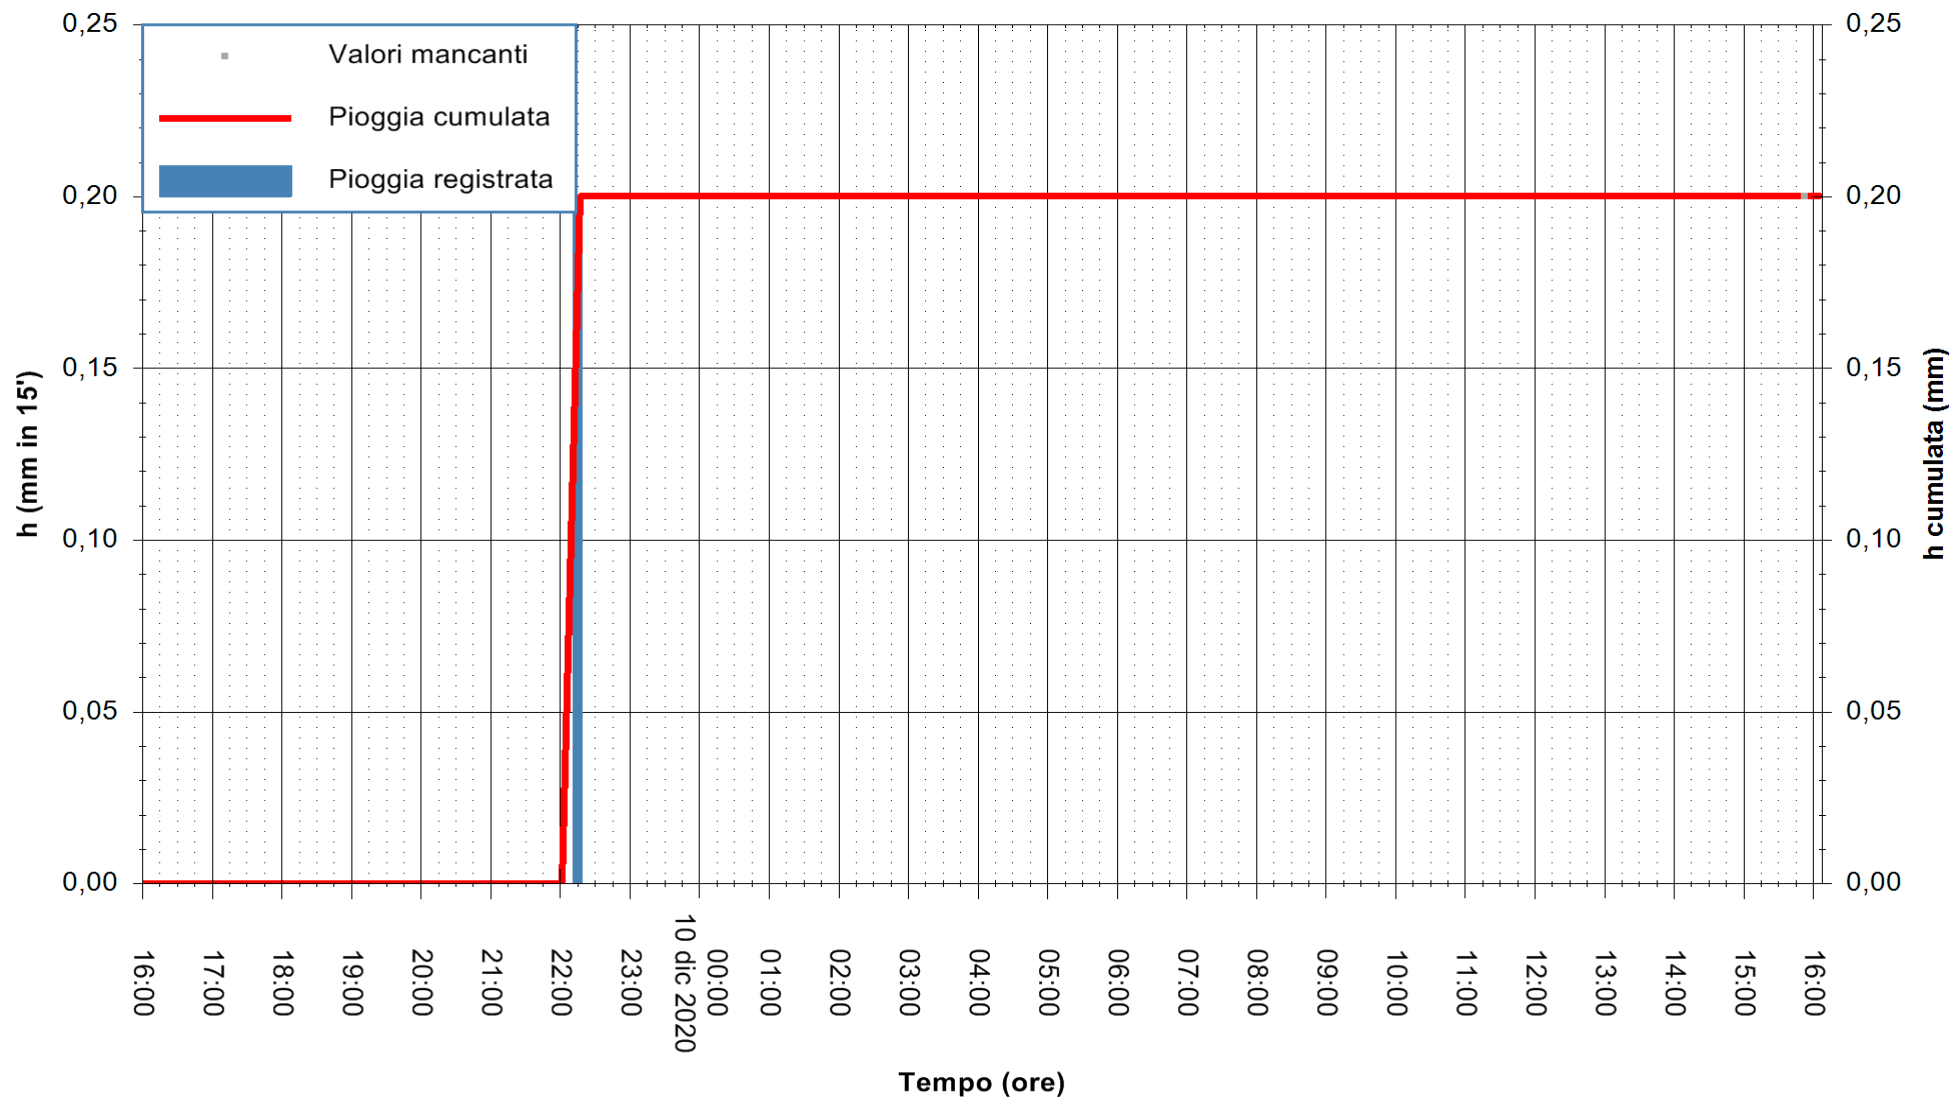

ARPAS
F.to il Dirigente Responsabile
Dott. Giuseppe Bianco

REGIONE AUTÒNOMA DE SARDIGNA
REGIONE AUTONOMA DELLA SARDEGNA

Stazione pluviometrica URZULEI GENNA SILANA
Area SILANA

Pioggia registrata nelle ultime 24 ore
Estrazione dati delle ore 16:11 del 10/12/2020
Ultimo dato disponibile: 10/12/2020 alle 15:45

ARPAS
F.to il Dirigente Responsabile
Dott. Giuseppe Bianco

REGIONE AUTÒNOMA DE SARDIGNA
REGIONE AUTONOMA DELLA SARDEGNA

Stazione pluviometrica CAPOTERRA POGGIO DEI PINI
Area POGGIO DEI PINI
Pioggia registrata nelle ultime 24 ore
Estrazione dati delle ore 16:11 del 10/12/2020
Ultimo dato disponibile: 10/12/2020 alle 15:40