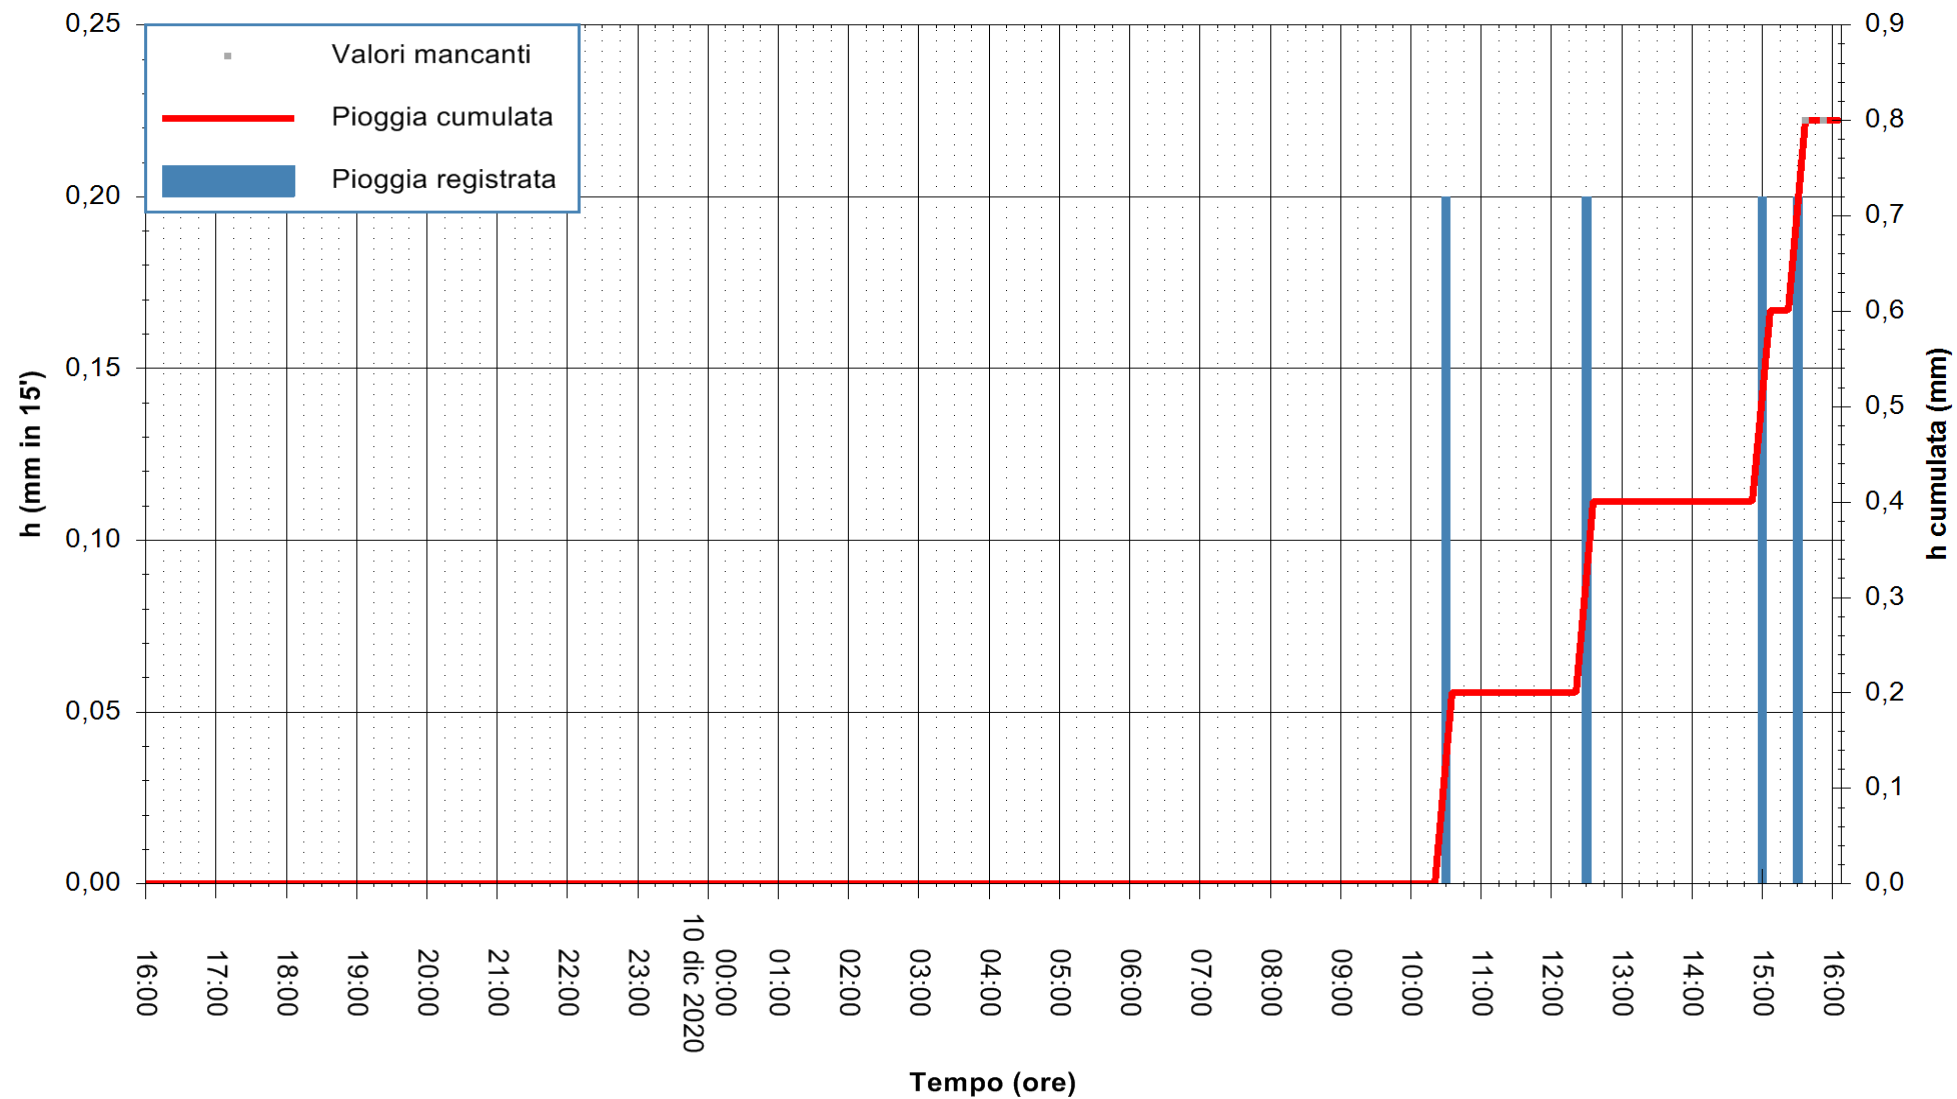

Stazione pluviometrica DORGALI MONTE TULUI
Area MONTE TULUI
Pioggia registrata nelle ultime 24 ore
Estrazione dati delle ore 16:11 del 10/12/2020
Ultimo dato disponibile: 10/12/2020 alle 15:45

ARPAS
F.to il Dirigente Responsabile
Dott. Giuseppe Bianco

REGIONE AUTÒNOMA DE SARDIGNA
REGIONE AUTONOMA DELLA SARDEGNA

Stazione pluviometrica DIGA IS BARROCUS
Area DIGA IS BARROCUS

Pioggia registrata nelle ultime 24 ore
Estrazione dati delle ore 16:11 del 10/12/2020
Ultimo dato disponibile: 10/12/2020 alle 15:45

ARPAS
F.to il Dirigente Responsabile
Dott. Giuseppe Bianco

REGIONE AUTONOMA DE SARDIGNA
REGIONE AUTONOMA DELLA SARDEGNA

Stazione pluviometrica SANLURI STROVINA
Area LA STROVINA

Pioggia registrata nelle ultime 24 ore
Estrazione dati delle ore 16:11 del 10/12/2020
Ultimo dato disponibile: 10/12/2020 alle 15:45