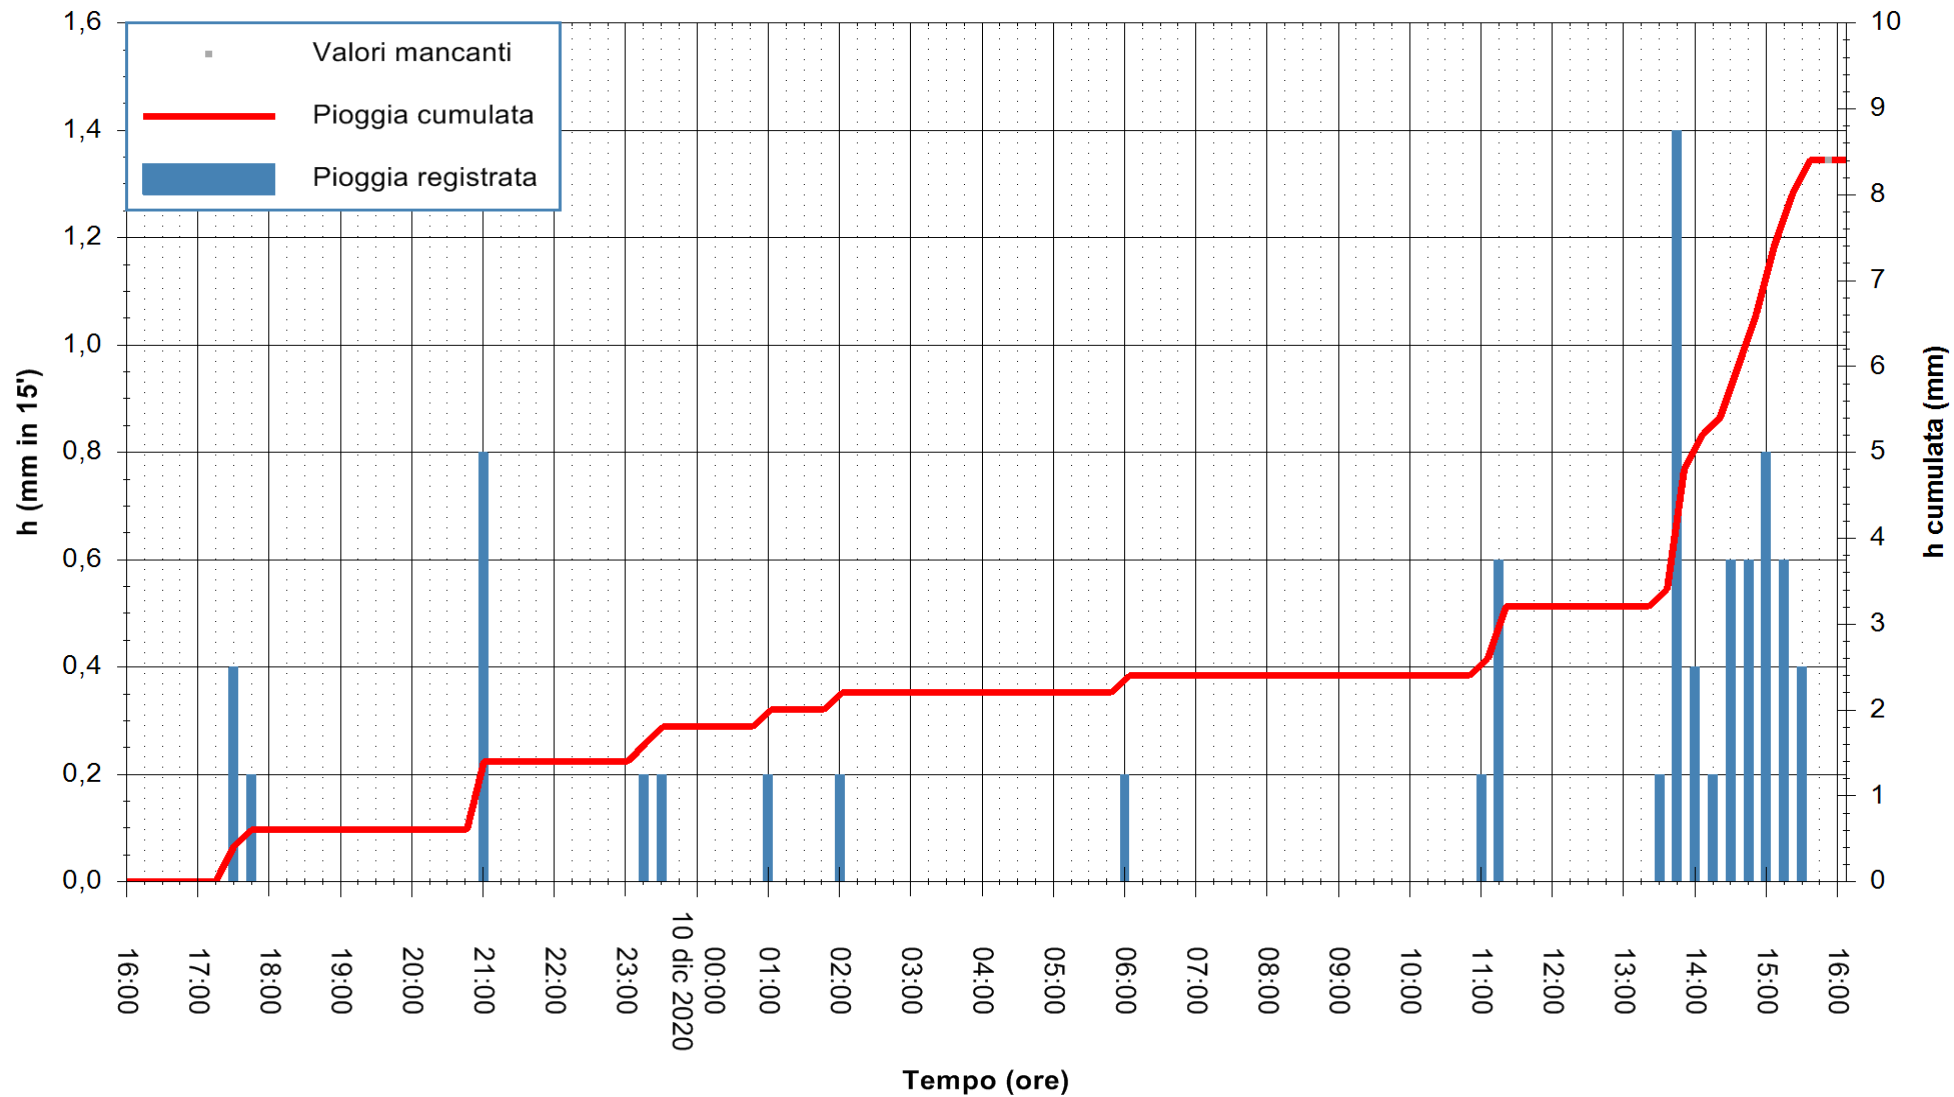

Stazione pluviometrica DORGALI MONTE TULUI
Area MONTE TULUI
Pioggia registrata nelle ultime 24 ore
Estrazione dati delle ore 16:11 del 10/12/2020
Ultimo dato disponibile: 10/12/2020 alle 15:45

ARPAS
F.to il Dirigente Responsabile
Dott. Giuseppe Bianco

REGIONE AUTÒNOMA DE SARDIGNA
REGIONE AUTONOMA DELLA SARDEGNA

Stazione pluviometrica DIGA IS BARROCUS
Area DIGA IS BARROCUS

Pioggia registrata nelle ultime 24 ore
Estrazione dati delle ore 16:11 del 10/12/2020
Ultimo dato disponibile: 10/12/2020 alle 15:45

ARPAS
F.to il Dirigente Responsabile
Dott. Giuseppe Bianco

REGIONE AUTONOMA DE SARDIGNA
REGIONE AUTONOMA DELLA SARDEGNA

Stazione pluviometrica SANLURI STROVINA
Area LA STROVINA

Pioggia registrata nelle ultime 24 ore
Estrazione dati delle ore 16:11 del 10/12/2020
Ultimo dato disponibile: 10/12/2020 alle 15:45