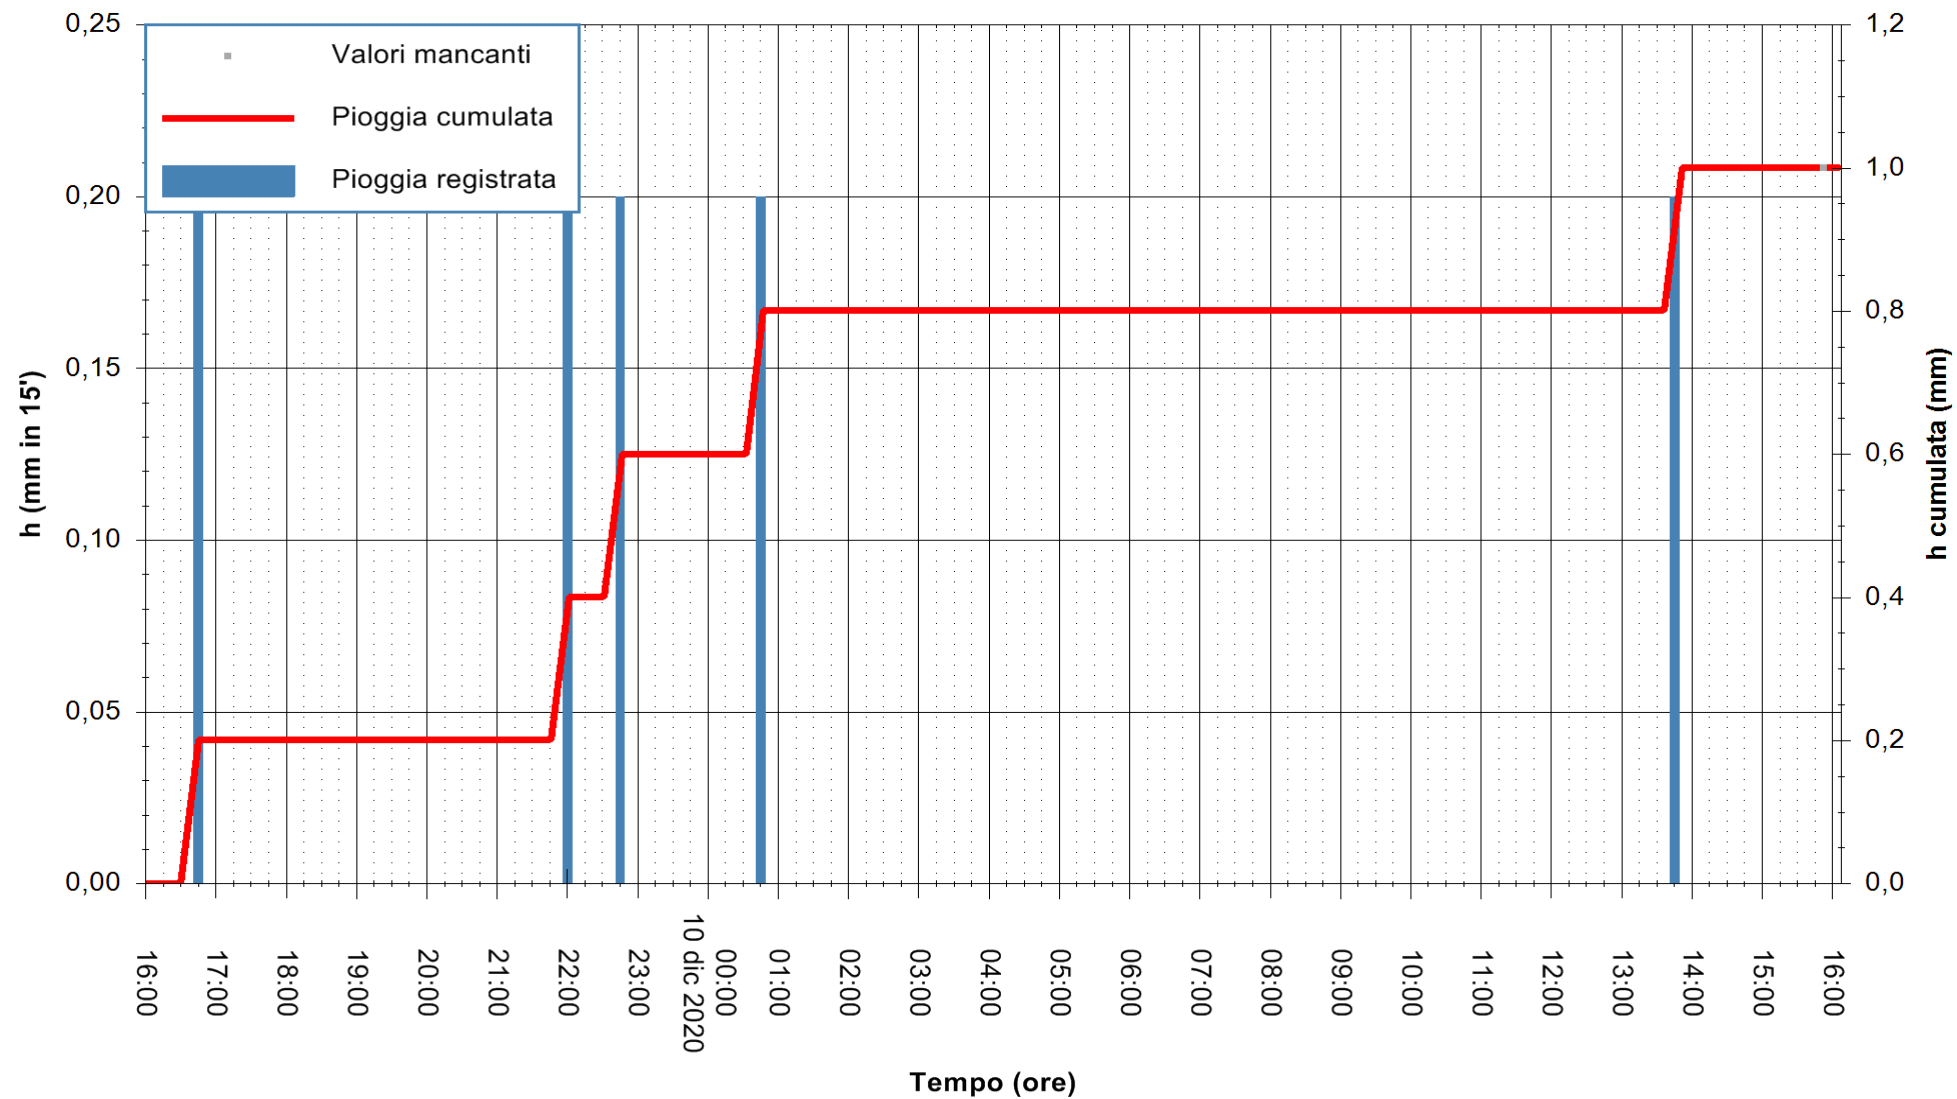

ARPAS
F.to il Dirigente Responsabile
Dott. Giuseppe Bianco

REGIONE AUTÒNOMA DE SARDIGNA
REGIONE AUTONOMA DELLA SARDEGNA

Stazione pluviometrica URZULEI GENNA SILANA
Area SILANA

Pioggia registrata nelle ultime 24 ore
Estrazione dati delle ore 16:11 del 10/12/2020
Ultimo dato disponibile: 10/12/2020 alle 15:45

ARPAS
F.to il Dirigente Responsabile
Dott. Giuseppe Bianco

REGIONE AUTÒNOMA DE SARDIGNA
REGIONE AUTONOMA DELLA SARDEGNA

Stazione pluviometrica CAPOTERRA POGGIO DEI PINI
Area POGGIO DEI PINI
Pioggia registrata nelle ultime 24 ore
Estrazione dati delle ore 16:11 del 10/12/2020
Ultimo dato disponibile: 10/12/2020 alle 15:40