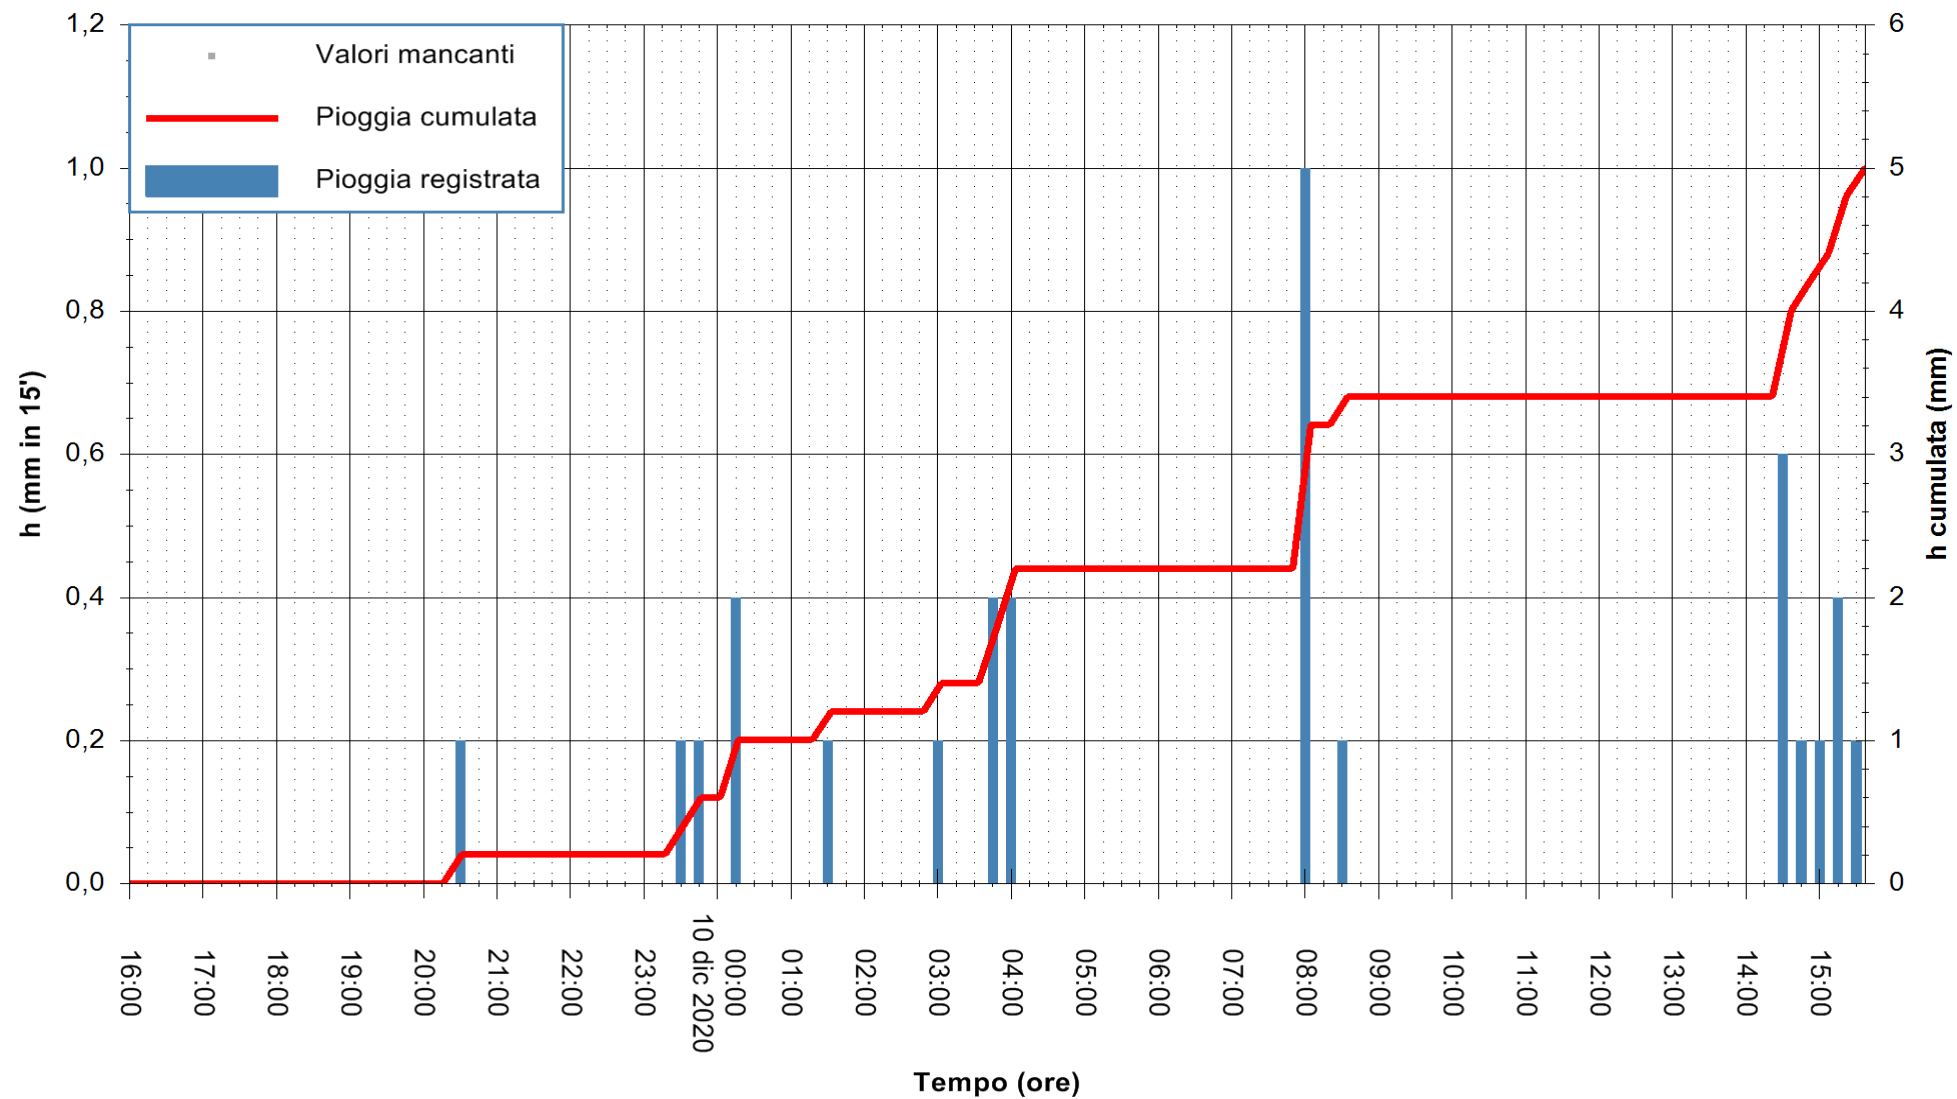

REGIONE AUTÒNOMA DE SARDIGNA
REGIONE AUTONOMA DELLA SARDEGNA

Stazione pluviometrica DIGA IS BARROCUS
Area DIGA IS BARROCUS

Pioggia registrata nelle ultime 24 ore
Estrazione dati delle ore 16:11 del 10/12/2020
Ultimo dato disponibile: 10/12/2020 alle 15:45

ARPAS
F.to il Dirigente Responsabile
Dott. Giuseppe Bianco

REGIONE AUTONOMA DE SARDIGNA
REGIONE AUTONOMA DELLA SARDEGNA

Stazione pluviometrica SANLURI STROVINA
Area LA STROVINA

Pioggia registrata nelle ultime 24 ore
Estrazione dati delle ore 16:11 del 10/12/2020
Ultimo dato disponibile: 10/12/2020 alle 15:45