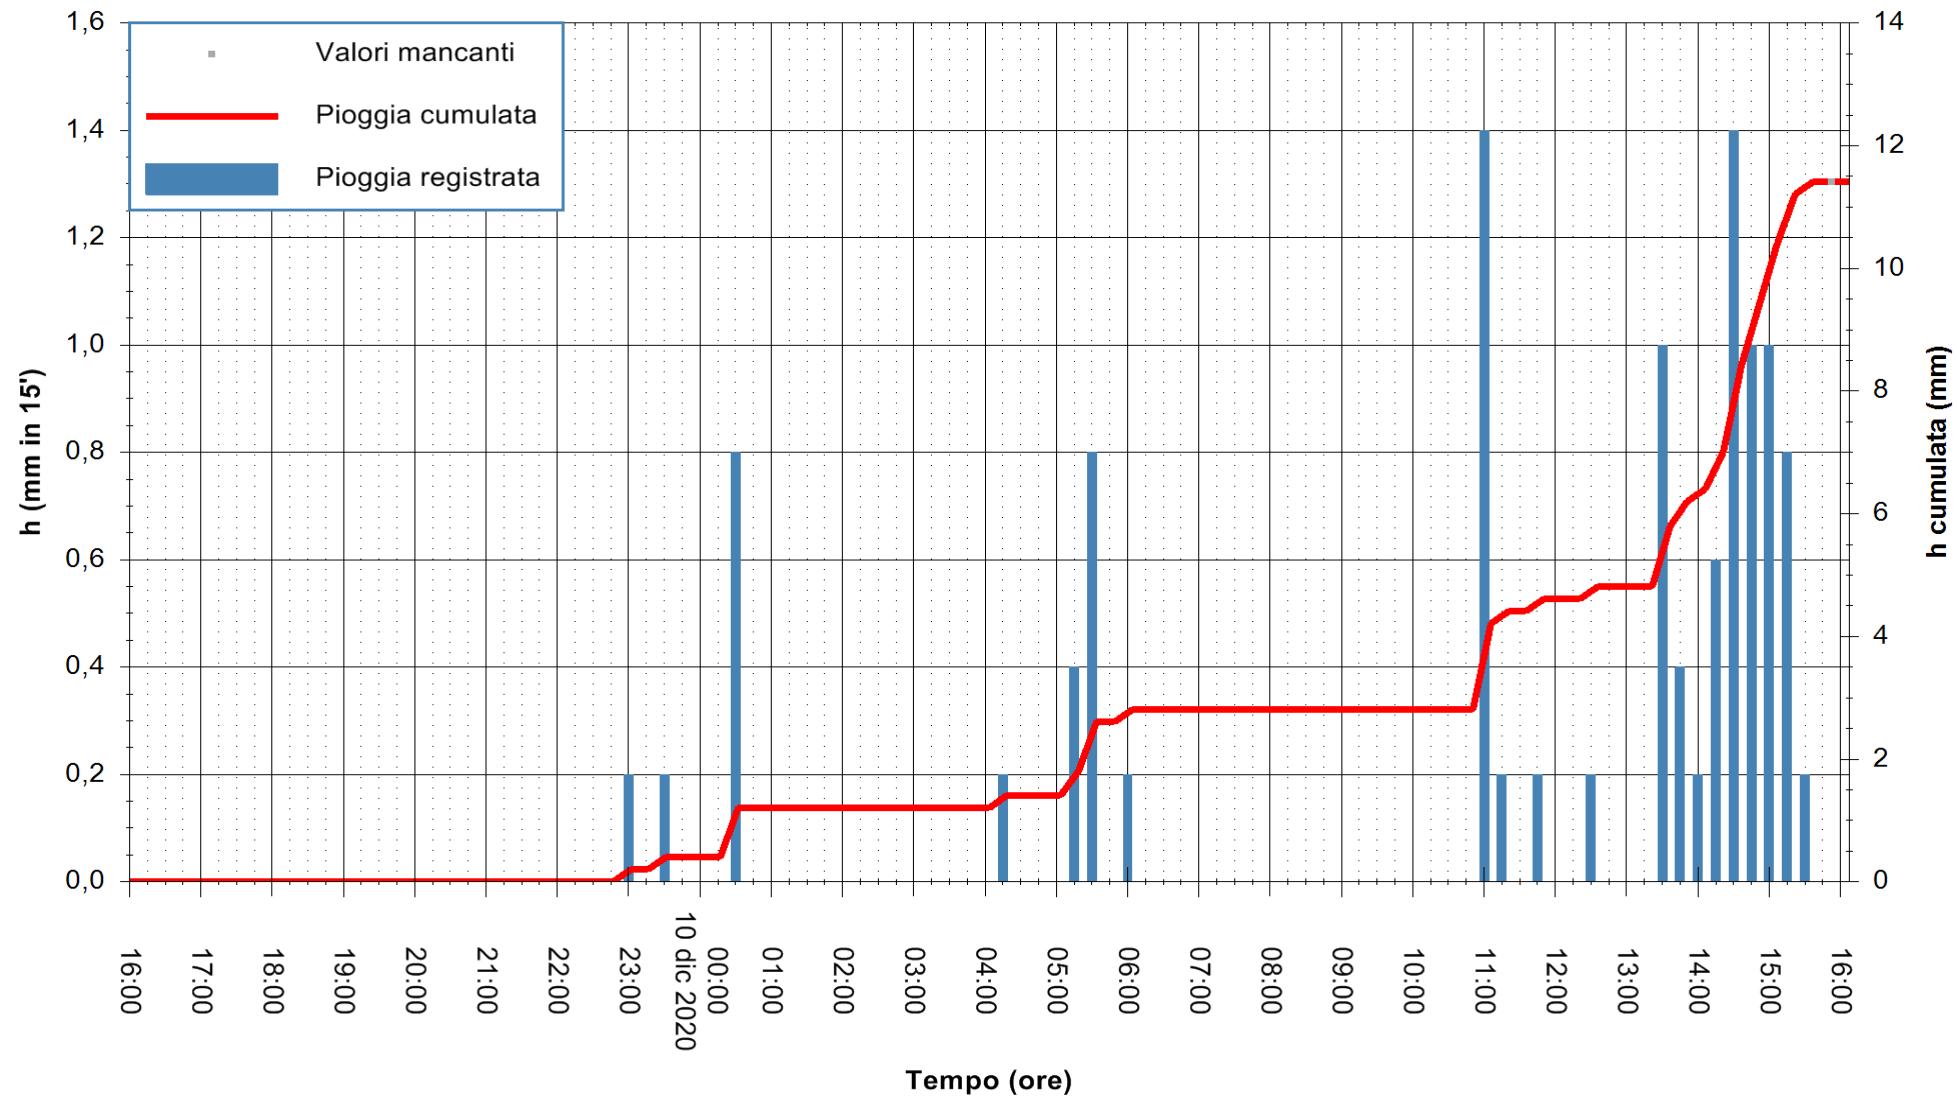

ARPAS
F.to il Dirigente Responsabile
Dott. Giuseppe Bianco

REGIONE AUTONOMA DE SARDIGNA
REGIONE AUTONOMA DELLA SARDEGNA

Stazione pluviometrica SANLURI STROVINA
Area LA STROVINA

Pioggia registrata nelle ultime 24 ore
Estrazione dati delle ore 16:11 del 10/12/2020
Ultimo dato disponibile: 10/12/2020 alle 15:45

ARPAS
F.to il Dirigente Responsabile
Dott. Giuseppe Bianco

REGIONE AUTÒNOMA DE SARDIGNA
REGIONE AUTONOMA DELLA SARDEGNA

Stazione pluviometrica TEMPIO RF
 Area CUSSEDDU
 Pioggia registrata nelle ultime 24 ore
 Estrazione dati delle ore 16:11 del 10/12/2020
 Ultimo dato disponibile: 10/12/2020 alle 15:37