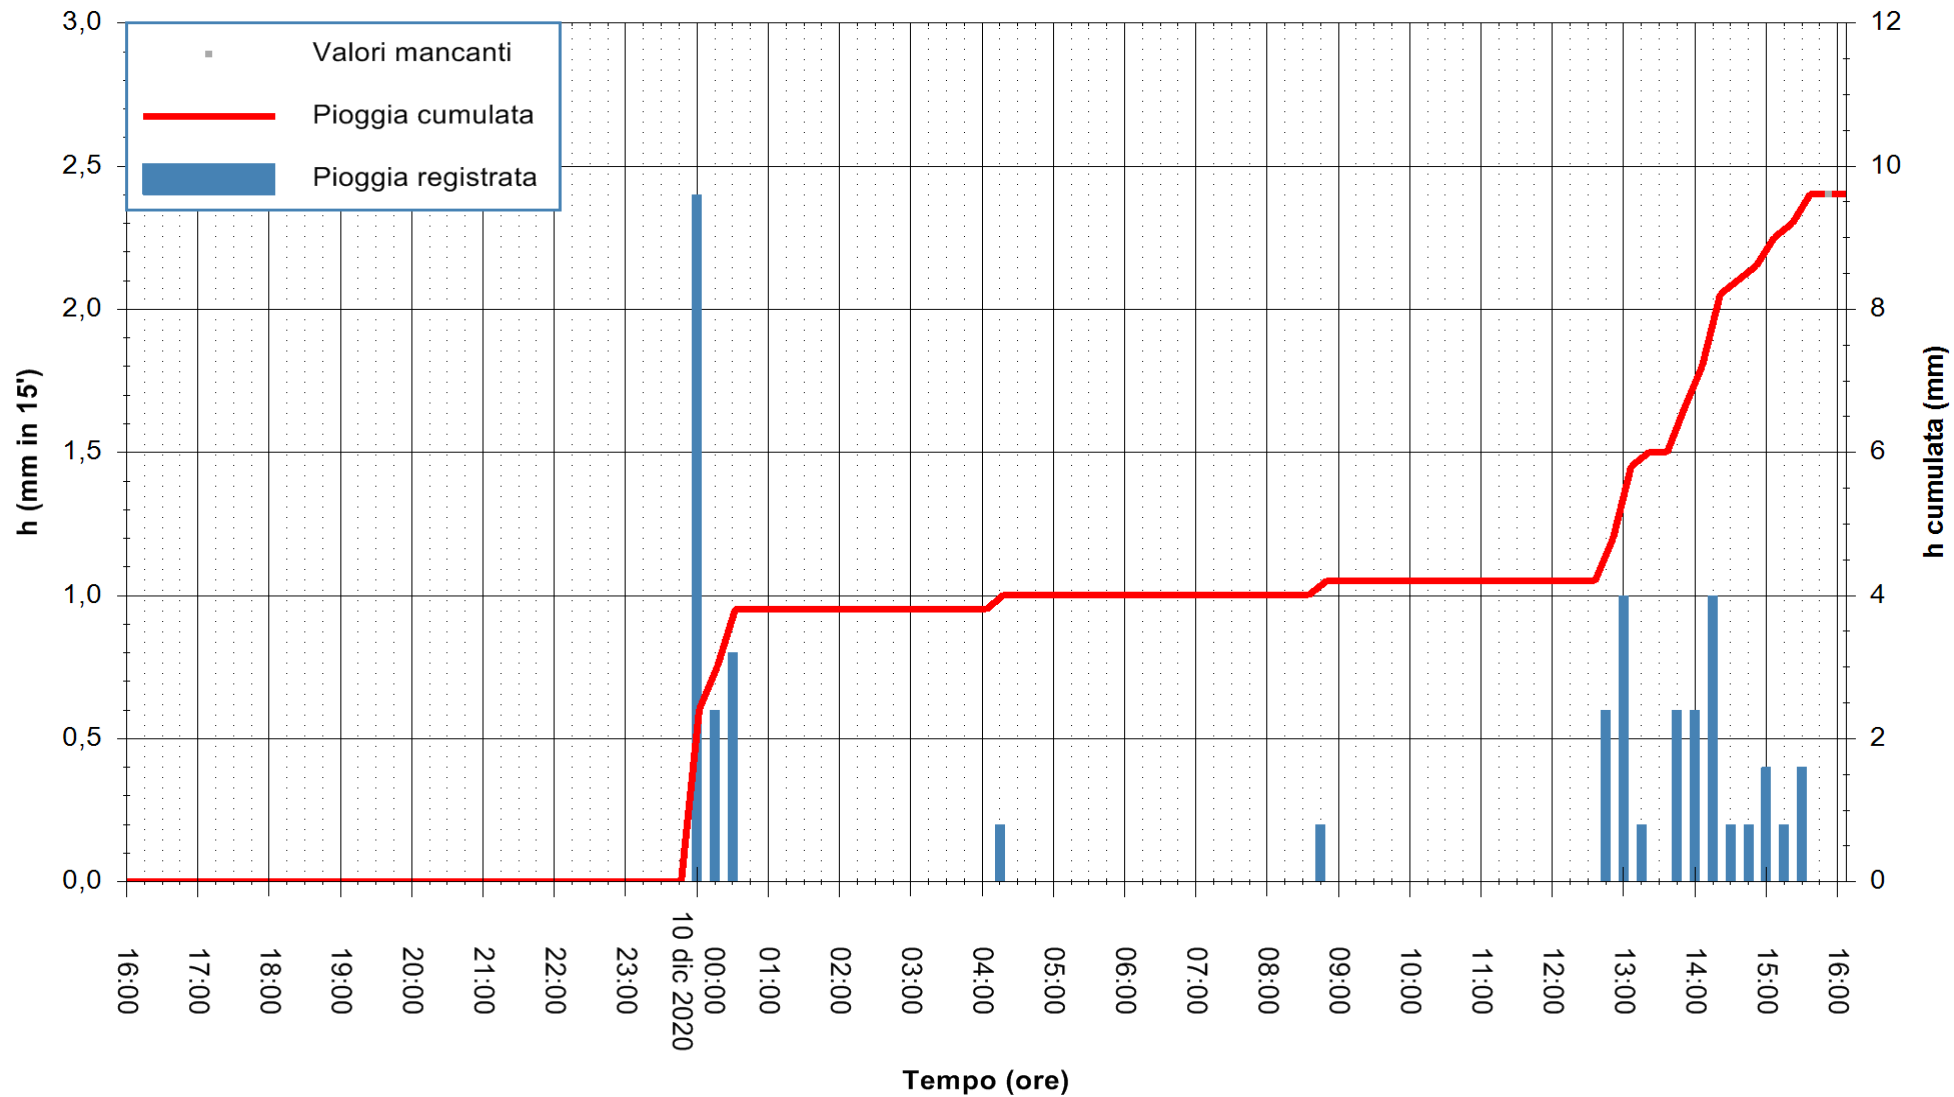

ARPAS
F.to il Dirigente Responsabile
Dott. Giuseppe Bianco

REGIONE AUTONOMA DE SARDIGNA
REGIONE AUTONOMA DELLA SARDEGNA

Stazione pluviometrica LULA RF
Area PIZZONCHI
Pioggia registrata nelle ultime 24 ore
Estrazione dati delle ore 16:11 del 10/12/2020
Ultimo dato disponibile: 10/12/2020 alle 15:45