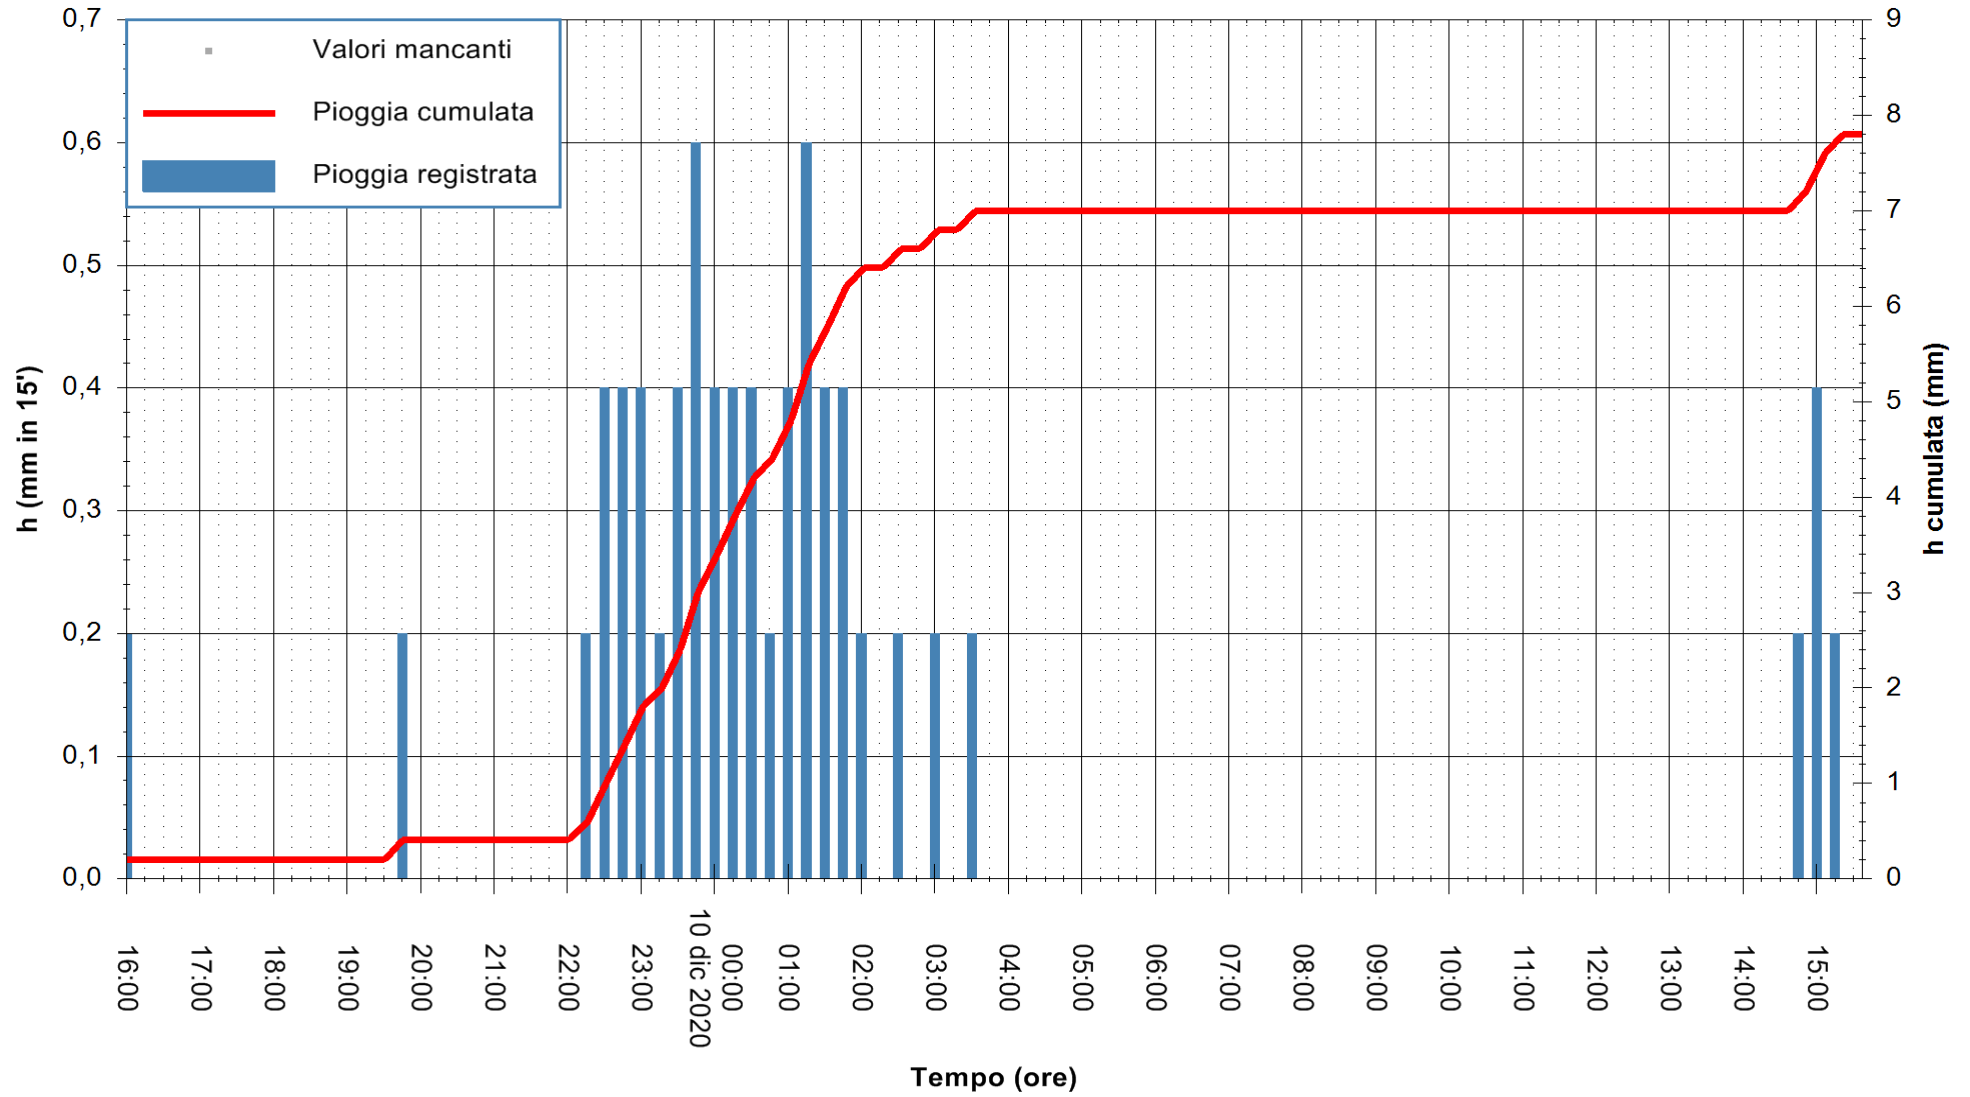

Stazione pluviometrica DORGALI MONTE TULUI
Area MONTE TULUI
Pioggia registrata nelle ultime 24 ore
Estrazione dati delle ore 16:11 del 10/12/2020
Ultimo dato disponibile: 10/12/2020 alle 15:45

ARPAS
F.to il Dirigente Responsabile
Dott. Giuseppe Bianco

REGIONE AUTÒNOMA DE SARDIGNA
REGIONE AUTONOMA DELLA SARDEGNA

Stazione pluviometrica DIGA IS BARROCUS
Area DIGA IS BARROCUS

Pioggia registrata nelle ultime 24 ore
Estrazione dati delle ore 16:11 del 10/12/2020
Ultimo dato disponibile: 10/12/2020 alle 15:45

ARPAS
F.to il Dirigente Responsabile
Dott. Giuseppe Bianco

REGIONE AUTONOMA DE SARDIGNA
REGIONE AUTONOMA DELLA SARDEGNA

Stazione pluviometrica SANLURI STROVINA
Area LA STROVINA

Pioggia registrata nelle ultime 24 ore
Estrazione dati delle ore 16:11 del 10/12/2020
Ultimo dato disponibile: 10/12/2020 alle 15:45