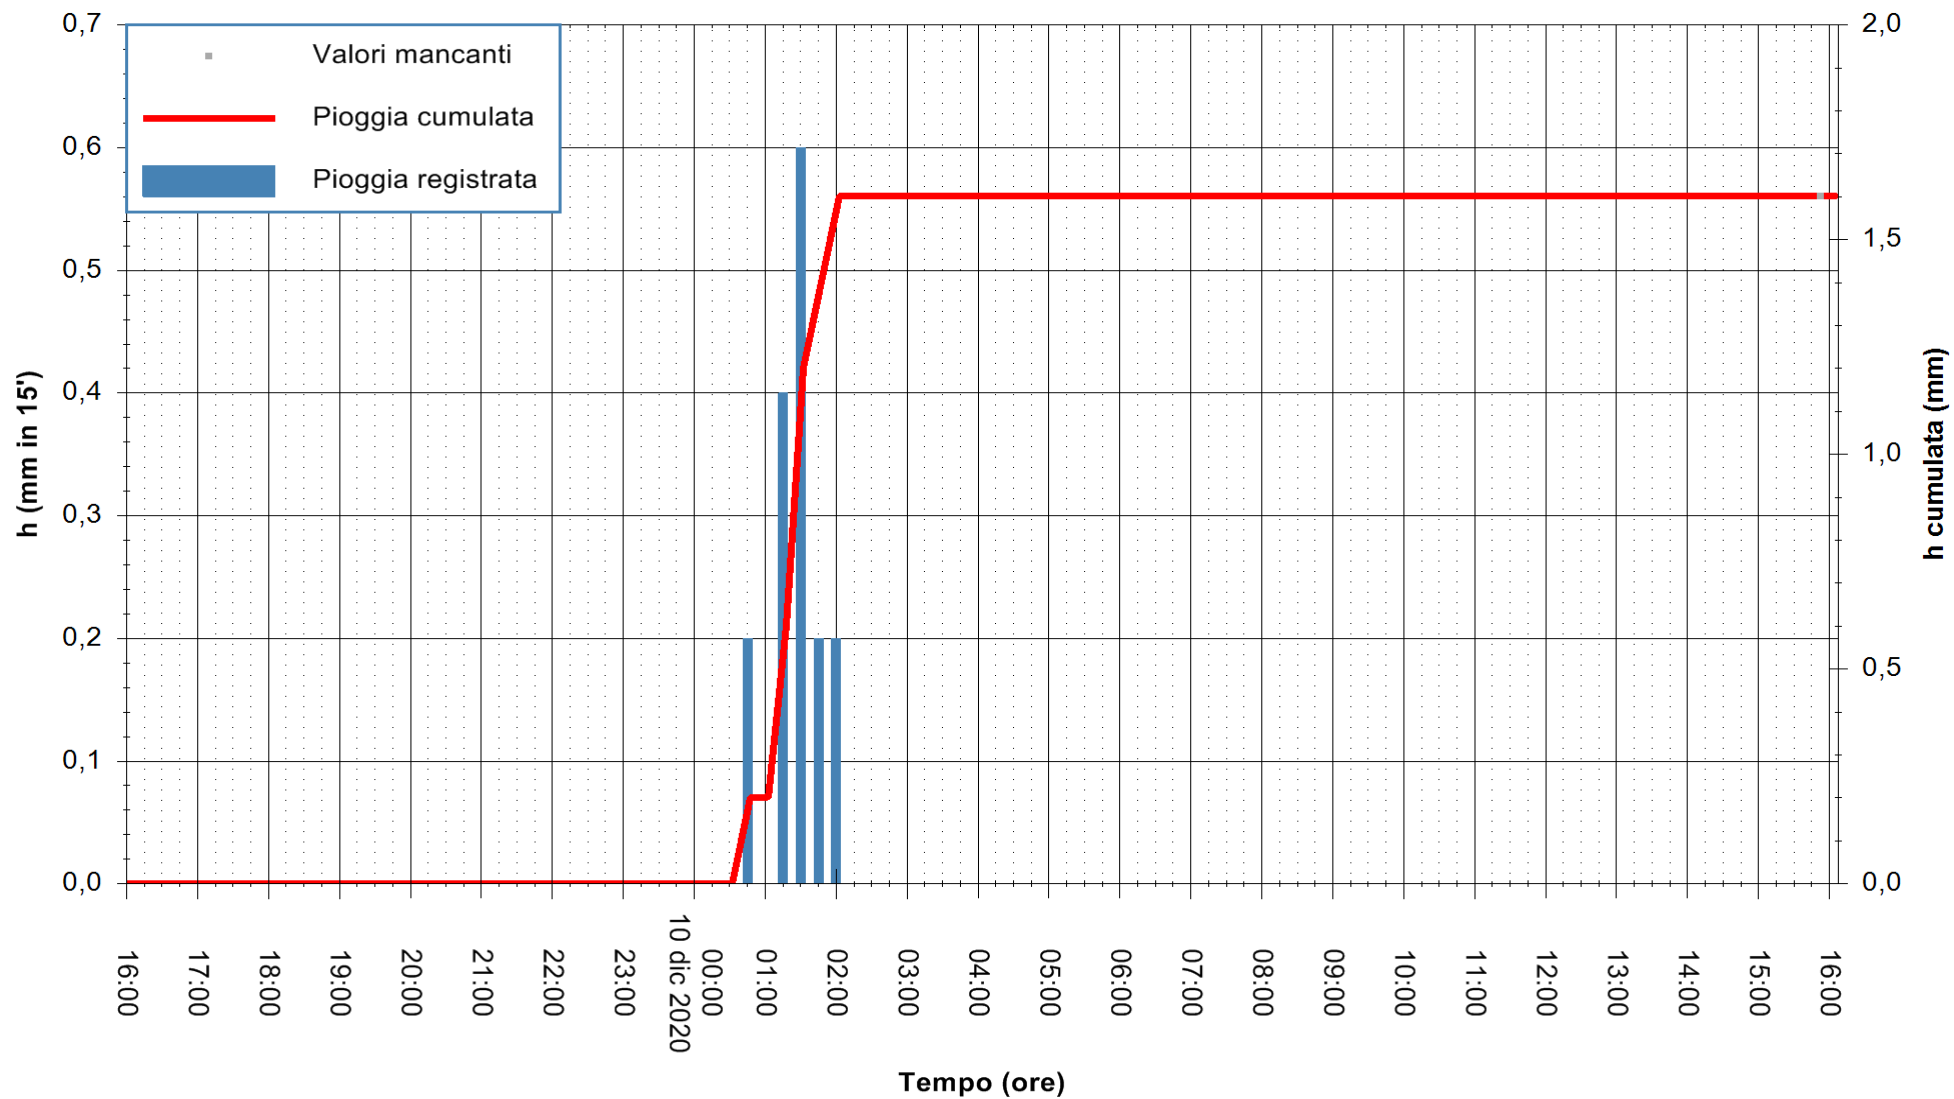

ARPAS
F.to il Dirigente Responsabile
Dott. Giuseppe Bianco

REGIONE AUTÒNOMA DE SARDIGNA
REGIONE AUTONOMA DELLA SARDEGNA

Stazione pluviometrica DIGA DEL CUGA
 Area DIGA DEL CUGA
 Pioggia registrata nelle ultime 24 ore
 Estrazione dati delle ore 16:11 del 10/12/2020
 Ultimo dato disponibile: 10/12/2020 alle 15:45