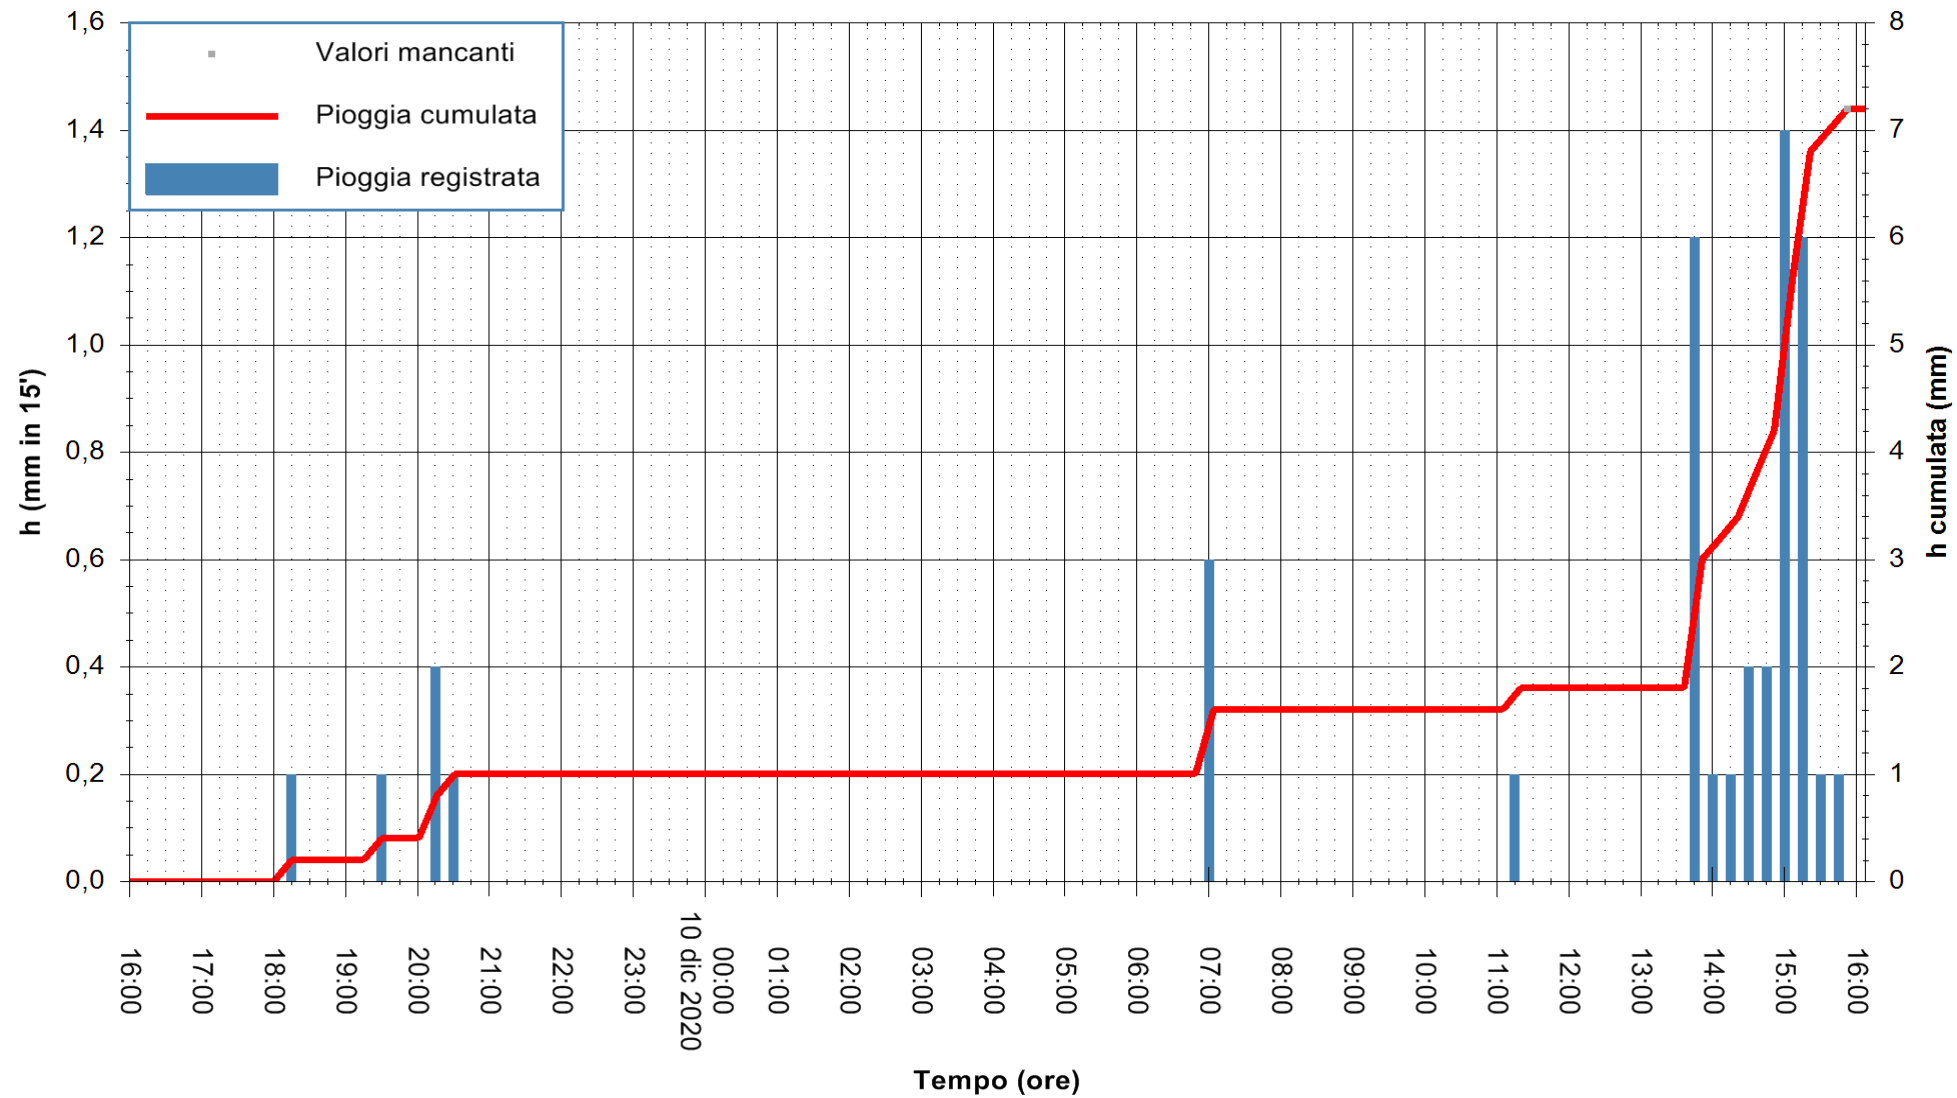

ARPAS
F.to il Dirigente Responsabile
Dott. Giuseppe Bianco

REGIONE AUTONOMA DE SARDIGNA
REGIONE AUTONOMA DELLA SARDEGNA

Stazione pluviometrica SANLURI STROVINA
Area LA STROVINA

Pioggia registrata nelle ultime 24 ore
Estrazione dati delle ore 16:11 del 10/12/2020
Ultimo dato disponibile: 10/12/2020 alle 15:45

ARPAS
F.to il Dirigente Responsabile
Dott. Giuseppe Bianco

REGIONE AUTÒNOMA DE SARDIGNA
REGIONE AUTONOMA DELLA SARDEGNA

Stazione pluviometrica TEMPIO RF
 Area CUSSEDDU
 Pioggia registrata nelle ultime 24 ore
 Estrazione dati delle ore 16:11 del 10/12/2020
 Ultimo dato disponibile: 10/12/2020 alle 15:37