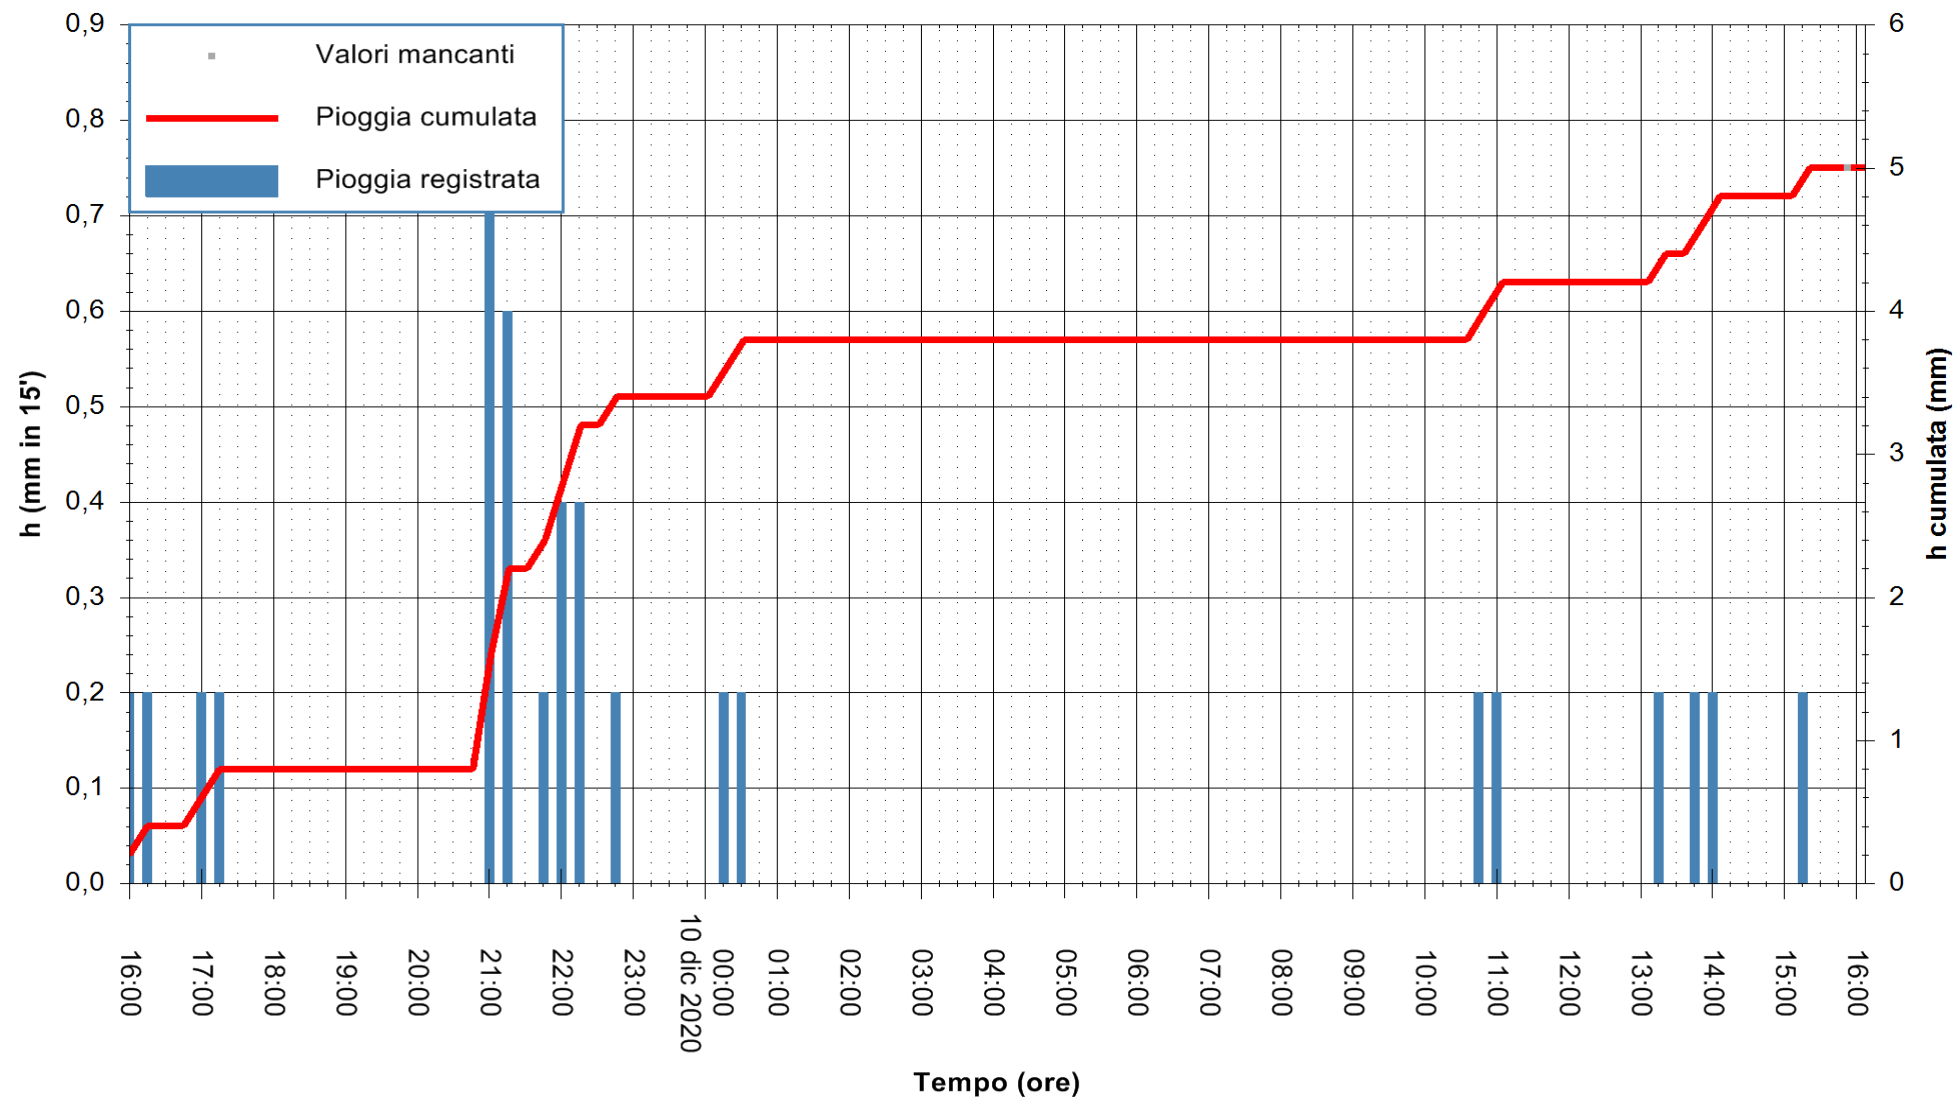

Stazione pluviometrica DORGALI MONTE TULUI
Area MONTE TULUI
Pioggia registrata nelle ultime 24 ore
Estrazione dati delle ore 16:11 del 10/12/2020
Ultimo dato disponibile: 10/12/2020 alle 15:45

ARPAS
F.to il Dirigente Responsabile
Dott. Giuseppe Bianco

REGIONE AUTÒNOMA DE SARDIGNA
REGIONE AUTONOMA DELLA SARDEGNA

Stazione pluviometrica DIGA IS BARROCUS
Area DIGA IS BARROCUS

Pioggia registrata nelle ultime 24 ore
Estrazione dati delle ore 16:11 del 10/12/2020
Ultimo dato disponibile: 10/12/2020 alle 15:45

ARPAS
F.to il Dirigente Responsabile
Dott. Giuseppe Bianco

REGIONE AUTONOMA DE SARDIGNA
REGIONE AUTONOMA DELLA SARDEGNA

Stazione pluviometrica SANLURI STROVINA
Area LA STROVINA

Pioggia registrata nelle ultime 24 ore
Estrazione dati delle ore 16:11 del 10/12/2020
Ultimo dato disponibile: 10/12/2020 alle 15:45