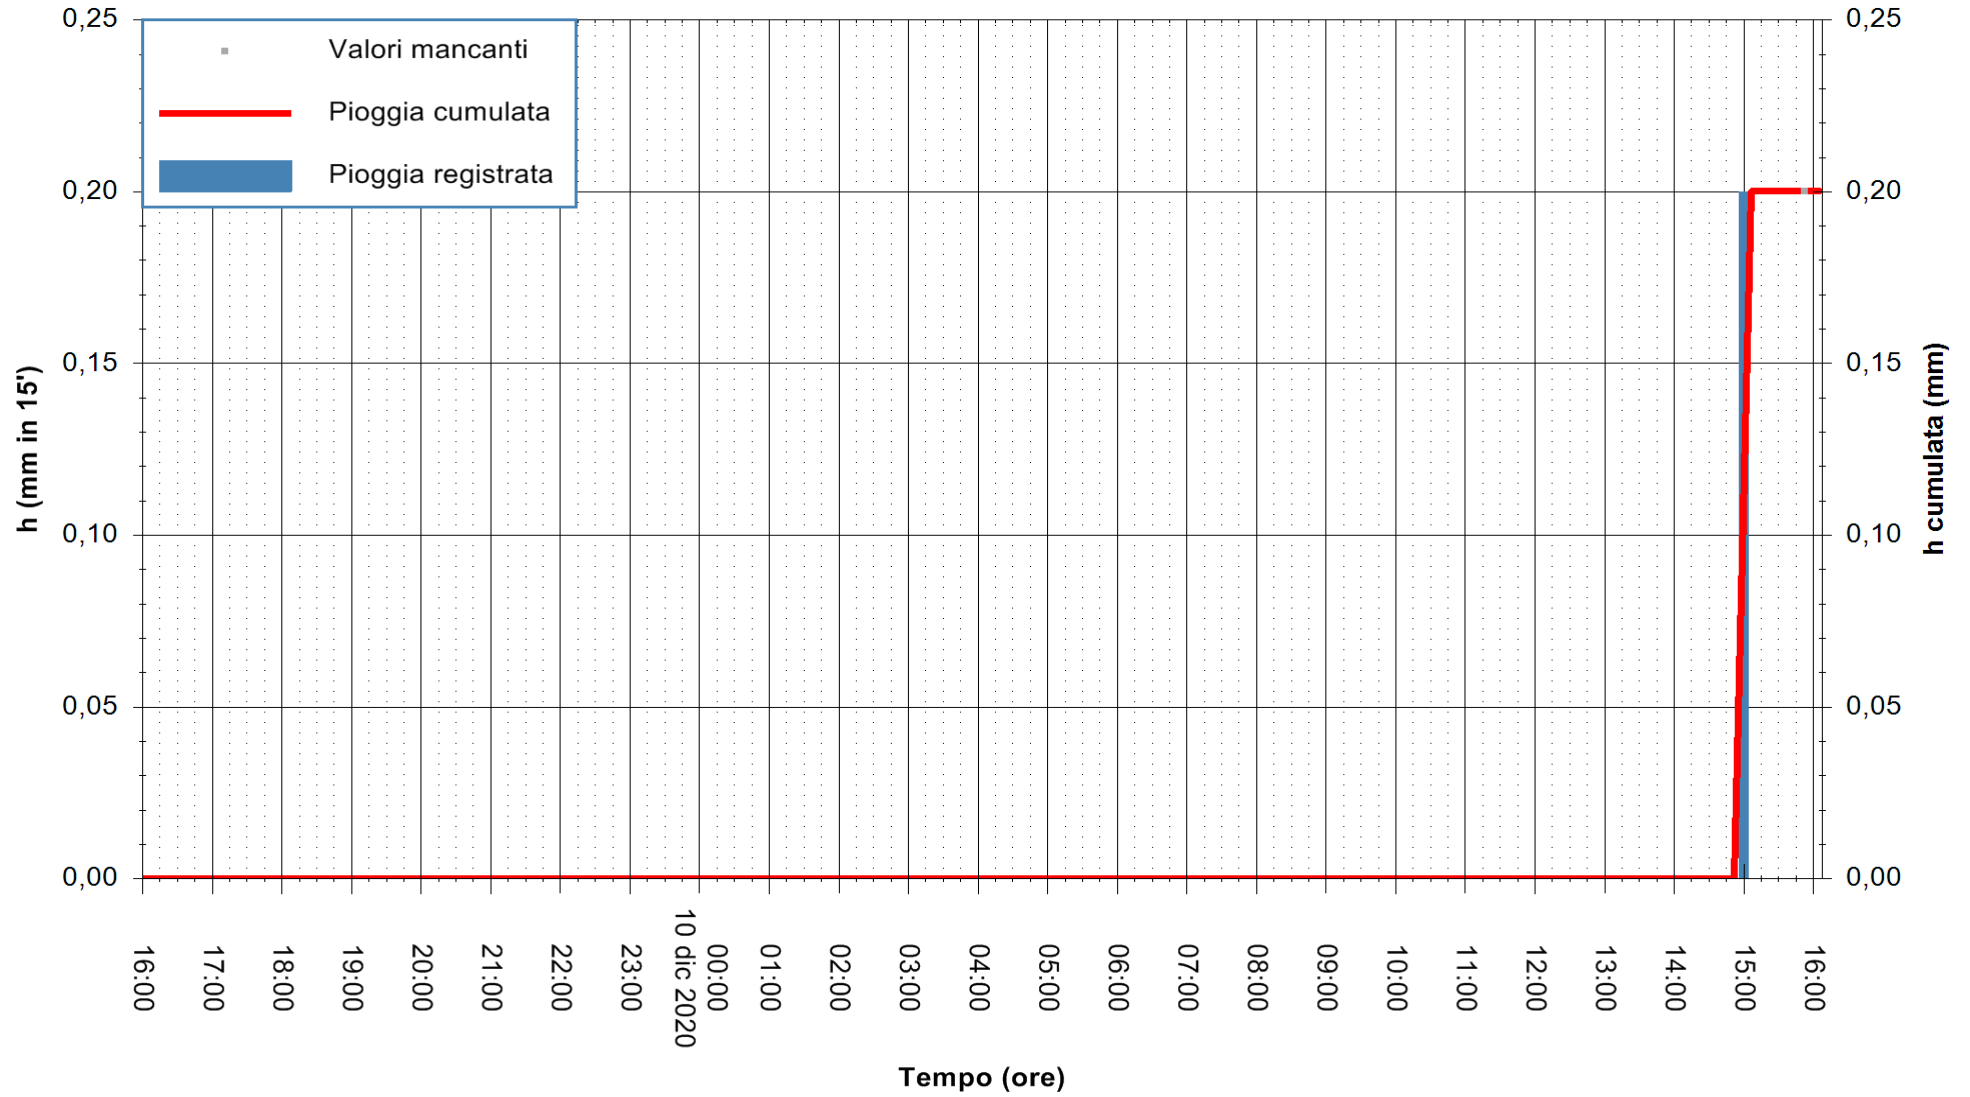

ARPAS
F.to il Dirigente Responsabile
Dott. Giuseppe Bianco

REGIONE AUTONOMA DE SARDIGNA
REGIONE AUTONOMA DELLA SARDEGNA

Stazione pluviometrica LULA RF
Area PIZZONCHI
Pioggia registrata nelle ultime 24 ore
Estrazione dati delle ore 16:11 del 10/12/2020
Ultimo dato disponibile: 10/12/2020 alle 15:45