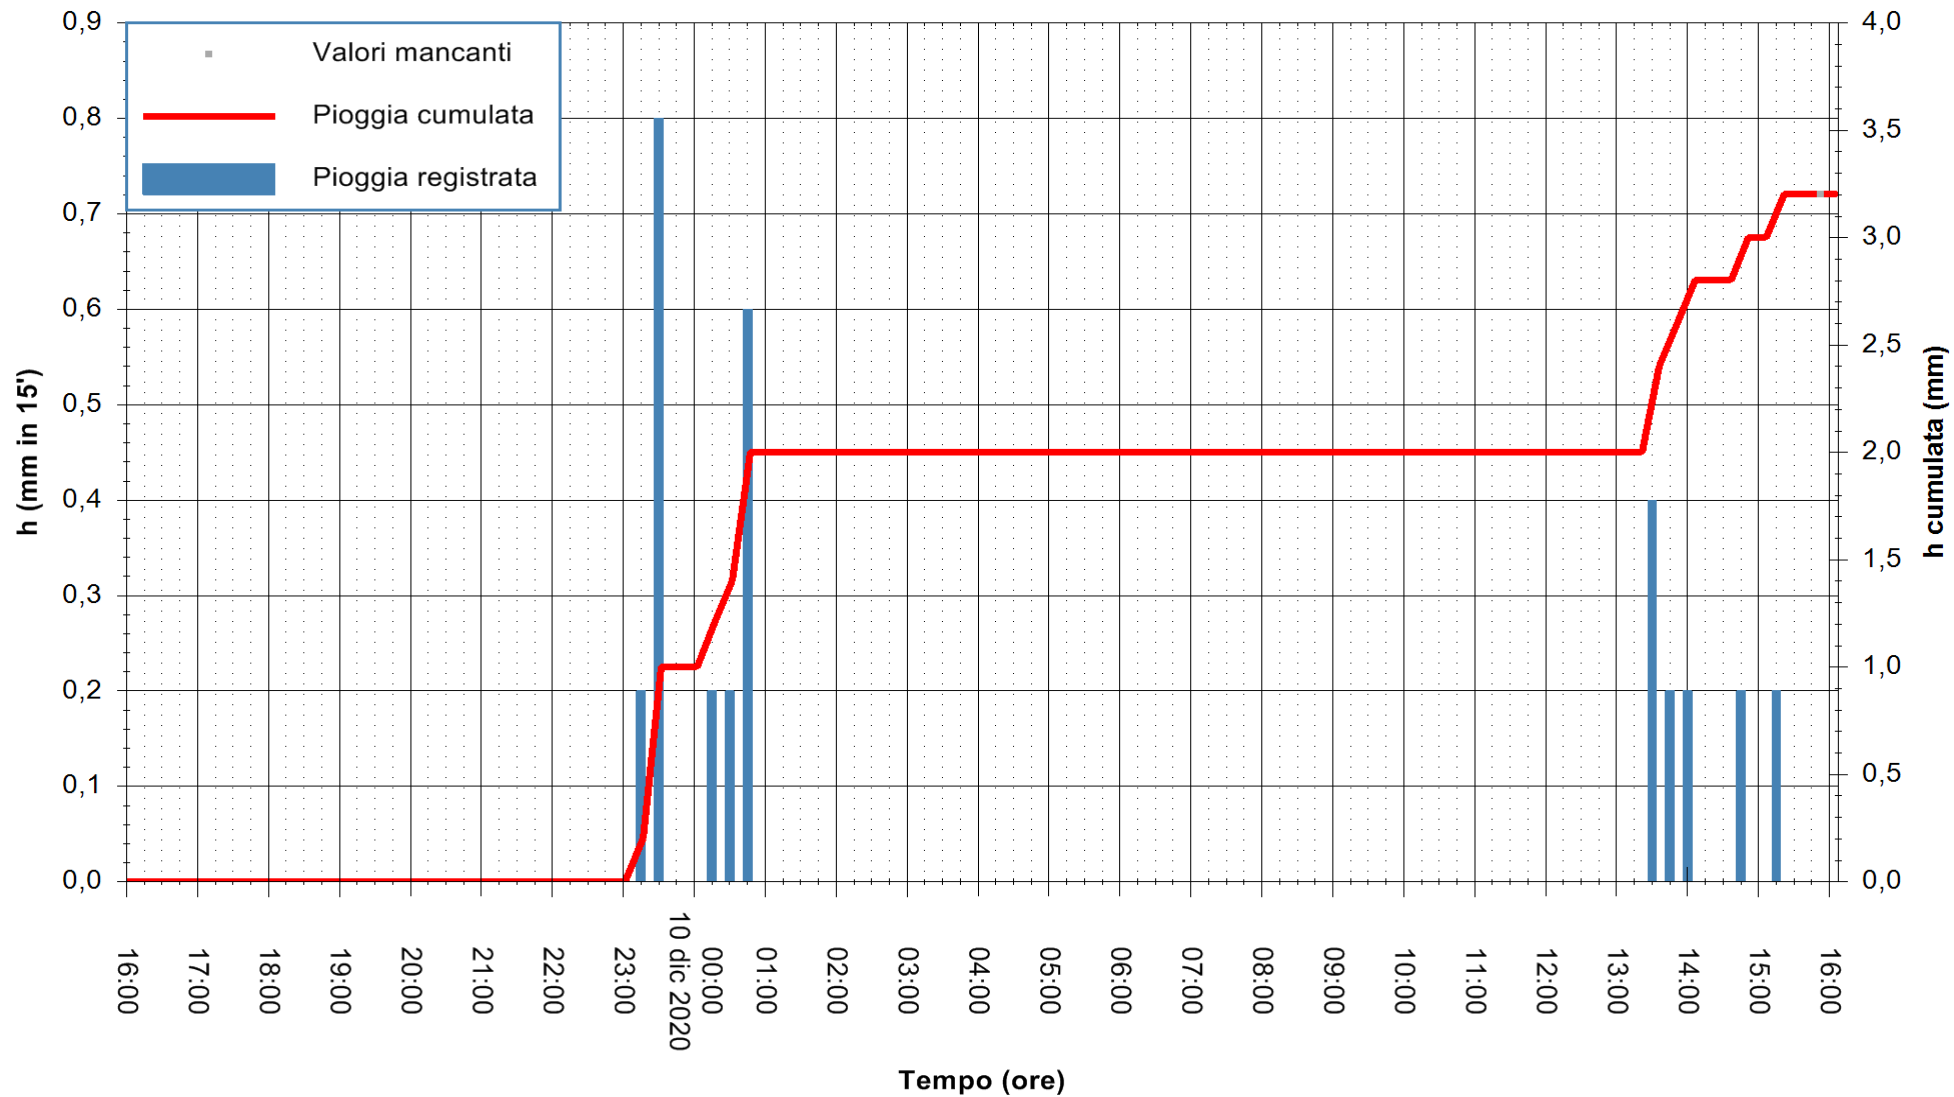

Stazione pluviometrica PULA RF
Area PISTA DI PATTINAGGIO
Pioggia registrata nelle ultime 24 ore
Estrazione dati delle ore 16:11 del 10/12/2020
Ultimo dato disponibile: 10/12/2020 alle 15:40

ARPAS
F.to il Dirigente Responsabile
Dott. Giuseppe Bianco

REGIONE AUTONOMA DE SARDIGNA
REGIONE AUTONOMA DELLA SARDEGNA