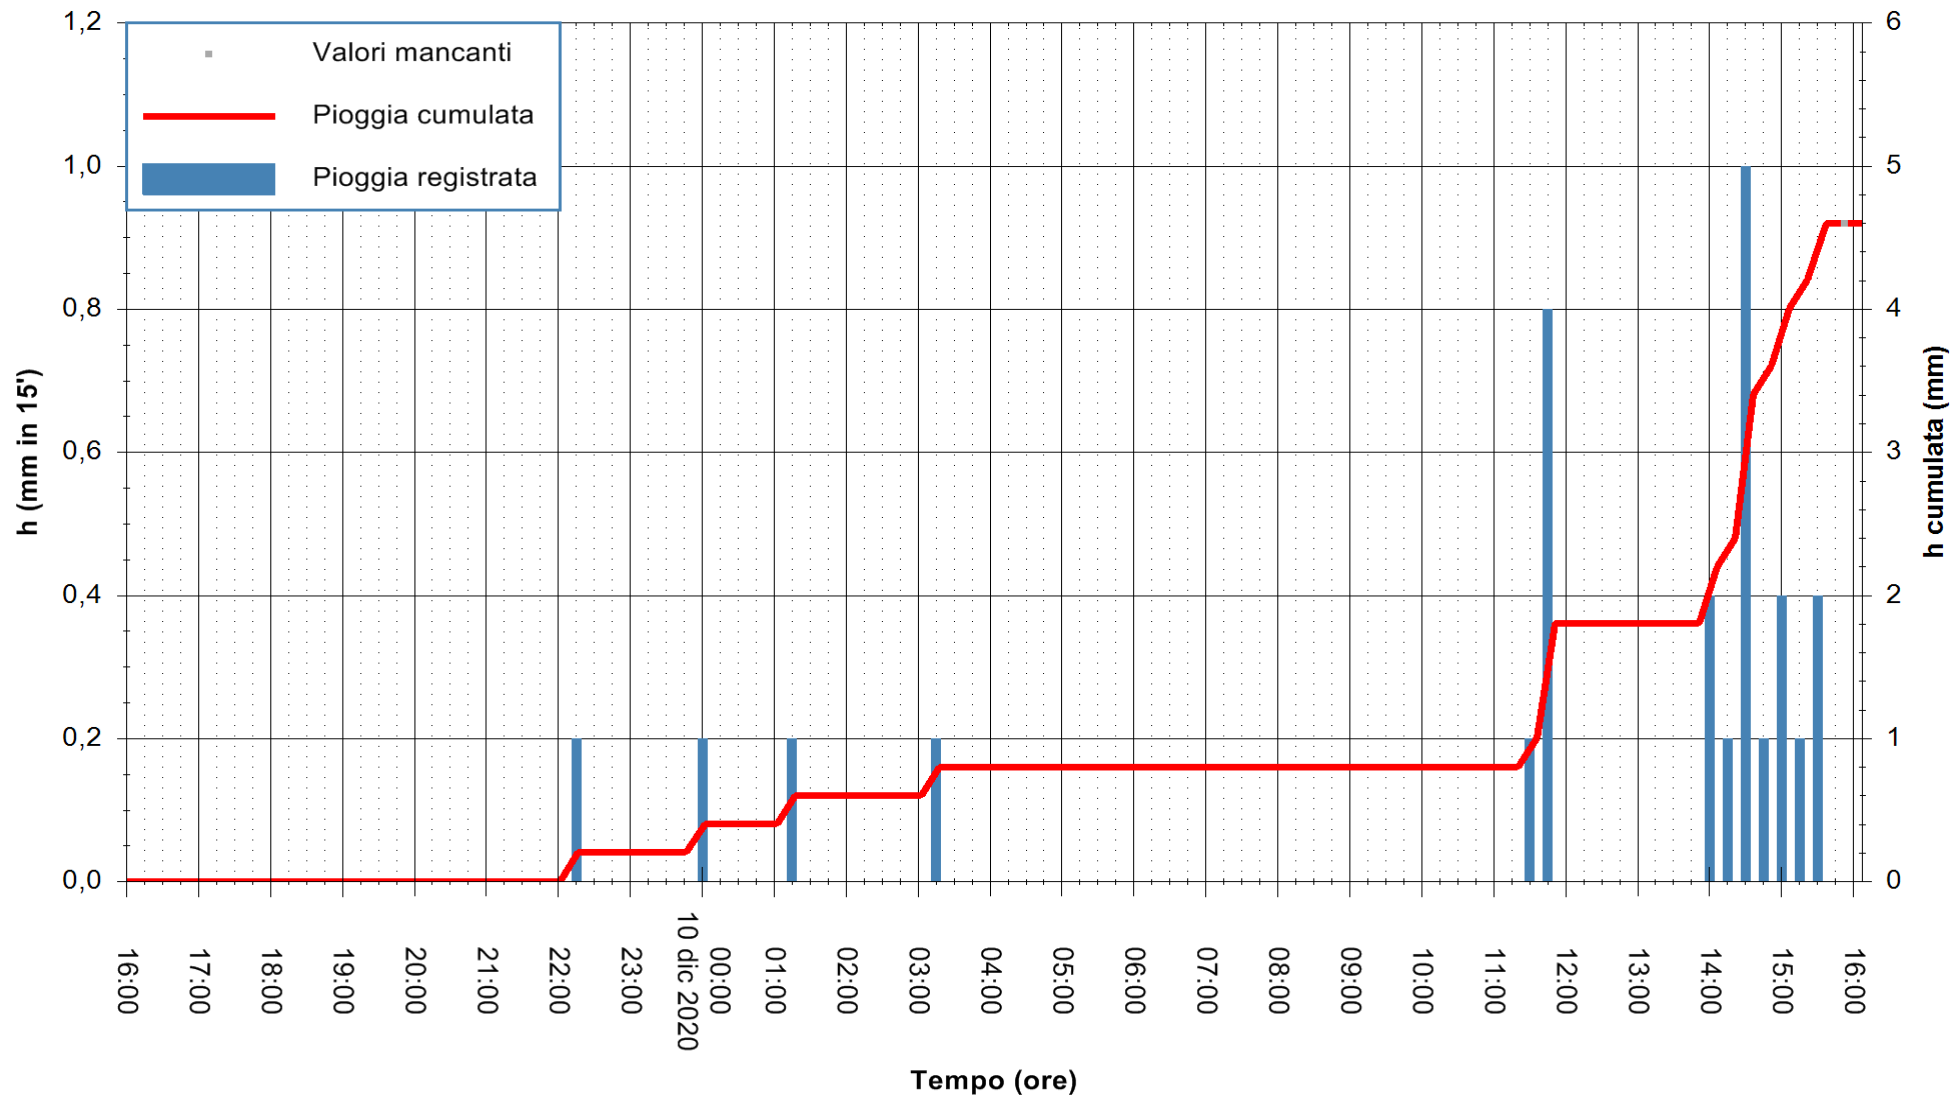

REGIONE AUTÒNOMA DE SARDIGNA
REGIONE AUTONOMA DELLA SARDEGNA

Stazione pluviometrica DIGA IS BARROCUS
Area DIGA IS BARROCUS

Pioggia registrata nelle ultime 24 ore
Estrazione dati delle ore 16:11 del 10/12/2020
Ultimo dato disponibile: 10/12/2020 alle 15:45

ARPAS
F.to il Dirigente Responsabile
Dott. Giuseppe Bianco

REGIONE AUTONOMA DE SARDIGNA
REGIONE AUTONOMA DELLA SARDEGNA

Stazione pluviometrica SANLURI STROVINA
Area LA STROVINA

Pioggia registrata nelle ultime 24 ore
Estrazione dati delle ore 16:11 del 10/12/2020
Ultimo dato disponibile: 10/12/2020 alle 15:45

ARPAS
F.to il Dirigente Responsabile
Dott. Giuseppe Bianco

REGIONE AUTÒNOMA DE SARDIGNA
REGIONE AUTONOMA DELLA SARDEGNA

Stazione pluviometrica TEMPIO RF
 Area CUSSEDDU
 Pioggia registrata nelle ultime 24 ore
 Estrazione dati delle ore 16:11 del 10/12/2020
 Ultimo dato disponibile: 10/12/2020 alle 15:37