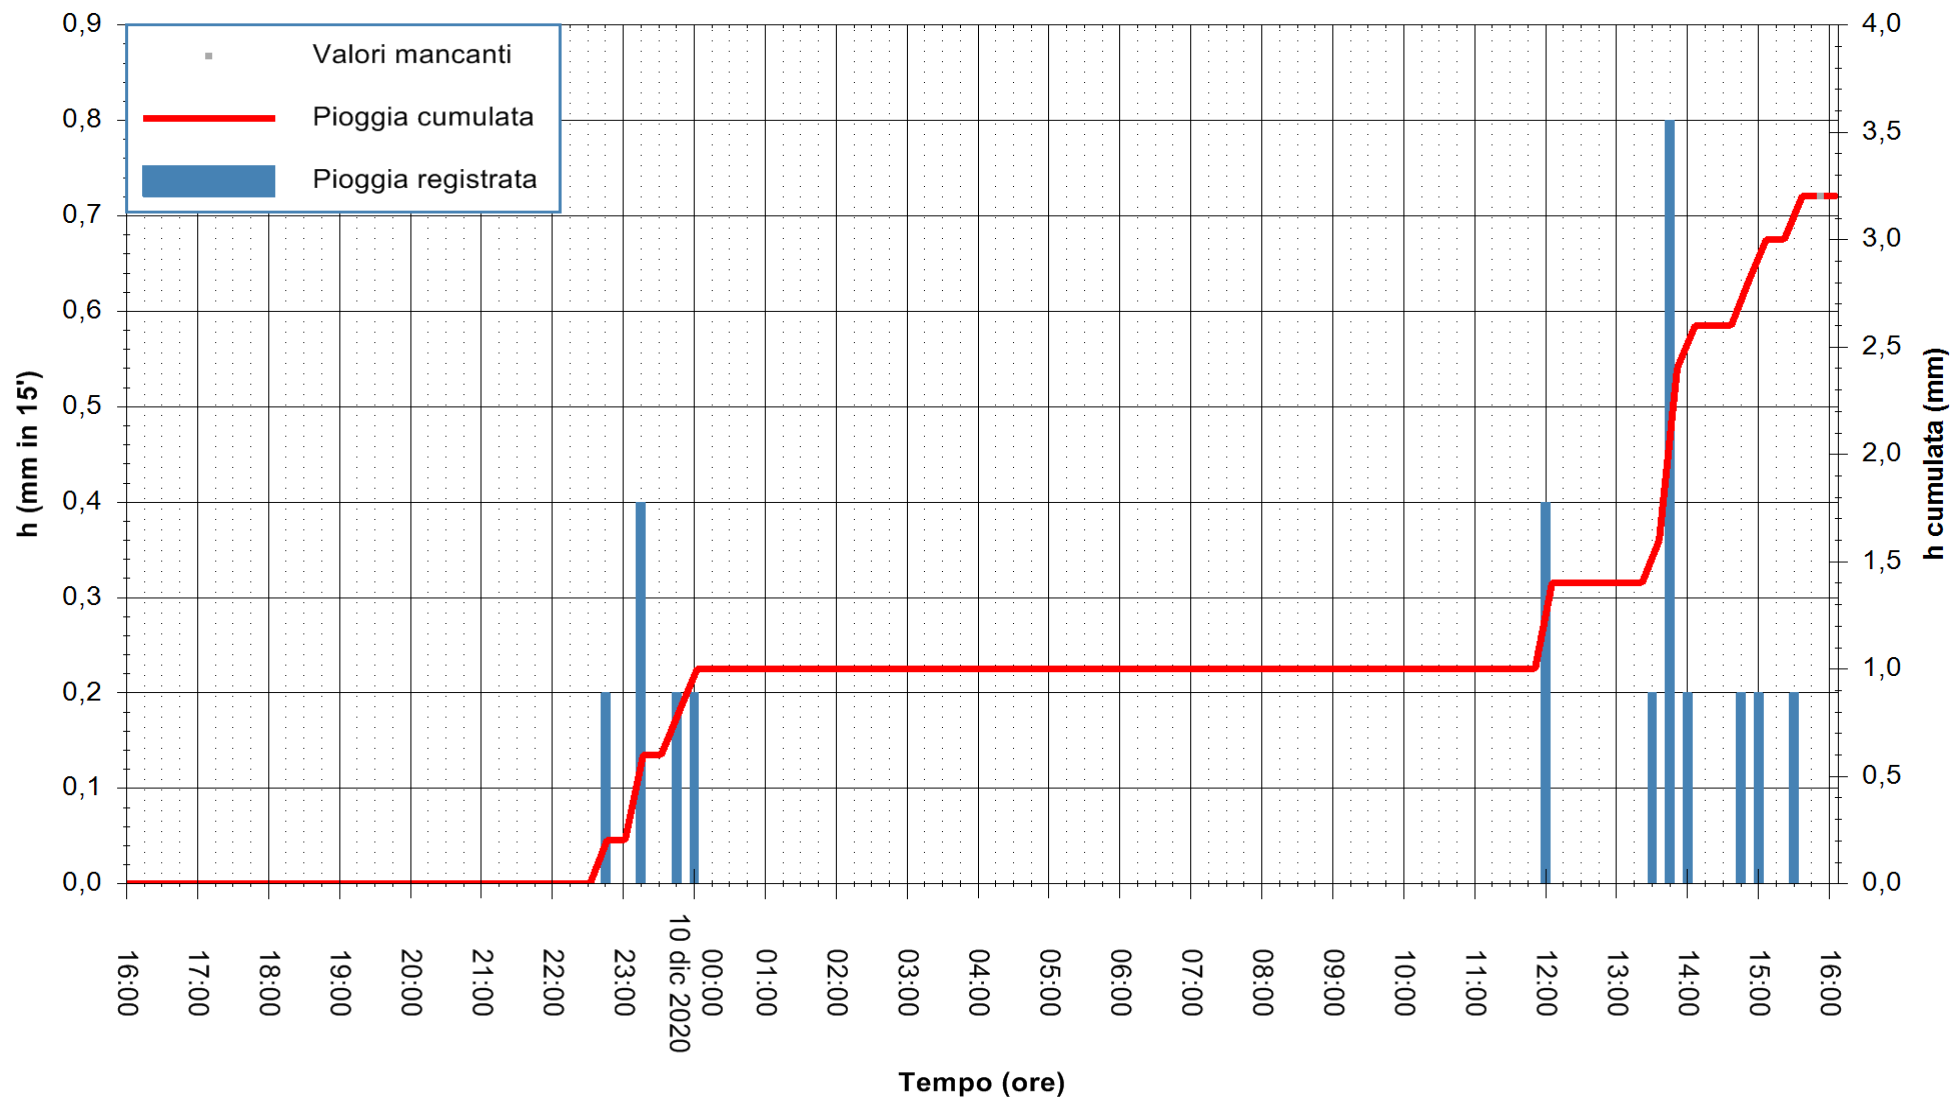

Stazione pluviometrica CAPOTERRA POGGIO DEI PINI
Area POGGIO DEI PINI
Pioggia registrata nelle ultime 24 ore
Estrazione dati delle ore 16:11 del 10/12/2020
Ultimo dato disponibile: 10/12/2020 alle 15:40

ARPAS
F.to il Dirigente Responsabile
Dott. Giuseppe Bianco

REGIONE AUTONOMA DE SARDIGNA
REGIONE AUTONOMA DELLA SARDEGNA