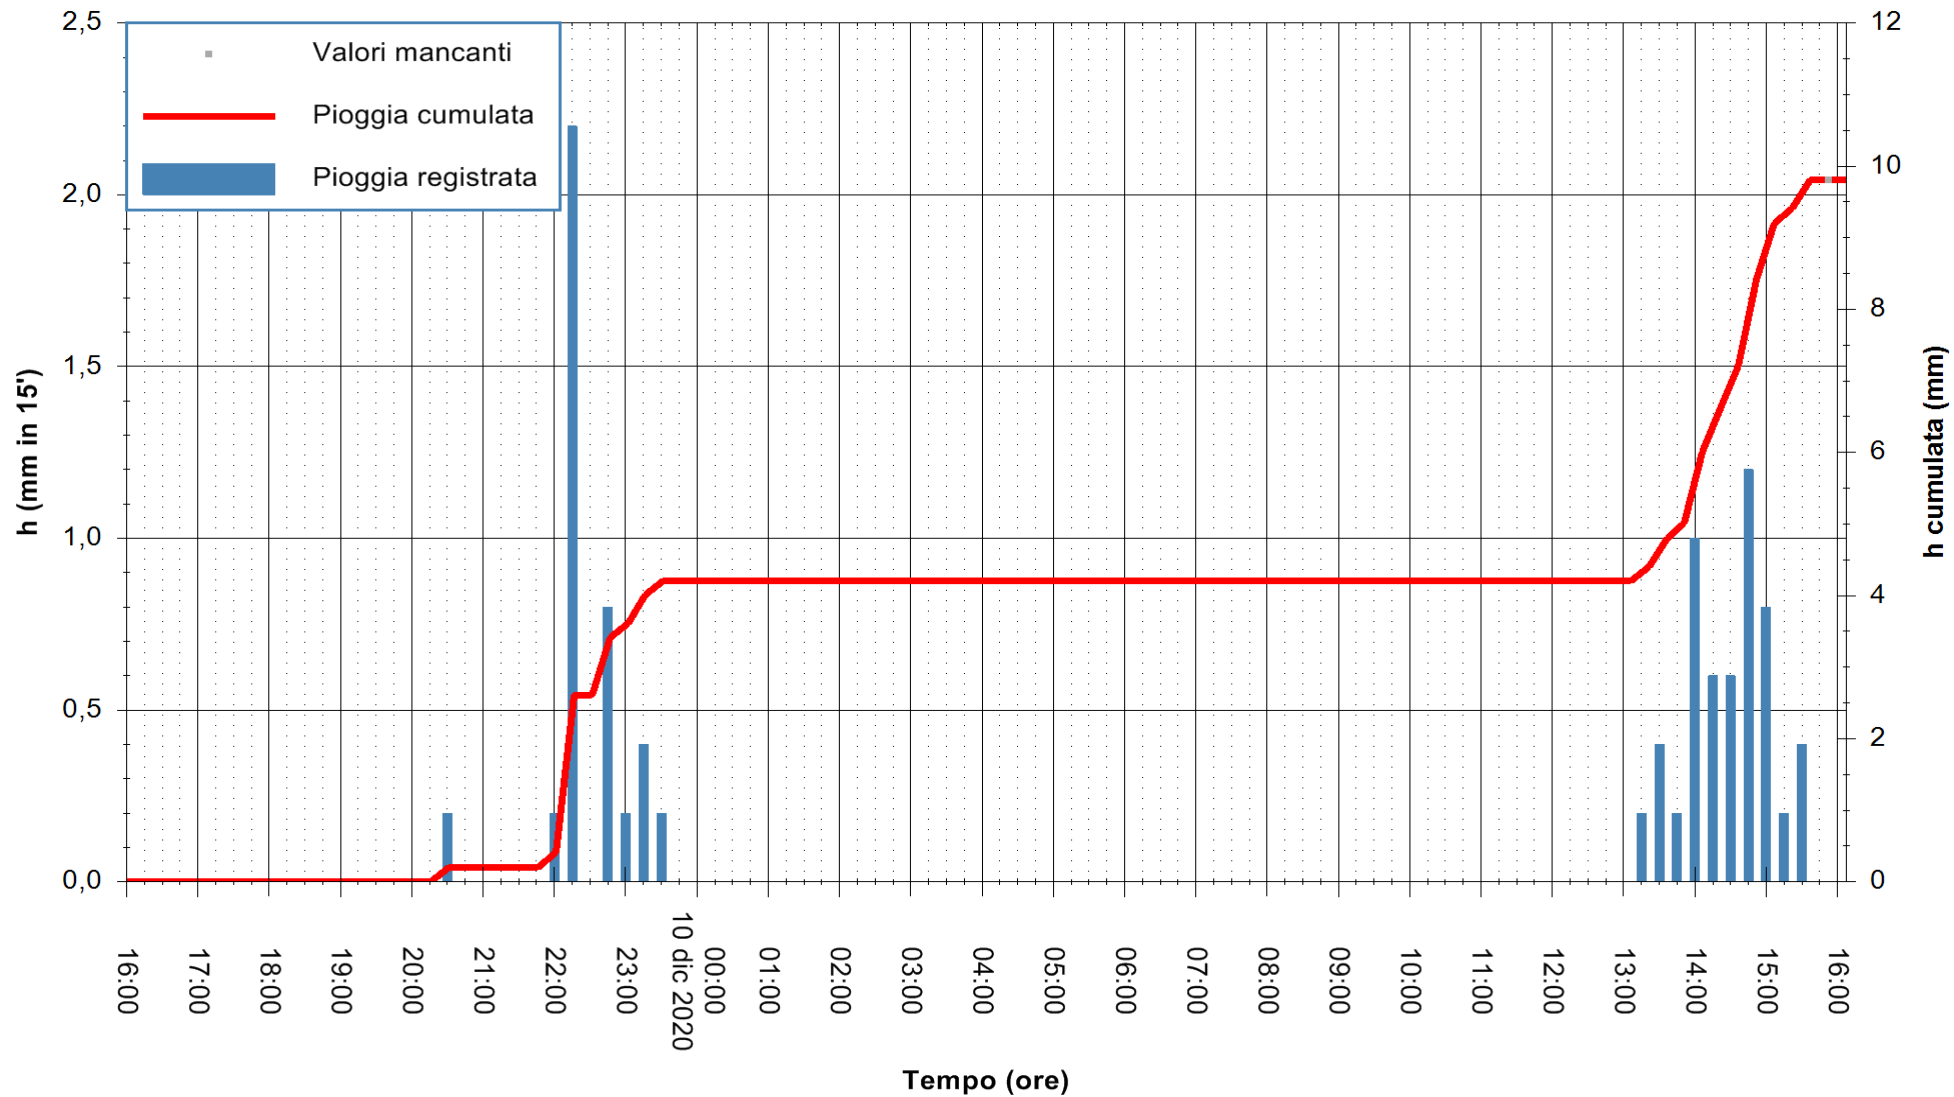

Stazione pluviometrica DORGALI MONTE TULUI
Area MONTE TULUI
Pioggia registrata nelle ultime 24 ore
Estrazione dati delle ore 16:11 del 10/12/2020
Ultimo dato disponibile: 10/12/2020 alle 15:45

ARPAS
F.to il Dirigente Responsabile
Dott. Giuseppe Bianco

REGIONE AUTÒNOMA DE SARDIGNA
REGIONE AUTONOMA DELLA SARDEGNA

Stazione pluviometrica DIGA IS BARROCUS
Area DIGA IS BARROCUS

Pioggia registrata nelle ultime 24 ore
Estrazione dati delle ore 16:11 del 10/12/2020
Ultimo dato disponibile: 10/12/2020 alle 15:45

ARPAS
F.to il Dirigente Responsabile
Dott. Giuseppe Bianco

REGIONE AUTONOMA DE SARDIGNA
REGIONE AUTONOMA DELLA SARDEGNA

Stazione pluviometrica SANLURI STROVINA
Area LA STROVINA

Pioggia registrata nelle ultime 24 ore
Estrazione dati delle ore 16:11 del 10/12/2020
Ultimo dato disponibile: 10/12/2020 alle 15:45