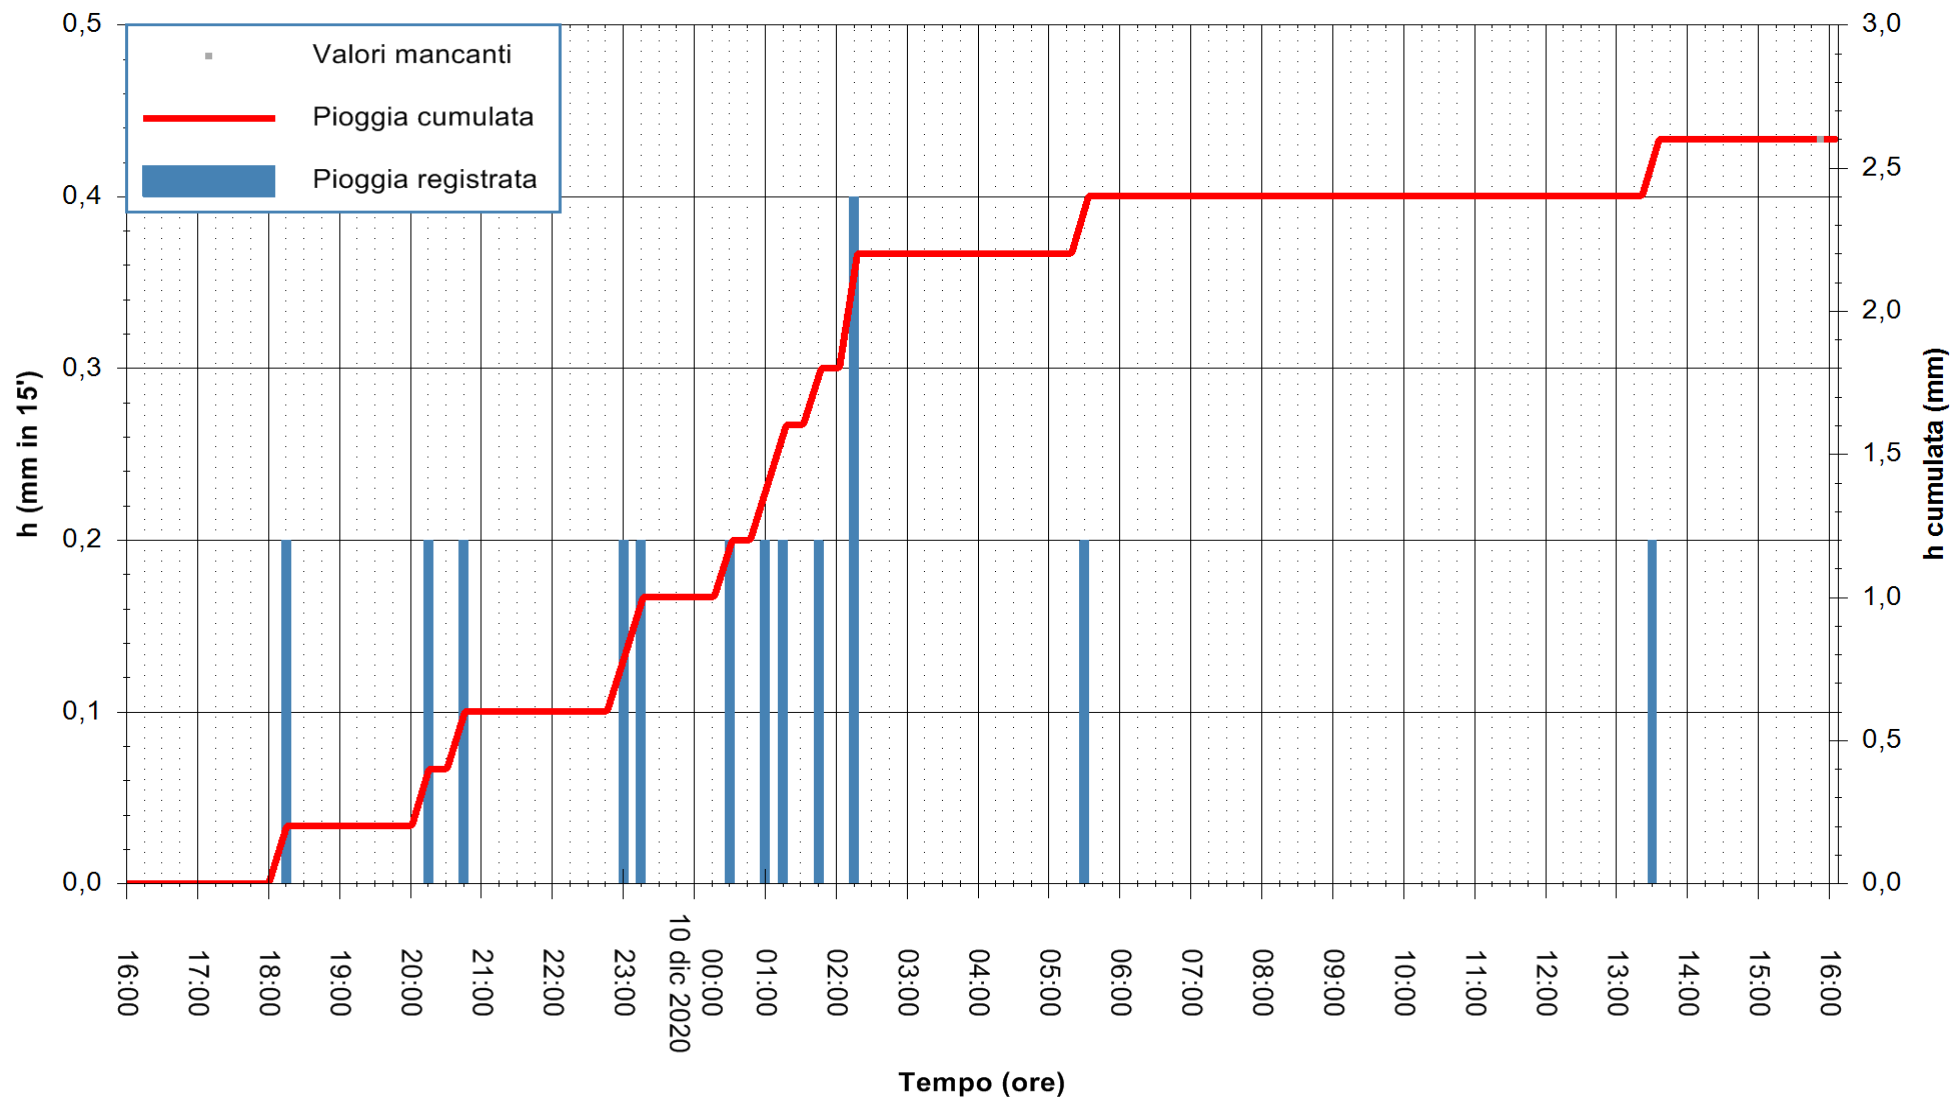

REGIONE AUTÒNOMA DE SARDIGNA
REGIONE AUTONOMA DELLA SARDEGNA

Stazione pluviometrica DIGA IS BARROCUS
Area DIGA IS BARROCUS

Pioggia registrata nelle ultime 24 ore
Estrazione dati delle ore 16:11 del 10/12/2020
Ultimo dato disponibile: 10/12/2020 alle 15:45

ARPAS
F.to il Dirigente Responsabile
Dott. Giuseppe Bianco

REGIONE AUTONOMA DE SARDIGNA
REGIONE AUTONOMA DELLA SARDEGNA

Stazione pluviometrica SANLURI STROVINA
Area LA STROVINA

Pioggia registrata nelle ultime 24 ore
Estrazione dati delle ore 16:11 del 10/12/2020
Ultimo dato disponibile: 10/12/2020 alle 15:45