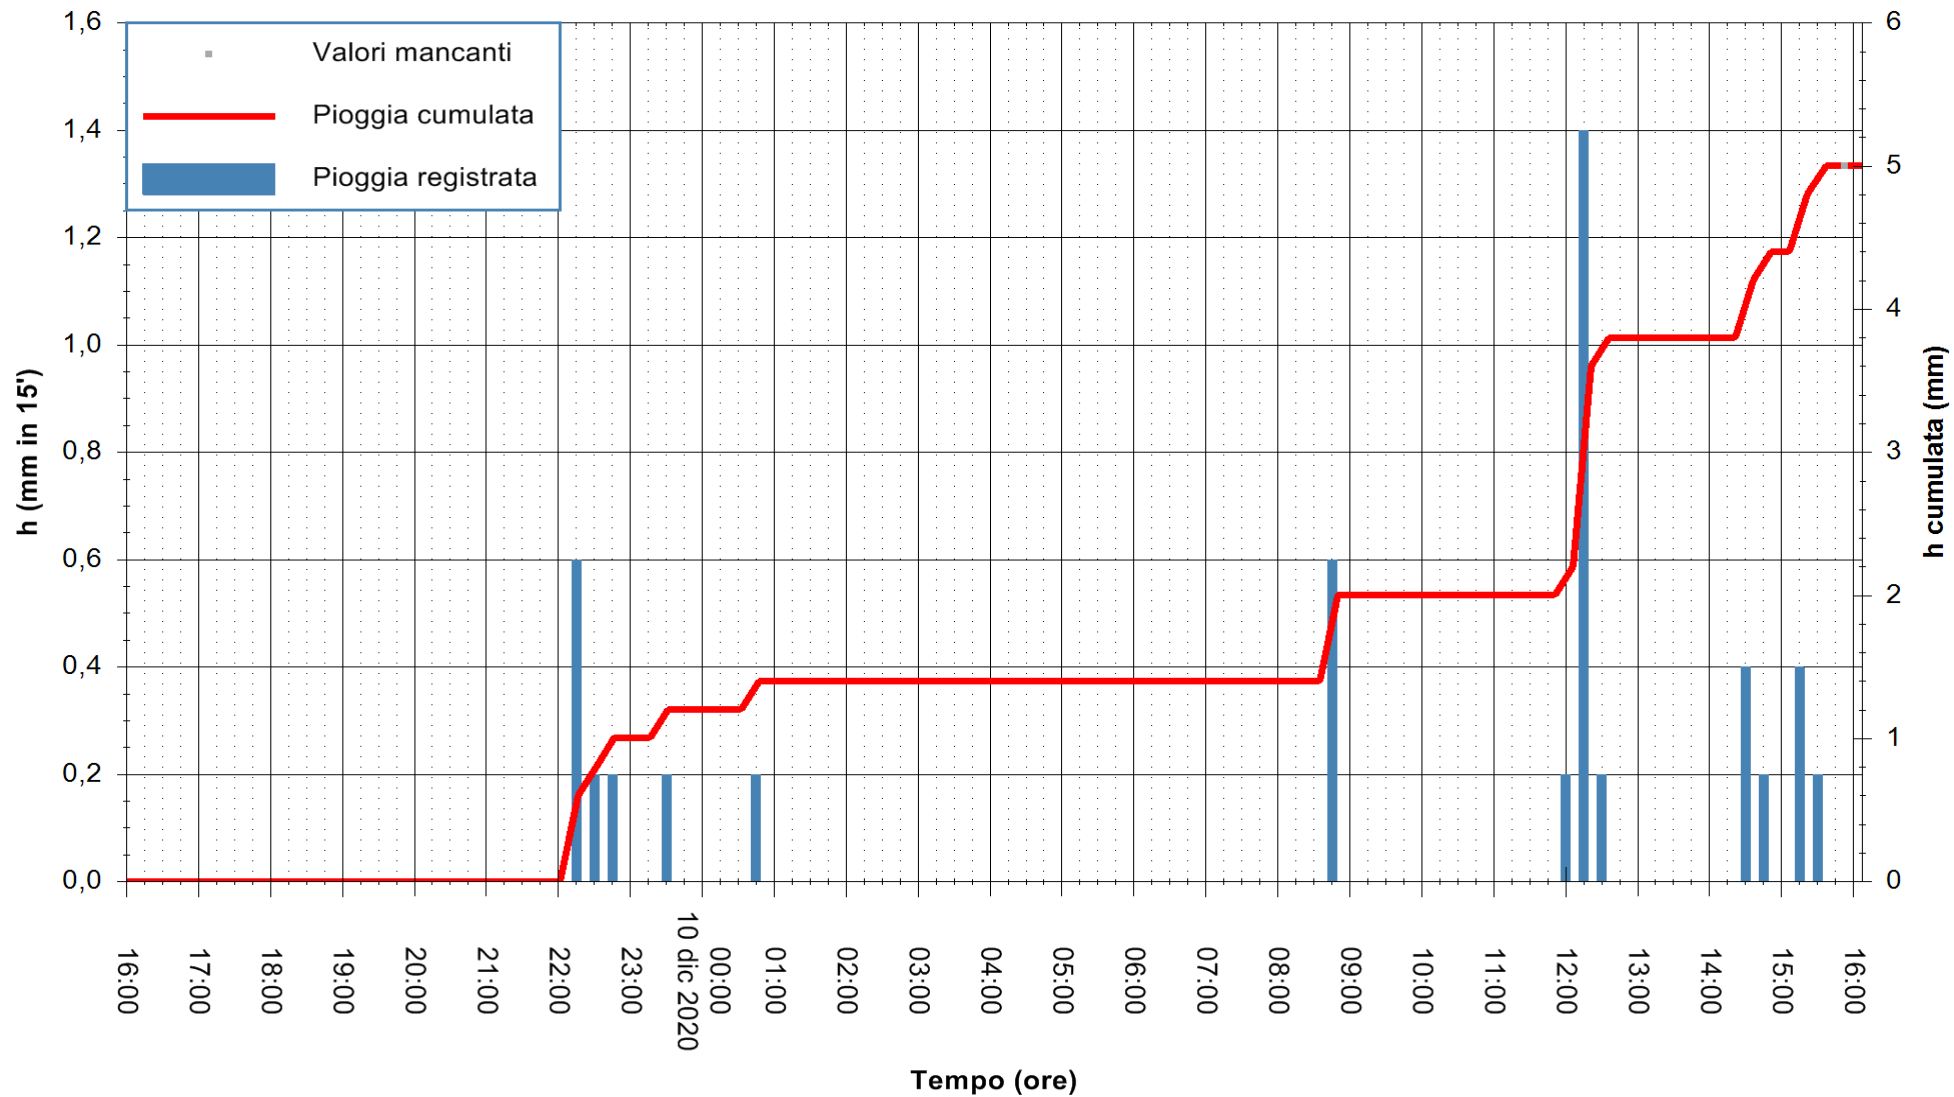

ARPAS
F.to il Dirigente Responsabile
Dott. Giuseppe Bianco

REGIONE AUTONOMA DE SARDIGNA
REGIONE AUTONOMA DELLA SARDEGNA

Stazione pluviometrica CARBONIA C.RA FLUMENTEPIDO
Area FLUMETEPIDO

Pioggia registrata nelle ultime 24 ore
Estrazione dati delle ore 16:11 del 10/12/2020
Ultimo dato disponibile: 10/12/2020 alle 15:45