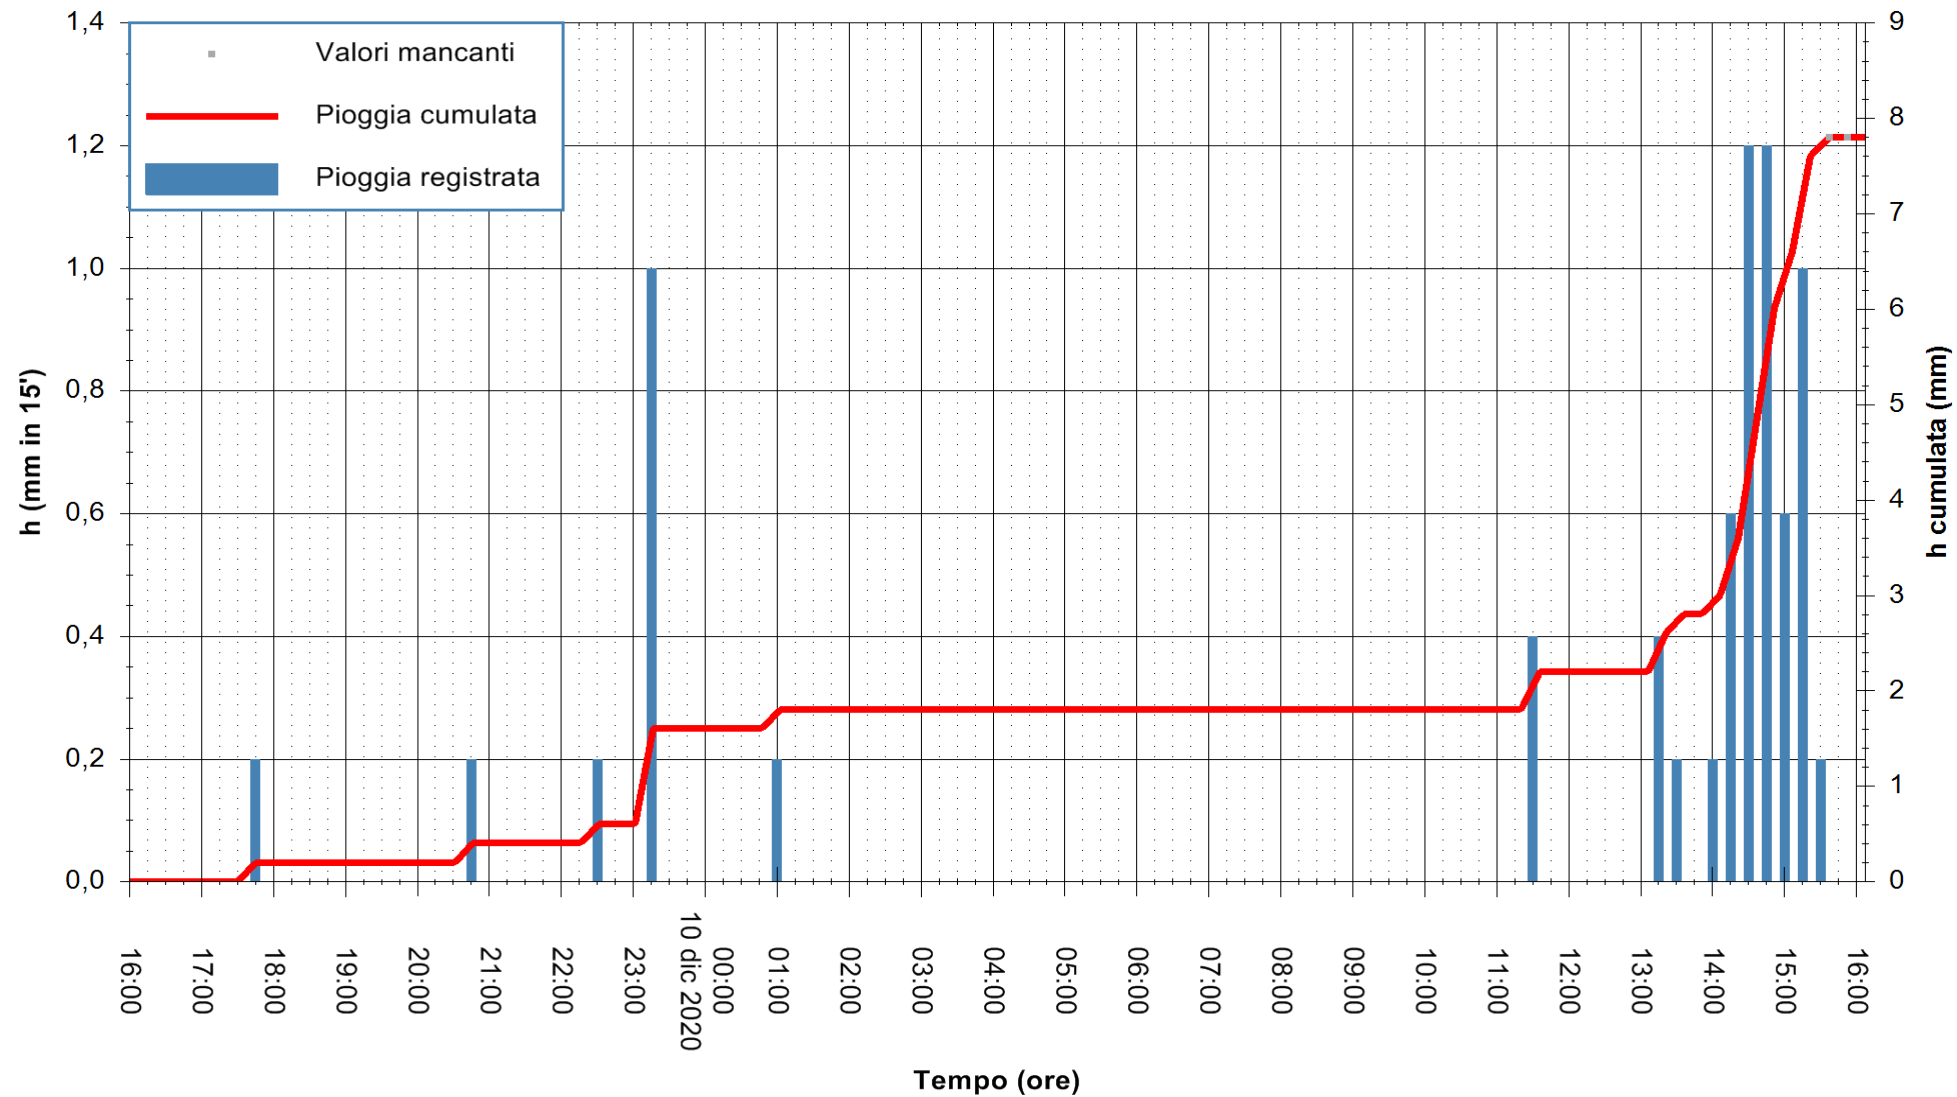

Stazione pluviometrica DORGALI MONTE TULUI
Area MONTE TULUI
Pioggia registrata nelle ultime 24 ore
Estrazione dati delle ore 16:11 del 10/12/2020
Ultimo dato disponibile: 10/12/2020 alle 15:45

ARPAS
F.to il Dirigente Responsabile
Dott. Giuseppe Bianco

REGIONE AUTÒNOMA DE SARDIGNA
REGIONE AUTONOMA DELLA SARDEGNA

Stazione pluviometrica DIGA IS BARROCUS
Area DIGA IS BARROCUS

Pioggia registrata nelle ultime 24 ore
Estrazione dati delle ore 16:11 del 10/12/2020
Ultimo dato disponibile: 10/12/2020 alle 15:45

ARPAS
F.to il Dirigente Responsabile
Dott. Giuseppe Bianco

REGIONE AUTONOMA DE SARDIGNA
REGIONE AUTONOMA DELLA SARDEGNA

Stazione pluviometrica SANLURI STROVINA
Area LA STROVINA

Pioggia registrata nelle ultime 24 ore
Estrazione dati delle ore 16:11 del 10/12/2020
Ultimo dato disponibile: 10/12/2020 alle 15:45