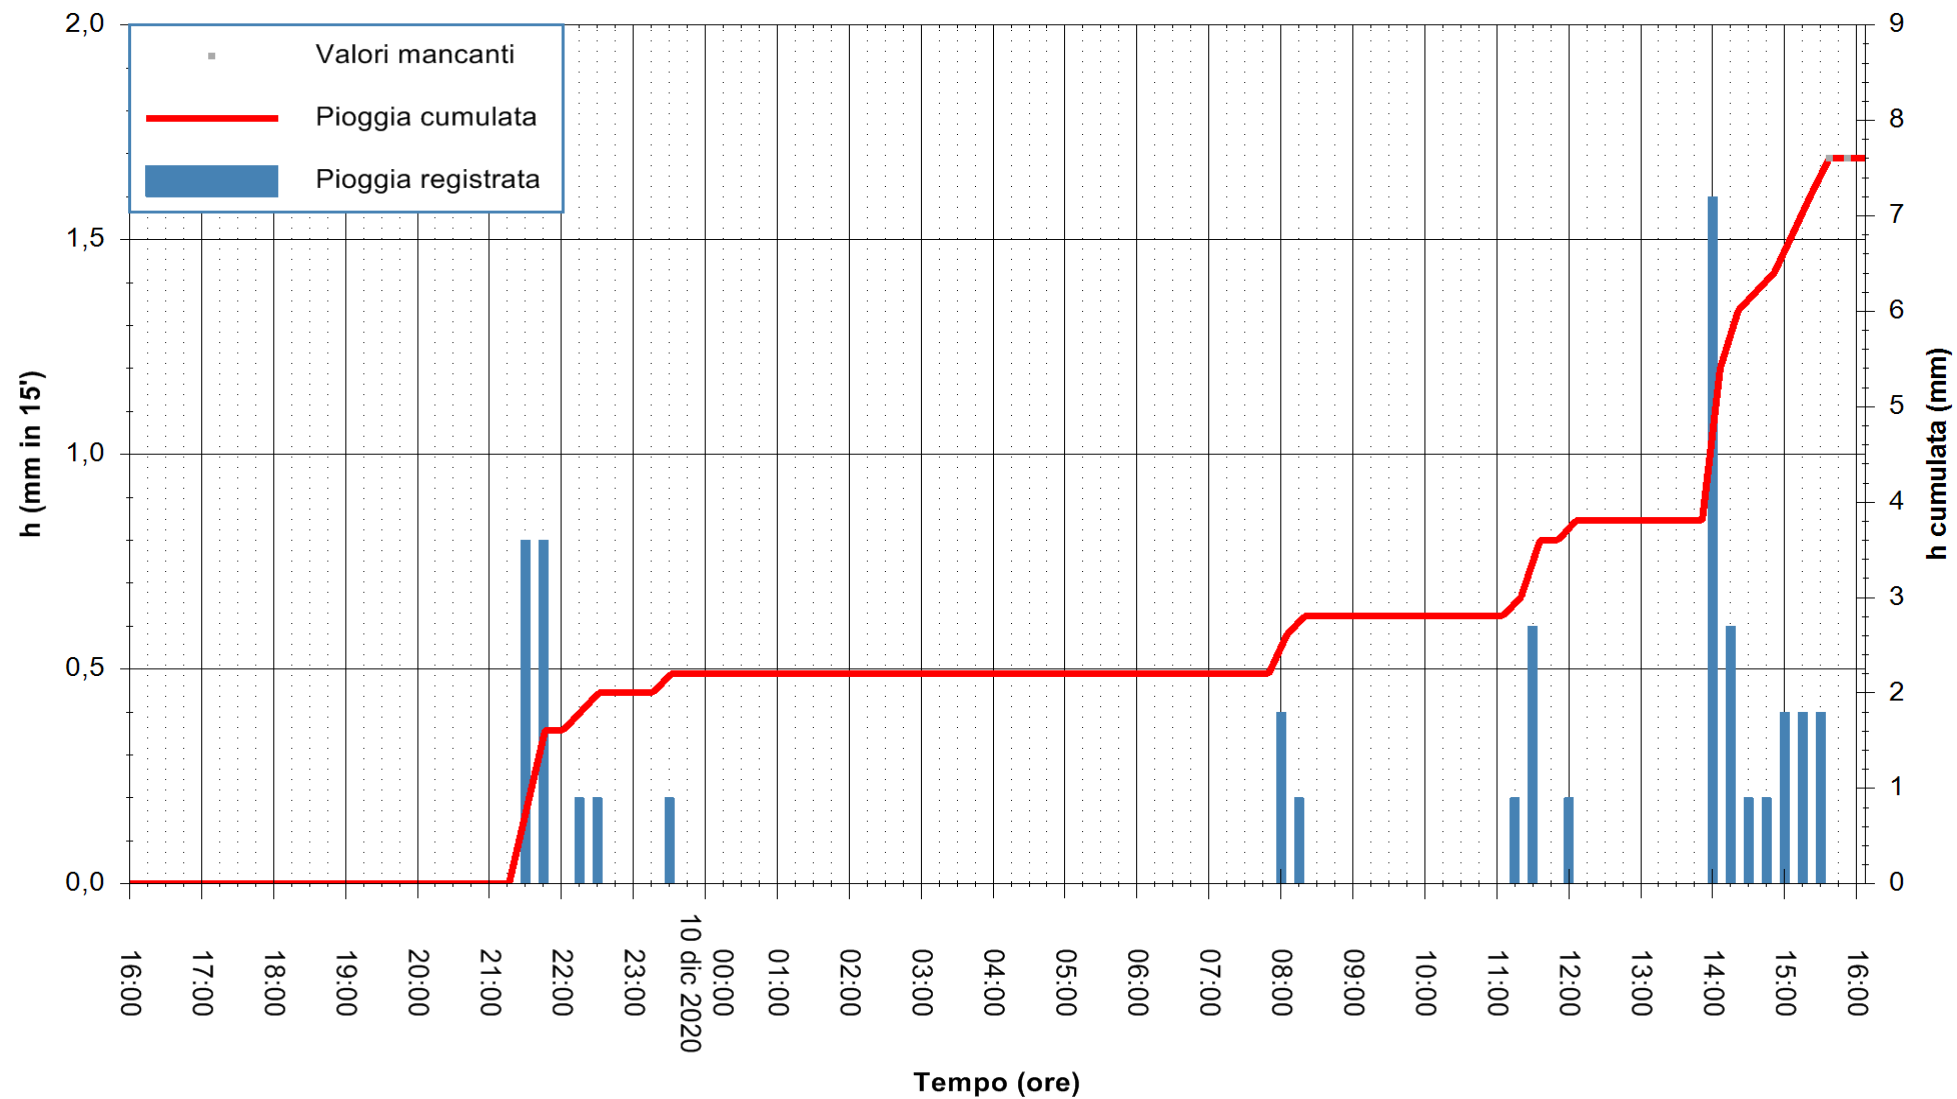

Stazione pluviometrica SANLURI STROVINA
Area LA STROVINA

Pioggia registrata nelle ultime 24 ore
Estrazione dati delle ore 16:11 del 10/12/2020
Ultimo dato disponibile: 10/12/2020 alle 15:45

ARPAS
F.to il Dirigente Responsabile
Dott. Giuseppe Bianco

REGIONE AUTÒNOMA DE SARDIGNA
REGIONE AUTONOMA DELLA SARDEGNA