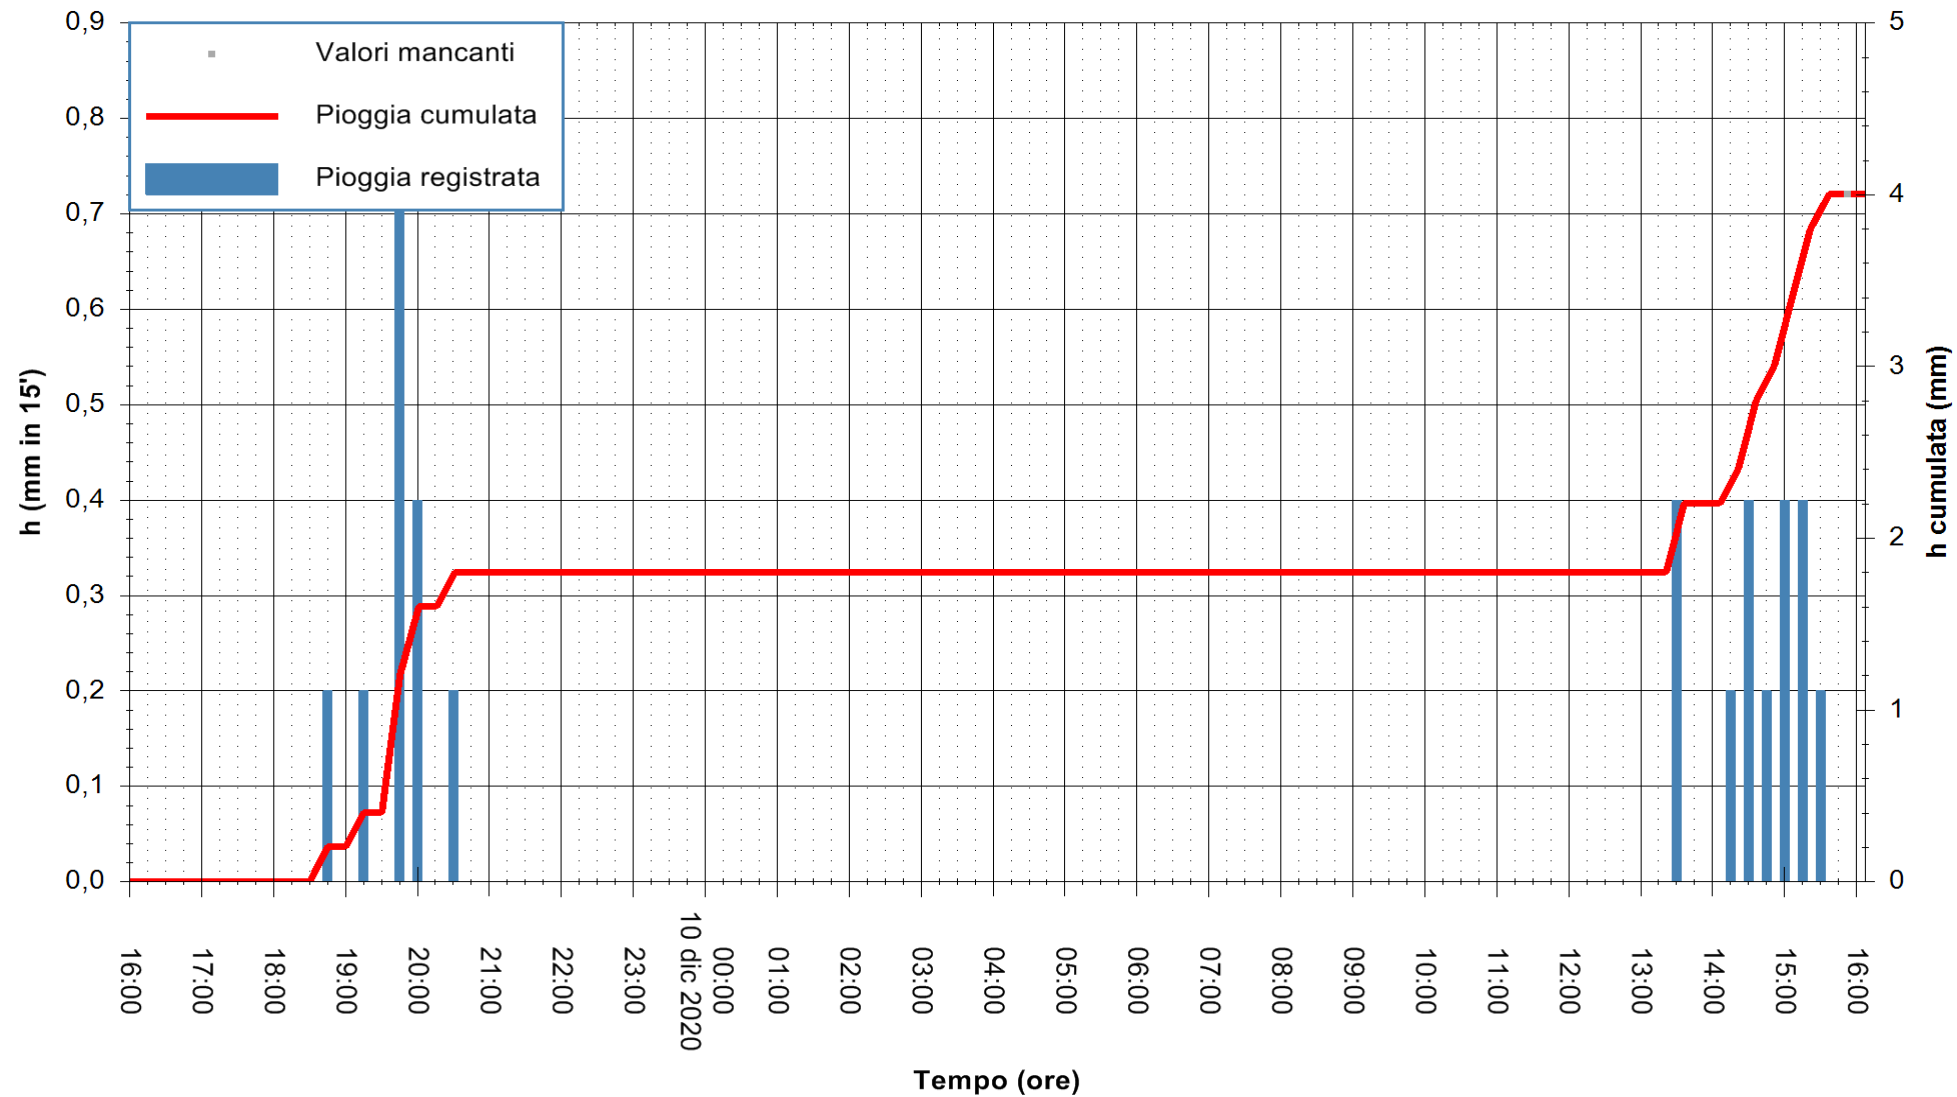

ARPAS
F.to il Dirigente Responsabile
Dott. Giuseppe Bianco

REGIONE AUTÒNOMA DE SARDIGNA
REGIONE AUTONOMA DELLA SARDEGNA

Stazione pluviometrica DIGA DEL CUGA
 Area DIGA DEL CUGA
 Pioggia registrata nelle ultime 24 ore
 Estrazione dati delle ore 16:11 del 10/12/2020
 Ultimo dato disponibile: 10/12/2020 alle 15:45

ARPAS
 F.to il Dirigente Responsabile
 Dott. Giuseppe Bianco

REGIONE AUTÒNOMA DE SARDIGNA
 REGIONE AUTONOMA DELLA SARDEGNA

Stazione pluviometrica SINISCOLA RF
Area SU PRANU
Pioggia registrata nelle ultime 24 ore
Estrazione dati delle ore 16:11 del 10/12/2020
Ultimo dato disponibile: 10/12/2020 alle 15:40