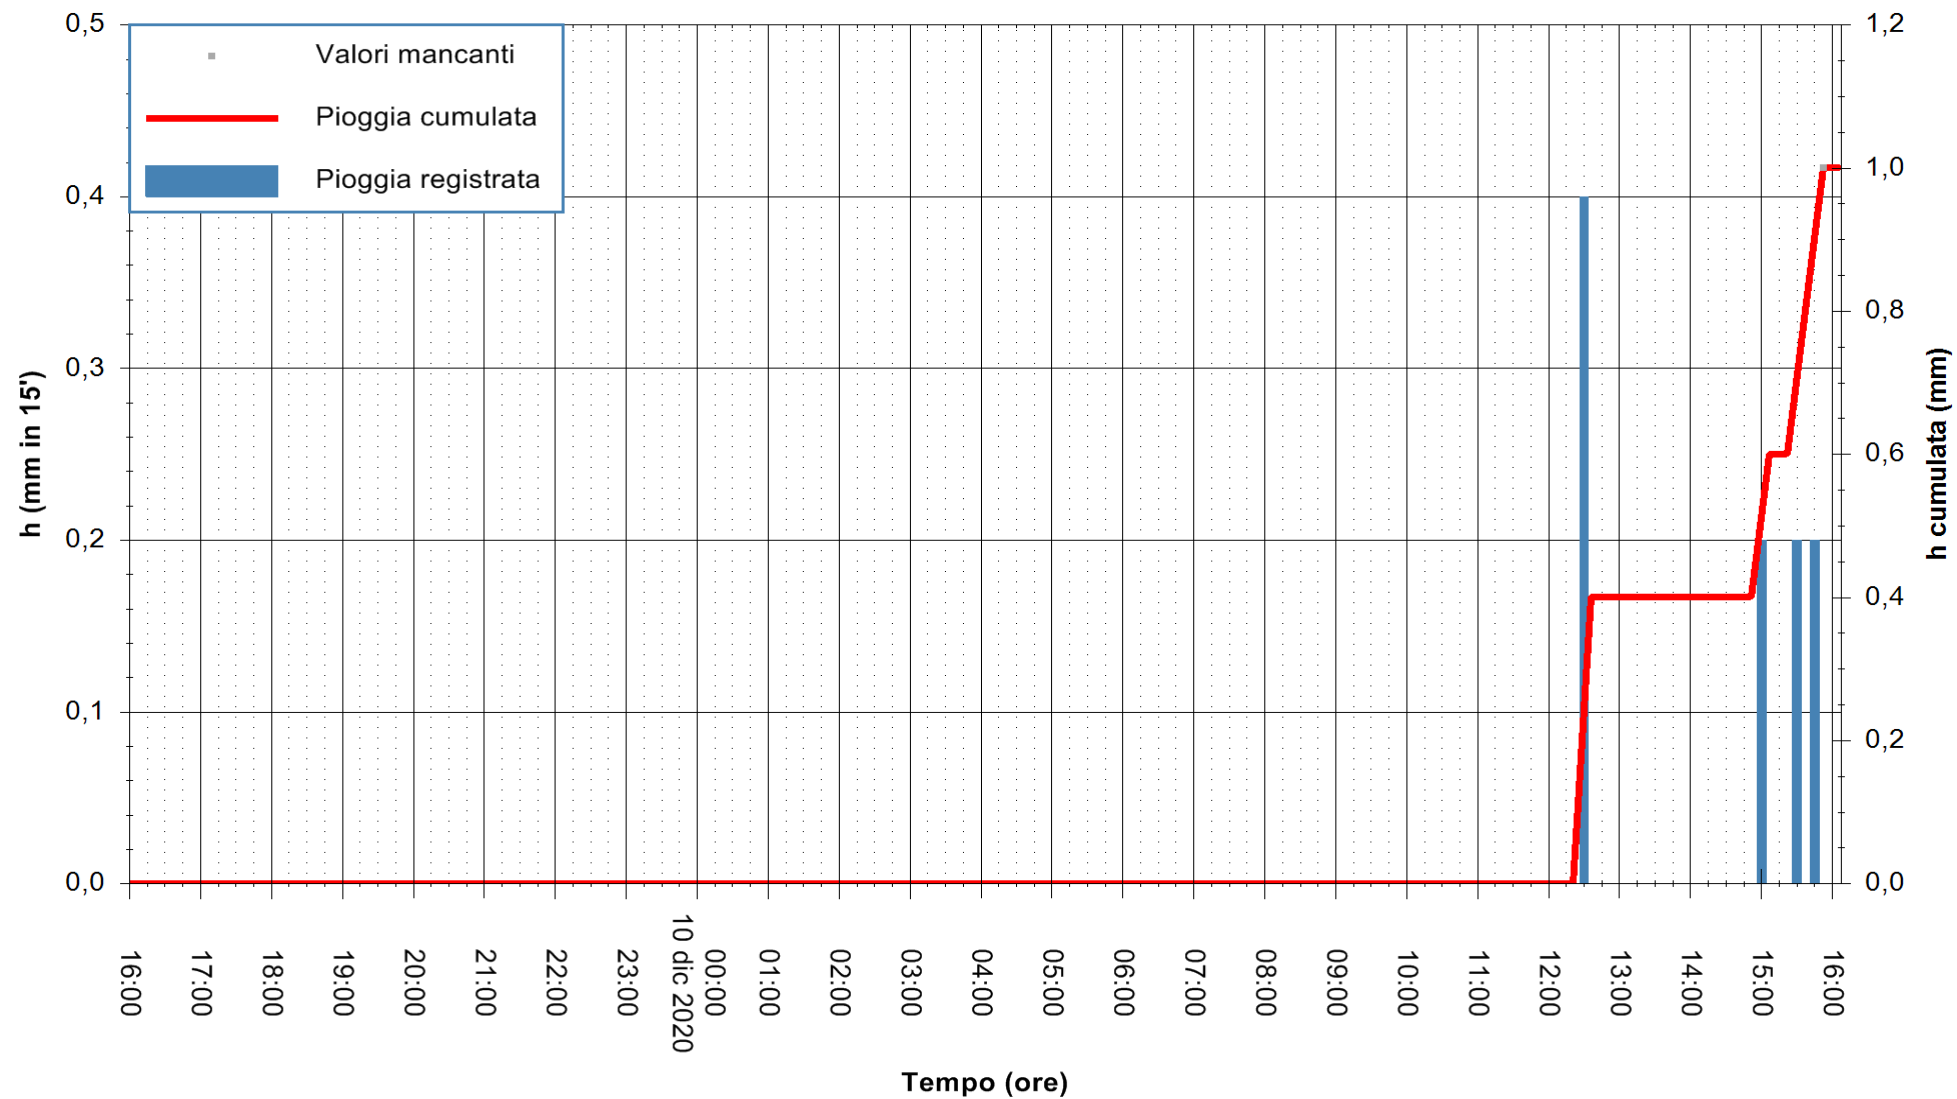

Stazione pluviometrica DORGALI MONTE TULUI
Area MONTE TULUI
Pioggia registrata nelle ultime 24 ore
Estrazione dati delle ore 16:11 del 10/12/2020
Ultimo dato disponibile: 10/12/2020 alle 15:45

ARPAS
F.to il Dirigente Responsabile
Dott. Giuseppe Bianco

REGIONE AUTÒNOMA DE SARDIGNA
REGIONE AUTONOMA DELLA SARDEGNA

Stazione pluviometrica DIGA IS BARROCUS
Area DIGA IS BARROCUS

Pioggia registrata nelle ultime 24 ore
Estrazione dati delle ore 16:11 del 10/12/2020
Ultimo dato disponibile: 10/12/2020 alle 15:45

ARPAS
F.to il Dirigente Responsabile
Dott. Giuseppe Bianco

REGIONE AUTONOMA DE SARDIGNA
REGIONE AUTONOMA DELLA SARDEGNA

Stazione pluviometrica SANLURI STROVINA
Area LA STROVINA

Pioggia registrata nelle ultime 24 ore
Estrazione dati delle ore 16:11 del 10/12/2020
Ultimo dato disponibile: 10/12/2020 alle 15:45