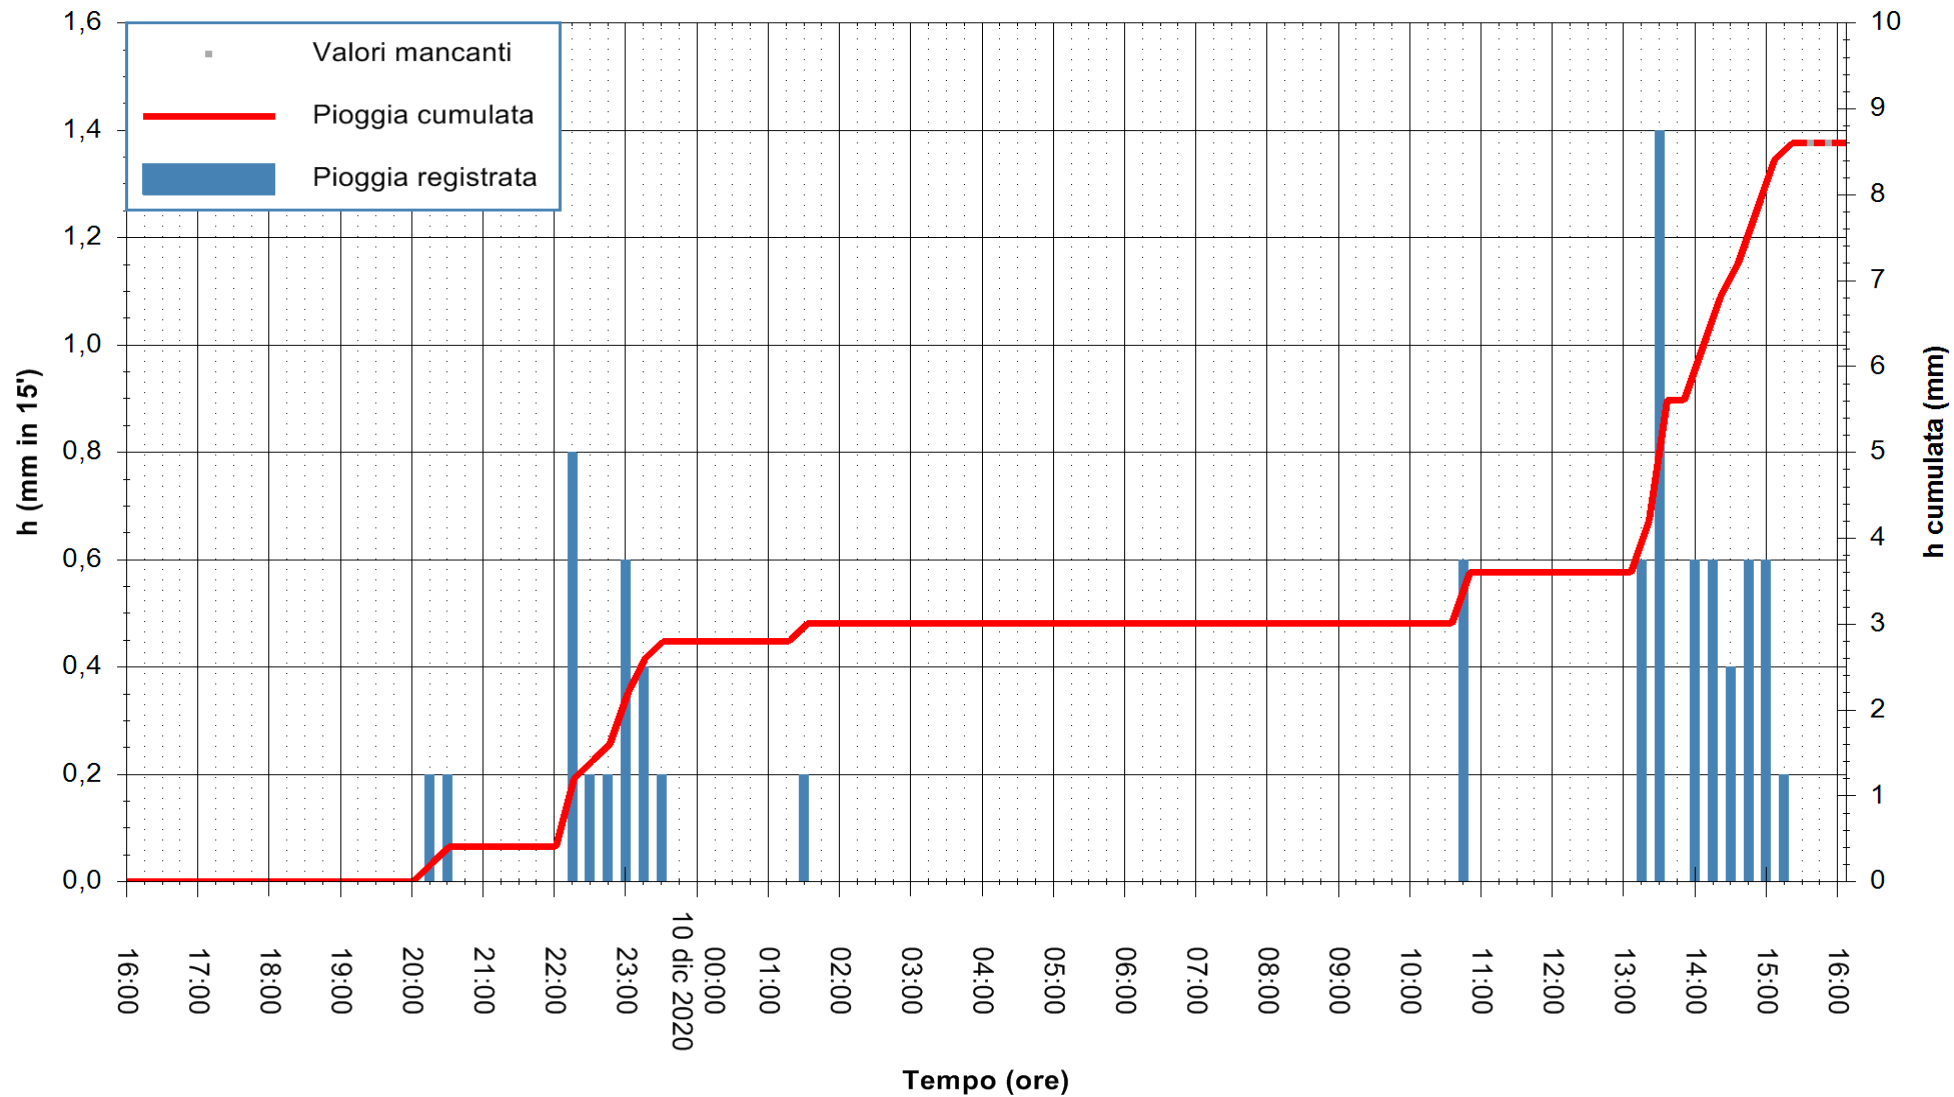

Stazione pluviometrica DORGALI MONTE TULUI
Area MONTE TULUI
Pioggia registrata nelle ultime 24 ore
Estrazione dati delle ore 16:11 del 10/12/2020
Ultimo dato disponibile: 10/12/2020 alle 15:45

ARPAS
F.to il Dirigente Responsabile
Dott. Giuseppe Bianco

REGIONE AUTÒNOMA DE SARDIGNA
REGIONE AUTONOMA DELLA SARDEGNA

Stazione pluviometrica DIGA IS BARROCUS
Area DIGA IS BARROCUS

Pioggia registrata nelle ultime 24 ore
Estrazione dati delle ore 16:11 del 10/12/2020
Ultimo dato disponibile: 10/12/2020 alle 15:45

ARPAS
F.to il Dirigente Responsabile
Dott. Giuseppe Bianco

REGIONE AUTONOMA DE SARDIGNA
REGIONE AUTONOMA DELLA SARDEGNA

Stazione pluviometrica SANLURI STROVINA
Area LA STROVINA

Pioggia registrata nelle ultime 24 ore
Estrazione dati delle ore 16:11 del 10/12/2020
Ultimo dato disponibile: 10/12/2020 alle 15:45