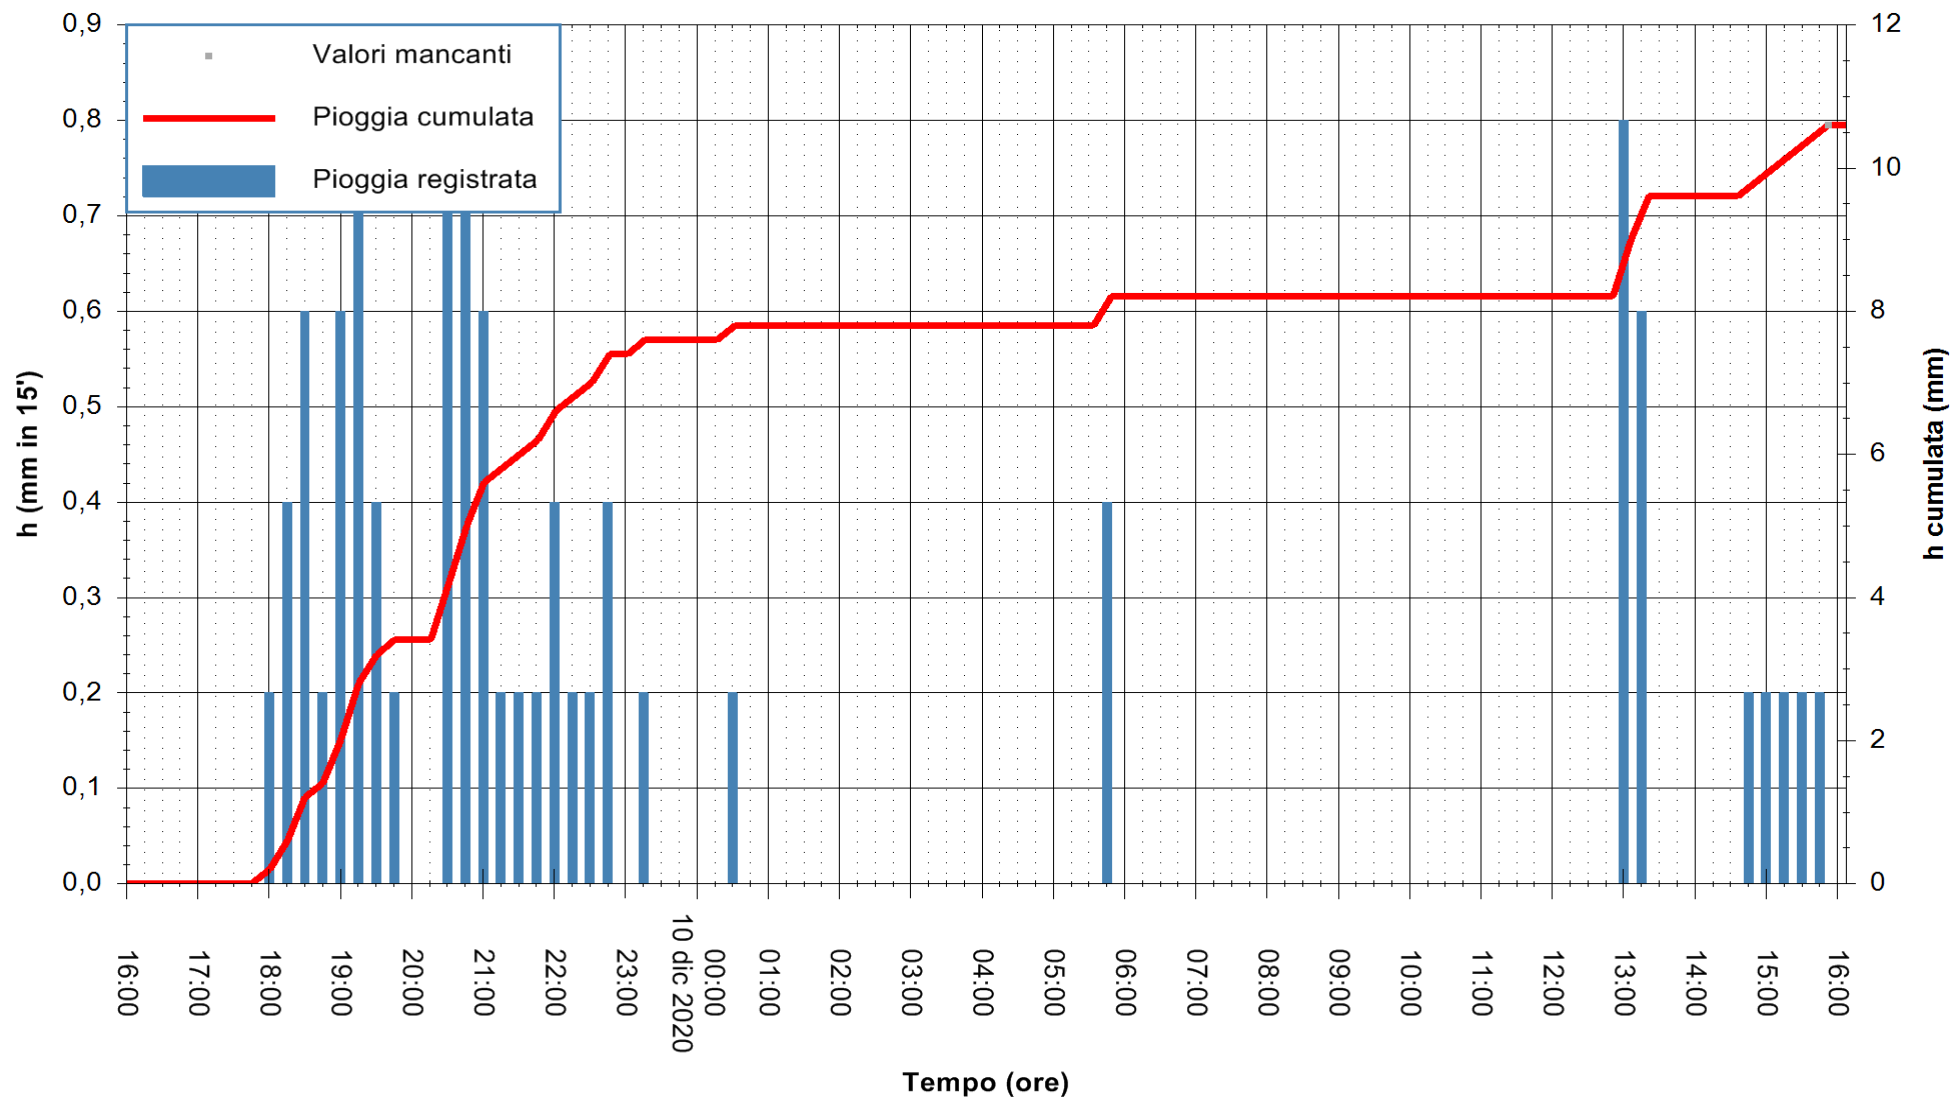

REGIONE AUTÒNOMA DE SARDIGNA
REGIONE AUTONOMA DELLA SARDEGNA

Stazione pluviometrica DIGA IS BARROCUS
Area DIGA IS BARROCUS

Pioggia registrata nelle ultime 24 ore
Estrazione dati delle ore 16:11 del 10/12/2020
Ultimo dato disponibile: 10/12/2020 alle 15:45

ARPAS
F.to il Dirigente Responsabile
Dott. Giuseppe Bianco

REGIONE AUTONOMA DE SARDIGNA
REGIONE AUTONOMA DELLA SARDEGNA

Stazione pluviometrica SANLURI STROVINA
Area LA STROVINA

Pioggia registrata nelle ultime 24 ore
Estrazione dati delle ore 16:11 del 10/12/2020
Ultimo dato disponibile: 10/12/2020 alle 15:45