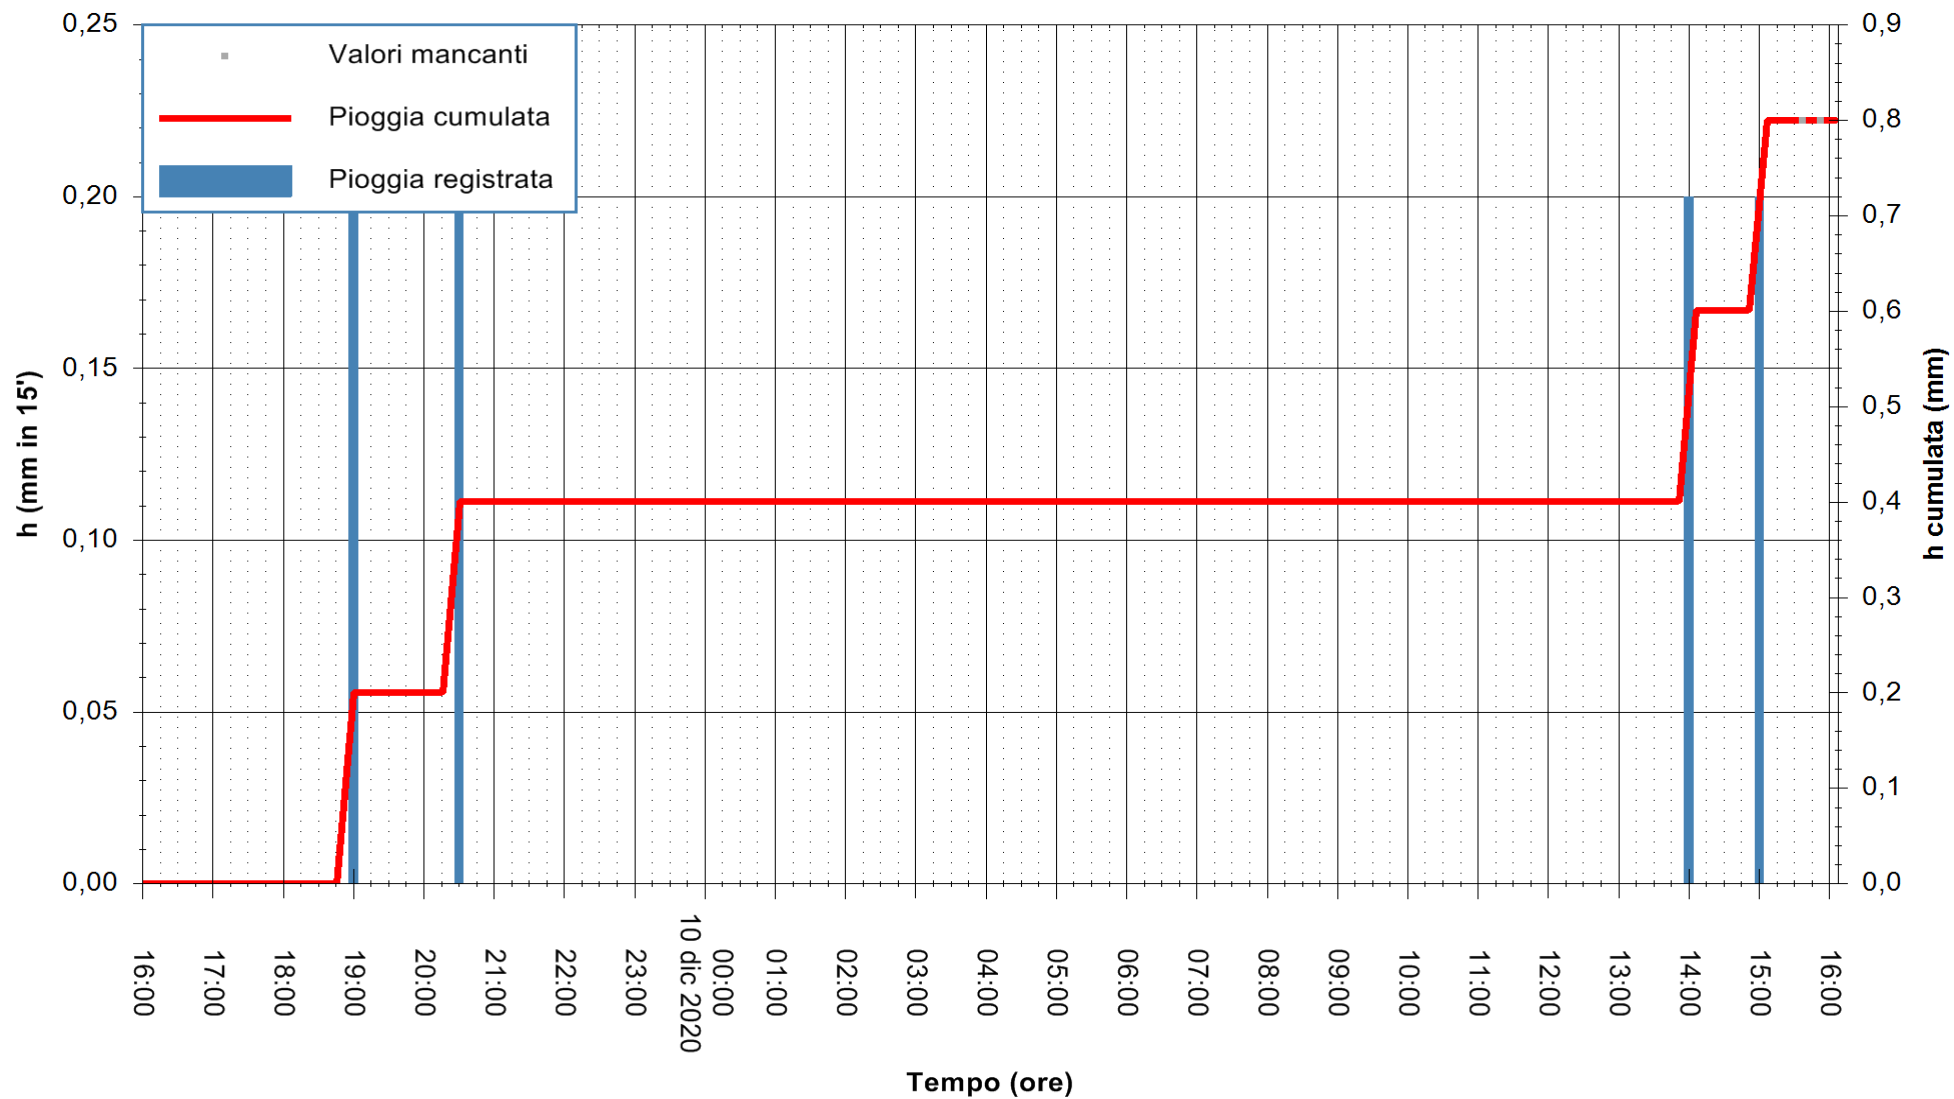

Stazione pluviometrica TRINITA' D'AGULTU PADULEDDA
Area PADULEDDA

Pioggia registrata nelle ultime 24 ore
Estrazione dati delle ore 16:11 del 10/12/2020
Ultimo dato disponibile: 10/12/2020 alle 15:45

ARPAS
F.to il Dirigente Responsabile
Dott. Giuseppe Bianco

REGIONE AUTONOMA DE SARDIGNA
REGIONE AUTONOMA DELLA SARDEGNA