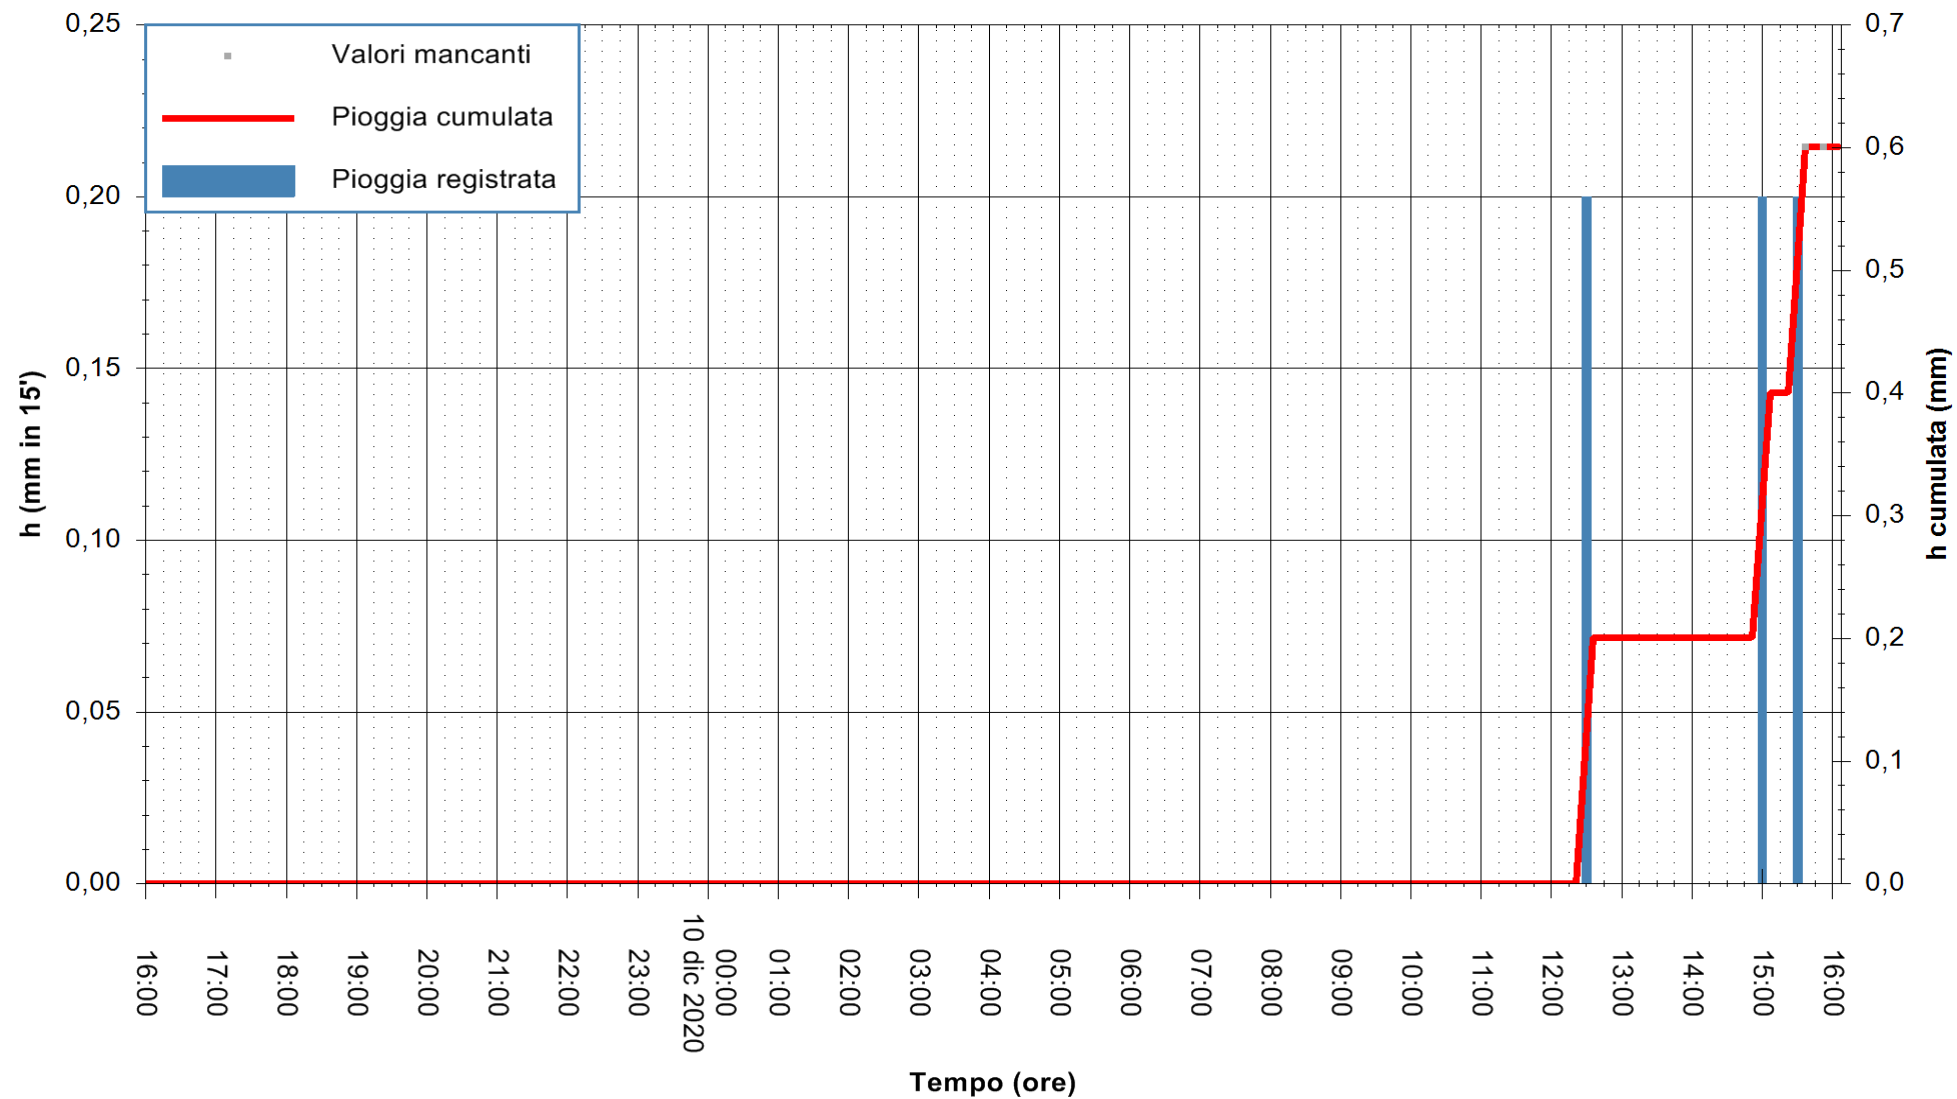

Stazione pluviometrica DORGALI MONTE TULUI
Area MONTE TULUI
Pioggia registrata nelle ultime 24 ore
Estrazione dati delle ore 16:11 del 10/12/2020
Ultimo dato disponibile: 10/12/2020 alle 15:45

ARPAS
F.to il Dirigente Responsabile
Dott. Giuseppe Bianco

REGIONE AUTÒNOMA DE SARDIGNA
REGIONE AUTONOMA DELLA SARDEGNA

Stazione pluviometrica DIGA IS BARROCUS
Area DIGA IS BARROCUS

Pioggia registrata nelle ultime 24 ore
Estrazione dati delle ore 16:11 del 10/12/2020
Ultimo dato disponibile: 10/12/2020 alle 15:45

ARPAS
F.to il Dirigente Responsabile
Dott. Giuseppe Bianco

REGIONE AUTONOMA DE SARDIGNA
REGIONE AUTONOMA DELLA SARDEGNA

Stazione pluviometrica SANLURI STROVINA
Area LA STROVINA

Pioggia registrata nelle ultime 24 ore
Estrazione dati delle ore 16:11 del 10/12/2020
Ultimo dato disponibile: 10/12/2020 alle 15:45