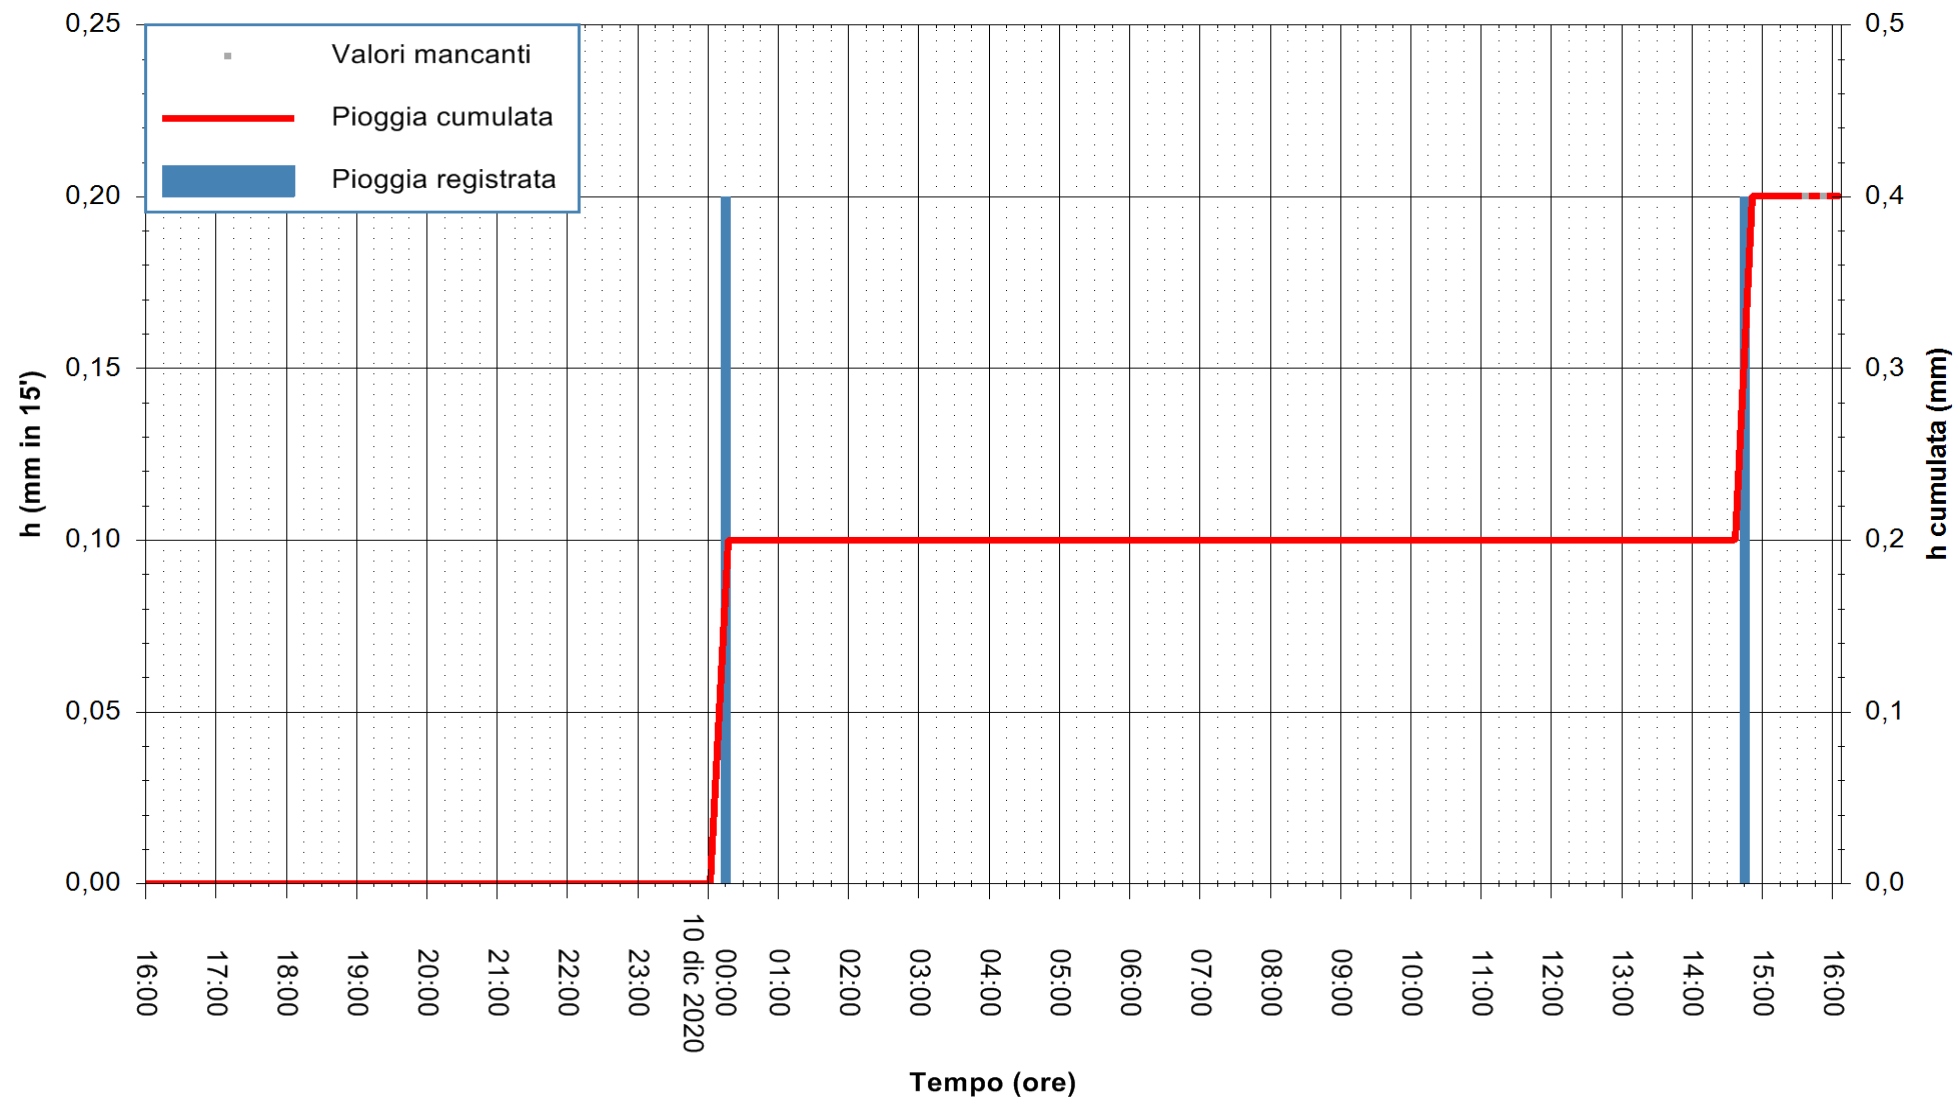

ARPAS
F.to il Dirigente Responsabile
Dott. Giuseppe Bianco

REGIONE AUTONOMA DE SARDIGNA
REGIONE AUTONOMA DELLA SARDEGNA

Stazione pluviometrica LULA RF
Area PIZZONCHI
Pioggia registrata nelle ultime 24 ore
Estrazione dati delle ore 16:11 del 10/12/2020
Ultimo dato disponibile: 10/12/2020 alle 15:45