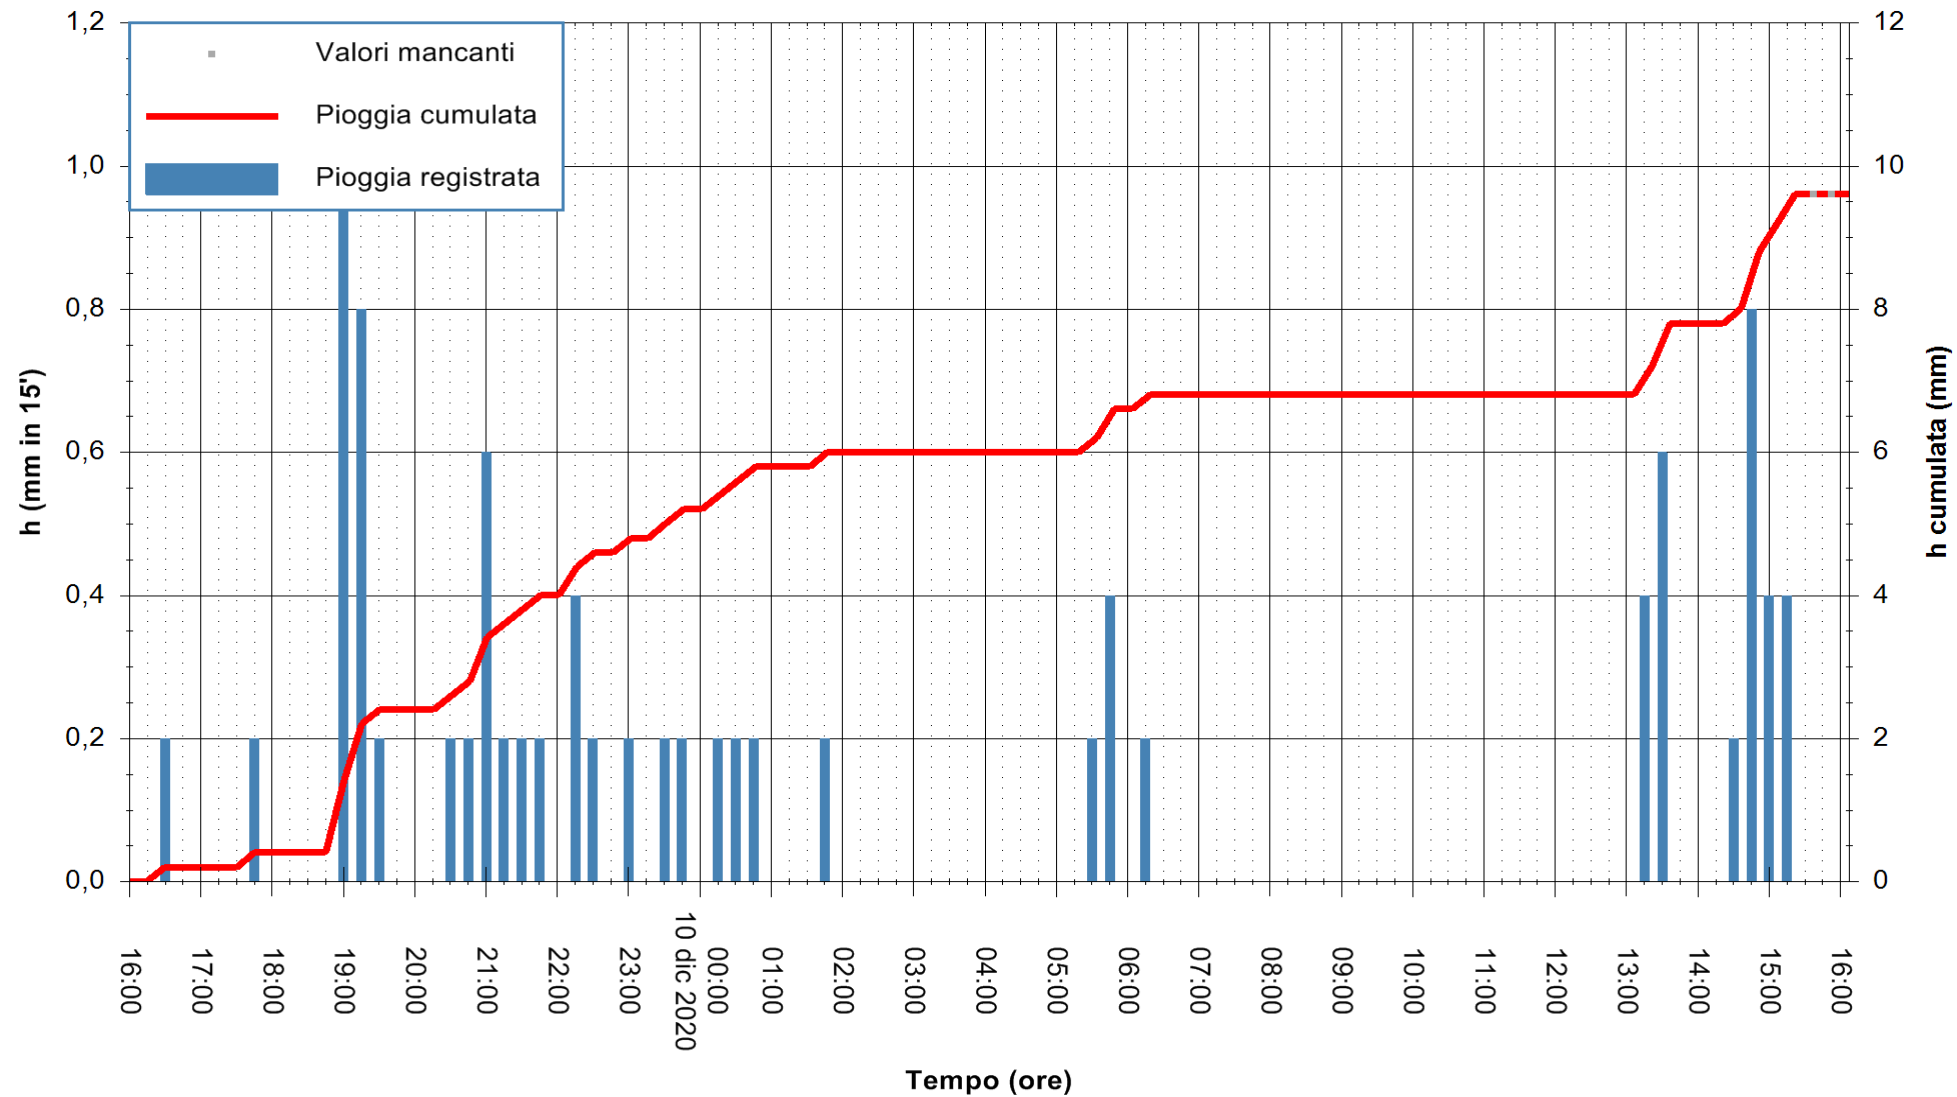

REGIONE AUTÒNOMA DE SARDIGNA
REGIONE AUTONOMA DELLA SARDEGNA

Stazione pluviometrica DIGA IS BARROCUS
Area DIGA IS BARROCUS

Pioggia registrata nelle ultime 24 ore
Estrazione dati delle ore 16:11 del 10/12/2020
Ultimo dato disponibile: 10/12/2020 alle 15:45

ARPAS
F.to il Dirigente Responsabile
Dott. Giuseppe Bianco

REGIONE AUTONOMA DE SARDIGNA
REGIONE AUTONOMA DELLA SARDEGNA

Stazione pluviometrica SANLURI STROVINA
Area LA STROVINA

Pioggia registrata nelle ultime 24 ore
Estrazione dati delle ore 16:11 del 10/12/2020
Ultimo dato disponibile: 10/12/2020 alle 15:45