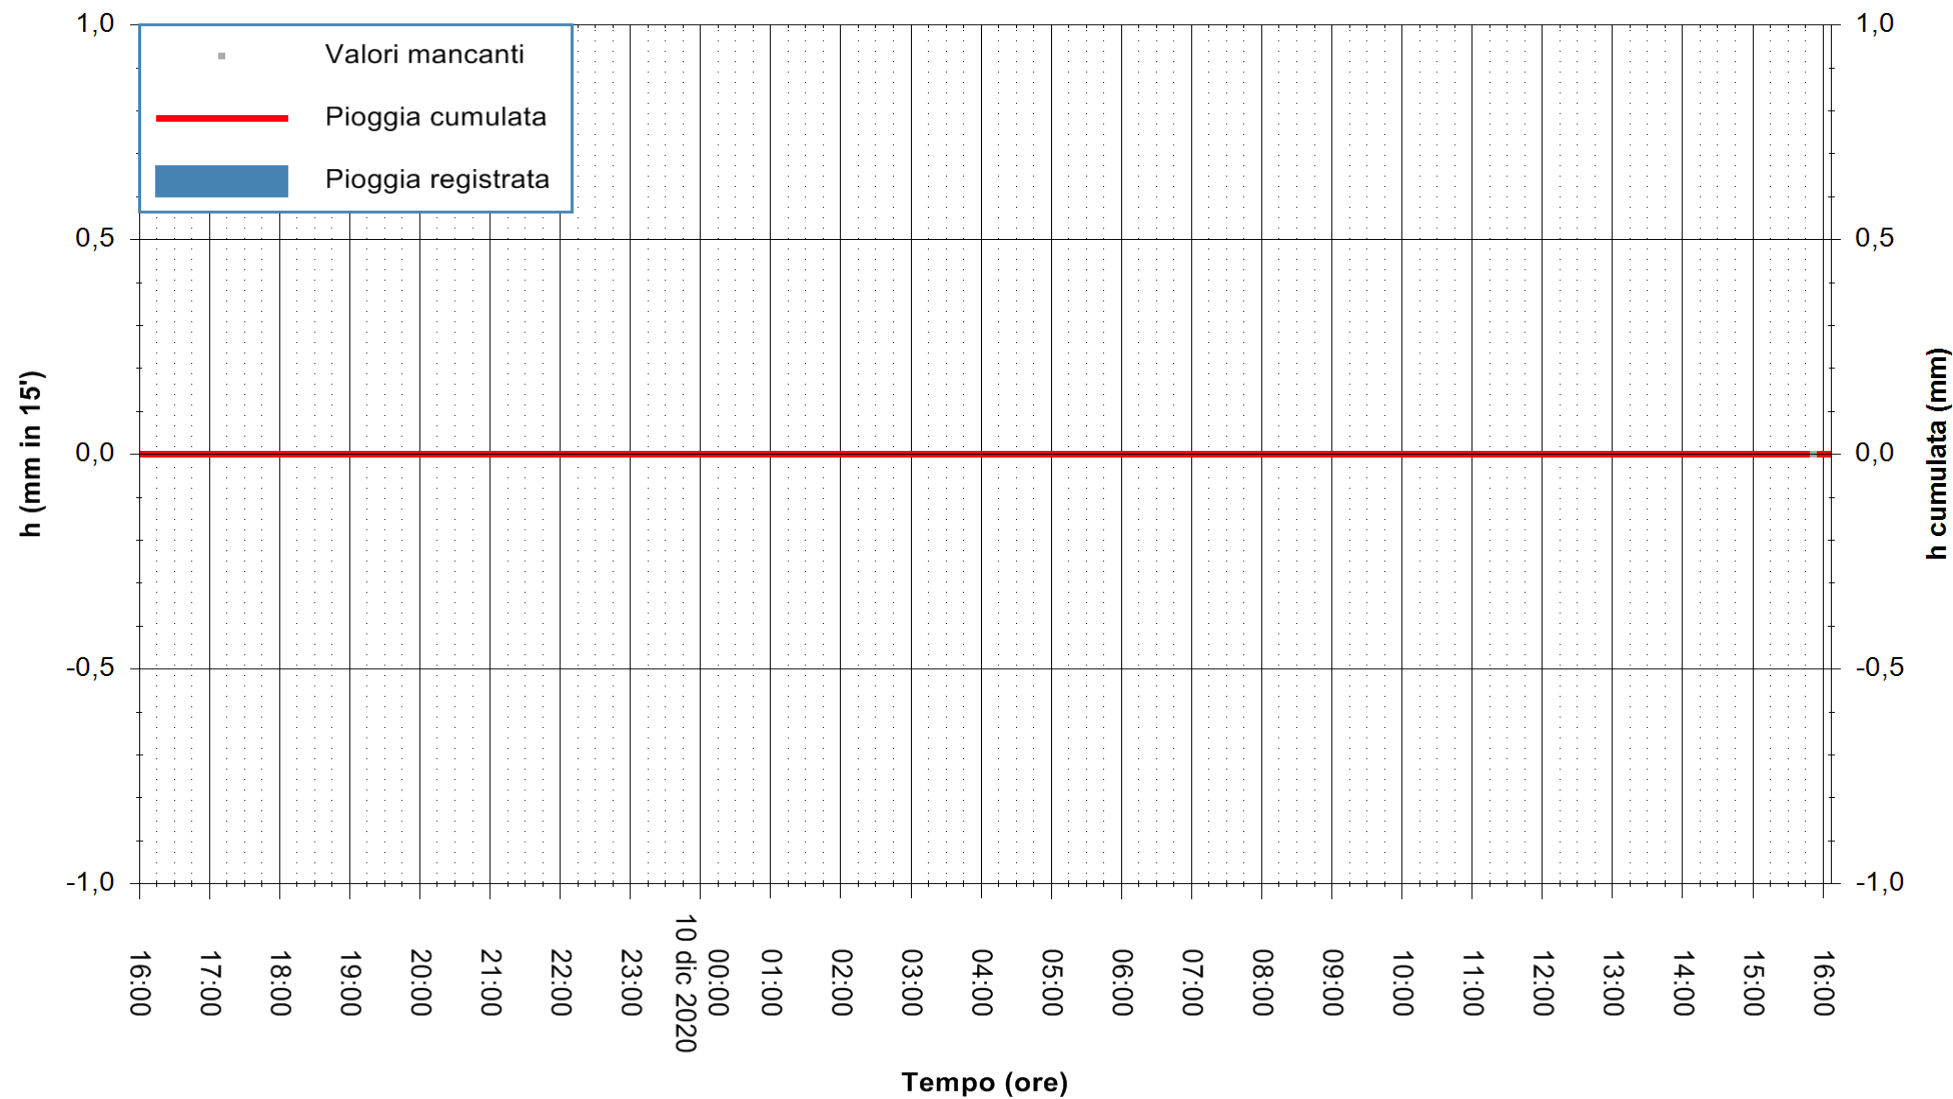

REGIONE AUTÒNOMA DE SARDIGNA
REGIONE AUTONOMA DELLA SARDEGNA

Stazione pluviometrica DIGA IS BARROCUS
Area DIGA IS BARROCUS

Pioggia registrata nelle ultime 24 ore
Estrazione dati delle ore 16:11 del 10/12/2020
Ultimo dato disponibile: 10/12/2020 alle 15:45

ARPAS
F.to il Dirigente Responsabile
Dott. Giuseppe Bianco

REGIONE AUTONOMA DE SARDIGNA
REGIONE AUTONOMA DELLA SARDEGNA

Stazione pluviometrica SANLURI STROVINA
Area LA STROVINA

Pioggia registrata nelle ultime 24 ore
Estrazione dati delle ore 16:11 del 10/12/2020
Ultimo dato disponibile: 10/12/2020 alle 15:45