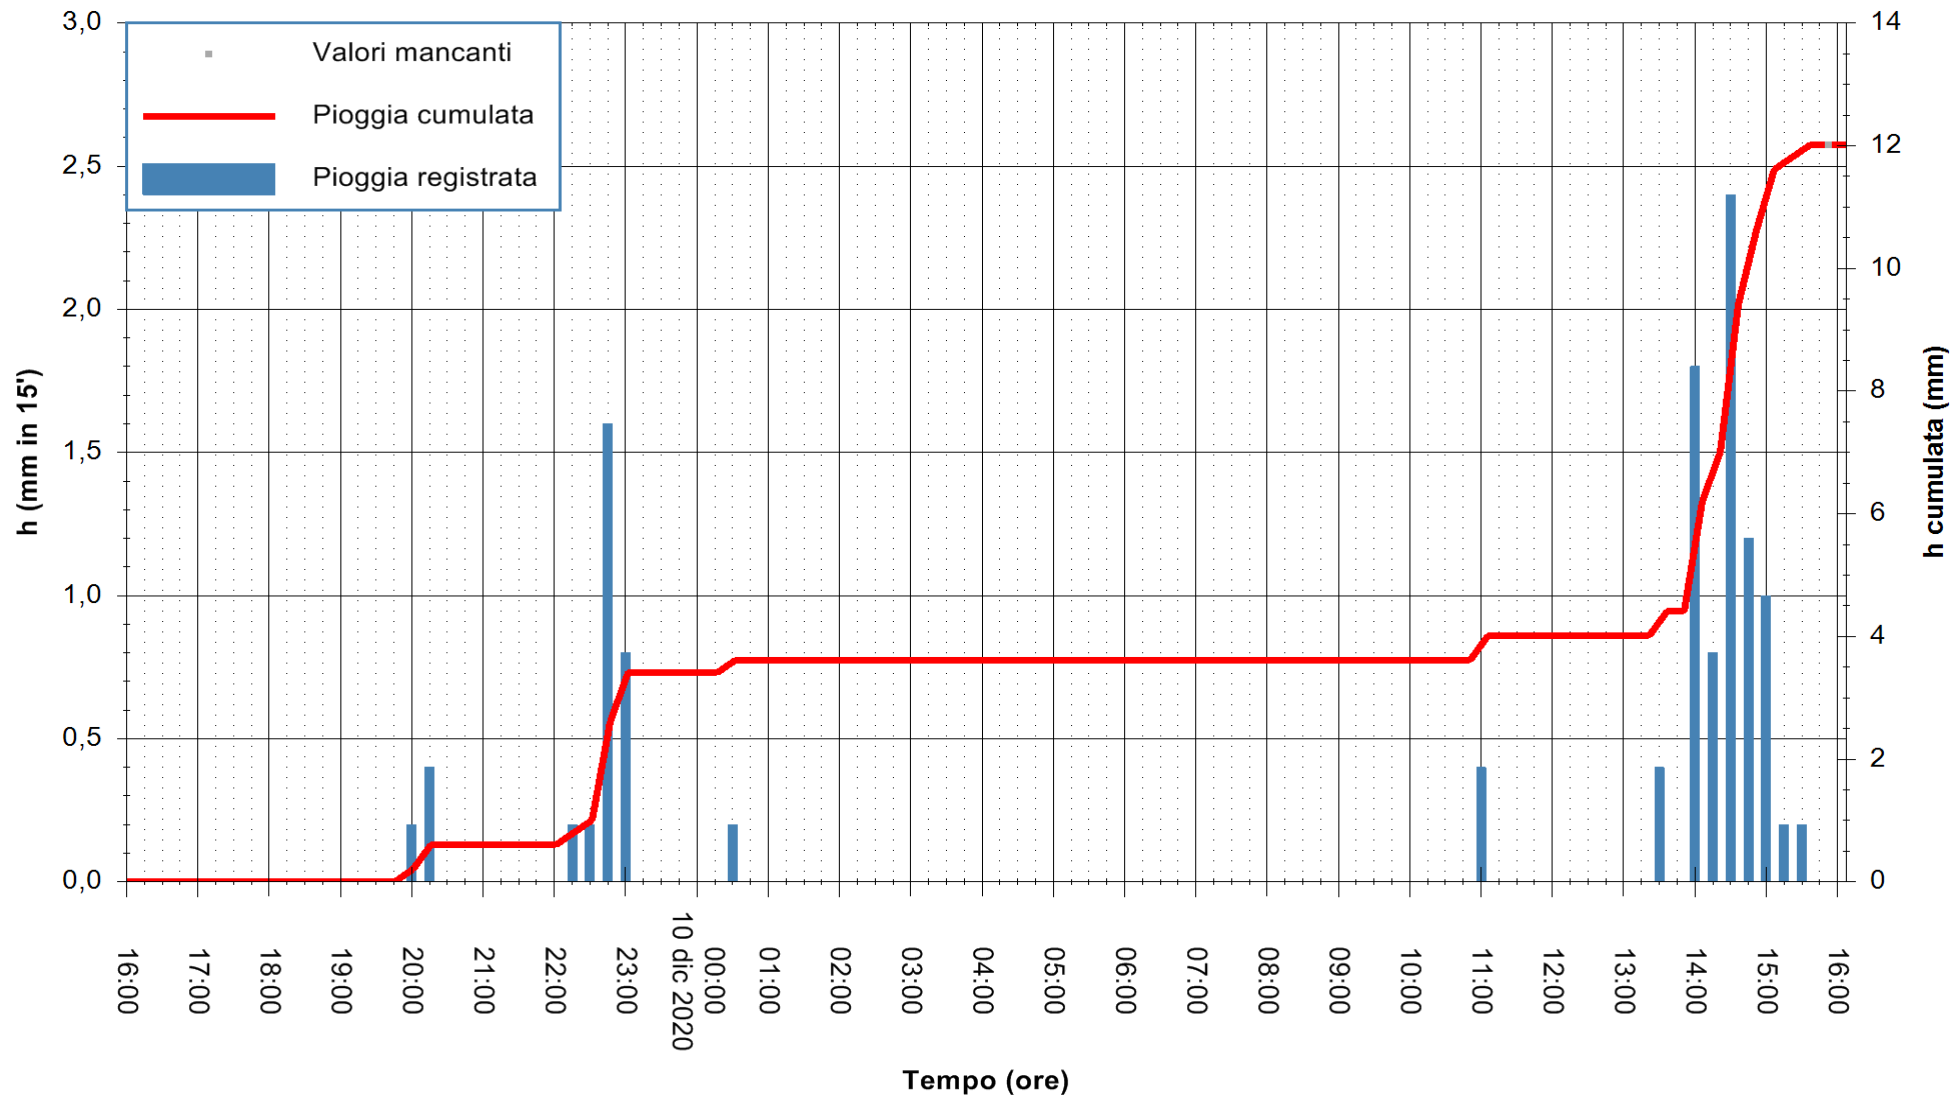

Stazione pluviometrica DORGALI MONTE TULUI
Area MONTE TULUI
Pioggia registrata nelle ultime 24 ore
Estrazione dati delle ore 16:11 del 10/12/2020
Ultimo dato disponibile: 10/12/2020 alle 15:45

ARPAS
F.to il Dirigente Responsabile
Dott. Giuseppe Bianco

REGIONE AUTÒNOMA DE SARDIGNA
REGIONE AUTONOMA DELLA SARDEGNA

Stazione pluviometrica DIGA IS BARROCUS
Area DIGA IS BARROCUS

Pioggia registrata nelle ultime 24 ore
Estrazione dati delle ore 16:11 del 10/12/2020
Ultimo dato disponibile: 10/12/2020 alle 15:45

ARPAS
F.to il Dirigente Responsabile
Dott. Giuseppe Bianco

REGIONE AUTONOMA DE SARDIGNA
REGIONE AUTONOMA DELLA SARDEGNA

Stazione pluviometrica SANLURI STROVINA
Area LA STROVINA

Pioggia registrata nelle ultime 24 ore
Estrazione dati delle ore 16:11 del 10/12/2020
Ultimo dato disponibile: 10/12/2020 alle 15:45