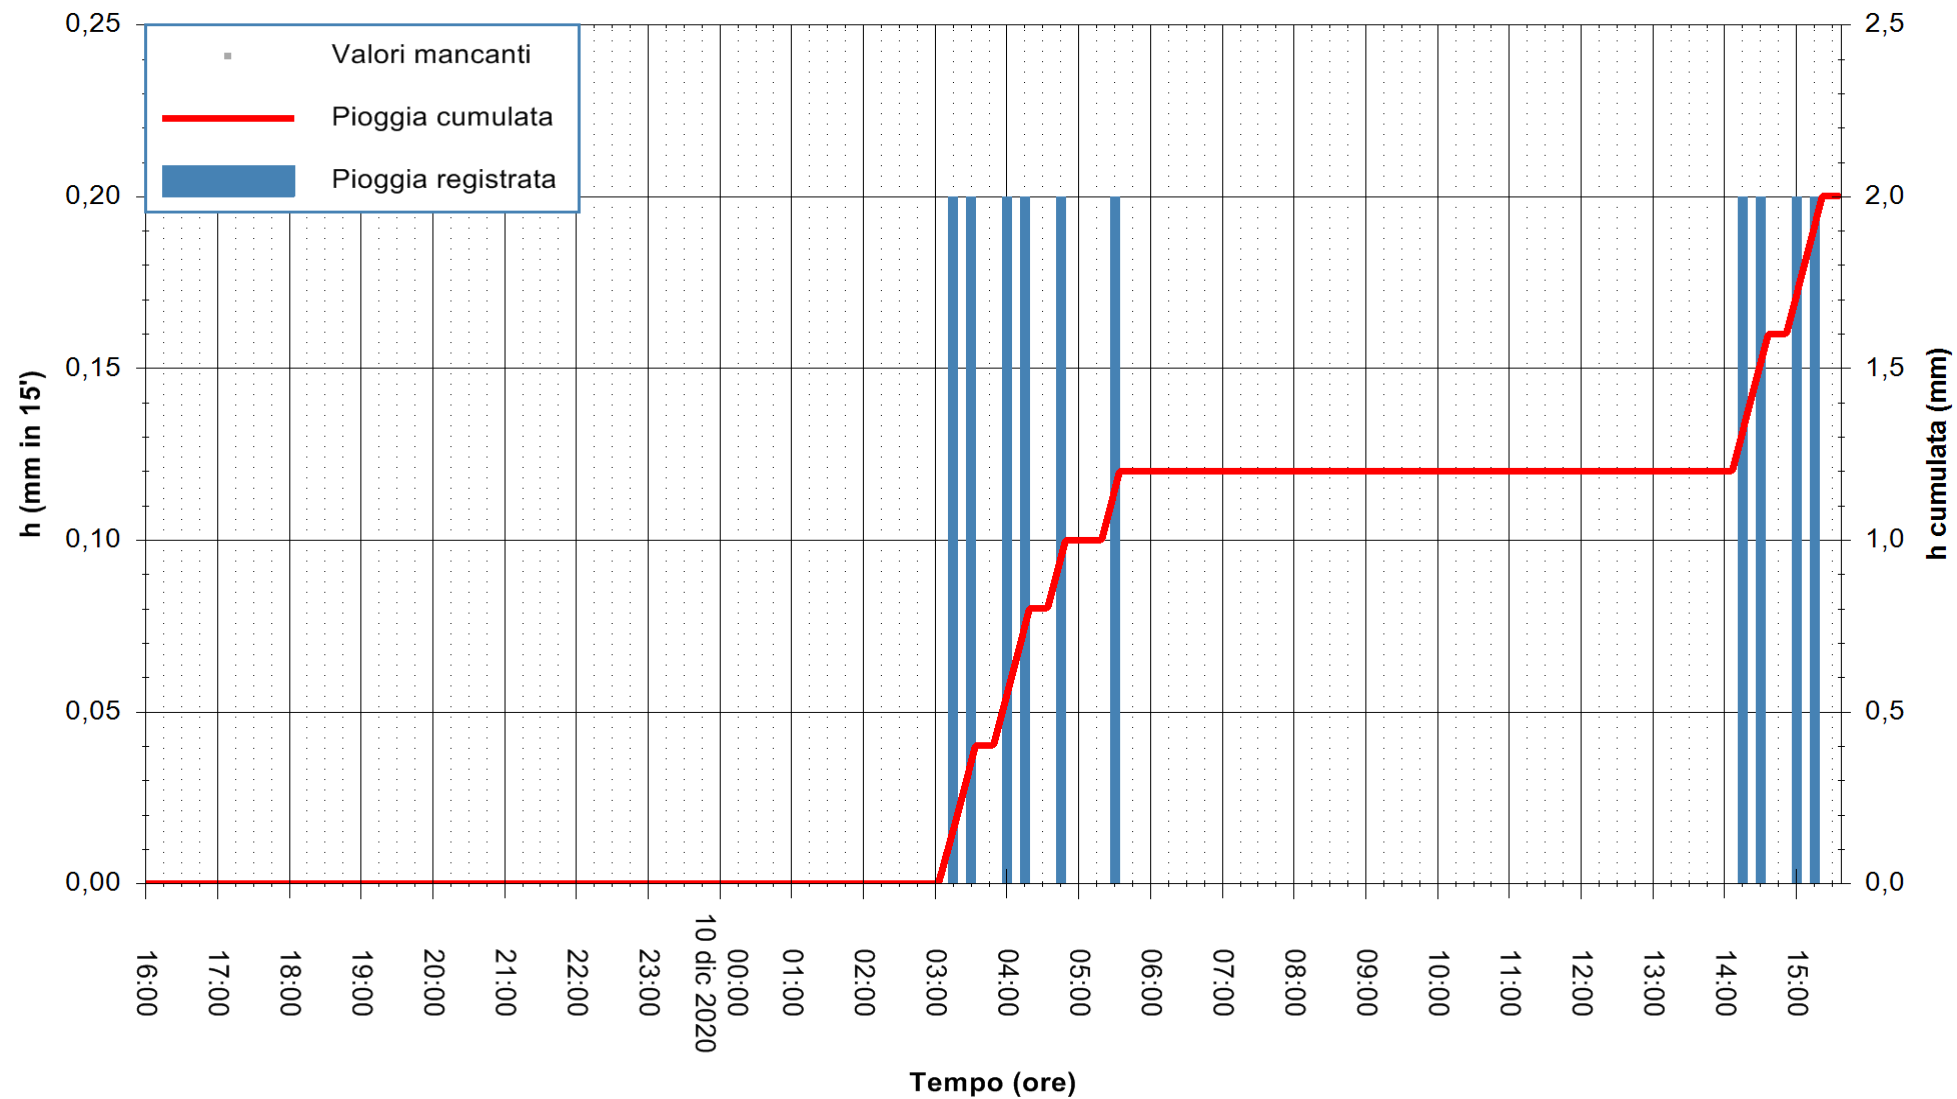

Stazione pluviometrica DORGALI MONTE TULUI
Area MONTE TULUI
Pioggia registrata nelle ultime 24 ore
Estrazione dati delle ore 16:11 del 10/12/2020
Ultimo dato disponibile: 10/12/2020 alle 15:45

ARPAS
F.to il Dirigente Responsabile
Dott. Giuseppe Bianco

REGIONE AUTÒNOMA DE SARDIGNA
REGIONE AUTONOMA DELLA SARDEGNA

Stazione pluviometrica DIGA IS BARROCUS
Area DIGA IS BARROCUS

Pioggia registrata nelle ultime 24 ore
Estrazione dati delle ore 16:11 del 10/12/2020
Ultimo dato disponibile: 10/12/2020 alle 15:45

ARPAS
F.to il Dirigente Responsabile
Dott. Giuseppe Bianco

REGIONE AUTONOMA DE SARDIGNA
REGIONE AUTONOMA DELLA SARDEGNA

Stazione pluviometrica SANLURI STROVINA
Area LA STROVINA

Pioggia registrata nelle ultime 24 ore
Estrazione dati delle ore 16:11 del 10/12/2020
Ultimo dato disponibile: 10/12/2020 alle 15:45