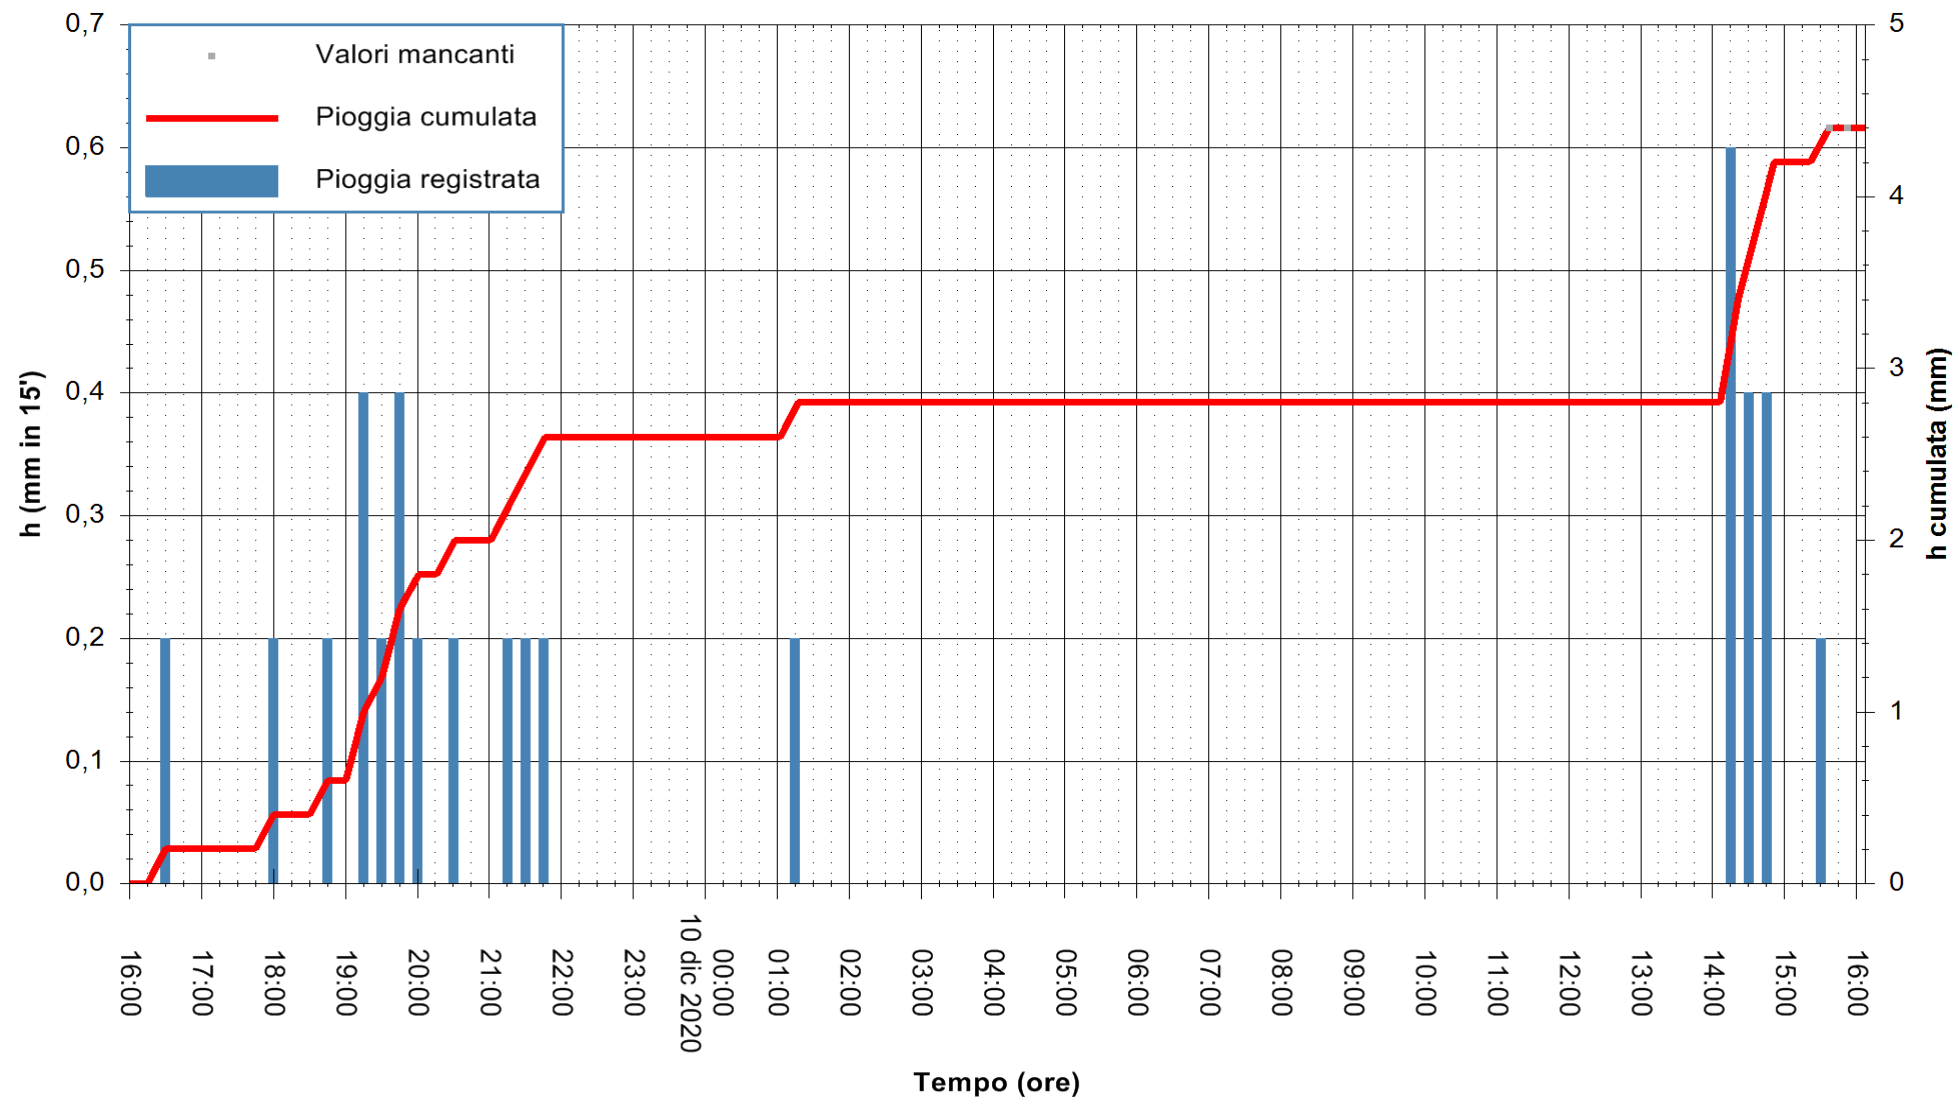

REGIONE AUTÒNOMA DE SARDIGNA
REGIONE AUTONOMA DELLA SARDEGNA

Stazione pluviometrica DIGA IS BARROCUS
Area DIGA IS BARROCUS

Pioggia registrata nelle ultime 24 ore
Estrazione dati delle ore 16:11 del 10/12/2020
Ultimo dato disponibile: 10/12/2020 alle 15:45

ARPAS
F.to il Dirigente Responsabile
Dott. Giuseppe Bianco

REGIONE AUTONOMA DE SARDIGNA
REGIONE AUTONOMA DELLA SARDEGNA

Stazione pluviometrica SANLURI STROVINA
Area LA STROVINA

Pioggia registrata nelle ultime 24 ore
Estrazione dati delle ore 16:11 del 10/12/2020
Ultimo dato disponibile: 10/12/2020 alle 15:45