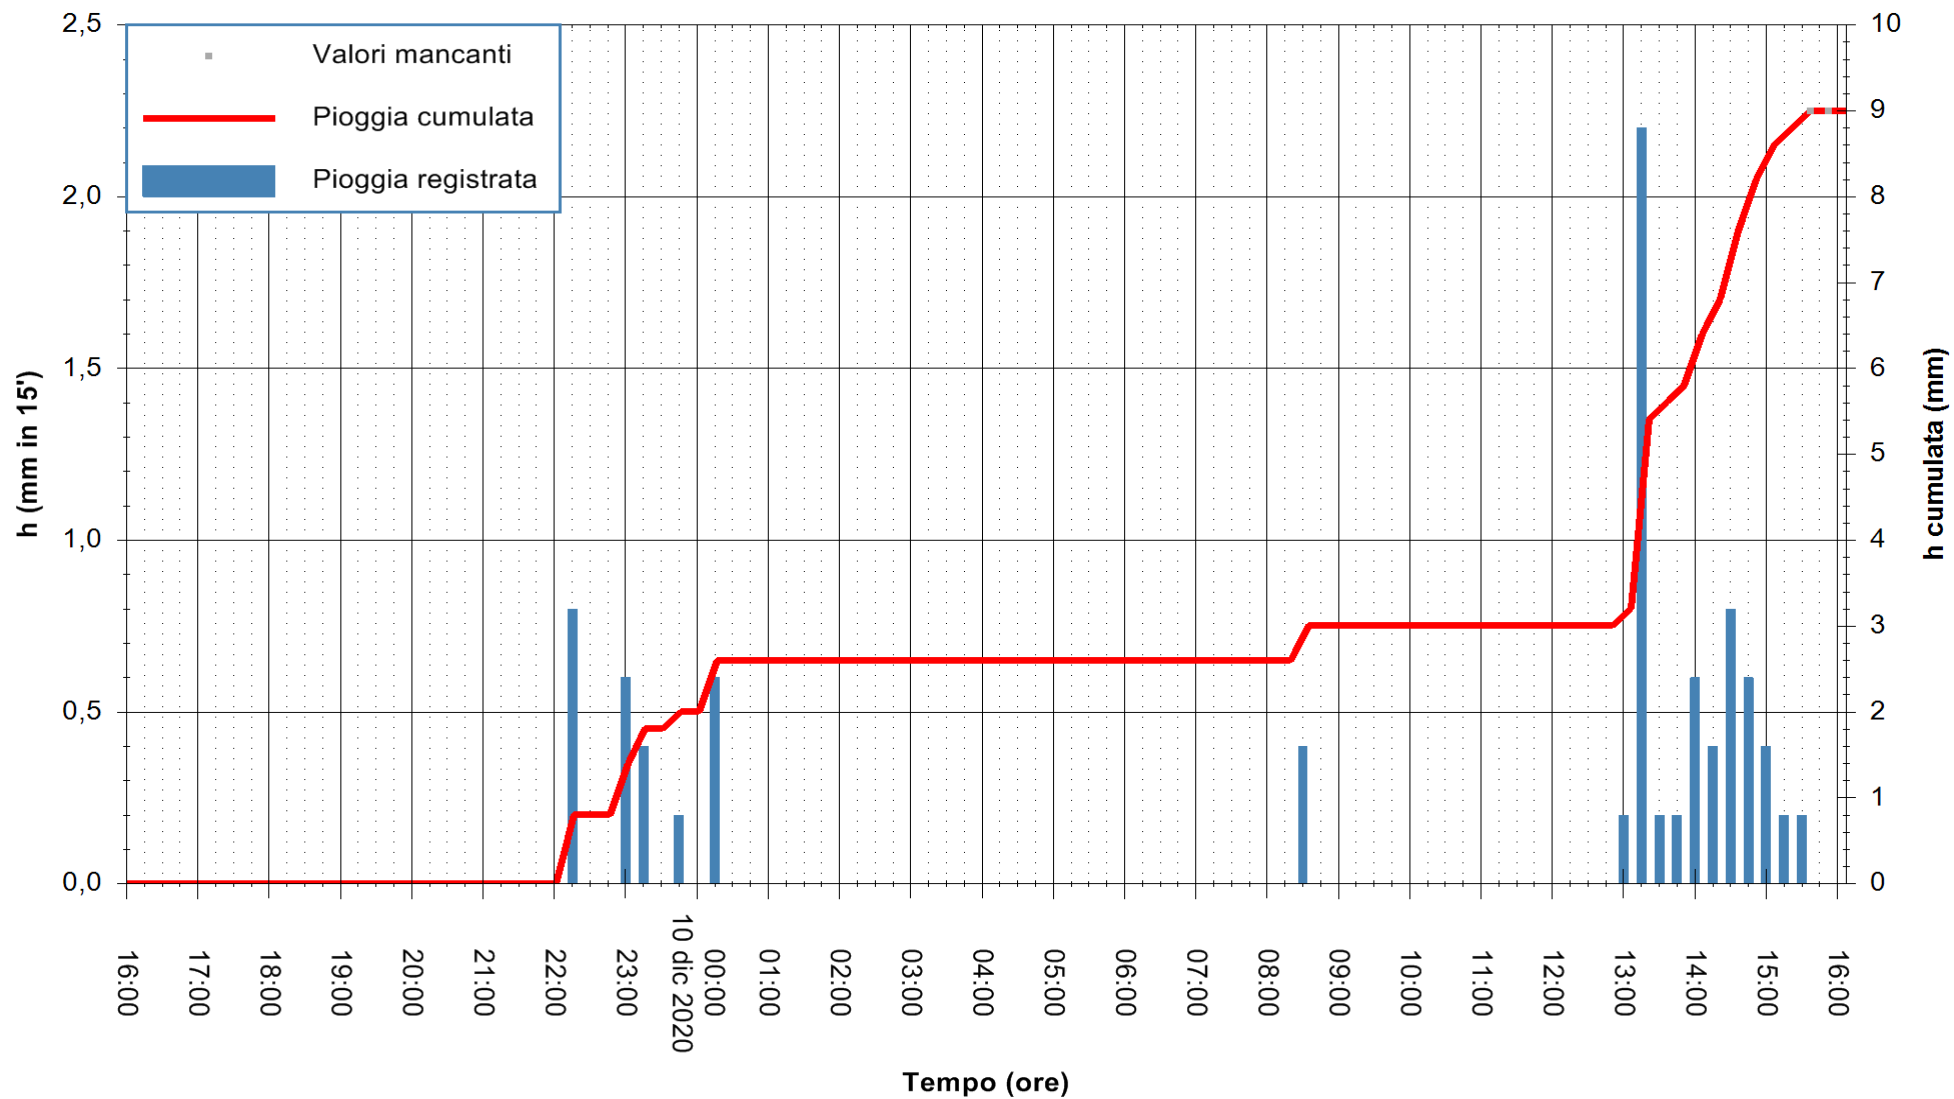

ARPAS
F.to il Dirigente Responsabile
Dott. Giuseppe Bianco

REGIONE AUTONOMA DE SARDIGNA
REGIONE AUTONOMA DELLA SARDEGNA

Stazione pluviometrica LULA RF
Area PIZZONCHI
Pioggia registrata nelle ultime 24 ore
Estrazione dati delle ore 16:11 del 10/12/2020
Ultimo dato disponibile: 10/12/2020 alle 15:45