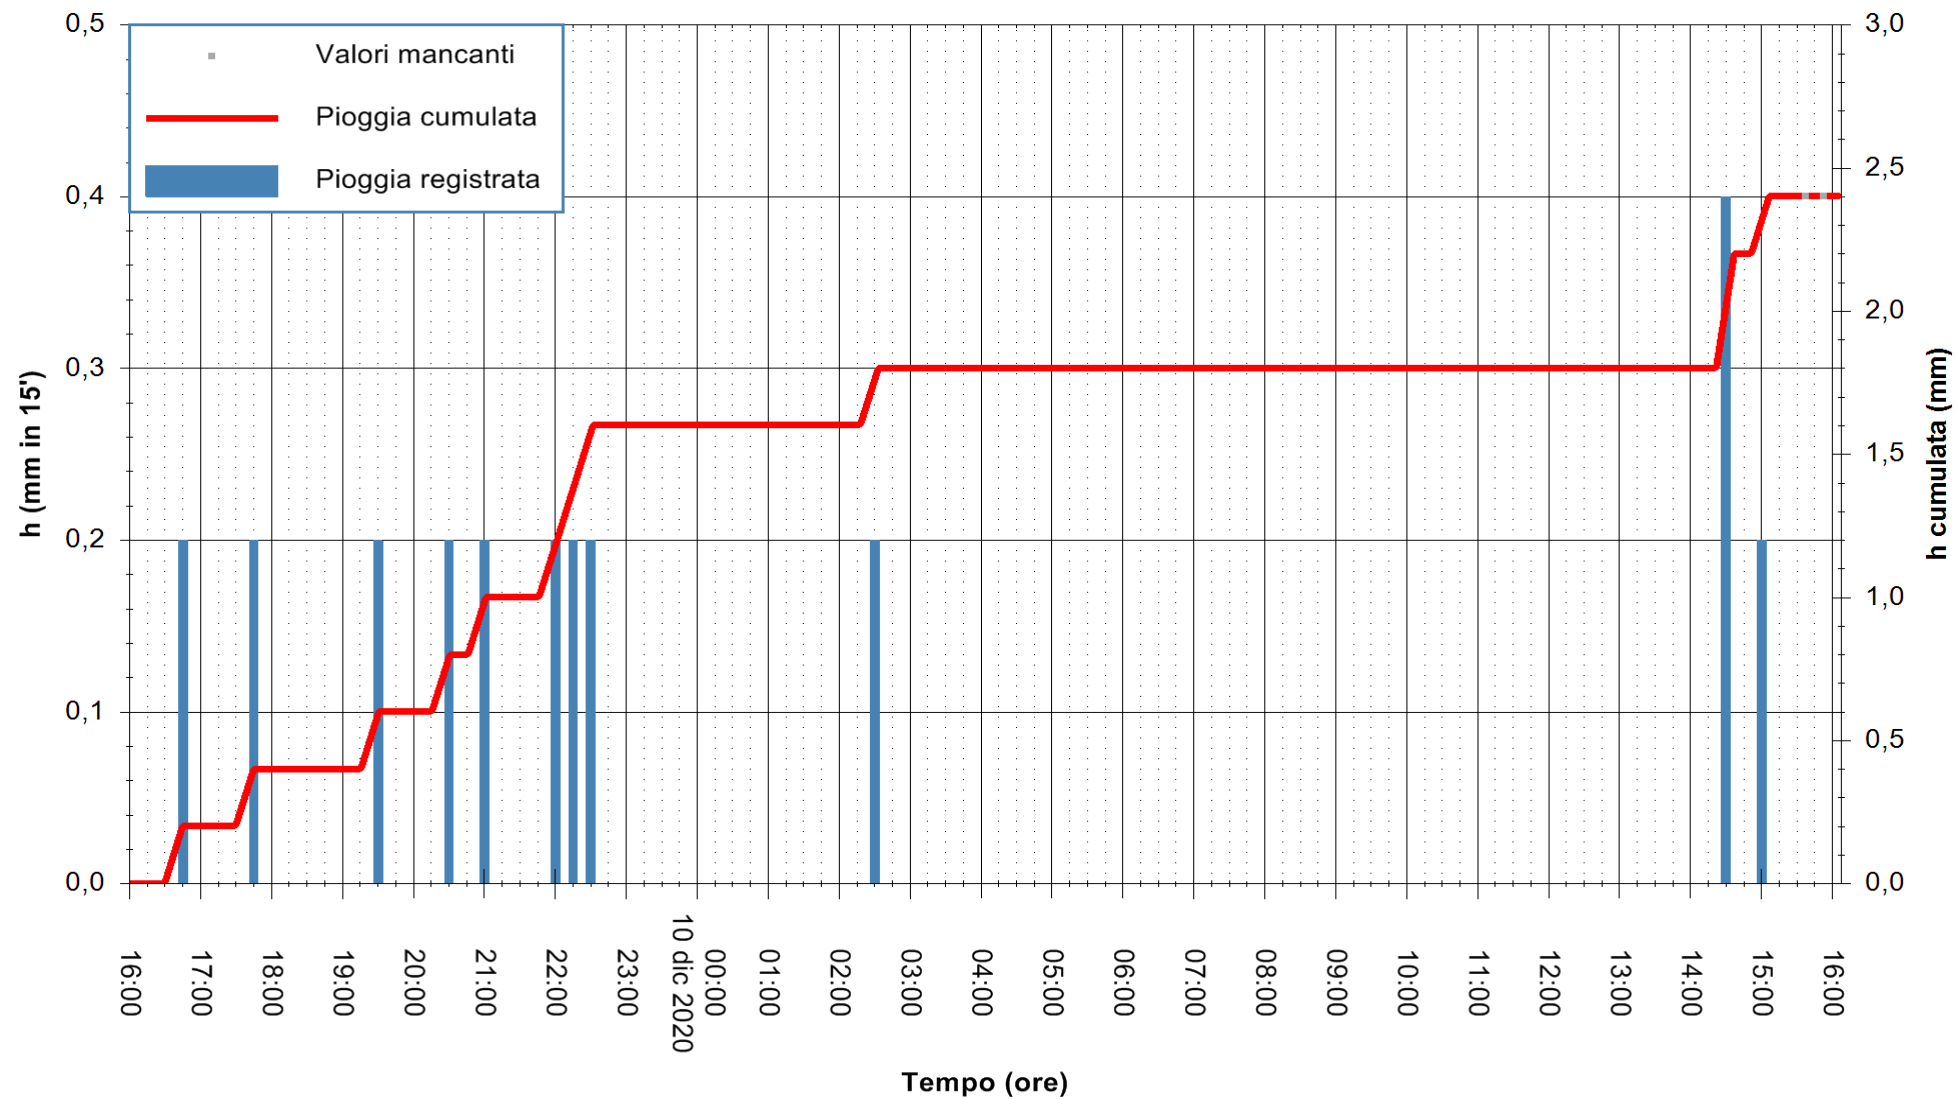

ARPAS
F.to il Dirigente Responsabile
Dott. Giuseppe Bianco

REGIONE AUTONOMA DE SARDIGNA
REGIONE AUTONOMA DELLA SARDEGNA

Stazione pluviometrica LULA RF
Area PIZZONCHI
Pioggia registrata nelle ultime 24 ore
Estrazione dati delle ore 16:11 del 10/12/2020
Ultimo dato disponibile: 10/12/2020 alle 15:45