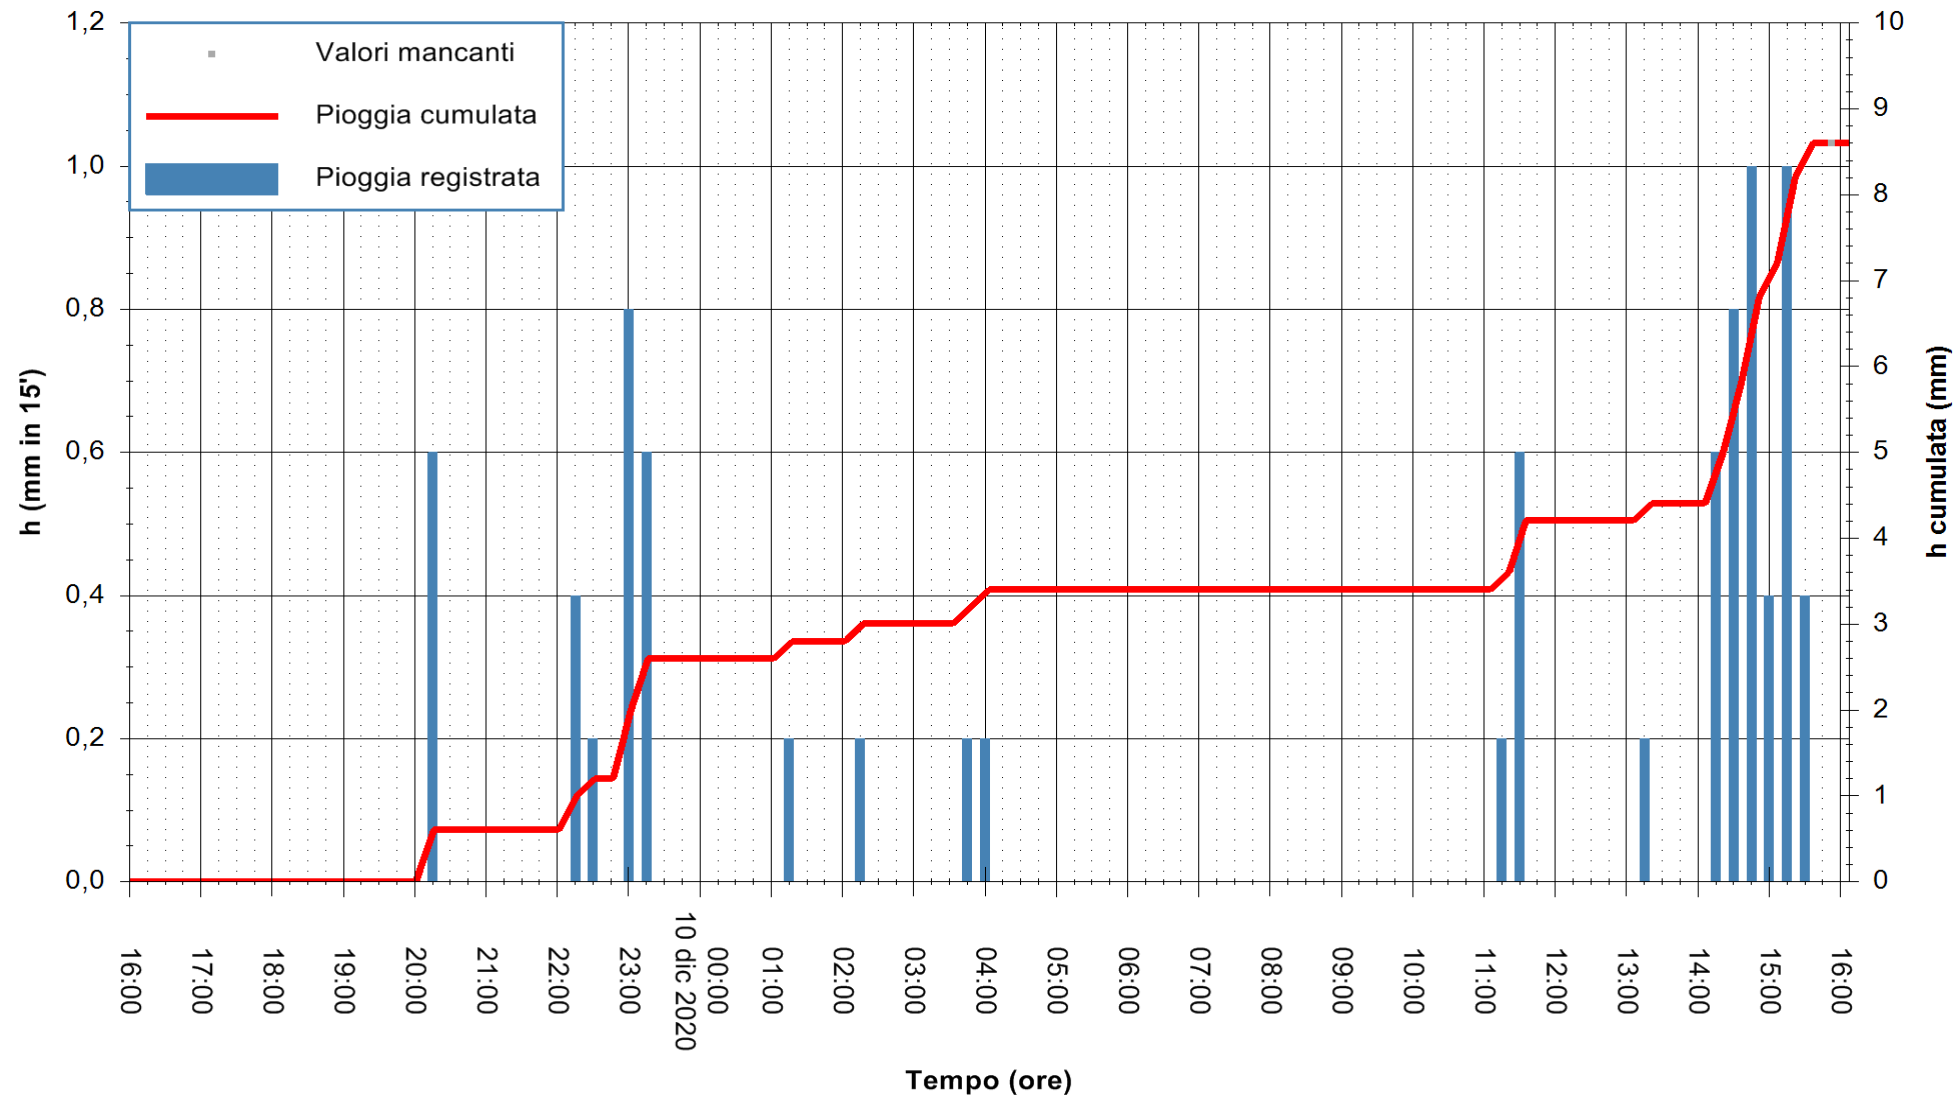

ARPAS
F.to il Dirigente Responsabile
Dott. Giuseppe Bianco

REGIONE AUTONOMA DE SARDIGNA
REGIONE AUTONOMA DELLA SARDEGNA

Stazione pluviometrica LULA RF
Area PIZZONCHI
Pioggia registrata nelle ultime 24 ore
Estrazione dati delle ore 16:11 del 10/12/2020
Ultimo dato disponibile: 10/12/2020 alle 15:45