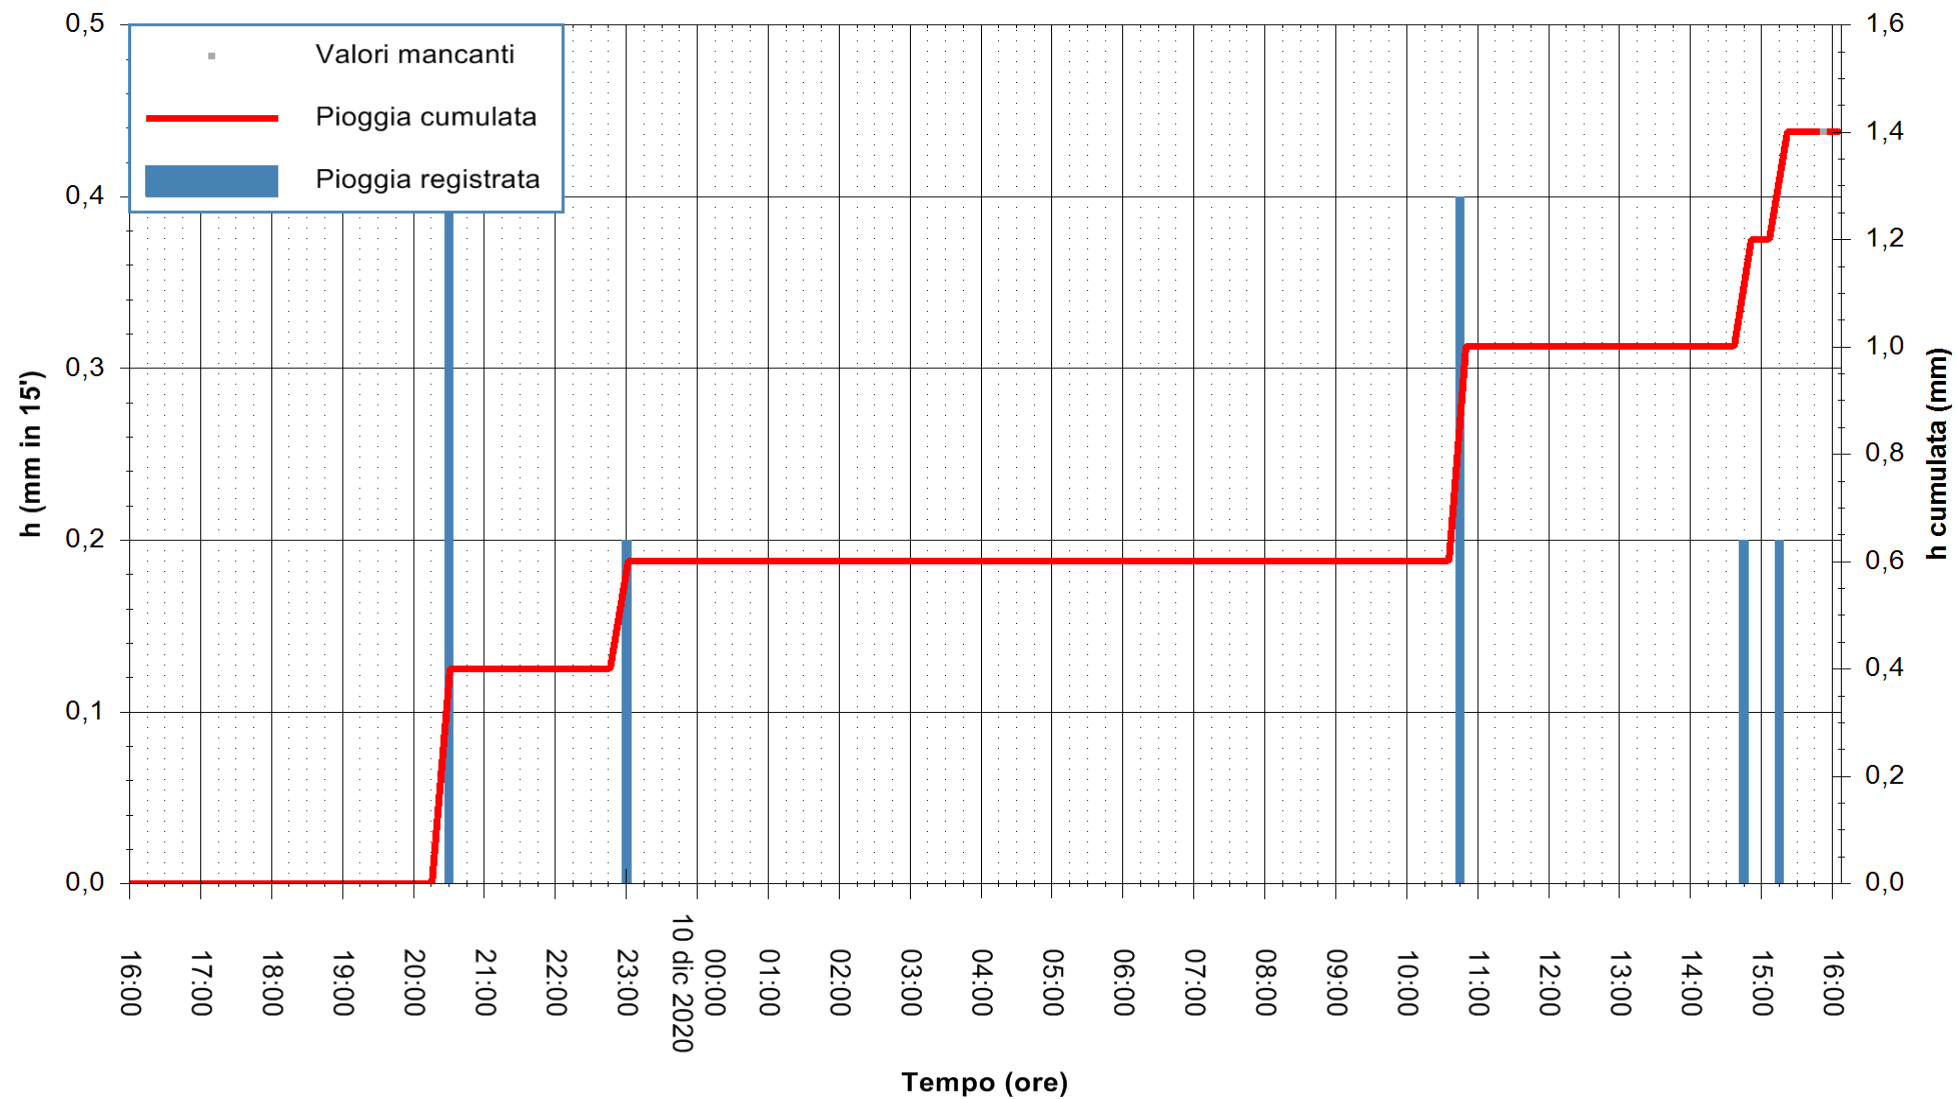

REGIONE AUTÒNOMA DE SARDIGNA
REGIONE AUTONOMA DELLA SARDEGNA

Stazione pluviometrica DIGA IS BARROCUS
Area DIGA IS BARROCUS

Pioggia registrata nelle ultime 24 ore
Estrazione dati delle ore 16:11 del 10/12/2020
Ultimo dato disponibile: 10/12/2020 alle 15:45

ARPAS
F.to il Dirigente Responsabile
Dott. Giuseppe Bianco

REGIONE AUTONOMA DE SARDIGNA
REGIONE AUTONOMA DELLA SARDEGNA

Stazione pluviometrica SANLURI STROVINA
Area LA STROVINA

Pioggia registrata nelle ultime 24 ore
Estrazione dati delle ore 16:11 del 10/12/2020
Ultimo dato disponibile: 10/12/2020 alle 15:45