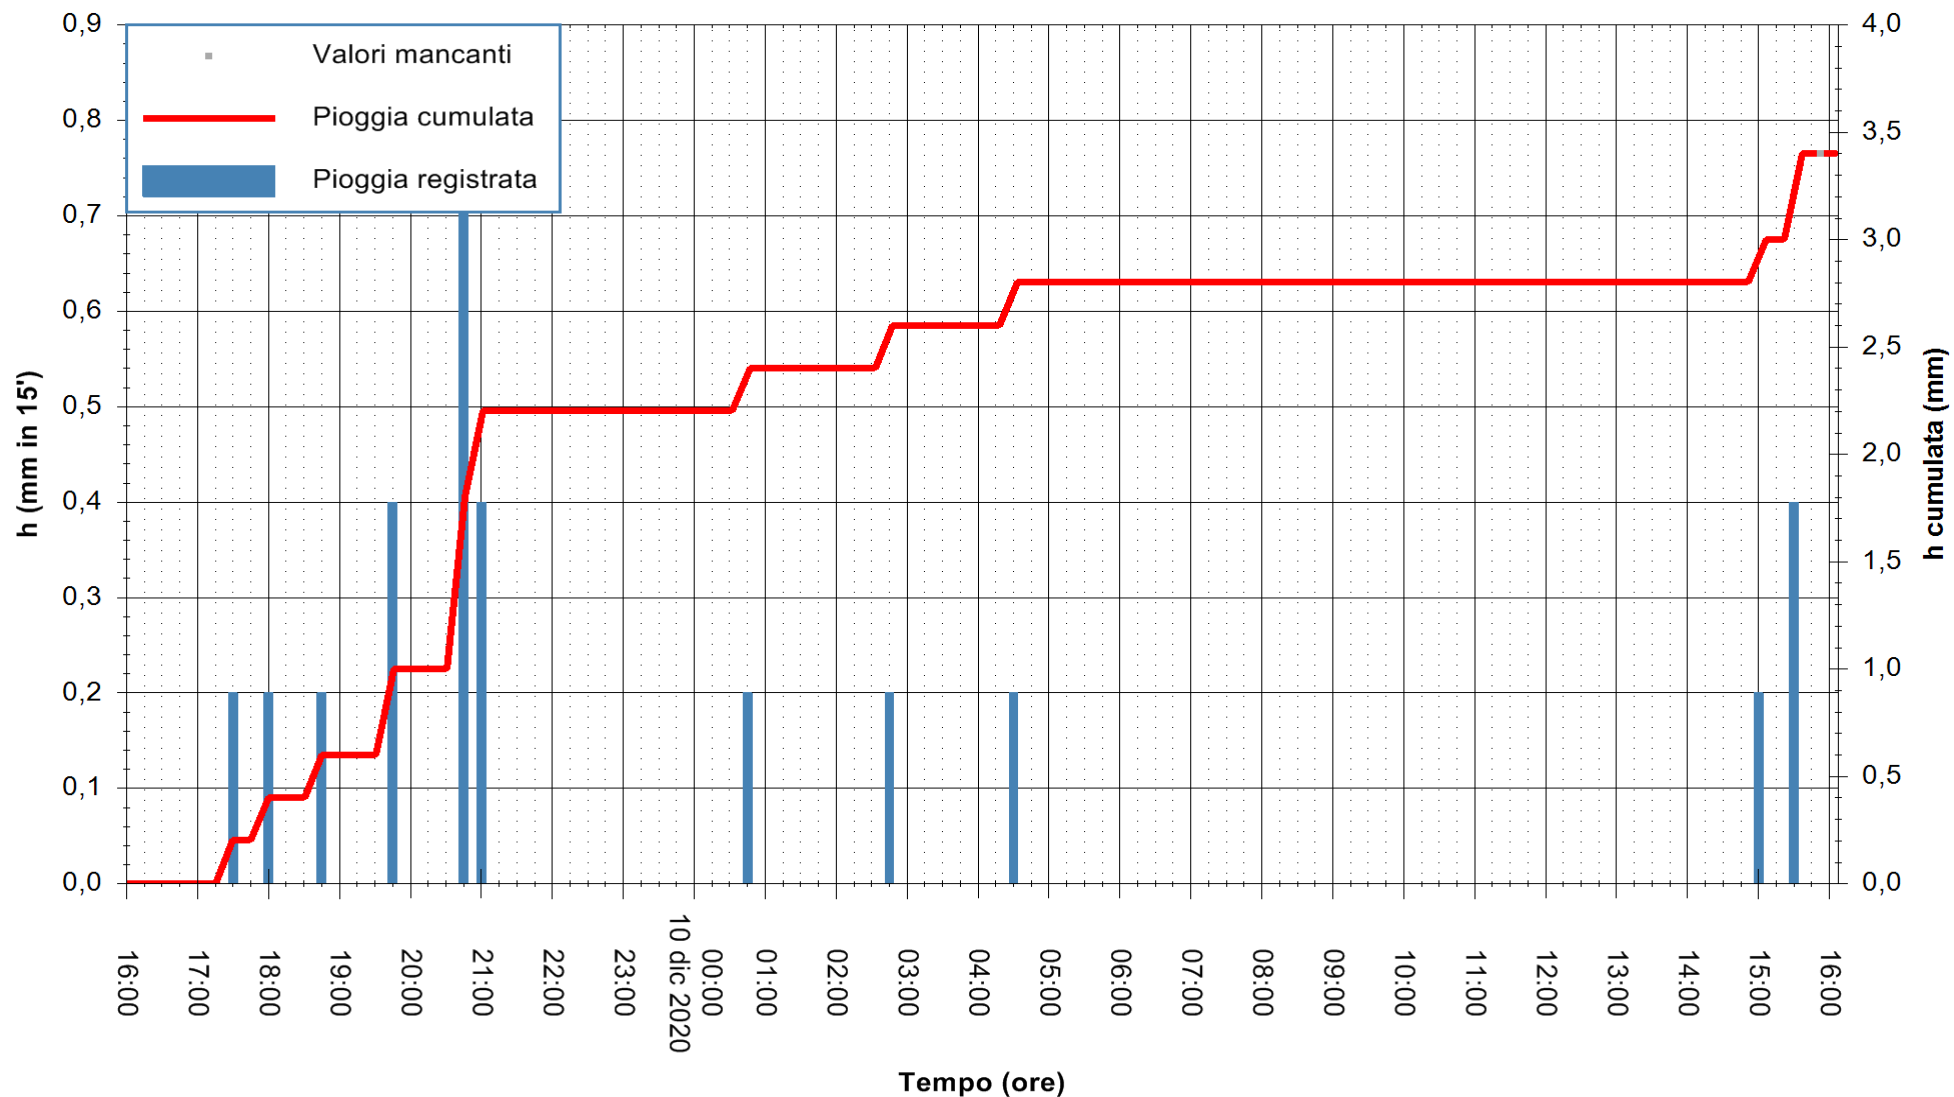

Stazione pluviometrica DORGALI MONTE TULUI
Area MONTE TULUI
Pioggia registrata nelle ultime 24 ore
Estrazione dati delle ore 16:11 del 10/12/2020
Ultimo dato disponibile: 10/12/2020 alle 15:45

ARPAS
F.to il Dirigente Responsabile
Dott. Giuseppe Bianco

REGIONE AUTÒNOMA DE SARDIGNA
REGIONE AUTONOMA DELLA SARDEGNA

Stazione pluviometrica DIGA IS BARROCUS
Area DIGA IS BARROCUS

Pioggia registrata nelle ultime 24 ore
Estrazione dati delle ore 16:11 del 10/12/2020
Ultimo dato disponibile: 10/12/2020 alle 15:45

ARPAS
F.to il Dirigente Responsabile
Dott. Giuseppe Bianco

REGIONE AUTONOMA DE SARDIGNA
REGIONE AUTONOMA DELLA SARDEGNA

Stazione pluviometrica SANLURI STROVINA
Area LA STROVINA

Pioggia registrata nelle ultime 24 ore
Estrazione dati delle ore 16:11 del 10/12/2020
Ultimo dato disponibile: 10/12/2020 alle 15:45