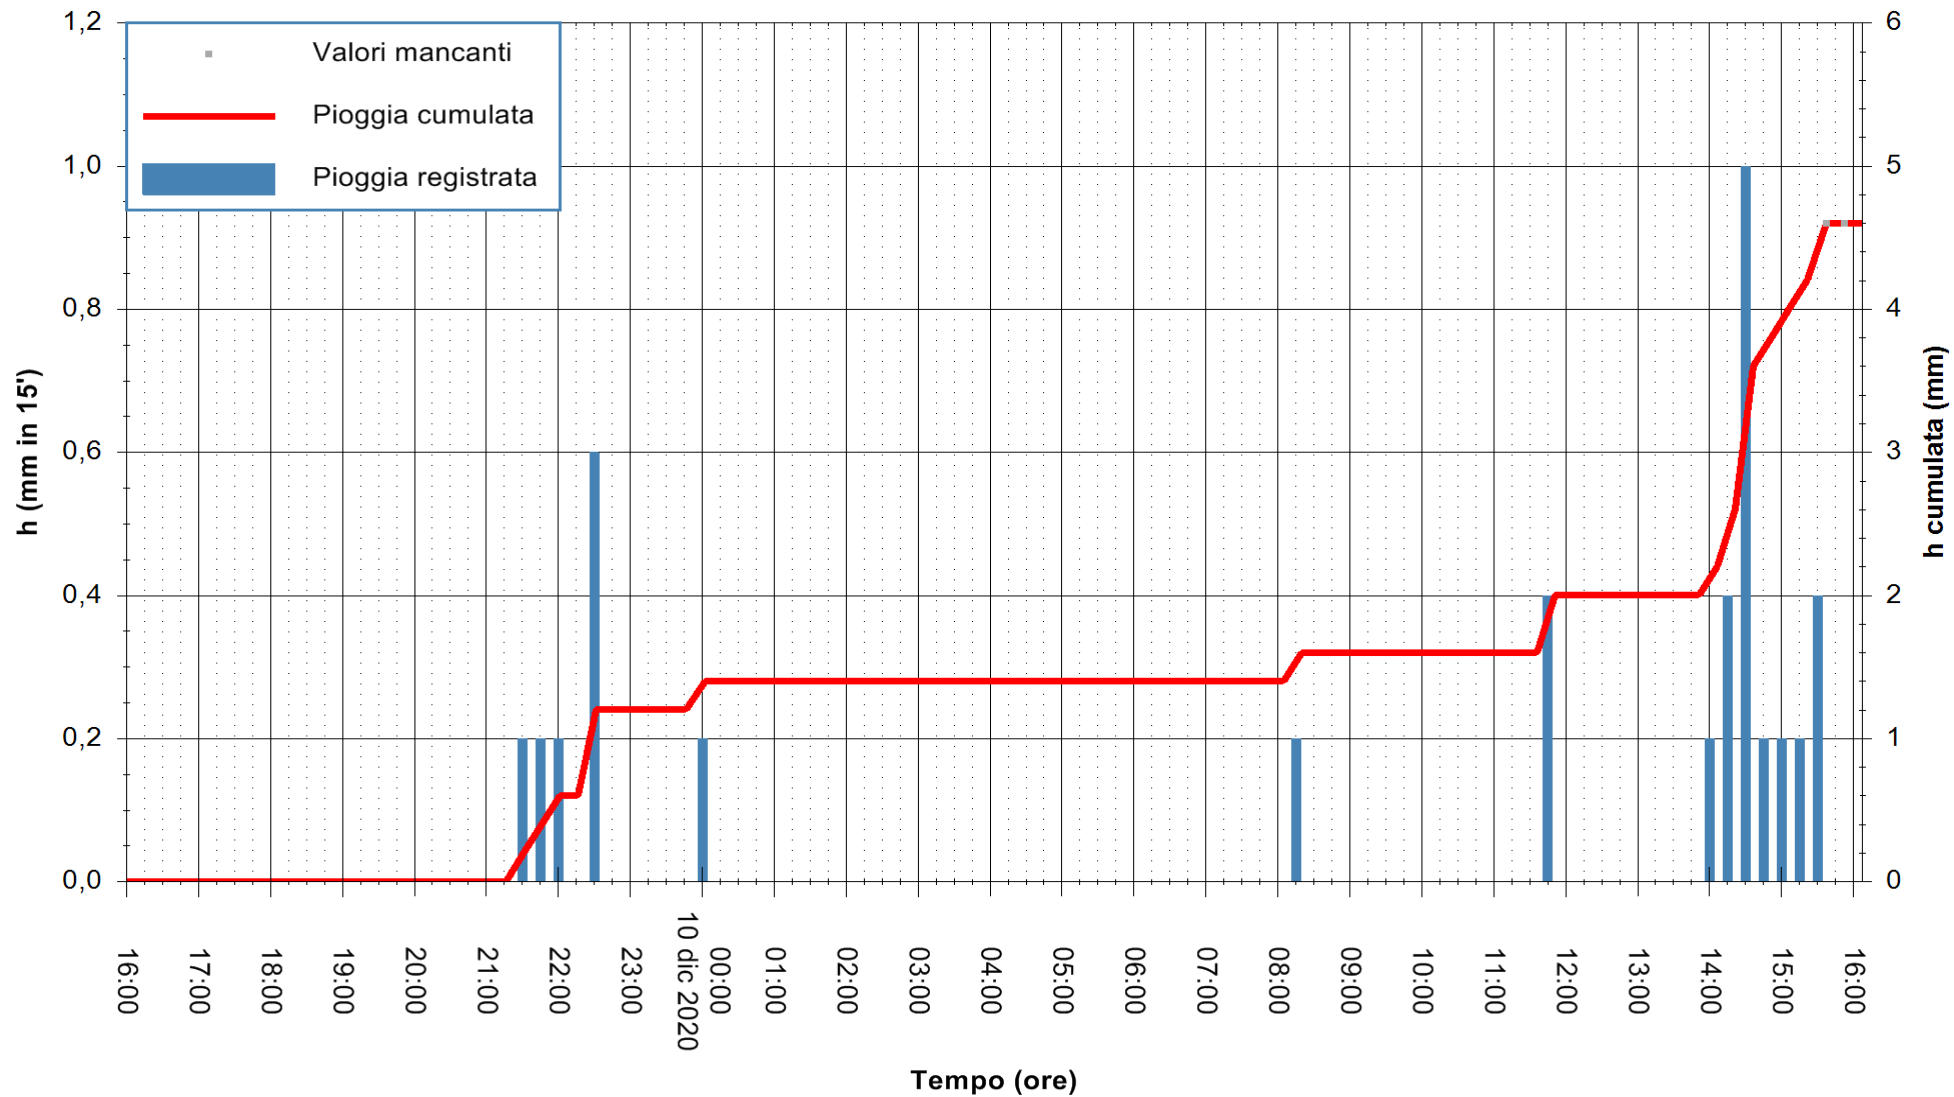

REGIONE AUTÒNOMA DE SARDIGNA
REGIONE AUTONOMA DELLA SARDEGNA

Stazione pluviometrica DIGA IS BARROCUS
Area DIGA IS BARROCUS

Pioggia registrata nelle ultime 24 ore
Estrazione dati delle ore 16:11 del 10/12/2020
Ultimo dato disponibile: 10/12/2020 alle 15:45

ARPAS
F.to il Dirigente Responsabile
Dott. Giuseppe Bianco

REGIONE AUTONOMA DE SARDIGNA
REGIONE AUTONOMA DELLA SARDEGNA

Stazione pluviometrica SANLURI STROVINA
Area LA STROVINA

Pioggia registrata nelle ultime 24 ore
Estrazione dati delle ore 16:11 del 10/12/2020
Ultimo dato disponibile: 10/12/2020 alle 15:45

ARPAS
F.to il Dirigente Responsabile
Dott. Giuseppe Bianco

REGIONE AUTÒNOMA DE SARDIGNA
REGIONE AUTONOMA DELLA SARDEGNA

Stazione pluviometrica TEMPIO RF
 Area CUSSEDDU
 Pioggia registrata nelle ultime 24 ore
 Estrazione dati delle ore 16:11 del 10/12/2020
 Ultimo dato disponibile: 10/12/2020 alle 15:37