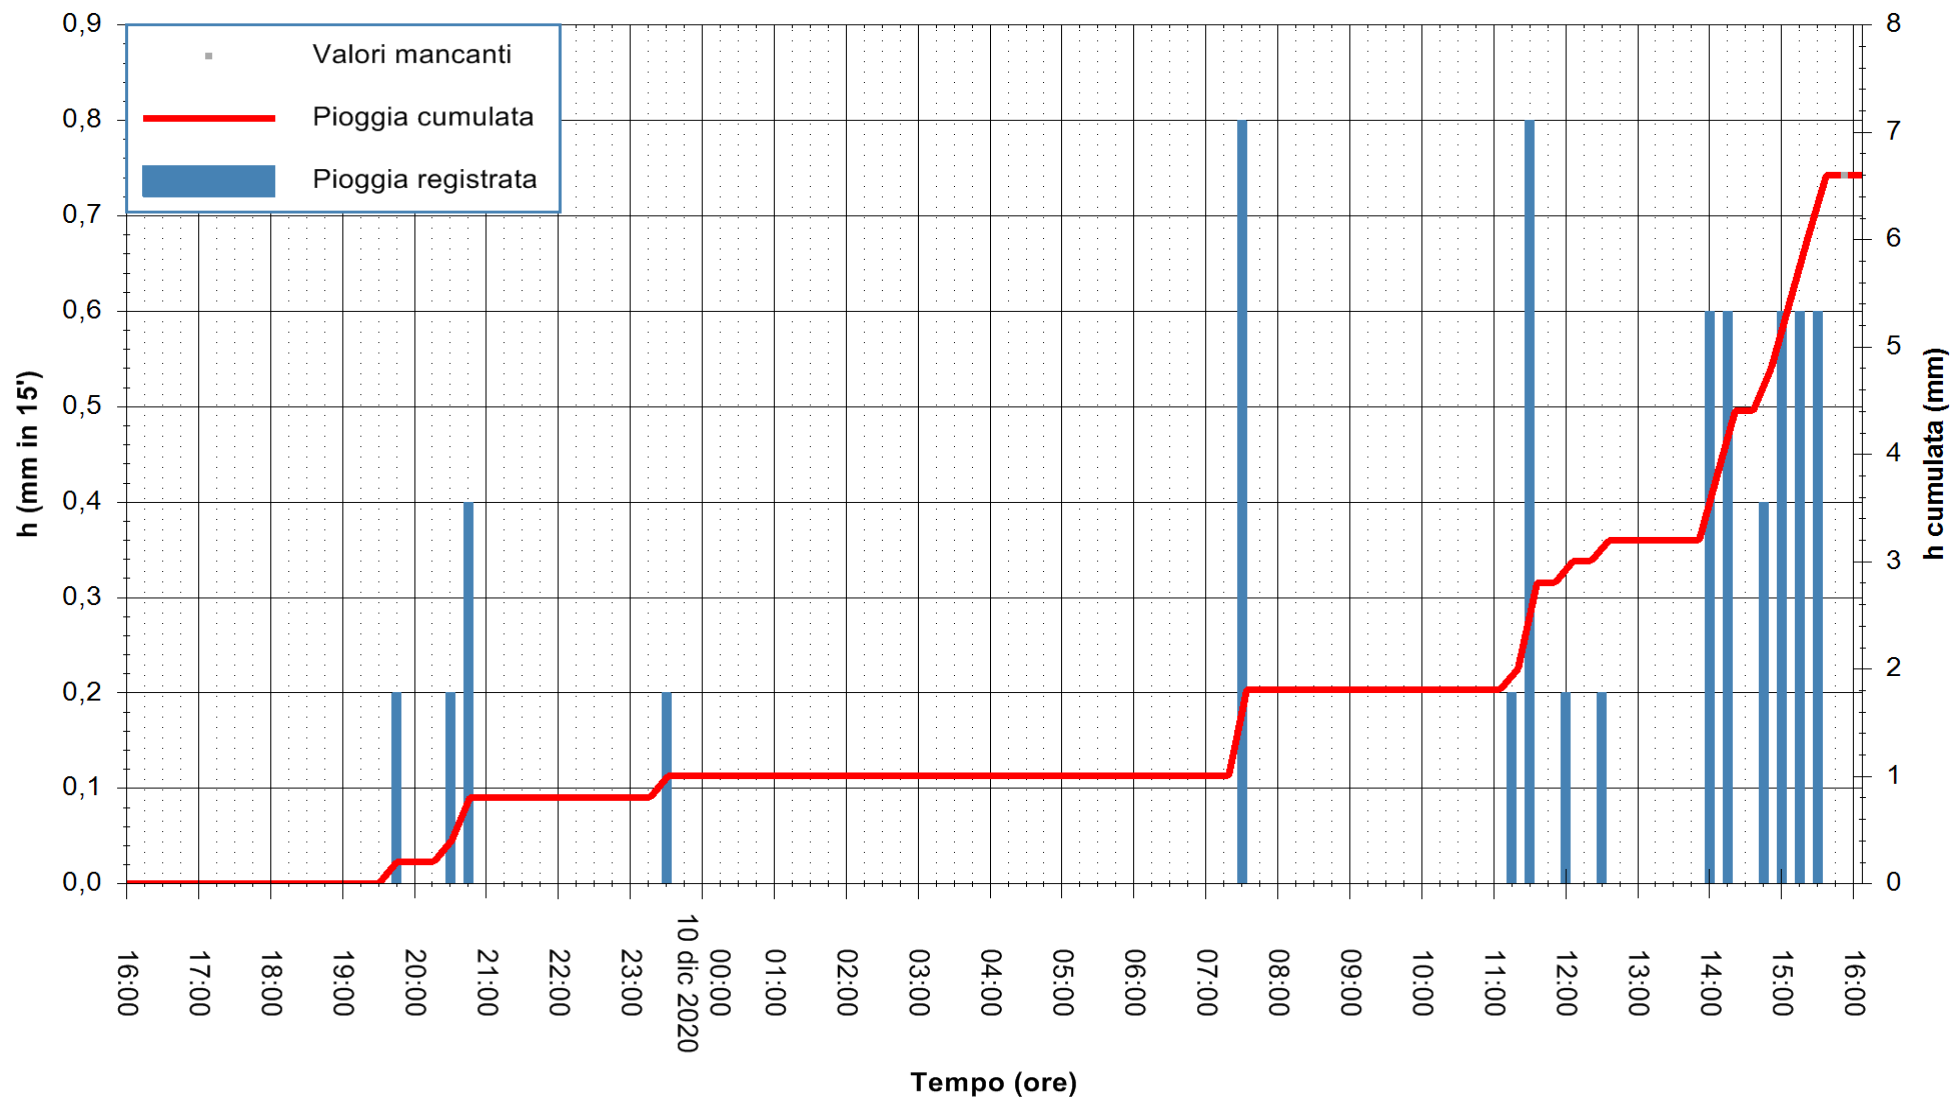

ARPAS
F.to il Dirigente Responsabile
Dott. Giuseppe Bianco

REGIONE AUTONOMA DE SARDIGNA
REGIONE AUTONOMA DELLA SARDEGNA

Stazione pluviometrica SANLURI STROVINA
Area LA STROVINA

Pioggia registrata nelle ultime 24 ore
Estrazione dati delle ore 16:11 del 10/12/2020
Ultimo dato disponibile: 10/12/2020 alle 15:45

ARPAS
F.to il Dirigente Responsabile
Dott. Giuseppe Bianco

REGIONE AUTÒNOMA DE SARDIGNA
REGIONE AUTONOMA DELLA SARDEGNA

Stazione pluviometrica TEMPIO RF
 Area CUSSEDDU
 Pioggia registrata nelle ultime 24 ore
 Estrazione dati delle ore 16:11 del 10/12/2020
 Ultimo dato disponibile: 10/12/2020 alle 15:37