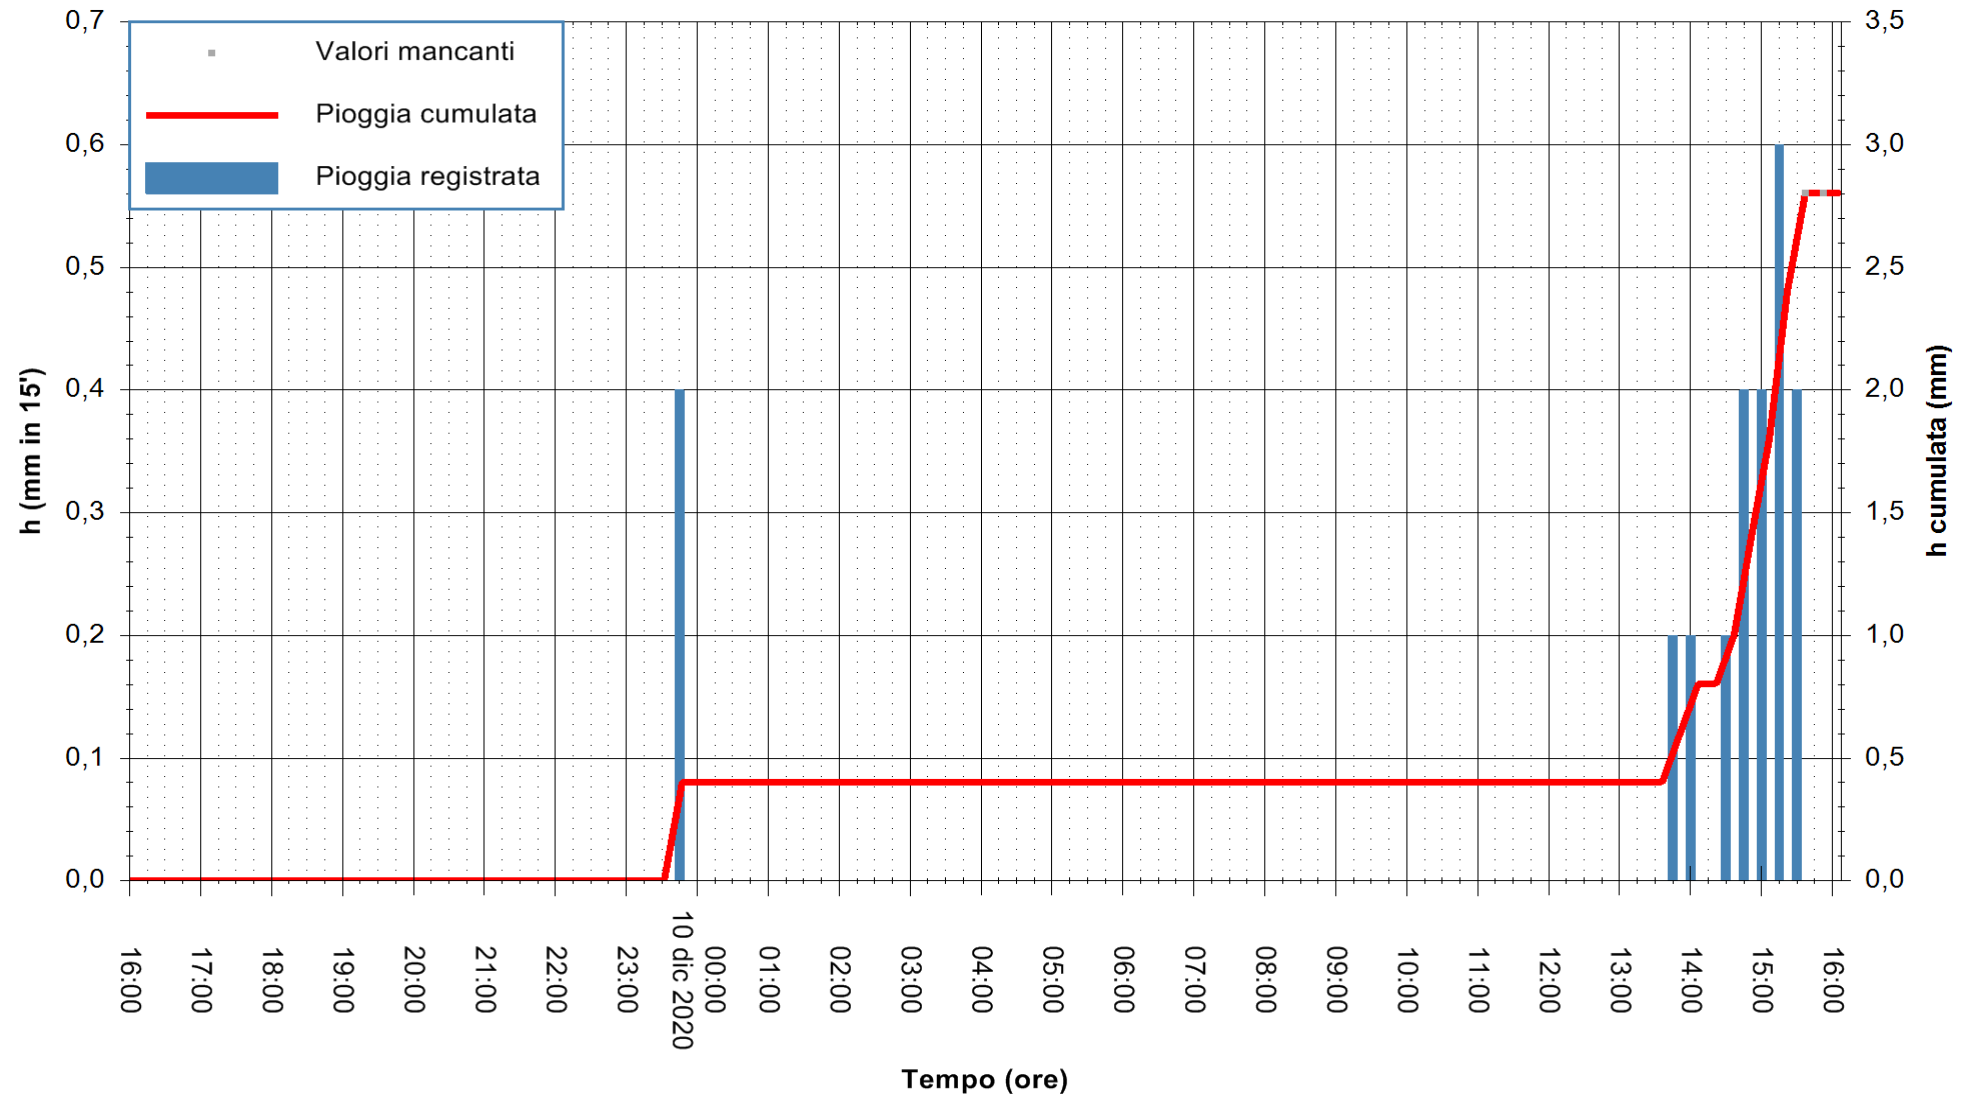

Stazione pluviometrica DORGALI MONTE TULUI
Area MONTE TULUI
Pioggia registrata nelle ultime 24 ore
Estrazione dati delle ore 16:11 del 10/12/2020
Ultimo dato disponibile: 10/12/2020 alle 15:45

ARPAS
F.to il Dirigente Responsabile
Dott. Giuseppe Bianco

REGIONE AUTÒNOMA DE SARDIGNA
REGIONE AUTONOMA DELLA SARDEGNA

Stazione pluviometrica DIGA IS BARROCUS
Area DIGA IS BARROCUS

Pioggia registrata nelle ultime 24 ore
Estrazione dati delle ore 16:11 del 10/12/2020
Ultimo dato disponibile: 10/12/2020 alle 15:45

ARPAS
F.to il Dirigente Responsabile
Dott. Giuseppe Bianco

REGIONE AUTONOMA DE SARDIGNA
REGIONE AUTONOMA DELLA SARDEGNA

Stazione pluviometrica SANLURI STROVINA
Area LA STROVINA

Pioggia registrata nelle ultime 24 ore
Estrazione dati delle ore 16:11 del 10/12/2020
Ultimo dato disponibile: 10/12/2020 alle 15:45