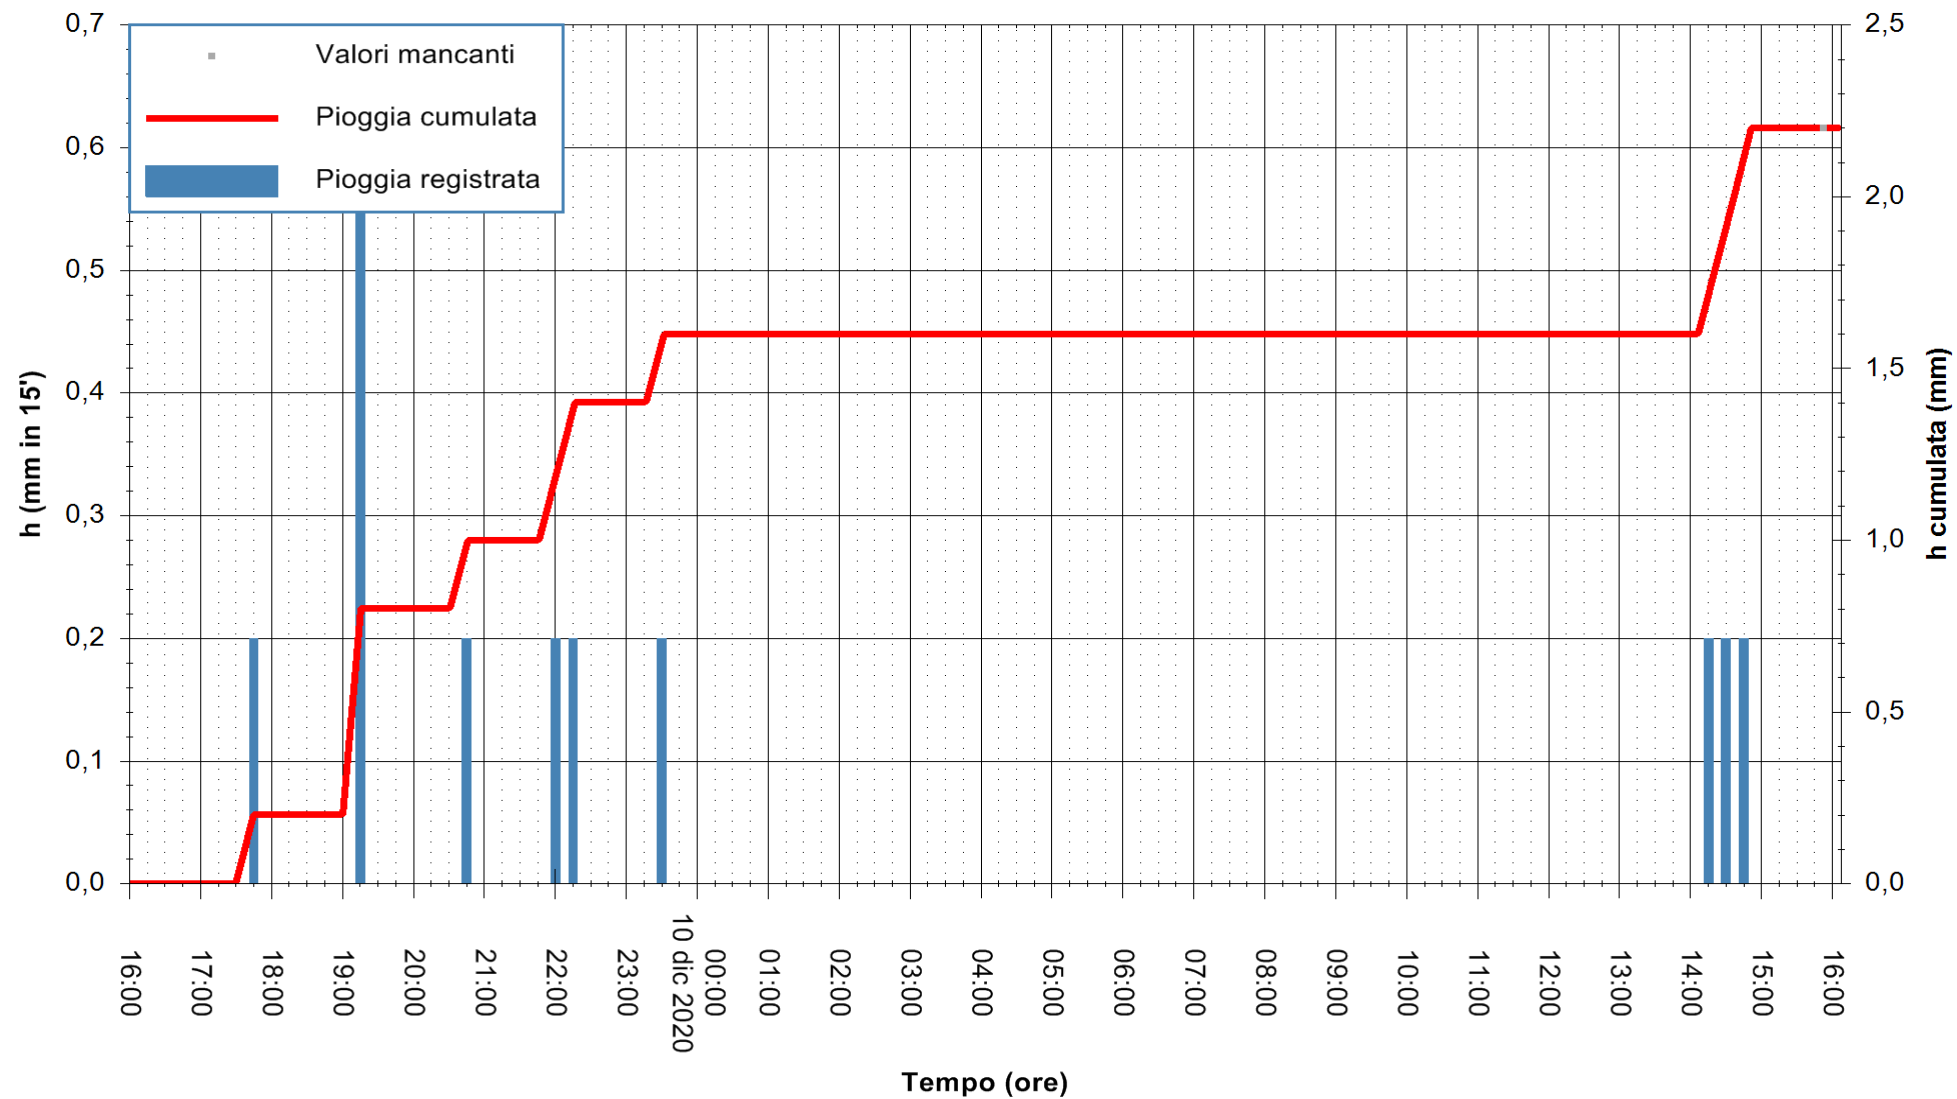

Stazione pluviometrica DORGALI MONTE TULUI
Area MONTE TULUI
Pioggia registrata nelle ultime 24 ore
Estrazione dati delle ore 16:11 del 10/12/2020
Ultimo dato disponibile: 10/12/2020 alle 15:45

ARPAS
F.to il Dirigente Responsabile
Dott. Giuseppe Bianco

REGIONE AUTÒNOMA DE SARDIGNA
REGIONE AUTONOMA DELLA SARDEGNA

Stazione pluviometrica DIGA IS BARROCUS
Area DIGA IS BARROCUS

Pioggia registrata nelle ultime 24 ore
Estrazione dati delle ore 16:11 del 10/12/2020
Ultimo dato disponibile: 10/12/2020 alle 15:45

ARPAS
F.to il Dirigente Responsabile
Dott. Giuseppe Bianco

REGIONE AUTONOMA DE SARDIGNA
REGIONE AUTONOMA DELLA SARDEGNA

Stazione pluviometrica SANLURI STROVINA
Area LA STROVINA

Pioggia registrata nelle ultime 24 ore
Estrazione dati delle ore 16:11 del 10/12/2020
Ultimo dato disponibile: 10/12/2020 alle 15:45