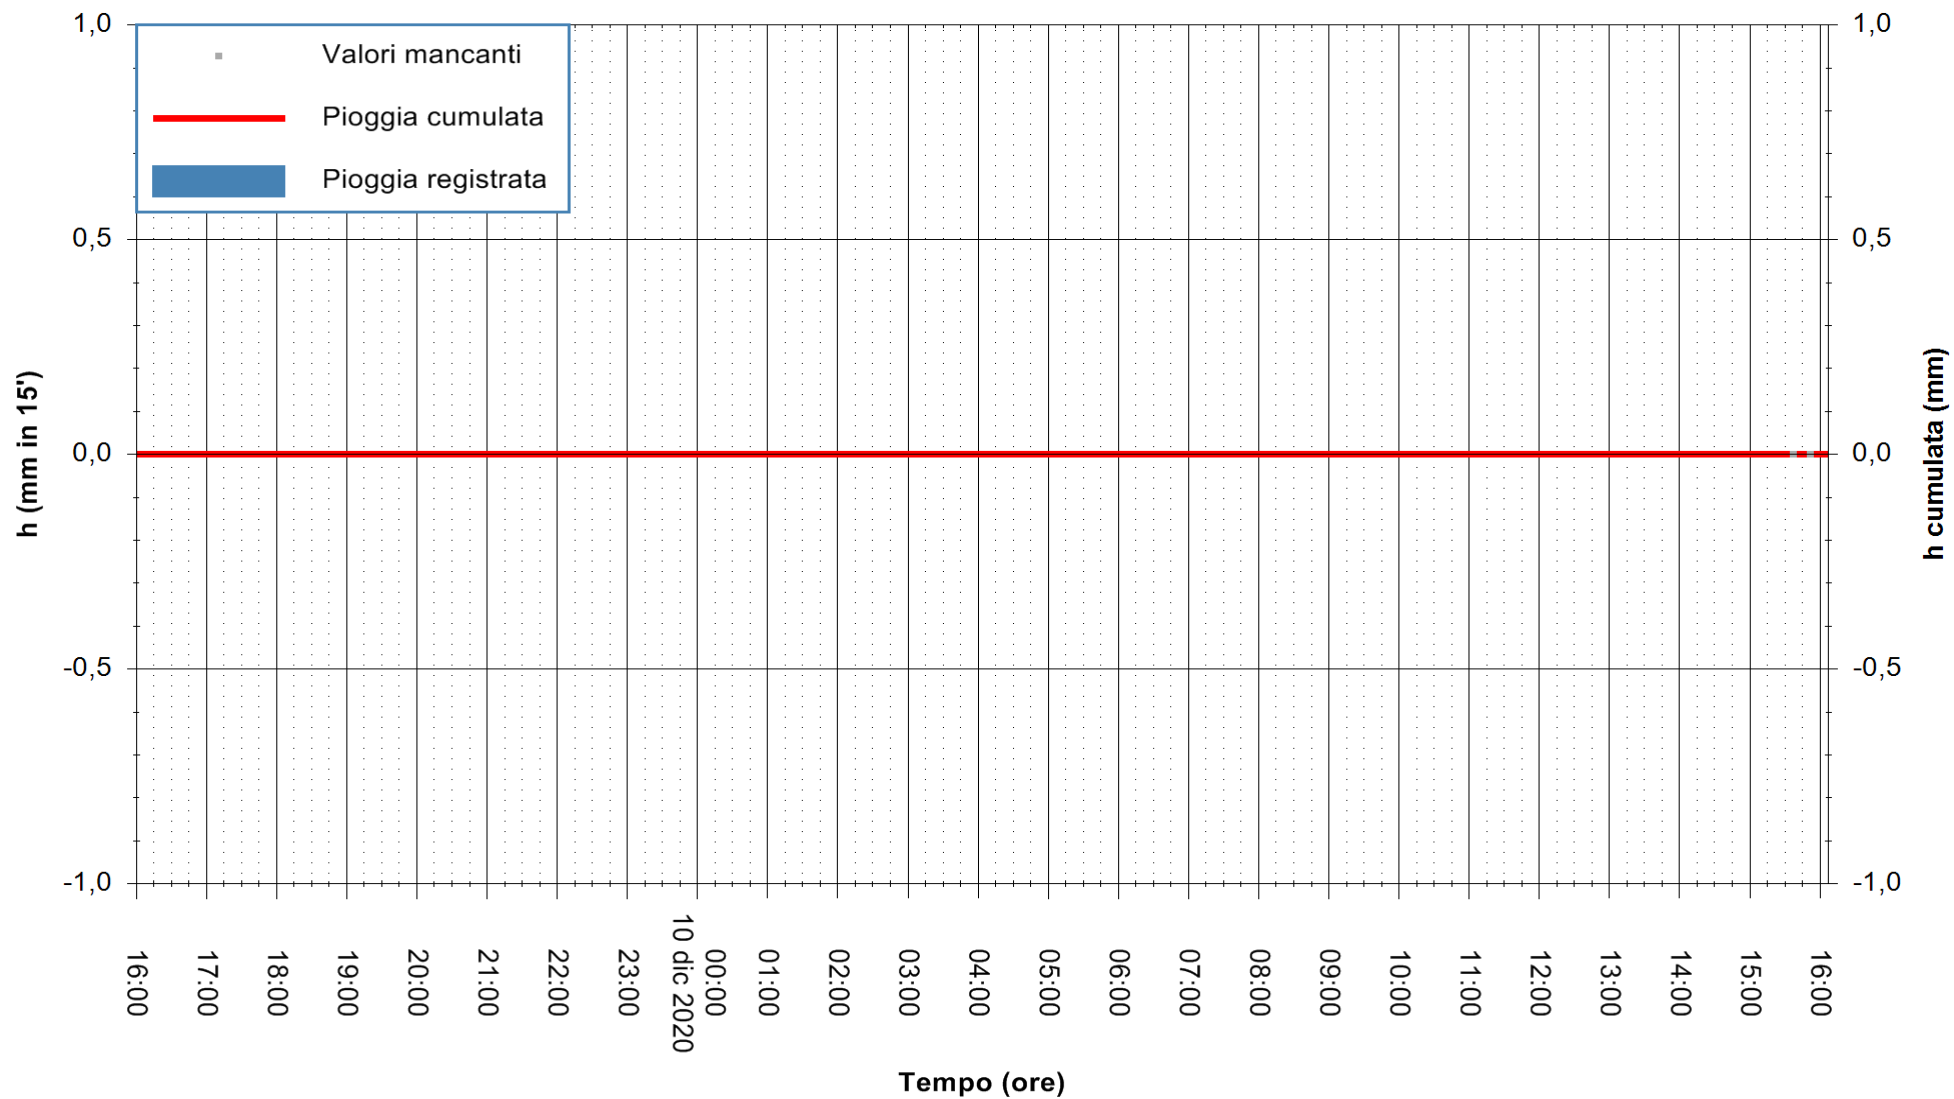

Stazione pluviometrica DORGALI MONTE TULUI
Area MONTE TULUI
Pioggia registrata nelle ultime 24 ore
Estrazione dati delle ore 16:11 del 10/12/2020
Ultimo dato disponibile: 10/12/2020 alle 15:45

ARPAS
F.to il Dirigente Responsabile
Dott. Giuseppe Bianco

REGIONE AUTÒNOMA DE SARDIGNA
REGIONE AUTONOMA DELLA SARDEGNA

Stazione pluviometrica DIGA IS BARROCUS
Area DIGA IS BARROCUS

Pioggia registrata nelle ultime 24 ore
Estrazione dati delle ore 16:11 del 10/12/2020
Ultimo dato disponibile: 10/12/2020 alle 15:45

ARPAS
F.to il Dirigente Responsabile
Dott. Giuseppe Bianco

REGIONE AUTONOMA DE SARDIGNA
REGIONE AUTONOMA DELLA SARDEGNA

Stazione pluviometrica SANLURI STROVINA
Area LA STROVINA

Pioggia registrata nelle ultime 24 ore
Estrazione dati delle ore 16:11 del 10/12/2020
Ultimo dato disponibile: 10/12/2020 alle 15:45