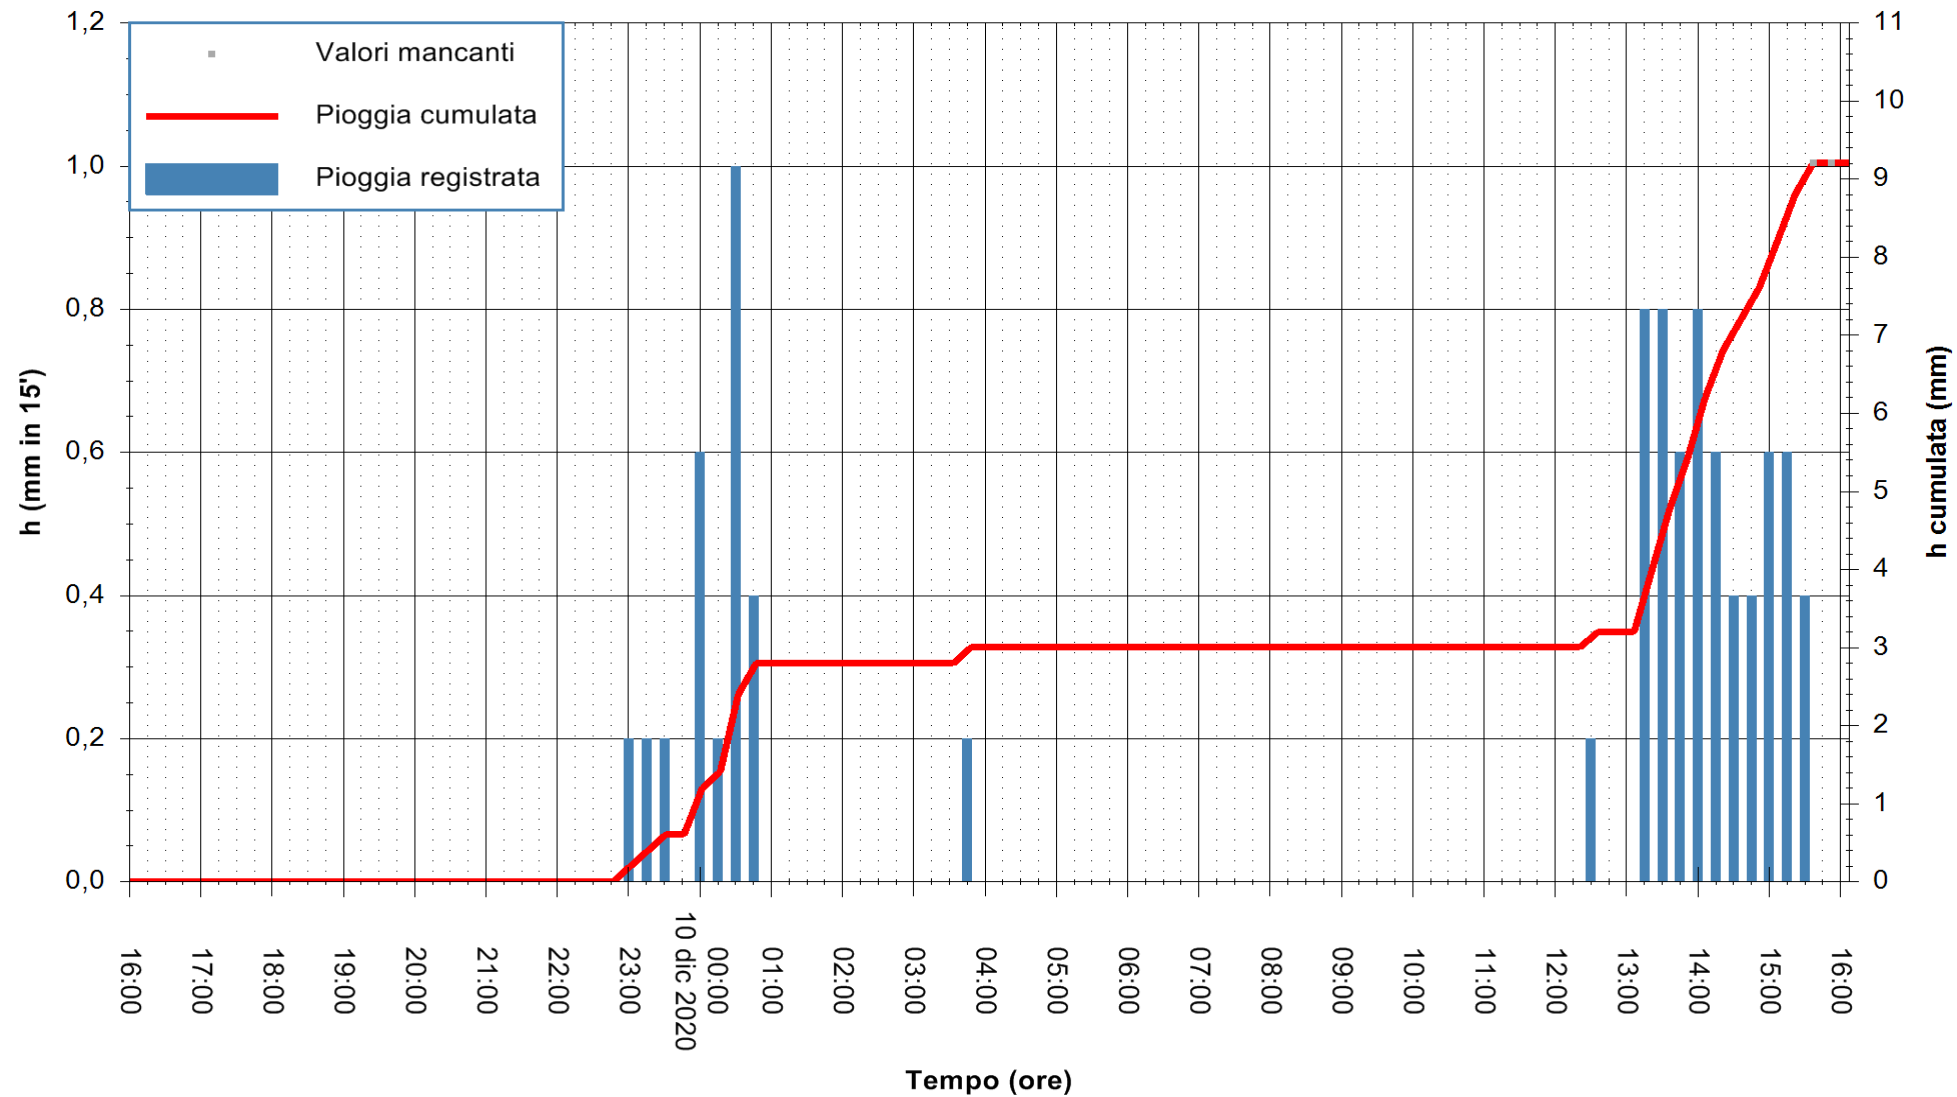

ARPAS
F.to il Dirigente Responsabile
Dott. Giuseppe Bianco

REGIONE AUTÒNOMA DE SARDIGNA
REGIONE AUTONOMA DELLA SARDEGNA

Stazione pluviometrica CAPOTERRA POGGIO DEI PINI
Area POGGIO DEI PINI
Pioggia registrata nelle ultime 24 ore
Estrazione dati delle ore 16:11 del 10/12/2020
Ultimo dato disponibile: 10/12/2020 alle 15:40

ARPAS
F.to il Dirigente Responsabile
Dott. Giuseppe Bianco

REGIONE AUTONOMA DE SARDIGNA
REGIONE AUTONOMA DELLA SARDEGNA

Stazione pluviometrica PULA RF
 Area PISTA DI PATTINAGGIO
 Pioggia registrata nelle ultime 24 ore
 Estrazione dati delle ore 16:11 del 10/12/2020
 Ultimo dato disponibile: 10/12/2020 alle 15:40