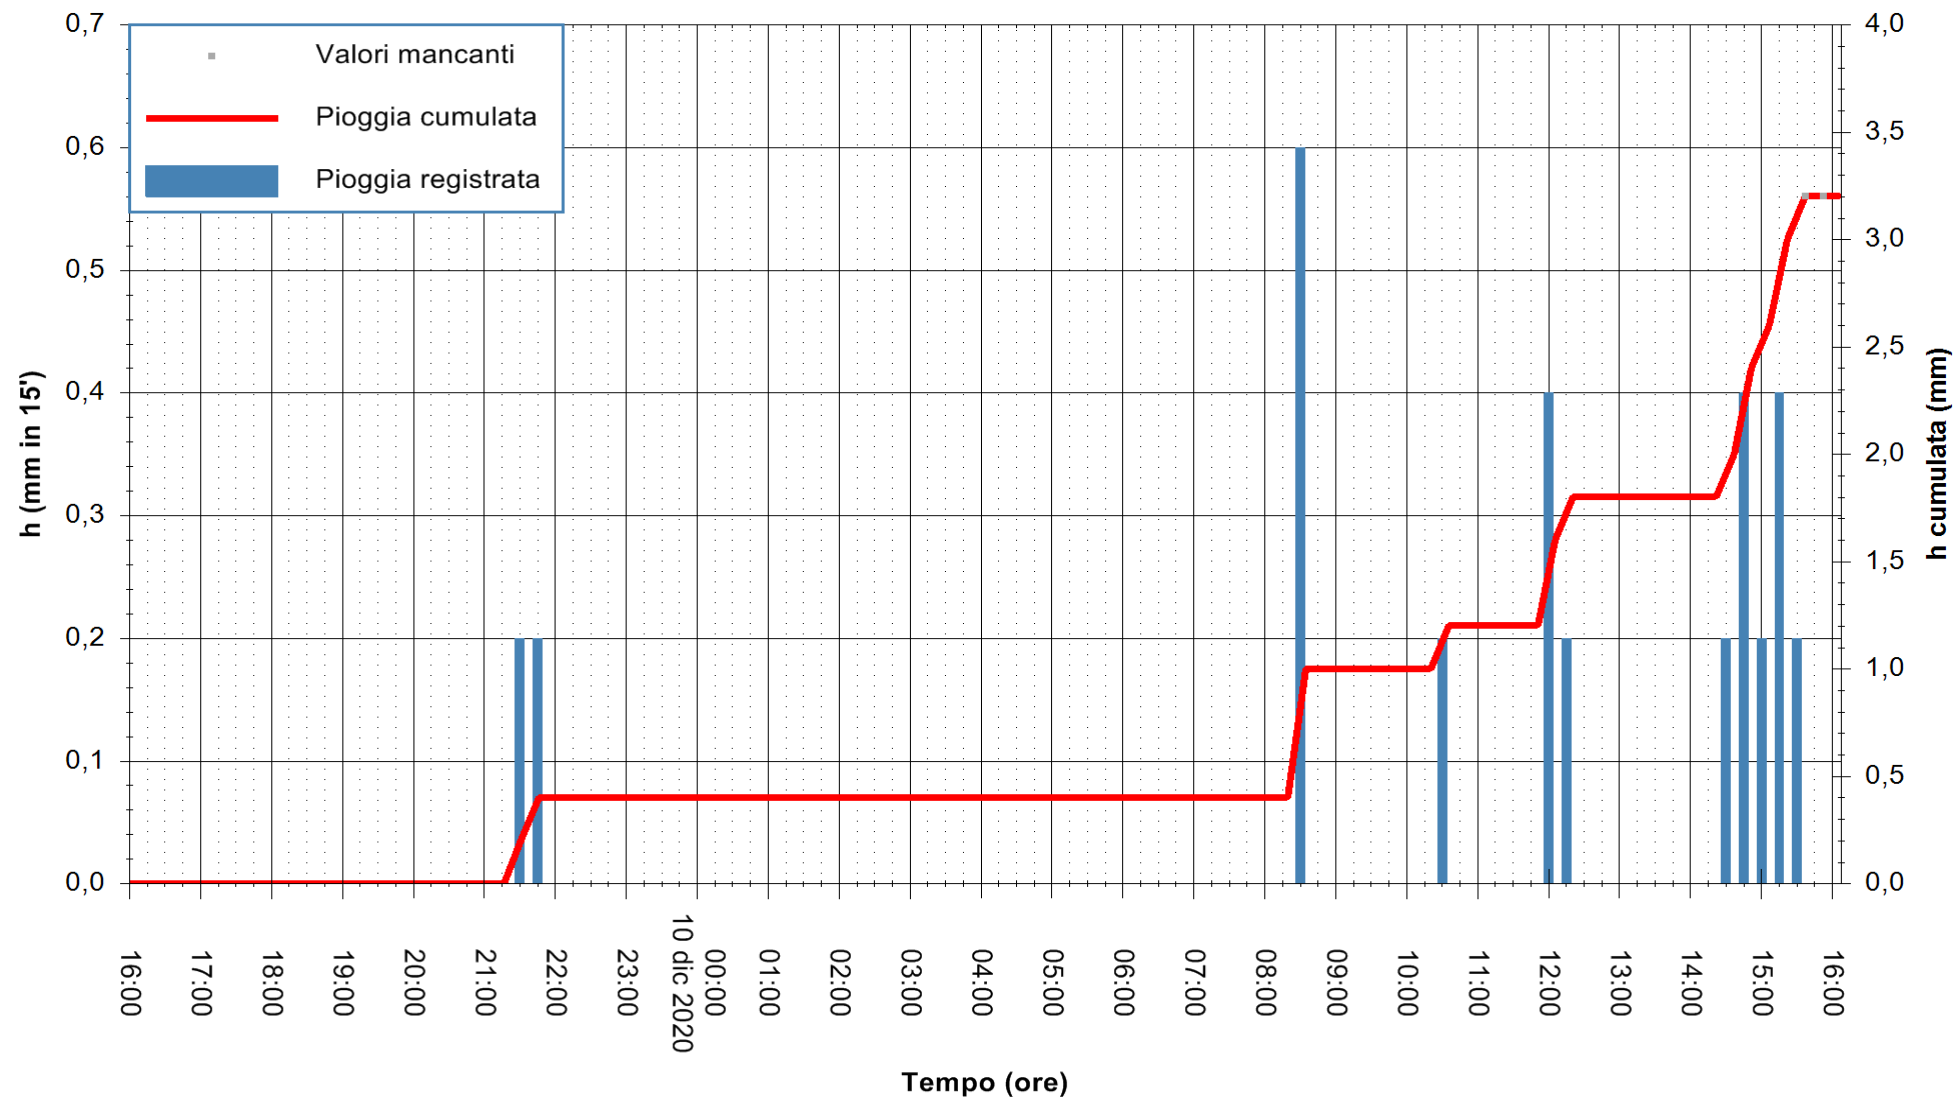

REGIONE AUTÒNOMA DE SARDIGNA
REGIONE AUTONOMA DELLA SARDEGNA

Stazione pluviometrica DIGA IS BARROCUS
Area DIGA IS BARROCUS

Pioggia registrata nelle ultime 24 ore
Estrazione dati delle ore 16:11 del 10/12/2020
Ultimo dato disponibile: 10/12/2020 alle 15:45

ARPAS
F.to il Dirigente Responsabile
Dott. Giuseppe Bianco

REGIONE AUTONOMA DE SARDIGNA
REGIONE AUTONOMA DELLA SARDEGNA

Stazione pluviometrica SANLURI STROVINA
Area LA STROVINA

Pioggia registrata nelle ultime 24 ore
Estrazione dati delle ore 16:11 del 10/12/2020
Ultimo dato disponibile: 10/12/2020 alle 15:45