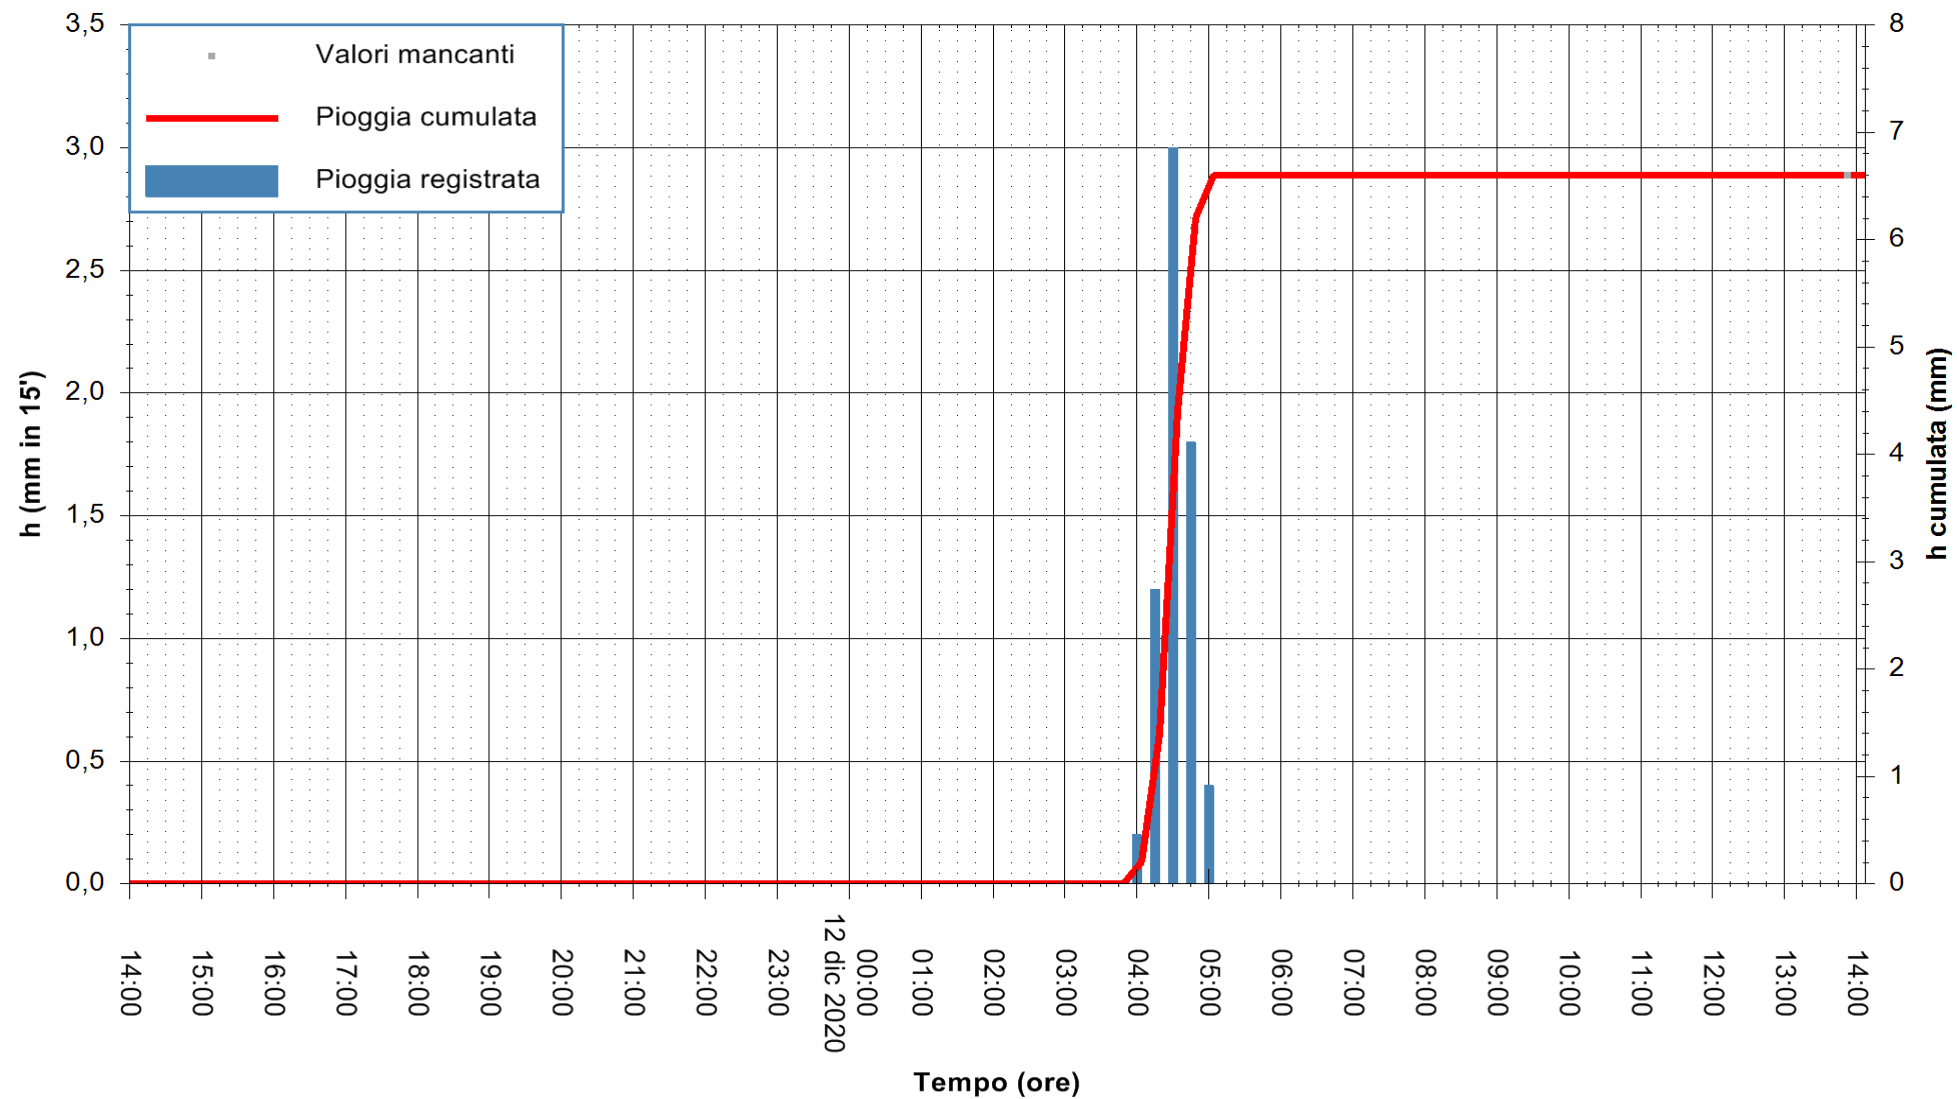

ARPAS  
F.to il Dirigente Responsabile  
Dott. Giuseppe Bianco

REGIONE AUTÒNOMA DE SARDIGNA  
REGIONE AUTONOMA DELLA SARDEGNA

Stazione pluviometrica SANLURI STROVINA  
Area LA STROVINA

Pioggia registrata nelle ultime 24 ore  
Estrazione dati delle ore 14:09 del 12/12/2020  
Ultimo dato disponibile: 12/12/2020 alle 13:45

ARPAS  
F.to il Dirigente Responsabile  
Dott. Giuseppe Bianco

REGIONE AUTÒNOMA DE SARDIGNA  
REGIONE AUTONOMA DELLA SARDEGNA

Stazione pluviometrica GAIRO PUNTA TRICOLI  
Area PUNTA TRICOLI  
Pioggia registrata nelle ultime 24 ore  
Estrazione dati delle ore 14:09 del 12/12/2020  
Ultimo dato disponibile: 12/12/2020 alle 13:45

ARPAS  
F.to il Dirigente Responsabile  
Dott. Giuseppe Bianco

REGIONE AUTONOMA DE SARDIGNA  
REGIONE AUTONOMA DELLA SARDEGNA

Stazione pluviometrica CAPOTERRA POGGIO DEI PINI  
 Area POGGIO DEI PINI  
 Pioggia registrata nelle ultime 24 ore  
 Estrazione dati delle ore 14:09 del 12/12/2020  
 Ultimo dato disponibile: 12/12/2020 alle 13:40