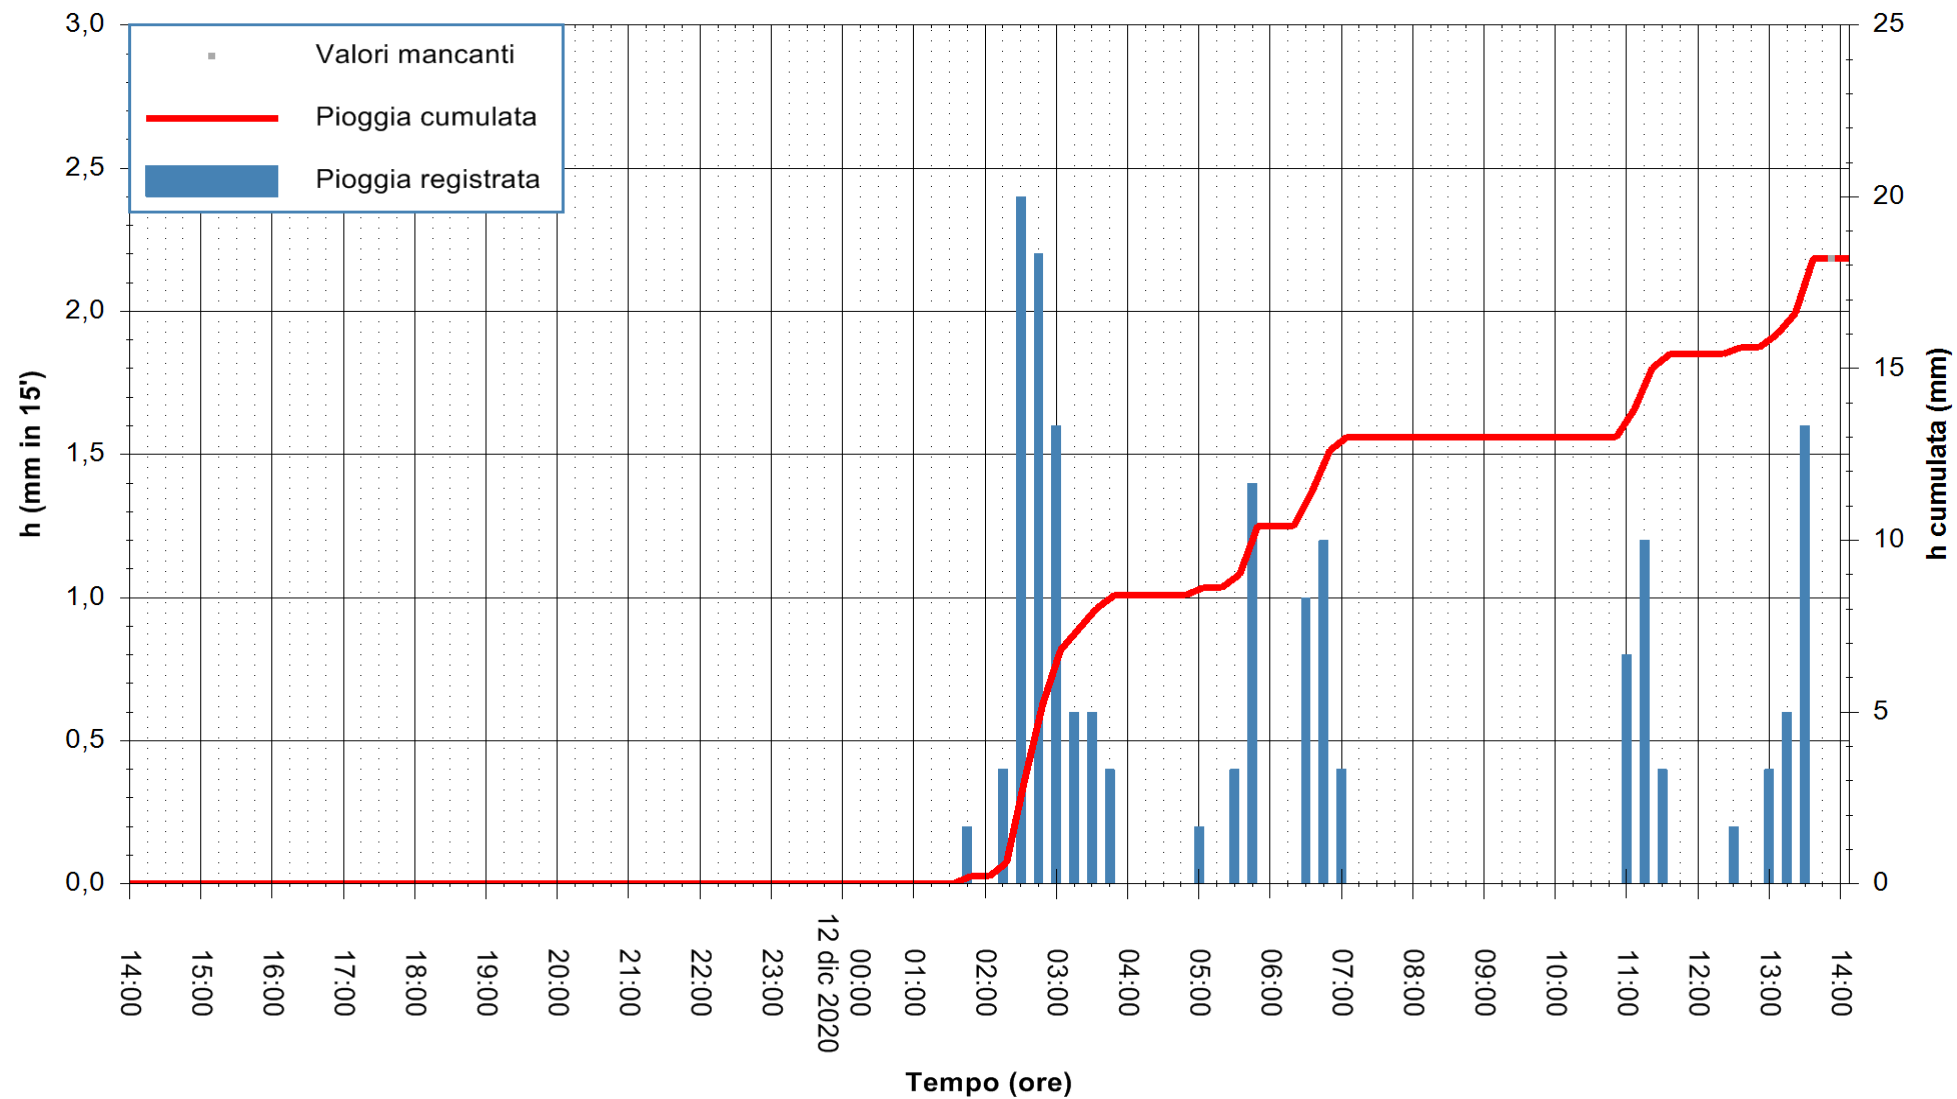

ARPAS  
F.to il Dirigente Responsabile  
Dott. Giuseppe Bianco

REGIONE AUTÒNOMA DE SARDIGNA  
REGIONE AUTONOMA DELLA SARDEGNA

Stazione pluviometrica SANLURI STROVINA  
Area LA STROVINA

Pioggia registrata nelle ultime 24 ore  
Estrazione dati delle ore 14:09 del 12/12/2020  
Ultimo dato disponibile: 12/12/2020 alle 13:45

ARPAS  
F.to il Dirigente Responsabile  
Dott. Giuseppe Bianco

REGIONE AUTÒNOMA DE SARDIGNA  
REGIONE AUTONOMA DELLA SARDEGNA

Stazione pluviometrica GAIRO PUNTA TRICOLI  
Area PUNTA TRICOLI  
Pioggia registrata nelle ultime 24 ore  
Estrazione dati delle ore 14:09 del 12/12/2020  
Ultimo dato disponibile: 12/12/2020 alle 13:45

ARPAS  
F.to il Dirigente Responsabile  
Dott. Giuseppe Bianco

REGIONE AUTONOMA DE SARDIGNA  
REGIONE AUTONOMA DELLA SARDEGNA

Stazione pluviometrica CAPOTERRA POGGIO DEI PINI  
 Area POGGIO DEI PINI  
 Pioggia registrata nelle ultime 24 ore  
 Estrazione dati delle ore 14:09 del 12/12/2020  
 Ultimo dato disponibile: 12/12/2020 alle 13:40