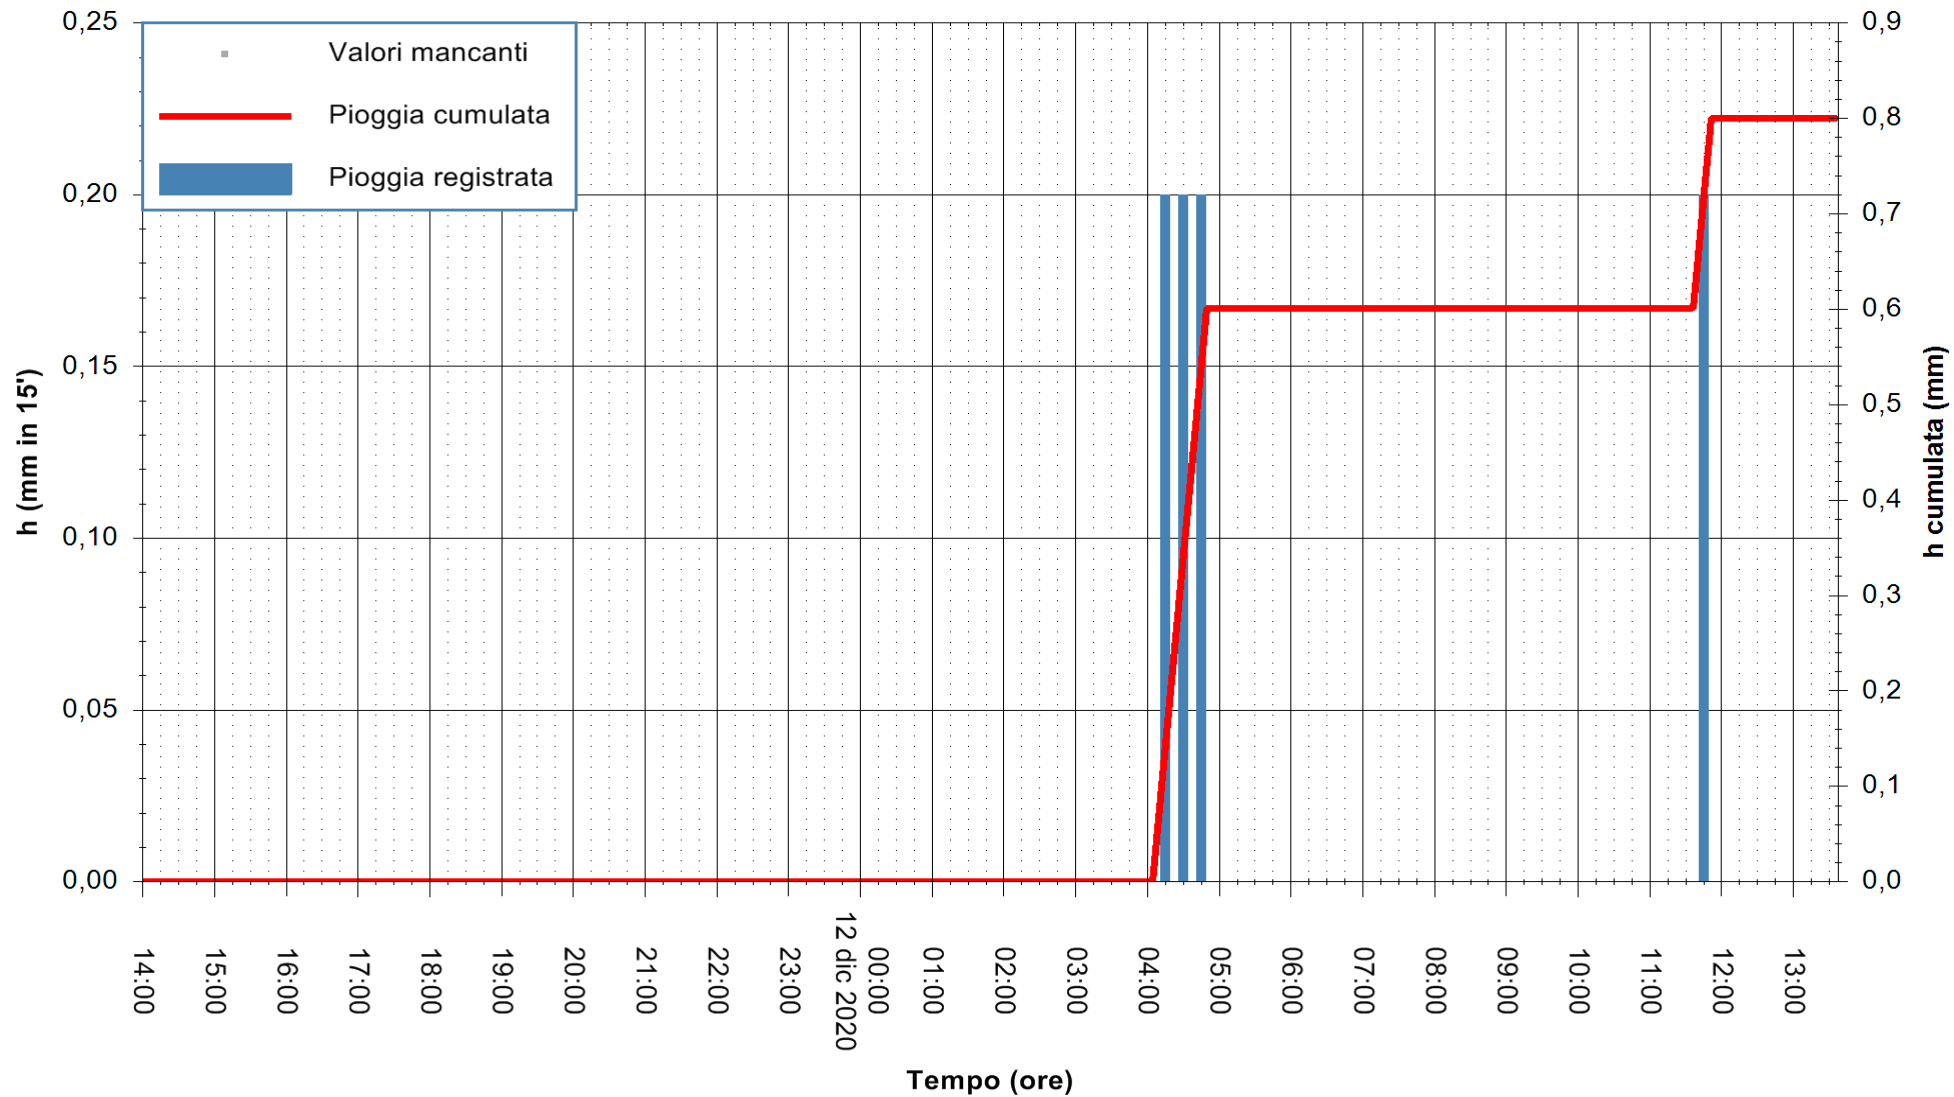

Stazione pluviometrica DORGALI MONTE TULUI  
Area MONTE TULUI  
Pioggia registrata nelle ultime 24 ore  
Estrazione dati delle ore 14:09 del 12/12/2020  
Ultimo dato disponibile: 12/12/2020 alle 13:45

ARPAS  
F.to il Dirigente Responsabile  
Dott. Giuseppe Bianco

REGIONE AUTONOMA DE SARDIGNA  
REGIONE AUTONOMA DELLA SARDEGNA

Stazione pluviometrica DIGA IS BARROCUS  
Area DIGA IS BARROCUS

Pioggia registrata nelle ultime 24 ore  
Estrazione dati delle ore 14:09 del 12/12/2020  
Ultimo dato disponibile: 12/12/2020 alle 13:45

ARPAS  
F.to il Dirigente Responsabile  
Dott. Giuseppe Bianco

REGIONE AUTONOMA DE SARDIGNA  
REGIONE AUTONOMA DELLA SARDEGNA

Stazione pluviometrica DIGA RIO LENI  
Area DIGA RIO LENI  
Pioggia registrata nelle ultime 24 ore  
Estrazione dati delle ore 14:09 del 12/12/2020  
Ultimo dato disponibile: 12/12/2020 alle 13:40

ARPAS  
F.to il Dirigente Responsabile  
Dott. Giuseppe Bianco

REGIONE AUTÒNOMA DE SARDIGNA  
REGIONE AUTONOMA DELLA SARDEGNA

Stazione pluviometrica SANLURI STROVINA  
Area LA STROVINA

Pioggia registrata nelle ultime 24 ore  
Estrazione dati delle ore 14:09 del 12/12/2020  
Ultimo dato disponibile: 12/12/2020 alle 13:45