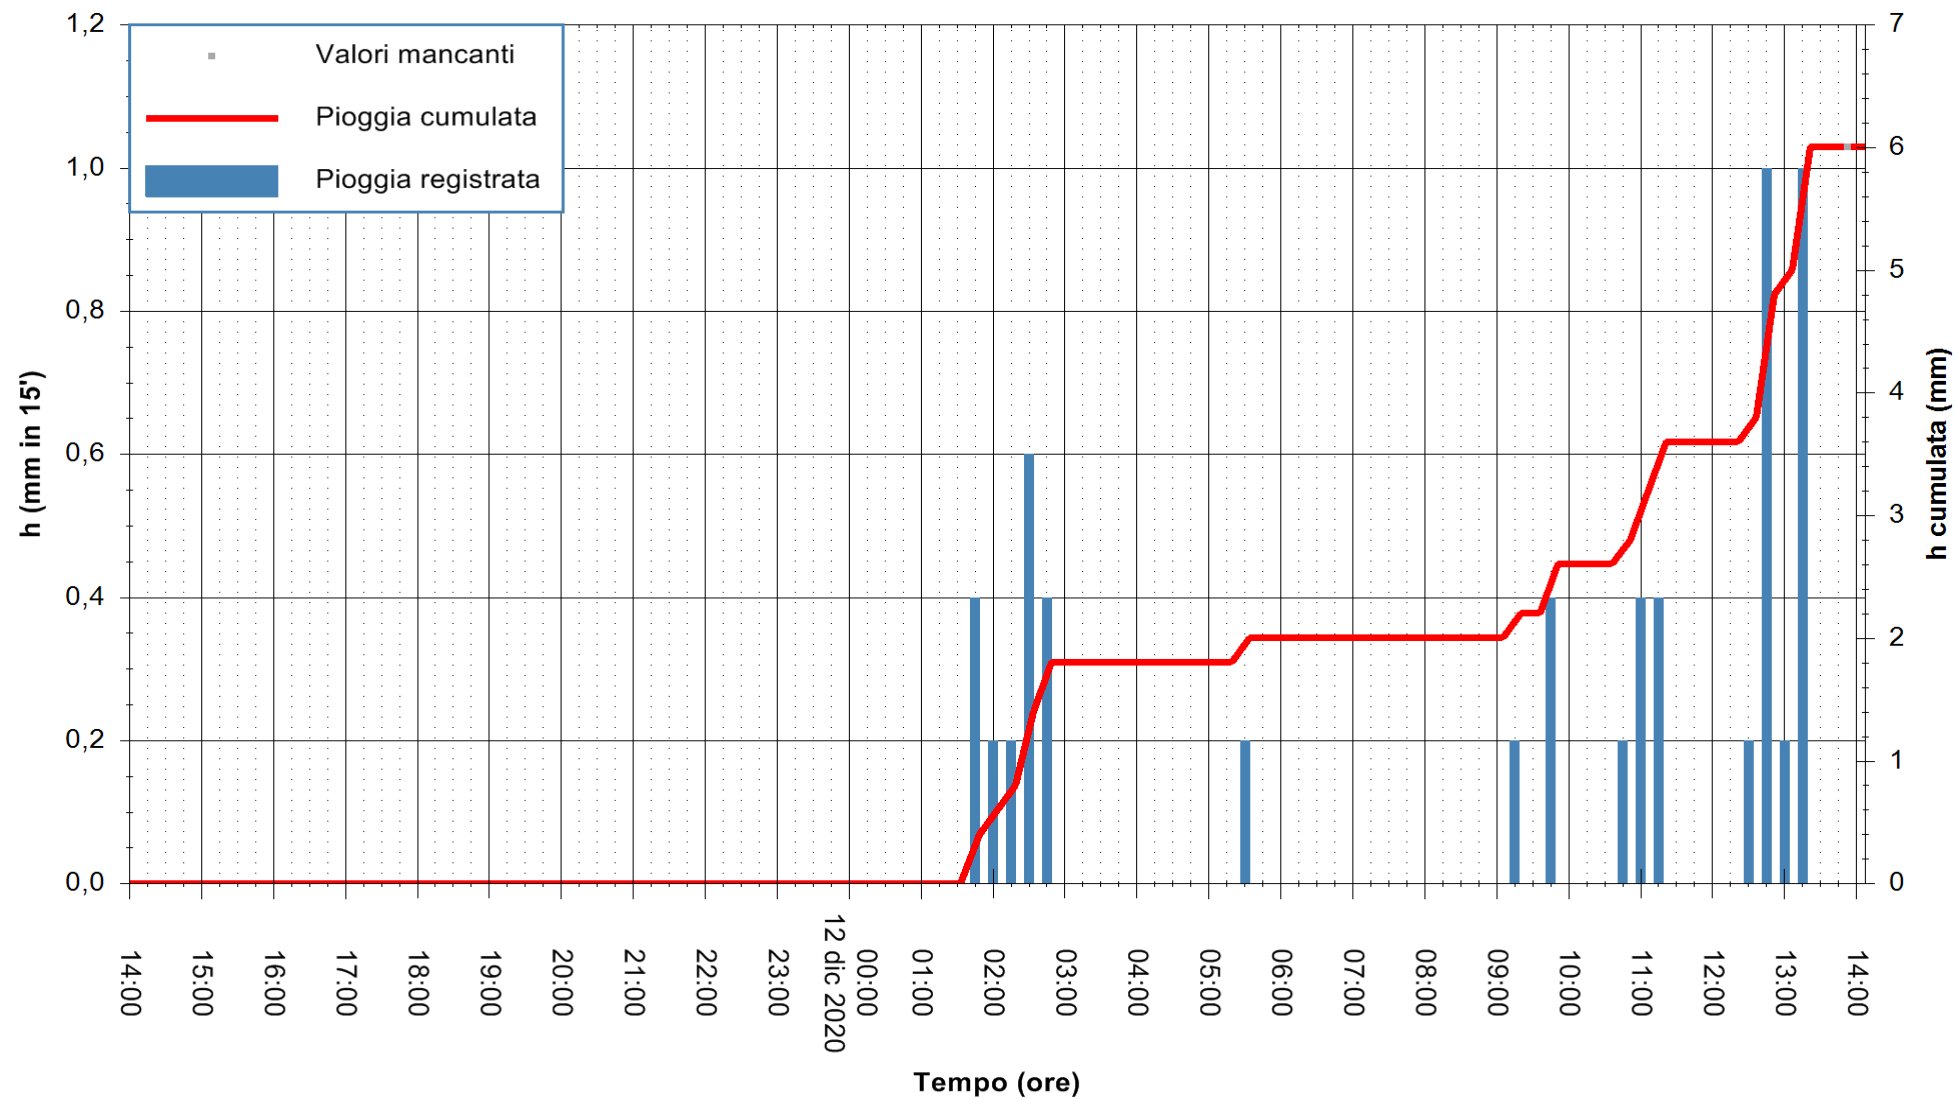

Stazione pluviometrica DORGALI MONTE TULUI  
Area MONTE TULUI  
Pioggia registrata nelle ultime 24 ore  
Estrazione dati delle ore 14:09 del 12/12/2020  
Ultimo dato disponibile: 12/12/2020 alle 13:45

ARPAS  
F.to il Dirigente Responsabile  
Dott. Giuseppe Bianco

REGIONE AUTONOMA DE SARDIGNA  
REGIONE AUTONOMA DELLA SARDEGNA

Stazione pluviometrica DIGA IS BARROCUS  
Area DIGA IS BARROCUS

Pioggia registrata nelle ultime 24 ore  
Estrazione dati delle ore 14:09 del 12/12/2020  
Ultimo dato disponibile: 12/12/2020 alle 13:45

ARPAS  
F.to il Dirigente Responsabile  
Dott. Giuseppe Bianco

REGIONE AUTONOMA DE SARDIGNA  
REGIONE AUTONOMA DELLA SARDEGNA

Stazione pluviometrica DIGA RIO LENI  
Area DIGA RIO LENI  
Pioggia registrata nelle ultime 24 ore  
Estrazione dati delle ore 14:09 del 12/12/2020  
Ultimo dato disponibile: 12/12/2020 alle 13:40

ARPAS  
F.to il Dirigente Responsabile  
Dott. Giuseppe Bianco

REGIONE AUTÒNOMA DE SARDIGNA  
REGIONE AUTONOMA DELLA SARDEGNA

Stazione pluviometrica SANLURI STROVINA  
Area LA STROVINA

Pioggia registrata nelle ultime 24 ore  
Estrazione dati delle ore 14:09 del 12/12/2020  
Ultimo dato disponibile: 12/12/2020 alle 13:45