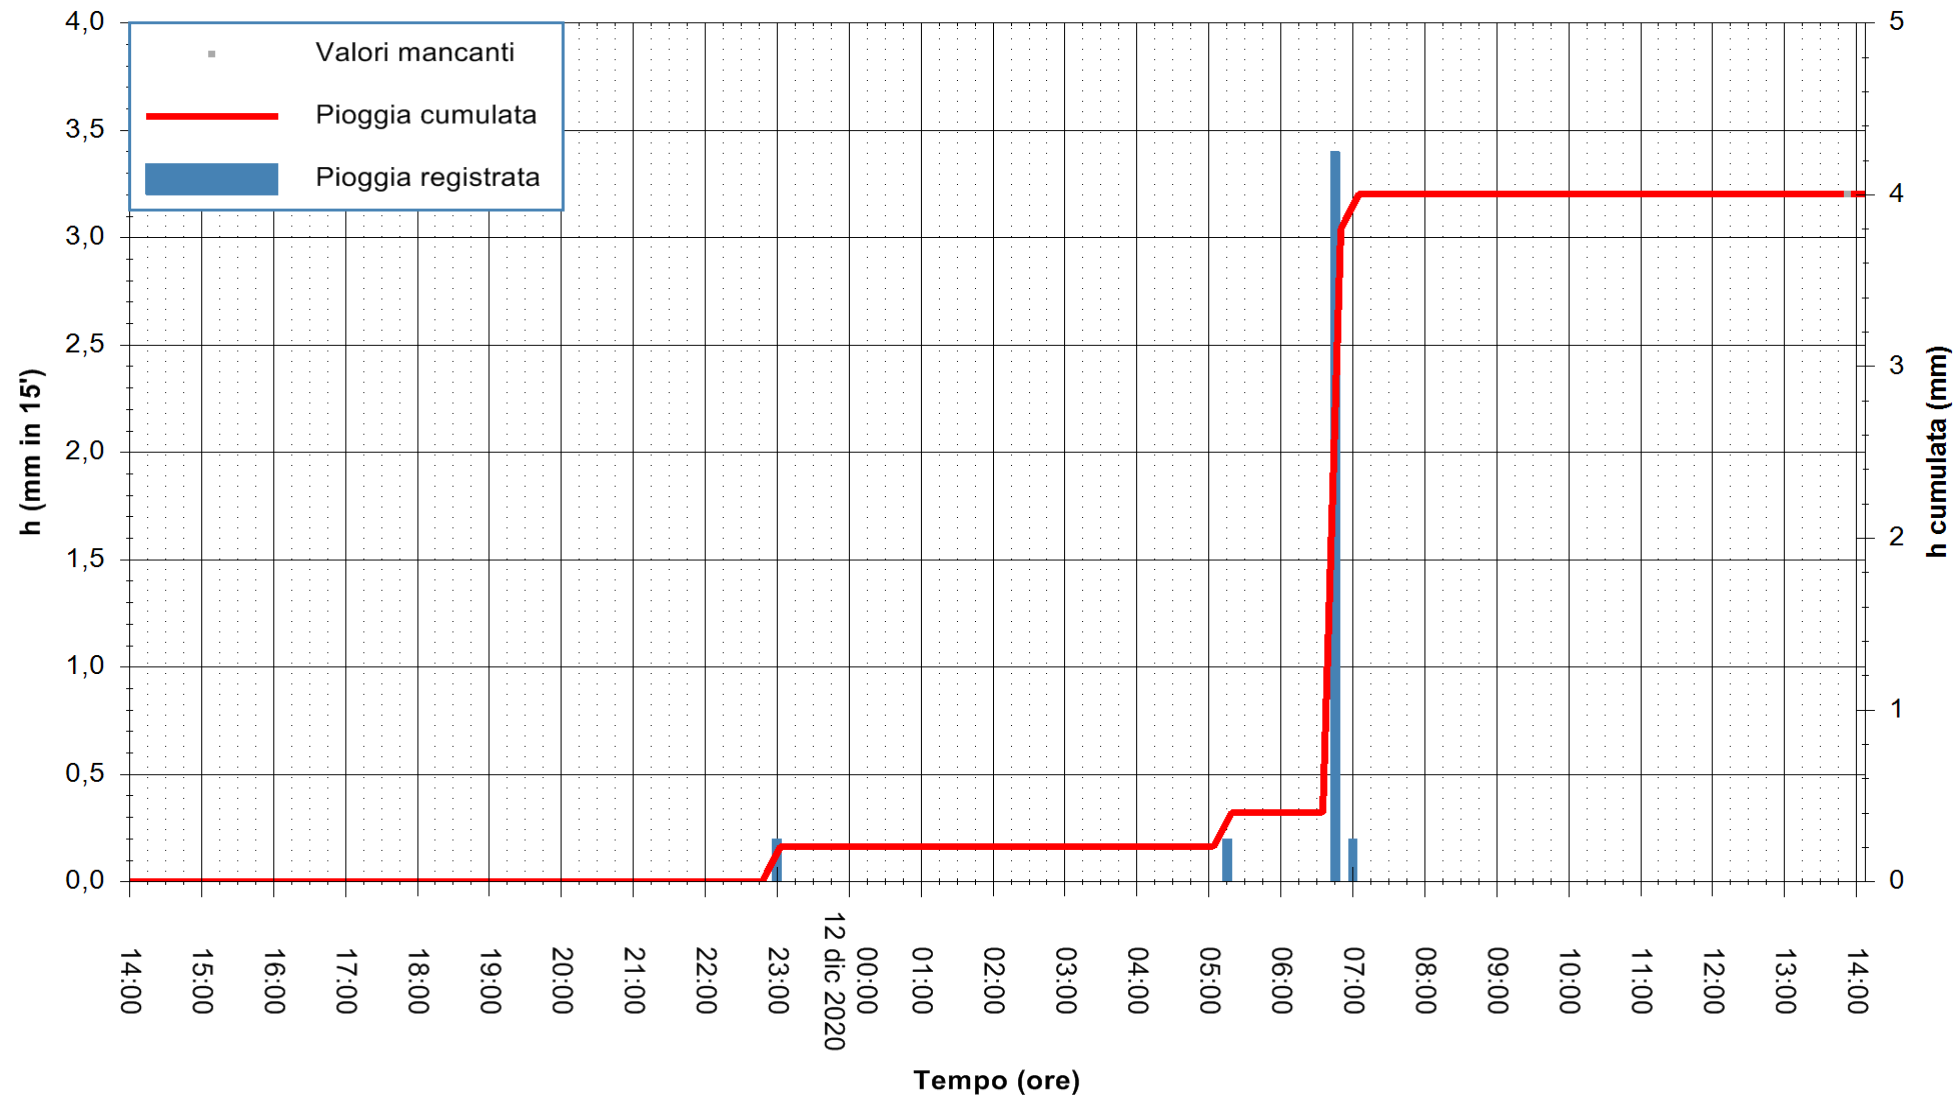

ARPAS  
F.to il Dirigente Responsabile  
Dott. Giuseppe Bianco

REGIONE AUTONOMA DE SARDIGNA  
REGIONE AUTONOMA DELLA SARDEGNA

Stazione pluviometrica STINTINO PUNTA DE S'AQUILA  
Area PUNTA DE S' AQUILA  
Pioggia registrata nelle ultime 24 ore  
Estrazione dati delle ore 14:09 del 12/12/2020  
Ultimo dato disponibile: 12/12/2020 alle 13:45