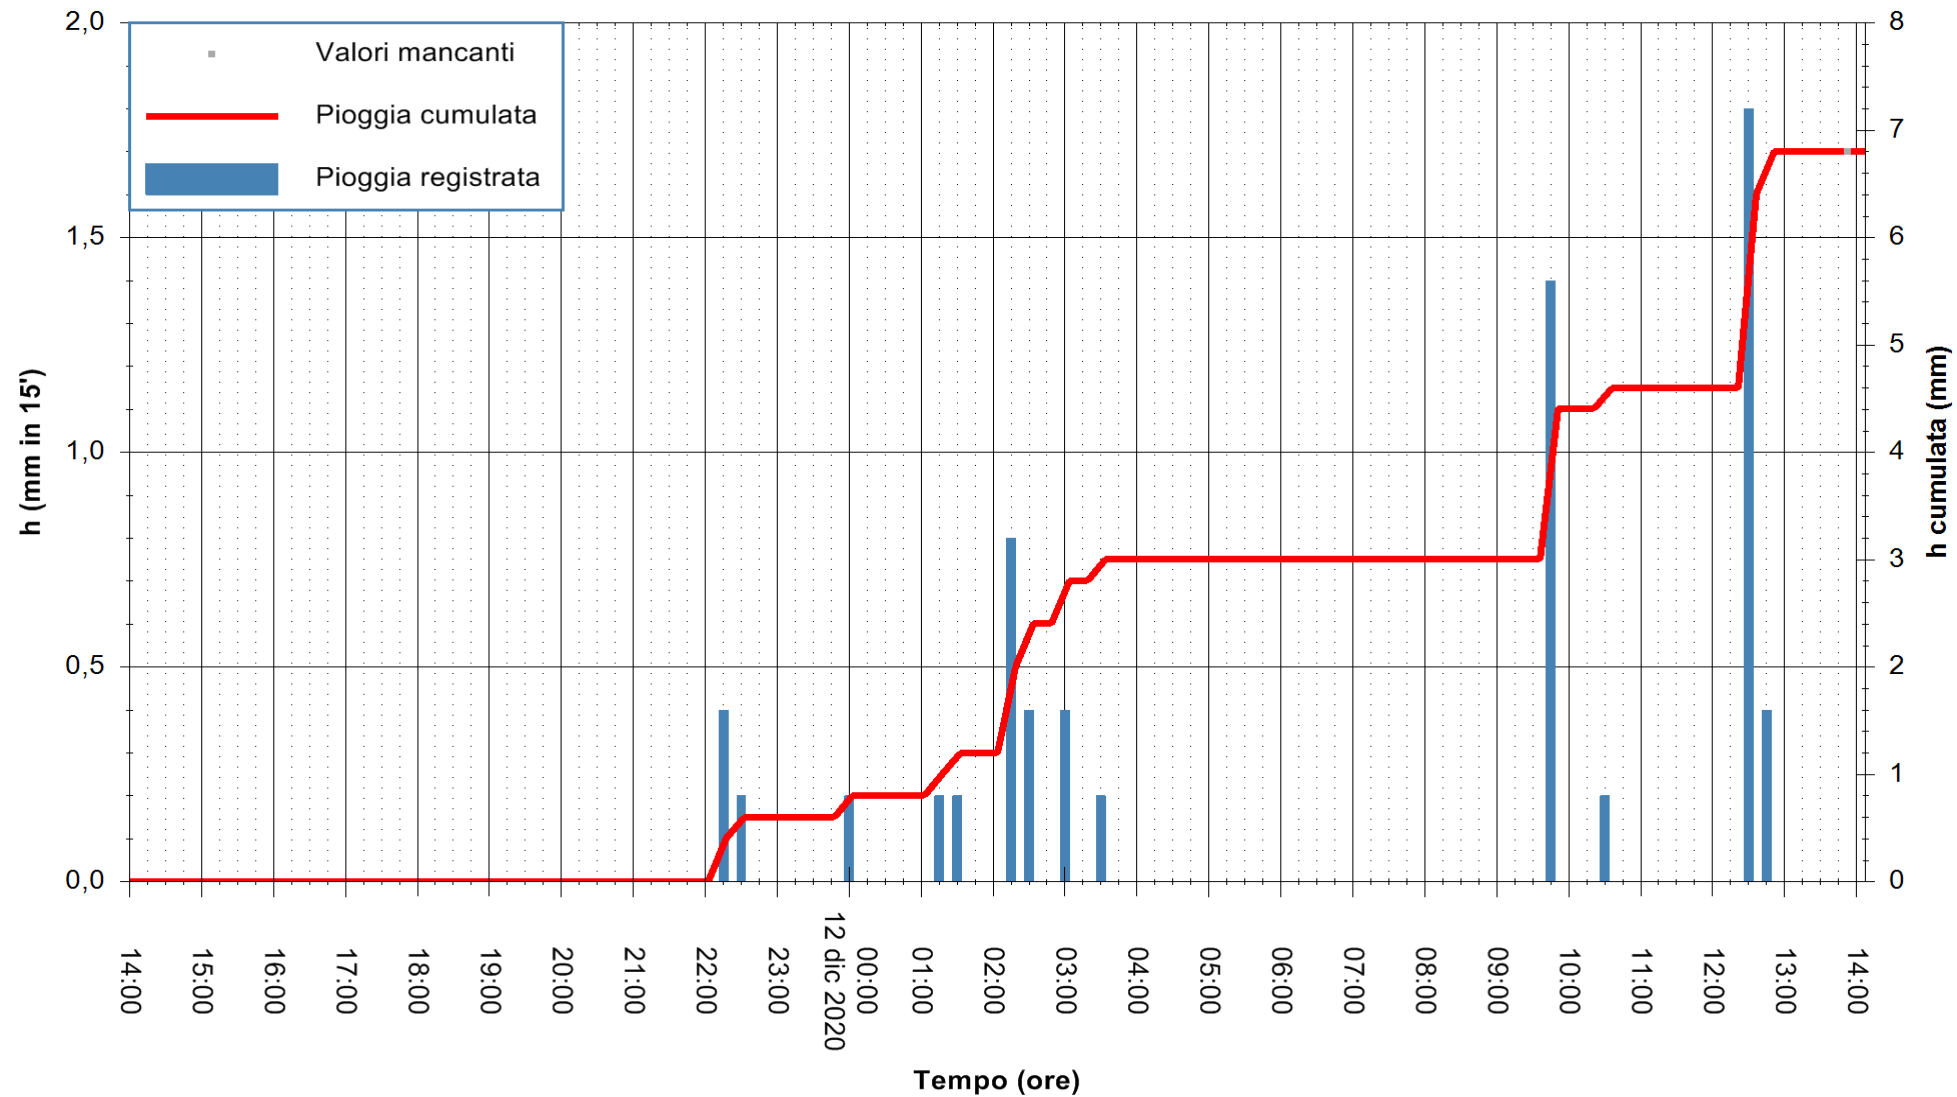

ARPAS  
F.to il Dirigente Responsabile  
Dott. Giuseppe Bianco

REGIONE AUTÒNOMA DE SARDIGNA  
REGIONE AUTONOMA DELLA SARDEGNA

Stazione pluviometrica SANLURI STROVINA  
Area LA STROVINA

Pioggia registrata nelle ultime 24 ore  
Estrazione dati delle ore 14:09 del 12/12/2020  
Ultimo dato disponibile: 12/12/2020 alle 13:45

ARPAS  
F.to il Dirigente Responsabile  
Dott. Giuseppe Bianco

REGIONE AUTÒNOMA DE SARDIGNA  
REGIONE AUTONOMA DELLA SARDEGNA

Stazione pluviometrica GAIRO PUNTA TRICOLI  
Area PUNTA TRICOLI  
Pioggia registrata nelle ultime 24 ore  
Estrazione dati delle ore 14:09 del 12/12/2020  
Ultimo dato disponibile: 12/12/2020 alle 13:45

ARPAS  
F.to il Dirigente Responsabile  
Dott. Giuseppe Bianco

REGIONE AUTONOMA DE SARDIGNA  
REGIONE AUTONOMA DELLA SARDEGNA

Stazione pluviometrica CAPOTERRA POGGIO DEI PINI  
 Area POGGIO DEI PINI  
 Pioggia registrata nelle ultime 24 ore  
 Estrazione dati delle ore 14:09 del 12/12/2020  
 Ultimo dato disponibile: 12/12/2020 alle 13:40