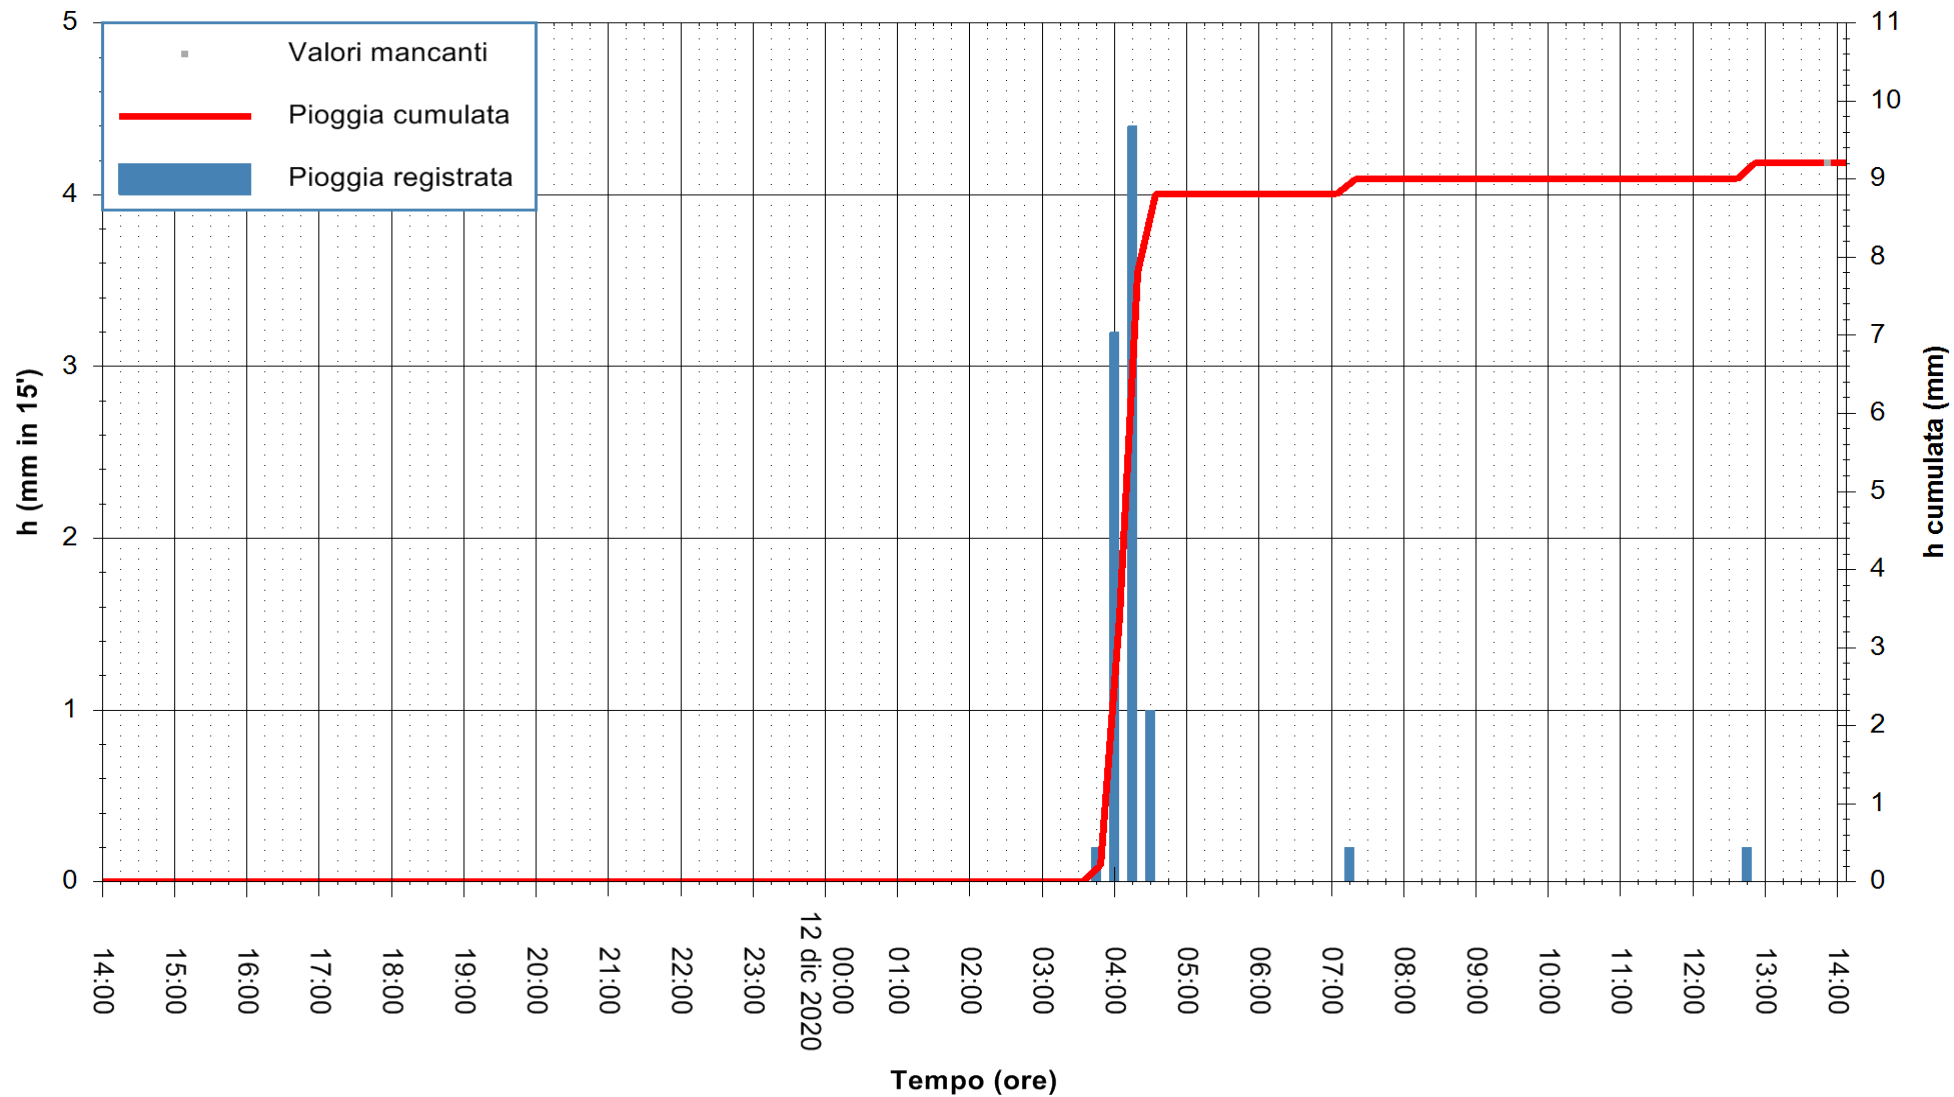

ARPAS  
F.to il Dirigente Responsabile  
Dott. Giuseppe Bianco

REGIONE AUTÒNOMA DE SARDIGNA  
REGIONE AUTONOMA DELLA SARDEGNA

Stazione pluviometrica SANLURI STROVINA  
Area LA STROVINA

Pioggia registrata nelle ultime 24 ore  
Estrazione dati delle ore 14:09 del 12/12/2020  
Ultimo dato disponibile: 12/12/2020 alle 13:45

ARPAS  
F.to il Dirigente Responsabile  
Dott. Giuseppe Bianco

REGIONE AUTÒNOMA DE SARDIGNA  
REGIONE AUTONOMA DELLA SARDEGNA

Stazione pluviometrica GAIRO PUNTA TRICOLI  
Area PUNTA TRICOLI  
Pioggia registrata nelle ultime 24 ore  
Estrazione dati delle ore 14:09 del 12/12/2020  
Ultimo dato disponibile: 12/12/2020 alle 13:45

ARPAS  
F.to il Dirigente Responsabile  
Dott. Giuseppe Bianco

REGIONE AUTONOMA DE SARDIGNA  
REGIONE AUTONOMA DELLA SARDEGNA

Stazione pluviometrica CAPOTERRA POGGIO DEI PINI  
 Area POGGIO DEI PINI  
 Pioggia registrata nelle ultime 24 ore  
 Estrazione dati delle ore 14:09 del 12/12/2020  
 Ultimo dato disponibile: 12/12/2020 alle 13:40