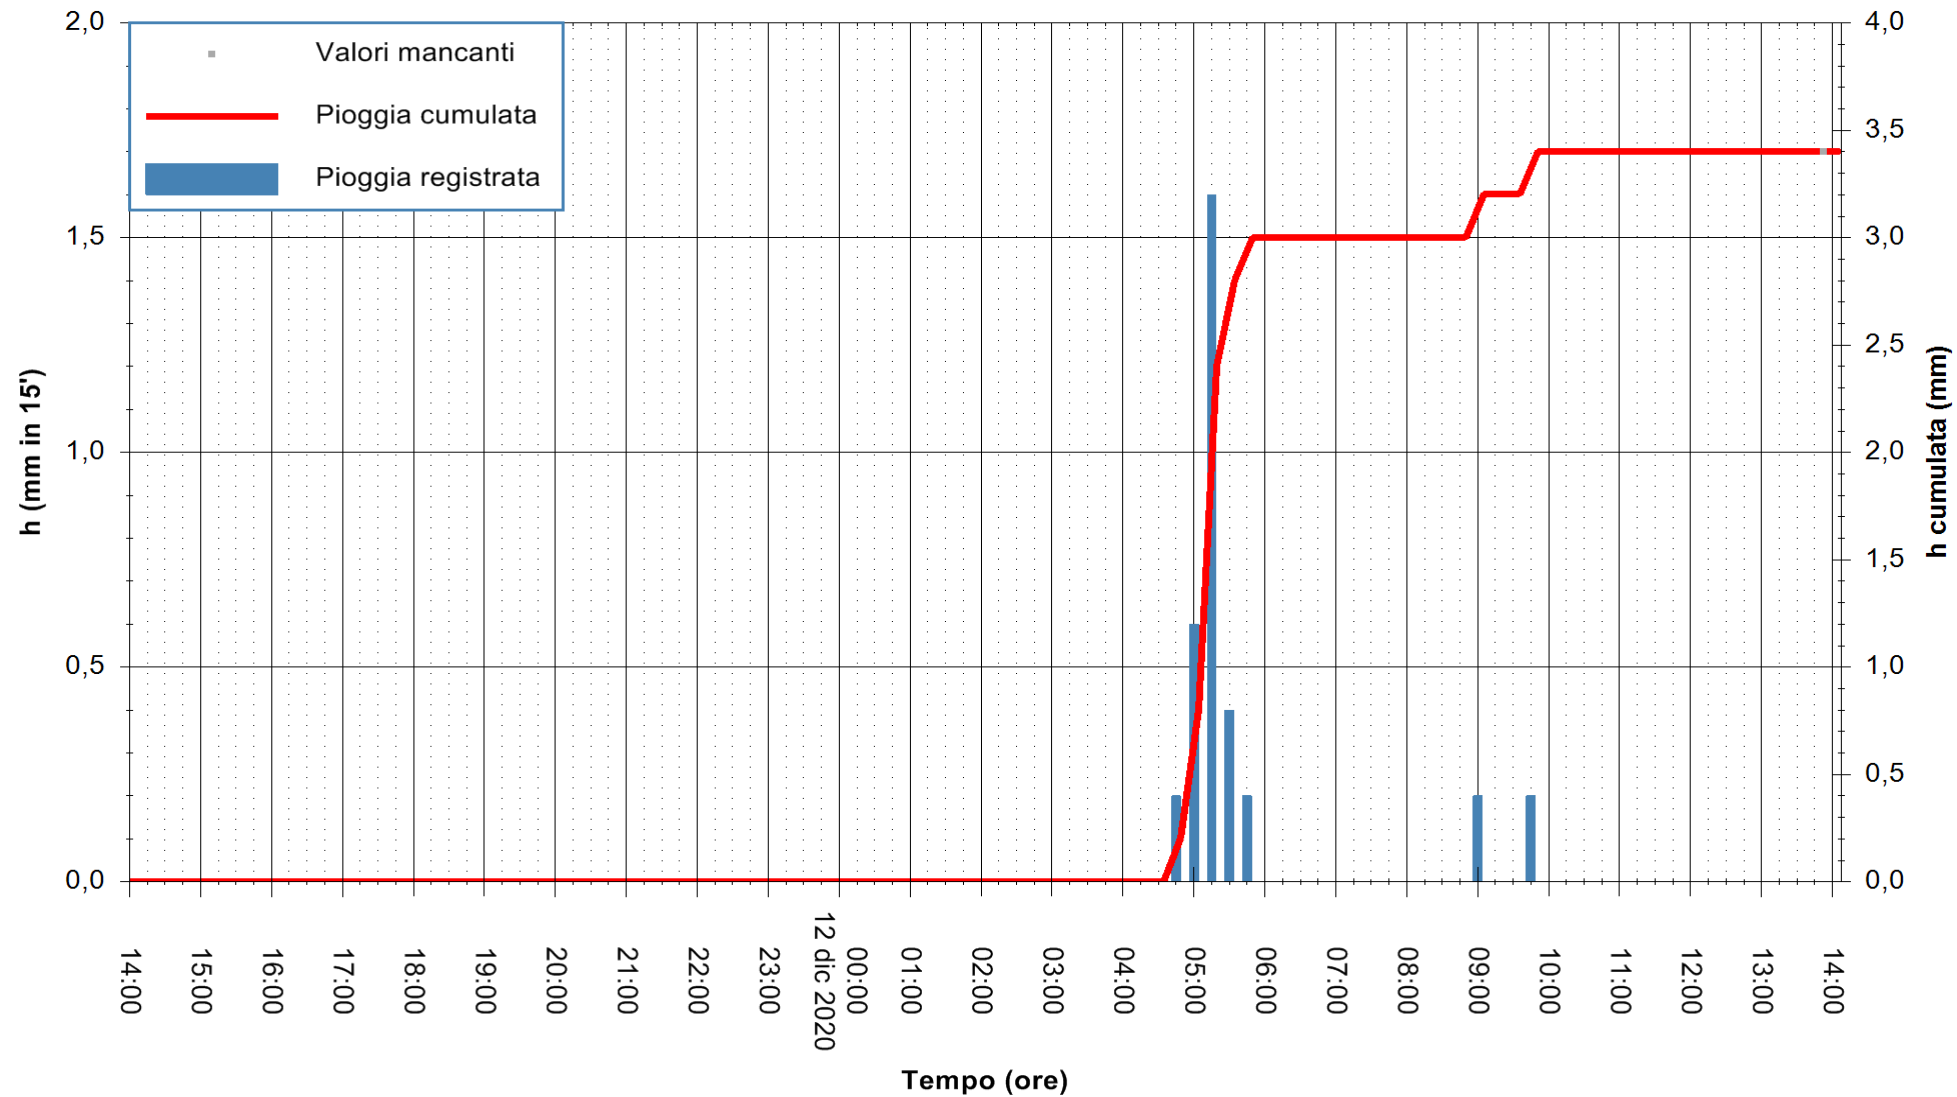

Stazione pluviometrica DORGALI MONTE TULUI  
Area MONTE TULUI  
Pioggia registrata nelle ultime 24 ore  
Estrazione dati delle ore 14:09 del 12/12/2020  
Ultimo dato disponibile: 12/12/2020 alle 13:45

ARPAS  
F.to il Dirigente Responsabile  
Dott. Giuseppe Bianco

REGIONE AUTONOMA DE SARDIGNA  
REGIONE AUTONOMA DELLA SARDEGNA

Stazione pluviometrica DIGA IS BARROCUS  
Area DIGA IS BARROCUS

Pioggia registrata nelle ultime 24 ore  
Estrazione dati delle ore 14:09 del 12/12/2020  
Ultimo dato disponibile: 12/12/2020 alle 13:45

ARPAS  
F.to il Dirigente Responsabile  
Dott. Giuseppe Bianco

REGIONE AUTONOMA DE SARDIGNA  
REGIONE AUTONOMA DELLA SARDEGNA

Stazione pluviometrica DIGA RIO LENI  
Area DIGA RIO LENI  
Pioggia registrata nelle ultime 24 ore  
Estrazione dati delle ore 14:09 del 12/12/2020  
Ultimo dato disponibile: 12/12/2020 alle 13:40

ARPAS  
F.to il Dirigente Responsabile  
Dott. Giuseppe Bianco

REGIONE AUTÒNOMA DE SARDIGNA  
REGIONE AUTONOMA DELLA SARDEGNA

Stazione pluviometrica SANLURI STROVINA  
Area LA STROVINA

Pioggia registrata nelle ultime 24 ore  
Estrazione dati delle ore 14:09 del 12/12/2020  
Ultimo dato disponibile: 12/12/2020 alle 13:45