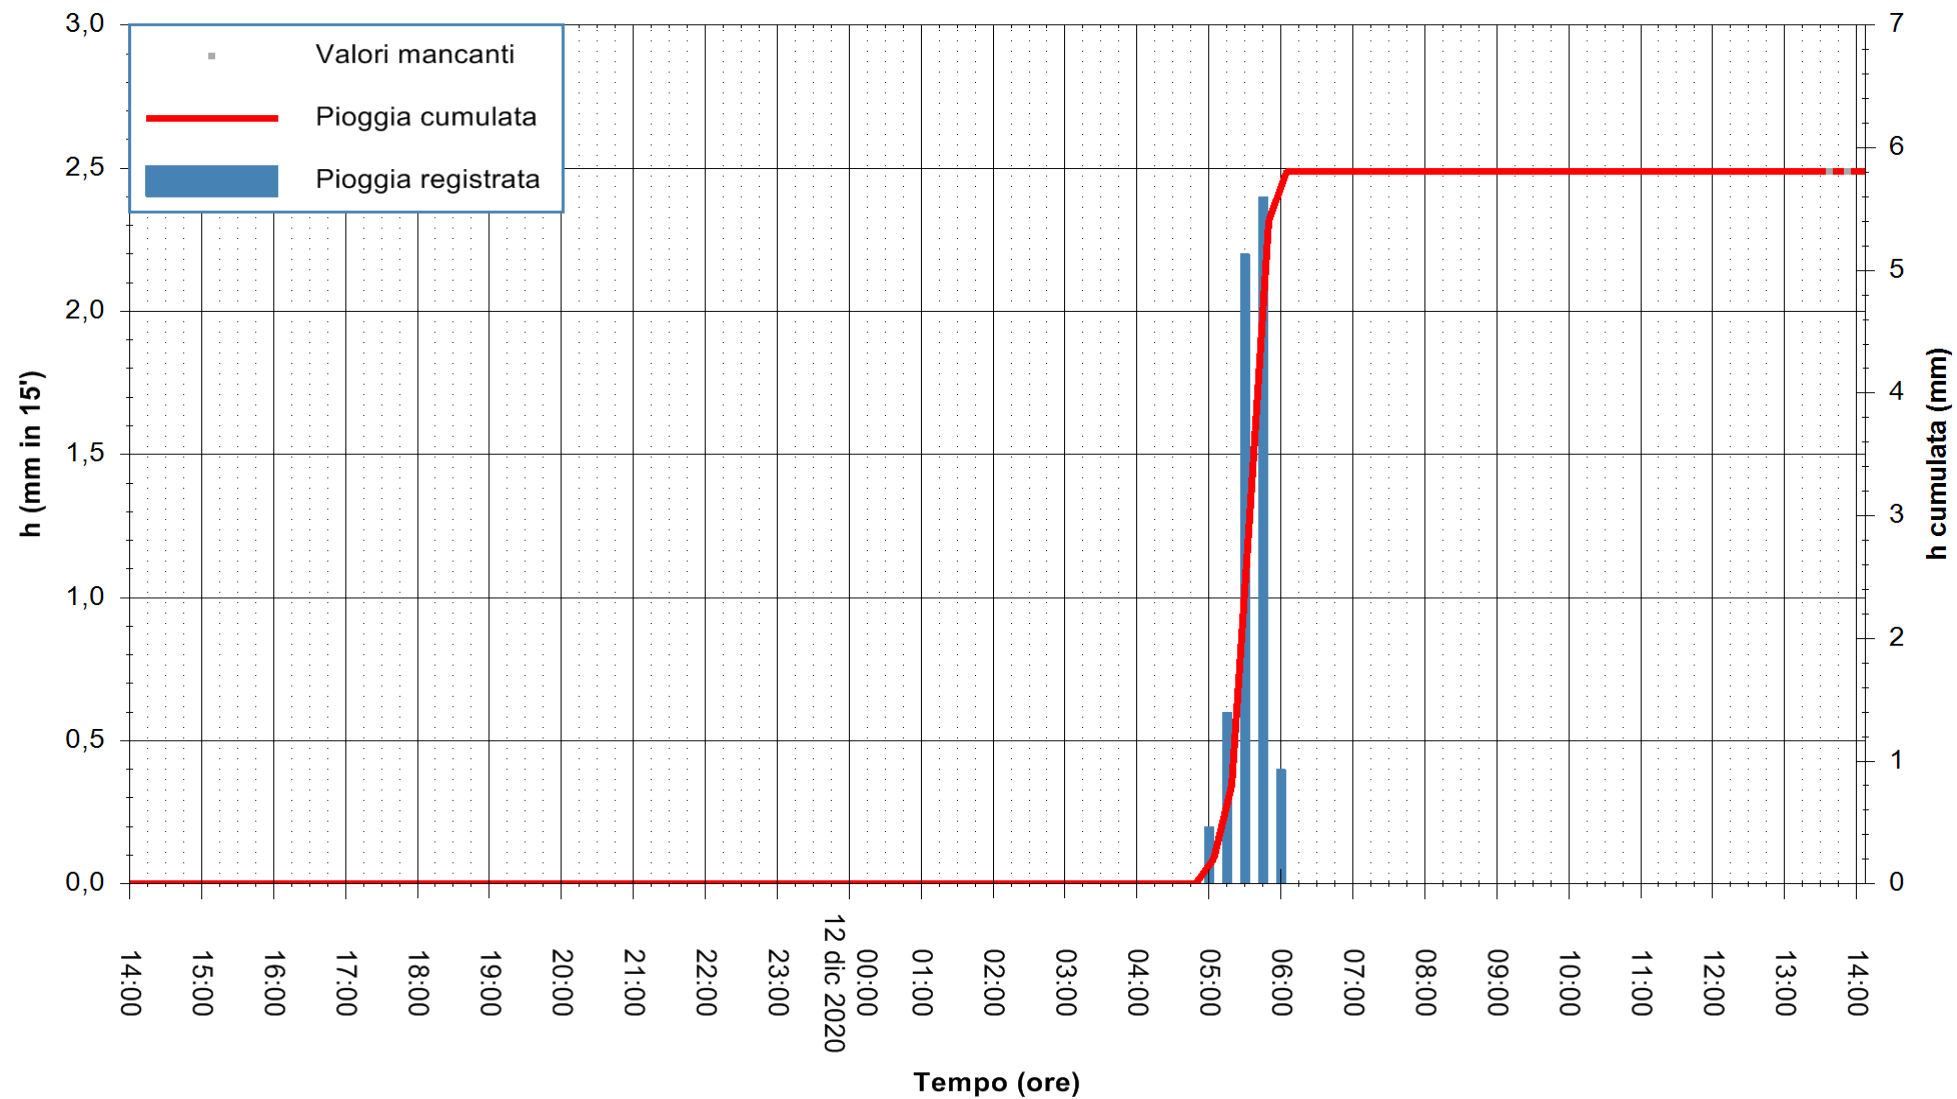

Stazione pluviometrica DORGALI MONTE TULUI  
Area MONTE TULUI  
Pioggia registrata nelle ultime 24 ore  
Estrazione dati delle ore 14:09 del 12/12/2020  
Ultimo dato disponibile: 12/12/2020 alle 13:45

ARPAS  
F.to il Dirigente Responsabile  
Dott. Giuseppe Bianco

REGIONE AUTONOMA DE SARDIGNA  
REGIONE AUTONOMA DELLA SARDEGNA

Stazione pluviometrica DIGA IS BARROCUS  
Area DIGA IS BARROCUS

Pioggia registrata nelle ultime 24 ore  
Estrazione dati delle ore 14:09 del 12/12/2020  
Ultimo dato disponibile: 12/12/2020 alle 13:45

ARPAS  
F.to il Dirigente Responsabile  
Dott. Giuseppe Bianco

REGIONE AUTONOMA DE SARDIGNA  
REGIONE AUTONOMA DELLA SARDEGNA

Stazione pluviometrica DIGA RIO LENI  
Area DIGA RIO LENI  
Pioggia registrata nelle ultime 24 ore  
Estrazione dati delle ore 14:09 del 12/12/2020  
Ultimo dato disponibile: 12/12/2020 alle 13:40

ARPAS  
F.to il Dirigente Responsabile  
Dott. Giuseppe Bianco

REGIONE AUTÒNOMA DE SARDIGNA  
REGIONE AUTONOMA DELLA SARDEGNA

Stazione pluviometrica SANLURI STROVINA  
Area LA STROVINA

Pioggia registrata nelle ultime 24 ore  
Estrazione dati delle ore 14:09 del 12/12/2020  
Ultimo dato disponibile: 12/12/2020 alle 13:45