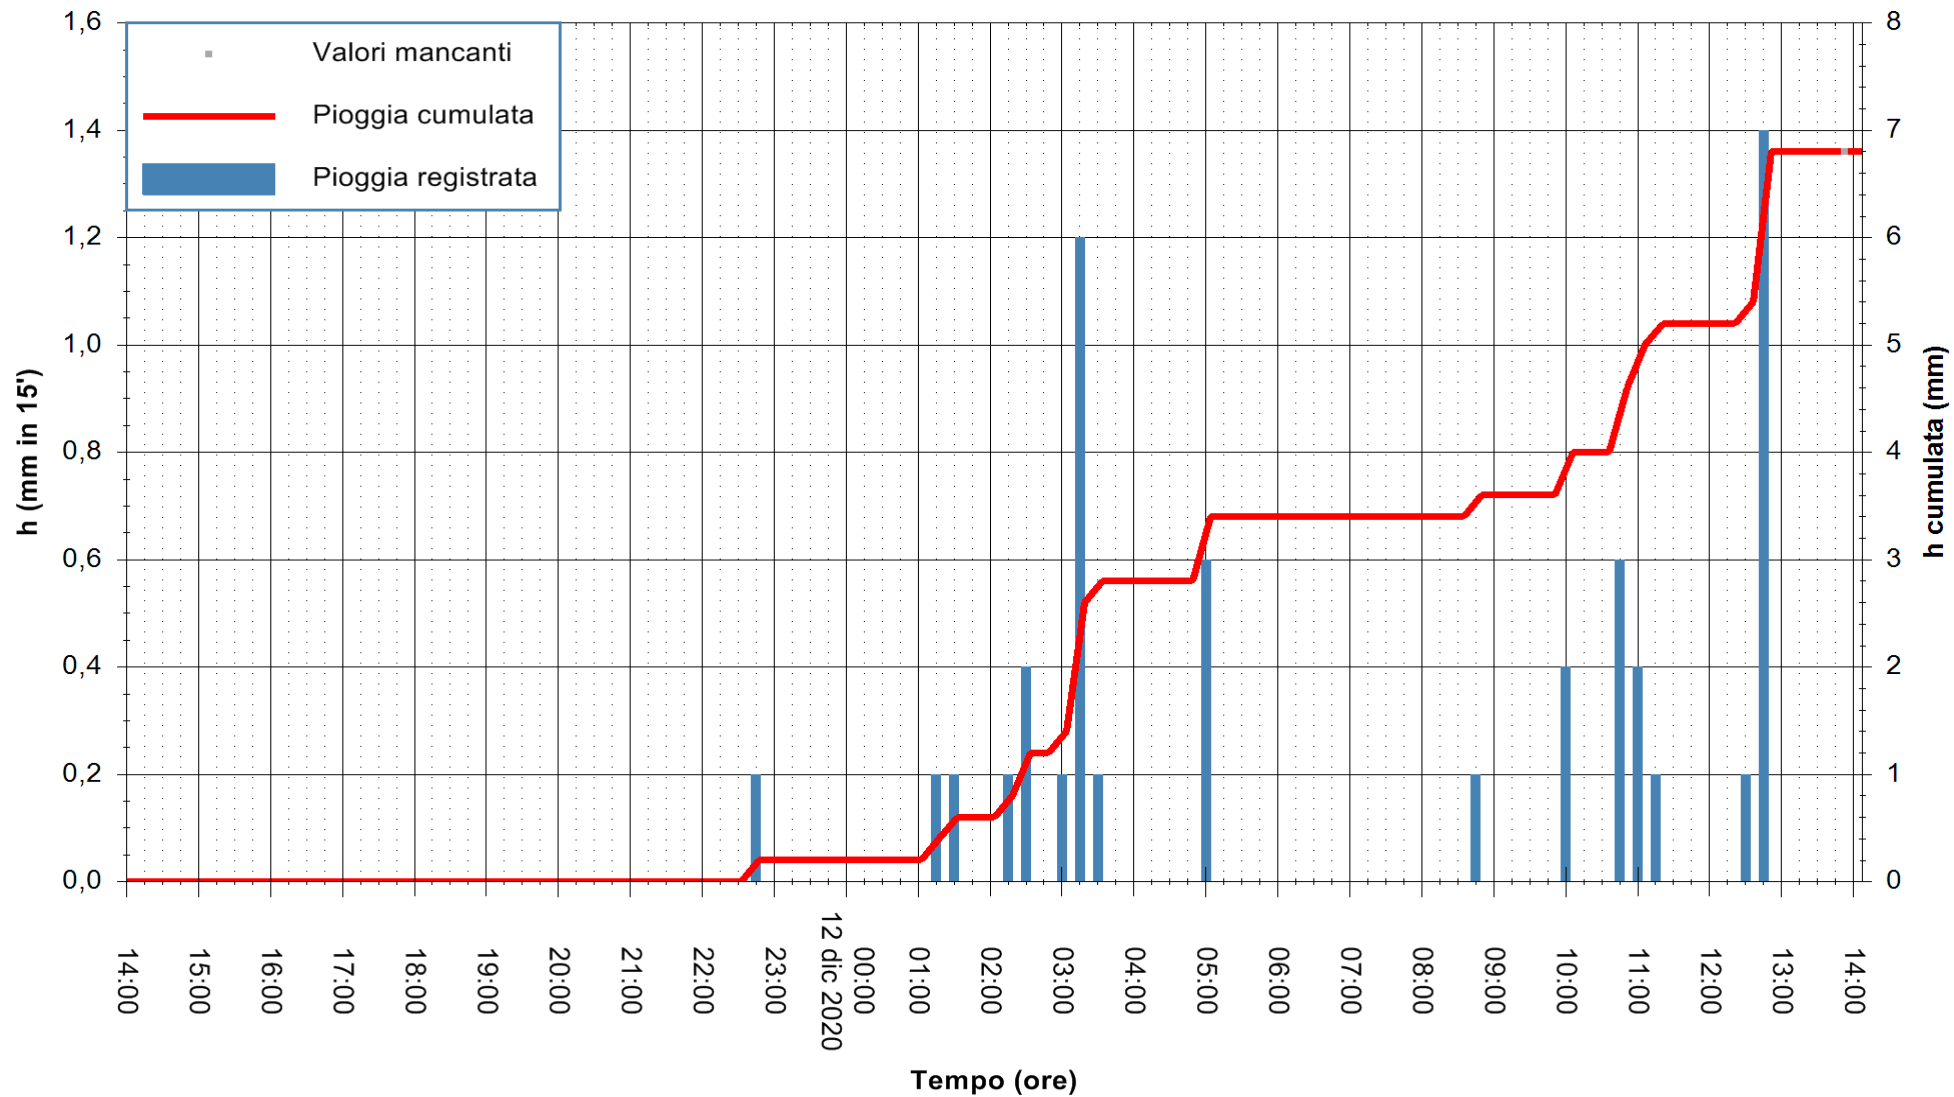

ARPAS  
F.to il Dirigente Responsabile  
Dott. Giuseppe Bianco

REGIONE AUTÒNOMA DE SARDIGNA  
REGIONE AUTONOMA DELLA SARDEGNA

Stazione pluviometrica SANLURI STROVINA  
Area LA STROVINA

Pioggia registrata nelle ultime 24 ore  
Estrazione dati delle ore 14:09 del 12/12/2020  
Ultimo dato disponibile: 12/12/2020 alle 13:45

ARPAS  
F.to il Dirigente Responsabile  
Dott. Giuseppe Bianco

REGIONE AUTÒNOMA DE SARDIGNA  
REGIONE AUTONOMA DELLA SARDEGNA

Stazione pluviometrica GAIRO PUNTA TRICOLI  
Area PUNTA TRICOLI  
Pioggia registrata nelle ultime 24 ore  
Estrazione dati delle ore 14:09 del 12/12/2020  
Ultimo dato disponibile: 12/12/2020 alle 13:45

ARPAS  
F.to il Dirigente Responsabile  
Dott. Giuseppe Bianco

REGIONE AUTONOMA DE SARDIGNA  
REGIONE AUTONOMA DELLA SARDEGNA

Stazione pluviometrica CAPOTERRA POGGIO DEI PINI  
 Area POGGIO DEI PINI  
 Pioggia registrata nelle ultime 24 ore  
 Estrazione dati delle ore 14:09 del 12/12/2020  
 Ultimo dato disponibile: 12/12/2020 alle 13:40