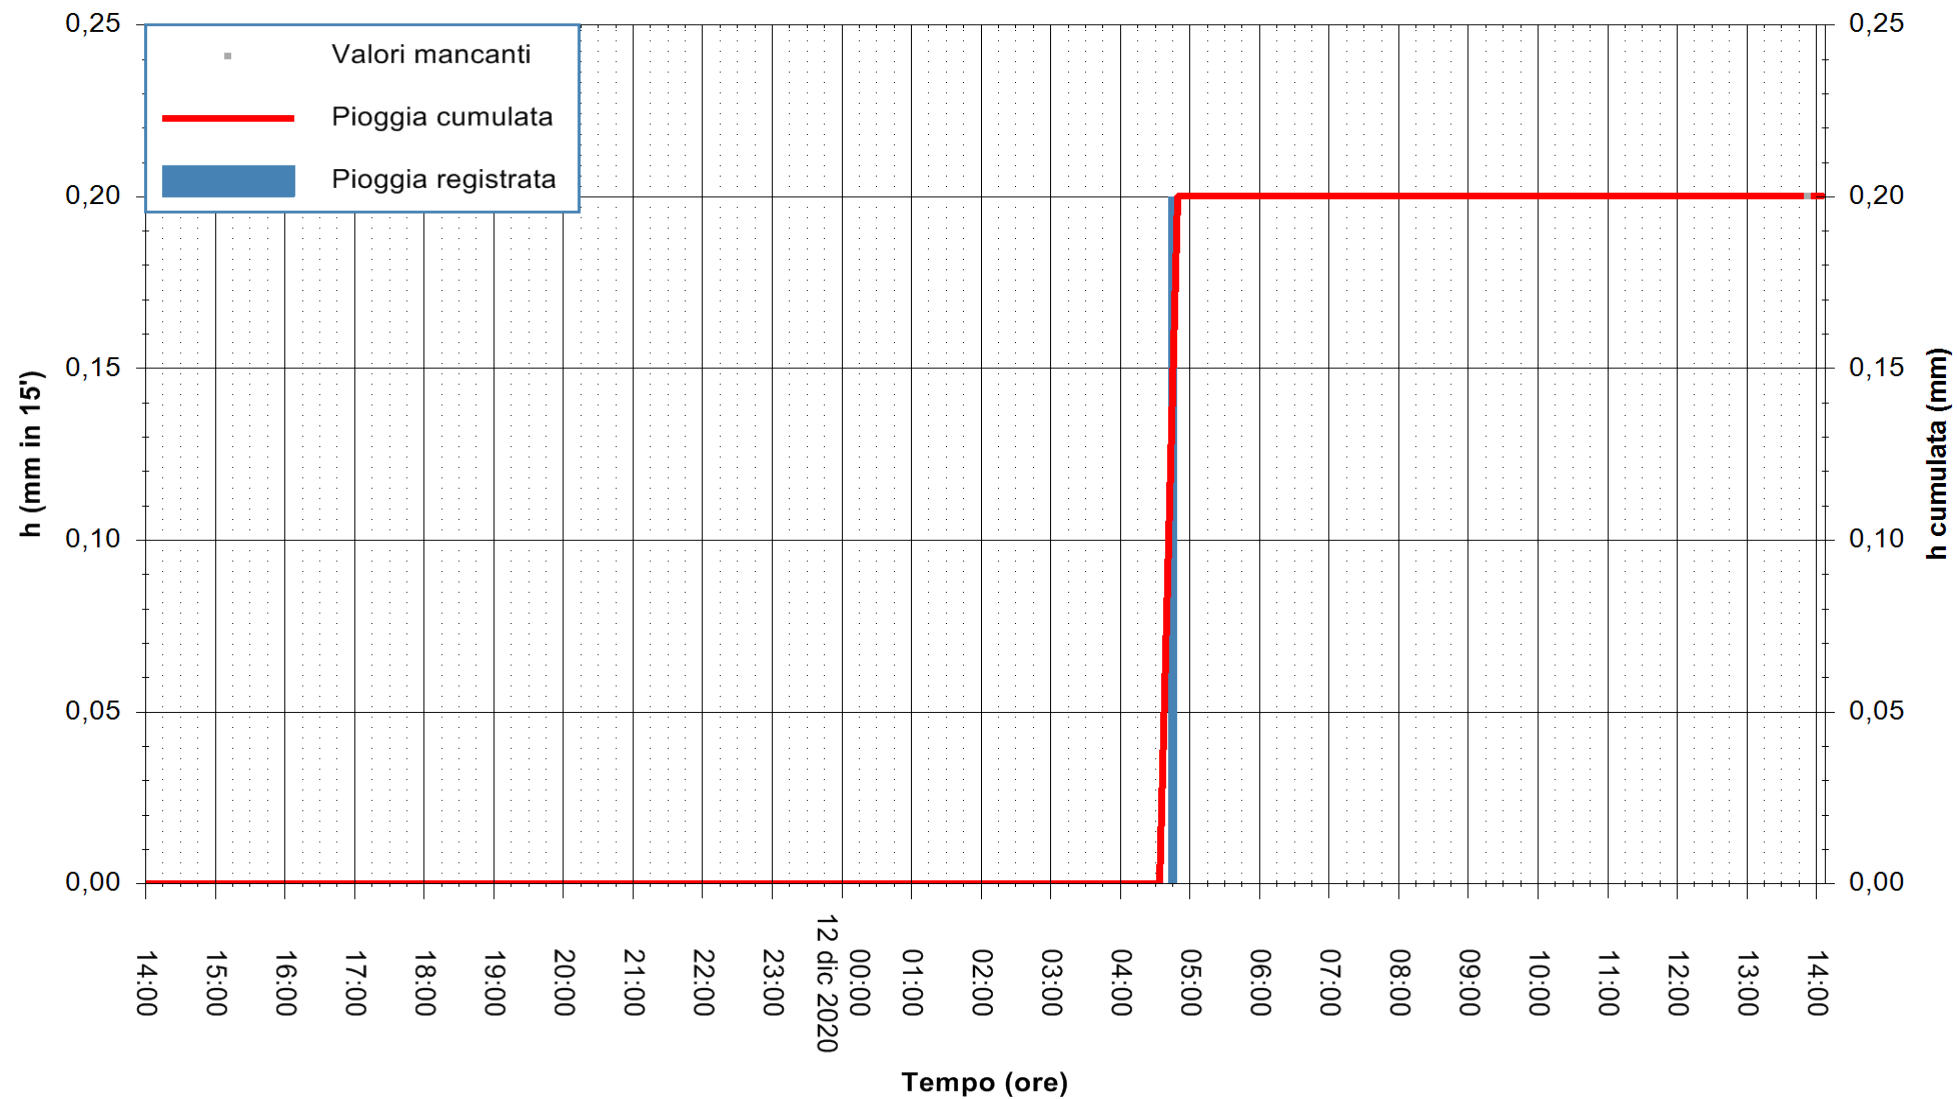

ARPAS  
F.to il Dirigente Responsabile  
Dott. Giuseppe Bianco

REGIONE AUTÒNOMA DE SARDIGNA  
REGIONE AUTONOMA DELLA SARDEGNA

Stazione pluviometrica SANLURI STROVINA  
Area LA STROVINA

Pioggia registrata nelle ultime 24 ore  
Estrazione dati delle ore 14:09 del 12/12/2020  
Ultimo dato disponibile: 12/12/2020 alle 13:45

ARPAS  
F.to il Dirigente Responsabile  
Dott. Giuseppe Bianco

REGIONE AUTÒNOMA DE SARDIGNA  
REGIONE AUTONOMA DELLA SARDEGNA

Stazione pluviometrica GAIRO PUNTA TRICOLI  
Area PUNTA TRICOLI  
Pioggia registrata nelle ultime 24 ore  
Estrazione dati delle ore 14:09 del 12/12/2020  
Ultimo dato disponibile: 12/12/2020 alle 13:45

ARPAS  
F.to il Dirigente Responsabile  
Dott. Giuseppe Bianco

REGIONE AUTONOMA DE SARDIGNA  
REGIONE AUTONOMA DELLA SARDEGNA

Stazione pluviometrica CAPOTERRA POGGIO DEI PINI  
 Area POGGIO DEI PINI  
 Pioggia registrata nelle ultime 24 ore  
 Estrazione dati delle ore 14:09 del 12/12/2020  
 Ultimo dato disponibile: 12/12/2020 alle 13:40