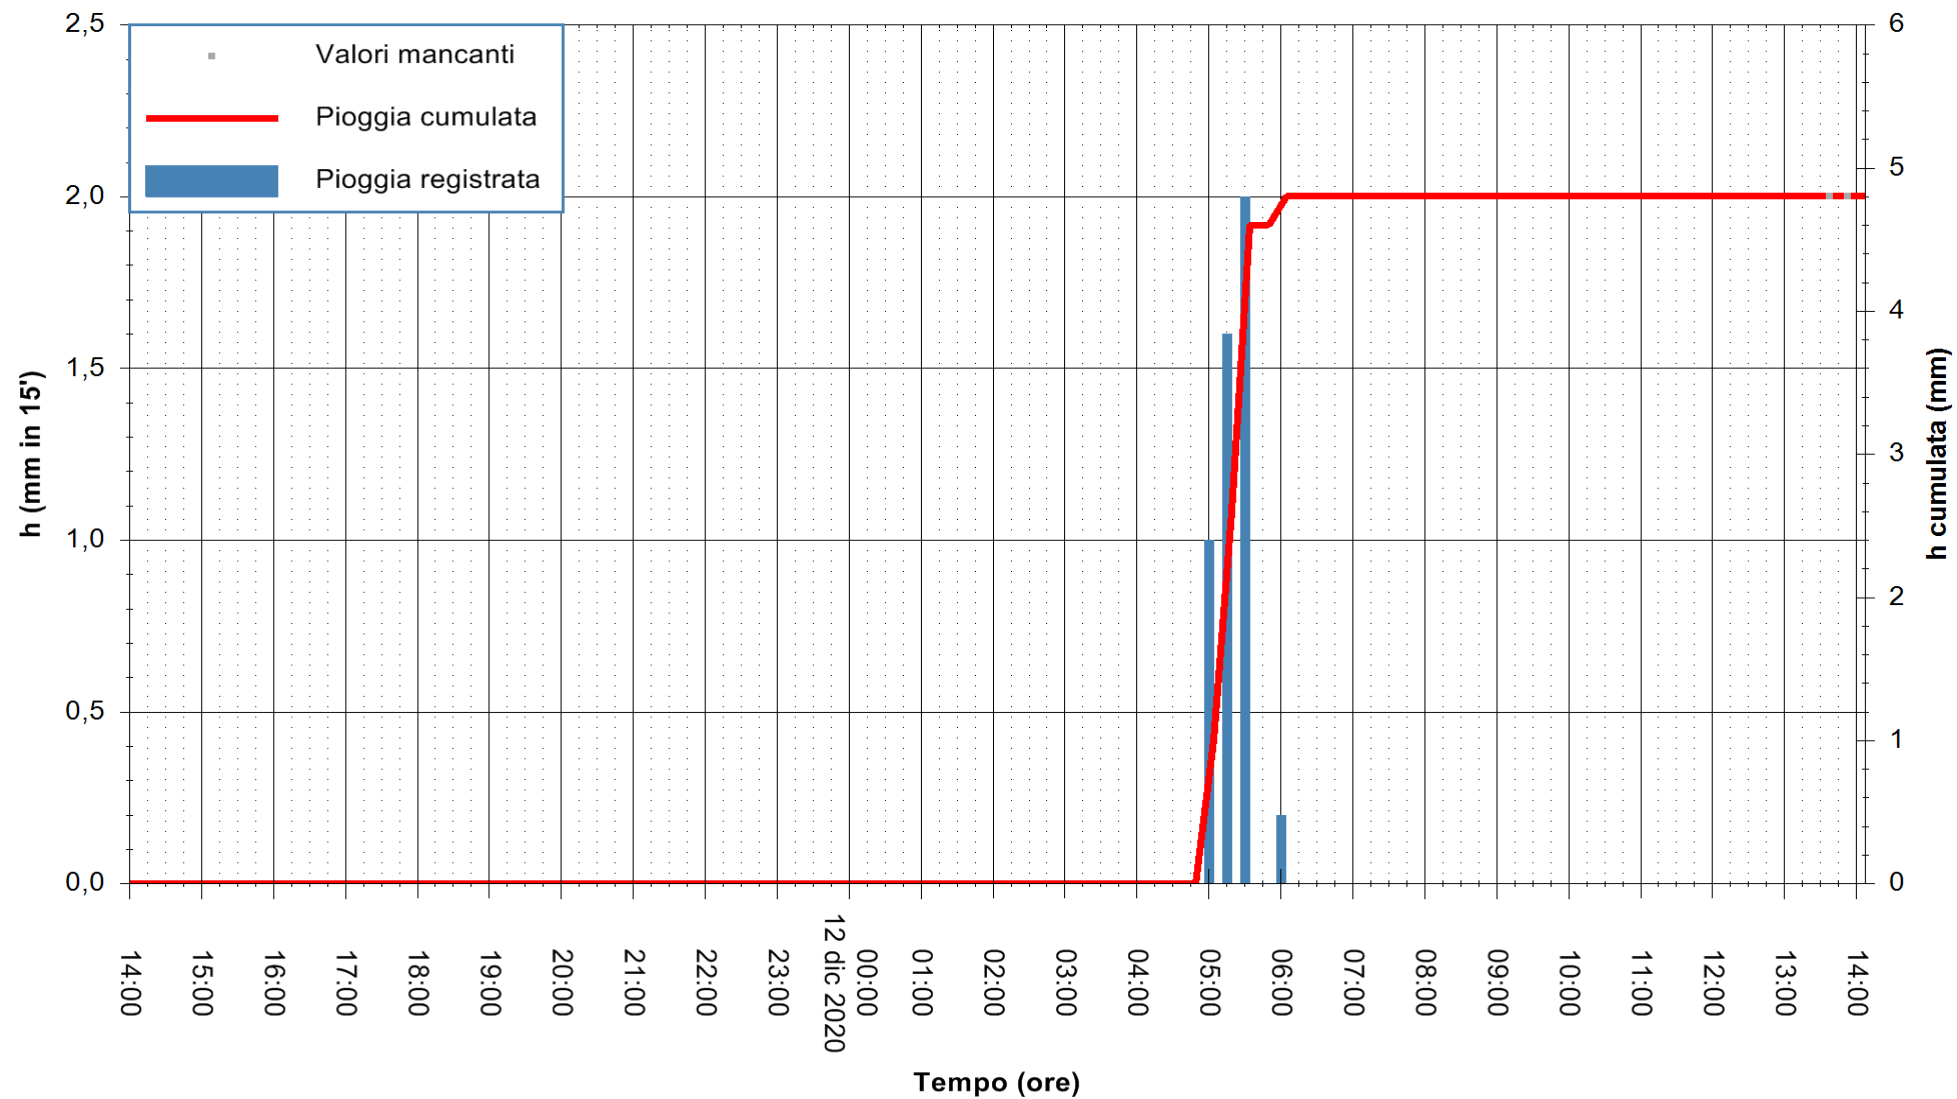

ARPAS  
F.to il Dirigente Responsabile  
Dott. Giuseppe Bianco

REGIONE AUTONOMA DE SARDIGNA  
REGIONE AUTONOMA DELLA SARDEGNA

Stazione pluviometrica DIGA RIO LENI  
Area DIGA RIO LENI  
Pioggia registrata nelle ultime 24 ore  
Estrazione dati delle ore 14:09 del 12/12/2020  
Ultimo dato disponibile: 12/12/2020 alle 13:40

ARPAS  
F.to il Dirigente Responsabile  
Dott. Giuseppe Bianco

REGIONE AUTÒNOMA DE SARDIGNA  
REGIONE AUTONOMA DELLA SARDEGNA

Stazione pluviometrica SANLURI STROVINA  
Area LA STROVINA

Pioggia registrata nelle ultime 24 ore  
Estrazione dati delle ore 14:09 del 12/12/2020  
Ultimo dato disponibile: 12/12/2020 alle 13:45

ARPAS  
F.to il Dirigente Responsabile  
Dott. Giuseppe Bianco

REGIONE AUTÒNOMA DE SARDIGNA  
REGIONE AUTONOMA DELLA SARDEGNA

Stazione pluviometrica GAIRO PUNTA TRICOLI  
Area PUNTA TRICOLI  
Pioggia registrata nelle ultime 24 ore  
Estrazione dati delle ore 14:09 del 12/12/2020  
Ultimo dato disponibile: 12/12/2020 alle 13:45