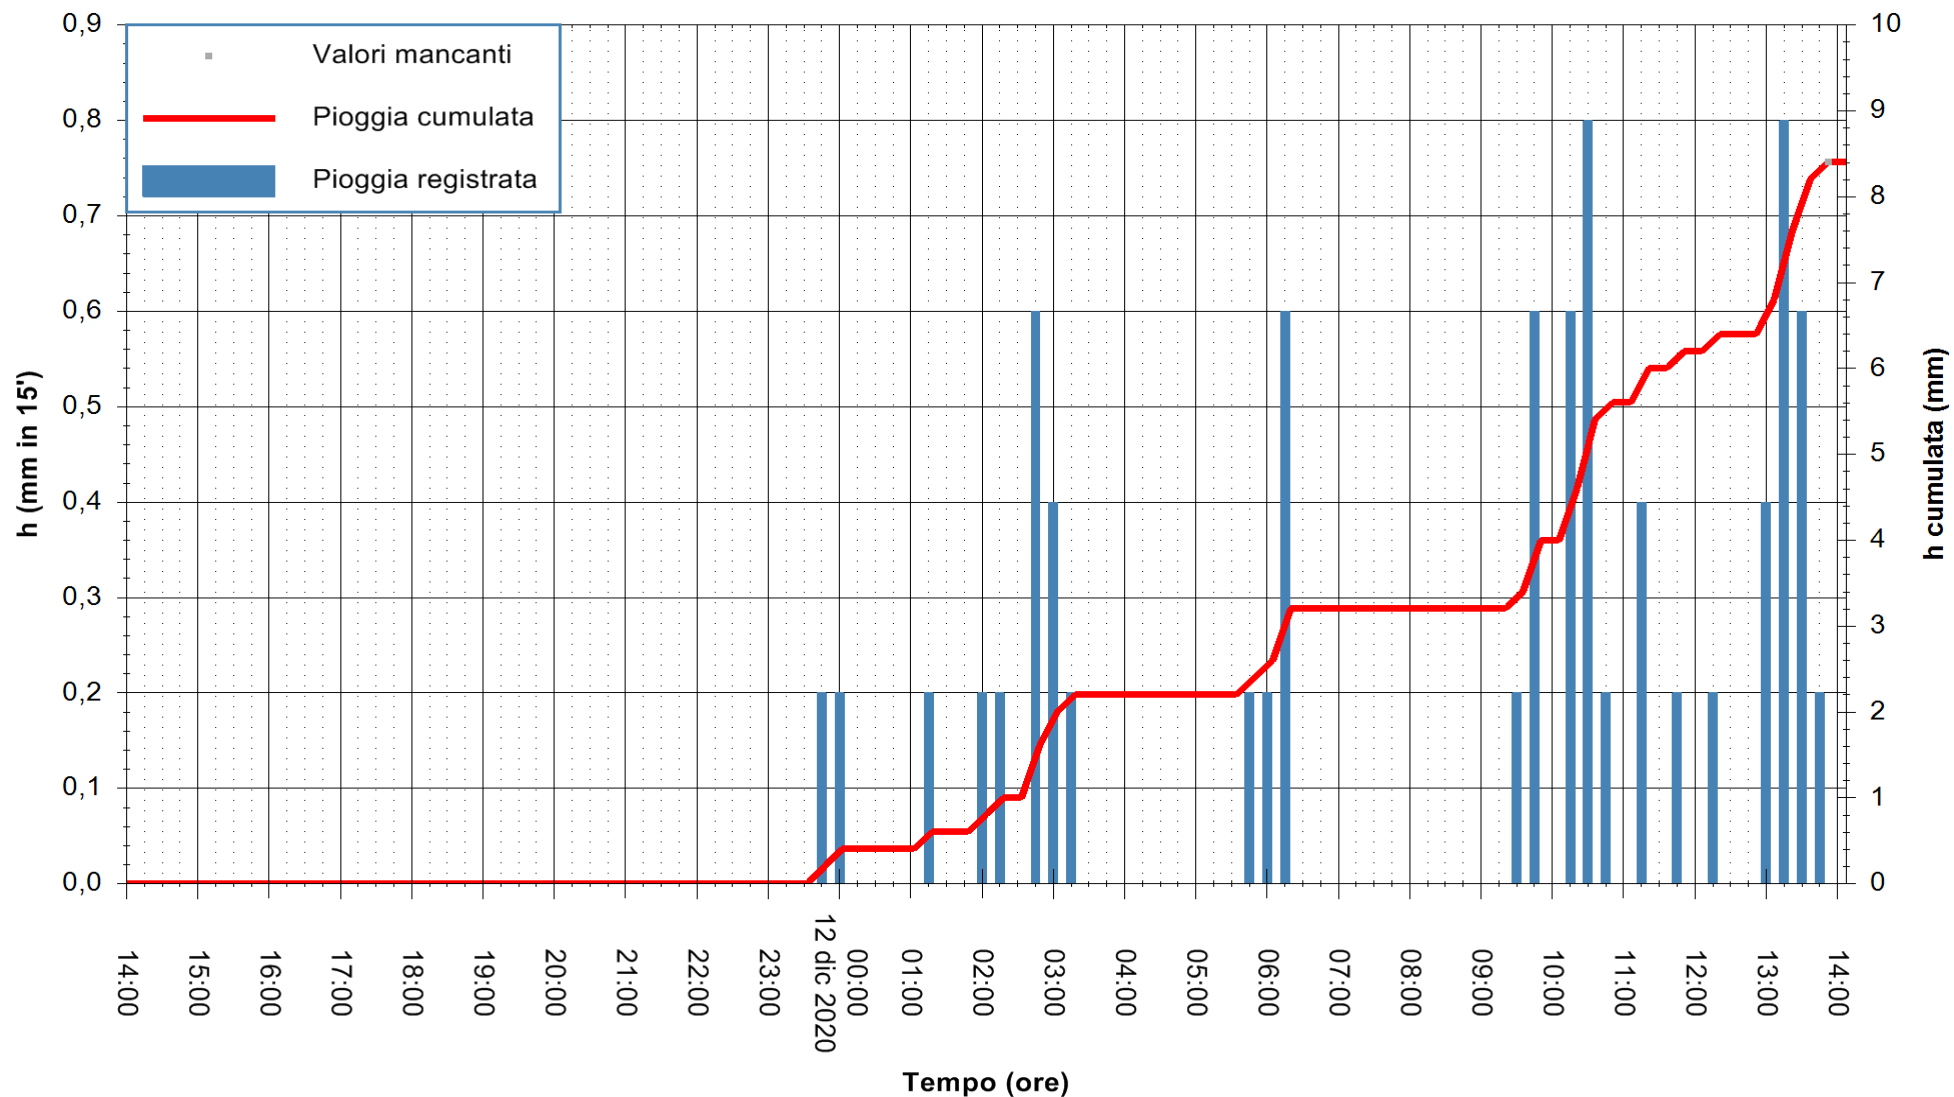

Stazione pluviometrica DORGALI MONTE TULUI  
Area MONTE TULUI  
Pioggia registrata nelle ultime 24 ore  
Estrazione dati delle ore 14:09 del 12/12/2020  
Ultimo dato disponibile: 12/12/2020 alle 13:45

ARPAS  
F.to il Dirigente Responsabile  
Dott. Giuseppe Bianco

REGIONE AUTONOMA DE SARDIGNA  
REGIONE AUTONOMA DELLA SARDEGNA

Stazione pluviometrica DIGA IS BARROCUS  
Area DIGA IS BARROCUS

Pioggia registrata nelle ultime 24 ore  
Estrazione dati delle ore 14:09 del 12/12/2020  
Ultimo dato disponibile: 12/12/2020 alle 13:45

ARPAS  
F.to il Dirigente Responsabile  
Dott. Giuseppe Bianco

REGIONE AUTONOMA DE SARDIGNA  
REGIONE AUTONOMA DELLA SARDEGNA

Stazione pluviometrica DIGA RIO LENI  
Area DIGA RIO LENI  
Pioggia registrata nelle ultime 24 ore  
Estrazione dati delle ore 14:09 del 12/12/2020  
Ultimo dato disponibile: 12/12/2020 alle 13:40

ARPAS  
F.to il Dirigente Responsabile  
Dott. Giuseppe Bianco

REGIONE AUTÒNOMA DE SARDIGNA  
REGIONE AUTONOMA DELLA SARDEGNA

Stazione pluviometrica SANLURI STROVINA  
Area LA STROVINA

Pioggia registrata nelle ultime 24 ore  
Estrazione dati delle ore 14:09 del 12/12/2020  
Ultimo dato disponibile: 12/12/2020 alle 13:45