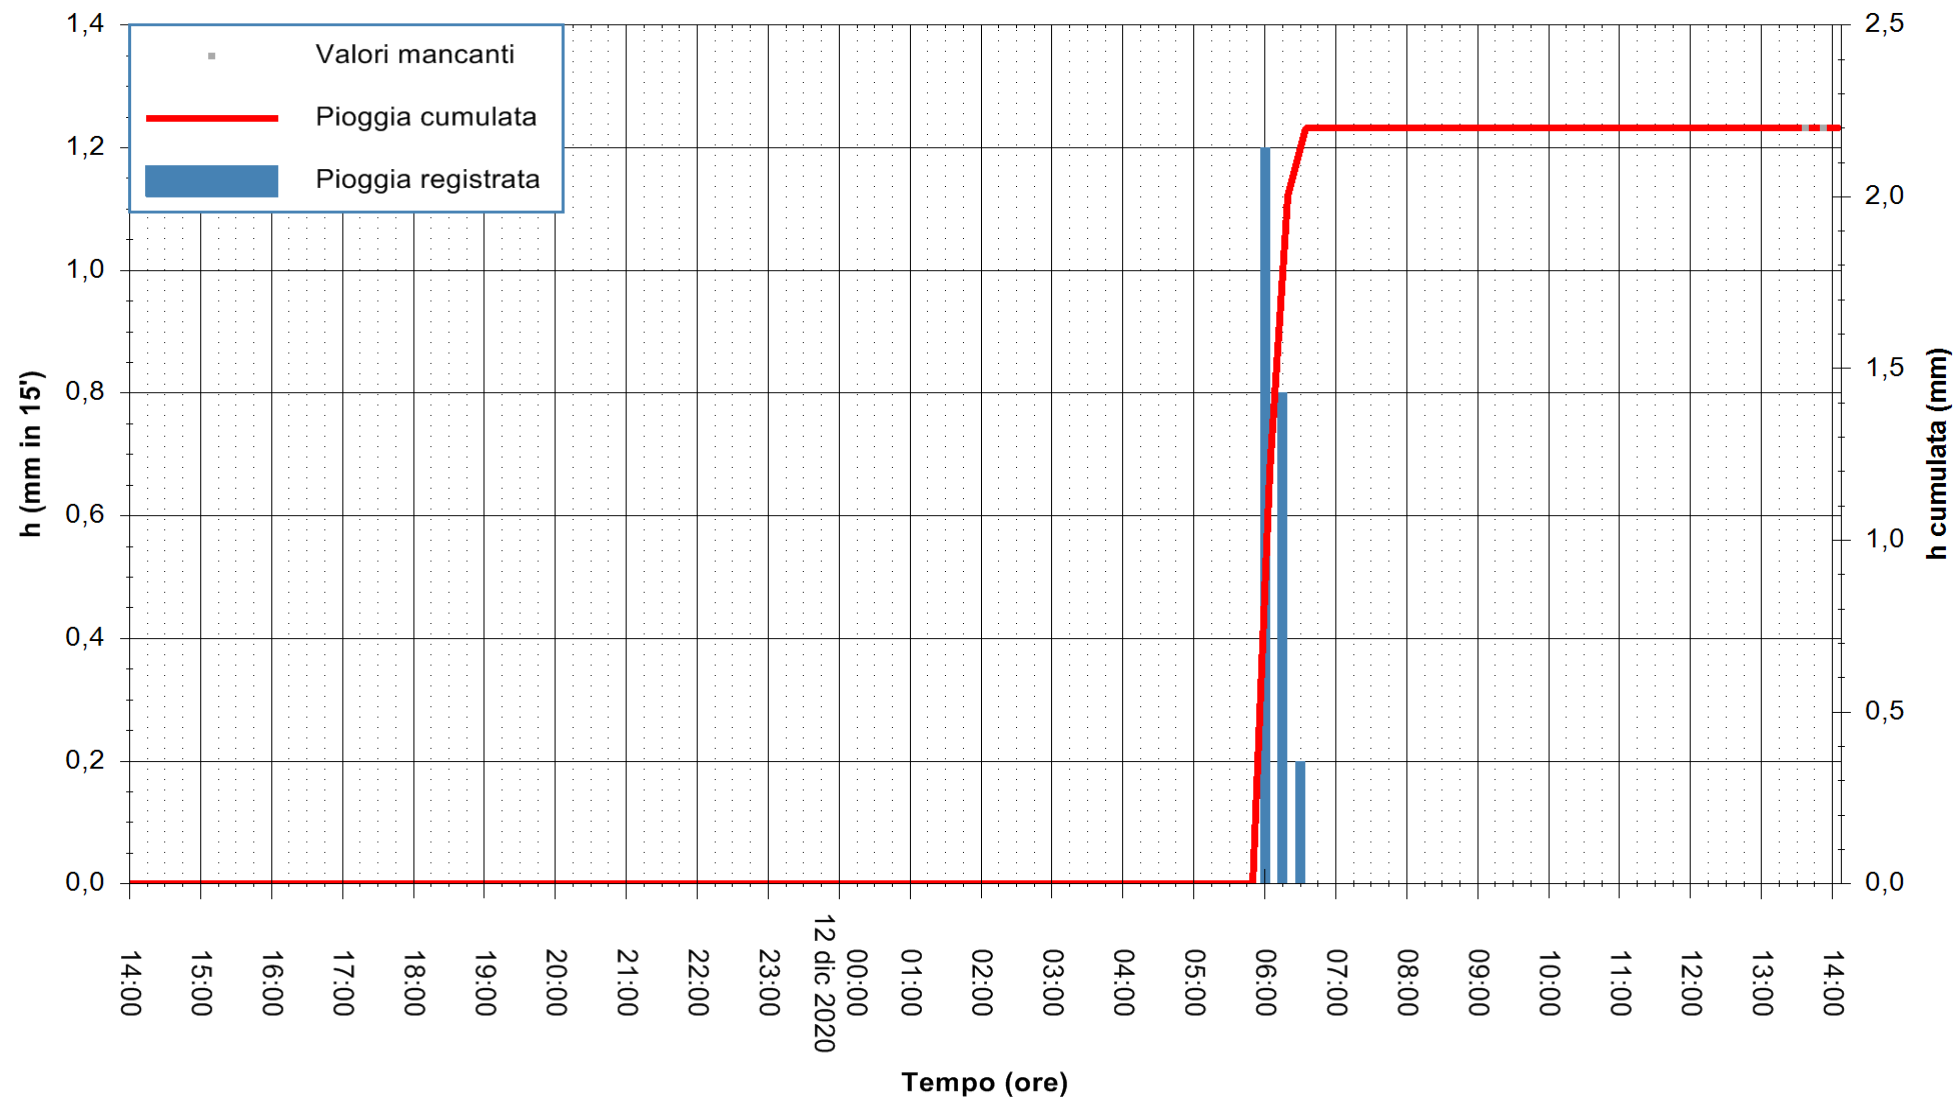

ARPAS  
 F.to il Dirigente Responsabile  
 Dott. Giuseppe Bianco

REGIONE AUTONOMA DE SARDIGNA  
 REGIONE AUTONOMA DELLA SARDEGNA

Stazione pluviometrica CARBONIA C.RA FLUMENTEPIDO  
Area FLUMETEPIDO

Pioggia registrata nelle ultime 24 ore  
Estrazione dati delle ore 14:09 del 12/12/2020  
Ultimo dato disponibile: 12/12/2020 alle 13:45