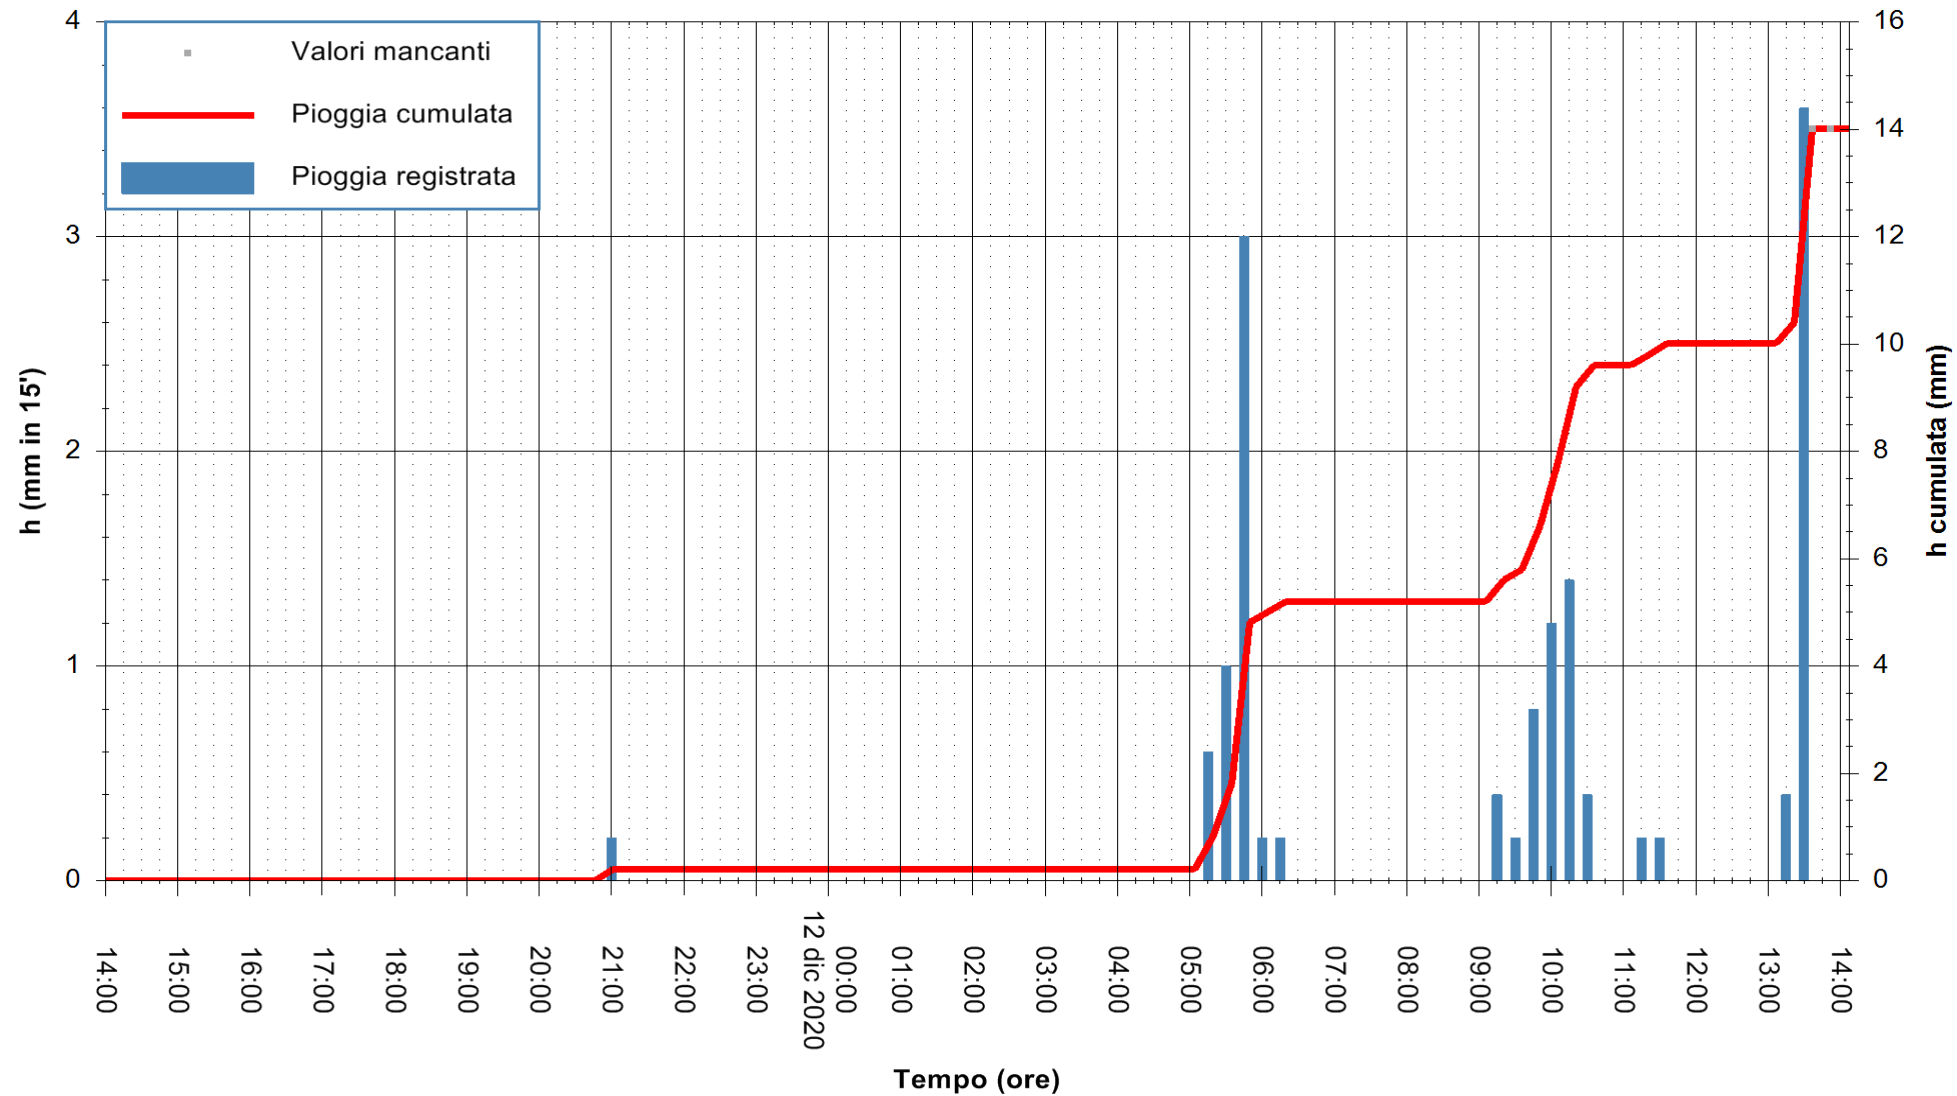

Stazione pluviometrica DORGALI MONTE TULUI  
Area MONTE TULUI  
Pioggia registrata nelle ultime 24 ore  
Estrazione dati delle ore 14:09 del 12/12/2020  
Ultimo dato disponibile: 12/12/2020 alle 13:45

ARPAS  
F.to il Dirigente Responsabile  
Dott. Giuseppe Bianco

REGIONE AUTONOMA DE SARDIGNA  
REGIONE AUTONOMA DELLA SARDEGNA

Stazione pluviometrica CAPOTERRA POGGIO DEI PINI  
 Area POGGIO DEI PINI  
 Pioggia registrata nelle ultime 24 ore  
 Estrazione dati delle ore 14:09 del 12/12/2020  
 Ultimo dato disponibile: 12/12/2020 alle 13:40

ARPAS  
 F.to il Dirigente Responsabile  
 Dott. Giuseppe Bianco

REGIONE AUTONOMA DE SARDIGNA  
 REGIONE AUTONOMA DELLA SARDEGNA

Stazione pluviometrica CARBONIA C.RA FLUMENTEPIDO  
Area FLUMETEPIDO

Pioggia registrata nelle ultime 24 ore  
Estrazione dati delle ore 14:09 del 12/12/2020  
Ultimo dato disponibile: 12/12/2020 alle 13:45