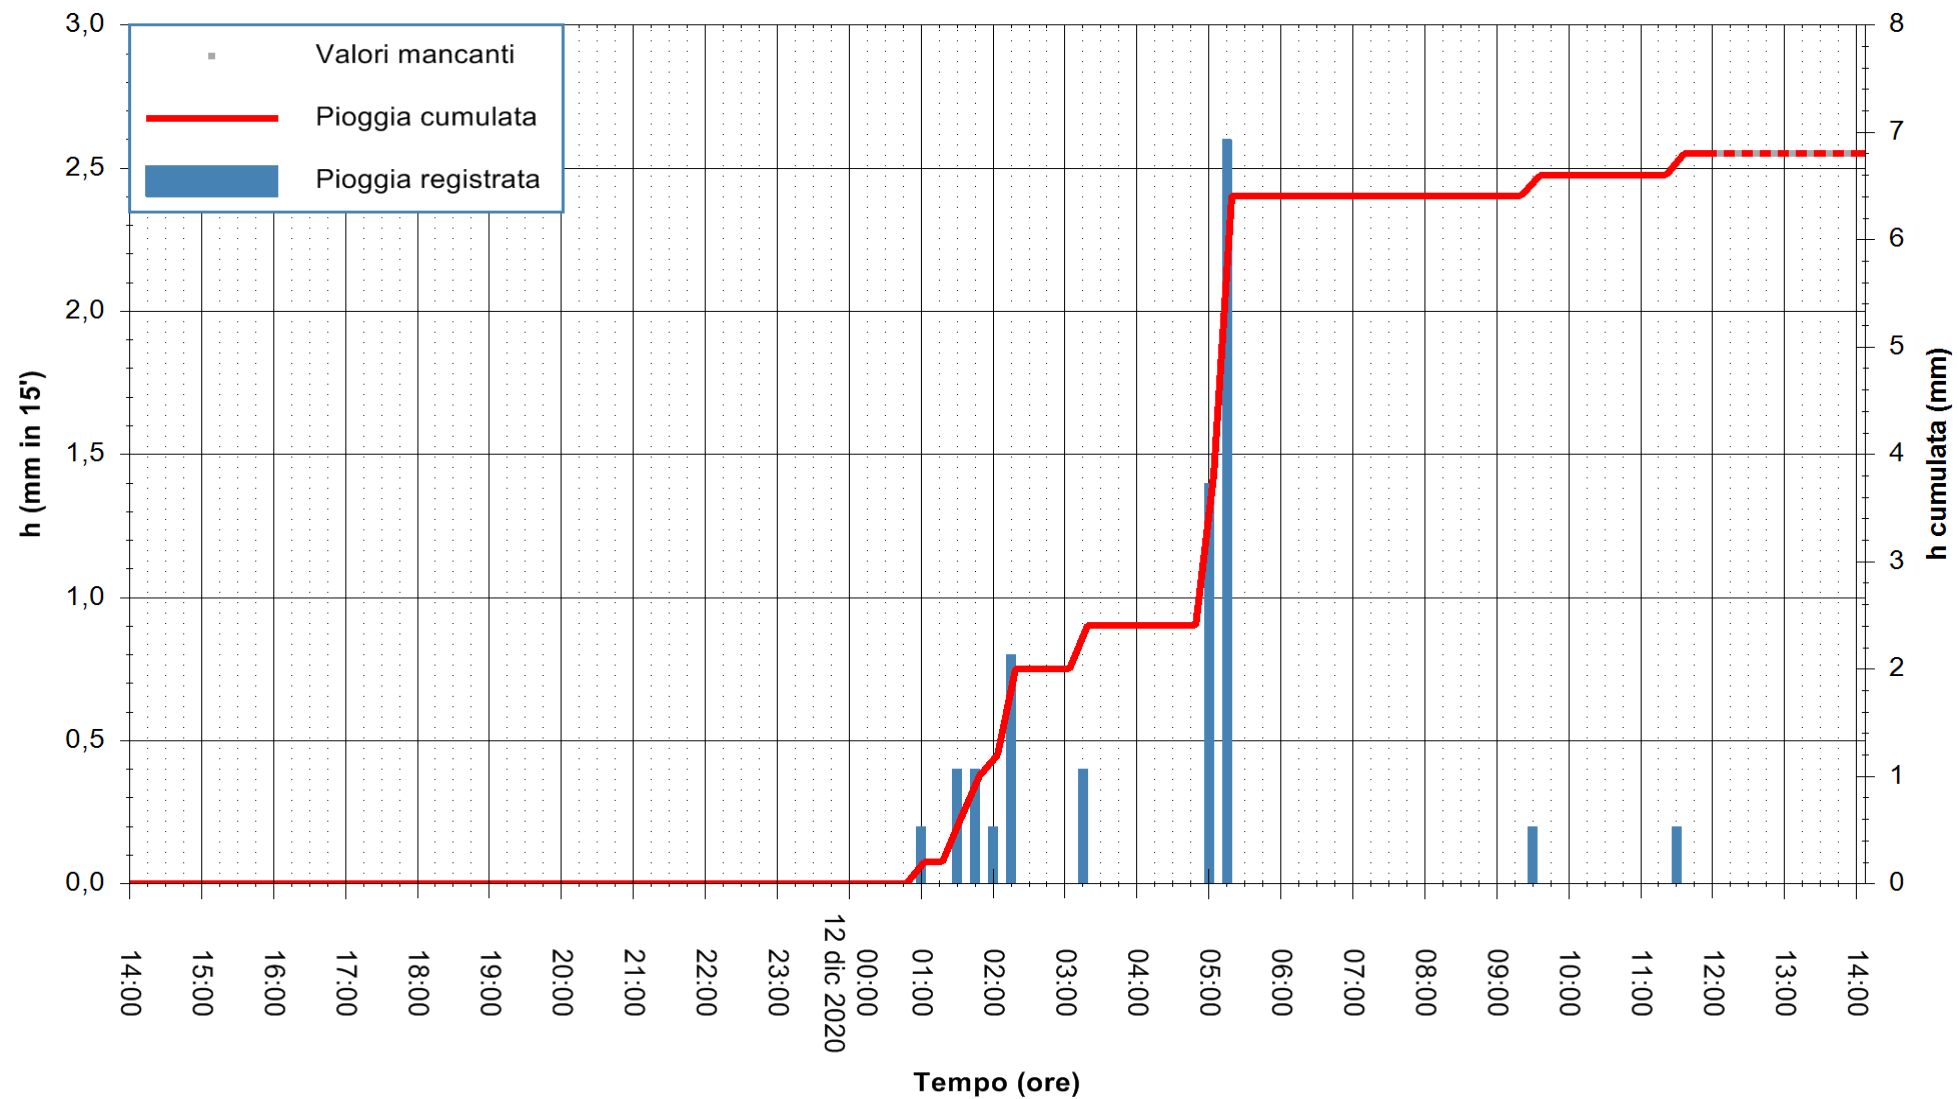

ARPAS  
F.to il Dirigente Responsabile  
Dott. Giuseppe Bianco

REGIONE AUTÒNOMA DE SARDIGNA  
REGIONE AUTONOMA DELLA SARDEGNA

Stazione pluviometrica SANLURI STROVINA  
Area LA STROVINA

Pioggia registrata nelle ultime 24 ore  
Estrazione dati delle ore 14:09 del 12/12/2020  
Ultimo dato disponibile: 12/12/2020 alle 13:45

ARPAS  
F.to il Dirigente Responsabile  
Dott. Giuseppe Bianco

REGIONE AUTÒNOMA DE SARDIGNA  
REGIONE AUTONOMA DELLA SARDEGNA

Stazione pluviometrica GAIRO PUNTA TRICOLI  
Area PUNTA TRICOLI  
Pioggia registrata nelle ultime 24 ore  
Estrazione dati delle ore 14:09 del 12/12/2020  
Ultimo dato disponibile: 12/12/2020 alle 13:45

ARPAS  
F.to il Dirigente Responsabile  
Dott. Giuseppe Bianco

REGIONE AUTONOMA DE SARDIGNA  
REGIONE AUTONOMA DELLA SARDEGNA

Stazione pluviometrica CAPOTERRA POGGIO DEI PINI  
 Area POGGIO DEI PINI  
 Pioggia registrata nelle ultime 24 ore  
 Estrazione dati delle ore 14:09 del 12/12/2020  
 Ultimo dato disponibile: 12/12/2020 alle 13:40