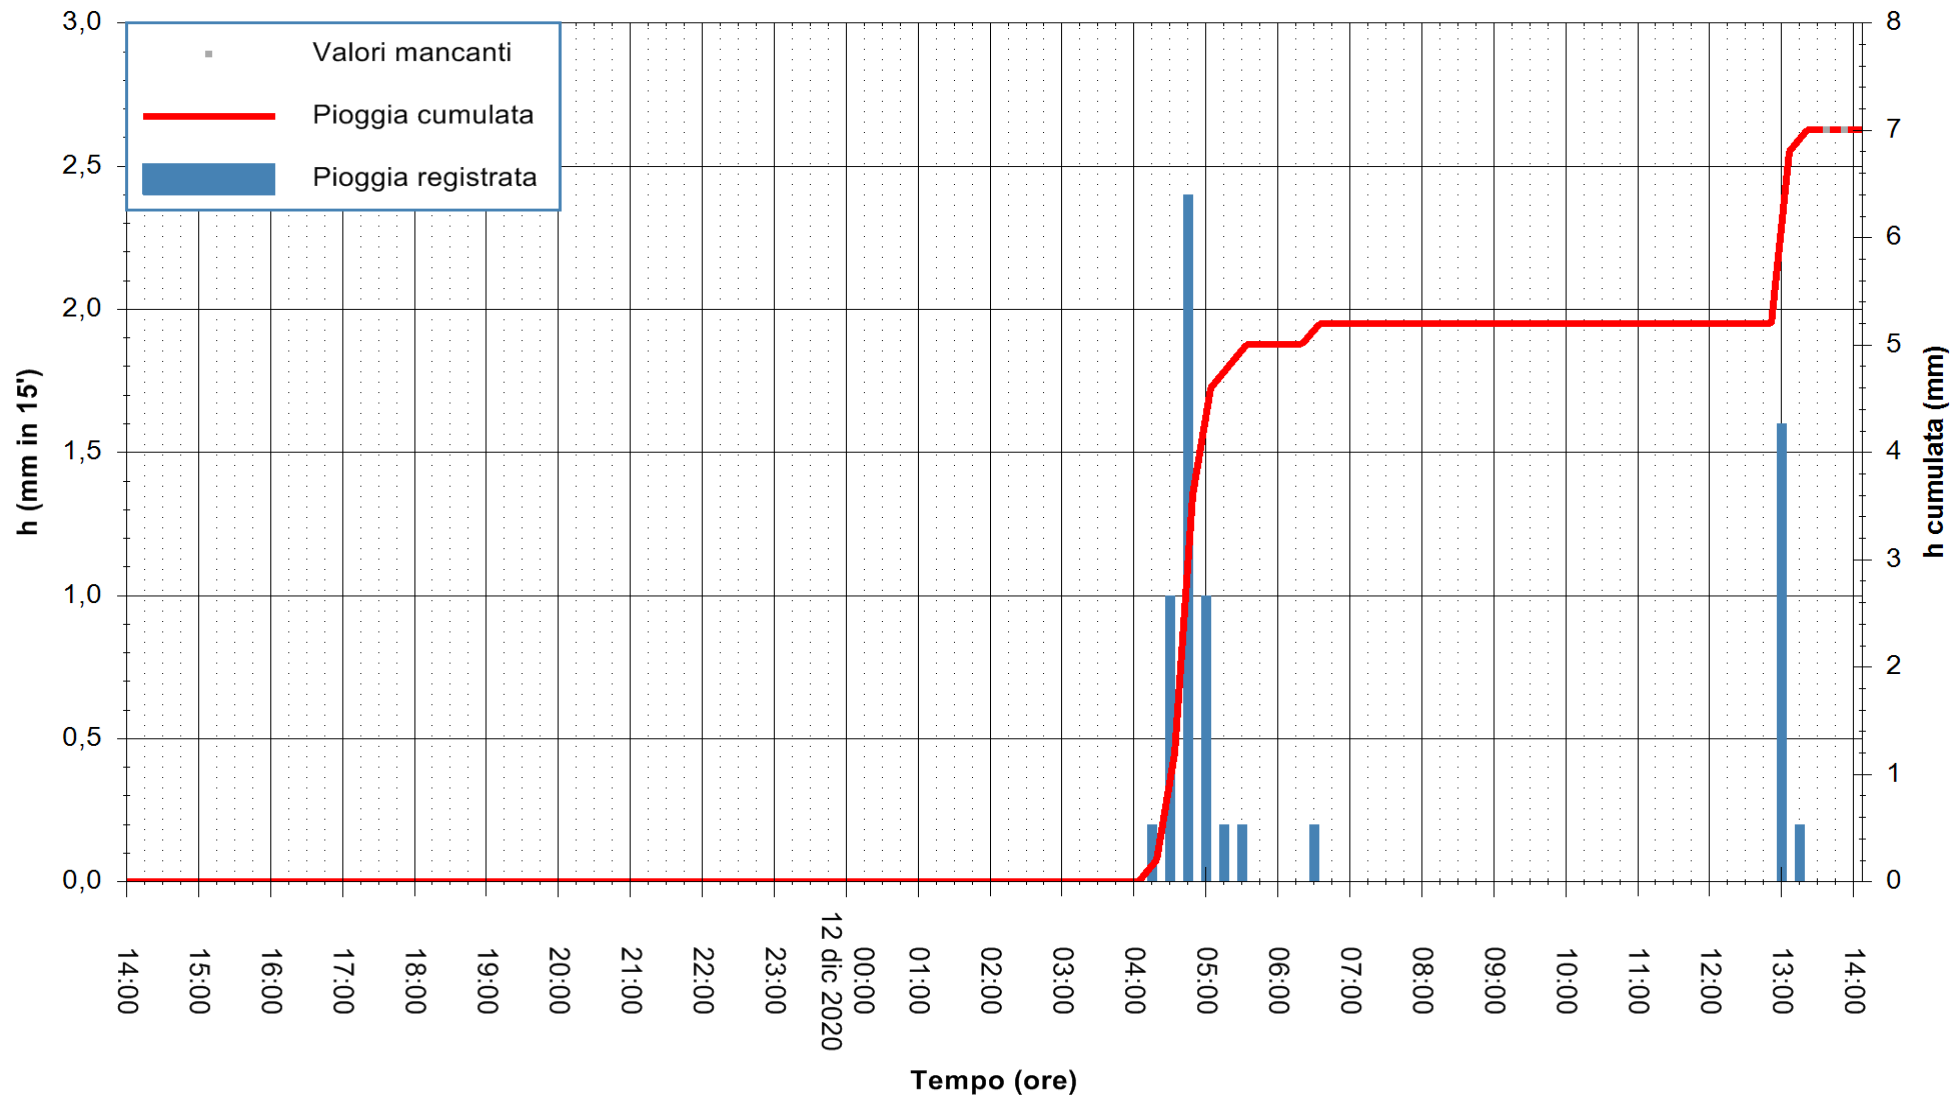

ARPAS  
F.to il Dirigente Responsabile  
Dott. Giuseppe Bianco

REGIONE AUTÒNOMA DE SARDIGNA  
REGIONE AUTONOMA DELLA SARDEGNA

Stazione pluviometrica SANLURI STROVINA  
Area LA STROVINA

Pioggia registrata nelle ultime 24 ore  
Estrazione dati delle ore 14:09 del 12/12/2020  
Ultimo dato disponibile: 12/12/2020 alle 13:45

ARPAS  
F.to il Dirigente Responsabile  
Dott. Giuseppe Bianco

REGIONE AUTÒNOMA DE SARDIGNA  
REGIONE AUTONOMA DELLA SARDEGNA

Stazione pluviometrica GAIRO PUNTA TRICOLI  
Area PUNTA TRICOLI  
Pioggia registrata nelle ultime 24 ore  
Estrazione dati delle ore 14:09 del 12/12/2020  
Ultimo dato disponibile: 12/12/2020 alle 13:45

ARPAS  
F.to il Dirigente Responsabile  
Dott. Giuseppe Bianco

REGIONE AUTONOMA DE SARDIGNA  
REGIONE AUTONOMA DELLA SARDEGNA

Stazione pluviometrica CAPOTERRA POGGIO DEI PINI  
 Area POGGIO DEI PINI  
 Pioggia registrata nelle ultime 24 ore  
 Estrazione dati delle ore 14:09 del 12/12/2020  
 Ultimo dato disponibile: 12/12/2020 alle 13:40