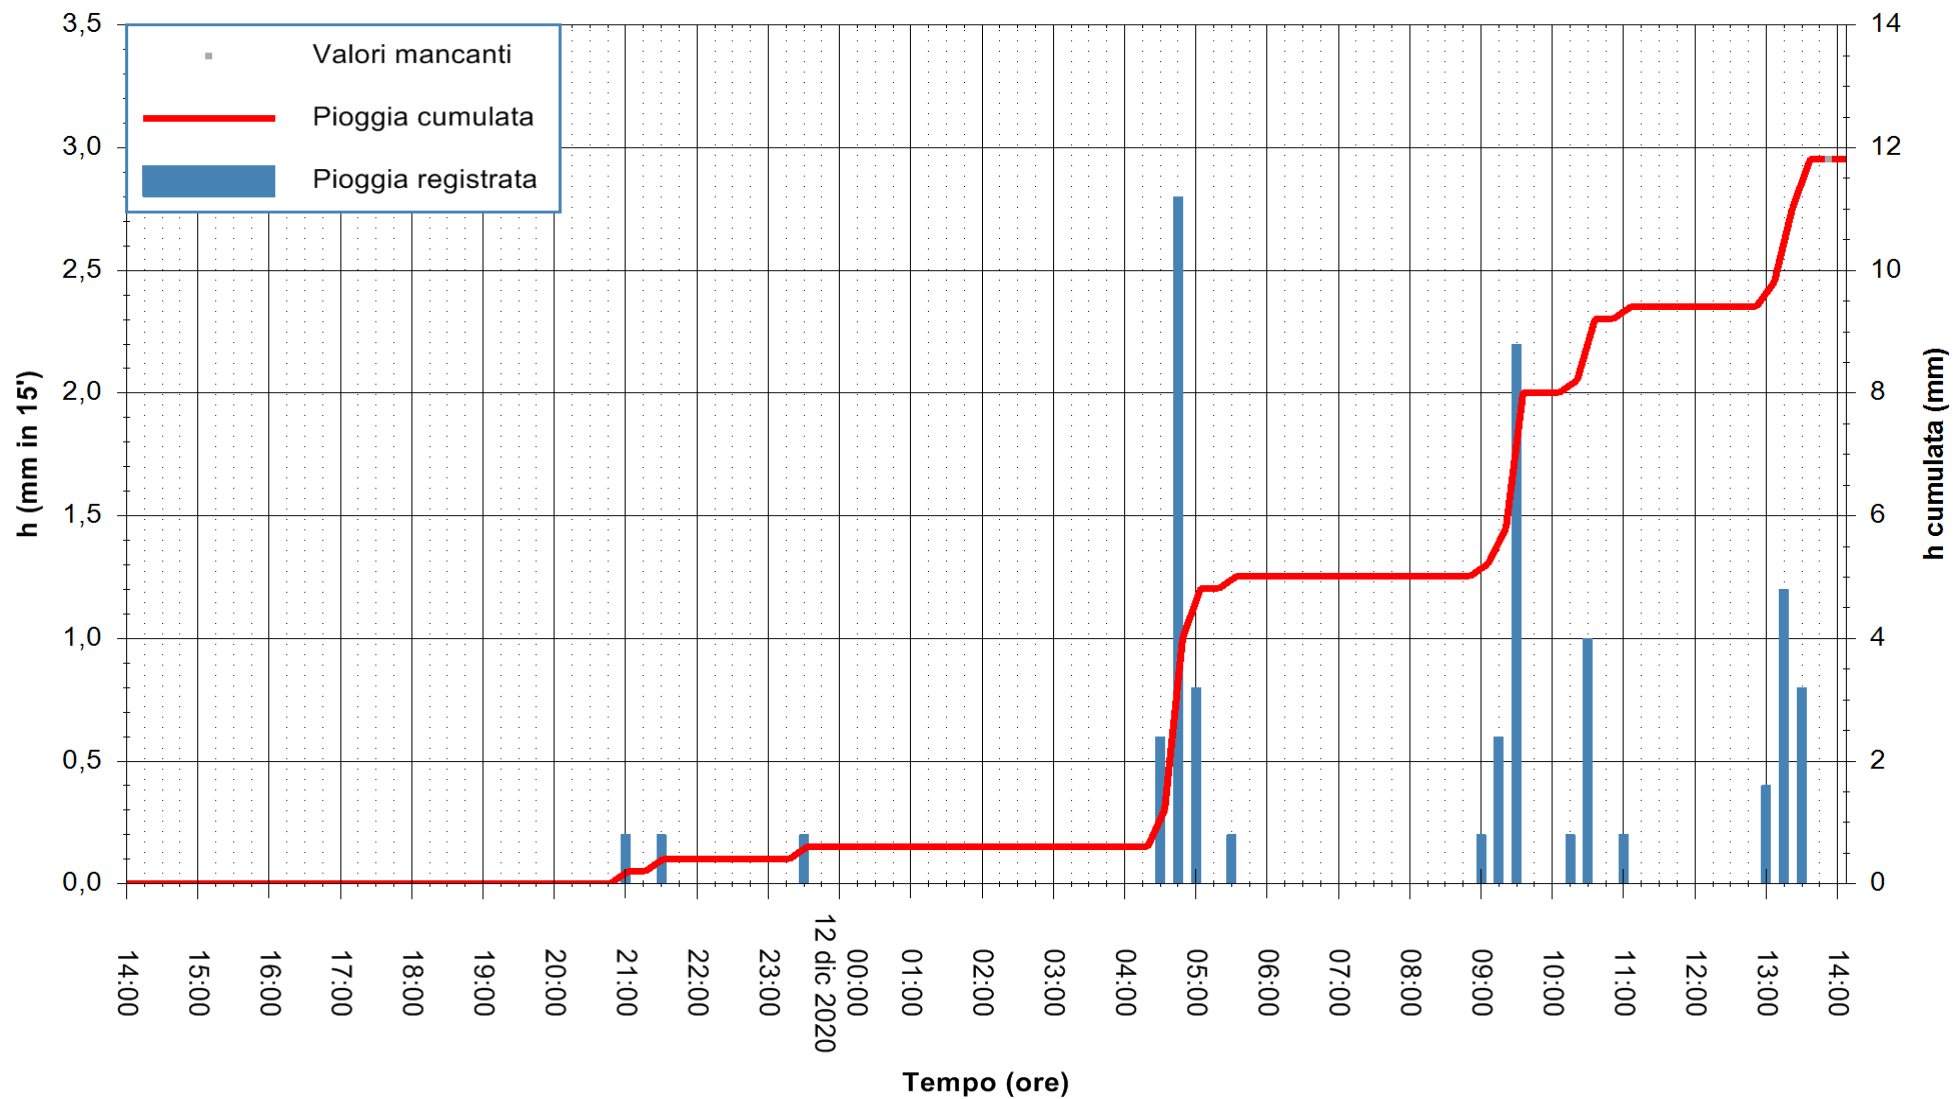

Stazione pluviometrica DORGALI MONTE TULUI  
Area MONTE TULUI  
Pioggia registrata nelle ultime 24 ore  
Estrazione dati delle ore 14:09 del 12/12/2020  
Ultimo dato disponibile: 12/12/2020 alle 13:45

ARPAS  
F.to il Dirigente Responsabile  
Dott. Giuseppe Bianco

REGIONE AUTONOMA DE SARDIGNA  
REGIONE AUTONOMA DELLA SARDEGNA

Stazione pluviometrica DIGA IS BARROCUS  
Area DIGA IS BARROCUS

Pioggia registrata nelle ultime 24 ore  
Estrazione dati delle ore 14:09 del 12/12/2020  
Ultimo dato disponibile: 12/12/2020 alle 13:45

ARPAS  
F.to il Dirigente Responsabile  
Dott. Giuseppe Bianco

REGIONE AUTONOMA DE SARDIGNA  
REGIONE AUTONOMA DELLA SARDEGNA

Stazione pluviometrica DIGA RIO LENI  
Area DIGA RIO LENI  
Pioggia registrata nelle ultime 24 ore  
Estrazione dati delle ore 14:09 del 12/12/2020  
Ultimo dato disponibile: 12/12/2020 alle 13:40

ARPAS  
F.to il Dirigente Responsabile  
Dott. Giuseppe Bianco

REGIONE AUTÒNOMA DE SARDIGNA  
REGIONE AUTONOMA DELLA SARDEGNA

Stazione pluviometrica SANLURI STROVINA  
Area LA STROVINA

Pioggia registrata nelle ultime 24 ore  
Estrazione dati delle ore 14:09 del 12/12/2020  
Ultimo dato disponibile: 12/12/2020 alle 13:45