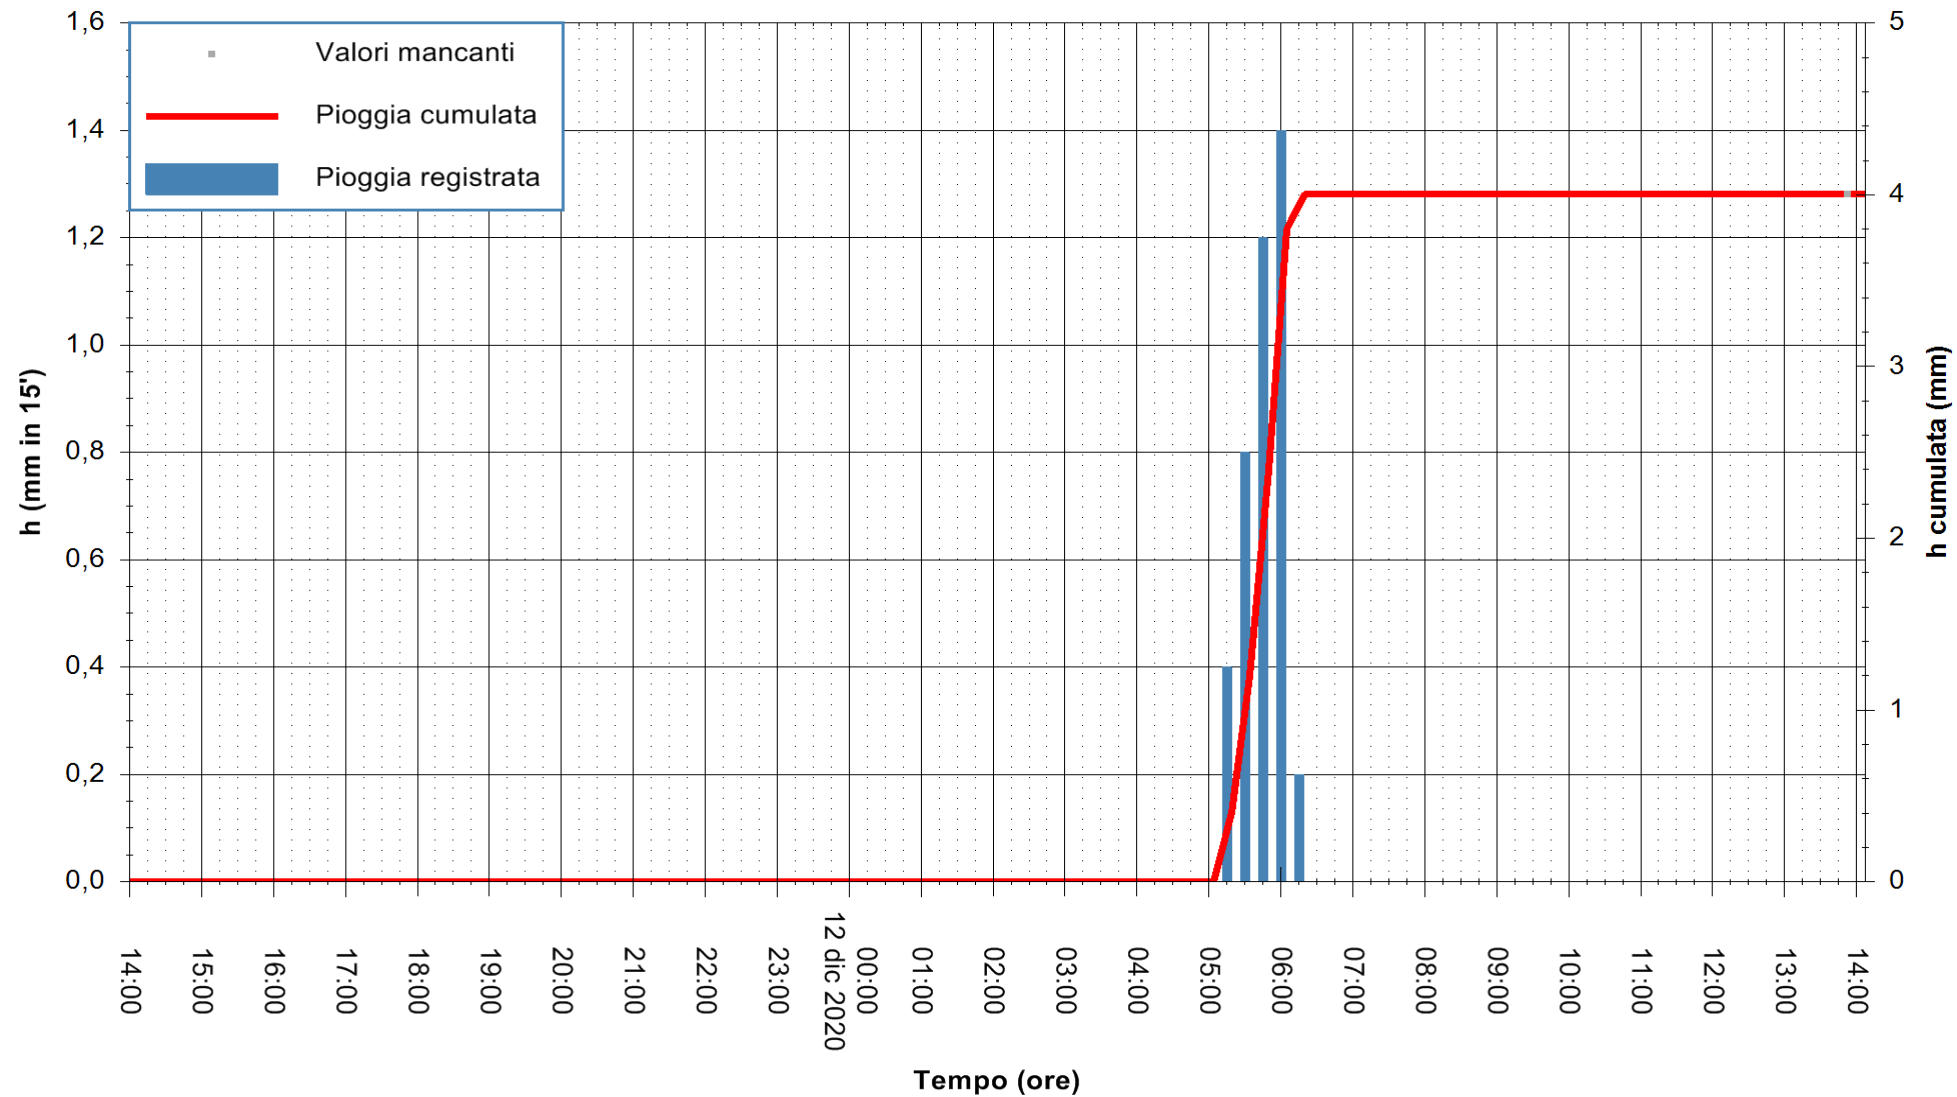

ARPAS  
 F.to il Dirigente Responsabile  
 Dott. Giuseppe Bianco

REGIONE AUTONOMA DE SARDIGNA  
 REGIONE AUTONOMA DELLA SARDEGNA

Stazione pluviometrica CARBONIA C.RA FLUMENTEPIDO  
Area FLUMETEPIDO

Pioggia registrata nelle ultime 24 ore  
Estrazione dati delle ore 14:09 del 12/12/2020  
Ultimo dato disponibile: 12/12/2020 alle 13:45