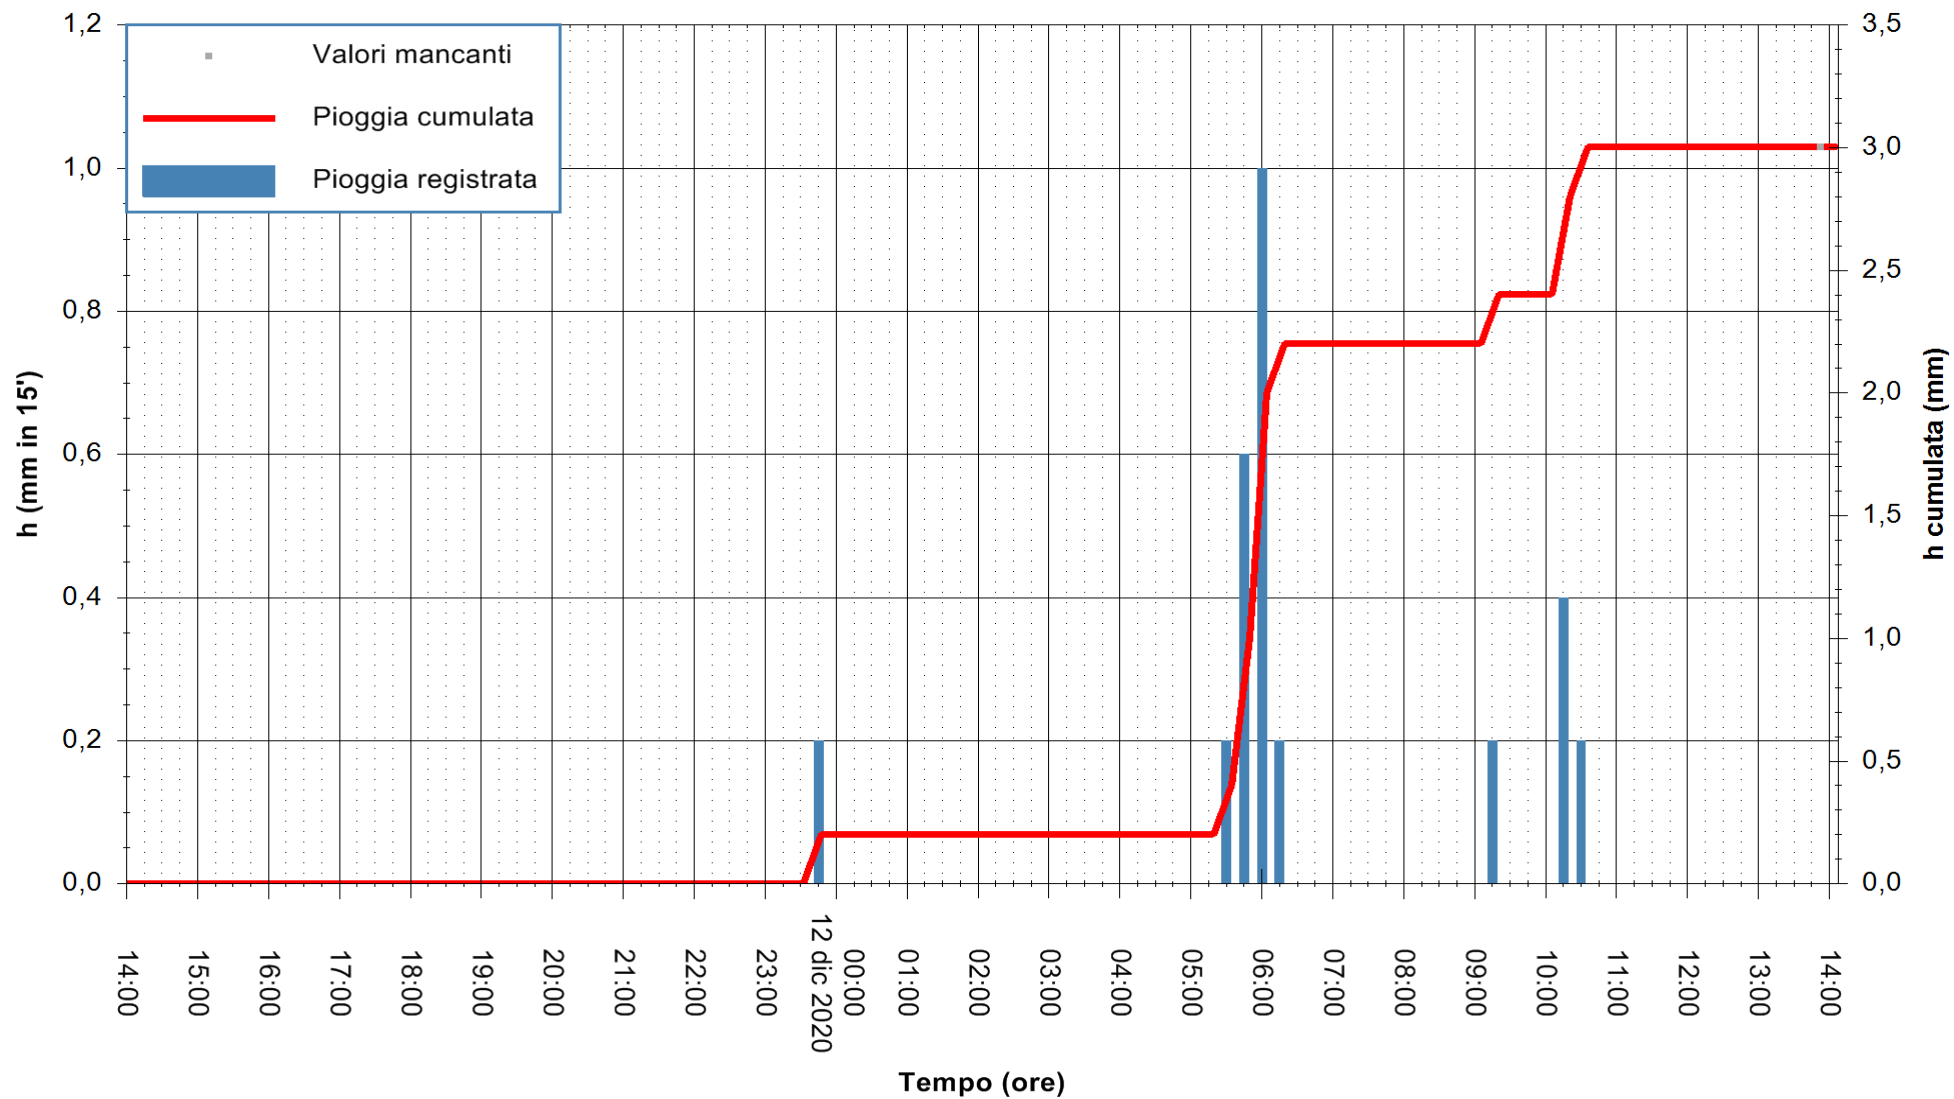

ARPAS  
F.to il Dirigente Responsabile  
Dott. Giuseppe Bianco

REGIONE AUTONOMA DE SARDIGNA  
REGIONE AUTONOMA DELLA SARDEGNA

Stazione pluviometrica CAPOTERRA POGGIO DEI PINI  
 Area POGGIO DEI PINI  
 Pioggia registrata nelle ultime 24 ore  
 Estrazione dati delle ore 14:09 del 12/12/2020  
 Ultimo dato disponibile: 12/12/2020 alle 13:40

ARPAS  
 F.to il Dirigente Responsabile  
 Dott. Giuseppe Bianco

REGIONE AUTONOMA DE SARDIGNA  
 REGIONE AUTONOMA DELLA SARDEGNA

Stazione pluviometrica CARBONIA C.RA FLUMENTEPIDO  
Area FLUMETEPIDO

Pioggia registrata nelle ultime 24 ore  
Estrazione dati delle ore 14:09 del 12/12/2020  
Ultimo dato disponibile: 12/12/2020 alle 13:45