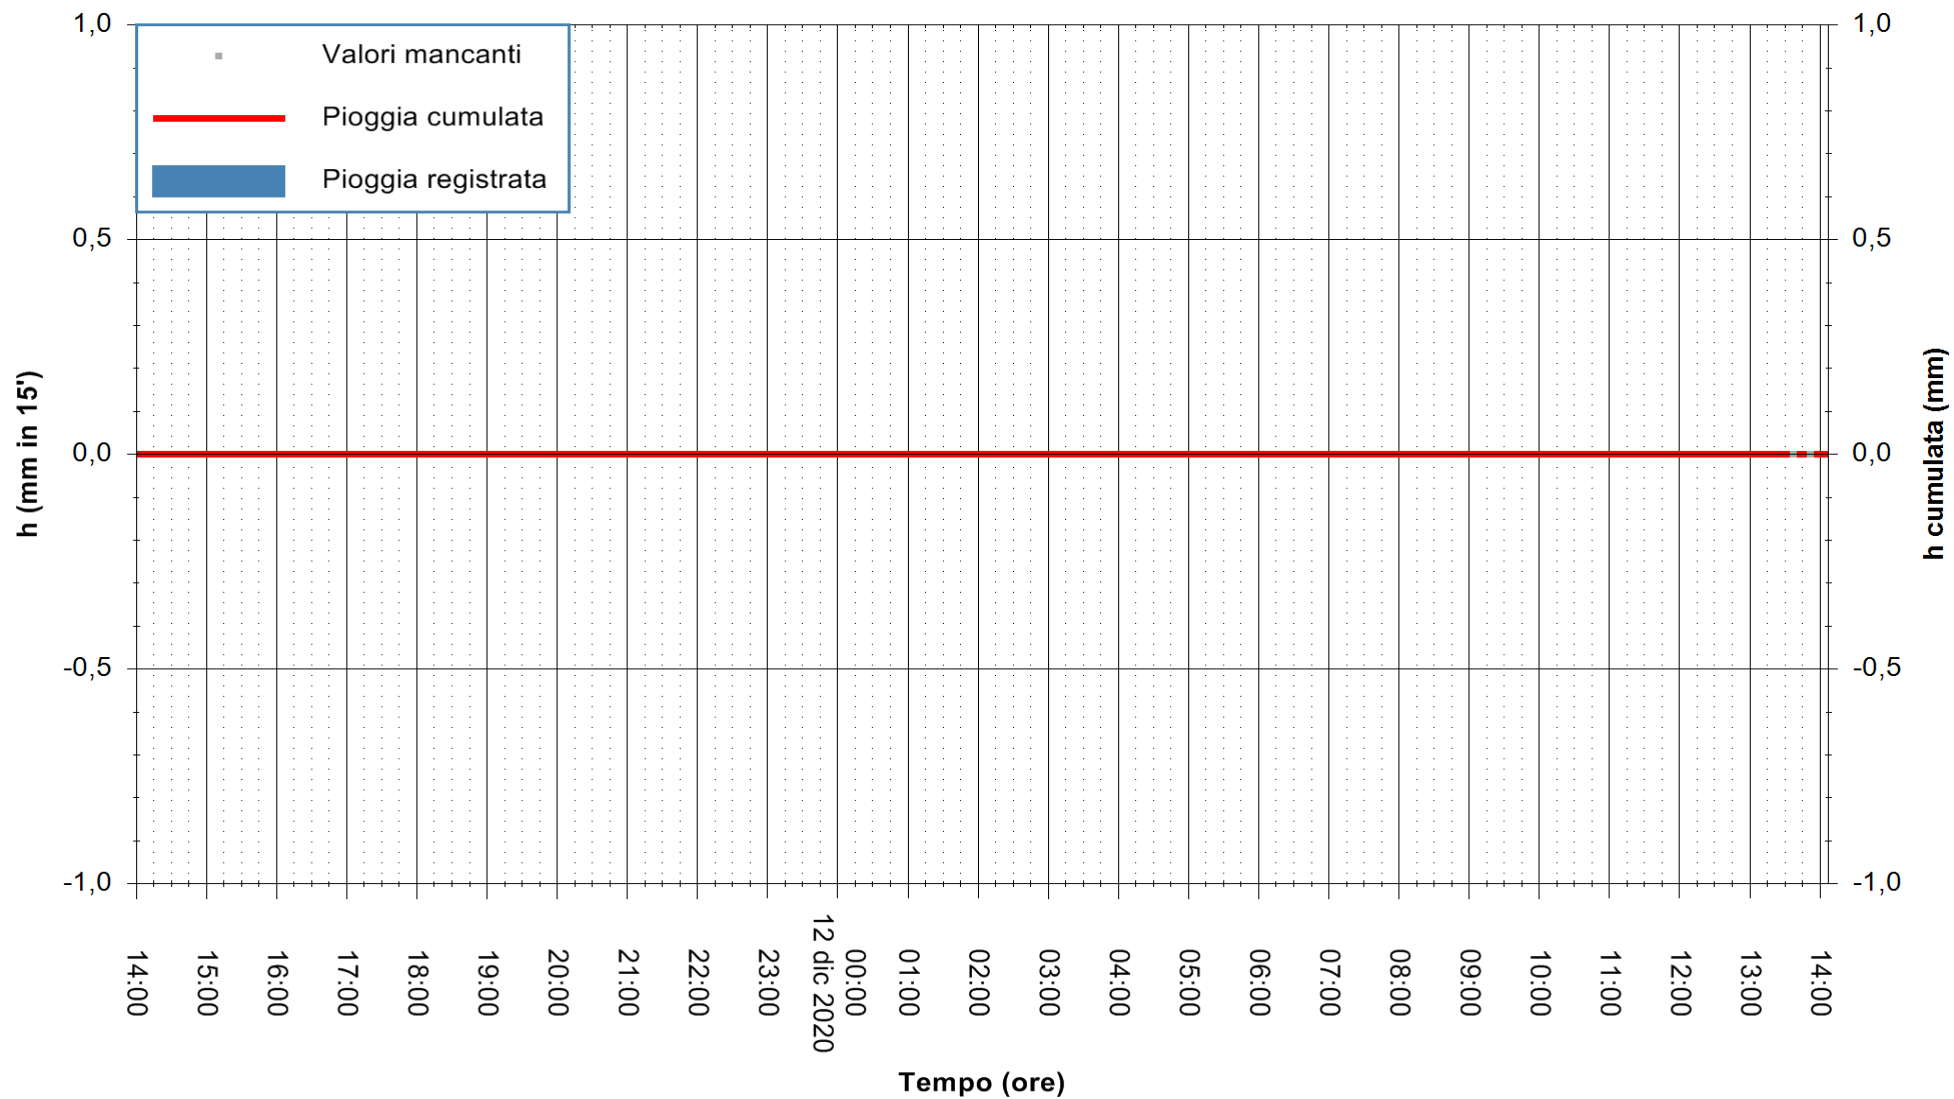

Stazione pluviometrica DORGALI MONTE TULUI  
Area MONTE TULUI  
Pioggia registrata nelle ultime 24 ore  
Estrazione dati delle ore 14:09 del 12/12/2020  
Ultimo dato disponibile: 12/12/2020 alle 13:45

ARPAS  
F.to il Dirigente Responsabile  
Dott. Giuseppe Bianco

REGIONE AUTONOMA DE SARDIGNA  
REGIONE AUTONOMA DELLA SARDEGNA

Stazione pluviometrica DIGA IS BARROCUS  
Area DIGA IS BARROCUS

Pioggia registrata nelle ultime 24 ore  
Estrazione dati delle ore 14:09 del 12/12/2020  
Ultimo dato disponibile: 12/12/2020 alle 13:45

ARPAS  
F.to il Dirigente Responsabile  
Dott. Giuseppe Bianco

REGIONE AUTÒNOMA DE SARDIGNA  
REGIONE AUTONOMA DELLA SARDEGNA

Stazione pluviometrica SANLURI STROVINA  
Area LA STROVINA

Pioggia registrata nelle ultime 24 ore  
Estrazione dati delle ore 14:09 del 12/12/2020  
Ultimo dato disponibile: 12/12/2020 alle 13:45