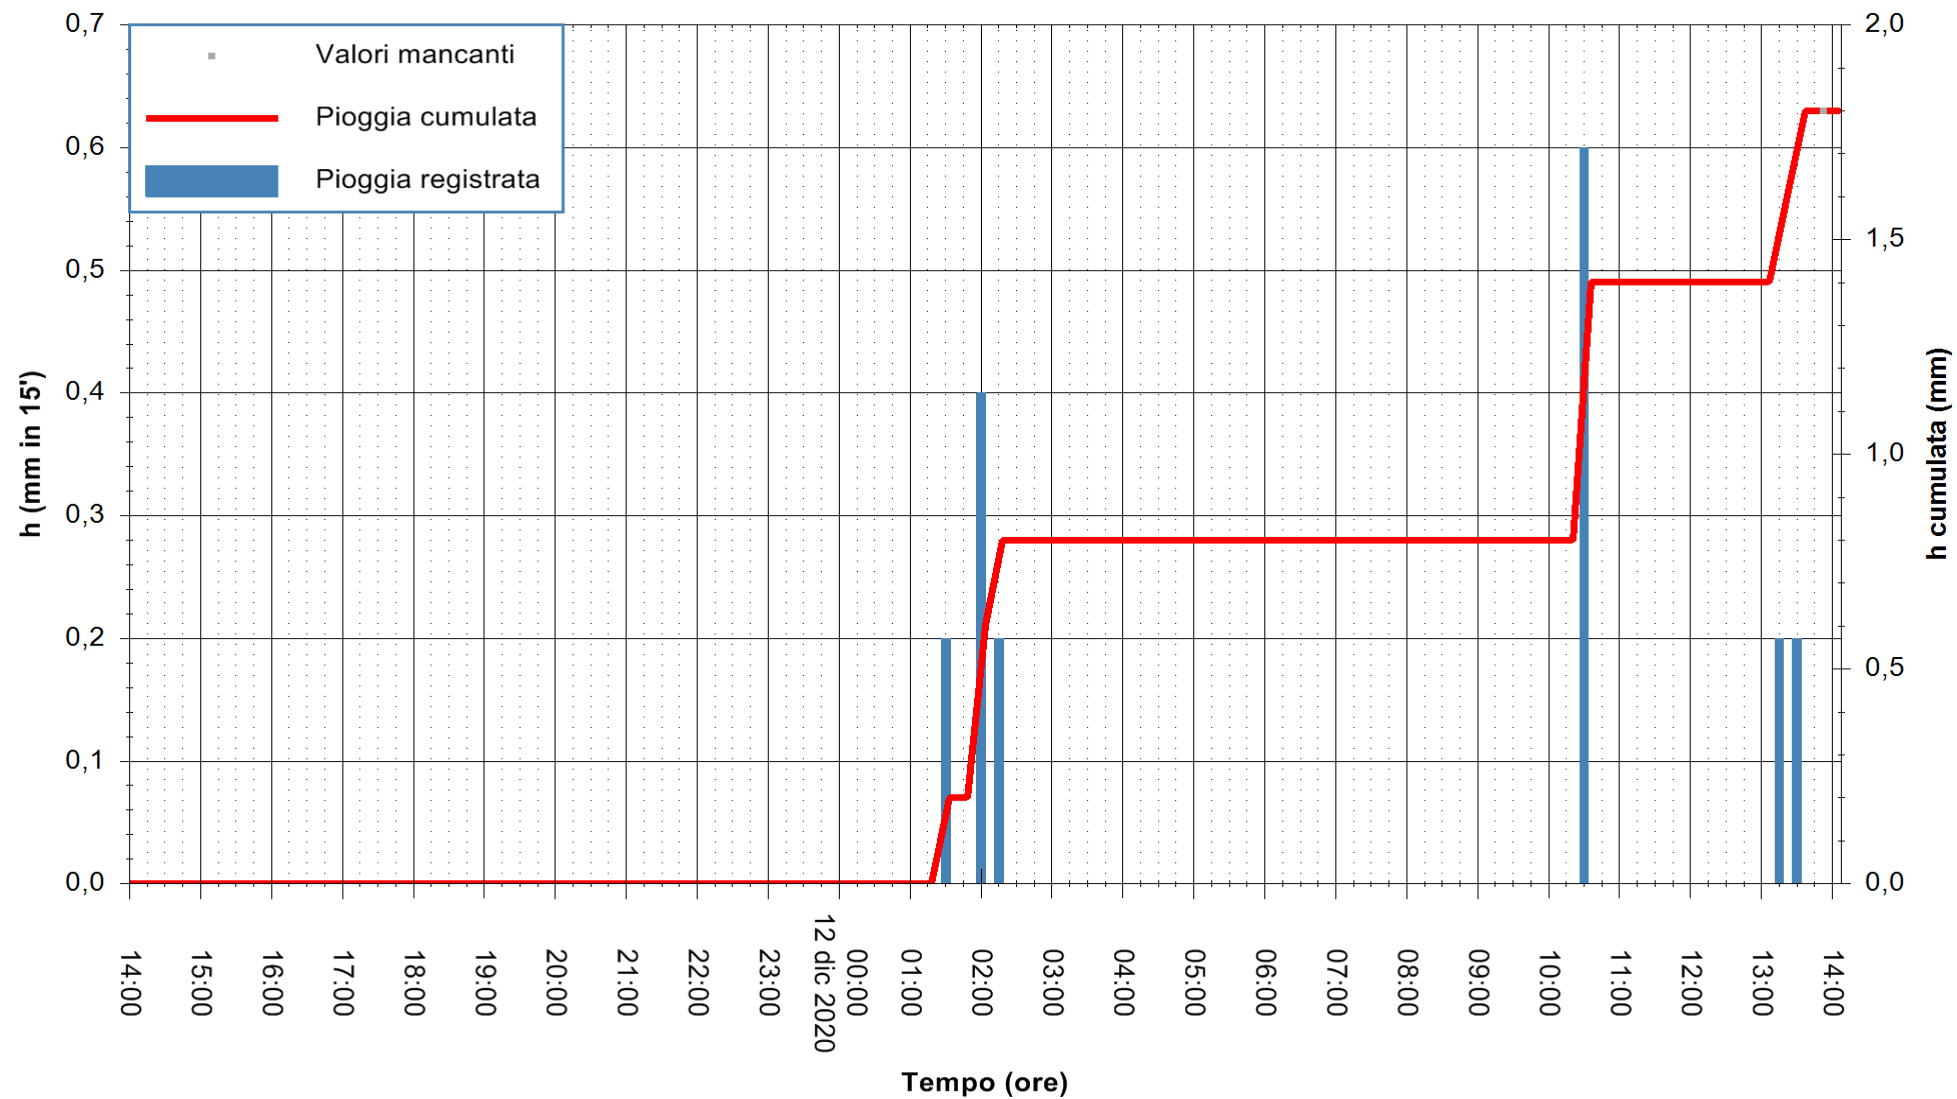

ARPAS  
F.to il Dirigente Responsabile  
Dott. Giuseppe Bianco

REGIONE AUTONOMA DE SARDIGNA  
REGIONE AUTONOMA DELLA SARDEGNA

Stazione pluviometrica STINTINO PUNTA DE S'AQUILA  
Area PUNTA DE S' AQUILA  
Pioggia registrata nelle ultime 24 ore  
Estrazione dati delle ore 14:09 del 12/12/2020  
Ultimo dato disponibile: 12/12/2020 alle 13:45