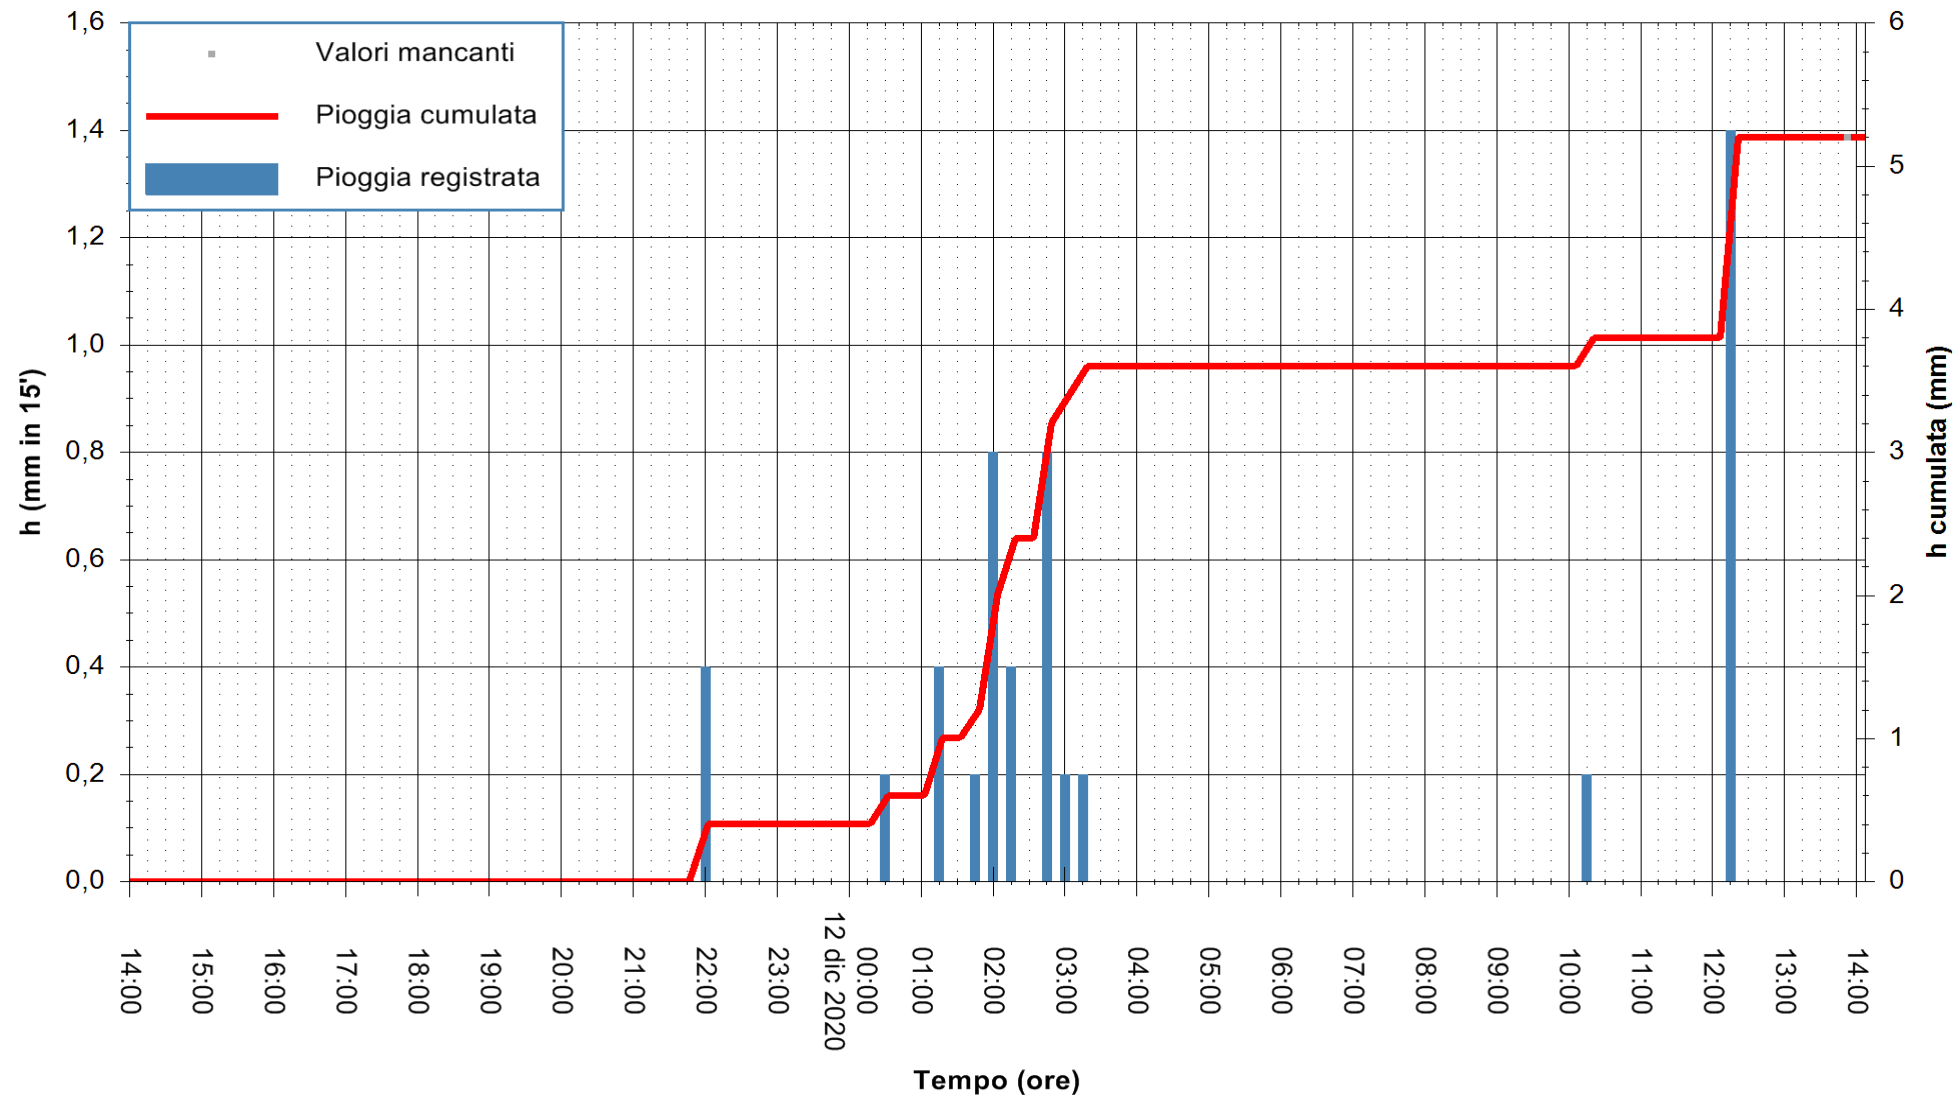

ARPAS  
F.to il Dirigente Responsabile  
Dott. Giuseppe Bianco

REGIONE AUTÒNOMA DE SARDIGNA  
REGIONE AUTONOMA DELLA SARDEGNA

Stazione pluviometrica SANLURI STROVINA  
Area LA STROVINA

Pioggia registrata nelle ultime 24 ore  
Estrazione dati delle ore 14:09 del 12/12/2020  
Ultimo dato disponibile: 12/12/2020 alle 13:45

ARPAS  
F.to il Dirigente Responsabile  
Dott. Giuseppe Bianco

REGIONE AUTÒNOMA DE SARDIGNA  
REGIONE AUTONOMA DELLA SARDEGNA

Stazione pluviometrica GAIRO PUNTA TRICOLI  
Area PUNTA TRICOLI  
Pioggia registrata nelle ultime 24 ore  
Estrazione dati delle ore 14:09 del 12/12/2020  
Ultimo dato disponibile: 12/12/2020 alle 13:45

ARPAS  
F.to il Dirigente Responsabile  
Dott. Giuseppe Bianco

REGIONE AUTONOMA DE SARDIGNA  
REGIONE AUTONOMA DELLA SARDEGNA

Stazione pluviometrica CAPOTERRA POGGIO DEI PINI  
 Area POGGIO DEI PINI  
 Pioggia registrata nelle ultime 24 ore  
 Estrazione dati delle ore 14:09 del 12/12/2020  
 Ultimo dato disponibile: 12/12/2020 alle 13:40