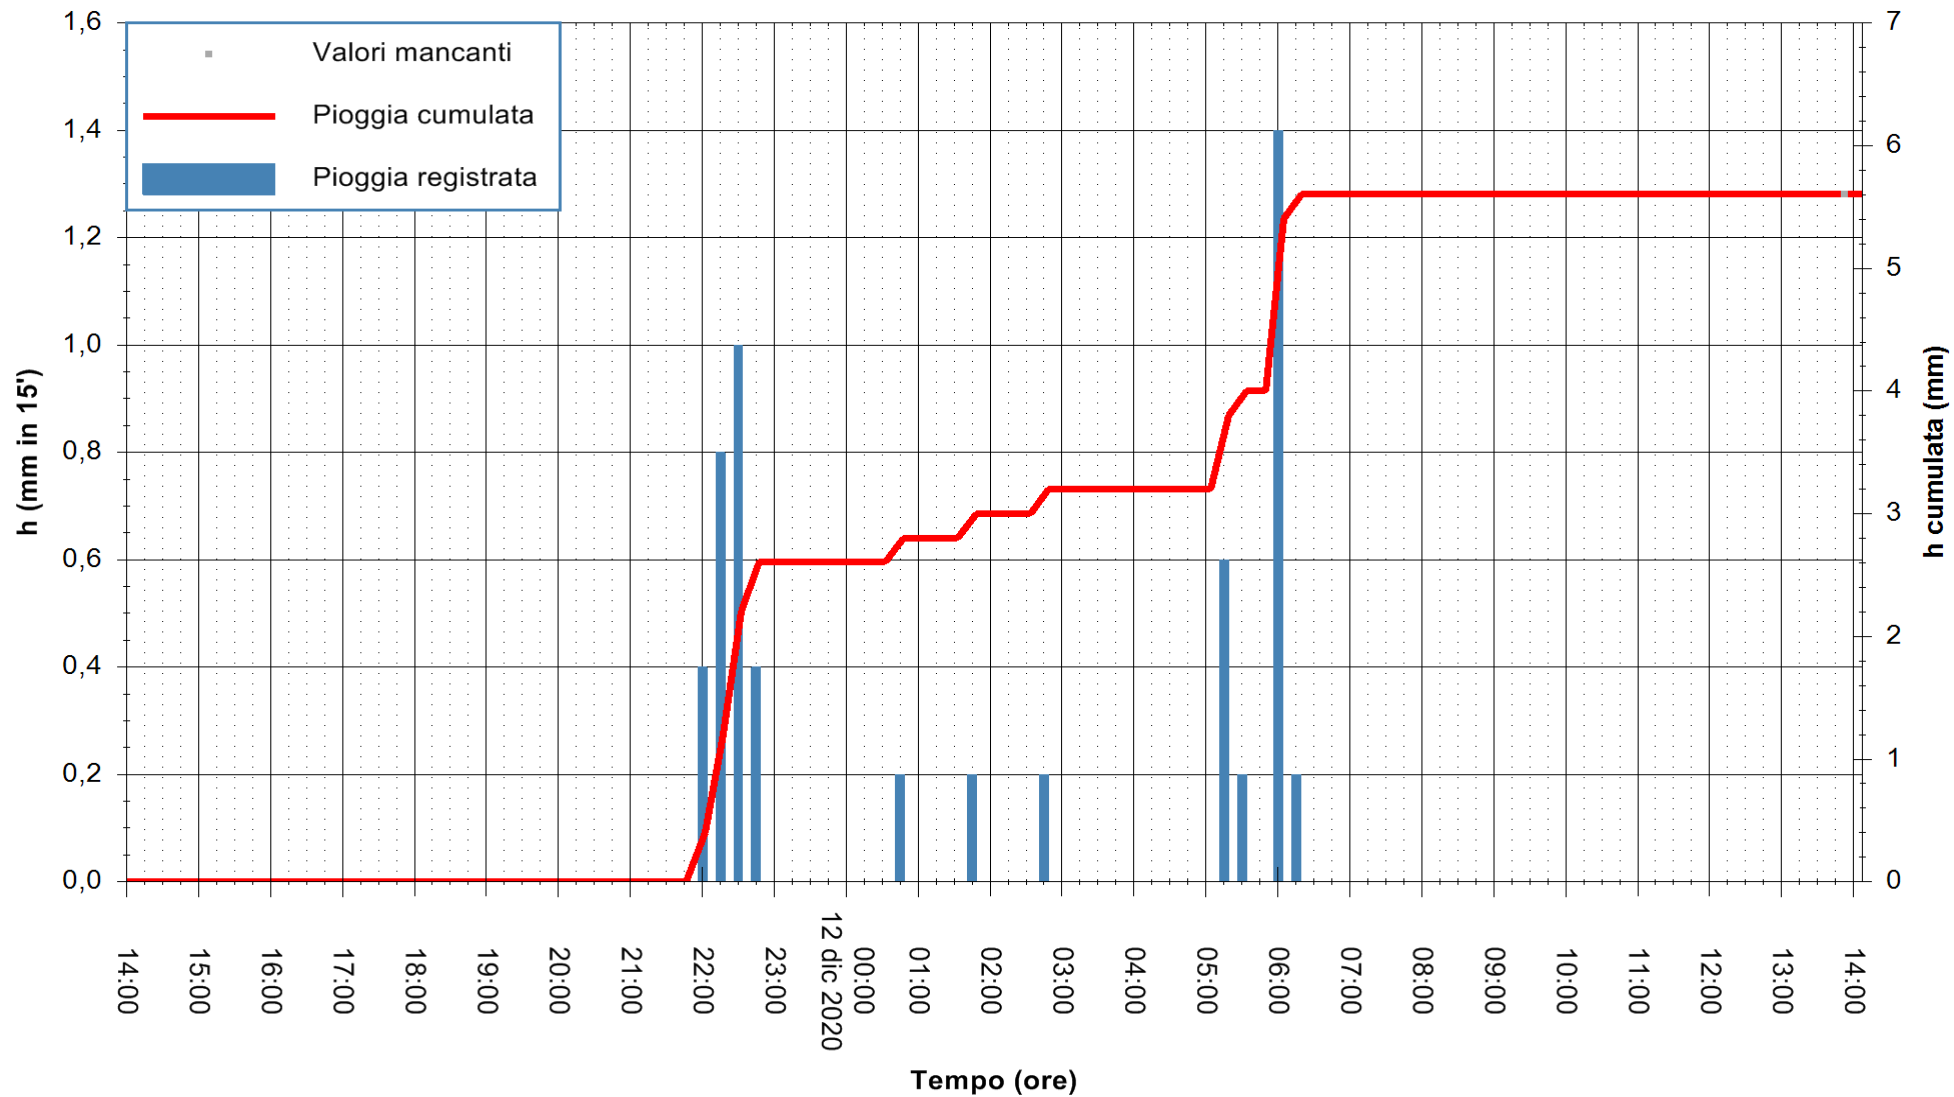

Stazione pluviometrica DORGALI MONTE TULUI  
Area MONTE TULUI  
Pioggia registrata nelle ultime 24 ore  
Estrazione dati delle ore 14:09 del 12/12/2020  
Ultimo dato disponibile: 12/12/2020 alle 13:45

ARPAS  
F.to il Dirigente Responsabile  
Dott. Giuseppe Bianco

REGIONE AUTONOMA DE SARDIGNA  
REGIONE AUTONOMA DELLA SARDEGNA

Stazione pluviometrica STINTINO PUNTA DE S'AQUILA  
Area PUNTA DE S' AQUILA  
Pioggia registrata nelle ultime 24 ore  
Estrazione dati delle ore 14:09 del 12/12/2020  
Ultimo dato disponibile: 12/12/2020 alle 13:45