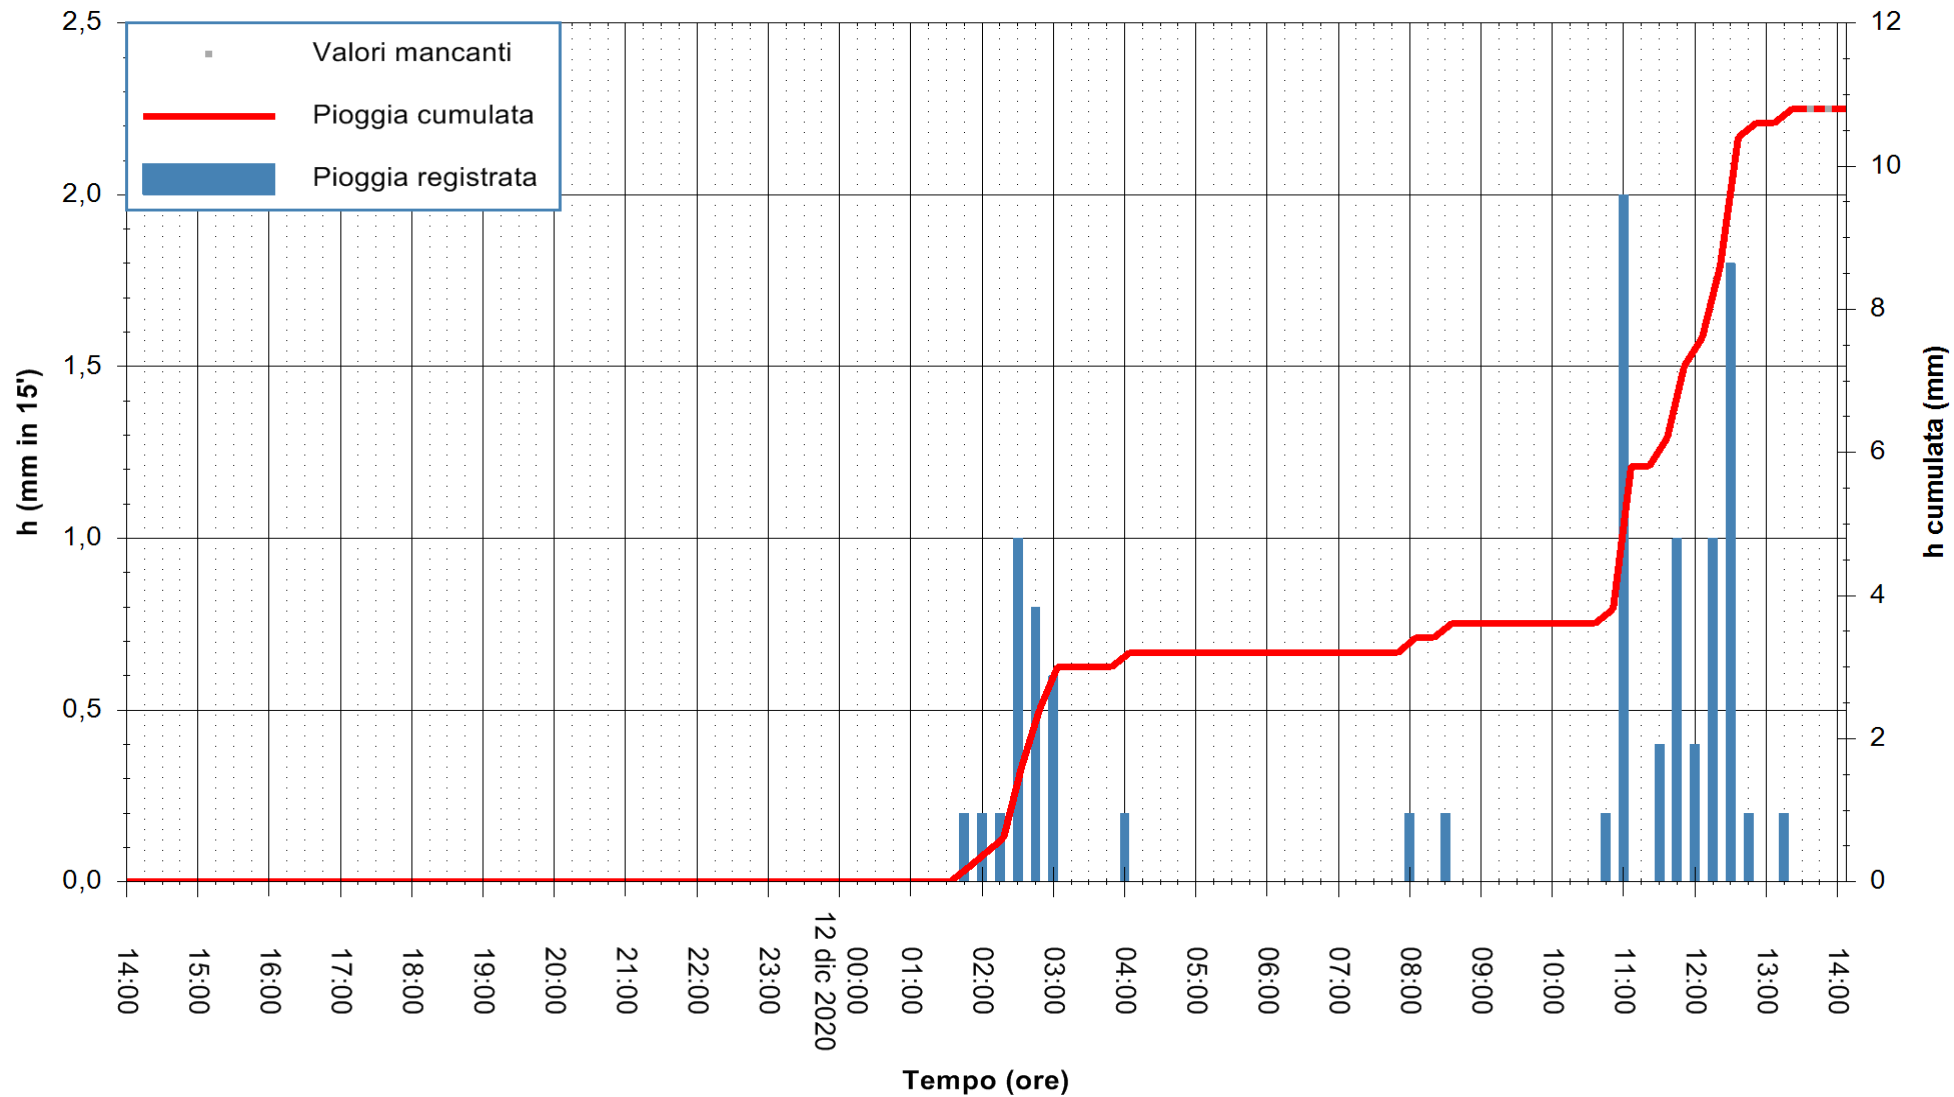

Stazione pluviometrica DORGALI MONTE TULUI  
Area MONTE TULUI  
Pioggia registrata nelle ultime 24 ore  
Estrazione dati delle ore 14:09 del 12/12/2020  
Ultimo dato disponibile: 12/12/2020 alle 13:45

ARPAS  
F.to il Dirigente Responsabile  
Dott. Giuseppe Bianco

REGIONE AUTONOMA DE SARDIGNA  
REGIONE AUTONOMA DELLA SARDEGNA

Stazione pluviometrica DIGA IS BARROCUS  
Area DIGA IS BARROCUS

Pioggia registrata nelle ultime 24 ore  
Estrazione dati delle ore 14:09 del 12/12/2020  
Ultimo dato disponibile: 12/12/2020 alle 13:45

ARPAS  
F.to il Dirigente Responsabile  
Dott. Giuseppe Bianco

REGIONE AUTONOMA DE SARDIGNA  
REGIONE AUTONOMA DELLA SARDEGNA

Stazione pluviometrica DIGA RIO LENI  
Area DIGA RIO LENI  
Pioggia registrata nelle ultime 24 ore  
Estrazione dati delle ore 14:09 del 12/12/2020  
Ultimo dato disponibile: 12/12/2020 alle 13:40

ARPAS  
F.to il Dirigente Responsabile  
Dott. Giuseppe Bianco

REGIONE AUTÒNOMA DE SARDIGNA  
REGIONE AUTONOMA DELLA SARDEGNA

Stazione pluviometrica SANLURI STROVINA  
Area LA STROVINA

Pioggia registrata nelle ultime 24 ore  
Estrazione dati delle ore 14:09 del 12/12/2020  
Ultimo dato disponibile: 12/12/2020 alle 13:45