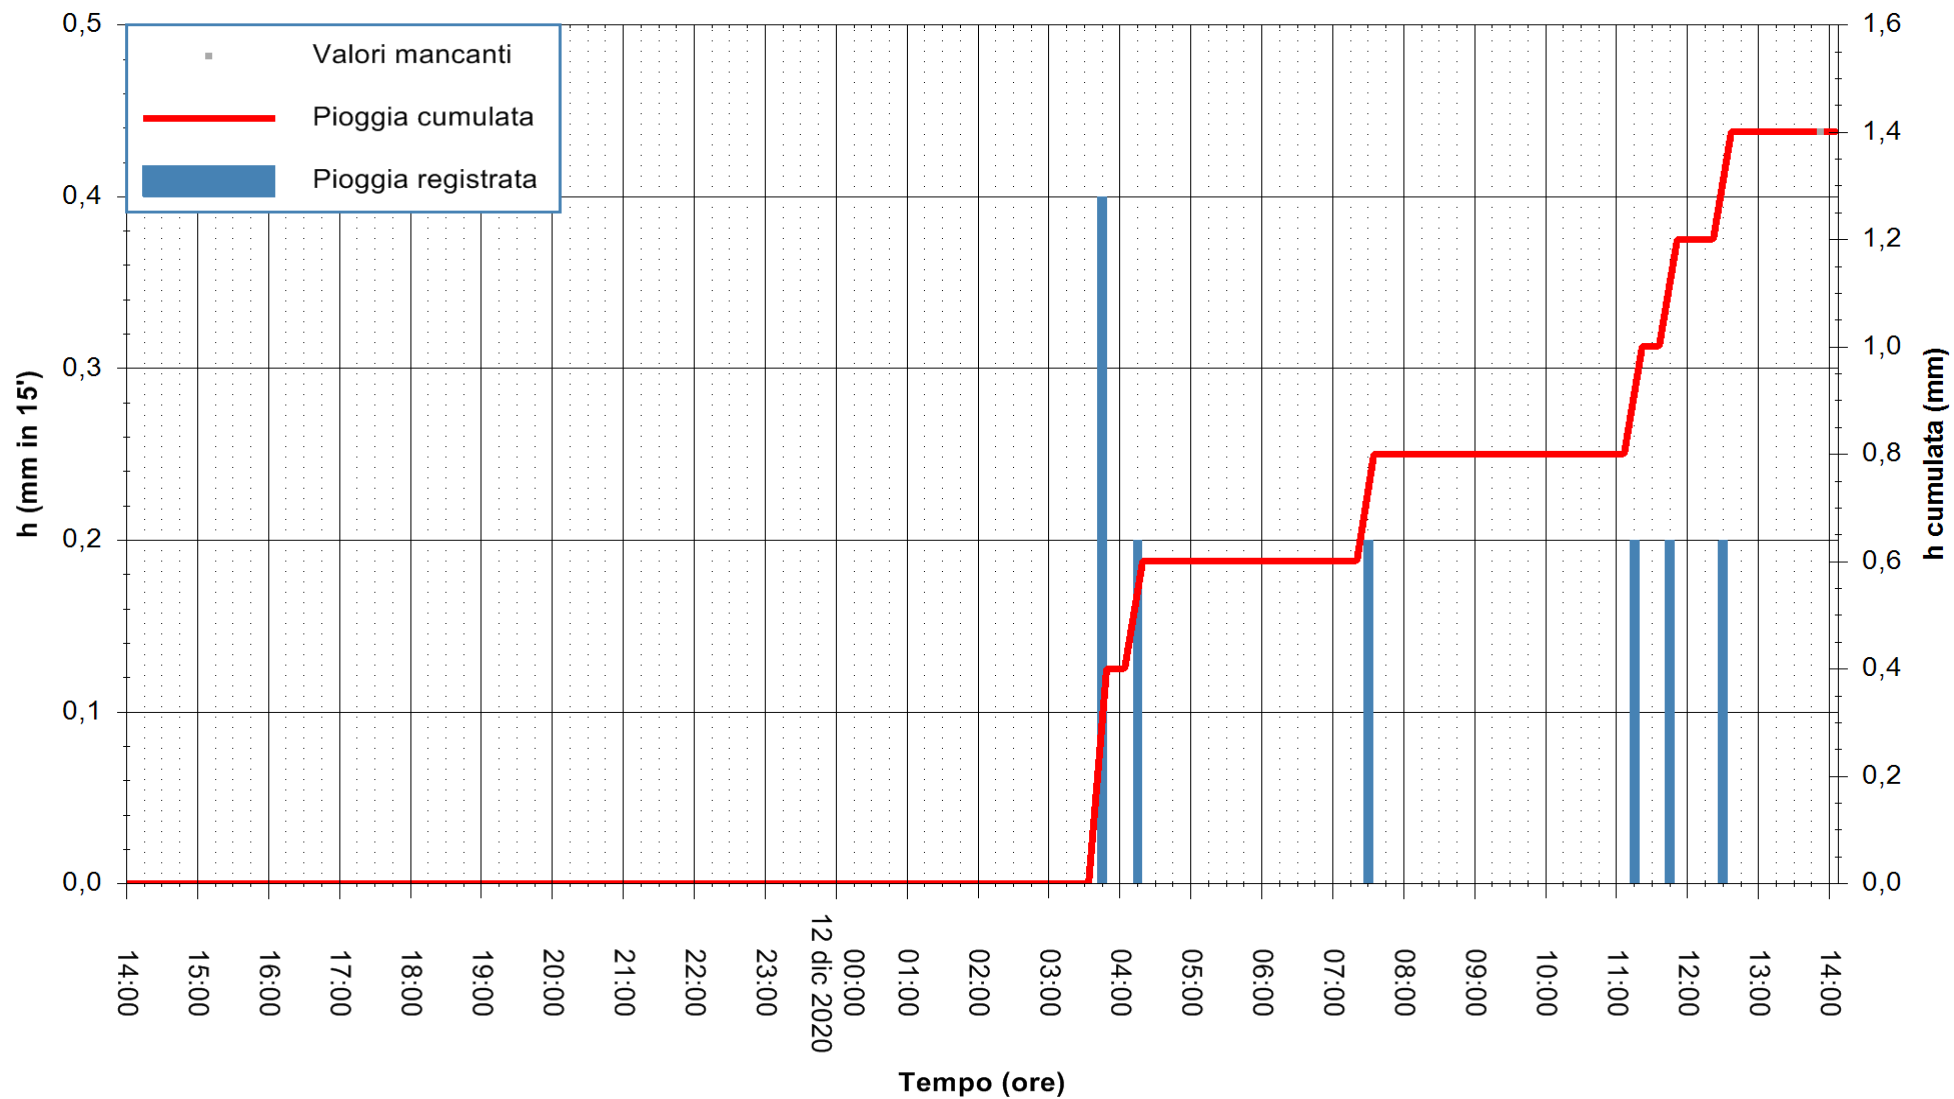

ARPAS  
F.to il Dirigente Responsabile  
Dott. Giuseppe Bianco

REGIONE AUTONOMA DE SARDIGNA  
REGIONE AUTONOMA DELLA SARDEGNA

Stazione pluviometrica CAPOTERRA POGGIO DEI PINI  
 Area POGGIO DEI PINI  
 Pioggia registrata nelle ultime 24 ore  
 Estrazione dati delle ore 14:09 del 12/12/2020  
 Ultimo dato disponibile: 12/12/2020 alle 13:40

ARPAS  
 F.to il Dirigente Responsabile  
 Dott. Giuseppe Bianco

REGIONE AUTONOMA DE SARDIGNA  
 REGIONE AUTONOMA DELLA SARDEGNA

Stazione pluviometrica CARBONIA C.RA FLUMENTEPIDO  
Area FLUMETEPIDO

Pioggia registrata nelle ultime 24 ore  
Estrazione dati delle ore 14:09 del 12/12/2020  
Ultimo dato disponibile: 12/12/2020 alle 13:45