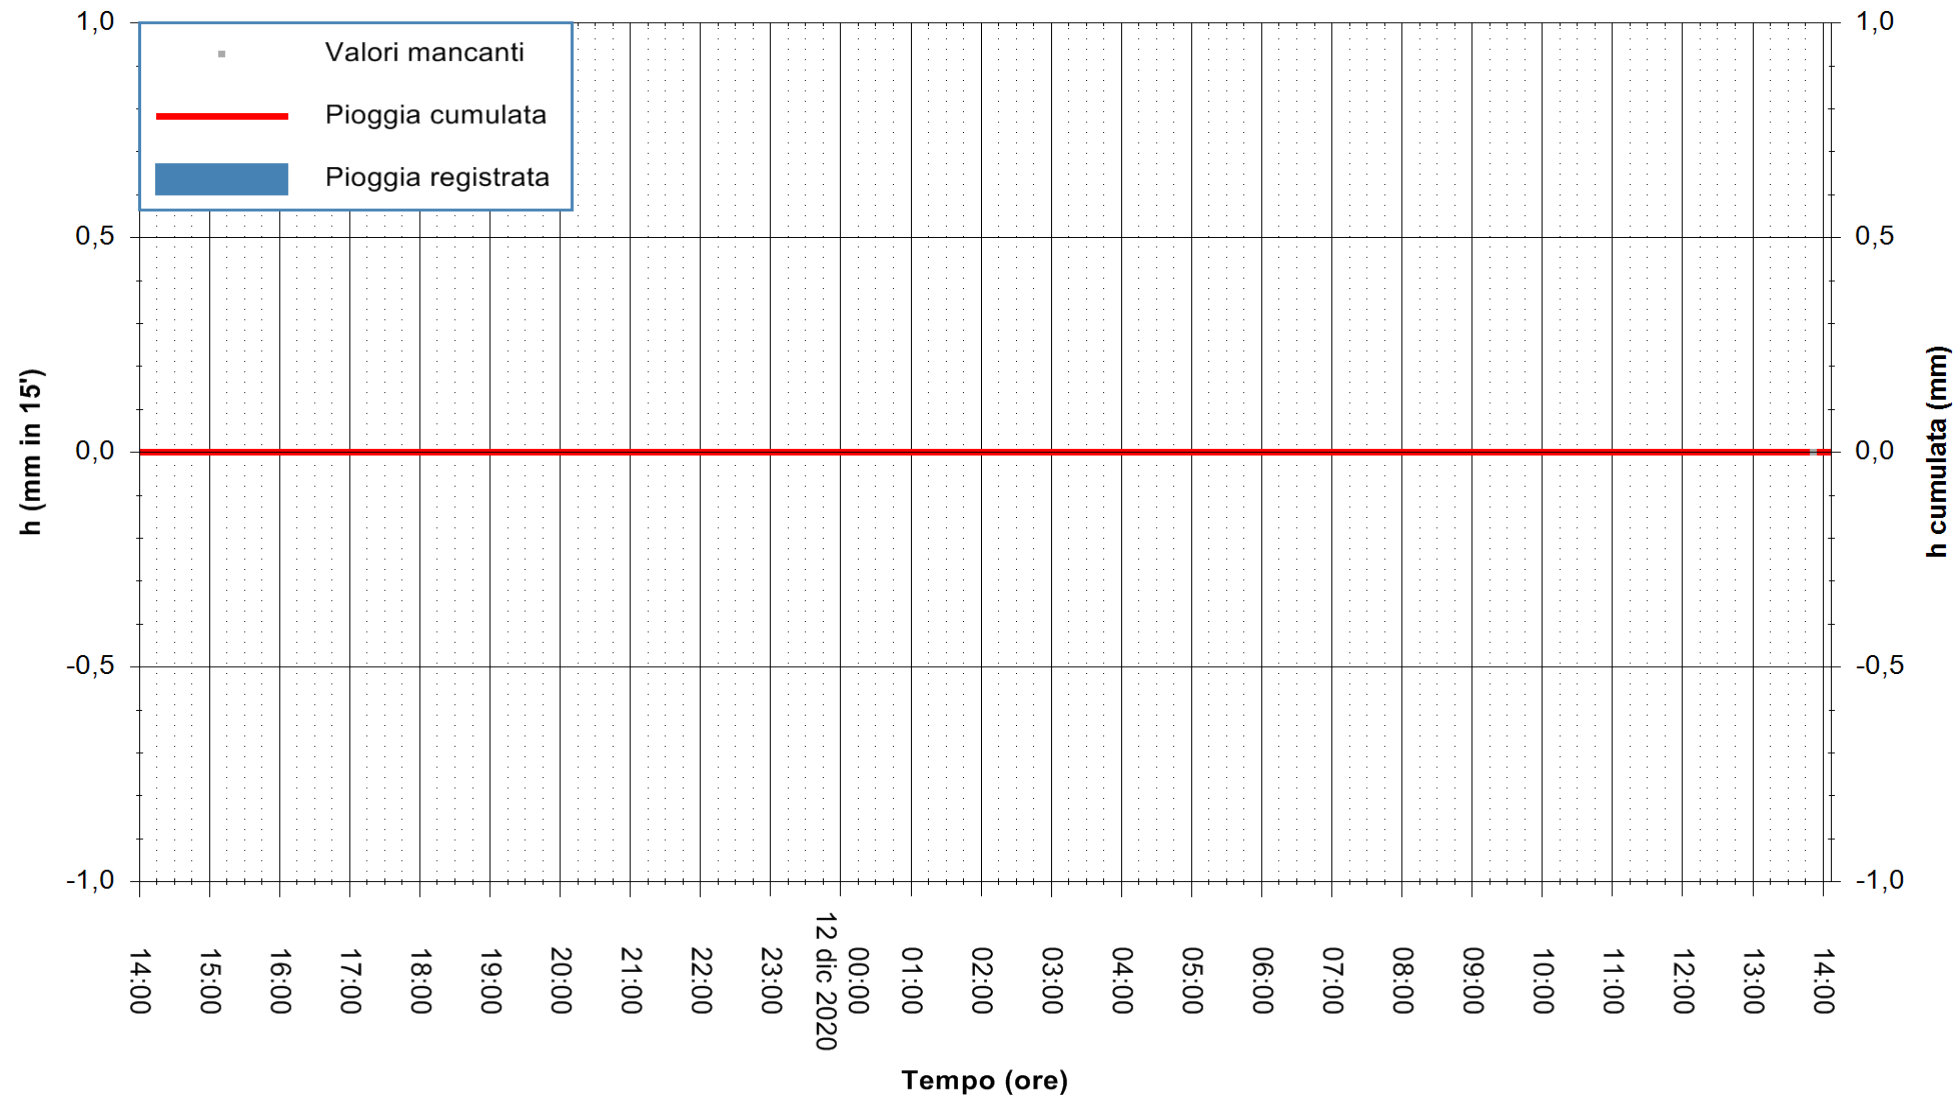

ARPAS  
F.to il Dirigente Responsabile  
Dott. Giuseppe Bianco

REGIONE AUTÒNOMA DE SARDIGNA  
REGIONE AUTONOMA DELLA SARDEGNA

Stazione pluviometrica SANLURI STROVINA  
Area LA STROVINA

Pioggia registrata nelle ultime 24 ore  
Estrazione dati delle ore 14:09 del 12/12/2020  
Ultimo dato disponibile: 12/12/2020 alle 13:45

ARPAS  
F.to il Dirigente Responsabile  
Dott. Giuseppe Bianco

REGIONE AUTÒNOMA DE SARDIGNA  
REGIONE AUTONOMA DELLA SARDEGNA

Stazione pluviometrica GAIRO PUNTA TRICOLI  
Area PUNTA TRICOLI  
Pioggia registrata nelle ultime 24 ore  
Estrazione dati delle ore 14:09 del 12/12/2020  
Ultimo dato disponibile: 12/12/2020 alle 13:45

ARPAS  
F.to il Dirigente Responsabile  
Dott. Giuseppe Bianco

REGIONE AUTONOMA DE SARDIGNA  
REGIONE AUTONOMA DELLA SARDEGNA

Stazione pluviometrica CAPOTERRA POGGIO DEI PINI  
 Area POGGIO DEI PINI  
 Pioggia registrata nelle ultime 24 ore  
 Estrazione dati delle ore 14:09 del 12/12/2020  
 Ultimo dato disponibile: 12/12/2020 alle 13:40