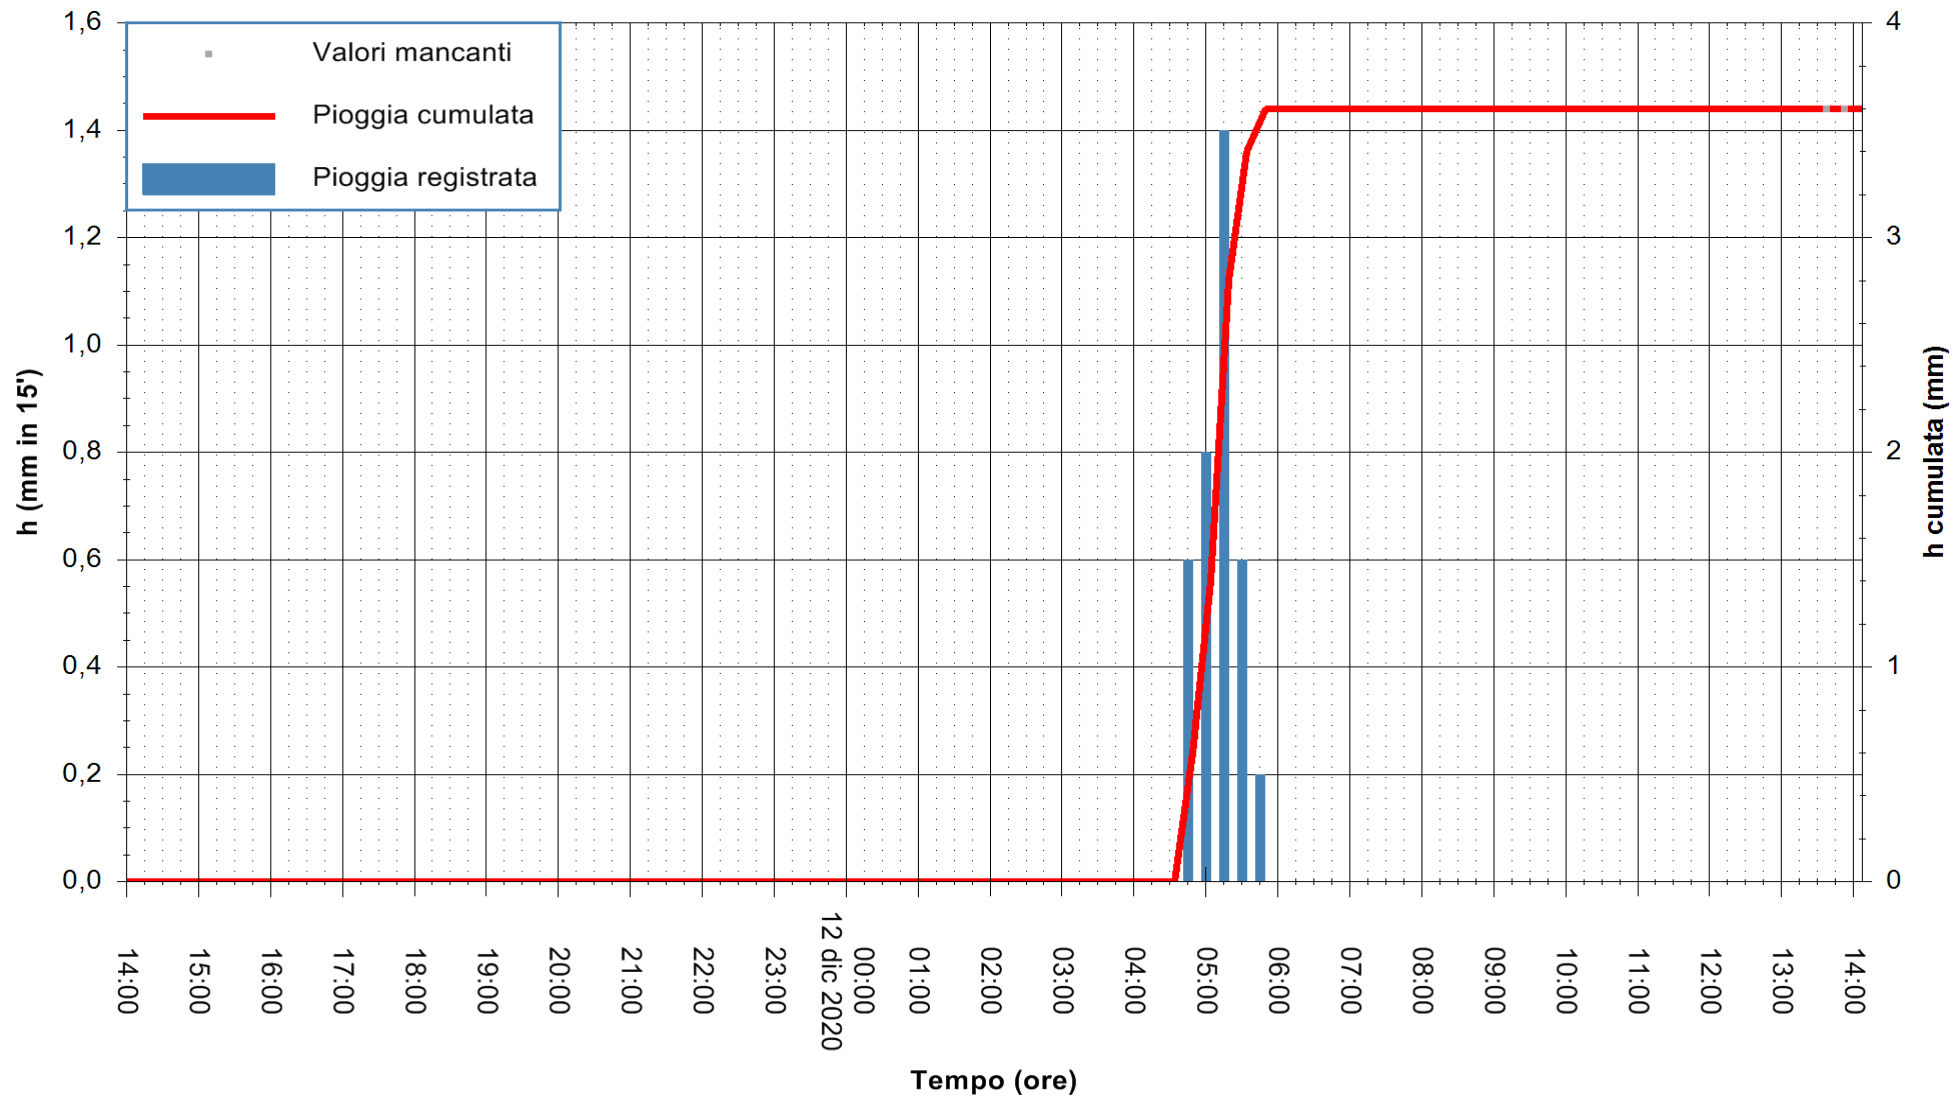

Stazione pluviometrica DORGALI MONTE TULUI  
Area MONTE TULUI  
Pioggia registrata nelle ultime 24 ore  
Estrazione dati delle ore 14:09 del 12/12/2020  
Ultimo dato disponibile: 12/12/2020 alle 13:45

ARPAS  
F.to il Dirigente Responsabile  
Dott. Giuseppe Bianco

REGIONE AUTONOMA DE SARDIGNA  
REGIONE AUTONOMA DELLA SARDEGNA

Stazione pluviometrica DIGA IS BARROCUS  
Area DIGA IS BARROCUS

Pioggia registrata nelle ultime 24 ore  
Estrazione dati delle ore 14:09 del 12/12/2020  
Ultimo dato disponibile: 12/12/2020 alle 13:45

ARPAS  
F.to il Dirigente Responsabile  
Dott. Giuseppe Bianco

REGIONE AUTONOMA DE SARDIGNA  
REGIONE AUTONOMA DELLA SARDEGNA

Stazione pluviometrica DIGA RIO LENI  
Area DIGA RIO LENI  
Pioggia registrata nelle ultime 24 ore  
Estrazione dati delle ore 14:09 del 12/12/2020  
Ultimo dato disponibile: 12/12/2020 alle 13:40

ARPAS  
F.to il Dirigente Responsabile  
Dott. Giuseppe Bianco

REGIONE AUTÒNOMA DE SARDIGNA  
REGIONE AUTONOMA DELLA SARDEGNA

Stazione pluviometrica SANLURI STROVINA  
Area LA STROVINA

Pioggia registrata nelle ultime 24 ore  
Estrazione dati delle ore 14:09 del 12/12/2020  
Ultimo dato disponibile: 12/12/2020 alle 13:45