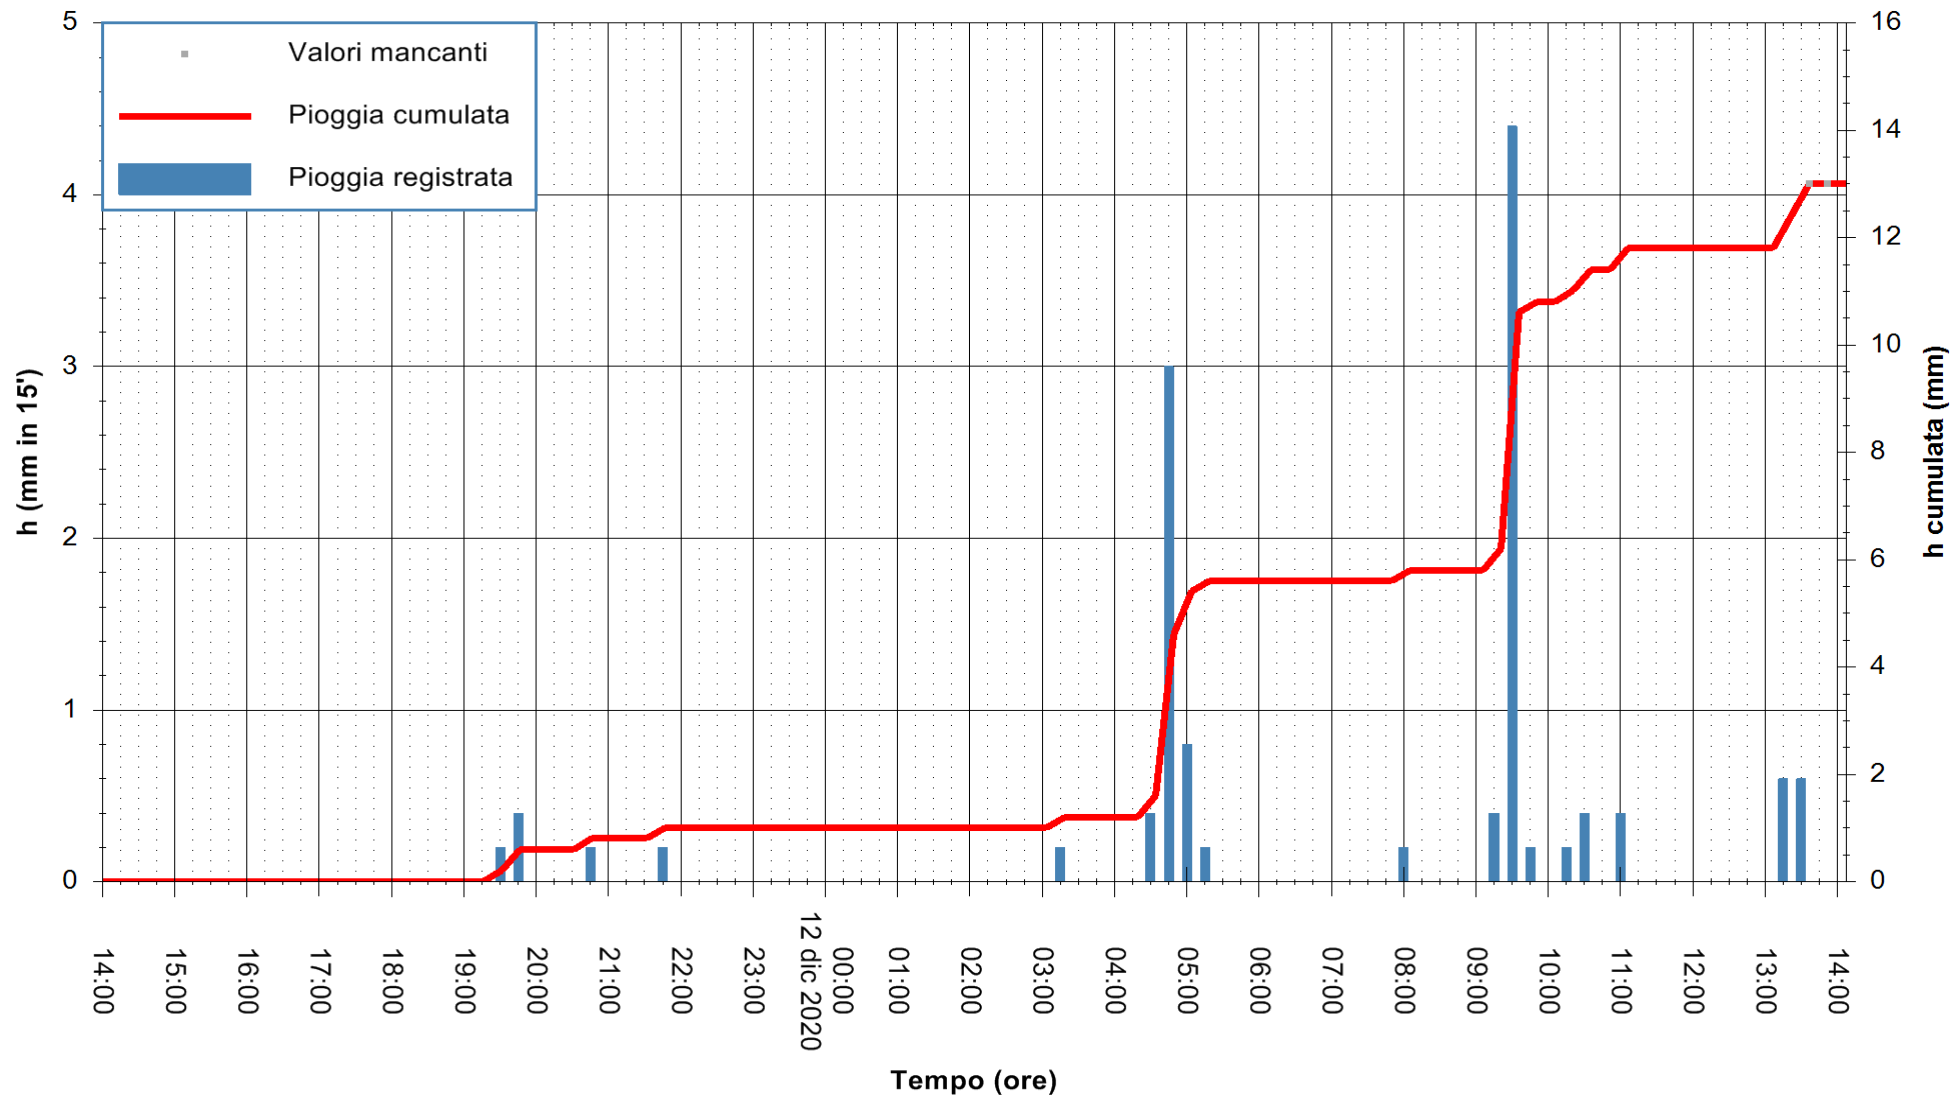

Stazione pluviometrica DORGALI MONTE TULUI  
Area MONTE TULUI  
Pioggia registrata nelle ultime 24 ore  
Estrazione dati delle ore 14:09 del 12/12/2020  
Ultimo dato disponibile: 12/12/2020 alle 13:45

ARPAS  
F.to il Dirigente Responsabile  
Dott. Giuseppe Bianco

REGIONE AUTONOMA DE SARDIGNA  
REGIONE AUTONOMA DELLA SARDEGNA

Stazione pluviometrica DIGA IS BARROCUS  
Area DIGA IS BARROCUS

Pioggia registrata nelle ultime 24 ore  
Estrazione dati delle ore 14:09 del 12/12/2020  
Ultimo dato disponibile: 12/12/2020 alle 13:45

ARPAS  
F.to il Dirigente Responsabile  
Dott. Giuseppe Bianco

REGIONE AUTONOMA DE SARDIGNA  
REGIONE AUTONOMA DELLA SARDEGNA

Stazione pluviometrica DIGA RIO LENI  
Area DIGA RIO LENI  
Pioggia registrata nelle ultime 24 ore  
Estrazione dati delle ore 14:09 del 12/12/2020  
Ultimo dato disponibile: 12/12/2020 alle 13:40

ARPAS  
F.to il Dirigente Responsabile  
Dott. Giuseppe Bianco

REGIONE AUTÒNOMA DE SARDIGNA  
REGIONE AUTONOMA DELLA SARDEGNA

Stazione pluviometrica SANLURI STROVINA  
Area LA STROVINA

Pioggia registrata nelle ultime 24 ore  
Estrazione dati delle ore 14:09 del 12/12/2020  
Ultimo dato disponibile: 12/12/2020 alle 13:45