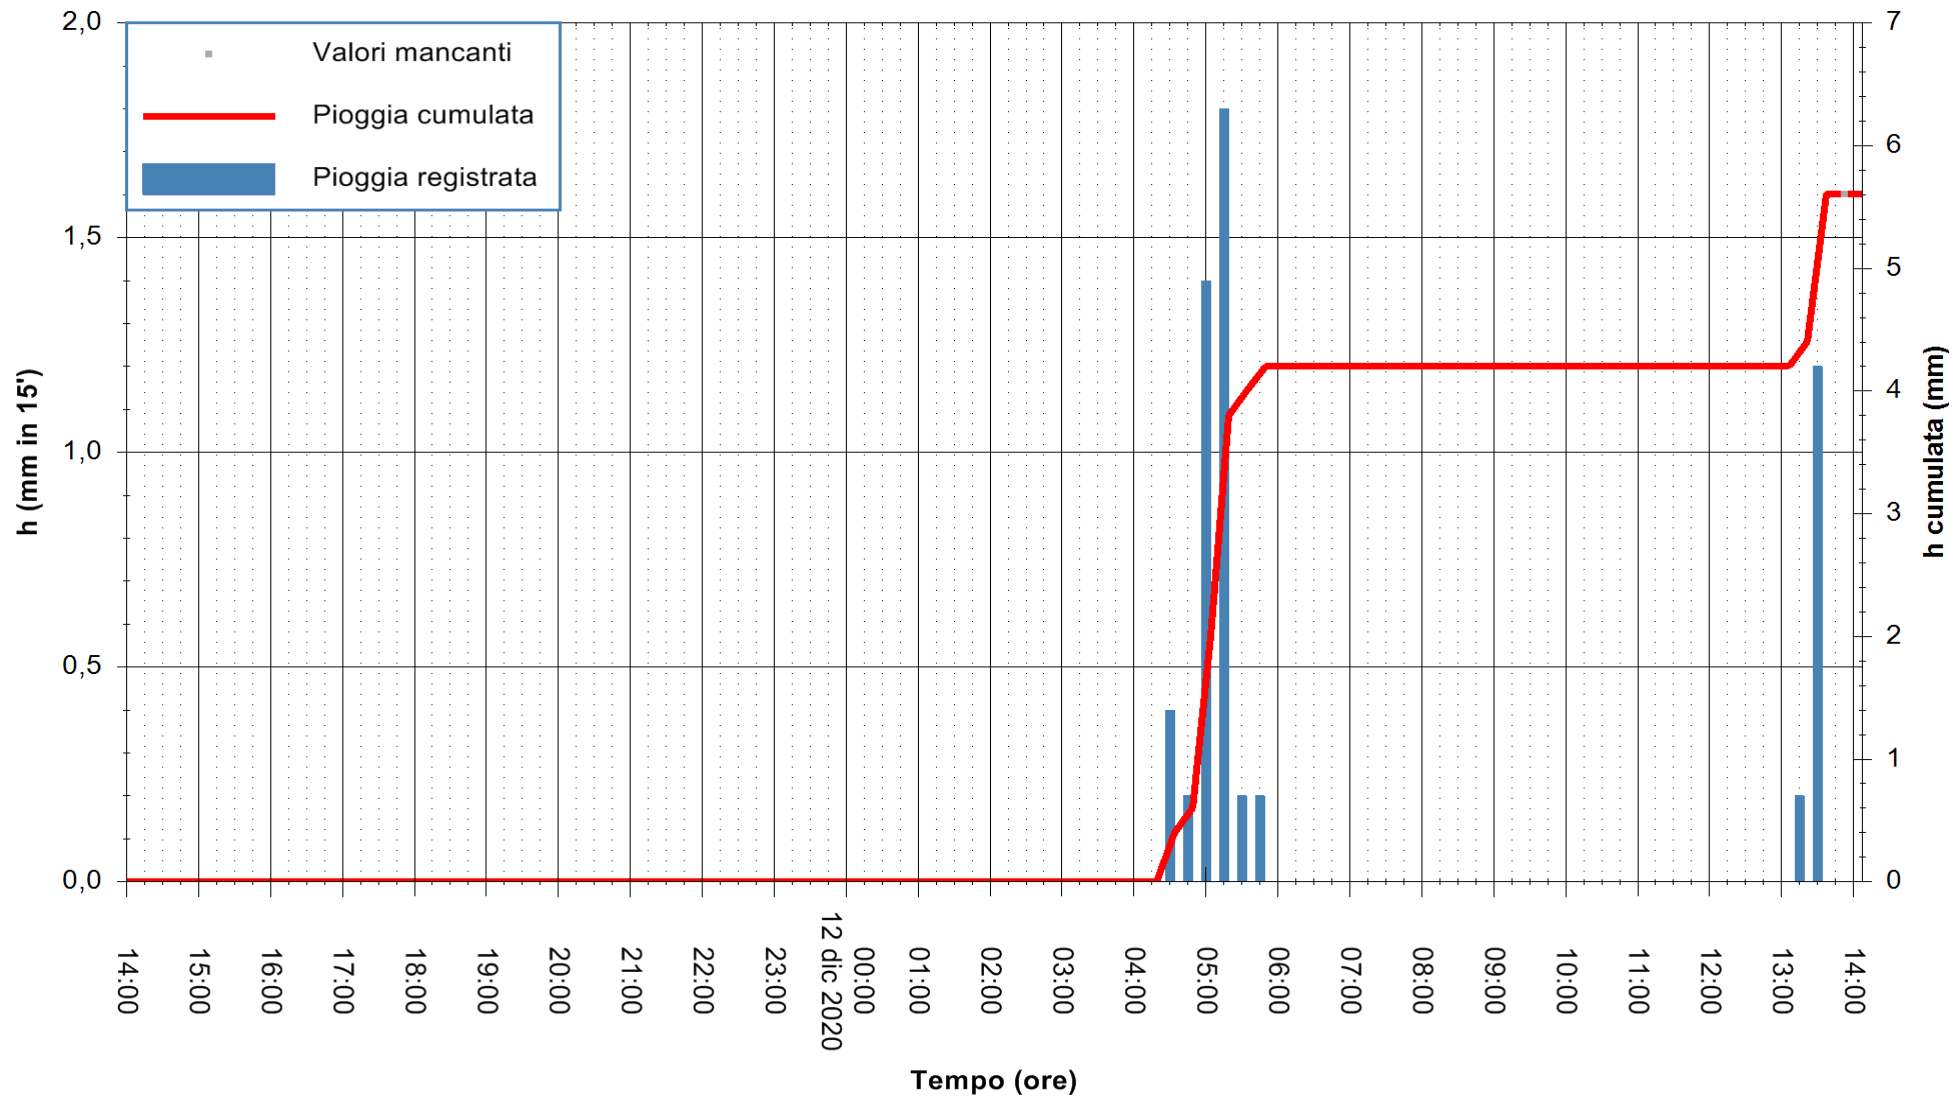

Stazione pluviometrica DORGALI MONTE TULUI  
Area MONTE TULUI  
Pioggia registrata nelle ultime 24 ore  
Estrazione dati delle ore 14:09 del 12/12/2020  
Ultimo dato disponibile: 12/12/2020 alle 13:45

ARPAS  
F.to il Dirigente Responsabile  
Dott. Giuseppe Bianco

REGIONE AUTÒNOMA DE SARDIGNA  
REGIONE AUTONOMA DELLA SARDEGNA

Stazione pluviometrica SANLURI STROVINA  
Area LA STROVINA

Pioggia registrata nelle ultime 24 ore  
Estrazione dati delle ore 14:09 del 12/12/2020  
Ultimo dato disponibile: 12/12/2020 alle 13:45

ARPAS  
F.to il Dirigente Responsabile  
Dott. Giuseppe Bianco

REGIONE AUTÒNOMA DE SARDIGNA  
REGIONE AUTONOMA DELLA SARDEGNA

Stazione pluviometrica GAIRO PUNTA TRICOLI  
Area PUNTA TRICOLI  
Pioggia registrata nelle ultime 24 ore  
Estrazione dati delle ore 14:09 del 12/12/2020  
Ultimo dato disponibile: 12/12/2020 alle 13:45

ARPAS  
F.to il Dirigente Responsabile  
Dott. Giuseppe Bianco

REGIONE AUTONOMA DE SARDIGNA  
REGIONE AUTONOMA DELLA SARDEGNA

Stazione pluviometrica CAPOTERRA POGGIO DEI PINI  
 Area POGGIO DEI PINI  
 Pioggia registrata nelle ultime 24 ore  
 Estrazione dati delle ore 14:09 del 12/12/2020  
 Ultimo dato disponibile: 12/12/2020 alle 13:40