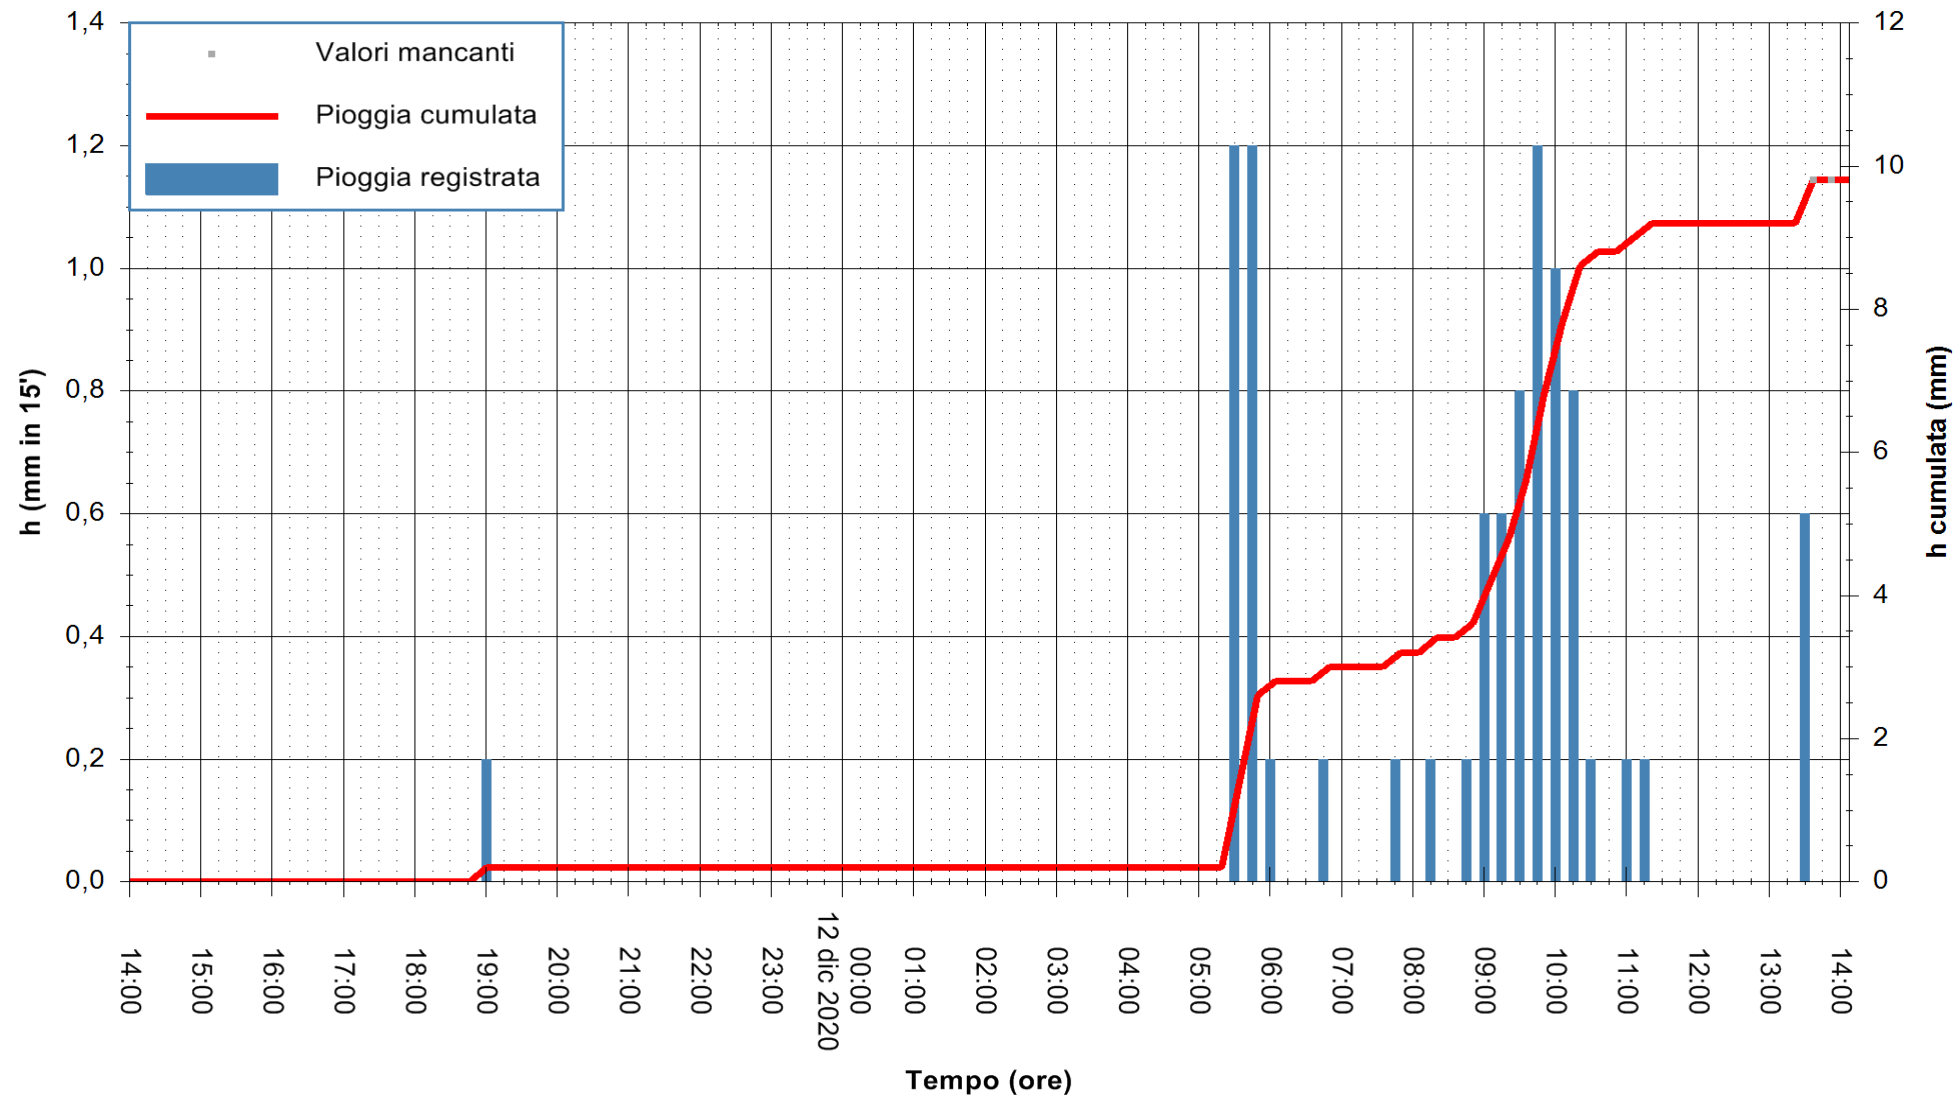

ARPAS  
F.to il Dirigente Responsabile  
Dott. Giuseppe Bianco

REGIONE AUTÒNOMA DE SARDIGNA  
REGIONE AUTONOMA DELLA SARDEGNA

Stazione pluviometrica GAIRO PUNTA TRICOLI  
Area PUNTA TRICOLI  
Pioggia registrata nelle ultime 24 ore  
Estrazione dati delle ore 14:09 del 12/12/2020  
Ultimo dato disponibile: 12/12/2020 alle 13:45

ARPAS  
F.to il Dirigente Responsabile  
Dott. Giuseppe Bianco

REGIONE AUTONOMA DE SARDIGNA  
REGIONE AUTONOMA DELLA SARDEGNA

Stazione pluviometrica CAPOTERRA POGGIO DEI PINI  
 Area POGGIO DEI PINI  
 Pioggia registrata nelle ultime 24 ore  
 Estrazione dati delle ore 14:09 del 12/12/2020  
 Ultimo dato disponibile: 12/12/2020 alle 13:40

ARPAS  
 F.to il Dirigente Responsabile  
 Dott. Giuseppe Bianco

REGIONE AUTONOMA DE SARDIGNA  
 REGIONE AUTONOMA DELLA SARDEGNA

Stazione pluviometrica CARBONIA C.RA FLUMENTEPIDO  
Area FLUMETEPIDO

Pioggia registrata nelle ultime 24 ore  
Estrazione dati delle ore 14:09 del 12/12/2020  
Ultimo dato disponibile: 12/12/2020 alle 13:45