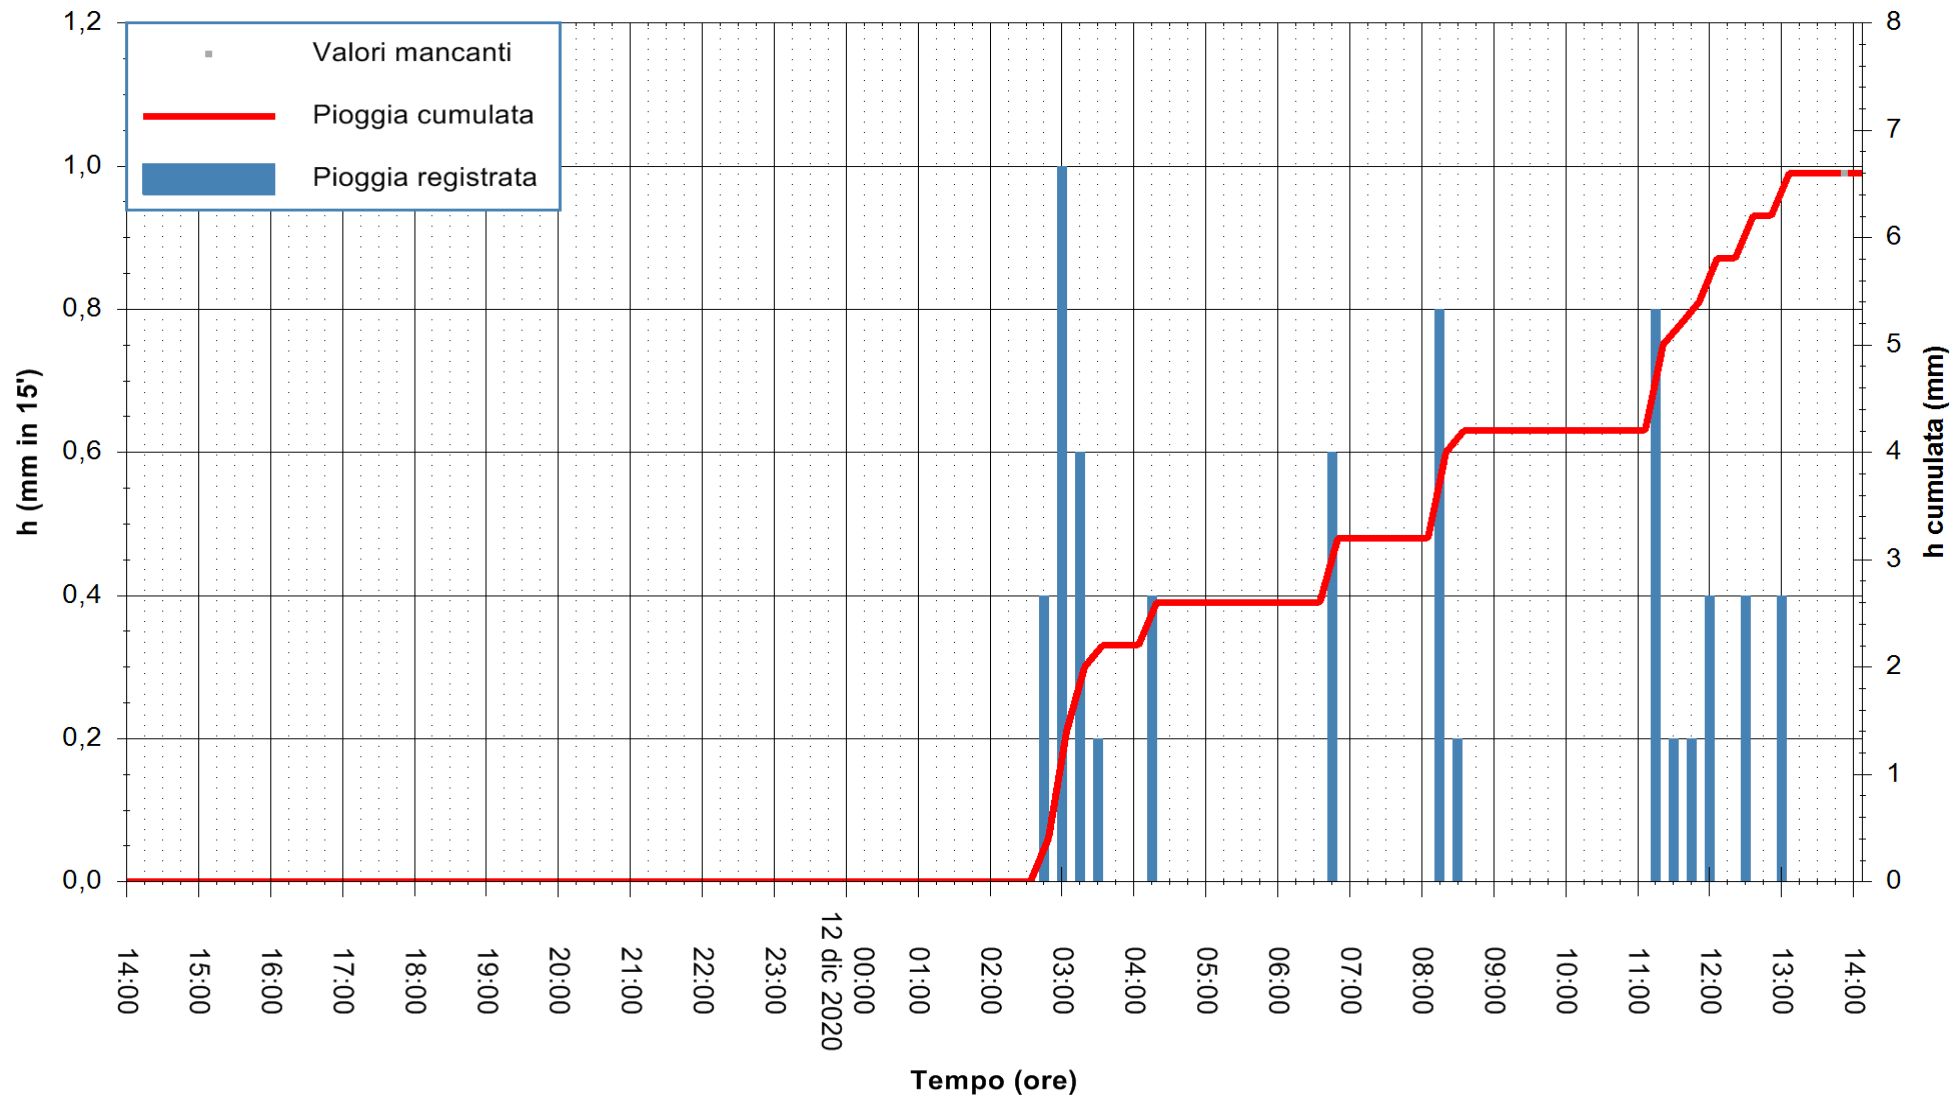

Stazione pluviometrica DORGALI MONTE TULUI  
Area MONTE TULUI  
Pioggia registrata nelle ultime 24 ore  
Estrazione dati delle ore 14:09 del 12/12/2020  
Ultimo dato disponibile: 12/12/2020 alle 13:45

ARPAS  
F.to il Dirigente Responsabile  
Dott. Giuseppe Bianco

REGIONE AUTONOMA DE SARDIGNA  
REGIONE AUTONOMA DELLA SARDEGNA

Stazione pluviometrica DIGA IS BARROCUS  
Area DIGA IS BARROCUS

Pioggia registrata nelle ultime 24 ore  
Estrazione dati delle ore 14:09 del 12/12/2020  
Ultimo dato disponibile: 12/12/2020 alle 13:45

ARPAS  
F.to il Dirigente Responsabile  
Dott. Giuseppe Bianco

REGIONE AUTONOMA DE SARDIGNA  
REGIONE AUTONOMA DELLA SARDEGNA

Stazione pluviometrica DIGA RIO LENI  
Area DIGA RIO LENI  
Pioggia registrata nelle ultime 24 ore  
Estrazione dati delle ore 14:09 del 12/12/2020  
Ultimo dato disponibile: 12/12/2020 alle 13:40

ARPAS  
F.to il Dirigente Responsabile  
Dott. Giuseppe Bianco

REGIONE AUTÒNOMA DE SARDIGNA  
REGIONE AUTONOMA DELLA SARDEGNA

Stazione pluviometrica SANLURI STROVINA  
Area LA STROVINA

Pioggia registrata nelle ultime 24 ore  
Estrazione dati delle ore 14:09 del 12/12/2020  
Ultimo dato disponibile: 12/12/2020 alle 13:45