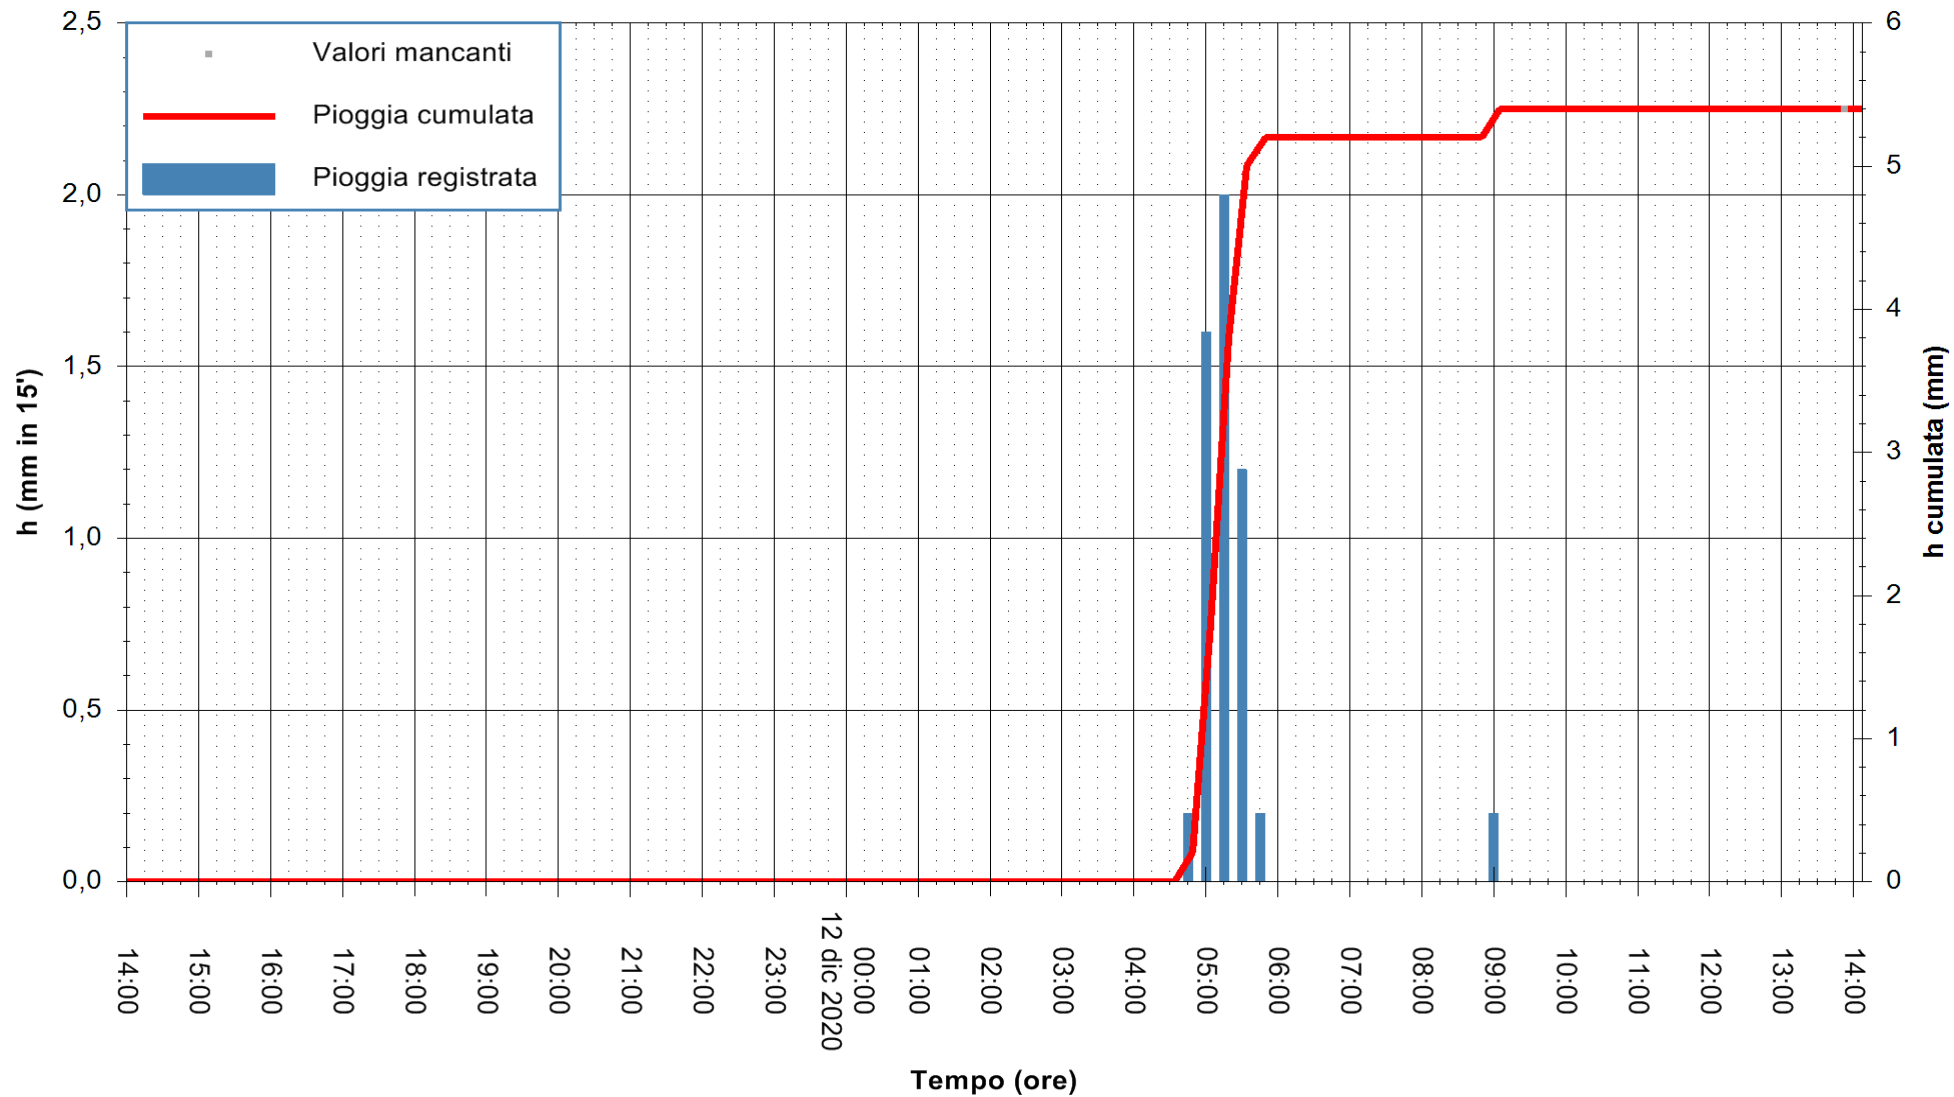

Stazione pluviometrica DORGALI MONTE TULUI  
Area MONTE TULUI  
Pioggia registrata nelle ultime 24 ore  
Estrazione dati delle ore 14:09 del 12/12/2020  
Ultimo dato disponibile: 12/12/2020 alle 13:45

ARPAS  
F.to il Dirigente Responsabile  
Dott. Giuseppe Bianco

REGIONE AUTONOMA DE SARDIGNA  
REGIONE AUTONOMA DELLA SARDEGNA

Stazione pluviometrica DIGA IS BARROCUS  
Area DIGA IS BARROCUS

Pioggia registrata nelle ultime 24 ore  
Estrazione dati delle ore 14:09 del 12/12/2020  
Ultimo dato disponibile: 12/12/2020 alle 13:45

ARPAS  
F.to il Dirigente Responsabile  
Dott. Giuseppe Bianco

REGIONE AUTONOMA DE SARDIGNA  
REGIONE AUTONOMA DELLA SARDEGNA

Stazione pluviometrica DIGA RIO LENI  
Area DIGA RIO LENI  
Pioggia registrata nelle ultime 24 ore  
Estrazione dati delle ore 14:09 del 12/12/2020  
Ultimo dato disponibile: 12/12/2020 alle 13:40

ARPAS  
F.to il Dirigente Responsabile  
Dott. Giuseppe Bianco

REGIONE AUTÒNOMA DE SARDIGNA  
REGIONE AUTONOMA DELLA SARDEGNA

Stazione pluviometrica SANLURI STROVINA  
Area LA STROVINA

Pioggia registrata nelle ultime 24 ore  
Estrazione dati delle ore 14:09 del 12/12/2020  
Ultimo dato disponibile: 12/12/2020 alle 13:45