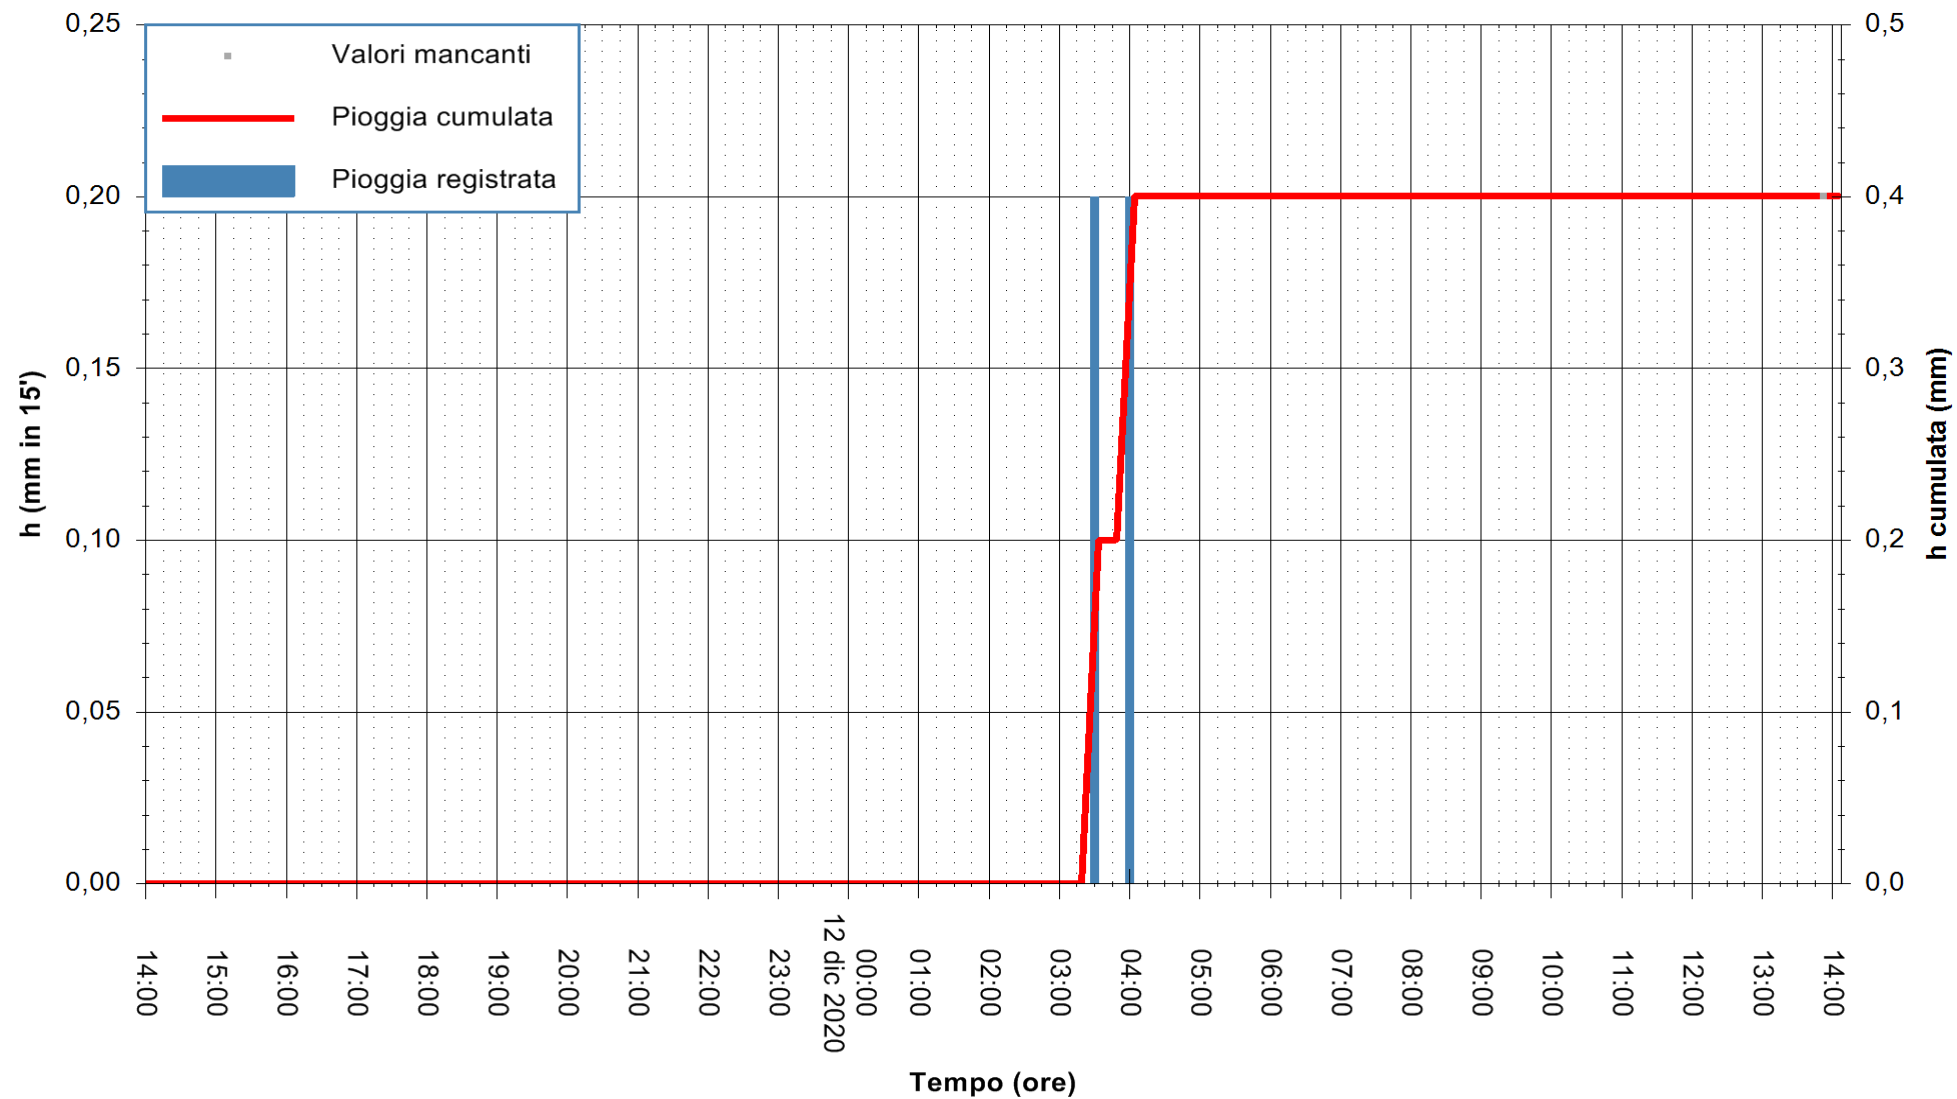

Stazione pluviometrica DORGALI MONTE TULUI  
Area MONTE TULUI  
Pioggia registrata nelle ultime 24 ore  
Estrazione dati delle ore 14:09 del 12/12/2020  
Ultimo dato disponibile: 12/12/2020 alle 13:45

ARPAS  
F.to il Dirigente Responsabile  
Dott. Giuseppe Bianco

REGIONE AUTONOMA DE SARDIGNA  
REGIONE AUTONOMA DELLA SARDEGNA

Stazione pluviometrica DIGA IS BARROCUS  
Area DIGA IS BARROCUS

Pioggia registrata nelle ultime 24 ore  
Estrazione dati delle ore 14:09 del 12/12/2020  
Ultimo dato disponibile: 12/12/2020 alle 13:45

ARPAS  
F.to il Dirigente Responsabile  
Dott. Giuseppe Bianco

REGIONE AUTONOMA DE SARDIGNA  
REGIONE AUTONOMA DELLA SARDEGNA

Stazione pluviometrica DIGA RIO LENI  
Area DIGA RIO LENI  
Pioggia registrata nelle ultime 24 ore  
Estrazione dati delle ore 14:09 del 12/12/2020  
Ultimo dato disponibile: 12/12/2020 alle 13:40

ARPAS  
F.to il Dirigente Responsabile  
Dott. Giuseppe Bianco

REGIONE AUTÒNOMA DE SARDIGNA  
REGIONE AUTONOMA DELLA SARDEGNA

Stazione pluviometrica SANLURI STROVINA  
Area LA STROVINA

Pioggia registrata nelle ultime 24 ore  
Estrazione dati delle ore 14:09 del 12/12/2020  
Ultimo dato disponibile: 12/12/2020 alle 13:45