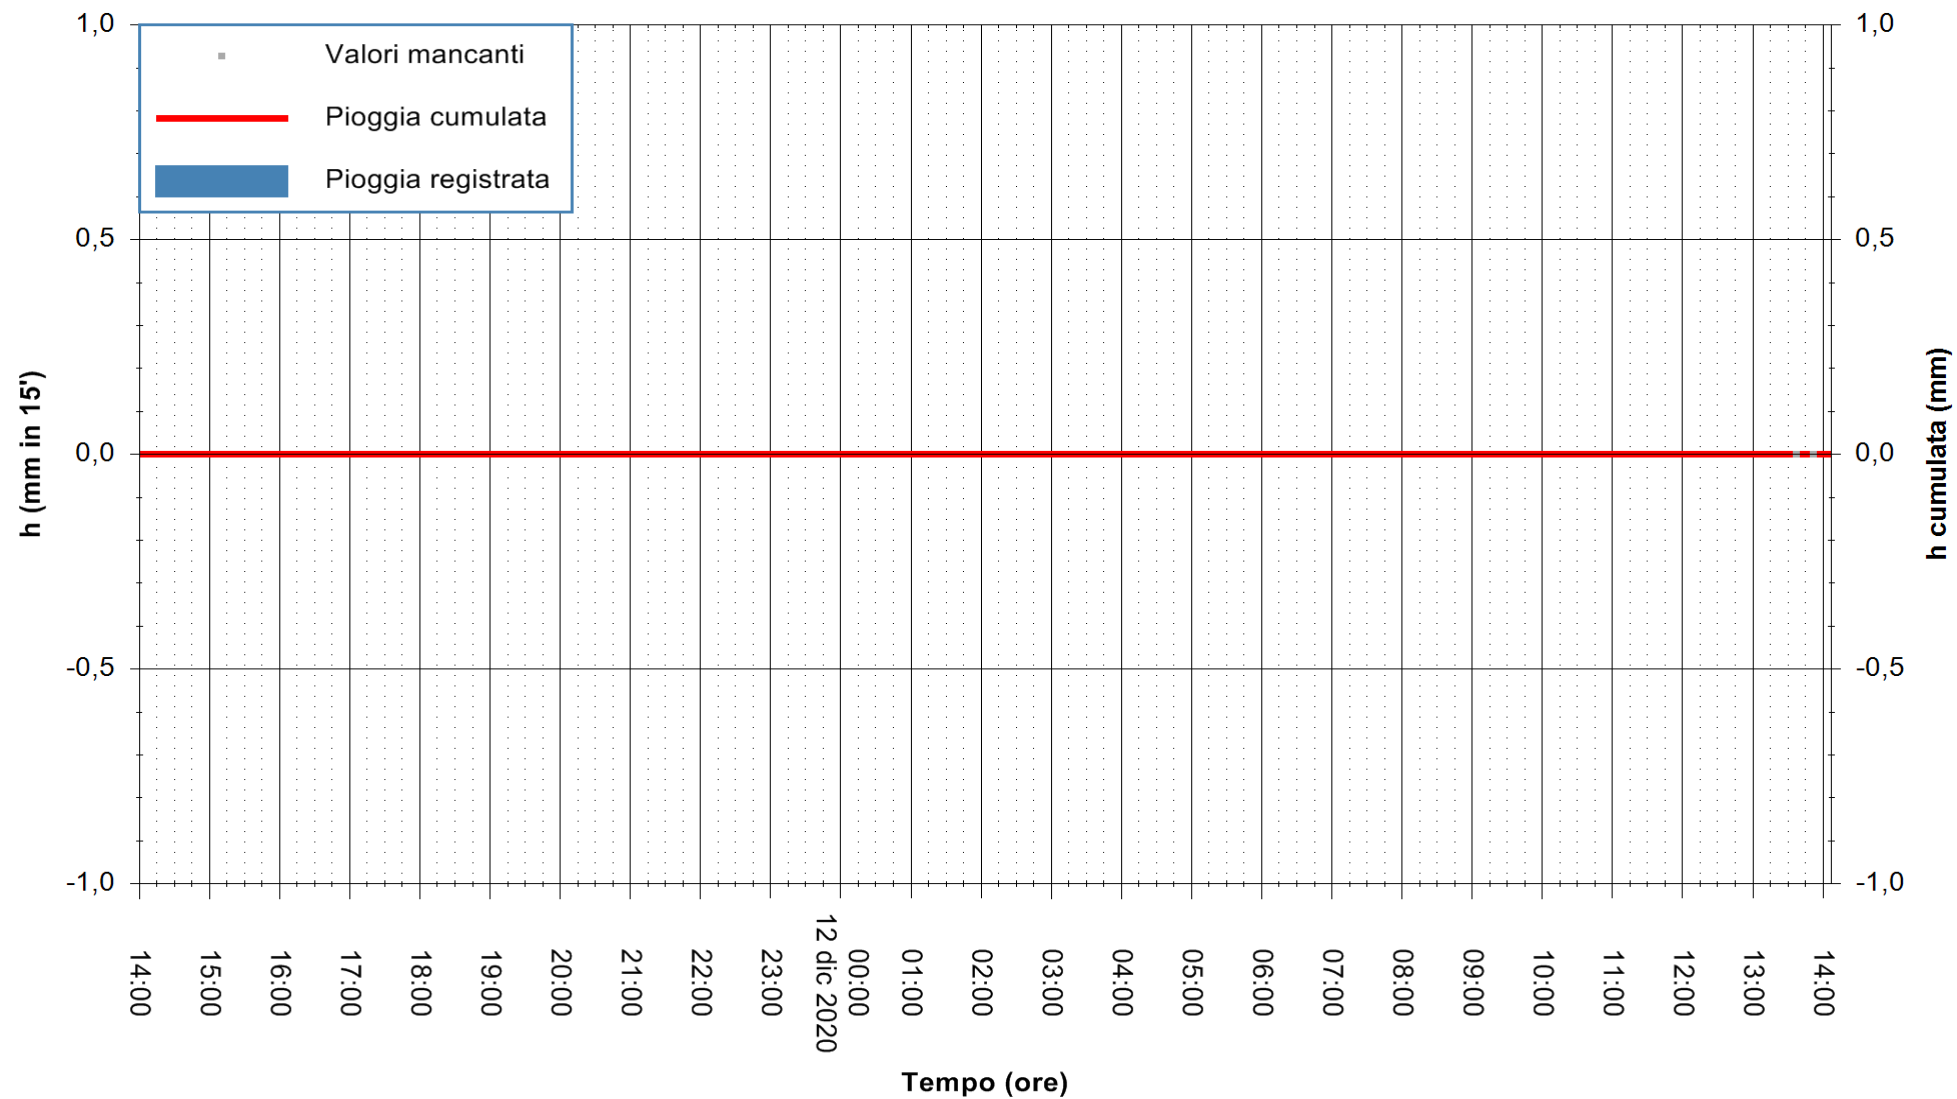

Stazione pluviometrica DORGALI MONTE TULUI  
Area MONTE TULUI  
Pioggia registrata nelle ultime 24 ore  
Estrazione dati delle ore 14:09 del 12/12/2020  
Ultimo dato disponibile: 12/12/2020 alle 13:45

ARPAS  
F.to il Dirigente Responsabile  
Dott. Giuseppe Bianco

REGIONE AUTONOMA DE SARDIGNA  
REGIONE AUTONOMA DELLA SARDEGNA

Stazione pluviometrica DIGA IS BARROCUS  
Area DIGA IS BARROCUS

Pioggia registrata nelle ultime 24 ore  
Estrazione dati delle ore 14:09 del 12/12/2020  
Ultimo dato disponibile: 12/12/2020 alle 13:45

ARPAS  
F.to il Dirigente Responsabile  
Dott. Giuseppe Bianco

REGIONE AUTONOMA DE SARDIGNA  
REGIONE AUTONOMA DELLA SARDEGNA

Stazione pluviometrica DIGA RIO LENI  
Area DIGA RIO LENI  
Pioggia registrata nelle ultime 24 ore  
Estrazione dati delle ore 14:09 del 12/12/2020  
Ultimo dato disponibile: 12/12/2020 alle 13:40

ARPAS  
F.to il Dirigente Responsabile  
Dott. Giuseppe Bianco

REGIONE AUTÒNOMA DE SARDIGNA  
REGIONE AUTONOMA DELLA SARDEGNA

Stazione pluviometrica SANLURI STROVINA  
Area LA STROVINA

Pioggia registrata nelle ultime 24 ore  
Estrazione dati delle ore 14:09 del 12/12/2020  
Ultimo dato disponibile: 12/12/2020 alle 13:45