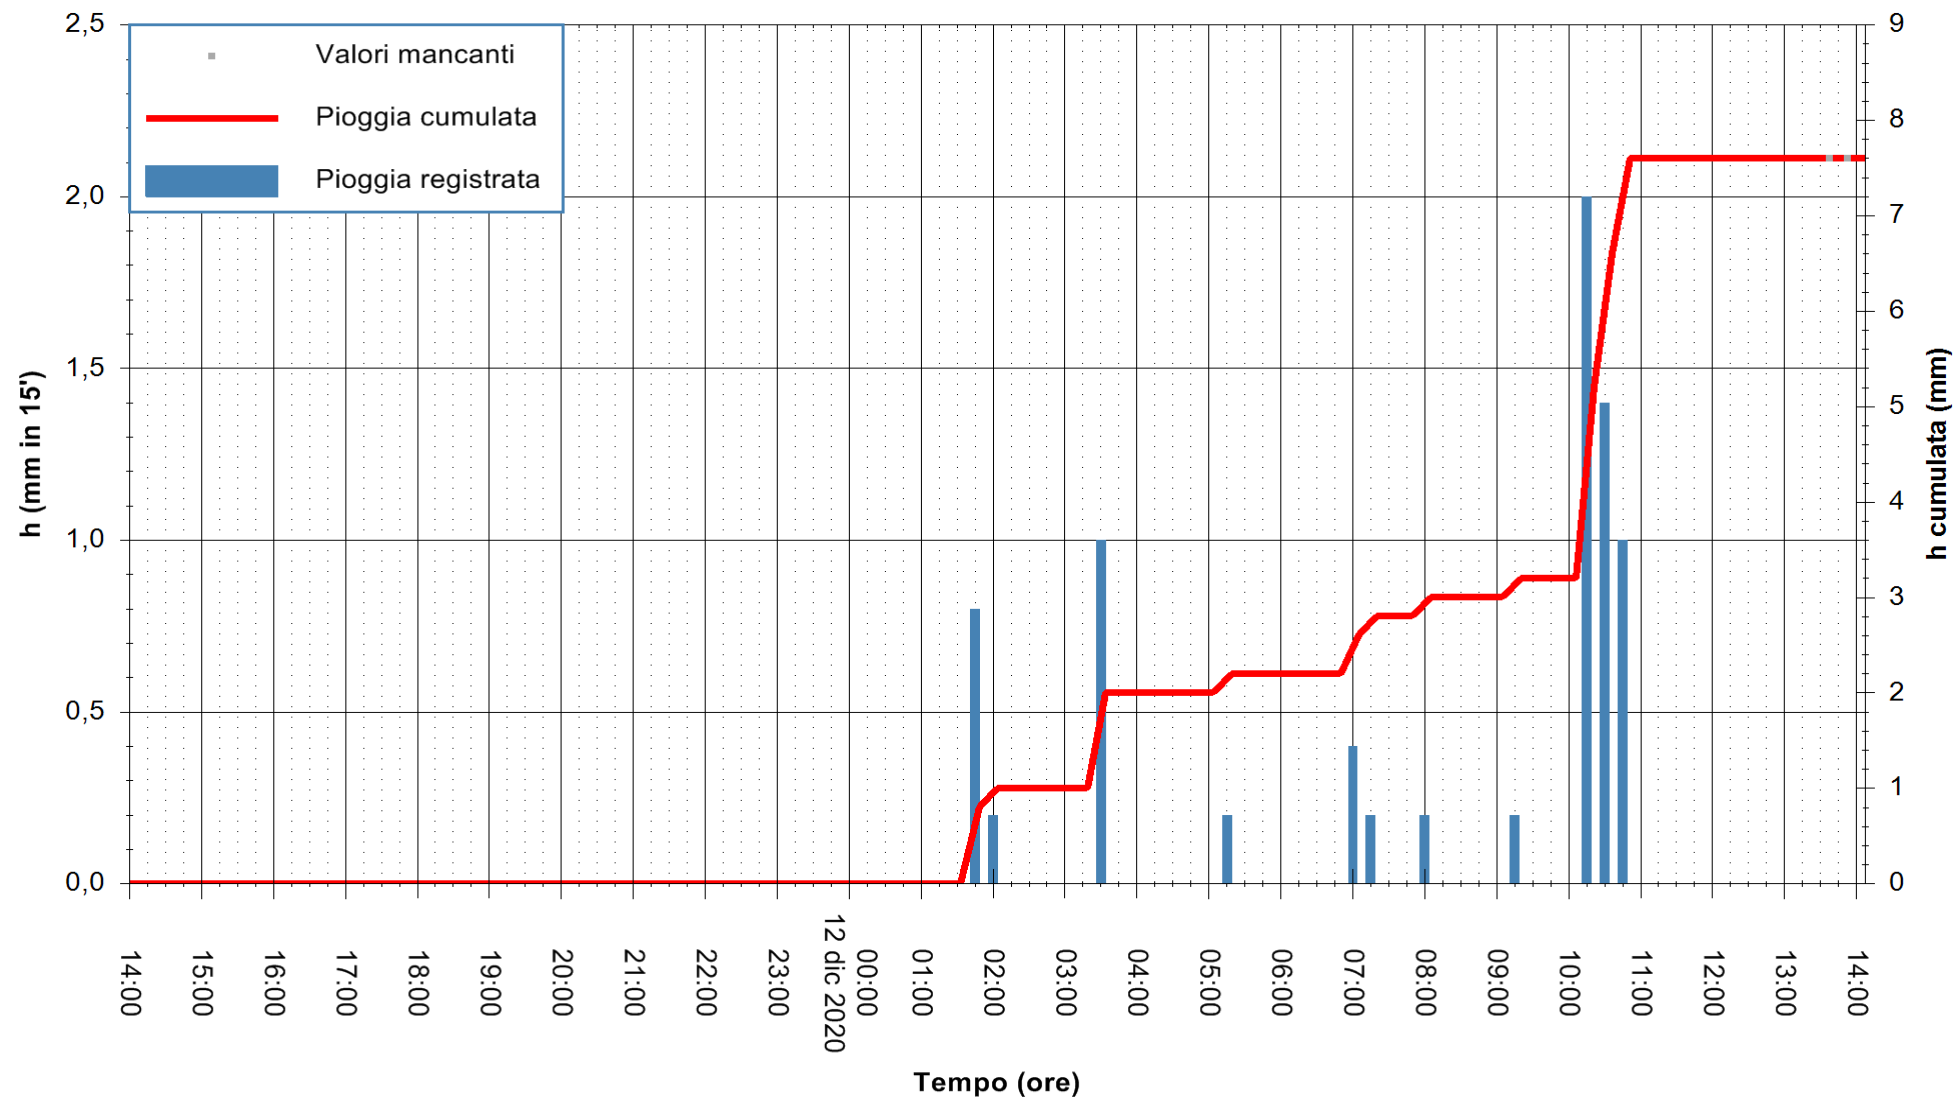

Stazione pluviometrica DORGALI MONTE TULUI  
Area MONTE TULUI  
Pioggia registrata nelle ultime 24 ore  
Estrazione dati delle ore 14:09 del 12/12/2020  
Ultimo dato disponibile: 12/12/2020 alle 13:45

ARPAS  
F.to il Dirigente Responsabile  
Dott. Giuseppe Bianco

REGIONE AUTONOMA DE SARDIGNA  
REGIONE AUTONOMA DELLA SARDEGNA

Stazione pluviometrica DIGA IS BARROCUS  
Area DIGA IS BARROCUS

Pioggia registrata nelle ultime 24 ore  
Estrazione dati delle ore 14:09 del 12/12/2020  
Ultimo dato disponibile: 12/12/2020 alle 13:45

ARPAS  
F.to il Dirigente Responsabile  
Dott. Giuseppe Bianco

REGIONE AUTONOMA DE SARDIGNA  
REGIONE AUTONOMA DELLA SARDEGNA

Stazione pluviometrica DIGA RIO LENI  
Area DIGA RIO LENI  
Pioggia registrata nelle ultime 24 ore  
Estrazione dati delle ore 14:09 del 12/12/2020  
Ultimo dato disponibile: 12/12/2020 alle 13:40

ARPAS  
F.to il Dirigente Responsabile  
Dott. Giuseppe Bianco

REGIONE AUTÒNOMA DE SARDIGNA  
REGIONE AUTONOMA DELLA SARDEGNA

Stazione pluviometrica SANLURI STROVINA  
Area LA STROVINA

Pioggia registrata nelle ultime 24 ore  
Estrazione dati delle ore 14:09 del 12/12/2020  
Ultimo dato disponibile: 12/12/2020 alle 13:45