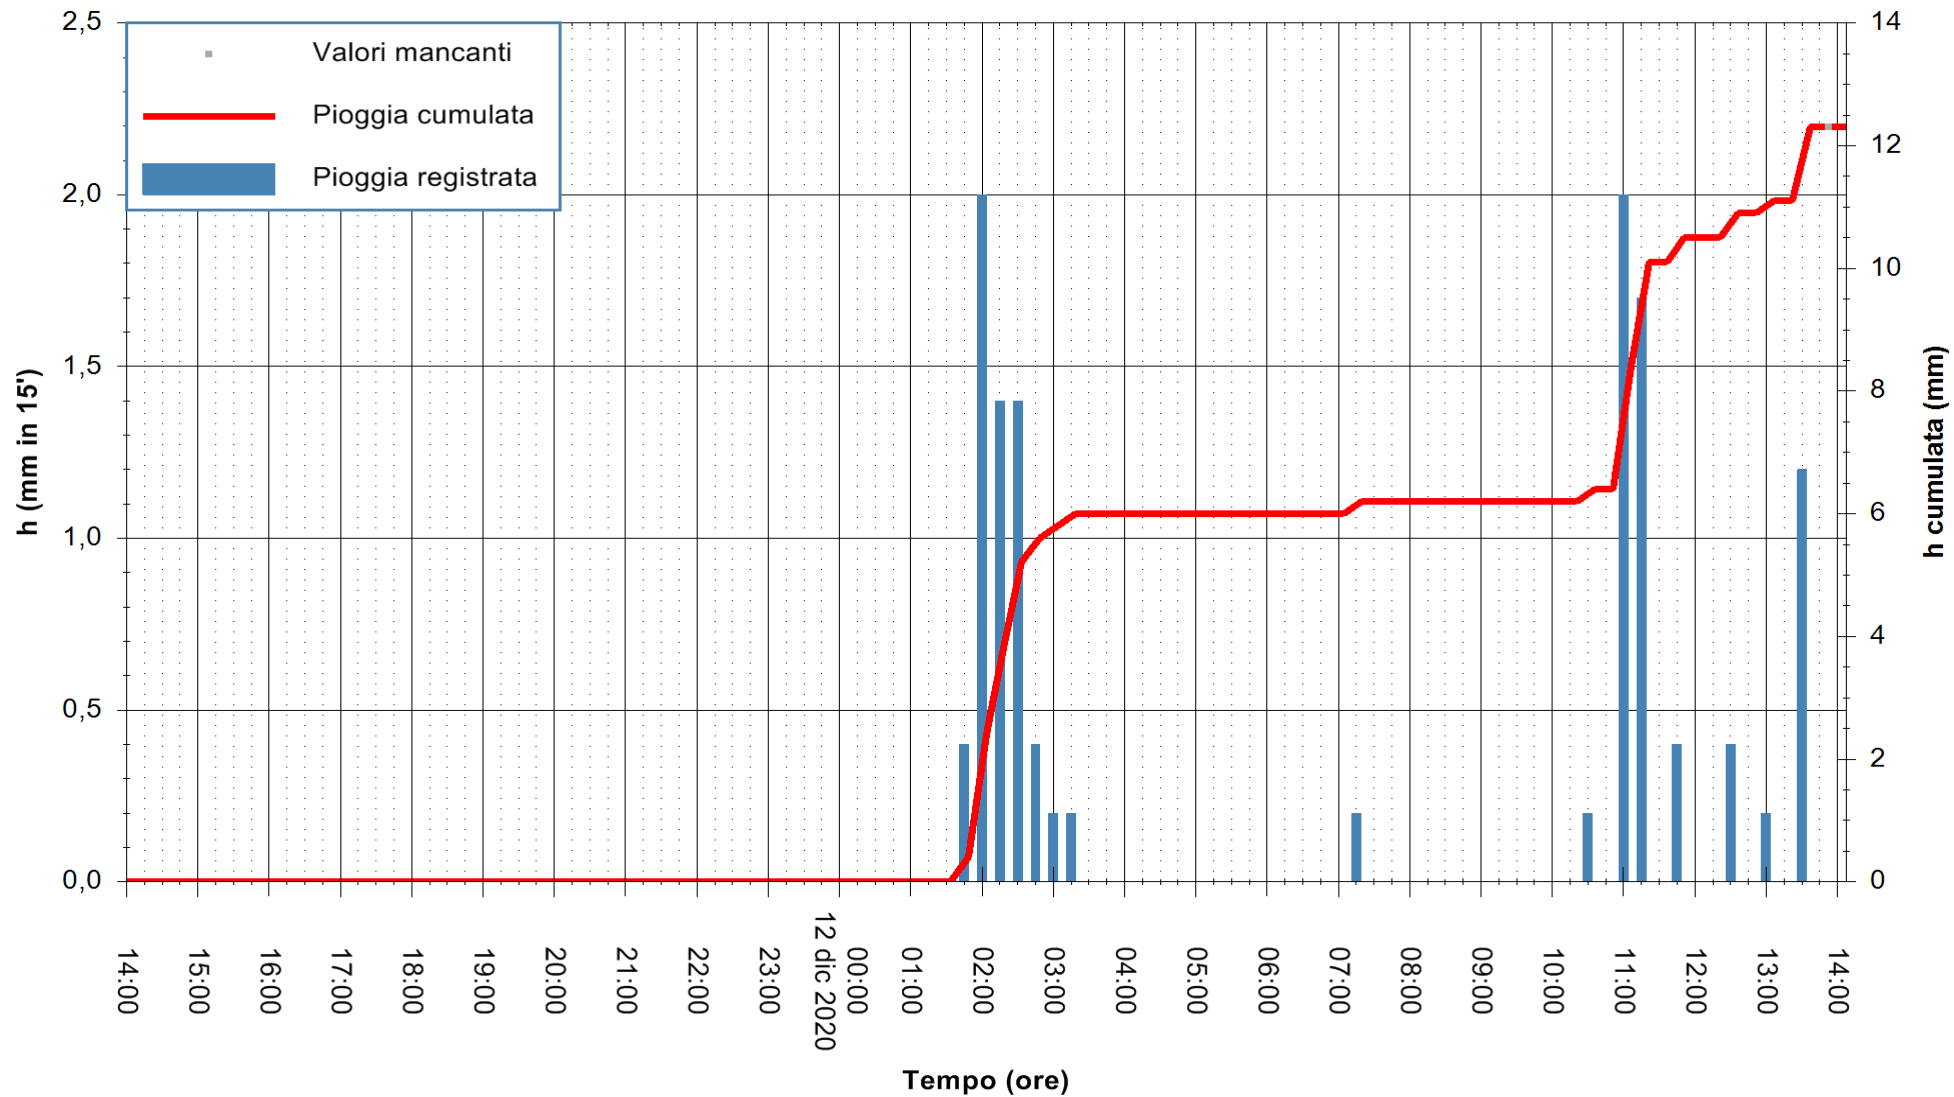

Stazione pluviometrica DORGALI MONTE TULUI  
Area MONTE TULUI  
Pioggia registrata nelle ultime 24 ore  
Estrazione dati delle ore 14:09 del 12/12/2020  
Ultimo dato disponibile: 12/12/2020 alle 13:45

ARPAS  
F.to il Dirigente Responsabile  
Dott. Giuseppe Bianco

REGIONE AUTONOMA DE SARDIGNA  
REGIONE AUTONOMA DELLA SARDEGNA

Stazione pluviometrica DIGA IS BARROCUS  
Area DIGA IS BARROCUS

Pioggia registrata nelle ultime 24 ore  
Estrazione dati delle ore 14:09 del 12/12/2020  
Ultimo dato disponibile: 12/12/2020 alle 13:45

ARPAS  
F.to il Dirigente Responsabile  
Dott. Giuseppe Bianco

REGIONE AUTONOMA DE SARDIGNA  
REGIONE AUTONOMA DELLA SARDEGNA

Stazione pluviometrica DIGA RIO LENI  
Area DIGA RIO LENI  
Pioggia registrata nelle ultime 24 ore  
Estrazione dati delle ore 14:09 del 12/12/2020  
Ultimo dato disponibile: 12/12/2020 alle 13:40

ARPAS  
F.to il Dirigente Responsabile  
Dott. Giuseppe Bianco

REGIONE AUTÒNOMA DE SARDIGNA  
REGIONE AUTONOMA DELLA SARDEGNA

Stazione pluviometrica SANLURI STROVINA  
Area LA STROVINA

Pioggia registrata nelle ultime 24 ore  
Estrazione dati delle ore 14:09 del 12/12/2020  
Ultimo dato disponibile: 12/12/2020 alle 13:45