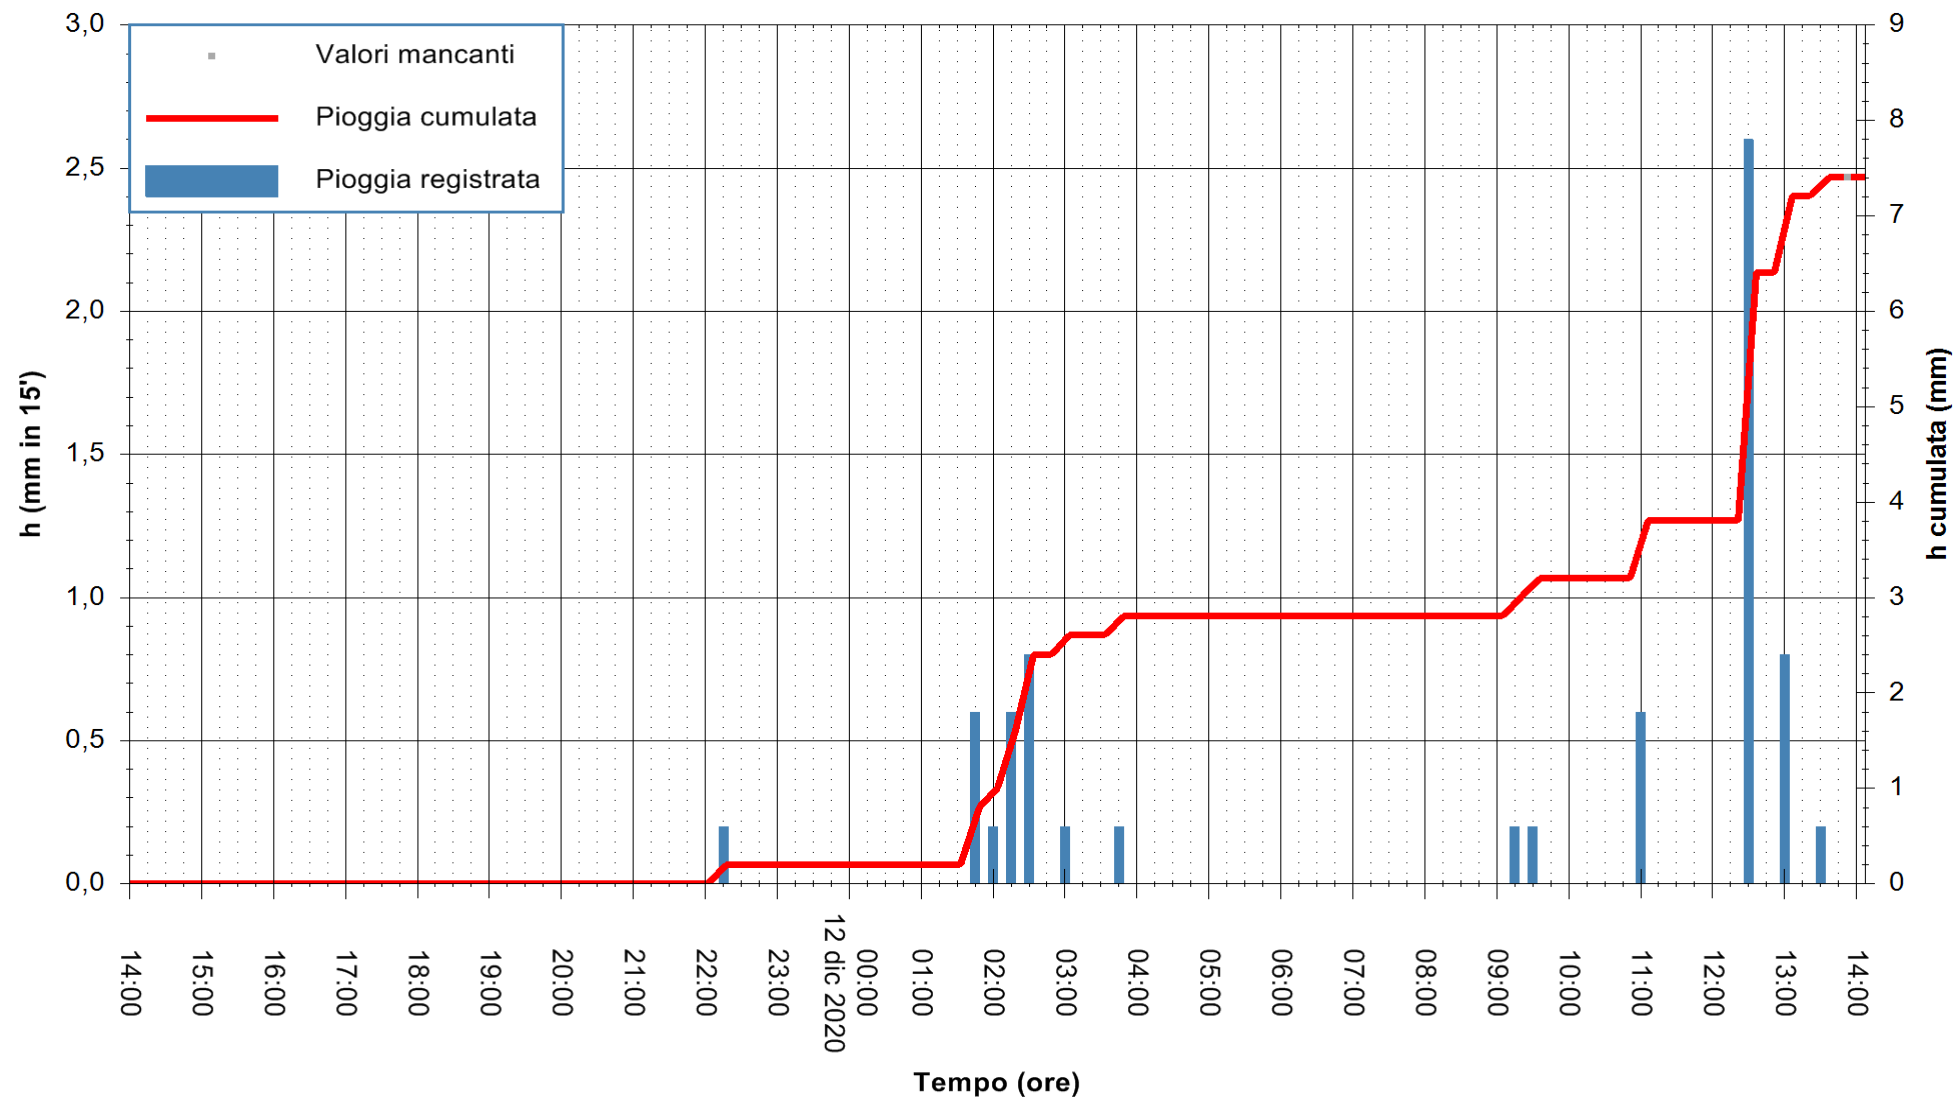

ARPAS  
F.to il Dirigente Responsabile  
Dott. Giuseppe Bianco

REGIONE AUTÒNOMA DE SARDIGNA  
REGIONE AUTONOMA DELLA SARDEGNA

Stazione pluviometrica SANLURI STROVINA  
Area LA STROVINA

Pioggia registrata nelle ultime 24 ore  
Estrazione dati delle ore 14:09 del 12/12/2020  
Ultimo dato disponibile: 12/12/2020 alle 13:45

ARPAS  
F.to il Dirigente Responsabile  
Dott. Giuseppe Bianco

REGIONE AUTÒNOMA DE SARDIGNA  
REGIONE AUTONOMA DELLA SARDEGNA

Stazione pluviometrica GAIRO PUNTA TRICOLI  
Area PUNTA TRICOLI  
Pioggia registrata nelle ultime 24 ore  
Estrazione dati delle ore 14:09 del 12/12/2020  
Ultimo dato disponibile: 12/12/2020 alle 13:45

ARPAS  
F.to il Dirigente Responsabile  
Dott. Giuseppe Bianco

REGIONE AUTONOMA DE SARDIGNA  
REGIONE AUTONOMA DELLA SARDEGNA

Stazione pluviometrica CAPOTERRA POGGIO DEI PINI  
 Area POGGIO DEI PINI  
 Pioggia registrata nelle ultime 24 ore  
 Estrazione dati delle ore 14:09 del 12/12/2020  
 Ultimo dato disponibile: 12/12/2020 alle 13:40