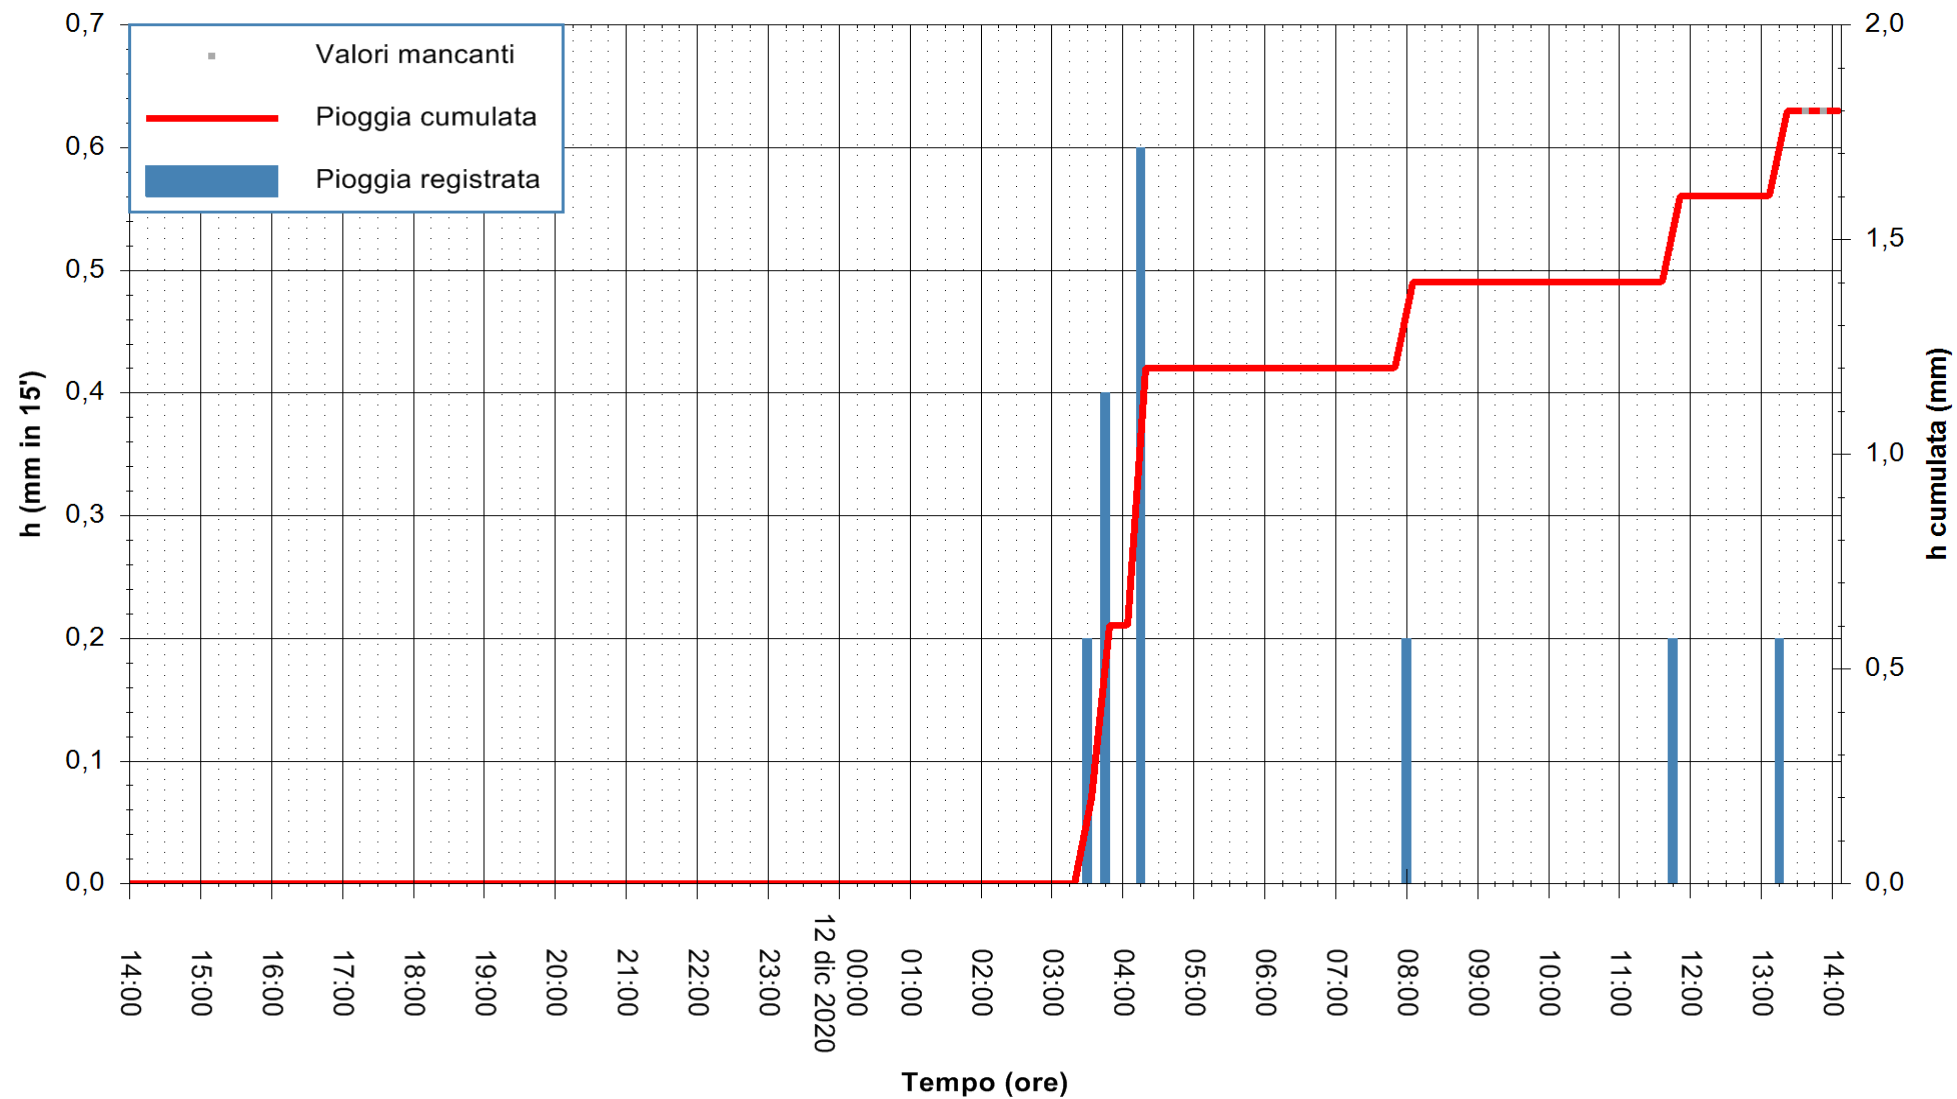

Stazione pluviometrica DORGALI MONTE TULUI  
Area MONTE TULUI  
Pioggia registrata nelle ultime 24 ore  
Estrazione dati delle ore 14:09 del 12/12/2020  
Ultimo dato disponibile: 12/12/2020 alle 13:45

ARPAS  
F.to il Dirigente Responsabile  
Dott. Giuseppe Bianco

REGIONE AUTONOMA DE SARDIGNA  
REGIONE AUTONOMA DELLA SARDEGNA

Stazione pluviometrica DIGA IS BARROCUS  
Area DIGA IS BARROCUS

Pioggia registrata nelle ultime 24 ore  
Estrazione dati delle ore 14:09 del 12/12/2020  
Ultimo dato disponibile: 12/12/2020 alle 13:45

ARPAS  
F.to il Dirigente Responsabile  
Dott. Giuseppe Bianco

REGIONE AUTONOMA DE SARDIGNA  
REGIONE AUTONOMA DELLA SARDEGNA

Stazione pluviometrica DIGA RIO LENI  
Area DIGA RIO LENI  
Pioggia registrata nelle ultime 24 ore  
Estrazione dati delle ore 14:09 del 12/12/2020  
Ultimo dato disponibile: 12/12/2020 alle 13:40

ARPAS  
F.to il Dirigente Responsabile  
Dott. Giuseppe Bianco

REGIONE AUTÒNOMA DE SARDIGNA  
REGIONE AUTONOMA DELLA SARDEGNA

Stazione pluviometrica SANLURI STROVINA  
Area LA STROVINA

Pioggia registrata nelle ultime 24 ore  
Estrazione dati delle ore 14:09 del 12/12/2020  
Ultimo dato disponibile: 12/12/2020 alle 13:45