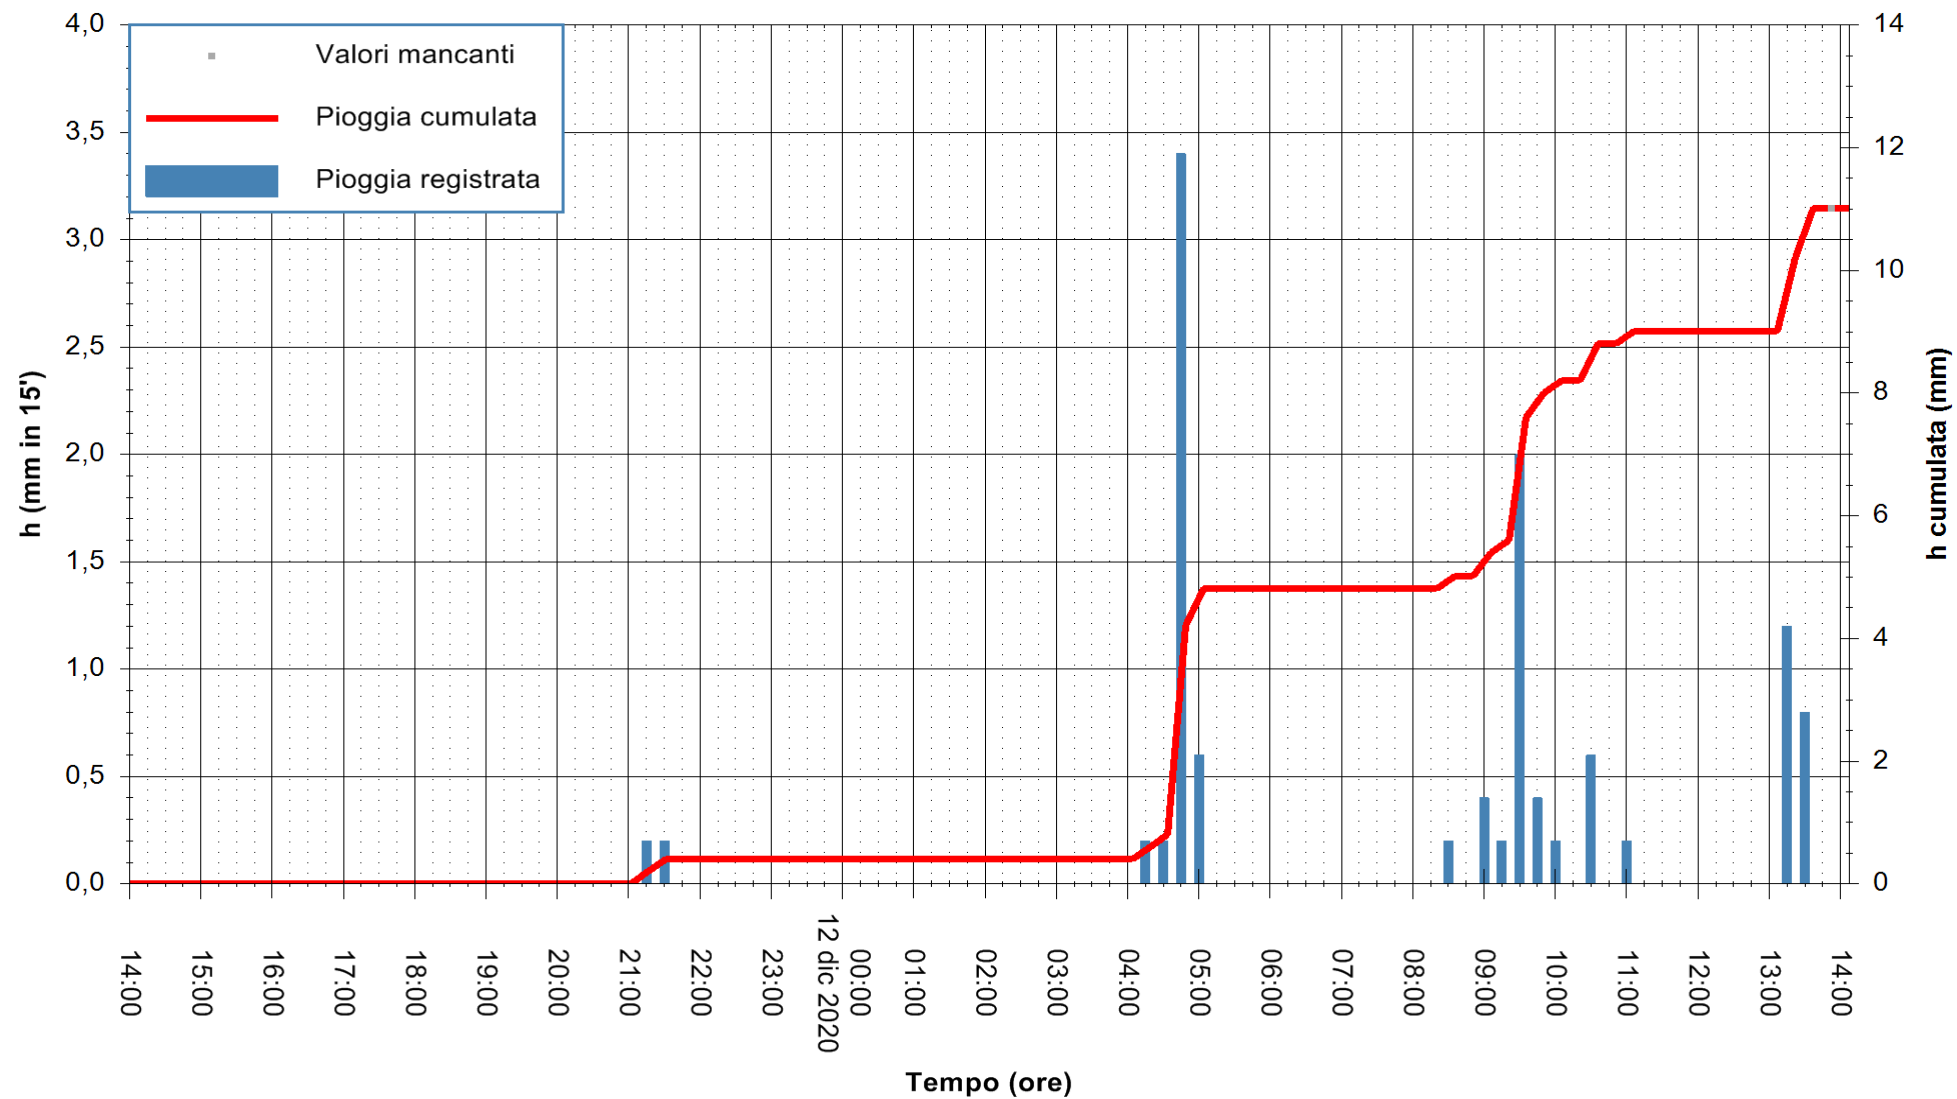

Stazione pluviometrica DORGALI MONTE TULUI  
Area MONTE TULUI  
Pioggia registrata nelle ultime 24 ore  
Estrazione dati delle ore 14:09 del 12/12/2020  
Ultimo dato disponibile: 12/12/2020 alle 13:45

ARPAS  
F.to il Dirigente Responsabile  
Dott. Giuseppe Bianco

REGIONE AUTONOMA DE SARDIGNA  
REGIONE AUTONOMA DELLA SARDEGNA

Stazione pluviometrica DIGA IS BARROCUS  
Area DIGA IS BARROCUS

Pioggia registrata nelle ultime 24 ore  
Estrazione dati delle ore 14:09 del 12/12/2020  
Ultimo dato disponibile: 12/12/2020 alle 13:45

ARPAS  
F.to il Dirigente Responsabile  
Dott. Giuseppe Bianco

REGIONE AUTONOMA DE SARDIGNA  
REGIONE AUTONOMA DELLA SARDEGNA

Stazione pluviometrica DIGA RIO LENI  
Area DIGA RIO LENI  
Pioggia registrata nelle ultime 24 ore  
Estrazione dati delle ore 14:09 del 12/12/2020  
Ultimo dato disponibile: 12/12/2020 alle 13:40

ARPAS  
F.to il Dirigente Responsabile  
Dott. Giuseppe Bianco

REGIONE AUTÒNOMA DE SARDIGNA  
REGIONE AUTONOMA DELLA SARDEGNA

Stazione pluviometrica SANLURI STROVINA  
Area LA STROVINA

Pioggia registrata nelle ultime 24 ore  
Estrazione dati delle ore 14:09 del 12/12/2020  
Ultimo dato disponibile: 12/12/2020 alle 13:45