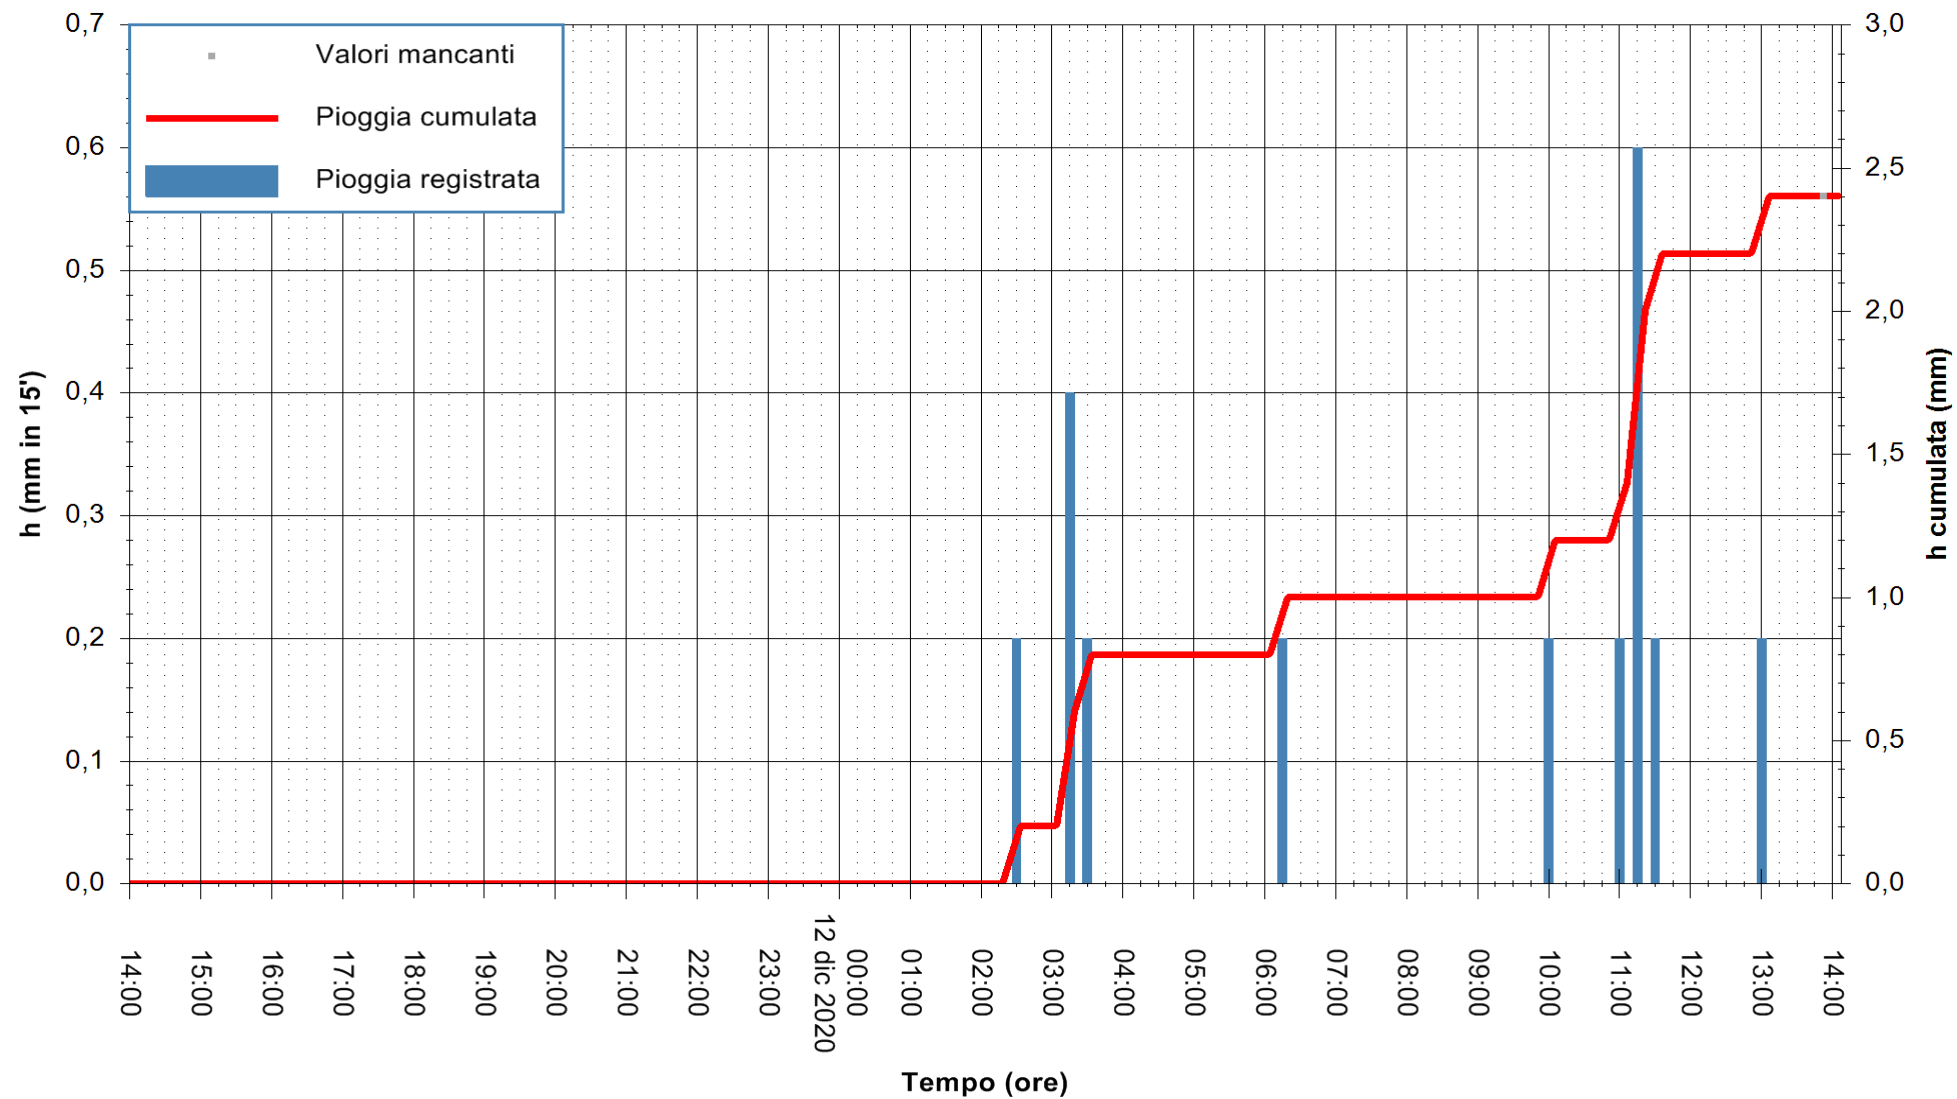

Stazione pluviometrica DORGALI MONTE TULUI  
Area MONTE TULUI  
Pioggia registrata nelle ultime 24 ore  
Estrazione dati delle ore 14:09 del 12/12/2020  
Ultimo dato disponibile: 12/12/2020 alle 13:45

ARPAS  
F.to il Dirigente Responsabile  
Dott. Giuseppe Bianco

REGIONE AUTONOMA DE SARDIGNA  
REGIONE AUTONOMA DELLA SARDEGNA

Stazione pluviometrica DIGA IS BARROCUS  
Area DIGA IS BARROCUS

Pioggia registrata nelle ultime 24 ore  
Estrazione dati delle ore 14:09 del 12/12/2020  
Ultimo dato disponibile: 12/12/2020 alle 13:45

ARPAS  
F.to il Dirigente Responsabile  
Dott. Giuseppe Bianco

REGIONE AUTONOMA DE SARDIGNA  
REGIONE AUTONOMA DELLA SARDEGNA

Stazione pluviometrica DIGA RIO LENI  
Area DIGA RIO LENI  
Pioggia registrata nelle ultime 24 ore  
Estrazione dati delle ore 14:09 del 12/12/2020  
Ultimo dato disponibile: 12/12/2020 alle 13:40

ARPAS  
F.to il Dirigente Responsabile  
Dott. Giuseppe Bianco

REGIONE AUTÒNOMA DE SARDIGNA  
REGIONE AUTONOMA DELLA SARDEGNA

Stazione pluviometrica SANLURI STROVINA  
Area LA STROVINA

Pioggia registrata nelle ultime 24 ore  
Estrazione dati delle ore 14:09 del 12/12/2020  
Ultimo dato disponibile: 12/12/2020 alle 13:45