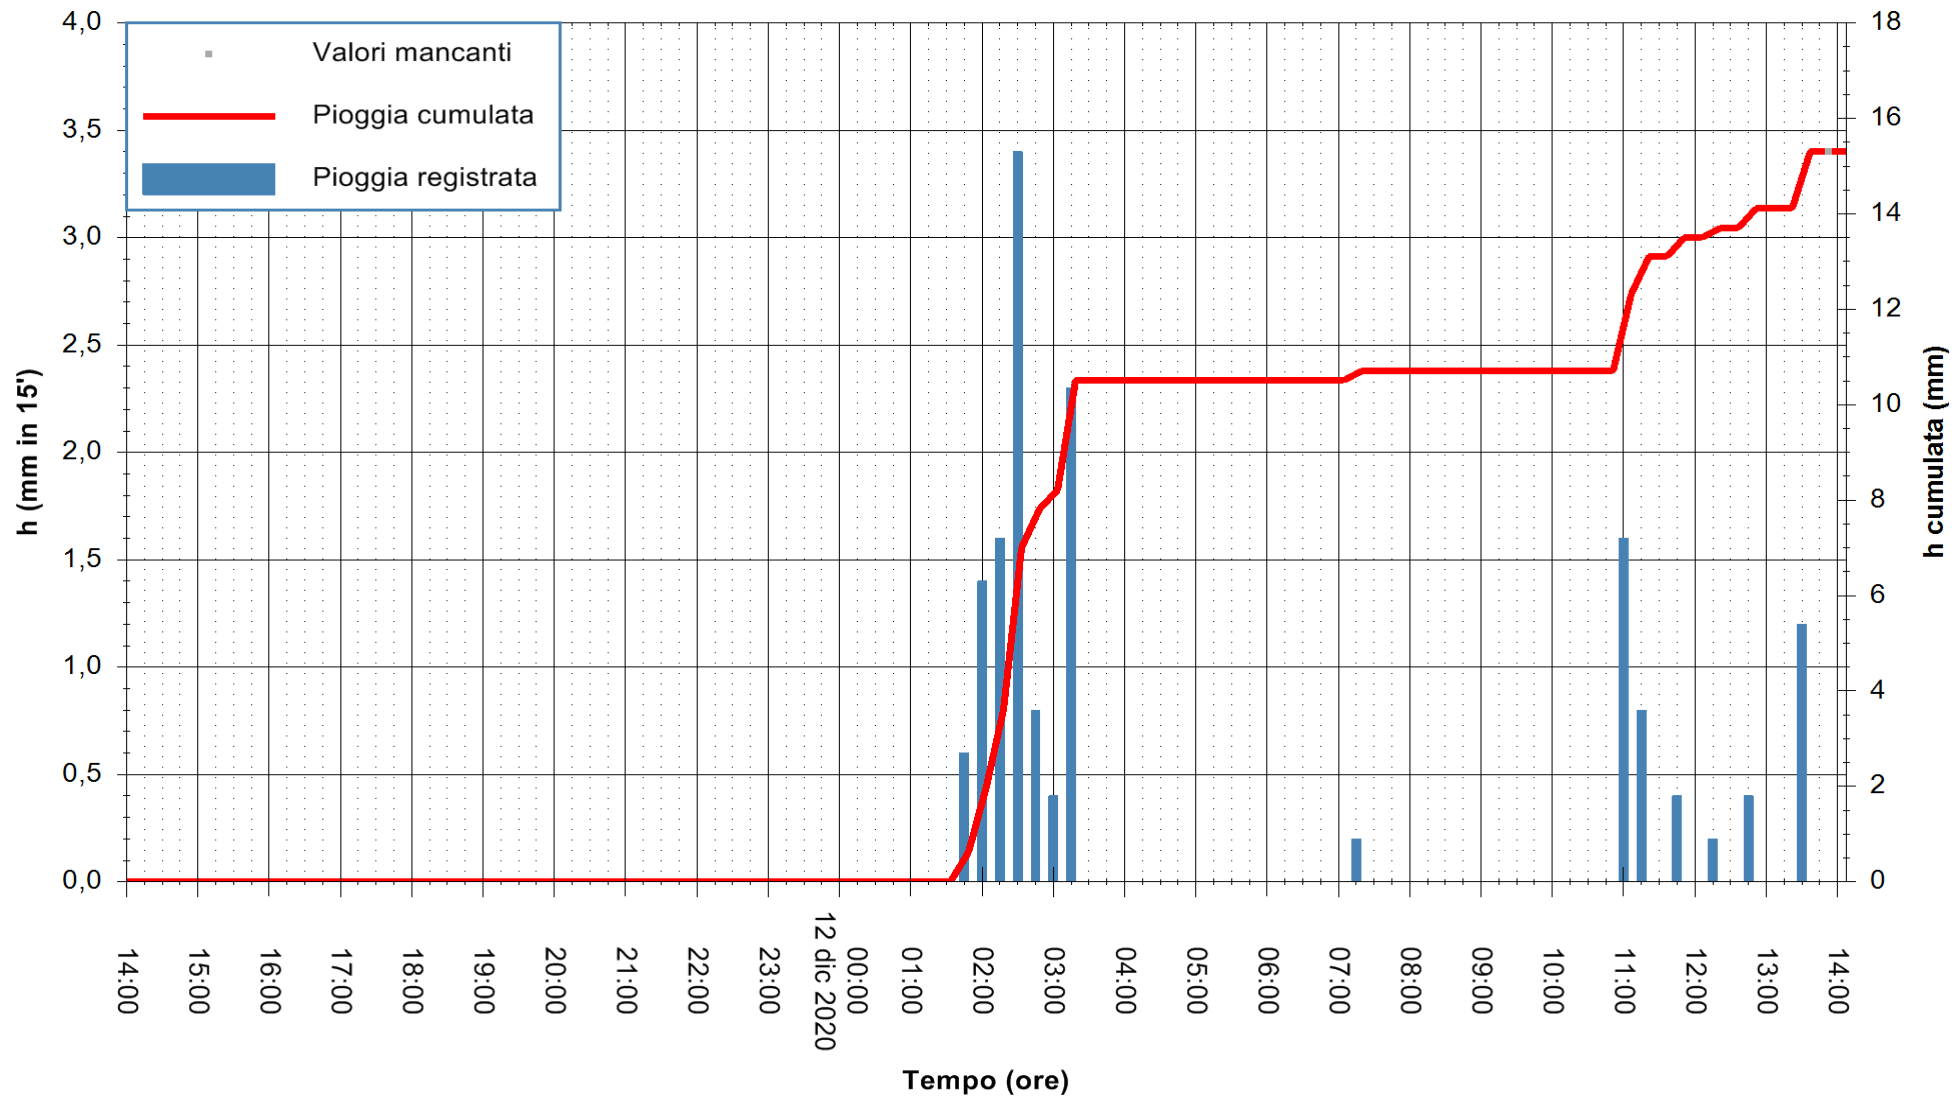

Stazione pluviometrica DORGALI MONTE TULUI  
Area MONTE TULUI  
Pioggia registrata nelle ultime 24 ore  
Estrazione dati delle ore 14:09 del 12/12/2020  
Ultimo dato disponibile: 12/12/2020 alle 13:45

ARPAS  
F.to il Dirigente Responsabile  
Dott. Giuseppe Bianco

REGIONE AUTONOMA DE SARDIGNA  
REGIONE AUTONOMA DELLA SARDEGNA

Stazione pluviometrica DIGA IS BARROCUS  
Area DIGA IS BARROCUS

Pioggia registrata nelle ultime 24 ore  
Estrazione dati delle ore 14:09 del 12/12/2020  
Ultimo dato disponibile: 12/12/2020 alle 13:45

ARPAS  
F.to il Dirigente Responsabile  
Dott. Giuseppe Bianco

REGIONE AUTONOMA DE SARDIGNA  
REGIONE AUTONOMA DELLA SARDEGNA

Stazione pluviometrica DIGA RIO LENI  
Area DIGA RIO LENI  
Pioggia registrata nelle ultime 24 ore  
Estrazione dati delle ore 14:09 del 12/12/2020  
Ultimo dato disponibile: 12/12/2020 alle 13:40

ARPAS  
F.to il Dirigente Responsabile  
Dott. Giuseppe Bianco

REGIONE AUTÒNOMA DE SARDIGNA  
REGIONE AUTONOMA DELLA SARDEGNA

Stazione pluviometrica SANLURI STROVINA  
Area LA STROVINA

Pioggia registrata nelle ultime 24 ore  
Estrazione dati delle ore 14:09 del 12/12/2020  
Ultimo dato disponibile: 12/12/2020 alle 13:45