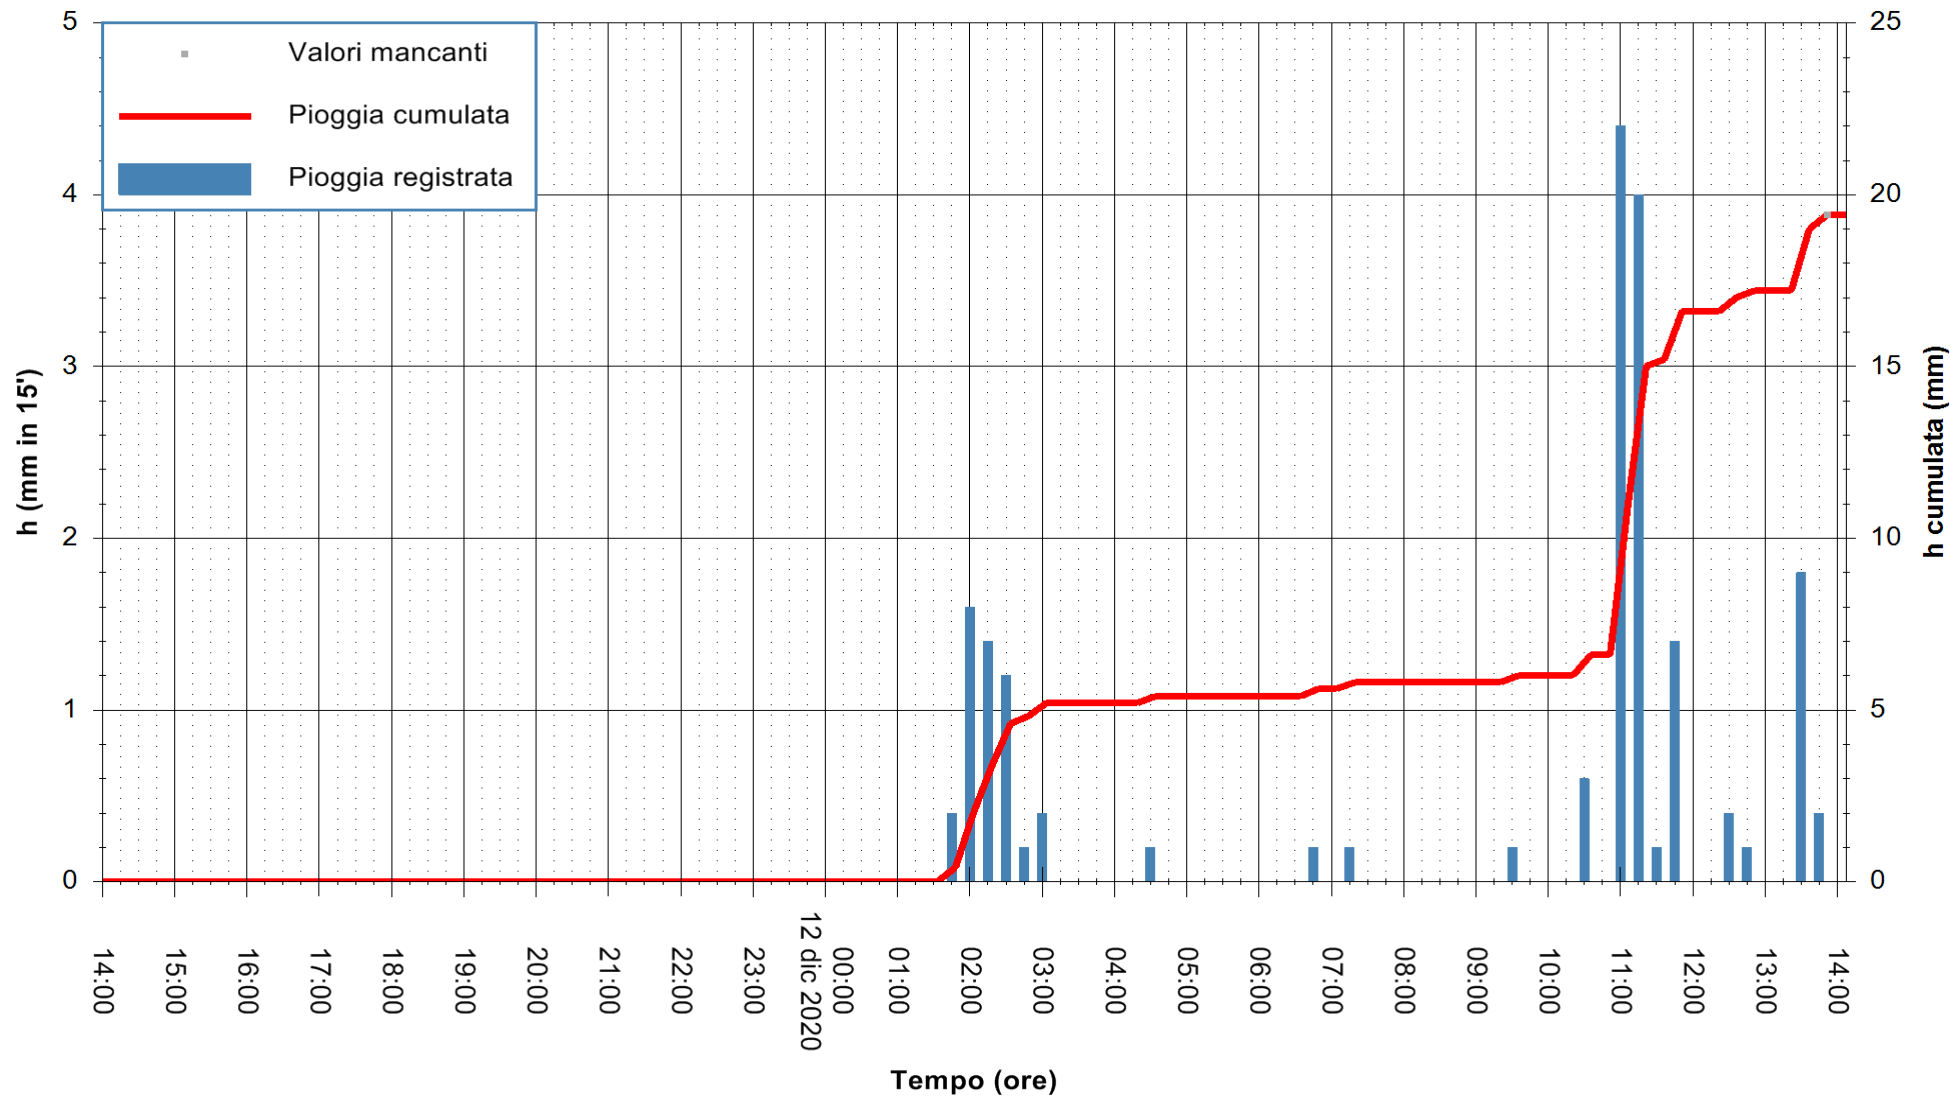

Stazione pluviometrica DORGALI MONTE TULUI  
Area MONTE TULUI  
Pioggia registrata nelle ultime 24 ore  
Estrazione dati delle ore 14:09 del 12/12/2020  
Ultimo dato disponibile: 12/12/2020 alle 13:45

ARPAS  
F.to il Dirigente Responsabile  
Dott. Giuseppe Bianco

REGIONE AUTONOMA DE SARDIGNA  
REGIONE AUTONOMA DELLA SARDEGNA

Stazione pluviometrica DIGA IS BARROCUS  
Area DIGA IS BARROCUS

Pioggia registrata nelle ultime 24 ore  
Estrazione dati delle ore 14:09 del 12/12/2020  
Ultimo dato disponibile: 12/12/2020 alle 13:45

ARPAS  
F.to il Dirigente Responsabile  
Dott. Giuseppe Bianco

REGIONE AUTONOMA DE SARDIGNA  
REGIONE AUTONOMA DELLA SARDEGNA

Stazione pluviometrica DIGA RIO LENI  
Area DIGA RIO LENI  
Pioggia registrata nelle ultime 24 ore  
Estrazione dati delle ore 14:09 del 12/12/2020  
Ultimo dato disponibile: 12/12/2020 alle 13:40

ARPAS  
F.to il Dirigente Responsabile  
Dott. Giuseppe Bianco

REGIONE AUTÒNOMA DE SARDIGNA  
REGIONE AUTONOMA DELLA SARDEGNA

Stazione pluviometrica SANLURI STROVINA  
Area LA STROVINA

Pioggia registrata nelle ultime 24 ore  
Estrazione dati delle ore 14:09 del 12/12/2020  
Ultimo dato disponibile: 12/12/2020 alle 13:45