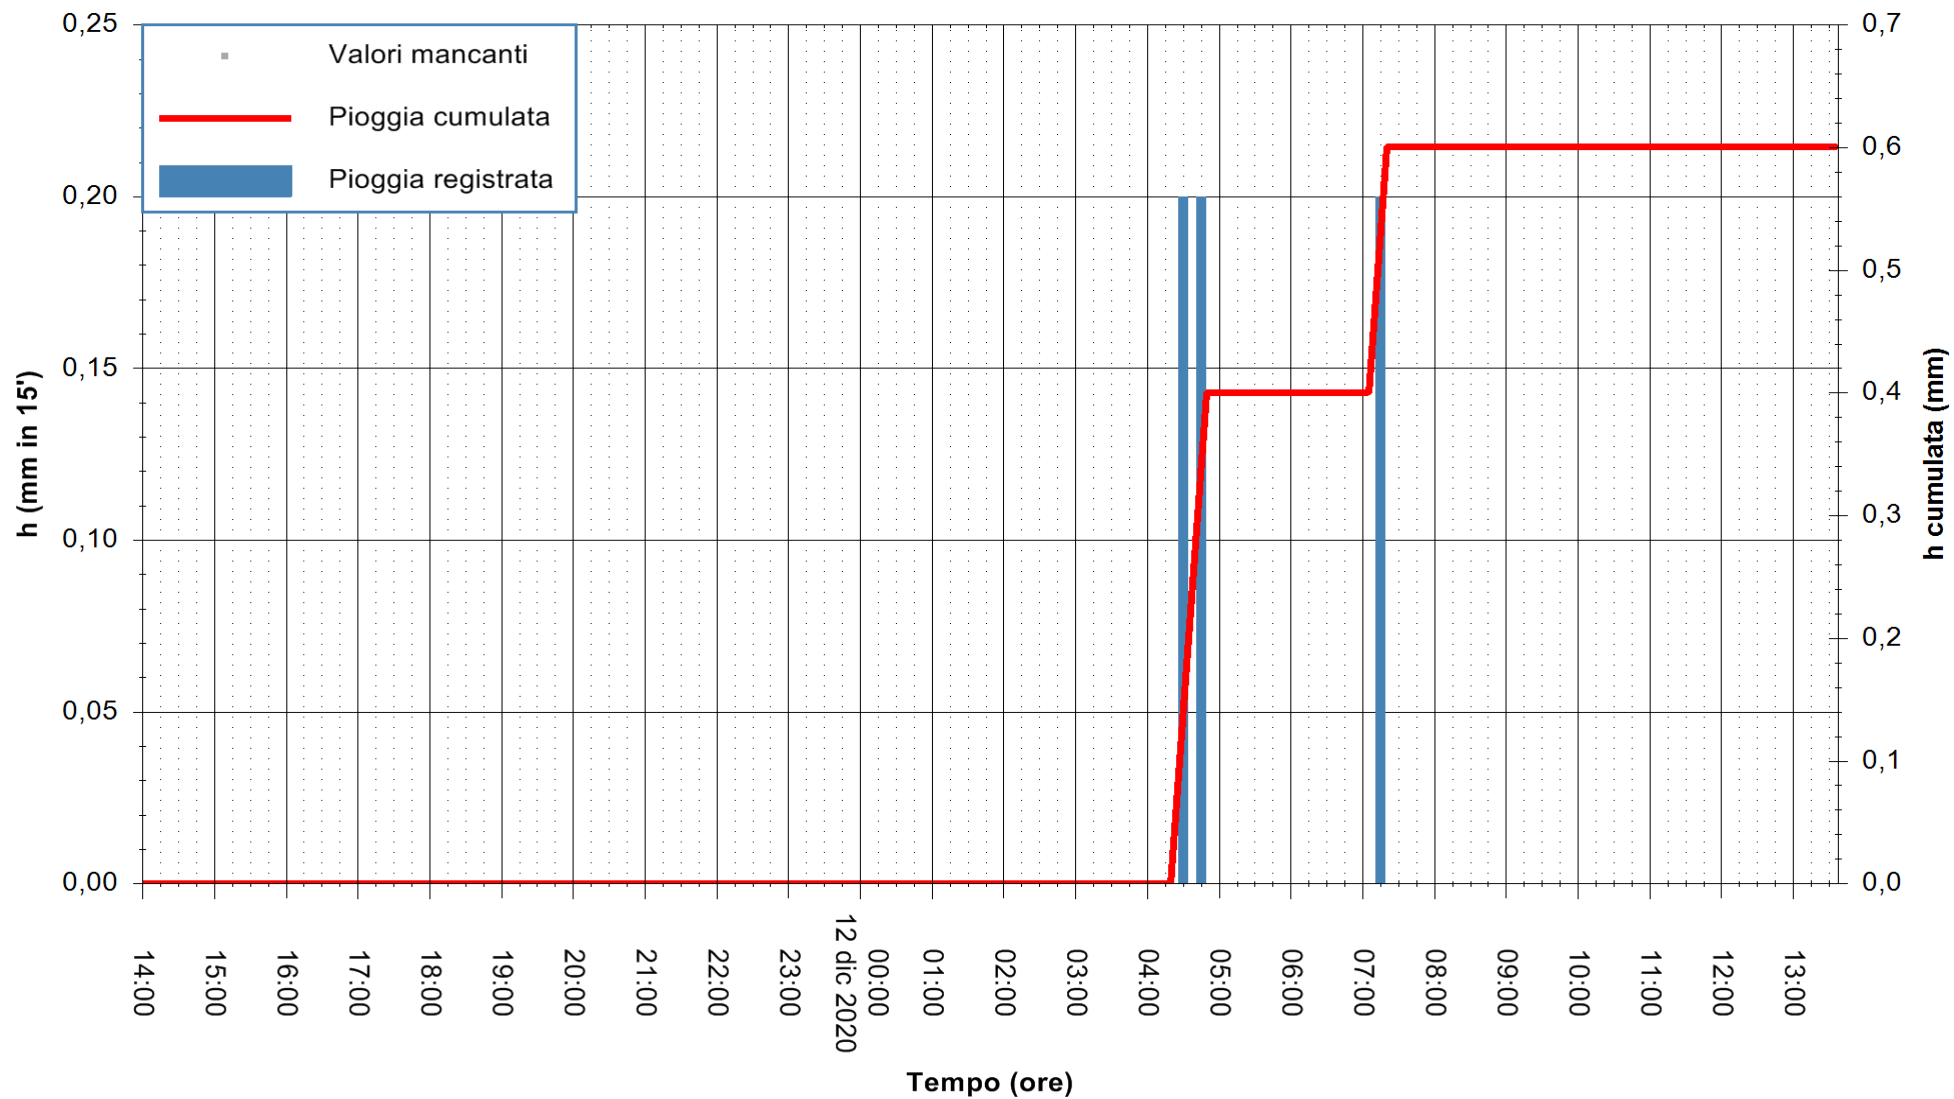

Stazione pluviometrica DORGALI MONTE TULUI  
Area MONTE TULUI  
Pioggia registrata nelle ultime 24 ore  
Estrazione dati delle ore 14:09 del 12/12/2020  
Ultimo dato disponibile: 12/12/2020 alle 13:45

ARPAS  
F.to il Dirigente Responsabile  
Dott. Giuseppe Bianco

REGIONE AUTÒNOMA DE SARDIGNA  
REGIONE AUTONOMA DELLA SARDEGNA

Stazione pluviometrica SANLURI STROVINA  
Area LA STROVINA

Pioggia registrata nelle ultime 24 ore  
Estrazione dati delle ore 14:09 del 12/12/2020  
Ultimo dato disponibile: 12/12/2020 alle 13:45

ARPAS  
F.to il Dirigente Responsabile  
Dott. Giuseppe Bianco

REGIONE AUTÒNOMA DE SARDIGNA  
REGIONE AUTONOMA DELLA SARDEGNA

Stazione pluviometrica GAIRO PUNTA TRICOLI  
Area PUNTA TRICOLI  
Pioggia registrata nelle ultime 24 ore  
Estrazione dati delle ore 14:09 del 12/12/2020  
Ultimo dato disponibile: 12/12/2020 alle 13:45

ARPAS  
F.to il Dirigente Responsabile  
Dott. Giuseppe Bianco

REGIONE AUTONOMA DE SARDIGNA  
REGIONE AUTONOMA DELLA SARDEGNA

Stazione pluviometrica CAPOTERRA POGGIO DEI PINI  
 Area POGGIO DEI PINI  
 Pioggia registrata nelle ultime 24 ore  
 Estrazione dati delle ore 14:09 del 12/12/2020  
 Ultimo dato disponibile: 12/12/2020 alle 13:40