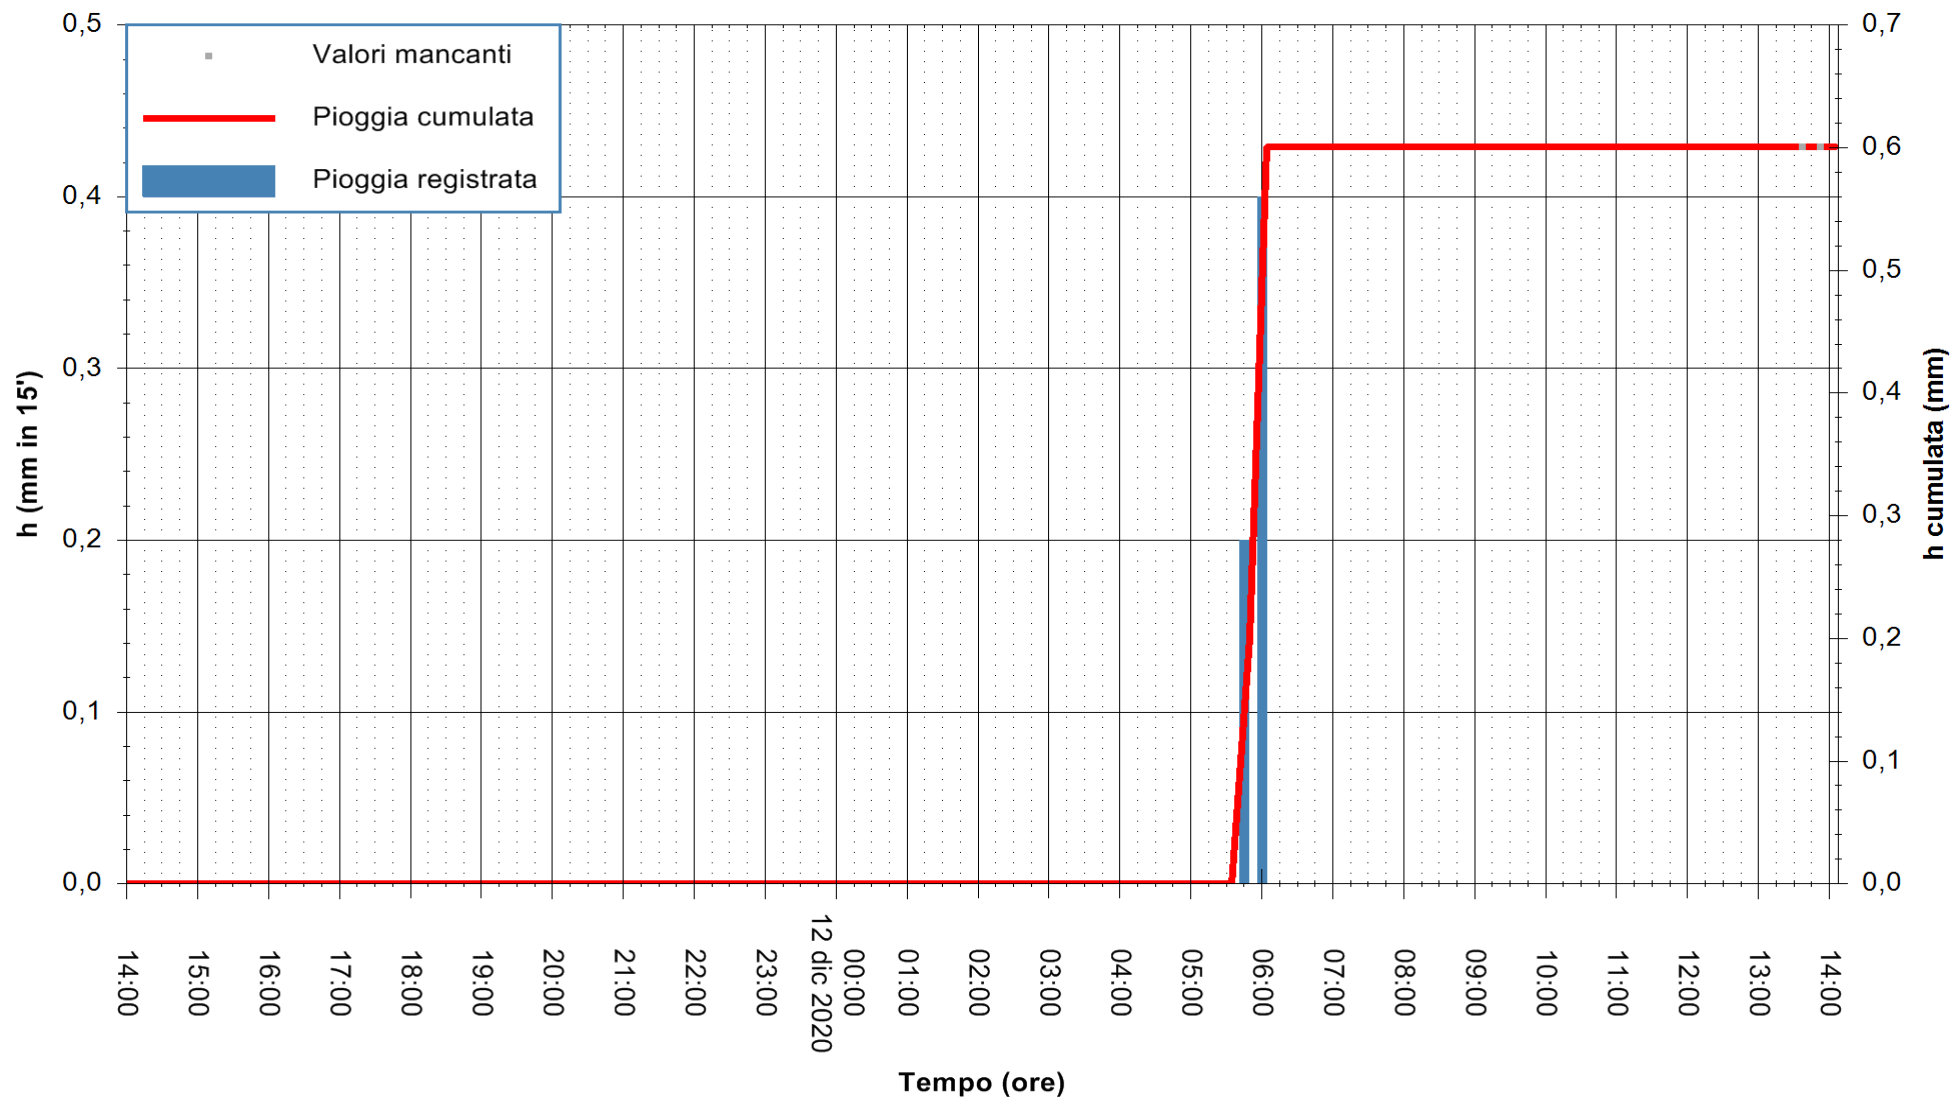

ARPAS  
 F.to il Dirigente Responsabile  
 Dott. Giuseppe Bianco

REGIONE AUTONOMA DE SARDIGNA  
 REGIONE AUTONOMA DELLA SARDEGNA

Stazione pluviometrica CARBONIA C.RA FLUMENTEPIDO  
Area FLUMETEPIDO

Pioggia registrata nelle ultime 24 ore  
Estrazione dati delle ore 14:09 del 12/12/2020  
Ultimo dato disponibile: 12/12/2020 alle 13:45