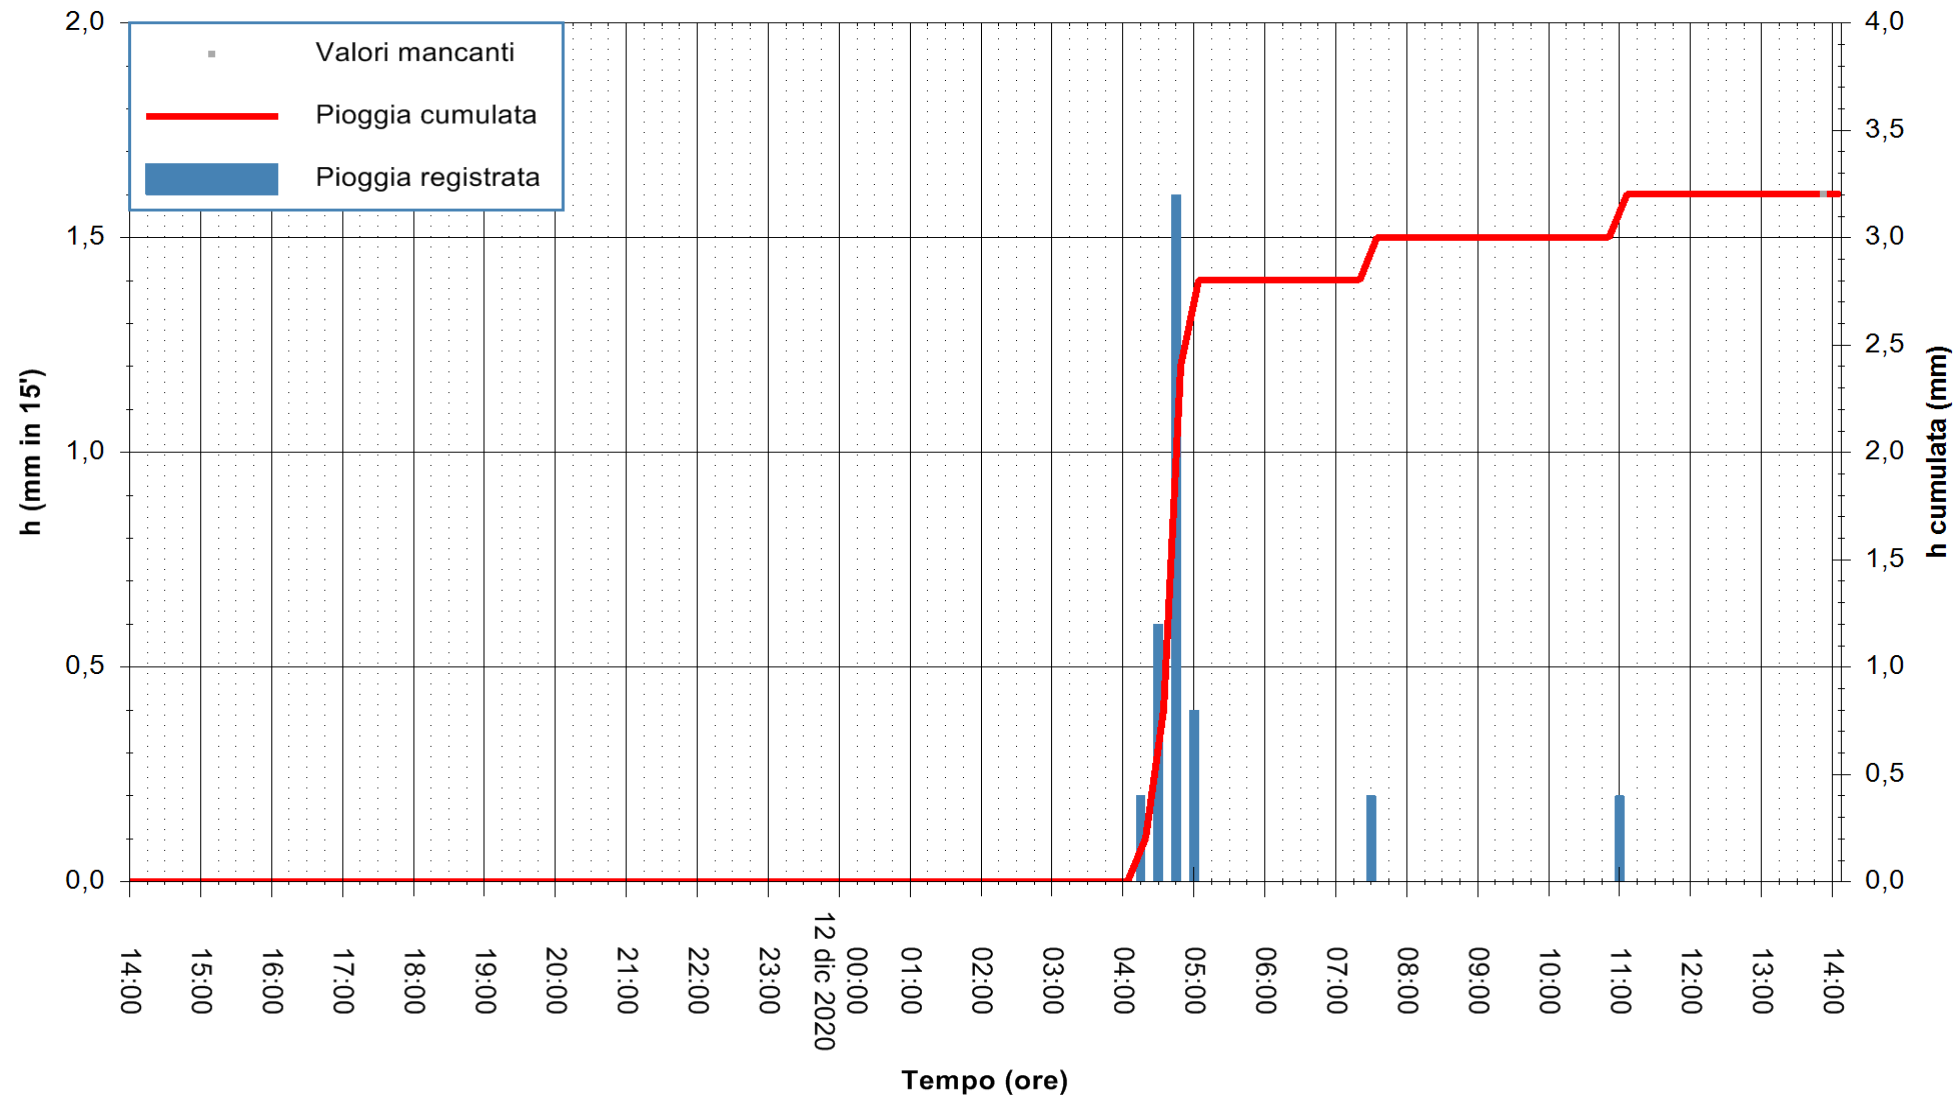

Stazione pluviometrica DORGALI MONTE TULUI  
Area MONTE TULUI  
Pioggia registrata nelle ultime 24 ore  
Estrazione dati delle ore 14:09 del 12/12/2020  
Ultimo dato disponibile: 12/12/2020 alle 13:45

ARPAS  
F.to il Dirigente Responsabile  
Dott. Giuseppe Bianco

REGIONE AUTONOMA DE SARDIGNA  
REGIONE AUTONOMA DELLA SARDEGNA

Stazione pluviometrica DIGA IS BARROCUS  
Area DIGA IS BARROCUS

Pioggia registrata nelle ultime 24 ore  
Estrazione dati delle ore 14:09 del 12/12/2020  
Ultimo dato disponibile: 12/12/2020 alle 13:45

ARPAS  
F.to il Dirigente Responsabile  
Dott. Giuseppe Bianco

REGIONE AUTONOMA DE SARDIGNA  
REGIONE AUTONOMA DELLA SARDEGNA

Stazione pluviometrica DIGA RIO LENI  
Area DIGA RIO LENI  
Pioggia registrata nelle ultime 24 ore  
Estrazione dati delle ore 14:09 del 12/12/2020  
Ultimo dato disponibile: 12/12/2020 alle 13:40

ARPAS  
F.to il Dirigente Responsabile  
Dott. Giuseppe Bianco

REGIONE AUTÒNOMA DE SARDIGNA  
REGIONE AUTONOMA DELLA SARDEGNA

Stazione pluviometrica SANLURI STROVINA  
Area LA STROVINA

Pioggia registrata nelle ultime 24 ore  
Estrazione dati delle ore 14:09 del 12/12/2020  
Ultimo dato disponibile: 12/12/2020 alle 13:45