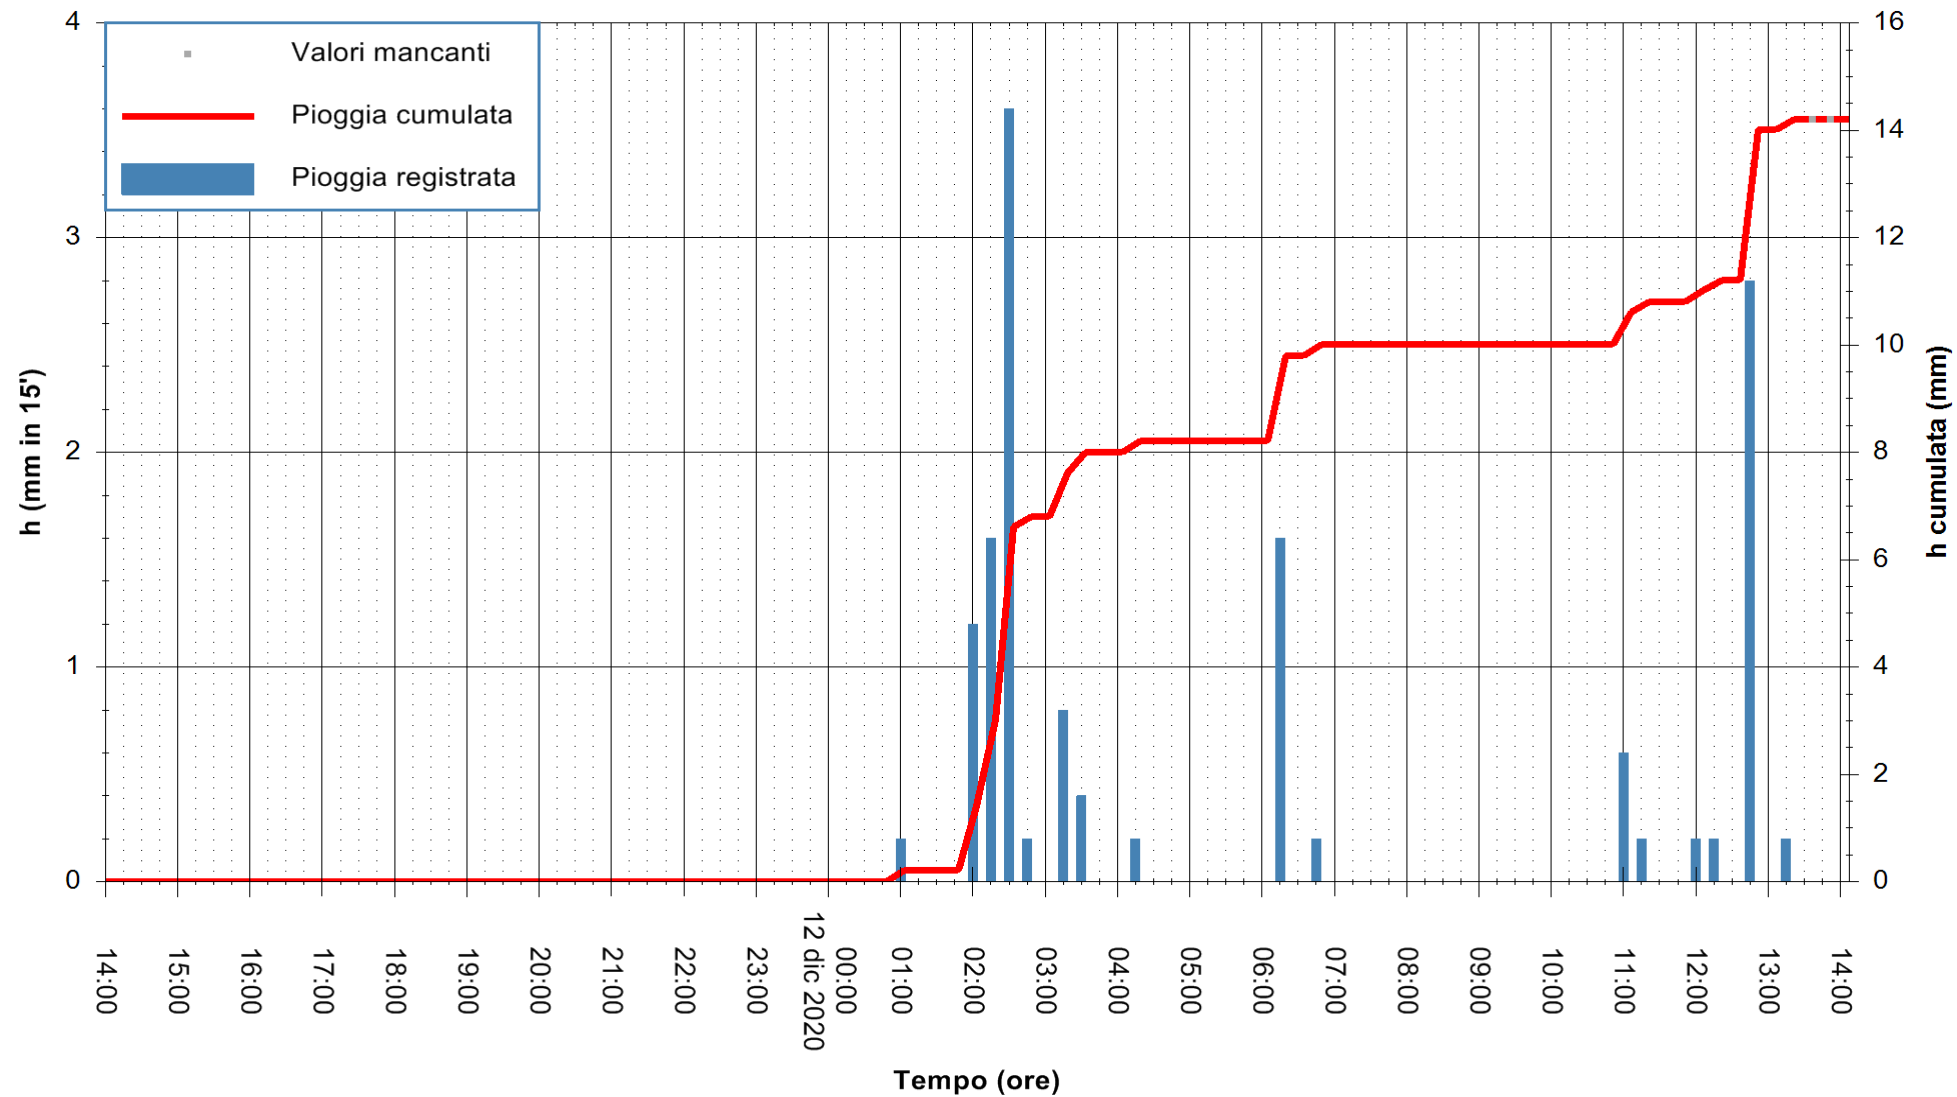

ARPAS  
 F.to il Dirigente Responsabile  
 Dott. Giuseppe Bianco

REGIONE AUTONOMA DE SARDIGNA  
 REGIONE AUTONOMA DELLA SARDEGNA

Stazione pluviometrica CARBONIA C.RA FLUMENTEPIDO  
Area FLUMETEPIDO

Pioggia registrata nelle ultime 24 ore  
Estrazione dati delle ore 14:09 del 12/12/2020  
Ultimo dato disponibile: 12/12/2020 alle 13:45