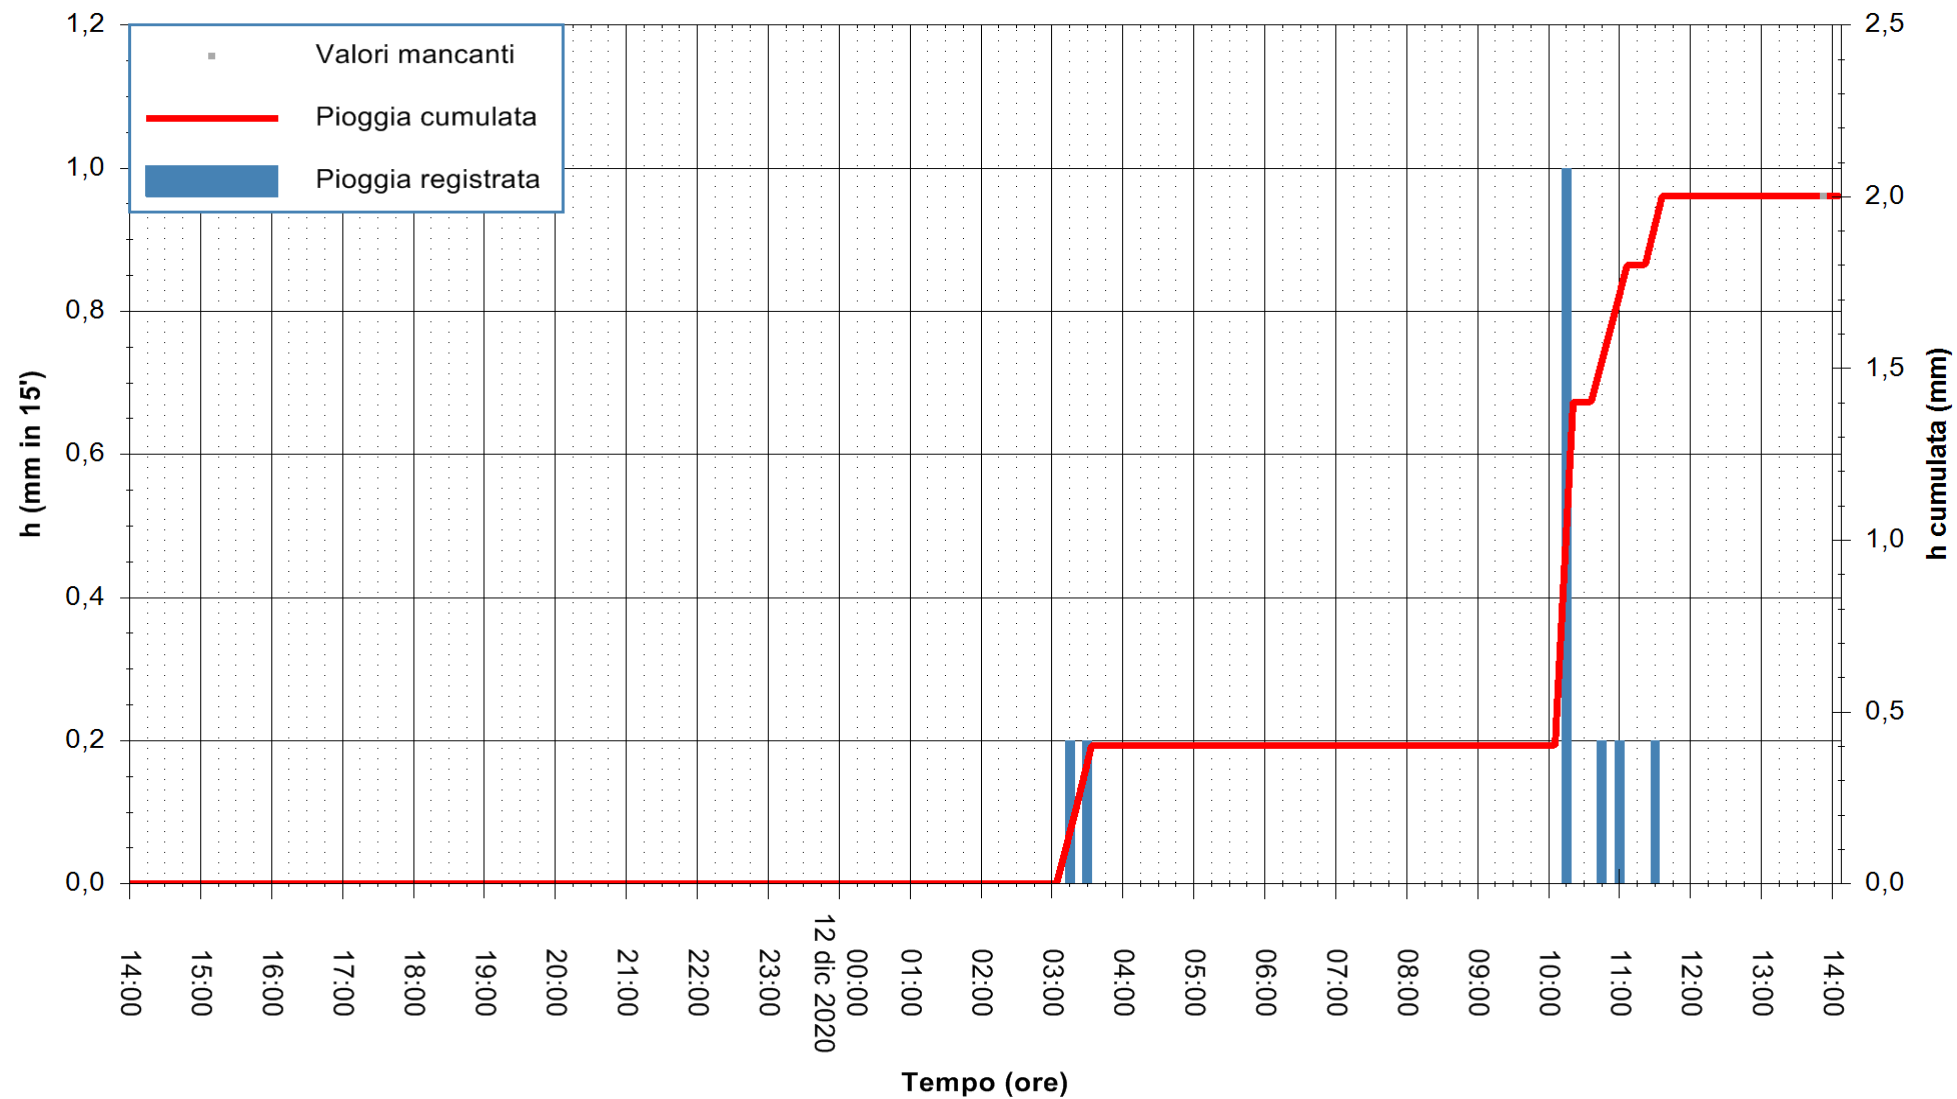

Stazione pluviometrica DORGALI MONTE TULUI  
Area MONTE TULUI  
Pioggia registrata nelle ultime 24 ore  
Estrazione dati delle ore 14:09 del 12/12/2020  
Ultimo dato disponibile: 12/12/2020 alle 13:45

ARPAS  
F.to il Dirigente Responsabile  
Dott. Giuseppe Bianco

REGIONE AUTONOMA DE SARDIGNA  
REGIONE AUTONOMA DELLA SARDEGNA

Stazione pluviometrica DIGA IS BARROCUS  
Area DIGA IS BARROCUS

Pioggia registrata nelle ultime 24 ore  
Estrazione dati delle ore 14:09 del 12/12/2020  
Ultimo dato disponibile: 12/12/2020 alle 13:45

ARPAS  
F.to il Dirigente Responsabile  
Dott. Giuseppe Bianco

REGIONE AUTONOMA DE SARDIGNA  
REGIONE AUTONOMA DELLA SARDEGNA

Stazione pluviometrica DIGA RIO LENI  
Area DIGA RIO LENI  
Pioggia registrata nelle ultime 24 ore  
Estrazione dati delle ore 14:09 del 12/12/2020  
Ultimo dato disponibile: 12/12/2020 alle 13:40

ARPAS  
F.to il Dirigente Responsabile  
Dott. Giuseppe Bianco

REGIONE AUTÒNOMA DE SARDIGNA  
REGIONE AUTONOMA DELLA SARDEGNA

Stazione pluviometrica SANLURI STROVINA  
Area LA STROVINA

Pioggia registrata nelle ultime 24 ore  
Estrazione dati delle ore 14:09 del 12/12/2020  
Ultimo dato disponibile: 12/12/2020 alle 13:45