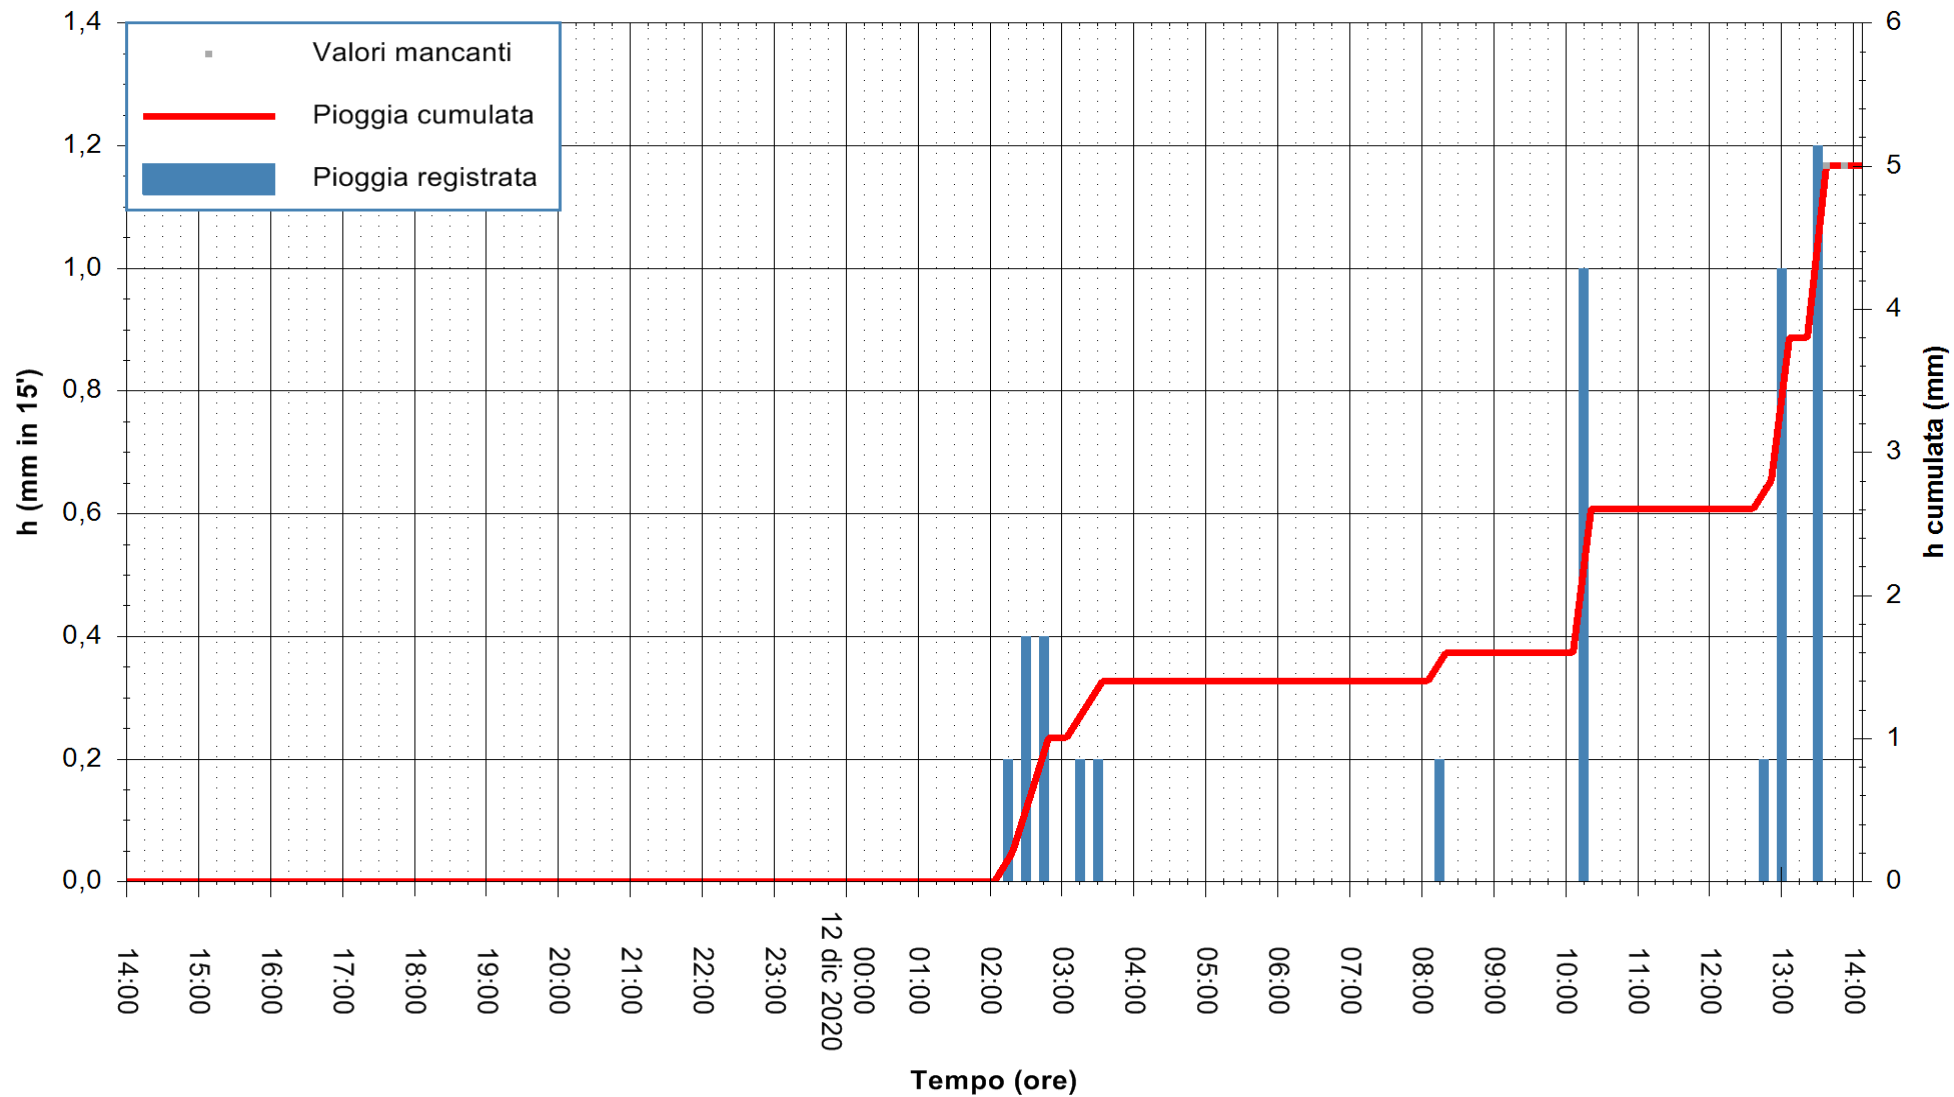

Stazione pluviometrica DORGALI MONTE TULUI  
Area MONTE TULUI  
Pioggia registrata nelle ultime 24 ore  
Estrazione dati delle ore 14:09 del 12/12/2020  
Ultimo dato disponibile: 12/12/2020 alle 13:45

ARPAS  
F.to il Dirigente Responsabile  
Dott. Giuseppe Bianco

REGIONE AUTONOMA DE SARDIGNA  
REGIONE AUTONOMA DELLA SARDEGNA

Stazione pluviometrica DIGA IS BARROCUS  
Area DIGA IS BARROCUS

Pioggia registrata nelle ultime 24 ore  
Estrazione dati delle ore 14:09 del 12/12/2020  
Ultimo dato disponibile: 12/12/2020 alle 13:45

ARPAS  
F.to il Dirigente Responsabile  
Dott. Giuseppe Bianco

REGIONE AUTONOMA DE SARDIGNA  
REGIONE AUTONOMA DELLA SARDEGNA

Stazione pluviometrica DIGA RIO LENI  
Area DIGA RIO LENI  
Pioggia registrata nelle ultime 24 ore  
Estrazione dati delle ore 14:09 del 12/12/2020  
Ultimo dato disponibile: 12/12/2020 alle 13:40

ARPAS  
F.to il Dirigente Responsabile  
Dott. Giuseppe Bianco

REGIONE AUTÒNOMA DE SARDIGNA  
REGIONE AUTONOMA DELLA SARDEGNA

Stazione pluviometrica SANLURI STROVINA  
Area LA STROVINA

Pioggia registrata nelle ultime 24 ore  
Estrazione dati delle ore 14:09 del 12/12/2020  
Ultimo dato disponibile: 12/12/2020 alle 13:45