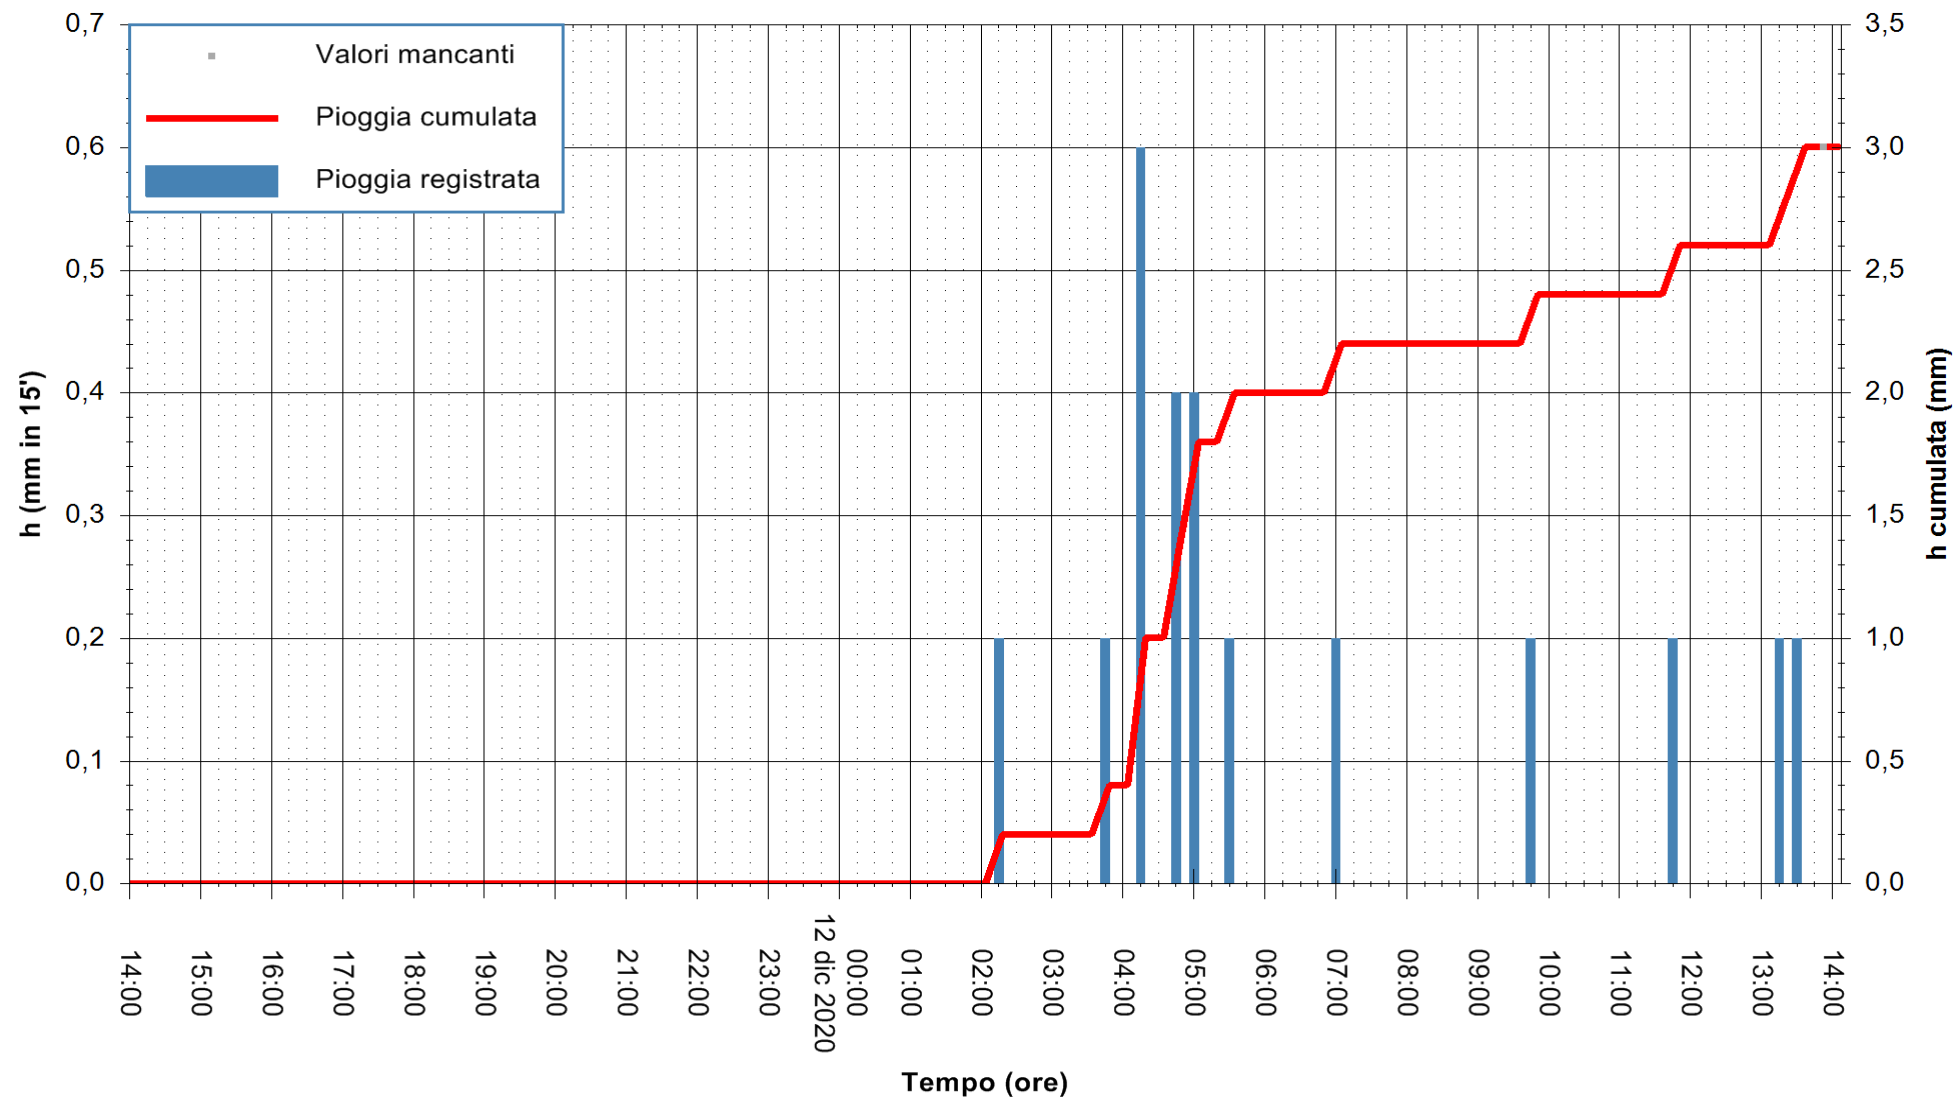

Stazione pluviometrica DORGALI MONTE TULUI  
Area MONTE TULUI  
Pioggia registrata nelle ultime 24 ore  
Estrazione dati delle ore 14:09 del 12/12/2020  
Ultimo dato disponibile: 12/12/2020 alle 13:45

ARPAS  
F.to il Dirigente Responsabile  
Dott. Giuseppe Bianco

REGIONE AUTONOMA DE SARDIGNA  
REGIONE AUTONOMA DELLA SARDEGNA

Stazione pluviometrica DIGA IS BARROCUS  
Area DIGA IS BARROCUS

Pioggia registrata nelle ultime 24 ore  
Estrazione dati delle ore 14:09 del 12/12/2020  
Ultimo dato disponibile: 12/12/2020 alle 13:45

ARPAS  
F.to il Dirigente Responsabile  
Dott. Giuseppe Bianco

REGIONE AUTONOMA DE SARDIGNA  
REGIONE AUTONOMA DELLA SARDEGNA

Stazione pluviometrica DIGA RIO LENI  
Area DIGA RIO LENI  
Pioggia registrata nelle ultime 24 ore  
Estrazione dati delle ore 14:09 del 12/12/2020  
Ultimo dato disponibile: 12/12/2020 alle 13:40

ARPAS  
F.to il Dirigente Responsabile  
Dott. Giuseppe Bianco

REGIONE AUTÒNOMA DE SARDIGNA  
REGIONE AUTONOMA DELLA SARDEGNA

Stazione pluviometrica SANLURI STROVINA  
Area LA STROVINA

Pioggia registrata nelle ultime 24 ore  
Estrazione dati delle ore 14:09 del 12/12/2020  
Ultimo dato disponibile: 12/12/2020 alle 13:45