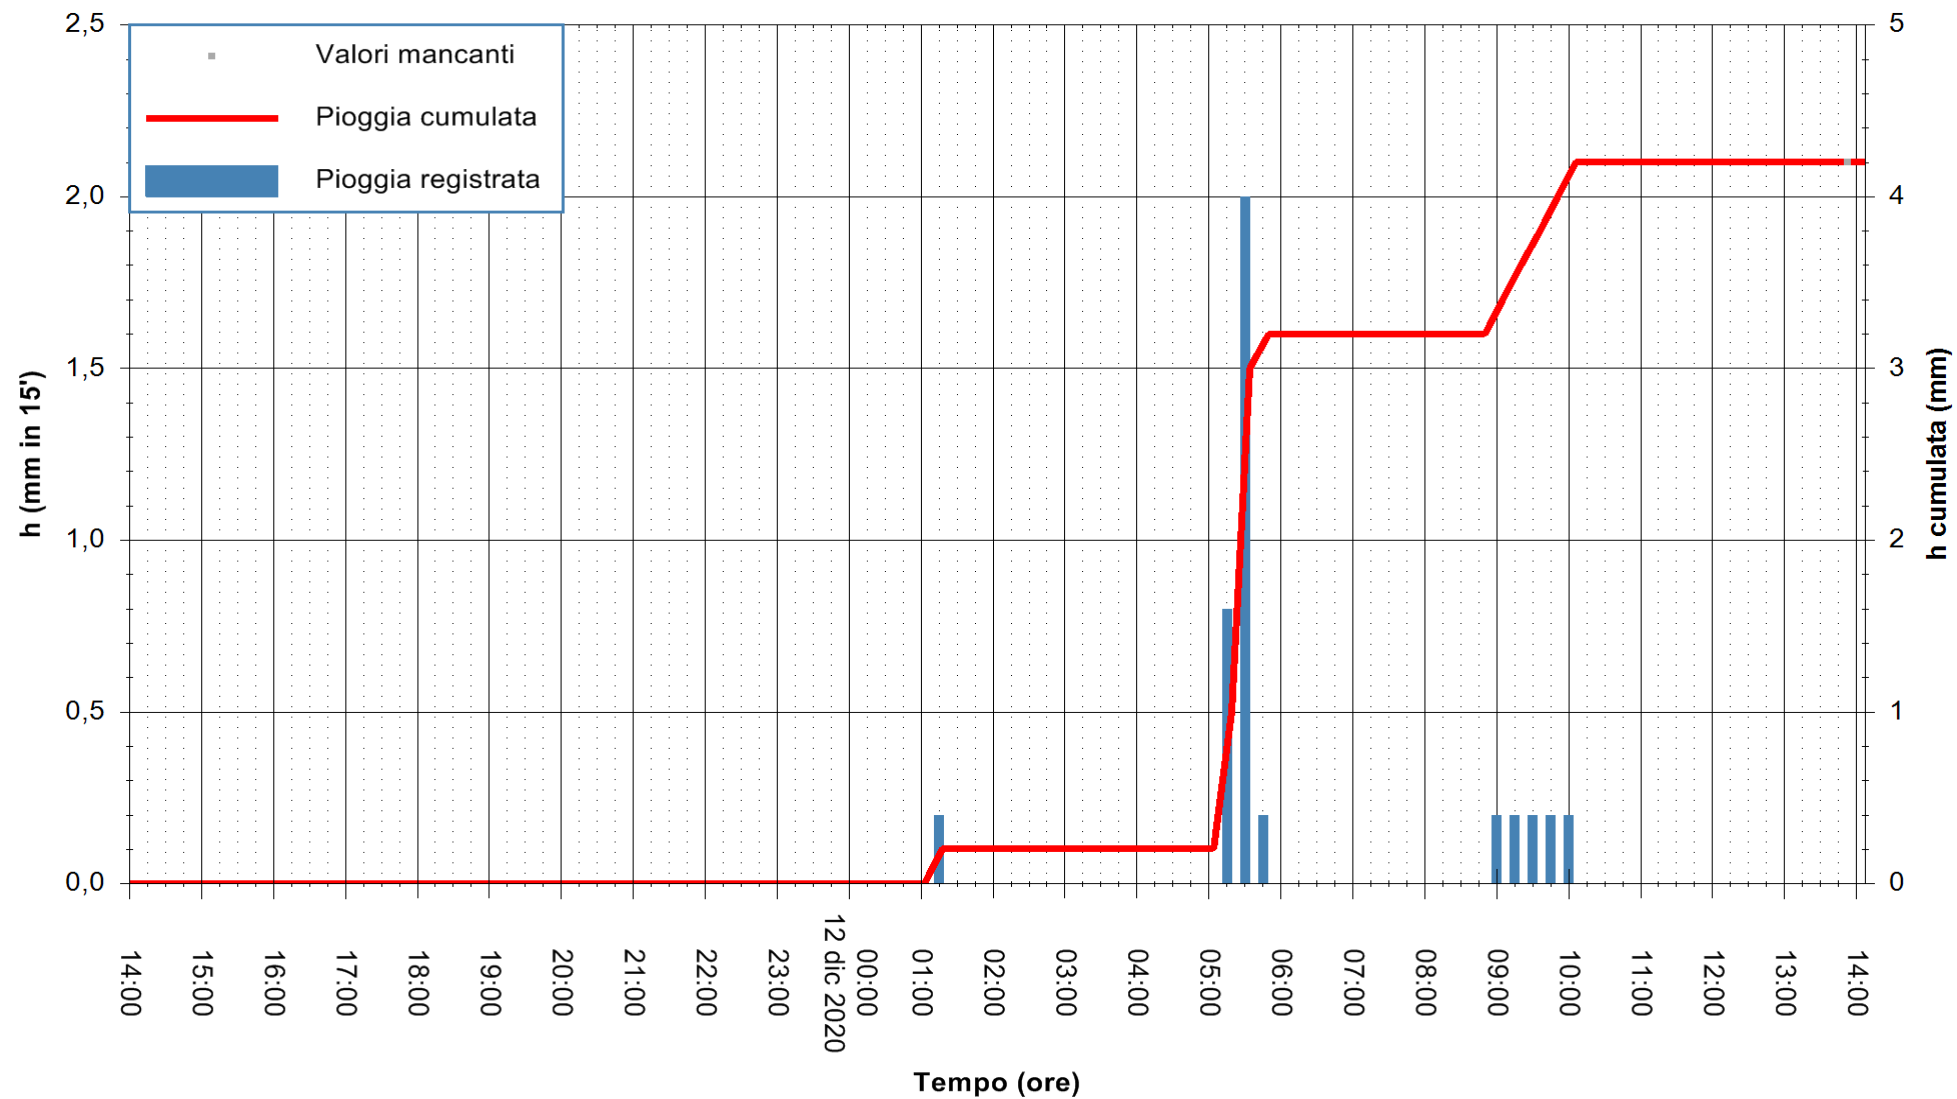

ARPAS  
 F.to il Dirigente Responsabile  
 Dott. Giuseppe Bianco

REGIONE AUTONOMA DE SARDIGNA  
 REGIONE AUTONOMA DELLA SARDEGNA

Stazione pluviometrica CARBONIA C.RA FLUMENTEPIDO  
Area FLUMETEPIDO

Pioggia registrata nelle ultime 24 ore  
Estrazione dati delle ore 14:09 del 12/12/2020  
Ultimo dato disponibile: 12/12/2020 alle 13:45