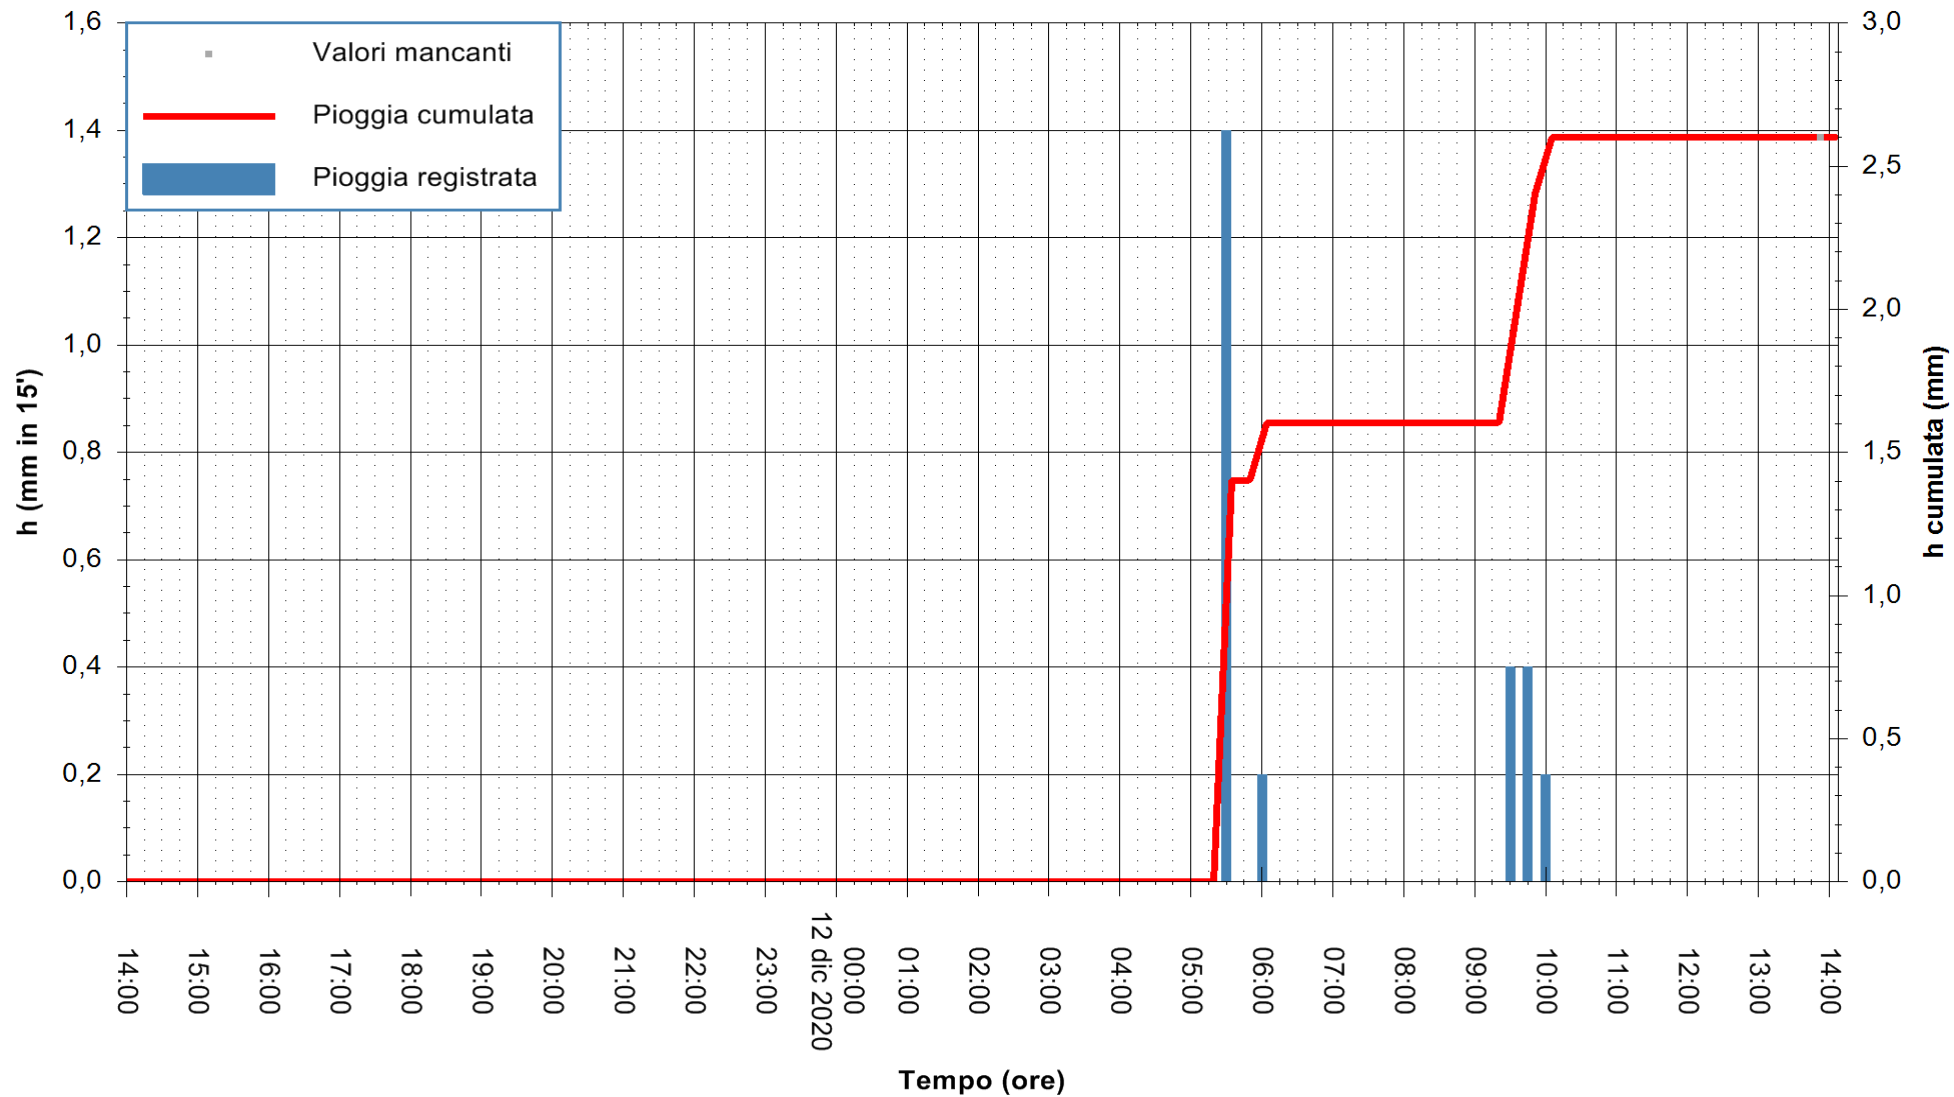

ARPAS  
F.to il Dirigente Responsabile  
Dott. Giuseppe Bianco

REGIONE AUTONOMA DE SARDIGNA  
REGIONE AUTONOMA DELLA SARDEGNA

Stazione pluviometrica CAPOTERRA POGGIO DEI PINI  
 Area POGGIO DEI PINI  
 Pioggia registrata nelle ultime 24 ore  
 Estrazione dati delle ore 14:09 del 12/12/2020  
 Ultimo dato disponibile: 12/12/2020 alle 13:40

ARPAS  
 F.to il Dirigente Responsabile  
 Dott. Giuseppe Bianco

REGIONE AUTONOMA DE SARDIGNA  
 REGIONE AUTONOMA DELLA SARDEGNA

Stazione pluviometrica CARBONIA C.RA FLUMENTEPIDO  
Area FLUMETEPIDO

Pioggia registrata nelle ultime 24 ore  
Estrazione dati delle ore 14:09 del 12/12/2020  
Ultimo dato disponibile: 12/12/2020 alle 13:45