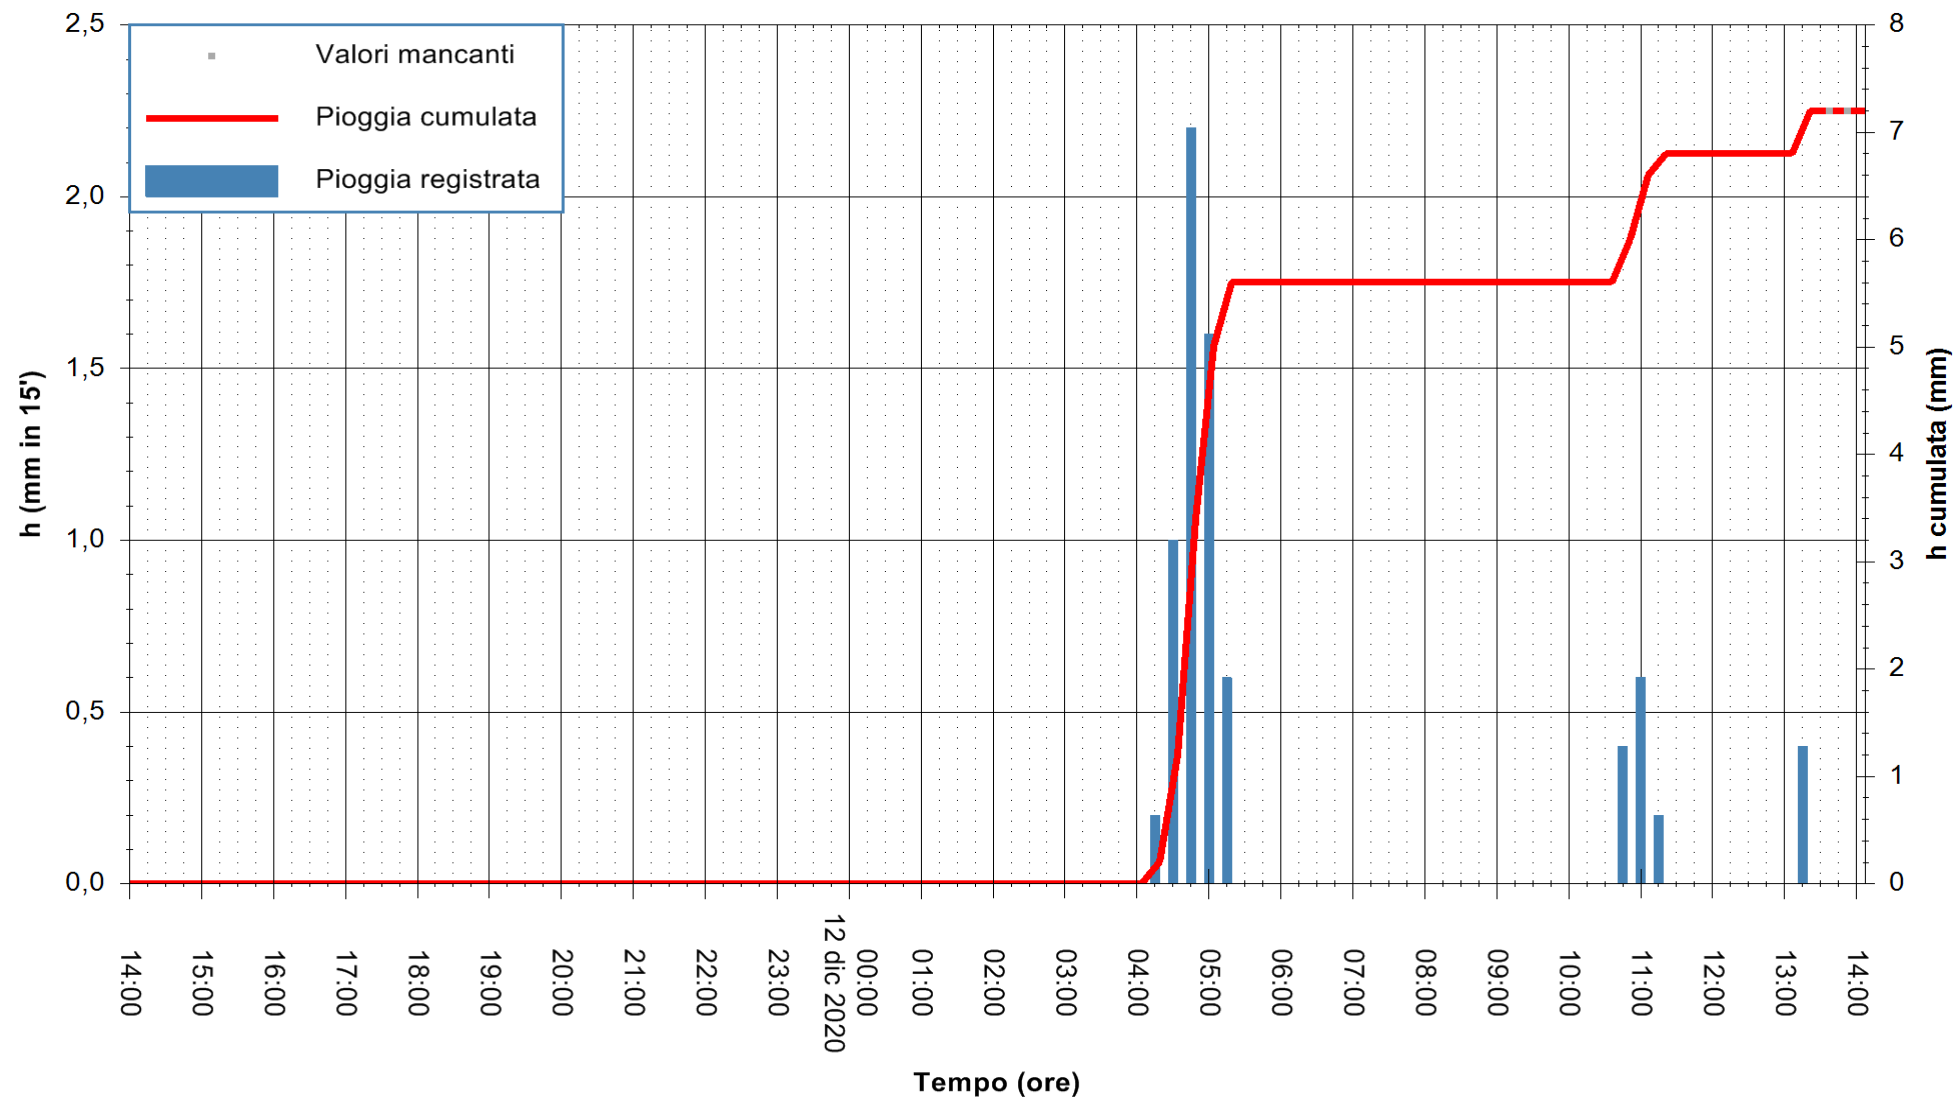

ARPAS  
F.to il Dirigente Responsabile  
Dott. Giuseppe Bianco

REGIONE AUTÒNOMA DE SARDIGNA  
REGIONE AUTONOMA DELLA SARDEGNA

Stazione pluviometrica SANLURI STROVINA  
Area LA STROVINA

Pioggia registrata nelle ultime 24 ore  
Estrazione dati delle ore 14:09 del 12/12/2020  
Ultimo dato disponibile: 12/12/2020 alle 13:45

ARPAS  
F.to il Dirigente Responsabile  
Dott. Giuseppe Bianco

REGIONE AUTÒNOMA DE SARDIGNA  
REGIONE AUTONOMA DELLA SARDEGNA

Stazione pluviometrica GAIRO PUNTA TRICOLI  
Area PUNTA TRICOLI  
Pioggia registrata nelle ultime 24 ore  
Estrazione dati delle ore 14:09 del 12/12/2020  
Ultimo dato disponibile: 12/12/2020 alle 13:45