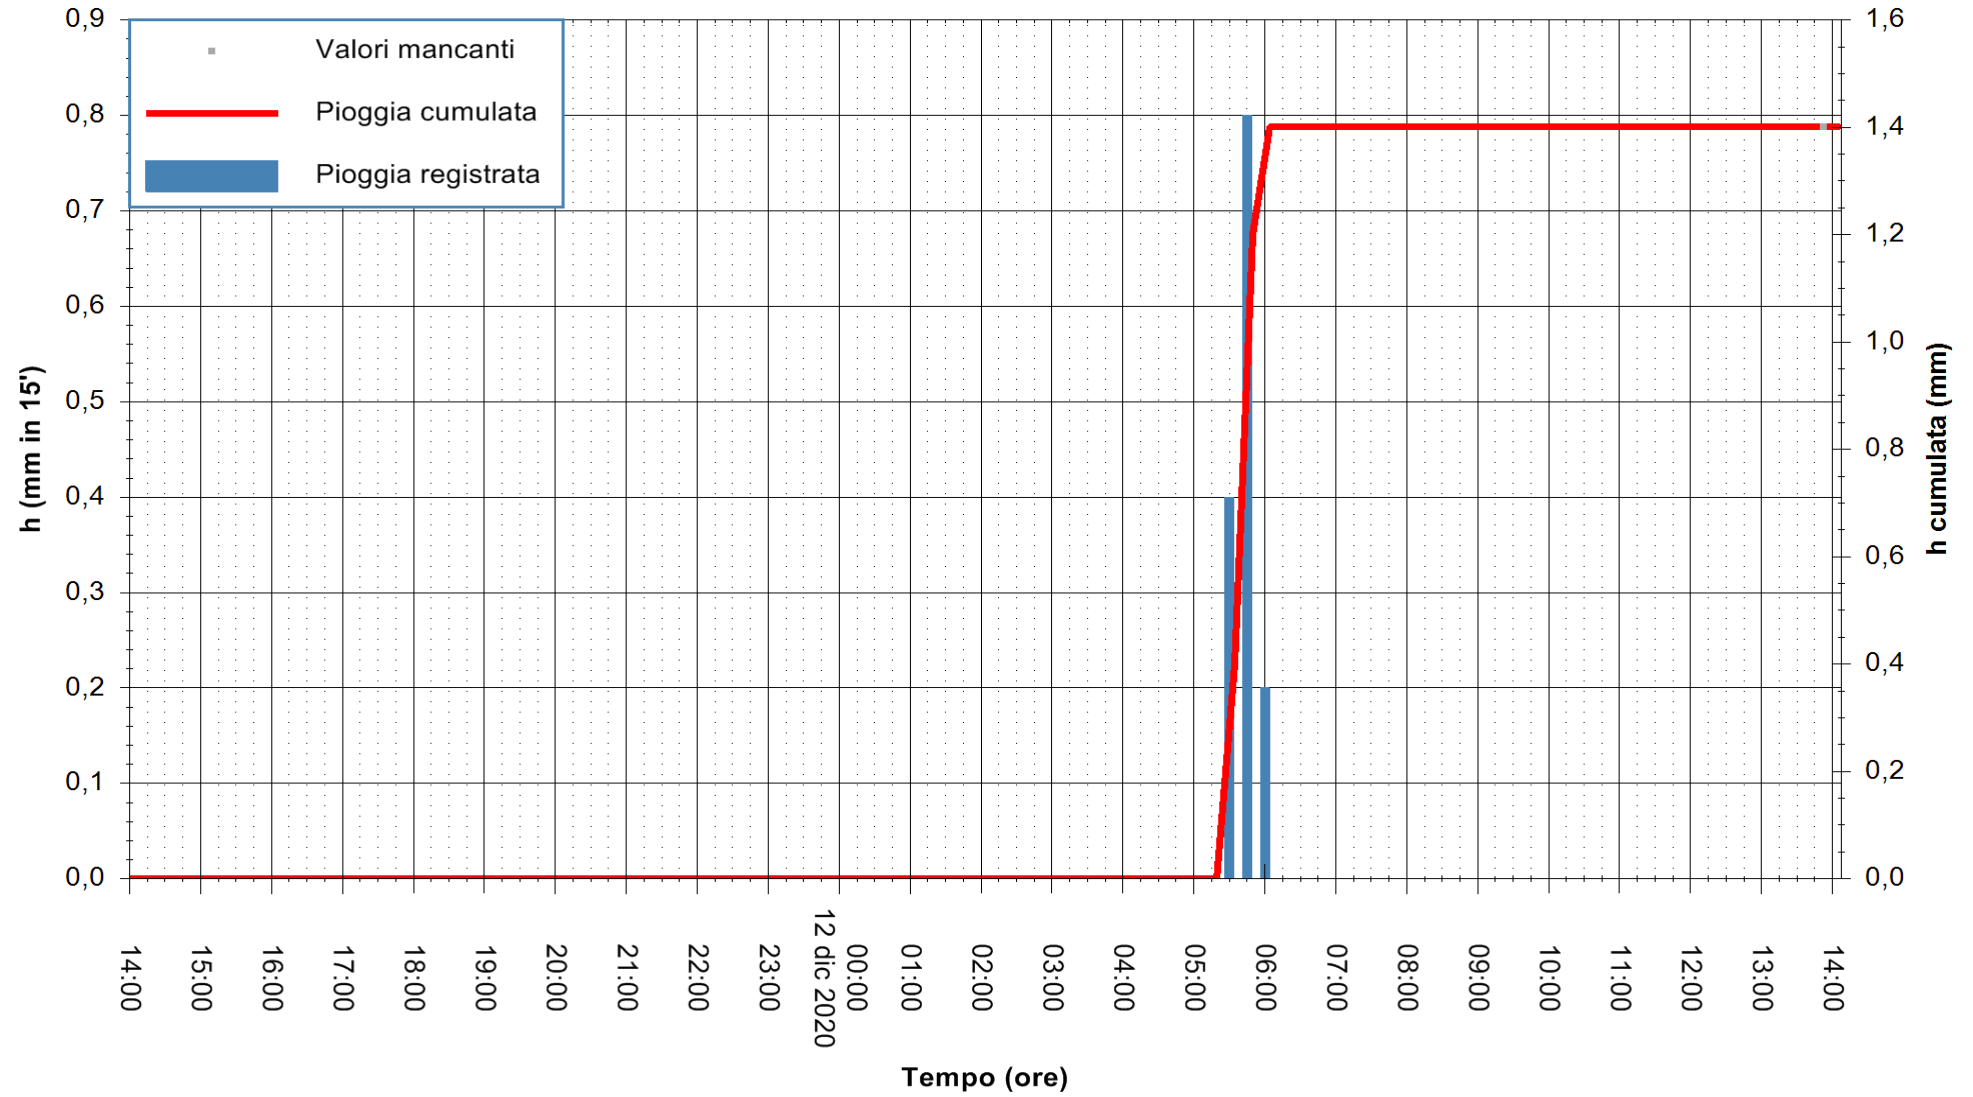

Stazione pluviometrica DORGALI MONTE TULUI  
Area MONTE TULUI  
Pioggia registrata nelle ultime 24 ore  
Estrazione dati delle ore 14:09 del 12/12/2020  
Ultimo dato disponibile: 12/12/2020 alle 13:45

ARPAS  
F.to il Dirigente Responsabile  
Dott. Giuseppe Bianco

REGIONE AUTONOMA DE SARDIGNA  
REGIONE AUTONOMA DELLA SARDEGNA

Stazione pluviometrica DIGA IS BARROCUS  
Area DIGA IS BARROCUS

Pioggia registrata nelle ultime 24 ore  
Estrazione dati delle ore 14:09 del 12/12/2020  
Ultimo dato disponibile: 12/12/2020 alle 13:45

ARPAS  
F.to il Dirigente Responsabile  
Dott. Giuseppe Bianco

REGIONE AUTONOMA DE SARDIGNA  
REGIONE AUTONOMA DELLA SARDEGNA

Stazione pluviometrica DIGA RIO LENI  
Area DIGA RIO LENI  
Pioggia registrata nelle ultime 24 ore  
Estrazione dati delle ore 14:09 del 12/12/2020  
Ultimo dato disponibile: 12/12/2020 alle 13:40

ARPAS  
F.to il Dirigente Responsabile  
Dott. Giuseppe Bianco

REGIONE AUTÒNOMA DE SARDIGNA  
REGIONE AUTONOMA DELLA SARDEGNA

Stazione pluviometrica SANLURI STROVINA  
Area LA STROVINA

Pioggia registrata nelle ultime 24 ore  
Estrazione dati delle ore 14:09 del 12/12/2020  
Ultimo dato disponibile: 12/12/2020 alle 13:45