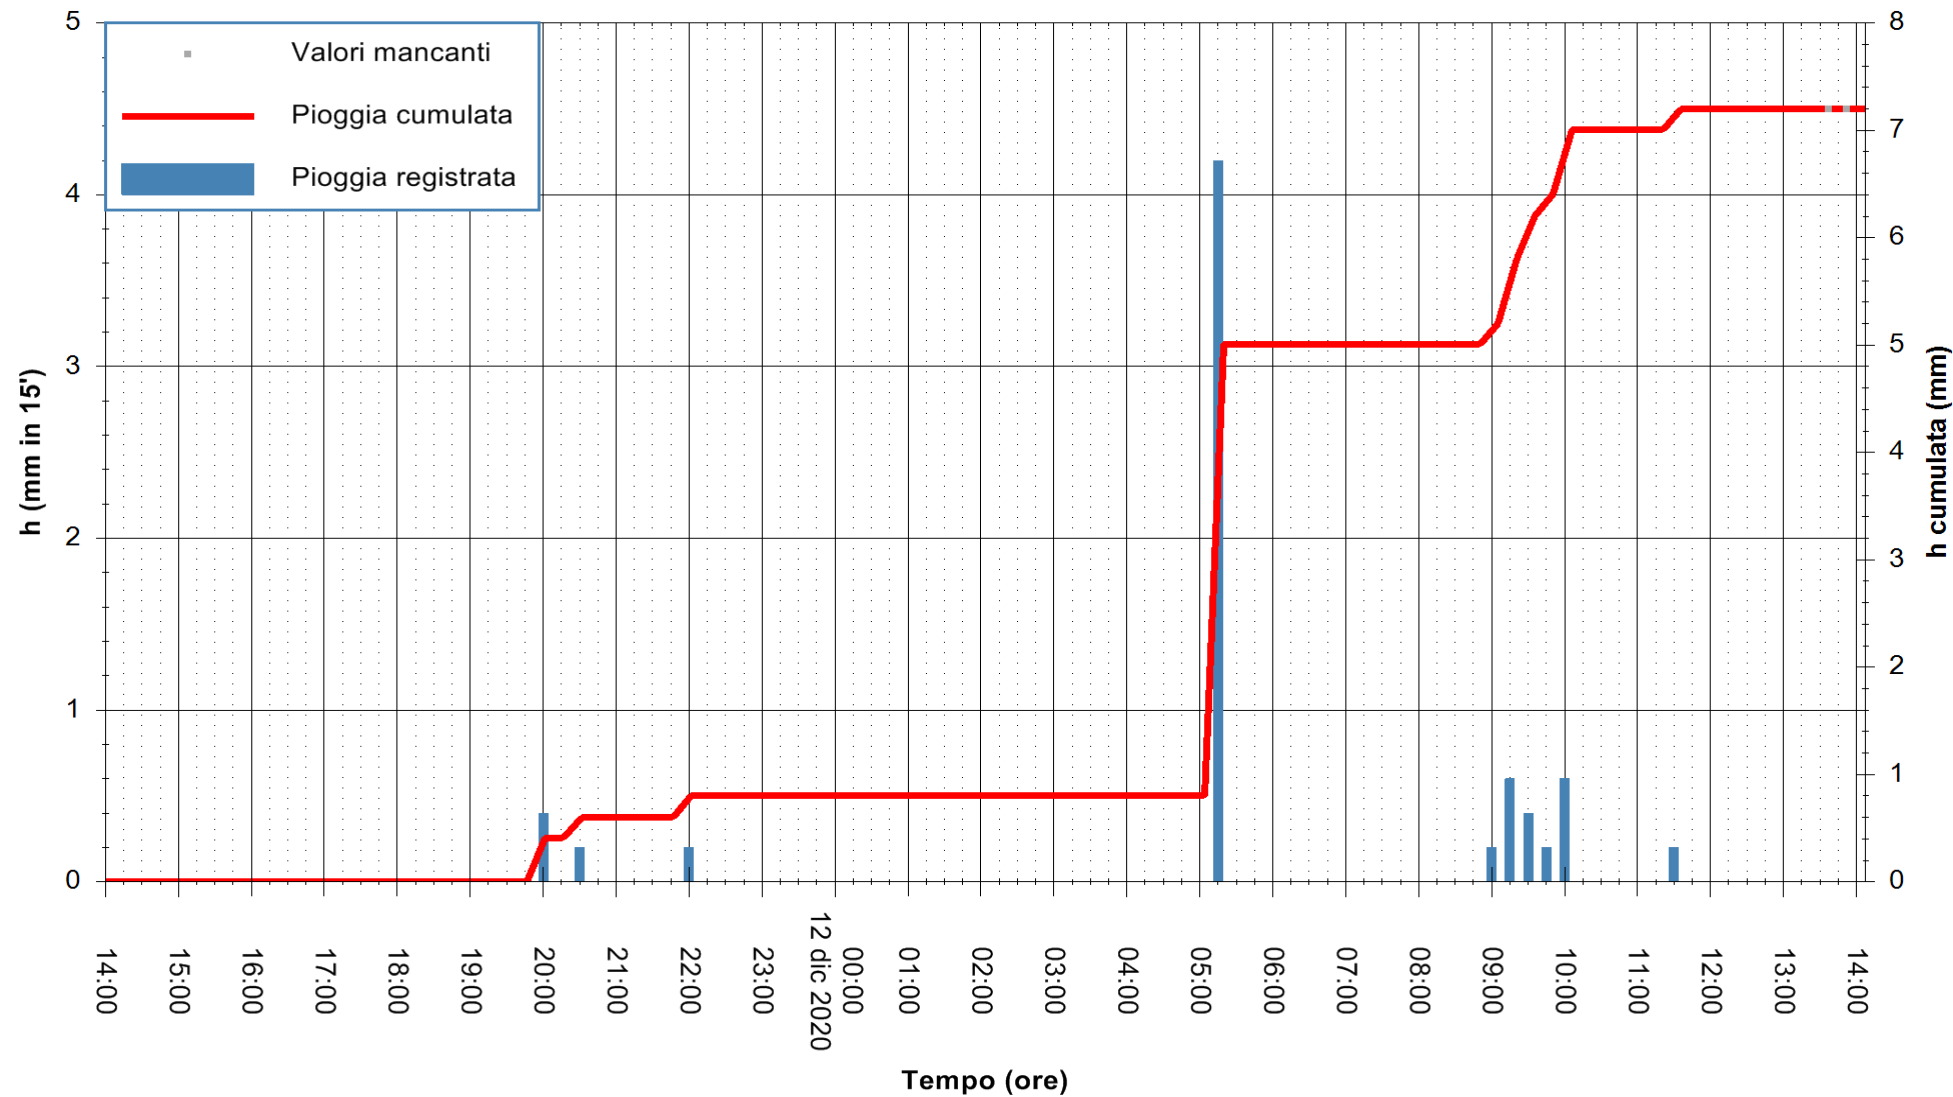

Stazione pluviometrica DORGALI MONTE TULUI  
Area MONTE TULUI  
Pioggia registrata nelle ultime 24 ore  
Estrazione dati delle ore 14:09 del 12/12/2020  
Ultimo dato disponibile: 12/12/2020 alle 13:45

ARPAS  
F.to il Dirigente Responsabile  
Dott. Giuseppe Bianco

REGIONE AUTONOMA DE SARDIGNA  
REGIONE AUTONOMA DELLA SARDEGNA

Stazione pluviometrica DIGA IS BARROCUS  
Area DIGA IS BARROCUS

Pioggia registrata nelle ultime 24 ore  
Estrazione dati delle ore 14:09 del 12/12/2020  
Ultimo dato disponibile: 12/12/2020 alle 13:45

ARPAS  
F.to il Dirigente Responsabile  
Dott. Giuseppe Bianco

REGIONE AUTONOMA DE SARDIGNA  
REGIONE AUTONOMA DELLA SARDEGNA

Stazione pluviometrica DIGA RIO LENI  
Area DIGA RIO LENI  
Pioggia registrata nelle ultime 24 ore  
Estrazione dati delle ore 14:09 del 12/12/2020  
Ultimo dato disponibile: 12/12/2020 alle 13:40

ARPAS  
F.to il Dirigente Responsabile  
Dott. Giuseppe Bianco

REGIONE AUTÒNOMA DE SARDIGNA  
REGIONE AUTONOMA DELLA SARDEGNA

Stazione pluviometrica SANLURI STROVINA  
Area LA STROVINA

Pioggia registrata nelle ultime 24 ore  
Estrazione dati delle ore 14:09 del 12/12/2020  
Ultimo dato disponibile: 12/12/2020 alle 13:45