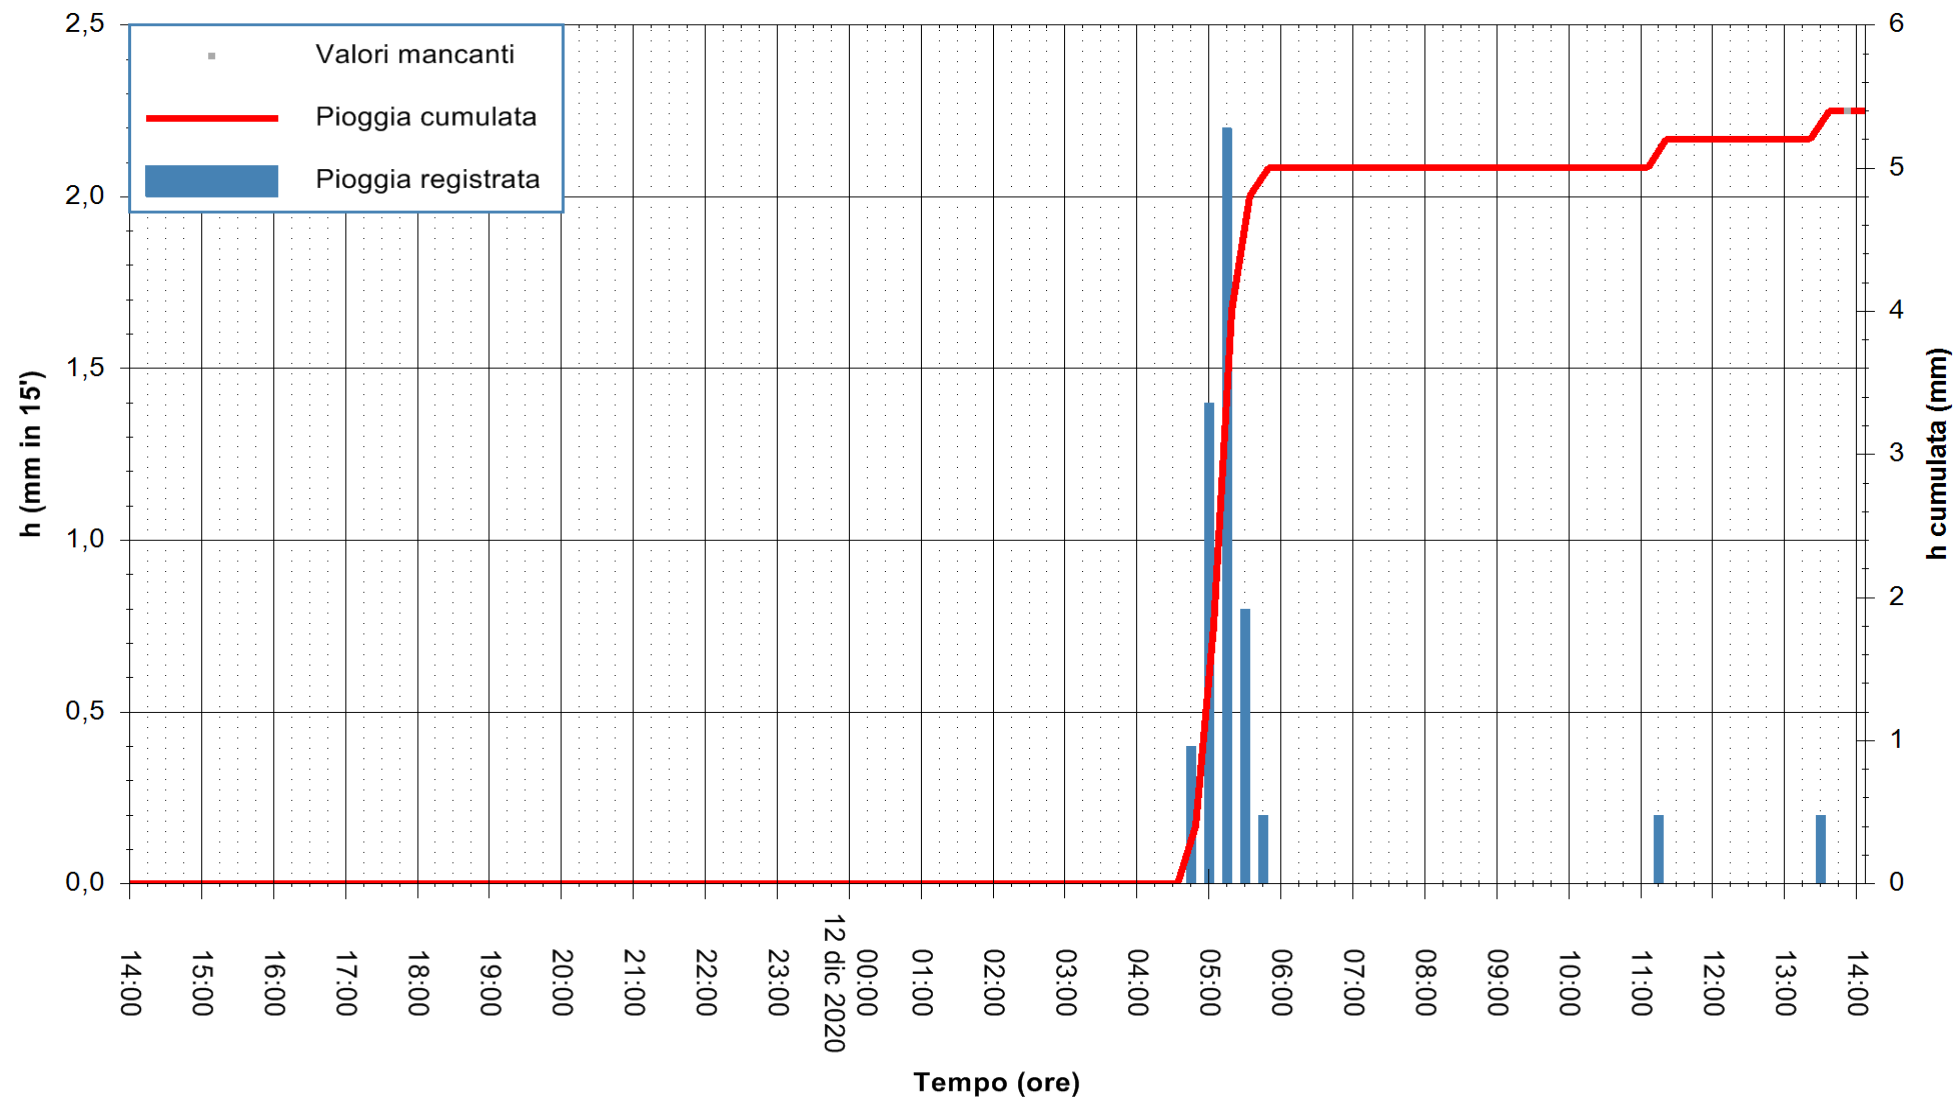

ARPAS  
F.to il Dirigente Responsabile  
Dott. Giuseppe Bianco

REGIONE AUTÒNOMA DE SARDIGNA  
REGIONE AUTONOMA DELLA SARDEGNA

Stazione pluviometrica SANLURI STROVINA  
Area LA STROVINA

Pioggia registrata nelle ultime 24 ore  
Estrazione dati delle ore 14:09 del 12/12/2020  
Ultimo dato disponibile: 12/12/2020 alle 13:45

ARPAS  
F.to il Dirigente Responsabile  
Dott. Giuseppe Bianco

REGIONE AUTÒNOMA DE SARDIGNA  
REGIONE AUTONOMA DELLA SARDEGNA

Stazione pluviometrica GAIRO PUNTA TRICOLI  
Area PUNTA TRICOLI  
Pioggia registrata nelle ultime 24 ore  
Estrazione dati delle ore 14:09 del 12/12/2020  
Ultimo dato disponibile: 12/12/2020 alle 13:45

ARPAS  
F.to il Dirigente Responsabile  
Dott. Giuseppe Bianco

REGIONE AUTONOMA DE SARDIGNA  
REGIONE AUTONOMA DELLA SARDEGNA

Stazione pluviometrica CAPOTERRA POGGIO DEI PINI  
 Area POGGIO DEI PINI  
 Pioggia registrata nelle ultime 24 ore  
 Estrazione dati delle ore 14:09 del 12/12/2020  
 Ultimo dato disponibile: 12/12/2020 alle 13:40