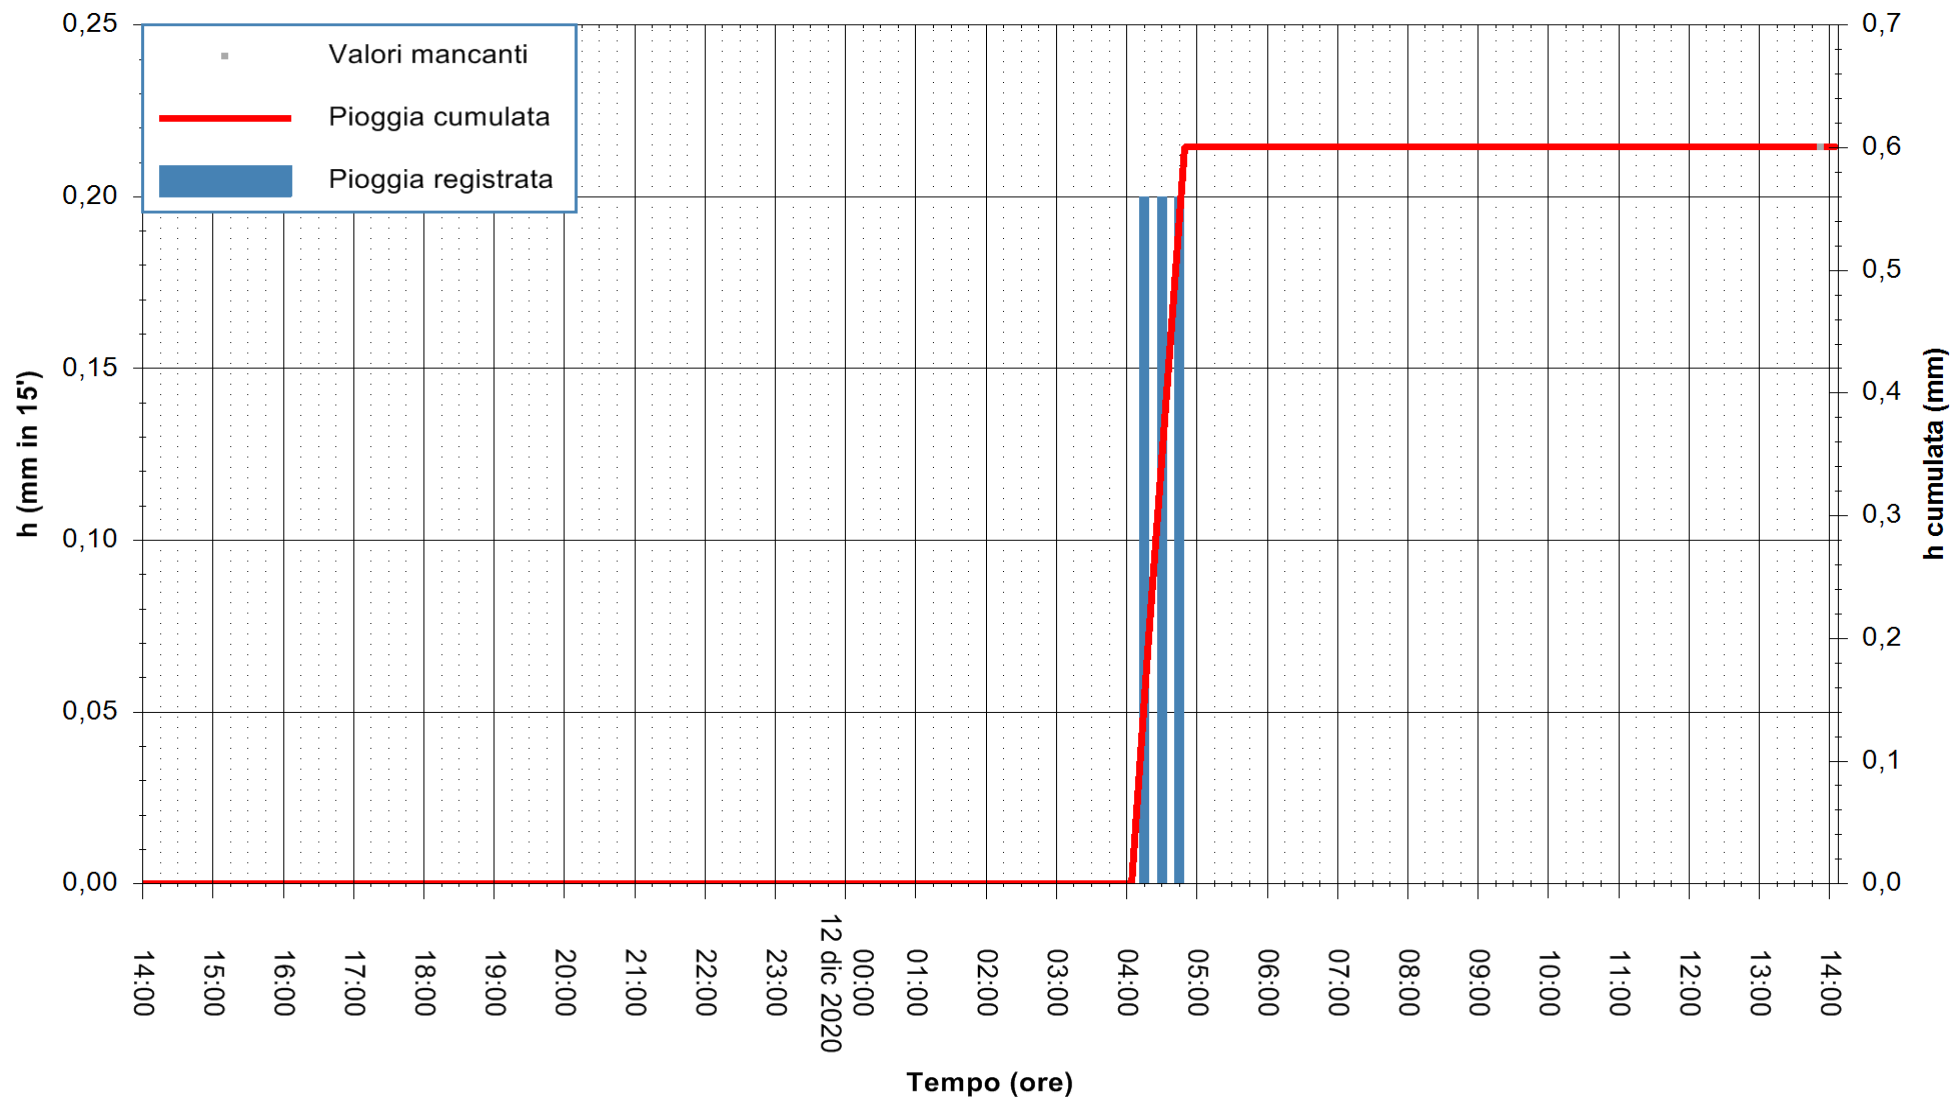

Stazione pluviometrica DORGALI MONTE TULUI  
Area MONTE TULUI  
Pioggia registrata nelle ultime 24 ore  
Estrazione dati delle ore 14:09 del 12/12/2020  
Ultimo dato disponibile: 12/12/2020 alle 13:45

ARPAS  
F.to il Dirigente Responsabile  
Dott. Giuseppe Bianco

REGIONE AUTONOMA DE SARDIGNA  
REGIONE AUTONOMA DELLA SARDEGNA

Stazione pluviometrica DIGA IS BARROCUS  
Area DIGA IS BARROCUS

Pioggia registrata nelle ultime 24 ore  
Estrazione dati delle ore 14:09 del 12/12/2020  
Ultimo dato disponibile: 12/12/2020 alle 13:45

ARPAS  
F.to il Dirigente Responsabile  
Dott. Giuseppe Bianco

REGIONE AUTONOMA DE SARDIGNA  
REGIONE AUTONOMA DELLA SARDEGNA

Stazione pluviometrica DIGA RIO LENI  
Area DIGA RIO LENI  
Pioggia registrata nelle ultime 24 ore  
Estrazione dati delle ore 14:09 del 12/12/2020  
Ultimo dato disponibile: 12/12/2020 alle 13:40

ARPAS  
F.to il Dirigente Responsabile  
Dott. Giuseppe Bianco

REGIONE AUTÒNOMA DE SARDIGNA  
REGIONE AUTONOMA DELLA SARDEGNA

Stazione pluviometrica SANLURI STROVINA  
Area LA STROVINA

Pioggia registrata nelle ultime 24 ore  
Estrazione dati delle ore 14:09 del 12/12/2020  
Ultimo dato disponibile: 12/12/2020 alle 13:45