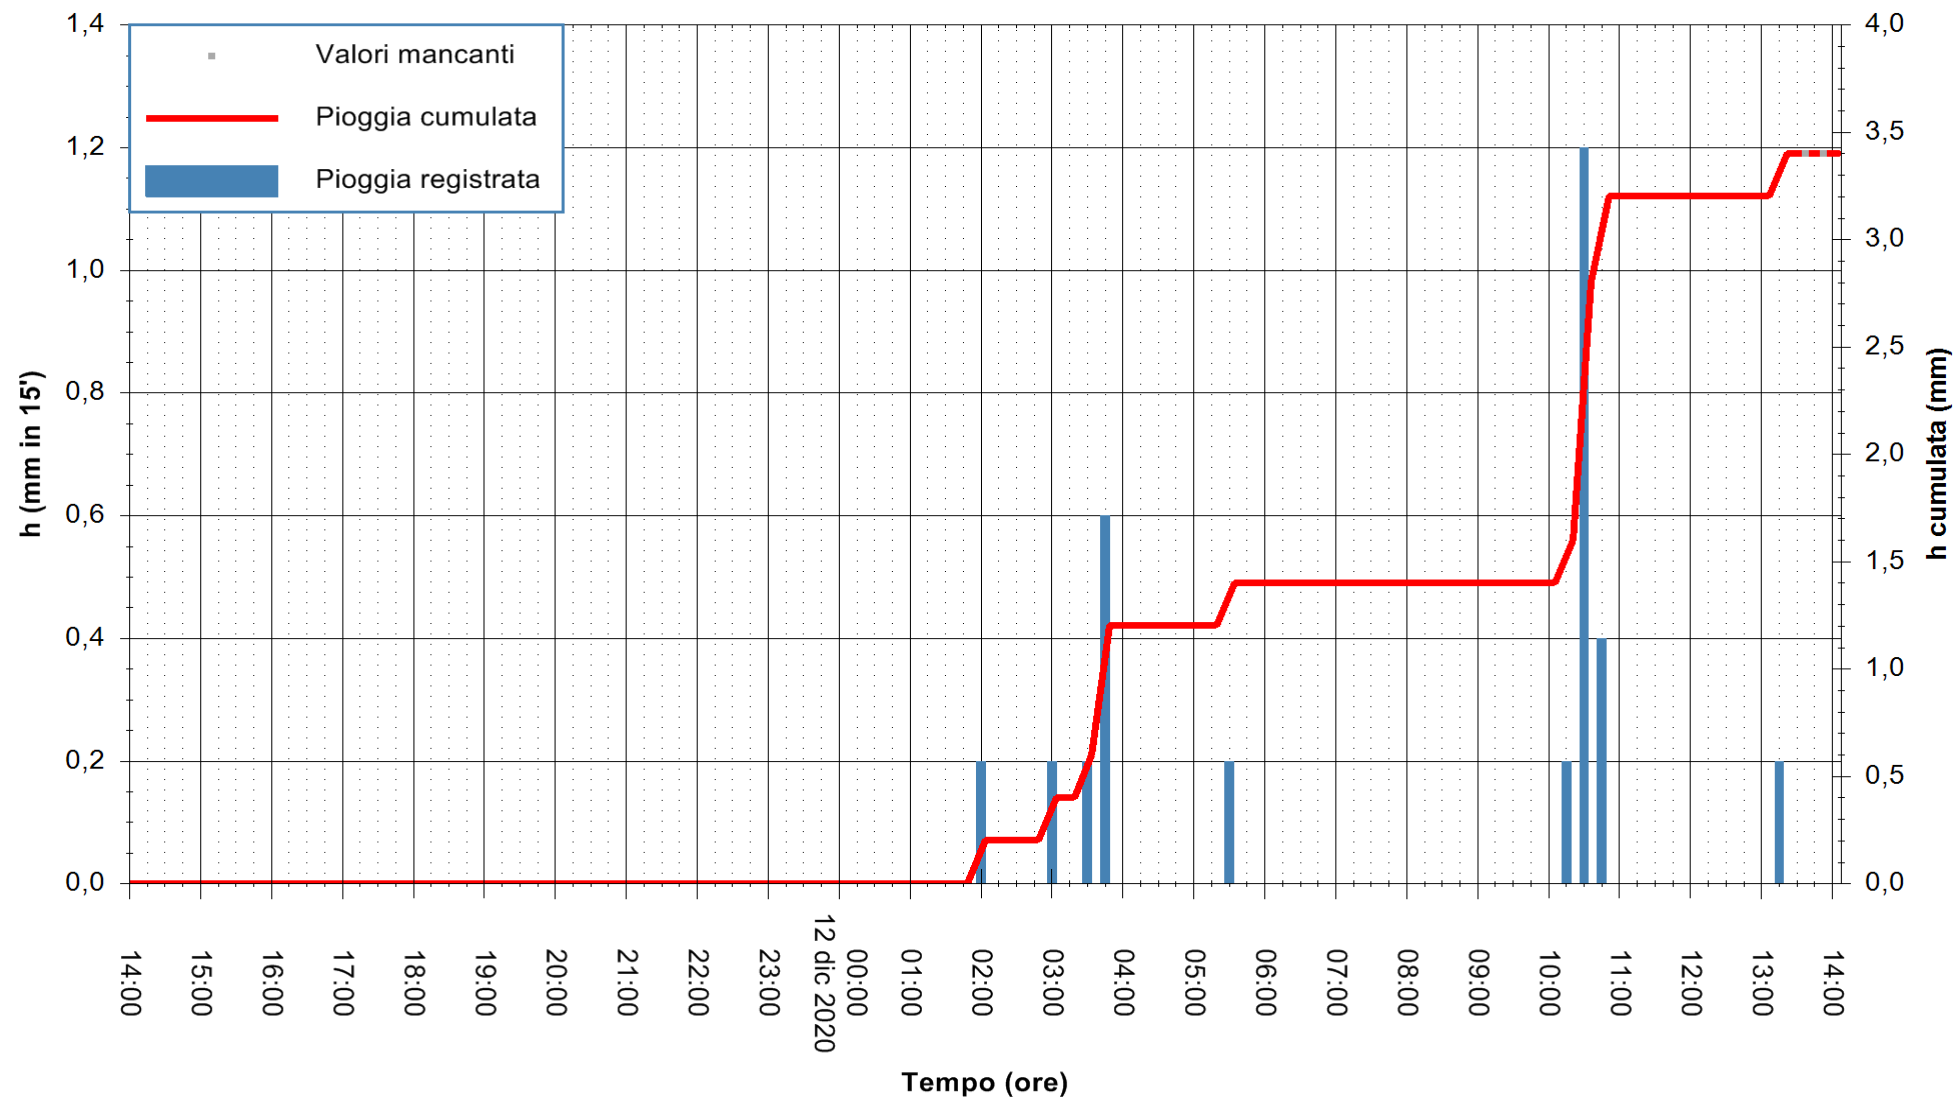

Stazione pluviometrica DORGALI MONTE TULUI  
Area MONTE TULUI  
Pioggia registrata nelle ultime 24 ore  
Estrazione dati delle ore 14:09 del 12/12/2020  
Ultimo dato disponibile: 12/12/2020 alle 13:45

ARPAS  
F.to il Dirigente Responsabile  
Dott. Giuseppe Bianco

REGIONE AUTONOMA DE SARDIGNA  
REGIONE AUTONOMA DELLA SARDEGNA

Stazione pluviometrica DIGA IS BARROCUS  
Area DIGA IS BARROCUS

Pioggia registrata nelle ultime 24 ore  
Estrazione dati delle ore 14:09 del 12/12/2020  
Ultimo dato disponibile: 12/12/2020 alle 13:45

ARPAS  
F.to il Dirigente Responsabile  
Dott. Giuseppe Bianco

REGIONE AUTONOMA DE SARDIGNA  
REGIONE AUTONOMA DELLA SARDEGNA

Stazione pluviometrica DIGA RIO LENI  
Area DIGA RIO LENI  
Pioggia registrata nelle ultime 24 ore  
Estrazione dati delle ore 14:09 del 12/12/2020  
Ultimo dato disponibile: 12/12/2020 alle 13:40

ARPAS  
F.to il Dirigente Responsabile  
Dott. Giuseppe Bianco

REGIONE AUTÒNOMA DE SARDIGNA  
REGIONE AUTONOMA DELLA SARDEGNA

Stazione pluviometrica SANLURI STROVINA  
Area LA STROVINA

Pioggia registrata nelle ultime 24 ore  
Estrazione dati delle ore 14:09 del 12/12/2020  
Ultimo dato disponibile: 12/12/2020 alle 13:45