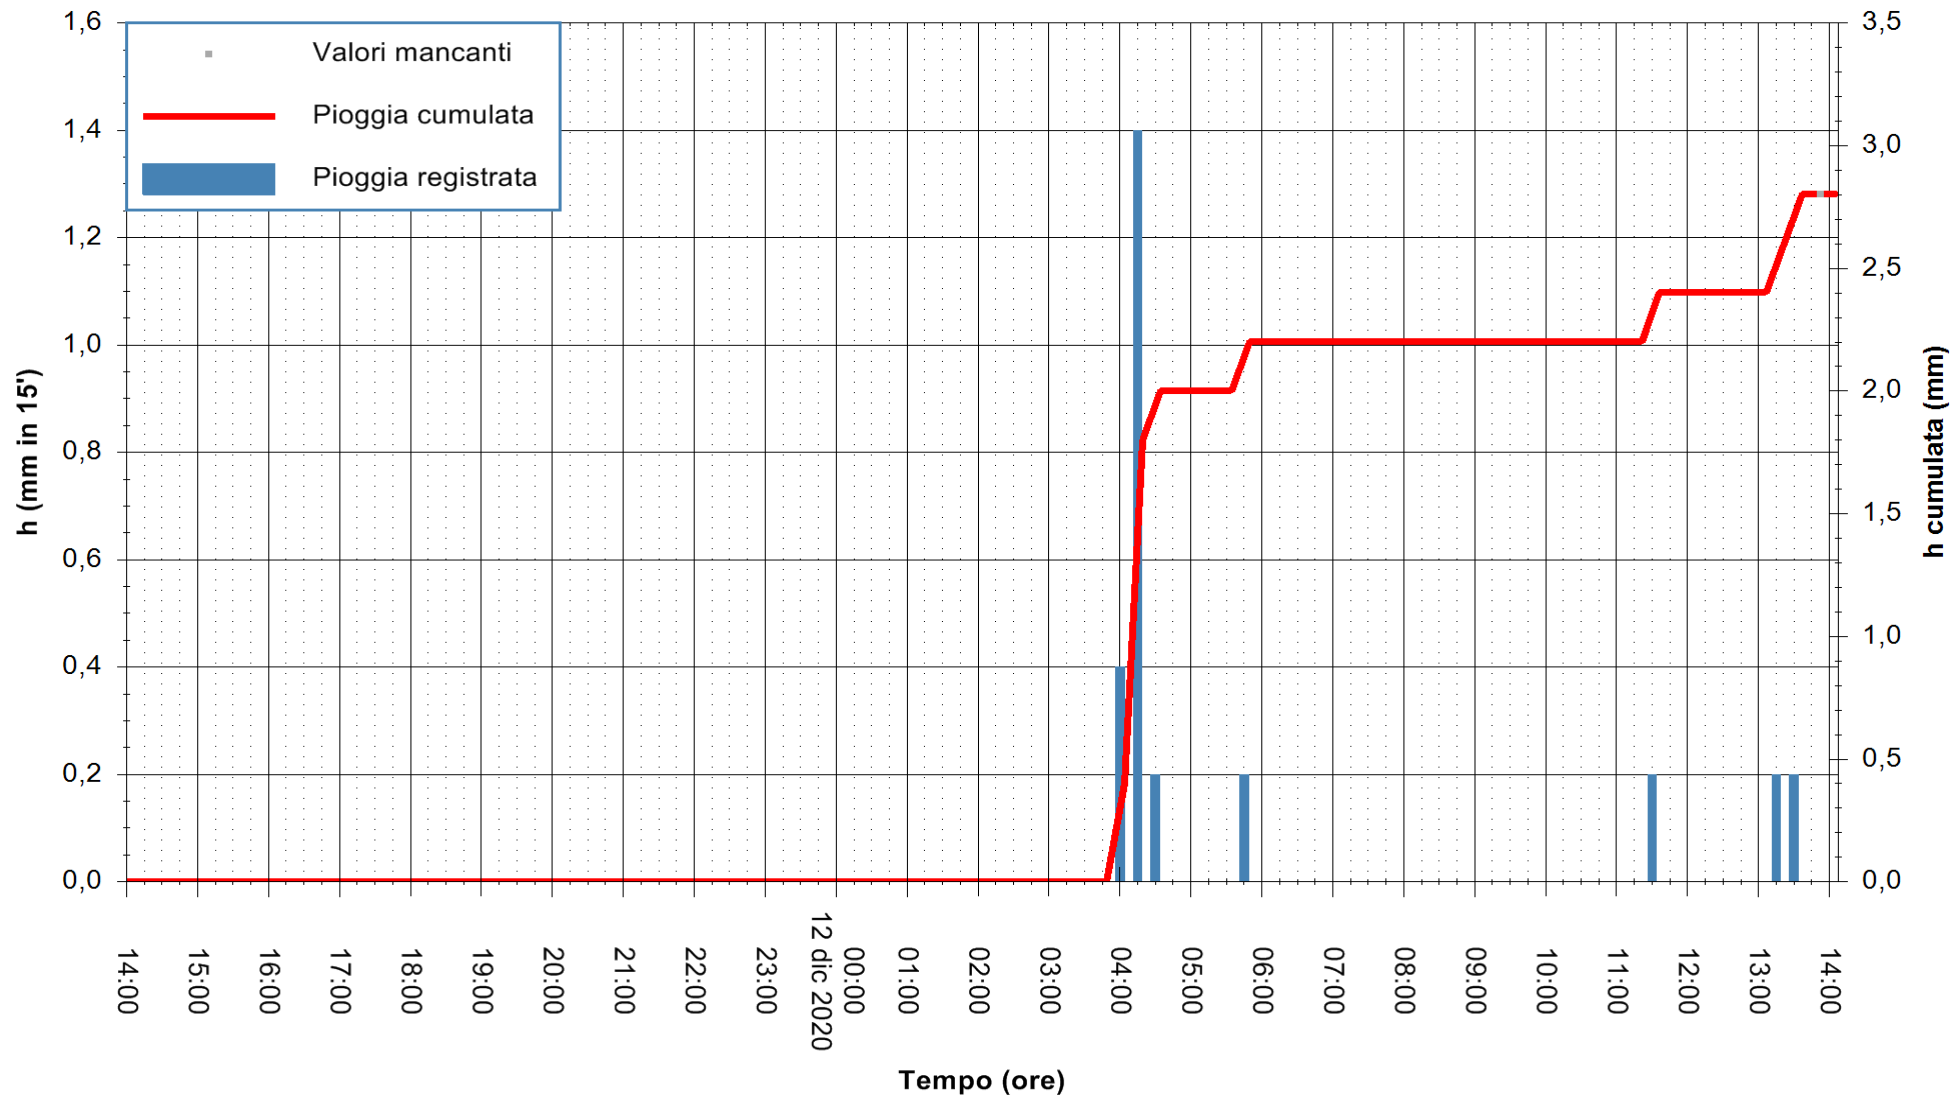

Stazione pluviometrica DORGALI MONTE TULUI  
Area MONTE TULUI  
Pioggia registrata nelle ultime 24 ore  
Estrazione dati delle ore 14:09 del 12/12/2020  
Ultimo dato disponibile: 12/12/2020 alle 13:45

ARPAS  
F.to il Dirigente Responsabile  
Dott. Giuseppe Bianco

REGIONE AUTONOMA DE SARDIGNA  
REGIONE AUTONOMA DELLA SARDEGNA

Stazione pluviometrica DIGA IS BARROCUS  
Area DIGA IS BARROCUS

Pioggia registrata nelle ultime 24 ore  
Estrazione dati delle ore 14:09 del 12/12/2020  
Ultimo dato disponibile: 12/12/2020 alle 13:45

ARPAS  
F.to il Dirigente Responsabile  
Dott. Giuseppe Bianco

REGIONE AUTONOMA DE SARDIGNA  
REGIONE AUTONOMA DELLA SARDEGNA

Stazione pluviometrica DIGA RIO LENI  
Area DIGA RIO LENI  
Pioggia registrata nelle ultime 24 ore  
Estrazione dati delle ore 14:09 del 12/12/2020  
Ultimo dato disponibile: 12/12/2020 alle 13:40

ARPAS  
F.to il Dirigente Responsabile  
Dott. Giuseppe Bianco

REGIONE AUTÒNOMA DE SARDIGNA  
REGIONE AUTONOMA DELLA SARDEGNA

Stazione pluviometrica SANLURI STROVINA  
Area LA STROVINA

Pioggia registrata nelle ultime 24 ore  
Estrazione dati delle ore 14:09 del 12/12/2020  
Ultimo dato disponibile: 12/12/2020 alle 13:45