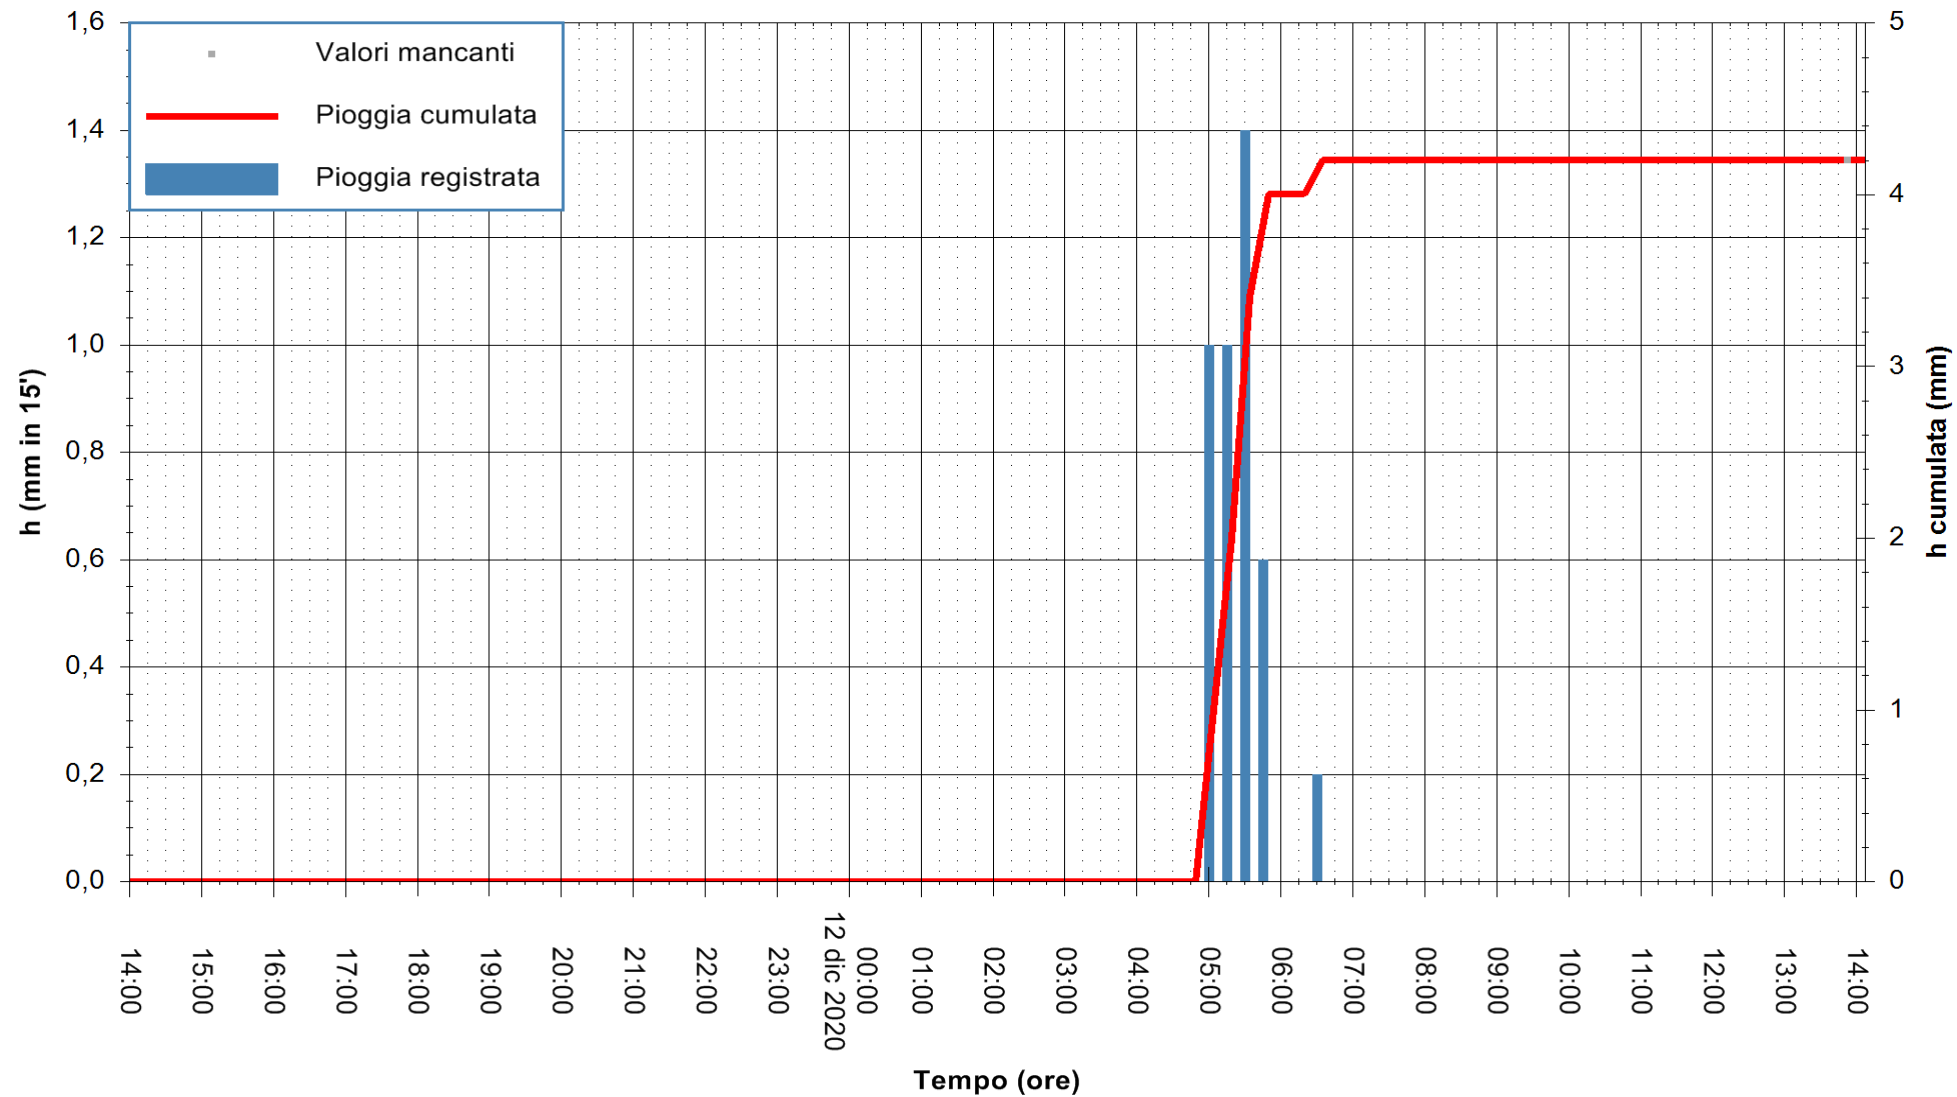

Stazione pluviometrica DORGALI MONTE TULUI  
Area MONTE TULUI  
Pioggia registrata nelle ultime 24 ore  
Estrazione dati delle ore 14:09 del 12/12/2020  
Ultimo dato disponibile: 12/12/2020 alle 13:45

ARPAS  
F.to il Dirigente Responsabile  
Dott. Giuseppe Bianco

REGIONE AUTONOMA DE SARDIGNA  
REGIONE AUTONOMA DELLA SARDEGNA

Stazione pluviometrica DIGA IS BARROCUS  
Area DIGA IS BARROCUS

Pioggia registrata nelle ultime 24 ore  
Estrazione dati delle ore 14:09 del 12/12/2020  
Ultimo dato disponibile: 12/12/2020 alle 13:45

ARPAS  
F.to il Dirigente Responsabile  
Dott. Giuseppe Bianco

REGIONE AUTONOMA DE SARDIGNA  
REGIONE AUTONOMA DELLA SARDEGNA

Stazione pluviometrica DIGA RIO LENI  
Area DIGA RIO LENI  
Pioggia registrata nelle ultime 24 ore  
Estrazione dati delle ore 14:09 del 12/12/2020  
Ultimo dato disponibile: 12/12/2020 alle 13:40

ARPAS  
F.to il Dirigente Responsabile  
Dott. Giuseppe Bianco

REGIONE AUTÒNOMA DE SARDIGNA  
REGIONE AUTONOMA DELLA SARDEGNA

Stazione pluviometrica SANLURI STROVINA  
Area LA STROVINA

Pioggia registrata nelle ultime 24 ore  
Estrazione dati delle ore 14:09 del 12/12/2020  
Ultimo dato disponibile: 12/12/2020 alle 13:45