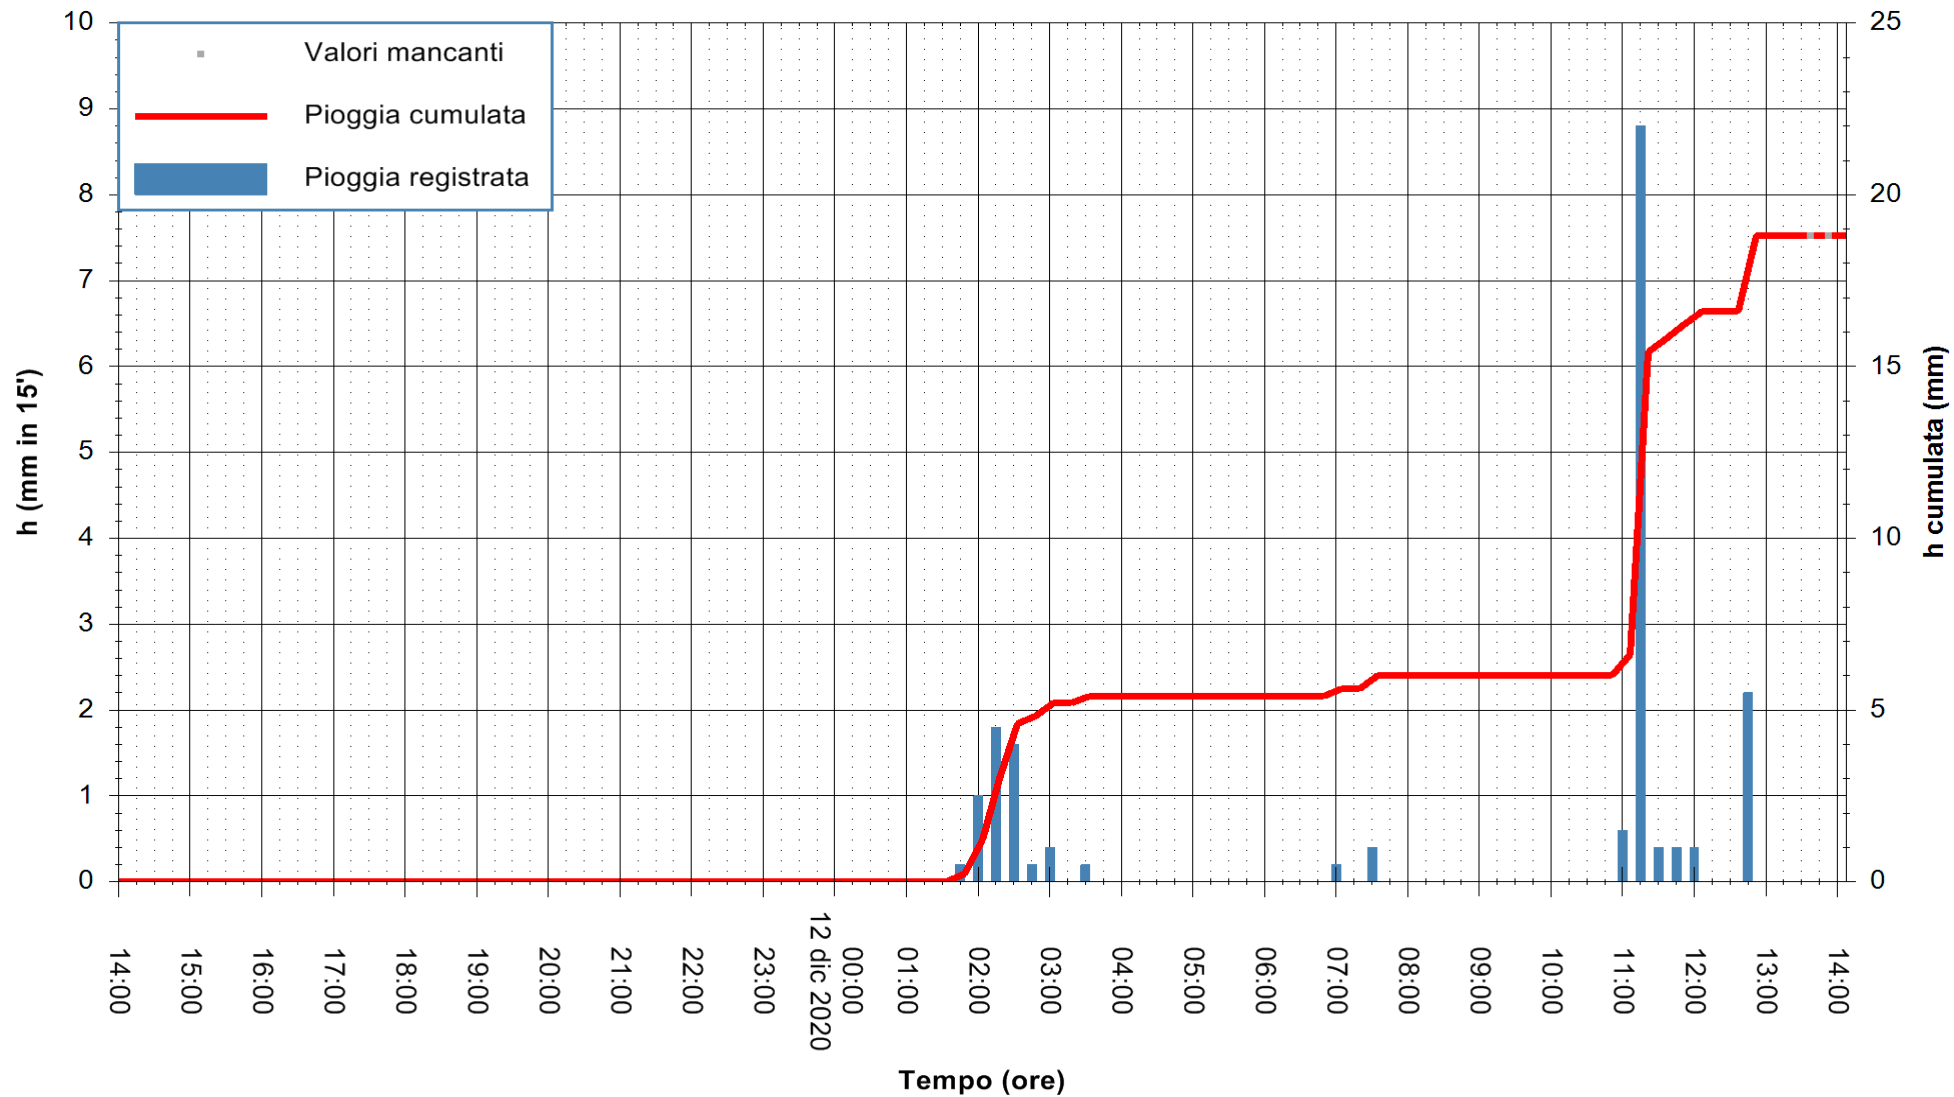

Stazione pluviometrica DORGALI MONTE TULUI  
Area MONTE TULUI  
Pioggia registrata nelle ultime 24 ore  
Estrazione dati delle ore 14:09 del 12/12/2020  
Ultimo dato disponibile: 12/12/2020 alle 13:45

ARPAS  
F.to il Dirigente Responsabile  
Dott. Giuseppe Bianco

REGIONE AUTONOMA DE SARDIGNA  
REGIONE AUTONOMA DELLA SARDEGNA

Stazione pluviometrica DIGA IS BARROCUS  
Area DIGA IS BARROCUS

Pioggia registrata nelle ultime 24 ore  
Estrazione dati delle ore 14:09 del 12/12/2020  
Ultimo dato disponibile: 12/12/2020 alle 13:45

ARPAS  
F.to il Dirigente Responsabile  
Dott. Giuseppe Bianco

REGIONE AUTONOMA DE SARDIGNA  
REGIONE AUTONOMA DELLA SARDEGNA

Stazione pluviometrica DIGA RIO LENI  
Area DIGA RIO LENI  
Pioggia registrata nelle ultime 24 ore  
Estrazione dati delle ore 14:09 del 12/12/2020  
Ultimo dato disponibile: 12/12/2020 alle 13:40

ARPAS  
F.to il Dirigente Responsabile  
Dott. Giuseppe Bianco

REGIONE AUTÒNOMA DE SARDIGNA  
REGIONE AUTONOMA DELLA SARDEGNA

Stazione pluviometrica SANLURI STROVINA  
Area LA STROVINA

Pioggia registrata nelle ultime 24 ore  
Estrazione dati delle ore 14:09 del 12/12/2020  
Ultimo dato disponibile: 12/12/2020 alle 13:45