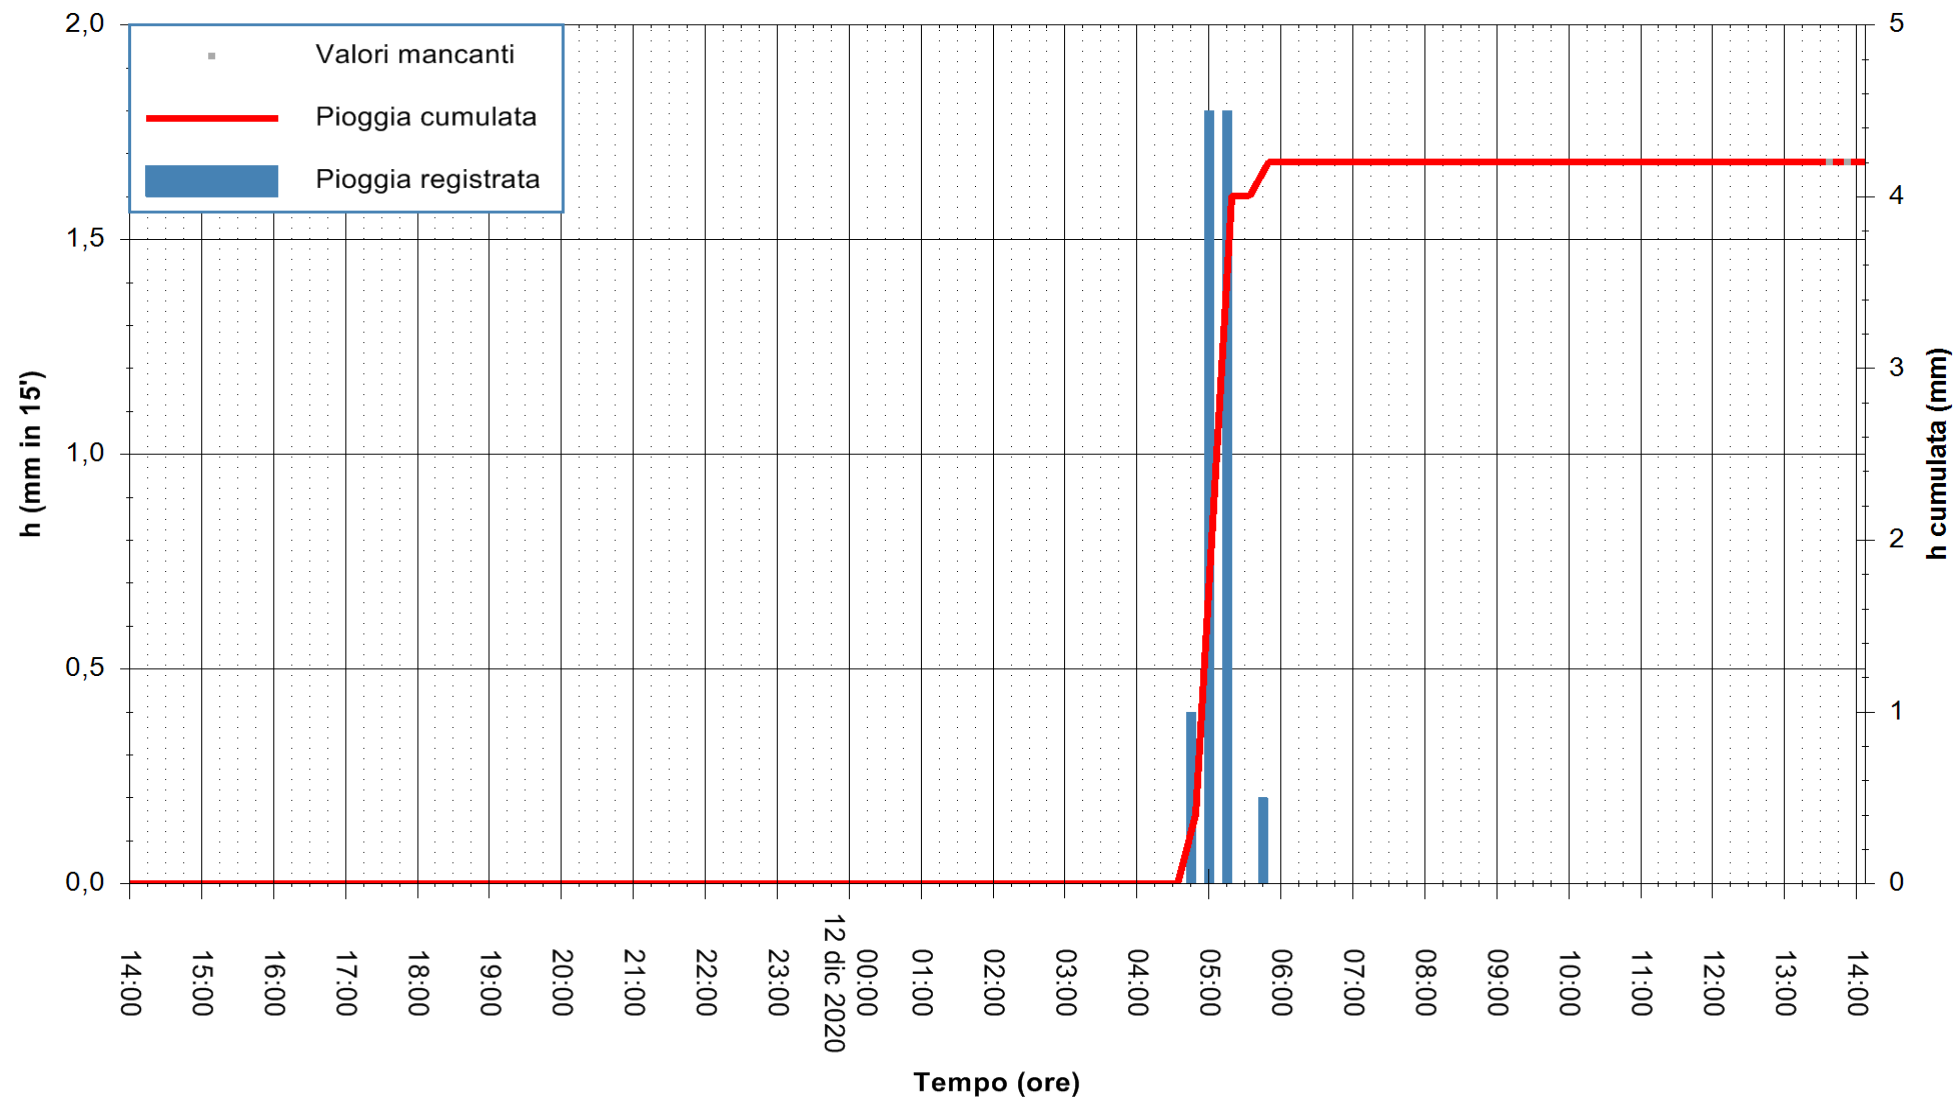

ARPAS  
F.to il Dirigente Responsabile  
Dott. Giuseppe Bianco

REGIONE AUTÒNOMA DE SARDIGNA  
REGIONE AUTONOMA DELLA SARDEGNA

Stazione pluviometrica SANLURI STROVINA  
Area LA STROVINA

Pioggia registrata nelle ultime 24 ore  
Estrazione dati delle ore 14:09 del 12/12/2020  
Ultimo dato disponibile: 12/12/2020 alle 13:45

ARPAS  
F.to il Dirigente Responsabile  
Dott. Giuseppe Bianco

REGIONE AUTÒNOMA DE SARDIGNA  
REGIONE AUTONOMA DELLA SARDEGNA

Stazione pluviometrica GAIRO PUNTA TRICOLI  
Area PUNTA TRICOLI  
Pioggia registrata nelle ultime 24 ore  
Estrazione dati delle ore 14:09 del 12/12/2020  
Ultimo dato disponibile: 12/12/2020 alle 13:45