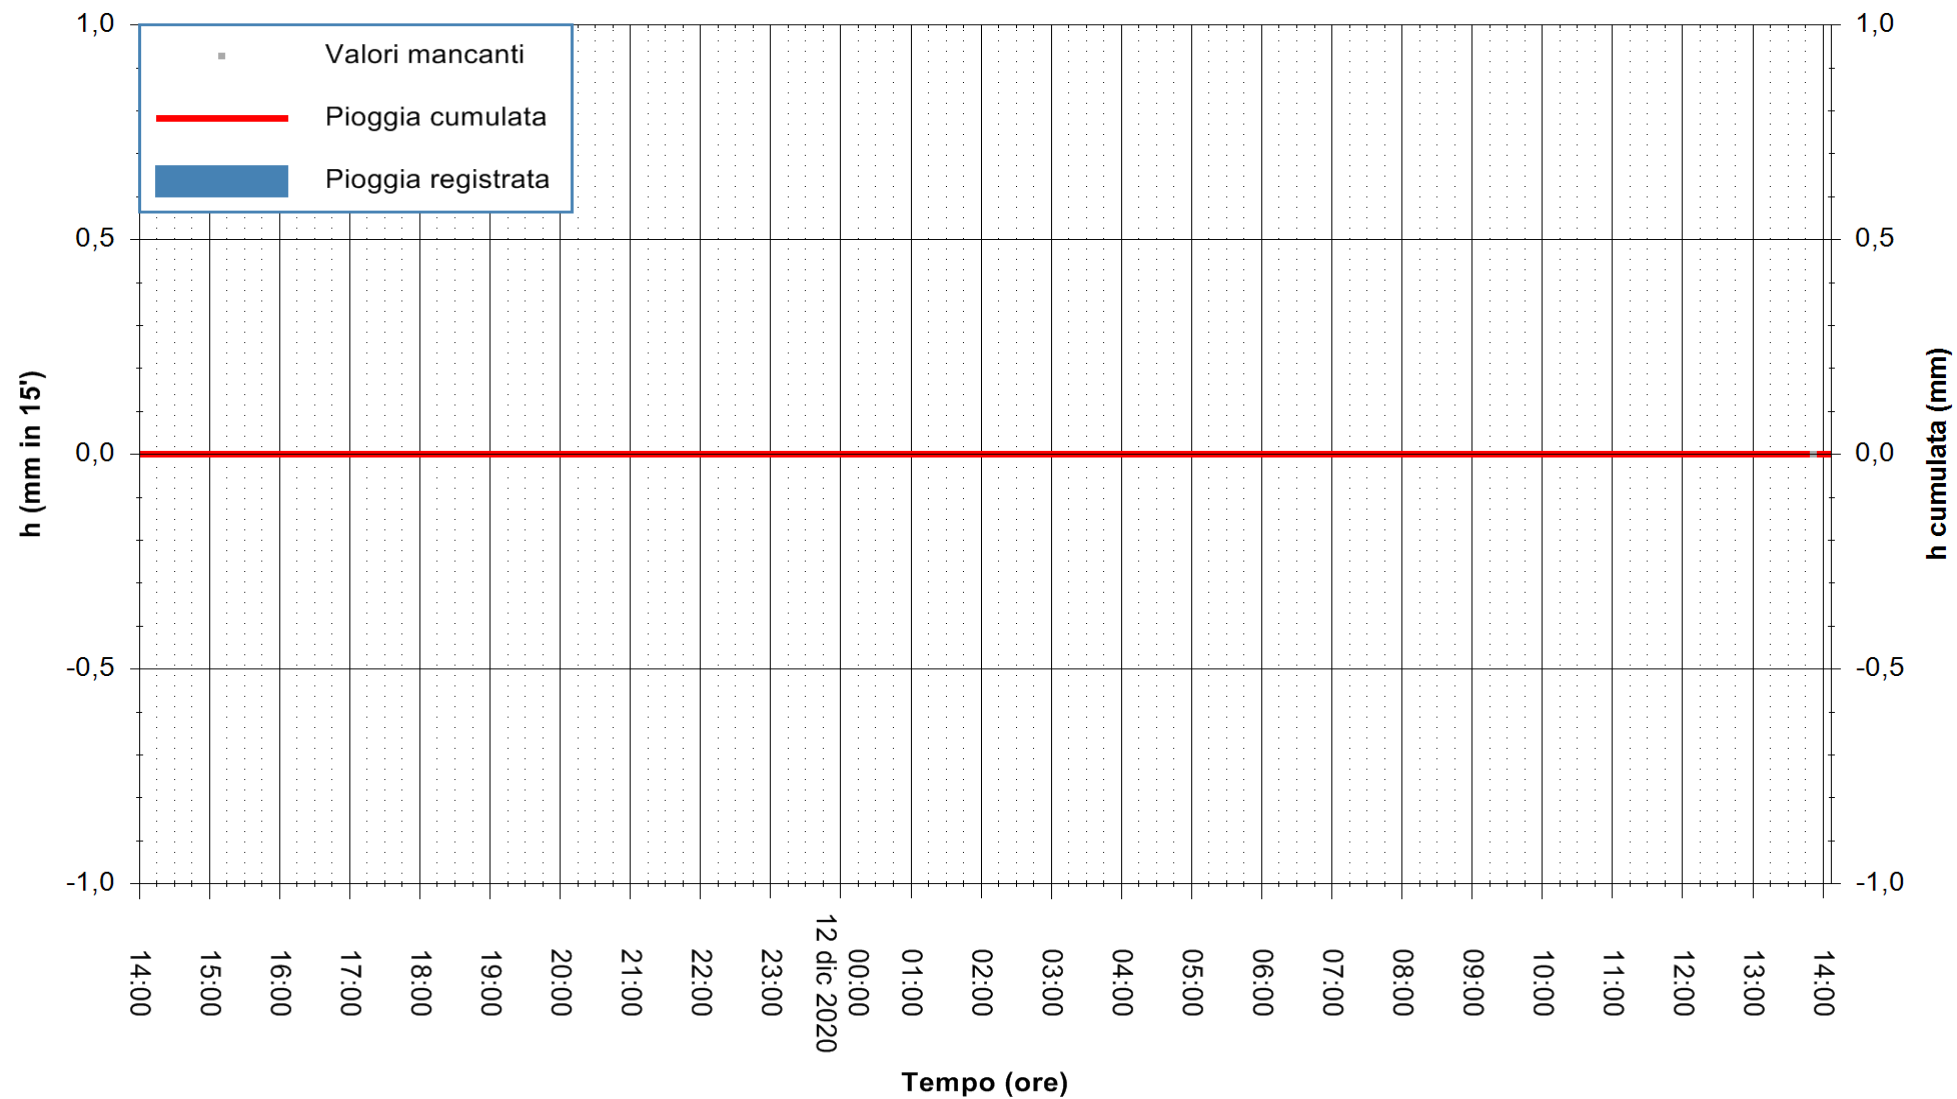

ARPAS  
F.to il Dirigente Responsabile  
Dott. Giuseppe Bianco

REGIONE AUTÒNOMA DE SARDIGNA  
REGIONE AUTONOMA DELLA SARDEGNA

Stazione pluviometrica SANLURI STROVINA  
Area LA STROVINA

Pioggia registrata nelle ultime 24 ore  
Estrazione dati delle ore 14:09 del 12/12/2020  
Ultimo dato disponibile: 12/12/2020 alle 13:45

ARPAS  
F.to il Dirigente Responsabile  
Dott. Giuseppe Bianco

REGIONE AUTÒNOMA DE SARDIGNA  
REGIONE AUTONOMA DELLA SARDEGNA

Stazione pluviometrica GAIRO PUNTA TRICOLI  
Area PUNTA TRICOLI  
Pioggia registrata nelle ultime 24 ore  
Estrazione dati delle ore 14:09 del 12/12/2020  
Ultimo dato disponibile: 12/12/2020 alle 13:45

ARPAS  
F.to il Dirigente Responsabile  
Dott. Giuseppe Bianco

REGIONE AUTONOMA DE SARDIGNA  
REGIONE AUTONOMA DELLA SARDEGNA

Stazione pluviometrica CAPOTERRA POGGIO DEI PINI  
 Area POGGIO DEI PINI  
 Pioggia registrata nelle ultime 24 ore  
 Estrazione dati delle ore 14:09 del 12/12/2020  
 Ultimo dato disponibile: 12/12/2020 alle 13:40