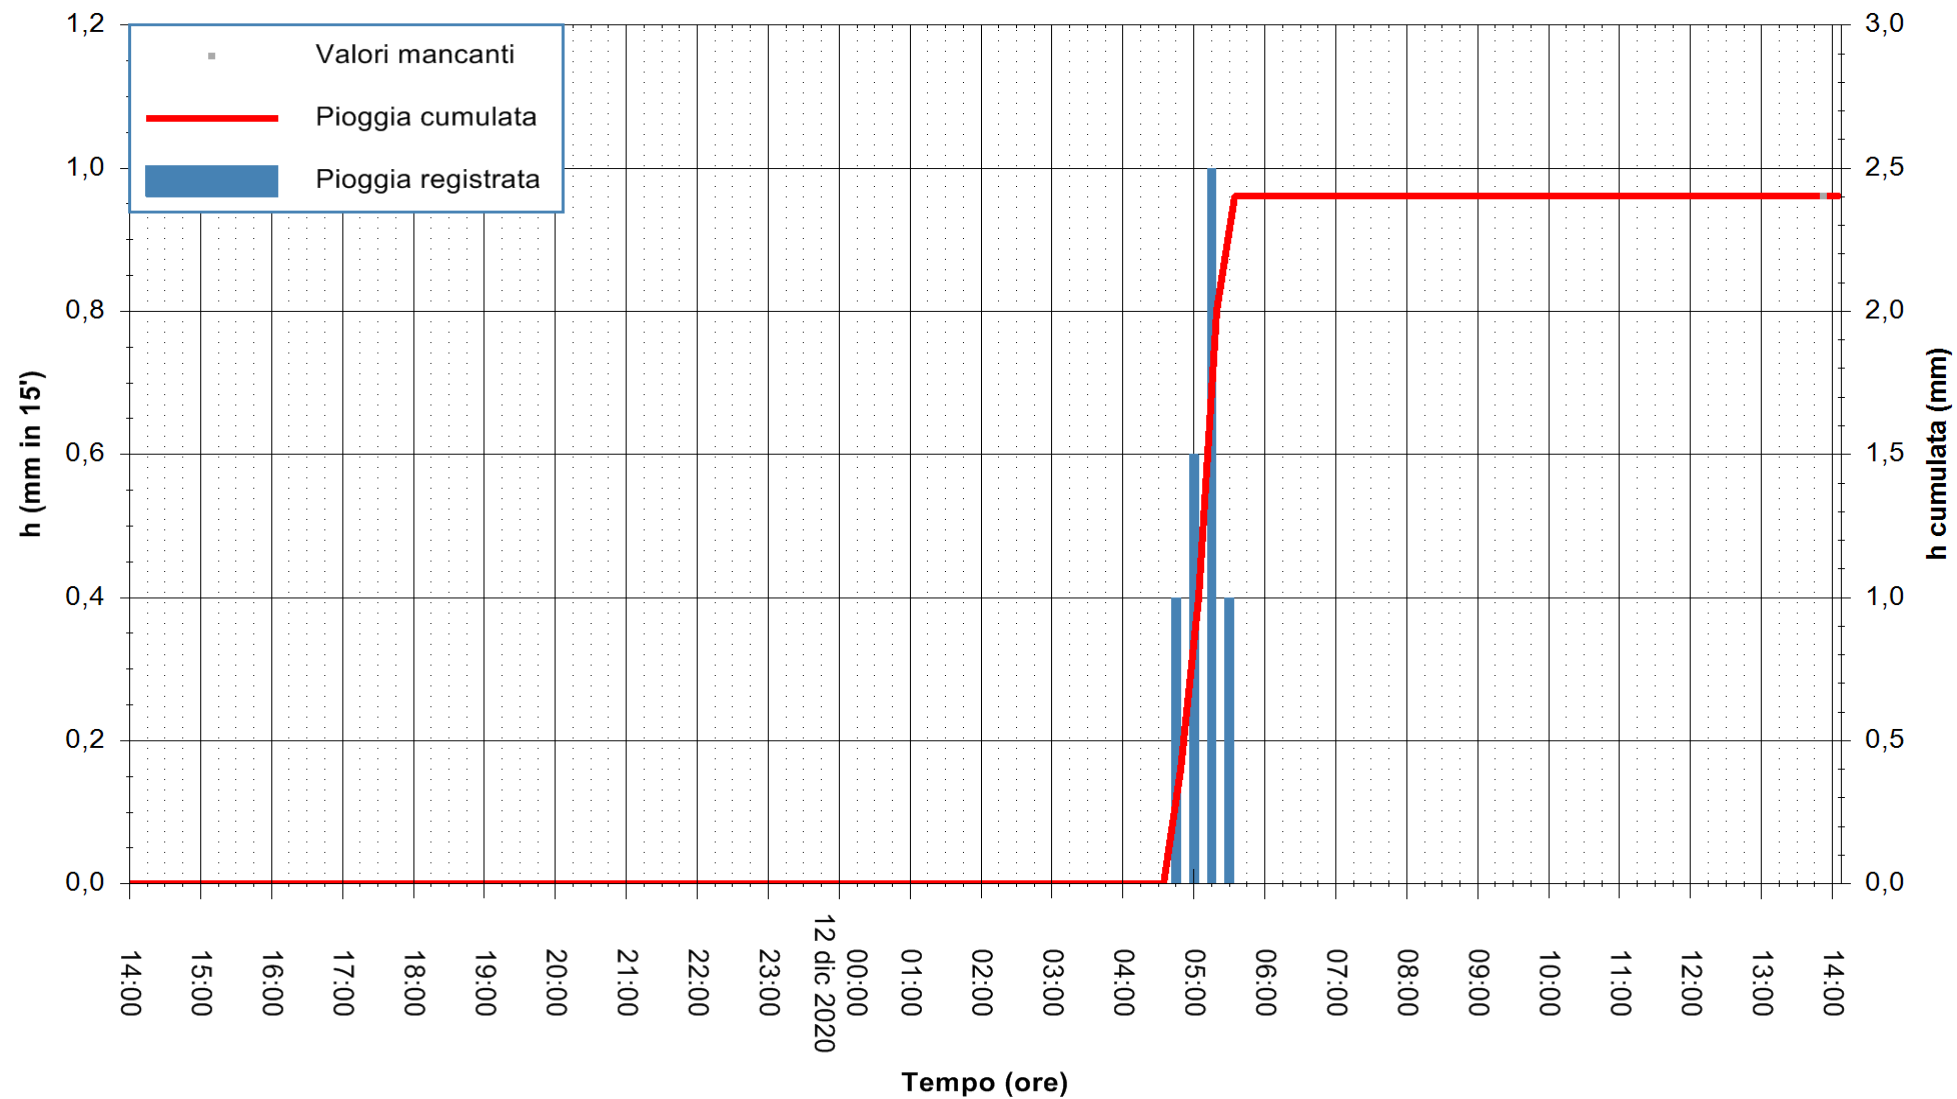

Stazione pluviometrica DORGALI MONTE TULUI  
Area MONTE TULUI  
Pioggia registrata nelle ultime 24 ore  
Estrazione dati delle ore 14:09 del 12/12/2020  
Ultimo dato disponibile: 12/12/2020 alle 13:45

ARPAS  
F.to il Dirigente Responsabile  
Dott. Giuseppe Bianco

REGIONE AUTONOMA DE SARDIGNA  
REGIONE AUTONOMA DELLA SARDEGNA

Stazione pluviometrica DIGA IS BARROCUS  
Area DIGA IS BARROCUS

Pioggia registrata nelle ultime 24 ore  
Estrazione dati delle ore 14:09 del 12/12/2020  
Ultimo dato disponibile: 12/12/2020 alle 13:45

ARPAS  
F.to il Dirigente Responsabile  
Dott. Giuseppe Bianco

REGIONE AUTONOMA DE SARDIGNA  
REGIONE AUTONOMA DELLA SARDEGNA

Stazione pluviometrica DIGA RIO LENI  
Area DIGA RIO LENI  
Pioggia registrata nelle ultime 24 ore  
Estrazione dati delle ore 14:09 del 12/12/2020  
Ultimo dato disponibile: 12/12/2020 alle 13:40

ARPAS  
F.to il Dirigente Responsabile  
Dott. Giuseppe Bianco

REGIONE AUTÒNOMA DE SARDIGNA  
REGIONE AUTONOMA DELLA SARDEGNA

Stazione pluviometrica SANLURI STROVINA  
Area LA STROVINA

Pioggia registrata nelle ultime 24 ore  
Estrazione dati delle ore 14:09 del 12/12/2020  
Ultimo dato disponibile: 12/12/2020 alle 13:45