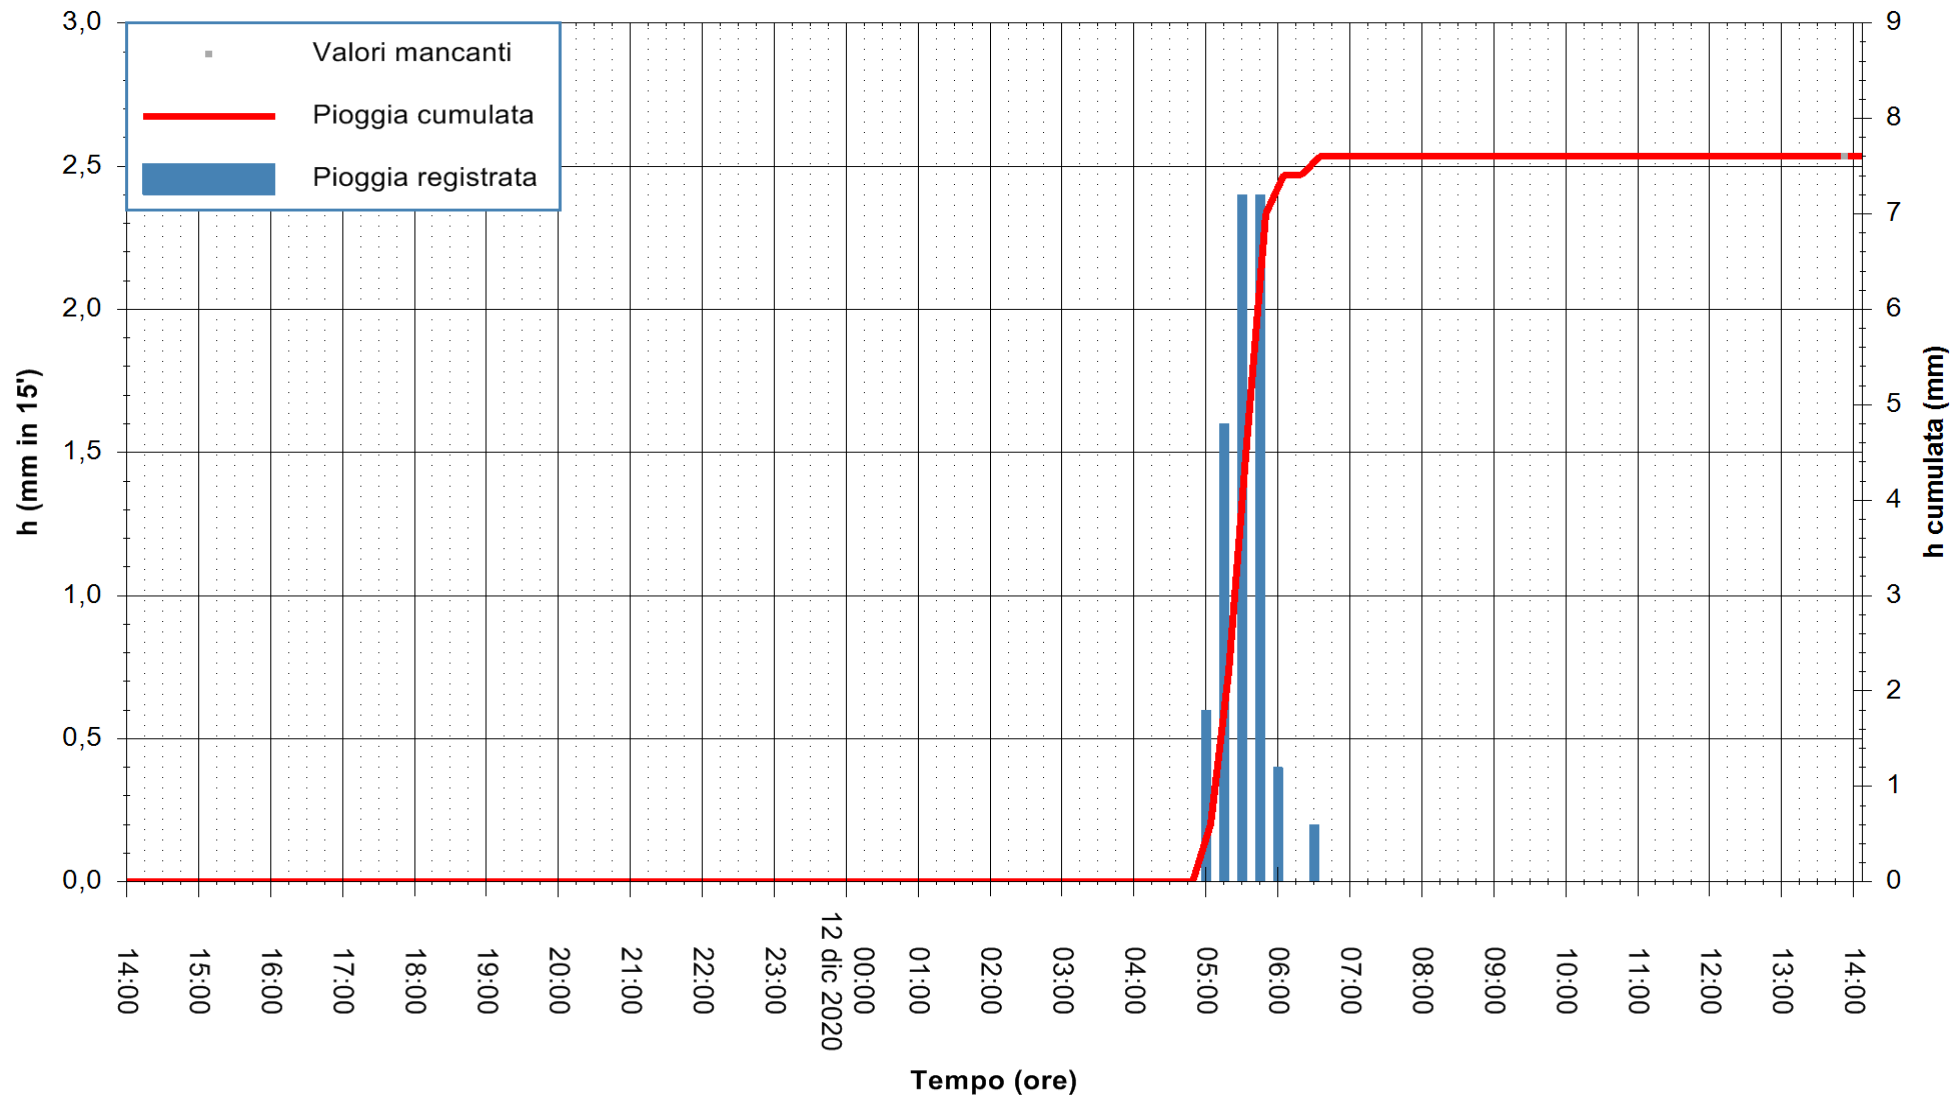

ARPAS  
 F.to il Dirigente Responsabile  
 Dott. Giuseppe Bianco

REGIONE AUTONOMA DE SARDIGNA  
 REGIONE AUTONOMA DELLA SARDEGNA

Stazione pluviometrica CARBONIA C.RA FLUMENTEPIDO  
Area FLUMETEPIDO

Pioggia registrata nelle ultime 24 ore  
Estrazione dati delle ore 14:09 del 12/12/2020  
Ultimo dato disponibile: 12/12/2020 alle 13:45