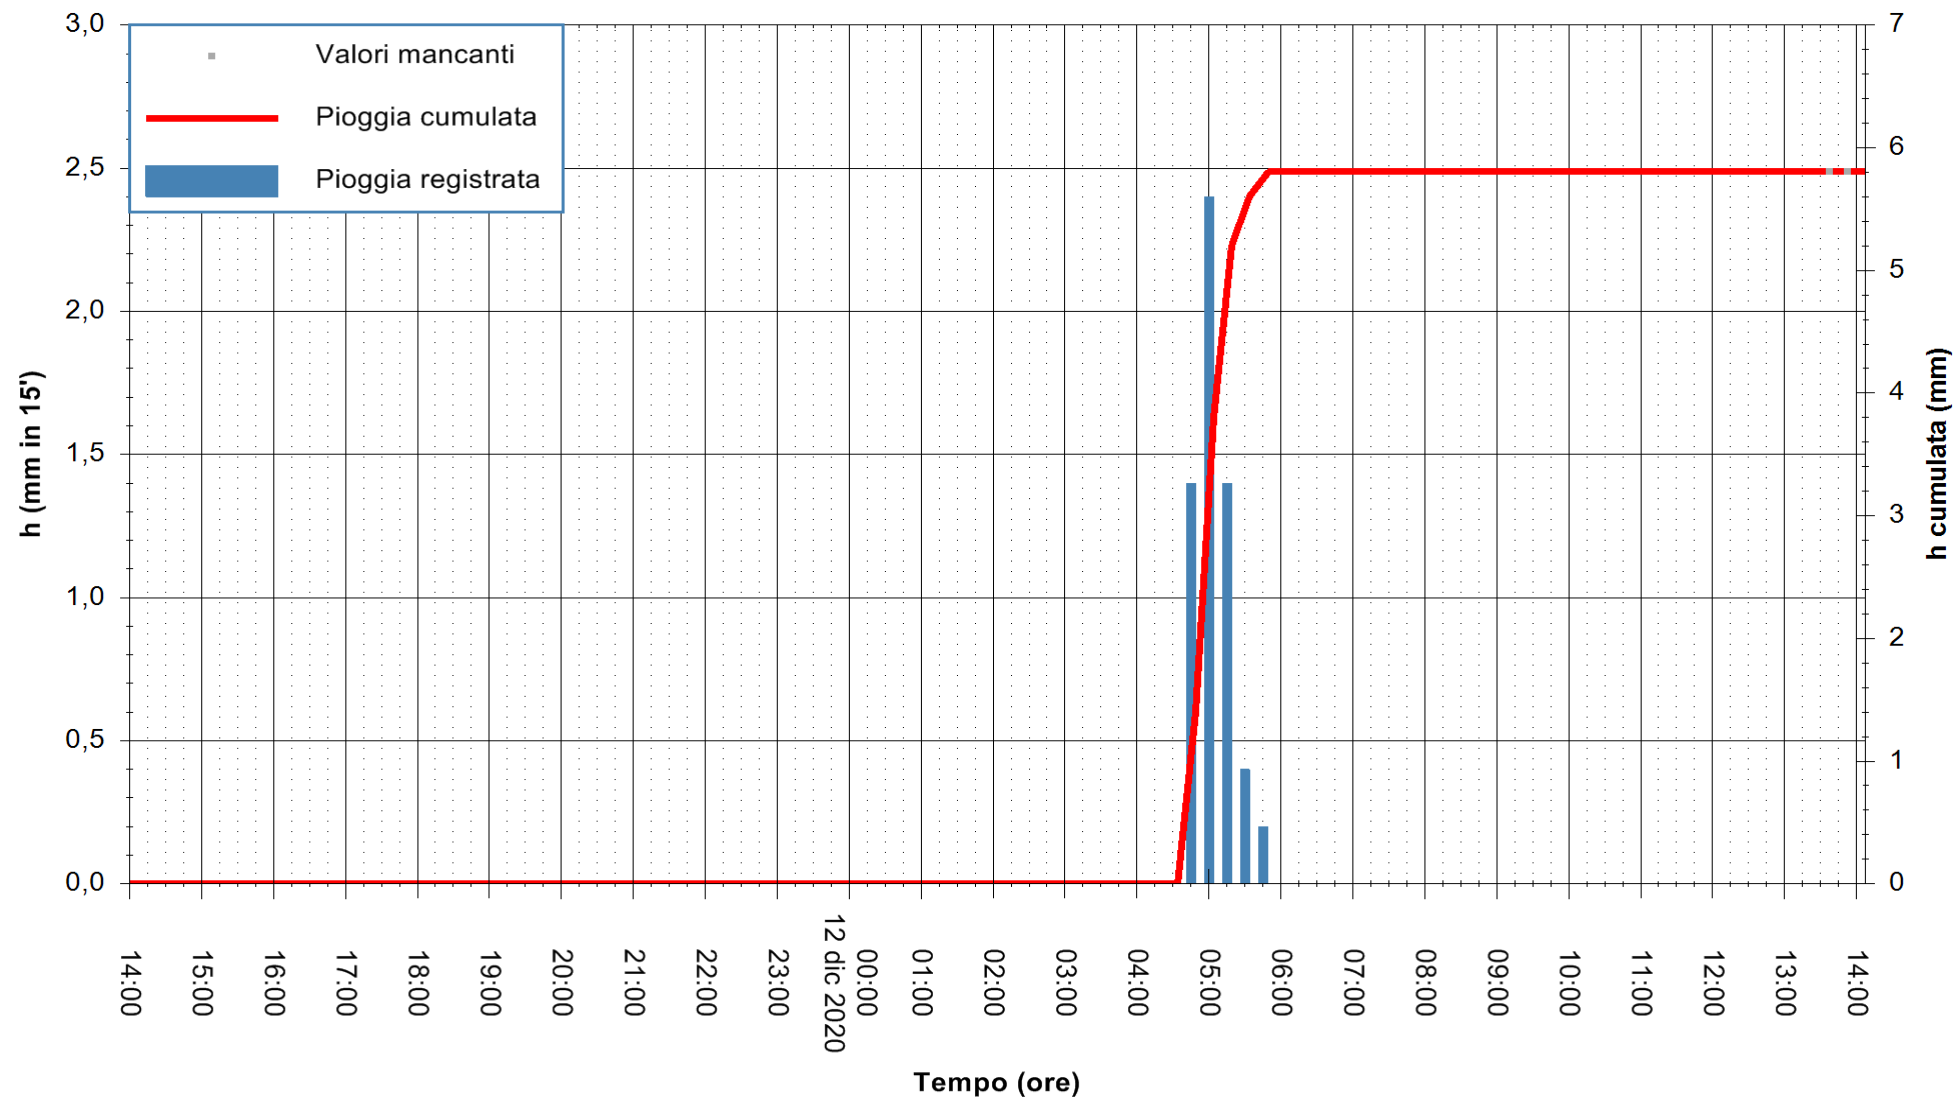

Stazione pluviometrica DORGALI MONTE TULUI  
Area MONTE TULUI  
Pioggia registrata nelle ultime 24 ore  
Estrazione dati delle ore 14:09 del 12/12/2020  
Ultimo dato disponibile: 12/12/2020 alle 13:45

ARPAS  
F.to il Dirigente Responsabile  
Dott. Giuseppe Bianco

REGIONE AUTONOMA DE SARDIGNA  
REGIONE AUTONOMA DELLA SARDEGNA

Stazione pluviometrica DIGA IS BARROCUS  
Area DIGA IS BARROCUS

Pioggia registrata nelle ultime 24 ore  
Estrazione dati delle ore 14:09 del 12/12/2020  
Ultimo dato disponibile: 12/12/2020 alle 13:45

ARPAS  
F.to il Dirigente Responsabile  
Dott. Giuseppe Bianco

REGIONE AUTONOMA DE SARDIGNA  
REGIONE AUTONOMA DELLA SARDEGNA

Stazione pluviometrica DIGA RIO LENI  
Area DIGA RIO LENI  
Pioggia registrata nelle ultime 24 ore  
Estrazione dati delle ore 14:09 del 12/12/2020  
Ultimo dato disponibile: 12/12/2020 alle 13:40

ARPAS  
F.to il Dirigente Responsabile  
Dott. Giuseppe Bianco

REGIONE AUTÒNOMA DE SARDIGNA  
REGIONE AUTONOMA DELLA SARDEGNA

Stazione pluviometrica SANLURI STROVINA  
Area LA STROVINA

Pioggia registrata nelle ultime 24 ore  
Estrazione dati delle ore 14:09 del 12/12/2020  
Ultimo dato disponibile: 12/12/2020 alle 13:45