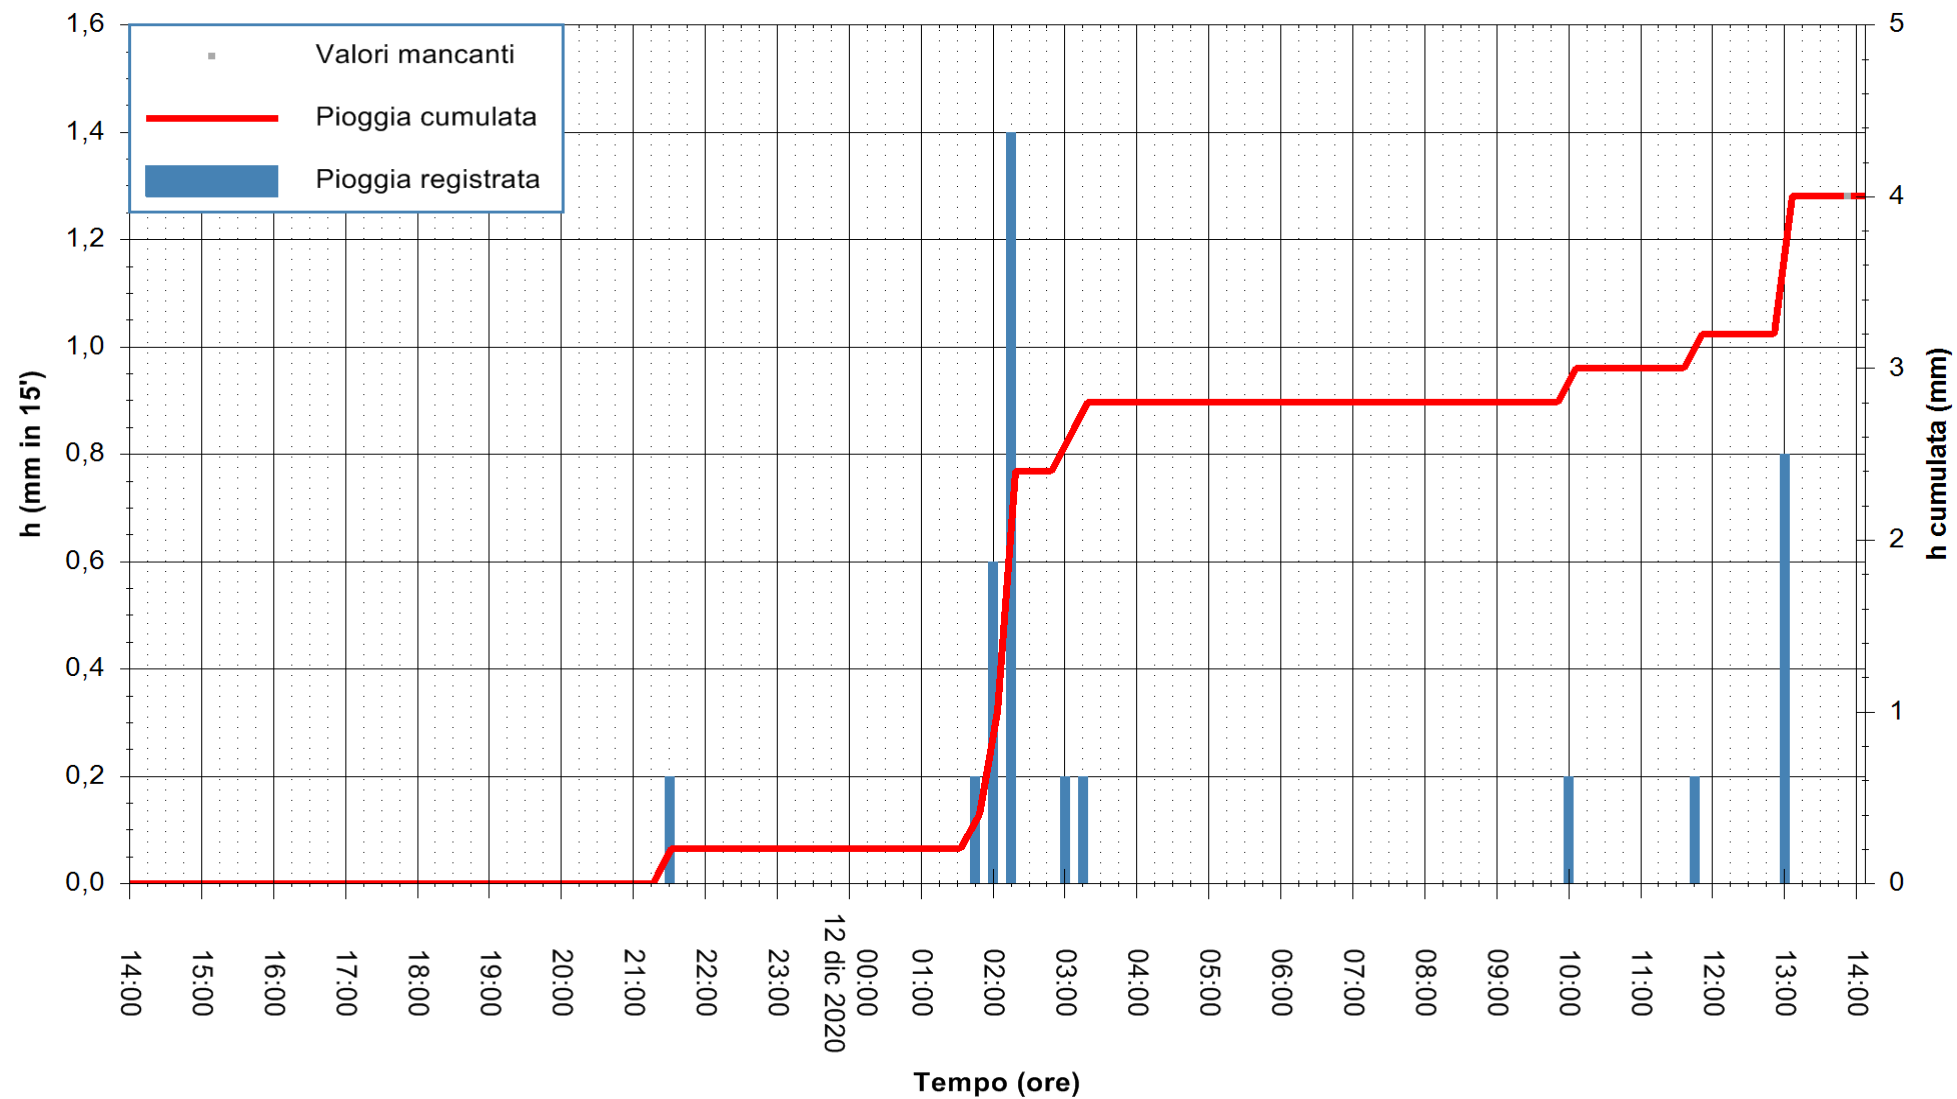

ARPAS  
F.to il Dirigente Responsabile  
Dott. Giuseppe Bianco

REGIONE AUTONOMA DE SARDIGNA  
REGIONE AUTONOMA DELLA SARDEGNA

Stazione pluviometrica STINTINO PUNTA DE S'AQUILA  
Area PUNTA DE S' AQUILA  
Pioggia registrata nelle ultime 24 ore  
Estrazione dati delle ore 14:09 del 12/12/2020  
Ultimo dato disponibile: 12/12/2020 alle 13:45