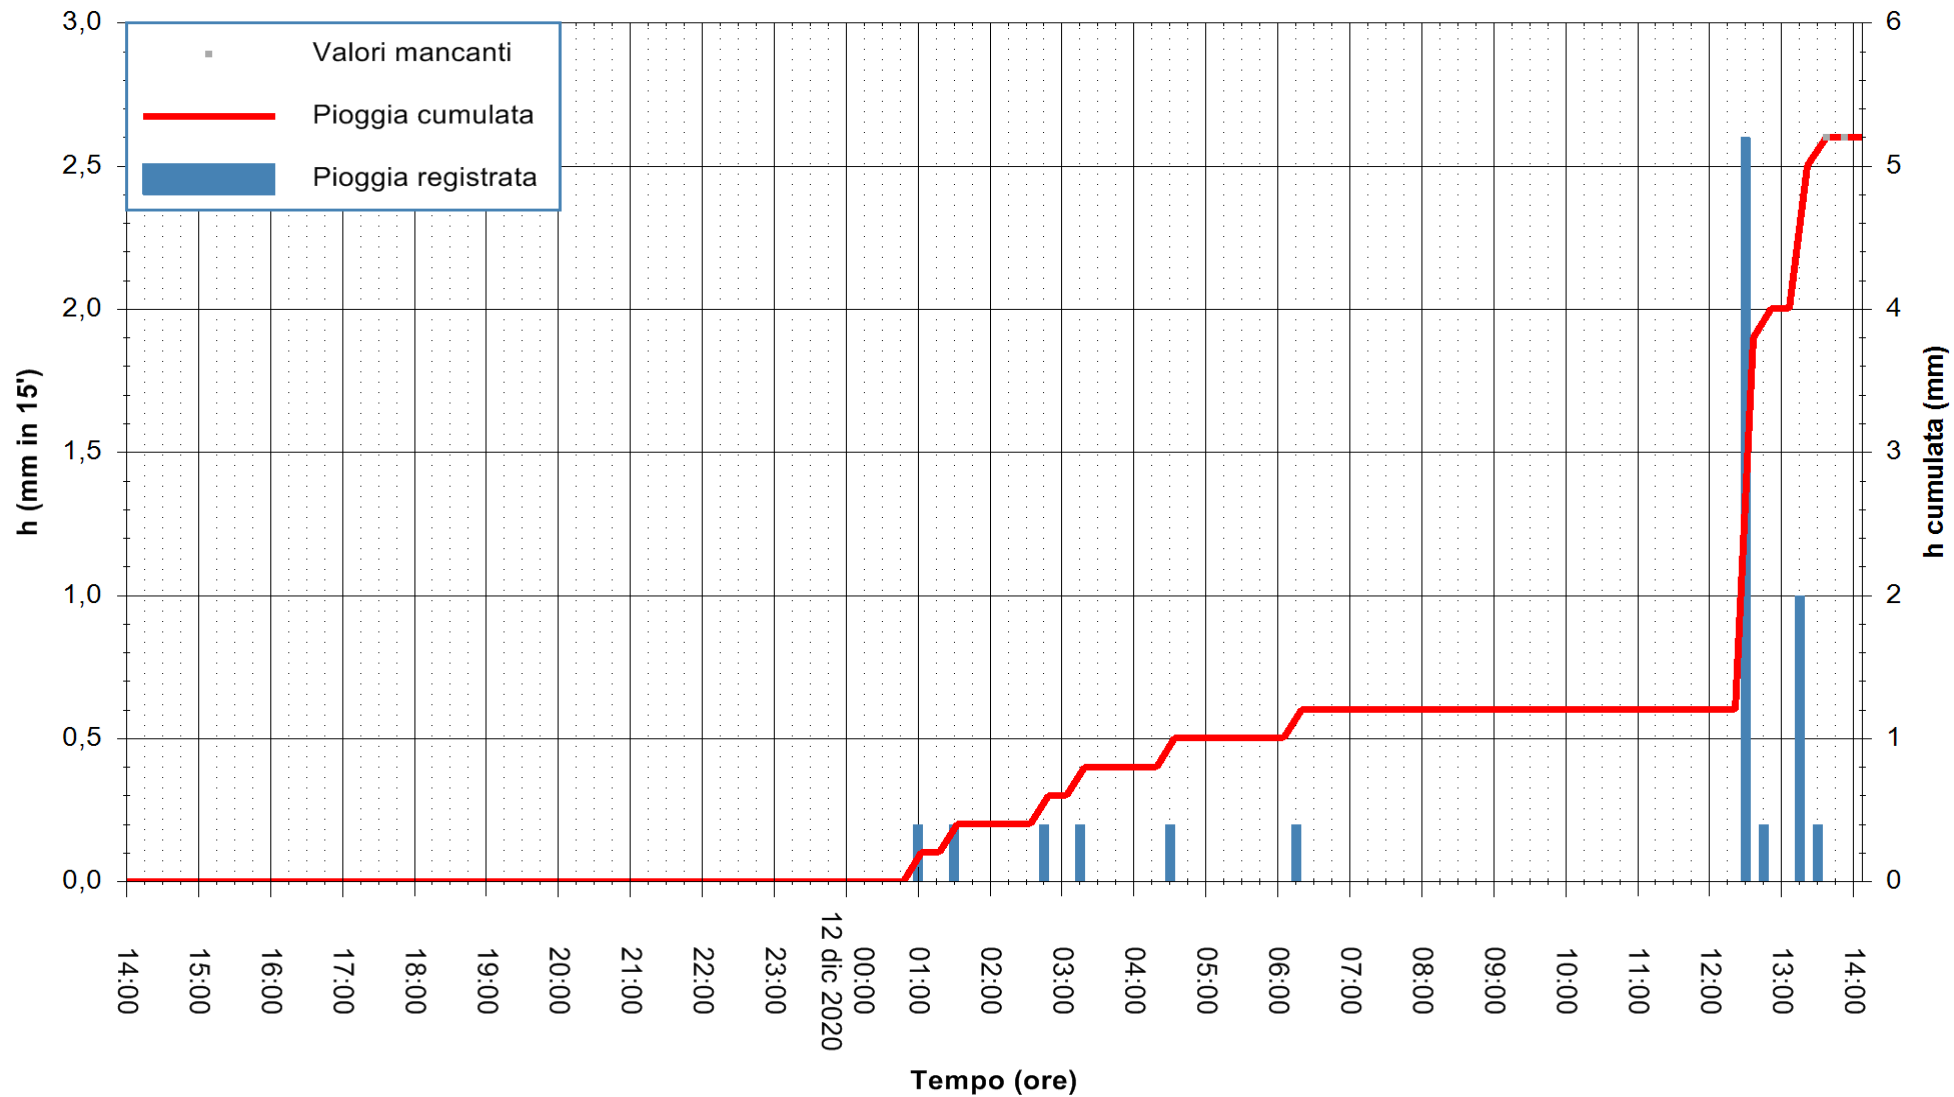

ARPAS  
F.to il Dirigente Responsabile  
Dott. Giuseppe Bianco

REGIONE AUTONOMA DE SARDIGNA  
REGIONE AUTONOMA DELLA SARDEGNA

Stazione pluviometrica CAPOTERRA POGGIO DEI PINI  
 Area POGGIO DEI PINI  
 Pioggia registrata nelle ultime 24 ore  
 Estrazione dati delle ore 14:09 del 12/12/2020  
 Ultimo dato disponibile: 12/12/2020 alle 13:40

ARPAS  
 F.to il Dirigente Responsabile  
 Dott. Giuseppe Bianco

REGIONE AUTONOMA DE SARDIGNA  
 REGIONE AUTONOMA DELLA SARDEGNA

Stazione pluviometrica CARBONIA C.RA FLUMENTEPIDO  
Area FLUMETEPIDO

Pioggia registrata nelle ultime 24 ore  
Estrazione dati delle ore 14:09 del 12/12/2020  
Ultimo dato disponibile: 12/12/2020 alle 13:45

ARPAS  
F.to il Dirigente Responsabile  
Dott. Giuseppe Bianco

REGIONE AUTONOMA DE SARDIGNA  
REGIONE AUTONOMA DELLA SARDEGNA

Stazione pluviometrica STINTINO PUNTA DE S'AQUILA  
Area PUNTA DE S' AQUILA  
Pioggia registrata nelle ultime 24 ore  
Estrazione dati delle ore 14:09 del 12/12/2020  
Ultimo dato disponibile: 12/12/2020 alle 13:45