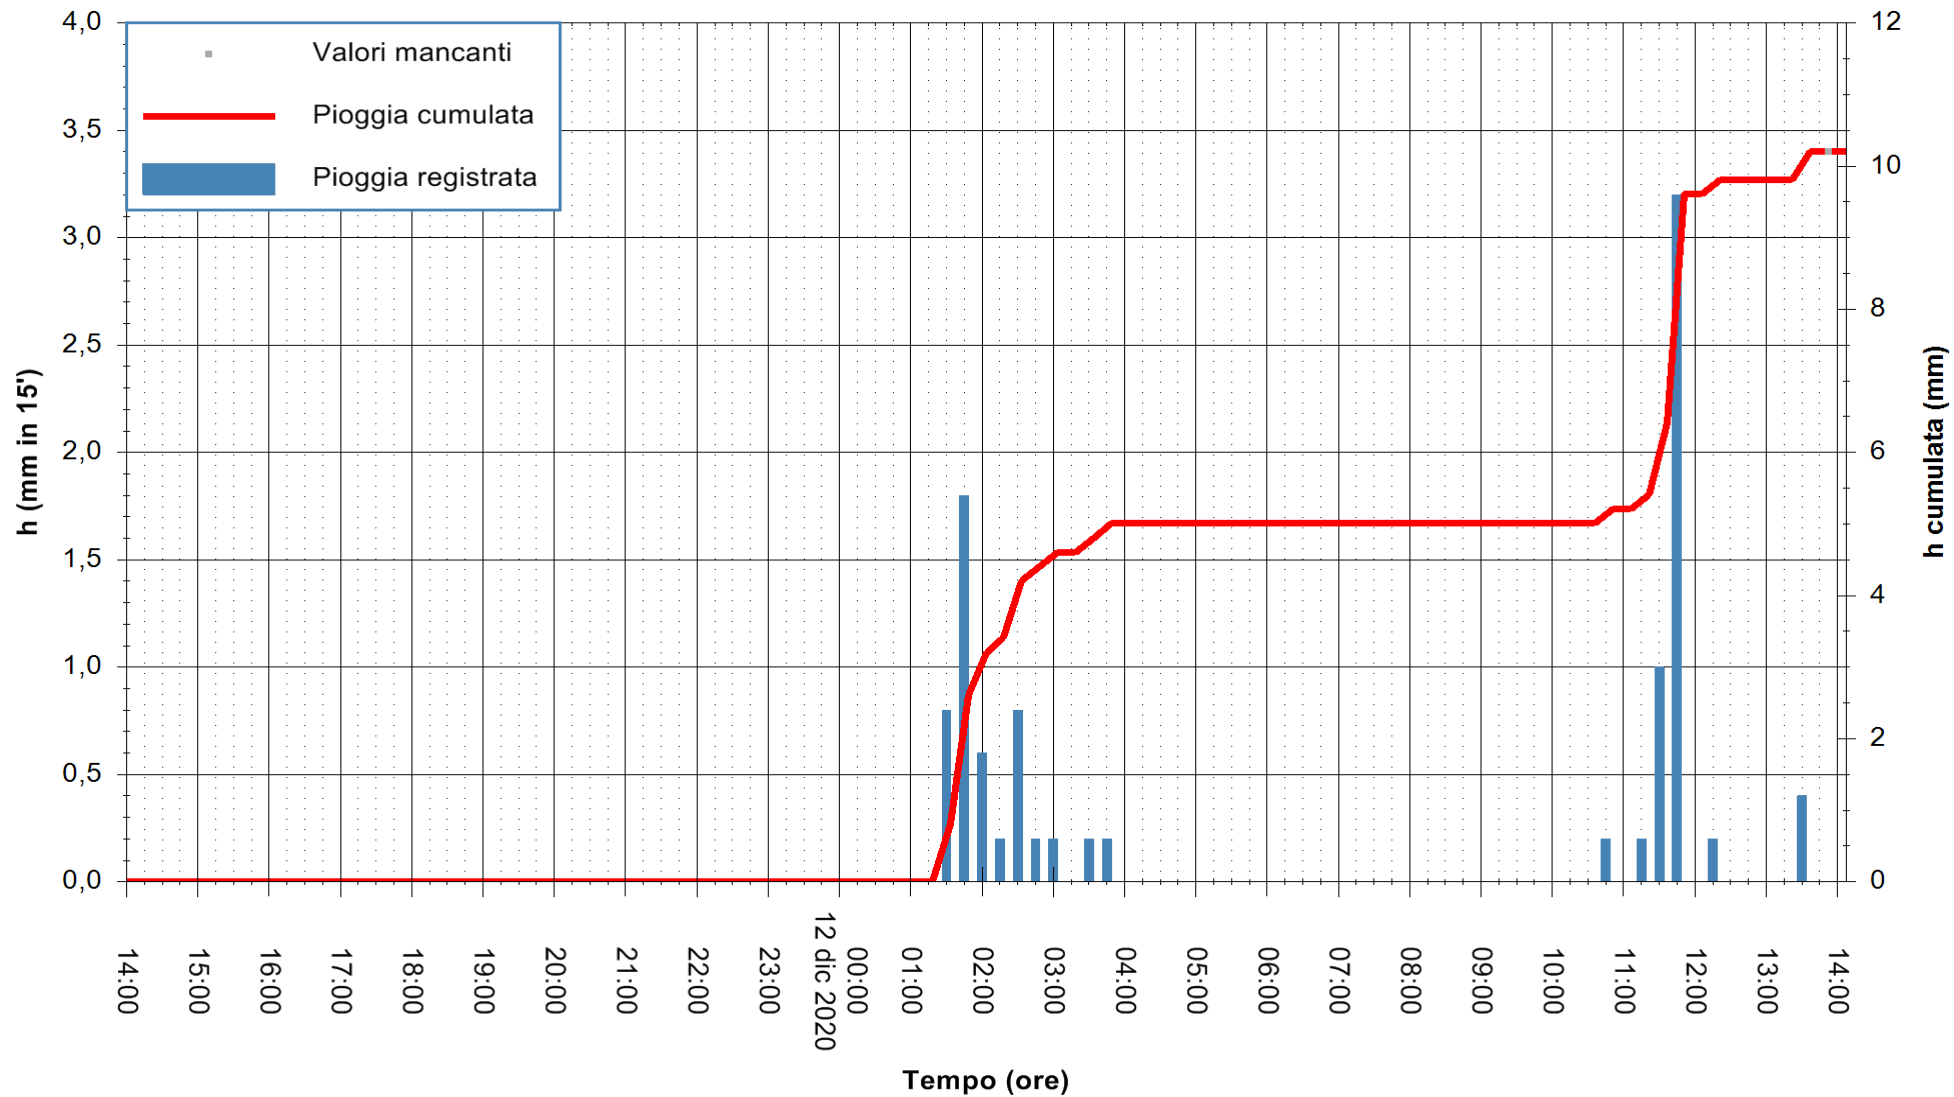

Stazione pluviometrica DORGALI MONTE TULUI  
Area MONTE TULUI  
Pioggia registrata nelle ultime 24 ore  
Estrazione dati delle ore 14:09 del 12/12/2020  
Ultimo dato disponibile: 12/12/2020 alle 13:45

ARPAS  
 F.to il Dirigente Responsabile  
 Dott. Giuseppe Bianco

REGIONE AUTONOMA DE SARDIGNA  
 REGIONE AUTONOMA DELLA SARDEGNA

Stazione pluviometrica CARBONIA C.RA FLUMENTEPIDO  
Area FLUMETEPIDO

Pioggia registrata nelle ultime 24 ore  
Estrazione dati delle ore 14:09 del 12/12/2020  
Ultimo dato disponibile: 12/12/2020 alle 13:45

ARPAS  
F.to il Dirigente Responsabile  
Dott. Giuseppe Bianco

REGIONE AUTONOMA DE SARDIGNA  
REGIONE AUTONOMA DELLA SARDEGNA

Stazione pluviometrica STINTINO PUNTA DE S'AQUILA  
Area PUNTA DE S' AQUILA  
Pioggia registrata nelle ultime 24 ore  
Estrazione dati delle ore 14:09 del 12/12/2020  
Ultimo dato disponibile: 12/12/2020 alle 13:45