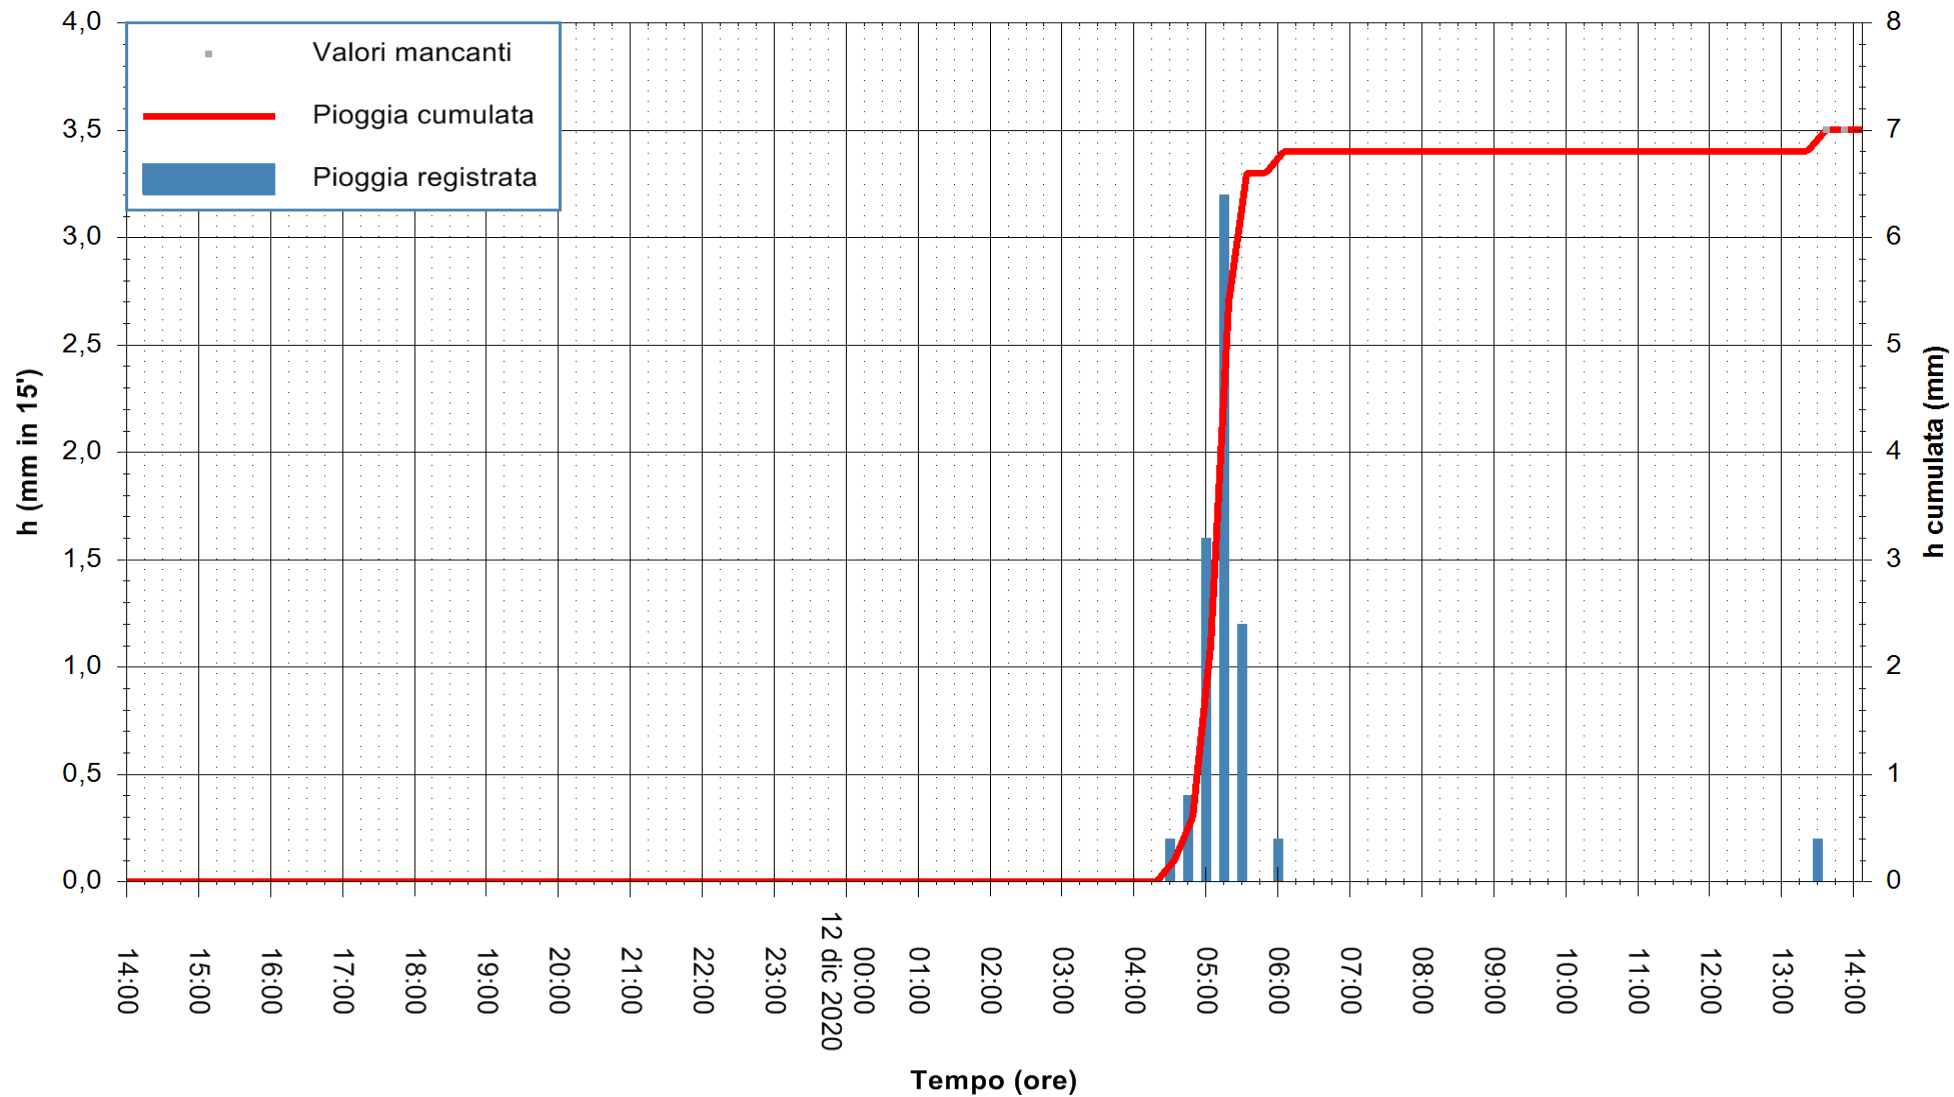

Stazione pluviometrica DORGALI MONTE TULUI  
Area MONTE TULUI  
Pioggia registrata nelle ultime 24 ore  
Estrazione dati delle ore 14:09 del 12/12/2020  
Ultimo dato disponibile: 12/12/2020 alle 13:45

ARPAS  
F.to il Dirigente Responsabile  
Dott. Giuseppe Bianco

REGIONE AUTÒNOMA DE SARDIGNA  
REGIONE AUTONOMA DELLA SARDEGNA

Stazione pluviometrica SANLURI STROVINA  
Area LA STROVINA

Pioggia registrata nelle ultime 24 ore  
Estrazione dati delle ore 14:09 del 12/12/2020  
Ultimo dato disponibile: 12/12/2020 alle 13:45

ARPAS  
F.to il Dirigente Responsabile  
Dott. Giuseppe Bianco

REGIONE AUTÒNOMA DE SARDIGNA  
REGIONE AUTONOMA DELLA SARDEGNA

Stazione pluviometrica GAIRO PUNTA TRICOLI  
Area PUNTA TRICOLI  
Pioggia registrata nelle ultime 24 ore  
Estrazione dati delle ore 14:09 del 12/12/2020  
Ultimo dato disponibile: 12/12/2020 alle 13:45