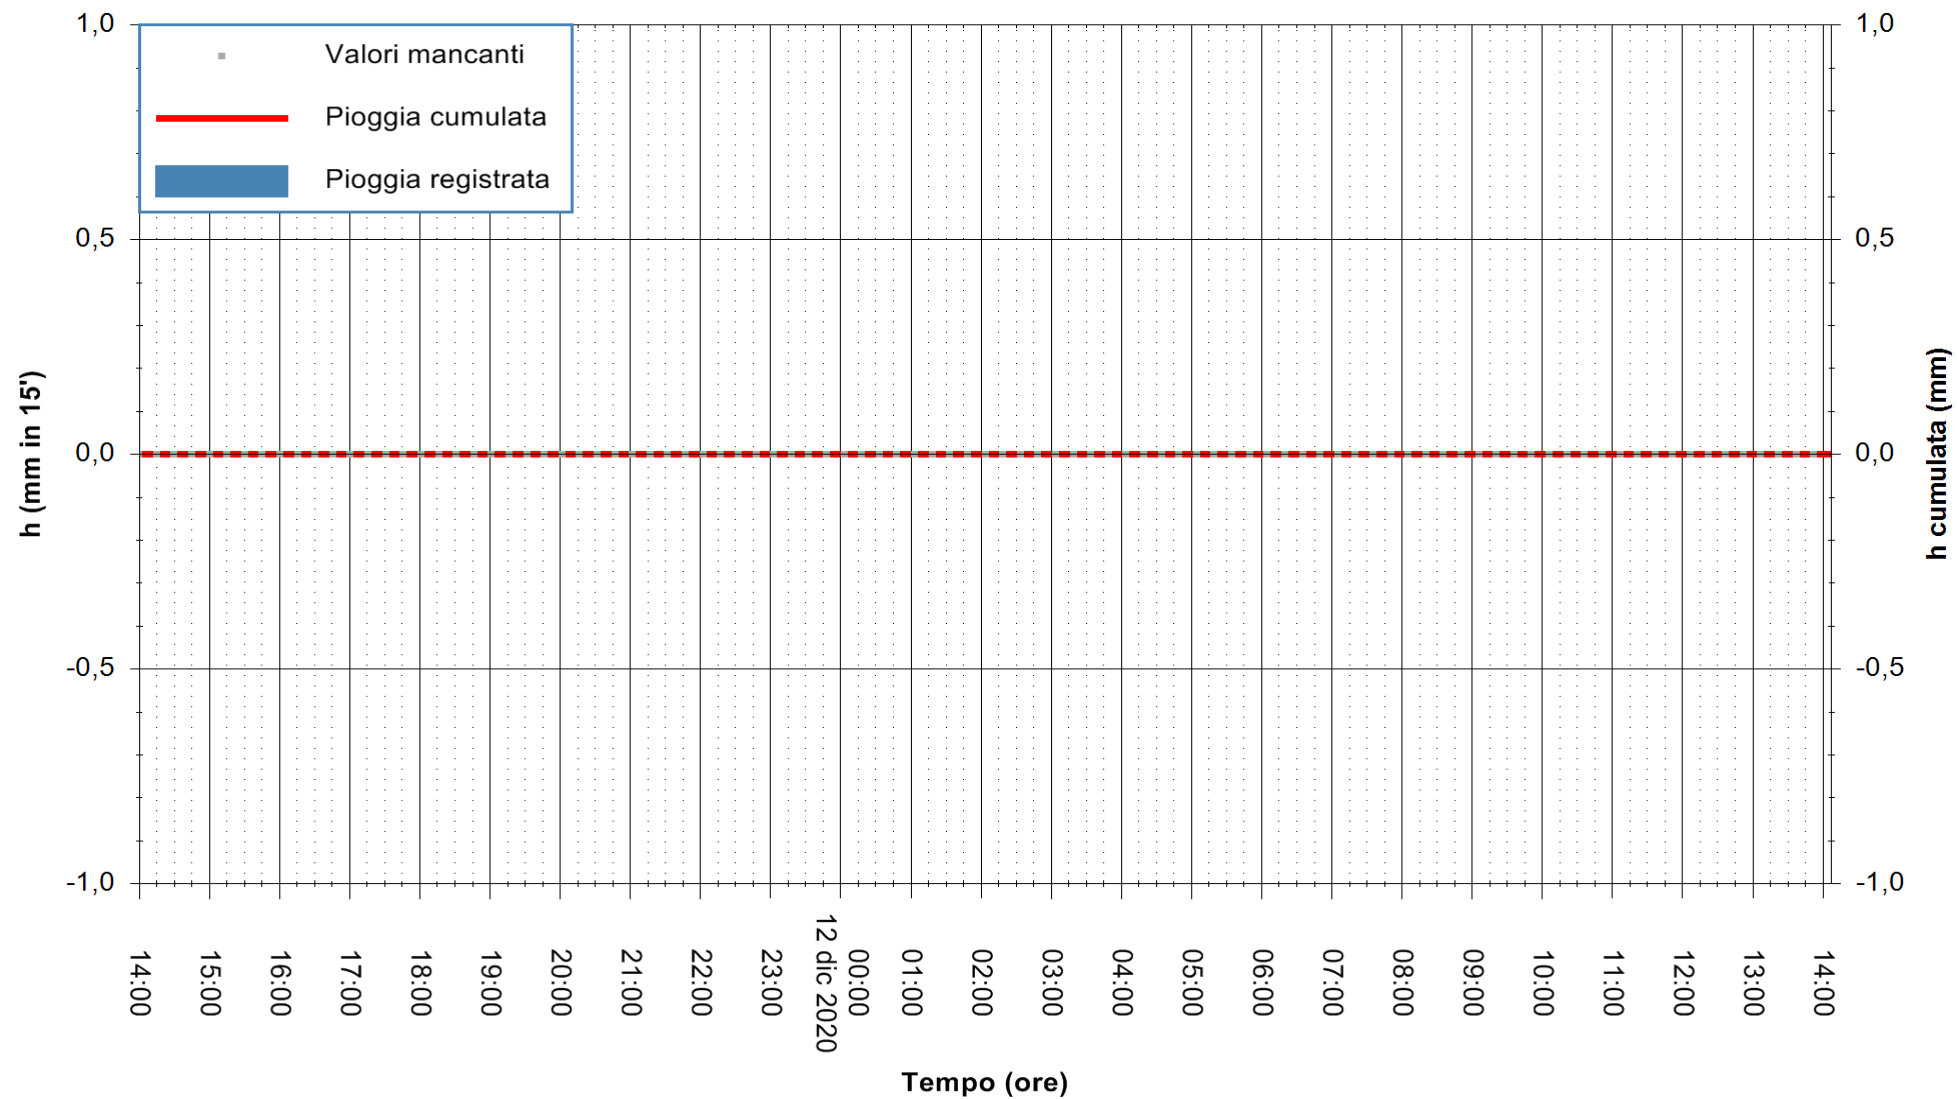

Stazione pluviometrica DORGALI MONTE TULUI  
Area MONTE TULUI  
Pioggia registrata nelle ultime 24 ore  
Estrazione dati delle ore 14:09 del 12/12/2020  
Ultimo dato disponibile: 12/12/2020 alle 13:45

ARPAS  
F.to il Dirigente Responsabile  
Dott. Giuseppe Bianco

REGIONE AUTONOMA DE SARDIGNA  
REGIONE AUTONOMA DELLA SARDEGNA

Stazione pluviometrica DIGA RIO LENI  
Area DIGA RIO LENI  
Pioggia registrata nelle ultime 24 ore  
Estrazione dati delle ore 14:09 del 12/12/2020  
Ultimo dato disponibile: 12/12/2020 alle 13:40

ARPAS  
F.to il Dirigente Responsabile  
Dott. Giuseppe Bianco

REGIONE AUTÒNOMA DE SARDIGNA  
REGIONE AUTONOMA DELLA SARDEGNA

Stazione pluviometrica SANLURI STROVINA  
Area LA STROVINA

Pioggia registrata nelle ultime 24 ore  
Estrazione dati delle ore 14:09 del 12/12/2020  
Ultimo dato disponibile: 12/12/2020 alle 13:45