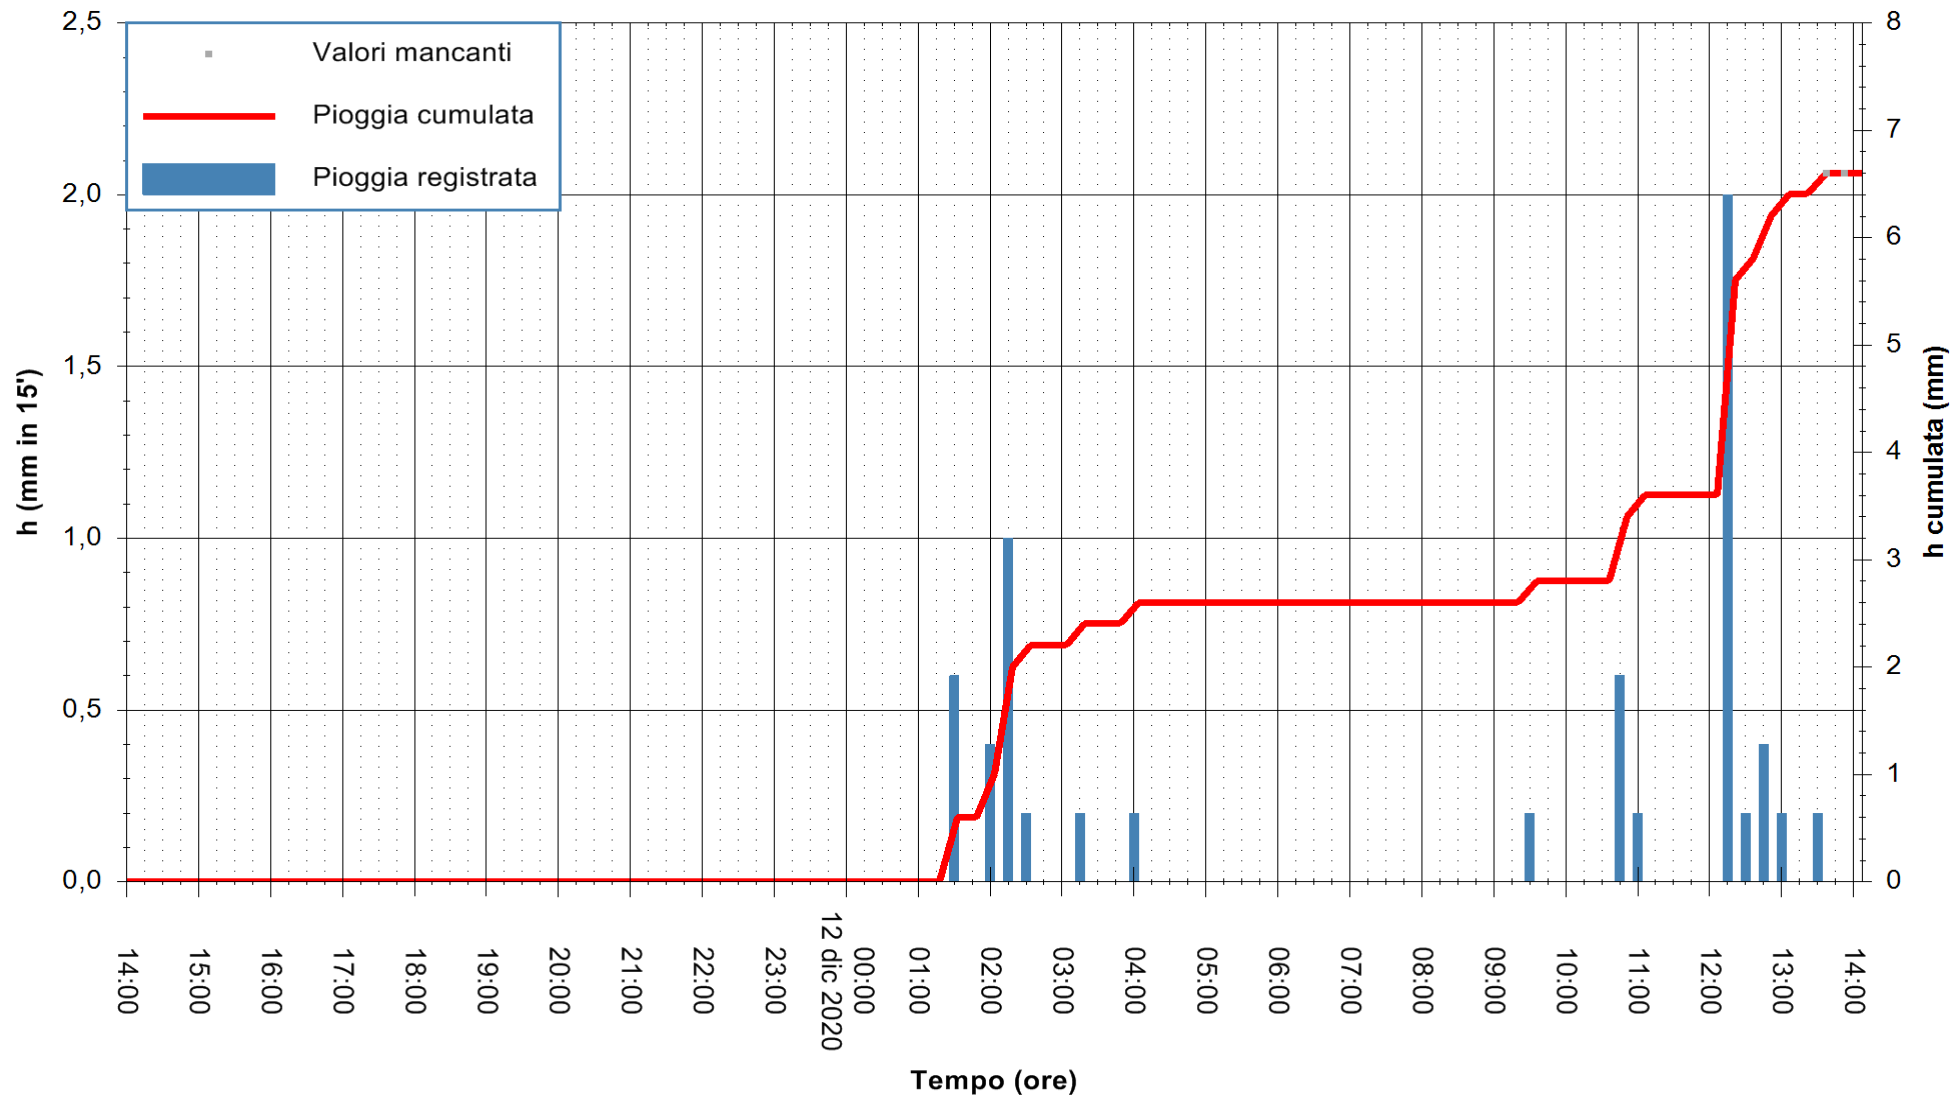

ARPAS  
F.to il Dirigente Responsabile  
Dott. Giuseppe Bianco

REGIONE AUTÒNOMA DE SARDIGNA  
REGIONE AUTONOMA DELLA SARDEGNA

Stazione pluviometrica SANLURI STROVINA  
Area LA STROVINA

Pioggia registrata nelle ultime 24 ore  
Estrazione dati delle ore 14:09 del 12/12/2020  
Ultimo dato disponibile: 12/12/2020 alle 13:45

ARPAS  
F.to il Dirigente Responsabile  
Dott. Giuseppe Bianco

REGIONE AUTÒNOMA DE SARDIGNA  
REGIONE AUTONOMA DELLA SARDEGNA

Stazione pluviometrica GAIRO PUNTA TRICOLI  
Area PUNTA TRICOLI  
Pioggia registrata nelle ultime 24 ore  
Estrazione dati delle ore 14:09 del 12/12/2020  
Ultimo dato disponibile: 12/12/2020 alle 13:45

ARPAS  
F.to il Dirigente Responsabile  
Dott. Giuseppe Bianco

REGIONE AUTONOMA DE SARDIGNA  
REGIONE AUTONOMA DELLA SARDEGNA

Stazione pluviometrica CAPOTERRA POGGIO DEI PINI  
 Area POGGIO DEI PINI  
 Pioggia registrata nelle ultime 24 ore  
 Estrazione dati delle ore 14:09 del 12/12/2020  
 Ultimo dato disponibile: 12/12/2020 alle 13:40