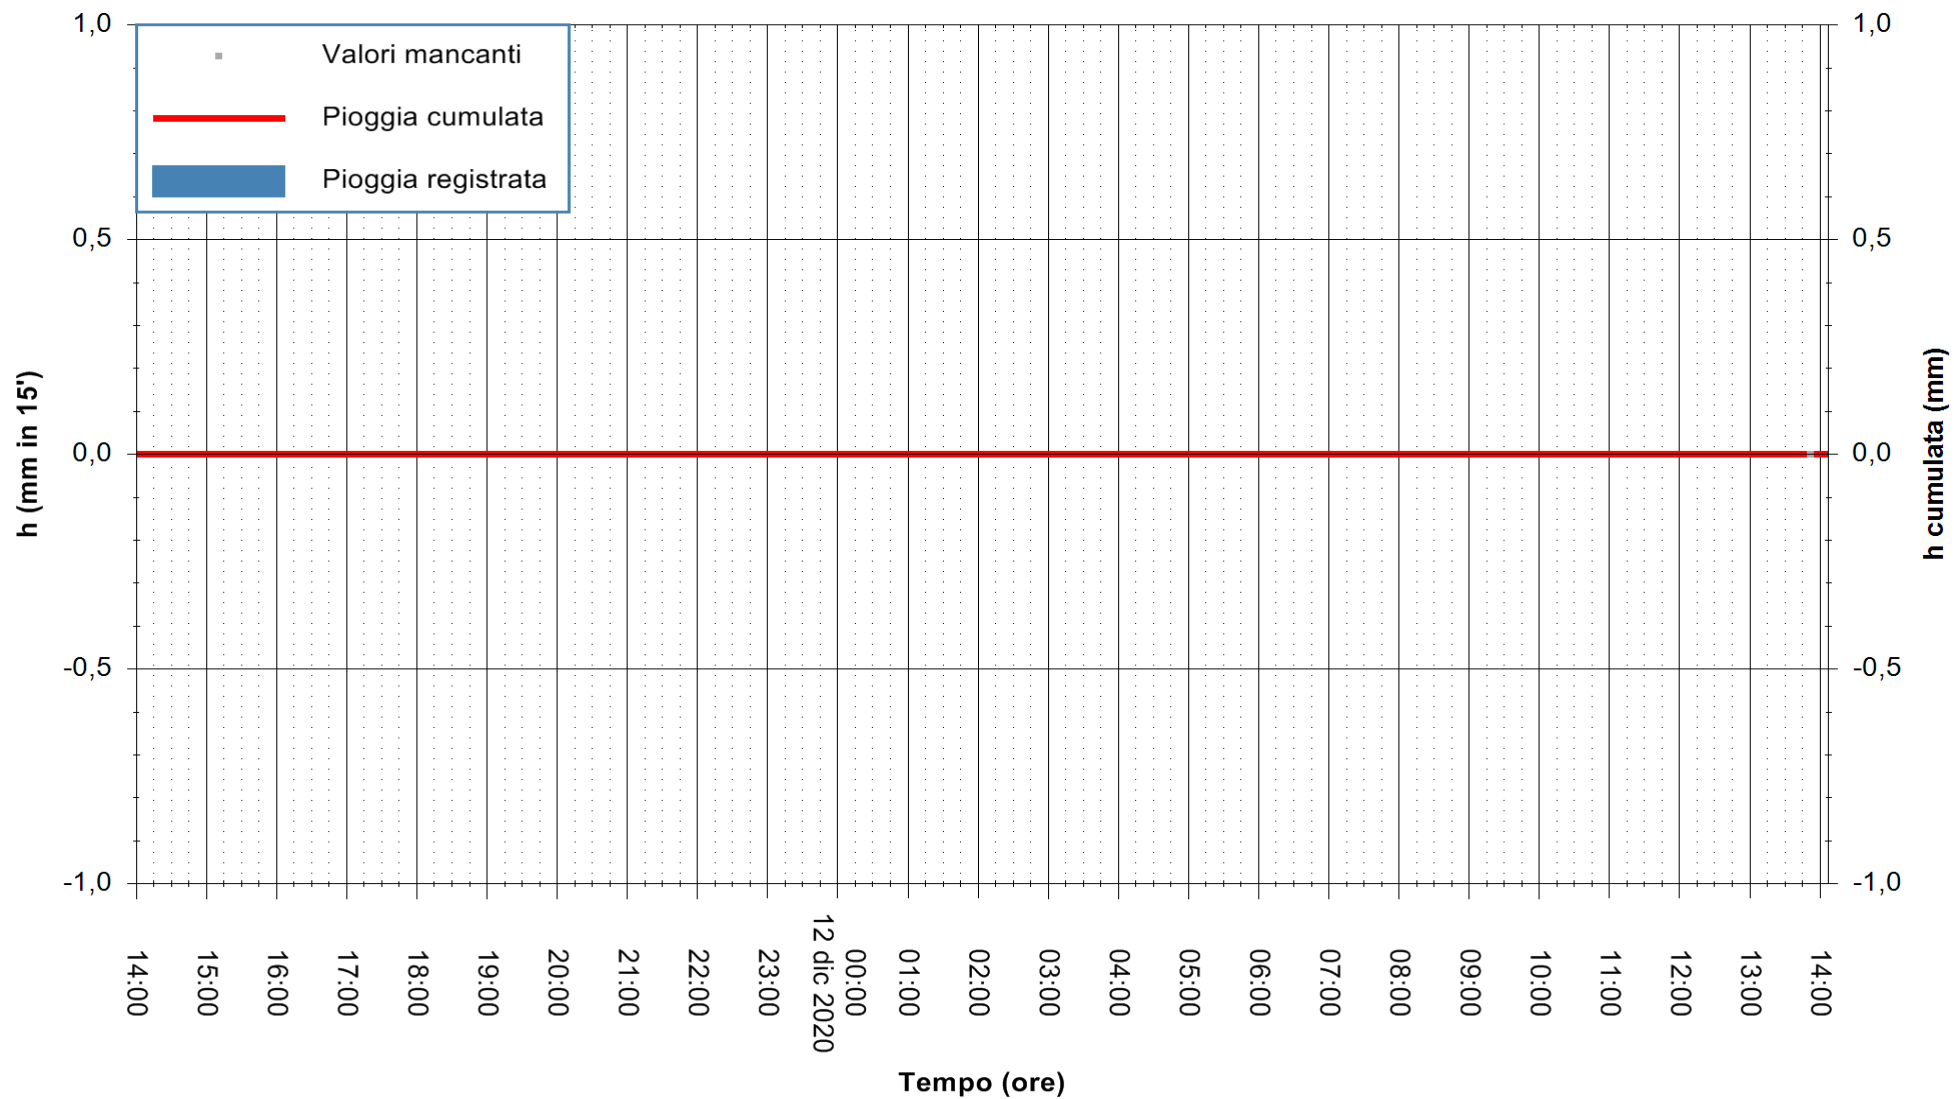

ARPAS  
F.to il Dirigente Responsabile  
Dott. Giuseppe Bianco

REGIONE AUTONOMA DE SARDIGNA  
REGIONE AUTONOMA DELLA SARDEGNA

Stazione pluviometrica CAPOTERRA POGGIO DEI PINI  
 Area POGGIO DEI PINI  
 Pioggia registrata nelle ultime 24 ore  
 Estrazione dati delle ore 14:09 del 12/12/2020  
 Ultimo dato disponibile: 12/12/2020 alle 13:40