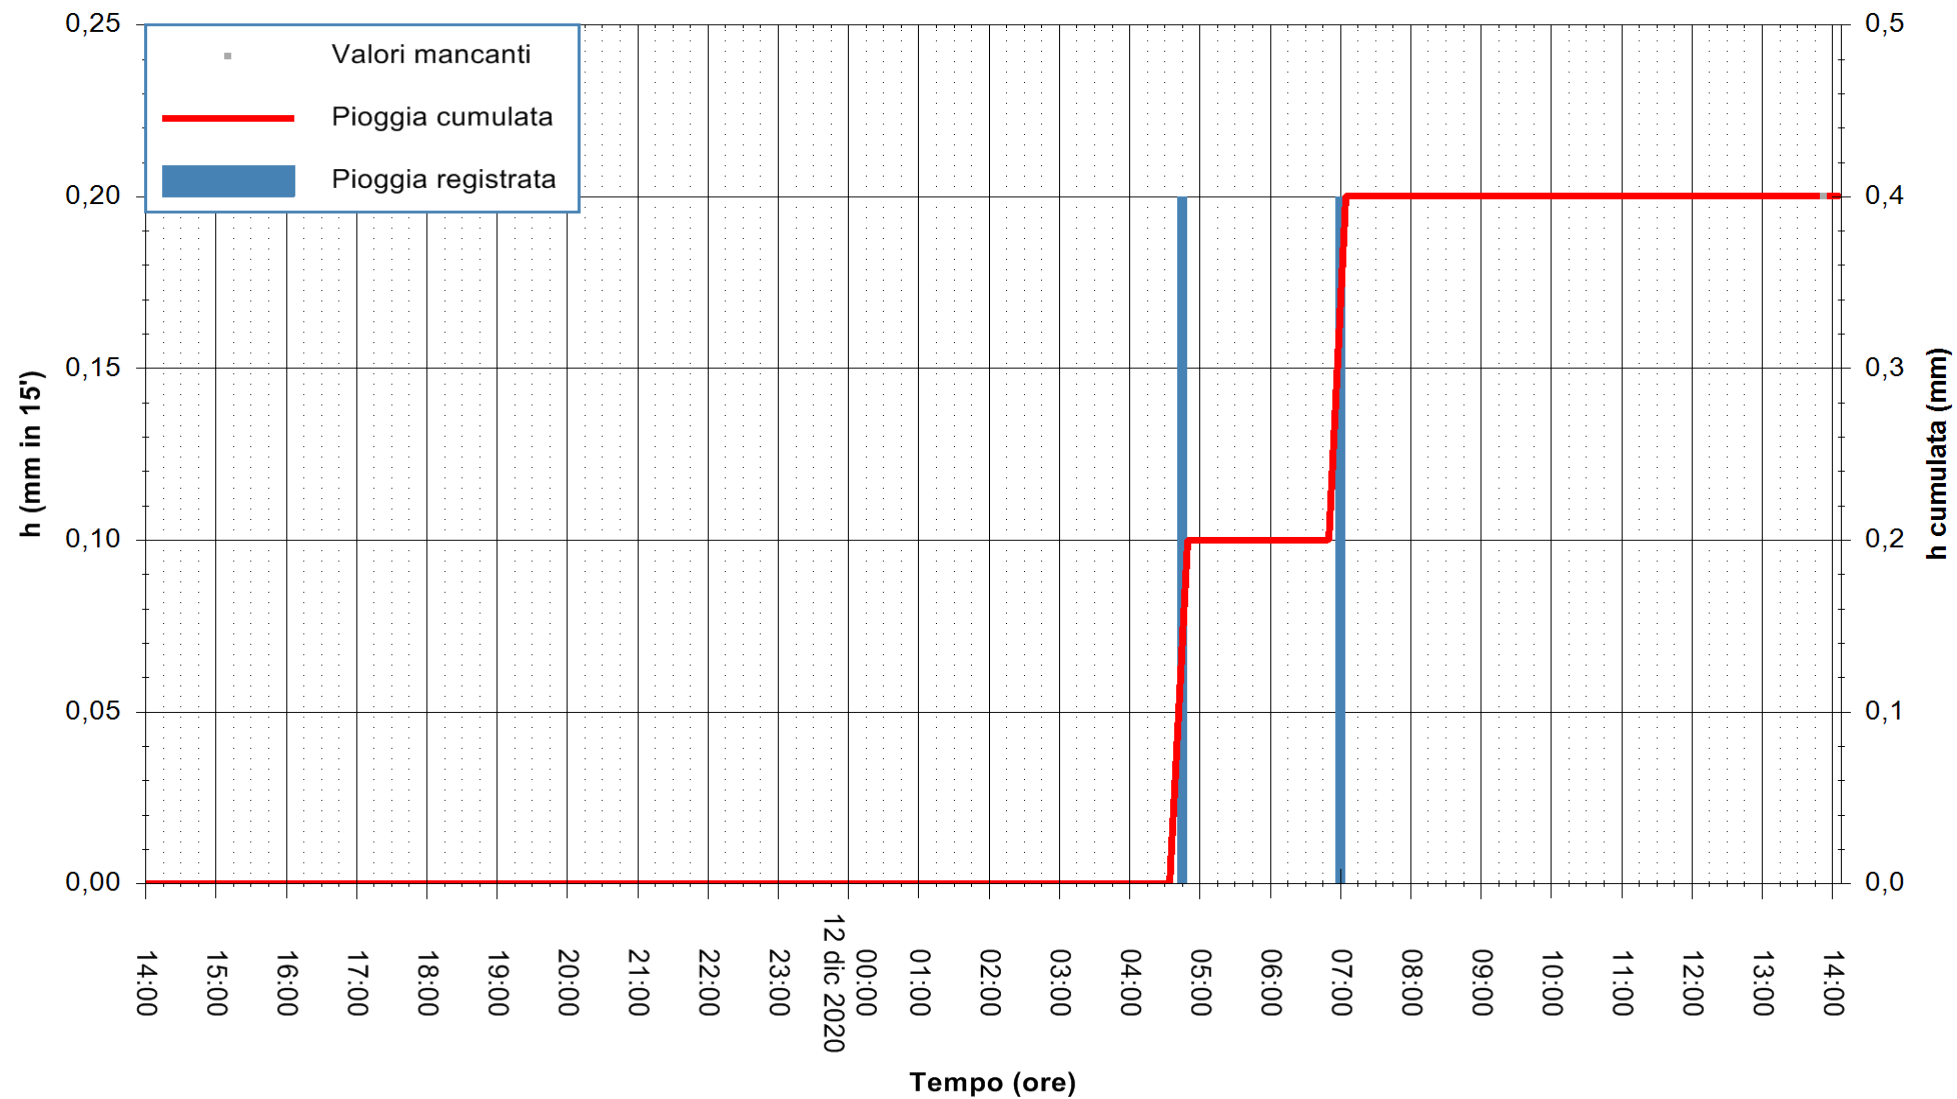

ARPAS  
F.to il Dirigente Responsabile  
Dott. Giuseppe Bianco

REGIONE AUTÒNOMA DE SARDIGNA  
REGIONE AUTONOMA DELLA SARDEGNA

Stazione pluviometrica SANLURI STROVINA  
Area LA STROVINA

Pioggia registrata nelle ultime 24 ore  
Estrazione dati delle ore 14:09 del 12/12/2020  
Ultimo dato disponibile: 12/12/2020 alle 13:45

ARPAS  
F.to il Dirigente Responsabile  
Dott. Giuseppe Bianco

REGIONE AUTÒNOMA DE SARDIGNA  
REGIONE AUTONOMA DELLA SARDEGNA

Stazione pluviometrica GAIRO PUNTA TRICOLI  
Area PUNTA TRICOLI  
Pioggia registrata nelle ultime 24 ore  
Estrazione dati delle ore 14:09 del 12/12/2020  
Ultimo dato disponibile: 12/12/2020 alle 13:45

ARPAS  
F.to il Dirigente Responsabile  
Dott. Giuseppe Bianco

REGIONE AUTONOMA DE SARDIGNA  
REGIONE AUTONOMA DELLA SARDEGNA

Stazione pluviometrica CAPOTERRA POGGIO DEI PINI  
 Area POGGIO DEI PINI  
 Pioggia registrata nelle ultime 24 ore  
 Estrazione dati delle ore 14:09 del 12/12/2020  
 Ultimo dato disponibile: 12/12/2020 alle 13:40