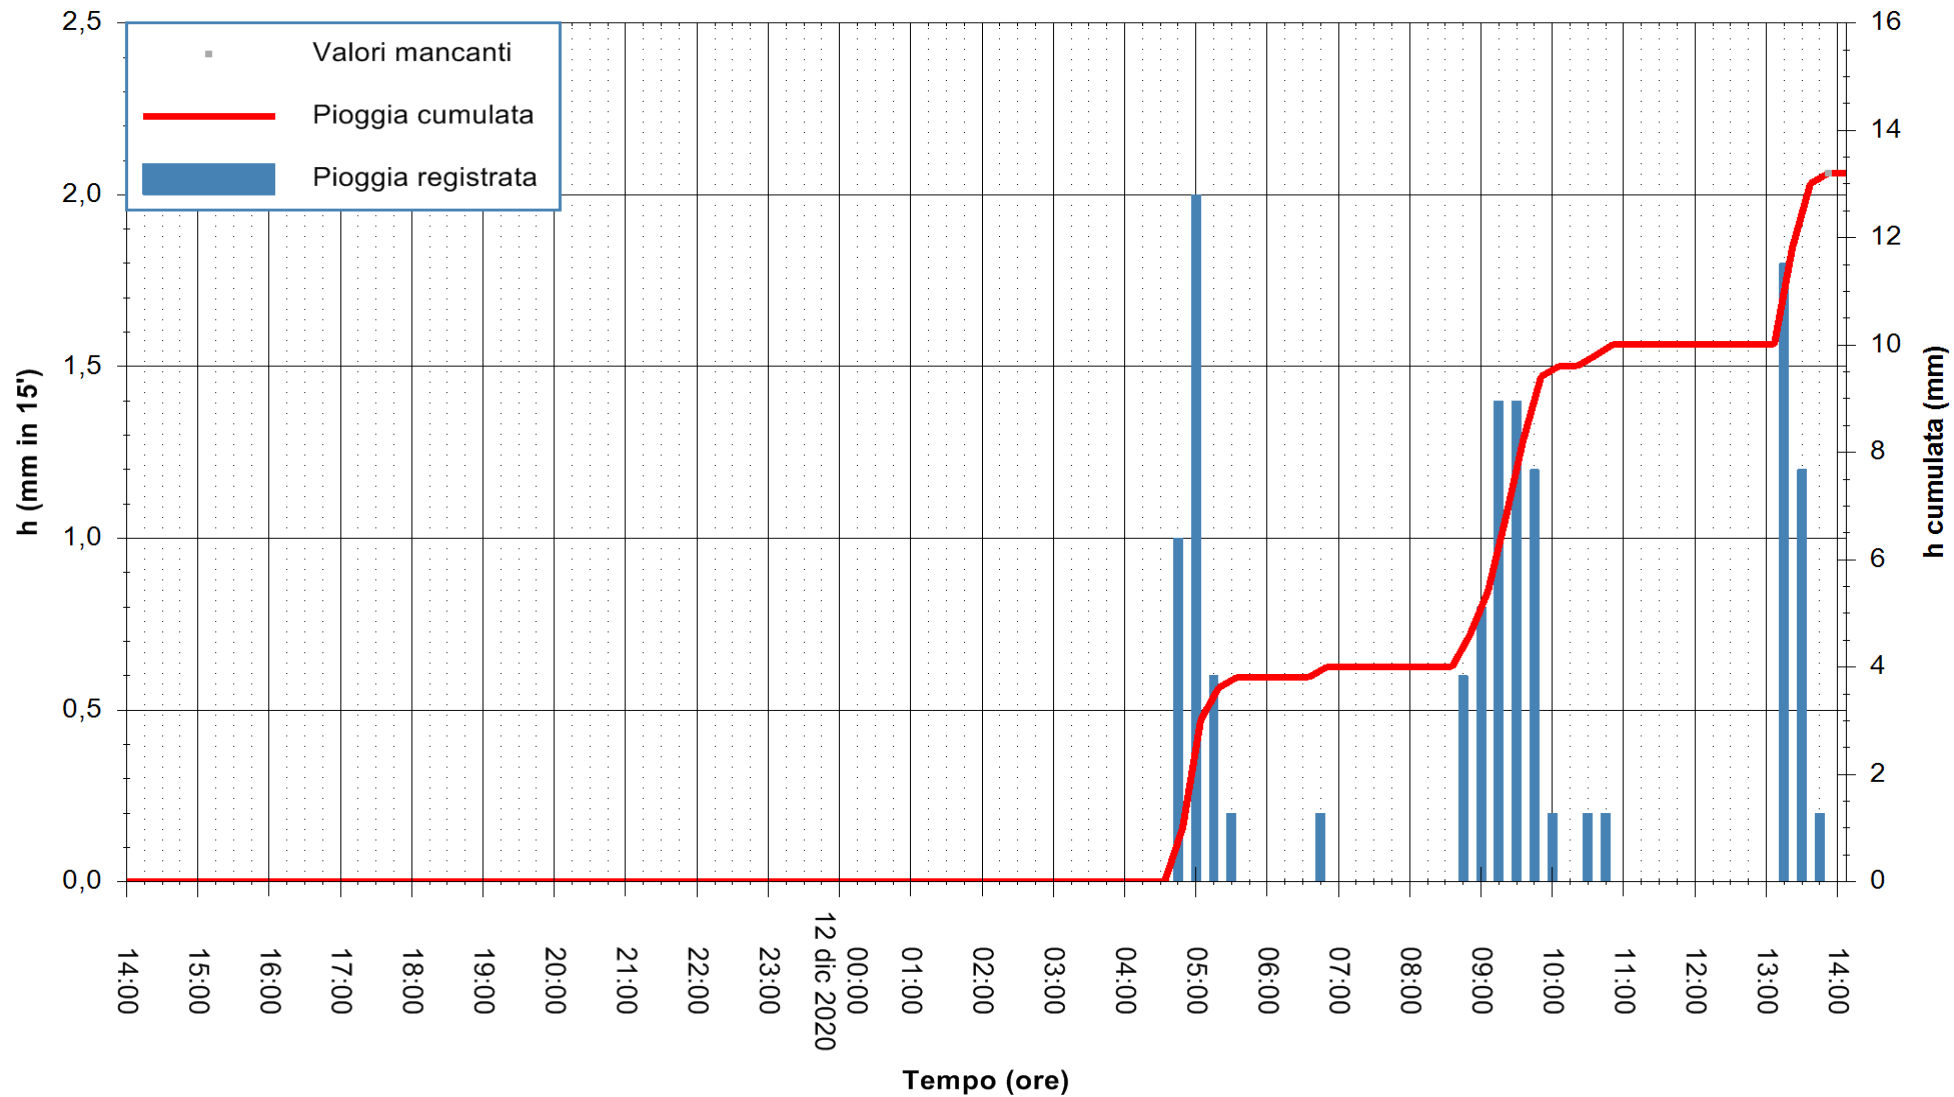

Stazione pluviometrica DORGALI MONTE TULUI  
Area MONTE TULUI  
Pioggia registrata nelle ultime 24 ore  
Estrazione dati delle ore 14:09 del 12/12/2020  
Ultimo dato disponibile: 12/12/2020 alle 13:45

ARPAS  
F.to il Dirigente Responsabile  
Dott. Giuseppe Bianco

REGIONE AUTONOMA DE SARDIGNA  
REGIONE AUTONOMA DELLA SARDEGNA

Stazione pluviometrica CAPOTERRA POGGIO DEI PINI  
 Area POGGIO DEI PINI  
 Pioggia registrata nelle ultime 24 ore  
 Estrazione dati delle ore 14:09 del 12/12/2020  
 Ultimo dato disponibile: 12/12/2020 alle 13:40

ARPAS  
 F.to il Dirigente Responsabile  
 Dott. Giuseppe Bianco

REGIONE AUTONOMA DE SARDIGNA  
 REGIONE AUTONOMA DELLA SARDEGNA

Stazione pluviometrica CARBONIA C.RA FLUMENTEPIDO  
Area FLUMETEPIDO

Pioggia registrata nelle ultime 24 ore  
Estrazione dati delle ore 14:09 del 12/12/2020  
Ultimo dato disponibile: 12/12/2020 alle 13:45

ARPAS  
F.to il Dirigente Responsabile  
Dott. Giuseppe Bianco

REGIONE AUTONOMA DE SARDIGNA  
REGIONE AUTONOMA DELLA SARDEGNA

Stazione pluviometrica STINTINO PUNTA DE S'AQUILA  
Area PUNTA DE S' AQUILA  
Pioggia registrata nelle ultime 24 ore  
Estrazione dati delle ore 14:09 del 12/12/2020  
Ultimo dato disponibile: 12/12/2020 alle 13:45