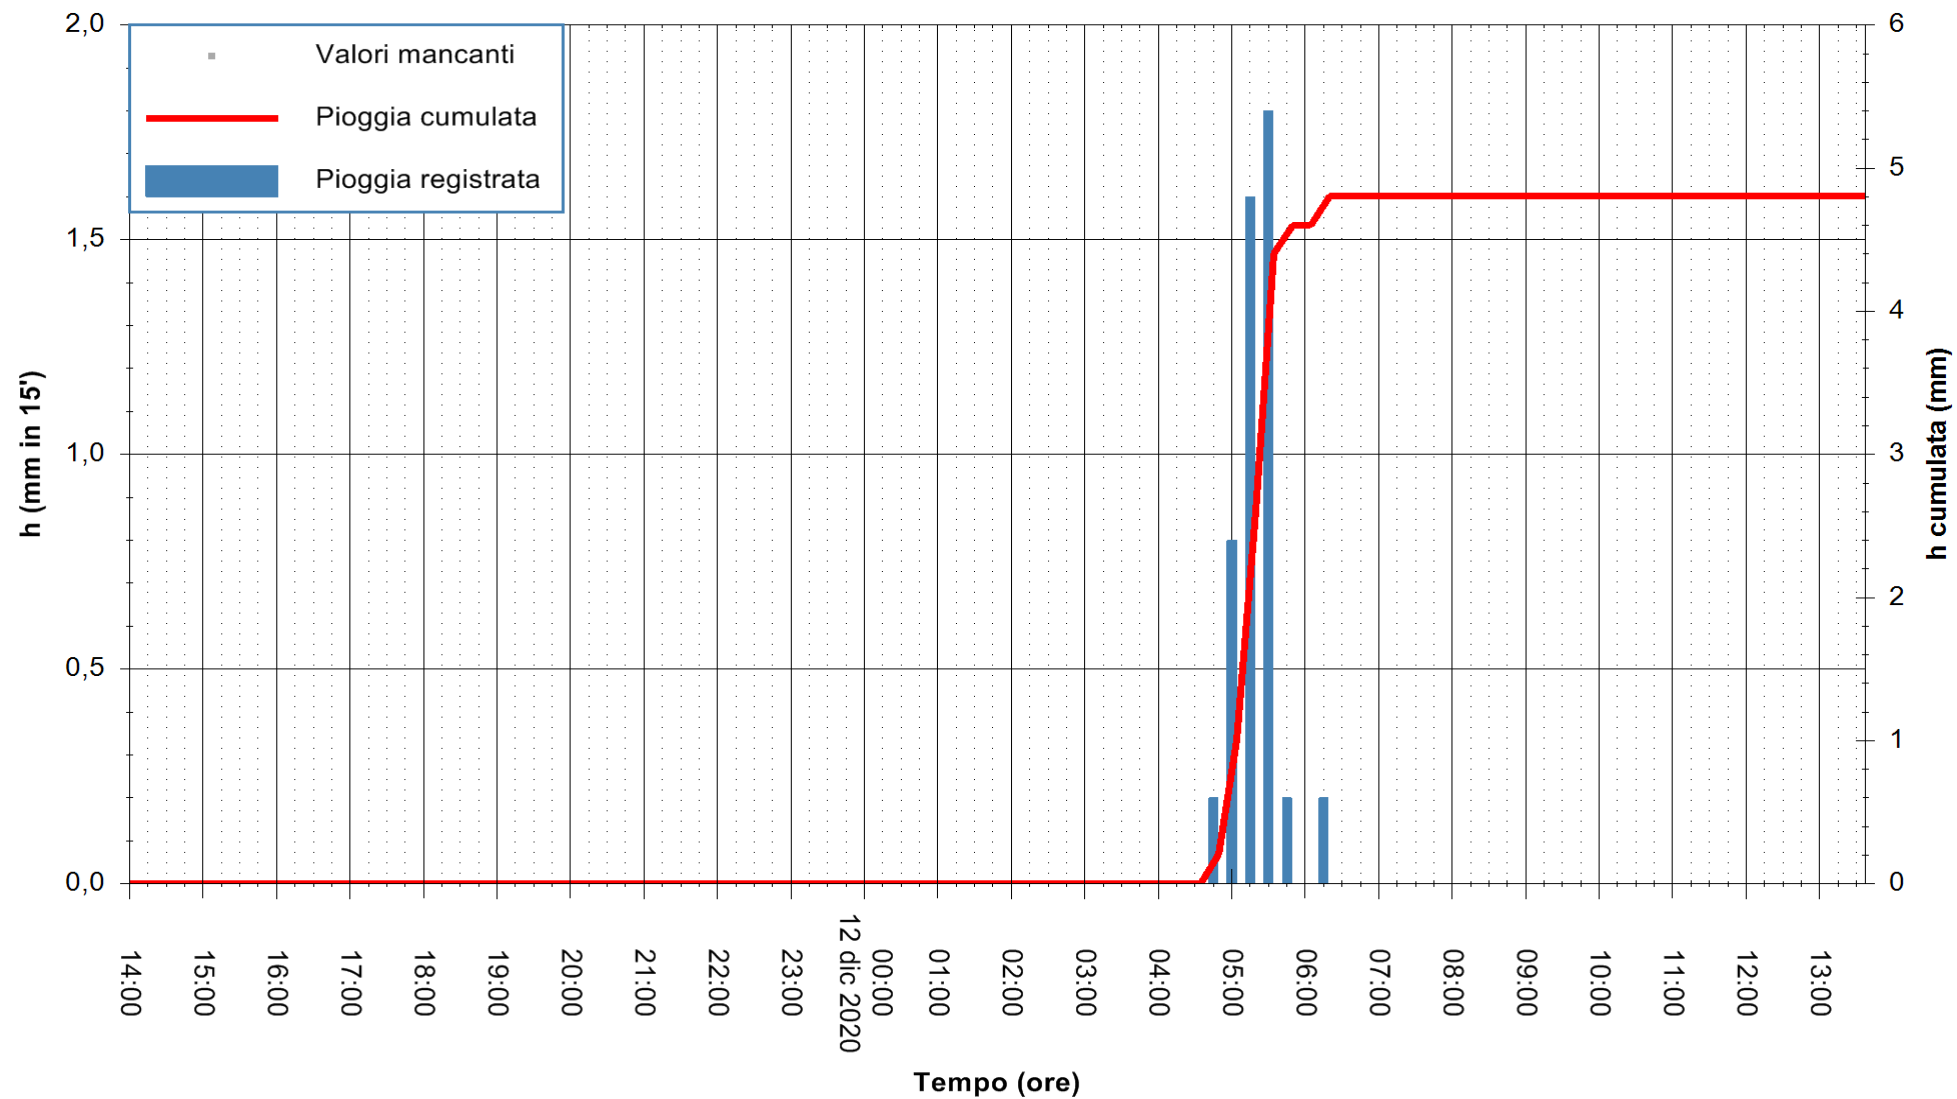

Stazione pluviometrica DORGALI MONTE TULUI  
Area MONTE TULUI  
Pioggia registrata nelle ultime 24 ore  
Estrazione dati delle ore 14:09 del 12/12/2020  
Ultimo dato disponibile: 12/12/2020 alle 13:45

ARPAS  
F.to il Dirigente Responsabile  
Dott. Giuseppe Bianco

REGIONE AUTONOMA DE SARDIGNA  
REGIONE AUTONOMA DELLA SARDEGNA

Stazione pluviometrica DIGA IS BARROCUS  
Area DIGA IS BARROCUS

Pioggia registrata nelle ultime 24 ore  
Estrazione dati delle ore 14:09 del 12/12/2020  
Ultimo dato disponibile: 12/12/2020 alle 13:45

ARPAS  
F.to il Dirigente Responsabile  
Dott. Giuseppe Bianco

REGIONE AUTONOMA DE SARDIGNA  
REGIONE AUTONOMA DELLA SARDEGNA

Stazione pluviometrica DIGA RIO LENI  
Area DIGA RIO LENI  
Pioggia registrata nelle ultime 24 ore  
Estrazione dati delle ore 14:09 del 12/12/2020  
Ultimo dato disponibile: 12/12/2020 alle 13:40

ARPAS  
F.to il Dirigente Responsabile  
Dott. Giuseppe Bianco

REGIONE AUTÒNOMA DE SARDIGNA  
REGIONE AUTONOMA DELLA SARDEGNA

Stazione pluviometrica SANLURI STROVINA  
Area LA STROVINA

Pioggia registrata nelle ultime 24 ore  
Estrazione dati delle ore 14:09 del 12/12/2020  
Ultimo dato disponibile: 12/12/2020 alle 13:45