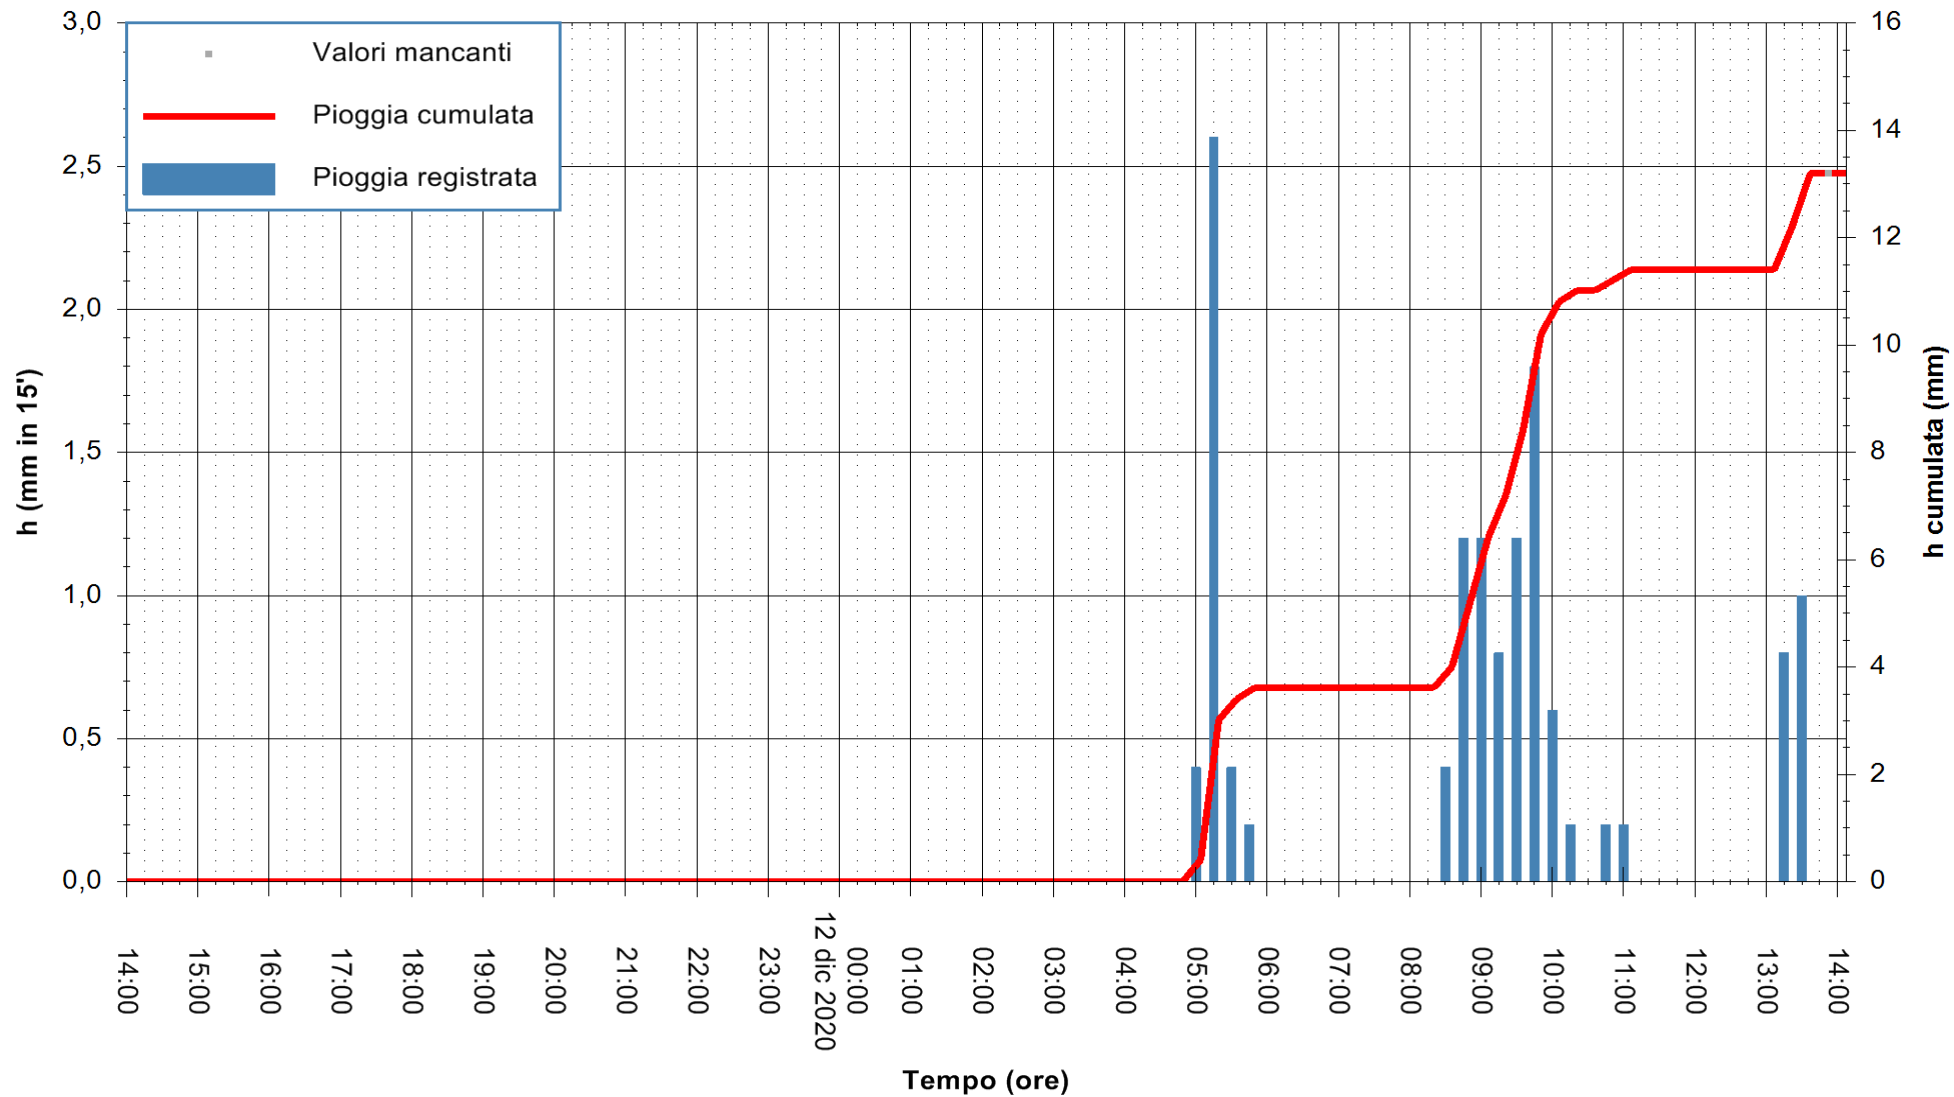

Stazione pluviometrica DORGALI MONTE TULUI  
Area MONTE TULUI  
Pioggia registrata nelle ultime 24 ore  
Estrazione dati delle ore 14:09 del 12/12/2020  
Ultimo dato disponibile: 12/12/2020 alle 13:45

ARPAS  
 F.to il Dirigente Responsabile  
 Dott. Giuseppe Bianco

REGIONE AUTONOMA DE SARDIGNA  
 REGIONE AUTONOMA DELLA SARDEGNA

Stazione pluviometrica CARBONIA C.RA FLUMENTEPIDO  
Area FLUMETEPIDO

Pioggia registrata nelle ultime 24 ore  
Estrazione dati delle ore 14:09 del 12/12/2020  
Ultimo dato disponibile: 12/12/2020 alle 13:45

ARPAS  
F.to il Dirigente Responsabile  
Dott. Giuseppe Bianco

REGIONE AUTONOMA DE SARDIGNA  
REGIONE AUTONOMA DELLA SARDEGNA

Stazione pluviometrica STINTINO PUNTA DE S'AQUILA  
Area PUNTA DE S' AQUILA  
Pioggia registrata nelle ultime 24 ore  
Estrazione dati delle ore 14:09 del 12/12/2020  
Ultimo dato disponibile: 12/12/2020 alle 13:45