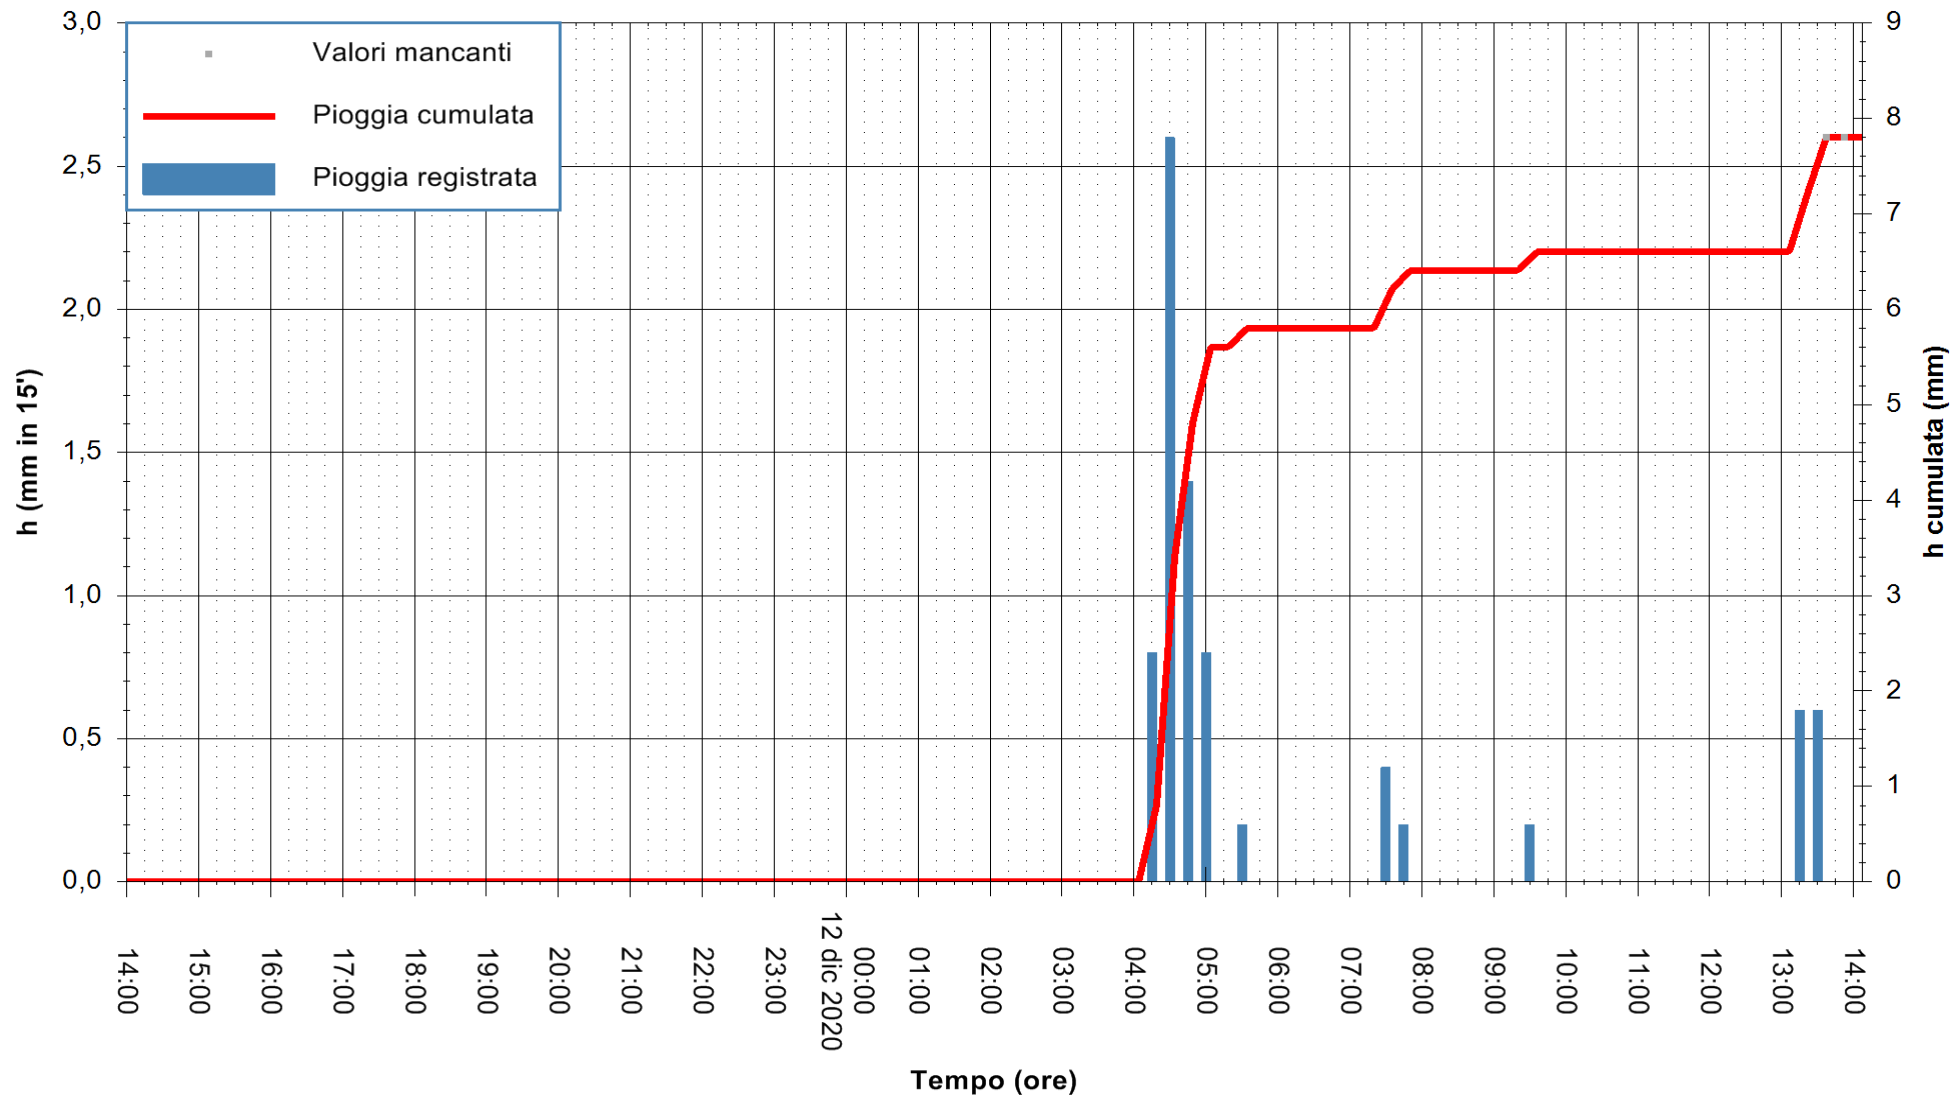

ARPAS  
F.to il Dirigente Responsabile  
Dott. Giuseppe Bianco

REGIONE AUTÒNOMA DE SARDIGNA  
REGIONE AUTONOMA DELLA SARDEGNA

Stazione pluviometrica SANLURI STROVINA  
Area LA STROVINA

Pioggia registrata nelle ultime 24 ore  
Estrazione dati delle ore 14:09 del 12/12/2020  
Ultimo dato disponibile: 12/12/2020 alle 13:45

ARPAS  
F.to il Dirigente Responsabile  
Dott. Giuseppe Bianco

REGIONE AUTÒNOMA DE SARDIGNA  
REGIONE AUTONOMA DELLA SARDEGNA

Stazione pluviometrica GAIRO PUNTA TRICOLI  
Area PUNTA TRICOLI  
Pioggia registrata nelle ultime 24 ore  
Estrazione dati delle ore 14:09 del 12/12/2020  
Ultimo dato disponibile: 12/12/2020 alle 13:45

ARPAS  
F.to il Dirigente Responsabile  
Dott. Giuseppe Bianco

REGIONE AUTONOMA DE SARDIGNA  
REGIONE AUTONOMA DELLA SARDEGNA

Stazione pluviometrica CAPOTERRA POGGIO DEI PINI  
 Area POGGIO DEI PINI  
 Pioggia registrata nelle ultime 24 ore  
 Estrazione dati delle ore 14:09 del 12/12/2020  
 Ultimo dato disponibile: 12/12/2020 alle 13:40