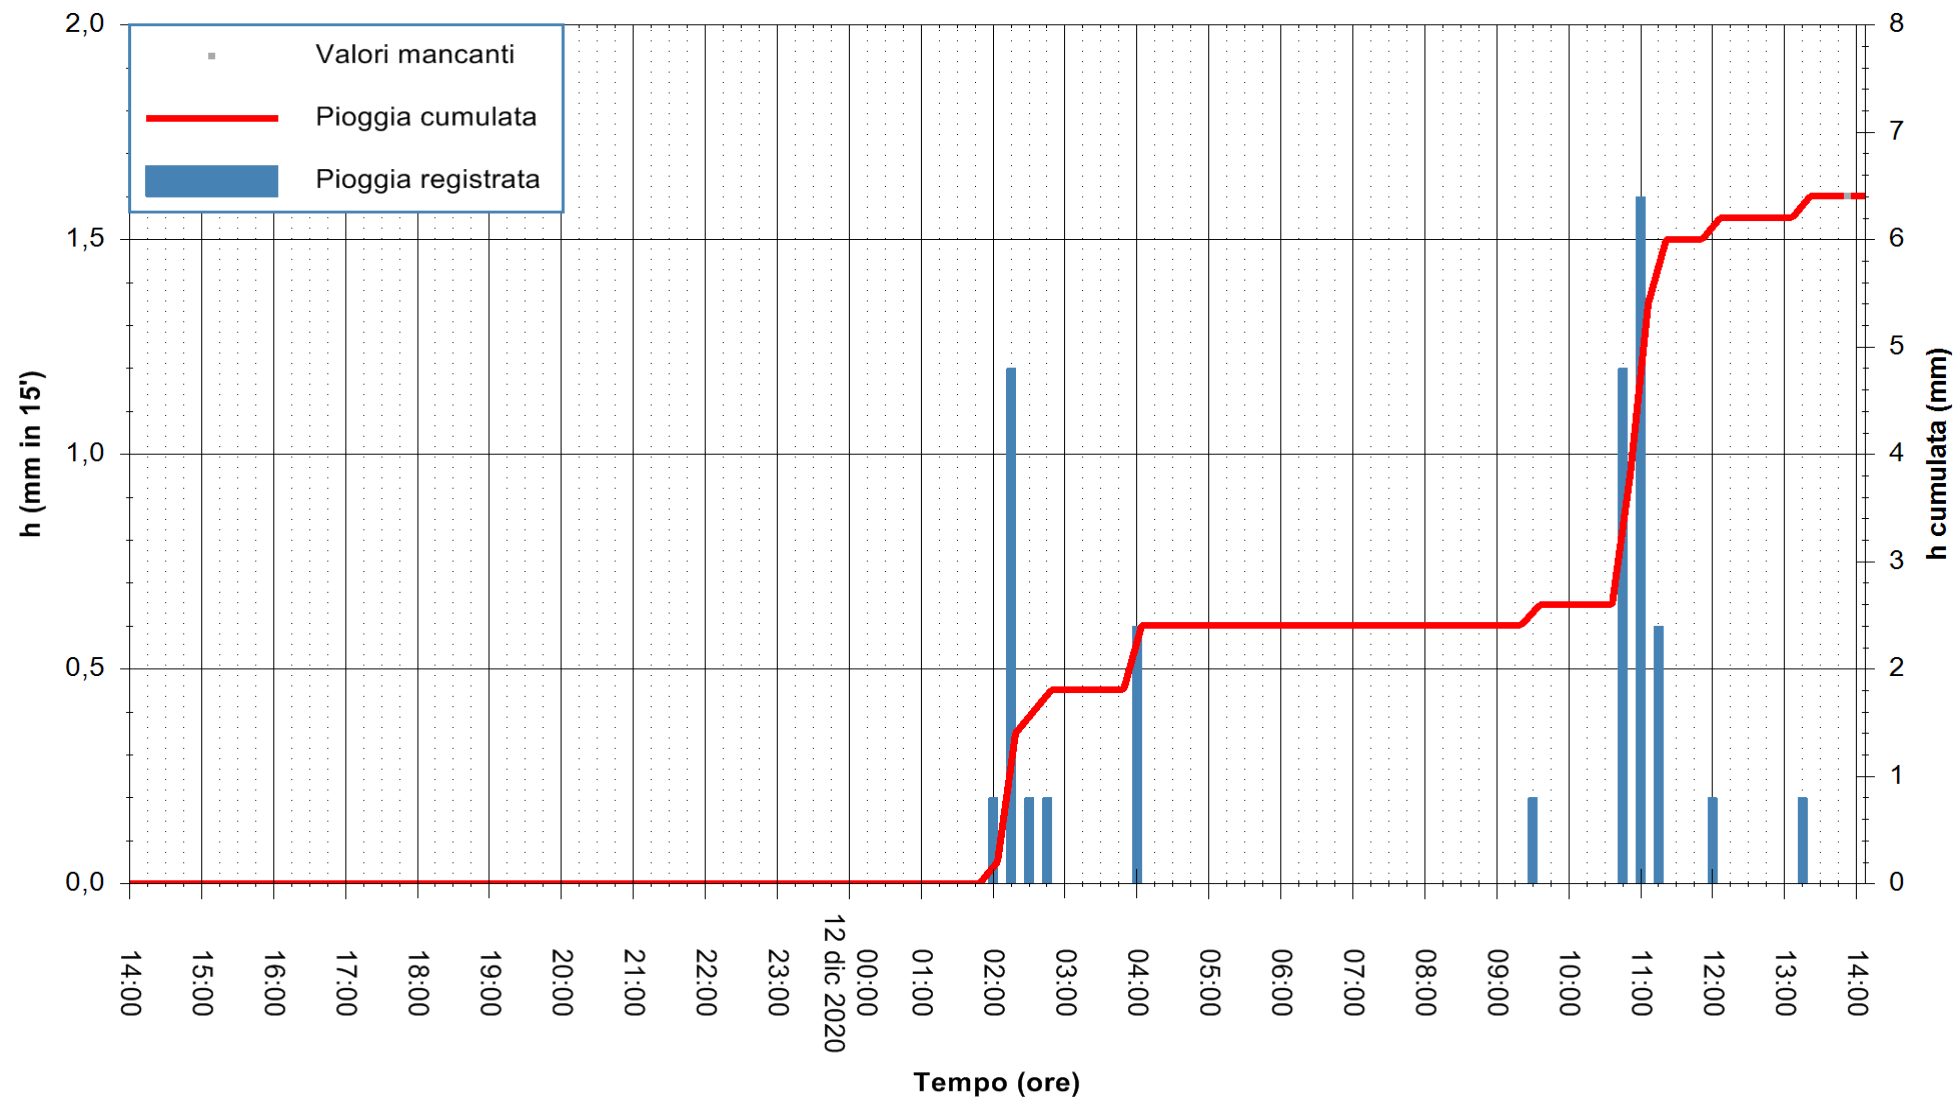

Stazione pluviometrica DORGALI MONTE TULUI  
Area MONTE TULUI  
Pioggia registrata nelle ultime 24 ore  
Estrazione dati delle ore 14:09 del 12/12/2020  
Ultimo dato disponibile: 12/12/2020 alle 13:45

ARPAS  
F.to il Dirigente Responsabile  
Dott. Giuseppe Bianco

REGIONE AUTONOMA DE SARDIGNA  
REGIONE AUTONOMA DELLA SARDEGNA

Stazione pluviometrica DIGA IS BARROCUS  
Area DIGA IS BARROCUS

Pioggia registrata nelle ultime 24 ore  
Estrazione dati delle ore 14:09 del 12/12/2020  
Ultimo dato disponibile: 12/12/2020 alle 13:45

ARPAS  
F.to il Dirigente Responsabile  
Dott. Giuseppe Bianco

REGIONE AUTONOMA DE SARDIGNA  
REGIONE AUTONOMA DELLA SARDEGNA

Stazione pluviometrica DIGA RIO LENI  
Area DIGA RIO LENI  
Pioggia registrata nelle ultime 24 ore  
Estrazione dati delle ore 14:09 del 12/12/2020  
Ultimo dato disponibile: 12/12/2020 alle 13:40

ARPAS  
F.to il Dirigente Responsabile  
Dott. Giuseppe Bianco

REGIONE AUTÒNOMA DE SARDIGNA  
REGIONE AUTONOMA DELLA SARDEGNA

Stazione pluviometrica SANLURI STROVINA  
Area LA STROVINA

Pioggia registrata nelle ultime 24 ore  
Estrazione dati delle ore 14:09 del 12/12/2020  
Ultimo dato disponibile: 12/12/2020 alle 13:45