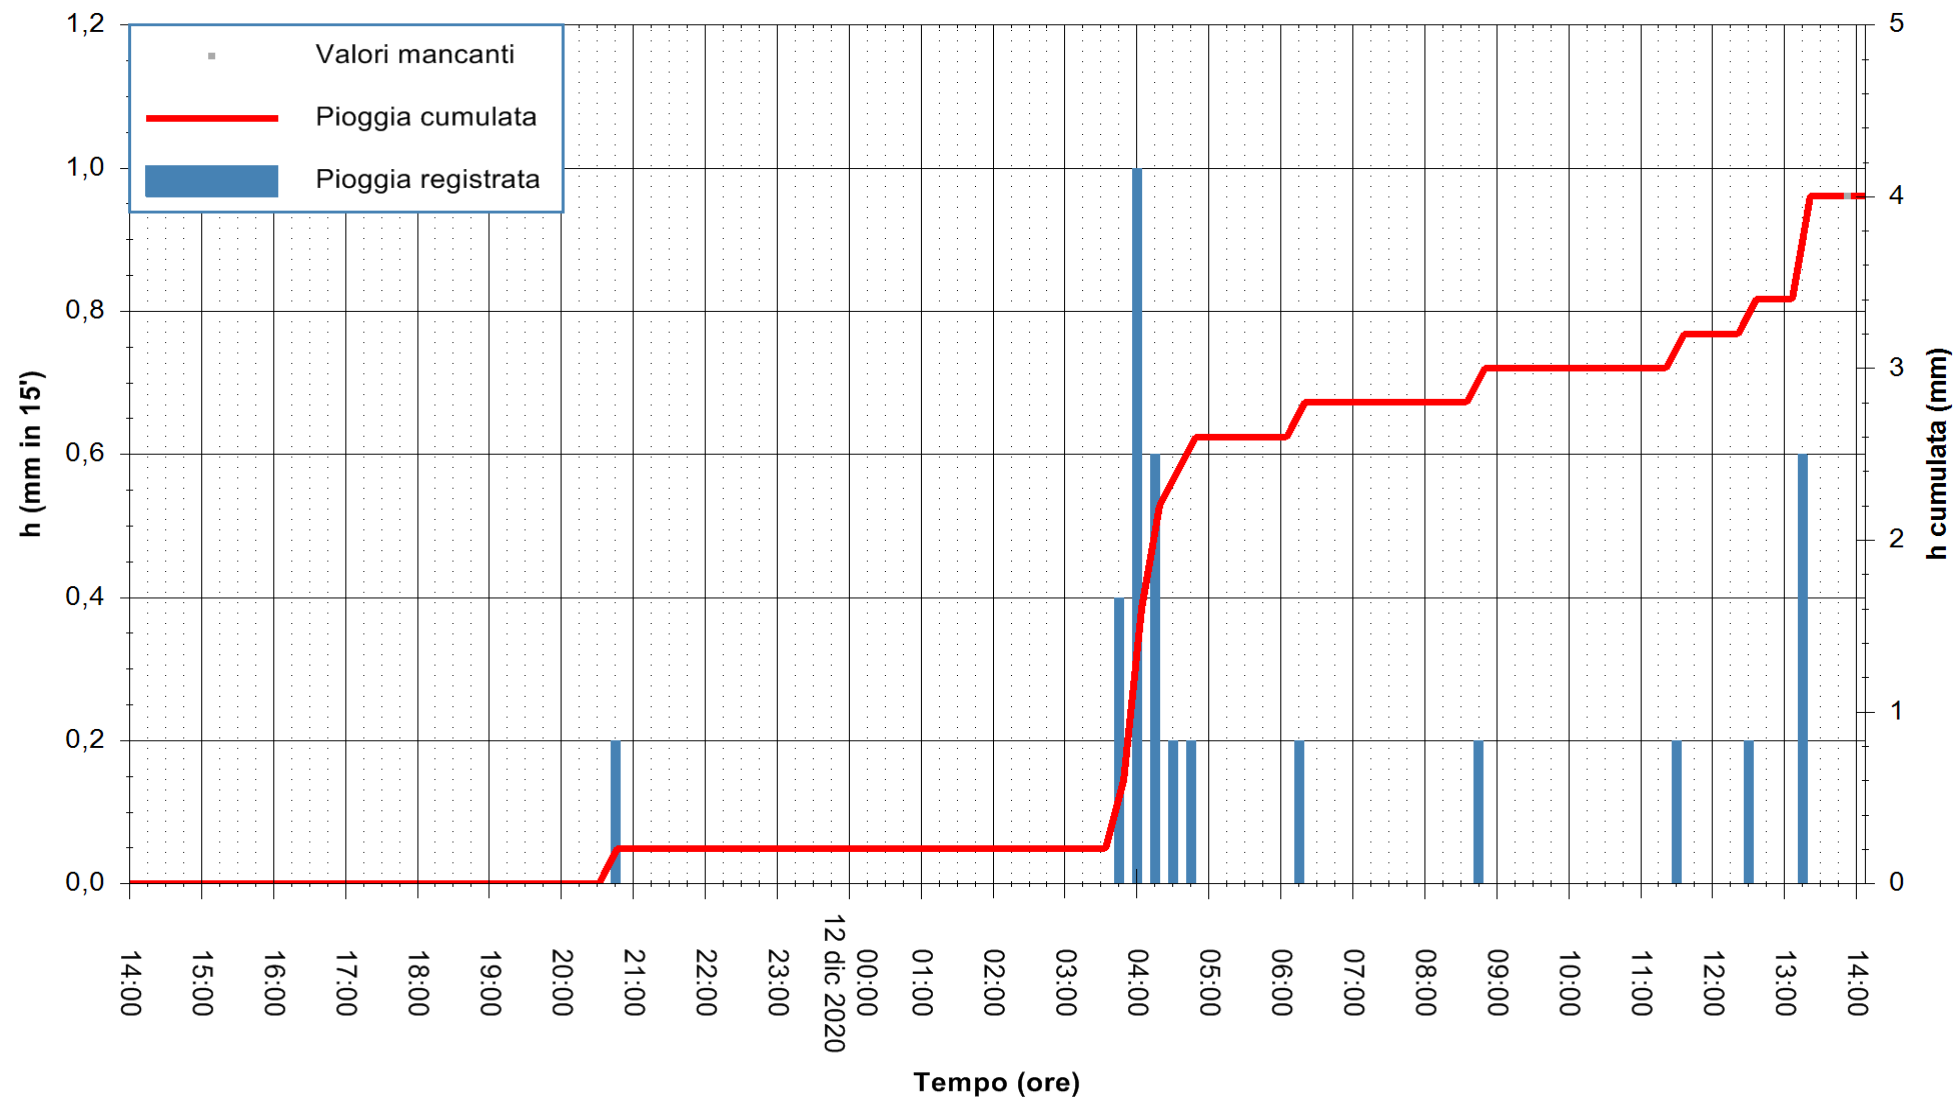

Stazione pluviometrica DORGALI MONTE TULUI  
Area MONTE TULUI  
Pioggia registrata nelle ultime 24 ore  
Estrazione dati delle ore 14:09 del 12/12/2020  
Ultimo dato disponibile: 12/12/2020 alle 13:45

ARPAS  
F.to il Dirigente Responsabile  
Dott. Giuseppe Bianco

REGIONE AUTONOMA DE SARDIGNA  
REGIONE AUTONOMA DELLA SARDEGNA

Stazione pluviometrica DIGA IS BARROCUS  
Area DIGA IS BARROCUS

Pioggia registrata nelle ultime 24 ore  
Estrazione dati delle ore 14:09 del 12/12/2020  
Ultimo dato disponibile: 12/12/2020 alle 13:45

ARPAS  
F.to il Dirigente Responsabile  
Dott. Giuseppe Bianco

REGIONE AUTONOMA DE SARDIGNA  
REGIONE AUTONOMA DELLA SARDEGNA

Stazione pluviometrica DIGA RIO LENI  
Area DIGA RIO LENI  
Pioggia registrata nelle ultime 24 ore  
Estrazione dati delle ore 14:09 del 12/12/2020  
Ultimo dato disponibile: 12/12/2020 alle 13:40

ARPAS  
F.to il Dirigente Responsabile  
Dott. Giuseppe Bianco

REGIONE AUTÒNOMA DE SARDIGNA  
REGIONE AUTONOMA DELLA SARDEGNA

Stazione pluviometrica SANLURI STROVINA  
Area LA STROVINA

Pioggia registrata nelle ultime 24 ore  
Estrazione dati delle ore 14:09 del 12/12/2020  
Ultimo dato disponibile: 12/12/2020 alle 13:45