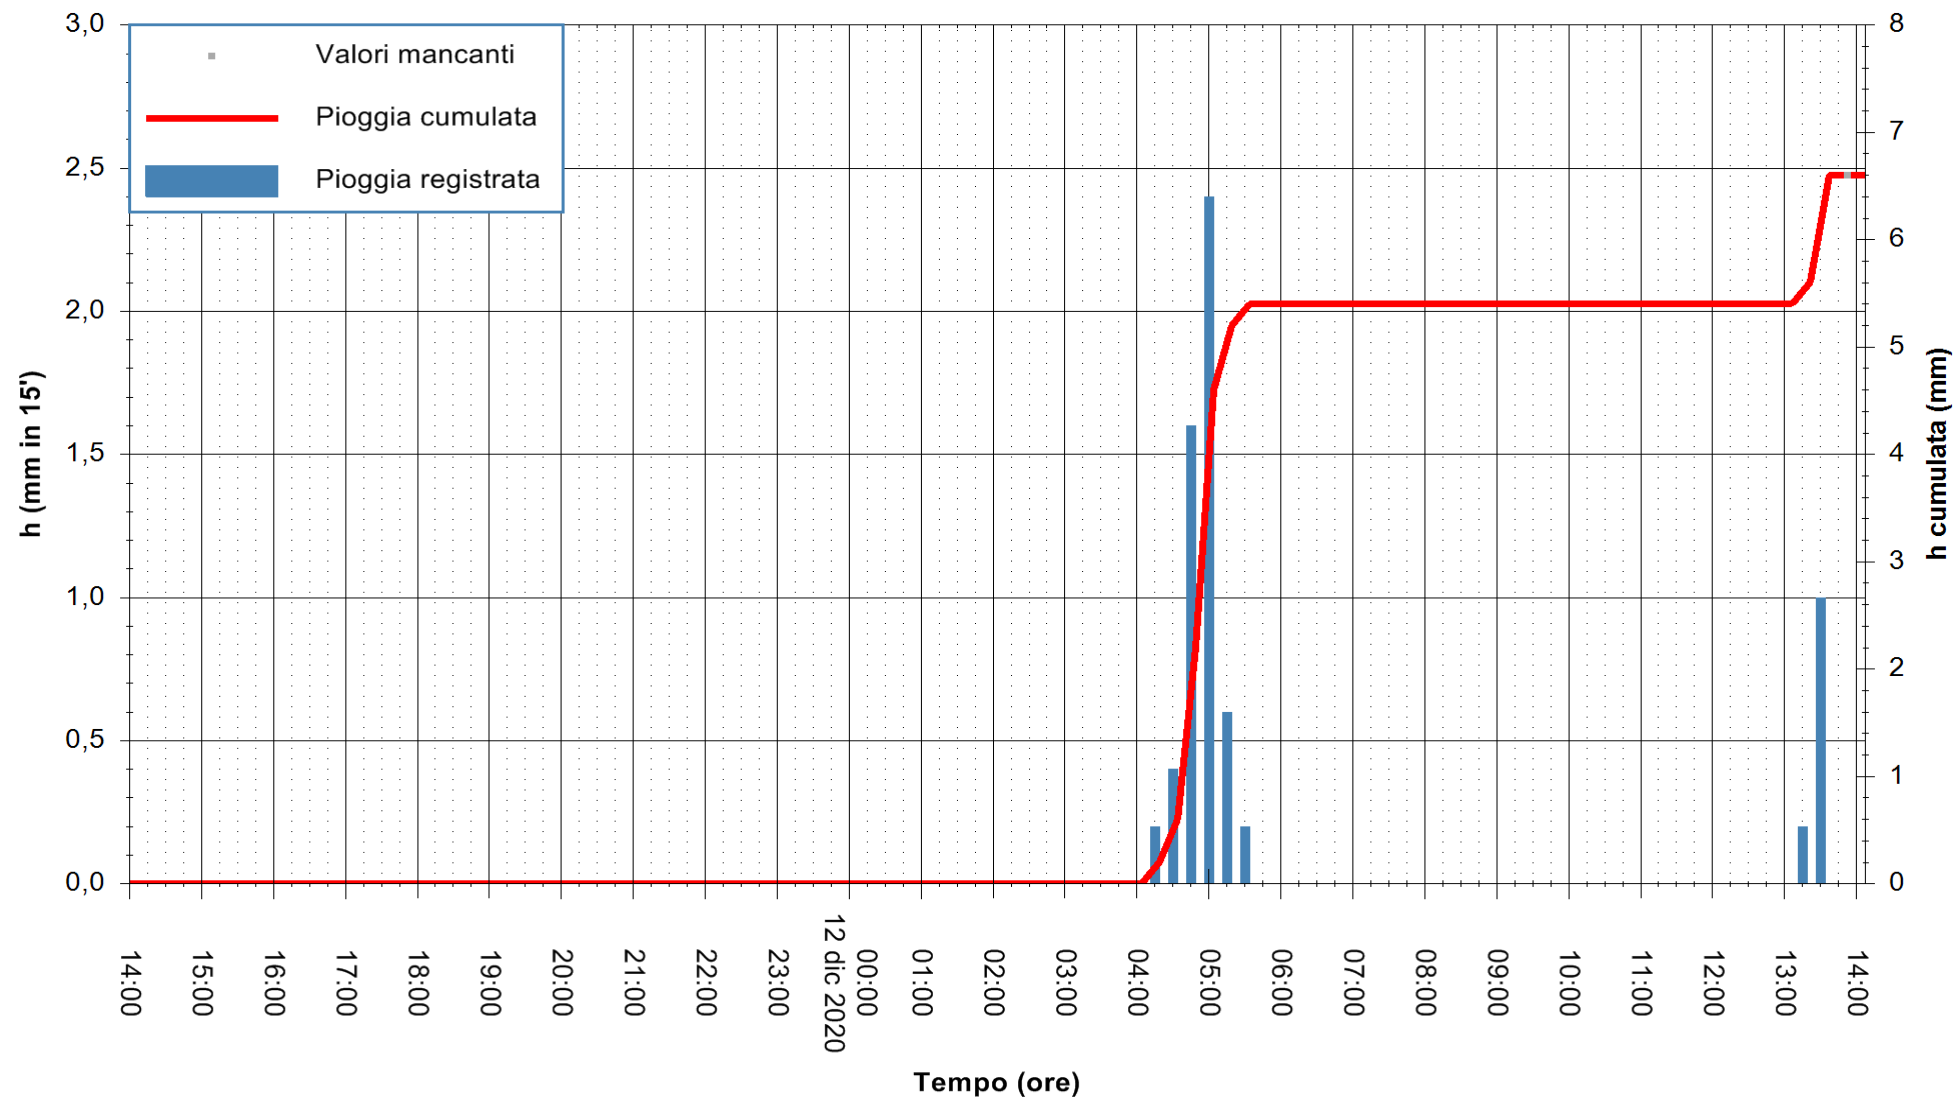

Stazione pluviometrica DORGALI MONTE TULUI  
Area MONTE TULUI  
Pioggia registrata nelle ultime 24 ore  
Estrazione dati delle ore 14:09 del 12/12/2020  
Ultimo dato disponibile: 12/12/2020 alle 13:45

ARPAS  
F.to il Dirigente Responsabile  
Dott. Giuseppe Bianco

REGIONE AUTONOMA DE SARDIGNA  
REGIONE AUTONOMA DELLA SARDEGNA

Stazione pluviometrica DIGA RIO LENI  
Area DIGA RIO LENI  
Pioggia registrata nelle ultime 24 ore  
Estrazione dati delle ore 14:09 del 12/12/2020  
Ultimo dato disponibile: 12/12/2020 alle 13:40

ARPAS  
F.to il Dirigente Responsabile  
Dott. Giuseppe Bianco

REGIONE AUTÒNOMA DE SARDIGNA  
REGIONE AUTONOMA DELLA SARDEGNA

Stazione pluviometrica SANLURI STROVINA  
Area LA STROVINA

Pioggia registrata nelle ultime 24 ore  
Estrazione dati delle ore 14:09 del 12/12/2020  
Ultimo dato disponibile: 12/12/2020 alle 13:45

ARPAS  
F.to il Dirigente Responsabile  
Dott. Giuseppe Bianco

REGIONE AUTÒNOMA DE SARDIGNA  
REGIONE AUTONOMA DELLA SARDEGNA

Stazione pluviometrica GAIRO PUNTA TRICOLI  
Area PUNTA TRICOLI  
Pioggia registrata nelle ultime 24 ore  
Estrazione dati delle ore 14:09 del 12/12/2020  
Ultimo dato disponibile: 12/12/2020 alle 13:45