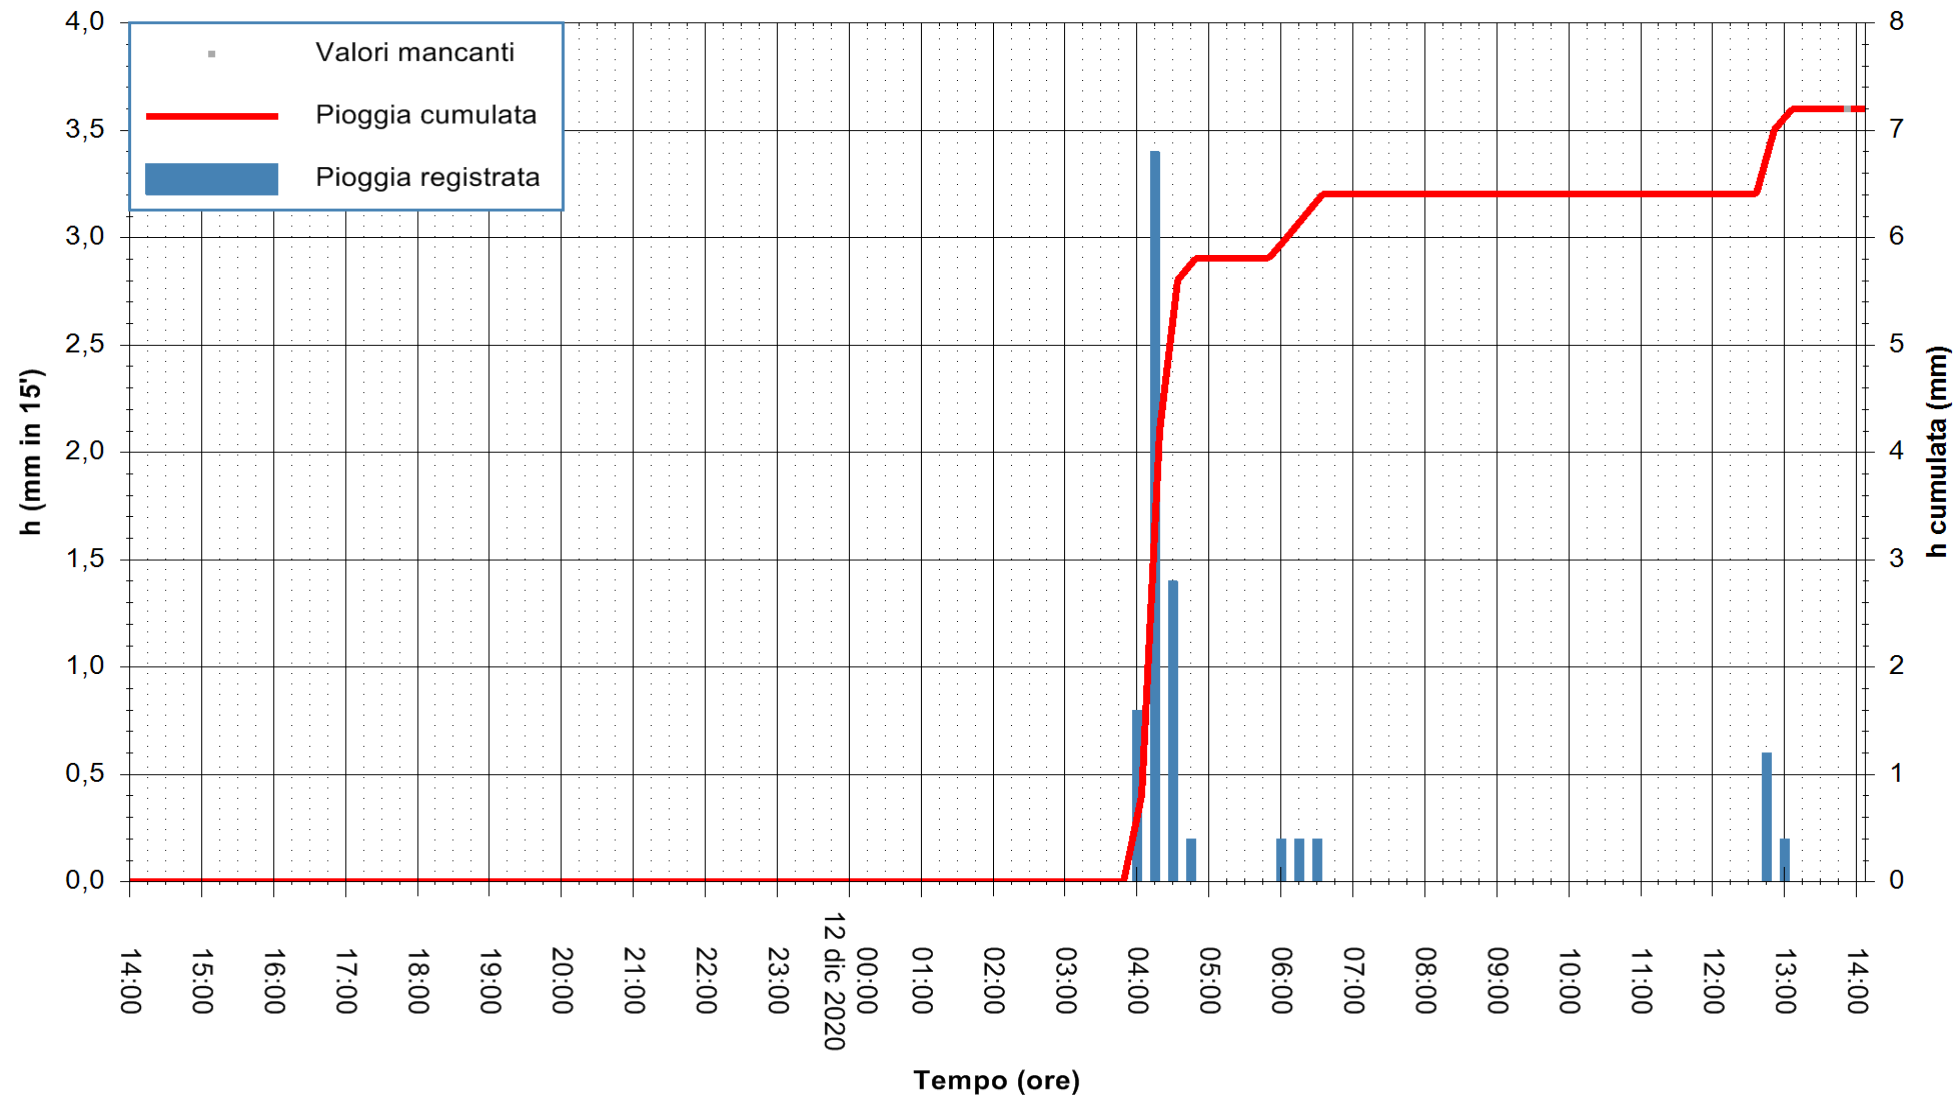

ARPAS  
 F.to il Dirigente Responsabile  
 Dott. Giuseppe Bianco

REGIONE AUTONOMA DE SARDIGNA  
 REGIONE AUTONOMA DELLA SARDEGNA

Stazione pluviometrica CARBONIA C.RA FLUMENTEPIDO  
Area FLUMETEPIDO

Pioggia registrata nelle ultime 24 ore  
Estrazione dati delle ore 14:09 del 12/12/2020  
Ultimo dato disponibile: 12/12/2020 alle 13:45

ARPAS  
F.to il Dirigente Responsabile  
Dott. Giuseppe Bianco

REGIONE AUTONOMA DE SARDIGNA  
REGIONE AUTONOMA DELLA SARDEGNA

Stazione pluviometrica STINTINO PUNTA DE S'AQUILA  
Area PUNTA DE S' AQUILA  
Pioggia registrata nelle ultime 24 ore  
Estrazione dati delle ore 14:09 del 12/12/2020  
Ultimo dato disponibile: 12/12/2020 alle 13:45