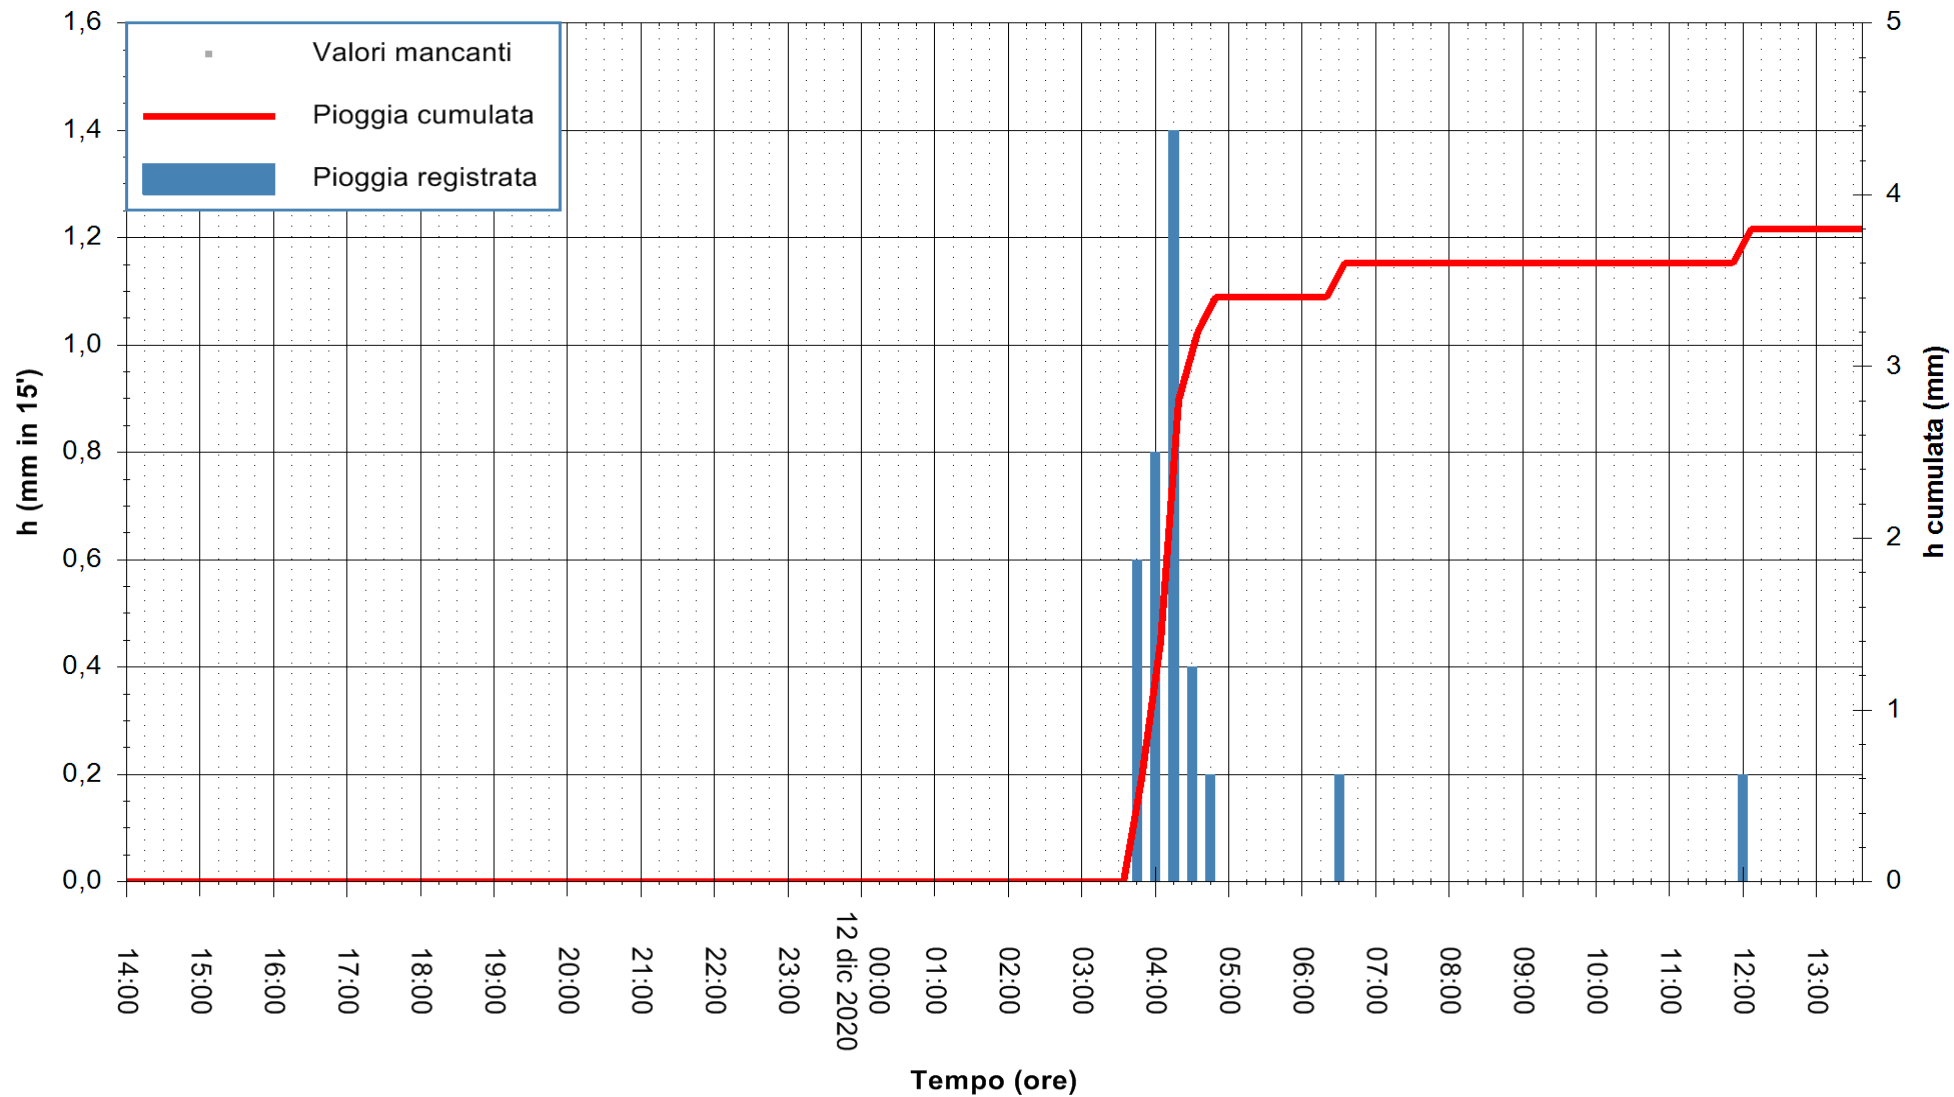

Stazione pluviometrica DORGALI MONTE TULUI  
Area MONTE TULUI  
Pioggia registrata nelle ultime 24 ore  
Estrazione dati delle ore 14:09 del 12/12/2020  
Ultimo dato disponibile: 12/12/2020 alle 13:45

ARPAS  
F.to il Dirigente Responsabile  
Dott. Giuseppe Bianco

REGIONE AUTONOMA DE SARDIGNA  
REGIONE AUTONOMA DELLA SARDEGNA

Stazione pluviometrica DIGA IS BARROCUS  
Area DIGA IS BARROCUS

Pioggia registrata nelle ultime 24 ore  
Estrazione dati delle ore 14:09 del 12/12/2020  
Ultimo dato disponibile: 12/12/2020 alle 13:45

ARPAS  
F.to il Dirigente Responsabile  
Dott. Giuseppe Bianco

REGIONE AUTONOMA DE SARDIGNA  
REGIONE AUTONOMA DELLA SARDEGNA

Stazione pluviometrica DIGA RIO LENI  
Area DIGA RIO LENI  
Pioggia registrata nelle ultime 24 ore  
Estrazione dati delle ore 14:09 del 12/12/2020  
Ultimo dato disponibile: 12/12/2020 alle 13:40

ARPAS  
F.to il Dirigente Responsabile  
Dott. Giuseppe Bianco

REGIONE AUTÒNOMA DE SARDIGNA  
REGIONE AUTONOMA DELLA SARDEGNA

Stazione pluviometrica SANLURI STROVINA  
Area LA STROVINA

Pioggia registrata nelle ultime 24 ore  
Estrazione dati delle ore 14:09 del 12/12/2020  
Ultimo dato disponibile: 12/12/2020 alle 13:45