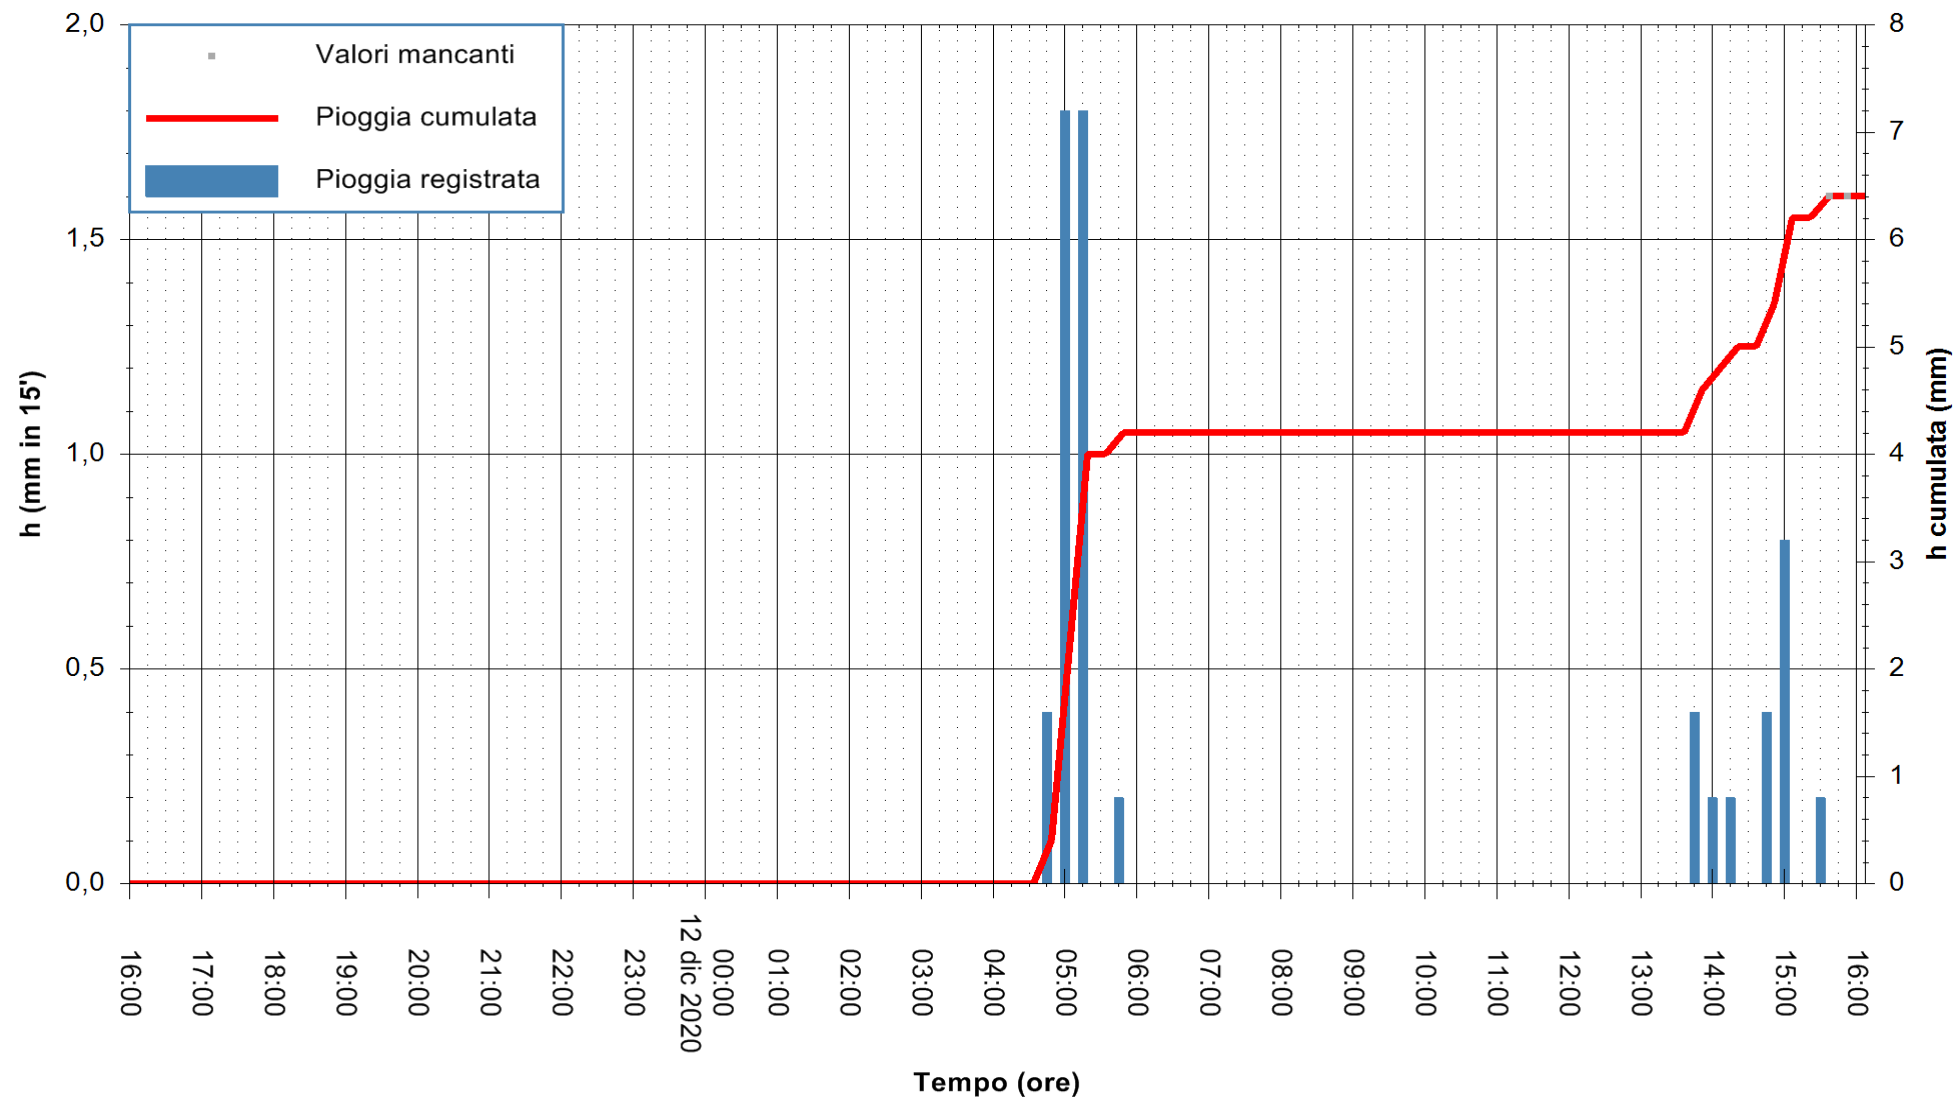

ARPAS
F.to il Dirigente Responsabile
Dott. Giuseppe Bianco

REGIONE AUTONOMA DE SARDIGNA
REGIONE AUTONOMA DELLA SARDEGNA

Stazione pluviometrica SANLURI STROVINA
Area LA STROVINA

Pioggia registrata nelle ultime 24 ore
Estrazione dati delle ore 16:09 del 12/12/2020
Ultimo dato disponibile: 12/12/2020 alle 15:45

ARPAS
F.to il Dirigente Responsabile
Dott. Giuseppe Bianco

REGIONE AUTÒNOMA DE SARDIGNA
REGIONE AUTONOMA DELLA SARDEGNA

Stazione pluviometrica STINTINO PUNTA DE S'AQUILA
Area PUNTA DE S' AQUILA
Pioggia registrata nelle ultime 24 ore
Estrazione dati delle ore 16:09 del 12/12/2020
Ultimo dato disponibile: 12/12/2020 alle 15:45