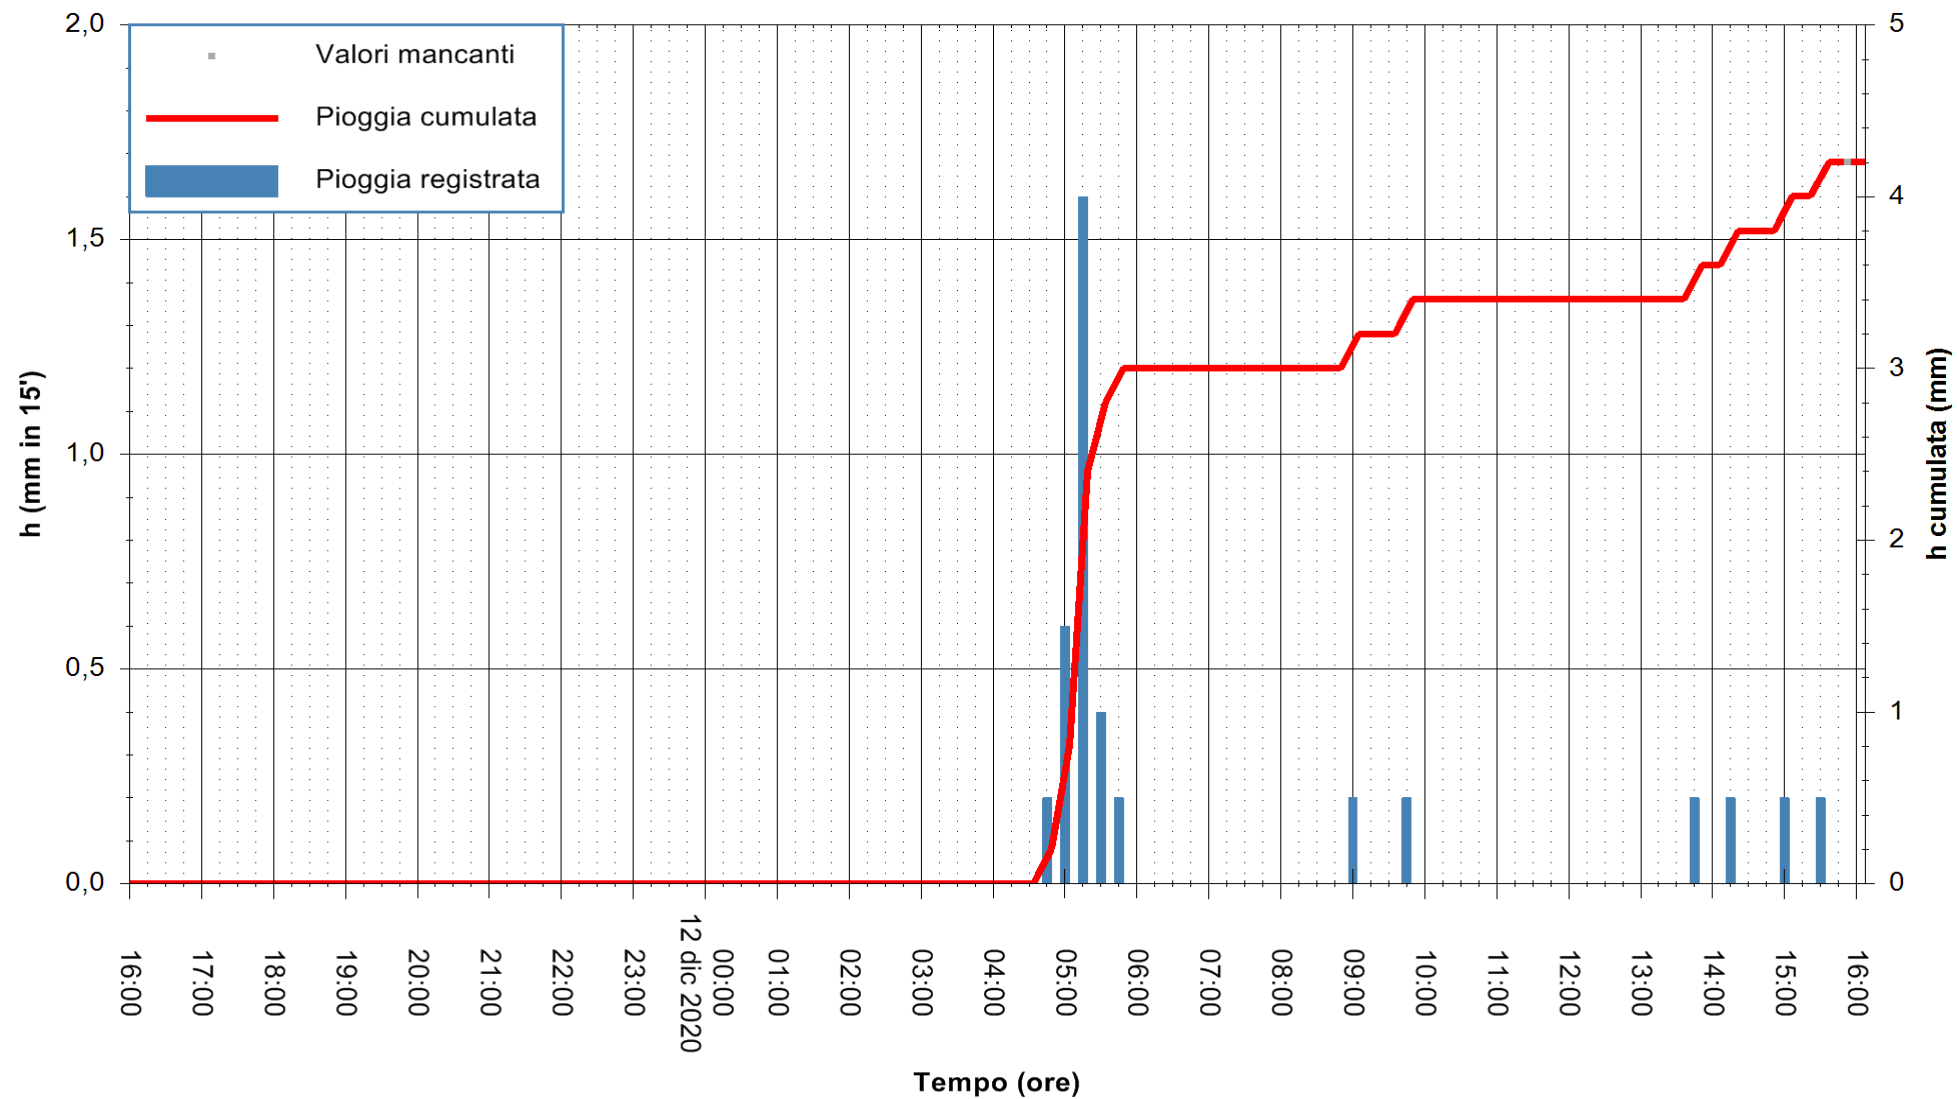

Stazione pluviometrica DORGALI MONTE TULUI
Area MONTE TULUI
Pioggia registrata nelle ultime 24 ore
Estrazione dati delle ore 16:09 del 12/12/2020
Ultimo dato disponibile: 12/12/2020 alle 15:45

ARPAS
F.to il Dirigente Responsabile
Dott. Giuseppe Bianco

REGIONE AUTÒNOMA DE SARDIGNA
REGIONE AUTONOMA DELLA SARDEGNA

Stazione pluviometrica DIGA IS BARROCUS
Area DIGA IS BARROCUS

Pioggia registrata nelle ultime 24 ore
Estrazione dati delle ore 16:09 del 12/12/2020
Ultimo dato disponibile: 12/12/2020 alle 15:45

ARPAS
F.to il Dirigente Responsabile
Dott. Giuseppe Bianco

REGIONE AUTONOMA DE SARDIGNA
REGIONE AUTONOMA DELLA SARDEGNA

Stazione pluviometrica FLUMINI MANNU A FURTEI
Area PONTE SUL F.MANNU
Pioggia registrata nelle ultime 24 ore
Estrazione dati delle ore 16:09 del 12/12/2020
Ultimo dato disponibile: 12/12/2020 alle 15:40

ARPAS
F.to il Dirigente Responsabile
Dott. Giuseppe Bianco

REGIONE AUTONOMA DE SARDIGNA
REGIONE AUTONOMA DELLA SARDEGNA

Stazione pluviometrica SANLURI STROVINA
Area LA STROVINA

Pioggia registrata nelle ultime 24 ore
Estrazione dati delle ore 16:09 del 12/12/2020
Ultimo dato disponibile: 12/12/2020 alle 15:45