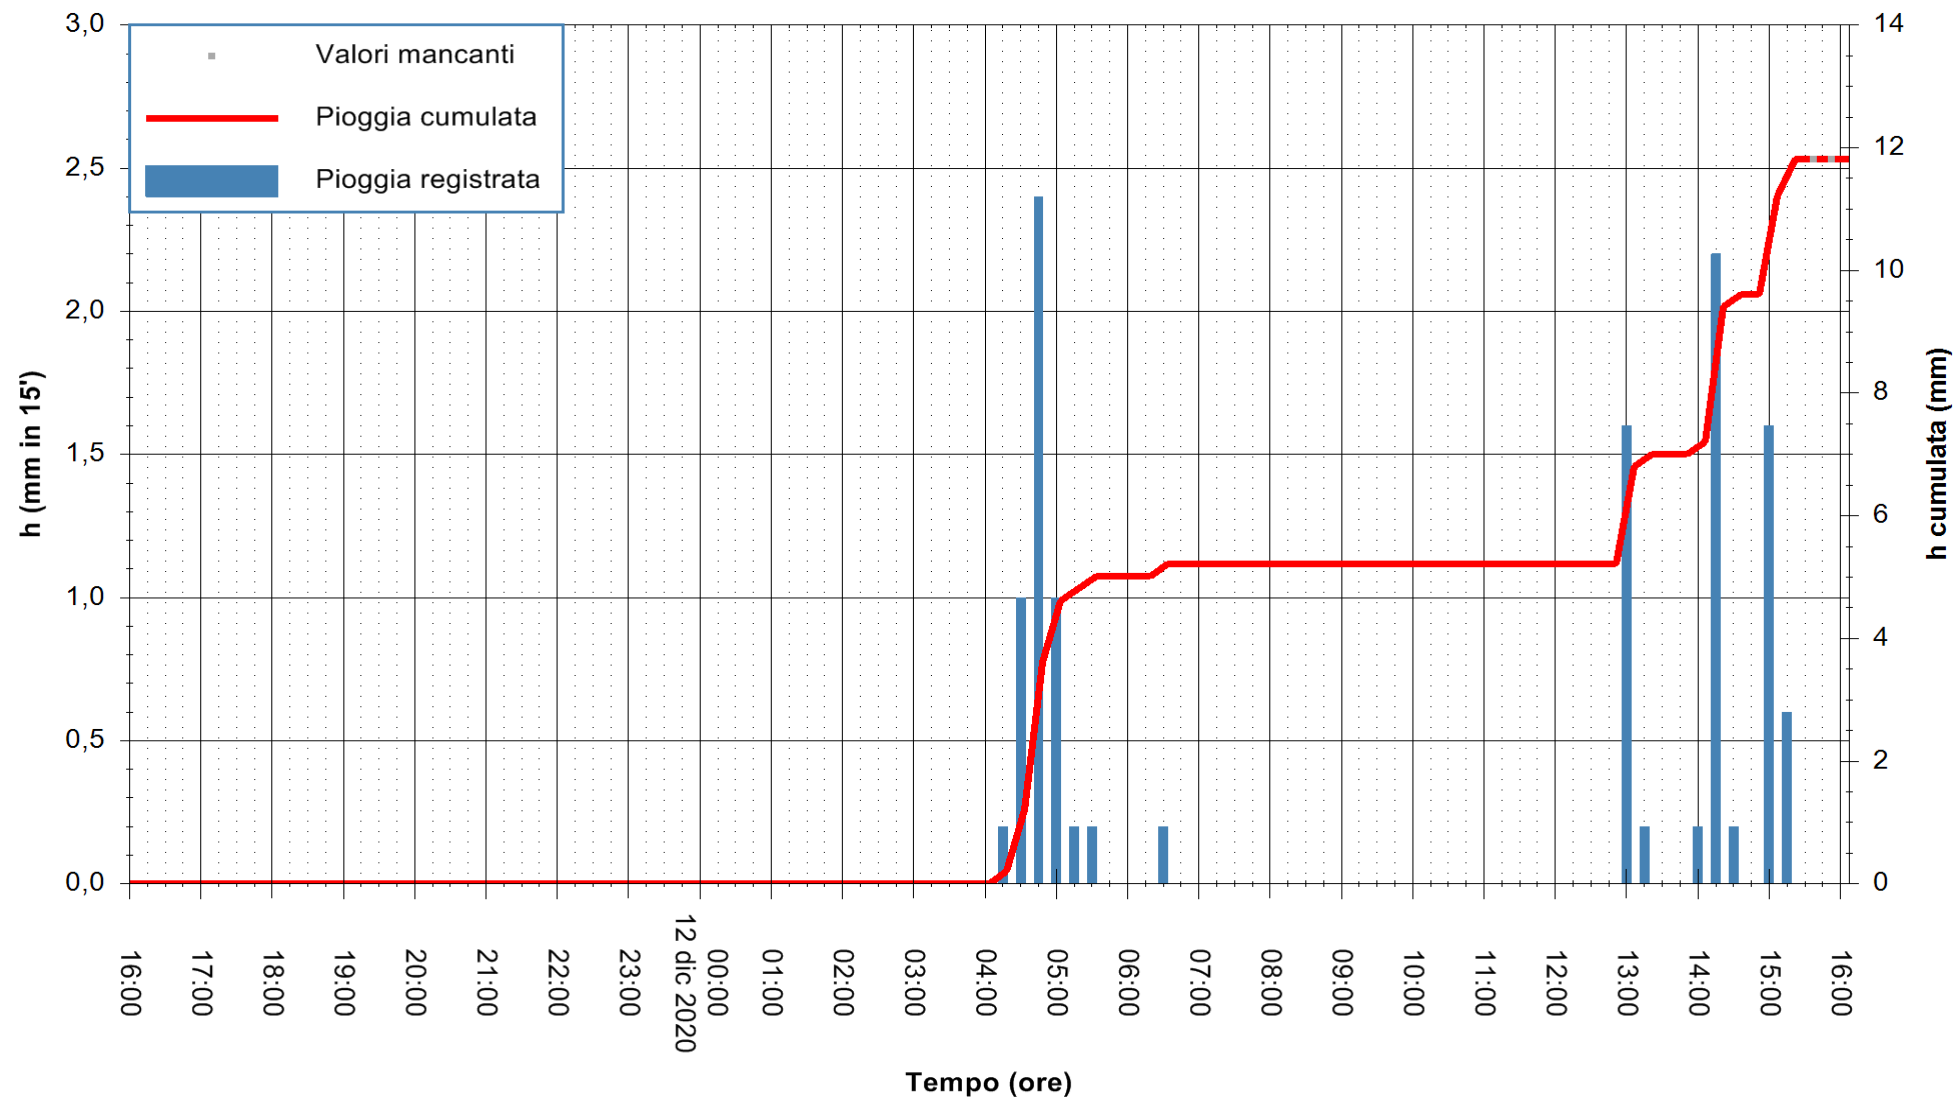

Stazione pluviometrica DORGALI MONTE TULUI
Area MONTE TULUI
Pioggia registrata nelle ultime 24 ore
Estrazione dati delle ore 16:09 del 12/12/2020
Ultimo dato disponibile: 12/12/2020 alle 15:45

ARPAS
F.to il Dirigente Responsabile
Dott. Giuseppe Bianco

REGIONE AUTÒNOMA DE SARDIGNA
REGIONE AUTONOMA DELLA SARDEGNA

Stazione pluviometrica DIGA IS BARROCUS
Area DIGA IS BARROCUS

Pioggia registrata nelle ultime 24 ore
Estrazione dati delle ore 16:09 del 12/12/2020
Ultimo dato disponibile: 12/12/2020 alle 15:45

ARPAS
F.to il Dirigente Responsabile
Dott. Giuseppe Bianco

REGIONE AUTONOMA DE SARDIGNA
REGIONE AUTONOMA DELLA SARDEGNA

Stazione pluviometrica SANLURI STROVINA
Area LA STROVINA

Pioggia registrata nelle ultime 24 ore
Estrazione dati delle ore 16:09 del 12/12/2020
Ultimo dato disponibile: 12/12/2020 alle 15:45

ARPAS
F.to il Dirigente Responsabile
Dott. Giuseppe Bianco

REGIONE AUTÒNOMA DE SARDIGNA
REGIONE AUTONOMA DELLA SARDEGNA

Stazione pluviometrica STINTINO PUNTA DE S'AQUILA
Area PUNTA DE S' AQUILA
Pioggia registrata nelle ultime 24 ore
Estrazione dati delle ore 16:09 del 12/12/2020
Ultimo dato disponibile: 12/12/2020 alle 15:45