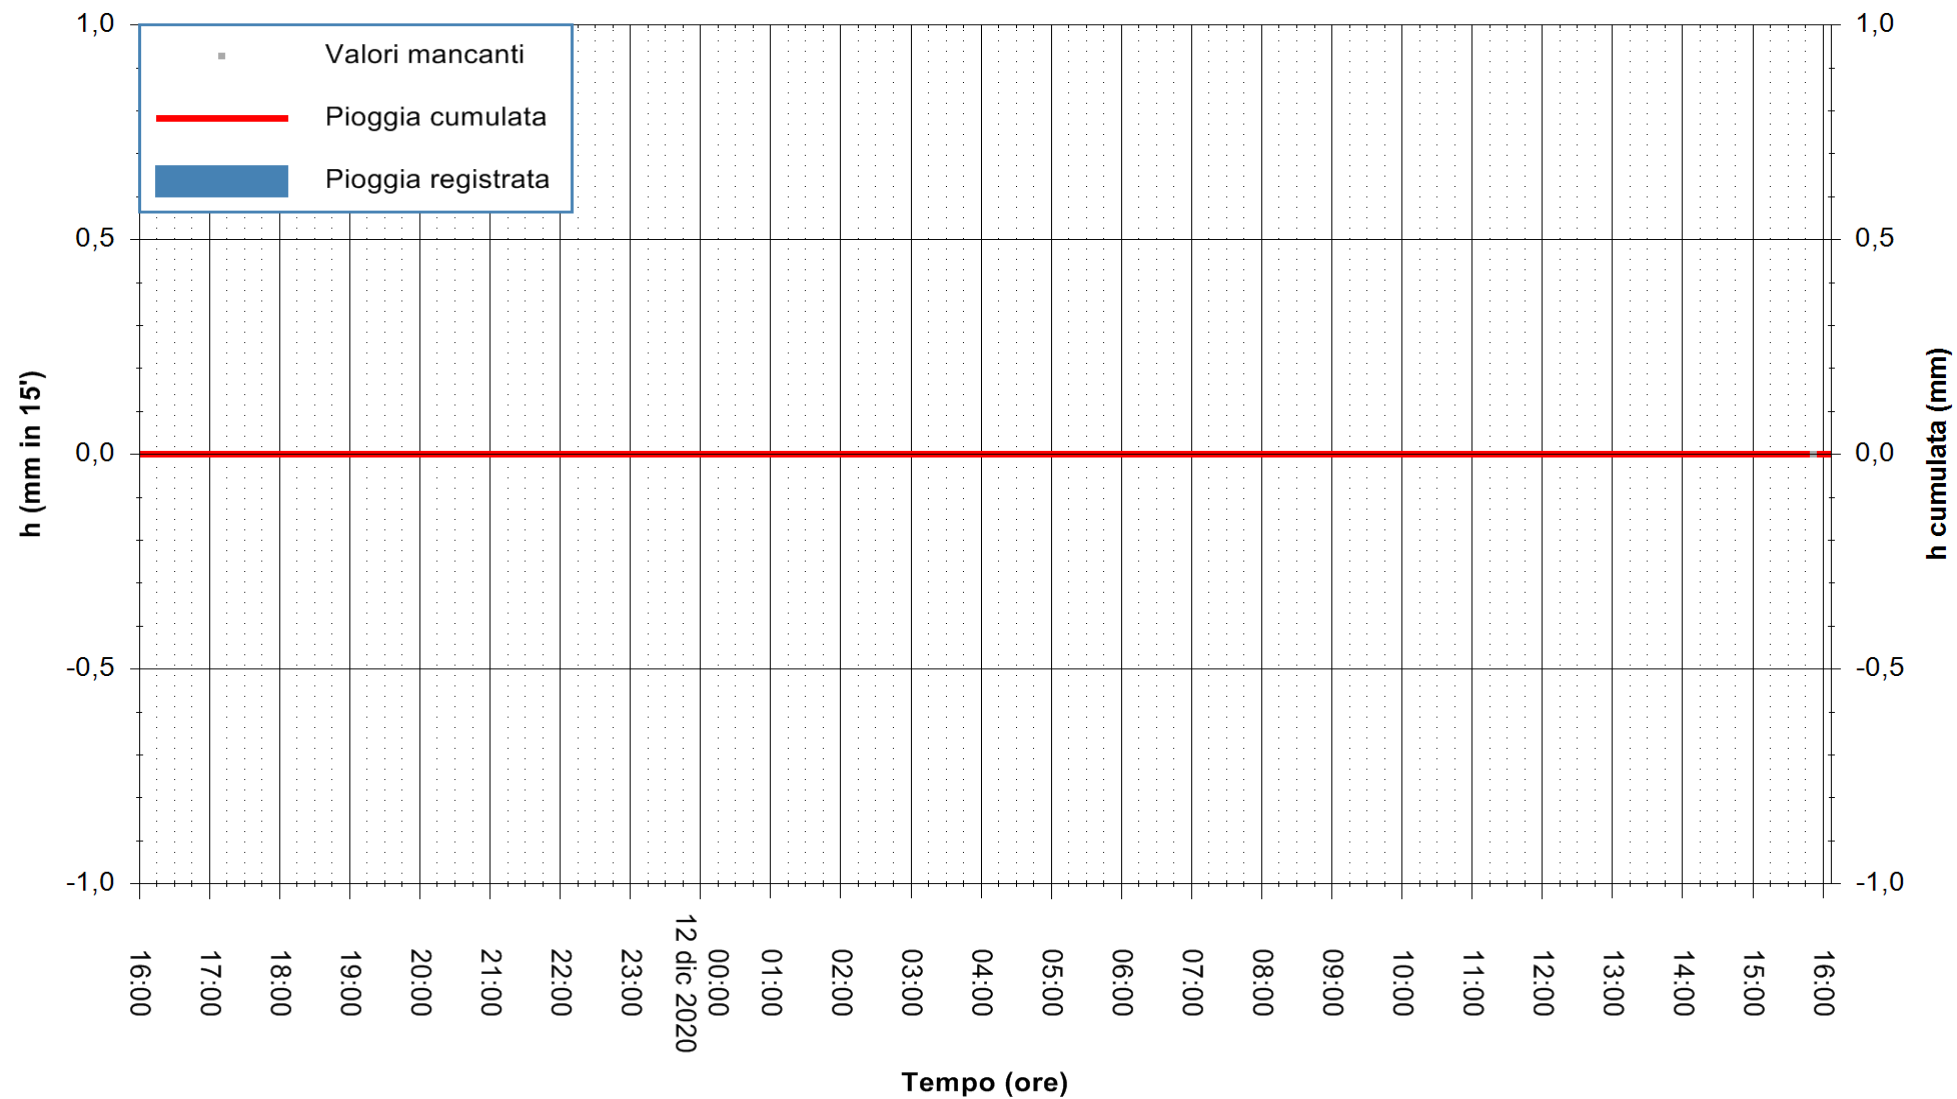

Stazione pluviometrica DORGALI MONTE TULUI
Area MONTE TULUI
Pioggia registrata nelle ultime 24 ore
Estrazione dati delle ore 16:09 del 12/12/2020
Ultimo dato disponibile: 12/12/2020 alle 15:45

ARPAS
F.to il Dirigente Responsabile
Dott. Giuseppe Bianco

REGIONE AUTÒNOMA DE SARDIGNA
REGIONE AUTONOMA DELLA SARDEGNA

Stazione pluviometrica DIGA IS BARROCUS
Area DIGA IS BARROCUS

Pioggia registrata nelle ultime 24 ore
Estrazione dati delle ore 16:09 del 12/12/2020
Ultimo dato disponibile: 12/12/2020 alle 15:45

ARPAS
F.to il Dirigente Responsabile
Dott. Giuseppe Bianco

REGIONE AUTONOMA DE SARDIGNA
REGIONE AUTONOMA DELLA SARDEGNA

Stazione pluviometrica FLUMINI MANNU A FURTEI
Area PONTE SUL F.MANNU
Pioggia registrata nelle ultime 24 ore
Estrazione dati delle ore 16:09 del 12/12/2020
Ultimo dato disponibile: 12/12/2020 alle 15:40

ARPAS
F.to il Dirigente Responsabile
Dott. Giuseppe Bianco

REGIONE AUTONOMA DE SARDIGNA
REGIONE AUTONOMA DELLA SARDEGNA

Stazione pluviometrica SANLURI STROVINA
Area LA STROVINA

Pioggia registrata nelle ultime 24 ore
Estrazione dati delle ore 16:09 del 12/12/2020
Ultimo dato disponibile: 12/12/2020 alle 15:45