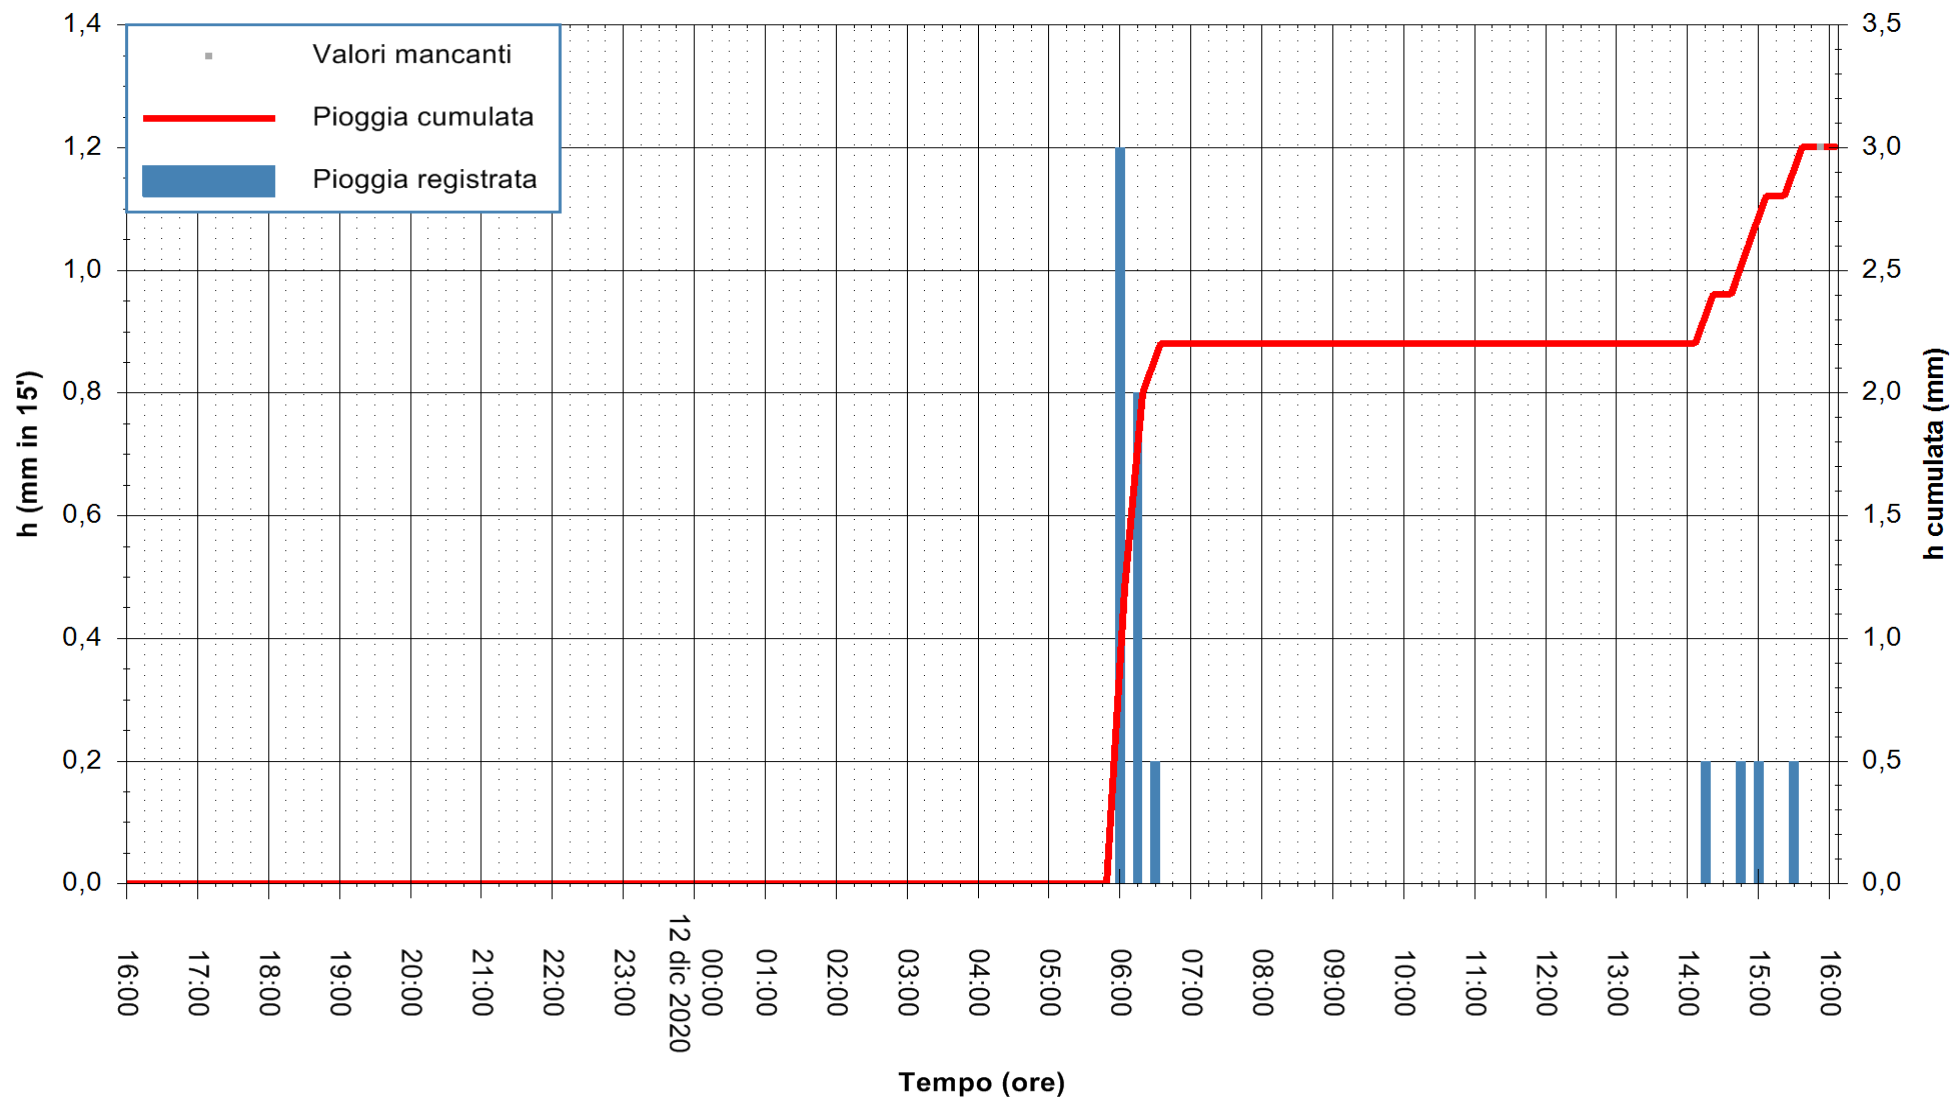

Stazione pluviometrica DORGALI MONTE TULUI
Area MONTE TULUI
Pioggia registrata nelle ultime 24 ore
Estrazione dati delle ore 16:09 del 12/12/2020
Ultimo dato disponibile: 12/12/2020 alle 15:45

ARPAS
F.to il Dirigente Responsabile
Dott. Giuseppe Bianco

ARPAS
F.to il Dirigente Responsabile
Dott. Giuseppe Bianco

REGIONE AUTONOMA DE SARDIGNA
REGIONE AUTONOMA DELLA SARDEGNA

Stazione pluviometrica SANLURI STROVINA
Area LA STROVINA

Pioggia registrata nelle ultime 24 ore
Estrazione dati delle ore 16:09 del 12/12/2020
Ultimo dato disponibile: 12/12/2020 alle 15:45

ARPAS
F.to il Dirigente Responsabile
Dott. Giuseppe Bianco

REGIONE AUTÒNOMA DE SARDIGNA
REGIONE AUTONOMA DELLA SARDEGNA

Stazione pluviometrica STINTINO PUNTA DE S'AQUILA
Area PUNTA DE S' AQUILA
Pioggia registrata nelle ultime 24 ore
Estrazione dati delle ore 16:09 del 12/12/2020
Ultimo dato disponibile: 12/12/2020 alle 15:45