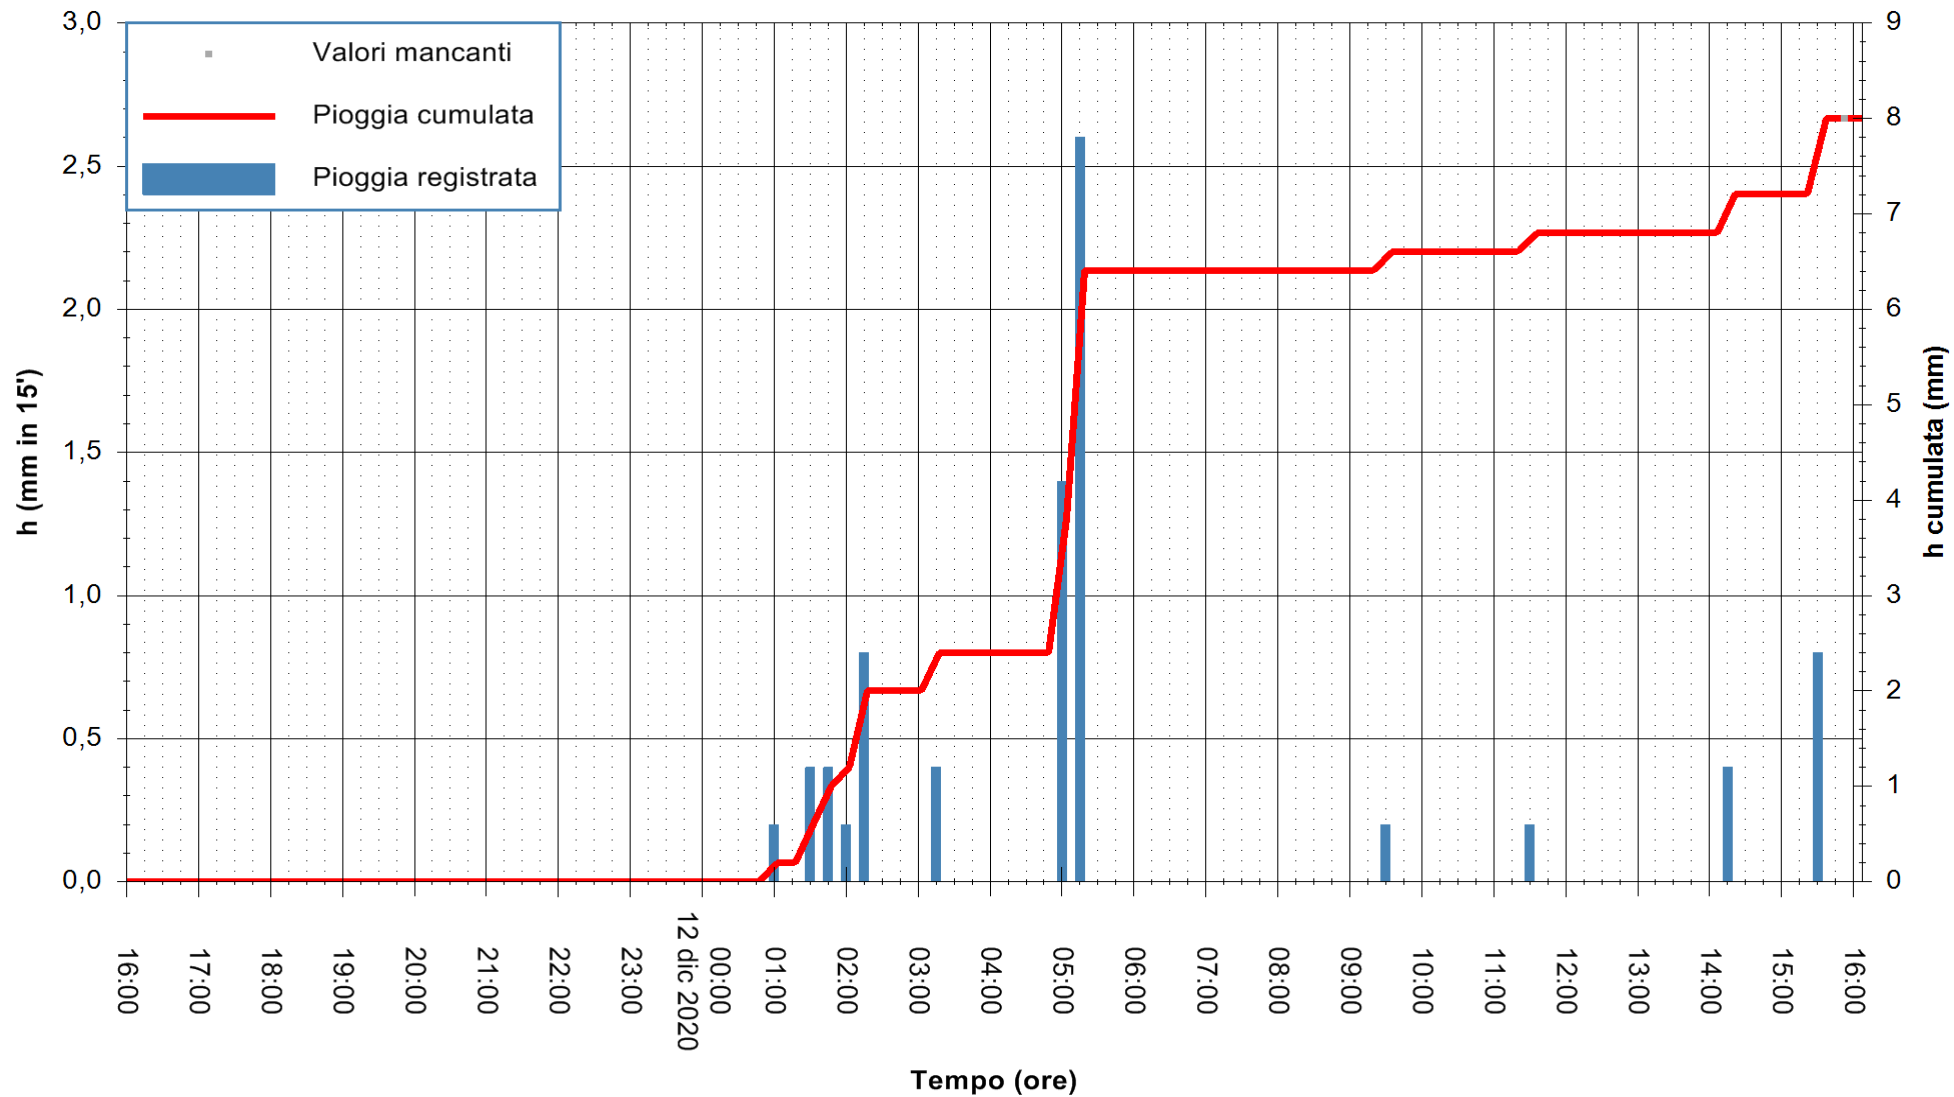

Stazione pluviometrica DORGALI MONTE TULUI
Area MONTE TULUI
Pioggia registrata nelle ultime 24 ore
Estrazione dati delle ore 16:09 del 12/12/2020
Ultimo dato disponibile: 12/12/2020 alle 15:45

ARPAS
F.to il Dirigente Responsabile
Dott. Giuseppe Bianco

ARPAS
F.to il Dirigente Responsabile
Dott. Giuseppe Bianco

REGIONE AUTONOMA DE SARDIGNA
REGIONE AUTONOMA DELLA SARDEGNA

Stazione pluviometrica SANLURI STROVINA
Area LA STROVINA

Pioggia registrata nelle ultime 24 ore
Estrazione dati delle ore 16:09 del 12/12/2020
Ultimo dato disponibile: 12/12/2020 alle 15:45

ARPAS
F.to il Dirigente Responsabile
Dott. Giuseppe Bianco

REGIONE AUTÒNOMA DE SARDIGNA
REGIONE AUTONOMA DELLA SARDEGNA

Stazione pluviometrica STINTINO PUNTA DE S'AQUILA
Area PUNTA DE S' AQUILA
Pioggia registrata nelle ultime 24 ore
Estrazione dati delle ore 16:09 del 12/12/2020
Ultimo dato disponibile: 12/12/2020 alle 15:45