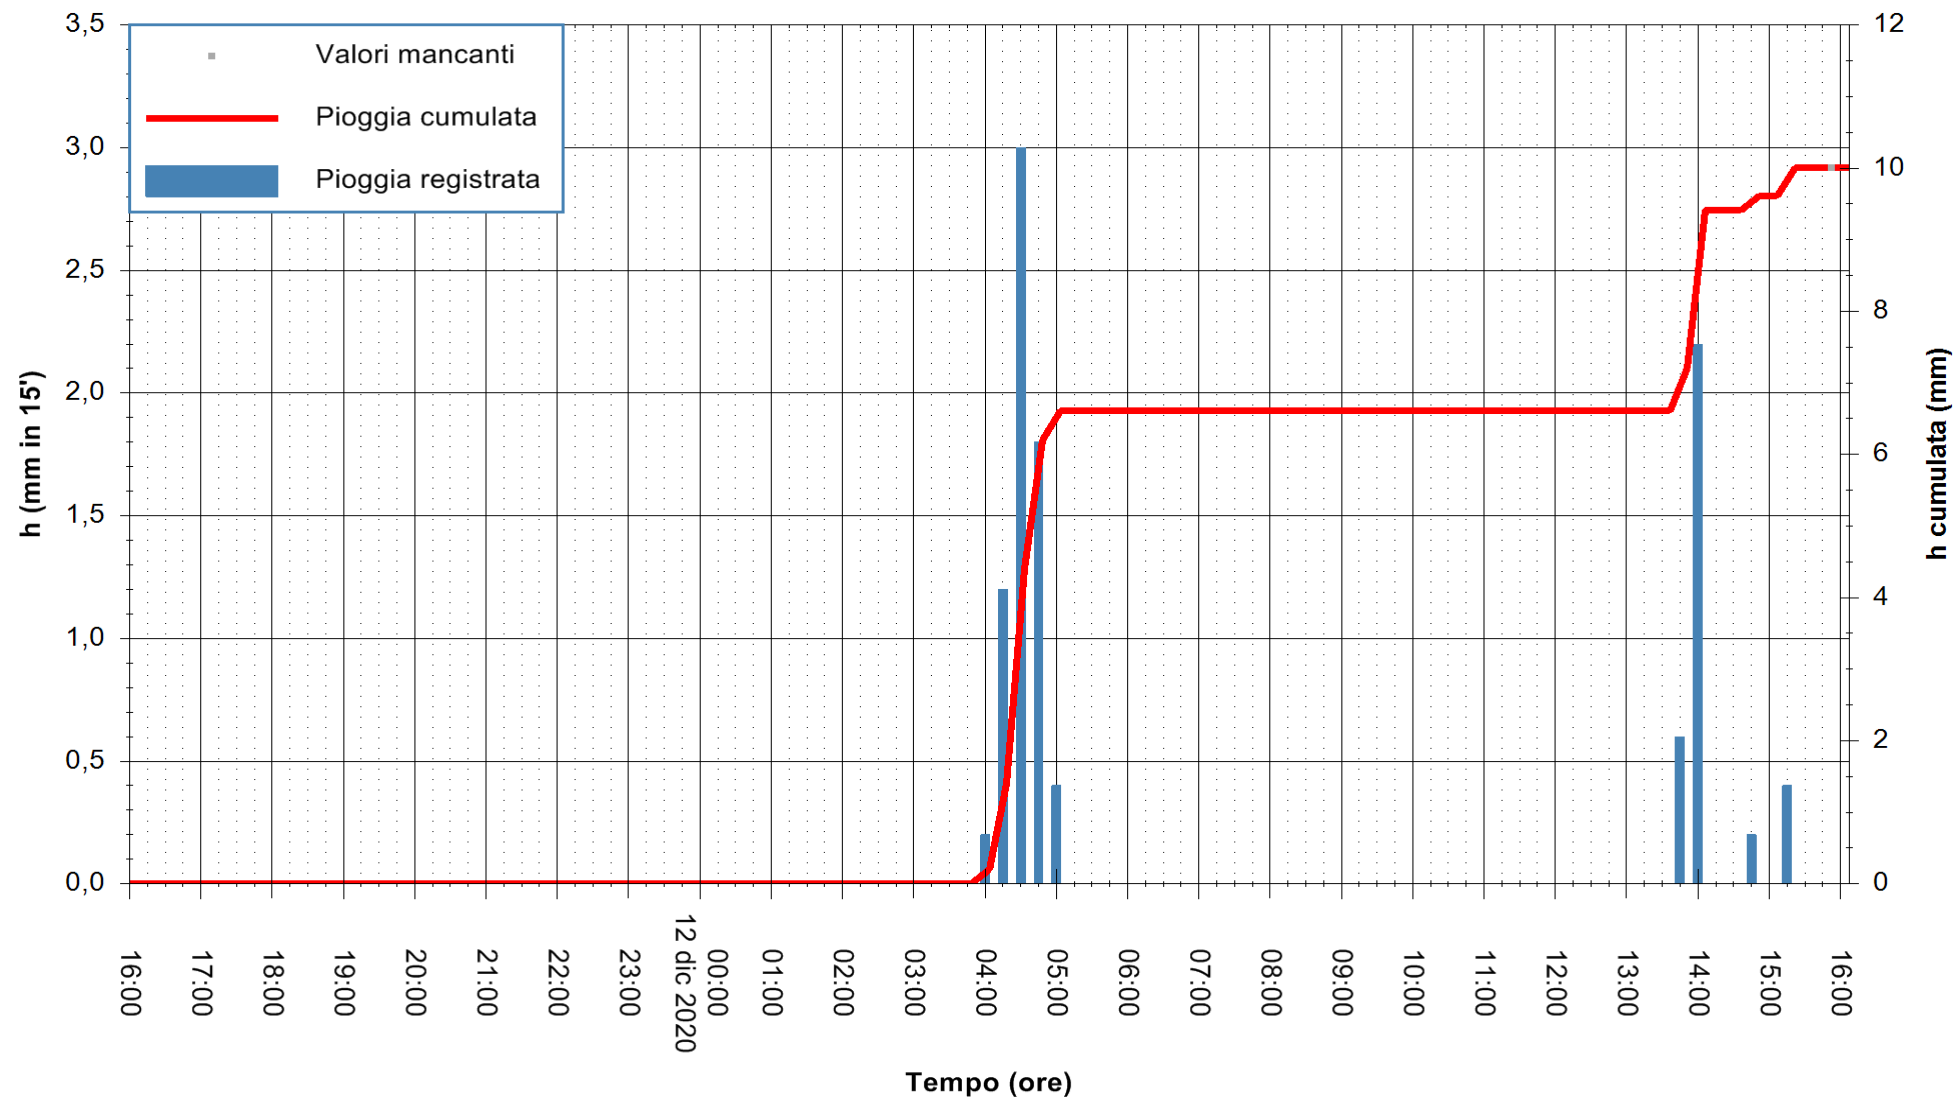

Stazione pluviometrica DORGALI MONTE TULUI
Area MONTE TULUI
Pioggia registrata nelle ultime 24 ore
Estrazione dati delle ore 16:09 del 12/12/2020
Ultimo dato disponibile: 12/12/2020 alle 15:45

ARPAS
F.to il Dirigente Responsabile
Dott. Giuseppe Bianco

ARPAS
F.to il Dirigente Responsabile
Dott. Giuseppe Bianco

REGIONE AUTONOMA DE SARDIGNA
REGIONE AUTONOMA DELLA SARDEGNA

Stazione pluviometrica SANLURI STROVINA
Area LA STROVINA

Pioggia registrata nelle ultime 24 ore
Estrazione dati delle ore 16:09 del 12/12/2020
Ultimo dato disponibile: 12/12/2020 alle 15:45

ARPAS
F.to il Dirigente Responsabile
Dott. Giuseppe Bianco

REGIONE AUTÒNOMA DE SARDIGNA
REGIONE AUTONOMA DELLA SARDEGNA

Stazione pluviometrica STINTINO PUNTA DE S'AQUILA
Area PUNTA DE S' AQUILA
Pioggia registrata nelle ultime 24 ore
Estrazione dati delle ore 16:09 del 12/12/2020
Ultimo dato disponibile: 12/12/2020 alle 15:45