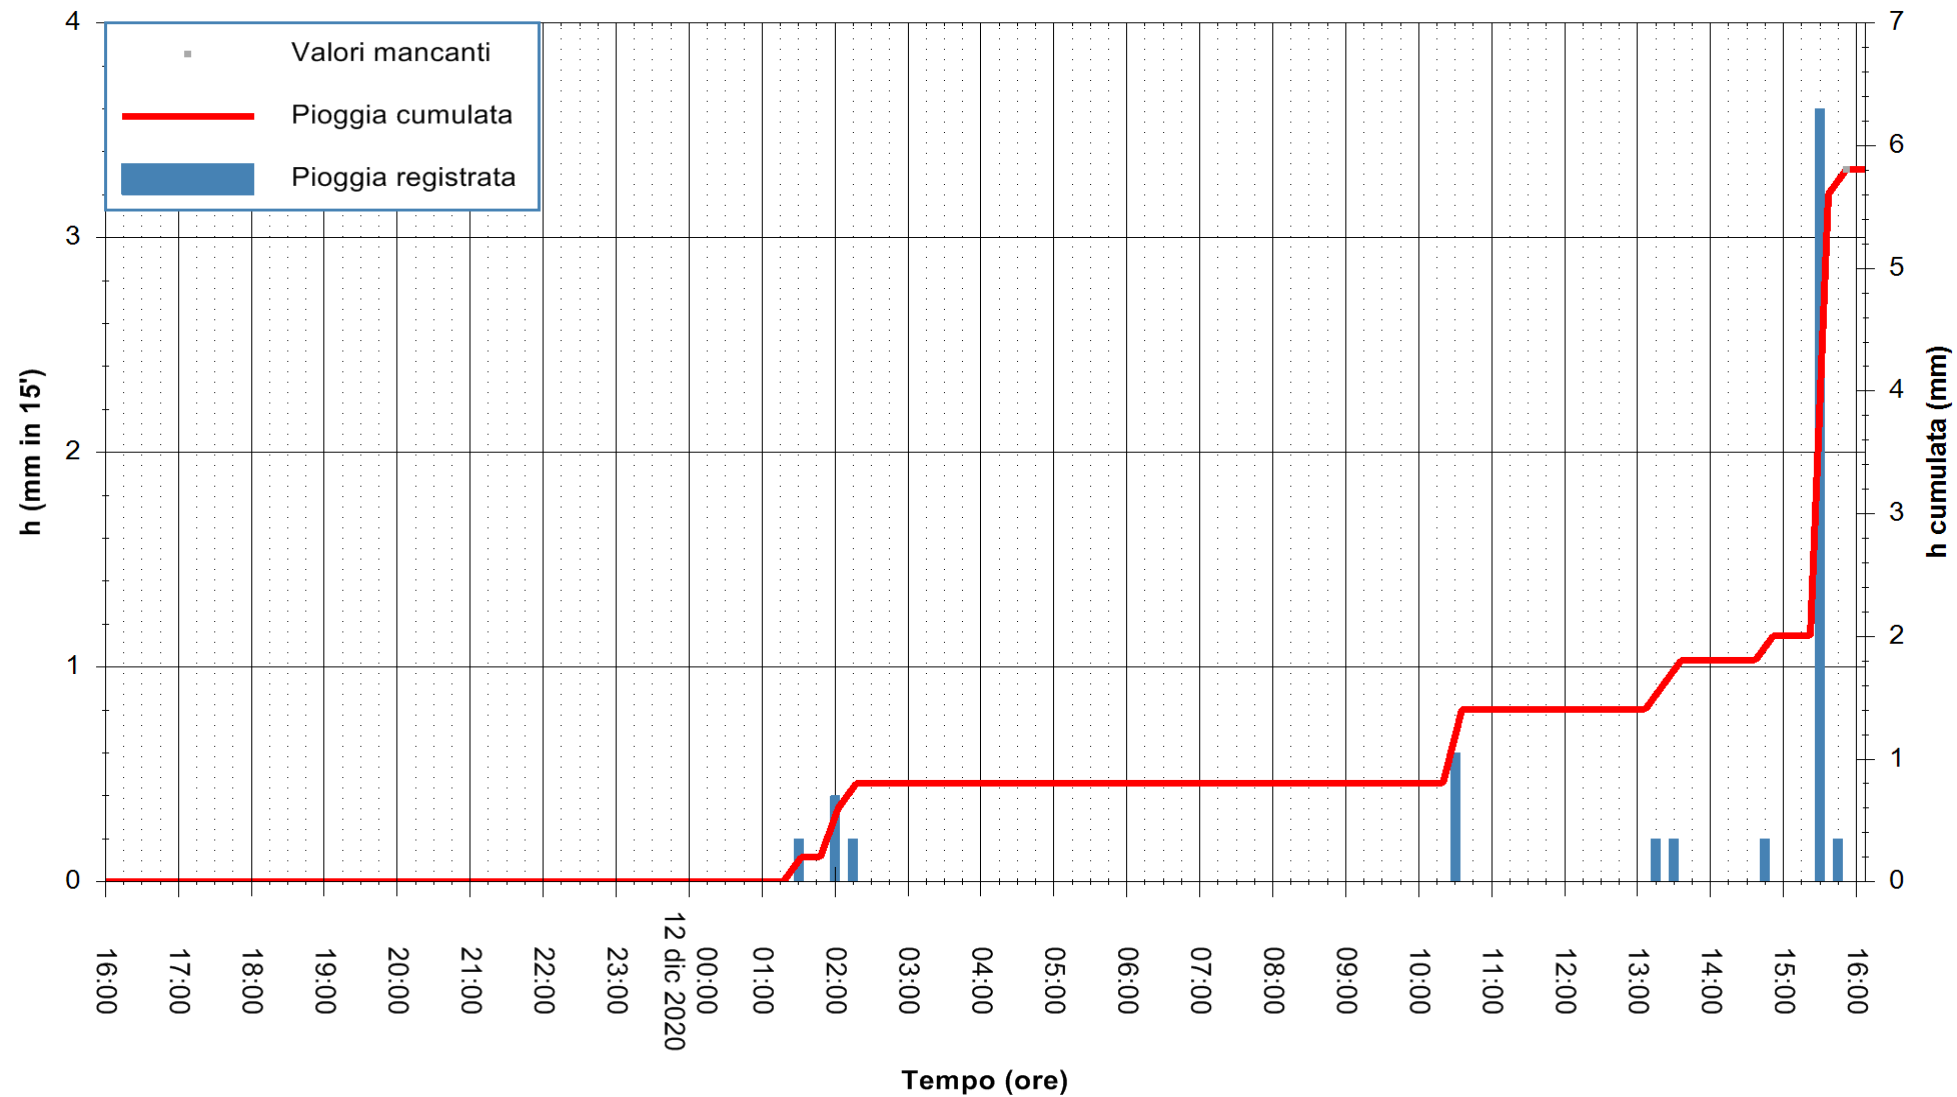

Stazione pluviometrica DORGALI MONTE TULUI
Area MONTE TULUI
Pioggia registrata nelle ultime 24 ore
Estrazione dati delle ore 16:09 del 12/12/2020
Ultimo dato disponibile: 12/12/2020 alle 15:45

ARPAS
F.to il Dirigente Responsabile
Dott. Giuseppe Bianco

ARPAS
F.to il Dirigente Responsabile
Dott. Giuseppe Bianco

REGIONE AUTONOMA DE SARDIGNA
REGIONE AUTONOMA DELLA SARDEGNA

Stazione pluviometrica SANLURI STROVINA
Area LA STROVINA

Pioggia registrata nelle ultime 24 ore
Estrazione dati delle ore 16:09 del 12/12/2020
Ultimo dato disponibile: 12/12/2020 alle 15:45

ARPAS
F.to il Dirigente Responsabile
Dott. Giuseppe Bianco

REGIONE AUTÒNOMA DE SARDIGNA
REGIONE AUTONOMA DELLA SARDEGNA

Stazione pluviometrica STINTINO PUNTA DE S'AQUILA
Area PUNTA DE S' AQUILA
Pioggia registrata nelle ultime 24 ore
Estrazione dati delle ore 16:09 del 12/12/2020
Ultimo dato disponibile: 12/12/2020 alle 15:45