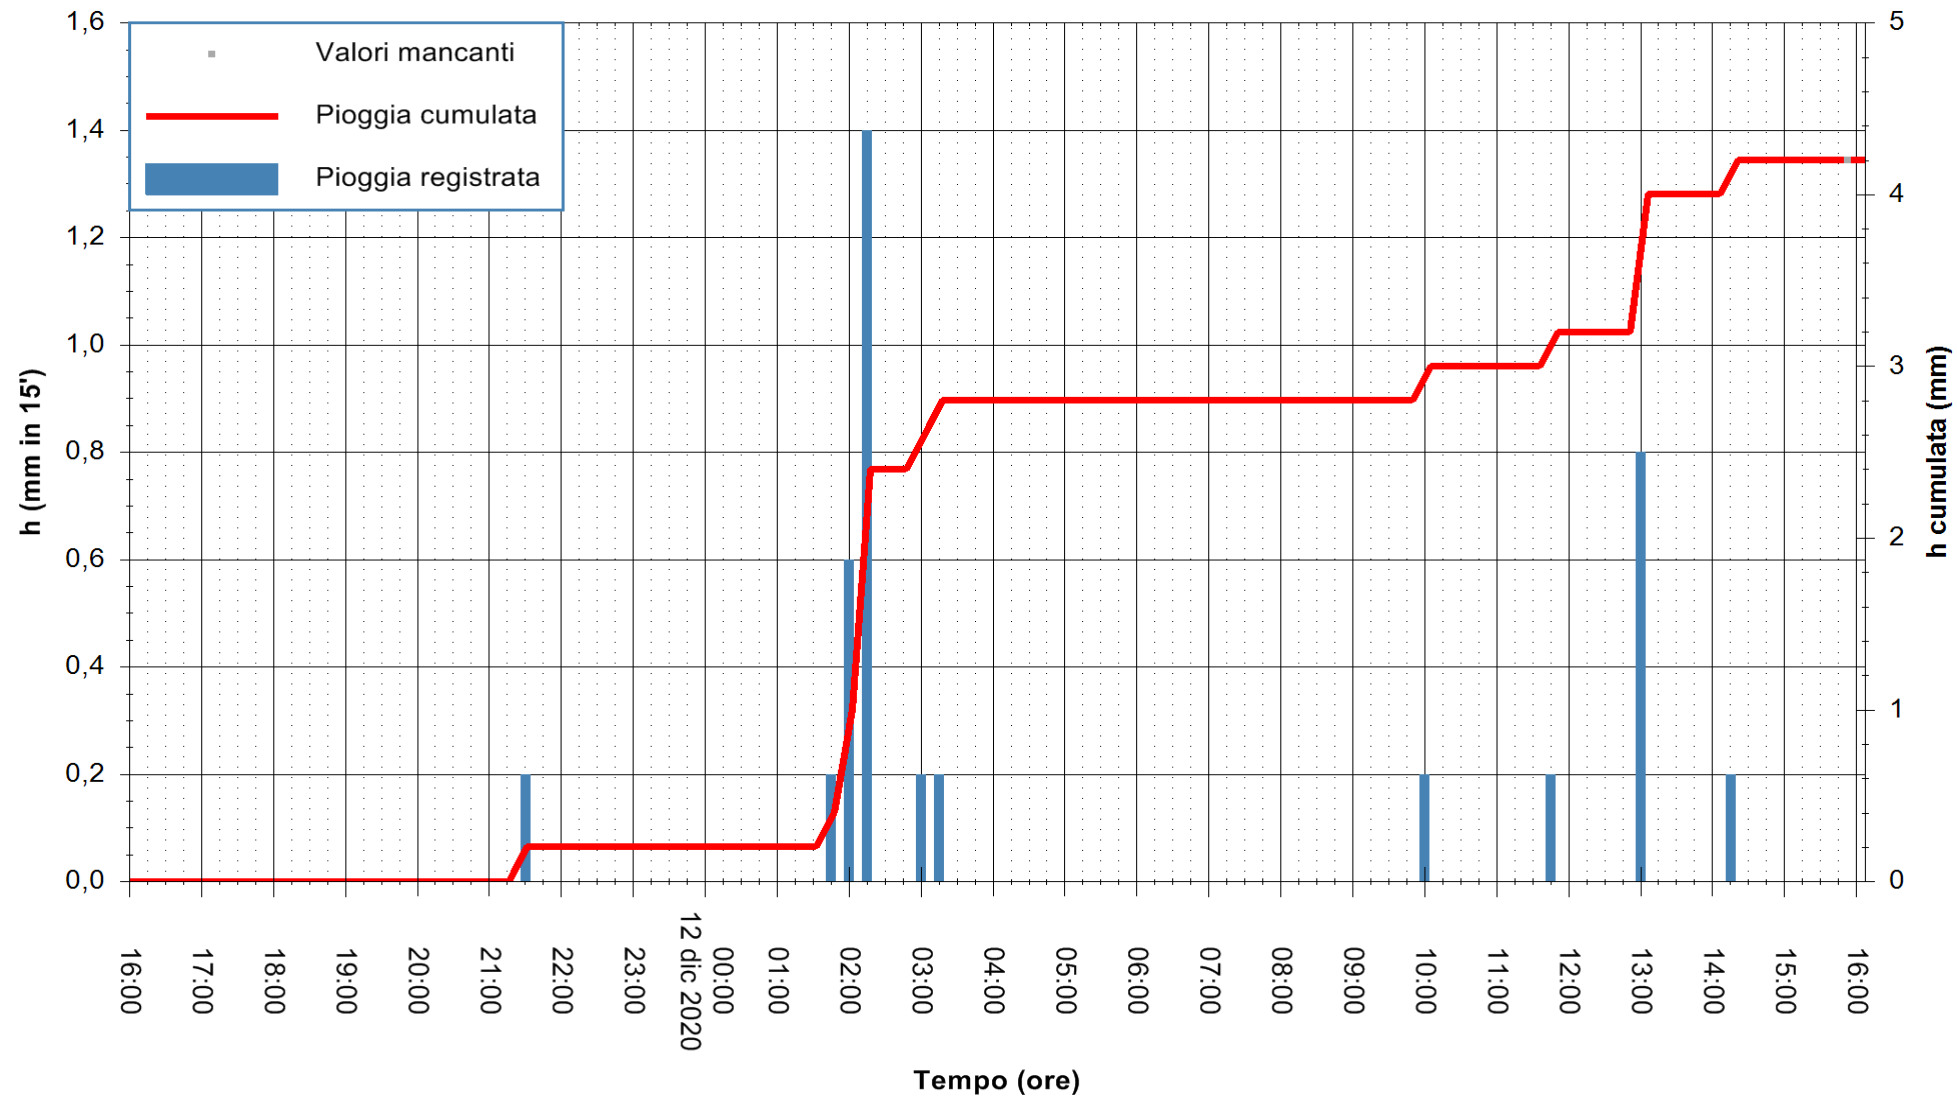

ARPAS
F.to il Dirigente Responsabile
Dott. Giuseppe Bianco

REGIONE AUTONOMA DE SARDIGNA
REGIONE AUTONOMA DELLA SARDEGNA

Stazione pluviometrica SANLURI STROVINA
Area LA STROVINA

Pioggia registrata nelle ultime 24 ore
Estrazione dati delle ore 16:09 del 12/12/2020
Ultimo dato disponibile: 12/12/2020 alle 15:45

ARPAS
F.to il Dirigente Responsabile
Dott. Giuseppe Bianco

REGIONE AUTÒNOMA DE SARDIGNA
REGIONE AUTONOMA DELLA SARDEGNA

Stazione pluviometrica STINTINO PUNTA DE S'AQUILA
Area PUNTA DE S' AQUILA
Pioggia registrata nelle ultime 24 ore
Estrazione dati delle ore 16:09 del 12/12/2020
Ultimo dato disponibile: 12/12/2020 alle 15:45