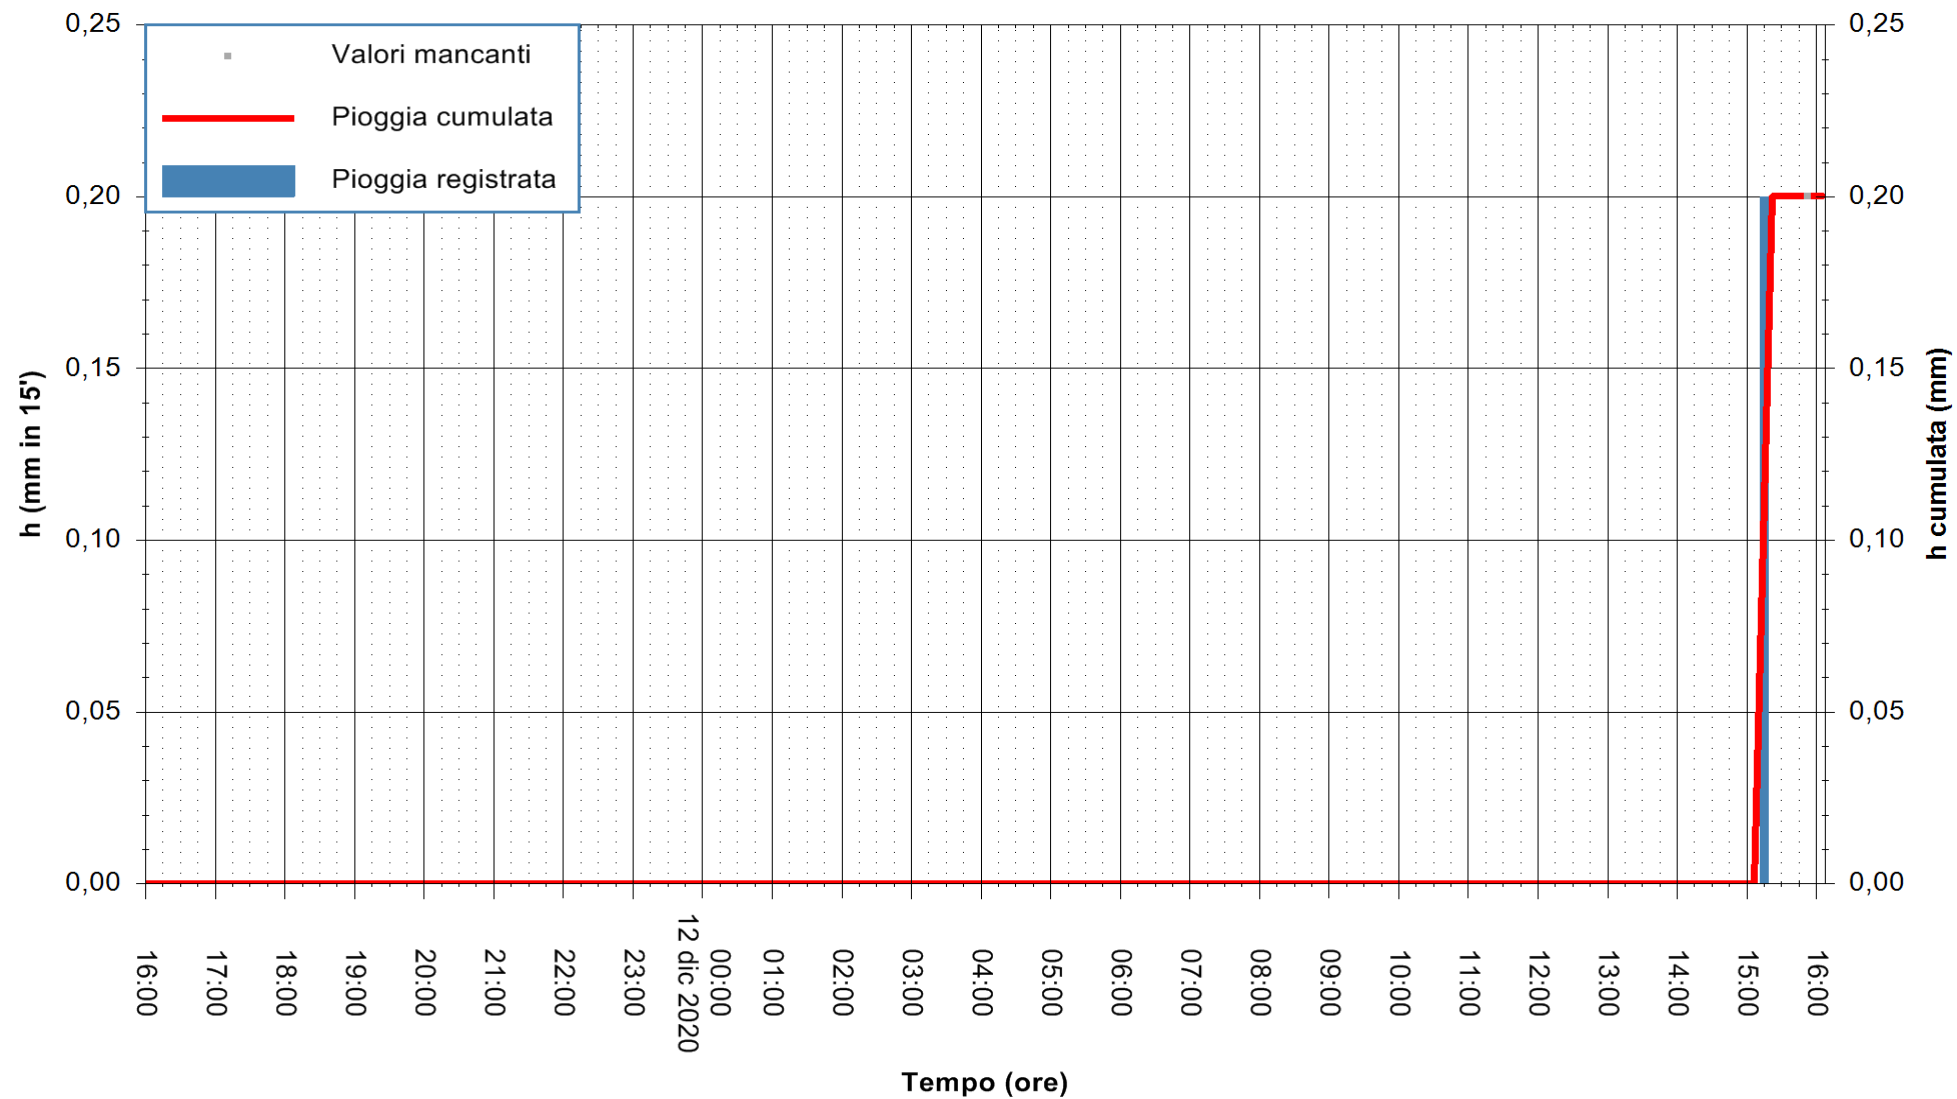

Stazione pluviometrica DORGALI MONTE TULUI
Area MONTE TULUI
Pioggia registrata nelle ultime 24 ore
Estrazione dati delle ore 16:09 del 12/12/2020
Ultimo dato disponibile: 12/12/2020 alle 15:45

ARPAS
F.to il Dirigente Responsabile
Dott. Giuseppe Bianco

REGIONE AUTÒNOMA DE SARDIGNA
REGIONE AUTONOMA DELLA SARDEGNA

Stazione pluviometrica DIGA IS BARROCUS
Area DIGA IS BARROCUS

Pioggia registrata nelle ultime 24 ore
Estrazione dati delle ore 16:09 del 12/12/2020
Ultimo dato disponibile: 12/12/2020 alle 15:45

ARPAS
F.to il Dirigente Responsabile
Dott. Giuseppe Bianco

REGIONE AUTONOMA DE SARDIGNA
REGIONE AUTONOMA DELLA SARDEGNA

Stazione pluviometrica FLUMINI MANNU A FURTEI
Area PONTE SUL F.MANNU
Pioggia registrata nelle ultime 24 ore
Estrazione dati delle ore 16:09 del 12/12/2020
Ultimo dato disponibile: 12/12/2020 alle 15:40

ARPAS
F.to il Dirigente Responsabile
Dott. Giuseppe Bianco

REGIONE AUTONOMA DE SARDIGNA
REGIONE AUTONOMA DELLA SARDEGNA

Stazione pluviometrica SANLURI STROVINA
Area LA STROVINA

Pioggia registrata nelle ultime 24 ore
Estrazione dati delle ore 16:09 del 12/12/2020
Ultimo dato disponibile: 12/12/2020 alle 15:45