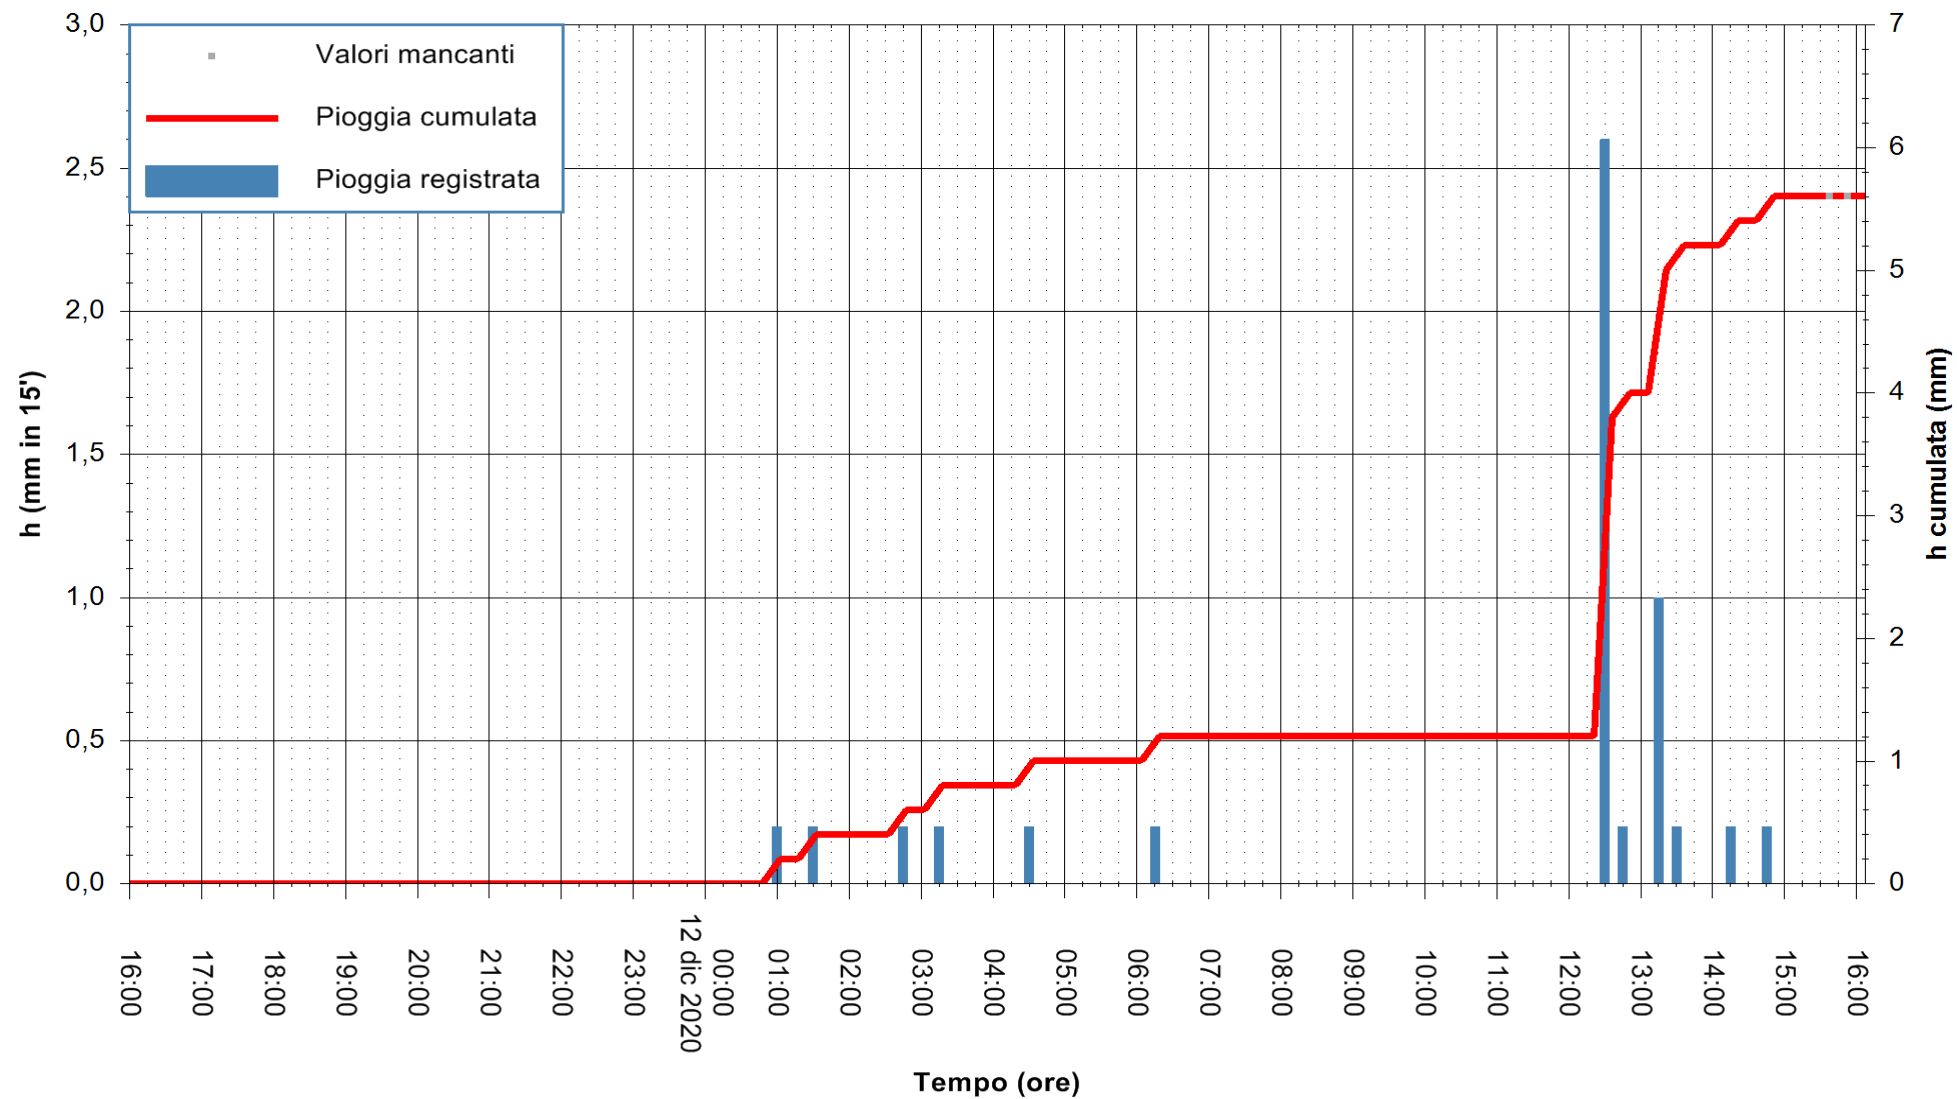

Stazione pluviometrica DORGALI MONTE TULUI
Area MONTE TULUI
Pioggia registrata nelle ultime 24 ore
Estrazione dati delle ore 16:09 del 12/12/2020
Ultimo dato disponibile: 12/12/2020 alle 15:45

ARPAS
F.to il Dirigente Responsabile
Dott. Giuseppe Bianco

ARPAS
F.to il Dirigente Responsabile
Dott. Giuseppe Bianco

REGIONE AUTONOMA DE SARDIGNA
REGIONE AUTONOMA DELLA SARDEGNA

Stazione pluviometrica SANLURI STROVINA
Area LA STROVINA

Pioggia registrata nelle ultime 24 ore
Estrazione dati delle ore 16:09 del 12/12/2020
Ultimo dato disponibile: 12/12/2020 alle 15:45

ARPAS
F.to il Dirigente Responsabile
Dott. Giuseppe Bianco

REGIONE AUTÒNOMA DE SARDIGNA
REGIONE AUTONOMA DELLA SARDEGNA

Stazione pluviometrica STINTINO PUNTA DE S'AQUILA
Area PUNTA DE S' AQUILA
Pioggia registrata nelle ultime 24 ore
Estrazione dati delle ore 16:09 del 12/12/2020
Ultimo dato disponibile: 12/12/2020 alle 15:45