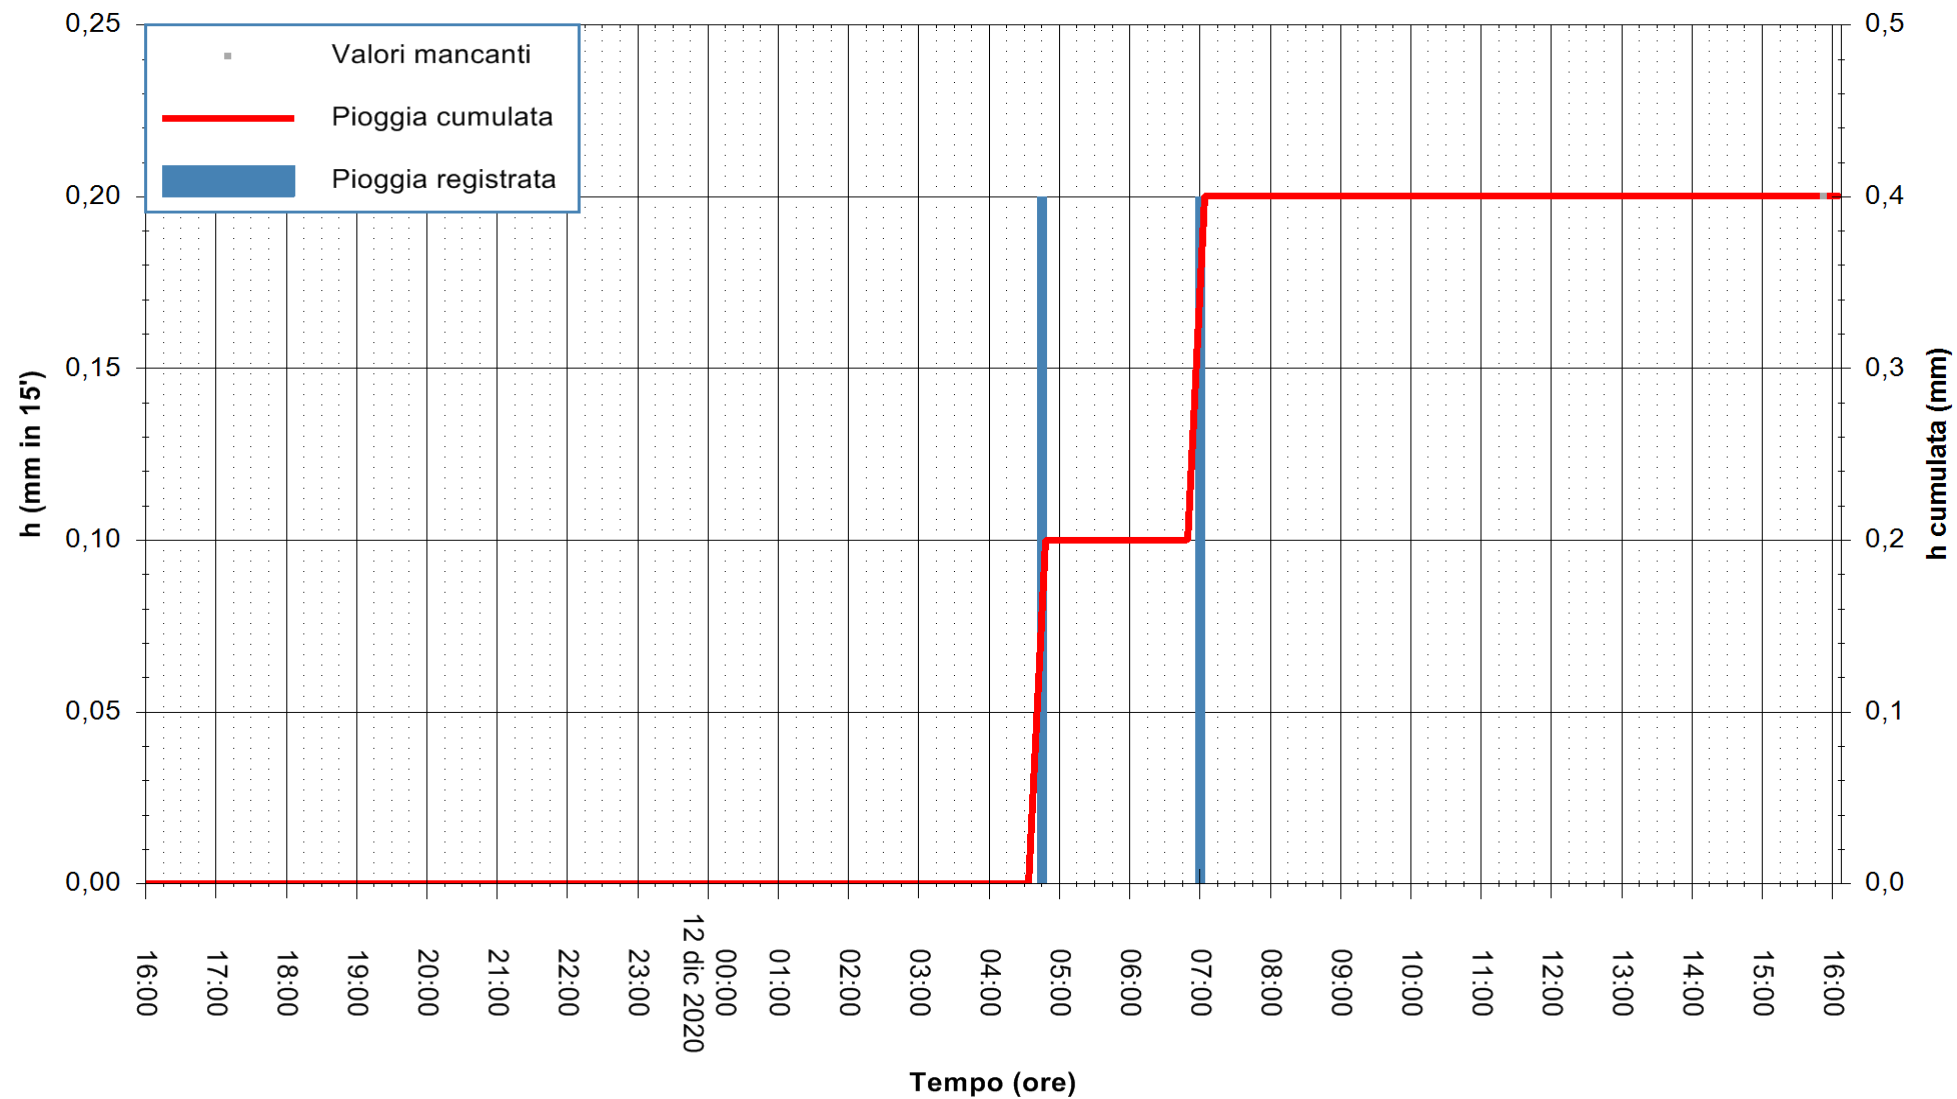

ARPAS
F.to il Dirigente Responsabile
Dott. Giuseppe Bianco

REGIONE AUTONOMA DE SARDIGNA
REGIONE AUTONOMA DELLA SARDEGNA

Stazione pluviometrica SANLURI STROVINA
Area LA STROVINA

Pioggia registrata nelle ultime 24 ore
Estrazione dati delle ore 16:09 del 12/12/2020
Ultimo dato disponibile: 12/12/2020 alle 15:45

ARPAS
F.to il Dirigente Responsabile
Dott. Giuseppe Bianco

REGIONE AUTÒNOMA DE SARDIGNA
REGIONE AUTONOMA DELLA SARDEGNA

Stazione pluviometrica STINTINO PUNTA DE S'AQUILA
Area PUNTA DE S' AQUILA
Pioggia registrata nelle ultime 24 ore
Estrazione dati delle ore 16:09 del 12/12/2020
Ultimo dato disponibile: 12/12/2020 alle 15:45