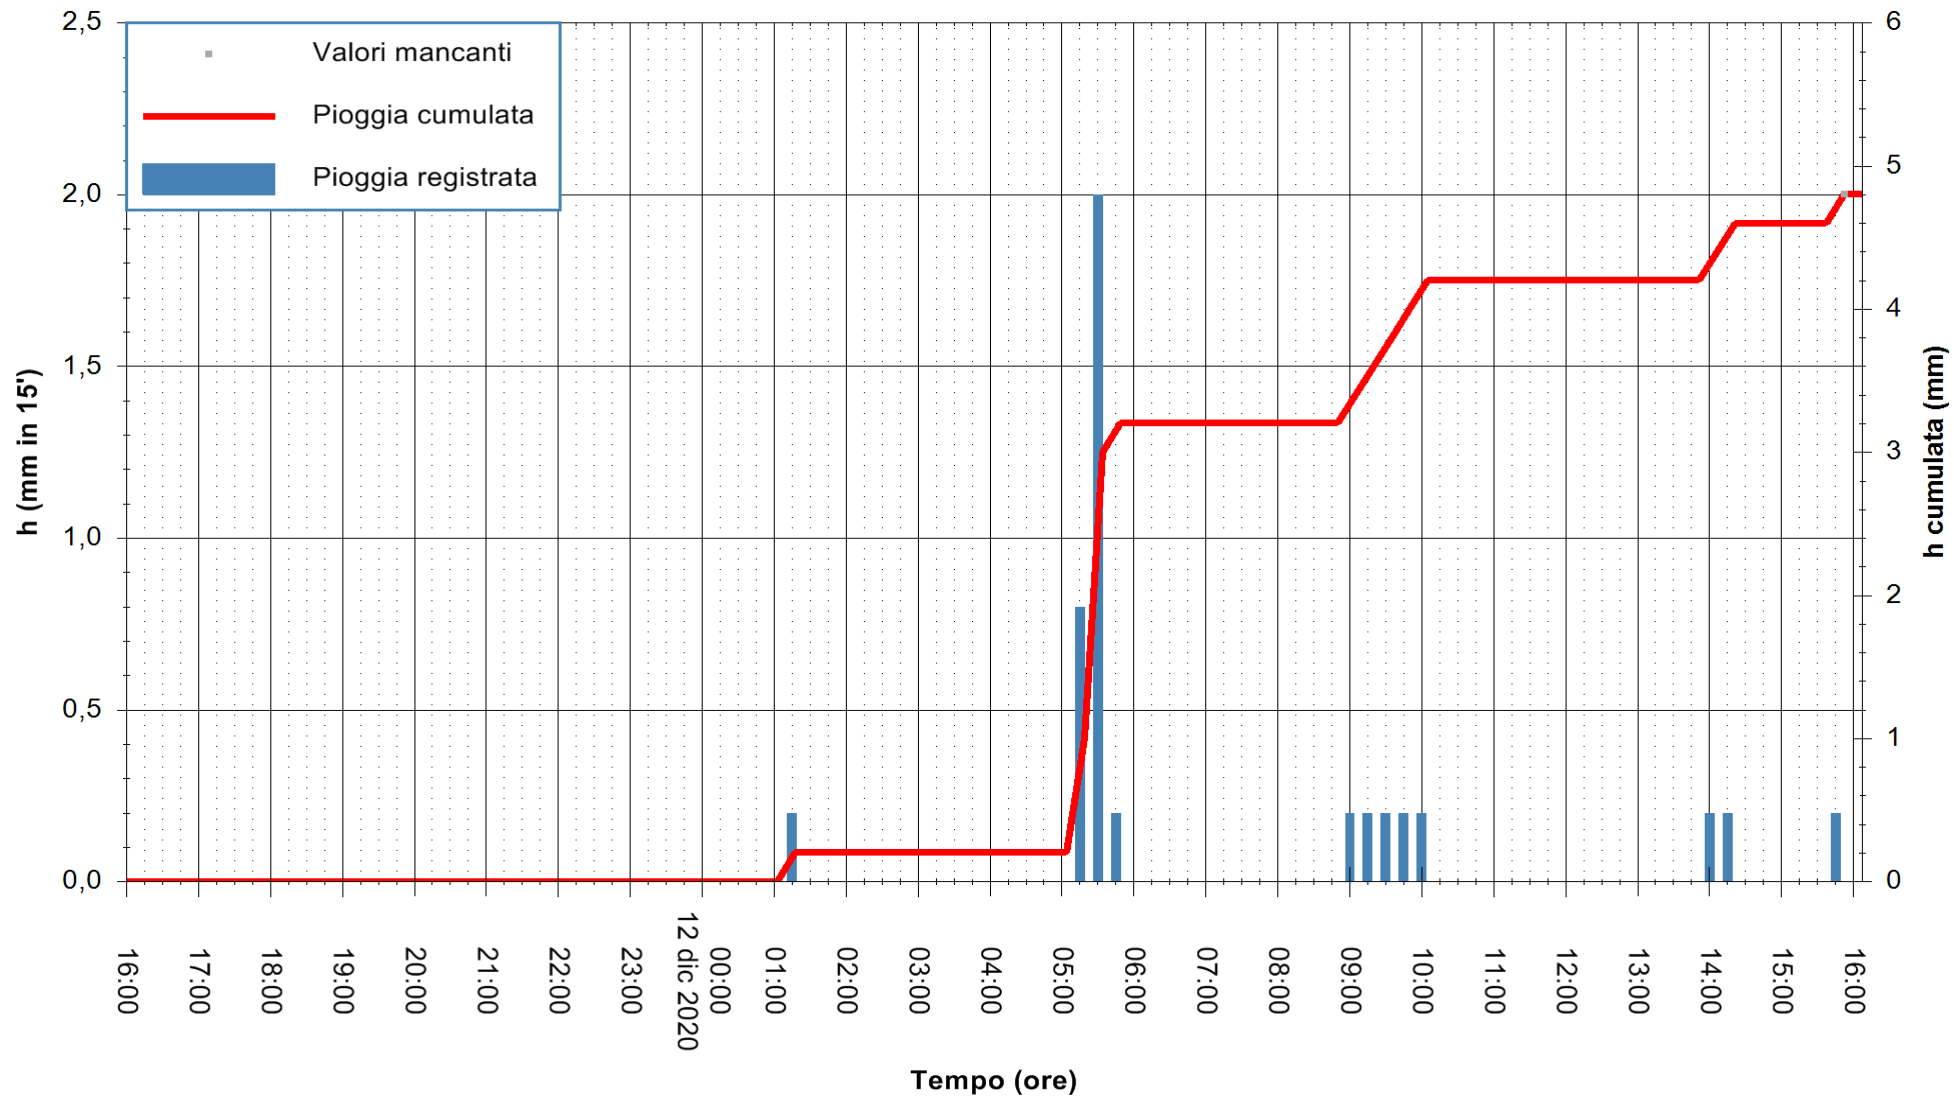

Stazione pluviometrica DORGALI MONTE TULUI
Area MONTE TULUI
Pioggia registrata nelle ultime 24 ore
Estrazione dati delle ore 16:09 del 12/12/2020
Ultimo dato disponibile: 12/12/2020 alle 15:45

ARPAS
F.to il Dirigente Responsabile
Dott. Giuseppe Bianco

ARPAS
F.to il Dirigente Responsabile
Dott. Giuseppe Bianco

REGIONE AUTONOMA DE SARDIGNA
REGIONE AUTONOMA DELLA SARDEGNA

Stazione pluviometrica SANLURI STROVINA
Area LA STROVINA

Pioggia registrata nelle ultime 24 ore
Estrazione dati delle ore 16:09 del 12/12/2020
Ultimo dato disponibile: 12/12/2020 alle 15:45

ARPAS
F.to il Dirigente Responsabile
Dott. Giuseppe Bianco

REGIONE AUTÒNOMA DE SARDIGNA
REGIONE AUTONOMA DELLA SARDEGNA

Stazione pluviometrica STINTINO PUNTA DE S'AQUILA
Area PUNTA DE S' AQUILA
Pioggia registrata nelle ultime 24 ore
Estrazione dati delle ore 16:09 del 12/12/2020
Ultimo dato disponibile: 12/12/2020 alle 15:45