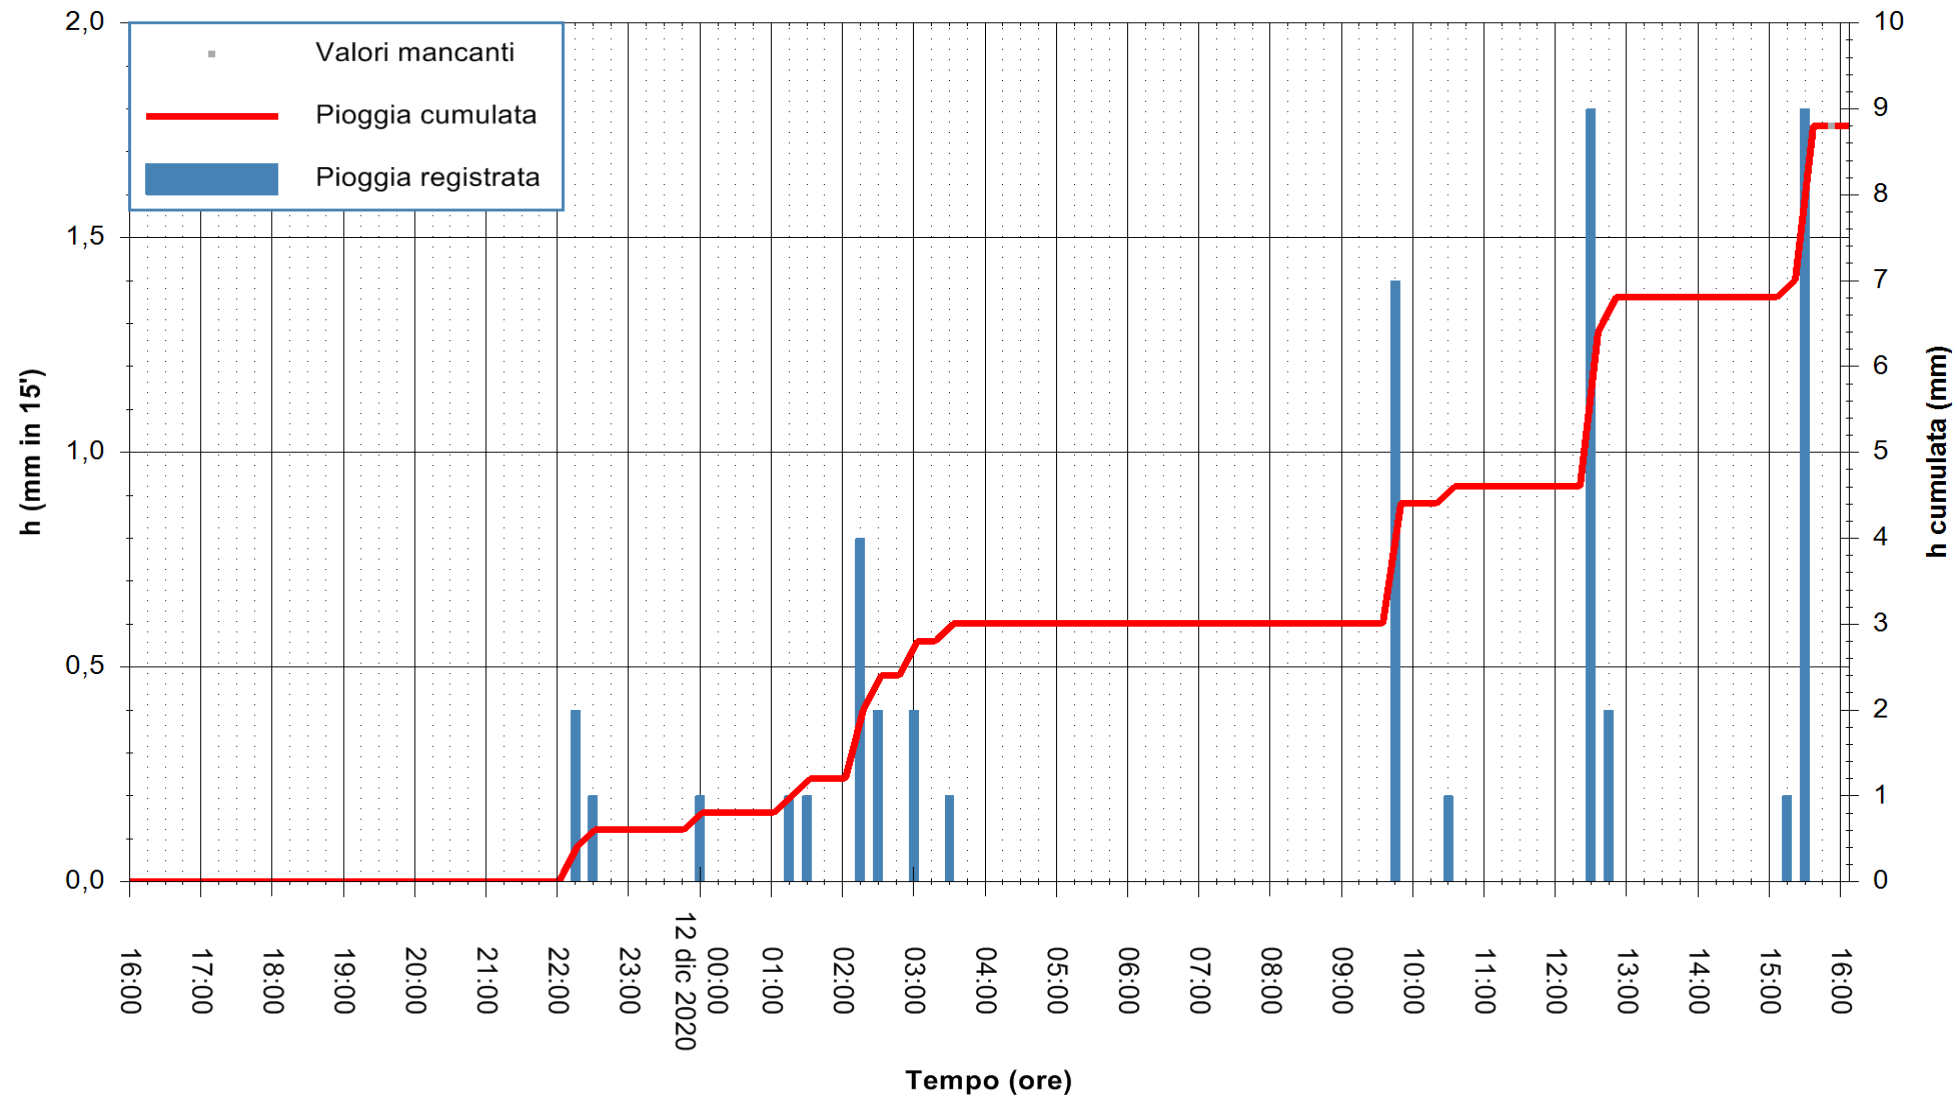

Stazione pluviometrica DORGALI MONTE TULUI
Area MONTE TULUI
Pioggia registrata nelle ultime 24 ore
Estrazione dati delle ore 16:09 del 12/12/2020
Ultimo dato disponibile: 12/12/2020 alle 15:45

ARPAS
F.to il Dirigente Responsabile
Dott. Giuseppe Bianco

ARPAS
F.to il Dirigente Responsabile
Dott. Giuseppe Bianco

REGIONE AUTONOMA DE SARDIGNA
REGIONE AUTONOMA DELLA SARDEGNA

Stazione pluviometrica SANLURI STROVINA
Area LA STROVINA

Pioggia registrata nelle ultime 24 ore
Estrazione dati delle ore 16:09 del 12/12/2020
Ultimo dato disponibile: 12/12/2020 alle 15:45

ARPAS
F.to il Dirigente Responsabile
Dott. Giuseppe Bianco

REGIONE AUTÒNOMA DE SARDIGNA
REGIONE AUTONOMA DELLA SARDEGNA

Stazione pluviometrica STINTINO PUNTA DE S'AQUILA
Area PUNTA DE S' AQUILA
Pioggia registrata nelle ultime 24 ore
Estrazione dati delle ore 16:09 del 12/12/2020
Ultimo dato disponibile: 12/12/2020 alle 15:45