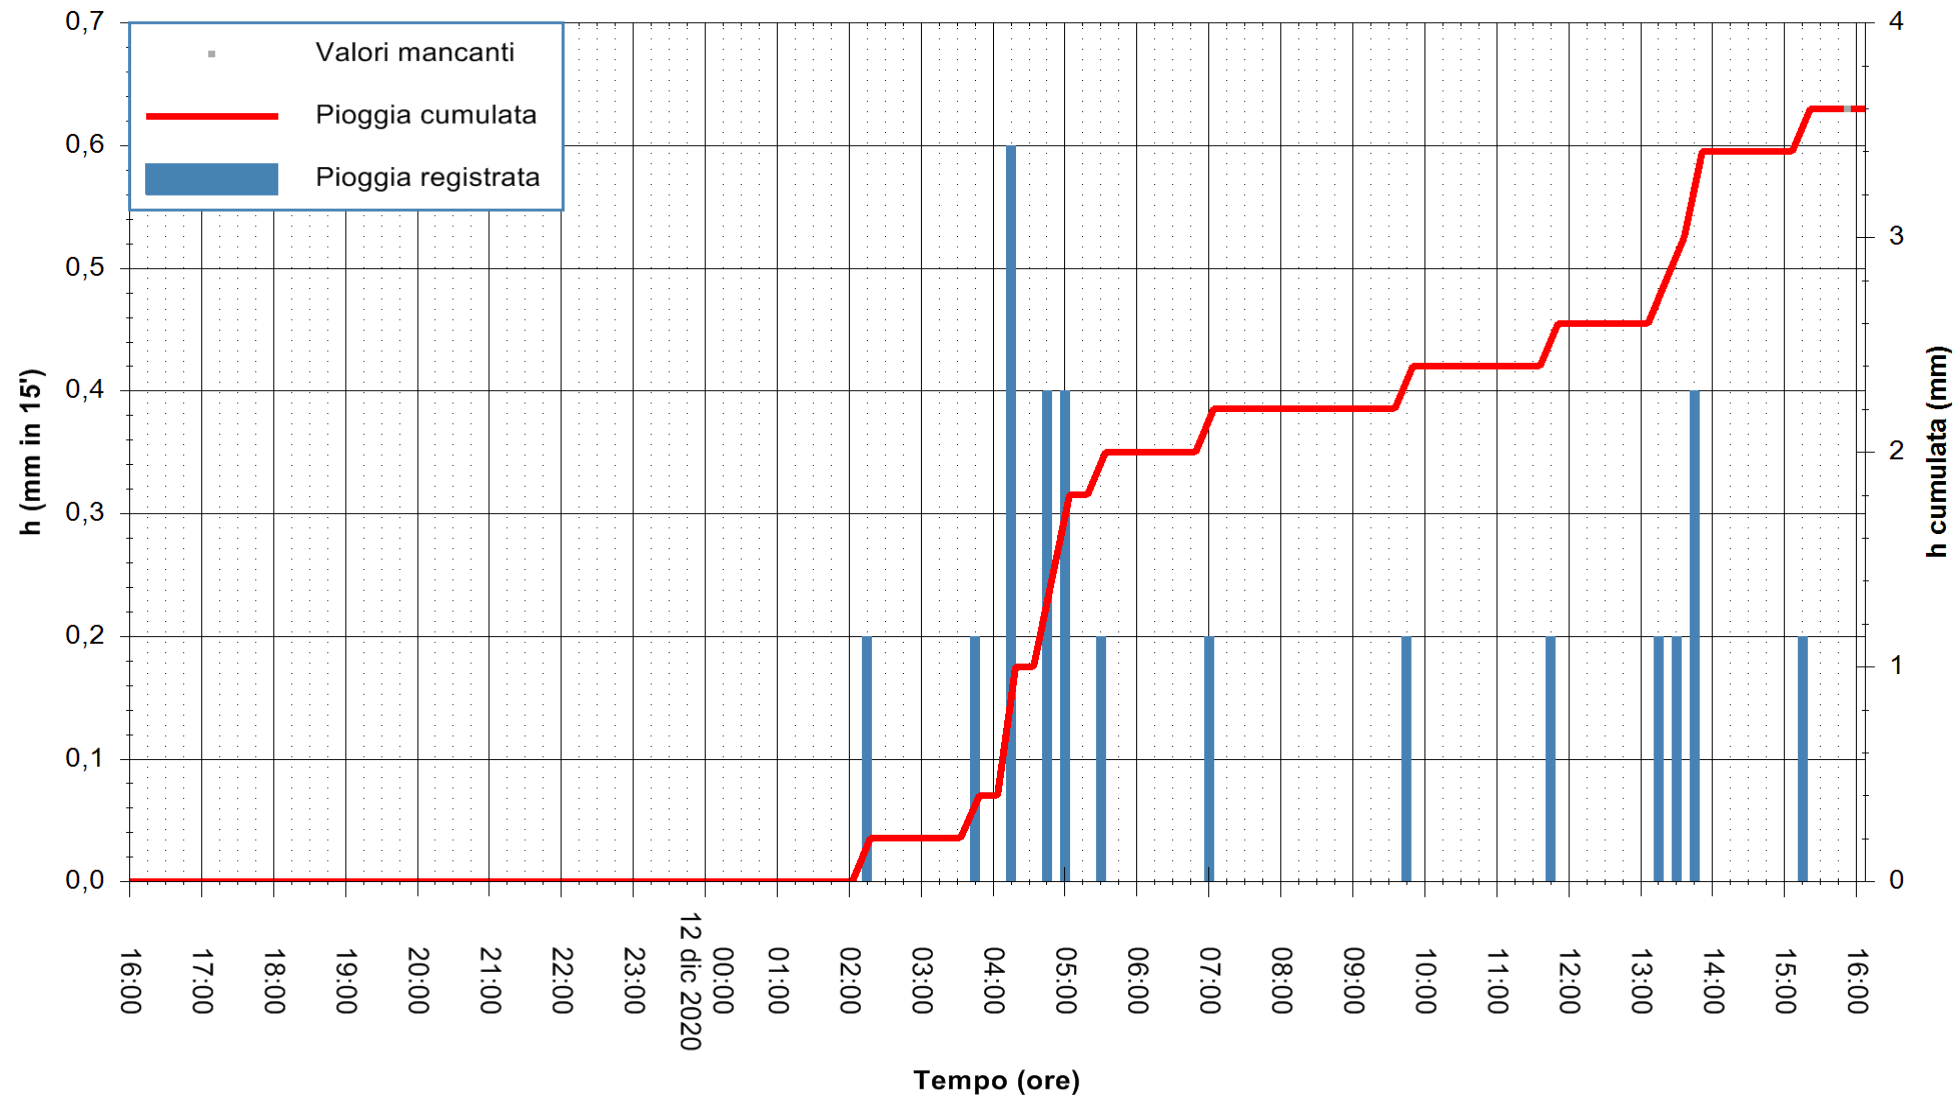

Stazione pluviometrica DORGALI MONTE TULUI
Area MONTE TULUI
Pioggia registrata nelle ultime 24 ore
Estrazione dati delle ore 16:09 del 12/12/2020
Ultimo dato disponibile: 12/12/2020 alle 15:45

ARPAS
F.to il Dirigente Responsabile
Dott. Giuseppe Bianco

REGIONE AUTÒNOMA DE SARDIGNA
REGIONE AUTONOMA DELLA SARDEGNA

Stazione pluviometrica DIGA IS BARROCUS
Area DIGA IS BARROCUS

Pioggia registrata nelle ultime 24 ore
Estrazione dati delle ore 16:09 del 12/12/2020
Ultimo dato disponibile: 12/12/2020 alle 15:45

ARPAS
F.to il Dirigente Responsabile
Dott. Giuseppe Bianco

REGIONE AUTONOMA DE SARDIGNA
REGIONE AUTONOMA DELLA SARDEGNA

Stazione pluviometrica FLUMINI MANNU A FURTEI
Area PONTE SUL F.MANNU
Pioggia registrata nelle ultime 24 ore
Estrazione dati delle ore 16:09 del 12/12/2020
Ultimo dato disponibile: 12/12/2020 alle 15:40

ARPAS
F.to il Dirigente Responsabile
Dott. Giuseppe Bianco

REGIONE AUTONOMA DE SARDIGNA
REGIONE AUTONOMA DELLA SARDEGNA

Stazione pluviometrica SANLURI STROVINA
Area LA STROVINA

Pioggia registrata nelle ultime 24 ore
Estrazione dati delle ore 16:09 del 12/12/2020
Ultimo dato disponibile: 12/12/2020 alle 15:45