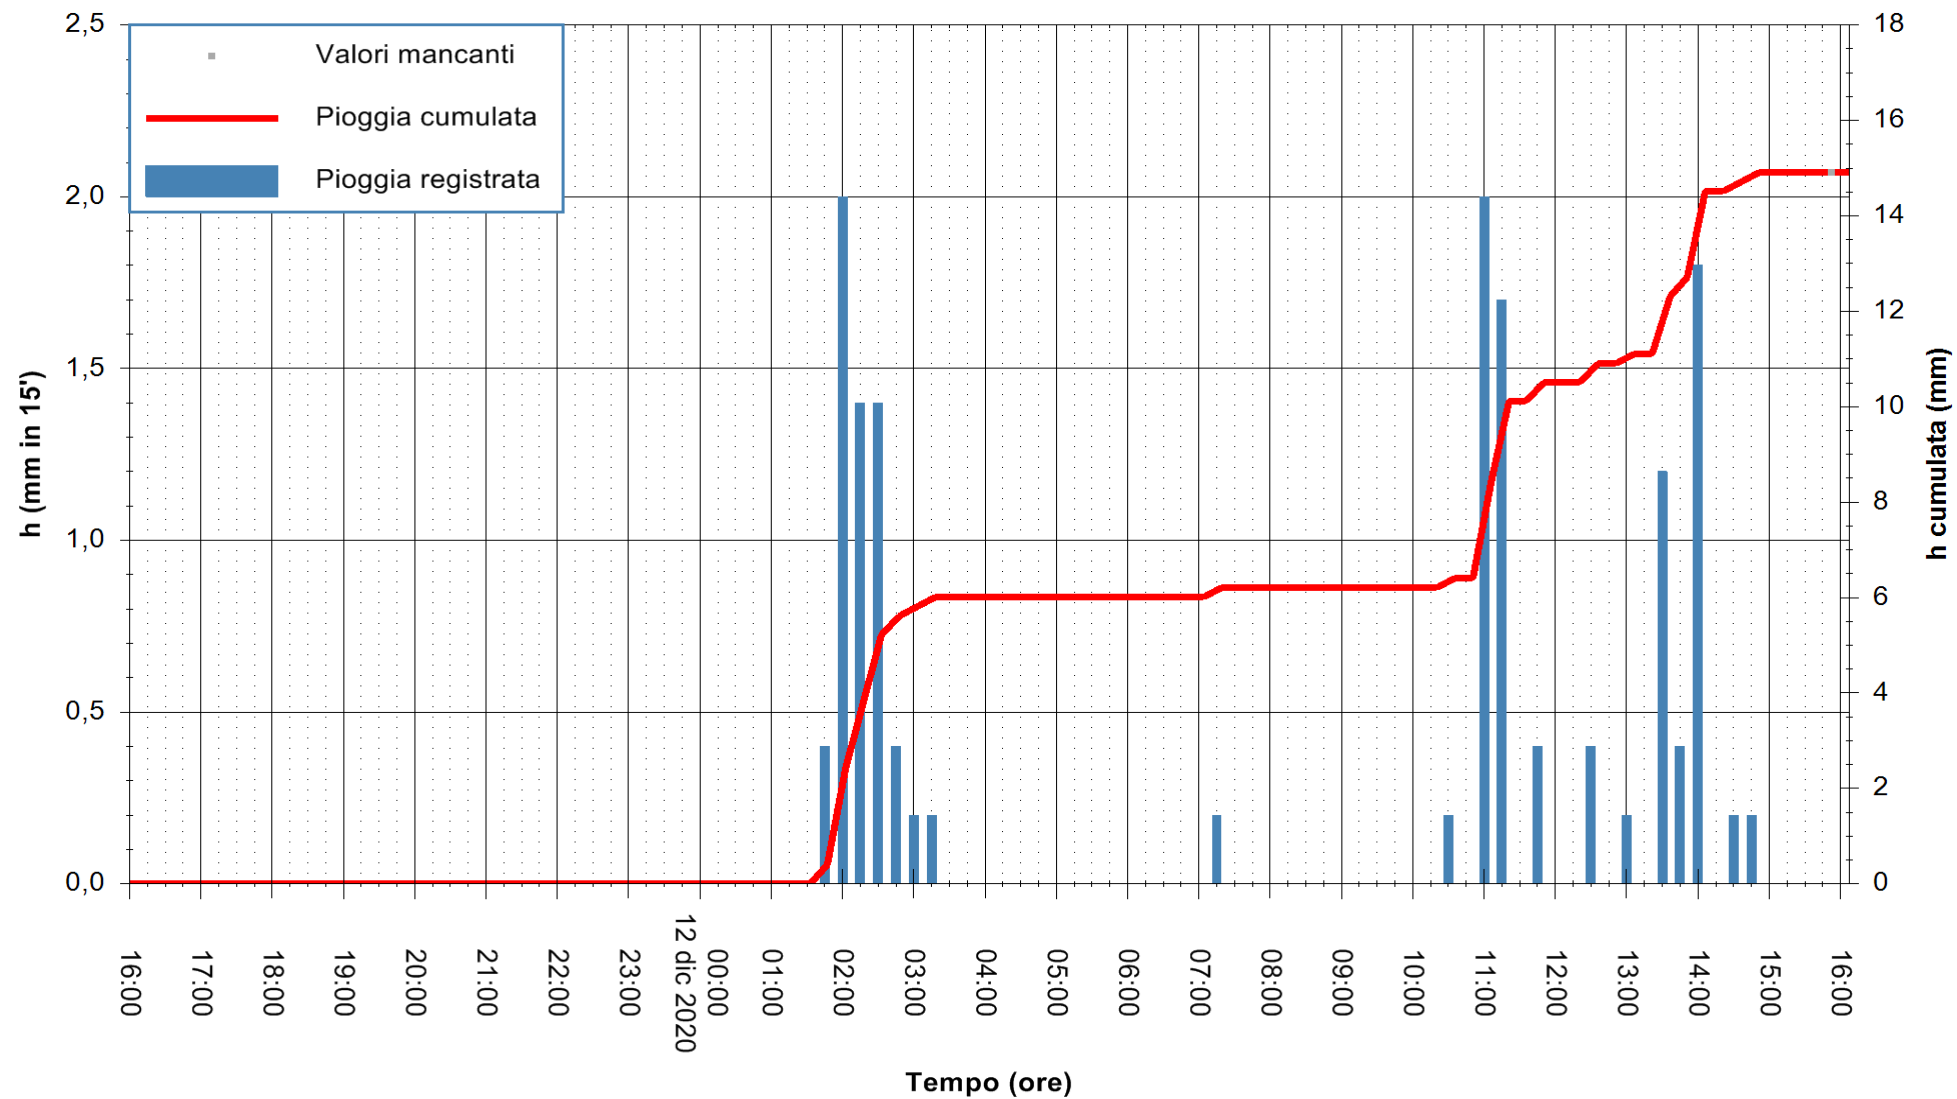

Stazione pluviometrica DORGALI MONTE TULUI
Area MONTE TULUI
Pioggia registrata nelle ultime 24 ore
Estrazione dati delle ore 16:09 del 12/12/2020
Ultimo dato disponibile: 12/12/2020 alle 15:45

ARPAS
F.to il Dirigente Responsabile
Dott. Giuseppe Bianco

REGIONE AUTÒNOMA DE SARDIGNA
REGIONE AUTONOMA DELLA SARDEGNA

Stazione pluviometrica DIGA IS BARROCUS
Area DIGA IS BARROCUS

Pioggia registrata nelle ultime 24 ore
Estrazione dati delle ore 16:09 del 12/12/2020
Ultimo dato disponibile: 12/12/2020 alle 15:45

ARPAS
F.to il Dirigente Responsabile
Dott. Giuseppe Bianco

REGIONE AUTONOMA DE SARDIGNA
REGIONE AUTONOMA DELLA SARDEGNA

Stazione pluviometrica FLUMINI MANNU A FURTEI
Area PONTE SUL F.MANNU
Pioggia registrata nelle ultime 24 ore
Estrazione dati delle ore 16:09 del 12/12/2020
Ultimo dato disponibile: 12/12/2020 alle 15:40

ARPAS
F.to il Dirigente Responsabile
Dott. Giuseppe Bianco

REGIONE AUTONOMA DE SARDIGNA
REGIONE AUTONOMA DELLA SARDEGNA

Stazione pluviometrica SANLURI STROVINA
Area LA STROVINA

Pioggia registrata nelle ultime 24 ore
Estrazione dati delle ore 16:09 del 12/12/2020
Ultimo dato disponibile: 12/12/2020 alle 15:45