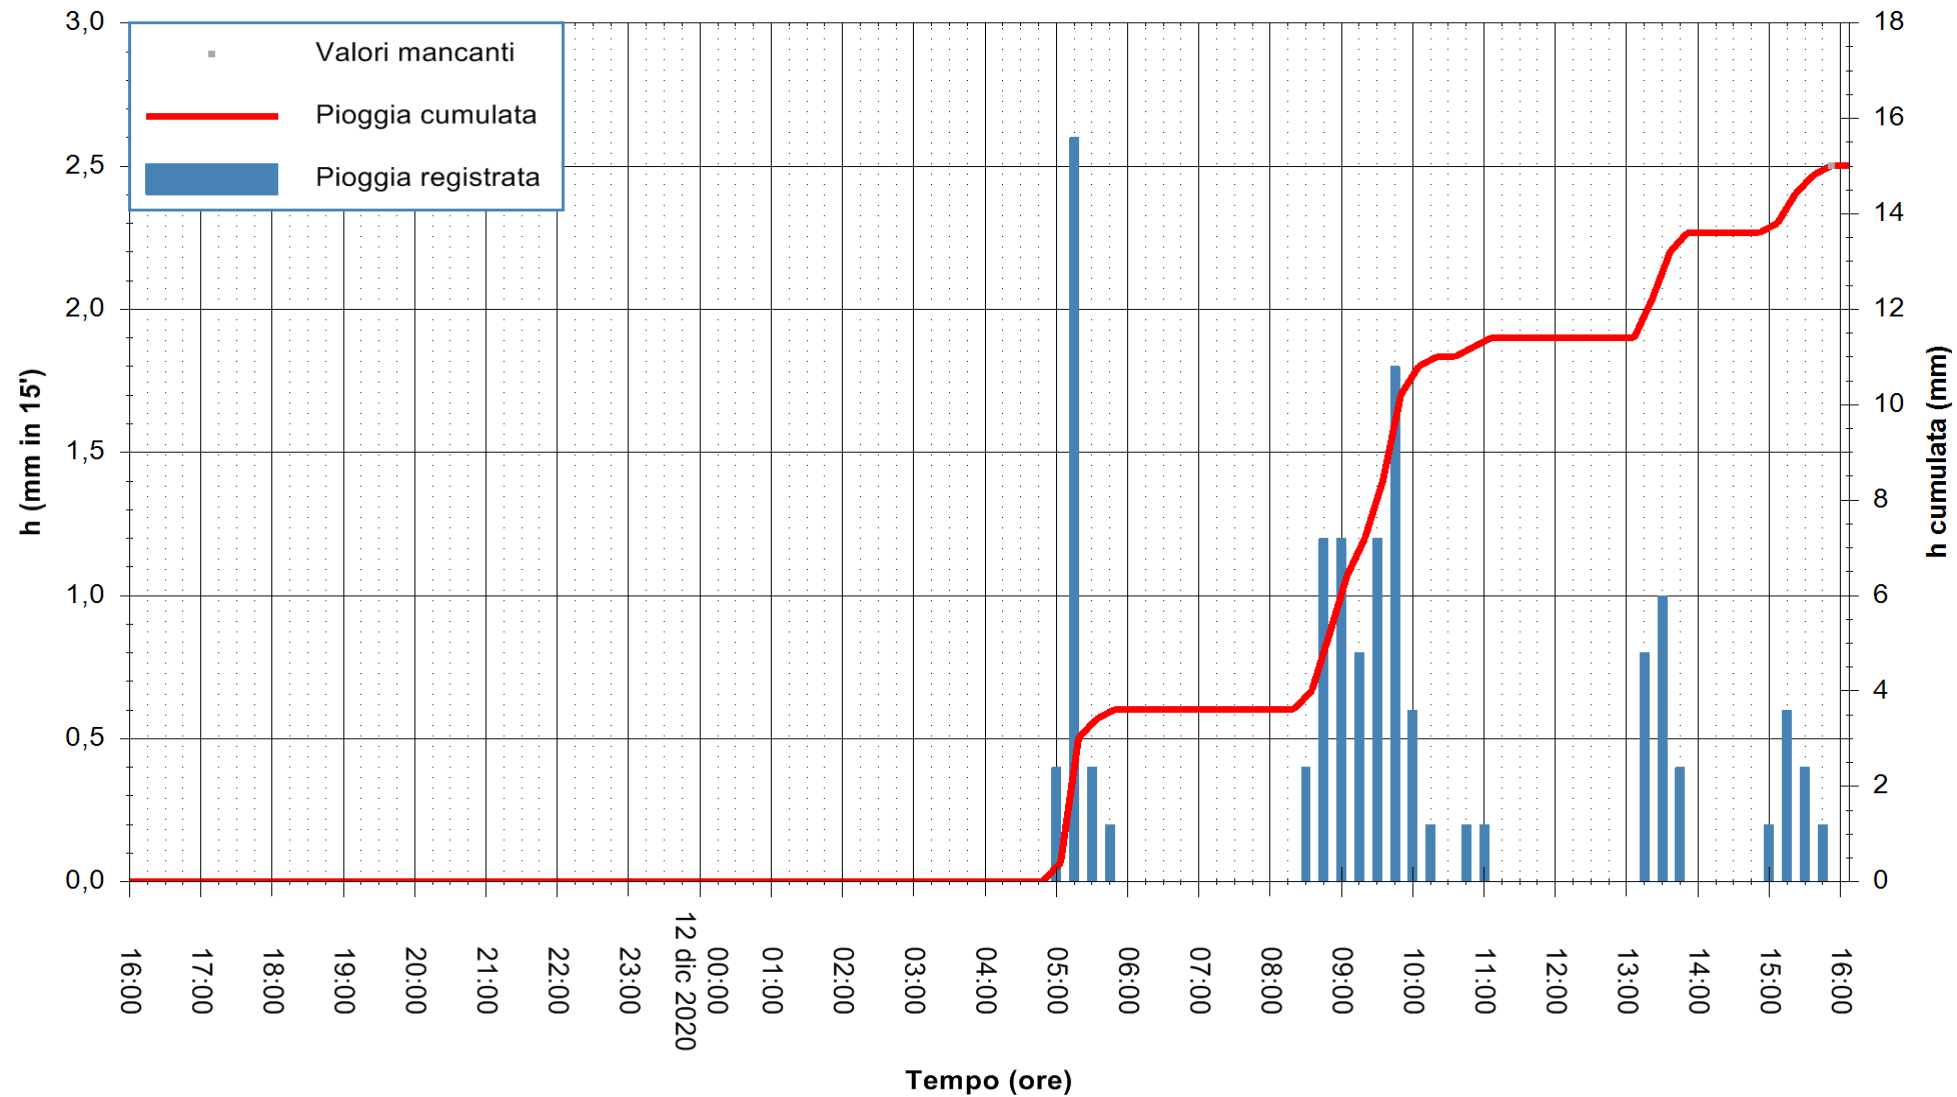

Stazione pluviometrica DORGALI MONTE TULUI
Area MONTE TULUI
Pioggia registrata nelle ultime 24 ore
Estrazione dati delle ore 16:09 del 12/12/2020
Ultimo dato disponibile: 12/12/2020 alle 15:45

ARPAS
F.to il Dirigente Responsabile
Dott. Giuseppe Bianco

ARPAS
F.to il Dirigente Responsabile
Dott. Giuseppe Bianco

REGIONE AUTONOMA DE SARDIGNA
REGIONE AUTONOMA DELLA SARDEGNA

Stazione pluviometrica SANLURI STROVINA
Area LA STROVINA

Pioggia registrata nelle ultime 24 ore
Estrazione dati delle ore 16:09 del 12/12/2020
Ultimo dato disponibile: 12/12/2020 alle 15:45

ARPAS
F.to il Dirigente Responsabile
Dott. Giuseppe Bianco

REGIONE AUTÒNOMA DE SARDIGNA
REGIONE AUTONOMA DELLA SARDEGNA

Stazione pluviometrica STINTINO PUNTA DE S'AQUILA
Area PUNTA DE S' AQUILA
Pioggia registrata nelle ultime 24 ore
Estrazione dati delle ore 16:09 del 12/12/2020
Ultimo dato disponibile: 12/12/2020 alle 15:45