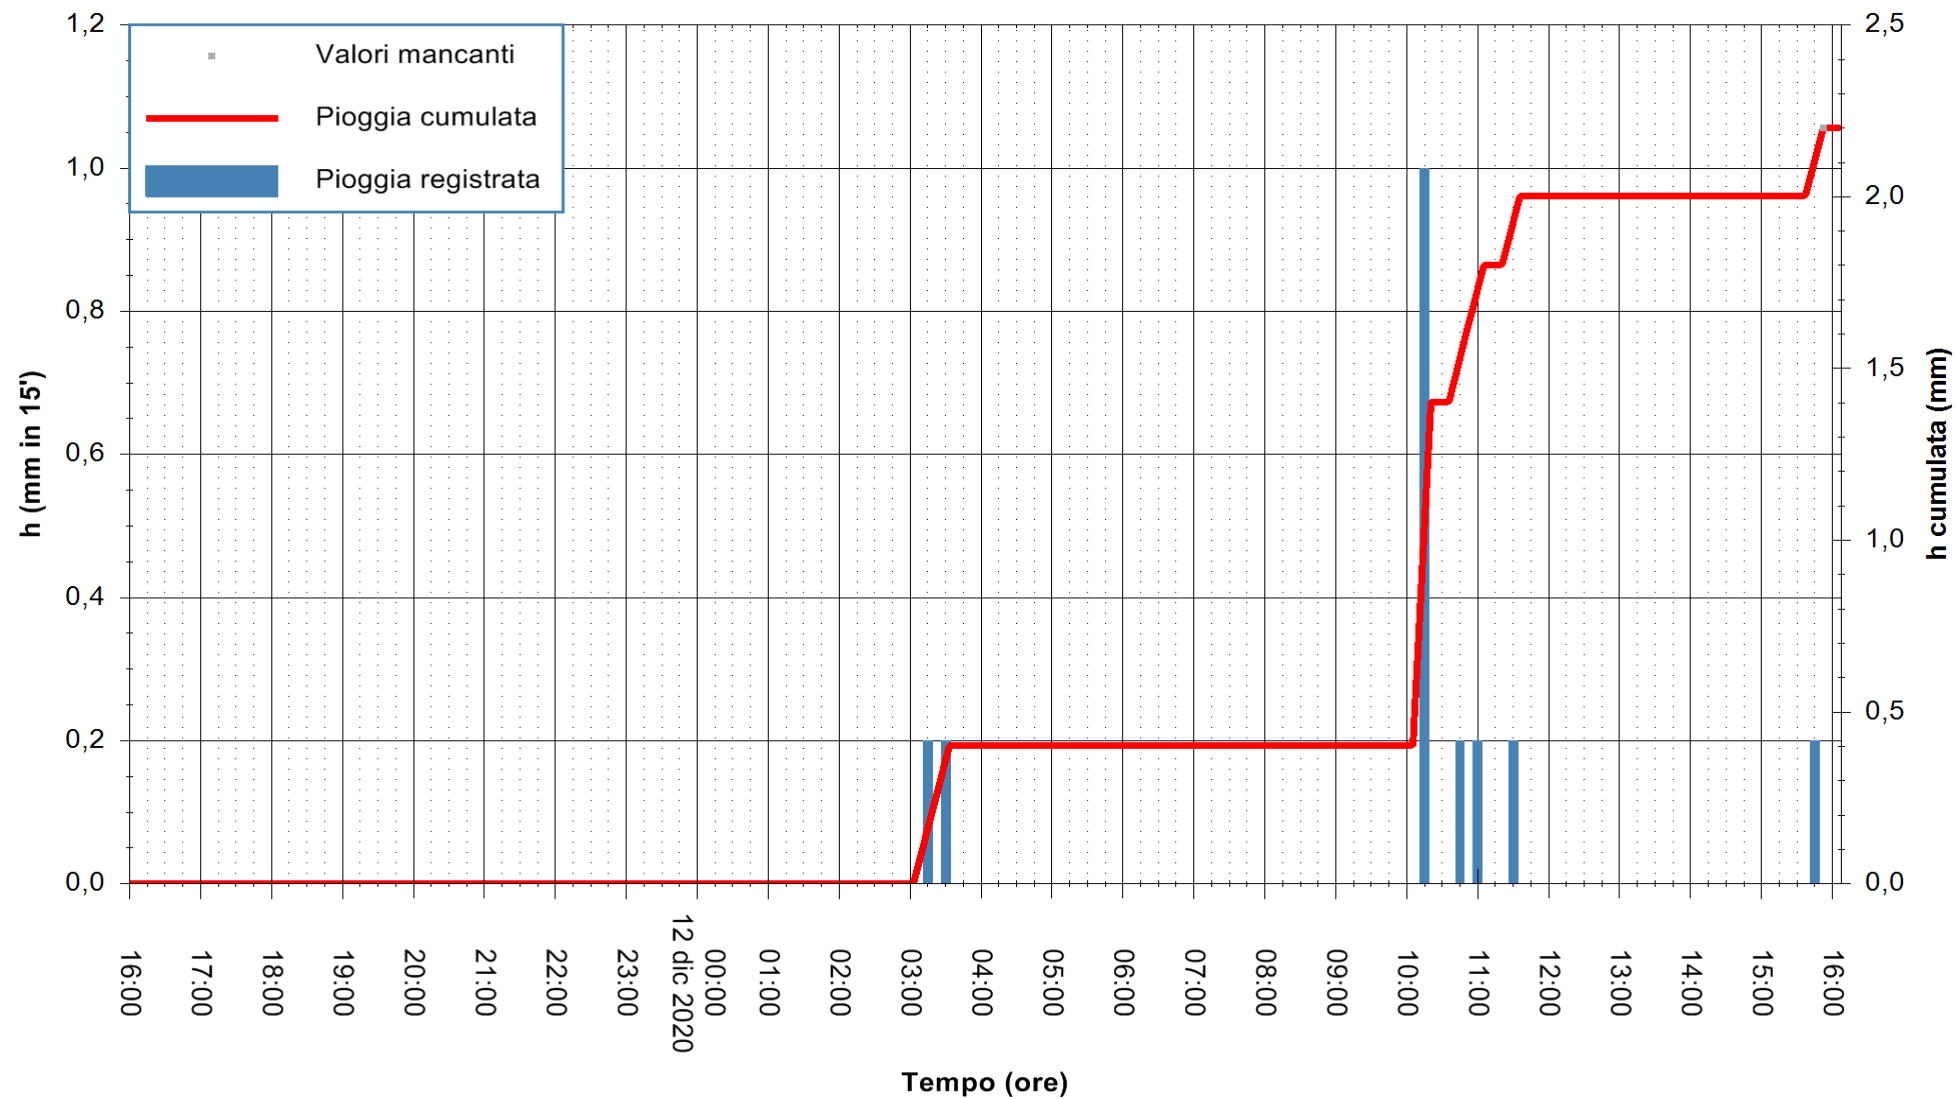

Stazione pluviometrica DORGALI MONTE TULUI
Area MONTE TULUI
Pioggia registrata nelle ultime 24 ore
Estrazione dati delle ore 16:09 del 12/12/2020
Ultimo dato disponibile: 12/12/2020 alle 15:45

ARPAS
F.to il Dirigente Responsabile
Dott. Giuseppe Bianco

REGIONE AUTÒNOMA DE SARDIGNA
REGIONE AUTONOMA DELLA SARDEGNA

Stazione pluviometrica DIGA IS BARROCUS
Area DIGA IS BARROCUS

Pioggia registrata nelle ultime 24 ore
Estrazione dati delle ore 16:09 del 12/12/2020
Ultimo dato disponibile: 12/12/2020 alle 15:45

ARPAS
F.to il Dirigente Responsabile
Dott. Giuseppe Bianco

REGIONE AUTONOMA DE SARDIGNA
REGIONE AUTONOMA DELLA SARDEGNA

Stazione pluviometrica FLUMINI MANNU A FURTEI
Area PONTE SUL F.MANNU
Pioggia registrata nelle ultime 24 ore
Estrazione dati delle ore 16:09 del 12/12/2020
Ultimo dato disponibile: 12/12/2020 alle 15:40

ARPAS
F.to il Dirigente Responsabile
Dott. Giuseppe Bianco

REGIONE AUTONOMA DE SARDIGNA
REGIONE AUTONOMA DELLA SARDEGNA

Stazione pluviometrica SANLURI STROVINA
Area LA STROVINA

Pioggia registrata nelle ultime 24 ore
Estrazione dati delle ore 16:09 del 12/12/2020
Ultimo dato disponibile: 12/12/2020 alle 15:45