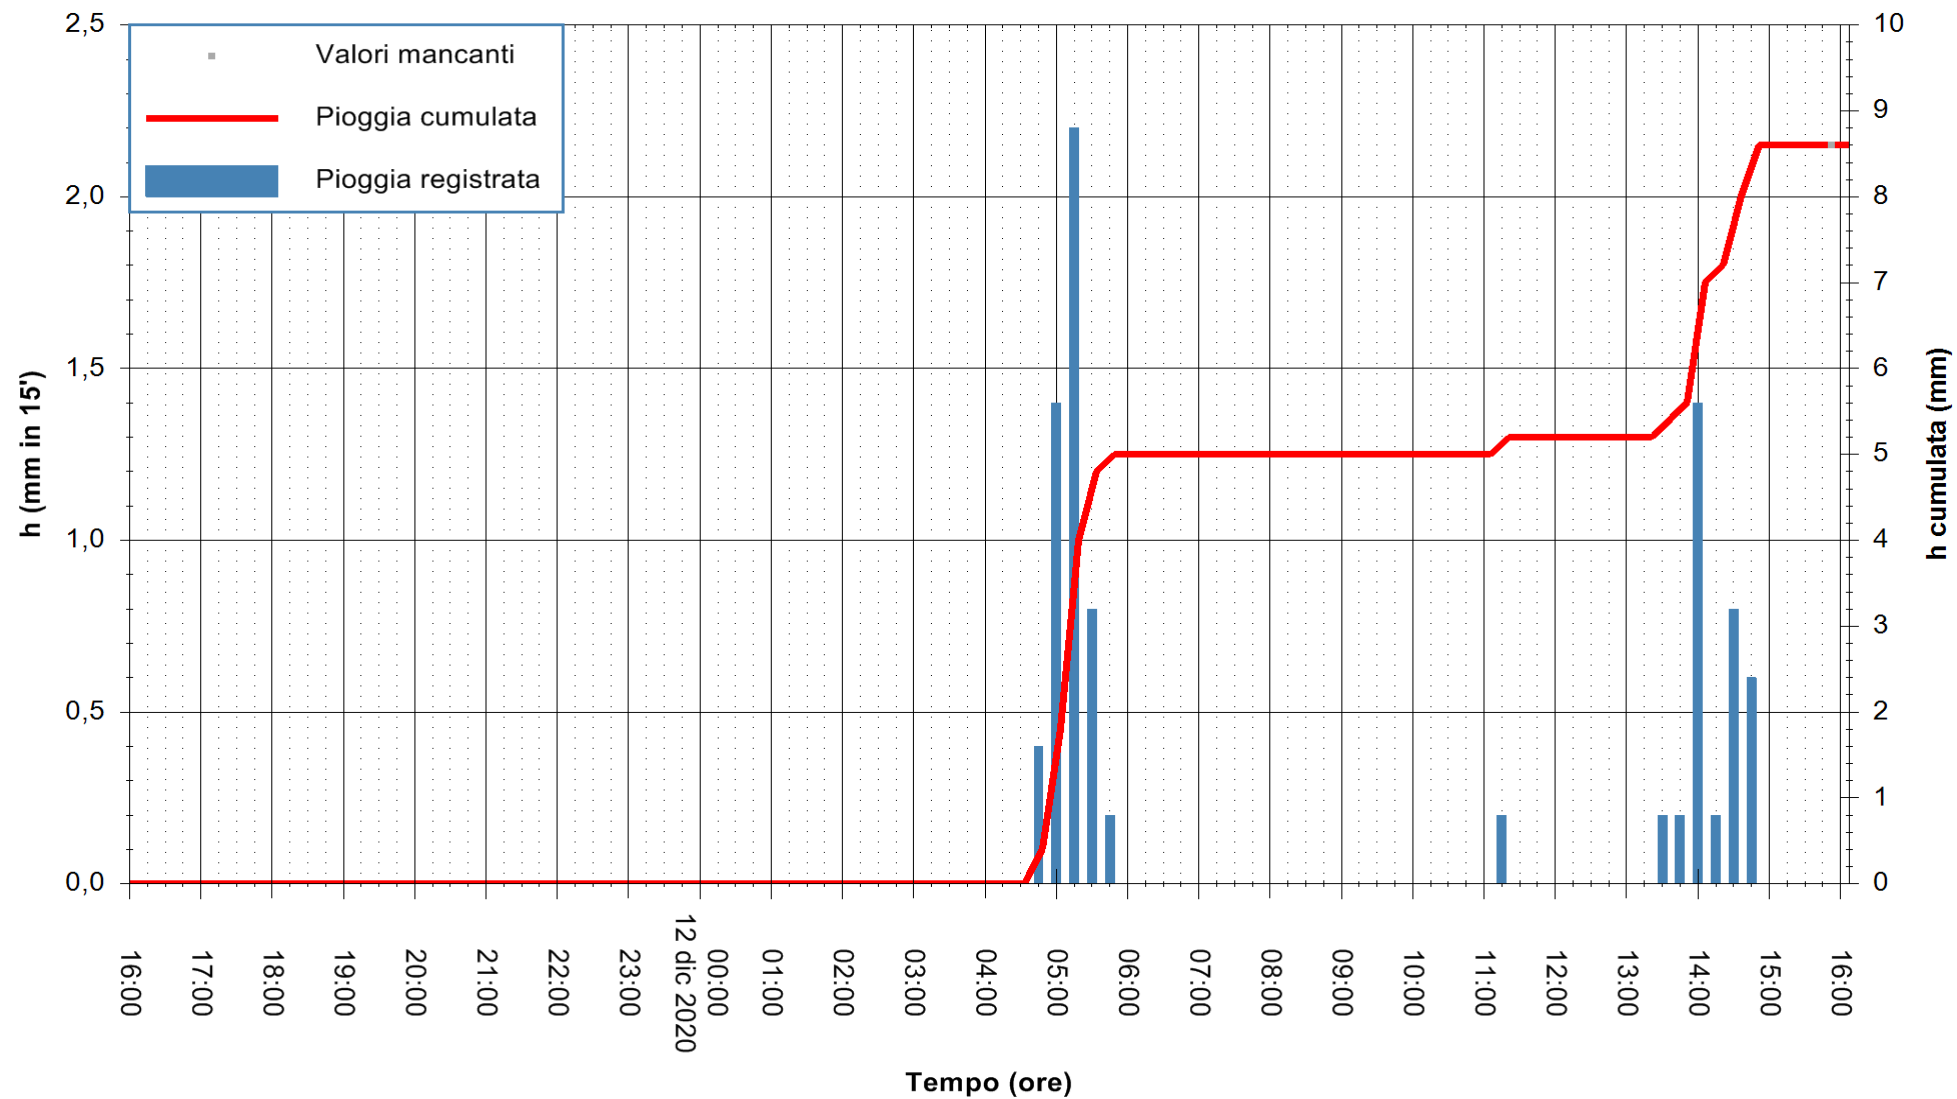

Stazione pluviometrica DORGALI MONTE TULUI
Area MONTE TULUI
Pioggia registrata nelle ultime 24 ore
Estrazione dati delle ore 16:09 del 12/12/2020
Ultimo dato disponibile: 12/12/2020 alle 15:45

ARPAS
F.to il Dirigente Responsabile
Dott. Giuseppe Bianco

REGIONE AUTÒNOMA DE SARDIGNA
REGIONE AUTONOMA DELLA SARDEGNA

Stazione pluviometrica DIGA IS BARROCUS
Area DIGA IS BARROCUS

Pioggia registrata nelle ultime 24 ore
Estrazione dati delle ore 16:09 del 12/12/2020
Ultimo dato disponibile: 12/12/2020 alle 15:45

ARPAS
F.to il Dirigente Responsabile
Dott. Giuseppe Bianco

REGIONE AUTONOMA DE SARDIGNA
REGIONE AUTONOMA DELLA SARDEGNA

Stazione pluviometrica SANLURI STROVINA
Area LA STROVINA

Pioggia registrata nelle ultime 24 ore
Estrazione dati delle ore 16:09 del 12/12/2020
Ultimo dato disponibile: 12/12/2020 alle 15:45

ARPAS
F.to il Dirigente Responsabile
Dott. Giuseppe Bianco

REGIONE AUTÒNOMA DE SARDIGNA
REGIONE AUTONOMA DELLA SARDEGNA

Stazione pluviometrica STINTINO PUNTA DE S'AQUILA
Area PUNTA DE S' AQUILA
Pioggia registrata nelle ultime 24 ore
Estrazione dati delle ore 16:09 del 12/12/2020
Ultimo dato disponibile: 12/12/2020 alle 15:45