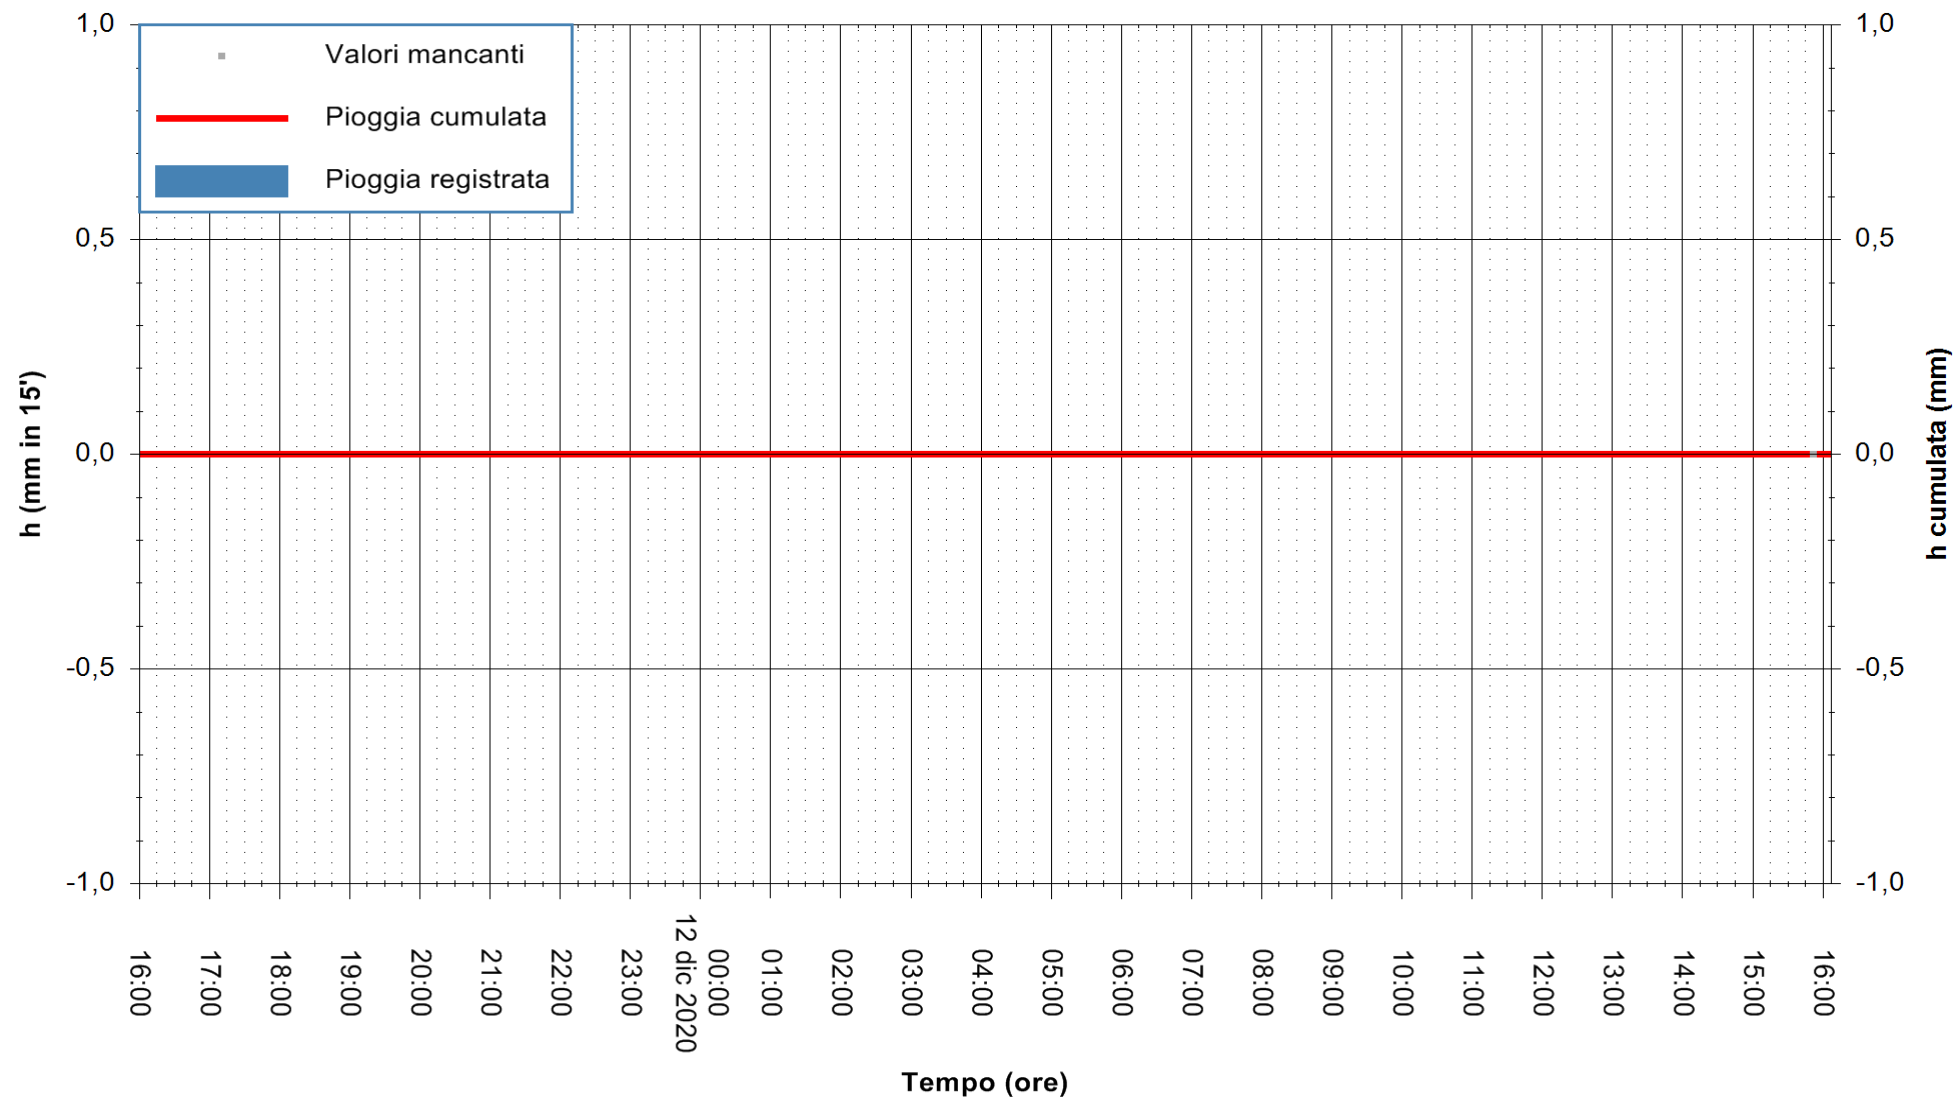

ARPAS
F.to il Dirigente Responsabile
Dott. Giuseppe Bianco

REGIONE AUTONOMA DE SARDIGNA
REGIONE AUTONOMA DELLA SARDEGNA

Stazione pluviometrica SANLURI STROVINA
Area LA STROVINA

Pioggia registrata nelle ultime 24 ore
Estrazione dati delle ore 16:09 del 12/12/2020
Ultimo dato disponibile: 12/12/2020 alle 15:45

ARPAS
F.to il Dirigente Responsabile
Dott. Giuseppe Bianco

REGIONE AUTÒNOMA DE SARDIGNA
REGIONE AUTONOMA DELLA SARDEGNA

Stazione pluviometrica STINTINO PUNTA DE S'AQUILA
Area PUNTA DE S' AQUILA
Pioggia registrata nelle ultime 24 ore
Estrazione dati delle ore 16:09 del 12/12/2020
Ultimo dato disponibile: 12/12/2020 alle 15:45