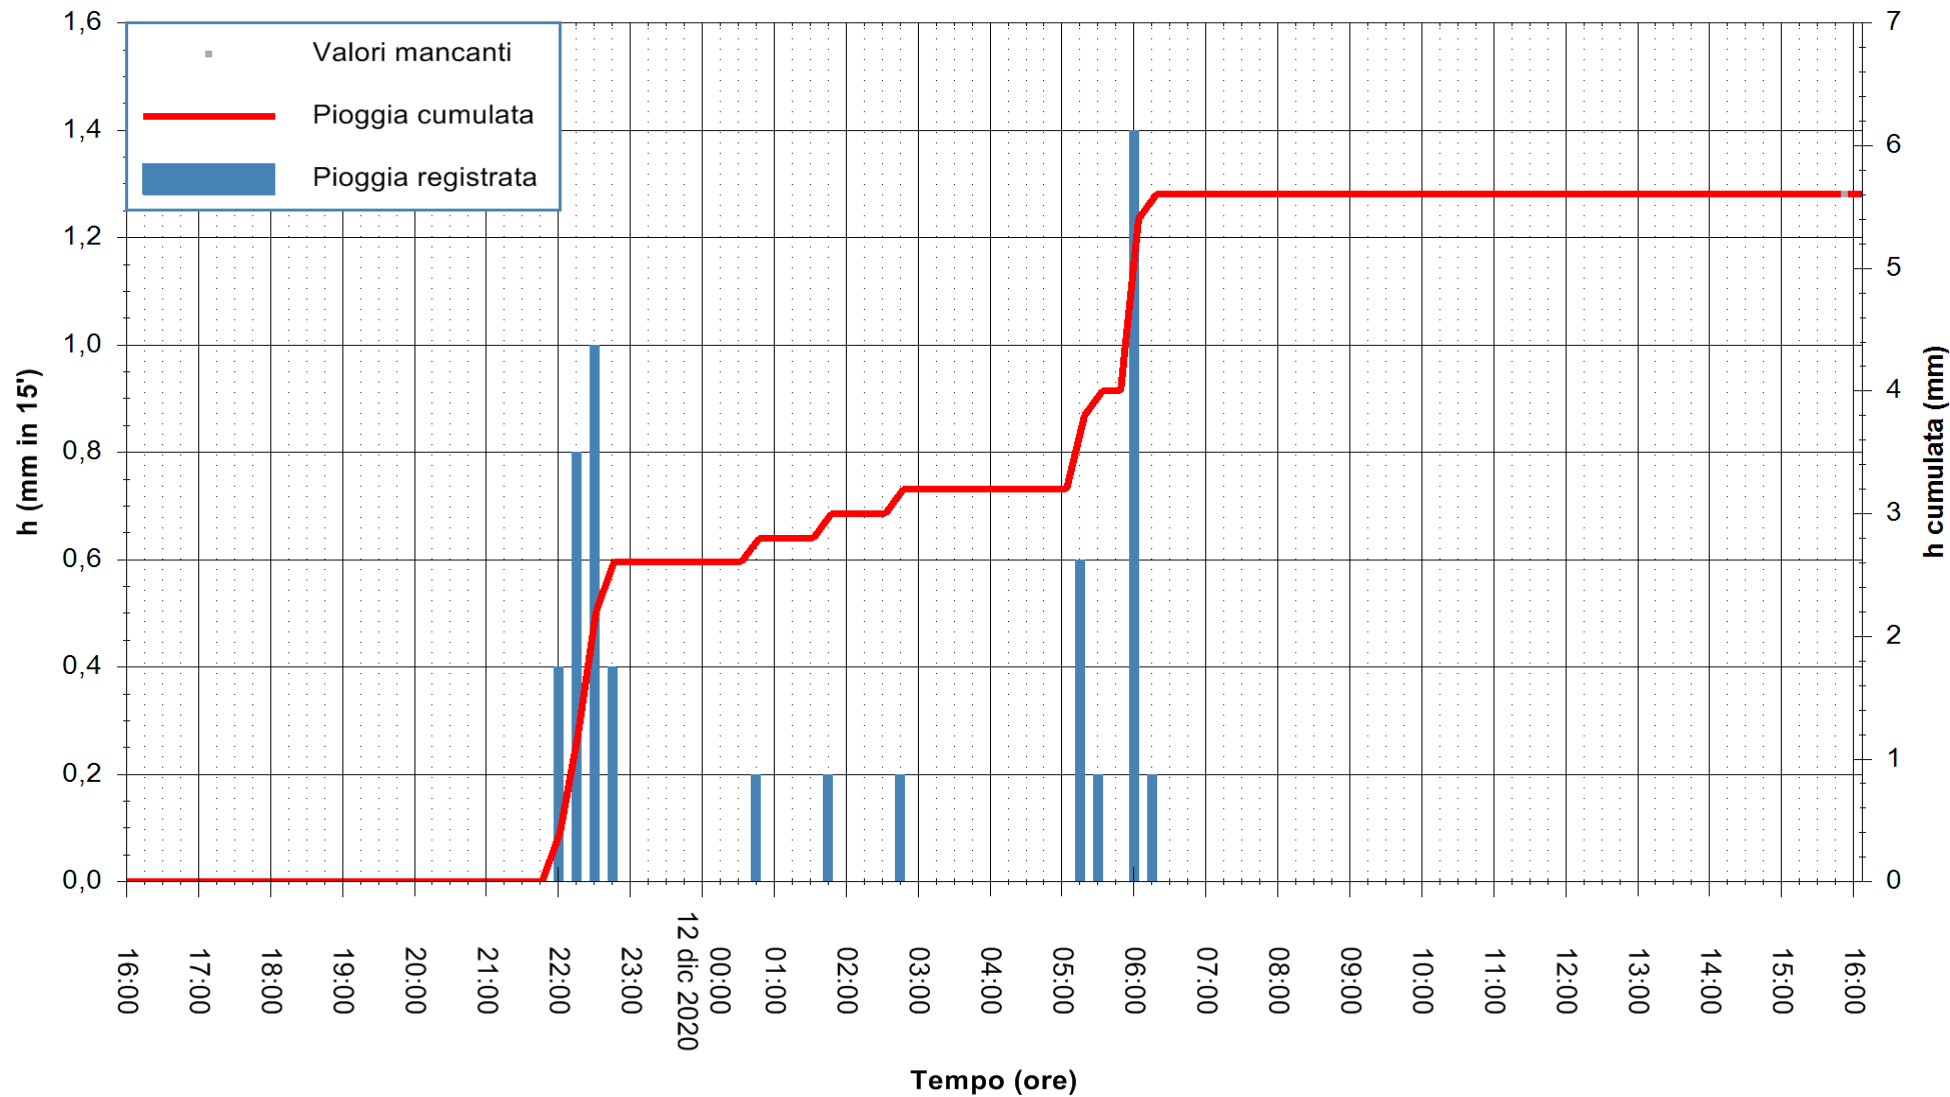

Stazione pluviometrica DORGALI MONTE TULUI
Area MONTE TULUI
Pioggia registrata nelle ultime 24 ore
Estrazione dati delle ore 16:09 del 12/12/2020
Ultimo dato disponibile: 12/12/2020 alle 15:45

ARPAS
F.to il Dirigente Responsabile
Dott. Giuseppe Bianco

ARPAS
F.to il Dirigente Responsabile
Dott. Giuseppe Bianco

REGIONE AUTONOMA DE SARDIGNA
REGIONE AUTONOMA DELLA SARDEGNA

Stazione pluviometrica SANLURI STROVINA
Area LA STROVINA

Pioggia registrata nelle ultime 24 ore
Estrazione dati delle ore 16:09 del 12/12/2020
Ultimo dato disponibile: 12/12/2020 alle 15:45

ARPAS
F.to il Dirigente Responsabile
Dott. Giuseppe Bianco

REGIONE AUTÒNOMA DE SARDIGNA
REGIONE AUTONOMA DELLA SARDEGNA

Stazione pluviometrica STINTINO PUNTA DE S'AQUILA
Area PUNTA DE S' AQUILA
Pioggia registrata nelle ultime 24 ore
Estrazione dati delle ore 16:09 del 12/12/2020
Ultimo dato disponibile: 12/12/2020 alle 15:45