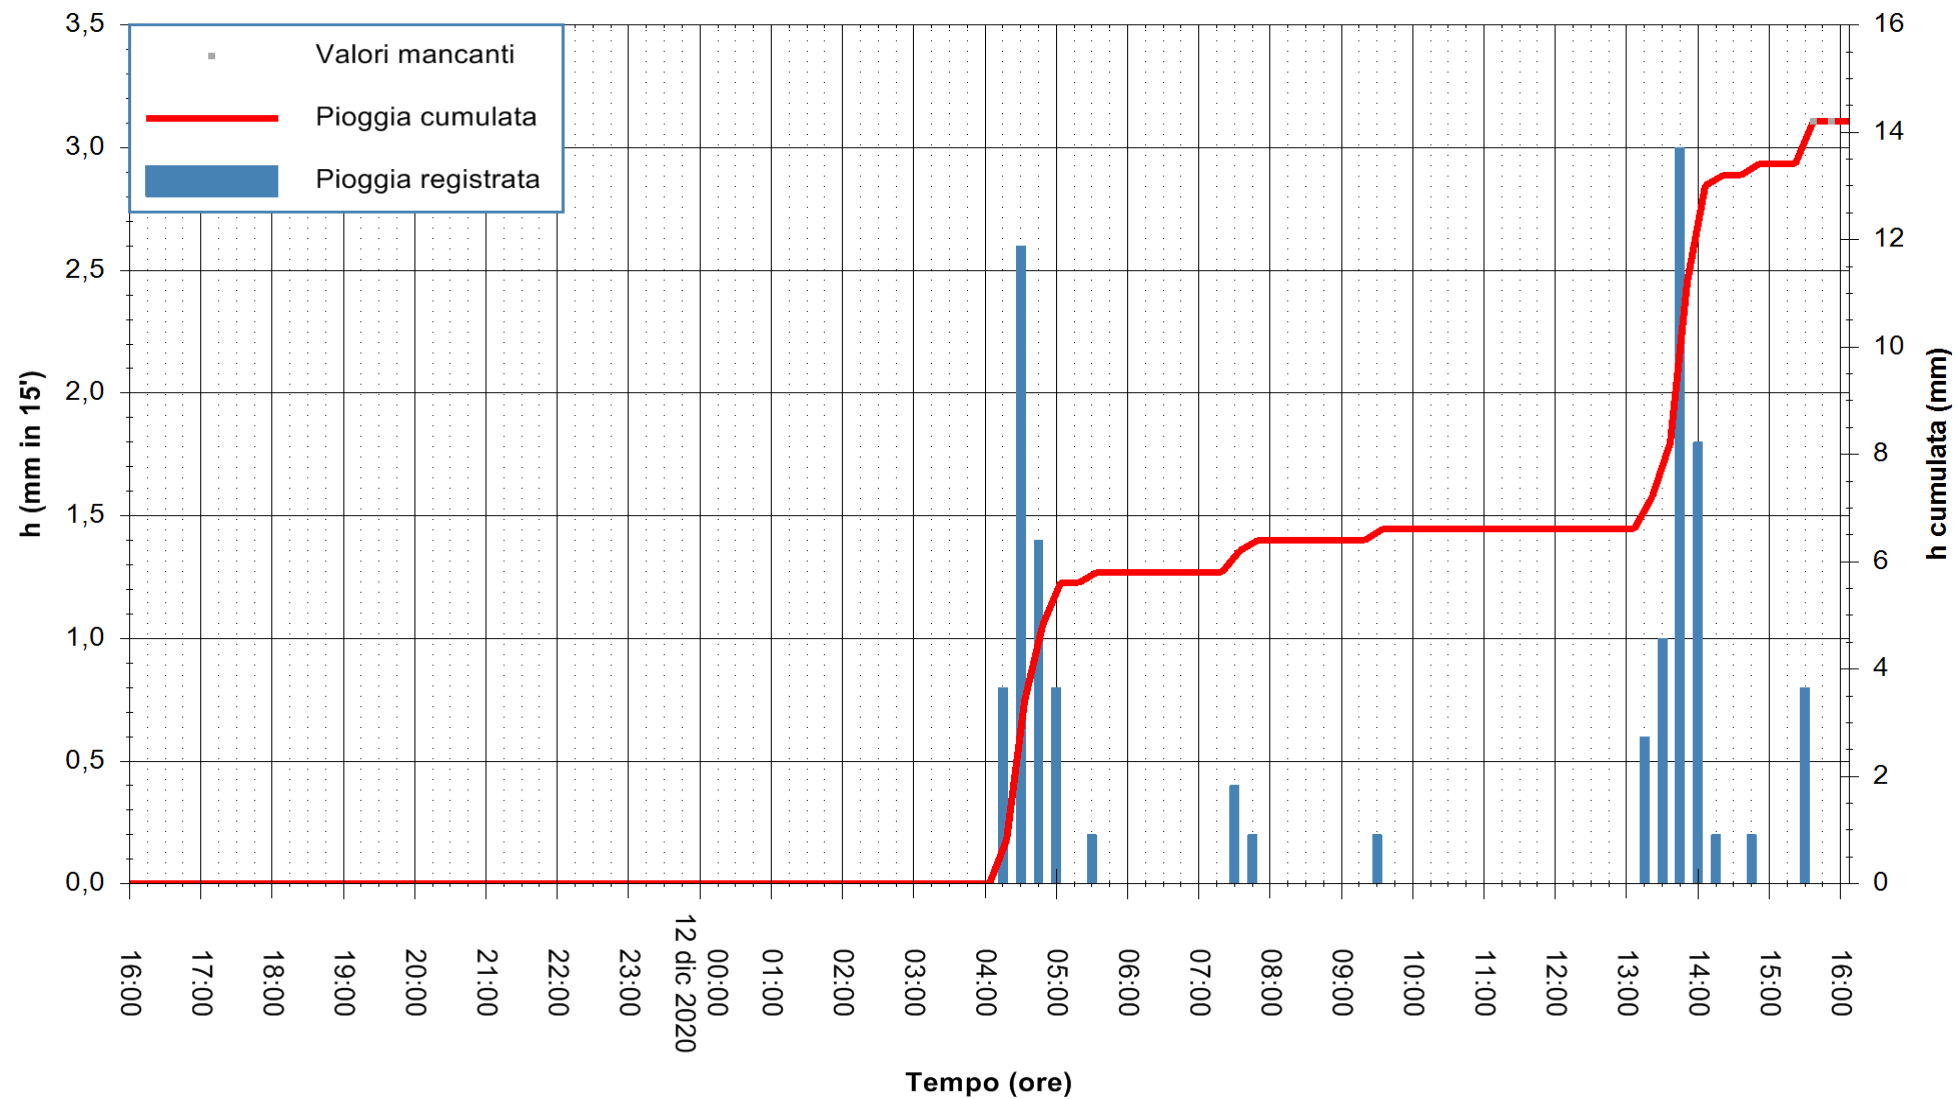

Stazione pluviometrica DORGALI MONTE TULUI
Area MONTE TULUI
Pioggia registrata nelle ultime 24 ore
Estrazione dati delle ore 16:09 del 12/12/2020
Ultimo dato disponibile: 12/12/2020 alle 15:45

ARPAS
F.to il Dirigente Responsabile
Dott. Giuseppe Bianco

ARPAS
F.to il Dirigente Responsabile
Dott. Giuseppe Bianco

REGIONE AUTONOMA DE SARDIGNA
REGIONE AUTONOMA DELLA SARDEGNA

Stazione pluviometrica SANLURI STROVINA
Area LA STROVINA

Pioggia registrata nelle ultime 24 ore
Estrazione dati delle ore 16:09 del 12/12/2020
Ultimo dato disponibile: 12/12/2020 alle 15:45

ARPAS
F.to il Dirigente Responsabile
Dott. Giuseppe Bianco

REGIONE AUTÒNOMA DE SARDIGNA
REGIONE AUTONOMA DELLA SARDEGNA

Stazione pluviometrica STINTINO PUNTA DE S'AQUILA
Area PUNTA DE S' AQUILA
Pioggia registrata nelle ultime 24 ore
Estrazione dati delle ore 16:09 del 12/12/2020
Ultimo dato disponibile: 12/12/2020 alle 15:45