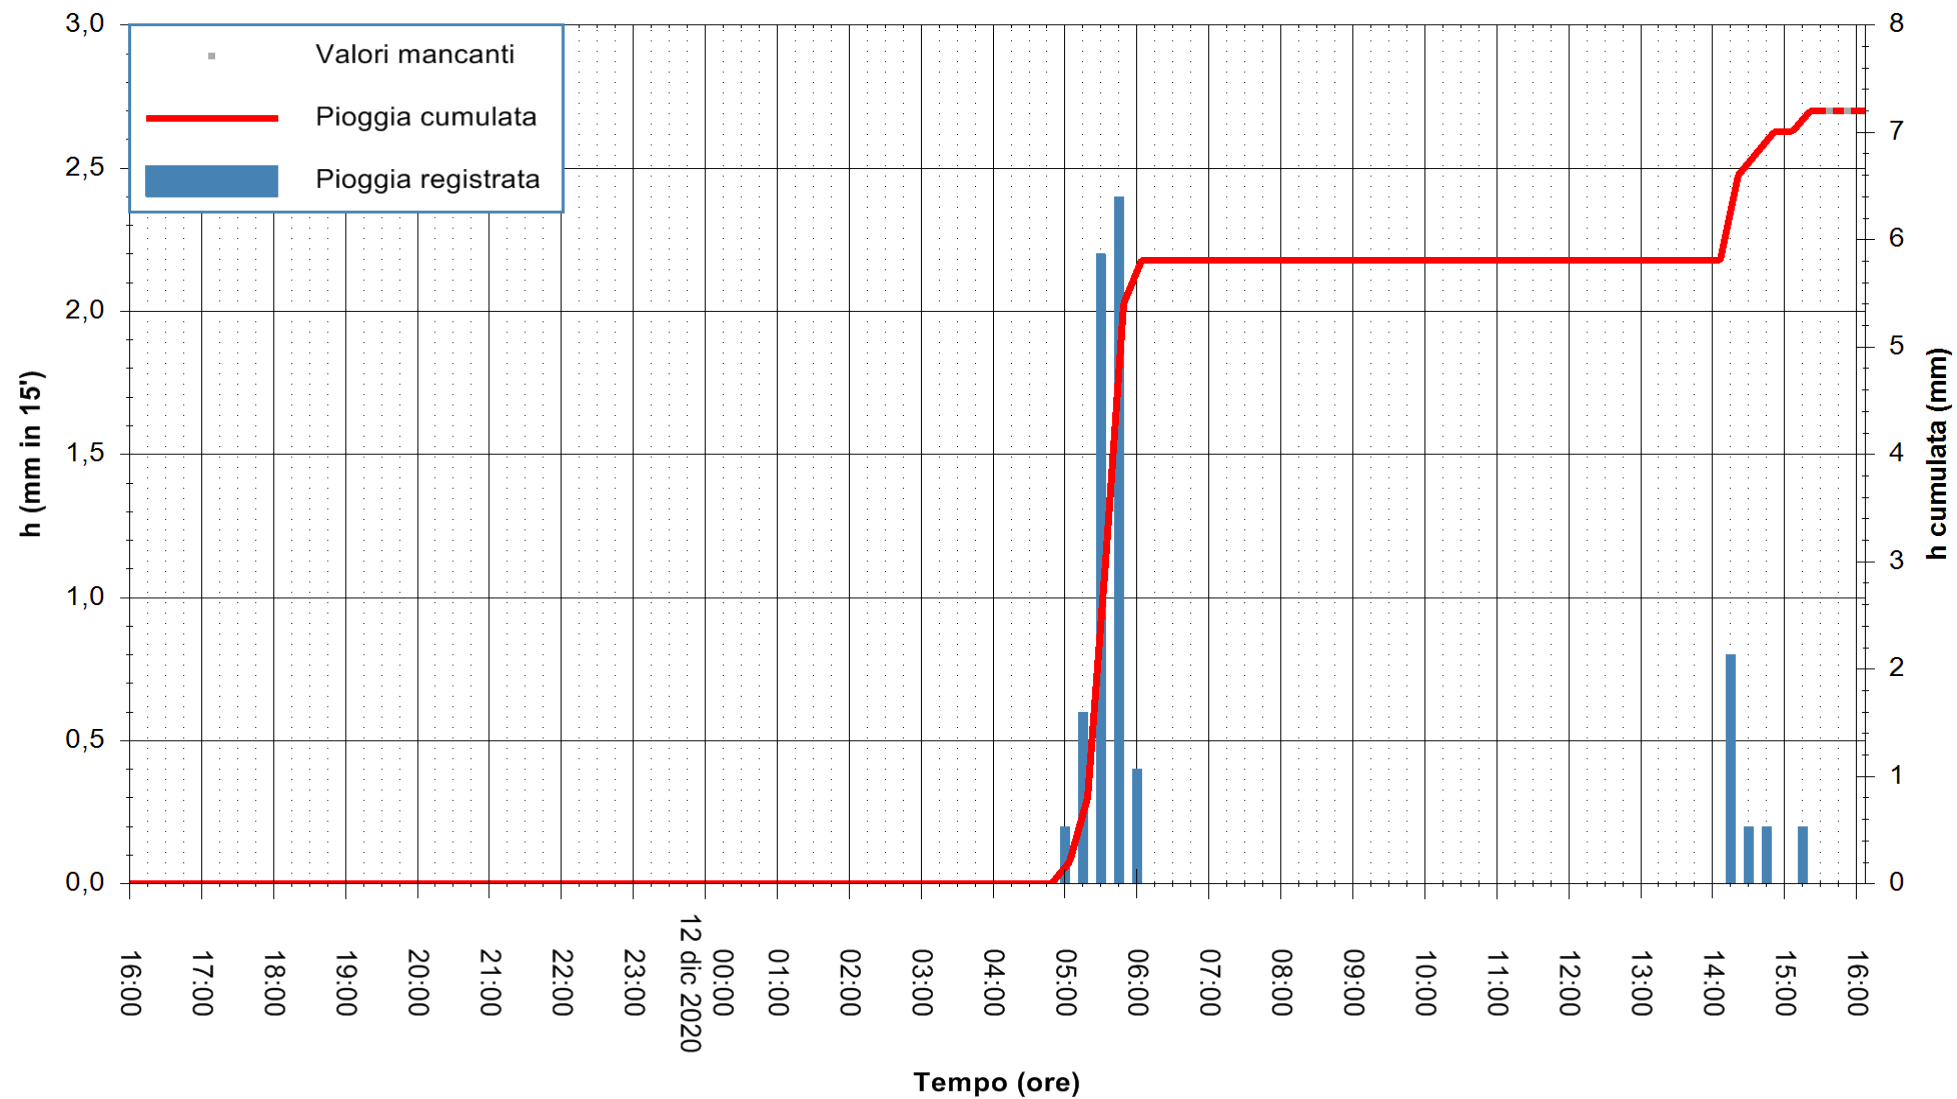

Stazione pluviometrica DORGALI MONTE TULUI
Area MONTE TULUI
Pioggia registrata nelle ultime 24 ore
Estrazione dati delle ore 16:09 del 12/12/2020
Ultimo dato disponibile: 12/12/2020 alle 15:45

ARPAS
F.to il Dirigente Responsabile
Dott. Giuseppe Bianco

REGIONE AUTÒNOMA DE SARDIGNA
REGIONE AUTONOMA DELLA SARDEGNA

Stazione pluviometrica DIGA IS BARROCUS
Area DIGA IS BARROCUS

Pioggia registrata nelle ultime 24 ore
Estrazione dati delle ore 16:09 del 12/12/2020
Ultimo dato disponibile: 12/12/2020 alle 15:45

ARPAS
F.to il Dirigente Responsabile
Dott. Giuseppe Bianco

REGIONE AUTONOMA DE SARDIGNA
REGIONE AUTONOMA DELLA SARDEGNA

Stazione pluviometrica FLUMINI MANNU A FURTEI
Area PONTE SUL F.MANNU
Pioggia registrata nelle ultime 24 ore
Estrazione dati delle ore 16:09 del 12/12/2020
Ultimo dato disponibile: 12/12/2020 alle 15:40

ARPAS
F.to il Dirigente Responsabile
Dott. Giuseppe Bianco

REGIONE AUTONOMA DE SARDIGNA
REGIONE AUTONOMA DELLA SARDEGNA

Stazione pluviometrica SANLURI STROVINA
Area LA STROVINA

Pioggia registrata nelle ultime 24 ore
Estrazione dati delle ore 16:09 del 12/12/2020
Ultimo dato disponibile: 12/12/2020 alle 15:45