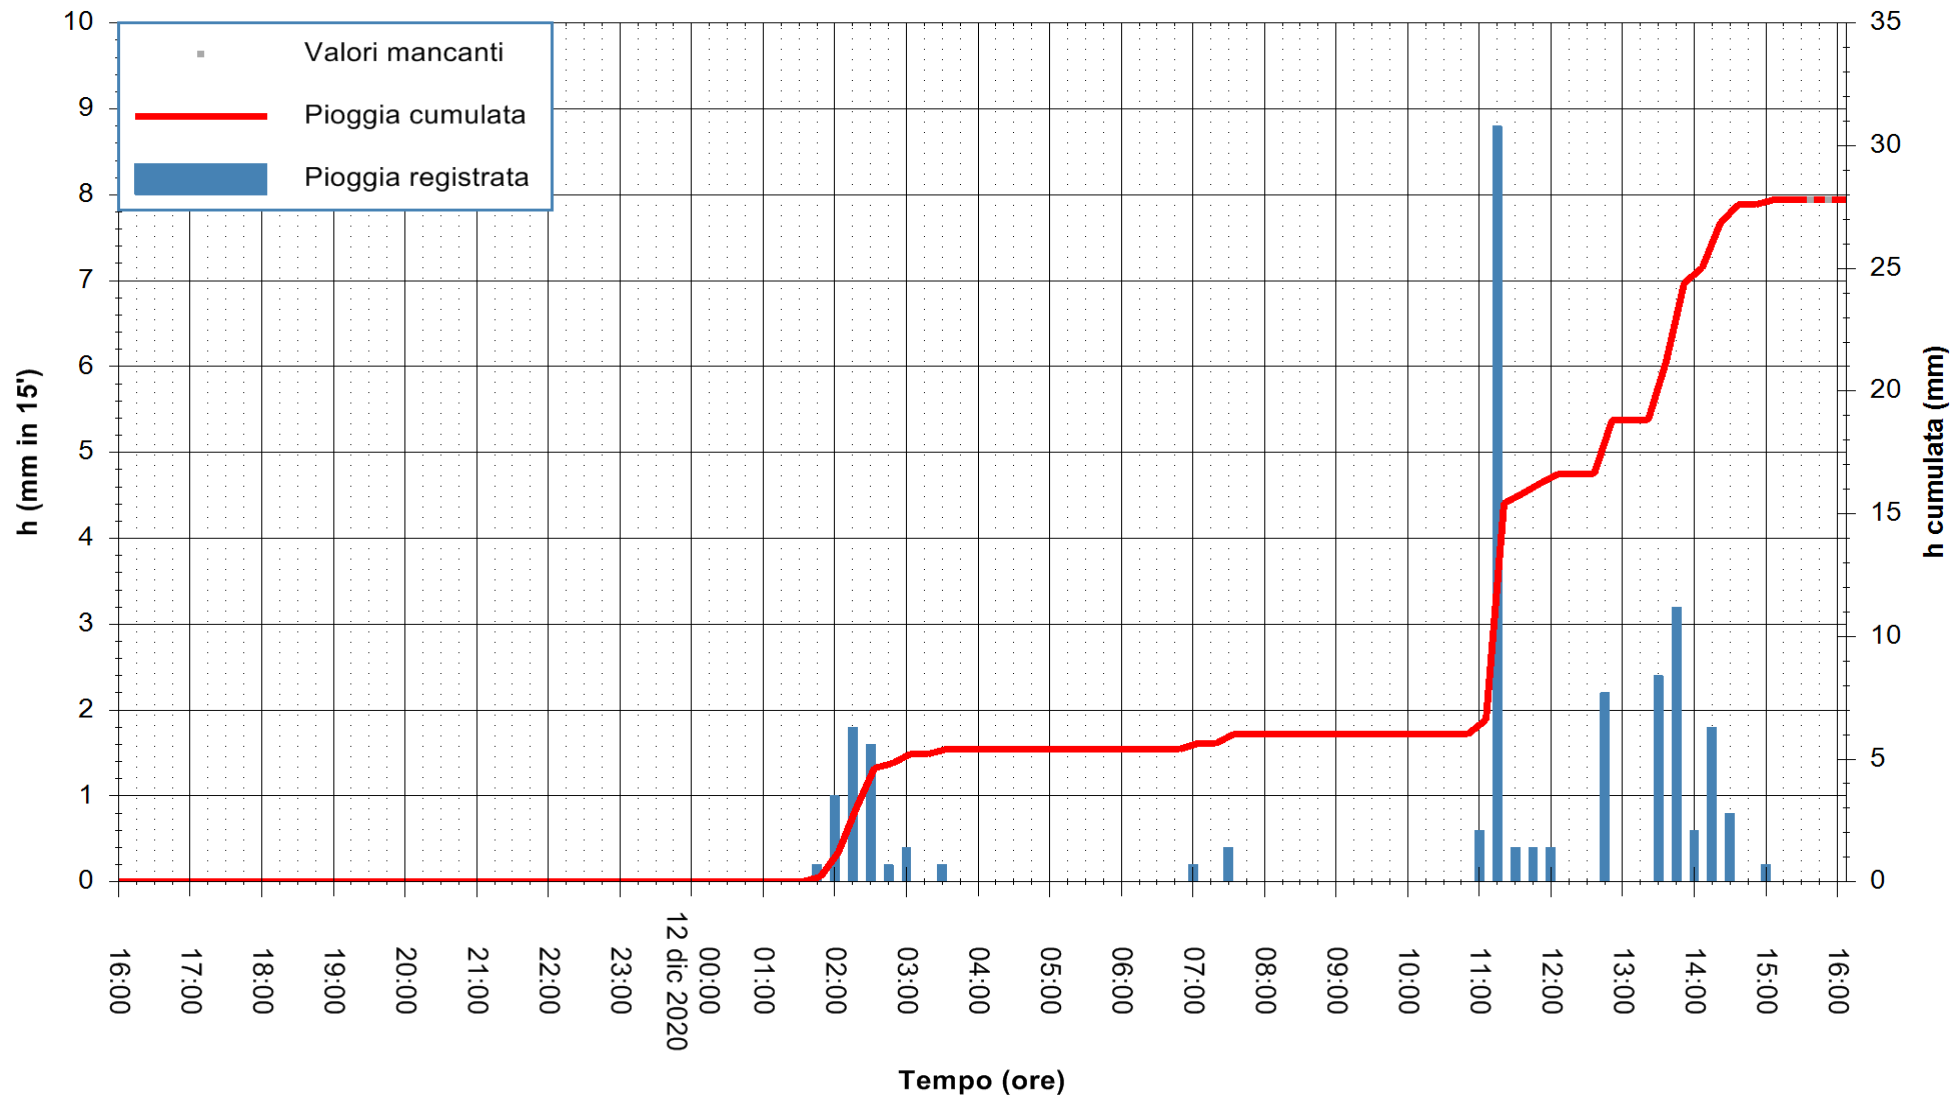

Stazione pluviometrica DORGALI MONTE TULUI
Area MONTE TULUI
Pioggia registrata nelle ultime 24 ore
Estrazione dati delle ore 16:09 del 12/12/2020
Ultimo dato disponibile: 12/12/2020 alle 15:45

ARPAS
F.to il Dirigente Responsabile
Dott. Giuseppe Bianco

REGIONE AUTÒNOMA DE SARDIGNA
REGIONE AUTONOMA DELLA SARDEGNA

Stazione pluviometrica DIGA IS BARROCUS
Area DIGA IS BARROCUS

Pioggia registrata nelle ultime 24 ore
Estrazione dati delle ore 16:09 del 12/12/2020
Ultimo dato disponibile: 12/12/2020 alle 15:45

ARPAS
F.to il Dirigente Responsabile
Dott. Giuseppe Bianco

REGIONE AUTONOMA DE SARDIGNA
REGIONE AUTONOMA DELLA SARDEGNA

Stazione pluviometrica FLUMINI MANNU A FURTEI
Area PONTE SUL F.MANNU
Pioggia registrata nelle ultime 24 ore
Estrazione dati delle ore 16:09 del 12/12/2020
Ultimo dato disponibile: 12/12/2020 alle 15:40

ARPAS
F.to il Dirigente Responsabile
Dott. Giuseppe Bianco

REGIONE AUTONOMA DE SARDIGNA
REGIONE AUTONOMA DELLA SARDEGNA

Stazione pluviometrica SANLURI STROVINA
Area LA STROVINA

Pioggia registrata nelle ultime 24 ore
Estrazione dati delle ore 16:09 del 12/12/2020
Ultimo dato disponibile: 12/12/2020 alle 15:45