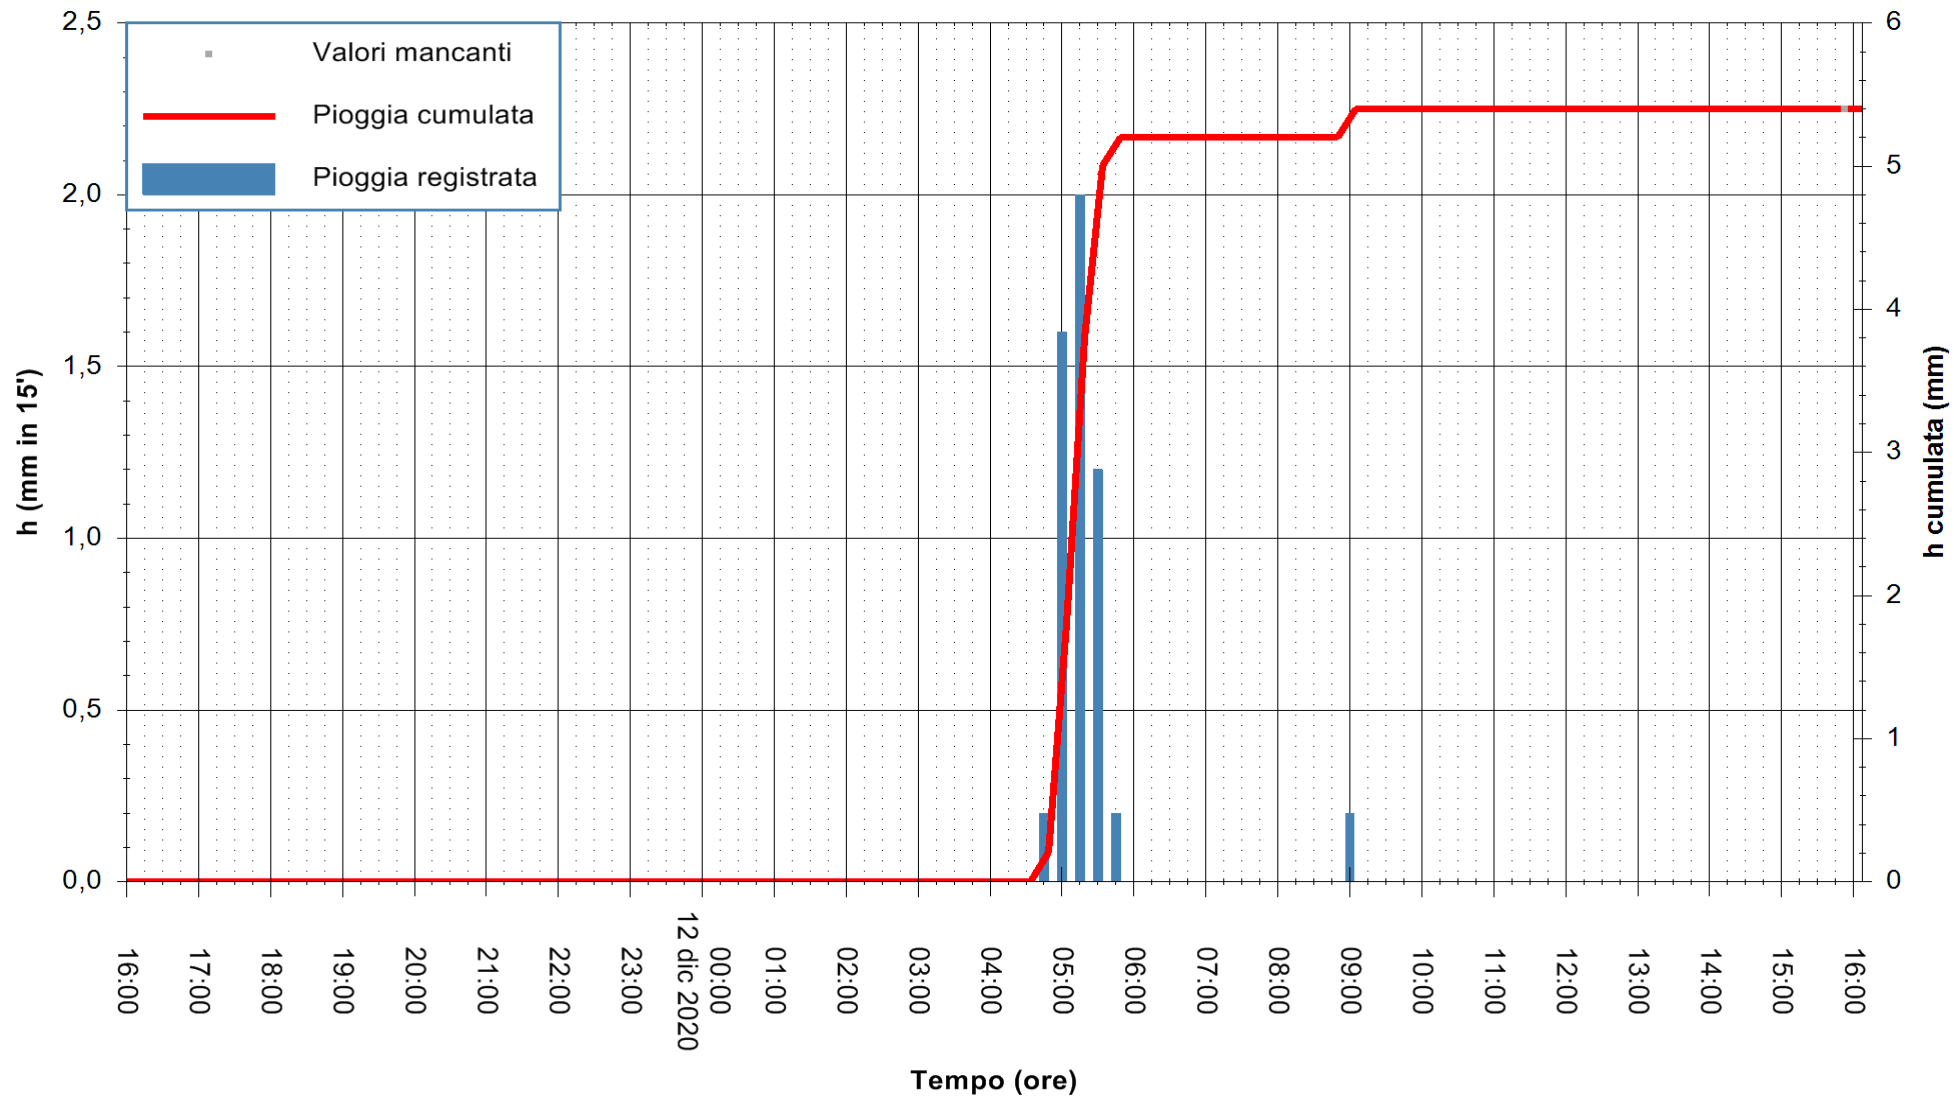

Stazione pluviometrica DORGALI MONTE TULUI
Area MONTE TULUI
Pioggia registrata nelle ultime 24 ore
Estrazione dati delle ore 16:09 del 12/12/2020
Ultimo dato disponibile: 12/12/2020 alle 15:45

ARPAS
F.to il Dirigente Responsabile
Dott. Giuseppe Bianco

REGIONE AUTÒNOMA DE SARDIGNA
REGIONE AUTONOMA DELLA SARDEGNA

Stazione pluviometrica DIGA IS BARROCUS
Area DIGA IS BARROCUS

Pioggia registrata nelle ultime 24 ore
Estrazione dati delle ore 16:09 del 12/12/2020
Ultimo dato disponibile: 12/12/2020 alle 15:45

ARPAS
F.to il Dirigente Responsabile
Dott. Giuseppe Bianco

REGIONE AUTONOMA DE SARDIGNA
REGIONE AUTONOMA DELLA SARDEGNA

Stazione pluviometrica FLUMINI MANNU A FURTEI
Area PONTE SUL F.MANNU
Pioggia registrata nelle ultime 24 ore
Estrazione dati delle ore 16:09 del 12/12/2020
Ultimo dato disponibile: 12/12/2020 alle 15:40

ARPAS
F.to il Dirigente Responsabile
Dott. Giuseppe Bianco

REGIONE AUTONOMA DE SARDIGNA
REGIONE AUTONOMA DELLA SARDEGNA

Stazione pluviometrica SANLURI STROVINA
Area LA STROVINA

Pioggia registrata nelle ultime 24 ore
Estrazione dati delle ore 16:09 del 12/12/2020
Ultimo dato disponibile: 12/12/2020 alle 15:45