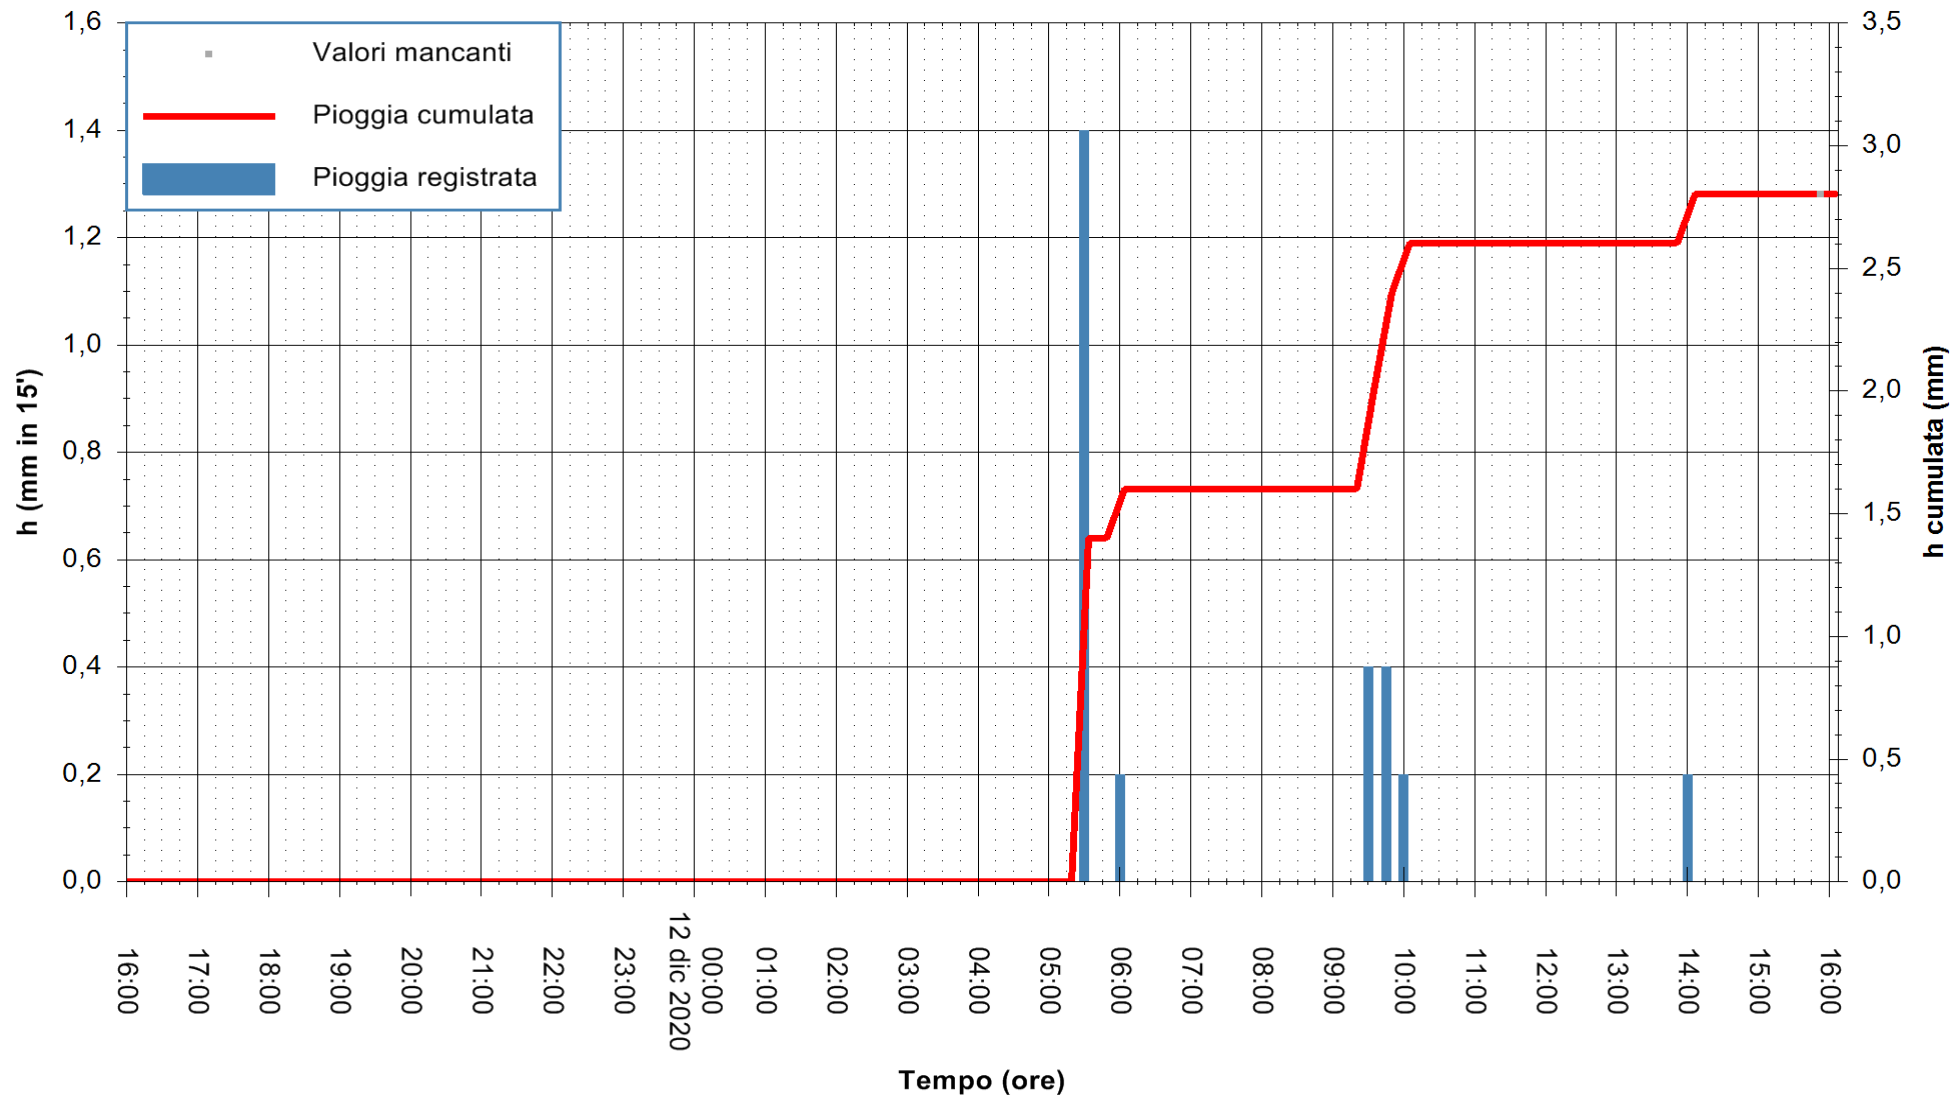

Stazione pluviometrica DORGALI MONTE TULUI
Area MONTE TULUI
Pioggia registrata nelle ultime 24 ore
Estrazione dati delle ore 16:09 del 12/12/2020
Ultimo dato disponibile: 12/12/2020 alle 15:45

ARPAS
F.to il Dirigente Responsabile
Dott. Giuseppe Bianco

ARPAS
F.to il Dirigente Responsabile
Dott. Giuseppe Bianco

REGIONE AUTONOMA DE SARDIGNA
REGIONE AUTONOMA DELLA SARDEGNA

Stazione pluviometrica SANLURI STROVINA
Area LA STROVINA

Pioggia registrata nelle ultime 24 ore
Estrazione dati delle ore 16:09 del 12/12/2020
Ultimo dato disponibile: 12/12/2020 alle 15:45

ARPAS
F.to il Dirigente Responsabile
Dott. Giuseppe Bianco

REGIONE AUTÒNOMA DE SARDIGNA
REGIONE AUTONOMA DELLA SARDEGNA

Stazione pluviometrica STINTINO PUNTA DE S'AQUILA
Area PUNTA DE S' AQUILA
Pioggia registrata nelle ultime 24 ore
Estrazione dati delle ore 16:09 del 12/12/2020
Ultimo dato disponibile: 12/12/2020 alle 15:45