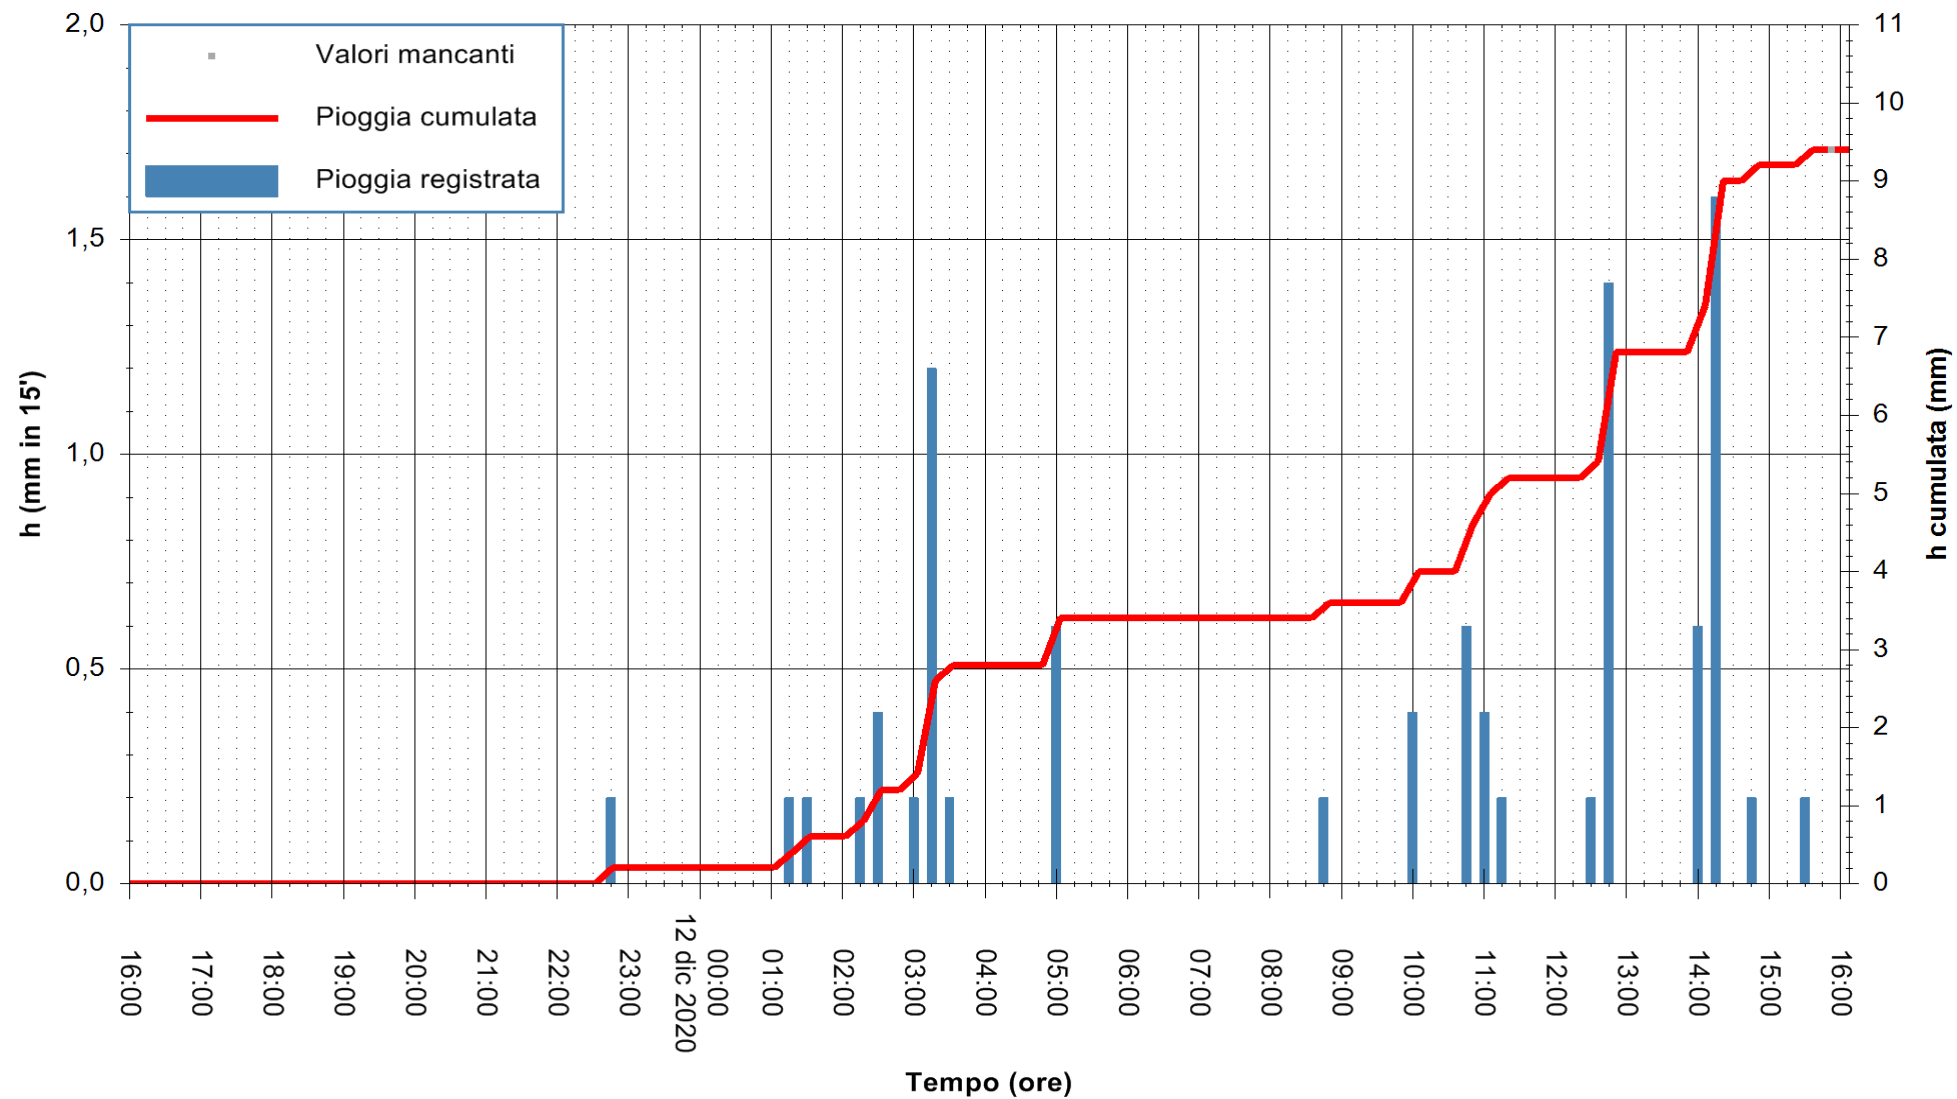

Stazione pluviometrica DORGALI MONTE TULUI
Area MONTE TULUI
Pioggia registrata nelle ultime 24 ore
Estrazione dati delle ore 16:09 del 12/12/2020
Ultimo dato disponibile: 12/12/2020 alle 15:45

ARPAS
F.to il Dirigente Responsabile
Dott. Giuseppe Bianco

ARPAS
F.to il Dirigente Responsabile
Dott. Giuseppe Bianco

REGIONE AUTONOMA DE SARDIGNA
REGIONE AUTONOMA DELLA SARDEGNA

Stazione pluviometrica SANLURI STROVINA
Area LA STROVINA

Pioggia registrata nelle ultime 24 ore
Estrazione dati delle ore 16:09 del 12/12/2020
Ultimo dato disponibile: 12/12/2020 alle 15:45

ARPAS
F.to il Dirigente Responsabile
Dott. Giuseppe Bianco

REGIONE AUTÒNOMA DE SARDIGNA
REGIONE AUTONOMA DELLA SARDEGNA

Stazione pluviometrica STINTINO PUNTA DE S'AQUILA
Area PUNTA DE S' AQUILA
Pioggia registrata nelle ultime 24 ore
Estrazione dati delle ore 16:09 del 12/12/2020
Ultimo dato disponibile: 12/12/2020 alle 15:45