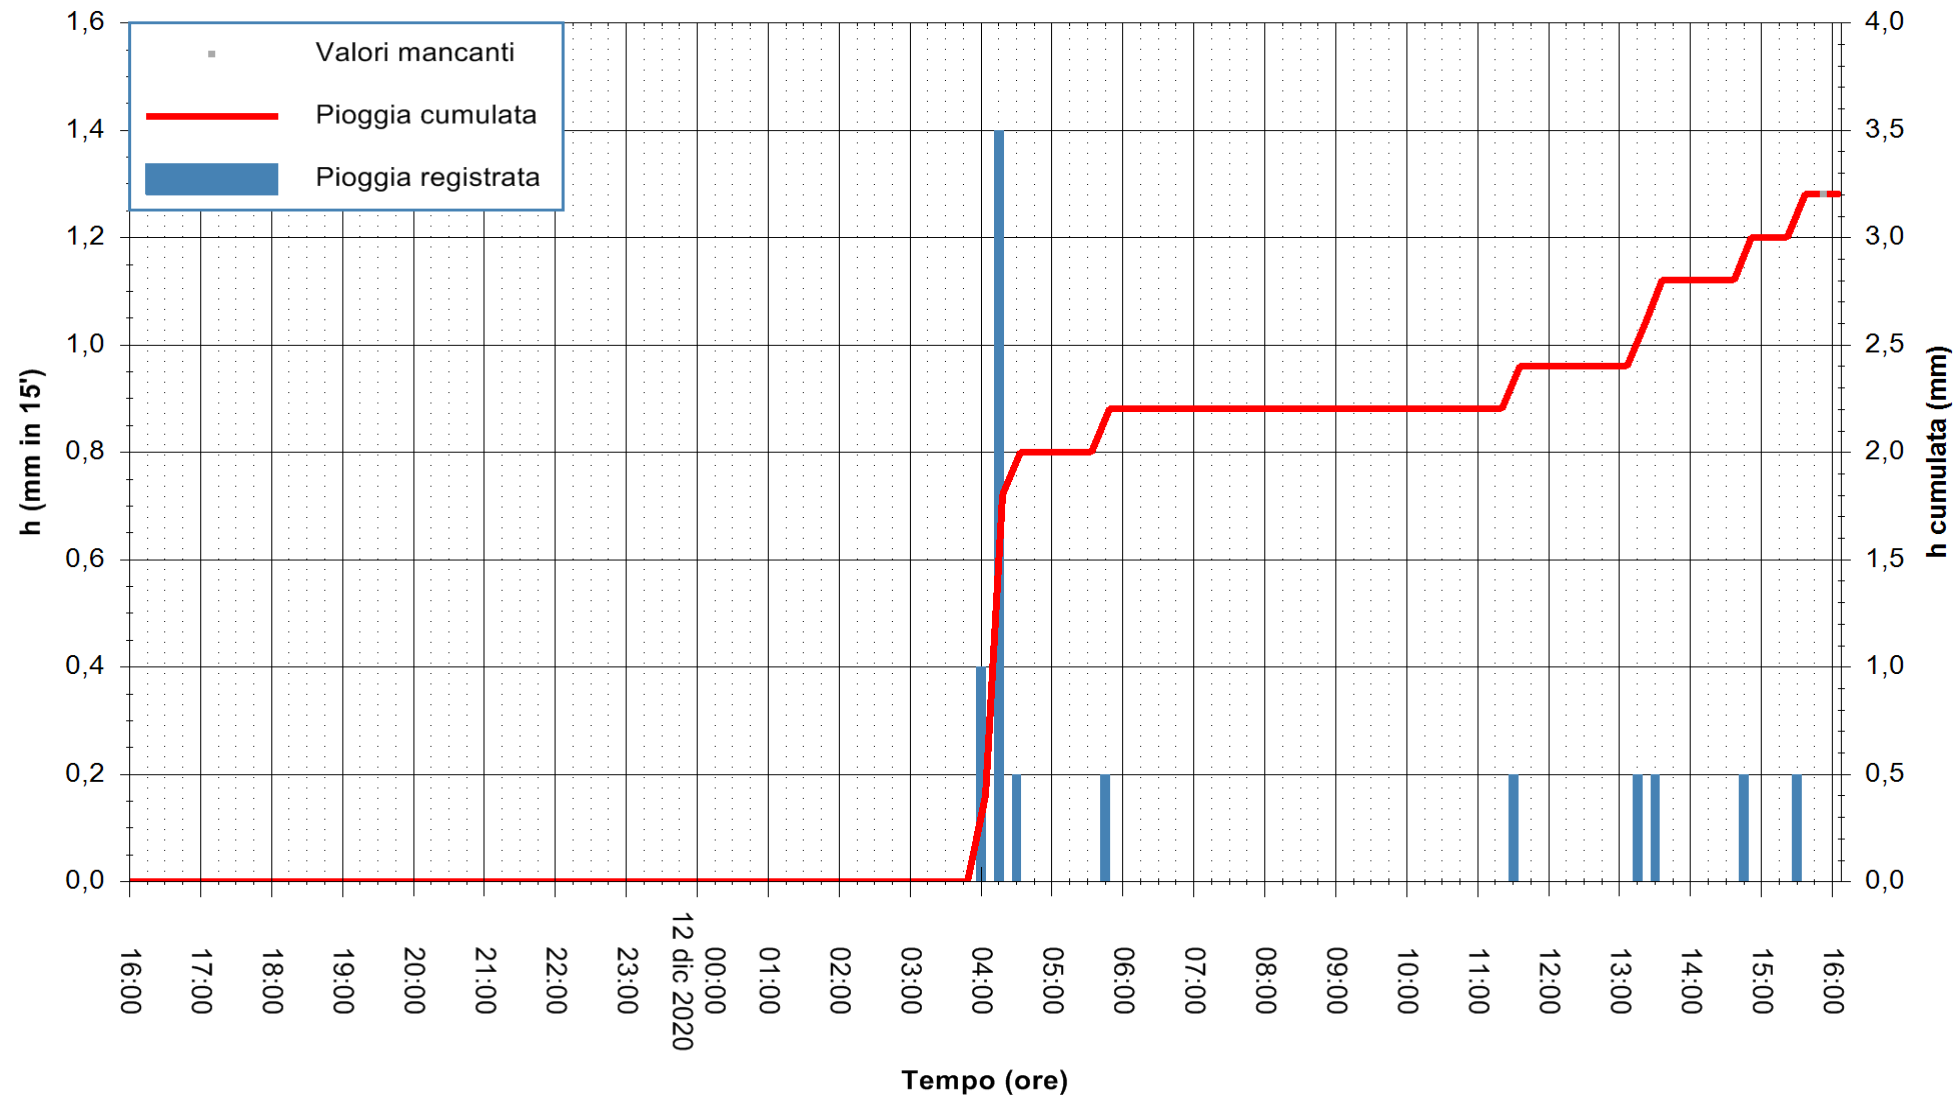

Stazione pluviometrica DORGALI MONTE TULUI
Area MONTE TULUI
Pioggia registrata nelle ultime 24 ore
Estrazione dati delle ore 16:09 del 12/12/2020
Ultimo dato disponibile: 12/12/2020 alle 15:45

ARPAS
F.to il Dirigente Responsabile
Dott. Giuseppe Bianco

REGIONE AUTÒNOMA DE SARDIGNA
REGIONE AUTONOMA DELLA SARDEGNA

Stazione pluviometrica DIGA IS BARROCUS
Area DIGA IS BARROCUS

Pioggia registrata nelle ultime 24 ore
Estrazione dati delle ore 16:09 del 12/12/2020
Ultimo dato disponibile: 12/12/2020 alle 15:45

ARPAS
F.to il Dirigente Responsabile
Dott. Giuseppe Bianco

REGIONE AUTONOMA DE SARDIGNA
REGIONE AUTONOMA DELLA SARDEGNA

Stazione pluviometrica FLUMINI MANNU A FURTEI
Area PONTE SUL F.MANNU
Pioggia registrata nelle ultime 24 ore
Estrazione dati delle ore 16:09 del 12/12/2020
Ultimo dato disponibile: 12/12/2020 alle 15:40

ARPAS
F.to il Dirigente Responsabile
Dott. Giuseppe Bianco

REGIONE AUTONOMA DE SARDIGNA
REGIONE AUTONOMA DELLA SARDEGNA

Stazione pluviometrica SANLURI STROVINA
Area LA STROVINA

Pioggia registrata nelle ultime 24 ore
Estrazione dati delle ore 16:09 del 12/12/2020
Ultimo dato disponibile: 12/12/2020 alle 15:45