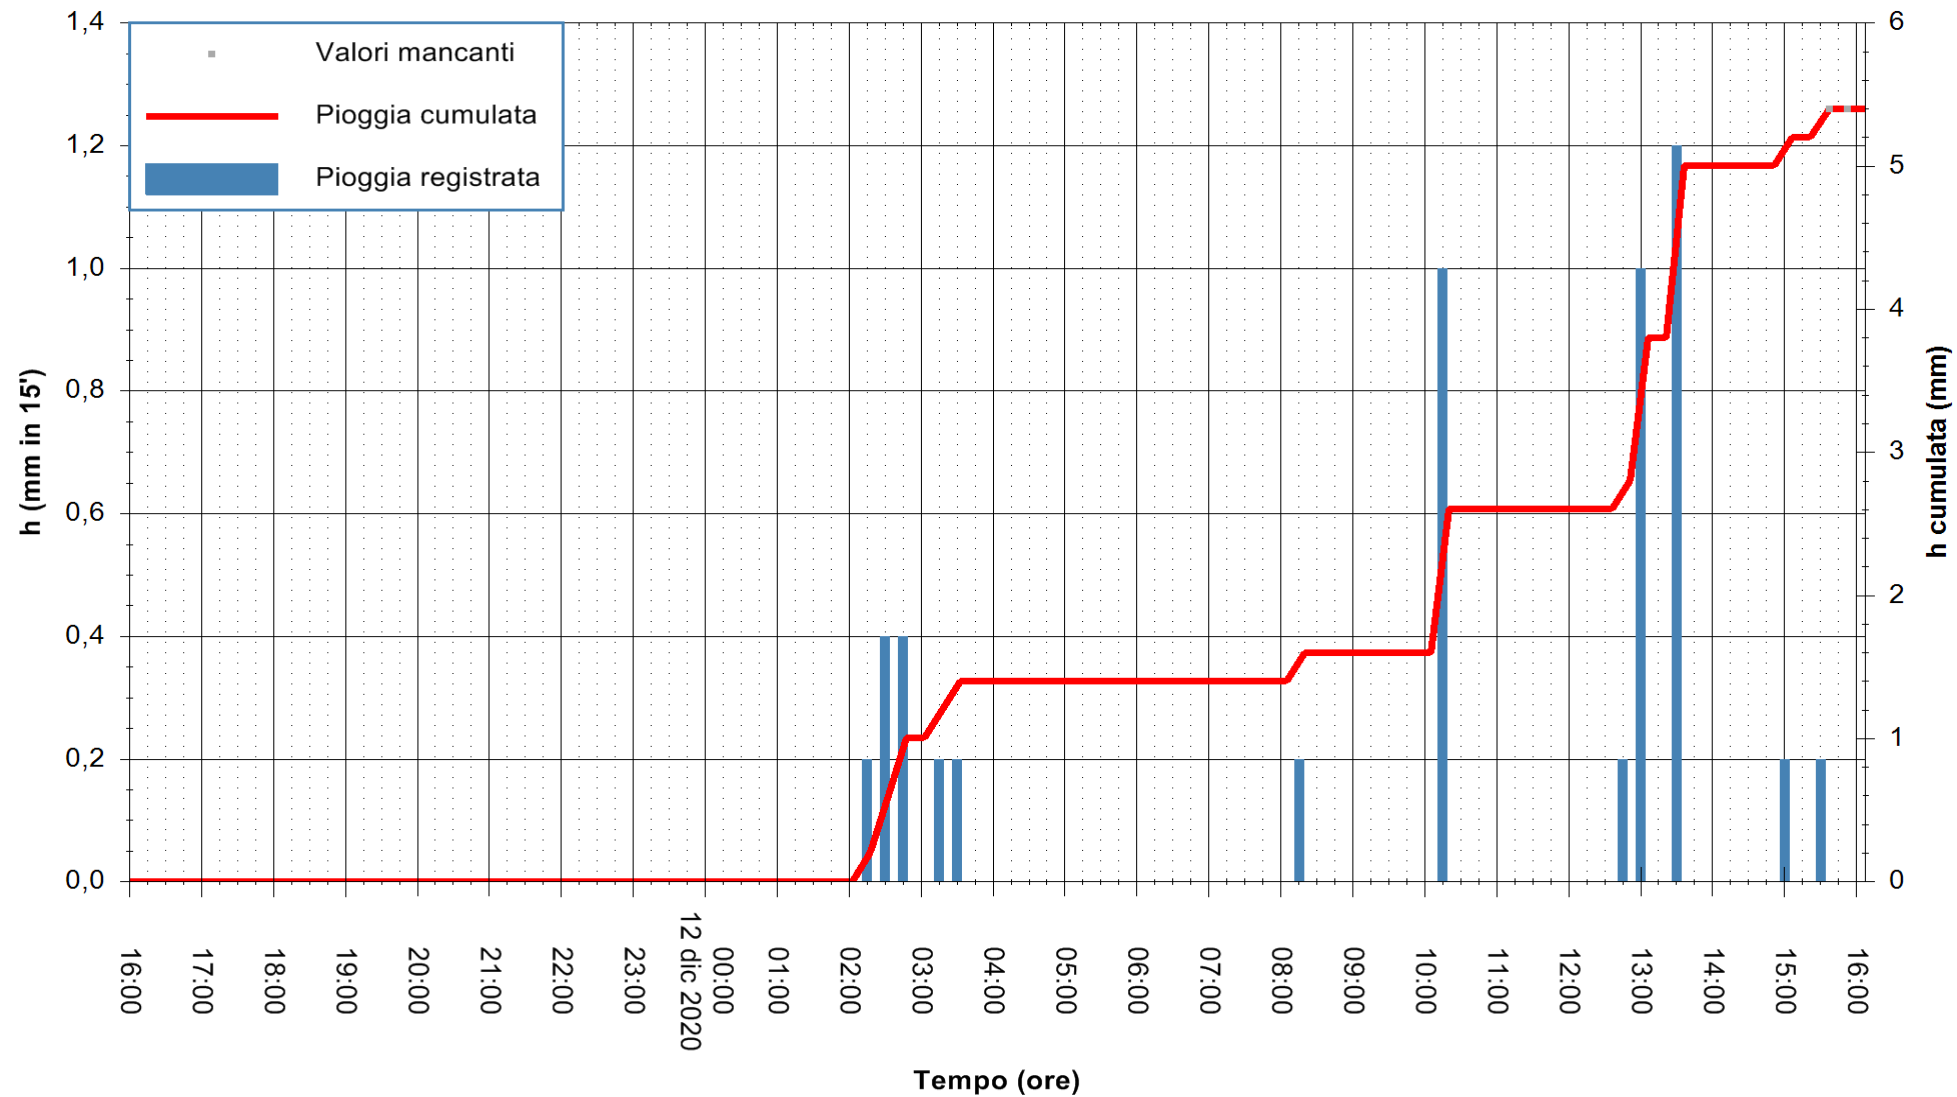

Stazione pluviometrica DORGALI MONTE TULUI
Area MONTE TULUI
Pioggia registrata nelle ultime 24 ore
Estrazione dati delle ore 16:09 del 12/12/2020
Ultimo dato disponibile: 12/12/2020 alle 15:45

ARPAS
F.to il Dirigente Responsabile
Dott. Giuseppe Bianco

REGIONE AUTÒNOMA DE SARDIGNA
REGIONE AUTONOMA DELLA SARDEGNA

Stazione pluviometrica DIGA IS BARROCUS
Area DIGA IS BARROCUS

Pioggia registrata nelle ultime 24 ore
Estrazione dati delle ore 16:09 del 12/12/2020
Ultimo dato disponibile: 12/12/2020 alle 15:45

ARPAS
F.to il Dirigente Responsabile
Dott. Giuseppe Bianco

REGIONE AUTONOMA DE SARDIGNA
REGIONE AUTONOMA DELLA SARDEGNA

Stazione pluviometrica FLUMINI MANNU A FURTEI
Area PONTE SUL F.MANNU
Pioggia registrata nelle ultime 24 ore
Estrazione dati delle ore 16:09 del 12/12/2020
Ultimo dato disponibile: 12/12/2020 alle 15:40

ARPAS
F.to il Dirigente Responsabile
Dott. Giuseppe Bianco

REGIONE AUTONOMA DE SARDIGNA
REGIONE AUTONOMA DELLA SARDEGNA

Stazione pluviometrica SANLURI STROVINA
Area LA STROVINA

Pioggia registrata nelle ultime 24 ore
Estrazione dati delle ore 16:09 del 12/12/2020
Ultimo dato disponibile: 12/12/2020 alle 15:45