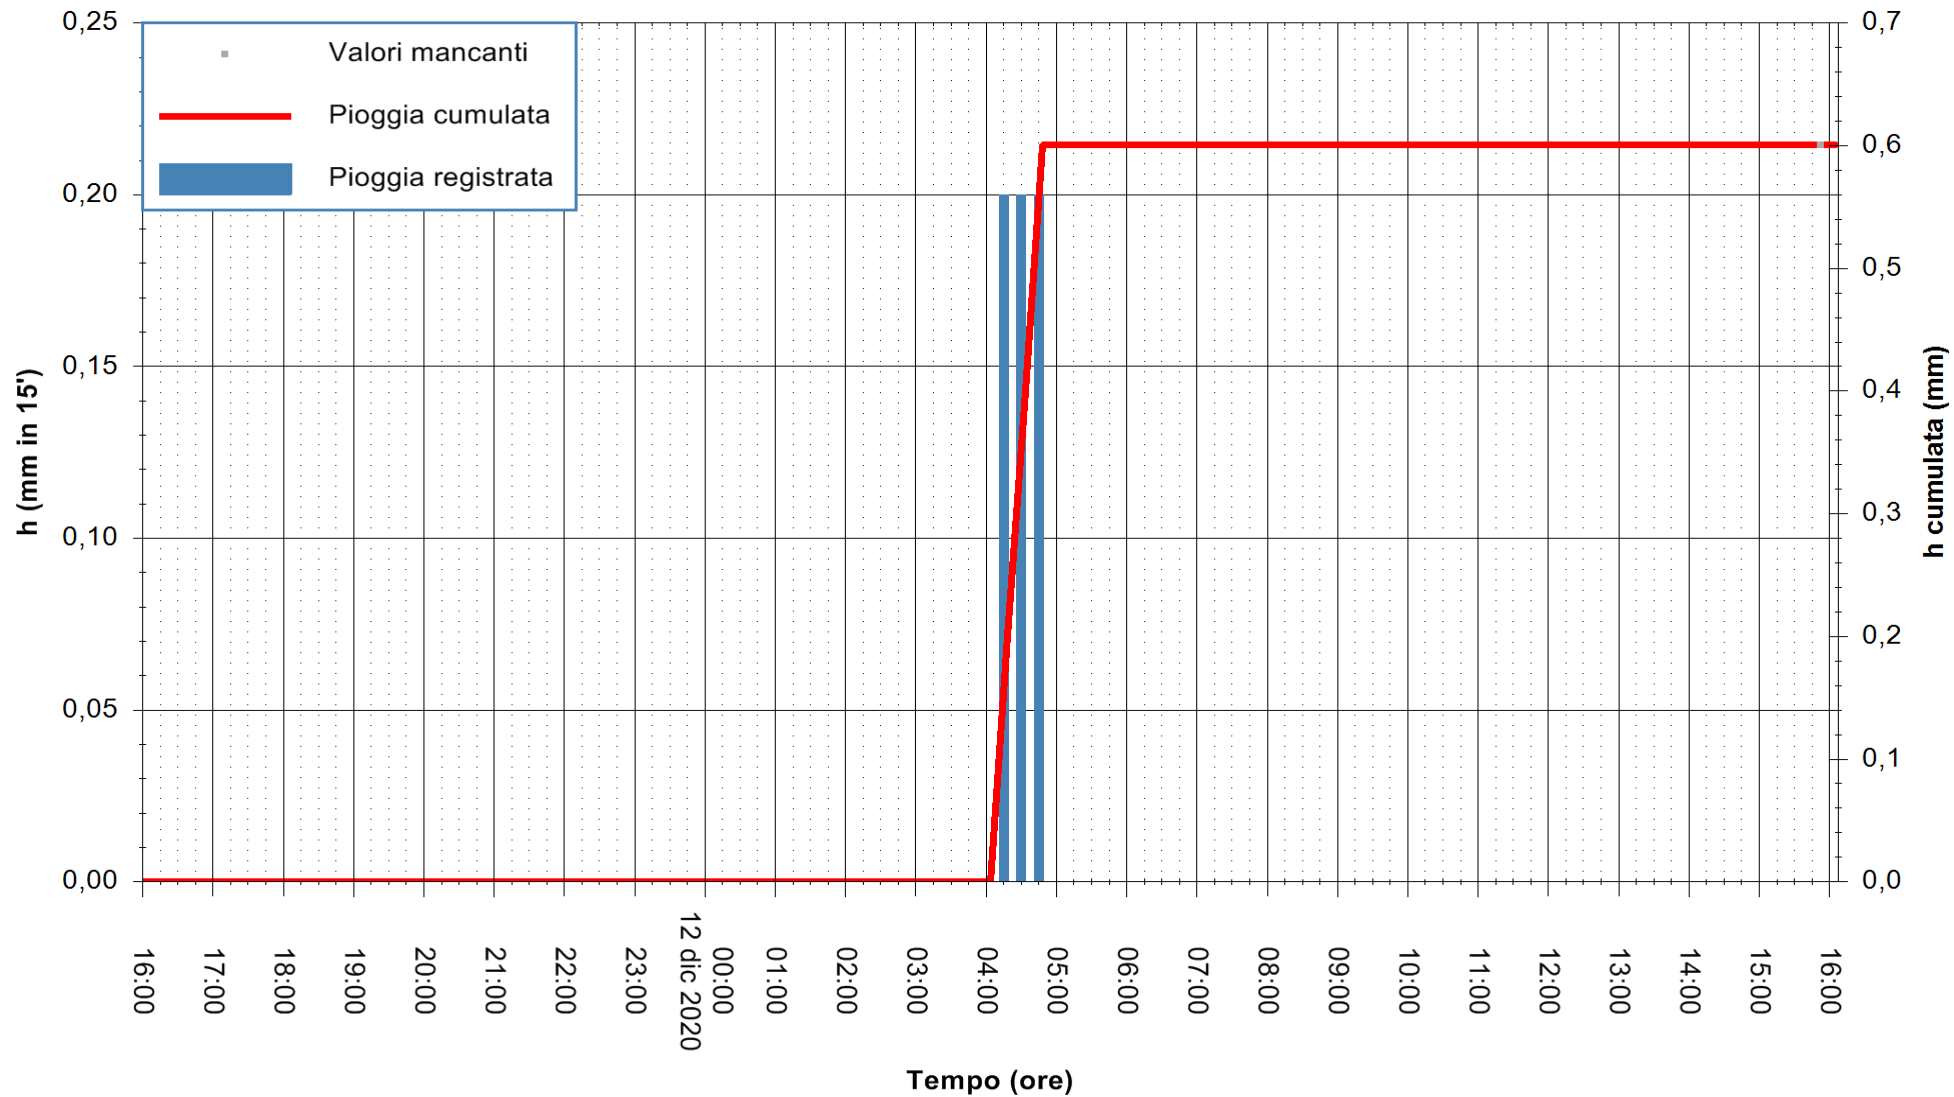

Stazione pluviometrica DORGALI MONTE TULUI
Area MONTE TULUI
Pioggia registrata nelle ultime 24 ore
Estrazione dati delle ore 16:09 del 12/12/2020
Ultimo dato disponibile: 12/12/2020 alle 15:45

ARPAS
F.to il Dirigente Responsabile
Dott. Giuseppe Bianco

REGIONE AUTÒNOMA DE SARDIGNA
REGIONE AUTONOMA DELLA SARDEGNA

Stazione pluviometrica DIGA IS BARROCUS
Area DIGA IS BARROCUS

Pioggia registrata nelle ultime 24 ore
Estrazione dati delle ore 16:09 del 12/12/2020
Ultimo dato disponibile: 12/12/2020 alle 15:45

ARPAS
F.to il Dirigente Responsabile
Dott. Giuseppe Bianco

REGIONE AUTONOMA DE SARDIGNA
REGIONE AUTONOMA DELLA SARDEGNA

Stazione pluviometrica FLUMINI MANNU A FURTEI
Area PONTE SUL F.MANNU
Pioggia registrata nelle ultime 24 ore
Estrazione dati delle ore 16:09 del 12/12/2020
Ultimo dato disponibile: 12/12/2020 alle 15:40

ARPAS
F.to il Dirigente Responsabile
Dott. Giuseppe Bianco

REGIONE AUTONOMA DE SARDIGNA
REGIONE AUTONOMA DELLA SARDEGNA

Stazione pluviometrica SANLURI STROVINA
Area LA STROVINA

Pioggia registrata nelle ultime 24 ore
Estrazione dati delle ore 16:09 del 12/12/2020
Ultimo dato disponibile: 12/12/2020 alle 15:45