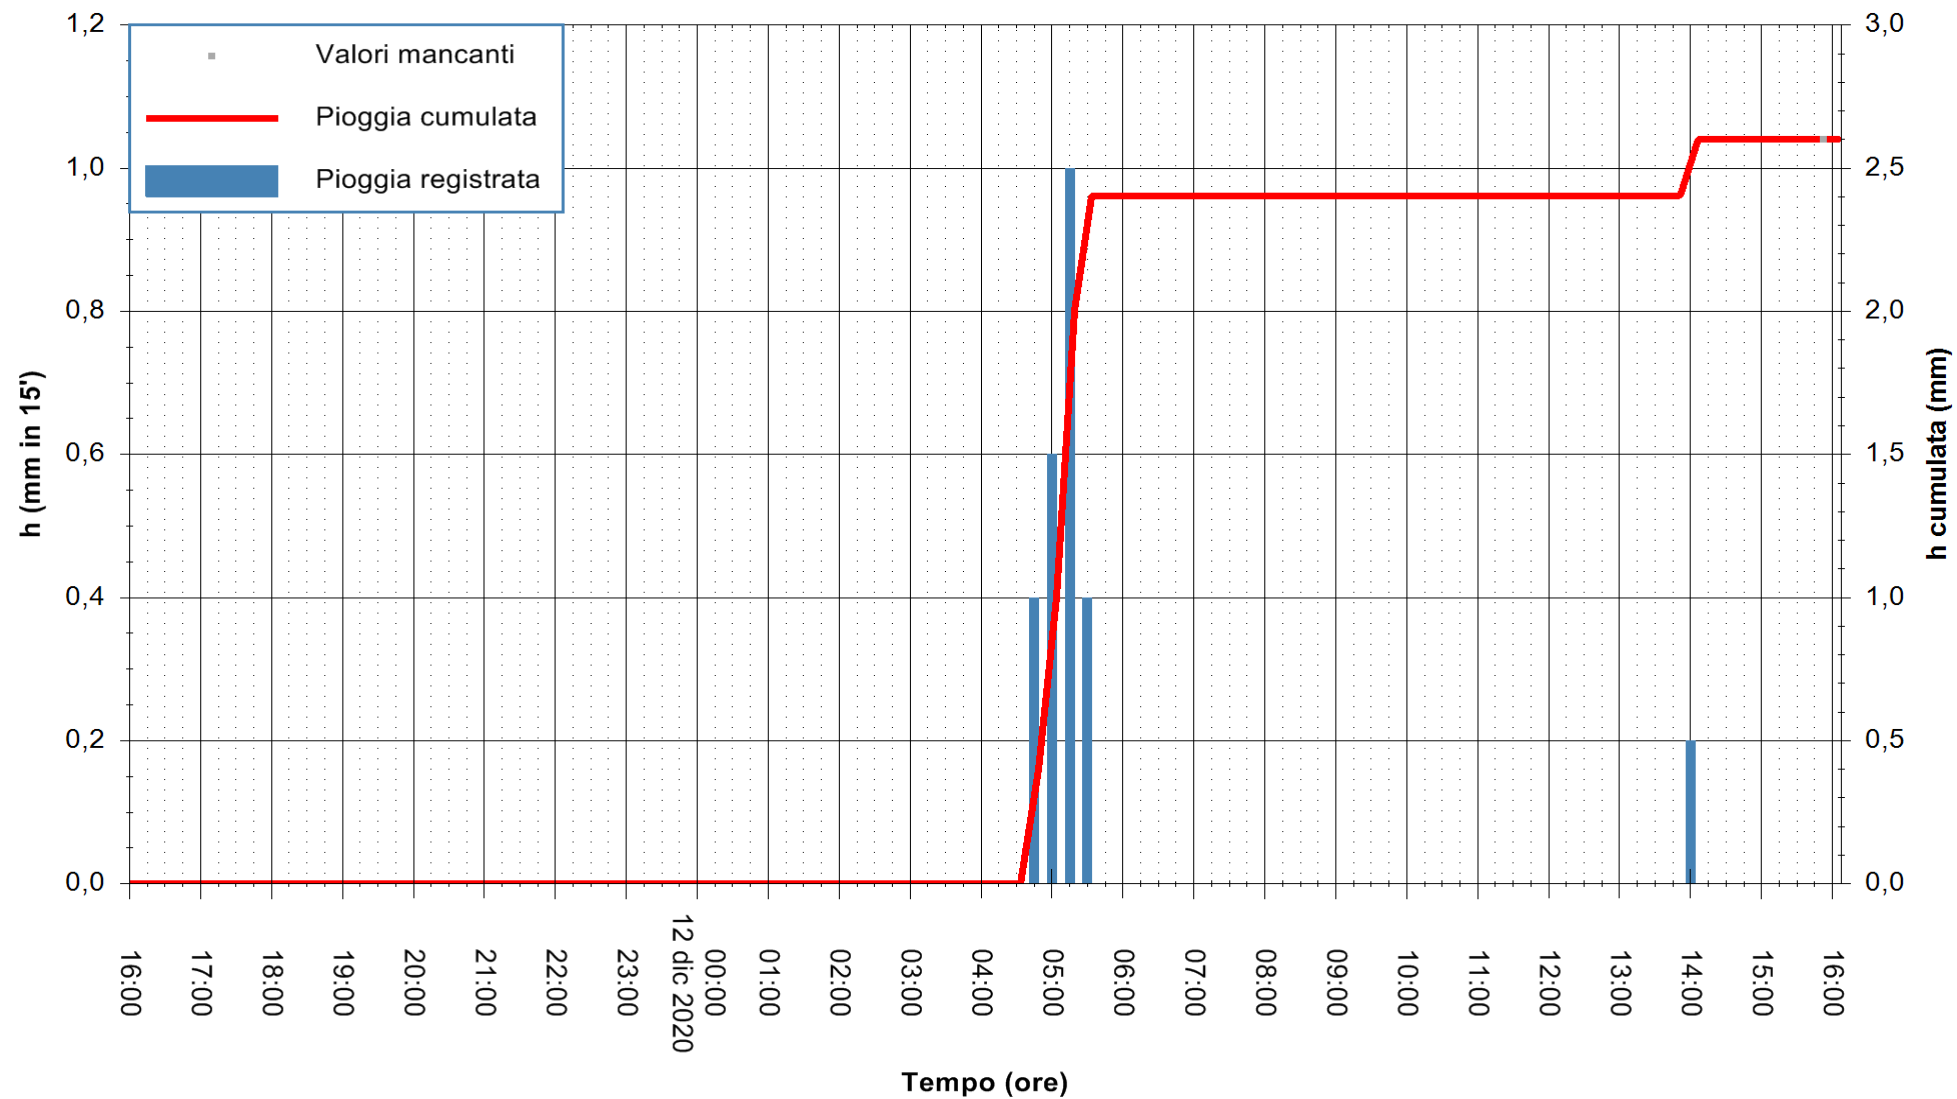

Stazione pluviometrica DORGALI MONTE TULUI
Area MONTE TULUI
Pioggia registrata nelle ultime 24 ore
Estrazione dati delle ore 16:09 del 12/12/2020
Ultimo dato disponibile: 12/12/2020 alle 15:45

ARPAS
F.to il Dirigente Responsabile
Dott. Giuseppe Bianco

REGIONE AUTÒNOMA DE SARDIGNA
REGIONE AUTONOMA DELLA SARDEGNA

Stazione pluviometrica DIGA IS BARROCUS
Area DIGA IS BARROCUS

Pioggia registrata nelle ultime 24 ore
Estrazione dati delle ore 16:09 del 12/12/2020
Ultimo dato disponibile: 12/12/2020 alle 15:45

ARPAS
F.to il Dirigente Responsabile
Dott. Giuseppe Bianco

REGIONE AUTONOMA DE SARDIGNA
REGIONE AUTONOMA DELLA SARDEGNA

Stazione pluviometrica FLUMINI MANNU A FURTEI
Area PONTE SUL F.MANNU
Pioggia registrata nelle ultime 24 ore
Estrazione dati delle ore 16:09 del 12/12/2020
Ultimo dato disponibile: 12/12/2020 alle 15:40

ARPAS
F.to il Dirigente Responsabile
Dott. Giuseppe Bianco

REGIONE AUTONOMA DE SARDIGNA
REGIONE AUTONOMA DELLA SARDEGNA

Stazione pluviometrica SANLURI STROVINA
Area LA STROVINA

Pioggia registrata nelle ultime 24 ore
Estrazione dati delle ore 16:09 del 12/12/2020
Ultimo dato disponibile: 12/12/2020 alle 15:45