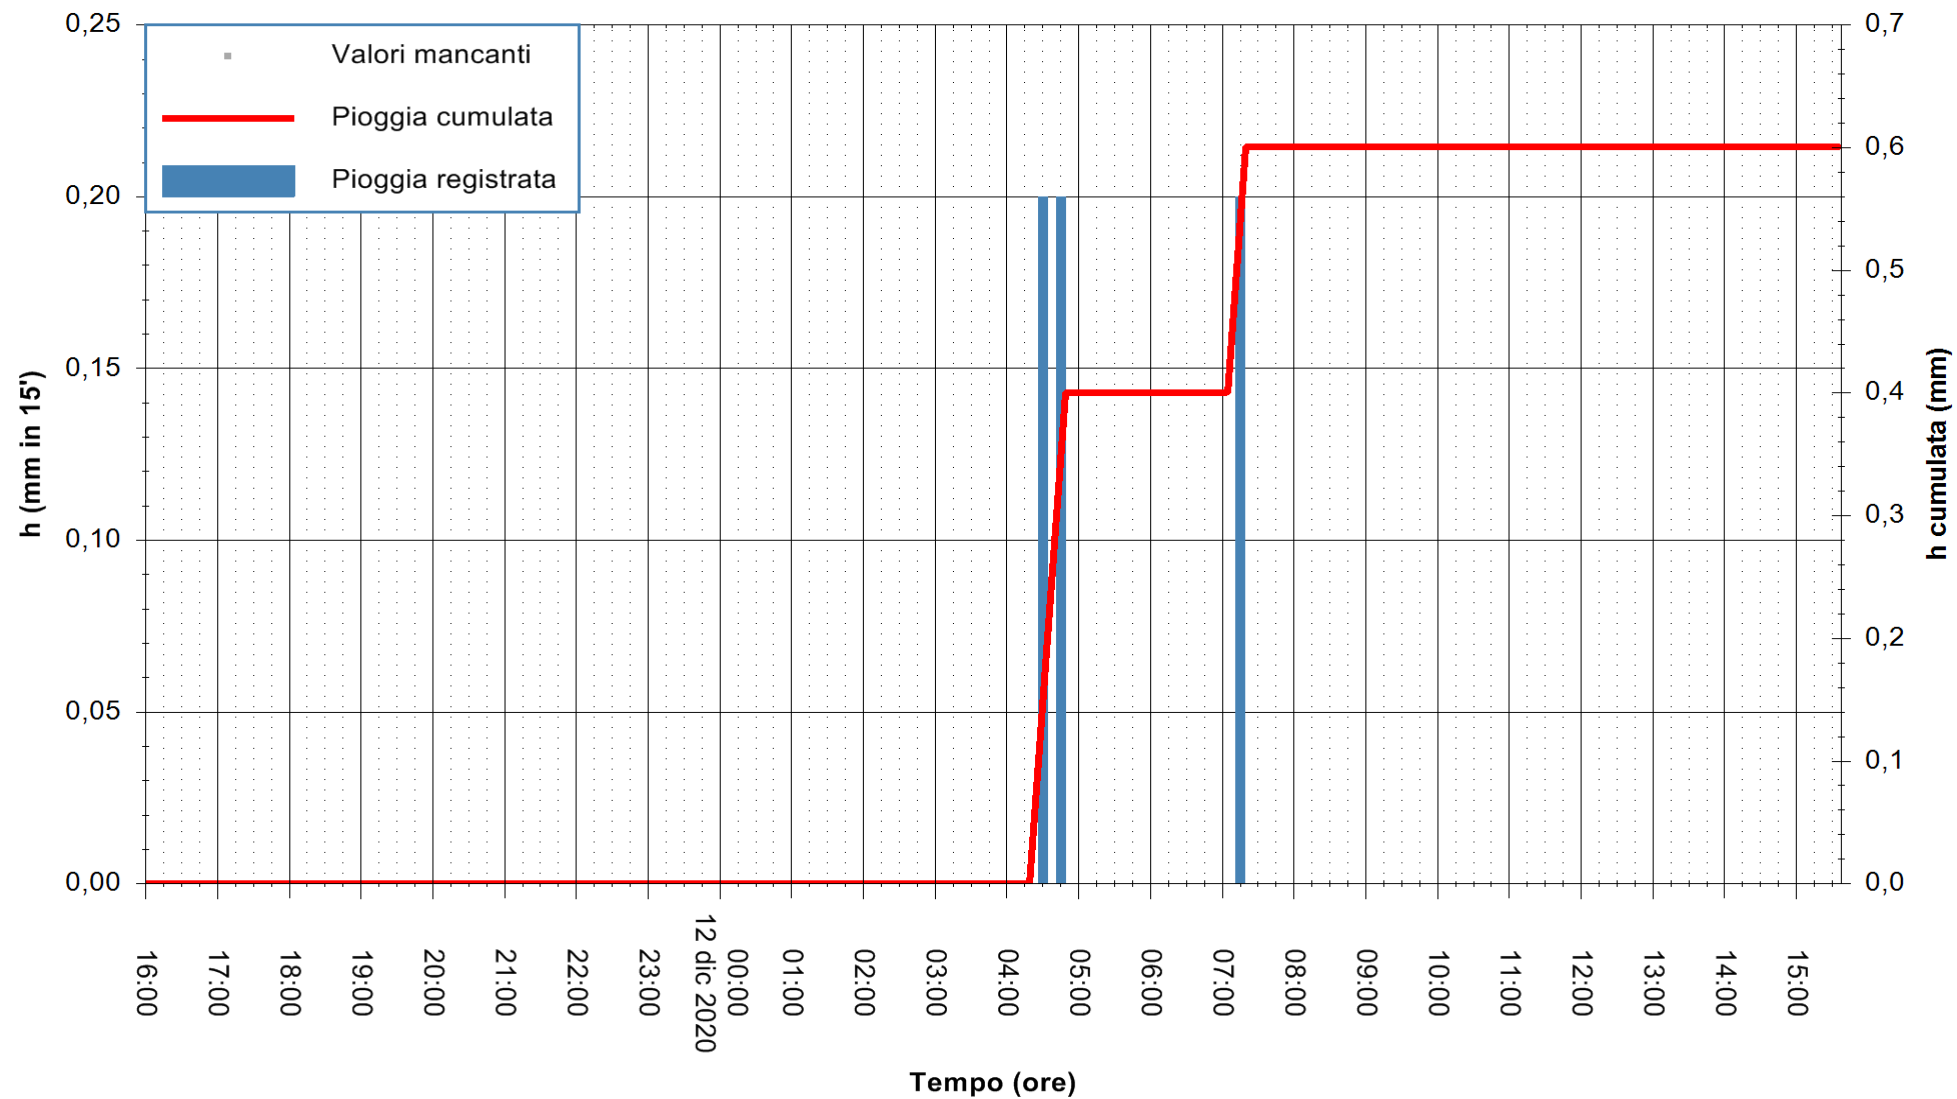

Stazione pluviometrica DORGALI MONTE TULUI
Area MONTE TULUI
Pioggia registrata nelle ultime 24 ore
Estrazione dati delle ore 16:09 del 12/12/2020
Ultimo dato disponibile: 12/12/2020 alle 15:45

ARPAS
F.to il Dirigente Responsabile
Dott. Giuseppe Bianco

ARPAS
F.to il Dirigente Responsabile
Dott. Giuseppe Bianco

REGIONE AUTONOMA DE SARDIGNA
REGIONE AUTONOMA DELLA SARDEGNA

Stazione pluviometrica SANLURI STROVINA
Area LA STROVINA

Pioggia registrata nelle ultime 24 ore
Estrazione dati delle ore 16:09 del 12/12/2020
Ultimo dato disponibile: 12/12/2020 alle 15:45

ARPAS
F.to il Dirigente Responsabile
Dott. Giuseppe Bianco

REGIONE AUTÒNOMA DE SARDIGNA
REGIONE AUTONOMA DELLA SARDEGNA

Stazione pluviometrica STINTINO PUNTA DE S'AQUILA
Area PUNTA DE S' AQUILA
Pioggia registrata nelle ultime 24 ore
Estrazione dati delle ore 16:09 del 12/12/2020
Ultimo dato disponibile: 12/12/2020 alle 15:45