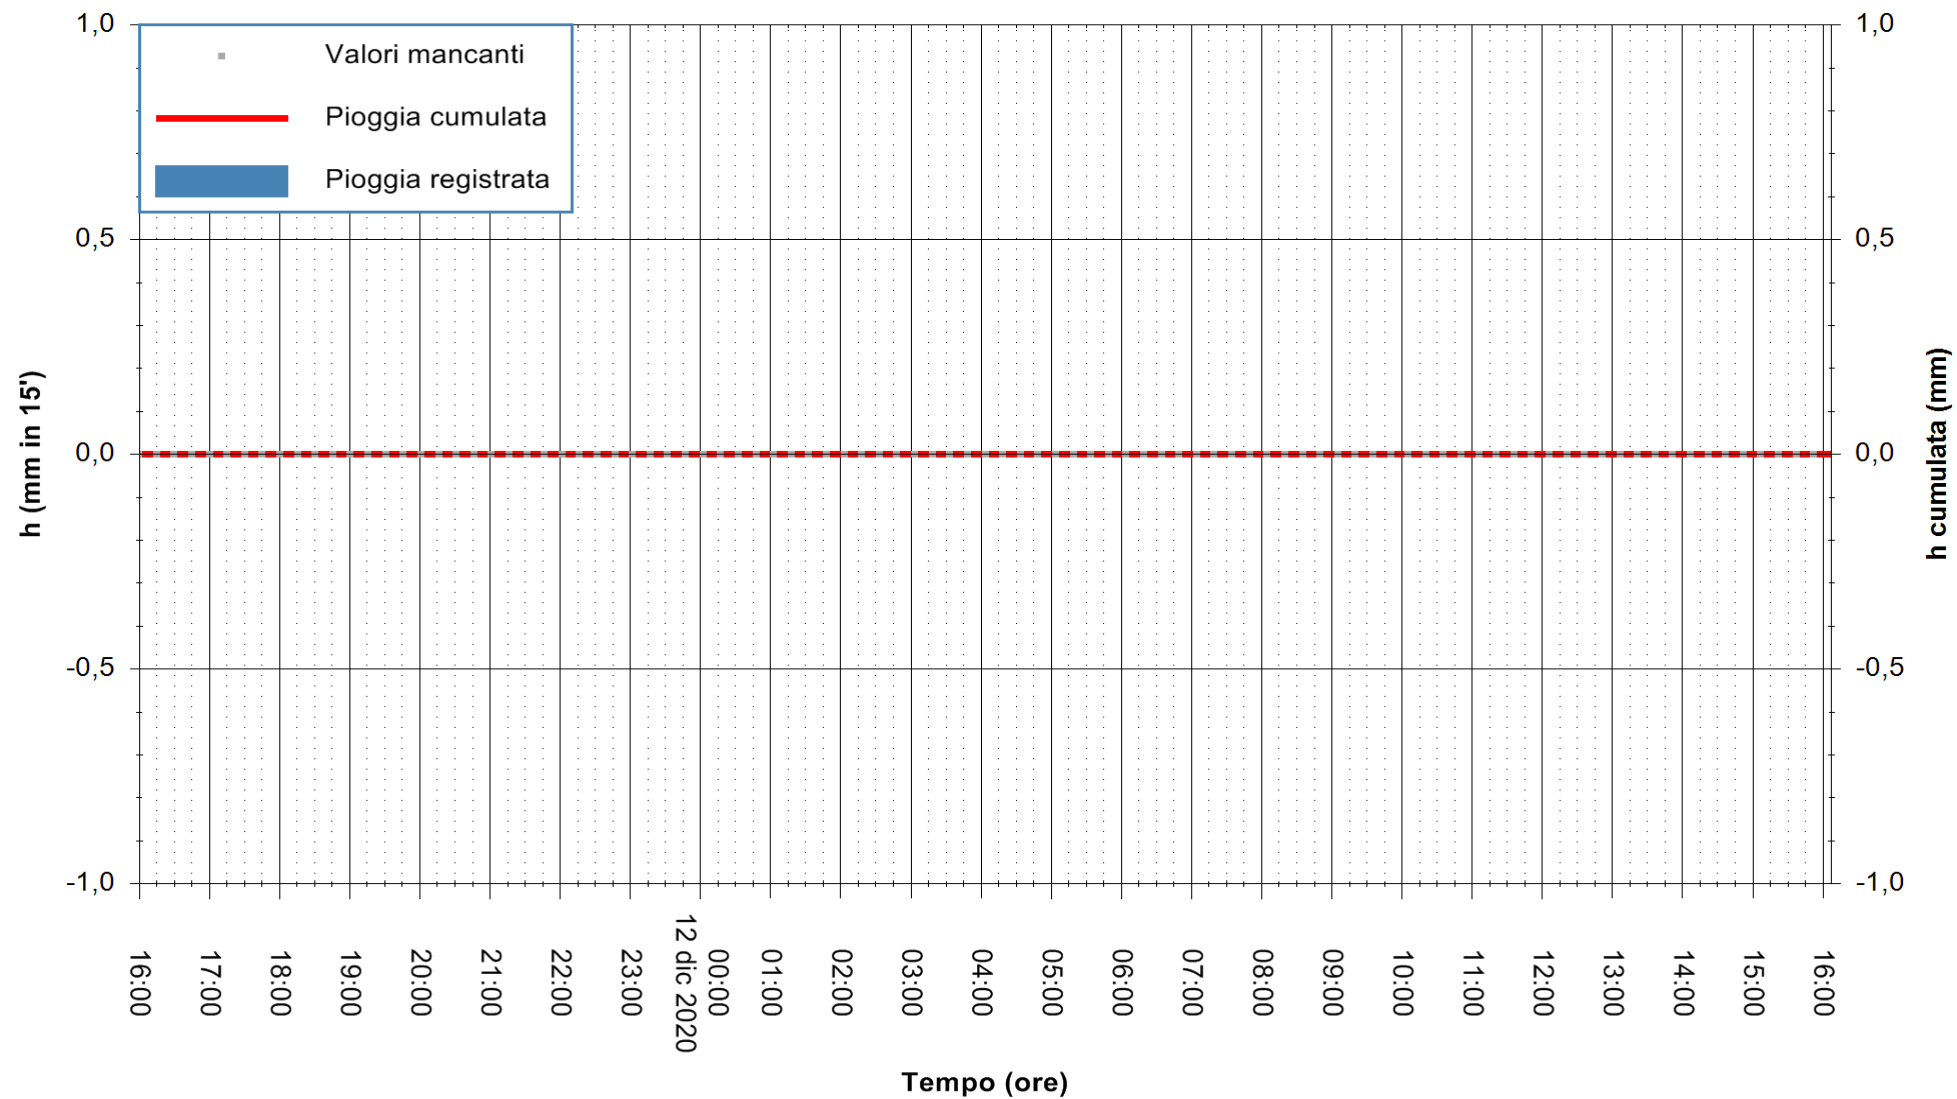

Stazione pluviometrica DORGALI MONTE TULUI
Area MONTE TULUI
Pioggia registrata nelle ultime 24 ore
Estrazione dati delle ore 16:09 del 12/12/2020
Ultimo dato disponibile: 12/12/2020 alle 15:45

ARPAS
F.to il Dirigente Responsabile
Dott. Giuseppe Bianco

REGIONE AUTÒNOMA DE SARDIGNA
REGIONE AUTONOMA DELLA SARDEGNA

Stazione pluviometrica DIGA IS BARROCUS
Area DIGA IS BARROCUS

Pioggia registrata nelle ultime 24 ore
Estrazione dati delle ore 16:09 del 12/12/2020
Ultimo dato disponibile: 12/12/2020 alle 15:45

ARPAS
F.to il Dirigente Responsabile
Dott. Giuseppe Bianco

REGIONE AUTONOMA DE SARDIGNA
REGIONE AUTONOMA DELLA SARDEGNA

Stazione pluviometrica FLUMINI MANNU A FURTEI
Area PONTE SUL F.MANNU
Pioggia registrata nelle ultime 24 ore
Estrazione dati delle ore 16:09 del 12/12/2020
Ultimo dato disponibile: 12/12/2020 alle 15:40

ARPAS
F.to il Dirigente Responsabile
Dott. Giuseppe Bianco

REGIONE AUTONOMA DE SARDIGNA
REGIONE AUTONOMA DELLA SARDEGNA

Stazione pluviometrica SANLURI STROVINA
Area LA STROVINA

Pioggia registrata nelle ultime 24 ore
Estrazione dati delle ore 16:09 del 12/12/2020
Ultimo dato disponibile: 12/12/2020 alle 15:45