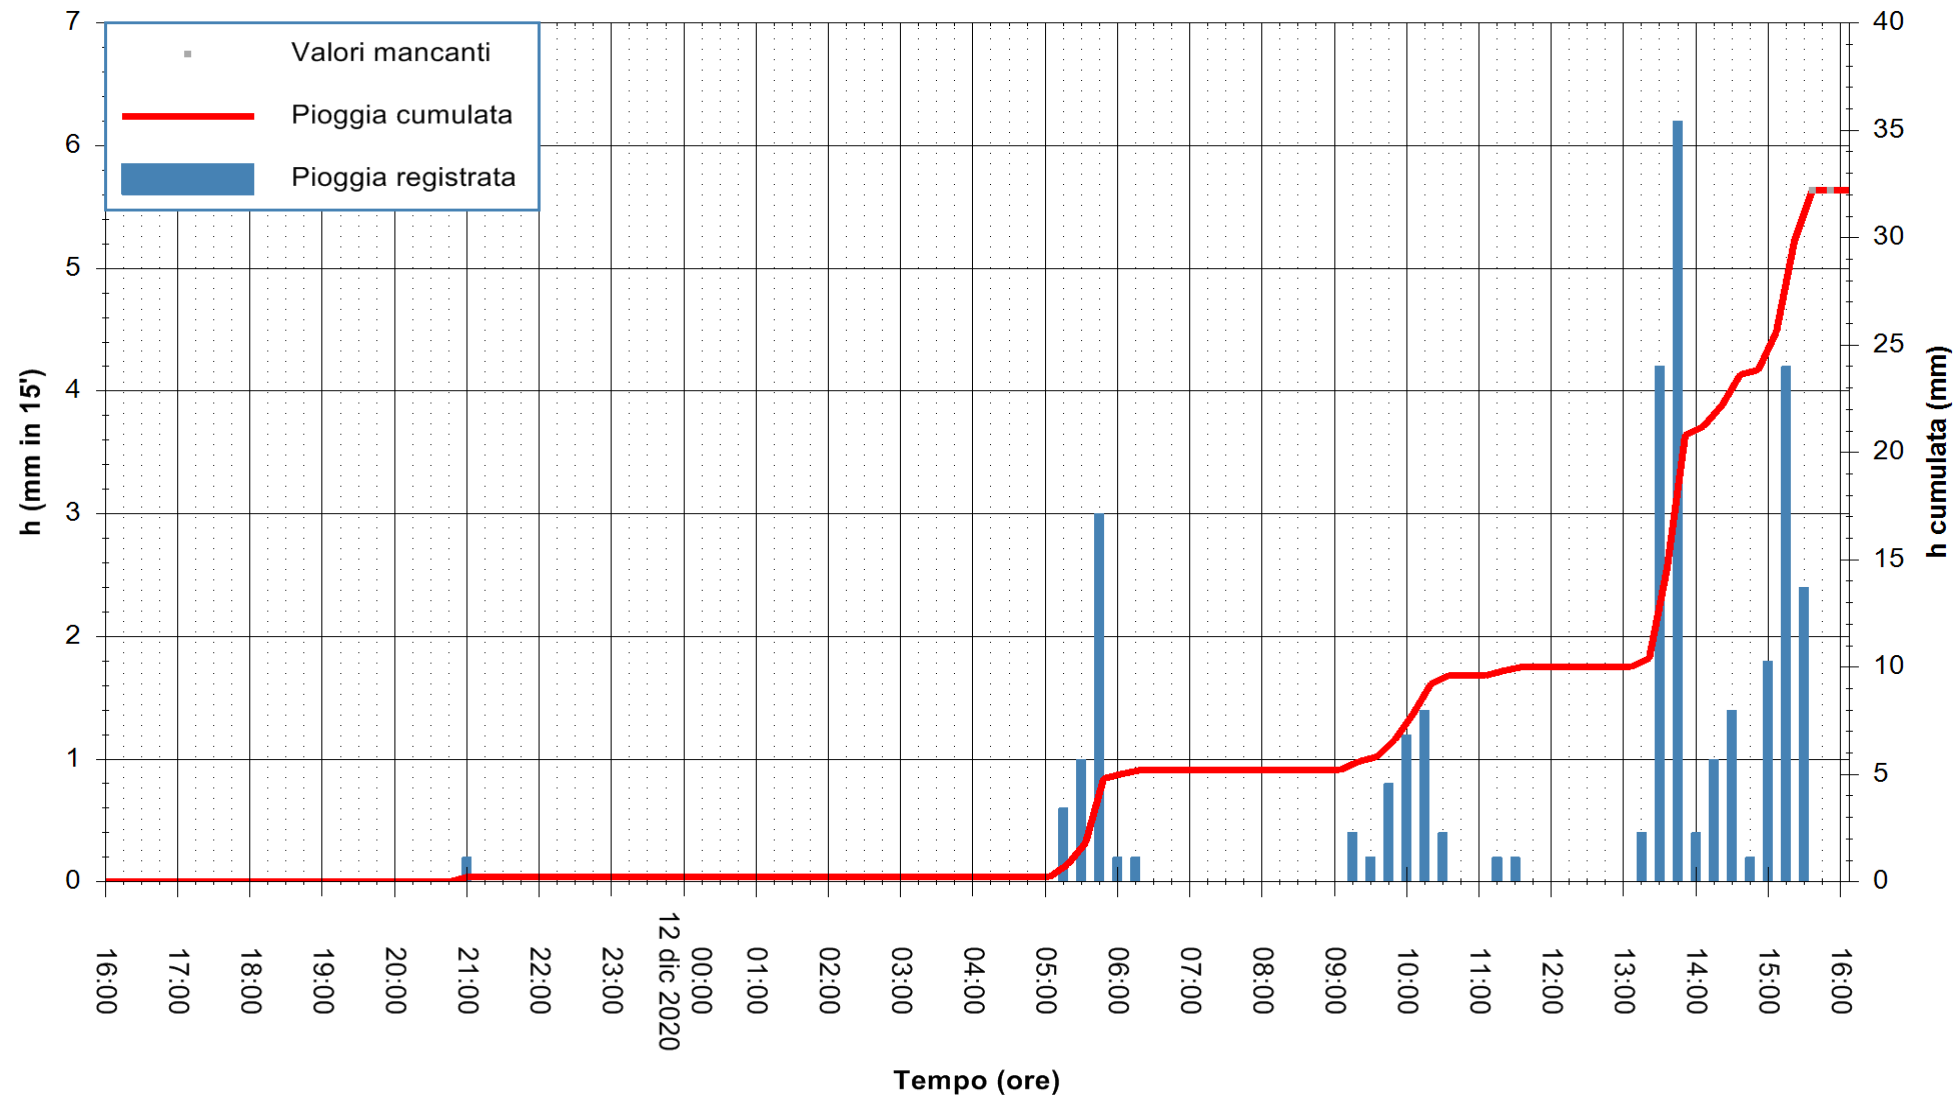

Stazione pluviometrica DORGALI MONTE TULUI
Area MONTE TULUI
Pioggia registrata nelle ultime 24 ore
Estrazione dati delle ore 16:09 del 12/12/2020
Ultimo dato disponibile: 12/12/2020 alle 15:45

ARPAS
F.to il Dirigente Responsabile
Dott. Giuseppe Bianco

ARPAS
F.to il Dirigente Responsabile
Dott. Giuseppe Bianco

REGIONE AUTONOMA DE SARDIGNA
REGIONE AUTONOMA DELLA SARDEGNA

Stazione pluviometrica SANLURI STROVINA
Area LA STROVINA

Pioggia registrata nelle ultime 24 ore
Estrazione dati delle ore 16:09 del 12/12/2020
Ultimo dato disponibile: 12/12/2020 alle 15:45

ARPAS
F.to il Dirigente Responsabile
Dott. Giuseppe Bianco

REGIONE AUTÒNOMA DE SARDIGNA
REGIONE AUTONOMA DELLA SARDEGNA

Stazione pluviometrica STINTINO PUNTA DE S'AQUILA
Area PUNTA DE S' AQUILA
Pioggia registrata nelle ultime 24 ore
Estrazione dati delle ore 16:09 del 12/12/2020
Ultimo dato disponibile: 12/12/2020 alle 15:45