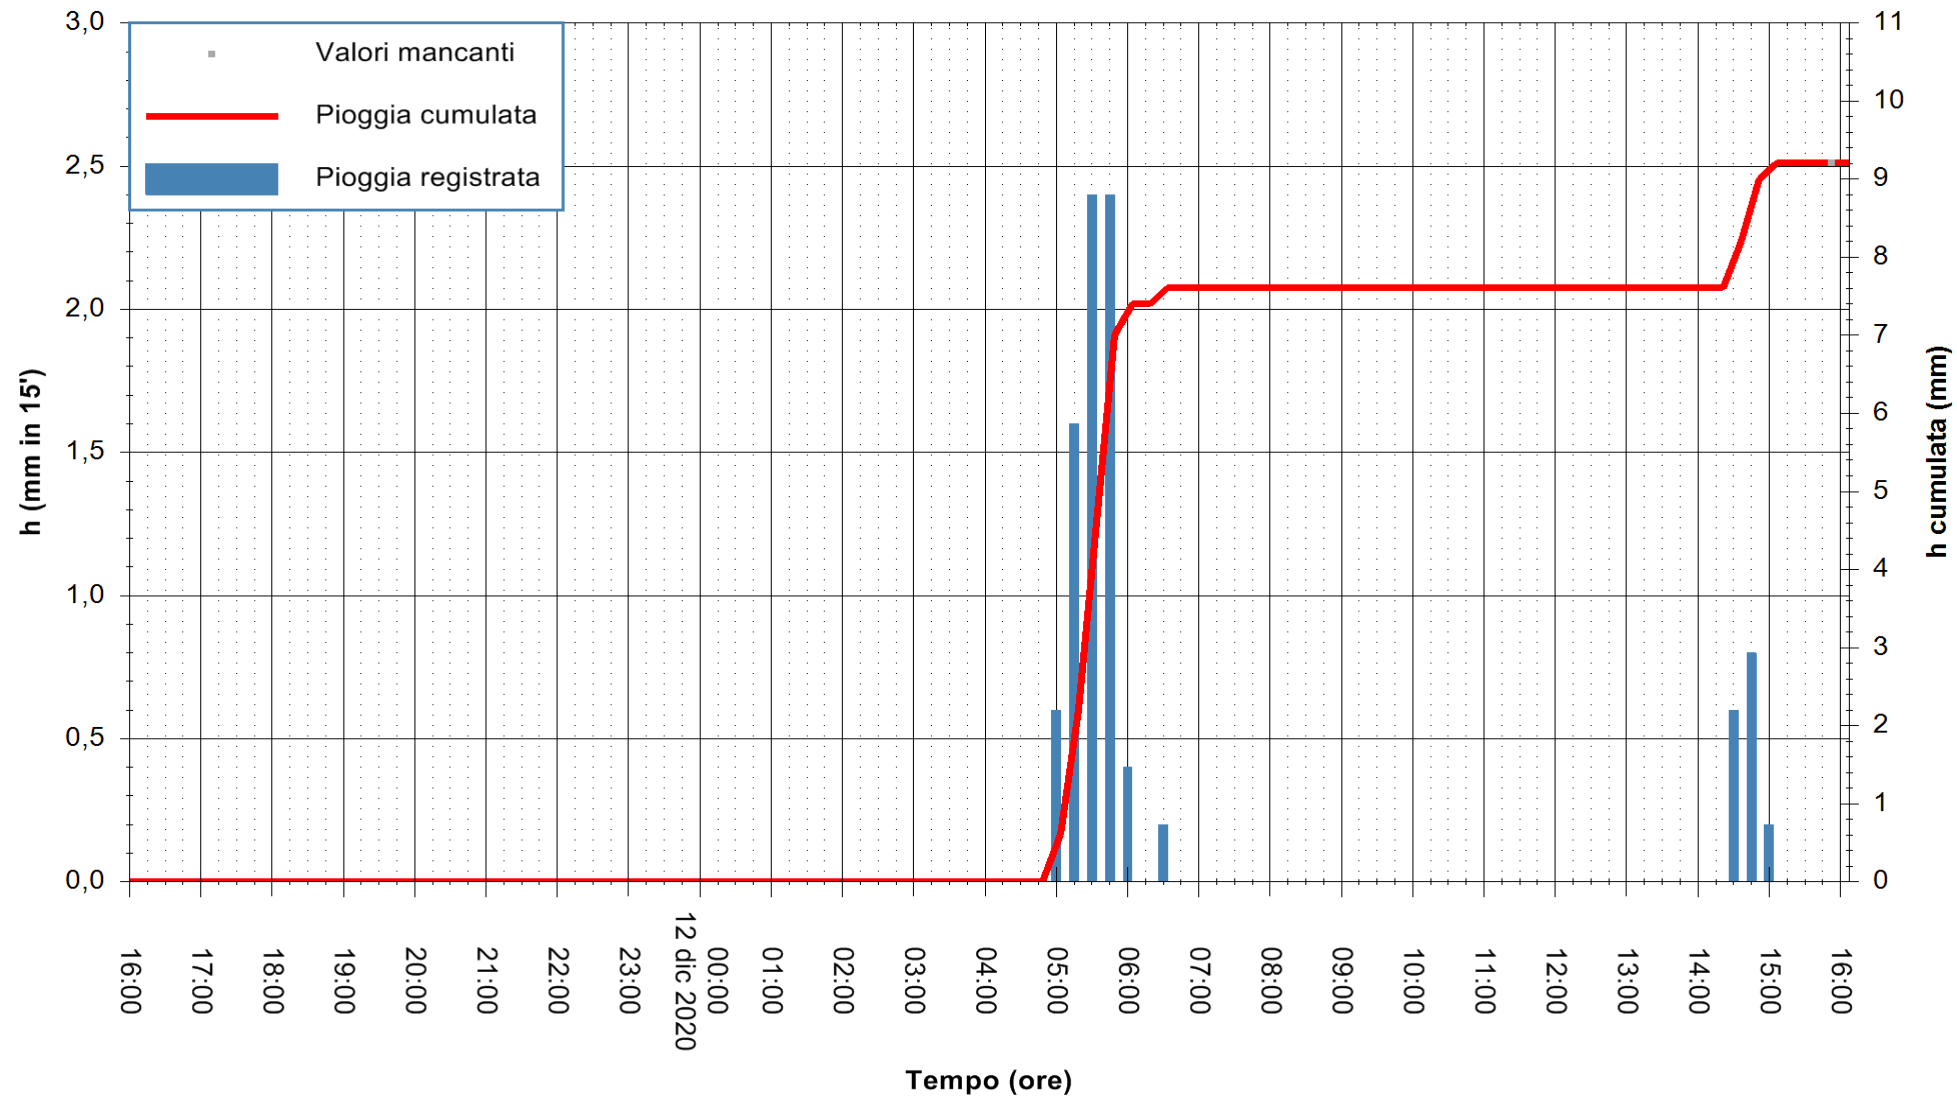

Stazione pluviometrica DORGALI MONTE TULUI
Area MONTE TULUI
Pioggia registrata nelle ultime 24 ore
Estrazione dati delle ore 16:09 del 12/12/2020
Ultimo dato disponibile: 12/12/2020 alle 15:45

ARPAS
F.to il Dirigente Responsabile
Dott. Giuseppe Bianco

ARPAS
F.to il Dirigente Responsabile
Dott. Giuseppe Bianco

REGIONE AUTONOMA DE SARDIGNA
REGIONE AUTONOMA DELLA SARDEGNA

Stazione pluviometrica SANLURI STROVINA
Area LA STROVINA

Pioggia registrata nelle ultime 24 ore
Estrazione dati delle ore 16:09 del 12/12/2020
Ultimo dato disponibile: 12/12/2020 alle 15:45

ARPAS
F.to il Dirigente Responsabile
Dott. Giuseppe Bianco

REGIONE AUTÒNOMA DE SARDIGNA
REGIONE AUTONOMA DELLA SARDEGNA

Stazione pluviometrica STINTINO PUNTA DE S'AQUILA
Area PUNTA DE S' AQUILA
Pioggia registrata nelle ultime 24 ore
Estrazione dati delle ore 16:09 del 12/12/2020
Ultimo dato disponibile: 12/12/2020 alle 15:45