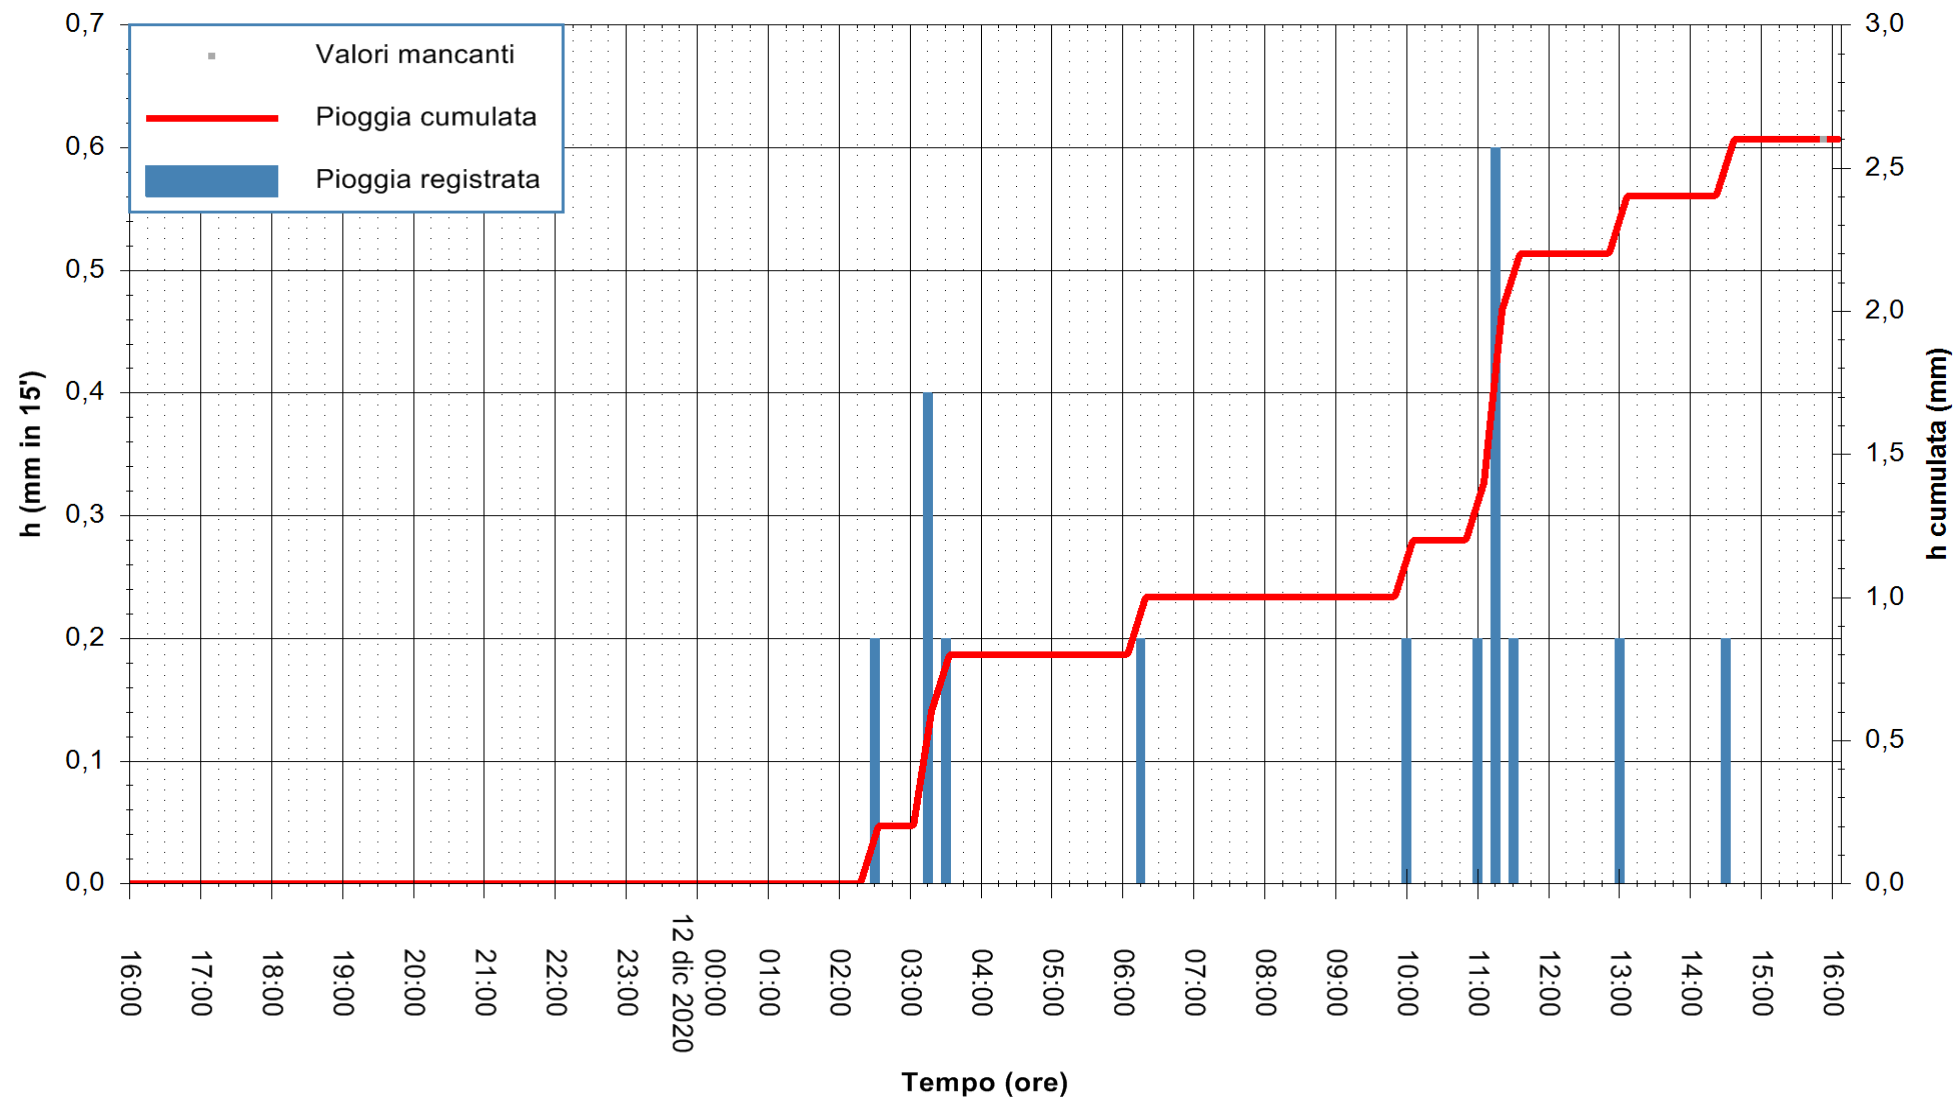

Stazione pluviometrica DORGALI MONTE TULUI
Area MONTE TULUI
Pioggia registrata nelle ultime 24 ore
Estrazione dati delle ore 16:09 del 12/12/2020
Ultimo dato disponibile: 12/12/2020 alle 15:45

ARPAS
F.to il Dirigente Responsabile
Dott. Giuseppe Bianco

REGIONE AUTÒNOMA DE SARDIGNA
REGIONE AUTONOMA DELLA SARDEGNA

Stazione pluviometrica DIGA IS BARROCUS
Area DIGA IS BARROCUS

Pioggia registrata nelle ultime 24 ore
Estrazione dati delle ore 16:09 del 12/12/2020
Ultimo dato disponibile: 12/12/2020 alle 15:45

ARPAS
F.to il Dirigente Responsabile
Dott. Giuseppe Bianco

REGIONE AUTONOMA DE SARDIGNA
REGIONE AUTONOMA DELLA SARDEGNA

Stazione pluviometrica FLUMINI MANNU A FURTEI
Area PONTE SUL F.MANNU
Pioggia registrata nelle ultime 24 ore
Estrazione dati delle ore 16:09 del 12/12/2020
Ultimo dato disponibile: 12/12/2020 alle 15:40

ARPAS
F.to il Dirigente Responsabile
Dott. Giuseppe Bianco

REGIONE AUTONOMA DE SARDIGNA
REGIONE AUTONOMA DELLA SARDEGNA

Stazione pluviometrica SANLURI STROVINA
Area LA STROVINA

Pioggia registrata nelle ultime 24 ore
Estrazione dati delle ore 16:09 del 12/12/2020
Ultimo dato disponibile: 12/12/2020 alle 15:45