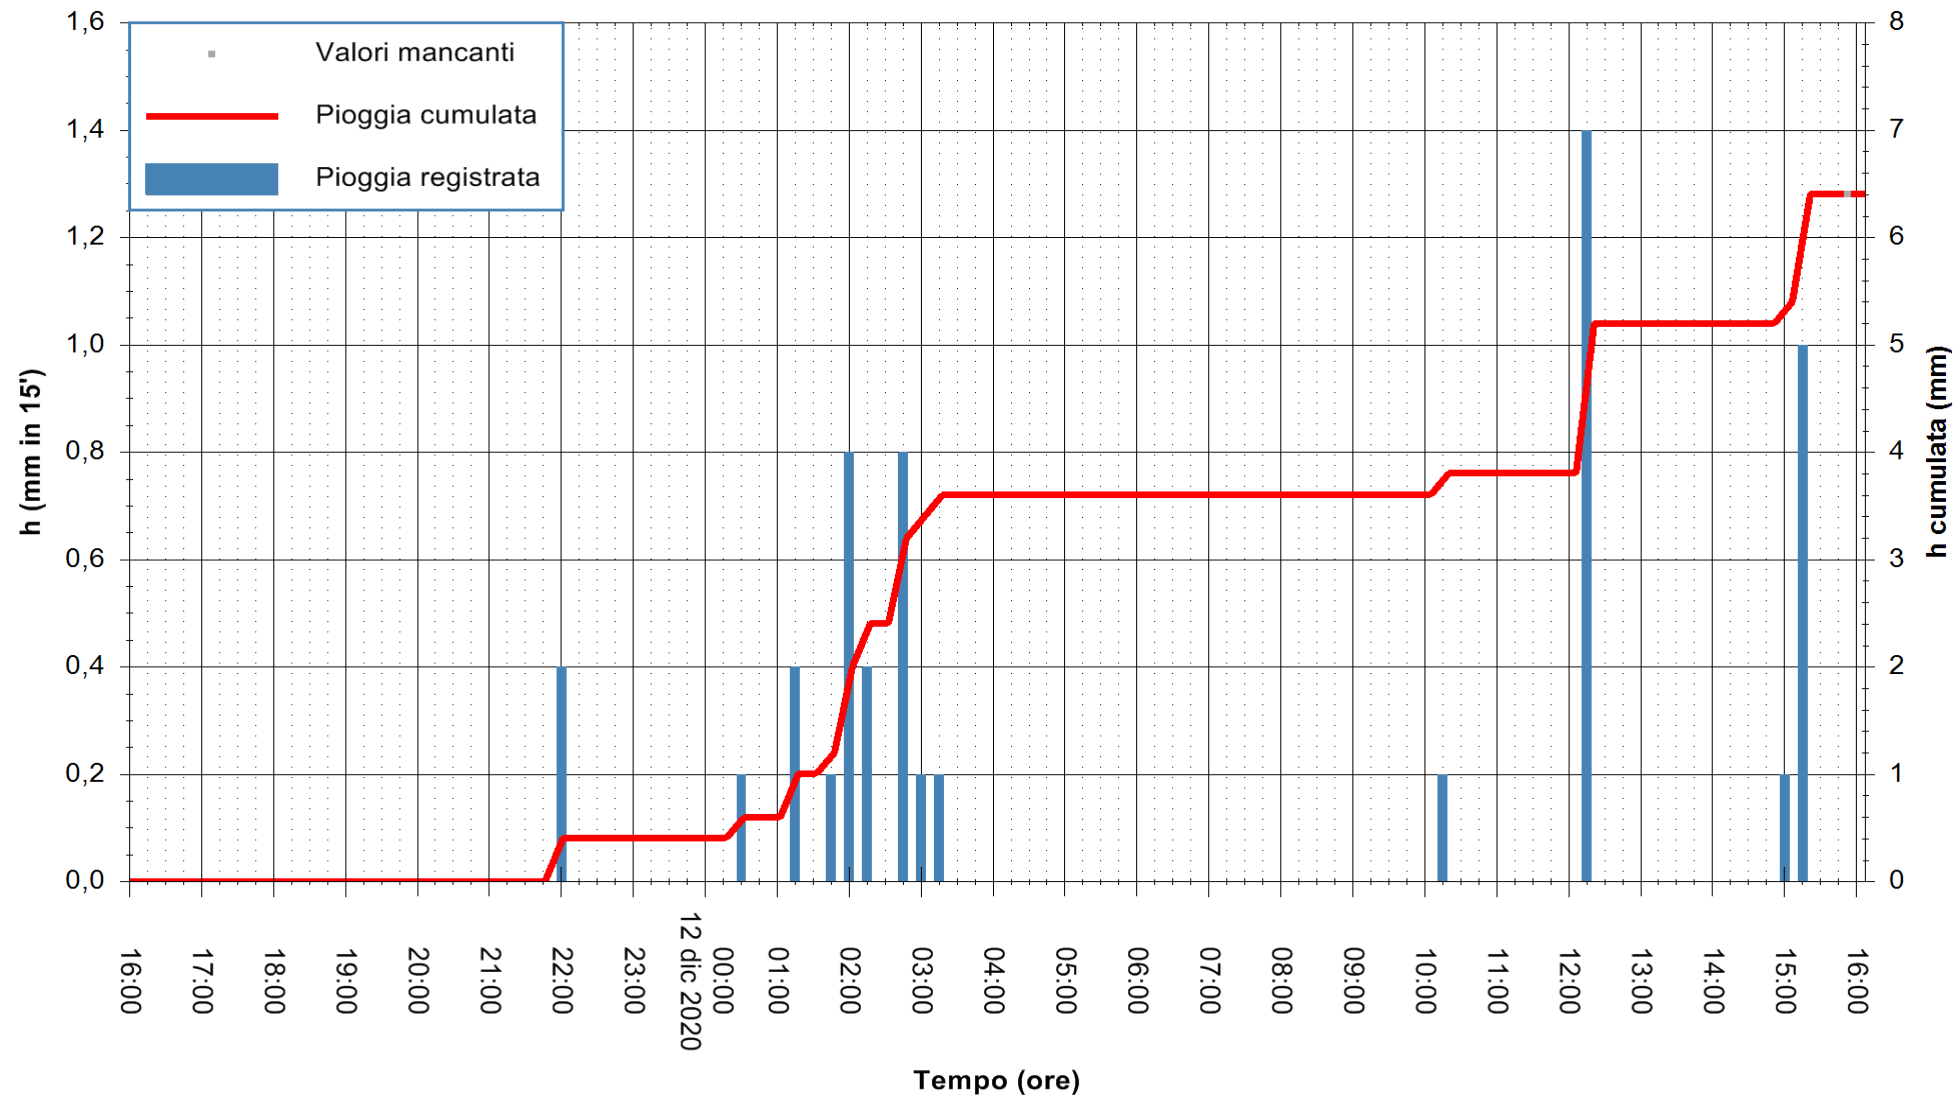

Stazione pluviometrica DORGALI MONTE TULUI
Area MONTE TULUI
Pioggia registrata nelle ultime 24 ore
Estrazione dati delle ore 16:09 del 12/12/2020
Ultimo dato disponibile: 12/12/2020 alle 15:45

ARPAS
F.to il Dirigente Responsabile
Dott. Giuseppe Bianco

ARPAS
F.to il Dirigente Responsabile
Dott. Giuseppe Bianco

REGIONE AUTONOMA DE SARDIGNA
REGIONE AUTONOMA DELLA SARDEGNA

Stazione pluviometrica SANLURI STROVINA
Area LA STROVINA

Pioggia registrata nelle ultime 24 ore
Estrazione dati delle ore 16:09 del 12/12/2020
Ultimo dato disponibile: 12/12/2020 alle 15:45

ARPAS
F.to il Dirigente Responsabile
Dott. Giuseppe Bianco

REGIONE AUTÒNOMA DE SARDIGNA
REGIONE AUTONOMA DELLA SARDEGNA

Stazione pluviometrica STINTINO PUNTA DE S'AQUILA
Area PUNTA DE S' AQUILA
Pioggia registrata nelle ultime 24 ore
Estrazione dati delle ore 16:09 del 12/12/2020
Ultimo dato disponibile: 12/12/2020 alle 15:45