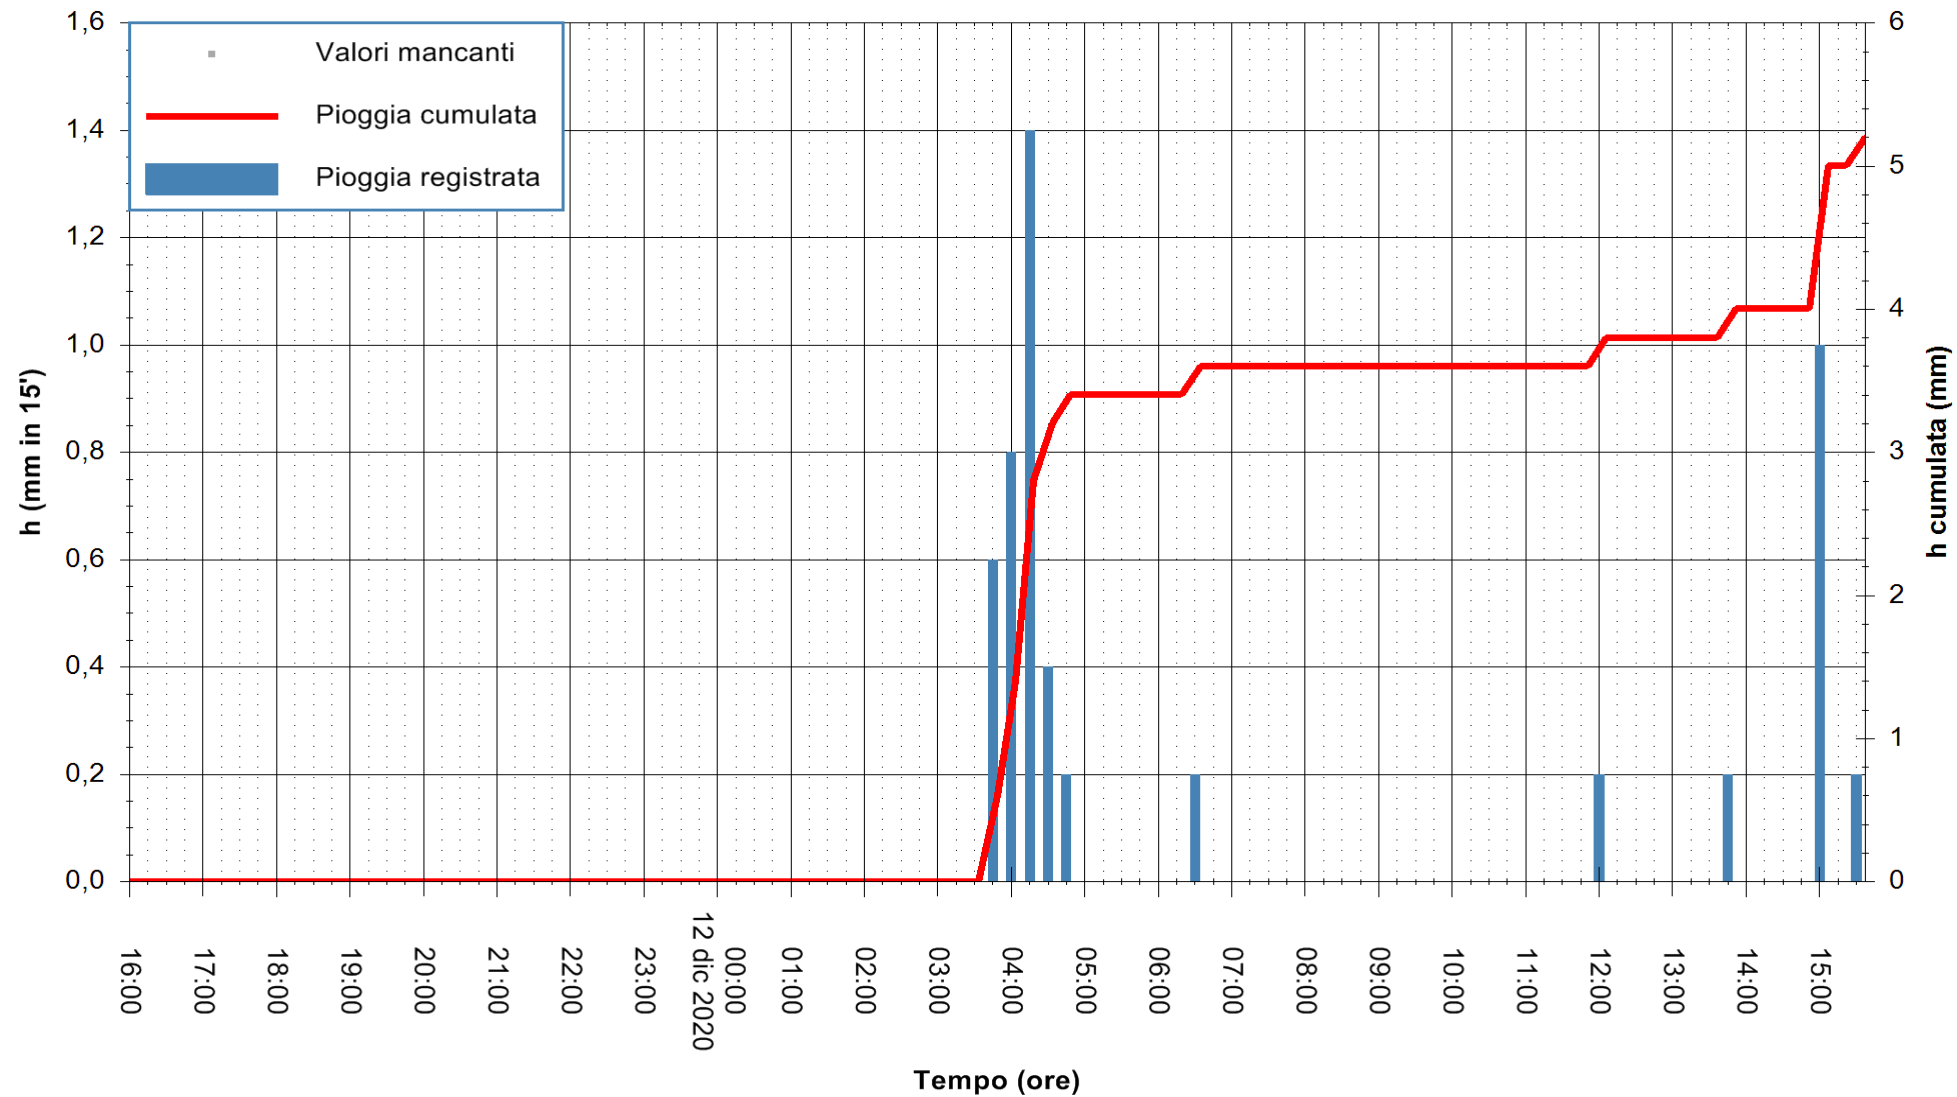

Stazione pluviometrica DORGALI MONTE TULUI
Area MONTE TULUI
Pioggia registrata nelle ultime 24 ore
Estrazione dati delle ore 16:09 del 12/12/2020
Ultimo dato disponibile: 12/12/2020 alle 15:45

ARPAS
F.to il Dirigente Responsabile
Dott. Giuseppe Bianco

REGIONE AUTÒNOMA DE SARDIGNA
REGIONE AUTONOMA DELLA SARDEGNA

Stazione pluviometrica DIGA IS BARROCUS
Area DIGA IS BARROCUS

Pioggia registrata nelle ultime 24 ore
Estrazione dati delle ore 16:09 del 12/12/2020
Ultimo dato disponibile: 12/12/2020 alle 15:45

ARPAS
F.to il Dirigente Responsabile
Dott. Giuseppe Bianco

REGIONE AUTONOMA DE SARDIGNA
REGIONE AUTONOMA DELLA SARDEGNA

Stazione pluviometrica FLUMINI MANNU A FURTEI
Area PONTE SUL F.MANNU
Pioggia registrata nelle ultime 24 ore
Estrazione dati delle ore 16:09 del 12/12/2020
Ultimo dato disponibile: 12/12/2020 alle 15:40

ARPAS
F.to il Dirigente Responsabile
Dott. Giuseppe Bianco

REGIONE AUTONOMA DE SARDIGNA
REGIONE AUTONOMA DELLA SARDEGNA

Stazione pluviometrica SANLURI STROVINA
Area LA STROVINA

Pioggia registrata nelle ultime 24 ore
Estrazione dati delle ore 16:09 del 12/12/2020
Ultimo dato disponibile: 12/12/2020 alle 15:45