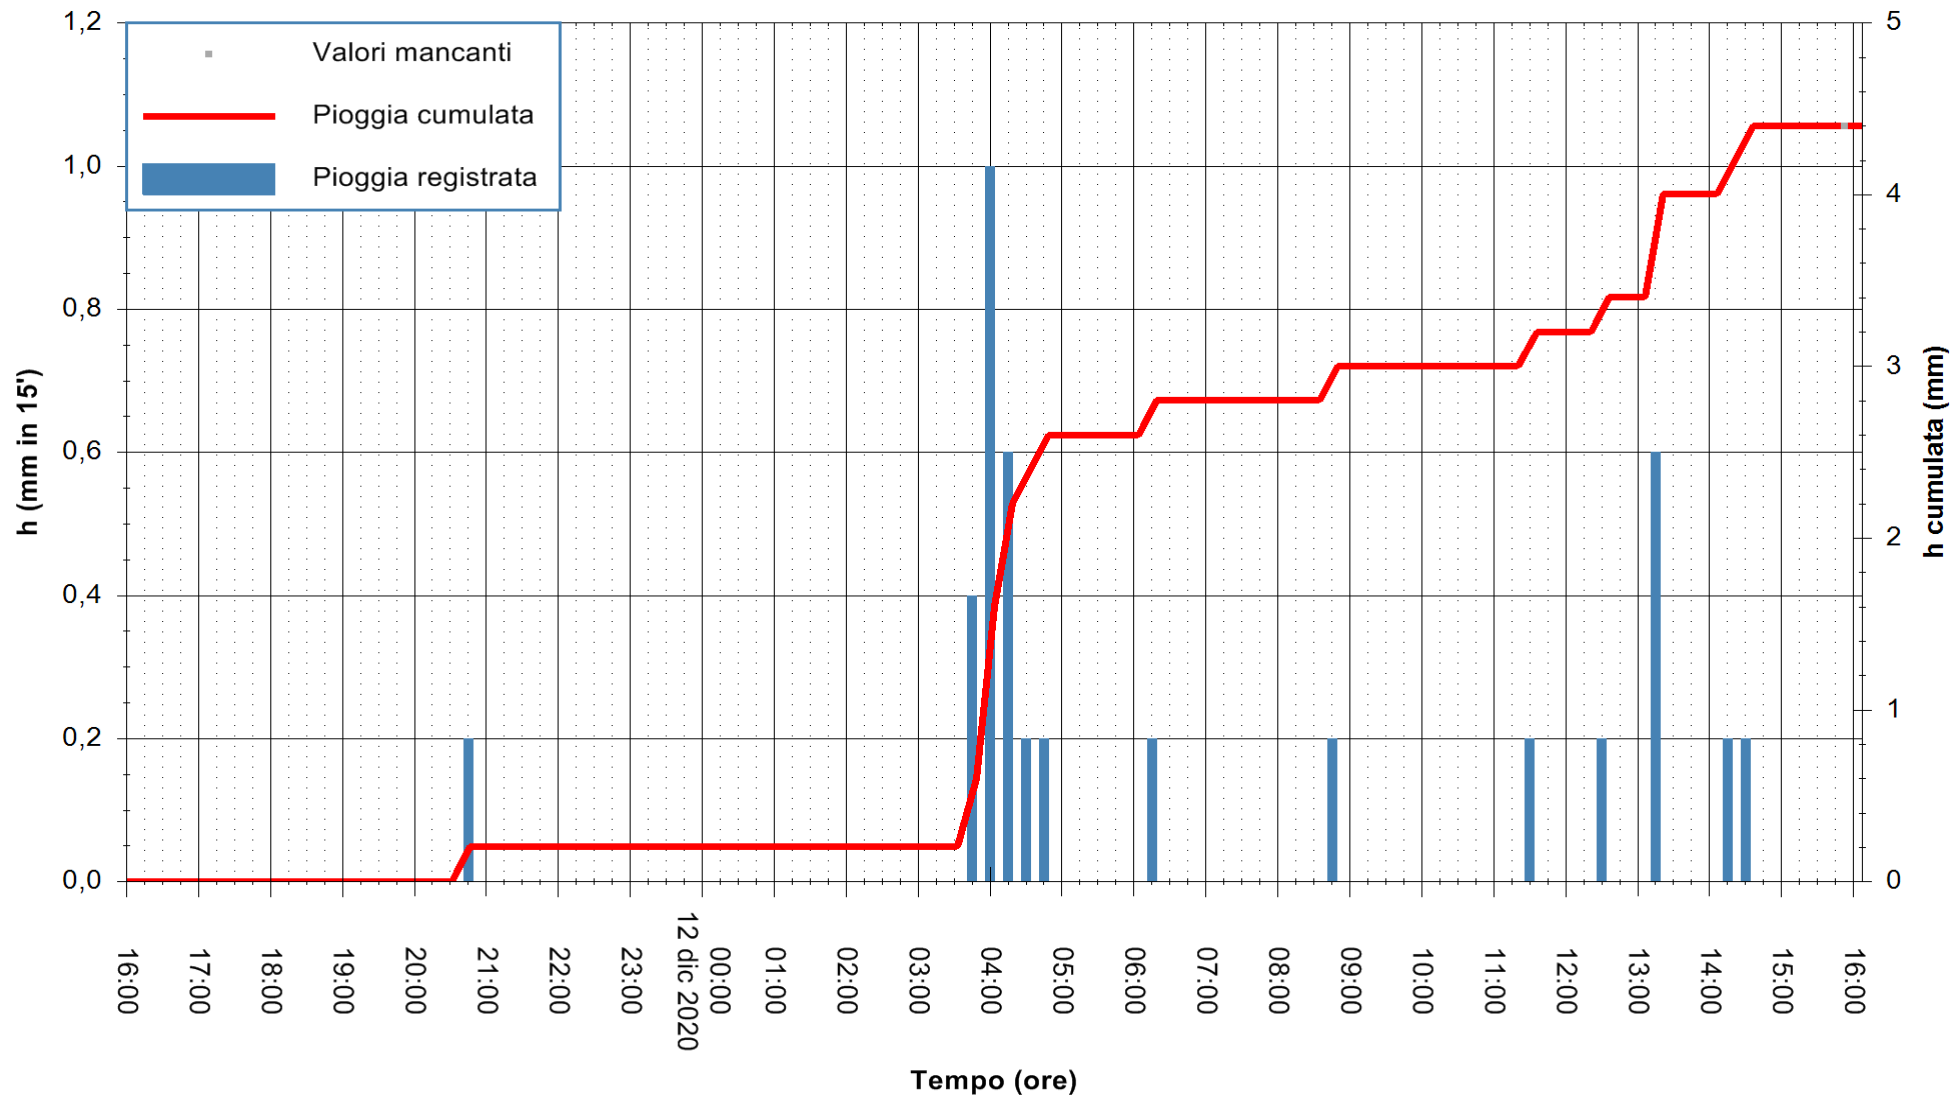

Stazione pluviometrica DORGALI MONTE TULUI
Area MONTE TULUI
Pioggia registrata nelle ultime 24 ore
Estrazione dati delle ore 16:09 del 12/12/2020
Ultimo dato disponibile: 12/12/2020 alle 15:45

ARPAS
F.to il Dirigente Responsabile
Dott. Giuseppe Bianco

REGIONE AUTÒNOMA DE SARDIGNA
REGIONE AUTONOMA DELLA SARDEGNA

Stazione pluviometrica DIGA IS BARROCUS
Area DIGA IS BARROCUS

Pioggia registrata nelle ultime 24 ore
Estrazione dati delle ore 16:09 del 12/12/2020
Ultimo dato disponibile: 12/12/2020 alle 15:45

ARPAS
F.to il Dirigente Responsabile
Dott. Giuseppe Bianco

REGIONE AUTONOMA DE SARDIGNA
REGIONE AUTONOMA DELLA SARDEGNA

Stazione pluviometrica FLUMINI MANNU A FURTEI
Area PONTE SUL F.MANNU
Pioggia registrata nelle ultime 24 ore
Estrazione dati delle ore 16:09 del 12/12/2020
Ultimo dato disponibile: 12/12/2020 alle 15:40

ARPAS
F.to il Dirigente Responsabile
Dott. Giuseppe Bianco

REGIONE AUTONOMA DE SARDIGNA
REGIONE AUTONOMA DELLA SARDEGNA

Stazione pluviometrica SANLURI STROVINA
Area LA STROVINA

Pioggia registrata nelle ultime 24 ore
Estrazione dati delle ore 16:09 del 12/12/2020
Ultimo dato disponibile: 12/12/2020 alle 15:45