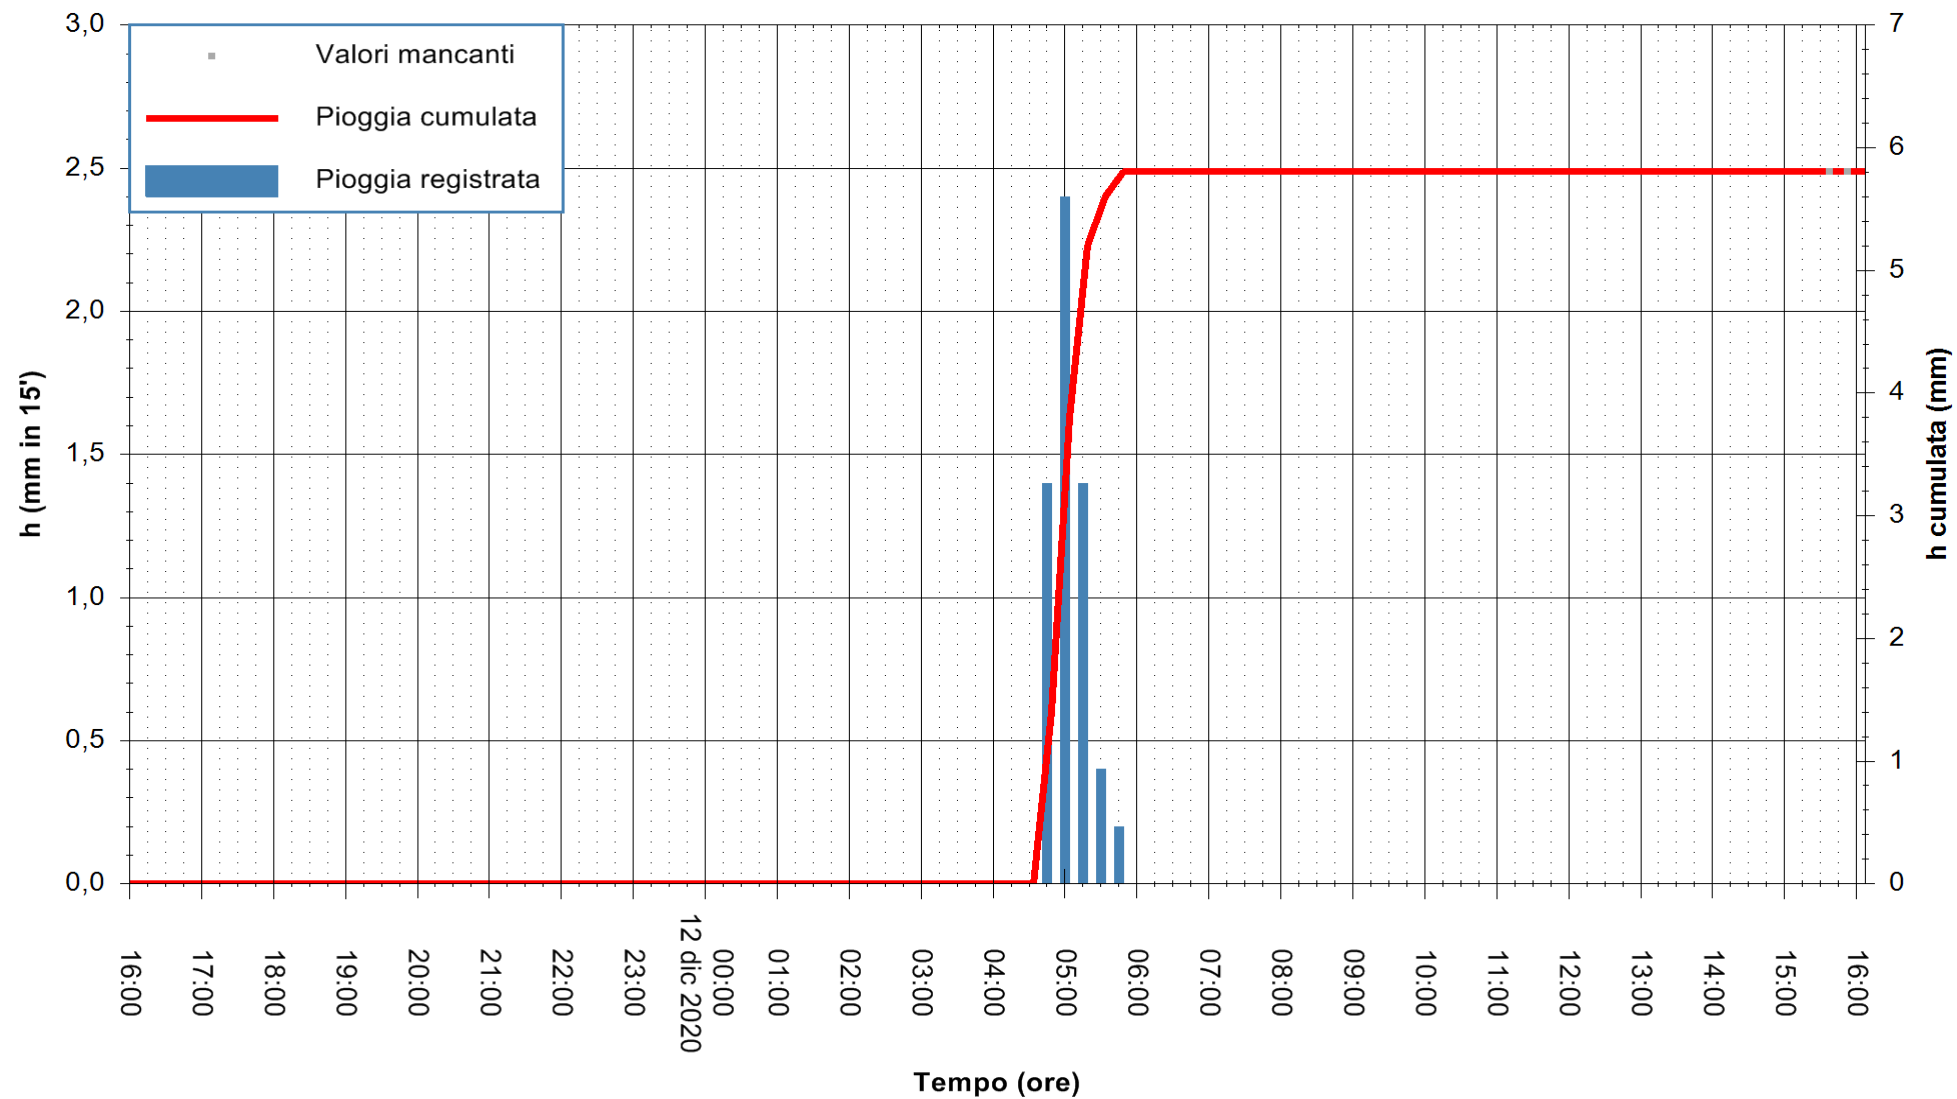

Stazione pluviometrica DORGALI MONTE TULUI
Area MONTE TULUI
Pioggia registrata nelle ultime 24 ore
Estrazione dati delle ore 16:09 del 12/12/2020
Ultimo dato disponibile: 12/12/2020 alle 15:45

ARPAS
F.to il Dirigente Responsabile
Dott. Giuseppe Bianco

REGIONE AUTÒNOMA DE SARDIGNA
REGIONE AUTONOMA DELLA SARDEGNA

Stazione pluviometrica DIGA IS BARROCUS
Area DIGA IS BARROCUS

Pioggia registrata nelle ultime 24 ore
Estrazione dati delle ore 16:09 del 12/12/2020
Ultimo dato disponibile: 12/12/2020 alle 15:45

ARPAS
F.to il Dirigente Responsabile
Dott. Giuseppe Bianco

REGIONE AUTONOMA DE SARDIGNA
REGIONE AUTONOMA DELLA SARDEGNA

Stazione pluviometrica FLUMINI MANNU A FURTEI
Area PONTE SUL F.MANNU
Pioggia registrata nelle ultime 24 ore
Estrazione dati delle ore 16:09 del 12/12/2020
Ultimo dato disponibile: 12/12/2020 alle 15:40

ARPAS
F.to il Dirigente Responsabile
Dott. Giuseppe Bianco

REGIONE AUTONOMA DE SARDIGNA
REGIONE AUTONOMA DELLA SARDEGNA

Stazione pluviometrica SANLURI STROVINA
Area LA STROVINA

Pioggia registrata nelle ultime 24 ore
Estrazione dati delle ore 16:09 del 12/12/2020
Ultimo dato disponibile: 12/12/2020 alle 15:45