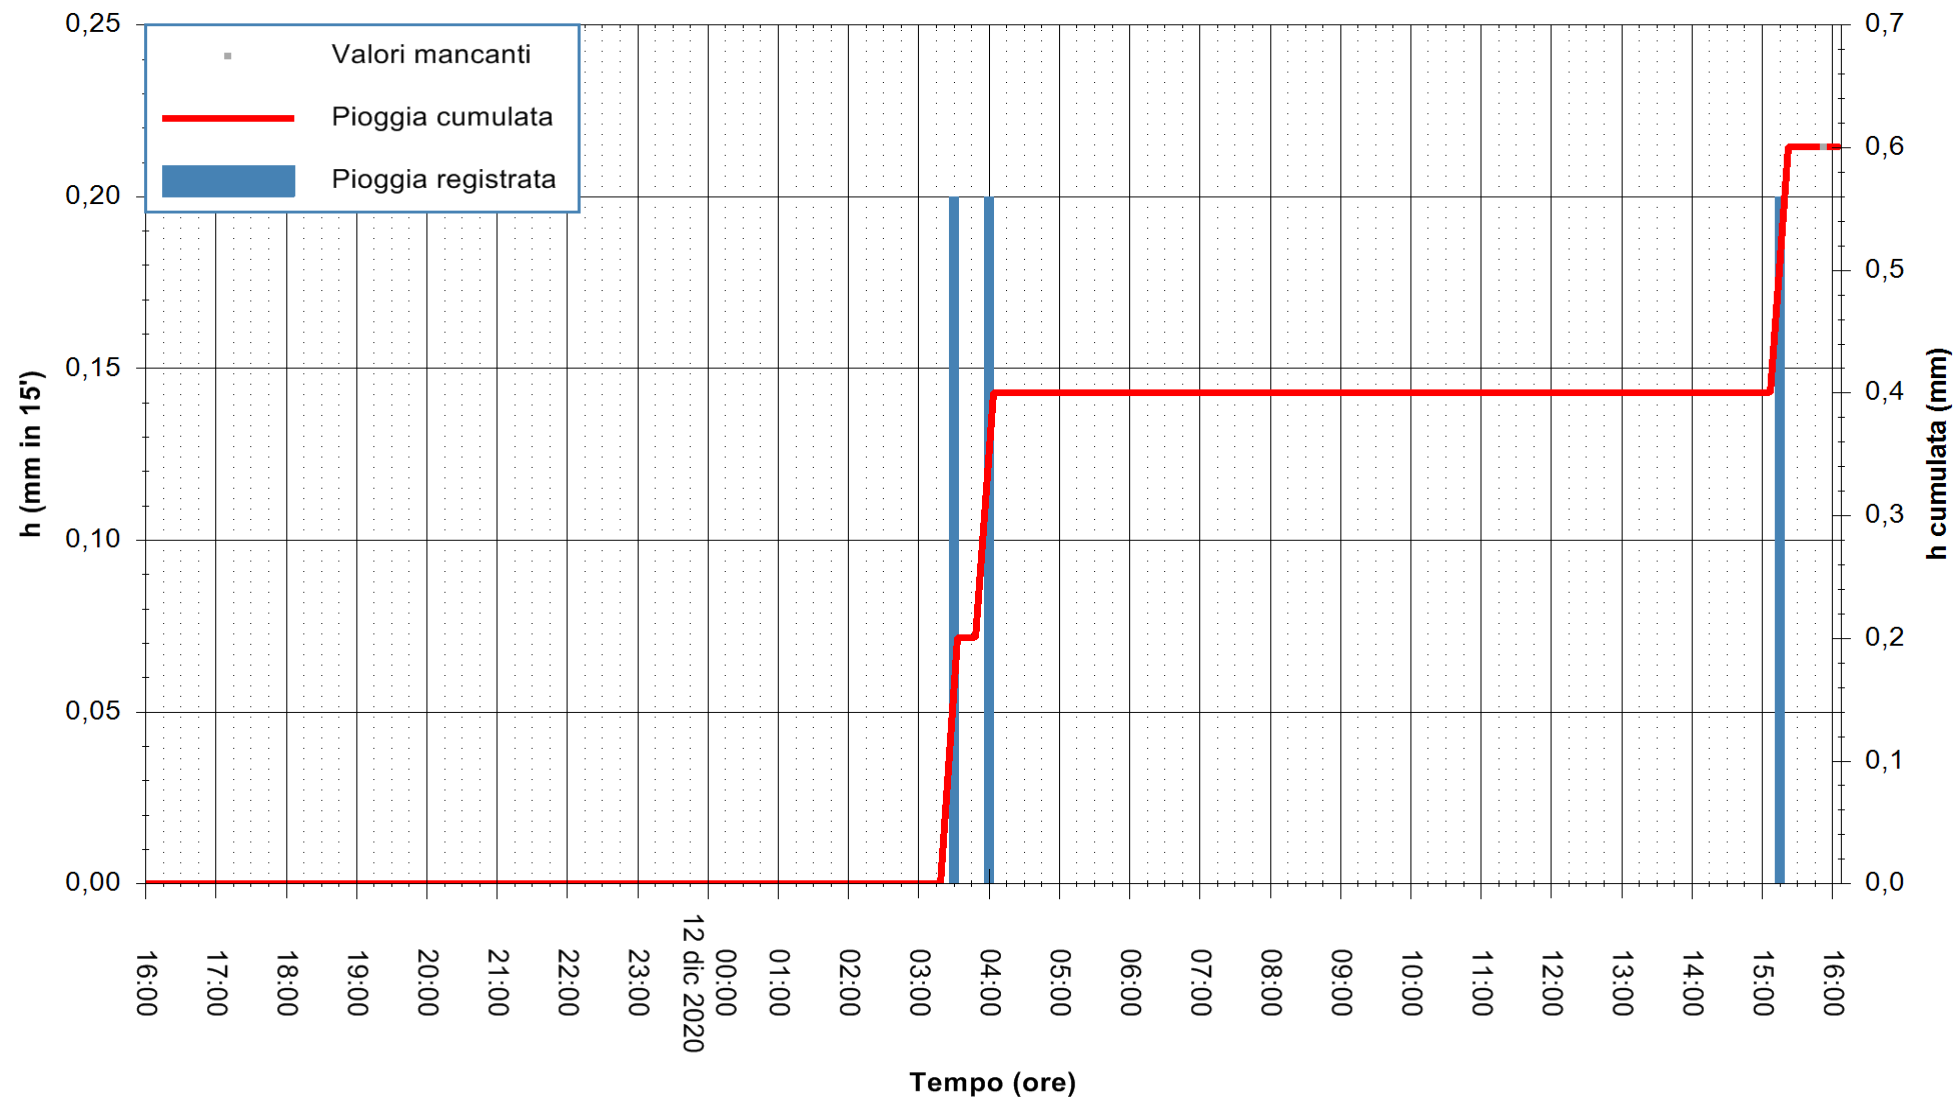

Stazione pluviometrica DORGALI MONTE TULUI
Area MONTE TULUI
Pioggia registrata nelle ultime 24 ore
Estrazione dati delle ore 16:09 del 12/12/2020
Ultimo dato disponibile: 12/12/2020 alle 15:45

ARPAS
F.to il Dirigente Responsabile
Dott. Giuseppe Bianco

REGIONE AUTÒNOMA DE SARDIGNA
REGIONE AUTONOMA DELLA SARDEGNA

Stazione pluviometrica DIGA IS BARROCUS
Area DIGA IS BARROCUS

Pioggia registrata nelle ultime 24 ore
Estrazione dati delle ore 16:09 del 12/12/2020
Ultimo dato disponibile: 12/12/2020 alle 15:45

ARPAS
F.to il Dirigente Responsabile
Dott. Giuseppe Bianco

REGIONE AUTONOMA DE SARDIGNA
REGIONE AUTONOMA DELLA SARDEGNA

Stazione pluviometrica FLUMINI MANNU A FURTEI
Area PONTE SUL F.MANNU
Pioggia registrata nelle ultime 24 ore
Estrazione dati delle ore 16:09 del 12/12/2020
Ultimo dato disponibile: 12/12/2020 alle 15:40

ARPAS
F.to il Dirigente Responsabile
Dott. Giuseppe Bianco

REGIONE AUTONOMA DE SARDIGNA
REGIONE AUTONOMA DELLA SARDEGNA

Stazione pluviometrica SANLURI STROVINA
Area LA STROVINA

Pioggia registrata nelle ultime 24 ore
Estrazione dati delle ore 16:09 del 12/12/2020
Ultimo dato disponibile: 12/12/2020 alle 15:45