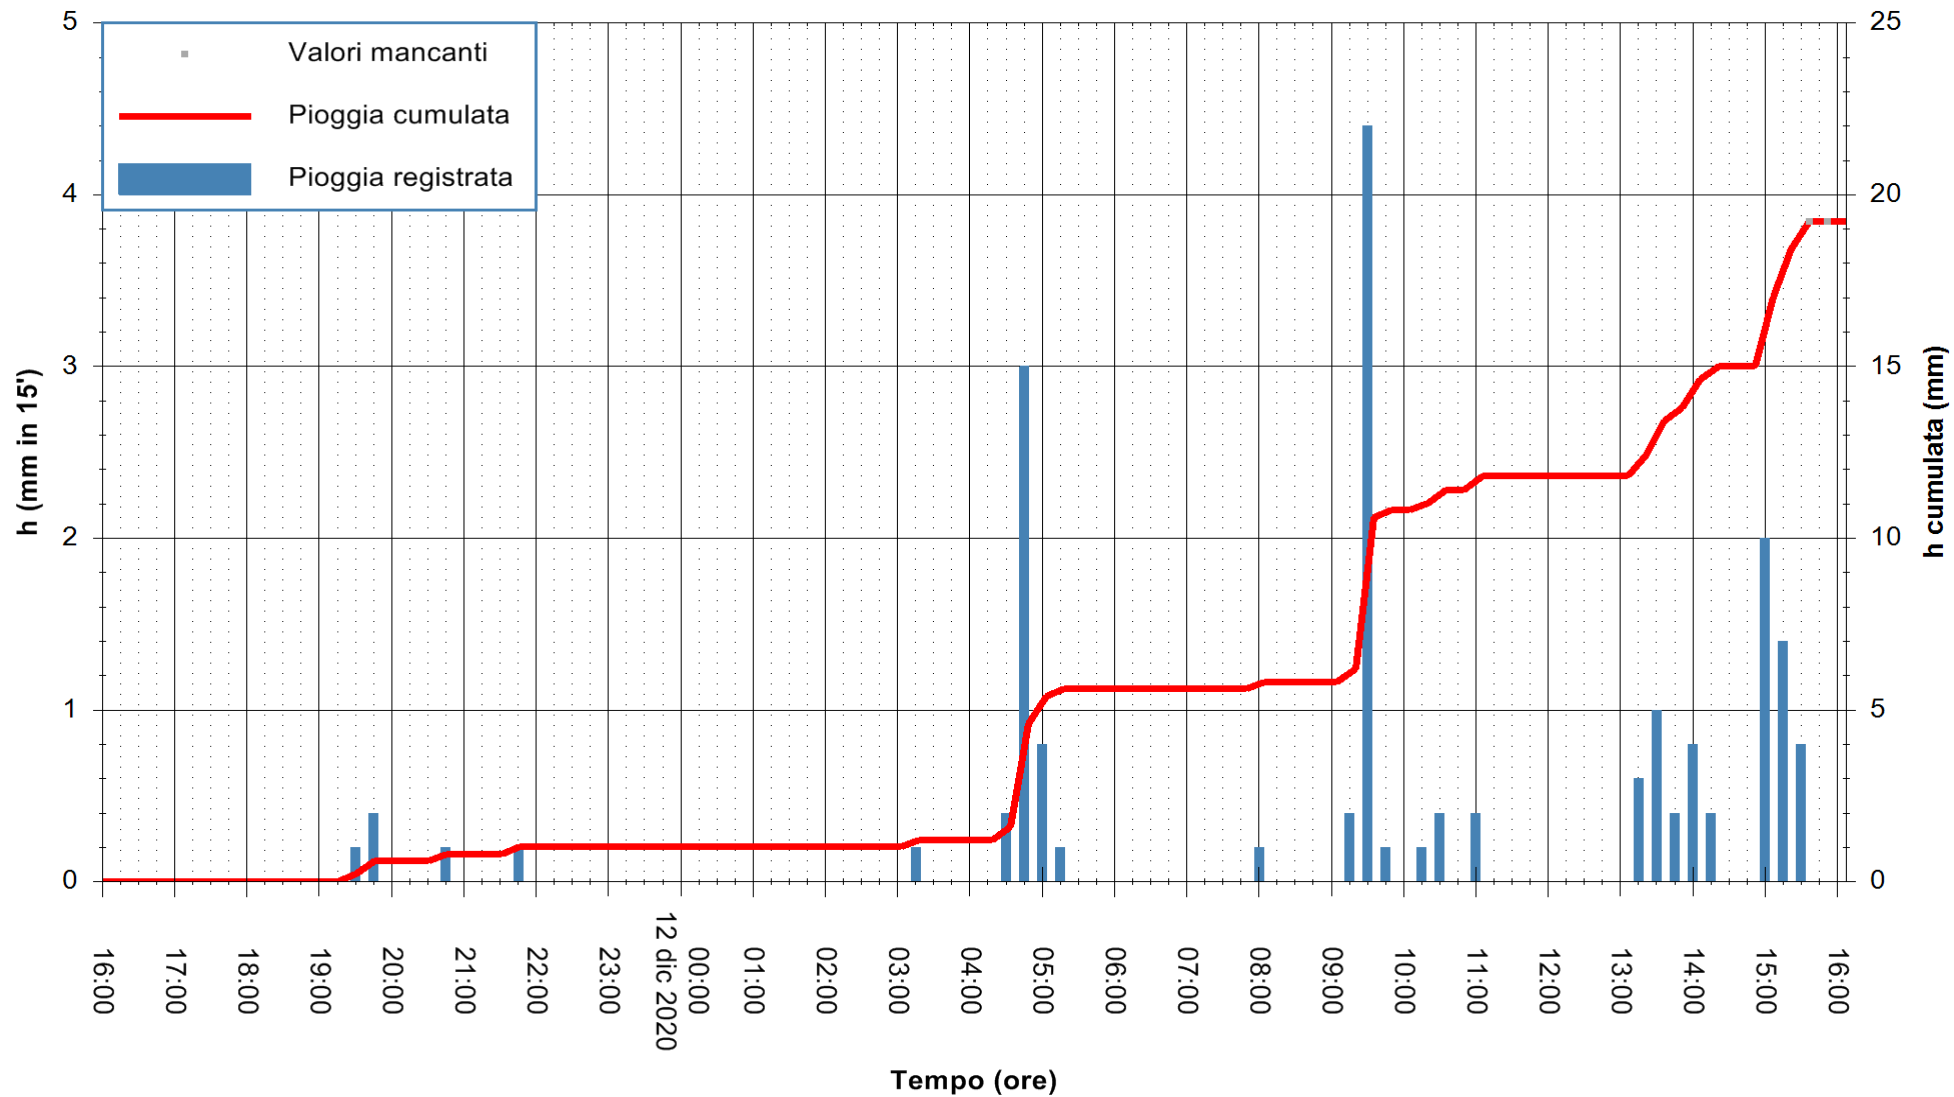

Stazione pluviometrica DORGALI MONTE TULUI
Area MONTE TULUI
Pioggia registrata nelle ultime 24 ore
Estrazione dati delle ore 16:09 del 12/12/2020
Ultimo dato disponibile: 12/12/2020 alle 15:45

ARPAS
F.to il Dirigente Responsabile
Dott. Giuseppe Bianco

REGIONE AUTÒNOMA DE SARDIGNA
REGIONE AUTONOMA DELLA SARDEGNA

Stazione pluviometrica DIGA IS BARROCUS
Area DIGA IS BARROCUS

Pioggia registrata nelle ultime 24 ore
Estrazione dati delle ore 16:09 del 12/12/2020
Ultimo dato disponibile: 12/12/2020 alle 15:45

ARPAS
F.to il Dirigente Responsabile
Dott. Giuseppe Bianco

REGIONE AUTONOMA DE SARDIGNA
REGIONE AUTONOMA DELLA SARDEGNA

Stazione pluviometrica FLUMINI MANNU A FURTEI
Area PONTE SUL F.MANNU
Pioggia registrata nelle ultime 24 ore
Estrazione dati delle ore 16:09 del 12/12/2020
Ultimo dato disponibile: 12/12/2020 alle 15:40

ARPAS
F.to il Dirigente Responsabile
Dott. Giuseppe Bianco

REGIONE AUTONOMA DE SARDIGNA
REGIONE AUTONOMA DELLA SARDEGNA

Stazione pluviometrica SANLURI STROVINA
Area LA STROVINA

Pioggia registrata nelle ultime 24 ore
Estrazione dati delle ore 16:09 del 12/12/2020
Ultimo dato disponibile: 12/12/2020 alle 15:45