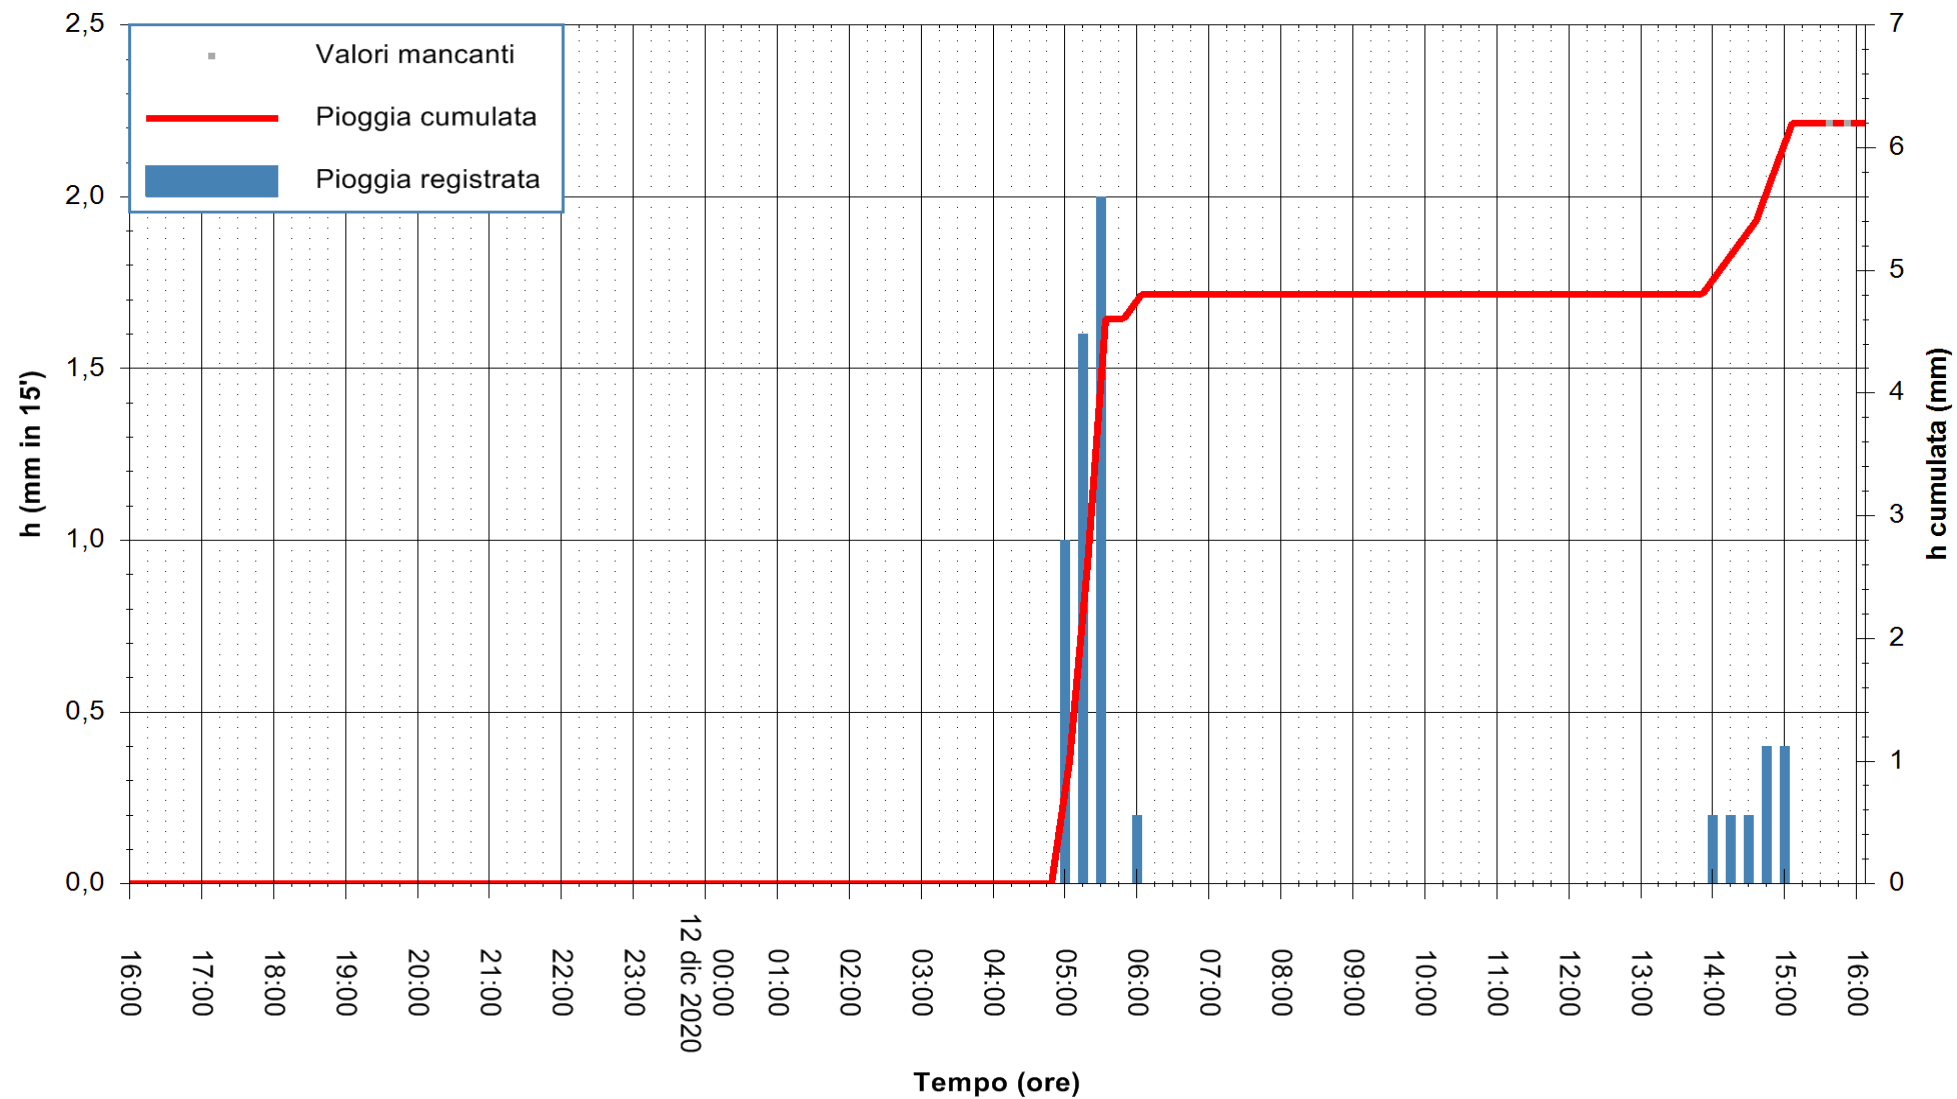

Stazione pluviometrica DORGALI MONTE TULUI
Area MONTE TULUI
Pioggia registrata nelle ultime 24 ore
Estrazione dati delle ore 16:09 del 12/12/2020
Ultimo dato disponibile: 12/12/2020 alle 15:45

ARPAS
F.to il Dirigente Responsabile
Dott. Giuseppe Bianco

REGIONE AUTÒNOMA DE SARDIGNA
REGIONE AUTONOMA DELLA SARDEGNA

Stazione pluviometrica DIGA IS BARROCUS
Area DIGA IS BARROCUS

Pioggia registrata nelle ultime 24 ore
Estrazione dati delle ore 16:09 del 12/12/2020
Ultimo dato disponibile: 12/12/2020 alle 15:45

ARPAS
F.to il Dirigente Responsabile
Dott. Giuseppe Bianco

REGIONE AUTONOMA DE SARDIGNA
REGIONE AUTONOMA DELLA SARDEGNA

Stazione pluviometrica FLUMINI MANNU A FURTEI
Area PONTE SUL F.MANNU
Pioggia registrata nelle ultime 24 ore
Estrazione dati delle ore 16:09 del 12/12/2020
Ultimo dato disponibile: 12/12/2020 alle 15:40

ARPAS
F.to il Dirigente Responsabile
Dott. Giuseppe Bianco

REGIONE AUTONOMA DE SARDIGNA
REGIONE AUTONOMA DELLA SARDEGNA

Stazione pluviometrica SANLURI STROVINA
Area LA STROVINA

Pioggia registrata nelle ultime 24 ore
Estrazione dati delle ore 16:09 del 12/12/2020
Ultimo dato disponibile: 12/12/2020 alle 15:45