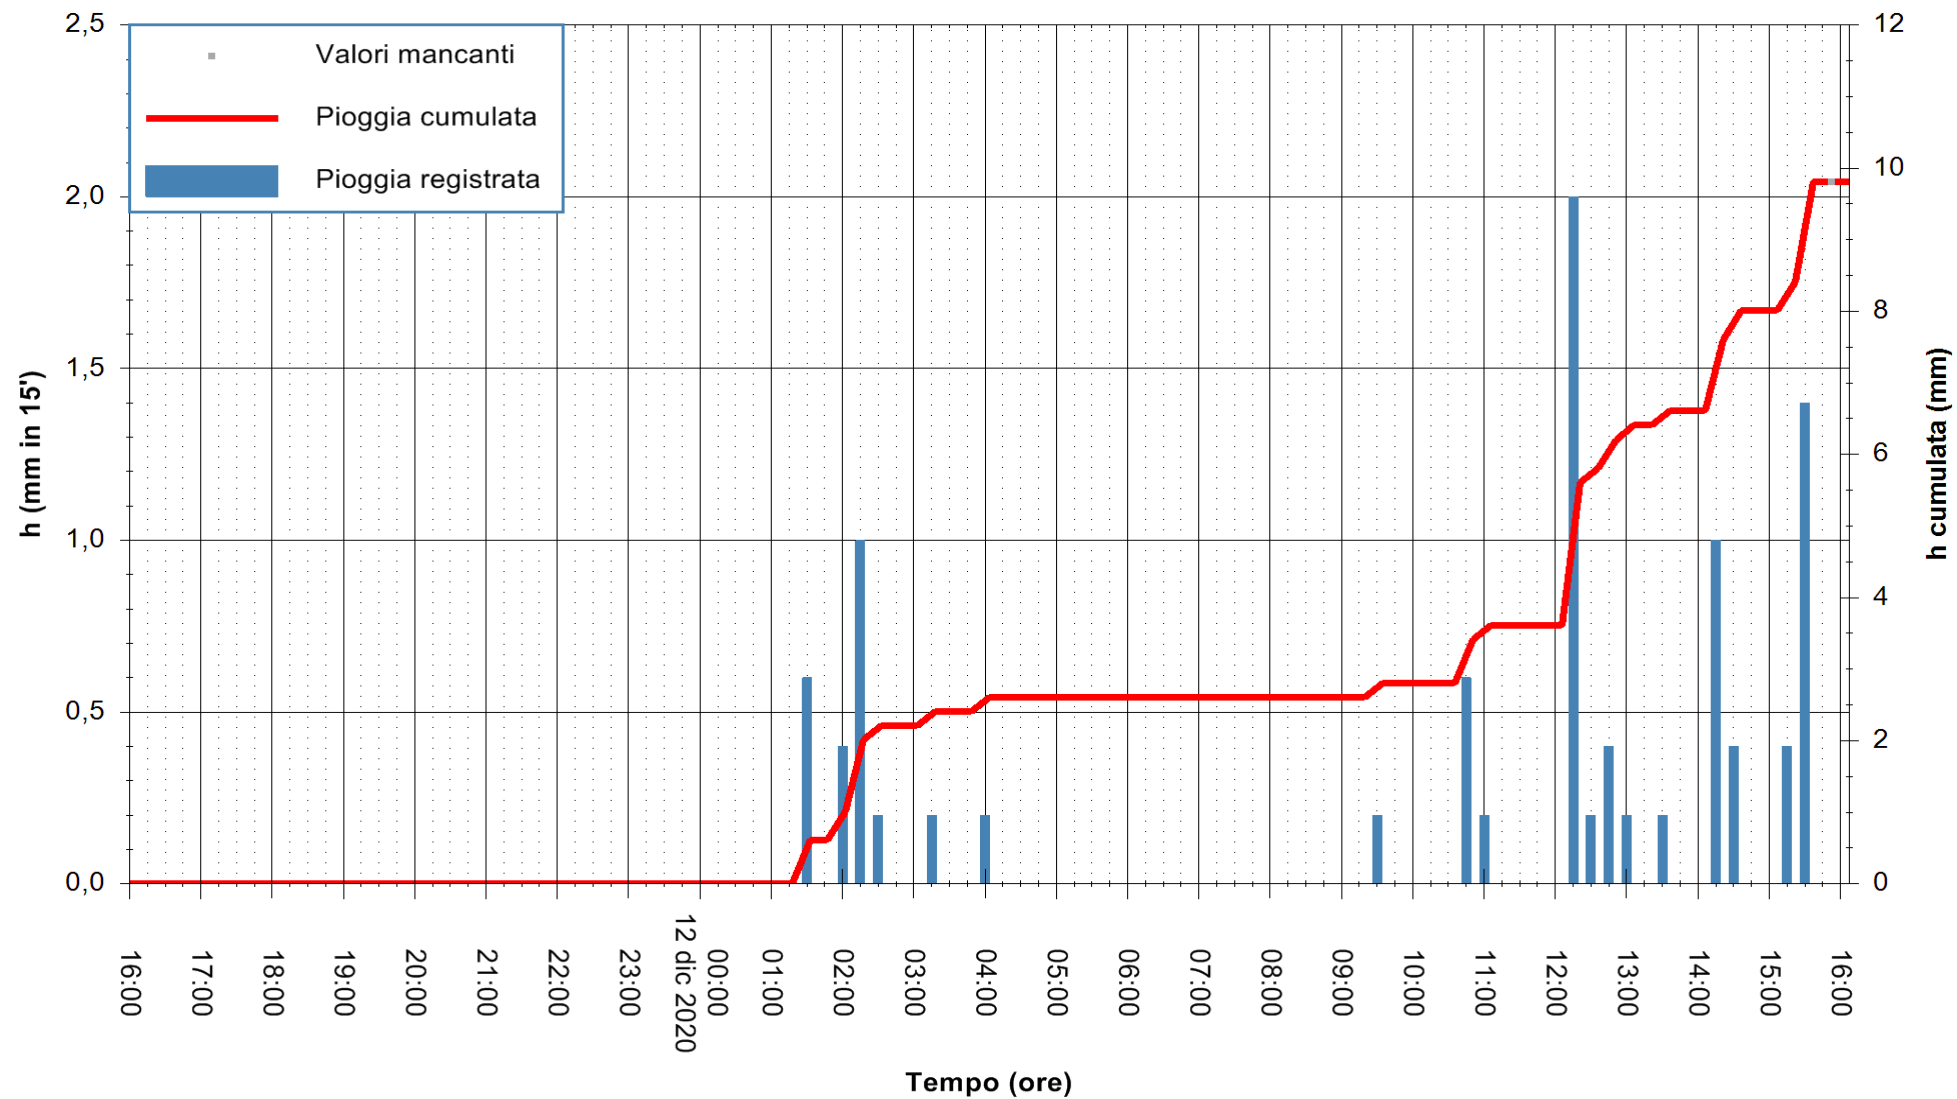

Stazione pluviometrica DORGALI MONTE TULUI
Area MONTE TULUI
Pioggia registrata nelle ultime 24 ore
Estrazione dati delle ore 16:09 del 12/12/2020
Ultimo dato disponibile: 12/12/2020 alle 15:45

ARPAS
F.to il Dirigente Responsabile
Dott. Giuseppe Bianco

ARPAS
F.to il Dirigente Responsabile
Dott. Giuseppe Bianco

REGIONE AUTONOMA DE SARDIGNA
REGIONE AUTONOMA DELLA SARDEGNA

Stazione pluviometrica SANLURI STROVINA
Area LA STROVINA

Pioggia registrata nelle ultime 24 ore
Estrazione dati delle ore 16:09 del 12/12/2020
Ultimo dato disponibile: 12/12/2020 alle 15:45

ARPAS
F.to il Dirigente Responsabile
Dott. Giuseppe Bianco

REGIONE AUTÒNOMA DE SARDIGNA
REGIONE AUTONOMA DELLA SARDEGNA

Stazione pluviometrica STINTINO PUNTA DE S'AQUILA
Area PUNTA DE S' AQUILA
Pioggia registrata nelle ultime 24 ore
Estrazione dati delle ore 16:09 del 12/12/2020
Ultimo dato disponibile: 12/12/2020 alle 15:45