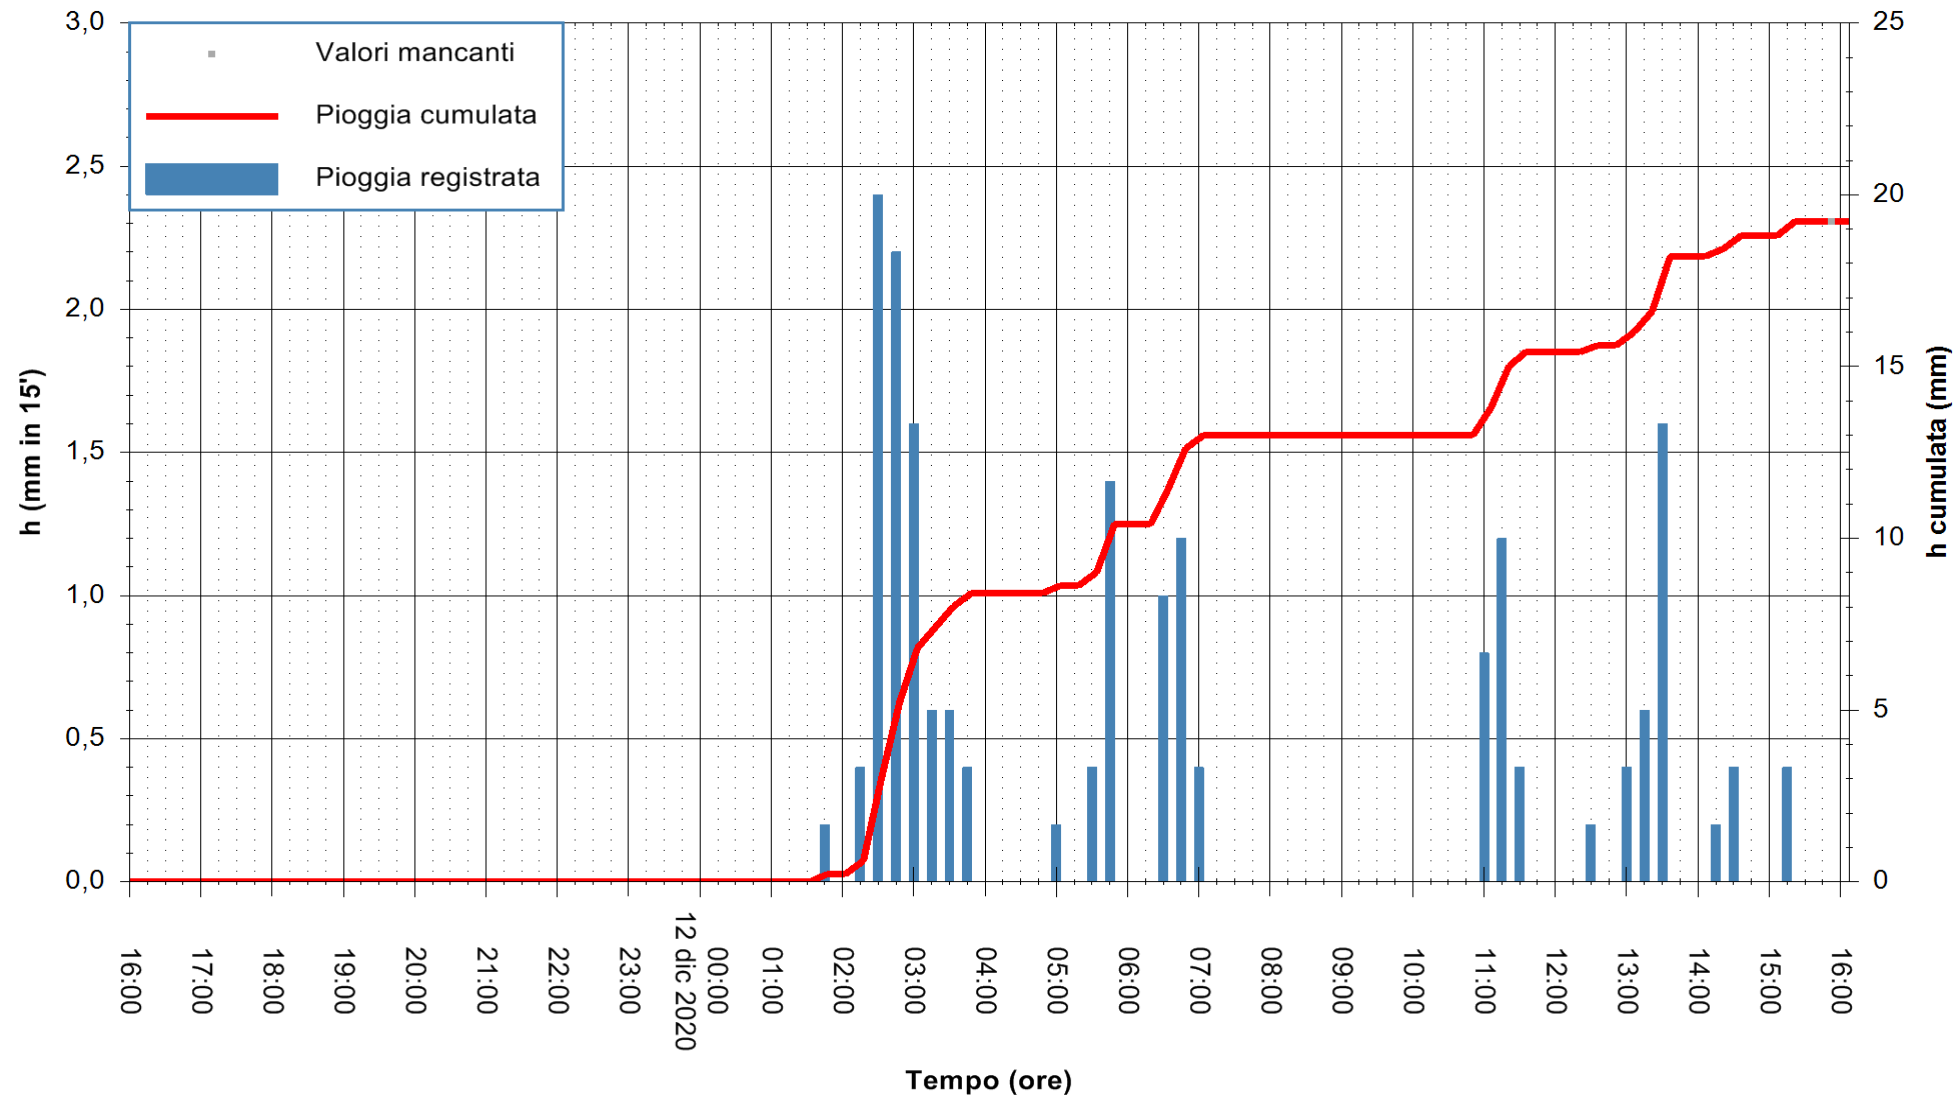

Stazione pluviometrica DORGALI MONTE TULUI
Area MONTE TULUI
Pioggia registrata nelle ultime 24 ore
Estrazione dati delle ore 16:09 del 12/12/2020
Ultimo dato disponibile: 12/12/2020 alle 15:45

ARPAS
F.to il Dirigente Responsabile
Dott. Giuseppe Bianco

ARPAS
F.to il Dirigente Responsabile
Dott. Giuseppe Bianco

REGIONE AUTONOMA DE SARDIGNA
REGIONE AUTONOMA DELLA SARDEGNA

Stazione pluviometrica SANLURI STROVINA
Area LA STROVINA

Pioggia registrata nelle ultime 24 ore
Estrazione dati delle ore 16:09 del 12/12/2020
Ultimo dato disponibile: 12/12/2020 alle 15:45

ARPAS
F.to il Dirigente Responsabile
Dott. Giuseppe Bianco

REGIONE AUTÒNOMA DE SARDIGNA
REGIONE AUTONOMA DELLA SARDEGNA

Stazione pluviometrica STINTINO PUNTA DE S'AQUILA
Area PUNTA DE S' AQUILA
Pioggia registrata nelle ultime 24 ore
Estrazione dati delle ore 16:09 del 12/12/2020
Ultimo dato disponibile: 12/12/2020 alle 15:45