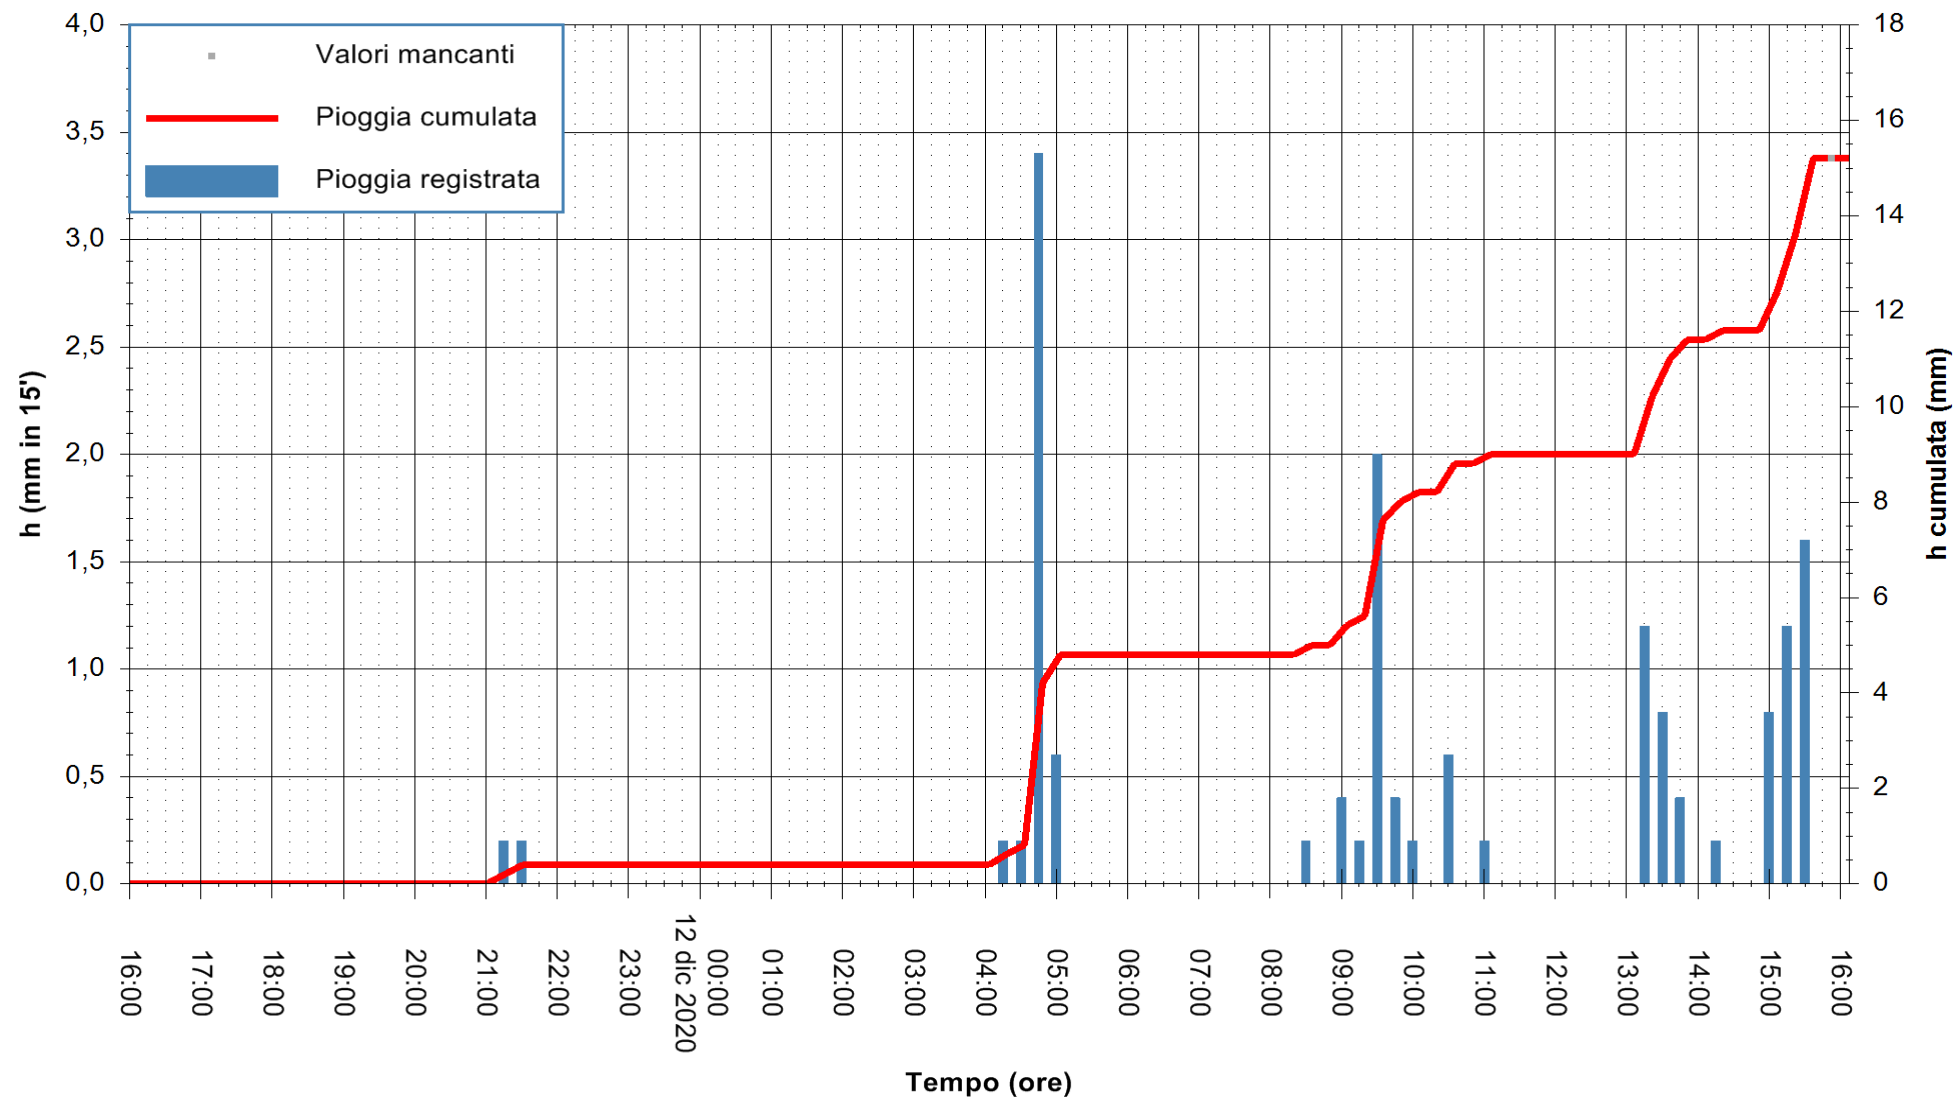

Stazione pluviometrica DORGALI MONTE TULUI
Area MONTE TULUI
Pioggia registrata nelle ultime 24 ore
Estrazione dati delle ore 16:09 del 12/12/2020
Ultimo dato disponibile: 12/12/2020 alle 15:45

ARPAS
F.to il Dirigente Responsabile
Dott. Giuseppe Bianco

REGIONE AUTÒNOMA DE SARDIGNA
REGIONE AUTONOMA DELLA SARDEGNA

Stazione pluviometrica DIGA IS BARROCUS
Area DIGA IS BARROCUS

Pioggia registrata nelle ultime 24 ore
Estrazione dati delle ore 16:09 del 12/12/2020
Ultimo dato disponibile: 12/12/2020 alle 15:45

ARPAS
F.to il Dirigente Responsabile
Dott. Giuseppe Bianco

REGIONE AUTONOMA DE SARDIGNA
REGIONE AUTONOMA DELLA SARDEGNA

Stazione pluviometrica FLUMINI MANNU A FURTEI
Area PONTE SUL F.MANNU
Pioggia registrata nelle ultime 24 ore
Estrazione dati delle ore 16:09 del 12/12/2020
Ultimo dato disponibile: 12/12/2020 alle 15:40

ARPAS
F.to il Dirigente Responsabile
Dott. Giuseppe Bianco

REGIONE AUTONOMA DE SARDIGNA
REGIONE AUTONOMA DELLA SARDEGNA

Stazione pluviometrica SANLURI STROVINA
Area LA STROVINA

Pioggia registrata nelle ultime 24 ore
Estrazione dati delle ore 16:09 del 12/12/2020
Ultimo dato disponibile: 12/12/2020 alle 15:45