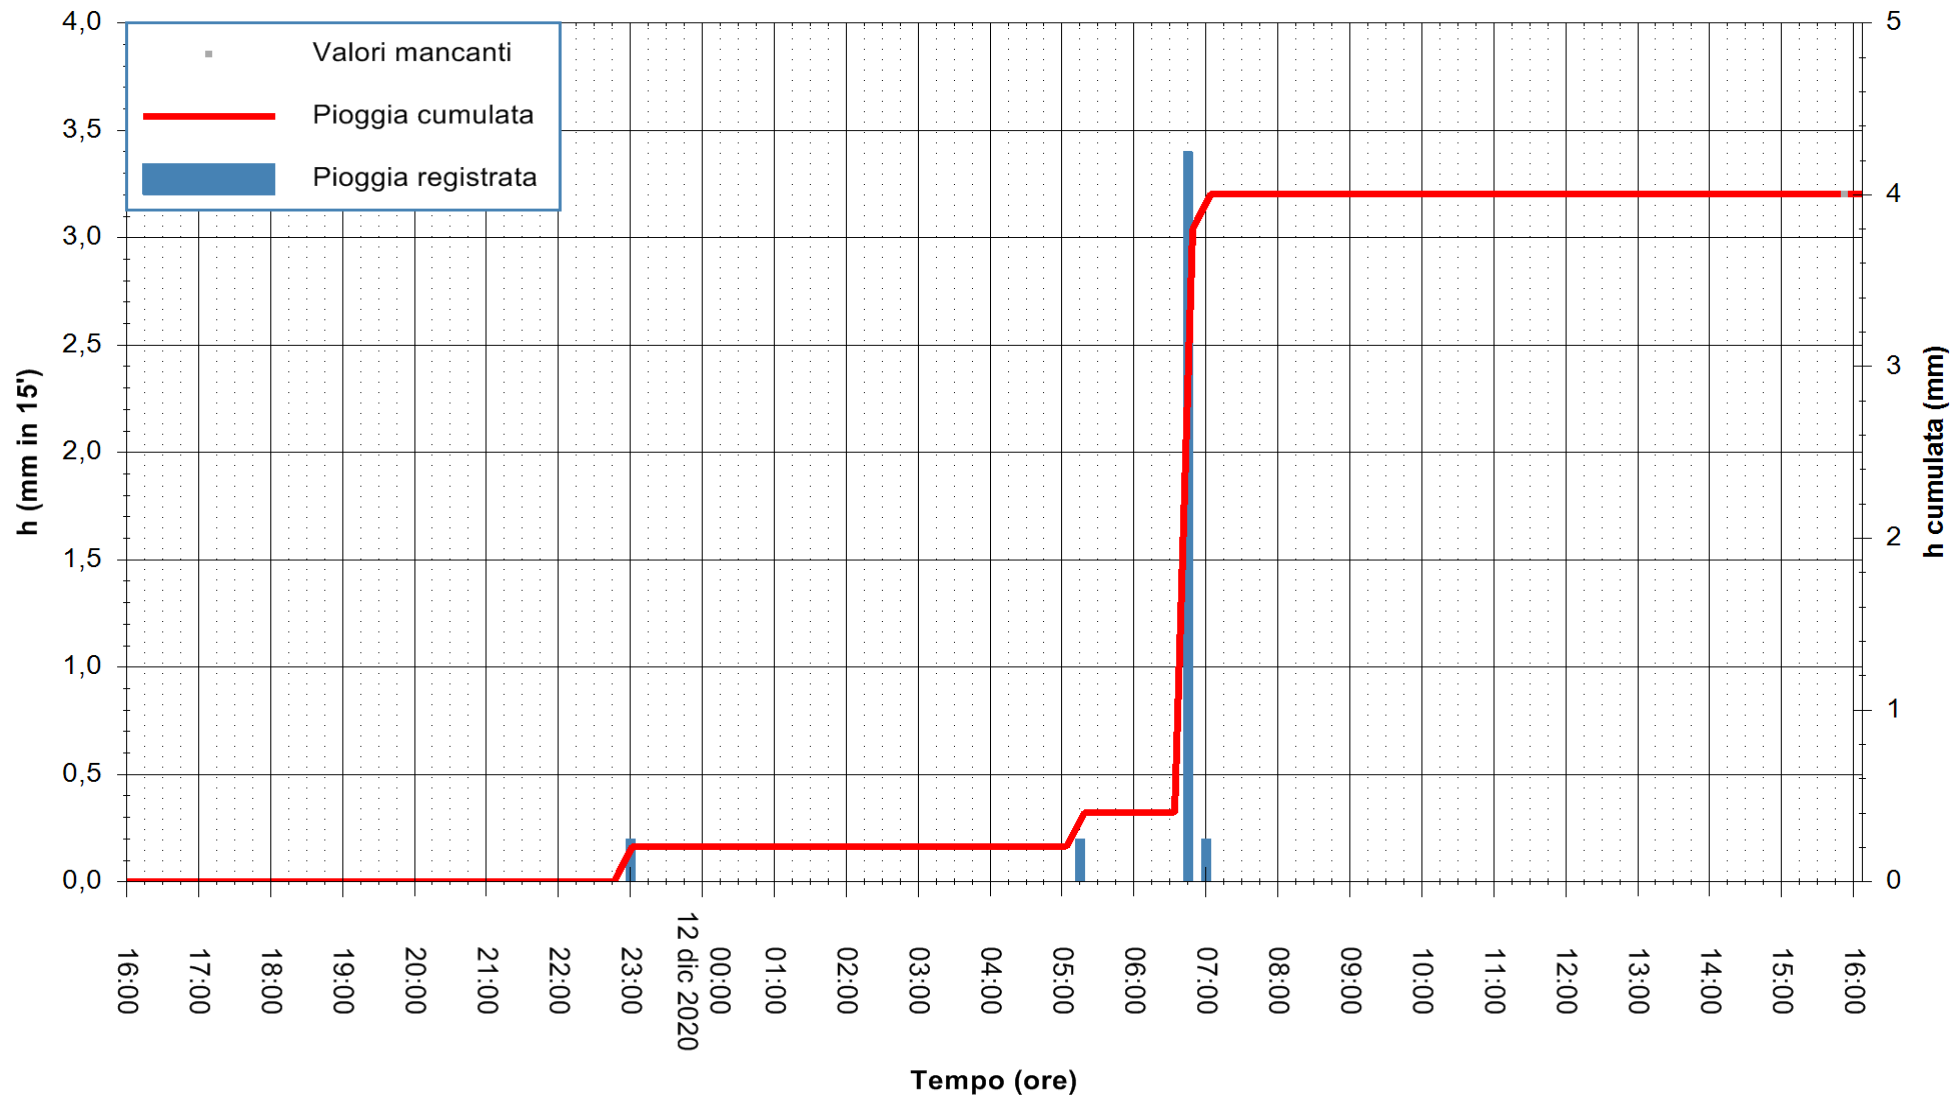

Stazione pluviometrica DORGALI MONTE TULUI
Area MONTE TULUI
Pioggia registrata nelle ultime 24 ore
Estrazione dati delle ore 16:09 del 12/12/2020
Ultimo dato disponibile: 12/12/2020 alle 15:45

ARPAS
F.to il Dirigente Responsabile
Dott. Giuseppe Bianco

ARPAS
F.to il Dirigente Responsabile
Dott. Giuseppe Bianco

REGIONE AUTONOMA DE SARDIGNA
REGIONE AUTONOMA DELLA SARDEGNA

Stazione pluviometrica SANLURI STROVINA
Area LA STROVINA

Pioggia registrata nelle ultime 24 ore
Estrazione dati delle ore 16:09 del 12/12/2020
Ultimo dato disponibile: 12/12/2020 alle 15:45

ARPAS
F.to il Dirigente Responsabile
Dott. Giuseppe Bianco

REGIONE AUTÒNOMA DE SARDIGNA
REGIONE AUTONOMA DELLA SARDEGNA

Stazione pluviometrica STINTINO PUNTA DE S'AQUILA
Area PUNTA DE S' AQUILA
Pioggia registrata nelle ultime 24 ore
Estrazione dati delle ore 16:09 del 12/12/2020
Ultimo dato disponibile: 12/12/2020 alle 15:45