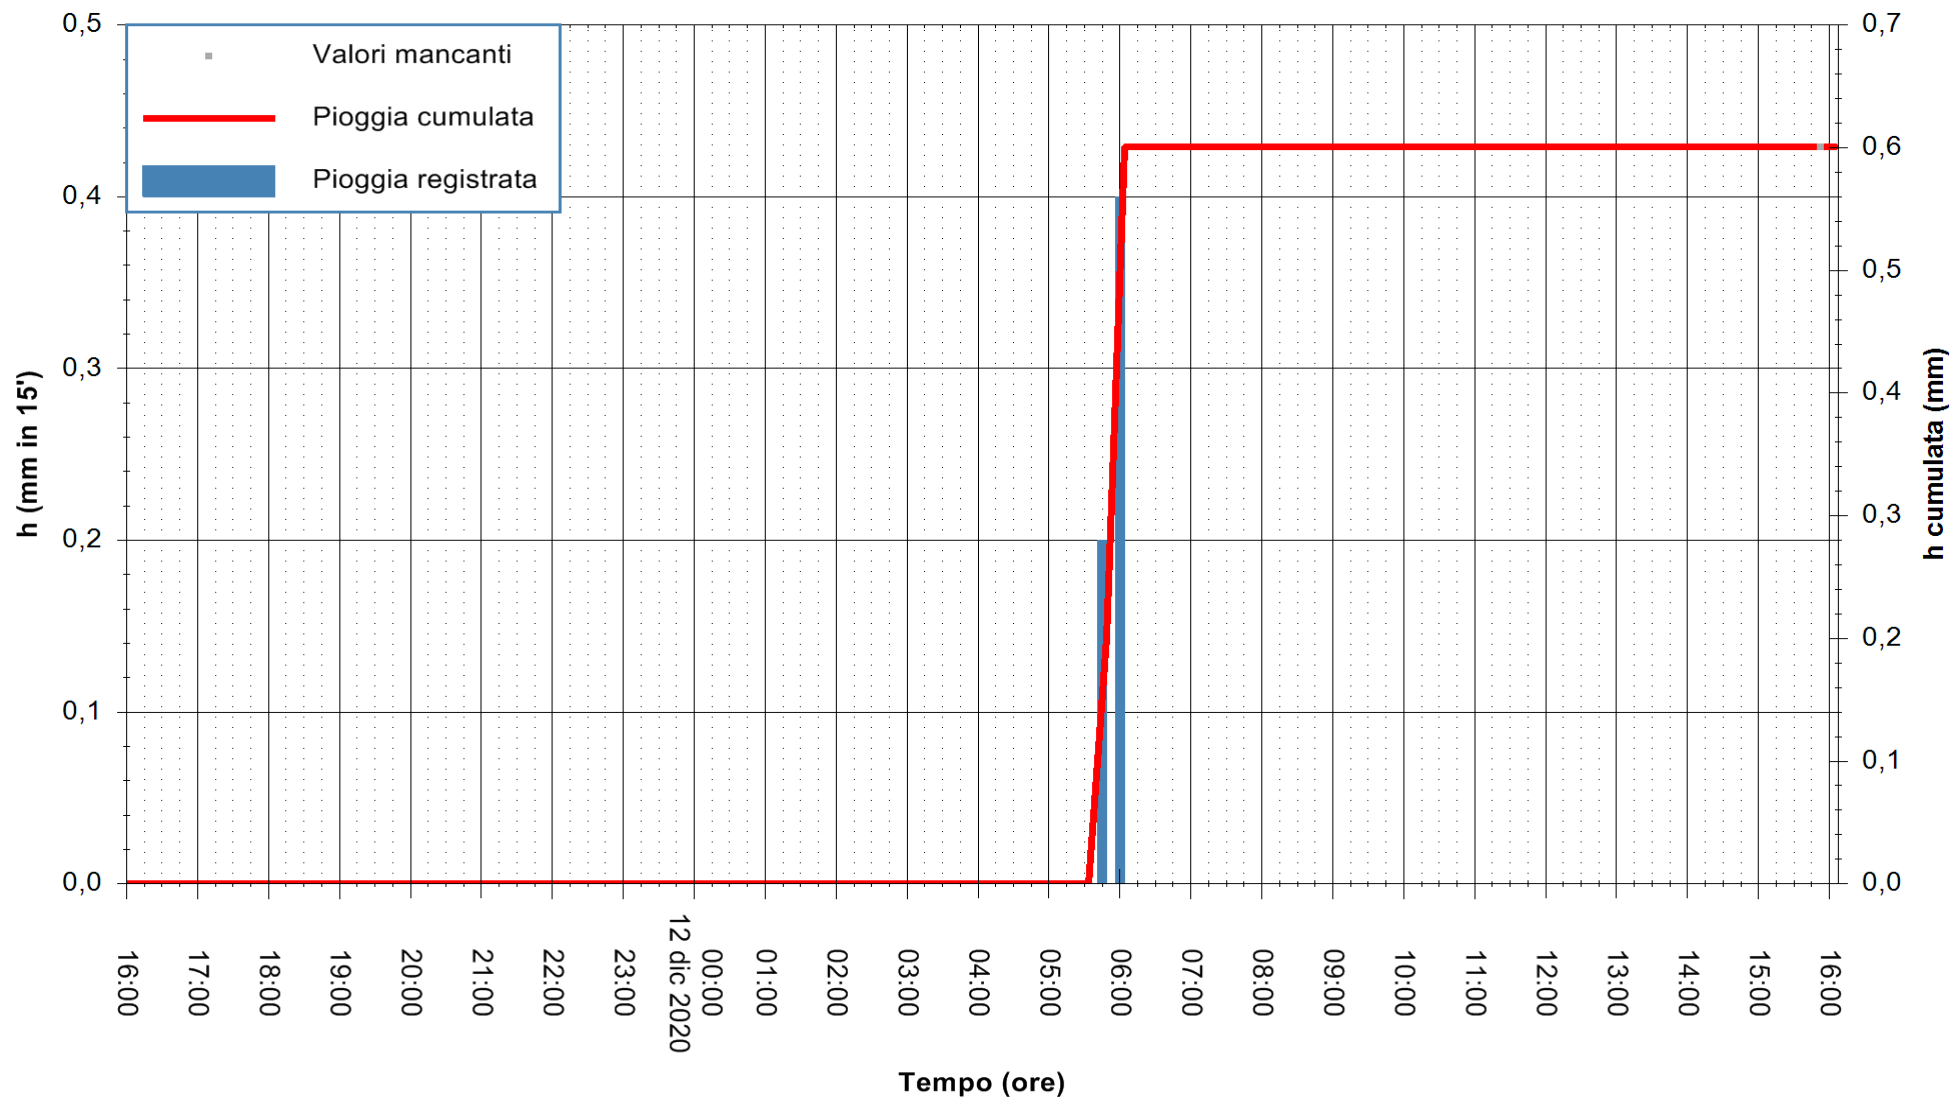

Stazione pluviometrica DORGALI MONTE TULUI
Area MONTE TULUI
Pioggia registrata nelle ultime 24 ore
Estrazione dati delle ore 16:09 del 12/12/2020
Ultimo dato disponibile: 12/12/2020 alle 15:45

ARPAS
F.to il Dirigente Responsabile
Dott. Giuseppe Bianco

ARPAS
F.to il Dirigente Responsabile
Dott. Giuseppe Bianco

REGIONE AUTONOMA DE SARDIGNA
REGIONE AUTONOMA DELLA SARDEGNA

Stazione pluviometrica SANLURI STROVINA
Area LA STROVINA

Pioggia registrata nelle ultime 24 ore
Estrazione dati delle ore 16:09 del 12/12/2020
Ultimo dato disponibile: 12/12/2020 alle 15:45

ARPAS
F.to il Dirigente Responsabile
Dott. Giuseppe Bianco

REGIONE AUTÒNOMA DE SARDIGNA
REGIONE AUTONOMA DELLA SARDEGNA

Stazione pluviometrica STINTINO PUNTA DE S'AQUILA
Area PUNTA DE S' AQUILA
Pioggia registrata nelle ultime 24 ore
Estrazione dati delle ore 16:09 del 12/12/2020
Ultimo dato disponibile: 12/12/2020 alle 15:45