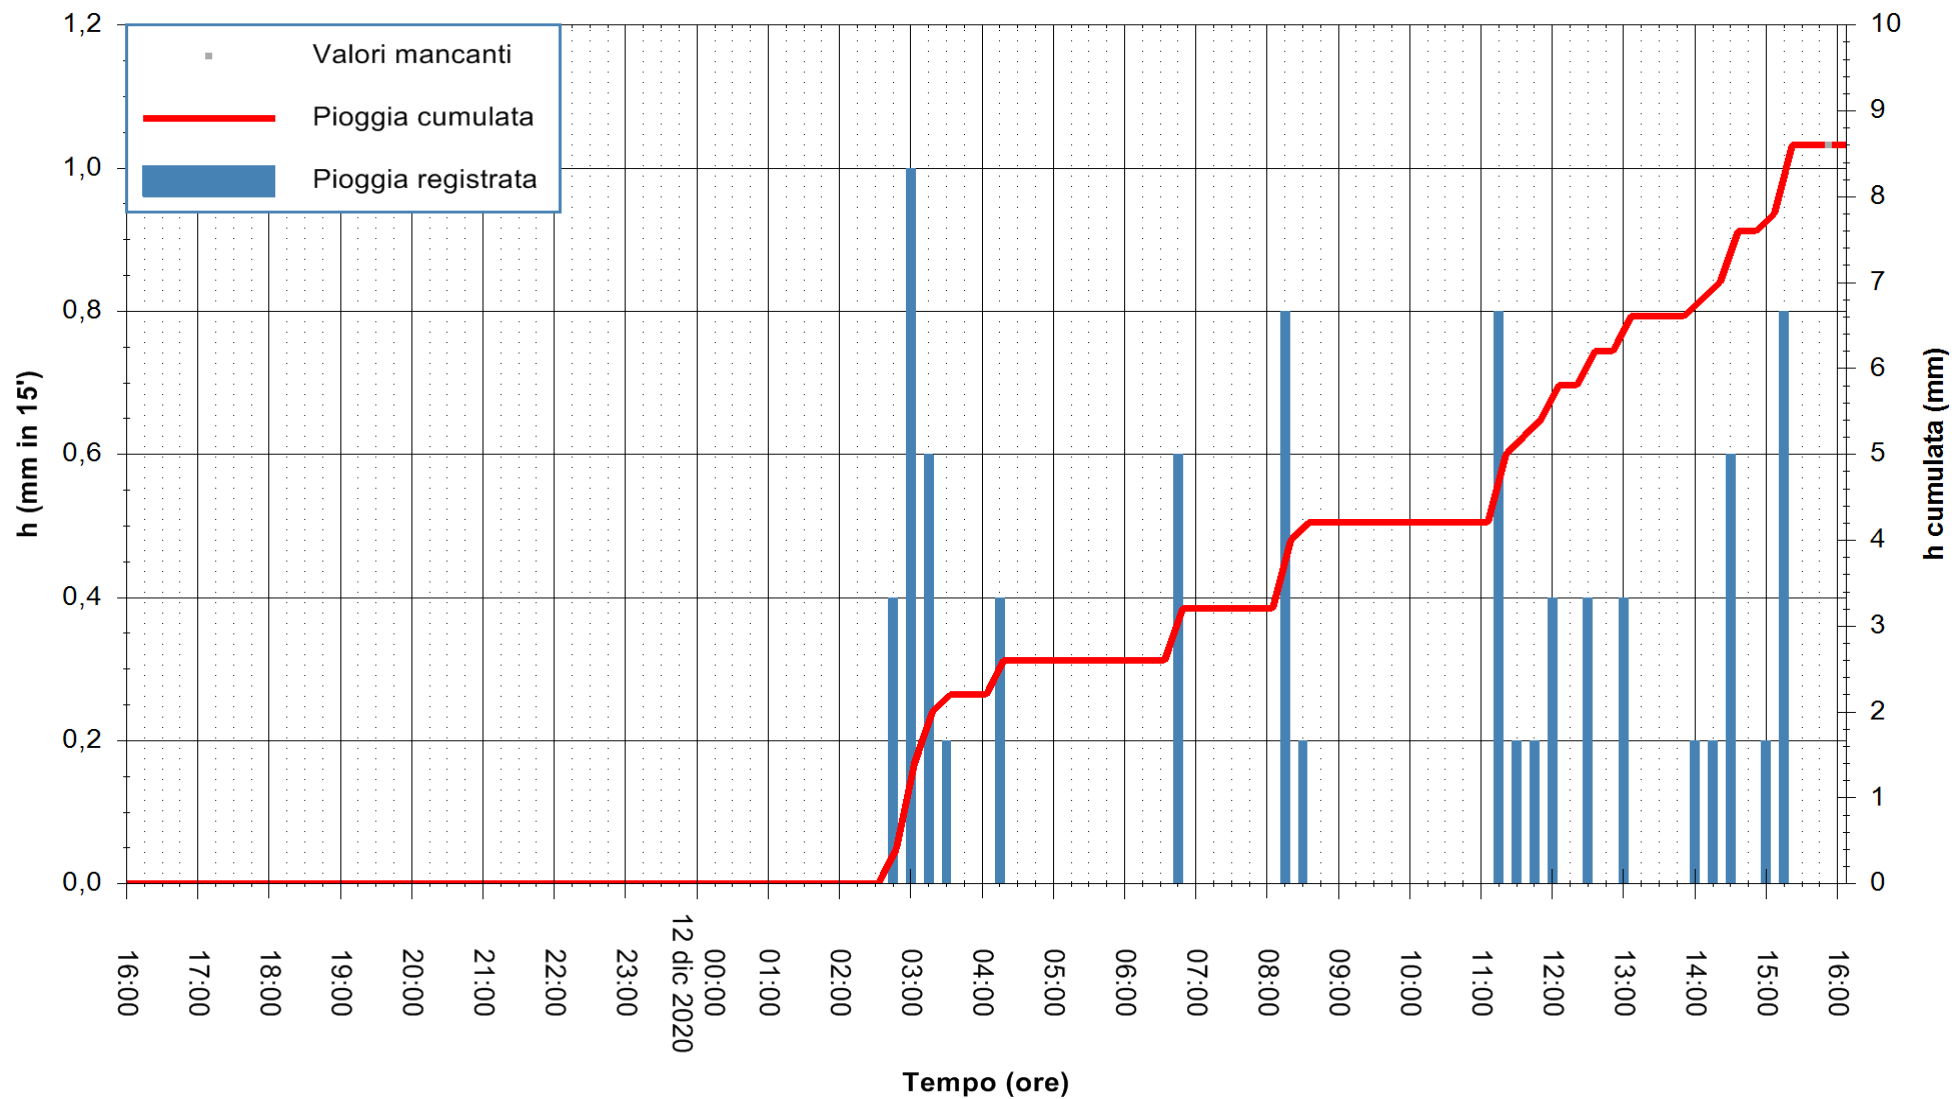

Stazione pluviometrica DORGALI MONTE TULUI
Area MONTE TULUI
Pioggia registrata nelle ultime 24 ore
Estrazione dati delle ore 16:09 del 12/12/2020
Ultimo dato disponibile: 12/12/2020 alle 15:45

ARPAS
F.to il Dirigente Responsabile
Dott. Giuseppe Bianco

REGIONE AUTÒNOMA DE SARDIGNA
REGIONE AUTONOMA DELLA SARDEGNA

Stazione pluviometrica DIGA IS BARROCUS
Area DIGA IS BARROCUS

Pioggia registrata nelle ultime 24 ore
Estrazione dati delle ore 16:09 del 12/12/2020
Ultimo dato disponibile: 12/12/2020 alle 15:45

ARPAS
F.to il Dirigente Responsabile
Dott. Giuseppe Bianco

REGIONE AUTONOMA DE SARDIGNA
REGIONE AUTONOMA DELLA SARDEGNA

Stazione pluviometrica FLUMINI MANNU A FURTEI
Area PONTE SUL F.MANNU
Pioggia registrata nelle ultime 24 ore
Estrazione dati delle ore 16:09 del 12/12/2020
Ultimo dato disponibile: 12/12/2020 alle 15:40

ARPAS
F.to il Dirigente Responsabile
Dott. Giuseppe Bianco

REGIONE AUTONOMA DE SARDIGNA
REGIONE AUTONOMA DELLA SARDEGNA

Stazione pluviometrica SANLURI STROVINA
Area LA STROVINA

Pioggia registrata nelle ultime 24 ore
Estrazione dati delle ore 16:09 del 12/12/2020
Ultimo dato disponibile: 12/12/2020 alle 15:45