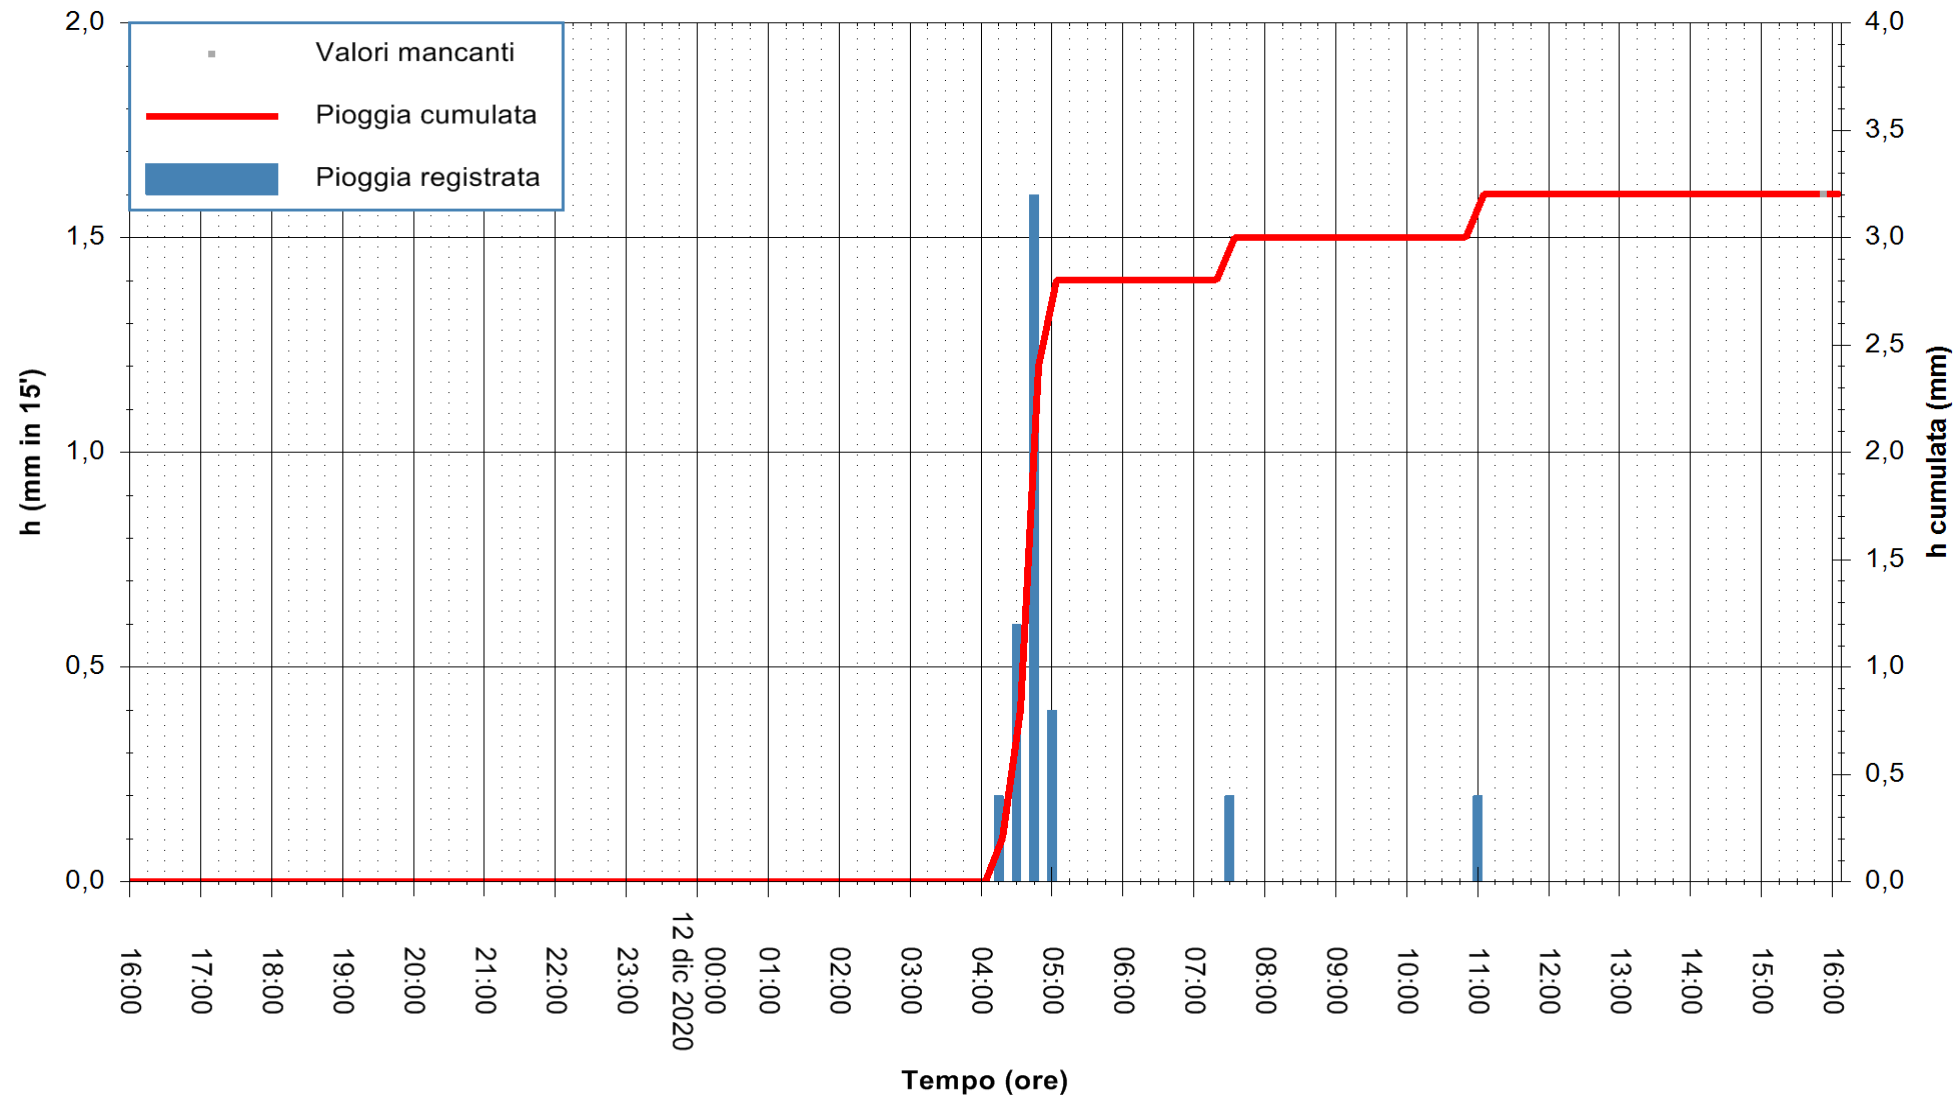

Stazione pluviometrica DORGALI MONTE TULUI
Area MONTE TULUI
Pioggia registrata nelle ultime 24 ore
Estrazione dati delle ore 16:09 del 12/12/2020
Ultimo dato disponibile: 12/12/2020 alle 15:45

ARPAS
F.to il Dirigente Responsabile
Dott. Giuseppe Bianco

REGIONE AUTÒNOMA DE SARDIGNA
REGIONE AUTONOMA DELLA SARDEGNA

Stazione pluviometrica DIGA IS BARROCUS
Area DIGA IS BARROCUS

Pioggia registrata nelle ultime 24 ore
Estrazione dati delle ore 16:09 del 12/12/2020
Ultimo dato disponibile: 12/12/2020 alle 15:45

ARPAS
F.to il Dirigente Responsabile
Dott. Giuseppe Bianco

REGIONE AUTONOMA DE SARDIGNA
REGIONE AUTONOMA DELLA SARDEGNA

Stazione pluviometrica FLUMINI MANNU A FURTEI
Area PONTE SUL F.MANNU
Pioggia registrata nelle ultime 24 ore
Estrazione dati delle ore 16:09 del 12/12/2020
Ultimo dato disponibile: 12/12/2020 alle 15:40

ARPAS
F.to il Dirigente Responsabile
Dott. Giuseppe Bianco

REGIONE AUTONOMA DE SARDIGNA
REGIONE AUTONOMA DELLA SARDEGNA

Stazione pluviometrica SANLURI STROVINA
Area LA STROVINA

Pioggia registrata nelle ultime 24 ore
Estrazione dati delle ore 16:09 del 12/12/2020
Ultimo dato disponibile: 12/12/2020 alle 15:45