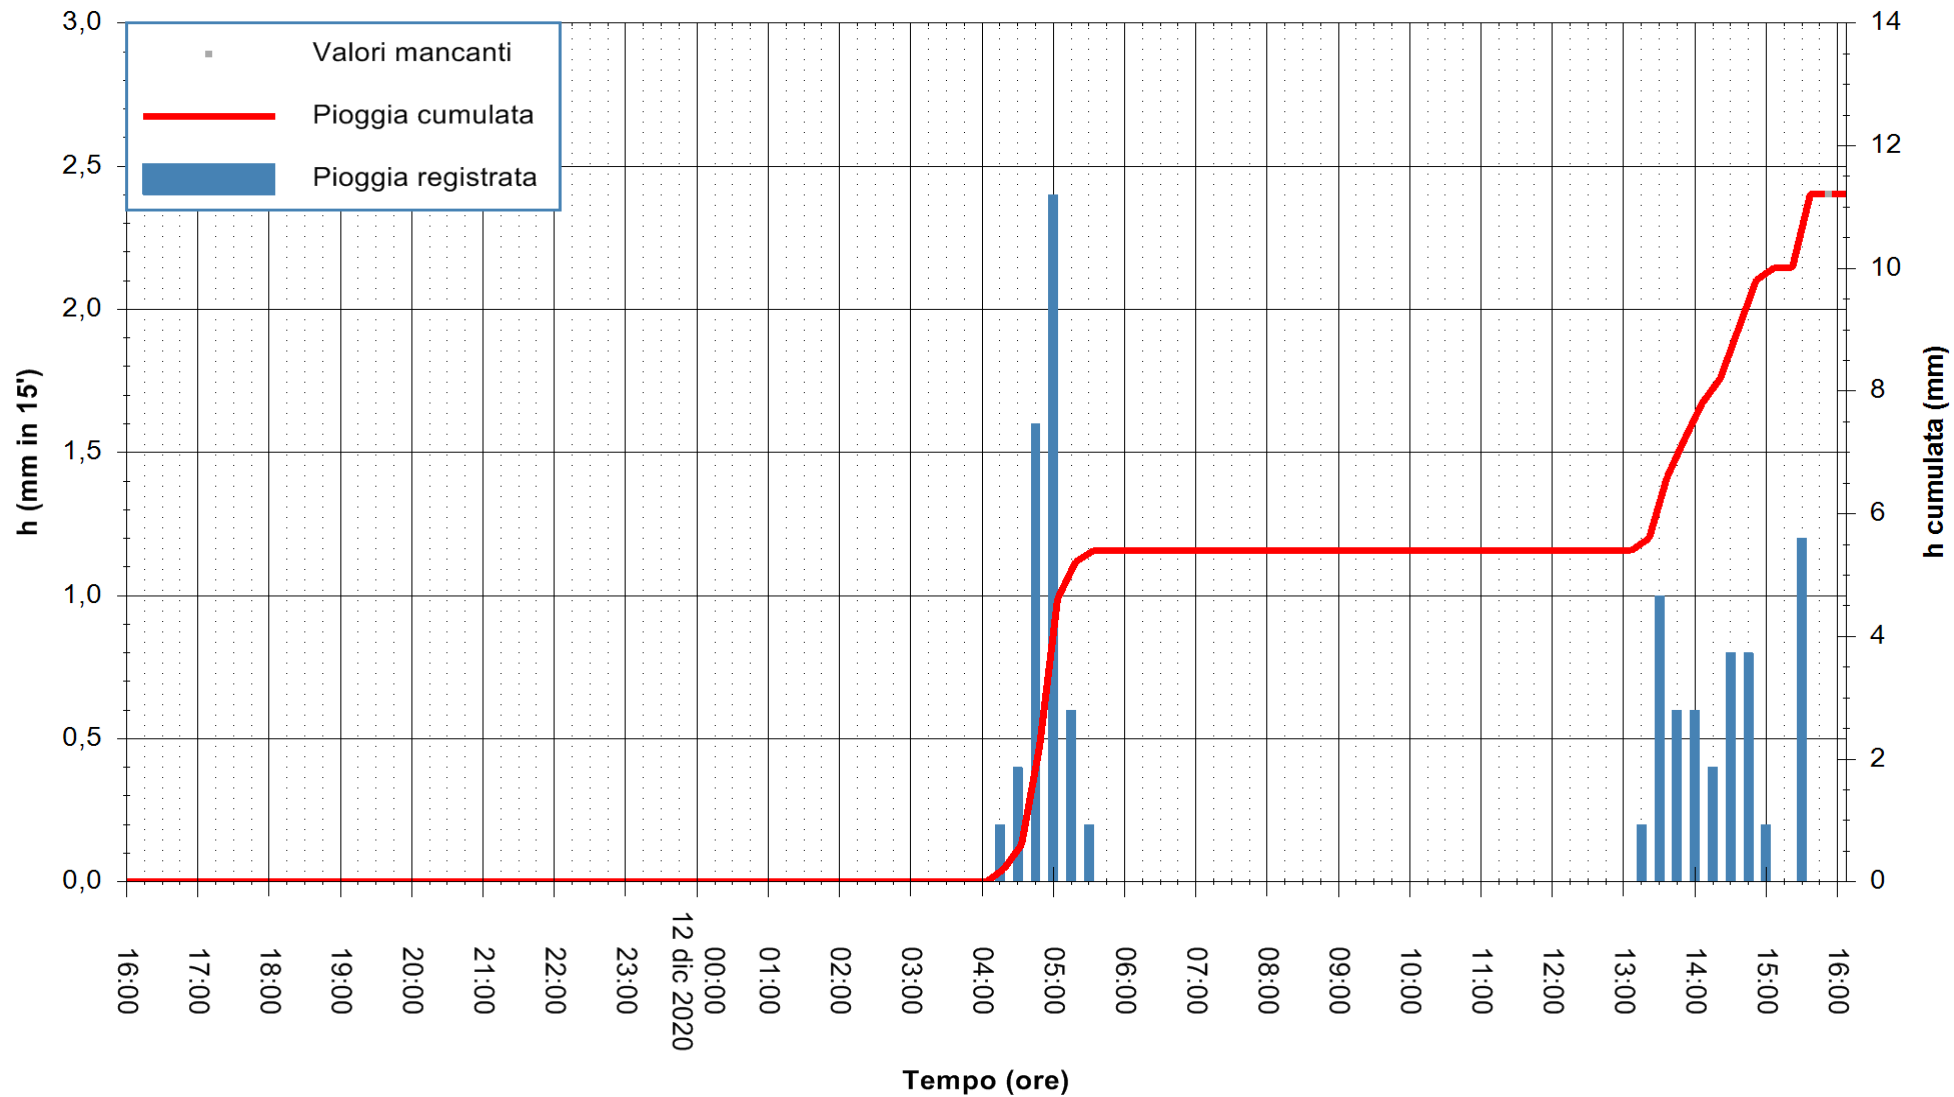

Stazione pluviometrica DORGALI MONTE TULUI
Area MONTE TULUI
Pioggia registrata nelle ultime 24 ore
Estrazione dati delle ore 16:09 del 12/12/2020
Ultimo dato disponibile: 12/12/2020 alle 15:45

ARPAS
F.to il Dirigente Responsabile
Dott. Giuseppe Bianco

REGIONE AUTÒNOMA DE SARDIGNA
REGIONE AUTONOMA DELLA SARDEGNA

Stazione pluviometrica DIGA IS BARROCUS
Area DIGA IS BARROCUS

Pioggia registrata nelle ultime 24 ore
Estrazione dati delle ore 16:09 del 12/12/2020
Ultimo dato disponibile: 12/12/2020 alle 15:45

ARPAS
F.to il Dirigente Responsabile
Dott. Giuseppe Bianco

REGIONE AUTONOMA DE SARDIGNA
REGIONE AUTONOMA DELLA SARDEGNA

Stazione pluviometrica FLUMINI MANNU A FURTEI
Area PONTE SUL F.MANNU
Pioggia registrata nelle ultime 24 ore
Estrazione dati delle ore 16:09 del 12/12/2020
Ultimo dato disponibile: 12/12/2020 alle 15:40

ARPAS
F.to il Dirigente Responsabile
Dott. Giuseppe Bianco

REGIONE AUTONOMA DE SARDIGNA
REGIONE AUTONOMA DELLA SARDEGNA

Stazione pluviometrica SANLURI STROVINA
Area LA STROVINA

Pioggia registrata nelle ultime 24 ore
Estrazione dati delle ore 16:09 del 12/12/2020
Ultimo dato disponibile: 12/12/2020 alle 15:45