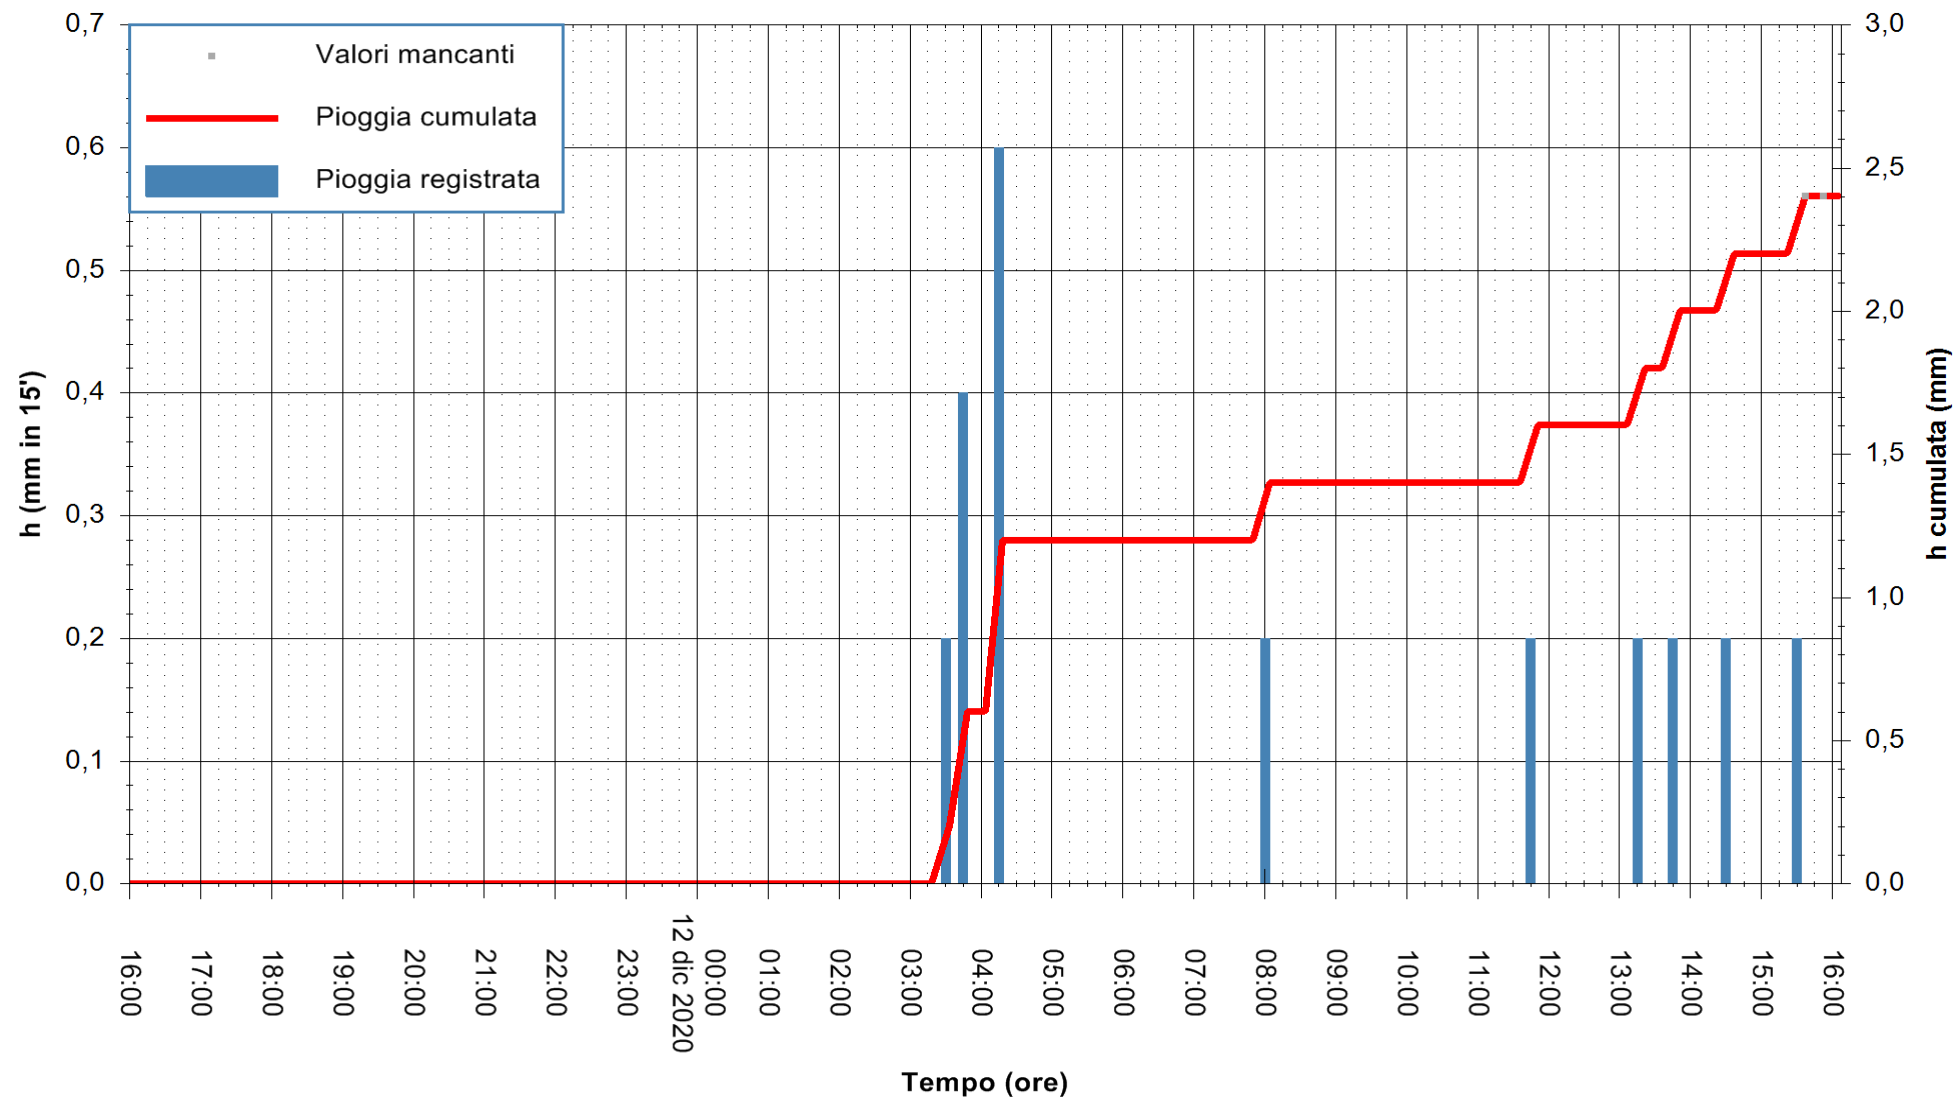

Stazione pluviometrica DORGALI MONTE TULUI
Area MONTE TULUI
Pioggia registrata nelle ultime 24 ore
Estrazione dati delle ore 16:09 del 12/12/2020
Ultimo dato disponibile: 12/12/2020 alle 15:45

ARPAS
F.to il Dirigente Responsabile
Dott. Giuseppe Bianco

REGIONE AUTÒNOMA DE SARDIGNA
REGIONE AUTONOMA DELLA SARDEGNA

Stazione pluviometrica DIGA IS BARROCUS
Area DIGA IS BARROCUS

Pioggia registrata nelle ultime 24 ore
Estrazione dati delle ore 16:09 del 12/12/2020
Ultimo dato disponibile: 12/12/2020 alle 15:45

ARPAS
F.to il Dirigente Responsabile
Dott. Giuseppe Bianco

REGIONE AUTONOMA DE SARDIGNA
REGIONE AUTONOMA DELLA SARDEGNA

Stazione pluviometrica FLUMINI MANNU A FURTEI
Area PONTE SUL F.MANNU
Pioggia registrata nelle ultime 24 ore
Estrazione dati delle ore 16:09 del 12/12/2020
Ultimo dato disponibile: 12/12/2020 alle 15:40

ARPAS
F.to il Dirigente Responsabile
Dott. Giuseppe Bianco

REGIONE AUTONOMA DE SARDIGNA
REGIONE AUTONOMA DELLA SARDEGNA

Stazione pluviometrica SANLURI STROVINA
Area LA STROVINA

Pioggia registrata nelle ultime 24 ore
Estrazione dati delle ore 16:09 del 12/12/2020
Ultimo dato disponibile: 12/12/2020 alle 15:45