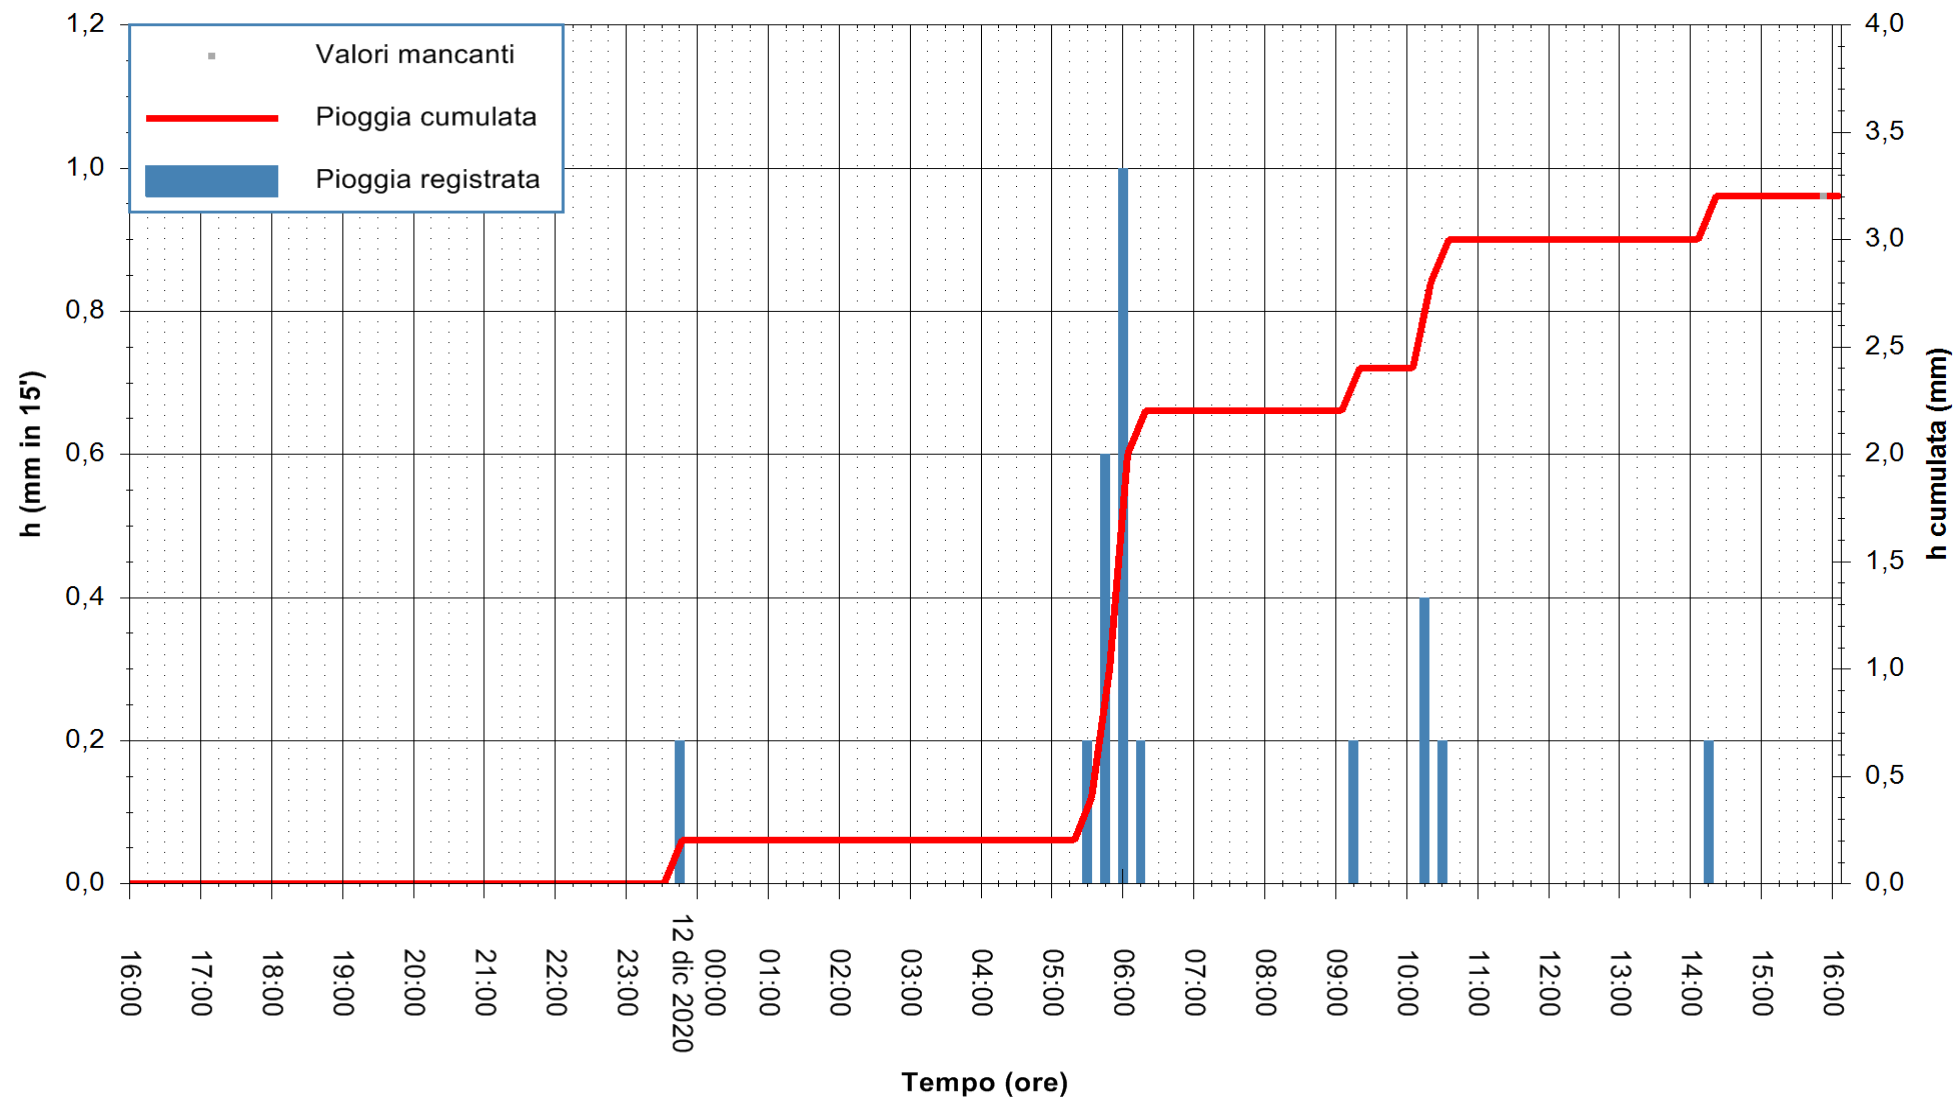

ARPAS
F.to il Dirigente Responsabile
Dott. Giuseppe Bianco

REGIONE AUTONOMA DE SARDIGNA
REGIONE AUTONOMA DELLA SARDEGNA

Stazione pluviometrica SANLURI STROVINA
Area LA STROVINA

Pioggia registrata nelle ultime 24 ore
Estrazione dati delle ore 16:09 del 12/12/2020
Ultimo dato disponibile: 12/12/2020 alle 15:45

ARPAS
F.to il Dirigente Responsabile
Dott. Giuseppe Bianco

REGIONE AUTÒNOMA DE SARDIGNA
REGIONE AUTONOMA DELLA SARDEGNA

Stazione pluviometrica STINTINO PUNTA DE S'AQUILA
Area PUNTA DE S' AQUILA
Pioggia registrata nelle ultime 24 ore
Estrazione dati delle ore 16:09 del 12/12/2020
Ultimo dato disponibile: 12/12/2020 alle 15:45