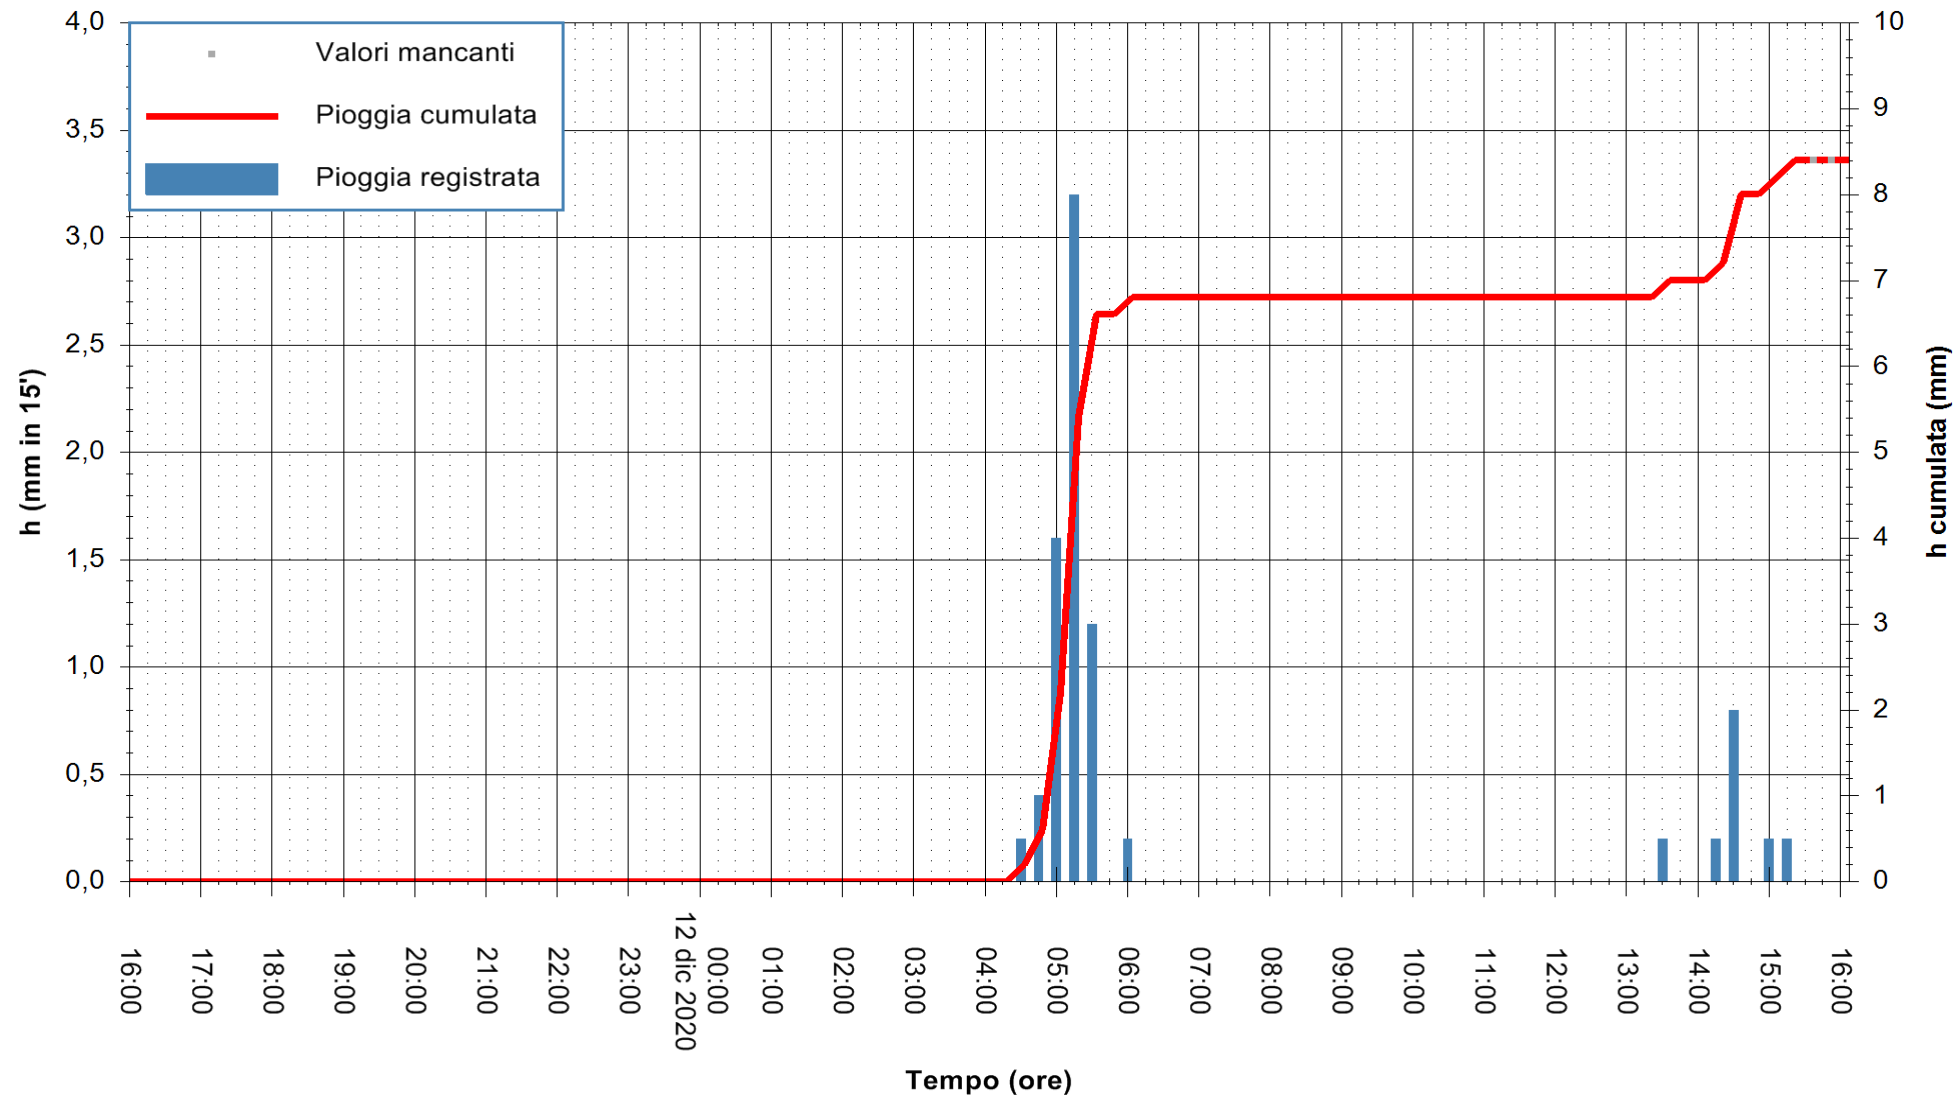

Stazione pluviometrica DORGALI MONTE TULUI
Area MONTE TULUI
Pioggia registrata nelle ultime 24 ore
Estrazione dati delle ore 16:09 del 12/12/2020
Ultimo dato disponibile: 12/12/2020 alle 15:45

ARPAS
F.to il Dirigente Responsabile
Dott. Giuseppe Bianco

REGIONE AUTÒNOMA DE SARDIGNA
REGIONE AUTONOMA DELLA SARDEGNA

Stazione pluviometrica DIGA IS BARROCUS
Area DIGA IS BARROCUS

Pioggia registrata nelle ultime 24 ore
Estrazione dati delle ore 16:09 del 12/12/2020
Ultimo dato disponibile: 12/12/2020 alle 15:45

ARPAS
F.to il Dirigente Responsabile
Dott. Giuseppe Bianco

REGIONE AUTONOMA DE SARDIGNA
REGIONE AUTONOMA DELLA SARDEGNA

Stazione pluviometrica FLUMINI MANNU A FURTEI
Area PONTE SUL F.MANNU
Pioggia registrata nelle ultime 24 ore
Estrazione dati delle ore 16:09 del 12/12/2020
Ultimo dato disponibile: 12/12/2020 alle 15:40

ARPAS
F.to il Dirigente Responsabile
Dott. Giuseppe Bianco

REGIONE AUTONOMA DE SARDIGNA
REGIONE AUTONOMA DELLA SARDEGNA

Stazione pluviometrica SANLURI STROVINA
Area LA STROVINA

Pioggia registrata nelle ultime 24 ore
Estrazione dati delle ore 16:09 del 12/12/2020
Ultimo dato disponibile: 12/12/2020 alle 15:45