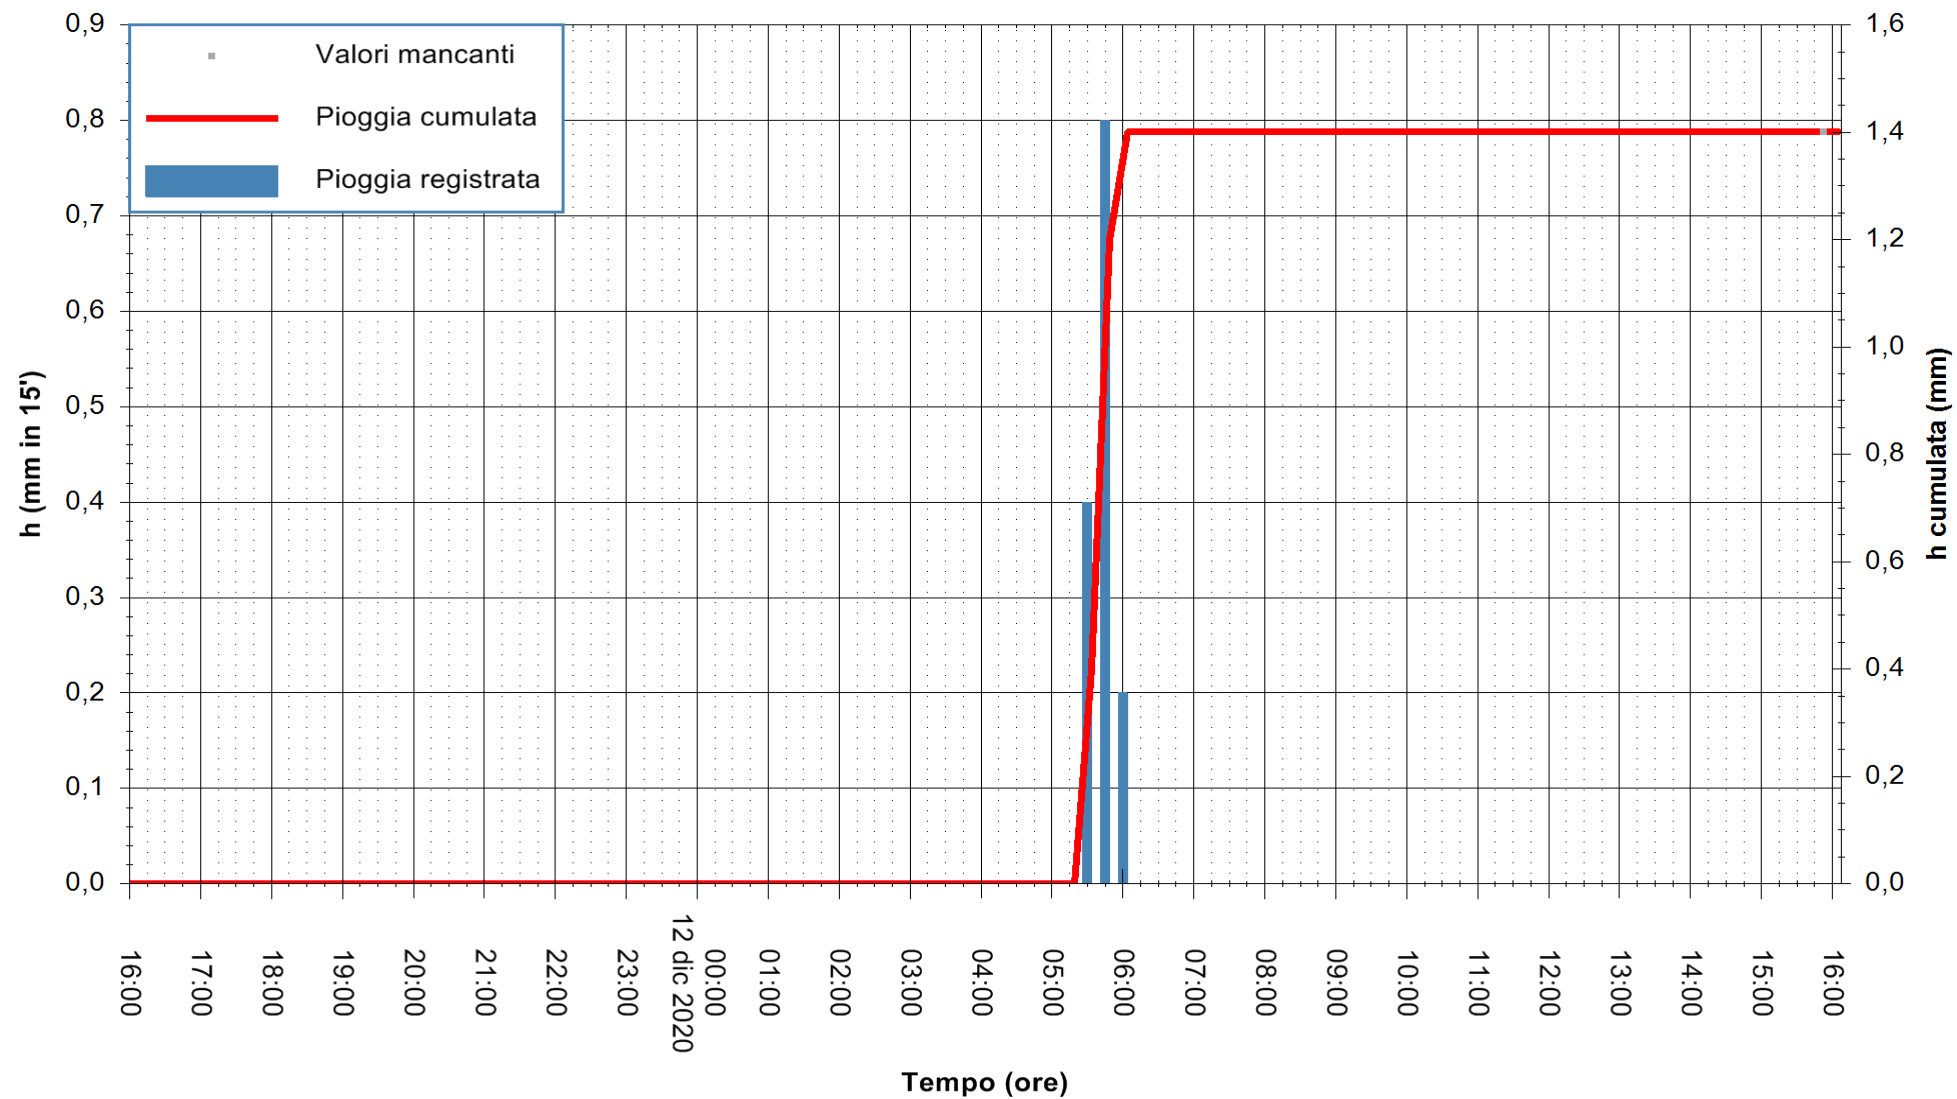

Stazione pluviometrica DORGALI MONTE TULUI
Area MONTE TULUI
Pioggia registrata nelle ultime 24 ore
Estrazione dati delle ore 16:09 del 12/12/2020
Ultimo dato disponibile: 12/12/2020 alle 15:45

ARPAS
F.to il Dirigente Responsabile
Dott. Giuseppe Bianco

REGIONE AUTÒNOMA DE SARDIGNA
REGIONE AUTONOMA DELLA SARDEGNA

Stazione pluviometrica DIGA IS BARROCUS
Area DIGA IS BARROCUS

Pioggia registrata nelle ultime 24 ore
Estrazione dati delle ore 16:09 del 12/12/2020
Ultimo dato disponibile: 12/12/2020 alle 15:45

ARPAS
F.to il Dirigente Responsabile
Dott. Giuseppe Bianco

REGIONE AUTONOMA DE SARDIGNA
REGIONE AUTONOMA DELLA SARDEGNA

Stazione pluviometrica FLUMINI MANNU A FURTEI
Area PONTE SUL F.MANNU
Pioggia registrata nelle ultime 24 ore
Estrazione dati delle ore 16:09 del 12/12/2020
Ultimo dato disponibile: 12/12/2020 alle 15:40

ARPAS
F.to il Dirigente Responsabile
Dott. Giuseppe Bianco

REGIONE AUTONOMA DE SARDIGNA
REGIONE AUTONOMA DELLA SARDEGNA

Stazione pluviometrica SANLURI STROVINA
Area LA STROVINA

Pioggia registrata nelle ultime 24 ore
Estrazione dati delle ore 16:09 del 12/12/2020
Ultimo dato disponibile: 12/12/2020 alle 15:45