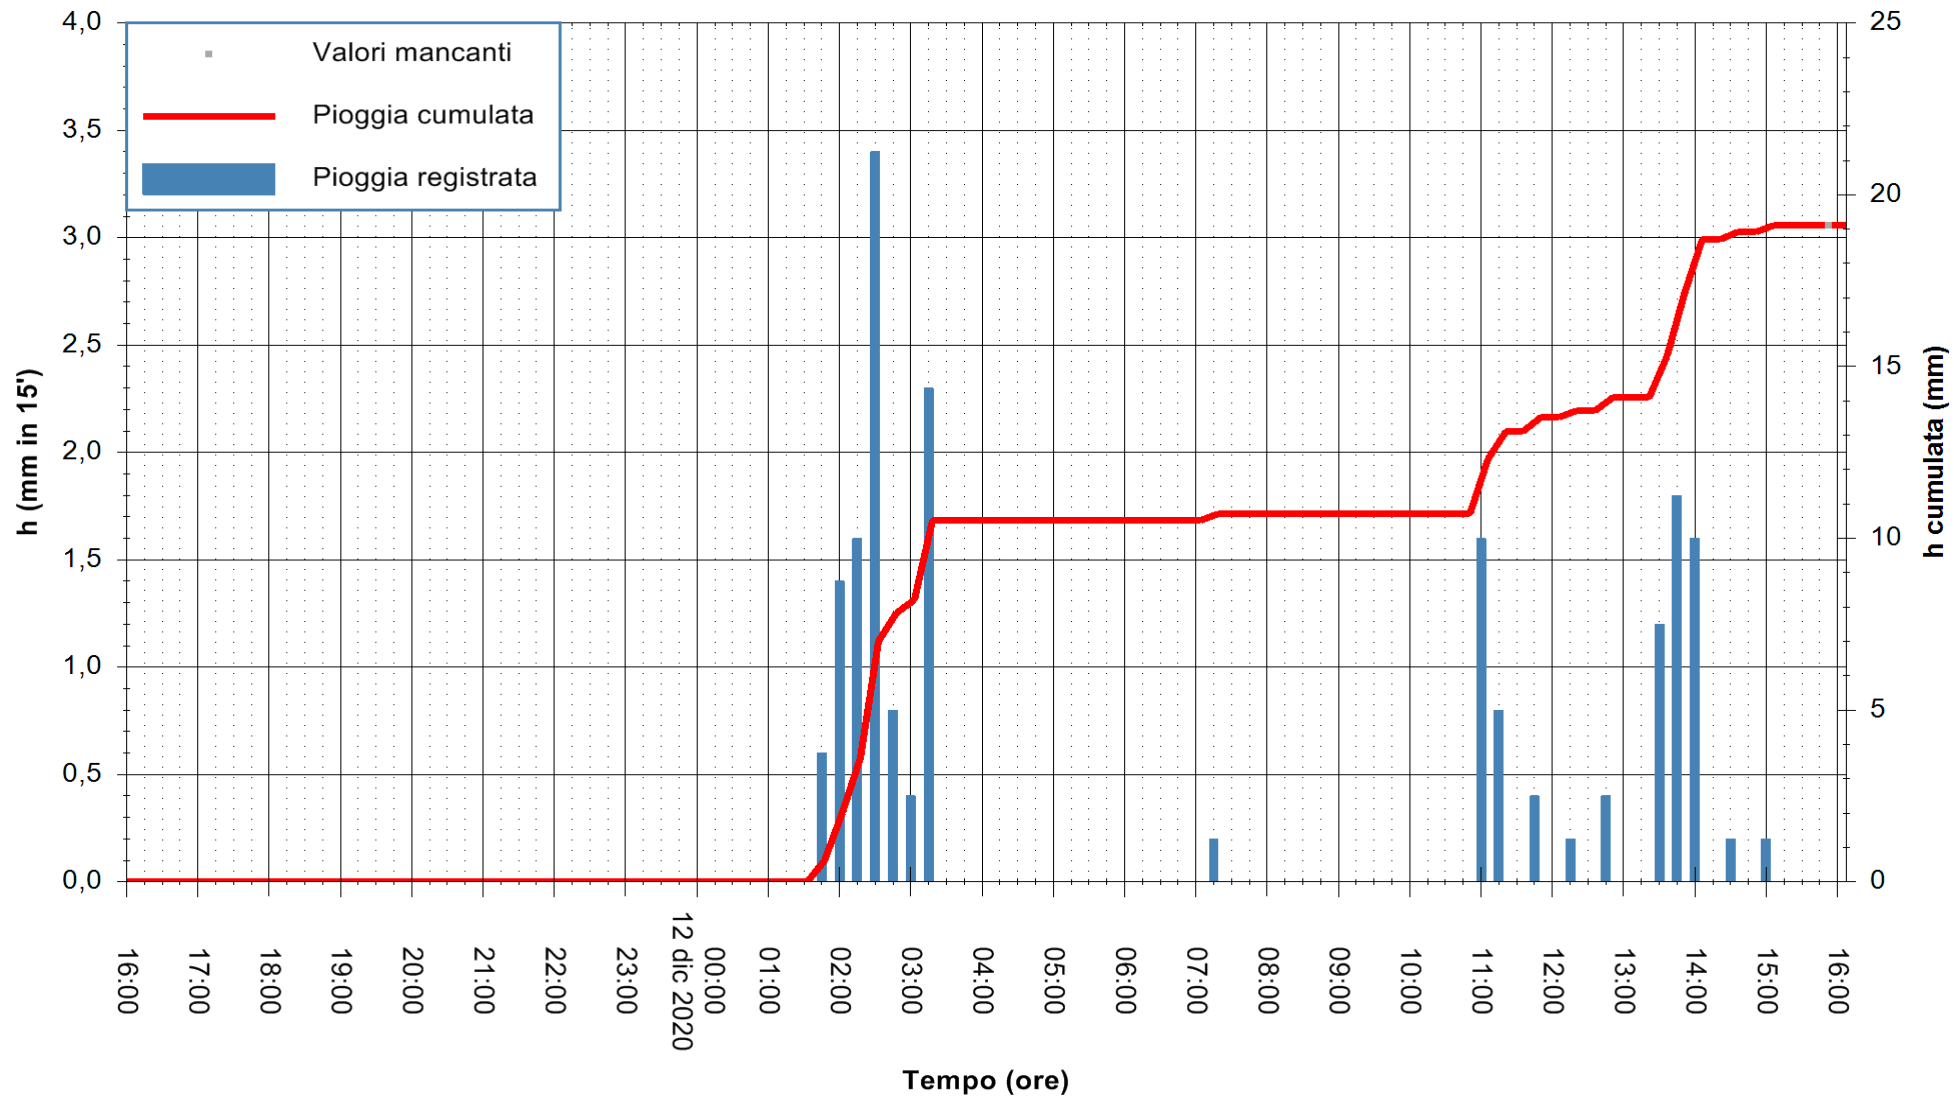

Stazione pluviometrica DORGALI MONTE TULUI
Area MONTE TULUI
Pioggia registrata nelle ultime 24 ore
Estrazione dati delle ore 16:09 del 12/12/2020
Ultimo dato disponibile: 12/12/2020 alle 15:45

ARPAS
F.to il Dirigente Responsabile
Dott. Giuseppe Bianco

REGIONE AUTÒNOMA DE SARDIGNA
REGIONE AUTONOMA DELLA SARDEGNA

Stazione pluviometrica DIGA IS BARROCUS
Area DIGA IS BARROCUS

Pioggia registrata nelle ultime 24 ore
Estrazione dati delle ore 16:09 del 12/12/2020
Ultimo dato disponibile: 12/12/2020 alle 15:45

ARPAS
F.to il Dirigente Responsabile
Dott. Giuseppe Bianco

REGIONE AUTONOMA DE SARDIGNA
REGIONE AUTONOMA DELLA SARDEGNA

Stazione pluviometrica FLUMINI MANNU A FURTEI
Area PONTE SUL F.MANNU
Pioggia registrata nelle ultime 24 ore
Estrazione dati delle ore 16:09 del 12/12/2020
Ultimo dato disponibile: 12/12/2020 alle 15:40

ARPAS
F.to il Dirigente Responsabile
Dott. Giuseppe Bianco

REGIONE AUTONOMA DE SARDIGNA
REGIONE AUTONOMA DELLA SARDEGNA

Stazione pluviometrica SANLURI STROVINA
Area LA STROVINA

Pioggia registrata nelle ultime 24 ore
Estrazione dati delle ore 16:09 del 12/12/2020
Ultimo dato disponibile: 12/12/2020 alle 15:45