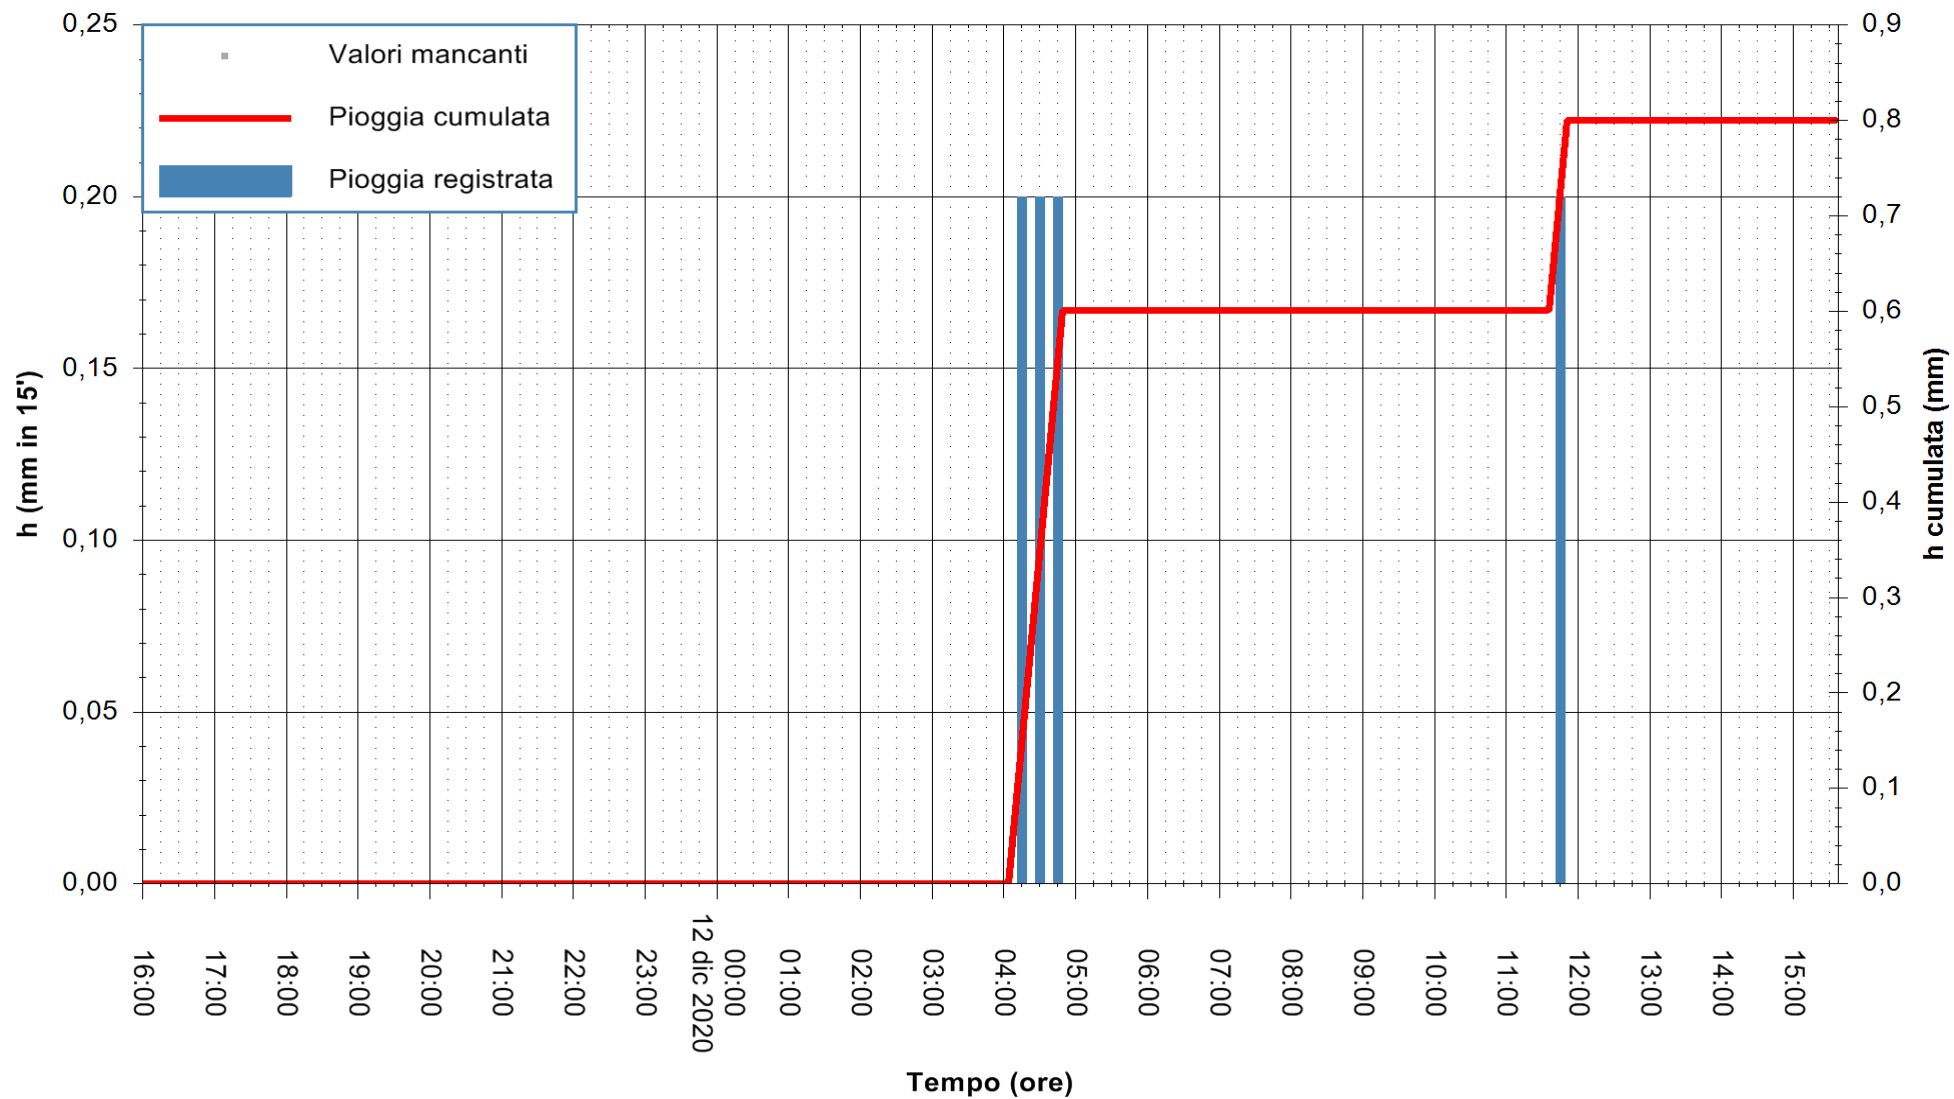

Stazione pluviometrica DORGALI MONTE TULUI
Area MONTE TULUI
Pioggia registrata nelle ultime 24 ore
Estrazione dati delle ore 16:09 del 12/12/2020
Ultimo dato disponibile: 12/12/2020 alle 15:45

ARPAS
F.to il Dirigente Responsabile
Dott. Giuseppe Bianco

REGIONE AUTÒNOMA DE SARDIGNA
REGIONE AUTONOMA DELLA SARDEGNA

Stazione pluviometrica DIGA IS BARROCUS
Area DIGA IS BARROCUS

Pioggia registrata nelle ultime 24 ore
Estrazione dati delle ore 16:09 del 12/12/2020
Ultimo dato disponibile: 12/12/2020 alle 15:45

ARPAS
F.to il Dirigente Responsabile
Dott. Giuseppe Bianco

REGIONE AUTONOMA DE SARDIGNA
REGIONE AUTONOMA DELLA SARDEGNA

Stazione pluviometrica FLUMINI MANNU A FURTEI
Area PONTE SUL F.MANNU
Pioggia registrata nelle ultime 24 ore
Estrazione dati delle ore 16:09 del 12/12/2020
Ultimo dato disponibile: 12/12/2020 alle 15:40

ARPAS
F.to il Dirigente Responsabile
Dott. Giuseppe Bianco

REGIONE AUTONOMA DE SARDIGNA
REGIONE AUTONOMA DELLA SARDEGNA

Stazione pluviometrica SANLURI STROVINA
Area LA STROVINA

Pioggia registrata nelle ultime 24 ore
Estrazione dati delle ore 16:09 del 12/12/2020
Ultimo dato disponibile: 12/12/2020 alle 15:45