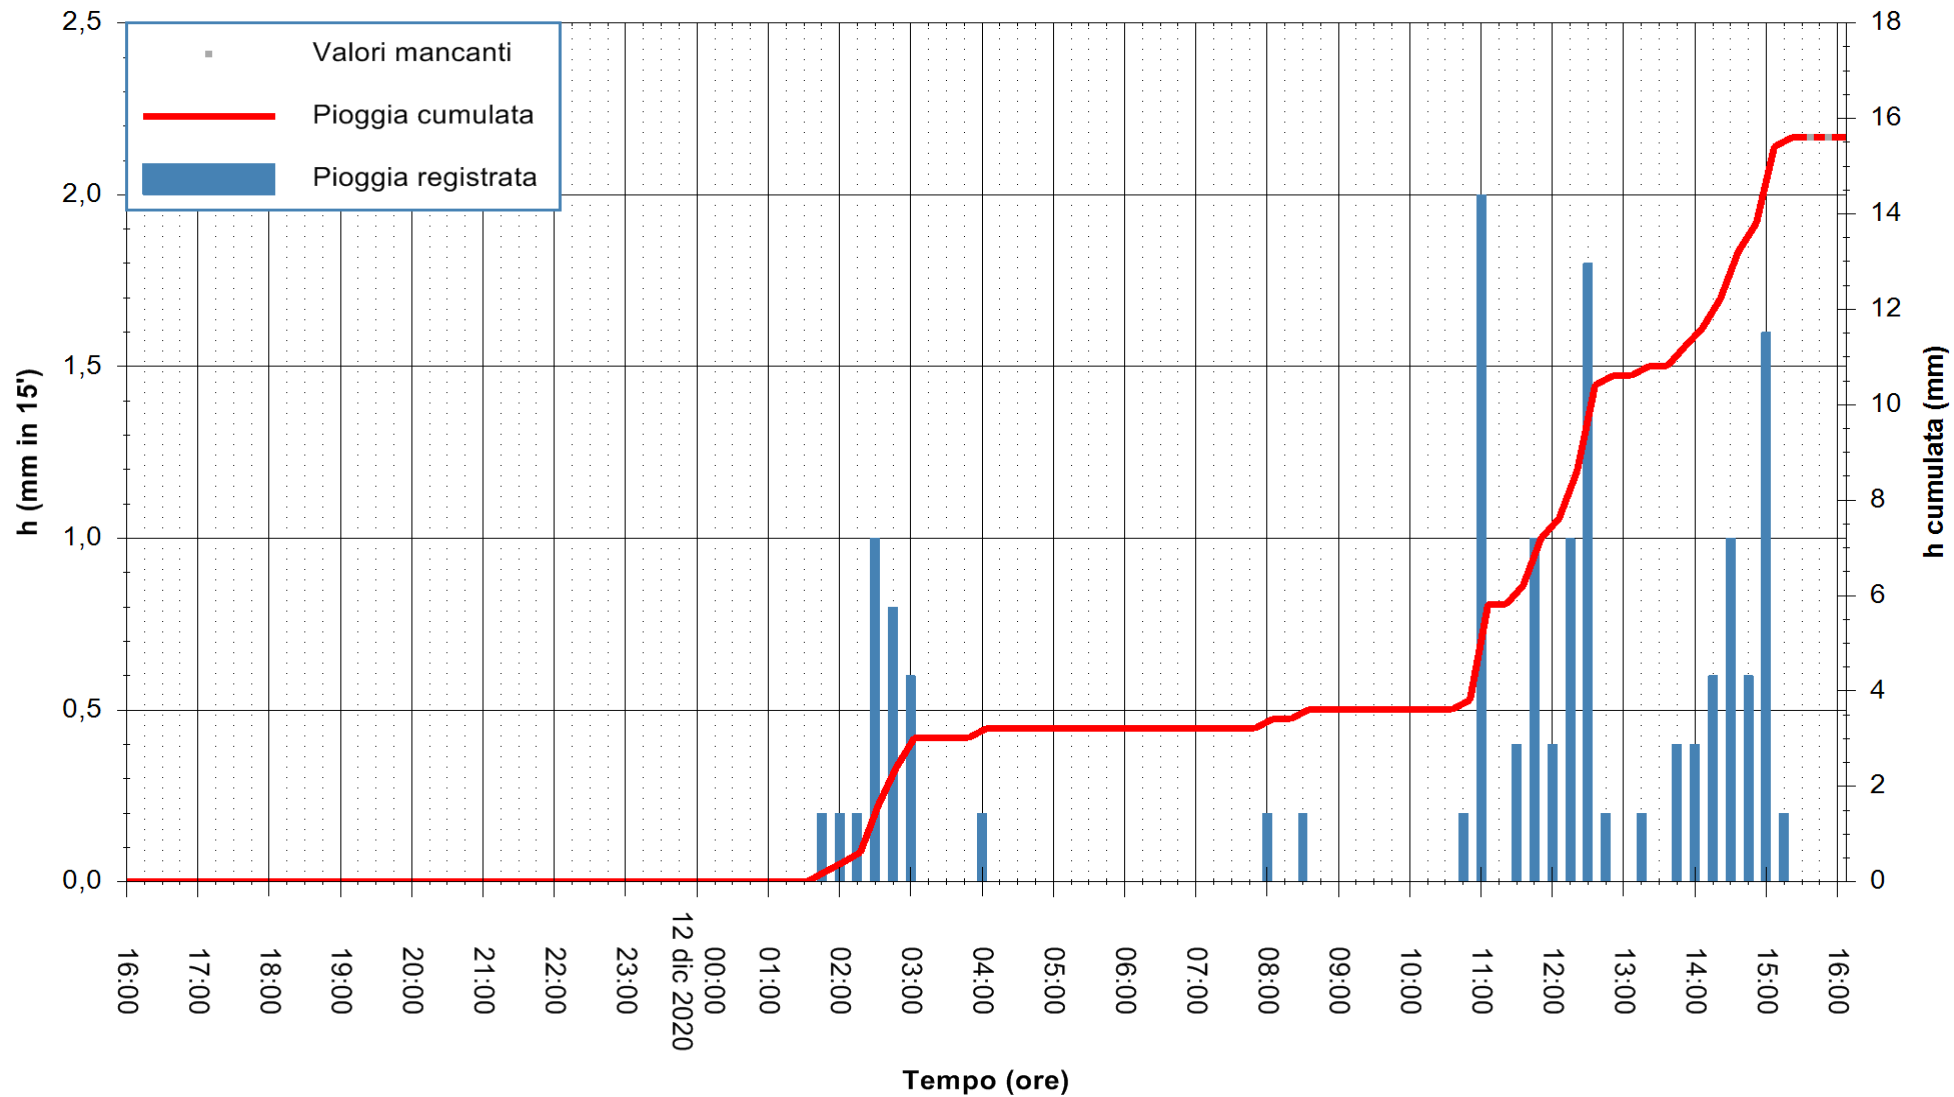

Stazione pluviometrica DORGALI MONTE TULUI
Area MONTE TULUI
Pioggia registrata nelle ultime 24 ore
Estrazione dati delle ore 16:09 del 12/12/2020
Ultimo dato disponibile: 12/12/2020 alle 15:45

ARPAS
F.to il Dirigente Responsabile
Dott. Giuseppe Bianco

REGIONE AUTÒNOMA DE SARDIGNA
REGIONE AUTONOMA DELLA SARDEGNA

Stazione pluviometrica DIGA IS BARROCUS
Area DIGA IS BARROCUS

Pioggia registrata nelle ultime 24 ore
Estrazione dati delle ore 16:09 del 12/12/2020
Ultimo dato disponibile: 12/12/2020 alle 15:45

ARPAS
F.to il Dirigente Responsabile
Dott. Giuseppe Bianco

REGIONE AUTONOMA DE SARDIGNA
REGIONE AUTONOMA DELLA SARDEGNA

Stazione pluviometrica FLUMINI MANNU A FURTEI
Area PONTE SUL F.MANNU
Pioggia registrata nelle ultime 24 ore
Estrazione dati delle ore 16:09 del 12/12/2020
Ultimo dato disponibile: 12/12/2020 alle 15:40

ARPAS
F.to il Dirigente Responsabile
Dott. Giuseppe Bianco

REGIONE AUTONOMA DE SARDIGNA
REGIONE AUTONOMA DELLA SARDEGNA

Stazione pluviometrica SANLURI STROVINA
Area LA STROVINA

Pioggia registrata nelle ultime 24 ore
Estrazione dati delle ore 16:09 del 12/12/2020
Ultimo dato disponibile: 12/12/2020 alle 15:45