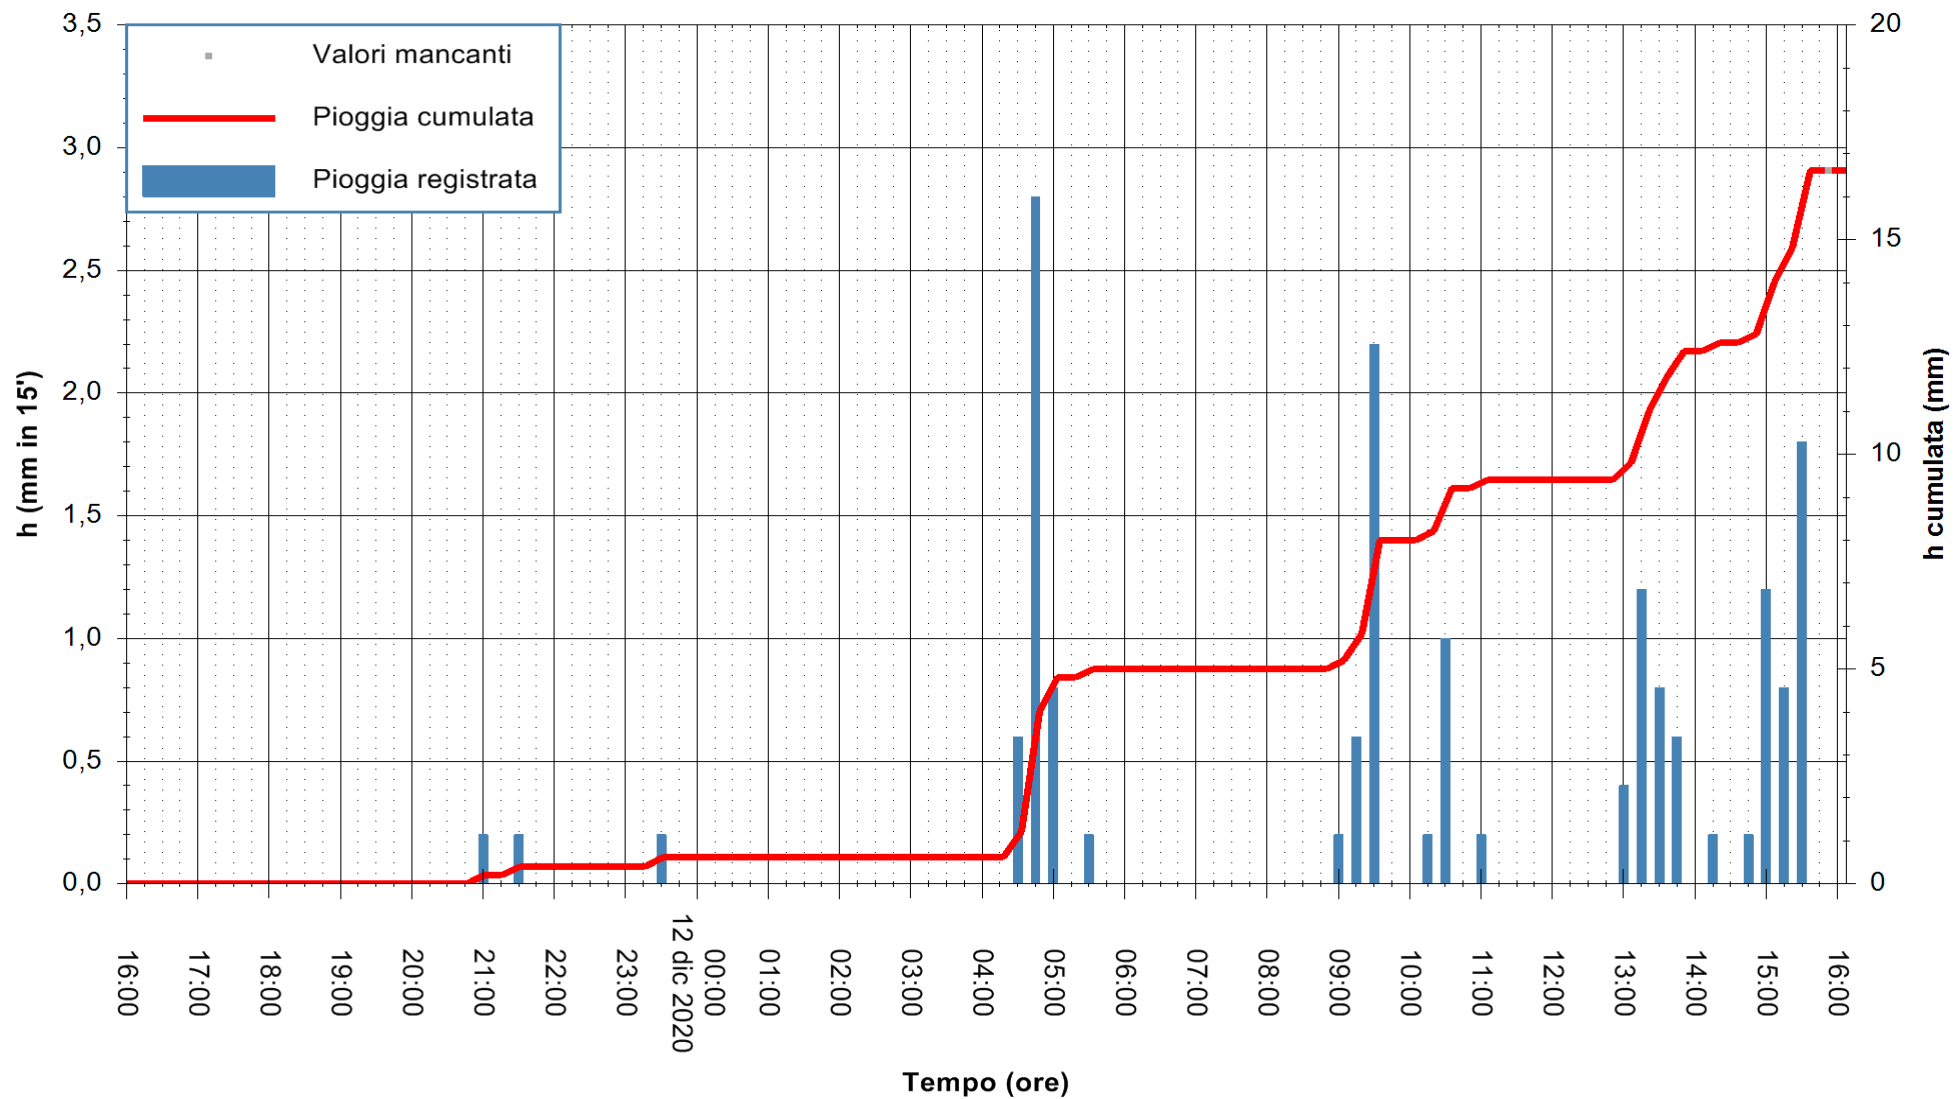

Stazione pluviometrica DORGALI MONTE TULUI
Area MONTE TULUI
Pioggia registrata nelle ultime 24 ore
Estrazione dati delle ore 16:09 del 12/12/2020
Ultimo dato disponibile: 12/12/2020 alle 15:45

ARPAS
F.to il Dirigente Responsabile
Dott. Giuseppe Bianco

REGIONE AUTÒNOMA DE SARDIGNA
REGIONE AUTONOMA DELLA SARDEGNA

Stazione pluviometrica DIGA IS BARROCUS
Area DIGA IS BARROCUS

Pioggia registrata nelle ultime 24 ore
Estrazione dati delle ore 16:09 del 12/12/2020
Ultimo dato disponibile: 12/12/2020 alle 15:45

ARPAS
F.to il Dirigente Responsabile
Dott. Giuseppe Bianco

REGIONE AUTONOMA DE SARDIGNA
REGIONE AUTONOMA DELLA SARDEGNA

Stazione pluviometrica FLUMINI MANNU A FURTEI
Area PONTE SUL F.MANNU
Pioggia registrata nelle ultime 24 ore
Estrazione dati delle ore 16:09 del 12/12/2020
Ultimo dato disponibile: 12/12/2020 alle 15:40

ARPAS
F.to il Dirigente Responsabile
Dott. Giuseppe Bianco

REGIONE AUTONOMA DE SARDIGNA
REGIONE AUTONOMA DELLA SARDEGNA

Stazione pluviometrica SANLURI STROVINA
Area LA STROVINA

Pioggia registrata nelle ultime 24 ore
Estrazione dati delle ore 16:09 del 12/12/2020
Ultimo dato disponibile: 12/12/2020 alle 15:45