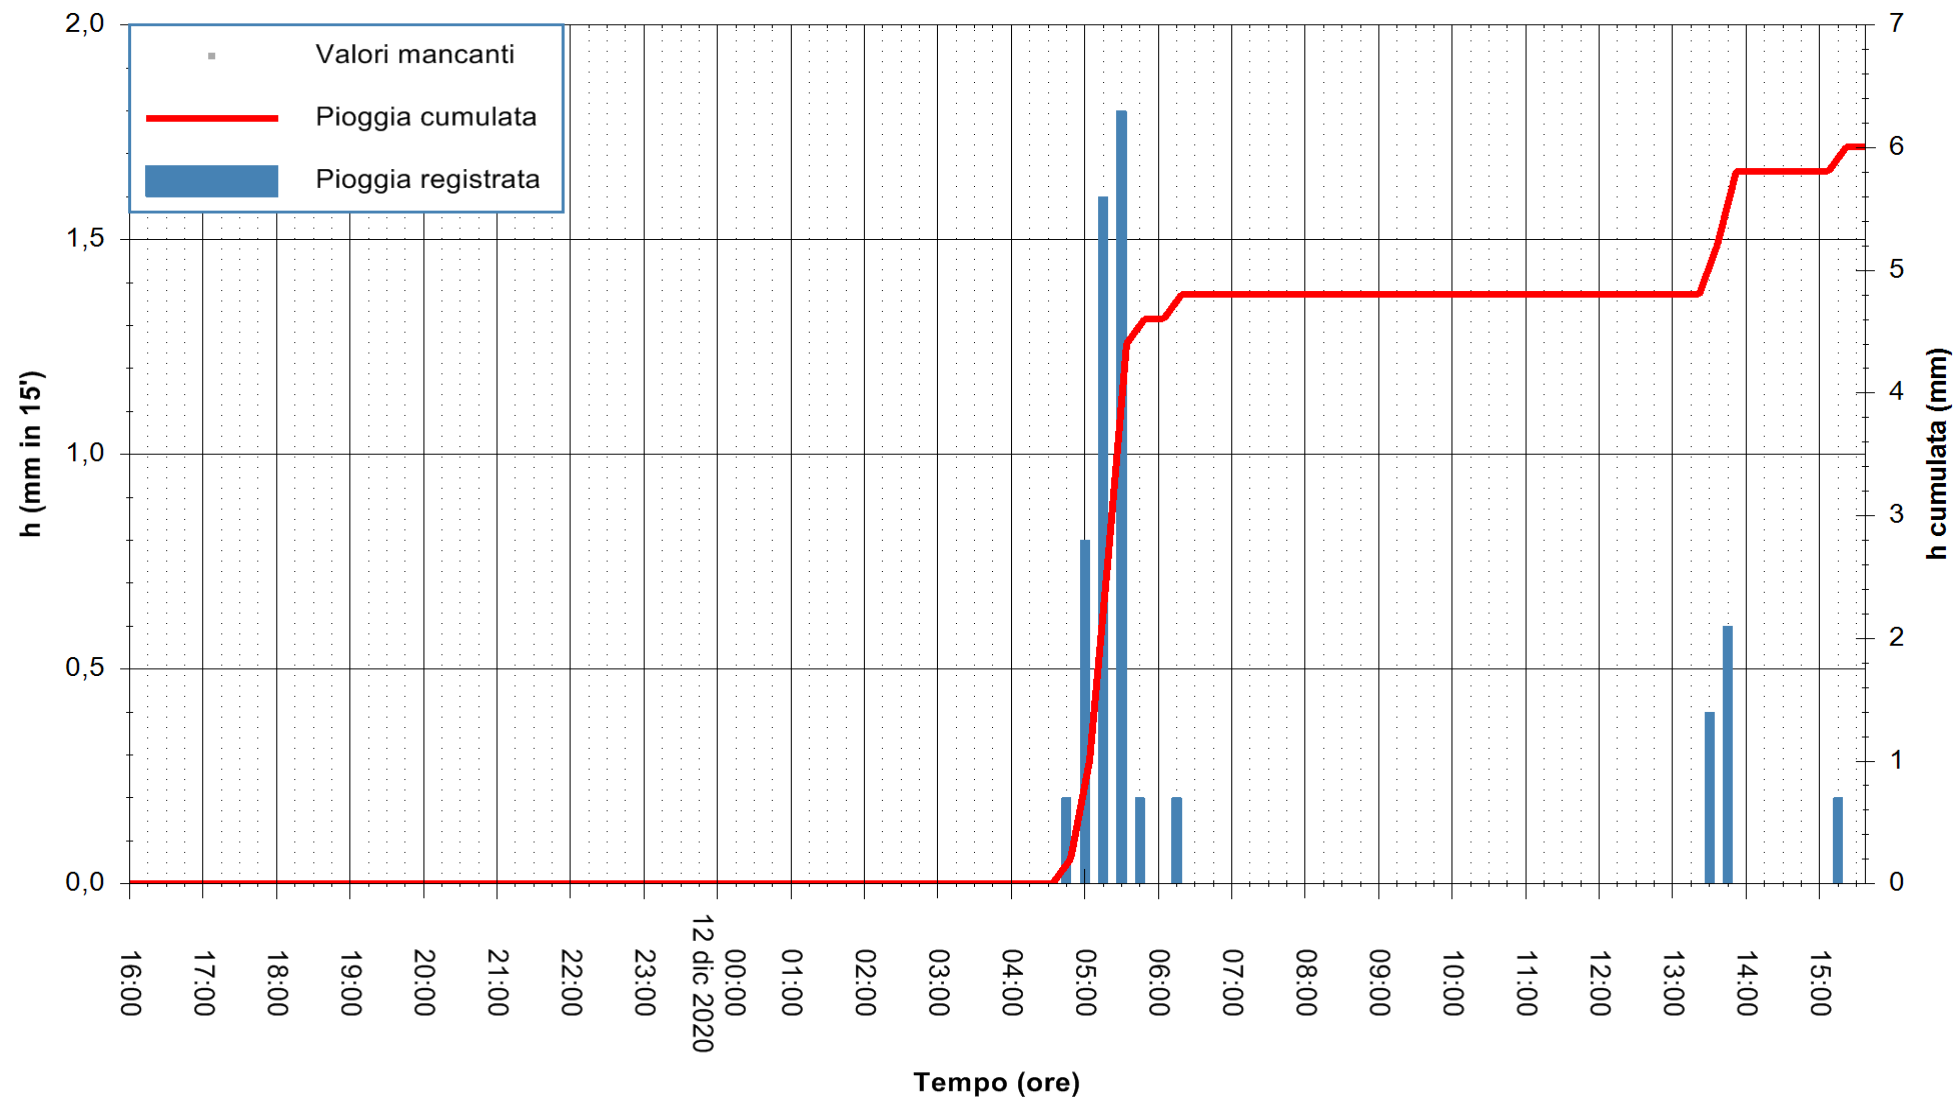

Stazione pluviometrica DORGALI MONTE TULUI
Area MONTE TULUI
Pioggia registrata nelle ultime 24 ore
Estrazione dati delle ore 16:09 del 12/12/2020
Ultimo dato disponibile: 12/12/2020 alle 15:45

ARPAS
F.to il Dirigente Responsabile
Dott. Giuseppe Bianco

REGIONE AUTÒNOMA DE SARDIGNA
REGIONE AUTONOMA DELLA SARDEGNA

Stazione pluviometrica DIGA IS BARROCUS
Area DIGA IS BARROCUS

Pioggia registrata nelle ultime 24 ore
Estrazione dati delle ore 16:09 del 12/12/2020
Ultimo dato disponibile: 12/12/2020 alle 15:45

ARPAS
F.to il Dirigente Responsabile
Dott. Giuseppe Bianco

REGIONE AUTONOMA DE SARDIGNA
REGIONE AUTONOMA DELLA SARDEGNA

Stazione pluviometrica FLUMINI MANNU A FURTEI
Area PONTE SUL F.MANNU
Pioggia registrata nelle ultime 24 ore
Estrazione dati delle ore 16:09 del 12/12/2020
Ultimo dato disponibile: 12/12/2020 alle 15:40

ARPAS
F.to il Dirigente Responsabile
Dott. Giuseppe Bianco

REGIONE AUTONOMA DE SARDIGNA
REGIONE AUTONOMA DELLA SARDEGNA

Stazione pluviometrica SANLURI STROVINA
Area LA STROVINA

Pioggia registrata nelle ultime 24 ore
Estrazione dati delle ore 16:09 del 12/12/2020
Ultimo dato disponibile: 12/12/2020 alle 15:45