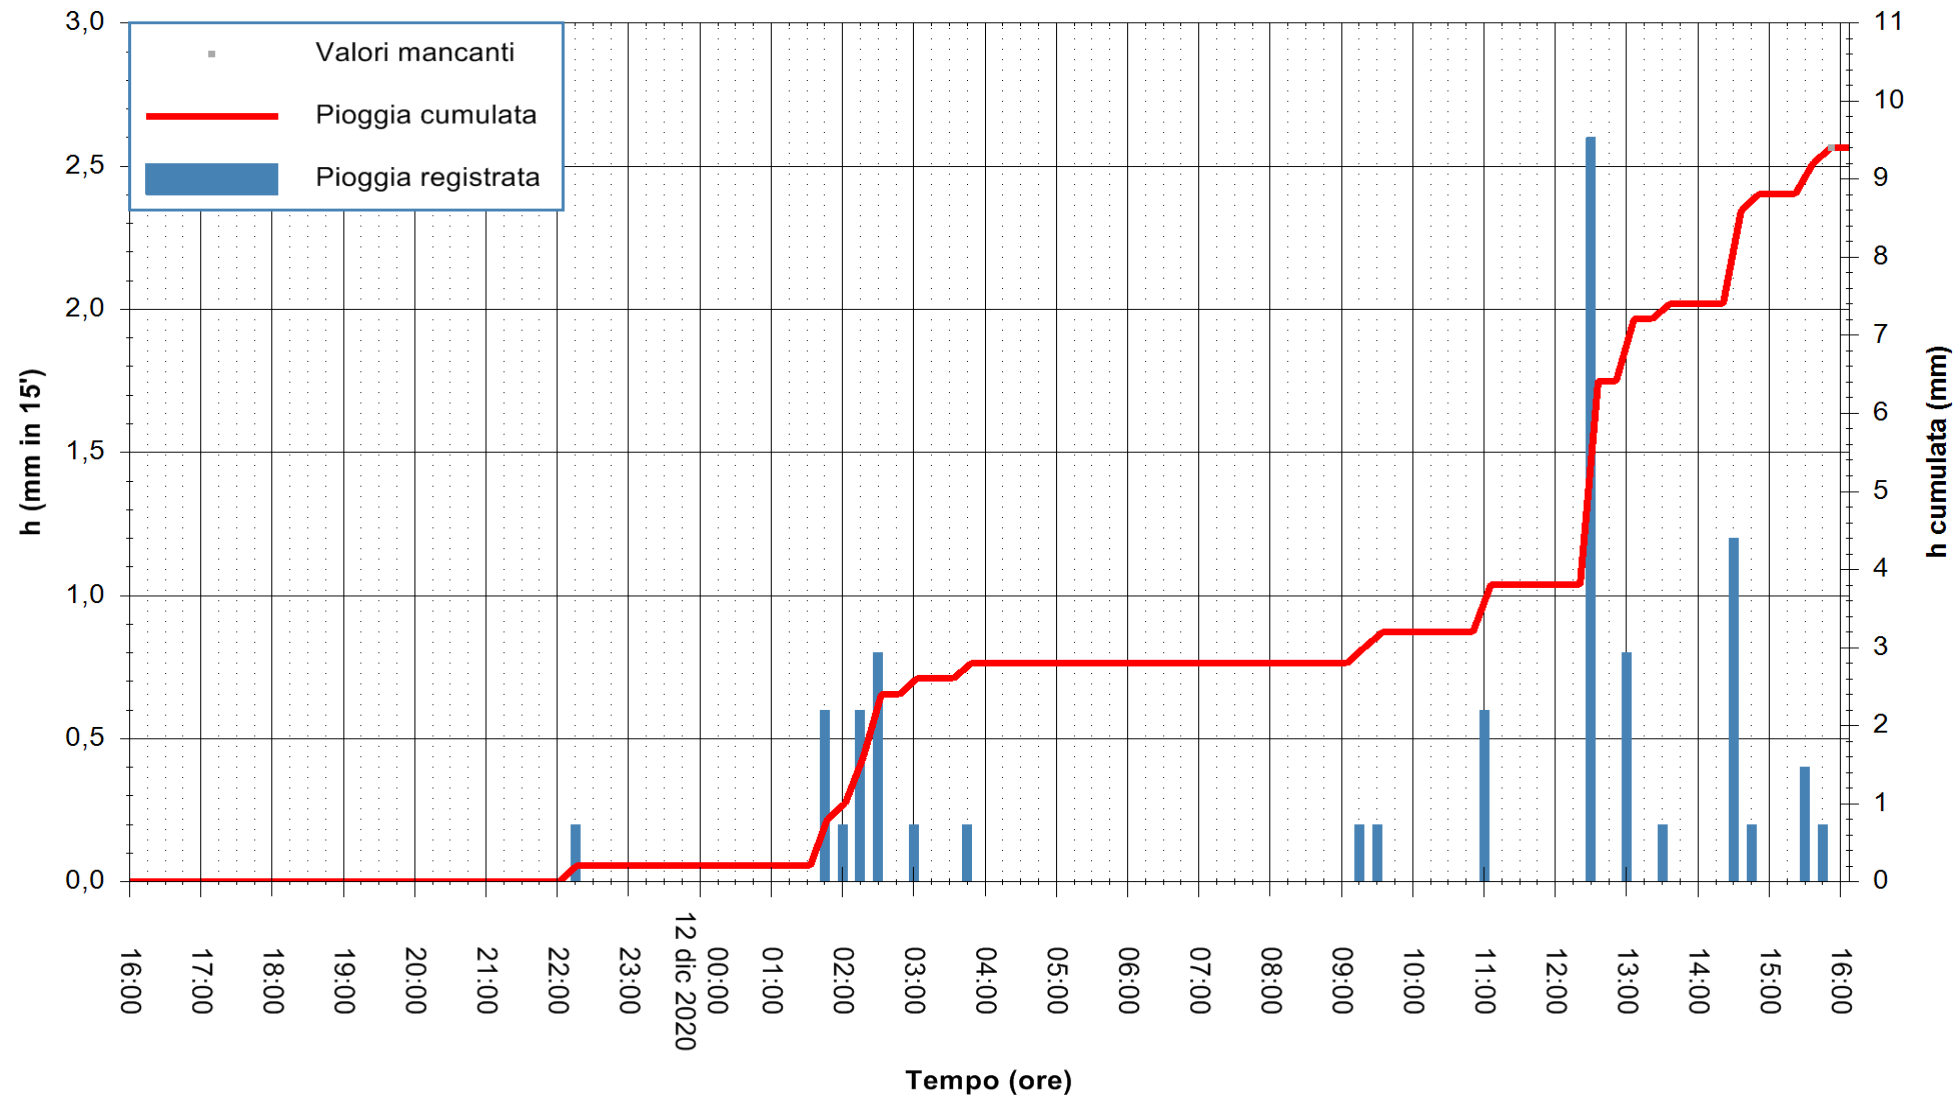

Stazione pluviometrica DORGALI MONTE TULUI
Area MONTE TULUI
Pioggia registrata nelle ultime 24 ore
Estrazione dati delle ore 16:09 del 12/12/2020
Ultimo dato disponibile: 12/12/2020 alle 15:45

ARPAS
F.to il Dirigente Responsabile
Dott. Giuseppe Bianco

ARPAS
F.to il Dirigente Responsabile
Dott. Giuseppe Bianco

REGIONE AUTONOMA DE SARDIGNA
REGIONE AUTONOMA DELLA SARDEGNA

Stazione pluviometrica SANLURI STROVINA
Area LA STROVINA

Pioggia registrata nelle ultime 24 ore
Estrazione dati delle ore 16:09 del 12/12/2020
Ultimo dato disponibile: 12/12/2020 alle 15:45

ARPAS
F.to il Dirigente Responsabile
Dott. Giuseppe Bianco

REGIONE AUTÒNOMA DE SARDIGNA
REGIONE AUTONOMA DELLA SARDEGNA

Stazione pluviometrica STINTINO PUNTA DE S'AQUILA
Area PUNTA DE S' AQUILA
Pioggia registrata nelle ultime 24 ore
Estrazione dati delle ore 16:09 del 12/12/2020
Ultimo dato disponibile: 12/12/2020 alle 15:45