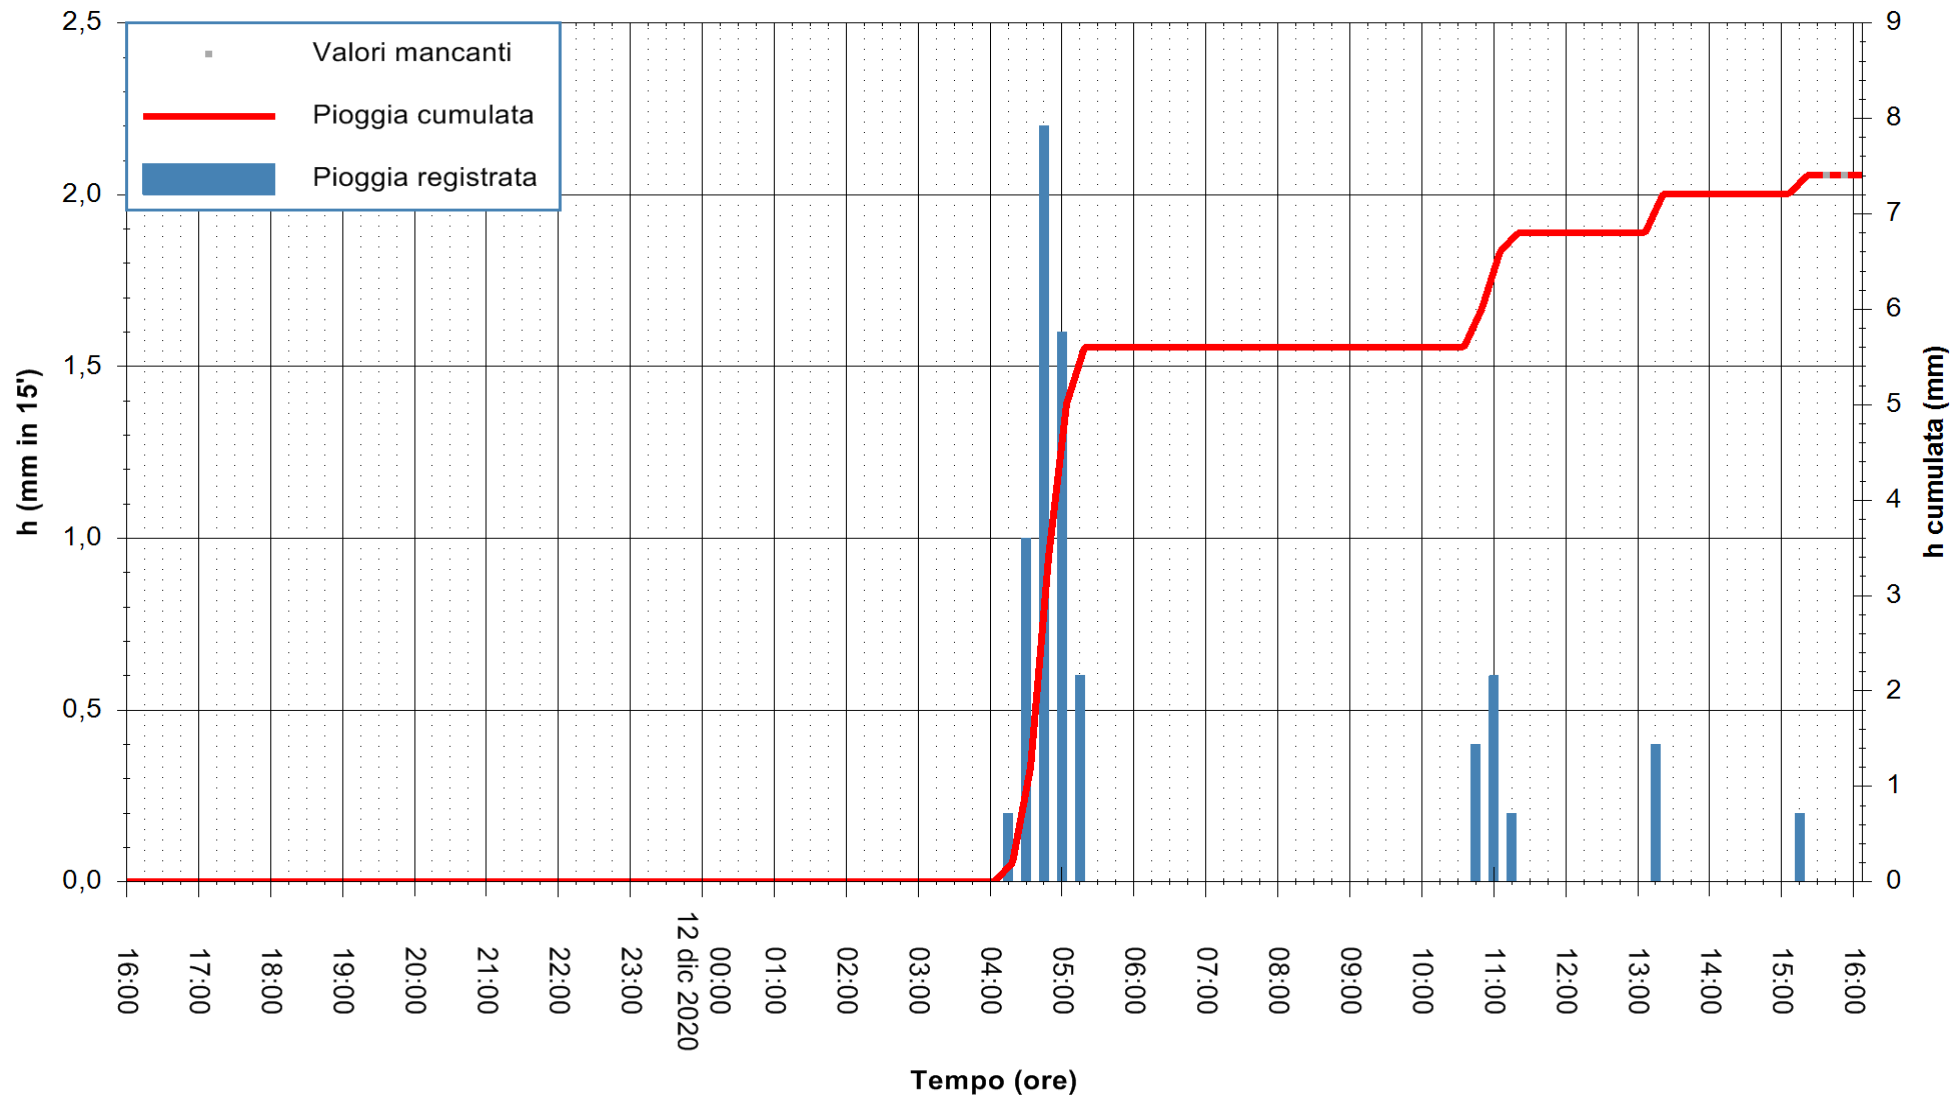

Stazione pluviometrica DORGALI MONTE TULUI
Area MONTE TULUI
Pioggia registrata nelle ultime 24 ore
Estrazione dati delle ore 16:09 del 12/12/2020
Ultimo dato disponibile: 12/12/2020 alle 15:45

ARPAS
F.to il Dirigente Responsabile
Dott. Giuseppe Bianco

REGIONE AUTÒNOMA DE SARDIGNA
REGIONE AUTONOMA DELLA SARDEGNA

Stazione pluviometrica DIGA IS BARROCUS
Area DIGA IS BARROCUS

Pioggia registrata nelle ultime 24 ore
Estrazione dati delle ore 16:09 del 12/12/2020
Ultimo dato disponibile: 12/12/2020 alle 15:45

ARPAS
F.to il Dirigente Responsabile
Dott. Giuseppe Bianco

REGIONE AUTONOMA DE SARDIGNA
REGIONE AUTONOMA DELLA SARDEGNA

Stazione pluviometrica FLUMINI MANNU A FURTEI
Area PONTE SUL F.MANNU
Pioggia registrata nelle ultime 24 ore
Estrazione dati delle ore 16:09 del 12/12/2020
Ultimo dato disponibile: 12/12/2020 alle 15:40

ARPAS
F.to il Dirigente Responsabile
Dott. Giuseppe Bianco

REGIONE AUTONOMA DE SARDIGNA
REGIONE AUTONOMA DELLA SARDEGNA

Stazione pluviometrica SANLURI STROVINA
Area LA STROVINA

Pioggia registrata nelle ultime 24 ore
Estrazione dati delle ore 16:09 del 12/12/2020
Ultimo dato disponibile: 12/12/2020 alle 15:45