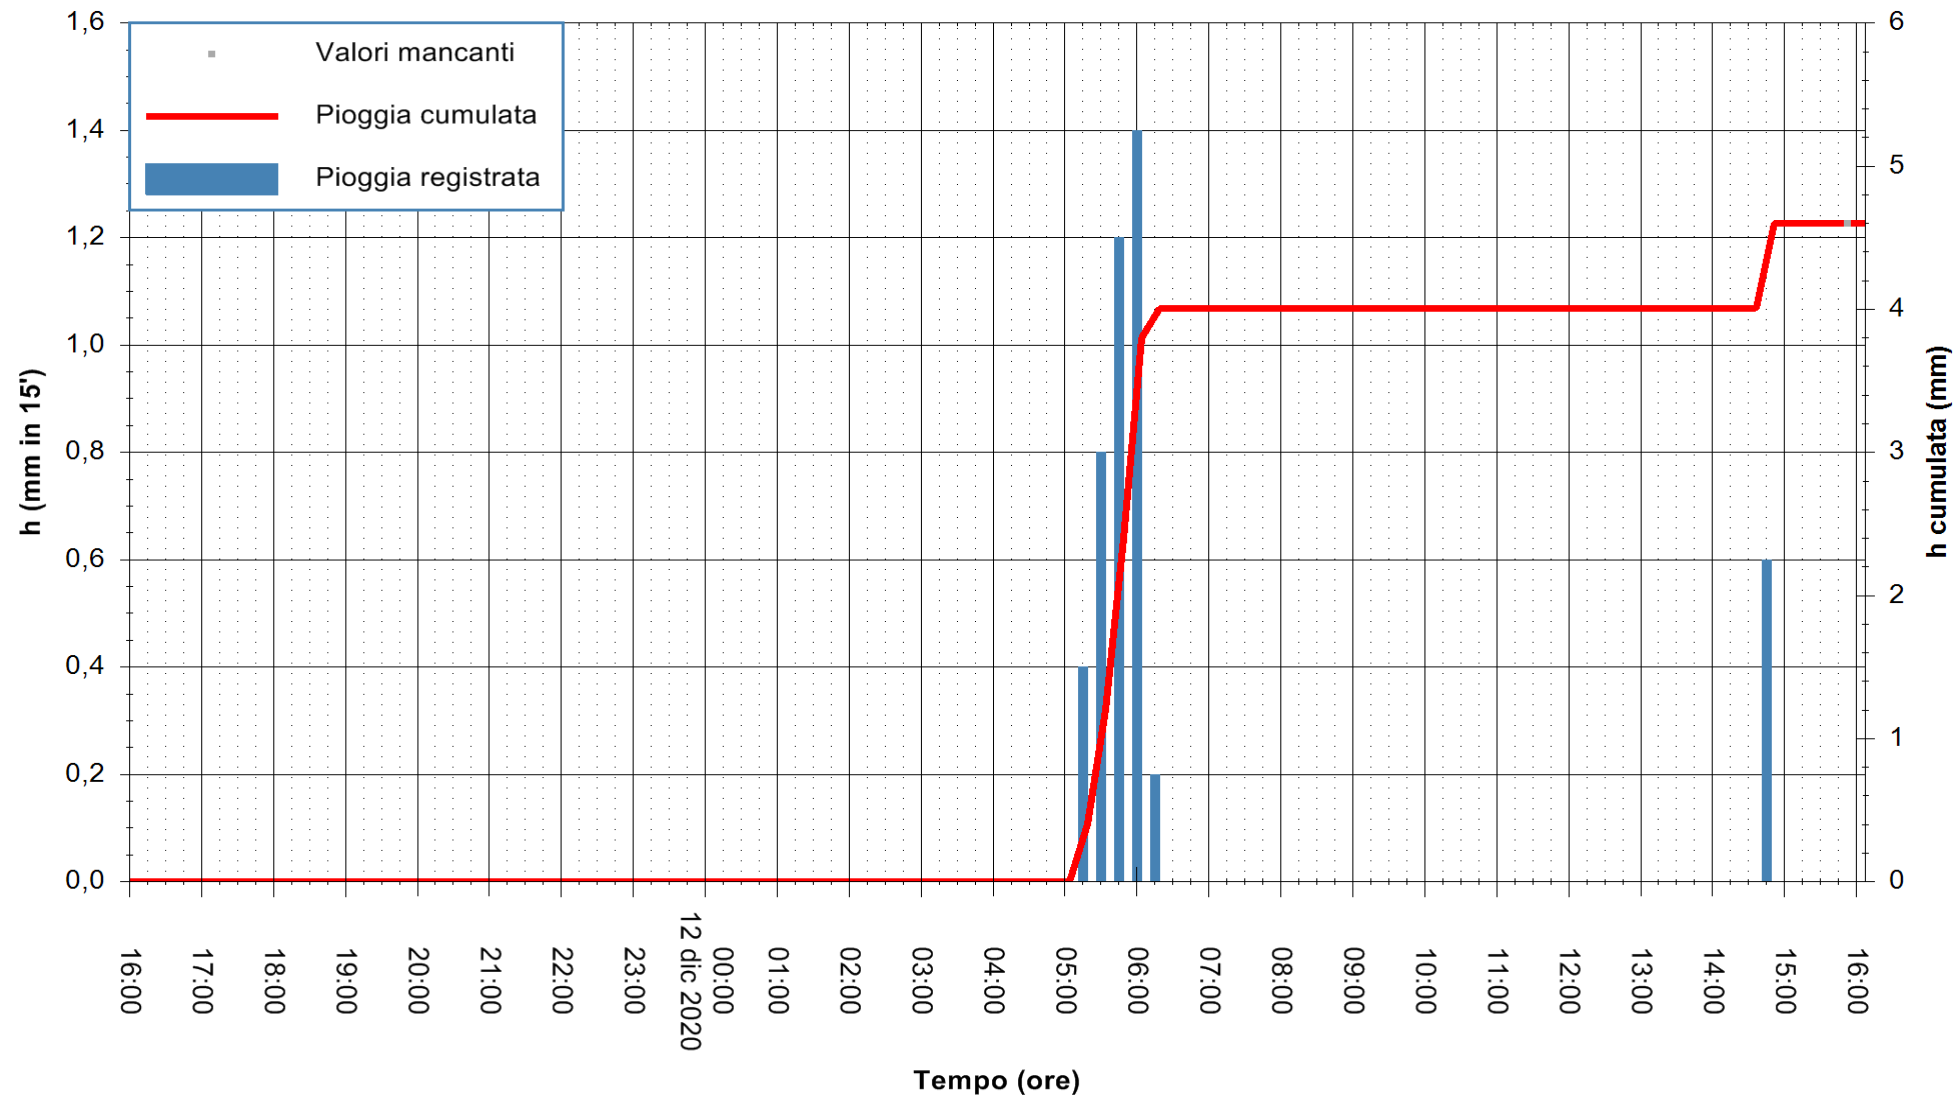

ARPAS
F.to il Dirigente Responsabile
Dott. Giuseppe Bianco

REGIONE AUTONOMA DE SARDIGNA
REGIONE AUTONOMA DELLA SARDEGNA

Stazione pluviometrica SANLURI STROVINA
Area LA STROVINA

Pioggia registrata nelle ultime 24 ore
Estrazione dati delle ore 16:09 del 12/12/2020
Ultimo dato disponibile: 12/12/2020 alle 15:45

ARPAS
F.to il Dirigente Responsabile
Dott. Giuseppe Bianco

REGIONE AUTÒNOMA DE SARDIGNA
REGIONE AUTONOMA DELLA SARDEGNA

Stazione pluviometrica STINTINO PUNTA DE S'AQUILA
Area PUNTA DE S' AQUILA
Pioggia registrata nelle ultime 24 ore
Estrazione dati delle ore 16:09 del 12/12/2020
Ultimo dato disponibile: 12/12/2020 alle 15:45