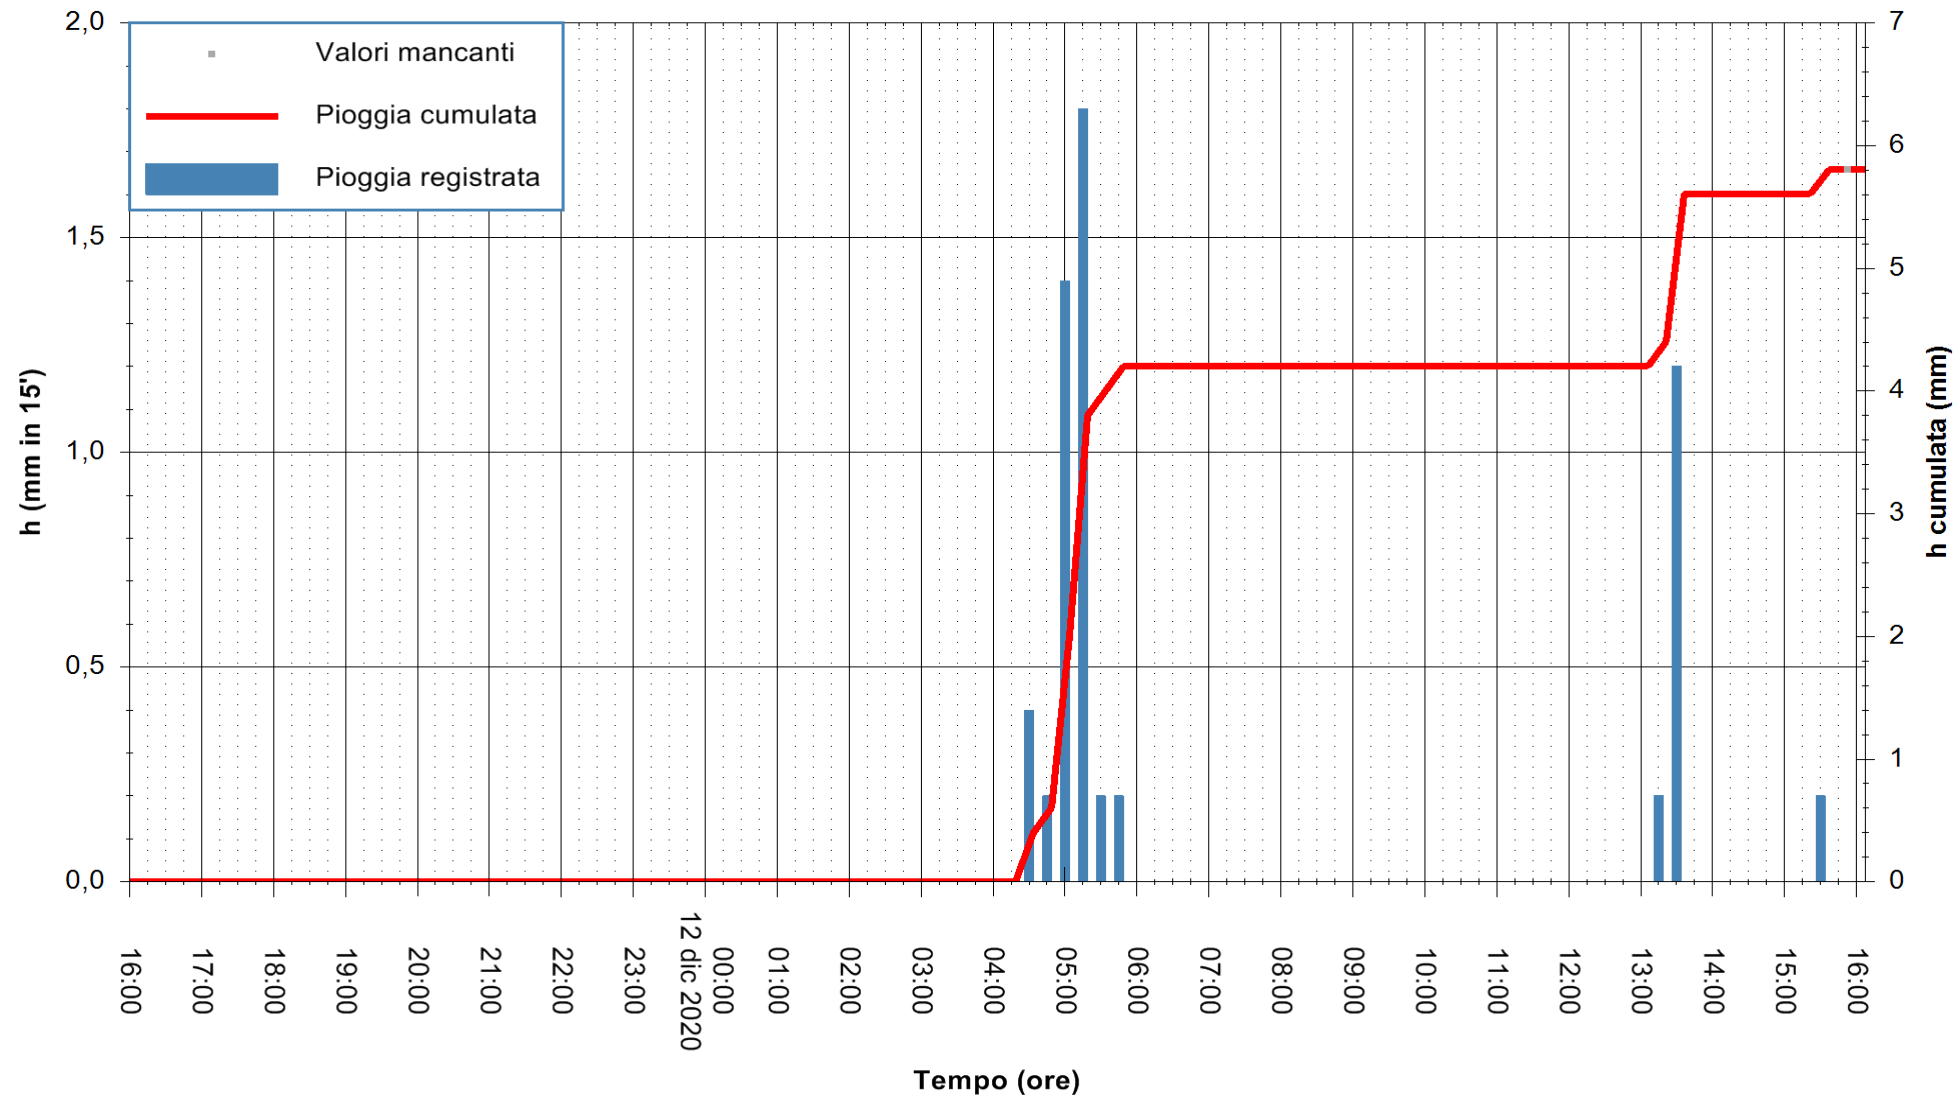

ARPAS
F.to il Dirigente Responsabile
Dott. Giuseppe Bianco

REGIONE AUTONOMA DE SARDIGNA
REGIONE AUTONOMA DELLA SARDEGNA

Stazione pluviometrica SANLURI STROVINA
Area LA STROVINA

Pioggia registrata nelle ultime 24 ore
Estrazione dati delle ore 16:09 del 12/12/2020
Ultimo dato disponibile: 12/12/2020 alle 15:45

ARPAS
F.to il Dirigente Responsabile
Dott. Giuseppe Bianco

REGIONE AUTÒNOMA DE SARDIGNA
REGIONE AUTONOMA DELLA SARDEGNA

Stazione pluviometrica STINTINO PUNTA DE S'AQUILA
Area PUNTA DE S' AQUILA
Pioggia registrata nelle ultime 24 ore
Estrazione dati delle ore 16:09 del 12/12/2020
Ultimo dato disponibile: 12/12/2020 alle 15:45