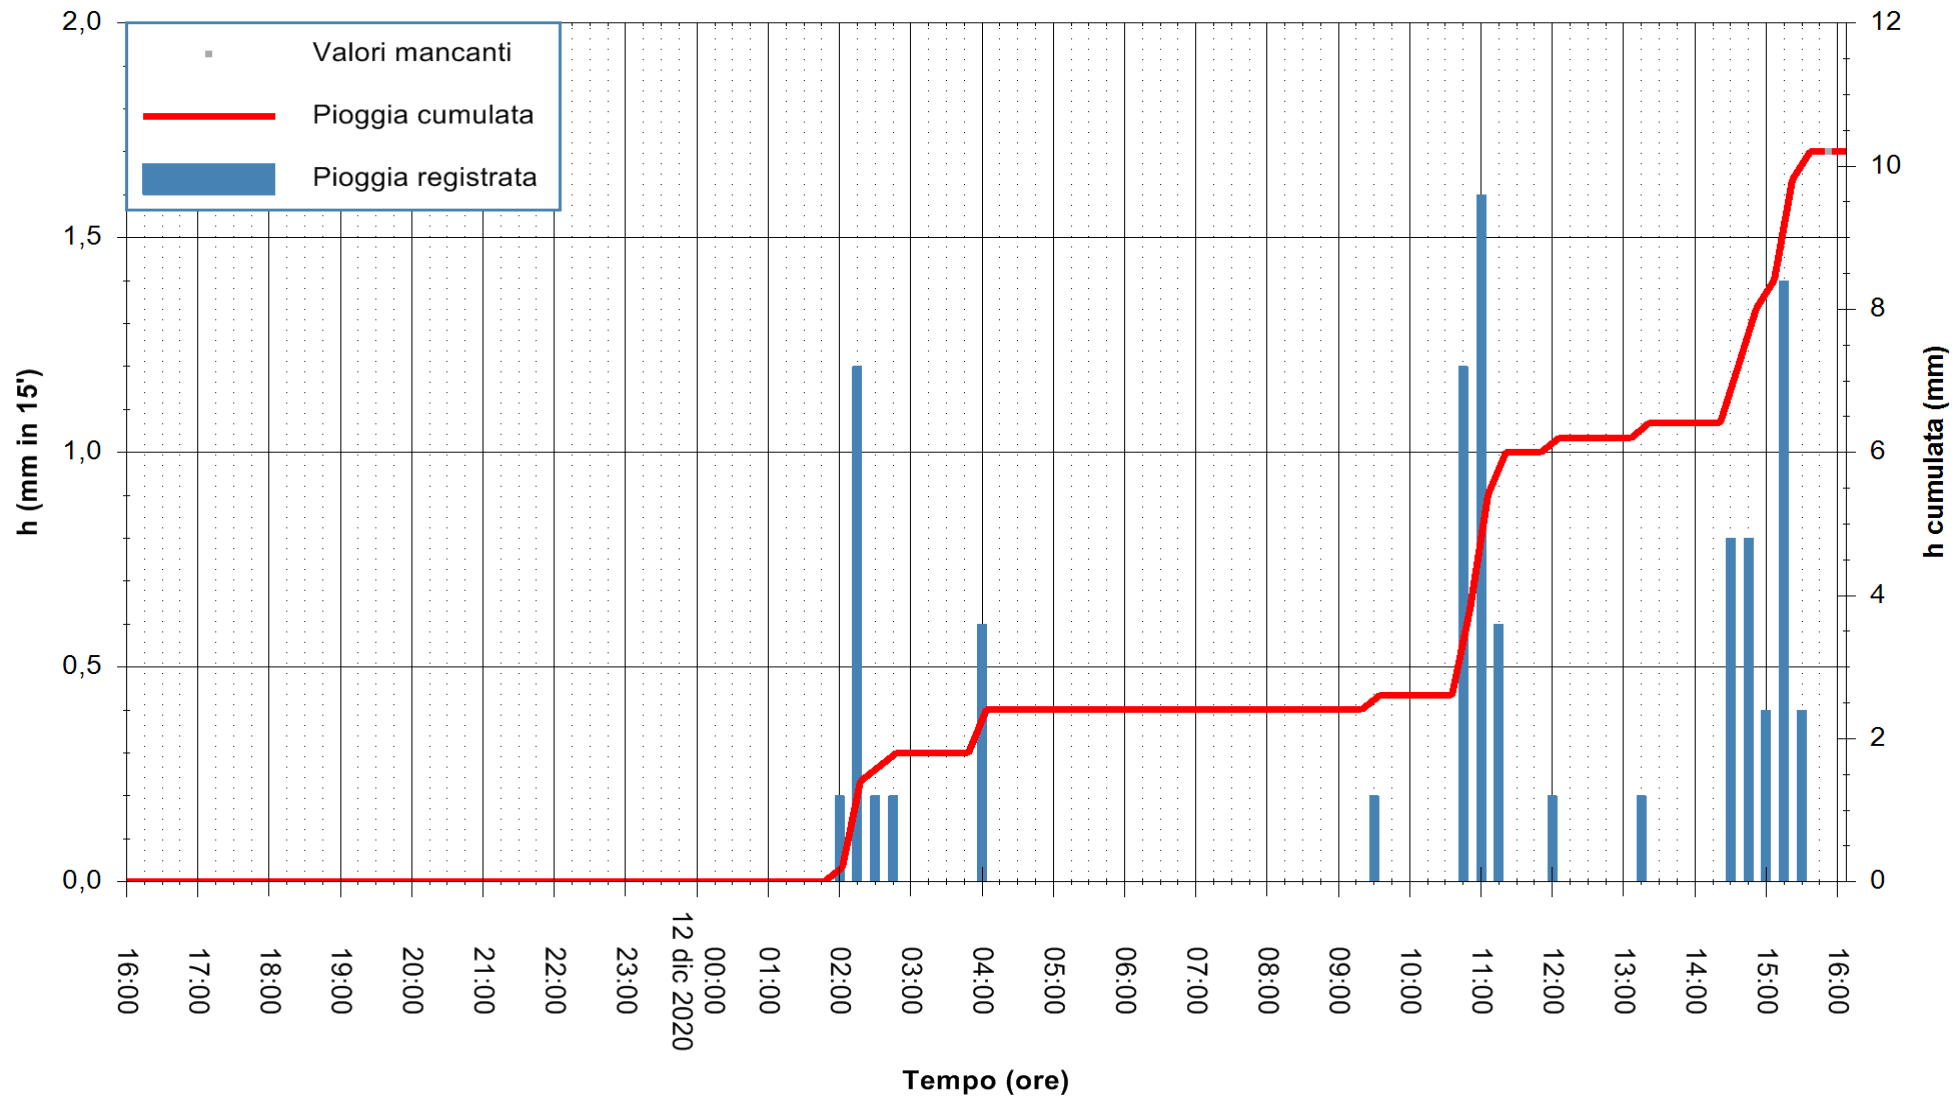

Stazione pluviometrica DORGALI MONTE TULUI
Area MONTE TULUI
Pioggia registrata nelle ultime 24 ore
Estrazione dati delle ore 16:09 del 12/12/2020
Ultimo dato disponibile: 12/12/2020 alle 15:45

ARPAS
F.to il Dirigente Responsabile
Dott. Giuseppe Bianco

REGIONE AUTÒNOMA DE SARDIGNA
REGIONE AUTONOMA DELLA SARDEGNA

Stazione pluviometrica DIGA IS BARROCUS
Area DIGA IS BARROCUS

Pioggia registrata nelle ultime 24 ore
Estrazione dati delle ore 16:09 del 12/12/2020
Ultimo dato disponibile: 12/12/2020 alle 15:45

ARPAS
F.to il Dirigente Responsabile
Dott. Giuseppe Bianco

REGIONE AUTONOMA DE SARDIGNA
REGIONE AUTONOMA DELLA SARDEGNA

Stazione pluviometrica FLUMINI MANNU A FURTEI
Area PONTE SUL F.MANNU
Pioggia registrata nelle ultime 24 ore
Estrazione dati delle ore 16:09 del 12/12/2020
Ultimo dato disponibile: 12/12/2020 alle 15:40

ARPAS
F.to il Dirigente Responsabile
Dott. Giuseppe Bianco

REGIONE AUTONOMA DE SARDIGNA
REGIONE AUTONOMA DELLA SARDEGNA

Stazione pluviometrica SANLURI STROVINA
Area LA STROVINA

Pioggia registrata nelle ultime 24 ore
Estrazione dati delle ore 16:09 del 12/12/2020
Ultimo dato disponibile: 12/12/2020 alle 15:45