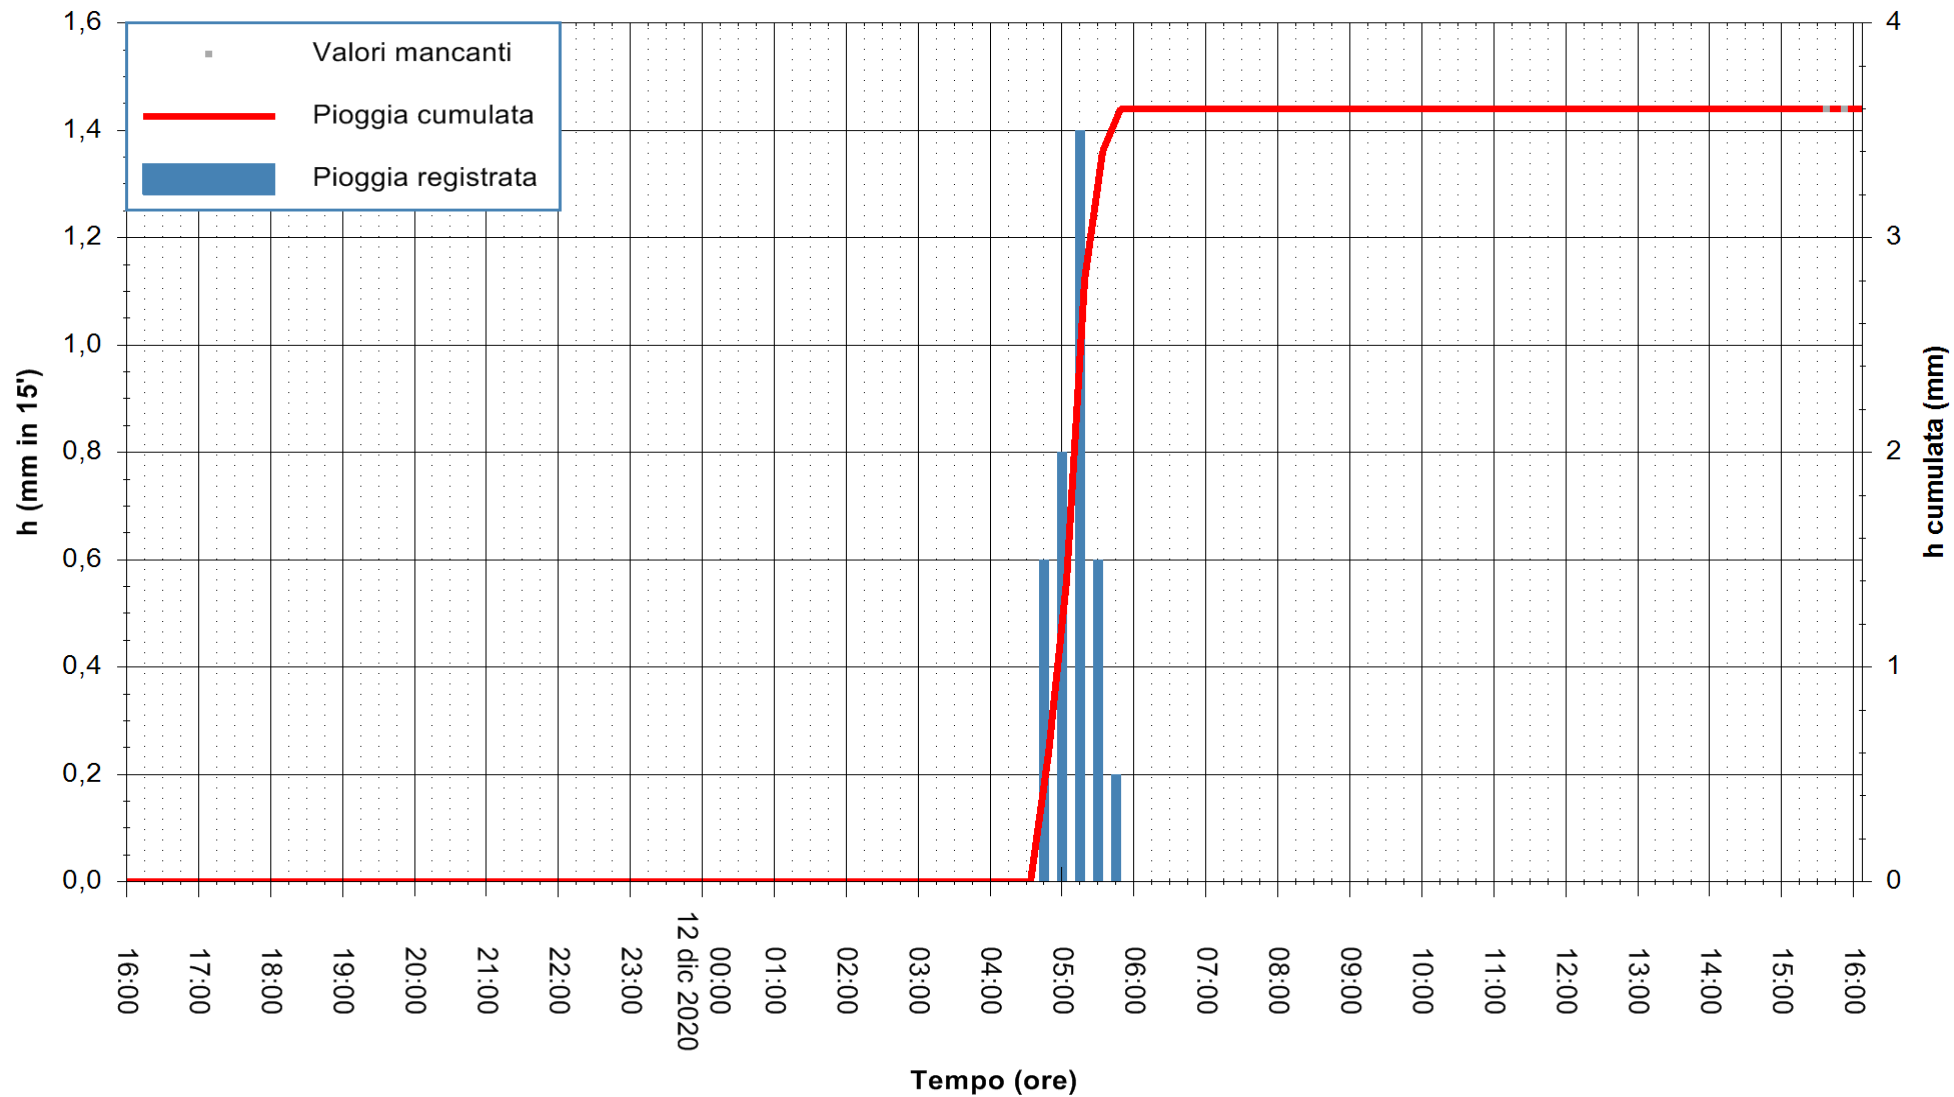

Stazione pluviometrica DORGALI MONTE TULUI
Area MONTE TULUI
Pioggia registrata nelle ultime 24 ore
Estrazione dati delle ore 16:09 del 12/12/2020
Ultimo dato disponibile: 12/12/2020 alle 15:45

ARPAS
F.to il Dirigente Responsabile
Dott. Giuseppe Bianco

REGIONE AUTÒNOMA DE SARDIGNA
REGIONE AUTONOMA DELLA SARDEGNA

Stazione pluviometrica DIGA IS BARROCUS
Area DIGA IS BARROCUS

Pioggia registrata nelle ultime 24 ore
Estrazione dati delle ore 16:09 del 12/12/2020
Ultimo dato disponibile: 12/12/2020 alle 15:45

ARPAS
F.to il Dirigente Responsabile
Dott. Giuseppe Bianco

REGIONE AUTONOMA DE SARDIGNA
REGIONE AUTONOMA DELLA SARDEGNA

Stazione pluviometrica FLUMINI MANNU A FURTEI
Area PONTE SUL F.MANNU
Pioggia registrata nelle ultime 24 ore
Estrazione dati delle ore 16:09 del 12/12/2020
Ultimo dato disponibile: 12/12/2020 alle 15:40

ARPAS
F.to il Dirigente Responsabile
Dott. Giuseppe Bianco

REGIONE AUTONOMA DE SARDIGNA
REGIONE AUTONOMA DELLA SARDEGNA

Stazione pluviometrica SANLURI STROVINA
Area LA STROVINA

Pioggia registrata nelle ultime 24 ore
Estrazione dati delle ore 16:09 del 12/12/2020
Ultimo dato disponibile: 12/12/2020 alle 15:45