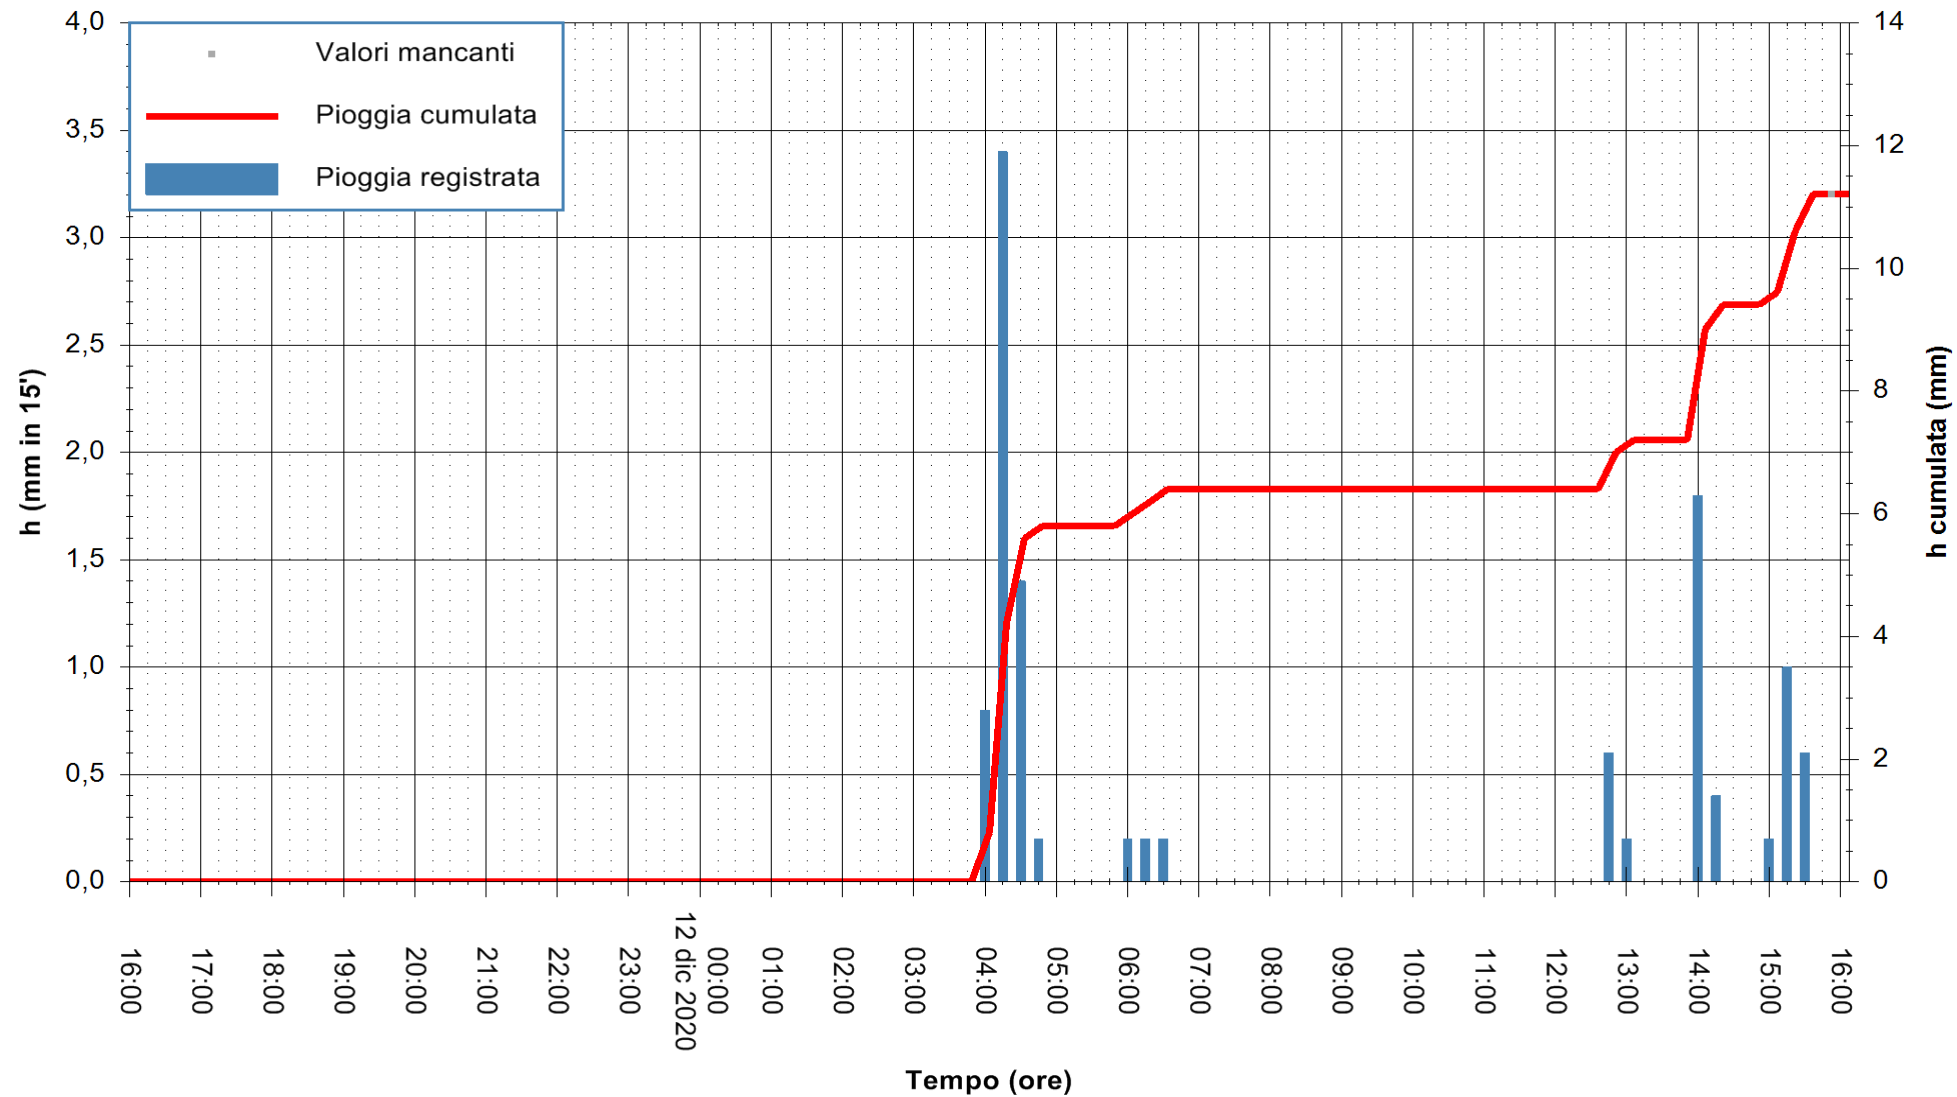

Stazione pluviometrica DORGALI MONTE TULUI
Area MONTE TULUI
Pioggia registrata nelle ultime 24 ore
Estrazione dati delle ore 16:09 del 12/12/2020
Ultimo dato disponibile: 12/12/2020 alle 15:45

ARPAS
F.to il Dirigente Responsabile
Dott. Giuseppe Bianco

ARPAS
F.to il Dirigente Responsabile
Dott. Giuseppe Bianco

REGIONE AUTONOMA DE SARDIGNA
REGIONE AUTONOMA DELLA SARDEGNA

Stazione pluviometrica SANLURI STROVINA
Area LA STROVINA

Pioggia registrata nelle ultime 24 ore
Estrazione dati delle ore 16:09 del 12/12/2020
Ultimo dato disponibile: 12/12/2020 alle 15:45

ARPAS
F.to il Dirigente Responsabile
Dott. Giuseppe Bianco

REGIONE AUTÒNOMA DE SARDIGNA
REGIONE AUTONOMA DELLA SARDEGNA

Stazione pluviometrica STINTINO PUNTA DE S'AQUILA
Area PUNTA DE S' AQUILA
Pioggia registrata nelle ultime 24 ore
Estrazione dati delle ore 16:09 del 12/12/2020
Ultimo dato disponibile: 12/12/2020 alle 15:45