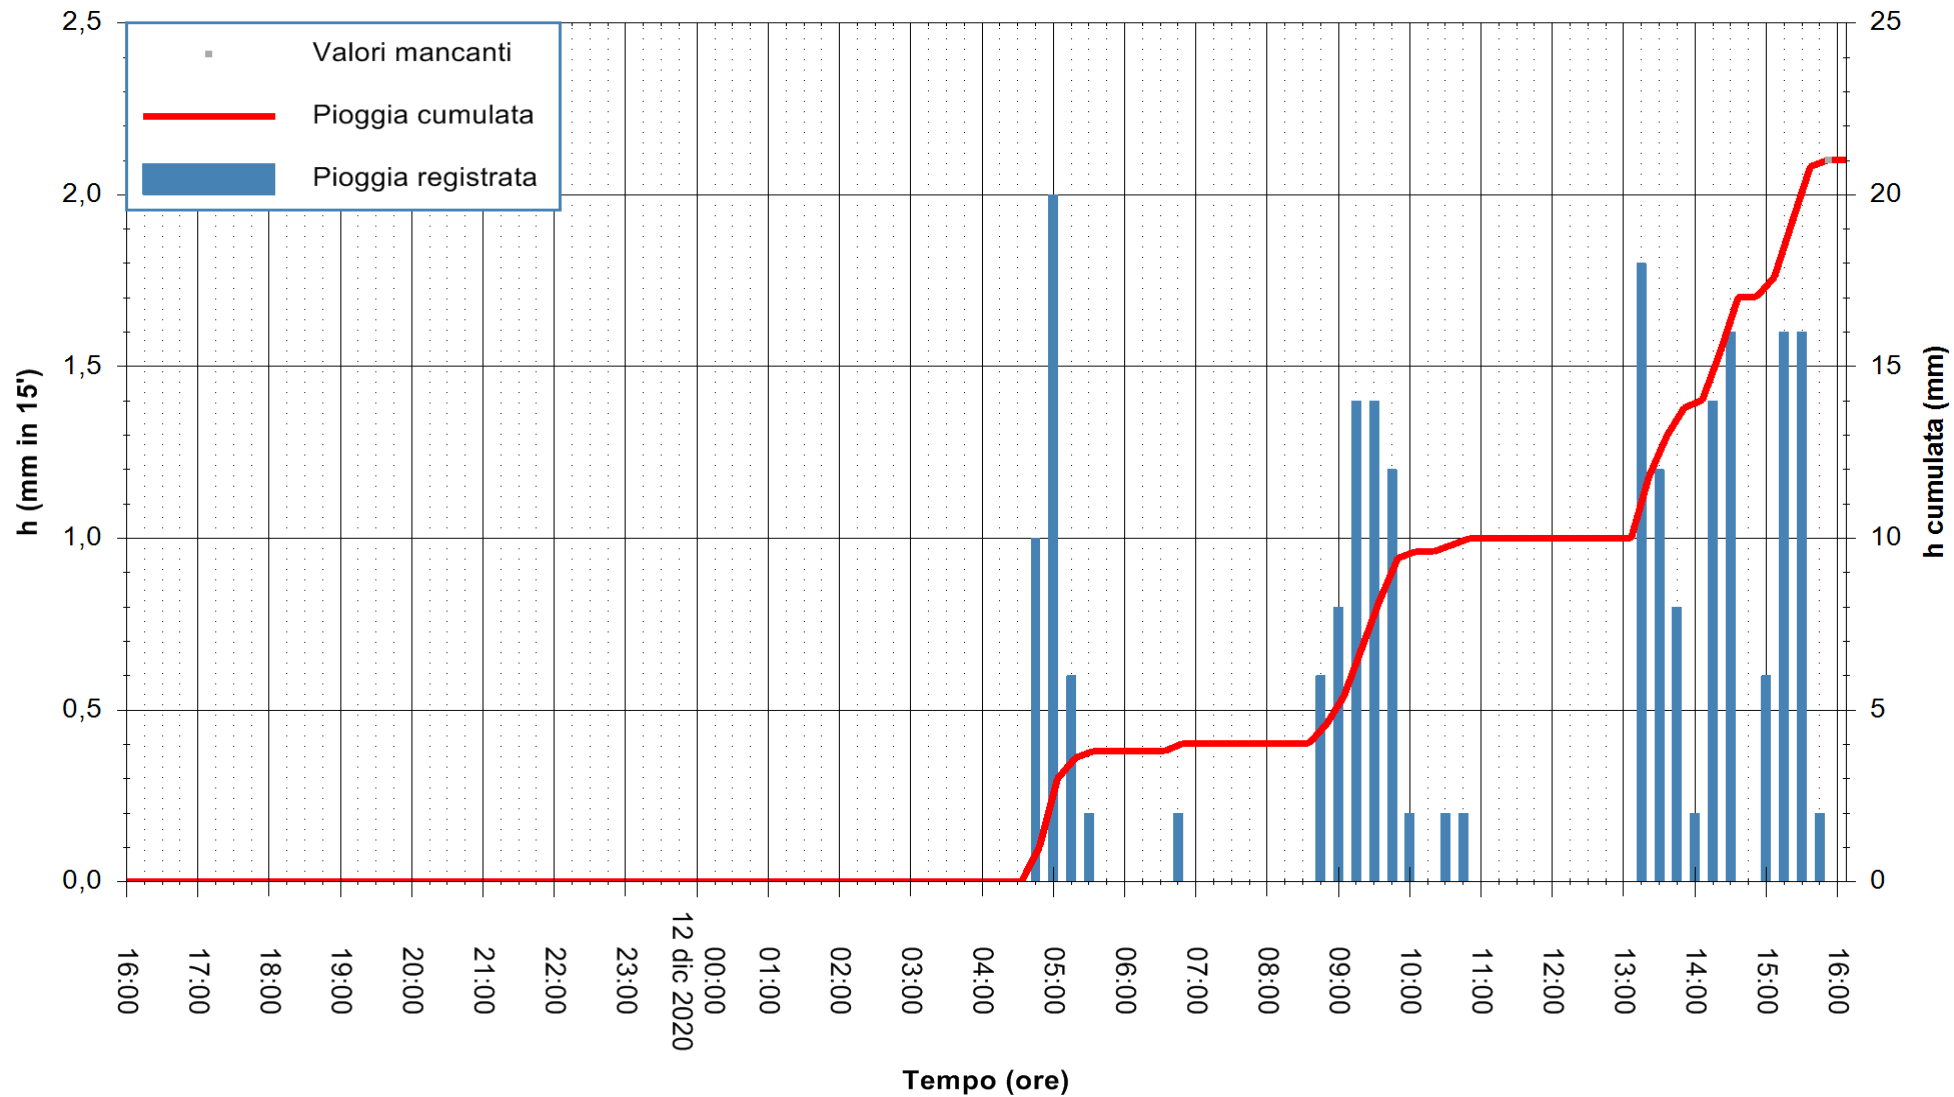

Stazione pluviometrica DORGALI MONTE TULUI
Area MONTE TULUI
Pioggia registrata nelle ultime 24 ore
Estrazione dati delle ore 16:09 del 12/12/2020
Ultimo dato disponibile: 12/12/2020 alle 15:45

ARPAS
F.to il Dirigente Responsabile
Dott. Giuseppe Bianco

ARPAS
F.to il Dirigente Responsabile
Dott. Giuseppe Bianco

REGIONE AUTONOMA DE SARDIGNA
REGIONE AUTONOMA DELLA SARDEGNA

Stazione pluviometrica SANLURI STROVINA
Area LA STROVINA

Pioggia registrata nelle ultime 24 ore
Estrazione dati delle ore 16:09 del 12/12/2020
Ultimo dato disponibile: 12/12/2020 alle 15:45

ARPAS
F.to il Dirigente Responsabile
Dott. Giuseppe Bianco

REGIONE AUTÒNOMA DE SARDIGNA
REGIONE AUTONOMA DELLA SARDEGNA

Stazione pluviometrica STINTINO PUNTA DE S'AQUILA
Area PUNTA DE S' AQUILA
Pioggia registrata nelle ultime 24 ore
Estrazione dati delle ore 16:09 del 12/12/2020
Ultimo dato disponibile: 12/12/2020 alle 15:45