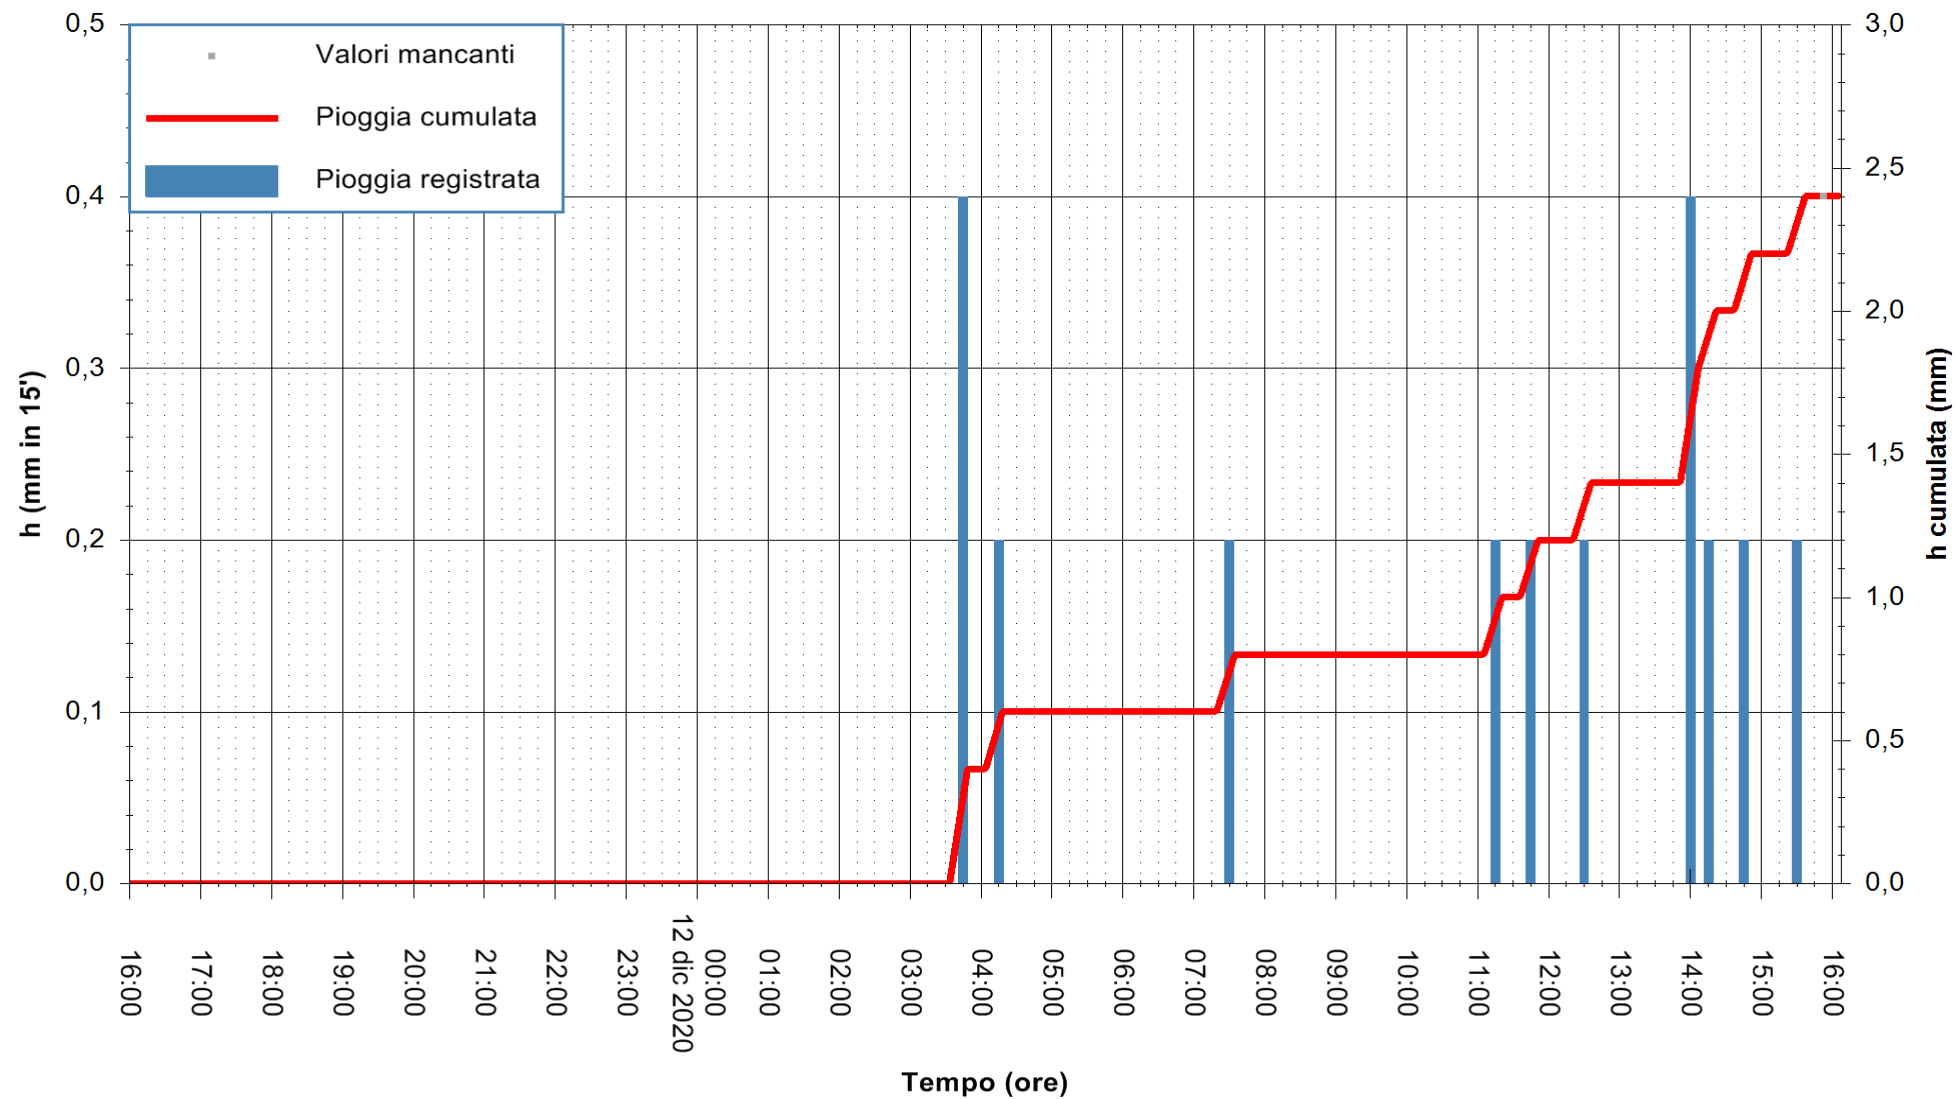

Stazione pluviometrica DORGALI MONTE TULUI
Area MONTE TULUI
Pioggia registrata nelle ultime 24 ore
Estrazione dati delle ore 16:09 del 12/12/2020
Ultimo dato disponibile: 12/12/2020 alle 15:45

ARPAS
F.to il Dirigente Responsabile
Dott. Giuseppe Bianco

ARPAS
F.to il Dirigente Responsabile
Dott. Giuseppe Bianco

REGIONE AUTONOMA DE SARDIGNA
REGIONE AUTONOMA DELLA SARDEGNA

Stazione pluviometrica SANLURI STROVINA
Area LA STROVINA

Pioggia registrata nelle ultime 24 ore
Estrazione dati delle ore 16:09 del 12/12/2020
Ultimo dato disponibile: 12/12/2020 alle 15:45

ARPAS
F.to il Dirigente Responsabile
Dott. Giuseppe Bianco

REGIONE AUTÒNOMA DE SARDIGNA
REGIONE AUTONOMA DELLA SARDEGNA

Stazione pluviometrica STINTINO PUNTA DE S'AQUILA
Area PUNTA DE S' AQUILA
Pioggia registrata nelle ultime 24 ore
Estrazione dati delle ore 16:09 del 12/12/2020
Ultimo dato disponibile: 12/12/2020 alle 15:45