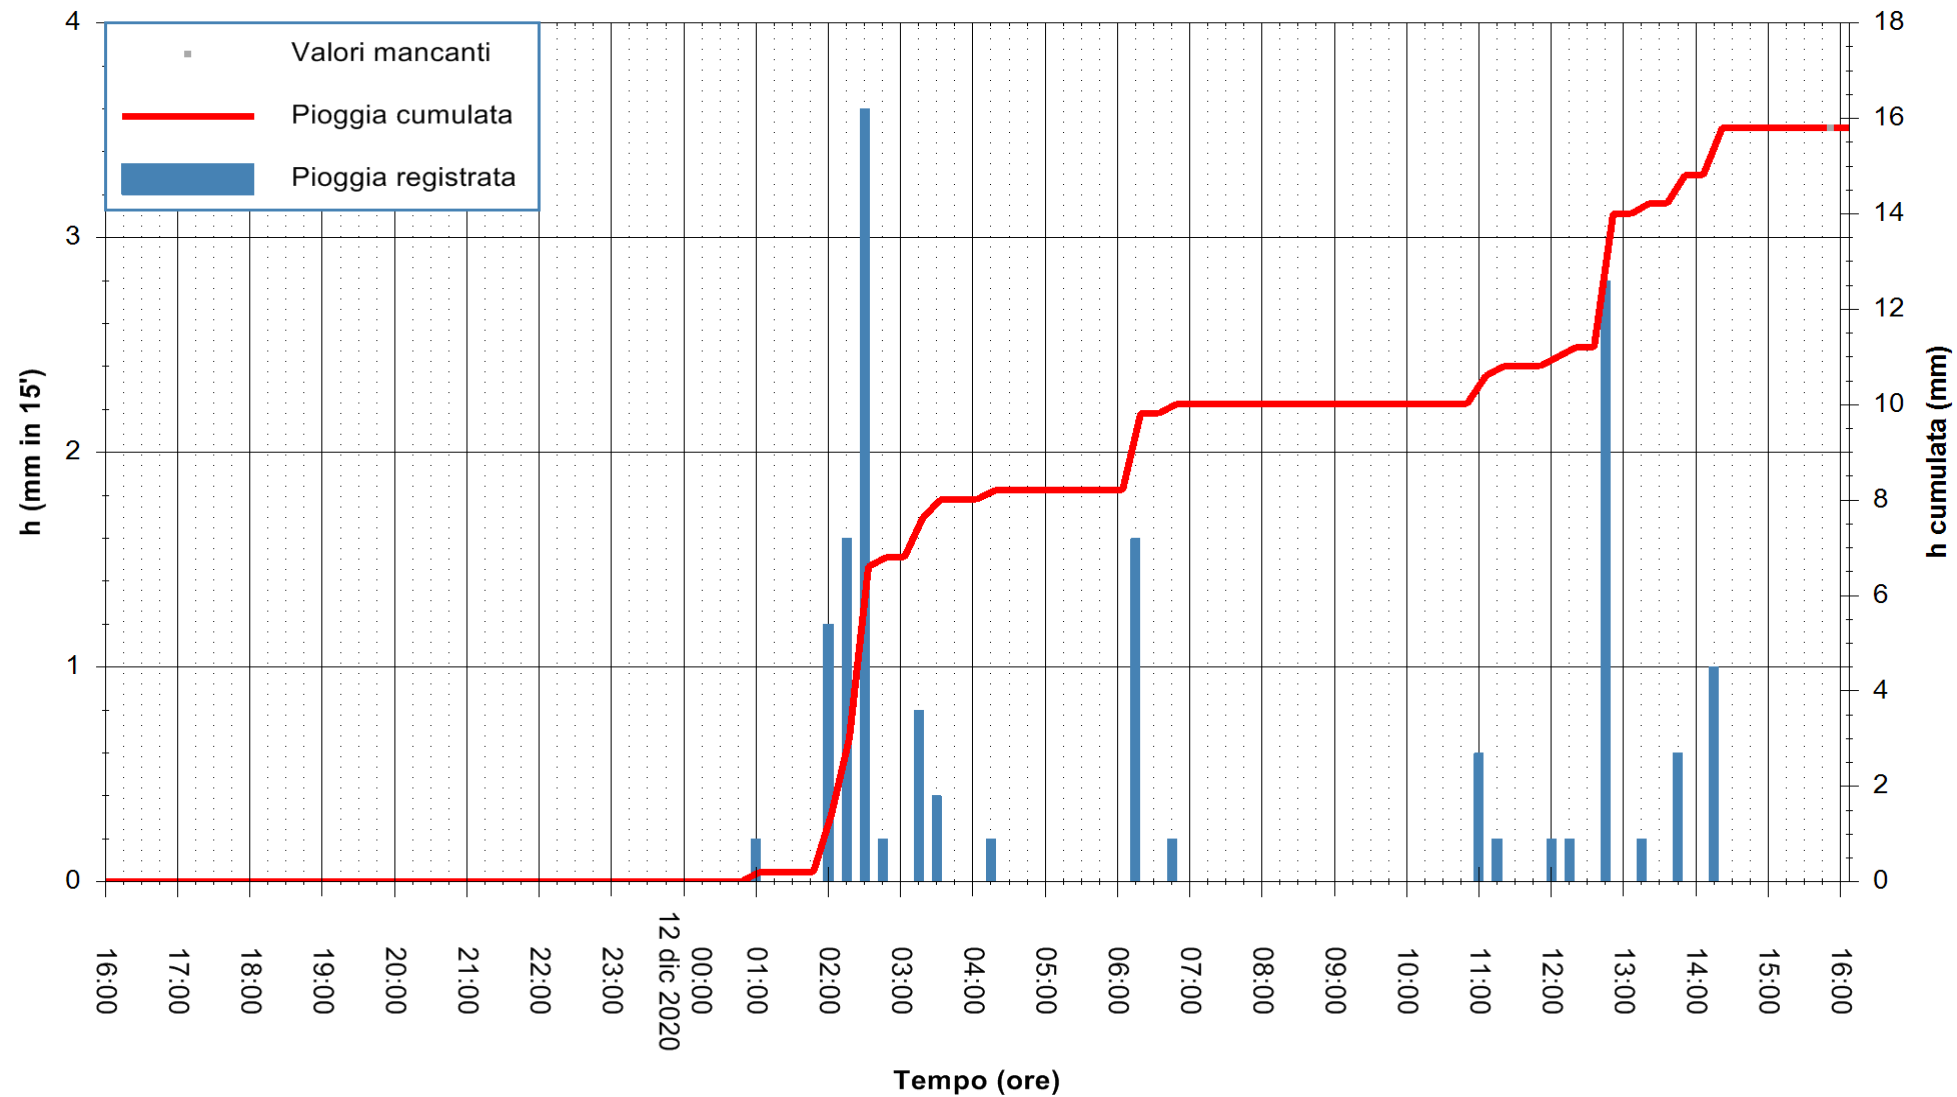

Stazione pluviometrica DORGALI MONTE TULUI
Area MONTE TULUI
Pioggia registrata nelle ultime 24 ore
Estrazione dati delle ore 16:09 del 12/12/2020
Ultimo dato disponibile: 12/12/2020 alle 15:45

ARPAS
F.to il Dirigente Responsabile
Dott. Giuseppe Bianco

ARPAS
F.to il Dirigente Responsabile
Dott. Giuseppe Bianco

REGIONE AUTONOMA DE SARDIGNA
REGIONE AUTONOMA DELLA SARDEGNA

Stazione pluviometrica SANLURI STROVINA
Area LA STROVINA

Pioggia registrata nelle ultime 24 ore
Estrazione dati delle ore 16:09 del 12/12/2020
Ultimo dato disponibile: 12/12/2020 alle 15:45

ARPAS
F.to il Dirigente Responsabile
Dott. Giuseppe Bianco

REGIONE AUTÒNOMA DE SARDIGNA
REGIONE AUTONOMA DELLA SARDEGNA

Stazione pluviometrica STINTINO PUNTA DE S'AQUILA
Area PUNTA DE S' AQUILA
Pioggia registrata nelle ultime 24 ore
Estrazione dati delle ore 16:09 del 12/12/2020
Ultimo dato disponibile: 12/12/2020 alle 15:45