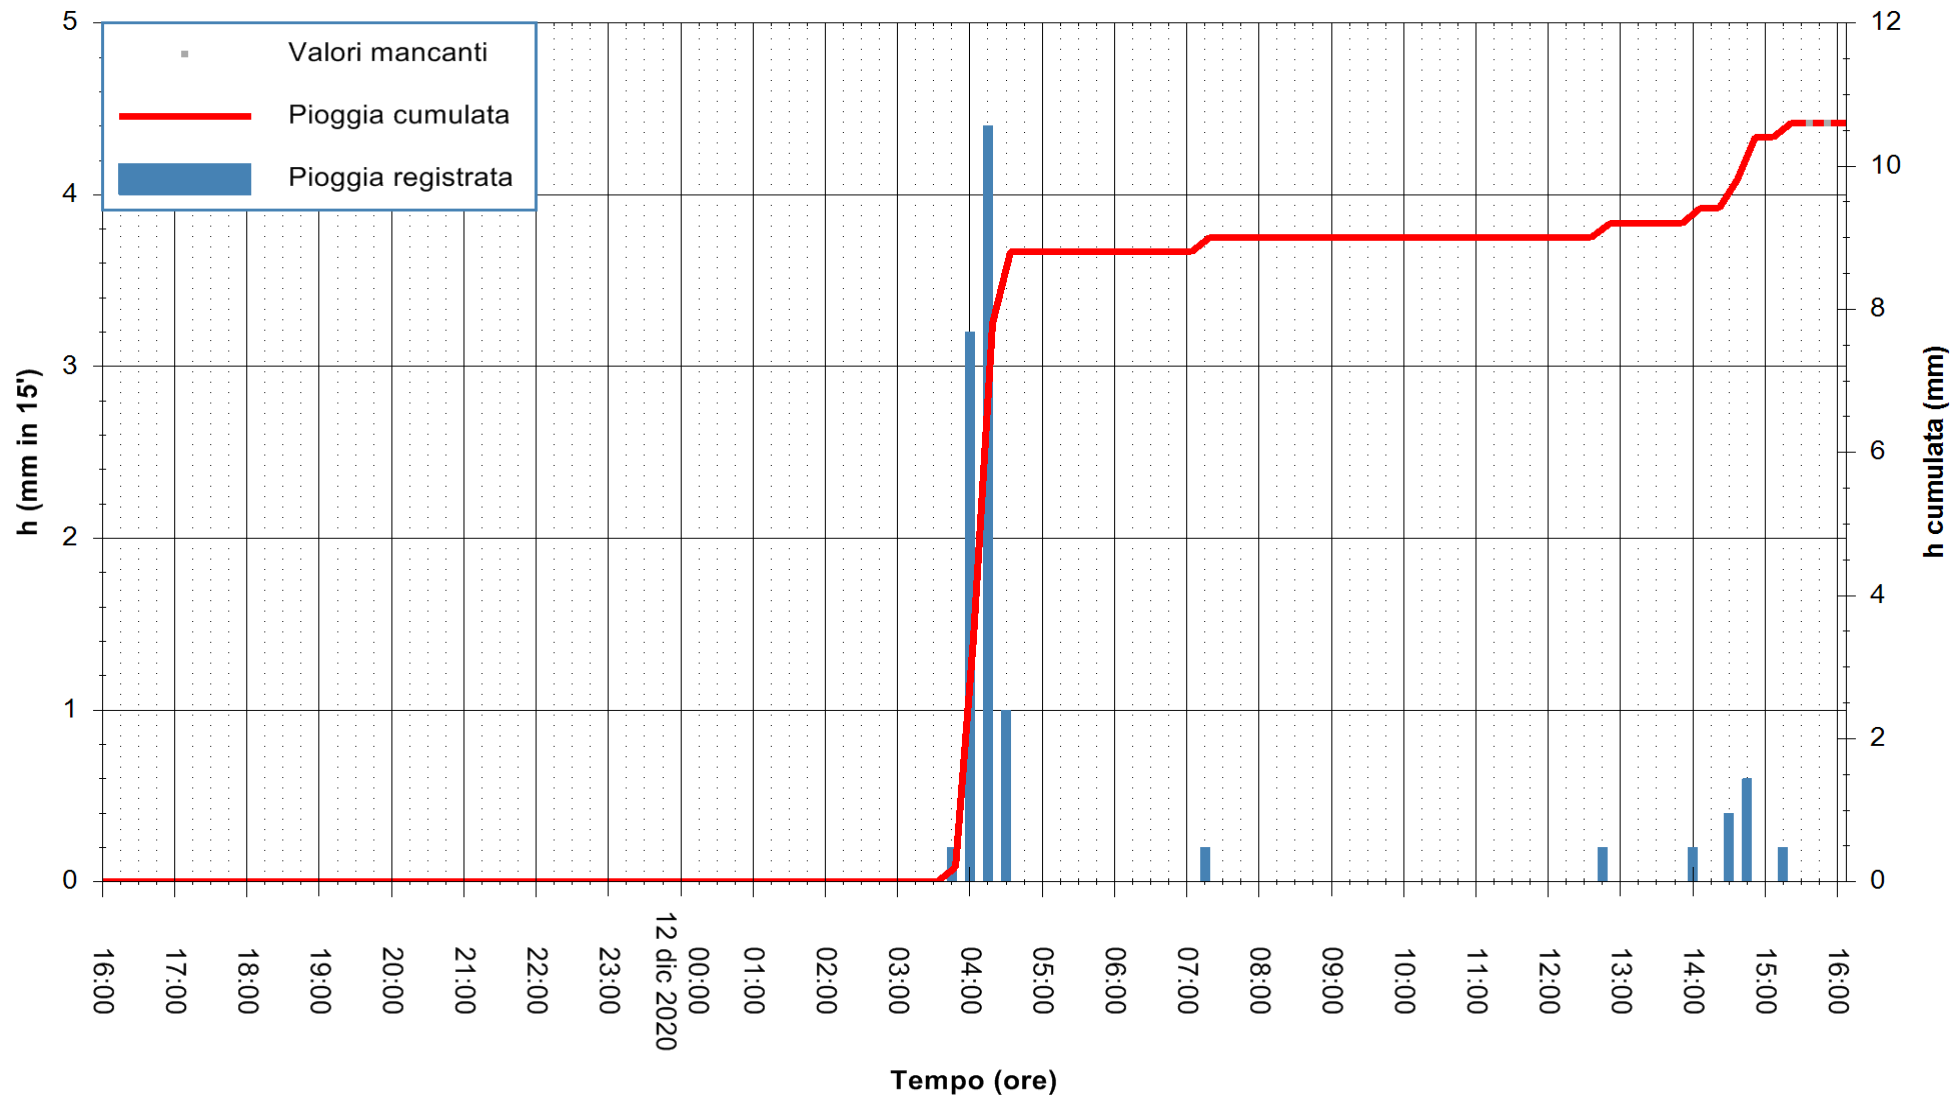

Stazione pluviometrica DORGALI MONTE TULUI
Area MONTE TULUI
Pioggia registrata nelle ultime 24 ore
Estrazione dati delle ore 16:09 del 12/12/2020
Ultimo dato disponibile: 12/12/2020 alle 15:45

ARPAS
F.to il Dirigente Responsabile
Dott. Giuseppe Bianco

ARPAS
F.to il Dirigente Responsabile
Dott. Giuseppe Bianco

REGIONE AUTONOMA DE SARDIGNA
REGIONE AUTONOMA DELLA SARDEGNA

Stazione pluviometrica SANLURI STROVINA
Area LA STROVINA

Pioggia registrata nelle ultime 24 ore
Estrazione dati delle ore 16:09 del 12/12/2020
Ultimo dato disponibile: 12/12/2020 alle 15:45

ARPAS
F.to il Dirigente Responsabile
Dott. Giuseppe Bianco

REGIONE AUTÒNOMA DE SARDIGNA
REGIONE AUTONOMA DELLA SARDEGNA

Stazione pluviometrica STINTINO PUNTA DE S'AQUILA
Area PUNTA DE S' AQUILA
Pioggia registrata nelle ultime 24 ore
Estrazione dati delle ore 16:09 del 12/12/2020
Ultimo dato disponibile: 12/12/2020 alle 15:45