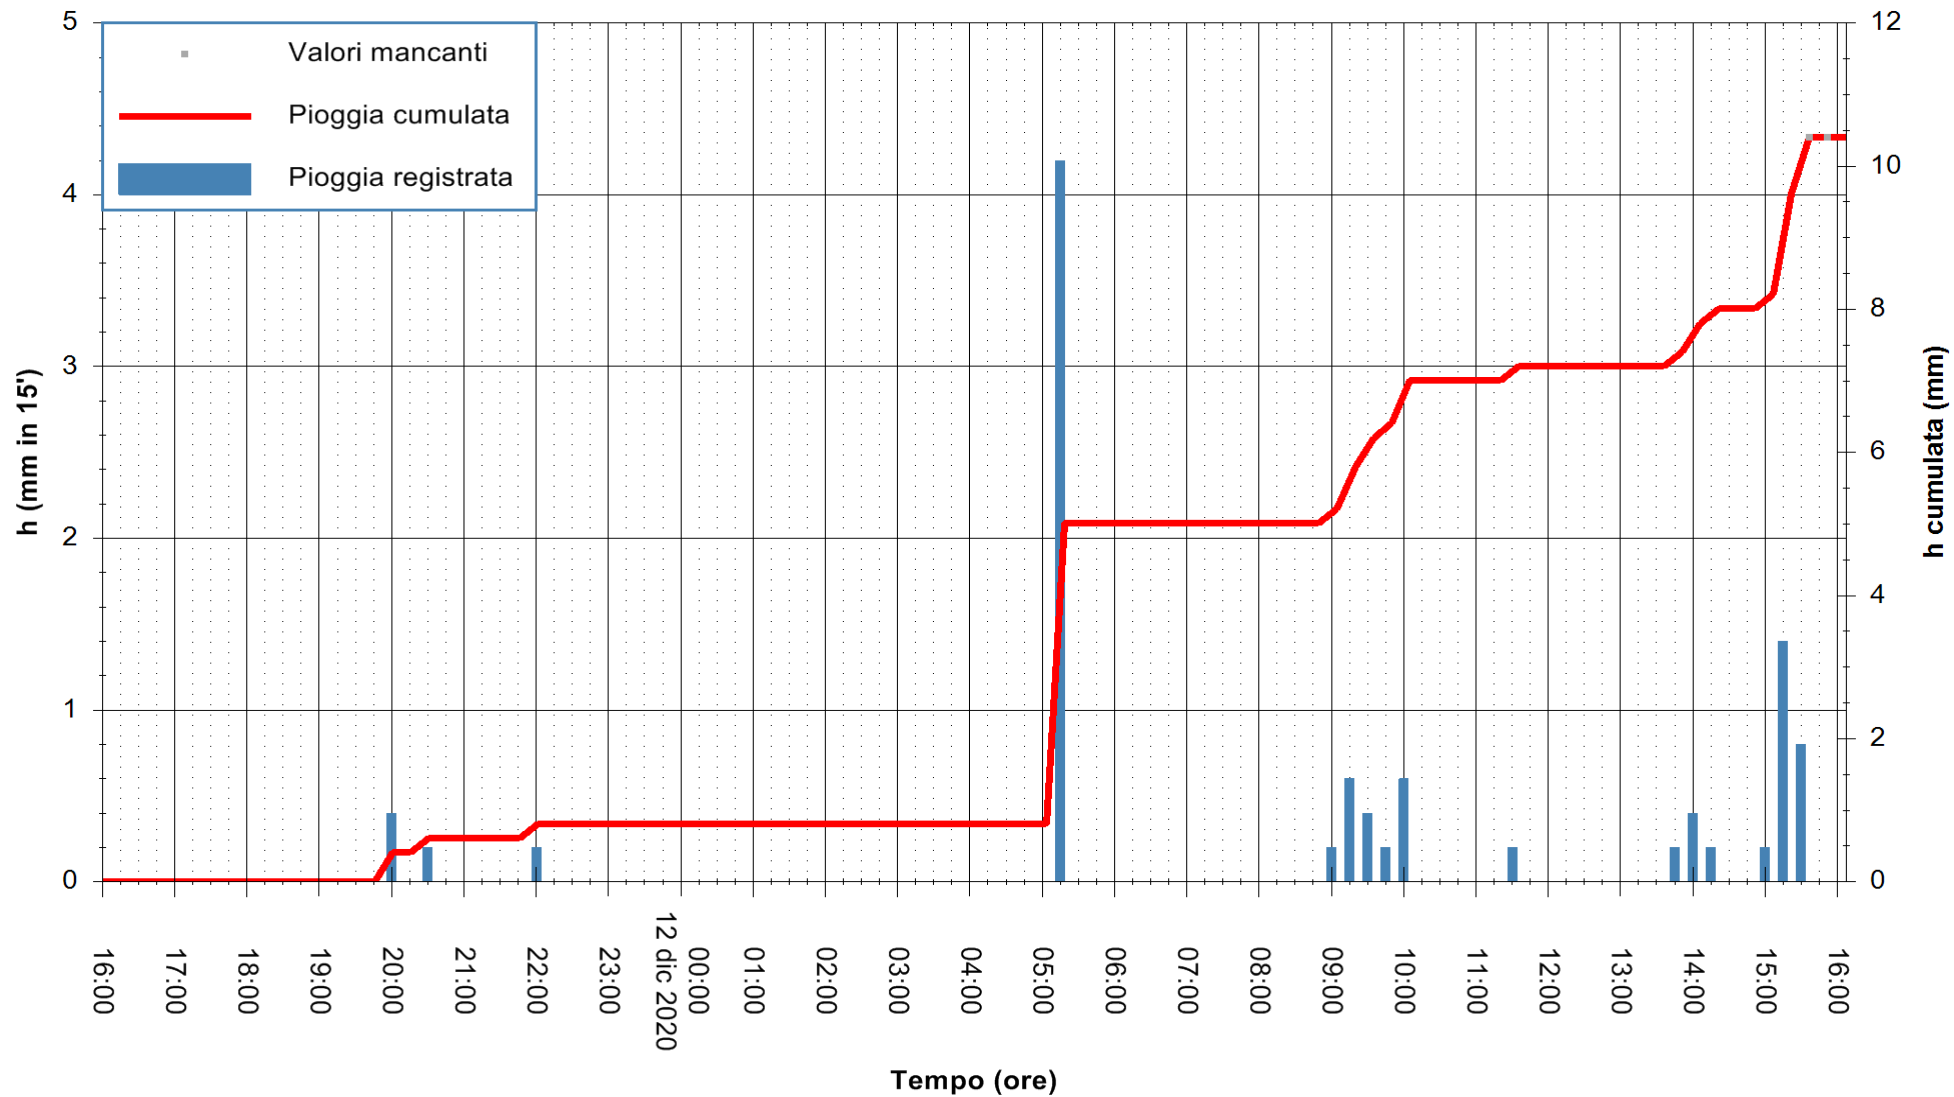

Stazione pluviometrica DORGALI MONTE TULUI
Area MONTE TULUI
Pioggia registrata nelle ultime 24 ore
Estrazione dati delle ore 16:09 del 12/12/2020
Ultimo dato disponibile: 12/12/2020 alle 15:45

ARPAS
F.to il Dirigente Responsabile
Dott. Giuseppe Bianco

REGIONE AUTÒNOMA DE SARDIGNA
REGIONE AUTONOMA DELLA SARDEGNA

Stazione pluviometrica DIGA IS BARROCUS
Area DIGA IS BARROCUS

Pioggia registrata nelle ultime 24 ore
Estrazione dati delle ore 16:09 del 12/12/2020
Ultimo dato disponibile: 12/12/2020 alle 15:45

ARPAS
F.to il Dirigente Responsabile
Dott. Giuseppe Bianco

REGIONE AUTONOMA DE SARDIGNA
REGIONE AUTONOMA DELLA SARDEGNA

Stazione pluviometrica FLUMINI MANNU A FURTEI
Area PONTE SUL F.MANNU
Pioggia registrata nelle ultime 24 ore
Estrazione dati delle ore 16:09 del 12/12/2020
Ultimo dato disponibile: 12/12/2020 alle 15:40

ARPAS
F.to il Dirigente Responsabile
Dott. Giuseppe Bianco

REGIONE AUTONOMA DE SARDIGNA
REGIONE AUTONOMA DELLA SARDEGNA

Stazione pluviometrica SANLURI STROVINA
Area LA STROVINA

Pioggia registrata nelle ultime 24 ore
Estrazione dati delle ore 16:09 del 12/12/2020
Ultimo dato disponibile: 12/12/2020 alle 15:45