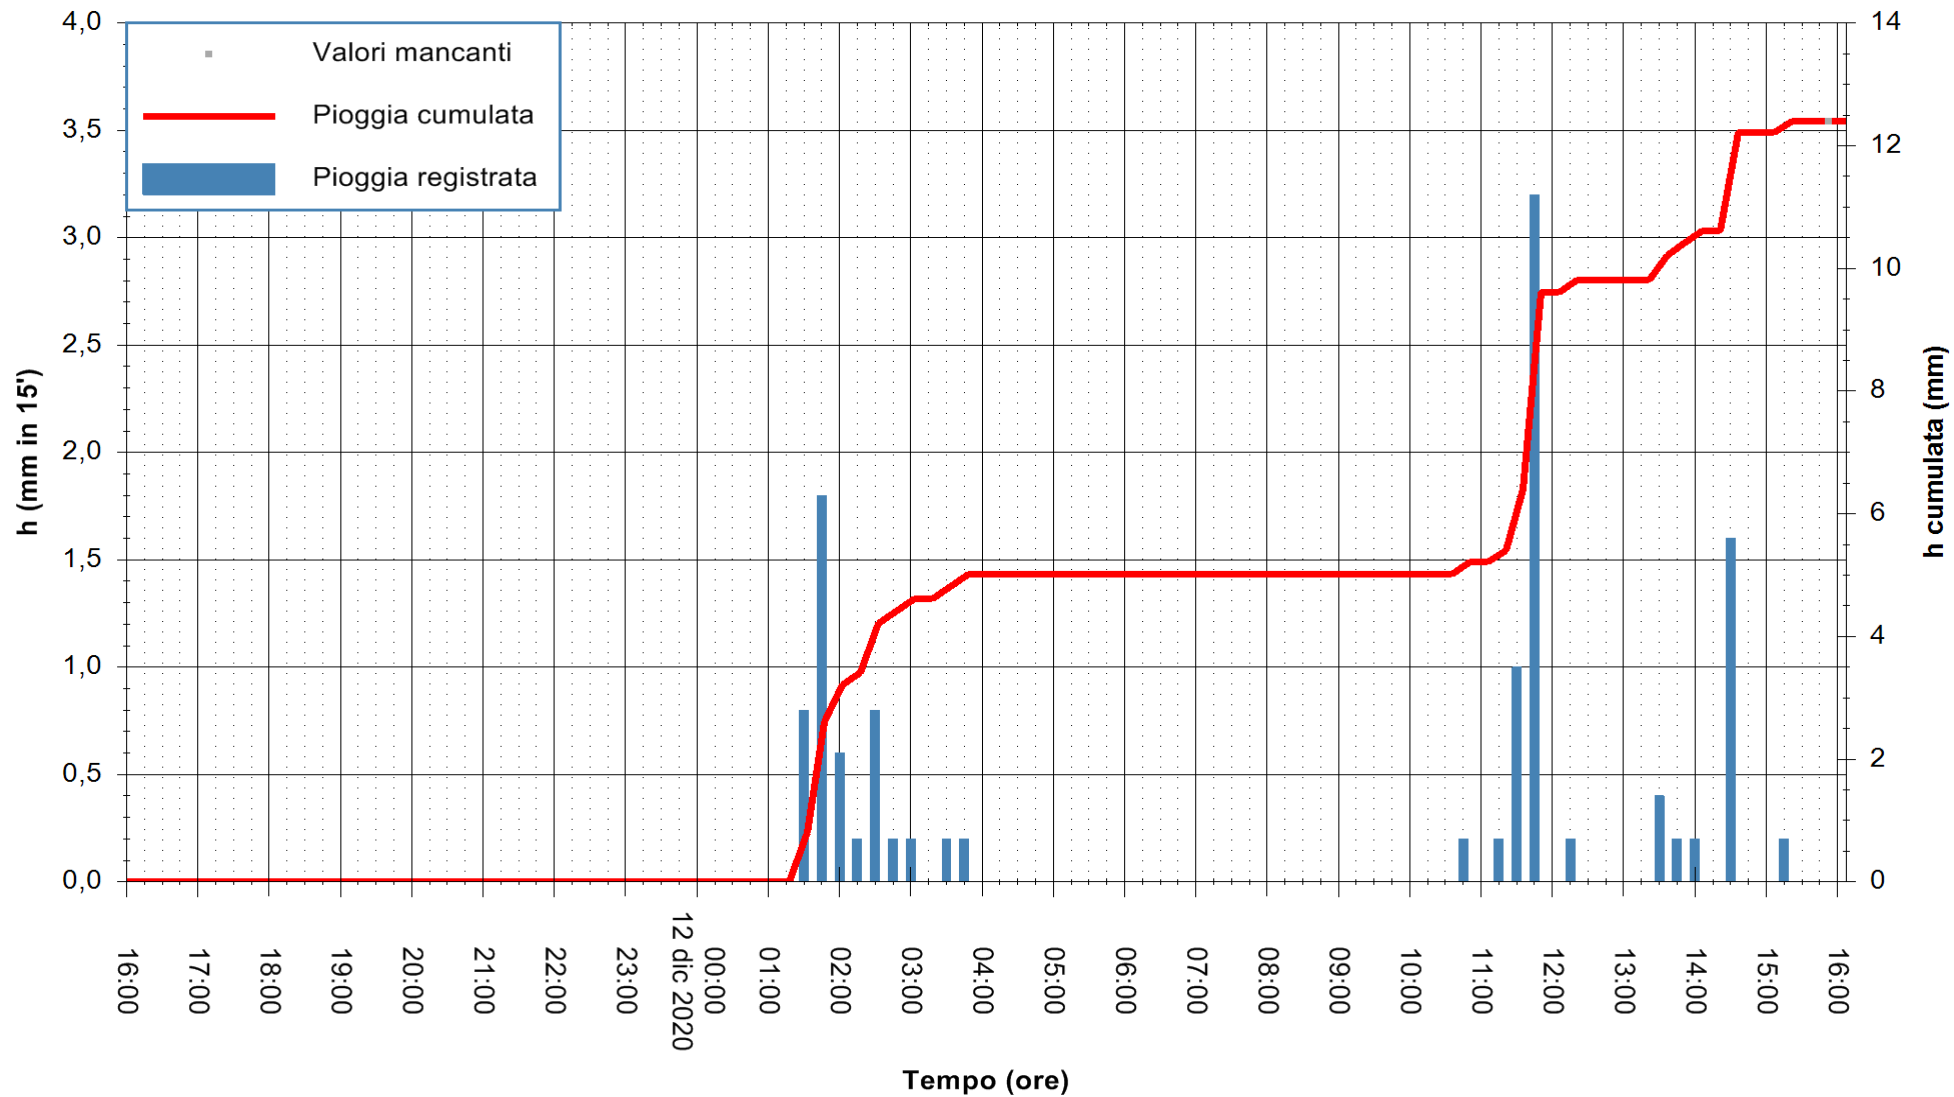

Stazione pluviometrica DORGALI MONTE TULUI
Area MONTE TULUI
Pioggia registrata nelle ultime 24 ore
Estrazione dati delle ore 16:09 del 12/12/2020
Ultimo dato disponibile: 12/12/2020 alle 15:45

ARPAS
F.to il Dirigente Responsabile
Dott. Giuseppe Bianco

ARPAS
F.to il Dirigente Responsabile
Dott. Giuseppe Bianco

REGIONE AUTONOMA DE SARDIGNA
REGIONE AUTONOMA DELLA SARDEGNA

Stazione pluviometrica SANLURI STROVINA
Area LA STROVINA

Pioggia registrata nelle ultime 24 ore
Estrazione dati delle ore 16:09 del 12/12/2020
Ultimo dato disponibile: 12/12/2020 alle 15:45

ARPAS
F.to il Dirigente Responsabile
Dott. Giuseppe Bianco

REGIONE AUTÒNOMA DE SARDIGNA
REGIONE AUTONOMA DELLA SARDEGNA

Stazione pluviometrica STINTINO PUNTA DE S'AQUILA
Area PUNTA DE S' AQUILA
Pioggia registrata nelle ultime 24 ore
Estrazione dati delle ore 16:09 del 12/12/2020
Ultimo dato disponibile: 12/12/2020 alle 15:45