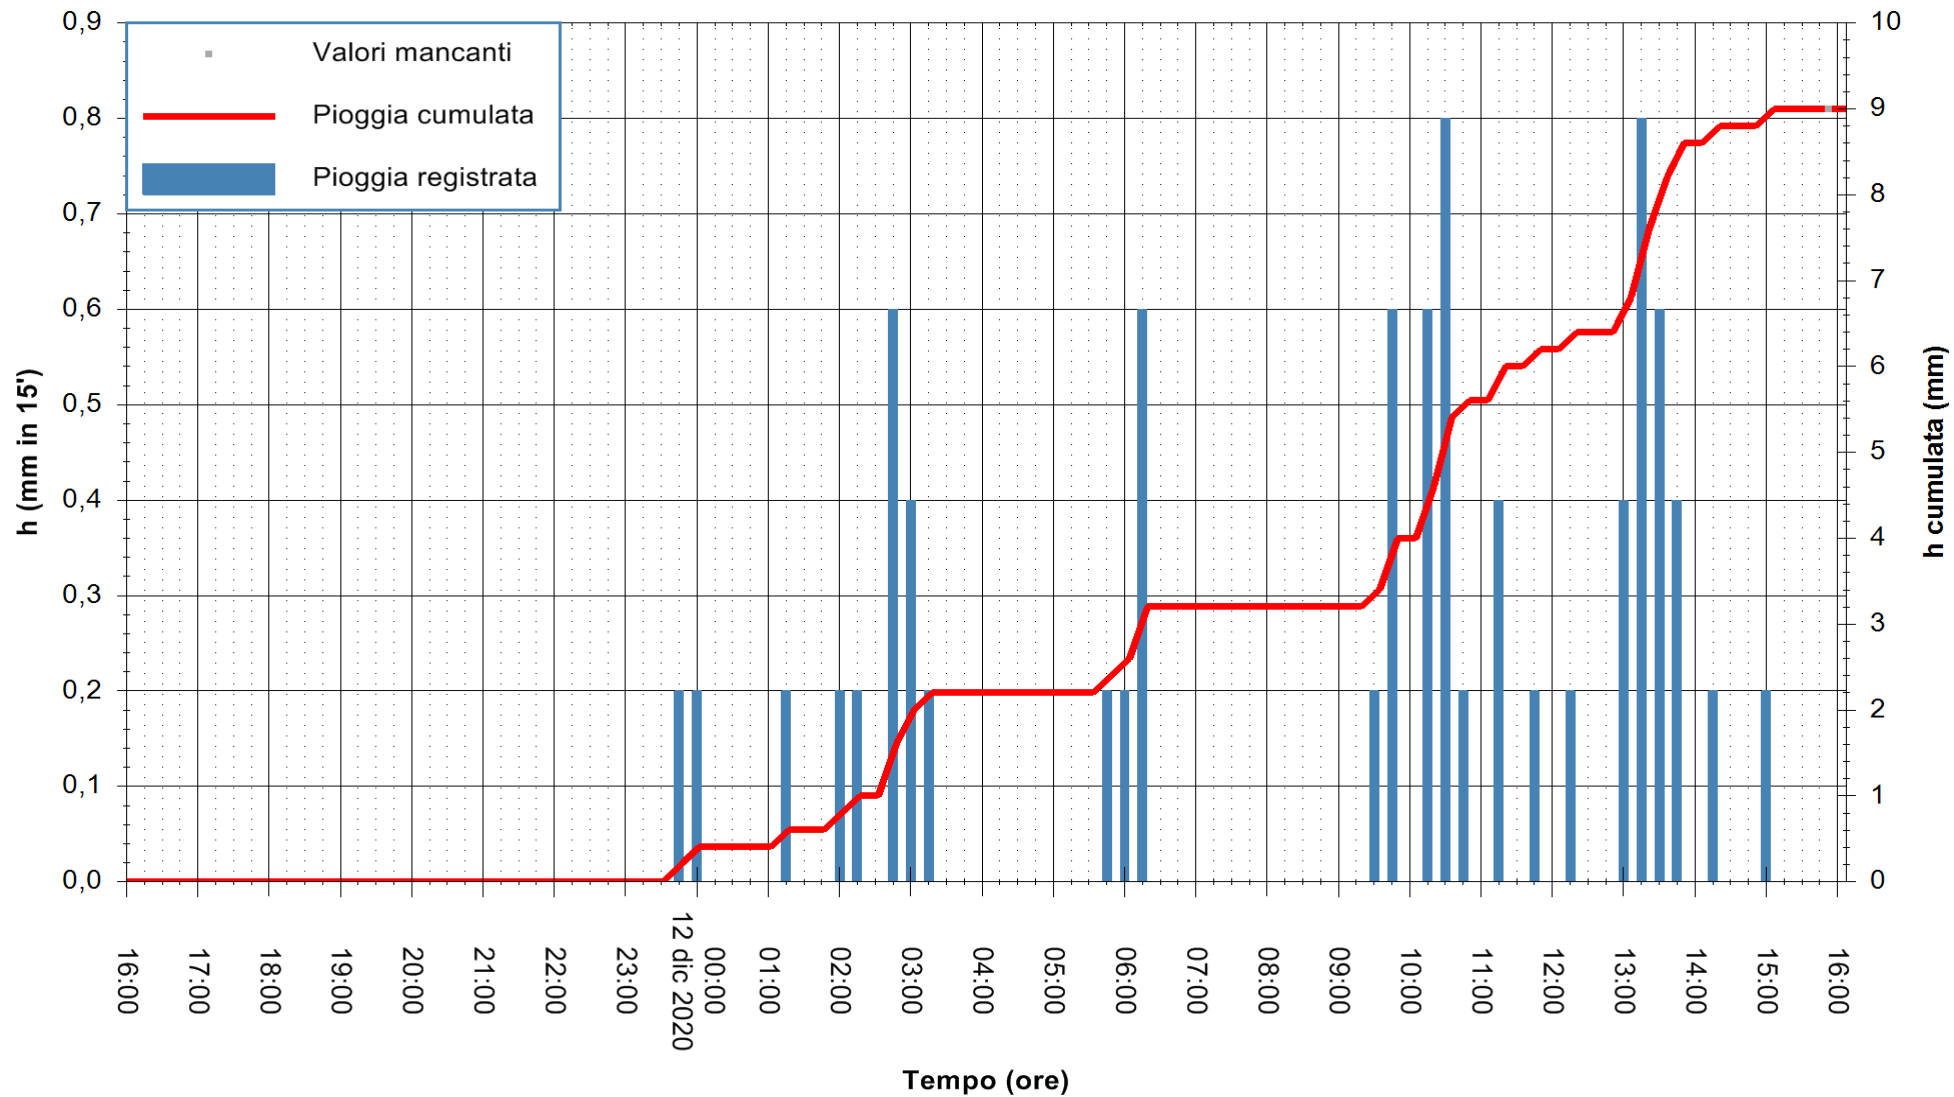

Stazione pluviometrica DORGALI MONTE TULUI
Area MONTE TULUI
Pioggia registrata nelle ultime 24 ore
Estrazione dati delle ore 16:09 del 12/12/2020
Ultimo dato disponibile: 12/12/2020 alle 15:45

ARPAS
F.to il Dirigente Responsabile
Dott. Giuseppe Bianco

REGIONE AUTÒNOMA DE SARDIGNA
REGIONE AUTONOMA DELLA SARDEGNA

Stazione pluviometrica DIGA IS BARROCUS
Area DIGA IS BARROCUS

Pioggia registrata nelle ultime 24 ore
Estrazione dati delle ore 16:09 del 12/12/2020
Ultimo dato disponibile: 12/12/2020 alle 15:45

ARPAS
F.to il Dirigente Responsabile
Dott. Giuseppe Bianco

REGIONE AUTONOMA DE SARDIGNA
REGIONE AUTONOMA DELLA SARDEGNA

Stazione pluviometrica FLUMINI MANNU A FURTEI
Area PONTE SUL F.MANNU
Pioggia registrata nelle ultime 24 ore
Estrazione dati delle ore 16:09 del 12/12/2020
Ultimo dato disponibile: 12/12/2020 alle 15:40

ARPAS
F.to il Dirigente Responsabile
Dott. Giuseppe Bianco

REGIONE AUTONOMA DE SARDIGNA
REGIONE AUTONOMA DELLA SARDEGNA

Stazione pluviometrica SANLURI STROVINA
Area LA STROVINA

Pioggia registrata nelle ultime 24 ore
Estrazione dati delle ore 16:09 del 12/12/2020
Ultimo dato disponibile: 12/12/2020 alle 15:45