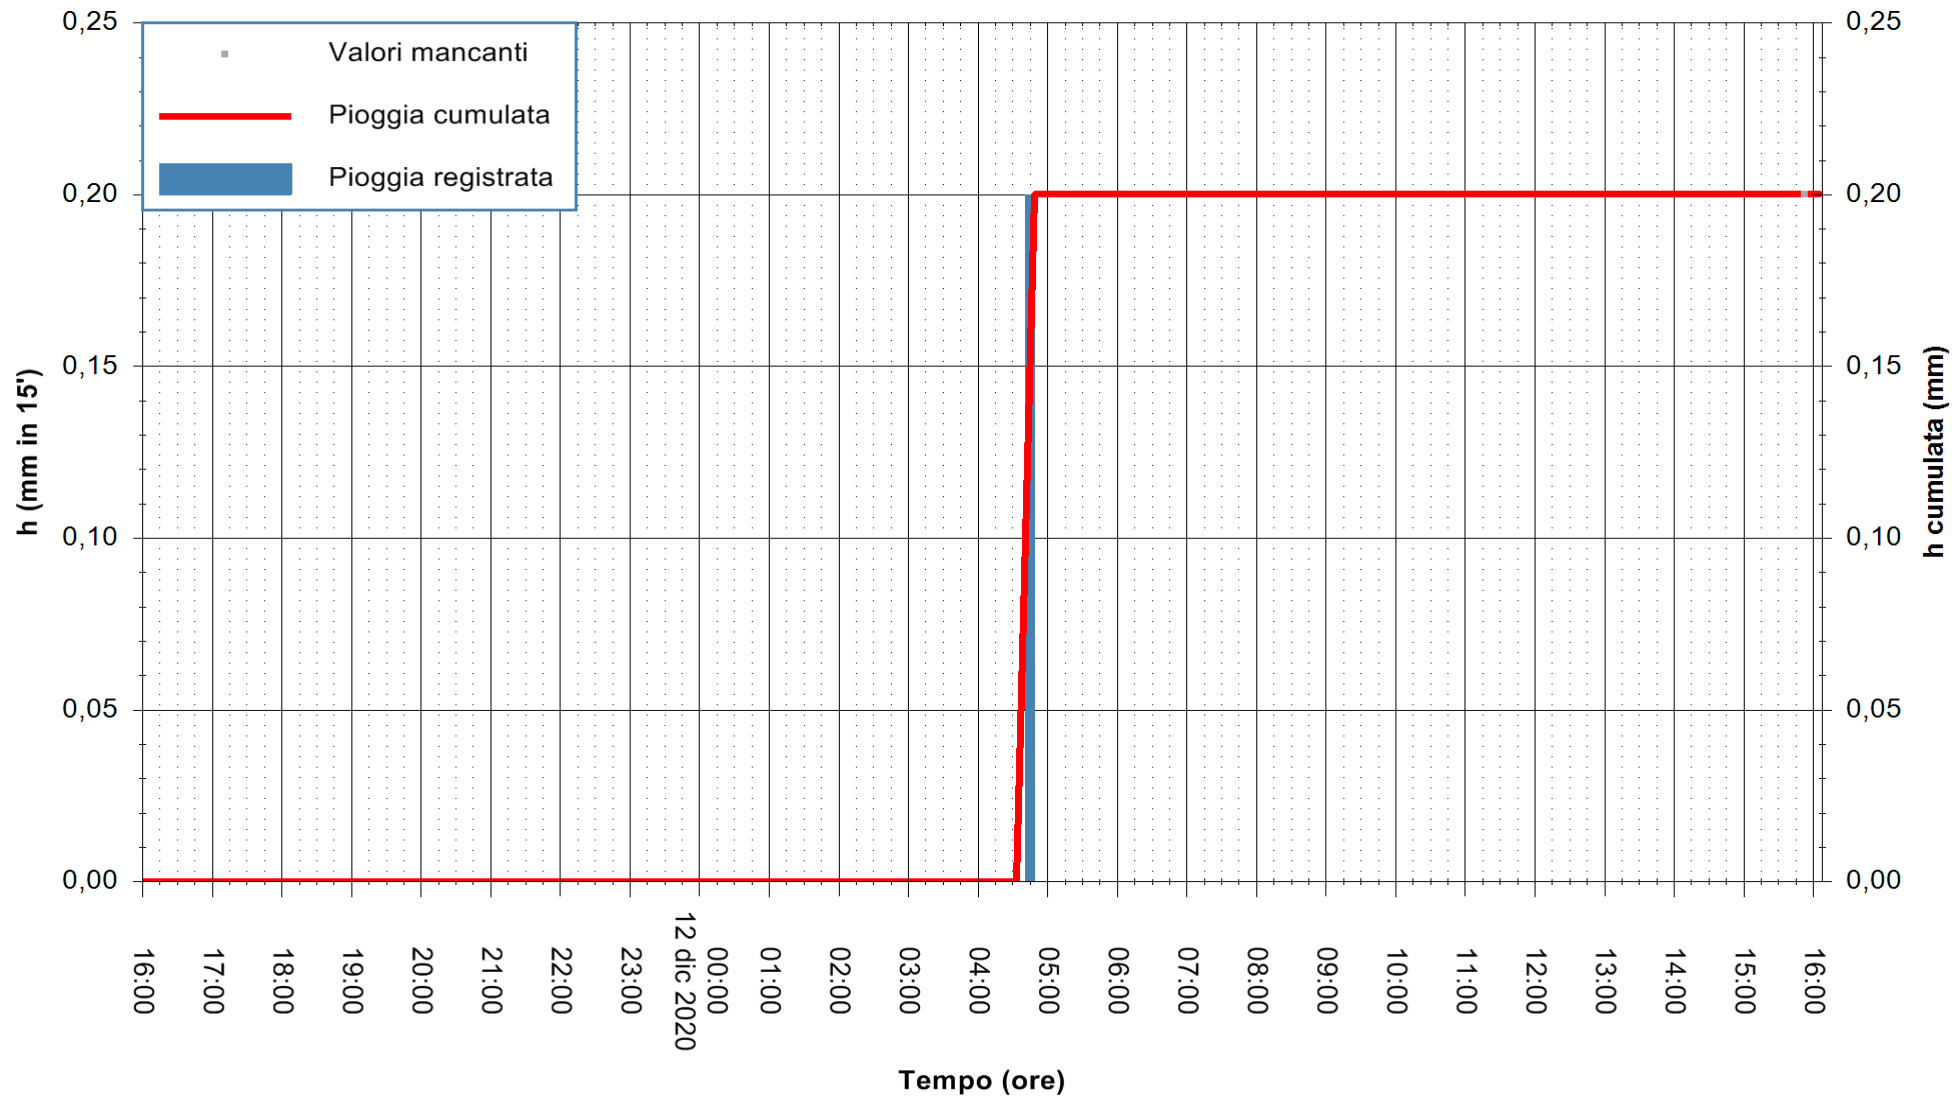

ARPAS
F.to il Dirigente Responsabile
Dott. Giuseppe Bianco

REGIONE AUTONOMA DE SARDIGNA
REGIONE AUTONOMA DELLA SARDEGNA

Stazione pluviometrica SANLURI STROVINA
Area LA STROVINA

Pioggia registrata nelle ultime 24 ore
Estrazione dati delle ore 16:09 del 12/12/2020
Ultimo dato disponibile: 12/12/2020 alle 15:45

ARPAS
F.to il Dirigente Responsabile
Dott. Giuseppe Bianco

REGIONE AUTÒNOMA DE SARDIGNA
REGIONE AUTONOMA DELLA SARDEGNA

Stazione pluviometrica STINTINO PUNTA DE S'AQUILA
Area PUNTA DE S' AQUILA
Pioggia registrata nelle ultime 24 ore
Estrazione dati delle ore 16:09 del 12/12/2020
Ultimo dato disponibile: 12/12/2020 alle 15:45