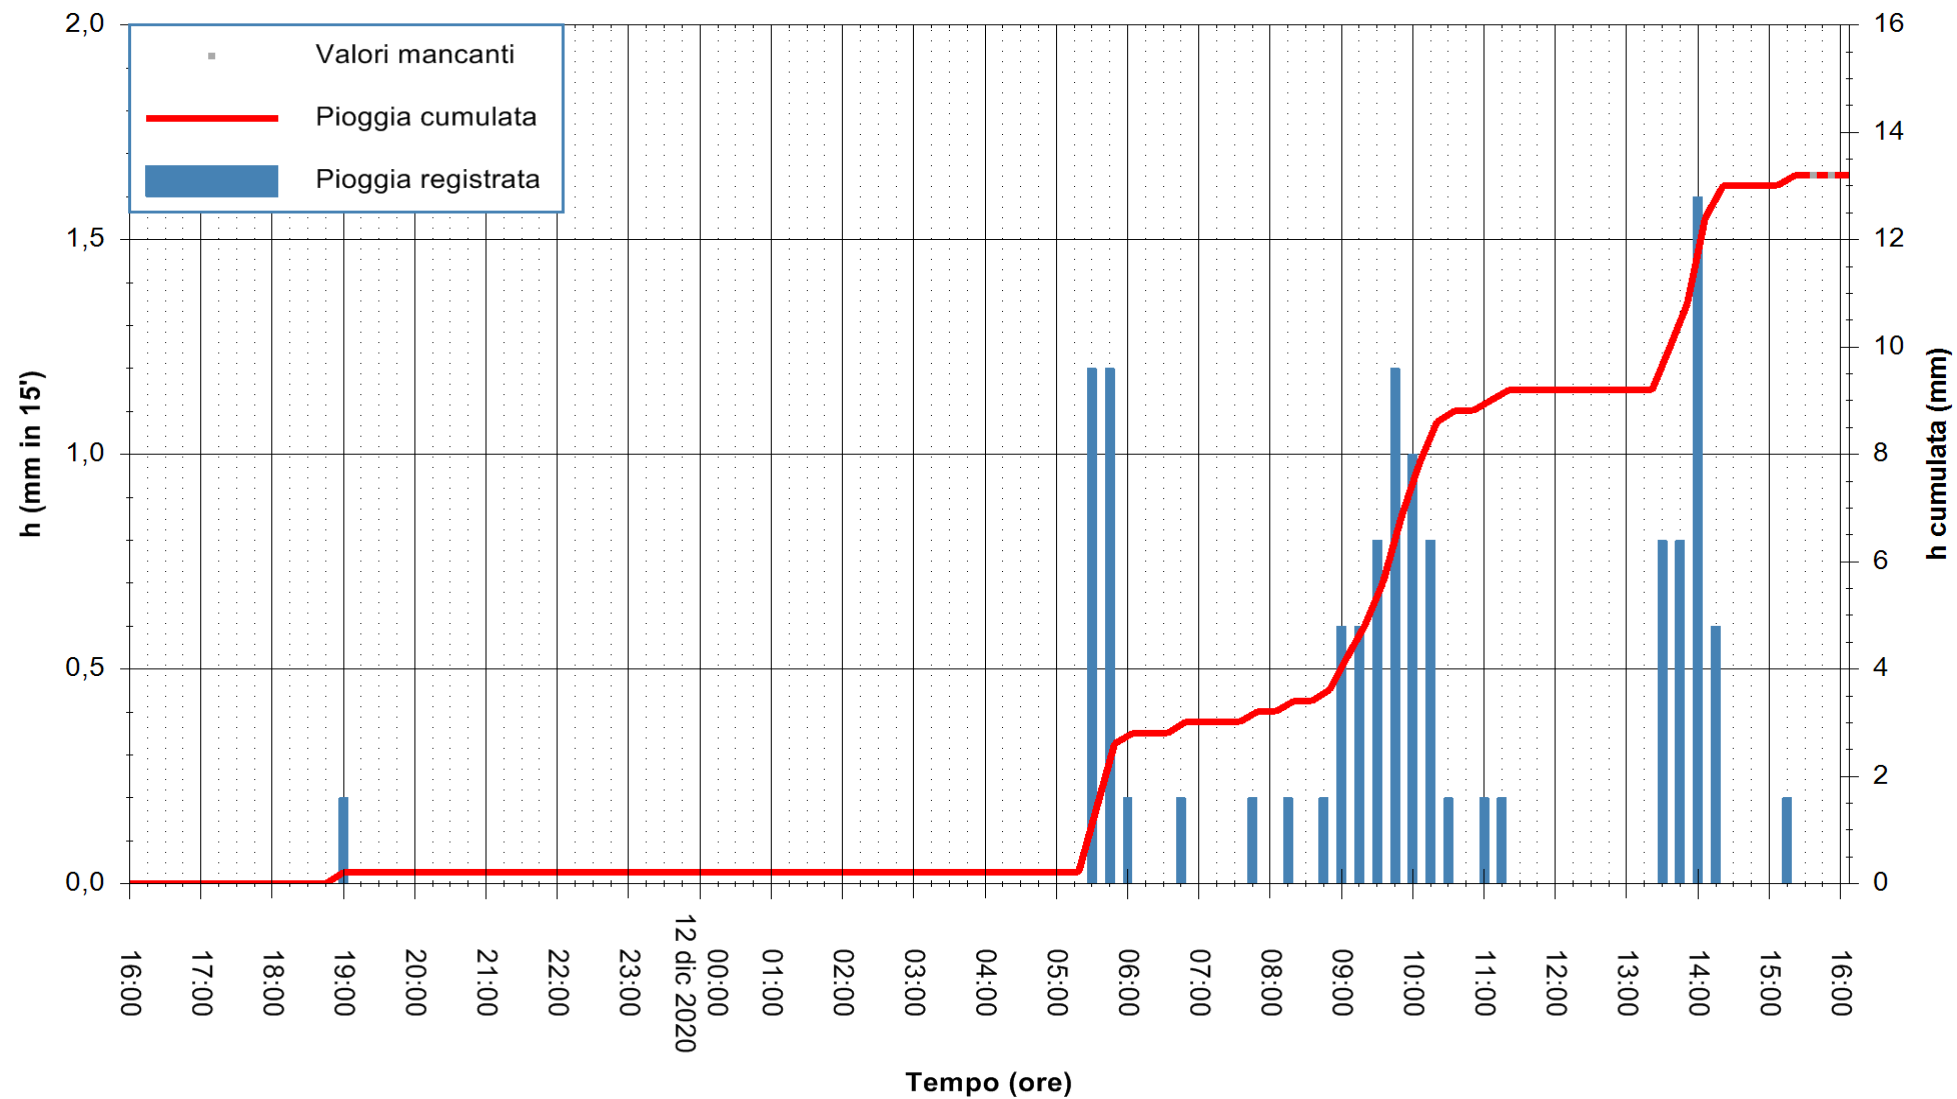

Stazione pluviometrica DORGALI MONTE TULUI
Area MONTE TULUI
Pioggia registrata nelle ultime 24 ore
Estrazione dati delle ore 16:09 del 12/12/2020
Ultimo dato disponibile: 12/12/2020 alle 15:45

ARPAS
F.to il Dirigente Responsabile
Dott. Giuseppe Bianco

ARPAS
F.to il Dirigente Responsabile
Dott. Giuseppe Bianco

REGIONE AUTONOMA DE SARDIGNA
REGIONE AUTONOMA DELLA SARDEGNA

Stazione pluviometrica SANLURI STROVINA
Area LA STROVINA

Pioggia registrata nelle ultime 24 ore
Estrazione dati delle ore 16:09 del 12/12/2020
Ultimo dato disponibile: 12/12/2020 alle 15:45

ARPAS
F.to il Dirigente Responsabile
Dott. Giuseppe Bianco

REGIONE AUTÒNOMA DE SARDIGNA
REGIONE AUTONOMA DELLA SARDEGNA

Stazione pluviometrica STINTINO PUNTA DE S'AQUILA
Area PUNTA DE S' AQUILA
Pioggia registrata nelle ultime 24 ore
Estrazione dati delle ore 16:09 del 12/12/2020
Ultimo dato disponibile: 12/12/2020 alle 15:45