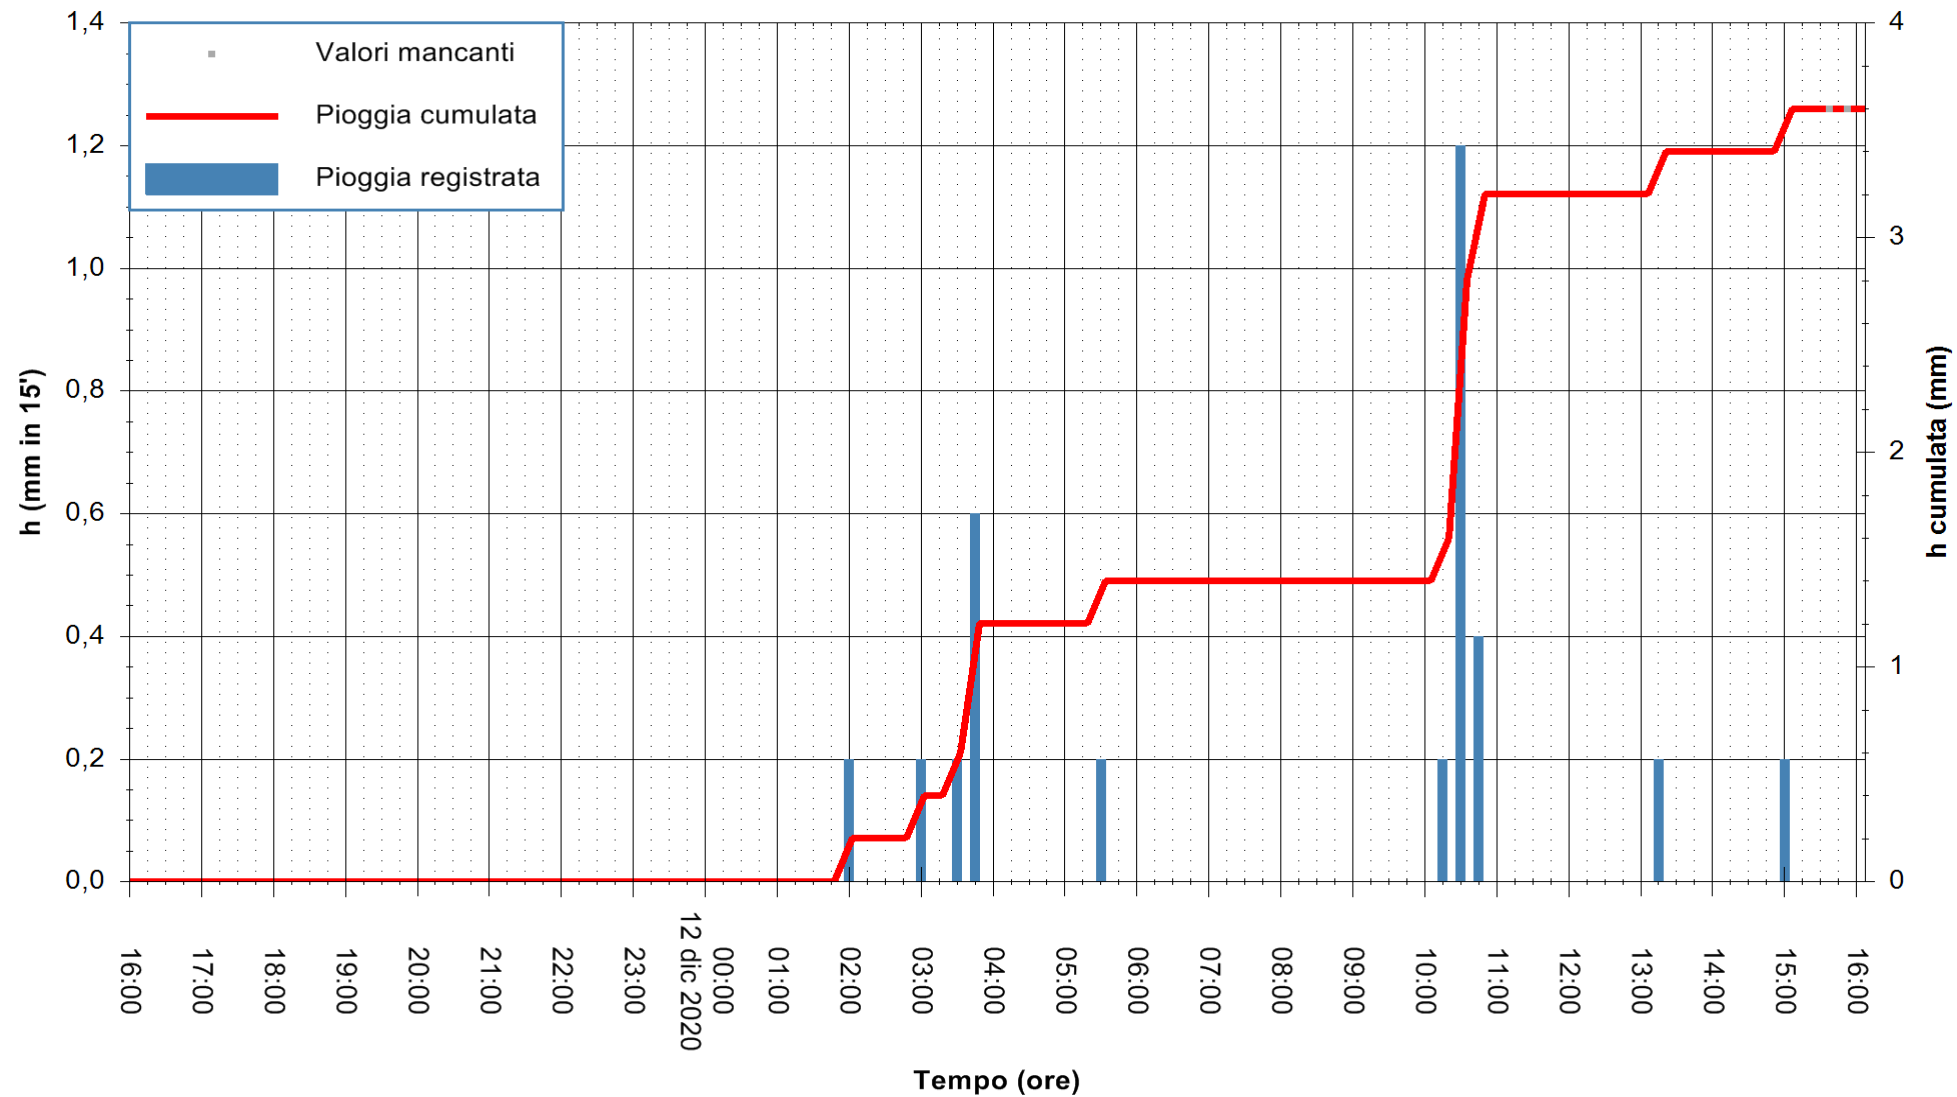

Stazione pluviometrica DORGALI MONTE TULUI
Area MONTE TULUI
Pioggia registrata nelle ultime 24 ore
Estrazione dati delle ore 16:09 del 12/12/2020
Ultimo dato disponibile: 12/12/2020 alle 15:45

ARPAS
F.to il Dirigente Responsabile
Dott. Giuseppe Bianco

REGIONE AUTÒNOMA DE SARDIGNA
REGIONE AUTONOMA DELLA SARDEGNA

Stazione pluviometrica DIGA IS BARROCUS
Area DIGA IS BARROCUS

Pioggia registrata nelle ultime 24 ore
Estrazione dati delle ore 16:09 del 12/12/2020
Ultimo dato disponibile: 12/12/2020 alle 15:45

ARPAS
F.to il Dirigente Responsabile
Dott. Giuseppe Bianco

REGIONE AUTONOMA DE SARDIGNA
REGIONE AUTONOMA DELLA SARDEGNA

Stazione pluviometrica FLUMINI MANNU A FURTEI
Area PONTE SUL F.MANNU
Pioggia registrata nelle ultime 24 ore
Estrazione dati delle ore 16:09 del 12/12/2020
Ultimo dato disponibile: 12/12/2020 alle 15:40

ARPAS
F.to il Dirigente Responsabile
Dott. Giuseppe Bianco

REGIONE AUTONOMA DE SARDIGNA
REGIONE AUTONOMA DELLA SARDEGNA

Stazione pluviometrica SANLURI STROVINA
Area LA STROVINA

Pioggia registrata nelle ultime 24 ore
Estrazione dati delle ore 16:09 del 12/12/2020
Ultimo dato disponibile: 12/12/2020 alle 15:45