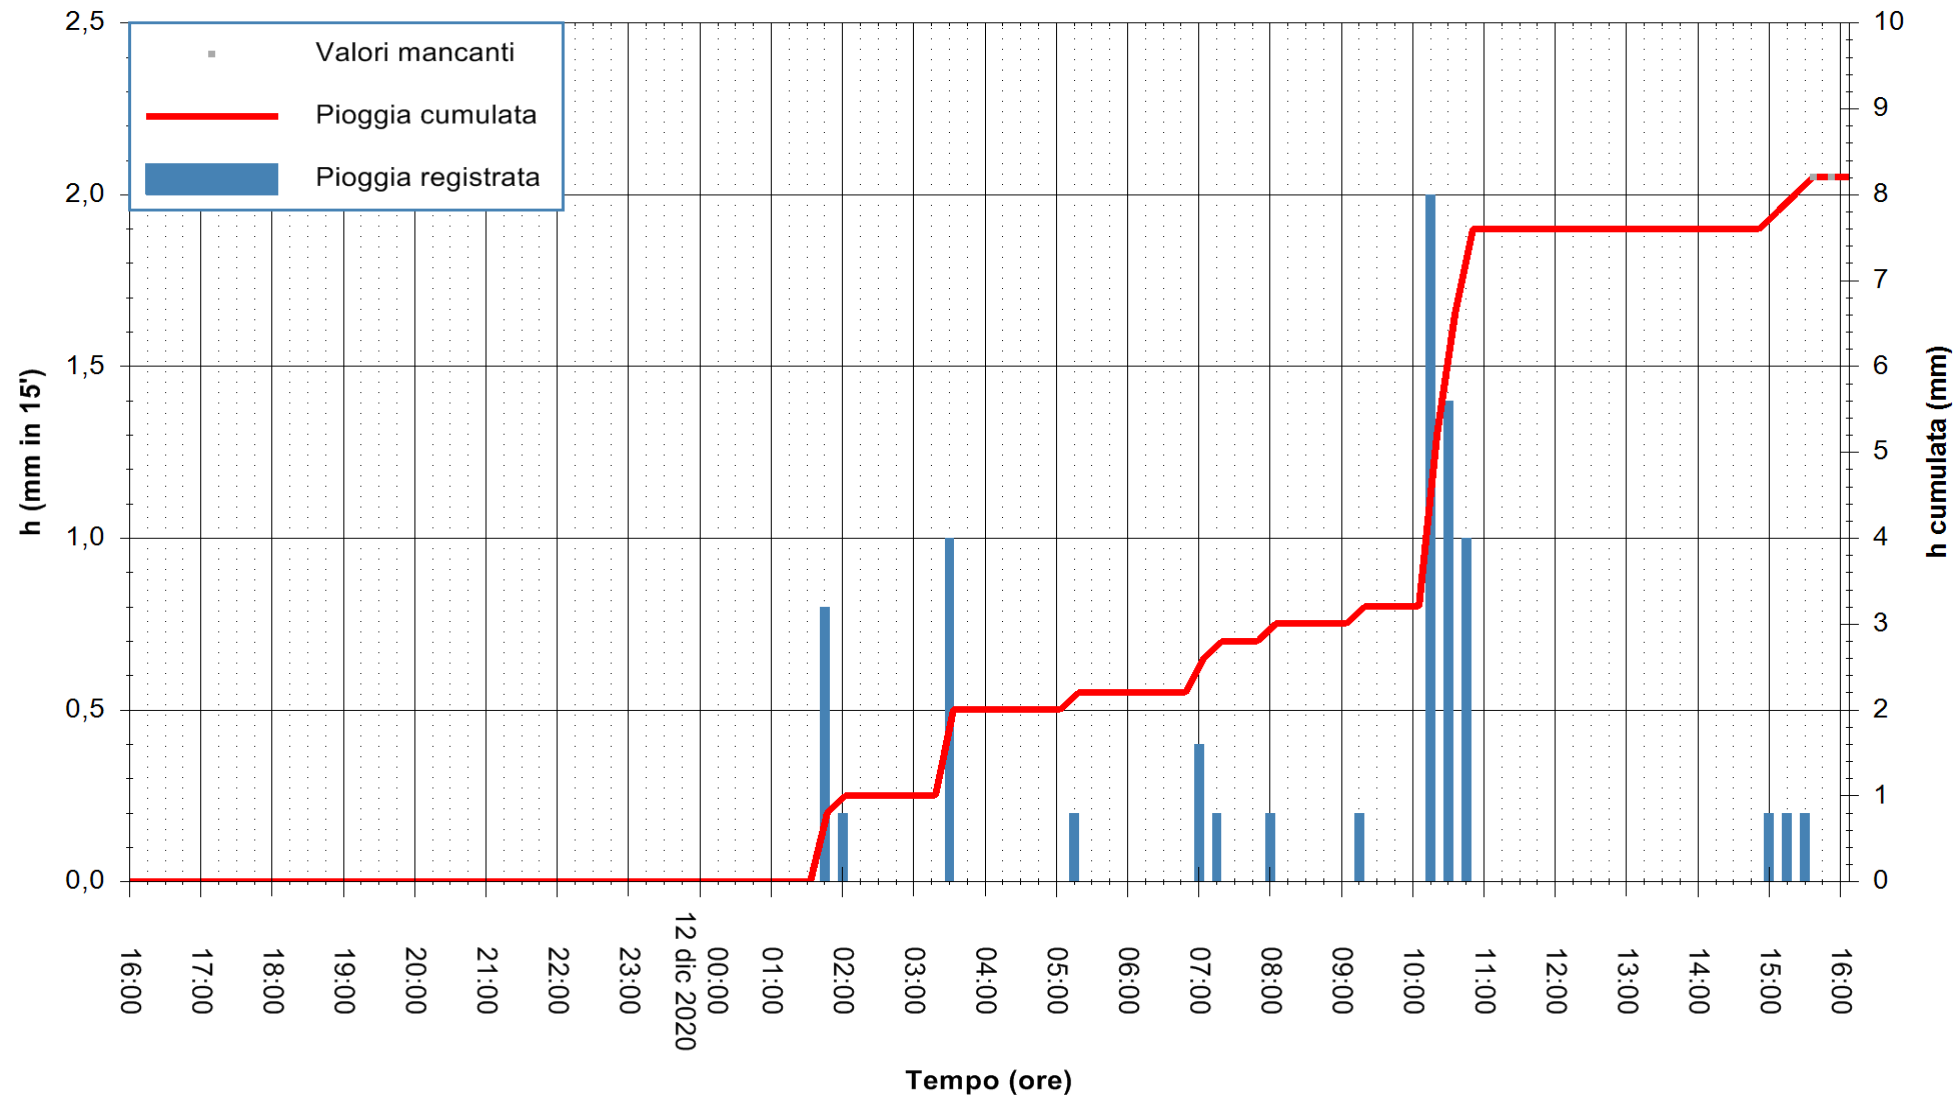

Stazione pluviometrica DORGALI MONTE TULUI
Area MONTE TULUI
Pioggia registrata nelle ultime 24 ore
Estrazione dati delle ore 16:09 del 12/12/2020
Ultimo dato disponibile: 12/12/2020 alle 15:45

ARPAS
F.to il Dirigente Responsabile
Dott. Giuseppe Bianco

REGIONE AUTÒNOMA DE SARDIGNA
REGIONE AUTONOMA DELLA SARDEGNA

Stazione pluviometrica DIGA IS BARROCUS
Area DIGA IS BARROCUS

Pioggia registrata nelle ultime 24 ore
Estrazione dati delle ore 16:09 del 12/12/2020
Ultimo dato disponibile: 12/12/2020 alle 15:45

ARPAS
F.to il Dirigente Responsabile
Dott. Giuseppe Bianco

REGIONE AUTONOMA DE SARDIGNA
REGIONE AUTONOMA DELLA SARDEGNA

Stazione pluviometrica FLUMINI MANNU A FURTEI
Area PONTE SUL F.MANNU
Pioggia registrata nelle ultime 24 ore
Estrazione dati delle ore 16:09 del 12/12/2020
Ultimo dato disponibile: 12/12/2020 alle 15:40

ARPAS
F.to il Dirigente Responsabile
Dott. Giuseppe Bianco

REGIONE AUTONOMA DE SARDIGNA
REGIONE AUTONOMA DELLA SARDEGNA

Stazione pluviometrica SANLURI STROVINA
Area LA STROVINA

Pioggia registrata nelle ultime 24 ore
Estrazione dati delle ore 16:09 del 12/12/2020
Ultimo dato disponibile: 12/12/2020 alle 15:45