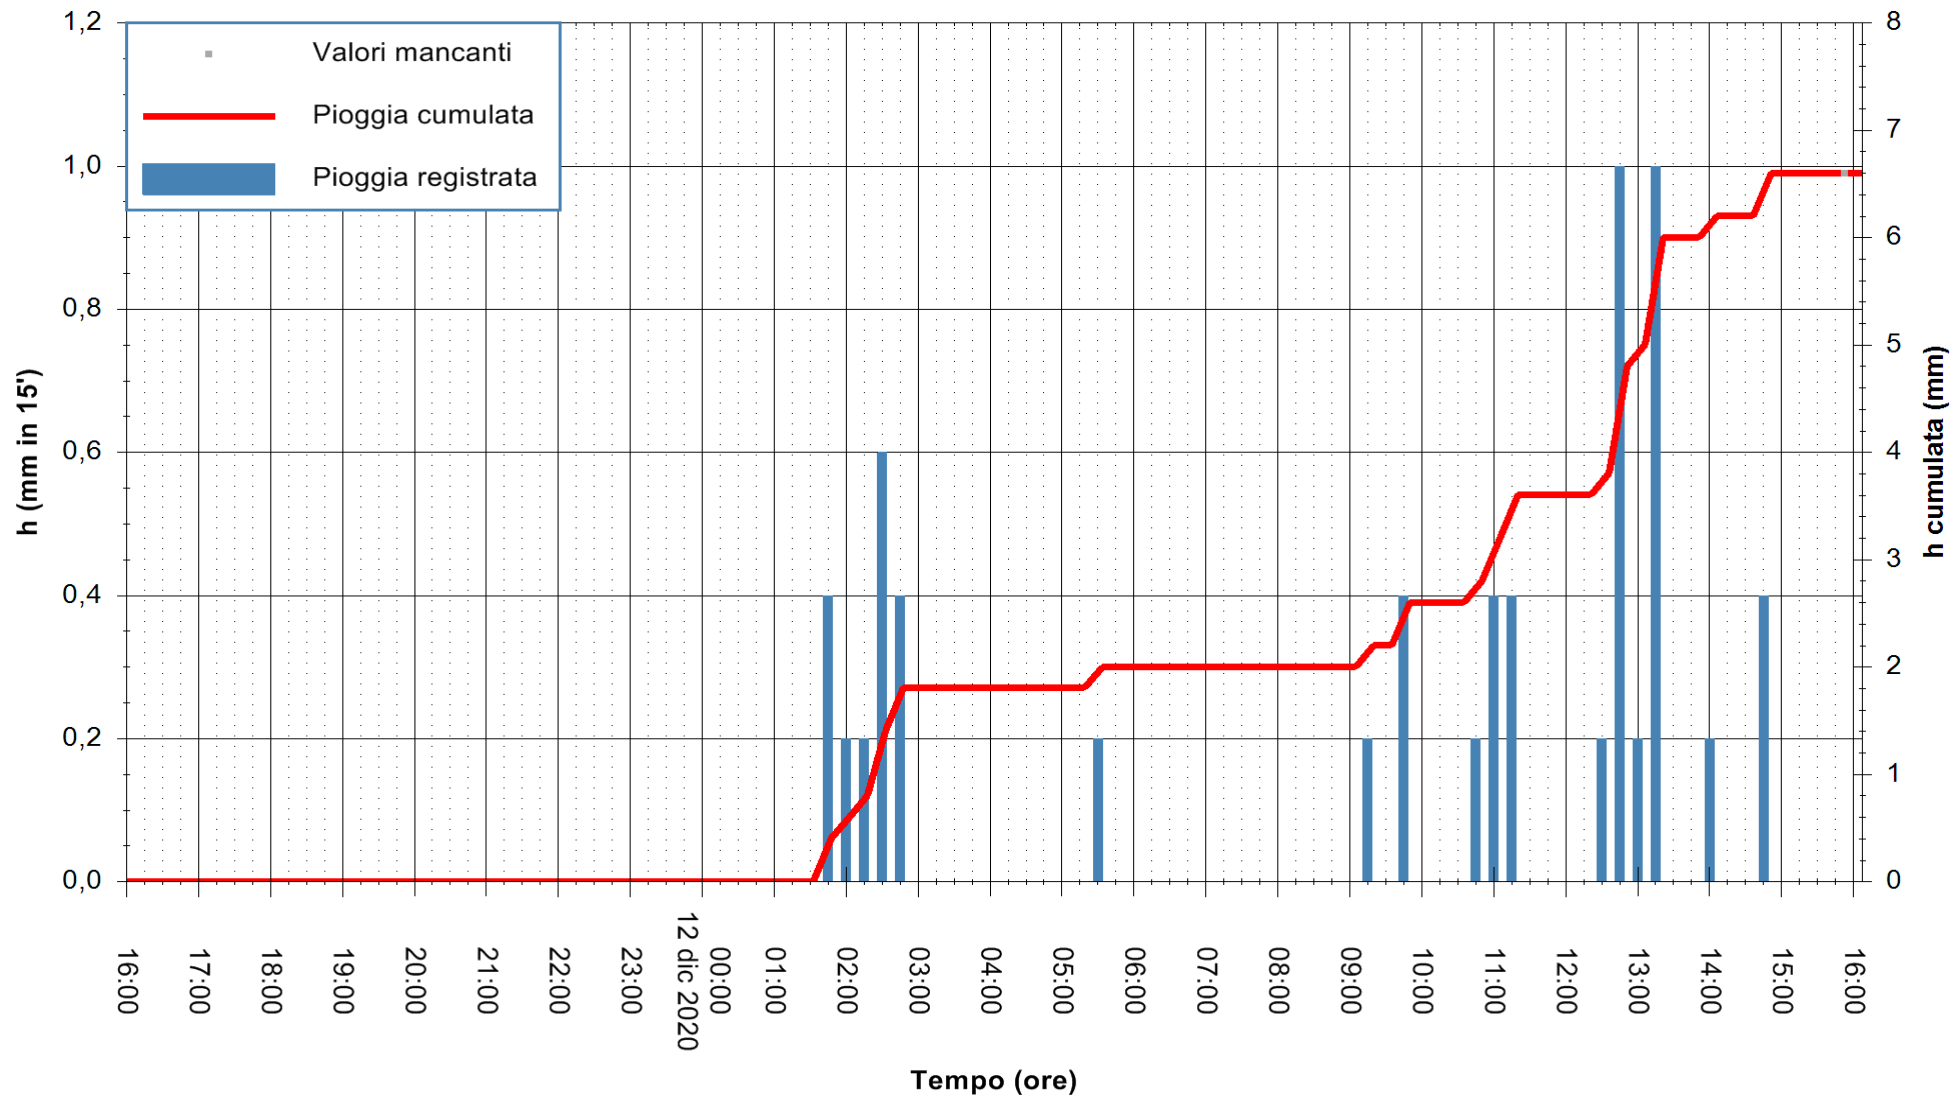

Stazione pluviometrica DORGALI MONTE TULUI
Area MONTE TULUI
Pioggia registrata nelle ultime 24 ore
Estrazione dati delle ore 16:09 del 12/12/2020
Ultimo dato disponibile: 12/12/2020 alle 15:45

ARPAS
F.to il Dirigente Responsabile
Dott. Giuseppe Bianco

REGIONE AUTÒNOMA DE SARDIGNA
REGIONE AUTONOMA DELLA SARDEGNA

Stazione pluviometrica DIGA IS BARROCUS
Area DIGA IS BARROCUS

Pioggia registrata nelle ultime 24 ore
Estrazione dati delle ore 16:09 del 12/12/2020
Ultimo dato disponibile: 12/12/2020 alle 15:45

ARPAS
F.to il Dirigente Responsabile
Dott. Giuseppe Bianco

REGIONE AUTONOMA DE SARDIGNA
REGIONE AUTONOMA DELLA SARDEGNA

Stazione pluviometrica FLUMINI MANNU A FURTEI
Area PONTE SUL F.MANNU
Pioggia registrata nelle ultime 24 ore
Estrazione dati delle ore 16:09 del 12/12/2020
Ultimo dato disponibile: 12/12/2020 alle 15:40

ARPAS
F.to il Dirigente Responsabile
Dott. Giuseppe Bianco

REGIONE AUTONOMA DE SARDIGNA
REGIONE AUTONOMA DELLA SARDEGNA

Stazione pluviometrica SANLURI STROVINA
Area LA STROVINA

Pioggia registrata nelle ultime 24 ore
Estrazione dati delle ore 16:09 del 12/12/2020
Ultimo dato disponibile: 12/12/2020 alle 15:45