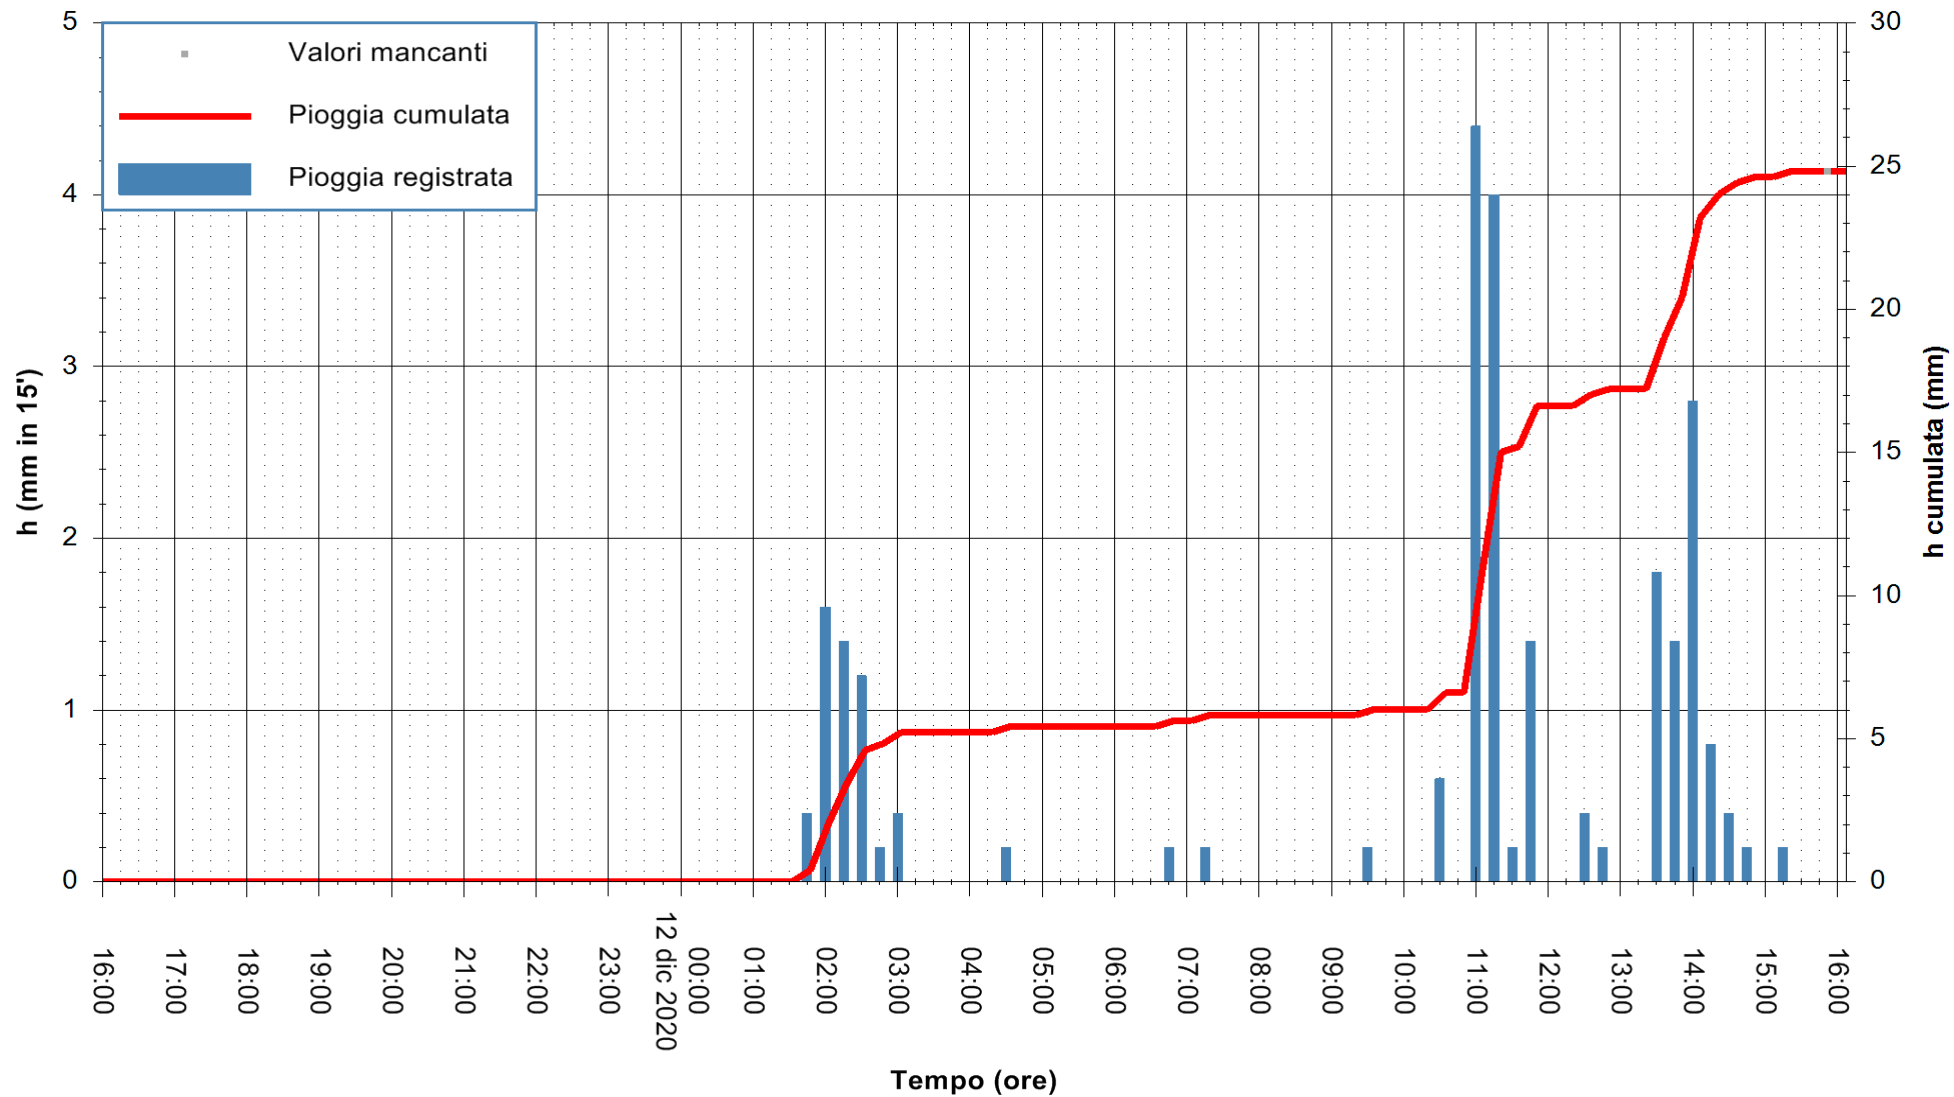

Stazione pluviometrica DORGALI MONTE TULUI
Area MONTE TULUI
Pioggia registrata nelle ultime 24 ore
Estrazione dati delle ore 16:09 del 12/12/2020
Ultimo dato disponibile: 12/12/2020 alle 15:45

ARPAS
F.to il Dirigente Responsabile
Dott. Giuseppe Bianco

REGIONE AUTÒNOMA DE SARDIGNA
REGIONE AUTONOMA DELLA SARDEGNA

Stazione pluviometrica DIGA IS BARROCUS
Area DIGA IS BARROCUS

Pioggia registrata nelle ultime 24 ore
Estrazione dati delle ore 16:09 del 12/12/2020
Ultimo dato disponibile: 12/12/2020 alle 15:45

ARPAS
F.to il Dirigente Responsabile
Dott. Giuseppe Bianco

REGIONE AUTONOMA DE SARDIGNA
REGIONE AUTONOMA DELLA SARDEGNA

Stazione pluviometrica FLUMINI MANNU A FURTEI
Area PONTE SUL F.MANNU
Pioggia registrata nelle ultime 24 ore
Estrazione dati delle ore 16:09 del 12/12/2020
Ultimo dato disponibile: 12/12/2020 alle 15:40

ARPAS
F.to il Dirigente Responsabile
Dott. Giuseppe Bianco

REGIONE AUTONOMA DE SARDIGNA
REGIONE AUTONOMA DELLA SARDEGNA

Stazione pluviometrica SANLURI STROVINA
Area LA STROVINA

Pioggia registrata nelle ultime 24 ore
Estrazione dati delle ore 16:09 del 12/12/2020
Ultimo dato disponibile: 12/12/2020 alle 15:45