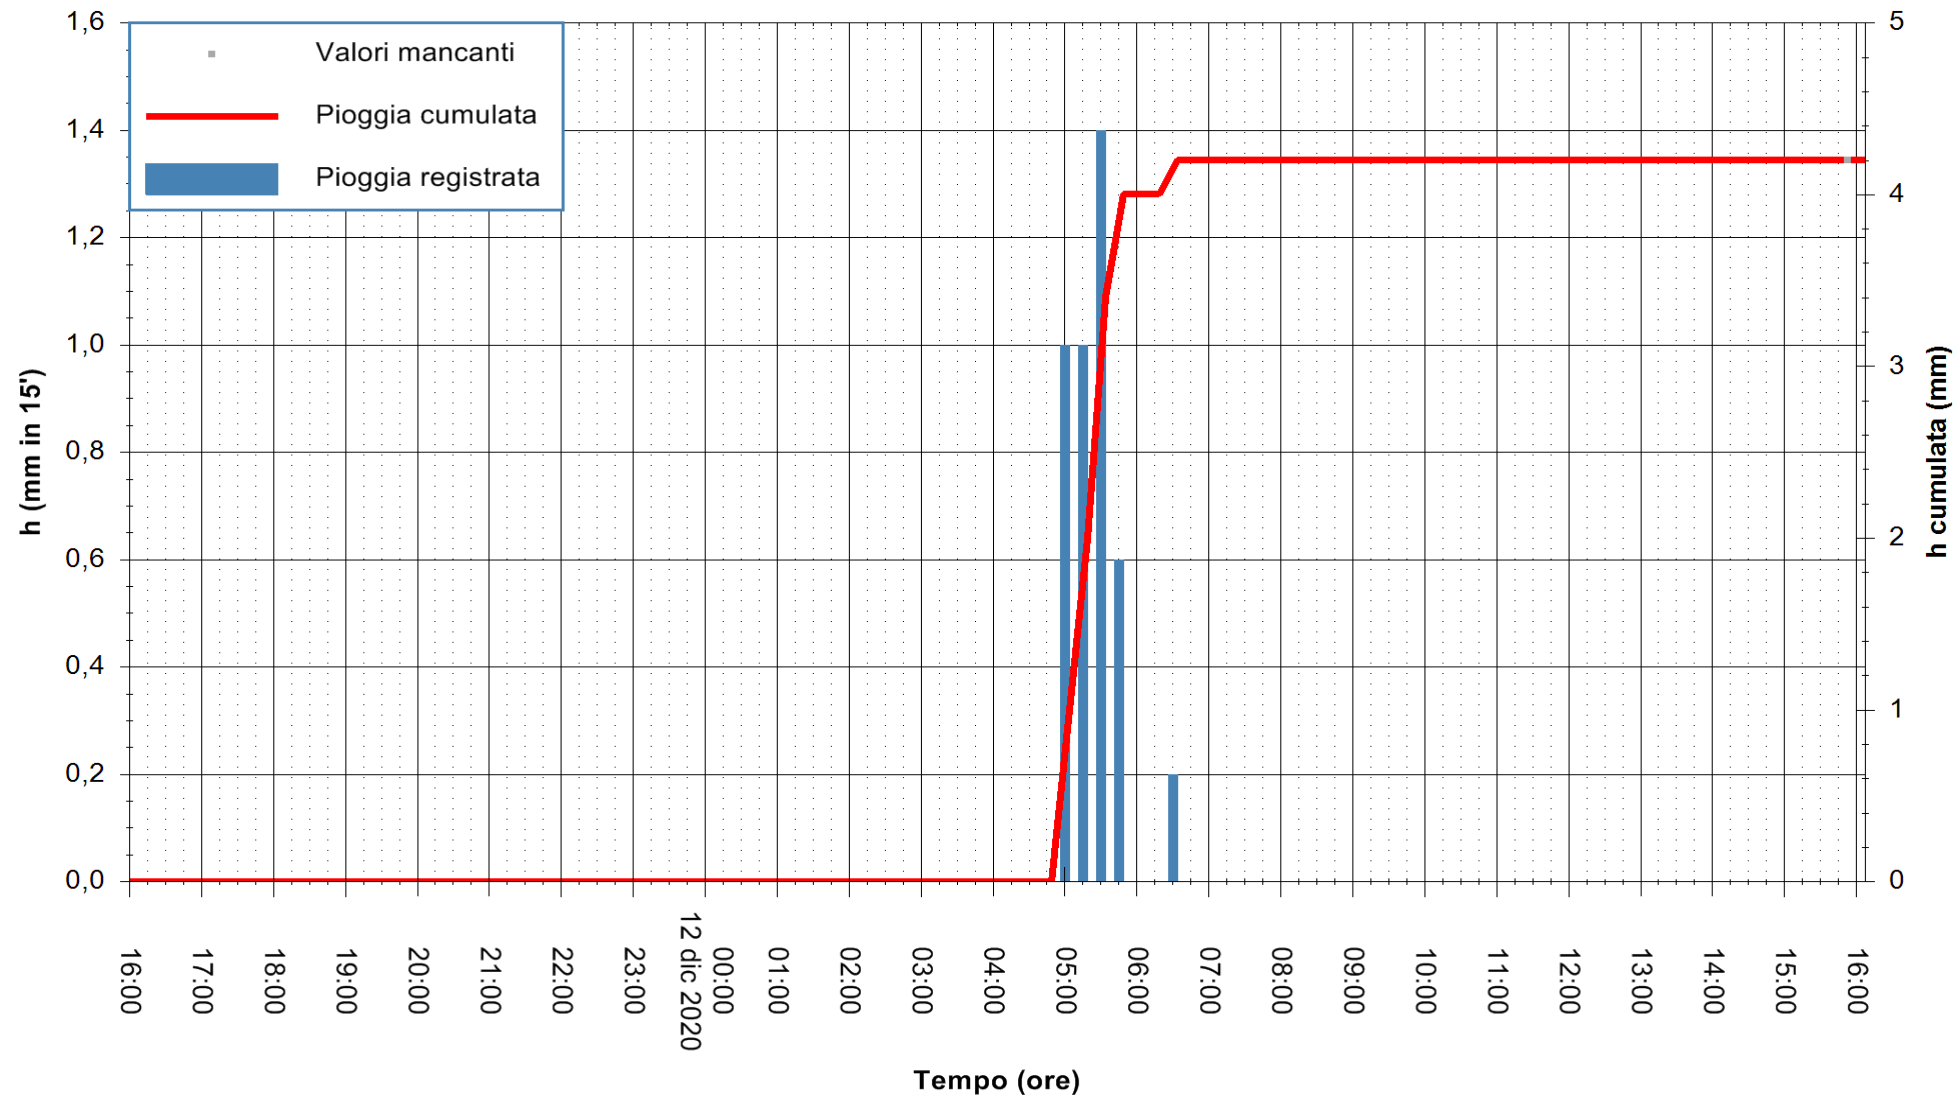

Stazione pluviometrica DORGALI MONTE TULUI
Area MONTE TULUI
Pioggia registrata nelle ultime 24 ore
Estrazione dati delle ore 16:09 del 12/12/2020
Ultimo dato disponibile: 12/12/2020 alle 15:45

ARPAS
F.to il Dirigente Responsabile
Dott. Giuseppe Bianco

REGIONE AUTÒNOMA DE SARDIGNA
REGIONE AUTONOMA DELLA SARDEGNA

Stazione pluviometrica DIGA IS BARROCUS
Area DIGA IS BARROCUS

Pioggia registrata nelle ultime 24 ore
Estrazione dati delle ore 16:09 del 12/12/2020
Ultimo dato disponibile: 12/12/2020 alle 15:45

ARPAS
F.to il Dirigente Responsabile
Dott. Giuseppe Bianco

REGIONE AUTONOMA DE SARDIGNA
REGIONE AUTONOMA DELLA SARDEGNA

Stazione pluviometrica FLUMINI MANNU A FURTEI
Area PONTE SUL F.MANNU
Pioggia registrata nelle ultime 24 ore
Estrazione dati delle ore 16:09 del 12/12/2020
Ultimo dato disponibile: 12/12/2020 alle 15:40

ARPAS
F.to il Dirigente Responsabile
Dott. Giuseppe Bianco

REGIONE AUTONOMA DE SARDIGNA
REGIONE AUTONOMA DELLA SARDEGNA

Stazione pluviometrica SANLURI STROVINA
Area LA STROVINA

Pioggia registrata nelle ultime 24 ore
Estrazione dati delle ore 16:09 del 12/12/2020
Ultimo dato disponibile: 12/12/2020 alle 15:45