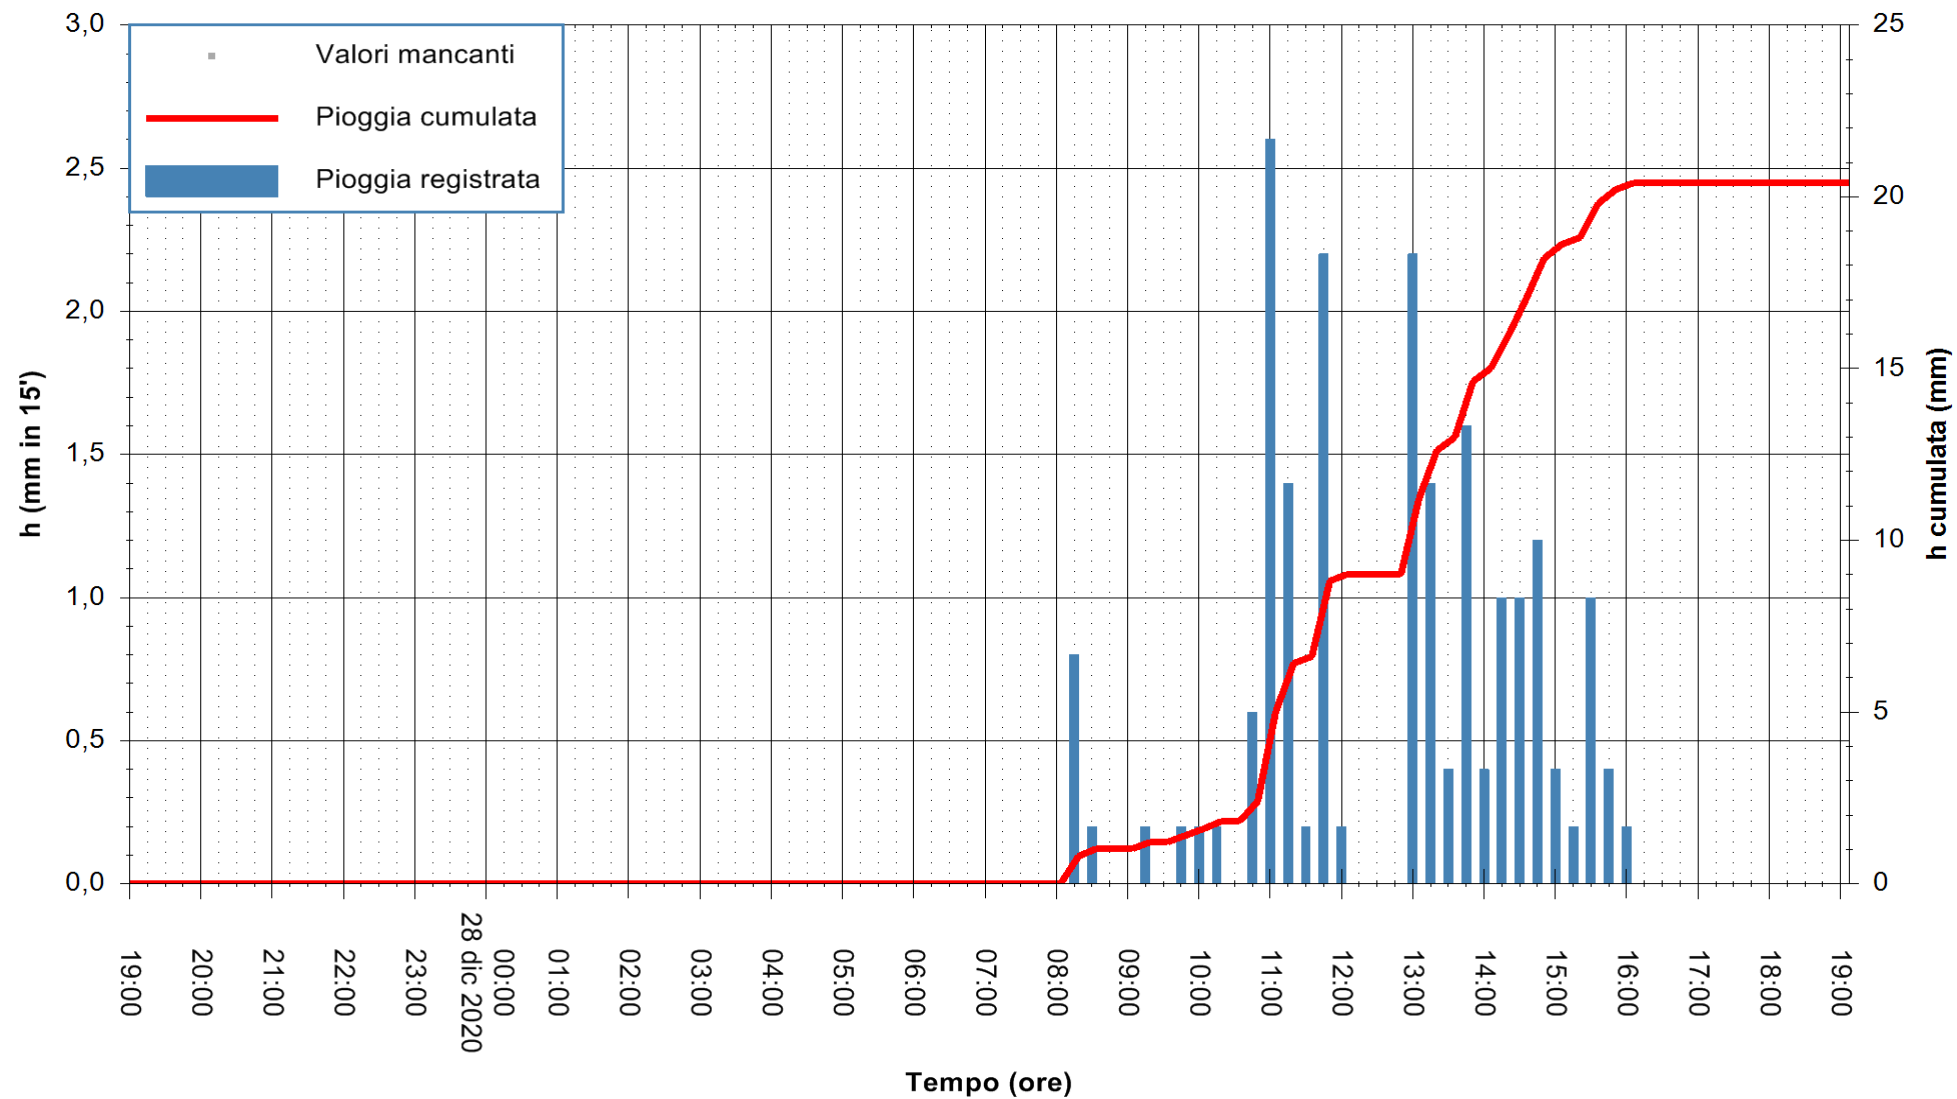

Stazione pluviometrica BRUNCU SU PRANU
 Area GIRGINI BRUNCU SU PRANU
 Pioggia registrata nelle ultime 24 ore
 Estrazione dati delle ore 19:40 del 28/12/2020
 Ultimo dato disponibile: 28/12/2020 alle 19:10

ARPAS
 F.to il Dirigente Responsabile
 Dott. Giuseppe Bianco

REGIONE AUTONOMA DE SARDIGNA
 REGIONE AUTONOMA DELLA SARDEGNA

Stazione pluviometrica CARBONIA C.RA FLUMENTEPIDO
Area FLUMETEPIDO

Pioggia registrata nelle ultime 24 ore
Estrazione dati delle ore 19:40 del 28/12/2020
Ultimo dato disponibile: 28/12/2020 alle 19:15

ARPAS
F.to il Dirigente Responsabile
Dott. Giuseppe Bianco

REGIONE AUTONOMA DE SARDIGNA
REGIONE AUTONOMA DELLA SARDEGNA

Stazione pluviometrica SANTU LUSSURGIU BADDE URBARA
Area BADDE URBARA

Pioggia registrata nelle ultime 24 ore
Estrazione dati delle ore 19:40 del 28/12/2020
Ultimo dato disponibile: 28/12/2020 alle 19:10