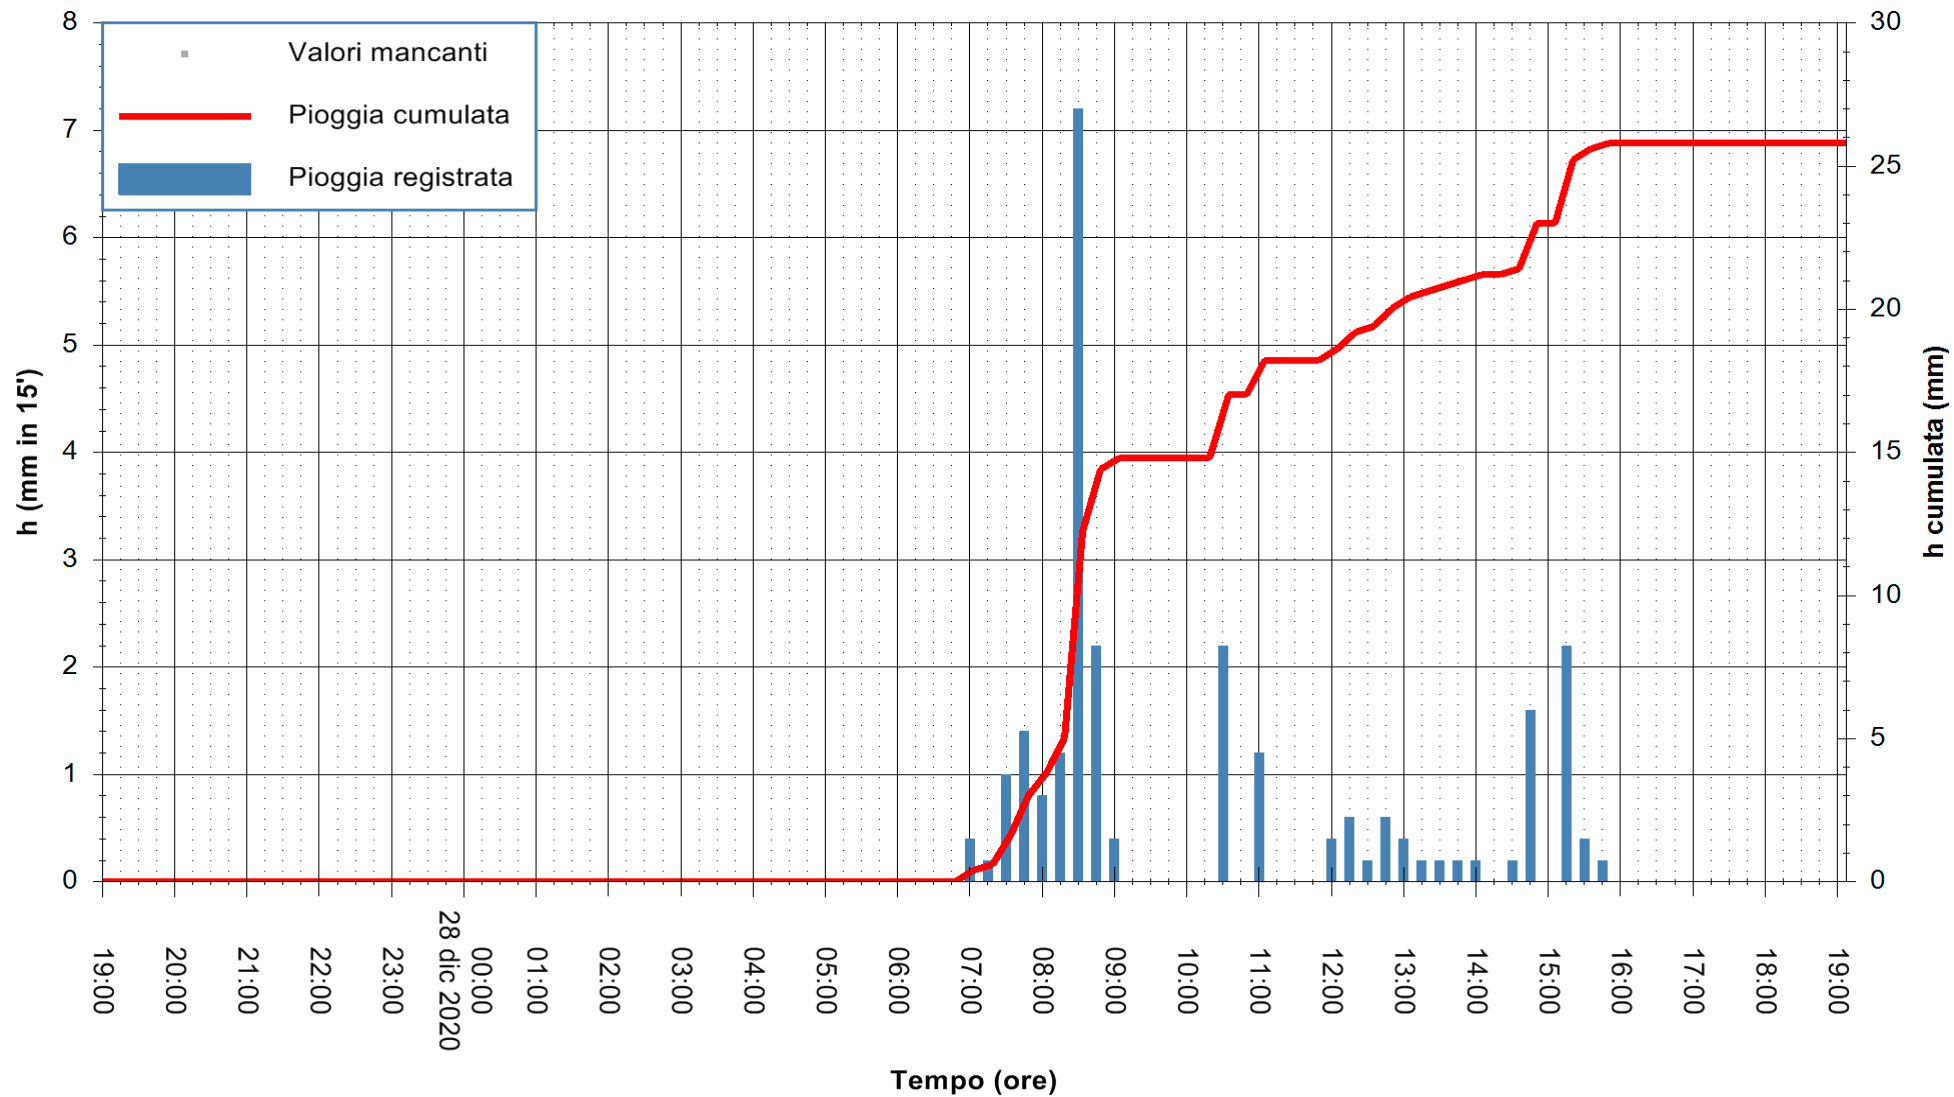

Stazione pluviometrica BRUNCU SU PRANU
 Area GIRGINI BRUNCU SU PRANU
 Pioggia registrata nelle ultime 24 ore
 Estrazione dati delle ore 19:40 del 28/12/2020
 Ultimo dato disponibile: 28/12/2020 alle 19:10

ARPAS
 F.to il Dirigente Responsabile
 Dott. Giuseppe Bianco

REGIONE AUTONOMA DE SARDIGNA
 REGIONE AUTONOMA DELLA SARDEGNA

Stazione pluviometrica CARBONIA C.RA FLUMENTEPIDO
Area FLUMETEPIDO

Pioggia registrata nelle ultime 24 ore
Estrazione dati delle ore 19:40 del 28/12/2020
Ultimo dato disponibile: 28/12/2020 alle 19:15

ARPAS
F.to il Dirigente Responsabile
Dott. Giuseppe Bianco

REGIONE AUTONOMA DE SARDIGNA
REGIONE AUTONOMA DELLA SARDEGNA

Stazione pluviometrica SANTU LUSSURGIU BADDE URBARA
Area BADDE URBARA

Pioggia registrata nelle ultime 24 ore
Estrazione dati delle ore 19:40 del 28/12/2020
Ultimo dato disponibile: 28/12/2020 alle 19:10