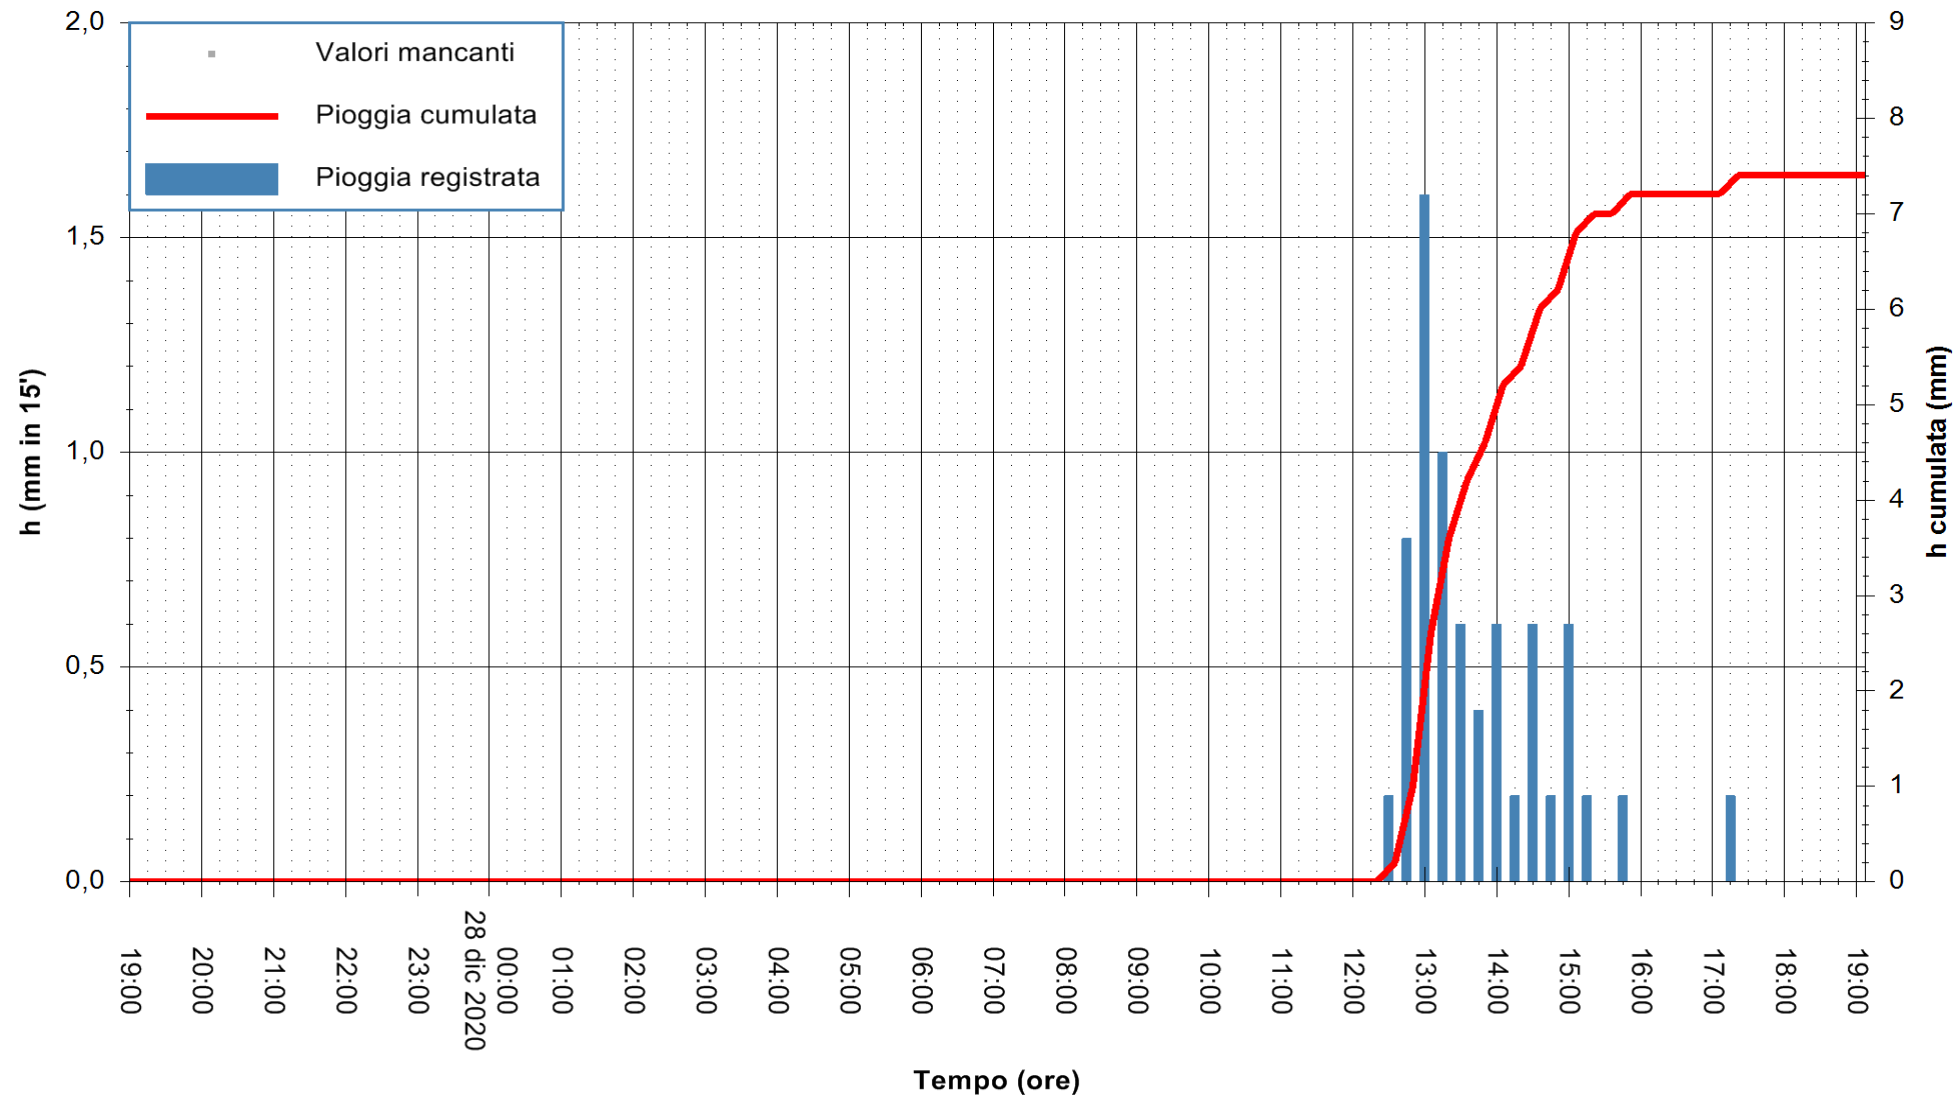

Stazione pluviometrica BRUNCU SU PRANU
 Area GIRGINI BRUNCU SU PRANU
 Pioggia registrata nelle ultime 24 ore
 Estrazione dati delle ore 19:40 del 28/12/2020
 Ultimo dato disponibile: 28/12/2020 alle 19:10

ARPAS
 F.to il Dirigente Responsabile
 Dott. Giuseppe Bianco

REGIONE AUTONOMA DE SARDIGNA
 REGIONE AUTONOMA DELLA SARDEGNA

Stazione pluviometrica CARBONIA C.RA FLUMENTEPIDO
Area FLUMETEPIDO

Pioggia registrata nelle ultime 24 ore
Estrazione dati delle ore 19:40 del 28/12/2020
Ultimo dato disponibile: 28/12/2020 alle 19:15

ARPAS
F.to il Dirigente Responsabile
Dott. Giuseppe Bianco

REGIONE AUTONOMA DE SARDIGNA
REGIONE AUTONOMA DELLA SARDEGNA

Stazione pluviometrica SANTU LUSSURGIU BADDE URBARA
Area BADDE URBARA

Pioggia registrata nelle ultime 24 ore
Estrazione dati delle ore 19:40 del 28/12/2020
Ultimo dato disponibile: 28/12/2020 alle 19:10