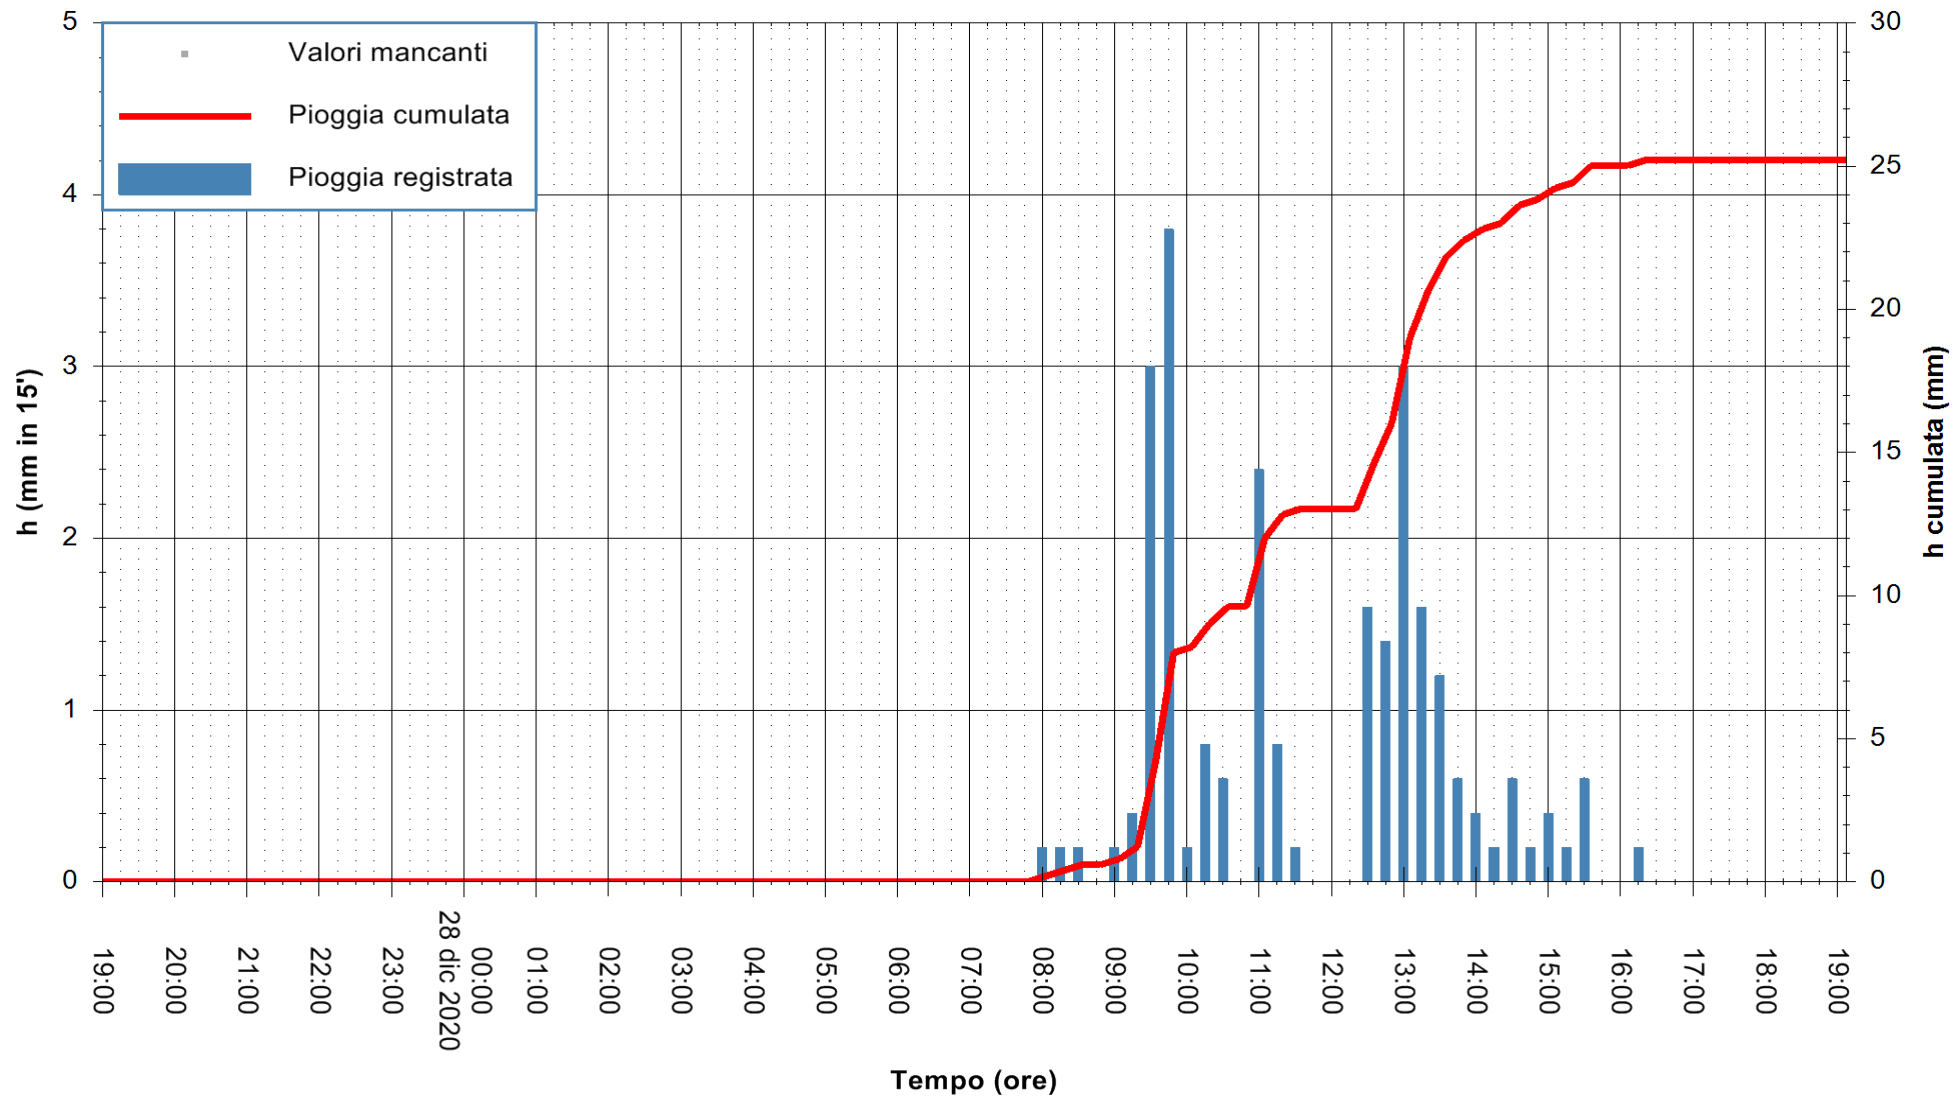

Stazione pluviometrica BRUNCU SU PRANU
 Area GIRGINI BRUNCU SU PRANU
 Pioggia registrata nelle ultime 24 ore
 Estrazione dati delle ore 19:40 del 28/12/2020
 Ultimo dato disponibile: 28/12/2020 alle 19:10

ARPAS
 F.to il Dirigente Responsabile
 Dott. Giuseppe Bianco

REGIONE AUTONOMA DE SARDIGNA
 REGIONE AUTONOMA DELLA SARDEGNA

Stazione pluviometrica CARBONIA C.RA FLUMENTEPIDO
Area FLUMETEPIDO

Pioggia registrata nelle ultime 24 ore
Estrazione dati delle ore 19:40 del 28/12/2020
Ultimo dato disponibile: 28/12/2020 alle 19:15

ARPAS
F.to il Dirigente Responsabile
Dott. Giuseppe Bianco

REGIONE AUTONOMA DE SARDIGNA
REGIONE AUTONOMA DELLA SARDEGNA

Stazione pluviometrica SANTU LUSSURGIU BADDE URBARA
Area BADDE URBARA

Pioggia registrata nelle ultime 24 ore
Estrazione dati delle ore 19:40 del 28/12/2020
Ultimo dato disponibile: 28/12/2020 alle 19:10