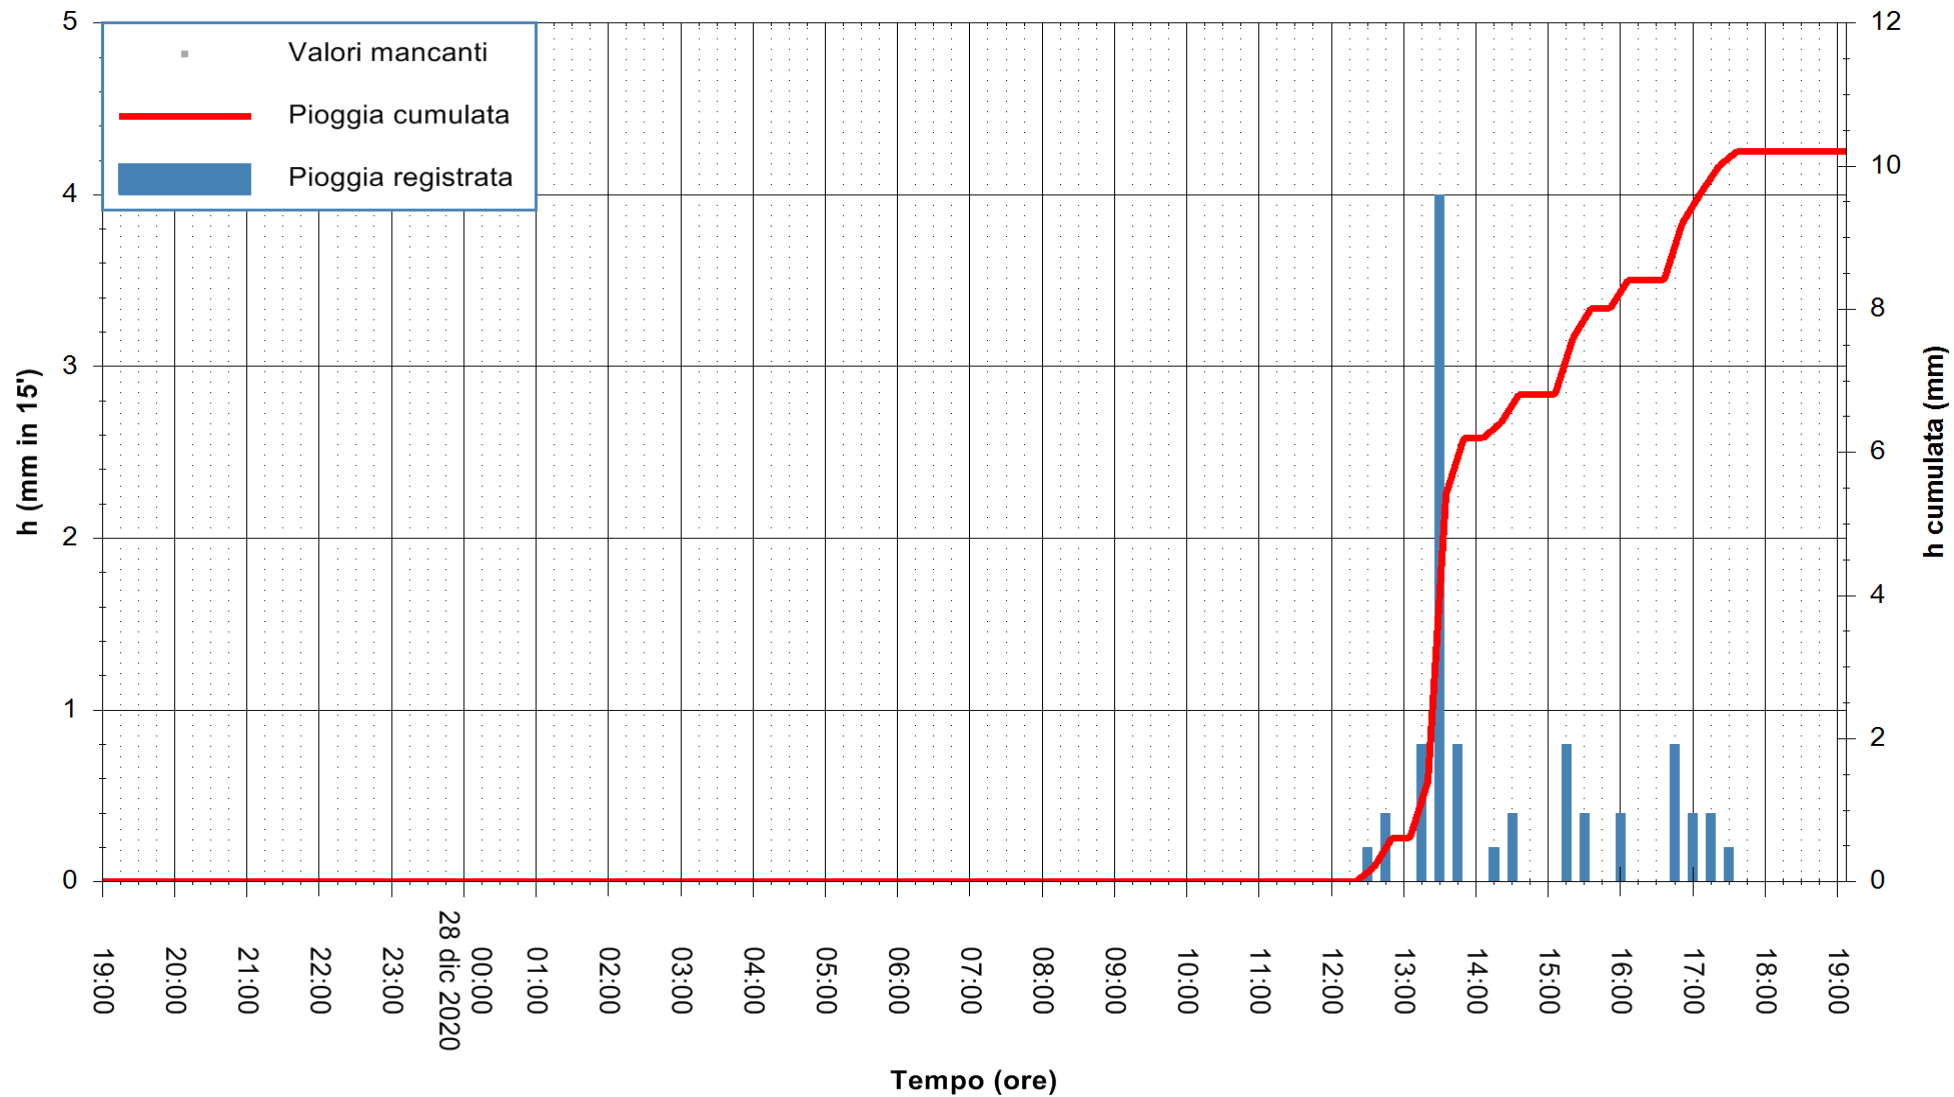

Stazione pluviometrica BRUNCU SU PRANU
 Area GIRGINI BRUNCU SU PRANU
 Pioggia registrata nelle ultime 24 ore
 Estrazione dati delle ore 19:40 del 28/12/2020
 Ultimo dato disponibile: 28/12/2020 alle 19:10

ARPAS
 F.to il Dirigente Responsabile
 Dott. Giuseppe Bianco

REGIONE AUTONOMA DE SARDIGNA
 REGIONE AUTONOMA DELLA SARDEGNA

Stazione pluviometrica CARBONIA C.RA FLUMENTEPIDO
Area FLUMETEPIDO

Pioggia registrata nelle ultime 24 ore
Estrazione dati delle ore 19:40 del 28/12/2020
Ultimo dato disponibile: 28/12/2020 alle 19:15

ARPAS
F.to il Dirigente Responsabile
Dott. Giuseppe Bianco

REGIONE AUTONOMA DE SARDIGNA
REGIONE AUTONOMA DELLA SARDEGNA

Stazione pluviometrica SANTU LUSSURGIU BADDE URBARA
Area BADDE URBARA

Pioggia registrata nelle ultime 24 ore
Estrazione dati delle ore 19:40 del 28/12/2020
Ultimo dato disponibile: 28/12/2020 alle 19:10