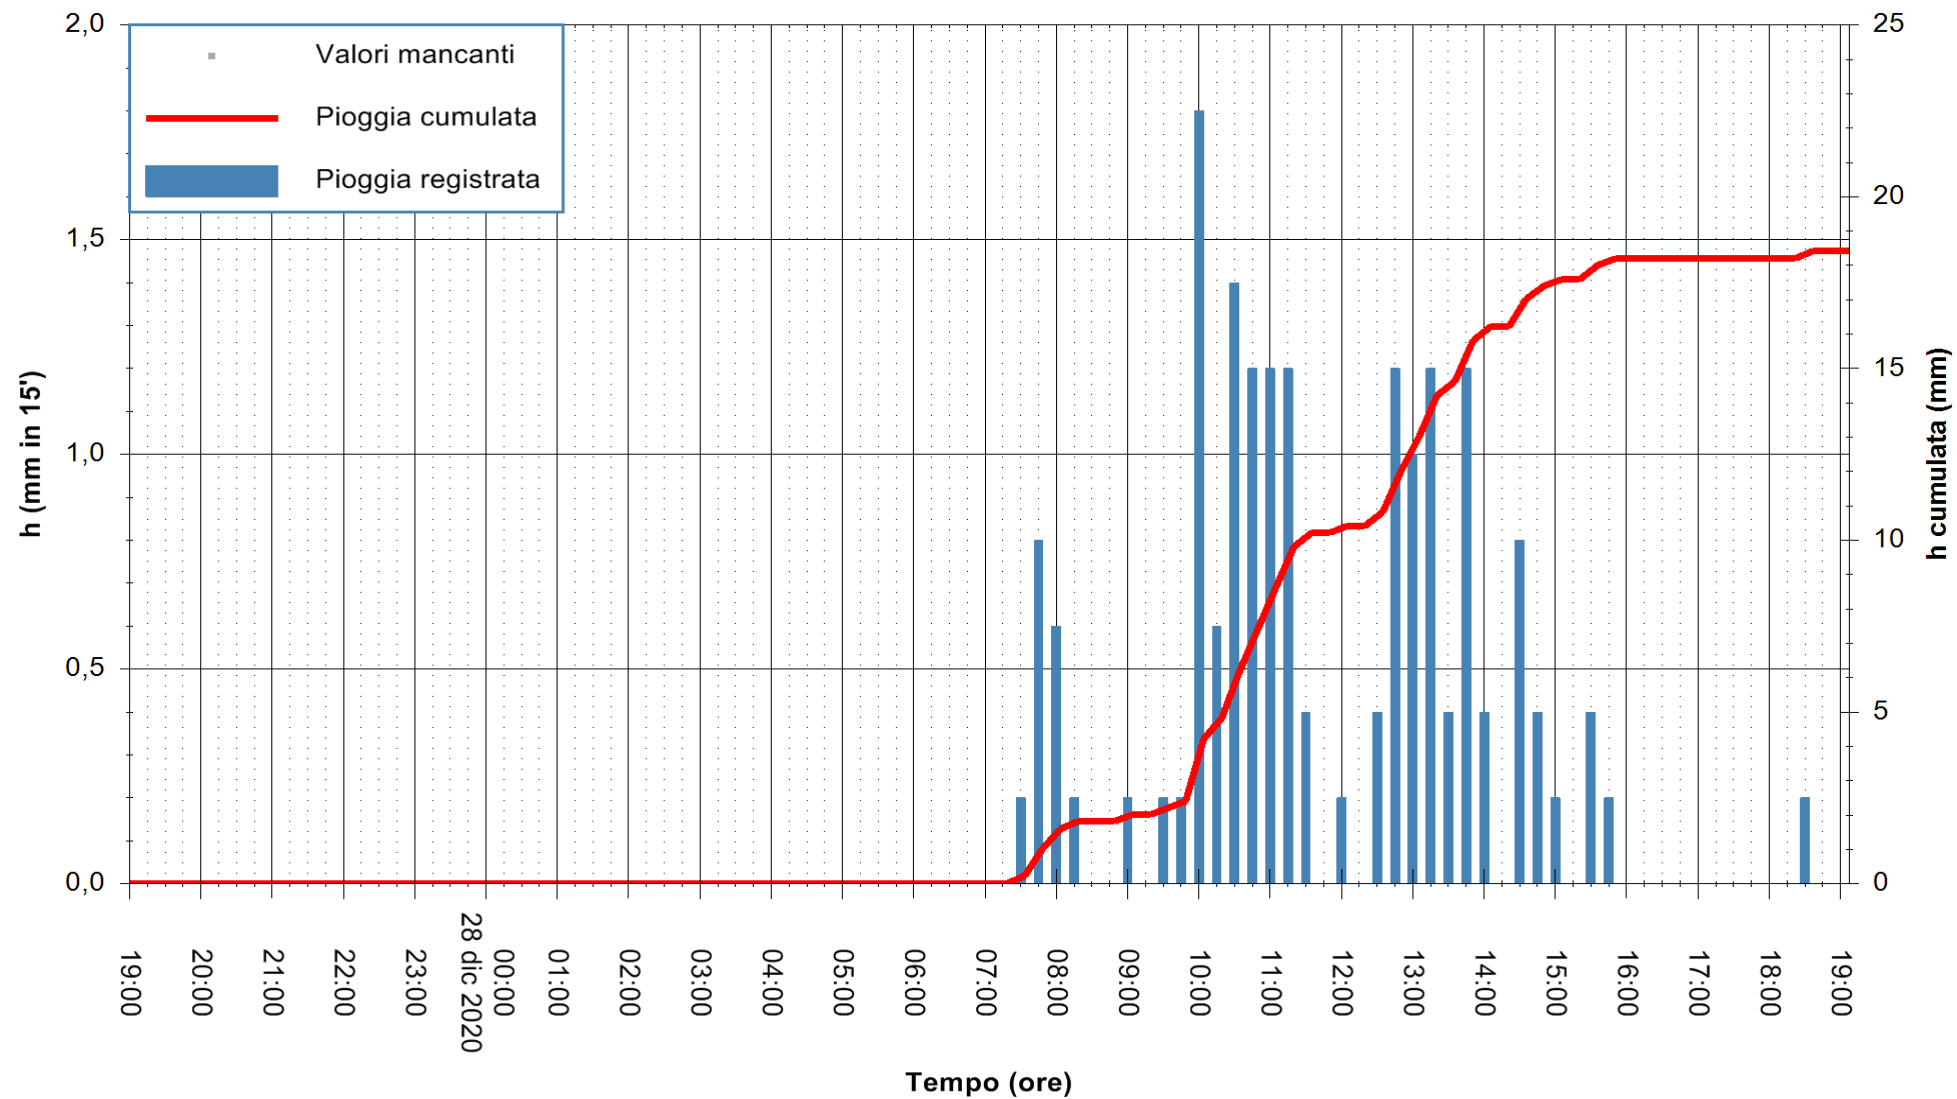

Stazione pluviometrica BRUNCU SU PRANU
 Area GIRGINI BRUNCU SU PRANU
 Pioggia registrata nelle ultime 24 ore
 Estrazione dati delle ore 19:40 del 28/12/2020
 Ultimo dato disponibile: 28/12/2020 alle 19:10

ARPAS
 F.to il Dirigente Responsabile
 Dott. Giuseppe Bianco

REGIONE AUTONOMA DE SARDIGNA
 REGIONE AUTONOMA DELLA SARDEGNA

Stazione pluviometrica CARBONIA C.RA FLUMENTEPIDO
Area FLUMETEPIDO

Pioggia registrata nelle ultime 24 ore
Estrazione dati delle ore 19:40 del 28/12/2020
Ultimo dato disponibile: 28/12/2020 alle 19:15

ARPAS
F.to il Dirigente Responsabile
Dott. Giuseppe Bianco

REGIONE AUTONOMA DE SARDIGNA
REGIONE AUTONOMA DELLA SARDEGNA

Stazione pluviometrica SANTU LUSSURGIU BADDE URBARA
Area BADDE URBARA

Pioggia registrata nelle ultime 24 ore
Estrazione dati delle ore 19:40 del 28/12/2020
Ultimo dato disponibile: 28/12/2020 alle 19:10