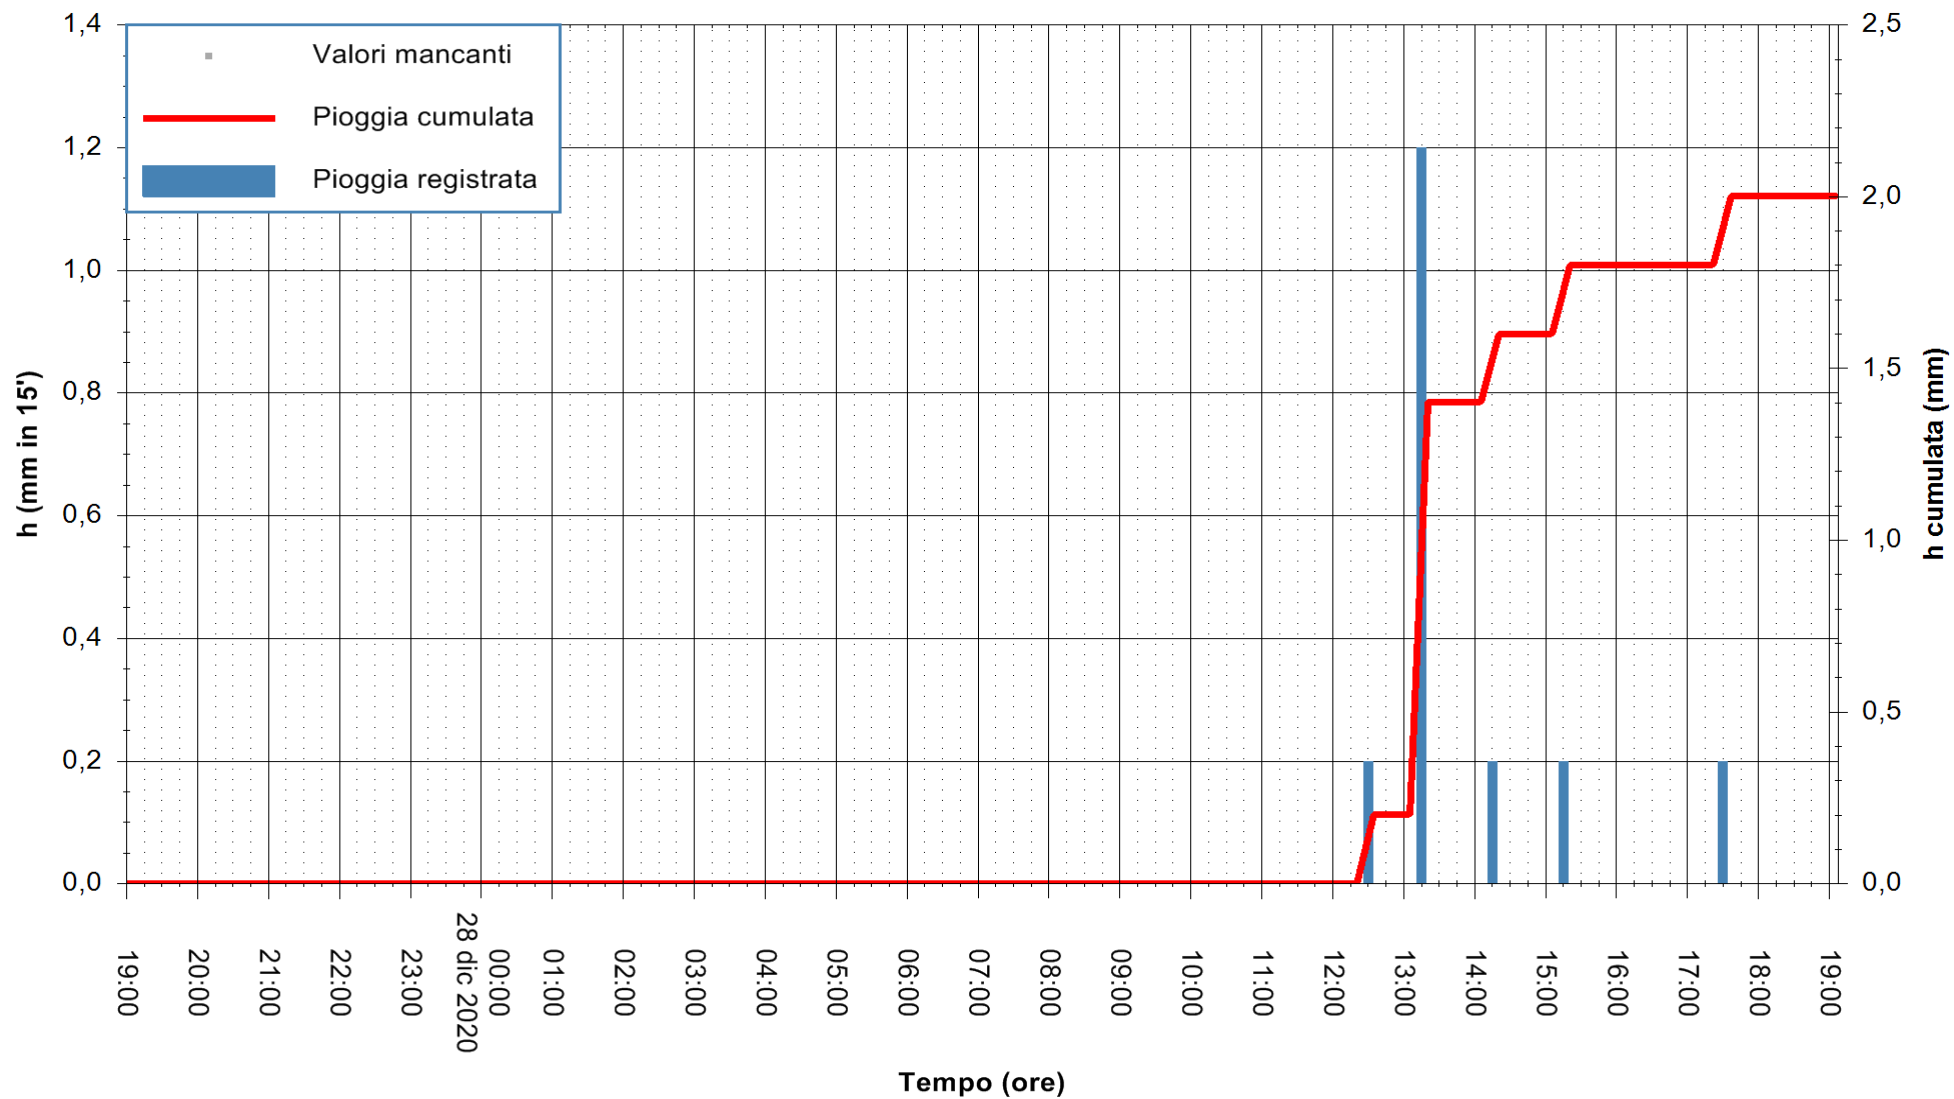

Stazione pluviometrica BRUNCU SU PRANU
 Area GIRGINI BRUNCU SU PRANU
 Pioggia registrata nelle ultime 24 ore
 Estrazione dati delle ore 19:40 del 28/12/2020
 Ultimo dato disponibile: 28/12/2020 alle 19:10

ARPAS
 F.to il Dirigente Responsabile
 Dott. Giuseppe Bianco

REGIONE AUTONOMA DE SARDIGNA
 REGIONE AUTONOMA DELLA SARDEGNA

Stazione pluviometrica CARBONIA C.RA FLUMENTEPIDO
Area FLUMETEPIDO

Pioggia registrata nelle ultime 24 ore
Estrazione dati delle ore 19:40 del 28/12/2020
Ultimo dato disponibile: 28/12/2020 alle 19:15

ARPAS
F.to il Dirigente Responsabile
Dott. Giuseppe Bianco

REGIONE AUTONOMA DE SARDIGNA
REGIONE AUTONOMA DELLA SARDEGNA

Stazione pluviometrica SANTU LUSSURGIU BADDE URBARA
Area BADDE URBARA

Pioggia registrata nelle ultime 24 ore
Estrazione dati delle ore 19:40 del 28/12/2020
Ultimo dato disponibile: 28/12/2020 alle 19:10