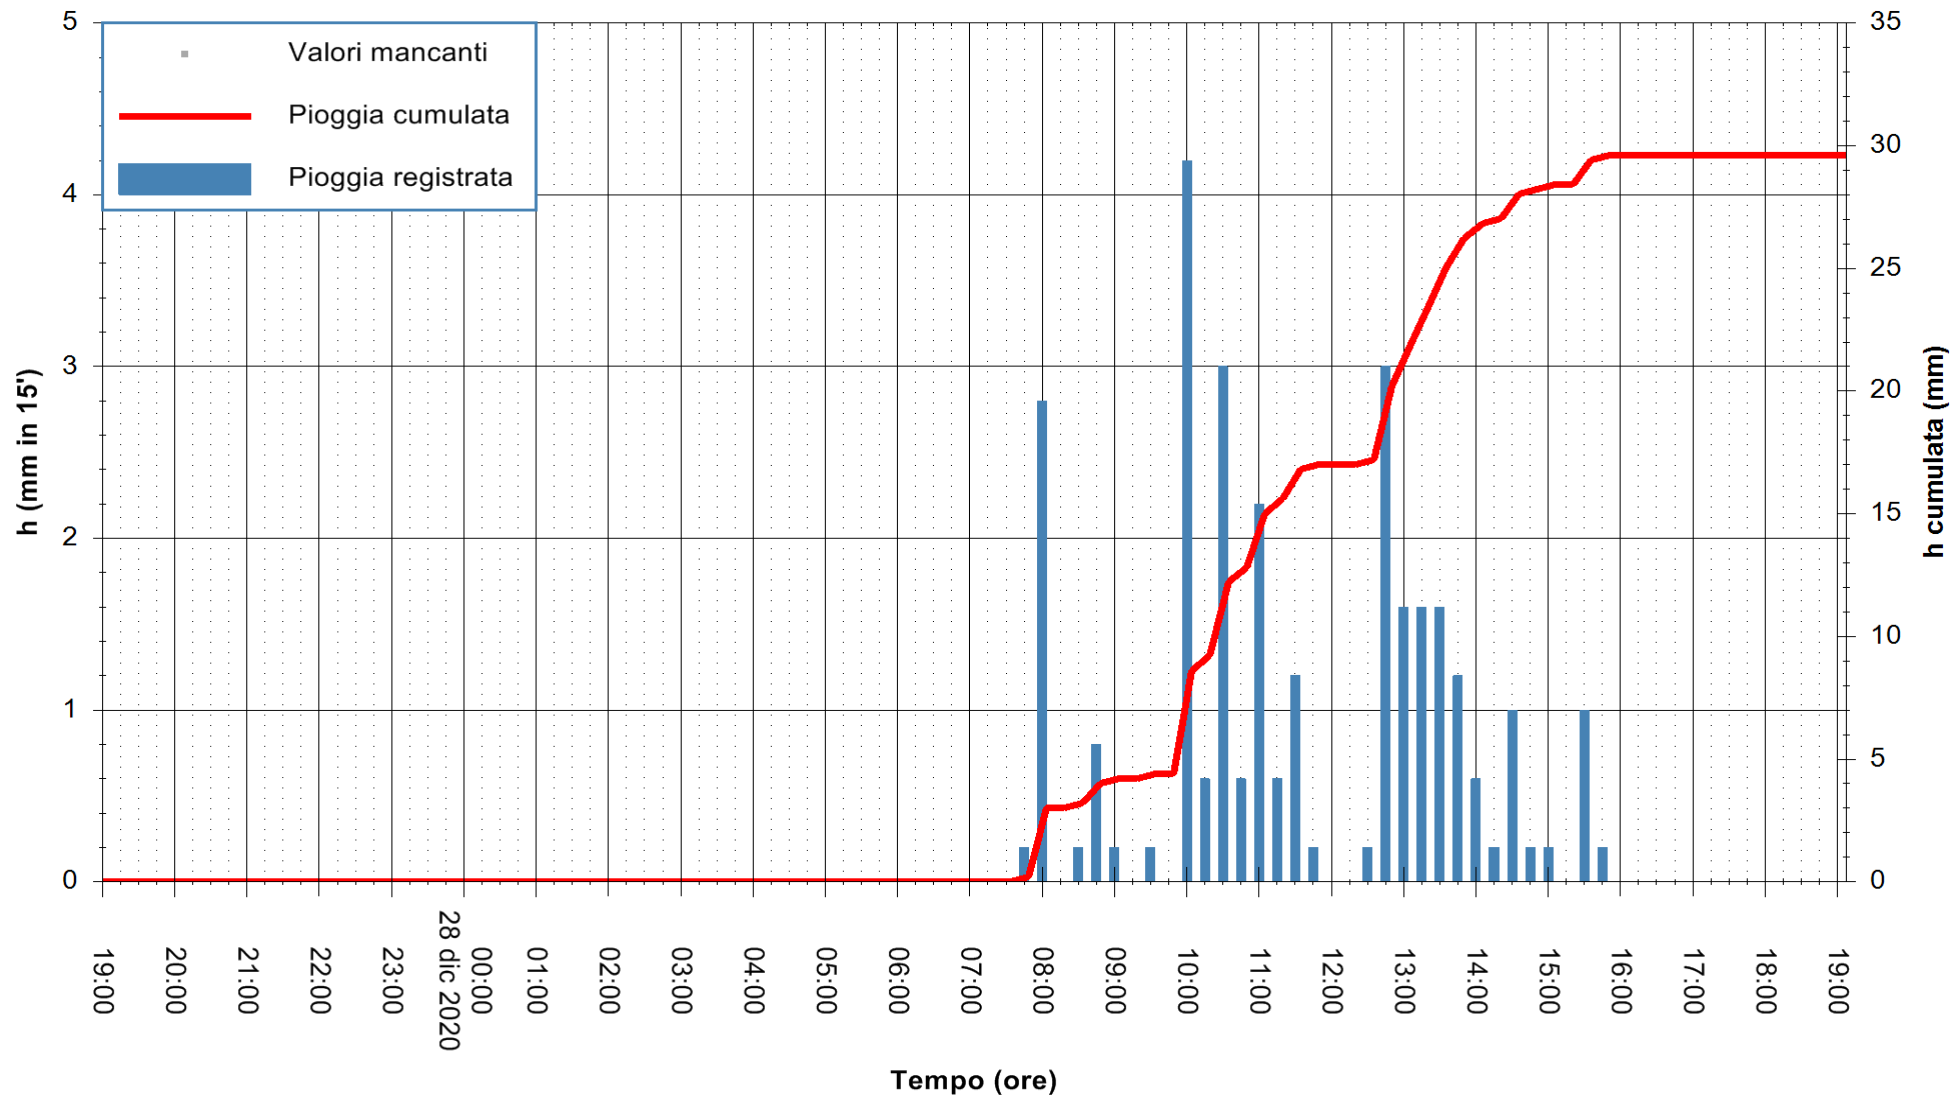

Stazione pluviometrica BRUNCU SU PRANU
 Area GIRGINI BRUNCU SU PRANU
 Pioggia registrata nelle ultime 24 ore
 Estrazione dati delle ore 19:40 del 28/12/2020
 Ultimo dato disponibile: 28/12/2020 alle 19:10

ARPAS
 F.to il Dirigente Responsabile
 Dott. Giuseppe Bianco

REGIONE AUTONOMA DE SARDIGNA
 REGIONE AUTONOMA DELLA SARDEGNA

Stazione pluviometrica CARBONIA C.RA FLUMENTEPIDO
Area FLUMETEPIDO

Pioggia registrata nelle ultime 24 ore
Estrazione dati delle ore 19:40 del 28/12/2020
Ultimo dato disponibile: 28/12/2020 alle 19:15

ARPAS
F.to il Dirigente Responsabile
Dott. Giuseppe Bianco

REGIONE AUTONOMA DE SARDIGNA
REGIONE AUTONOMA DELLA SARDEGNA

Stazione pluviometrica SANTU LUSSURGIU BADDE URBARA
Area BADDE URBARA

Pioggia registrata nelle ultime 24 ore
Estrazione dati delle ore 19:40 del 28/12/2020
Ultimo dato disponibile: 28/12/2020 alle 19:10