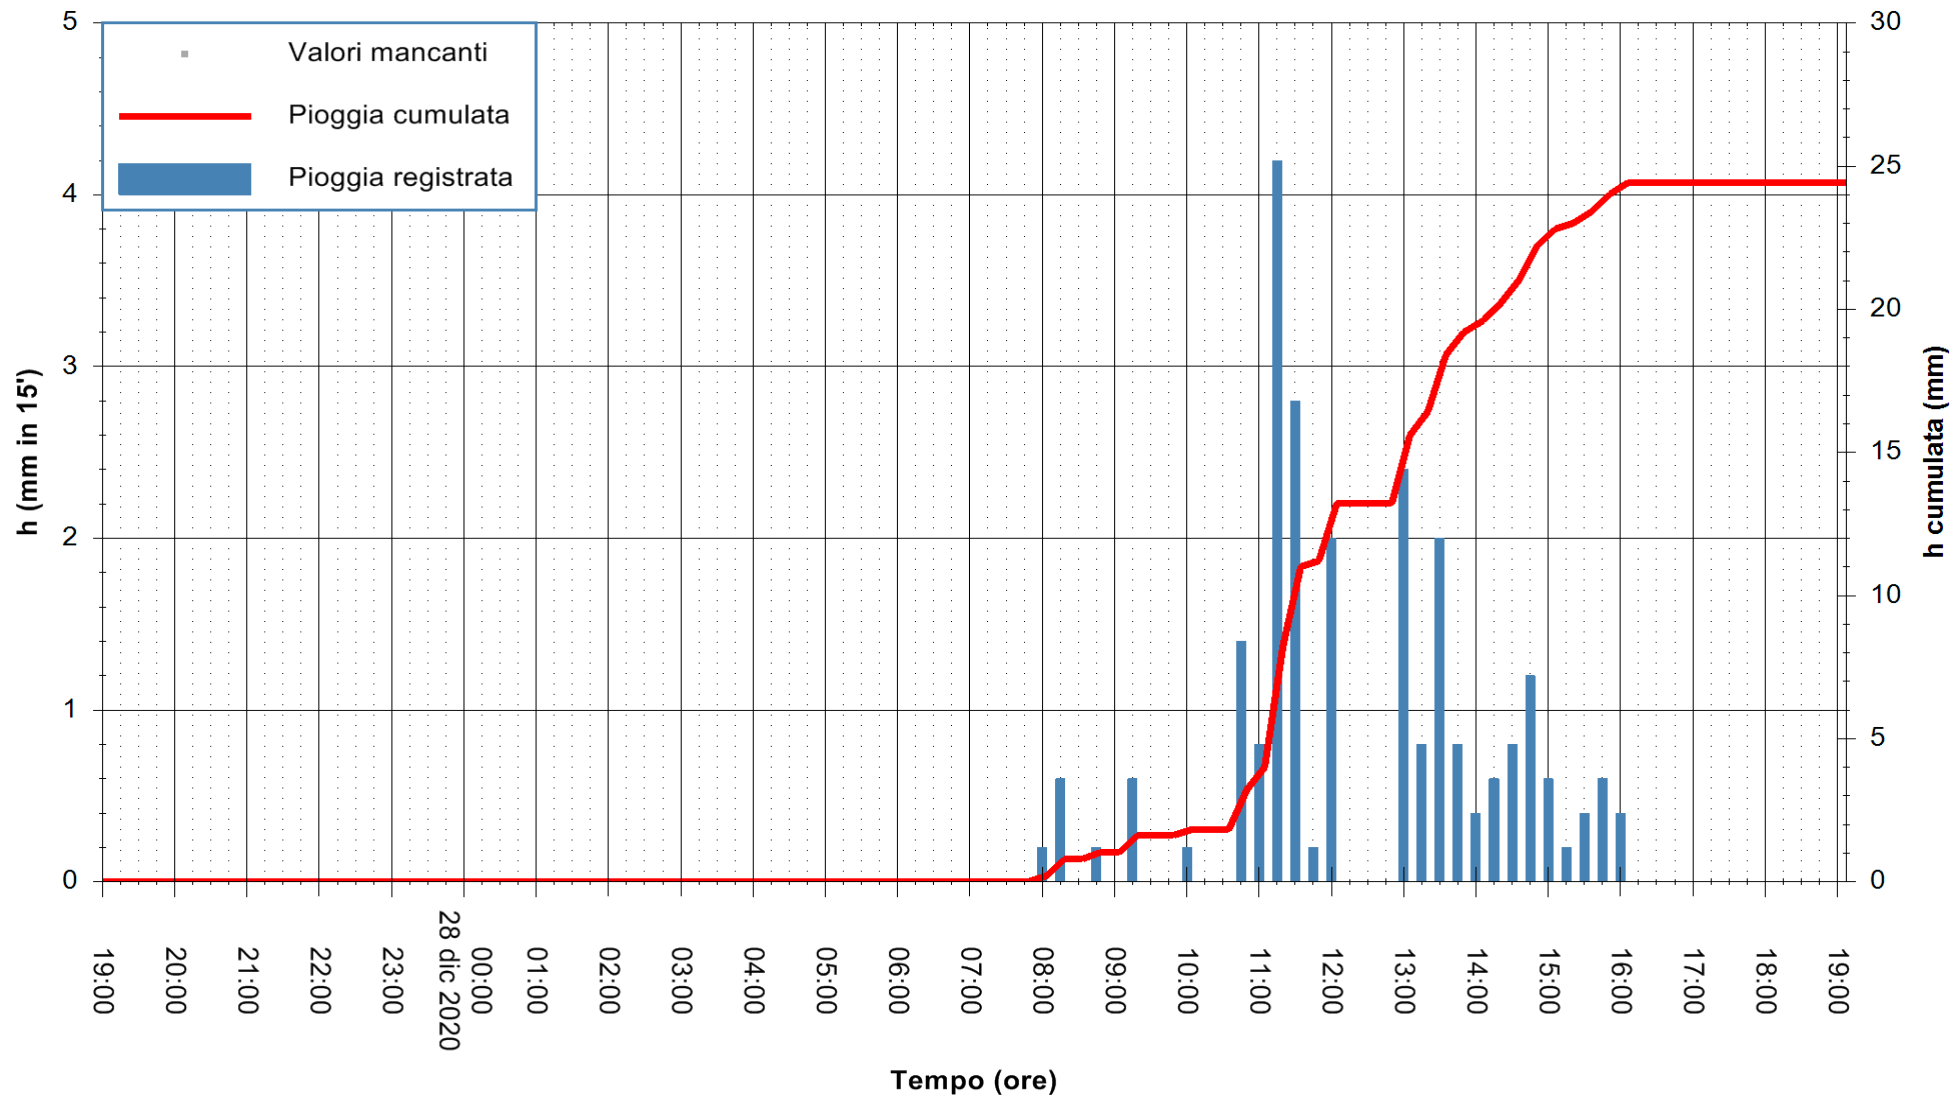

Stazione pluviometrica BRUNCU SU PRANU
 Area GIRGINI BRUNCU SU PRANU
 Pioggia registrata nelle ultime 24 ore
 Estrazione dati delle ore 19:40 del 28/12/2020
 Ultimo dato disponibile: 28/12/2020 alle 19:10

ARPAS
 F.to il Dirigente Responsabile
 Dott. Giuseppe Bianco

REGIONE AUTONOMA DE SARDIGNA
 REGIONE AUTONOMA DELLA SARDEGNA

Stazione pluviometrica CARBONIA C.RA FLUMENTEPIDO
Area FLUMETEPIDO

Pioggia registrata nelle ultime 24 ore
Estrazione dati delle ore 19:40 del 28/12/2020
Ultimo dato disponibile: 28/12/2020 alle 19:15

ARPAS
F.to il Dirigente Responsabile
Dott. Giuseppe Bianco

REGIONE AUTONOMA DE SARDIGNA
REGIONE AUTONOMA DELLA SARDEGNA

Stazione pluviometrica SANTU LUSSURGIU BADDE URBARA
Area BADDE URBARA

Pioggia registrata nelle ultime 24 ore
Estrazione dati delle ore 19:40 del 28/12/2020
Ultimo dato disponibile: 28/12/2020 alle 19:10