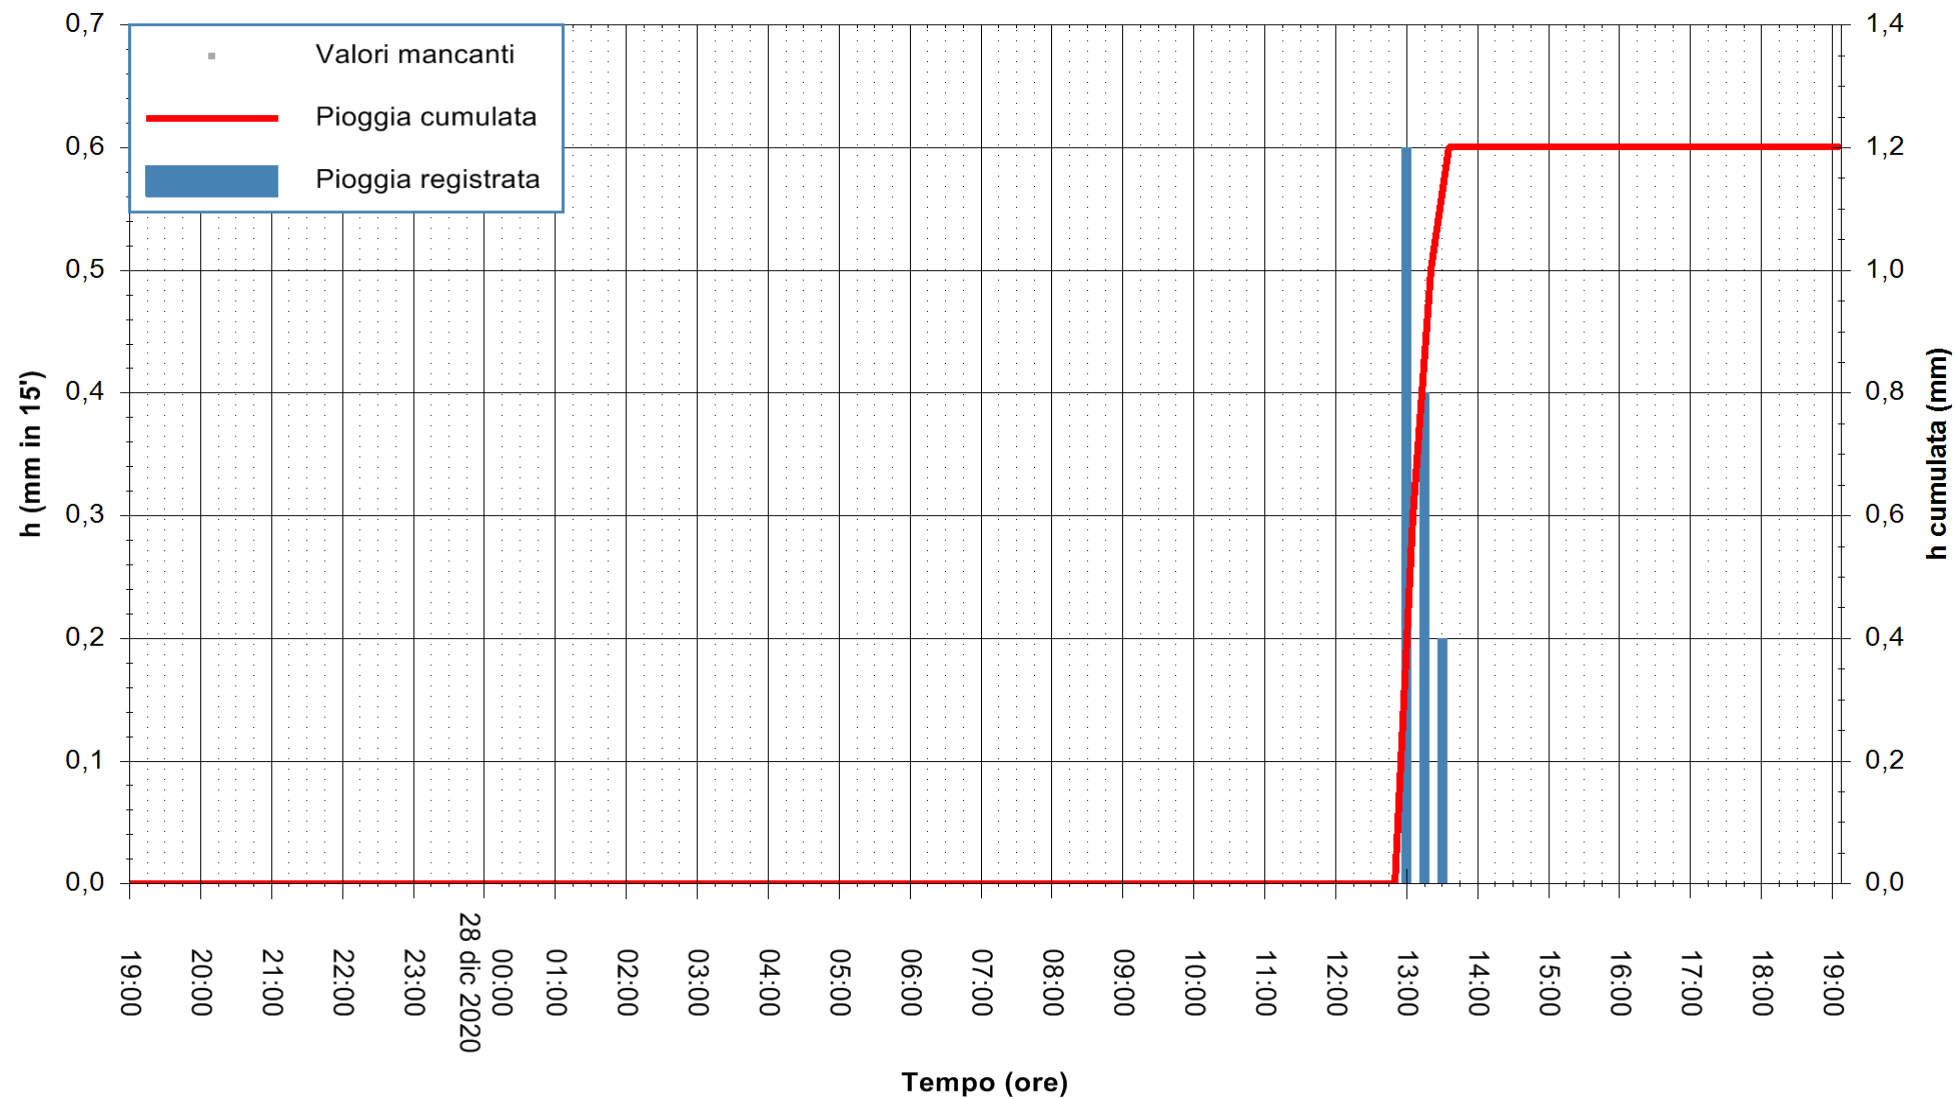

Stazione pluviometrica BRUNCU SU PRANU
 Area GIRGINI BRUNCU SU PRANU
 Pioggia registrata nelle ultime 24 ore
 Estrazione dati delle ore 19:40 del 28/12/2020
 Ultimo dato disponibile: 28/12/2020 alle 19:10

ARPAS
 F.to il Dirigente Responsabile
 Dott. Giuseppe Bianco

REGIONE AUTONOMA DE SARDIGNA
 REGIONE AUTONOMA DELLA SARDEGNA

Stazione pluviometrica CARBONIA C.RA FLUMENTEPIDO
Area FLUMETEPIDO

Pioggia registrata nelle ultime 24 ore
Estrazione dati delle ore 19:40 del 28/12/2020
Ultimo dato disponibile: 28/12/2020 alle 19:15

ARPAS
F.to il Dirigente Responsabile
Dott. Giuseppe Bianco

REGIONE AUTONOMA DE SARDIGNA
REGIONE AUTONOMA DELLA SARDEGNA

Stazione pluviometrica SANTU LUSSURGIU BADDE URBARA
Area BADDE URBARA

Pioggia registrata nelle ultime 24 ore
Estrazione dati delle ore 19:40 del 28/12/2020
Ultimo dato disponibile: 28/12/2020 alle 19:10