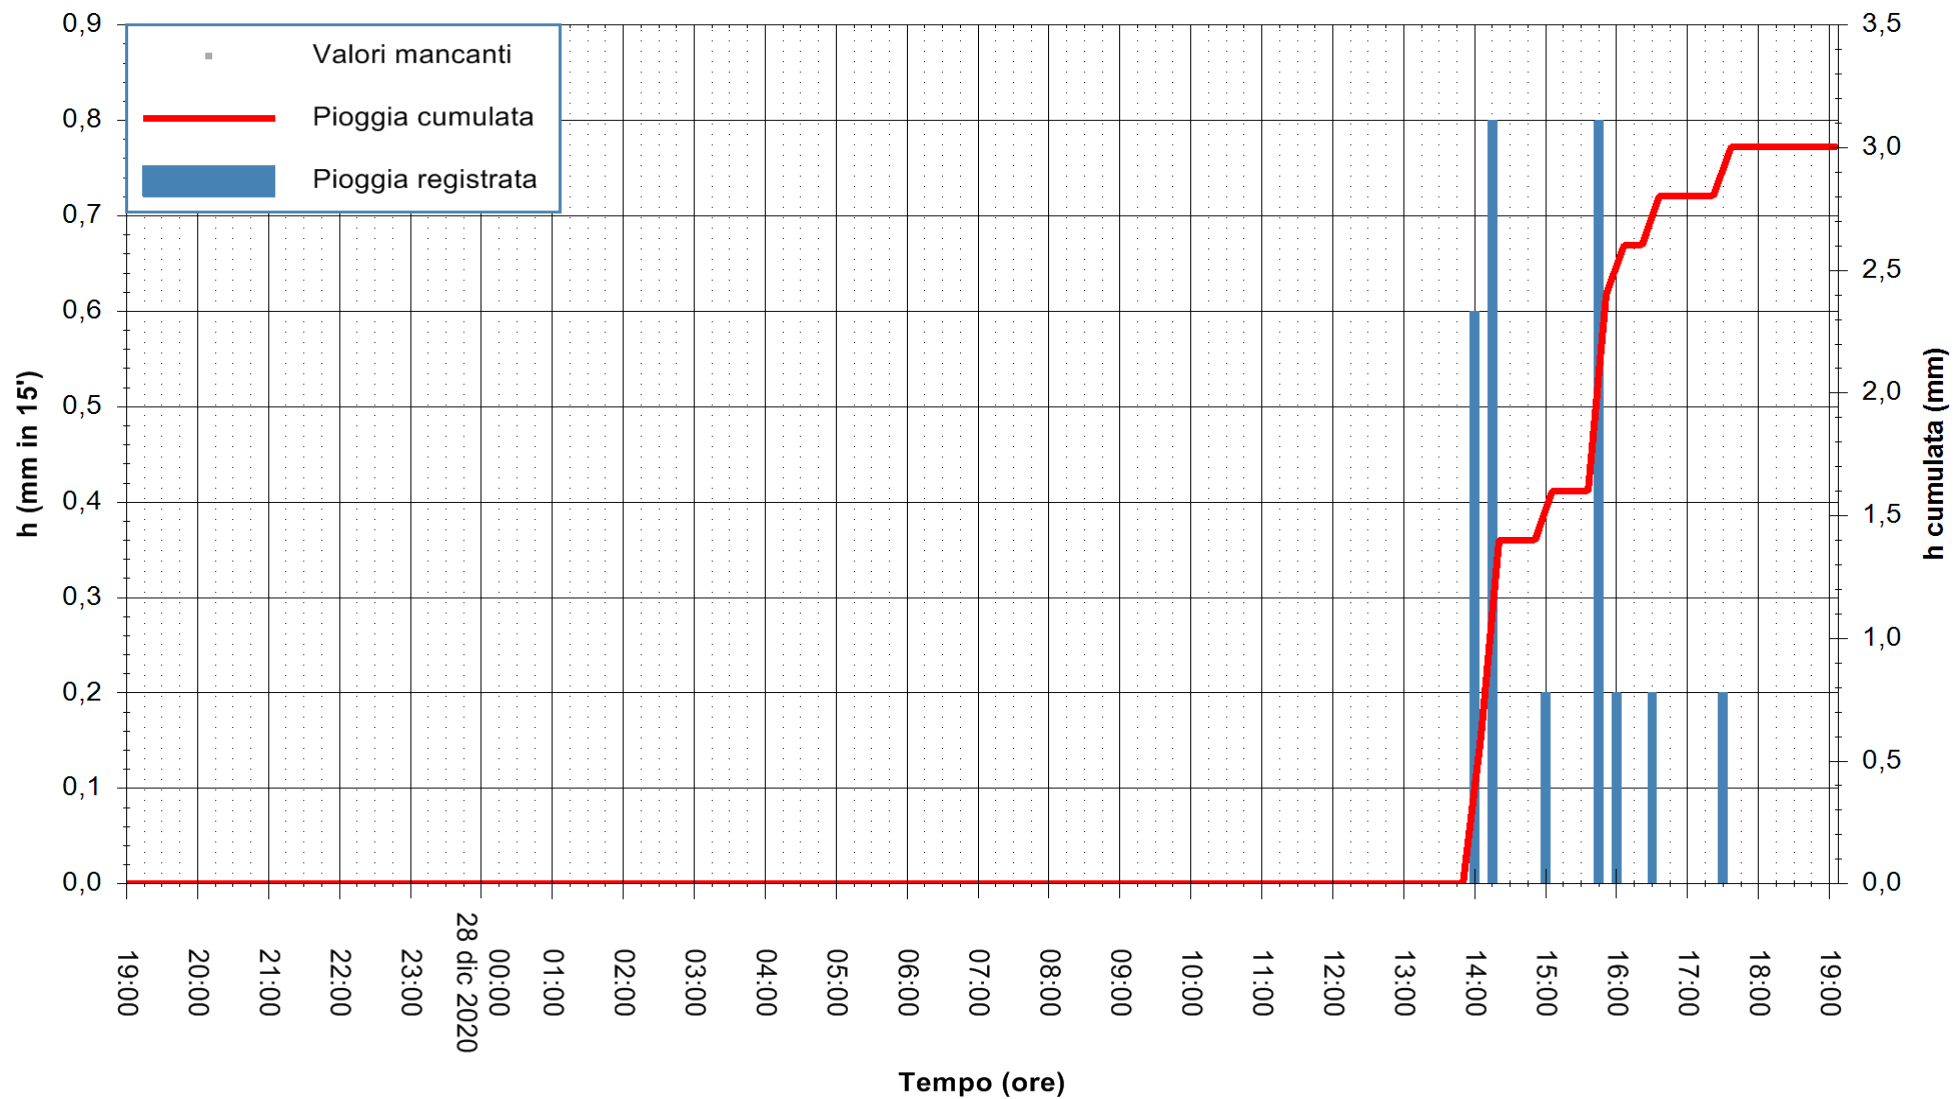

Stazione pluviometrica BRUNCU SU PRANU
 Area GIRGINI BRUNCU SU PRANU
 Pioggia registrata nelle ultime 24 ore
 Estrazione dati delle ore 19:40 del 28/12/2020
 Ultimo dato disponibile: 28/12/2020 alle 19:10

ARPAS
 F.to il Dirigente Responsabile
 Dott. Giuseppe Bianco

REGIONE AUTONOMA DE SARDIGNA
 REGIONE AUTONOMA DELLA SARDEGNA

Stazione pluviometrica CARBONIA C.RA FLUMENTEPIDO
Area FLUMETEPIDO

Pioggia registrata nelle ultime 24 ore
Estrazione dati delle ore 19:40 del 28/12/2020
Ultimo dato disponibile: 28/12/2020 alle 19:15

ARPAS
F.to il Dirigente Responsabile
Dott. Giuseppe Bianco

REGIONE AUTONOMA DE SARDIGNA
REGIONE AUTONOMA DELLA SARDEGNA

Stazione pluviometrica SANTU LUSSURGIU BADDE URBARA
Area BADDE URBARA

Pioggia registrata nelle ultime 24 ore
Estrazione dati delle ore 19:40 del 28/12/2020
Ultimo dato disponibile: 28/12/2020 alle 19:10