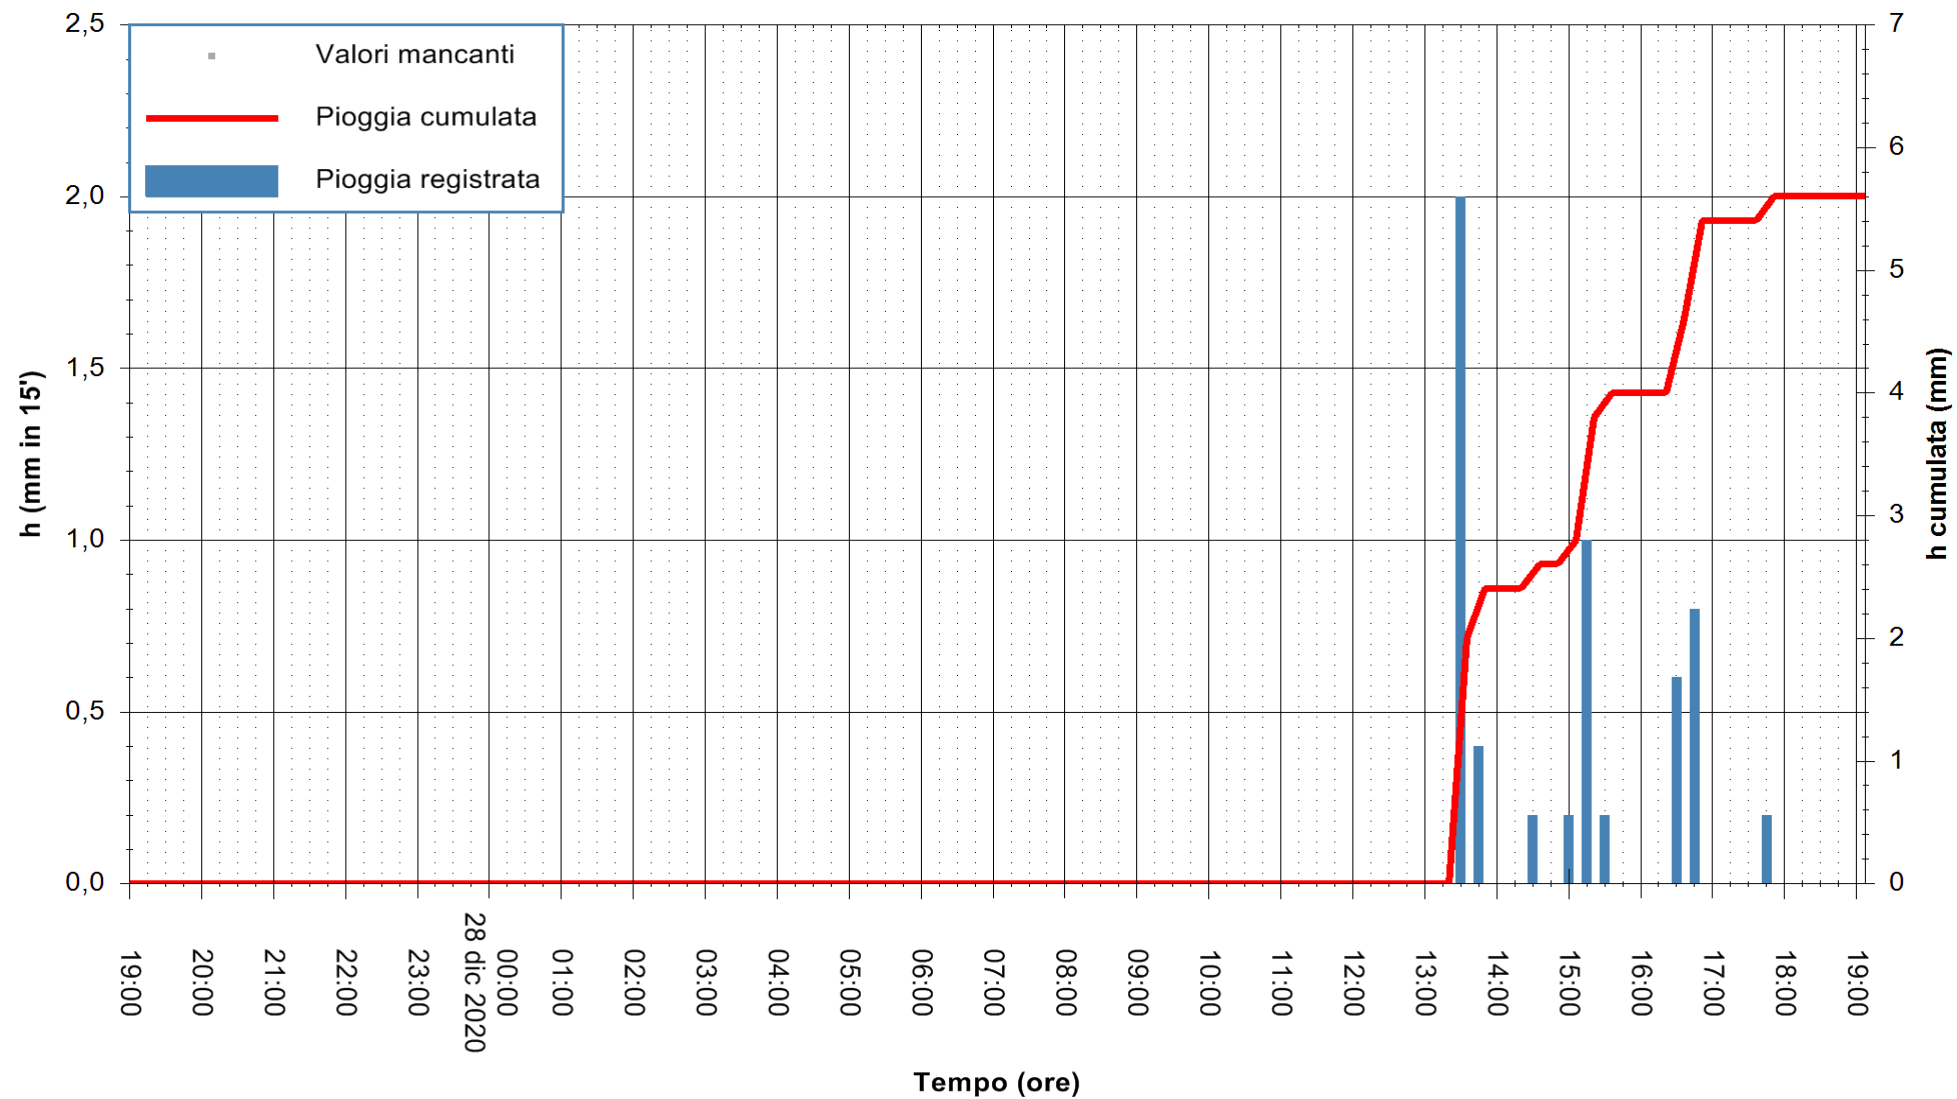

Stazione pluviometrica BRUNCU SU PRANU
 Area GIRGINI BRUNCU SU PRANU
 Pioggia registrata nelle ultime 24 ore
 Estrazione dati delle ore 19:40 del 28/12/2020
 Ultimo dato disponibile: 28/12/2020 alle 19:10

ARPAS
 F.to il Dirigente Responsabile
 Dott. Giuseppe Bianco

REGIONE AUTONOMA DE SARDIGNA
 REGIONE AUTONOMA DELLA SARDEGNA

Stazione pluviometrica CARBONIA C.RA FLUMENTEPIDO
Area FLUMETEPIDO

Pioggia registrata nelle ultime 24 ore
Estrazione dati delle ore 19:40 del 28/12/2020
Ultimo dato disponibile: 28/12/2020 alle 19:15

ARPAS
F.to il Dirigente Responsabile
Dott. Giuseppe Bianco

REGIONE AUTONOMA DE SARDIGNA
REGIONE AUTONOMA DELLA SARDEGNA

Stazione pluviometrica SANTU LUSSURGIU BADDE URBARA
Area BADDE URBARA

Pioggia registrata nelle ultime 24 ore
Estrazione dati delle ore 19:40 del 28/12/2020
Ultimo dato disponibile: 28/12/2020 alle 19:10