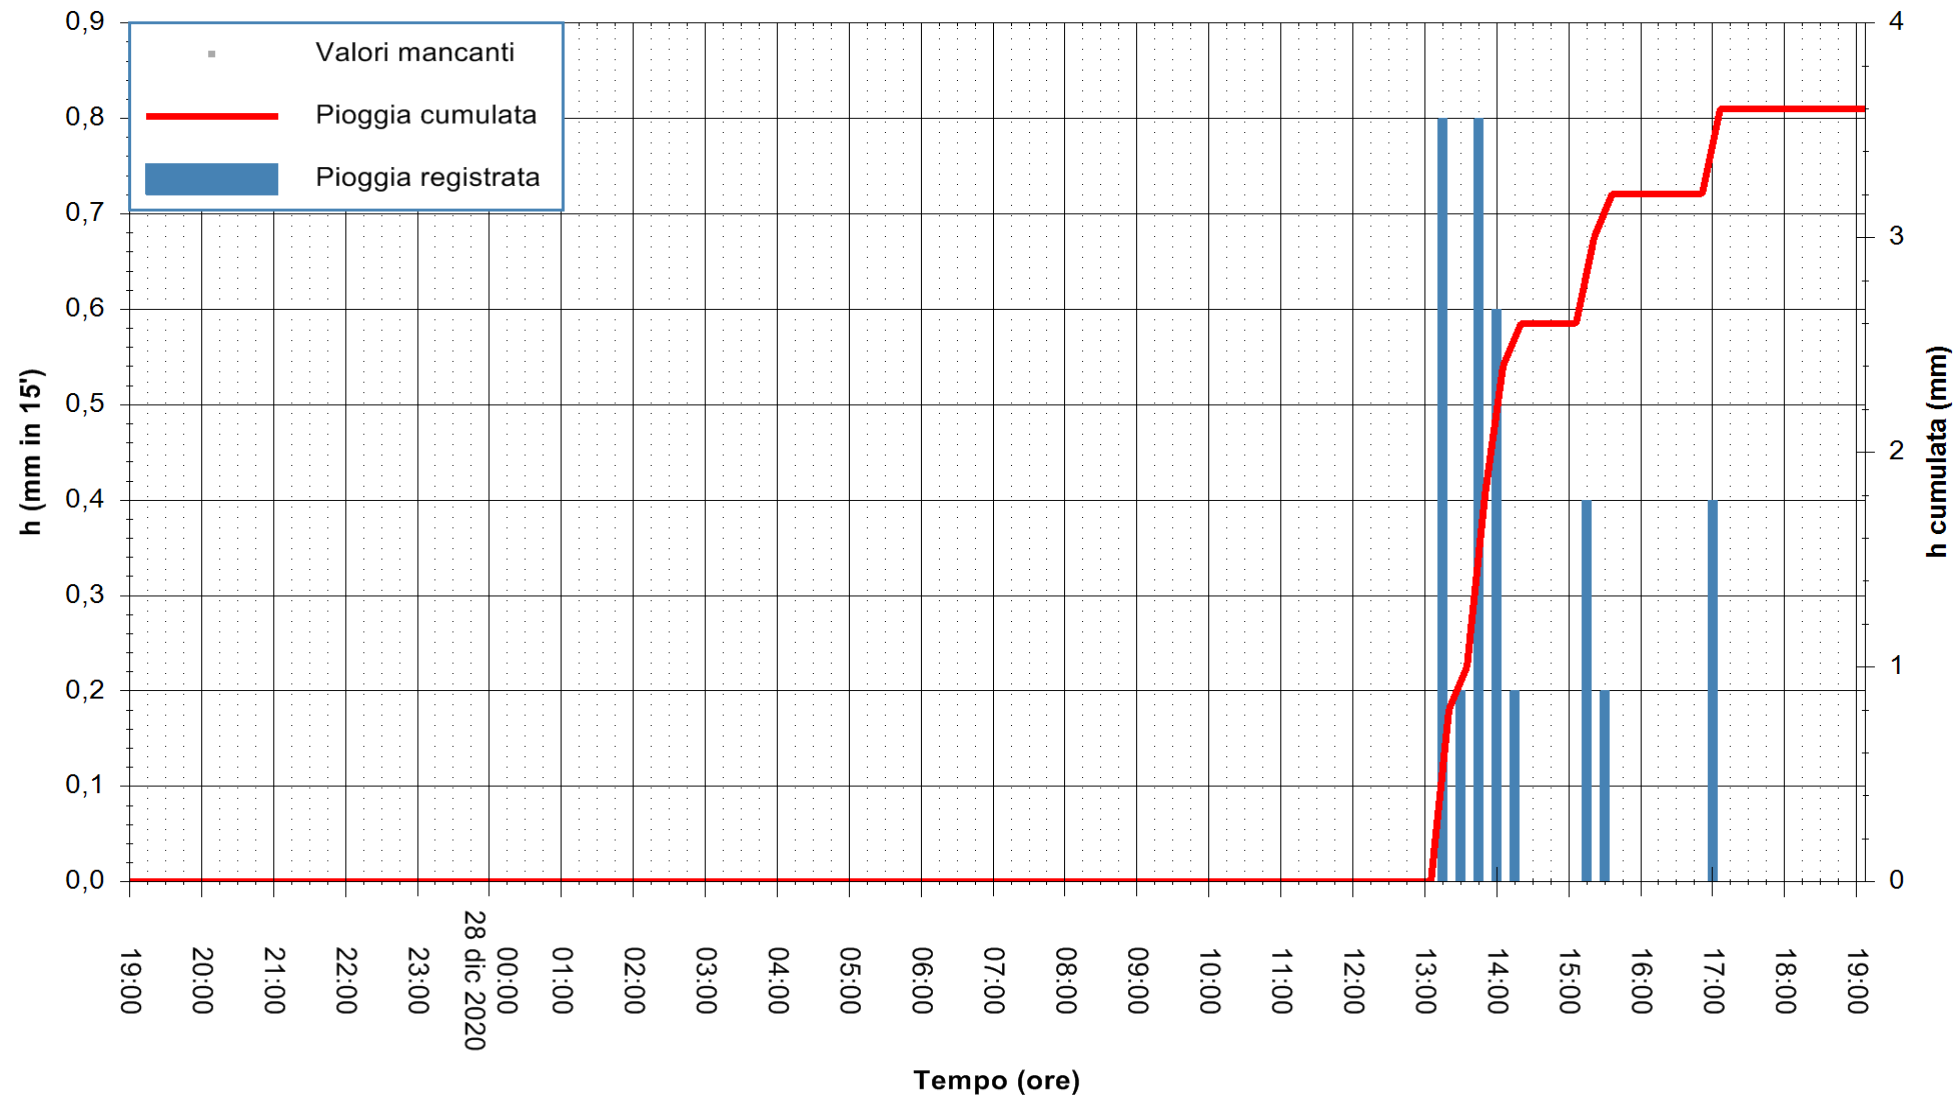

Stazione pluviometrica BRUNCU SU PRANU
 Area GIRGINI BRUNCU SU PRANU
 Pioggia registrata nelle ultime 24 ore
 Estrazione dati delle ore 19:40 del 28/12/2020
 Ultimo dato disponibile: 28/12/2020 alle 19:10

ARPAS
 F.to il Dirigente Responsabile
 Dott. Giuseppe Bianco

REGIONE AUTONOMA DE SARDIGNA
 REGIONE AUTONOMA DELLA SARDEGNA

Stazione pluviometrica CARBONIA C.RA FLUMENTEPIDO
Area FLUMETEPIDO

Pioggia registrata nelle ultime 24 ore
Estrazione dati delle ore 19:40 del 28/12/2020
Ultimo dato disponibile: 28/12/2020 alle 19:15

ARPAS
F.to il Dirigente Responsabile
Dott. Giuseppe Bianco

REGIONE AUTONOMA DE SARDIGNA
REGIONE AUTONOMA DELLA SARDEGNA

Stazione pluviometrica SANTU LUSSURGIU BADDE URBARA
Area BADDE URBARA

Pioggia registrata nelle ultime 24 ore
Estrazione dati delle ore 19:40 del 28/12/2020
Ultimo dato disponibile: 28/12/2020 alle 19:10