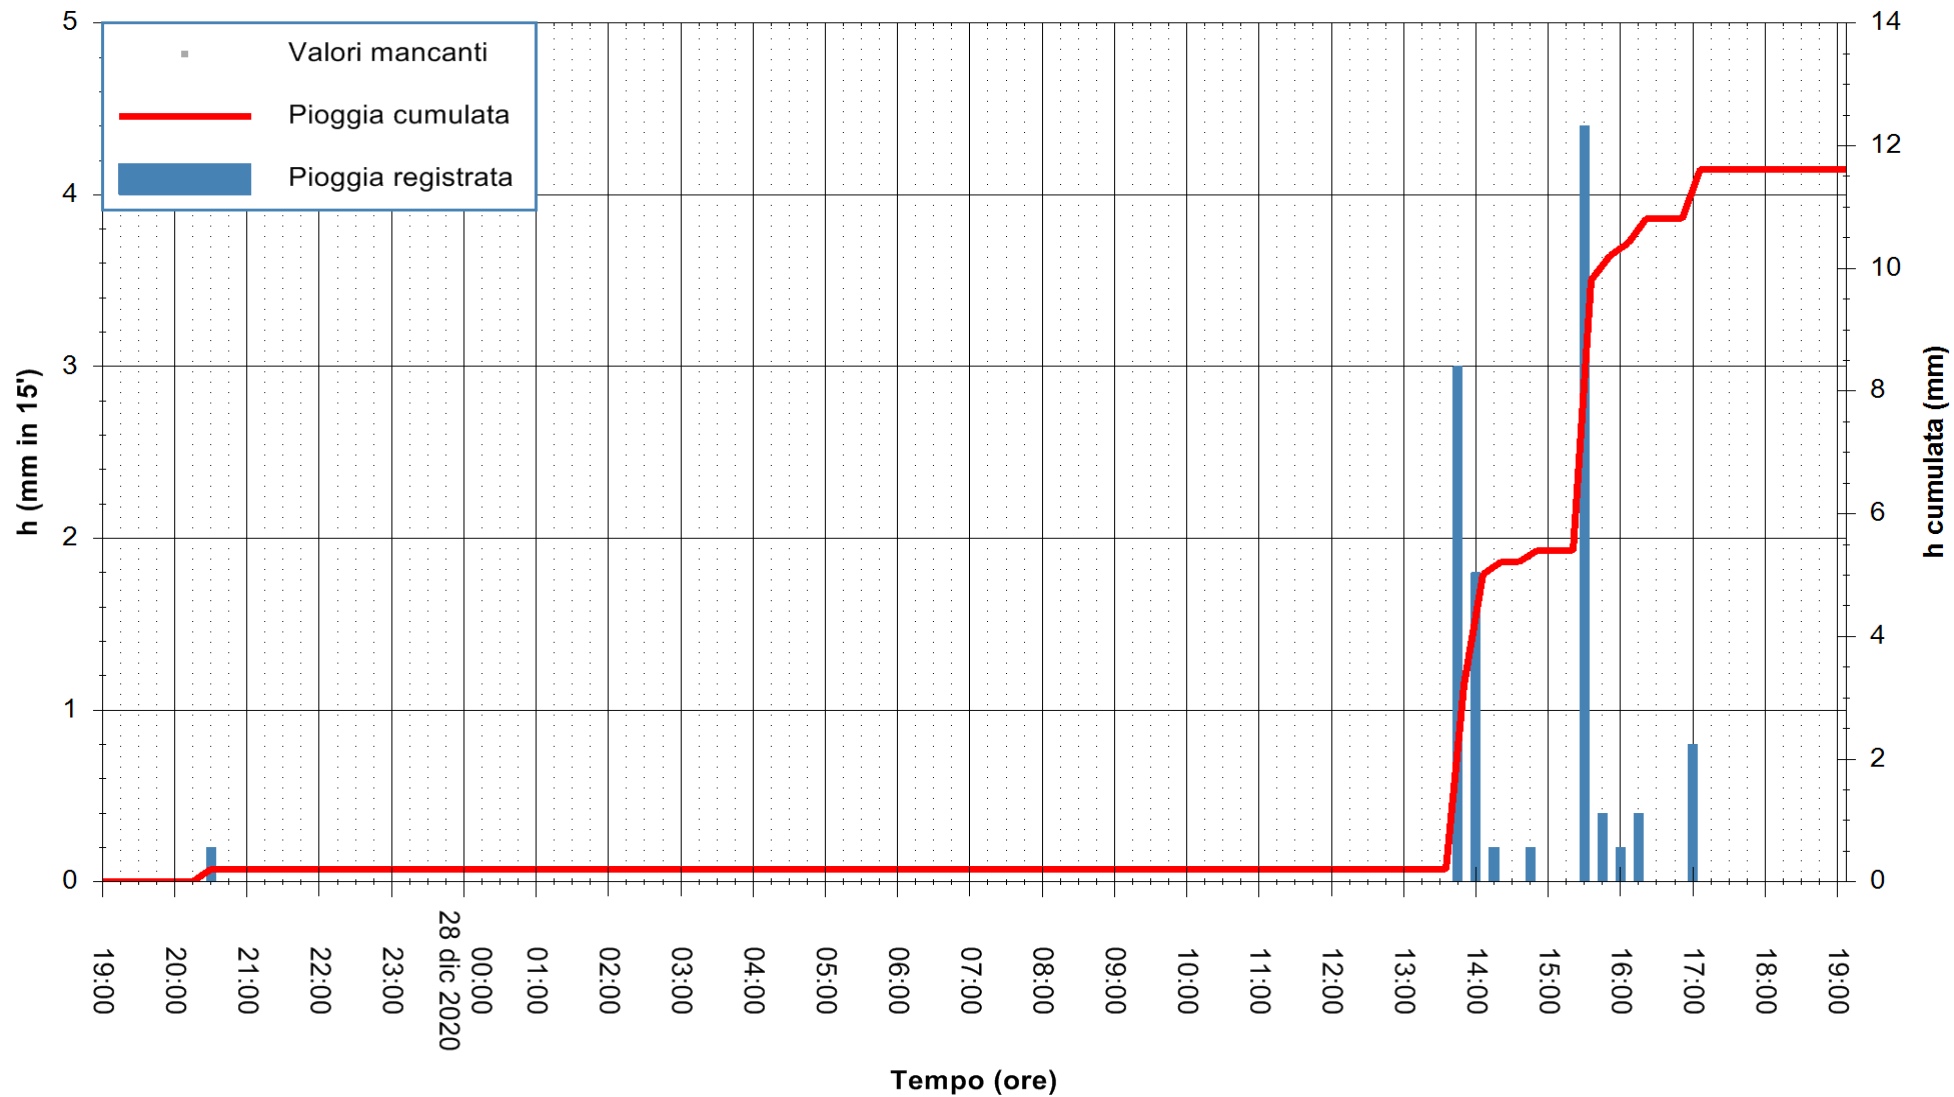

Stazione pluviometrica BRUNCU SU PRANU
 Area GIRGINI BRUNCU SU PRANU
 Pioggia registrata nelle ultime 24 ore
 Estrazione dati delle ore 19:40 del 28/12/2020
 Ultimo dato disponibile: 28/12/2020 alle 19:10

ARPAS
 F.to il Dirigente Responsabile
 Dott. Giuseppe Bianco

REGIONE AUTONOMA DE SARDIGNA
 REGIONE AUTONOMA DELLA SARDEGNA

Stazione pluviometrica CARBONIA C.RA FLUMENTEPIDO
Area FLUMETEPIDO

Pioggia registrata nelle ultime 24 ore
Estrazione dati delle ore 19:40 del 28/12/2020
Ultimo dato disponibile: 28/12/2020 alle 19:15

ARPAS
F.to il Dirigente Responsabile
Dott. Giuseppe Bianco

REGIONE AUTONOMA DE SARDIGNA
REGIONE AUTONOMA DELLA SARDEGNA

Stazione pluviometrica SANTU LUSSURGIU BADDE URBARA
Area BADDE URBARA

Pioggia registrata nelle ultime 24 ore
Estrazione dati delle ore 19:40 del 28/12/2020
Ultimo dato disponibile: 28/12/2020 alle 19:10