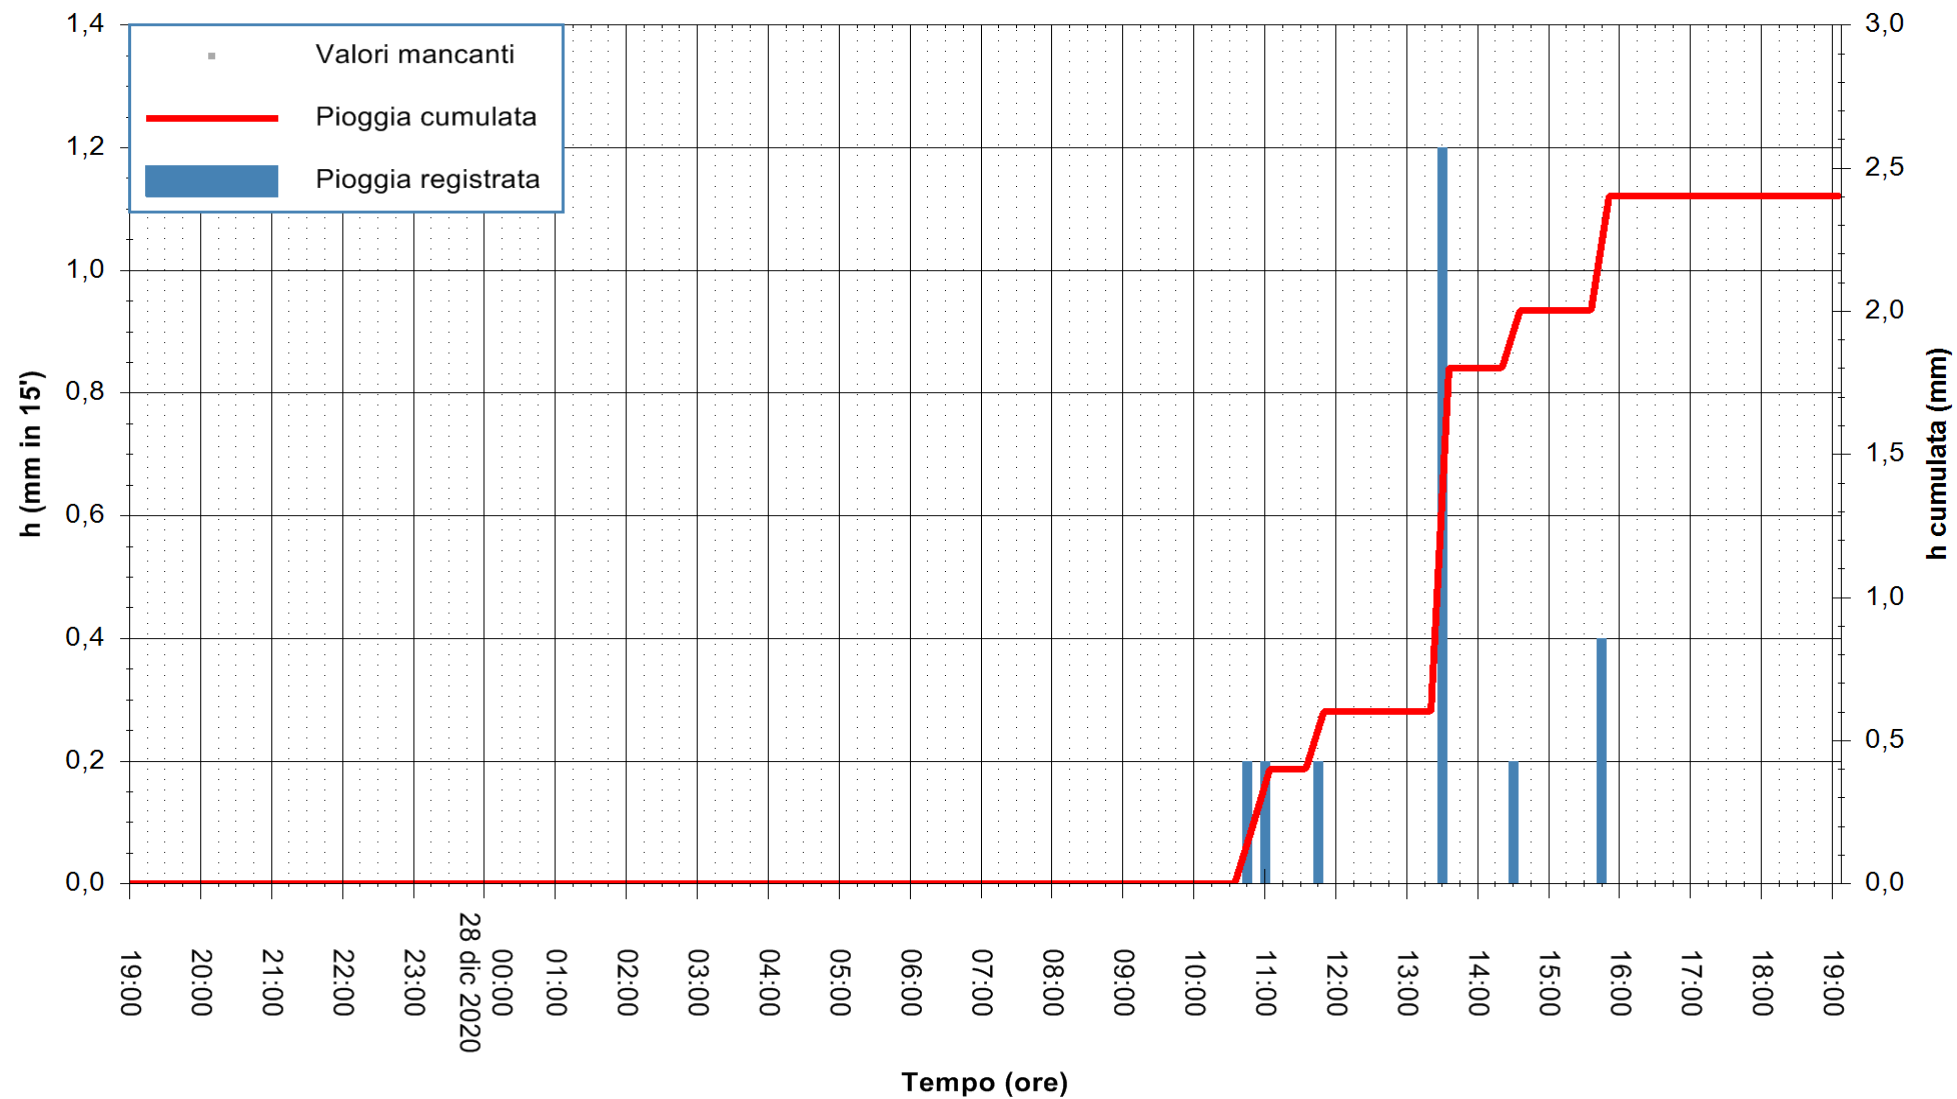

ARPAS
 F.to il Dirigente Responsabile
 Dott. Giuseppe Bianco

REGIONE AUTONOMA DE SARDIGNA
 REGIONE AUTONOMA DELLA SARDEGNA

Stazione pluviometrica CARBONIA C.RA FLUMENTEPIDO
Area FLUMETEPIDO

Pioggia registrata nelle ultime 24 ore
Estrazione dati delle ore 19:40 del 28/12/2020
Ultimo dato disponibile: 28/12/2020 alle 19:15

ARPAS
F.to il Dirigente Responsabile
Dott. Giuseppe Bianco

REGIONE AUTONOMA DE SARDIGNA
REGIONE AUTONOMA DELLA SARDEGNA

Stazione pluviometrica SANTU LUSSURGIU BADDE URBARA
Area BADDE URBARA

Pioggia registrata nelle ultime 24 ore
Estrazione dati delle ore 19:40 del 28/12/2020
Ultimo dato disponibile: 28/12/2020 alle 19:10