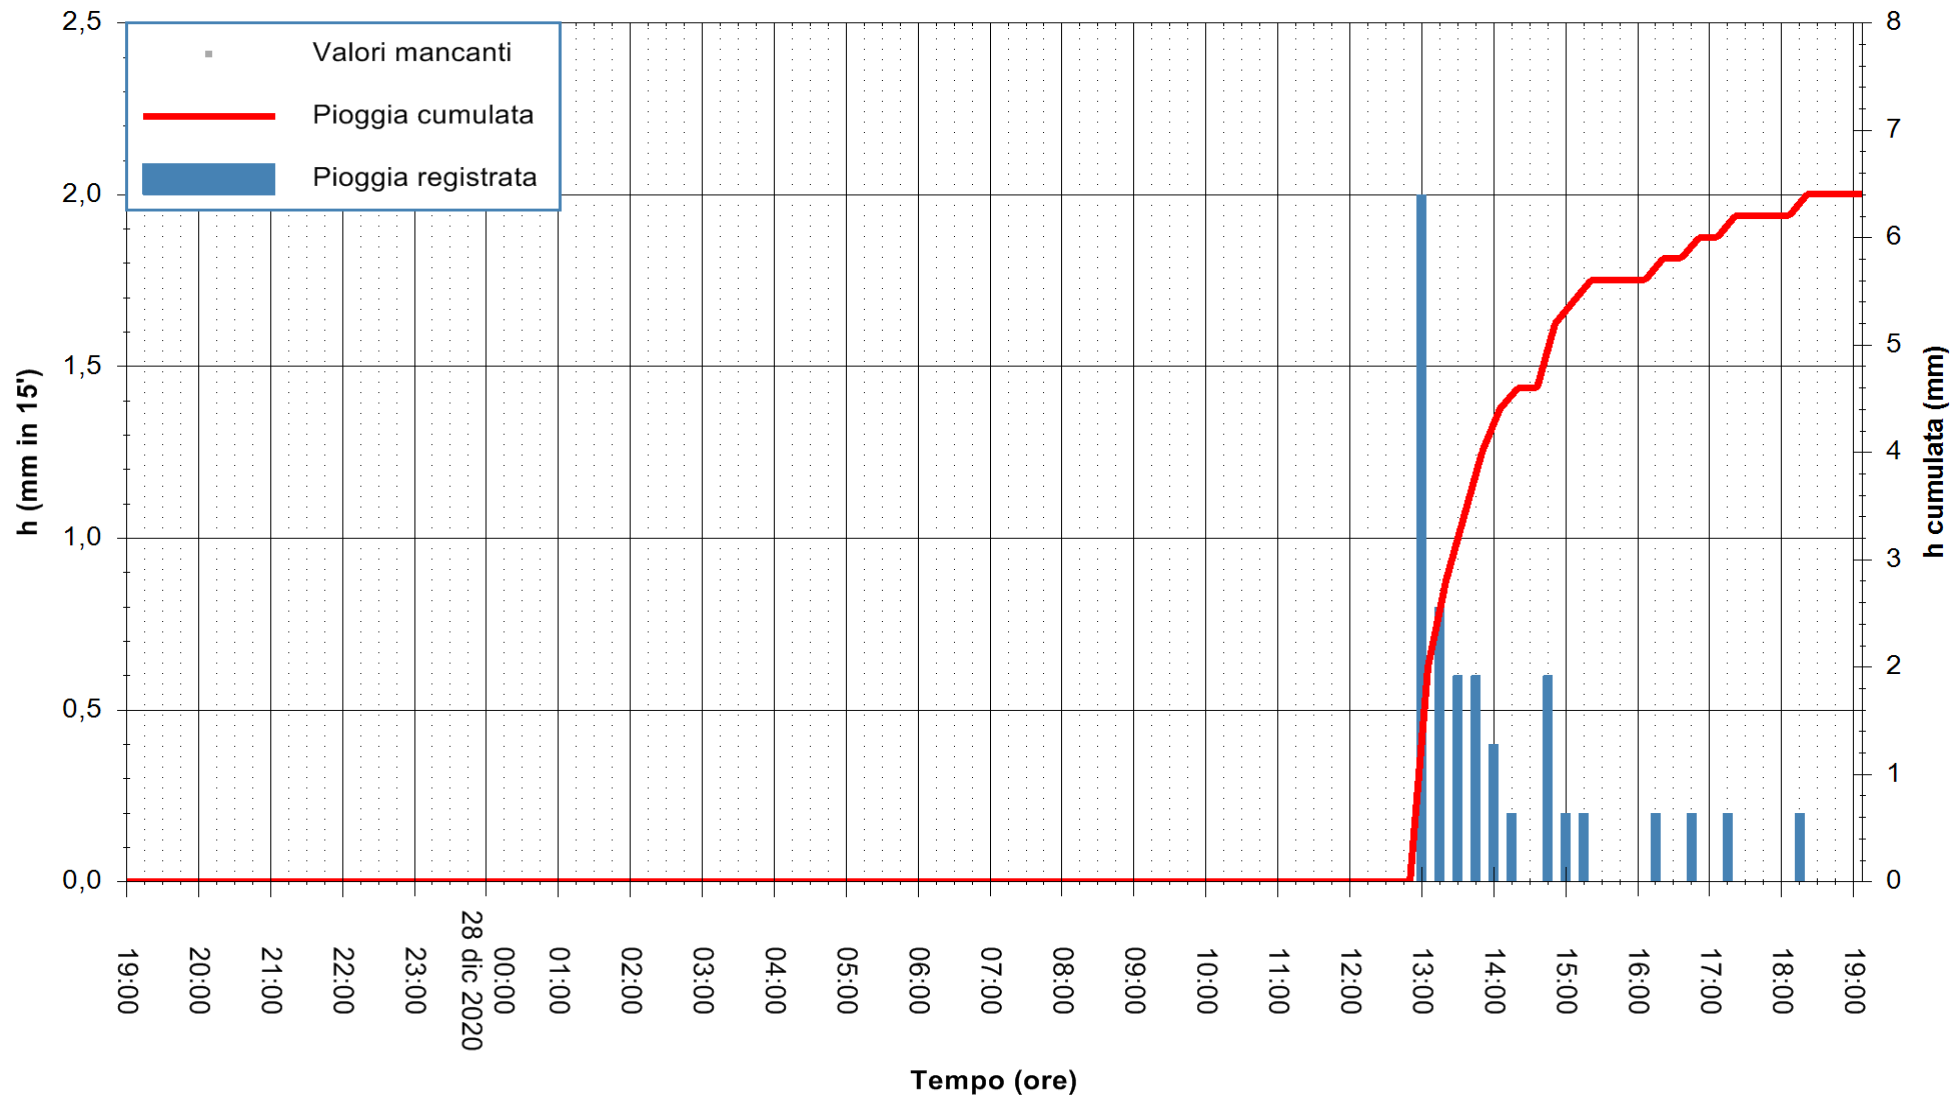

Stazione pluviometrica BRUNCU SU PRANU
 Area GIRGINI BRUNCU SU PRANU
 Pioggia registrata nelle ultime 24 ore
 Estrazione dati delle ore 19:40 del 28/12/2020
 Ultimo dato disponibile: 28/12/2020 alle 19:10

ARPAS
 F.to il Dirigente Responsabile
 Dott. Giuseppe Bianco

REGIONE AUTONOMA DE SARDIGNA
 REGIONE AUTONOMA DELLA SARDEGNA

Stazione pluviometrica CARBONIA C.RA FLUMENTEPIDO
Area FLUMETEPIDO

Pioggia registrata nelle ultime 24 ore
Estrazione dati delle ore 19:40 del 28/12/2020
Ultimo dato disponibile: 28/12/2020 alle 19:15

ARPAS
F.to il Dirigente Responsabile
Dott. Giuseppe Bianco

REGIONE AUTONOMA DE SARDIGNA
REGIONE AUTONOMA DELLA SARDEGNA

Stazione pluviometrica SANTU LUSSURGIU BADDE URBARA
Area BADDE URBARA

Pioggia registrata nelle ultime 24 ore
Estrazione dati delle ore 19:40 del 28/12/2020
Ultimo dato disponibile: 28/12/2020 alle 19:10