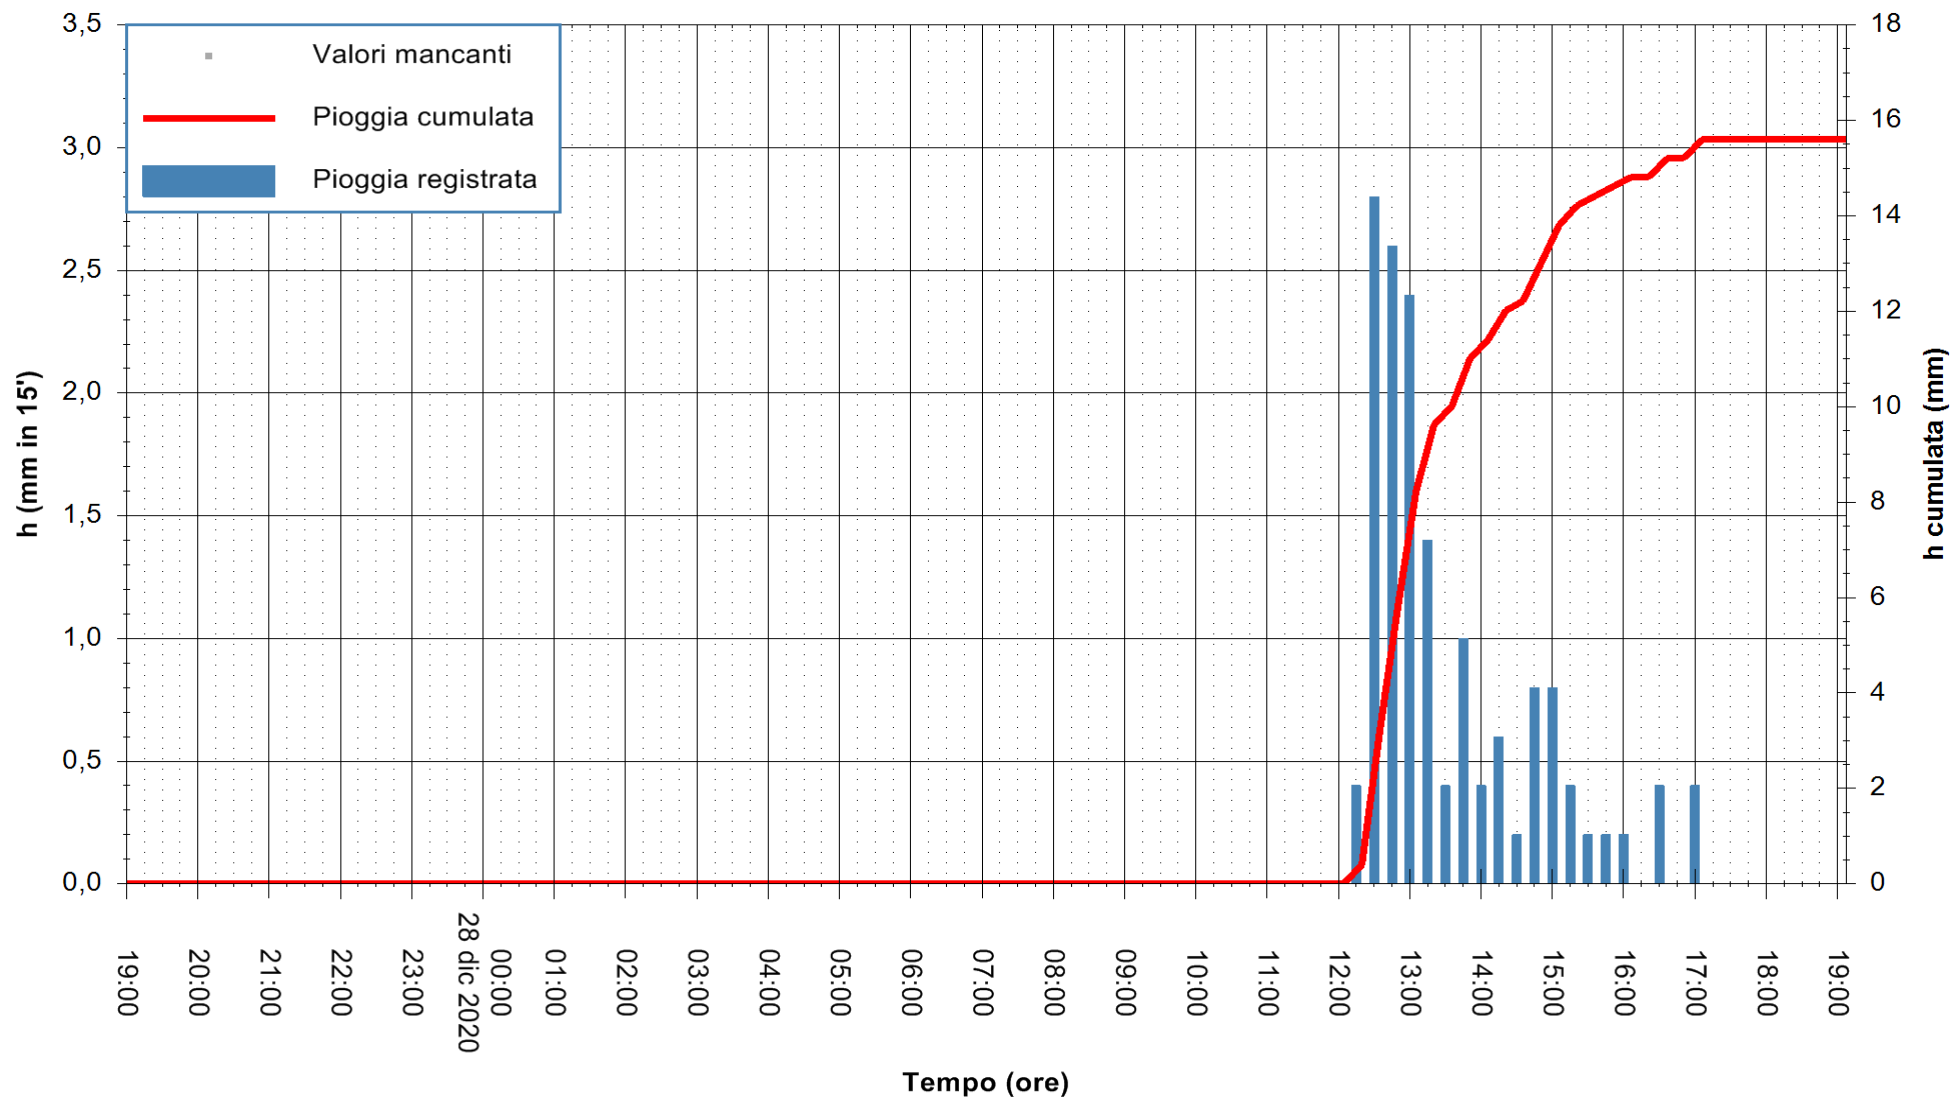

Stazione pluviometrica BRUNCU SU PRANU
 Area GIRGINI BRUNCU SU PRANU
 Pioggia registrata nelle ultime 24 ore
 Estrazione dati delle ore 19:40 del 28/12/2020
 Ultimo dato disponibile: 28/12/2020 alle 19:10

ARPAS
 F.to il Dirigente Responsabile
 Dott. Giuseppe Bianco

REGIONE AUTONOMA DE SARDIGNA
 REGIONE AUTONOMA DELLA SARDEGNA

Stazione pluviometrica CARBONIA C.RA FLUMENTEPIDO
Area FLUMETEPIDO

Pioggia registrata nelle ultime 24 ore
Estrazione dati delle ore 19:40 del 28/12/2020
Ultimo dato disponibile: 28/12/2020 alle 19:15

ARPAS
F.to il Dirigente Responsabile
Dott. Giuseppe Bianco

REGIONE AUTONOMA DE SARDIGNA
REGIONE AUTONOMA DELLA SARDEGNA

Stazione pluviometrica SANTU LUSSURGIU BADDE URBARA
Area BADDE URBARA

Pioggia registrata nelle ultime 24 ore
Estrazione dati delle ore 19:40 del 28/12/2020
Ultimo dato disponibile: 28/12/2020 alle 19:10