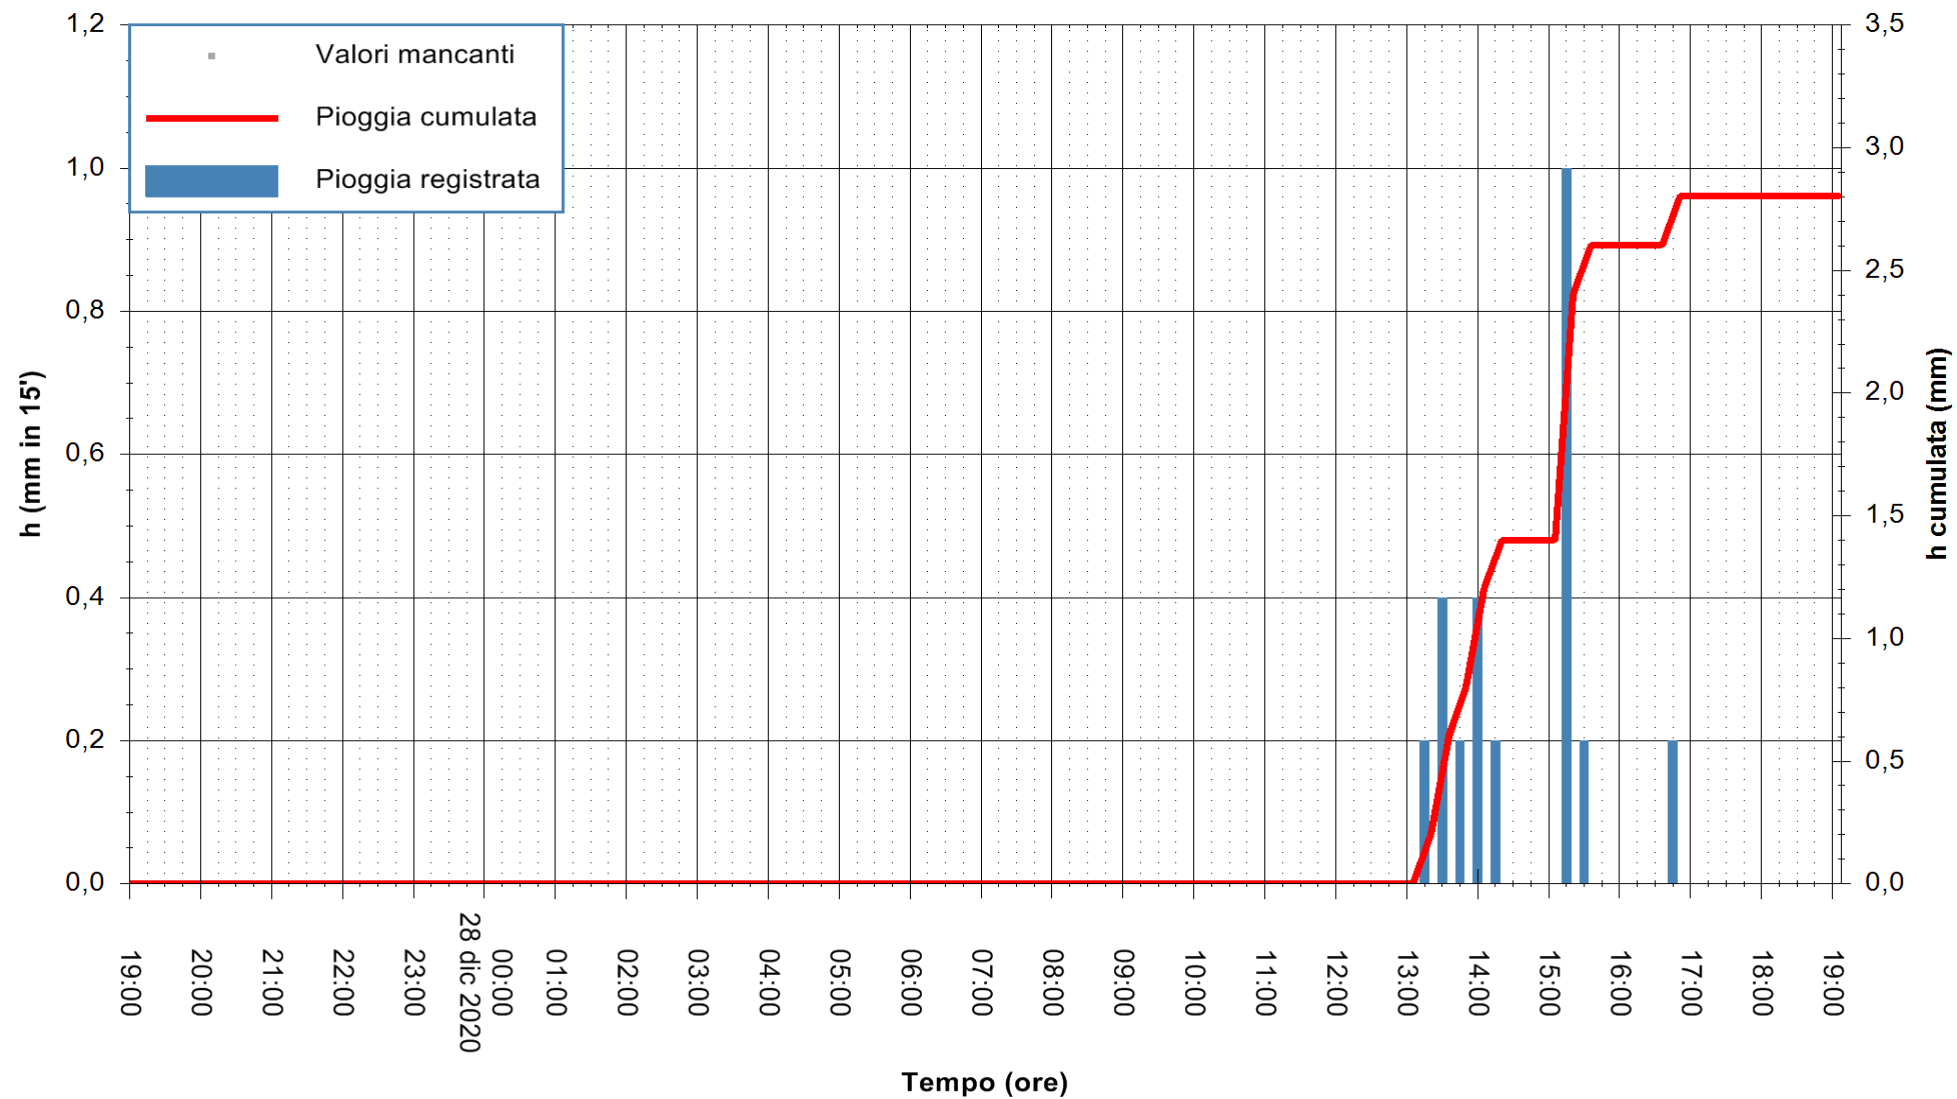

Stazione pluviometrica BRUNCU SU PRANU
 Area GIRGINI BRUNCU SU PRANU
 Pioggia registrata nelle ultime 24 ore
 Estrazione dati delle ore 19:40 del 28/12/2020
 Ultimo dato disponibile: 28/12/2020 alle 19:10

ARPAS
 F.to il Dirigente Responsabile
 Dott. Giuseppe Bianco

REGIONE AUTONOMA DE SARDIGNA
 REGIONE AUTONOMA DELLA SARDEGNA

Stazione pluviometrica CARBONIA C.RA FLUMENTEPIDO
Area FLUMETEPIDO

Pioggia registrata nelle ultime 24 ore
Estrazione dati delle ore 19:40 del 28/12/2020
Ultimo dato disponibile: 28/12/2020 alle 19:15

ARPAS
F.to il Dirigente Responsabile
Dott. Giuseppe Bianco

REGIONE AUTONOMA DE SARDIGNA
REGIONE AUTONOMA DELLA SARDEGNA

Stazione pluviometrica SANTU LUSSURGIU BADDE URBARA
Area BADDE URBARA

Pioggia registrata nelle ultime 24 ore
Estrazione dati delle ore 19:40 del 28/12/2020
Ultimo dato disponibile: 28/12/2020 alle 19:10