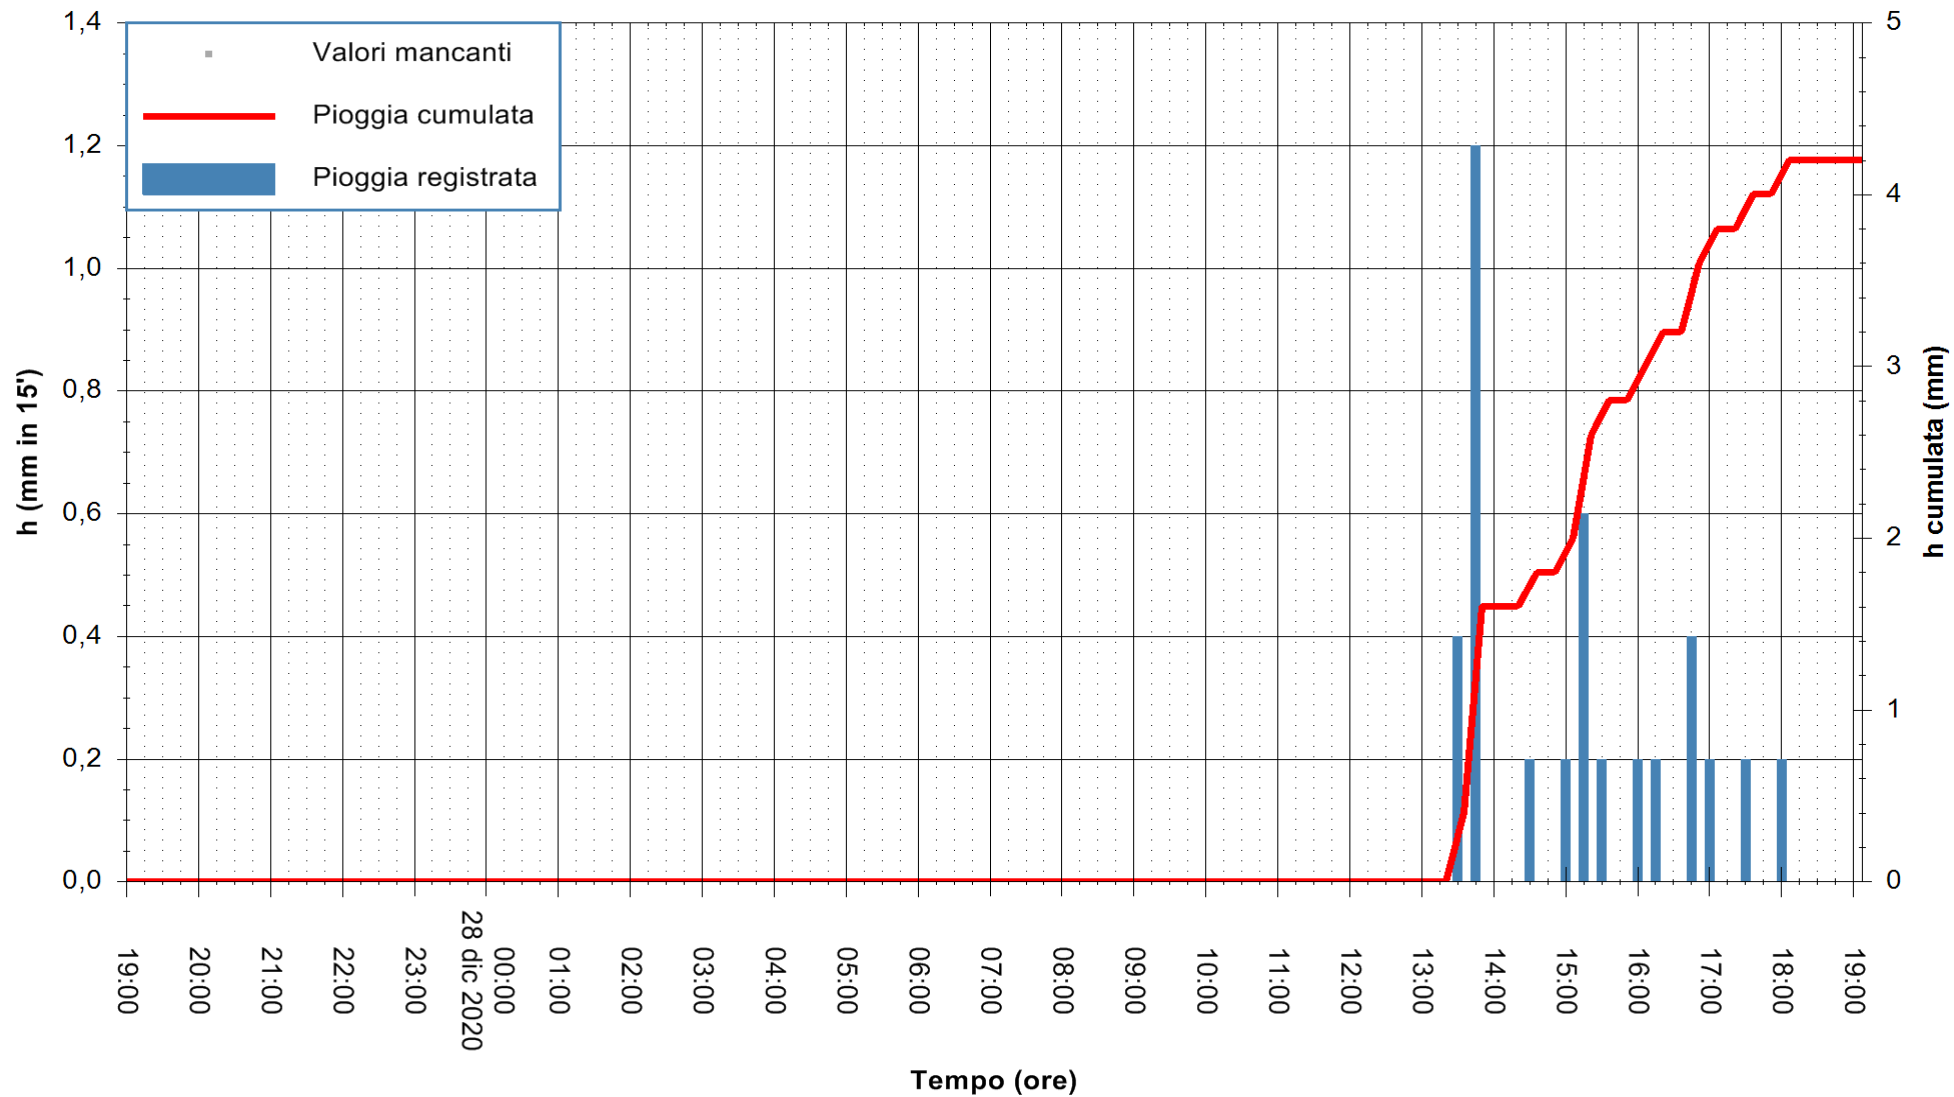

Stazione pluviometrica BRUNCU SU PRANU
 Area GIRGINI BRUNCU SU PRANU
 Pioggia registrata nelle ultime 24 ore
 Estrazione dati delle ore 19:40 del 28/12/2020
 Ultimo dato disponibile: 28/12/2020 alle 19:10

ARPAS
 F.to il Dirigente Responsabile
 Dott. Giuseppe Bianco

REGIONE AUTONOMA DE SARDIGNA
 REGIONE AUTONOMA DELLA SARDEGNA

Stazione pluviometrica CARBONIA C.RA FLUMENTEPIDO
Area FLUMETEPIDO

Pioggia registrata nelle ultime 24 ore
Estrazione dati delle ore 19:40 del 28/12/2020
Ultimo dato disponibile: 28/12/2020 alle 19:15

ARPAS
F.to il Dirigente Responsabile
Dott. Giuseppe Bianco

REGIONE AUTONOMA DE SARDIGNA
REGIONE AUTONOMA DELLA SARDEGNA

Stazione pluviometrica SANTU LUSSURGIU BADDE URBARA
Area BADDE URBARA

Pioggia registrata nelle ultime 24 ore
Estrazione dati delle ore 19:40 del 28/12/2020
Ultimo dato disponibile: 28/12/2020 alle 19:10