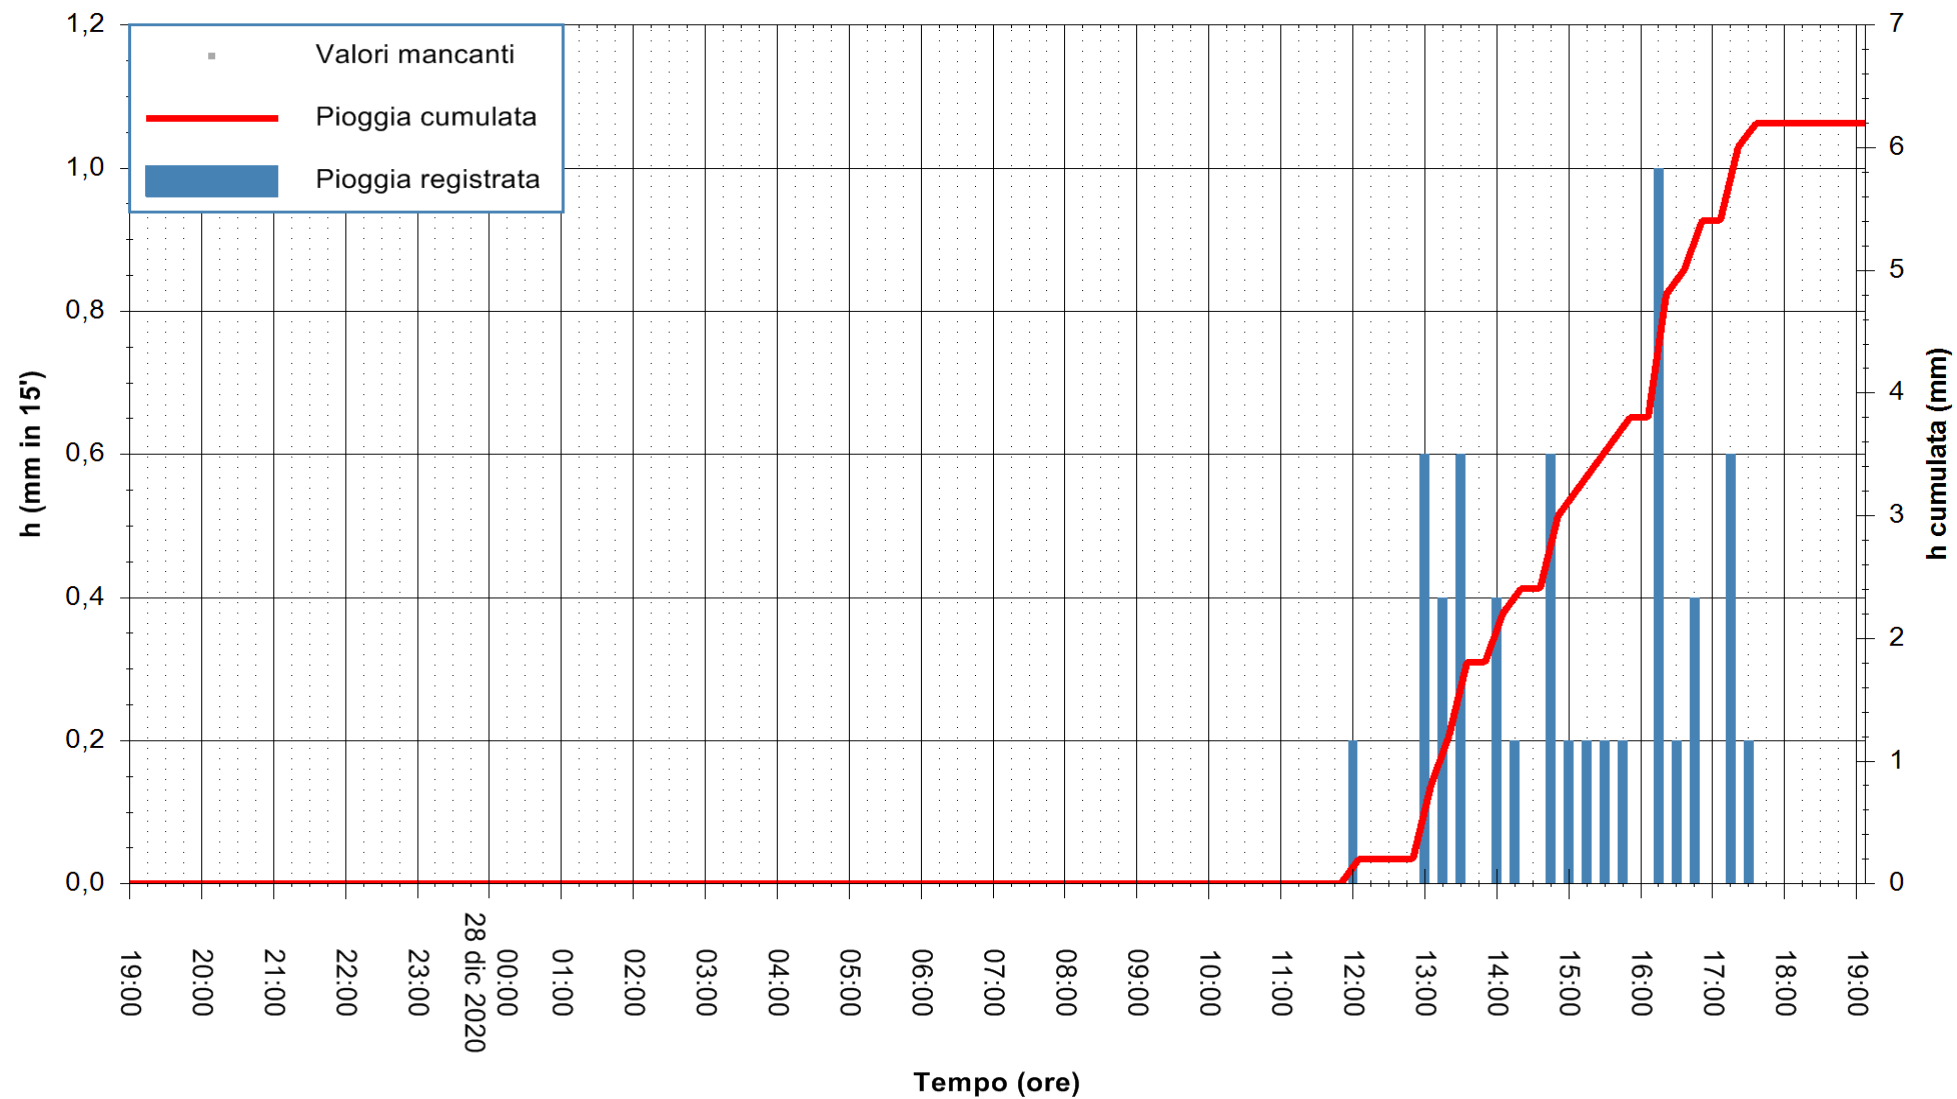

Stazione pluviometrica BRUNCU SU PRANU
 Area GIRGINI BRUNCU SU PRANU
 Pioggia registrata nelle ultime 24 ore
 Estrazione dati delle ore 19:40 del 28/12/2020
 Ultimo dato disponibile: 28/12/2020 alle 19:10

ARPAS
 F.to il Dirigente Responsabile
 Dott. Giuseppe Bianco

REGIONE AUTONOMA DE SARDIGNA
 REGIONE AUTONOMA DELLA SARDEGNA

Stazione pluviometrica CARBONIA C.RA FLUMENTEPIDO
Area FLUMETEPIDO

Pioggia registrata nelle ultime 24 ore
Estrazione dati delle ore 19:40 del 28/12/2020
Ultimo dato disponibile: 28/12/2020 alle 19:15

ARPAS
F.to il Dirigente Responsabile
Dott. Giuseppe Bianco

REGIONE AUTONOMA DE SARDIGNA
REGIONE AUTONOMA DELLA SARDEGNA

Stazione pluviometrica SANTU LUSSURGIU BADDE URBARA
Area BADDE URBARA

Pioggia registrata nelle ultime 24 ore
Estrazione dati delle ore 19:40 del 28/12/2020
Ultimo dato disponibile: 28/12/2020 alle 19:10