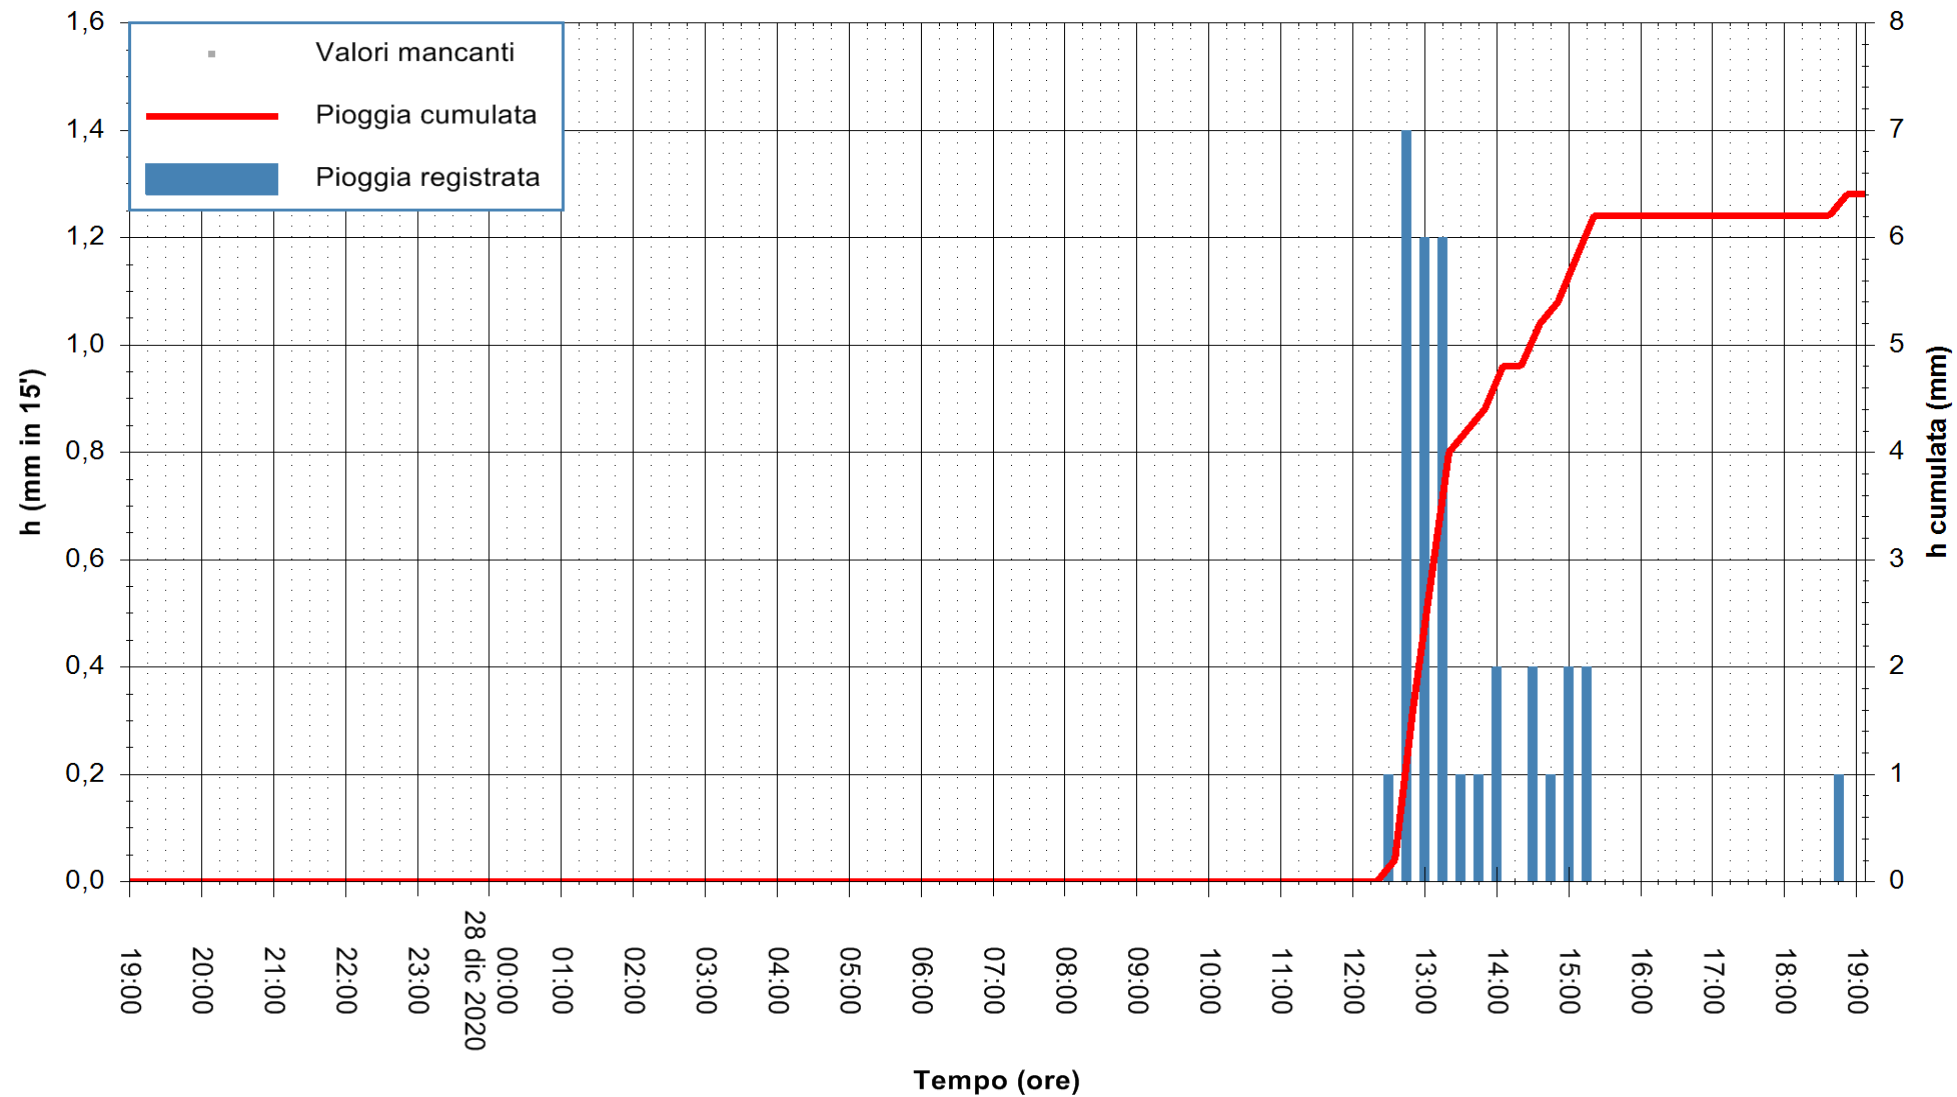

Stazione pluviometrica BRUNCU SU PRANU
 Area GIRGINI BRUNCU SU PRANU
 Pioggia registrata nelle ultime 24 ore
 Estrazione dati delle ore 19:40 del 28/12/2020
 Ultimo dato disponibile: 28/12/2020 alle 19:10

ARPAS
 F.to il Dirigente Responsabile
 Dott. Giuseppe Bianco

REGIONE AUTONOMA DE SARDIGNA
 REGIONE AUTONOMA DELLA SARDEGNA

Stazione pluviometrica CARBONIA C.RA FLUMENTEPIDO
Area FLUMETEPIDO

Pioggia registrata nelle ultime 24 ore
Estrazione dati delle ore 19:40 del 28/12/2020
Ultimo dato disponibile: 28/12/2020 alle 19:15

ARPAS
F.to il Dirigente Responsabile
Dott. Giuseppe Bianco

REGIONE AUTONOMA DE SARDIGNA
REGIONE AUTONOMA DELLA SARDEGNA

Stazione pluviometrica SANTU LUSSURGIU BADDE URBARA
Area BADDE URBARA

Pioggia registrata nelle ultime 24 ore
Estrazione dati delle ore 19:40 del 28/12/2020
Ultimo dato disponibile: 28/12/2020 alle 19:10