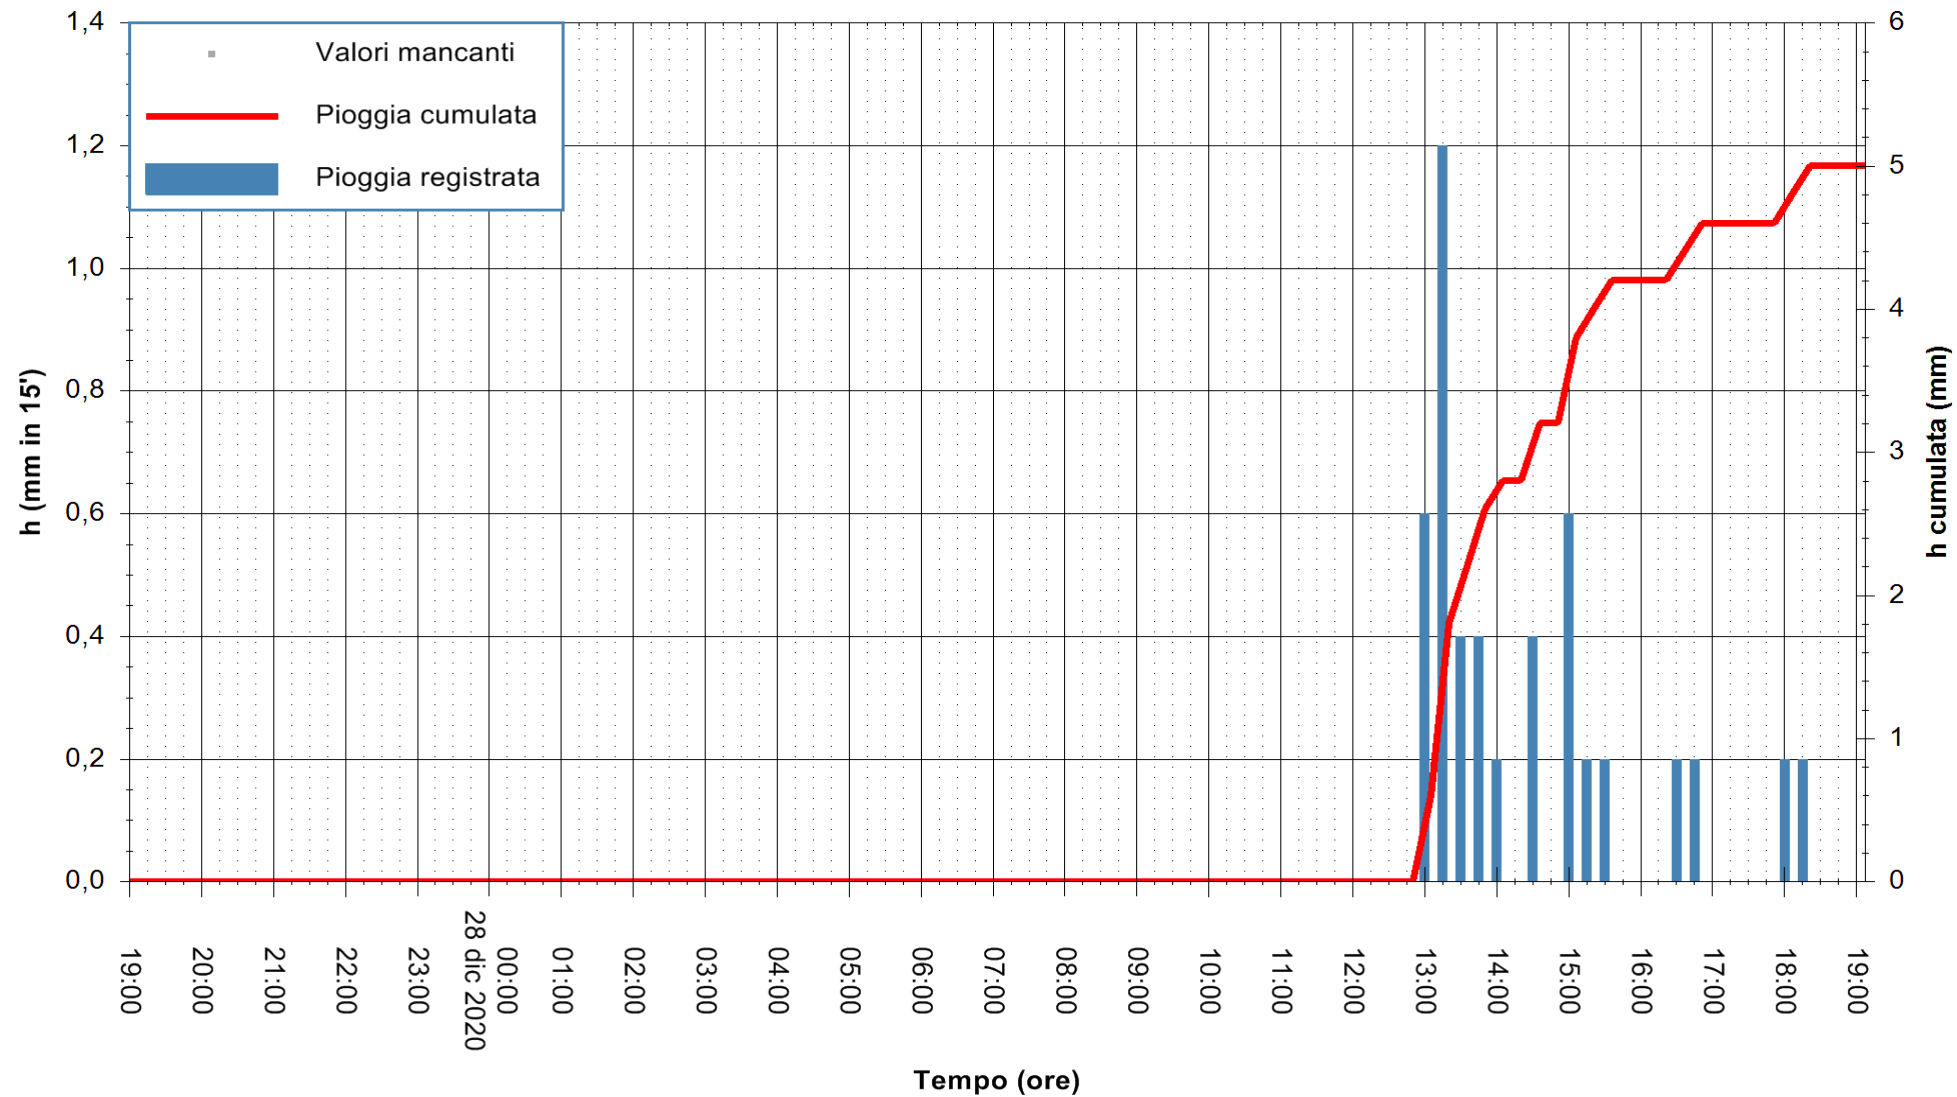

Stazione pluviometrica BRUNCU SU PRANU
 Area GIRGINI BRUNCU SU PRANU
 Pioggia registrata nelle ultime 24 ore
 Estrazione dati delle ore 19:40 del 28/12/2020
 Ultimo dato disponibile: 28/12/2020 alle 19:10

ARPAS
 F.to il Dirigente Responsabile
 Dott. Giuseppe Bianco

REGIONE AUTONOMA DE SARDIGNA
 REGIONE AUTONOMA DELLA SARDEGNA

Stazione pluviometrica CARBONIA C.RA FLUMENTEPIDO
Area FLUMETEPIDO

Pioggia registrata nelle ultime 24 ore
Estrazione dati delle ore 19:40 del 28/12/2020
Ultimo dato disponibile: 28/12/2020 alle 19:15

ARPAS
F.to il Dirigente Responsabile
Dott. Giuseppe Bianco

REGIONE AUTONOMA DE SARDIGNA
REGIONE AUTONOMA DELLA SARDEGNA

Stazione pluviometrica SANTU LUSSURGIU BADDE URBARA
Area BADDE URBARA

Pioggia registrata nelle ultime 24 ore
Estrazione dati delle ore 19:40 del 28/12/2020
Ultimo dato disponibile: 28/12/2020 alle 19:10