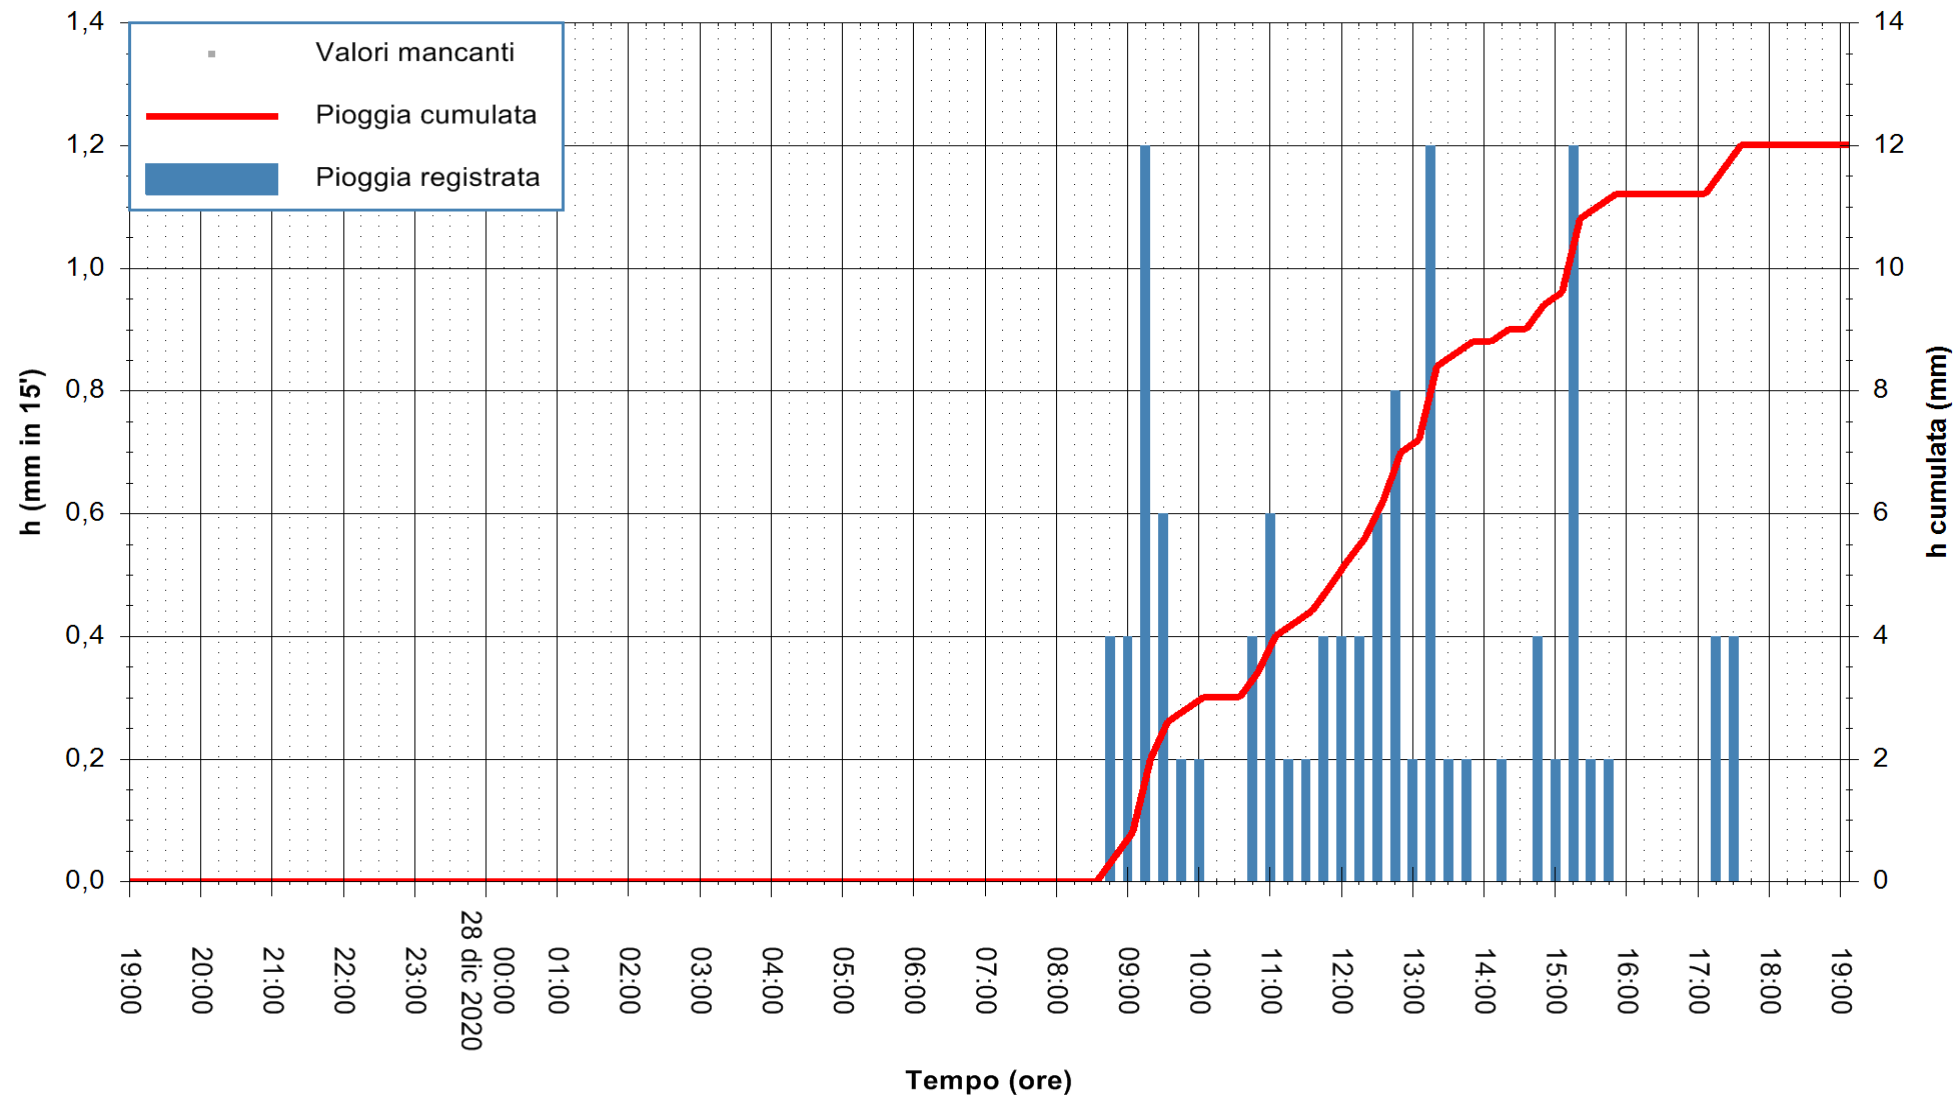

Stazione pluviometrica BRUNCU SU PRANU
 Area GIRGINI BRUNCU SU PRANU
 Pioggia registrata nelle ultime 24 ore
 Estrazione dati delle ore 19:40 del 28/12/2020
 Ultimo dato disponibile: 28/12/2020 alle 19:10

ARPAS
 F.to il Dirigente Responsabile
 Dott. Giuseppe Bianco

REGIONE AUTONOMA DE SARDIGNA
 REGIONE AUTONOMA DELLA SARDEGNA

Stazione pluviometrica CARBONIA C.RA FLUMENTEPIDO
Area FLUMETEPIDO

Pioggia registrata nelle ultime 24 ore
Estrazione dati delle ore 19:40 del 28/12/2020
Ultimo dato disponibile: 28/12/2020 alle 19:15

ARPAS
F.to il Dirigente Responsabile
Dott. Giuseppe Bianco

REGIONE AUTONOMA DE SARDIGNA
REGIONE AUTONOMA DELLA SARDEGNA

Stazione pluviometrica SANTU LUSSURGIU BADDE URBARA
Area BADDE URBARA

Pioggia registrata nelle ultime 24 ore
Estrazione dati delle ore 19:40 del 28/12/2020
Ultimo dato disponibile: 28/12/2020 alle 19:10