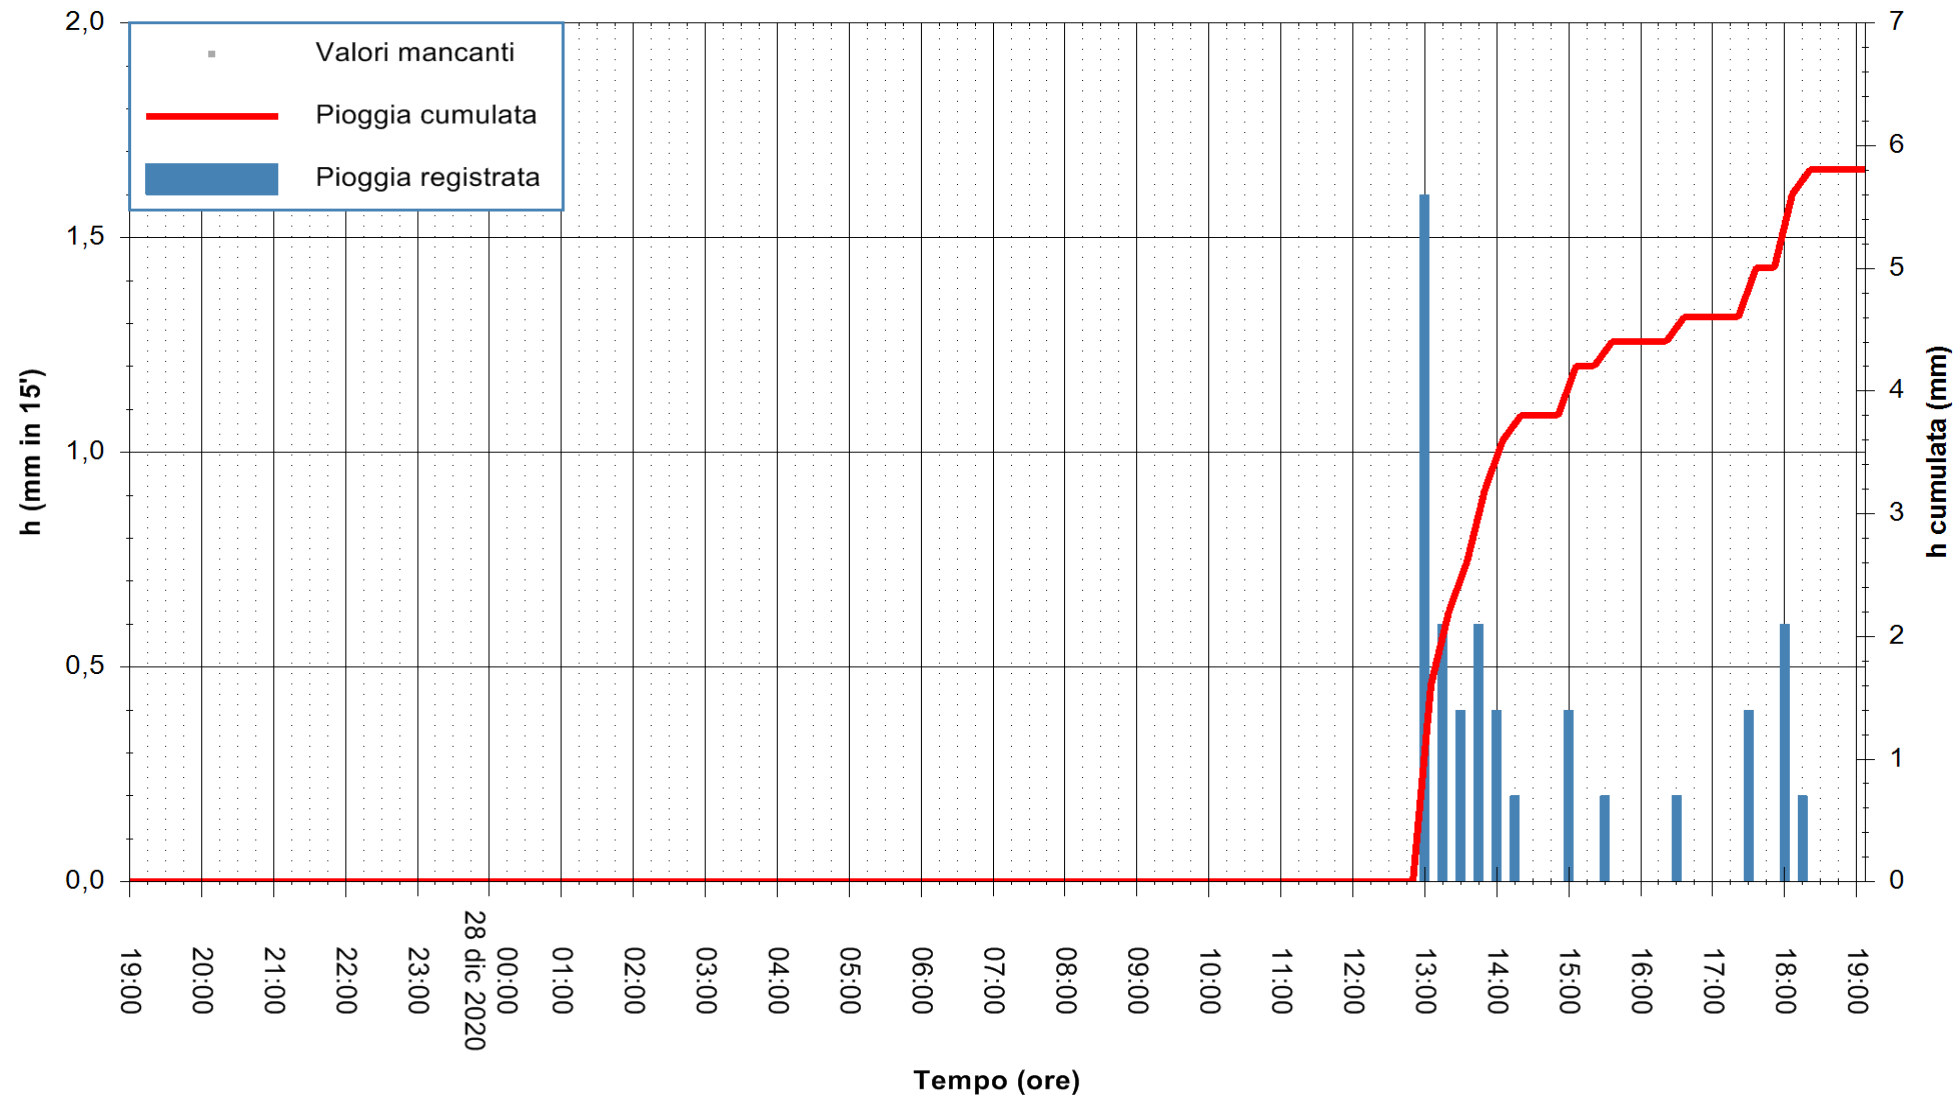

Stazione pluviometrica BRUNCU SU PRANU
 Area GIRGINI BRUNCU SU PRANU
 Pioggia registrata nelle ultime 24 ore
 Estrazione dati delle ore 19:40 del 28/12/2020
 Ultimo dato disponibile: 28/12/2020 alle 19:10

ARPAS
 F.to il Dirigente Responsabile
 Dott. Giuseppe Bianco

REGIONE AUTONOMA DE SARDIGNA
 REGIONE AUTONOMA DELLA SARDEGNA

Stazione pluviometrica CARBONIA C.RA FLUMENTEPIDO
Area FLUMETEPIDO

Pioggia registrata nelle ultime 24 ore
Estrazione dati delle ore 19:40 del 28/12/2020
Ultimo dato disponibile: 28/12/2020 alle 19:15

ARPAS
F.to il Dirigente Responsabile
Dott. Giuseppe Bianco

REGIONE AUTONOMA DE SARDIGNA
REGIONE AUTONOMA DELLA SARDEGNA

Stazione pluviometrica SANTU LUSSURGIU BADDE URBARA
Area BADDE URBARA

Pioggia registrata nelle ultime 24 ore
Estrazione dati delle ore 19:40 del 28/12/2020
Ultimo dato disponibile: 28/12/2020 alle 19:10