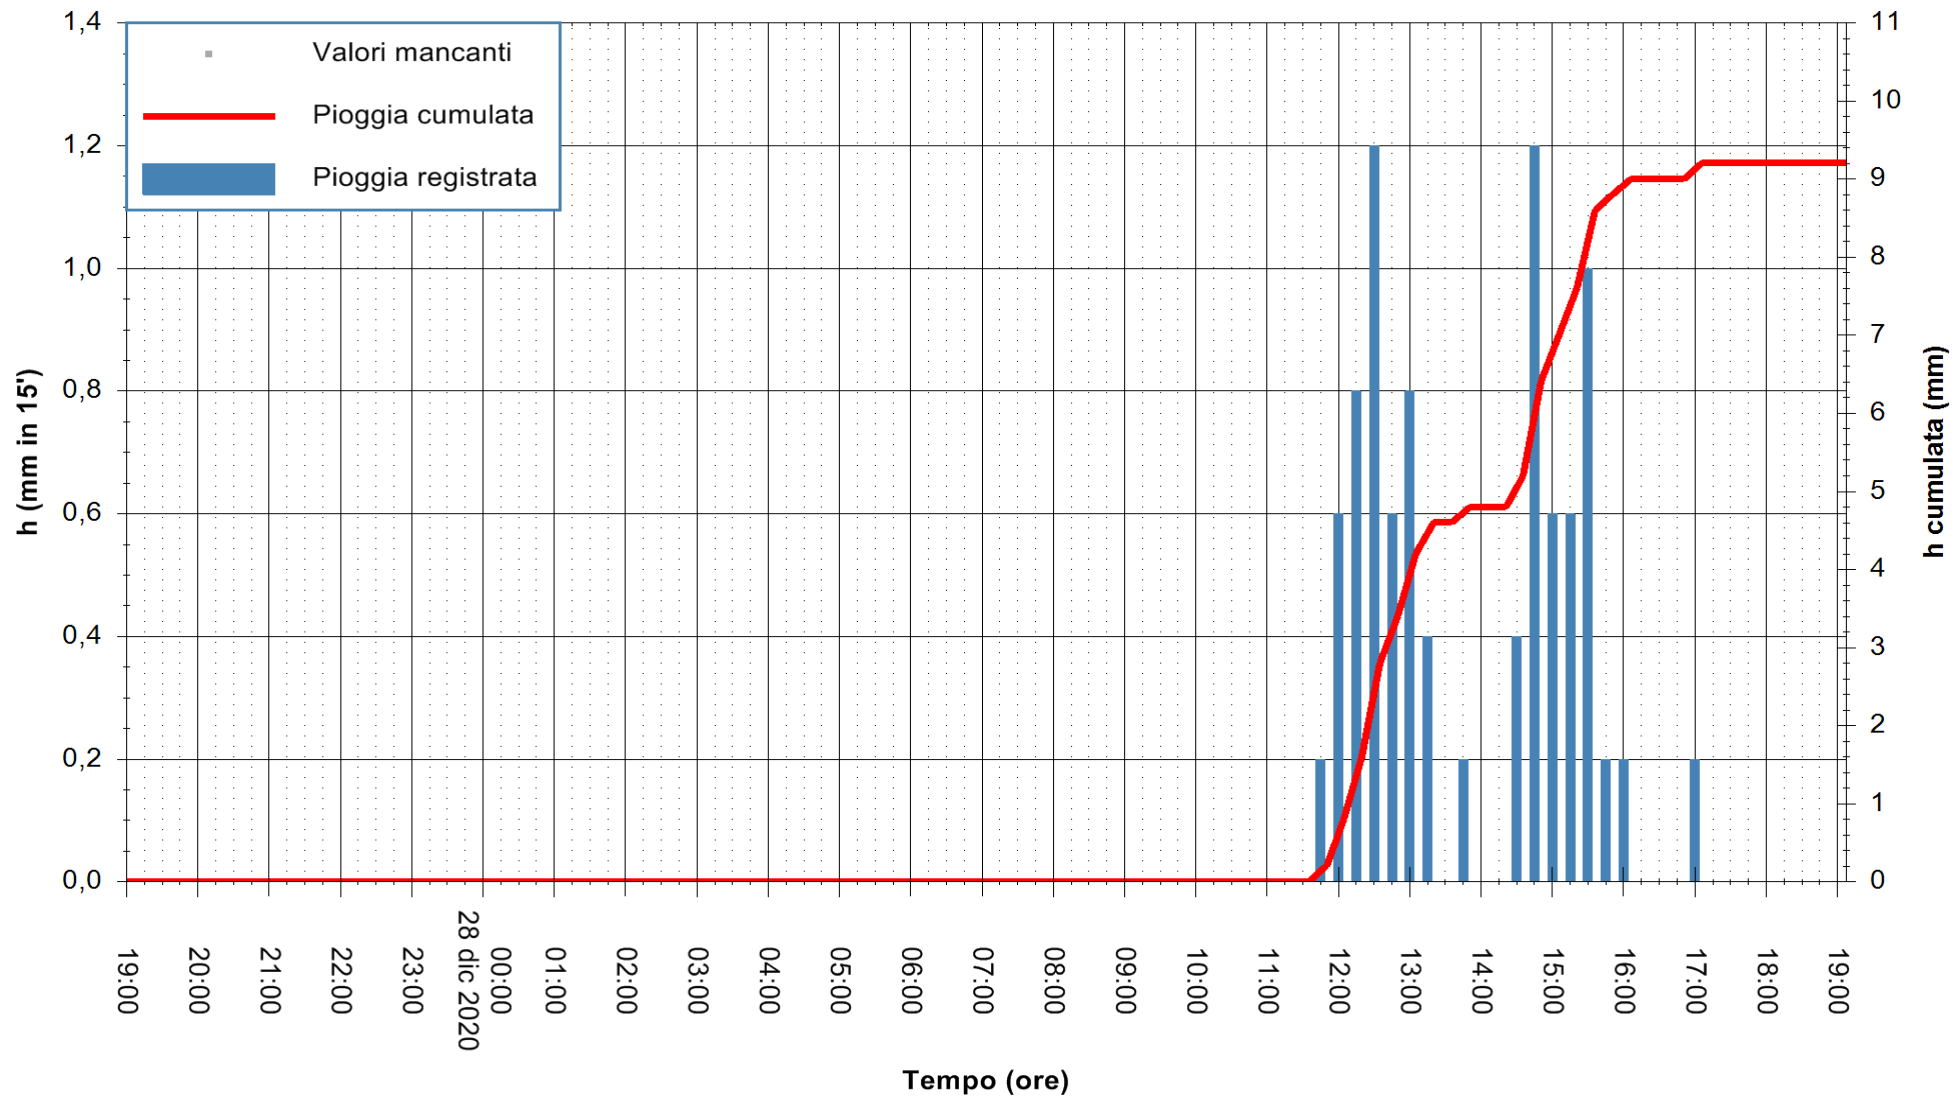

Stazione pluviometrica BRUNCU SU PRANU
 Area GIRGINI BRUNCU SU PRANU
 Pioggia registrata nelle ultime 24 ore
 Estrazione dati delle ore 19:40 del 28/12/2020
 Ultimo dato disponibile: 28/12/2020 alle 19:10

ARPAS
 F.to il Dirigente Responsabile
 Dott. Giuseppe Bianco

REGIONE AUTONOMA DE SARDIGNA
 REGIONE AUTONOMA DELLA SARDEGNA

Stazione pluviometrica CARBONIA C.RA FLUMENTEPIDO
Area FLUMETEPIDO

Pioggia registrata nelle ultime 24 ore
Estrazione dati delle ore 19:40 del 28/12/2020
Ultimo dato disponibile: 28/12/2020 alle 19:15

ARPAS
F.to il Dirigente Responsabile
Dott. Giuseppe Bianco

REGIONE AUTONOMA DE SARDIGNA
REGIONE AUTONOMA DELLA SARDEGNA

Stazione pluviometrica SANTU LUSSURGIU BADDE URBARA
Area BADDE URBARA

Pioggia registrata nelle ultime 24 ore
Estrazione dati delle ore 19:40 del 28/12/2020
Ultimo dato disponibile: 28/12/2020 alle 19:10