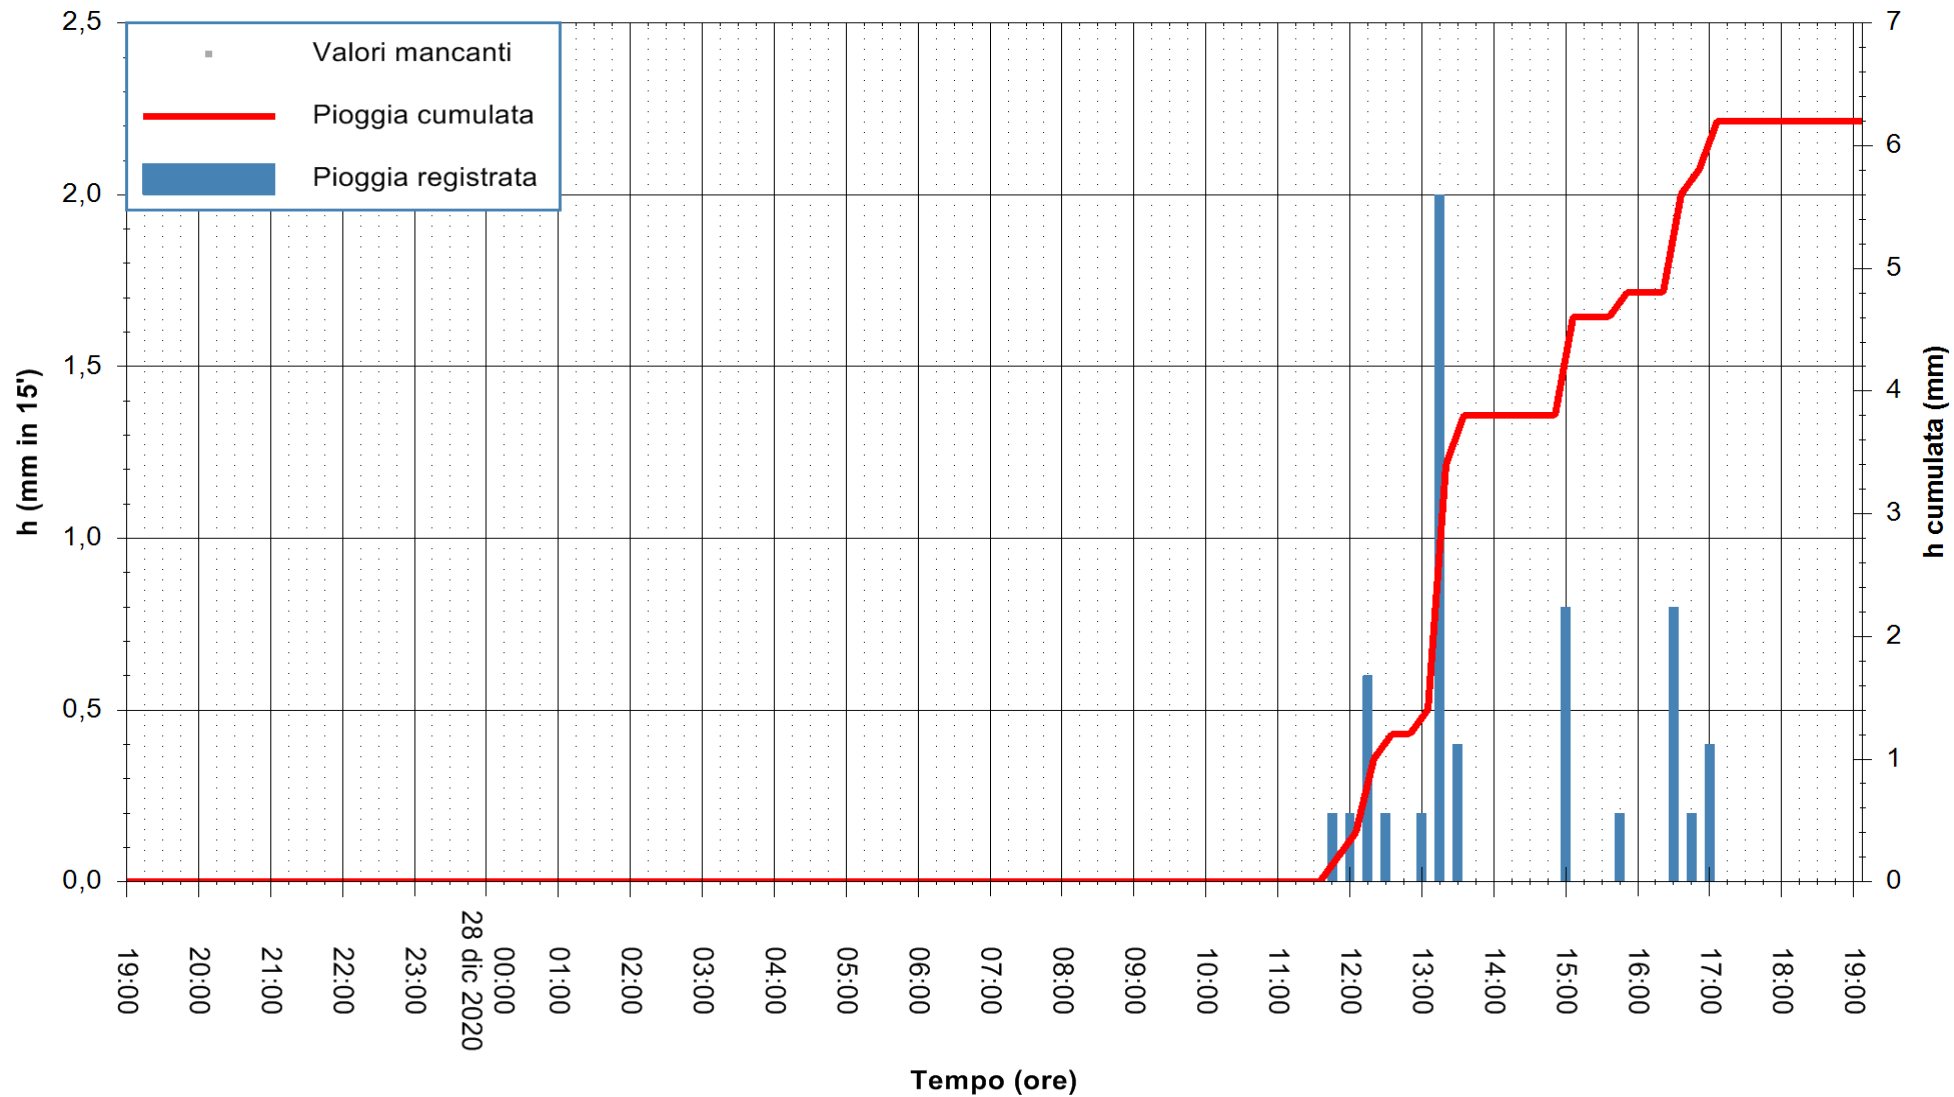

Stazione pluviometrica BRUNCU SU PRANU
 Area GIRGINI BRUNCU SU PRANU
 Pioggia registrata nelle ultime 24 ore
 Estrazione dati delle ore 19:40 del 28/12/2020
 Ultimo dato disponibile: 28/12/2020 alle 19:10

ARPAS
 F.to il Dirigente Responsabile
 Dott. Giuseppe Bianco

REGIONE AUTONOMA DE SARDIGNA
 REGIONE AUTONOMA DELLA SARDEGNA

Stazione pluviometrica CARBONIA C.RA FLUMENTEPIDO
Area FLUMETEPIDO

Pioggia registrata nelle ultime 24 ore
Estrazione dati delle ore 19:40 del 28/12/2020
Ultimo dato disponibile: 28/12/2020 alle 19:15

ARPAS
F.to il Dirigente Responsabile
Dott. Giuseppe Bianco

REGIONE AUTONOMA DE SARDIGNA
REGIONE AUTONOMA DELLA SARDEGNA

Stazione pluviometrica SANTU LUSSURGIU BADDE URBARA
Area BADDE URBARA

Pioggia registrata nelle ultime 24 ore
Estrazione dati delle ore 19:40 del 28/12/2020
Ultimo dato disponibile: 28/12/2020 alle 19:10