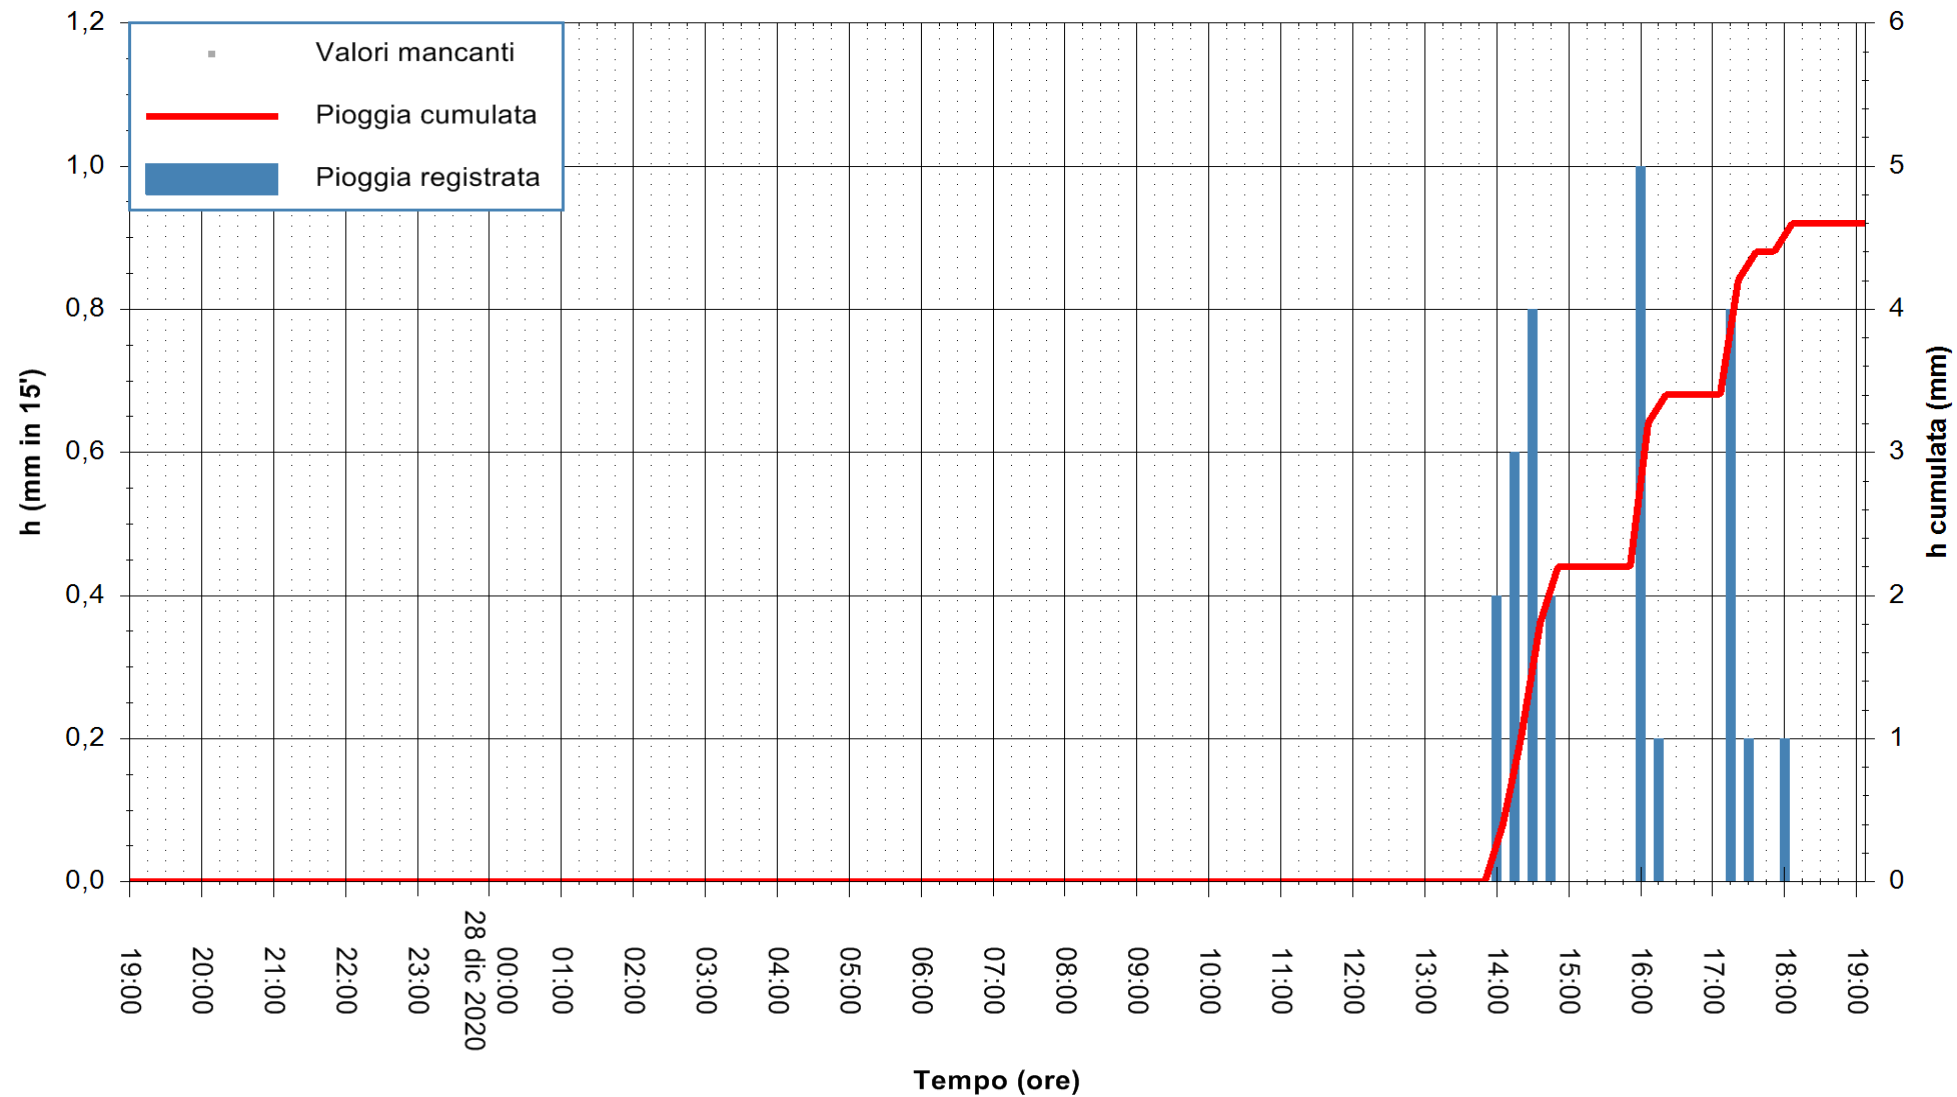

Stazione pluviometrica BRUNCU SU PRANU
 Area GIRGINI BRUNCU SU PRANU
 Pioggia registrata nelle ultime 24 ore
 Estrazione dati delle ore 19:40 del 28/12/2020
 Ultimo dato disponibile: 28/12/2020 alle 19:10

ARPAS
 F.to il Dirigente Responsabile
 Dott. Giuseppe Bianco

REGIONE AUTONOMA DE SARDIGNA
 REGIONE AUTONOMA DELLA SARDEGNA

Stazione pluviometrica CARBONIA C.RA FLUMENTEPIDO
Area FLUMETEPIDO

Pioggia registrata nelle ultime 24 ore
Estrazione dati delle ore 19:40 del 28/12/2020
Ultimo dato disponibile: 28/12/2020 alle 19:15

ARPAS
F.to il Dirigente Responsabile
Dott. Giuseppe Bianco

REGIONE AUTONOMA DE SARDIGNA
REGIONE AUTONOMA DELLA SARDEGNA

Stazione pluviometrica SANTU LUSSURGIU BADDE URBARA
Area BADDE URBARA

Pioggia registrata nelle ultime 24 ore
Estrazione dati delle ore 19:40 del 28/12/2020
Ultimo dato disponibile: 28/12/2020 alle 19:10