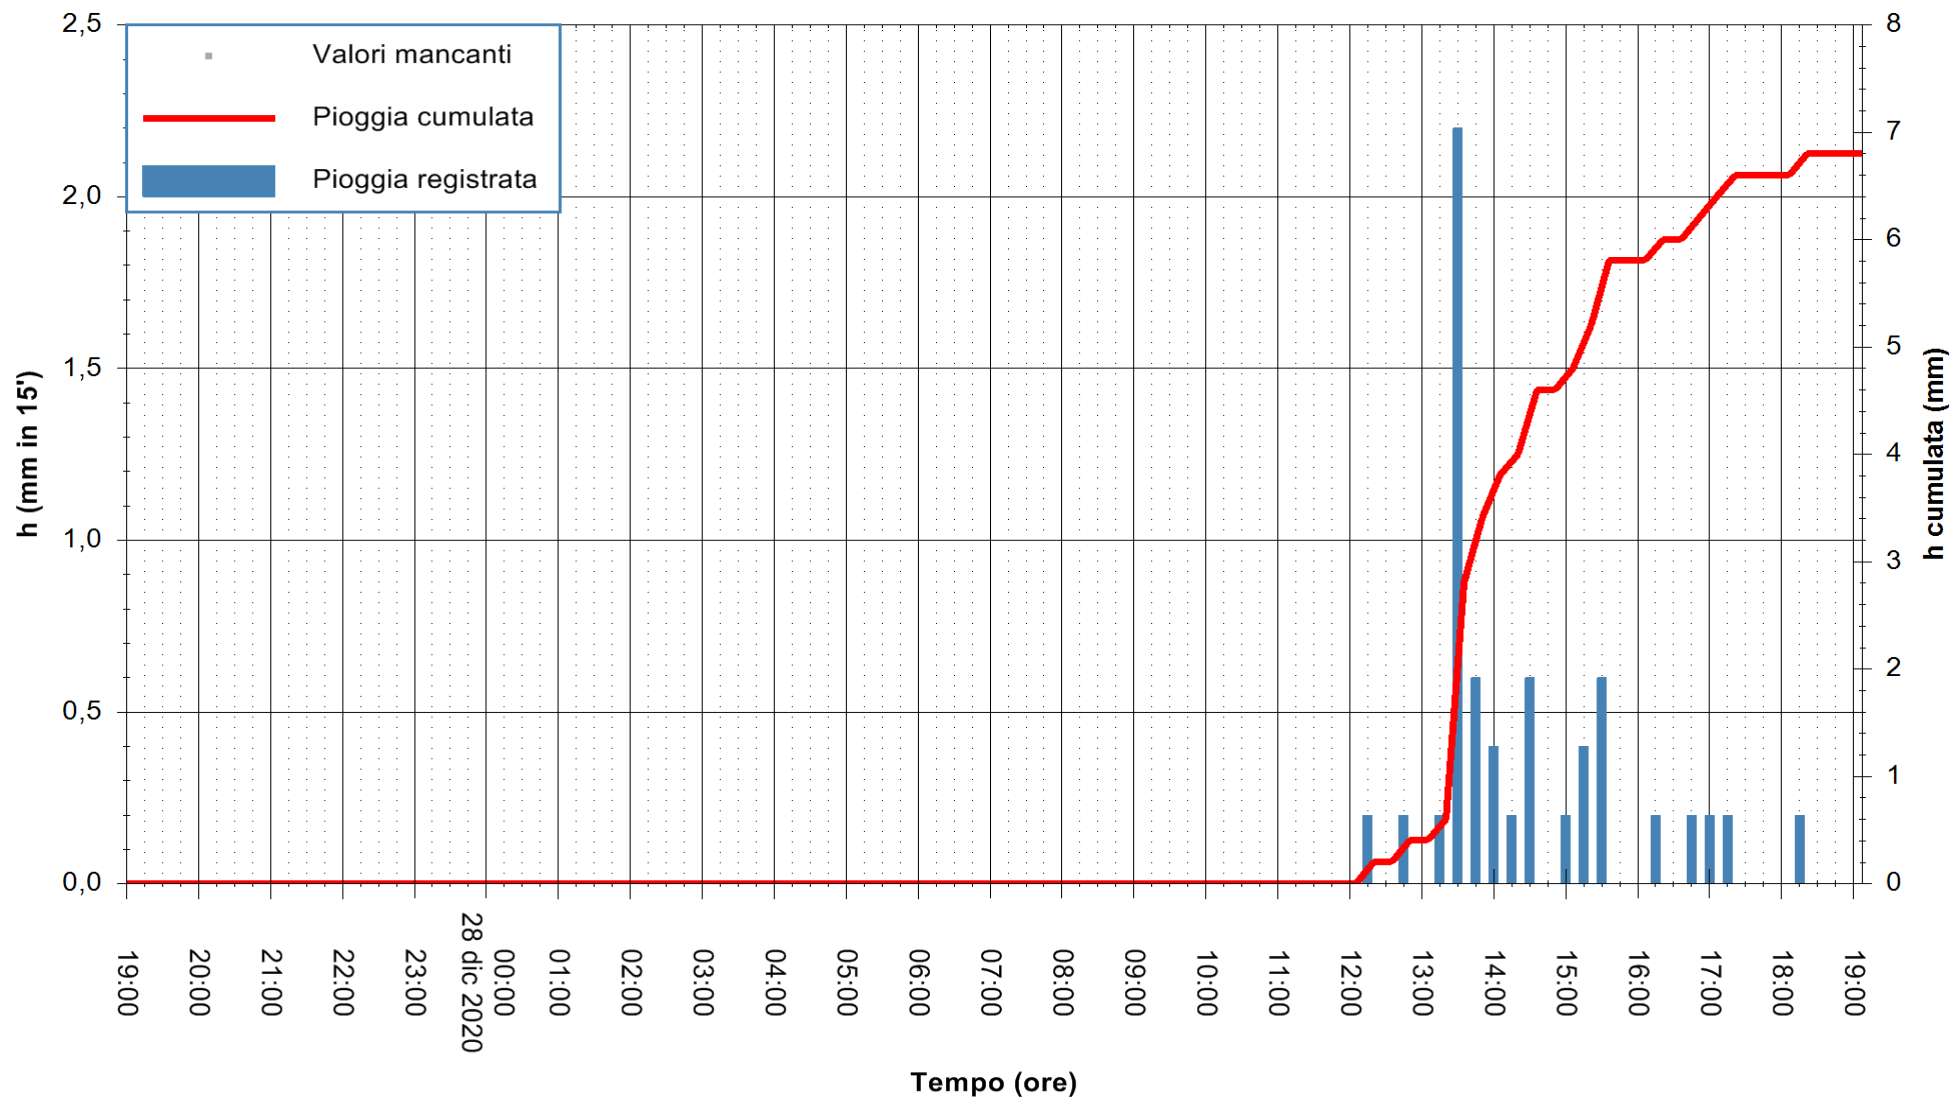

Stazione pluviometrica BRUNCU SU PRANU
 Area GIRGINI BRUNCU SU PRANU
 Pioggia registrata nelle ultime 24 ore
 Estrazione dati delle ore 19:40 del 28/12/2020
 Ultimo dato disponibile: 28/12/2020 alle 19:10

ARPAS
 F.to il Dirigente Responsabile
 Dott. Giuseppe Bianco

REGIONE AUTONOMA DE SARDIGNA
 REGIONE AUTONOMA DELLA SARDEGNA

Stazione pluviometrica CARBONIA C.RA FLUMENTEPIDO
Area FLUMETEPIDO

Pioggia registrata nelle ultime 24 ore
Estrazione dati delle ore 19:40 del 28/12/2020
Ultimo dato disponibile: 28/12/2020 alle 19:15

ARPAS
F.to il Dirigente Responsabile
Dott. Giuseppe Bianco

REGIONE AUTONOMA DE SARDIGNA
REGIONE AUTONOMA DELLA SARDEGNA

Stazione pluviometrica SANTU LUSSURGIU BADDE URBARA
Area BADDE URBARA

Pioggia registrata nelle ultime 24 ore
Estrazione dati delle ore 19:40 del 28/12/2020
Ultimo dato disponibile: 28/12/2020 alle 19:10