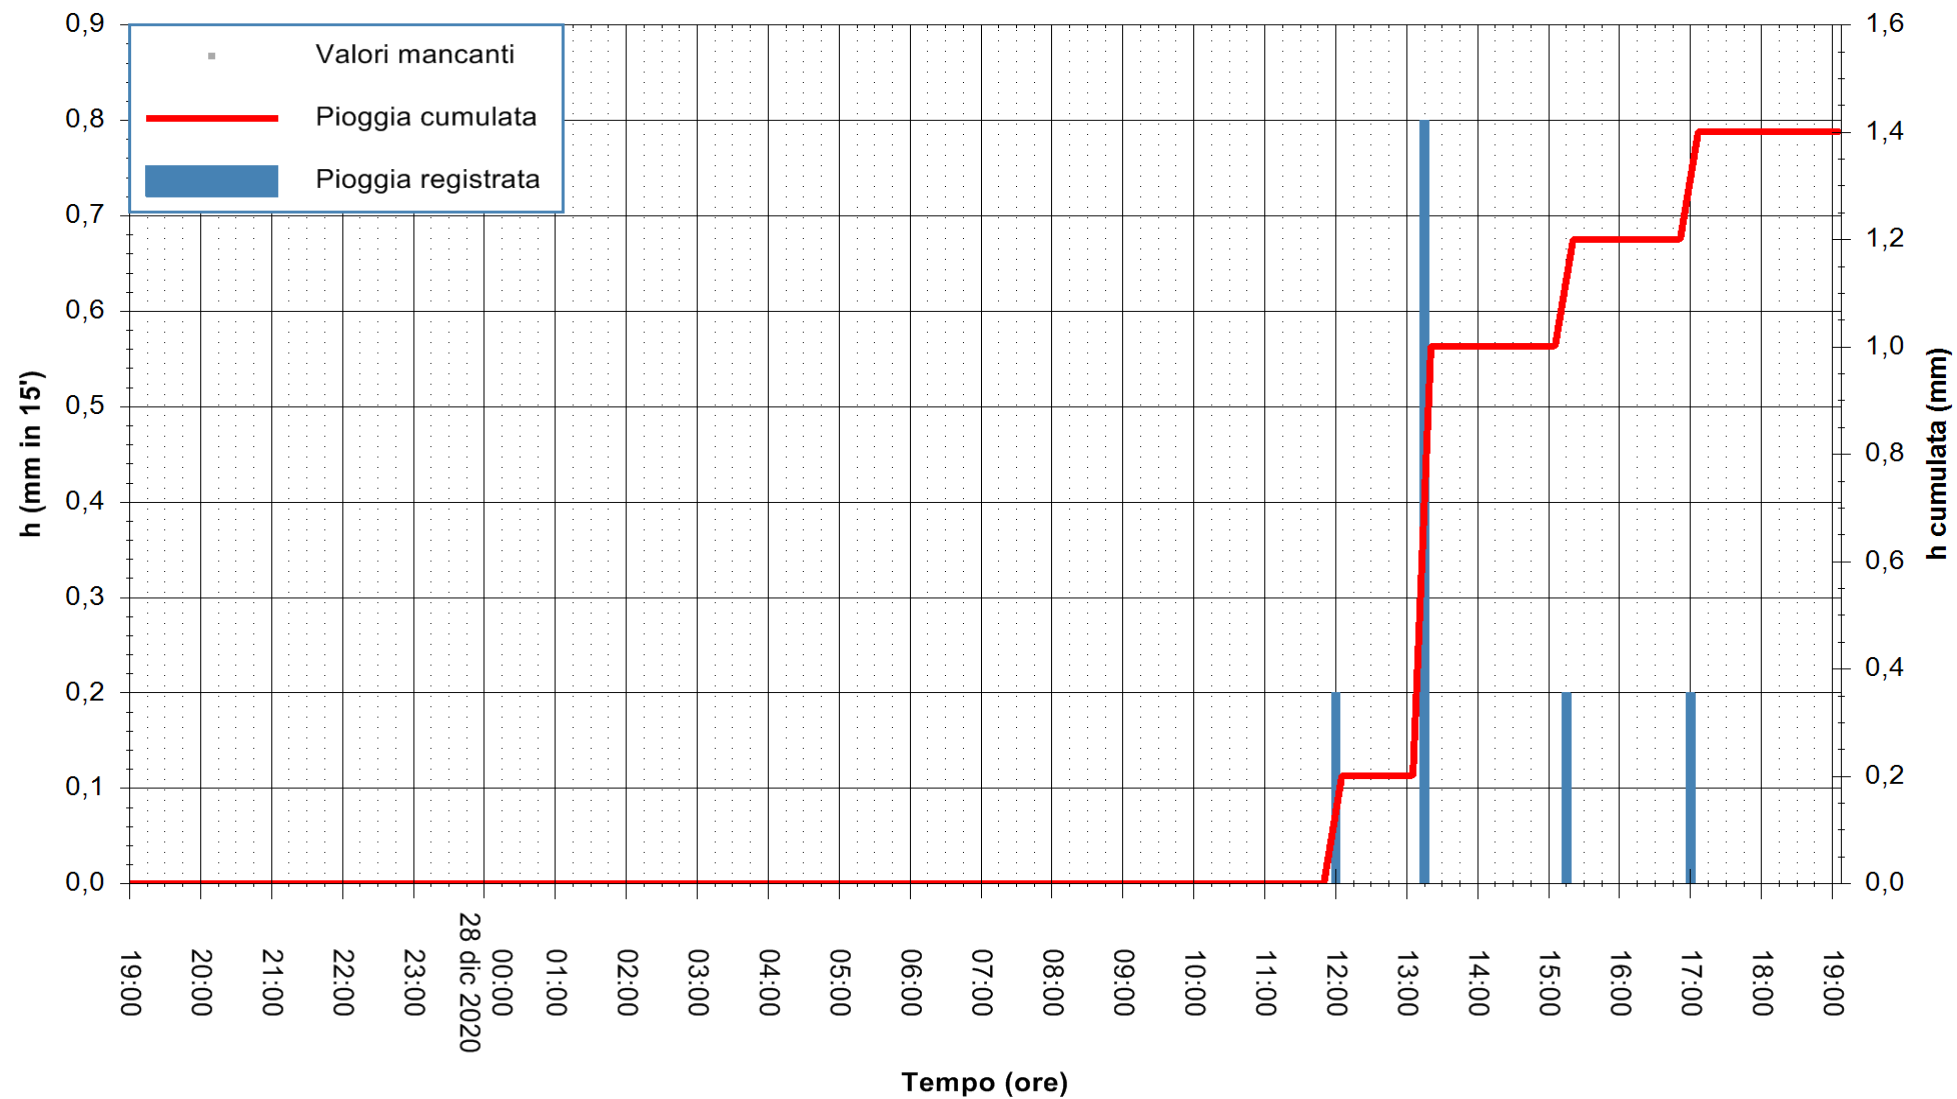

Stazione pluviometrica BRUNCU SU PRANU
 Area GIRGINI BRUNCU SU PRANU
 Pioggia registrata nelle ultime 24 ore
 Estrazione dati delle ore 19:40 del 28/12/2020
 Ultimo dato disponibile: 28/12/2020 alle 19:10

ARPAS
 F.to il Dirigente Responsabile
 Dott. Giuseppe Bianco

REGIONE AUTONOMA DE SARDIGNA
 REGIONE AUTONOMA DELLA SARDEGNA

Stazione pluviometrica CARBONIA C.RA FLUMENTEPIDO
Area FLUMETEPIDO

Pioggia registrata nelle ultime 24 ore
Estrazione dati delle ore 19:40 del 28/12/2020
Ultimo dato disponibile: 28/12/2020 alle 19:15

ARPAS
F.to il Dirigente Responsabile
Dott. Giuseppe Bianco

REGIONE AUTONOMA DE SARDIGNA
REGIONE AUTONOMA DELLA SARDEGNA

Stazione pluviometrica SANTU LUSSURGIU BADDE URBARA
Area BADDE URBARA

Pioggia registrata nelle ultime 24 ore
Estrazione dati delle ore 19:40 del 28/12/2020
Ultimo dato disponibile: 28/12/2020 alle 19:10