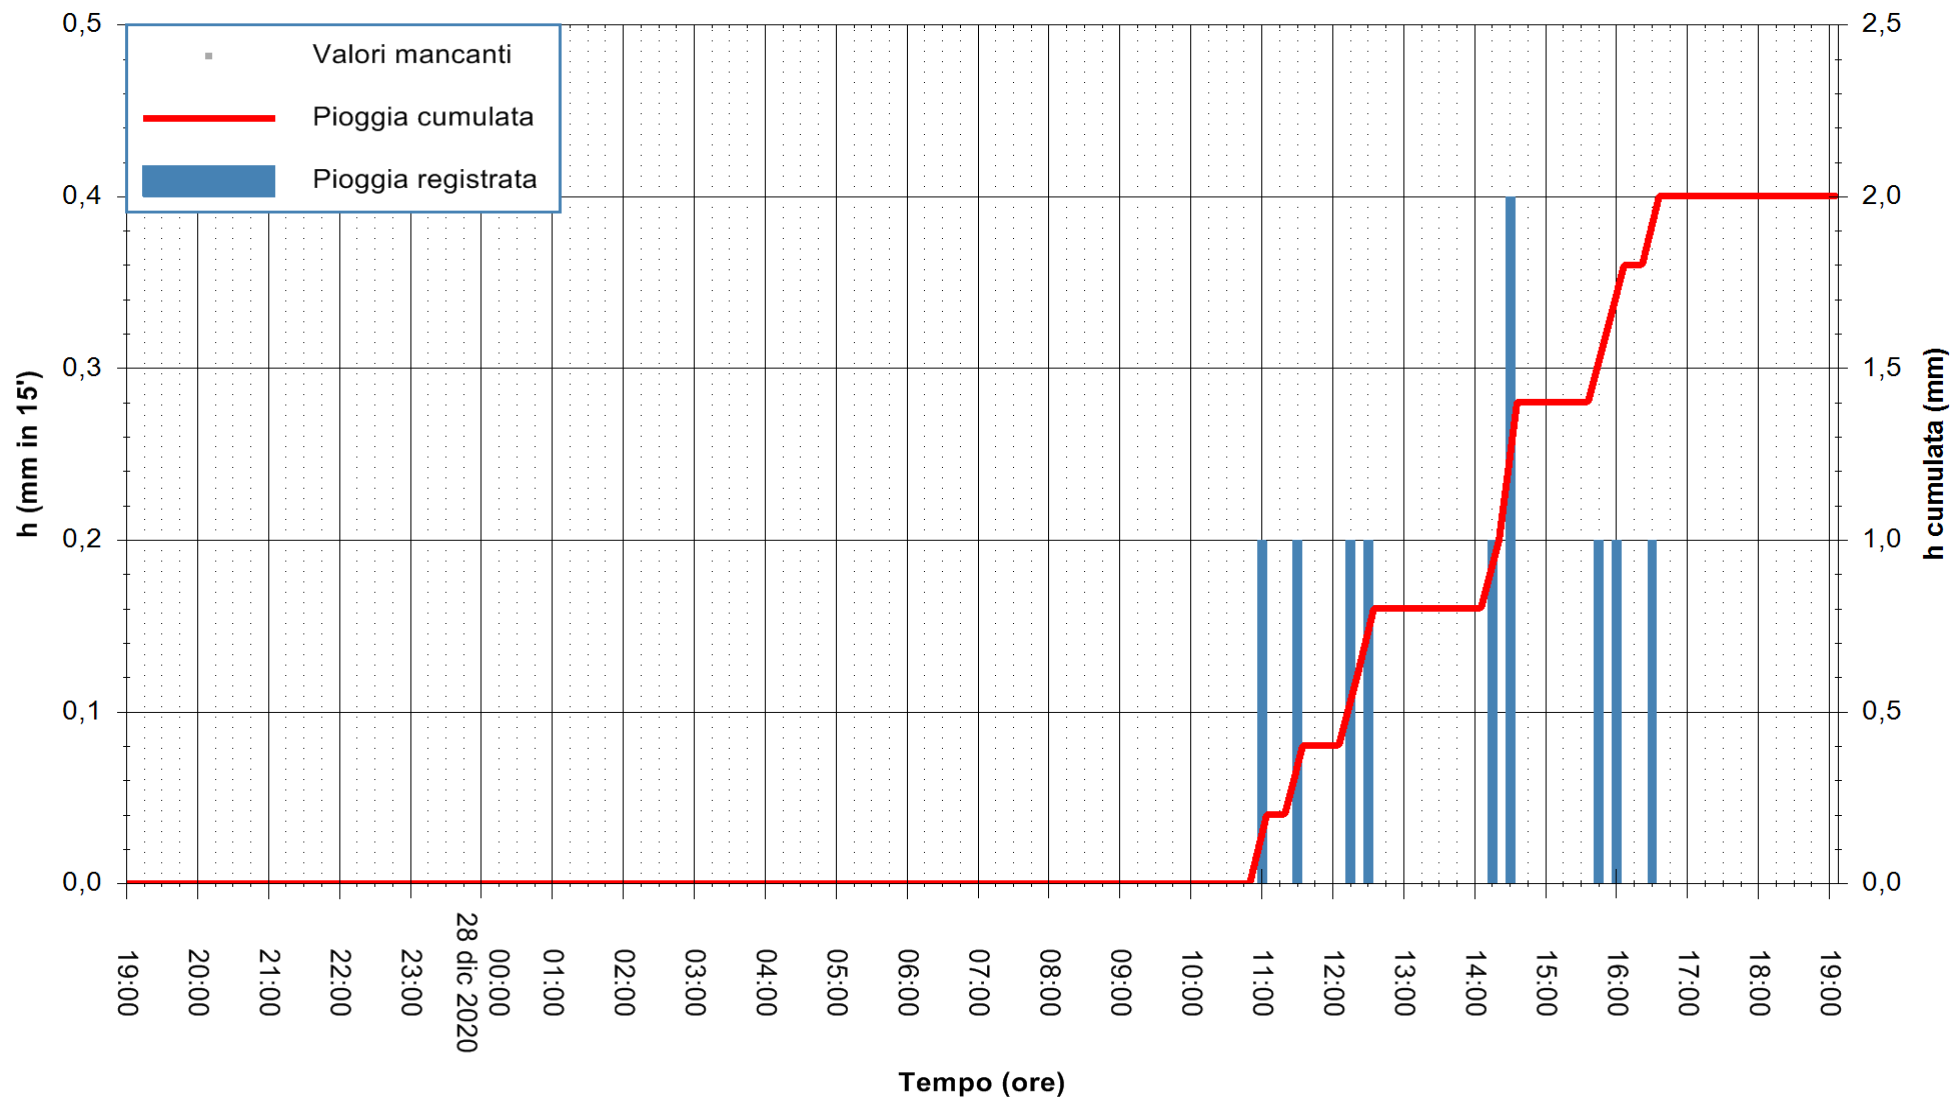

ARPAS
 F.to il Dirigente Responsabile
 Dott. Giuseppe Bianco

REGIONE AUTONOMA DE SARDIGNA
 REGIONE AUTONOMA DELLA SARDEGNA

Stazione pluviometrica CARBONIA C.RA FLUMENTEPIDO
Area FLUMETEPIDO

Pioggia registrata nelle ultime 24 ore
Estrazione dati delle ore 19:40 del 28/12/2020
Ultimo dato disponibile: 28/12/2020 alle 19:15

ARPAS
F.to il Dirigente Responsabile
Dott. Giuseppe Bianco

REGIONE AUTONOMA DE SARDIGNA
REGIONE AUTONOMA DELLA SARDEGNA

Stazione pluviometrica SANTU LUSSURGIU BADDE URBARA
Area BADDE URBARA

Pioggia registrata nelle ultime 24 ore
Estrazione dati delle ore 19:40 del 28/12/2020
Ultimo dato disponibile: 28/12/2020 alle 19:10