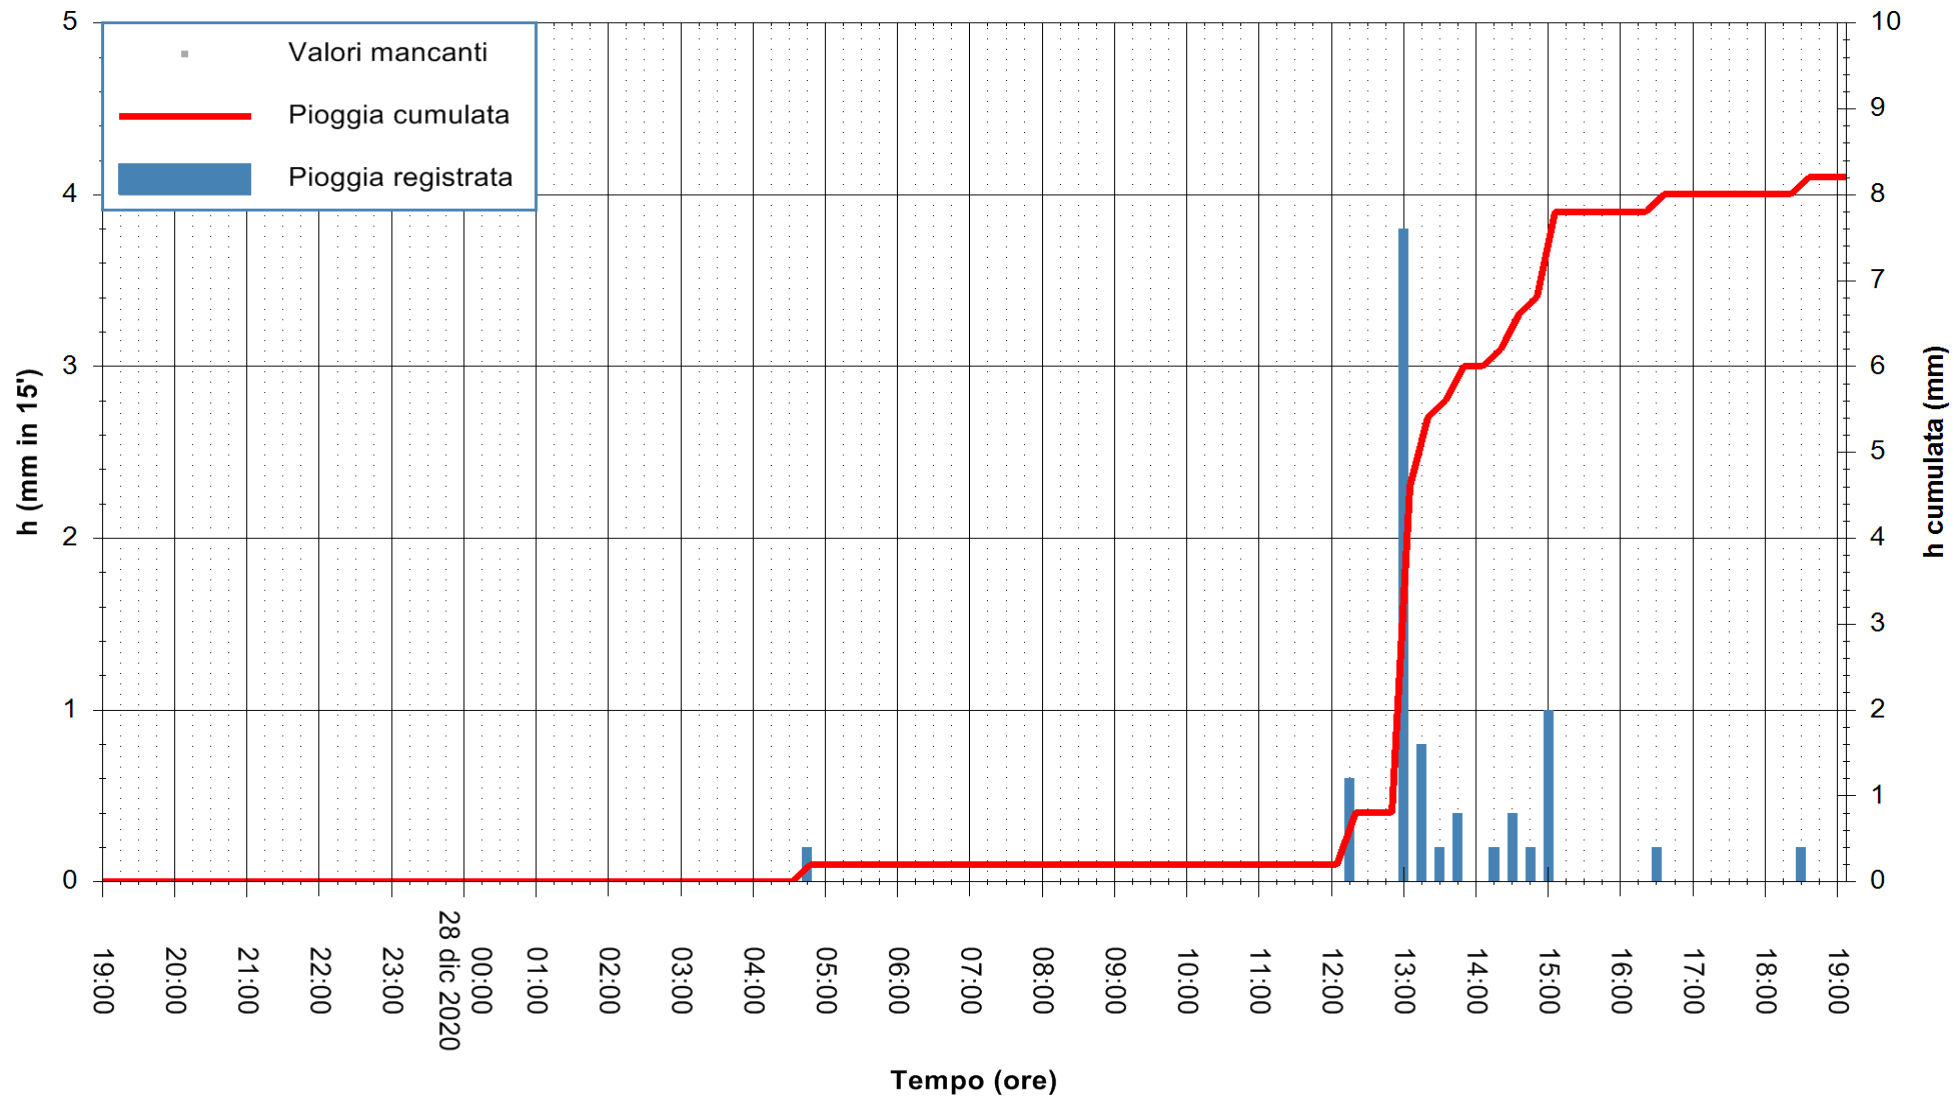

Stazione pluviometrica BRUNCU SU PRANU
 Area GIRGINI BRUNCU SU PRANU
 Pioggia registrata nelle ultime 24 ore
 Estrazione dati delle ore 19:40 del 28/12/2020
 Ultimo dato disponibile: 28/12/2020 alle 19:10

ARPAS
 F.to il Dirigente Responsabile
 Dott. Giuseppe Bianco

REGIONE AUTONOMA DE SARDIGNA
 REGIONE AUTONOMA DELLA SARDEGNA

Stazione pluviometrica CARBONIA C.RA FLUMENTEPIDO
Area FLUMETEPIDO

Pioggia registrata nelle ultime 24 ore
Estrazione dati delle ore 19:40 del 28/12/2020
Ultimo dato disponibile: 28/12/2020 alle 19:15

ARPAS
F.to il Dirigente Responsabile
Dott. Giuseppe Bianco

REGIONE AUTONOMA DE SARDIGNA
REGIONE AUTONOMA DELLA SARDEGNA

Stazione pluviometrica SANTU LUSSURGIU BADDE URBARA
Area BADDE URBARA

Pioggia registrata nelle ultime 24 ore
Estrazione dati delle ore 19:40 del 28/12/2020
Ultimo dato disponibile: 28/12/2020 alle 19:10