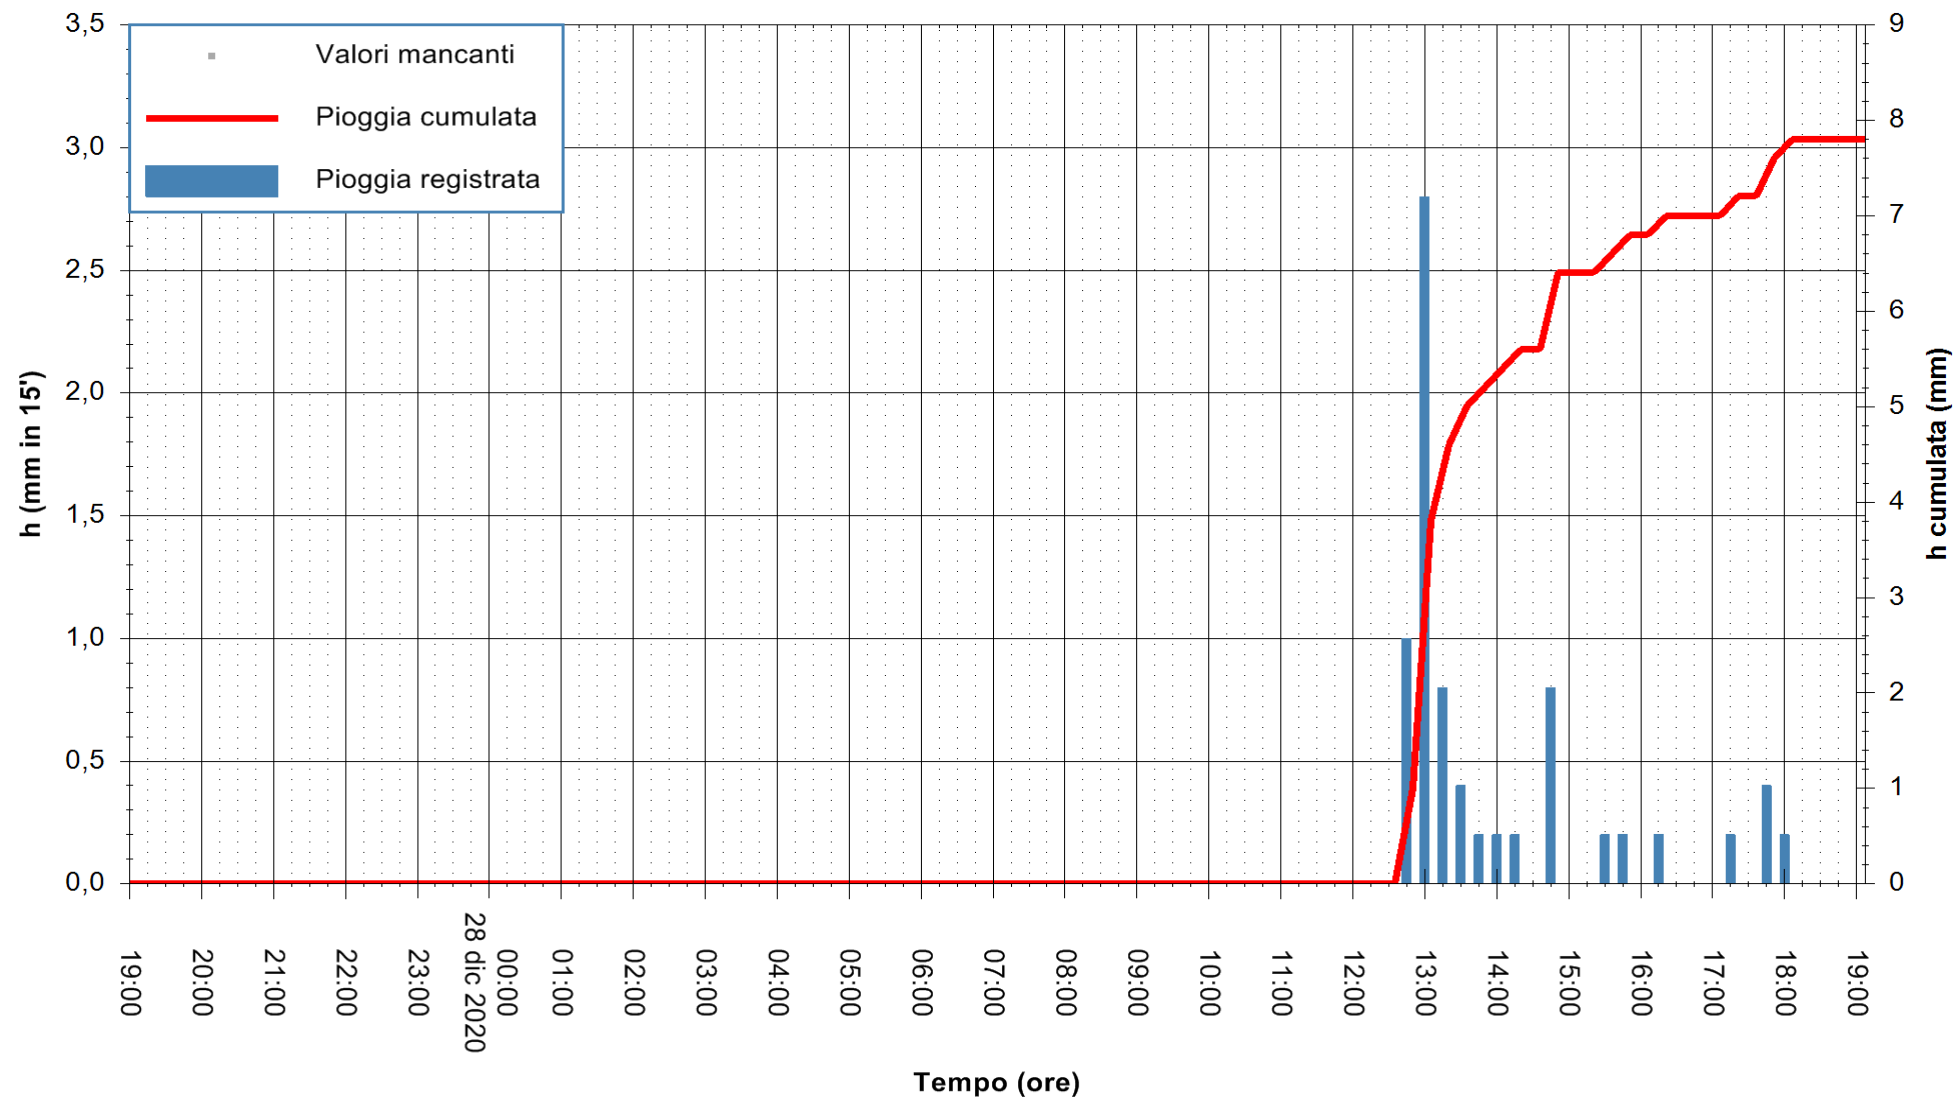

Stazione pluviometrica BRUNCU SU PRANU
 Area GIRGINI BRUNCU SU PRANU
 Pioggia registrata nelle ultime 24 ore
 Estrazione dati delle ore 19:40 del 28/12/2020
 Ultimo dato disponibile: 28/12/2020 alle 19:10

ARPAS
 F.to il Dirigente Responsabile
 Dott. Giuseppe Bianco

REGIONE AUTONOMA DE SARDIGNA
 REGIONE AUTONOMA DELLA SARDEGNA

Stazione pluviometrica CARBONIA C.RA FLUMENTEPIDO
Area FLUMETEPIDO

Pioggia registrata nelle ultime 24 ore
Estrazione dati delle ore 19:40 del 28/12/2020
Ultimo dato disponibile: 28/12/2020 alle 19:15

ARPAS
F.to il Dirigente Responsabile
Dott. Giuseppe Bianco

REGIONE AUTONOMA DE SARDIGNA
REGIONE AUTONOMA DELLA SARDEGNA

Stazione pluviometrica SANTU LUSSURGIU BADDE URBARA
Area BADDE URBARA

Pioggia registrata nelle ultime 24 ore
Estrazione dati delle ore 19:40 del 28/12/2020
Ultimo dato disponibile: 28/12/2020 alle 19:10