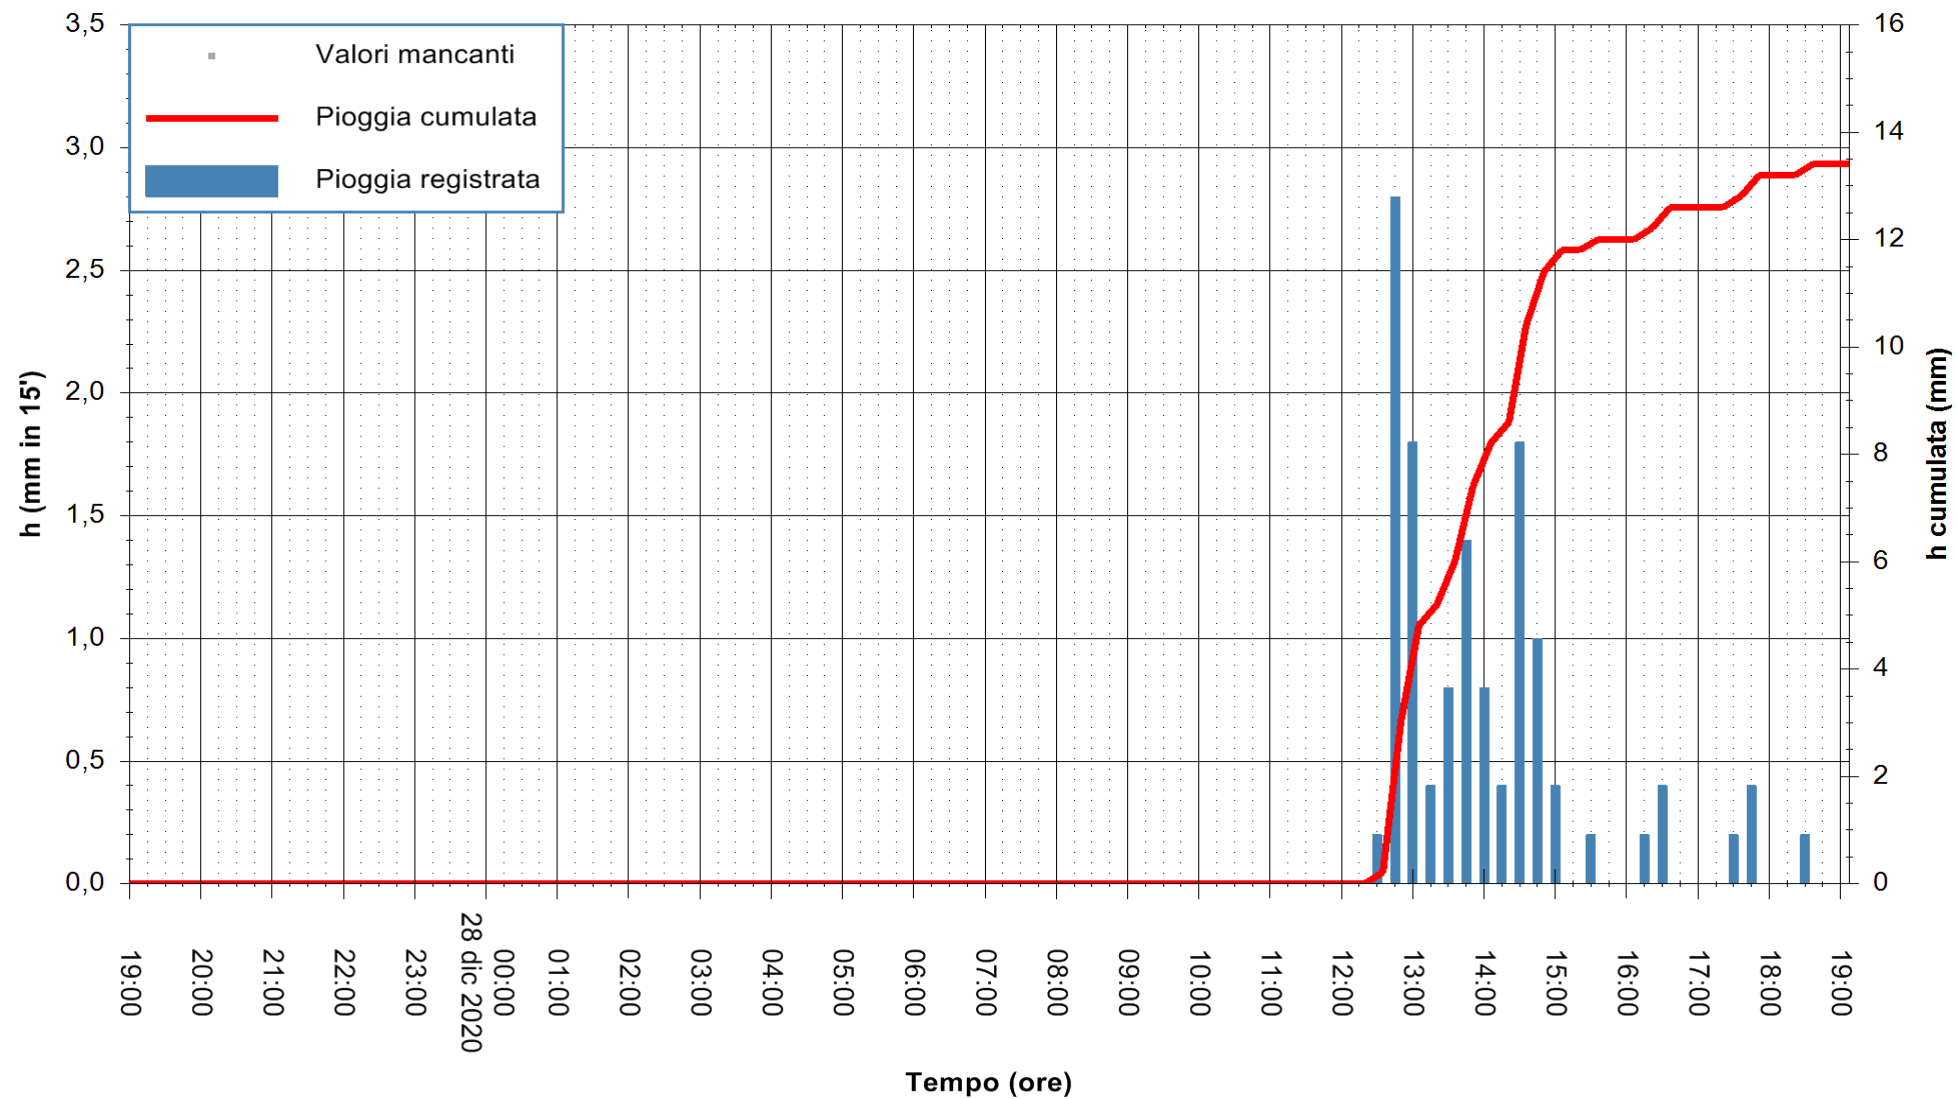

Stazione pluviometrica BRUNCU SU PRANU
 Area GIRGINI BRUNCU SU PRANU
 Pioggia registrata nelle ultime 24 ore
 Estrazione dati delle ore 19:40 del 28/12/2020
 Ultimo dato disponibile: 28/12/2020 alle 19:10

ARPAS
 F.to il Dirigente Responsabile
 Dott. Giuseppe Bianco

REGIONE AUTONOMA DE SARDIGNA
 REGIONE AUTONOMA DELLA SARDEGNA

Stazione pluviometrica CARBONIA C.RA FLUMENTEPIDO
Area FLUMETEPIDO

Pioggia registrata nelle ultime 24 ore
Estrazione dati delle ore 19:40 del 28/12/2020
Ultimo dato disponibile: 28/12/2020 alle 19:15

ARPAS
F.to il Dirigente Responsabile
Dott. Giuseppe Bianco

REGIONE AUTONOMA DE SARDIGNA
REGIONE AUTONOMA DELLA SARDEGNA

Stazione pluviometrica SANTU LUSSURGIU BADDE URBARA
Area BADDE URBARA

Pioggia registrata nelle ultime 24 ore
Estrazione dati delle ore 19:40 del 28/12/2020
Ultimo dato disponibile: 28/12/2020 alle 19:10