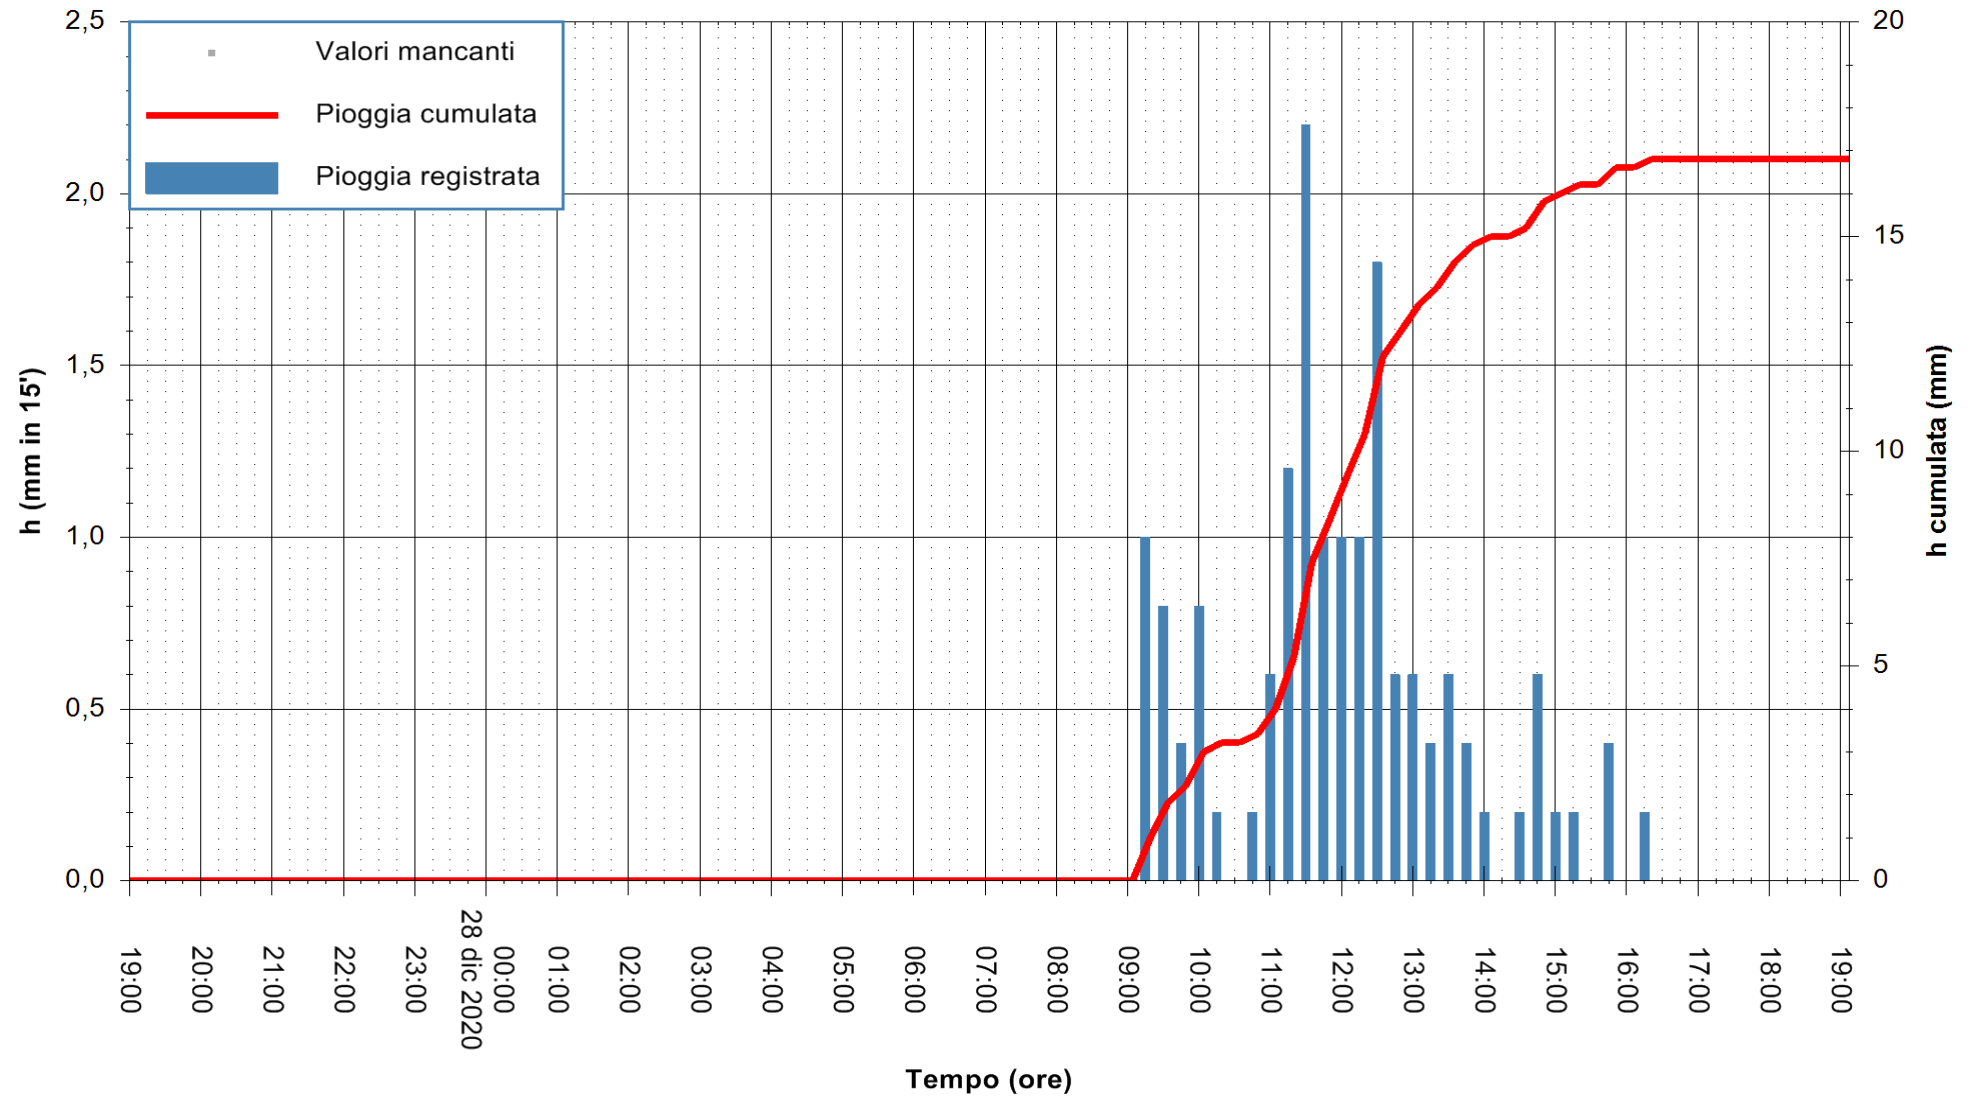

ARPAS
 F.to il Dirigente Responsabile
 Dott. Giuseppe Bianco

REGIONE AUTONOMA DE SARDIGNA
 REGIONE AUTONOMA DELLA SARDEGNA

Stazione pluviometrica CARBONIA C.RA FLUMENTEPIDO
Area FLUMETEPIDO

Pioggia registrata nelle ultime 24 ore
Estrazione dati delle ore 19:40 del 28/12/2020
Ultimo dato disponibile: 28/12/2020 alle 19:15

ARPAS
F.to il Dirigente Responsabile
Dott. Giuseppe Bianco

REGIONE AUTONOMA DE SARDIGNA
REGIONE AUTONOMA DELLA SARDEGNA

Stazione pluviometrica SANTU LUSSURGIU BADDE URBARA
Area BADDE URBARA

Pioggia registrata nelle ultime 24 ore
Estrazione dati delle ore 19:40 del 28/12/2020
Ultimo dato disponibile: 28/12/2020 alle 19:10