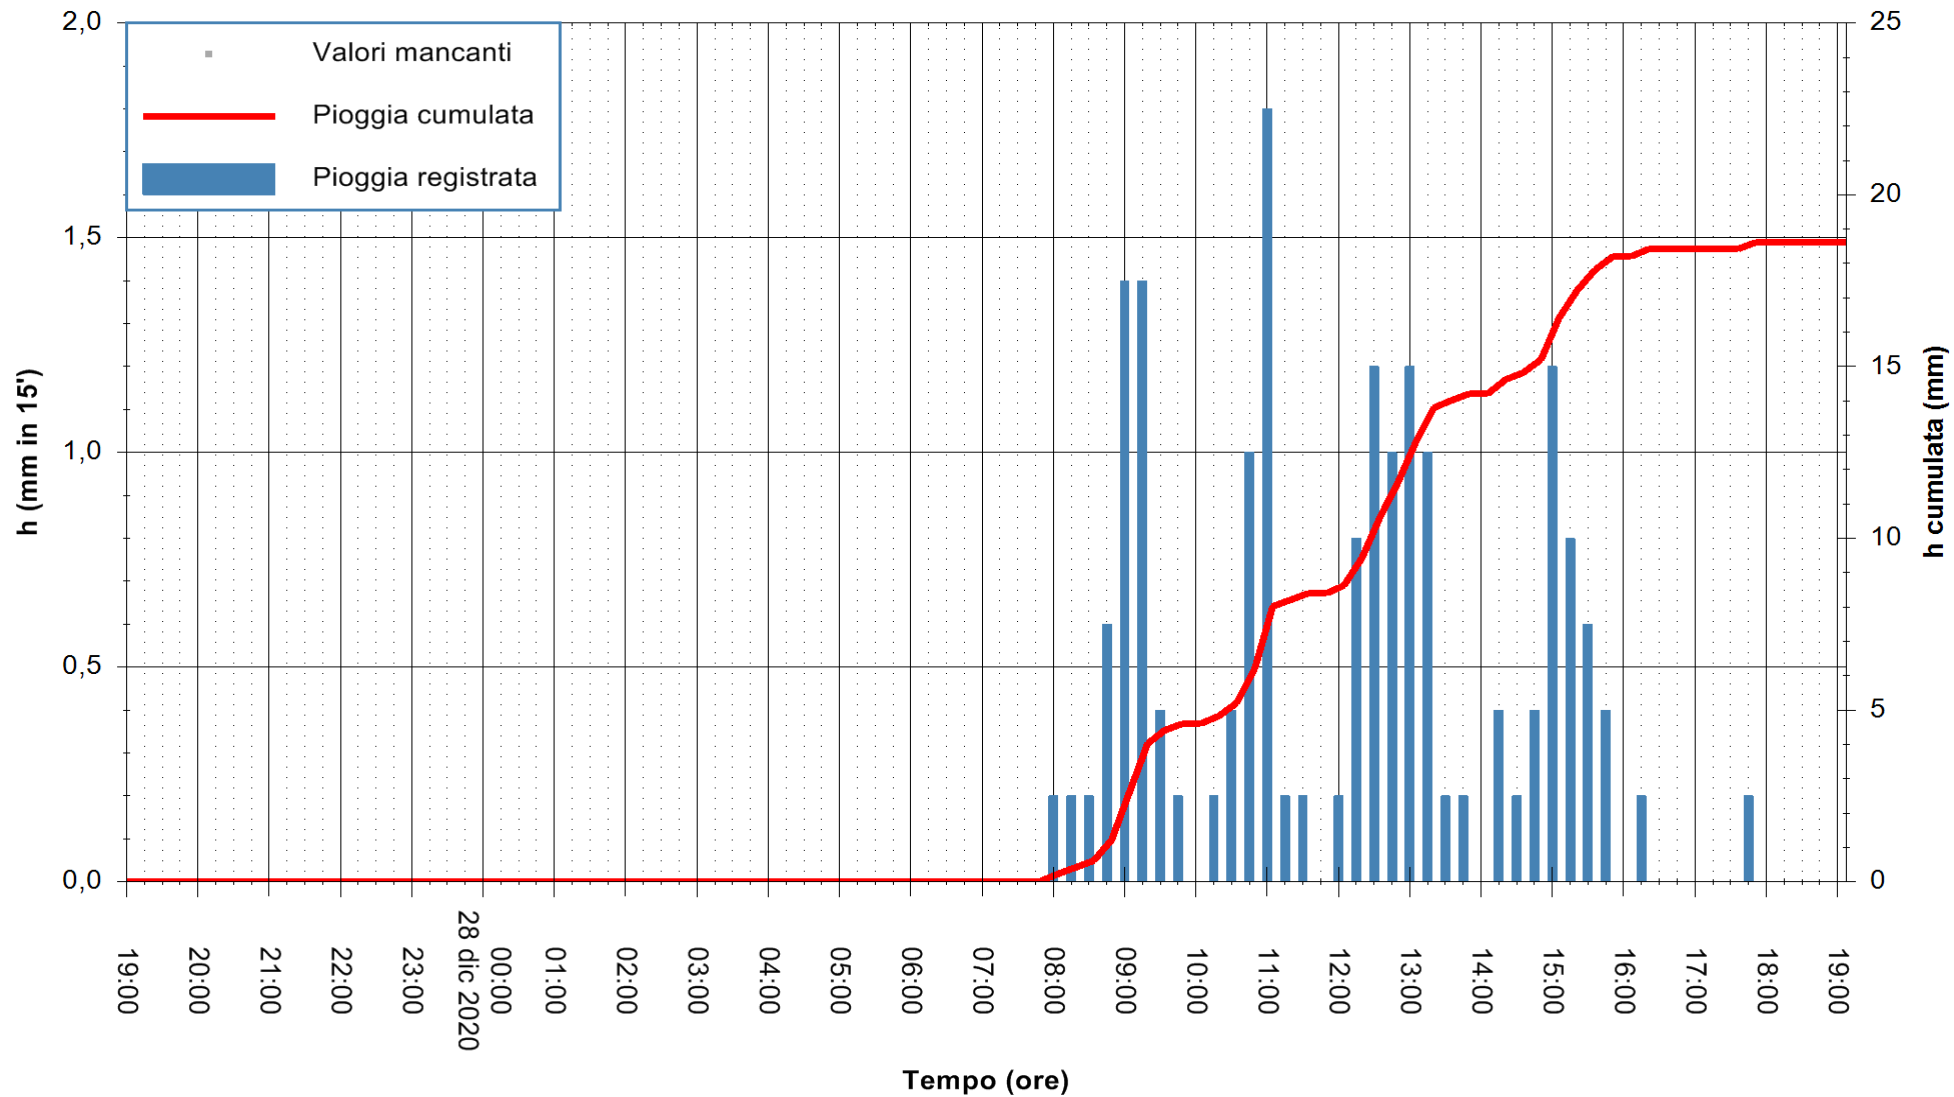

Stazione pluviometrica BRUNCU SU PRANU
 Area GIRGINI BRUNCU SU PRANU
 Pioggia registrata nelle ultime 24 ore
 Estrazione dati delle ore 19:40 del 28/12/2020
 Ultimo dato disponibile: 28/12/2020 alle 19:10

ARPAS
 F.to il Dirigente Responsabile
 Dott. Giuseppe Bianco

REGIONE AUTONOMA DE SARDIGNA
 REGIONE AUTONOMA DELLA SARDEGNA

Stazione pluviometrica CARBONIA C.RA FLUMENTEPIDO
Area FLUMETEPIDO

Pioggia registrata nelle ultime 24 ore
Estrazione dati delle ore 19:40 del 28/12/2020
Ultimo dato disponibile: 28/12/2020 alle 19:15

ARPAS
F.to il Dirigente Responsabile
Dott. Giuseppe Bianco

REGIONE AUTONOMA DE SARDIGNA
REGIONE AUTONOMA DELLA SARDEGNA

Stazione pluviometrica SANTU LUSSURGIU BADDE URBARA
Area BADDE URBARA

Pioggia registrata nelle ultime 24 ore
Estrazione dati delle ore 19:40 del 28/12/2020
Ultimo dato disponibile: 28/12/2020 alle 19:10