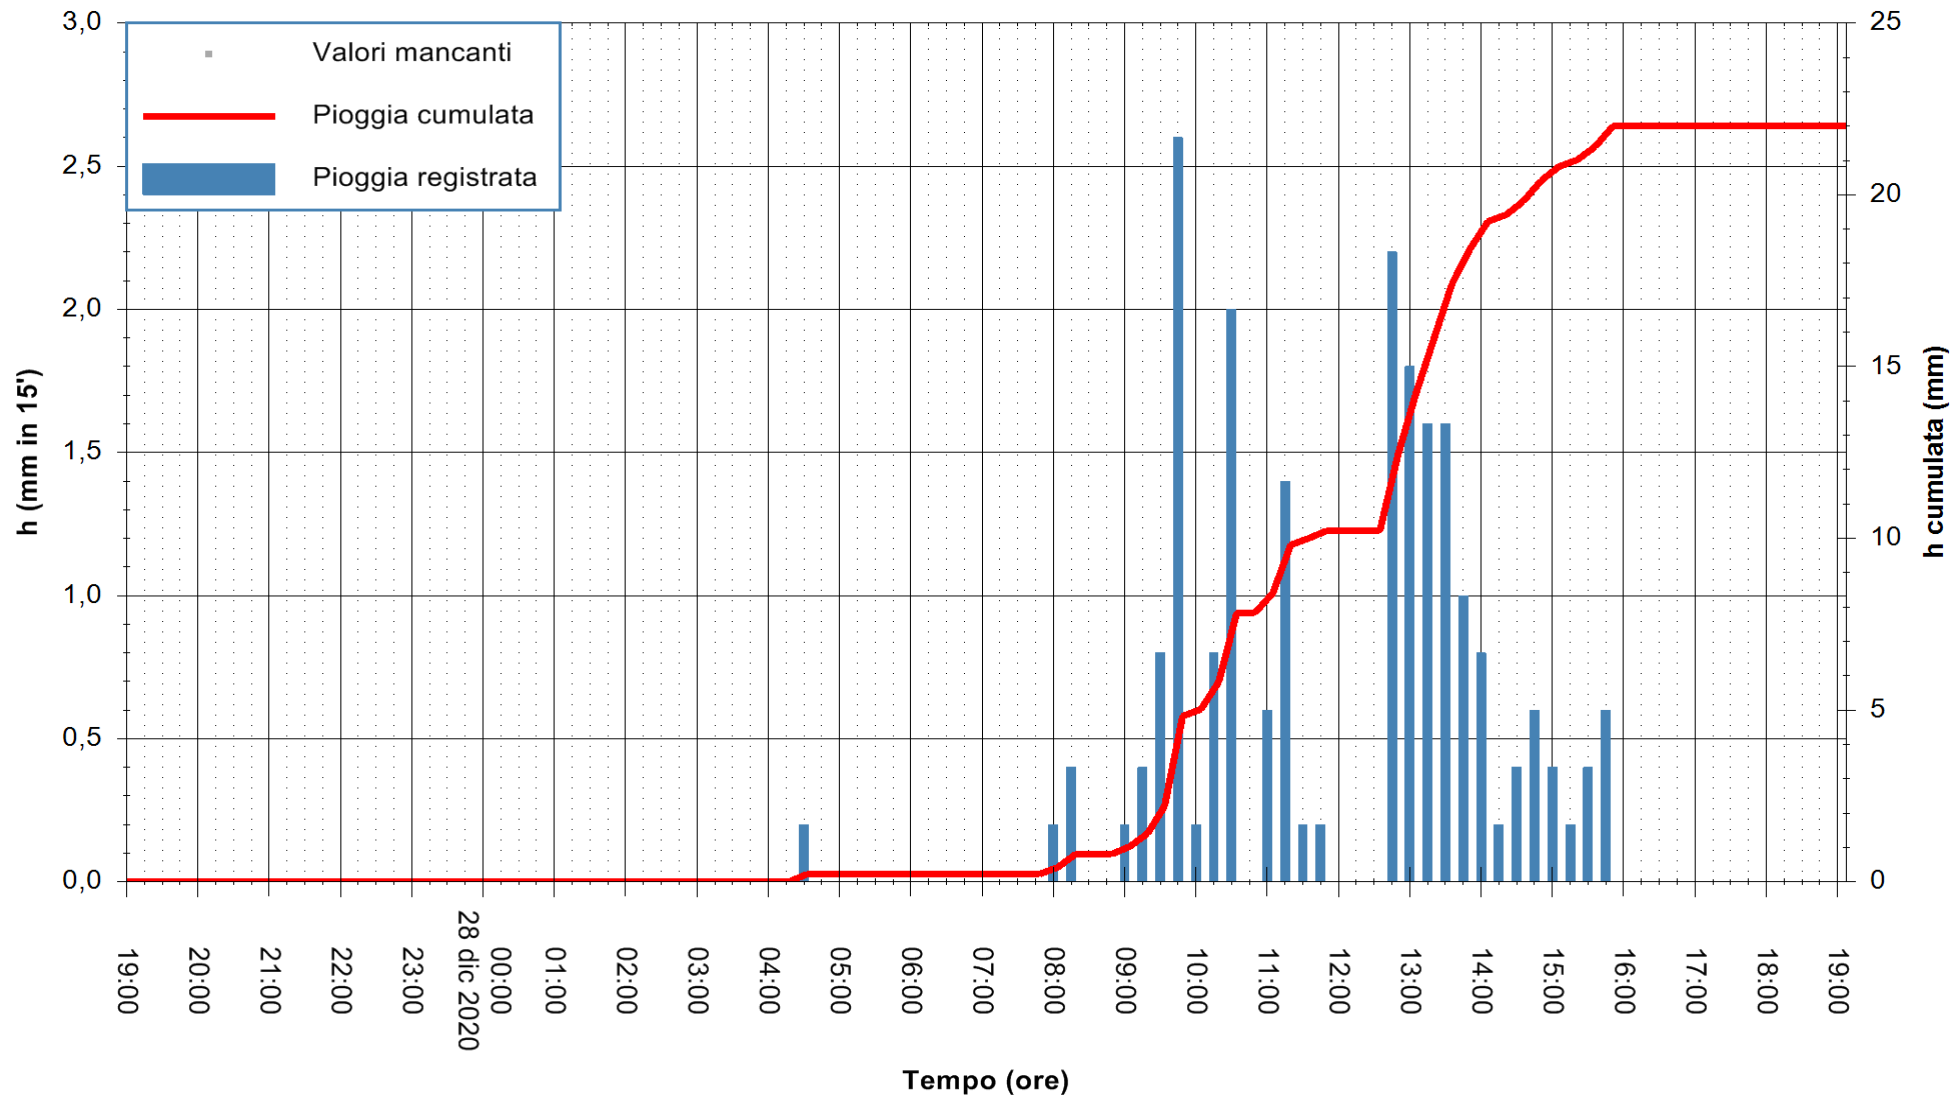

Stazione pluviometrica BRUNCU SU PRANU
 Area GIRGINI BRUNCU SU PRANU
 Pioggia registrata nelle ultime 24 ore
 Estrazione dati delle ore 19:40 del 28/12/2020
 Ultimo dato disponibile: 28/12/2020 alle 19:10

ARPAS
 F.to il Dirigente Responsabile
 Dott. Giuseppe Bianco

REGIONE AUTONOMA DE SARDIGNA
 REGIONE AUTONOMA DELLA SARDEGNA

Stazione pluviometrica CARBONIA C.RA FLUMENTEPIDO
Area FLUMETEPIDO

Pioggia registrata nelle ultime 24 ore
Estrazione dati delle ore 19:40 del 28/12/2020
Ultimo dato disponibile: 28/12/2020 alle 19:15

ARPAS
F.to il Dirigente Responsabile
Dott. Giuseppe Bianco

REGIONE AUTONOMA DE SARDIGNA
REGIONE AUTONOMA DELLA SARDEGNA

Stazione pluviometrica SANTU LUSSURGIU BADDE URBARA
Area BADDE URBARA

Pioggia registrata nelle ultime 24 ore
Estrazione dati delle ore 19:40 del 28/12/2020
Ultimo dato disponibile: 28/12/2020 alle 19:10