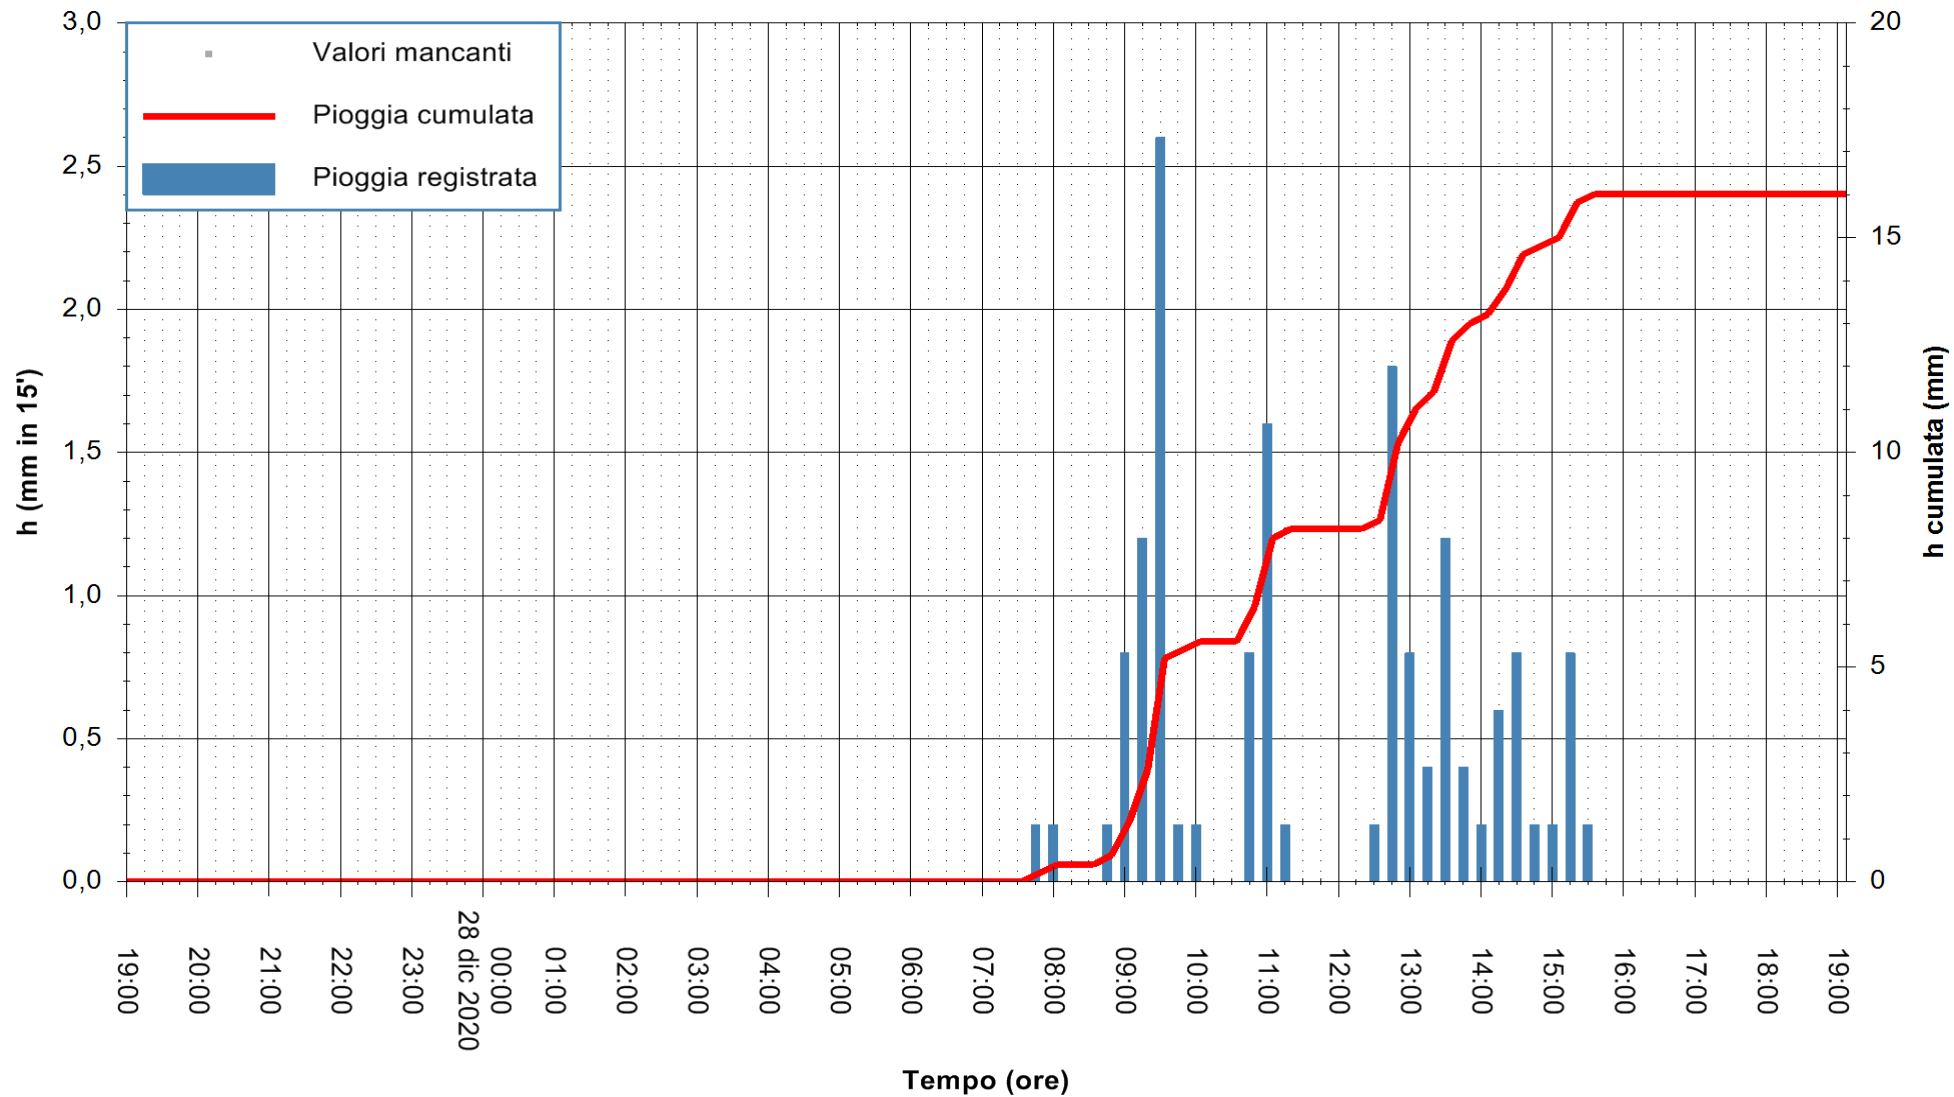

Stazione pluviometrica BRUNCU SU PRANU
 Area GIRGINI BRUNCU SU PRANU
 Pioggia registrata nelle ultime 24 ore
 Estrazione dati delle ore 19:40 del 28/12/2020
 Ultimo dato disponibile: 28/12/2020 alle 19:10

ARPAS
 F.to il Dirigente Responsabile
 Dott. Giuseppe Bianco

REGIONE AUTONOMA DE SARDIGNA
 REGIONE AUTONOMA DELLA SARDEGNA

Stazione pluviometrica CARBONIA C.RA FLUMENTEPIDO
Area FLUMETEPIDO

Pioggia registrata nelle ultime 24 ore
Estrazione dati delle ore 19:40 del 28/12/2020
Ultimo dato disponibile: 28/12/2020 alle 19:15

ARPAS
F.to il Dirigente Responsabile
Dott. Giuseppe Bianco

REGIONE AUTONOMA DE SARDIGNA
REGIONE AUTONOMA DELLA SARDEGNA

Stazione pluviometrica SANTU LUSSURGIU BADDE URBARA
Area BADDE URBARA

Pioggia registrata nelle ultime 24 ore
Estrazione dati delle ore 19:40 del 28/12/2020
Ultimo dato disponibile: 28/12/2020 alle 19:10