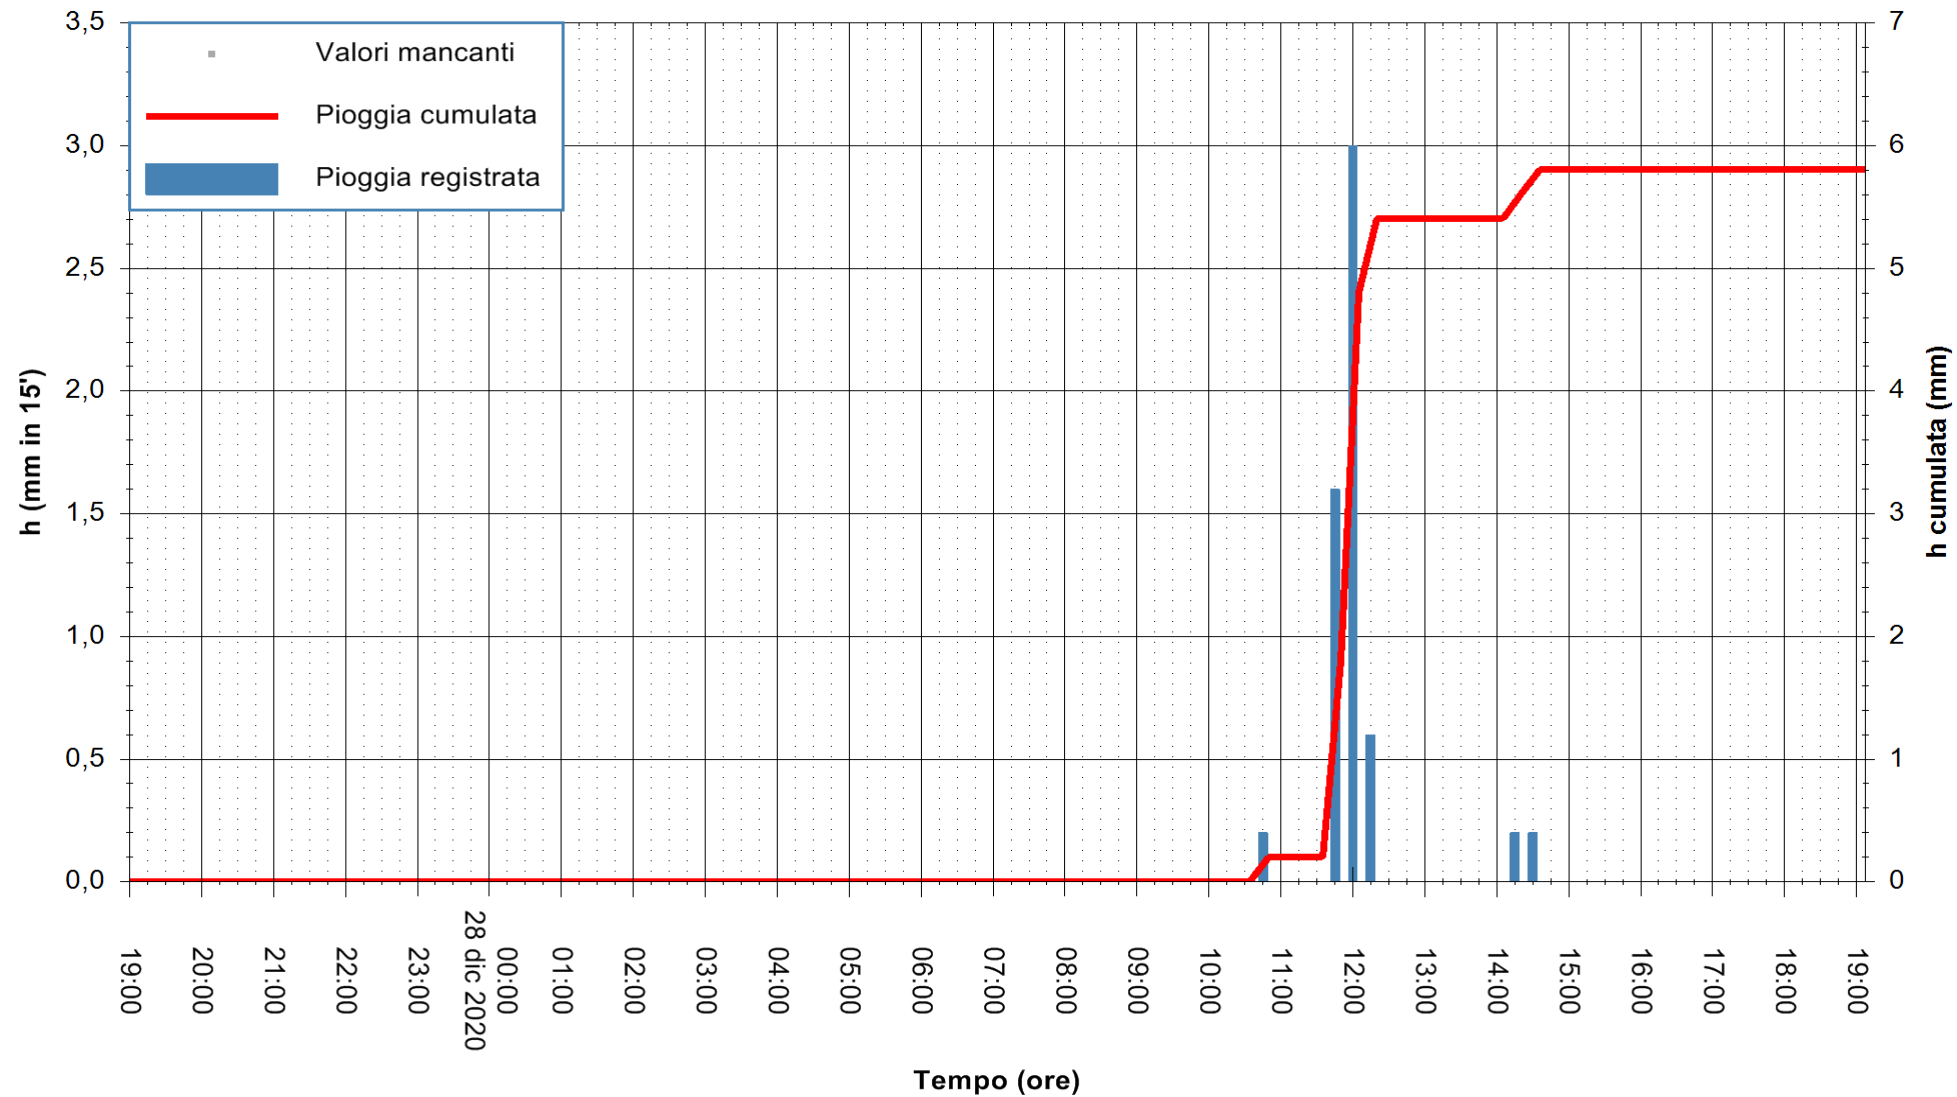

Stazione pluviometrica BRUNCU SU PRANU
 Area GIRGINI BRUNCU SU PRANU
 Pioggia registrata nelle ultime 24 ore
 Estrazione dati delle ore 19:40 del 28/12/2020
 Ultimo dato disponibile: 28/12/2020 alle 19:10

ARPAS
 F.to il Dirigente Responsabile
 Dott. Giuseppe Bianco

REGIONE AUTONOMA DE SARDIGNA
 REGIONE AUTONOMA DELLA SARDEGNA

Stazione pluviometrica CARBONIA C.RA FLUMENTEPIDO
Area FLUMETEPIDO

Pioggia registrata nelle ultime 24 ore
Estrazione dati delle ore 19:40 del 28/12/2020
Ultimo dato disponibile: 28/12/2020 alle 19:15

ARPAS
F.to il Dirigente Responsabile
Dott. Giuseppe Bianco

REGIONE AUTONOMA DE SARDIGNA
REGIONE AUTONOMA DELLA SARDEGNA

Stazione pluviometrica SANTU LUSSURGIU BADDE URBARA
Area BADDE URBARA

Pioggia registrata nelle ultime 24 ore
Estrazione dati delle ore 19:40 del 28/12/2020
Ultimo dato disponibile: 28/12/2020 alle 19:10