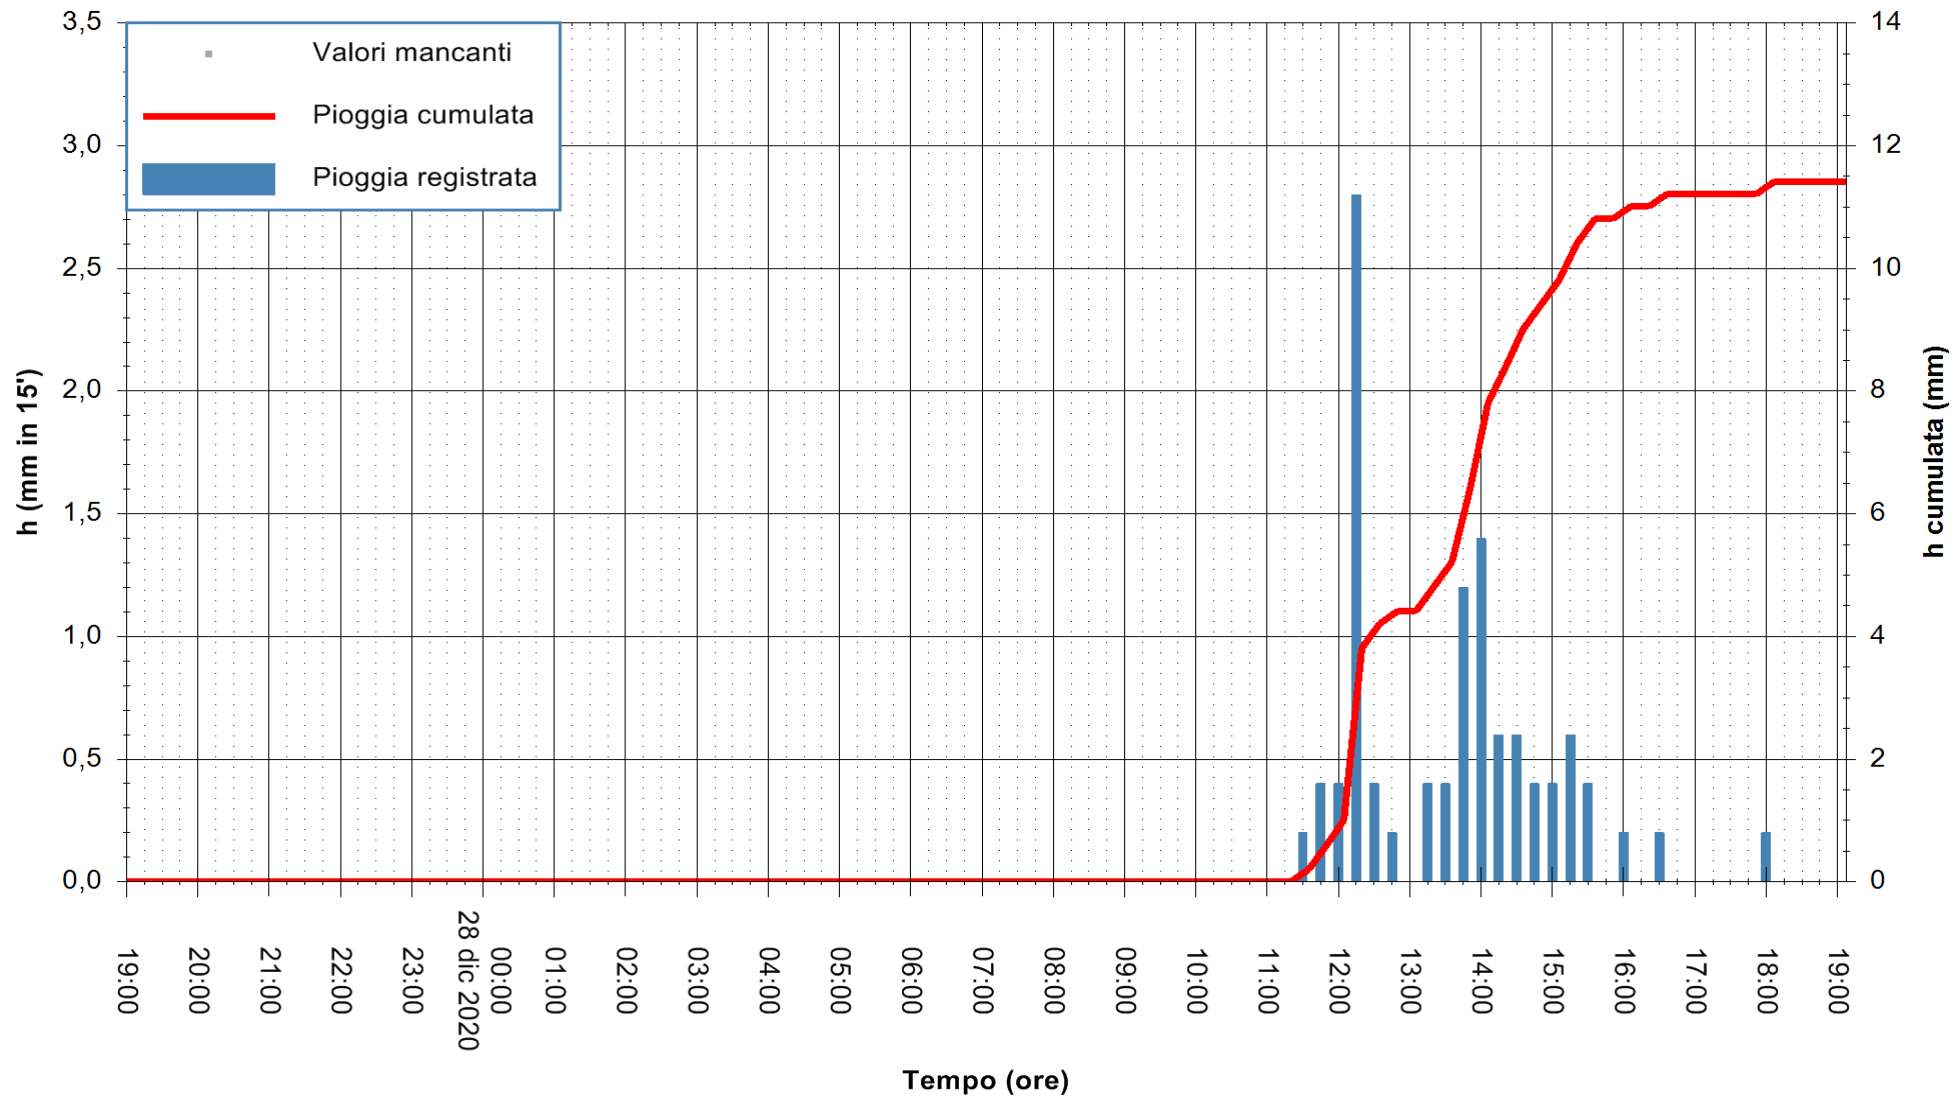

Stazione pluviometrica BRUNCU SU PRANU
 Area GIRGINI BRUNCU SU PRANU
 Pioggia registrata nelle ultime 24 ore
 Estrazione dati delle ore 19:40 del 28/12/2020
 Ultimo dato disponibile: 28/12/2020 alle 19:10

ARPAS
 F.to il Dirigente Responsabile
 Dott. Giuseppe Bianco

REGIONE AUTONOMA DE SARDIGNA
 REGIONE AUTONOMA DELLA SARDEGNA

Stazione pluviometrica CARBONIA C.RA FLUMENTEPIDO
Area FLUMETEPIDO

Pioggia registrata nelle ultime 24 ore
Estrazione dati delle ore 19:40 del 28/12/2020
Ultimo dato disponibile: 28/12/2020 alle 19:15

ARPAS
F.to il Dirigente Responsabile
Dott. Giuseppe Bianco

REGIONE AUTONOMA DE SARDIGNA
REGIONE AUTONOMA DELLA SARDEGNA

Stazione pluviometrica SANTU LUSSURGIU BADDE URBARA
Area BADDE URBARA

Pioggia registrata nelle ultime 24 ore
Estrazione dati delle ore 19:40 del 28/12/2020
Ultimo dato disponibile: 28/12/2020 alle 19:10