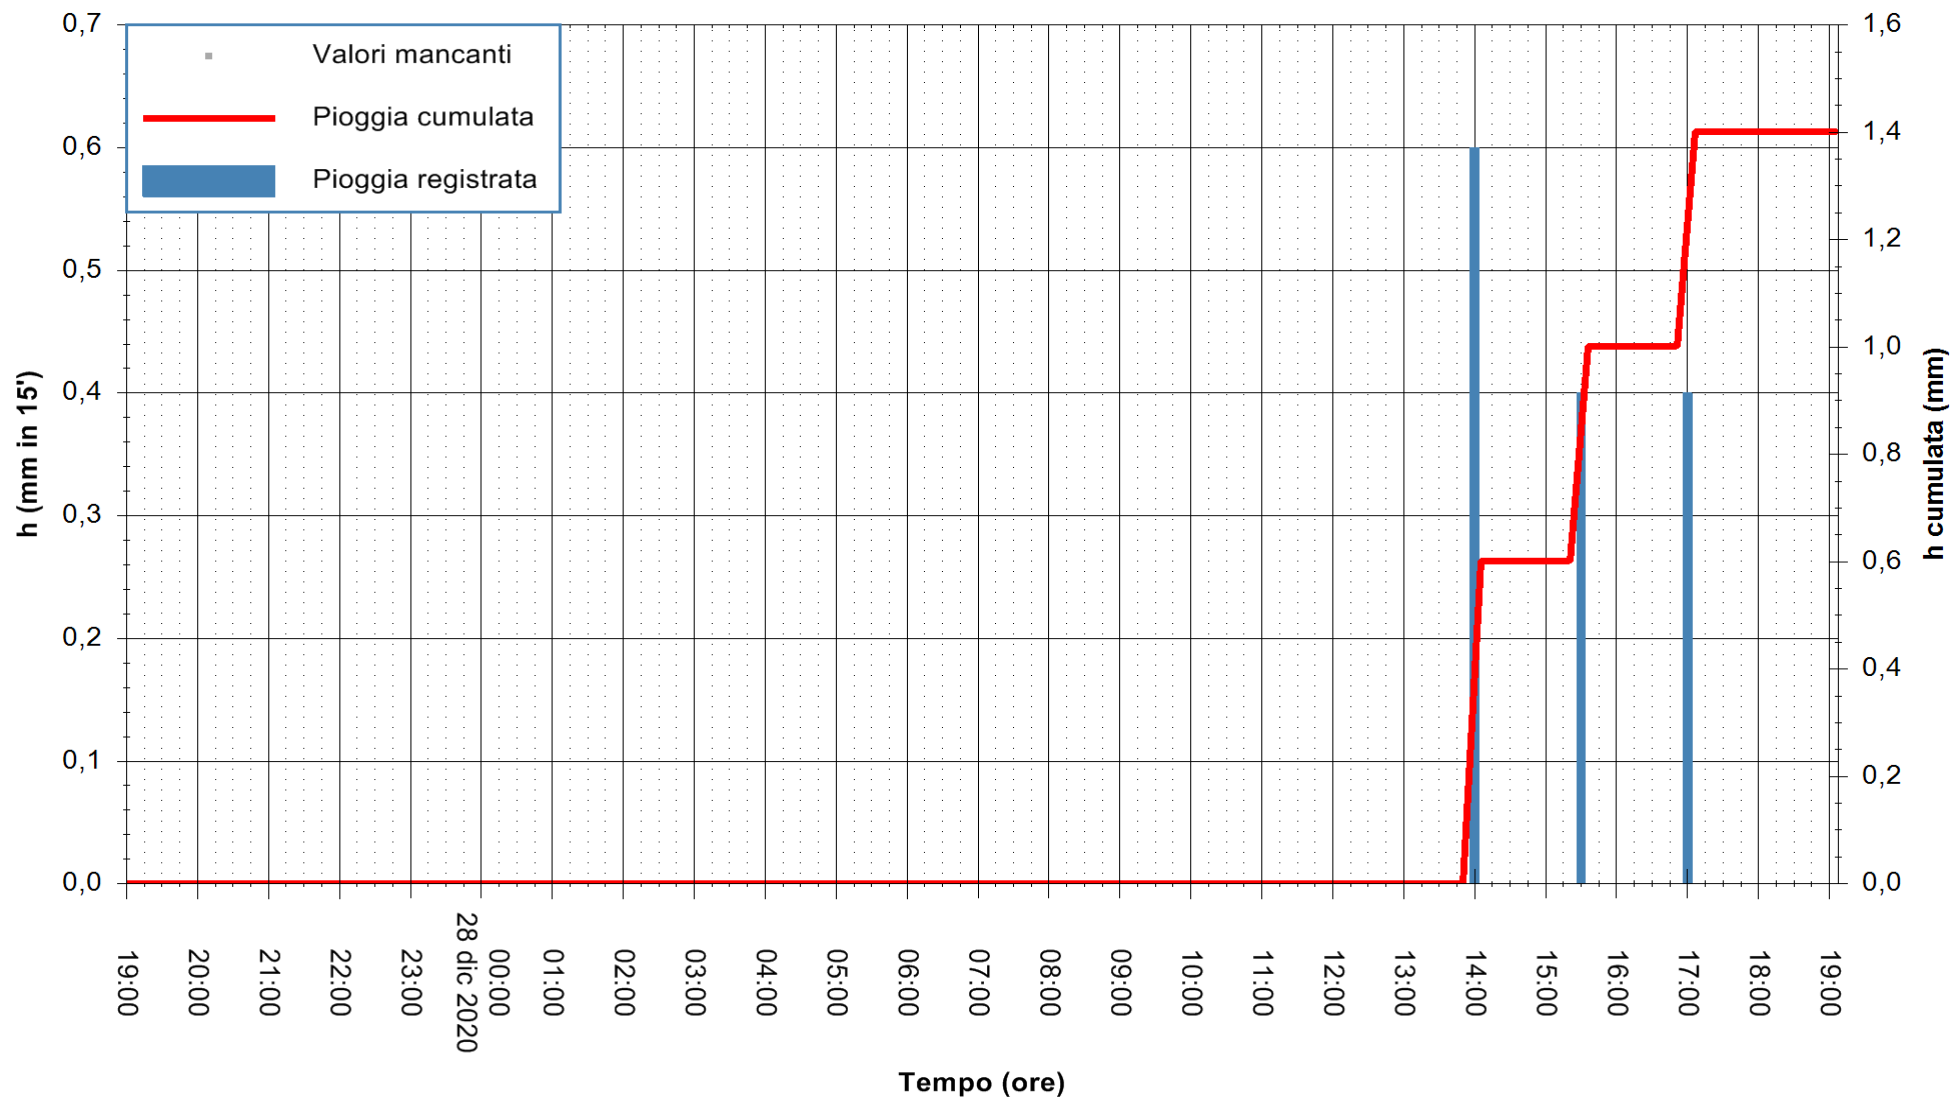

Stazione pluviometrica BRUNCU SU PRANU
 Area GIRGINI BRUNCU SU PRANU
 Pioggia registrata nelle ultime 24 ore
 Estrazione dati delle ore 19:40 del 28/12/2020
 Ultimo dato disponibile: 28/12/2020 alle 19:10

ARPAS
 F.to il Dirigente Responsabile
 Dott. Giuseppe Bianco

REGIONE AUTONOMA DE SARDIGNA
 REGIONE AUTONOMA DELLA SARDEGNA

Stazione pluviometrica CARBONIA C.RA FLUMENTEPIDO
Area FLUMETEPIDO

Pioggia registrata nelle ultime 24 ore
Estrazione dati delle ore 19:40 del 28/12/2020
Ultimo dato disponibile: 28/12/2020 alle 19:15

ARPAS
F.to il Dirigente Responsabile
Dott. Giuseppe Bianco

REGIONE AUTONOMA DE SARDIGNA
REGIONE AUTONOMA DELLA SARDEGNA

Stazione pluviometrica SANTU LUSSURGIU BADDE URBARA
Area BADDE URBARA

Pioggia registrata nelle ultime 24 ore
Estrazione dati delle ore 19:40 del 28/12/2020
Ultimo dato disponibile: 28/12/2020 alle 19:10