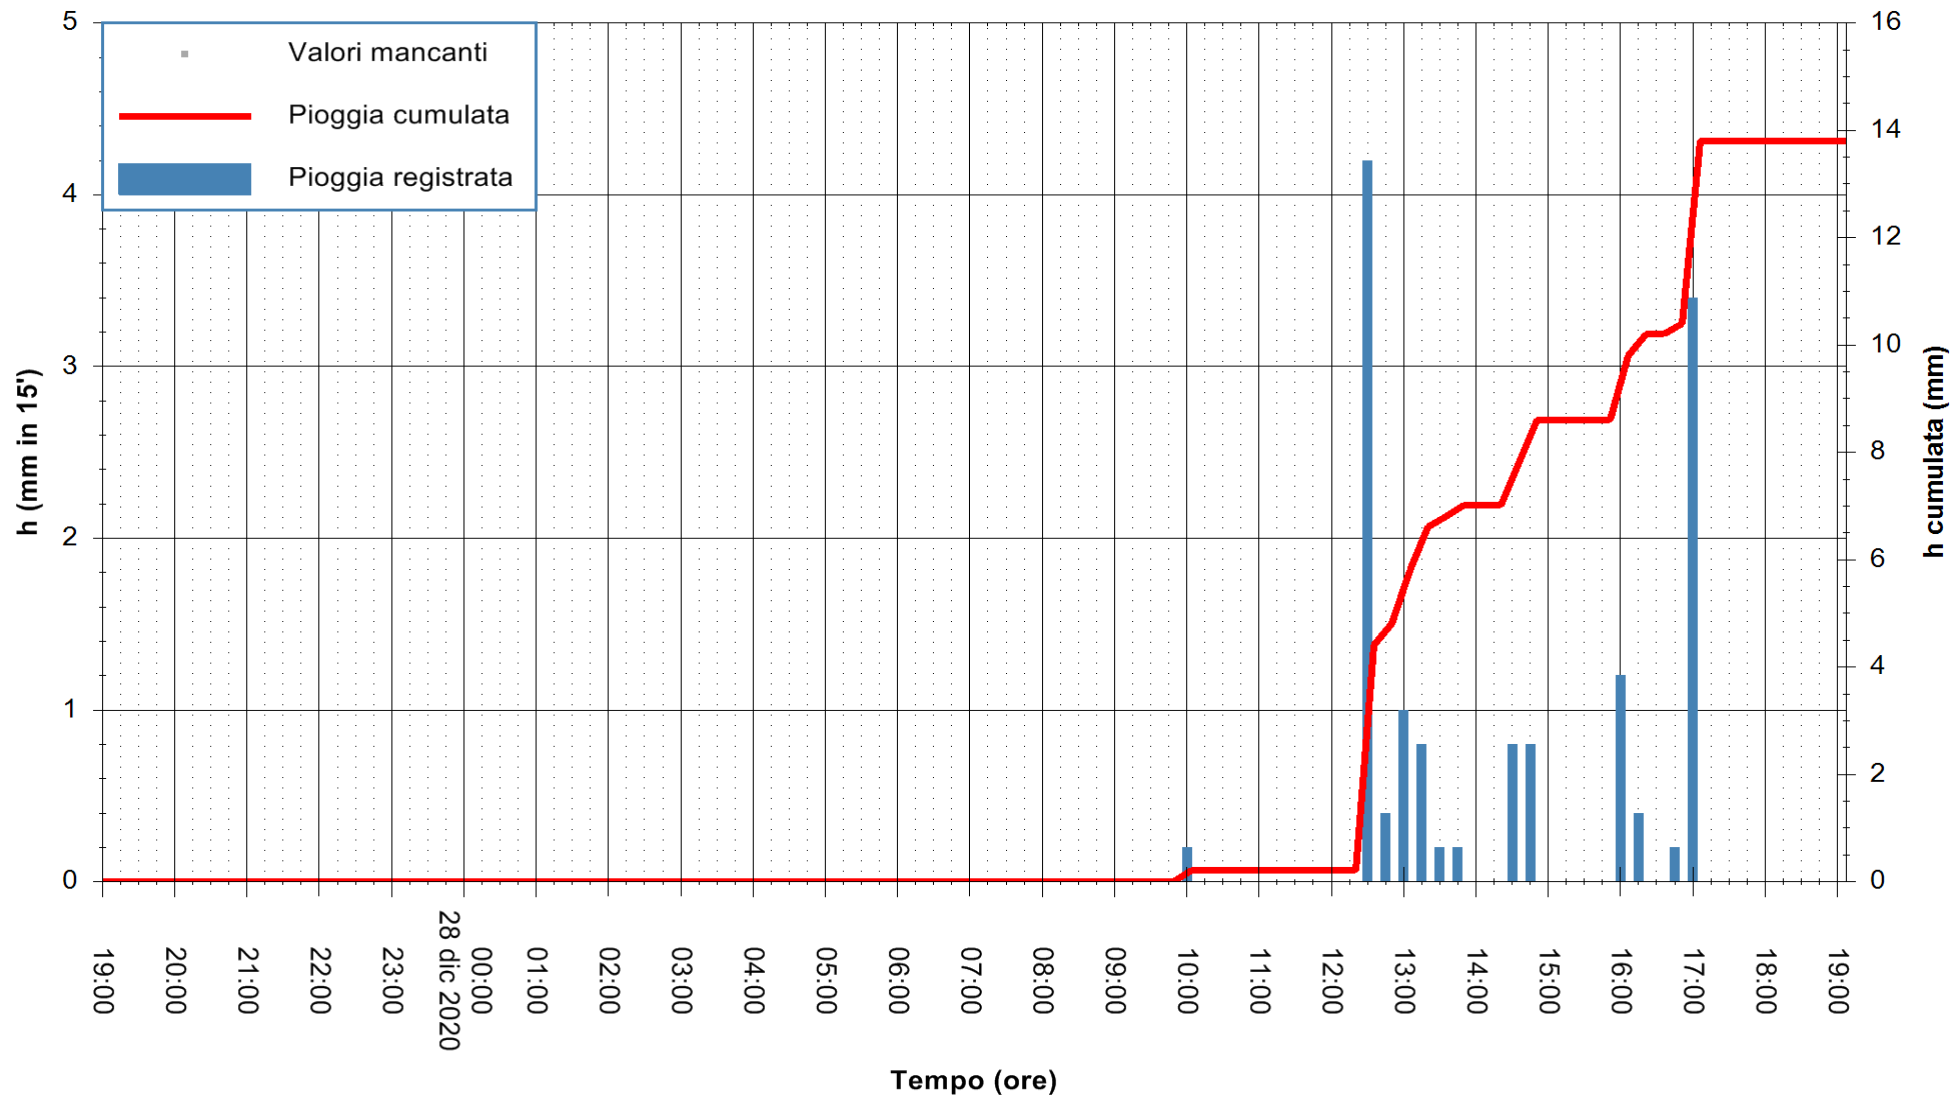

Stazione pluviometrica BRUNCU SU PRANU
 Area GIRGINI BRUNCU SU PRANU
 Pioggia registrata nelle ultime 24 ore
 Estrazione dati delle ore 19:40 del 28/12/2020
 Ultimo dato disponibile: 28/12/2020 alle 19:10

ARPAS
 F.to il Dirigente Responsabile
 Dott. Giuseppe Bianco

REGIONE AUTONOMA DE SARDIGNA
 REGIONE AUTONOMA DELLA SARDEGNA

Stazione pluviometrica CARBONIA C.RA FLUMENTEPIDO
Area FLUMETEPIDO

Pioggia registrata nelle ultime 24 ore
Estrazione dati delle ore 19:40 del 28/12/2020
Ultimo dato disponibile: 28/12/2020 alle 19:15

ARPAS
F.to il Dirigente Responsabile
Dott. Giuseppe Bianco

REGIONE AUTONOMA DE SARDIGNA
REGIONE AUTONOMA DELLA SARDEGNA

Stazione pluviometrica SANTU LUSSURGIU BADDE URBARA
Area BADDE URBARA

Pioggia registrata nelle ultime 24 ore
Estrazione dati delle ore 19:40 del 28/12/2020
Ultimo dato disponibile: 28/12/2020 alle 19:10