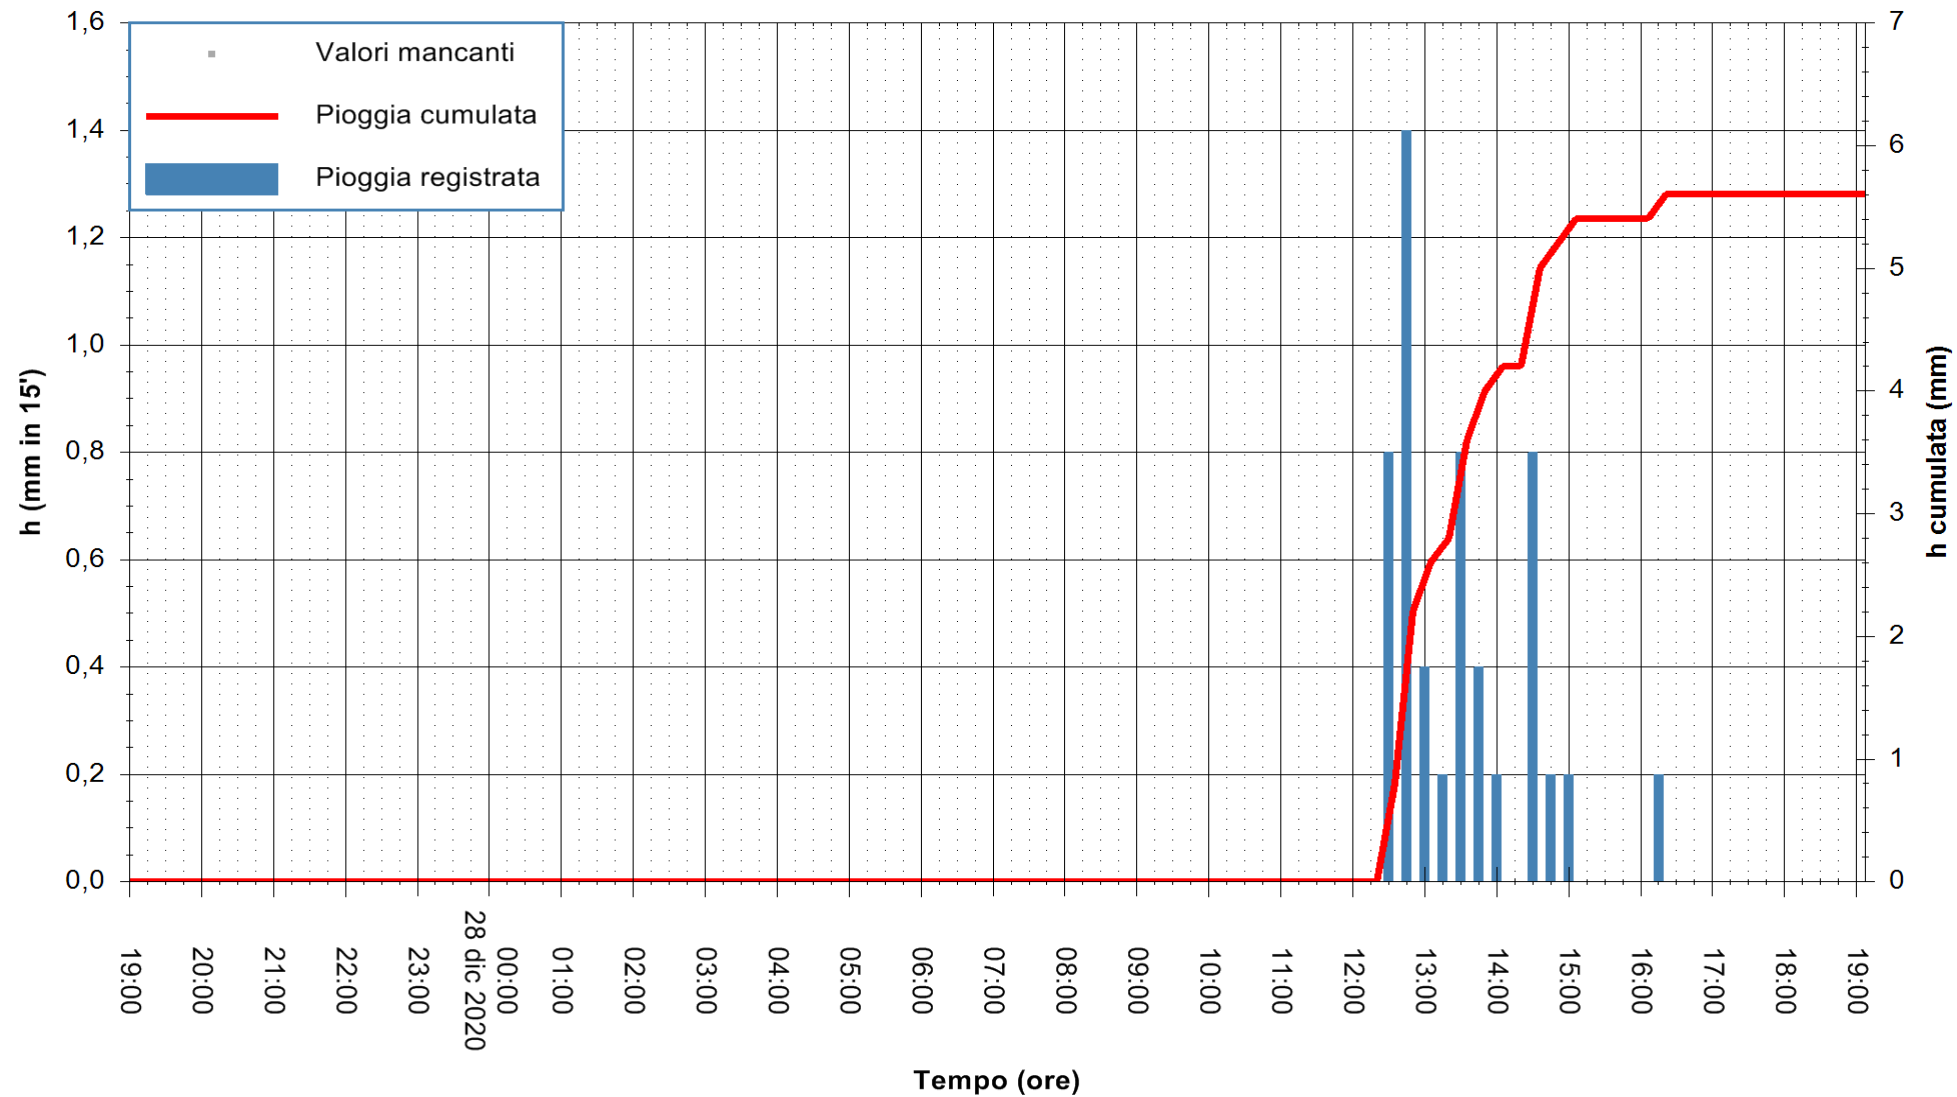

Stazione pluviometrica BRUNCU SU PRANU
 Area GIRGINI BRUNCU SU PRANU
 Pioggia registrata nelle ultime 24 ore
 Estrazione dati delle ore 19:40 del 28/12/2020
 Ultimo dato disponibile: 28/12/2020 alle 19:10

ARPAS
 F.to il Dirigente Responsabile
 Dott. Giuseppe Bianco

REGIONE AUTONOMA DE SARDIGNA
 REGIONE AUTONOMA DELLA SARDEGNA

Stazione pluviometrica CARBONIA C.RA FLUMENTEPIDO
Area FLUMETEPIDO

Pioggia registrata nelle ultime 24 ore
Estrazione dati delle ore 19:40 del 28/12/2020
Ultimo dato disponibile: 28/12/2020 alle 19:15

ARPAS
F.to il Dirigente Responsabile
Dott. Giuseppe Bianco

REGIONE AUTONOMA DE SARDIGNA
REGIONE AUTONOMA DELLA SARDEGNA

Stazione pluviometrica SANTU LUSSURGIU BADDE URBARA
Area BADDE URBARA

Pioggia registrata nelle ultime 24 ore
Estrazione dati delle ore 19:40 del 28/12/2020
Ultimo dato disponibile: 28/12/2020 alle 19:10