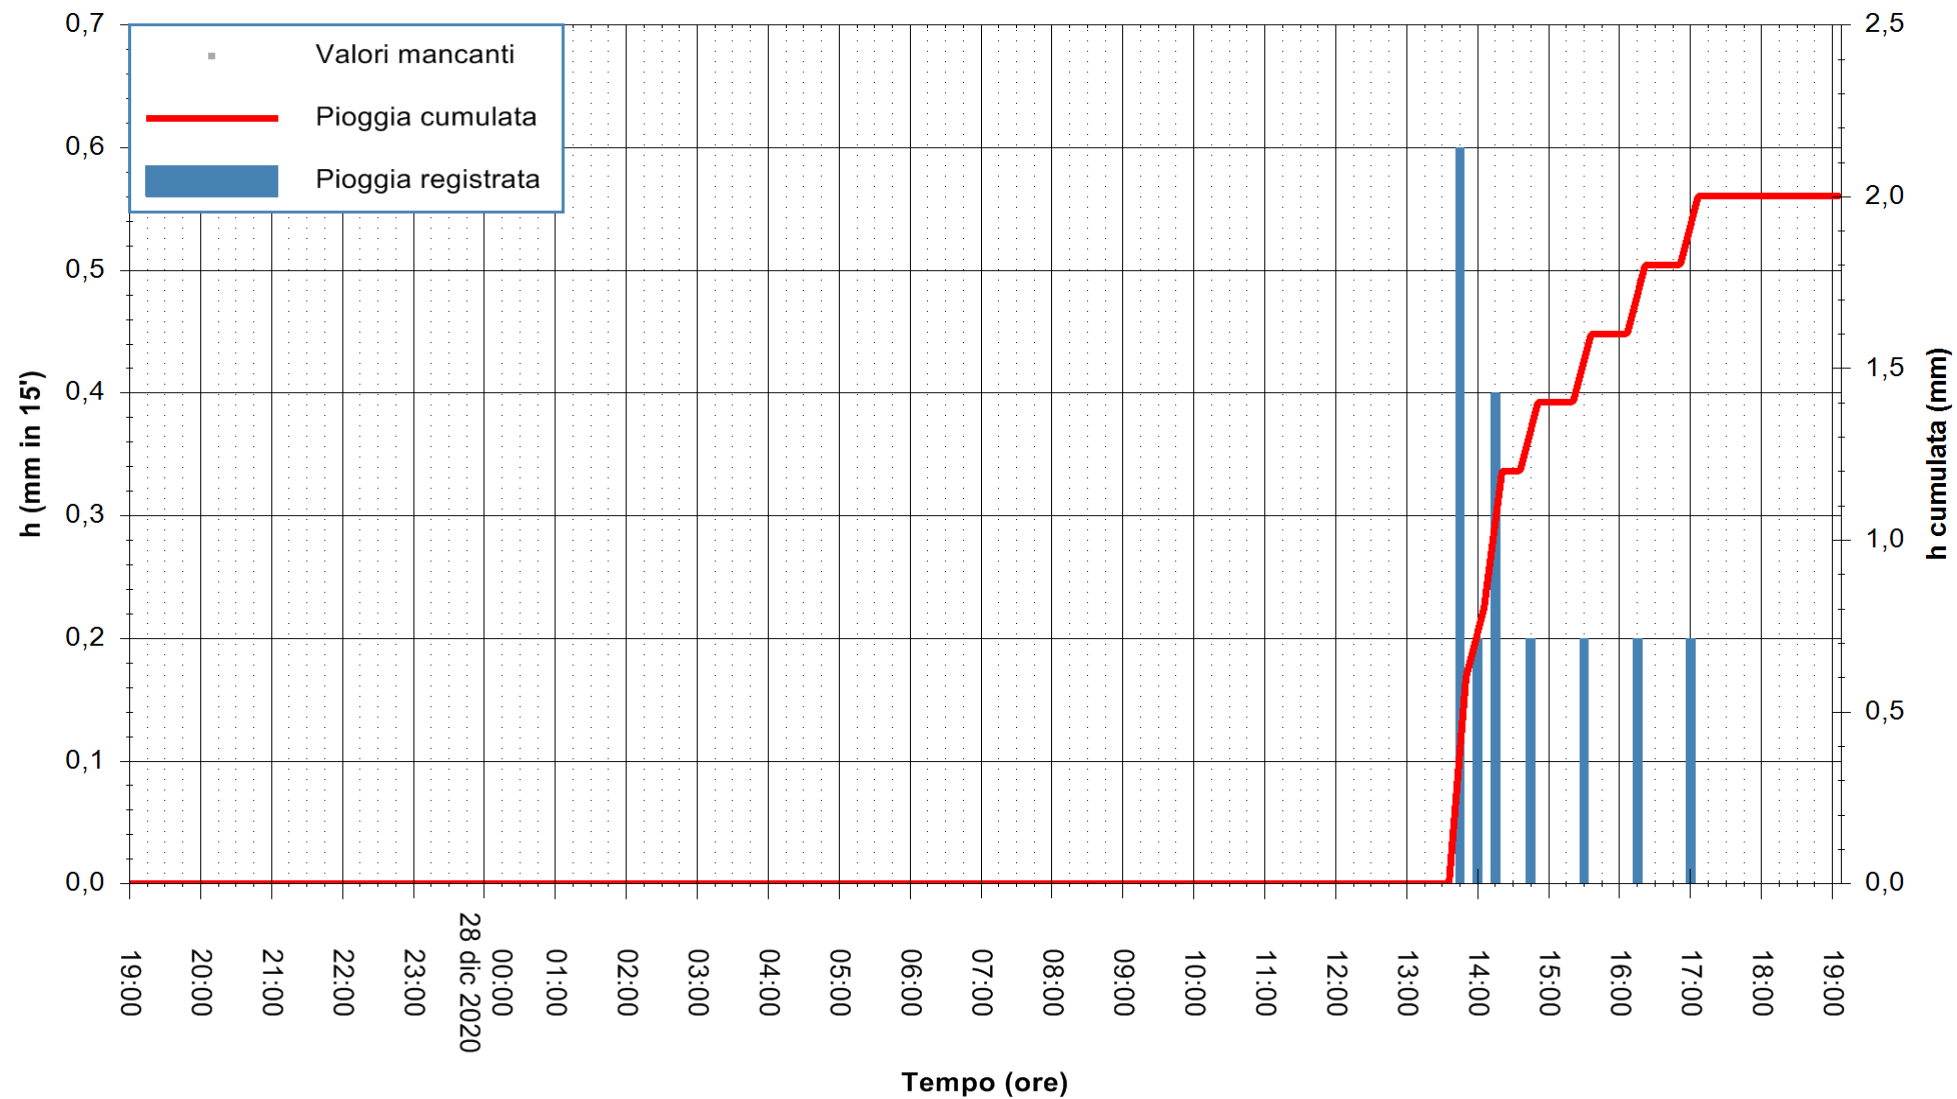

Stazione pluviometrica BRUNCU SU PRANU
 Area GIRGINI BRUNCU SU PRANU
 Pioggia registrata nelle ultime 24 ore
 Estrazione dati delle ore 19:40 del 28/12/2020
 Ultimo dato disponibile: 28/12/2020 alle 19:10

ARPAS
 F.to il Dirigente Responsabile
 Dott. Giuseppe Bianco

REGIONE AUTONOMA DE SARDIGNA
 REGIONE AUTONOMA DELLA SARDEGNA

Stazione pluviometrica CARBONIA C.RA FLUMENTEPIDO
Area FLUMETEPIDO

Pioggia registrata nelle ultime 24 ore
Estrazione dati delle ore 19:40 del 28/12/2020
Ultimo dato disponibile: 28/12/2020 alle 19:15

ARPAS
F.to il Dirigente Responsabile
Dott. Giuseppe Bianco

REGIONE AUTONOMA DE SARDIGNA
REGIONE AUTONOMA DELLA SARDEGNA

Stazione pluviometrica SANTU LUSSURGIU BADDE URBARA
Area BADDE URBARA

Pioggia registrata nelle ultime 24 ore
Estrazione dati delle ore 19:40 del 28/12/2020
Ultimo dato disponibile: 28/12/2020 alle 19:10