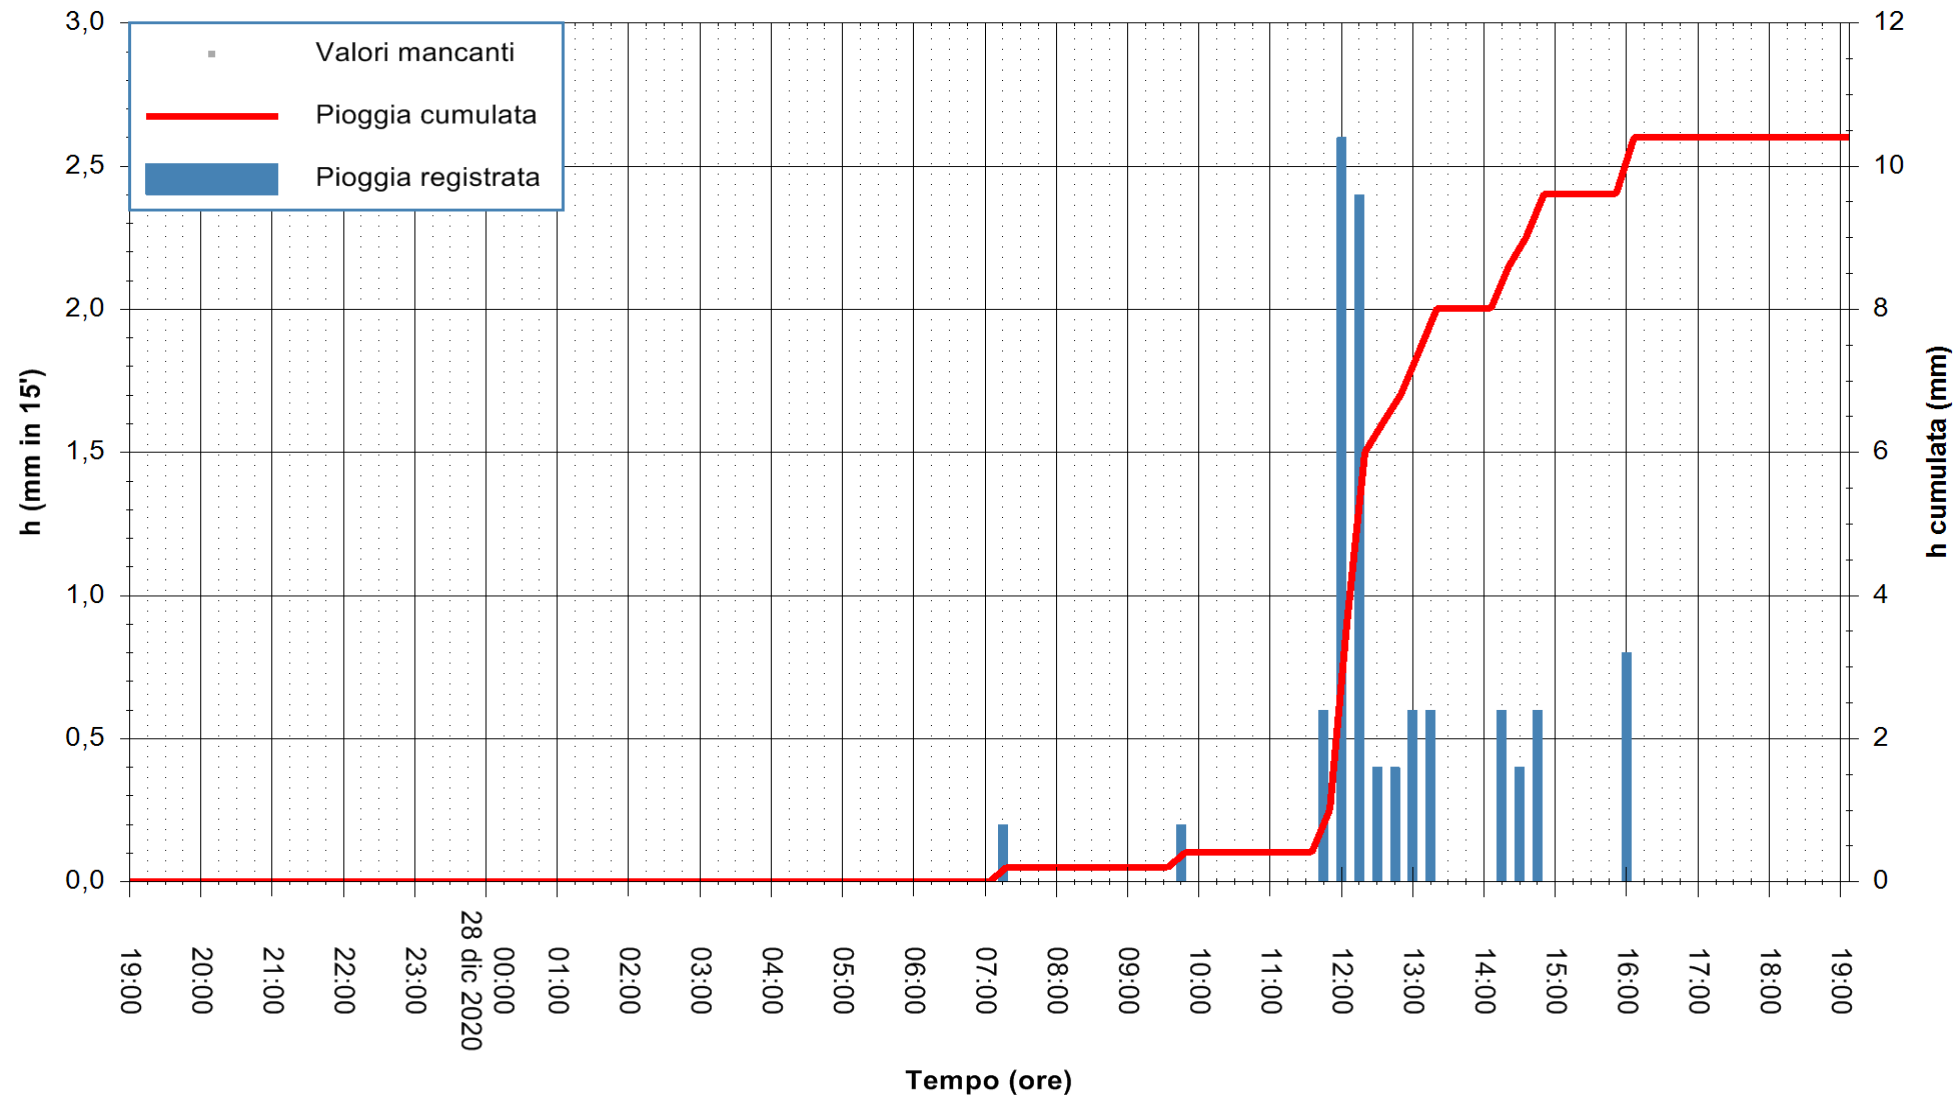

Stazione pluviometrica BRUNCU SU PRANU
 Area GIRGINI BRUNCU SU PRANU
 Pioggia registrata nelle ultime 24 ore
 Estrazione dati delle ore 19:40 del 28/12/2020
 Ultimo dato disponibile: 28/12/2020 alle 19:10

ARPAS
 F.to il Dirigente Responsabile
 Dott. Giuseppe Bianco

REGIONE AUTONOMA DE SARDIGNA
 REGIONE AUTONOMA DELLA SARDEGNA

Stazione pluviometrica CARBONIA C.RA FLUMENTEPIDO
Area FLUMETEPIDO

Pioggia registrata nelle ultime 24 ore
Estrazione dati delle ore 19:40 del 28/12/2020
Ultimo dato disponibile: 28/12/2020 alle 19:15

ARPAS
F.to il Dirigente Responsabile
Dott. Giuseppe Bianco

REGIONE AUTONOMA DE SARDIGNA
REGIONE AUTONOMA DELLA SARDEGNA

Stazione pluviometrica SANTU LUSSURGIU BADDE URBARA
Area BADDE URBARA

Pioggia registrata nelle ultime 24 ore
Estrazione dati delle ore 19:40 del 28/12/2020
Ultimo dato disponibile: 28/12/2020 alle 19:10