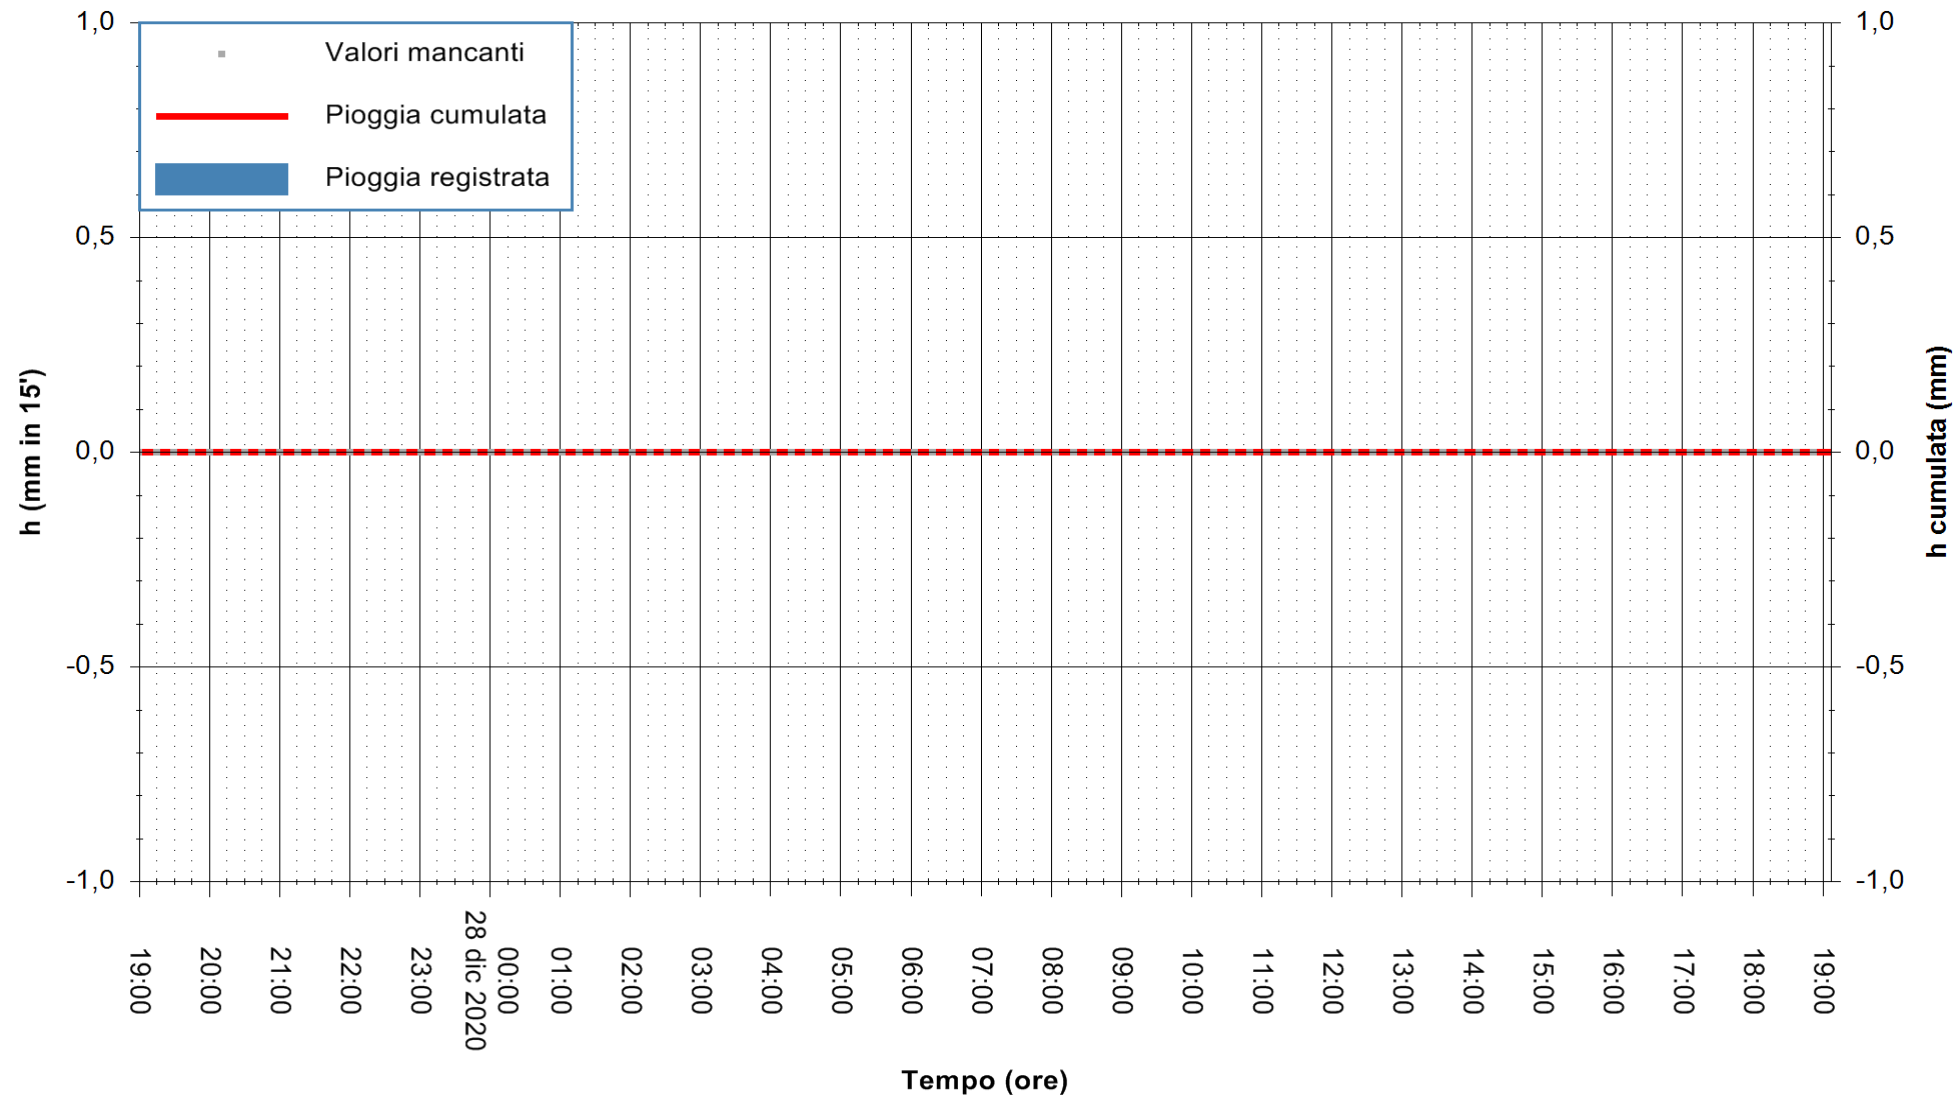

Stazione pluviometrica BRUNCU SU PRANU
 Area GIRGINI BRUNCU SU PRANU
 Pioggia registrata nelle ultime 24 ore
 Estrazione dati delle ore 19:40 del 28/12/2020
 Ultimo dato disponibile: 28/12/2020 alle 19:10

ARPAS
 F.to il Dirigente Responsabile
 Dott. Giuseppe Bianco

REGIONE AUTONOMA DE SARDIGNA
 REGIONE AUTONOMA DELLA SARDEGNA

Stazione pluviometrica CARBONIA C.RA FLUMENTEPIDO
Area FLUMETEPIDO

Pioggia registrata nelle ultime 24 ore
Estrazione dati delle ore 19:40 del 28/12/2020
Ultimo dato disponibile: 28/12/2020 alle 19:15

ARPAS
F.to il Dirigente Responsabile
Dott. Giuseppe Bianco

REGIONE AUTONOMA DE SARDIGNA
REGIONE AUTONOMA DELLA SARDEGNA

Stazione pluviometrica SANTU LUSSURGIU BADDE URBARA
Area BADDE URBARA

Pioggia registrata nelle ultime 24 ore
Estrazione dati delle ore 19:40 del 28/12/2020
Ultimo dato disponibile: 28/12/2020 alle 19:10