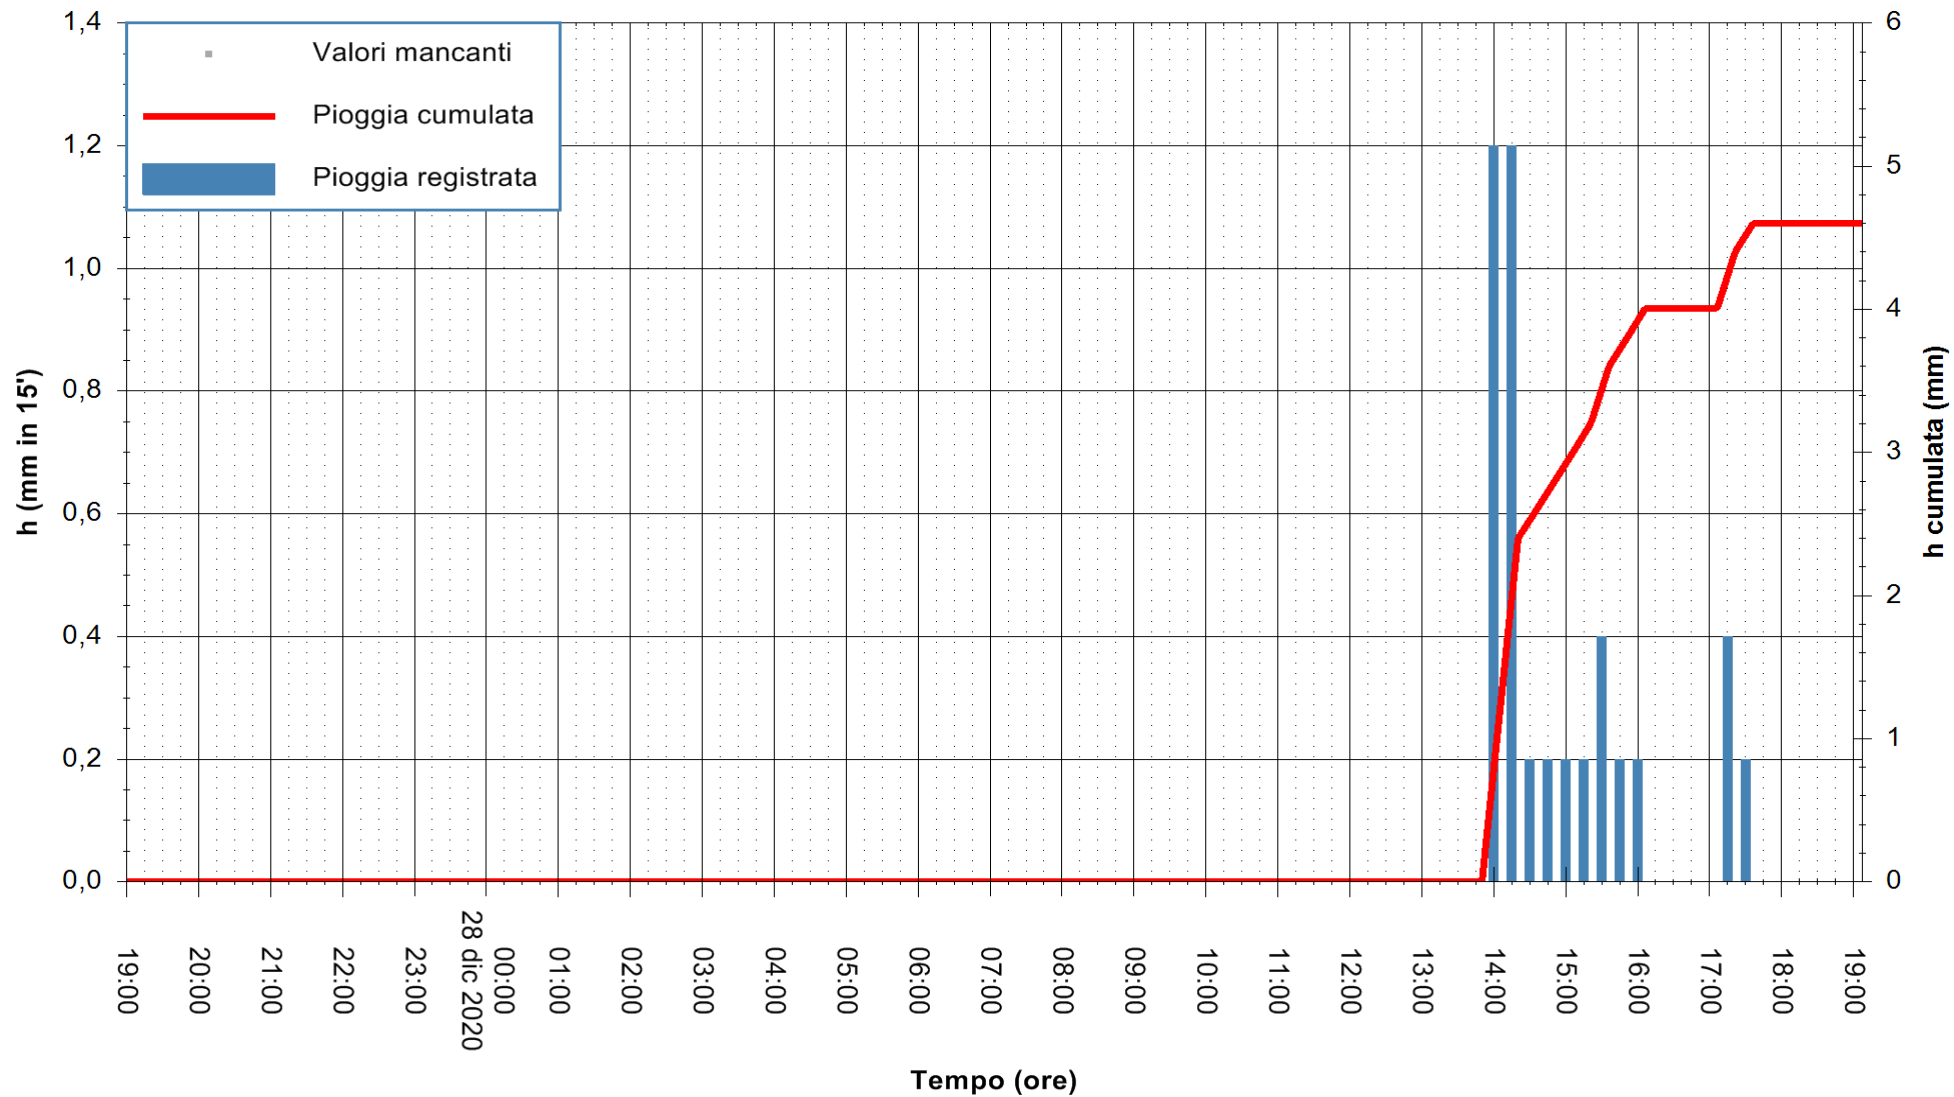

Stazione pluviometrica BRUNCU SU PRANU
 Area GIRGINI BRUNCU SU PRANU
 Pioggia registrata nelle ultime 24 ore
 Estrazione dati delle ore 19:40 del 28/12/2020
 Ultimo dato disponibile: 28/12/2020 alle 19:10

ARPAS
 F.to il Dirigente Responsabile
 Dott. Giuseppe Bianco

REGIONE AUTONOMA DE SARDIGNA
 REGIONE AUTONOMA DELLA SARDEGNA

Stazione pluviometrica CARBONIA C.RA FLUMENTEPIDO
Area FLUMETEPIDO

Pioggia registrata nelle ultime 24 ore
Estrazione dati delle ore 19:40 del 28/12/2020
Ultimo dato disponibile: 28/12/2020 alle 19:15

ARPAS
F.to il Dirigente Responsabile
Dott. Giuseppe Bianco

REGIONE AUTONOMA DE SARDIGNA
REGIONE AUTONOMA DELLA SARDEGNA

Stazione pluviometrica SANTU LUSSURGIU BADDE URBARA
Area BADDE URBARA

Pioggia registrata nelle ultime 24 ore
Estrazione dati delle ore 19:40 del 28/12/2020
Ultimo dato disponibile: 28/12/2020 alle 19:10