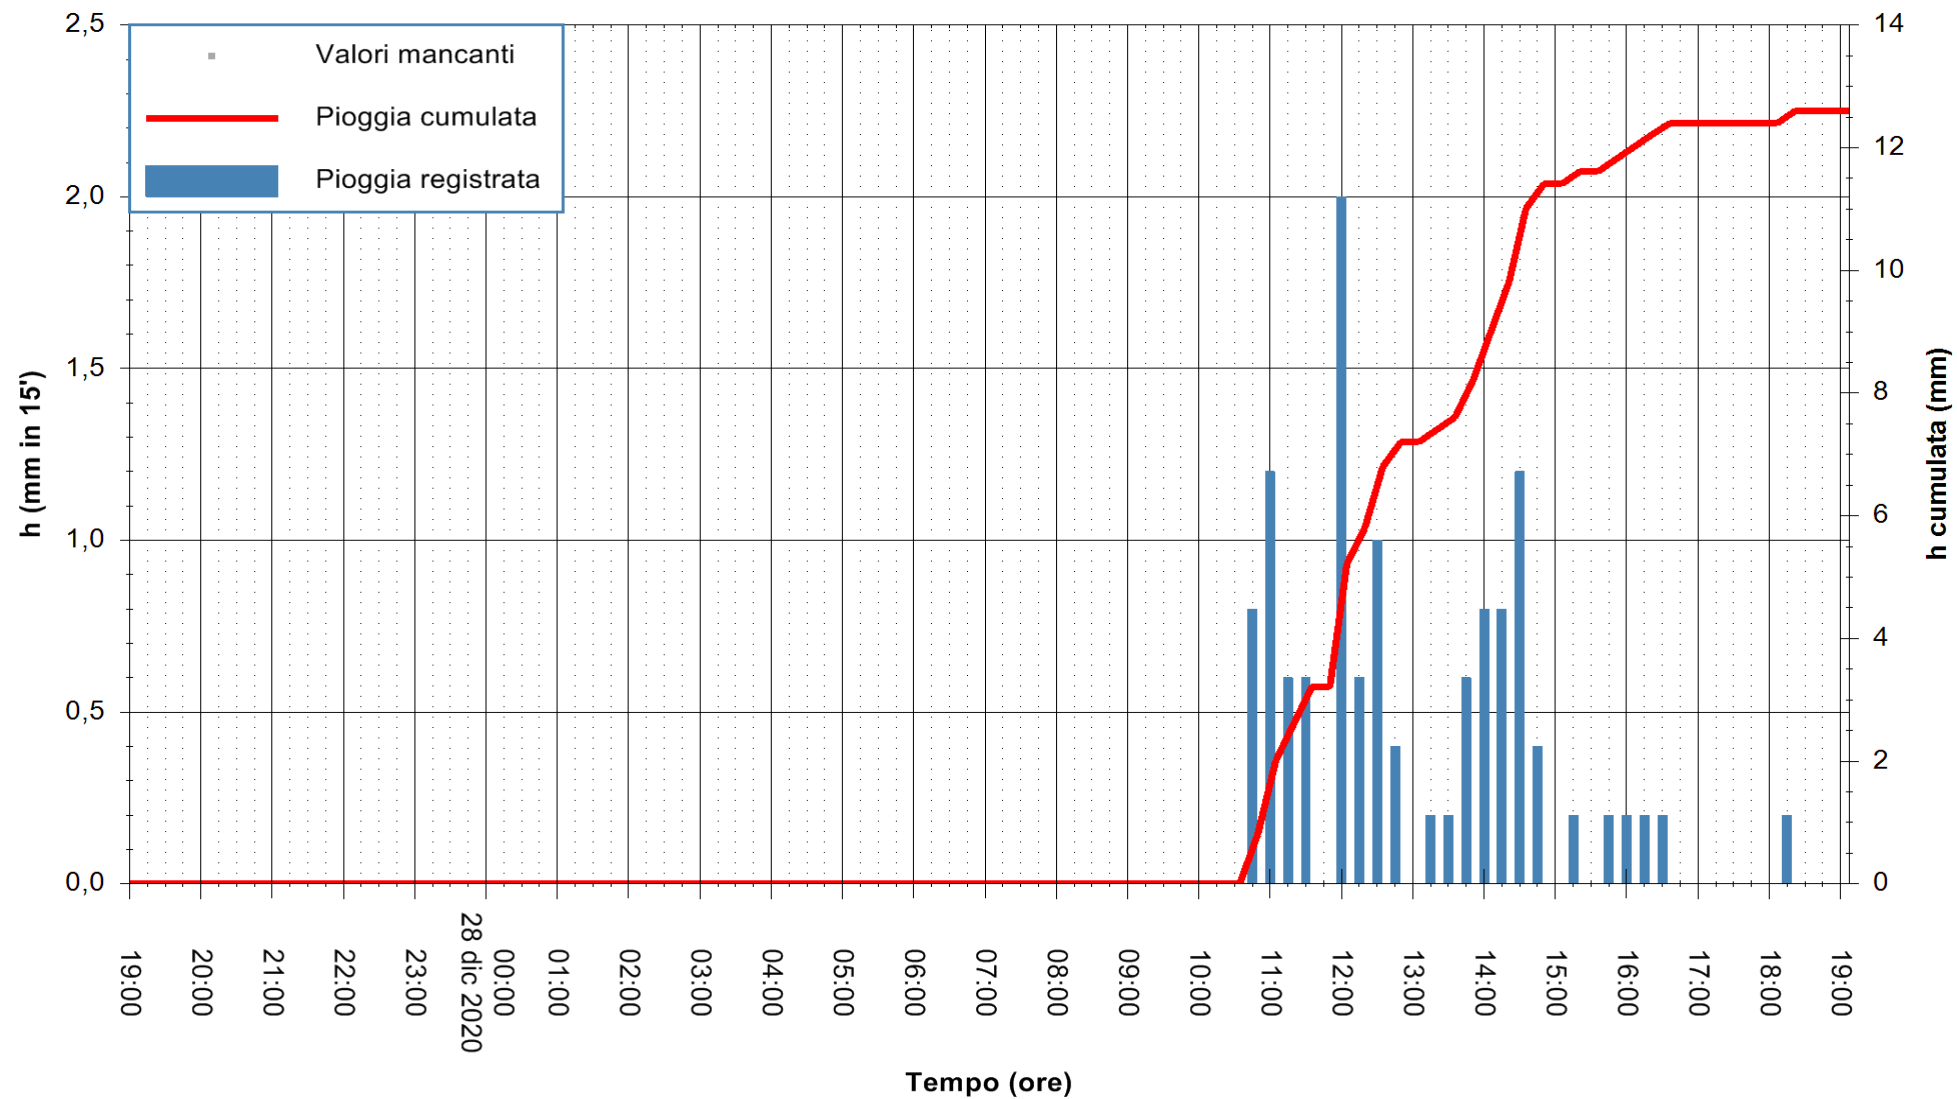

Stazione pluviometrica BRUNCU SU PRANU
 Area GIRGINI BRUNCU SU PRANU
 Pioggia registrata nelle ultime 24 ore
 Estrazione dati delle ore 19:40 del 28/12/2020
 Ultimo dato disponibile: 28/12/2020 alle 19:10

ARPAS
 F.to il Dirigente Responsabile
 Dott. Giuseppe Bianco

REGIONE AUTONOMA DE SARDIGNA
 REGIONE AUTONOMA DELLA SARDEGNA

Stazione pluviometrica CARBONIA C.RA FLUMENTEPIDO
Area FLUMETEPIDO

Pioggia registrata nelle ultime 24 ore
Estrazione dati delle ore 19:40 del 28/12/2020
Ultimo dato disponibile: 28/12/2020 alle 19:15

ARPAS
F.to il Dirigente Responsabile
Dott. Giuseppe Bianco

REGIONE AUTONOMA DE SARDIGNA
REGIONE AUTONOMA DELLA SARDEGNA

Stazione pluviometrica SANTU LUSSURGIU BADDE URBARA
Area BADDE URBARA

Pioggia registrata nelle ultime 24 ore
Estrazione dati delle ore 19:40 del 28/12/2020
Ultimo dato disponibile: 28/12/2020 alle 19:10