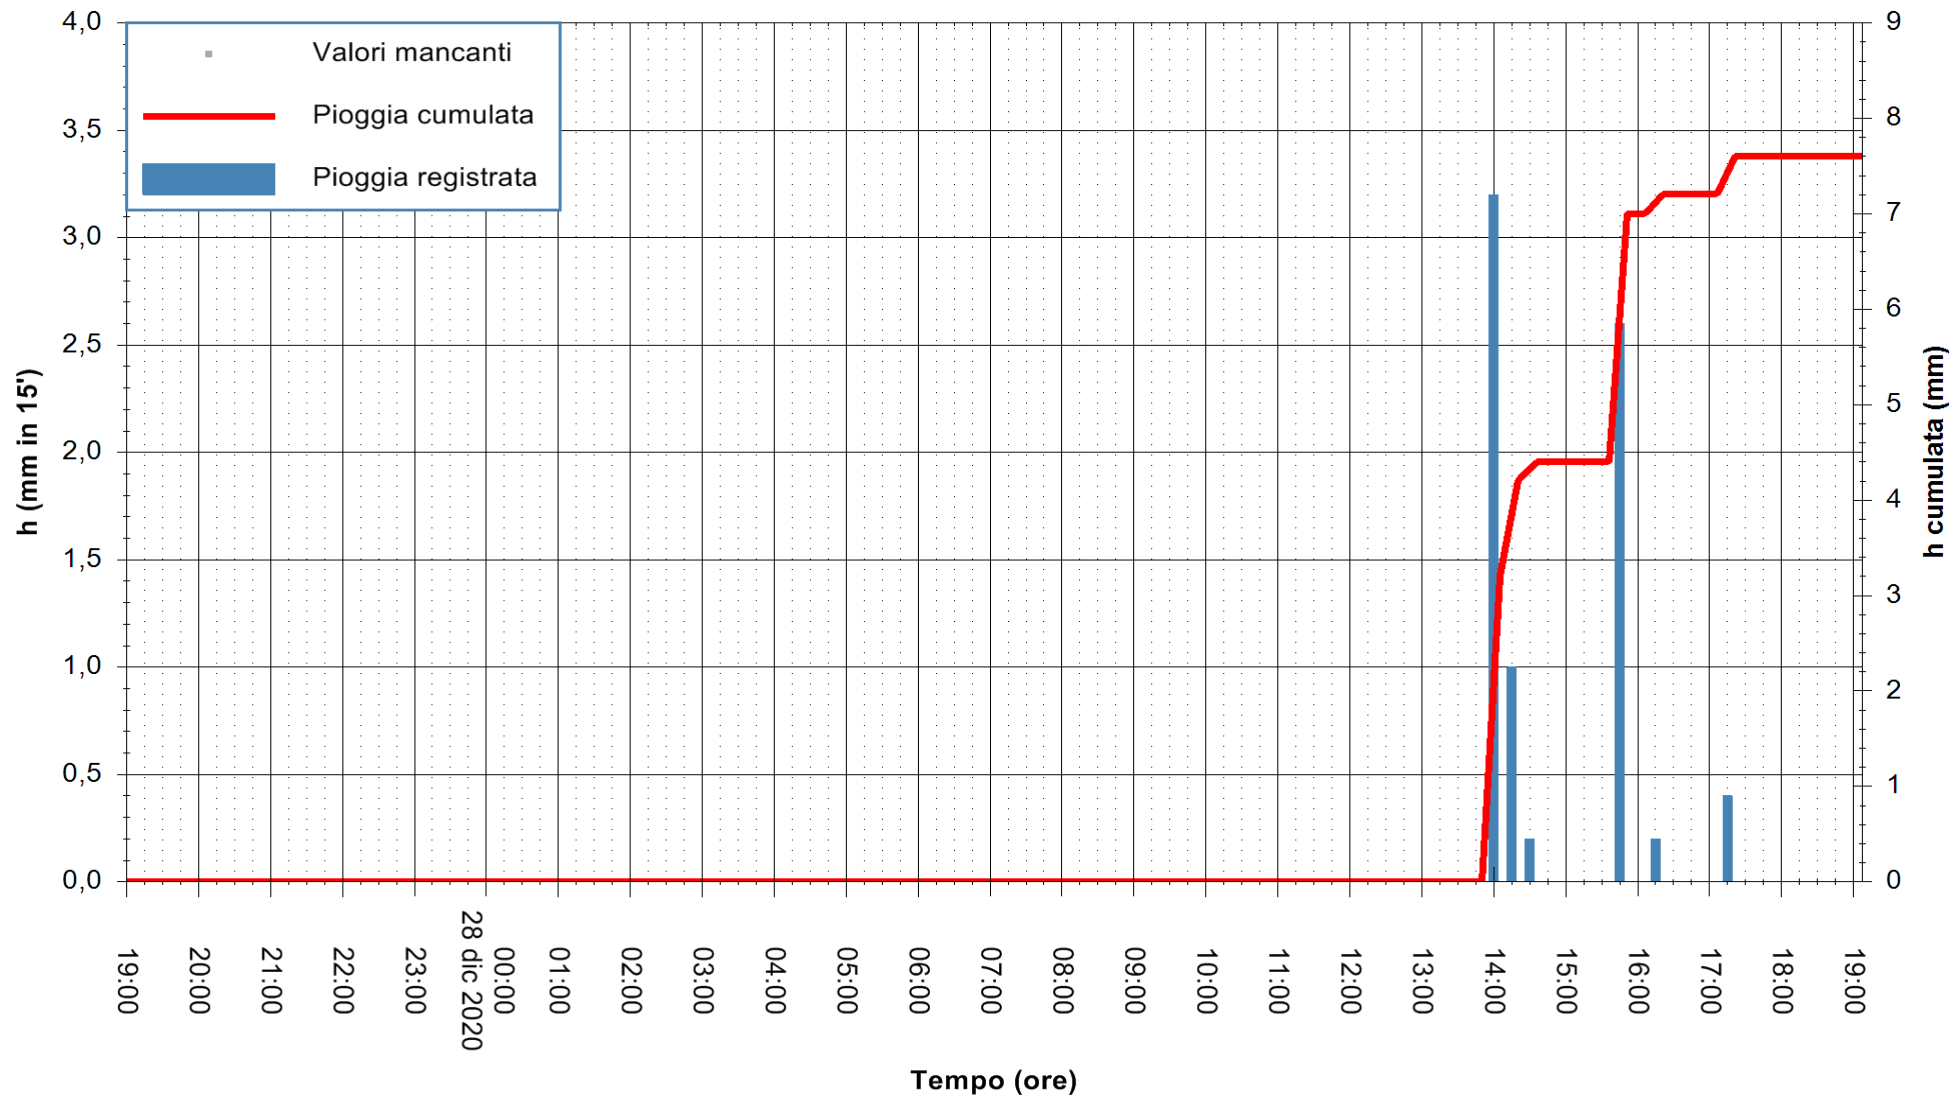

Stazione pluviometrica BRUNCU SU PRANU
 Area GIRGINI BRUNCU SU PRANU
 Pioggia registrata nelle ultime 24 ore
 Estrazione dati delle ore 19:40 del 28/12/2020
 Ultimo dato disponibile: 28/12/2020 alle 19:10

ARPAS
 F.to il Dirigente Responsabile
 Dott. Giuseppe Bianco

REGIONE AUTONOMA DE SARDIGNA
 REGIONE AUTONOMA DELLA SARDEGNA

Stazione pluviometrica CARBONIA C.RA FLUMENTEPIDO
Area FLUMETEPIDO

Pioggia registrata nelle ultime 24 ore
Estrazione dati delle ore 19:40 del 28/12/2020
Ultimo dato disponibile: 28/12/2020 alle 19:15

ARPAS
F.to il Dirigente Responsabile
Dott. Giuseppe Bianco

REGIONE AUTONOMA DE SARDIGNA
REGIONE AUTONOMA DELLA SARDEGNA

Stazione pluviometrica SANTU LUSSURGIU BADDE URBARA
Area BADDE URBARA

Pioggia registrata nelle ultime 24 ore
Estrazione dati delle ore 19:40 del 28/12/2020
Ultimo dato disponibile: 28/12/2020 alle 19:10