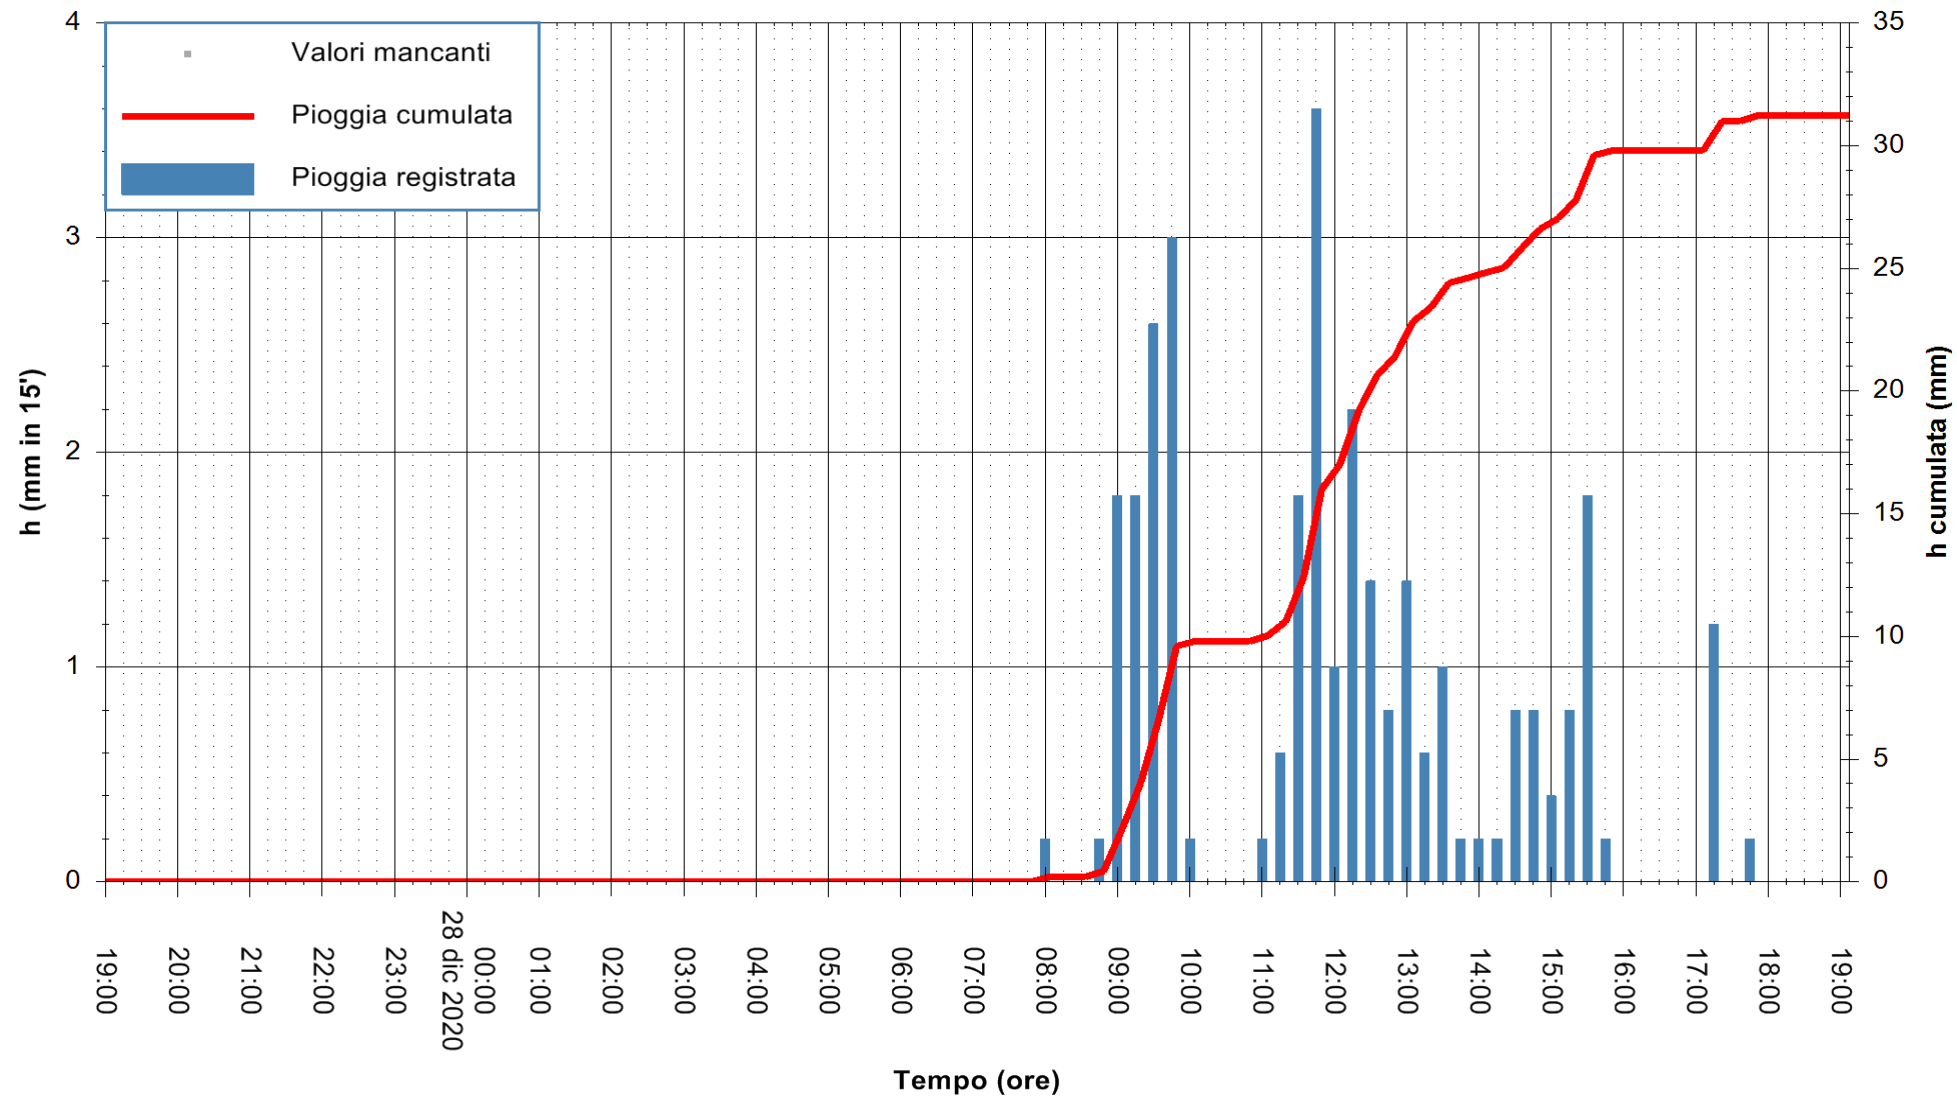

Stazione pluviometrica BRUNCU SU PRANU
 Area GIRGINI BRUNCU SU PRANU
 Pioggia registrata nelle ultime 24 ore
 Estrazione dati delle ore 19:40 del 28/12/2020
 Ultimo dato disponibile: 28/12/2020 alle 19:10

ARPAS
 F.to il Dirigente Responsabile
 Dott. Giuseppe Bianco

REGIONE AUTONOMA DE SARDIGNA
 REGIONE AUTONOMA DELLA SARDEGNA

Stazione pluviometrica CARBONIA C.RA FLUMENTEPIDO
Area FLUMETEPIDO

Pioggia registrata nelle ultime 24 ore
Estrazione dati delle ore 19:40 del 28/12/2020
Ultimo dato disponibile: 28/12/2020 alle 19:15

ARPAS
F.to il Dirigente Responsabile
Dott. Giuseppe Bianco

REGIONE AUTONOMA DE SARDIGNA
REGIONE AUTONOMA DELLA SARDEGNA

Stazione pluviometrica SANTU LUSSURGIU BADDE URBARA
Area BADDE URBARA

Pioggia registrata nelle ultime 24 ore
Estrazione dati delle ore 19:40 del 28/12/2020
Ultimo dato disponibile: 28/12/2020 alle 19:10