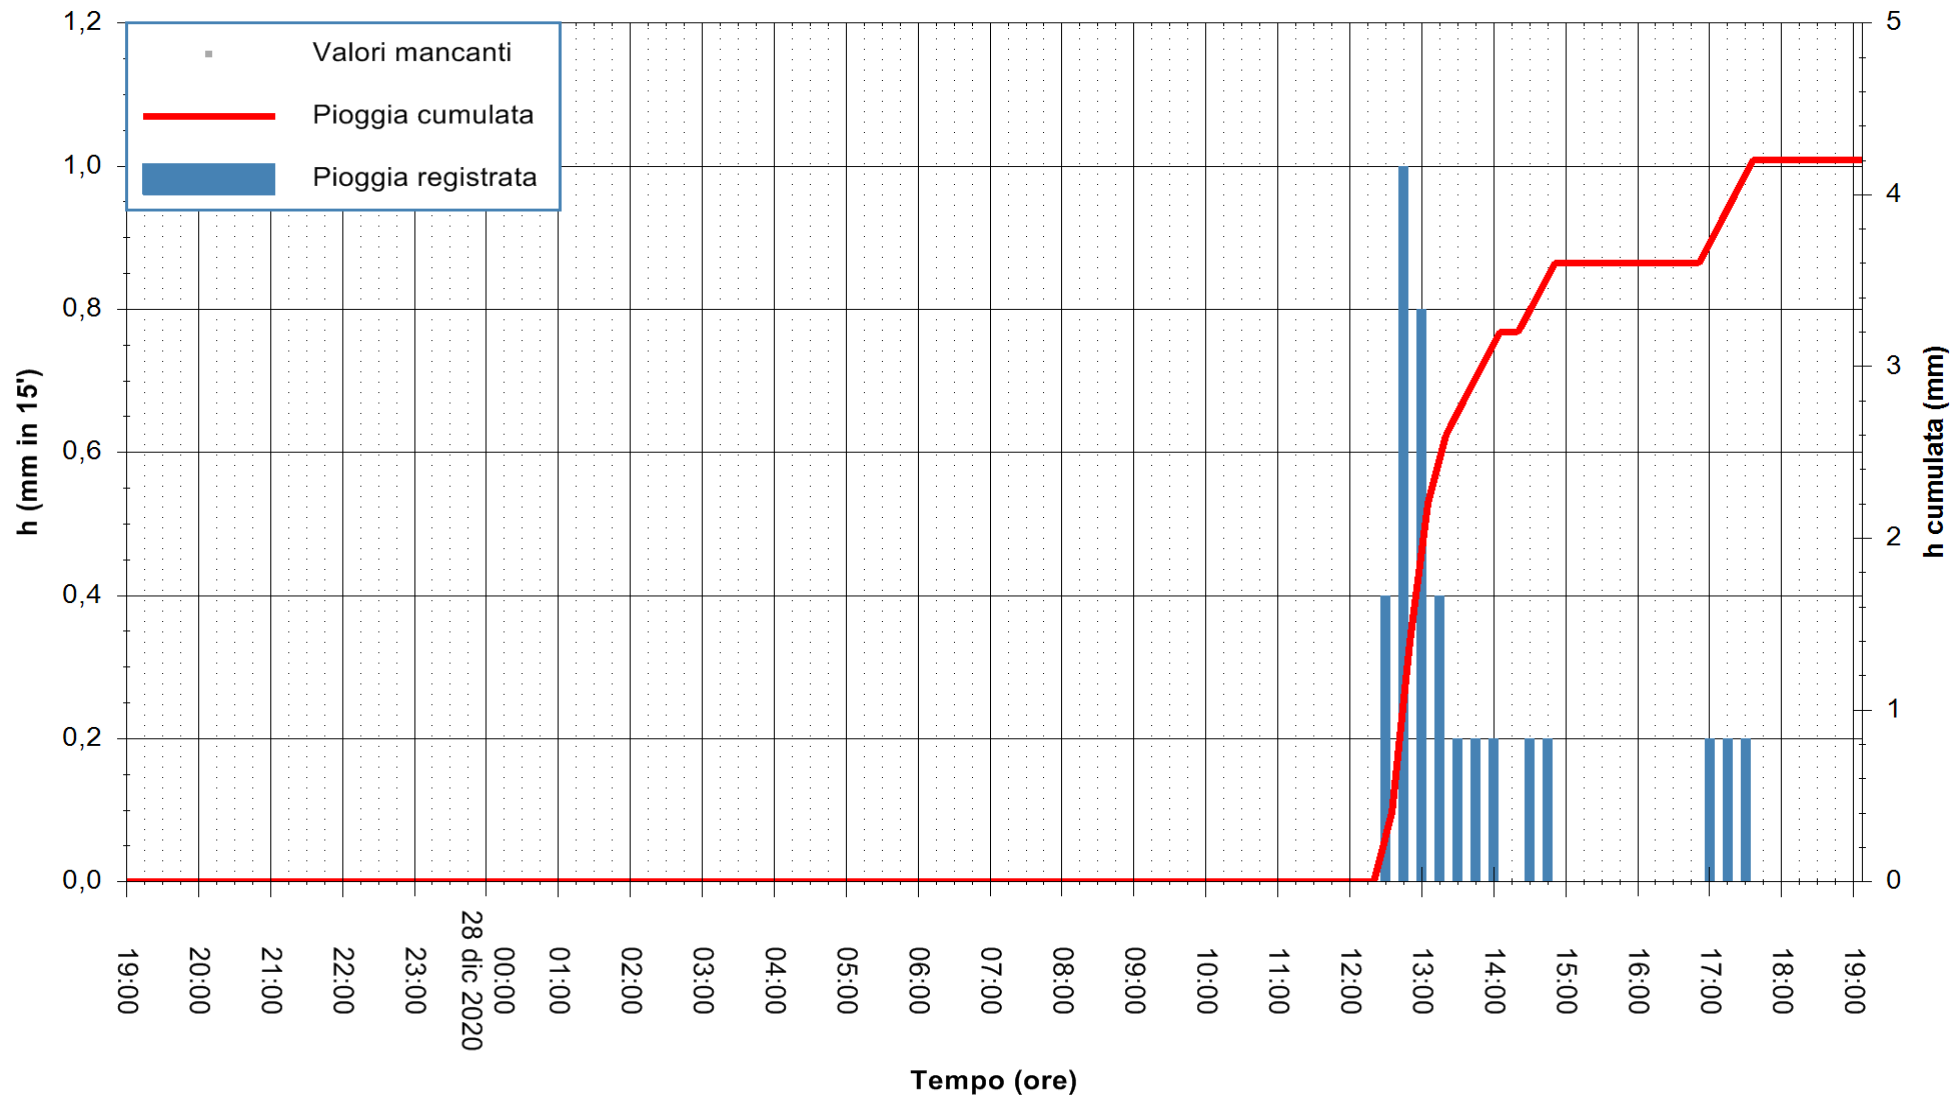

Stazione pluviometrica BRUNCU SU PRANU
 Area GIRGINI BRUNCU SU PRANU
 Pioggia registrata nelle ultime 24 ore
 Estrazione dati delle ore 19:40 del 28/12/2020
 Ultimo dato disponibile: 28/12/2020 alle 19:10

ARPAS
 F.to il Dirigente Responsabile
 Dott. Giuseppe Bianco

REGIONE AUTONOMA DE SARDIGNA
 REGIONE AUTONOMA DELLA SARDEGNA

Stazione pluviometrica CARBONIA C.RA FLUMENTEPIDO
Area FLUMETEPIDO

Pioggia registrata nelle ultime 24 ore
Estrazione dati delle ore 19:40 del 28/12/2020
Ultimo dato disponibile: 28/12/2020 alle 19:15

ARPAS
F.to il Dirigente Responsabile
Dott. Giuseppe Bianco

REGIONE AUTONOMA DE SARDIGNA
REGIONE AUTONOMA DELLA SARDEGNA

Stazione pluviometrica SANTU LUSSURGIU BADDE URBARA
Area BADDE URBARA

Pioggia registrata nelle ultime 24 ore
Estrazione dati delle ore 19:40 del 28/12/2020
Ultimo dato disponibile: 28/12/2020 alle 19:10