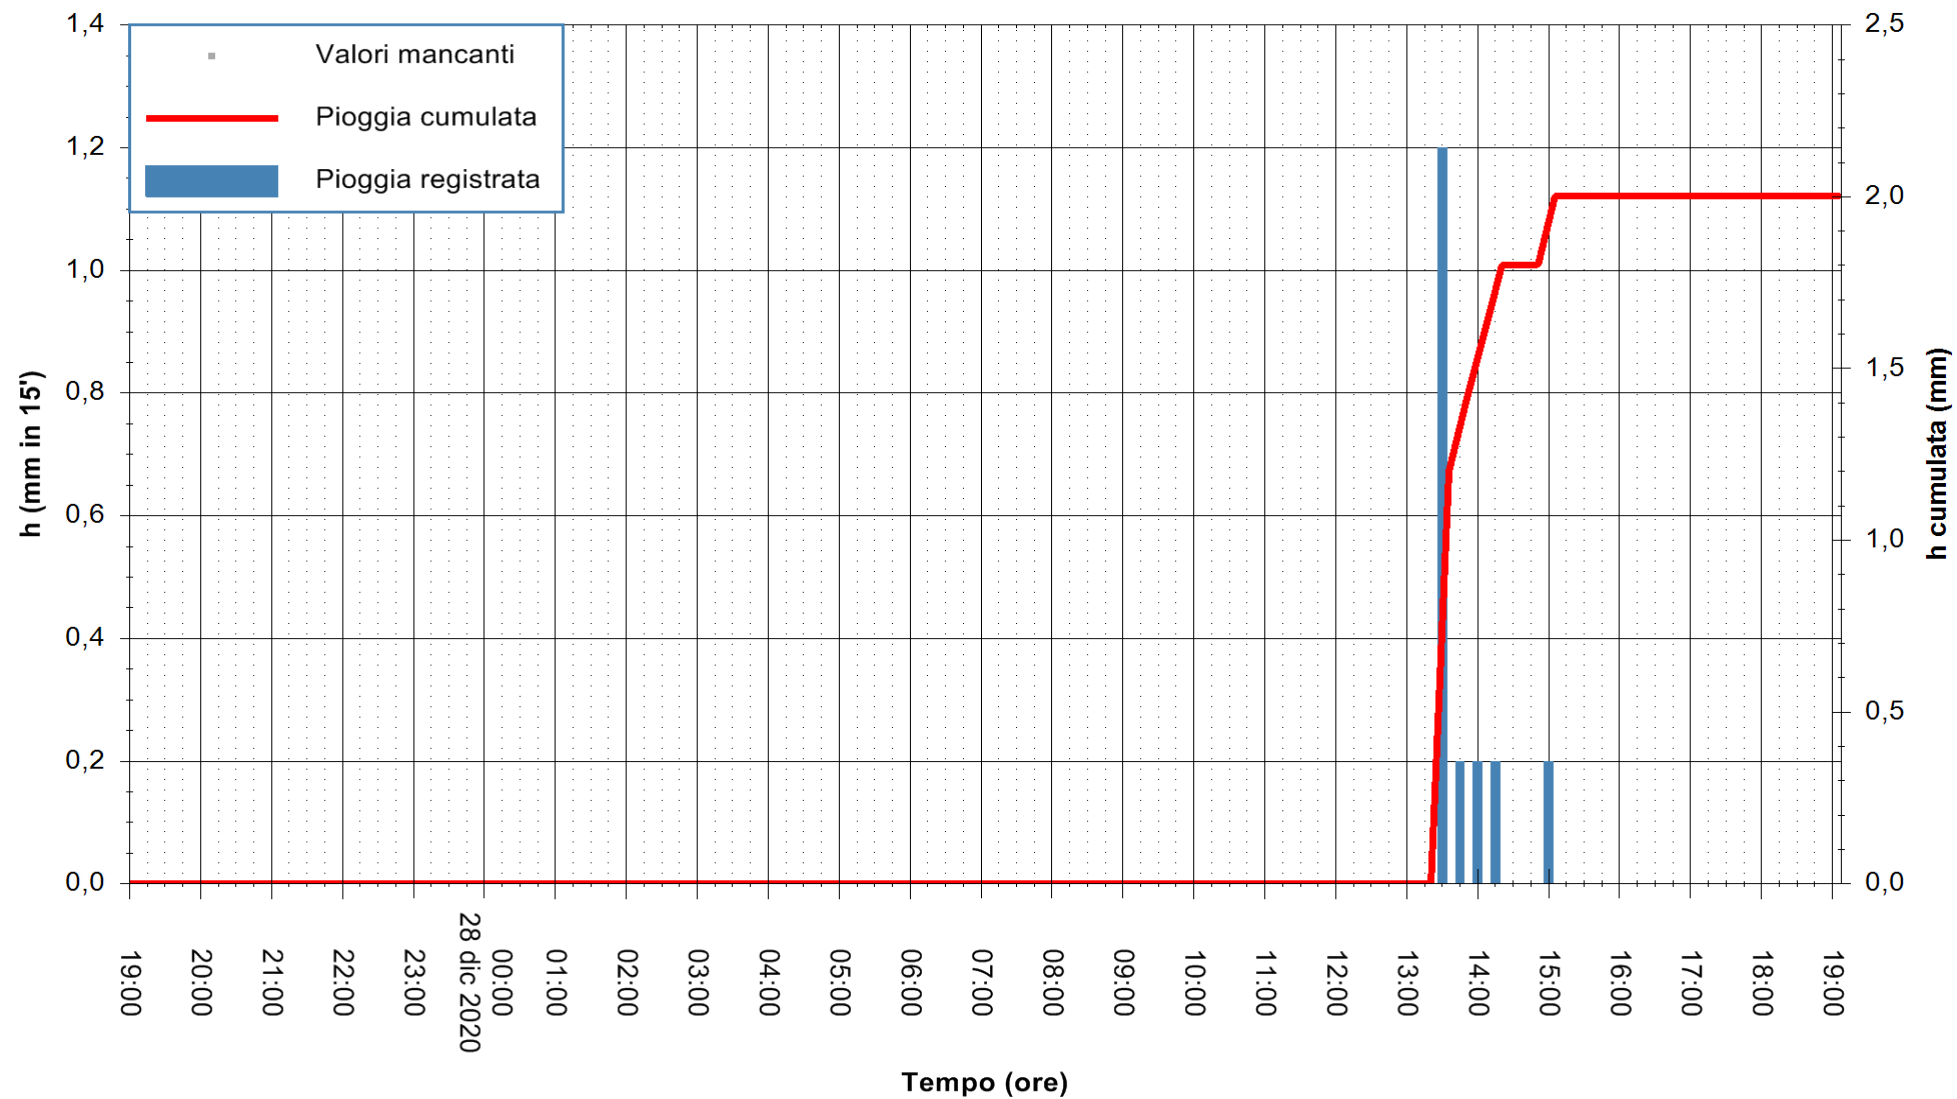

Stazione pluviometrica BRUNCU SU PRANU
 Area GIRGINI BRUNCU SU PRANU
 Pioggia registrata nelle ultime 24 ore
 Estrazione dati delle ore 19:40 del 28/12/2020
 Ultimo dato disponibile: 28/12/2020 alle 19:10

ARPAS
 F.to il Dirigente Responsabile
 Dott. Giuseppe Bianco

REGIONE AUTONOMA DE SARDIGNA
 REGIONE AUTONOMA DELLA SARDEGNA

Stazione pluviometrica CARBONIA C.RA FLUMENTEPIDO
Area FLUMETEPIDO

Pioggia registrata nelle ultime 24 ore
Estrazione dati delle ore 19:40 del 28/12/2020
Ultimo dato disponibile: 28/12/2020 alle 19:15

ARPAS
F.to il Dirigente Responsabile
Dott. Giuseppe Bianco

REGIONE AUTONOMA DE SARDIGNA
REGIONE AUTONOMA DELLA SARDEGNA

Stazione pluviometrica SANTU LUSSURGIU BADDE URBARA
Area BADDE URBARA

Pioggia registrata nelle ultime 24 ore
Estrazione dati delle ore 19:40 del 28/12/2020
Ultimo dato disponibile: 28/12/2020 alle 19:10