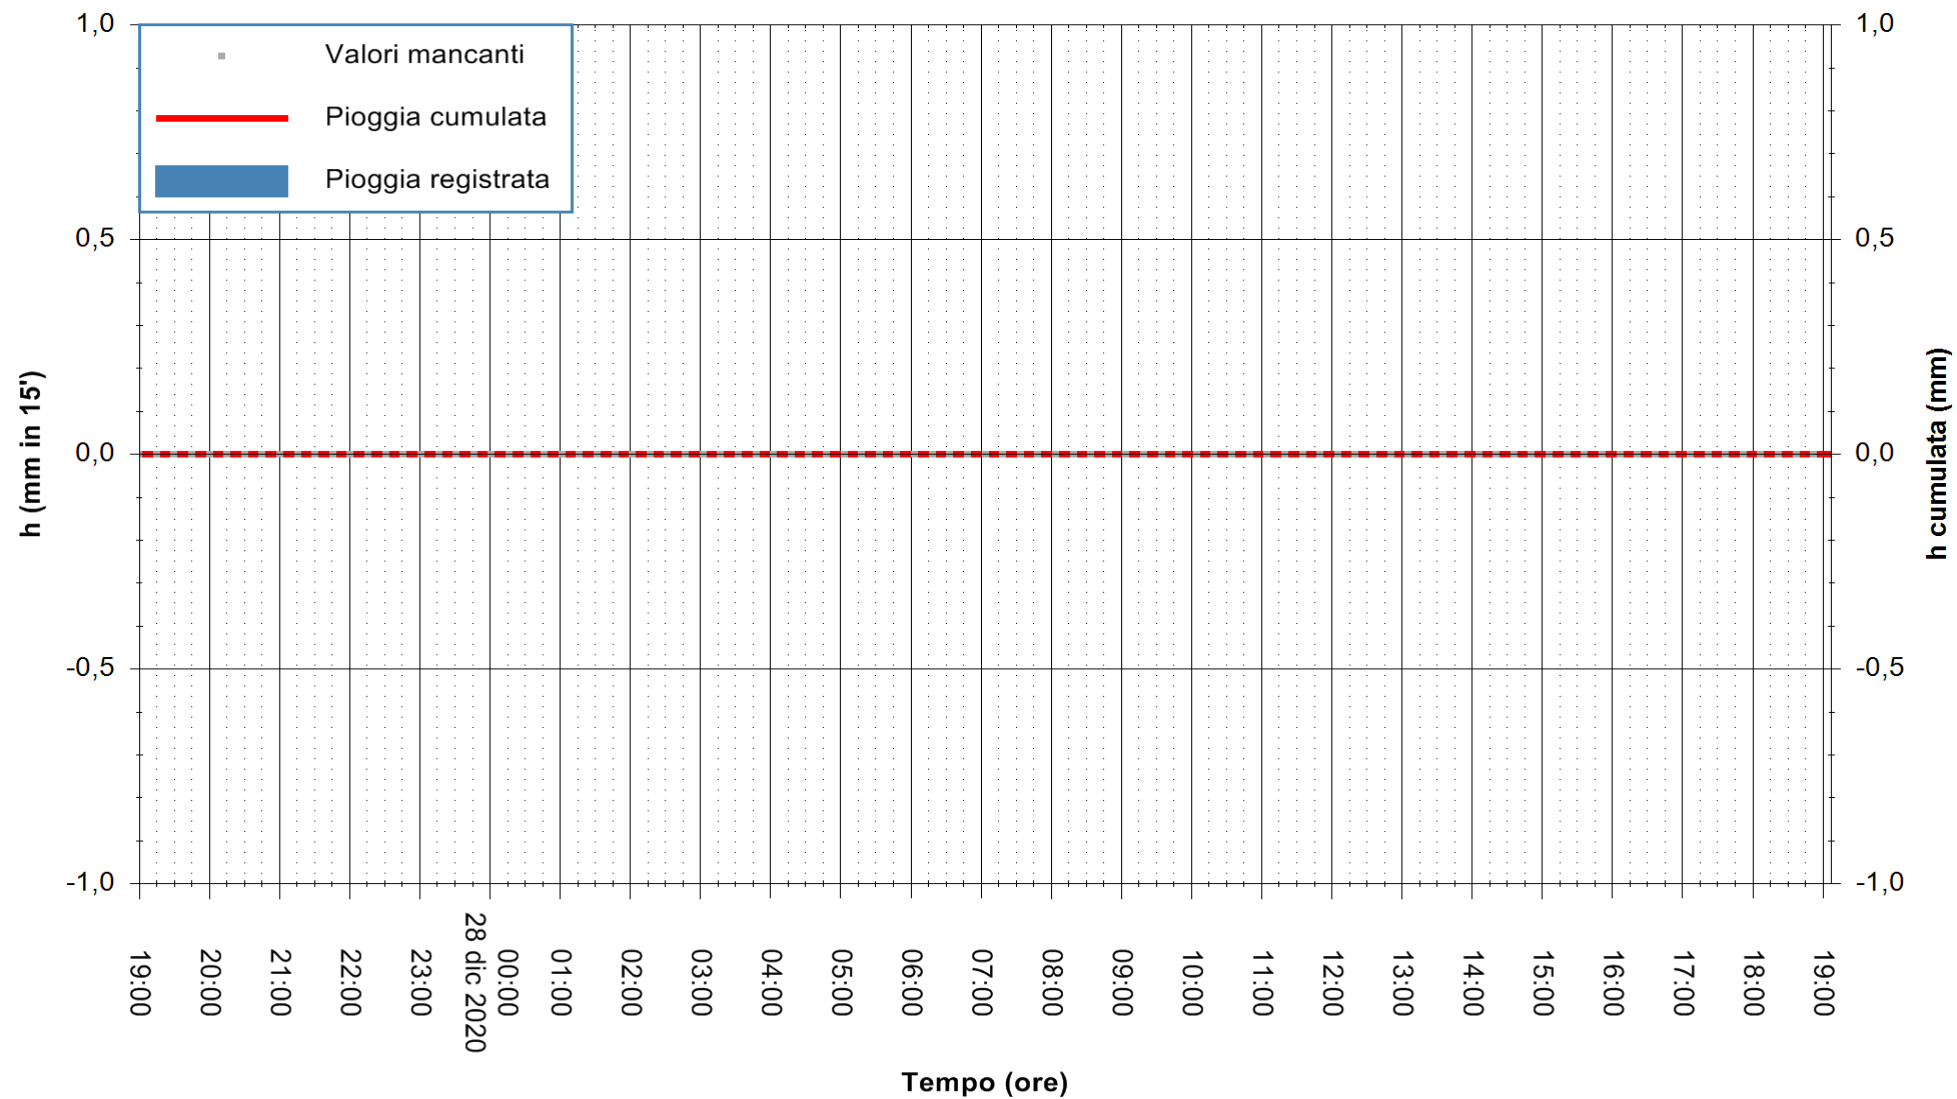

ARPAS
 F.to il Dirigente Responsabile
 Dott. Giuseppe Bianco

REGIONE AUTONOMA DE SARDIGNA
 REGIONE AUTONOMA DELLA SARDEGNA

Stazione pluviometrica CARBONIA C.RA FLUMENTEPIDO
Area FLUMETEPIDO

Pioggia registrata nelle ultime 24 ore
Estrazione dati delle ore 19:40 del 28/12/2020
Ultimo dato disponibile: 28/12/2020 alle 19:15

ARPAS
F.to il Dirigente Responsabile
Dott. Giuseppe Bianco

REGIONE AUTONOMA DE SARDIGNA
REGIONE AUTONOMA DELLA SARDEGNA

Stazione pluviometrica SANTU LUSSURGIU BADDE URBARA
Area BADDE URBARA

Pioggia registrata nelle ultime 24 ore
Estrazione dati delle ore 19:40 del 28/12/2020
Ultimo dato disponibile: 28/12/2020 alle 19:10