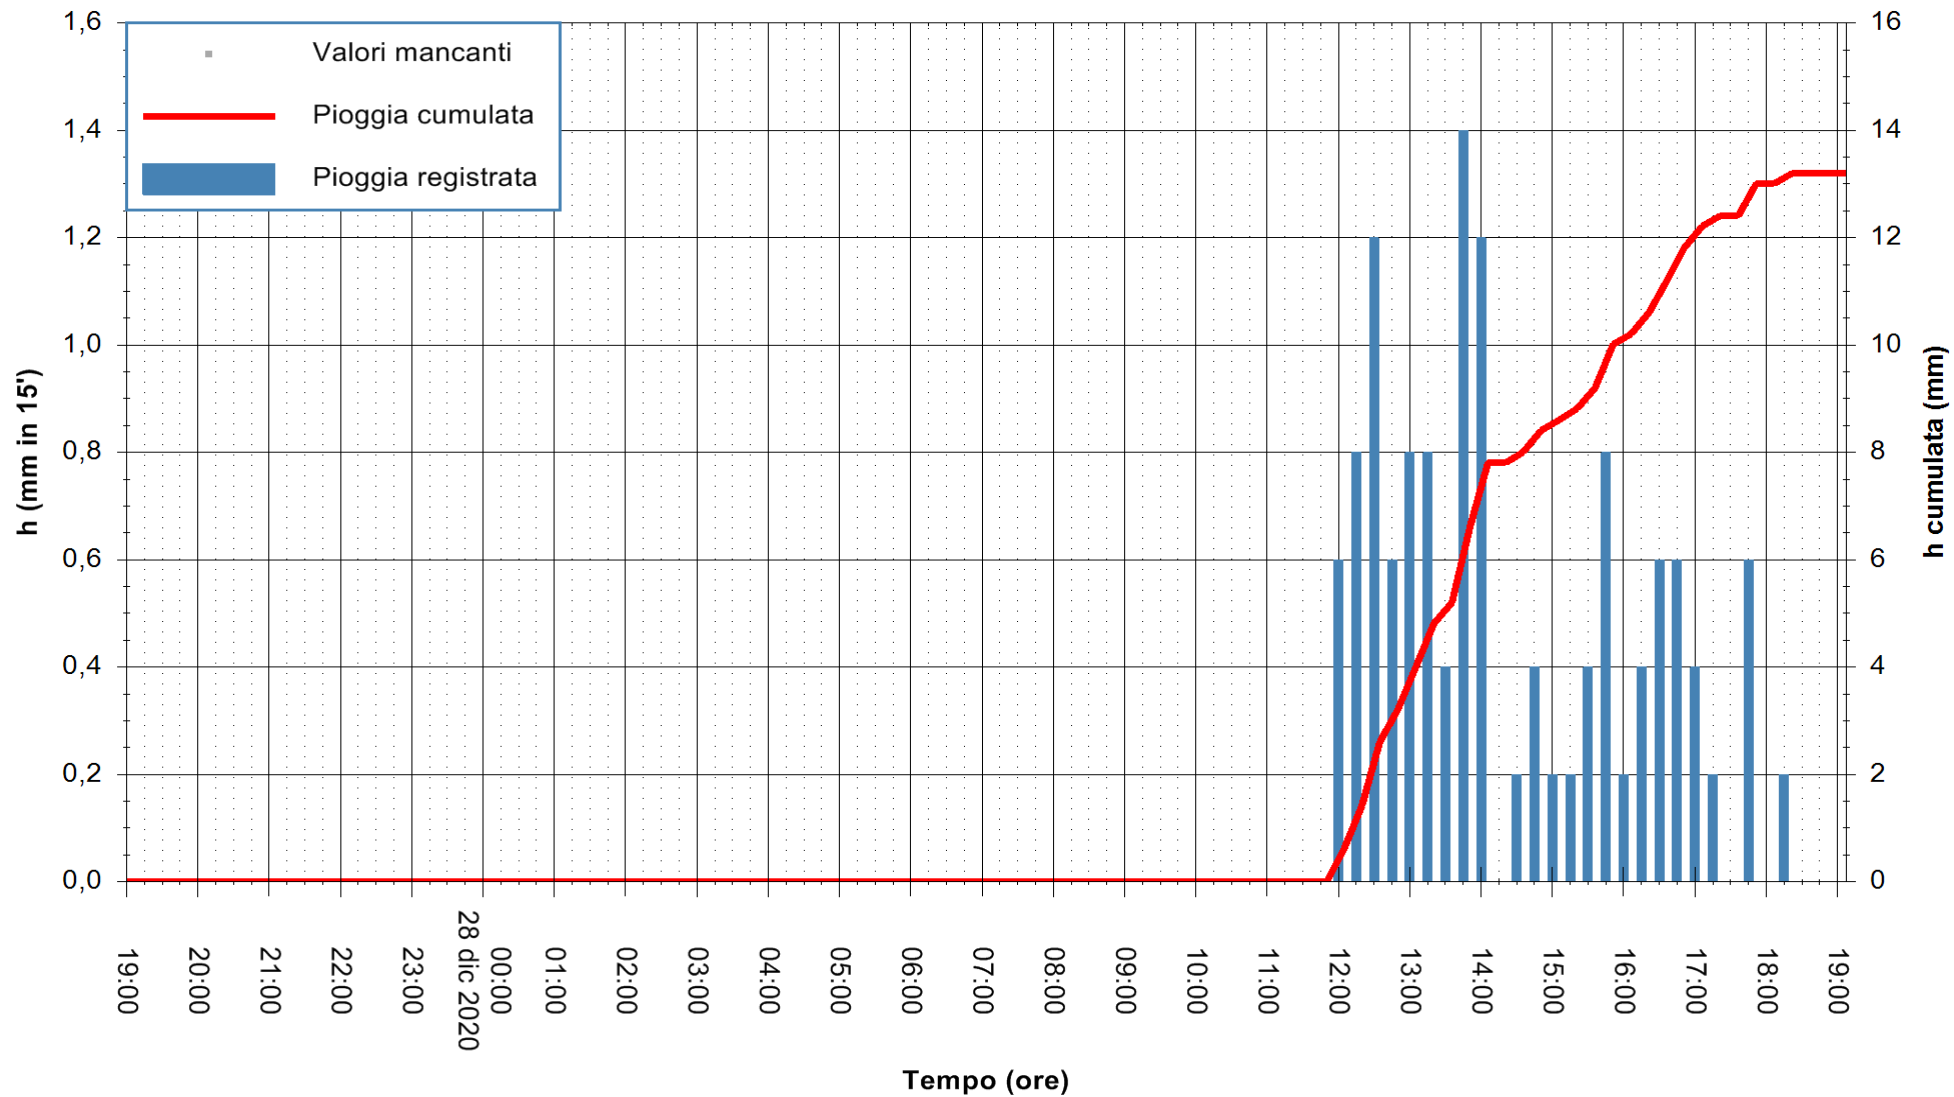

Stazione pluviometrica BRUNCU SU PRANU
 Area GIRGINI BRUNCU SU PRANU
 Pioggia registrata nelle ultime 24 ore
 Estrazione dati delle ore 19:40 del 28/12/2020
 Ultimo dato disponibile: 28/12/2020 alle 19:10

ARPAS
 F.to il Dirigente Responsabile
 Dott. Giuseppe Bianco

REGIONE AUTONOMA DE SARDIGNA
 REGIONE AUTONOMA DELLA SARDEGNA

Stazione pluviometrica CARBONIA C.RA FLUMENTEPIDO
Area FLUMETEPIDO

Pioggia registrata nelle ultime 24 ore
Estrazione dati delle ore 19:40 del 28/12/2020
Ultimo dato disponibile: 28/12/2020 alle 19:15

ARPAS
F.to il Dirigente Responsabile
Dott. Giuseppe Bianco

REGIONE AUTONOMA DE SARDIGNA
REGIONE AUTONOMA DELLA SARDEGNA

Stazione pluviometrica SANTU LUSSURGIU BADDE URBARA
Area BADDE URBARA

Pioggia registrata nelle ultime 24 ore
Estrazione dati delle ore 19:40 del 28/12/2020
Ultimo dato disponibile: 28/12/2020 alle 19:10