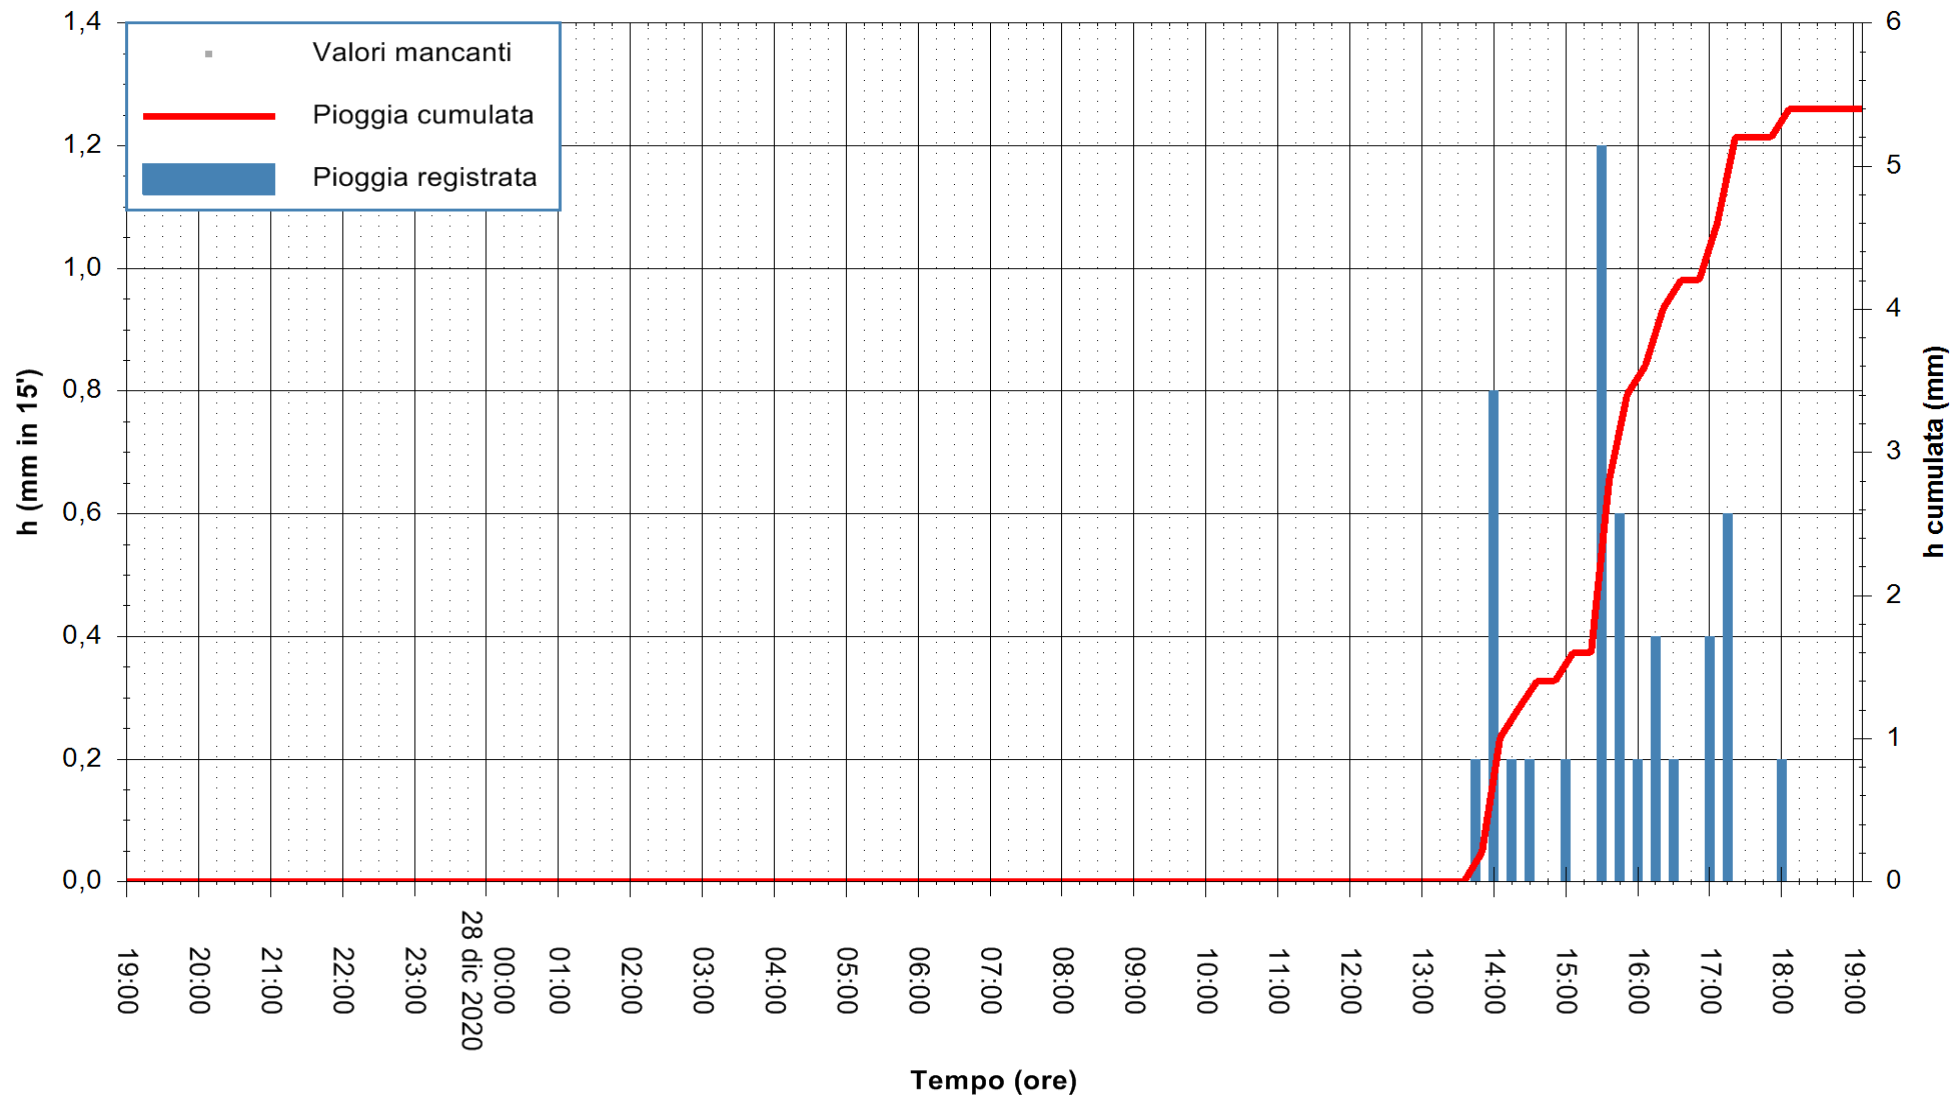

Stazione pluviometrica BRUNCU SU PRANU
 Area GIRGINI BRUNCU SU PRANU
 Pioggia registrata nelle ultime 24 ore
 Estrazione dati delle ore 19:40 del 28/12/2020
 Ultimo dato disponibile: 28/12/2020 alle 19:10

ARPAS
 F.to il Dirigente Responsabile
 Dott. Giuseppe Bianco

REGIONE AUTONOMA DE SARDIGNA
 REGIONE AUTONOMA DELLA SARDEGNA

Stazione pluviometrica CARBONIA C.RA FLUMENTEPIDO
Area FLUMETEPIDO

Pioggia registrata nelle ultime 24 ore
Estrazione dati delle ore 19:40 del 28/12/2020
Ultimo dato disponibile: 28/12/2020 alle 19:15

ARPAS
F.to il Dirigente Responsabile
Dott. Giuseppe Bianco

REGIONE AUTONOMA DE SARDIGNA
REGIONE AUTONOMA DELLA SARDEGNA

Stazione pluviometrica SANTU LUSSURGIU BADDE URBARA
Area BADDE URBARA

Pioggia registrata nelle ultime 24 ore
Estrazione dati delle ore 19:40 del 28/12/2020
Ultimo dato disponibile: 28/12/2020 alle 19:10