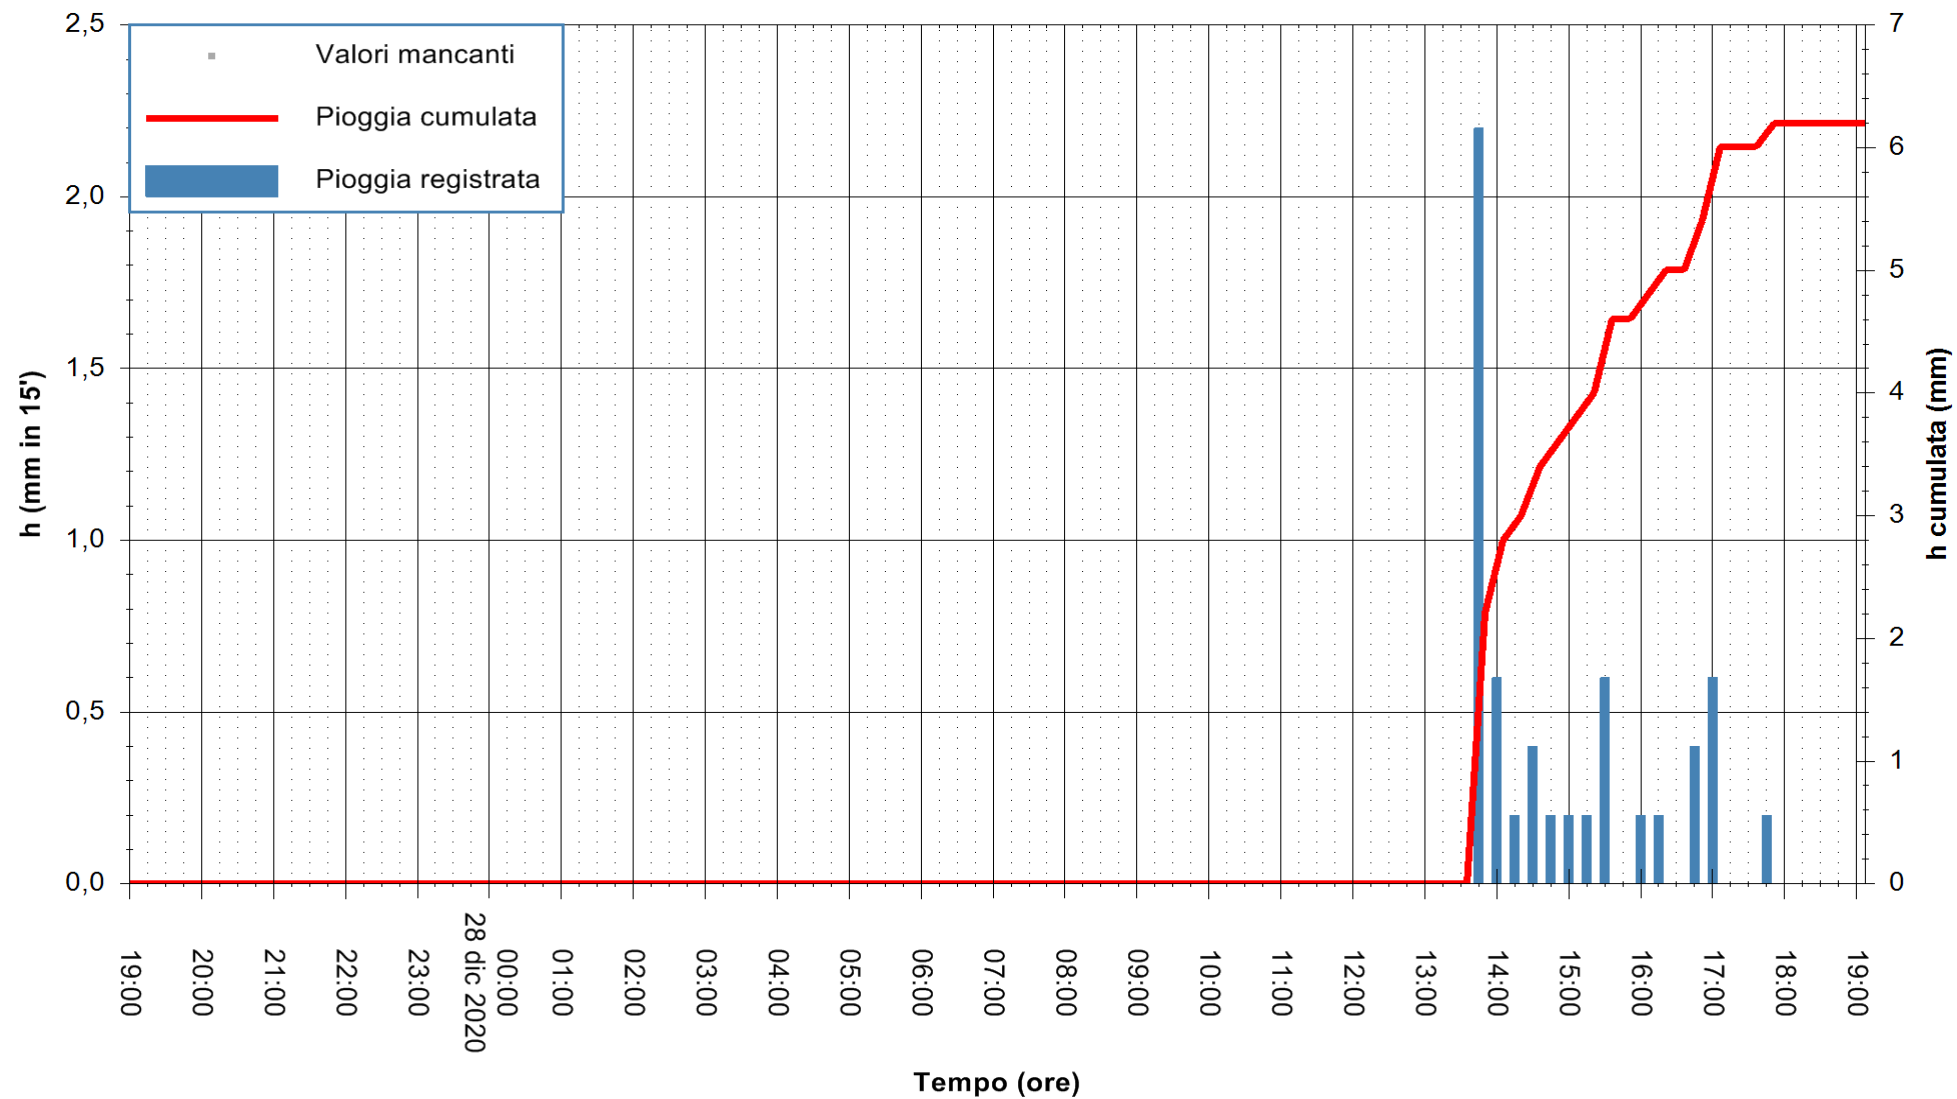

Stazione pluviometrica BRUNCU SU PRANU
 Area GIRGINI BRUNCU SU PRANU
 Pioggia registrata nelle ultime 24 ore
 Estrazione dati delle ore 19:40 del 28/12/2020
 Ultimo dato disponibile: 28/12/2020 alle 19:10

ARPAS
 F.to il Dirigente Responsabile
 Dott. Giuseppe Bianco

REGIONE AUTONOMA DE SARDIGNA
 REGIONE AUTONOMA DELLA SARDEGNA

Stazione pluviometrica CARBONIA C.RA FLUMENTEPIDO
Area FLUMETEPIDO

Pioggia registrata nelle ultime 24 ore
Estrazione dati delle ore 19:40 del 28/12/2020
Ultimo dato disponibile: 28/12/2020 alle 19:15

ARPAS
F.to il Dirigente Responsabile
Dott. Giuseppe Bianco

REGIONE AUTONOMA DE SARDIGNA
REGIONE AUTONOMA DELLA SARDEGNA

Stazione pluviometrica SANTU LUSSURGIU BADDE URBARA
Area BADDE URBARA

Pioggia registrata nelle ultime 24 ore
Estrazione dati delle ore 19:40 del 28/12/2020
Ultimo dato disponibile: 28/12/2020 alle 19:10