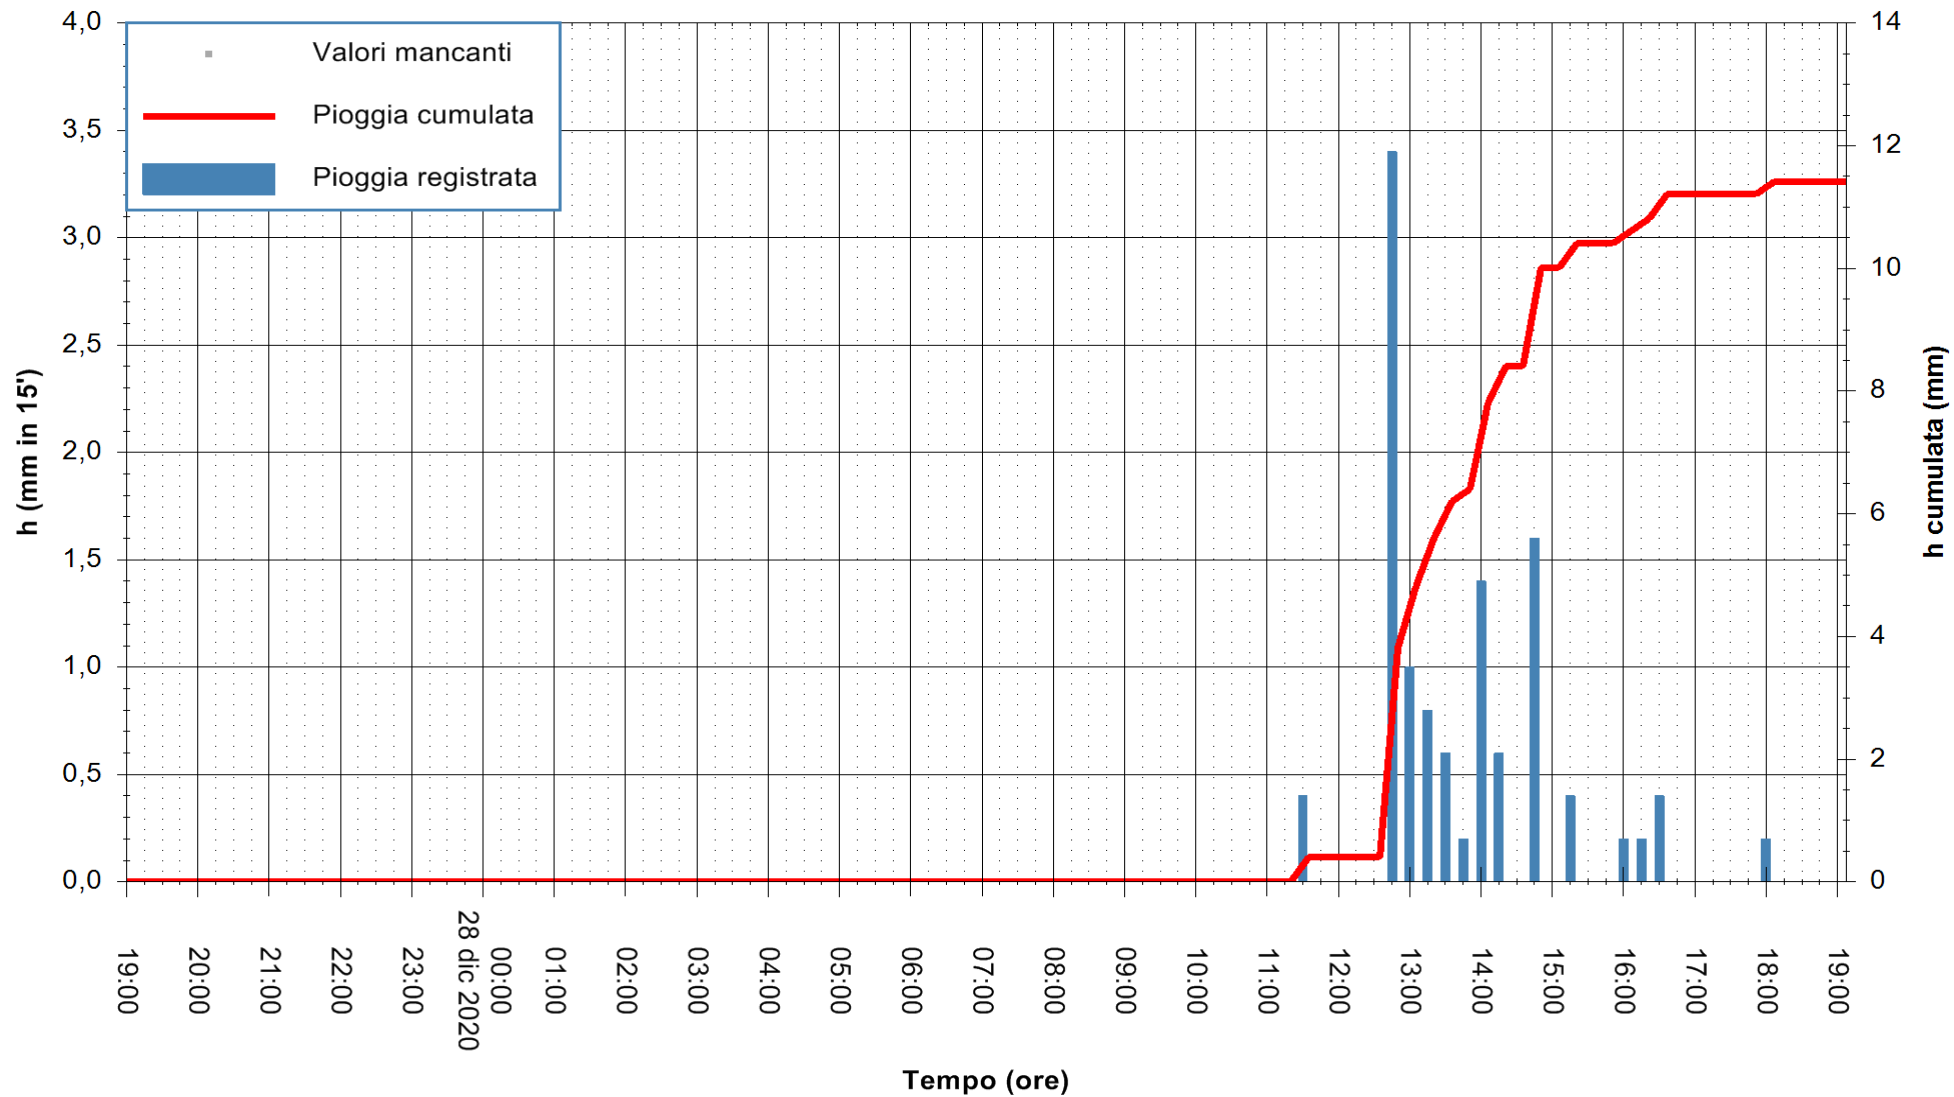

Stazione pluviometrica BRUNCU SU PRANU
 Area GIRGINI BRUNCU SU PRANU
 Pioggia registrata nelle ultime 24 ore
 Estrazione dati delle ore 19:40 del 28/12/2020
 Ultimo dato disponibile: 28/12/2020 alle 19:10

ARPAS
 F.to il Dirigente Responsabile
 Dott. Giuseppe Bianco

REGIONE AUTONOMA DE SARDIGNA
 REGIONE AUTONOMA DELLA SARDEGNA

Stazione pluviometrica CARBONIA C.RA FLUMENTEPIDO
Area FLUMETEPIDO

Pioggia registrata nelle ultime 24 ore
Estrazione dati delle ore 19:40 del 28/12/2020
Ultimo dato disponibile: 28/12/2020 alle 19:15

ARPAS
F.to il Dirigente Responsabile
Dott. Giuseppe Bianco

REGIONE AUTONOMA DE SARDIGNA
REGIONE AUTONOMA DELLA SARDEGNA

Stazione pluviometrica SANTU LUSSURGIU BADDE URBARA
Area BADDE URBARA

Pioggia registrata nelle ultime 24 ore
Estrazione dati delle ore 19:40 del 28/12/2020
Ultimo dato disponibile: 28/12/2020 alle 19:10