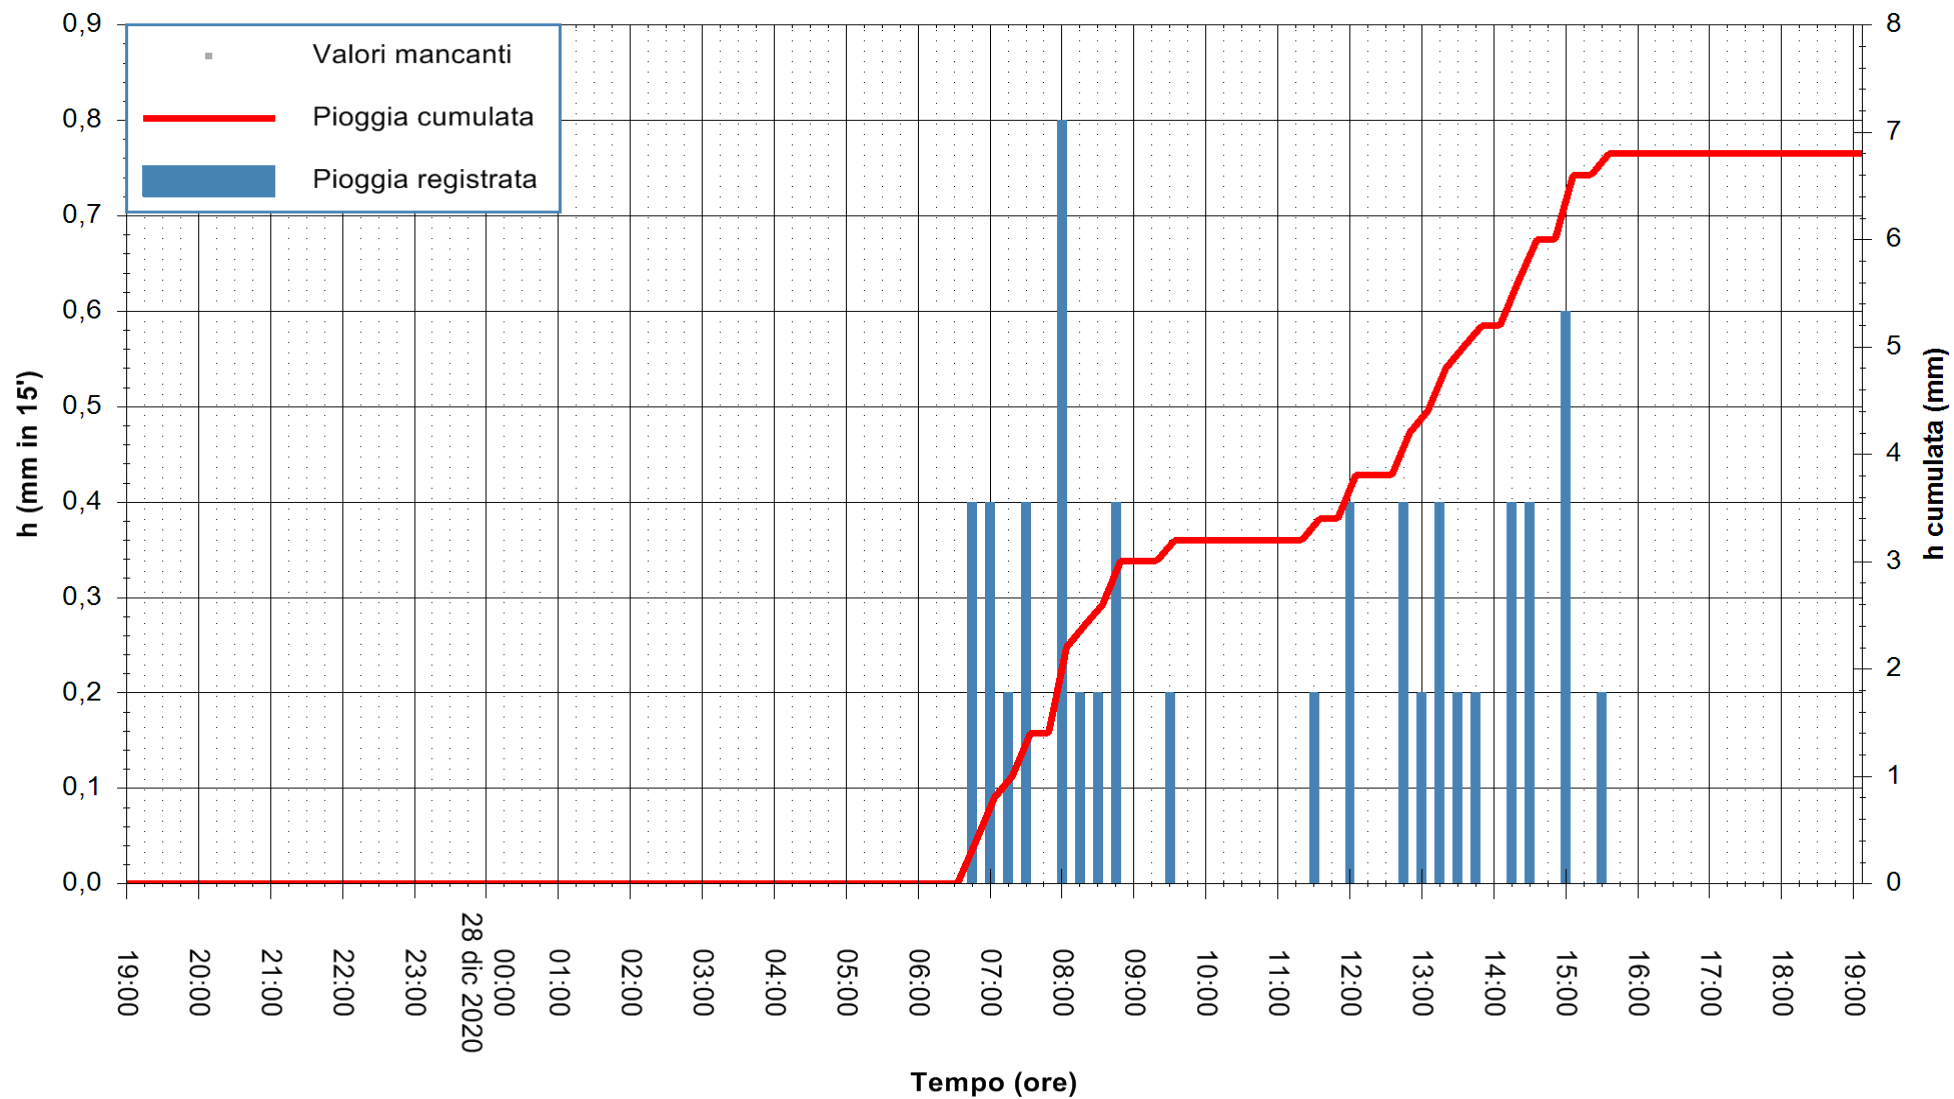

ARPAS
 F.to il Dirigente Responsabile
 Dott. Giuseppe Bianco

REGIONE AUTONOMA DE SARDIGNA
 REGIONE AUTONOMA DELLA SARDEGNA

Stazione pluviometrica CARBONIA C.RA FLUMENTEPIDO
Area FLUMETEPIDO

Pioggia registrata nelle ultime 24 ore
Estrazione dati delle ore 19:40 del 28/12/2020
Ultimo dato disponibile: 28/12/2020 alle 19:15

ARPAS
F.to il Dirigente Responsabile
Dott. Giuseppe Bianco

REGIONE AUTONOMA DE SARDIGNA
REGIONE AUTONOMA DELLA SARDEGNA

Stazione pluviometrica SANTU LUSSURGIU BADDE URBARA
Area BADDE URBARA

Pioggia registrata nelle ultime 24 ore
Estrazione dati delle ore 19:40 del 28/12/2020
Ultimo dato disponibile: 28/12/2020 alle 19:10