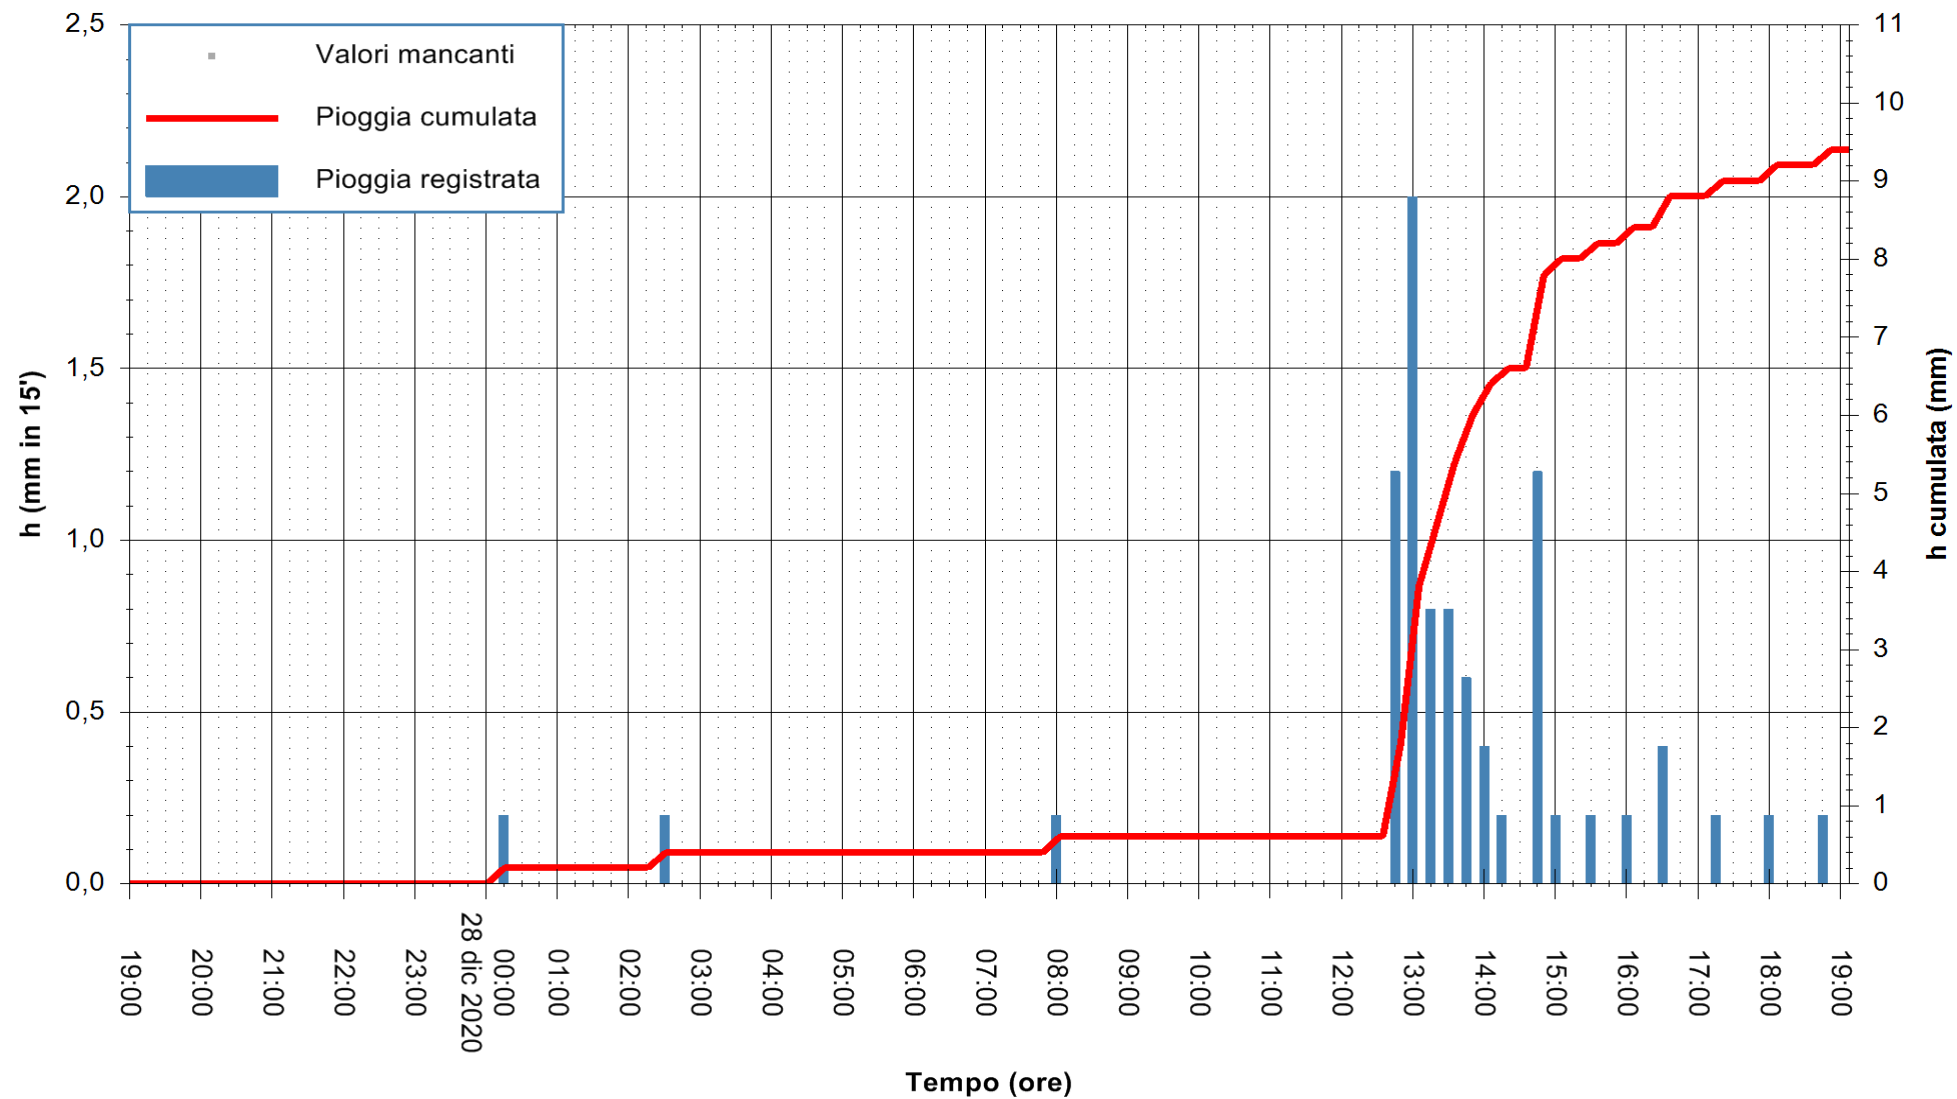

Stazione pluviometrica BRUNCU SU PRANU
 Area GIRGINI BRUNCU SU PRANU
 Pioggia registrata nelle ultime 24 ore
 Estrazione dati delle ore 19:40 del 28/12/2020
 Ultimo dato disponibile: 28/12/2020 alle 19:10

ARPAS
 F.to il Dirigente Responsabile
 Dott. Giuseppe Bianco

REGIONE AUTONOMA DE SARDIGNA
 REGIONE AUTONOMA DELLA SARDEGNA

Stazione pluviometrica CARBONIA C.RA FLUMENTEPIDO
Area FLUMETEPIDO

Pioggia registrata nelle ultime 24 ore
Estrazione dati delle ore 19:40 del 28/12/2020
Ultimo dato disponibile: 28/12/2020 alle 19:15

ARPAS
F.to il Dirigente Responsabile
Dott. Giuseppe Bianco

REGIONE AUTONOMA DE SARDIGNA
REGIONE AUTONOMA DELLA SARDEGNA

Stazione pluviometrica SANTU LUSSURGIU BADDE URBARA
Area BADDE URBARA

Pioggia registrata nelle ultime 24 ore
Estrazione dati delle ore 19:40 del 28/12/2020
Ultimo dato disponibile: 28/12/2020 alle 19:10