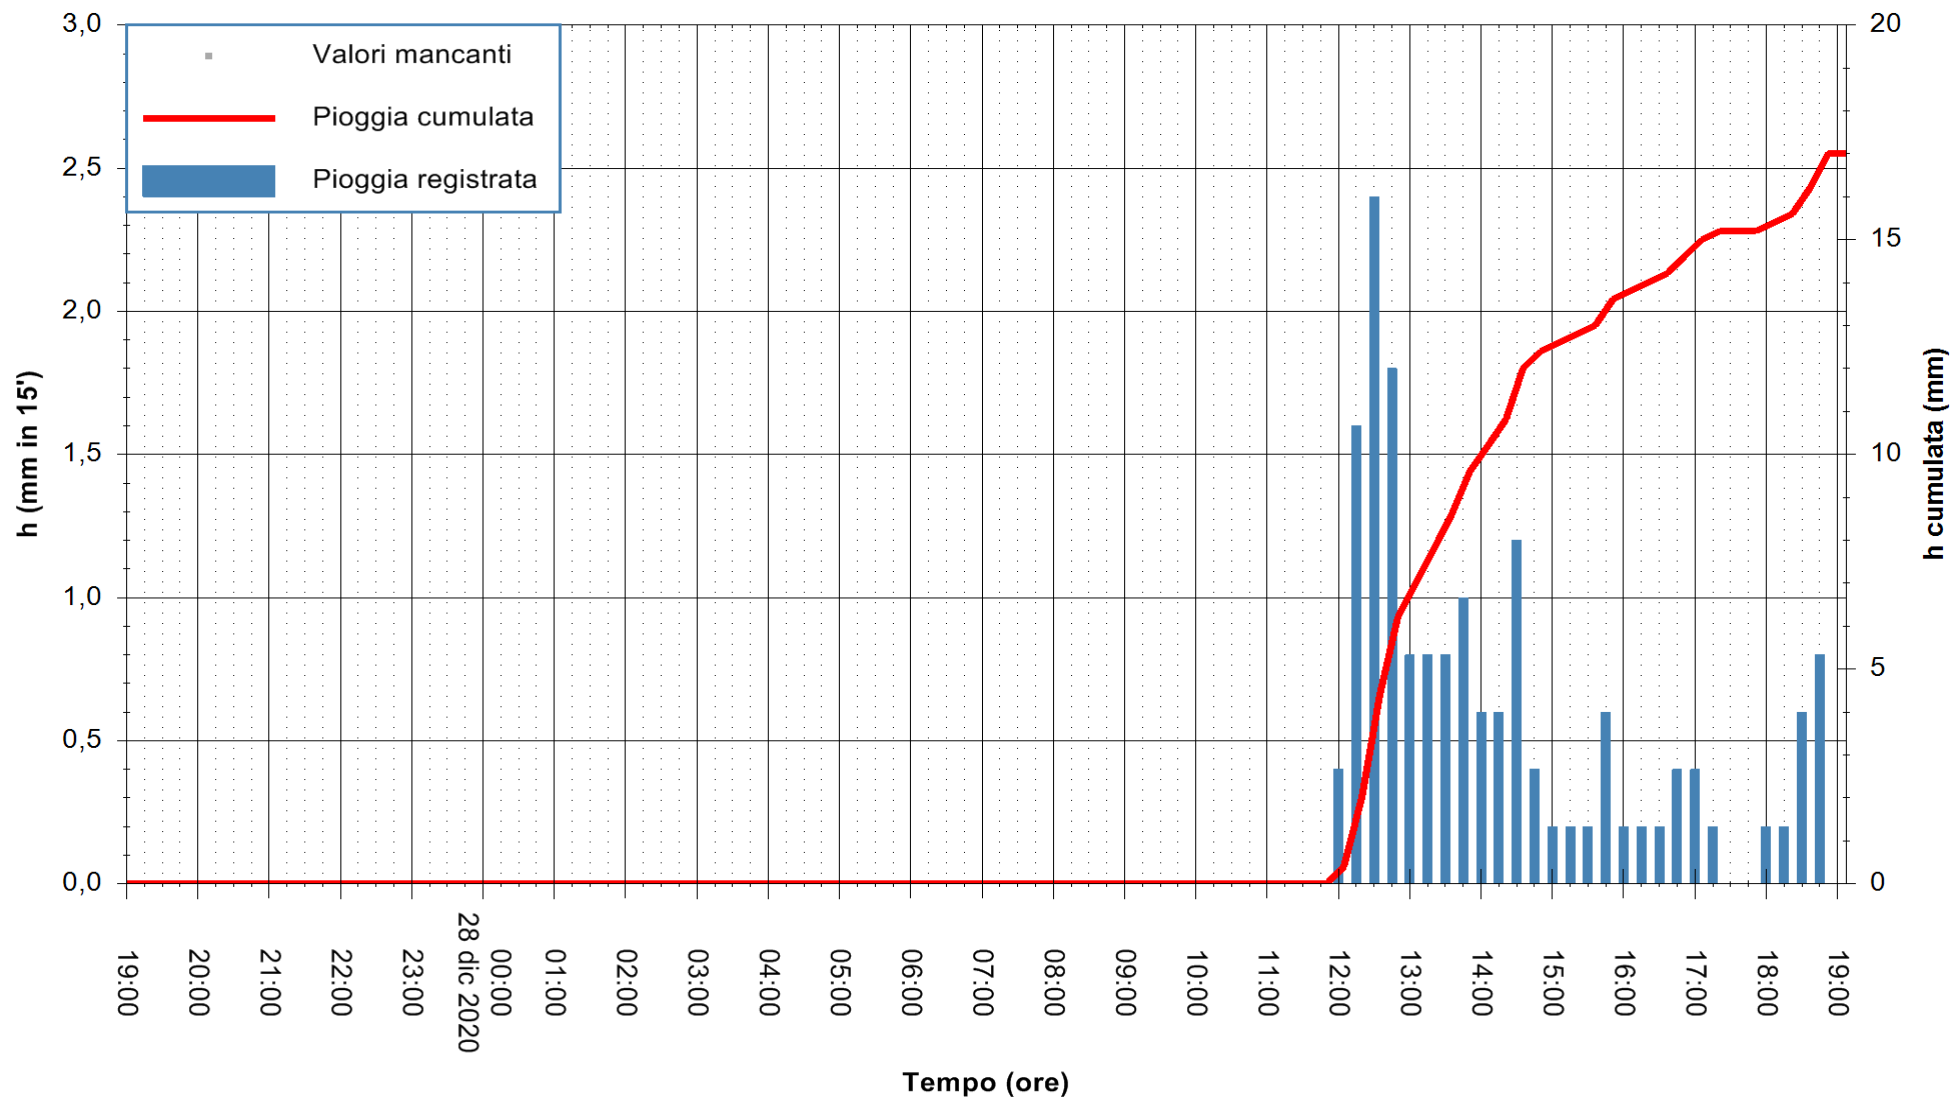

Stazione pluviometrica BRUNCU SU PRANU
 Area GIRGINI BRUNCU SU PRANU
 Pioggia registrata nelle ultime 24 ore
 Estrazione dati delle ore 19:40 del 28/12/2020
 Ultimo dato disponibile: 28/12/2020 alle 19:10

ARPAS
 F.to il Dirigente Responsabile
 Dott. Giuseppe Bianco

REGIONE AUTONOMA DE SARDIGNA
 REGIONE AUTONOMA DELLA SARDEGNA

Stazione pluviometrica CARBONIA C.RA FLUMENTEPIDO
Area FLUMETEPIDO

Pioggia registrata nelle ultime 24 ore
Estrazione dati delle ore 19:40 del 28/12/2020
Ultimo dato disponibile: 28/12/2020 alle 19:15

ARPAS
F.to il Dirigente Responsabile
Dott. Giuseppe Bianco

REGIONE AUTONOMA DE SARDIGNA
REGIONE AUTONOMA DELLA SARDEGNA

Stazione pluviometrica SANTU LUSSURGIU BADDE URBARA
Area BADDE URBARA

Pioggia registrata nelle ultime 24 ore
Estrazione dati delle ore 19:40 del 28/12/2020
Ultimo dato disponibile: 28/12/2020 alle 19:10