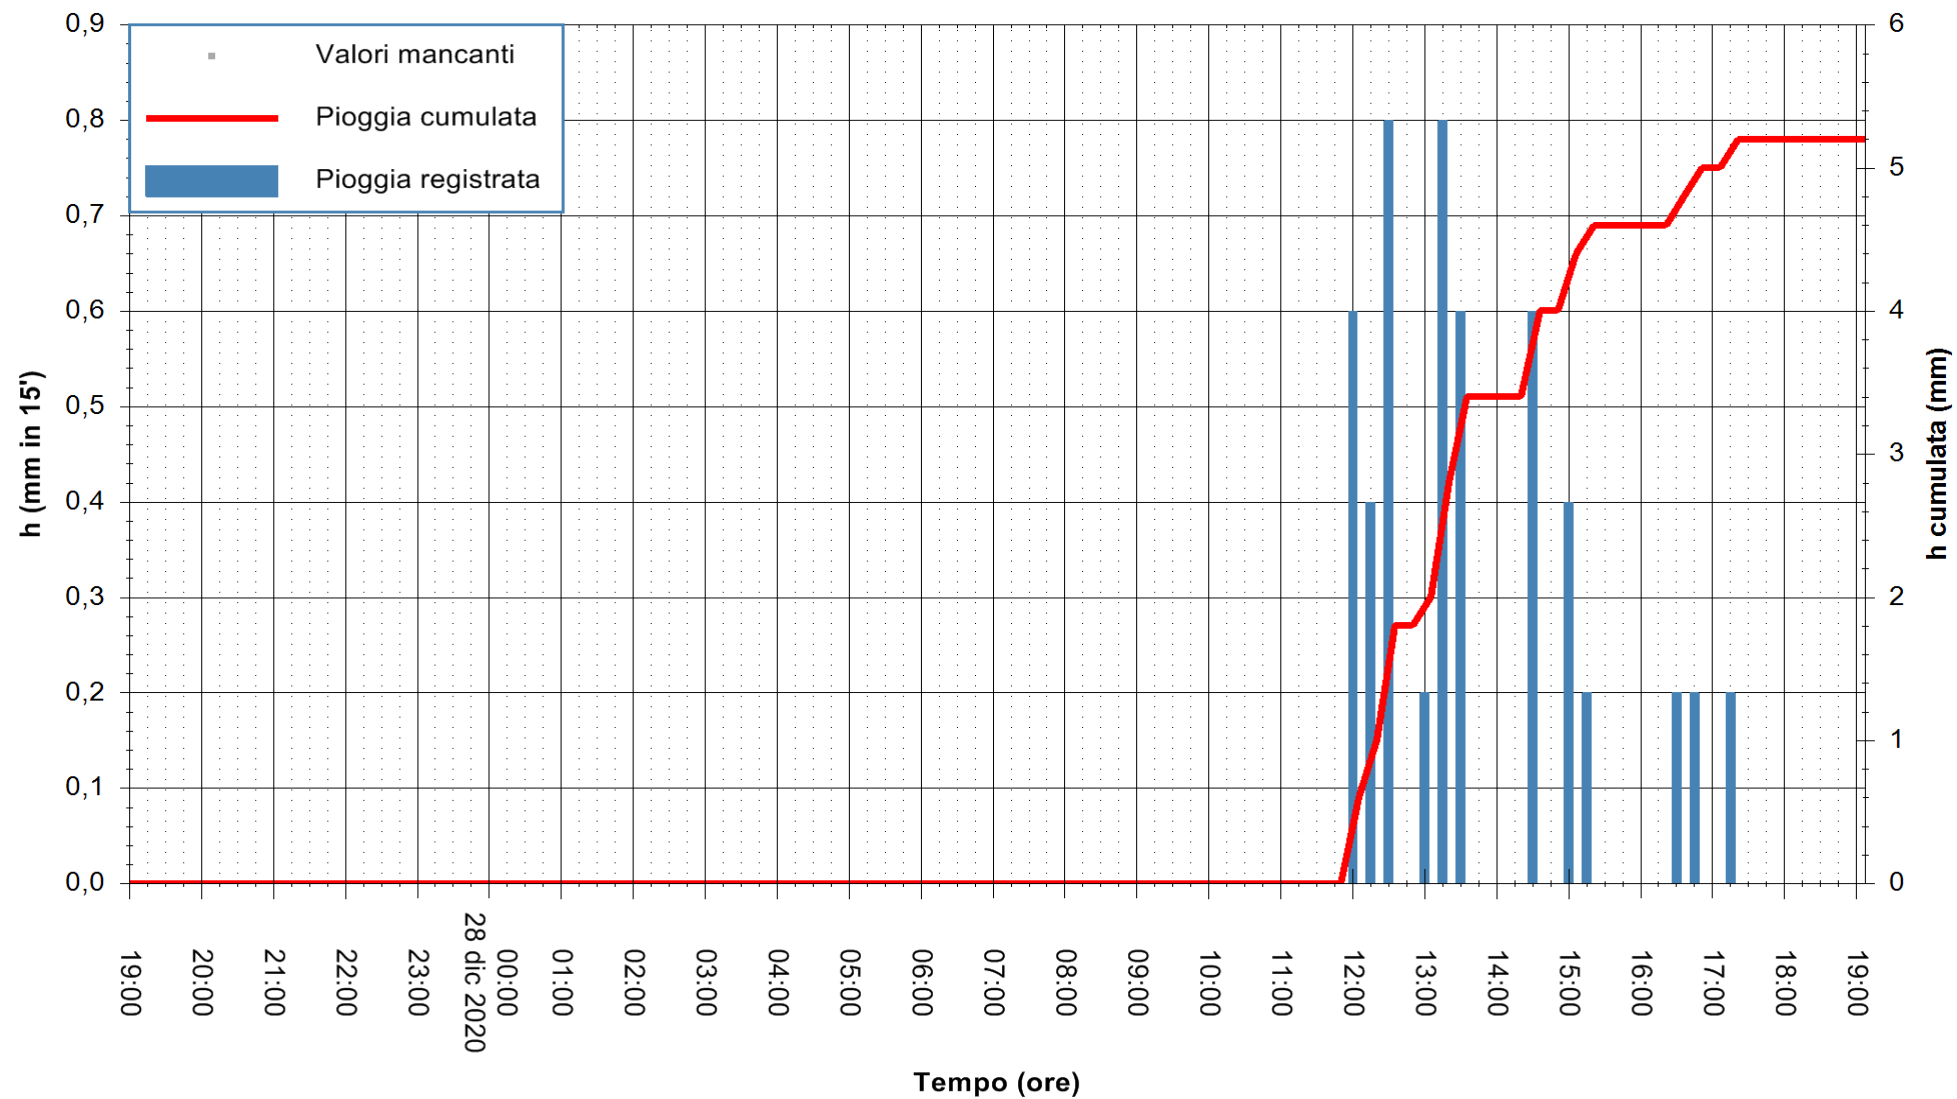

Stazione pluviometrica BRUNCU SU PRANU
 Area GIRGINI BRUNCU SU PRANU
 Pioggia registrata nelle ultime 24 ore
 Estrazione dati delle ore 19:40 del 28/12/2020
 Ultimo dato disponibile: 28/12/2020 alle 19:10

ARPAS
 F.to il Dirigente Responsabile
 Dott. Giuseppe Bianco

REGIONE AUTONOMA DE SARDIGNA
 REGIONE AUTONOMA DELLA SARDEGNA

Stazione pluviometrica CARBONIA C.RA FLUMENTEPIDO
Area FLUMETEPIDO

Pioggia registrata nelle ultime 24 ore
Estrazione dati delle ore 19:40 del 28/12/2020
Ultimo dato disponibile: 28/12/2020 alle 19:15

ARPAS
F.to il Dirigente Responsabile
Dott. Giuseppe Bianco

REGIONE AUTONOMA DE SARDIGNA
REGIONE AUTONOMA DELLA SARDEGNA

Stazione pluviometrica SANTU LUSSURGIU BADDE URBARA
Area BADDE URBARA

Pioggia registrata nelle ultime 24 ore
Estrazione dati delle ore 19:40 del 28/12/2020
Ultimo dato disponibile: 28/12/2020 alle 19:10