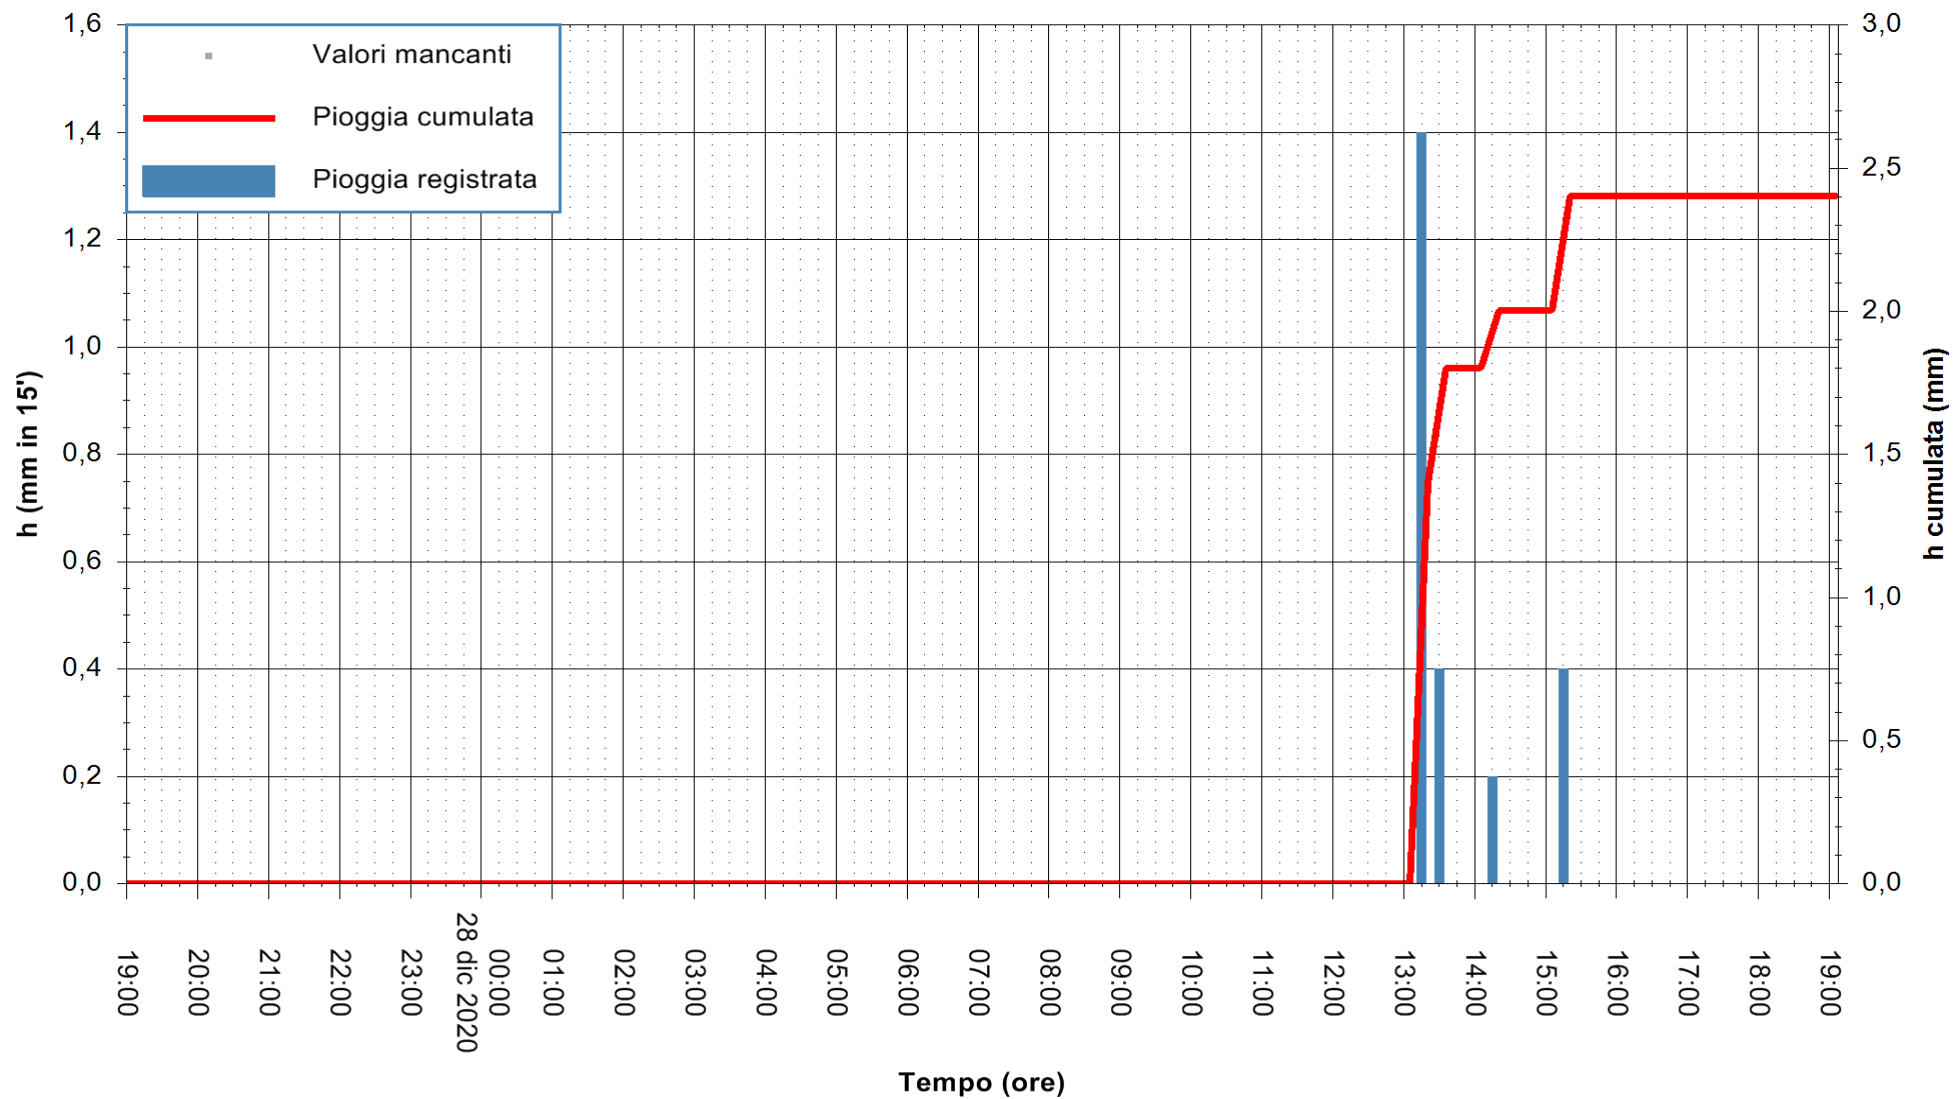

Stazione pluviometrica BRUNCU SU PRANU
 Area GIRGINI BRUNCU SU PRANU
 Pioggia registrata nelle ultime 24 ore
 Estrazione dati delle ore 19:40 del 28/12/2020
 Ultimo dato disponibile: 28/12/2020 alle 19:10

ARPAS
 F.to il Dirigente Responsabile
 Dott. Giuseppe Bianco

REGIONE AUTONOMA DE SARDIGNA
 REGIONE AUTONOMA DELLA SARDEGNA

Stazione pluviometrica CARBONIA C.RA FLUMENTEPIDO
Area FLUMETEPIDO

Pioggia registrata nelle ultime 24 ore
Estrazione dati delle ore 19:40 del 28/12/2020
Ultimo dato disponibile: 28/12/2020 alle 19:15

ARPAS
F.to il Dirigente Responsabile
Dott. Giuseppe Bianco

REGIONE AUTONOMA DE SARDIGNA
REGIONE AUTONOMA DELLA SARDEGNA

Stazione pluviometrica SANTU LUSSURGIU BADDE URBARA
Area BADDE URBARA

Pioggia registrata nelle ultime 24 ore
Estrazione dati delle ore 19:40 del 28/12/2020
Ultimo dato disponibile: 28/12/2020 alle 19:10