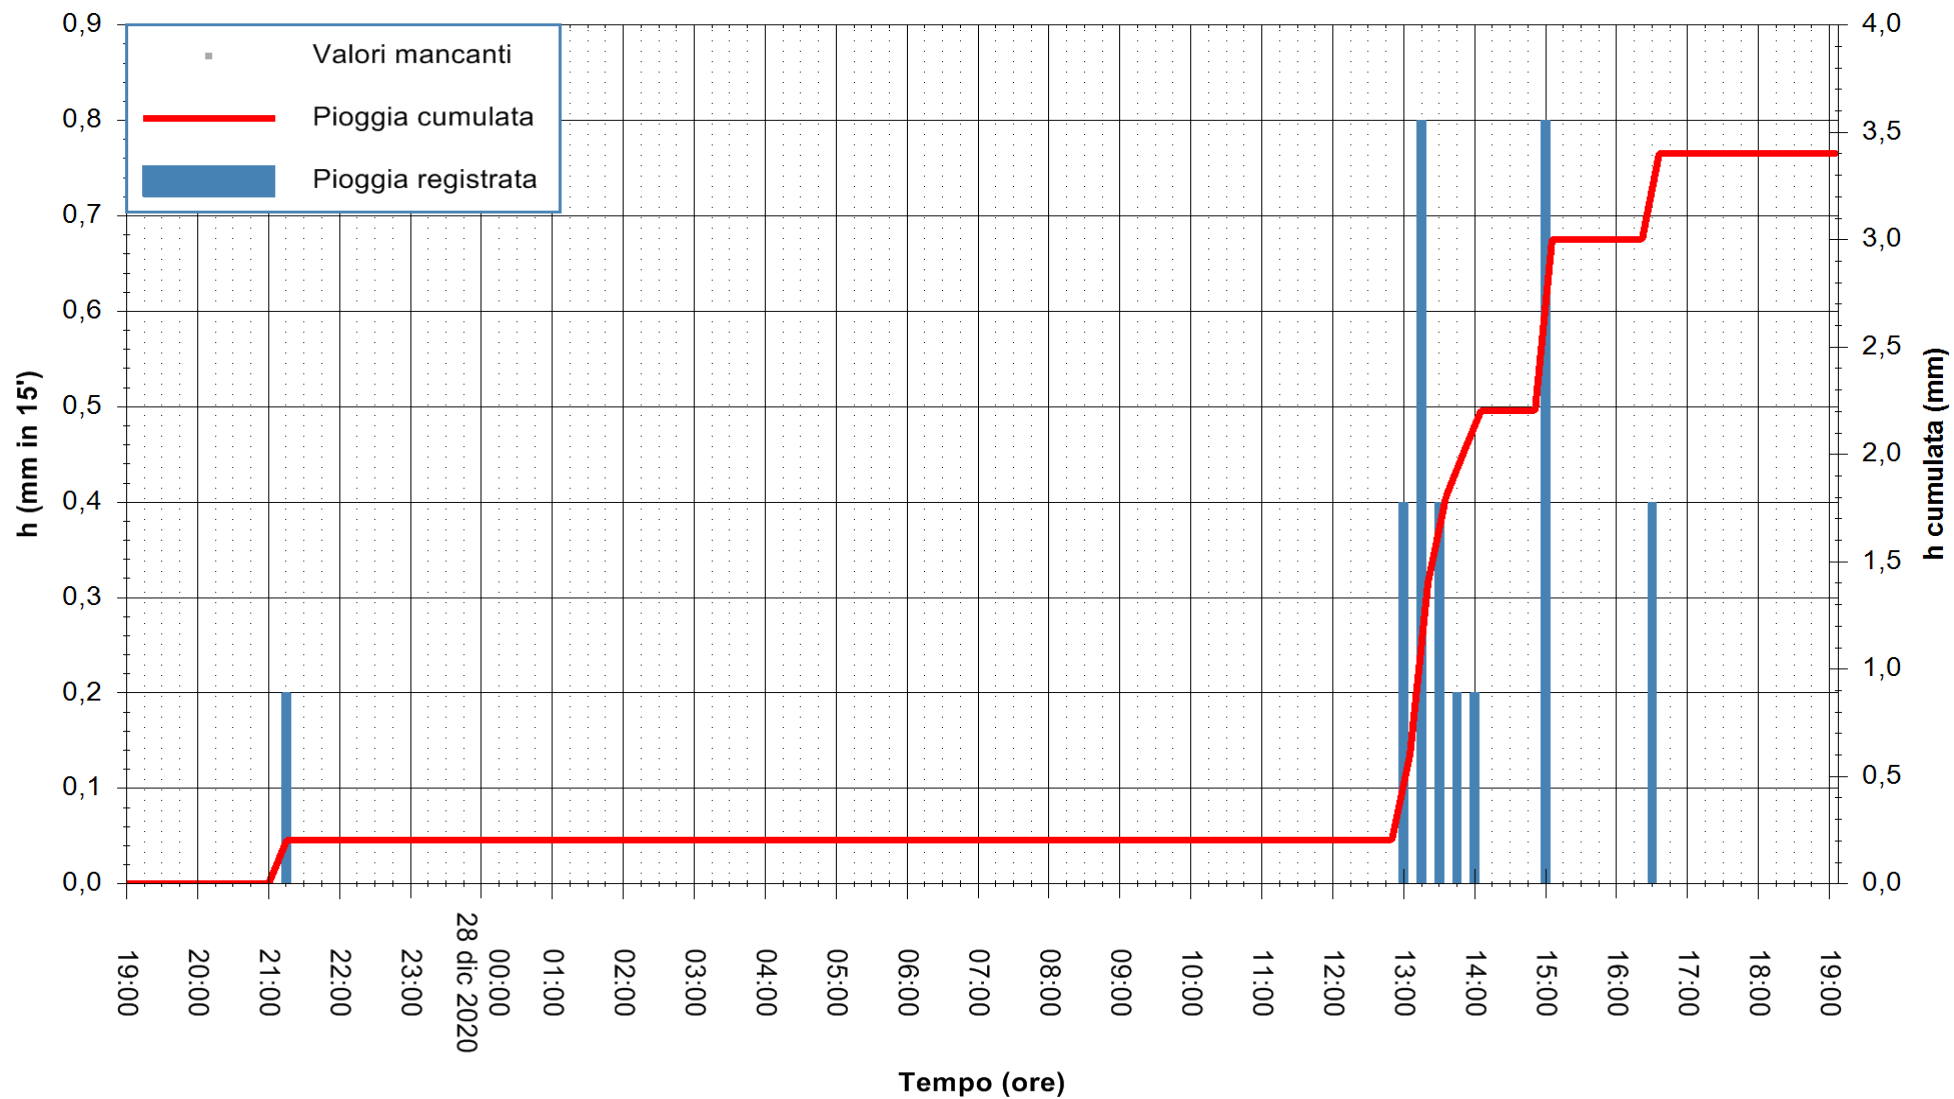

Stazione pluviometrica BRUNCU SU PRANU
 Area GIRGINI BRUNCU SU PRANU
 Pioggia registrata nelle ultime 24 ore
 Estrazione dati delle ore 19:40 del 28/12/2020
 Ultimo dato disponibile: 28/12/2020 alle 19:10

ARPAS
 F.to il Dirigente Responsabile
 Dott. Giuseppe Bianco

REGIONE AUTONOMA DE SARDIGNA
 REGIONE AUTONOMA DELLA SARDEGNA

Stazione pluviometrica CARBONIA C.RA FLUMENTEPIDO
Area FLUMETEPIDO

Pioggia registrata nelle ultime 24 ore
Estrazione dati delle ore 19:40 del 28/12/2020
Ultimo dato disponibile: 28/12/2020 alle 19:15

ARPAS
F.to il Dirigente Responsabile
Dott. Giuseppe Bianco

REGIONE AUTONOMA DE SARDIGNA
REGIONE AUTONOMA DELLA SARDEGNA

Stazione pluviometrica SANTU LUSSURGIU BADDE URBARA
Area BADDE URBARA

Pioggia registrata nelle ultime 24 ore
Estrazione dati delle ore 19:40 del 28/12/2020
Ultimo dato disponibile: 28/12/2020 alle 19:10