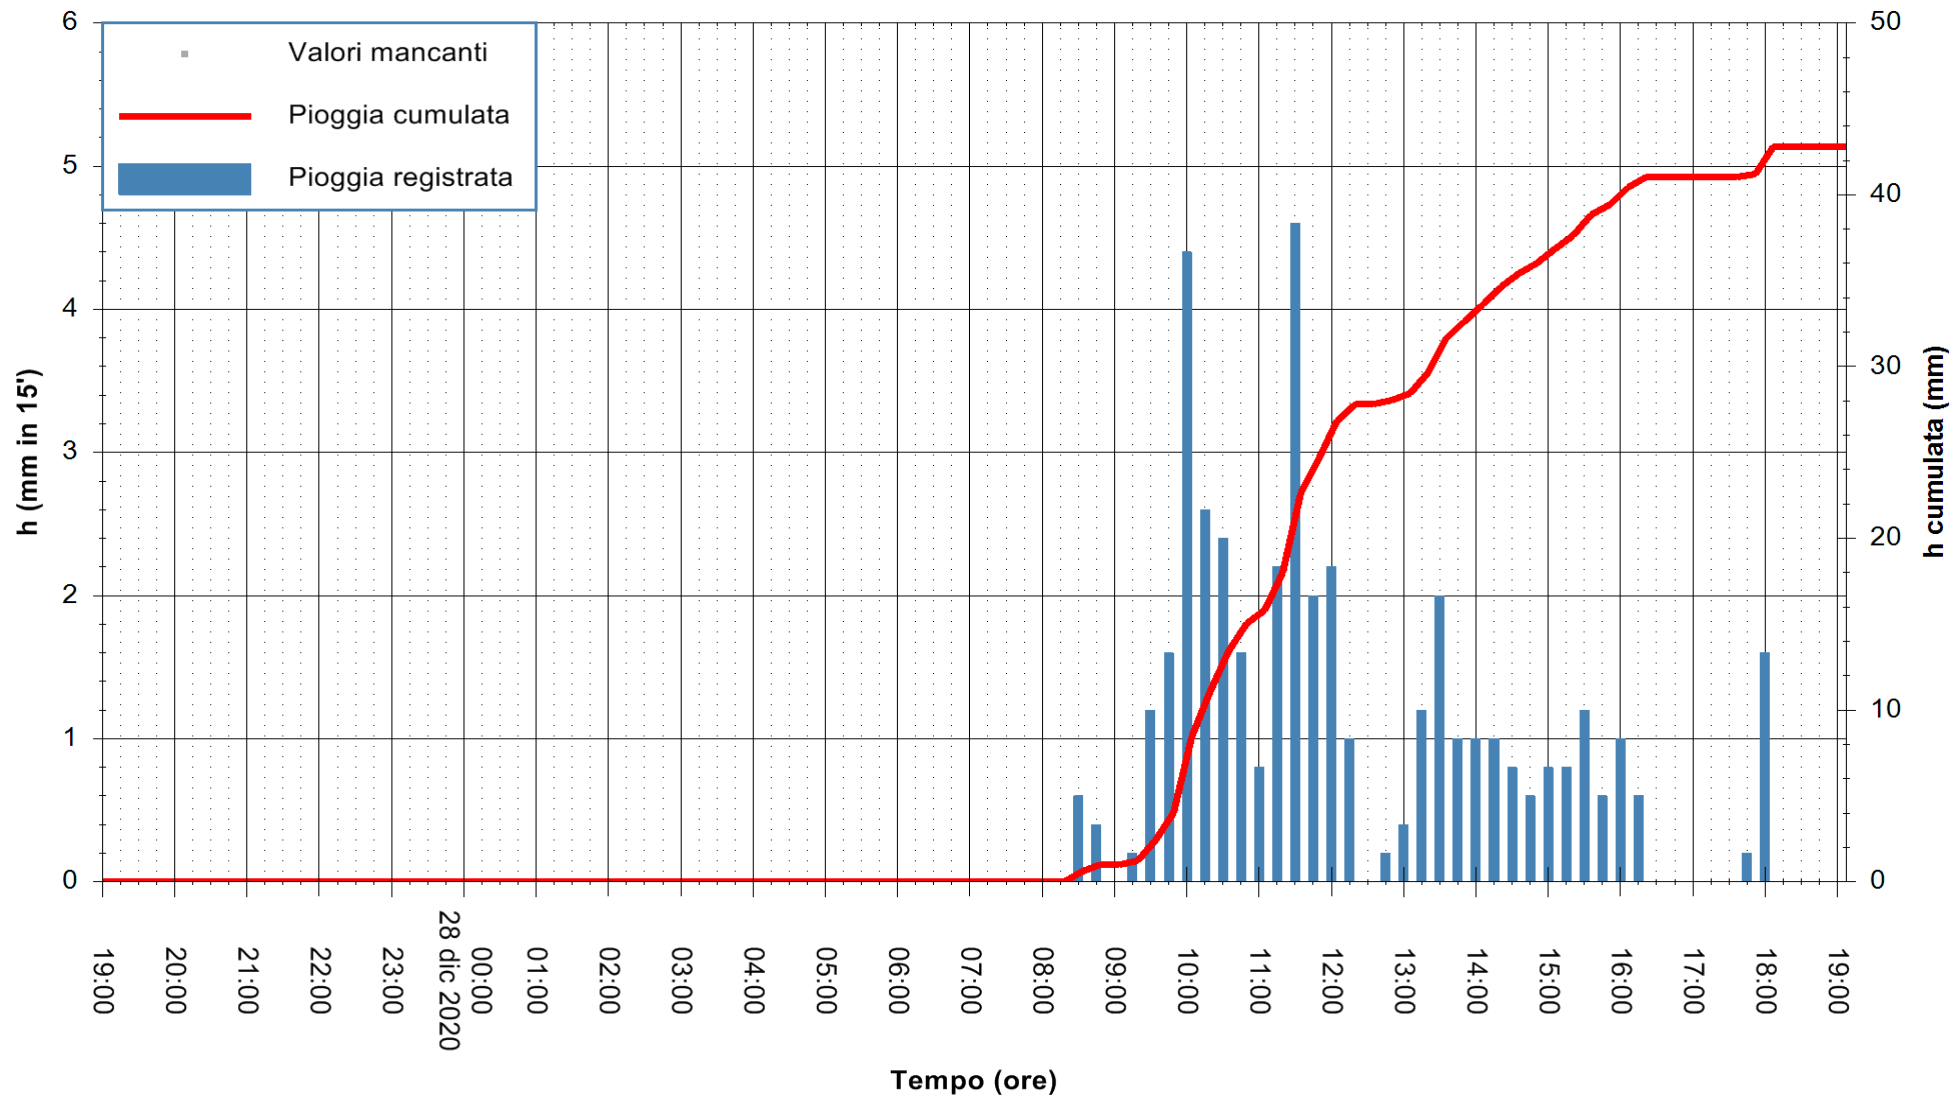

Stazione pluviometrica BRUNCU SU PRANU
 Area GIRGINI BRUNCU SU PRANU
 Pioggia registrata nelle ultime 24 ore
 Estrazione dati delle ore 19:40 del 28/12/2020
 Ultimo dato disponibile: 28/12/2020 alle 19:10

ARPAS
 F.to il Dirigente Responsabile
 Dott. Giuseppe Bianco

REGIONE AUTONOMA DE SARDIGNA
 REGIONE AUTONOMA DELLA SARDEGNA

Stazione pluviometrica CARBONIA C.RA FLUMENTEPIDO
Area FLUMETEPIDO

Pioggia registrata nelle ultime 24 ore
Estrazione dati delle ore 19:40 del 28/12/2020
Ultimo dato disponibile: 28/12/2020 alle 19:15

ARPAS
F.to il Dirigente Responsabile
Dott. Giuseppe Bianco

REGIONE AUTONOMA DE SARDIGNA
REGIONE AUTONOMA DELLA SARDEGNA

Stazione pluviometrica SANTU LUSSURGIU BADDE URBARA
Area BADDE URBARA

Pioggia registrata nelle ultime 24 ore
Estrazione dati delle ore 19:40 del 28/12/2020
Ultimo dato disponibile: 28/12/2020 alle 19:10