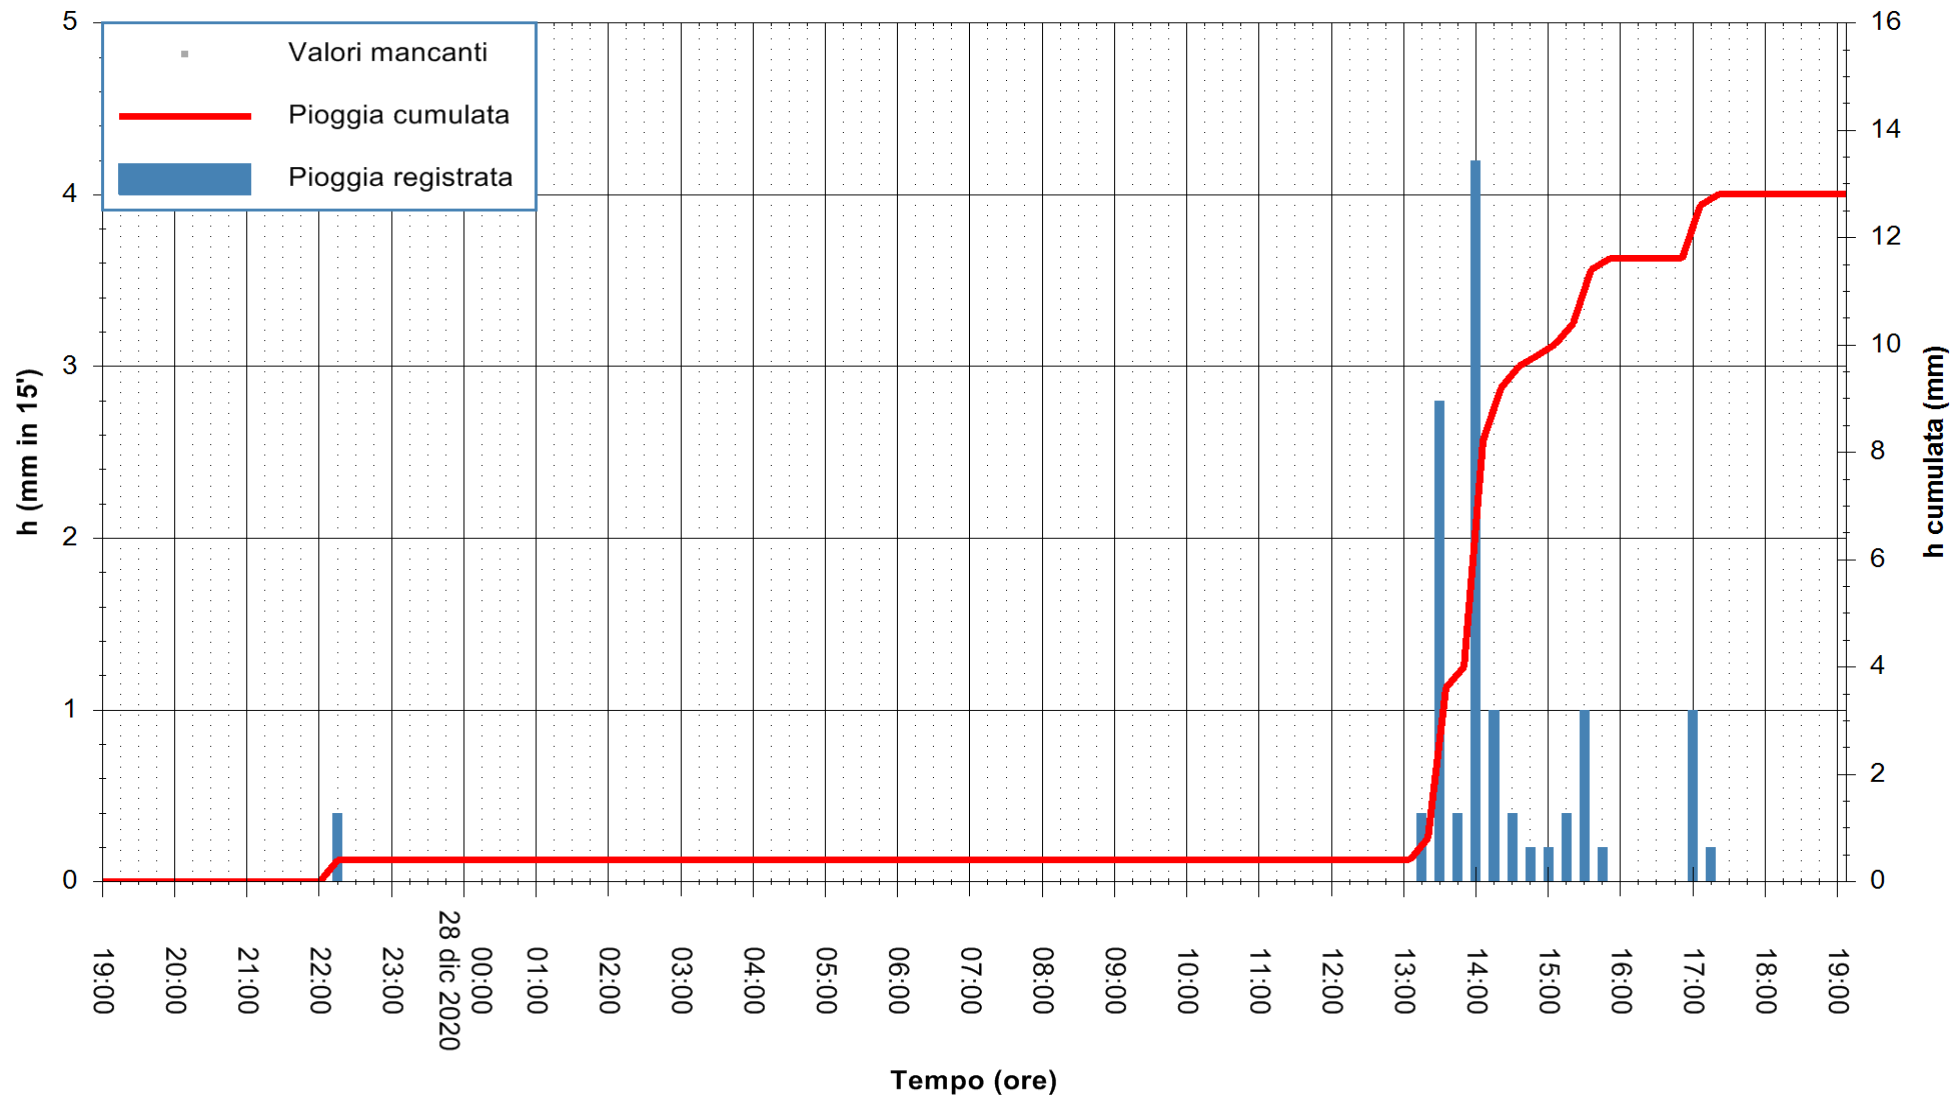

Stazione pluviometrica BRUNCU SU PRANU
 Area GIRGINI BRUNCU SU PRANU
 Pioggia registrata nelle ultime 24 ore
 Estrazione dati delle ore 19:40 del 28/12/2020
 Ultimo dato disponibile: 28/12/2020 alle 19:10

ARPAS
 F.to il Dirigente Responsabile
 Dott. Giuseppe Bianco

REGIONE AUTONOMA DE SARDIGNA
 REGIONE AUTONOMA DELLA SARDEGNA

Stazione pluviometrica CARBONIA C.RA FLUMENTEPIDO
Area FLUMETEPIDO

Pioggia registrata nelle ultime 24 ore
Estrazione dati delle ore 19:40 del 28/12/2020
Ultimo dato disponibile: 28/12/2020 alle 19:15

ARPAS
F.to il Dirigente Responsabile
Dott. Giuseppe Bianco

REGIONE AUTONOMA DE SARDIGNA
REGIONE AUTONOMA DELLA SARDEGNA

Stazione pluviometrica SANTU LUSSURGIU BADDE URBARA
Area BADDE URBARA

Pioggia registrata nelle ultime 24 ore
Estrazione dati delle ore 19:40 del 28/12/2020
Ultimo dato disponibile: 28/12/2020 alle 19:10