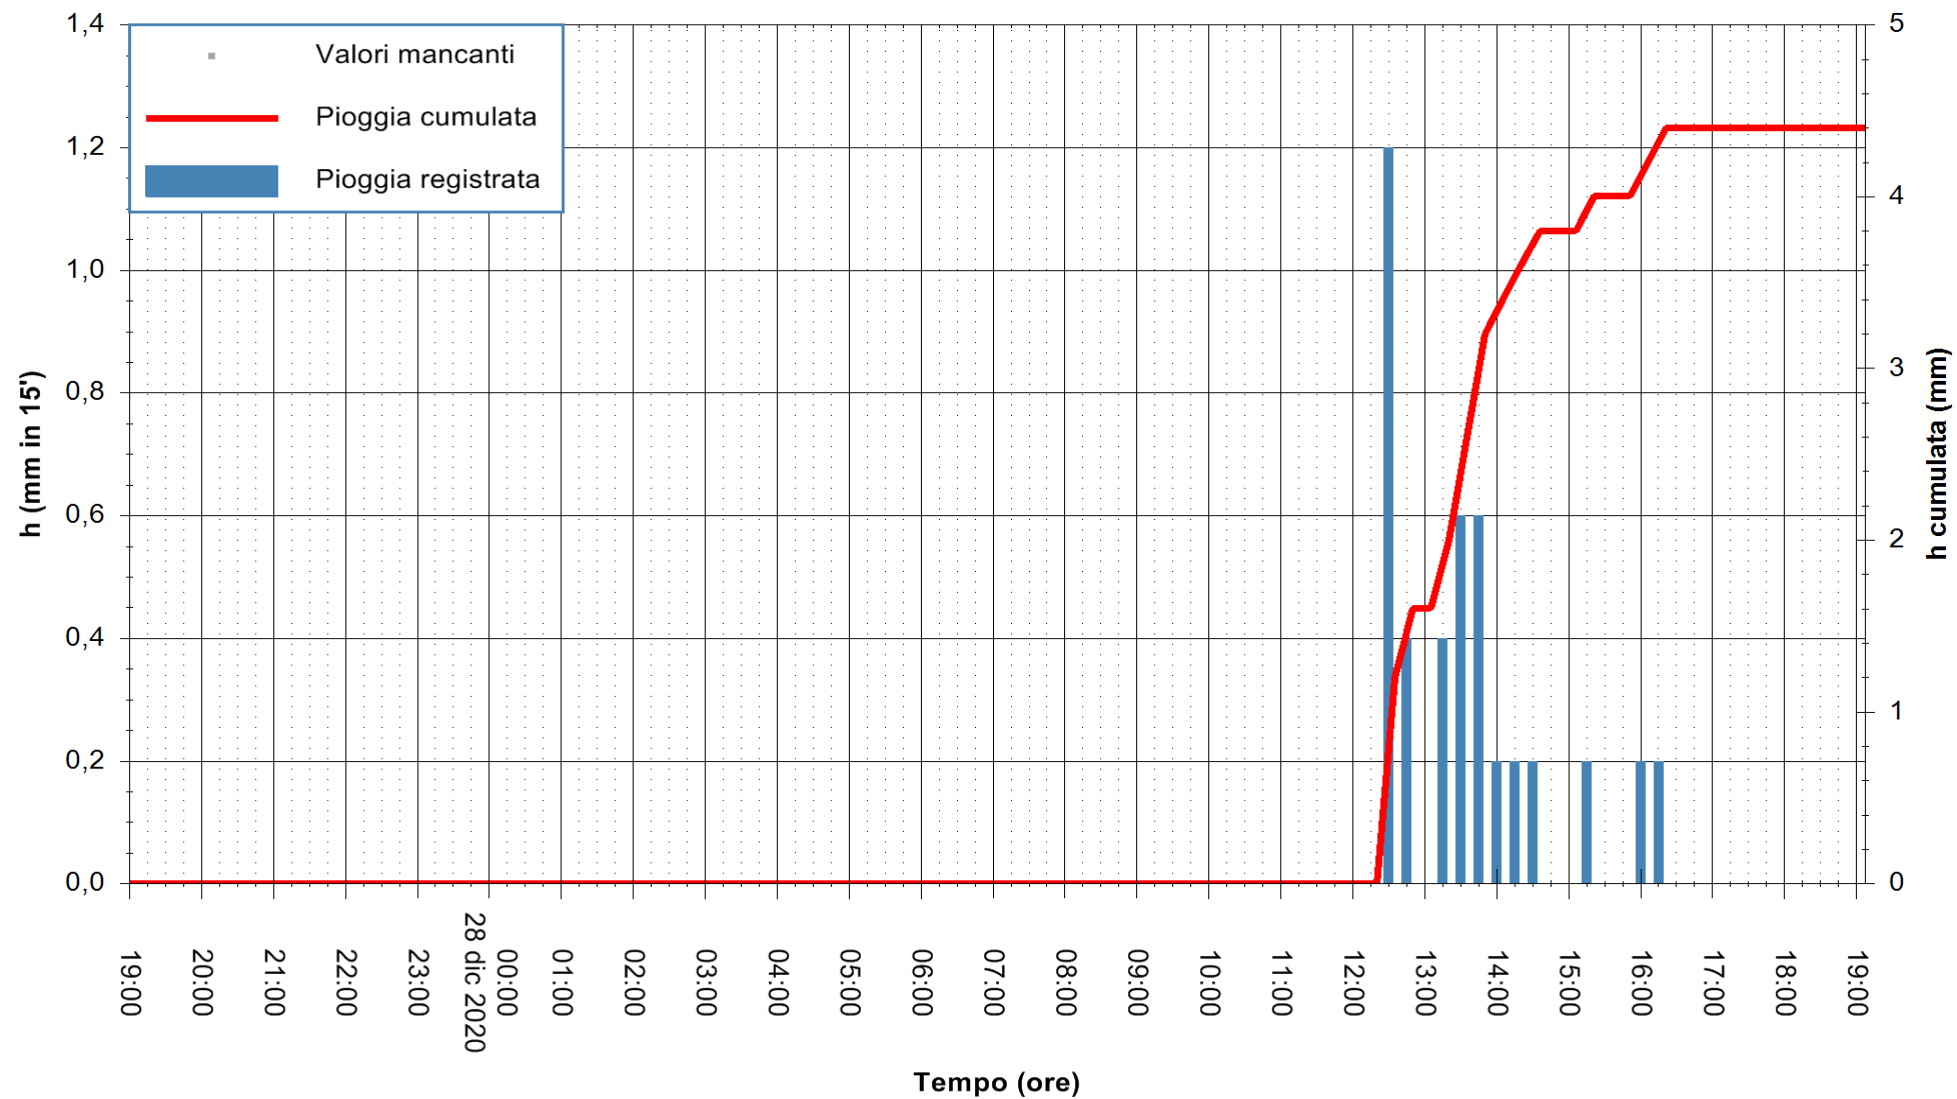

Stazione pluviometrica BRUNCU SU PRANU
 Area GIRGINI BRUNCU SU PRANU
 Pioggia registrata nelle ultime 24 ore
 Estrazione dati delle ore 19:40 del 28/12/2020
 Ultimo dato disponibile: 28/12/2020 alle 19:10

ARPAS
 F.to il Dirigente Responsabile
 Dott. Giuseppe Bianco

REGIONE AUTONOMA DE SARDIGNA
 REGIONE AUTONOMA DELLA SARDEGNA

Stazione pluviometrica CARBONIA C.RA FLUMENTEPIDO
Area FLUMETEPIDO

Pioggia registrata nelle ultime 24 ore
Estrazione dati delle ore 19:40 del 28/12/2020
Ultimo dato disponibile: 28/12/2020 alle 19:15

ARPAS
F.to il Dirigente Responsabile
Dott. Giuseppe Bianco

REGIONE AUTONOMA DE SARDIGNA
REGIONE AUTONOMA DELLA SARDEGNA

Stazione pluviometrica SANTU LUSSURGIU BADDE URBARA
Area BADDE URBARA

Pioggia registrata nelle ultime 24 ore
Estrazione dati delle ore 19:40 del 28/12/2020
Ultimo dato disponibile: 28/12/2020 alle 19:10