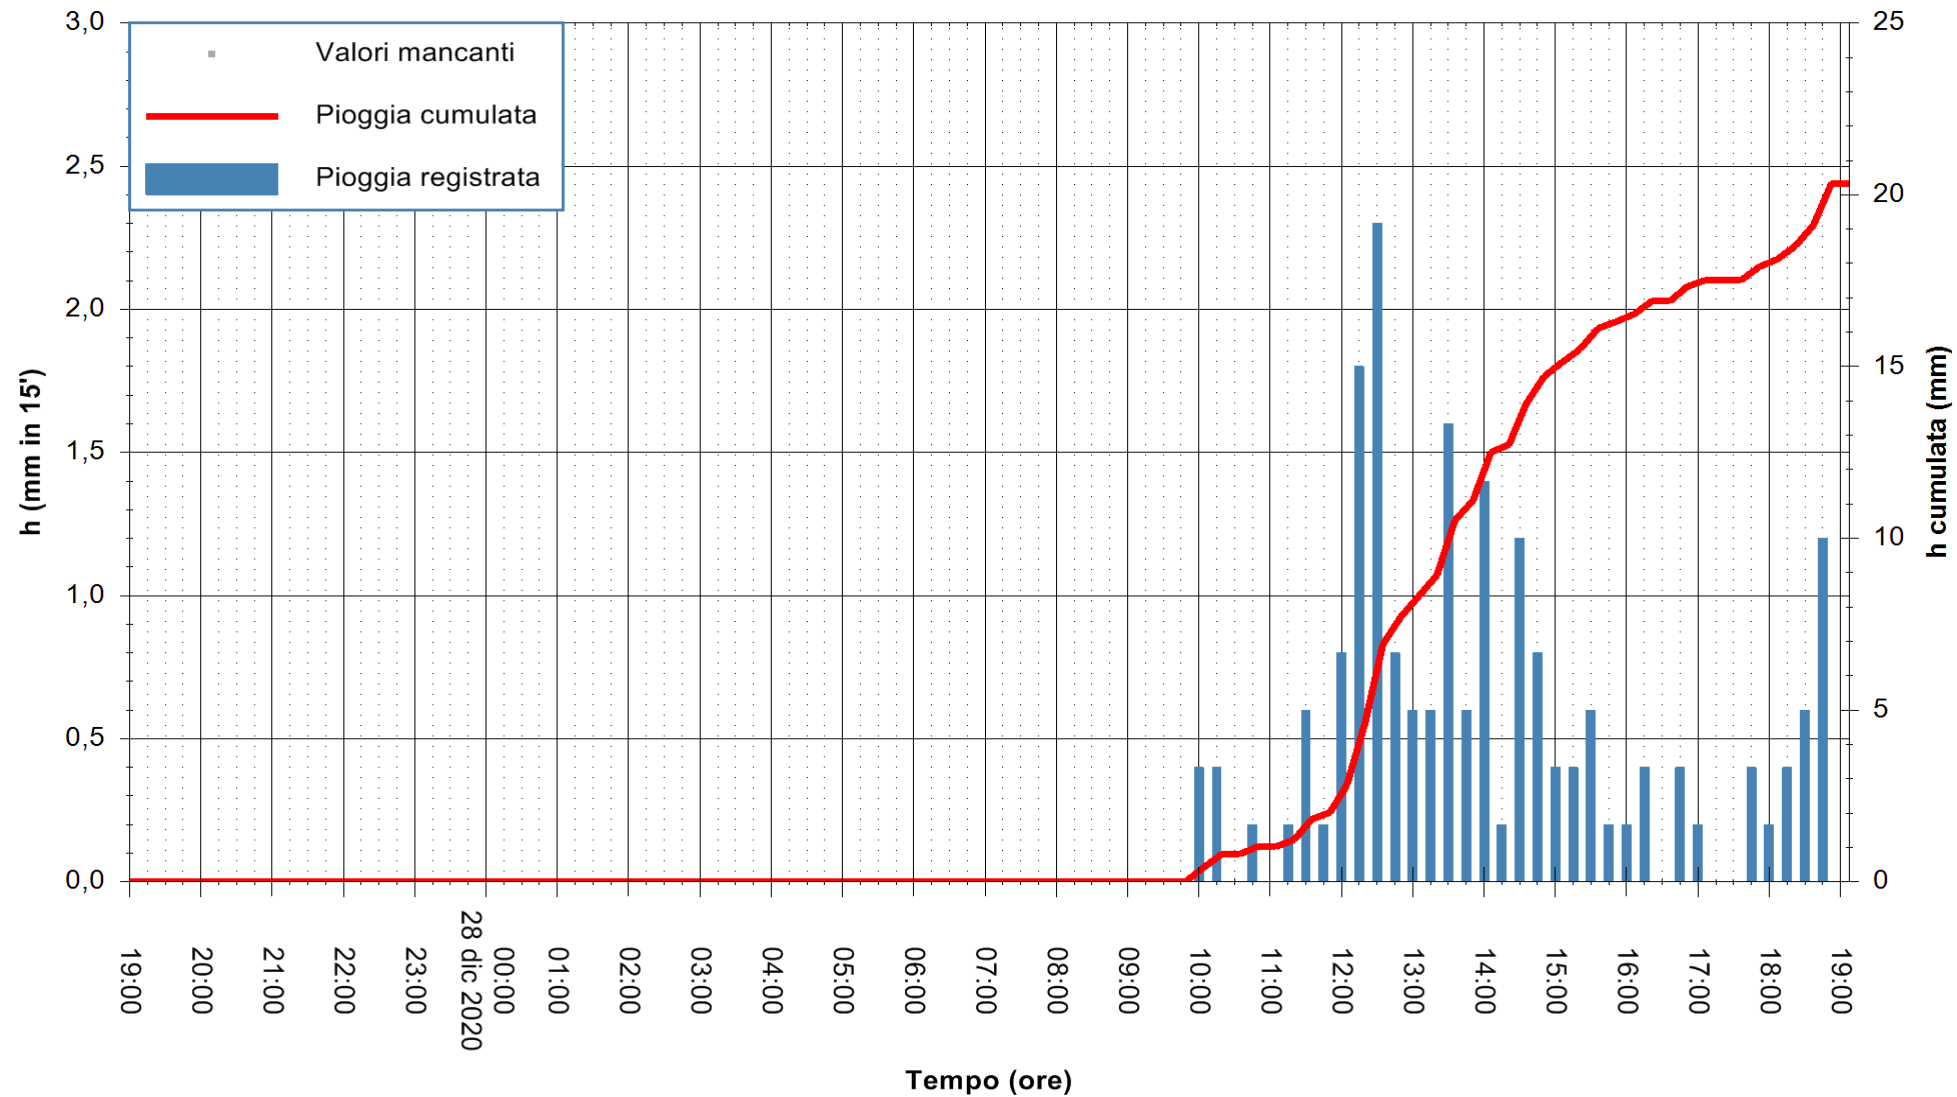

Stazione pluviometrica BRUNCU SU PRANU
 Area GIRGINI BRUNCU SU PRANU
 Pioggia registrata nelle ultime 24 ore
 Estrazione dati delle ore 19:40 del 28/12/2020
 Ultimo dato disponibile: 28/12/2020 alle 19:10

ARPAS
 F.to il Dirigente Responsabile
 Dott. Giuseppe Bianco

REGIONE AUTONOMA DE SARDIGNA
 REGIONE AUTONOMA DELLA SARDEGNA

Stazione pluviometrica CARBONIA C.RA FLUMENTEPIDO
Area FLUMETEPIDO

Pioggia registrata nelle ultime 24 ore
Estrazione dati delle ore 19:40 del 28/12/2020
Ultimo dato disponibile: 28/12/2020 alle 19:15

ARPAS
F.to il Dirigente Responsabile
Dott. Giuseppe Bianco

REGIONE AUTONOMA DE SARDIGNA
REGIONE AUTONOMA DELLA SARDEGNA

Stazione pluviometrica SANTU LUSSURGIU BADDE URBARA
Area BADDE URBARA

Pioggia registrata nelle ultime 24 ore
Estrazione dati delle ore 19:40 del 28/12/2020
Ultimo dato disponibile: 28/12/2020 alle 19:10