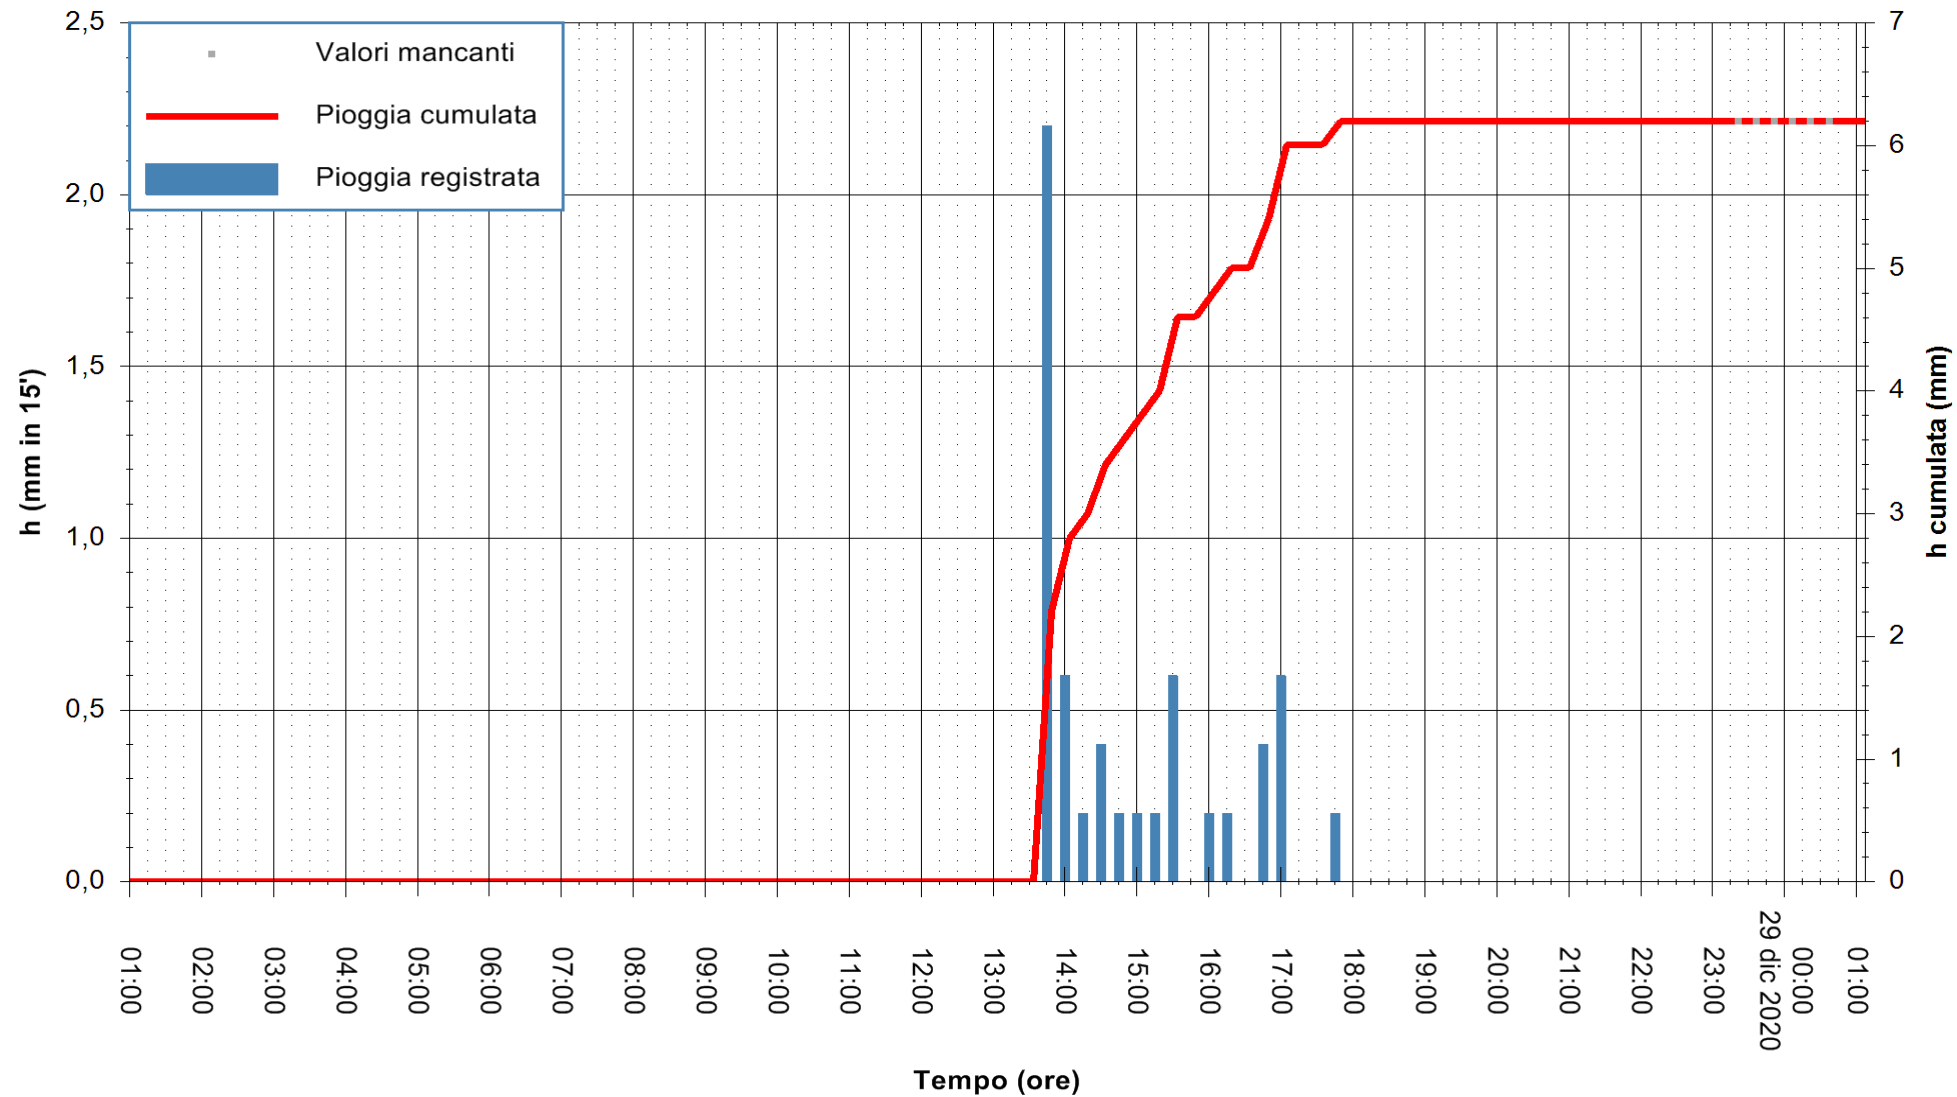

ARPAS
F.to il Dirigente Responsabile
Dott. Giuseppe Bianco

REGIONE AUTÒNOMA DE SARDIGNA
REGIONE AUTONOMA DELLA SARDEGNA

Stazione pluviometrica SANLURI STROVINA
Area LA STROVINA

Pioggia registrata nelle ultime 24 ore
Estrazione dati delle ore 01:40 del 29/12/2020
Ultimo dato disponibile: 29/12/2020 alle 01:10

ARPAS
F.to il Dirigente Responsabile
Dott. Giuseppe Bianco

REGIONE AUTÒNOMA DE SARDIGNA
REGIONE AUTONOMA DELLA SARDEGNA

Stazione pluviometrica CARBONIA C.RA FLUMENTEPIDO
Area FLUMETEPIDO

Pioggia registrata nelle ultime 24 ore
Estrazione dati delle ore 01:40 del 29/12/2020
Ultimo dato disponibile: 29/12/2020 alle 01:00

ARPAS
F.to il Dirigente Responsabile
Dott. Giuseppe Bianco

REGIONE AUTONOMA DE SARDIGNA
REGIONE AUTONOMA DELLA SARDEGNA

Stazione pluviometrica ORISTANO RF
Area TORRE GRANDE
Pioggia registrata nelle ultime 24 ore
Estrazione dati delle ore 01:40 del 29/12/2020
Ultimo dato disponibile: 29/12/2020 alle 01:00

ARPAS
F.to il Dirigente Responsabile
Dott. Giuseppe Bianco

REGIONE AUTÒNOMA DE SARDIGNA
REGIONE AUTONOMA DELLA SARDEGNA

Stazione pluviometrica SAN VERO MILIS PUTZUIDU
 Area TORRE CAPO MANNU
 Pioggia registrata nelle ultime 24 ore
 Estrazione dati delle ore 01:40 del 29/12/2020
 Ultimo dato disponibile: 29/12/2020 alle 01:15