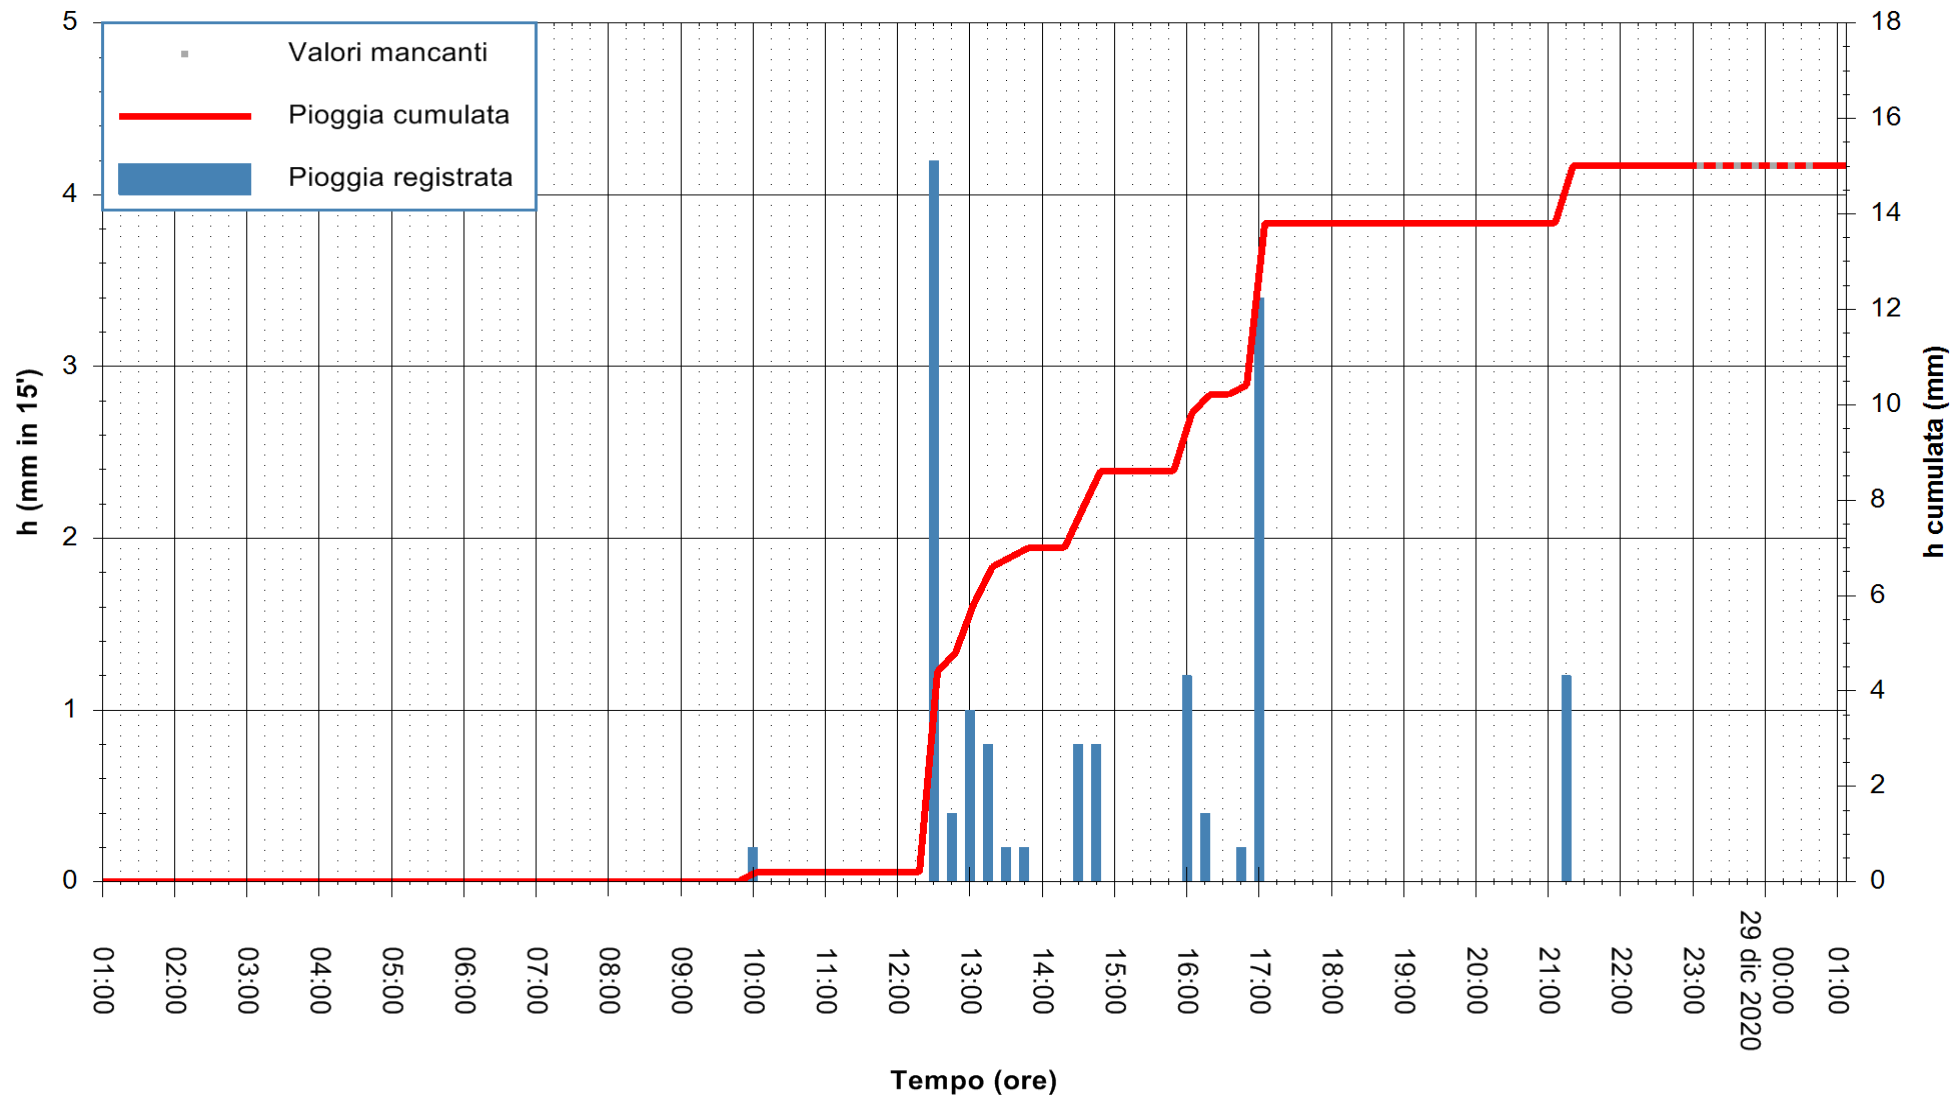

ARPAS
F.to il Dirigente Responsabile
Dott. Giuseppe Bianco

REGIONE AUTÒNOMA DE SARDIGNA
REGIONE AUTONOMA DELLA SARDEGNA

Stazione pluviometrica SANLURI STROVINA
Area LA STROVINA

Pioggia registrata nelle ultime 24 ore
Estrazione dati delle ore 01:40 del 29/12/2020
Ultimo dato disponibile: 29/12/2020 alle 01:10

ARPAS
F.to il Dirigente Responsabile
Dott. Giuseppe Bianco

REGIONE AUTÒNOMA DE SARDIGNA
REGIONE AUTONOMA DELLA SARDEGNA

Stazione pluviometrica CARBONIA C.RA FLUMENTEPIDO
Area FLUMETEPIDO

Pioggia registrata nelle ultime 24 ore
Estrazione dati delle ore 01:40 del 29/12/2020
Ultimo dato disponibile: 29/12/2020 alle 01:00

ARPAS
F.to il Dirigente Responsabile
Dott. Giuseppe Bianco

REGIONE AUTONOMA DE SARDIGNA
REGIONE AUTONOMA DELLA SARDEGNA

Stazione pluviometrica ORISTANO RF
Area TORRE GRANDE
Pioggia registrata nelle ultime 24 ore
Estrazione dati delle ore 01:40 del 29/12/2020
Ultimo dato disponibile: 29/12/2020 alle 01:00

ARPAS
F.to il Dirigente Responsabile
Dott. Giuseppe Bianco

REGIONE AUTÒNOMA DE SARDIGNA
REGIONE AUTONOMA DELLA SARDEGNA

Stazione pluviometrica SAN VERO MILIS PUTZUIDU
 Area TORRE CAPO MANNU
 Pioggia registrata nelle ultime 24 ore
 Estrazione dati delle ore 01:40 del 29/12/2020
 Ultimo dato disponibile: 29/12/2020 alle 01:15