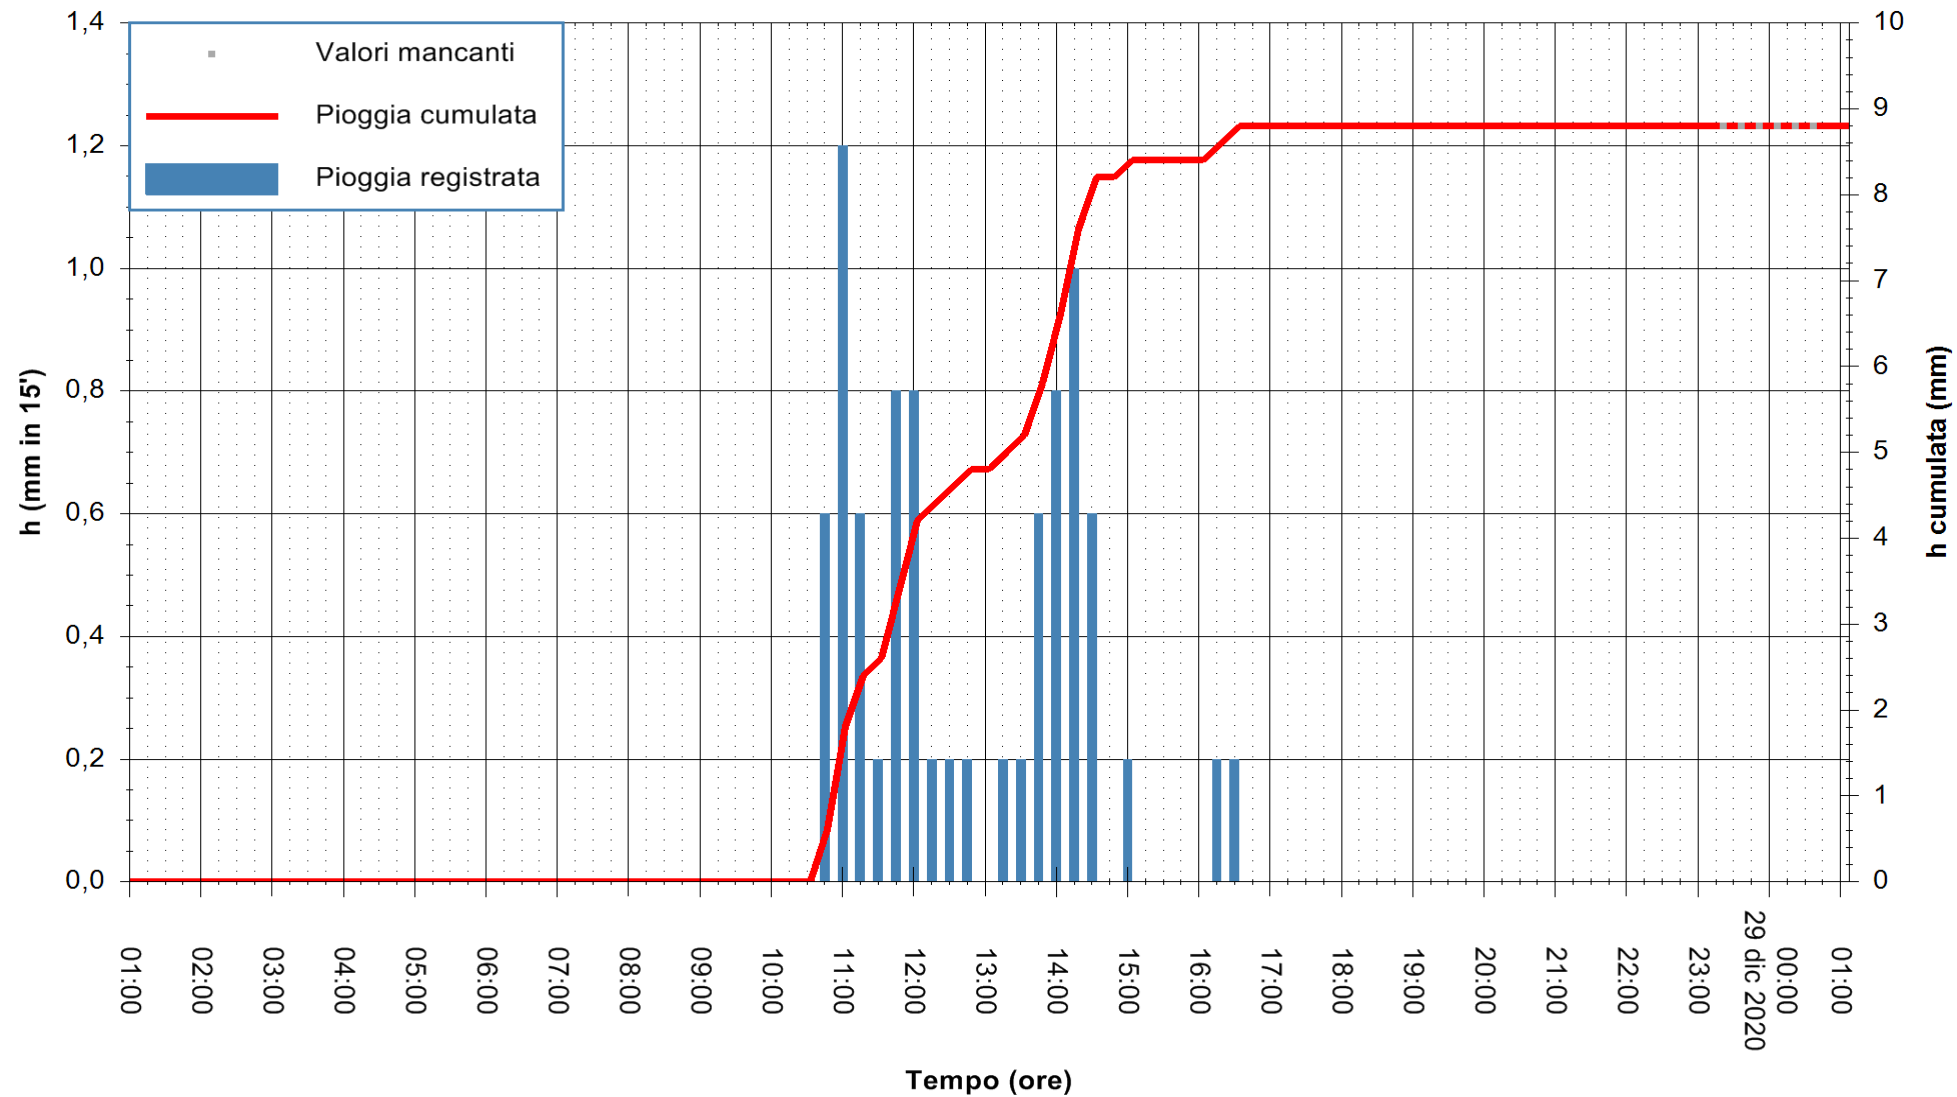

ARPAS
F.to il Dirigente Responsabile
Dott. Giuseppe Bianco

REGIONE AUTÒNOMA DE SARDIGNA
REGIONE AUTONOMA DELLA SARDEGNA

Stazione pluviometrica SAN VERO MILIS PUTZUIDU
 Area TORRE CAPO MANNU
 Pioggia registrata nelle ultime 24 ore
 Estrazione dati delle ore 01:40 del 29/12/2020
 Ultimo dato disponibile: 29/12/2020 alle 01:15

ARPAS
 F.to il Dirigente Responsabile
 Dott. Giuseppe Bianco

REGIONE AUTONOMA DE SARDIGNA
 REGIONE AUTONOMA DELLA SARDEGNA

Stazione pluviometrica SANTADI PUNTA SEBERA
 Area PUNTA SEBERA
 Pioggia registrata nelle ultime 24 ore
 Estrazione dati delle ore 01:40 del 29/12/2020
 Ultimo dato disponibile: 29/12/2020 alle 01:10