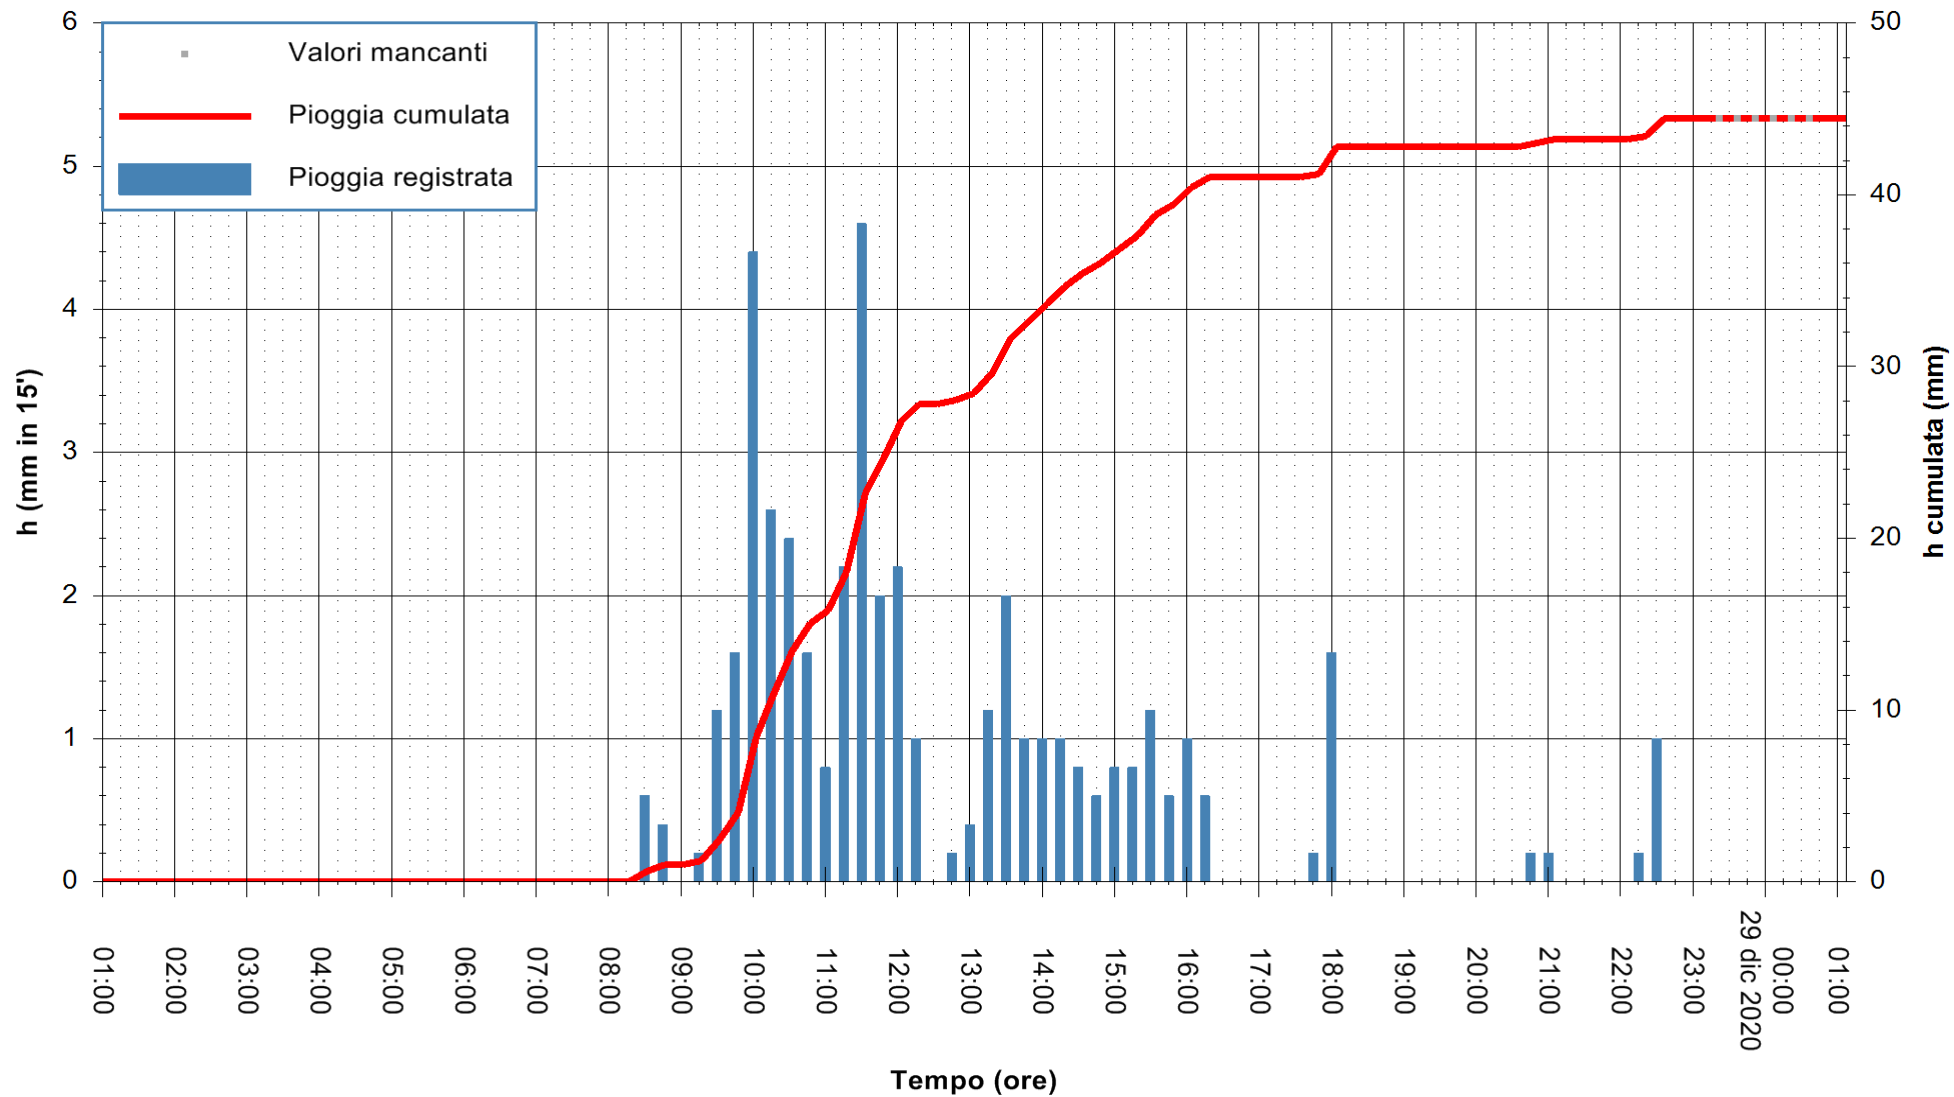

ARPAS
F.to il Dirigente Responsabile
Dott. Giuseppe Bianco

REGIONE AUTÒNOMA DE SARDIGNA
REGIONE AUTONOMA DELLA SARDEGNA

Stazione pluviometrica SANLURI STROVINA
Area LA STROVINA

Pioggia registrata nelle ultime 24 ore
Estrazione dati delle ore 01:40 del 29/12/2020
Ultimo dato disponibile: 29/12/2020 alle 01:10

ARPAS
F.to il Dirigente Responsabile
Dott. Giuseppe Bianco

REGIONE AUTÒNOMA DE SARDIGNA
REGIONE AUTONOMA DELLA SARDEGNA

Stazione pluviometrica CARBONIA C.RA FLUMENTEPIDO
Area FLUMETEPIDO

Pioggia registrata nelle ultime 24 ore
Estrazione dati delle ore 01:40 del 29/12/2020
Ultimo dato disponibile: 29/12/2020 alle 01:00

ARPAS
F.to il Dirigente Responsabile
Dott. Giuseppe Bianco

REGIONE AUTONOMA DE SARDIGNA
REGIONE AUTONOMA DELLA SARDEGNA

Stazione pluviometrica ORISTANO RF
Area TORRE GRANDE
Pioggia registrata nelle ultime 24 ore
Estrazione dati delle ore 01:40 del 29/12/2020
Ultimo dato disponibile: 29/12/2020 alle 01:00

ARPAS
F.to il Dirigente Responsabile
Dott. Giuseppe Bianco

REGIONE AUTÒNOMA DE SARDIGNA
REGIONE AUTONOMA DELLA SARDEGNA

Stazione pluviometrica SAN VERO MILIS PUTZUIDU
 Area TORRE CAPO MANNU
 Pioggia registrata nelle ultime 24 ore
 Estrazione dati delle ore 01:40 del 29/12/2020
 Ultimo dato disponibile: 29/12/2020 alle 01:15