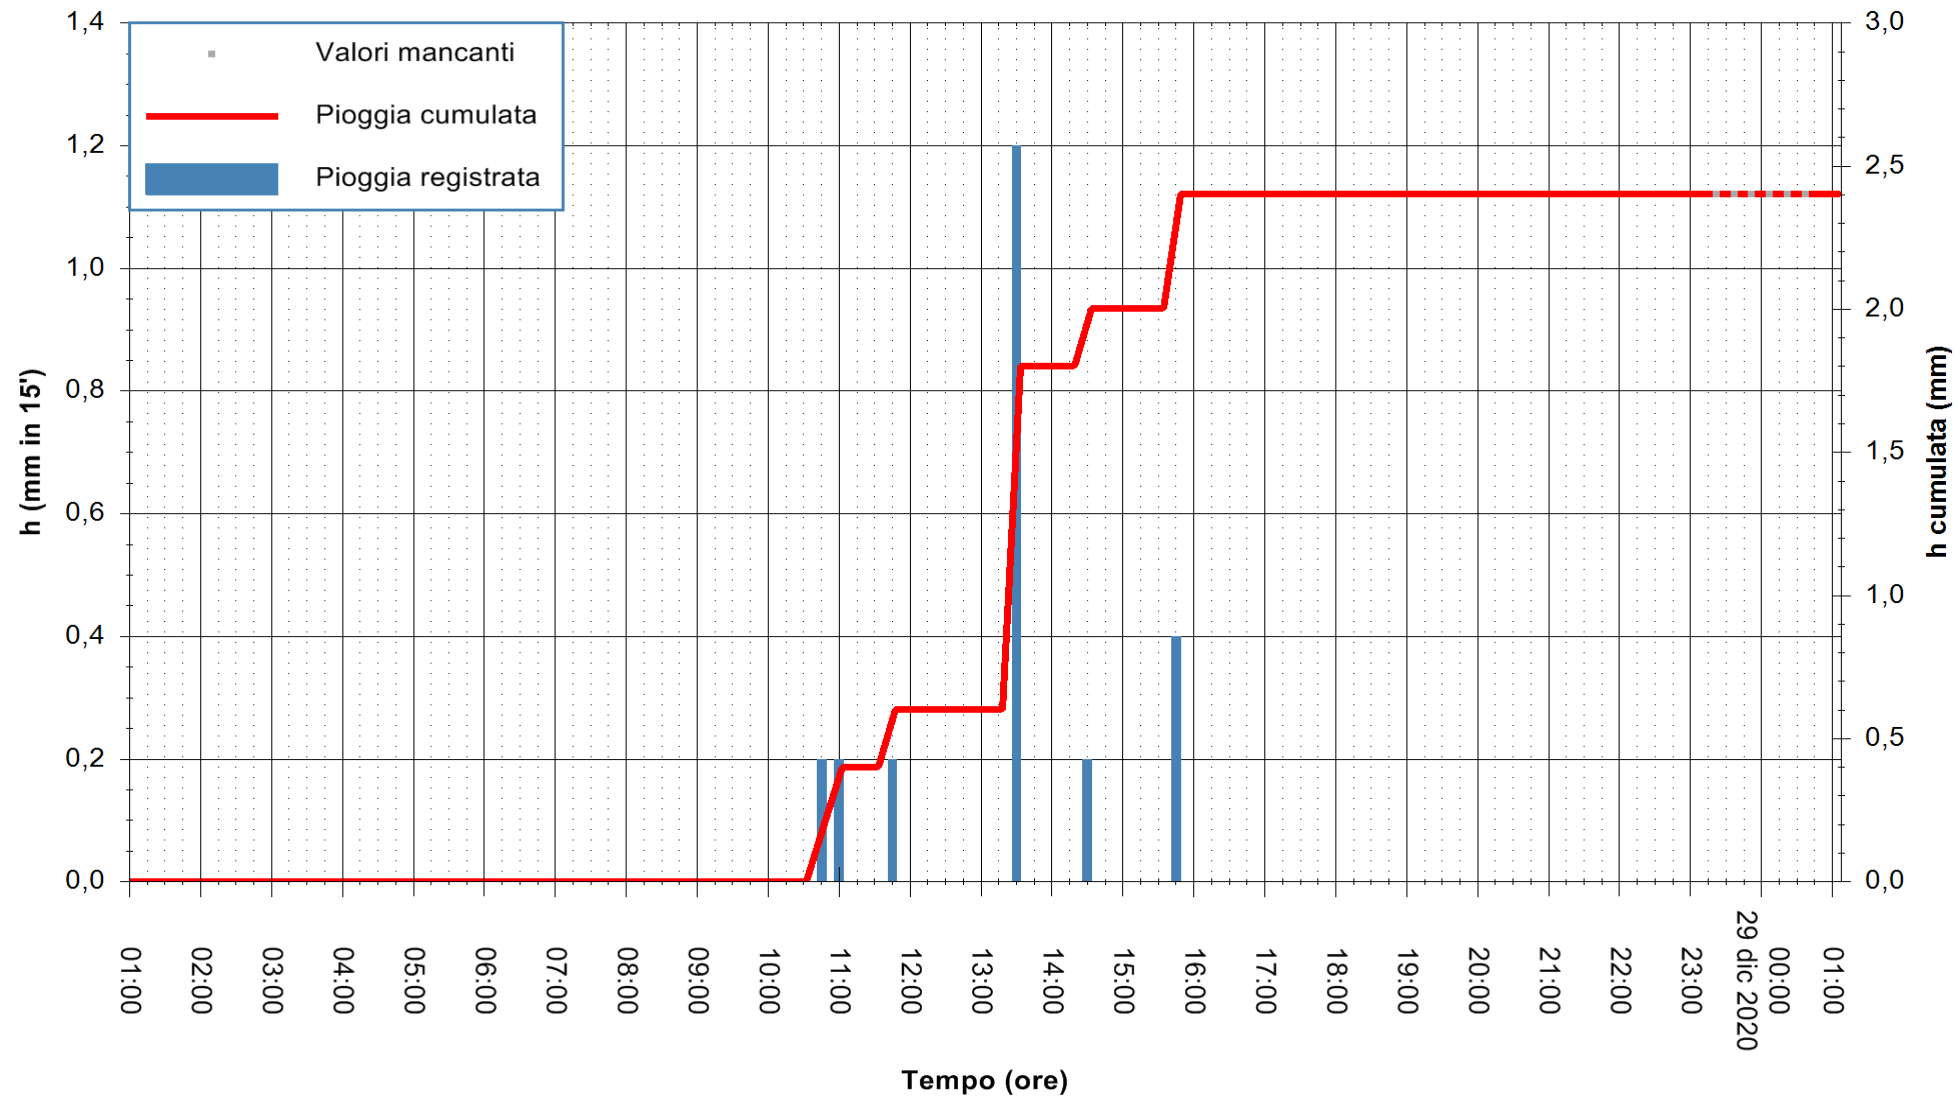

ARPAS
F.to il Dirigente Responsabile
Dott. Giuseppe Bianco

REGIONE AUTONOMA DE SARDIGNA
REGIONE AUTONOMA DELLA SARDEGNA

Stazione pluviometrica ORISTANO RF
Area TORRE GRANDE
Pioggia registrata nelle ultime 24 ore
Estrazione dati delle ore 01:40 del 29/12/2020
Ultimo dato disponibile: 29/12/2020 alle 01:00

ARPAS
F.to il Dirigente Responsabile
Dott. Giuseppe Bianco

REGIONE AUTÒNOMA DE SARDIGNA
REGIONE AUTONOMA DELLA SARDEGNA

Stazione pluviometrica SAN VERO MILIS PUTZUIDU
 Area TORRE CAPO MANNU
 Pioggia registrata nelle ultime 24 ore
 Estrazione dati delle ore 01:40 del 29/12/2020
 Ultimo dato disponibile: 29/12/2020 alle 01:15

ARPAS
 F.to il Dirigente Responsabile
 Dott. Giuseppe Bianco

REGIONE AUTONOMA DE SARDIGNA
 REGIONE AUTONOMA DELLA SARDEGNA

Stazione pluviometrica SANTADI PUNTA SEBERA
 Area PUNTA SEBERA
 Pioggia registrata nelle ultime 24 ore
 Estrazione dati delle ore 01:40 del 29/12/2020
 Ultimo dato disponibile: 29/12/2020 alle 01:10