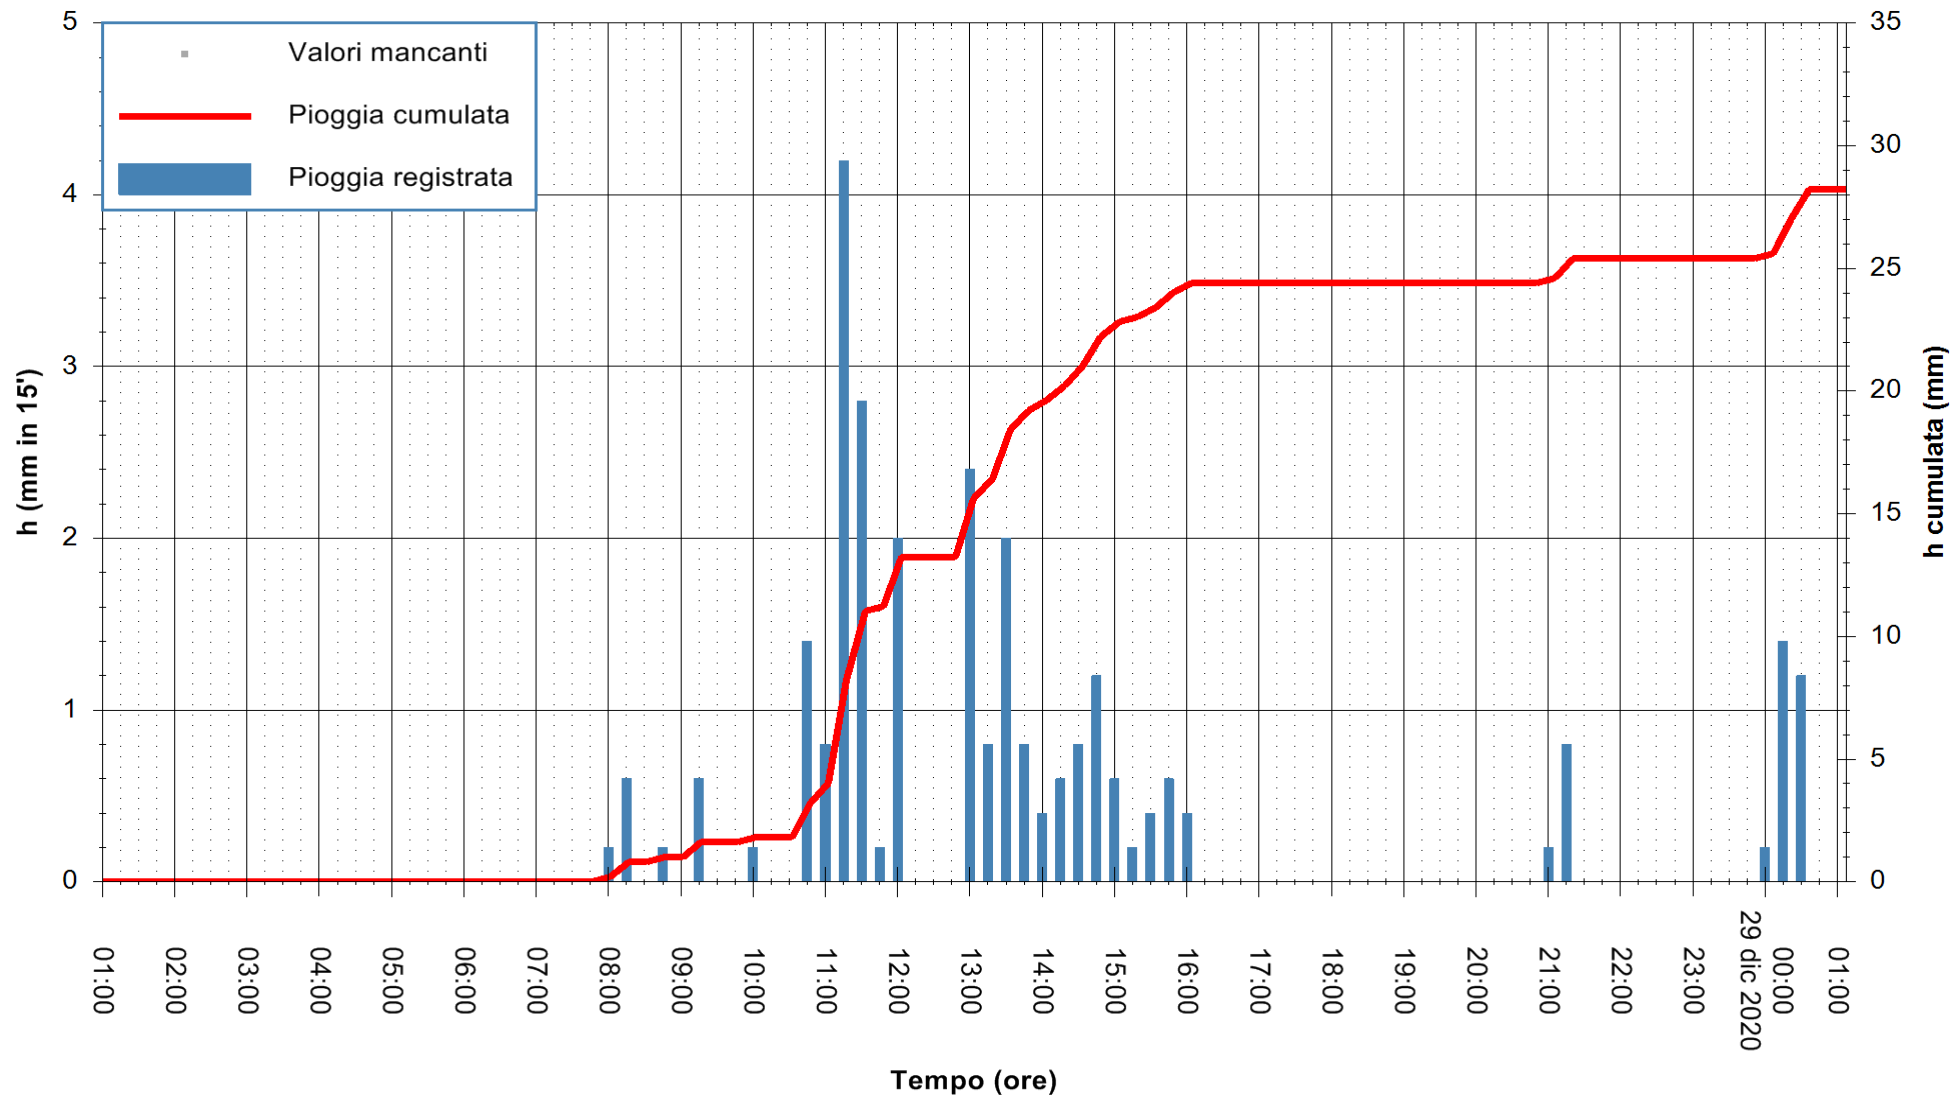

ARPAS
F.to il Dirigente Responsabile
Dott. Giuseppe Bianco

REGIONE AUTÒNOMA DE SARDIGNA
REGIONE AUTONOMA DELLA SARDEGNA

Stazione pluviometrica SANLURI STROVINA
Area LA STROVINA

Pioggia registrata nelle ultime 24 ore
Estrazione dati delle ore 01:40 del 29/12/2020
Ultimo dato disponibile: 29/12/2020 alle 01:10

ARPAS
F.to il Dirigente Responsabile
Dott. Giuseppe Bianco

REGIONE AUTÒNOMA DE SARDIGNA
REGIONE AUTONOMA DELLA SARDEGNA

Stazione pluviometrica CARBONIA C.RA FLUMENTEPIDO
Area FLUMETEPIDO

Pioggia registrata nelle ultime 24 ore
Estrazione dati delle ore 01:40 del 29/12/2020
Ultimo dato disponibile: 29/12/2020 alle 01:00

ARPAS
F.to il Dirigente Responsabile
Dott. Giuseppe Bianco

REGIONE AUTONOMA DE SARDIGNA
REGIONE AUTONOMA DELLA SARDEGNA

Stazione pluviometrica ORISTANO RF
Area TORRE GRANDE
Pioggia registrata nelle ultime 24 ore
Estrazione dati delle ore 01:40 del 29/12/2020
Ultimo dato disponibile: 29/12/2020 alle 01:00

ARPAS
F.to il Dirigente Responsabile
Dott. Giuseppe Bianco

REGIONE AUTÒNOMA DE SARDIGNA
REGIONE AUTONOMA DELLA SARDEGNA

Stazione pluviometrica SAN VERO MILIS PUTZUIDU
 Area TORRE CAPO MANNU
 Pioggia registrata nelle ultime 24 ore
 Estrazione dati delle ore 01:40 del 29/12/2020
 Ultimo dato disponibile: 29/12/2020 alle 01:15