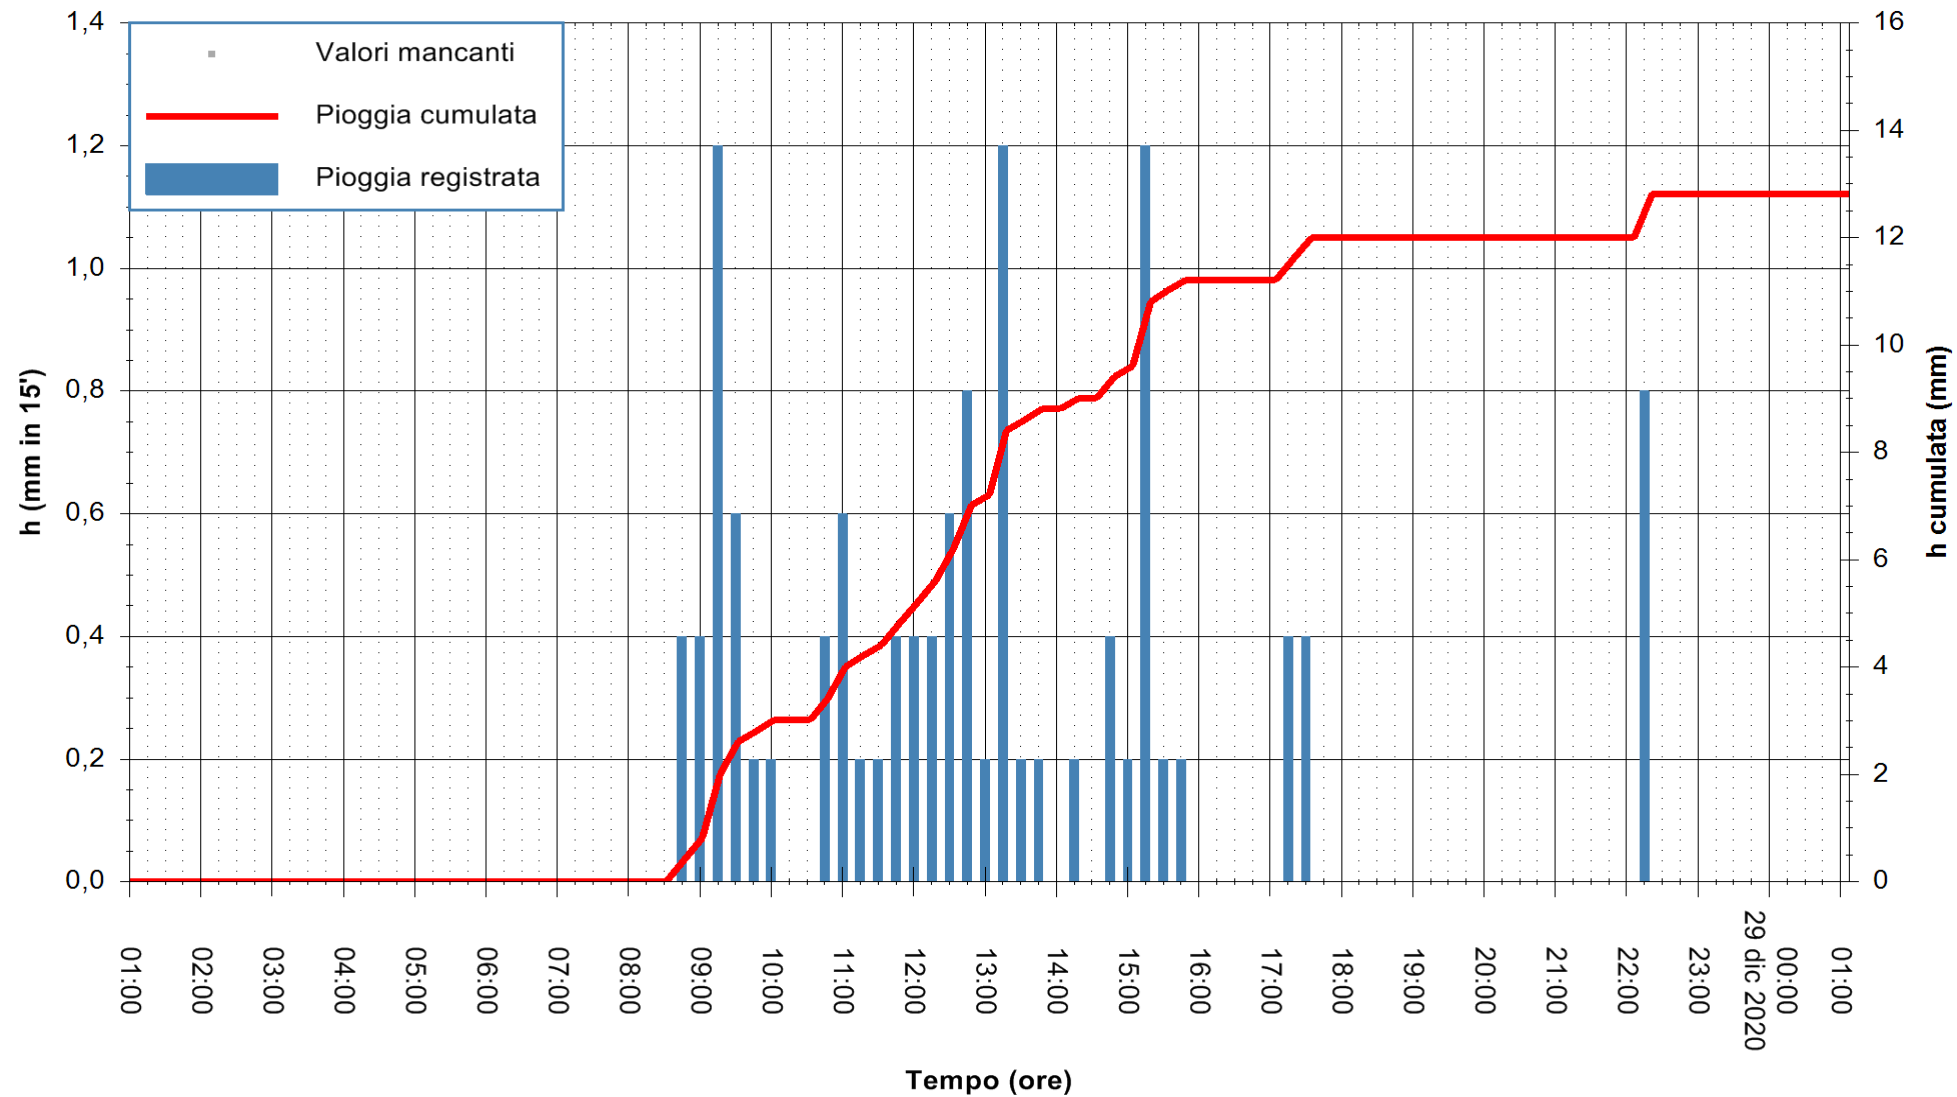

ARPAS
F.to il Dirigente Responsabile
Dott. Giuseppe Bianco

REGIONE AUTÒNOMA DE SARDIGNA
REGIONE AUTONOMA DELLA SARDEGNA

Stazione pluviometrica SANLURI STROVINA
Area LA STROVINA

Pioggia registrata nelle ultime 24 ore
Estrazione dati delle ore 01:40 del 29/12/2020
Ultimo dato disponibile: 29/12/2020 alle 01:10

ARPAS
F.to il Dirigente Responsabile
Dott. Giuseppe Bianco

REGIONE AUTÒNOMA DE SARDIGNA
REGIONE AUTONOMA DELLA SARDEGNA

Stazione pluviometrica CARBONIA C.RA FLUMENTEPIDO
Area FLUMETEPIDO

Pioggia registrata nelle ultime 24 ore
Estrazione dati delle ore 01:40 del 29/12/2020
Ultimo dato disponibile: 29/12/2020 alle 01:00

ARPAS
F.to il Dirigente Responsabile
Dott. Giuseppe Bianco

REGIONE AUTONOMA DE SARDIGNA
REGIONE AUTONOMA DELLA SARDEGNA

Stazione pluviometrica ORISTANO RF
Area TORRE GRANDE
Pioggia registrata nelle ultime 24 ore
Estrazione dati delle ore 01:40 del 29/12/2020
Ultimo dato disponibile: 29/12/2020 alle 01:00

ARPAS
F.to il Dirigente Responsabile
Dott. Giuseppe Bianco

REGIONE AUTÒNOMA DE SARDIGNA
REGIONE AUTONOMA DELLA SARDEGNA

Stazione pluviometrica SAN VERO MILIS PUTZUIDU
 Area TORRE CAPO MANNU
 Pioggia registrata nelle ultime 24 ore
 Estrazione dati delle ore 01:40 del 29/12/2020
 Ultimo dato disponibile: 29/12/2020 alle 01:15