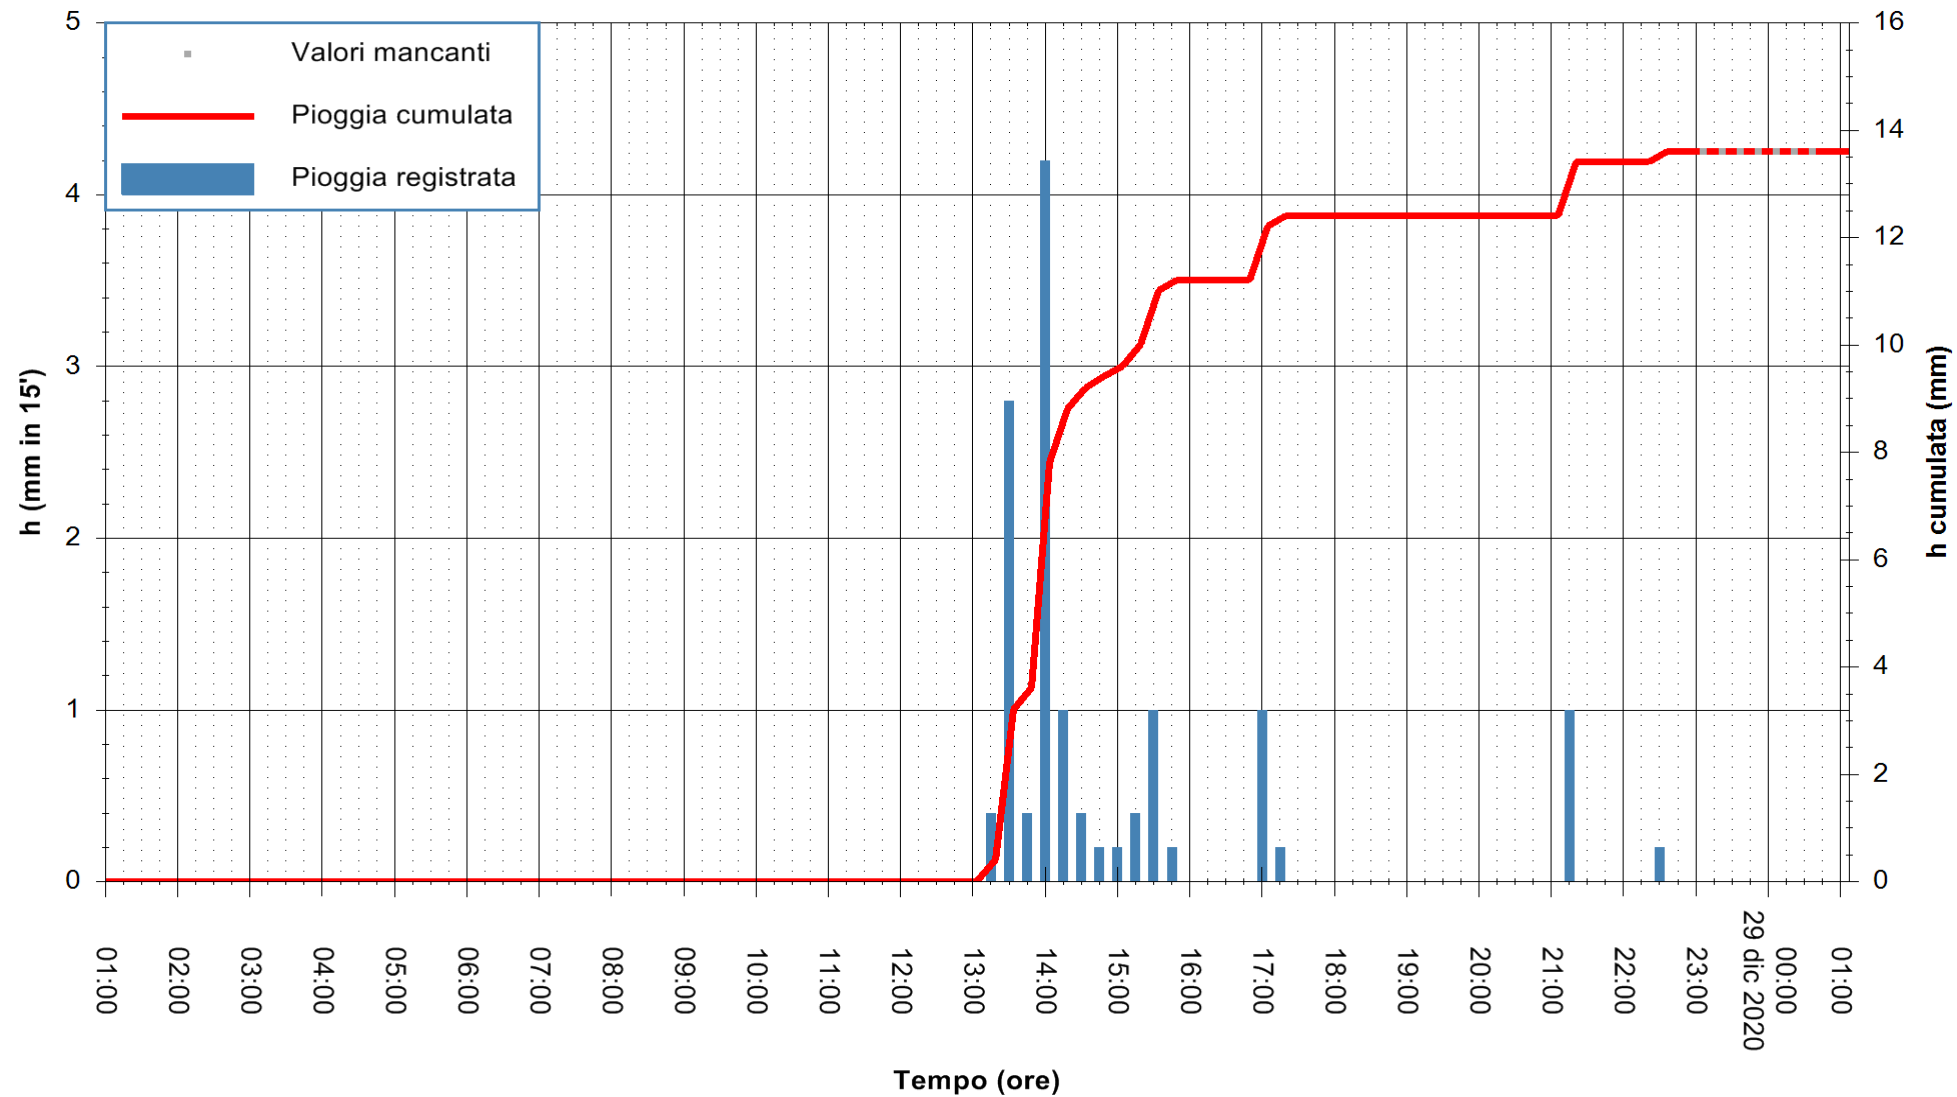

ARPAS
F.to il Dirigente Responsabile
Dott. Giuseppe Bianco

REGIONE AUTÒNOMA DE SARDIGNA
REGIONE AUTONOMA DELLA SARDEGNA

Stazione pluviometrica SANLURI STROVINA
Area LA STROVINA

Pioggia registrata nelle ultime 24 ore
Estrazione dati delle ore 01:40 del 29/12/2020
Ultimo dato disponibile: 29/12/2020 alle 01:10

ARPAS
F.to il Dirigente Responsabile
Dott. Giuseppe Bianco

REGIONE AUTÒNOMA DE SARDIGNA
REGIONE AUTONOMA DELLA SARDEGNA

Stazione pluviometrica CARBONIA C.RA FLUMENTEPIDO
Area FLUMETEPIDO

Pioggia registrata nelle ultime 24 ore
Estrazione dati delle ore 01:40 del 29/12/2020
Ultimo dato disponibile: 29/12/2020 alle 01:00

ARPAS
F.to il Dirigente Responsabile
Dott. Giuseppe Bianco

REGIONE AUTONOMA DE SARDIGNA
REGIONE AUTONOMA DELLA SARDEGNA

Stazione pluviometrica ORISTANO RF
Area TORRE GRANDE
Pioggia registrata nelle ultime 24 ore
Estrazione dati delle ore 01:40 del 29/12/2020
Ultimo dato disponibile: 29/12/2020 alle 01:00

ARPAS
F.to il Dirigente Responsabile
Dott. Giuseppe Bianco

REGIONE AUTÒNOMA DE SARDIGNA
REGIONE AUTONOMA DELLA SARDEGNA

Stazione pluviometrica SAN VERO MILIS PUTZUIDU
 Area TORRE CAPO MANNU
 Pioggia registrata nelle ultime 24 ore
 Estrazione dati delle ore 01:40 del 29/12/2020
 Ultimo dato disponibile: 29/12/2020 alle 01:15