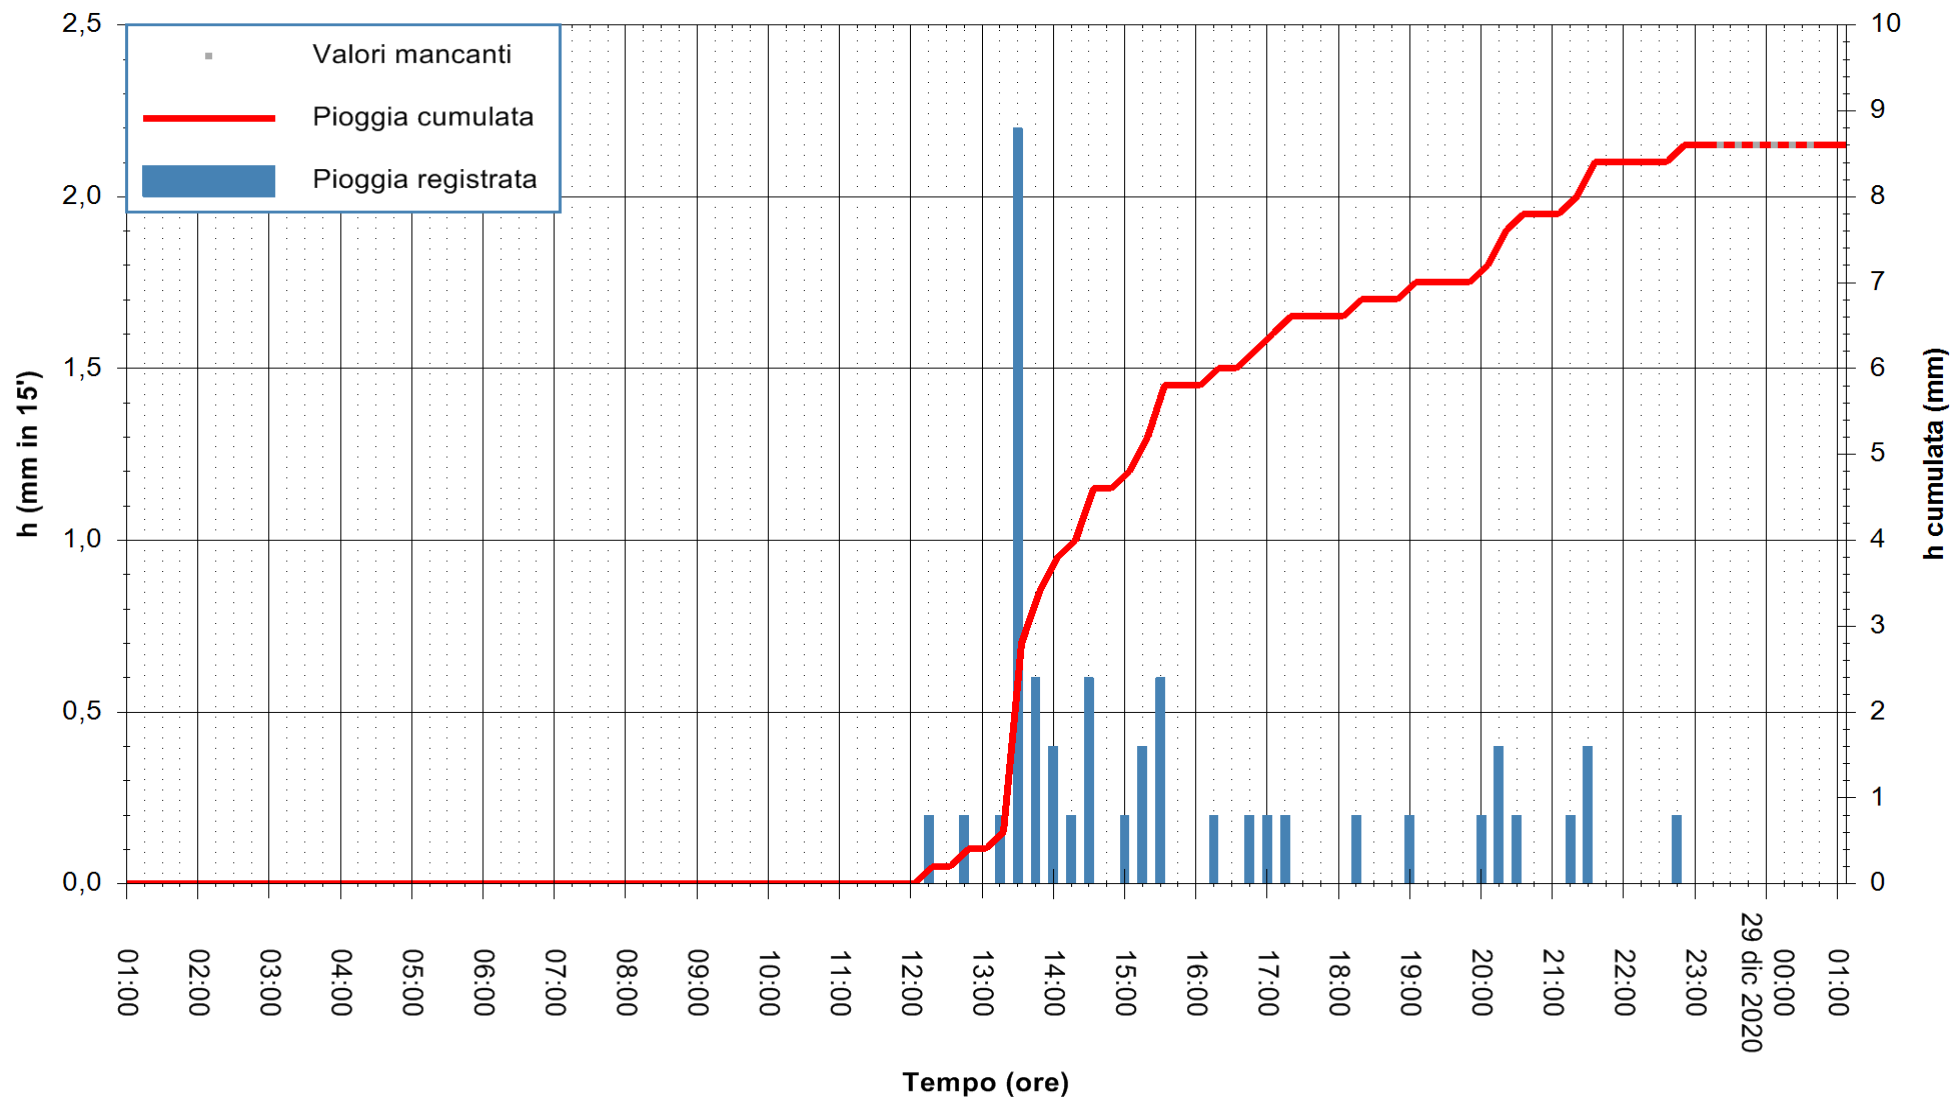

ARPAS
F.to il Dirigente Responsabile
Dott. Giuseppe Bianco

REGIONE AUTÒNOMA DE SARDIGNA
REGIONE AUTONOMA DELLA SARDEGNA

Stazione pluviometrica SANLURI STROVINA
Area LA STROVINA

Pioggia registrata nelle ultime 24 ore
Estrazione dati delle ore 01:40 del 29/12/2020
Ultimo dato disponibile: 29/12/2020 alle 01:10

ARPAS
F.to il Dirigente Responsabile
Dott. Giuseppe Bianco

REGIONE AUTÒNOMA DE SARDIGNA
REGIONE AUTONOMA DELLA SARDEGNA

Stazione pluviometrica CARBONIA C.RA FLUMENTEPIDO
Area FLUMETEPIDO

Pioggia registrata nelle ultime 24 ore
Estrazione dati delle ore 01:40 del 29/12/2020
Ultimo dato disponibile: 29/12/2020 alle 01:00

ARPAS
F.to il Dirigente Responsabile
Dott. Giuseppe Bianco

REGIONE AUTONOMA DE SARDIGNA
REGIONE AUTONOMA DELLA SARDEGNA

Stazione pluviometrica ORISTANO RF
Area TORRE GRANDE
Pioggia registrata nelle ultime 24 ore
Estrazione dati delle ore 01:40 del 29/12/2020
Ultimo dato disponibile: 29/12/2020 alle 01:00

ARPAS
F.to il Dirigente Responsabile
Dott. Giuseppe Bianco

REGIONE AUTÒNOMA DE SARDIGNA
REGIONE AUTONOMA DELLA SARDEGNA

Stazione pluviometrica SAN VERO MILIS PUTZUIDU
 Area TORRE CAPO MANNU
 Pioggia registrata nelle ultime 24 ore
 Estrazione dati delle ore 01:40 del 29/12/2020
 Ultimo dato disponibile: 29/12/2020 alle 01:15