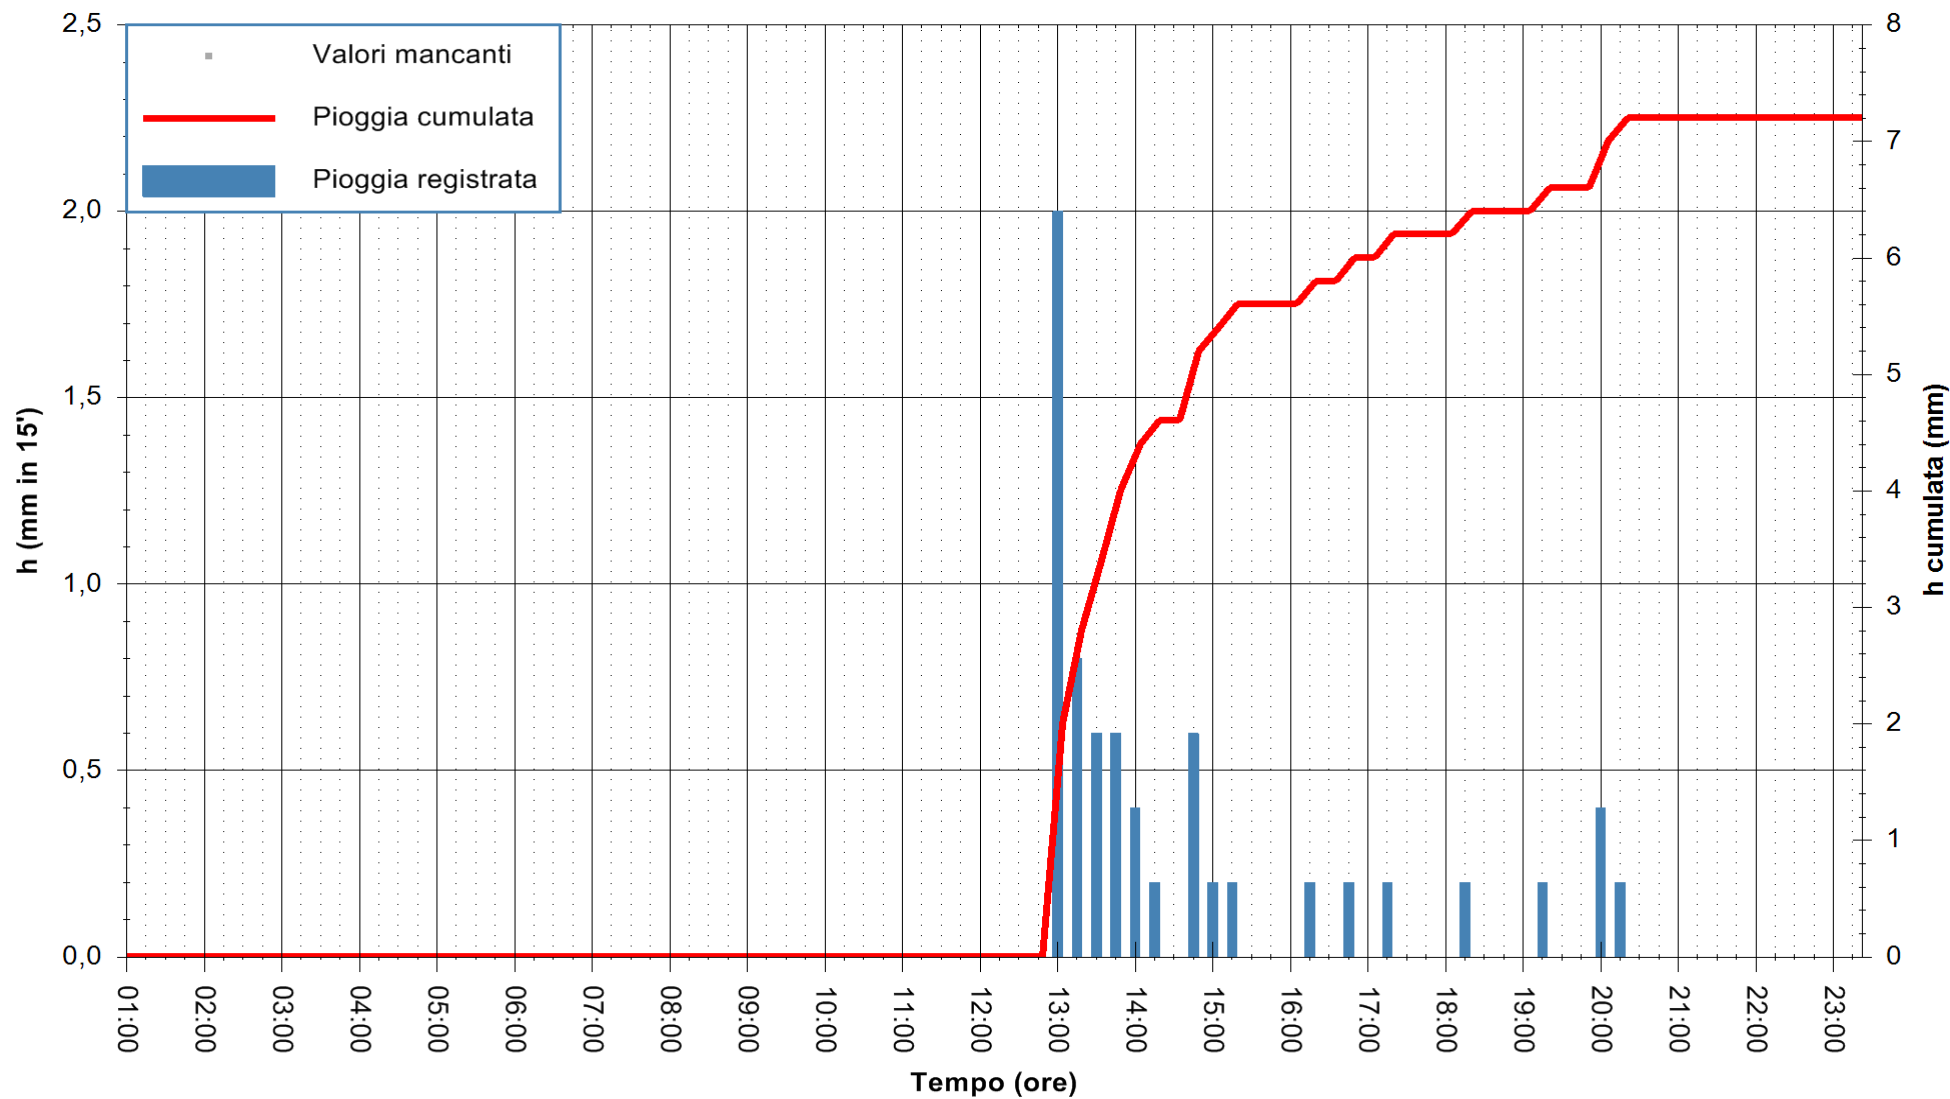

ARPAS
F.to il Dirigente Responsabile
Dott. Giuseppe Bianco

REGIONE AUTÒNOMA DE SARDIGNA
REGIONE AUTONOMA DELLA SARDEGNA

Stazione pluviometrica SANLURI STROVINA
Area LA STROVINA

Pioggia registrata nelle ultime 24 ore
Estrazione dati delle ore 01:40 del 29/12/2020
Ultimo dato disponibile: 29/12/2020 alle 01:10

ARPAS
F.to il Dirigente Responsabile
Dott. Giuseppe Bianco

REGIONE AUTÒNOMA DE SARDIGNA
REGIONE AUTONOMA DELLA SARDEGNA

Stazione pluviometrica CARBONIA C.RA FLUMENTEPIDO
Area FLUMETEPIDO

Pioggia registrata nelle ultime 24 ore
Estrazione dati delle ore 01:40 del 29/12/2020
Ultimo dato disponibile: 29/12/2020 alle 01:00

ARPAS
F.to il Dirigente Responsabile
Dott. Giuseppe Bianco

REGIONE AUTONOMA DE SARDIGNA
REGIONE AUTONOMA DELLA SARDEGNA

Stazione pluviometrica ORISTANO RF
Area TORRE GRANDE
Pioggia registrata nelle ultime 24 ore
Estrazione dati delle ore 01:40 del 29/12/2020
Ultimo dato disponibile: 29/12/2020 alle 01:00

ARPAS
F.to il Dirigente Responsabile
Dott. Giuseppe Bianco

REGIONE AUTÒNOMA DE SARDIGNA
REGIONE AUTONOMA DELLA SARDEGNA

Stazione pluviometrica SAN VERO MILIS PUTZUIDU
 Area TORRE CAPO MANNU
 Pioggia registrata nelle ultime 24 ore
 Estrazione dati delle ore 01:40 del 29/12/2020
 Ultimo dato disponibile: 29/12/2020 alle 01:15