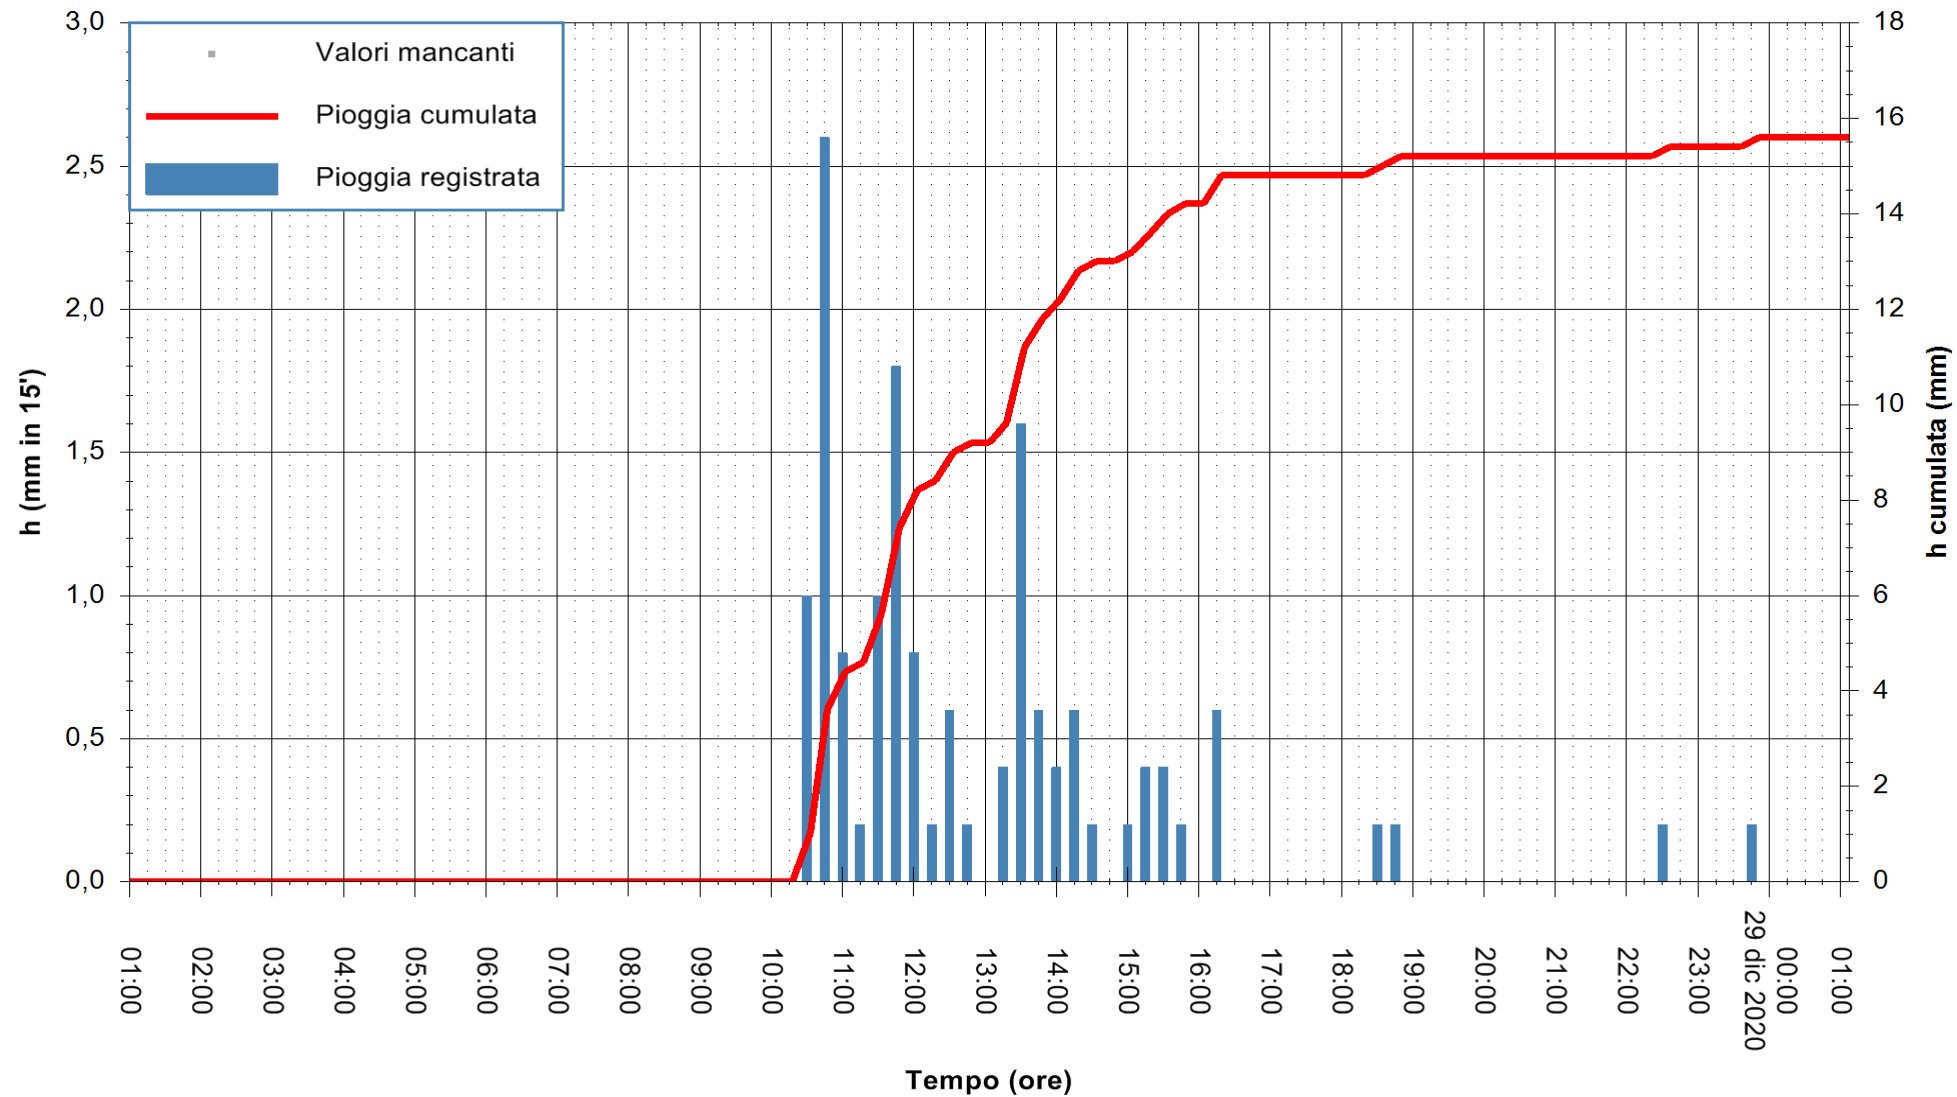

ARPAS
F.to il Dirigente Responsabile
Dott. Giuseppe Bianco

REGIONE AUTONOMA DE SARDIGNA
REGIONE AUTONOMA DELLA SARDEGNA

Stazione pluviometrica ORISTANO RF
Area TORRE GRANDE
Pioggia registrata nelle ultime 24 ore
Estrazione dati delle ore 01:40 del 29/12/2020
Ultimo dato disponibile: 29/12/2020 alle 01:00

ARPAS
F.to il Dirigente Responsabile
Dott. Giuseppe Bianco

REGIONE AUTÒNOMA DE SARDIGNA
REGIONE AUTONOMA DELLA SARDEGNA

Stazione pluviometrica SAN VERO MILIS PUTZUIDU
 Area TORRE CAPO MANNU
 Pioggia registrata nelle ultime 24 ore
 Estrazione dati delle ore 01:40 del 29/12/2020
 Ultimo dato disponibile: 29/12/2020 alle 01:15

ARPAS
 F.to il Dirigente Responsabile
 Dott. Giuseppe Bianco

REGIONE AUTONOMA DE SARDIGNA
 REGIONE AUTONOMA DELLA SARDEGNA

Stazione pluviometrica SANTADI PUNTA SEBERA
 Area PUNTA SEBERA
 Pioggia registrata nelle ultime 24 ore
 Estrazione dati delle ore 01:40 del 29/12/2020
 Ultimo dato disponibile: 29/12/2020 alle 01:10