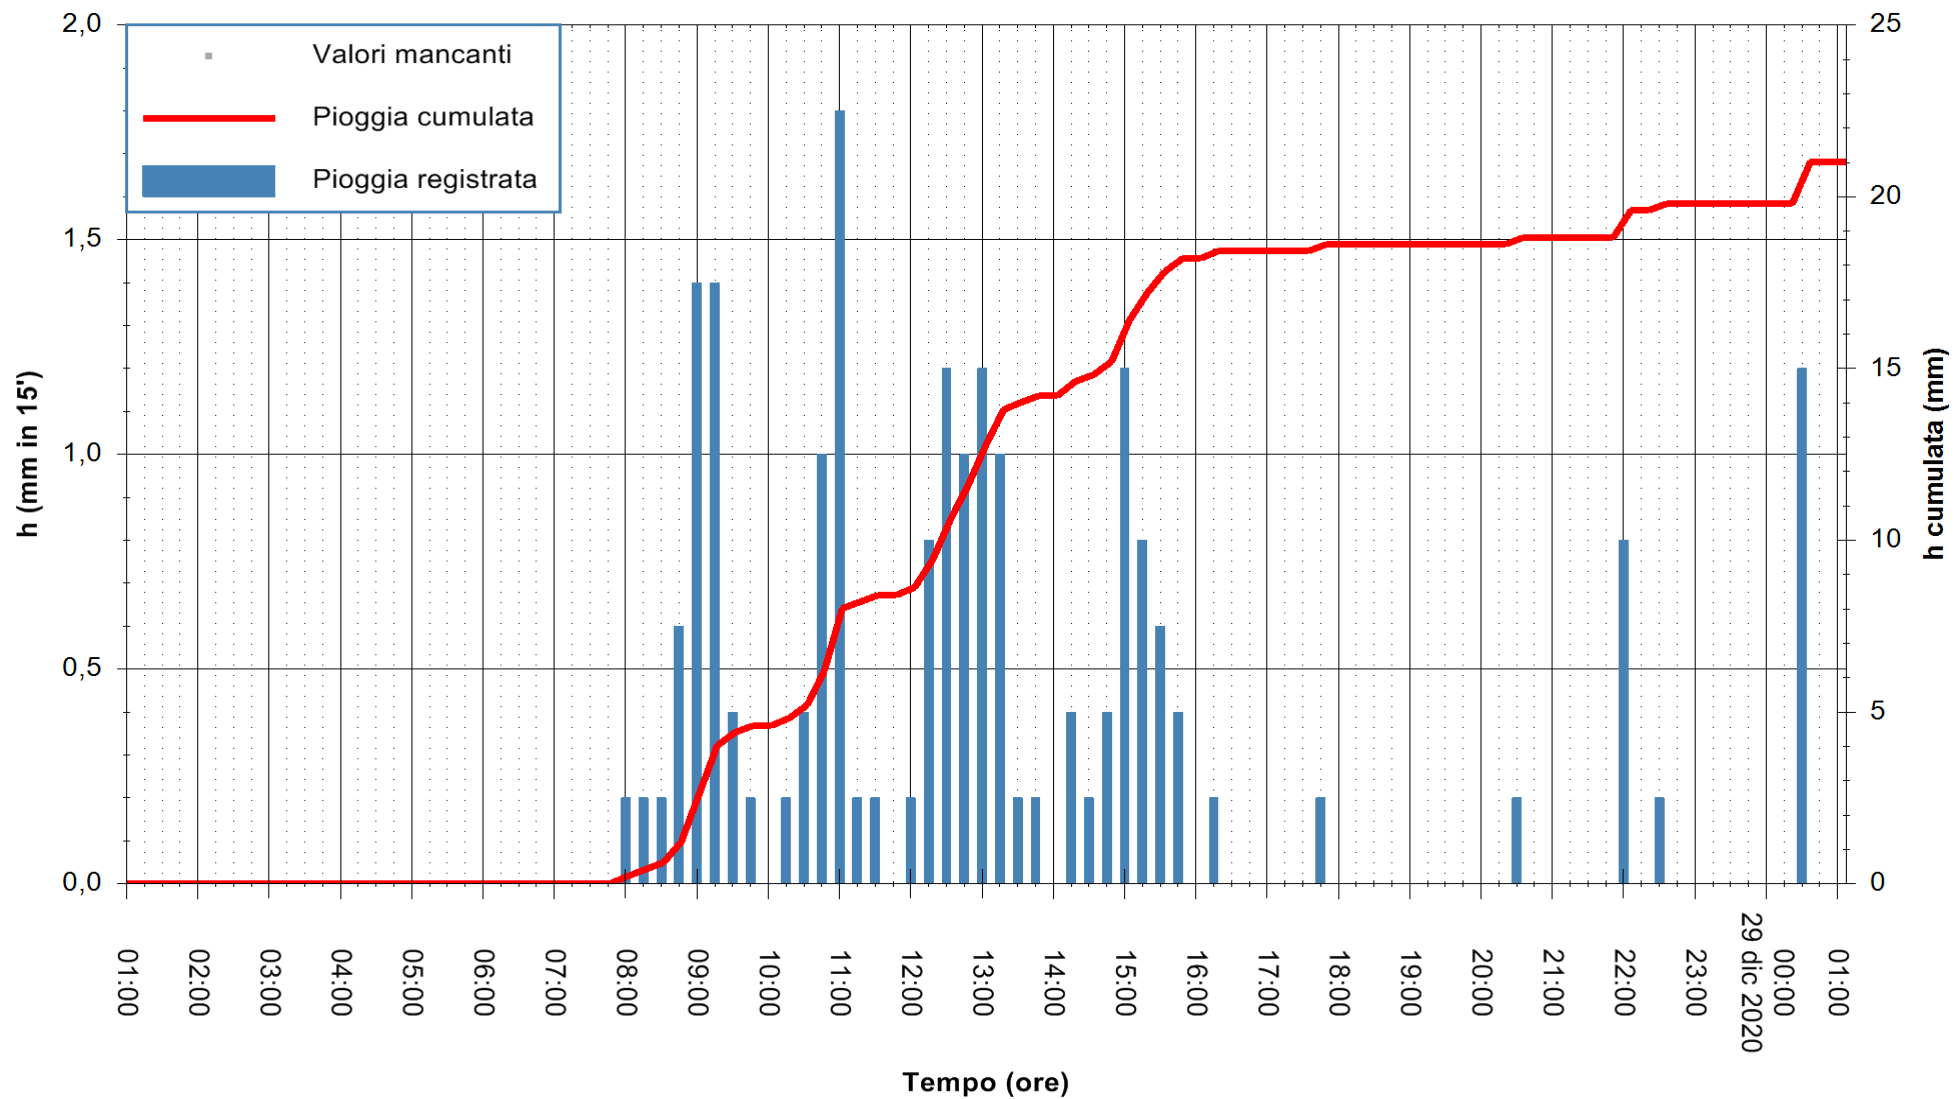

ARPAS
F.to il Dirigente Responsabile
Dott. Giuseppe Bianco

REGIONE AUTÒNOMA DE SARDIGNA
REGIONE AUTONOMA DELLA SARDEGNA

Stazione pluviometrica SANLURI STROVINA
Area LA STROVINA

Pioggia registrata nelle ultime 24 ore
Estrazione dati delle ore 01:40 del 29/12/2020
Ultimo dato disponibile: 29/12/2020 alle 01:10

ARPAS
F.to il Dirigente Responsabile
Dott. Giuseppe Bianco

REGIONE AUTONOMA DE SARDIGNA
REGIONE AUTONOMA DELLA SARDEGNA

Stazione pluviometrica ORISTANO RF
Area TORRE GRANDE
Pioggia registrata nelle ultime 24 ore
Estrazione dati delle ore 01:40 del 29/12/2020
Ultimo dato disponibile: 29/12/2020 alle 01:00

ARPAS
F.to il Dirigente Responsabile
Dott. Giuseppe Bianco

REGIONE AUTÒNOMA DE SARDIGNA
REGIONE AUTONOMA DELLA SARDEGNA

Stazione pluviometrica SAN VERO MILIS PUTZUIDU
 Area TORRE CAPO MANNU
 Pioggia registrata nelle ultime 24 ore
 Estrazione dati delle ore 01:40 del 29/12/2020
 Ultimo dato disponibile: 29/12/2020 alle 01:15

ARPAS
 F.to il Dirigente Responsabile
 Dott. Giuseppe Bianco

REGIONE AUTONOMA DE SARDIGNA
 REGIONE AUTONOMA DELLA SARDEGNA

Stazione pluviometrica SANTADI PUNTA SEBERA
 Area PUNTA SEBERA
 Pioggia registrata nelle ultime 24 ore
 Estrazione dati delle ore 01:40 del 29/12/2020
 Ultimo dato disponibile: 29/12/2020 alle 01:10