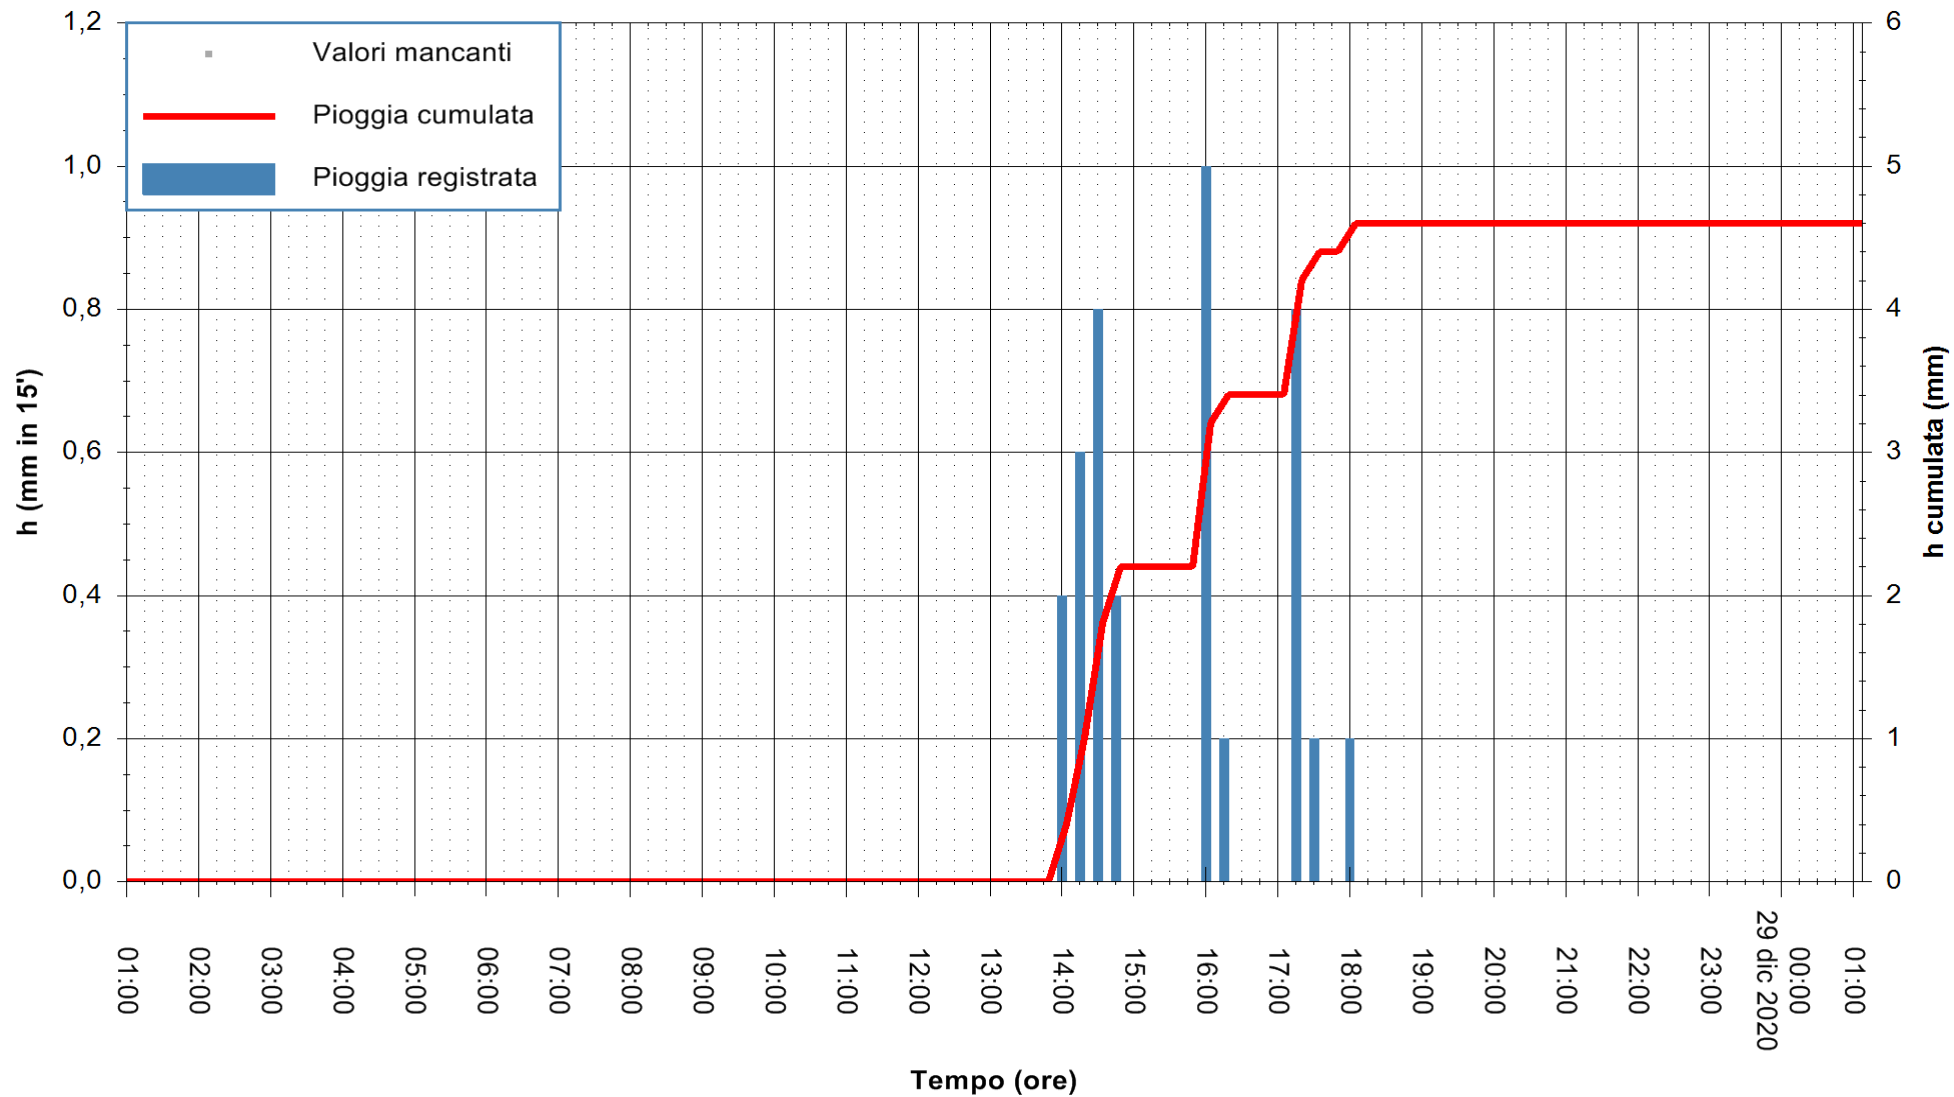

ARPAS
F.to il Dirigente Responsabile
Dott. Giuseppe Bianco

REGIONE AUTÒNOMA DE SARDIGNA
REGIONE AUTONOMA DELLA SARDEGNA

Stazione pluviometrica SANLURI STROVINA
Area LA STROVINA

Pioggia registrata nelle ultime 24 ore
Estrazione dati delle ore 01:40 del 29/12/2020
Ultimo dato disponibile: 29/12/2020 alle 01:10

ARPAS
F.to il Dirigente Responsabile
Dott. Giuseppe Bianco

REGIONE AUTÒNOMA DE SARDIGNA
REGIONE AUTONOMA DELLA SARDEGNA

Stazione pluviometrica CARBONIA C.RA FLUMENTEPIDO
Area FLUMETEPIDO

Pioggia registrata nelle ultime 24 ore
Estrazione dati delle ore 01:40 del 29/12/2020
Ultimo dato disponibile: 29/12/2020 alle 01:00

ARPAS
F.to il Dirigente Responsabile
Dott. Giuseppe Bianco

REGIONE AUTONOMA DE SARDIGNA
REGIONE AUTONOMA DELLA SARDEGNA

Stazione pluviometrica ORISTANO RF
Area TORRE GRANDE
Pioggia registrata nelle ultime 24 ore
Estrazione dati delle ore 01:40 del 29/12/2020
Ultimo dato disponibile: 29/12/2020 alle 01:00

ARPAS
F.to il Dirigente Responsabile
Dott. Giuseppe Bianco

REGIONE AUTÒNOMA DE SARDIGNA
REGIONE AUTONOMA DELLA SARDEGNA

Stazione pluviometrica SAN VERO MILIS PUTZUIDU
 Area TORRE CAPO MANNU
 Pioggia registrata nelle ultime 24 ore
 Estrazione dati delle ore 01:40 del 29/12/2020
 Ultimo dato disponibile: 29/12/2020 alle 01:15