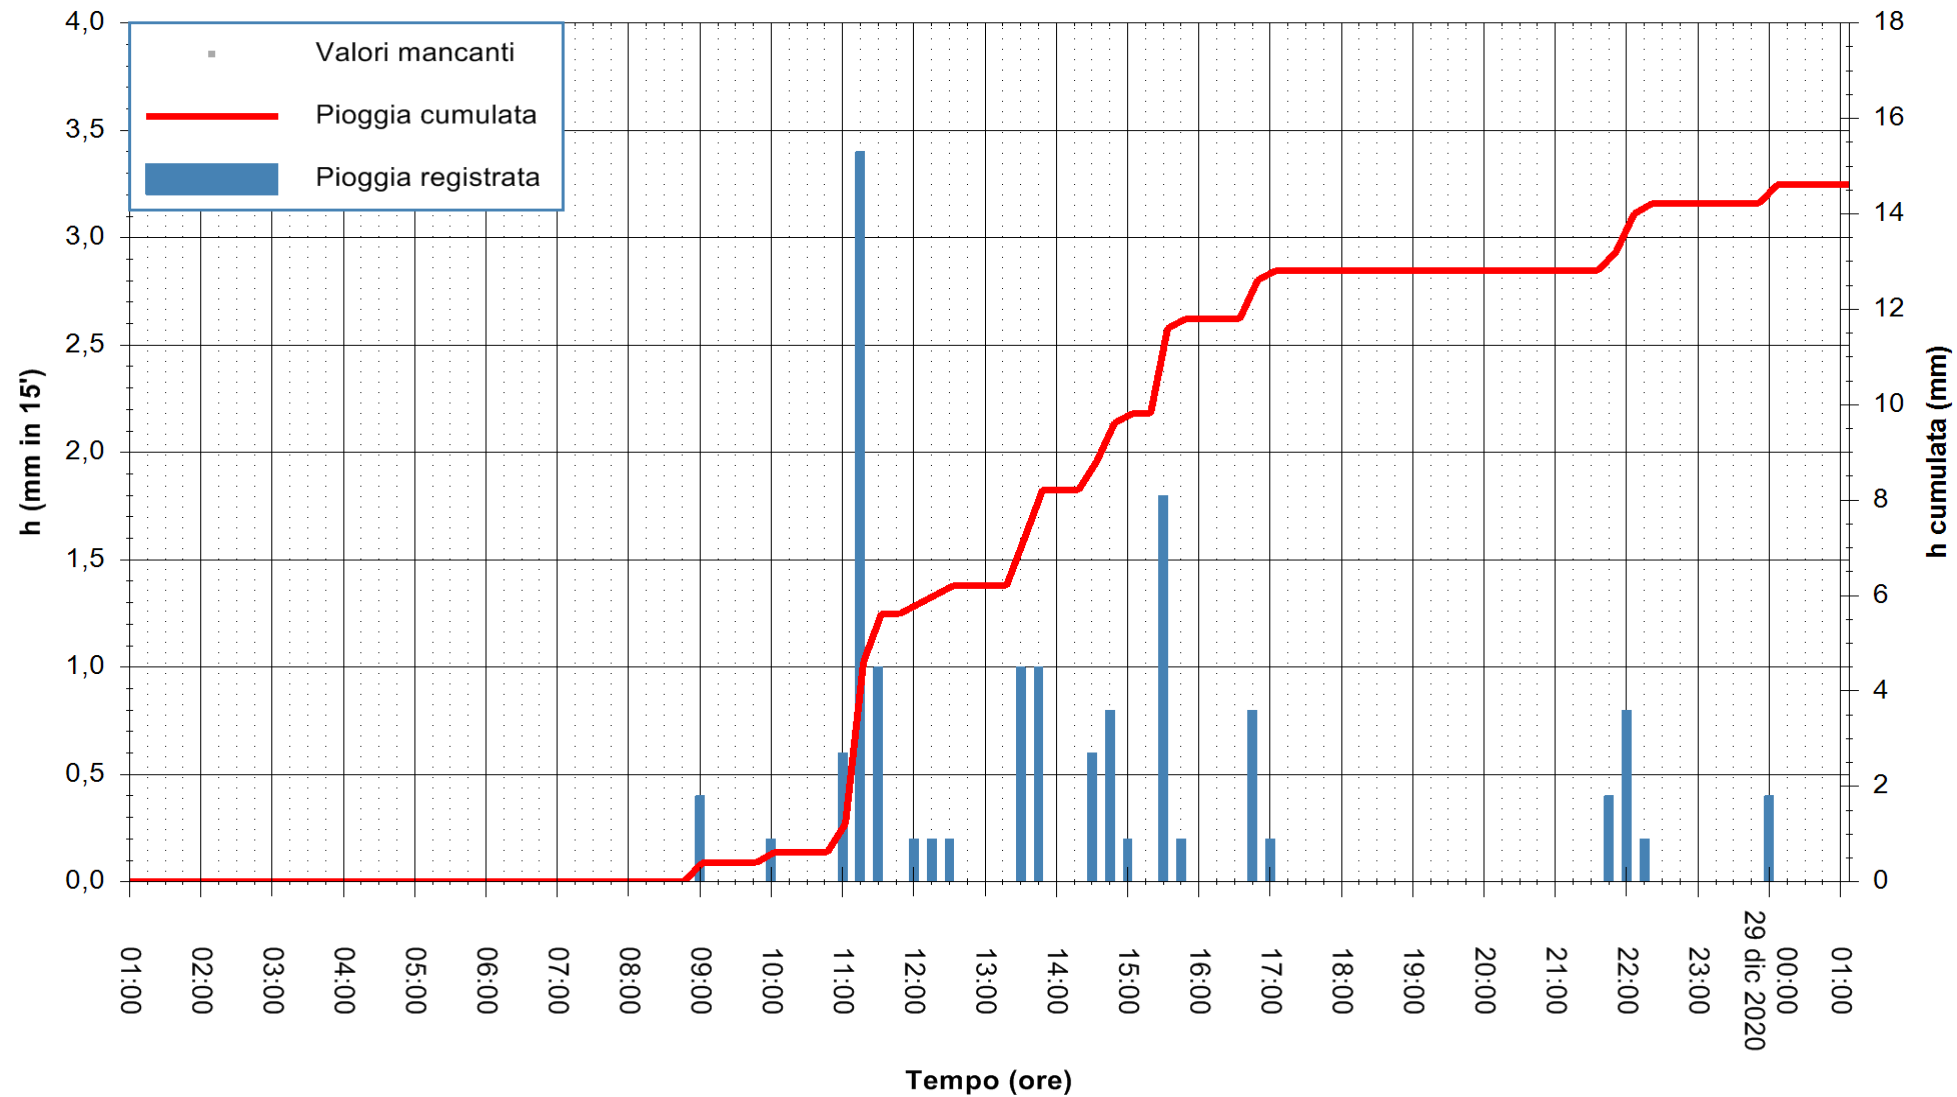

ARPAS
F.to il Dirigente Responsabile
Dott. Giuseppe Bianco

REGIONE AUTONOMA DE SARDIGNA
REGIONE AUTONOMA DELLA SARDEGNA

Stazione pluviometrica ORISTANO RF
Area TORRE GRANDE
Pioggia registrata nelle ultime 24 ore
Estrazione dati delle ore 01:40 del 29/12/2020
Ultimo dato disponibile: 29/12/2020 alle 01:00

ARPAS
F.to il Dirigente Responsabile
Dott. Giuseppe Bianco

REGIONE AUTÒNOMA DE SARDIGNA
REGIONE AUTONOMA DELLA SARDEGNA

Stazione pluviometrica SAN VERO MILIS PUTZUIDU
 Area TORRE CAPO MANNU
 Pioggia registrata nelle ultime 24 ore
 Estrazione dati delle ore 01:40 del 29/12/2020
 Ultimo dato disponibile: 29/12/2020 alle 01:15

ARPAS
 F.to il Dirigente Responsabile
 Dott. Giuseppe Bianco

REGIONE AUTONOMA DE SARDIGNA
 REGIONE AUTONOMA DELLA SARDEGNA

Stazione pluviometrica SANTADI PUNTA SEBERA
 Area PUNTA SEBERA
 Pioggia registrata nelle ultime 24 ore
 Estrazione dati delle ore 01:40 del 29/12/2020
 Ultimo dato disponibile: 29/12/2020 alle 01:10