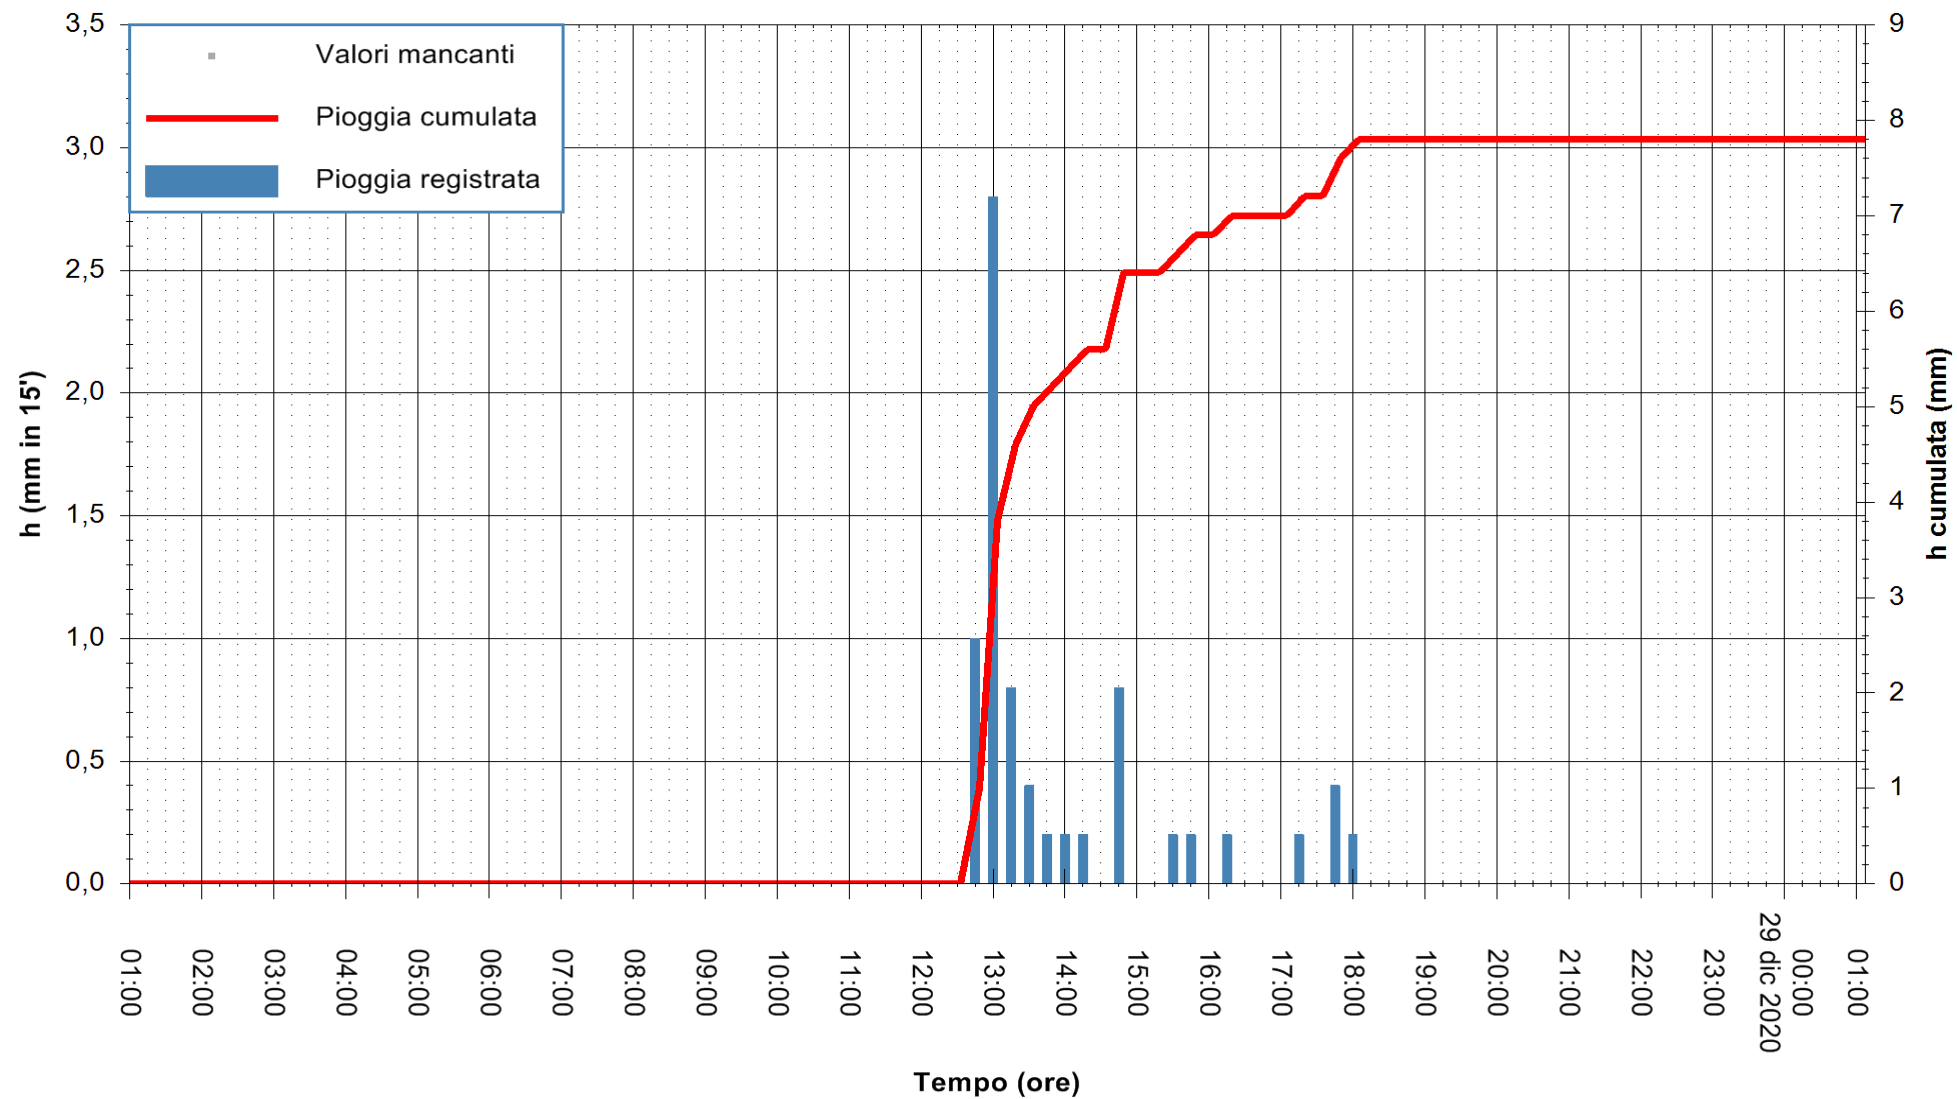

Stazione pluviometrica FLUMINI MANNU A FURTEI
Area PONTE SUL F.MANNU
Pioggia registrata nelle ultime 24 ore
Estrazione dati delle ore 01:40 del 29/12/2020
Ultimo dato disponibile: 29/12/2020 alle 01:10

ARPAS
F.to il Dirigente Responsabile
Dott. Giuseppe Bianco

REGIONE AUTÒNOMA DE SARDIGNA
REGIONE AUTONOMA DELLA SARDEGNA

Stazione pluviometrica SANLURI STROVINA
Area LA STROVINA

Pioggia registrata nelle ultime 24 ore
Estrazione dati delle ore 01:40 del 29/12/2020
Ultimo dato disponibile: 29/12/2020 alle 01:10

ARPAS
F.to il Dirigente Responsabile
Dott. Giuseppe Bianco

REGIONE AUTONOMA DE SARDIGNA
REGIONE AUTONOMA DELLA SARDEGNA

Stazione pluviometrica ORISTANO RF
Area TORRE GRANDE
Pioggia registrata nelle ultime 24 ore
Estrazione dati delle ore 01:40 del 29/12/2020
Ultimo dato disponibile: 29/12/2020 alle 01:00

ARPAS
F.to il Dirigente Responsabile
Dott. Giuseppe Bianco

REGIONE AUTÒNOMA DE SARDIGNA
REGIONE AUTONOMA DELLA SARDEGNA

Stazione pluviometrica SAN VERO MILIS PUTZUIDU
 Area TORRE CAPO MANNU
 Pioggia registrata nelle ultime 24 ore
 Estrazione dati delle ore 01:40 del 29/12/2020
 Ultimo dato disponibile: 29/12/2020 alle 01:15