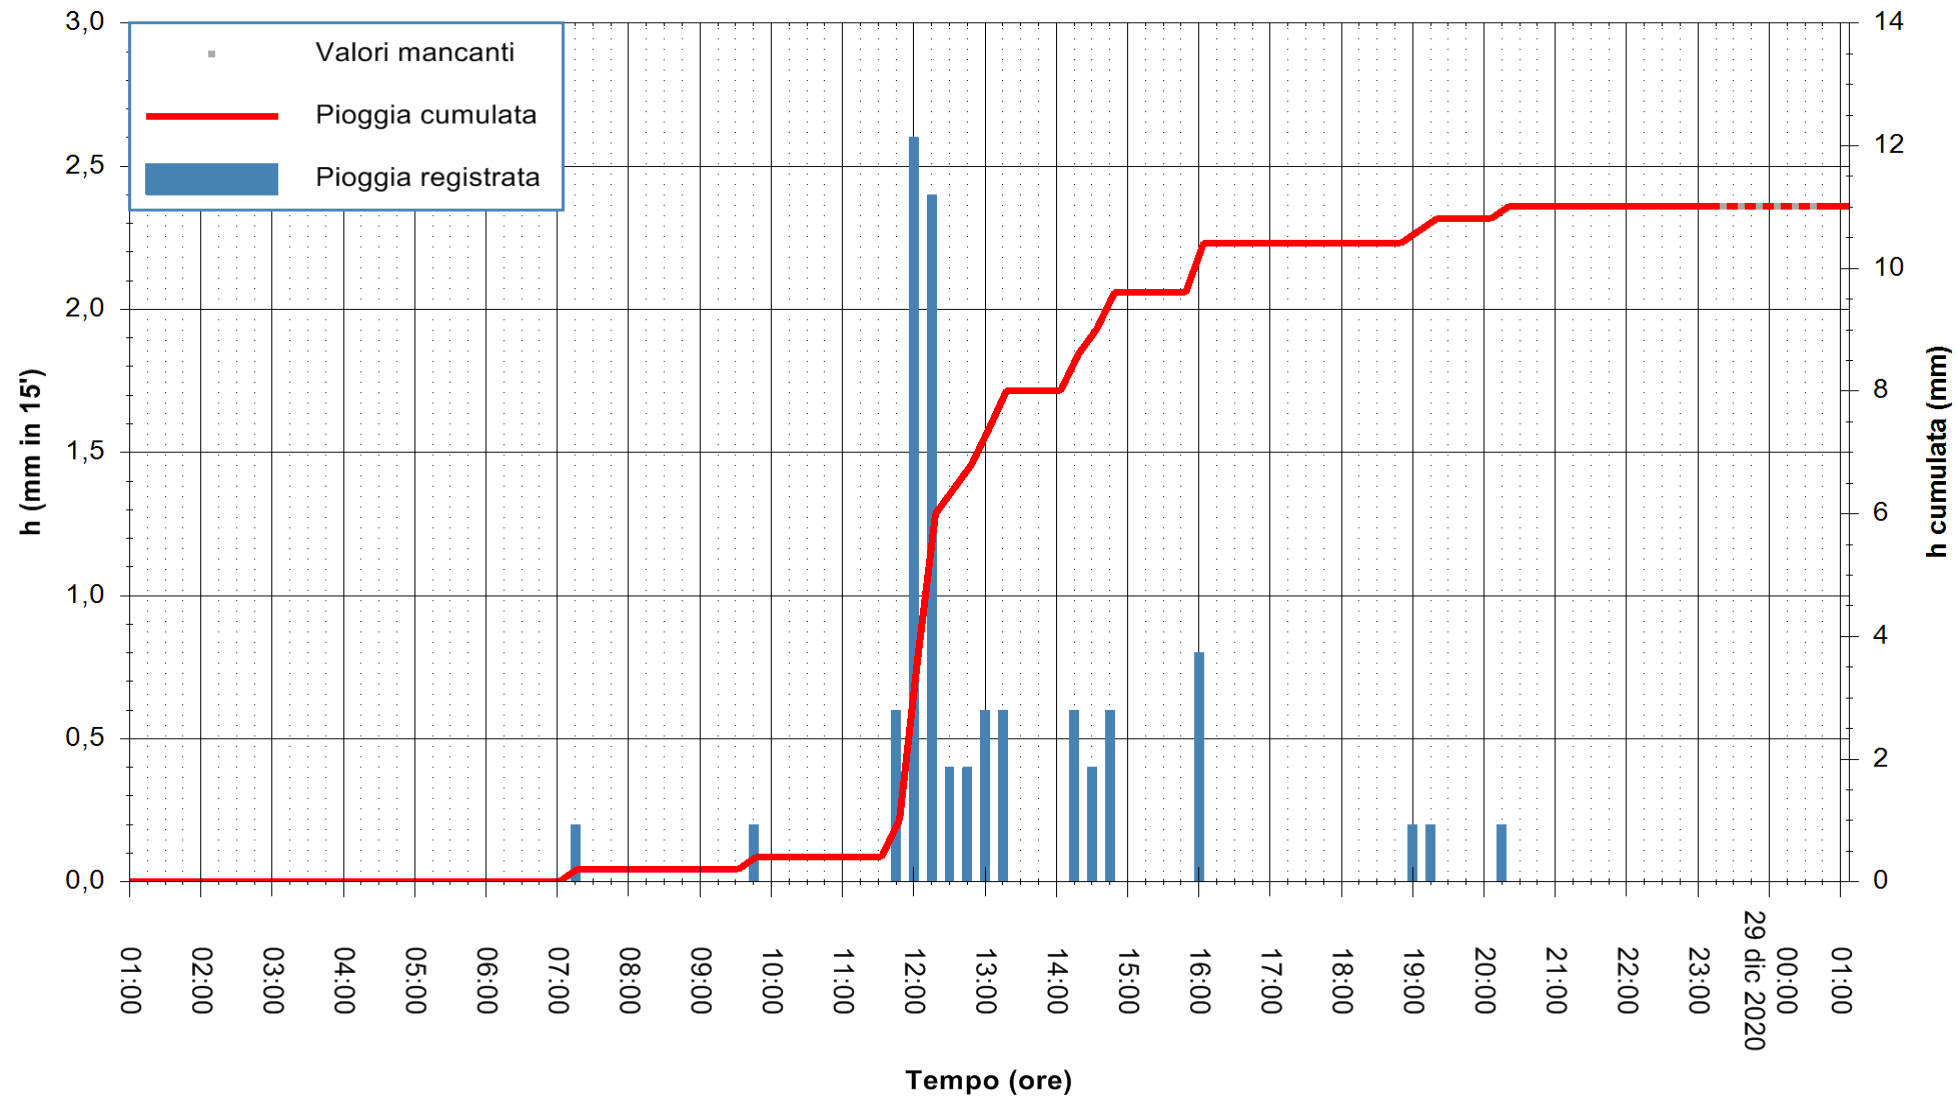

ARPAS
F.to il Dirigente Responsabile
Dott. Giuseppe Bianco

REGIONE AUTÒNOMA DE SARDIGNA
REGIONE AUTONOMA DELLA SARDEGNA

Stazione pluviometrica SANLURI STROVINA
Area LA STROVINA

Pioggia registrata nelle ultime 24 ore
Estrazione dati delle ore 01:40 del 29/12/2020
Ultimo dato disponibile: 29/12/2020 alle 01:10

ARPAS
F.to il Dirigente Responsabile
Dott. Giuseppe Bianco

REGIONE AUTÒNOMA DE SARDIGNA
REGIONE AUTONOMA DELLA SARDEGNA

Stazione pluviometrica CARBONIA C.RA FLUMENTEPIDO
Area FLUMETEPIDO

Pioggia registrata nelle ultime 24 ore
Estrazione dati delle ore 01:40 del 29/12/2020
Ultimo dato disponibile: 29/12/2020 alle 01:00

ARPAS
F.to il Dirigente Responsabile
Dott. Giuseppe Bianco

REGIONE AUTONOMA DE SARDIGNA
REGIONE AUTONOMA DELLA SARDEGNA

Stazione pluviometrica ORISTANO RF
Area TORRE GRANDE
Pioggia registrata nelle ultime 24 ore
Estrazione dati delle ore 01:40 del 29/12/2020
Ultimo dato disponibile: 29/12/2020 alle 01:00

ARPAS
F.to il Dirigente Responsabile
Dott. Giuseppe Bianco

REGIONE AUTÒNOMA DE SARDIGNA
REGIONE AUTONOMA DELLA SARDEGNA

Stazione pluviometrica SAN VERO MILIS PUTZUIDU
 Area TORRE CAPO MANNU
 Pioggia registrata nelle ultime 24 ore
 Estrazione dati delle ore 01:40 del 29/12/2020
 Ultimo dato disponibile: 29/12/2020 alle 01:15