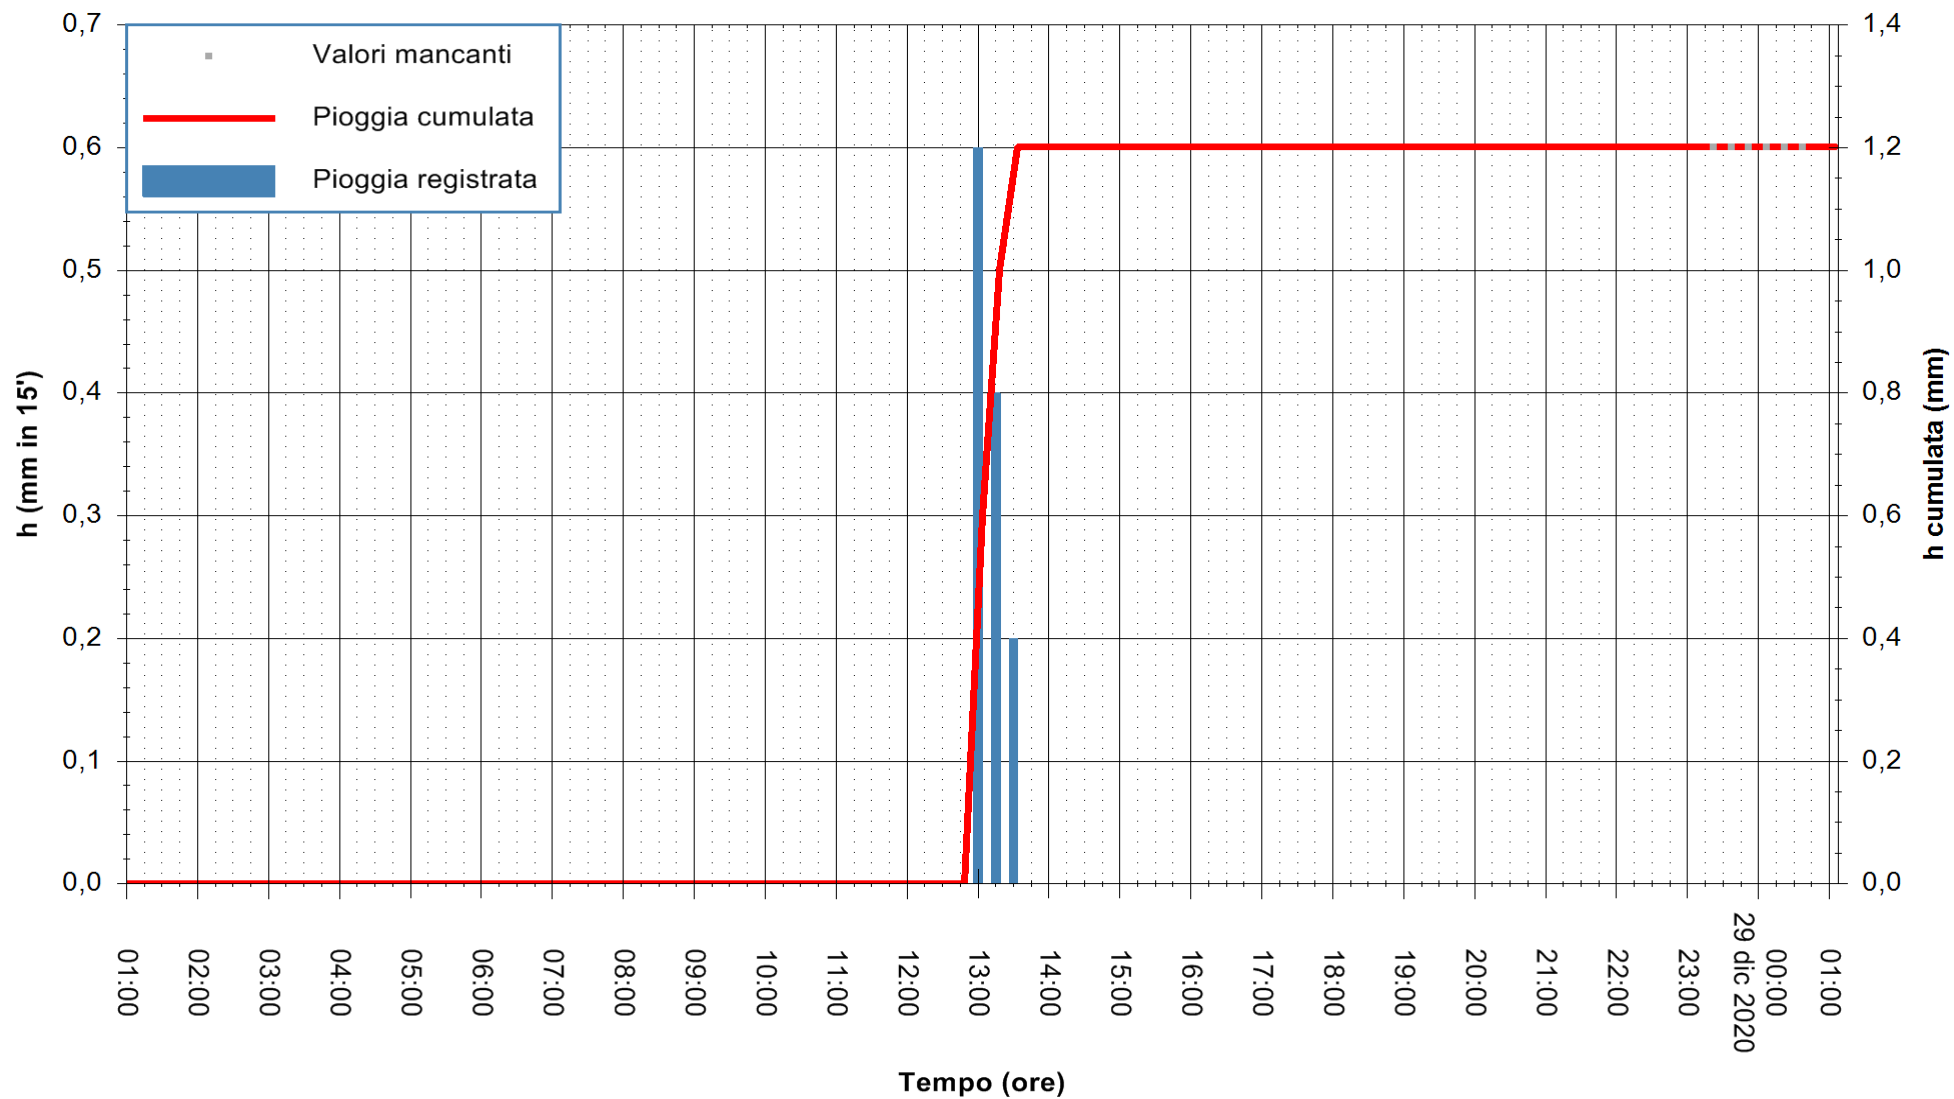

ARPAS
F.to il Dirigente Responsabile
Dott. Giuseppe Bianco

REGIONE AUTÒNOMA DE SARDIGNA
REGIONE AUTONOMA DELLA SARDEGNA

Stazione pluviometrica SANLURI STROVINA
Area LA STROVINA

Pioggia registrata nelle ultime 24 ore
Estrazione dati delle ore 01:40 del 29/12/2020
Ultimo dato disponibile: 29/12/2020 alle 01:10

ARPAS
F.to il Dirigente Responsabile
Dott. Giuseppe Bianco

REGIONE AUTÒNOMA DE SARDIGNA
REGIONE AUTONOMA DELLA SARDEGNA

Stazione pluviometrica CARBONIA C.RA FLUMENTEPIDO
Area FLUMETEPIDO

Pioggia registrata nelle ultime 24 ore
Estrazione dati delle ore 01:40 del 29/12/2020
Ultimo dato disponibile: 29/12/2020 alle 01:00

ARPAS
F.to il Dirigente Responsabile
Dott. Giuseppe Bianco

REGIONE AUTONOMA DE SARDIGNA
REGIONE AUTONOMA DELLA SARDEGNA

Stazione pluviometrica ORISTANO RF
Area TORRE GRANDE
Pioggia registrata nelle ultime 24 ore
Estrazione dati delle ore 01:40 del 29/12/2020
Ultimo dato disponibile: 29/12/2020 alle 01:00

ARPAS
F.to il Dirigente Responsabile
Dott. Giuseppe Bianco

REGIONE AUTÒNOMA DE SARDIGNA
REGIONE AUTONOMA DELLA SARDEGNA

Stazione pluviometrica SAN VERO MILIS PUTZUIDU
 Area TORRE CAPO MANNU
 Pioggia registrata nelle ultime 24 ore
 Estrazione dati delle ore 01:40 del 29/12/2020
 Ultimo dato disponibile: 29/12/2020 alle 01:15