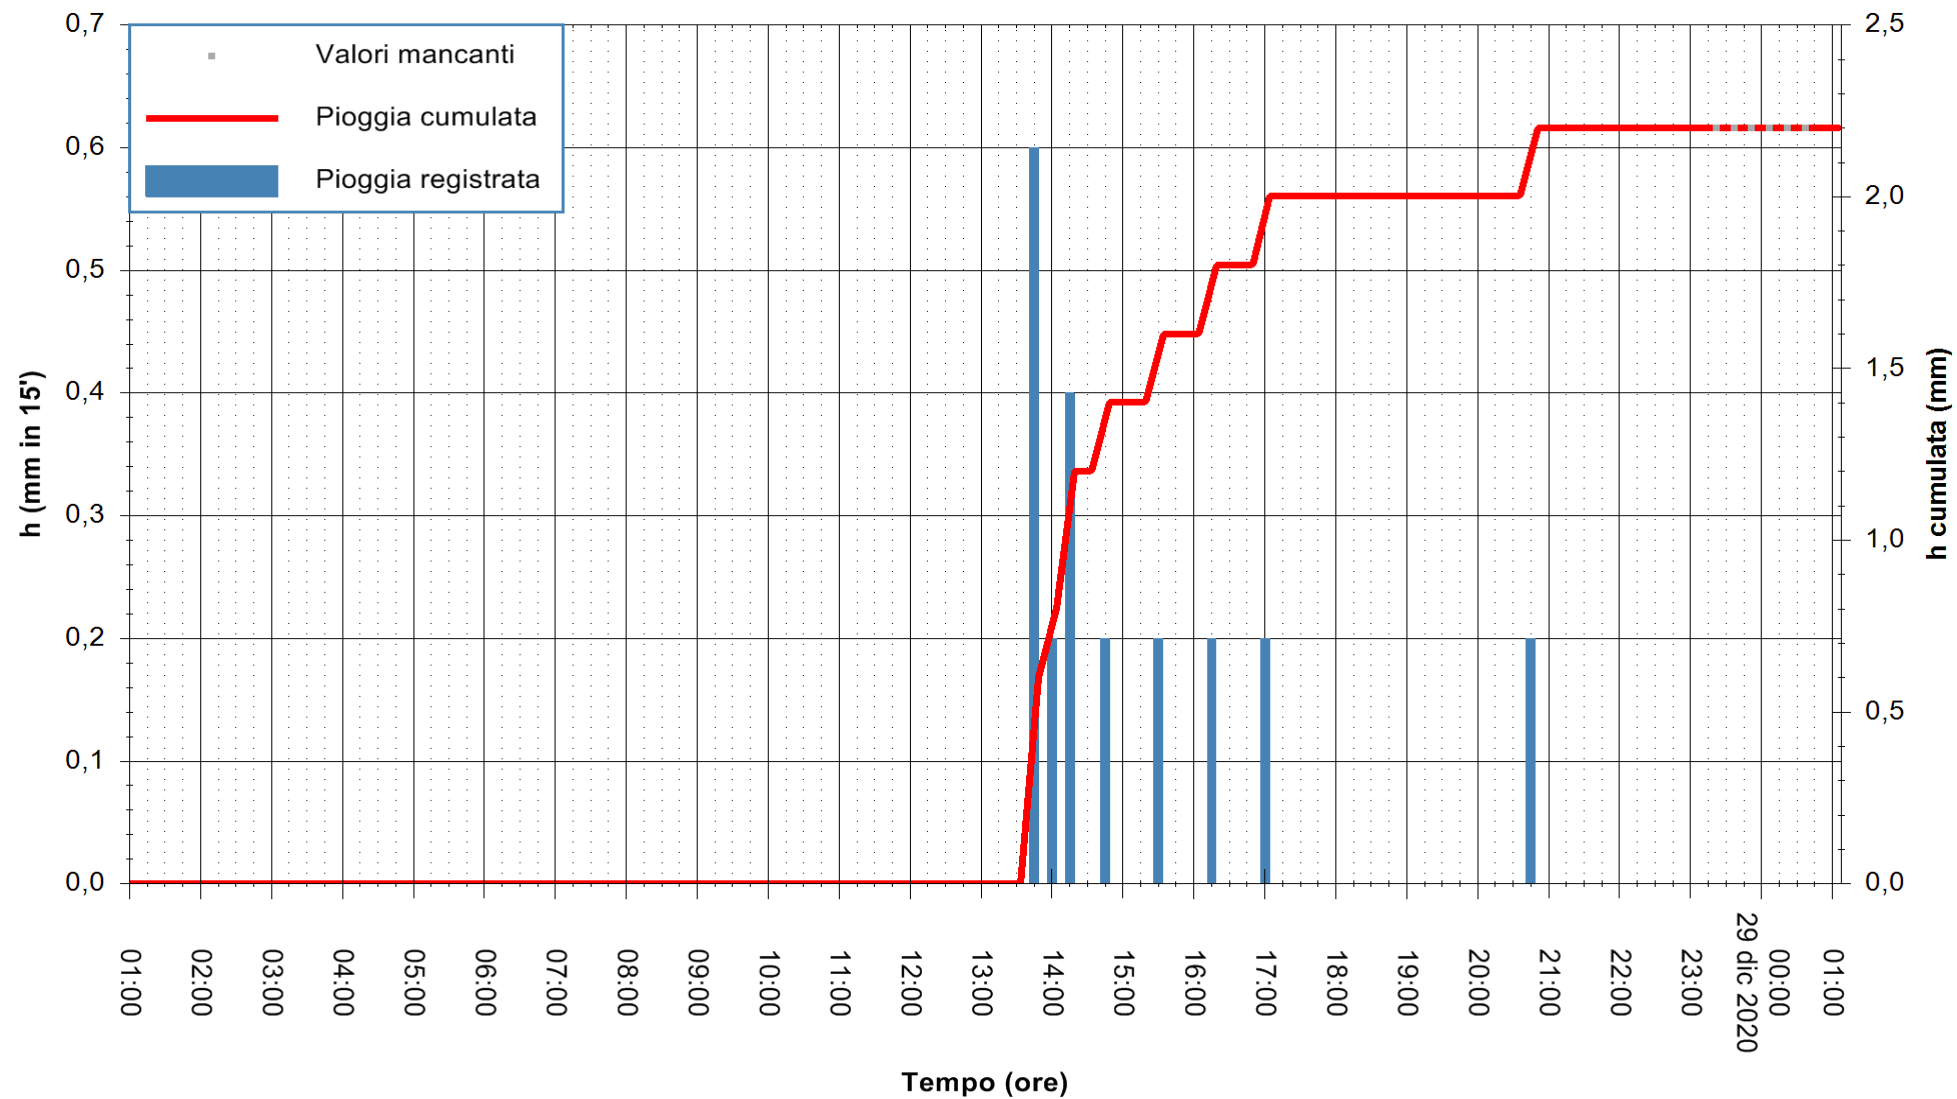

ARPAS
F.to il Dirigente Responsabile
Dott. Giuseppe Bianco

REGIONE AUTÒNOMA DE SARDIGNA
REGIONE AUTONOMA DELLA SARDEGNA

Stazione pluviometrica SANLURI STROVINA
Area LA STROVINA

Pioggia registrata nelle ultime 24 ore
Estrazione dati delle ore 01:40 del 29/12/2020
Ultimo dato disponibile: 29/12/2020 alle 01:10

ARPAS
F.to il Dirigente Responsabile
Dott. Giuseppe Bianco

REGIONE AUTÒNOMA DE SARDIGNA
REGIONE AUTONOMA DELLA SARDEGNA

Stazione pluviometrica CARBONIA C.RA FLUMENTEPIDO
Area FLUMETEPIDO

Pioggia registrata nelle ultime 24 ore
Estrazione dati delle ore 01:40 del 29/12/2020
Ultimo dato disponibile: 29/12/2020 alle 01:00

ARPAS
F.to il Dirigente Responsabile
Dott. Giuseppe Bianco

REGIONE AUTONOMA DE SARDIGNA
REGIONE AUTONOMA DELLA SARDEGNA

Stazione pluviometrica ORISTANO RF
Area TORRE GRANDE
Pioggia registrata nelle ultime 24 ore
Estrazione dati delle ore 01:40 del 29/12/2020
Ultimo dato disponibile: 29/12/2020 alle 01:00

ARPAS
F.to il Dirigente Responsabile
Dott. Giuseppe Bianco

REGIONE AUTÒNOMA DE SARDIGNA
REGIONE AUTONOMA DELLA SARDEGNA

Stazione pluviometrica SAN VERO MILIS PUTZUIDU
 Area TORRE CAPO MANNU
 Pioggia registrata nelle ultime 24 ore
 Estrazione dati delle ore 01:40 del 29/12/2020
 Ultimo dato disponibile: 29/12/2020 alle 01:15