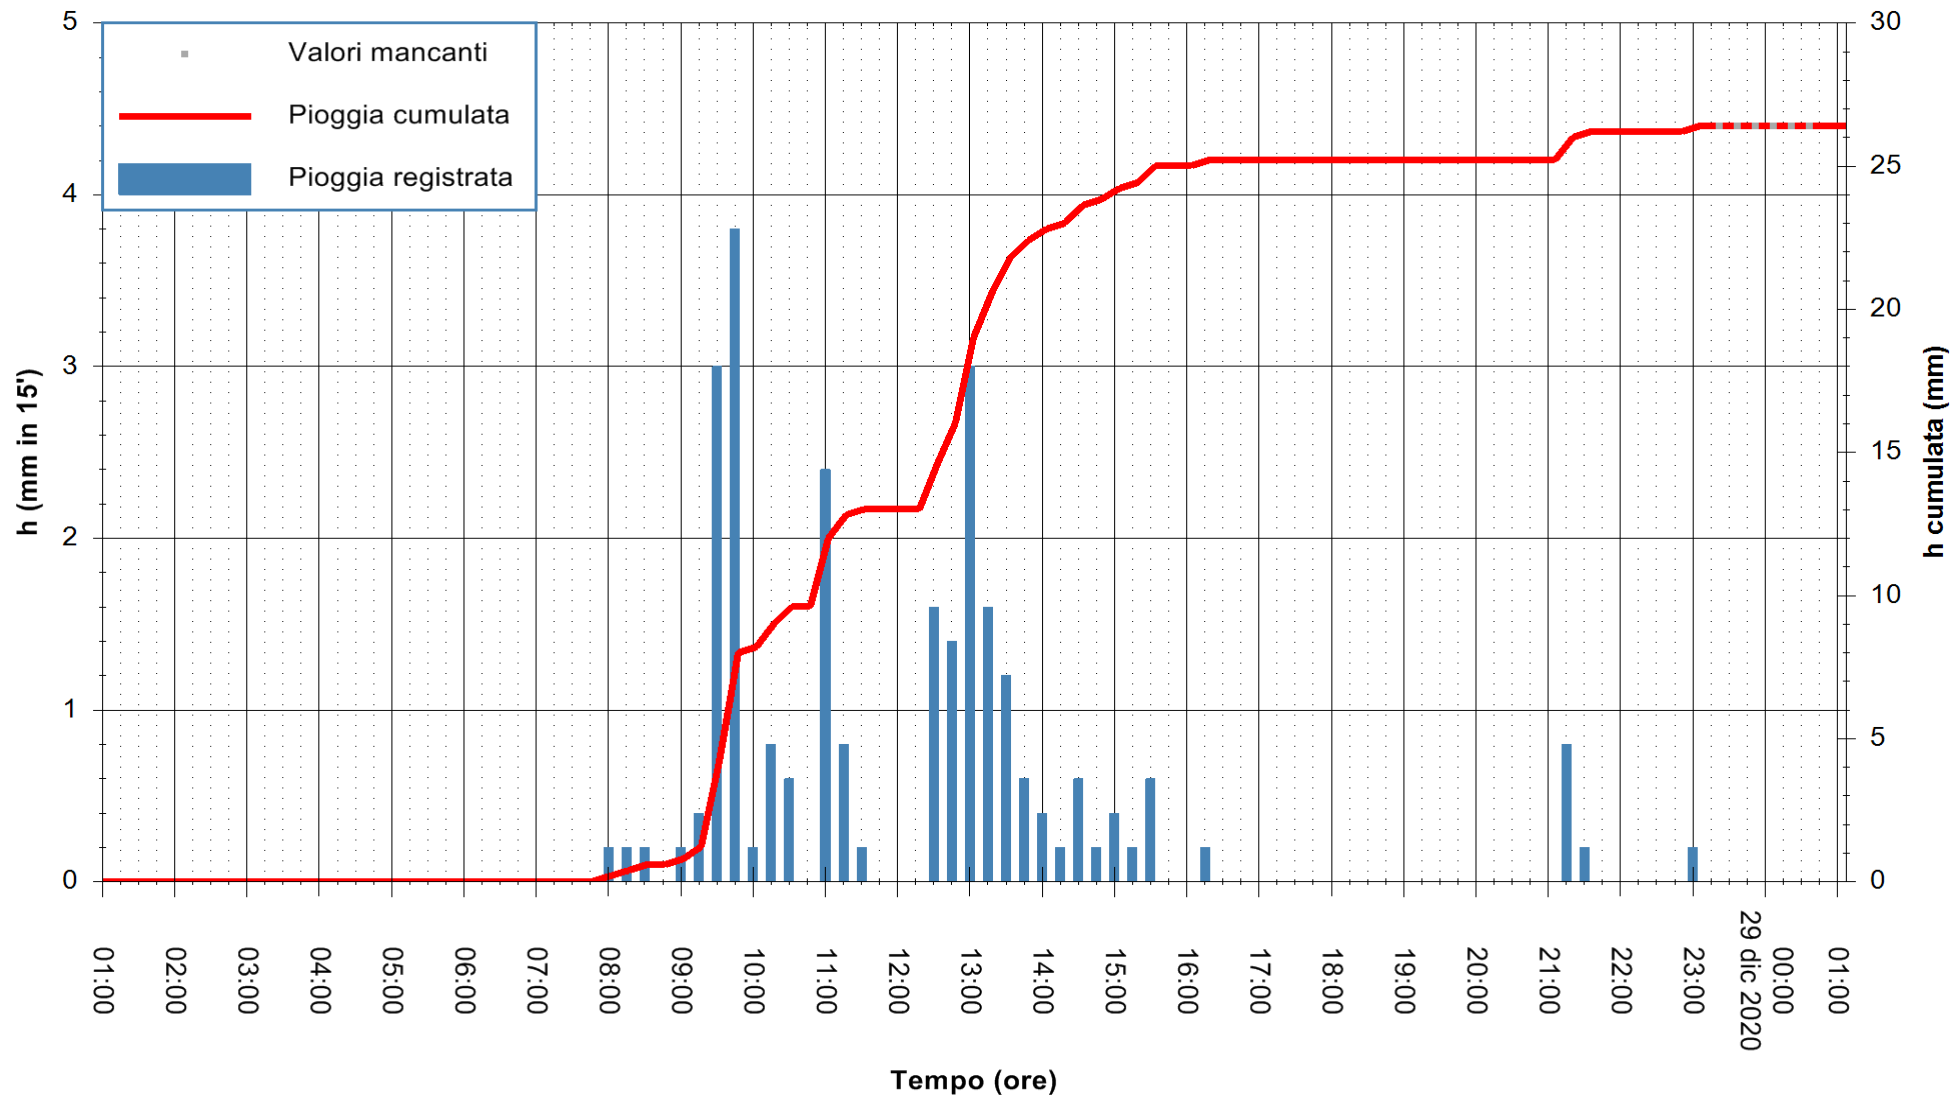

ARPAS
F.to il Dirigente Responsabile
Dott. Giuseppe Bianco

REGIONE AUTÒNOMA DE SARDIGNA
REGIONE AUTONOMA DELLA SARDEGNA

Stazione pluviometrica SANLURI STROVINA
Area LA STROVINA

Pioggia registrata nelle ultime 24 ore
Estrazione dati delle ore 01:40 del 29/12/2020
Ultimo dato disponibile: 29/12/2020 alle 01:10

ARPAS
F.to il Dirigente Responsabile
Dott. Giuseppe Bianco

REGIONE AUTÒNOMA DE SARDIGNA
REGIONE AUTONOMA DELLA SARDEGNA

Stazione pluviometrica CARBONIA C.RA FLUMENTEPIDO
Area FLUMETEPIDO

Pioggia registrata nelle ultime 24 ore
Estrazione dati delle ore 01:40 del 29/12/2020
Ultimo dato disponibile: 29/12/2020 alle 01:00

ARPAS
F.to il Dirigente Responsabile
Dott. Giuseppe Bianco

REGIONE AUTONOMA DE SARDIGNA
REGIONE AUTONOMA DELLA SARDEGNA

Stazione pluviometrica ORISTANO RF
Area TORRE GRANDE
Pioggia registrata nelle ultime 24 ore
Estrazione dati delle ore 01:40 del 29/12/2020
Ultimo dato disponibile: 29/12/2020 alle 01:00

ARPAS
F.to il Dirigente Responsabile
Dott. Giuseppe Bianco

REGIONE AUTÒNOMA DE SARDIGNA
REGIONE AUTONOMA DELLA SARDEGNA

Stazione pluviometrica SAN VERO MILIS PUTZUIDU
 Area TORRE CAPO MANNU
 Pioggia registrata nelle ultime 24 ore
 Estrazione dati delle ore 01:40 del 29/12/2020
 Ultimo dato disponibile: 29/12/2020 alle 01:15