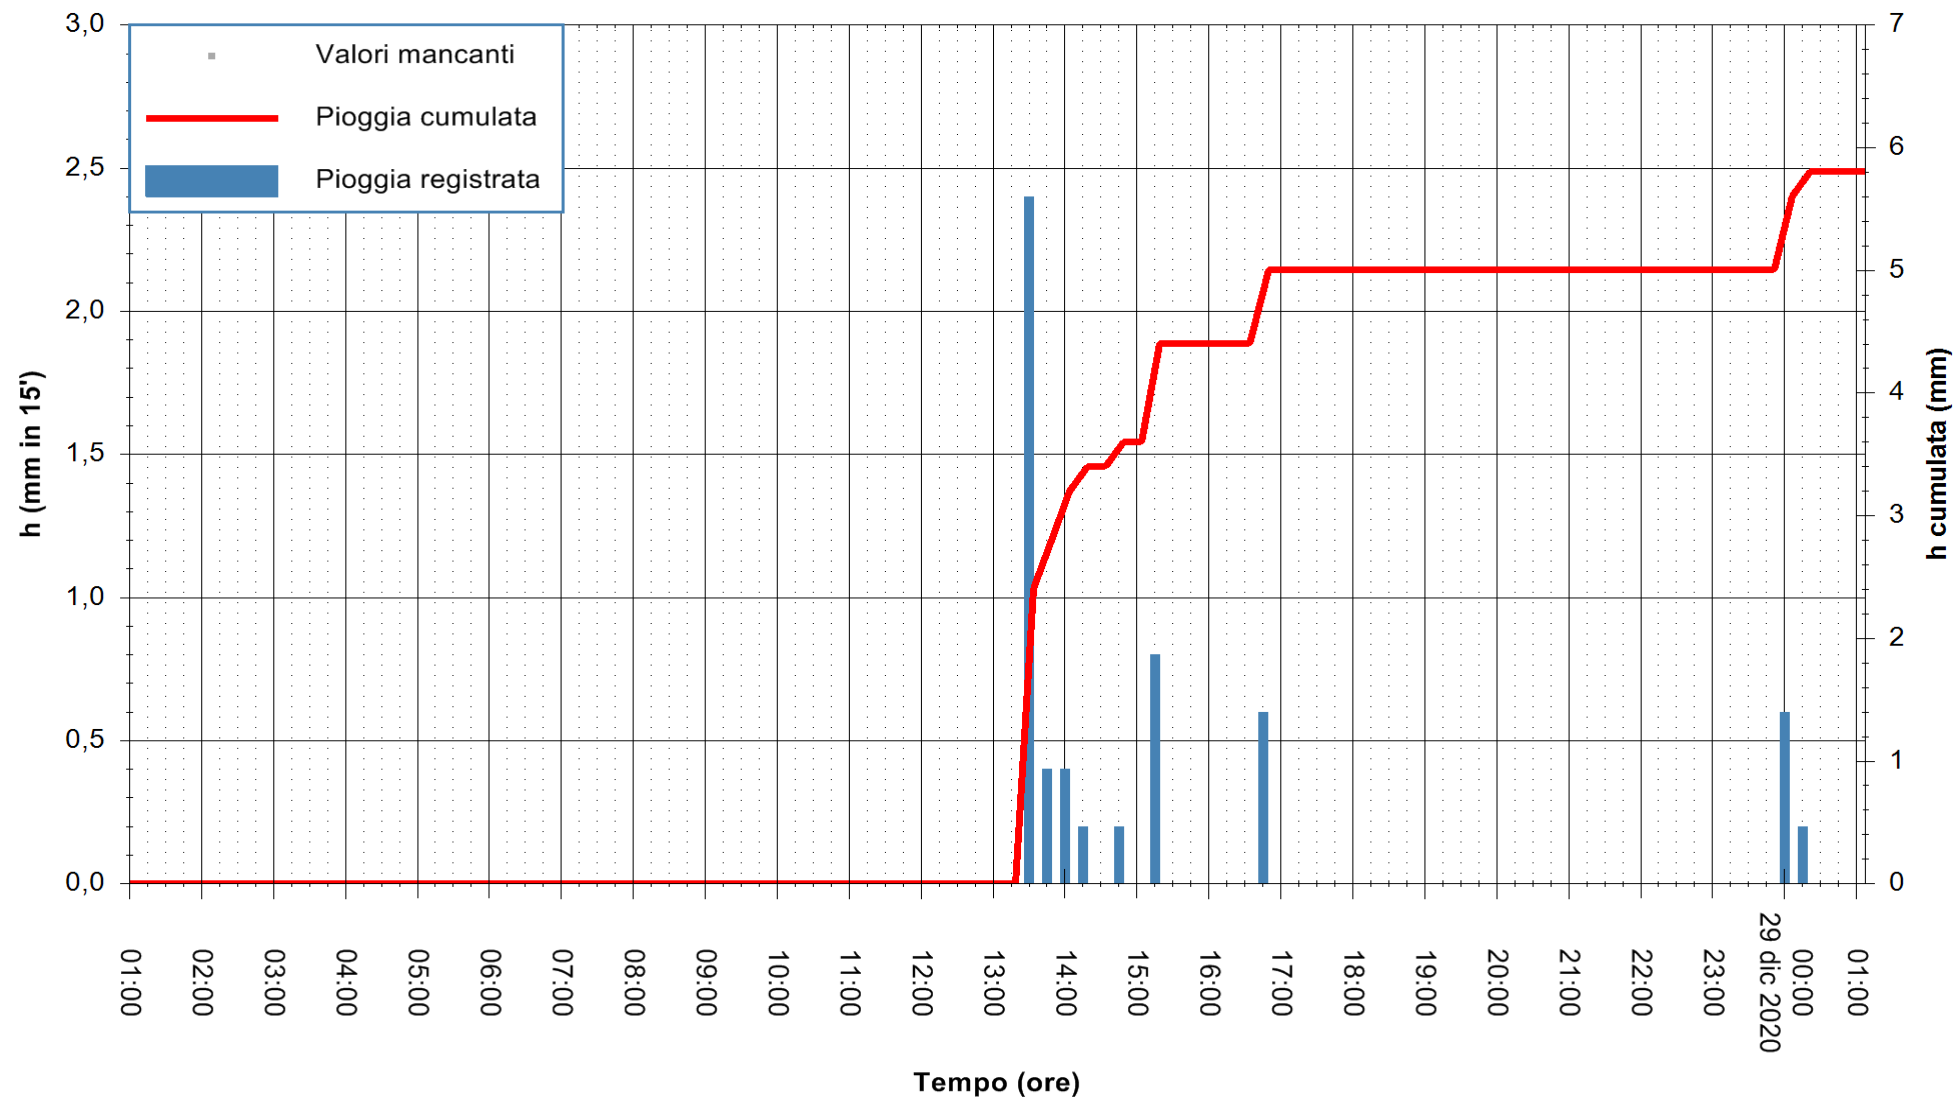

ARPAS
F.to il Dirigente Responsabile
Dott. Giuseppe Bianco

REGIONE AUTÒNOMA DE SARDIGNA
REGIONE AUTONOMA DELLA SARDEGNA

Stazione pluviometrica SAN VERO MILIS PUTZUIDU
 Area TORRE CAPO MANNU
 Pioggia registrata nelle ultime 24 ore
 Estrazione dati delle ore 01:40 del 29/12/2020
 Ultimo dato disponibile: 29/12/2020 alle 01:15

ARPAS
 F.to il Dirigente Responsabile
 Dott. Giuseppe Bianco

REGIONE AUTONOMA DE SARDIGNA
 REGIONE AUTONOMA DELLA SARDEGNA

Stazione pluviometrica SANTADI PUNTA SEBERA
 Area PUNTA SEBERA
 Pioggia registrata nelle ultime 24 ore
 Estrazione dati delle ore 01:40 del 29/12/2020
 Ultimo dato disponibile: 29/12/2020 alle 01:10