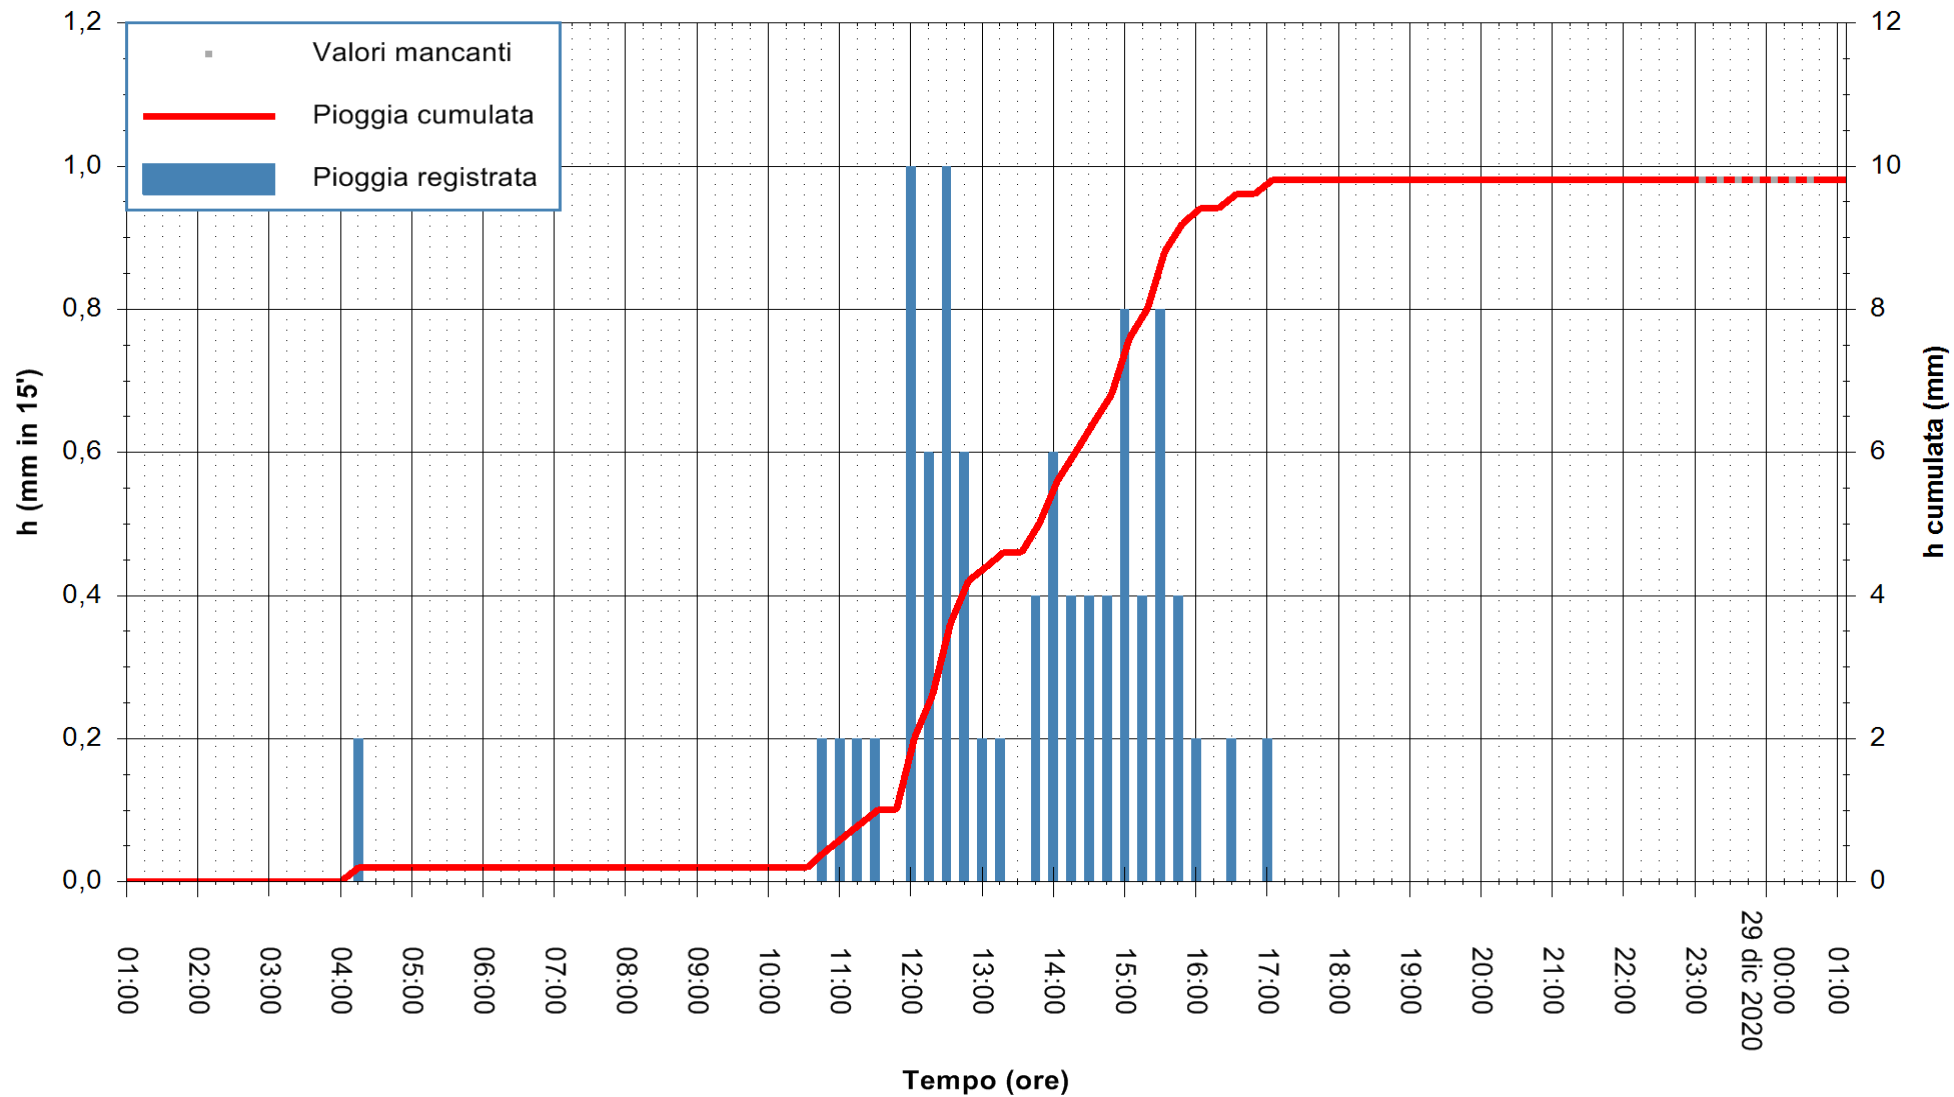

ARPAS
F.to il Dirigente Responsabile
Dott. Giuseppe Bianco

REGIONE AUTONOMA DE SARDIGNA
REGIONE AUTONOMA DELLA SARDEGNA

Stazione pluviometrica ORISTANO RF
Area TORRE GRANDE
Pioggia registrata nelle ultime 24 ore
Estrazione dati delle ore 01:40 del 29/12/2020
Ultimo dato disponibile: 29/12/2020 alle 01:00

ARPAS
F.to il Dirigente Responsabile
Dott. Giuseppe Bianco

REGIONE AUTÒNOMA DE SARDIGNA
REGIONE AUTONOMA DELLA SARDEGNA

Stazione pluviometrica SAN VERO MILIS PUTZUIDU
 Area TORRE CAPO MANNU
 Pioggia registrata nelle ultime 24 ore
 Estrazione dati delle ore 01:40 del 29/12/2020
 Ultimo dato disponibile: 29/12/2020 alle 01:15

ARPAS
 F.to il Dirigente Responsabile
 Dott. Giuseppe Bianco

REGIONE AUTONOMA DE SARDIGNA
 REGIONE AUTONOMA DELLA SARDEGNA

Stazione pluviometrica SANTADI PUNTA SEBERA
 Area PUNTA SEBERA
 Pioggia registrata nelle ultime 24 ore
 Estrazione dati delle ore 01:40 del 29/12/2020
 Ultimo dato disponibile: 29/12/2020 alle 01:10