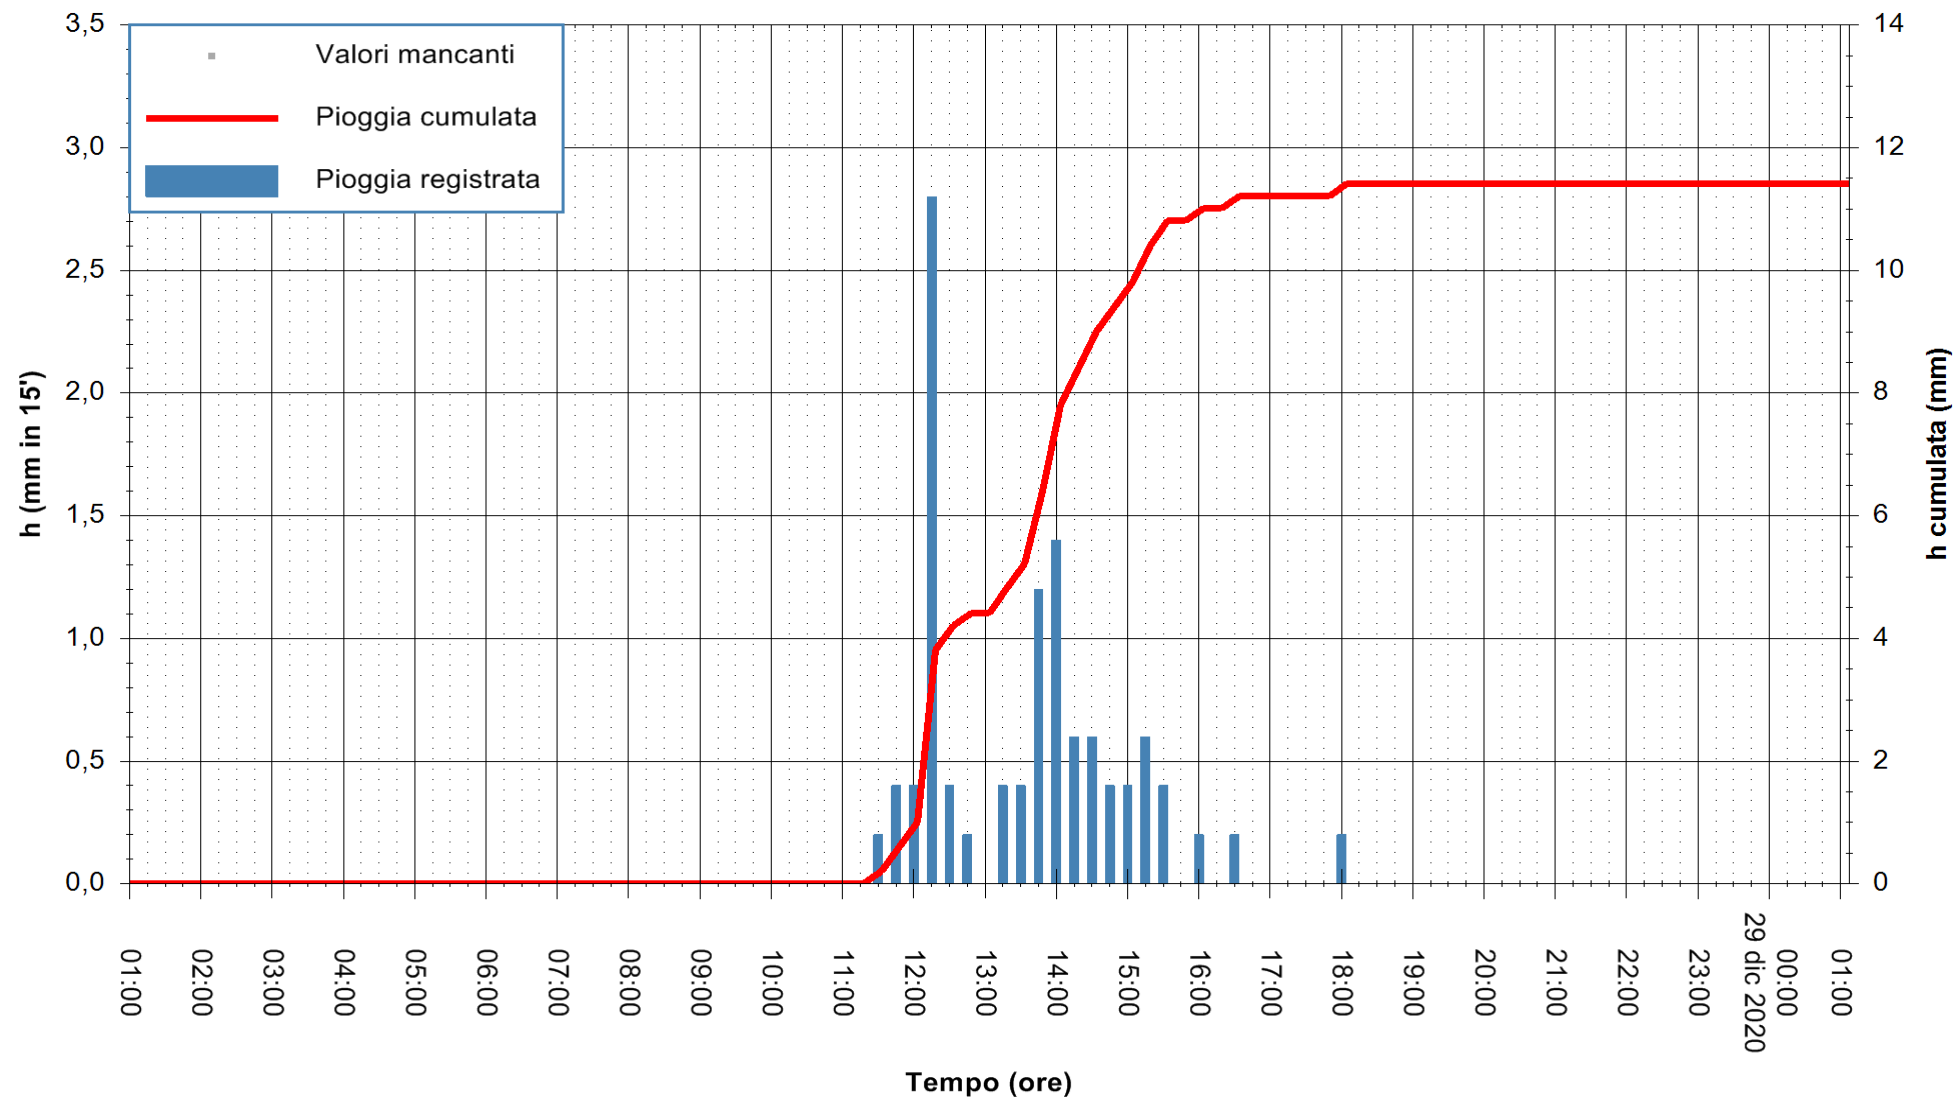

ARPAS
F.to il Dirigente Responsabile
Dott. Giuseppe Bianco

REGIONE AUTÒNOMA DE SARDIGNA
REGIONE AUTONOMA DELLA SARDEGNA

Stazione pluviometrica SANLURI STROVINA
Area LA STROVINA

Pioggia registrata nelle ultime 24 ore
Estrazione dati delle ore 01:40 del 29/12/2020
Ultimo dato disponibile: 29/12/2020 alle 01:10

ARPAS
F.to il Dirigente Responsabile
Dott. Giuseppe Bianco

REGIONE AUTONOMA DE SARDIGNA
REGIONE AUTONOMA DELLA SARDEGNA

Stazione pluviometrica ORISTANO RF
Area TORRE GRANDE
Pioggia registrata nelle ultime 24 ore
Estrazione dati delle ore 01:40 del 29/12/2020
Ultimo dato disponibile: 29/12/2020 alle 01:00

ARPAS
F.to il Dirigente Responsabile
Dott. Giuseppe Bianco

REGIONE AUTÒNOMA DE SARDIGNA
REGIONE AUTONOMA DELLA SARDEGNA

Stazione pluviometrica SAN VERO MILIS PUTZUIDU
 Area TORRE CAPO MANNU
 Pioggia registrata nelle ultime 24 ore
 Estrazione dati delle ore 01:40 del 29/12/2020
 Ultimo dato disponibile: 29/12/2020 alle 01:15

ARPAS
 F.to il Dirigente Responsabile
 Dott. Giuseppe Bianco

REGIONE AUTONOMA DE SARDIGNA
 REGIONE AUTONOMA DELLA SARDEGNA

Stazione pluviometrica SANTADI PUNTA SEBERA
 Area PUNTA SEBERA
 Pioggia registrata nelle ultime 24 ore
 Estrazione dati delle ore 01:40 del 29/12/2020
 Ultimo dato disponibile: 29/12/2020 alle 01:10