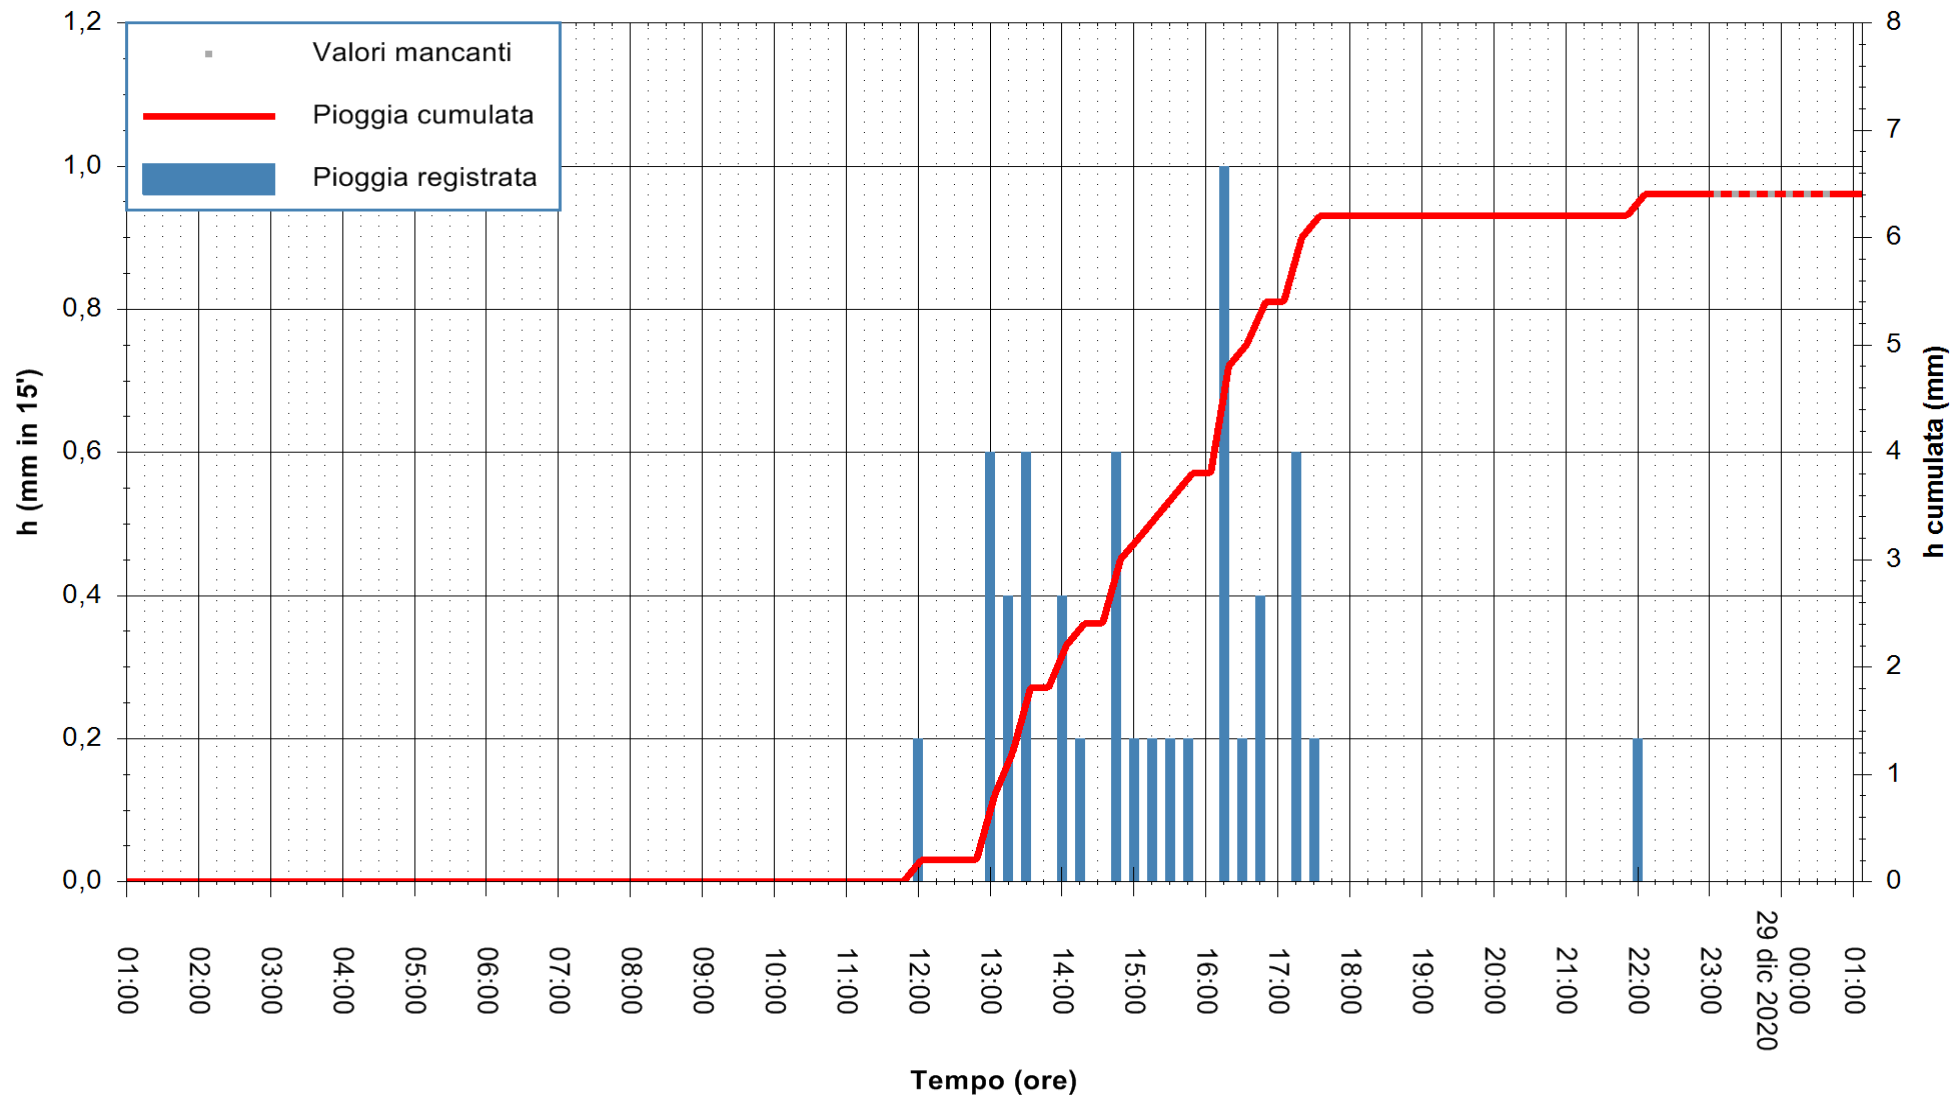

Stazione pluviometrica FLUMINI MANNU A FURTEI
Area PONTE SUL F.MANNU
Pioggia registrata nelle ultime 24 ore
Estrazione dati delle ore 01:40 del 29/12/2020
Ultimo dato disponibile: 29/12/2020 alle 01:10

ARPAS
F.to il Dirigente Responsabile
Dott. Giuseppe Bianco

REGIONE AUTÒNOMA DE SARDIGNA
REGIONE AUTONOMA DELLA SARDEGNA

Stazione pluviometrica SANLURI STROVINA
Area LA STROVINA

Pioggia registrata nelle ultime 24 ore
Estrazione dati delle ore 01:40 del 29/12/2020
Ultimo dato disponibile: 29/12/2020 alle 01:10

ARPAS
F.to il Dirigente Responsabile
Dott. Giuseppe Bianco

REGIONE AUTÒNOMA DE SARDIGNA
REGIONE AUTONOMA DELLA SARDEGNA

Stazione pluviometrica CARBONIA C.RA FLUMENTEPIDO
Area FLUMETEPIDO

Pioggia registrata nelle ultime 24 ore
Estrazione dati delle ore 01:40 del 29/12/2020
Ultimo dato disponibile: 29/12/2020 alle 01:00

ARPAS
F.to il Dirigente Responsabile
Dott. Giuseppe Bianco

REGIONE AUTONOMA DE SARDIGNA
REGIONE AUTONOMA DELLA SARDEGNA

Stazione pluviometrica ORISTANO RF
Area TORRE GRANDE
Pioggia registrata nelle ultime 24 ore
Estrazione dati delle ore 01:40 del 29/12/2020
Ultimo dato disponibile: 29/12/2020 alle 01:00