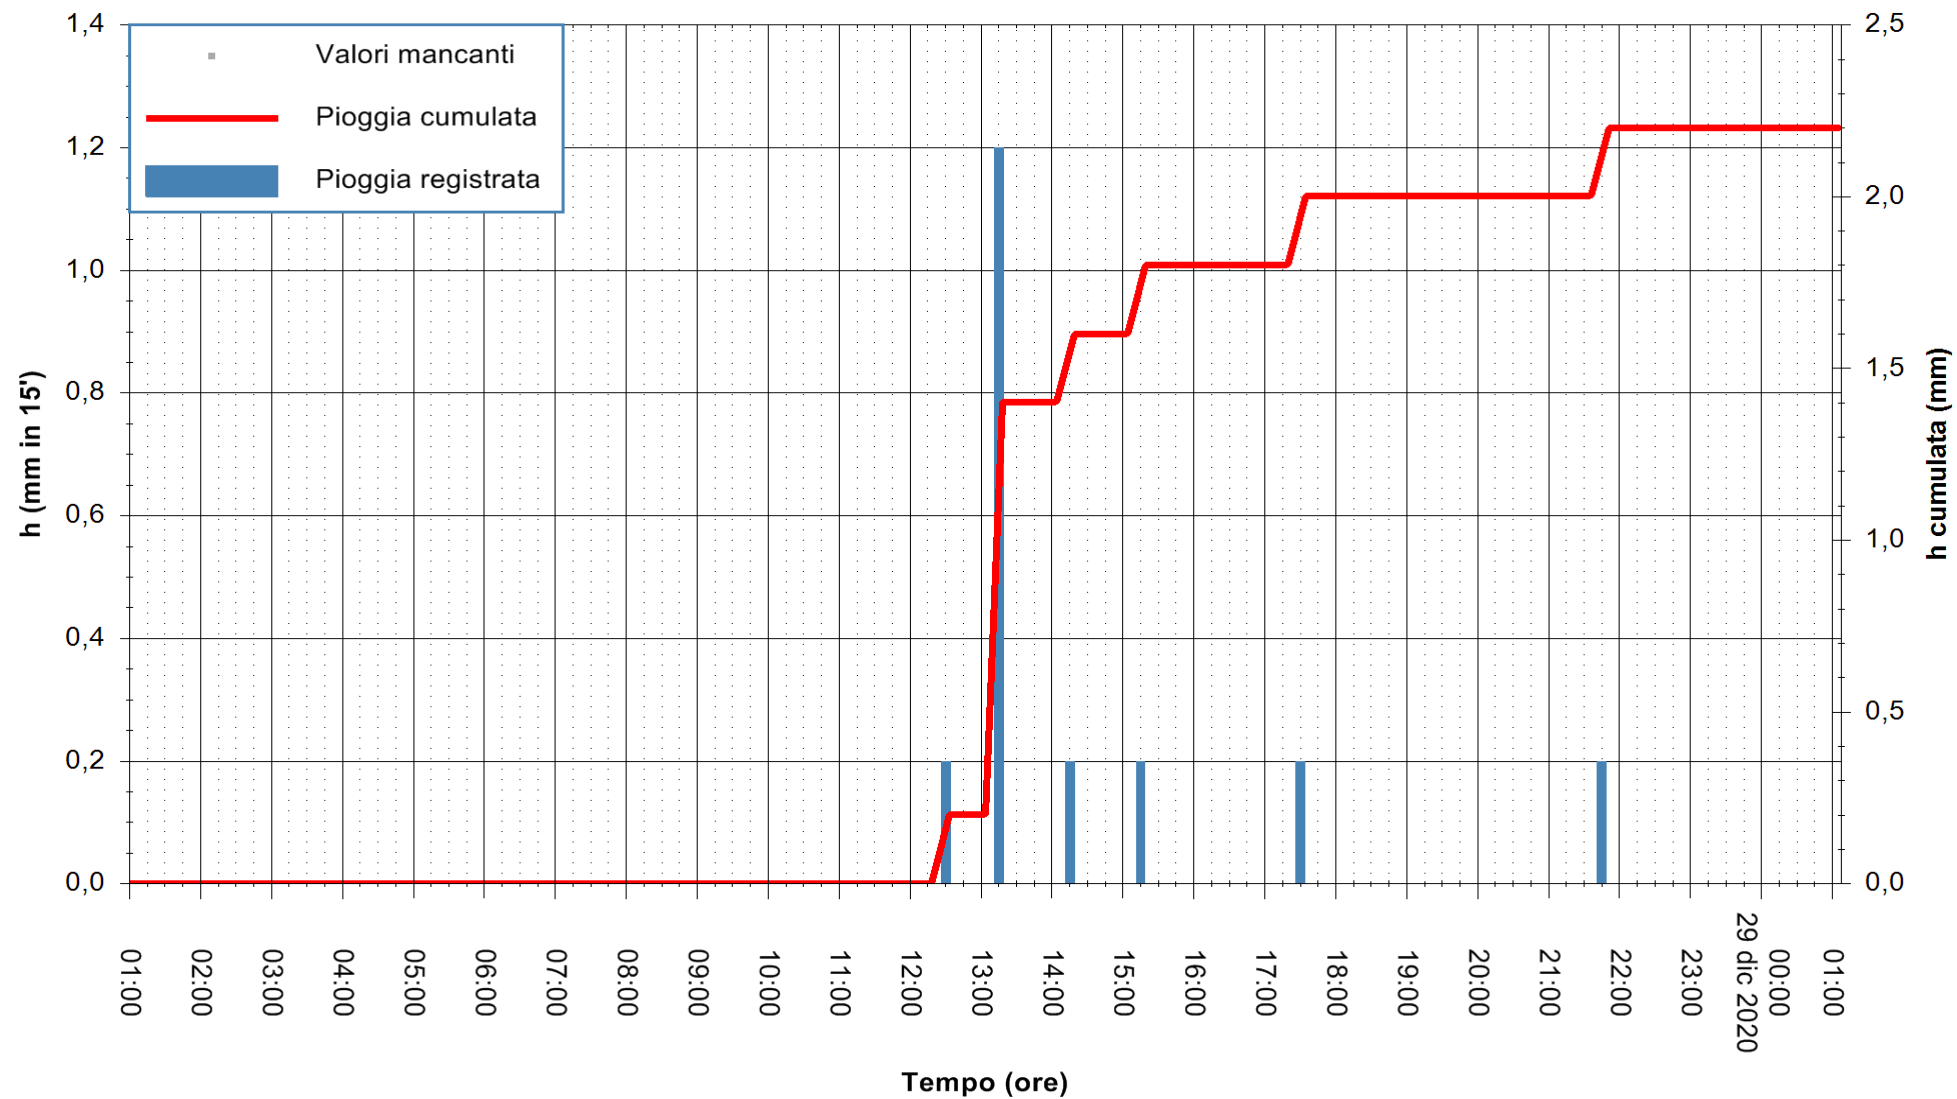

Stazione pluviometrica FLUMINI MANNU A FURTEI
Area PONTE SUL F.MANNU
Pioggia registrata nelle ultime 24 ore
Estrazione dati delle ore 01:40 del 29/12/2020
Ultimo dato disponibile: 29/12/2020 alle 01:10

ARPAS
F.to il Dirigente Responsabile
Dott. Giuseppe Bianco

REGIONE AUTÒNOMA DE SARDIGNA
REGIONE AUTONOMA DELLA SARDEGNA

Stazione pluviometrica SANLURI STROVINA
Area LA STROVINA

Pioggia registrata nelle ultime 24 ore
Estrazione dati delle ore 01:40 del 29/12/2020
Ultimo dato disponibile: 29/12/2020 alle 01:10

ARPAS
F.to il Dirigente Responsabile
Dott. Giuseppe Bianco

REGIONE AUTONOMA DE SARDIGNA
REGIONE AUTONOMA DELLA SARDEGNA

Stazione pluviometrica ORISTANO RF
Area TORRE GRANDE
Pioggia registrata nelle ultime 24 ore
Estrazione dati delle ore 01:40 del 29/12/2020
Ultimo dato disponibile: 29/12/2020 alle 01:00

ARPAS
F.to il Dirigente Responsabile
Dott. Giuseppe Bianco

REGIONE AUTÒNOMA DE SARDIGNA
REGIONE AUTONOMA DELLA SARDEGNA

Stazione pluviometrica SAN VERO MILIS PUTZUIDU
 Area TORRE CAPO MANNU
 Pioggia registrata nelle ultime 24 ore
 Estrazione dati delle ore 01:40 del 29/12/2020
 Ultimo dato disponibile: 29/12/2020 alle 01:15