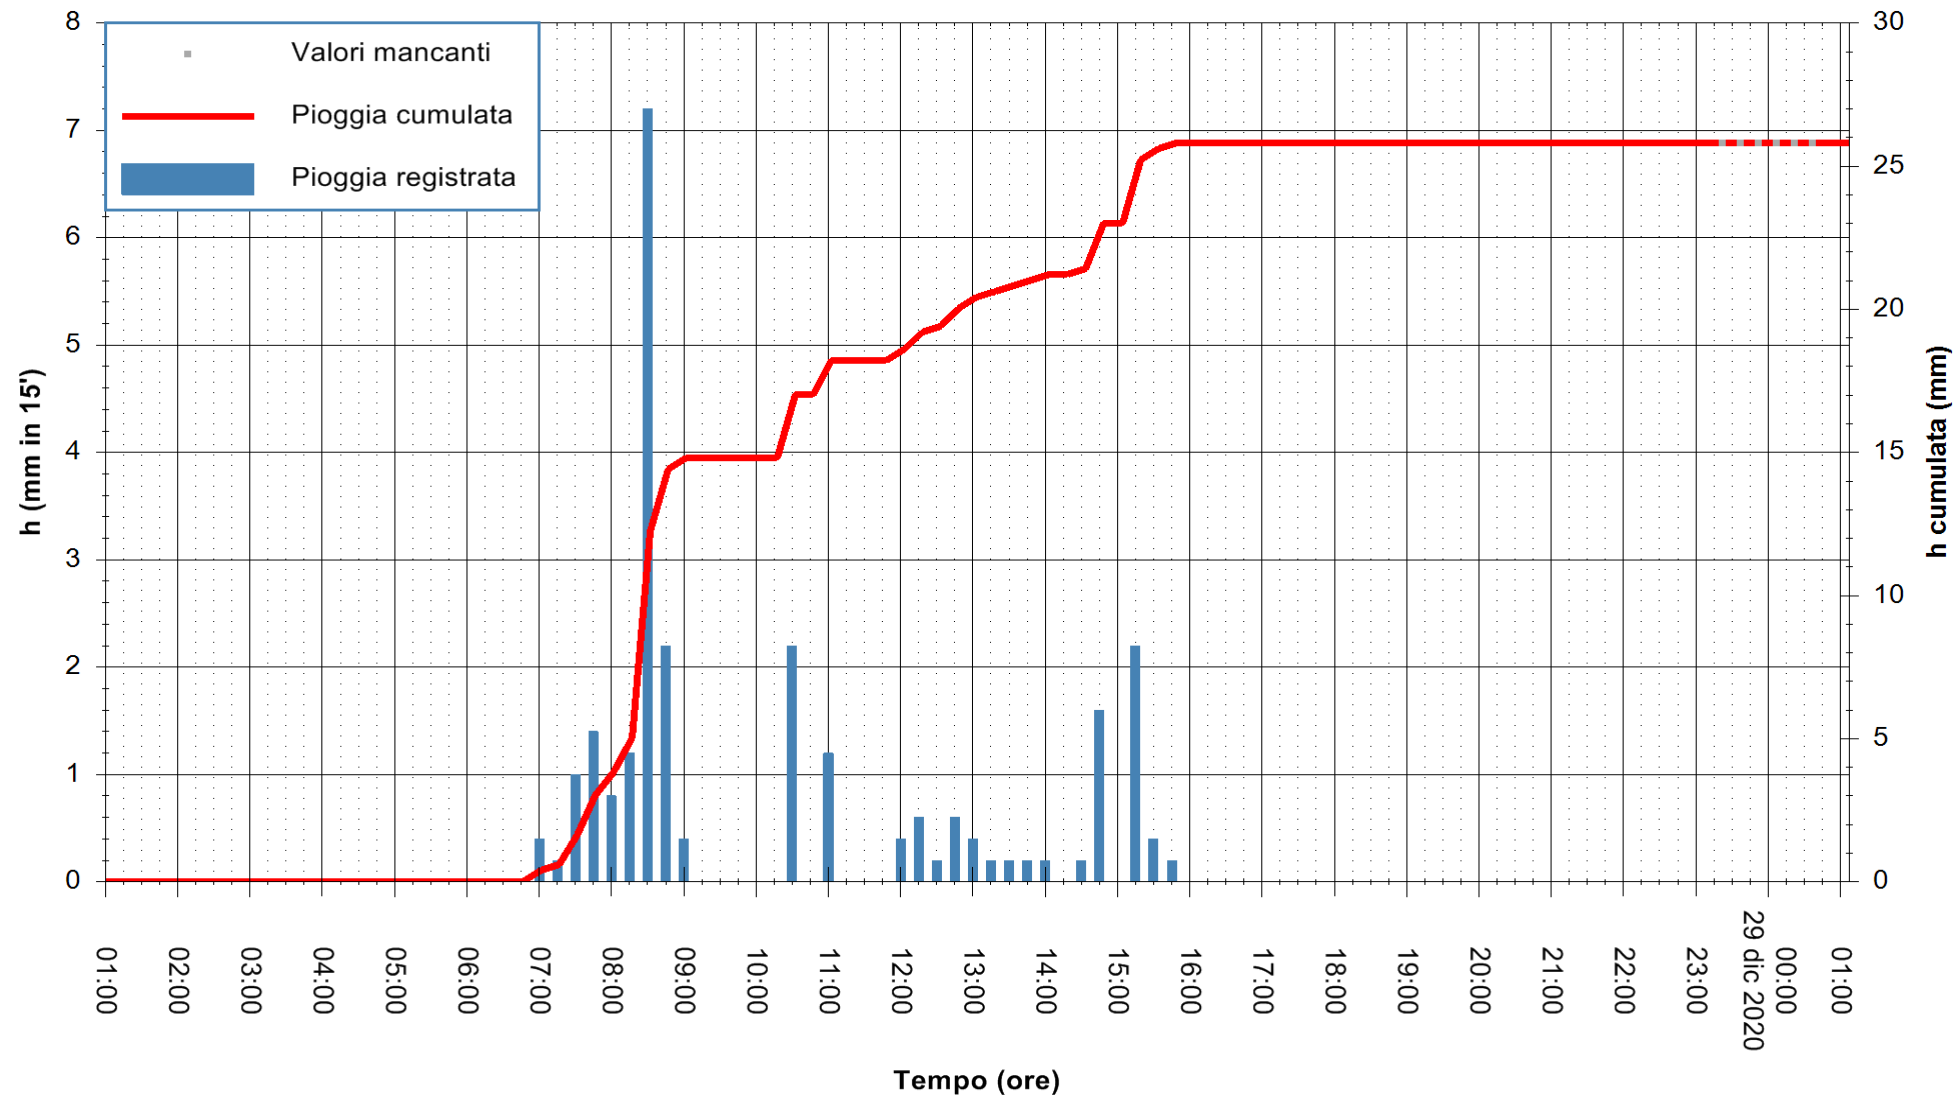

ARPAS
F.to il Dirigente Responsabile
Dott. Giuseppe Bianco

REGIONE AUTÒNOMA DE SARDIGNA
REGIONE AUTONOMA DELLA SARDEGNA

Stazione pluviometrica SANLURI STROVINA
Area LA STROVINA

Pioggia registrata nelle ultime 24 ore
Estrazione dati delle ore 01:40 del 29/12/2020
Ultimo dato disponibile: 29/12/2020 alle 01:10

ARPAS
F.to il Dirigente Responsabile
Dott. Giuseppe Bianco

REGIONE AUTÒNOMA DE SARDIGNA
REGIONE AUTONOMA DELLA SARDEGNA

Stazione pluviometrica CARBONIA C.RA FLUMENTEPIDO
Area FLUMETEPIDO

Pioggia registrata nelle ultime 24 ore
Estrazione dati delle ore 01:40 del 29/12/2020
Ultimo dato disponibile: 29/12/2020 alle 01:00

ARPAS
F.to il Dirigente Responsabile
Dott. Giuseppe Bianco

REGIONE AUTONOMA DE SARDIGNA
REGIONE AUTONOMA DELLA SARDEGNA

Stazione pluviometrica ORISTANO RF
Area TORRE GRANDE
Pioggia registrata nelle ultime 24 ore
Estrazione dati delle ore 01:40 del 29/12/2020
Ultimo dato disponibile: 29/12/2020 alle 01:00

ARPAS
F.to il Dirigente Responsabile
Dott. Giuseppe Bianco

REGIONE AUTÒNOMA DE SARDIGNA
REGIONE AUTONOMA DELLA SARDEGNA

Stazione pluviometrica SAN VERO MILIS PUTZUIDU
 Area TORRE CAPO MANNU
 Pioggia registrata nelle ultime 24 ore
 Estrazione dati delle ore 01:40 del 29/12/2020
 Ultimo dato disponibile: 29/12/2020 alle 01:15