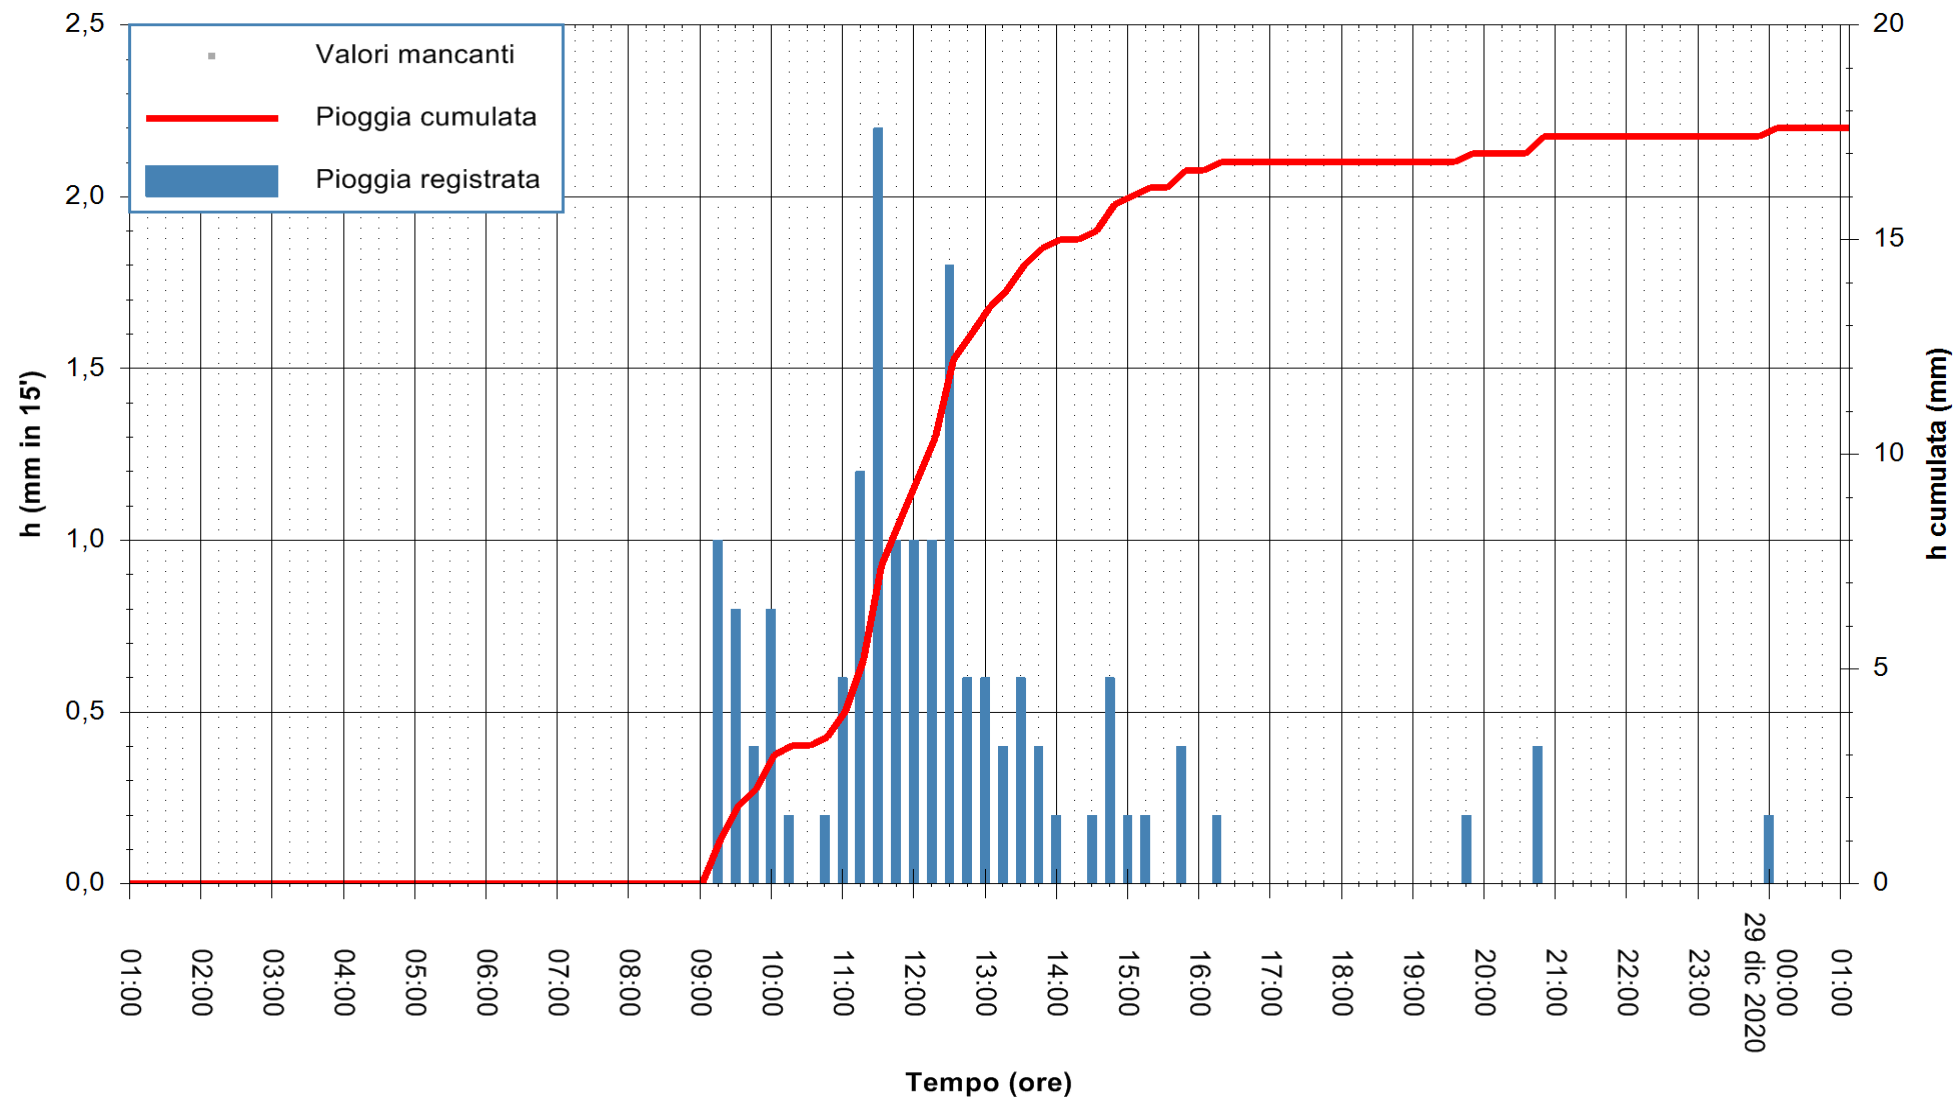

ARPAS
F.to il Dirigente Responsabile
Dott. Giuseppe Bianco

REGIONE AUTÒNOMA DE SARDIGNA
REGIONE AUTONOMA DELLA SARDEGNA

Stazione pluviometrica SANLURI STROVINA
Area LA STROVINA

Pioggia registrata nelle ultime 24 ore
Estrazione dati delle ore 01:40 del 29/12/2020
Ultimo dato disponibile: 29/12/2020 alle 01:10

ARPAS
F.to il Dirigente Responsabile
Dott. Giuseppe Bianco

REGIONE AUTONOMA DE SARDIGNA
REGIONE AUTONOMA DELLA SARDEGNA

Stazione pluviometrica ORISTANO RF
Area TORRE GRANDE
Pioggia registrata nelle ultime 24 ore
Estrazione dati delle ore 01:40 del 29/12/2020
Ultimo dato disponibile: 29/12/2020 alle 01:00

ARPAS
F.to il Dirigente Responsabile
Dott. Giuseppe Bianco

REGIONE AUTÒNOMA DE SARDIGNA
REGIONE AUTONOMA DELLA SARDEGNA

Stazione pluviometrica SAN VERO MILIS PUTZUIDU
 Area TORRE CAPO MANNU
 Pioggia registrata nelle ultime 24 ore
 Estrazione dati delle ore 01:40 del 29/12/2020
 Ultimo dato disponibile: 29/12/2020 alle 01:15

ARPAS
 F.to il Dirigente Responsabile
 Dott. Giuseppe Bianco

REGIONE AUTONOMA DE SARDIGNA
 REGIONE AUTONOMA DELLA SARDEGNA

Stazione pluviometrica SANTADI PUNTA SEBERA
 Area PUNTA SEBERA
 Pioggia registrata nelle ultime 24 ore
 Estrazione dati delle ore 01:40 del 29/12/2020
 Ultimo dato disponibile: 29/12/2020 alle 01:10