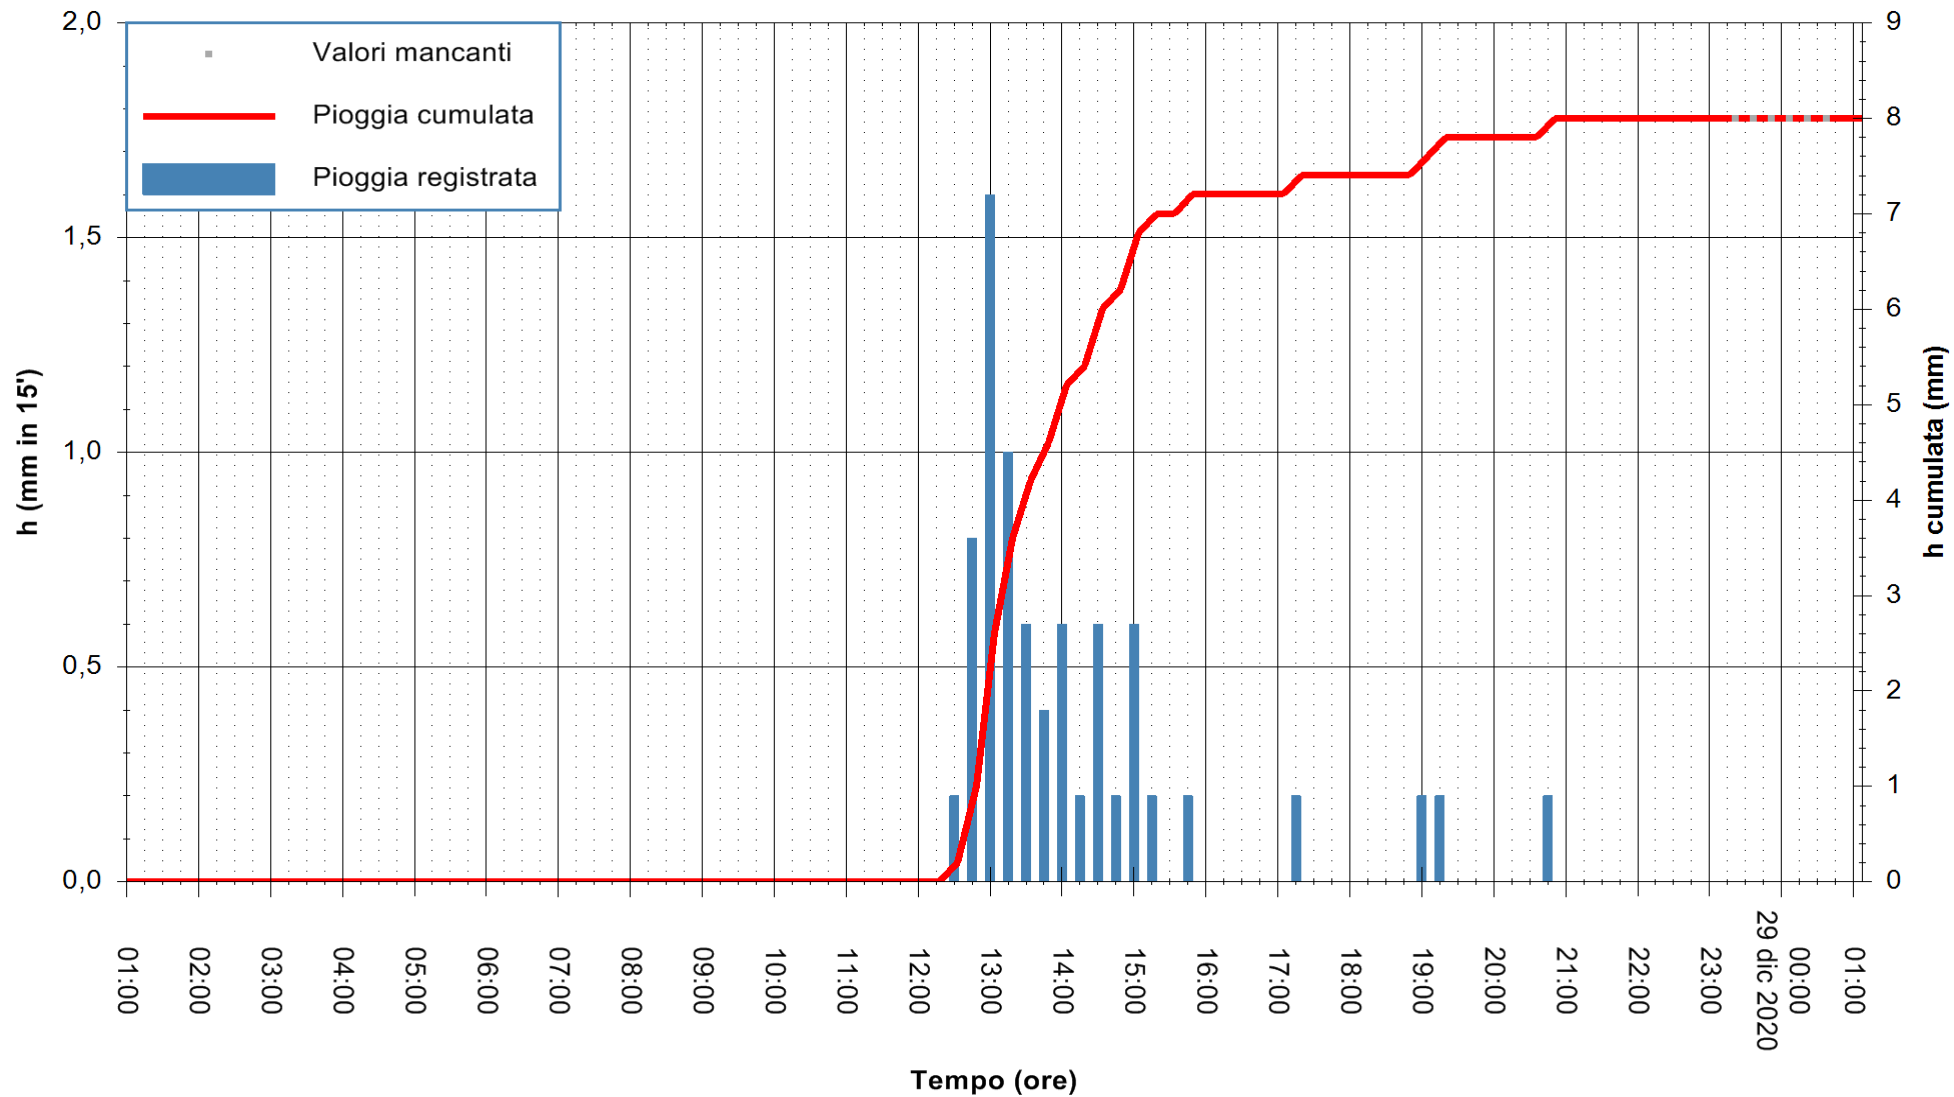

ARPAS
F.to il Dirigente Responsabile
Dott. Giuseppe Bianco

REGIONE AUTÒNOMA DE SARDIGNA
REGIONE AUTONOMA DELLA SARDEGNA

Stazione pluviometrica SANLURI STROVINA
Area LA STROVINA

Pioggia registrata nelle ultime 24 ore
Estrazione dati delle ore 01:40 del 29/12/2020
Ultimo dato disponibile: 29/12/2020 alle 01:10

ARPAS
F.to il Dirigente Responsabile
Dott. Giuseppe Bianco

REGIONE AUTÒNOMA DE SARDIGNA
REGIONE AUTONOMA DELLA SARDEGNA

Stazione pluviometrica CARBONIA C.RA FLUMENTEPIDO
Area FLUMETEPIDO

Pioggia registrata nelle ultime 24 ore
Estrazione dati delle ore 01:40 del 29/12/2020
Ultimo dato disponibile: 29/12/2020 alle 01:00

ARPAS
F.to il Dirigente Responsabile
Dott. Giuseppe Bianco

REGIONE AUTONOMA DE SARDIGNA
REGIONE AUTONOMA DELLA SARDEGNA

Stazione pluviometrica ORISTANO RF
Area TORRE GRANDE
Pioggia registrata nelle ultime 24 ore
Estrazione dati delle ore 01:40 del 29/12/2020
Ultimo dato disponibile: 29/12/2020 alle 01:00

ARPAS
F.to il Dirigente Responsabile
Dott. Giuseppe Bianco

REGIONE AUTÒNOMA DE SARDIGNA
REGIONE AUTONOMA DELLA SARDEGNA

Stazione pluviometrica SAN VERO MILIS PUTZUIDU
 Area TORRE CAPO MANNU
 Pioggia registrata nelle ultime 24 ore
 Estrazione dati delle ore 01:40 del 29/12/2020
 Ultimo dato disponibile: 29/12/2020 alle 01:15