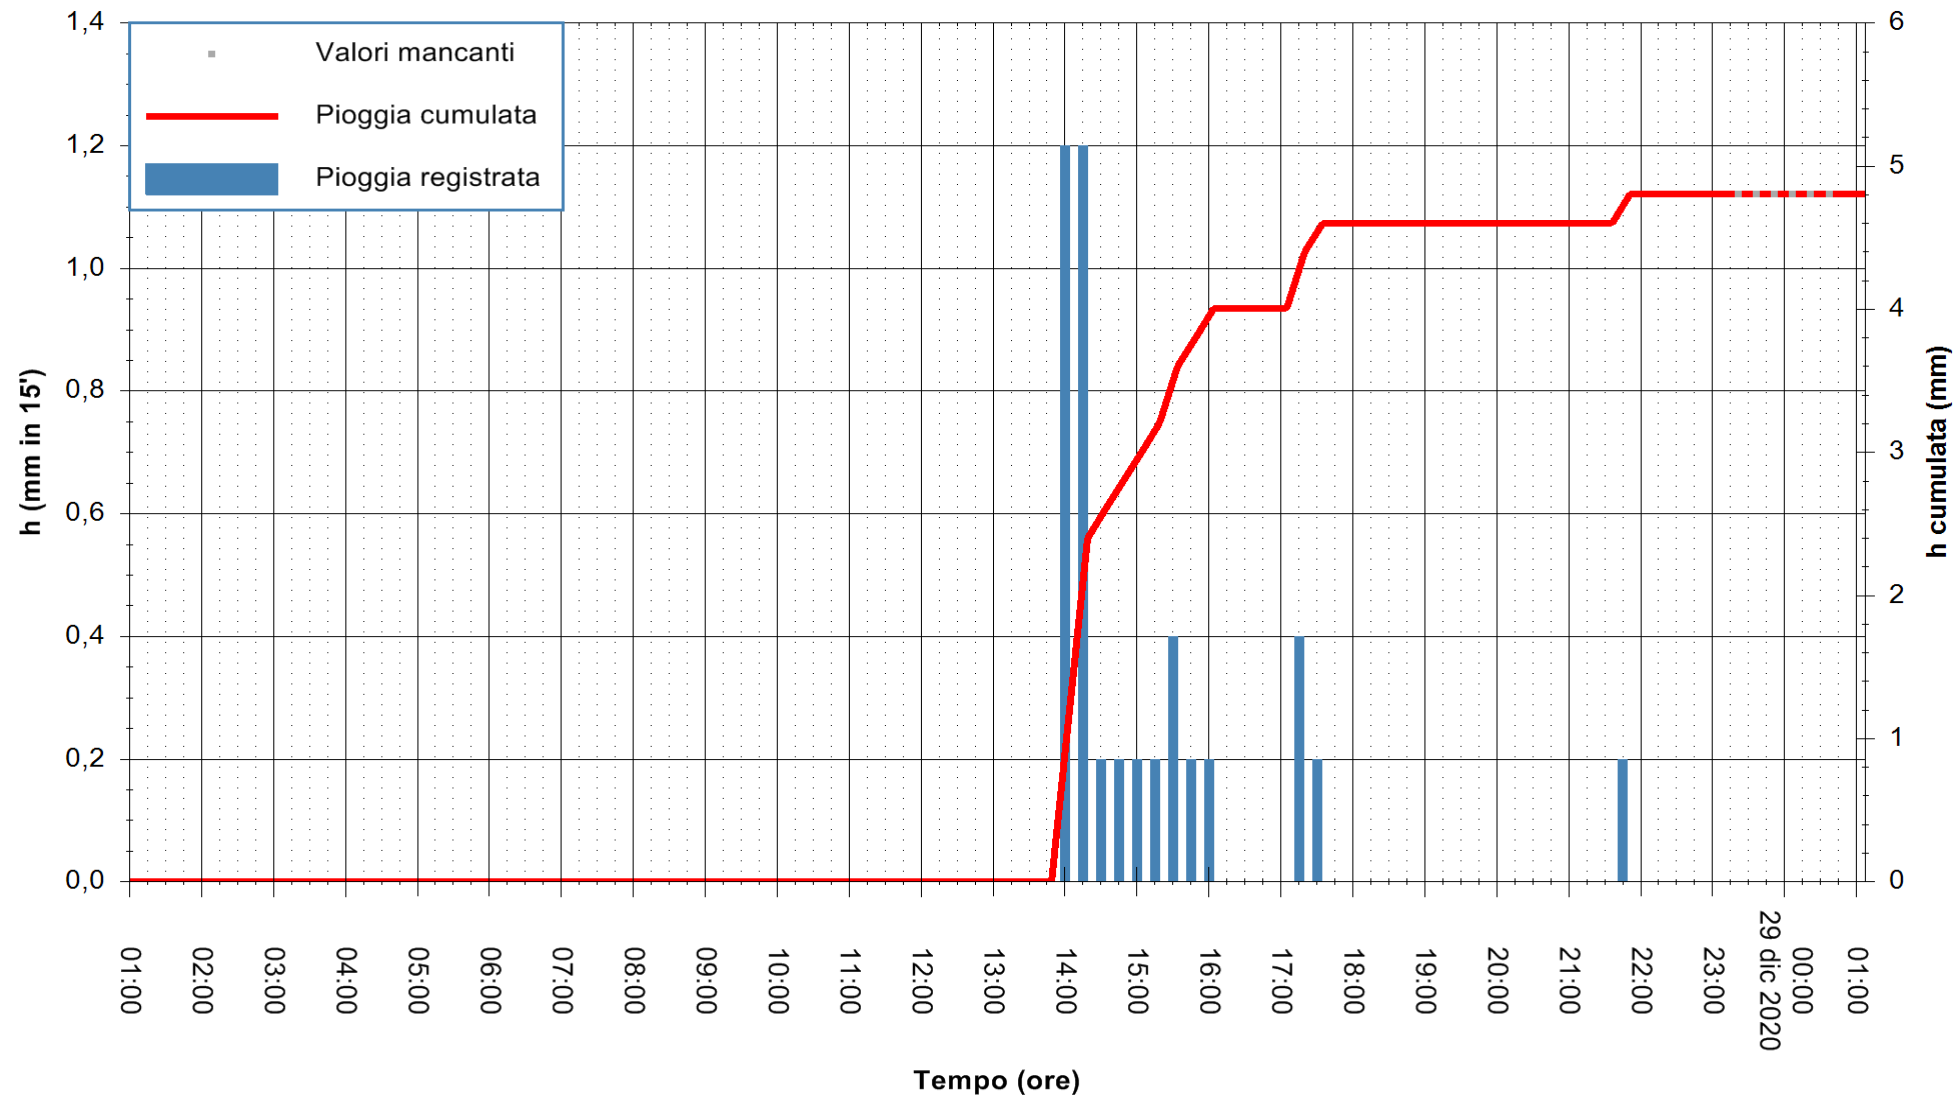

ARPAS
F.to il Dirigente Responsabile
Dott. Giuseppe Bianco

REGIONE AUTÒNOMA DE SARDIGNA
REGIONE AUTONOMA DELLA SARDEGNA

Stazione pluviometrica SANLURI STROVINA
Area LA STROVINA

Pioggia registrata nelle ultime 24 ore
Estrazione dati delle ore 01:40 del 29/12/2020
Ultimo dato disponibile: 29/12/2020 alle 01:10

ARPAS
F.to il Dirigente Responsabile
Dott. Giuseppe Bianco

REGIONE AUTÒNOMA DE SARDIGNA
REGIONE AUTONOMA DELLA SARDEGNA

Stazione pluviometrica CARBONIA C.RA FLUMENTEPIDO
Area FLUMETEPIDO

Pioggia registrata nelle ultime 24 ore
Estrazione dati delle ore 01:40 del 29/12/2020
Ultimo dato disponibile: 29/12/2020 alle 01:00

ARPAS
F.to il Dirigente Responsabile
Dott. Giuseppe Bianco

REGIONE AUTONOMA DE SARDIGNA
REGIONE AUTONOMA DELLA SARDEGNA

Stazione pluviometrica ORISTANO RF
Area TORRE GRANDE
Pioggia registrata nelle ultime 24 ore
Estrazione dati delle ore 01:40 del 29/12/2020
Ultimo dato disponibile: 29/12/2020 alle 01:00

ARPAS
F.to il Dirigente Responsabile
Dott. Giuseppe Bianco

REGIONE AUTÒNOMA DE SARDIGNA
REGIONE AUTONOMA DELLA SARDEGNA

Stazione pluviometrica SAN VERO MILIS PUTZUIDU
 Area TORRE CAPO MANNU
 Pioggia registrata nelle ultime 24 ore
 Estrazione dati delle ore 01:40 del 29/12/2020
 Ultimo dato disponibile: 29/12/2020 alle 01:15