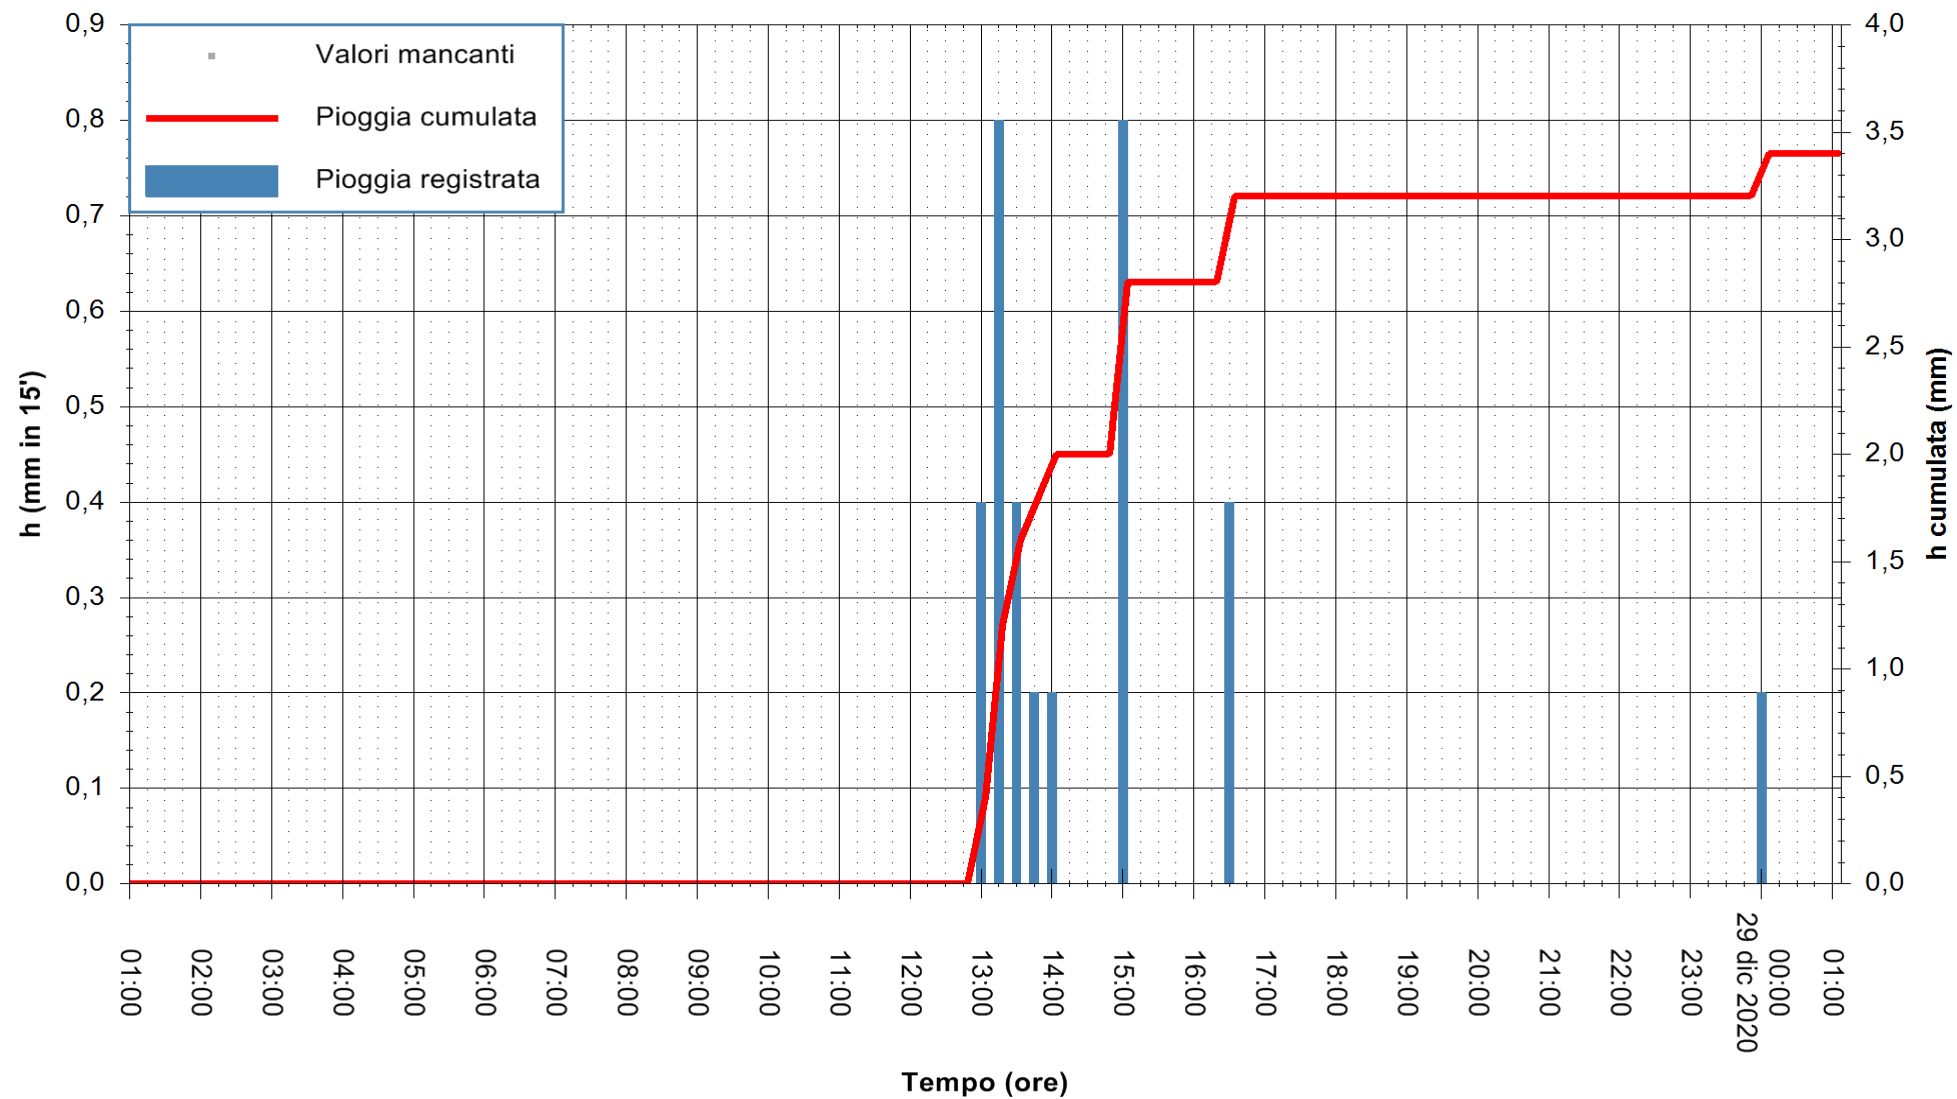

ARPAS
F.to il Dirigente Responsabile
Dott. Giuseppe Bianco

REGIONE AUTÒNOMA DE SARDIGNA
REGIONE AUTONOMA DELLA SARDEGNA

Stazione pluviometrica SANLURI STROVINA
Area LA STROVINA

Pioggia registrata nelle ultime 24 ore
Estrazione dati delle ore 01:40 del 29/12/2020
Ultimo dato disponibile: 29/12/2020 alle 01:10

ARPAS
F.to il Dirigente Responsabile
Dott. Giuseppe Bianco

REGIONE AUTÒNOMA DE SARDIGNA
REGIONE AUTONOMA DELLA SARDEGNA

Stazione pluviometrica CARBONIA C.RA FLUMENTEPIDO
Area FLUMETEPIDO

Pioggia registrata nelle ultime 24 ore
Estrazione dati delle ore 01:40 del 29/12/2020
Ultimo dato disponibile: 29/12/2020 alle 01:00

ARPAS
F.to il Dirigente Responsabile
Dott. Giuseppe Bianco

REGIONE AUTONOMA DE SARDIGNA
REGIONE AUTONOMA DELLA SARDEGNA

Stazione pluviometrica ORISTANO RF
Area TORRE GRANDE
Pioggia registrata nelle ultime 24 ore
Estrazione dati delle ore 01:40 del 29/12/2020
Ultimo dato disponibile: 29/12/2020 alle 01:00

ARPAS
F.to il Dirigente Responsabile
Dott. Giuseppe Bianco

REGIONE AUTÒNOMA DE SARDIGNA
REGIONE AUTONOMA DELLA SARDEGNA

Stazione pluviometrica SAN VERO MILIS PUTZUIDU
 Area TORRE CAPO MANNU
 Pioggia registrata nelle ultime 24 ore
 Estrazione dati delle ore 01:40 del 29/12/2020
 Ultimo dato disponibile: 29/12/2020 alle 01:15