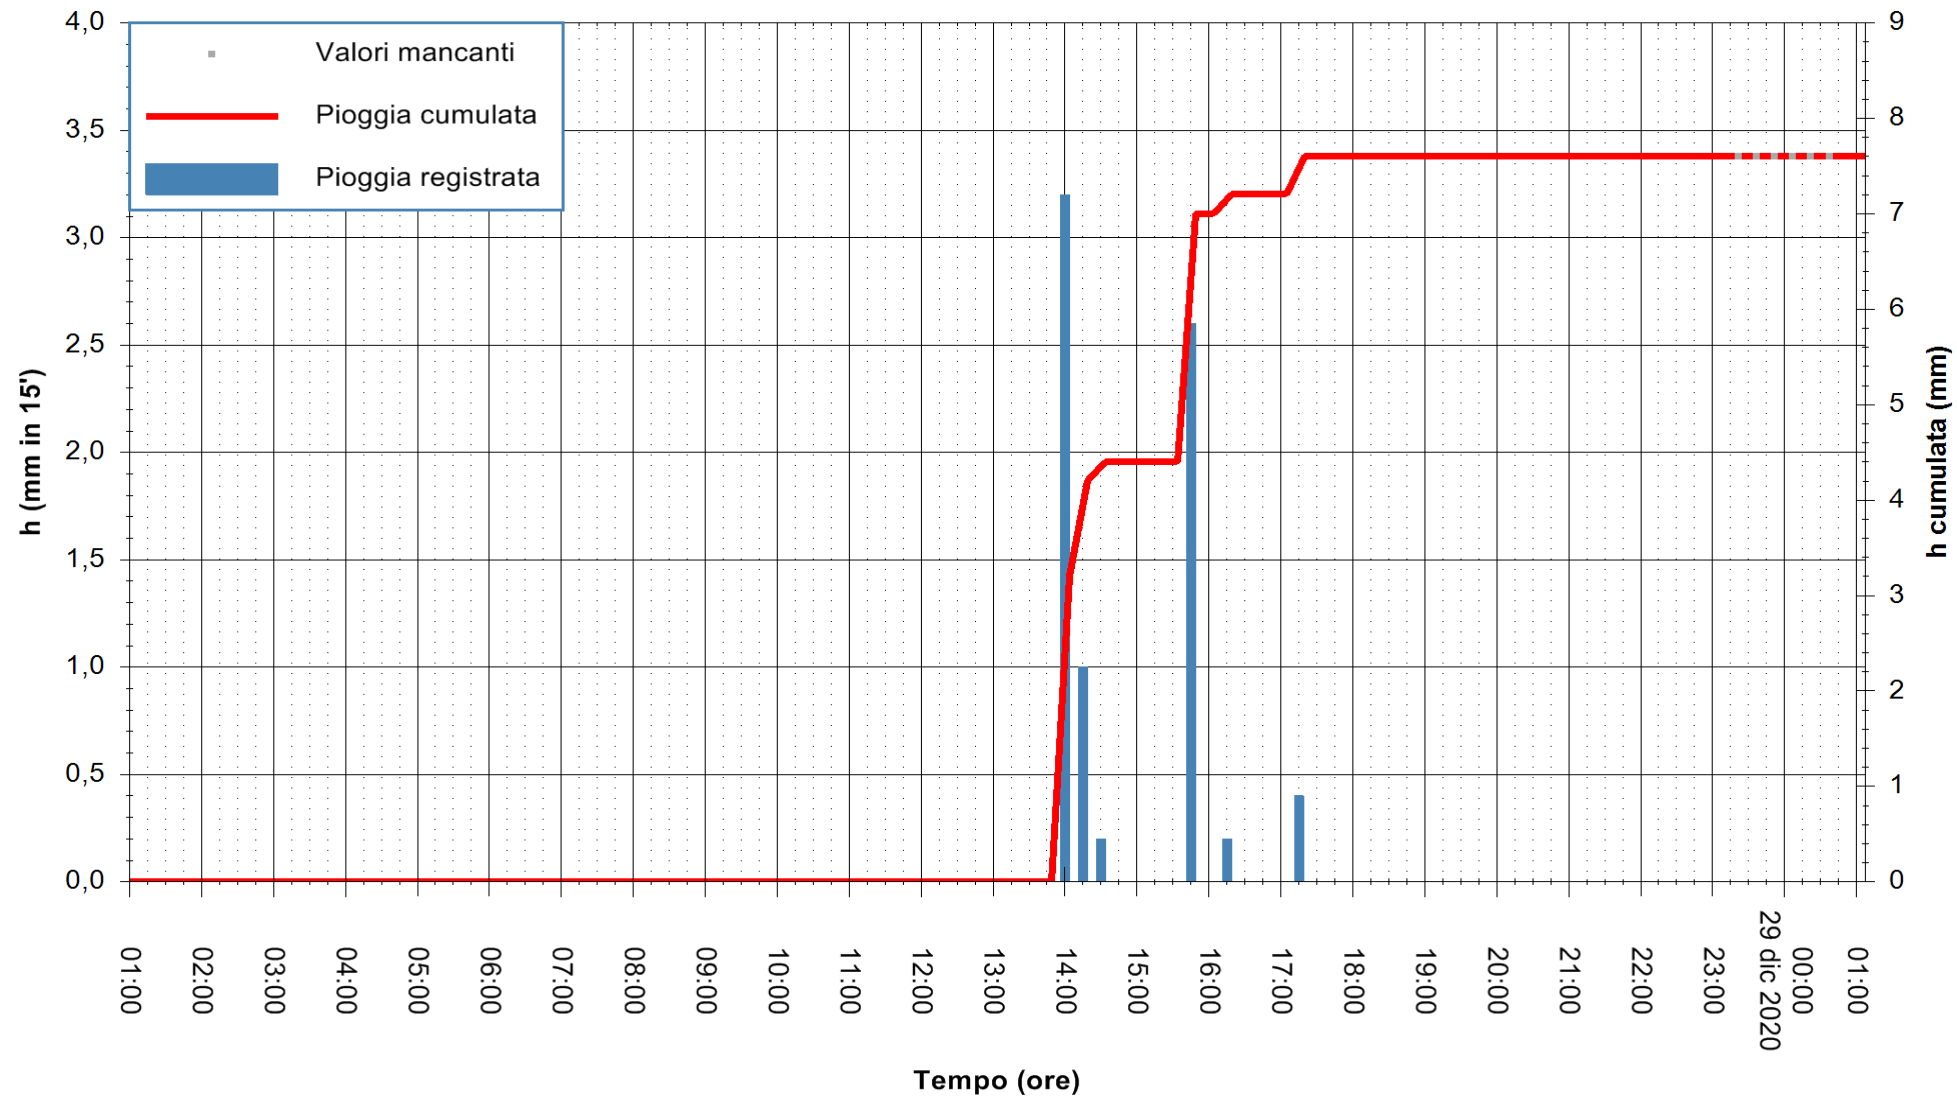

ARPAS
F.to il Dirigente Responsabile
Dott. Giuseppe Bianco

REGIONE AUTÒNOMA DE SARDIGNA
REGIONE AUTONOMA DELLA SARDEGNA

Stazione pluviometrica SANLURI STROVINA
Area LA STROVINA

Pioggia registrata nelle ultime 24 ore
Estrazione dati delle ore 01:40 del 29/12/2020
Ultimo dato disponibile: 29/12/2020 alle 01:10

ARPAS
F.to il Dirigente Responsabile
Dott. Giuseppe Bianco

REGIONE AUTÒNOMA DE SARDIGNA
REGIONE AUTONOMA DELLA SARDEGNA

Stazione pluviometrica CARBONIA C.RA FLUMENTEPIDO
Area FLUMETEPIDO

Pioggia registrata nelle ultime 24 ore
Estrazione dati delle ore 01:40 del 29/12/2020
Ultimo dato disponibile: 29/12/2020 alle 01:00

ARPAS
F.to il Dirigente Responsabile
Dott. Giuseppe Bianco

REGIONE AUTONOMA DE SARDIGNA
REGIONE AUTONOMA DELLA SARDEGNA

Stazione pluviometrica ORISTANO RF
Area TORRE GRANDE
Pioggia registrata nelle ultime 24 ore
Estrazione dati delle ore 01:40 del 29/12/2020
Ultimo dato disponibile: 29/12/2020 alle 01:00

ARPAS
F.to il Dirigente Responsabile
Dott. Giuseppe Bianco

REGIONE AUTÒNOMA DE SARDIGNA
REGIONE AUTONOMA DELLA SARDEGNA

Stazione pluviometrica SAN VERO MILIS PUTZUIDU
 Area TORRE CAPO MANNU
 Pioggia registrata nelle ultime 24 ore
 Estrazione dati delle ore 01:40 del 29/12/2020
 Ultimo dato disponibile: 29/12/2020 alle 01:15