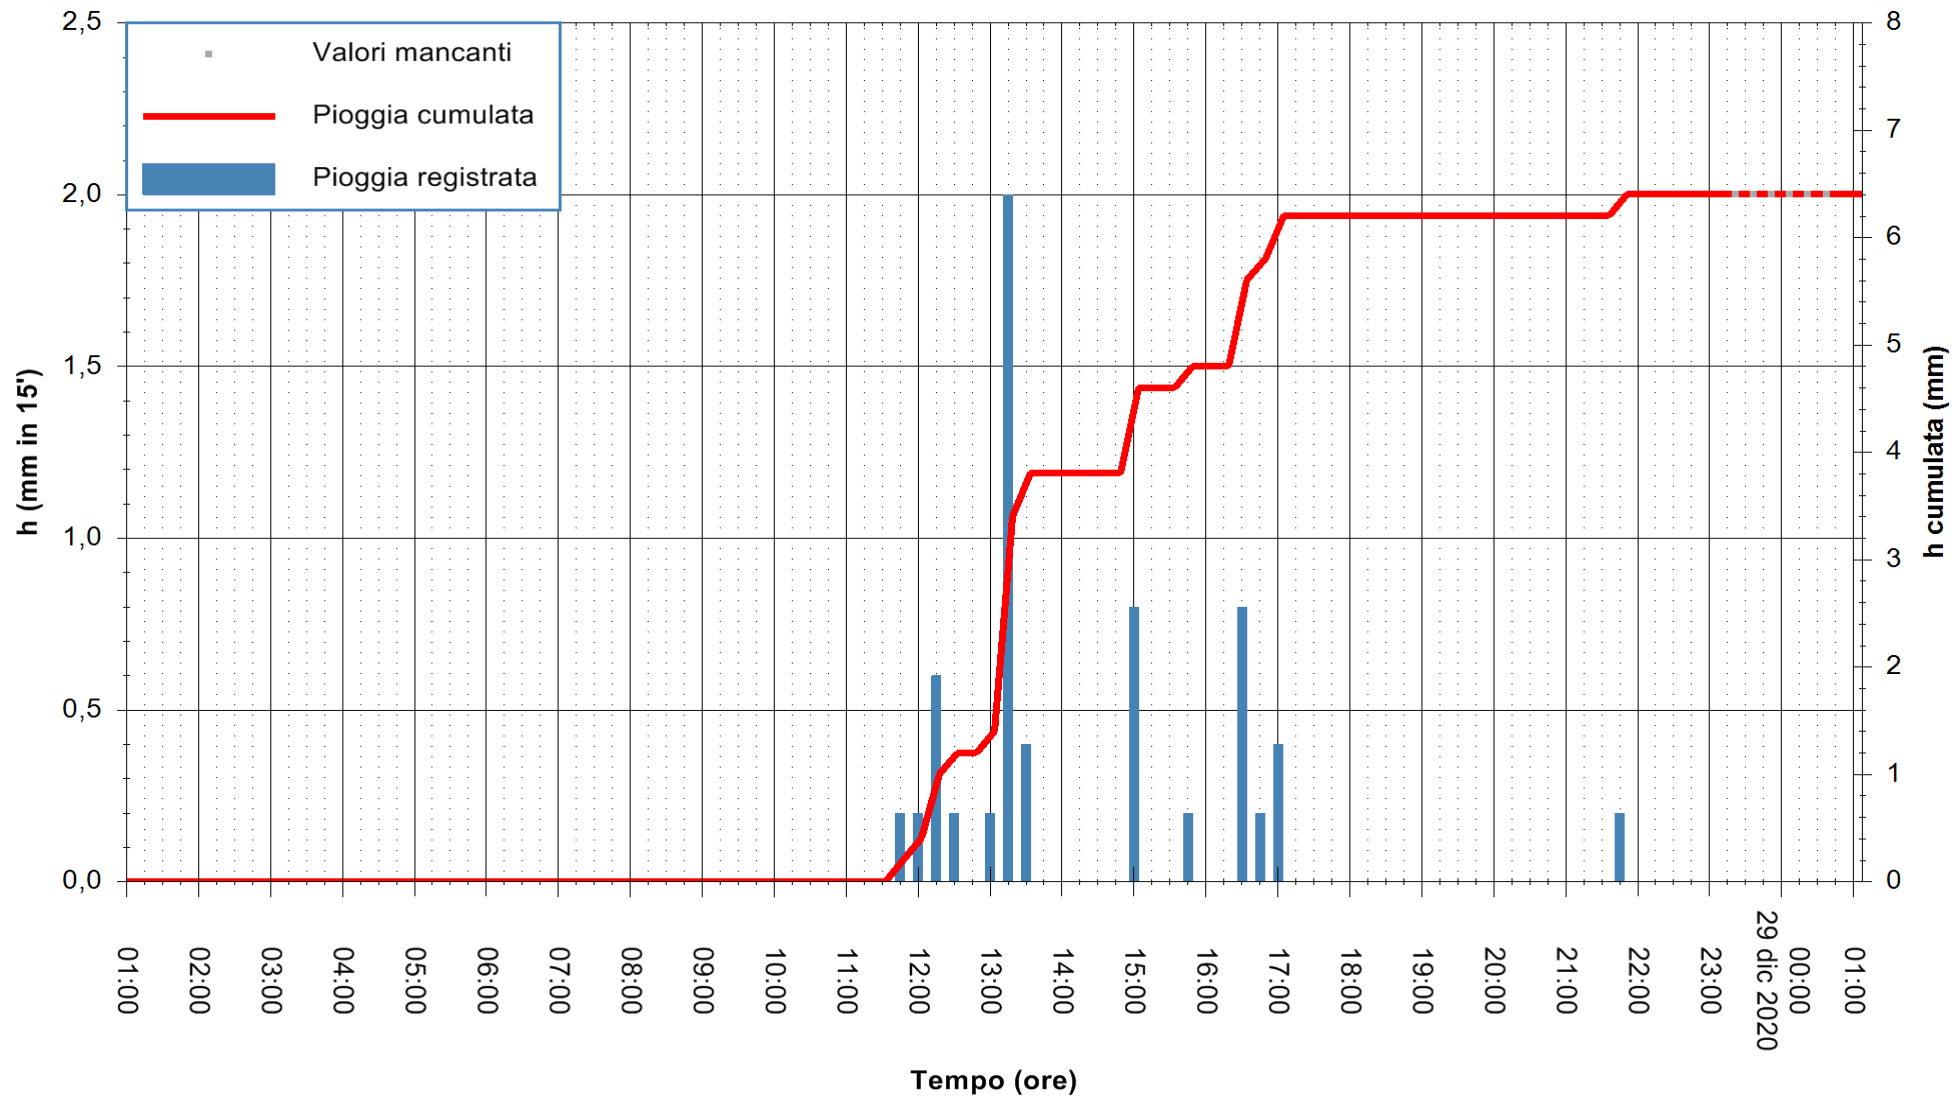

Stazione pluviometrica FLUMINI MANNU A FURTEI
Area PONTE SUL F.MANNU
Pioggia registrata nelle ultime 24 ore
Estrazione dati delle ore 01:40 del 29/12/2020
Ultimo dato disponibile: 29/12/2020 alle 01:10

ARPAS
F.to il Dirigente Responsabile
Dott. Giuseppe Bianco

REGIONE AUTÒNOMA DE SARDIGNA
REGIONE AUTONOMA DELLA SARDEGNA

Stazione pluviometrica SANLURI STROVINA
Area LA STROVINA

Pioggia registrata nelle ultime 24 ore
Estrazione dati delle ore 01:40 del 29/12/2020
Ultimo dato disponibile: 29/12/2020 alle 01:10

ARPAS
F.to il Dirigente Responsabile
Dott. Giuseppe Bianco

REGIONE AUTÒNOMA DE SARDIGNA
REGIONE AUTONOMA DELLA SARDEGNA

Stazione pluviometrica CARBONIA C.RA FLUMENTEPIDO
Area FLUMETEPIDO

Pioggia registrata nelle ultime 24 ore
Estrazione dati delle ore 01:40 del 29/12/2020
Ultimo dato disponibile: 29/12/2020 alle 01:00

ARPAS
F.to il Dirigente Responsabile
Dott. Giuseppe Bianco

REGIONE AUTONOMA DE SARDIGNA
REGIONE AUTONOMA DELLA SARDEGNA

Stazione pluviometrica ORISTANO RF
Area TORRE GRANDE
Pioggia registrata nelle ultime 24 ore
Estrazione dati delle ore 01:40 del 29/12/2020
Ultimo dato disponibile: 29/12/2020 alle 01:00