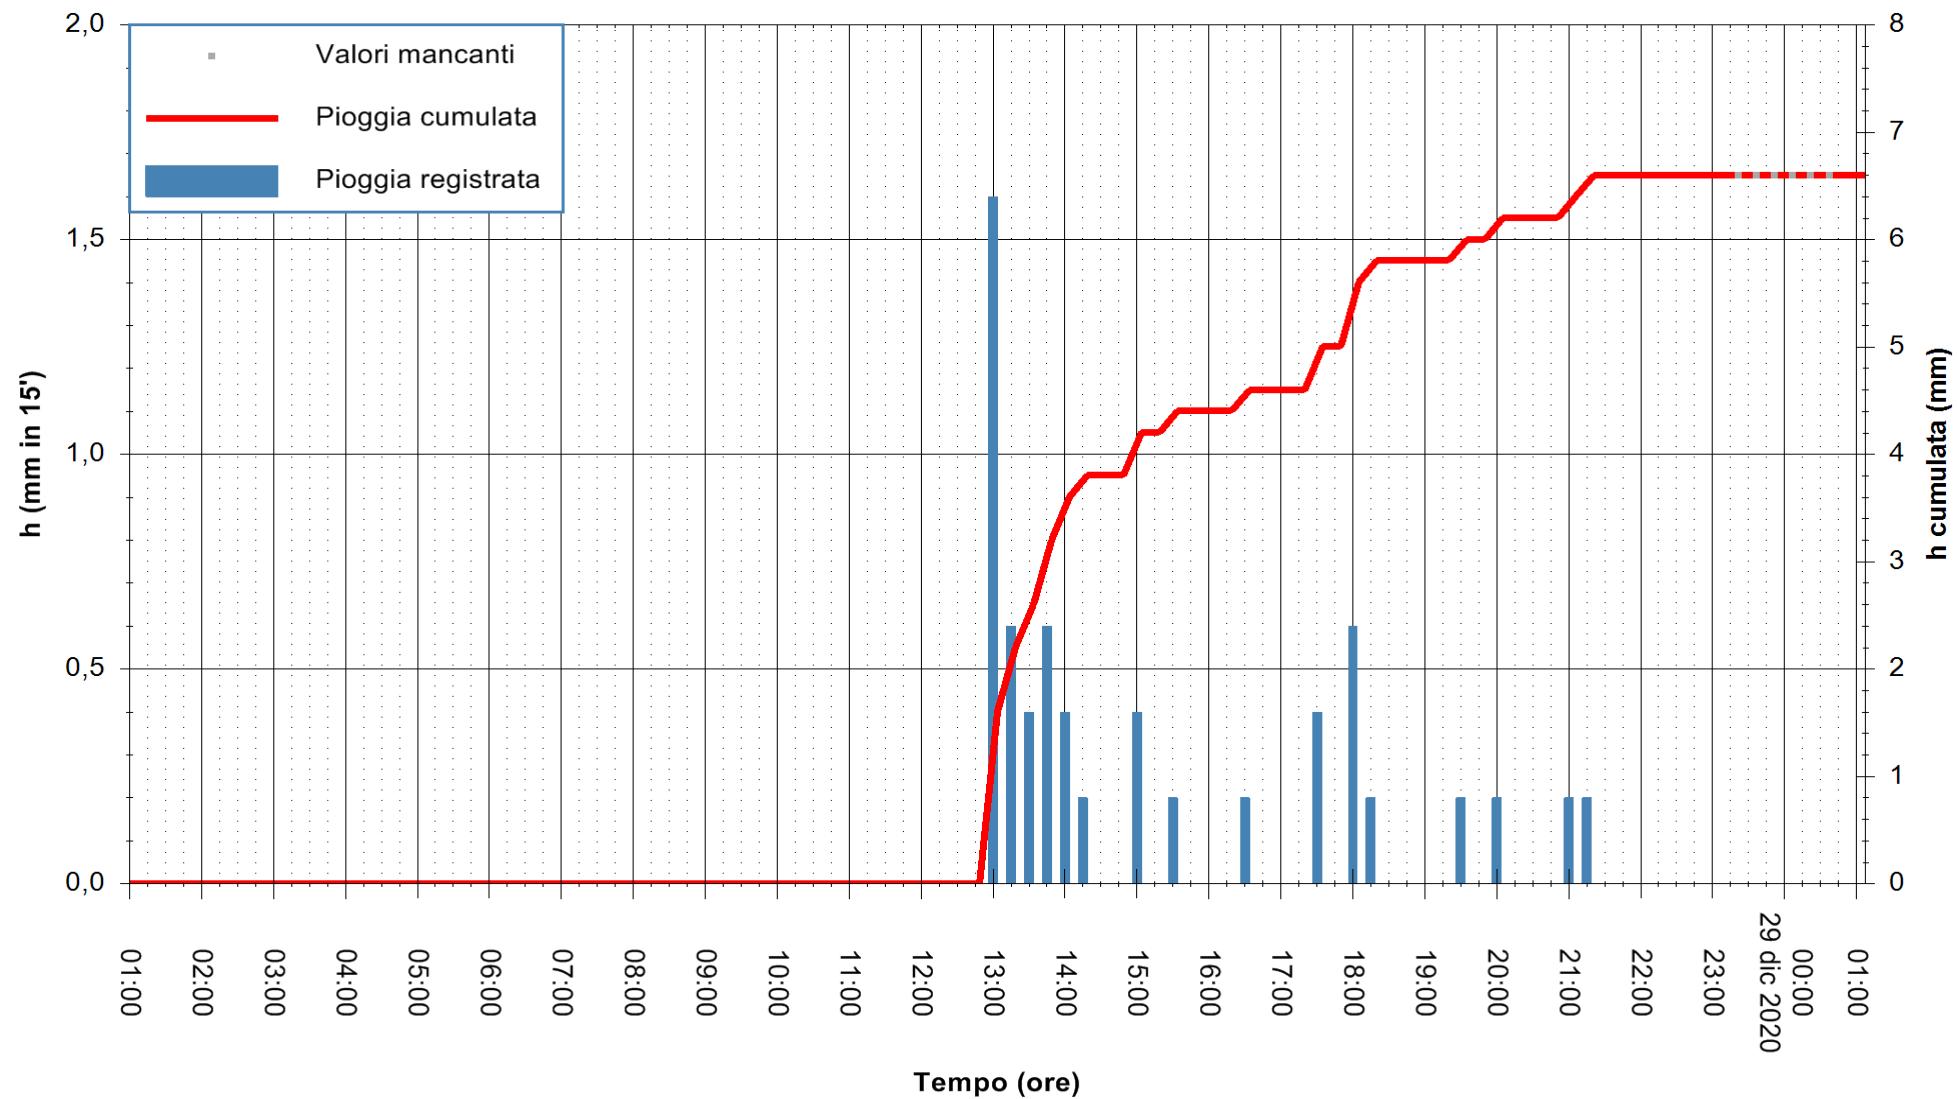

ARPAS
F.to il Dirigente Responsabile
Dott. Giuseppe Bianco

REGIONE AUTÒNOMA DE SARDIGNA
REGIONE AUTONOMA DELLA SARDEGNA

Stazione pluviometrica SANLURI STROVINA
Area LA STROVINA

Pioggia registrata nelle ultime 24 ore
Estrazione dati delle ore 01:40 del 29/12/2020
Ultimo dato disponibile: 29/12/2020 alle 01:10

ARPAS
F.to il Dirigente Responsabile
Dott. Giuseppe Bianco

REGIONE AUTÒNOMA DE SARDIGNA
REGIONE AUTONOMA DELLA SARDEGNA

Stazione pluviometrica CARBONIA C.RA FLUMENTEPIDO
Area FLUMETEPIDO

Pioggia registrata nelle ultime 24 ore
Estrazione dati delle ore 01:40 del 29/12/2020
Ultimo dato disponibile: 29/12/2020 alle 01:00

ARPAS
F.to il Dirigente Responsabile
Dott. Giuseppe Bianco

REGIONE AUTONOMA DE SARDIGNA
REGIONE AUTONOMA DELLA SARDEGNA

Stazione pluviometrica ORISTANO RF
Area TORRE GRANDE
Pioggia registrata nelle ultime 24 ore
Estrazione dati delle ore 01:40 del 29/12/2020
Ultimo dato disponibile: 29/12/2020 alle 01:00

ARPAS
F.to il Dirigente Responsabile
Dott. Giuseppe Bianco

REGIONE AUTÒNOMA DE SARDIGNA
REGIONE AUTONOMA DELLA SARDEGNA

Stazione pluviometrica SAN VERO MILIS PUTZUIDU
 Area TORRE CAPO MANNU
 Pioggia registrata nelle ultime 24 ore
 Estrazione dati delle ore 01:40 del 29/12/2020
 Ultimo dato disponibile: 29/12/2020 alle 01:15