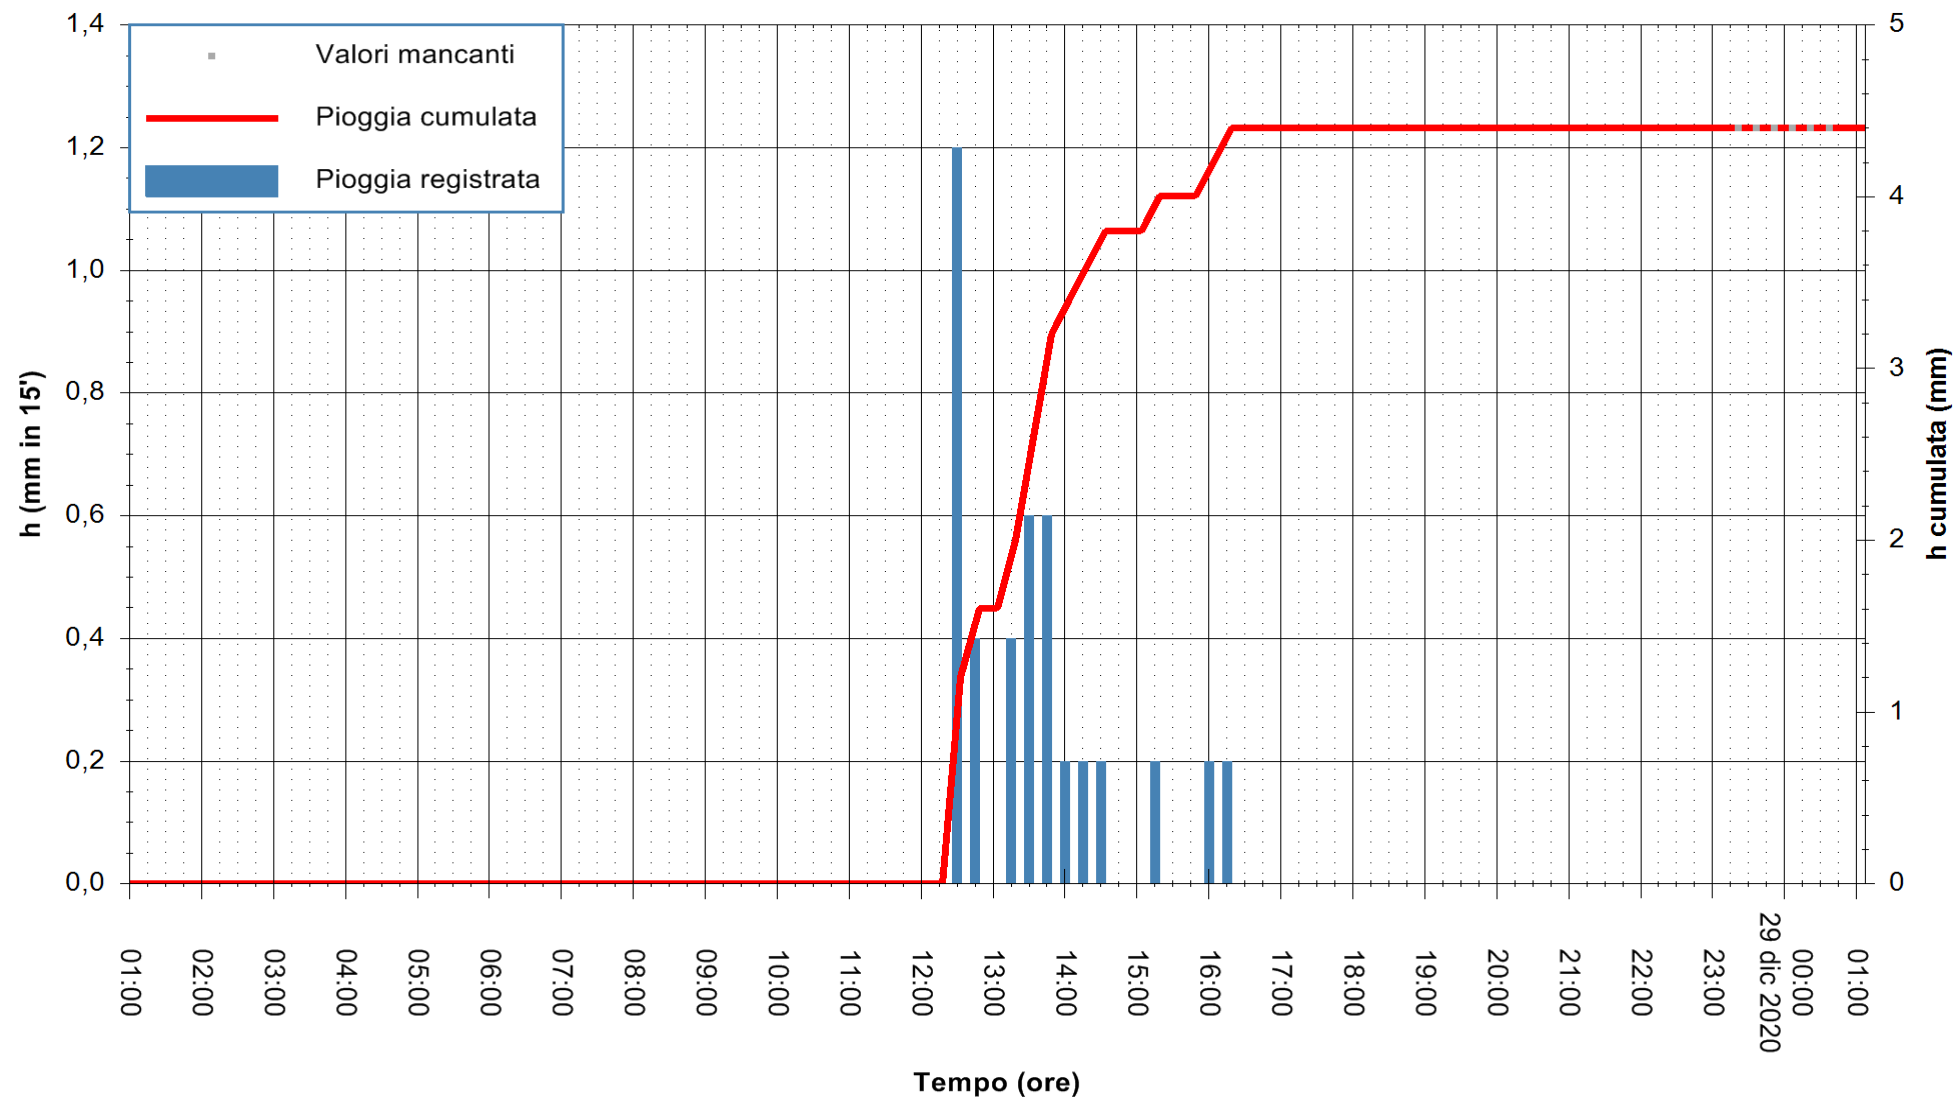

ARPAS
F.to il Dirigente Responsabile
Dott. Giuseppe Bianco

REGIONE AUTÒNOMA DE SARDIGNA
REGIONE AUTONOMA DELLA SARDEGNA

Stazione pluviometrica SANLURI STROVINA
Area LA STROVINA

Pioggia registrata nelle ultime 24 ore
Estrazione dati delle ore 01:40 del 29/12/2020
Ultimo dato disponibile: 29/12/2020 alle 01:10

ARPAS
F.to il Dirigente Responsabile
Dott. Giuseppe Bianco

REGIONE AUTÒNOMA DE SARDIGNA
REGIONE AUTONOMA DELLA SARDEGNA

Stazione pluviometrica CARBONIA C.RA FLUMENTEPIDO
Area FLUMETEPIDO

Pioggia registrata nelle ultime 24 ore
Estrazione dati delle ore 01:40 del 29/12/2020
Ultimo dato disponibile: 29/12/2020 alle 01:00

ARPAS
F.to il Dirigente Responsabile
Dott. Giuseppe Bianco

REGIONE AUTONOMA DE SARDIGNA
REGIONE AUTONOMA DELLA SARDEGNA

Stazione pluviometrica ORISTANO RF
Area TORRE GRANDE
Pioggia registrata nelle ultime 24 ore
Estrazione dati delle ore 01:40 del 29/12/2020
Ultimo dato disponibile: 29/12/2020 alle 01:00

ARPAS
F.to il Dirigente Responsabile
Dott. Giuseppe Bianco

REGIONE AUTÒNOMA DE SARDIGNA
REGIONE AUTONOMA DELLA SARDEGNA

Stazione pluviometrica SAN VERO MILIS PUTZUIDU
 Area TORRE CAPO MANNU
 Pioggia registrata nelle ultime 24 ore
 Estrazione dati delle ore 01:40 del 29/12/2020
 Ultimo dato disponibile: 29/12/2020 alle 01:15