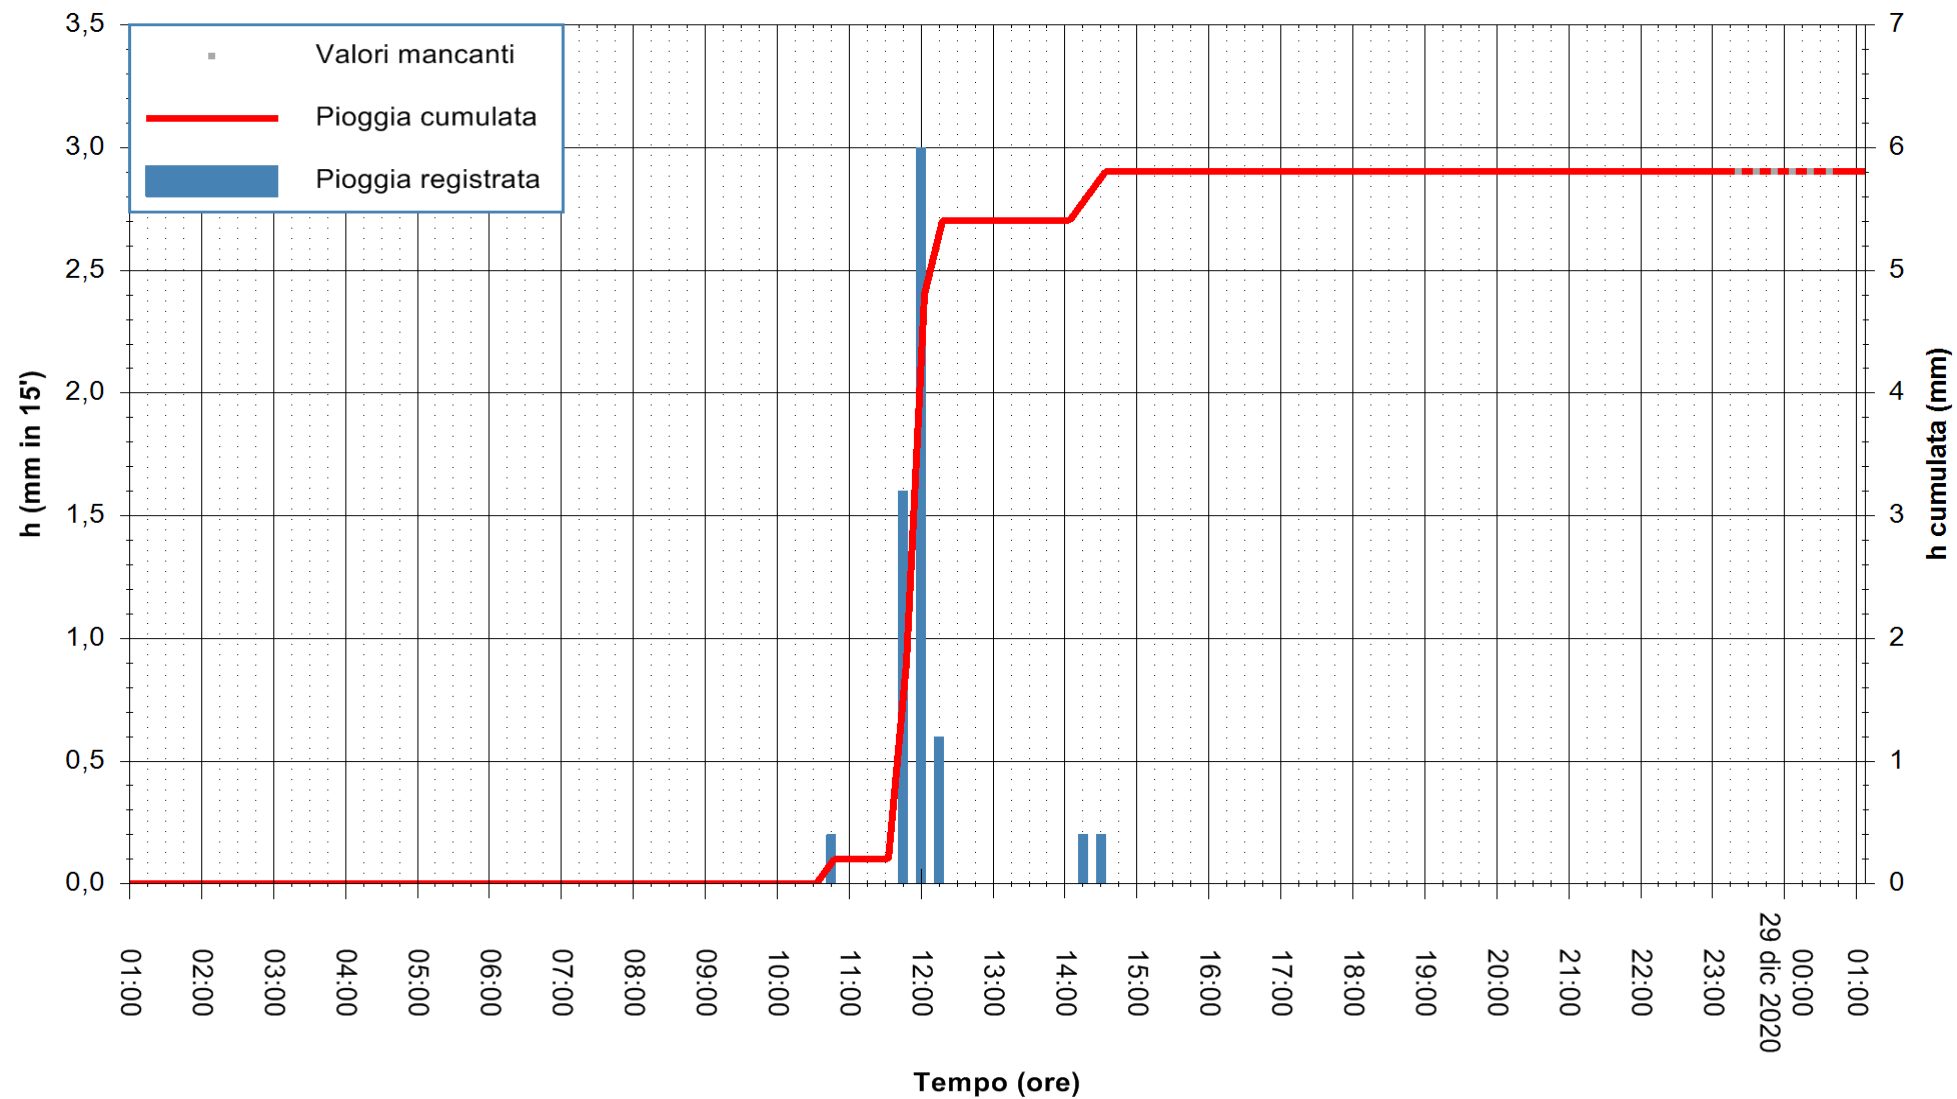

ARPAS
F.to il Dirigente Responsabile
Dott. Giuseppe Bianco

REGIONE AUTÒNOMA DE SARDIGNA
REGIONE AUTONOMA DELLA SARDEGNA

Stazione pluviometrica SANLURI STROVINA
Area LA STROVINA

Pioggia registrata nelle ultime 24 ore
Estrazione dati delle ore 01:40 del 29/12/2020
Ultimo dato disponibile: 29/12/2020 alle 01:10

ARPAS
F.to il Dirigente Responsabile
Dott. Giuseppe Bianco

REGIONE AUTÒNOMA DE SARDIGNA
REGIONE AUTONOMA DELLA SARDEGNA

Stazione pluviometrica CARBONIA C.RA FLUMENTEPIDO
Area FLUMETEPIDO

Pioggia registrata nelle ultime 24 ore
Estrazione dati delle ore 01:40 del 29/12/2020
Ultimo dato disponibile: 29/12/2020 alle 01:00

ARPAS
F.to il Dirigente Responsabile
Dott. Giuseppe Bianco

REGIONE AUTONOMA DE SARDIGNA
REGIONE AUTONOMA DELLA SARDEGNA

Stazione pluviometrica ORISTANO RF
Area TORRE GRANDE
Pioggia registrata nelle ultime 24 ore
Estrazione dati delle ore 01:40 del 29/12/2020
Ultimo dato disponibile: 29/12/2020 alle 01:00

ARPAS
F.to il Dirigente Responsabile
Dott. Giuseppe Bianco

REGIONE AUTÒNOMA DE SARDIGNA
REGIONE AUTONOMA DELLA SARDEGNA

Stazione pluviometrica SAN VERO MILIS PUTZUIDU
 Area TORRE CAPO MANNU
 Pioggia registrata nelle ultime 24 ore
 Estrazione dati delle ore 01:40 del 29/12/2020
 Ultimo dato disponibile: 29/12/2020 alle 01:15