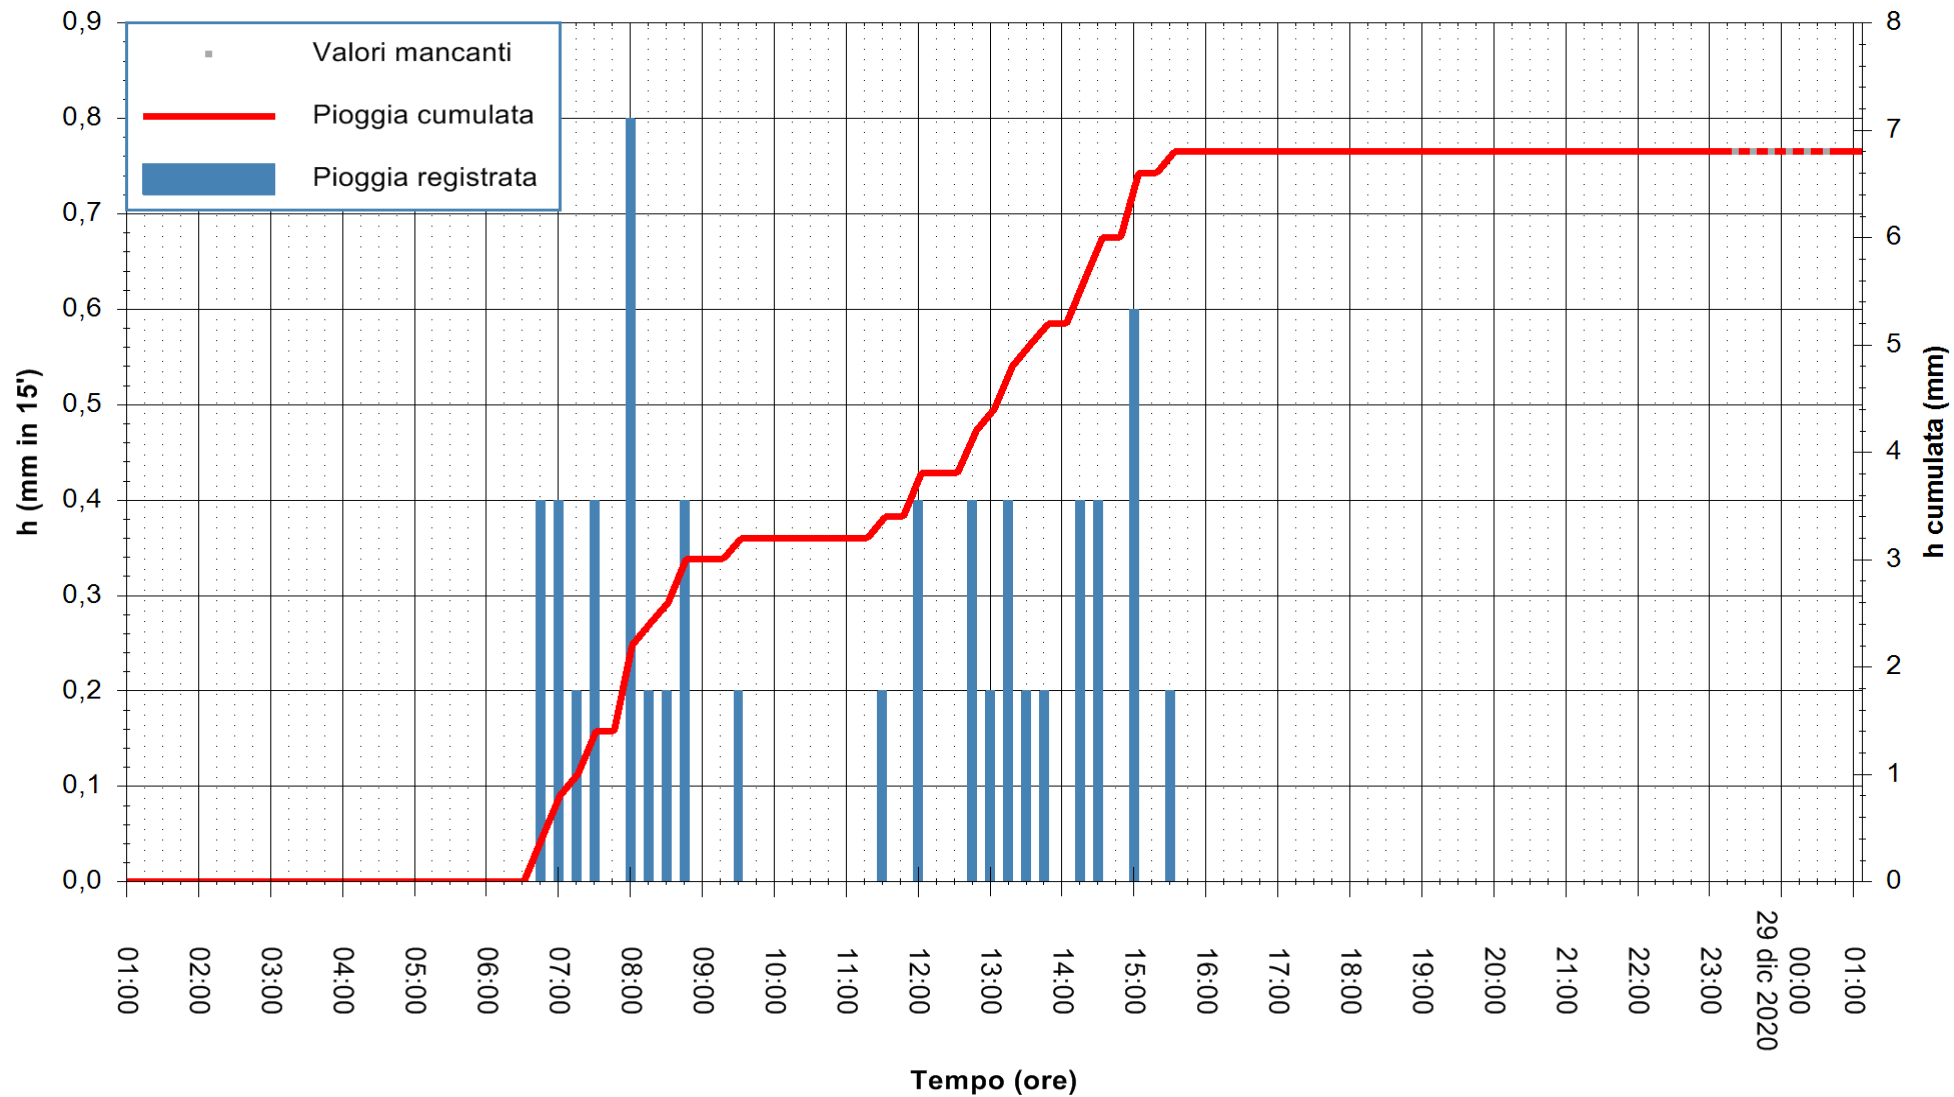

ARPAS
F.to il Dirigente Responsabile
Dott. Giuseppe Bianco

REGIONE AUTÒNOMA DE SARDIGNA
REGIONE AUTONOMA DELLA SARDEGNA

Stazione pluviometrica SANLURI STROVINA
Area LA STROVINA

Pioggia registrata nelle ultime 24 ore
Estrazione dati delle ore 01:40 del 29/12/2020
Ultimo dato disponibile: 29/12/2020 alle 01:10

ARPAS
F.to il Dirigente Responsabile
Dott. Giuseppe Bianco

REGIONE AUTONOMA DE SARDIGNA
REGIONE AUTONOMA DELLA SARDEGNA

Stazione pluviometrica ORISTANO RF
Area TORRE GRANDE
Pioggia registrata nelle ultime 24 ore
Estrazione dati delle ore 01:40 del 29/12/2020
Ultimo dato disponibile: 29/12/2020 alle 01:00

ARPAS
F.to il Dirigente Responsabile
Dott. Giuseppe Bianco

REGIONE AUTÒNOMA DE SARDIGNA
REGIONE AUTONOMA DELLA SARDEGNA

Stazione pluviometrica SAN VERO MILIS PUTZUIDU
 Area TORRE CAPO MANNU
 Pioggia registrata nelle ultime 24 ore
 Estrazione dati delle ore 01:40 del 29/12/2020
 Ultimo dato disponibile: 29/12/2020 alle 01:15

ARPAS
 F.to il Dirigente Responsabile
 Dott. Giuseppe Bianco

REGIONE AUTONOMA DE SARDIGNA
 REGIONE AUTONOMA DELLA SARDEGNA

Stazione pluviometrica SANTADI PUNTA SEBERA
 Area PUNTA SEBERA
 Pioggia registrata nelle ultime 24 ore
 Estrazione dati delle ore 01:40 del 29/12/2020
 Ultimo dato disponibile: 29/12/2020 alle 01:10