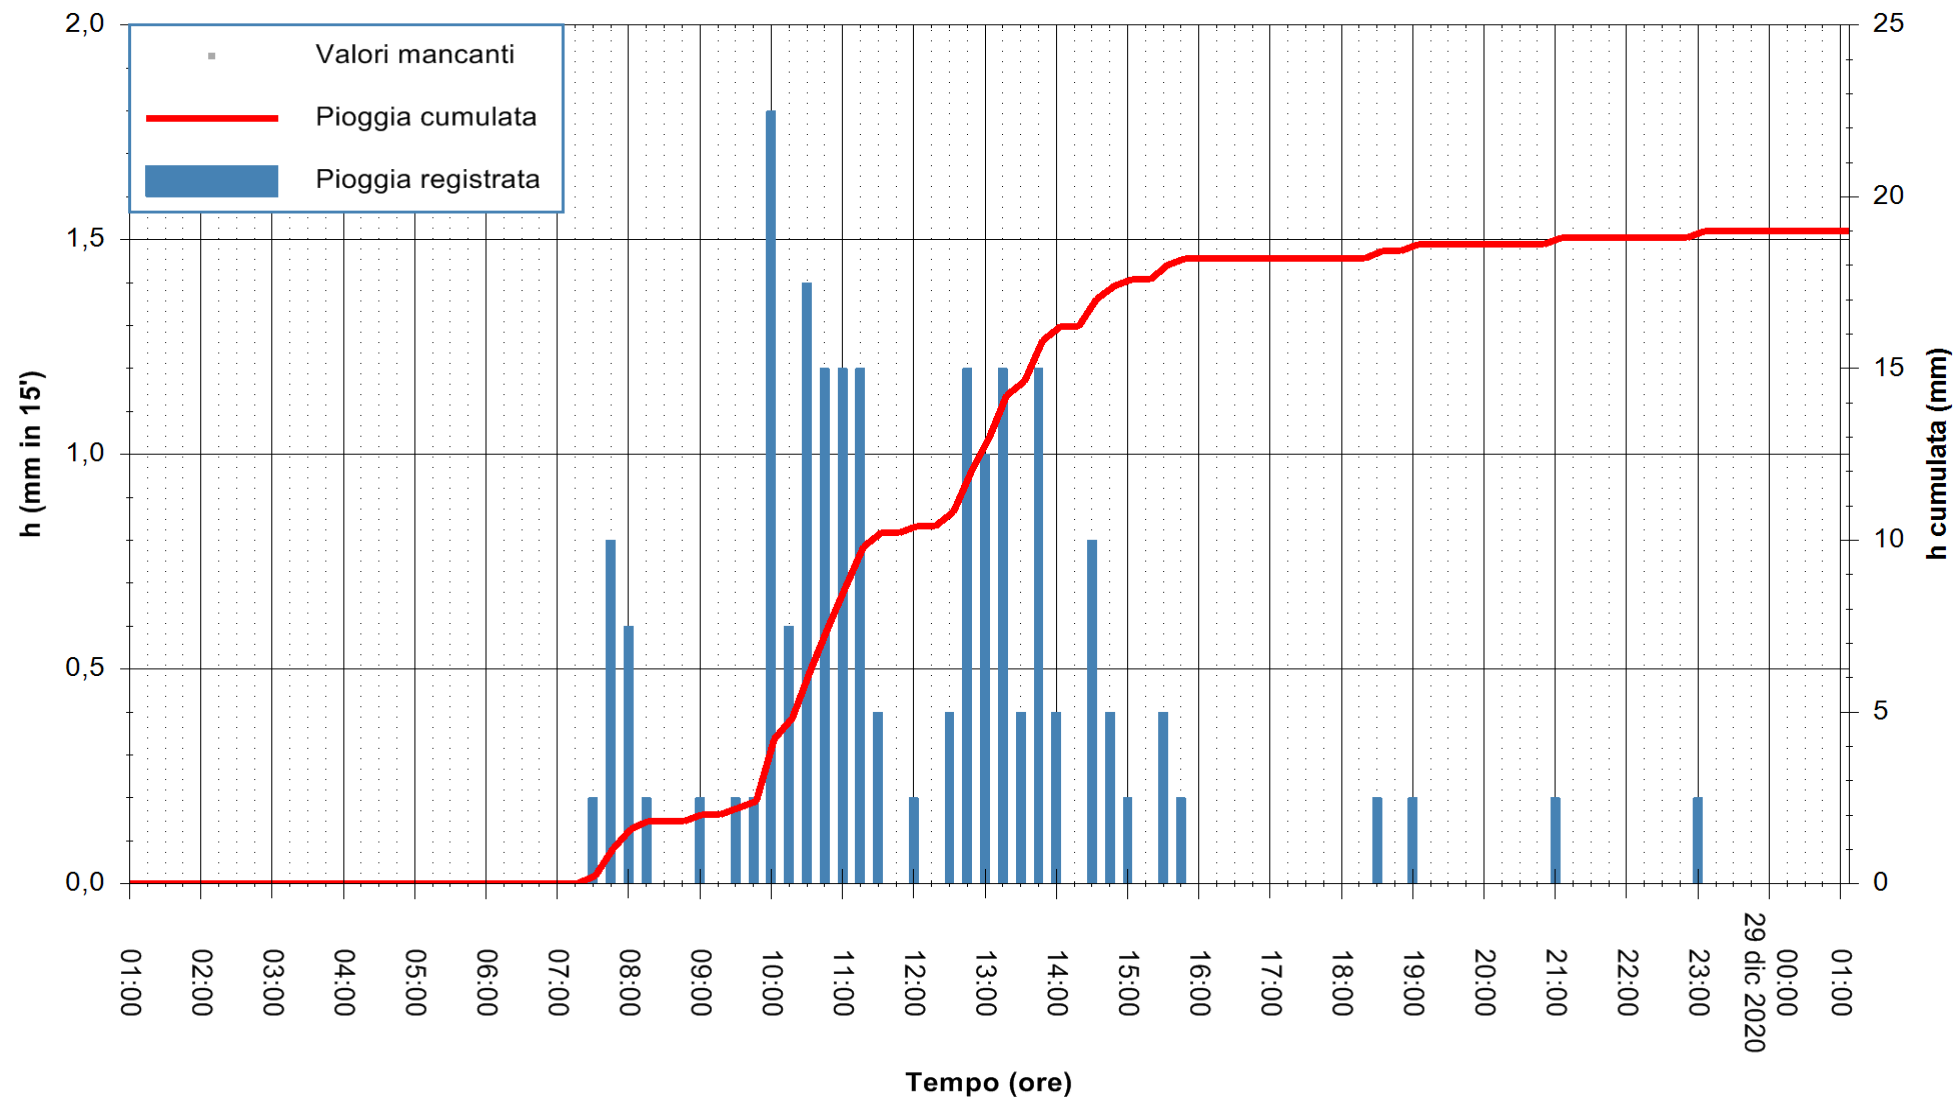

ARPAS
F.to il Dirigente Responsabile
Dott. Giuseppe Bianco

REGIONE AUTÒNOMA DE SARDIGNA
REGIONE AUTONOMA DELLA SARDEGNA

Stazione pluviometrica SANLURI STROVINA
Area LA STROVINA

Pioggia registrata nelle ultime 24 ore
Estrazione dati delle ore 01:40 del 29/12/2020
Ultimo dato disponibile: 29/12/2020 alle 01:10

ARPAS
F.to il Dirigente Responsabile
Dott. Giuseppe Bianco

REGIONE AUTONOMA DE SARDIGNA
REGIONE AUTONOMA DELLA SARDEGNA

Stazione pluviometrica ORISTANO RF
Area TORRE GRANDE
Pioggia registrata nelle ultime 24 ore
Estrazione dati delle ore 01:40 del 29/12/2020
Ultimo dato disponibile: 29/12/2020 alle 01:00

ARPAS
F.to il Dirigente Responsabile
Dott. Giuseppe Bianco

REGIONE AUTÒNOMA DE SARDIGNA
REGIONE AUTONOMA DELLA SARDEGNA

Stazione pluviometrica SAN VERO MILIS PUTZUIDU
 Area TORRE CAPO MANNU
 Pioggia registrata nelle ultime 24 ore
 Estrazione dati delle ore 01:40 del 29/12/2020
 Ultimo dato disponibile: 29/12/2020 alle 01:15

ARPAS
 F.to il Dirigente Responsabile
 Dott. Giuseppe Bianco

REGIONE AUTONOMA DE SARDIGNA
 REGIONE AUTONOMA DELLA SARDEGNA

Stazione pluviometrica SANTADI PUNTA SEBERA
 Area PUNTA SEBERA
 Pioggia registrata nelle ultime 24 ore
 Estrazione dati delle ore 01:40 del 29/12/2020
 Ultimo dato disponibile: 29/12/2020 alle 01:10