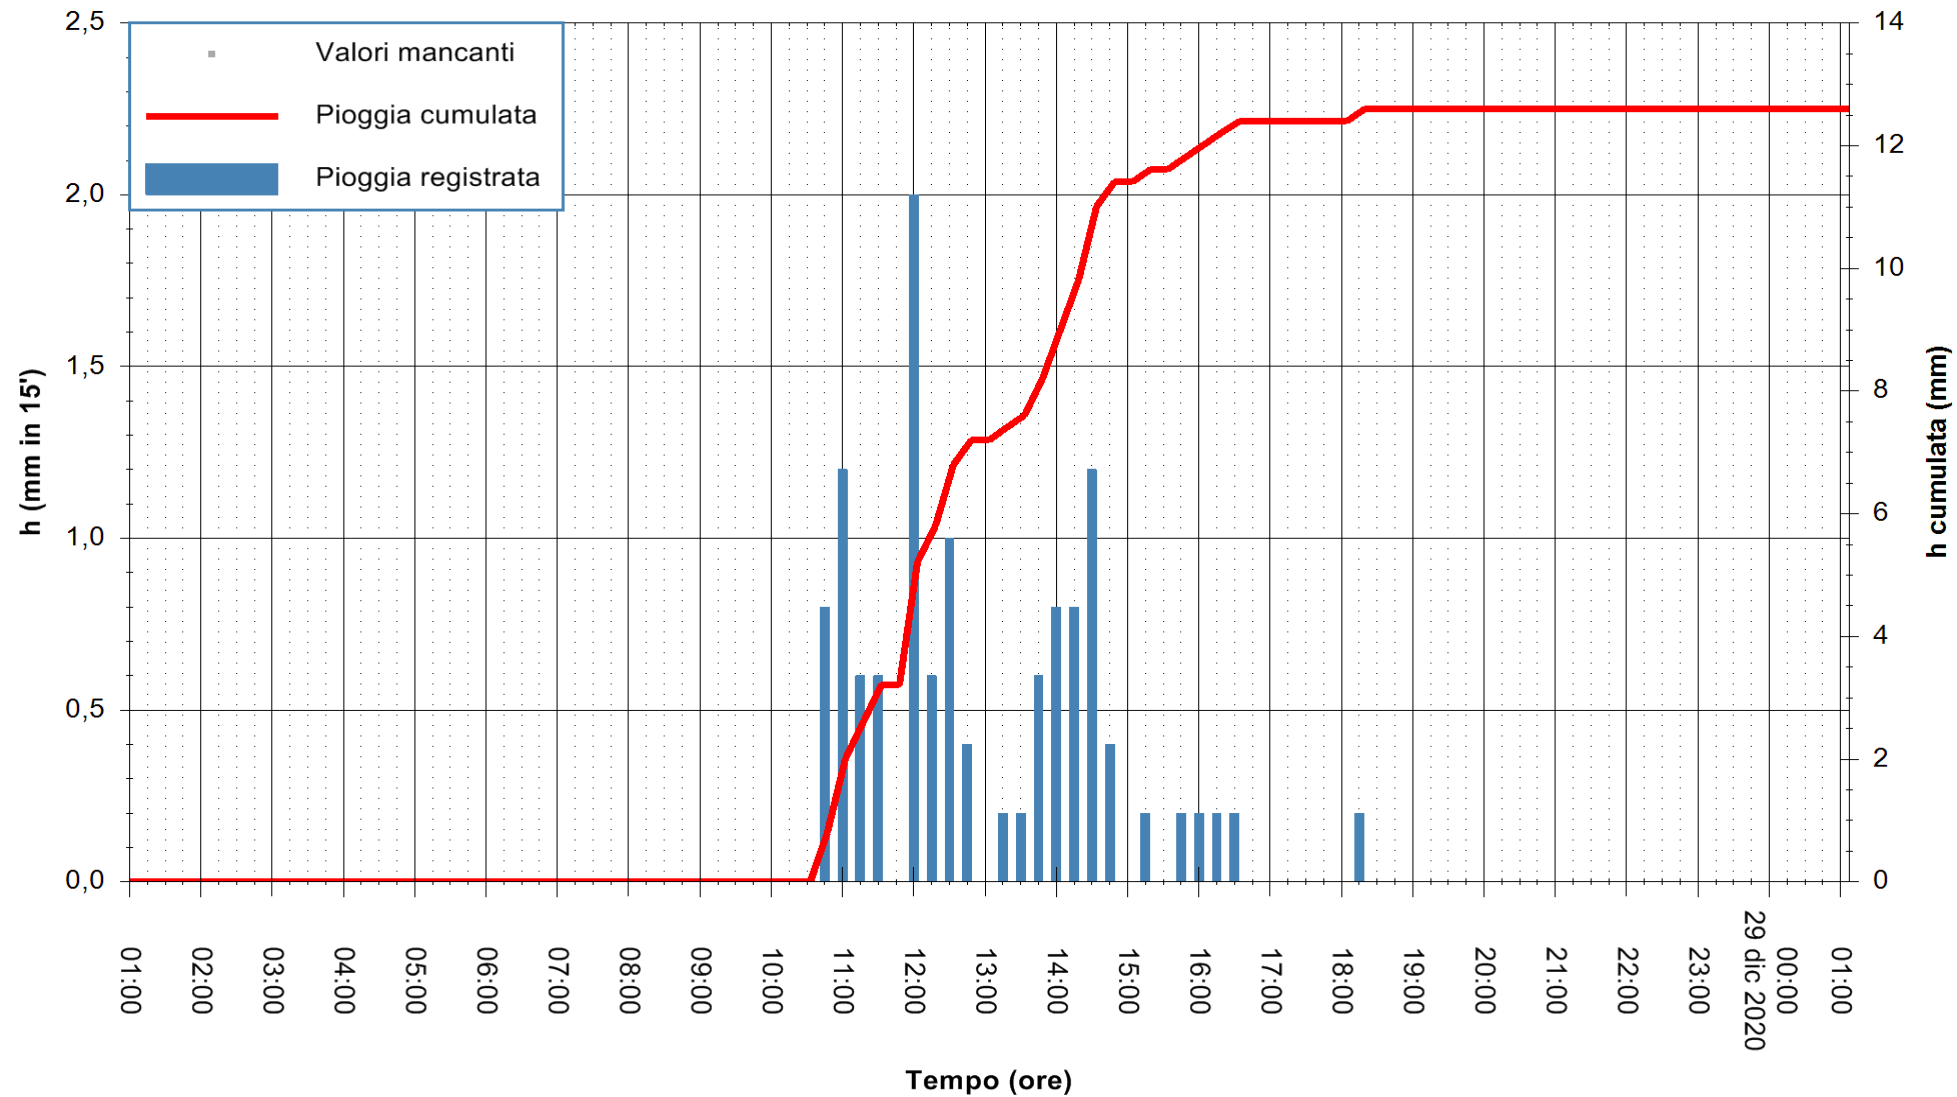

ARPAS
F.to il Dirigente Responsabile
Dott. Giuseppe Bianco

REGIONE AUTÒNOMA DE SARDIGNA
REGIONE AUTONOMA DELLA SARDEGNA

Stazione pluviometrica SANLURI STROVINA
Area LA STROVINA

Pioggia registrata nelle ultime 24 ore
Estrazione dati delle ore 01:40 del 29/12/2020
Ultimo dato disponibile: 29/12/2020 alle 01:10

ARPAS
F.to il Dirigente Responsabile
Dott. Giuseppe Bianco

REGIONE AUTÒNOMA DE SARDIGNA
REGIONE AUTONOMA DELLA SARDEGNA

Stazione pluviometrica CARBONIA C.RA FLUMENTEPIDO
Area FLUMETEPIDO

Pioggia registrata nelle ultime 24 ore
Estrazione dati delle ore 01:40 del 29/12/2020
Ultimo dato disponibile: 29/12/2020 alle 01:00

ARPAS
F.to il Dirigente Responsabile
Dott. Giuseppe Bianco

REGIONE AUTONOMA DE SARDIGNA
REGIONE AUTONOMA DELLA SARDEGNA

Stazione pluviometrica ORISTANO RF
Area TORRE GRANDE
Pioggia registrata nelle ultime 24 ore
Estrazione dati delle ore 01:40 del 29/12/2020
Ultimo dato disponibile: 29/12/2020 alle 01:00

ARPAS
F.to il Dirigente Responsabile
Dott. Giuseppe Bianco

REGIONE AUTÒNOMA DE SARDIGNA
REGIONE AUTONOMA DELLA SARDEGNA

Stazione pluviometrica SAN VERO MILIS PUTZUIDU
 Area TORRE CAPO MANNU
 Pioggia registrata nelle ultime 24 ore
 Estrazione dati delle ore 01:40 del 29/12/2020
 Ultimo dato disponibile: 29/12/2020 alle 01:15