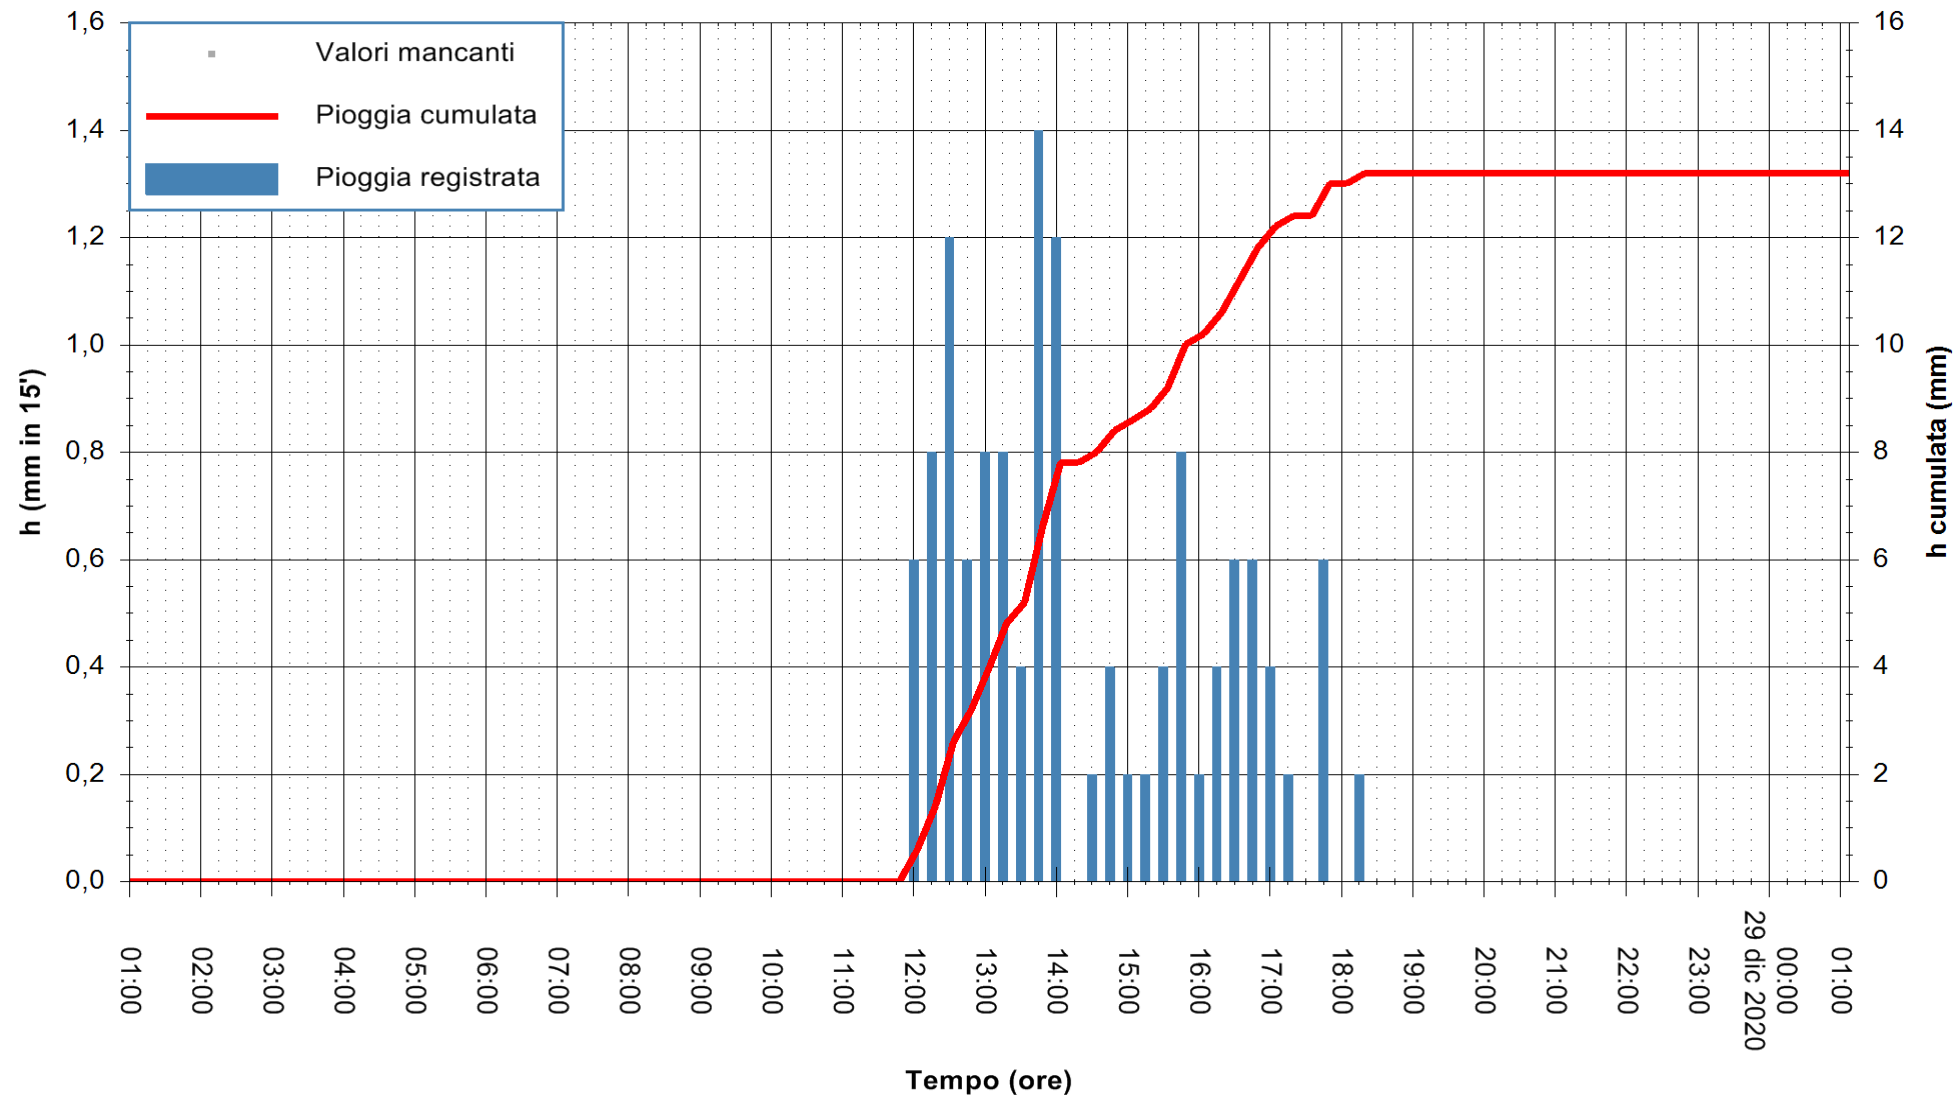

ARPAS
F.to il Dirigente Responsabile
Dott. Giuseppe Bianco

REGIONE AUTÒNOMA DE SARDIGNA
REGIONE AUTONOMA DELLA SARDEGNA

Stazione pluviometrica SANLURI STROVINA
Area LA STROVINA

Pioggia registrata nelle ultime 24 ore
Estrazione dati delle ore 01:40 del 29/12/2020
Ultimo dato disponibile: 29/12/2020 alle 01:10

ARPAS
F.to il Dirigente Responsabile
Dott. Giuseppe Bianco

REGIONE AUTÒNOMA DE SARDIGNA
REGIONE AUTONOMA DELLA SARDEGNA

Stazione pluviometrica CARBONIA C.RA FLUMENTEPIDO
Area FLUMETEPIDO

Pioggia registrata nelle ultime 24 ore
Estrazione dati delle ore 01:40 del 29/12/2020
Ultimo dato disponibile: 29/12/2020 alle 01:00

ARPAS
F.to il Dirigente Responsabile
Dott. Giuseppe Bianco

REGIONE AUTONOMA DE SARDIGNA
REGIONE AUTONOMA DELLA SARDEGNA

Stazione pluviometrica ORISTANO RF
Area TORRE GRANDE
Pioggia registrata nelle ultime 24 ore
Estrazione dati delle ore 01:40 del 29/12/2020
Ultimo dato disponibile: 29/12/2020 alle 01:00

ARPAS
F.to il Dirigente Responsabile
Dott. Giuseppe Bianco

REGIONE AUTÒNOMA DE SARDIGNA
REGIONE AUTONOMA DELLA SARDEGNA

Stazione pluviometrica SAN VERO MILIS PUTZUIDU
 Area TORRE CAPO MANNU
 Pioggia registrata nelle ultime 24 ore
 Estrazione dati delle ore 01:40 del 29/12/2020
 Ultimo dato disponibile: 29/12/2020 alle 01:15