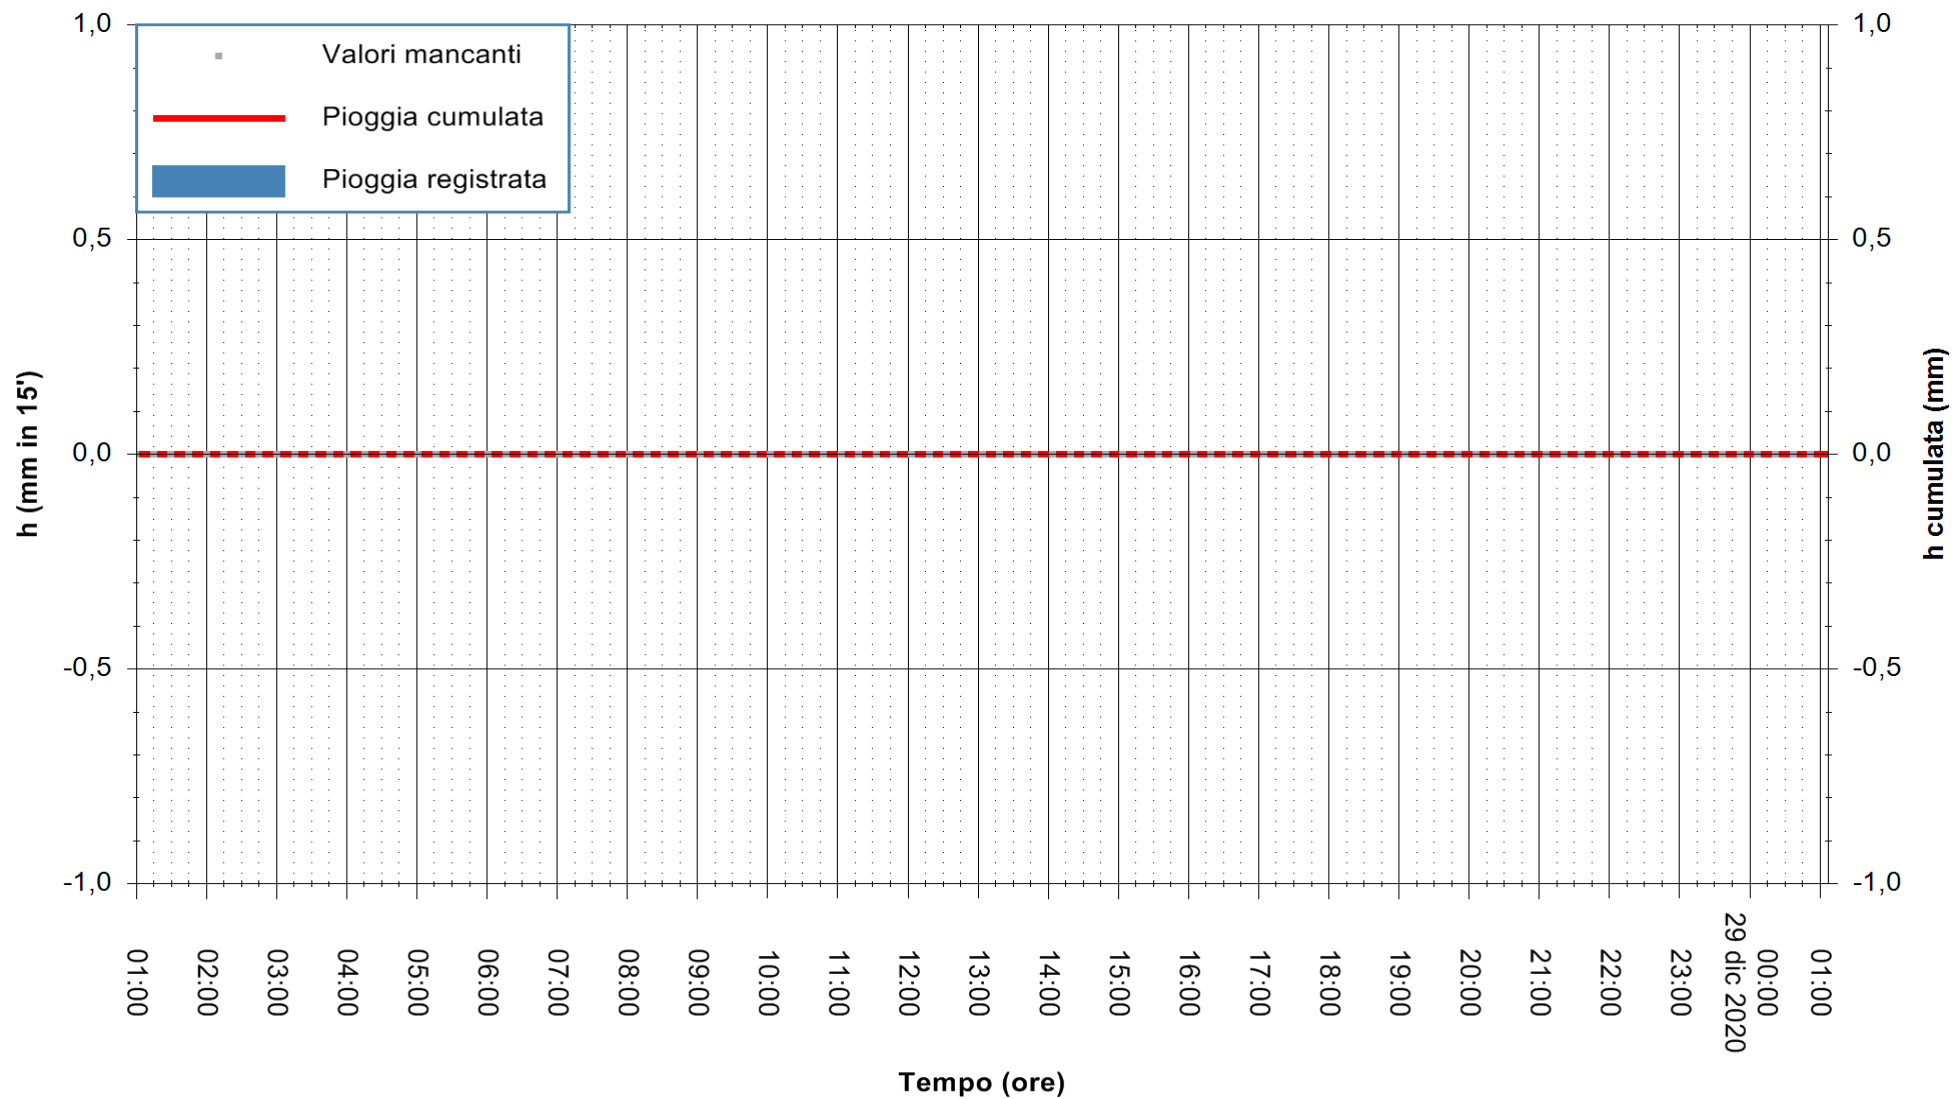

ARPAS
F.to il Dirigente Responsabile
Dott. Giuseppe Bianco

REGIONE AUTÒNOMA DE SARDIGNA
REGIONE AUTONOMA DELLA SARDEGNA

Stazione pluviometrica SANLURI STROVINA
Area LA STROVINA

Pioggia registrata nelle ultime 24 ore
Estrazione dati delle ore 01:40 del 29/12/2020
Ultimo dato disponibile: 29/12/2020 alle 01:10

ARPAS
F.to il Dirigente Responsabile
Dott. Giuseppe Bianco

REGIONE AUTONOMA DE SARDIGNA
REGIONE AUTONOMA DELLA SARDEGNA

Stazione pluviometrica ORISTANO RF
Area TORRE GRANDE
Pioggia registrata nelle ultime 24 ore
Estrazione dati delle ore 01:40 del 29/12/2020
Ultimo dato disponibile: 29/12/2020 alle 01:00

ARPAS
F.to il Dirigente Responsabile
Dott. Giuseppe Bianco

REGIONE AUTÒNOMA DE SARDIGNA
REGIONE AUTONOMA DELLA SARDEGNA

Stazione pluviometrica SAN VERO MILIS PUTZUIDU
 Area TORRE CAPO MANNU
 Pioggia registrata nelle ultime 24 ore
 Estrazione dati delle ore 01:40 del 29/12/2020
 Ultimo dato disponibile: 29/12/2020 alle 01:15

ARPAS
 F.to il Dirigente Responsabile
 Dott. Giuseppe Bianco

REGIONE AUTONOMA DE SARDIGNA
 REGIONE AUTONOMA DELLA SARDEGNA

Stazione pluviometrica SANTADI PUNTA SEBERA
 Area PUNTA SEBERA
 Pioggia registrata nelle ultime 24 ore
 Estrazione dati delle ore 01:40 del 29/12/2020
 Ultimo dato disponibile: 29/12/2020 alle 01:10