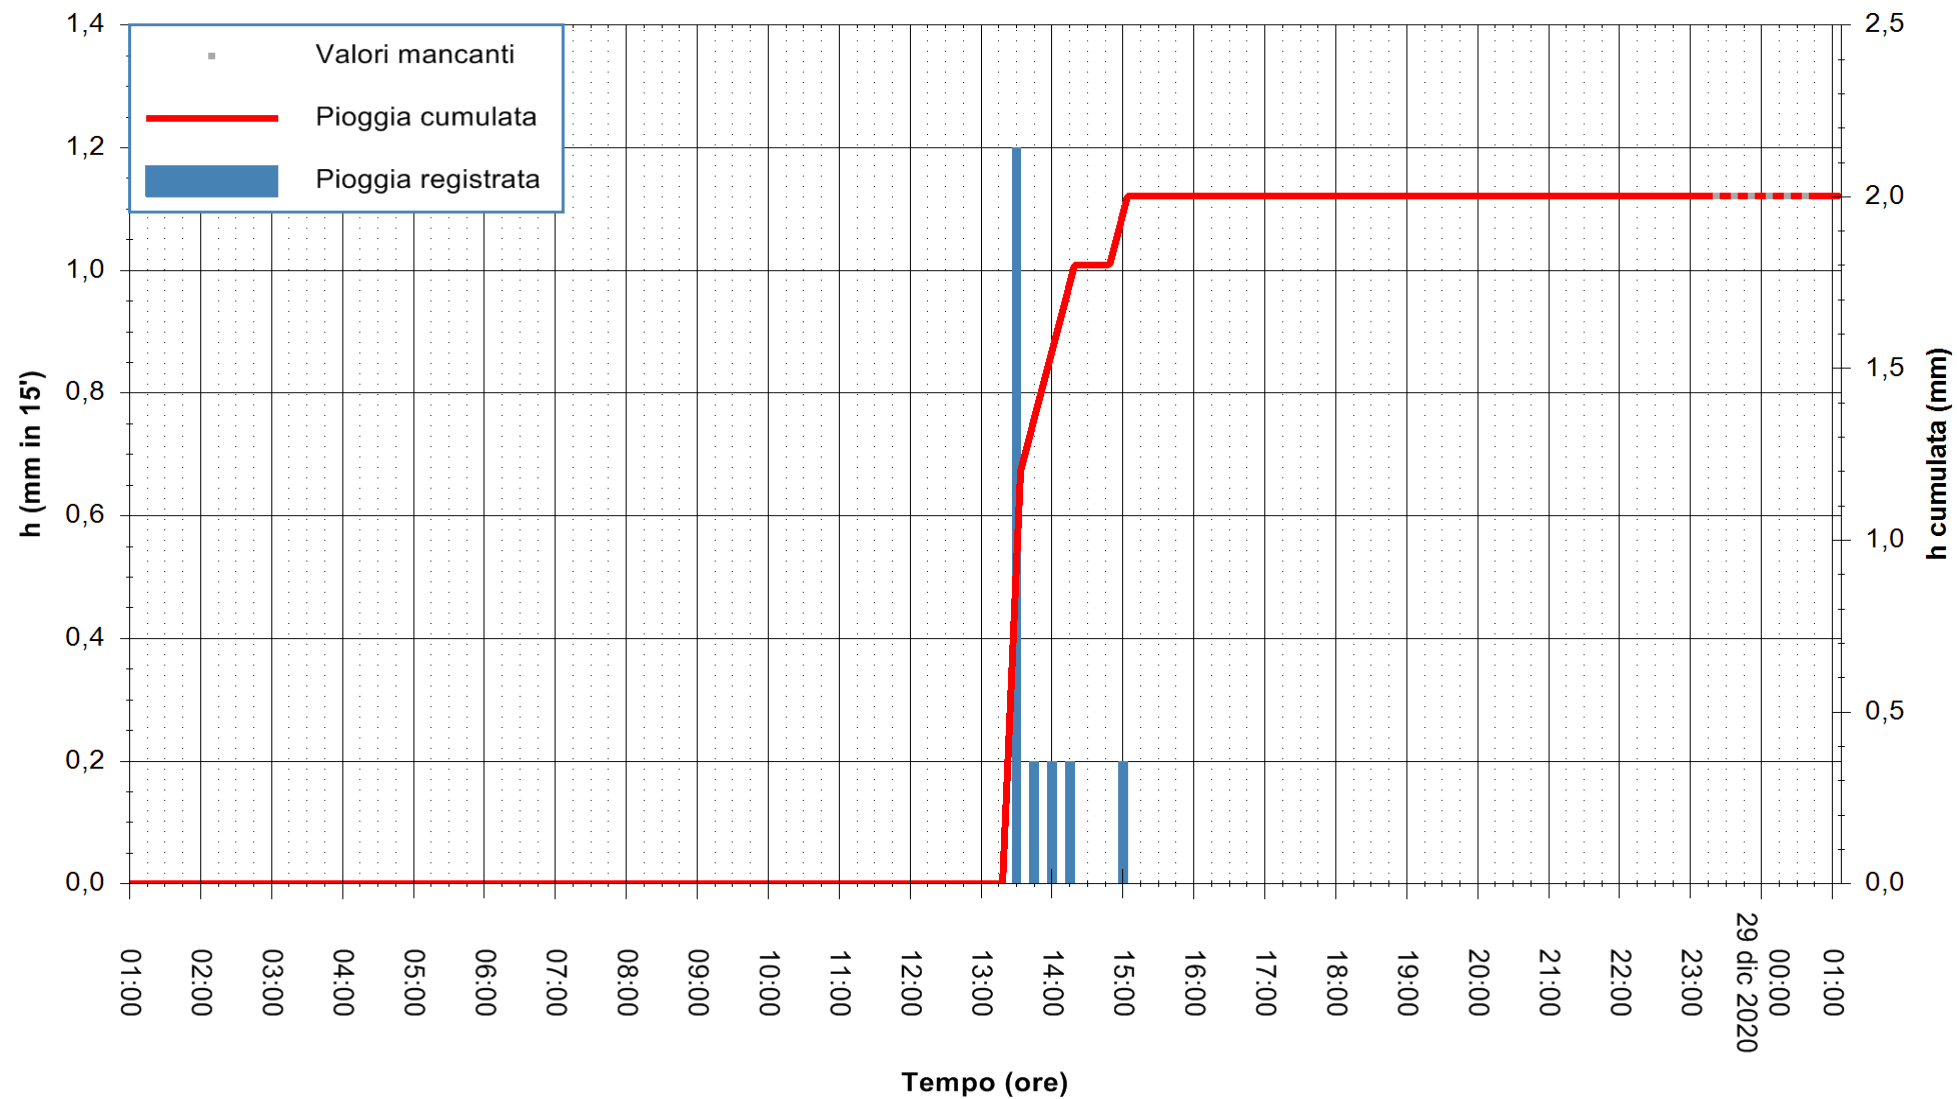

ARPAS
F.to il Dirigente Responsabile
Dott. Giuseppe Bianco

REGIONE AUTÒNOMA DE SARDIGNA
REGIONE AUTONOMA DELLA SARDEGNA

Stazione pluviometrica SANLURI STROVINA
Area LA STROVINA

Pioggia registrata nelle ultime 24 ore
Estrazione dati delle ore 01:40 del 29/12/2020
Ultimo dato disponibile: 29/12/2020 alle 01:10

ARPAS
F.to il Dirigente Responsabile
Dott. Giuseppe Bianco

REGIONE AUTÒNOMA DE SARDIGNA
REGIONE AUTONOMA DELLA SARDEGNA

Stazione pluviometrica CARBONIA C.RA FLUMENTEPIDO
Area FLUMETEPIDO

Pioggia registrata nelle ultime 24 ore
Estrazione dati delle ore 01:40 del 29/12/2020
Ultimo dato disponibile: 29/12/2020 alle 01:00

ARPAS
F.to il Dirigente Responsabile
Dott. Giuseppe Bianco

REGIONE AUTONOMA DE SARDIGNA
REGIONE AUTONOMA DELLA SARDEGNA

Stazione pluviometrica ORISTANO RF
Area TORRE GRANDE
Pioggia registrata nelle ultime 24 ore
Estrazione dati delle ore 01:40 del 29/12/2020
Ultimo dato disponibile: 29/12/2020 alle 01:00

ARPAS
F.to il Dirigente Responsabile
Dott. Giuseppe Bianco

REGIONE AUTÒNOMA DE SARDIGNA
REGIONE AUTONOMA DELLA SARDEGNA

Stazione pluviometrica SAN VERO MILIS PUTZUIDU
 Area TORRE CAPO MANNU
 Pioggia registrata nelle ultime 24 ore
 Estrazione dati delle ore 01:40 del 29/12/2020
 Ultimo dato disponibile: 29/12/2020 alle 01:15