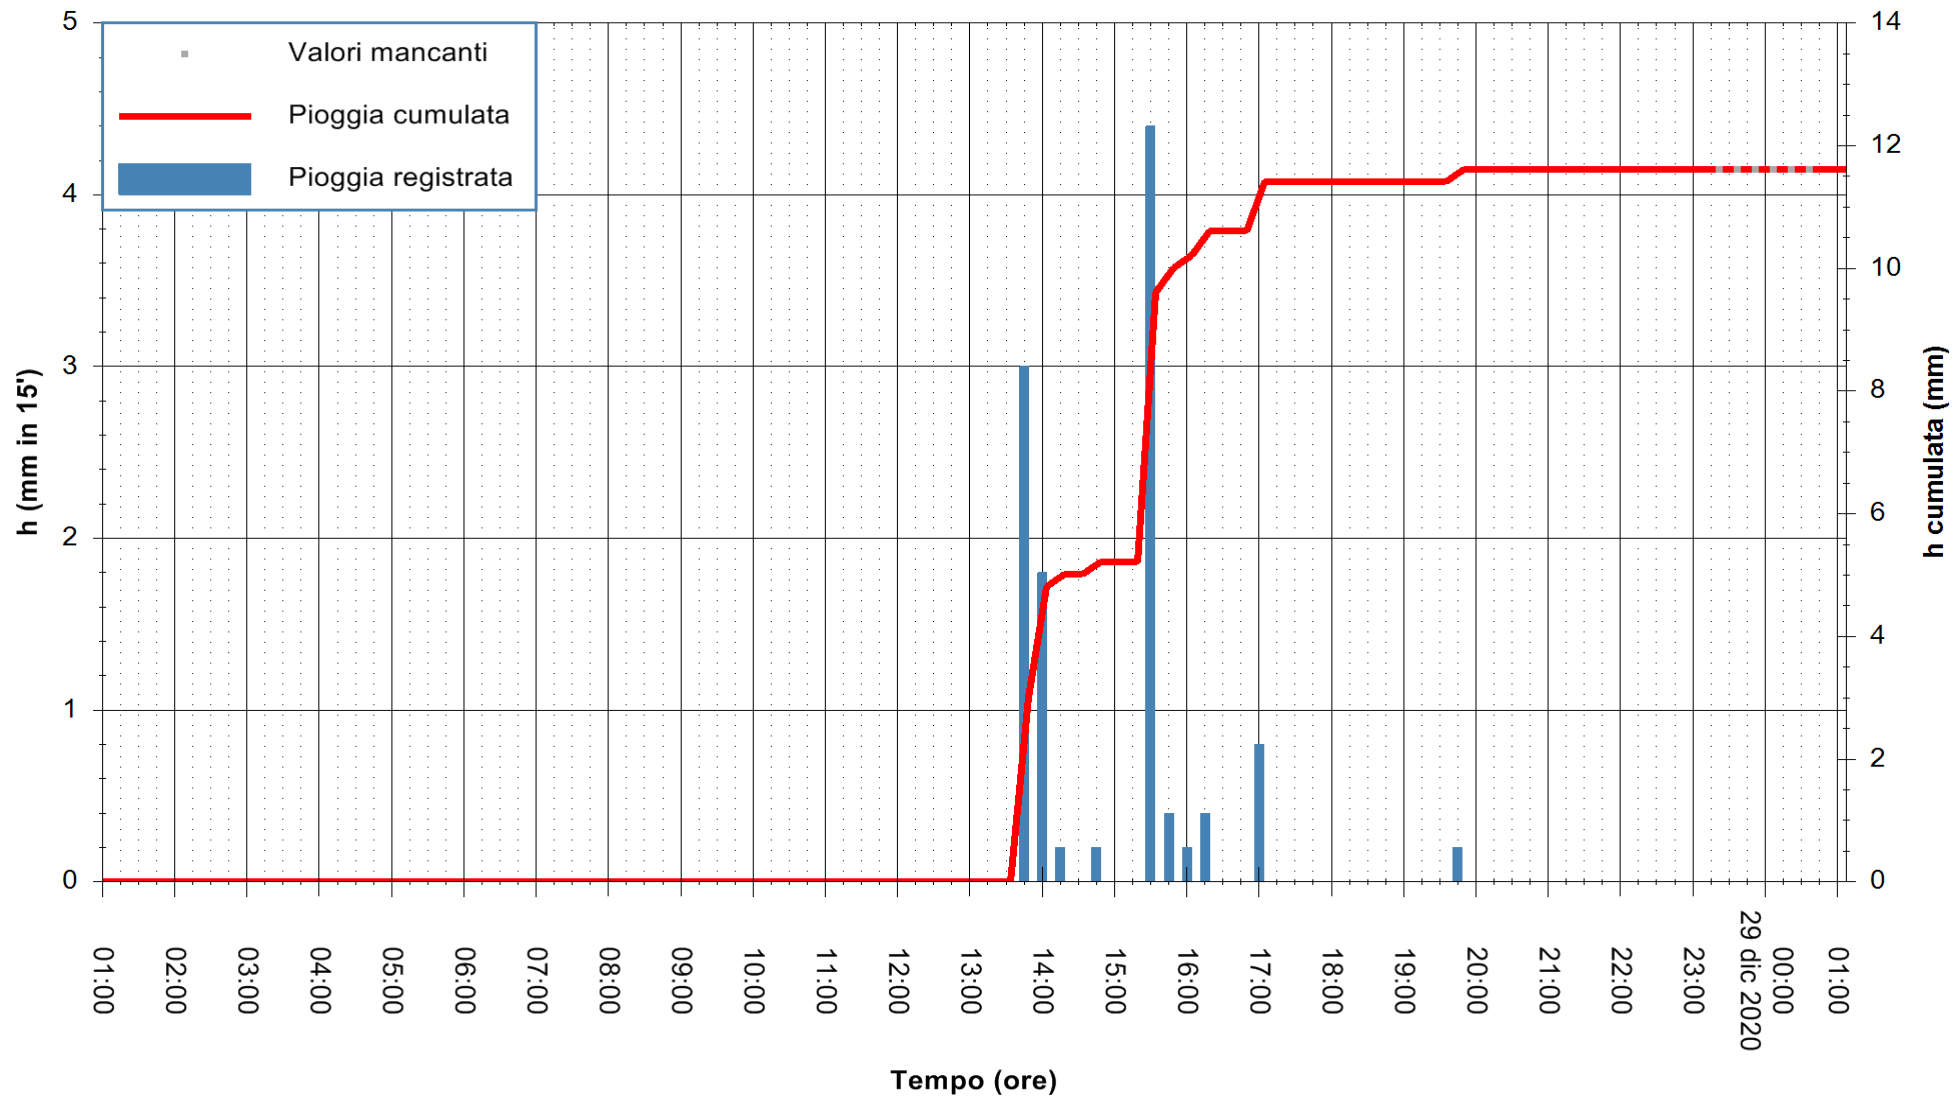

ARPAS
F.to il Dirigente Responsabile
Dott. Giuseppe Bianco

REGIONE AUTÒNOMA DE SARDIGNA
REGIONE AUTONOMA DELLA SARDEGNA

Stazione pluviometrica SANLURI STROVINA
Area LA STROVINA

Pioggia registrata nelle ultime 24 ore
Estrazione dati delle ore 01:40 del 29/12/2020
Ultimo dato disponibile: 29/12/2020 alle 01:10

ARPAS
F.to il Dirigente Responsabile
Dott. Giuseppe Bianco

REGIONE AUTÒNOMA DE SARDIGNA
REGIONE AUTONOMA DELLA SARDEGNA

Stazione pluviometrica CARBONIA C.RA FLUMENTEPIDO
Area FLUMETEPIDO

Pioggia registrata nelle ultime 24 ore
Estrazione dati delle ore 01:40 del 29/12/2020
Ultimo dato disponibile: 29/12/2020 alle 01:00

ARPAS
F.to il Dirigente Responsabile
Dott. Giuseppe Bianco

REGIONE AUTONOMA DE SARDIGNA
REGIONE AUTONOMA DELLA SARDEGNA

Stazione pluviometrica ORISTANO RF
Area TORRE GRANDE
Pioggia registrata nelle ultime 24 ore
Estrazione dati delle ore 01:40 del 29/12/2020
Ultimo dato disponibile: 29/12/2020 alle 01:00

ARPAS
F.to il Dirigente Responsabile
Dott. Giuseppe Bianco

REGIONE AUTÒNOMA DE SARDIGNA
REGIONE AUTONOMA DELLA SARDEGNA

Stazione pluviometrica SAN VERO MILIS PUTZUIDU
 Area TORRE CAPO MANNU
 Pioggia registrata nelle ultime 24 ore
 Estrazione dati delle ore 01:40 del 29/12/2020
 Ultimo dato disponibile: 29/12/2020 alle 01:15