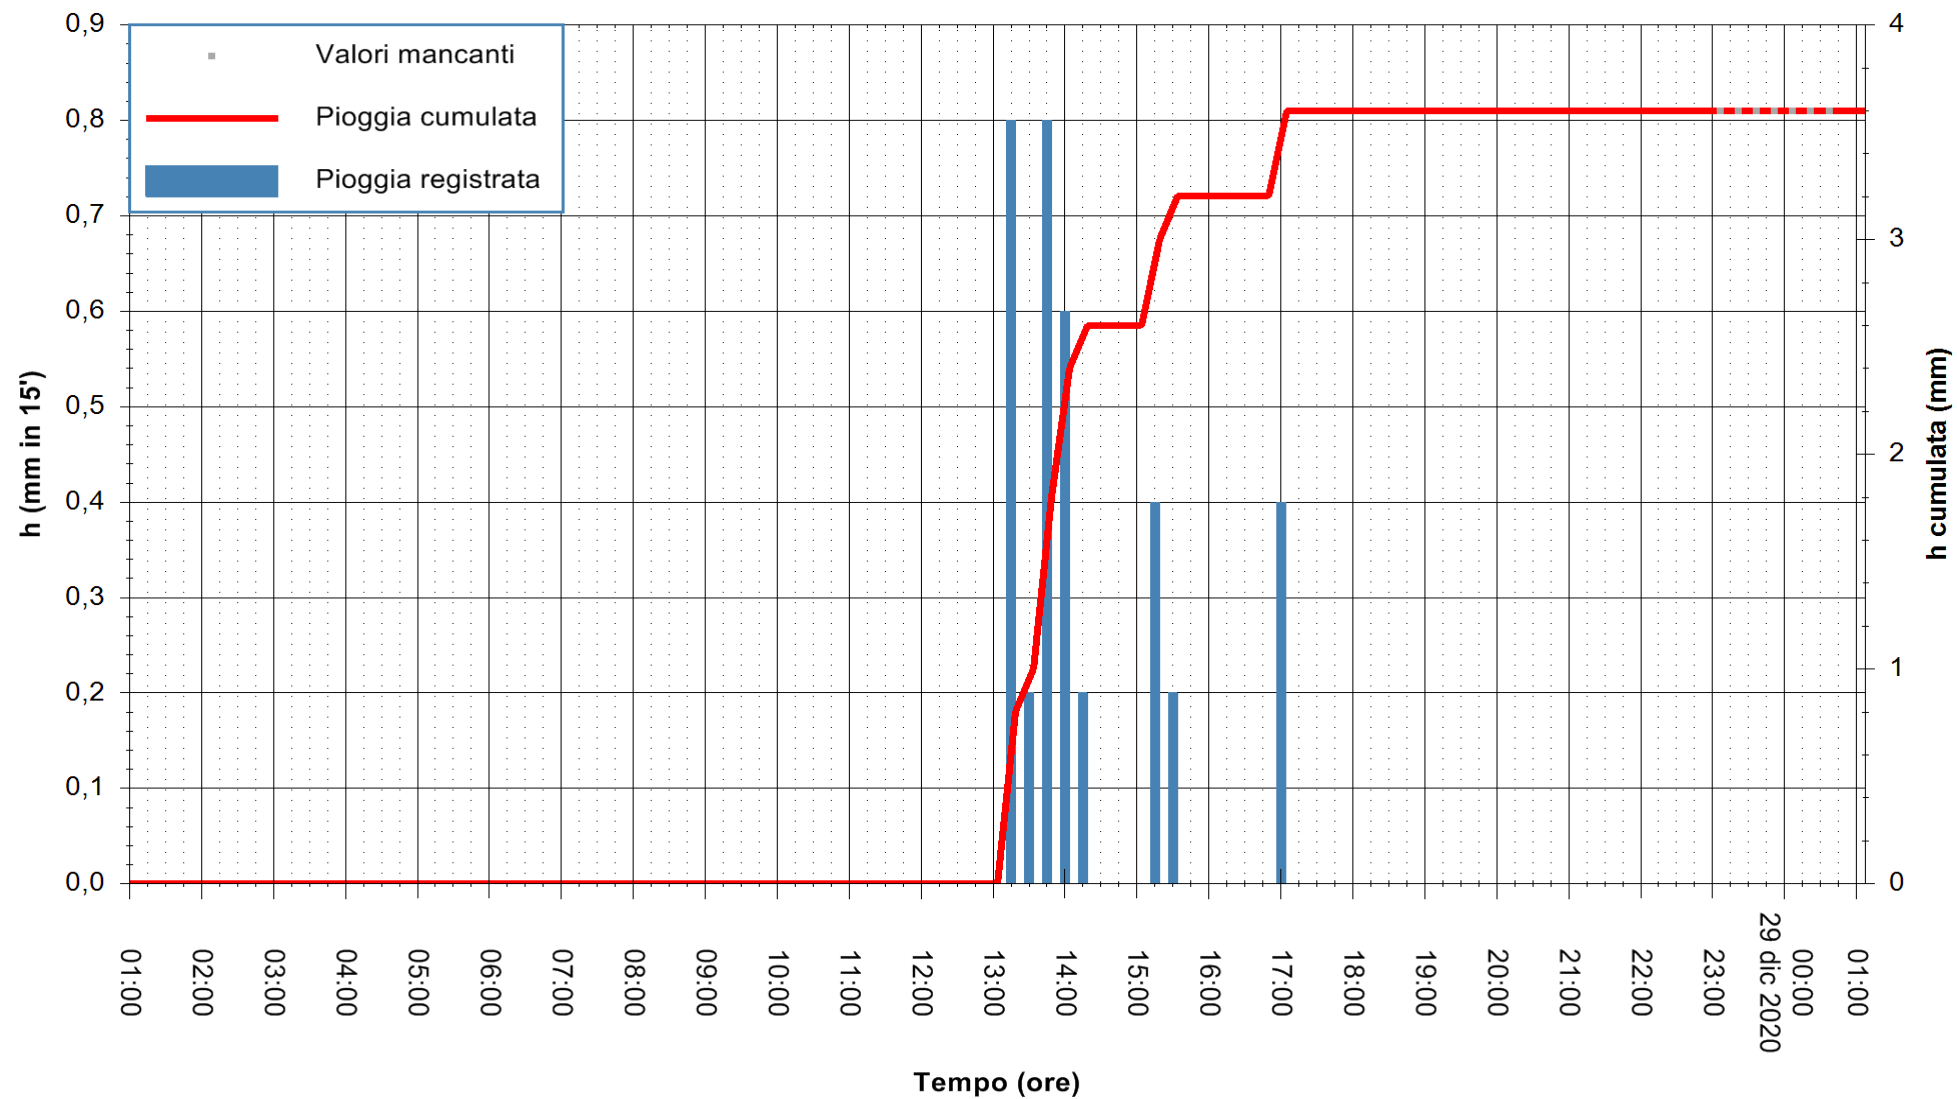

ARPAS
F.to il Dirigente Responsabile
Dott. Giuseppe Bianco

REGIONE AUTÒNOMA DE SARDIGNA
REGIONE AUTONOMA DELLA SARDEGNA

Stazione pluviometrica SANLURI STROVINA
Area LA STROVINA

Pioggia registrata nelle ultime 24 ore
Estrazione dati delle ore 01:40 del 29/12/2020
Ultimo dato disponibile: 29/12/2020 alle 01:10

ARPAS
F.to il Dirigente Responsabile
Dott. Giuseppe Bianco

REGIONE AUTÒNOMA DE SARDIGNA
REGIONE AUTONOMA DELLA SARDEGNA

Stazione pluviometrica CARBONIA C.RA FLUMENTEPIDO
Area FLUMETEPIDO

Pioggia registrata nelle ultime 24 ore
Estrazione dati delle ore 01:40 del 29/12/2020
Ultimo dato disponibile: 29/12/2020 alle 01:00

ARPAS
F.to il Dirigente Responsabile
Dott. Giuseppe Bianco

REGIONE AUTONOMA DE SARDIGNA
REGIONE AUTONOMA DELLA SARDEGNA

Stazione pluviometrica ORISTANO RF
Area TORRE GRANDE
Pioggia registrata nelle ultime 24 ore
Estrazione dati delle ore 01:40 del 29/12/2020
Ultimo dato disponibile: 29/12/2020 alle 01:00

ARPAS
F.to il Dirigente Responsabile
Dott. Giuseppe Bianco

REGIONE AUTÒNOMA DE SARDIGNA
REGIONE AUTONOMA DELLA SARDEGNA

Stazione pluviometrica SAN VERO MILIS PUTZUIDU
 Area TORRE CAPO MANNU
 Pioggia registrata nelle ultime 24 ore
 Estrazione dati delle ore 01:40 del 29/12/2020
 Ultimo dato disponibile: 29/12/2020 alle 01:15