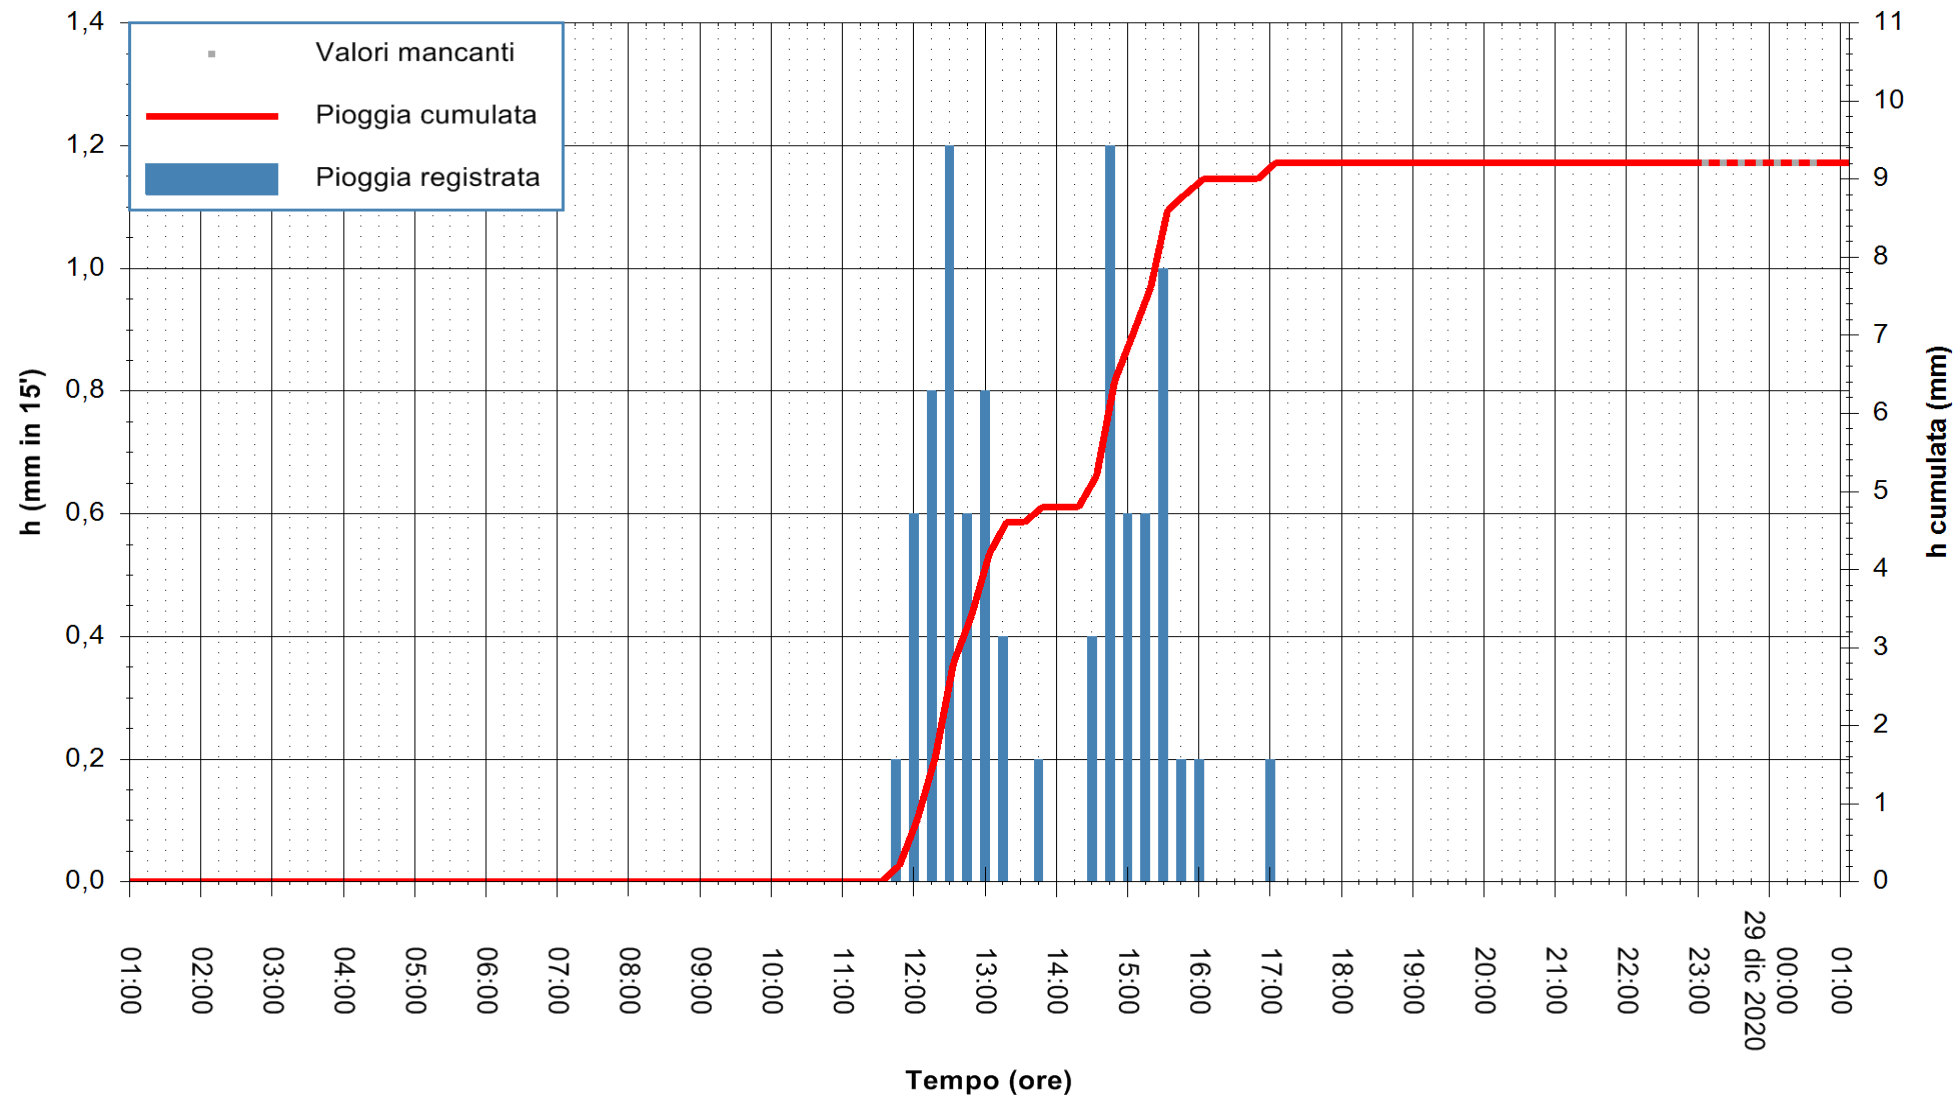

ARPAS
F.to il Dirigente Responsabile
Dott. Giuseppe Bianco

REGIONE AUTÒNOMA DE SARDIGNA
REGIONE AUTONOMA DELLA SARDEGNA

Stazione pluviometrica SANLURI STROVINA
Area LA STROVINA

Pioggia registrata nelle ultime 24 ore
Estrazione dati delle ore 01:40 del 29/12/2020
Ultimo dato disponibile: 29/12/2020 alle 01:10

ARPAS
F.to il Dirigente Responsabile
Dott. Giuseppe Bianco

REGIONE AUTONOMA DE SARDIGNA
REGIONE AUTONOMA DELLA SARDEGNA

Stazione pluviometrica ORISTANO RF
Area TORRE GRANDE
Pioggia registrata nelle ultime 24 ore
Estrazione dati delle ore 01:40 del 29/12/2020
Ultimo dato disponibile: 29/12/2020 alle 01:00

ARPAS
F.to il Dirigente Responsabile
Dott. Giuseppe Bianco

REGIONE AUTÒNOMA DE SARDIGNA
REGIONE AUTONOMA DELLA SARDEGNA

Stazione pluviometrica SAN VERO MILIS PUTZUIDU
 Area TORRE CAPO MANNU
 Pioggia registrata nelle ultime 24 ore
 Estrazione dati delle ore 01:40 del 29/12/2020
 Ultimo dato disponibile: 29/12/2020 alle 01:15

ARPAS
 F.to il Dirigente Responsabile
 Dott. Giuseppe Bianco

REGIONE AUTONOMA DE SARDIGNA
 REGIONE AUTONOMA DELLA SARDEGNA

Stazione pluviometrica SANTADI PUNTA SEBERA
 Area PUNTA SEBERA
 Pioggia registrata nelle ultime 24 ore
 Estrazione dati delle ore 01:40 del 29/12/2020
 Ultimo dato disponibile: 29/12/2020 alle 01:10