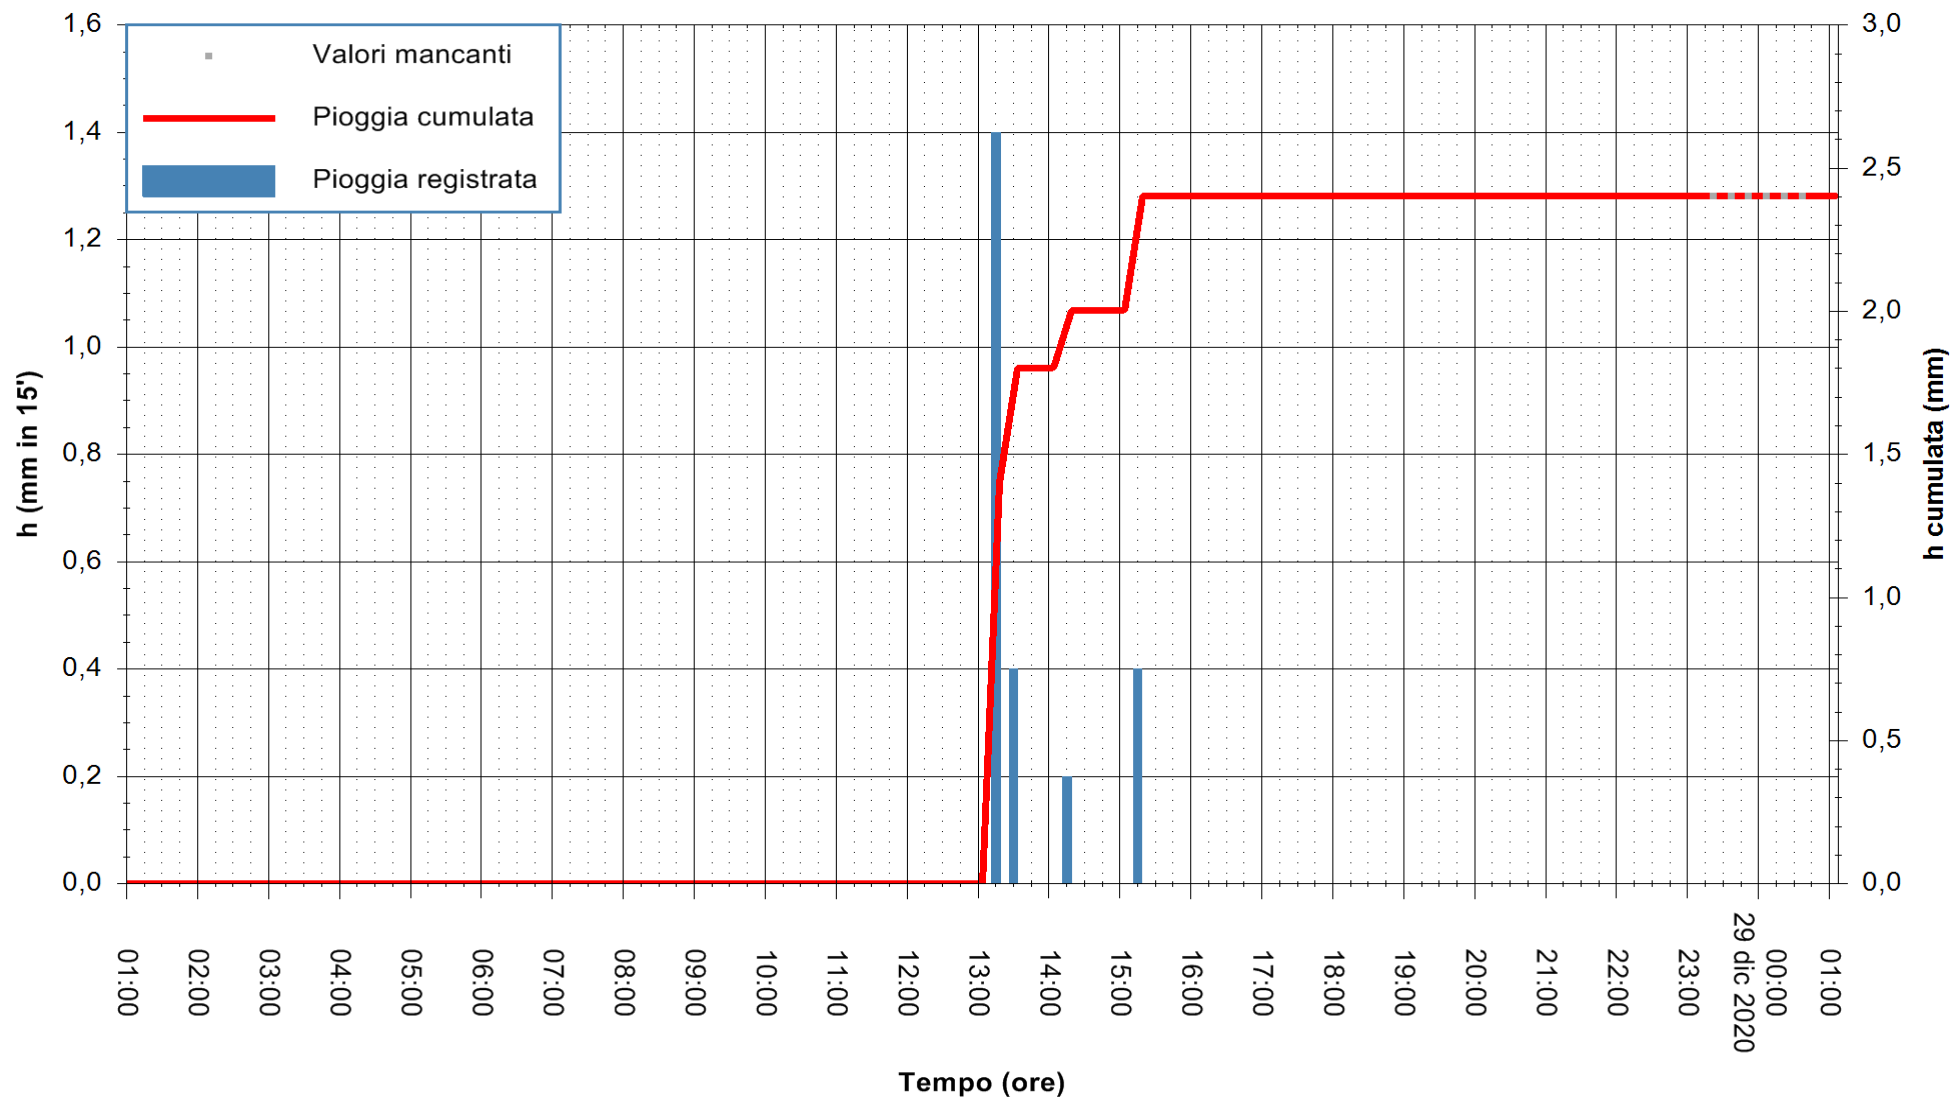

Stazione pluviometrica FLUMINI MANNU A FURTEI
Area PONTE SUL F.MANNU
Pioggia registrata nelle ultime 24 ore
Estrazione dati delle ore 01:40 del 29/12/2020
Ultimo dato disponibile: 29/12/2020 alle 01:10

ARPAS
F.to il Dirigente Responsabile
Dott. Giuseppe Bianco

REGIONE AUTÒNOMA DE SARDIGNA
REGIONE AUTONOMA DELLA SARDEGNA

Stazione pluviometrica SANLURI STROVINA
Area LA STROVINA

Pioggia registrata nelle ultime 24 ore
Estrazione dati delle ore 01:40 del 29/12/2020
Ultimo dato disponibile: 29/12/2020 alle 01:10

ARPAS
F.to il Dirigente Responsabile
Dott. Giuseppe Bianco

REGIONE AUTÒNOMA DE SARDIGNA
REGIONE AUTONOMA DELLA SARDEGNA

Stazione pluviometrica CARBONIA C.RA FLUMENTEPIDO
Area FLUMETEPIDO

Pioggia registrata nelle ultime 24 ore
Estrazione dati delle ore 01:40 del 29/12/2020
Ultimo dato disponibile: 29/12/2020 alle 01:00

ARPAS
F.to il Dirigente Responsabile
Dott. Giuseppe Bianco

REGIONE AUTONOMA DE SARDIGNA
REGIONE AUTONOMA DELLA SARDEGNA

Stazione pluviometrica ORISTANO RF
Area TORRE GRANDE
Pioggia registrata nelle ultime 24 ore
Estrazione dati delle ore 01:40 del 29/12/2020
Ultimo dato disponibile: 29/12/2020 alle 01:00