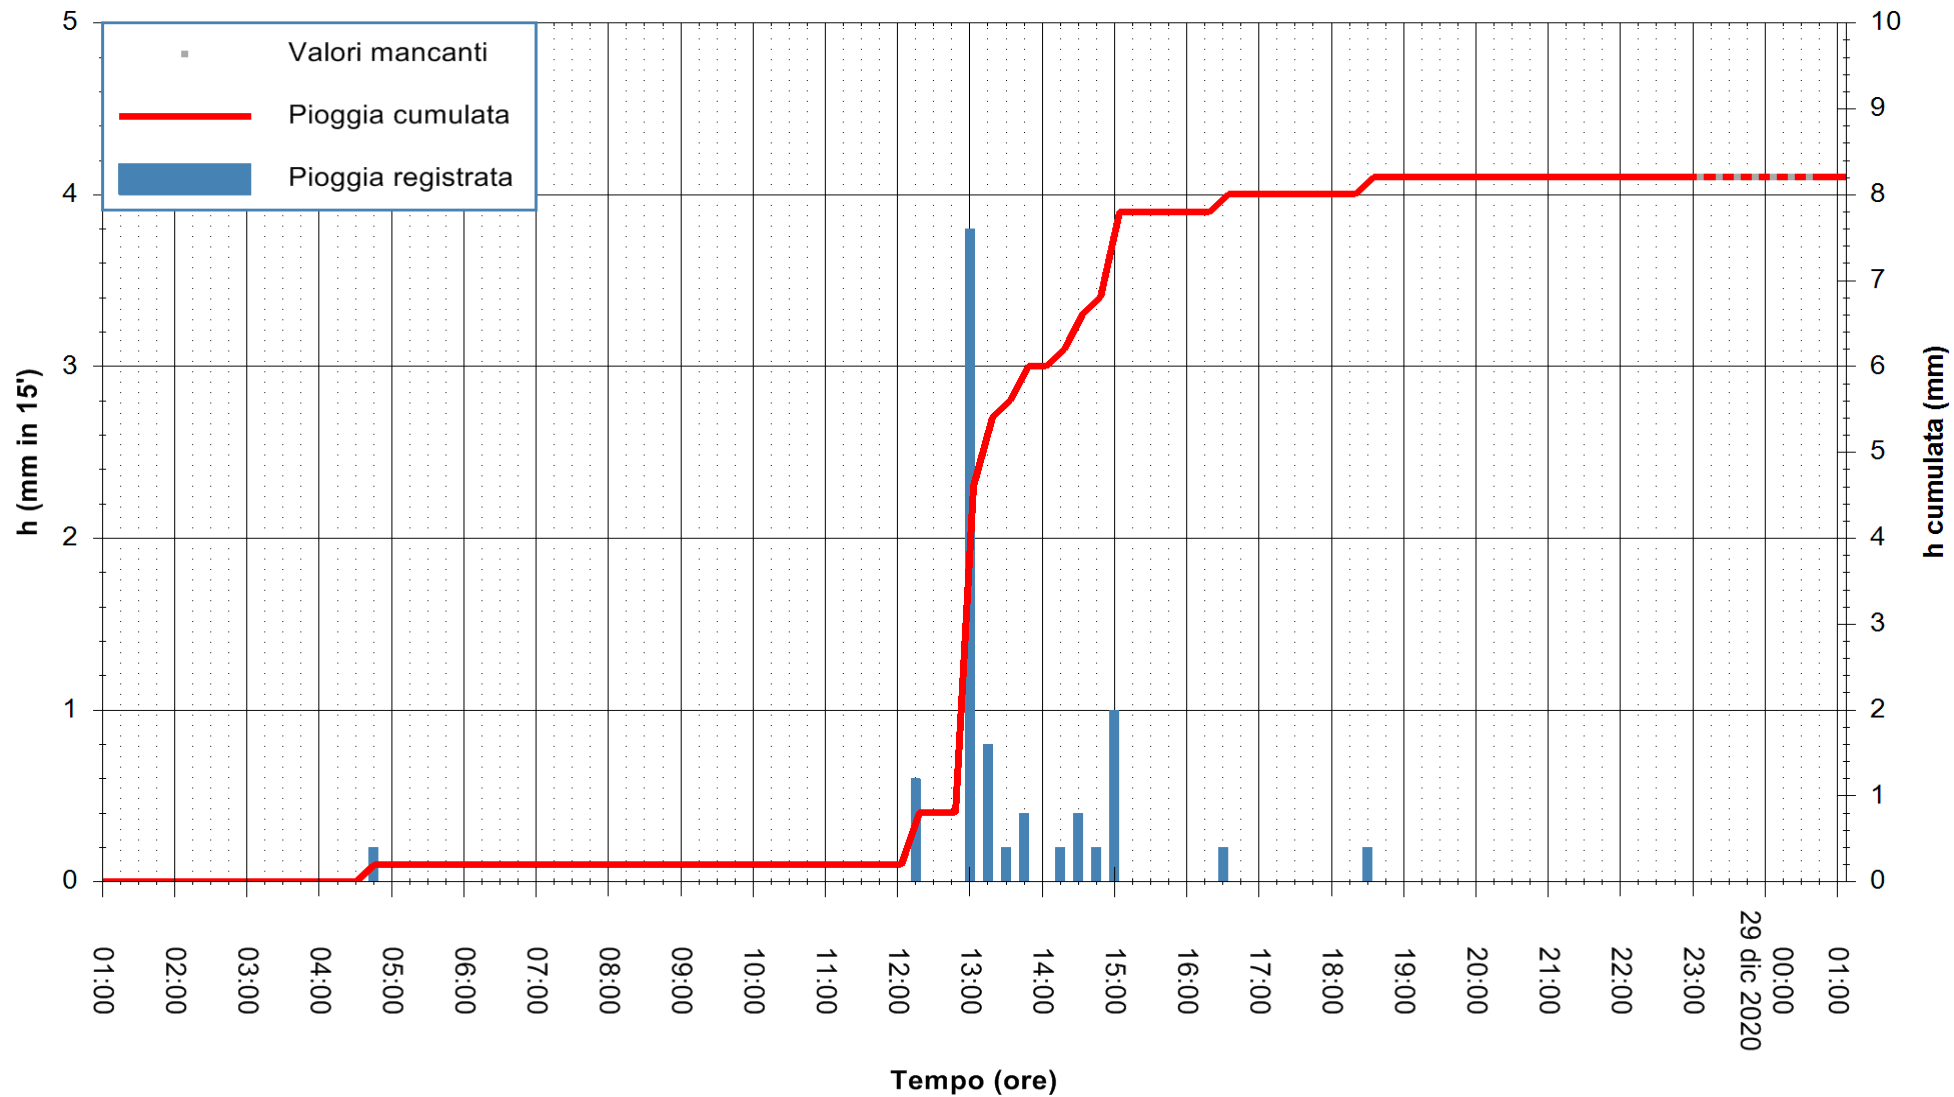

Stazione pluviometrica FLUMINI MANNU A FURTEI
Area PONTE SUL F.MANNU
Pioggia registrata nelle ultime 24 ore
Estrazione dati delle ore 01:40 del 29/12/2020
Ultimo dato disponibile: 29/12/2020 alle 01:10

ARPAS
F.to il Dirigente Responsabile
Dott. Giuseppe Bianco

REGIONE AUTÒNOMA DE SARDIGNA
REGIONE AUTONOMA DELLA SARDEGNA

Stazione pluviometrica SANLURI STROVINA
Area LA STROVINA

Pioggia registrata nelle ultime 24 ore
Estrazione dati delle ore 01:40 del 29/12/2020
Ultimo dato disponibile: 29/12/2020 alle 01:10

ARPAS
F.to il Dirigente Responsabile
Dott. Giuseppe Bianco

REGIONE AUTÒNOMA DE SARDIGNA
REGIONE AUTONOMA DELLA SARDEGNA

Stazione pluviometrica CARBONIA C.RA FLUMENTEPIDO
Area FLUMETEPIDO

Pioggia registrata nelle ultime 24 ore
Estrazione dati delle ore 01:40 del 29/12/2020
Ultimo dato disponibile: 29/12/2020 alle 01:00

ARPAS
F.to il Dirigente Responsabile
Dott. Giuseppe Bianco

REGIONE AUTONOMA DE SARDIGNA
REGIONE AUTONOMA DELLA SARDEGNA

Stazione pluviometrica ORISTANO RF
Area TORRE GRANDE
Pioggia registrata nelle ultime 24 ore
Estrazione dati delle ore 01:40 del 29/12/2020
Ultimo dato disponibile: 29/12/2020 alle 01:00