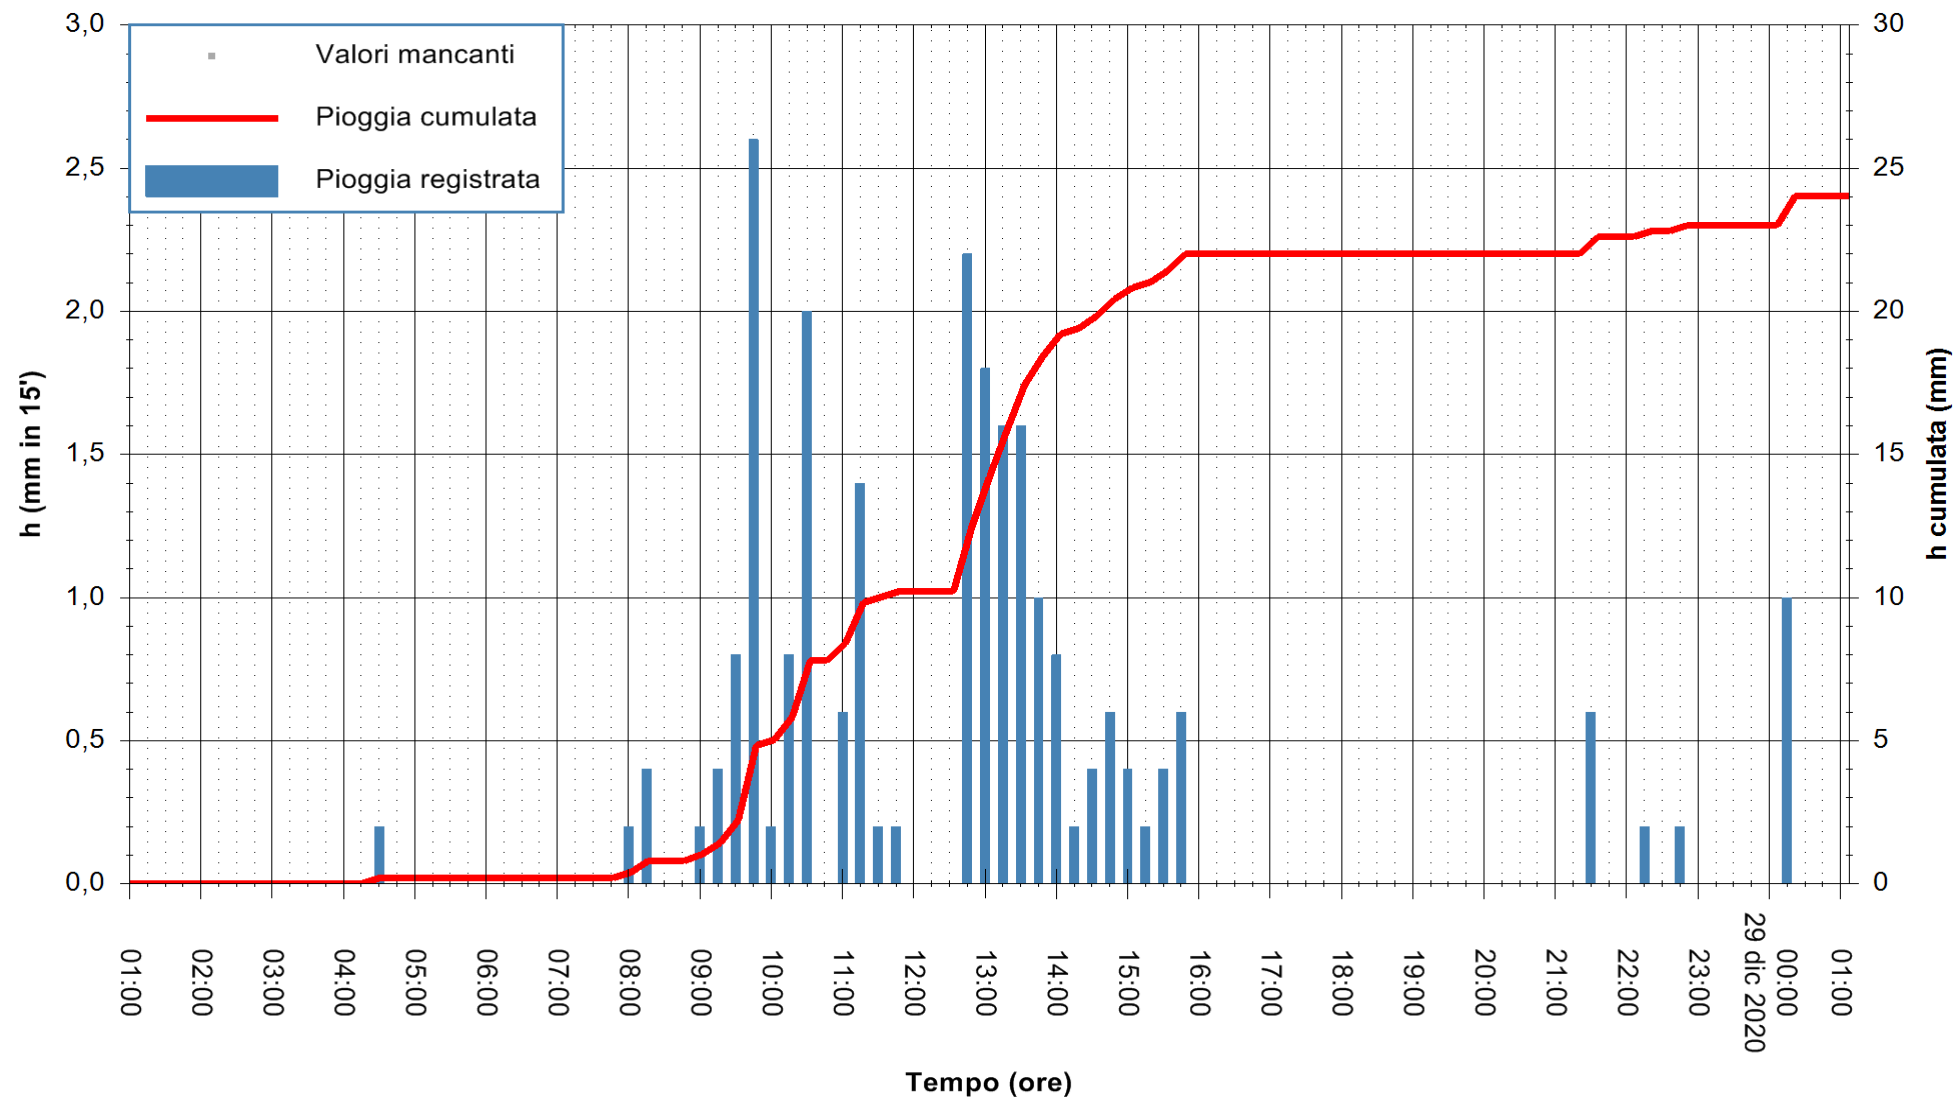

ARPAS
F.to il Dirigente Responsabile
Dott. Giuseppe Bianco

REGIONE AUTÒNOMA DE SARDIGNA
REGIONE AUTONOMA DELLA SARDEGNA

Stazione pluviometrica SANLURI STROVINA
Area LA STROVINA

Pioggia registrata nelle ultime 24 ore
Estrazione dati delle ore 01:40 del 29/12/2020
Ultimo dato disponibile: 29/12/2020 alle 01:10

ARPAS
F.to il Dirigente Responsabile
Dott. Giuseppe Bianco

REGIONE AUTÒNOMA DE SARDIGNA
REGIONE AUTONOMA DELLA SARDEGNA

Stazione pluviometrica CARBONIA C.RA FLUMENTEPIDO
Area FLUMETEPIDO

Pioggia registrata nelle ultime 24 ore
Estrazione dati delle ore 01:40 del 29/12/2020
Ultimo dato disponibile: 29/12/2020 alle 01:00

ARPAS
F.to il Dirigente Responsabile
Dott. Giuseppe Bianco

REGIONE AUTONOMA DE SARDIGNA
REGIONE AUTONOMA DELLA SARDEGNA

Stazione pluviometrica ORISTANO RF
Area TORRE GRANDE
Pioggia registrata nelle ultime 24 ore
Estrazione dati delle ore 01:40 del 29/12/2020
Ultimo dato disponibile: 29/12/2020 alle 01:00

ARPAS
F.to il Dirigente Responsabile
Dott. Giuseppe Bianco

REGIONE AUTÒNOMA DE SARDIGNA
REGIONE AUTONOMA DELLA SARDEGNA

Stazione pluviometrica SAN VERO MILIS PUTZUIDU
 Area TORRE CAPO MANNU
 Pioggia registrata nelle ultime 24 ore
 Estrazione dati delle ore 01:40 del 29/12/2020
 Ultimo dato disponibile: 29/12/2020 alle 01:15