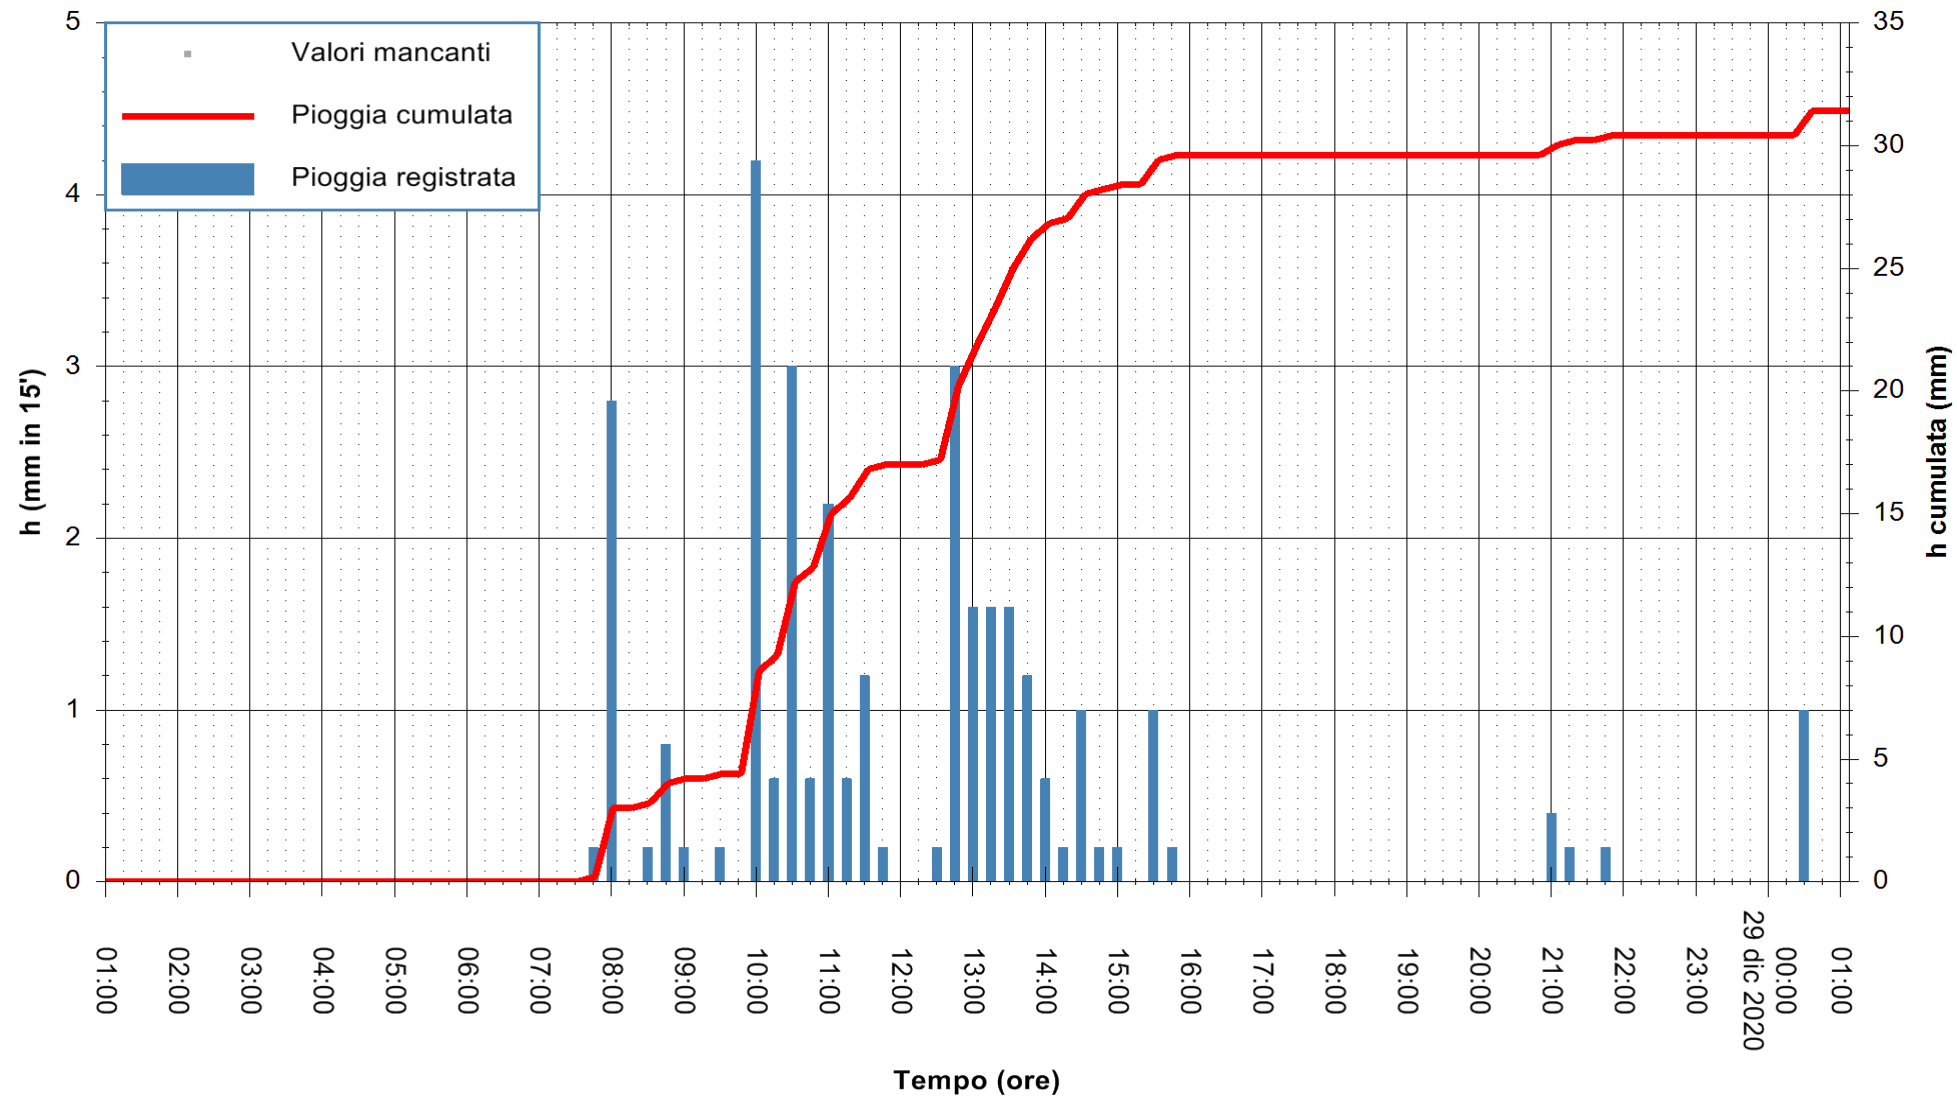

ARPAS
F.to il Dirigente Responsabile
Dott. Giuseppe Bianco

REGIONE AUTÒNOMA DE SARDIGNA
REGIONE AUTONOMA DELLA SARDEGNA

Stazione pluviometrica SANLURI STROVINA
Area LA STROVINA

Pioggia registrata nelle ultime 24 ore
Estrazione dati delle ore 01:40 del 29/12/2020
Ultimo dato disponibile: 29/12/2020 alle 01:10

ARPAS
F.to il Dirigente Responsabile
Dott. Giuseppe Bianco

REGIONE AUTÒNOMA DE SARDIGNA
REGIONE AUTONOMA DELLA SARDEGNA

Stazione pluviometrica CARBONIA C.RA FLUMENTEPIDO
Area FLUMETEPIDO

Pioggia registrata nelle ultime 24 ore
Estrazione dati delle ore 01:40 del 29/12/2020
Ultimo dato disponibile: 29/12/2020 alle 01:00

ARPAS
F.to il Dirigente Responsabile
Dott. Giuseppe Bianco

REGIONE AUTONOMA DE SARDIGNA
REGIONE AUTONOMA DELLA SARDEGNA

Stazione pluviometrica ORISTANO RF
Area TORRE GRANDE
Pioggia registrata nelle ultime 24 ore
Estrazione dati delle ore 01:40 del 29/12/2020
Ultimo dato disponibile: 29/12/2020 alle 01:00

ARPAS
F.to il Dirigente Responsabile
Dott. Giuseppe Bianco

REGIONE AUTÒNOMA DE SARDIGNA
REGIONE AUTONOMA DELLA SARDEGNA

Stazione pluviometrica SAN VERO MILIS PUTZUIDU
 Area TORRE CAPO MANNU
 Pioggia registrata nelle ultime 24 ore
 Estrazione dati delle ore 01:40 del 29/12/2020
 Ultimo dato disponibile: 29/12/2020 alle 01:15