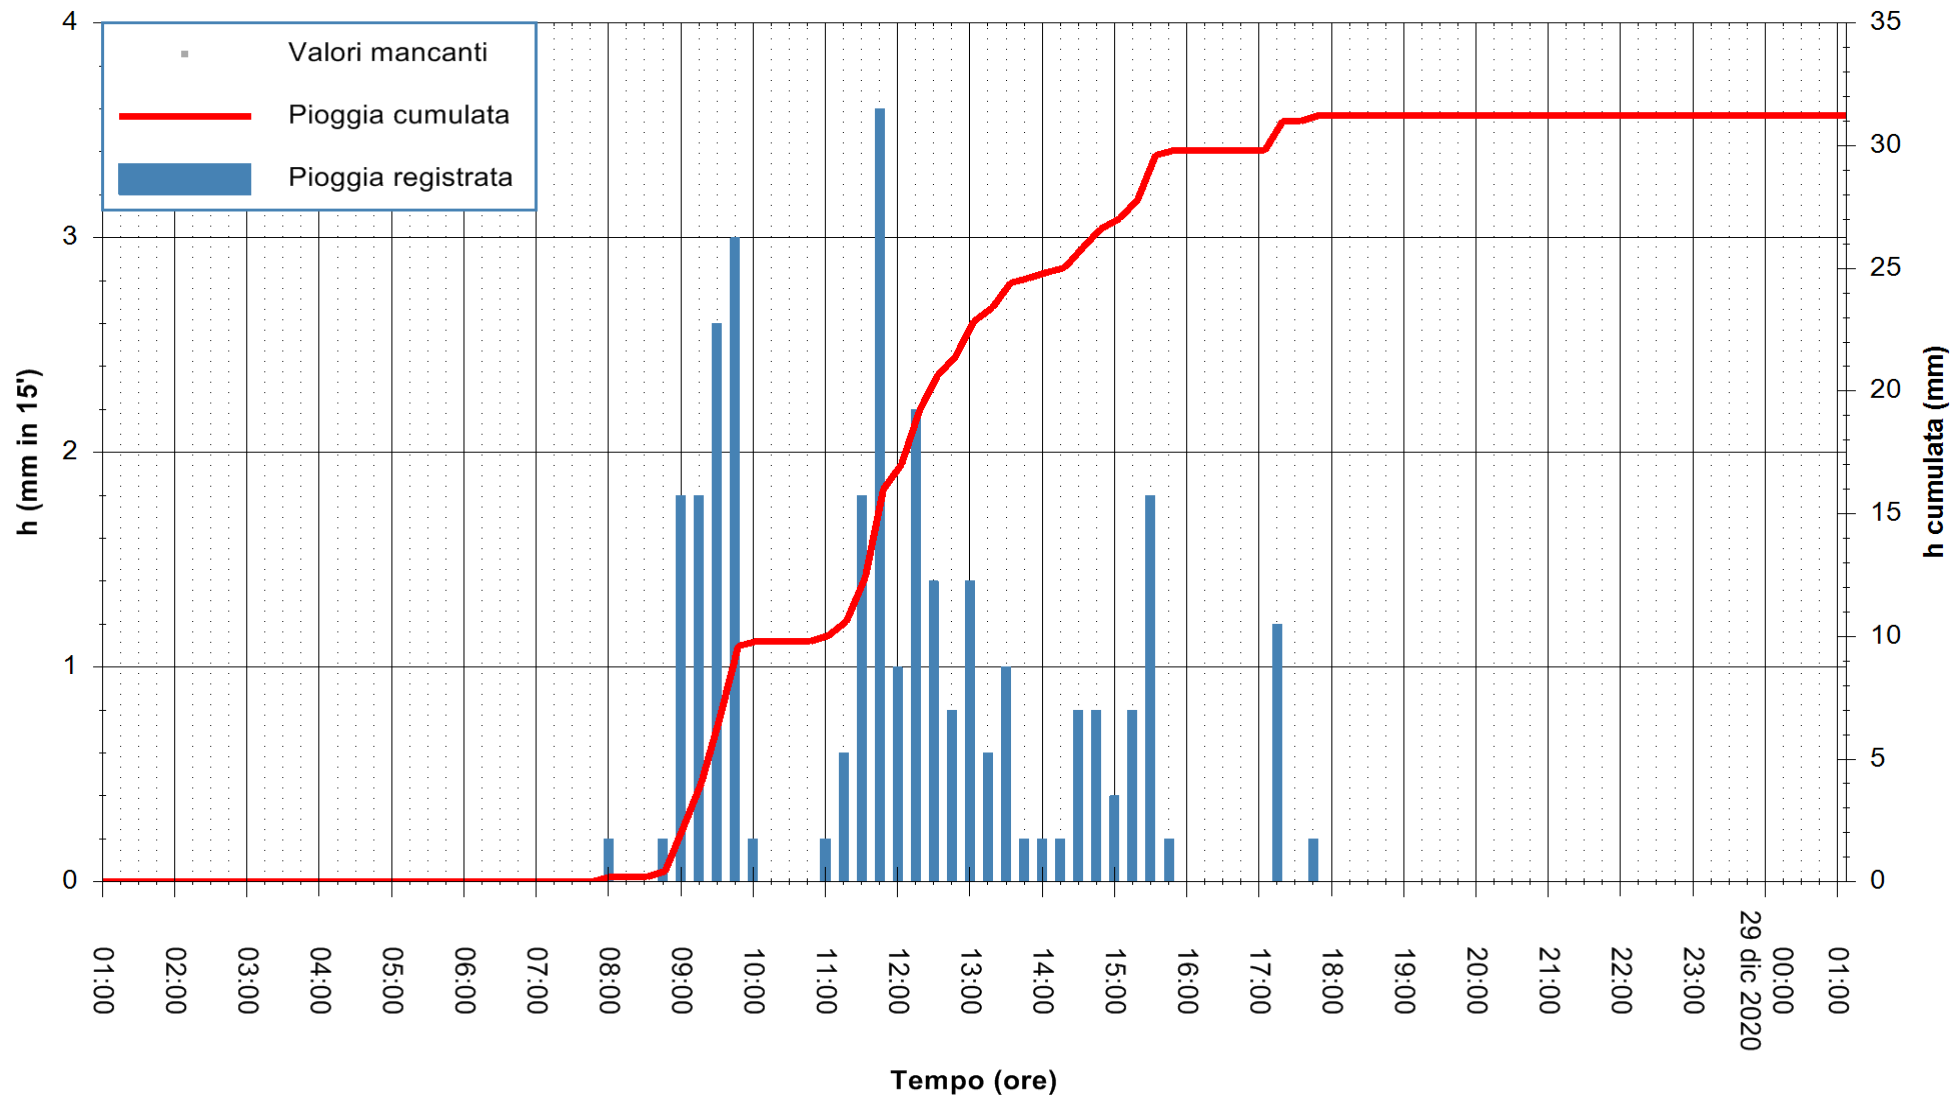

ARPAS
F.to il Dirigente Responsabile
Dott. Giuseppe Bianco

REGIONE AUTÒNOMA DE SARDIGNA
REGIONE AUTONOMA DELLA SARDEGNA

Stazione pluviometrica SANLURI STROVINA
Area LA STROVINA

Pioggia registrata nelle ultime 24 ore
Estrazione dati delle ore 01:40 del 29/12/2020
Ultimo dato disponibile: 29/12/2020 alle 01:10

ARPAS
F.to il Dirigente Responsabile
Dott. Giuseppe Bianco

REGIONE AUTÒNOMA DE SARDIGNA
REGIONE AUTONOMA DELLA SARDEGNA

Stazione pluviometrica CARBONIA C.RA FLUMENTEPIDO
Area FLUMETEPIDO

Pioggia registrata nelle ultime 24 ore
Estrazione dati delle ore 01:40 del 29/12/2020
Ultimo dato disponibile: 29/12/2020 alle 01:00

ARPAS
F.to il Dirigente Responsabile
Dott. Giuseppe Bianco

REGIONE AUTONOMA DE SARDIGNA
REGIONE AUTONOMA DELLA SARDEGNA

Stazione pluviometrica ORISTANO RF
Area TORRE GRANDE
Pioggia registrata nelle ultime 24 ore
Estrazione dati delle ore 01:40 del 29/12/2020
Ultimo dato disponibile: 29/12/2020 alle 01:00

ARPAS
F.to il Dirigente Responsabile
Dott. Giuseppe Bianco

REGIONE AUTÒNOMA DE SARDIGNA
REGIONE AUTONOMA DELLA SARDEGNA

Stazione pluviometrica SAN VERO MILIS PUTZUIDU
 Area TORRE CAPO MANNU
 Pioggia registrata nelle ultime 24 ore
 Estrazione dati delle ore 01:40 del 29/12/2020
 Ultimo dato disponibile: 29/12/2020 alle 01:15