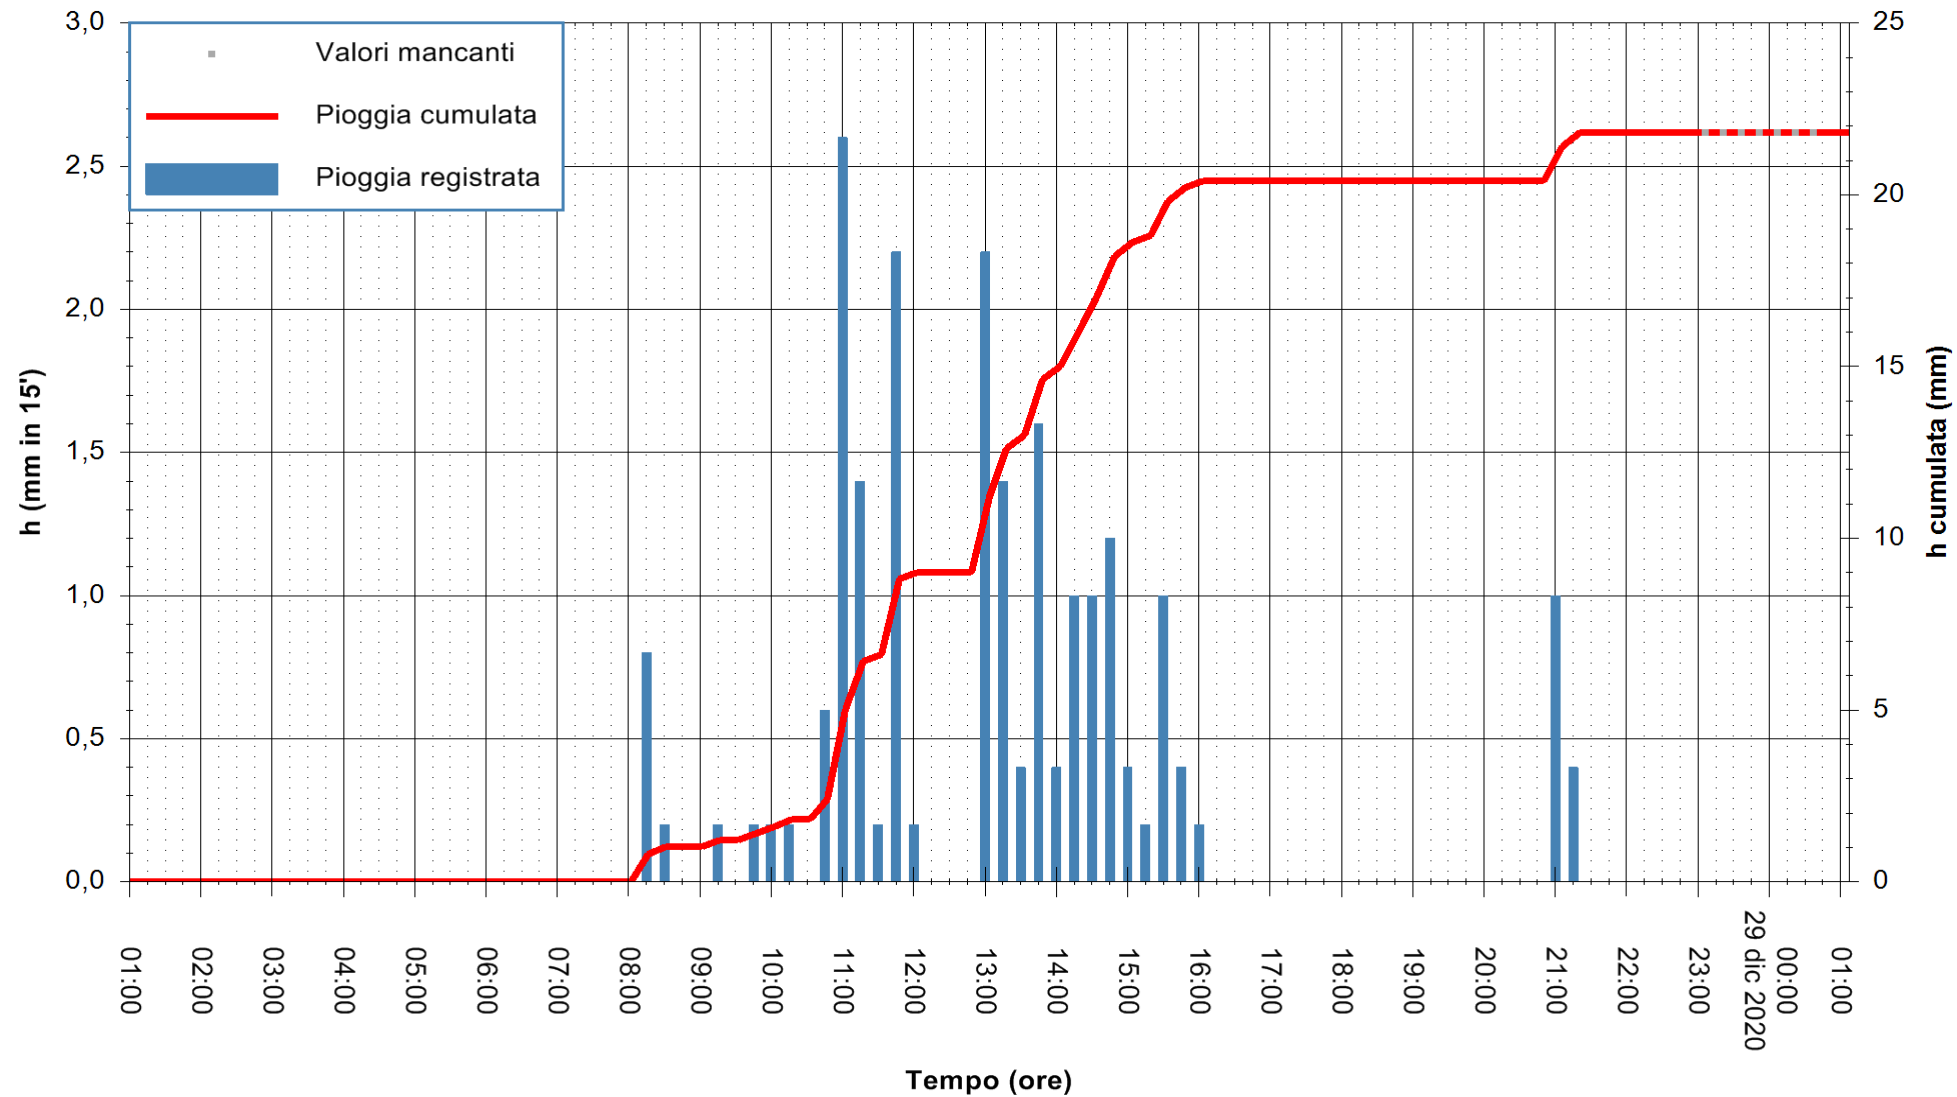

ARPAS
F.to il Dirigente Responsabile
Dott. Giuseppe Bianco

REGIONE AUTÒNOMA DE SARDIGNA
REGIONE AUTONOMA DELLA SARDEGNA

Stazione pluviometrica SANLURI STROVINA
Area LA STROVINA

Pioggia registrata nelle ultime 24 ore
Estrazione dati delle ore 01:40 del 29/12/2020
Ultimo dato disponibile: 29/12/2020 alle 01:10

ARPAS
F.to il Dirigente Responsabile
Dott. Giuseppe Bianco

REGIONE AUTÒNOMA DE SARDIGNA
REGIONE AUTONOMA DELLA SARDEGNA

Stazione pluviometrica CARBONIA C.RA FLUMENTEPIDO
Area FLUMETEPIDO

Pioggia registrata nelle ultime 24 ore
Estrazione dati delle ore 01:40 del 29/12/2020
Ultimo dato disponibile: 29/12/2020 alle 01:00

ARPAS
F.to il Dirigente Responsabile
Dott. Giuseppe Bianco

REGIONE AUTONOMA DE SARDIGNA
REGIONE AUTONOMA DELLA SARDEGNA

Stazione pluviometrica ORISTANO RF
Area TORRE GRANDE
Pioggia registrata nelle ultime 24 ore
Estrazione dati delle ore 01:40 del 29/12/2020
Ultimo dato disponibile: 29/12/2020 alle 01:00

ARPAS
F.to il Dirigente Responsabile
Dott. Giuseppe Bianco

REGIONE AUTÒNOMA DE SARDIGNA
REGIONE AUTONOMA DELLA SARDEGNA

Stazione pluviometrica SAN VERO MILIS PUTZUIDU
 Area TORRE CAPO MANNU
 Pioggia registrata nelle ultime 24 ore
 Estrazione dati delle ore 01:40 del 29/12/2020
 Ultimo dato disponibile: 29/12/2020 alle 01:15