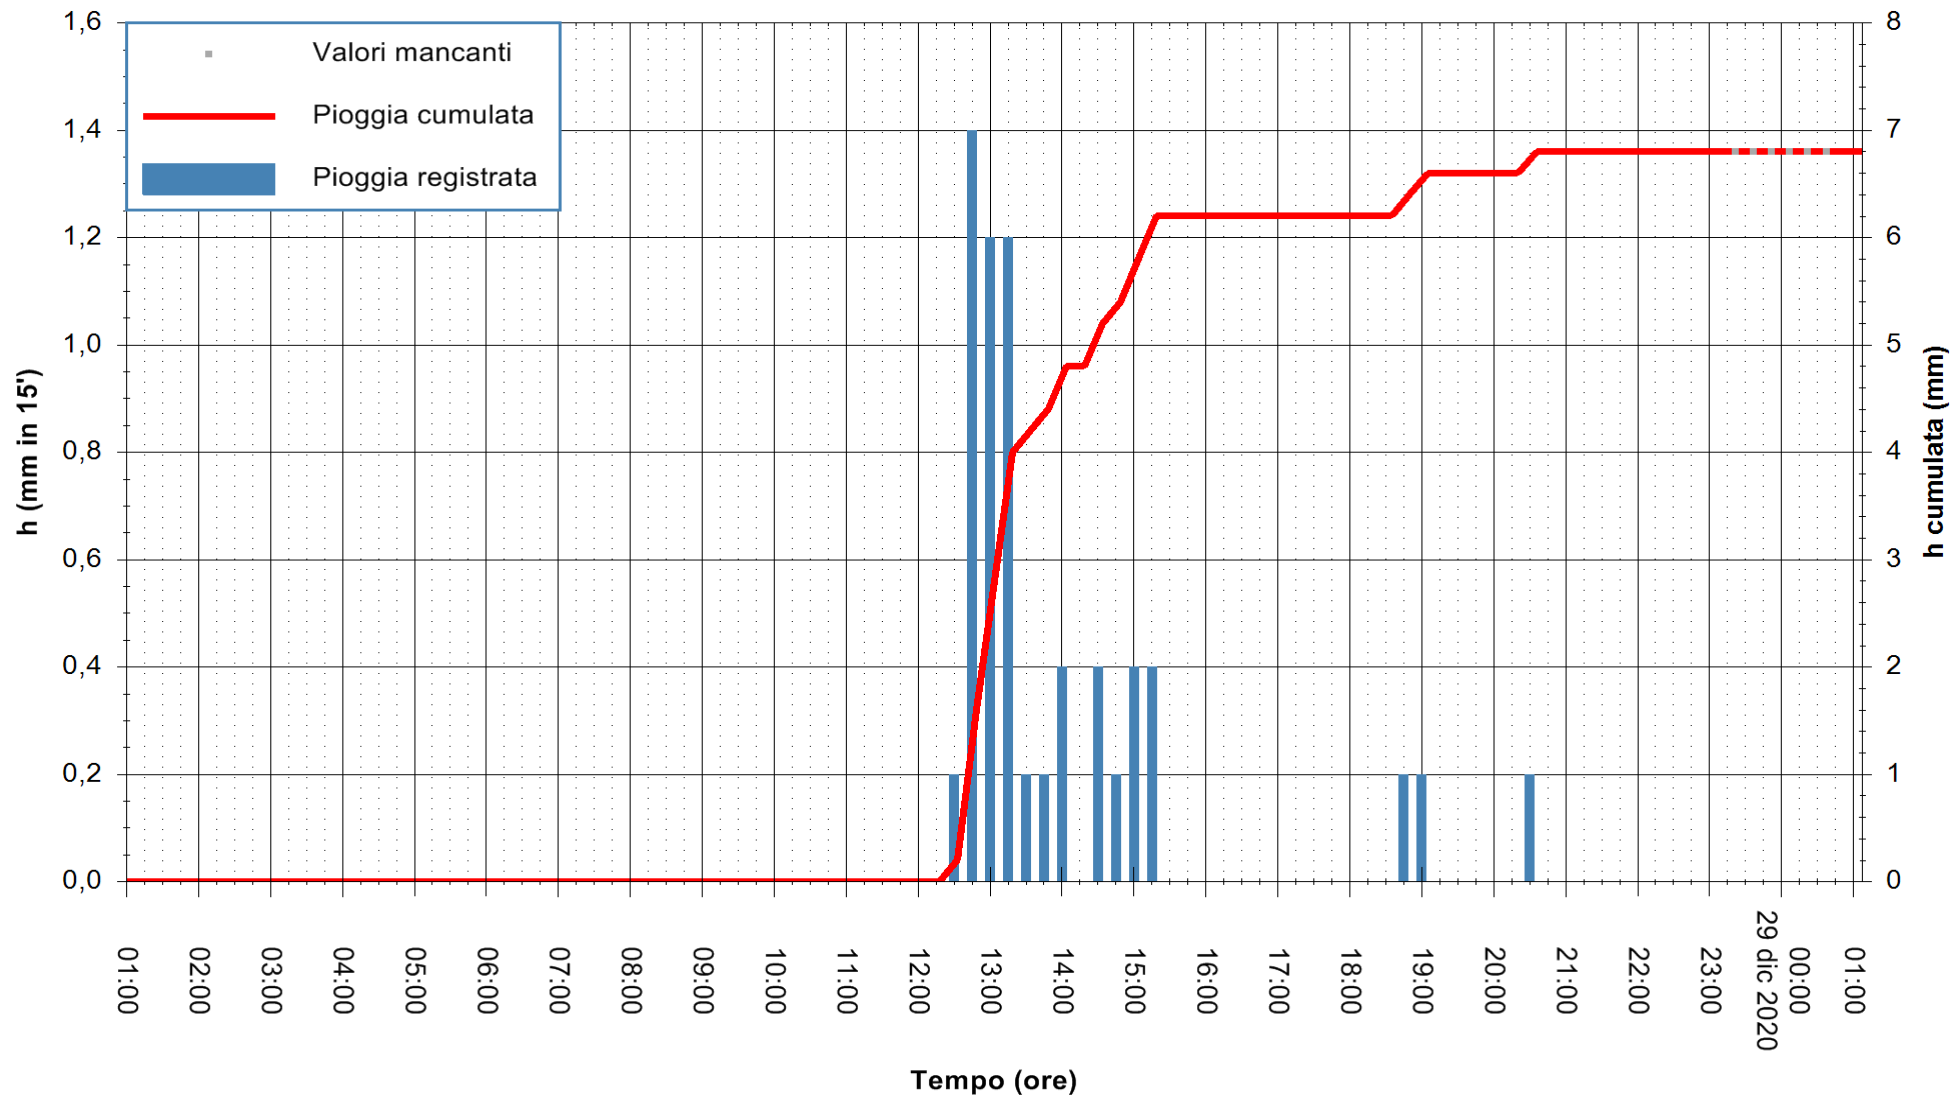

ARPAS
F.to il Dirigente Responsabile
Dott. Giuseppe Bianco

REGIONE AUTÒNOMA DE SARDIGNA
REGIONE AUTONOMA DELLA SARDEGNA

Stazione pluviometrica SANLURI STROVINA
Area LA STROVINA

Pioggia registrata nelle ultime 24 ore
Estrazione dati delle ore 01:40 del 29/12/2020
Ultimo dato disponibile: 29/12/2020 alle 01:10

ARPAS
F.to il Dirigente Responsabile
Dott. Giuseppe Bianco

REGIONE AUTÒNOMA DE SARDIGNA
REGIONE AUTONOMA DELLA SARDEGNA

Stazione pluviometrica CARBONIA C.RA FLUMENTEPIDO
Area FLUMETEPIDO

Pioggia registrata nelle ultime 24 ore
Estrazione dati delle ore 01:40 del 29/12/2020
Ultimo dato disponibile: 29/12/2020 alle 01:00

ARPAS
F.to il Dirigente Responsabile
Dott. Giuseppe Bianco

REGIONE AUTONOMA DE SARDIGNA
REGIONE AUTONOMA DELLA SARDEGNA

Stazione pluviometrica ORISTANO RF
Area TORRE GRANDE
Pioggia registrata nelle ultime 24 ore
Estrazione dati delle ore 01:40 del 29/12/2020
Ultimo dato disponibile: 29/12/2020 alle 01:00

ARPAS
F.to il Dirigente Responsabile
Dott. Giuseppe Bianco

REGIONE AUTÒNOMA DE SARDIGNA
REGIONE AUTONOMA DELLA SARDEGNA

Stazione pluviometrica SAN VERO MILIS PUTZUIDU
 Area TORRE CAPO MANNU
 Pioggia registrata nelle ultime 24 ore
 Estrazione dati delle ore 01:40 del 29/12/2020
 Ultimo dato disponibile: 29/12/2020 alle 01:15