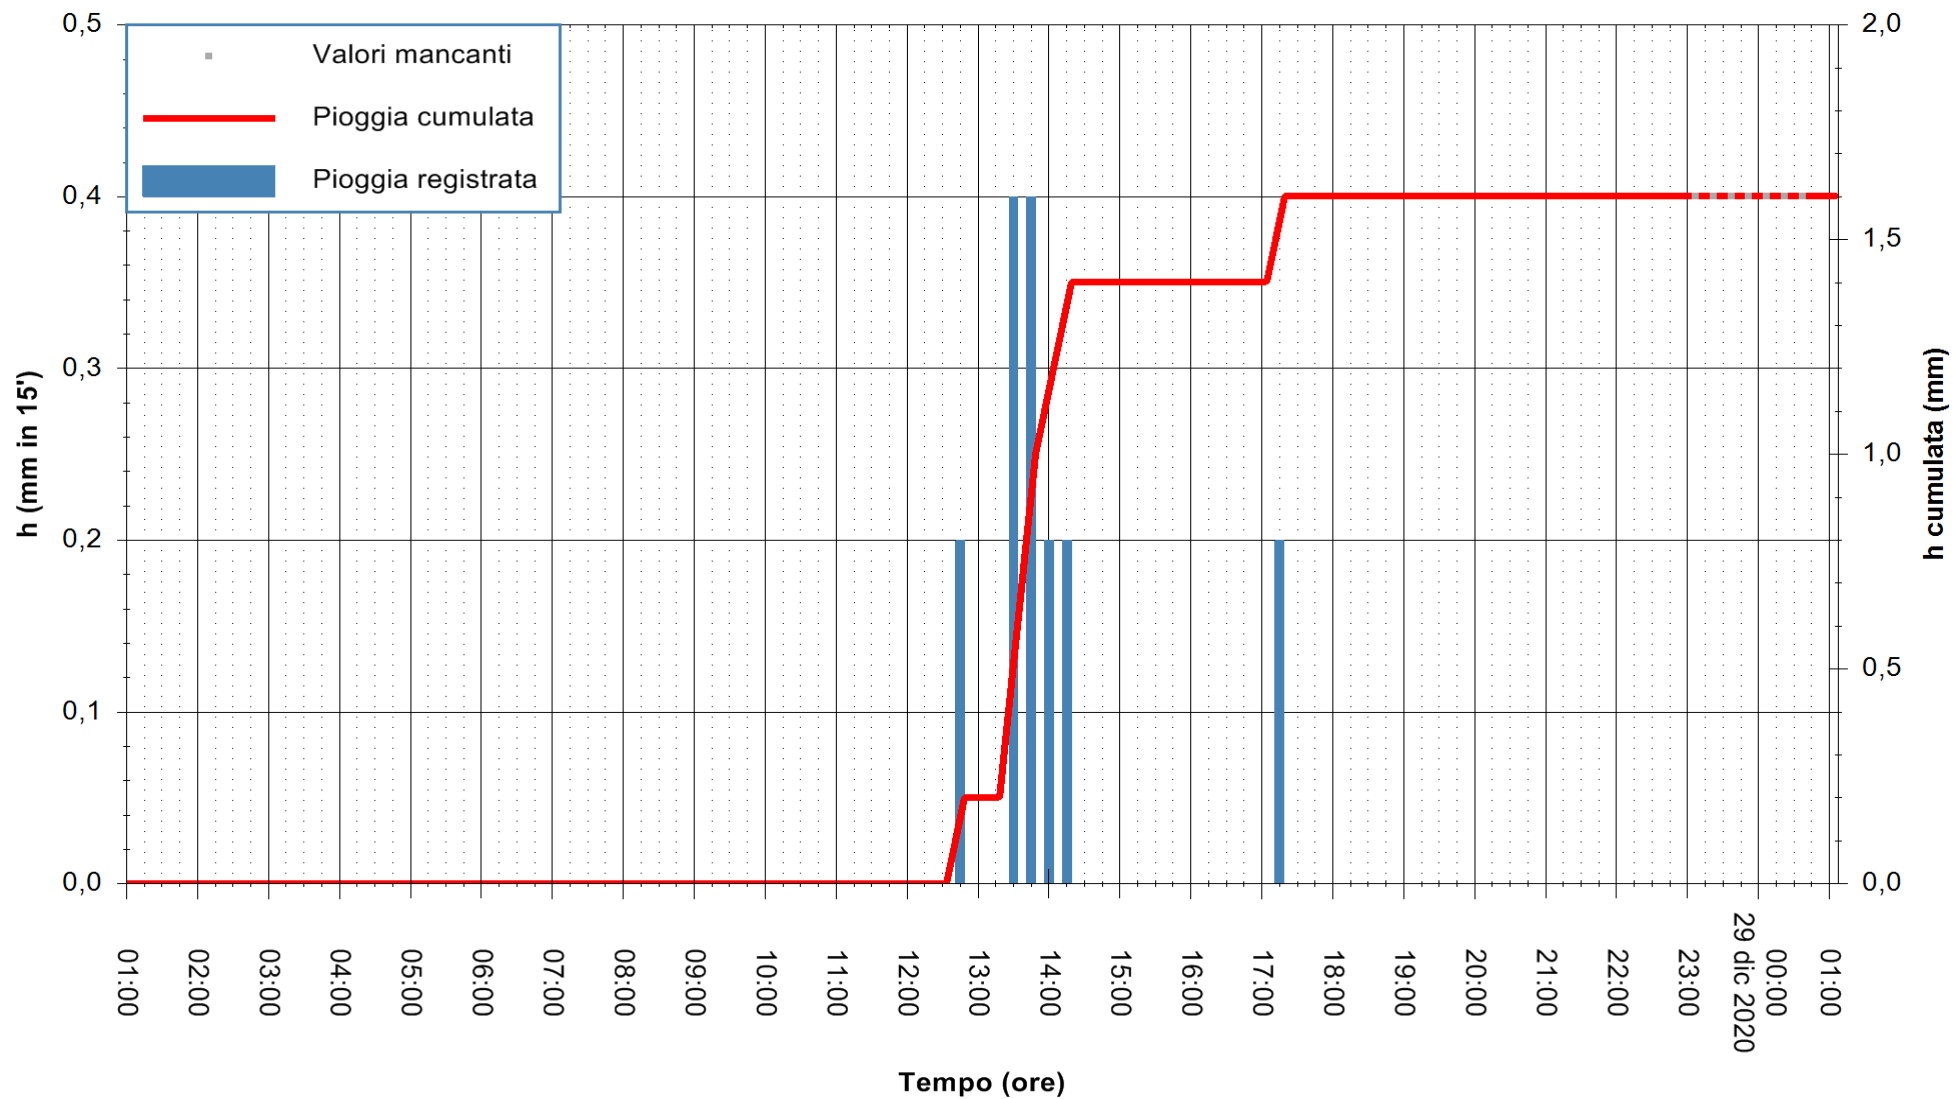

ARPAS
F.to il Dirigente Responsabile
Dott. Giuseppe Bianco

REGIONE AUTÒNOMA DE SARDIGNA
REGIONE AUTONOMA DELLA SARDEGNA

Stazione pluviometrica SAN VERO MILIS PUTZUIDU
 Area TORRE CAPO MANNU
 Pioggia registrata nelle ultime 24 ore
 Estrazione dati delle ore 01:40 del 29/12/2020
 Ultimo dato disponibile: 29/12/2020 alle 01:15

ARPAS
 F.to il Dirigente Responsabile
 Dott. Giuseppe Bianco

REGIONE AUTONOMA DE SARDIGNA
 REGIONE AUTONOMA DELLA SARDEGNA

Stazione pluviometrica SANTADI PUNTA SEBERA
 Area PUNTA SEBERA
 Pioggia registrata nelle ultime 24 ore
 Estrazione dati delle ore 01:40 del 29/12/2020
 Ultimo dato disponibile: 29/12/2020 alle 01:10