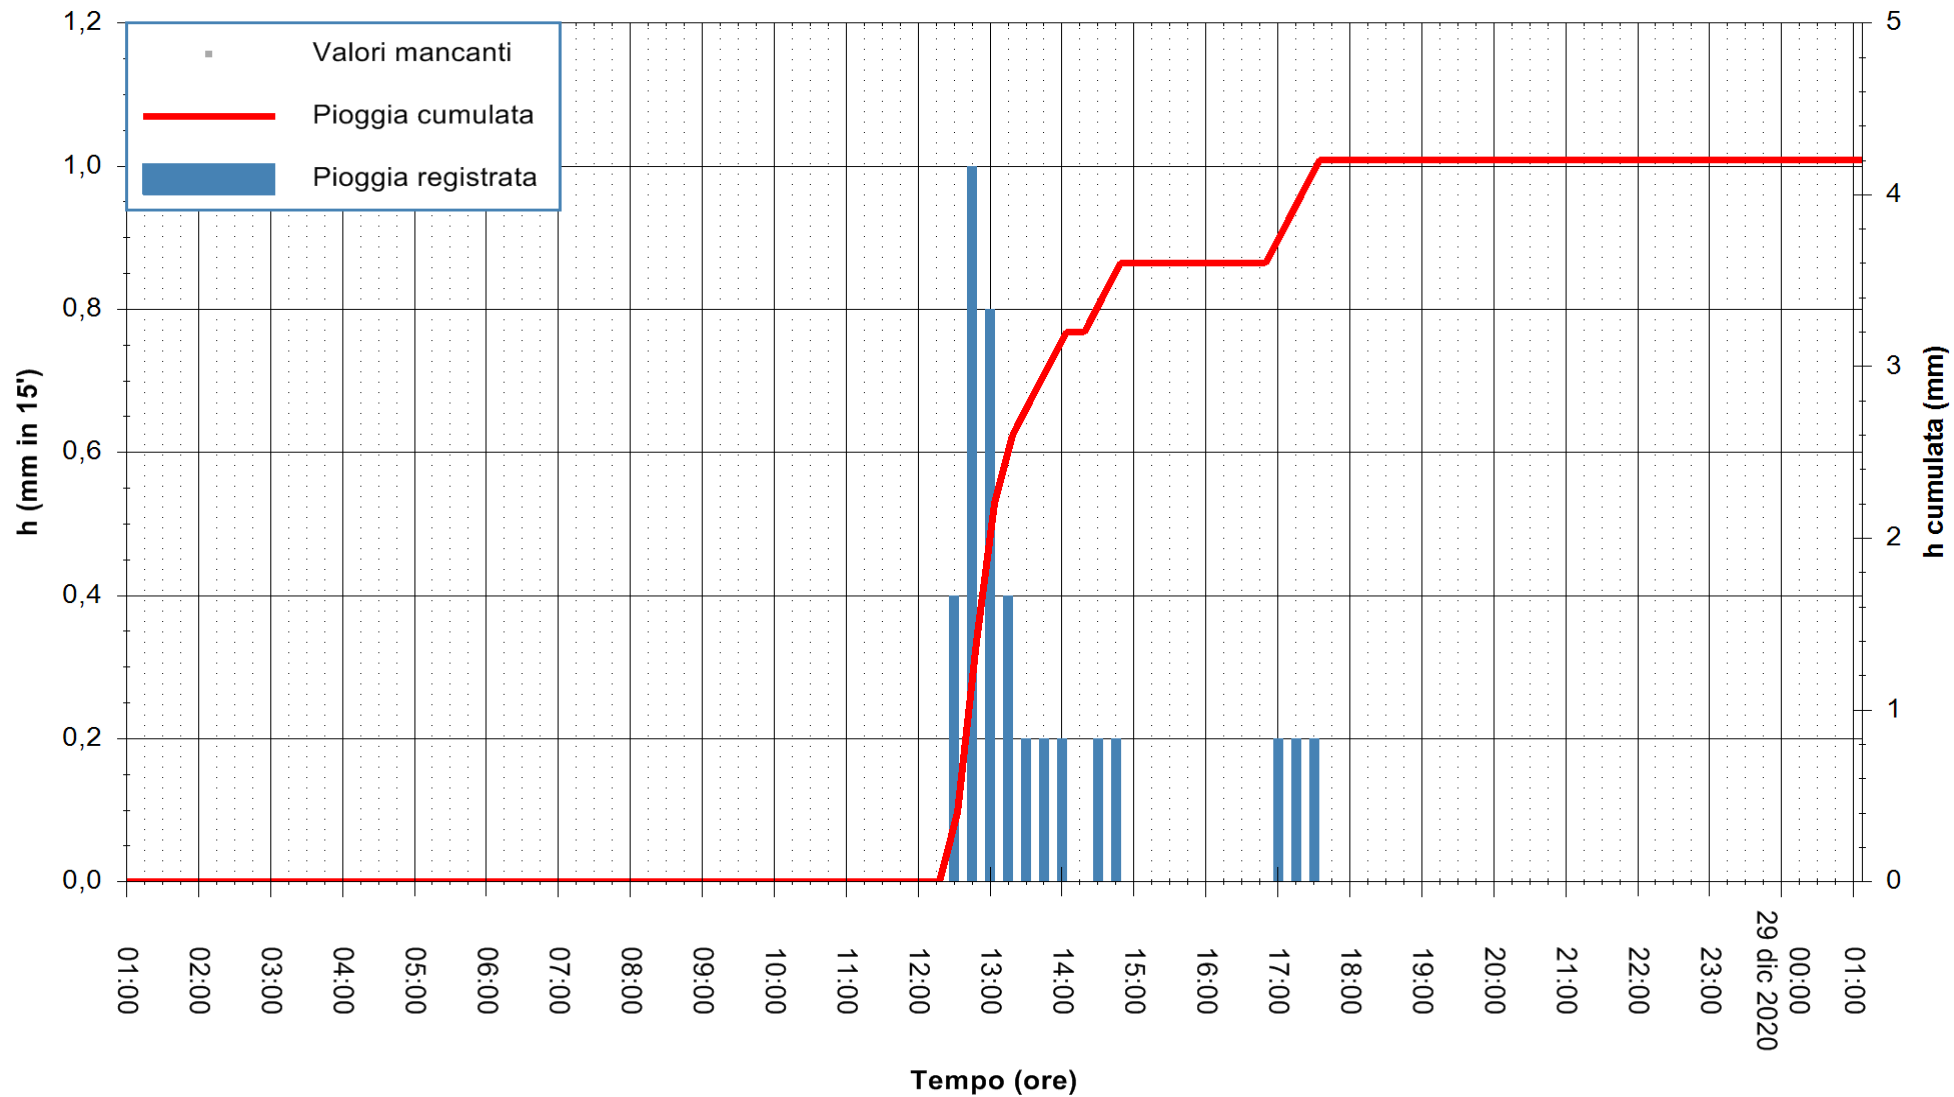

ARPAS
F.to il Dirigente Responsabile
Dott. Giuseppe Bianco

REGIONE AUTÒNOMA DE SARDIGNA
REGIONE AUTONOMA DELLA SARDEGNA

Stazione pluviometrica SANLURI STROVINA
Area LA STROVINA

Pioggia registrata nelle ultime 24 ore
Estrazione dati delle ore 01:40 del 29/12/2020
Ultimo dato disponibile: 29/12/2020 alle 01:10

ARPAS
F.to il Dirigente Responsabile
Dott. Giuseppe Bianco

REGIONE AUTÒNOMA DE SARDIGNA
REGIONE AUTONOMA DELLA SARDEGNA

Stazione pluviometrica CARBONIA C.RA FLUMENTEPIDO
Area FLUMETEPIDO

Pioggia registrata nelle ultime 24 ore
Estrazione dati delle ore 01:40 del 29/12/2020
Ultimo dato disponibile: 29/12/2020 alle 01:00

ARPAS
F.to il Dirigente Responsabile
Dott. Giuseppe Bianco

REGIONE AUTONOMA DE SARDIGNA
REGIONE AUTONOMA DELLA SARDEGNA

Stazione pluviometrica ORISTANO RF
Area TORRE GRANDE
Pioggia registrata nelle ultime 24 ore
Estrazione dati delle ore 01:40 del 29/12/2020
Ultimo dato disponibile: 29/12/2020 alle 01:00

ARPAS
F.to il Dirigente Responsabile
Dott. Giuseppe Bianco

REGIONE AUTÒNOMA DE SARDIGNA
REGIONE AUTONOMA DELLA SARDEGNA

Stazione pluviometrica SAN VERO MILIS PUTZUIDU
 Area TORRE CAPO MANNU
 Pioggia registrata nelle ultime 24 ore
 Estrazione dati delle ore 01:40 del 29/12/2020
 Ultimo dato disponibile: 29/12/2020 alle 01:15