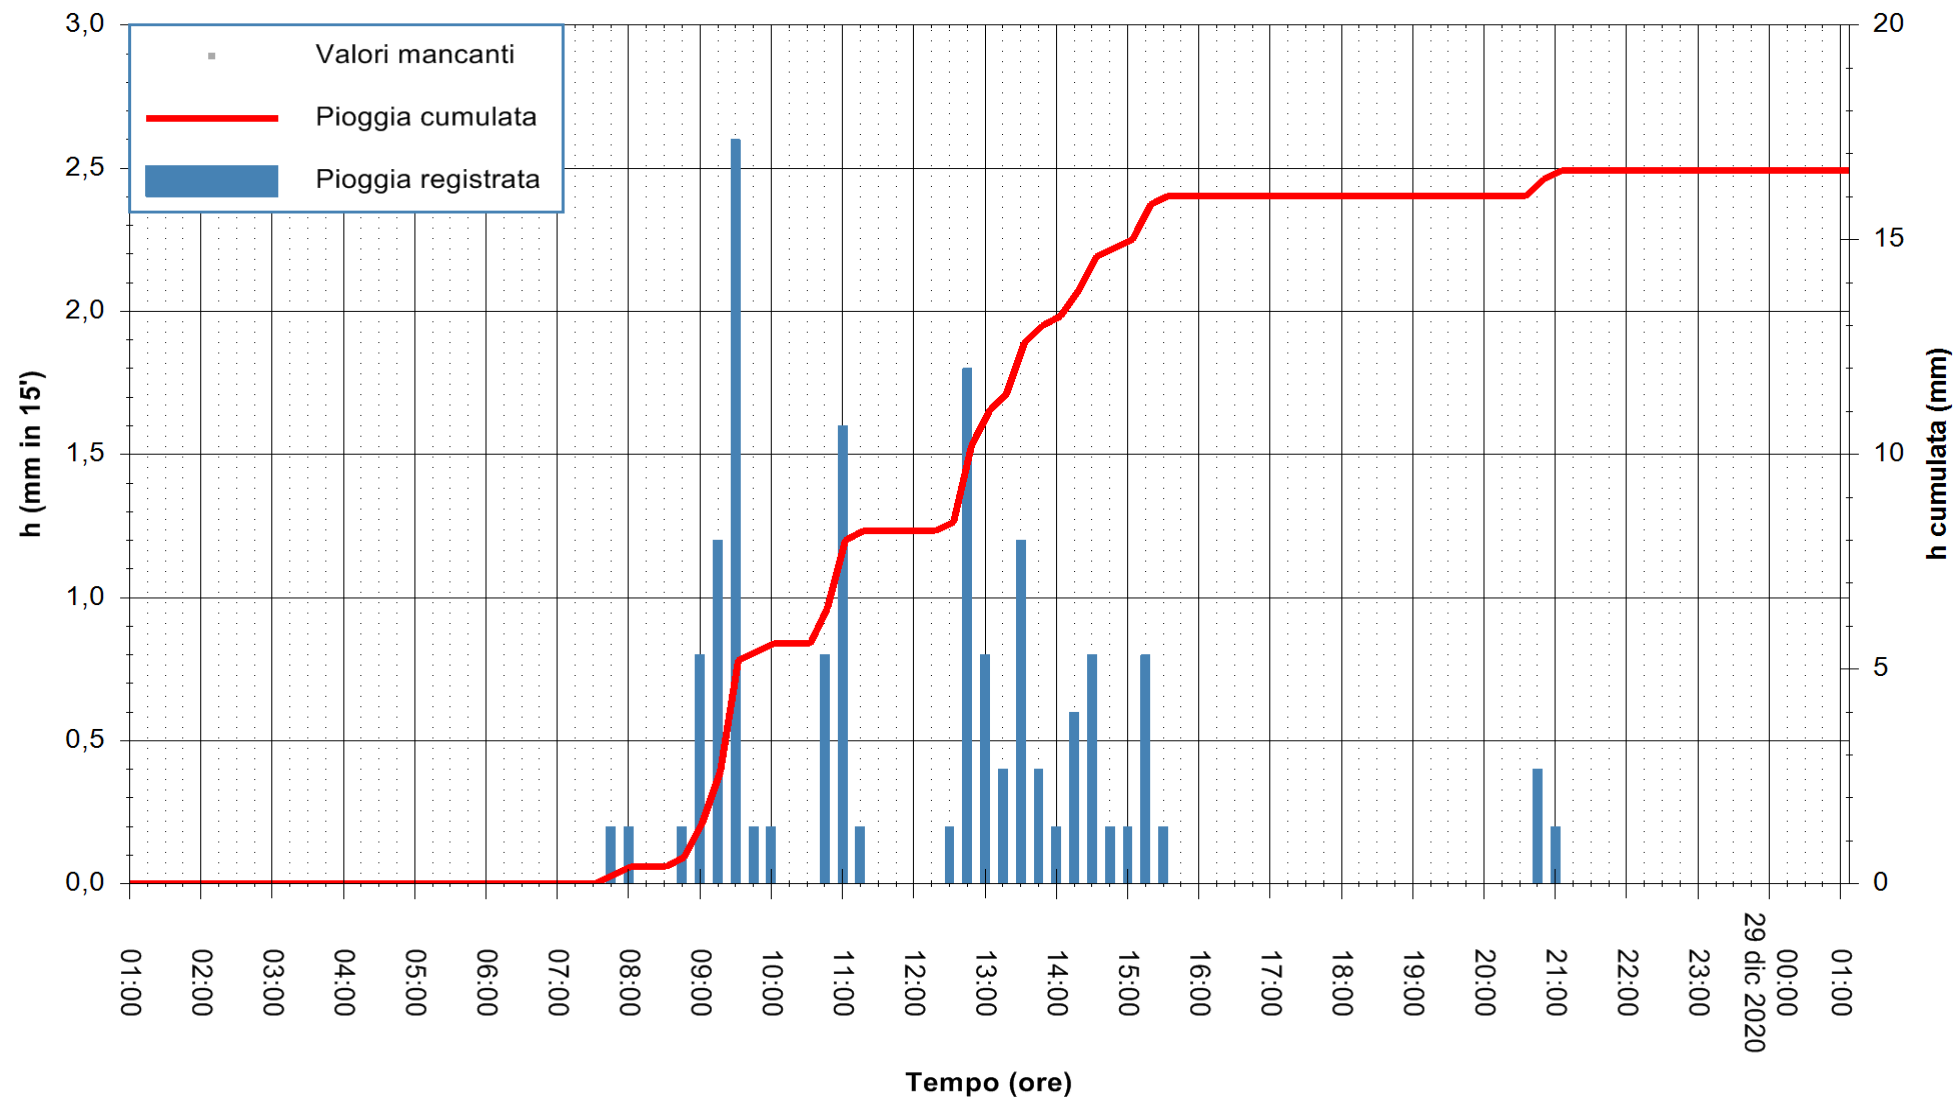

ARPAS
F.to il Dirigente Responsabile
Dott. Giuseppe Bianco

REGIONE AUTÒNOMA DE SARDIGNA
REGIONE AUTONOMA DELLA SARDEGNA

Stazione pluviometrica SANLURI STROVINA
Area LA STROVINA

Pioggia registrata nelle ultime 24 ore
Estrazione dati delle ore 01:40 del 29/12/2020
Ultimo dato disponibile: 29/12/2020 alle 01:10

ARPAS
F.to il Dirigente Responsabile
Dott. Giuseppe Bianco

REGIONE AUTONOMA DE SARDIGNA
REGIONE AUTONOMA DELLA SARDEGNA

Stazione pluviometrica ORISTANO RF
Area TORRE GRANDE
Pioggia registrata nelle ultime 24 ore
Estrazione dati delle ore 01:40 del 29/12/2020
Ultimo dato disponibile: 29/12/2020 alle 01:00

ARPAS
F.to il Dirigente Responsabile
Dott. Giuseppe Bianco

REGIONE AUTÒNOMA DE SARDIGNA
REGIONE AUTONOMA DELLA SARDEGNA

Stazione pluviometrica SAN VERO MILIS PUTZUIDU
 Area TORRE CAPO MANNU
 Pioggia registrata nelle ultime 24 ore
 Estrazione dati delle ore 01:40 del 29/12/2020
 Ultimo dato disponibile: 29/12/2020 alle 01:15

ARPAS
 F.to il Dirigente Responsabile
 Dott. Giuseppe Bianco

REGIONE AUTONOMA DE SARDIGNA
 REGIONE AUTONOMA DELLA SARDEGNA

Stazione pluviometrica SANTADI PUNTA SEBERA
 Area PUNTA SEBERA
 Pioggia registrata nelle ultime 24 ore
 Estrazione dati delle ore 01:40 del 29/12/2020
 Ultimo dato disponibile: 29/12/2020 alle 01:10