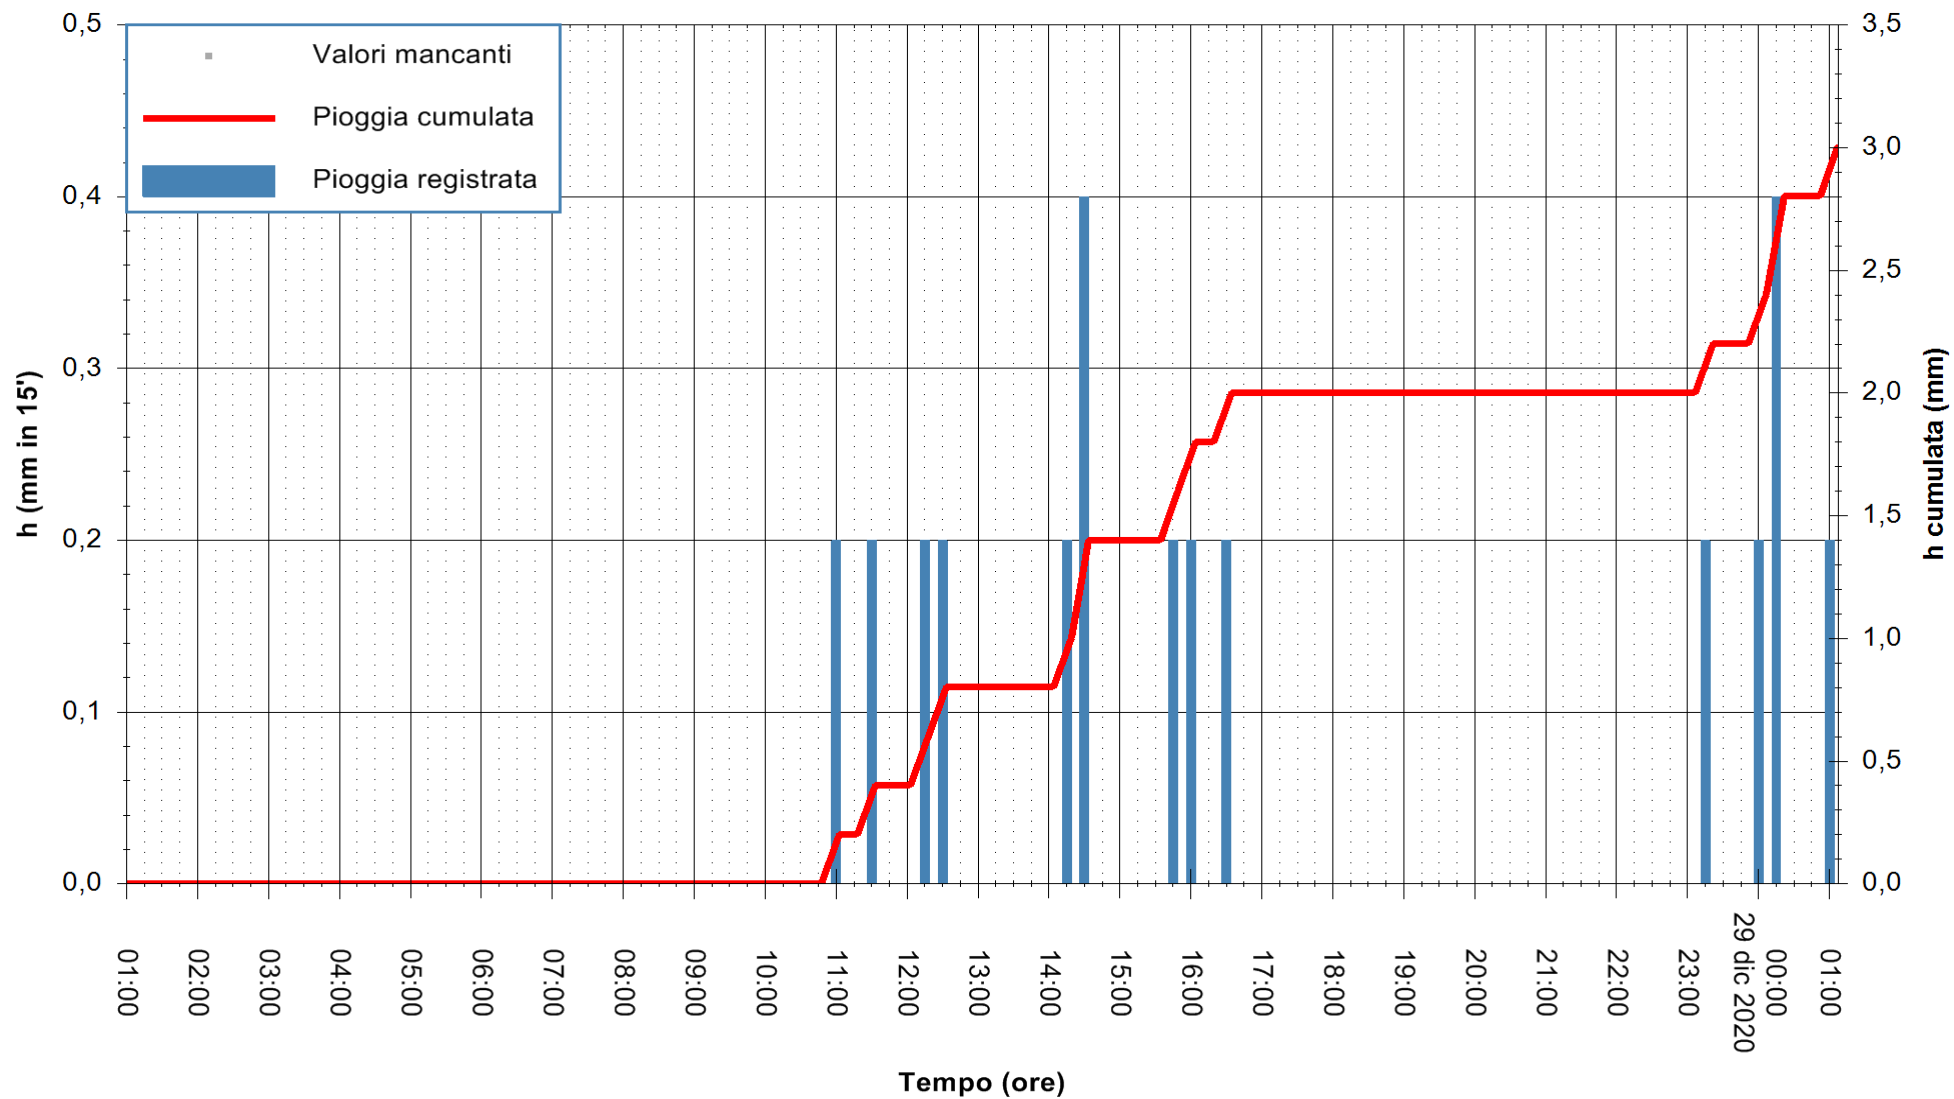

ARPAS
F.to il Dirigente Responsabile
Dott. Giuseppe Bianco

REGIONE AUTÒNOMA DE SARDIGNA
REGIONE AUTONOMA DELLA SARDEGNA

Stazione pluviometrica SANLURI STROVINA
Area LA STROVINA

Pioggia registrata nelle ultime 24 ore
Estrazione dati delle ore 01:40 del 29/12/2020
Ultimo dato disponibile: 29/12/2020 alle 01:10

ARPAS
F.to il Dirigente Responsabile
Dott. Giuseppe Bianco

REGIONE AUTONOMA DE SARDIGNA
REGIONE AUTONOMA DELLA SARDEGNA

Stazione pluviometrica ORISTANO RF
Area TORRE GRANDE
Pioggia registrata nelle ultime 24 ore
Estrazione dati delle ore 01:40 del 29/12/2020
Ultimo dato disponibile: 29/12/2020 alle 01:00

ARPAS
F.to il Dirigente Responsabile
Dott. Giuseppe Bianco

REGIONE AUTÒNOMA DE SARDIGNA
REGIONE AUTONOMA DELLA SARDEGNA

Stazione pluviometrica SAN VERO MILIS PUTZUIDU
 Area TORRE CAPO MANNU
 Pioggia registrata nelle ultime 24 ore
 Estrazione dati delle ore 01:40 del 29/12/2020
 Ultimo dato disponibile: 29/12/2020 alle 01:15

ARPAS
 F.to il Dirigente Responsabile
 Dott. Giuseppe Bianco

REGIONE AUTONOMA DE SARDIGNA
 REGIONE AUTONOMA DELLA SARDEGNA

Stazione pluviometrica SANTADI PUNTA SEBERA
 Area PUNTA SEBERA
 Pioggia registrata nelle ultime 24 ore
 Estrazione dati delle ore 01:40 del 29/12/2020
 Ultimo dato disponibile: 29/12/2020 alle 01:10