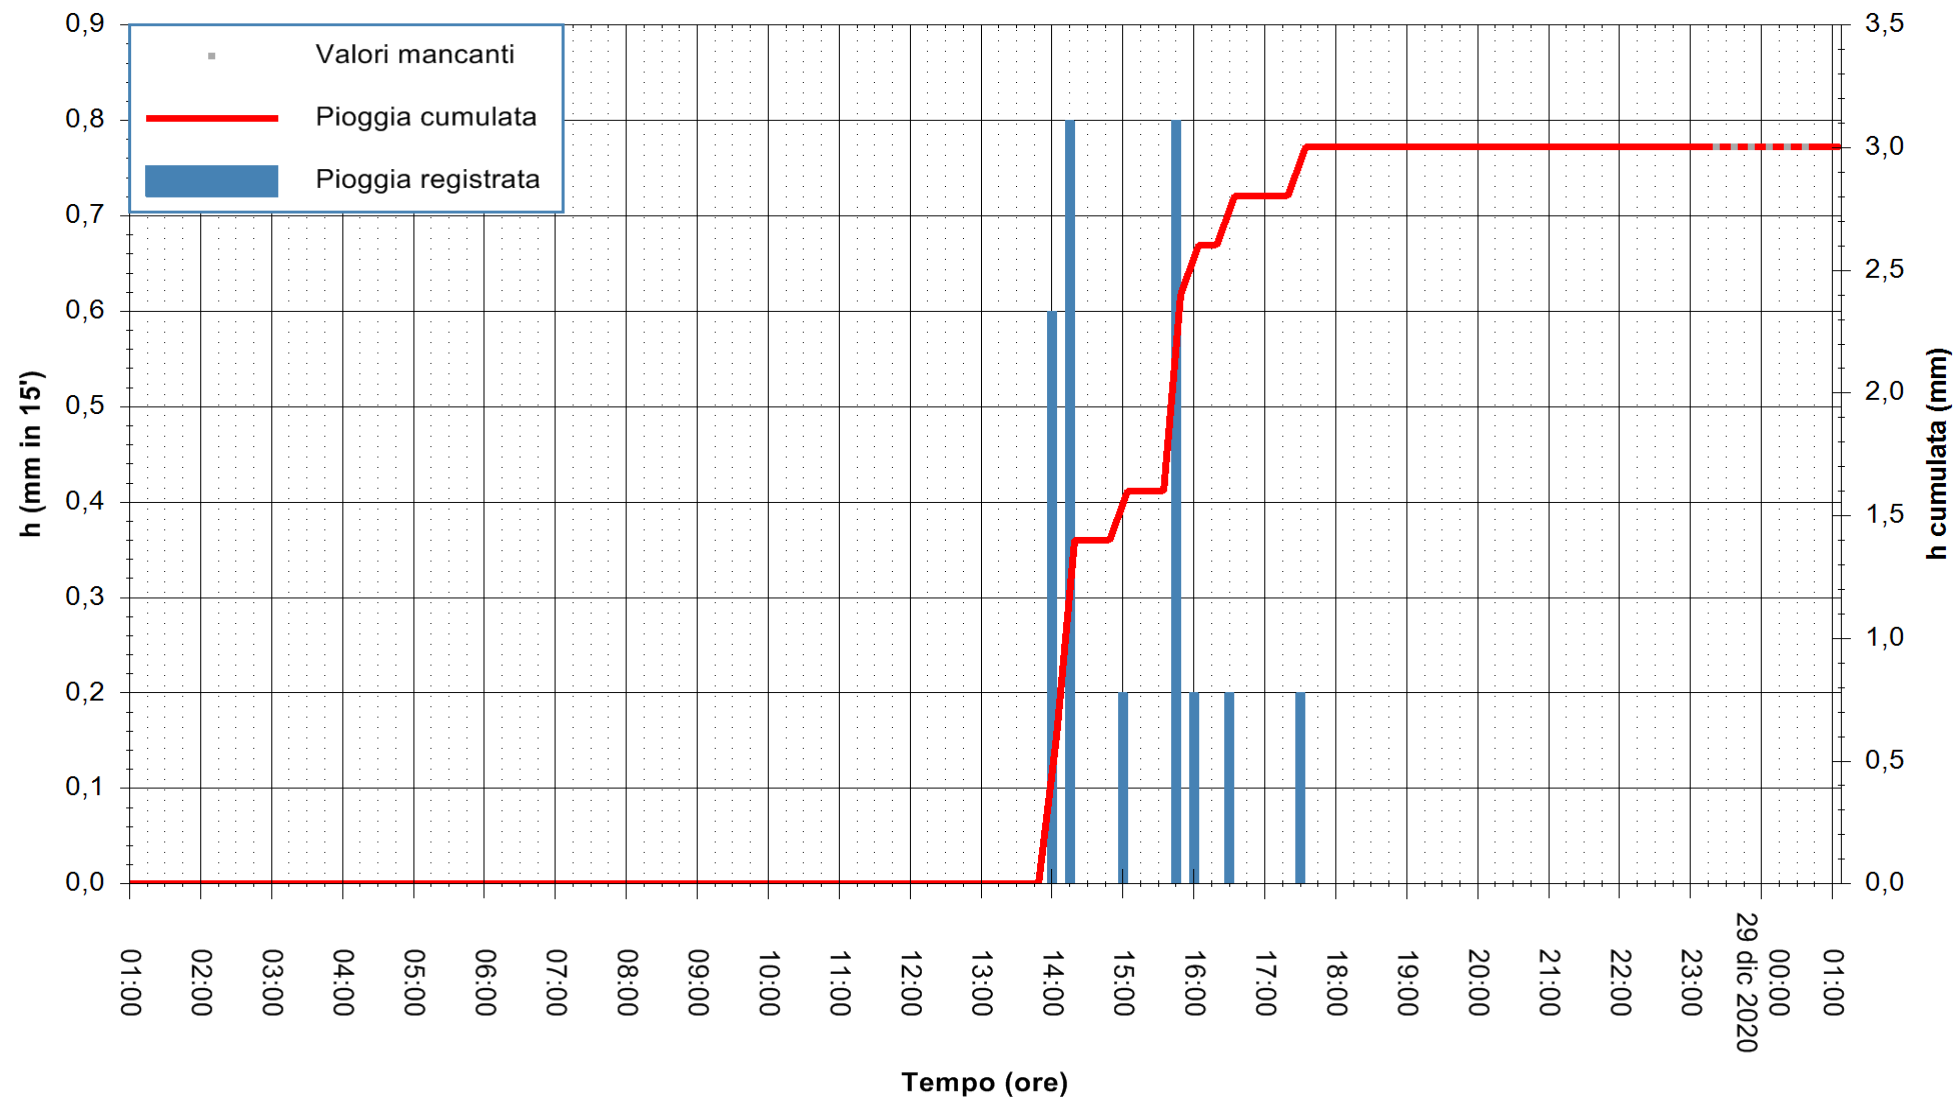

ARPAS
F.to il Dirigente Responsabile
Dott. Giuseppe Bianco

REGIONE AUTÒNOMA DE SARDIGNA
REGIONE AUTONOMA DELLA SARDEGNA

Stazione pluviometrica SANLURI STROVINA
Area LA STROVINA

Pioggia registrata nelle ultime 24 ore
Estrazione dati delle ore 01:40 del 29/12/2020
Ultimo dato disponibile: 29/12/2020 alle 01:10

ARPAS
F.to il Dirigente Responsabile
Dott. Giuseppe Bianco

REGIONE AUTÒNOMA DE SARDIGNA
REGIONE AUTONOMA DELLA SARDEGNA

Stazione pluviometrica CARBONIA C.RA FLUMENTEPIDO
Area FLUMETEPIDO

Pioggia registrata nelle ultime 24 ore
Estrazione dati delle ore 01:40 del 29/12/2020
Ultimo dato disponibile: 29/12/2020 alle 01:00

ARPAS
F.to il Dirigente Responsabile
Dott. Giuseppe Bianco

REGIONE AUTONOMA DE SARDIGNA
REGIONE AUTONOMA DELLA SARDEGNA

Stazione pluviometrica ORISTANO RF
Area TORRE GRANDE
Pioggia registrata nelle ultime 24 ore
Estrazione dati delle ore 01:40 del 29/12/2020
Ultimo dato disponibile: 29/12/2020 alle 01:00

ARPAS
F.to il Dirigente Responsabile
Dott. Giuseppe Bianco

REGIONE AUTÒNOMA DE SARDIGNA
REGIONE AUTONOMA DELLA SARDEGNA

Stazione pluviometrica SAN VERO MILIS PUTZUIDU
 Area TORRE CAPO MANNU
 Pioggia registrata nelle ultime 24 ore
 Estrazione dati delle ore 01:40 del 29/12/2020
 Ultimo dato disponibile: 29/12/2020 alle 01:15