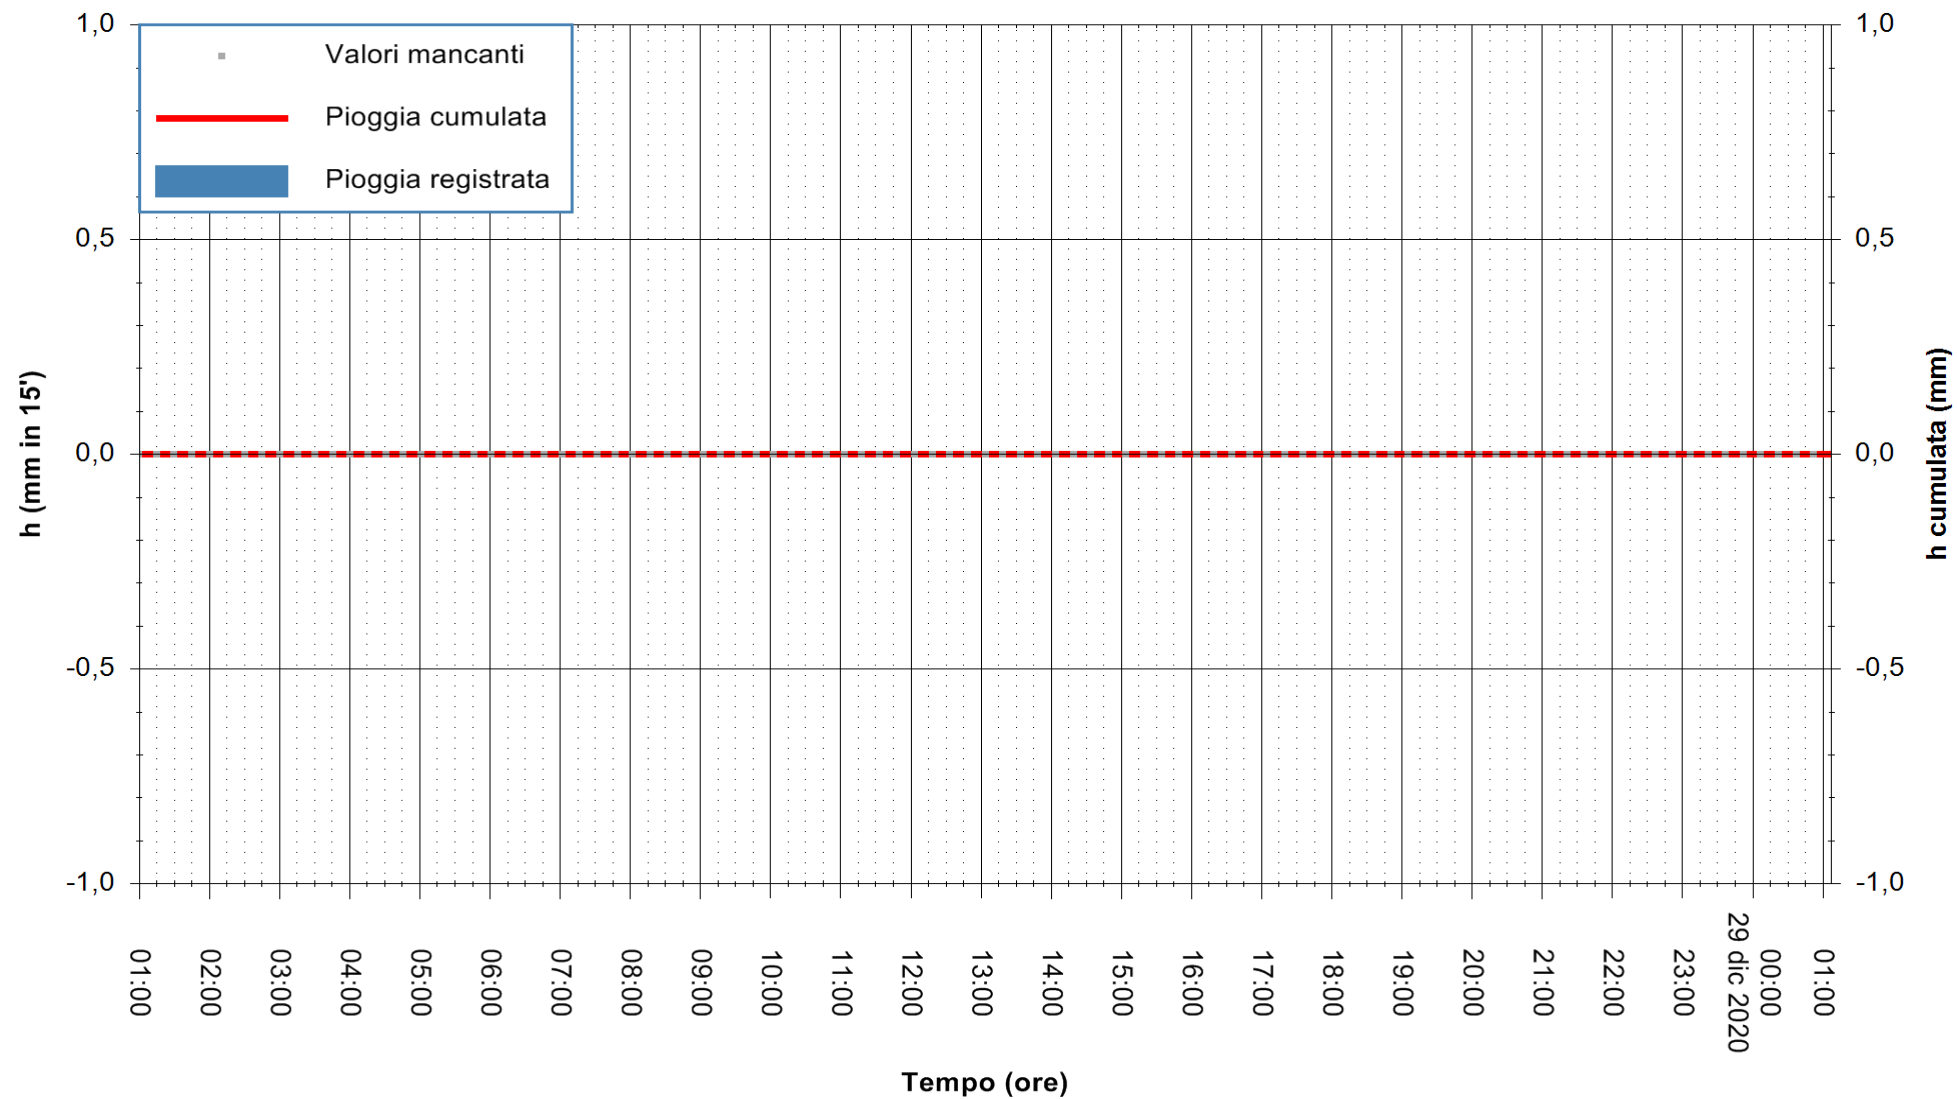

Stazione pluviometrica FLUMINI MANNU A FURTEI
Area PONTE SUL F.MANNU
Pioggia registrata nelle ultime 24 ore
Estrazione dati delle ore 01:40 del 29/12/2020
Ultimo dato disponibile: 29/12/2020 alle 01:10

ARPAS
F.to il Dirigente Responsabile
Dott. Giuseppe Bianco

REGIONE AUTÒNOMA DE SARDIGNA
REGIONE AUTONOMA DELLA SARDEGNA

Stazione pluviometrica SANLURI STROVINA
Area LA STROVINA

Pioggia registrata nelle ultime 24 ore
Estrazione dati delle ore 01:40 del 29/12/2020
Ultimo dato disponibile: 29/12/2020 alle 01:10

ARPAS
F.to il Dirigente Responsabile
Dott. Giuseppe Bianco

REGIONE AUTONOMA DE SARDIGNA
REGIONE AUTONOMA DELLA SARDEGNA

Stazione pluviometrica ORISTANO RF
Area TORRE GRANDE
Pioggia registrata nelle ultime 24 ore
Estrazione dati delle ore 01:40 del 29/12/2020
Ultimo dato disponibile: 29/12/2020 alle 01:00

ARPAS
F.to il Dirigente Responsabile
Dott. Giuseppe Bianco

REGIONE AUTÒNOMA DE SARDIGNA
REGIONE AUTONOMA DELLA SARDEGNA

Stazione pluviometrica SAN VERO MILIS PUTZUIDU
 Area TORRE CAPO MANNU
 Pioggia registrata nelle ultime 24 ore
 Estrazione dati delle ore 01:40 del 29/12/2020
 Ultimo dato disponibile: 29/12/2020 alle 01:15