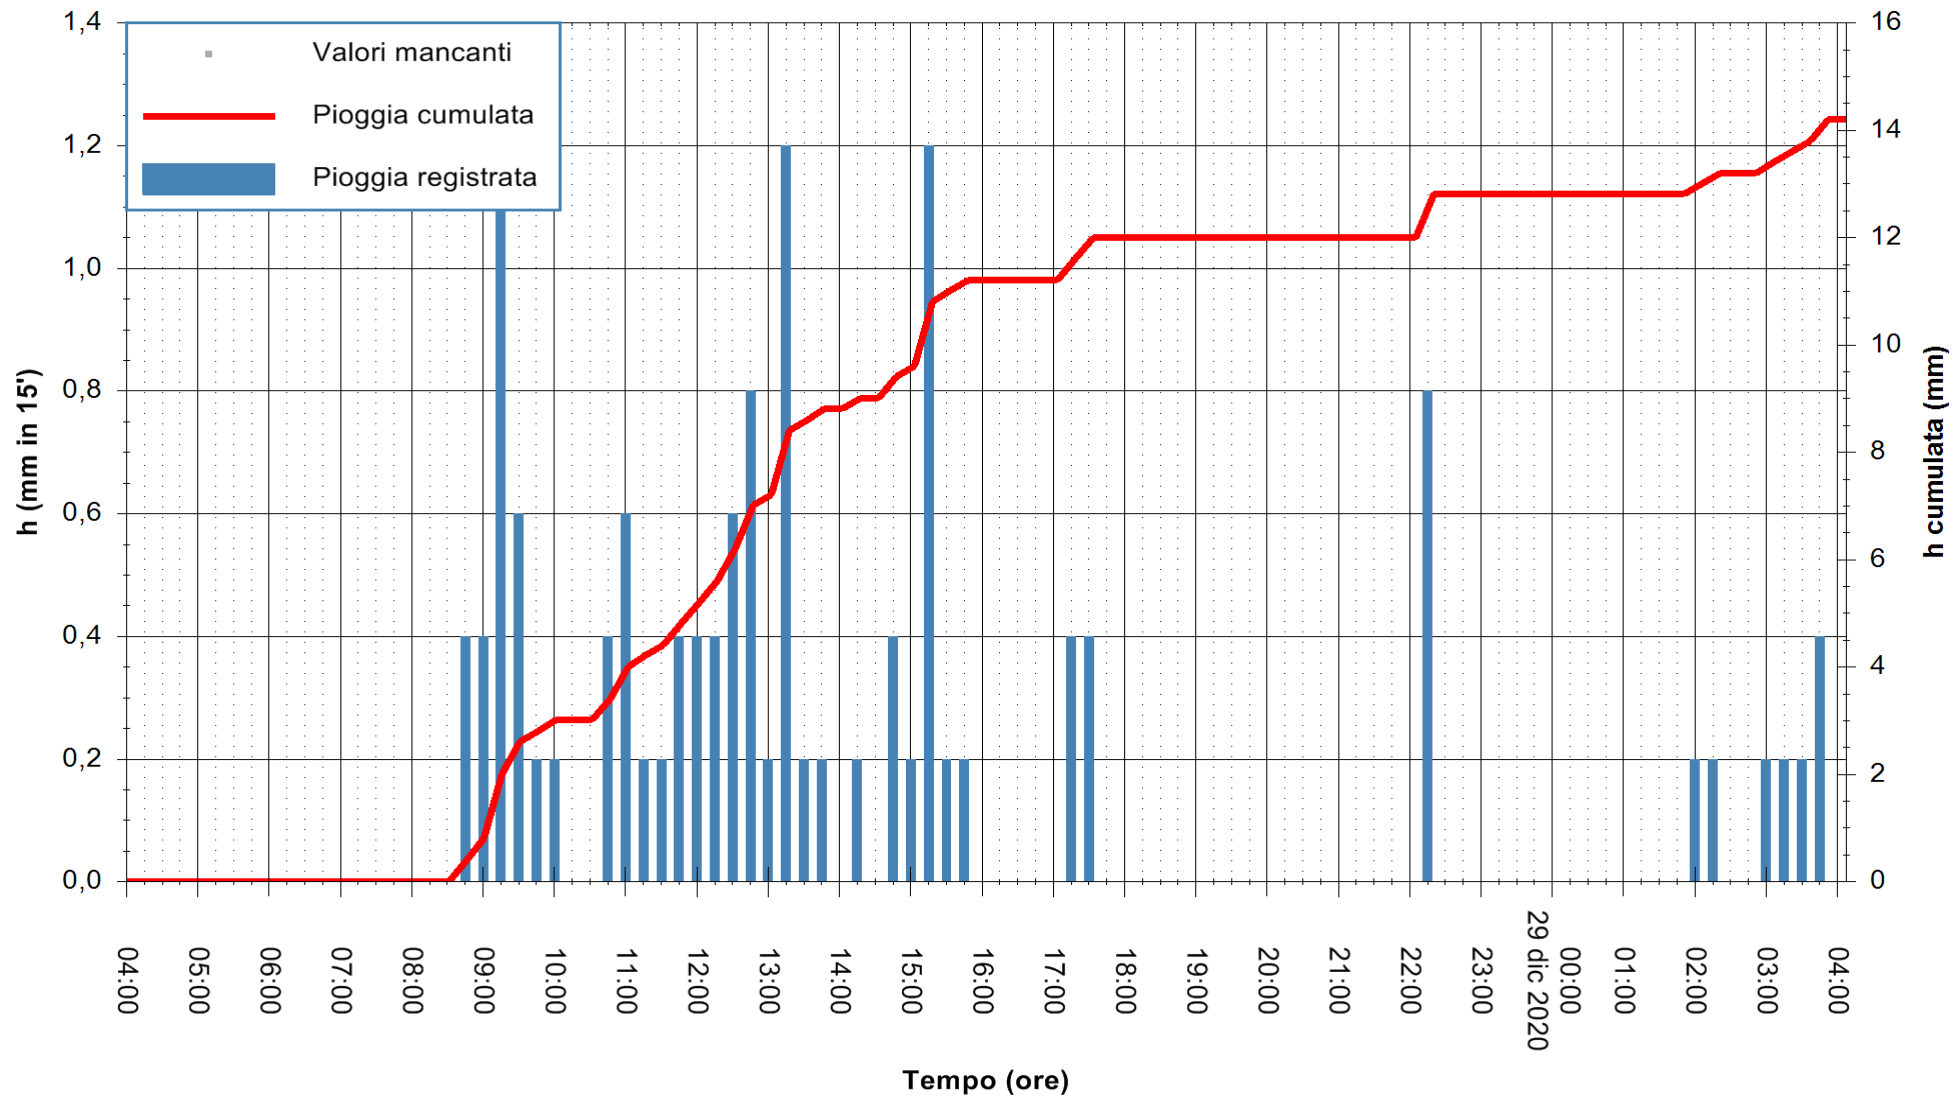

REGIONE AUTÒNOMA DE SARDIGNA  
 REGIONE AUTONOMA DELLA SARDEGNA

Stazione pluviometrica CAPOTERRA POGGIO DEI PINI  
 Area POGGIO DEI PINI  
 Pioggia registrata nelle ultime 24 ore  
 Estrazione dati delle ore 04:39 del 29/12/2020  
 Ultimo dato disponibile: 29/12/2020 alle 04:10

ARPAS  
 F.to il Dirigente Responsabile  
 Dott. Giuseppe Bianco

REGIONE AUTONOMA DE SARDIGNA  
 REGIONE AUTONOMA DELLA SARDEGNA

Stazione pluviometrica TRINITA' D'AGULTU PADULEDDA  
 Area PADULEDDA  
 Pioggia registrata nelle ultime 24 ore  
 Estrazione dati delle ore 04:39 del 29/12/2020  
 Ultimo dato disponibile: 29/12/2020 alle 04:15

ARPAS  
 F.to il Dirigente Responsabile  
 Dott. Giuseppe Bianco

REGIONE AUTÒNOMA DE SARDIGNA  
 REGIONE AUTONOMA DELLA SARDEGNA

Stazione pluviometrica CARBONIA C.RA FLUMENTEPIDO  
Area FLUMETEPIDO

Pioggia registrata nelle ultime 24 ore  
Estrazione dati delle ore 04:39 del 29/12/2020  
Ultimo dato disponibile: 29/12/2020 alle 04:15

ARPAS  
F.to il Dirigente Responsabile  
Dott. Giuseppe Bianco

REGIONE AUTONOMA DE SARDIGNA  
REGIONE AUTONOMA DELLA SARDEGNA

Stazione pluviometrica ORISTANO RF  
Area TORRE GRANDE  
Pioggia registrata nelle ultime 24 ore  
Estrazione dati delle ore 04:39 del 29/12/2020  
Ultimo dato disponibile: 29/12/2020 alle 04:15