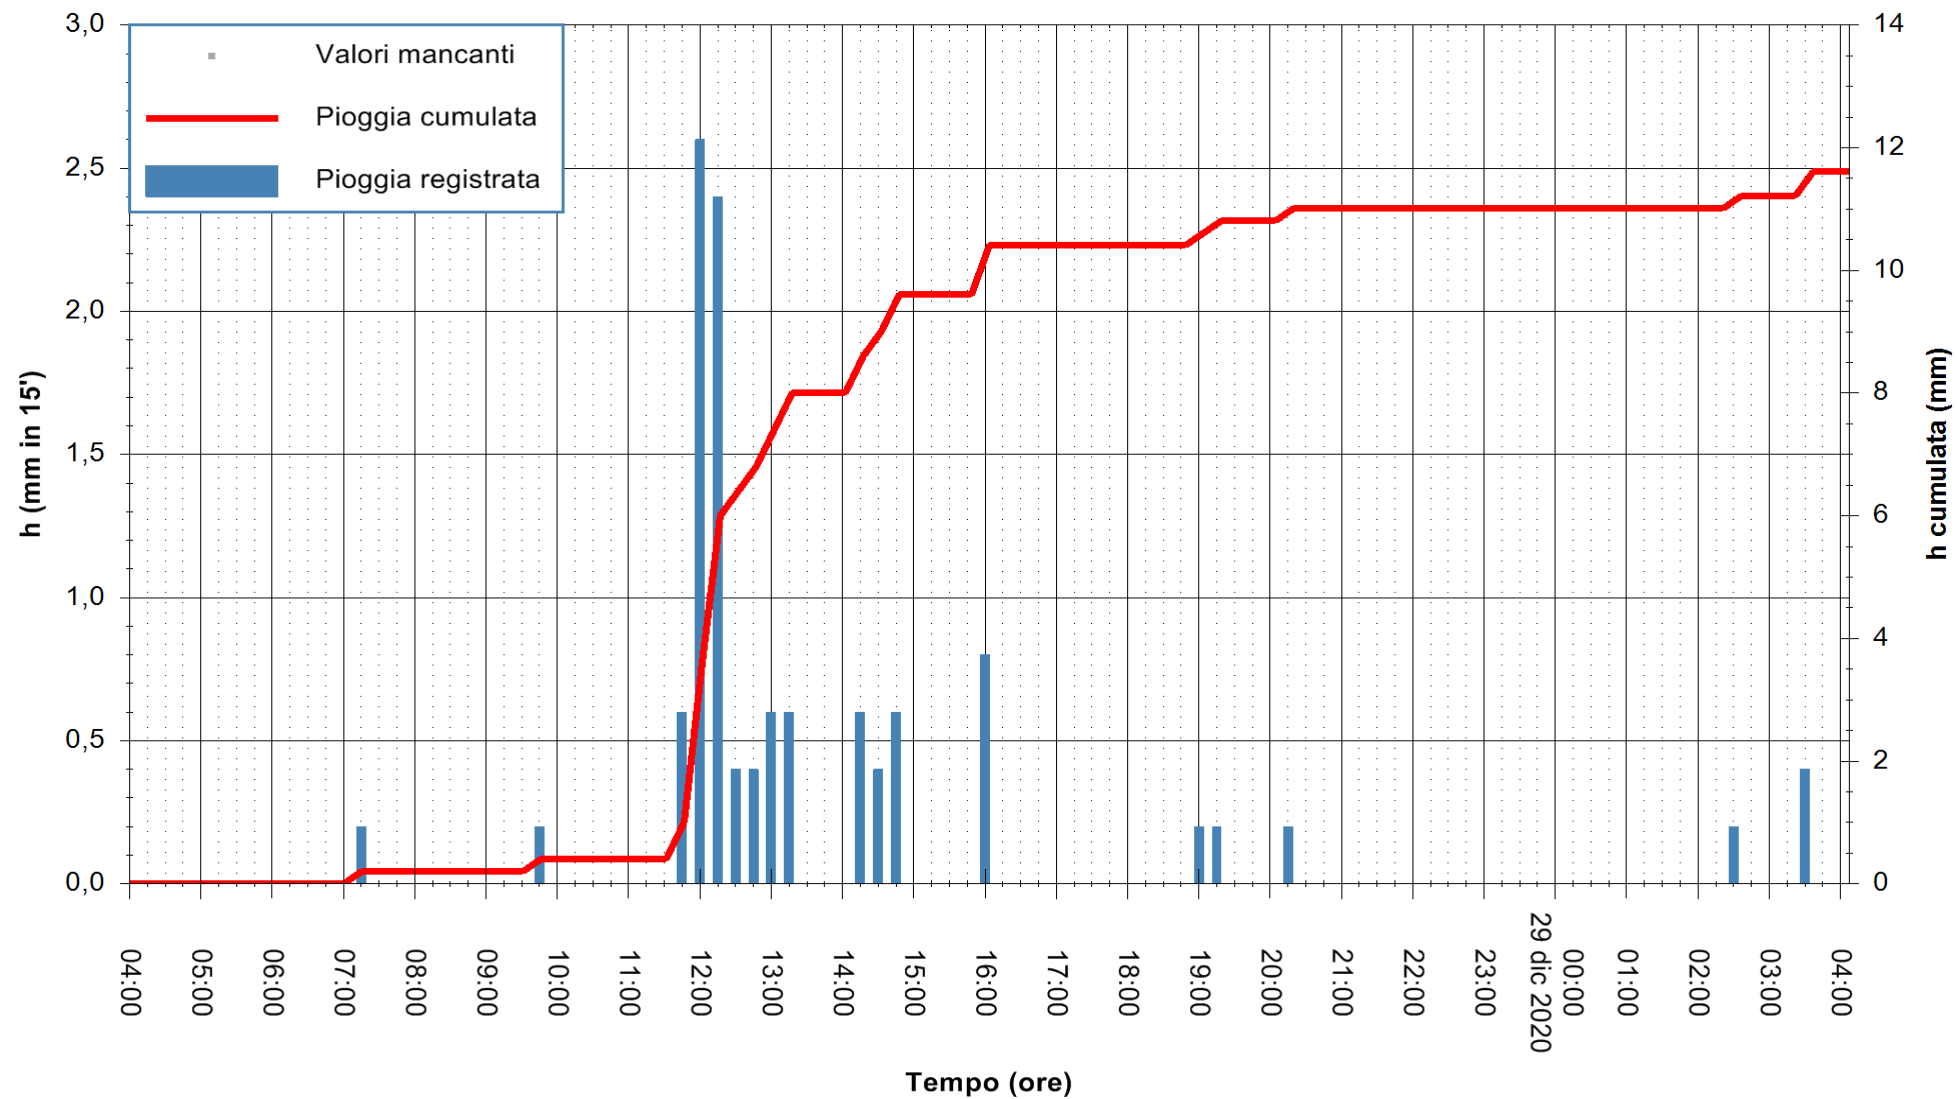

ARPAS  
 F.to il Dirigente Responsabile  
 Dott. Giuseppe Bianco

REGIONE AUTONOMA DE SARDIGNA  
 REGIONE AUTONOMA DELLA SARDEGNA

Stazione pluviometrica TRINITA' D'AGULTU PADULEDDA  
 Area PADULEDDA  
 Pioggia registrata nelle ultime 24 ore  
 Estrazione dati delle ore 04:39 del 29/12/2020  
 Ultimo dato disponibile: 29/12/2020 alle 04:15

ARPAS  
 F.to il Dirigente Responsabile  
 Dott. Giuseppe Bianco

REGIONE AUTÒNOMA DE SARDIGNA  
 REGIONE AUTONOMA DELLA SARDEGNA

Stazione pluviometrica CARBONIA C.RA FLUMENTEPIDO  
Area FLUMETEPIDO

Pioggia registrata nelle ultime 24 ore  
Estrazione dati delle ore 04:39 del 29/12/2020  
Ultimo dato disponibile: 29/12/2020 alle 04:15

ARPAS  
F.to il Dirigente Responsabile  
Dott. Giuseppe Bianco

REGIONE AUTONOMA DE SARDIGNA  
REGIONE AUTONOMA DELLA SARDEGNA

Stazione pluviometrica ORISTANO RF  
Area TORRE GRANDE  
Pioggia registrata nelle ultime 24 ore  
Estrazione dati delle ore 04:39 del 29/12/2020  
Ultimo dato disponibile: 29/12/2020 alle 04:15

ARPAS  
F.to il Dirigente Responsabile  
Dott. Giuseppe Bianco

REGIONE AUTONOMA DE SARDIGNA  
REGIONE AUTONOMA DELLA SARDEGNA

Stazione pluviometrica SAN VERO MILIS PUTZUIDU  
 Area TORRE CAPO MANNU  
 Pioggia registrata nelle ultime 24 ore  
 Estrazione dati delle ore 04:39 del 29/12/2020  
 Ultimo dato disponibile: 29/12/2020 alle 04:15