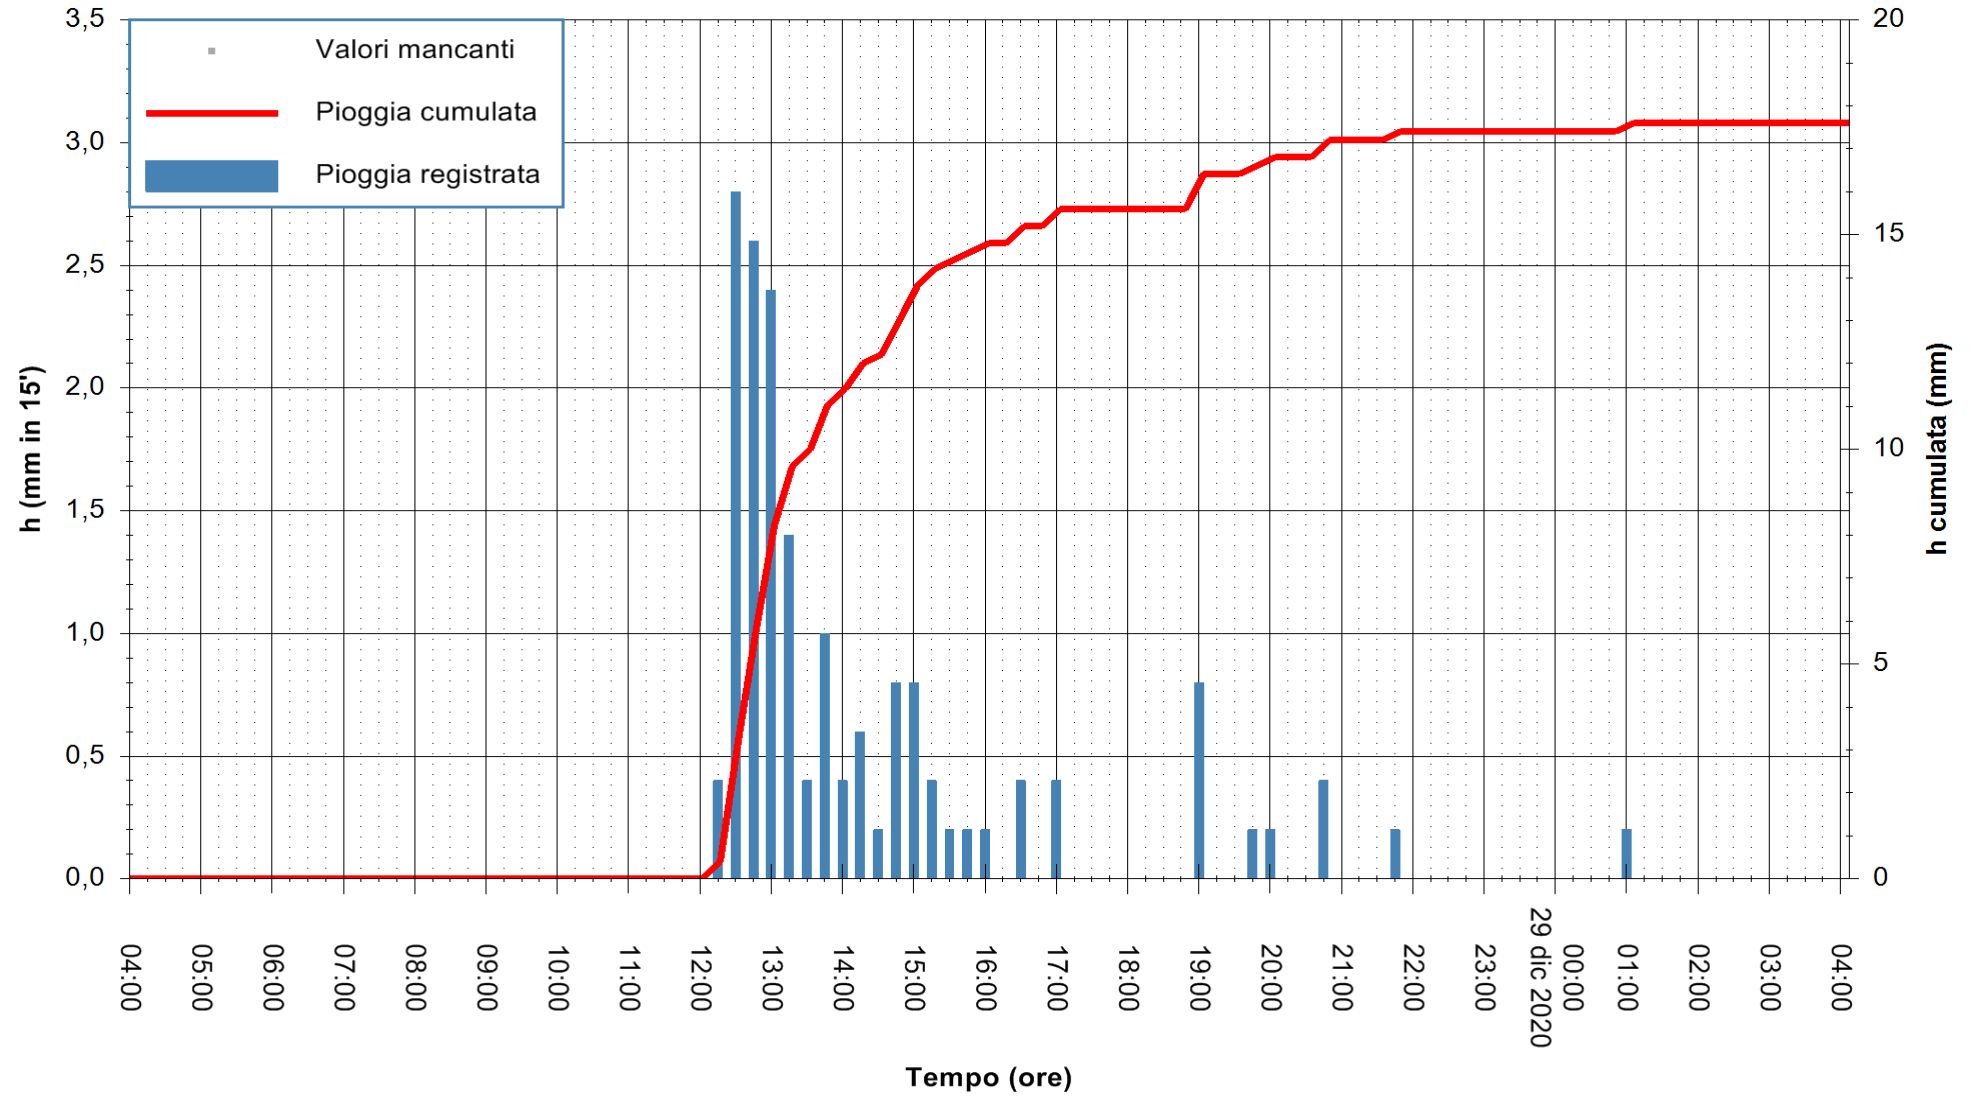

Stazione pluviometrica OSCHIRI RF  
 Area PISCHINAS  
 Pioggia registrata nelle ultime 24 ore  
 Estrazione dati delle ore 04:39 del 29/12/2020  
 Ultimo dato disponibile: 29/12/2020 alle 04:10

ARPAS  
 F.to il Dirigente Responsabile  
 Dott. Giuseppe Bianco

REGIONE AUTÒNOMA DE SARDIGNA  
 REGIONE AUTONOMA DELLA SARDEGNA

Stazione pluviometrica CAPOTERRA POGGIO DEI PINI  
 Area POGGIO DEI PINI  
 Pioggia registrata nelle ultime 24 ore  
 Estrazione dati delle ore 04:39 del 29/12/2020  
 Ultimo dato disponibile: 29/12/2020 alle 04:10

ARPAS  
 F.to il Dirigente Responsabile  
 Dott. Giuseppe Bianco

REGIONE AUTONOMA DE SARDIGNA  
 REGIONE AUTONOMA DELLA SARDEGNA

Stazione pluviometrica TRINITA' D'AGULTU PADULEDDA  
 Area PADULEDDA  
 Pioggia registrata nelle ultime 24 ore  
 Estrazione dati delle ore 04:39 del 29/12/2020  
 Ultimo dato disponibile: 29/12/2020 alle 04:15

ARPAS  
F.to il Dirigente Responsabile  
Dott. Giuseppe Bianco

REGIONE AUTONOMA DE SARDIGNA  
REGIONE AUTONOMA DELLA SARDEGNA

Stazione pluviometrica ORISTANO RF  
Area TORRE GRANDE  
Pioggia registrata nelle ultime 24 ore  
Estrazione dati delle ore 04:39 del 29/12/2020  
Ultimo dato disponibile: 29/12/2020 alle 04:15