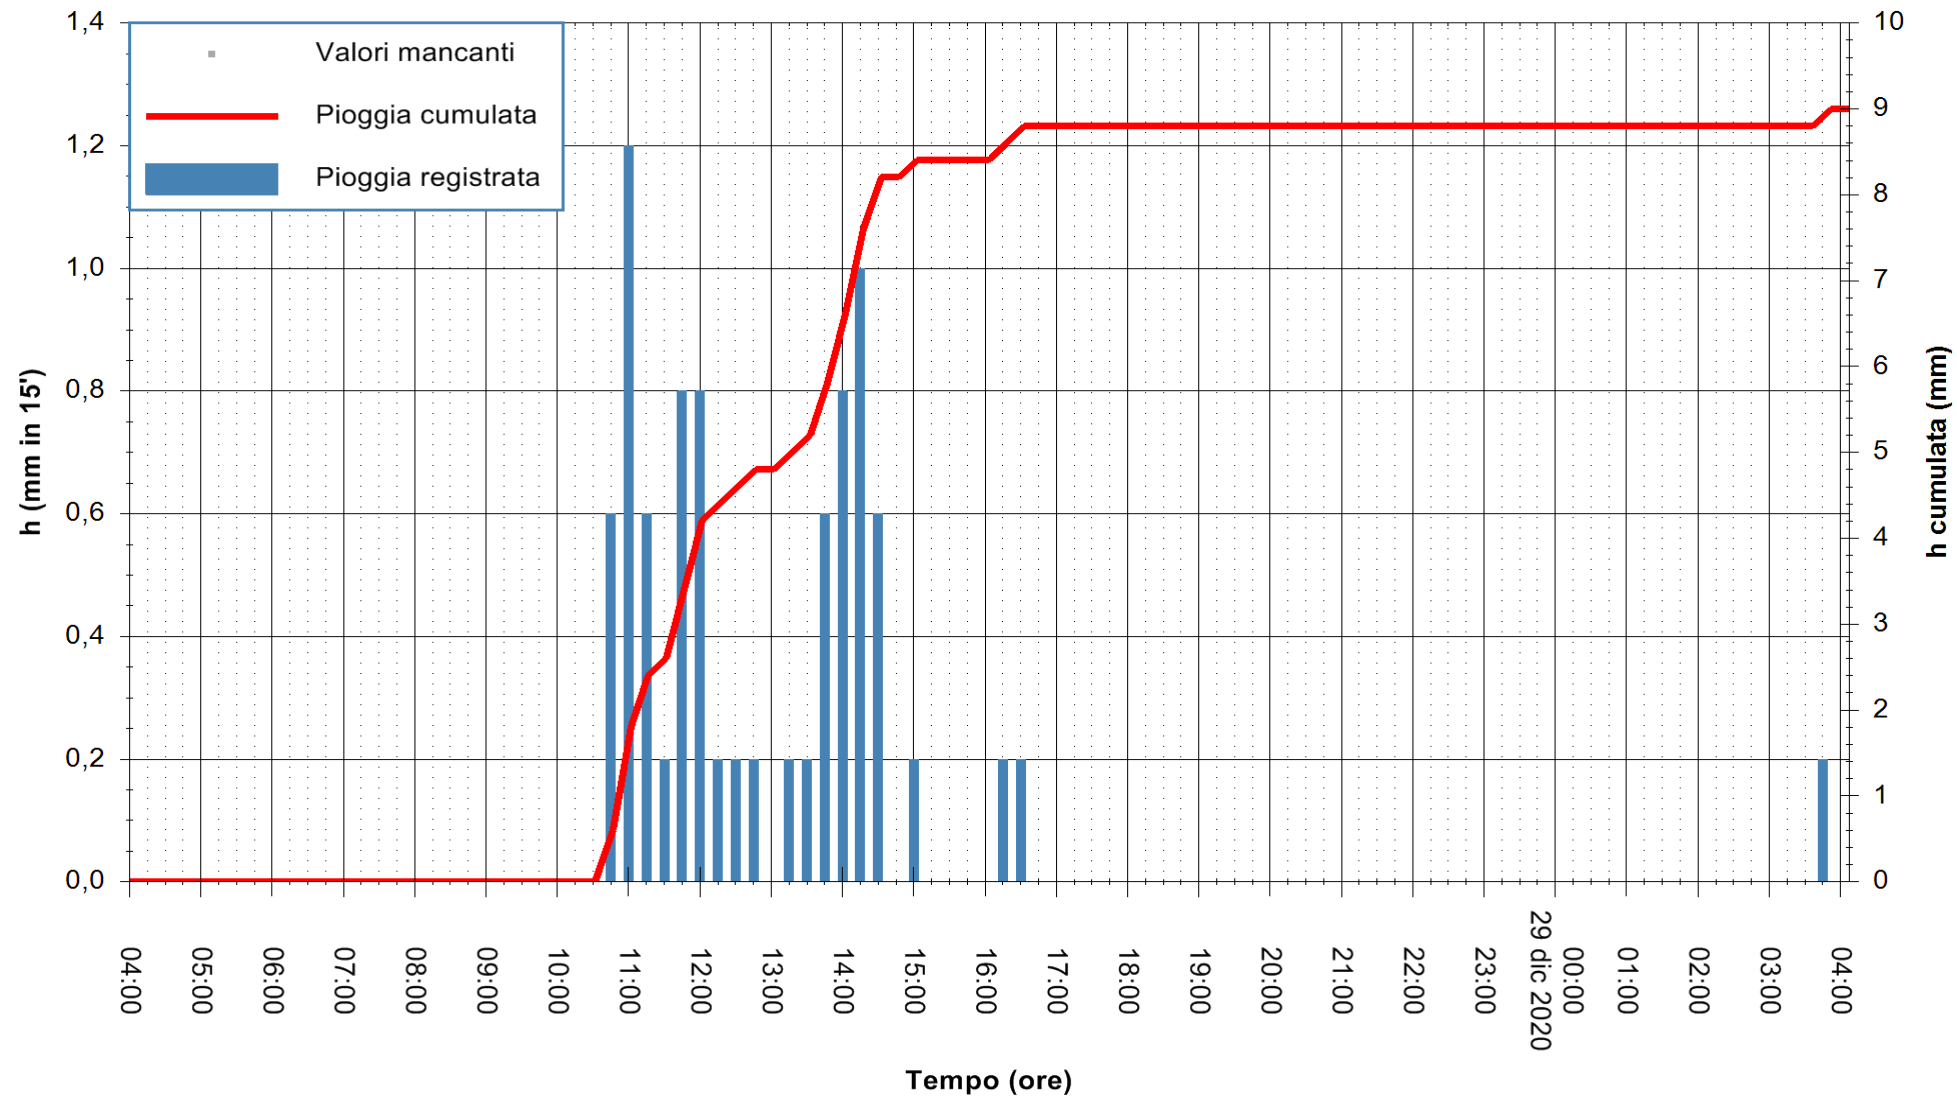

ARPAS  
F.to il Dirigente Responsabile  
Dott. Giuseppe Bianco

REGIONE AUTONOMA DE SARDIGNA  
REGIONE AUTONOMA DELLA SARDEGNA

Stazione pluviometrica SAN VERO MILIS PUTZUIDU  
 Area TORRE CAPO MANNU  
 Pioggia registrata nelle ultime 24 ore  
 Estrazione dati delle ore 04:39 del 29/12/2020  
 Ultimo dato disponibile: 29/12/2020 alle 04:15

ARPAS  
 F.to il Dirigente Responsabile  
 Dott. Giuseppe Bianco

REGIONE AUTONOMA DE SARDIGNA  
 REGIONE AUTONOMA DELLA SARDEGNA

Stazione pluviometrica SANTADI PUNTA SEBERA  
 Area PUNTA SEBERA  
 Pioggia registrata nelle ultime 24 ore  
 Estrazione dati delle ore 04:39 del 29/12/2020  
 Ultimo dato disponibile: 29/12/2020 alle 04:15

ARPAS  
 F.to il Dirigente Responsabile  
 Dott. Giuseppe Bianco

REGIONE AUTONOMA DE SARDIGNA  
 REGIONE AUTONOMA DELLA SARDEGNA

Stazione pluviometrica LULA RF  
 Area PIZZONCHI  
 Pioggia registrata nelle ultime 24 ore  
 Estrazione dati delle ore 04:39 del 29/12/2020  
 Ultimo dato disponibile: 29/12/2020 alle 04:15