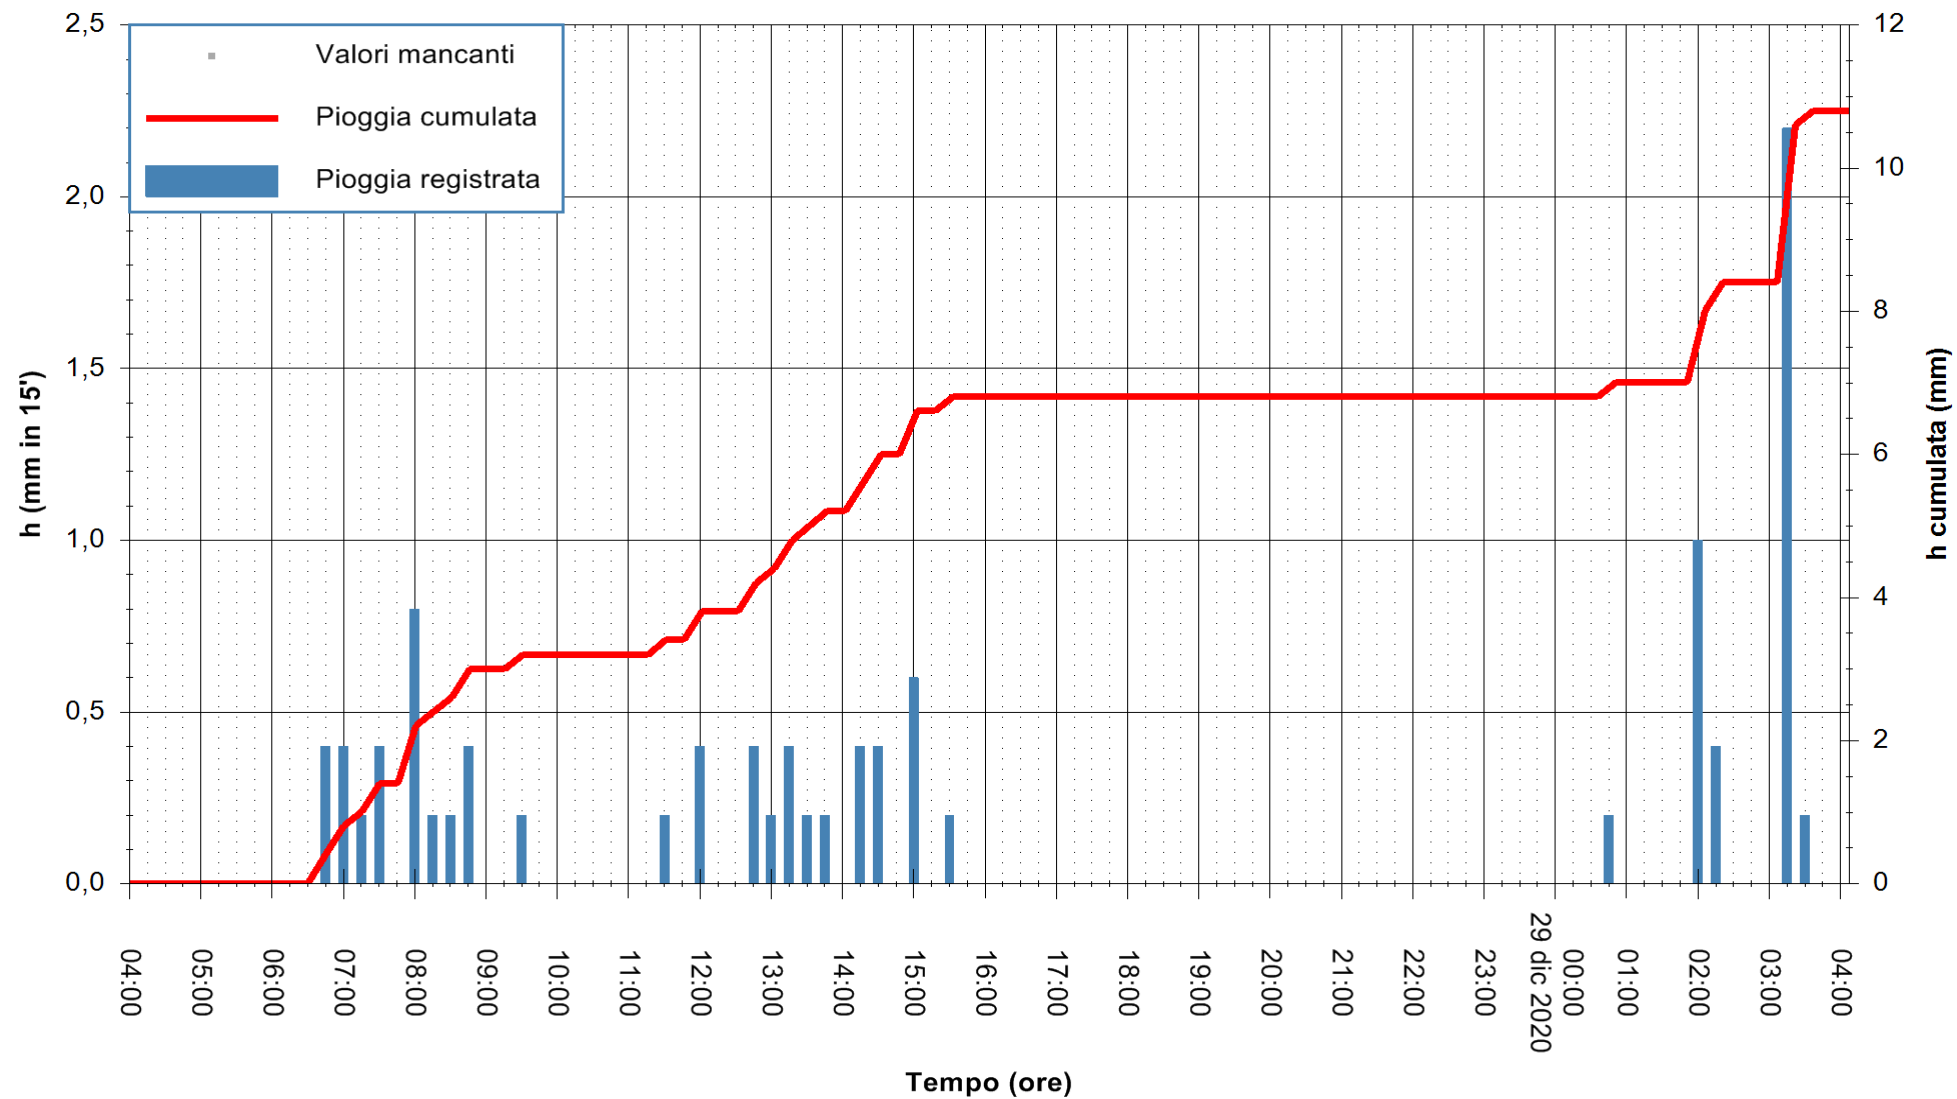

ARPAS  
F.to il Dirigente Responsabile  
Dott. Giuseppe Bianco

REGIONE AUTONOMA DE SARDIGNA  
REGIONE AUTONOMA DELLA SARDEGNA

Stazione pluviometrica ORISTANO RF  
Area TORRE GRANDE  
Pioggia registrata nelle ultime 24 ore  
Estrazione dati delle ore 04:39 del 29/12/2020  
Ultimo dato disponibile: 29/12/2020 alle 04:15

ARPAS  
F.to il Dirigente Responsabile  
Dott. Giuseppe Bianco

REGIONE AUTONOMA DE SARDIGNA  
REGIONE AUTONOMA DELLA SARDEGNA

Stazione pluviometrica SAN VERO MILIS PUTZUIDU  
 Area TORRE CAPO MANNU  
 Pioggia registrata nelle ultime 24 ore  
 Estrazione dati delle ore 04:39 del 29/12/2020  
 Ultimo dato disponibile: 29/12/2020 alle 04:15

ARPAS  
 F.to il Dirigente Responsabile  
 Dott. Giuseppe Bianco

REGIONE AUTONOMA DE SARDIGNA  
 REGIONE AUTONOMA DELLA SARDEGNA

Stazione pluviometrica SANTADI PUNTA SEBERA  
 Area PUNTA SEBERA  
 Pioggia registrata nelle ultime 24 ore  
 Estrazione dati delle ore 04:39 del 29/12/2020  
 Ultimo dato disponibile: 29/12/2020 alle 04:15