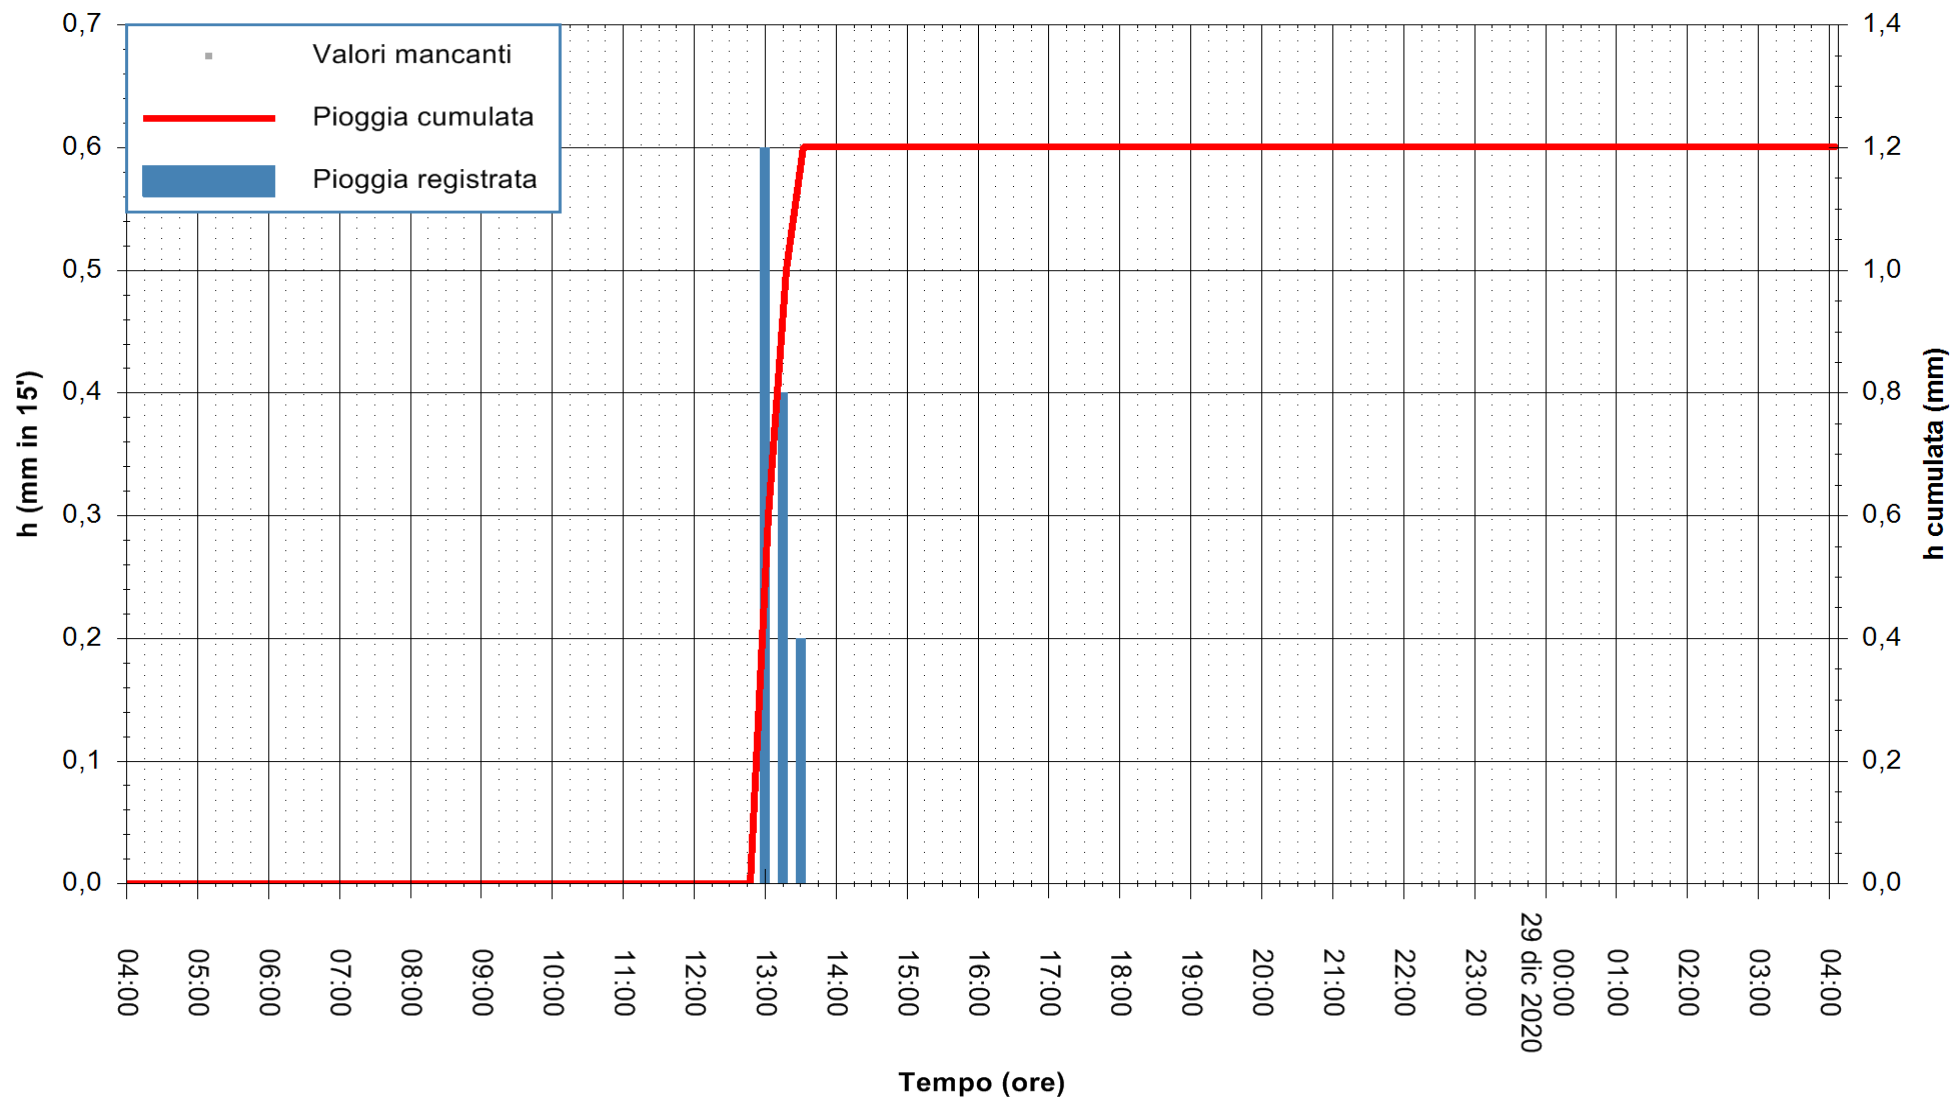

Stazione pluviometrica OSCHIRI RF  
 Area PISCHINAS  
 Pioggia registrata nelle ultime 24 ore  
 Estrazione dati delle ore 04:39 del 29/12/2020  
 Ultimo dato disponibile: 29/12/2020 alle 04:10

ARPAS  
 F.to il Dirigente Responsabile  
 Dott. Giuseppe Bianco

REGIONE AUTÒNOMA DE SARDIGNA  
 REGIONE AUTONOMA DELLA SARDEGNA

Stazione pluviometrica CAPOTERRA POGGIO DEI PINI  
 Area POGGIO DEI PINI  
 Pioggia registrata nelle ultime 24 ore  
 Estrazione dati delle ore 04:39 del 29/12/2020  
 Ultimo dato disponibile: 29/12/2020 alle 04:10

ARPAS  
 F.to il Dirigente Responsabile  
 Dott. Giuseppe Bianco

REGIONE AUTONOMA DE SARDIGNA  
 REGIONE AUTONOMA DELLA SARDEGNA

Stazione pluviometrica TRINITA' D'AGULTU PADULEDDA  
 Area PADULEDDA  
 Pioggia registrata nelle ultime 24 ore  
 Estrazione dati delle ore 04:39 del 29/12/2020  
 Ultimo dato disponibile: 29/12/2020 alle 04:15

ARPAS  
F.to il Dirigente Responsabile  
Dott. Giuseppe Bianco

REGIONE AUTONOMA DE SARDIGNA  
REGIONE AUTONOMA DELLA SARDEGNA

Stazione pluviometrica ORISTANO RF  
Area TORRE GRANDE  
Pioggia registrata nelle ultime 24 ore  
Estrazione dati delle ore 04:39 del 29/12/2020  
Ultimo dato disponibile: 29/12/2020 alle 04:15