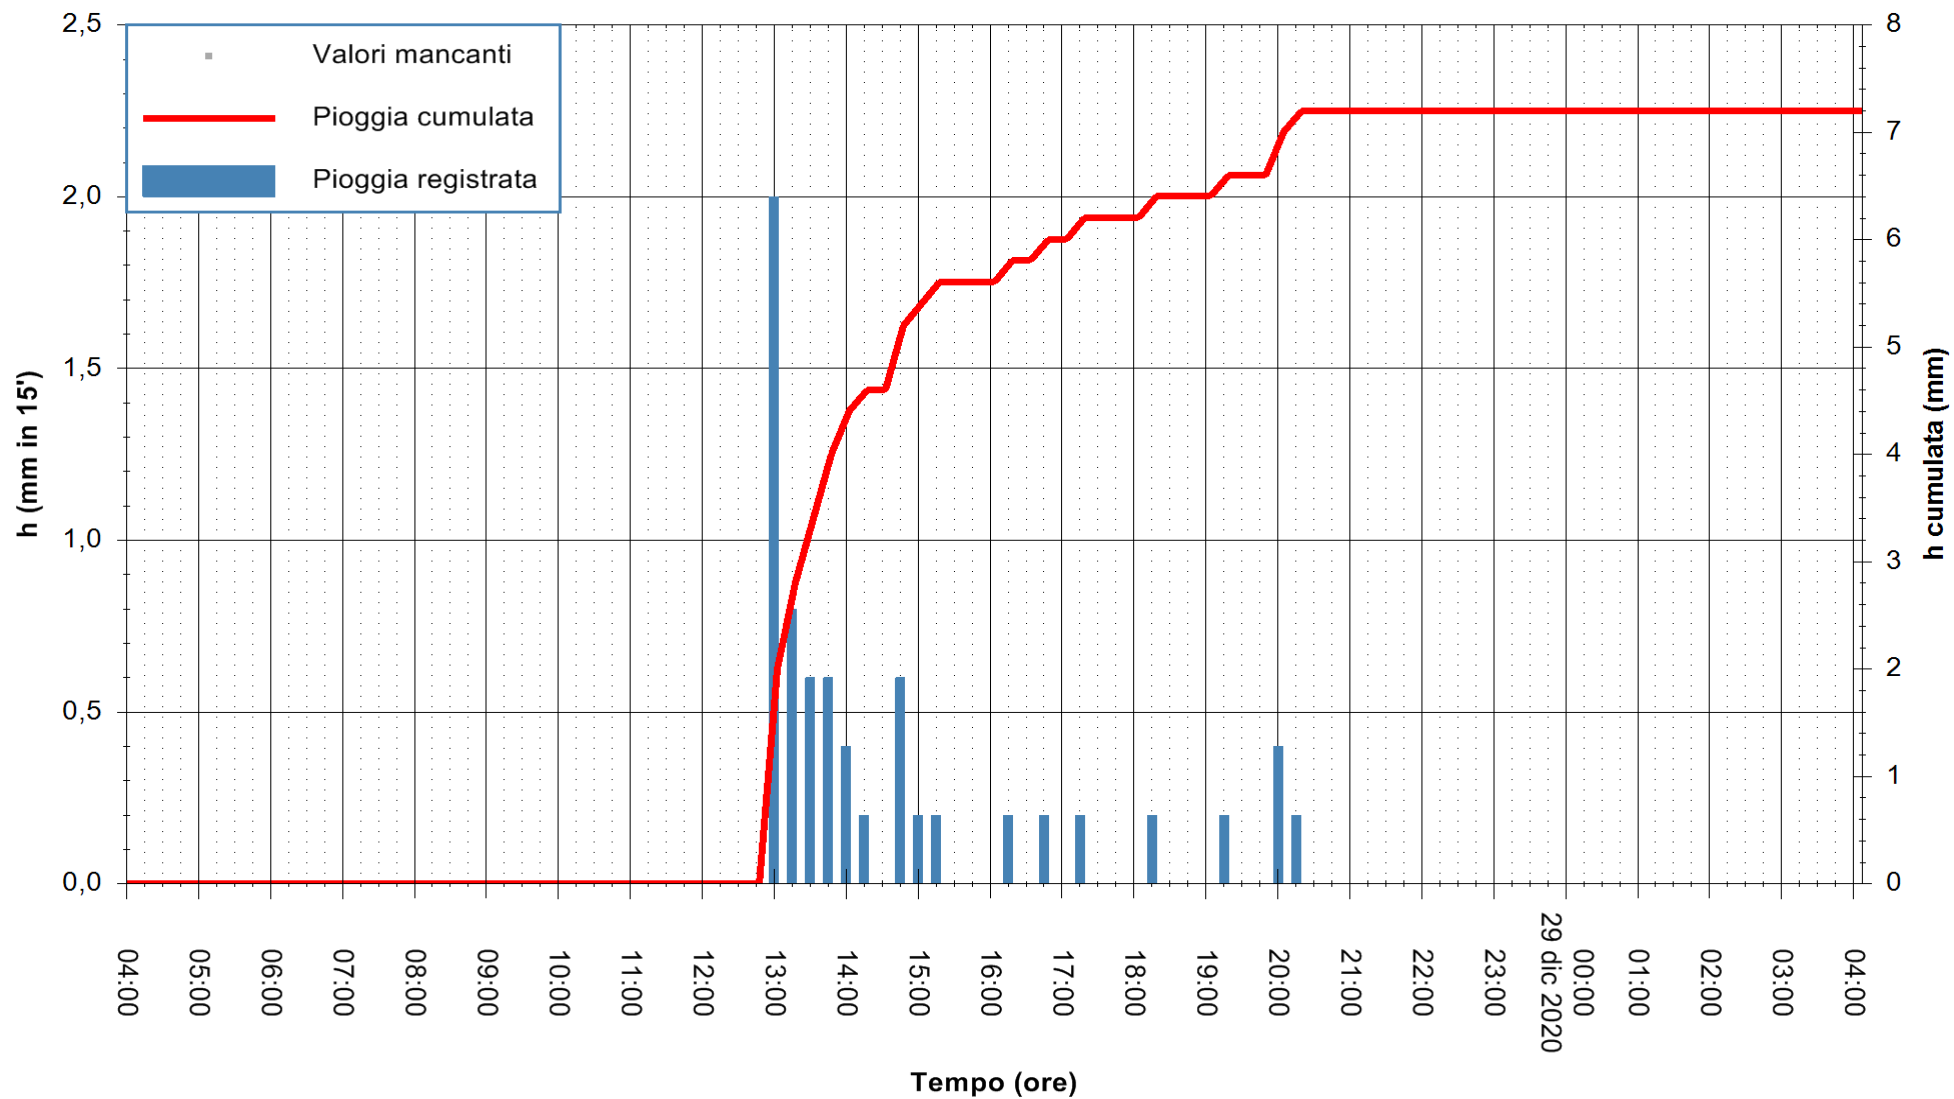

Stazione pluviometrica OSCHIRI RF  
 Area PISCHINAS  
 Pioggia registrata nelle ultime 24 ore  
 Estrazione dati delle ore 04:39 del 29/12/2020  
 Ultimo dato disponibile: 29/12/2020 alle 04:10

ARPAS  
 F.to il Dirigente Responsabile  
 Dott. Giuseppe Bianco

REGIONE AUTÒNOMA DE SARDIGNA  
 REGIONE AUTONOMA DELLA SARDEGNA

Stazione pluviometrica CAPOTERRA POGGIO DEI PINI  
 Area POGGIO DEI PINI  
 Pioggia registrata nelle ultime 24 ore  
 Estrazione dati delle ore 04:39 del 29/12/2020  
 Ultimo dato disponibile: 29/12/2020 alle 04:10

ARPAS  
 F.to il Dirigente Responsabile  
 Dott. Giuseppe Bianco

REGIONE AUTONOMA DE SARDIGNA  
 REGIONE AUTONOMA DELLA SARDEGNA

Stazione pluviometrica TRINITA' D'AGULTU PADULEDDA  
 Area PADULEDDA  
 Pioggia registrata nelle ultime 24 ore  
 Estrazione dati delle ore 04:39 del 29/12/2020  
 Ultimo dato disponibile: 29/12/2020 alle 04:15

ARPAS  
F.to il Dirigente Responsabile  
Dott. Giuseppe Bianco

REGIONE AUTONOMA DE SARDIGNA  
REGIONE AUTONOMA DELLA SARDEGNA

Stazione pluviometrica ORISTANO RF  
Area TORRE GRANDE  
Pioggia registrata nelle ultime 24 ore  
Estrazione dati delle ore 04:39 del 29/12/2020  
Ultimo dato disponibile: 29/12/2020 alle 04:15