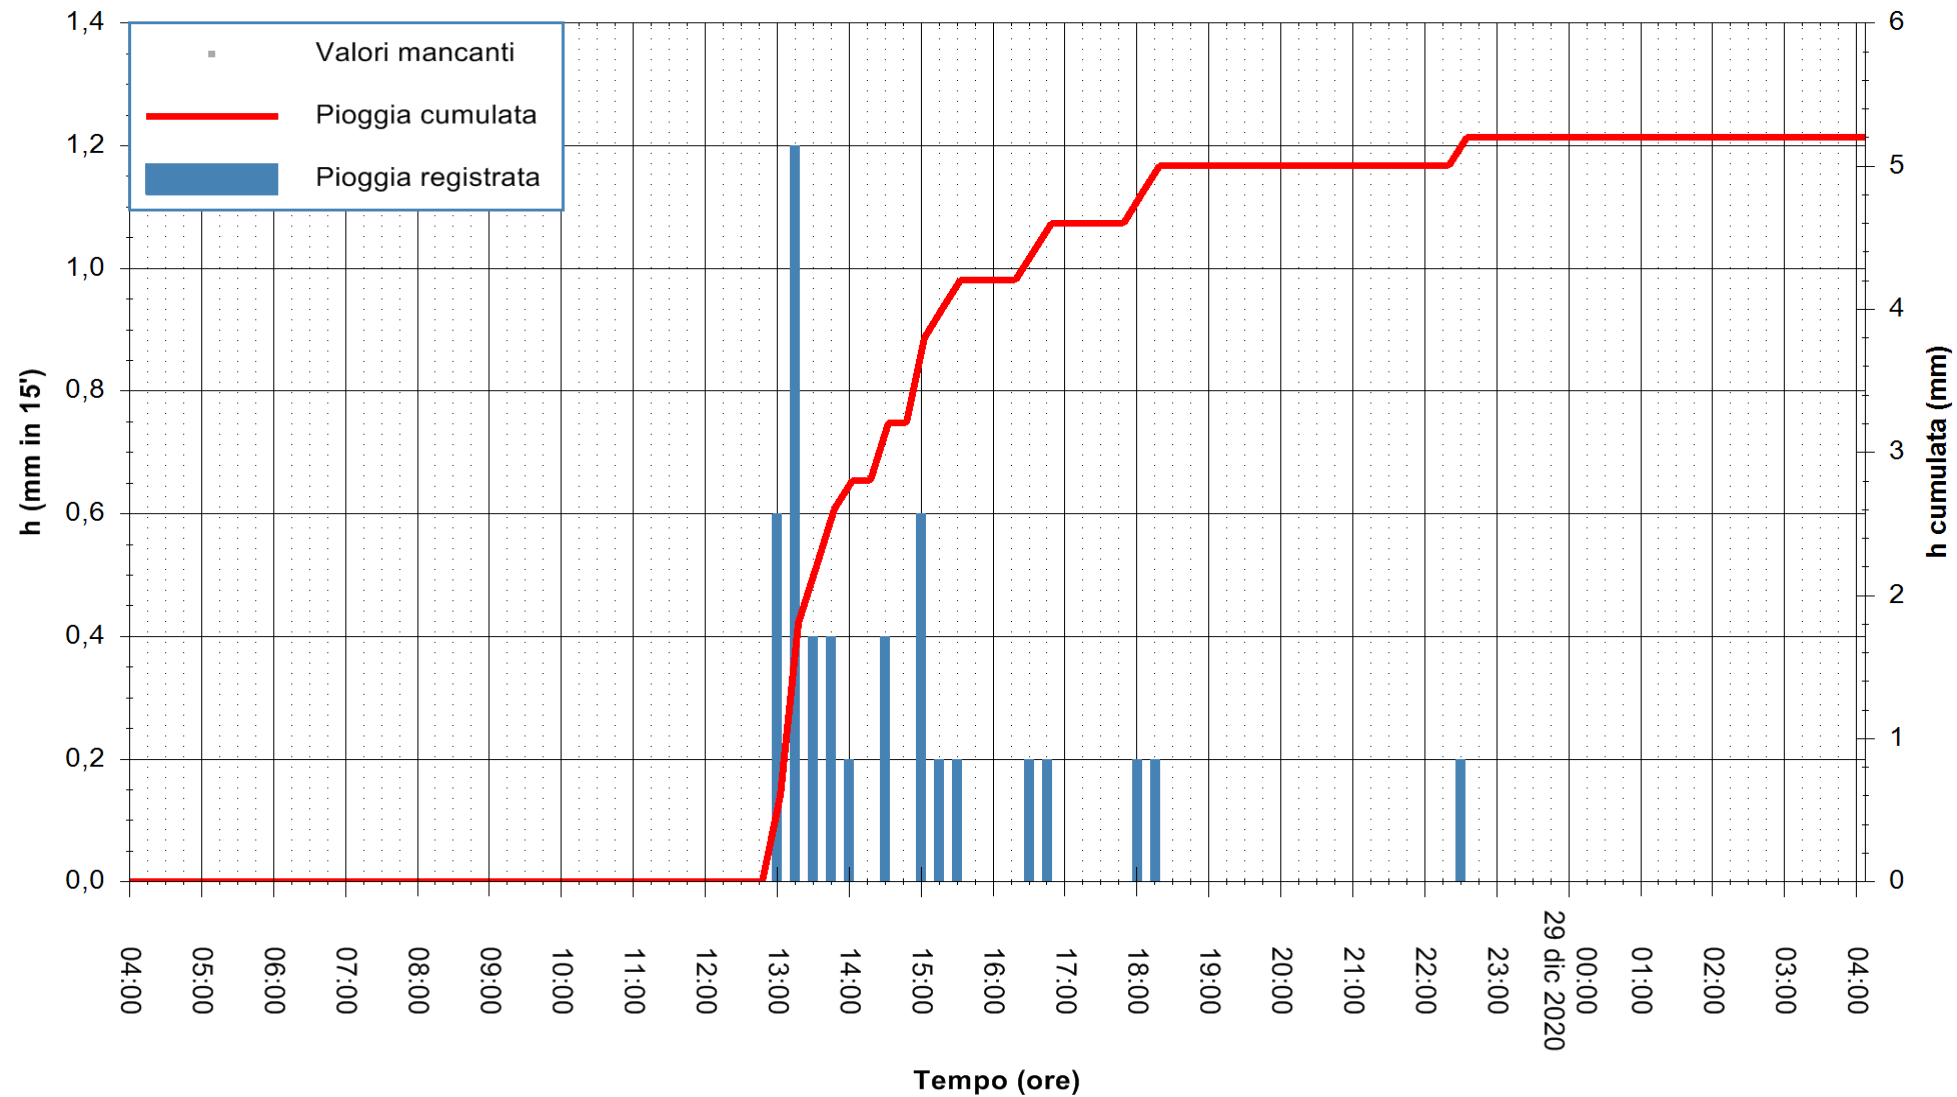

Stazione pluviometrica OSCHIRI RF  
 Area PISCHINAS  
 Pioggia registrata nelle ultime 24 ore  
 Estrazione dati delle ore 04:39 del 29/12/2020  
 Ultimo dato disponibile: 29/12/2020 alle 04:10

ARPAS  
 F.to il Dirigente Responsabile  
 Dott. Giuseppe Bianco

REGIONE AUTÒNOMA DE SARDIGNA  
 REGIONE AUTONOMA DELLA SARDEGNA

Stazione pluviometrica CAPOTERRA POGGIO DEI PINI  
 Area POGGIO DEI PINI  
 Pioggia registrata nelle ultime 24 ore  
 Estrazione dati delle ore 04:39 del 29/12/2020  
 Ultimo dato disponibile: 29/12/2020 alle 04:10

ARPAS  
 F.to il Dirigente Responsabile  
 Dott. Giuseppe Bianco

REGIONE AUTONOMA DE SARDIGNA  
 REGIONE AUTONOMA DELLA SARDEGNA

Stazione pluviometrica TRINITA' D'AGULTU PADULEDDA  
 Area PADULEDDA  
 Pioggia registrata nelle ultime 24 ore  
 Estrazione dati delle ore 04:39 del 29/12/2020  
 Ultimo dato disponibile: 29/12/2020 alle 04:15

ARPAS  
F.to il Dirigente Responsabile  
Dott. Giuseppe Bianco

REGIONE AUTONOMA DE SARDIGNA  
REGIONE AUTONOMA DELLA SARDEGNA

Stazione pluviometrica ORISTANO RF  
Area TORRE GRANDE  
Pioggia registrata nelle ultime 24 ore  
Estrazione dati delle ore 04:39 del 29/12/2020  
Ultimo dato disponibile: 29/12/2020 alle 04:15