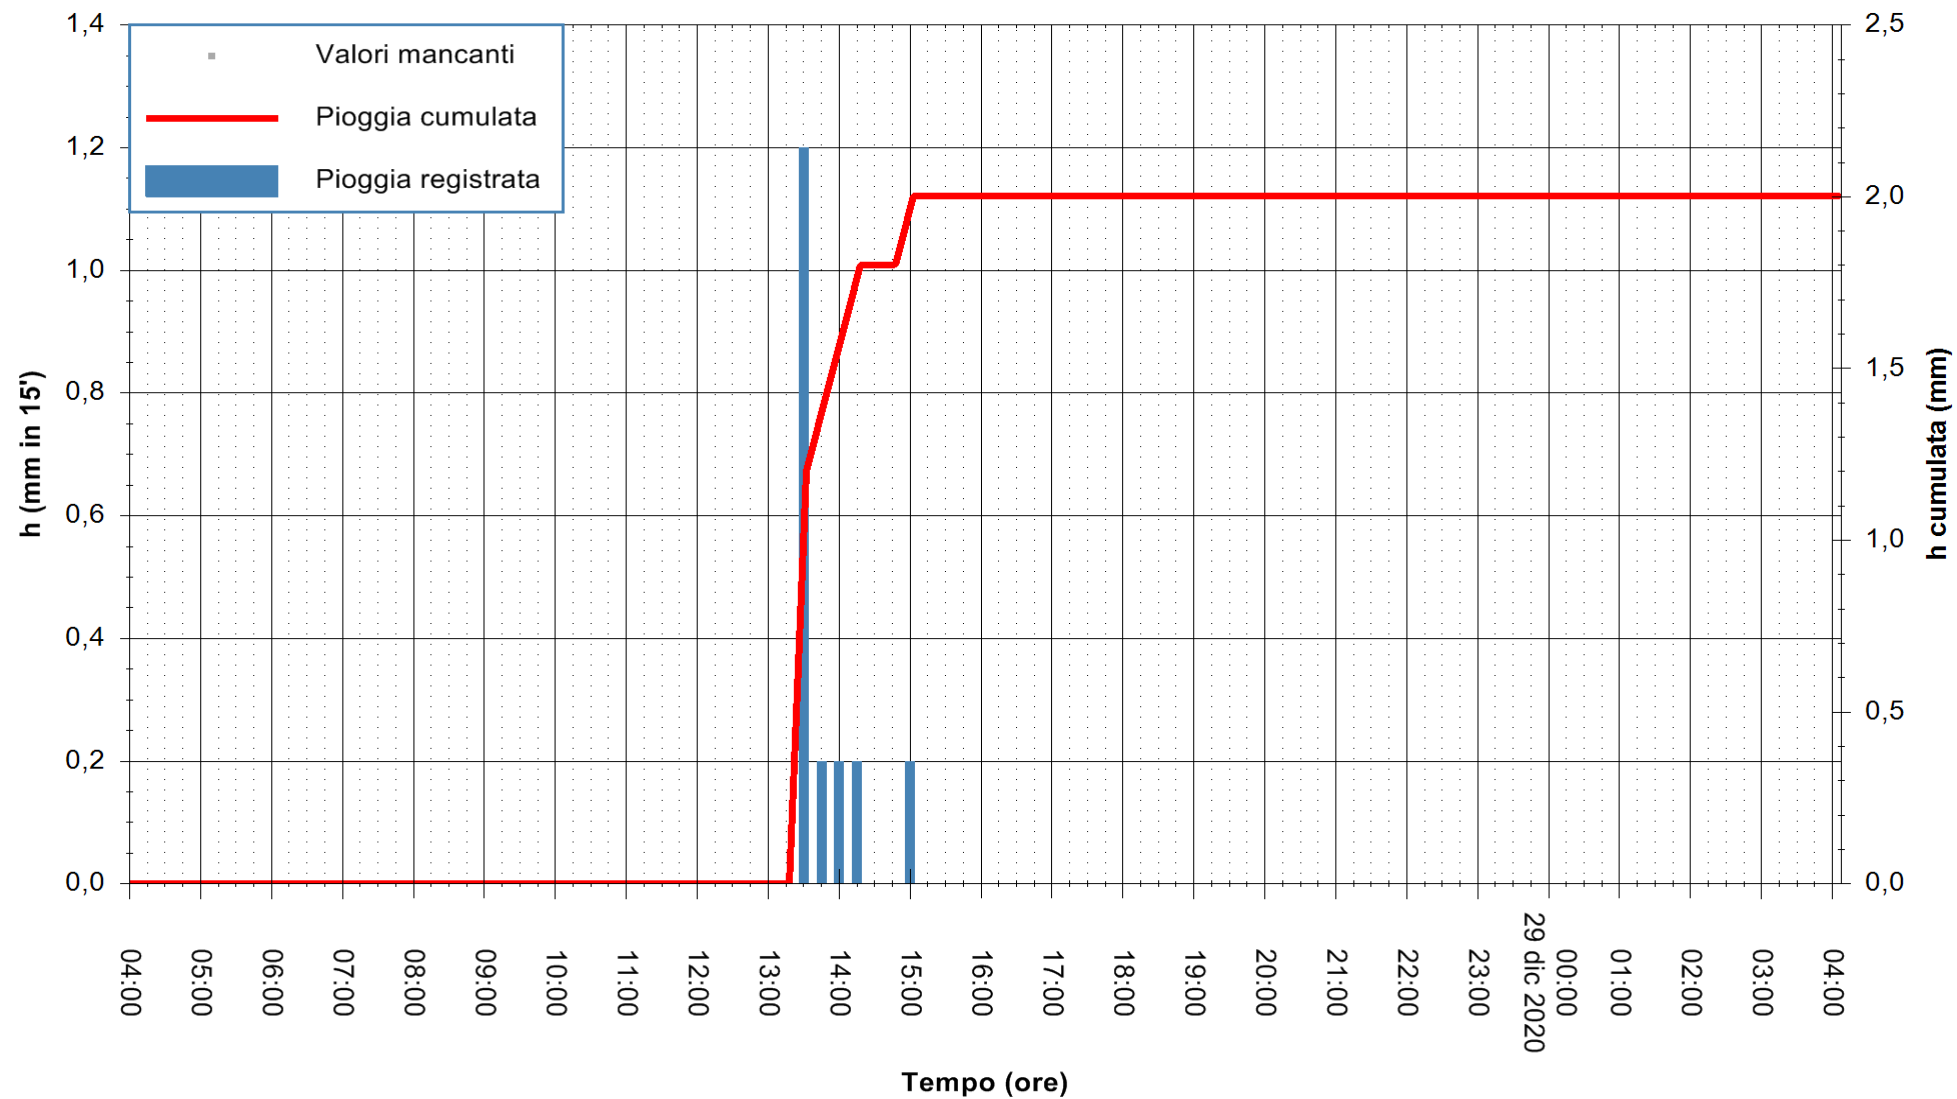

ARPAS  
 F.to il Dirigente Responsabile  
 Dott. Giuseppe Bianco

REGIONE AUTÒNOMA DE SARDIGNA  
 REGIONE AUTONOMA DELLA SARDEGNA

Stazione pluviometrica CARBONIA C.RA FLUMENTEPIDO  
Area FLUMETEPIDO

Pioggia registrata nelle ultime 24 ore  
Estrazione dati delle ore 04:39 del 29/12/2020  
Ultimo dato disponibile: 29/12/2020 alle 04:15

ARPAS  
F.to il Dirigente Responsabile  
Dott. Giuseppe Bianco

REGIONE AUTONOMA DE SARDIGNA  
REGIONE AUTONOMA DELLA SARDEGNA

Stazione pluviometrica ORISTANO RF  
Area TORRE GRANDE  
Pioggia registrata nelle ultime 24 ore  
Estrazione dati delle ore 04:39 del 29/12/2020  
Ultimo dato disponibile: 29/12/2020 alle 04:15

ARPAS  
F.to il Dirigente Responsabile  
Dott. Giuseppe Bianco

REGIONE AUTONOMA DE SARDIGNA  
REGIONE AUTONOMA DELLA SARDEGNA

Stazione pluviometrica SAN VERO MILIS PUTZUIDU  
 Area TORRE CAPO MANNU  
 Pioggia registrata nelle ultime 24 ore  
 Estrazione dati delle ore 04:39 del 29/12/2020  
 Ultimo dato disponibile: 29/12/2020 alle 04:15