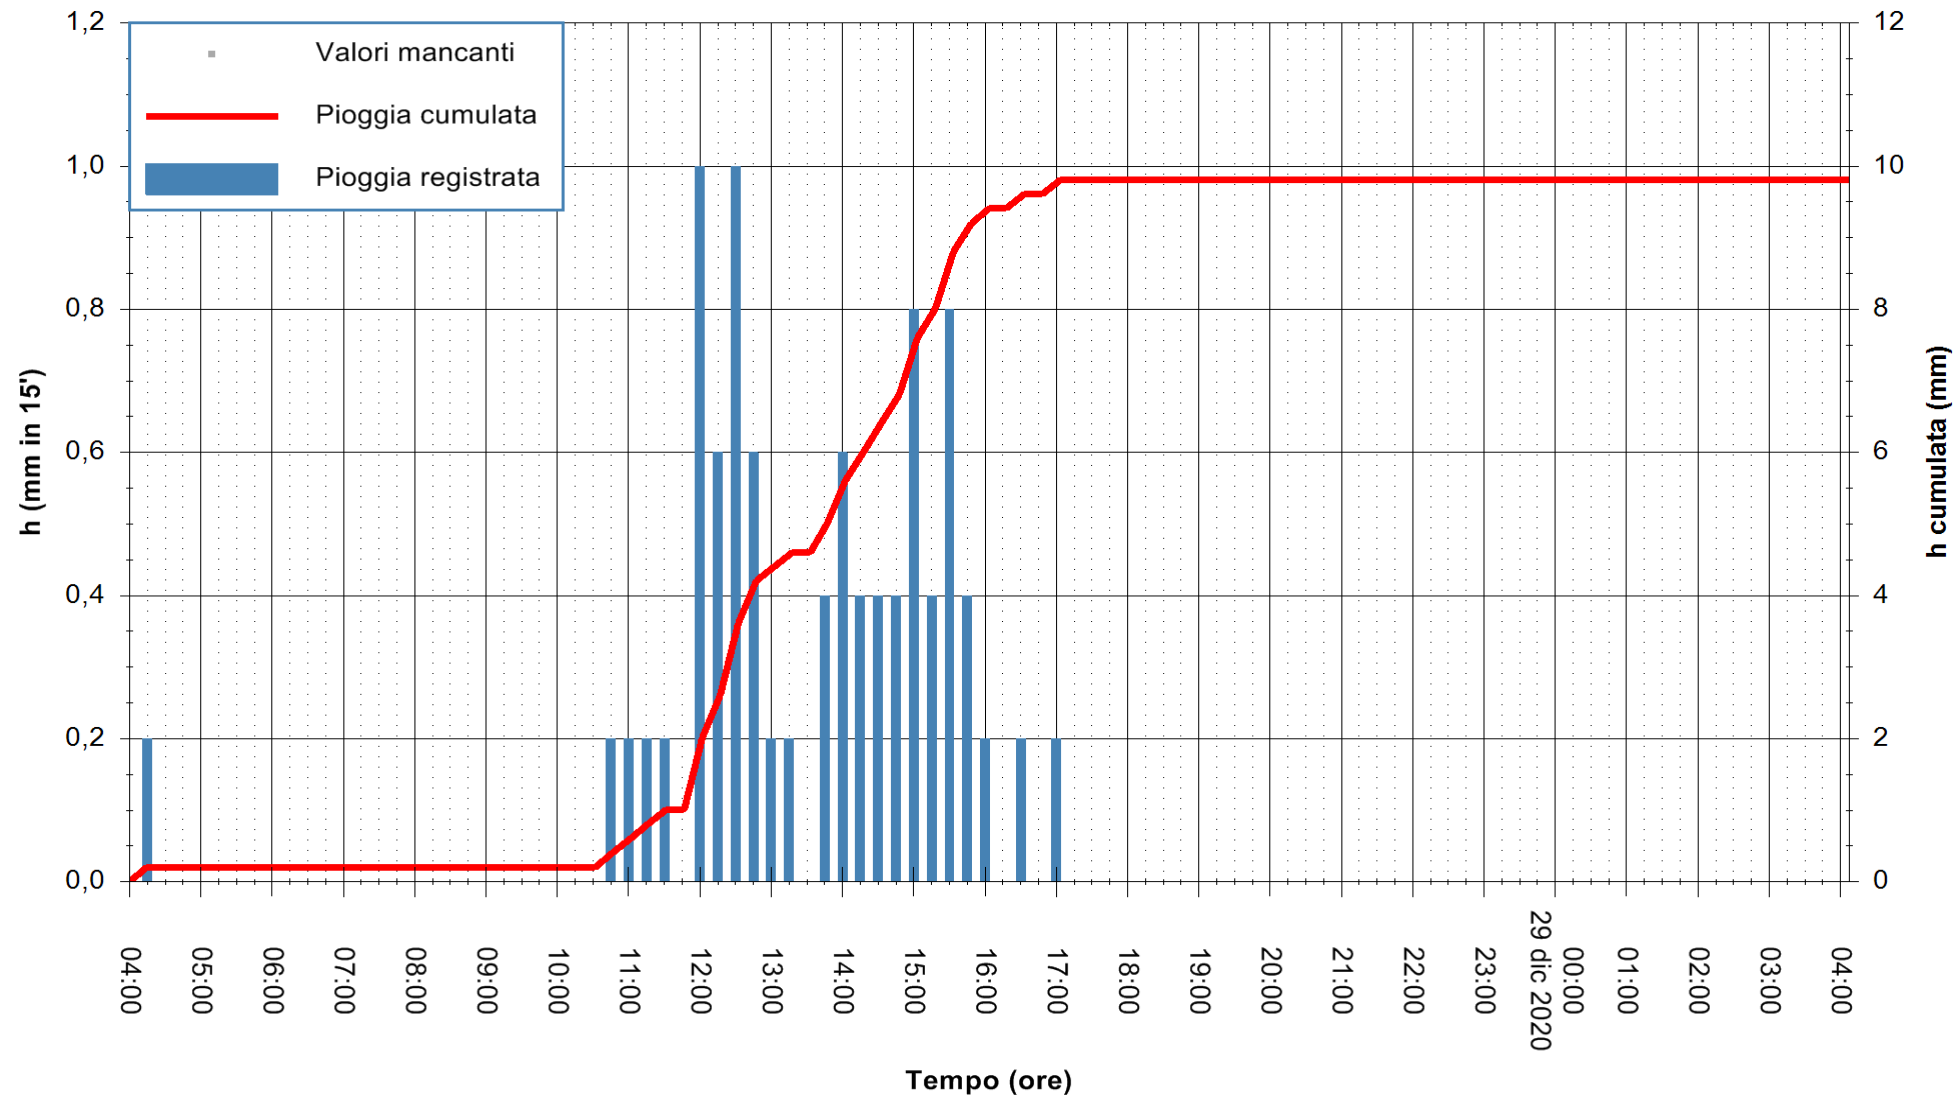

ARPAS  
F.to il Dirigente Responsabile  
Dott. Giuseppe Bianco

REGIONE AUTONOMA DE SARDIGNA  
REGIONE AUTONOMA DELLA SARDEGNA

Stazione pluviometrica ORISTANO RF  
Area TORRE GRANDE  
Pioggia registrata nelle ultime 24 ore  
Estrazione dati delle ore 04:39 del 29/12/2020  
Ultimo dato disponibile: 29/12/2020 alle 04:15

ARPAS  
F.to il Dirigente Responsabile  
Dott. Giuseppe Bianco

REGIONE AUTONOMA DE SARDIGNA  
REGIONE AUTONOMA DELLA SARDEGNA

Stazione pluviometrica SAN VERO MILIS PUTZUIDU  
 Area TORRE CAPO MANNU  
 Pioggia registrata nelle ultime 24 ore  
 Estrazione dati delle ore 04:39 del 29/12/2020  
 Ultimo dato disponibile: 29/12/2020 alle 04:15

ARPAS  
 F.to il Dirigente Responsabile  
 Dott. Giuseppe Bianco

REGIONE AUTONOMA DE SARDIGNA  
 REGIONE AUTONOMA DELLA SARDEGNA

Stazione pluviometrica SANTADI PUNTA SEBERA  
 Area PUNTA SEBERA  
 Pioggia registrata nelle ultime 24 ore  
 Estrazione dati delle ore 04:39 del 29/12/2020  
 Ultimo dato disponibile: 29/12/2020 alle 04:15