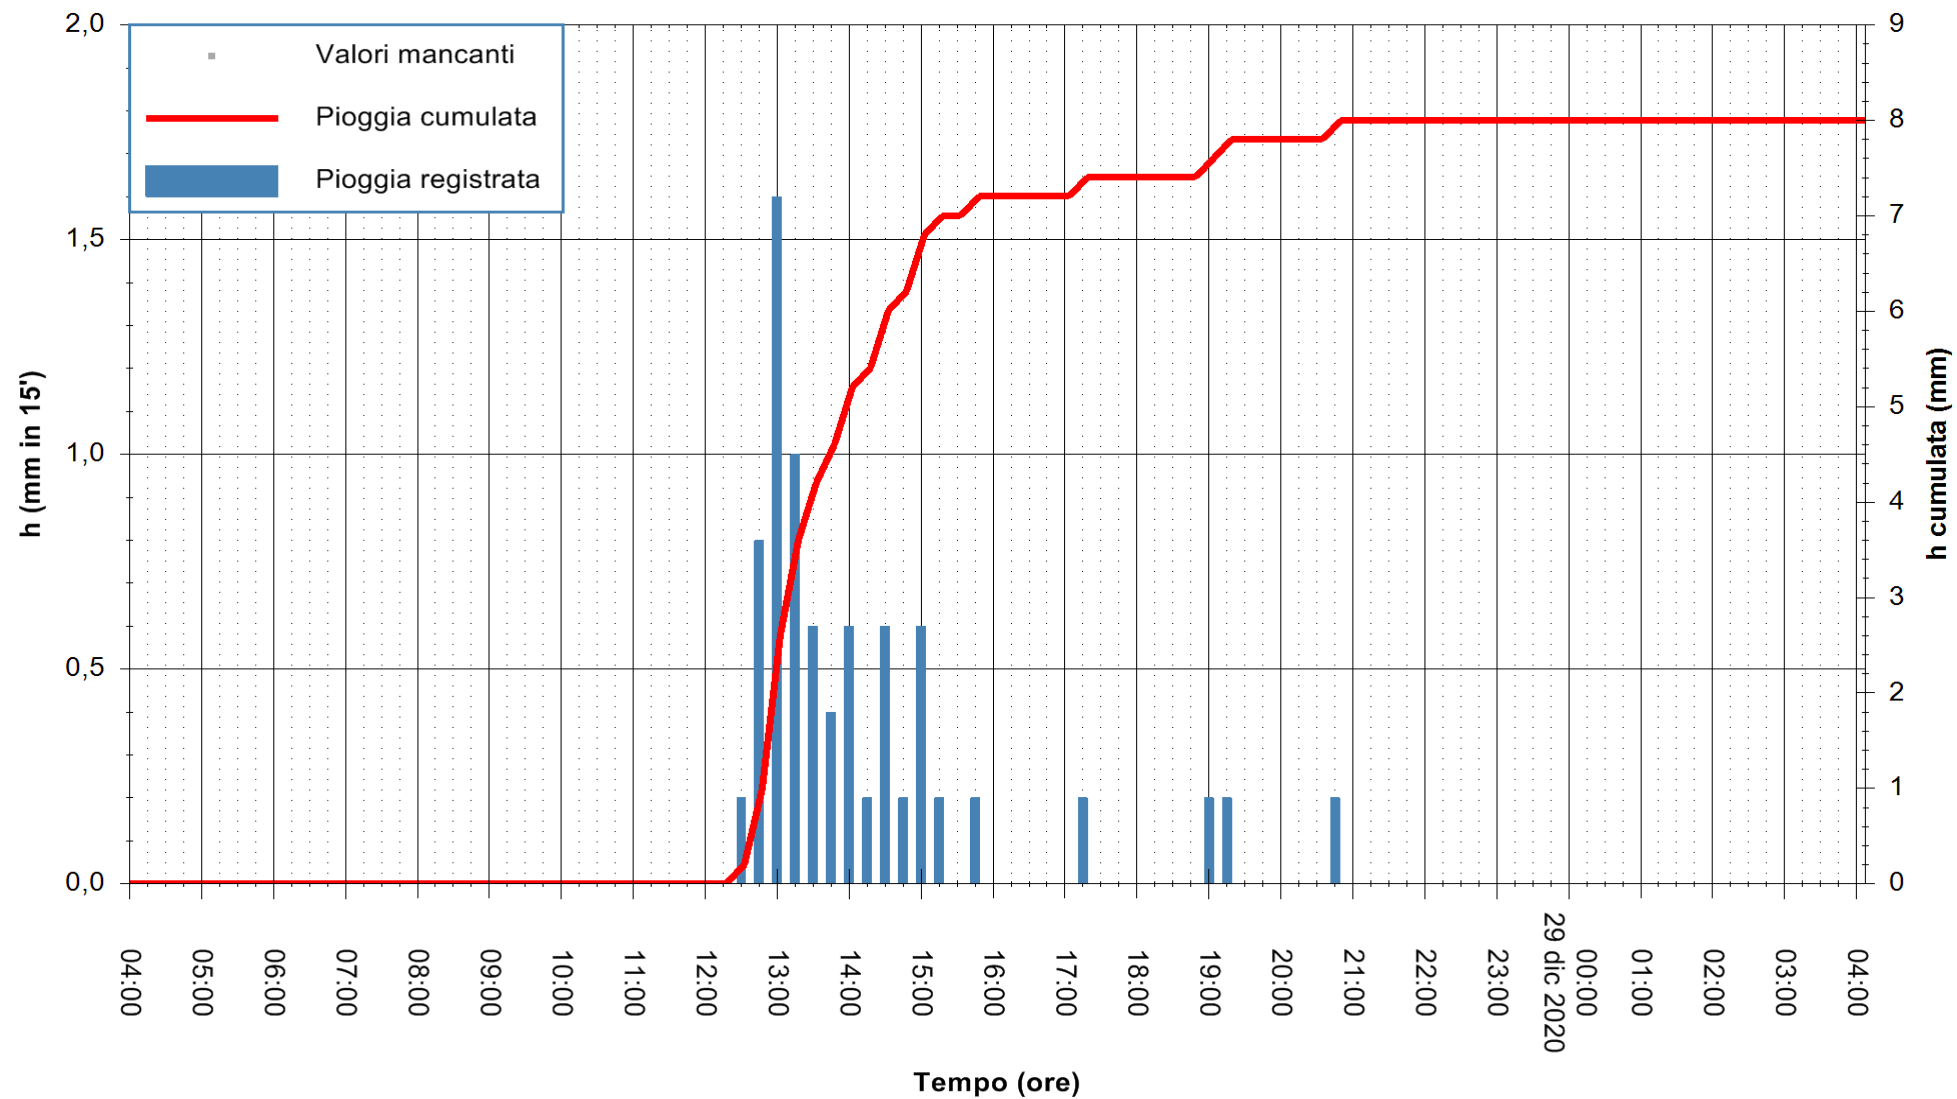

Stazione pluviometrica OSCHIRI RF  
 Area PISCHINAS  
 Pioggia registrata nelle ultime 24 ore  
 Estrazione dati delle ore 04:39 del 29/12/2020  
 Ultimo dato disponibile: 29/12/2020 alle 04:10

ARPAS  
 F.to il Dirigente Responsabile  
 Dott. Giuseppe Bianco

REGIONE AUTÒNOMA DE SARDIGNA  
 REGIONE AUTONOMA DELLA SARDEGNA

Stazione pluviometrica CAPOTERRA POGGIO DEI PINI  
 Area POGGIO DEI PINI  
 Pioggia registrata nelle ultime 24 ore  
 Estrazione dati delle ore 04:39 del 29/12/2020  
 Ultimo dato disponibile: 29/12/2020 alle 04:10

ARPAS  
 F.to il Dirigente Responsabile  
 Dott. Giuseppe Bianco

REGIONE AUTONOMA DE SARDIGNA  
 REGIONE AUTONOMA DELLA SARDEGNA

Stazione pluviometrica TRINITA' D'AGULTU PADULEDDA  
 Area PADULEDDA  
 Pioggia registrata nelle ultime 24 ore  
 Estrazione dati delle ore 04:39 del 29/12/2020  
 Ultimo dato disponibile: 29/12/2020 alle 04:15

ARPAS  
F.to il Dirigente Responsabile  
Dott. Giuseppe Bianco

REGIONE AUTONOMA DE SARDIGNA  
REGIONE AUTONOMA DELLA SARDEGNA

Stazione pluviometrica ORISTANO RF  
Area TORRE GRANDE  
Pioggia registrata nelle ultime 24 ore  
Estrazione dati delle ore 04:39 del 29/12/2020  
Ultimo dato disponibile: 29/12/2020 alle 04:15