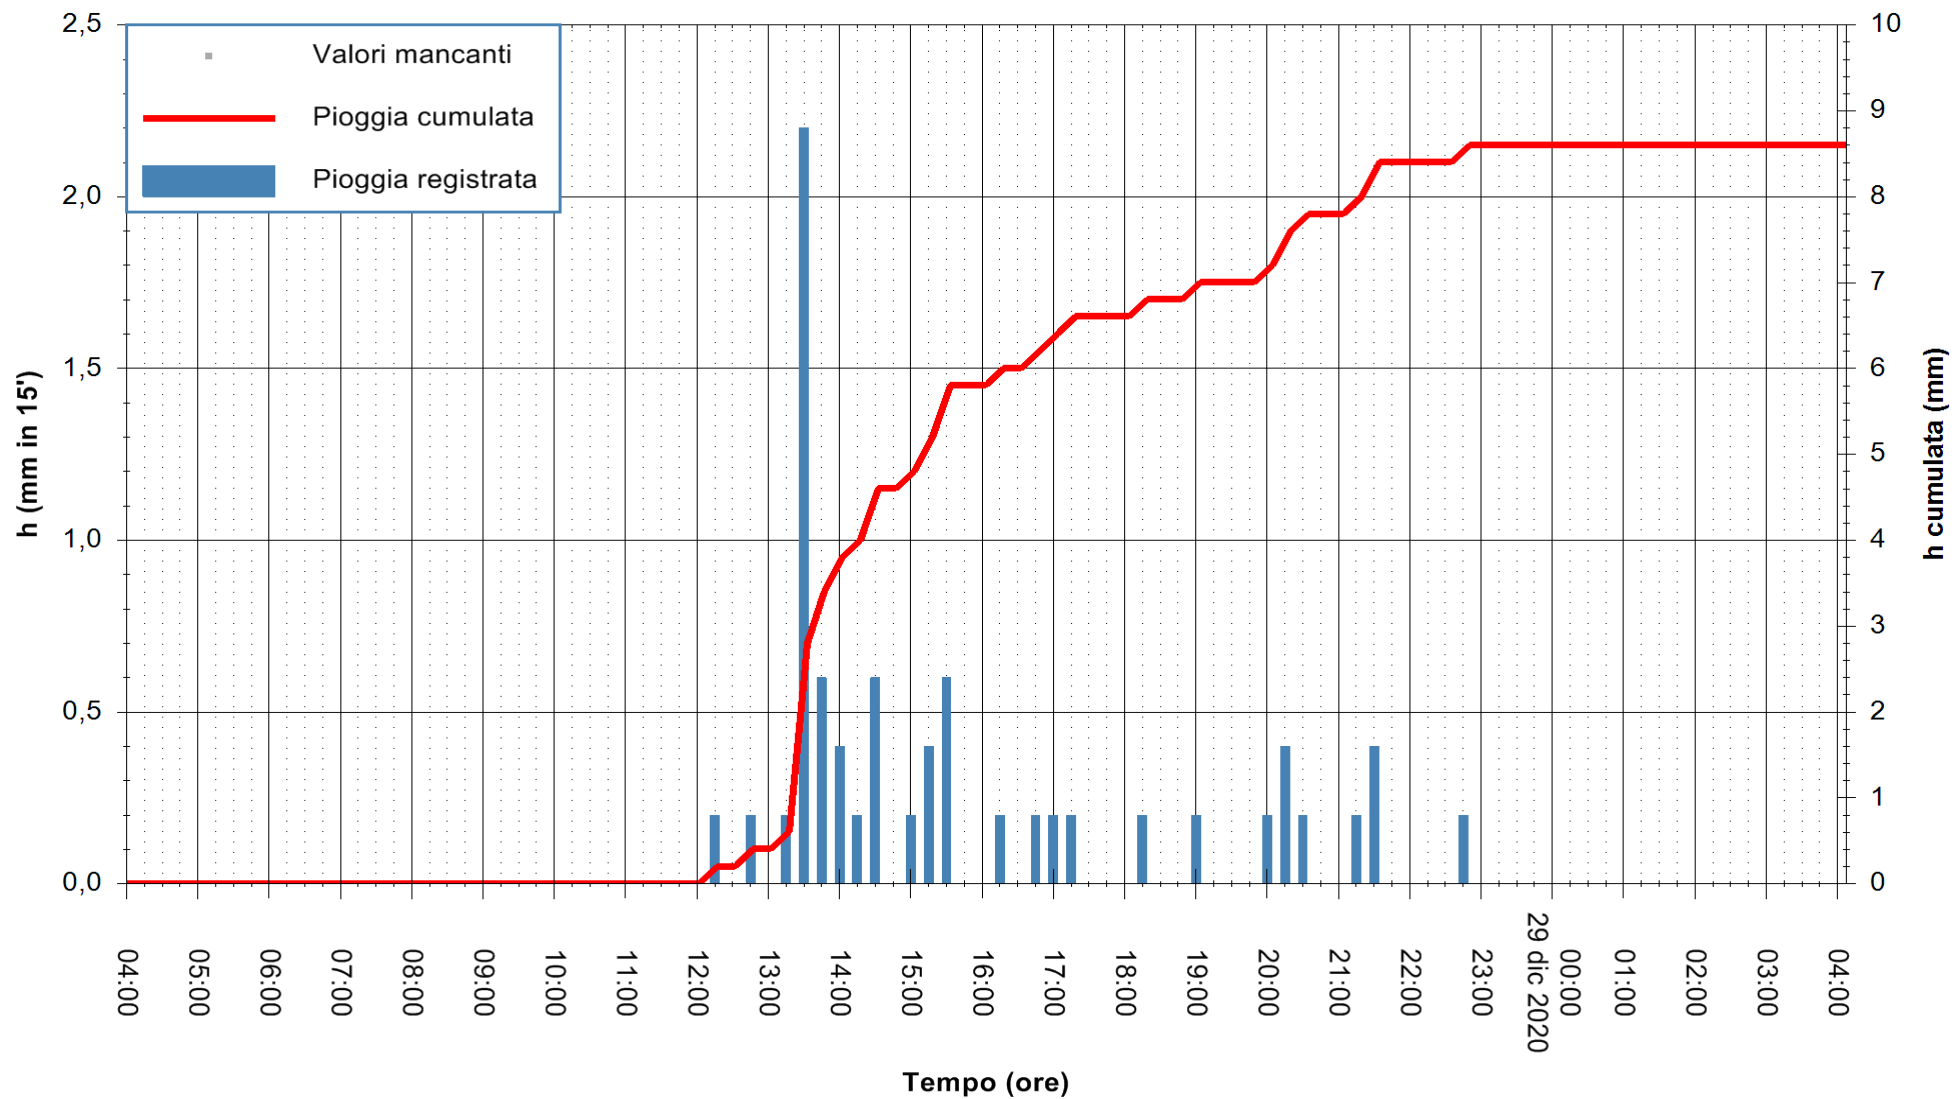

Stazione pluviometrica OSCHIRI RF  
 Area PISCHINAS  
 Pioggia registrata nelle ultime 24 ore  
 Estrazione dati delle ore 04:39 del 29/12/2020  
 Ultimo dato disponibile: 29/12/2020 alle 04:10

ARPAS  
 F.to il Dirigente Responsabile  
 Dott. Giuseppe Bianco

REGIONE AUTÒNOMA DE SARDIGNA  
 REGIONE AUTONOMA DELLA SARDEGNA

Stazione pluviometrica CAPOTERRA POGGIO DEI PINI  
 Area POGGIO DEI PINI  
 Pioggia registrata nelle ultime 24 ore  
 Estrazione dati delle ore 04:39 del 29/12/2020  
 Ultimo dato disponibile: 29/12/2020 alle 04:10

ARPAS  
 F.to il Dirigente Responsabile  
 Dott. Giuseppe Bianco

REGIONE AUTONOMA DE SARDIGNA  
 REGIONE AUTONOMA DELLA SARDEGNA

Stazione pluviometrica TRINITA' D'AGULTU PADULEDDA  
 Area PADULEDDA  
 Pioggia registrata nelle ultime 24 ore  
 Estrazione dati delle ore 04:39 del 29/12/2020  
 Ultimo dato disponibile: 29/12/2020 alle 04:15

ARPAS  
F.to il Dirigente Responsabile  
Dott. Giuseppe Bianco

REGIONE AUTONOMA DE SARDIGNA  
REGIONE AUTONOMA DELLA SARDEGNA

Stazione pluviometrica ORISTANO RF  
Area TORRE GRANDE  
Pioggia registrata nelle ultime 24 ore  
Estrazione dati delle ore 04:39 del 29/12/2020  
Ultimo dato disponibile: 29/12/2020 alle 04:15