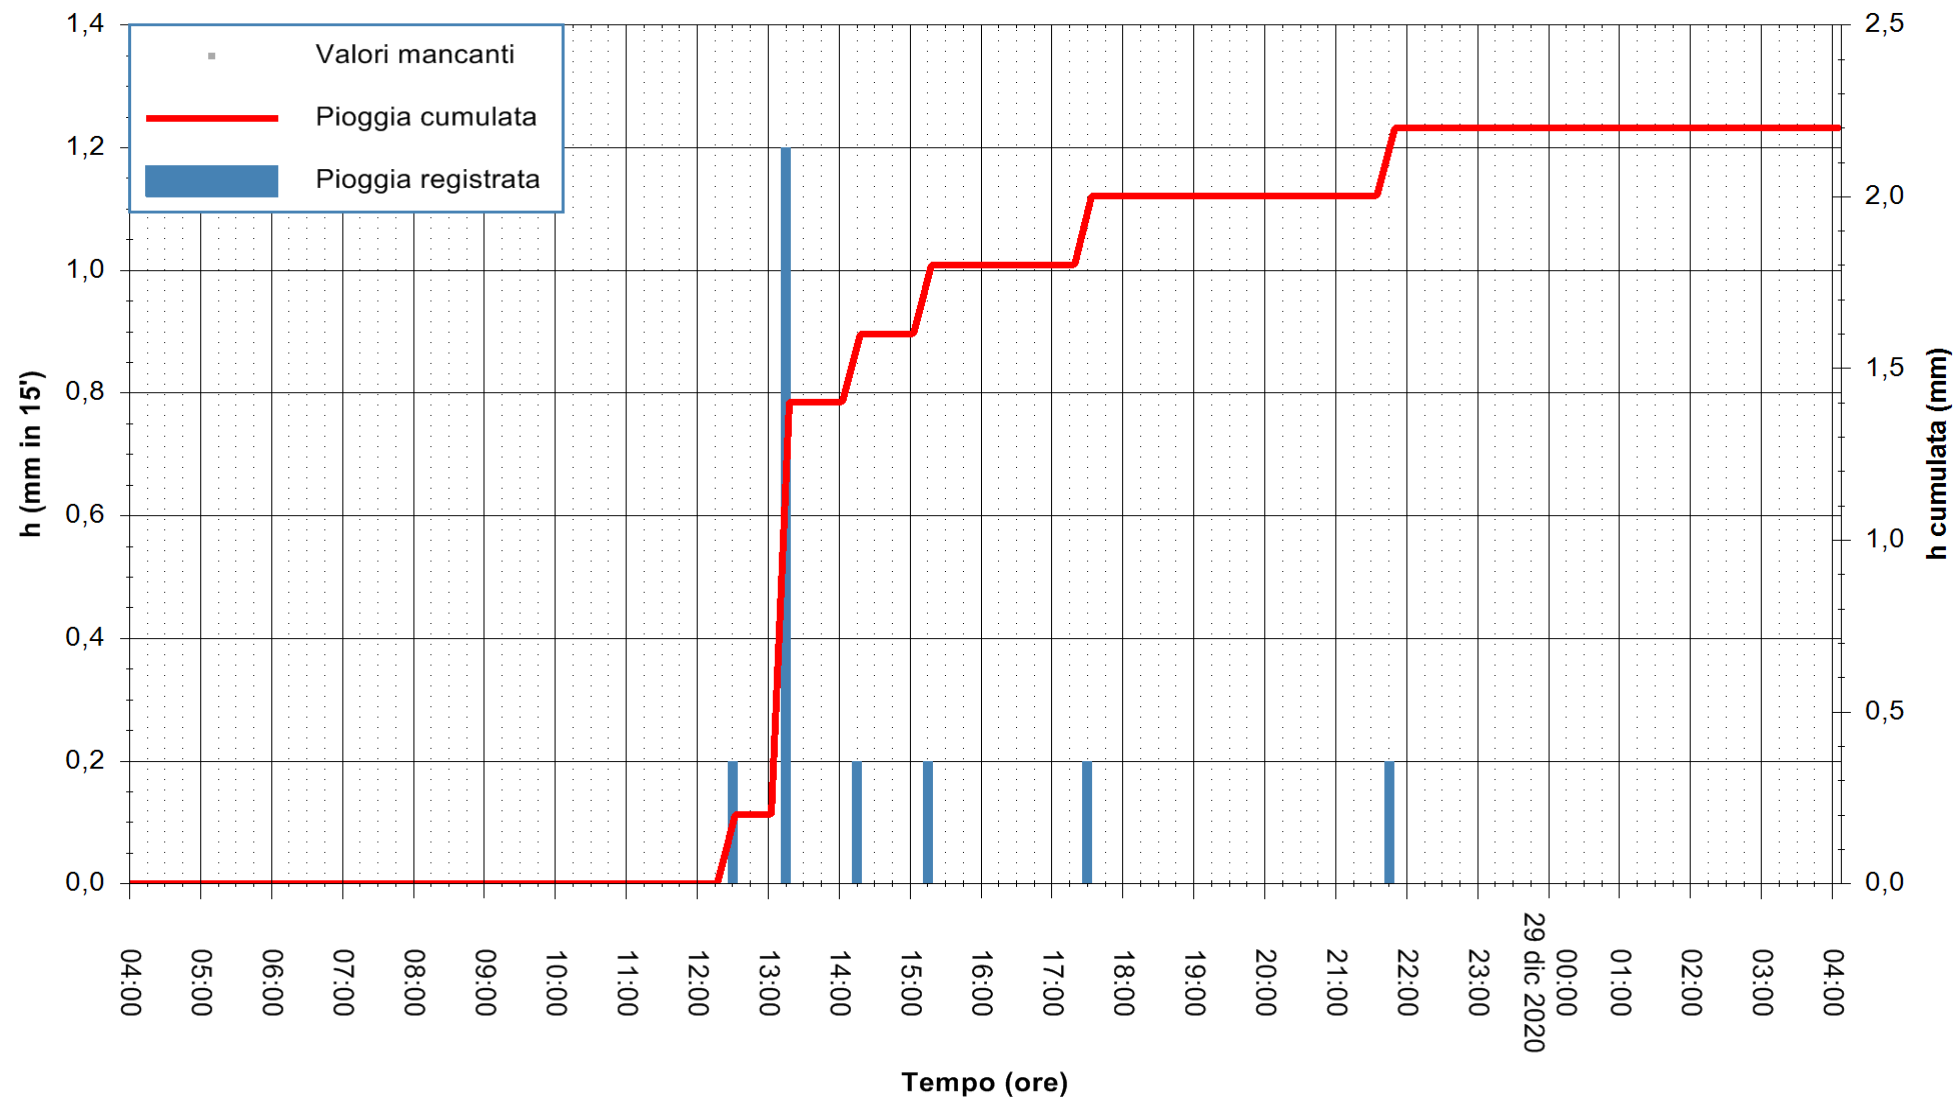

Stazione pluviometrica OSCHIRI RF  
 Area PISCHINAS  
 Pioggia registrata nelle ultime 24 ore  
 Estrazione dati delle ore 04:39 del 29/12/2020  
 Ultimo dato disponibile: 29/12/2020 alle 04:10

ARPAS  
 F.to il Dirigente Responsabile  
 Dott. Giuseppe Bianco

REGIONE AUTÒNOMA DE SARDIGNA  
 REGIONE AUTONOMA DELLA SARDEGNA

Stazione pluviometrica CAPOTERRA POGGIO DEI PINI  
 Area POGGIO DEI PINI  
 Pioggia registrata nelle ultime 24 ore  
 Estrazione dati delle ore 04:39 del 29/12/2020  
 Ultimo dato disponibile: 29/12/2020 alle 04:10

ARPAS  
 F.to il Dirigente Responsabile  
 Dott. Giuseppe Bianco

REGIONE AUTONOMA DE SARDIGNA  
 REGIONE AUTONOMA DELLA SARDEGNA

Stazione pluviometrica TRINITA' D'AGULTU PADULEDDA  
 Area PADULEDDA  
 Pioggia registrata nelle ultime 24 ore  
 Estrazione dati delle ore 04:39 del 29/12/2020  
 Ultimo dato disponibile: 29/12/2020 alle 04:15

ARPAS  
 F.to il Dirigente Responsabile  
 Dott. Giuseppe Bianco

REGIONE AUTÒNOMA DE SARDIGNA  
 REGIONE AUTONOMA DELLA SARDEGNA

Stazione pluviometrica CARBONIA C.RA FLUMENTEPIDO  
Area FLUMETEPIDO

Pioggia registrata nelle ultime 24 ore  
Estrazione dati delle ore 04:39 del 29/12/2020  
Ultimo dato disponibile: 29/12/2020 alle 04:15