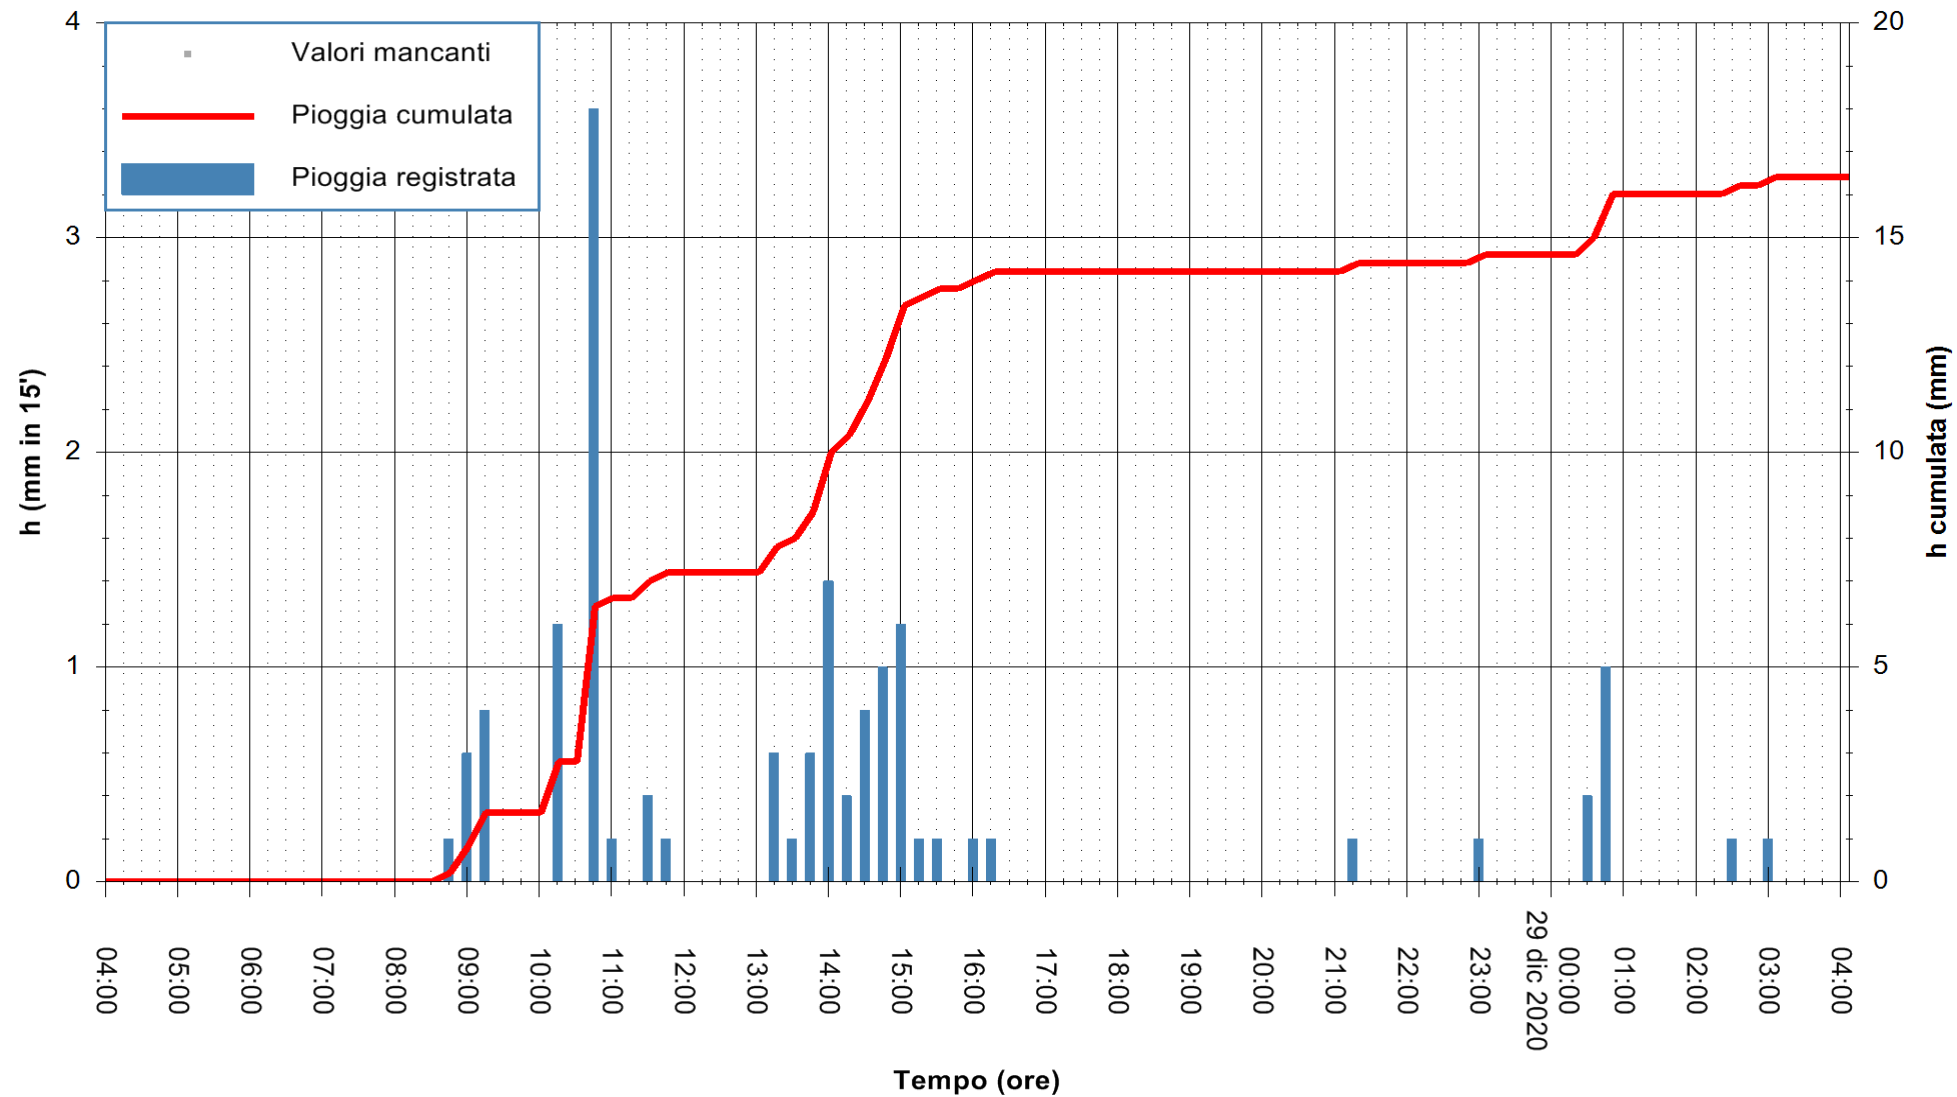

Stazione pluviometrica OSCHIRI RF  
 Area PISCHINAS  
 Pioggia registrata nelle ultime 24 ore  
 Estrazione dati delle ore 04:39 del 29/12/2020  
 Ultimo dato disponibile: 29/12/2020 alle 04:10

ARPAS  
 F.to il Dirigente Responsabile  
 Dott. Giuseppe Bianco

REGIONE AUTÒNOMA DE SARDIGNA  
 REGIONE AUTONOMA DELLA SARDEGNA

Stazione pluviometrica CAPOTERRA POGGIO DEI PINI  
 Area POGGIO DEI PINI  
 Pioggia registrata nelle ultime 24 ore  
 Estrazione dati delle ore 04:39 del 29/12/2020  
 Ultimo dato disponibile: 29/12/2020 alle 04:10

ARPAS  
 F.to il Dirigente Responsabile  
 Dott. Giuseppe Bianco

REGIONE AUTONOMA DE SARDIGNA  
 REGIONE AUTONOMA DELLA SARDEGNA

Stazione pluviometrica TRINITA' D'AGULTU PADULEDDA  
 Area PADULEDDA  
 Pioggia registrata nelle ultime 24 ore  
 Estrazione dati delle ore 04:39 del 29/12/2020  
 Ultimo dato disponibile: 29/12/2020 alle 04:15

ARPAS  
F.to il Dirigente Responsabile  
Dott. Giuseppe Bianco

REGIONE AUTONOMA DE SARDIGNA  
REGIONE AUTONOMA DELLA SARDEGNA

Stazione pluviometrica SAN VERO MILIS PUTZUIDU  
 Area TORRE CAPO MANNU  
 Pioggia registrata nelle ultime 24 ore  
 Estrazione dati delle ore 04:39 del 29/12/2020  
 Ultimo dato disponibile: 29/12/2020 alle 04:15