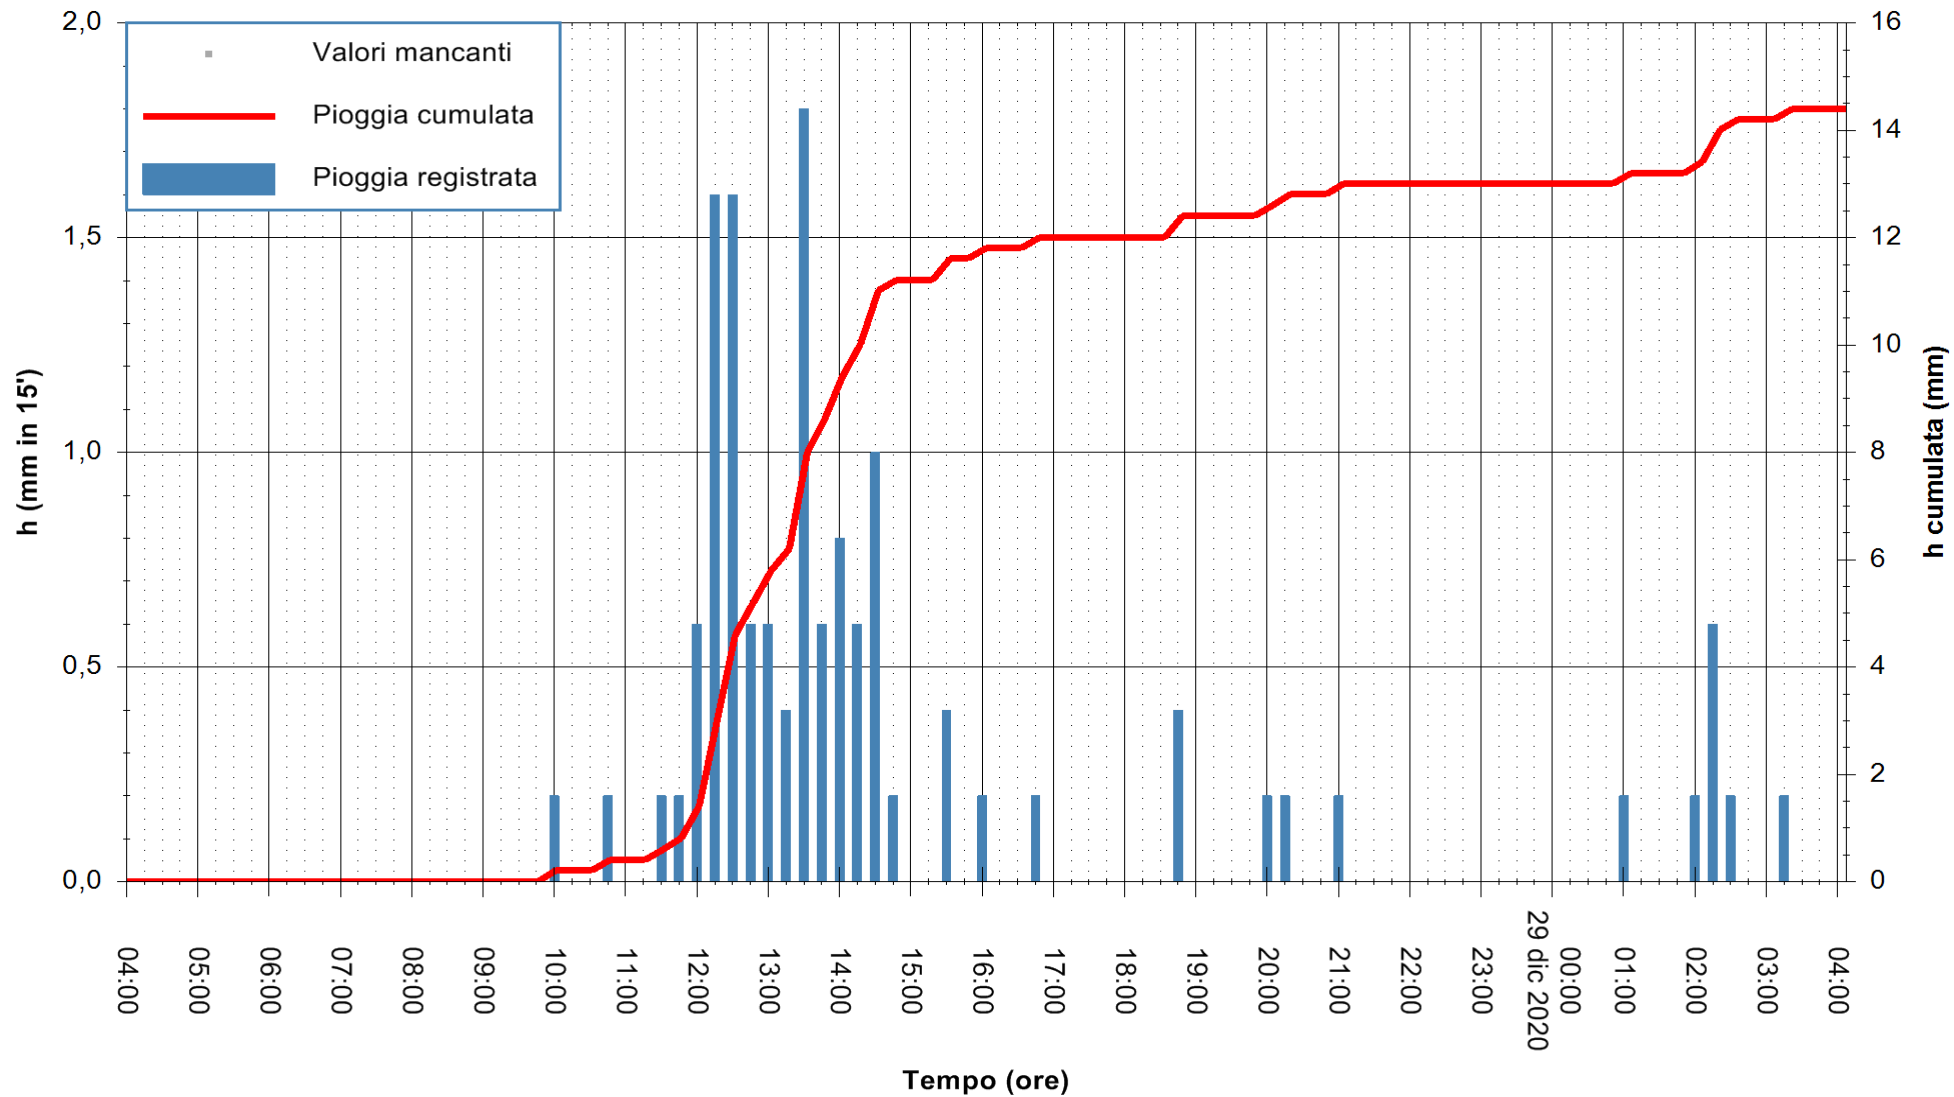

Stazione pluviometrica OSCHIRI RF  
 Area PISCHINAS  
 Pioggia registrata nelle ultime 24 ore  
 Estrazione dati delle ore 04:39 del 29/12/2020  
 Ultimo dato disponibile: 29/12/2020 alle 04:10

ARPAS  
 F.to il Dirigente Responsabile  
 Dott. Giuseppe Bianco

REGIONE AUTÒNOMA DE SARDIGNA  
 REGIONE AUTONOMA DELLA SARDEGNA

Stazione pluviometrica CAPOTERRA POGGIO DEI PINI  
 Area POGGIO DEI PINI  
 Pioggia registrata nelle ultime 24 ore  
 Estrazione dati delle ore 04:39 del 29/12/2020  
 Ultimo dato disponibile: 29/12/2020 alle 04:10

ARPAS  
 F.to il Dirigente Responsabile  
 Dott. Giuseppe Bianco

REGIONE AUTONOMA DE SARDIGNA  
 REGIONE AUTONOMA DELLA SARDEGNA

Stazione pluviometrica TRINITA' D'AGULTU PADULEDDA  
 Area PADULEDDA  
 Pioggia registrata nelle ultime 24 ore  
 Estrazione dati delle ore 04:39 del 29/12/2020  
 Ultimo dato disponibile: 29/12/2020 alle 04:15

ARPAS  
F.to il Dirigente Responsabile  
Dott. Giuseppe Bianco

REGIONE AUTONOMA DE SARDIGNA  
REGIONE AUTONOMA DELLA SARDEGNA

Stazione pluviometrica ORISTANO RF  
Area TORRE GRANDE  
Pioggia registrata nelle ultime 24 ore  
Estrazione dati delle ore 04:39 del 29/12/2020  
Ultimo dato disponibile: 29/12/2020 alle 04:15