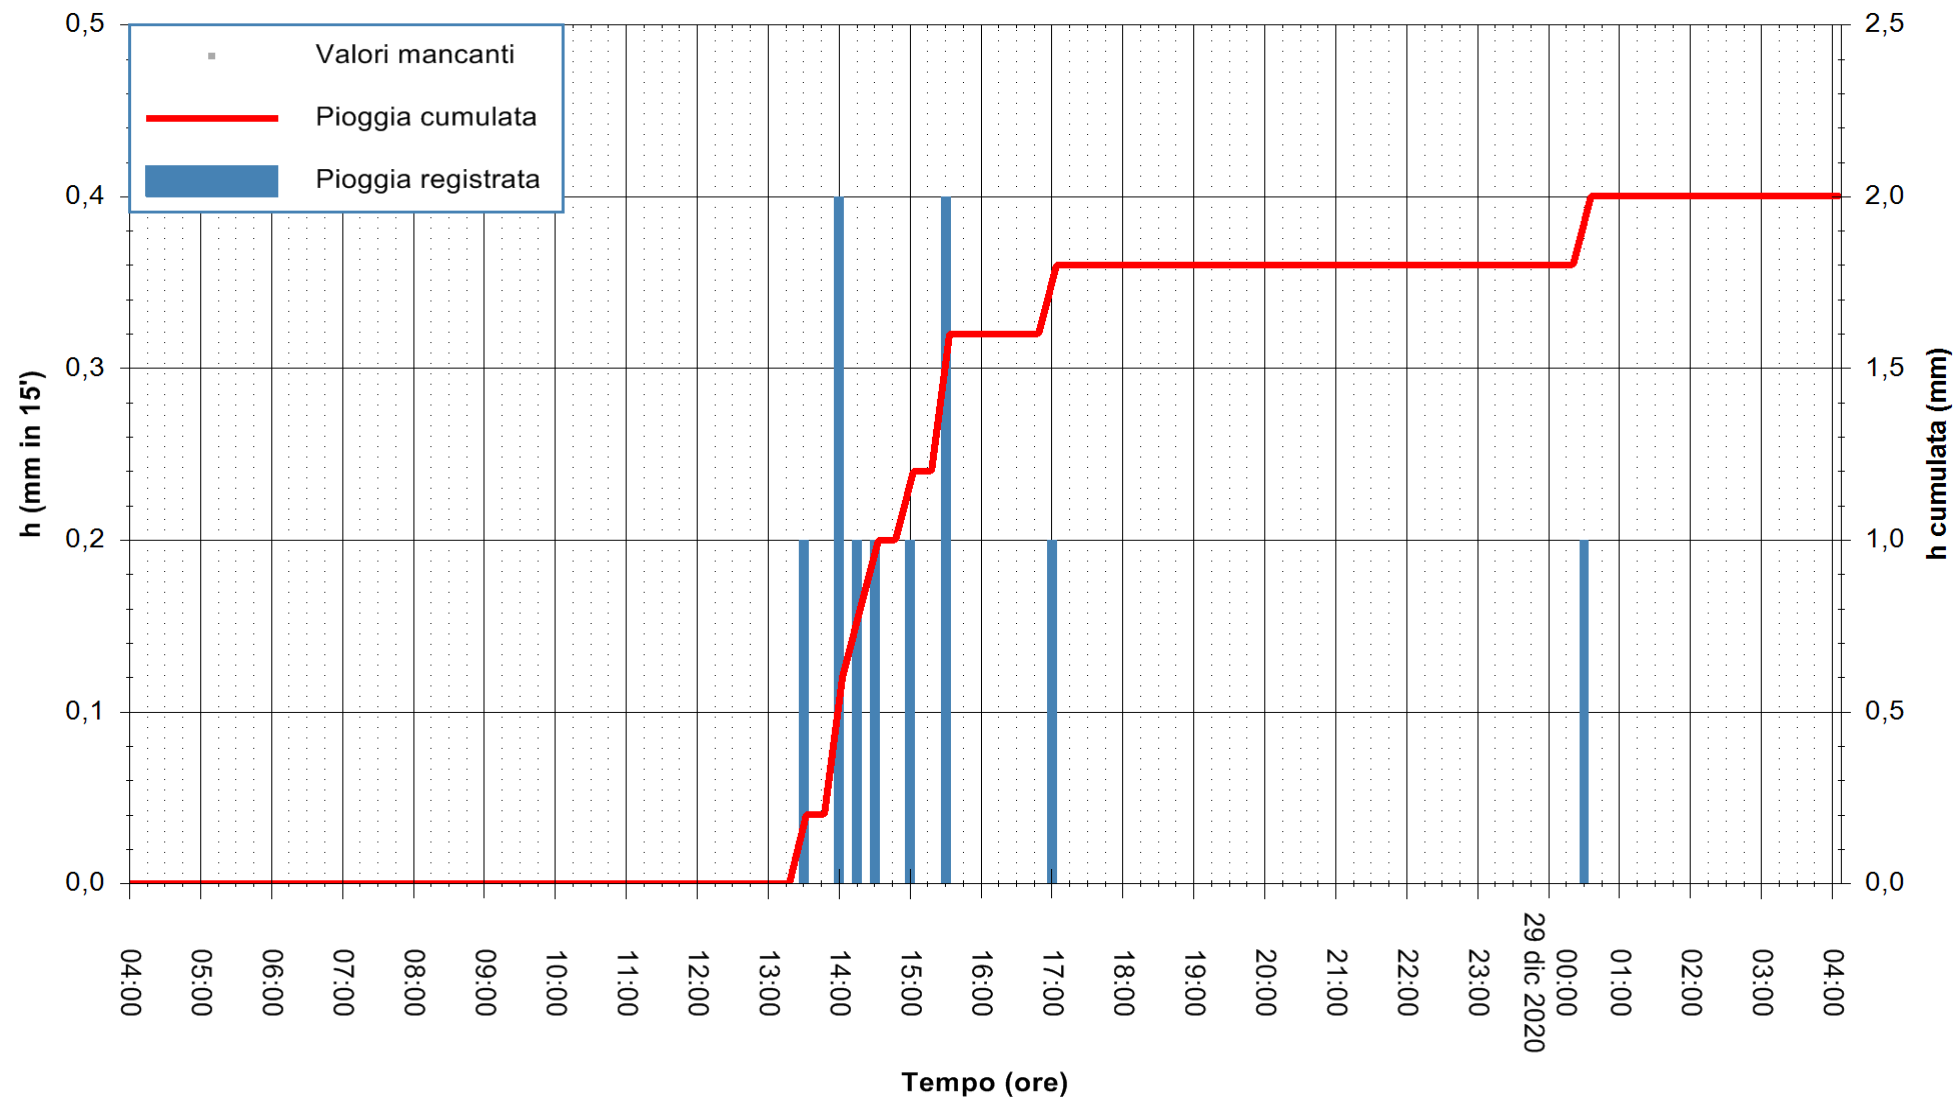

ARPAS  
F.to il Dirigente Responsabile  
Dott. Giuseppe Bianco

REGIONE AUTONOMA DE SARDIGNA  
REGIONE AUTONOMA DELLA SARDEGNA

Stazione pluviometrica SAN VERO MILIS PUTZUIDU  
 Area TORRE CAPO MANNU  
 Pioggia registrata nelle ultime 24 ore  
 Estrazione dati delle ore 04:39 del 29/12/2020  
 Ultimo dato disponibile: 29/12/2020 alle 04:15

ARPAS  
 F.to il Dirigente Responsabile  
 Dott. Giuseppe Bianco

REGIONE AUTONOMA DE SARDIGNA  
 REGIONE AUTONOMA DELLA SARDEGNA

Stazione pluviometrica SANTADI PUNTA SEBERA  
 Area PUNTA SEBERA  
 Pioggia registrata nelle ultime 24 ore  
 Estrazione dati delle ore 04:39 del 29/12/2020  
 Ultimo dato disponibile: 29/12/2020 alle 04:15

ARPAS  
 F.to il Dirigente Responsabile  
 Dott. Giuseppe Bianco

REGIONE AUTONOMA DE SARDIGNA  
 REGIONE AUTONOMA DELLA SARDEGNA

Stazione pluviometrica LULA RF  
 Area PIZZONCHI  
 Pioggia registrata nelle ultime 24 ore  
 Estrazione dati delle ore 04:39 del 29/12/2020  
 Ultimo dato disponibile: 29/12/2020 alle 04:15