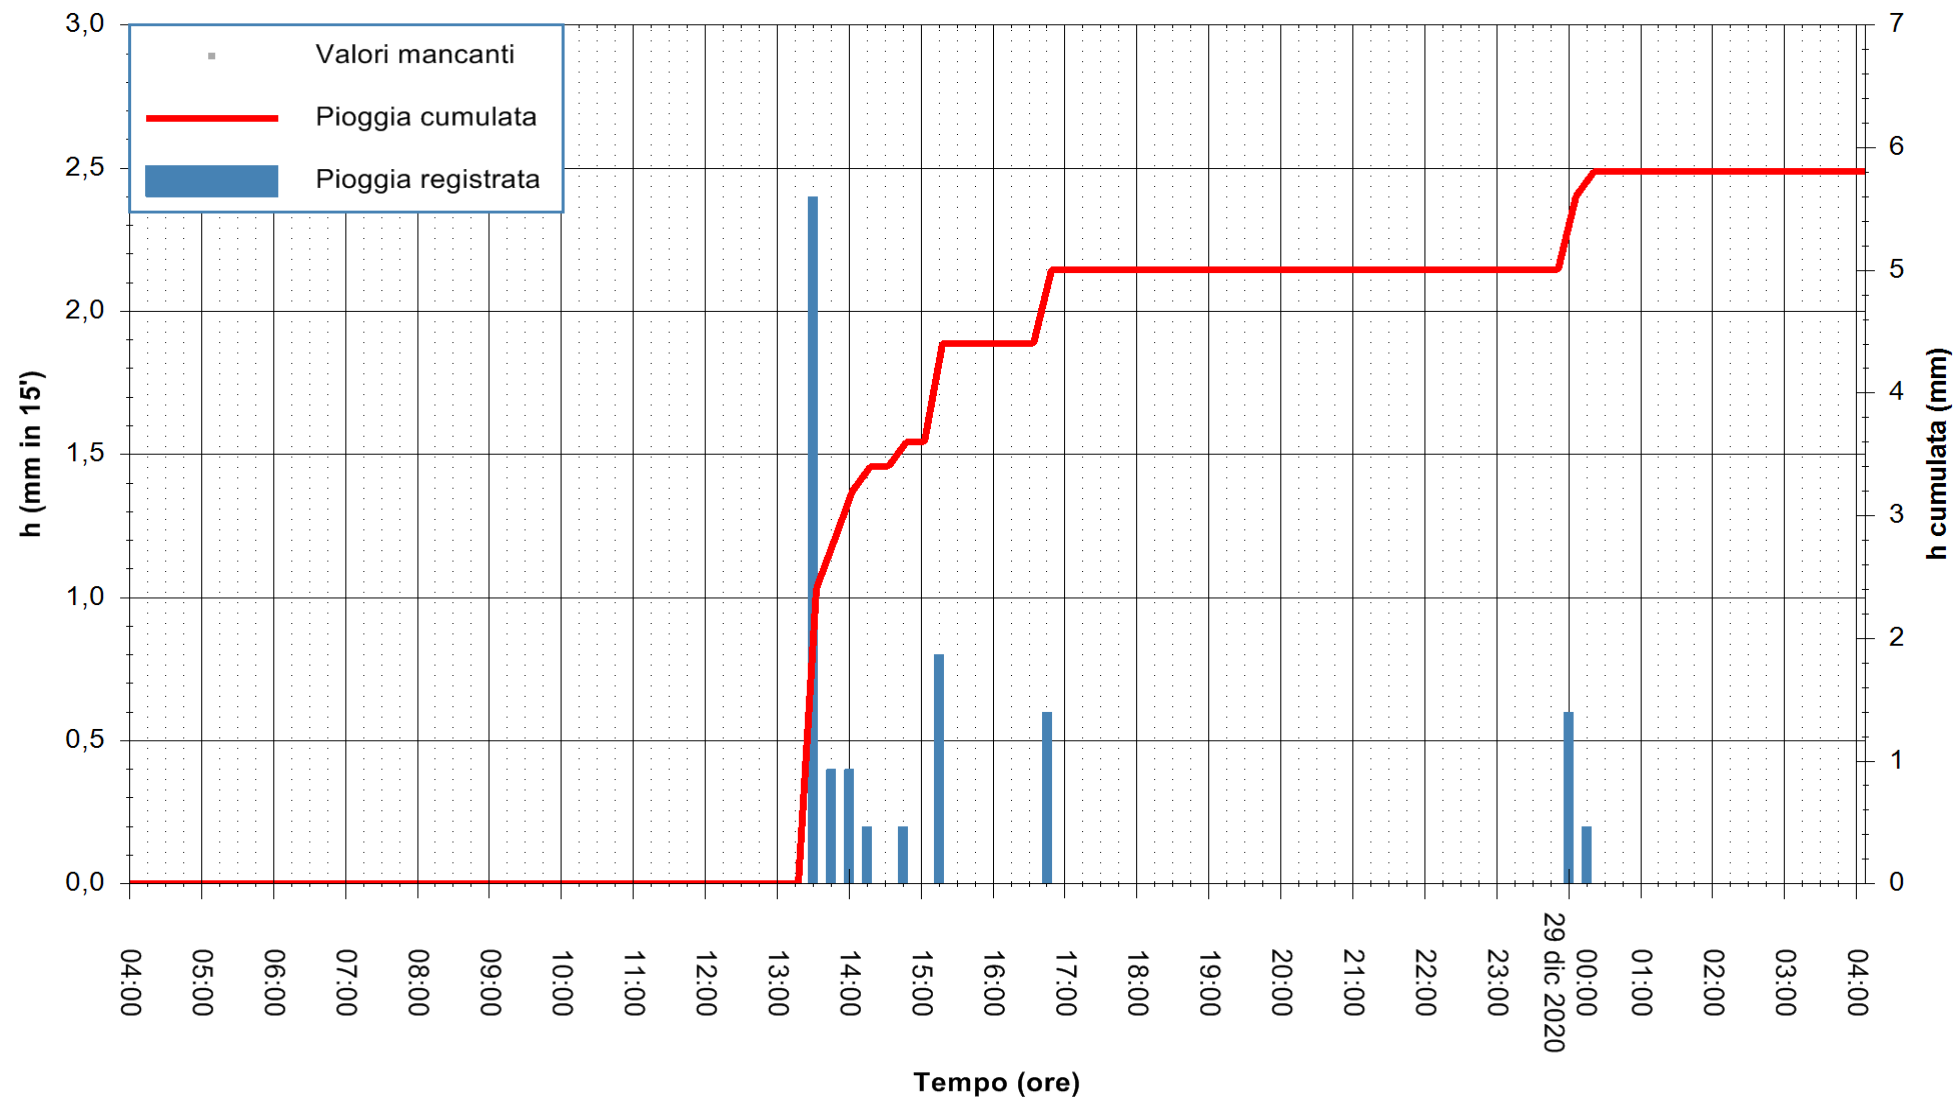

ARPAS  
F.to il Dirigente Responsabile  
Dott. Giuseppe Bianco

REGIONE AUTONOMA DE SARDIGNA  
REGIONE AUTONOMA DELLA SARDEGNA

Stazione pluviometrica SAN VERO MILIS PUTZUIDU  
 Area TORRE CAPO MANNU  
 Pioggia registrata nelle ultime 24 ore  
 Estrazione dati delle ore 04:39 del 29/12/2020  
 Ultimo dato disponibile: 29/12/2020 alle 04:15

ARPAS  
 F.to il Dirigente Responsabile  
 Dott. Giuseppe Bianco

REGIONE AUTONOMA DE SARDIGNA  
 REGIONE AUTONOMA DELLA SARDEGNA

Stazione pluviometrica SANTADI PUNTA SEBERA  
 Area PUNTA SEBERA  
 Pioggia registrata nelle ultime 24 ore  
 Estrazione dati delle ore 04:39 del 29/12/2020  
 Ultimo dato disponibile: 29/12/2020 alle 04:15

ARPAS  
 F.to il Dirigente Responsabile  
 Dott. Giuseppe Bianco

REGIONE AUTONOMA DE SARDIGNA  
 REGIONE AUTONOMA DELLA SARDEGNA

Stazione pluviometrica LULA RF  
 Area PIZZONCHI  
 Pioggia registrata nelle ultime 24 ore  
 Estrazione dati delle ore 04:39 del 29/12/2020  
 Ultimo dato disponibile: 29/12/2020 alle 04:15