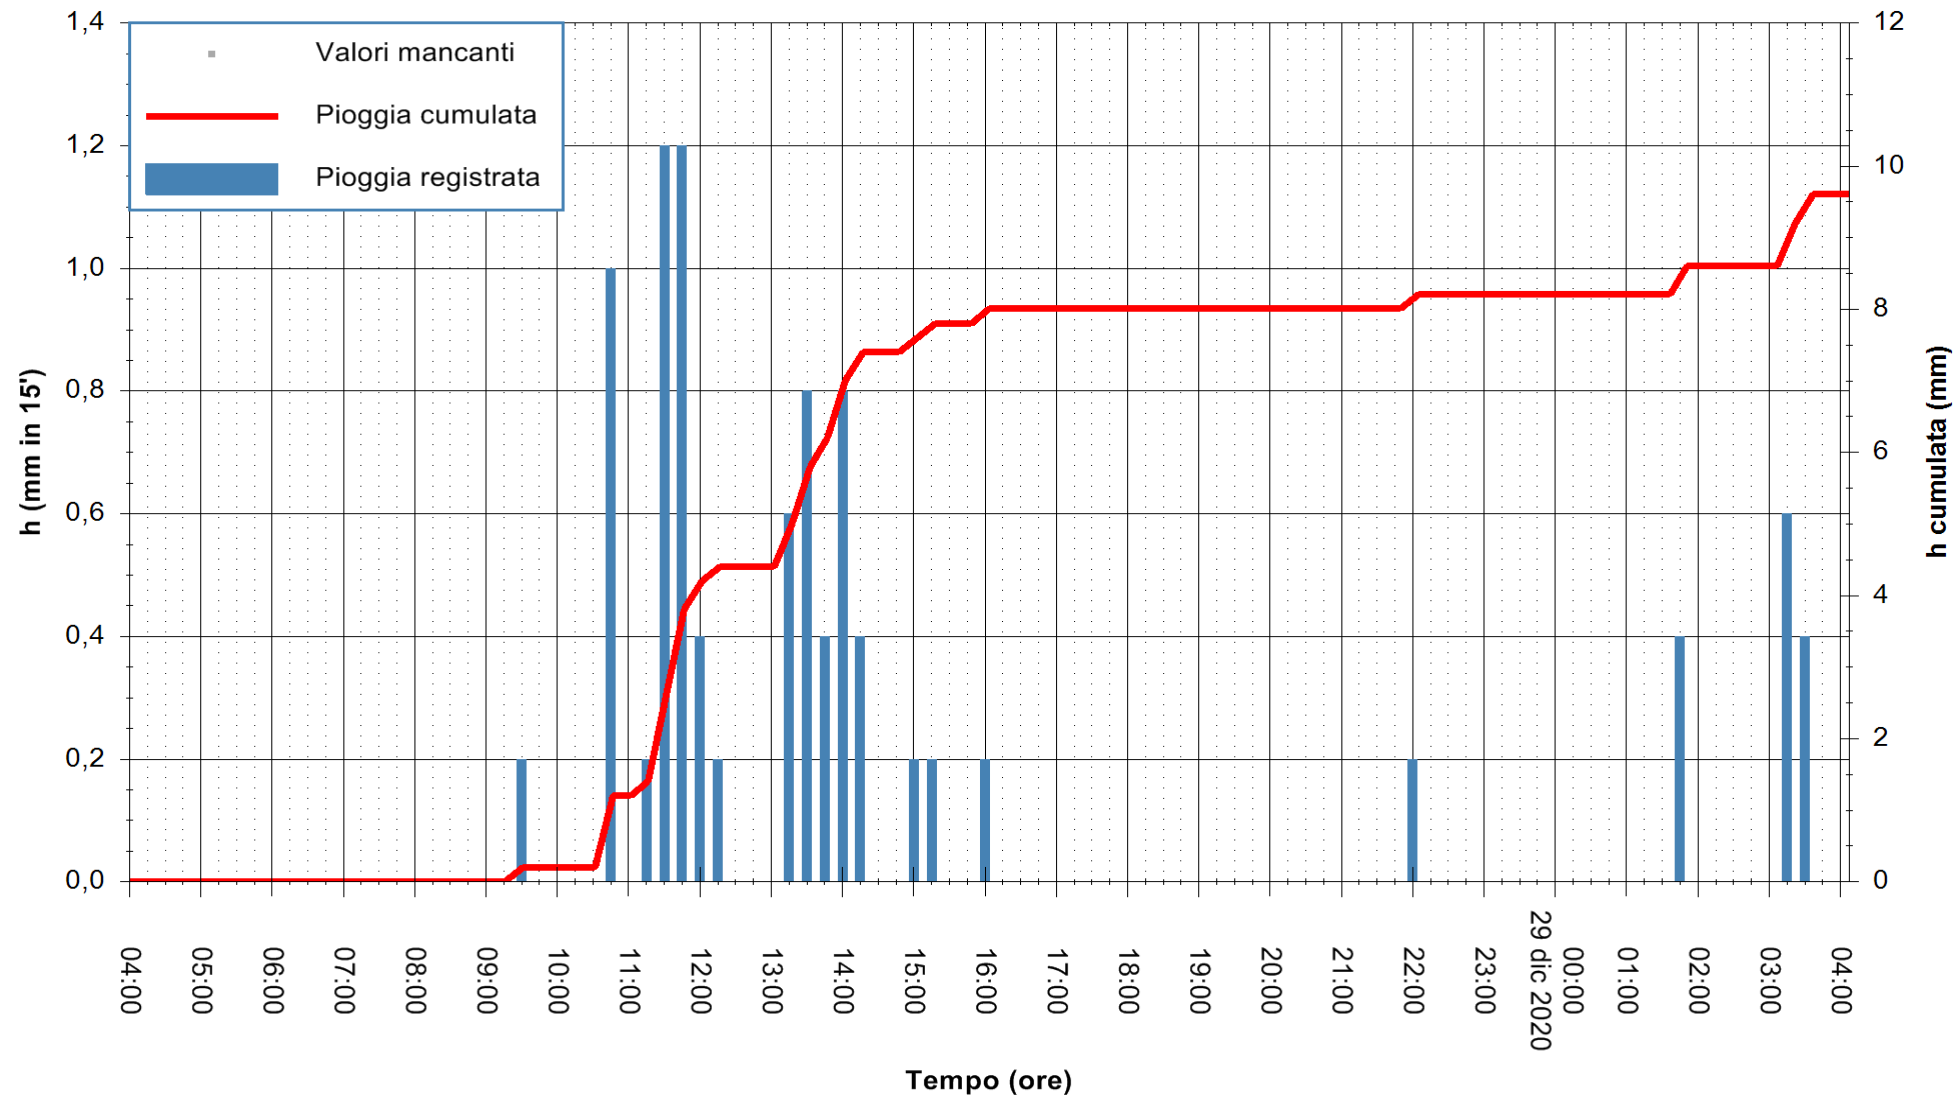

Stazione pluviometrica OSCHIRI RF  
 Area PISCHINAS  
 Pioggia registrata nelle ultime 24 ore  
 Estrazione dati delle ore 04:39 del 29/12/2020  
 Ultimo dato disponibile: 29/12/2020 alle 04:10

ARPAS  
 F.to il Dirigente Responsabile  
 Dott. Giuseppe Bianco

REGIONE AUTÒNOMA DE SARDIGNA  
 REGIONE AUTONOMA DELLA SARDEGNA

Stazione pluviometrica CAPOTERRA POGGIO DEI PINI  
 Area POGGIO DEI PINI  
 Pioggia registrata nelle ultime 24 ore  
 Estrazione dati delle ore 04:39 del 29/12/2020  
 Ultimo dato disponibile: 29/12/2020 alle 04:10

ARPAS  
 F.to il Dirigente Responsabile  
 Dott. Giuseppe Bianco

REGIONE AUTONOMA DE SARDIGNA  
 REGIONE AUTONOMA DELLA SARDEGNA

Stazione pluviometrica TRINITA' D'AGULTU PADULEDDA  
 Area PADULEDDA  
 Pioggia registrata nelle ultime 24 ore  
 Estrazione dati delle ore 04:39 del 29/12/2020  
 Ultimo dato disponibile: 29/12/2020 alle 04:15

ARPAS  
F.to il Dirigente Responsabile  
Dott. Giuseppe Bianco

REGIONE AUTONOMA DE SARDIGNA  
REGIONE AUTONOMA DELLA SARDEGNA

Stazione pluviometrica SAN VERO MILIS PUTZUIDU  
 Area TORRE CAPO MANNU  
 Pioggia registrata nelle ultime 24 ore  
 Estrazione dati delle ore 04:39 del 29/12/2020  
 Ultimo dato disponibile: 29/12/2020 alle 04:15