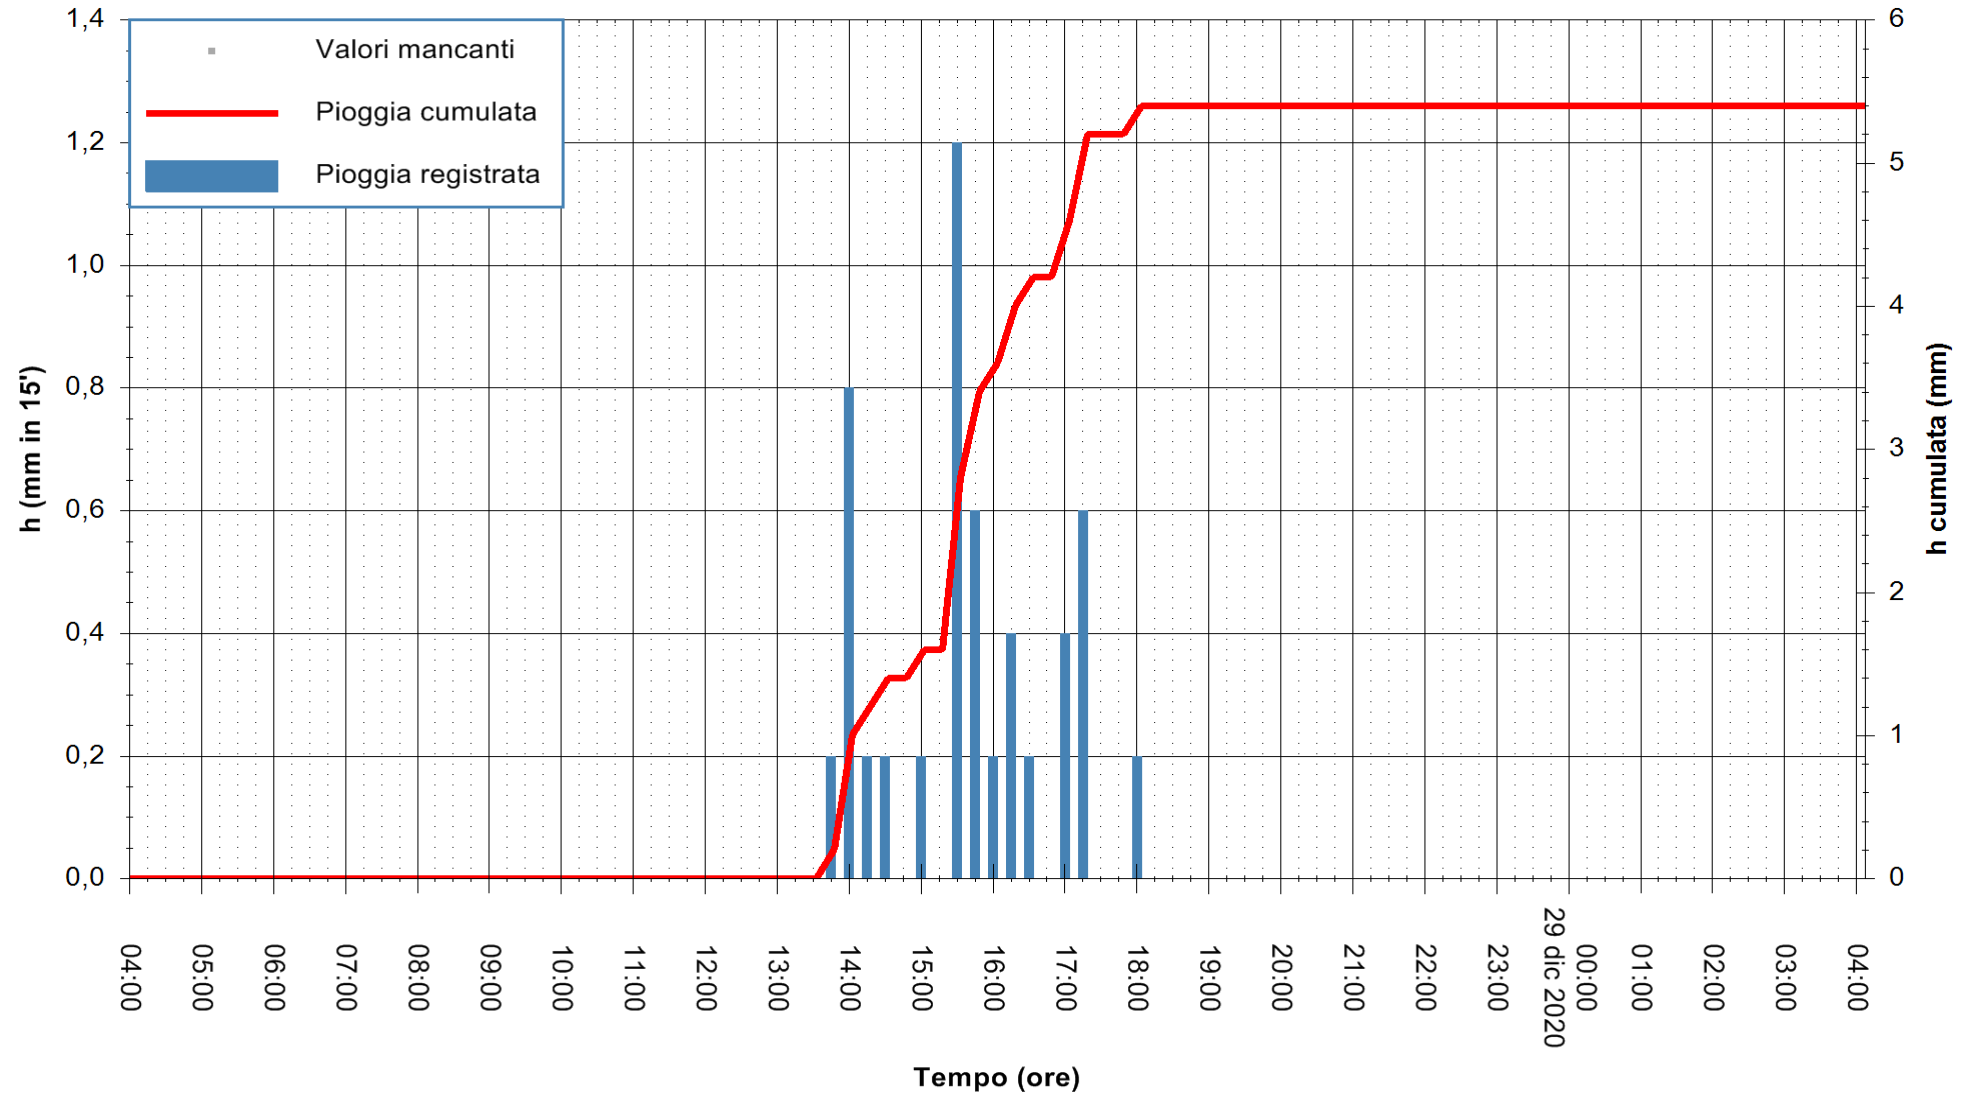

Stazione pluviometrica OSCHIRI RF  
 Area PISCHINAS  
 Pioggia registrata nelle ultime 24 ore  
 Estrazione dati delle ore 04:39 del 29/12/2020  
 Ultimo dato disponibile: 29/12/2020 alle 04:10

ARPAS  
 F.to il Dirigente Responsabile  
 Dott. Giuseppe Bianco

REGIONE AUTÒNOMA DE SARDIGNA  
 REGIONE AUTONOMA DELLA SARDEGNA

Stazione pluviometrica CAPOTERRA POGGIO DEI PINI  
 Area POGGIO DEI PINI  
 Pioggia registrata nelle ultime 24 ore  
 Estrazione dati delle ore 04:39 del 29/12/2020  
 Ultimo dato disponibile: 29/12/2020 alle 04:10

ARPAS  
 F.to il Dirigente Responsabile  
 Dott. Giuseppe Bianco

REGIONE AUTONOMA DE SARDIGNA  
 REGIONE AUTONOMA DELLA SARDEGNA

Stazione pluviometrica TRINITA' D'AGULTU PADULEDDA  
 Area PADULEDDA  
 Pioggia registrata nelle ultime 24 ore  
 Estrazione dati delle ore 04:39 del 29/12/2020  
 Ultimo dato disponibile: 29/12/2020 alle 04:15

ARPAS  
F.to il Dirigente Responsabile  
Dott. Giuseppe Bianco

REGIONE AUTONOMA DE SARDIGNA  
REGIONE AUTONOMA DELLA SARDEGNA

Stazione pluviometrica ORISTANO RF  
Area TORRE GRANDE  
Pioggia registrata nelle ultime 24 ore  
Estrazione dati delle ore 04:39 del 29/12/2020  
Ultimo dato disponibile: 29/12/2020 alle 04:15