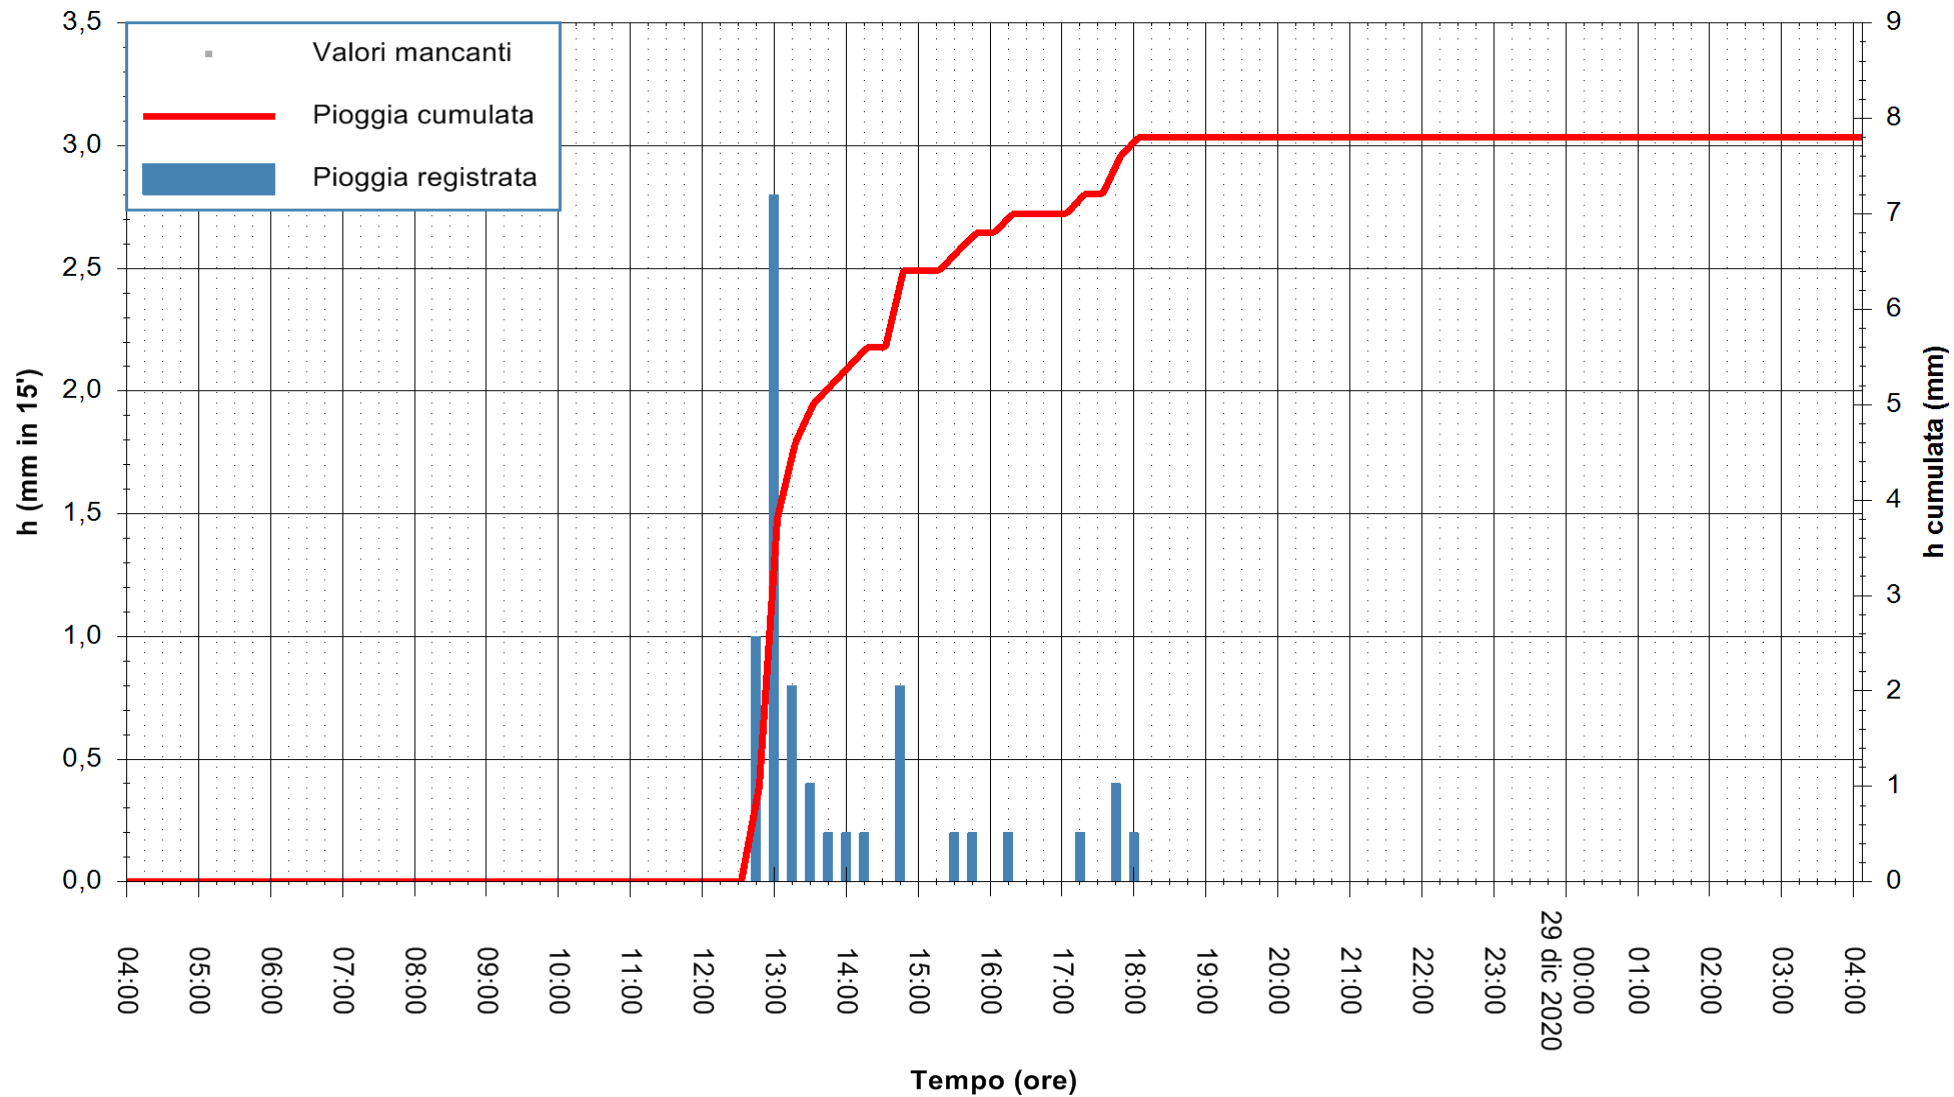

Stazione pluviometrica OSCHIRI RF  
 Area PISCHINAS  
 Pioggia registrata nelle ultime 24 ore  
 Estrazione dati delle ore 04:39 del 29/12/2020  
 Ultimo dato disponibile: 29/12/2020 alle 04:10

ARPAS  
 F.to il Dirigente Responsabile  
 Dott. Giuseppe Bianco

REGIONE AUTÒNOMA DE SARDIGNA  
 REGIONE AUTONOMA DELLA SARDEGNA

Stazione pluviometrica CAPOTERRA POGGIO DEI PINI  
 Area POGGIO DEI PINI  
 Pioggia registrata nelle ultime 24 ore  
 Estrazione dati delle ore 04:39 del 29/12/2020  
 Ultimo dato disponibile: 29/12/2020 alle 04:10

ARPAS  
 F.to il Dirigente Responsabile  
 Dott. Giuseppe Bianco

REGIONE AUTONOMA DE SARDIGNA  
 REGIONE AUTONOMA DELLA SARDEGNA

Stazione pluviometrica TRINITA' D'AGULTU PADULEDDA  
 Area PADULEDDA  
 Pioggia registrata nelle ultime 24 ore  
 Estrazione dati delle ore 04:39 del 29/12/2020  
 Ultimo dato disponibile: 29/12/2020 alle 04:15

ARPAS  
F.to il Dirigente Responsabile  
Dott. Giuseppe Bianco

REGIONE AUTONOMA DE SARDIGNA  
REGIONE AUTONOMA DELLA SARDEGNA

Stazione pluviometrica ORISTANO RF  
Area TORRE GRANDE  
Pioggia registrata nelle ultime 24 ore  
Estrazione dati delle ore 04:39 del 29/12/2020  
Ultimo dato disponibile: 29/12/2020 alle 04:15