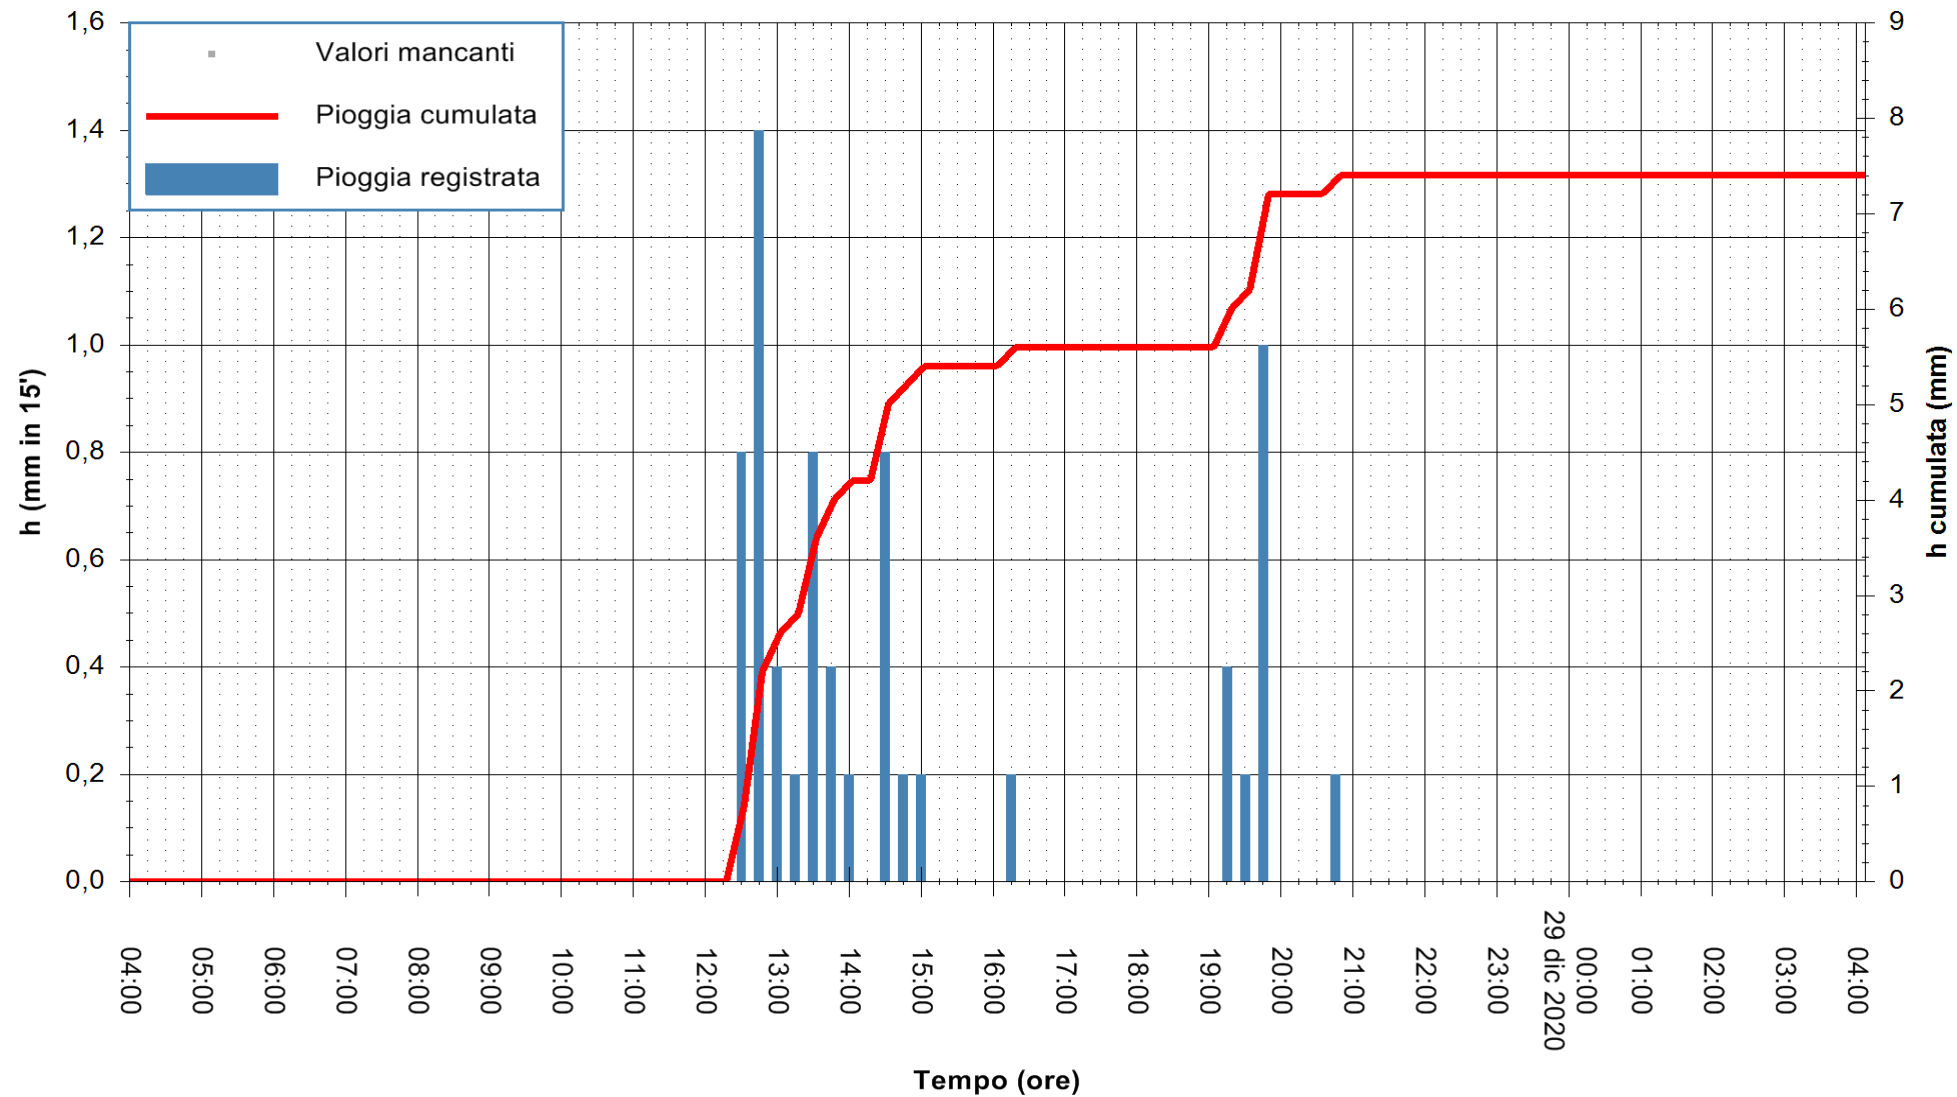

Stazione pluviometrica OSCHIRI RF  
 Area PISCHINAS  
 Pioggia registrata nelle ultime 24 ore  
 Estrazione dati delle ore 04:39 del 29/12/2020  
 Ultimo dato disponibile: 29/12/2020 alle 04:10

ARPAS  
 F.to il Dirigente Responsabile  
 Dott. Giuseppe Bianco

REGIONE AUTÒNOMA DE SARDIGNA  
 REGIONE AUTONOMA DELLA SARDEGNA

Stazione pluviometrica CAPOTERRA POGGIO DEI PINI  
 Area POGGIO DEI PINI  
 Pioggia registrata nelle ultime 24 ore  
 Estrazione dati delle ore 04:39 del 29/12/2020  
 Ultimo dato disponibile: 29/12/2020 alle 04:10

ARPAS  
 F.to il Dirigente Responsabile  
 Dott. Giuseppe Bianco

REGIONE AUTONOMA DE SARDIGNA  
 REGIONE AUTONOMA DELLA SARDEGNA

Stazione pluviometrica TRINITA' D'AGULTU PADULEDDA  
 Area PADULEDDA  
 Pioggia registrata nelle ultime 24 ore  
 Estrazione dati delle ore 04:39 del 29/12/2020  
 Ultimo dato disponibile: 29/12/2020 alle 04:15

ARPAS  
F.to il Dirigente Responsabile  
Dott. Giuseppe Bianco

REGIONE AUTONOMA DE SARDIGNA  
REGIONE AUTONOMA DELLA SARDEGNA

Stazione pluviometrica ORISTANO RF  
Area TORRE GRANDE  
Pioggia registrata nelle ultime 24 ore  
Estrazione dati delle ore 04:39 del 29/12/2020  
Ultimo dato disponibile: 29/12/2020 alle 04:15