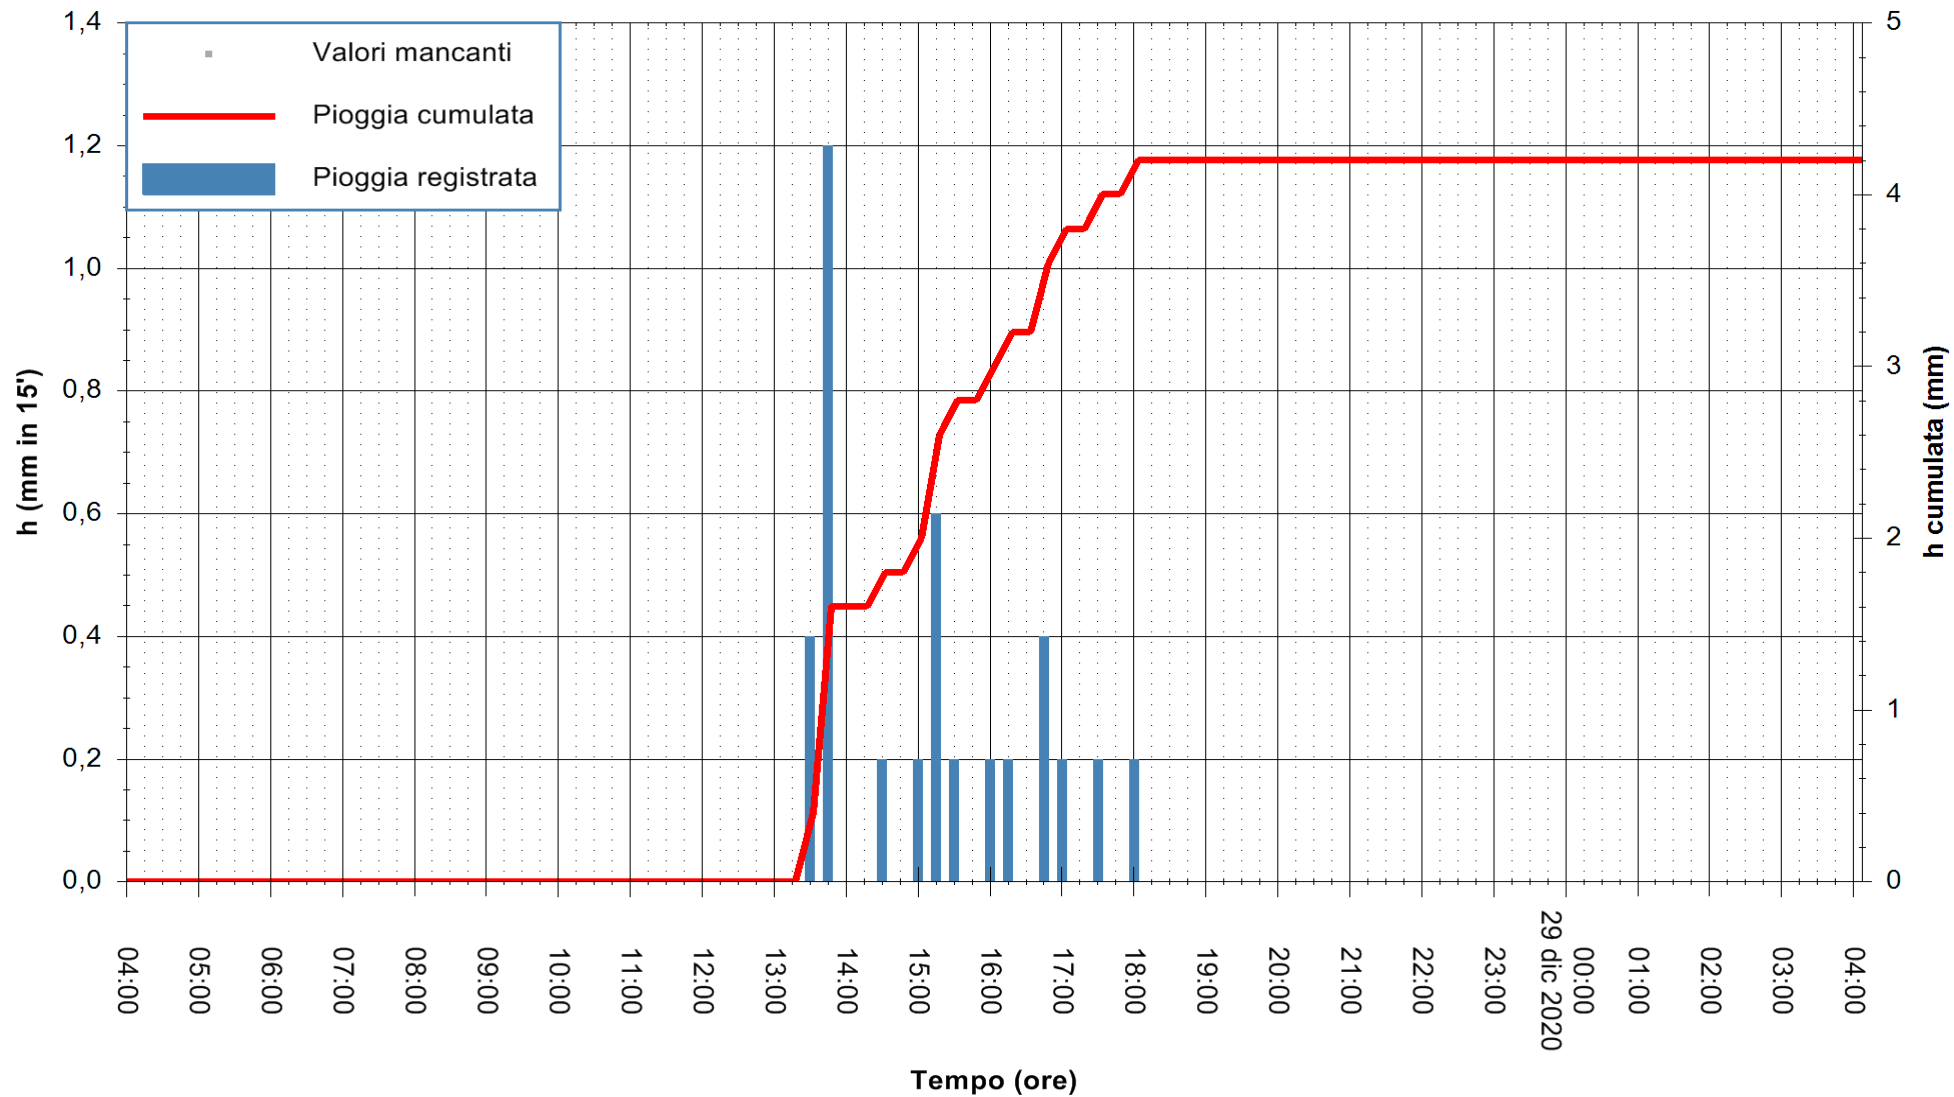

Stazione pluviometrica OSCHIRI RF  
 Area PISCHINAS  
 Pioggia registrata nelle ultime 24 ore  
 Estrazione dati delle ore 04:39 del 29/12/2020  
 Ultimo dato disponibile: 29/12/2020 alle 04:10

ARPAS  
 F.to il Dirigente Responsabile  
 Dott. Giuseppe Bianco

REGIONE AUTÒNOMA DE SARDIGNA  
 REGIONE AUTONOMA DELLA SARDEGNA

Stazione pluviometrica CAPOTERRA POGGIO DEI PINI  
 Area POGGIO DEI PINI  
 Pioggia registrata nelle ultime 24 ore  
 Estrazione dati delle ore 04:39 del 29/12/2020  
 Ultimo dato disponibile: 29/12/2020 alle 04:10

ARPAS  
 F.to il Dirigente Responsabile  
 Dott. Giuseppe Bianco

REGIONE AUTONOMA DE SARDIGNA  
 REGIONE AUTONOMA DELLA SARDEGNA

Stazione pluviometrica TRINITA' D'AGULTU PADULEDDA  
 Area PADULEDDA  
 Pioggia registrata nelle ultime 24 ore  
 Estrazione dati delle ore 04:39 del 29/12/2020  
 Ultimo dato disponibile: 29/12/2020 alle 04:15

ARPAS  
F.to il Dirigente Responsabile  
Dott. Giuseppe Bianco

REGIONE AUTONOMA DE SARDIGNA  
REGIONE AUTONOMA DELLA SARDEGNA

Stazione pluviometrica ORISTANO RF  
Area TORRE GRANDE  
Pioggia registrata nelle ultime 24 ore  
Estrazione dati delle ore 04:39 del 29/12/2020  
Ultimo dato disponibile: 29/12/2020 alle 04:15