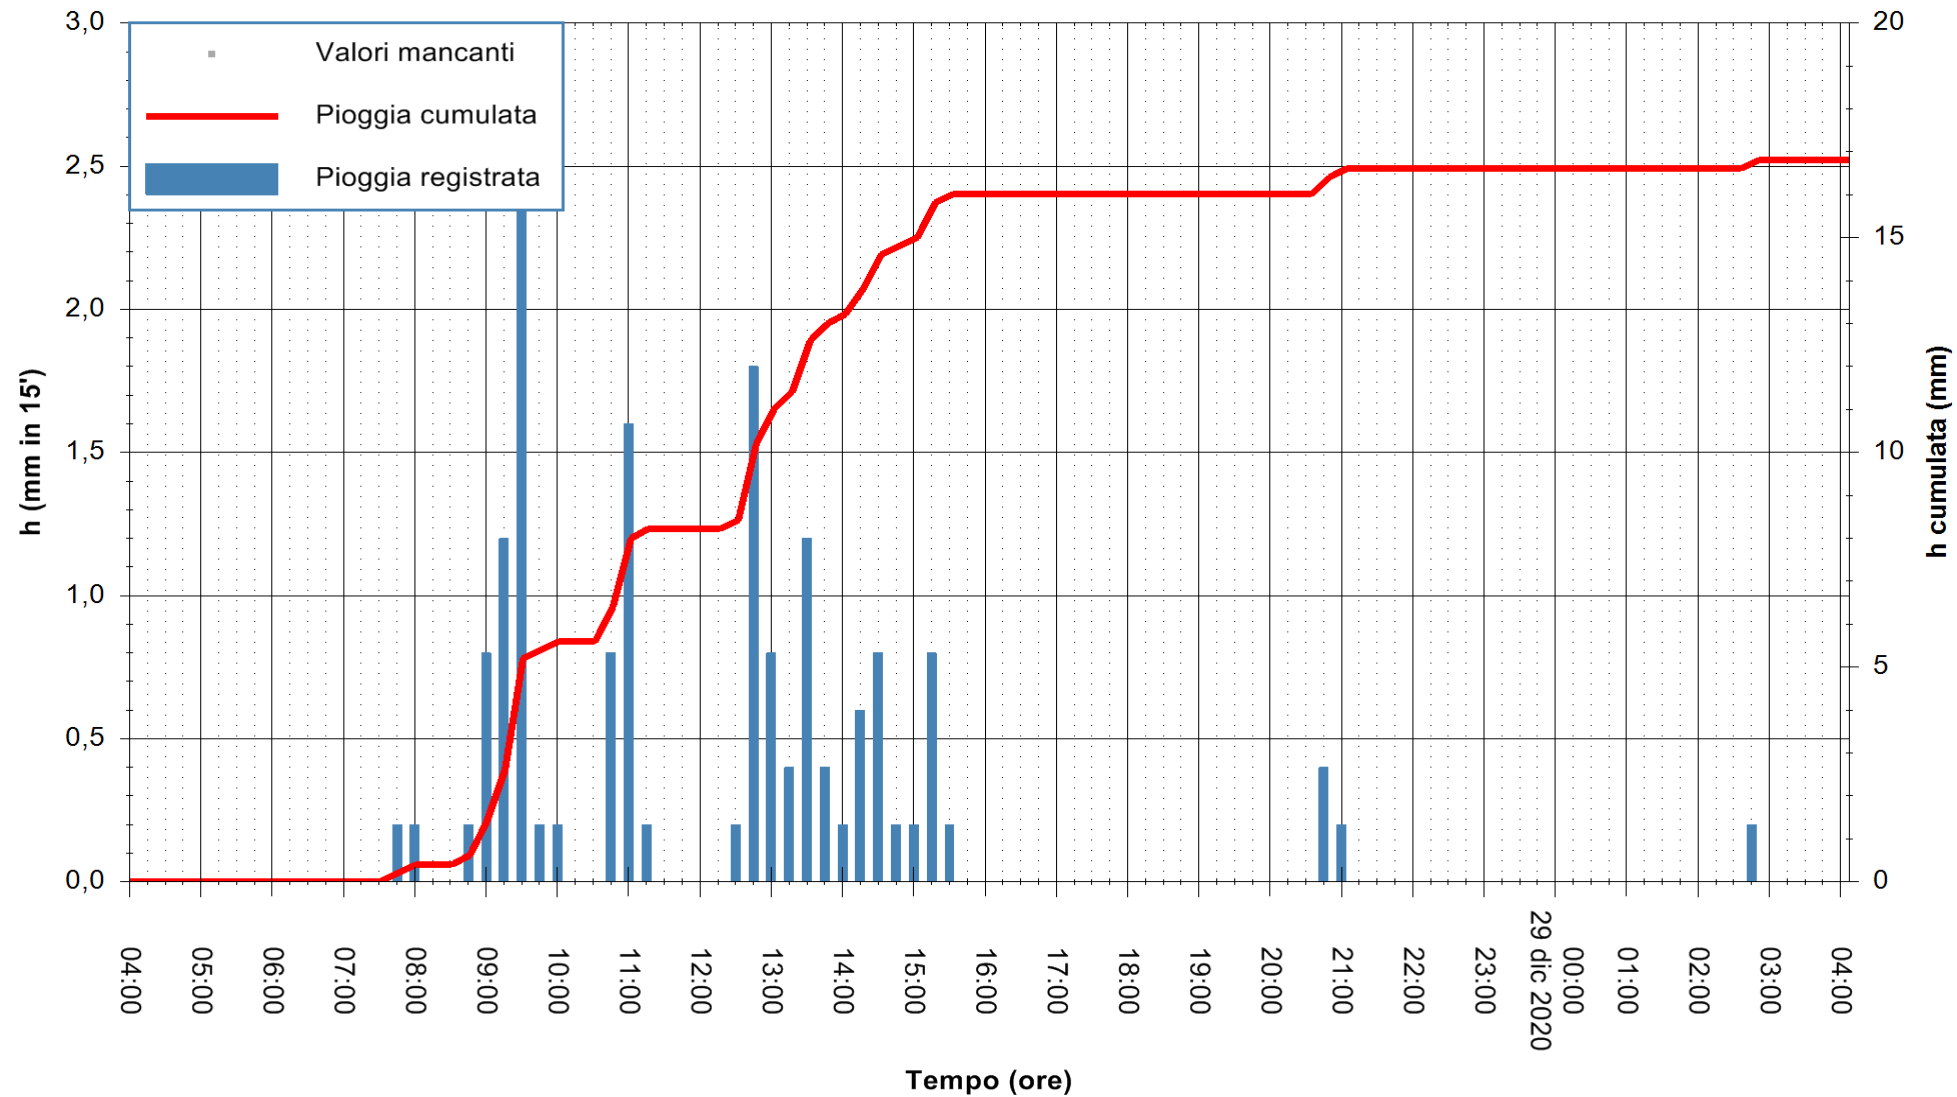

ARPAS  
F.to il Dirigente Responsabile  
Dott. Giuseppe Bianco

REGIONE AUTONOMA DE SARDIGNA  
REGIONE AUTONOMA DELLA SARDEGNA

Stazione pluviometrica ORISTANO RF  
Area TORRE GRANDE  
Pioggia registrata nelle ultime 24 ore  
Estrazione dati delle ore 04:39 del 29/12/2020  
Ultimo dato disponibile: 29/12/2020 alle 04:15

ARPAS  
F.to il Dirigente Responsabile  
Dott. Giuseppe Bianco

REGIONE AUTONOMA DE SARDIGNA  
REGIONE AUTONOMA DELLA SARDEGNA

Stazione pluviometrica SAN VERO MILIS PUTZUIDU  
 Area TORRE CAPO MANNU  
 Pioggia registrata nelle ultime 24 ore  
 Estrazione dati delle ore 04:39 del 29/12/2020  
 Ultimo dato disponibile: 29/12/2020 alle 04:15

ARPAS  
 F.to il Dirigente Responsabile  
 Dott. Giuseppe Bianco

REGIONE AUTONOMA DE SARDIGNA  
 REGIONE AUTONOMA DELLA SARDEGNA

Stazione pluviometrica SANTADI PUNTA SEBERA  
 Area PUNTA SEBERA  
 Pioggia registrata nelle ultime 24 ore  
 Estrazione dati delle ore 04:39 del 29/12/2020  
 Ultimo dato disponibile: 29/12/2020 alle 04:15