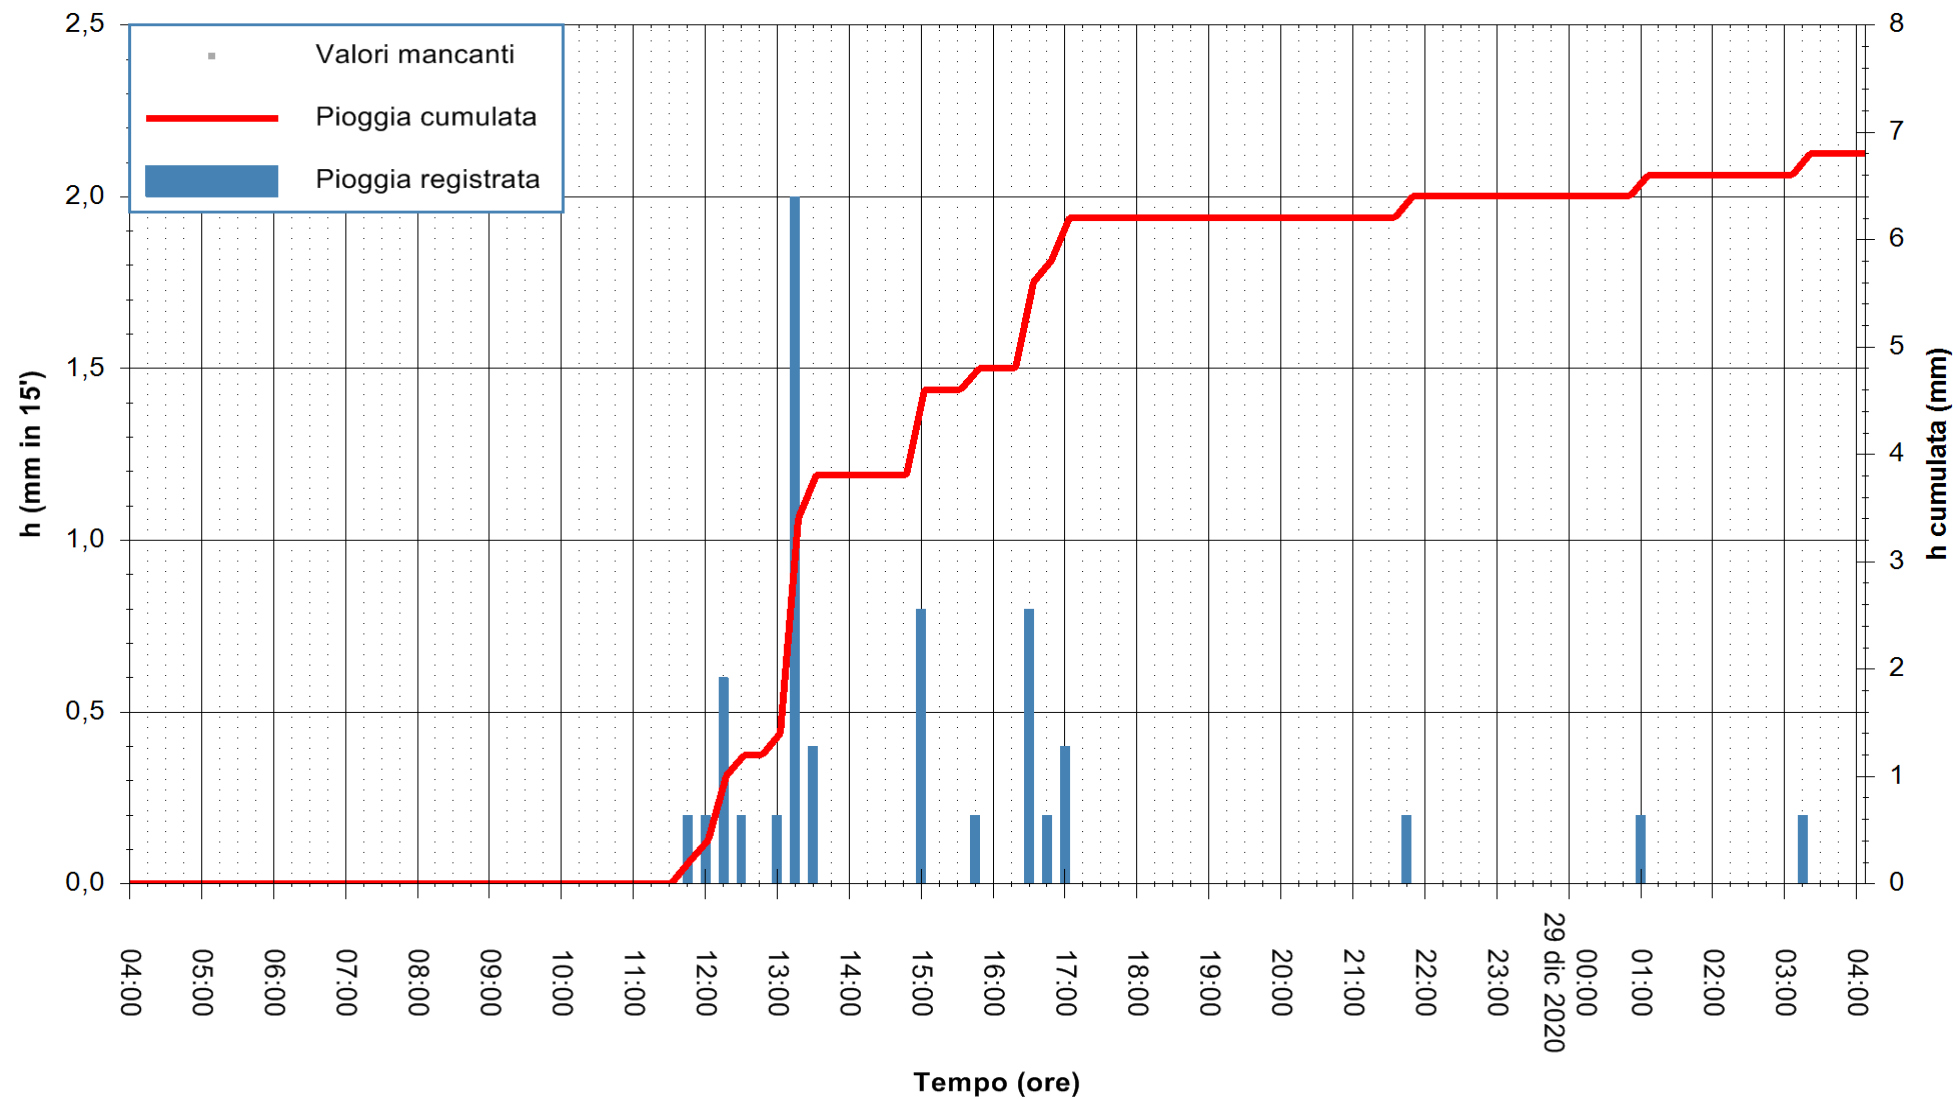

Stazione pluviometrica OSCHIRI RF  
 Area PISCHINAS  
 Pioggia registrata nelle ultime 24 ore  
 Estrazione dati delle ore 04:39 del 29/12/2020  
 Ultimo dato disponibile: 29/12/2020 alle 04:10

ARPAS  
 F.to il Dirigente Responsabile  
 Dott. Giuseppe Bianco

REGIONE AUTÒNOMA DE SARDIGNA  
 REGIONE AUTONOMA DELLA SARDEGNA

Stazione pluviometrica CAPOTERRA POGGIO DEI PINI  
 Area POGGIO DEI PINI  
 Pioggia registrata nelle ultime 24 ore  
 Estrazione dati delle ore 04:39 del 29/12/2020  
 Ultimo dato disponibile: 29/12/2020 alle 04:10

ARPAS  
 F.to il Dirigente Responsabile  
 Dott. Giuseppe Bianco

REGIONE AUTONOMA DE SARDIGNA  
 REGIONE AUTONOMA DELLA SARDEGNA

Stazione pluviometrica TRINITA' D'AGULTU PADULEDDA  
 Area PADULEDDA  
 Pioggia registrata nelle ultime 24 ore  
 Estrazione dati delle ore 04:39 del 29/12/2020  
 Ultimo dato disponibile: 29/12/2020 alle 04:15

ARPAS  
F.to il Dirigente Responsabile  
Dott. Giuseppe Bianco

REGIONE AUTONOMA DE SARDIGNA  
REGIONE AUTONOMA DELLA SARDEGNA

Stazione pluviometrica ORISTANO RF  
Area TORRE GRANDE  
Pioggia registrata nelle ultime 24 ore  
Estrazione dati delle ore 04:39 del 29/12/2020  
Ultimo dato disponibile: 29/12/2020 alle 04:15