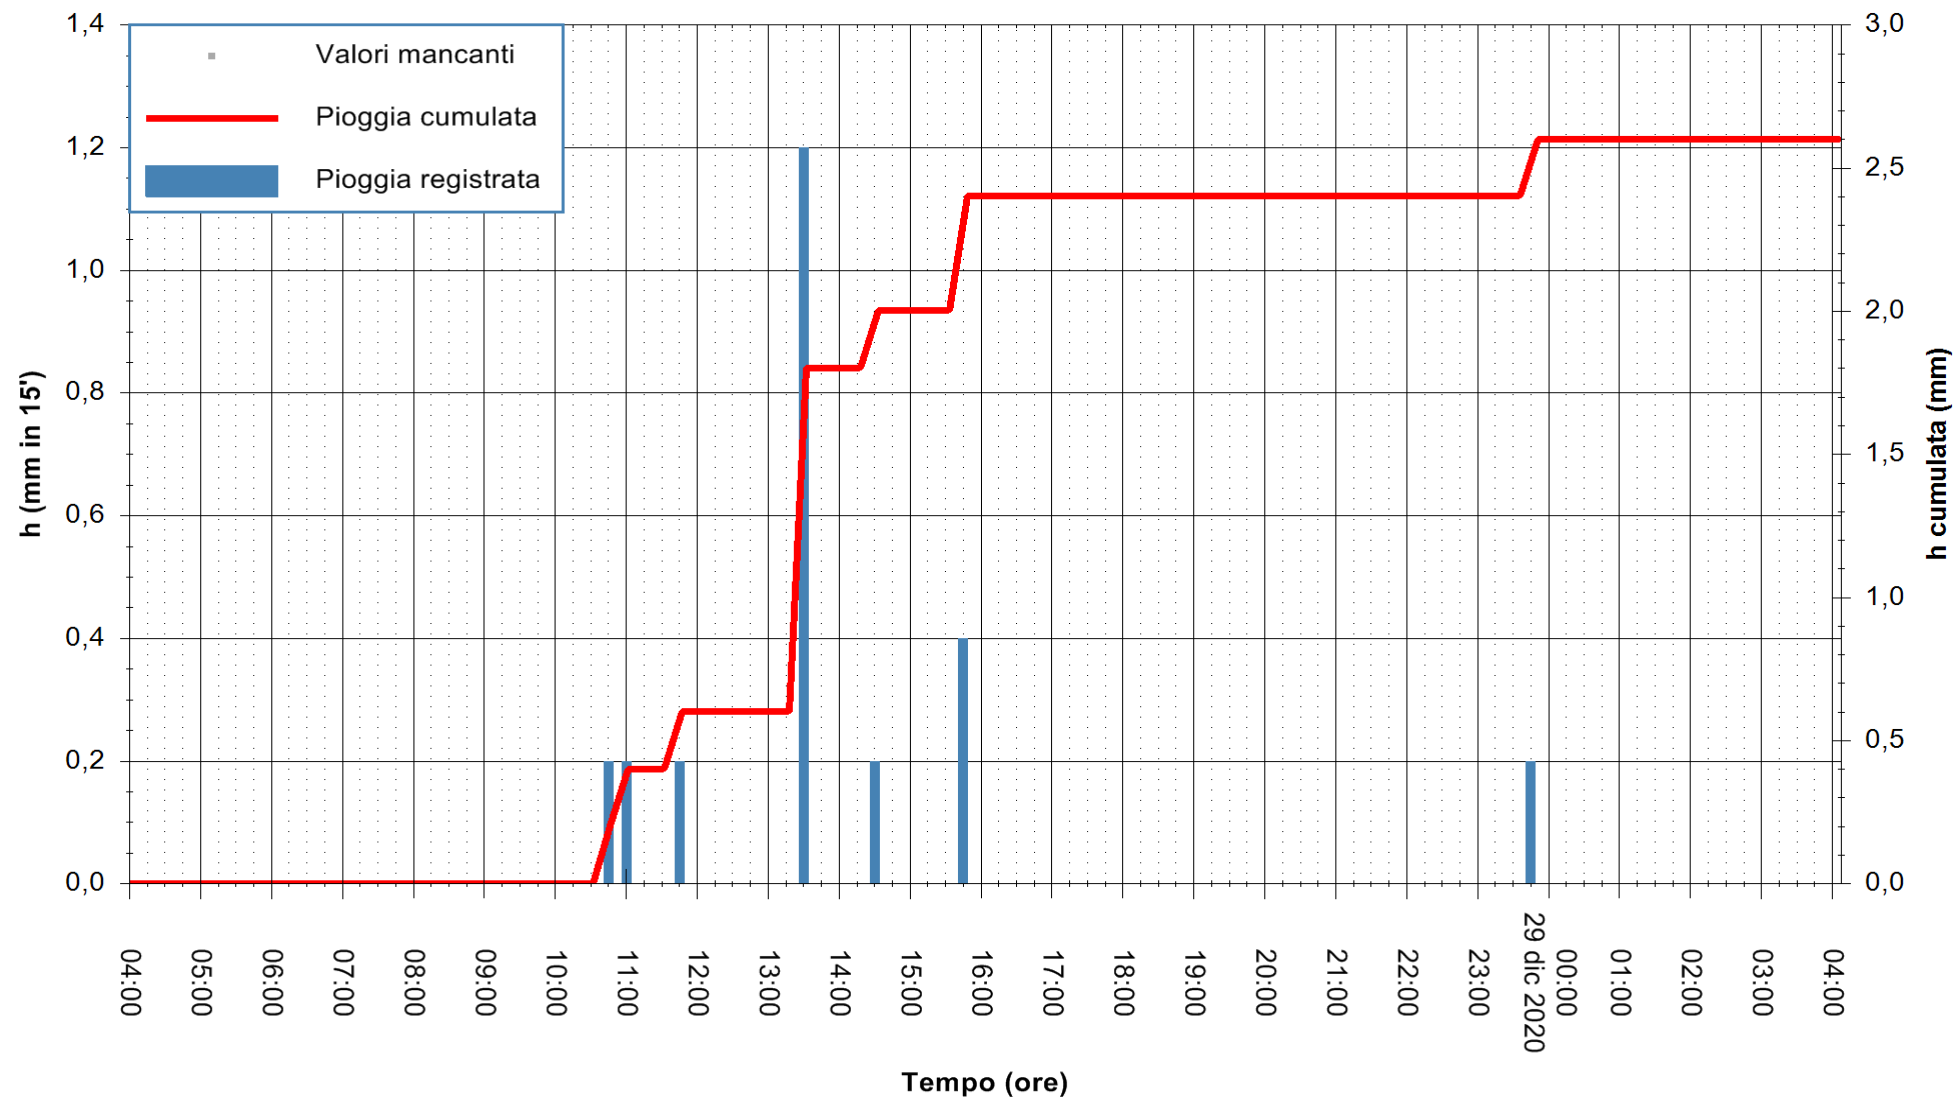

ARPAS  
F.to il Dirigente Responsabile  
Dott. Giuseppe Bianco

REGIONE AUTONOMA DE SARDIGNA  
REGIONE AUTONOMA DELLA SARDEGNA

Stazione pluviometrica SAN VERO MILIS PUTZUIDU  
 Area TORRE CAPO MANNU  
 Pioggia registrata nelle ultime 24 ore  
 Estrazione dati delle ore 04:39 del 29/12/2020  
 Ultimo dato disponibile: 29/12/2020 alle 04:15

ARPAS  
 F.to il Dirigente Responsabile  
 Dott. Giuseppe Bianco

REGIONE AUTONOMA DE SARDIGNA  
 REGIONE AUTONOMA DELLA SARDEGNA

Stazione pluviometrica SANTADI PUNTA SEBERA  
 Area PUNTA SEBERA  
 Pioggia registrata nelle ultime 24 ore  
 Estrazione dati delle ore 04:39 del 29/12/2020  
 Ultimo dato disponibile: 29/12/2020 alle 04:15