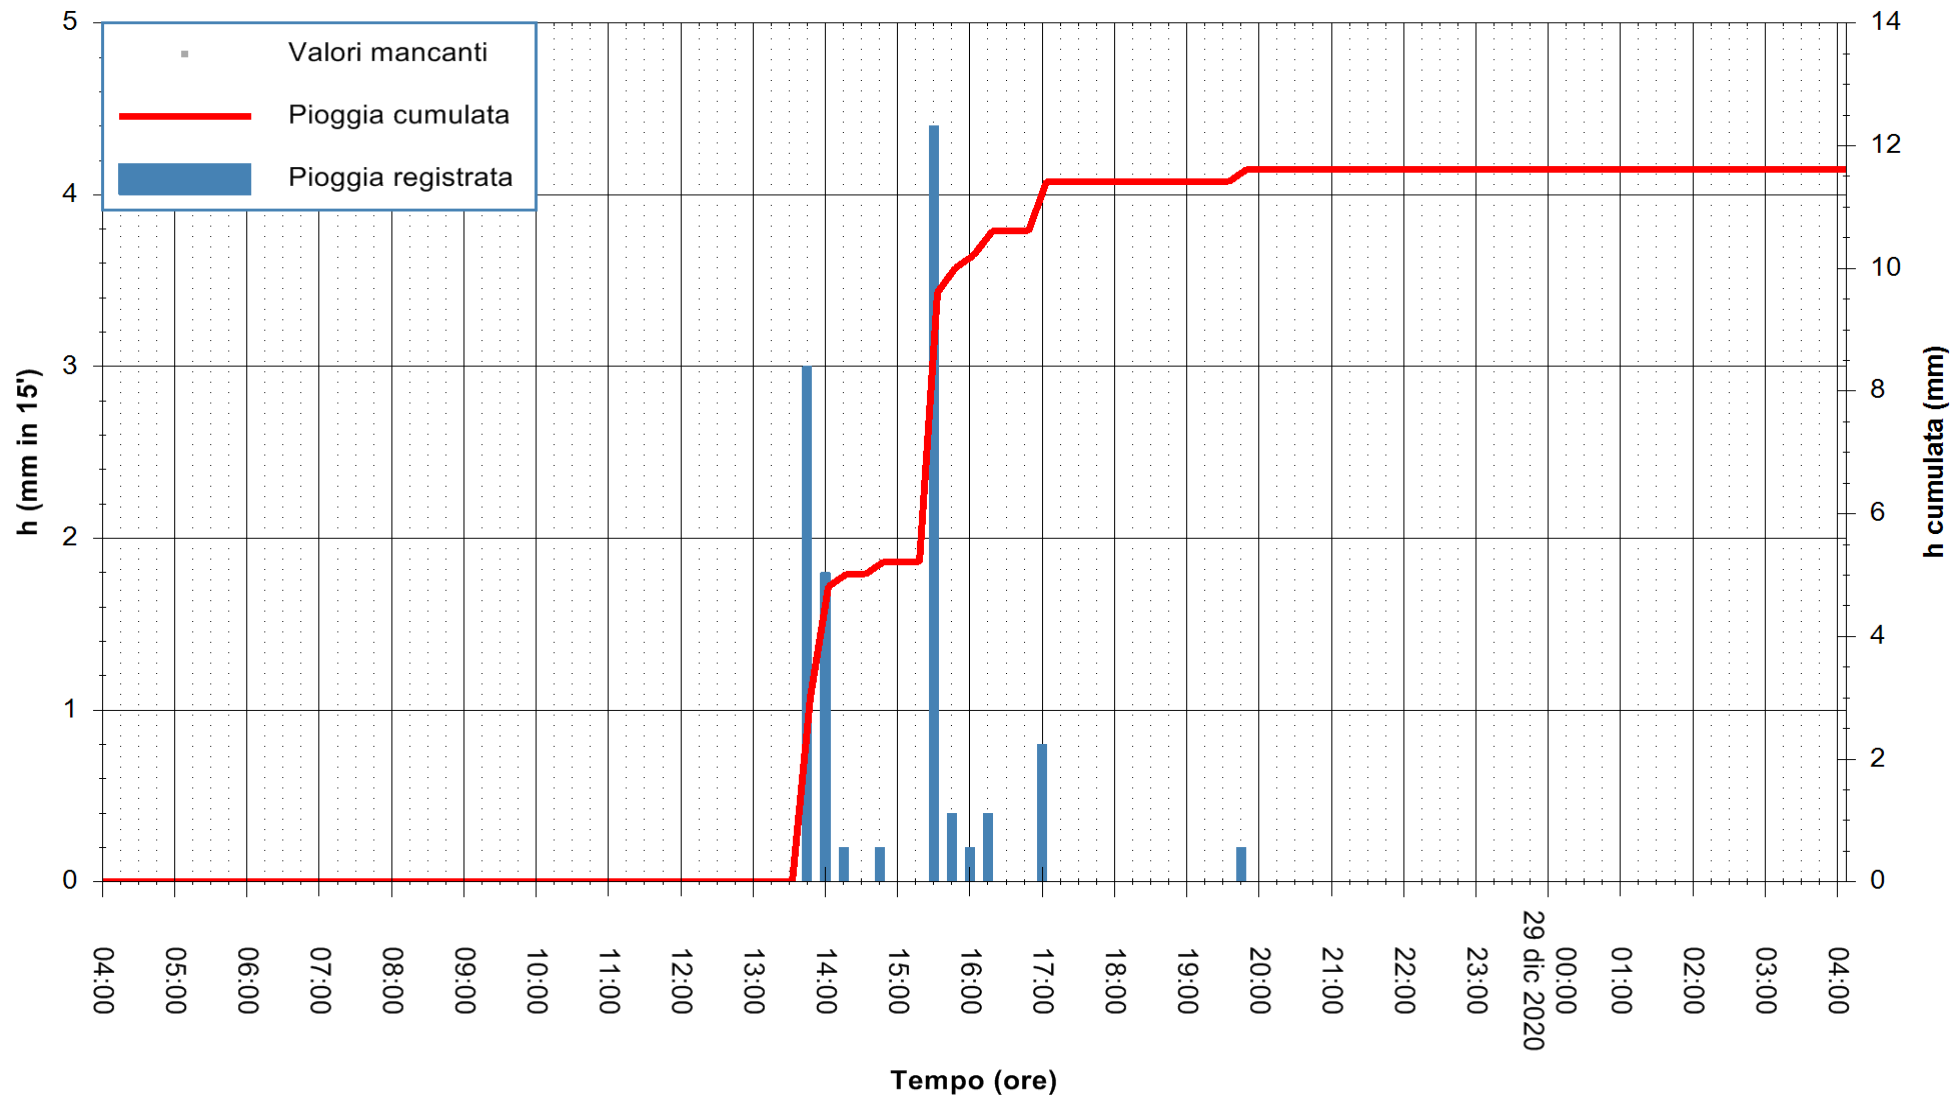

ARPAS  
 F.to il Dirigente Responsabile  
 Dott. Giuseppe Bianco

REGIONE AUTONOMA DE SARDIGNA  
 REGIONE AUTONOMA DELLA SARDEGNA

Stazione pluviometrica TRINITA' D'AGULTU PADULEDDA  
 Area PADULEDDA  
 Pioggia registrata nelle ultime 24 ore  
 Estrazione dati delle ore 04:39 del 29/12/2020  
 Ultimo dato disponibile: 29/12/2020 alle 04:15

ARPAS  
 F.to il Dirigente Responsabile  
 Dott. Giuseppe Bianco

REGIONE AUTÒNOMA DE SARDIGNA  
 REGIONE AUTONOMA DELLA SARDEGNA

Stazione pluviometrica CARBONIA C.RA FLUMENTEPIDO  
Area FLUMETEPIDO

Pioggia registrata nelle ultime 24 ore  
Estrazione dati delle ore 04:39 del 29/12/2020  
Ultimo dato disponibile: 29/12/2020 alle 04:15

ARPAS  
F.to il Dirigente Responsabile  
Dott. Giuseppe Bianco

REGIONE AUTONOMA DE SARDIGNA  
REGIONE AUTONOMA DELLA SARDEGNA

Stazione pluviometrica ORISTANO RF  
Area TORRE GRANDE  
Pioggia registrata nelle ultime 24 ore  
Estrazione dati delle ore 04:39 del 29/12/2020  
Ultimo dato disponibile: 29/12/2020 alle 04:15

ARPAS  
F.to il Dirigente Responsabile  
Dott. Giuseppe Bianco

REGIONE AUTONOMA DE SARDIGNA  
REGIONE AUTONOMA DELLA SARDEGNA

Stazione pluviometrica SAN VERO MILIS PUTZUIDU  
 Area TORRE CAPO MANNU  
 Pioggia registrata nelle ultime 24 ore  
 Estrazione dati delle ore 04:39 del 29/12/2020  
 Ultimo dato disponibile: 29/12/2020 alle 04:15