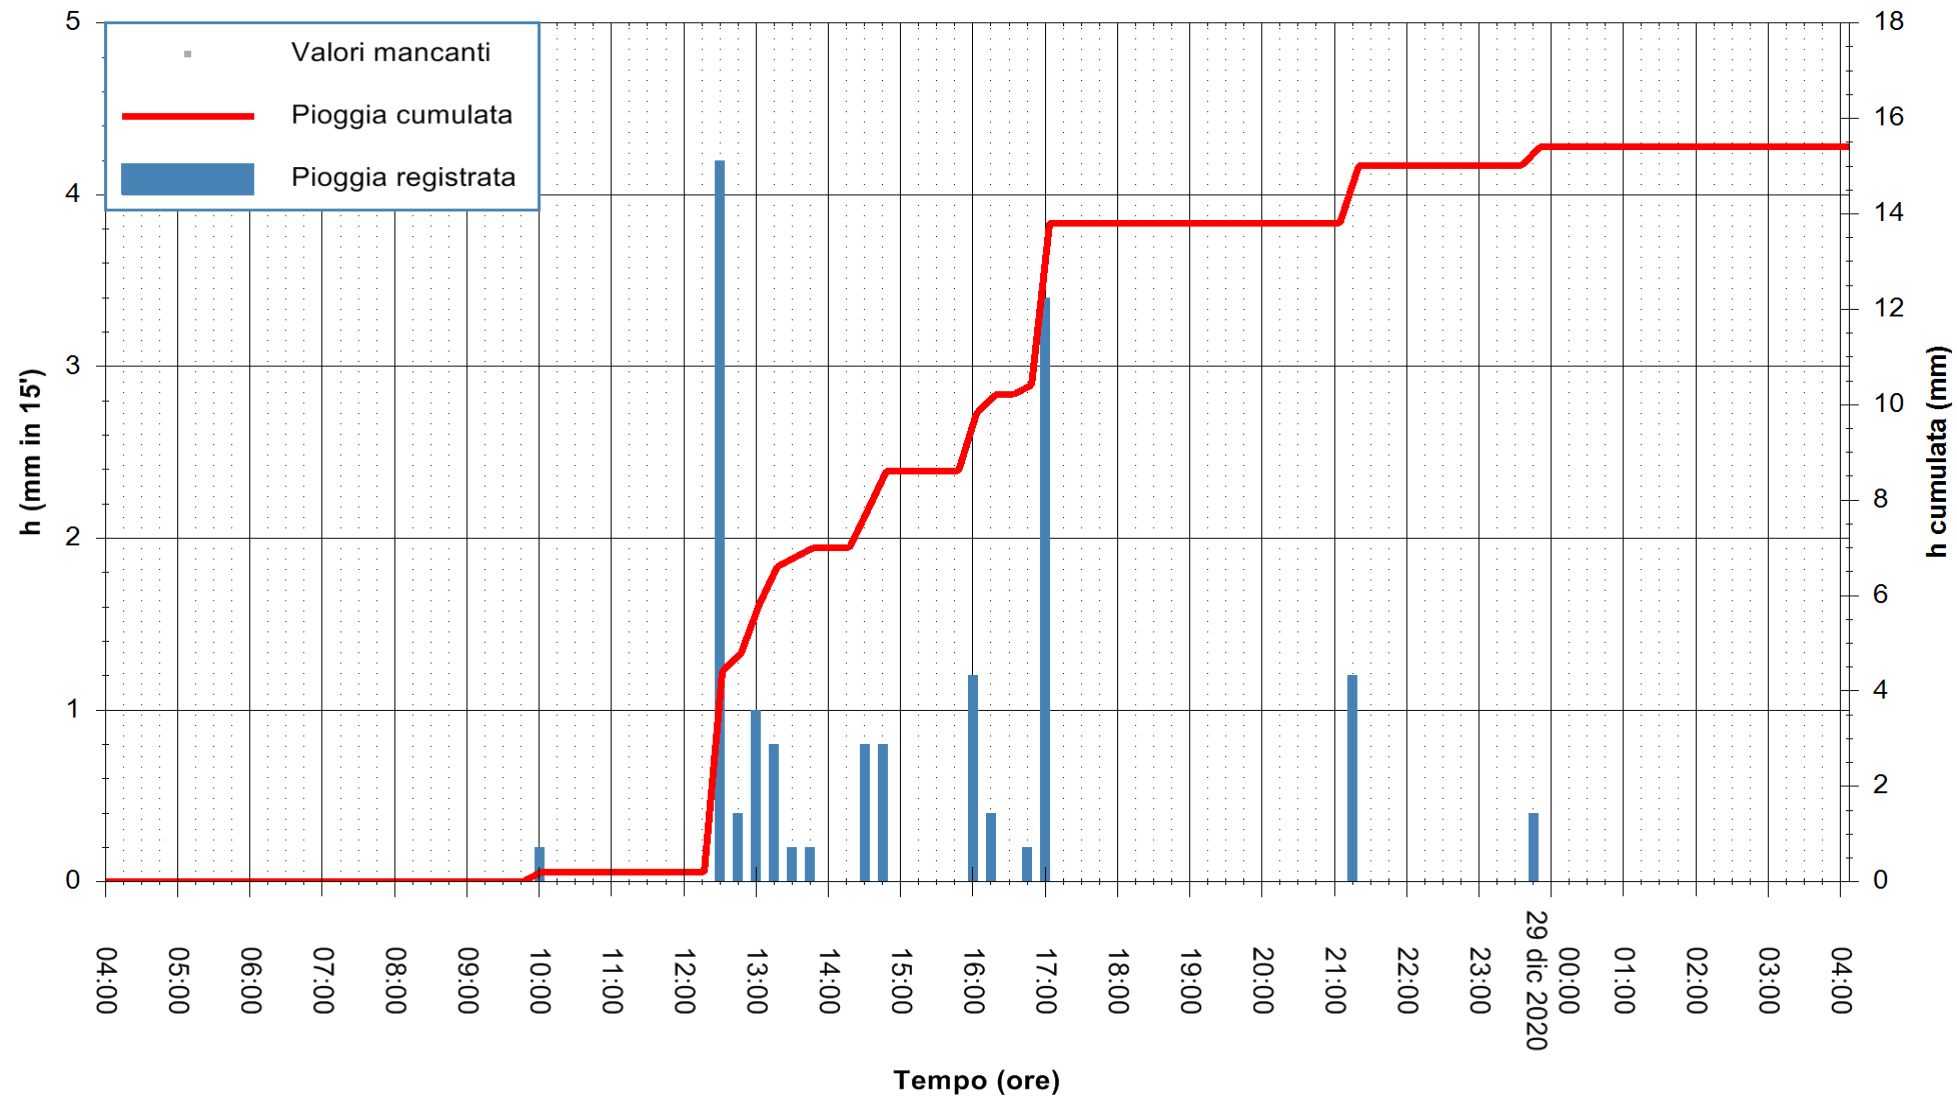

Stazione pluviometrica OSCHIRI RF  
 Area PISCHINAS  
 Pioggia registrata nelle ultime 24 ore  
 Estrazione dati delle ore 04:39 del 29/12/2020  
 Ultimo dato disponibile: 29/12/2020 alle 04:10

ARPAS  
 F.to il Dirigente Responsabile  
 Dott. Giuseppe Bianco

REGIONE AUTÒNOMA DE SARDIGNA  
 REGIONE AUTONOMA DELLA SARDEGNA

Stazione pluviometrica CAPOTERRA POGGIO DEI PINI  
 Area POGGIO DEI PINI  
 Pioggia registrata nelle ultime 24 ore  
 Estrazione dati delle ore 04:39 del 29/12/2020  
 Ultimo dato disponibile: 29/12/2020 alle 04:10

ARPAS  
 F.to il Dirigente Responsabile  
 Dott. Giuseppe Bianco

REGIONE AUTONOMA DE SARDIGNA  
 REGIONE AUTONOMA DELLA SARDEGNA

Stazione pluviometrica TRINITA' D'AGULTU PADULEDDA  
 Area PADULEDDA  
 Pioggia registrata nelle ultime 24 ore  
 Estrazione dati delle ore 04:39 del 29/12/2020  
 Ultimo dato disponibile: 29/12/2020 alle 04:15

ARPAS  
 F.to il Dirigente Responsabile  
 Dott. Giuseppe Bianco

REGIONE AUTÒNOMA DE SARDIGNA  
 REGIONE AUTONOMA DELLA SARDEGNA

Stazione pluviometrica CARBONIA C.RA FLUMENTEPIDO  
Area FLUMETEPIDO

Pioggia registrata nelle ultime 24 ore  
Estrazione dati delle ore 04:39 del 29/12/2020  
Ultimo dato disponibile: 29/12/2020 alle 04:15