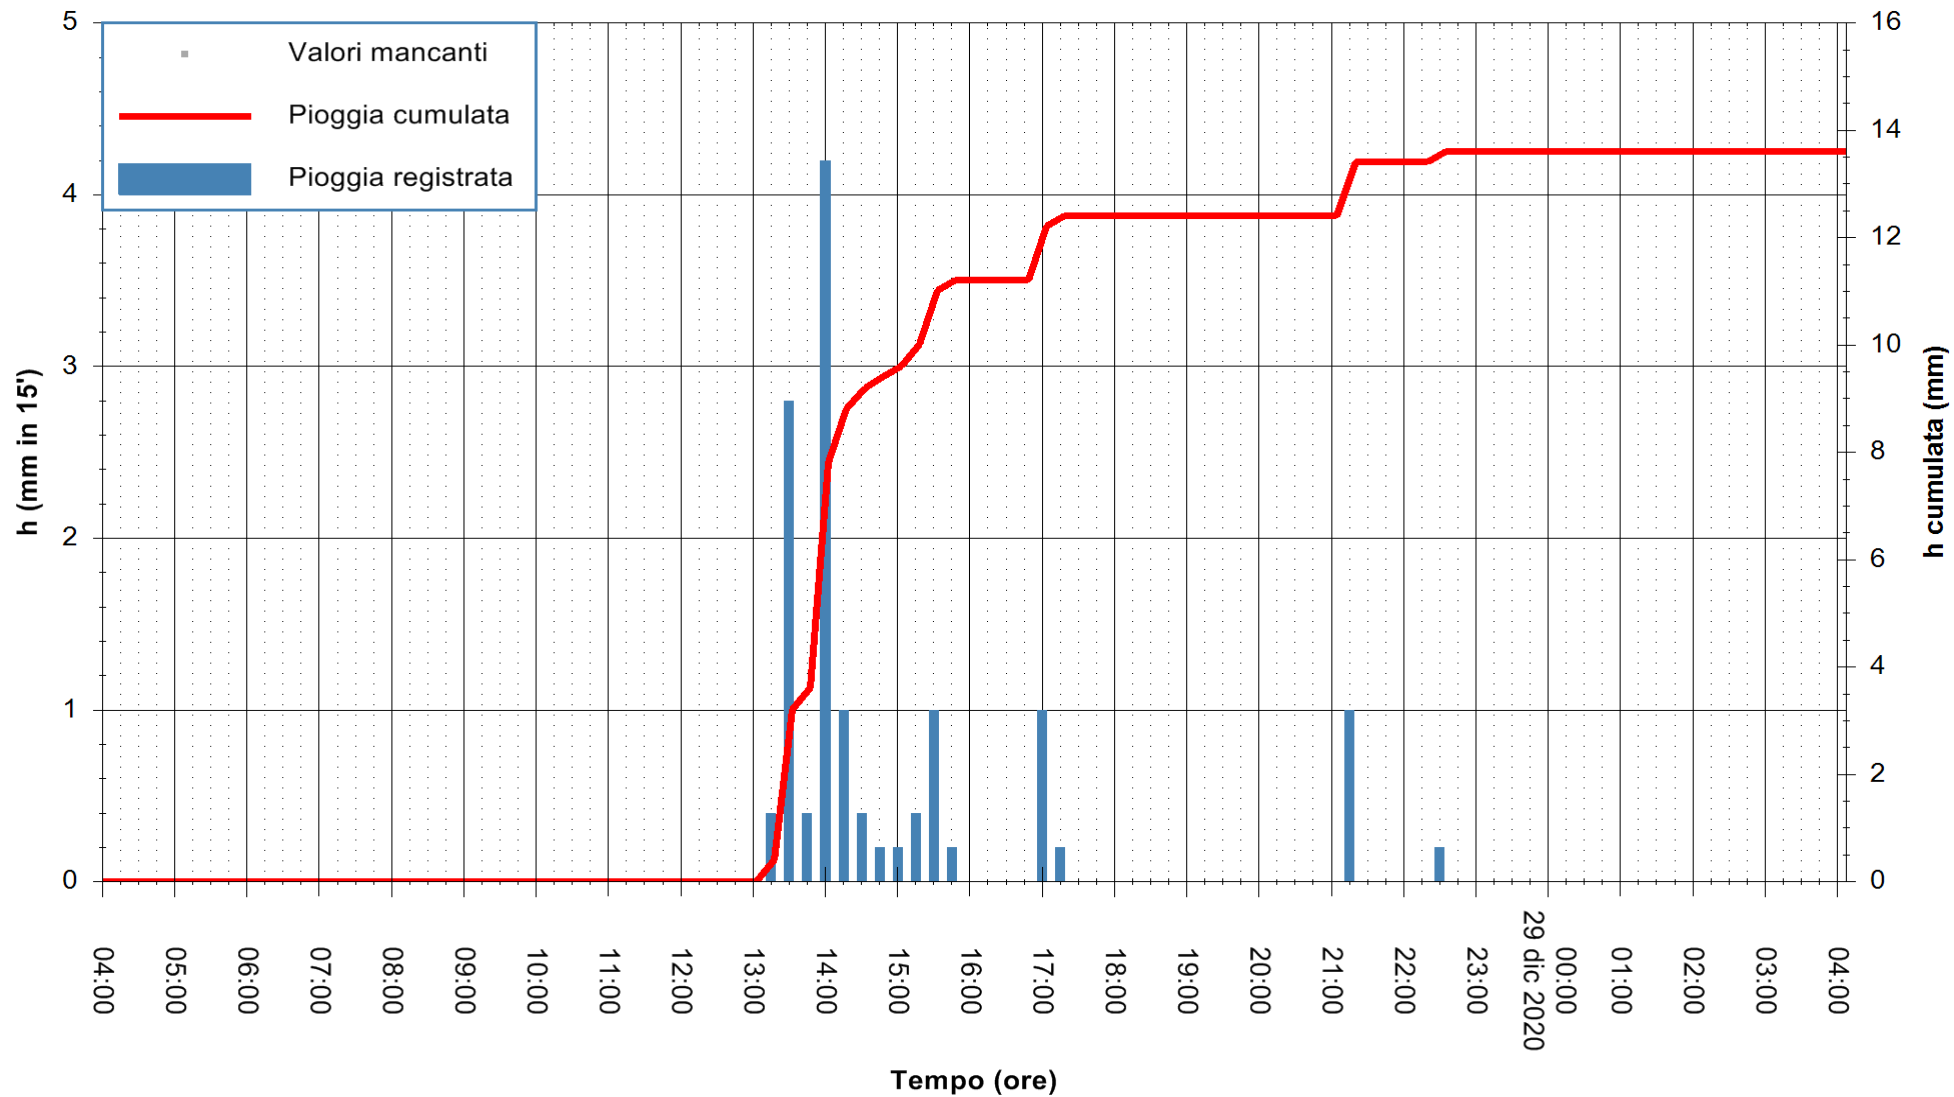

Stazione pluviometrica OSCHIRI RF  
 Area PISCHINAS  
 Pioggia registrata nelle ultime 24 ore  
 Estrazione dati delle ore 04:39 del 29/12/2020  
 Ultimo dato disponibile: 29/12/2020 alle 04:10

ARPAS  
 F.to il Dirigente Responsabile  
 Dott. Giuseppe Bianco

REGIONE AUTÒNOMA DE SARDIGNA  
 REGIONE AUTONOMA DELLA SARDEGNA

Stazione pluviometrica CAPOTERRA POGGIO DEI PINI  
 Area POGGIO DEI PINI  
 Pioggia registrata nelle ultime 24 ore  
 Estrazione dati delle ore 04:39 del 29/12/2020  
 Ultimo dato disponibile: 29/12/2020 alle 04:10

ARPAS  
 F.to il Dirigente Responsabile  
 Dott. Giuseppe Bianco

REGIONE AUTONOMA DE SARDIGNA  
 REGIONE AUTONOMA DELLA SARDEGNA

Stazione pluviometrica TRINITA' D'AGULTU PADULEDDA  
 Area PADULEDDA  
 Pioggia registrata nelle ultime 24 ore  
 Estrazione dati delle ore 04:39 del 29/12/2020  
 Ultimo dato disponibile: 29/12/2020 alle 04:15

ARPAS  
F.to il Dirigente Responsabile  
Dott. Giuseppe Bianco

REGIONE AUTONOMA DE SARDIGNA  
REGIONE AUTONOMA DELLA SARDEGNA

Stazione pluviometrica ORISTANO RF  
Area TORRE GRANDE  
Pioggia registrata nelle ultime 24 ore  
Estrazione dati delle ore 04:39 del 29/12/2020  
Ultimo dato disponibile: 29/12/2020 alle 04:15