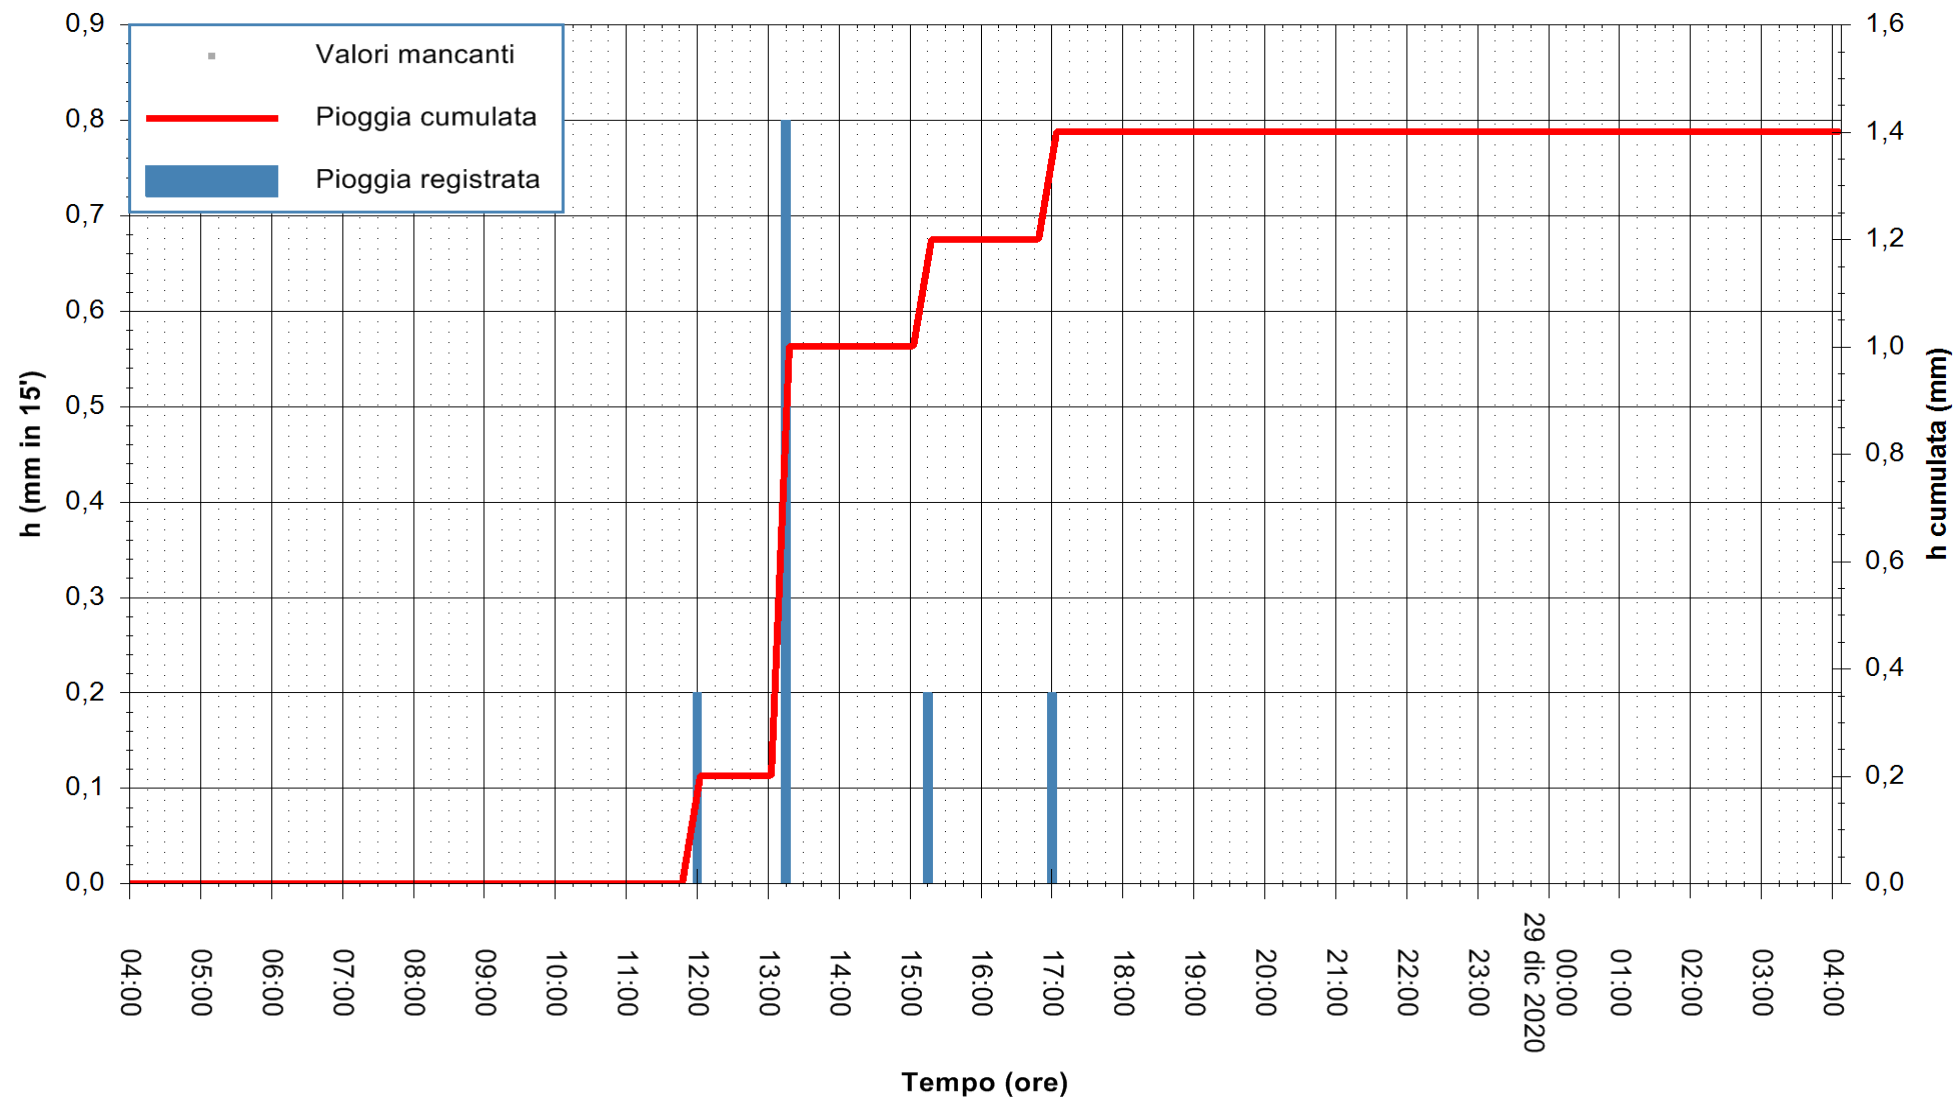

Stazione pluviometrica OSCHIRI RF  
 Area PISCHINAS  
 Pioggia registrata nelle ultime 24 ore  
 Estrazione dati delle ore 04:39 del 29/12/2020  
 Ultimo dato disponibile: 29/12/2020 alle 04:10

ARPAS  
 F.to il Dirigente Responsabile  
 Dott. Giuseppe Bianco

REGIONE AUTÒNOMA DE SARDIGNA  
 REGIONE AUTONOMA DELLA SARDEGNA

Stazione pluviometrica CAPOTERRA POGGIO DEI PINI  
 Area POGGIO DEI PINI  
 Pioggia registrata nelle ultime 24 ore  
 Estrazione dati delle ore 04:39 del 29/12/2020  
 Ultimo dato disponibile: 29/12/2020 alle 04:10

ARPAS  
 F.to il Dirigente Responsabile  
 Dott. Giuseppe Bianco

REGIONE AUTONOMA DE SARDIGNA  
 REGIONE AUTONOMA DELLA SARDEGNA

Stazione pluviometrica TRINITA' D'AGULTU PADULEDDA  
 Area PADULEDDA  
 Pioggia registrata nelle ultime 24 ore  
 Estrazione dati delle ore 04:39 del 29/12/2020  
 Ultimo dato disponibile: 29/12/2020 alle 04:15

ARPAS  
 F.to il Dirigente Responsabile  
 Dott. Giuseppe Bianco

REGIONE AUTÒNOMA DE SARDIGNA  
 REGIONE AUTONOMA DELLA SARDEGNA

Stazione pluviometrica CARBONIA C.RA FLUMENTEPIDO  
Area FLUMETEPIDO

Pioggia registrata nelle ultime 24 ore  
Estrazione dati delle ore 04:39 del 29/12/2020  
Ultimo dato disponibile: 29/12/2020 alle 04:15