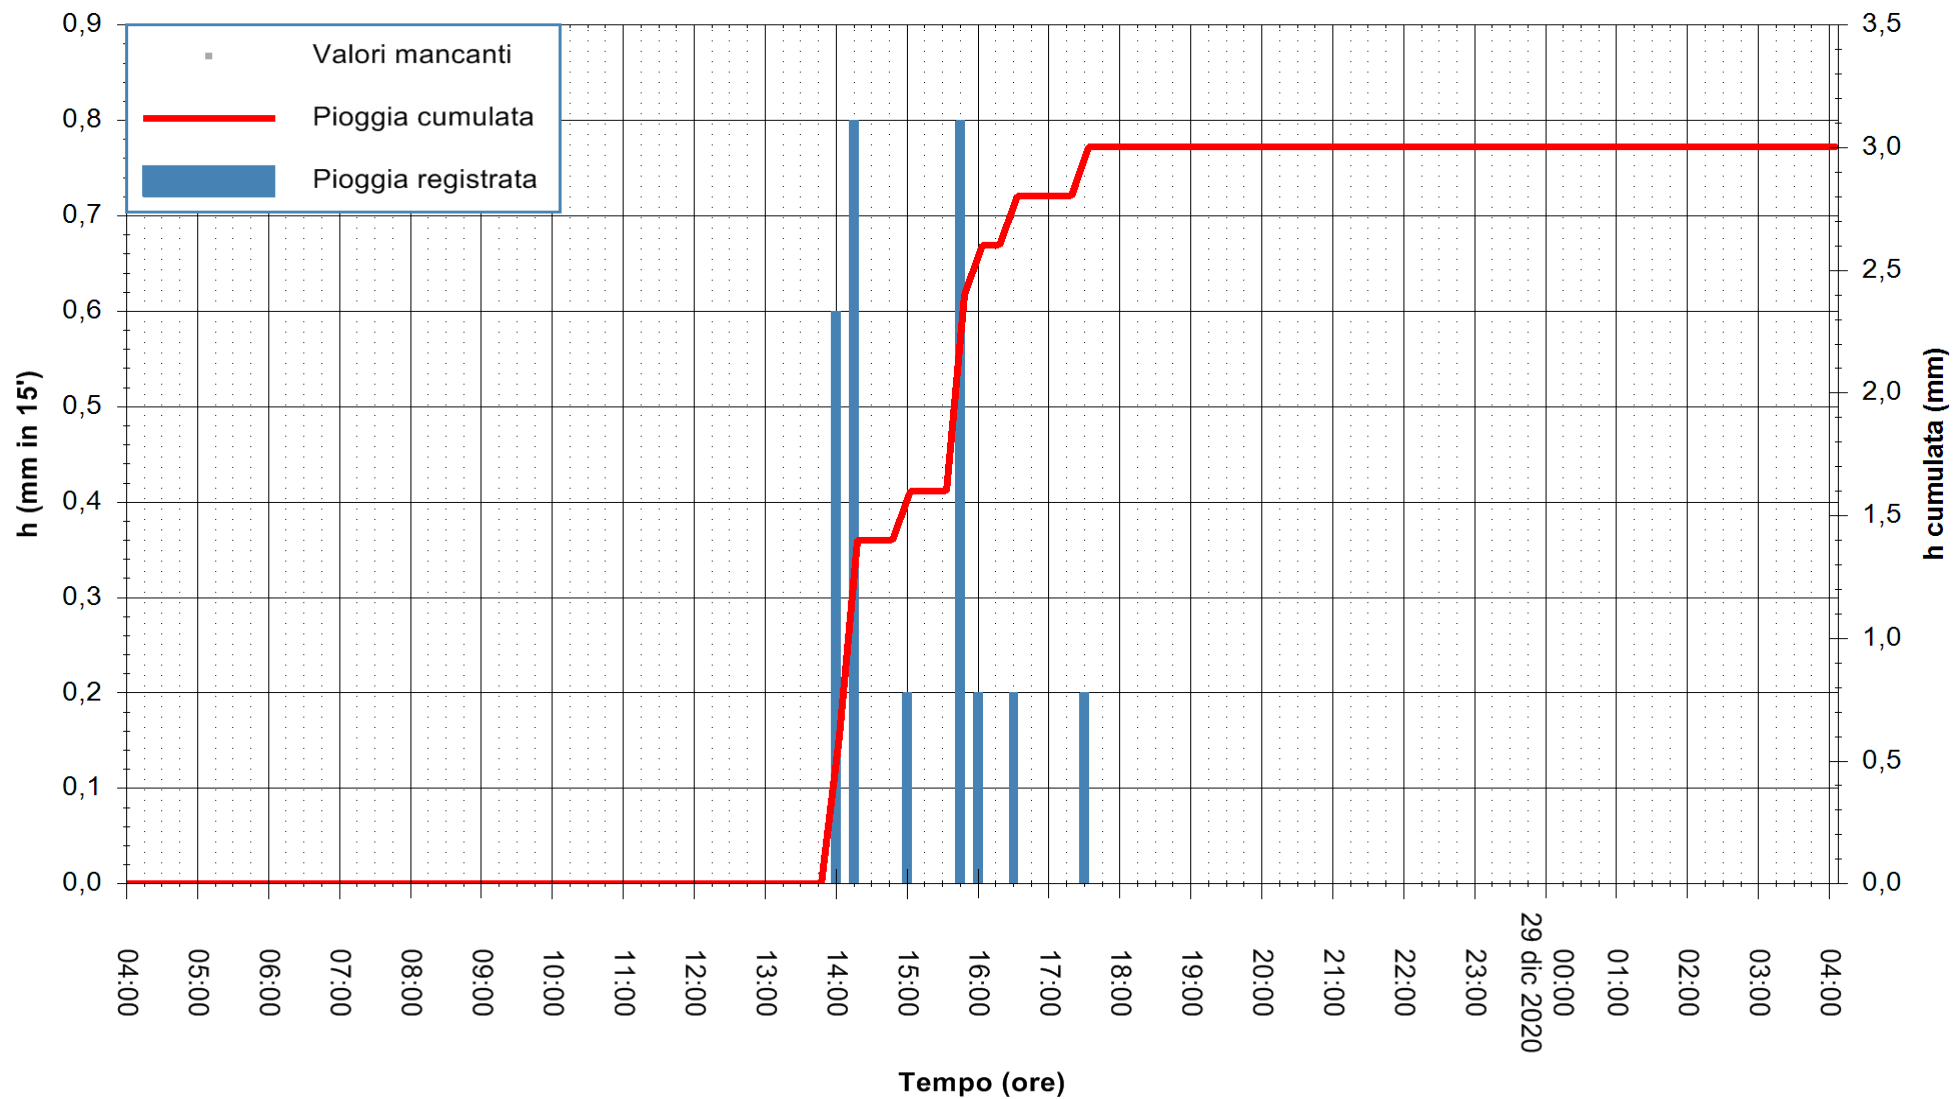

REGIONE AUTÒNOMA DE SARDIGNA  
 REGIONE AUTONOMA DELLA SARDEGNA

Stazione pluviometrica CAPOTERRA POGGIO DEI PINI  
 Area POGGIO DEI PINI  
 Pioggia registrata nelle ultime 24 ore  
 Estrazione dati delle ore 04:39 del 29/12/2020  
 Ultimo dato disponibile: 29/12/2020 alle 04:10

ARPAS  
 F.to il Dirigente Responsabile  
 Dott. Giuseppe Bianco

REGIONE AUTONOMA DE SARDIGNA  
 REGIONE AUTONOMA DELLA SARDEGNA

Stazione pluviometrica TRINITA' D'AGULTU PADULEDDA  
 Area PADULEDDA  
 Pioggia registrata nelle ultime 24 ore  
 Estrazione dati delle ore 04:39 del 29/12/2020  
 Ultimo dato disponibile: 29/12/2020 alle 04:15

ARPAS  
 F.to il Dirigente Responsabile  
 Dott. Giuseppe Bianco

REGIONE AUTÒNOMA DE SARDIGNA  
 REGIONE AUTONOMA DELLA SARDEGNA

Stazione pluviometrica CARBONIA C.RA FLUMENTEPIDO  
Area FLUMETEPIDO

Pioggia registrata nelle ultime 24 ore  
Estrazione dati delle ore 04:39 del 29/12/2020  
Ultimo dato disponibile: 29/12/2020 alle 04:15

ARPAS  
F.to il Dirigente Responsabile  
Dott. Giuseppe Bianco

REGIONE AUTONOMA DE SARDIGNA  
REGIONE AUTONOMA DELLA SARDEGNA

Stazione pluviometrica ORISTANO RF  
Area TORRE GRANDE  
Pioggia registrata nelle ultime 24 ore  
Estrazione dati delle ore 04:39 del 29/12/2020  
Ultimo dato disponibile: 29/12/2020 alle 04:15