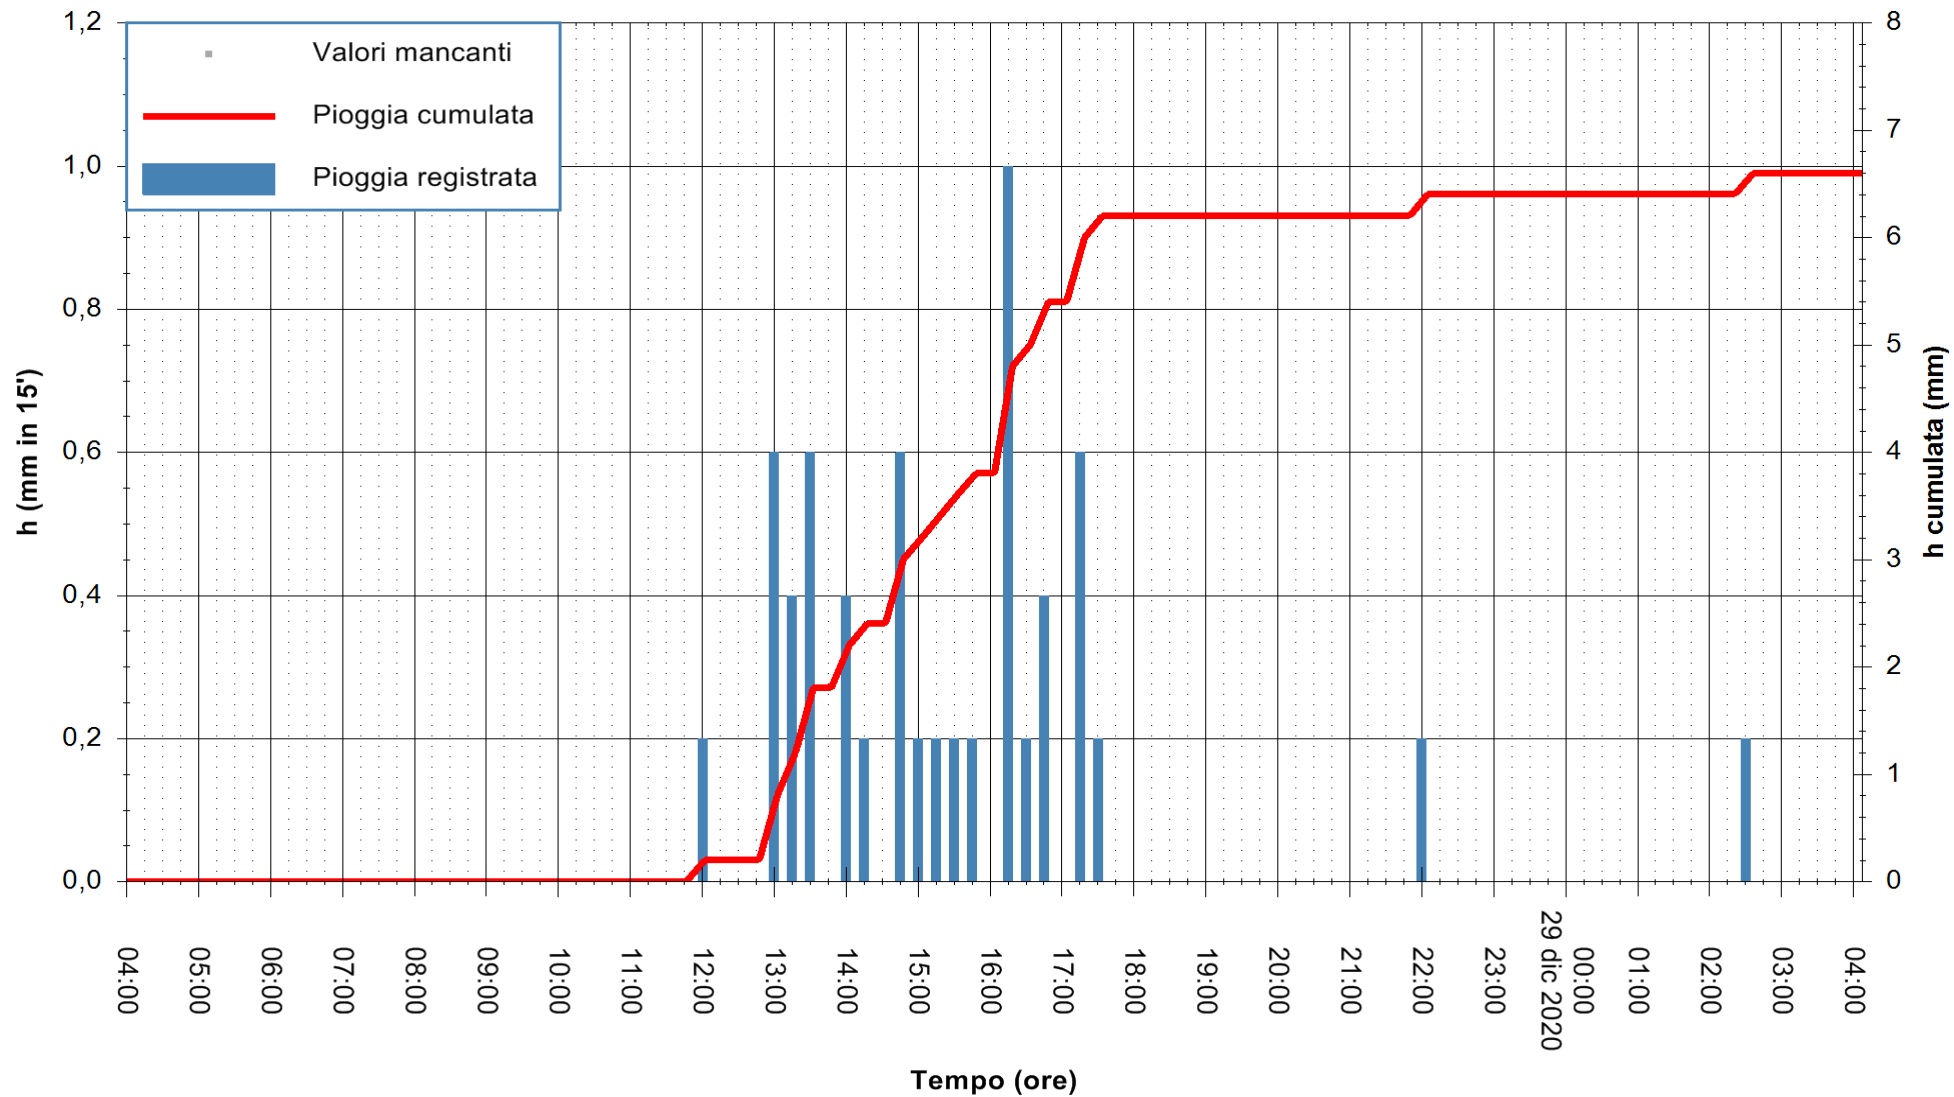

Stazione pluviometrica OSCHIRI RF  
 Area PISCHINAS  
 Pioggia registrata nelle ultime 24 ore  
 Estrazione dati delle ore 04:39 del 29/12/2020  
 Ultimo dato disponibile: 29/12/2020 alle 04:10

ARPAS  
 F.to il Dirigente Responsabile  
 Dott. Giuseppe Bianco

REGIONE AUTÒNOMA DE SARDIGNA  
 REGIONE AUTONOMA DELLA SARDEGNA

Stazione pluviometrica CAPOTERRA POGGIO DEI PINI  
 Area POGGIO DEI PINI  
 Pioggia registrata nelle ultime 24 ore  
 Estrazione dati delle ore 04:39 del 29/12/2020  
 Ultimo dato disponibile: 29/12/2020 alle 04:10

ARPAS  
 F.to il Dirigente Responsabile  
 Dott. Giuseppe Bianco

REGIONE AUTONOMA DE SARDIGNA  
 REGIONE AUTONOMA DELLA SARDEGNA

Stazione pluviometrica TRINITA' D'AGULTU PADULEDDA  
 Area PADULEDDA  
 Pioggia registrata nelle ultime 24 ore  
 Estrazione dati delle ore 04:39 del 29/12/2020  
 Ultimo dato disponibile: 29/12/2020 alle 04:15

ARPAS  
F.to il Dirigente Responsabile  
Dott. Giuseppe Bianco

REGIONE AUTONOMA DE SARDIGNA  
REGIONE AUTONOMA DELLA SARDEGNA

Stazione pluviometrica ORISTANO RF  
Area TORRE GRANDE  
Pioggia registrata nelle ultime 24 ore  
Estrazione dati delle ore 04:39 del 29/12/2020  
Ultimo dato disponibile: 29/12/2020 alle 04:15