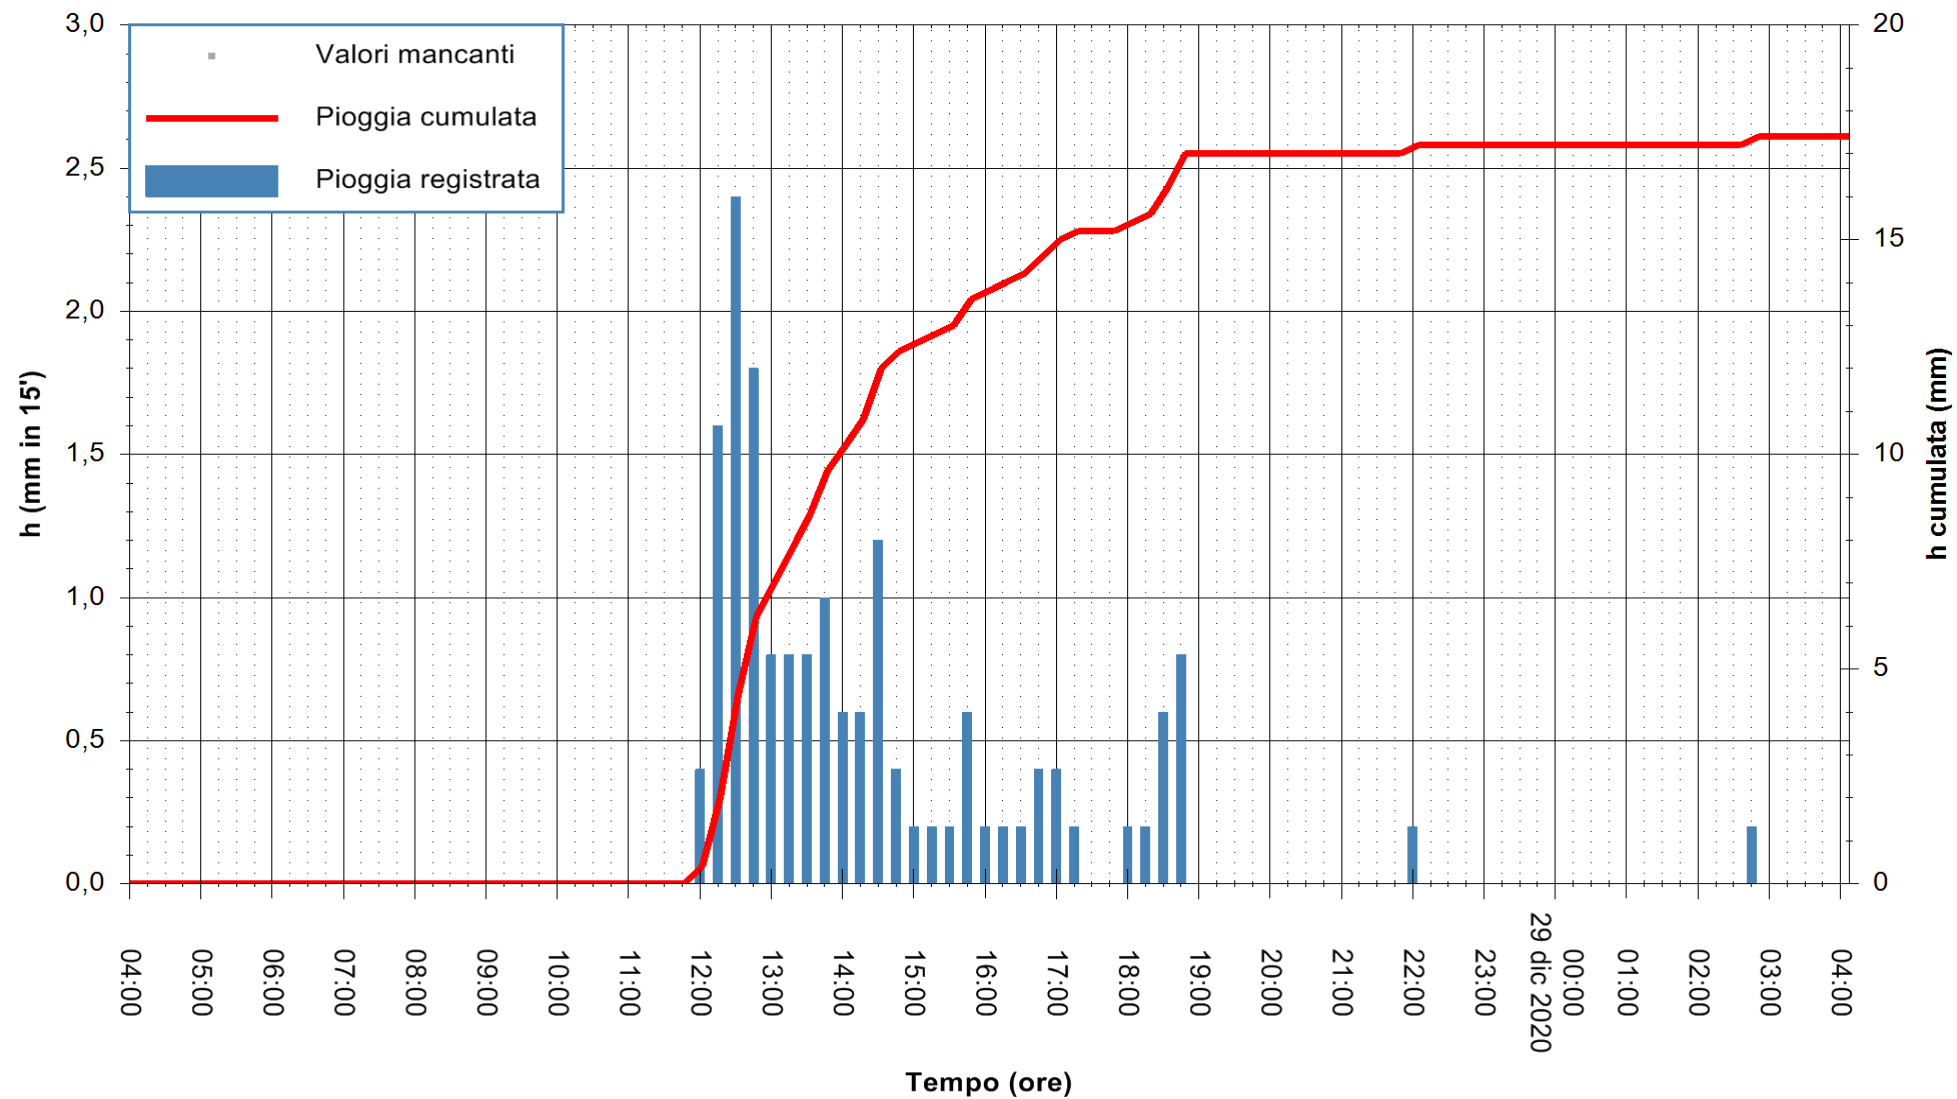

Stazione pluviometrica OSCHIRI RF  
 Area PISCHINAS  
 Pioggia registrata nelle ultime 24 ore  
 Estrazione dati delle ore 04:39 del 29/12/2020  
 Ultimo dato disponibile: 29/12/2020 alle 04:10

ARPAS  
 F.to il Dirigente Responsabile  
 Dott. Giuseppe Bianco

REGIONE AUTÒNOMA DE SARDIGNA  
 REGIONE AUTONOMA DELLA SARDEGNA

Stazione pluviometrica CAPOTERRA POGGIO DEI PINI  
 Area POGGIO DEI PINI  
 Pioggia registrata nelle ultime 24 ore  
 Estrazione dati delle ore 04:39 del 29/12/2020  
 Ultimo dato disponibile: 29/12/2020 alle 04:10

ARPAS  
 F.to il Dirigente Responsabile  
 Dott. Giuseppe Bianco

REGIONE AUTONOMA DE SARDIGNA  
 REGIONE AUTONOMA DELLA SARDEGNA

Stazione pluviometrica TRINITA' D'AGULTU PADULEDDA  
 Area PADULEDDA  
 Pioggia registrata nelle ultime 24 ore  
 Estrazione dati delle ore 04:39 del 29/12/2020  
 Ultimo dato disponibile: 29/12/2020 alle 04:15

ARPAS  
F.to il Dirigente Responsabile  
Dott. Giuseppe Bianco

REGIONE AUTONOMA DE SARDIGNA  
REGIONE AUTONOMA DELLA SARDEGNA

Stazione pluviometrica ORISTANO RF  
Area TORRE GRANDE  
Pioggia registrata nelle ultime 24 ore  
Estrazione dati delle ore 04:39 del 29/12/2020  
Ultimo dato disponibile: 29/12/2020 alle 04:15