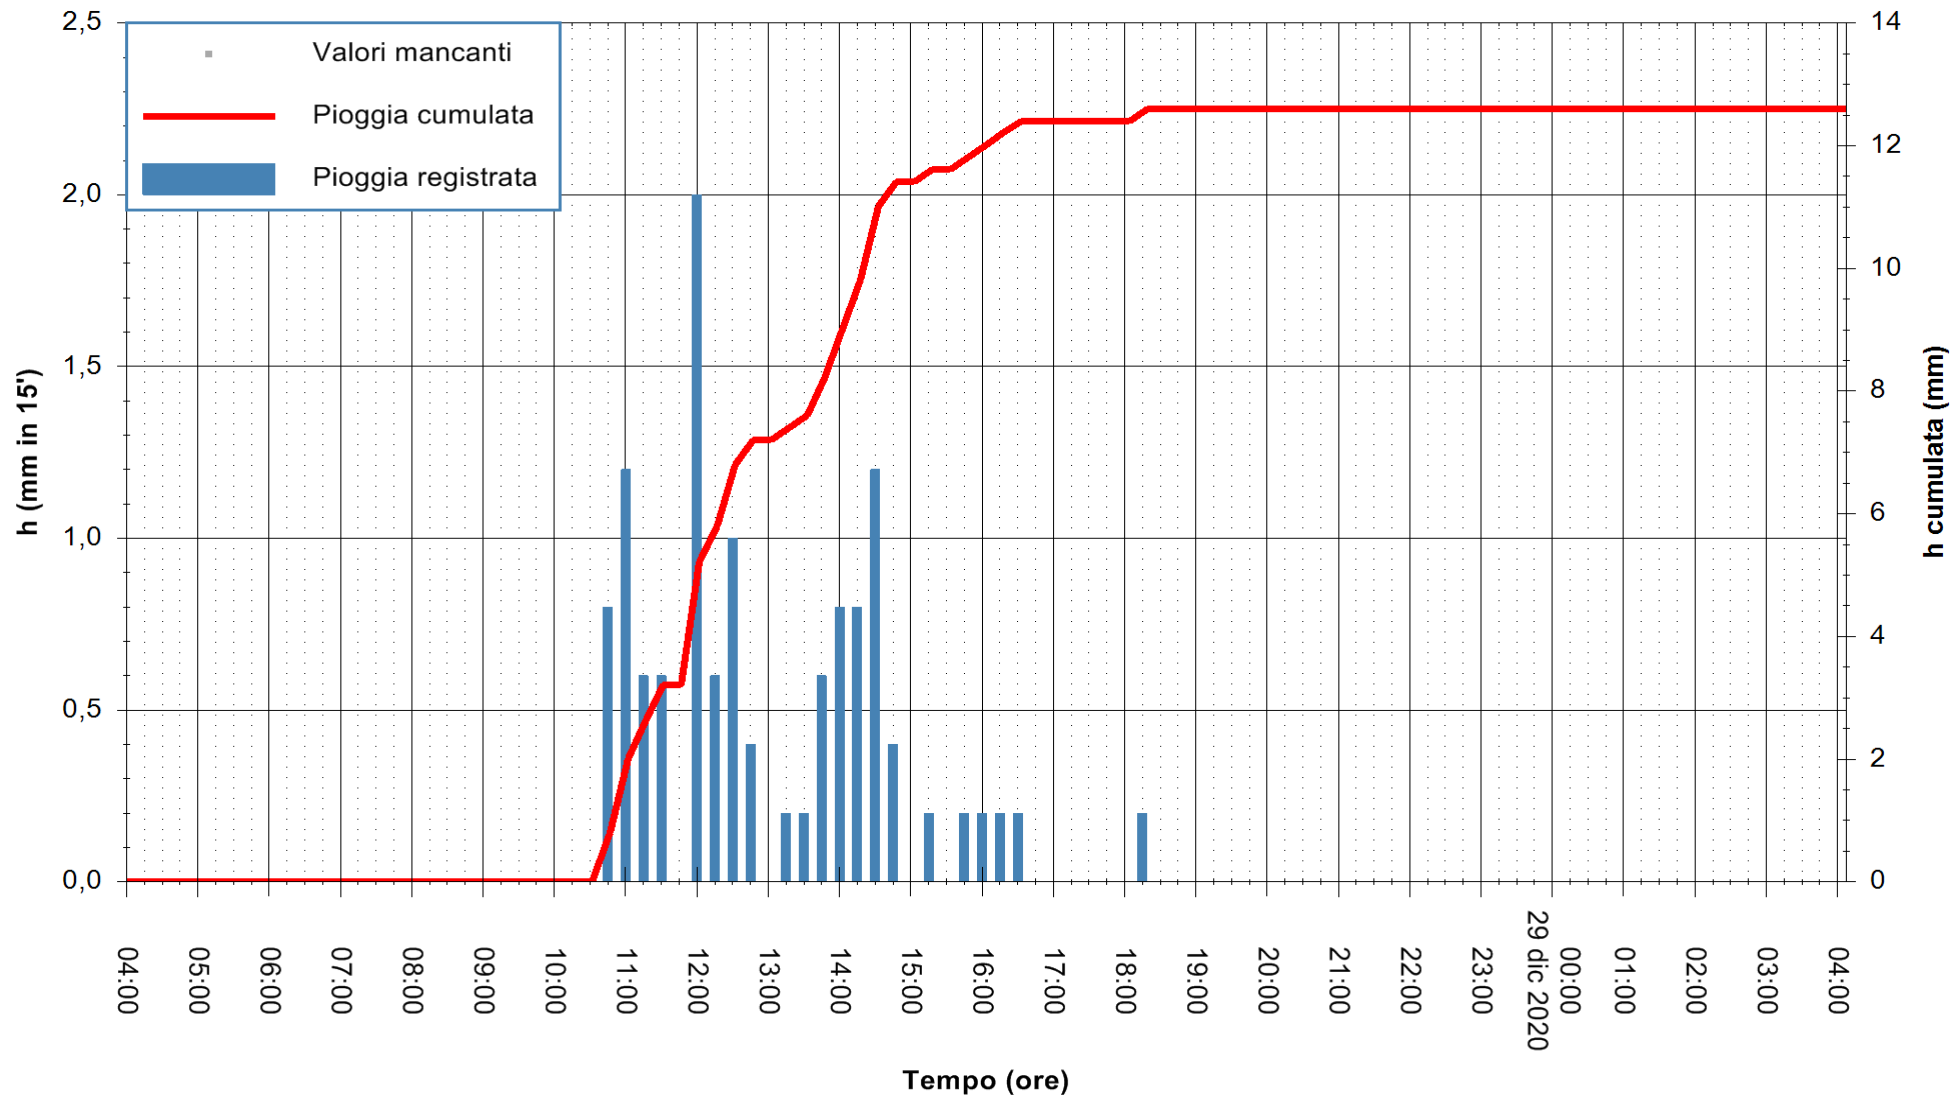

ARPAS  
F.to il Dirigente Responsabile  
Dott. Giuseppe Bianco

REGIONE AUTONOMA DE SARDIGNA  
REGIONE AUTONOMA DELLA SARDEGNA

Stazione pluviometrica ORISTANO RF  
Area TORRE GRANDE  
Pioggia registrata nelle ultime 24 ore  
Estrazione dati delle ore 04:39 del 29/12/2020  
Ultimo dato disponibile: 29/12/2020 alle 04:15

ARPAS  
F.to il Dirigente Responsabile  
Dott. Giuseppe Bianco

REGIONE AUTONOMA DE SARDIGNA  
REGIONE AUTONOMA DELLA SARDEGNA

Stazione pluviometrica SAN VERO MILIS PUTZUIDU  
 Area TORRE CAPO MANNU  
 Pioggia registrata nelle ultime 24 ore  
 Estrazione dati delle ore 04:39 del 29/12/2020  
 Ultimo dato disponibile: 29/12/2020 alle 04:15

ARPAS  
 F.to il Dirigente Responsabile  
 Dott. Giuseppe Bianco

REGIONE AUTONOMA DE SARDIGNA  
 REGIONE AUTONOMA DELLA SARDEGNA

Stazione pluviometrica SANTADI PUNTA SEBERA  
 Area PUNTA SEBERA  
 Pioggia registrata nelle ultime 24 ore  
 Estrazione dati delle ore 04:39 del 29/12/2020  
 Ultimo dato disponibile: 29/12/2020 alle 04:15