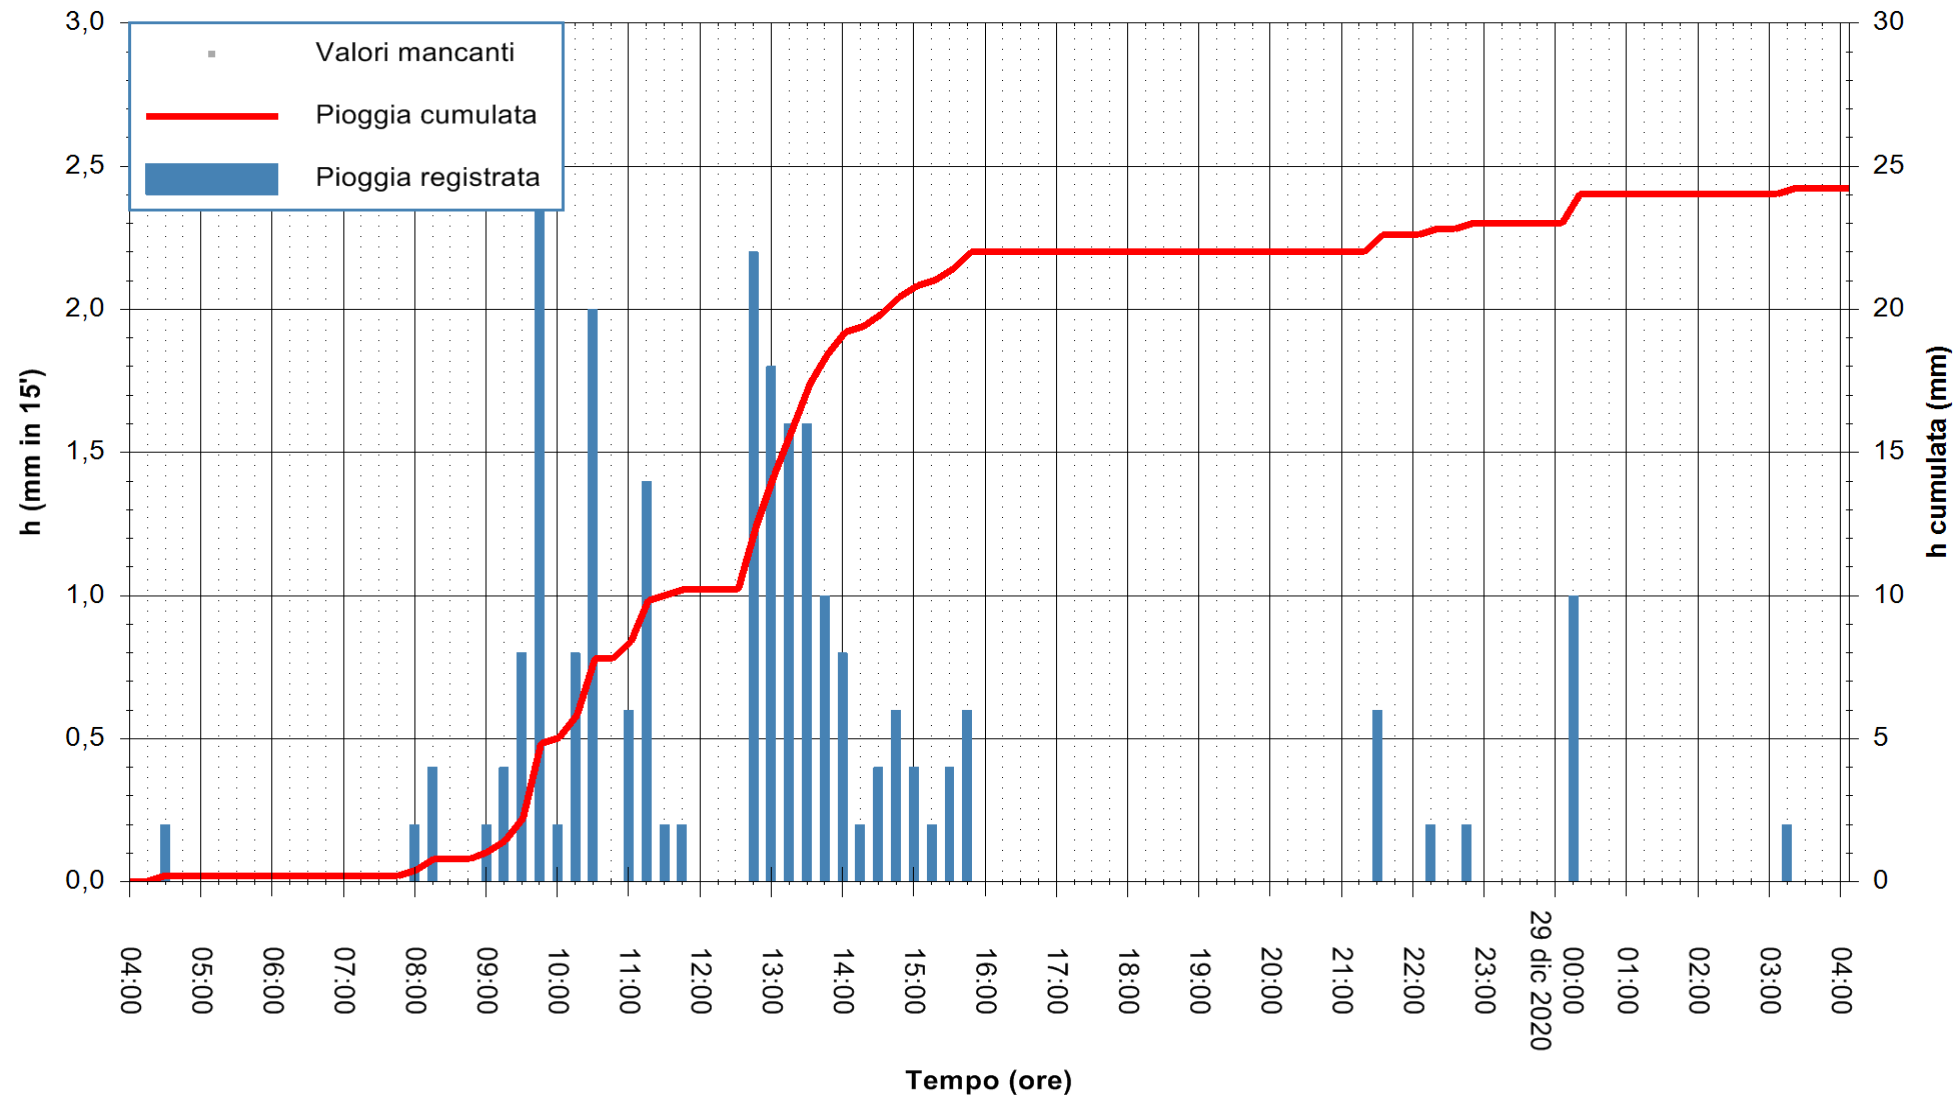

Stazione pluviometrica OSCHIRI RF  
 Area PISCHINAS  
 Pioggia registrata nelle ultime 24 ore  
 Estrazione dati delle ore 04:39 del 29/12/2020  
 Ultimo dato disponibile: 29/12/2020 alle 04:10

ARPAS  
 F.to il Dirigente Responsabile  
 Dott. Giuseppe Bianco

REGIONE AUTÒNOMA DE SARDIGNA  
 REGIONE AUTONOMA DELLA SARDEGNA

Stazione pluviometrica CAPOTERRA POGGIO DEI PINI  
 Area POGGIO DEI PINI  
 Pioggia registrata nelle ultime 24 ore  
 Estrazione dati delle ore 04:39 del 29/12/2020  
 Ultimo dato disponibile: 29/12/2020 alle 04:10

ARPAS  
 F.to il Dirigente Responsabile  
 Dott. Giuseppe Bianco

REGIONE AUTONOMA DE SARDIGNA  
 REGIONE AUTONOMA DELLA SARDEGNA

Stazione pluviometrica TRINITA' D'AGULTU PADULEDDA  
 Area PADULEDDA  
 Pioggia registrata nelle ultime 24 ore  
 Estrazione dati delle ore 04:39 del 29/12/2020  
 Ultimo dato disponibile: 29/12/2020 alle 04:15

ARPAS  
F.to il Dirigente Responsabile  
Dott. Giuseppe Bianco

REGIONE AUTONOMA DE SARDIGNA  
REGIONE AUTONOMA DELLA SARDEGNA

Stazione pluviometrica ORISTANO RF  
Area TORRE GRANDE  
Pioggia registrata nelle ultime 24 ore  
Estrazione dati delle ore 04:39 del 29/12/2020  
Ultimo dato disponibile: 29/12/2020 alle 04:15