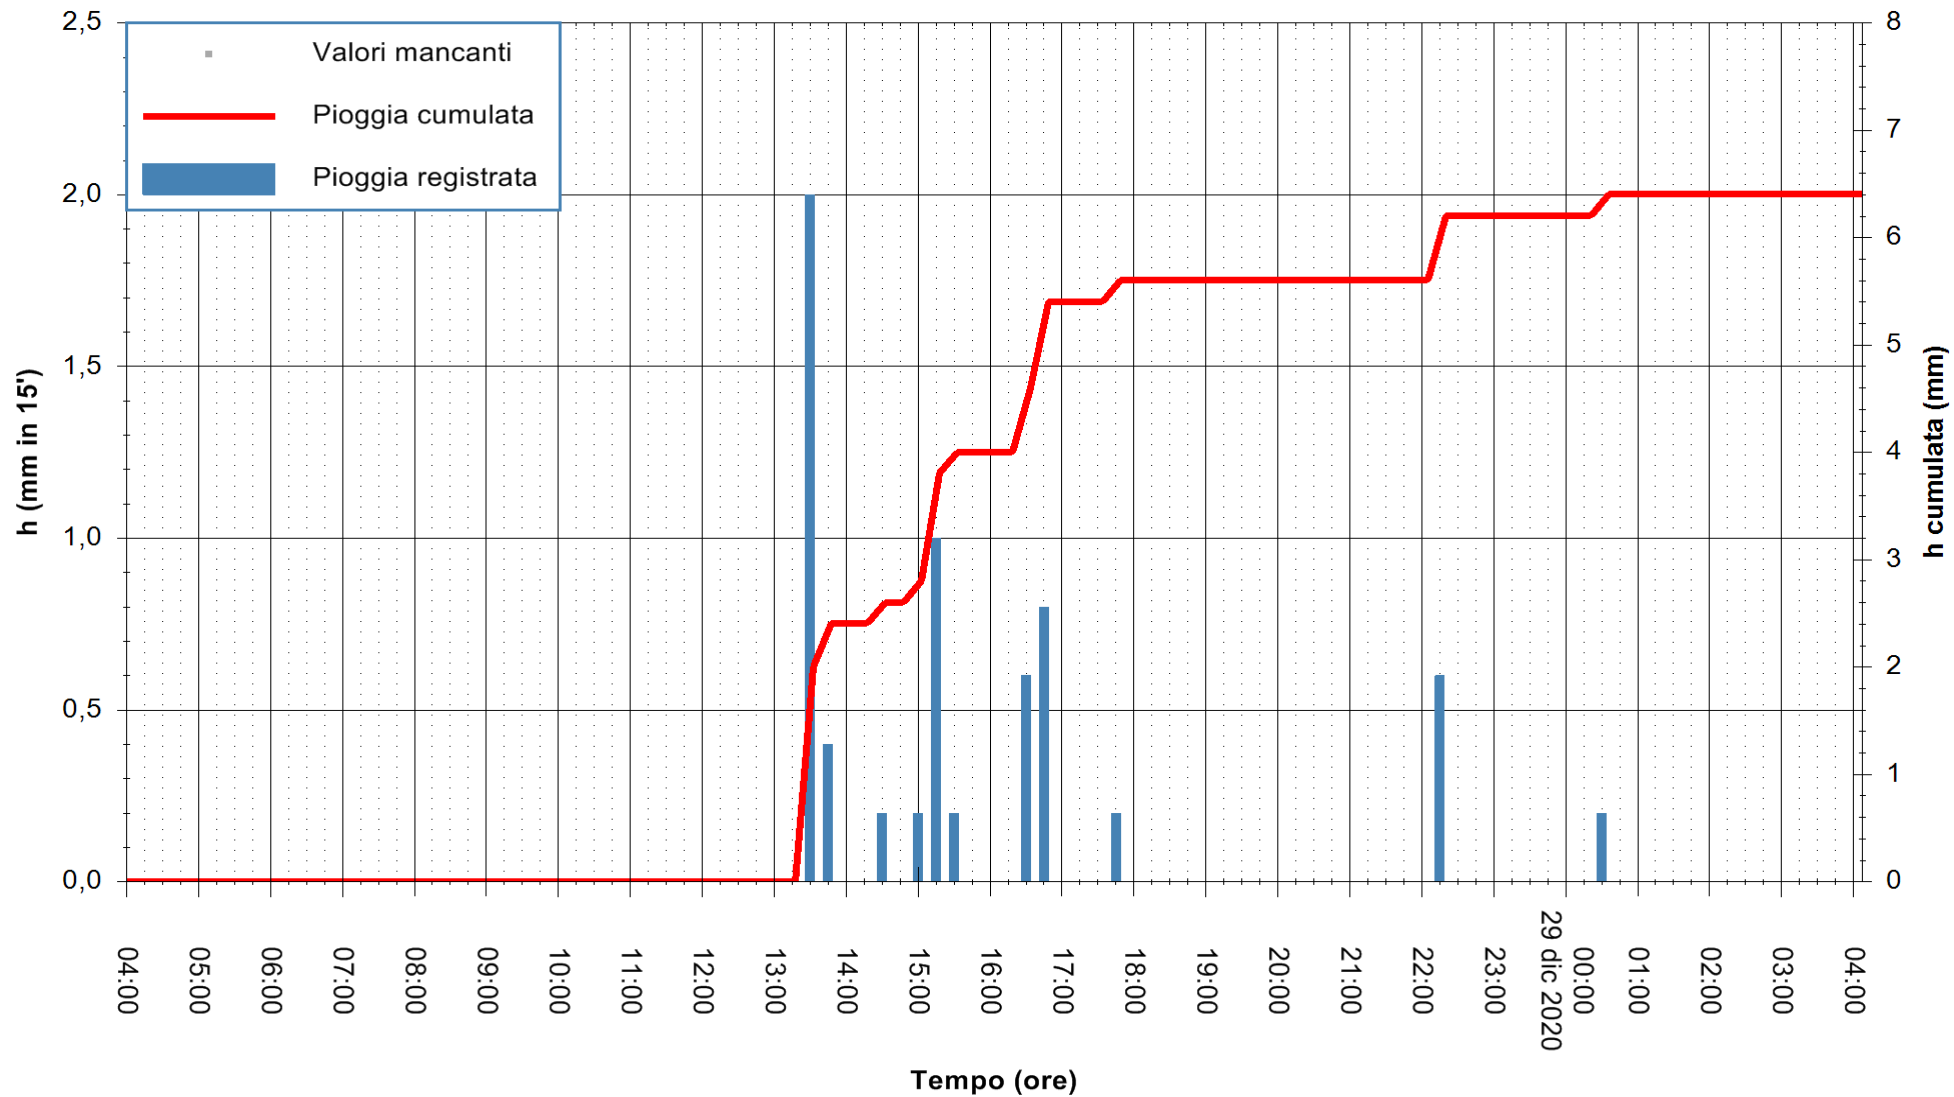

Stazione pluviometrica OSCHIRI RF  
 Area PISCHINAS  
 Pioggia registrata nelle ultime 24 ore  
 Estrazione dati delle ore 04:39 del 29/12/2020  
 Ultimo dato disponibile: 29/12/2020 alle 04:10

ARPAS  
 F.to il Dirigente Responsabile  
 Dott. Giuseppe Bianco

REGIONE AUTÒNOMA DE SARDIGNA  
 REGIONE AUTONOMA DELLA SARDEGNA

Stazione pluviometrica CAPOTERRA POGGIO DEI PINI  
 Area POGGIO DEI PINI  
 Pioggia registrata nelle ultime 24 ore  
 Estrazione dati delle ore 04:39 del 29/12/2020  
 Ultimo dato disponibile: 29/12/2020 alle 04:10

ARPAS  
 F.to il Dirigente Responsabile  
 Dott. Giuseppe Bianco

REGIONE AUTONOMA DE SARDIGNA  
 REGIONE AUTONOMA DELLA SARDEGNA

Stazione pluviometrica TRINITA' D'AGULTU PADULEDDA  
 Area PADULEDDA  
 Pioggia registrata nelle ultime 24 ore  
 Estrazione dati delle ore 04:39 del 29/12/2020  
 Ultimo dato disponibile: 29/12/2020 alle 04:15

ARPAS  
F.to il Dirigente Responsabile  
Dott. Giuseppe Bianco

REGIONE AUTONOMA DE SARDIGNA  
REGIONE AUTONOMA DELLA SARDEGNA

Stazione pluviometrica ORISTANO RF  
Area TORRE GRANDE  
Pioggia registrata nelle ultime 24 ore  
Estrazione dati delle ore 04:39 del 29/12/2020  
Ultimo dato disponibile: 29/12/2020 alle 04:15