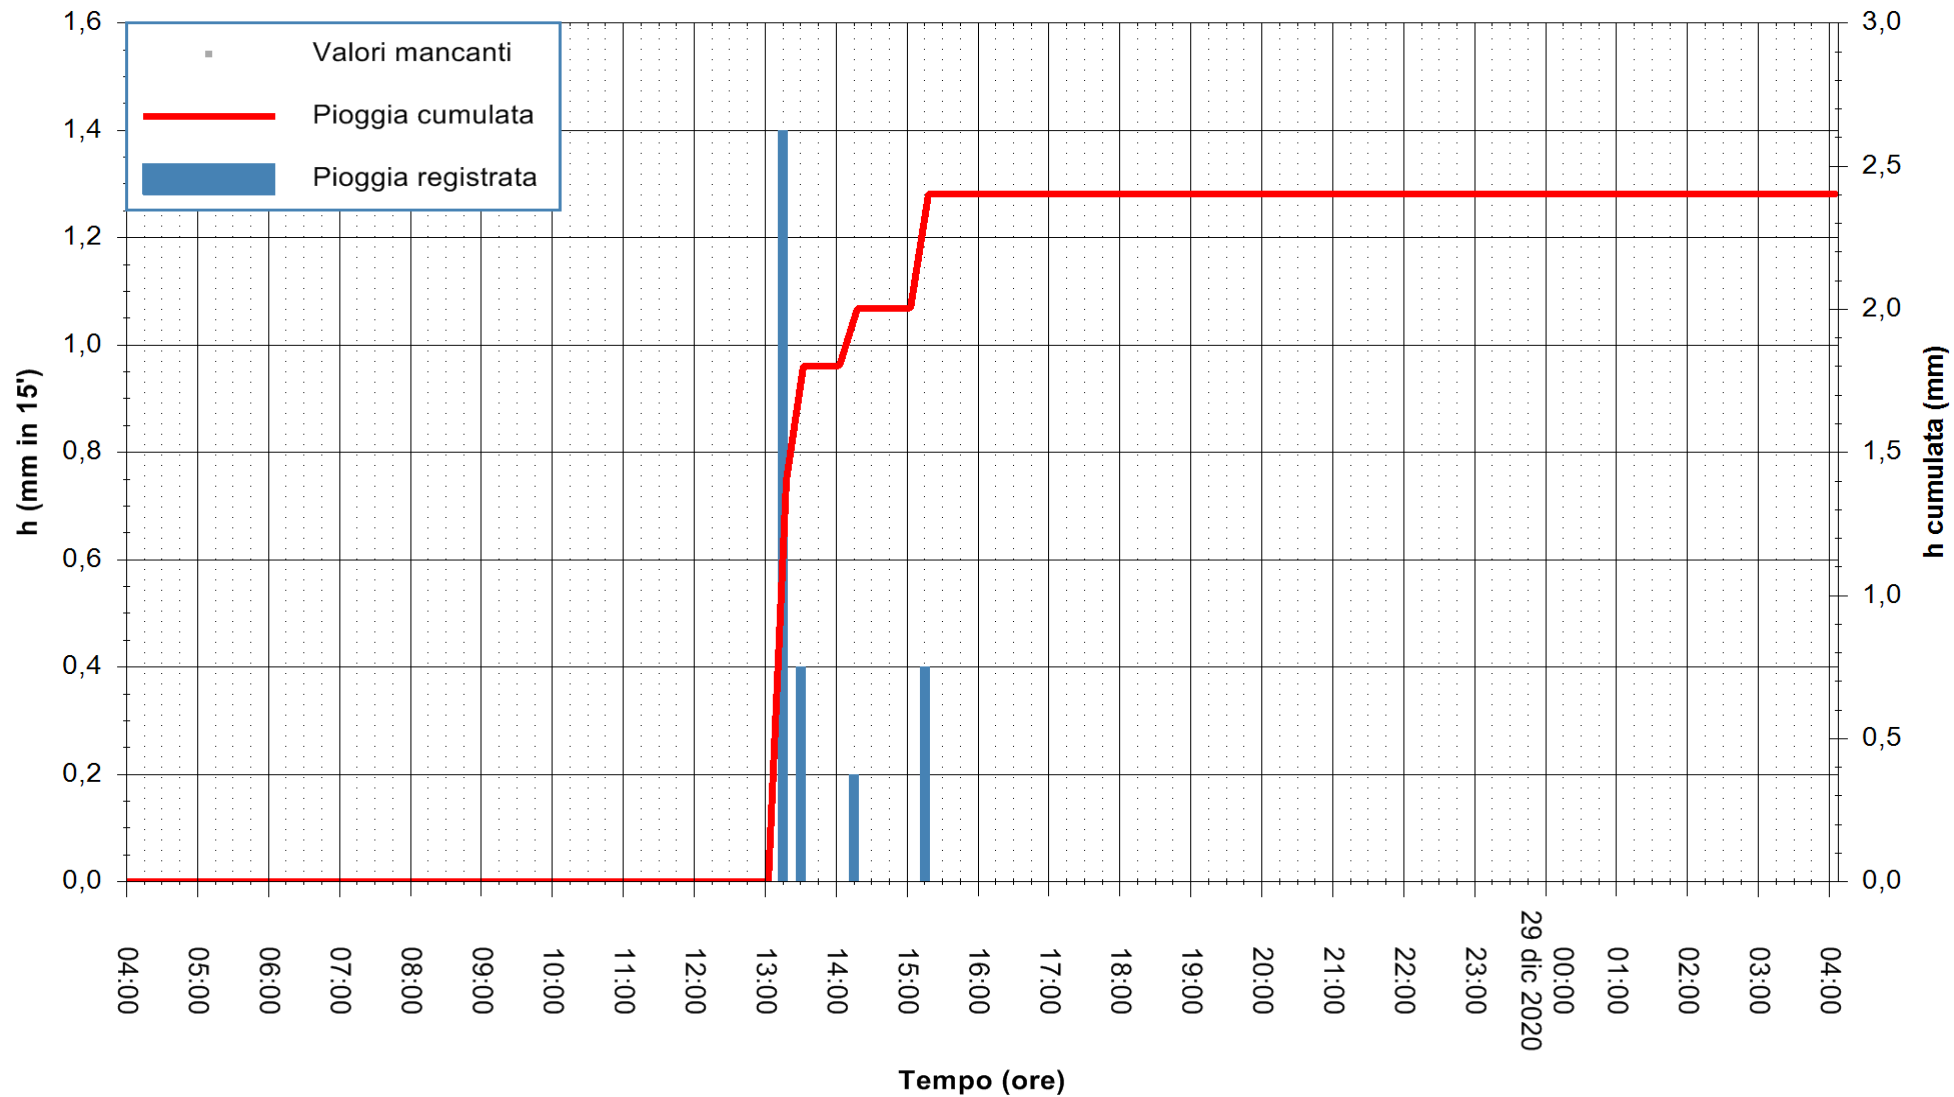

Stazione pluviometrica OSCHIRI RF  
 Area PISCHINAS  
 Pioggia registrata nelle ultime 24 ore  
 Estrazione dati delle ore 04:39 del 29/12/2020  
 Ultimo dato disponibile: 29/12/2020 alle 04:10

ARPAS  
 F.to il Dirigente Responsabile  
 Dott. Giuseppe Bianco

REGIONE AUTÒNOMA DE SARDIGNA  
 REGIONE AUTONOMA DELLA SARDEGNA

Stazione pluviometrica CAPOTERRA POGGIO DEI PINI  
 Area POGGIO DEI PINI  
 Pioggia registrata nelle ultime 24 ore  
 Estrazione dati delle ore 04:39 del 29/12/2020  
 Ultimo dato disponibile: 29/12/2020 alle 04:10

ARPAS  
 F.to il Dirigente Responsabile  
 Dott. Giuseppe Bianco

REGIONE AUTONOMA DE SARDIGNA  
 REGIONE AUTONOMA DELLA SARDEGNA

Stazione pluviometrica TRINITA' D'AGULTU PADULEDDA  
 Area PADULEDDA  
 Pioggia registrata nelle ultime 24 ore  
 Estrazione dati delle ore 04:39 del 29/12/2020  
 Ultimo dato disponibile: 29/12/2020 alle 04:15

ARPAS  
F.to il Dirigente Responsabile  
Dott. Giuseppe Bianco

REGIONE AUTONOMA DE SARDIGNA  
REGIONE AUTONOMA DELLA SARDEGNA

Stazione pluviometrica ORISTANO RF  
Area TORRE GRANDE  
Pioggia registrata nelle ultime 24 ore  
Estrazione dati delle ore 04:39 del 29/12/2020  
Ultimo dato disponibile: 29/12/2020 alle 04:15