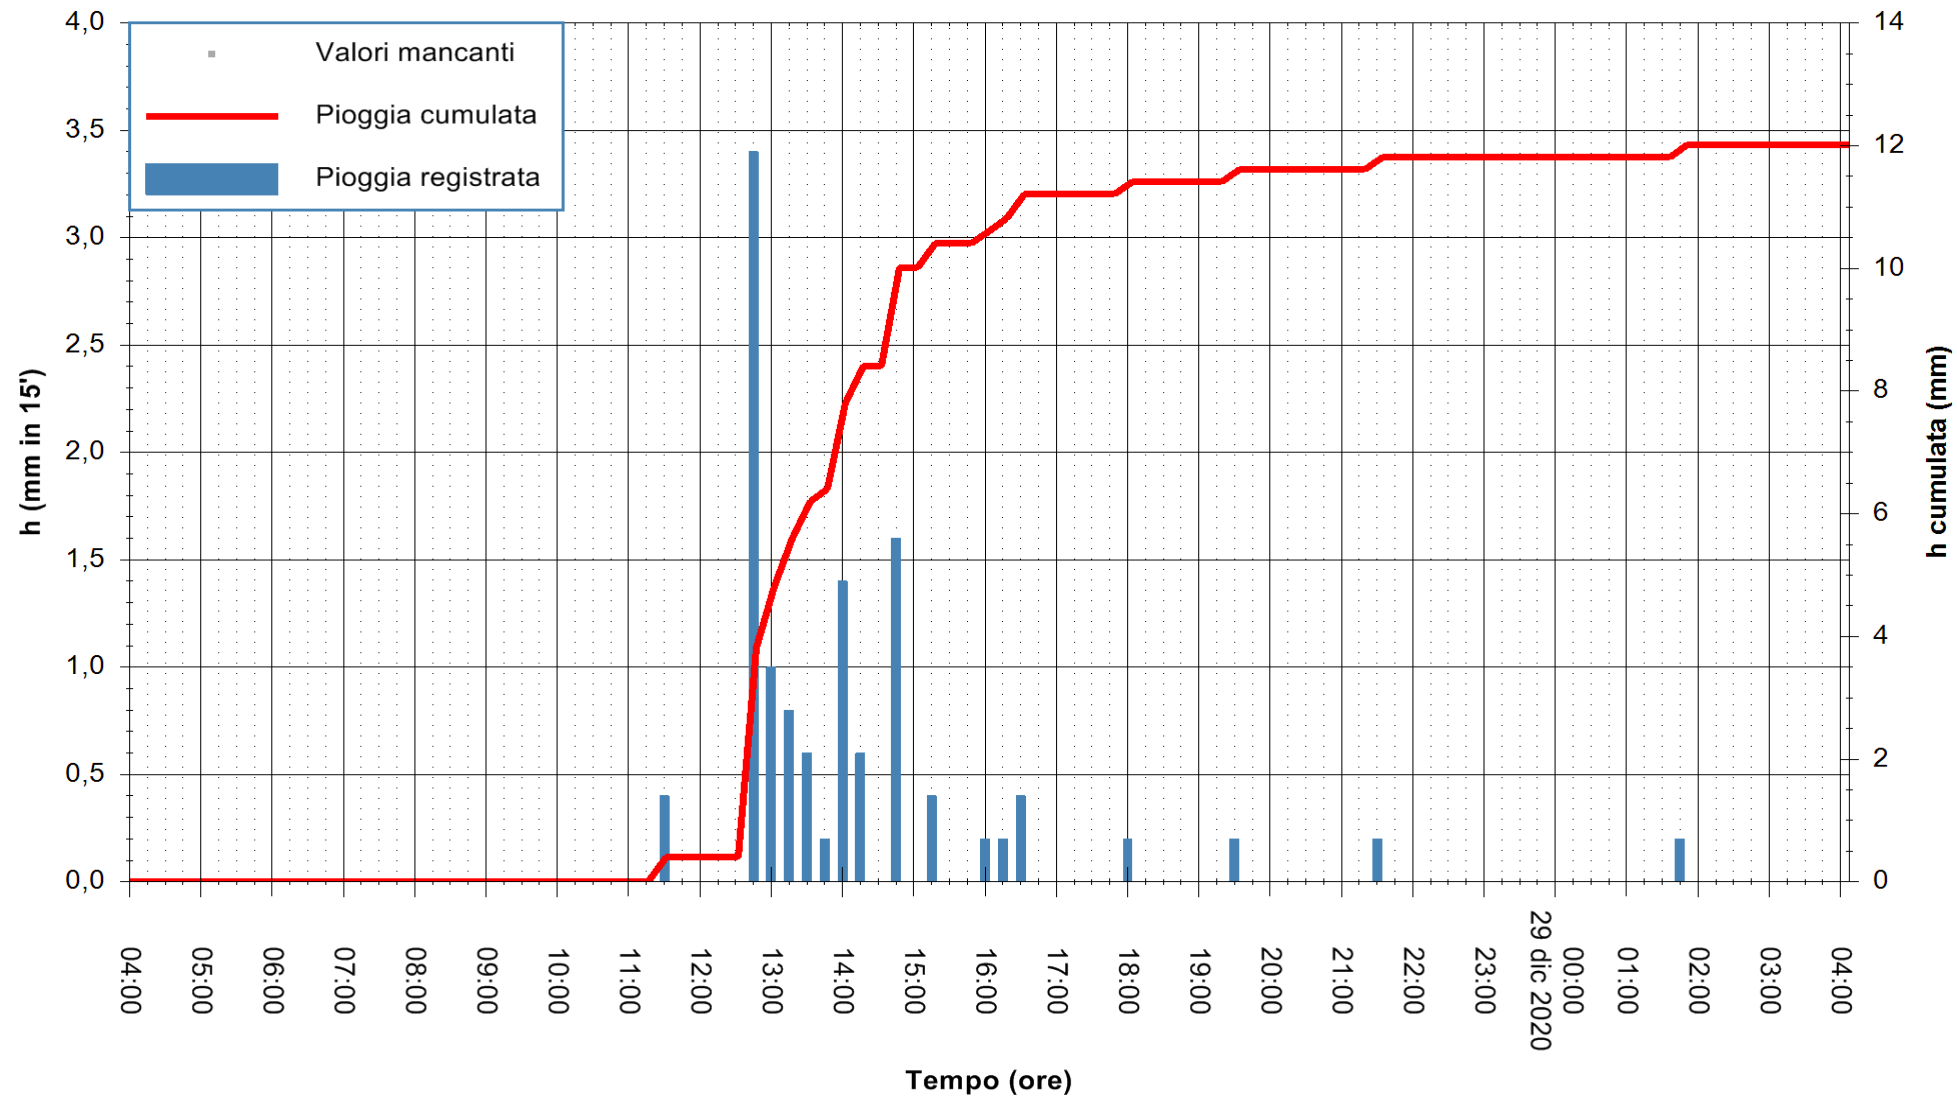

Stazione pluviometrica OSCHIRI RF  
 Area PISCHINAS  
 Pioggia registrata nelle ultime 24 ore  
 Estrazione dati delle ore 04:39 del 29/12/2020  
 Ultimo dato disponibile: 29/12/2020 alle 04:10

ARPAS  
 F.to il Dirigente Responsabile  
 Dott. Giuseppe Bianco

REGIONE AUTÒNOMA DE SARDIGNA  
 REGIONE AUTONOMA DELLA SARDEGNA

Stazione pluviometrica CAPOTERRA POGGIO DEI PINI  
 Area POGGIO DEI PINI  
 Pioggia registrata nelle ultime 24 ore  
 Estrazione dati delle ore 04:39 del 29/12/2020  
 Ultimo dato disponibile: 29/12/2020 alle 04:10

ARPAS  
 F.to il Dirigente Responsabile  
 Dott. Giuseppe Bianco

REGIONE AUTONOMA DE SARDIGNA  
 REGIONE AUTONOMA DELLA SARDEGNA

Stazione pluviometrica TRINITA' D'AGULTU PADULEDDA  
 Area PADULEDDA  
 Pioggia registrata nelle ultime 24 ore  
 Estrazione dati delle ore 04:39 del 29/12/2020  
 Ultimo dato disponibile: 29/12/2020 alle 04:15

ARPAS  
F.to il Dirigente Responsabile  
Dott. Giuseppe Bianco

REGIONE AUTONOMA DE SARDIGNA  
REGIONE AUTONOMA DELLA SARDEGNA

Stazione pluviometrica ORISTANO RF  
Area TORRE GRANDE  
Pioggia registrata nelle ultime 24 ore  
Estrazione dati delle ore 04:39 del 29/12/2020  
Ultimo dato disponibile: 29/12/2020 alle 04:15