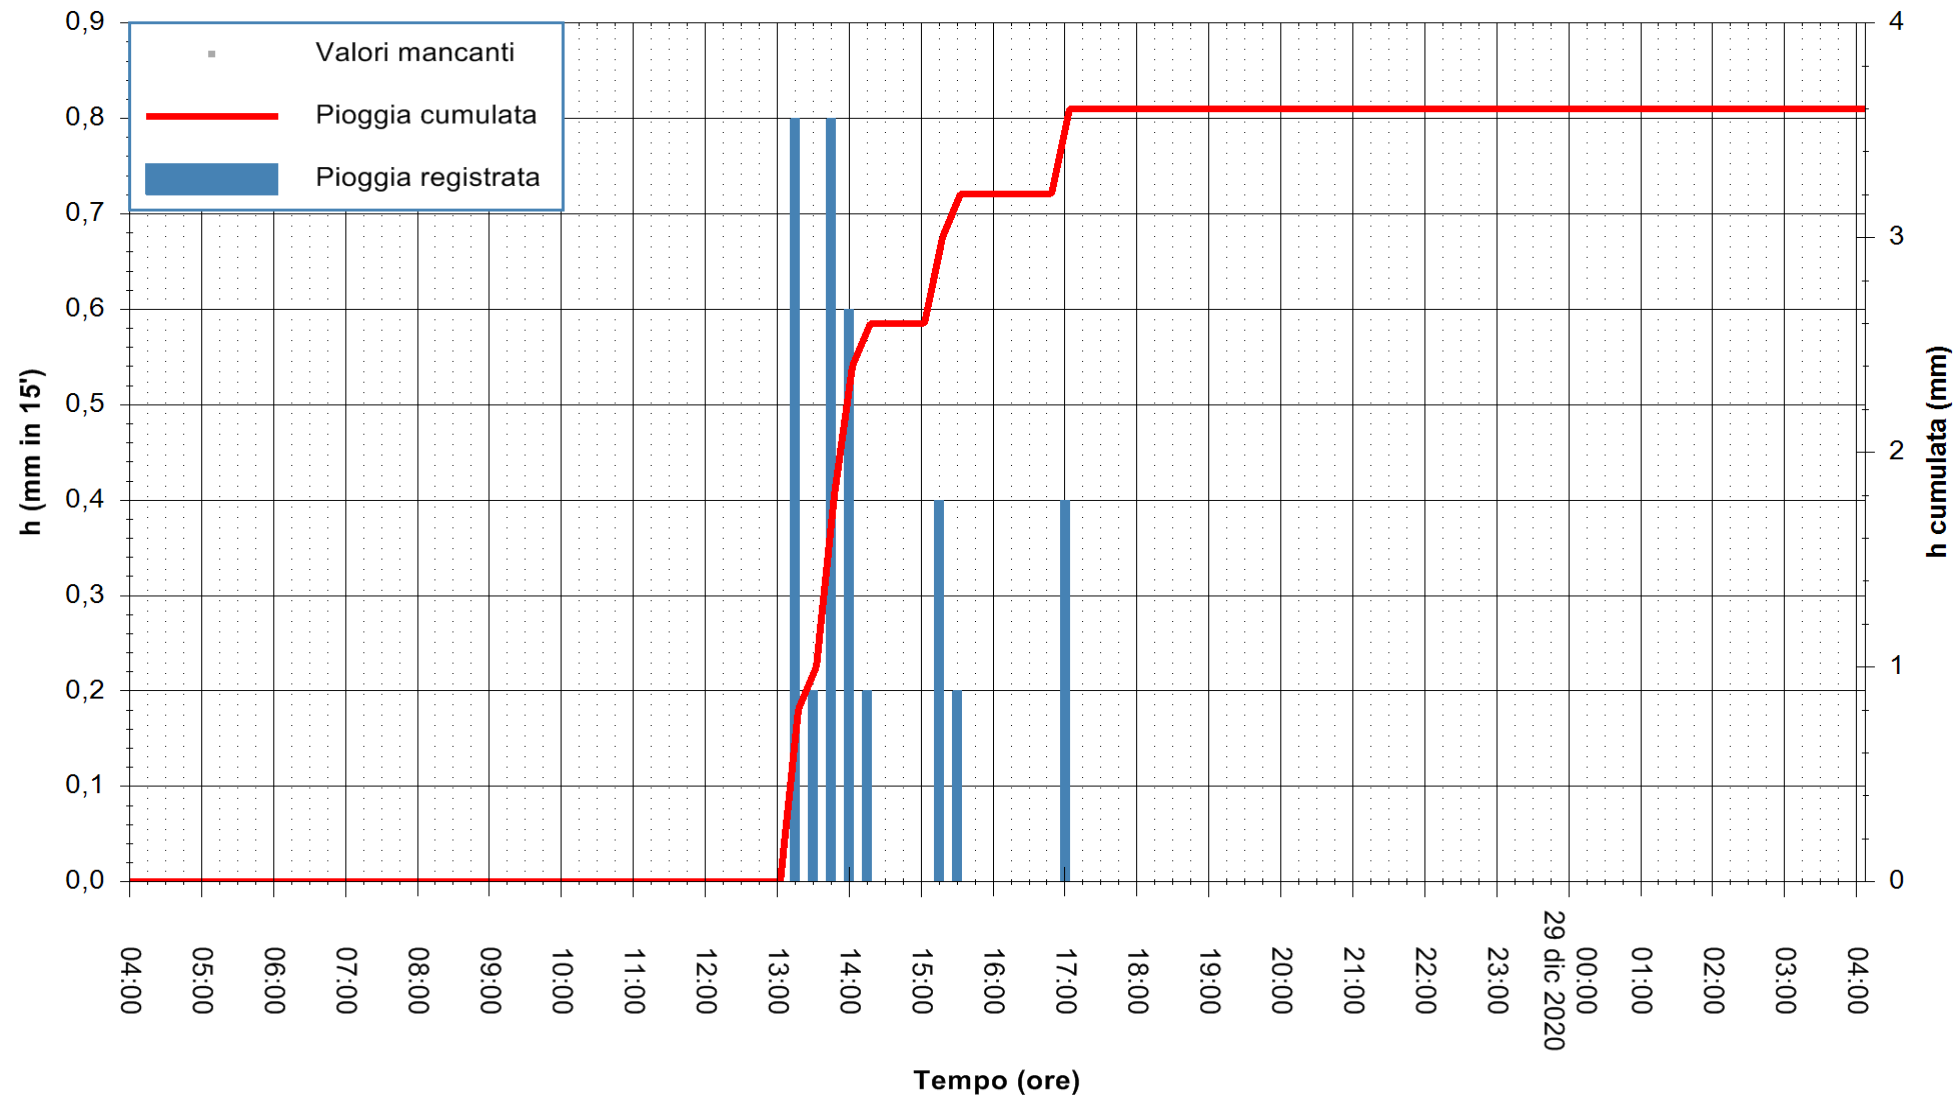

Stazione pluviometrica OSCHIRI RF  
 Area PISCHINAS  
 Pioggia registrata nelle ultime 24 ore  
 Estrazione dati delle ore 04:39 del 29/12/2020  
 Ultimo dato disponibile: 29/12/2020 alle 04:10

ARPAS  
 F.to il Dirigente Responsabile  
 Dott. Giuseppe Bianco

REGIONE AUTÒNOMA DE SARDIGNA  
 REGIONE AUTONOMA DELLA SARDEGNA

Stazione pluviometrica CAPOTERRA POGGIO DEI PINI  
 Area POGGIO DEI PINI  
 Pioggia registrata nelle ultime 24 ore  
 Estrazione dati delle ore 04:39 del 29/12/2020  
 Ultimo dato disponibile: 29/12/2020 alle 04:10

ARPAS  
 F.to il Dirigente Responsabile  
 Dott. Giuseppe Bianco

REGIONE AUTONOMA DE SARDIGNA  
 REGIONE AUTONOMA DELLA SARDEGNA

Stazione pluviometrica TRINITA' D'AGULTU PADULEDDA  
 Area PADULEDDA  
 Pioggia registrata nelle ultime 24 ore  
 Estrazione dati delle ore 04:39 del 29/12/2020  
 Ultimo dato disponibile: 29/12/2020 alle 04:15

ARPAS  
F.to il Dirigente Responsabile  
Dott. Giuseppe Bianco

REGIONE AUTONOMA DE SARDIGNA  
REGIONE AUTONOMA DELLA SARDEGNA

Stazione pluviometrica ORISTANO RF  
Area TORRE GRANDE  
Pioggia registrata nelle ultime 24 ore  
Estrazione dati delle ore 04:39 del 29/12/2020  
Ultimo dato disponibile: 29/12/2020 alle 04:15