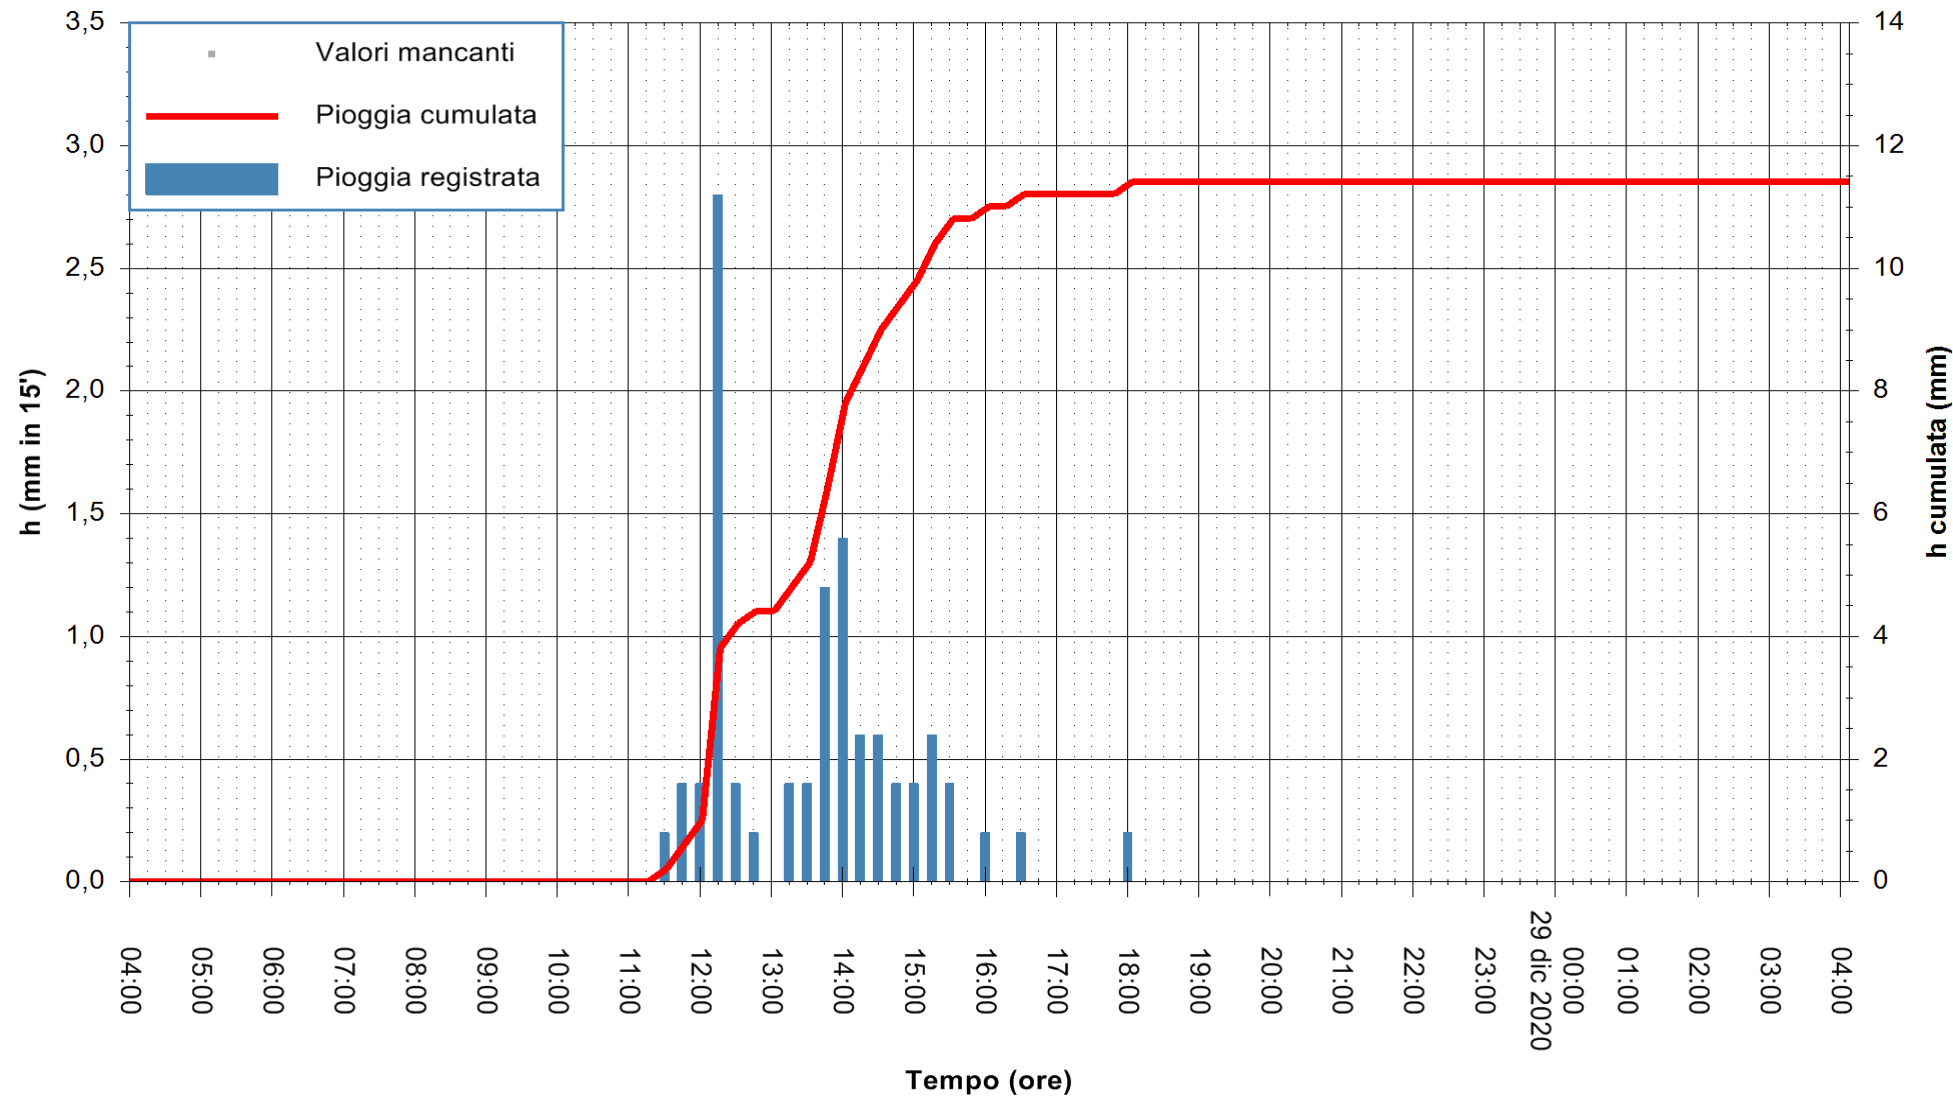

ARPAS  
F.to il Dirigente Responsabile  
Dott. Giuseppe Bianco

REGIONE AUTONOMA DE SARDIGNA  
REGIONE AUTONOMA DELLA SARDEGNA

Stazione pluviometrica ORISTANO RF  
Area TORRE GRANDE  
Pioggia registrata nelle ultime 24 ore  
Estrazione dati delle ore 04:39 del 29/12/2020  
Ultimo dato disponibile: 29/12/2020 alle 04:15

ARPAS  
F.to il Dirigente Responsabile  
Dott. Giuseppe Bianco

REGIONE AUTONOMA DE SARDIGNA  
REGIONE AUTONOMA DELLA SARDEGNA

Stazione pluviometrica SAN VERO MILIS PUTZUIDU  
 Area TORRE CAPO MANNU  
 Pioggia registrata nelle ultime 24 ore  
 Estrazione dati delle ore 04:39 del 29/12/2020  
 Ultimo dato disponibile: 29/12/2020 alle 04:15

ARPAS  
 F.to il Dirigente Responsabile  
 Dott. Giuseppe Bianco

REGIONE AUTONOMA DE SARDIGNA  
 REGIONE AUTONOMA DELLA SARDEGNA

Stazione pluviometrica SANTADI PUNTA SEBERA  
 Area PUNTA SEBERA  
 Pioggia registrata nelle ultime 24 ore  
 Estrazione dati delle ore 04:39 del 29/12/2020  
 Ultimo dato disponibile: 29/12/2020 alle 04:15