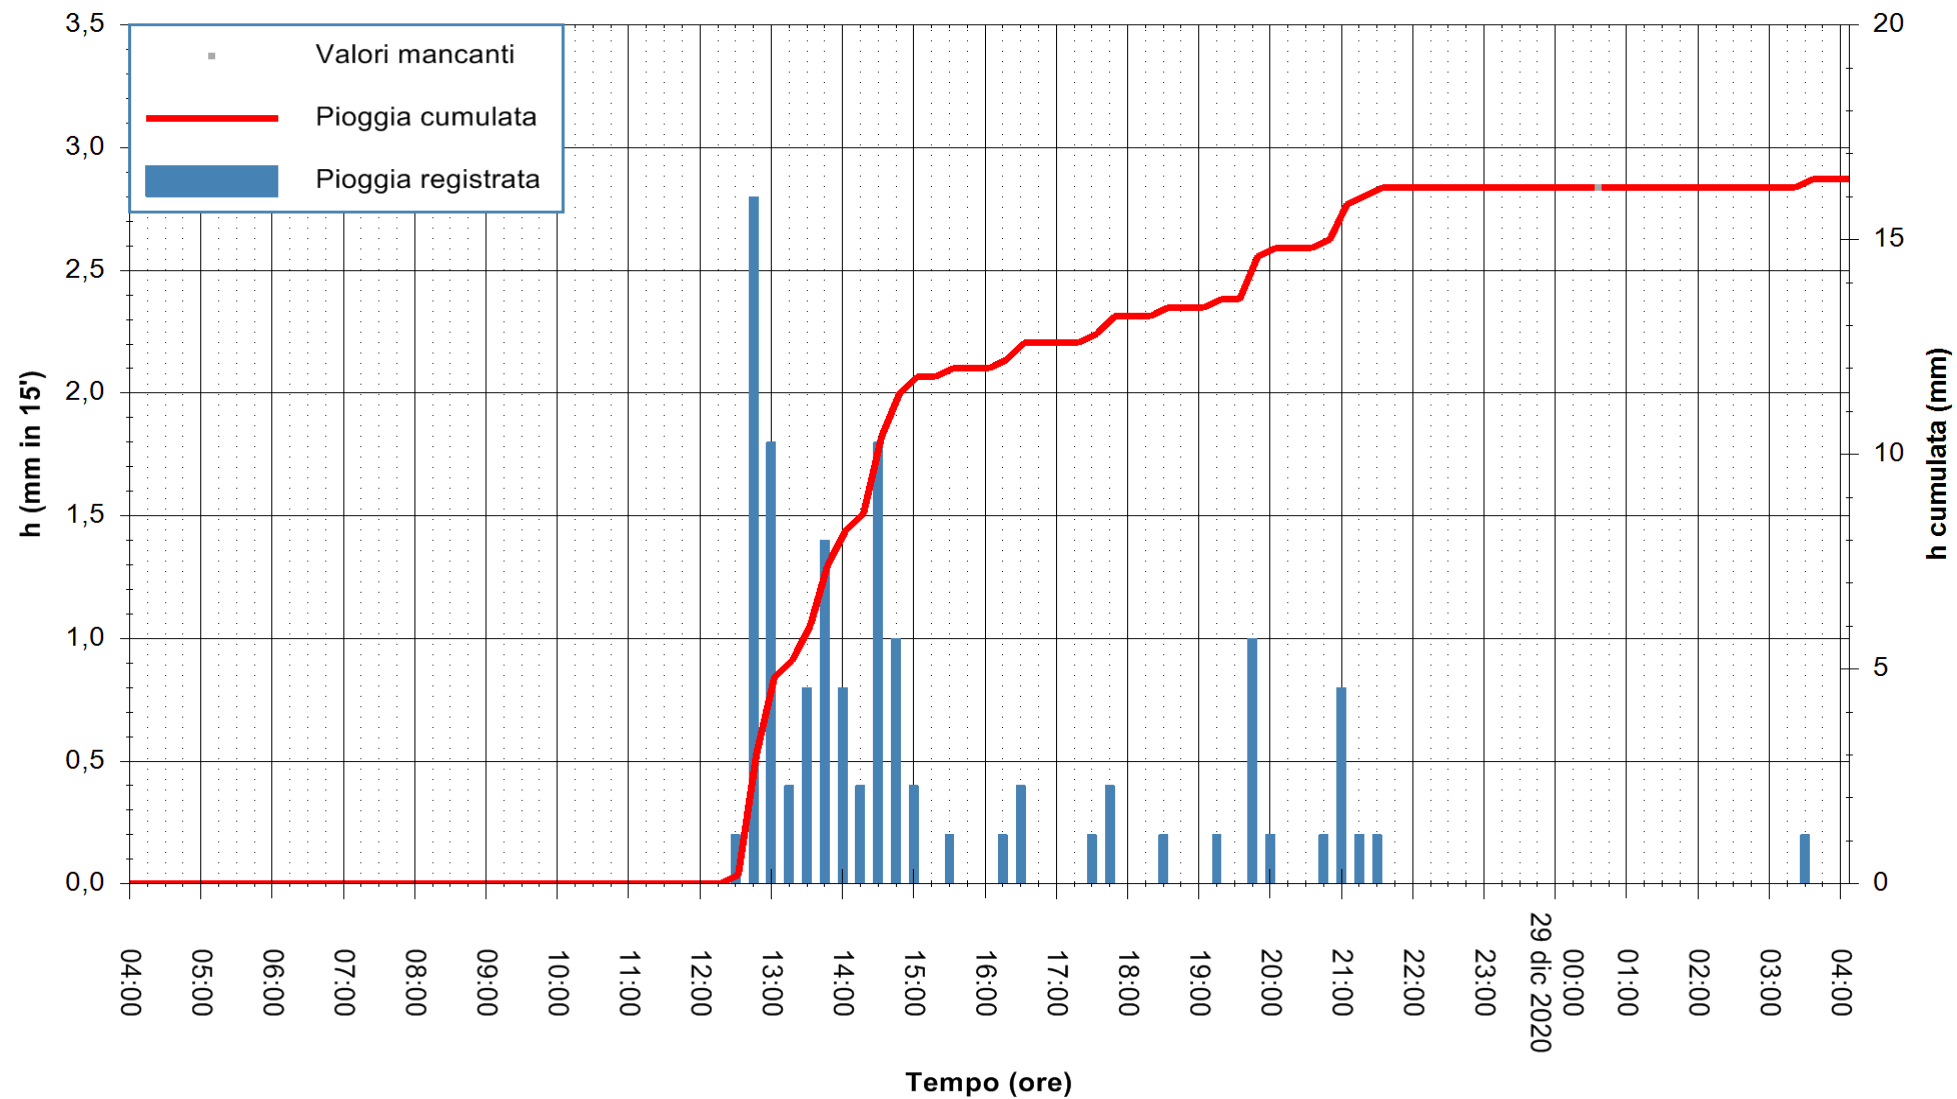

Stazione pluviometrica OSCHIRI RF  
 Area PISCHINAS  
 Pioggia registrata nelle ultime 24 ore  
 Estrazione dati delle ore 04:39 del 29/12/2020  
 Ultimo dato disponibile: 29/12/2020 alle 04:10

ARPAS  
 F.to il Dirigente Responsabile  
 Dott. Giuseppe Bianco

REGIONE AUTÒNOMA DE SARDIGNA  
 REGIONE AUTONOMA DELLA SARDEGNA

Stazione pluviometrica CAPOTERRA POGGIO DEI PINI  
 Area POGGIO DEI PINI  
 Pioggia registrata nelle ultime 24 ore  
 Estrazione dati delle ore 04:39 del 29/12/2020  
 Ultimo dato disponibile: 29/12/2020 alle 04:10

ARPAS  
 F.to il Dirigente Responsabile  
 Dott. Giuseppe Bianco

REGIONE AUTONOMA DE SARDIGNA  
 REGIONE AUTONOMA DELLA SARDEGNA

Stazione pluviometrica TRINITA' D'AGULTU PADULEDDA  
 Area PADULEDDA  
 Pioggia registrata nelle ultime 24 ore  
 Estrazione dati delle ore 04:39 del 29/12/2020  
 Ultimo dato disponibile: 29/12/2020 alle 04:15

ARPAS  
F.to il Dirigente Responsabile  
Dott. Giuseppe Bianco

REGIONE AUTONOMA DE SARDIGNA  
REGIONE AUTONOMA DELLA SARDEGNA

Stazione pluviometrica ORISTANO RF  
Area TORRE GRANDE  
Pioggia registrata nelle ultime 24 ore  
Estrazione dati delle ore 04:39 del 29/12/2020  
Ultimo dato disponibile: 29/12/2020 alle 04:15