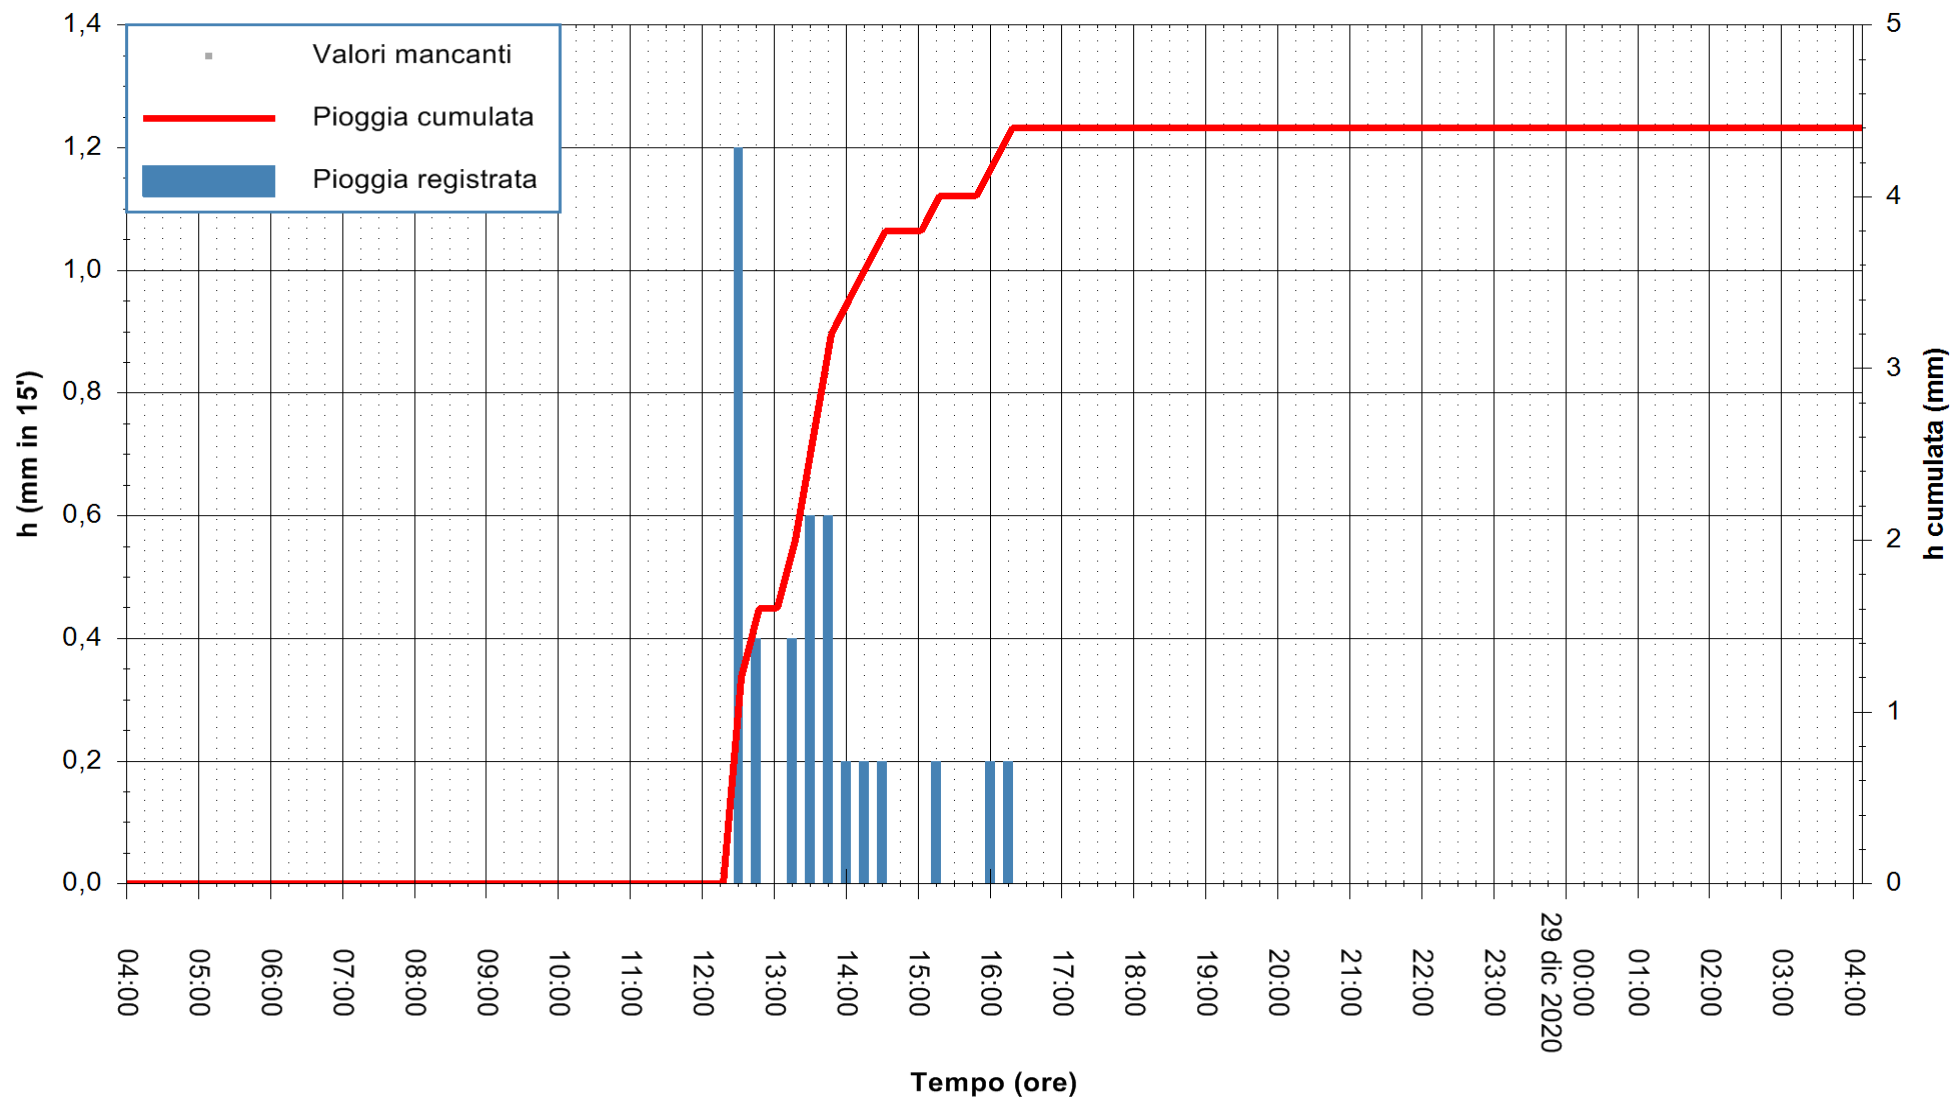

Stazione pluviometrica OSCHIRI RF  
 Area PISCHINAS  
 Pioggia registrata nelle ultime 24 ore  
 Estrazione dati delle ore 04:39 del 29/12/2020  
 Ultimo dato disponibile: 29/12/2020 alle 04:10

ARPAS  
 F.to il Dirigente Responsabile  
 Dott. Giuseppe Bianco

REGIONE AUTÒNOMA DE SARDIGNA  
 REGIONE AUTONOMA DELLA SARDEGNA

Stazione pluviometrica CAPOTERRA POGGIO DEI PINI  
 Area POGGIO DEI PINI  
 Pioggia registrata nelle ultime 24 ore  
 Estrazione dati delle ore 04:39 del 29/12/2020  
 Ultimo dato disponibile: 29/12/2020 alle 04:10

ARPAS  
 F.to il Dirigente Responsabile  
 Dott. Giuseppe Bianco

REGIONE AUTONOMA DE SARDIGNA  
 REGIONE AUTONOMA DELLA SARDEGNA

Stazione pluviometrica TRINITA' D'AGULTU PADULEDDA  
 Area PADULEDDA  
 Pioggia registrata nelle ultime 24 ore  
 Estrazione dati delle ore 04:39 del 29/12/2020  
 Ultimo dato disponibile: 29/12/2020 alle 04:15

ARPAS  
F.to il Dirigente Responsabile  
Dott. Giuseppe Bianco

REGIONE AUTONOMA DE SARDIGNA  
REGIONE AUTONOMA DELLA SARDEGNA

Stazione pluviometrica ORISTANO RF  
Area TORRE GRANDE  
Pioggia registrata nelle ultime 24 ore  
Estrazione dati delle ore 04:39 del 29/12/2020  
Ultimo dato disponibile: 29/12/2020 alle 04:15