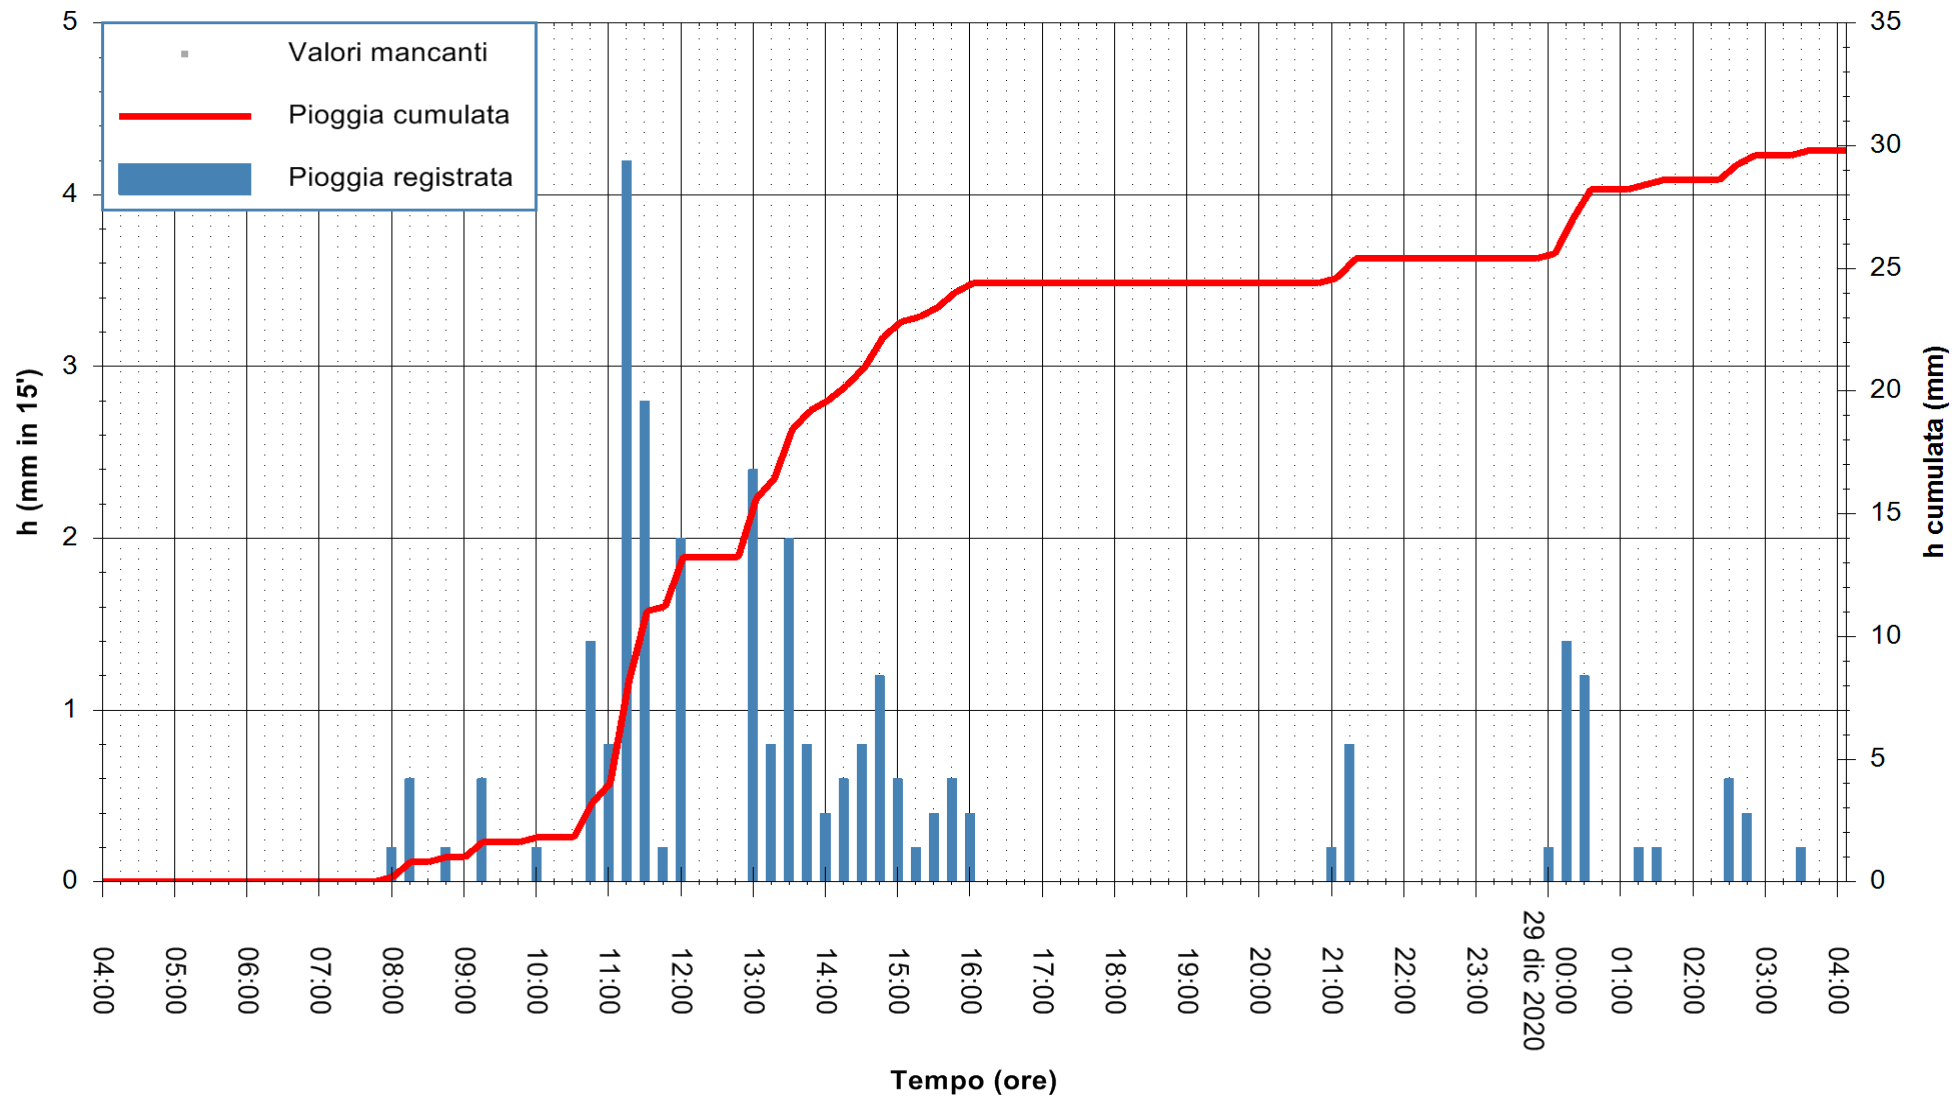

Stazione pluviometrica OSCHIRI RF  
 Area PISCHINAS  
 Pioggia registrata nelle ultime 24 ore  
 Estrazione dati delle ore 04:39 del 29/12/2020  
 Ultimo dato disponibile: 29/12/2020 alle 04:10

ARPAS  
 F.to il Dirigente Responsabile  
 Dott. Giuseppe Bianco

REGIONE AUTÒNOMA DE SARDIGNA  
 REGIONE AUTONOMA DELLA SARDEGNA

Stazione pluviometrica CAPOTERRA POGGIO DEI PINI  
 Area POGGIO DEI PINI  
 Pioggia registrata nelle ultime 24 ore  
 Estrazione dati delle ore 04:39 del 29/12/2020  
 Ultimo dato disponibile: 29/12/2020 alle 04:10

ARPAS  
 F.to il Dirigente Responsabile  
 Dott. Giuseppe Bianco

REGIONE AUTONOMA DE SARDIGNA  
 REGIONE AUTONOMA DELLA SARDEGNA

Stazione pluviometrica TRINITA' D'AGULTU PADULEDDA  
 Area PADULEDDA  
 Pioggia registrata nelle ultime 24 ore  
 Estrazione dati delle ore 04:39 del 29/12/2020  
 Ultimo dato disponibile: 29/12/2020 alle 04:15

ARPAS  
 F.to il Dirigente Responsabile  
 Dott. Giuseppe Bianco

REGIONE AUTÒNOMA DE SARDIGNA  
 REGIONE AUTONOMA DELLA SARDEGNA

Stazione pluviometrica CARBONIA C.RA FLUMENTEPIDO  
Area FLUMETEPIDO

Pioggia registrata nelle ultime 24 ore  
Estrazione dati delle ore 04:39 del 29/12/2020  
Ultimo dato disponibile: 29/12/2020 alle 04:15