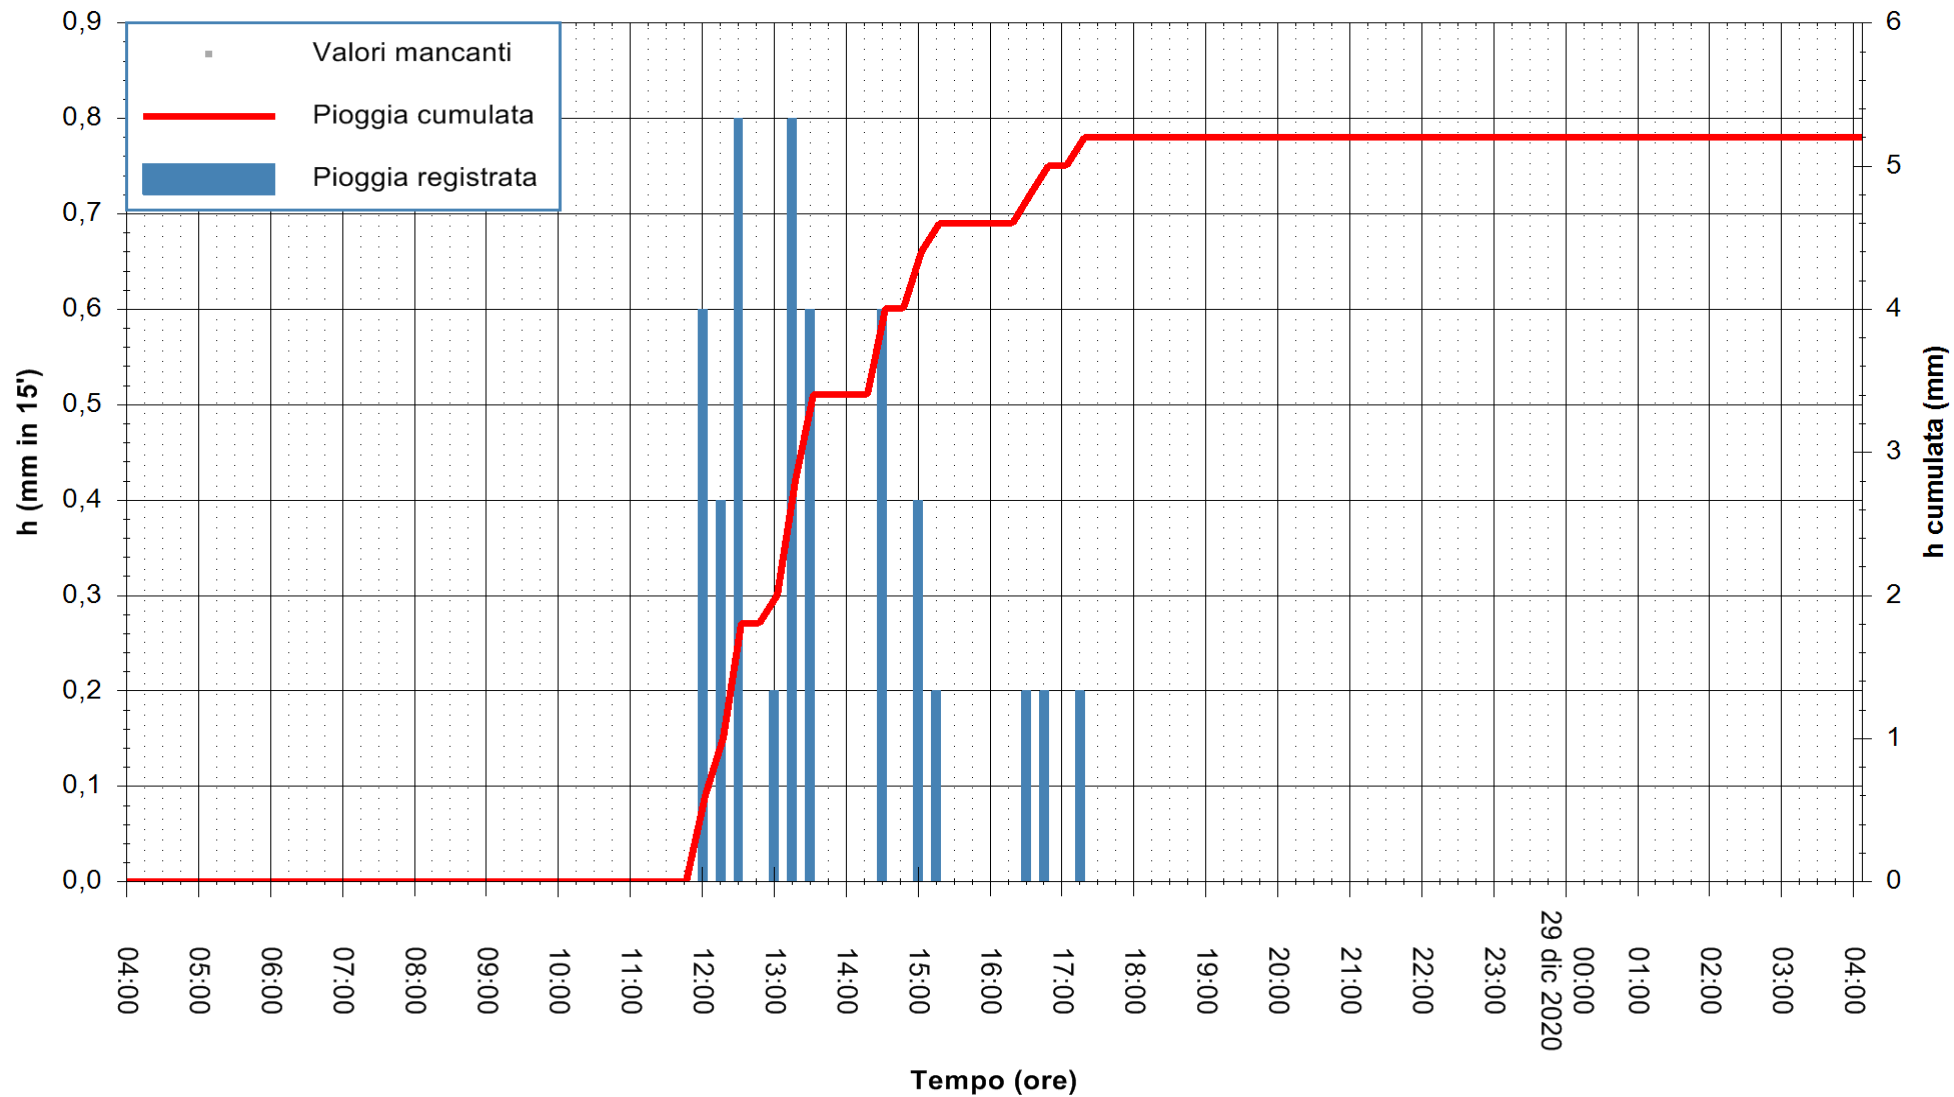

Stazione pluviometrica OSCHIRI RF  
 Area PISCHINAS  
 Pioggia registrata nelle ultime 24 ore  
 Estrazione dati delle ore 04:39 del 29/12/2020  
 Ultimo dato disponibile: 29/12/2020 alle 04:10

ARPAS  
 F.to il Dirigente Responsabile  
 Dott. Giuseppe Bianco

REGIONE AUTÒNOMA DE SARDIGNA  
 REGIONE AUTONOMA DELLA SARDEGNA

Stazione pluviometrica CAPOTERRA POGGIO DEI PINI  
 Area POGGIO DEI PINI  
 Pioggia registrata nelle ultime 24 ore  
 Estrazione dati delle ore 04:39 del 29/12/2020  
 Ultimo dato disponibile: 29/12/2020 alle 04:10

ARPAS  
 F.to il Dirigente Responsabile  
 Dott. Giuseppe Bianco

REGIONE AUTONOMA DE SARDIGNA  
 REGIONE AUTONOMA DELLA SARDEGNA

Stazione pluviometrica TRINITA' D'AGULTU PADULEDDA  
 Area PADULEDDA  
 Pioggia registrata nelle ultime 24 ore  
 Estrazione dati delle ore 04:39 del 29/12/2020  
 Ultimo dato disponibile: 29/12/2020 alle 04:15

ARPAS  
F.to il Dirigente Responsabile  
Dott. Giuseppe Bianco

REGIONE AUTONOMA DE SARDIGNA  
REGIONE AUTONOMA DELLA SARDEGNA

Stazione pluviometrica ORISTANO RF  
Area TORRE GRANDE  
Pioggia registrata nelle ultime 24 ore  
Estrazione dati delle ore 04:39 del 29/12/2020  
Ultimo dato disponibile: 29/12/2020 alle 04:15