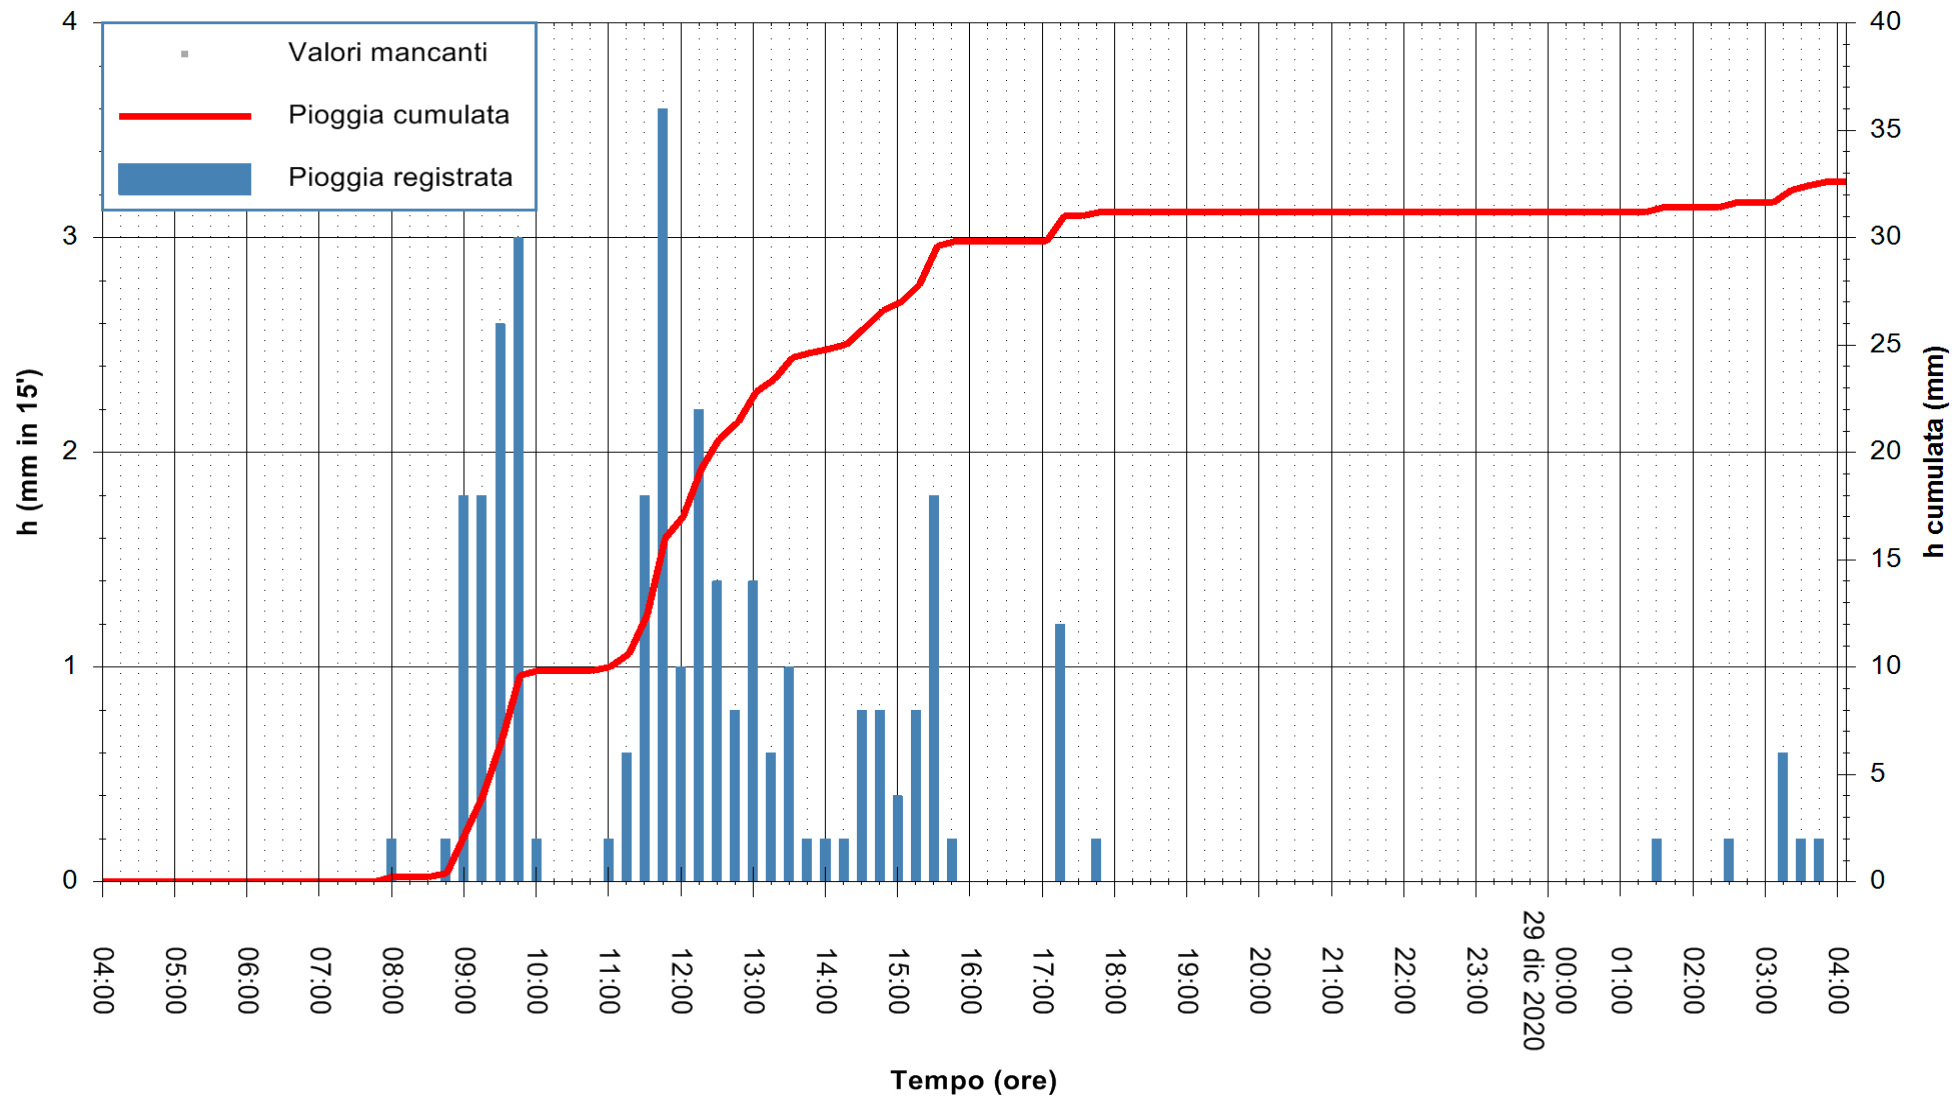

REGIONE AUTÒNOMA DE SARDIGNA  
 REGIONE AUTONOMA DELLA SARDEGNA

Stazione pluviometrica CAPOTERRA POGGIO DEI PINI  
 Area POGGIO DEI PINI  
 Pioggia registrata nelle ultime 24 ore  
 Estrazione dati delle ore 04:39 del 29/12/2020  
 Ultimo dato disponibile: 29/12/2020 alle 04:10

ARPAS  
 F.to il Dirigente Responsabile  
 Dott. Giuseppe Bianco

REGIONE AUTONOMA DE SARDIGNA  
 REGIONE AUTONOMA DELLA SARDEGNA

Stazione pluviometrica TRINITA' D'AGULTU PADULEDDA  
 Area PADULEDDA  
 Pioggia registrata nelle ultime 24 ore  
 Estrazione dati delle ore 04:39 del 29/12/2020  
 Ultimo dato disponibile: 29/12/2020 alle 04:15

ARPAS  
 F.to il Dirigente Responsabile  
 Dott. Giuseppe Bianco

REGIONE AUTÒNOMA DE SARDIGNA  
 REGIONE AUTONOMA DELLA SARDEGNA

Stazione pluviometrica CARBONIA C.RA FLUMENTEPIDO  
Area FLUMETEPIDO

Pioggia registrata nelle ultime 24 ore  
Estrazione dati delle ore 04:39 del 29/12/2020  
Ultimo dato disponibile: 29/12/2020 alle 04:15

ARPAS  
F.to il Dirigente Responsabile  
Dott. Giuseppe Bianco

REGIONE AUTONOMA DE SARDIGNA  
REGIONE AUTONOMA DELLA SARDEGNA

Stazione pluviometrica ORISTANO RF  
Area TORRE GRANDE  
Pioggia registrata nelle ultime 24 ore  
Estrazione dati delle ore 04:39 del 29/12/2020  
Ultimo dato disponibile: 29/12/2020 alle 04:15