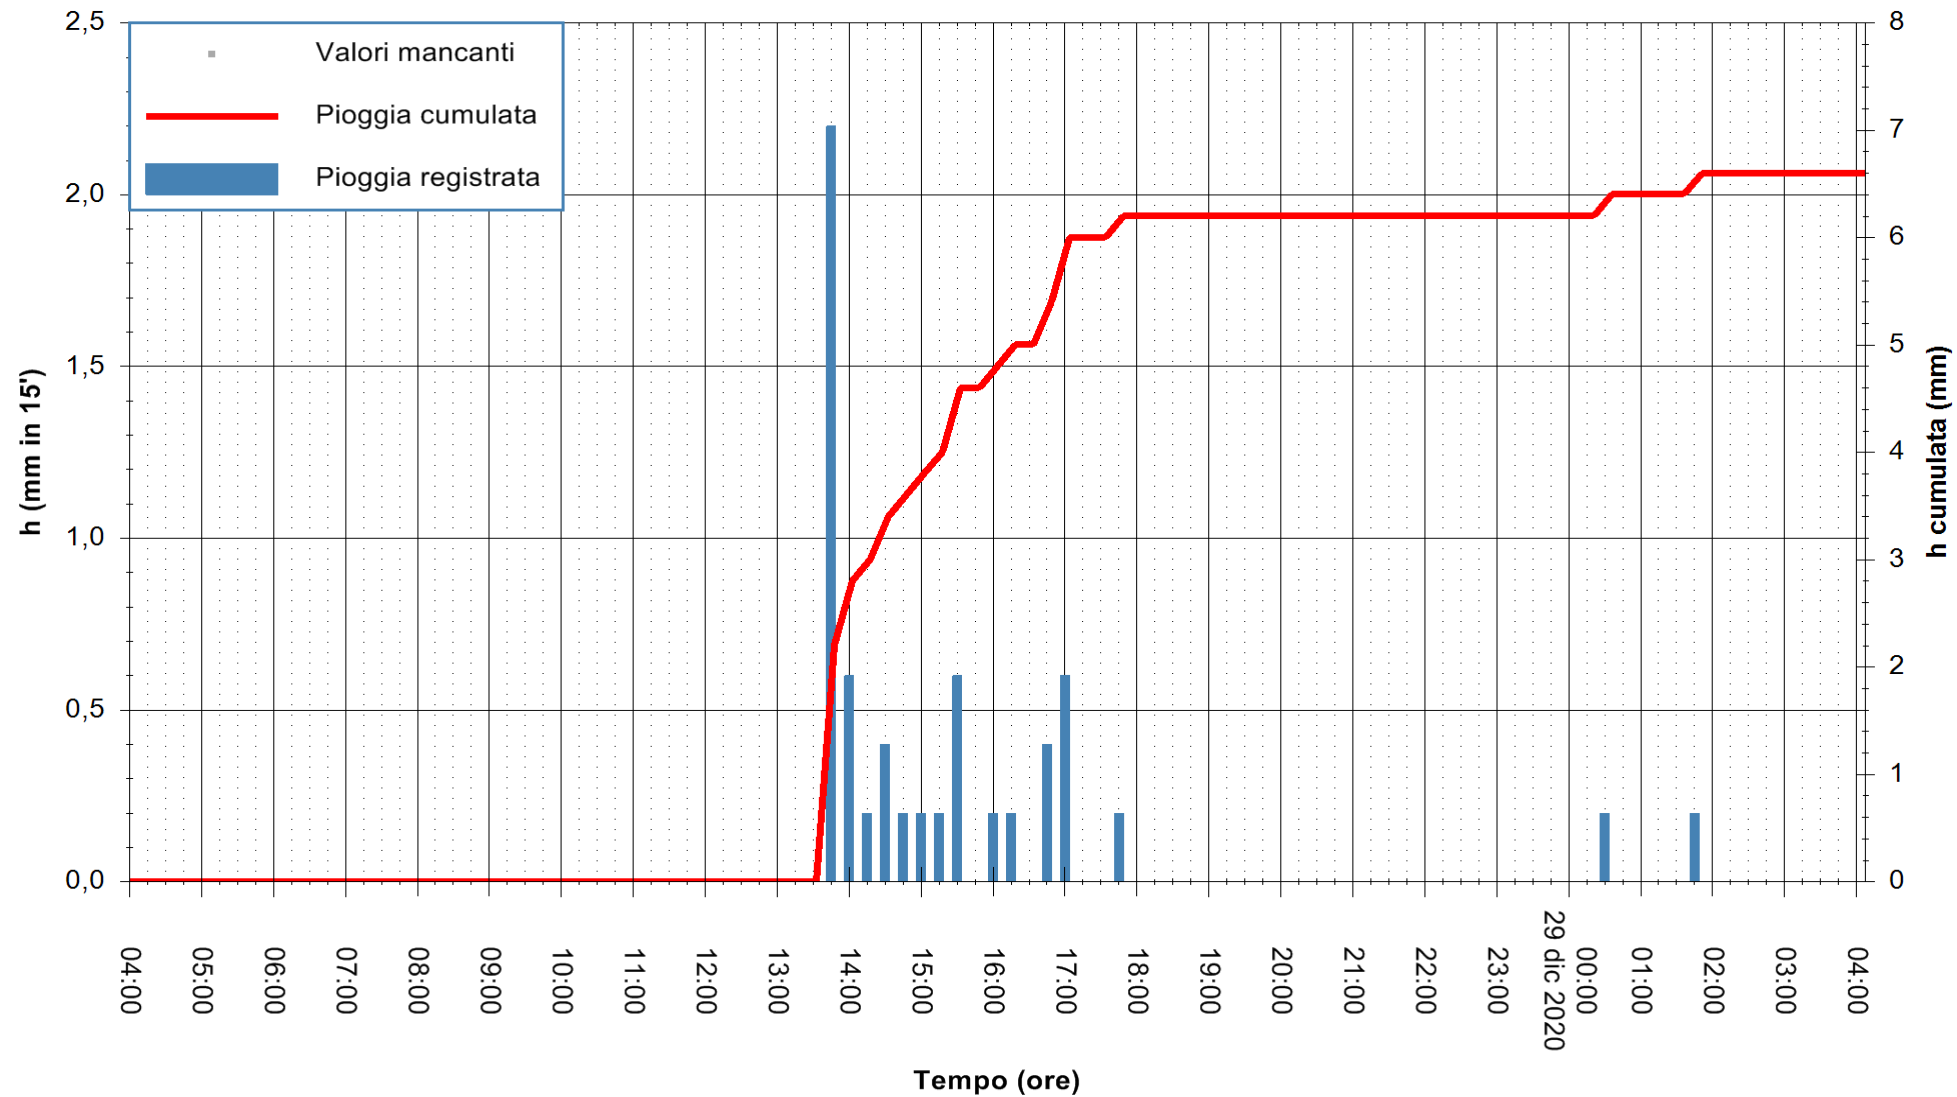

REGIONE AUTÒNOMA DE SARDIGNA  
 REGIONE AUTONOMA DELLA SARDEGNA

Stazione pluviometrica CAPOTERRA POGGIO DEI PINI  
 Area POGGIO DEI PINI  
 Pioggia registrata nelle ultime 24 ore  
 Estrazione dati delle ore 04:39 del 29/12/2020  
 Ultimo dato disponibile: 29/12/2020 alle 04:10

ARPAS  
 F.to il Dirigente Responsabile  
 Dott. Giuseppe Bianco

REGIONE AUTONOMA DE SARDIGNA  
 REGIONE AUTONOMA DELLA SARDEGNA

Stazione pluviometrica TRINITA' D'AGULTU PADULEDDA  
 Area PADULEDDA  
 Pioggia registrata nelle ultime 24 ore  
 Estrazione dati delle ore 04:39 del 29/12/2020  
 Ultimo dato disponibile: 29/12/2020 alle 04:15

ARPAS  
 F.to il Dirigente Responsabile  
 Dott. Giuseppe Bianco

REGIONE AUTÒNOMA DE SARDIGNA  
 REGIONE AUTONOMA DELLA SARDEGNA

Stazione pluviometrica CARBONIA C.RA FLUMENTEPIDO  
Area FLUMETEPIDO

Pioggia registrata nelle ultime 24 ore  
Estrazione dati delle ore 04:39 del 29/12/2020  
Ultimo dato disponibile: 29/12/2020 alle 04:15

ARPAS  
F.to il Dirigente Responsabile  
Dott. Giuseppe Bianco

REGIONE AUTONOMA DE SARDIGNA  
REGIONE AUTONOMA DELLA SARDEGNA

Stazione pluviometrica ORISTANO RF  
Area TORRE GRANDE  
Pioggia registrata nelle ultime 24 ore  
Estrazione dati delle ore 04:39 del 29/12/2020  
Ultimo dato disponibile: 29/12/2020 alle 04:15