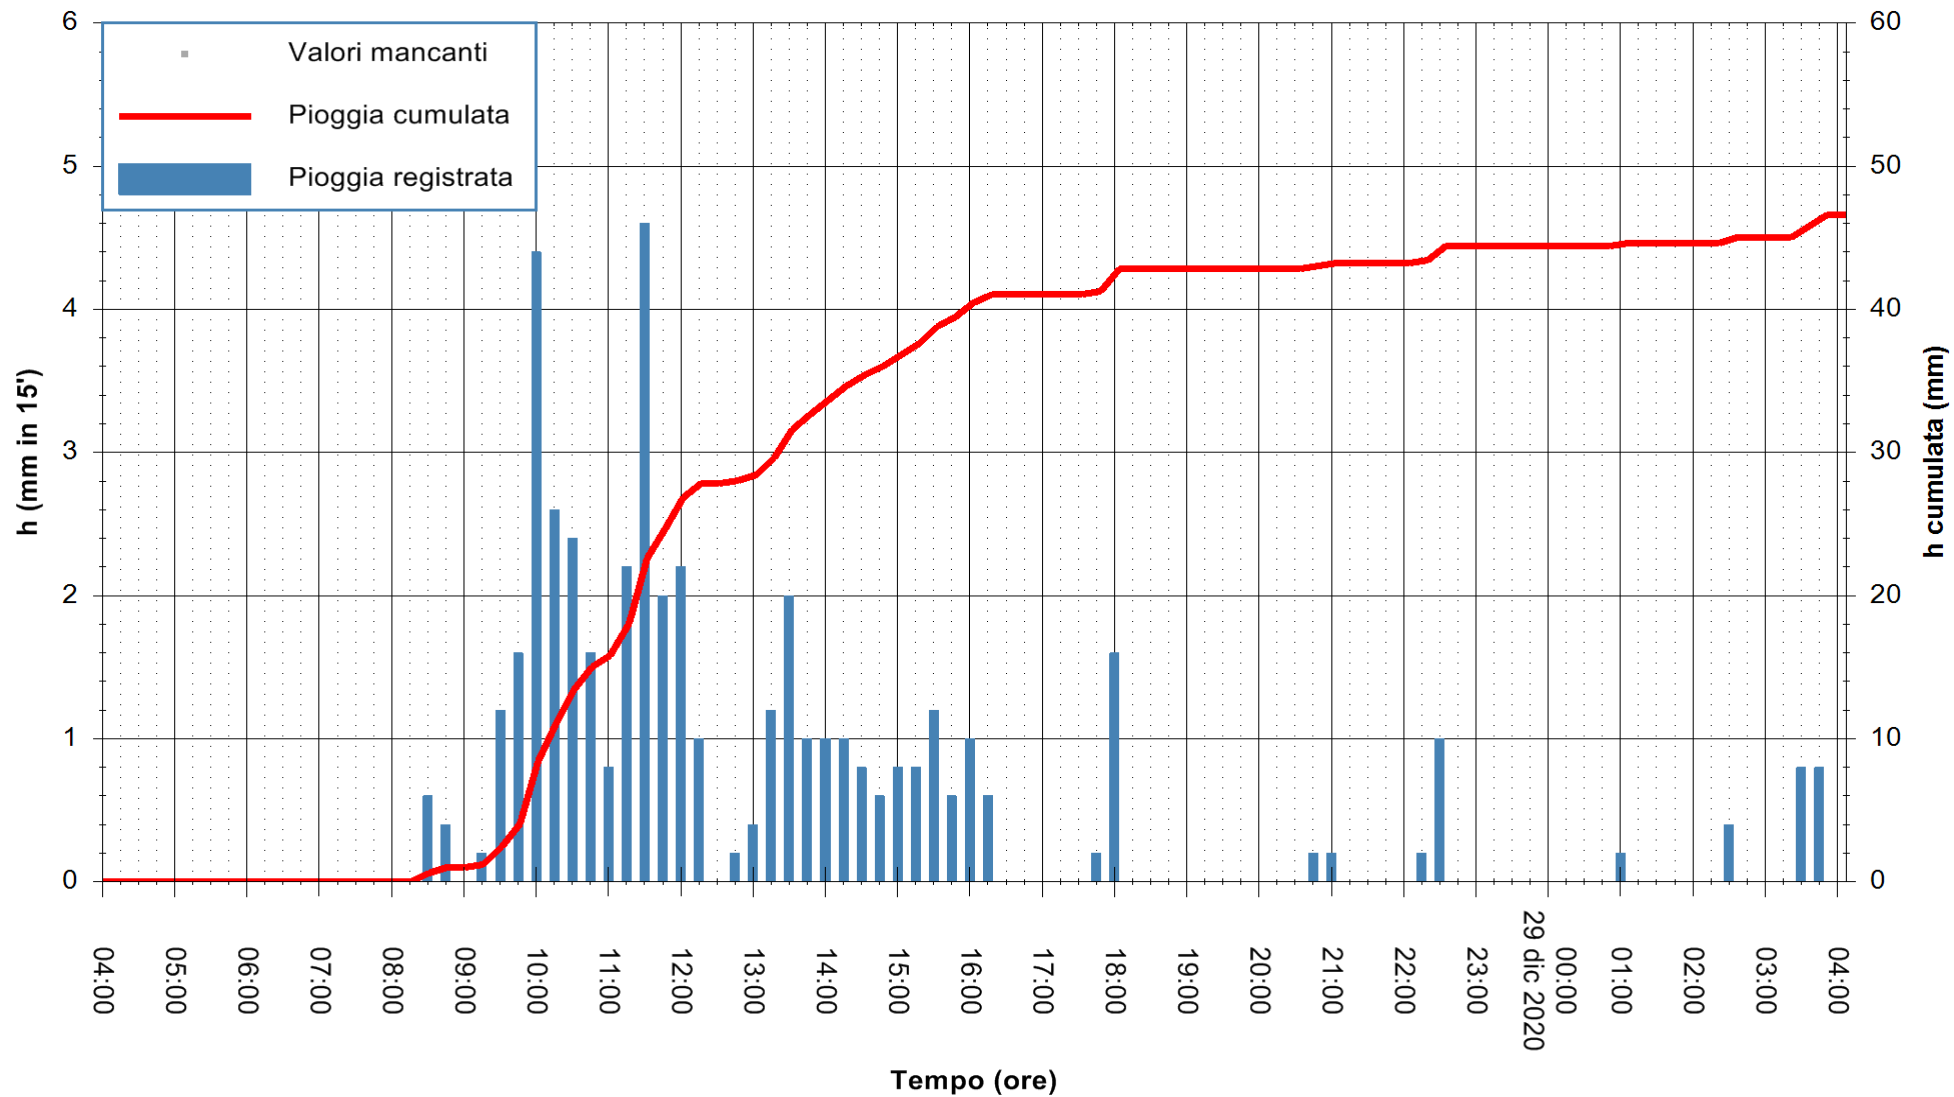

Stazione pluviometrica OSCHIRI RF  
 Area PISCHINAS  
 Pioggia registrata nelle ultime 24 ore  
 Estrazione dati delle ore 04:39 del 29/12/2020  
 Ultimo dato disponibile: 29/12/2020 alle 04:10

ARPAS  
 F.to il Dirigente Responsabile  
 Dott. Giuseppe Bianco

REGIONE AUTÒNOMA DE SARDIGNA  
 REGIONE AUTONOMA DELLA SARDEGNA

Stazione pluviometrica CAPOTERRA POGGIO DEI PINI  
 Area POGGIO DEI PINI  
 Pioggia registrata nelle ultime 24 ore  
 Estrazione dati delle ore 04:39 del 29/12/2020  
 Ultimo dato disponibile: 29/12/2020 alle 04:10

ARPAS  
 F.to il Dirigente Responsabile  
 Dott. Giuseppe Bianco

REGIONE AUTONOMA DE SARDIGNA  
 REGIONE AUTONOMA DELLA SARDEGNA

Stazione pluviometrica TRINITA' D'AGULTU PADULEDDA  
 Area PADULEDDA  
 Pioggia registrata nelle ultime 24 ore  
 Estrazione dati delle ore 04:39 del 29/12/2020  
 Ultimo dato disponibile: 29/12/2020 alle 04:15

ARPAS  
 F.to il Dirigente Responsabile  
 Dott. Giuseppe Bianco

REGIONE AUTÒNOMA DE SARDIGNA  
 REGIONE AUTONOMA DELLA SARDEGNA

Stazione pluviometrica CARBONIA C.RA FLUMENTEPIDO  
Area FLUMETEPIDO

Pioggia registrata nelle ultime 24 ore  
Estrazione dati delle ore 04:39 del 29/12/2020  
Ultimo dato disponibile: 29/12/2020 alle 04:15