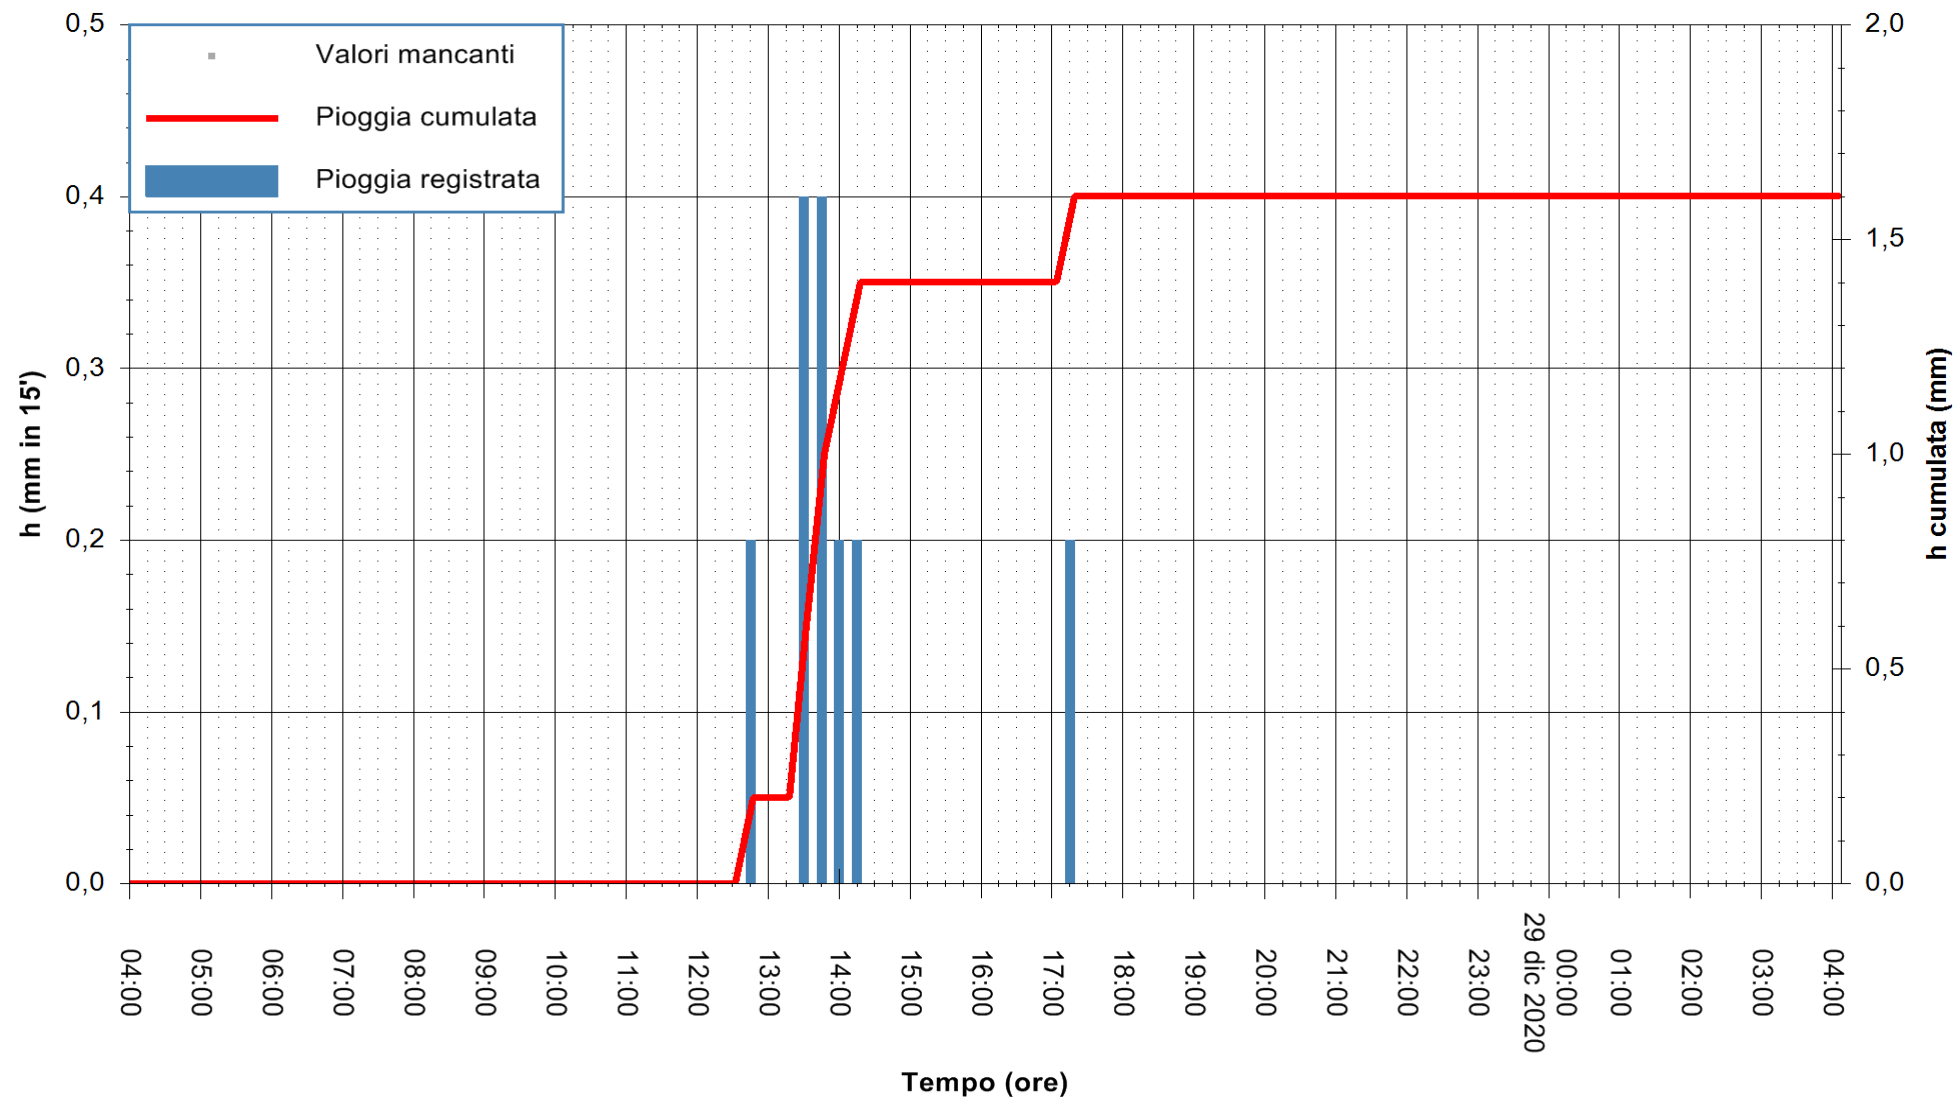

ARPAS  
 F.to il Dirigente Responsabile  
 Dott. Giuseppe Bianco

REGIONE AUTONOMA DE SARDIGNA  
 REGIONE AUTONOMA DELLA SARDEGNA

Stazione pluviometrica SANTADI PUNTA SEBERA  
 Area PUNTA SEBERA  
 Pioggia registrata nelle ultime 24 ore  
 Estrazione dati delle ore 04:39 del 29/12/2020  
 Ultimo dato disponibile: 29/12/2020 alle 04:15

ARPAS  
 F.to il Dirigente Responsabile  
 Dott. Giuseppe Bianco

REGIONE AUTONOMA DE SARDIGNA  
 REGIONE AUTONOMA DELLA SARDEGNA

Stazione pluviometrica LULA RF  
 Area PIZZONCHI  
 Pioggia registrata nelle ultime 24 ore  
 Estrazione dati delle ore 04:39 del 29/12/2020  
 Ultimo dato disponibile: 29/12/2020 alle 04:15