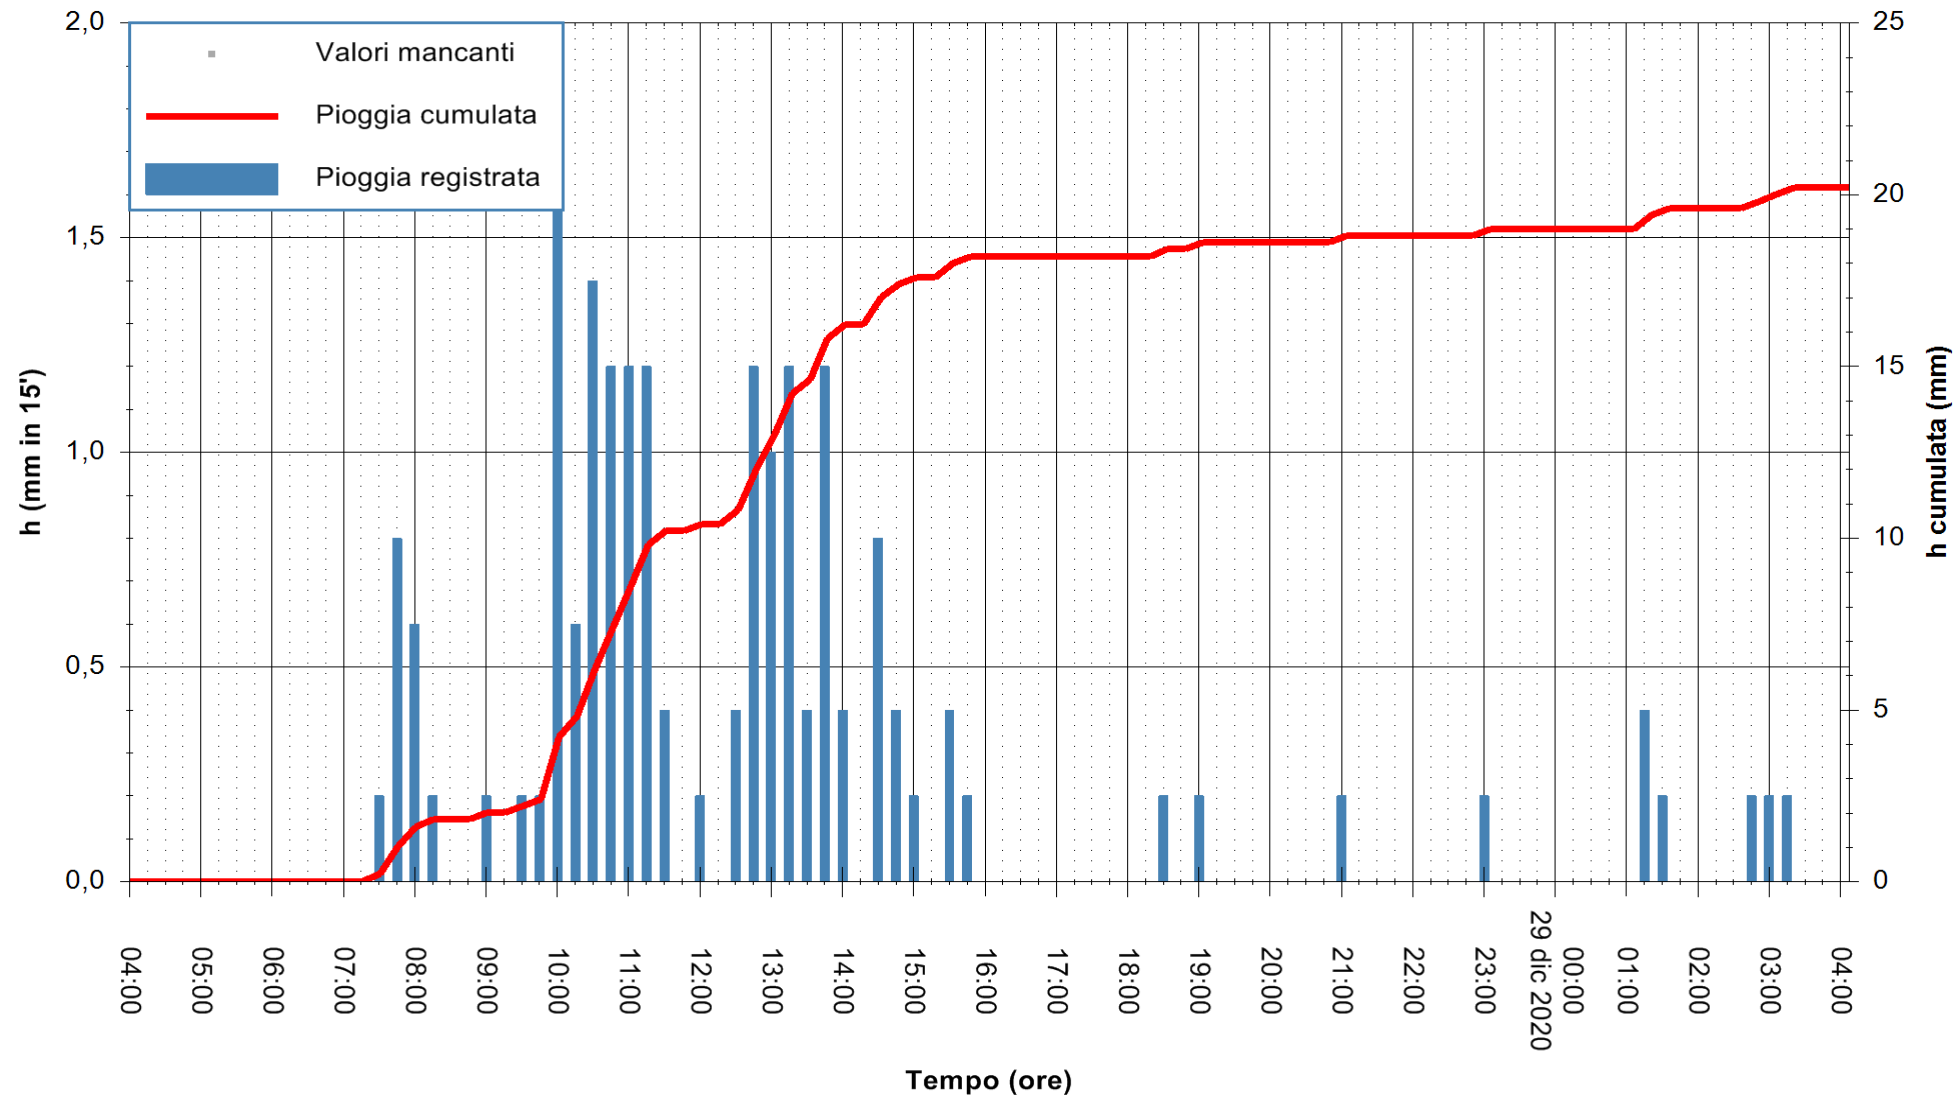

ARPAS  
F.to il Dirigente Responsabile  
Dott. Giuseppe Bianco

REGIONE AUTONOMA DE SARDIGNA  
REGIONE AUTONOMA DELLA SARDEGNA

Stazione pluviometrica ORISTANO RF  
Area TORRE GRANDE  
Pioggia registrata nelle ultime 24 ore  
Estrazione dati delle ore 04:39 del 29/12/2020  
Ultimo dato disponibile: 29/12/2020 alle 04:15

ARPAS  
F.to il Dirigente Responsabile  
Dott. Giuseppe Bianco

REGIONE AUTONOMA DE SARDIGNA  
REGIONE AUTONOMA DELLA SARDEGNA

Stazione pluviometrica SAN VERO MILIS PUTZUIDU  
 Area TORRE CAPO MANNU  
 Pioggia registrata nelle ultime 24 ore  
 Estrazione dati delle ore 04:39 del 29/12/2020  
 Ultimo dato disponibile: 29/12/2020 alle 04:15

ARPAS  
 F.to il Dirigente Responsabile  
 Dott. Giuseppe Bianco

REGIONE AUTONOMA DE SARDIGNA  
 REGIONE AUTONOMA DELLA SARDEGNA

Stazione pluviometrica SANTADI PUNTA SEBERA  
 Area PUNTA SEBERA  
 Pioggia registrata nelle ultime 24 ore  
 Estrazione dati delle ore 04:39 del 29/12/2020  
 Ultimo dato disponibile: 29/12/2020 alle 04:15