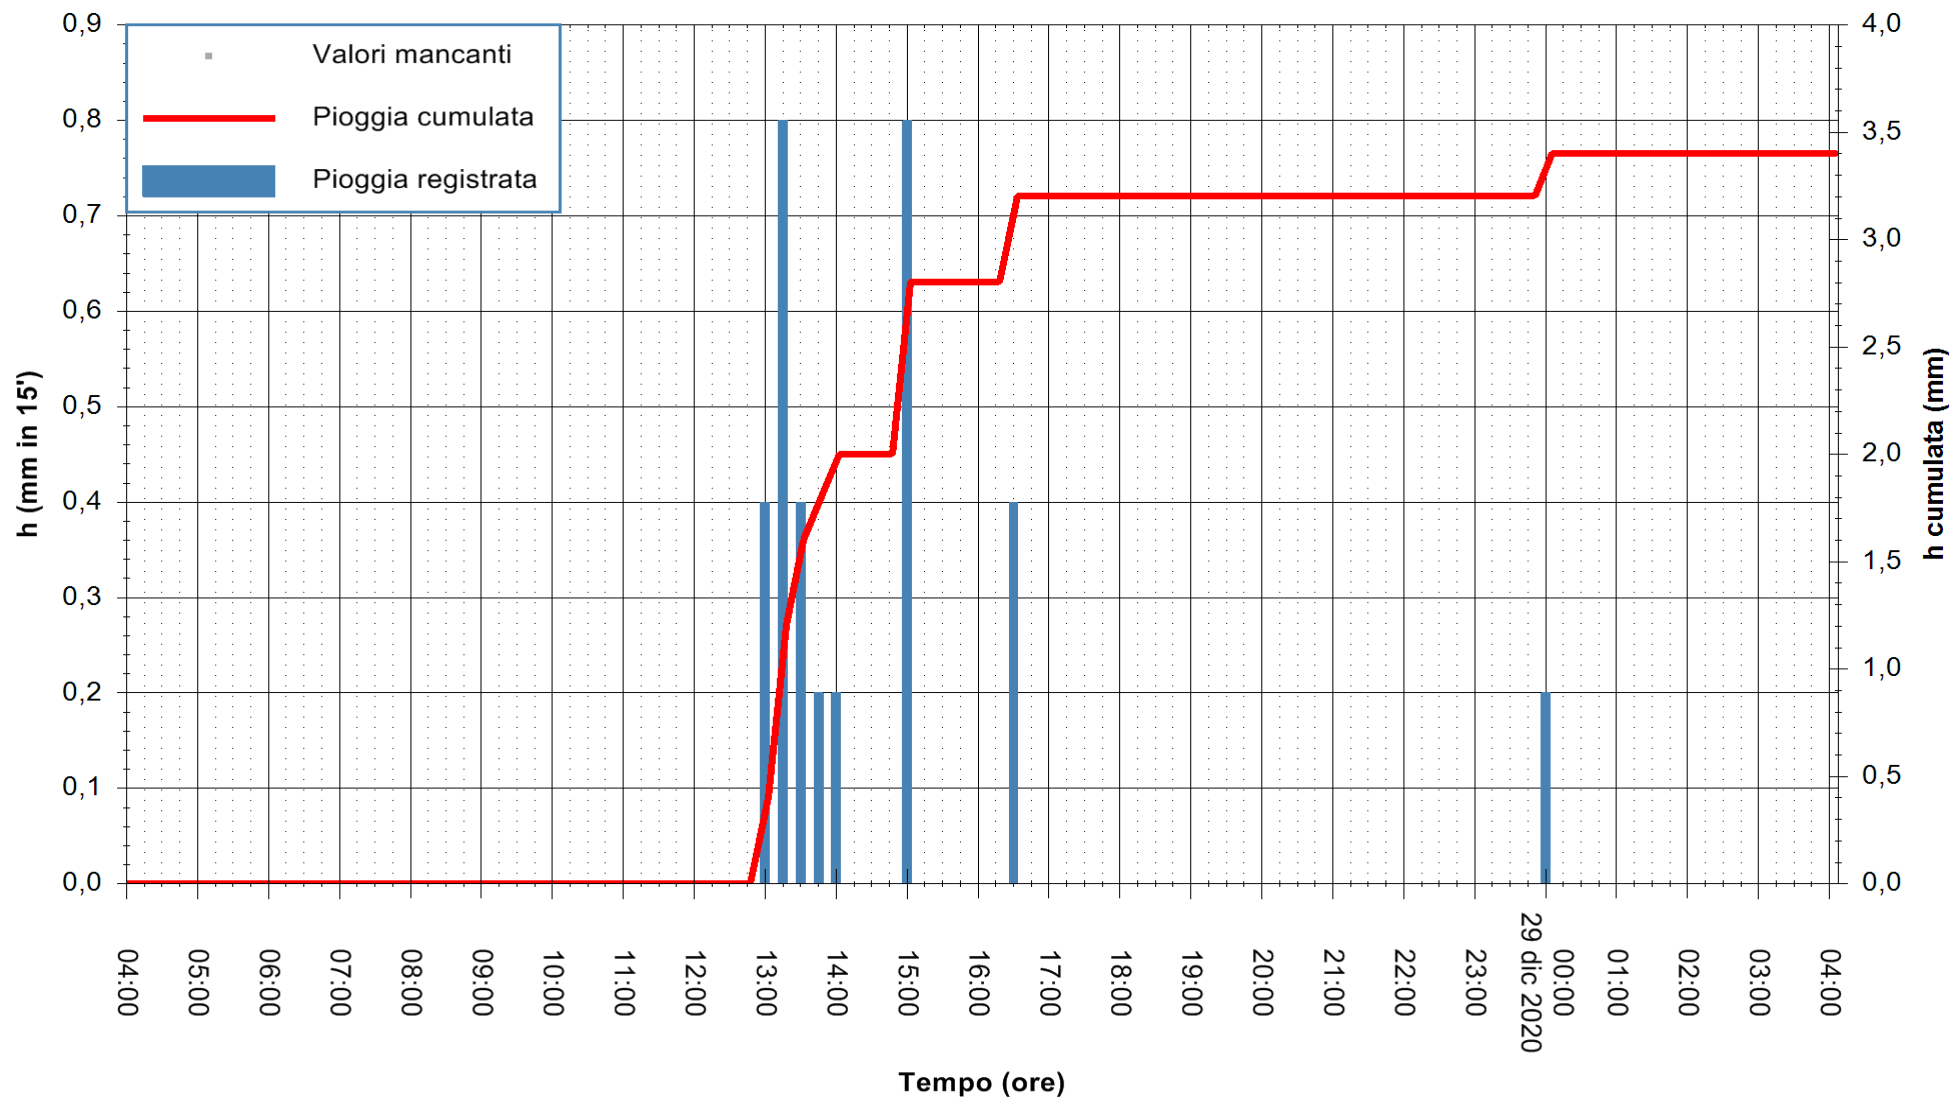

ARPAS  
 F.to il Dirigente Responsabile  
 Dott. Giuseppe Bianco

REGIONE AUTÒNOMA DE SARDIGNA  
 REGIONE AUTONOMA DELLA SARDEGNA

Stazione pluviometrica CARBONIA C.RA FLUMENTEPIDO  
Area FLUMETEPIDO

Pioggia registrata nelle ultime 24 ore  
Estrazione dati delle ore 04:39 del 29/12/2020  
Ultimo dato disponibile: 29/12/2020 alle 04:15

ARPAS  
F.to il Dirigente Responsabile  
Dott. Giuseppe Bianco

REGIONE AUTONOMA DE SARDIGNA  
REGIONE AUTONOMA DELLA SARDEGNA

Stazione pluviometrica ORISTANO RF  
Area TORRE GRANDE  
Pioggia registrata nelle ultime 24 ore  
Estrazione dati delle ore 04:39 del 29/12/2020  
Ultimo dato disponibile: 29/12/2020 alle 04:15

ARPAS  
F.to il Dirigente Responsabile  
Dott. Giuseppe Bianco

REGIONE AUTONOMA DE SARDIGNA  
REGIONE AUTONOMA DELLA SARDEGNA

Stazione pluviometrica SAN VERO MILIS PUTZUIDU  
 Area TORRE CAPO MANNU  
 Pioggia registrata nelle ultime 24 ore  
 Estrazione dati delle ore 04:39 del 29/12/2020  
 Ultimo dato disponibile: 29/12/2020 alle 04:15