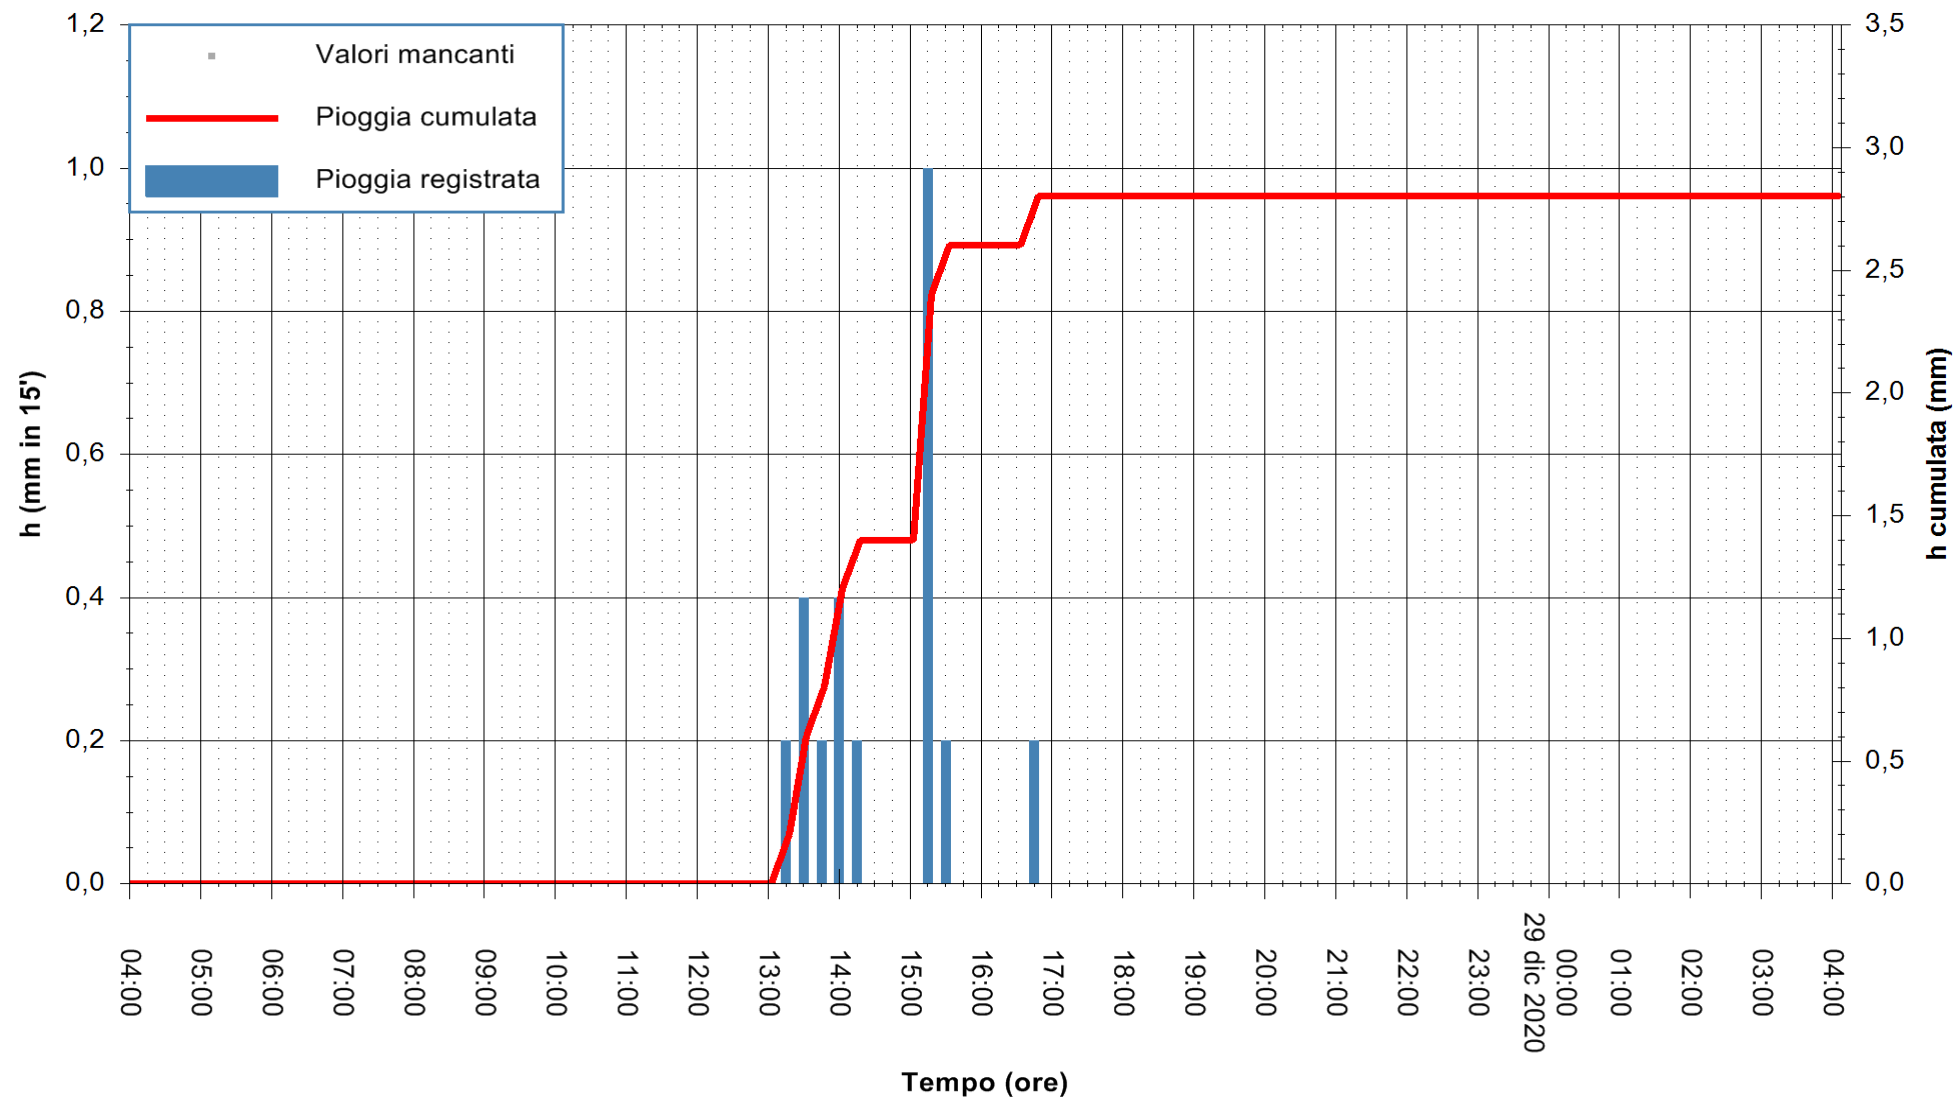

Stazione pluviometrica OSCHIRI RF  
 Area PISCHINAS  
 Pioggia registrata nelle ultime 24 ore  
 Estrazione dati delle ore 04:39 del 29/12/2020  
 Ultimo dato disponibile: 29/12/2020 alle 04:10

ARPAS  
 F.to il Dirigente Responsabile  
 Dott. Giuseppe Bianco

REGIONE AUTÒNOMA DE SARDIGNA  
 REGIONE AUTONOMA DELLA SARDEGNA

Stazione pluviometrica CAPOTERRA POGGIO DEI PINI  
 Area POGGIO DEI PINI  
 Pioggia registrata nelle ultime 24 ore  
 Estrazione dati delle ore 04:39 del 29/12/2020  
 Ultimo dato disponibile: 29/12/2020 alle 04:10

ARPAS  
 F.to il Dirigente Responsabile  
 Dott. Giuseppe Bianco

REGIONE AUTONOMA DE SARDIGNA  
 REGIONE AUTONOMA DELLA SARDEGNA

Stazione pluviometrica TRINITA' D'AGULTU PADULEDDA  
 Area PADULEDDA  
 Pioggia registrata nelle ultime 24 ore  
 Estrazione dati delle ore 04:39 del 29/12/2020  
 Ultimo dato disponibile: 29/12/2020 alle 04:15

ARPAS  
F.to il Dirigente Responsabile  
Dott. Giuseppe Bianco

REGIONE AUTONOMA DE SARDIGNA  
REGIONE AUTONOMA DELLA SARDEGNA

Stazione pluviometrica SAN VERO MILIS PUTZUIDU  
 Area TORRE CAPO MANNU  
 Pioggia registrata nelle ultime 24 ore  
 Estrazione dati delle ore 04:39 del 29/12/2020  
 Ultimo dato disponibile: 29/12/2020 alle 04:15