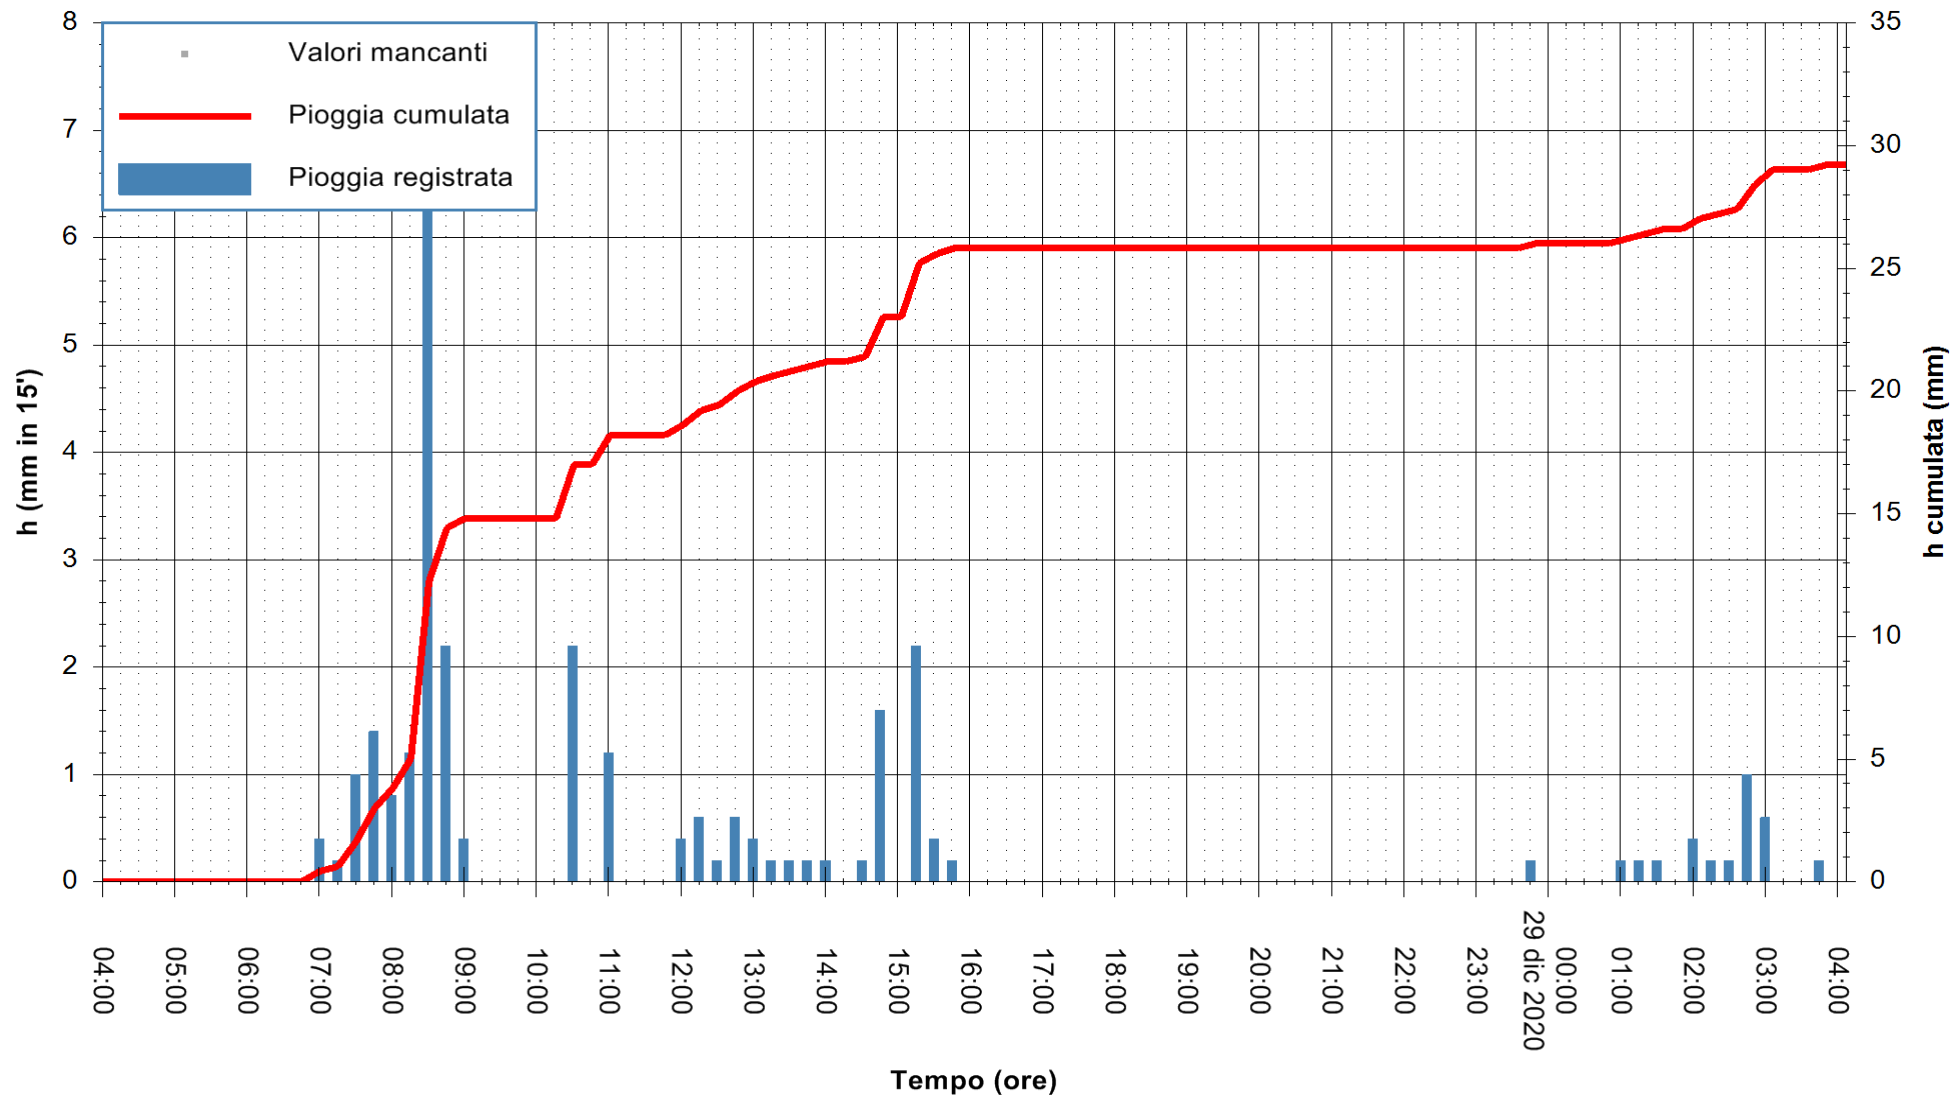

Stazione pluviometrica OSCHIRI RF  
 Area PISCHINAS  
 Pioggia registrata nelle ultime 24 ore  
 Estrazione dati delle ore 04:39 del 29/12/2020  
 Ultimo dato disponibile: 29/12/2020 alle 04:10

ARPAS  
 F.to il Dirigente Responsabile  
 Dott. Giuseppe Bianco

REGIONE AUTÒNOMA DE SARDIGNA  
 REGIONE AUTONOMA DELLA SARDEGNA

Stazione pluviometrica CAPOTERRA POGGIO DEI PINI  
 Area POGGIO DEI PINI  
 Pioggia registrata nelle ultime 24 ore  
 Estrazione dati delle ore 04:39 del 29/12/2020  
 Ultimo dato disponibile: 29/12/2020 alle 04:10

ARPAS  
 F.to il Dirigente Responsabile  
 Dott. Giuseppe Bianco

REGIONE AUTONOMA DE SARDIGNA  
 REGIONE AUTONOMA DELLA SARDEGNA

Stazione pluviometrica TRINITA' D'AGULTU PADULEDDA  
 Area PADULEDDA  
 Pioggia registrata nelle ultime 24 ore  
 Estrazione dati delle ore 04:39 del 29/12/2020  
 Ultimo dato disponibile: 29/12/2020 alle 04:15

ARPAS  
 F.to il Dirigente Responsabile  
 Dott. Giuseppe Bianco

REGIONE AUTÒNOMA DE SARDIGNA  
 REGIONE AUTONOMA DELLA SARDEGNA

Stazione pluviometrica CARBONIA C.RA FLUMENTEPIDO  
Area FLUMETEPIDO

Pioggia registrata nelle ultime 24 ore  
Estrazione dati delle ore 04:39 del 29/12/2020  
Ultimo dato disponibile: 29/12/2020 alle 04:15