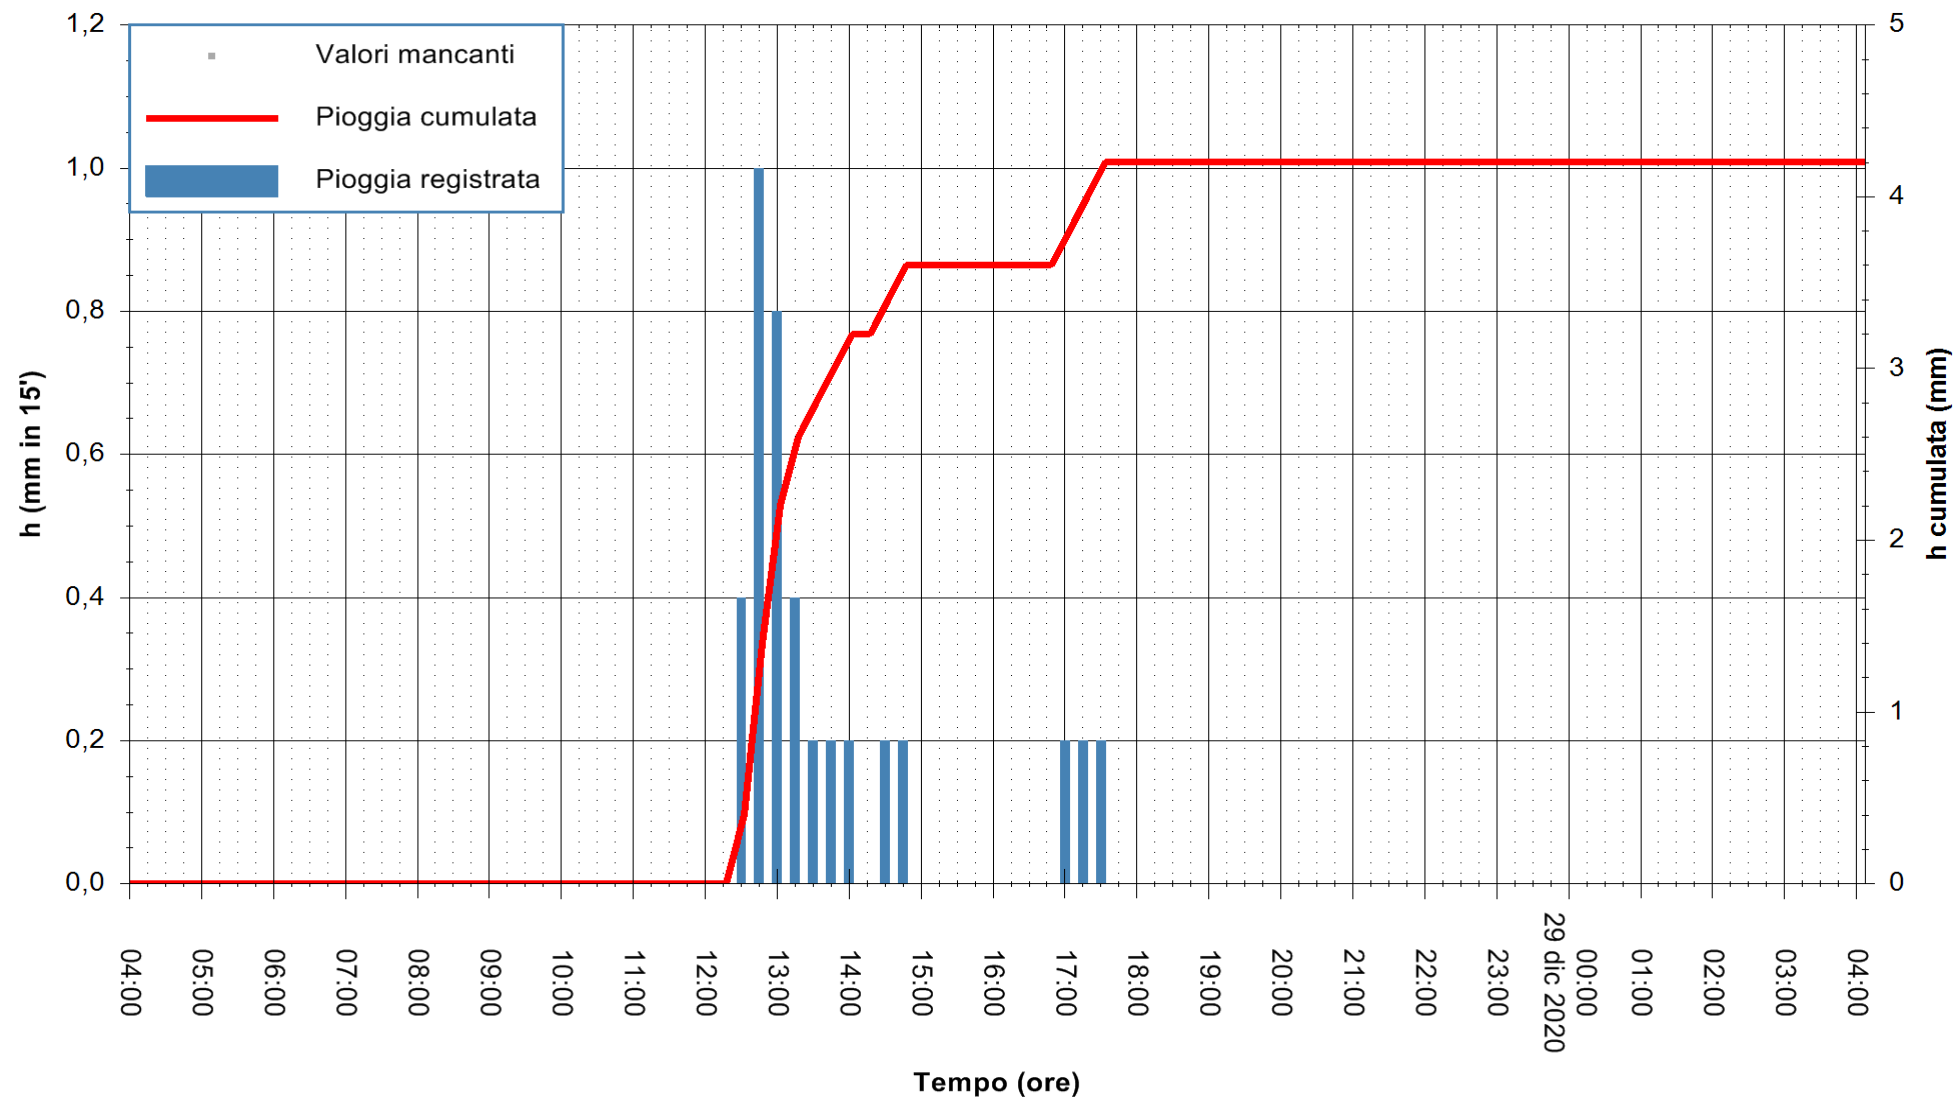

Stazione pluviometrica OSCHIRI RF  
 Area PISCHINAS  
 Pioggia registrata nelle ultime 24 ore  
 Estrazione dati delle ore 04:39 del 29/12/2020  
 Ultimo dato disponibile: 29/12/2020 alle 04:10

ARPAS  
 F.to il Dirigente Responsabile  
 Dott. Giuseppe Bianco

REGIONE AUTÒNOMA DE SARDIGNA  
 REGIONE AUTONOMA DELLA SARDEGNA

Stazione pluviometrica CAPOTERRA POGGIO DEI PINI  
 Area POGGIO DEI PINI  
 Pioggia registrata nelle ultime 24 ore  
 Estrazione dati delle ore 04:39 del 29/12/2020  
 Ultimo dato disponibile: 29/12/2020 alle 04:10

ARPAS  
 F.to il Dirigente Responsabile  
 Dott. Giuseppe Bianco

REGIONE AUTONOMA DE SARDIGNA  
 REGIONE AUTONOMA DELLA SARDEGNA

Stazione pluviometrica TRINITA' D'AGULTU PADULEDDA  
 Area PADULEDDA  
 Pioggia registrata nelle ultime 24 ore  
 Estrazione dati delle ore 04:39 del 29/12/2020  
 Ultimo dato disponibile: 29/12/2020 alle 04:15