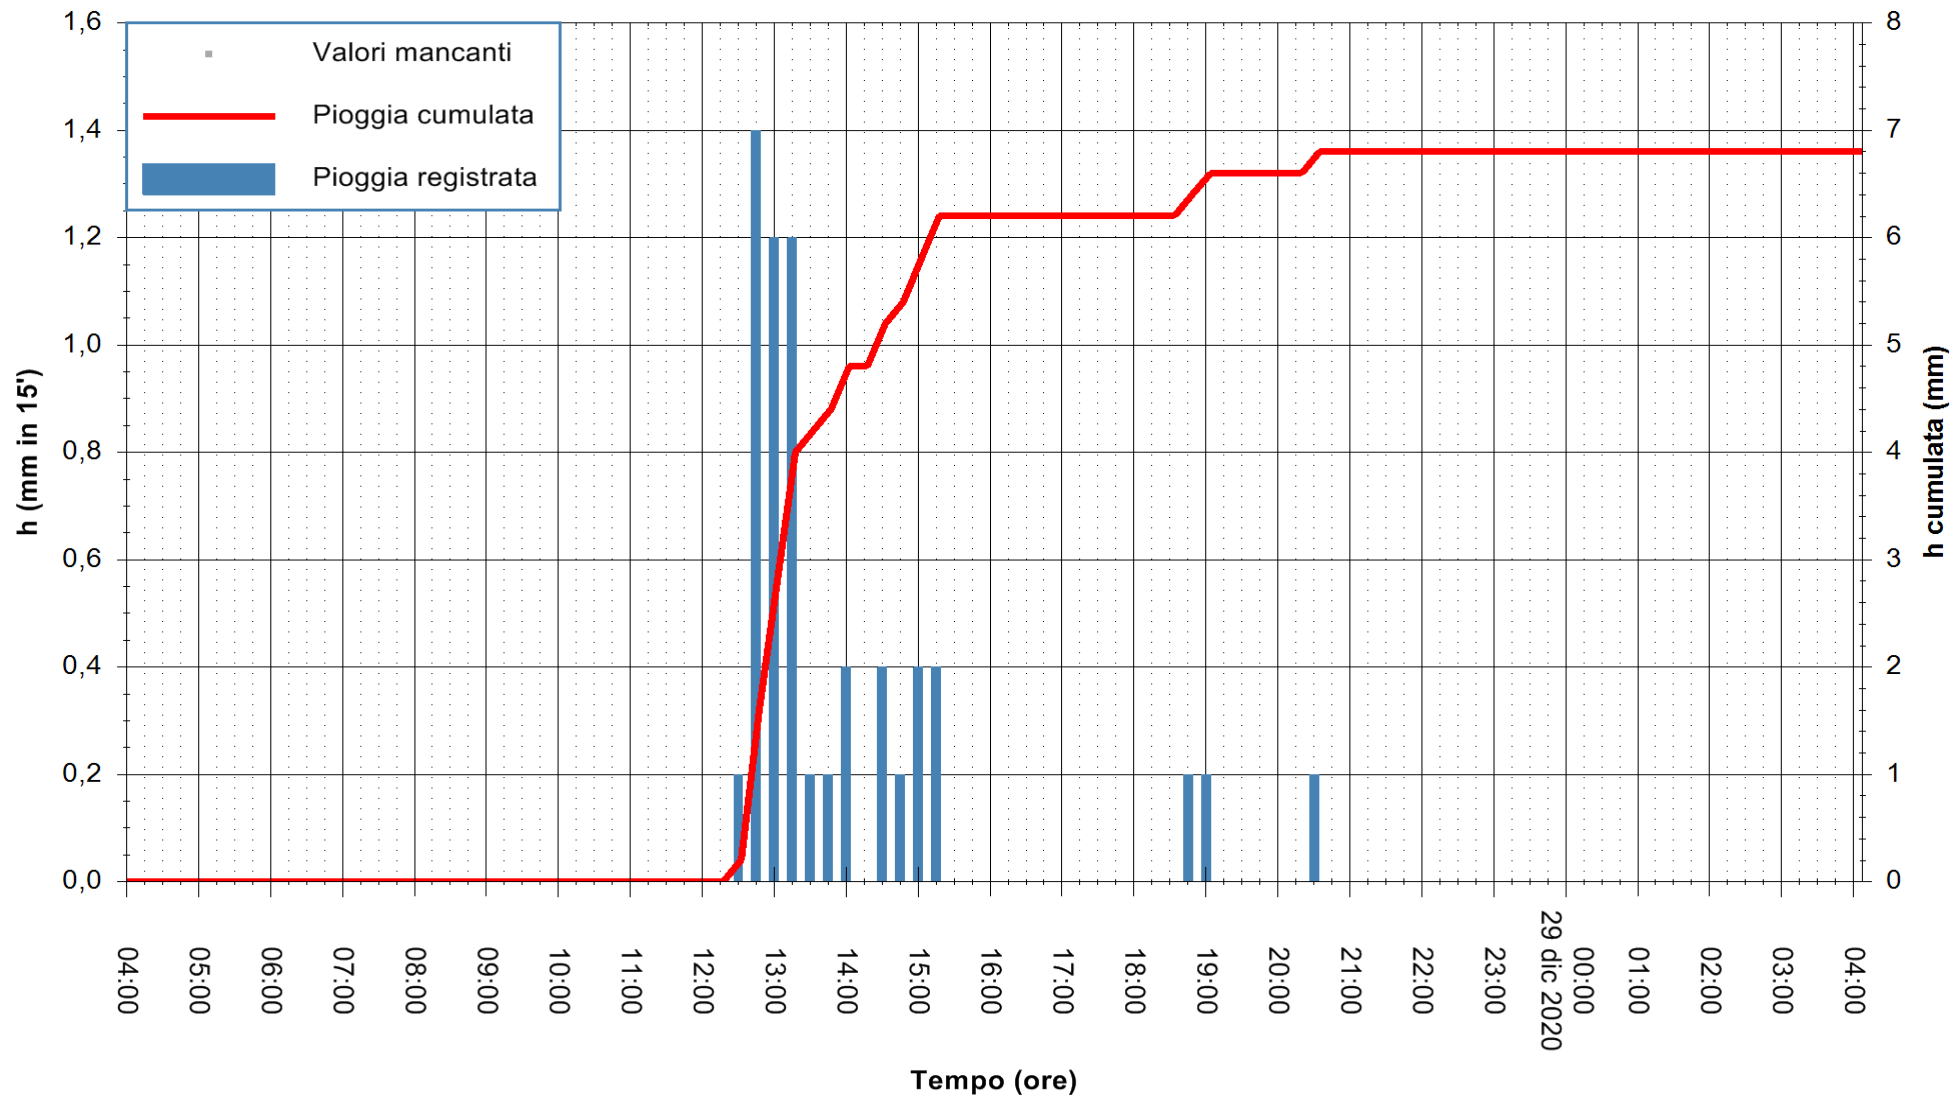

Stazione pluviometrica OSCHIRI RF  
 Area PISCHINAS  
 Pioggia registrata nelle ultime 24 ore  
 Estrazione dati delle ore 04:39 del 29/12/2020  
 Ultimo dato disponibile: 29/12/2020 alle 04:10

ARPAS  
 F.to il Dirigente Responsabile  
 Dott. Giuseppe Bianco

REGIONE AUTÒNOMA DE SARDIGNA  
 REGIONE AUTONOMA DELLA SARDEGNA

Stazione pluviometrica CAPOTERRA POGGIO DEI PINI  
 Area POGGIO DEI PINI  
 Pioggia registrata nelle ultime 24 ore  
 Estrazione dati delle ore 04:39 del 29/12/2020  
 Ultimo dato disponibile: 29/12/2020 alle 04:10

ARPAS  
 F.to il Dirigente Responsabile  
 Dott. Giuseppe Bianco

REGIONE AUTONOMA DE SARDIGNA  
 REGIONE AUTONOMA DELLA SARDEGNA

Stazione pluviometrica TRINITA' D'AGULTU PADULEDDA  
 Area PADULEDDA  
 Pioggia registrata nelle ultime 24 ore  
 Estrazione dati delle ore 04:39 del 29/12/2020  
 Ultimo dato disponibile: 29/12/2020 alle 04:15

ARPAS  
F.to il Dirigente Responsabile  
Dott. Giuseppe Bianco

REGIONE AUTONOMA DE SARDIGNA  
REGIONE AUTONOMA DELLA SARDEGNA

Stazione pluviometrica ORISTANO RF  
Area TORRE GRANDE  
Pioggia registrata nelle ultime 24 ore  
Estrazione dati delle ore 04:39 del 29/12/2020  
Ultimo dato disponibile: 29/12/2020 alle 04:15