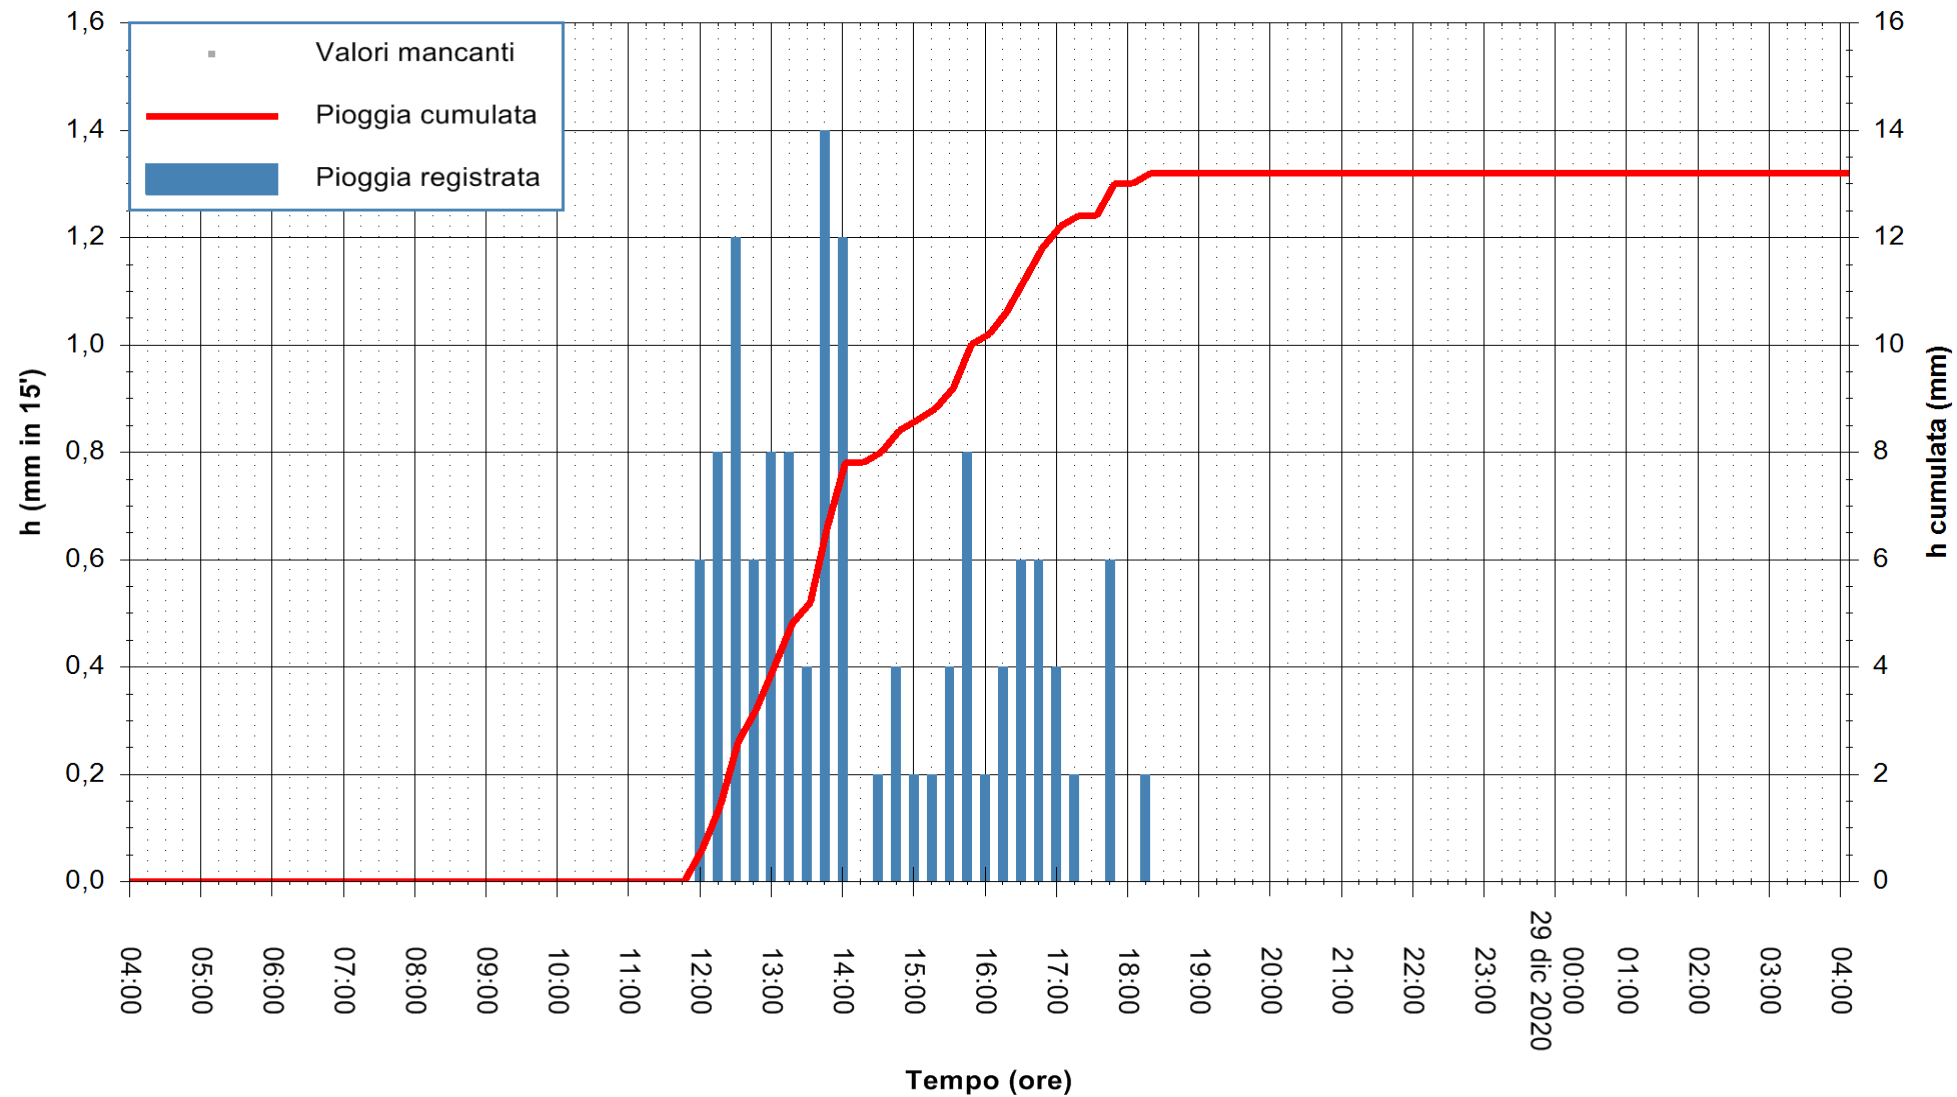

Stazione pluviometrica OSCHIRI RF  
 Area PISCHINAS  
 Pioggia registrata nelle ultime 24 ore  
 Estrazione dati delle ore 04:39 del 29/12/2020  
 Ultimo dato disponibile: 29/12/2020 alle 04:10

ARPAS  
 F.to il Dirigente Responsabile  
 Dott. Giuseppe Bianco

REGIONE AUTÒNOMA DE SARDIGNA  
 REGIONE AUTONOMA DELLA SARDEGNA

Stazione pluviometrica CAPOTERRA POGGIO DEI PINI  
 Area POGGIO DEI PINI  
 Pioggia registrata nelle ultime 24 ore  
 Estrazione dati delle ore 04:39 del 29/12/2020  
 Ultimo dato disponibile: 29/12/2020 alle 04:10

ARPAS  
 F.to il Dirigente Responsabile  
 Dott. Giuseppe Bianco

REGIONE AUTONOMA DE SARDIGNA  
 REGIONE AUTONOMA DELLA SARDEGNA

Stazione pluviometrica TRINITA' D'AGULTU PADULEDDA  
 Area PADULEDDA  
 Pioggia registrata nelle ultime 24 ore  
 Estrazione dati delle ore 04:39 del 29/12/2020  
 Ultimo dato disponibile: 29/12/2020 alle 04:15

ARPAS  
F.to il Dirigente Responsabile  
Dott. Giuseppe Bianco

REGIONE AUTONOMA DE SARDIGNA  
REGIONE AUTONOMA DELLA SARDEGNA

Stazione pluviometrica ORISTANO RF  
Area TORRE GRANDE  
Pioggia registrata nelle ultime 24 ore  
Estrazione dati delle ore 04:39 del 29/12/2020  
Ultimo dato disponibile: 29/12/2020 alle 04:15