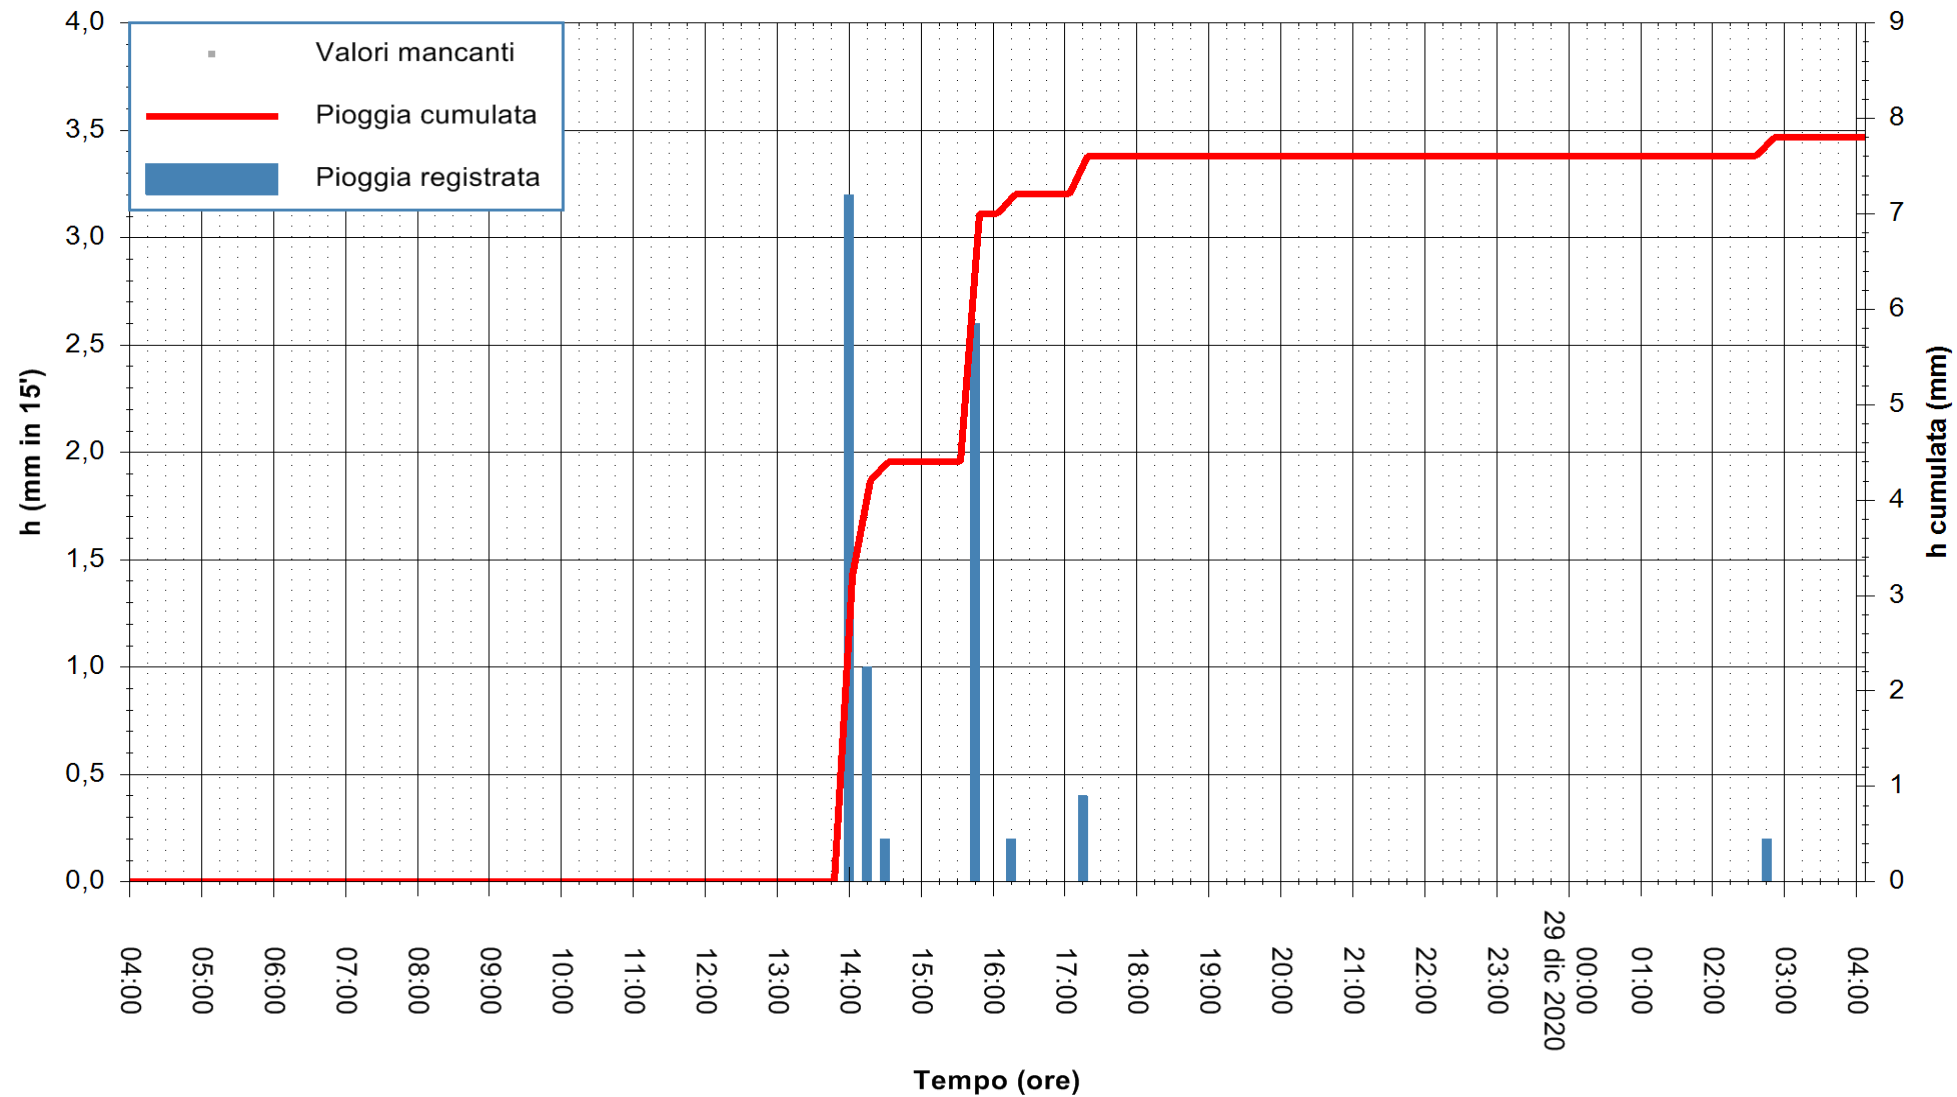

REGIONE AUTÒNOMA DE SARDIGNA  
 REGIONE AUTONOMA DELLA SARDEGNA

Stazione pluviometrica CAPOTERRA POGGIO DEI PINI  
 Area POGGIO DEI PINI  
 Pioggia registrata nelle ultime 24 ore  
 Estrazione dati delle ore 04:39 del 29/12/2020  
 Ultimo dato disponibile: 29/12/2020 alle 04:10

ARPAS  
 F.to il Dirigente Responsabile  
 Dott. Giuseppe Bianco

REGIONE AUTONOMA DE SARDIGNA  
 REGIONE AUTONOMA DELLA SARDEGNA

Stazione pluviometrica TRINITA' D'AGULTU PADULEDDA  
 Area PADULEDDA  
 Pioggia registrata nelle ultime 24 ore  
 Estrazione dati delle ore 04:39 del 29/12/2020  
 Ultimo dato disponibile: 29/12/2020 alle 04:15

ARPAS  
 F.to il Dirigente Responsabile  
 Dott. Giuseppe Bianco

REGIONE AUTÒNOMA DE SARDIGNA  
 REGIONE AUTONOMA DELLA SARDEGNA

Stazione pluviometrica CARBONIA C.RA FLUMENTEPIDO  
Area FLUMETEPIDO

Pioggia registrata nelle ultime 24 ore  
Estrazione dati delle ore 04:39 del 29/12/2020  
Ultimo dato disponibile: 29/12/2020 alle 04:15

ARPAS  
F.to il Dirigente Responsabile  
Dott. Giuseppe Bianco

REGIONE AUTONOMA DE SARDIGNA  
REGIONE AUTONOMA DELLA SARDEGNA

Stazione pluviometrica ORISTANO RF  
Area TORRE GRANDE  
Pioggia registrata nelle ultime 24 ore  
Estrazione dati delle ore 04:39 del 29/12/2020  
Ultimo dato disponibile: 29/12/2020 alle 04:15