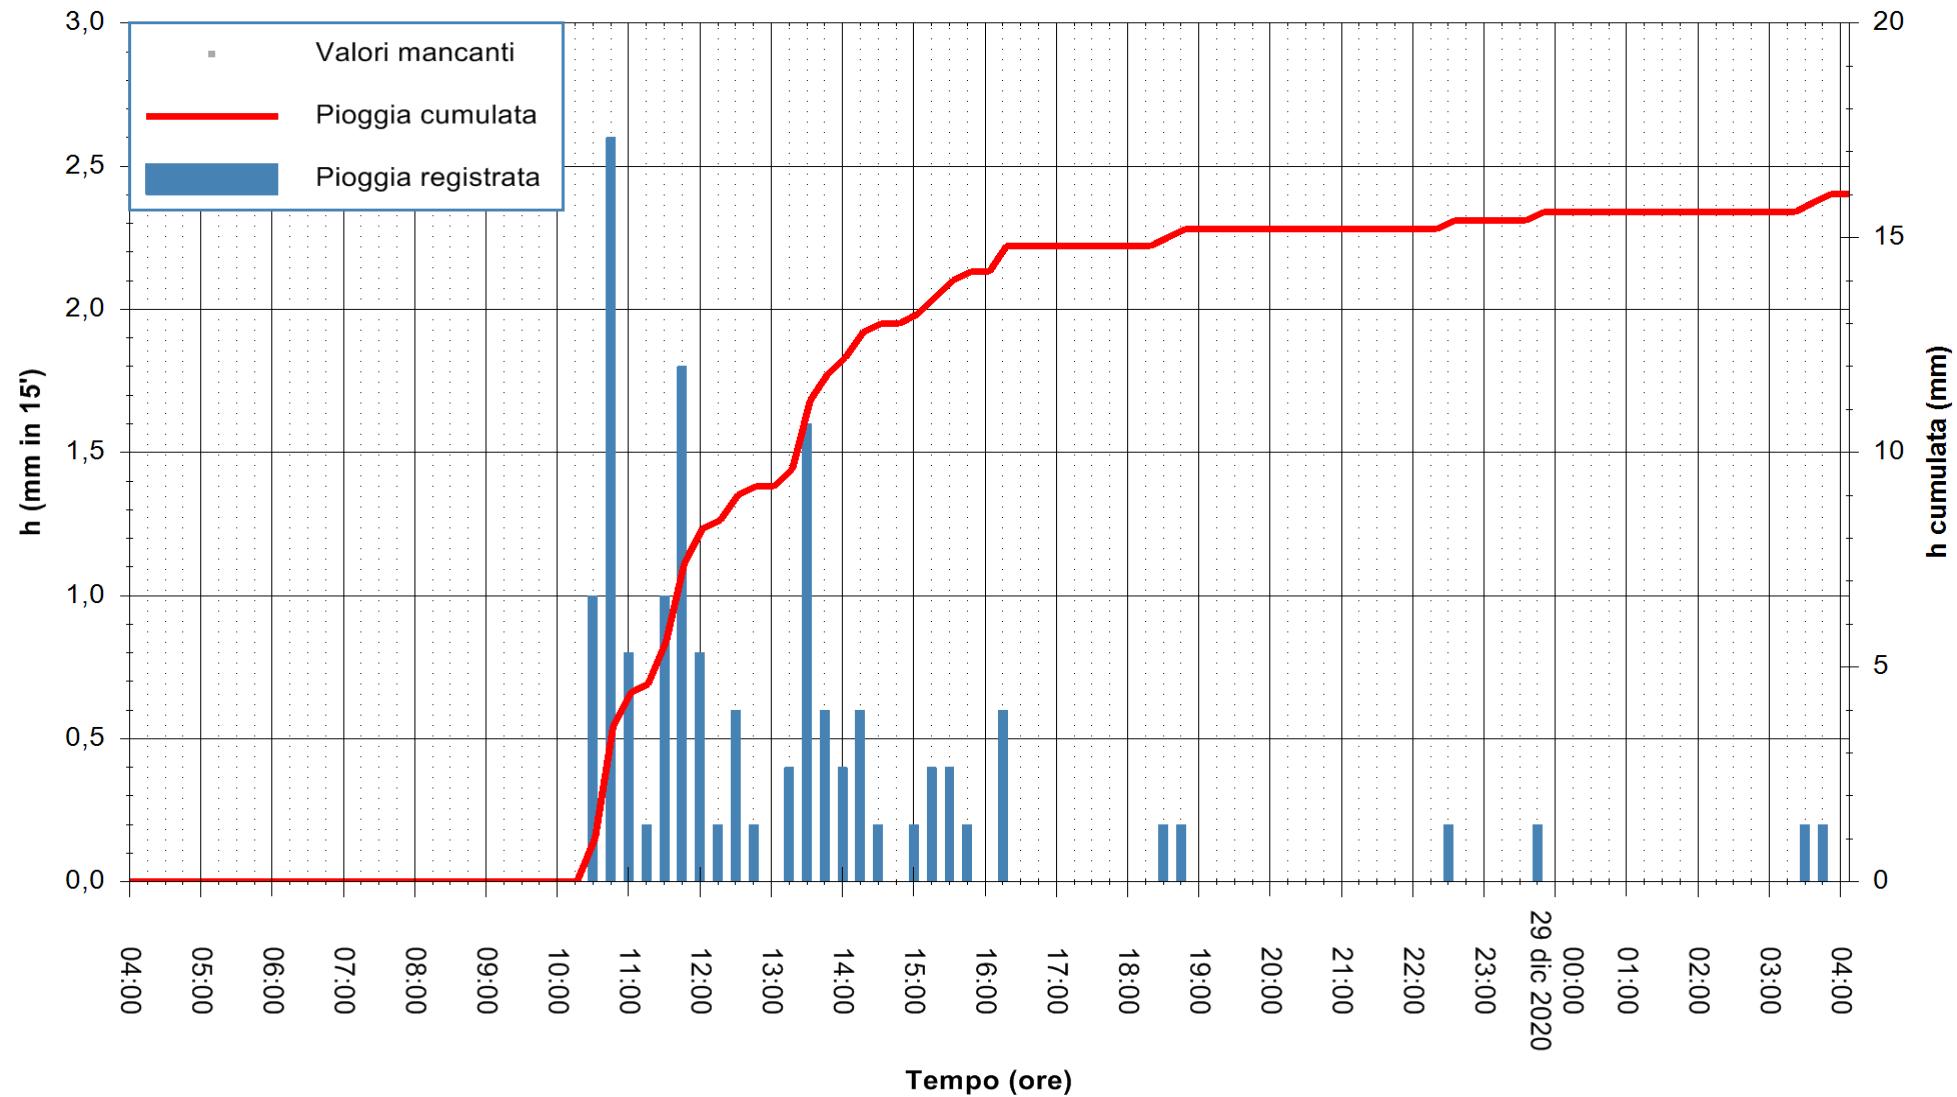

ARPAS  
F.to il Dirigente Responsabile  
Dott. Giuseppe Bianco

REGIONE AUTONOMA DE SARDIGNA  
REGIONE AUTONOMA DELLA SARDEGNA

Stazione pluviometrica ORISTANO RF  
Area TORRE GRANDE  
Pioggia registrata nelle ultime 24 ore  
Estrazione dati delle ore 04:39 del 29/12/2020  
Ultimo dato disponibile: 29/12/2020 alle 04:15

ARPAS  
F.to il Dirigente Responsabile  
Dott. Giuseppe Bianco

REGIONE AUTONOMA DE SARDIGNA  
REGIONE AUTONOMA DELLA SARDEGNA

Stazione pluviometrica SAN VERO MILIS PUTZUIDU  
 Area TORRE CAPO MANNU  
 Pioggia registrata nelle ultime 24 ore  
 Estrazione dati delle ore 04:39 del 29/12/2020  
 Ultimo dato disponibile: 29/12/2020 alle 04:15

ARPAS  
 F.to il Dirigente Responsabile  
 Dott. Giuseppe Bianco

REGIONE AUTONOMA DE SARDIGNA  
 REGIONE AUTONOMA DELLA SARDEGNA

Stazione pluviometrica SANTADI PUNTA SEBERA  
 Area PUNTA SEBERA  
 Pioggia registrata nelle ultime 24 ore  
 Estrazione dati delle ore 04:39 del 29/12/2020  
 Ultimo dato disponibile: 29/12/2020 alle 04:15