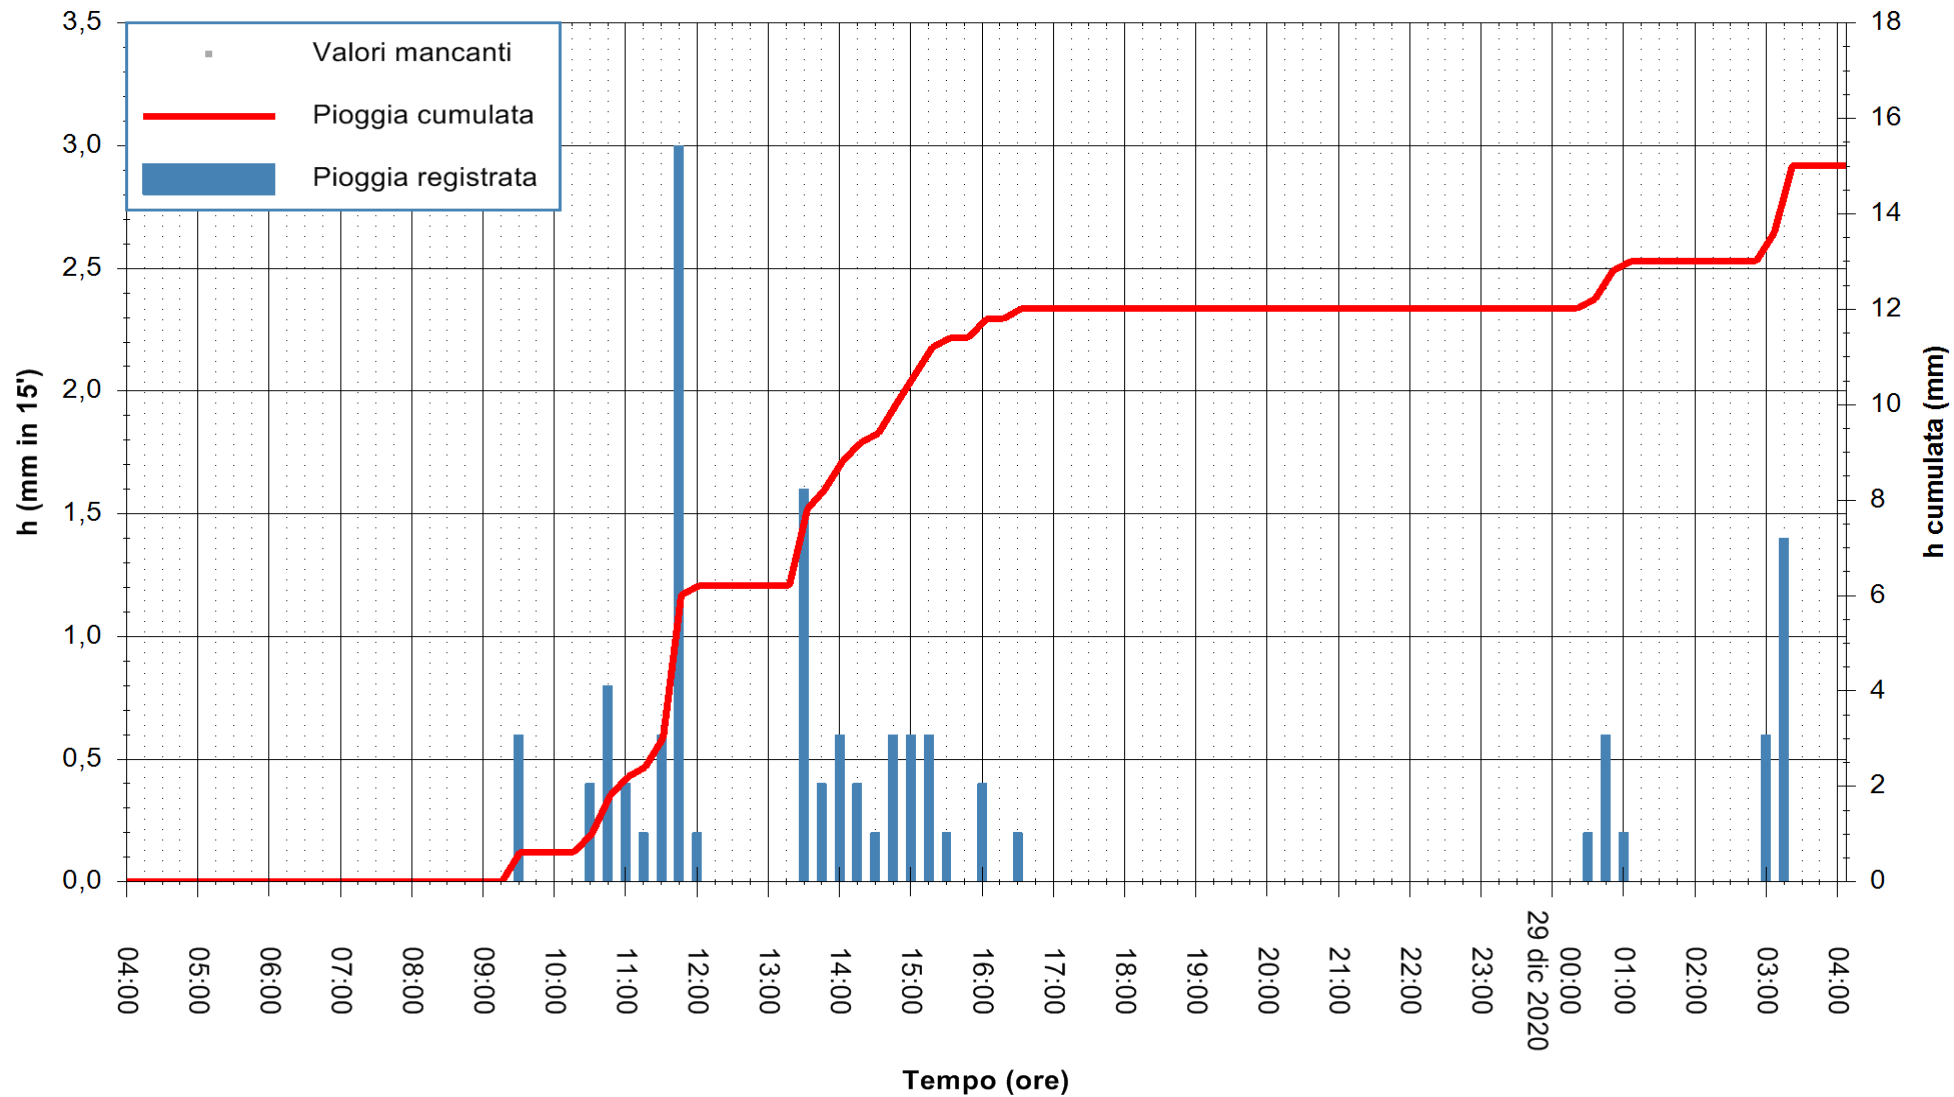

Stazione pluviometrica OSCHIRI RF  
 Area PISCHINAS  
 Pioggia registrata nelle ultime 24 ore  
 Estrazione dati delle ore 04:39 del 29/12/2020  
 Ultimo dato disponibile: 29/12/2020 alle 04:10

ARPAS  
 F.to il Dirigente Responsabile  
 Dott. Giuseppe Bianco

REGIONE AUTÒNOMA DE SARDIGNA  
 REGIONE AUTONOMA DELLA SARDEGNA

Stazione pluviometrica CAPOTERRA POGGIO DEI PINI  
 Area POGGIO DEI PINI  
 Pioggia registrata nelle ultime 24 ore  
 Estrazione dati delle ore 04:39 del 29/12/2020  
 Ultimo dato disponibile: 29/12/2020 alle 04:10

ARPAS  
 F.to il Dirigente Responsabile  
 Dott. Giuseppe Bianco

REGIONE AUTONOMA DE SARDIGNA  
 REGIONE AUTONOMA DELLA SARDEGNA

Stazione pluviometrica TRINITA' D'AGULTU PADULEDDA  
 Area PADULEDDA  
 Pioggia registrata nelle ultime 24 ore  
 Estrazione dati delle ore 04:39 del 29/12/2020  
 Ultimo dato disponibile: 29/12/2020 alle 04:15

ARPAS  
F.to il Dirigente Responsabile  
Dott. Giuseppe Bianco

REGIONE AUTONOMA DE SARDIGNA  
REGIONE AUTONOMA DELLA SARDEGNA

Stazione pluviometrica ORISTANO RF  
Area TORRE GRANDE  
Pioggia registrata nelle ultime 24 ore  
Estrazione dati delle ore 04:39 del 29/12/2020  
Ultimo dato disponibile: 29/12/2020 alle 04:15