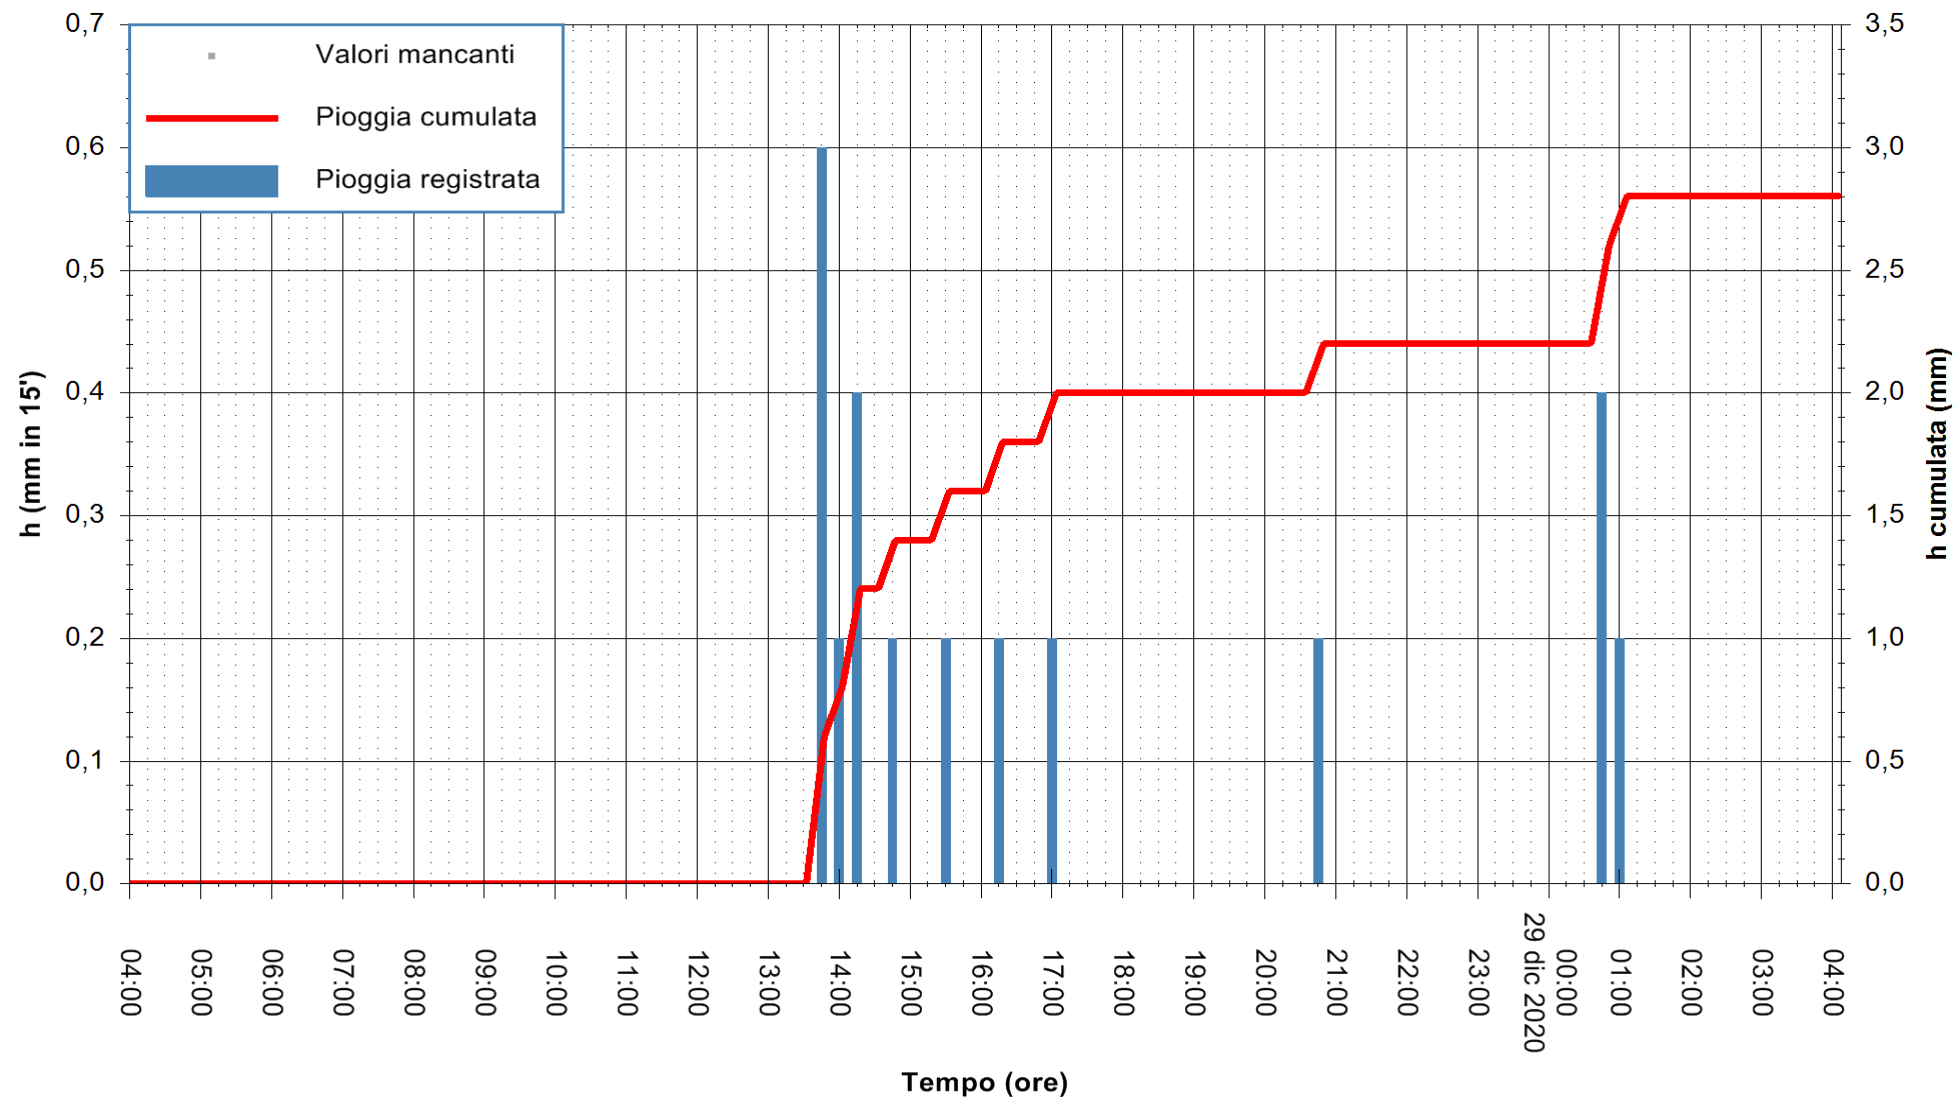

Stazione pluviometrica OSCHIRI RF  
 Area PISCHINAS  
 Pioggia registrata nelle ultime 24 ore  
 Estrazione dati delle ore 04:39 del 29/12/2020  
 Ultimo dato disponibile: 29/12/2020 alle 04:10

ARPAS  
 F.to il Dirigente Responsabile  
 Dott. Giuseppe Bianco

REGIONE AUTÒNOMA DE SARDIGNA  
 REGIONE AUTONOMA DELLA SARDEGNA

Stazione pluviometrica CAPOTERRA POGGIO DEI PINI  
 Area POGGIO DEI PINI  
 Pioggia registrata nelle ultime 24 ore  
 Estrazione dati delle ore 04:39 del 29/12/2020  
 Ultimo dato disponibile: 29/12/2020 alle 04:10

ARPAS  
 F.to il Dirigente Responsabile  
 Dott. Giuseppe Bianco

REGIONE AUTONOMA DE SARDIGNA  
 REGIONE AUTONOMA DELLA SARDEGNA

Stazione pluviometrica TRINITA' D'AGULTU PADULEDDA  
 Area PADULEDDA  
 Pioggia registrata nelle ultime 24 ore  
 Estrazione dati delle ore 04:39 del 29/12/2020  
 Ultimo dato disponibile: 29/12/2020 alle 04:15