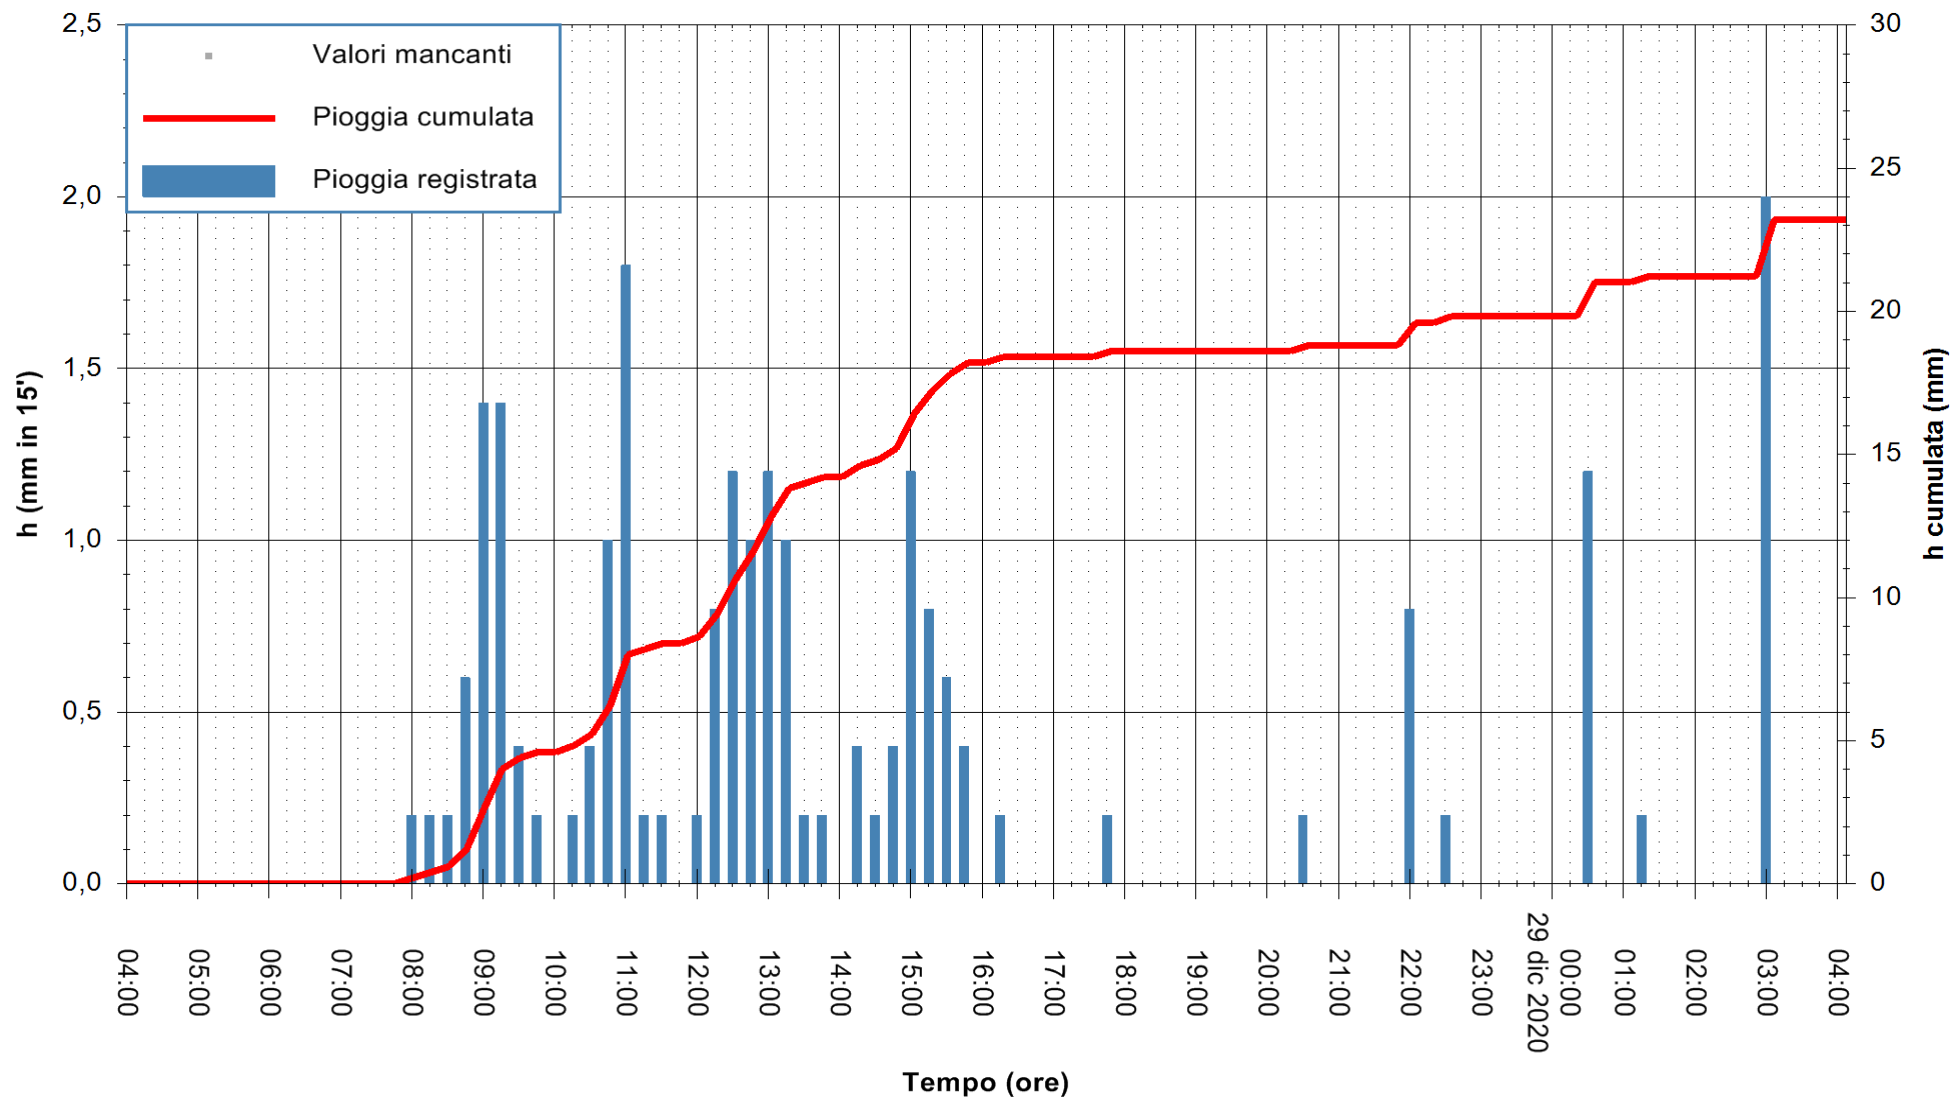

ARPAS  
F.to il Dirigente Responsabile  
Dott. Giuseppe Bianco

REGIONE AUTONOMA DE SARDIGNA  
REGIONE AUTONOMA DELLA SARDEGNA

Stazione pluviometrica ORISTANO RF  
Area TORRE GRANDE  
Pioggia registrata nelle ultime 24 ore  
Estrazione dati delle ore 04:39 del 29/12/2020  
Ultimo dato disponibile: 29/12/2020 alle 04:15

ARPAS  
F.to il Dirigente Responsabile  
Dott. Giuseppe Bianco

REGIONE AUTONOMA DE SARDIGNA  
REGIONE AUTONOMA DELLA SARDEGNA

Stazione pluviometrica SAN VERO MILIS PUTZUIDU  
 Area TORRE CAPO MANNU  
 Pioggia registrata nelle ultime 24 ore  
 Estrazione dati delle ore 04:39 del 29/12/2020  
 Ultimo dato disponibile: 29/12/2020 alle 04:15

ARPAS  
 F.to il Dirigente Responsabile  
 Dott. Giuseppe Bianco

REGIONE AUTONOMA DE SARDIGNA  
 REGIONE AUTONOMA DELLA SARDEGNA

Stazione pluviometrica SANTADI PUNTA SEBERA  
 Area PUNTA SEBERA  
 Pioggia registrata nelle ultime 24 ore  
 Estrazione dati delle ore 04:39 del 29/12/2020  
 Ultimo dato disponibile: 29/12/2020 alle 04:15