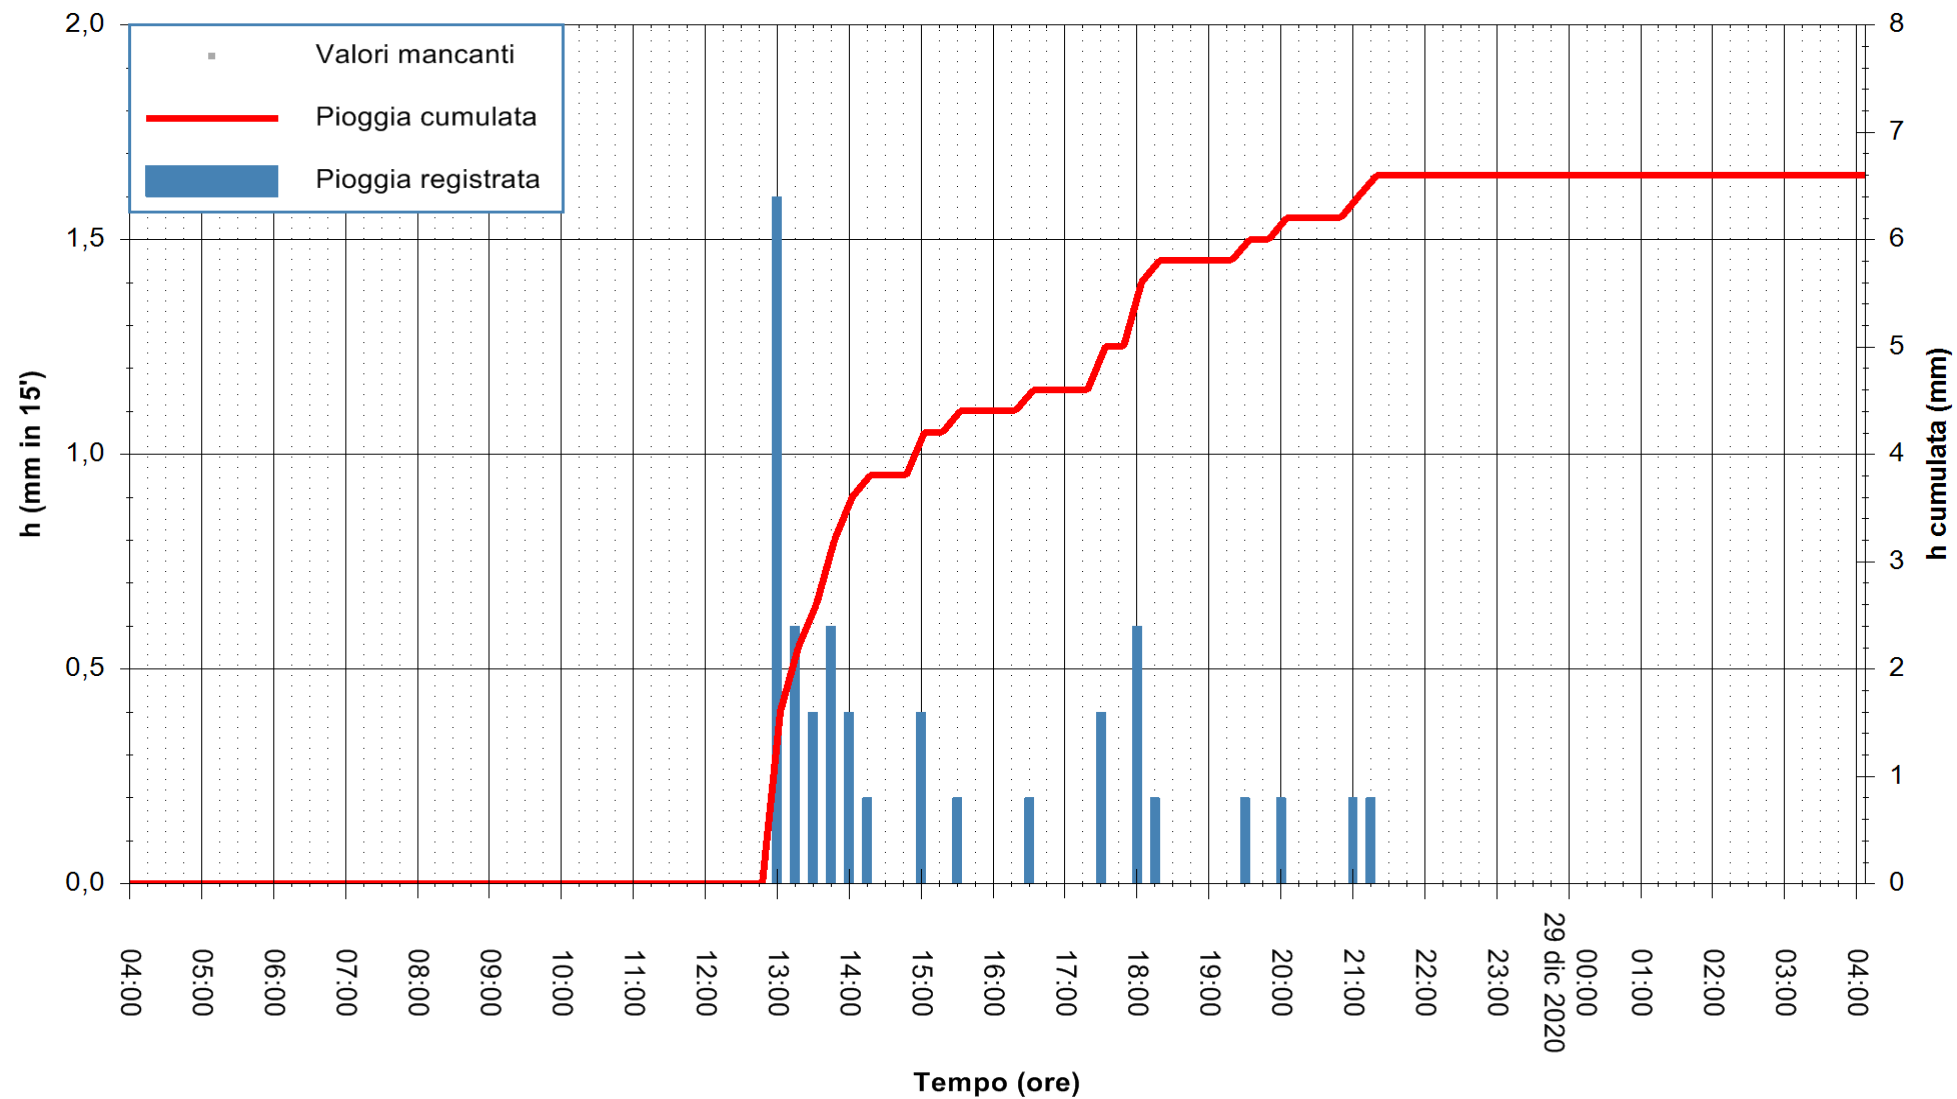

Stazione pluviometrica OSCHIRI RF  
 Area PISCHINAS  
 Pioggia registrata nelle ultime 24 ore  
 Estrazione dati delle ore 04:39 del 29/12/2020  
 Ultimo dato disponibile: 29/12/2020 alle 04:10

ARPAS  
 F.to il Dirigente Responsabile  
 Dott. Giuseppe Bianco

REGIONE AUTÒNOMA DE SARDIGNA  
 REGIONE AUTONOMA DELLA SARDEGNA

Stazione pluviometrica CAPOTERRA POGGIO DEI PINI  
 Area POGGIO DEI PINI  
 Pioggia registrata nelle ultime 24 ore  
 Estrazione dati delle ore 04:39 del 29/12/2020  
 Ultimo dato disponibile: 29/12/2020 alle 04:10

ARPAS  
 F.to il Dirigente Responsabile  
 Dott. Giuseppe Bianco

REGIONE AUTONOMA DE SARDIGNA  
 REGIONE AUTONOMA DELLA SARDEGNA

Stazione pluviometrica TRINITA' D'AGULTU PADULEDDA  
 Area PADULEDDA  
 Pioggia registrata nelle ultime 24 ore  
 Estrazione dati delle ore 04:39 del 29/12/2020  
 Ultimo dato disponibile: 29/12/2020 alle 04:15

ARPAS  
F.to il Dirigente Responsabile  
Dott. Giuseppe Bianco

REGIONE AUTONOMA DE SARDIGNA  
REGIONE AUTONOMA DELLA SARDEGNA

Stazione pluviometrica ORISTANO RF  
Area TORRE GRANDE  
Pioggia registrata nelle ultime 24 ore  
Estrazione dati delle ore 04:39 del 29/12/2020  
Ultimo dato disponibile: 29/12/2020 alle 04:15