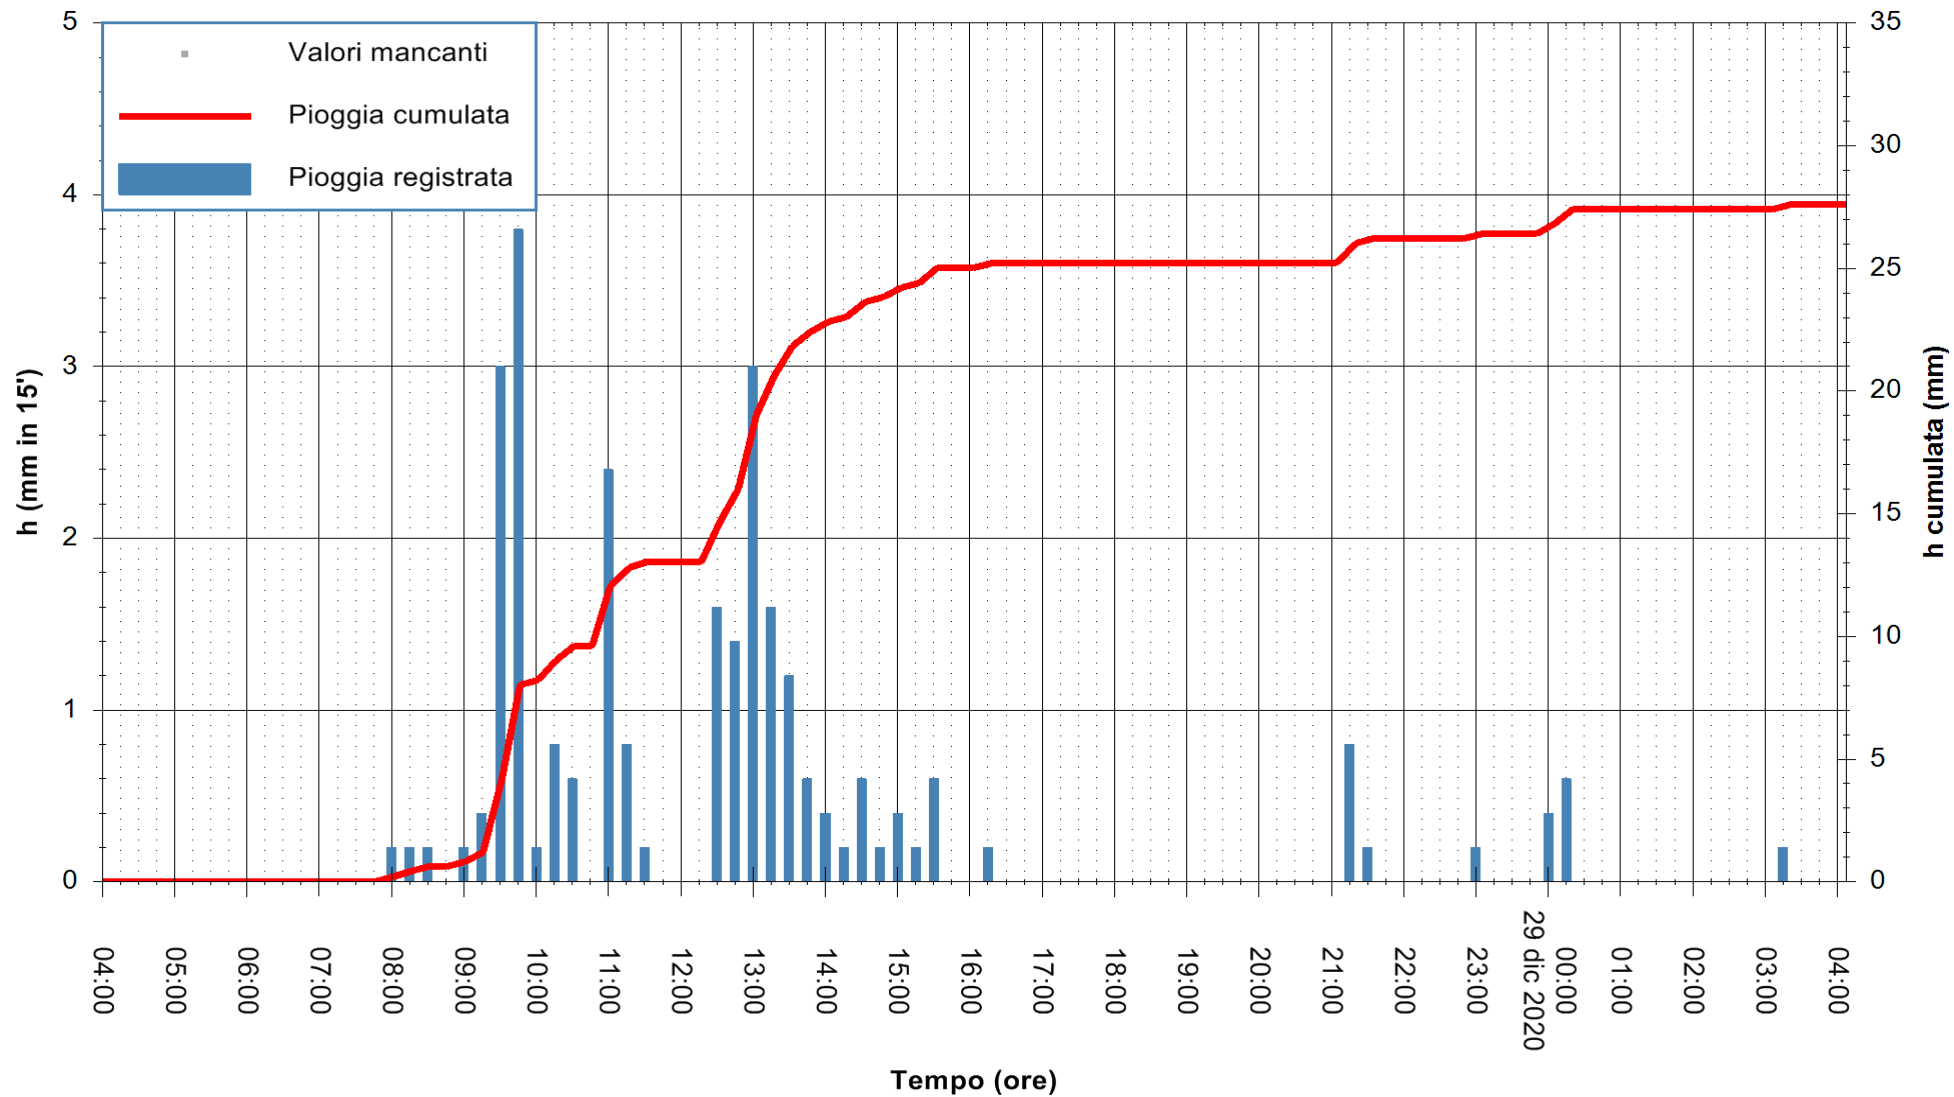

Stazione pluviometrica OSCHIRI RF  
 Area PISCHINAS  
 Pioggia registrata nelle ultime 24 ore  
 Estrazione dati delle ore 04:39 del 29/12/2020  
 Ultimo dato disponibile: 29/12/2020 alle 04:10

ARPAS  
 F.to il Dirigente Responsabile  
 Dott. Giuseppe Bianco

REGIONE AUTÒNOMA DE SARDIGNA  
 REGIONE AUTONOMA DELLA SARDEGNA

Stazione pluviometrica CAPOTERRA POGGIO DEI PINI  
 Area POGGIO DEI PINI  
 Pioggia registrata nelle ultime 24 ore  
 Estrazione dati delle ore 04:39 del 29/12/2020  
 Ultimo dato disponibile: 29/12/2020 alle 04:10

ARPAS  
 F.to il Dirigente Responsabile  
 Dott. Giuseppe Bianco

REGIONE AUTONOMA DE SARDIGNA  
 REGIONE AUTONOMA DELLA SARDEGNA

Stazione pluviometrica TRINITA' D'AGULTU PADULEDDA  
 Area PADULEDDA  
 Pioggia registrata nelle ultime 24 ore  
 Estrazione dati delle ore 04:39 del 29/12/2020  
 Ultimo dato disponibile: 29/12/2020 alle 04:15

ARPAS  
 F.to il Dirigente Responsabile  
 Dott. Giuseppe Bianco

REGIONE AUTÒNOMA DE SARDIGNA  
 REGIONE AUTONOMA DELLA SARDEGNA

Stazione pluviometrica CARBONIA C.RA FLUMENTEPIDO  
Area FLUMETEPIDO

Pioggia registrata nelle ultime 24 ore  
Estrazione dati delle ore 04:39 del 29/12/2020  
Ultimo dato disponibile: 29/12/2020 alle 04:15