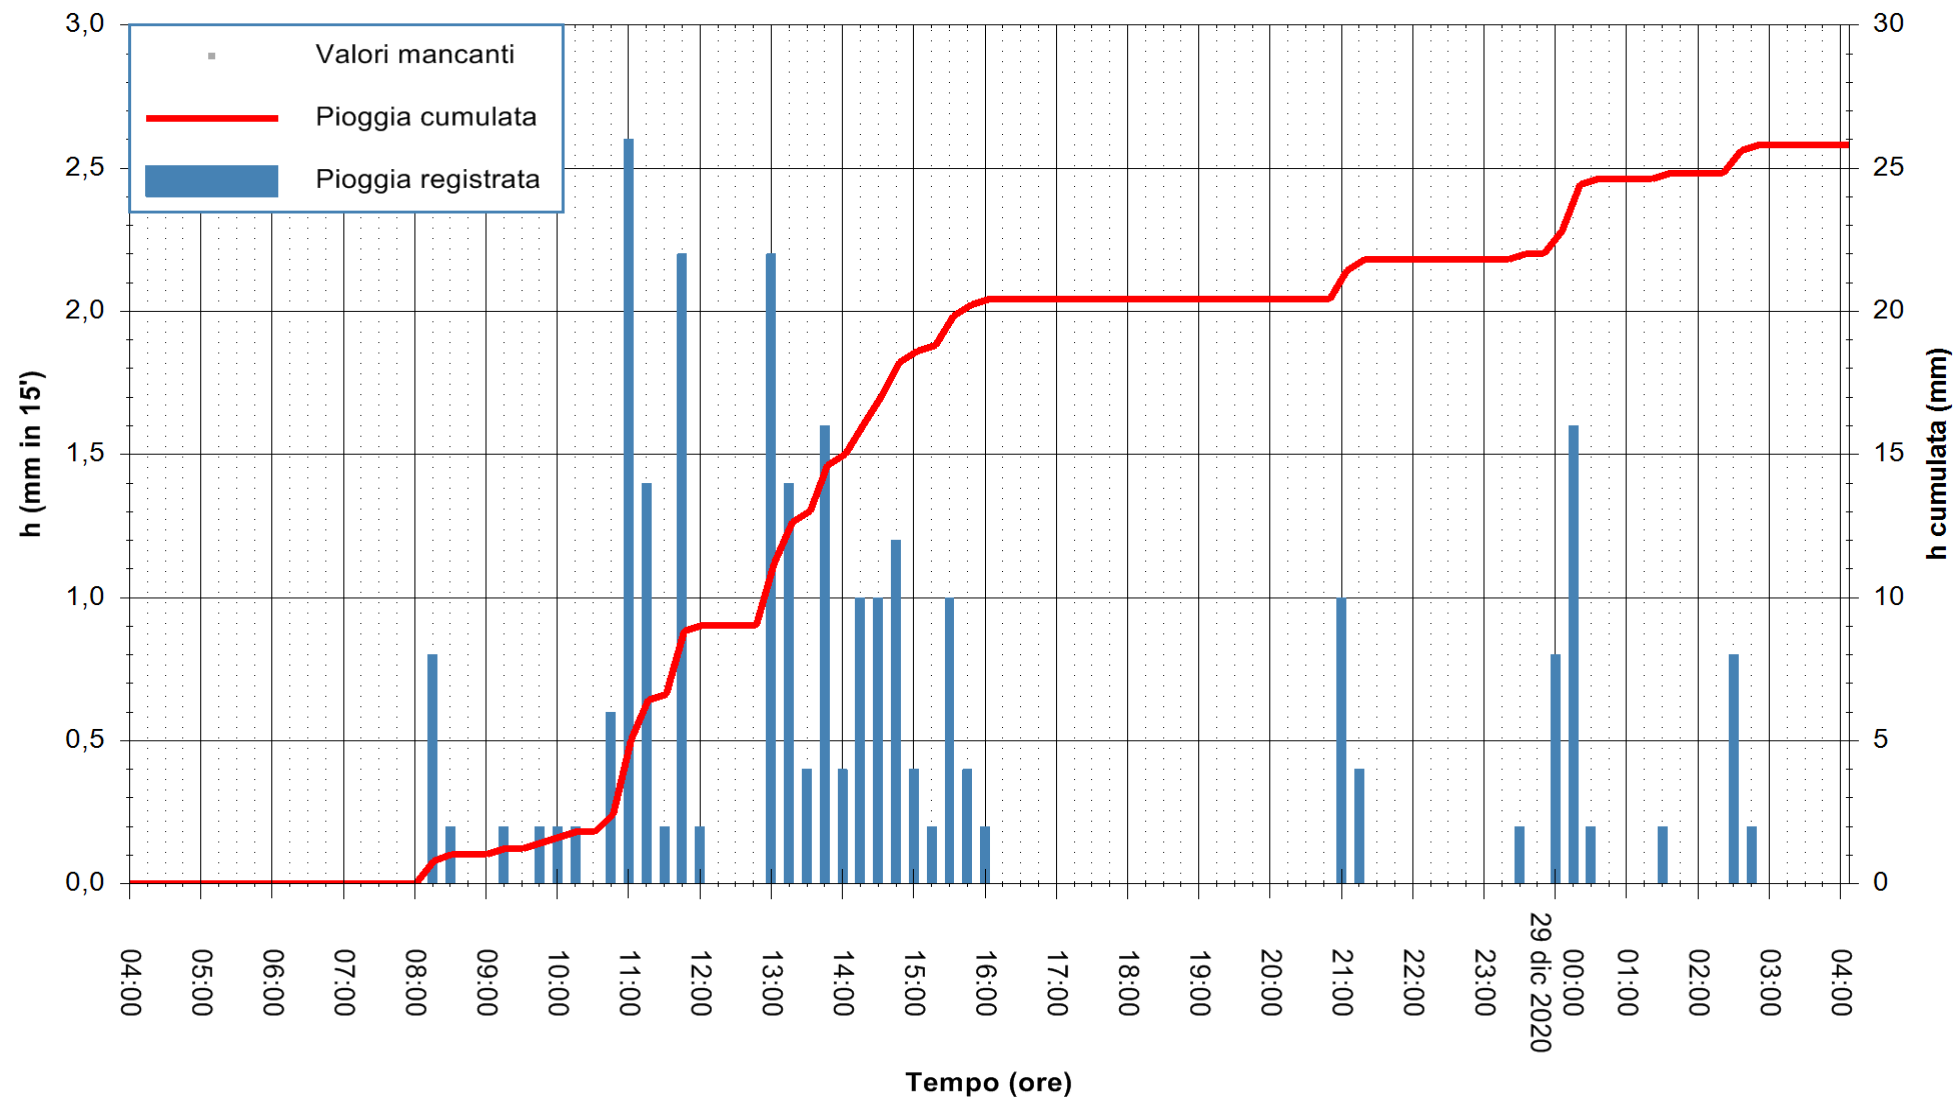

Stazione pluviometrica OSCHIRI RF  
 Area PISCHINAS  
 Pioggia registrata nelle ultime 24 ore  
 Estrazione dati delle ore 04:39 del 29/12/2020  
 Ultimo dato disponibile: 29/12/2020 alle 04:10

ARPAS  
 F.to il Dirigente Responsabile  
 Dott. Giuseppe Bianco

REGIONE AUTÒNOMA DE SARDIGNA  
 REGIONE AUTONOMA DELLA SARDEGNA

Stazione pluviometrica CAPOTERRA POGGIO DEI PINI  
 Area POGGIO DEI PINI  
 Pioggia registrata nelle ultime 24 ore  
 Estrazione dati delle ore 04:39 del 29/12/2020  
 Ultimo dato disponibile: 29/12/2020 alle 04:10

ARPAS  
 F.to il Dirigente Responsabile  
 Dott. Giuseppe Bianco

REGIONE AUTONOMA DE SARDIGNA  
 REGIONE AUTONOMA DELLA SARDEGNA

Stazione pluviometrica TRINITA' D'AGULTU PADULEDDA  
 Area PADULEDDA  
 Pioggia registrata nelle ultime 24 ore  
 Estrazione dati delle ore 04:39 del 29/12/2020  
 Ultimo dato disponibile: 29/12/2020 alle 04:15

ARPAS  
F.to il Dirigente Responsabile  
Dott. Giuseppe Bianco

REGIONE AUTONOMA DE SARDIGNA  
REGIONE AUTONOMA DELLA SARDEGNA

Stazione pluviometrica ORISTANO RF  
Area TORRE GRANDE  
Pioggia registrata nelle ultime 24 ore  
Estrazione dati delle ore 04:39 del 29/12/2020  
Ultimo dato disponibile: 29/12/2020 alle 04:15