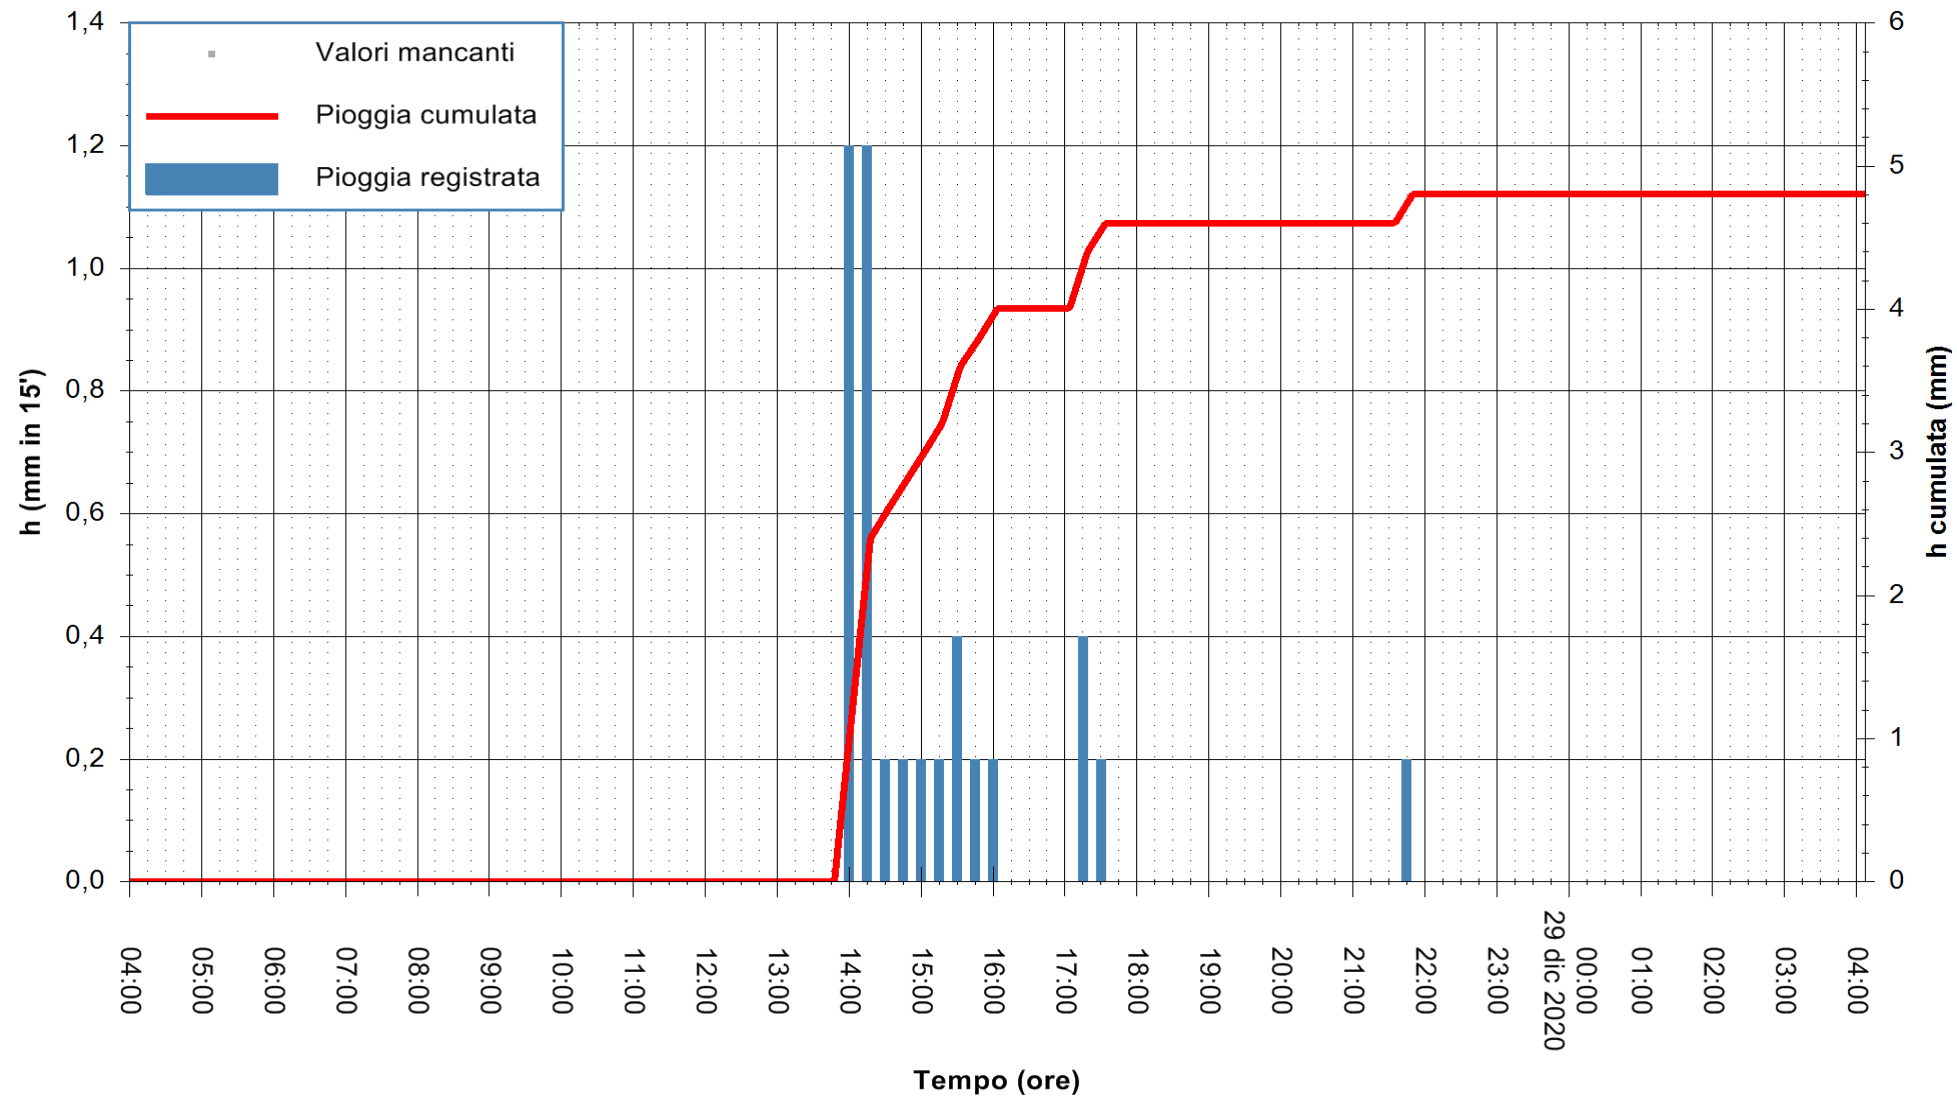

Stazione pluviometrica OSCHIRI RF  
 Area PISCHINAS  
 Pioggia registrata nelle ultime 24 ore  
 Estrazione dati delle ore 04:39 del 29/12/2020  
 Ultimo dato disponibile: 29/12/2020 alle 04:10

ARPAS  
 F.to il Dirigente Responsabile  
 Dott. Giuseppe Bianco

REGIONE AUTÒNOMA DE SARDIGNA  
 REGIONE AUTONOMA DELLA SARDEGNA

Stazione pluviometrica CAPOTERRA POGGIO DEI PINI  
 Area POGGIO DEI PINI  
 Pioggia registrata nelle ultime 24 ore  
 Estrazione dati delle ore 04:39 del 29/12/2020  
 Ultimo dato disponibile: 29/12/2020 alle 04:10

ARPAS  
 F.to il Dirigente Responsabile  
 Dott. Giuseppe Bianco

REGIONE AUTONOMA DE SARDIGNA  
 REGIONE AUTONOMA DELLA SARDEGNA

Stazione pluviometrica TRINITA' D'AGULTU PADULEDDA  
 Area PADULEDDA  
 Pioggia registrata nelle ultime 24 ore  
 Estrazione dati delle ore 04:39 del 29/12/2020  
 Ultimo dato disponibile: 29/12/2020 alle 04:15

ARPAS  
F.to il Dirigente Responsabile  
Dott. Giuseppe Bianco

REGIONE AUTONOMA DE SARDIGNA  
REGIONE AUTONOMA DELLA SARDEGNA

Stazione pluviometrica ORISTANO RF  
Area TORRE GRANDE  
Pioggia registrata nelle ultime 24 ore  
Estrazione dati delle ore 04:39 del 29/12/2020  
Ultimo dato disponibile: 29/12/2020 alle 04:15