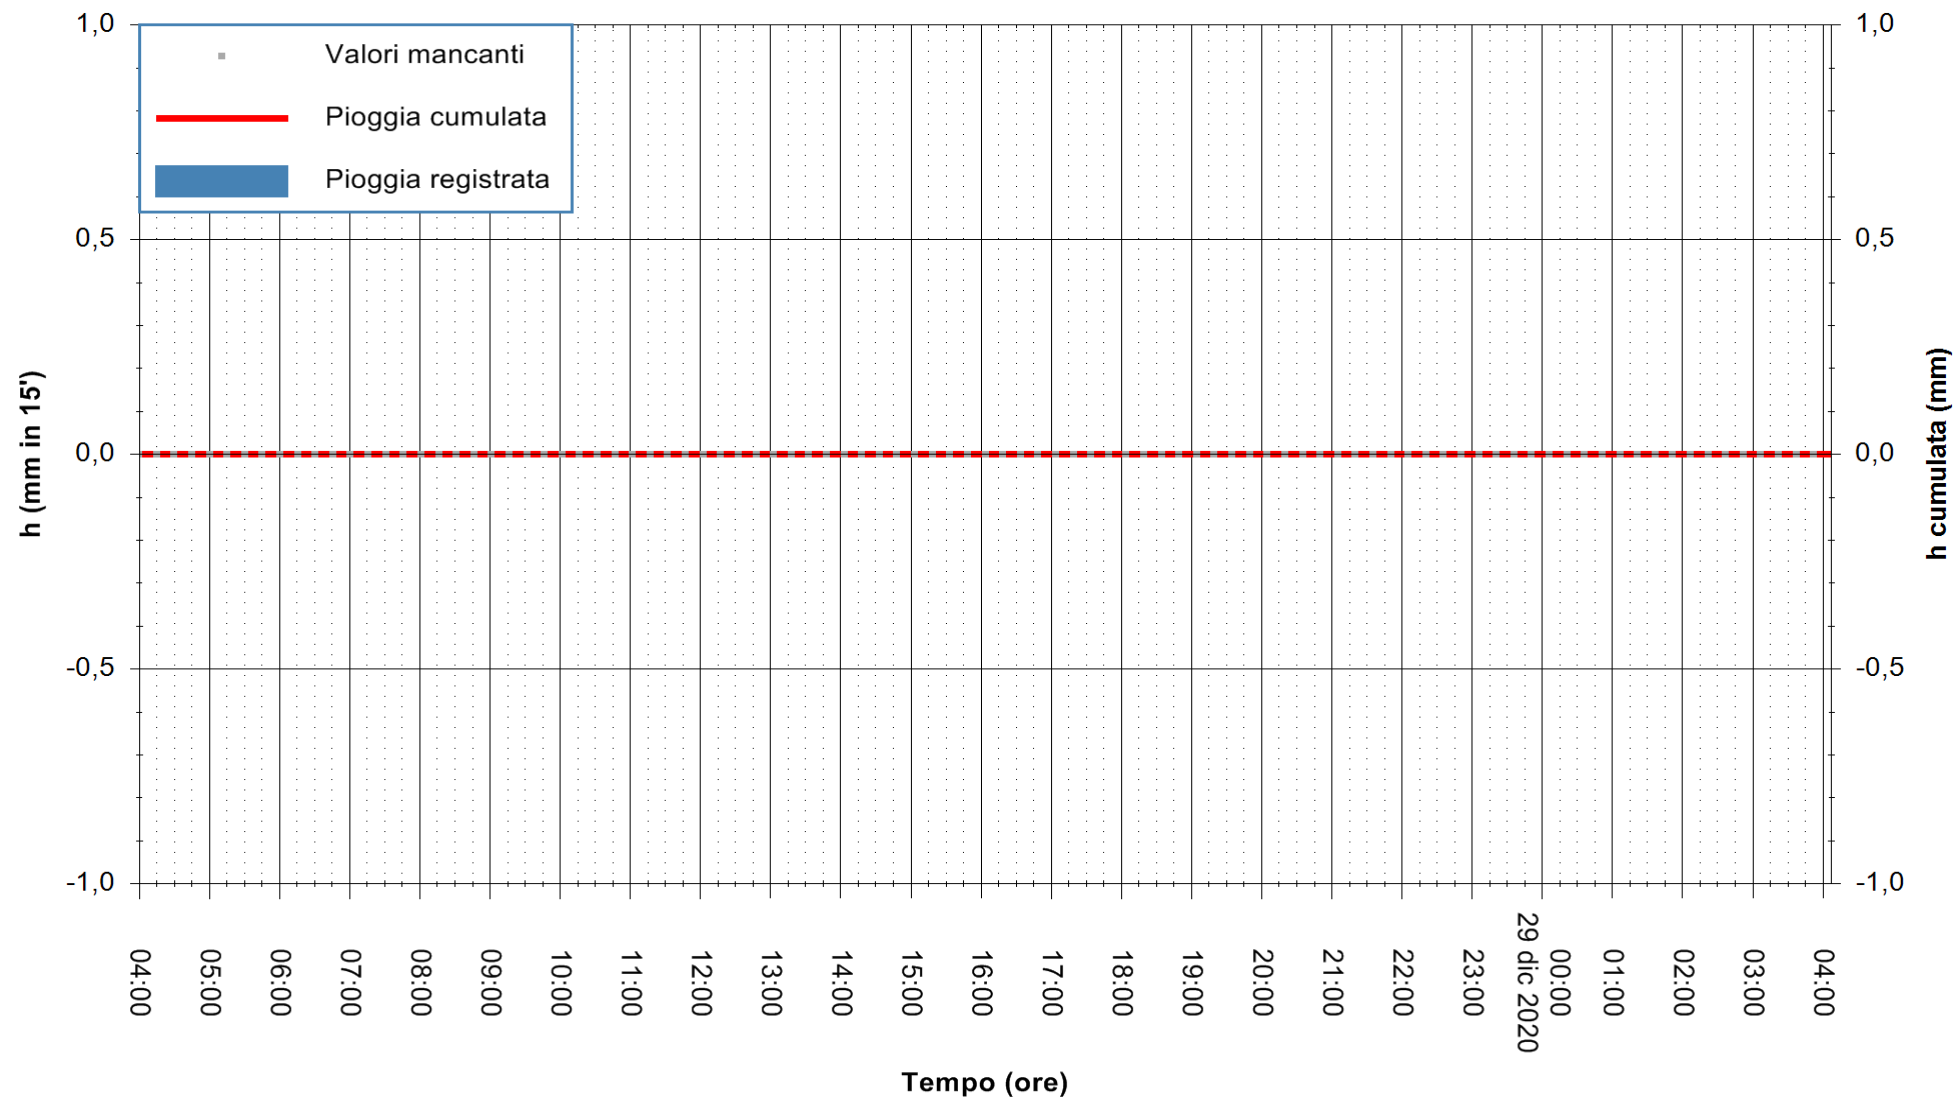

ARPAS  
F.to il Dirigente Responsabile  
Dott. Giuseppe Bianco

REGIONE AUTONOMA DE SARDIGNA  
REGIONE AUTONOMA DELLA SARDEGNA

Stazione pluviometrica ORISTANO RF  
Area TORRE GRANDE  
Pioggia registrata nelle ultime 24 ore  
Estrazione dati delle ore 04:39 del 29/12/2020  
Ultimo dato disponibile: 29/12/2020 alle 04:15

ARPAS  
F.to il Dirigente Responsabile  
Dott. Giuseppe Bianco

REGIONE AUTONOMA DE SARDIGNA  
REGIONE AUTONOMA DELLA SARDEGNA

Stazione pluviometrica SAN VERO MILIS PUTZUIDU  
 Area TORRE CAPO MANNU  
 Pioggia registrata nelle ultime 24 ore  
 Estrazione dati delle ore 04:39 del 29/12/2020  
 Ultimo dato disponibile: 29/12/2020 alle 04:15

ARPAS  
 F.to il Dirigente Responsabile  
 Dott. Giuseppe Bianco

REGIONE AUTONOMA DE SARDIGNA  
 REGIONE AUTONOMA DELLA SARDEGNA

Stazione pluviometrica SANTADI PUNTA SEBERA  
 Area PUNTA SEBERA  
 Pioggia registrata nelle ultime 24 ore  
 Estrazione dati delle ore 04:39 del 29/12/2020  
 Ultimo dato disponibile: 29/12/2020 alle 04:15