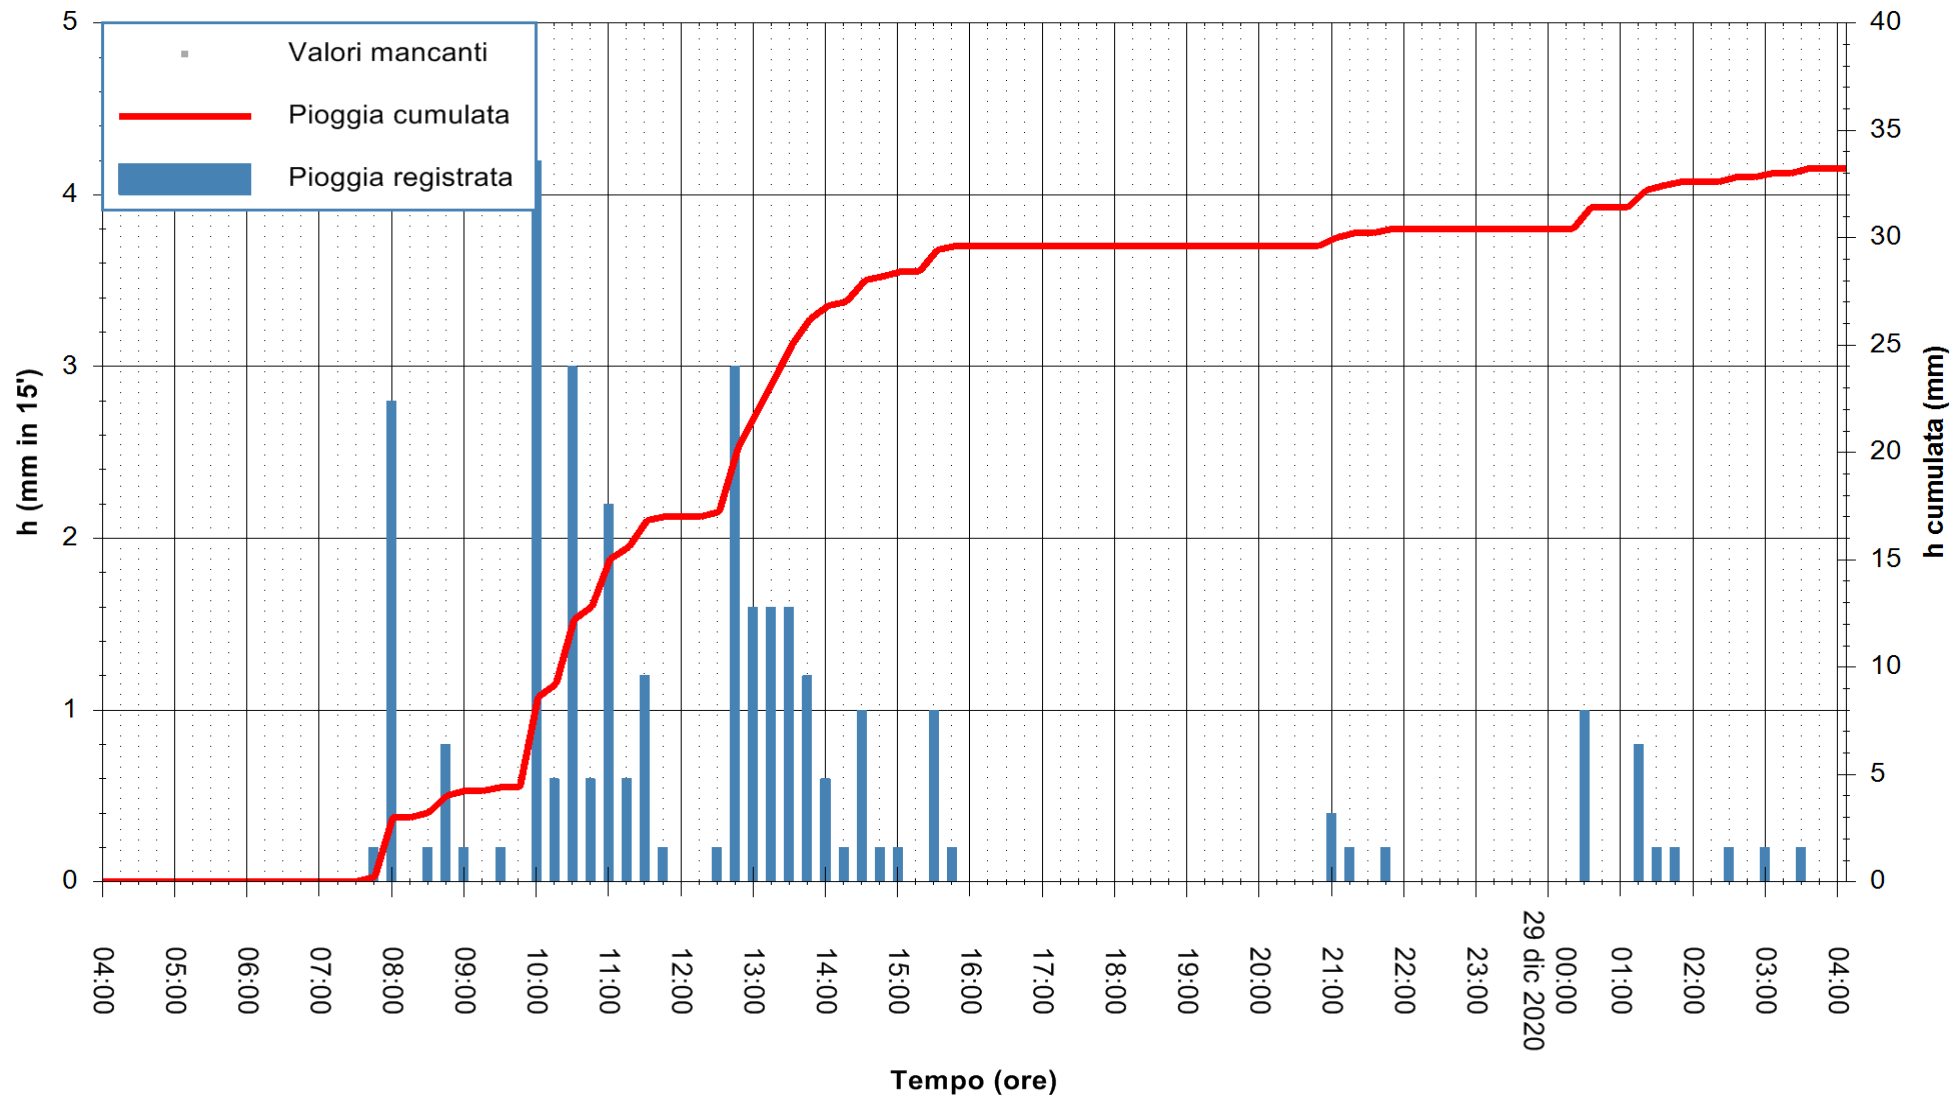

Stazione pluviometrica OSCHIRI RF  
 Area PISCHINAS  
 Pioggia registrata nelle ultime 24 ore  
 Estrazione dati delle ore 04:39 del 29/12/2020  
 Ultimo dato disponibile: 29/12/2020 alle 04:10

ARPAS  
 F.to il Dirigente Responsabile  
 Dott. Giuseppe Bianco

REGIONE AUTÒNOMA DE SARDIGNA  
 REGIONE AUTONOMA DELLA SARDEGNA

Stazione pluviometrica CAPOTERRA POGGIO DEI PINI  
 Area POGGIO DEI PINI  
 Pioggia registrata nelle ultime 24 ore  
 Estrazione dati delle ore 04:39 del 29/12/2020  
 Ultimo dato disponibile: 29/12/2020 alle 04:10

ARPAS  
 F.to il Dirigente Responsabile  
 Dott. Giuseppe Bianco

REGIONE AUTONOMA DE SARDIGNA  
 REGIONE AUTONOMA DELLA SARDEGNA

Stazione pluviometrica TRINITA' D'AGULTU PADULEDDA  
 Area PADULEDDA  
 Pioggia registrata nelle ultime 24 ore  
 Estrazione dati delle ore 04:39 del 29/12/2020  
 Ultimo dato disponibile: 29/12/2020 alle 04:15

ARPAS  
 F.to il Dirigente Responsabile  
 Dott. Giuseppe Bianco

REGIONE AUTÒNOMA DE SARDIGNA  
 REGIONE AUTONOMA DELLA SARDEGNA

Stazione pluviometrica CARBONIA C.RA FLUMENTEPIDO  
Area FLUMETEPIDO

Pioggia registrata nelle ultime 24 ore  
Estrazione dati delle ore 04:39 del 29/12/2020  
Ultimo dato disponibile: 29/12/2020 alle 04:15