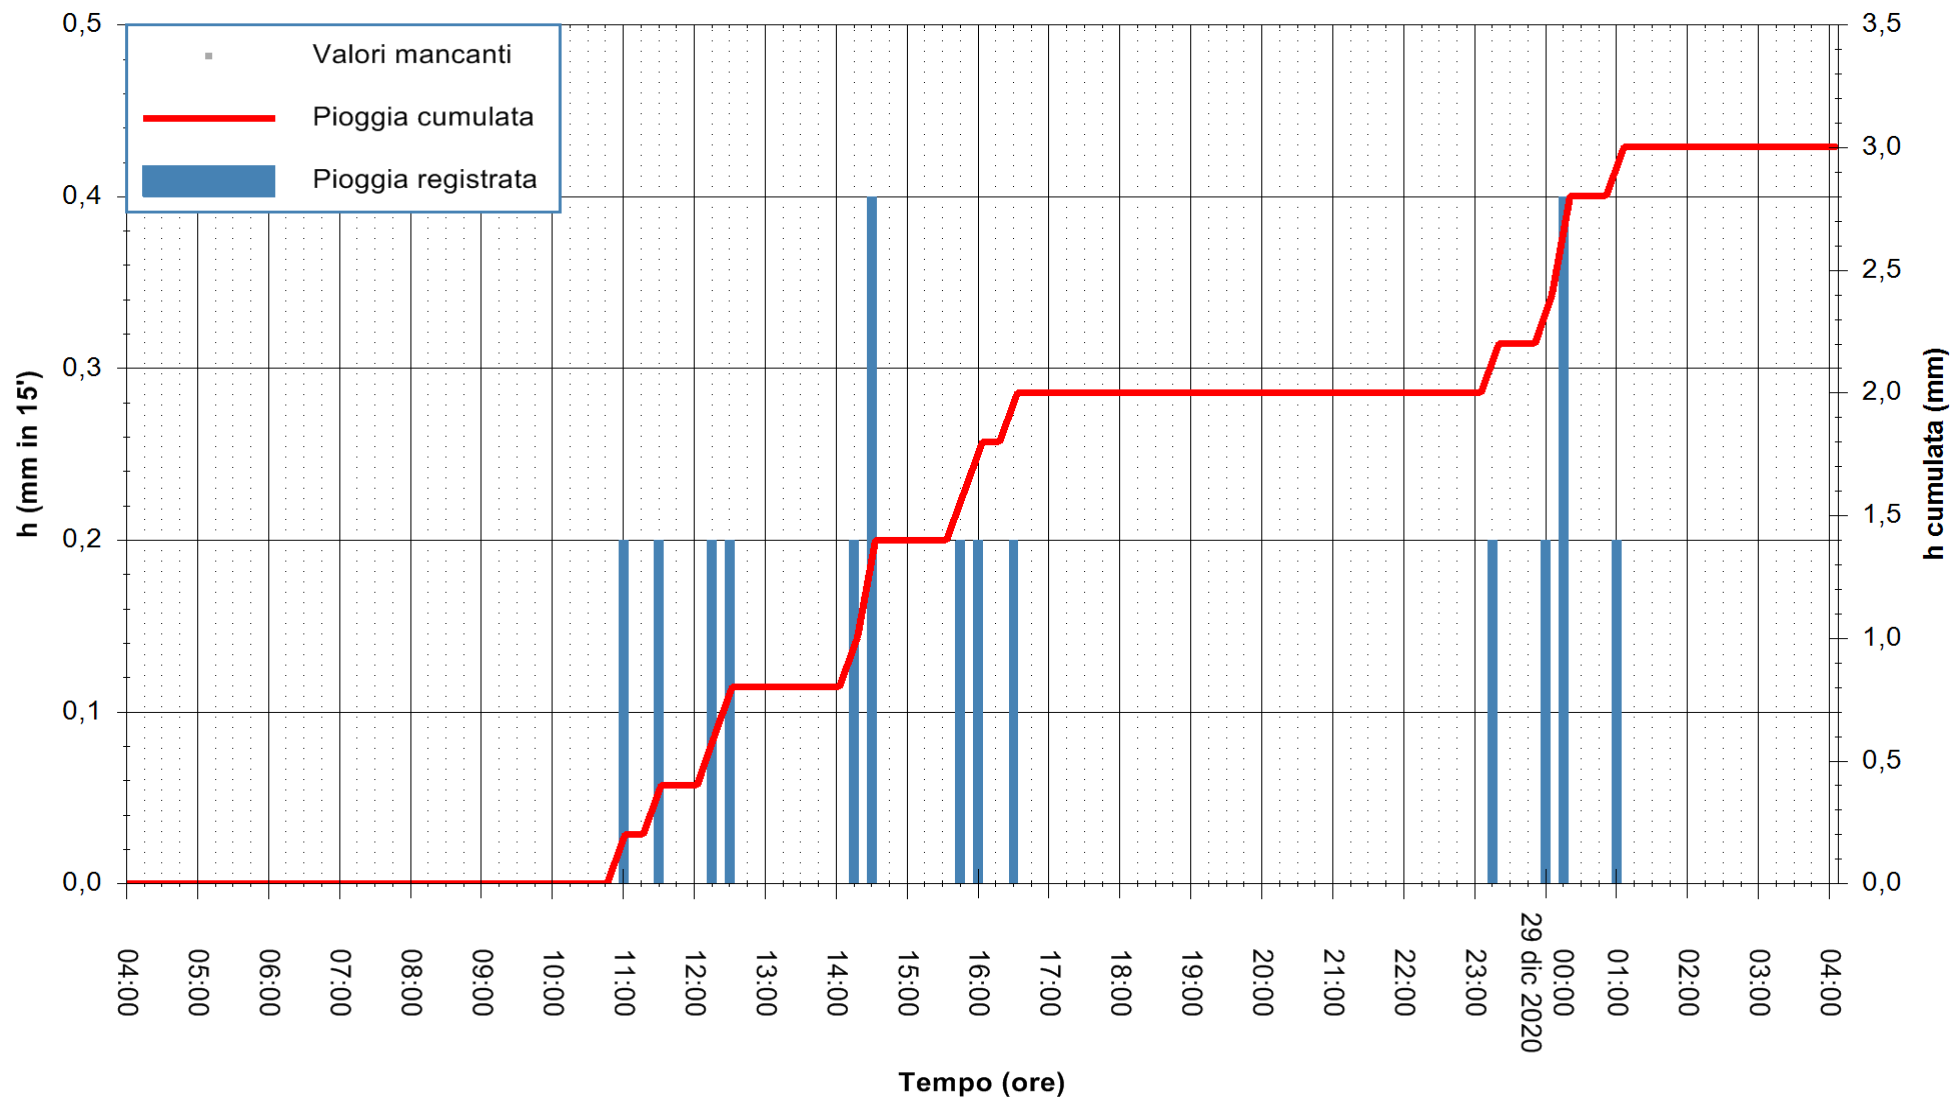

ARPAS  
F.to il Dirigente Responsabile  
Dott. Giuseppe Bianco

REGIONE AUTONOMA DE SARDIGNA  
REGIONE AUTONOMA DELLA SARDEGNA

Stazione pluviometrica ORISTANO RF  
Area TORRE GRANDE  
Pioggia registrata nelle ultime 24 ore  
Estrazione dati delle ore 04:39 del 29/12/2020  
Ultimo dato disponibile: 29/12/2020 alle 04:15

ARPAS  
F.to il Dirigente Responsabile  
Dott. Giuseppe Bianco

REGIONE AUTONOMA DE SARDIGNA  
REGIONE AUTONOMA DELLA SARDEGNA

Stazione pluviometrica SAN VERO MILIS PUTZUIDU  
 Area TORRE CAPO MANNU  
 Pioggia registrata nelle ultime 24 ore  
 Estrazione dati delle ore 04:39 del 29/12/2020  
 Ultimo dato disponibile: 29/12/2020 alle 04:15

ARPAS  
 F.to il Dirigente Responsabile  
 Dott. Giuseppe Bianco

REGIONE AUTONOMA DE SARDIGNA  
 REGIONE AUTONOMA DELLA SARDEGNA

Stazione pluviometrica SANTADI PUNTA SEBERA  
 Area PUNTA SEBERA  
 Pioggia registrata nelle ultime 24 ore  
 Estrazione dati delle ore 04:39 del 29/12/2020  
 Ultimo dato disponibile: 29/12/2020 alle 04:15