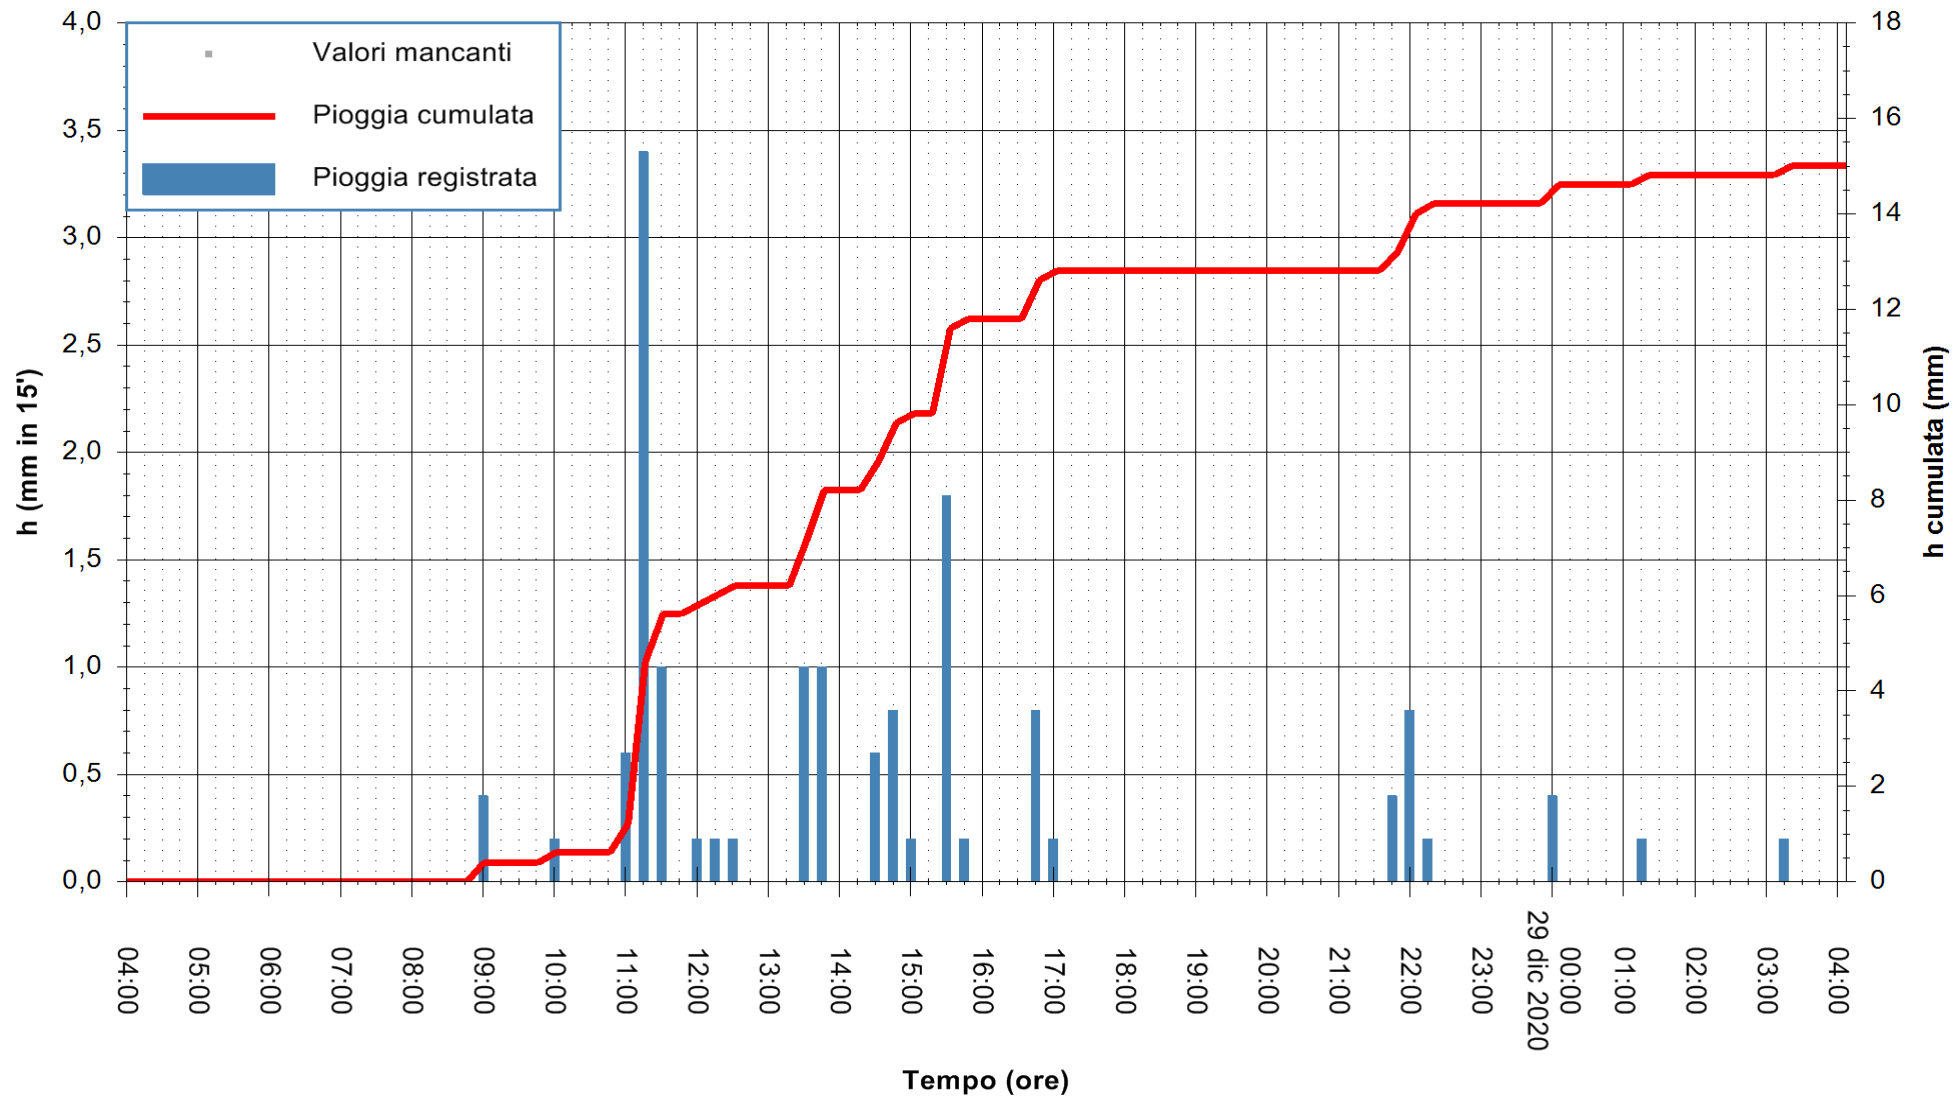

ARPAS  
F.to il Dirigente Responsabile  
Dott. Giuseppe Bianco

REGIONE AUTONOMA DE SARDIGNA  
REGIONE AUTONOMA DELLA SARDEGNA

Stazione pluviometrica ORISTANO RF  
Area TORRE GRANDE  
Pioggia registrata nelle ultime 24 ore  
Estrazione dati delle ore 04:39 del 29/12/2020  
Ultimo dato disponibile: 29/12/2020 alle 04:15

ARPAS  
F.to il Dirigente Responsabile  
Dott. Giuseppe Bianco

REGIONE AUTONOMA DE SARDIGNA  
REGIONE AUTONOMA DELLA SARDEGNA

Stazione pluviometrica SAN VERO MILIS PUTZUIDU  
 Area TORRE CAPO MANNU  
 Pioggia registrata nelle ultime 24 ore  
 Estrazione dati delle ore 04:39 del 29/12/2020  
 Ultimo dato disponibile: 29/12/2020 alle 04:15

ARPAS  
 F.to il Dirigente Responsabile  
 Dott. Giuseppe Bianco

REGIONE AUTONOMA DE SARDIGNA  
 REGIONE AUTONOMA DELLA SARDEGNA

Stazione pluviometrica SANTADI PUNTA SEBERA  
 Area PUNTA SEBERA  
 Pioggia registrata nelle ultime 24 ore  
 Estrazione dati delle ore 04:39 del 29/12/2020  
 Ultimo dato disponibile: 29/12/2020 alle 04:15