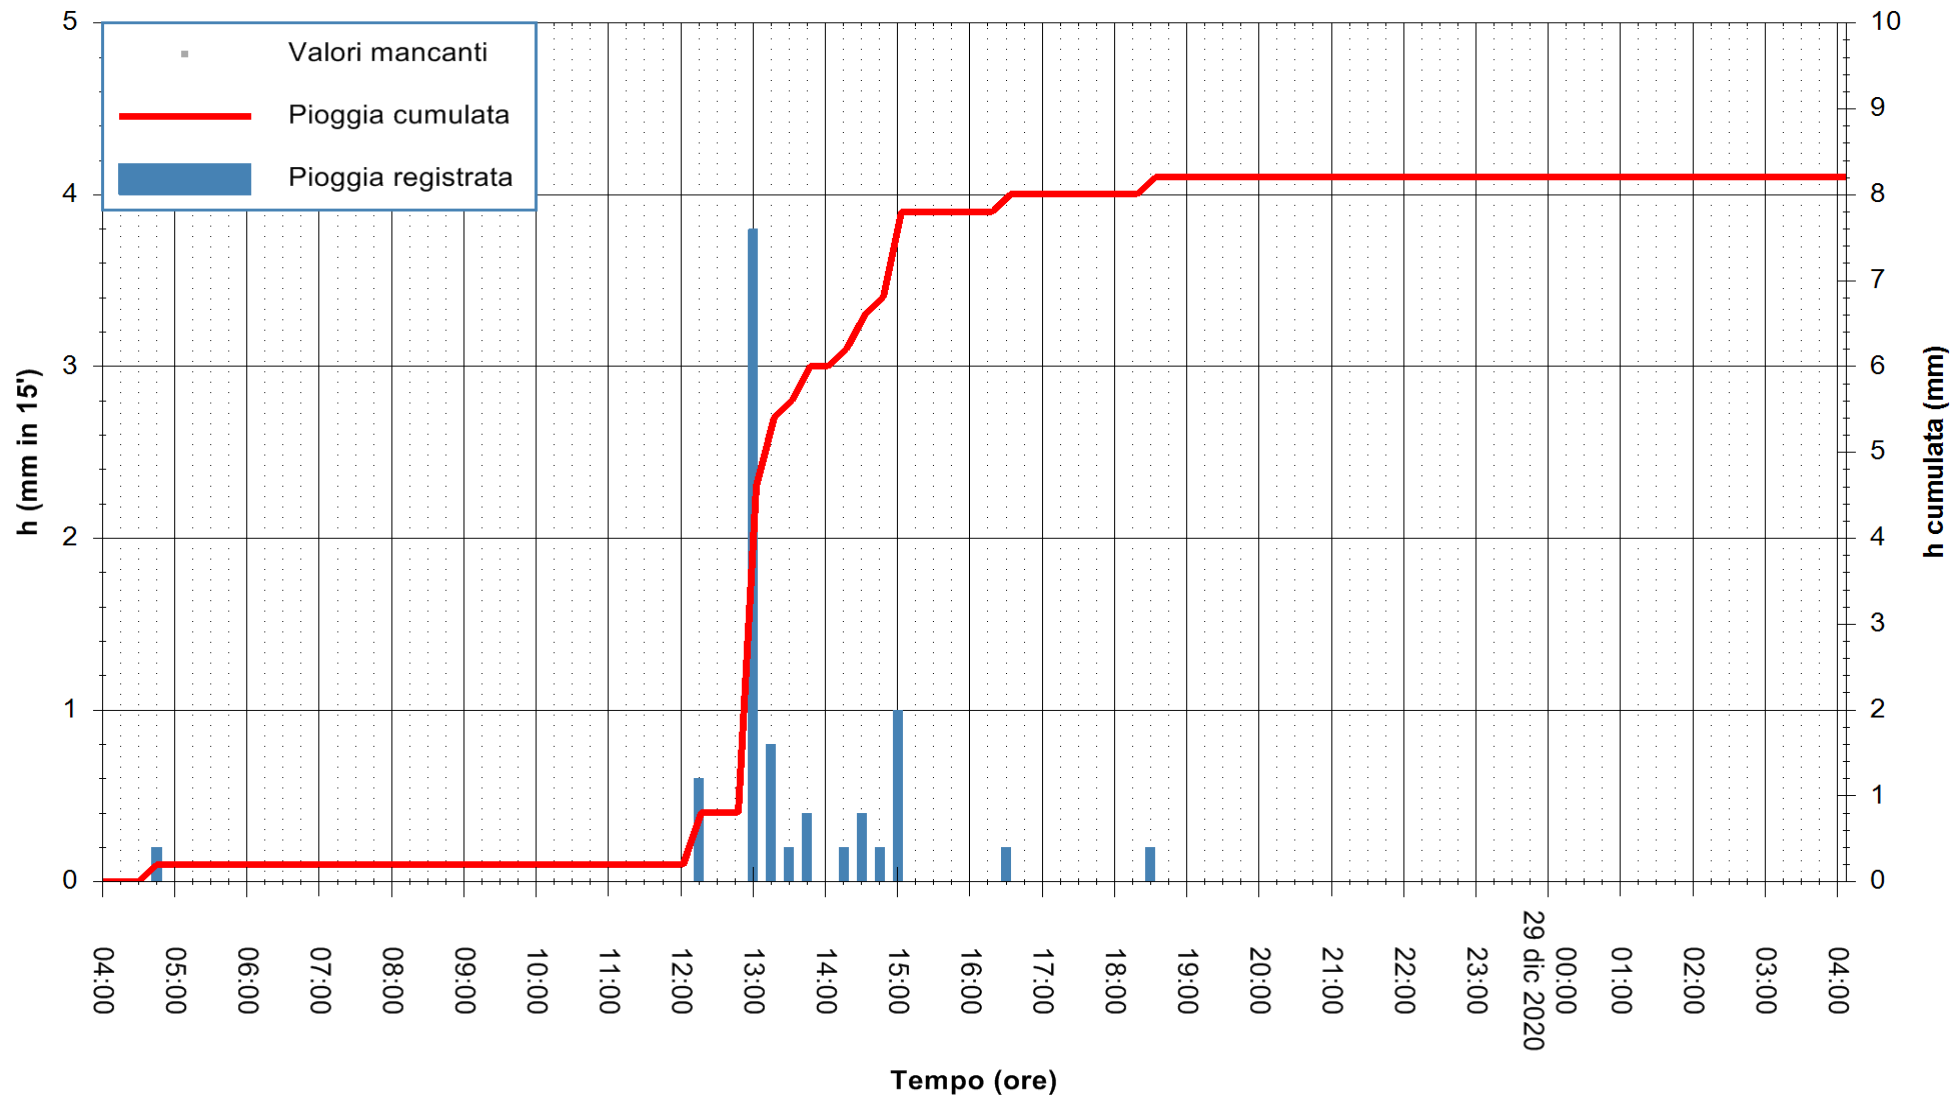

Stazione pluviometrica OSCHIRI RF  
 Area PISCHINAS  
 Pioggia registrata nelle ultime 24 ore  
 Estrazione dati delle ore 04:39 del 29/12/2020  
 Ultimo dato disponibile: 29/12/2020 alle 04:10

ARPAS  
 F.to il Dirigente Responsabile  
 Dott. Giuseppe Bianco

REGIONE AUTÒNOMA DE SARDIGNA  
 REGIONE AUTONOMA DELLA SARDEGNA

Stazione pluviometrica CAPOTERRA POGGIO DEI PINI  
 Area POGGIO DEI PINI  
 Pioggia registrata nelle ultime 24 ore  
 Estrazione dati delle ore 04:39 del 29/12/2020  
 Ultimo dato disponibile: 29/12/2020 alle 04:10

ARPAS  
 F.to il Dirigente Responsabile  
 Dott. Giuseppe Bianco

REGIONE AUTONOMA DE SARDIGNA  
 REGIONE AUTONOMA DELLA SARDEGNA

Stazione pluviometrica TRINITA' D'AGULTU PADULEDDA  
 Area PADULEDDA  
 Pioggia registrata nelle ultime 24 ore  
 Estrazione dati delle ore 04:39 del 29/12/2020  
 Ultimo dato disponibile: 29/12/2020 alle 04:15

ARPAS  
 F.to il Dirigente Responsabile  
 Dott. Giuseppe Bianco

REGIONE AUTÒNOMA DE SARDIGNA  
 REGIONE AUTONOMA DELLA SARDEGNA

Stazione pluviometrica CARBONIA C.RA FLUMENTEPIDO  
Area FLUMETEPIDO

Pioggia registrata nelle ultime 24 ore  
Estrazione dati delle ore 04:39 del 29/12/2020  
Ultimo dato disponibile: 29/12/2020 alle 04:15