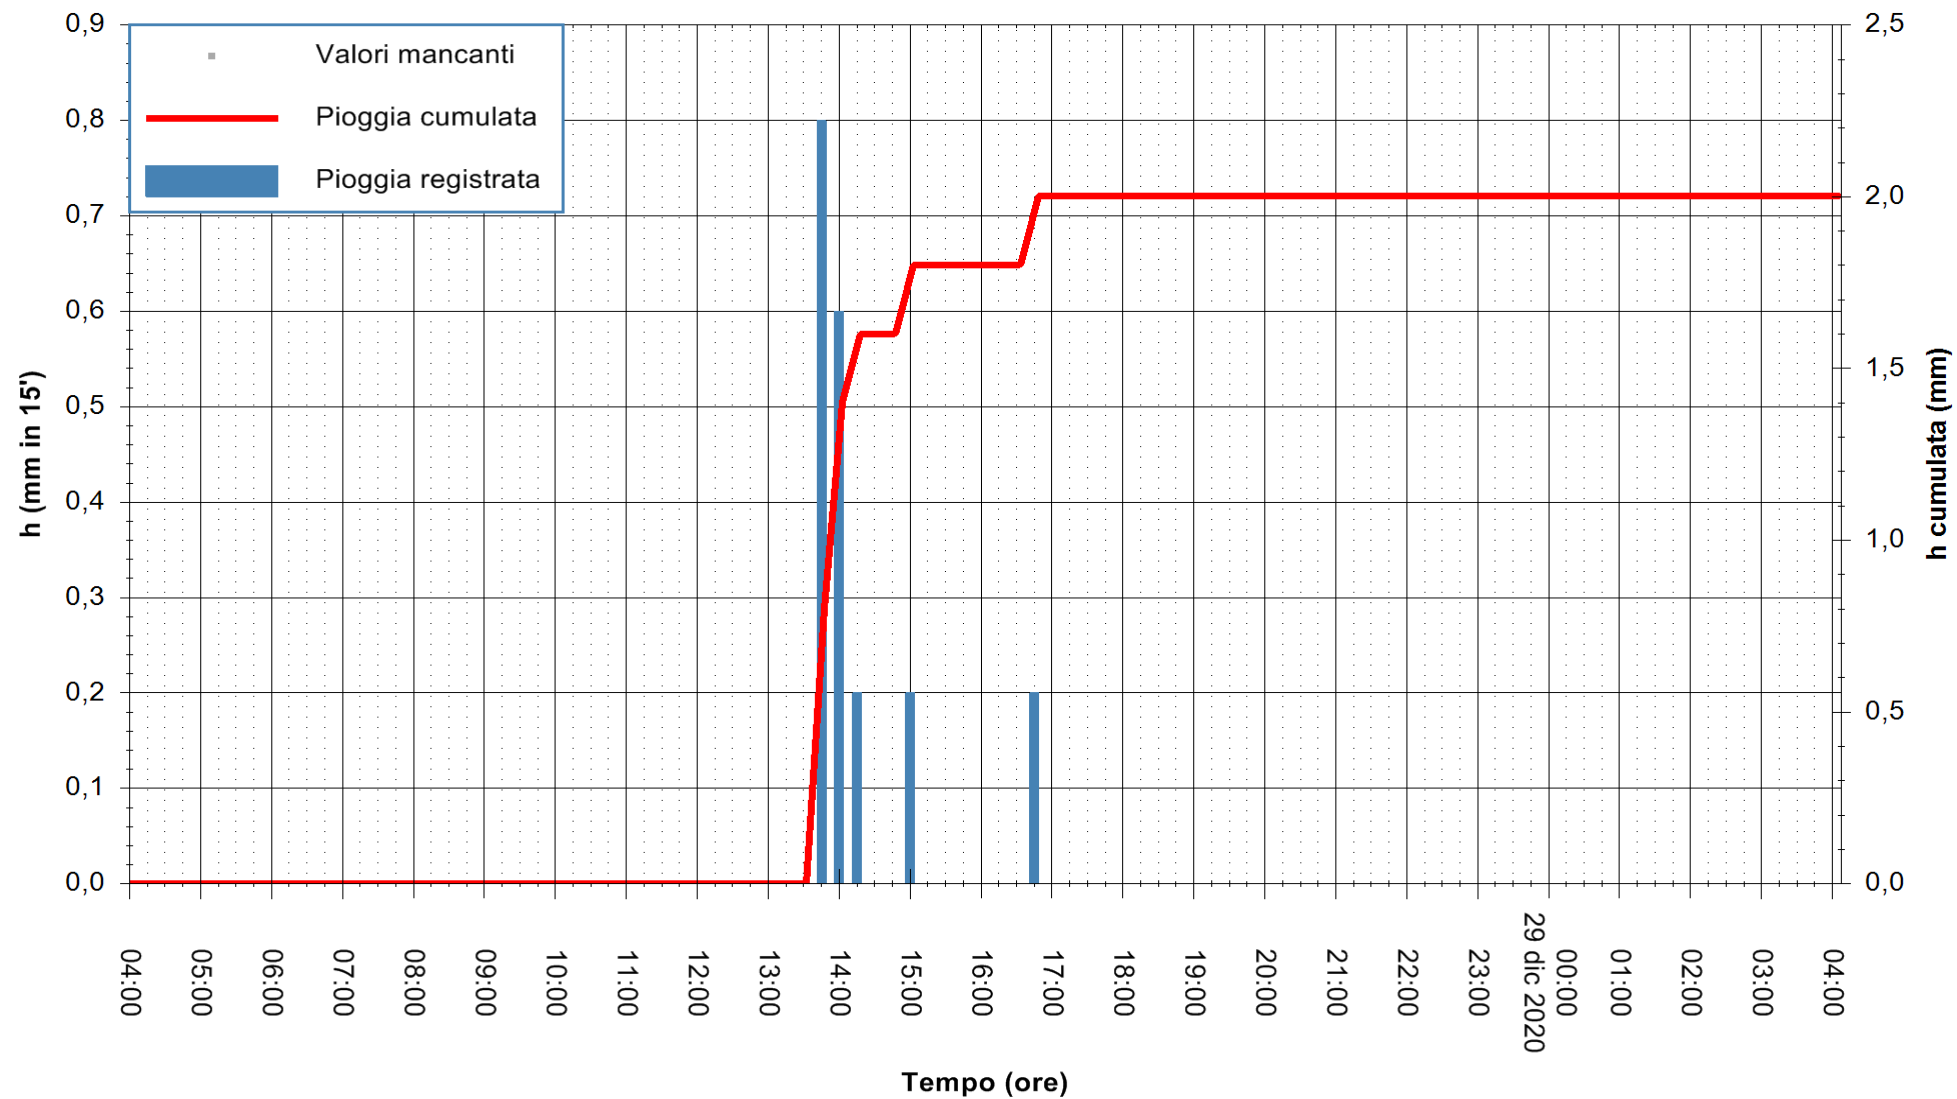

ARPAS  
F.to il Dirigente Responsabile  
Dott. Giuseppe Bianco

REGIONE AUTONOMA DE SARDIGNA  
REGIONE AUTONOMA DELLA SARDEGNA

Stazione pluviometrica SAN VERO MILIS PUTZUIDU  
 Area TORRE CAPO MANNU  
 Pioggia registrata nelle ultime 24 ore  
 Estrazione dati delle ore 04:39 del 29/12/2020  
 Ultimo dato disponibile: 29/12/2020 alle 04:15

ARPAS  
 F.to il Dirigente Responsabile  
 Dott. Giuseppe Bianco

REGIONE AUTONOMA DE SARDIGNA  
 REGIONE AUTONOMA DELLA SARDEGNA

Stazione pluviometrica SANTADI PUNTA SEBERA  
 Area PUNTA SEBERA  
 Pioggia registrata nelle ultime 24 ore  
 Estrazione dati delle ore 04:39 del 29/12/2020  
 Ultimo dato disponibile: 29/12/2020 alle 04:15

ARPAS  
 F.to il Dirigente Responsabile  
 Dott. Giuseppe Bianco

REGIONE AUTONOMA DE SARDIGNA  
 REGIONE AUTONOMA DELLA SARDEGNA

Stazione pluviometrica LULA RF  
 Area PIZZONCHI  
 Pioggia registrata nelle ultime 24 ore  
 Estrazione dati delle ore 04:39 del 29/12/2020  
 Ultimo dato disponibile: 29/12/2020 alle 04:15