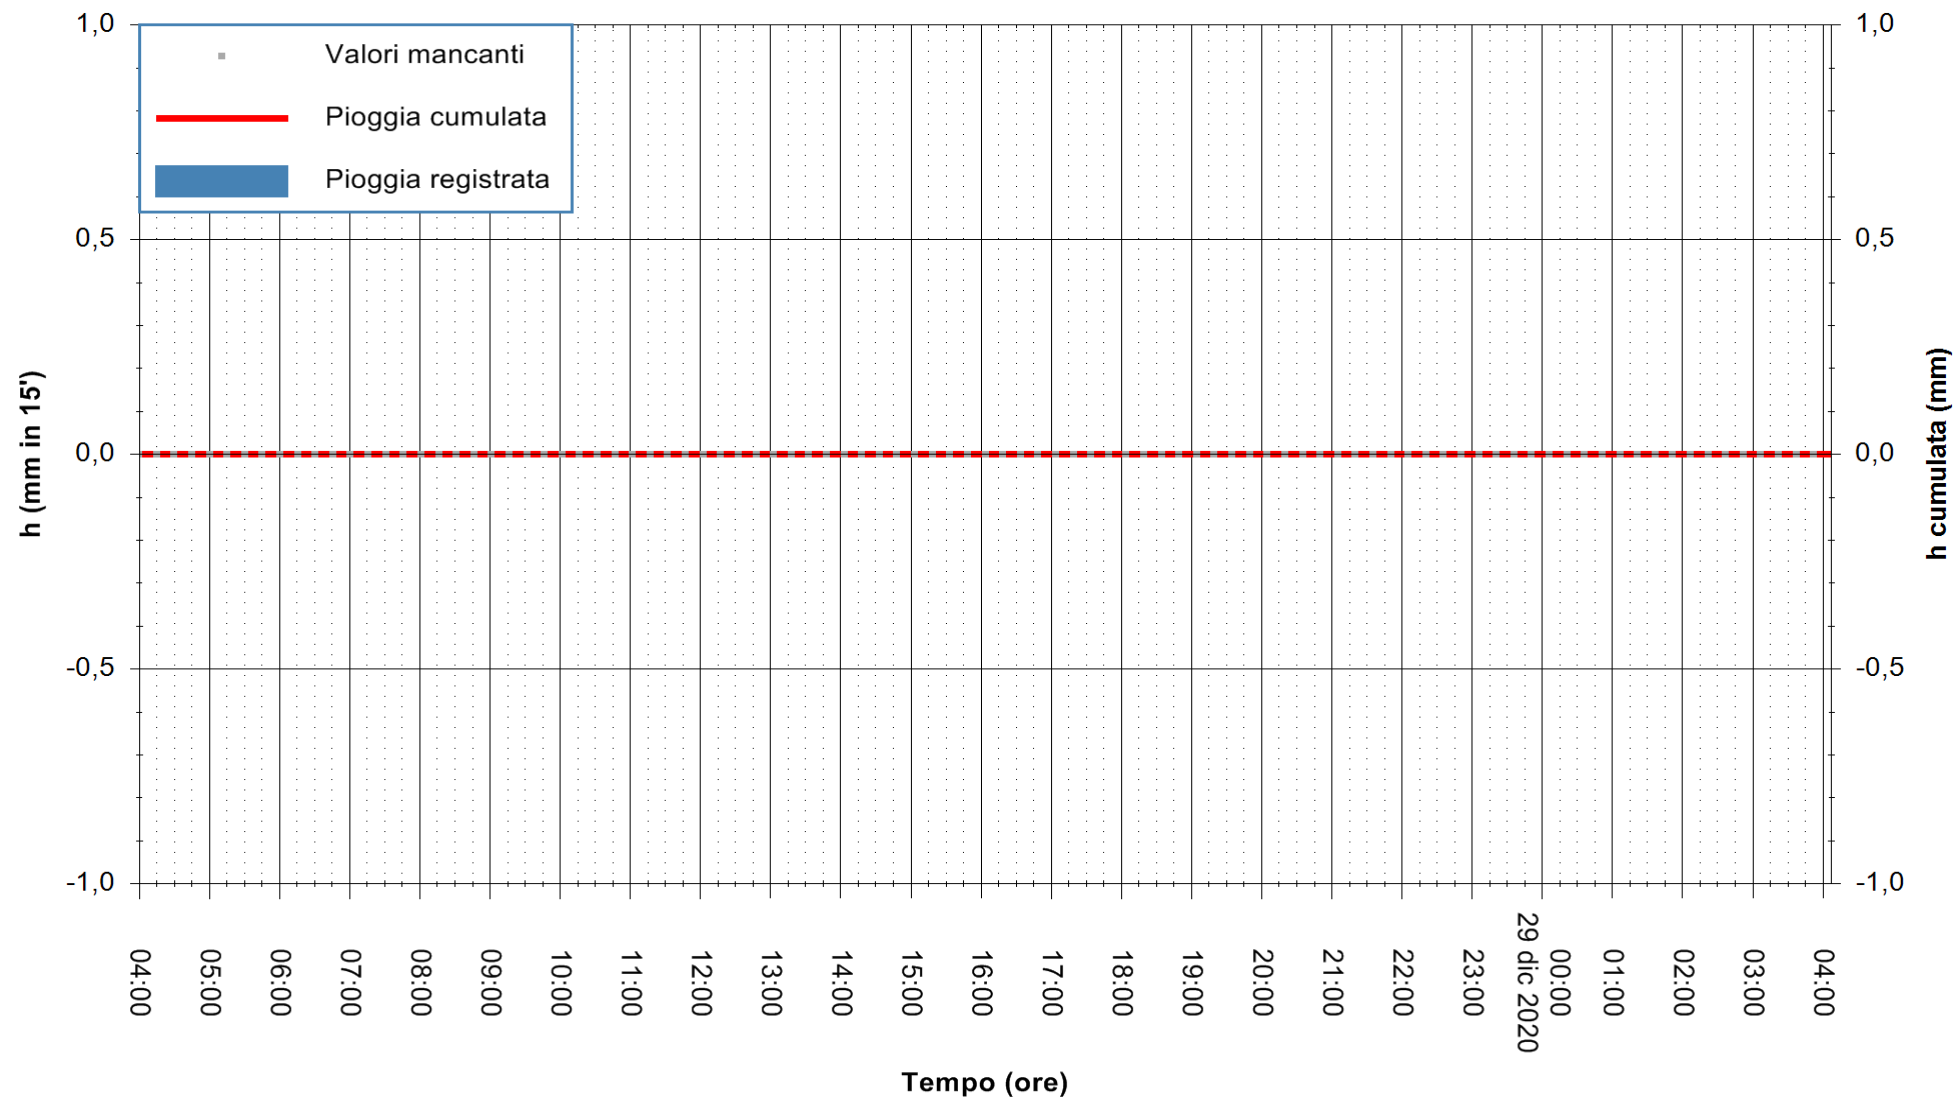

Stazione pluviometrica OSCHIRI RF  
 Area PISCHINAS  
 Pioggia registrata nelle ultime 24 ore  
 Estrazione dati delle ore 04:39 del 29/12/2020  
 Ultimo dato disponibile: 29/12/2020 alle 04:10

ARPAS  
 F.to il Dirigente Responsabile  
 Dott. Giuseppe Bianco

REGIONE AUTÒNOMA DE SARDIGNA  
 REGIONE AUTONOMA DELLA SARDEGNA

Stazione pluviometrica CAPOTERRA POGGIO DEI PINI  
 Area POGGIO DEI PINI  
 Pioggia registrata nelle ultime 24 ore  
 Estrazione dati delle ore 04:39 del 29/12/2020  
 Ultimo dato disponibile: 29/12/2020 alle 04:10

ARPAS  
 F.to il Dirigente Responsabile  
 Dott. Giuseppe Bianco

REGIONE AUTONOMA DE SARDIGNA  
 REGIONE AUTONOMA DELLA SARDEGNA

Stazione pluviometrica TRINITA' D'AGULTU PADULEDDA  
 Area PADULEDDA  
 Pioggia registrata nelle ultime 24 ore  
 Estrazione dati delle ore 04:39 del 29/12/2020  
 Ultimo dato disponibile: 29/12/2020 alle 04:15

ARPAS  
F.to il Dirigente Responsabile  
Dott. Giuseppe Bianco

REGIONE AUTONOMA DE SARDIGNA  
REGIONE AUTONOMA DELLA SARDEGNA

Stazione pluviometrica ORISTANO RF  
Area TORRE GRANDE  
Pioggia registrata nelle ultime 24 ore  
Estrazione dati delle ore 04:39 del 29/12/2020  
Ultimo dato disponibile: 29/12/2020 alle 04:15