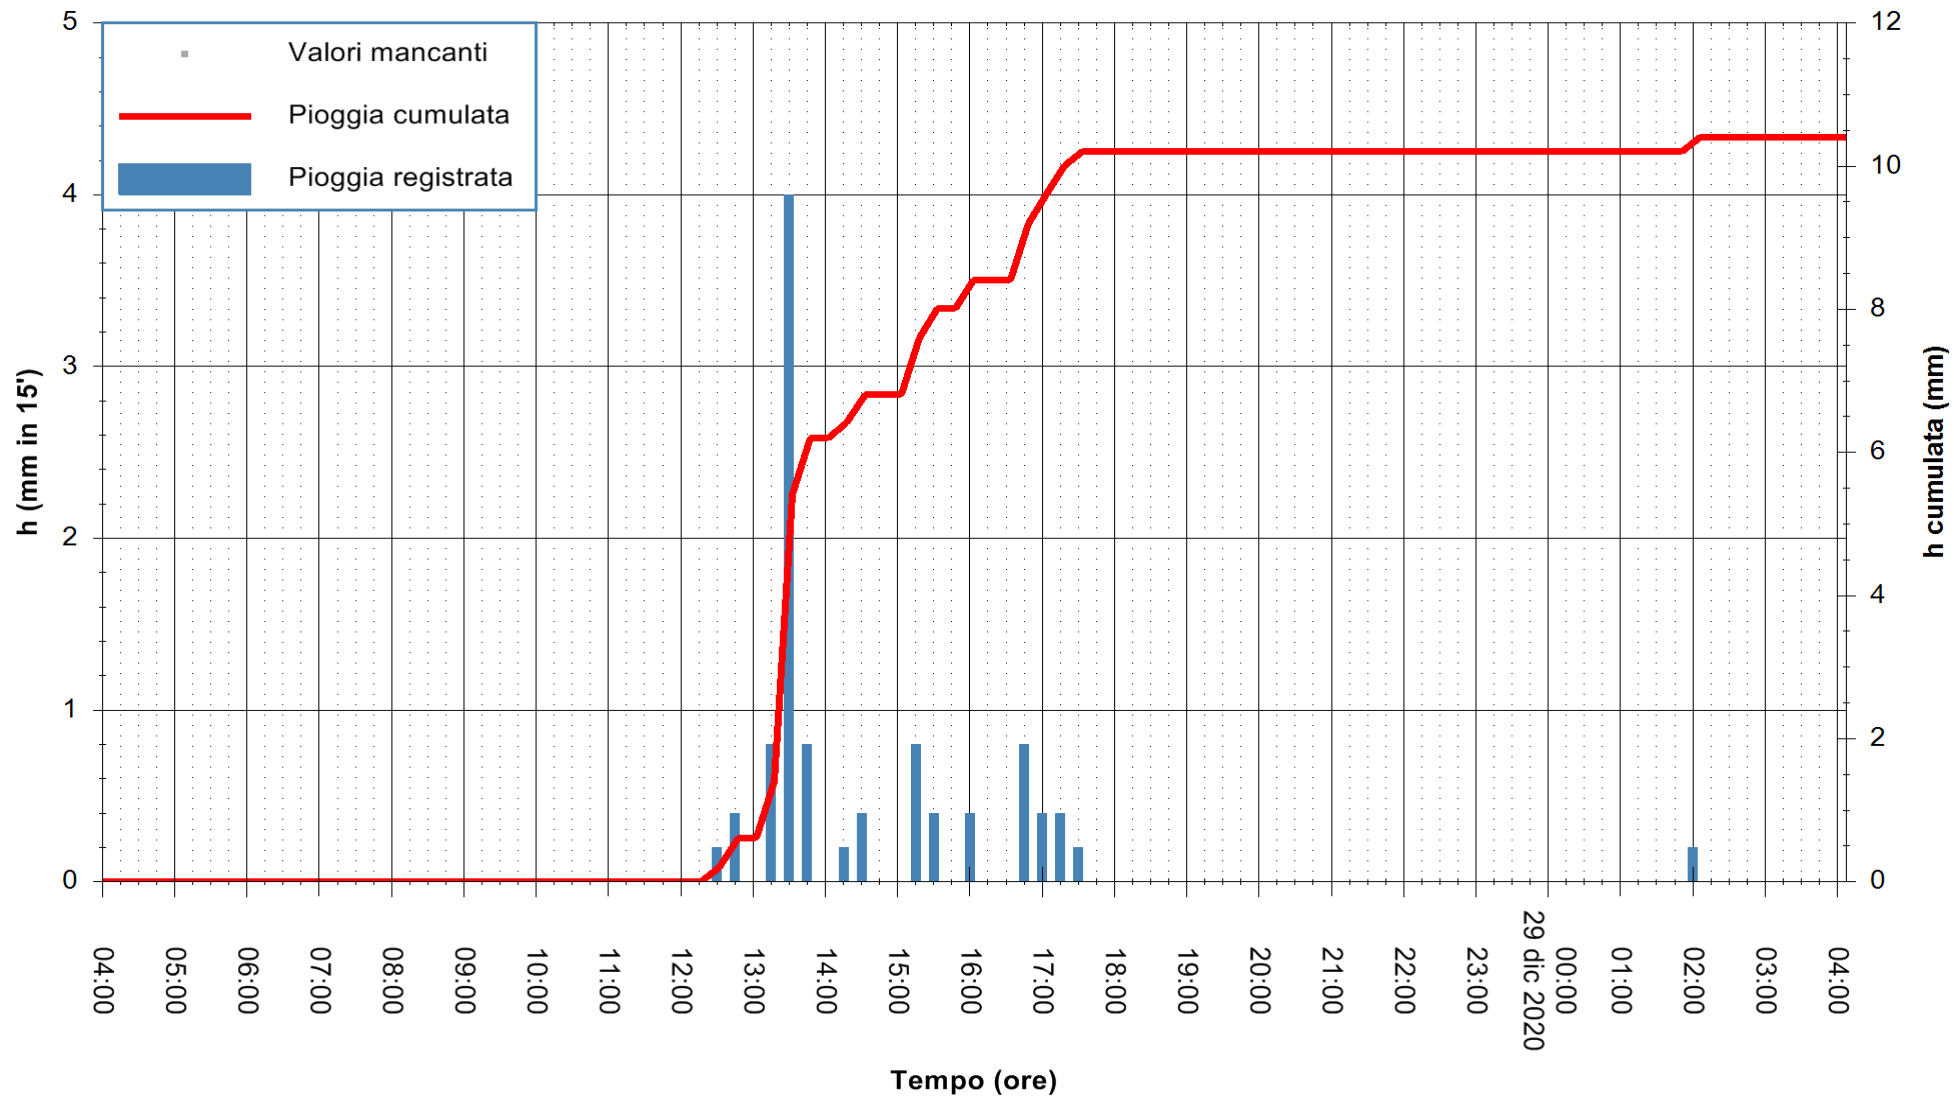

Stazione pluviometrica OSCHIRI RF  
 Area PISCHINAS  
 Pioggia registrata nelle ultime 24 ore  
 Estrazione dati delle ore 04:39 del 29/12/2020  
 Ultimo dato disponibile: 29/12/2020 alle 04:10

ARPAS  
 F.to il Dirigente Responsabile  
 Dott. Giuseppe Bianco

REGIONE AUTÒNOMA DE SARDIGNA  
 REGIONE AUTONOMA DELLA SARDEGNA

Stazione pluviometrica CAPOTERRA POGGIO DEI PINI  
 Area POGGIO DEI PINI  
 Pioggia registrata nelle ultime 24 ore  
 Estrazione dati delle ore 04:39 del 29/12/2020  
 Ultimo dato disponibile: 29/12/2020 alle 04:10

ARPAS  
 F.to il Dirigente Responsabile  
 Dott. Giuseppe Bianco

REGIONE AUTONOMA DE SARDIGNA  
 REGIONE AUTONOMA DELLA SARDEGNA

Stazione pluviometrica TRINITA' D'AGULTU PADULEDDA  
 Area PADULEDDA  
 Pioggia registrata nelle ultime 24 ore  
 Estrazione dati delle ore 04:39 del 29/12/2020  
 Ultimo dato disponibile: 29/12/2020 alle 04:15

ARPAS  
 F.to il Dirigente Responsabile  
 Dott. Giuseppe Bianco

REGIONE AUTÒNOMA DE SARDIGNA  
 REGIONE AUTONOMA DELLA SARDEGNA

Stazione pluviometrica CARBONIA C.RA FLUMENTEPIDO  
Area FLUMETEPIDO

Pioggia registrata nelle ultime 24 ore  
Estrazione dati delle ore 04:39 del 29/12/2020  
Ultimo dato disponibile: 29/12/2020 alle 04:15