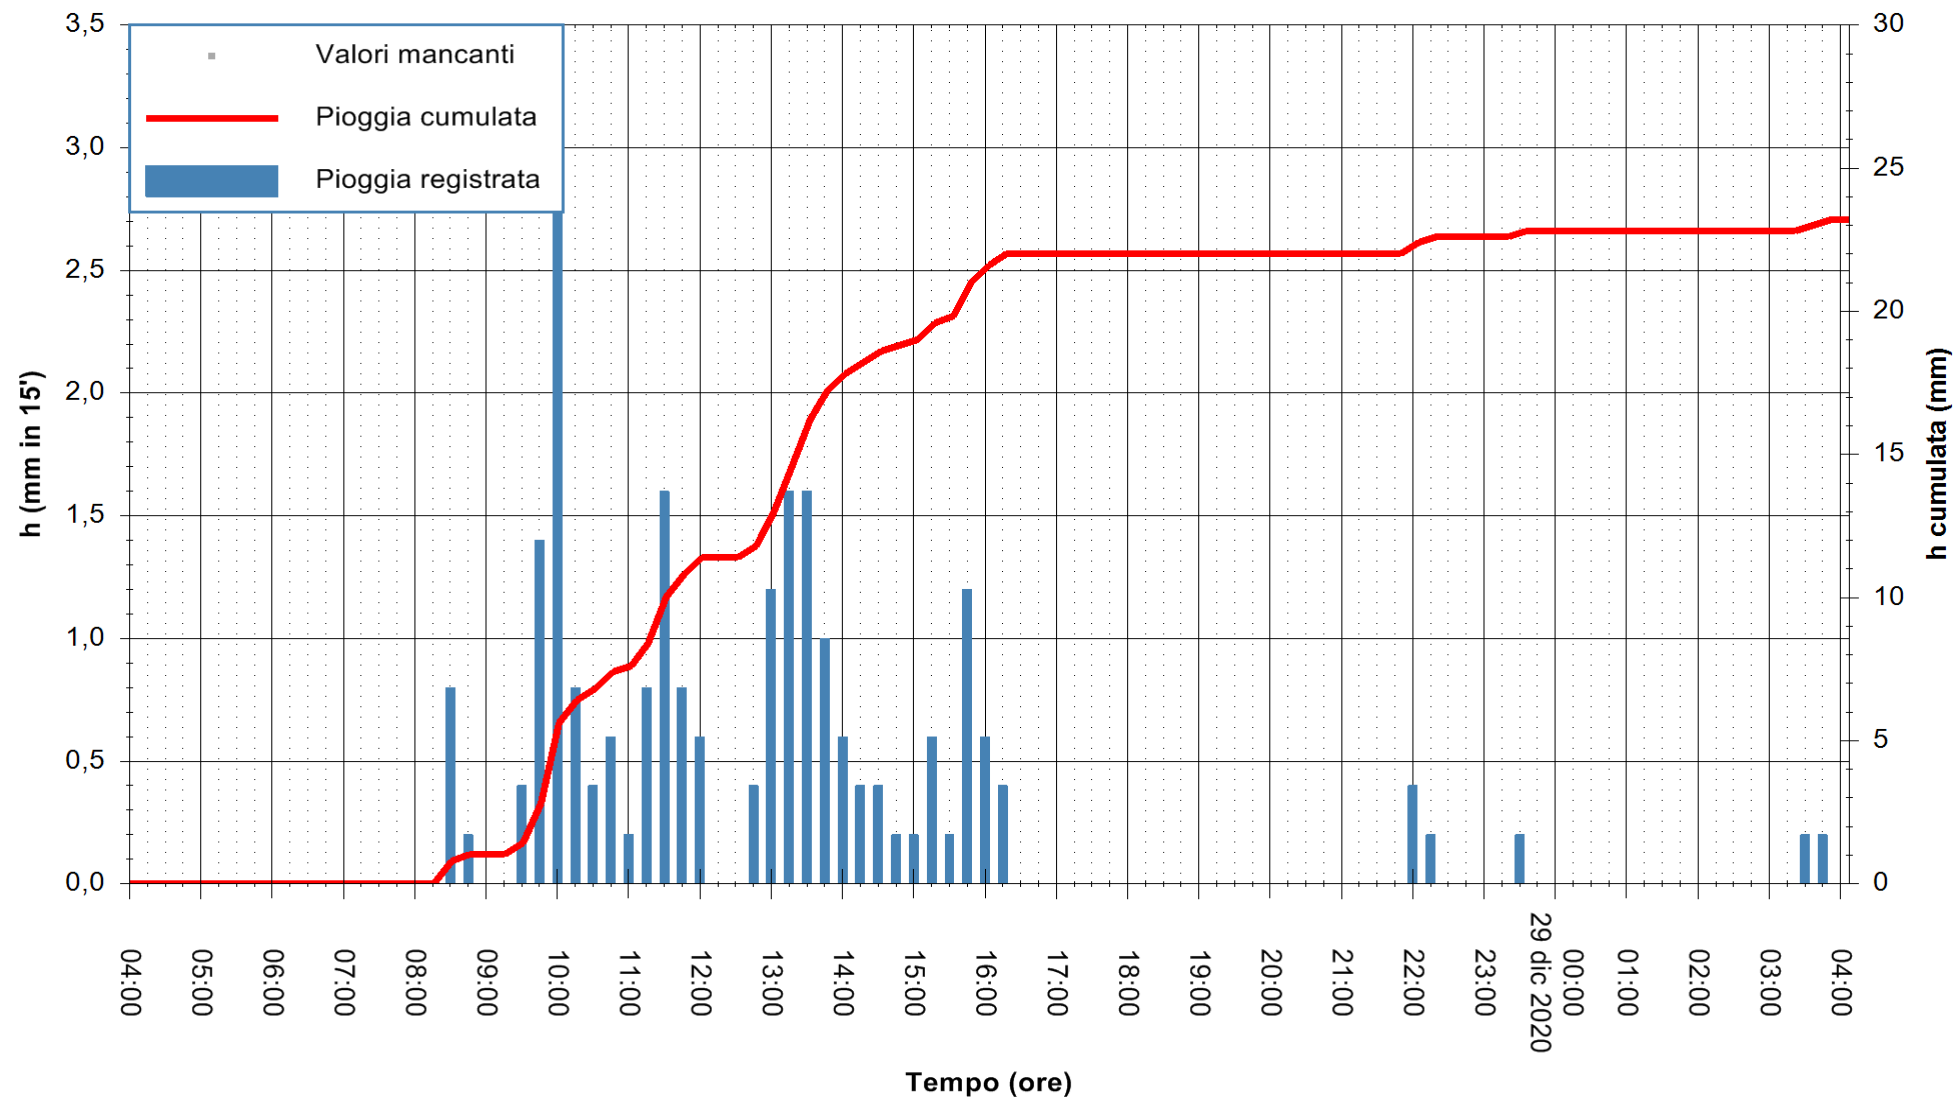

Stazione pluviometrica OSCHIRI RF  
 Area PISCHINAS  
 Pioggia registrata nelle ultime 24 ore  
 Estrazione dati delle ore 04:39 del 29/12/2020  
 Ultimo dato disponibile: 29/12/2020 alle 04:10

ARPAS  
 F.to il Dirigente Responsabile  
 Dott. Giuseppe Bianco

REGIONE AUTÒNOMA DE SARDIGNA  
 REGIONE AUTONOMA DELLA SARDEGNA

Stazione pluviometrica CAPOTERRA POGGIO DEI PINI  
 Area POGGIO DEI PINI  
 Pioggia registrata nelle ultime 24 ore  
 Estrazione dati delle ore 04:39 del 29/12/2020  
 Ultimo dato disponibile: 29/12/2020 alle 04:10

ARPAS  
 F.to il Dirigente Responsabile  
 Dott. Giuseppe Bianco

REGIONE AUTONOMA DE SARDIGNA  
 REGIONE AUTONOMA DELLA SARDEGNA

Stazione pluviometrica TRINITA' D'AGULTU PADULEDDA  
 Area PADULEDDA  
 Pioggia registrata nelle ultime 24 ore  
 Estrazione dati delle ore 04:39 del 29/12/2020  
 Ultimo dato disponibile: 29/12/2020 alle 04:15

ARPAS  
F.to il Dirigente Responsabile  
Dott. Giuseppe Bianco

REGIONE AUTONOMA DE SARDIGNA  
REGIONE AUTONOMA DELLA SARDEGNA

Stazione pluviometrica ORISTANO RF  
Area TORRE GRANDE  
Pioggia registrata nelle ultime 24 ore  
Estrazione dati delle ore 04:39 del 29/12/2020  
Ultimo dato disponibile: 29/12/2020 alle 04:15