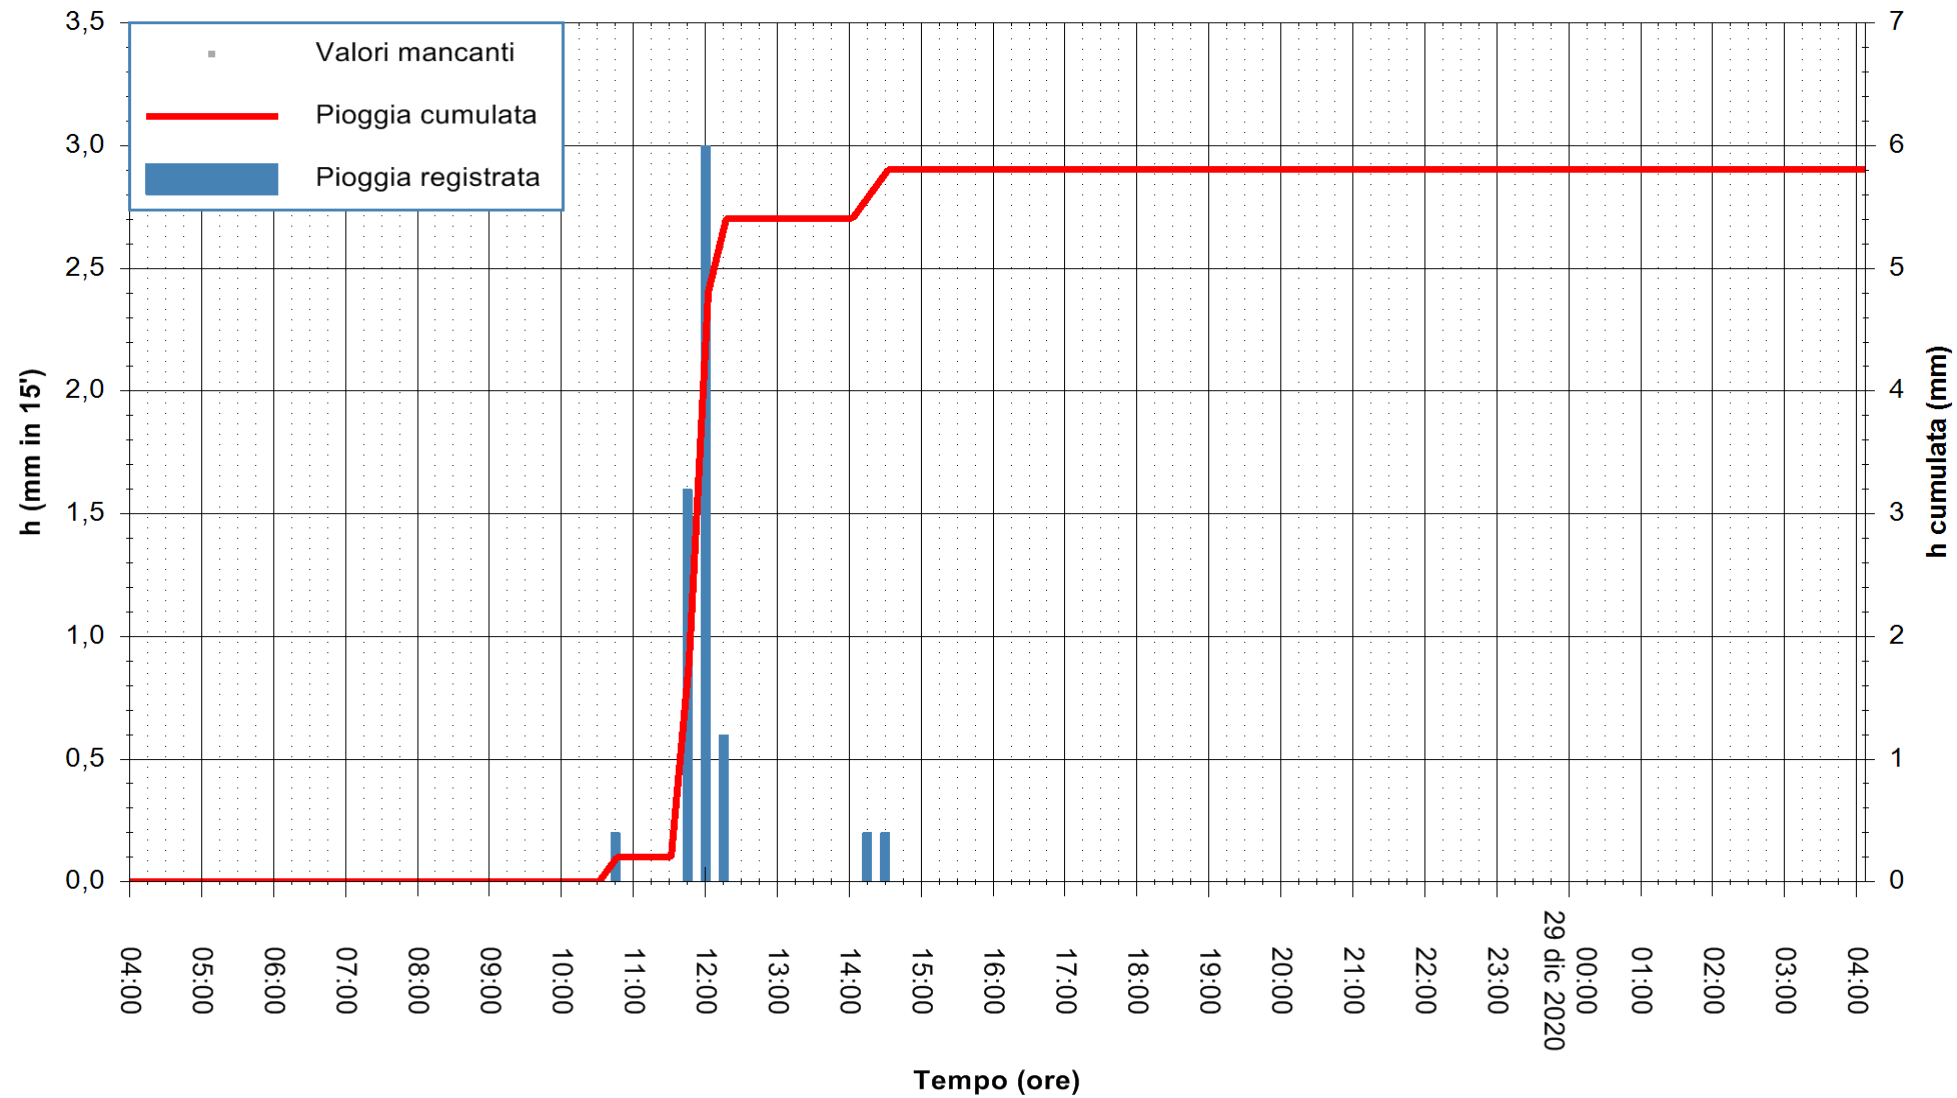

Stazione pluviometrica OSCHIRI RF  
 Area PISCHINAS  
 Pioggia registrata nelle ultime 24 ore  
 Estrazione dati delle ore 04:39 del 29/12/2020  
 Ultimo dato disponibile: 29/12/2020 alle 04:10

ARPAS  
 F.to il Dirigente Responsabile  
 Dott. Giuseppe Bianco

REGIONE AUTÒNOMA DE SARDIGNA  
 REGIONE AUTONOMA DELLA SARDEGNA

Stazione pluviometrica CAPOTERRA POGGIO DEI PINI  
 Area POGGIO DEI PINI  
 Pioggia registrata nelle ultime 24 ore  
 Estrazione dati delle ore 04:39 del 29/12/2020  
 Ultimo dato disponibile: 29/12/2020 alle 04:10

ARPAS  
 F.to il Dirigente Responsabile  
 Dott. Giuseppe Bianco

REGIONE AUTONOMA DE SARDIGNA  
 REGIONE AUTONOMA DELLA SARDEGNA

Stazione pluviometrica TRINITA' D'AGULTU PADULEDDA  
 Area PADULEDDA  
 Pioggia registrata nelle ultime 24 ore  
 Estrazione dati delle ore 04:39 del 29/12/2020  
 Ultimo dato disponibile: 29/12/2020 alle 04:15

ARPAS  
F.to il Dirigente Responsabile  
Dott. Giuseppe Bianco

REGIONE AUTONOMA DE SARDIGNA  
REGIONE AUTONOMA DELLA SARDEGNA

Stazione pluviometrica ORISTANO RF  
Area TORRE GRANDE  
Pioggia registrata nelle ultime 24 ore  
Estrazione dati delle ore 04:39 del 29/12/2020  
Ultimo dato disponibile: 29/12/2020 alle 04:15