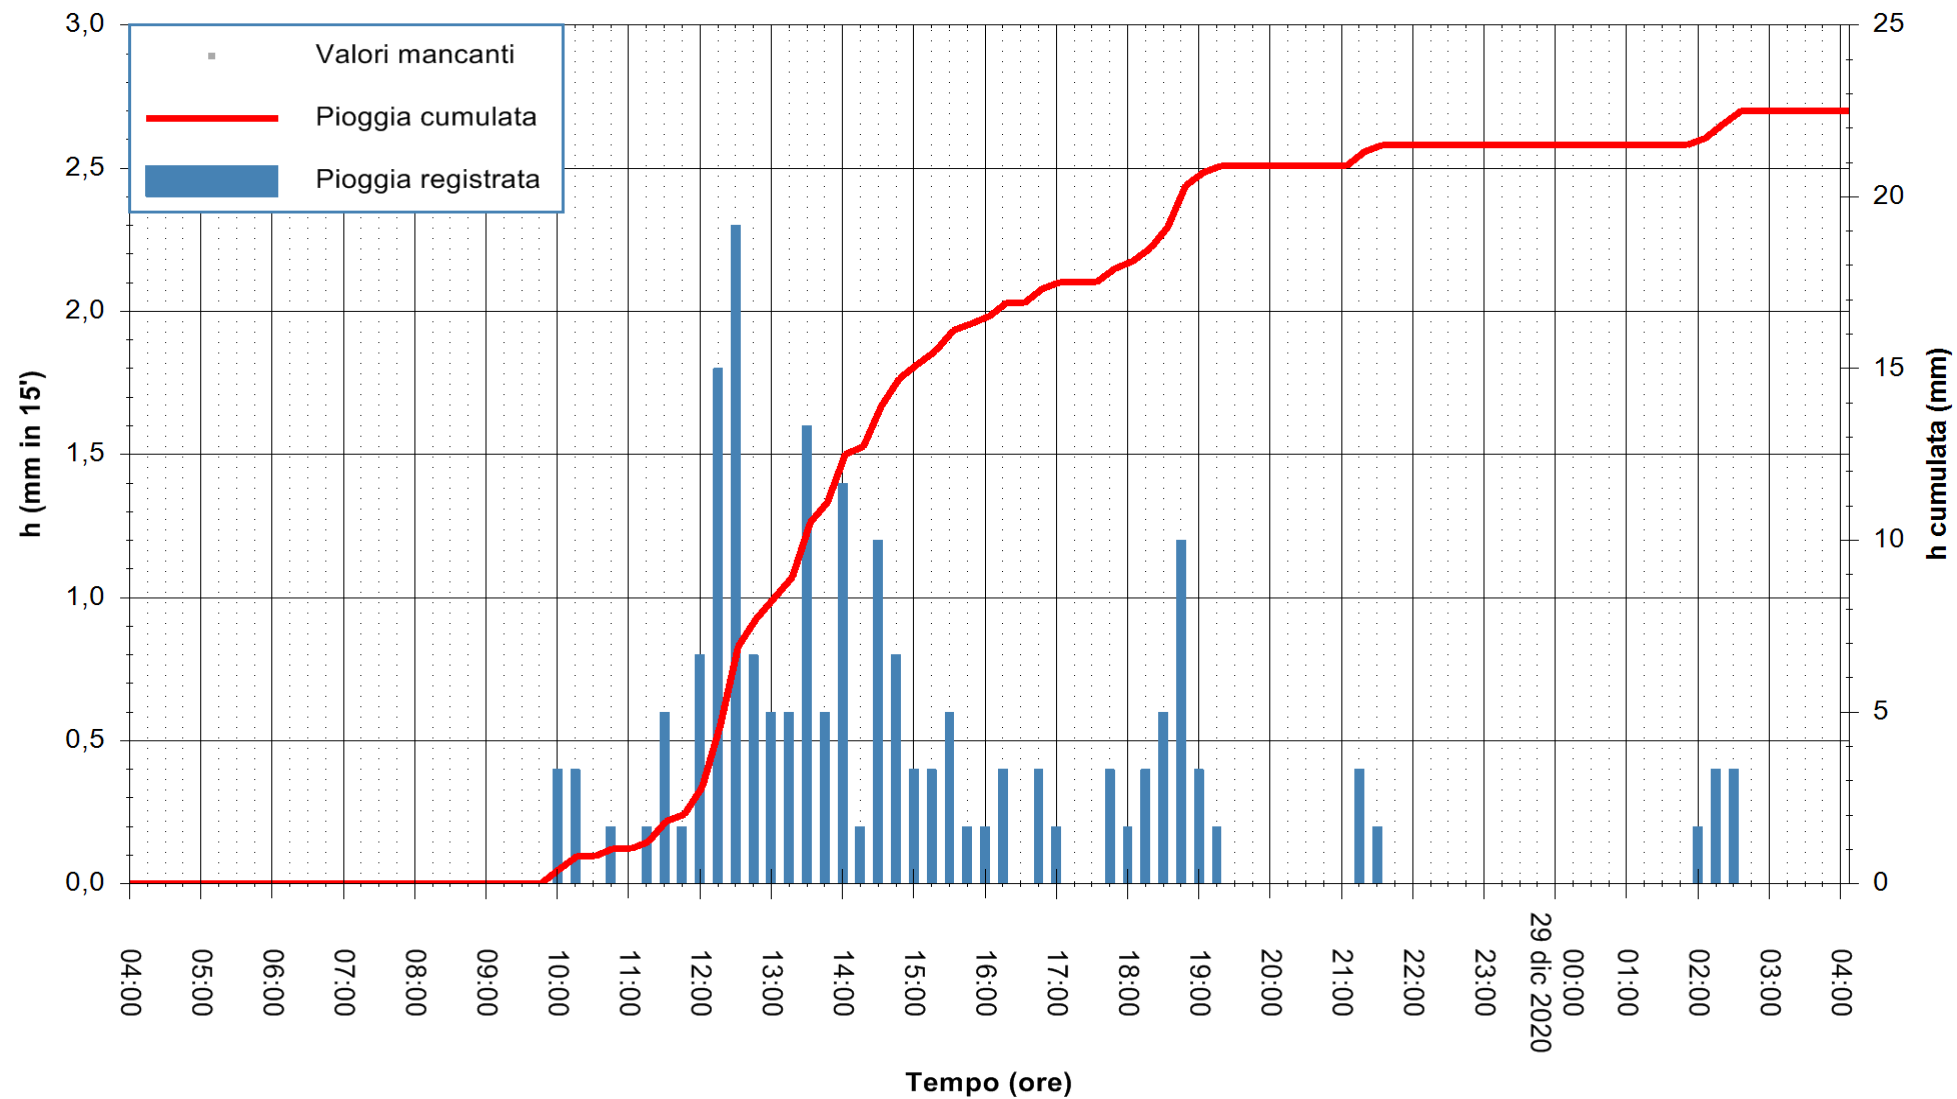

Stazione pluviometrica OSCHIRI RF  
 Area PISCHINAS  
 Pioggia registrata nelle ultime 24 ore  
 Estrazione dati delle ore 04:39 del 29/12/2020  
 Ultimo dato disponibile: 29/12/2020 alle 04:10

ARPAS  
 F.to il Dirigente Responsabile  
 Dott. Giuseppe Bianco

REGIONE AUTÒNOMA DE SARDIGNA  
 REGIONE AUTONOMA DELLA SARDEGNA

Stazione pluviometrica CAPOTERRA POGGIO DEI PINI  
 Area POGGIO DEI PINI  
 Pioggia registrata nelle ultime 24 ore  
 Estrazione dati delle ore 04:39 del 29/12/2020  
 Ultimo dato disponibile: 29/12/2020 alle 04:10

ARPAS  
 F.to il Dirigente Responsabile  
 Dott. Giuseppe Bianco

REGIONE AUTONOMA DE SARDIGNA  
 REGIONE AUTONOMA DELLA SARDEGNA

Stazione pluviometrica TRINITA' D'AGULTU PADULEDDA  
 Area PADULEDDA  
 Pioggia registrata nelle ultime 24 ore  
 Estrazione dati delle ore 04:39 del 29/12/2020  
 Ultimo dato disponibile: 29/12/2020 alle 04:15

ARPAS  
F.to il Dirigente Responsabile  
Dott. Giuseppe Bianco

REGIONE AUTONOMA DE SARDIGNA  
REGIONE AUTONOMA DELLA SARDEGNA

Stazione pluviometrica ORISTANO RF  
Area TORRE GRANDE  
Pioggia registrata nelle ultime 24 ore  
Estrazione dati delle ore 04:39 del 29/12/2020  
Ultimo dato disponibile: 29/12/2020 alle 04:15