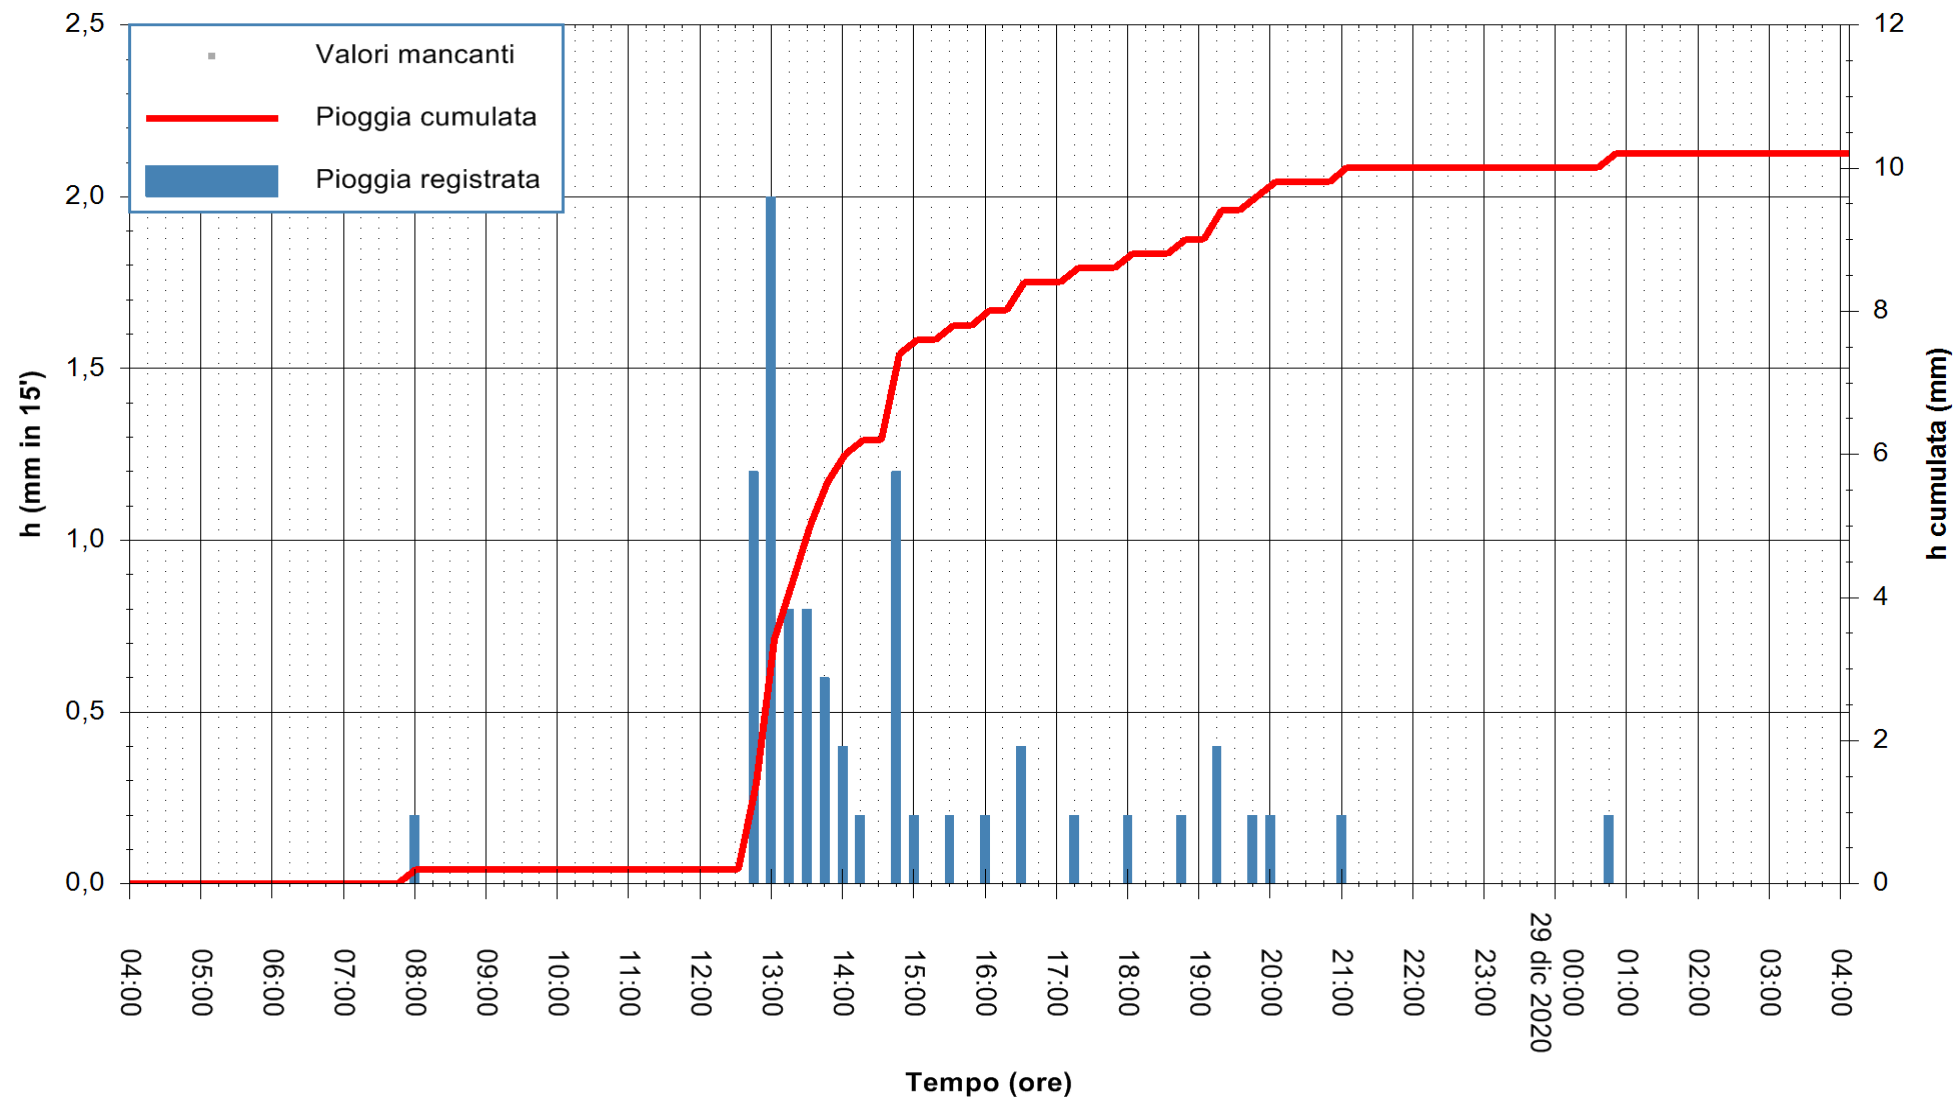

Stazione pluviometrica OSCHIRI RF  
 Area PISCHINAS  
 Pioggia registrata nelle ultime 24 ore  
 Estrazione dati delle ore 04:39 del 29/12/2020  
 Ultimo dato disponibile: 29/12/2020 alle 04:10

ARPAS  
 F.to il Dirigente Responsabile  
 Dott. Giuseppe Bianco

REGIONE AUTÒNOMA DE SARDIGNA  
 REGIONE AUTONOMA DELLA SARDEGNA

Stazione pluviometrica CAPOTERRA POGGIO DEI PINI  
 Area POGGIO DEI PINI  
 Pioggia registrata nelle ultime 24 ore  
 Estrazione dati delle ore 04:39 del 29/12/2020  
 Ultimo dato disponibile: 29/12/2020 alle 04:10

ARPAS  
 F.to il Dirigente Responsabile  
 Dott. Giuseppe Bianco

REGIONE AUTONOMA DE SARDIGNA  
 REGIONE AUTONOMA DELLA SARDEGNA

Stazione pluviometrica TRINITA' D'AGULTU PADULEDDA  
 Area PADULEDDA  
 Pioggia registrata nelle ultime 24 ore  
 Estrazione dati delle ore 04:39 del 29/12/2020  
 Ultimo dato disponibile: 29/12/2020 alle 04:15

ARPAS  
F.to il Dirigente Responsabile  
Dott. Giuseppe Bianco

REGIONE AUTONOMA DE SARDIGNA  
REGIONE AUTONOMA DELLA SARDEGNA

Stazione pluviometrica ORISTANO RF  
Area TORRE GRANDE  
Pioggia registrata nelle ultime 24 ore  
Estrazione dati delle ore 04:39 del 29/12/2020  
Ultimo dato disponibile: 29/12/2020 alle 04:15