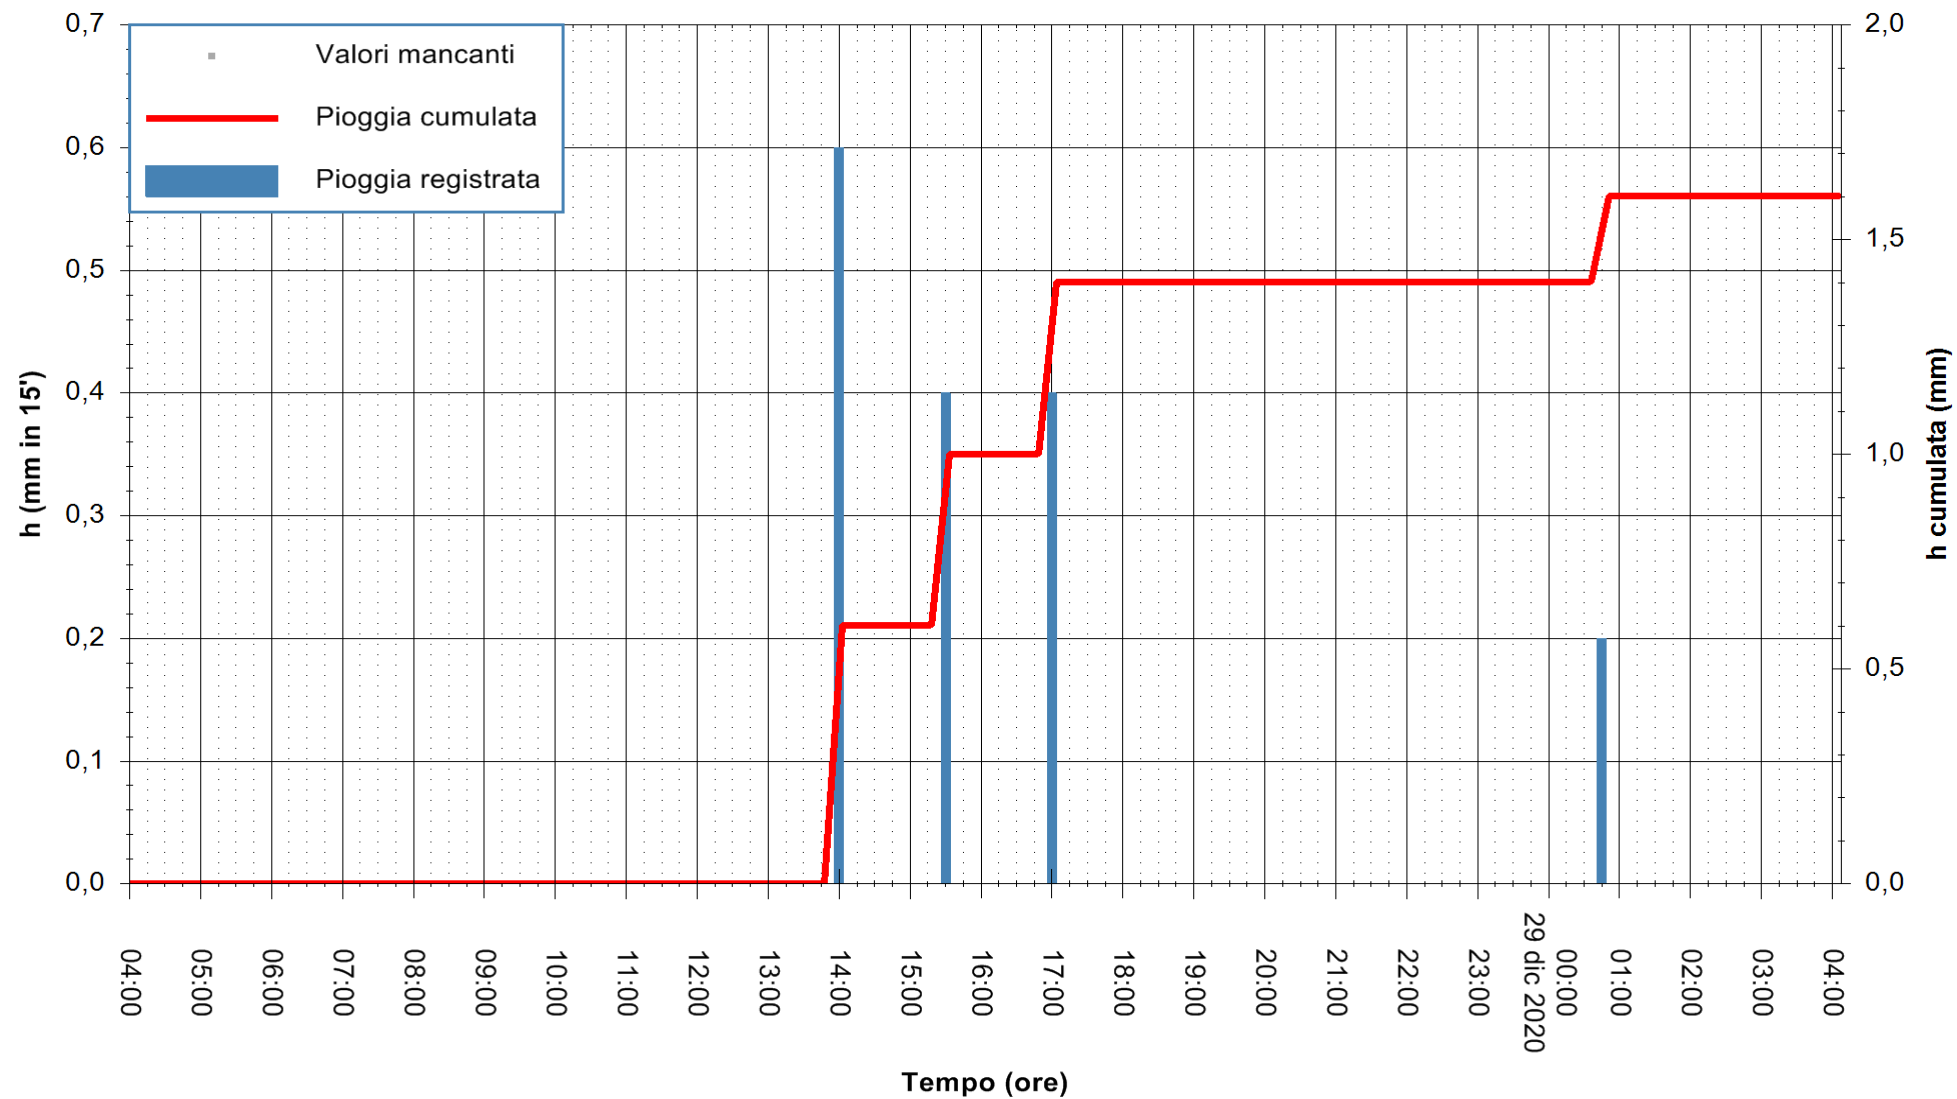

Stazione pluviometrica OSCHIRI RF  
 Area PISCHINAS  
 Pioggia registrata nelle ultime 24 ore  
 Estrazione dati delle ore 04:39 del 29/12/2020  
 Ultimo dato disponibile: 29/12/2020 alle 04:10

ARPAS  
 F.to il Dirigente Responsabile  
 Dott. Giuseppe Bianco

REGIONE AUTÒNOMA DE SARDIGNA  
 REGIONE AUTONOMA DELLA SARDEGNA

Stazione pluviometrica CAPOTERRA POGGIO DEI PINI  
 Area POGGIO DEI PINI  
 Pioggia registrata nelle ultime 24 ore  
 Estrazione dati delle ore 04:39 del 29/12/2020  
 Ultimo dato disponibile: 29/12/2020 alle 04:10

ARPAS  
 F.to il Dirigente Responsabile  
 Dott. Giuseppe Bianco

REGIONE AUTONOMA DE SARDIGNA  
 REGIONE AUTONOMA DELLA SARDEGNA

Stazione pluviometrica TRINITA' D'AGULTU PADULEDDA  
 Area PADULEDDA  
 Pioggia registrata nelle ultime 24 ore  
 Estrazione dati delle ore 04:39 del 29/12/2020  
 Ultimo dato disponibile: 29/12/2020 alle 04:15

ARPAS  
 F.to il Dirigente Responsabile  
 Dott. Giuseppe Bianco

REGIONE AUTÒNOMA DE SARDIGNA  
 REGIONE AUTONOMA DELLA SARDEGNA

Stazione pluviometrica CARBONIA C.RA FLUMENTEPIDO  
Area FLUMETEPIDO

Pioggia registrata nelle ultime 24 ore  
Estrazione dati delle ore 04:39 del 29/12/2020  
Ultimo dato disponibile: 29/12/2020 alle 04:15