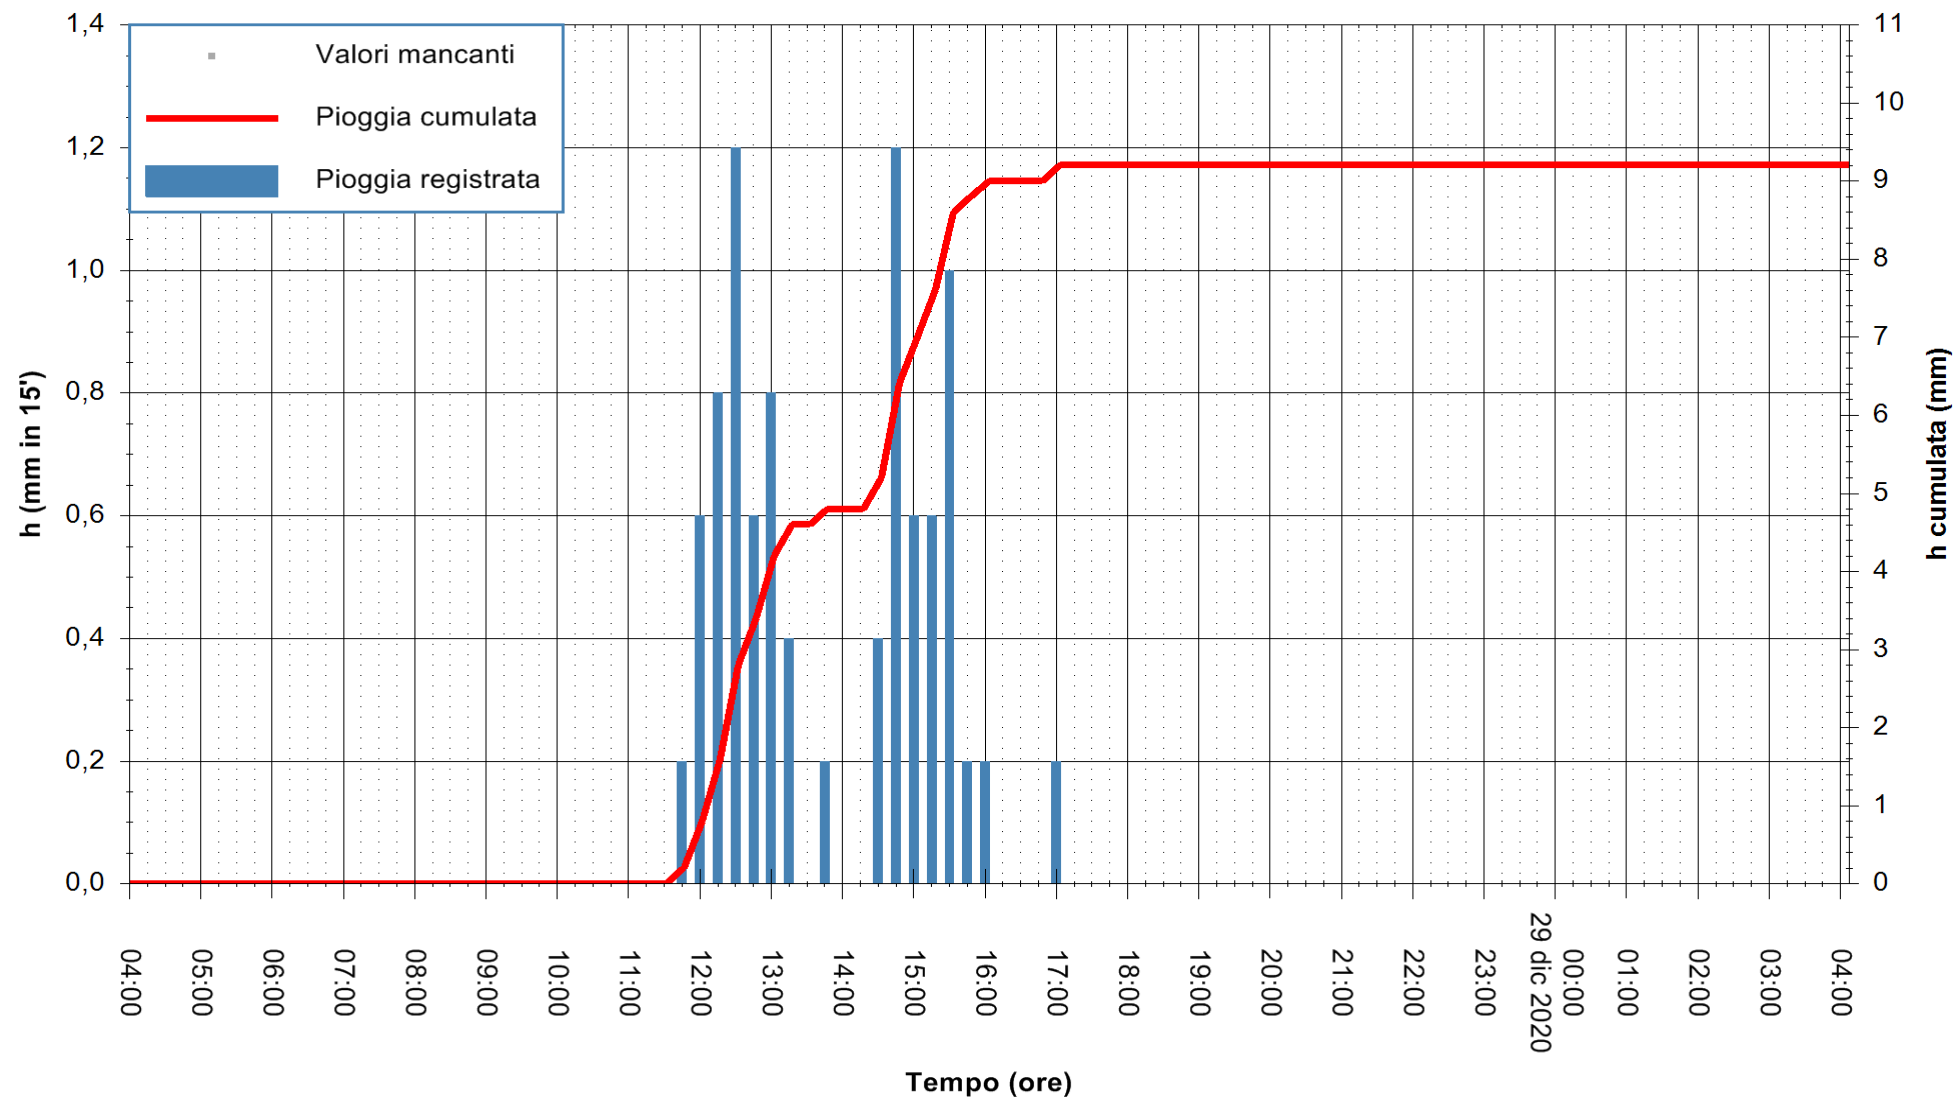

ARPAS  
F.to il Dirigente Responsabile  
Dott. Giuseppe Bianco

REGIONE AUTONOMA DE SARDIGNA  
REGIONE AUTONOMA DELLA SARDEGNA

Stazione pluviometrica ORISTANO RF  
Area TORRE GRANDE  
Pioggia registrata nelle ultime 24 ore  
Estrazione dati delle ore 04:39 del 29/12/2020  
Ultimo dato disponibile: 29/12/2020 alle 04:15

ARPAS  
F.to il Dirigente Responsabile  
Dott. Giuseppe Bianco

REGIONE AUTONOMA DE SARDIGNA  
REGIONE AUTONOMA DELLA SARDEGNA

Stazione pluviometrica SAN VERO MILIS PUTZUIDU  
 Area TORRE CAPO MANNU  
 Pioggia registrata nelle ultime 24 ore  
 Estrazione dati delle ore 04:39 del 29/12/2020  
 Ultimo dato disponibile: 29/12/2020 alle 04:15

ARPAS  
 F.to il Dirigente Responsabile  
 Dott. Giuseppe Bianco

REGIONE AUTONOMA DE SARDIGNA  
 REGIONE AUTONOMA DELLA SARDEGNA

Stazione pluviometrica SANTADI PUNTA SEBERA  
 Area PUNTA SEBERA  
 Pioggia registrata nelle ultime 24 ore  
 Estrazione dati delle ore 04:39 del 29/12/2020  
 Ultimo dato disponibile: 29/12/2020 alle 04:15