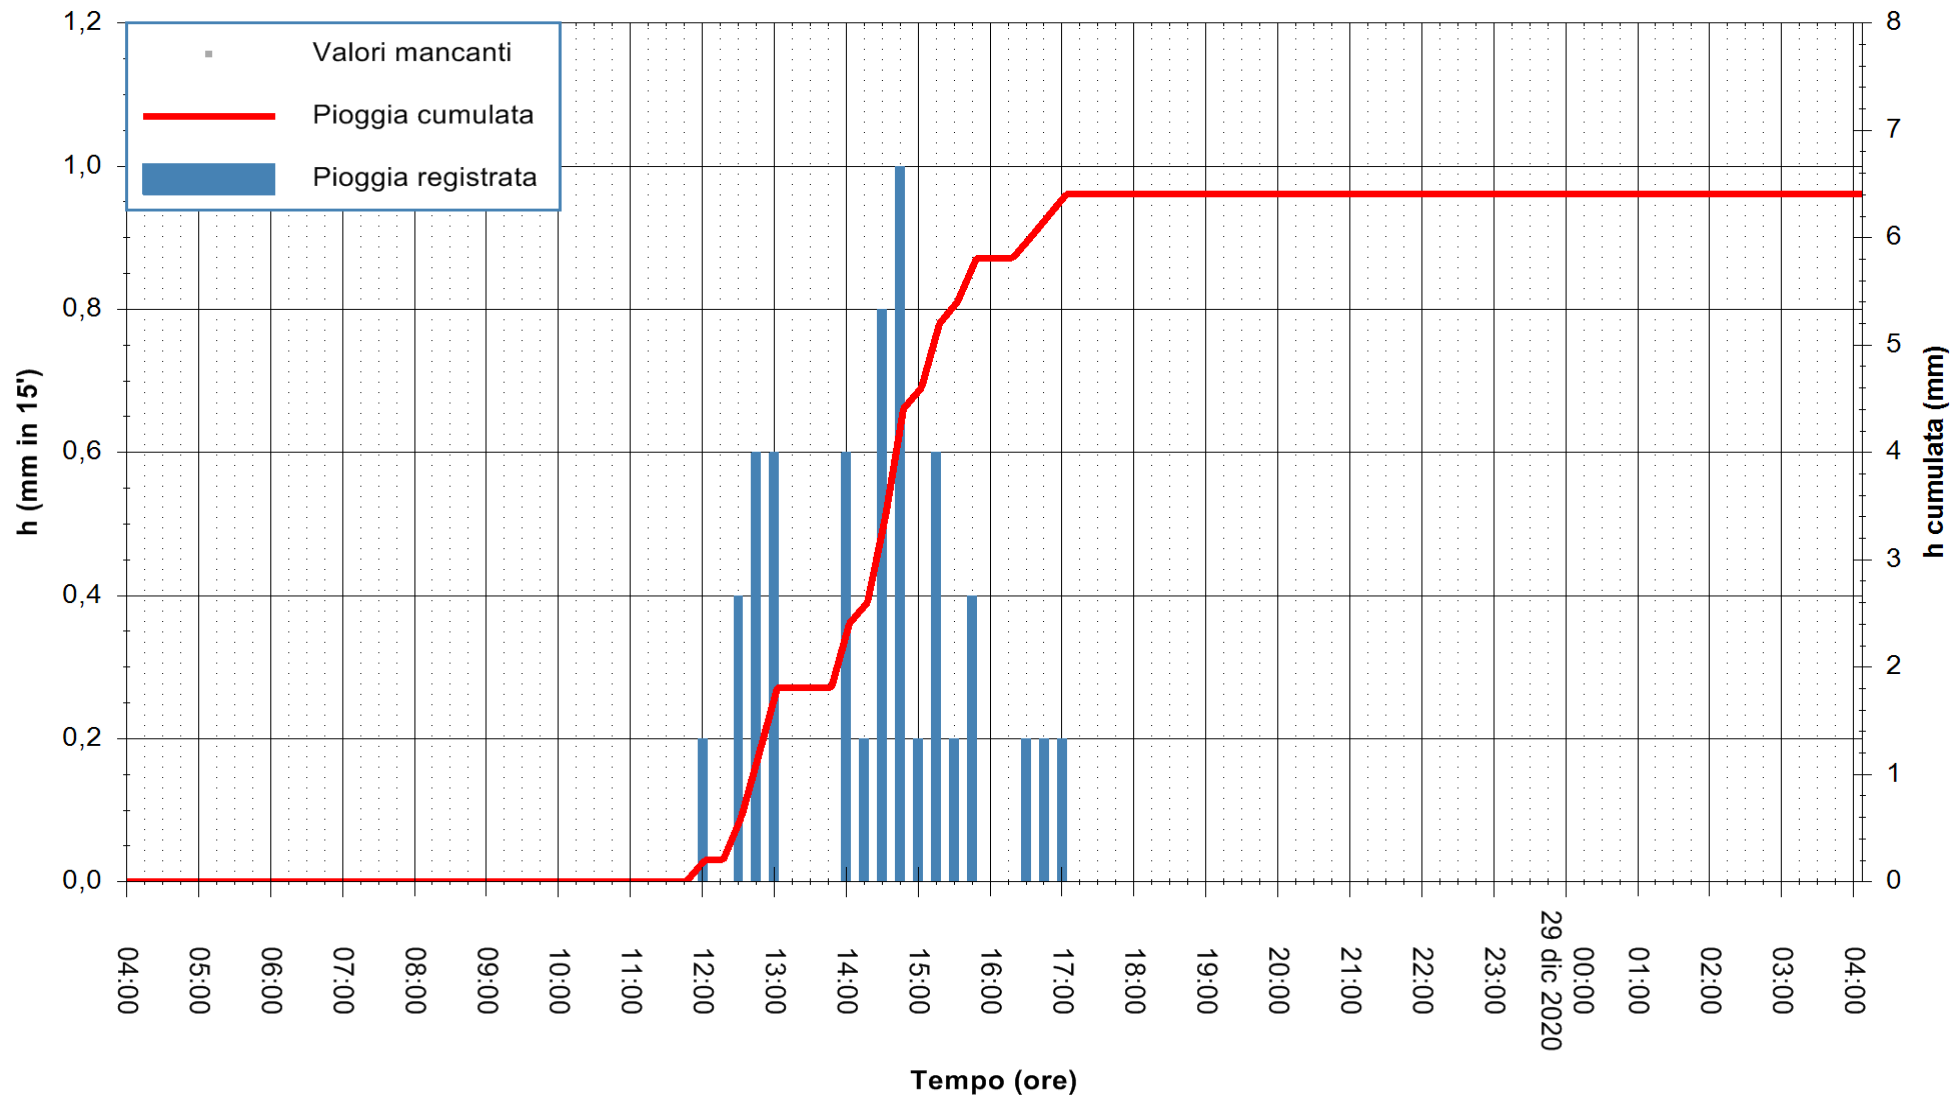

ARPAS  
F.to il Dirigente Responsabile  
Dott. Giuseppe Bianco

REGIONE AUTONOMA DE SARDIGNA  
REGIONE AUTONOMA DELLA SARDEGNA

Stazione pluviometrica SAN VERO MILIS PUTZUIDU  
 Area TORRE CAPO MANNU  
 Pioggia registrata nelle ultime 24 ore  
 Estrazione dati delle ore 04:39 del 29/12/2020  
 Ultimo dato disponibile: 29/12/2020 alle 04:15

ARPAS  
 F.to il Dirigente Responsabile  
 Dott. Giuseppe Bianco

REGIONE AUTONOMA DE SARDIGNA  
 REGIONE AUTONOMA DELLA SARDEGNA

Stazione pluviometrica SANTADI PUNTA SEBERA  
 Area PUNTA SEBERA  
 Pioggia registrata nelle ultime 24 ore  
 Estrazione dati delle ore 04:39 del 29/12/2020  
 Ultimo dato disponibile: 29/12/2020 alle 04:15

ARPAS  
 F.to il Dirigente Responsabile  
 Dott. Giuseppe Bianco

REGIONE AUTONOMA DE SARDIGNA  
 REGIONE AUTONOMA DELLA SARDEGNA

Stazione pluviometrica LULA RF  
 Area PIZZONCHI  
 Pioggia registrata nelle ultime 24 ore  
 Estrazione dati delle ore 04:39 del 29/12/2020  
 Ultimo dato disponibile: 29/12/2020 alle 04:15