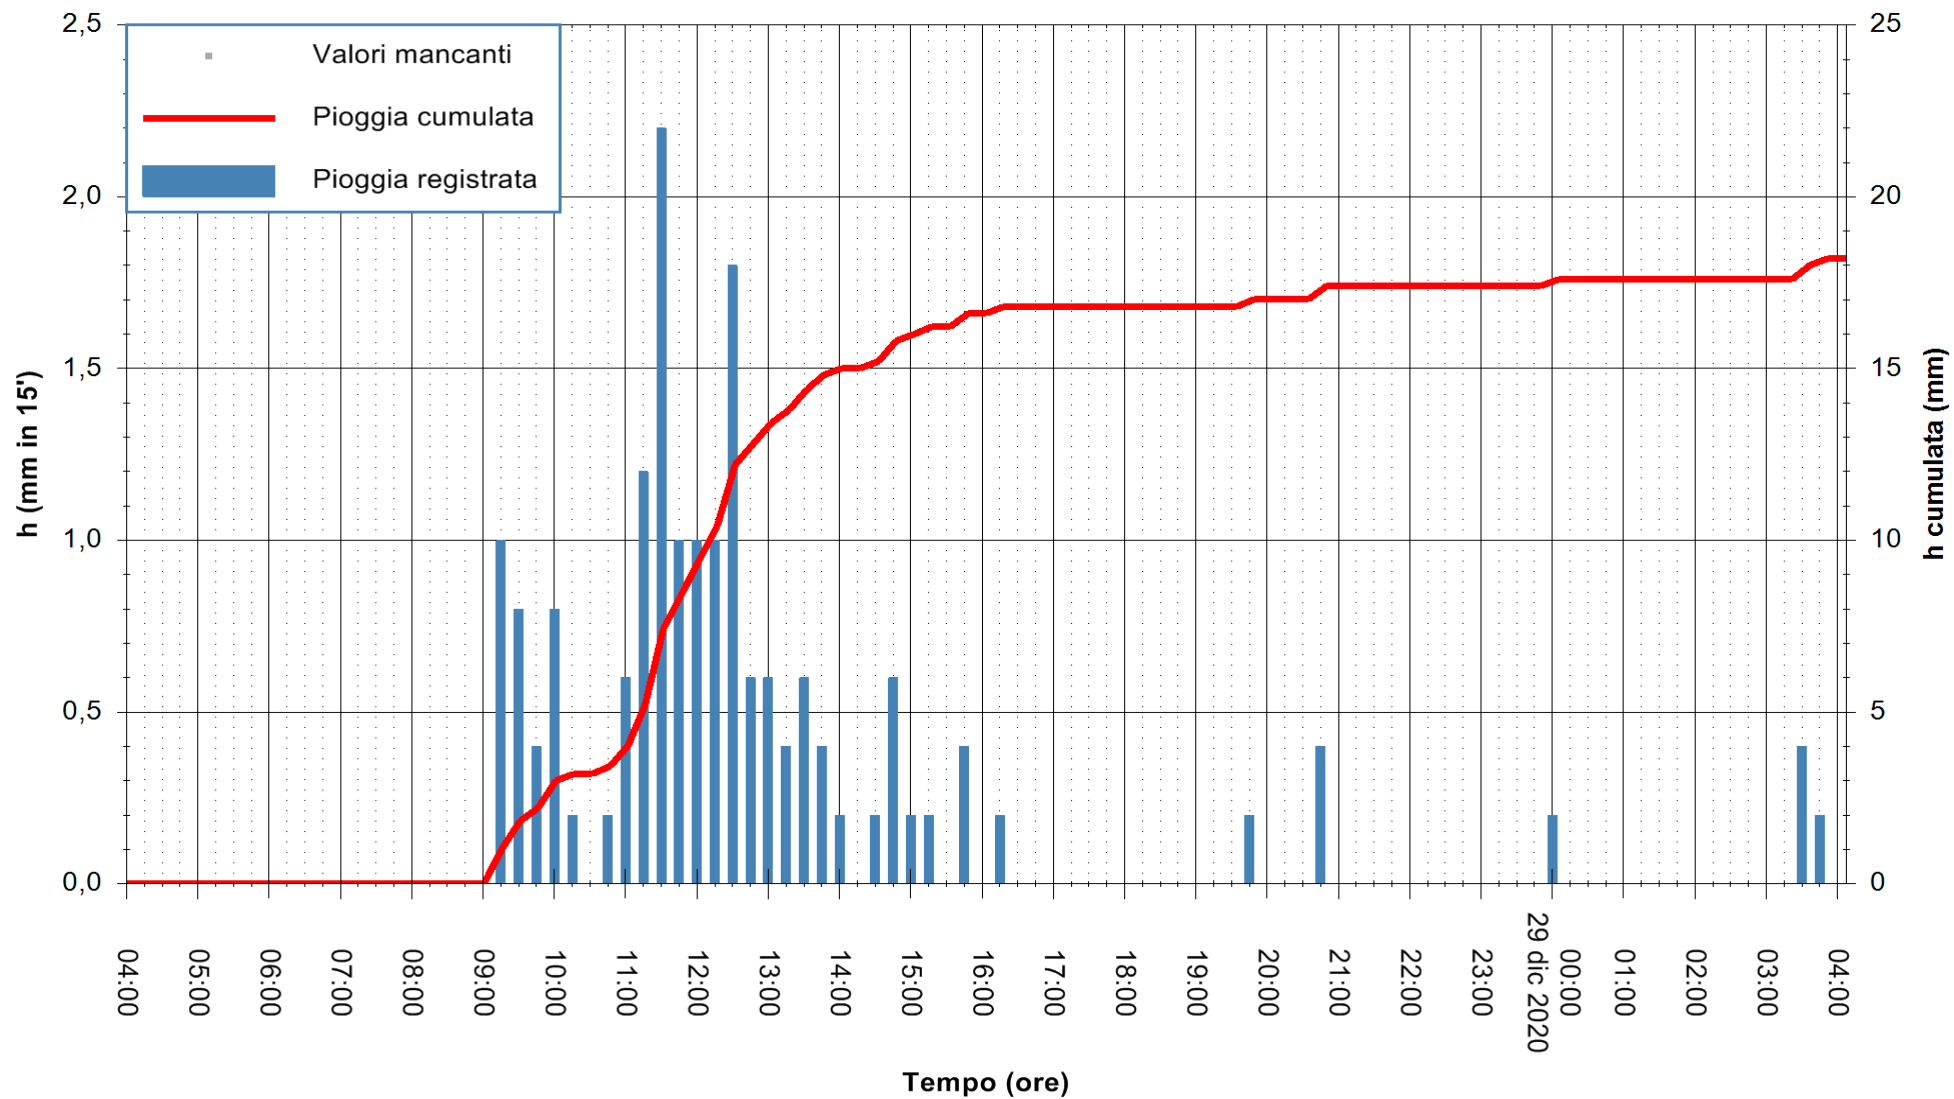

ARPAS  
F.to il Dirigente Responsabile  
Dott. Giuseppe Bianco

REGIONE AUTONOMA DE SARDIGNA  
REGIONE AUTONOMA DELLA SARDEGNA

Stazione pluviometrica ORISTANO RF  
Area TORRE GRANDE  
Pioggia registrata nelle ultime 24 ore  
Estrazione dati delle ore 04:39 del 29/12/2020  
Ultimo dato disponibile: 29/12/2020 alle 04:15

ARPAS  
F.to il Dirigente Responsabile  
Dott. Giuseppe Bianco

REGIONE AUTONOMA DE SARDIGNA  
REGIONE AUTONOMA DELLA SARDEGNA

Stazione pluviometrica SAN VERO MILIS PUTZUIDU  
 Area TORRE CAPO MANNU  
 Pioggia registrata nelle ultime 24 ore  
 Estrazione dati delle ore 04:39 del 29/12/2020  
 Ultimo dato disponibile: 29/12/2020 alle 04:15

ARPAS  
 F.to il Dirigente Responsabile  
 Dott. Giuseppe Bianco

REGIONE AUTONOMA DE SARDIGNA  
 REGIONE AUTONOMA DELLA SARDEGNA

Stazione pluviometrica SANTADI PUNTA SEBERA  
 Area PUNTA SEBERA  
 Pioggia registrata nelle ultime 24 ore  
 Estrazione dati delle ore 04:39 del 29/12/2020  
 Ultimo dato disponibile: 29/12/2020 alle 04:15