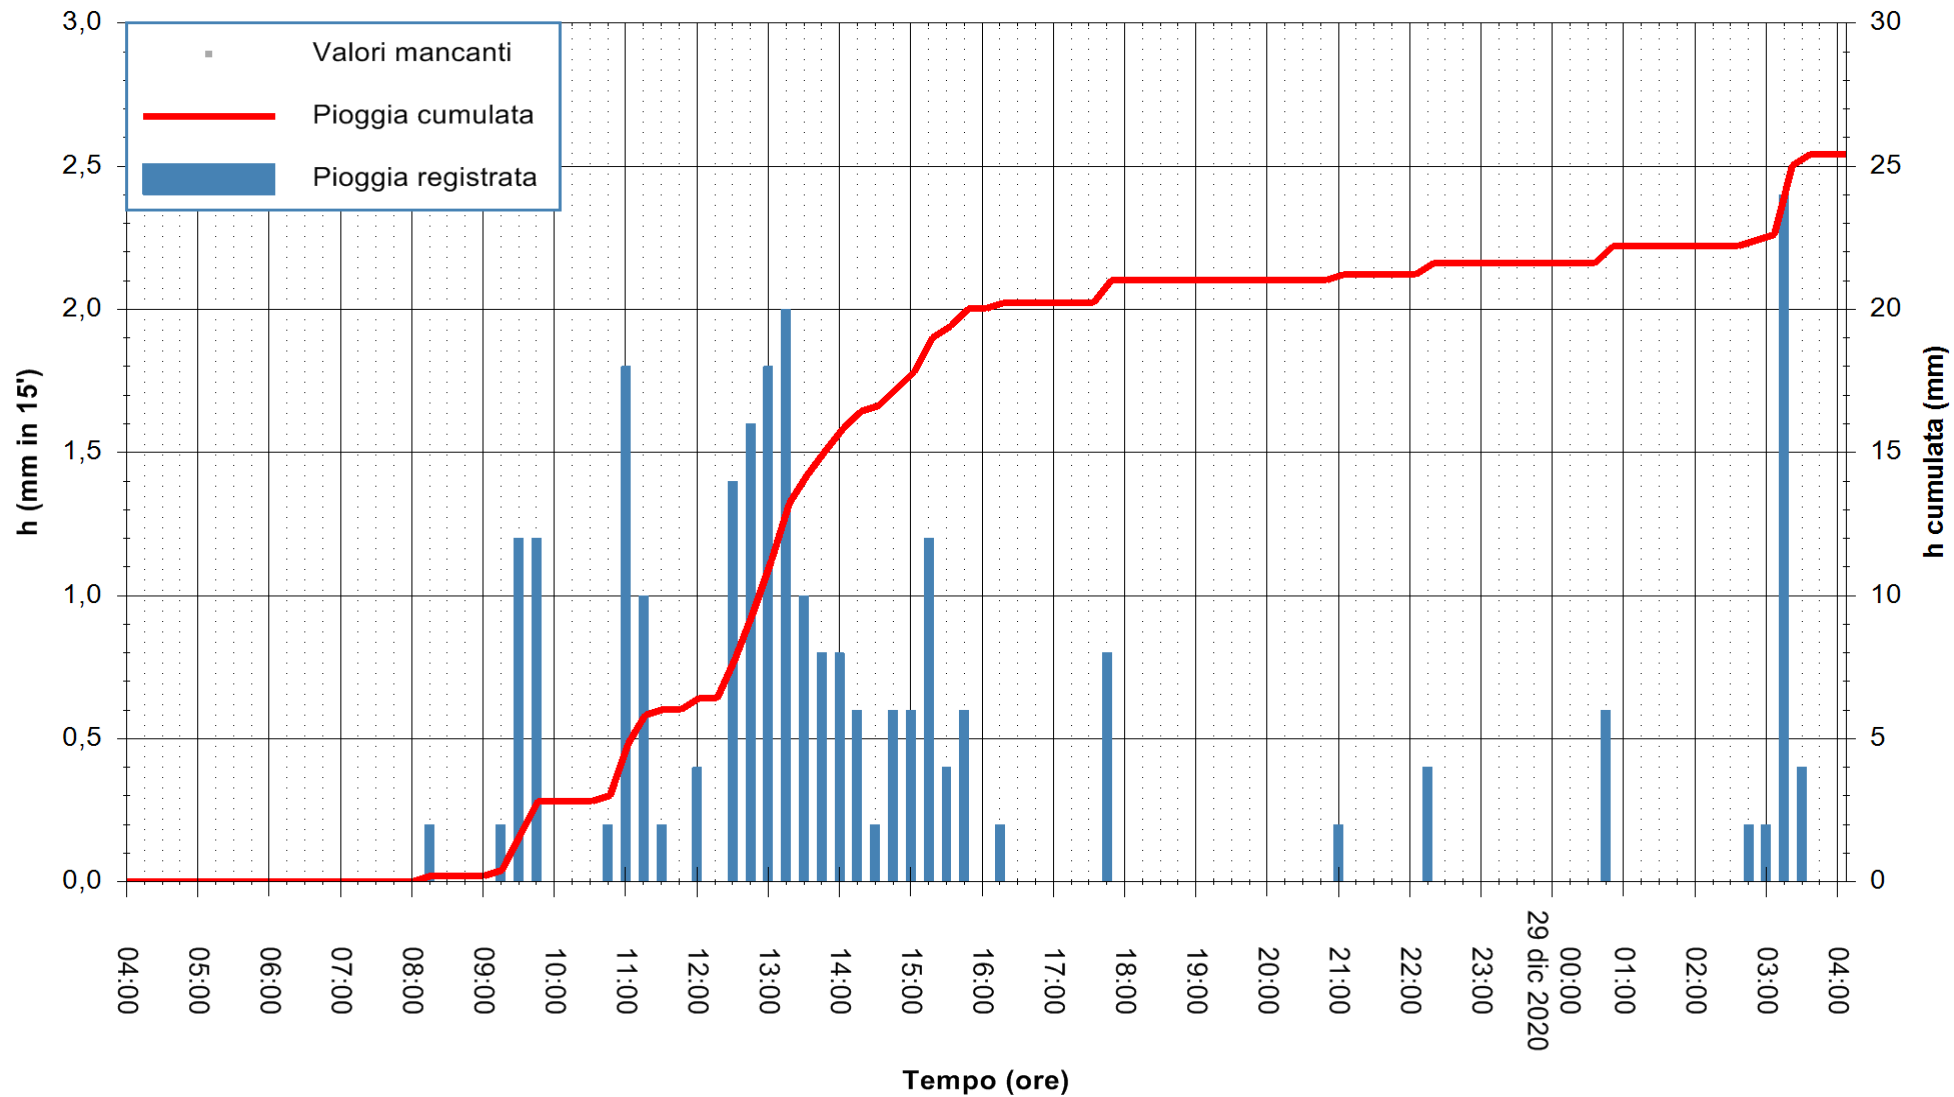

Stazione pluviometrica OSCHIRI RF  
 Area PISCHINAS  
 Pioggia registrata nelle ultime 24 ore  
 Estrazione dati delle ore 04:39 del 29/12/2020  
 Ultimo dato disponibile: 29/12/2020 alle 04:10

ARPAS  
 F.to il Dirigente Responsabile  
 Dott. Giuseppe Bianco

REGIONE AUTÒNOMA DE SARDIGNA  
 REGIONE AUTONOMA DELLA SARDEGNA

Stazione pluviometrica CAPOTERRA POGGIO DEI PINI  
 Area POGGIO DEI PINI  
 Pioggia registrata nelle ultime 24 ore  
 Estrazione dati delle ore 04:39 del 29/12/2020  
 Ultimo dato disponibile: 29/12/2020 alle 04:10

ARPAS  
 F.to il Dirigente Responsabile  
 Dott. Giuseppe Bianco

REGIONE AUTONOMA DE SARDIGNA  
 REGIONE AUTONOMA DELLA SARDEGNA

Stazione pluviometrica TRINITA' D'AGULTU PADULEDDA  
 Area PADULEDDA  
 Pioggia registrata nelle ultime 24 ore  
 Estrazione dati delle ore 04:39 del 29/12/2020  
 Ultimo dato disponibile: 29/12/2020 alle 04:15

ARPAS  
F.to il Dirigente Responsabile  
Dott. Giuseppe Bianco

REGIONE AUTONOMA DE SARDIGNA  
REGIONE AUTONOMA DELLA SARDEGNA

Stazione pluviometrica ORISTANO RF  
Area TORRE GRANDE  
Pioggia registrata nelle ultime 24 ore  
Estrazione dati delle ore 04:39 del 29/12/2020  
Ultimo dato disponibile: 29/12/2020 alle 04:15