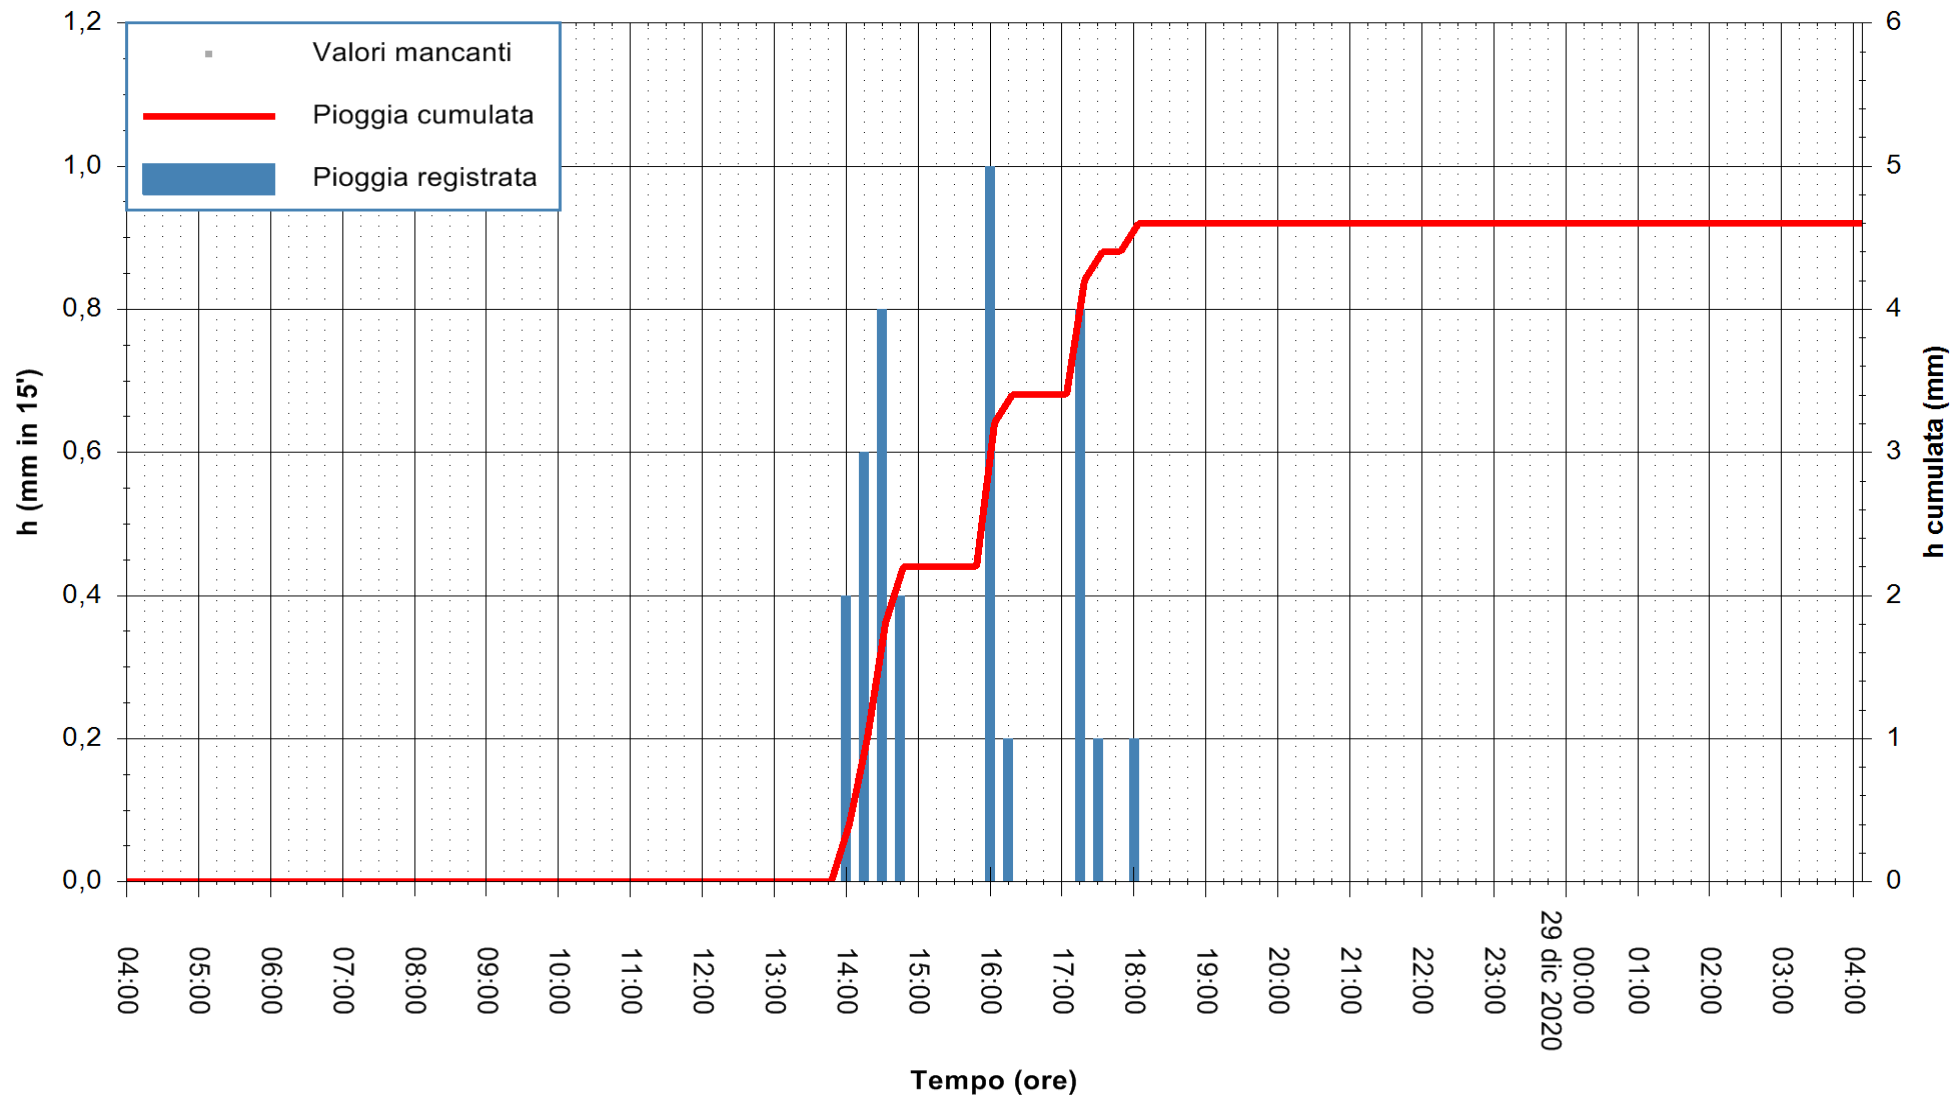

REGIONE AUTÒNOMA DE SARDIGNA  
 REGIONE AUTONOMA DELLA SARDEGNA

Stazione pluviometrica CAPOTERRA POGGIO DEI PINI  
 Area POGGIO DEI PINI  
 Pioggia registrata nelle ultime 24 ore  
 Estrazione dati delle ore 04:39 del 29/12/2020  
 Ultimo dato disponibile: 29/12/2020 alle 04:10

ARPAS  
 F.to il Dirigente Responsabile  
 Dott. Giuseppe Bianco

REGIONE AUTONOMA DE SARDIGNA  
 REGIONE AUTONOMA DELLA SARDEGNA

Stazione pluviometrica TRINITA' D'AGULTU PADULEDDA  
 Area PADULEDDA  
 Pioggia registrata nelle ultime 24 ore  
 Estrazione dati delle ore 04:39 del 29/12/2020  
 Ultimo dato disponibile: 29/12/2020 alle 04:15

ARPAS  
 F.to il Dirigente Responsabile  
 Dott. Giuseppe Bianco

REGIONE AUTÒNOMA DE SARDIGNA  
 REGIONE AUTONOMA DELLA SARDEGNA

Stazione pluviometrica CARBONIA C.RA FLUMENTEPIDO  
Area FLUMETEPIDO

Pioggia registrata nelle ultime 24 ore  
Estrazione dati delle ore 04:39 del 29/12/2020  
Ultimo dato disponibile: 29/12/2020 alle 04:15

ARPAS  
F.to il Dirigente Responsabile  
Dott. Giuseppe Bianco

REGIONE AUTONOMA DE SARDIGNA  
REGIONE AUTONOMA DELLA SARDEGNA

Stazione pluviometrica ORISTANO RF  
Area TORRE GRANDE  
Pioggia registrata nelle ultime 24 ore  
Estrazione dati delle ore 04:39 del 29/12/2020  
Ultimo dato disponibile: 29/12/2020 alle 04:15