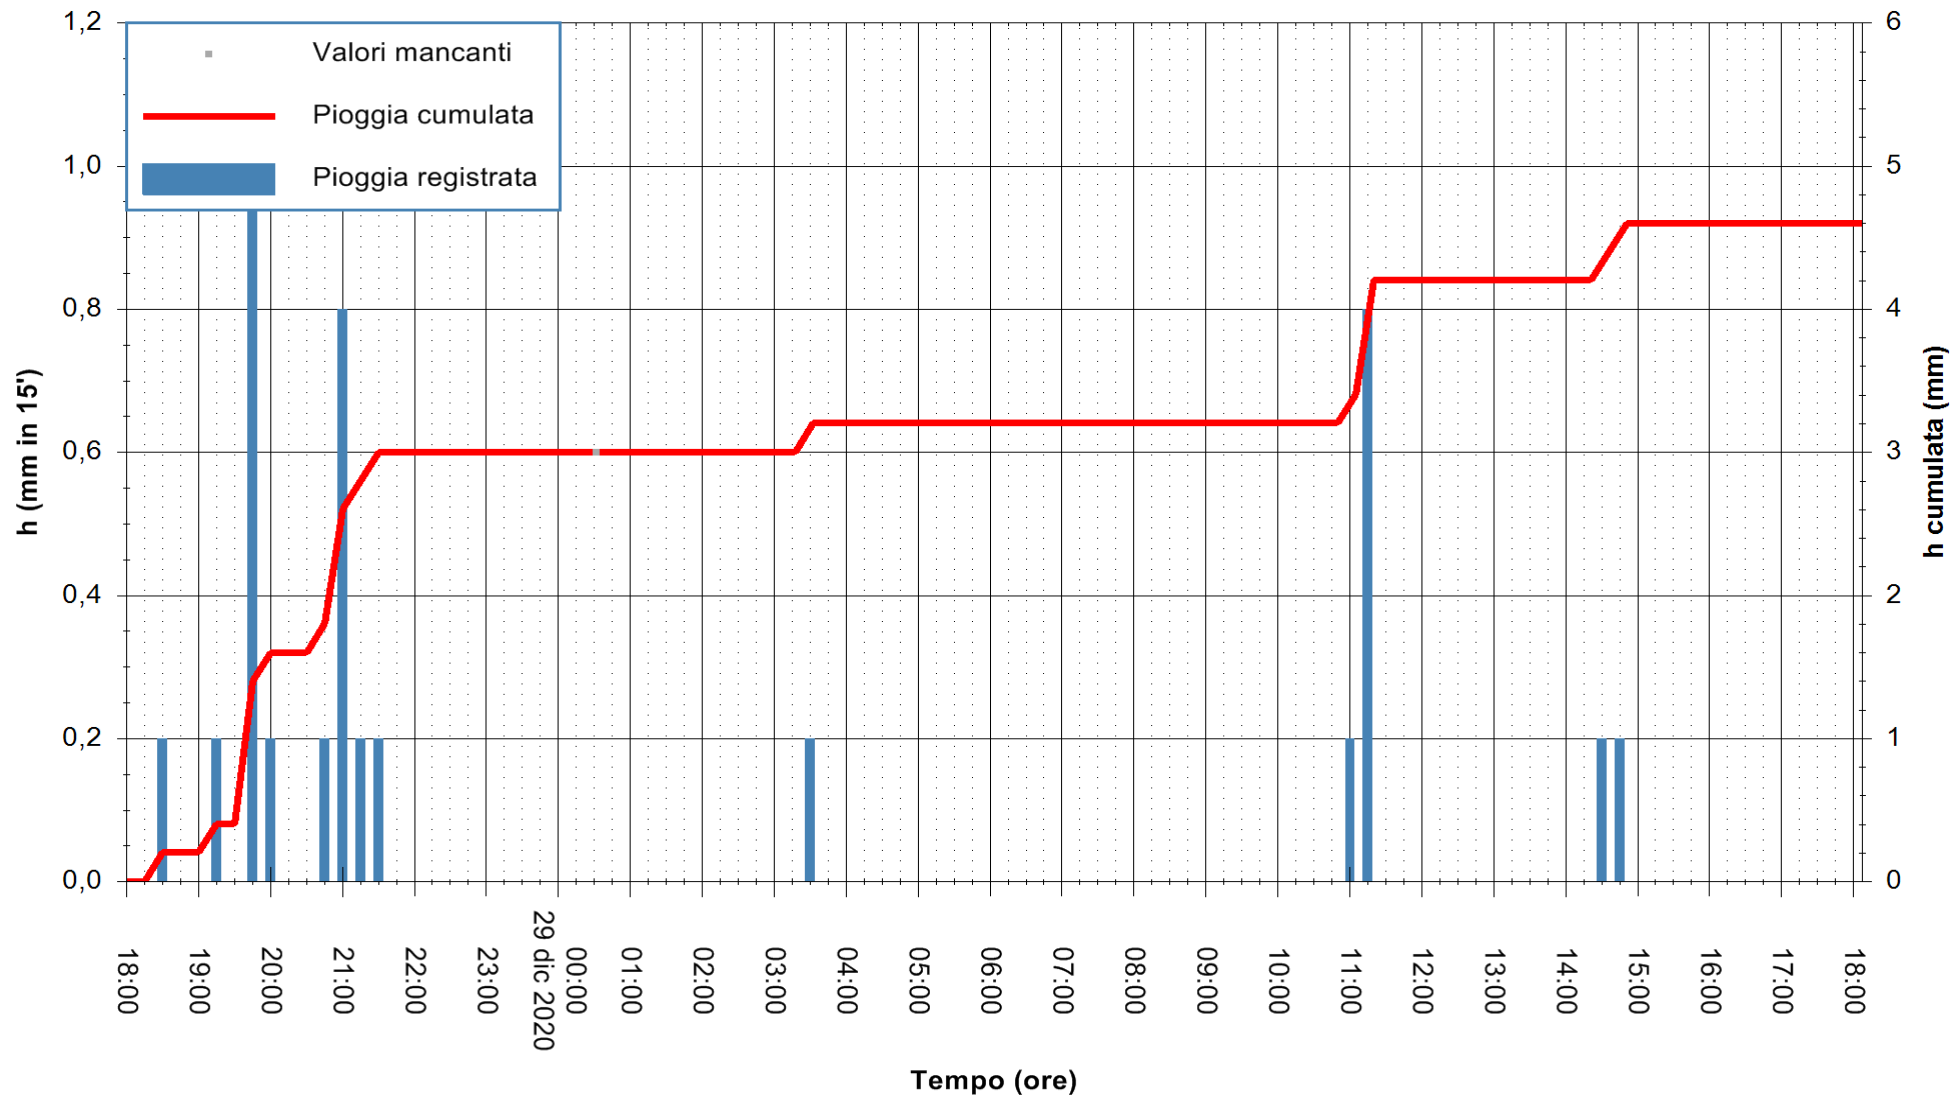

REGIONE AUTÒNOMA DE SARDIGNA
REGIONE AUTONOMA DELLA SARDEGNA

Stazione pluviometrica ESTERZILI M. SANTA VITTORIA
 Area MONTE SANTA VITTORIA
 Pioggia registrata nelle ultime 24 ore
 Estrazione dati delle ore 18:40 del 29/12/2020
 Ultimo dato disponibile: 29/12/2020 alle 18:15

ARPAS
 F.to il Dirigente Responsabile
 Dott. Giuseppe Bianco

REGIONE AUTONOMA DE SARDIGNA
 REGIONE AUTONOMA DELLA SARDEGNA

Stazione pluviometrica DIGA IS BARROCUS
Area DIGA IS BARROCUS

Pioggia registrata nelle ultime 24 ore
Estrazione dati delle ore 18:40 del 29/12/2020
Ultimo dato disponibile: 29/12/2020 alle 18:15

ARPAS
F.to il Dirigente Responsabile
Dott. Giuseppe Bianco

REGIONE AUTONOMA DE SARDIGNA
REGIONE AUTONOMA DELLA SARDEGNA

Stazione pluviometrica SANLURI STROVINA
Area LA STROVINA

Pioggia registrata nelle ultime 24 ore
Estrazione dati delle ore 18:40 del 29/12/2020
Ultimo dato disponibile: 29/12/2020 alle 18:15