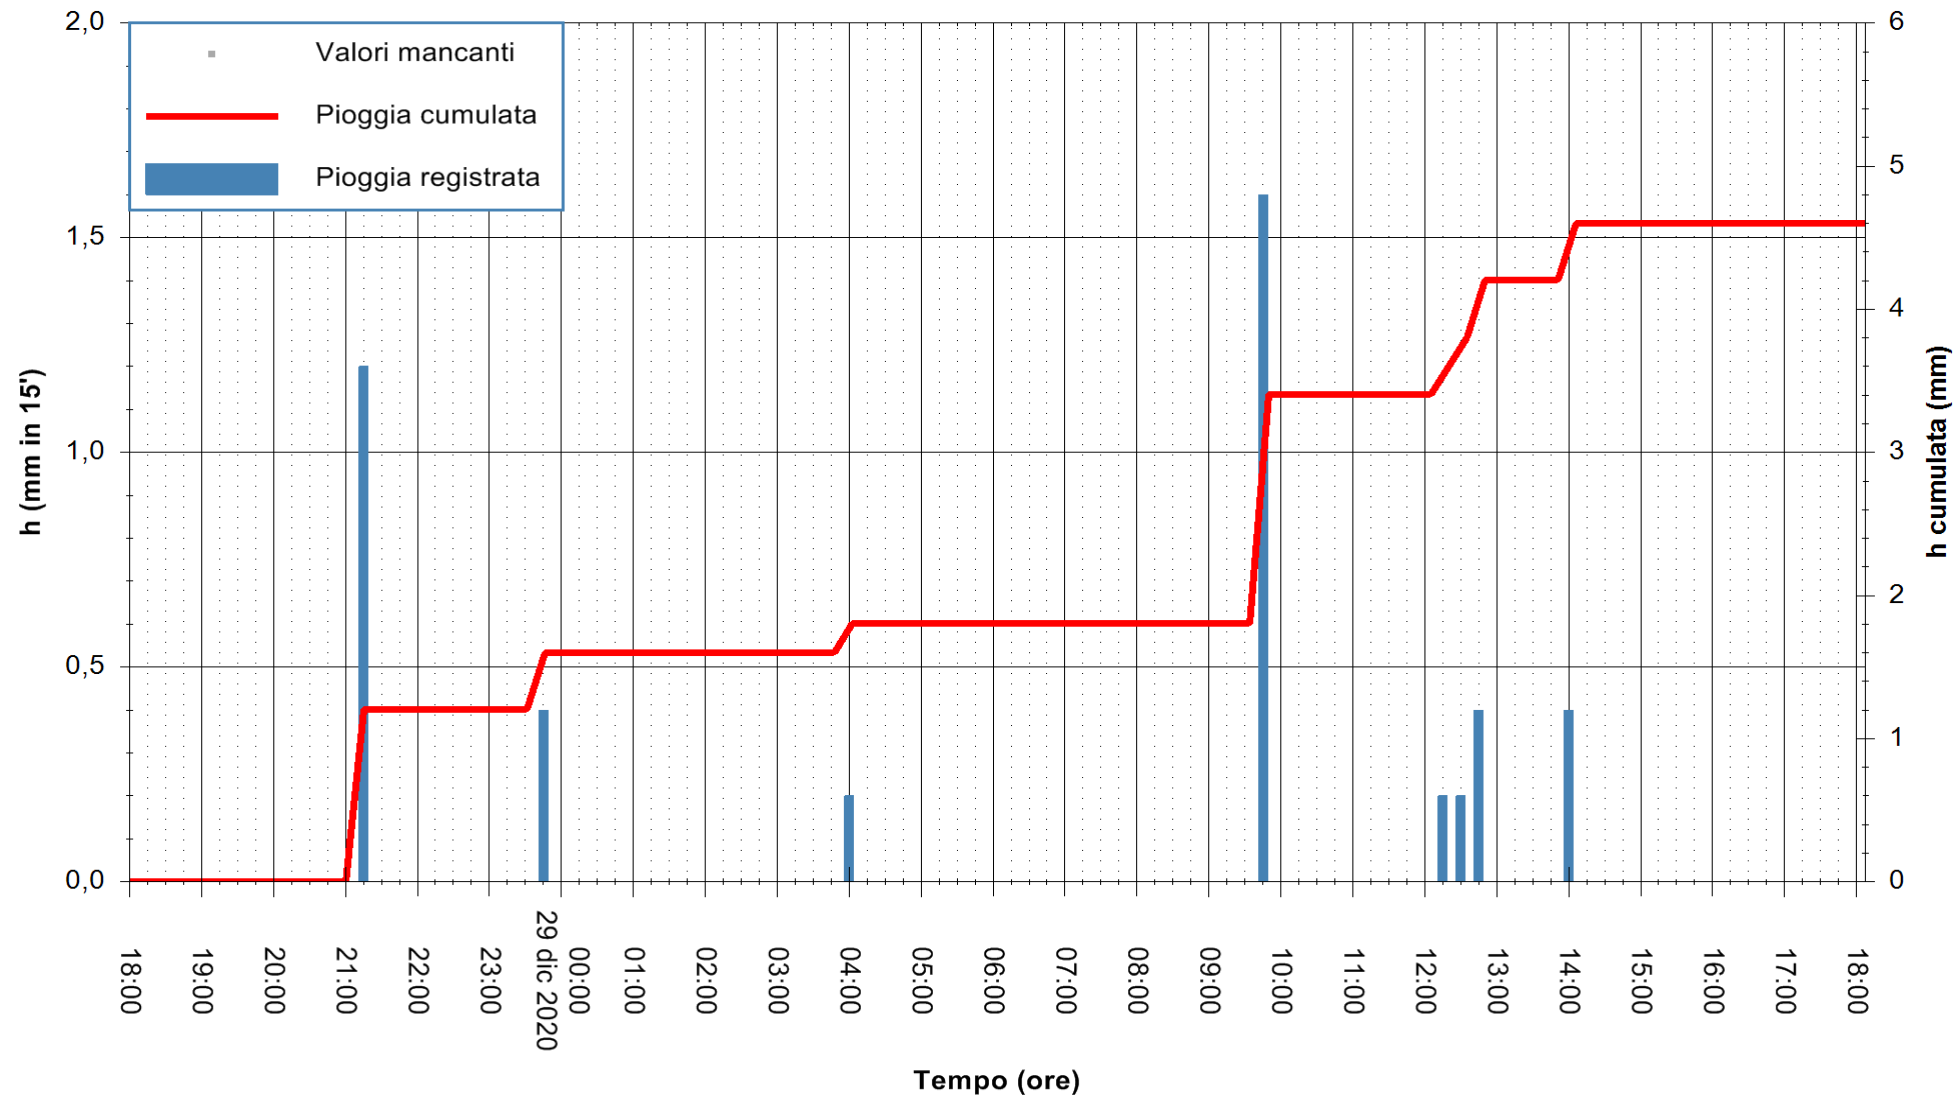

ARPAS
F.to il Dirigente Responsabile
Dott. Giuseppe Bianco

REGIONE AUTONOMA DE SARDIGNA
REGIONE AUTONOMA DELLA SARDEGNA

Stazione pluviometrica SANLURI STROVINA
Area LA STROVINA

Pioggia registrata nelle ultime 24 ore
Estrazione dati delle ore 18:40 del 29/12/2020
Ultimo dato disponibile: 29/12/2020 alle 18:15

ARPAS
F.to il Dirigente Responsabile
Dott. Giuseppe Bianco

REGIONE AUTONOMA DE SARDIGNA
REGIONE AUTONOMA DELLA SARDEGNA

Stazione pluviometrica GAIRO PUNTA TRICOLI
Area PUNTA TRICOLI
Pioggia registrata nelle ultime 24 ore
Estrazione dati delle ore 18:40 del 29/12/2020
Ultimo dato disponibile: 29/12/2020 alle 18:15