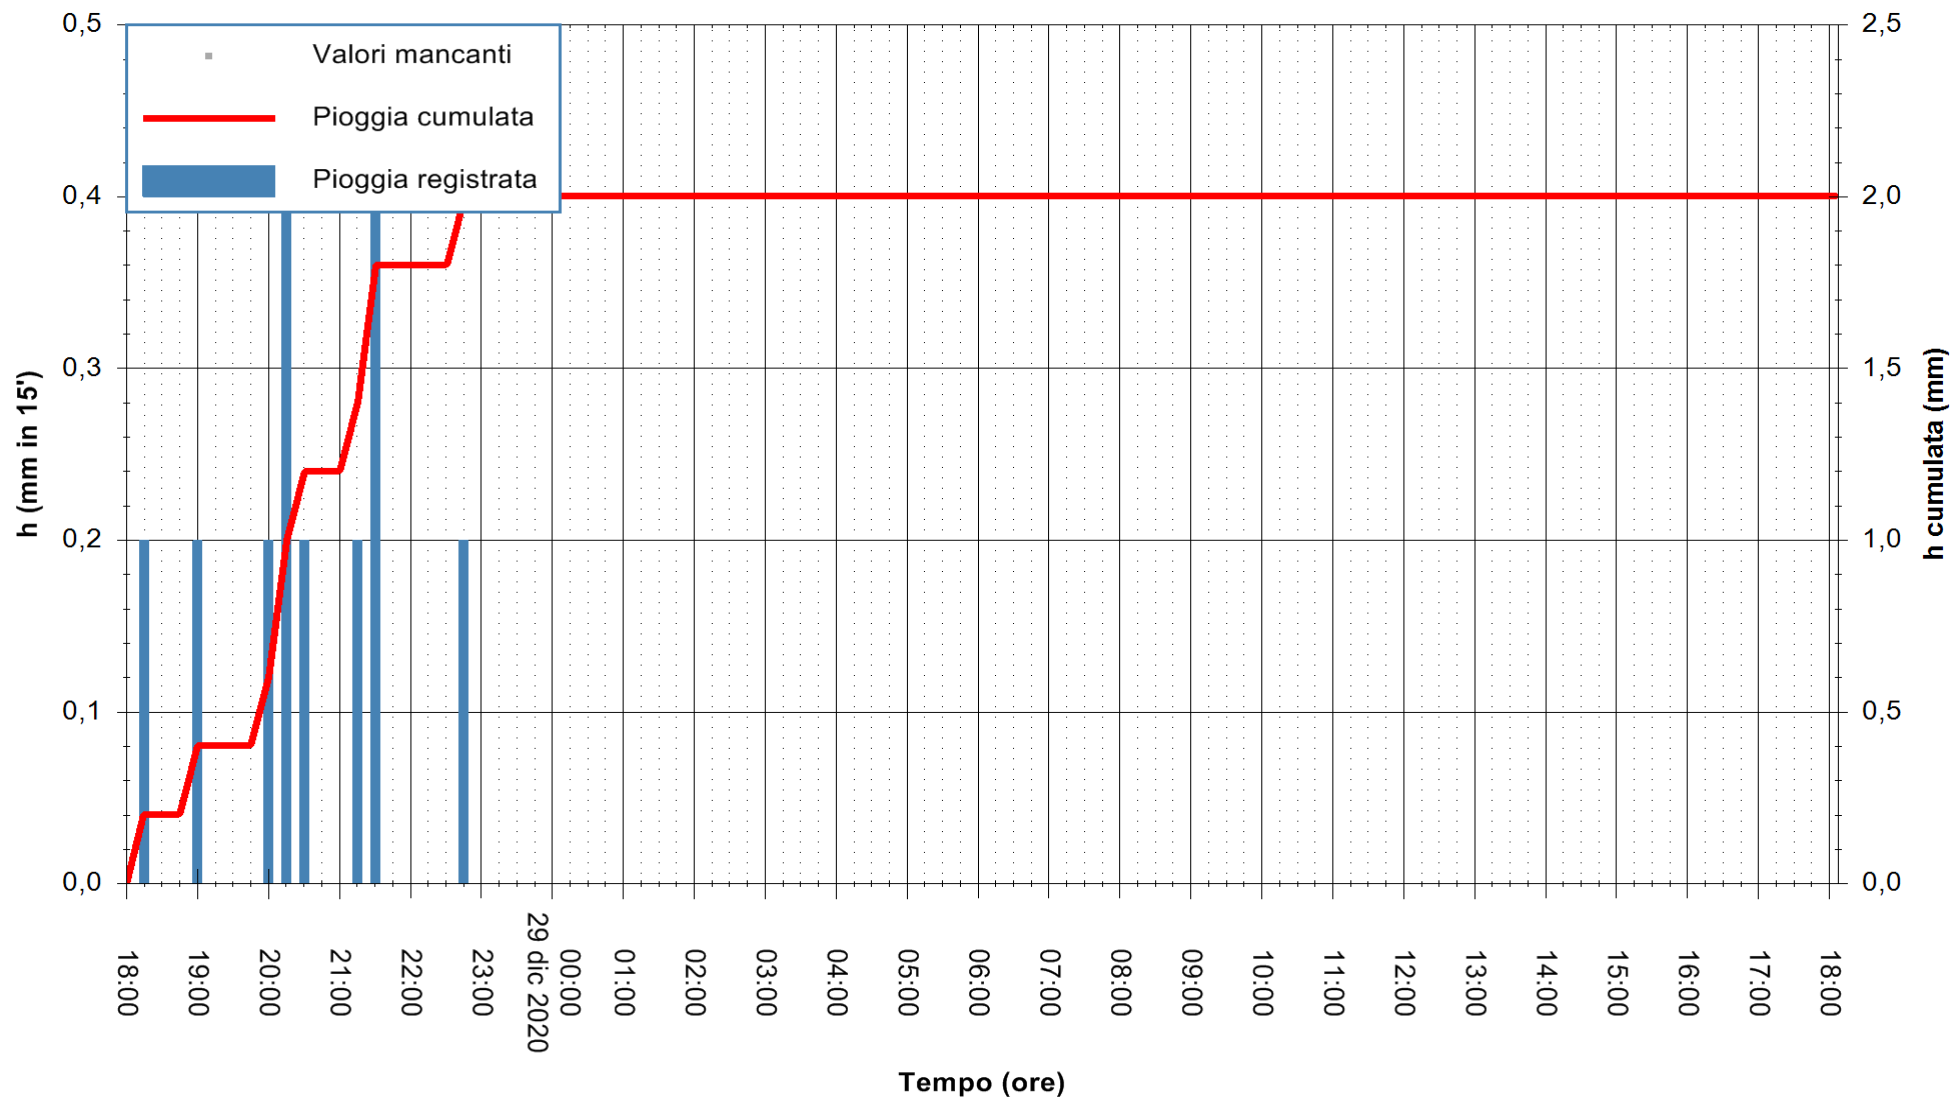

ARPAS
 F.to il Dirigente Responsabile
 Dott. Giuseppe Bianco

REGIONE AUTONOMA DE SARDIGNA
 REGIONE AUTONOMA DELLA SARDEGNA

Stazione pluviometrica CAPOTERRA POGGIO DEI PINI
 Area POGGIO DEI PINI
 Pioggia registrata nelle ultime 24 ore
 Estrazione dati delle ore 18:40 del 29/12/2020
 Ultimo dato disponibile: 29/12/2020 alle 18:10