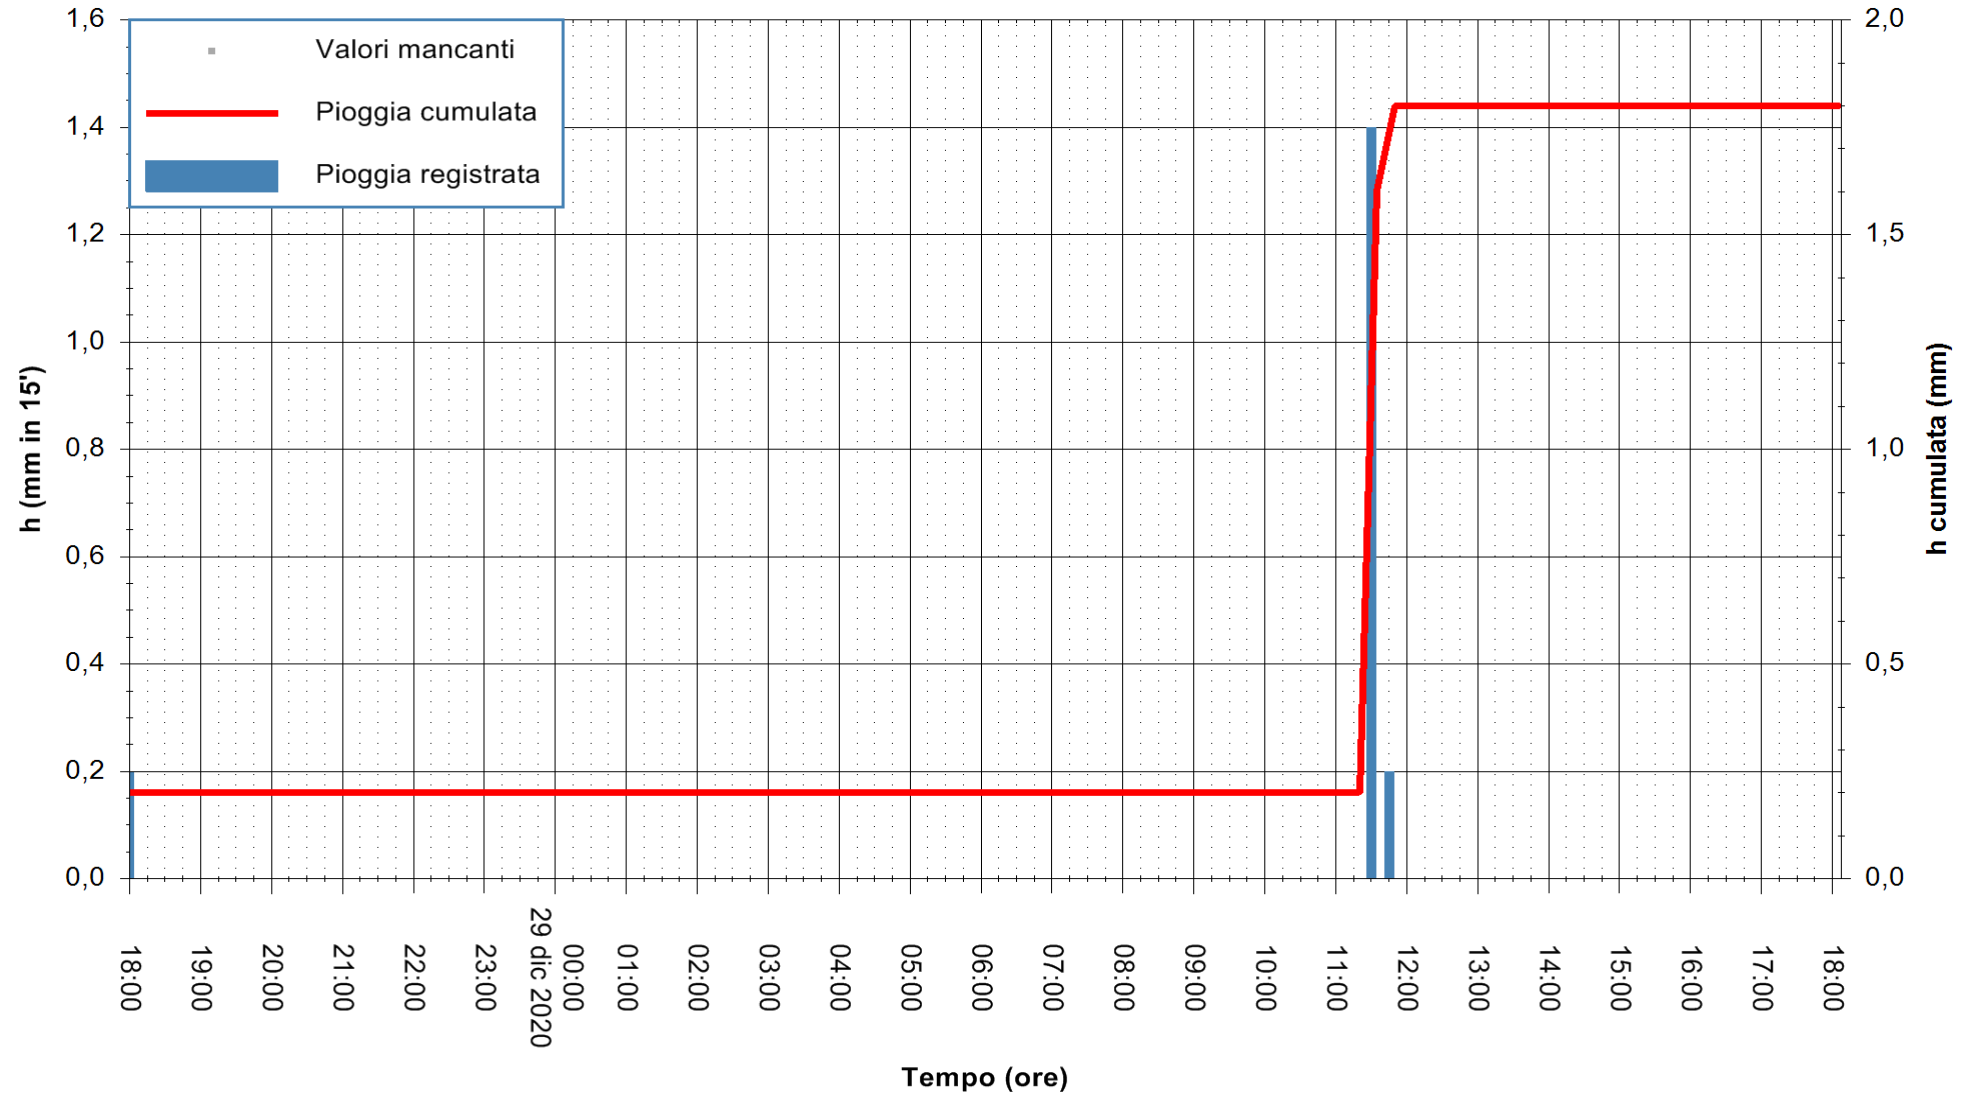

Stazione pluviometrica OSCHIRI RF
Area PISCHINAS
Pioggia registrata nelle ultime 24 ore
Estrazione dati delle ore 18:40 del 29/12/2020
Ultimo dato disponibile: 29/12/2020 alle 18:10

ARPAS
F.to il Dirigente Responsabile
Dott. Giuseppe Bianco

REGIONE AUTÒNOMA DE SARDIGNA
REGIONE AUTONOMA DELLA SARDEGNA

Stazione pluviometrica ESTERZILI M. SANTA VITTORIA
 Area MONTE SANTA VITTORIA
 Pioggia registrata nelle ultime 24 ore
 Estrazione dati delle ore 18:40 del 29/12/2020
 Ultimo dato disponibile: 29/12/2020 alle 18:15

ARPAS
 F.to il Dirigente Responsabile
 Dott. Giuseppe Bianco

REGIONE AUTONOMA DE SARDIGNA
 REGIONE AUTONOMA DELLA SARDEGNA

Stazione pluviometrica DIGA IS BARROCUS
Area DIGA IS BARROCUS

Pioggia registrata nelle ultime 24 ore
Estrazione dati delle ore 18:40 del 29/12/2020
Ultimo dato disponibile: 29/12/2020 alle 18:15