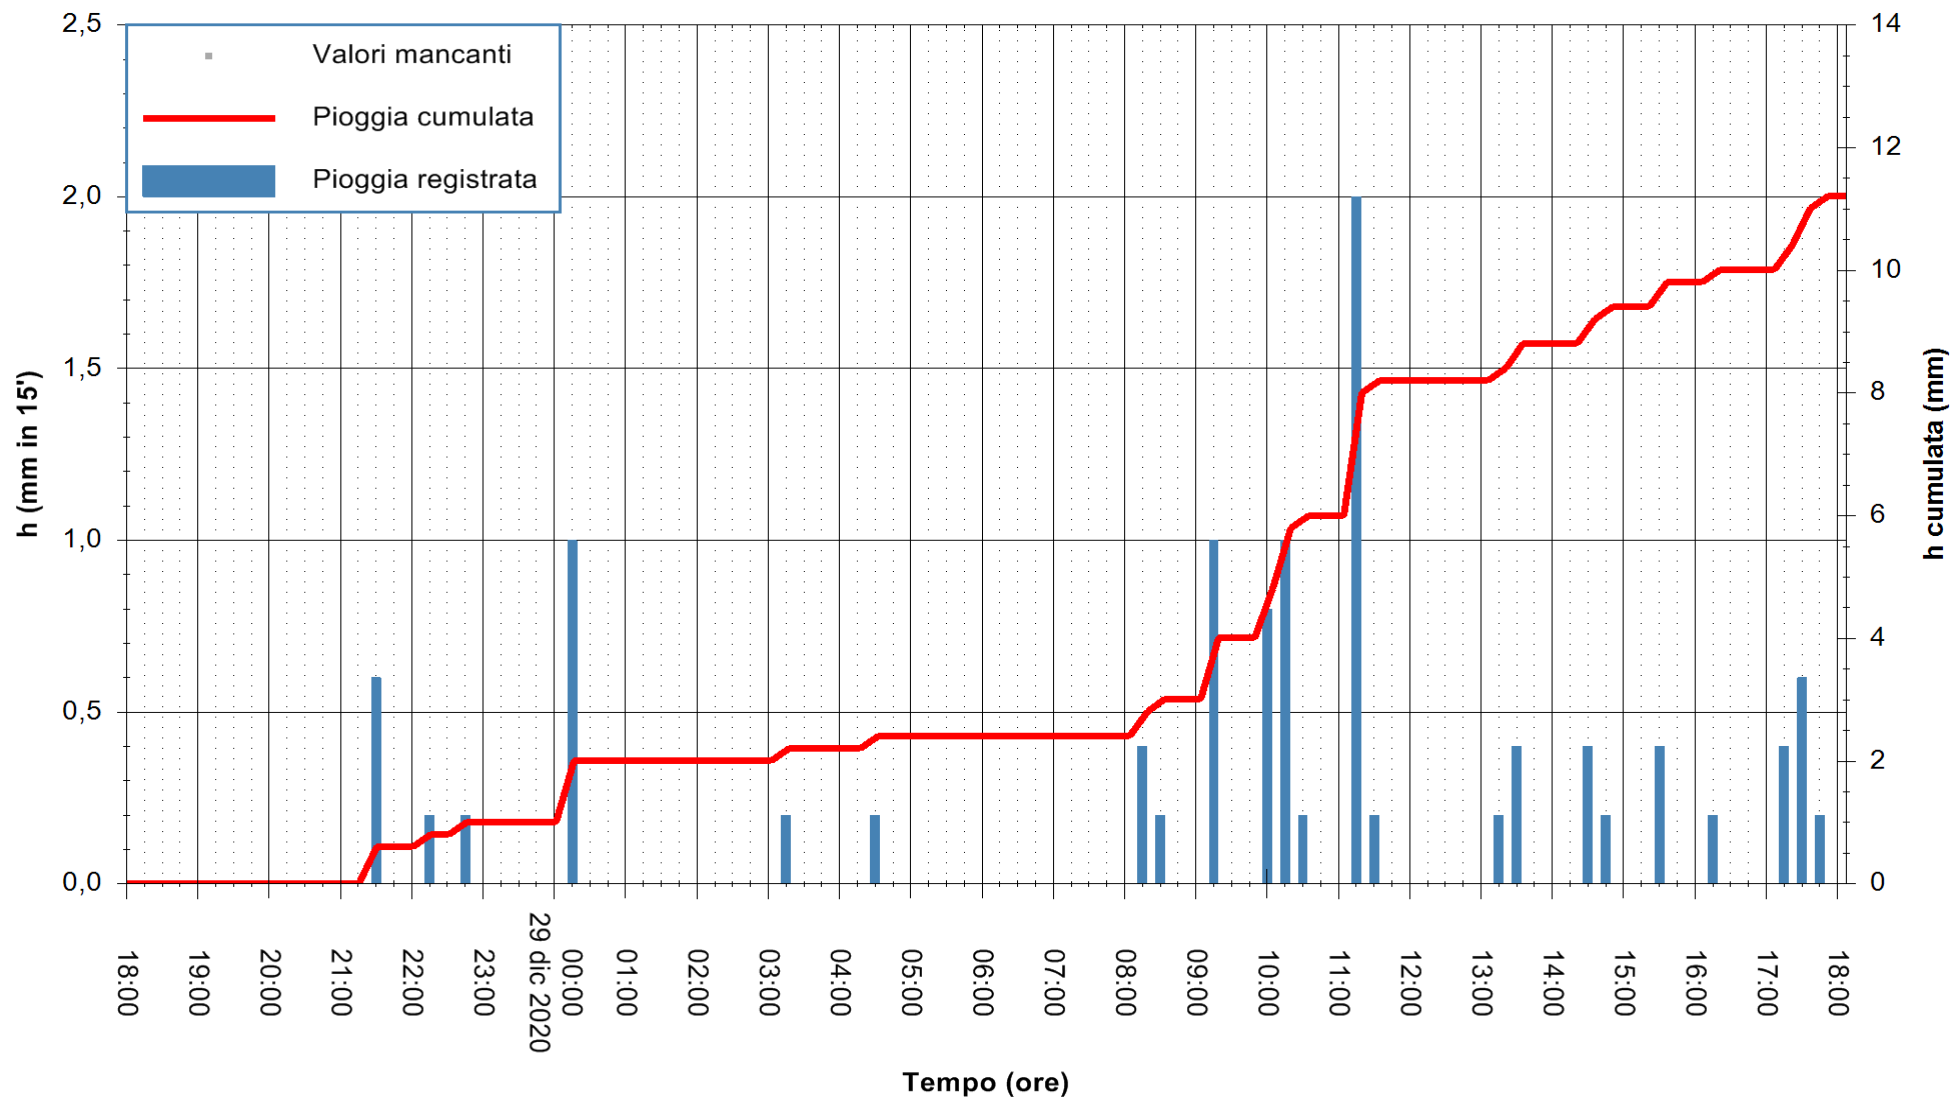

ARPAS
F.to il Dirigente Responsabile
Dott. Giuseppe Bianco

REGIONE AUTONOMA DE SARDIGNA
REGIONE AUTONOMA DELLA SARDEGNA

Stazione pluviometrica SANLURI STROVINA
Area LA STROVINA

Pioggia registrata nelle ultime 24 ore
Estrazione dati delle ore 18:40 del 29/12/2020
Ultimo dato disponibile: 29/12/2020 alle 18:15

ARPAS
F.to il Dirigente Responsabile
Dott. Giuseppe Bianco

REGIONE AUTONOMA DE SARDIGNA
REGIONE AUTONOMA DELLA SARDEGNA

Stazione pluviometrica GAIRO PUNTA TRICOLI
Area PUNTA TRICOLI
Pioggia registrata nelle ultime 24 ore
Estrazione dati delle ore 18:40 del 29/12/2020
Ultimo dato disponibile: 29/12/2020 alle 18:15