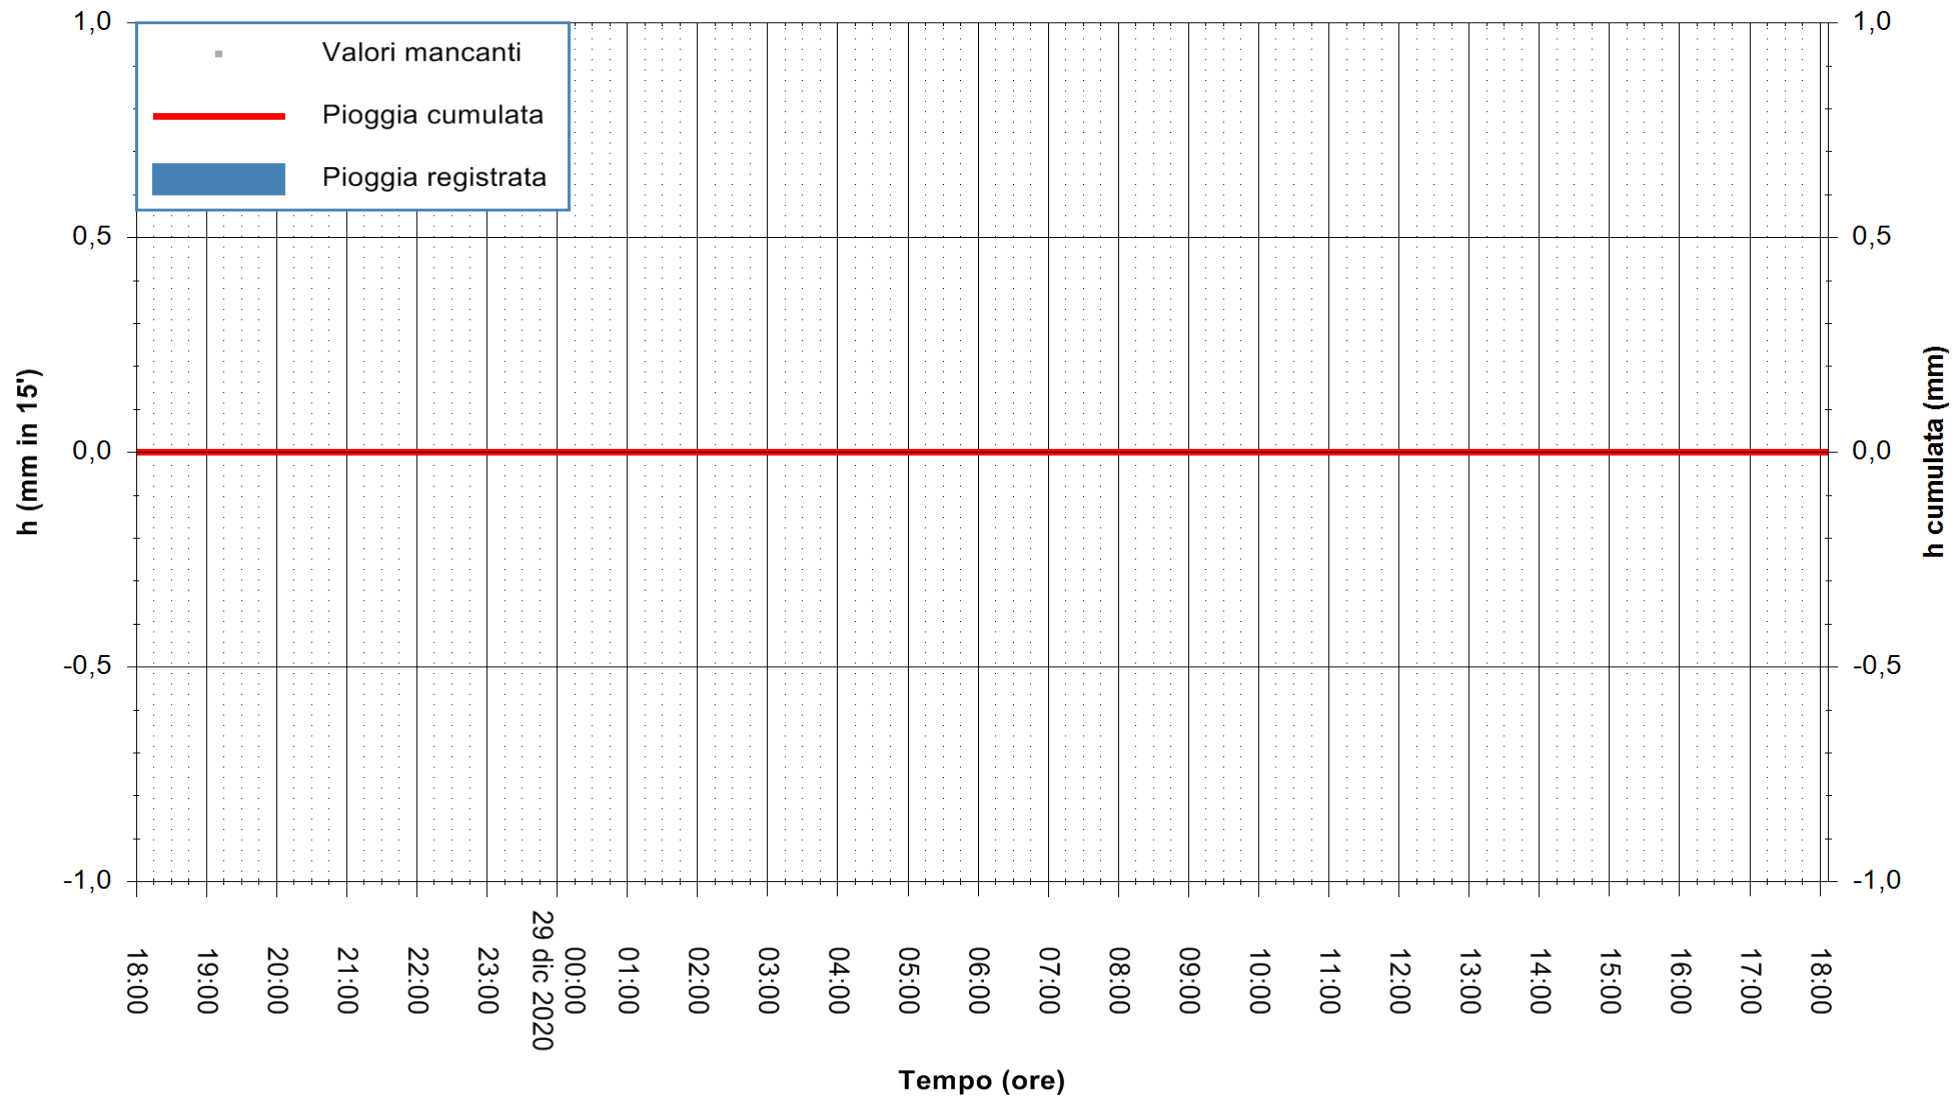

Stazione pluviometrica OSCHIRI RF
Area PISCHINAS
Pioggia registrata nelle ultime 24 ore
Estrazione dati delle ore 18:40 del 29/12/2020
Ultimo dato disponibile: 29/12/2020 alle 18:10

ARPAS
F.to il Dirigente Responsabile
Dott. Giuseppe Bianco

REGIONE AUTÒNOMA DE SARDIGNA
REGIONE AUTONOMA DELLA SARDEGNA

Stazione pluviometrica ESTERZILI M. SANTA VITTORIA
 Area MONTE SANTA VITTORIA
 Pioggia registrata nelle ultime 24 ore
 Estrazione dati delle ore 18:40 del 29/12/2020
 Ultimo dato disponibile: 29/12/2020 alle 18:15

ARPAS
 F.to il Dirigente Responsabile
 Dott. Giuseppe Bianco

REGIONE AUTONOMA DE SARDIGNA
 REGIONE AUTONOMA DELLA SARDEGNA

Stazione pluviometrica DIGA IS BARROCUS
Area DIGA IS BARROCUS

Pioggia registrata nelle ultime 24 ore
Estrazione dati delle ore 18:40 del 29/12/2020
Ultimo dato disponibile: 29/12/2020 alle 18:15