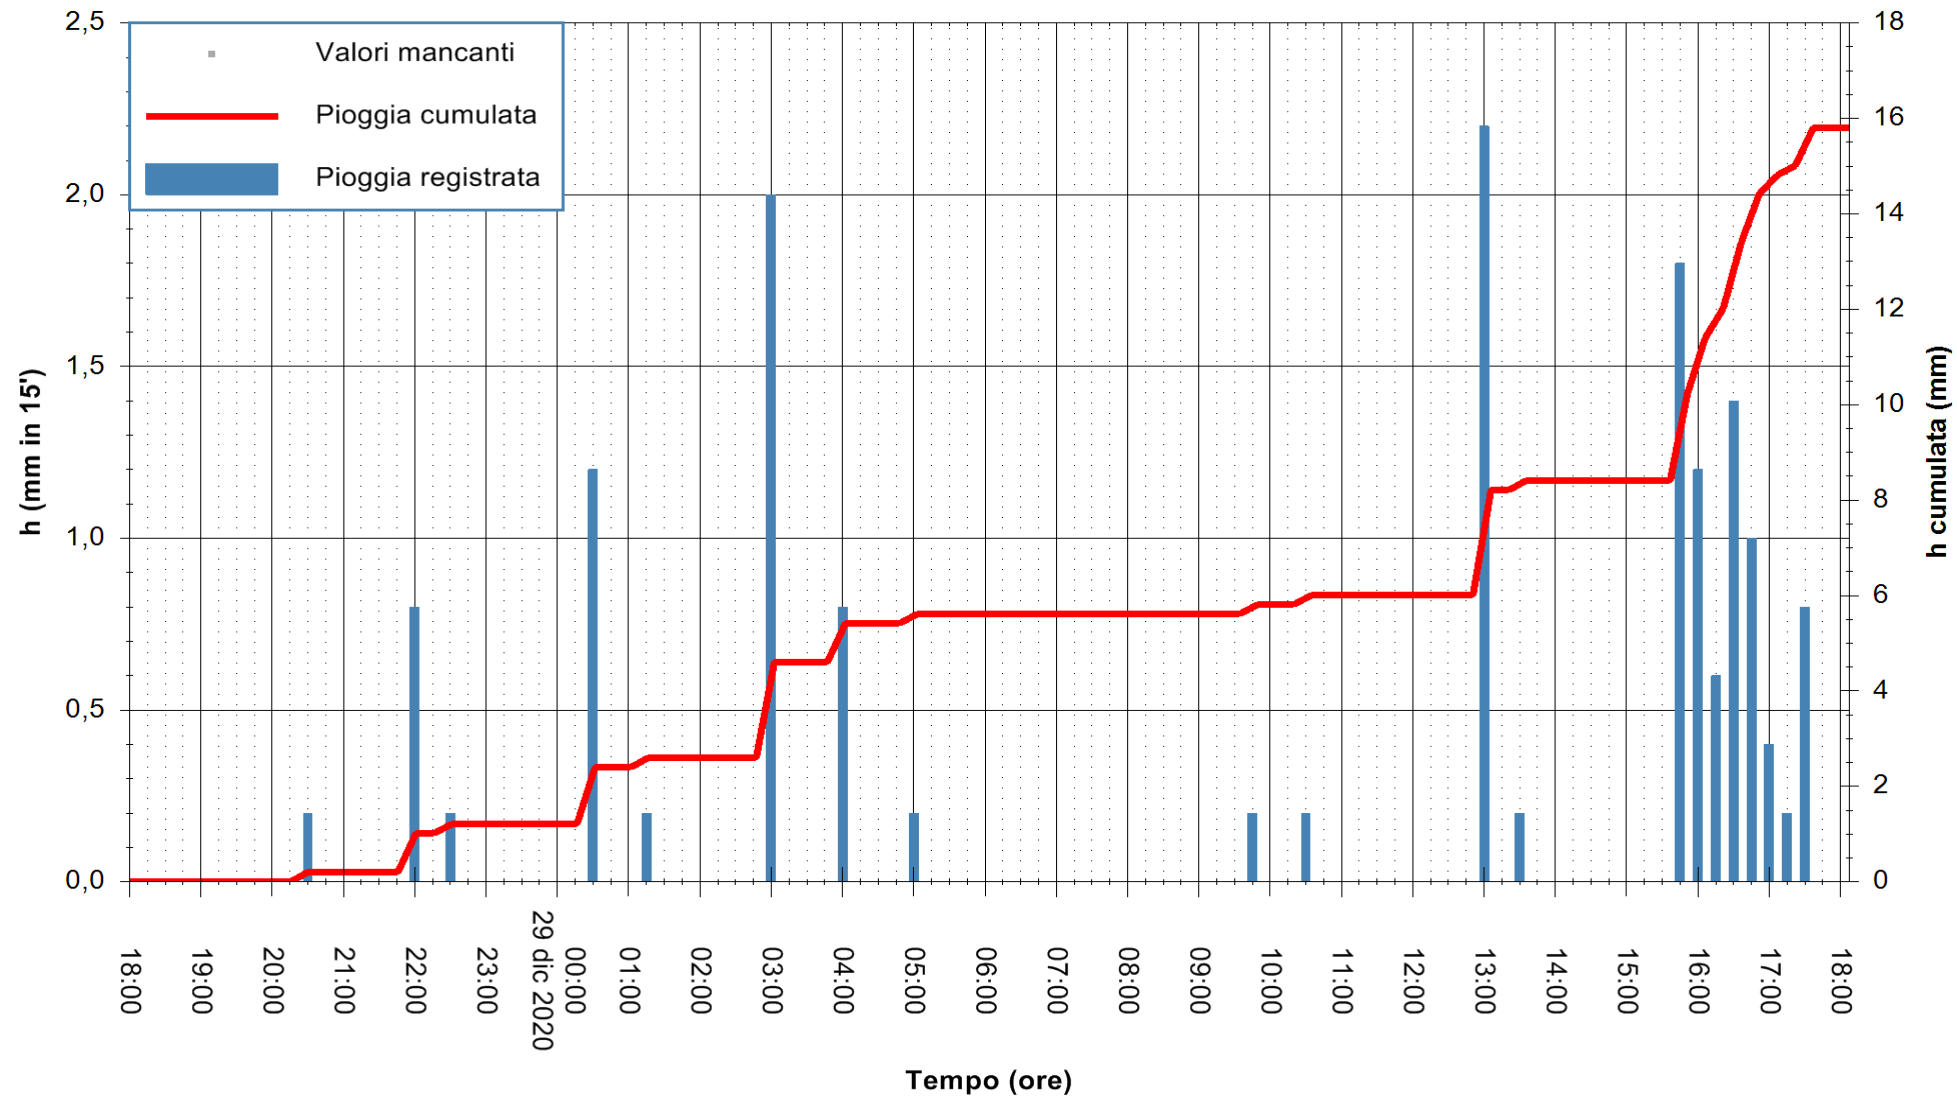

ARPAS
 F.to il Dirigente Responsabile
 Dott. Giuseppe Bianco

REGIONE AUTÒNOMA DE SARDIGNA
 REGIONE AUTONOMA DELLA SARDEGNA

Stazione pluviometrica PULA RF
 Area PISTA DI PATTINAGGIO
 Pioggia registrata nelle ultime 24 ore
 Estrazione dati delle ore 18:40 del 29/12/2020
 Ultimo dato disponibile: 29/12/2020 alle 18:15

ARPAS
 F.to il Dirigente Responsabile
 Dott. Giuseppe Bianco

REGIONE AUTÒNOMA DE SARDIGNA
 REGIONE AUTONOMA DELLA SARDEGNA

Stazione pluviometrica DIGA DEL CUGA
Area DIGA DEL CUGA
Pioggia registrata nelle ultime 24 ore
Estrazione dati delle ore 18:40 del 29/12/2020
Ultimo dato disponibile: 29/12/2020 alle 18:15