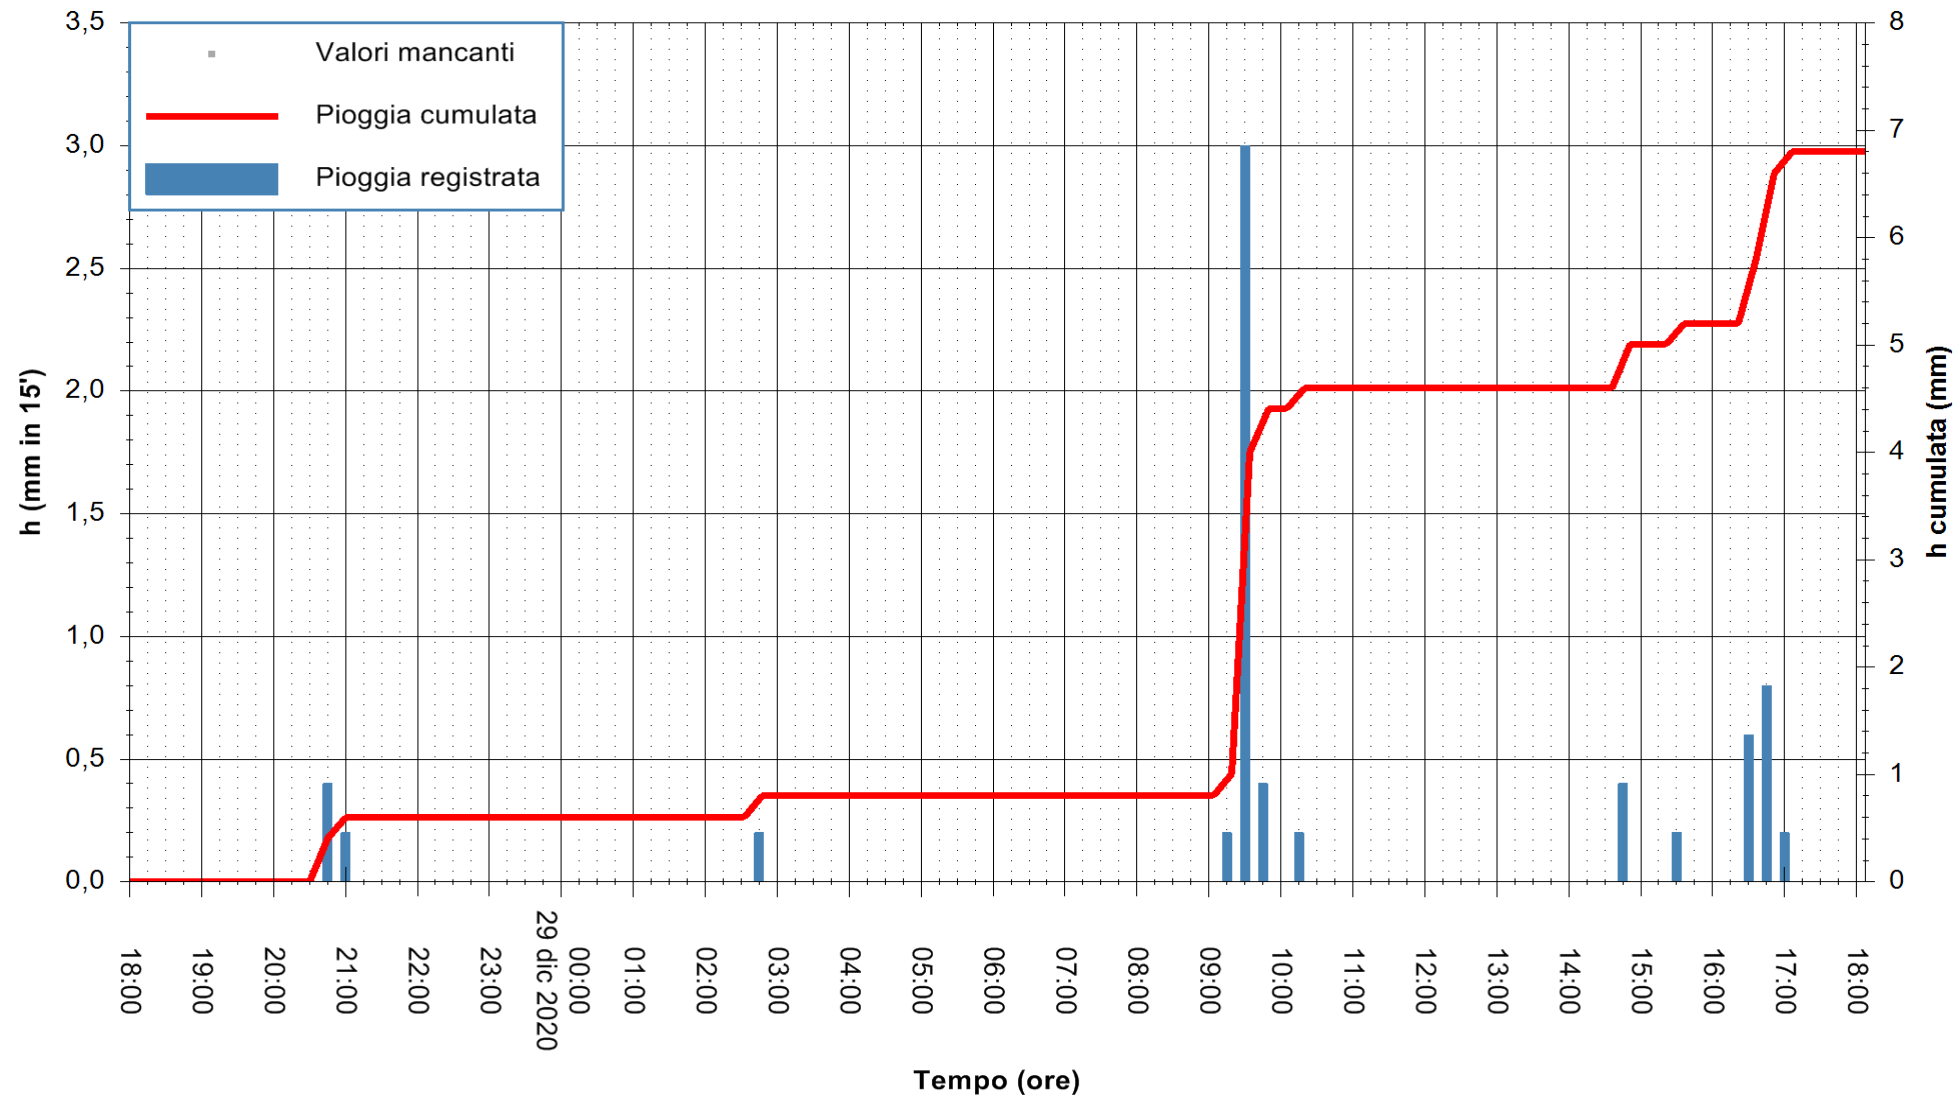

ARPAS
 F.to il Dirigente Responsabile
 Dott. Giuseppe Bianco

REGIONE AUTÒNOMA DE SARDIGNA
 REGIONE AUTONOMA DELLA SARDEGNA

Stazione pluviometrica DIGA DEL CUGA
Area DIGA DEL CUGA
Pioggia registrata nelle ultime 24 ore
Estrazione dati delle ore 18:40 del 29/12/2020
Ultimo dato disponibile: 29/12/2020 alle 18:15