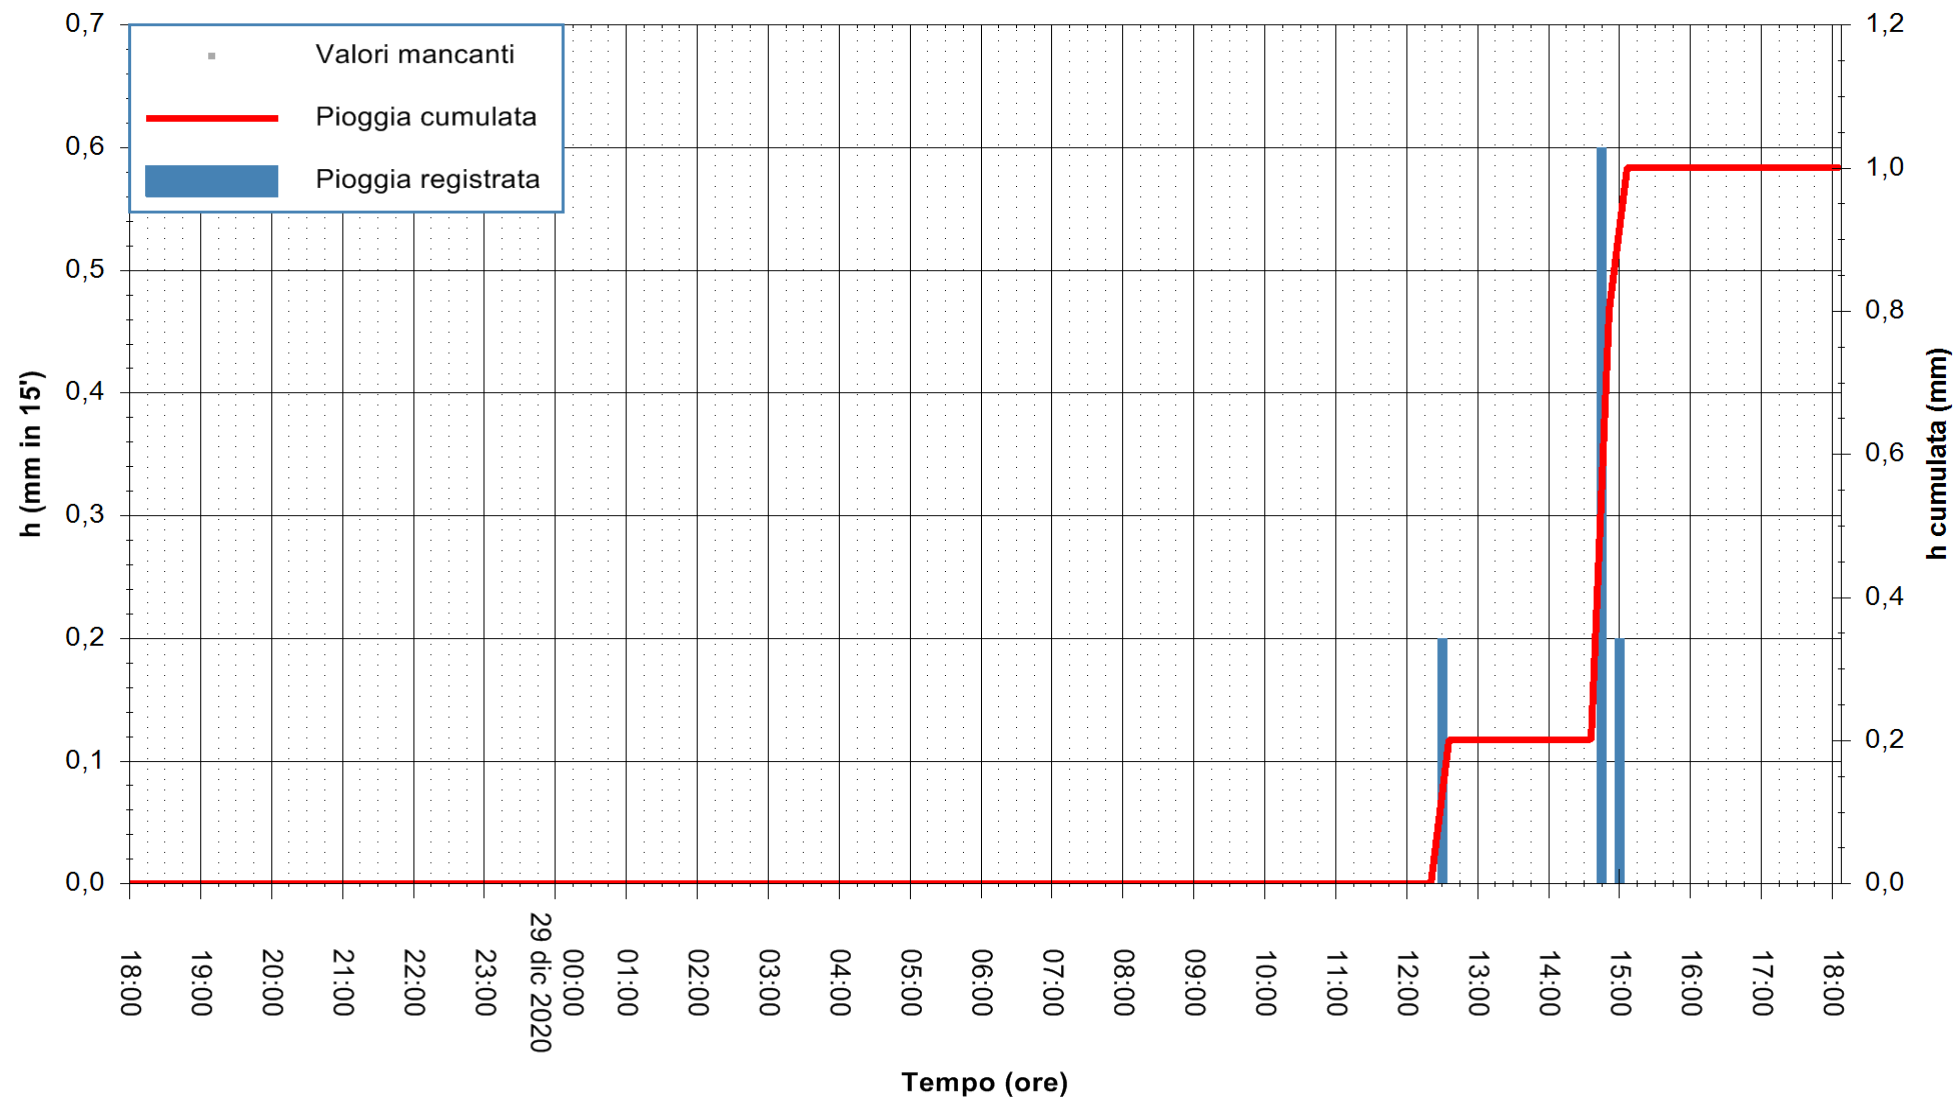

ARPAS
F.to il Dirigente Responsabile
Dott. Giuseppe Bianco

REGIONE AUTONOMA DE SARDIGNA
REGIONE AUTONOMA DELLA SARDEGNA

Stazione pluviometrica ORISTANO RF
Area TORRE GRANDE
Pioggia registrata nelle ultime 24 ore
Estrazione dati delle ore 18:40 del 29/12/2020
Ultimo dato disponibile: 29/12/2020 alle 18:15