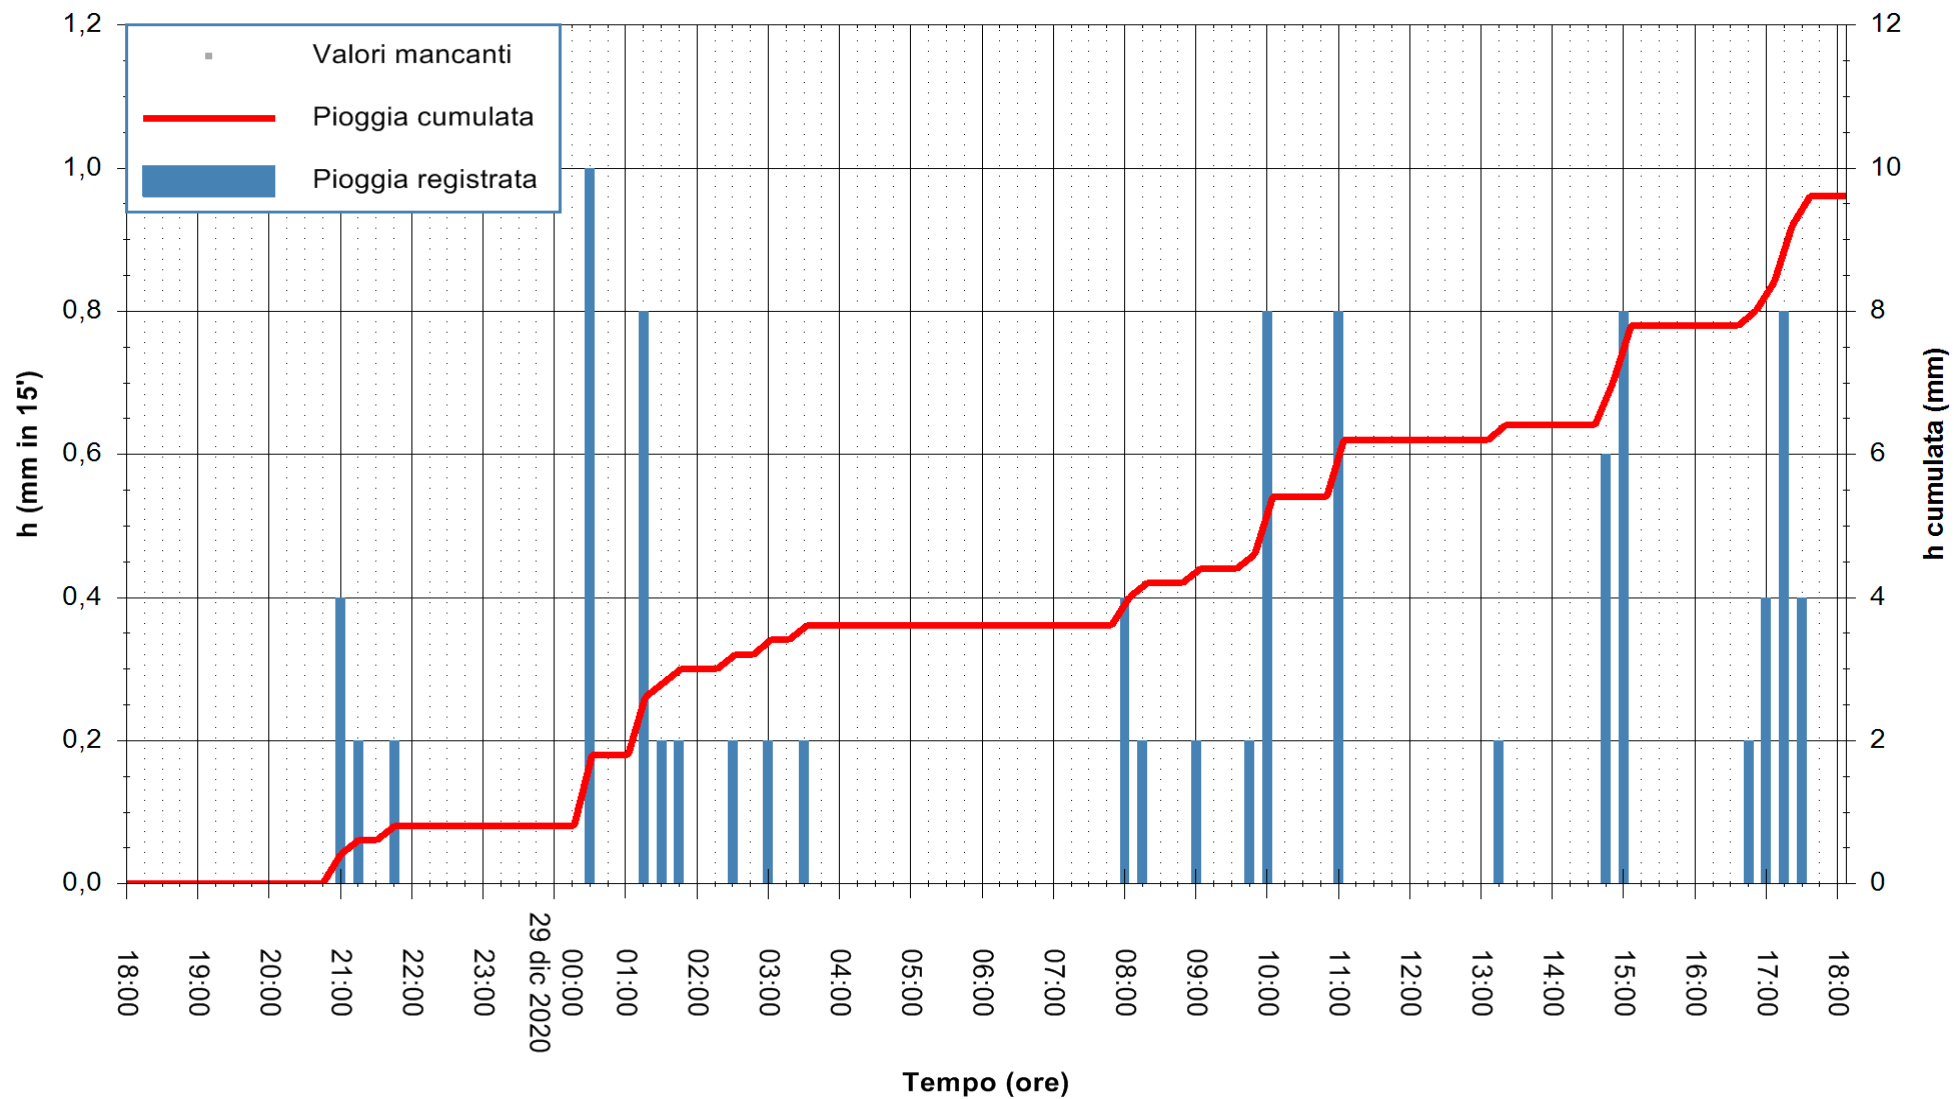

ARPAS
F.to il Dirigente Responsabile
Dott. Giuseppe Bianco

REGIONE AUTONOMA DE SARDIGNA
REGIONE AUTONOMA DELLA SARDEGNA

Stazione pluviometrica SANLURI STROVINA
Area LA STROVINA

Pioggia registrata nelle ultime 24 ore
Estrazione dati delle ore 18:40 del 29/12/2020
Ultimo dato disponibile: 29/12/2020 alle 18:15

ARPAS
F.to il Dirigente Responsabile
Dott. Giuseppe Bianco

REGIONE AUTONOMA DE SARDIGNA
REGIONE AUTONOMA DELLA SARDEGNA

Stazione pluviometrica GAIRO PUNTA TRICOLI
Area PUNTA TRICOLI
Pioggia registrata nelle ultime 24 ore
Estrazione dati delle ore 18:40 del 29/12/2020
Ultimo dato disponibile: 29/12/2020 alle 18:15