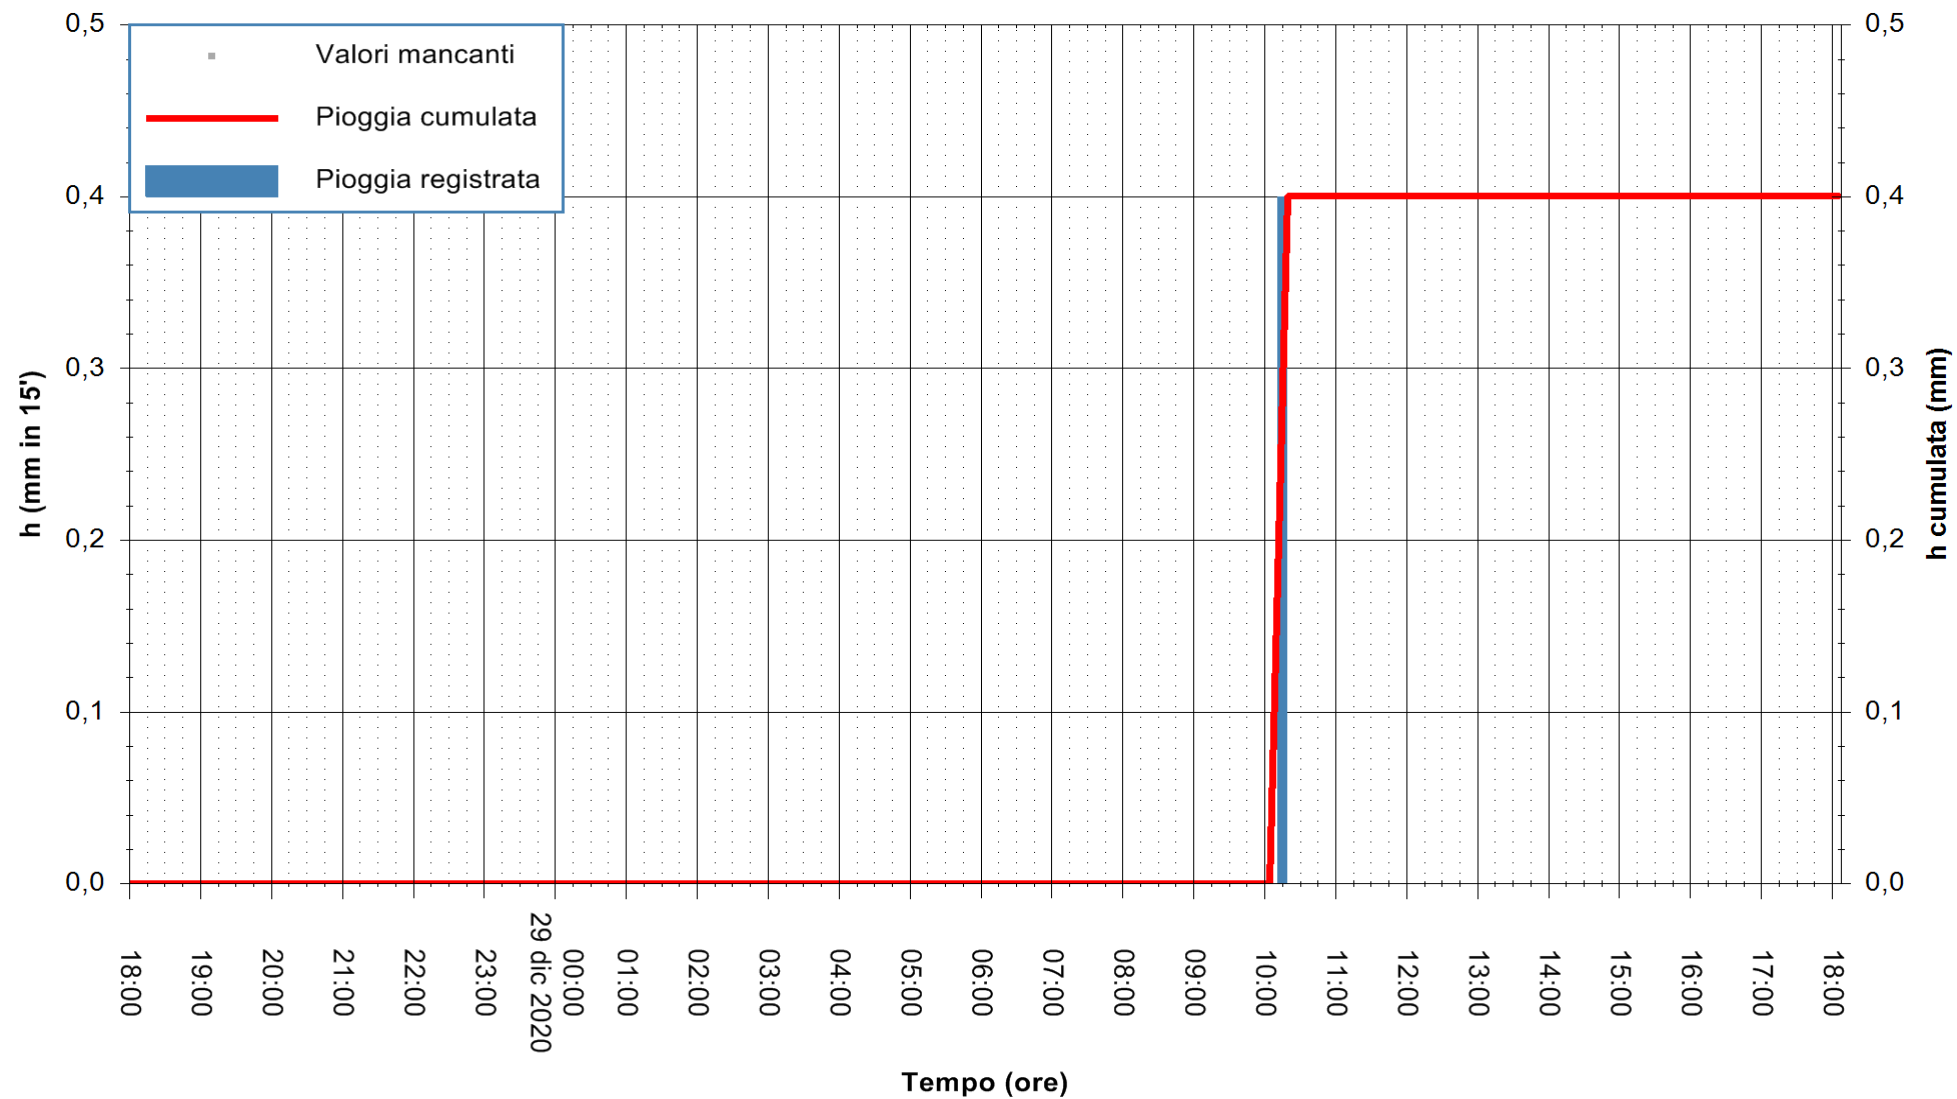

ARPAS
F.to il Dirigente Responsabile
Dott. Giuseppe Bianco

REGIONE AUTONOMA DE SARDIGNA
REGIONE AUTONOMA DELLA SARDEGNA

Stazione pluviometrica GAIRO PUNTA TRICOLI
Area PUNTA TRICOLI
Pioggia registrata nelle ultime 24 ore
Estrazione dati delle ore 18:40 del 29/12/2020
Ultimo dato disponibile: 29/12/2020 alle 18:15