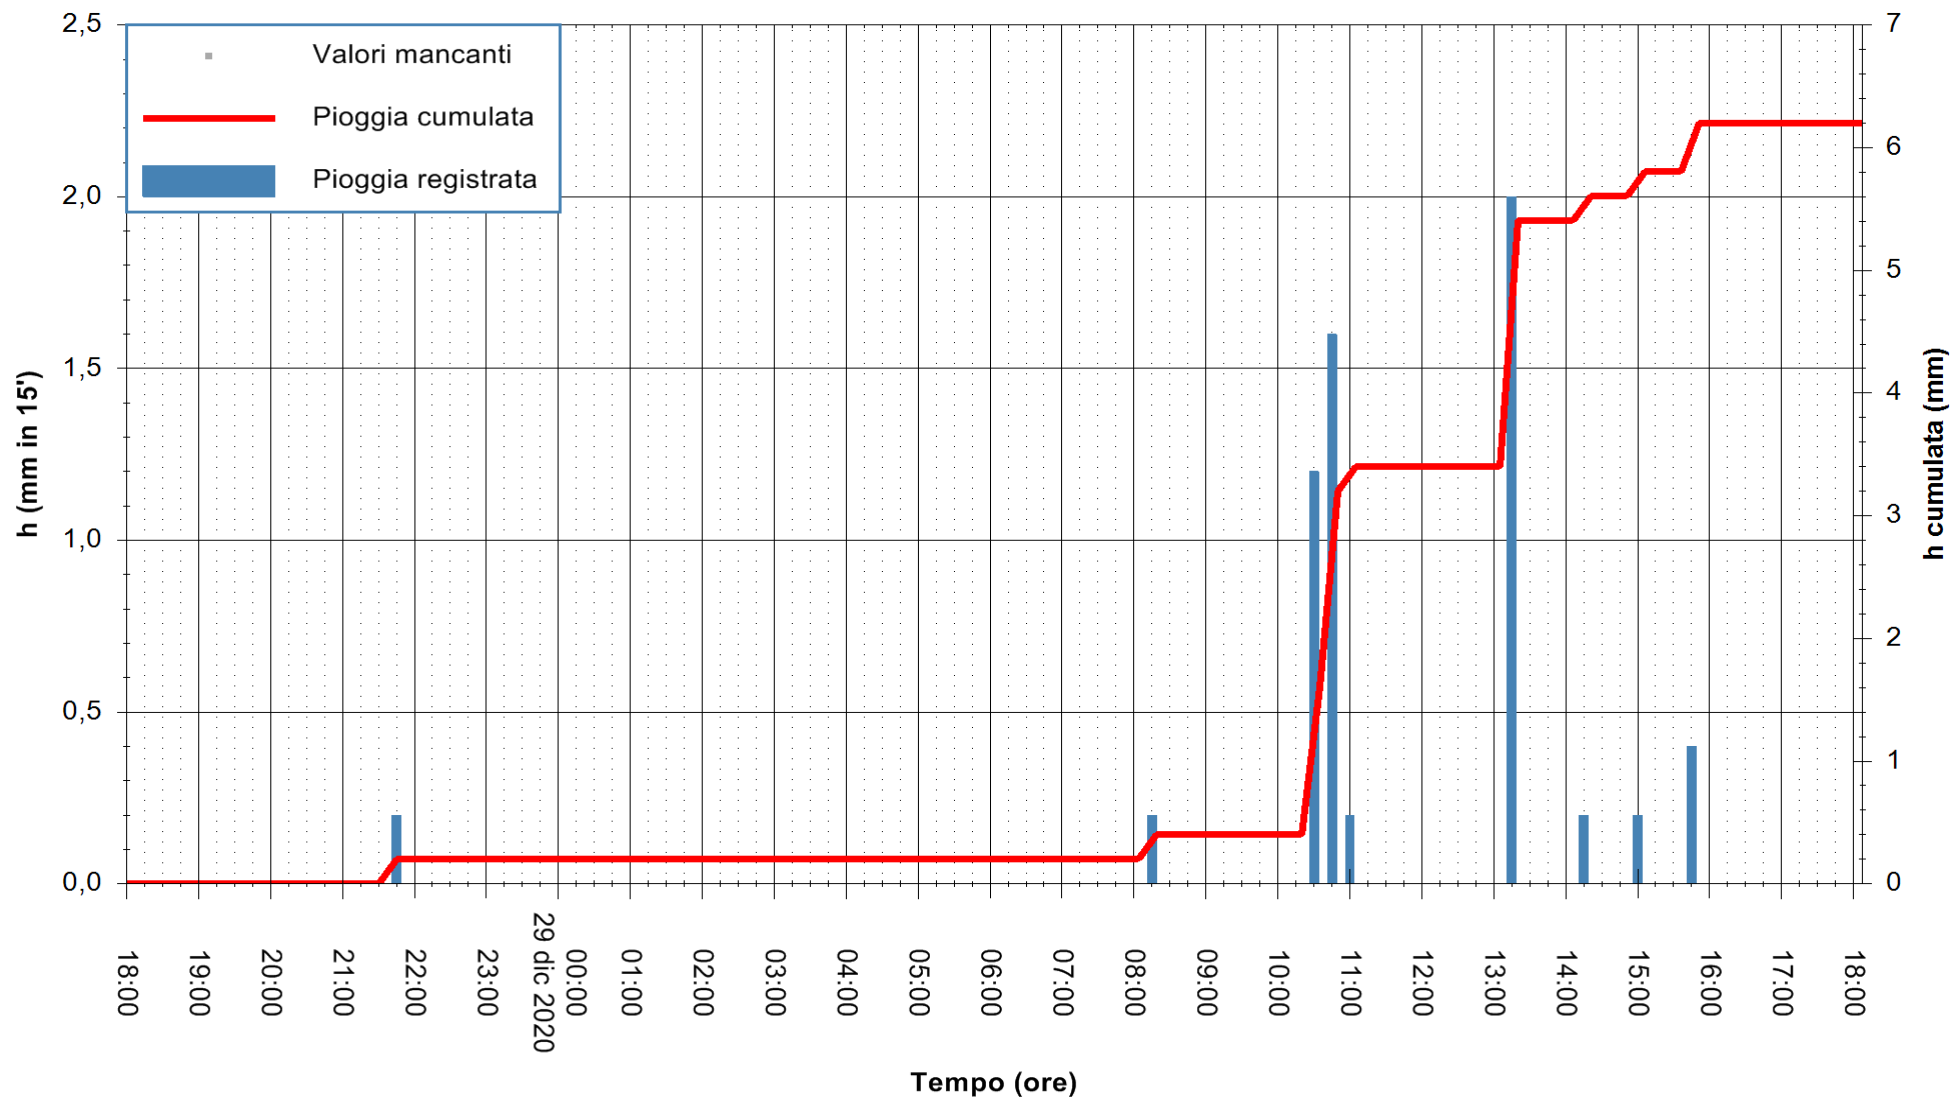

Stazione pluviometrica PULA RF
Area PISTA DI PATTINAGGIO
Pioggia registrata nelle ultime 24 ore
Estrazione dati delle ore 18:40 del 29/12/2020
Ultimo dato disponibile: 29/12/2020 alle 18:15

ARPAS
F.to il Dirigente Responsabile
Dott. Giuseppe Bianco

REGIONE AUTÒNOMA DE SARDIGNA
REGIONE AUTONOMA DELLA SARDEGNA