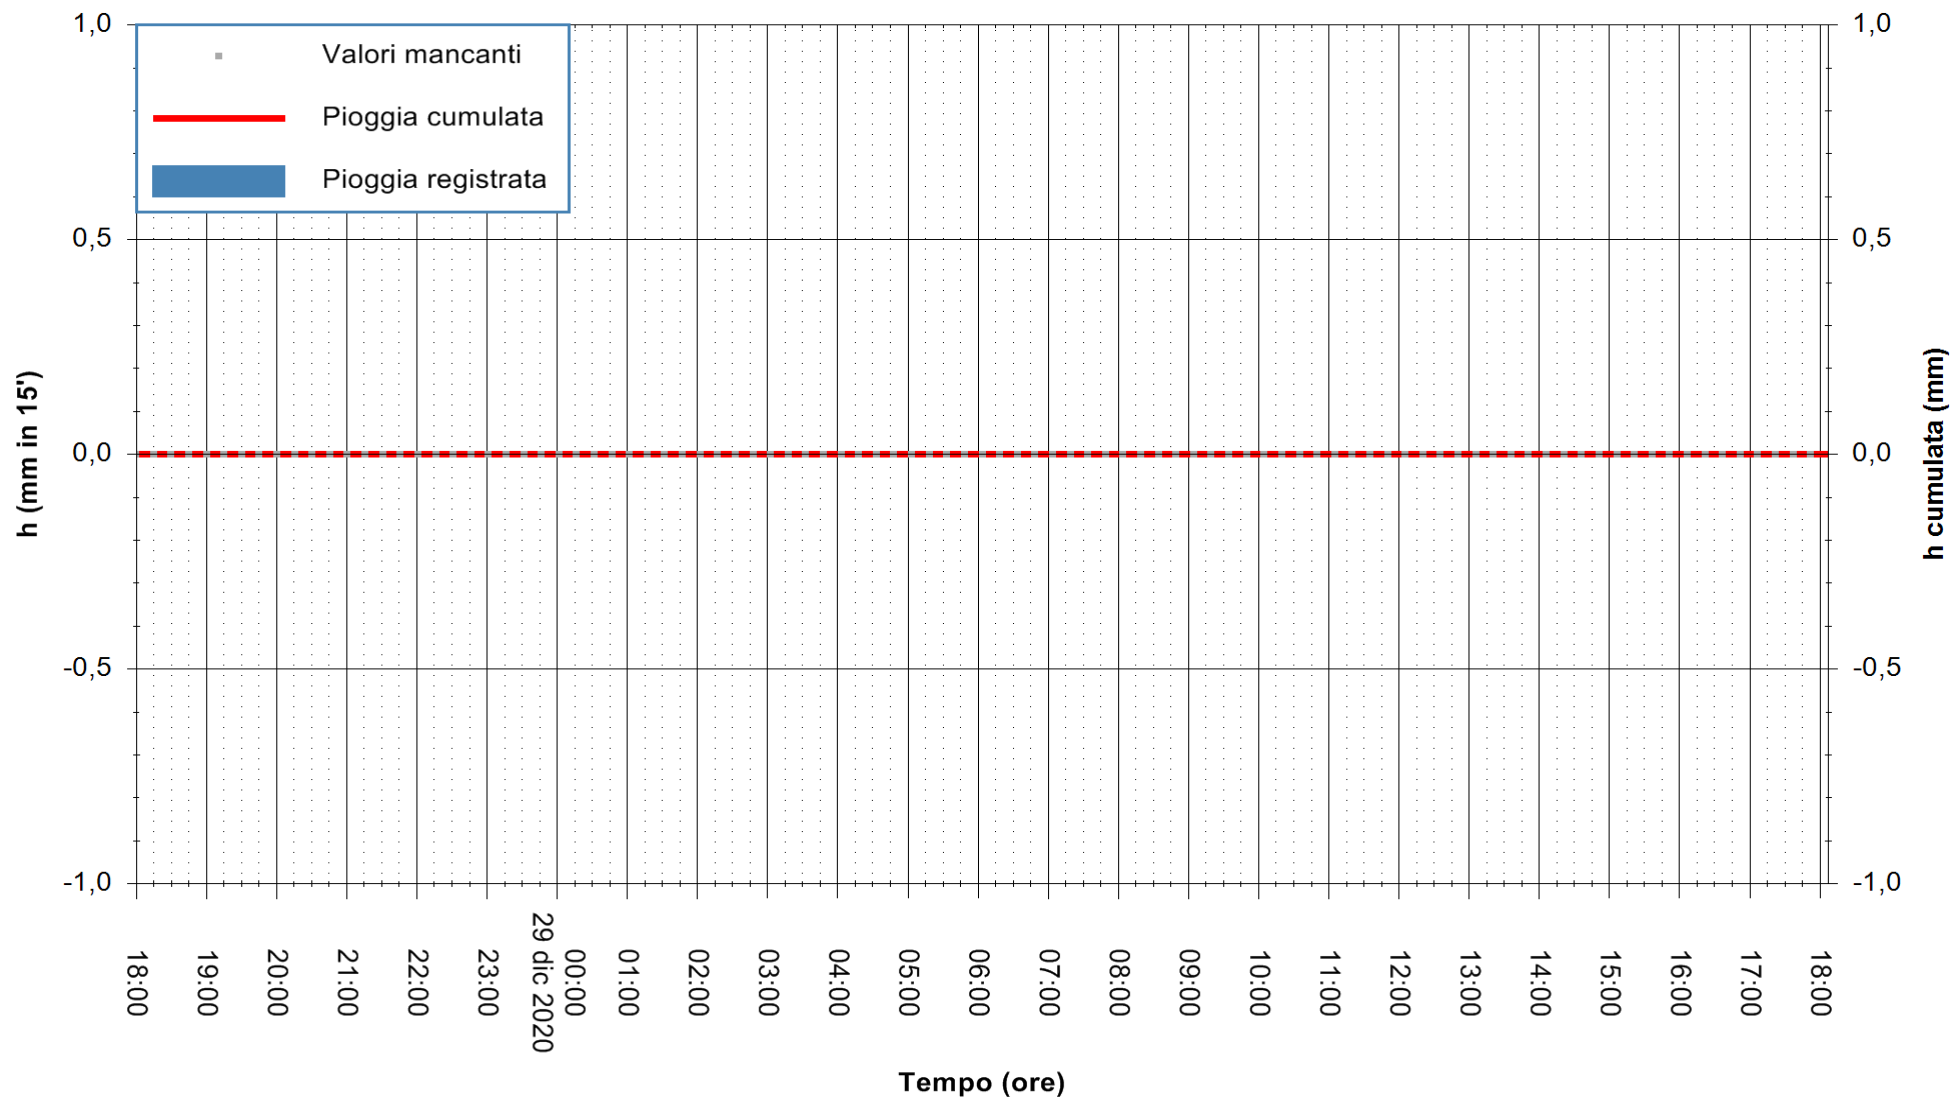

Stazione pluviometrica ORISTANO RF
Area TORRE GRANDE
Pioggia registrata nelle ultime 24 ore
Estrazione dati delle ore 18:40 del 29/12/2020
Ultimo dato disponibile: 29/12/2020 alle 18:15

ARPAS
F.to il Dirigente Responsabile
Dott. Giuseppe Bianco

REGIONE AUTÒNOMA DE SARDIGNA
REGIONE AUTONOMA DELLA SARDEGNA