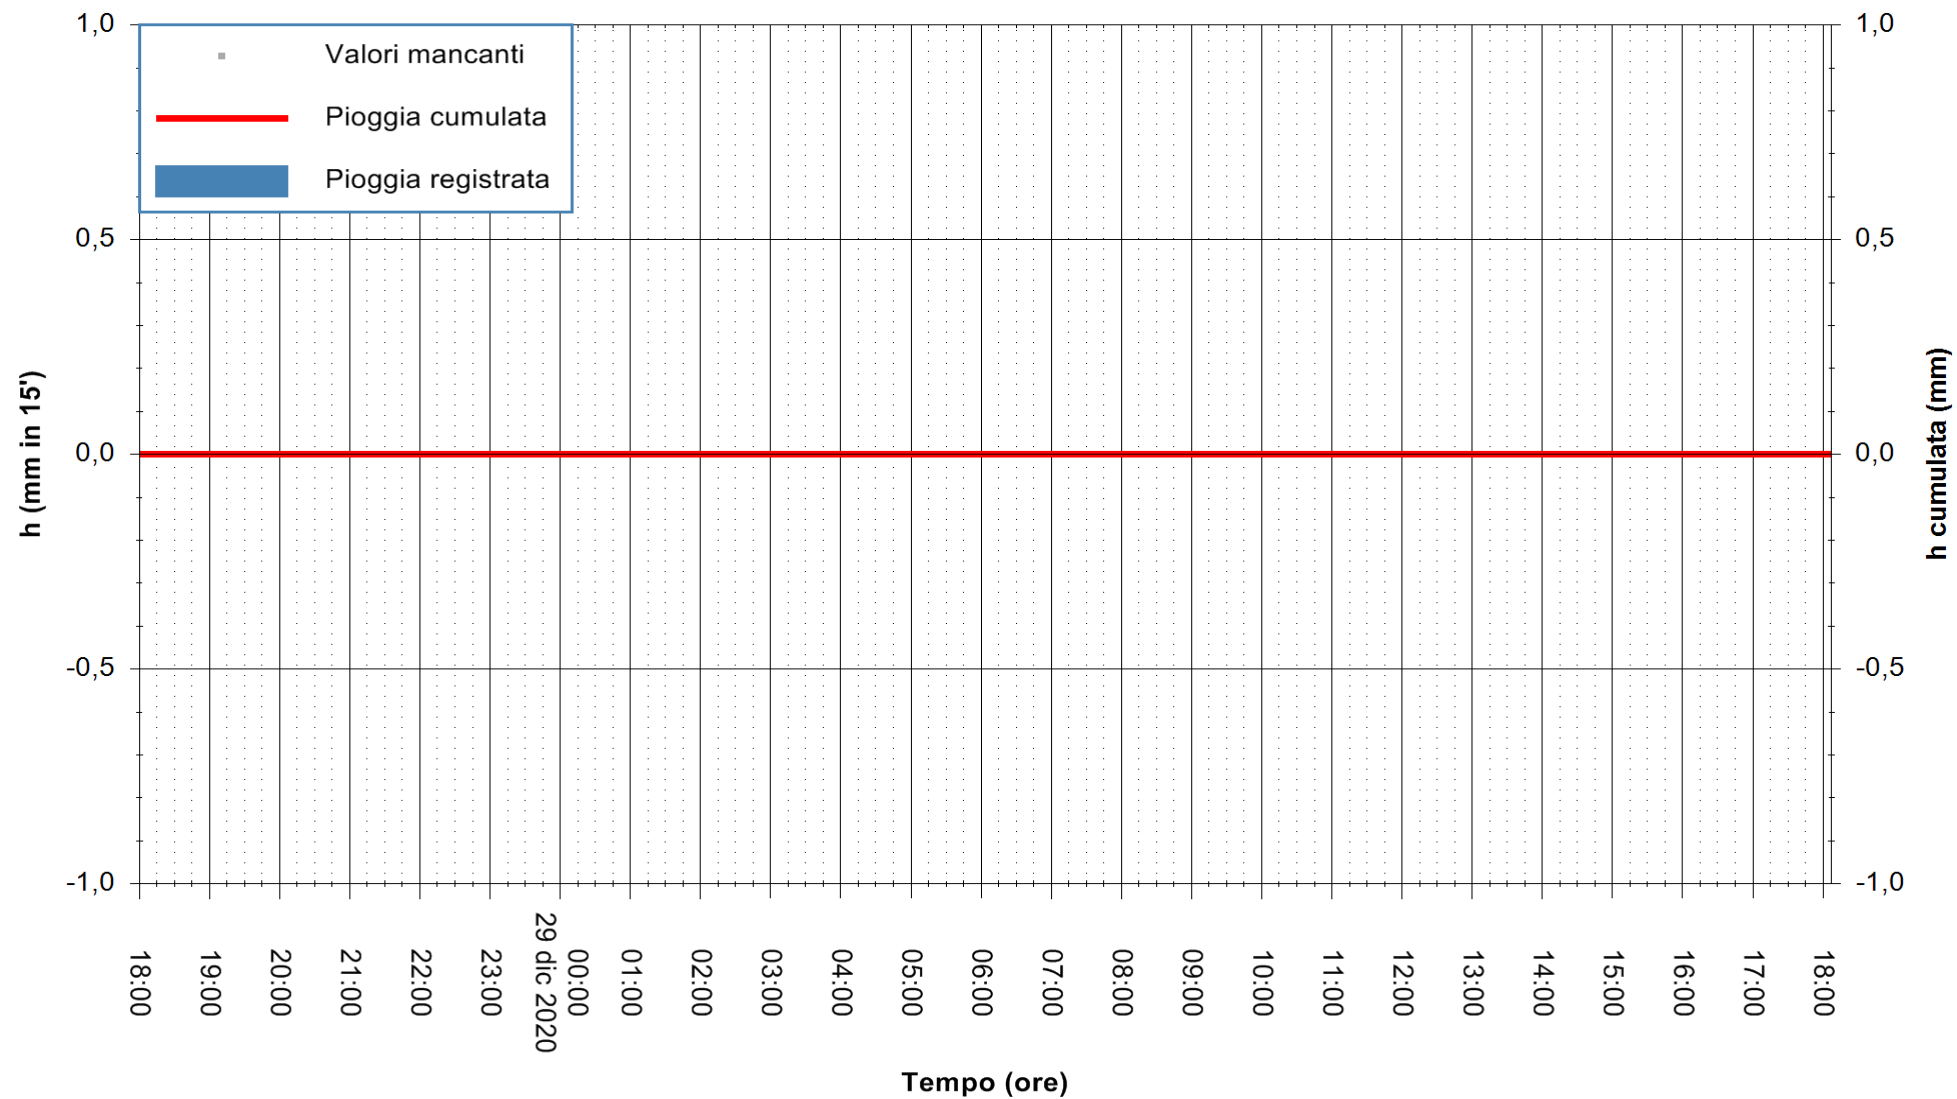

REGIONE AUTÒNOMA DE SARDIGNA
REGIONE AUTONOMA DELLA SARDEGNA

Stazione pluviometrica ESTERZILI M. SANTA VITTORIA
 Area MONTE SANTA VITTORIA
 Pioggia registrata nelle ultime 24 ore
 Estrazione dati delle ore 18:40 del 29/12/2020
 Ultimo dato disponibile: 29/12/2020 alle 18:15

ARPAS
 F.to il Dirigente Responsabile
 Dott. Giuseppe Bianco

REGIONE AUTONOMA DE SARDIGNA
 REGIONE AUTONOMA DELLA SARDEGNA

Stazione pluviometrica DIGA IS BARROCUS
Area DIGA IS BARROCUS

Pioggia registrata nelle ultime 24 ore
Estrazione dati delle ore 18:40 del 29/12/2020
Ultimo dato disponibile: 29/12/2020 alle 18:15