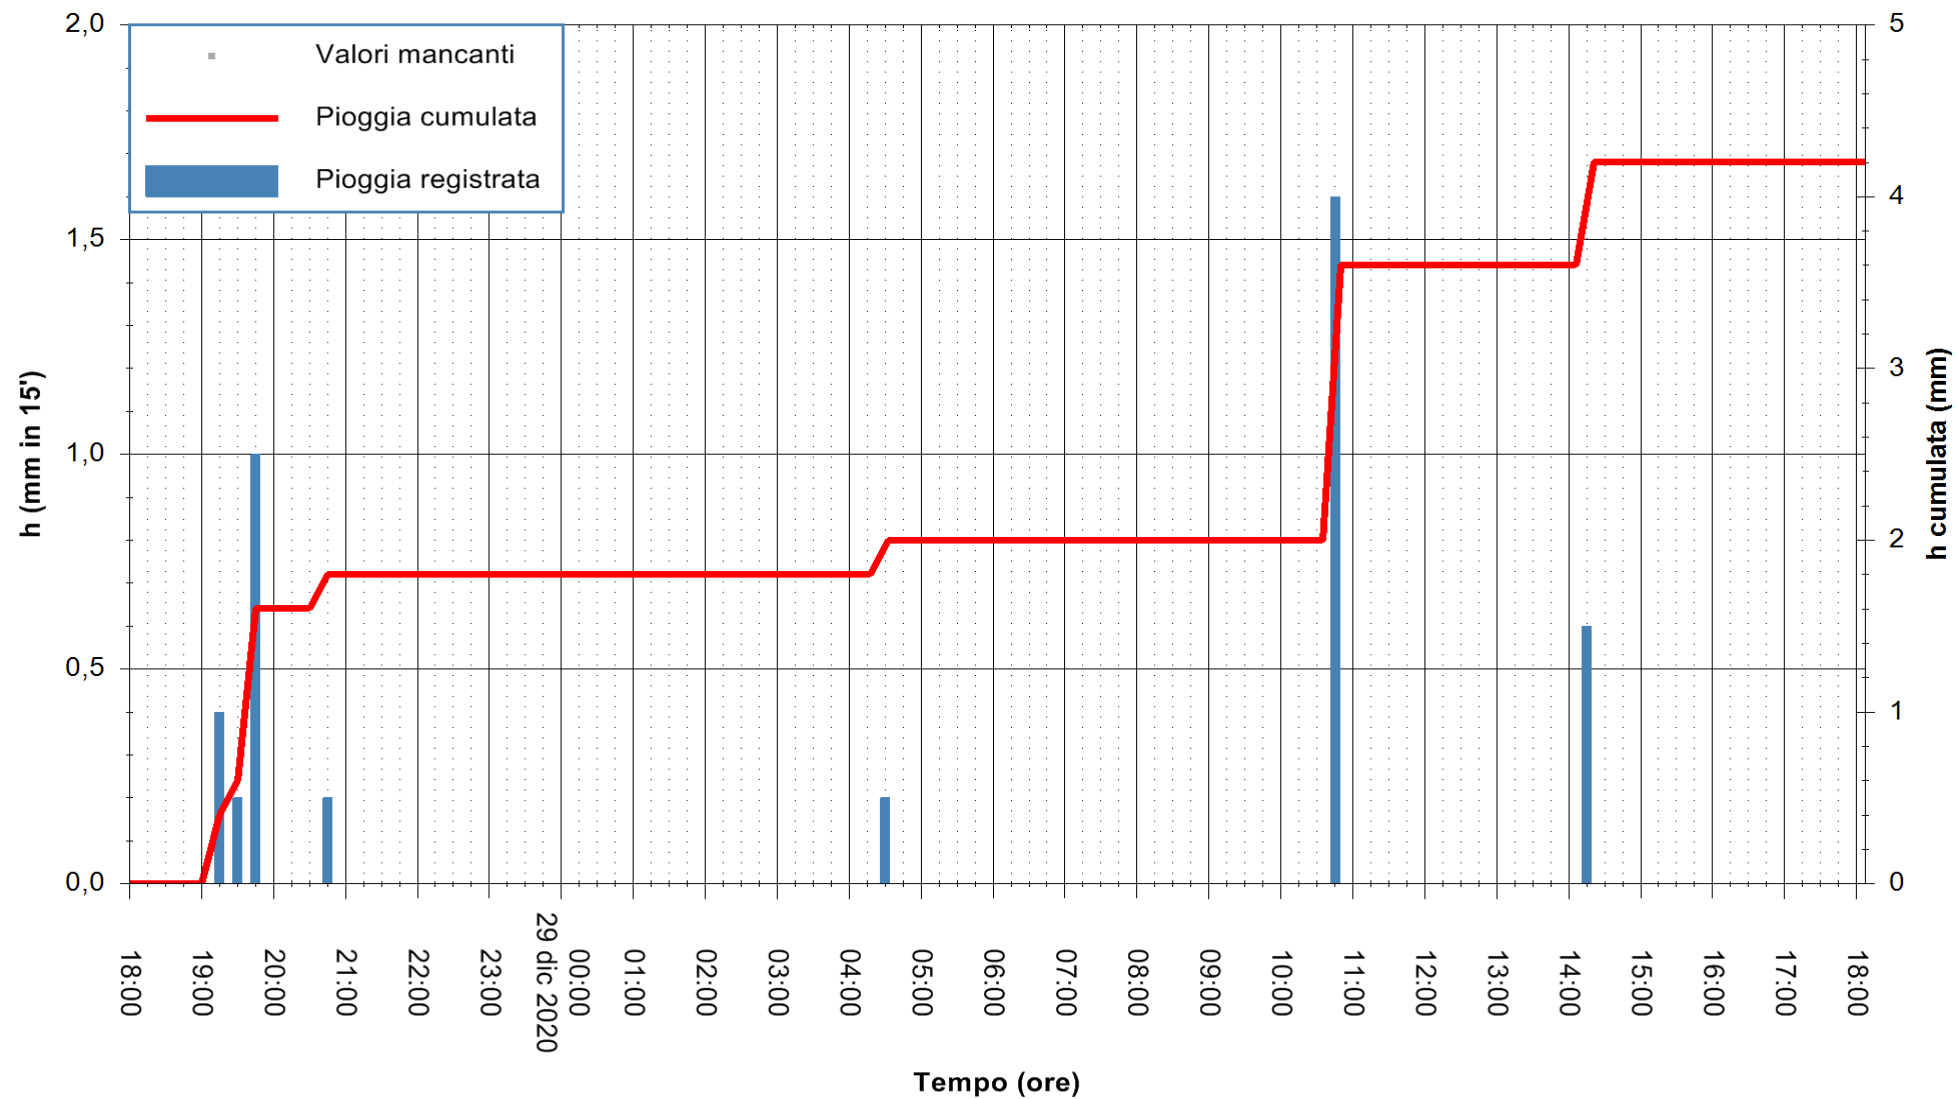

Stazione pluviometrica DIGA IS BARROCUS
Area DIGA IS BARROCUS

Pioggia registrata nelle ultime 24 ore
Estrazione dati delle ore 18:40 del 29/12/2020
Ultimo dato disponibile: 29/12/2020 alle 18:15

ARPAS
F.to il Dirigente Responsabile
Dott. Giuseppe Bianco

REGIONE AUTÒNOMA DE SARDIGNA
REGIONE AUTONOMA DELLA SARDEGNA