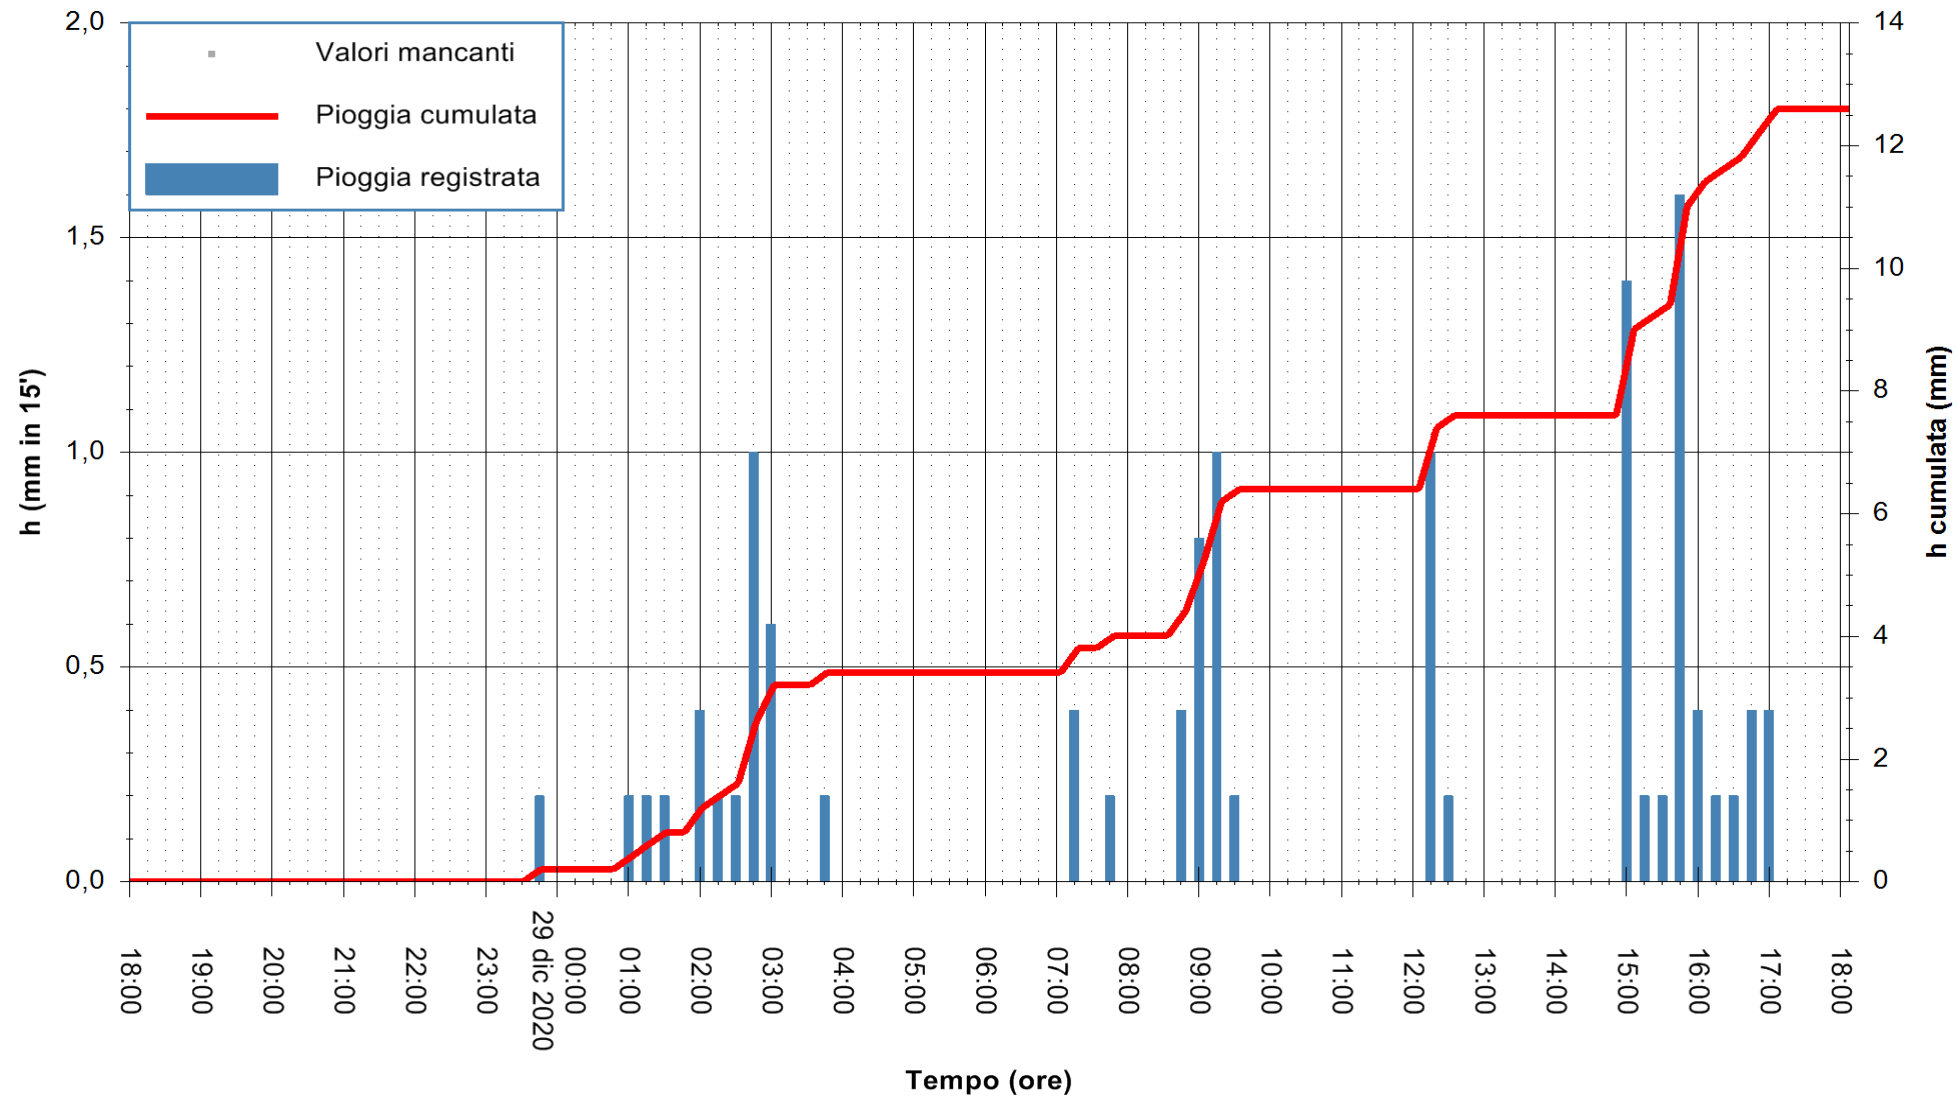

ARPAS
F.to il Dirigente Responsabile
Dott. Giuseppe Bianco

REGIONE AUTONOMA DE SARDIGNA
REGIONE AUTONOMA DELLA SARDEGNA

Stazione pluviometrica SANLURI STROVINA
Area LA STROVINA

Pioggia registrata nelle ultime 24 ore
Estrazione dati delle ore 18:40 del 29/12/2020
Ultimo dato disponibile: 29/12/2020 alle 18:15

ARPAS
F.to il Dirigente Responsabile
Dott. Giuseppe Bianco

REGIONE AUTONOMA DE SARDIGNA
REGIONE AUTONOMA DELLA SARDEGNA

Stazione pluviometrica GAIRO PUNTA TRICOLI
Area PUNTA TRICOLI
Pioggia registrata nelle ultime 24 ore
Estrazione dati delle ore 18:40 del 29/12/2020
Ultimo dato disponibile: 29/12/2020 alle 18:15