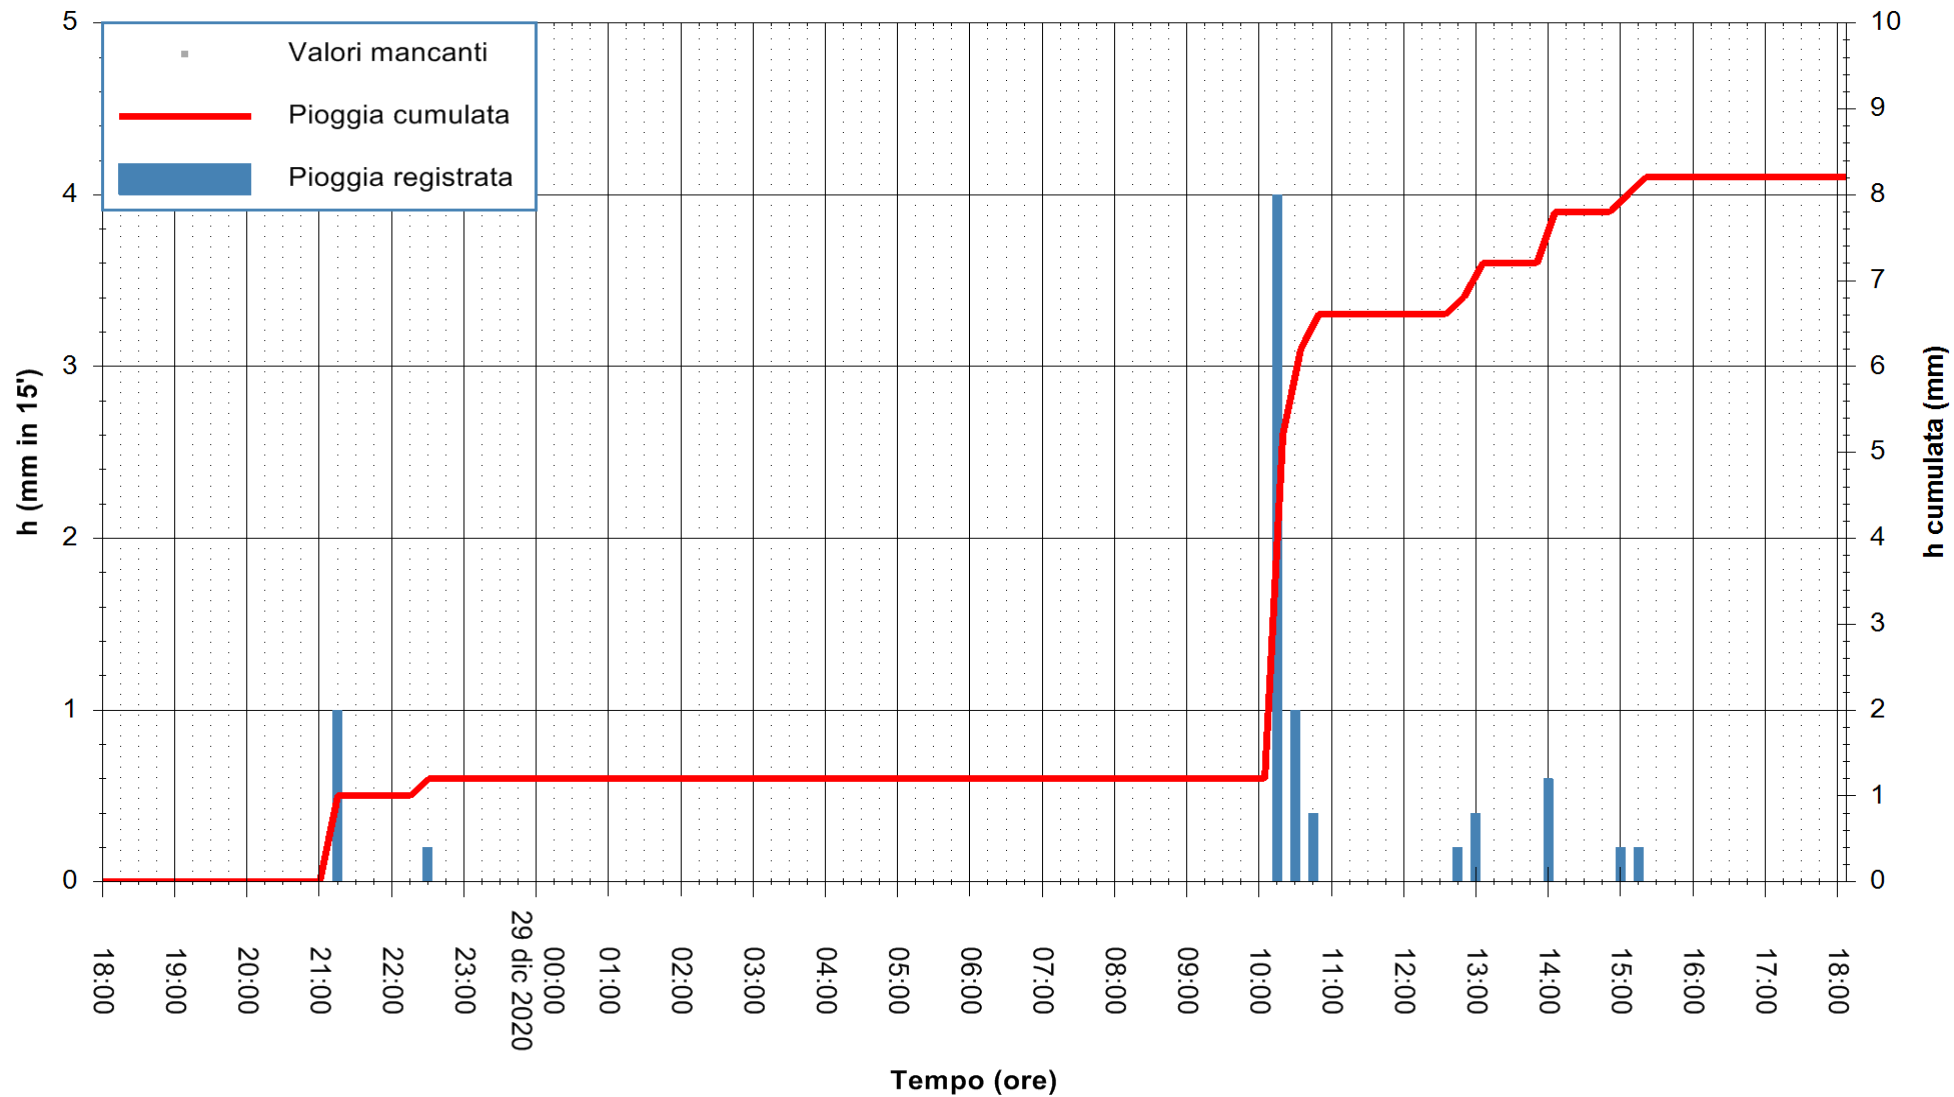

ARPAS
 F.to il Dirigente Responsabile
 Dott. Giuseppe Bianco

REGIONE AUTONOMA DE SARDIGNA
 REGIONE AUTONOMA DELLA SARDEGNA

Stazione pluviometrica CAPOTERRA POGGIO DEI PINI
 Area POGGIO DEI PINI
 Pioggia registrata nelle ultime 24 ore
 Estrazione dati delle ore 18:40 del 29/12/2020
 Ultimo dato disponibile: 29/12/2020 alle 18:10

ARPAS
 F.to il Dirigente Responsabile
 Dott. Giuseppe Bianco

REGIONE AUTÒNOMA DE SARDIGNA
 REGIONE AUTONOMA DELLA SARDEGNA

Stazione pluviometrica PULA RF
 Area PISTA DI PATTINAGGIO
 Pioggia registrata nelle ultime 24 ore
 Estrazione dati delle ore 18:40 del 29/12/2020
 Ultimo dato disponibile: 29/12/2020 alle 18:15