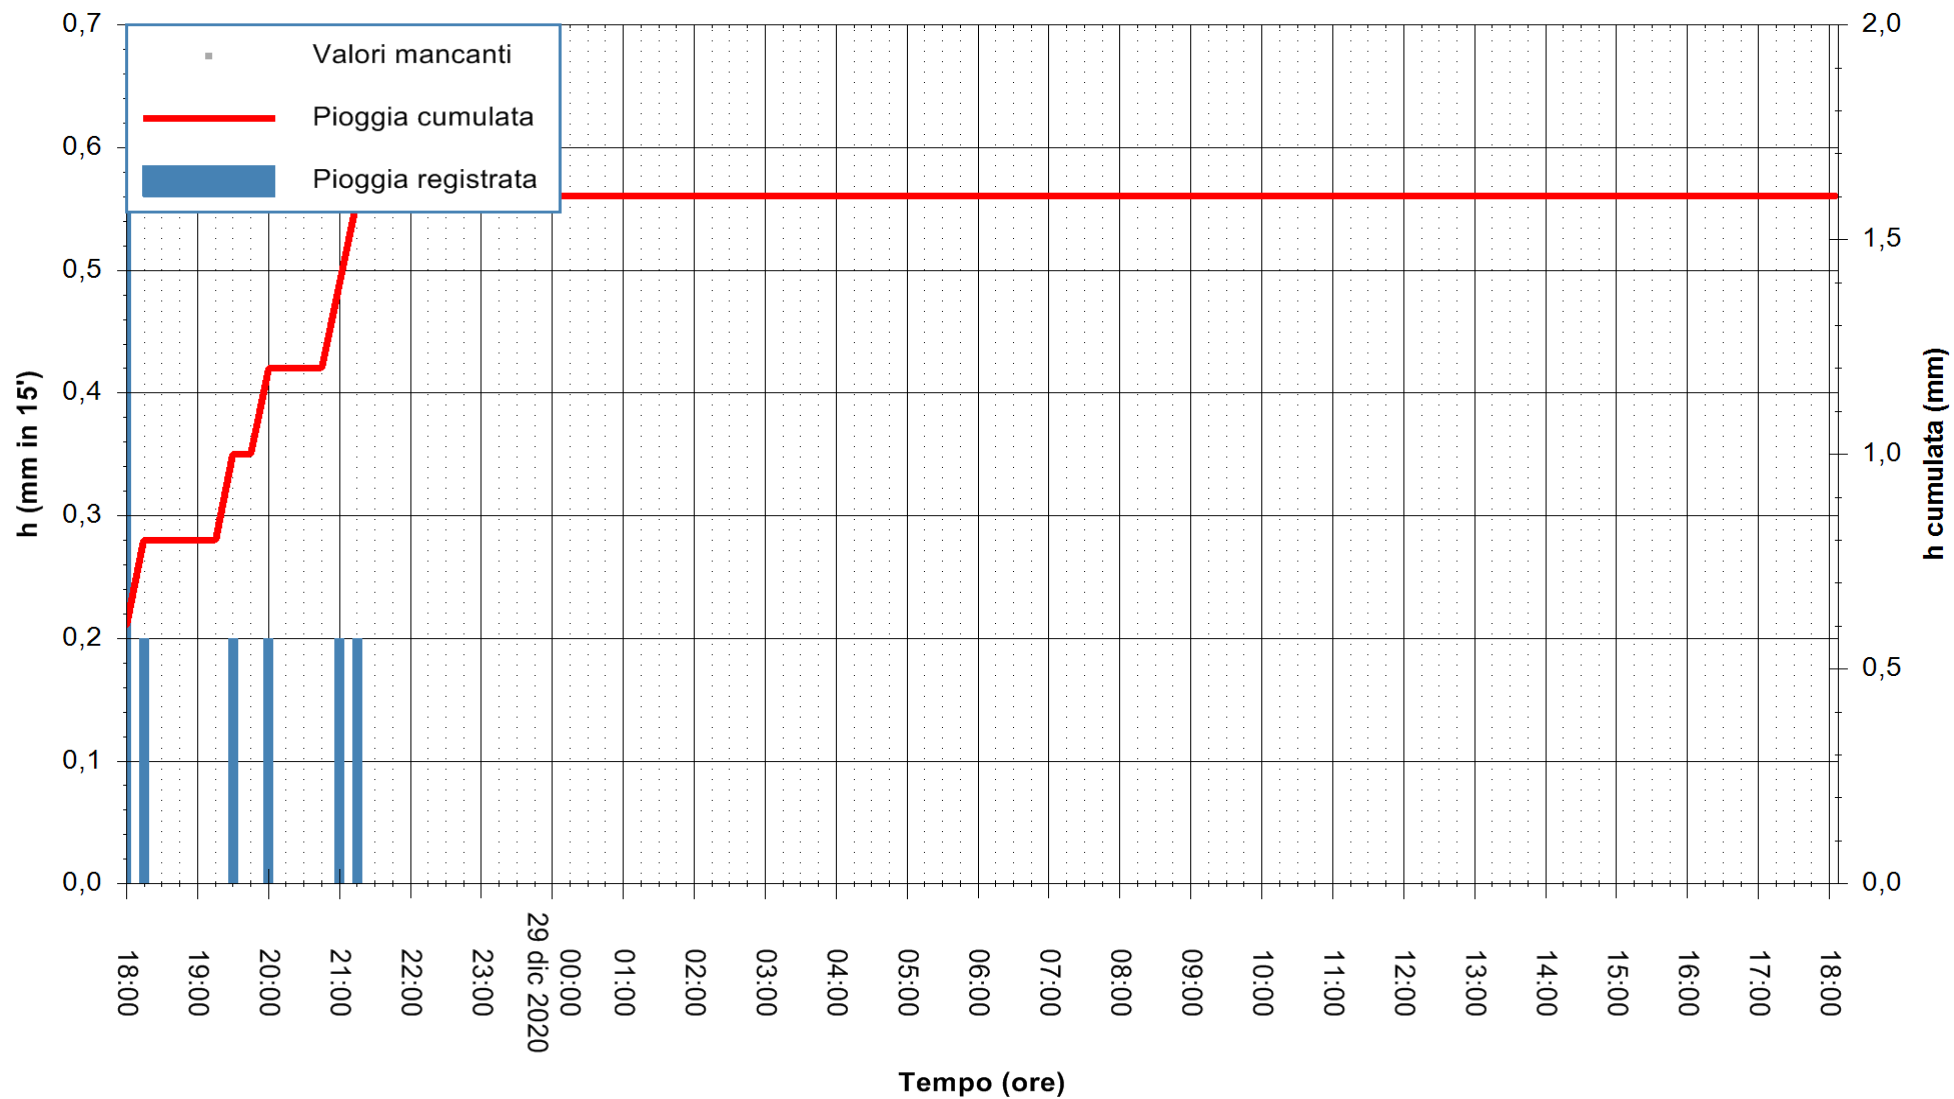

Stazione pluviometrica JERZU RF
Area CAMPO SPORTIVO COMUNALE
Pioggia registrata nelle ultime 24 ore
Estrazione dati delle ore 18:40 del 29/12/2020
Ultimo dato disponibile: 29/12/2020 alle 18:00

ARPAS
F.to il Dirigente Responsabile
Dott. Giuseppe Bianco

REGIONE AUTONOMA DE SARDIGNA
REGIONE AUTONOMA DELLA SARDEGNA