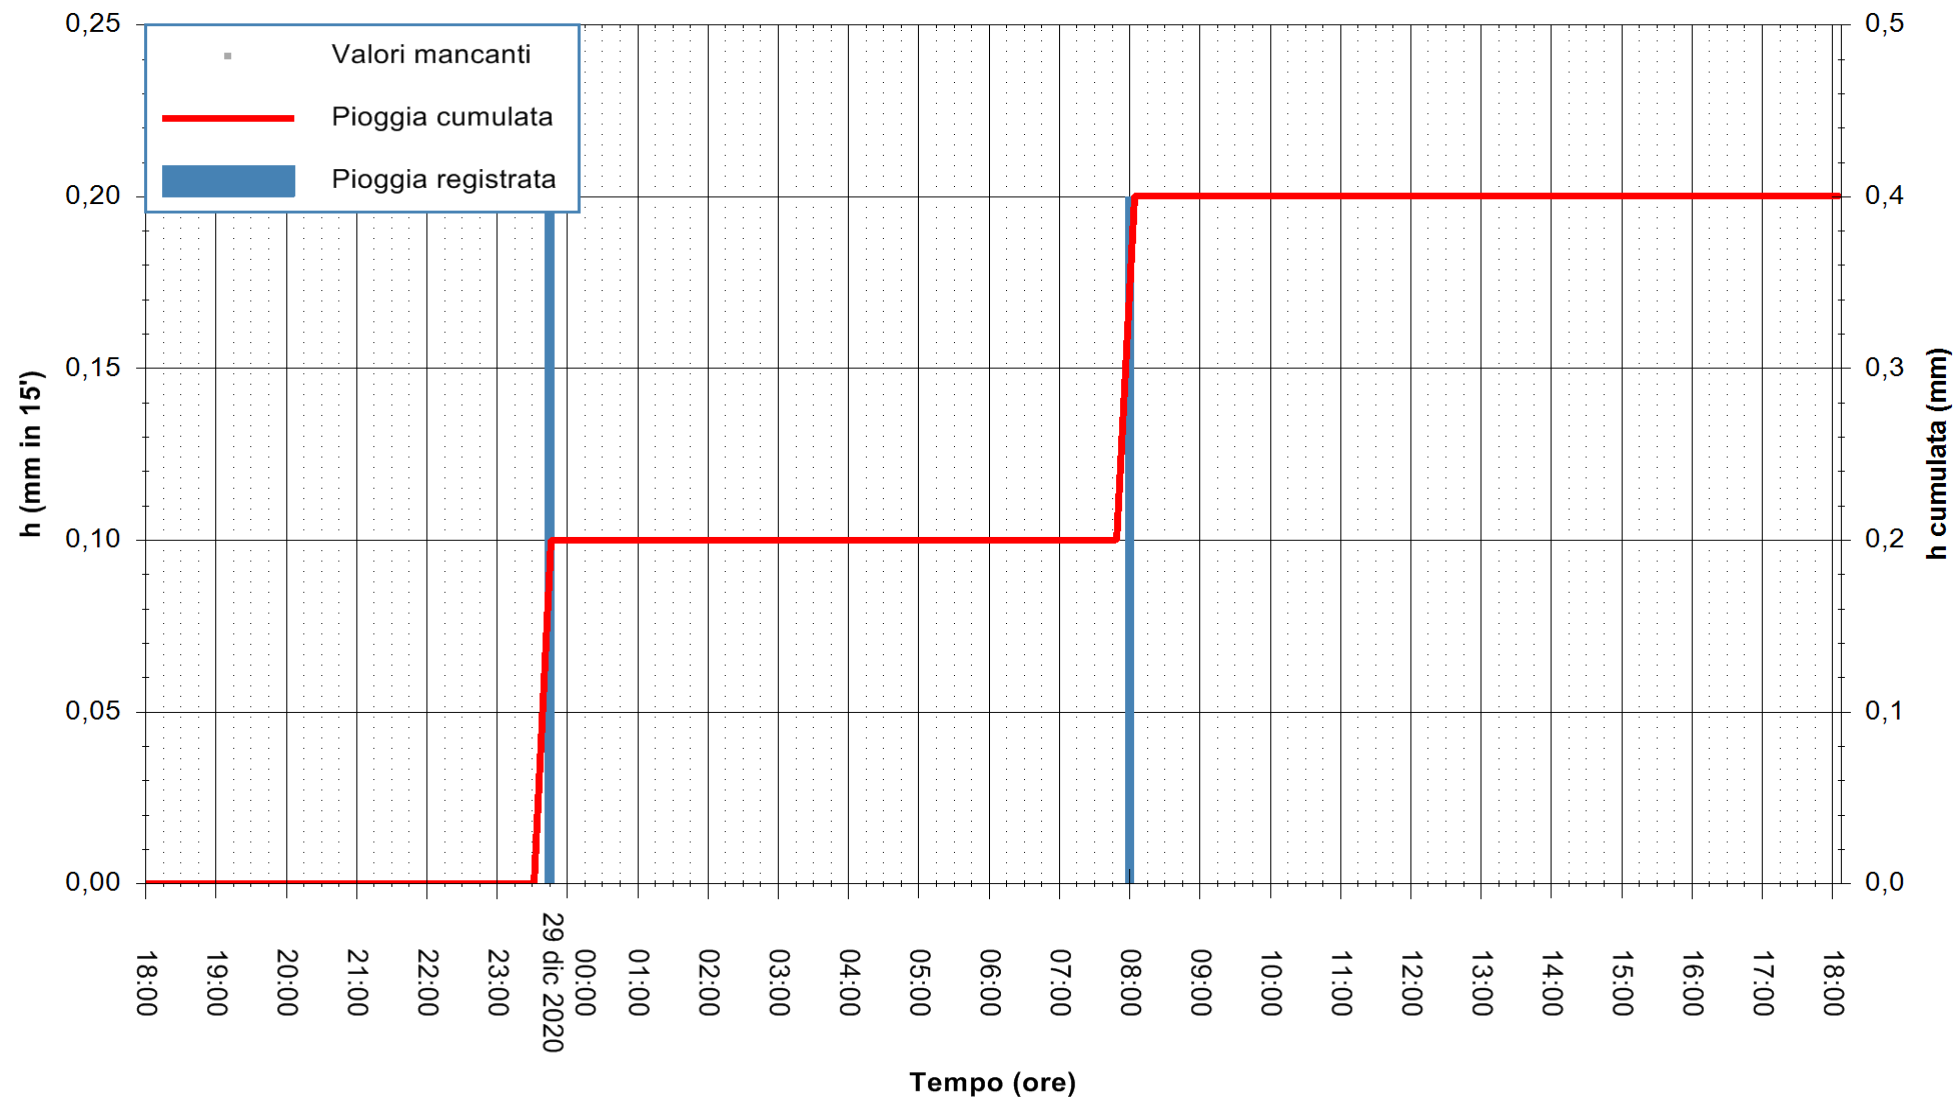

Stazione pluviometrica SAN VERO MILIS PUTZUIDU
Area TORRE CAPO MANNU
Pioggia registrata nelle ultime 24 ore
Estrazione dati delle ore 18:40 del 29/12/2020
Ultimo dato disponibile: 29/12/2020 alle 18:15

ARPAS
F.to il Dirigente Responsabile
Dott. Giuseppe Bianco

REGIONE AUTONOMA DE SARDIGNA
REGIONE AUTONOMA DELLA SARDEGNA