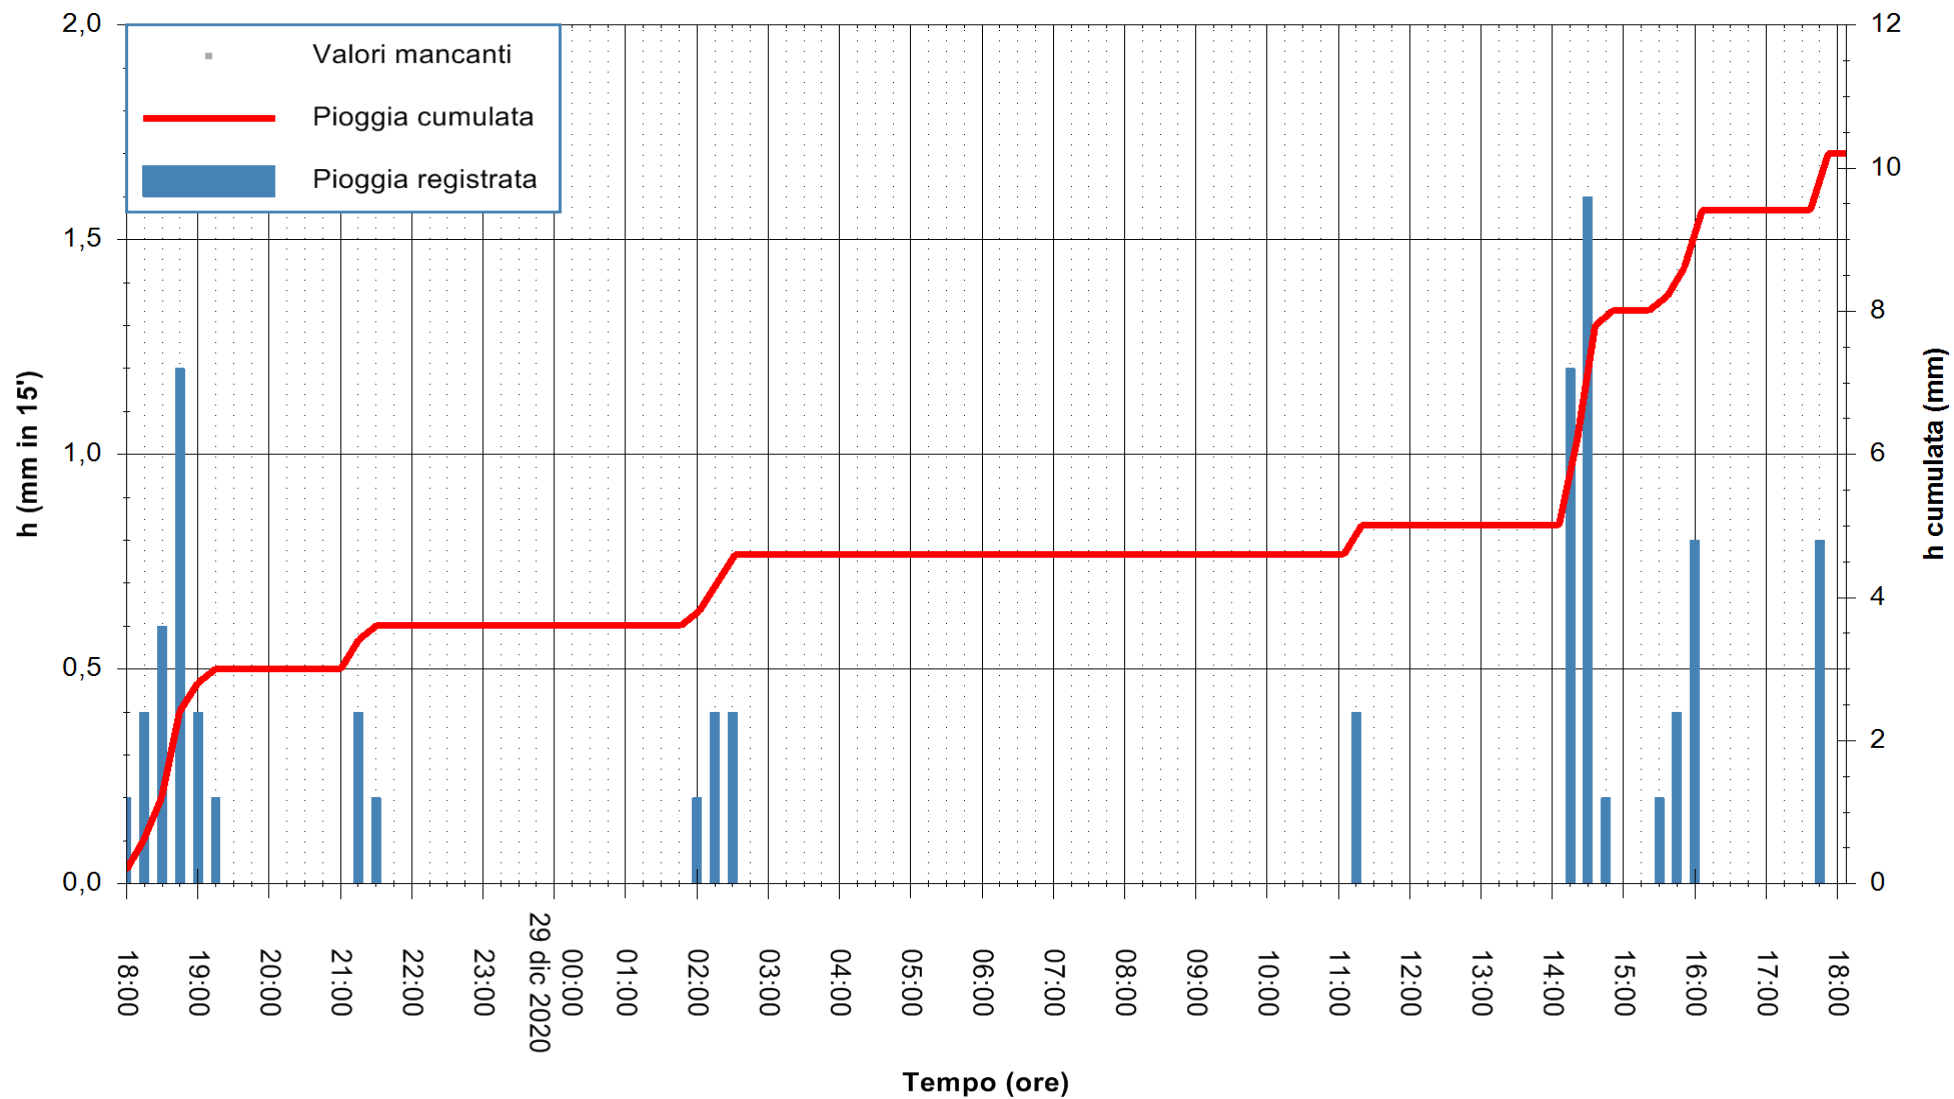

Stazione pluviometrica OSCHIRI RF
Area PISCHINAS
Pioggia registrata nelle ultime 24 ore
Estrazione dati delle ore 18:40 del 29/12/2020
Ultimo dato disponibile: 29/12/2020 alle 18:10

ARPAS
F.to il Dirigente Responsabile
Dott. Giuseppe Bianco

REGIONE AUTÒNOMA DE SARDIGNA
REGIONE AUTONOMA DELLA SARDEGNA

Stazione pluviometrica ESTERZILI M. SANTA VITTORIA
 Area MONTE SANTA VITTORIA
 Pioggia registrata nelle ultime 24 ore
 Estrazione dati delle ore 18:40 del 29/12/2020
 Ultimo dato disponibile: 29/12/2020 alle 18:15

ARPAS
 F.to il Dirigente Responsabile
 Dott. Giuseppe Bianco

REGIONE AUTONOMA DE SARDIGNA
 REGIONE AUTONOMA DELLA SARDEGNA

Stazione pluviometrica DIGA IS BARROCUS
Area DIGA IS BARROCUS

Pioggia registrata nelle ultime 24 ore
Estrazione dati delle ore 18:40 del 29/12/2020
Ultimo dato disponibile: 29/12/2020 alle 18:15