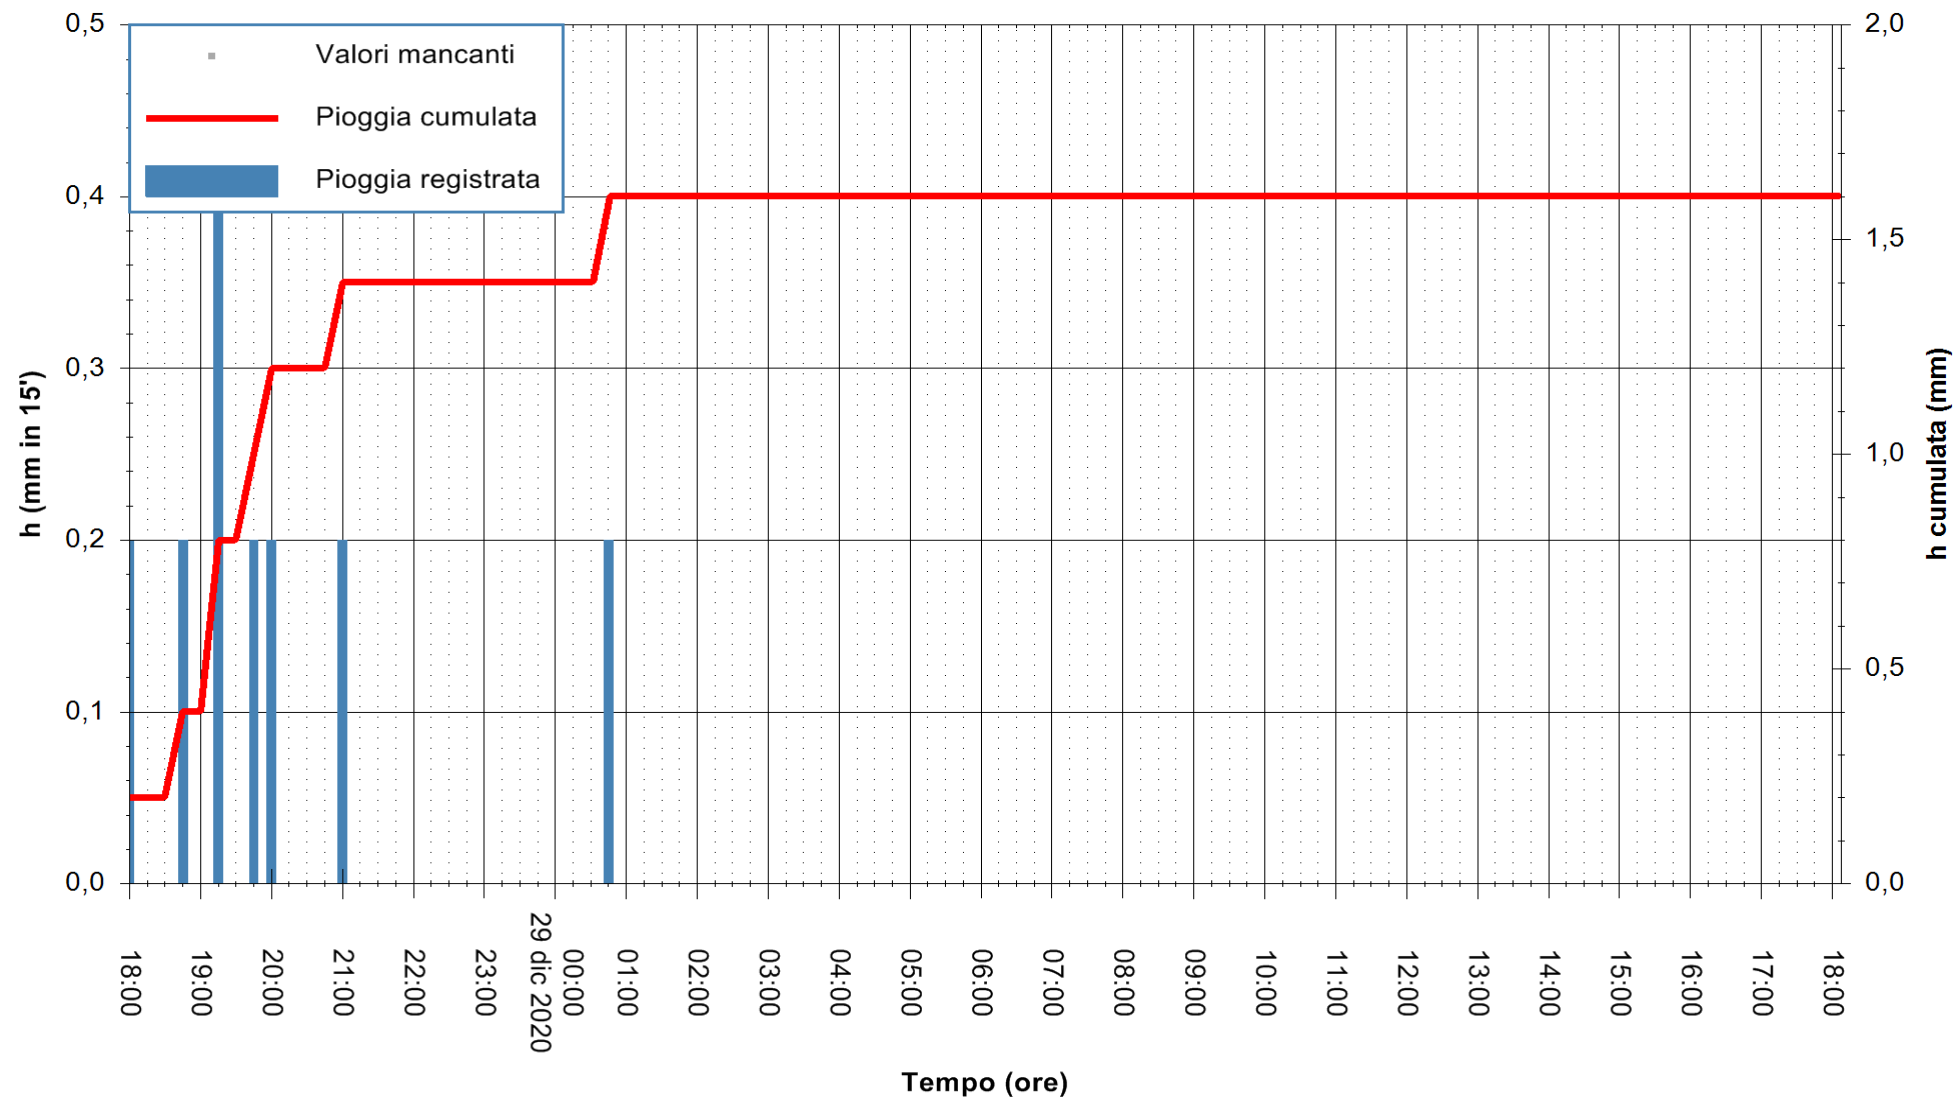

REGIONE AUTÒNOMA DE SARDIGNA
REGIONE AUTONOMA DELLA SARDEGNA

Stazione pluviometrica ESTERZILI M. SANTA VITTORIA
 Area MONTE SANTA VITTORIA
 Pioggia registrata nelle ultime 24 ore
 Estrazione dati delle ore 18:40 del 29/12/2020
 Ultimo dato disponibile: 29/12/2020 alle 18:15

ARPAS
 F.to il Dirigente Responsabile
 Dott. Giuseppe Bianco

REGIONE AUTONOMA DE SARDIGNA
 REGIONE AUTONOMA DELLA SARDEGNA

Stazione pluviometrica DIGA IS BARROCUS
Area DIGA IS BARROCUS

Pioggia registrata nelle ultime 24 ore
Estrazione dati delle ore 18:40 del 29/12/2020
Ultimo dato disponibile: 29/12/2020 alle 18:15