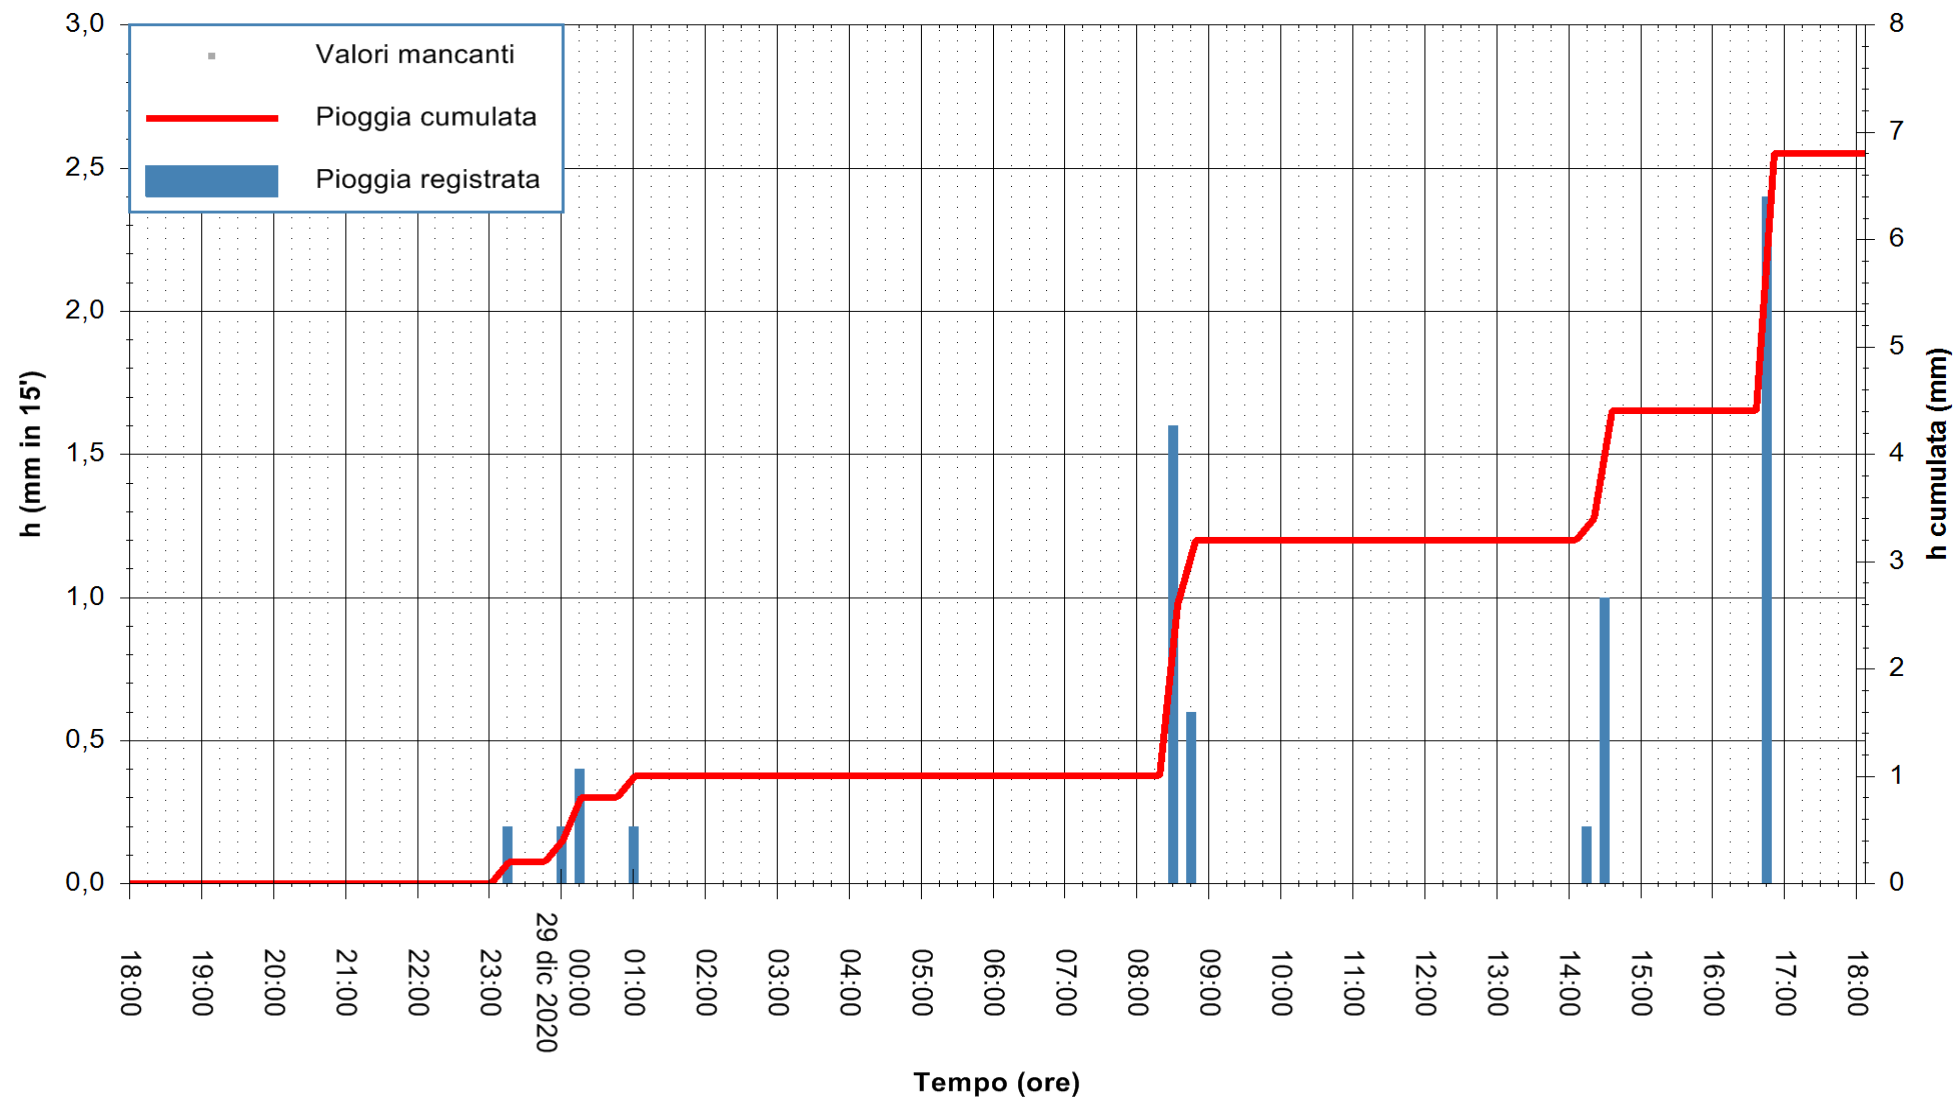

ARPAS
F.to il Dirigente Responsabile
Dott. Giuseppe Bianco

REGIONE AUTONOMA DE SARDIGNA
REGIONE AUTONOMA DELLA SARDEGNA

Stazione pluviometrica ORISTANO RF
Area TORRE GRANDE
Pioggia registrata nelle ultime 24 ore
Estrazione dati delle ore 18:40 del 29/12/2020
Ultimo dato disponibile: 29/12/2020 alle 18:15