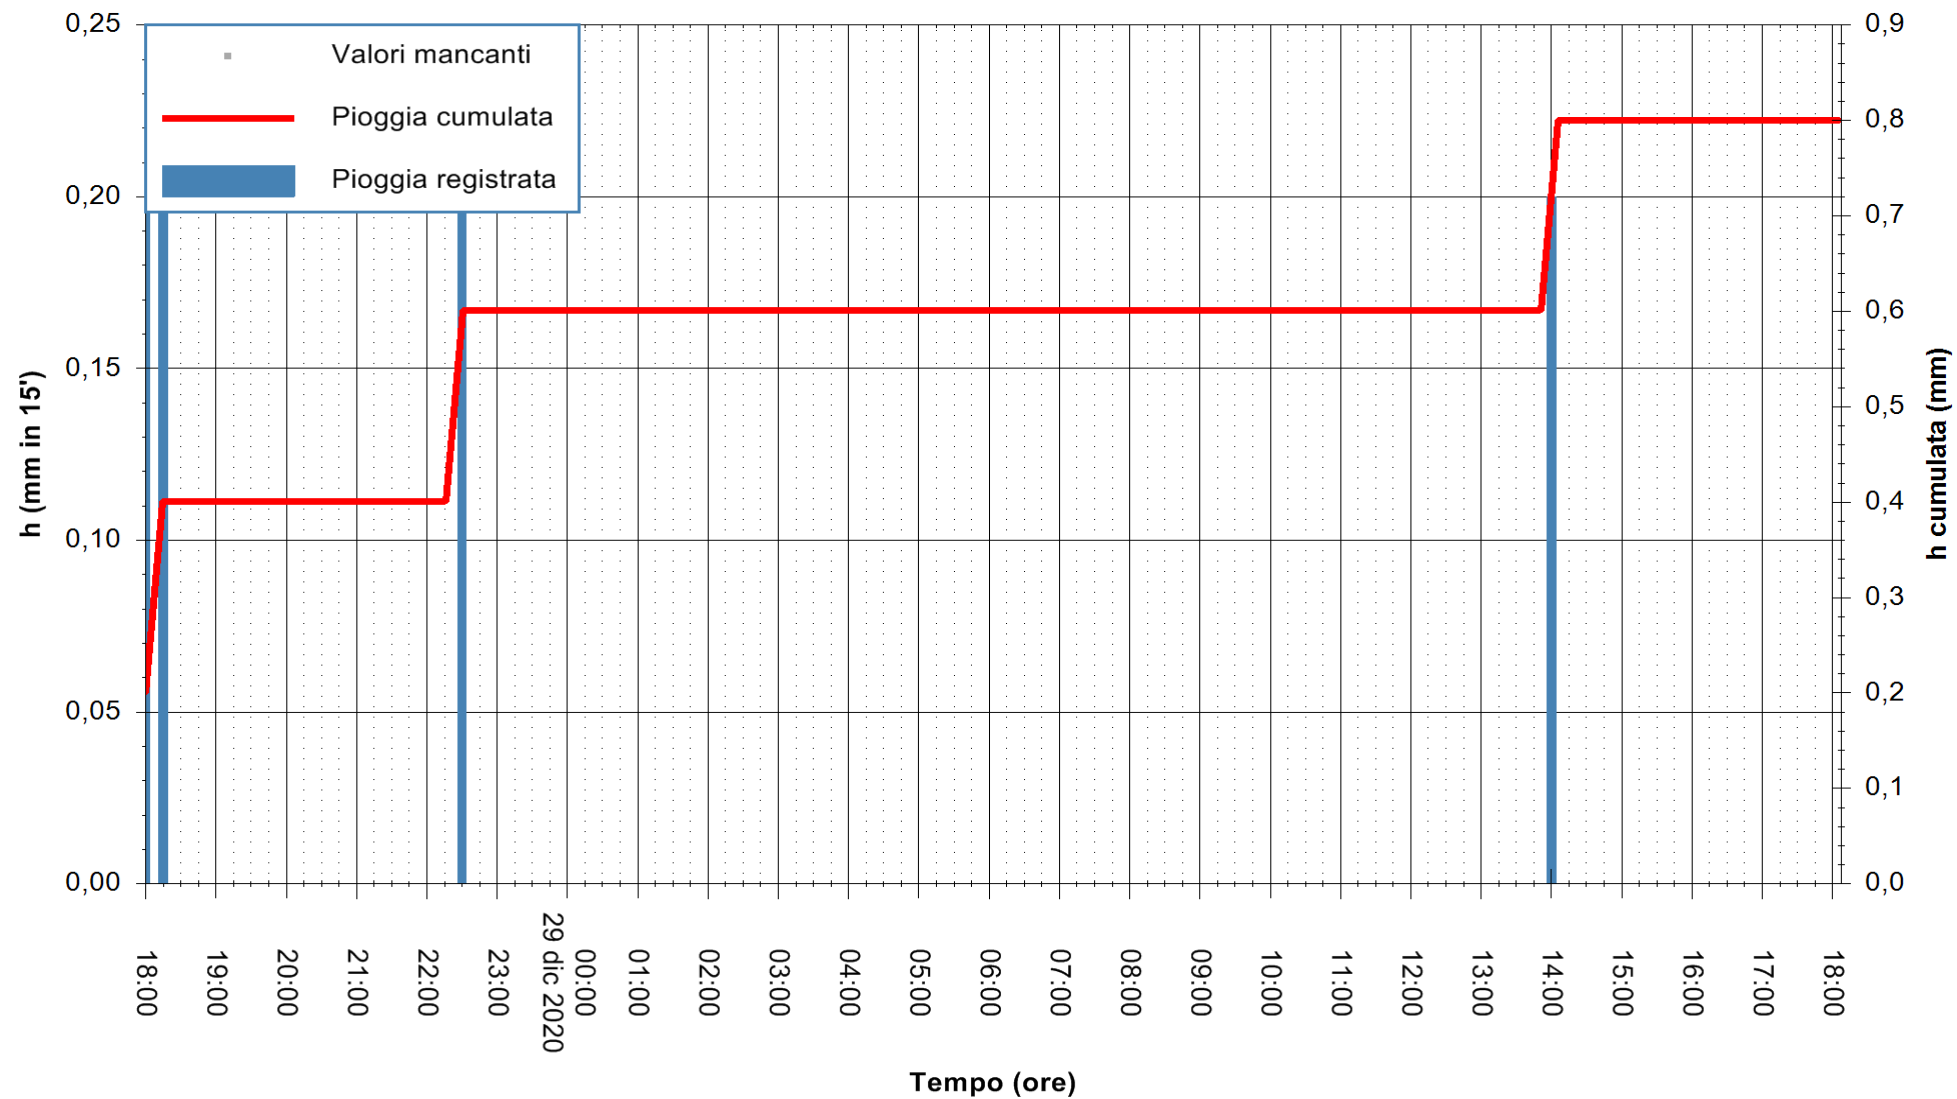

REGIONE AUTÒNOMA DE SARDIGNA
REGIONE AUTONOMA DELLA SARDEGNA

Stazione pluviometrica ESTERZILI M. SANTA VITTORIA
 Area MONTE SANTA VITTORIA
 Pioggia registrata nelle ultime 24 ore
 Estrazione dati delle ore 18:40 del 29/12/2020
 Ultimo dato disponibile: 29/12/2020 alle 18:15

ARPAS
 F.to il Dirigente Responsabile
 Dott. Giuseppe Bianco

REGIONE AUTONOMA DE SARDIGNA
 REGIONE AUTONOMA DELLA SARDEGNA

Stazione pluviometrica DIGA IS BARROCUS
Area DIGA IS BARROCUS

Pioggia registrata nelle ultime 24 ore
Estrazione dati delle ore 18:40 del 29/12/2020
Ultimo dato disponibile: 29/12/2020 alle 18:15