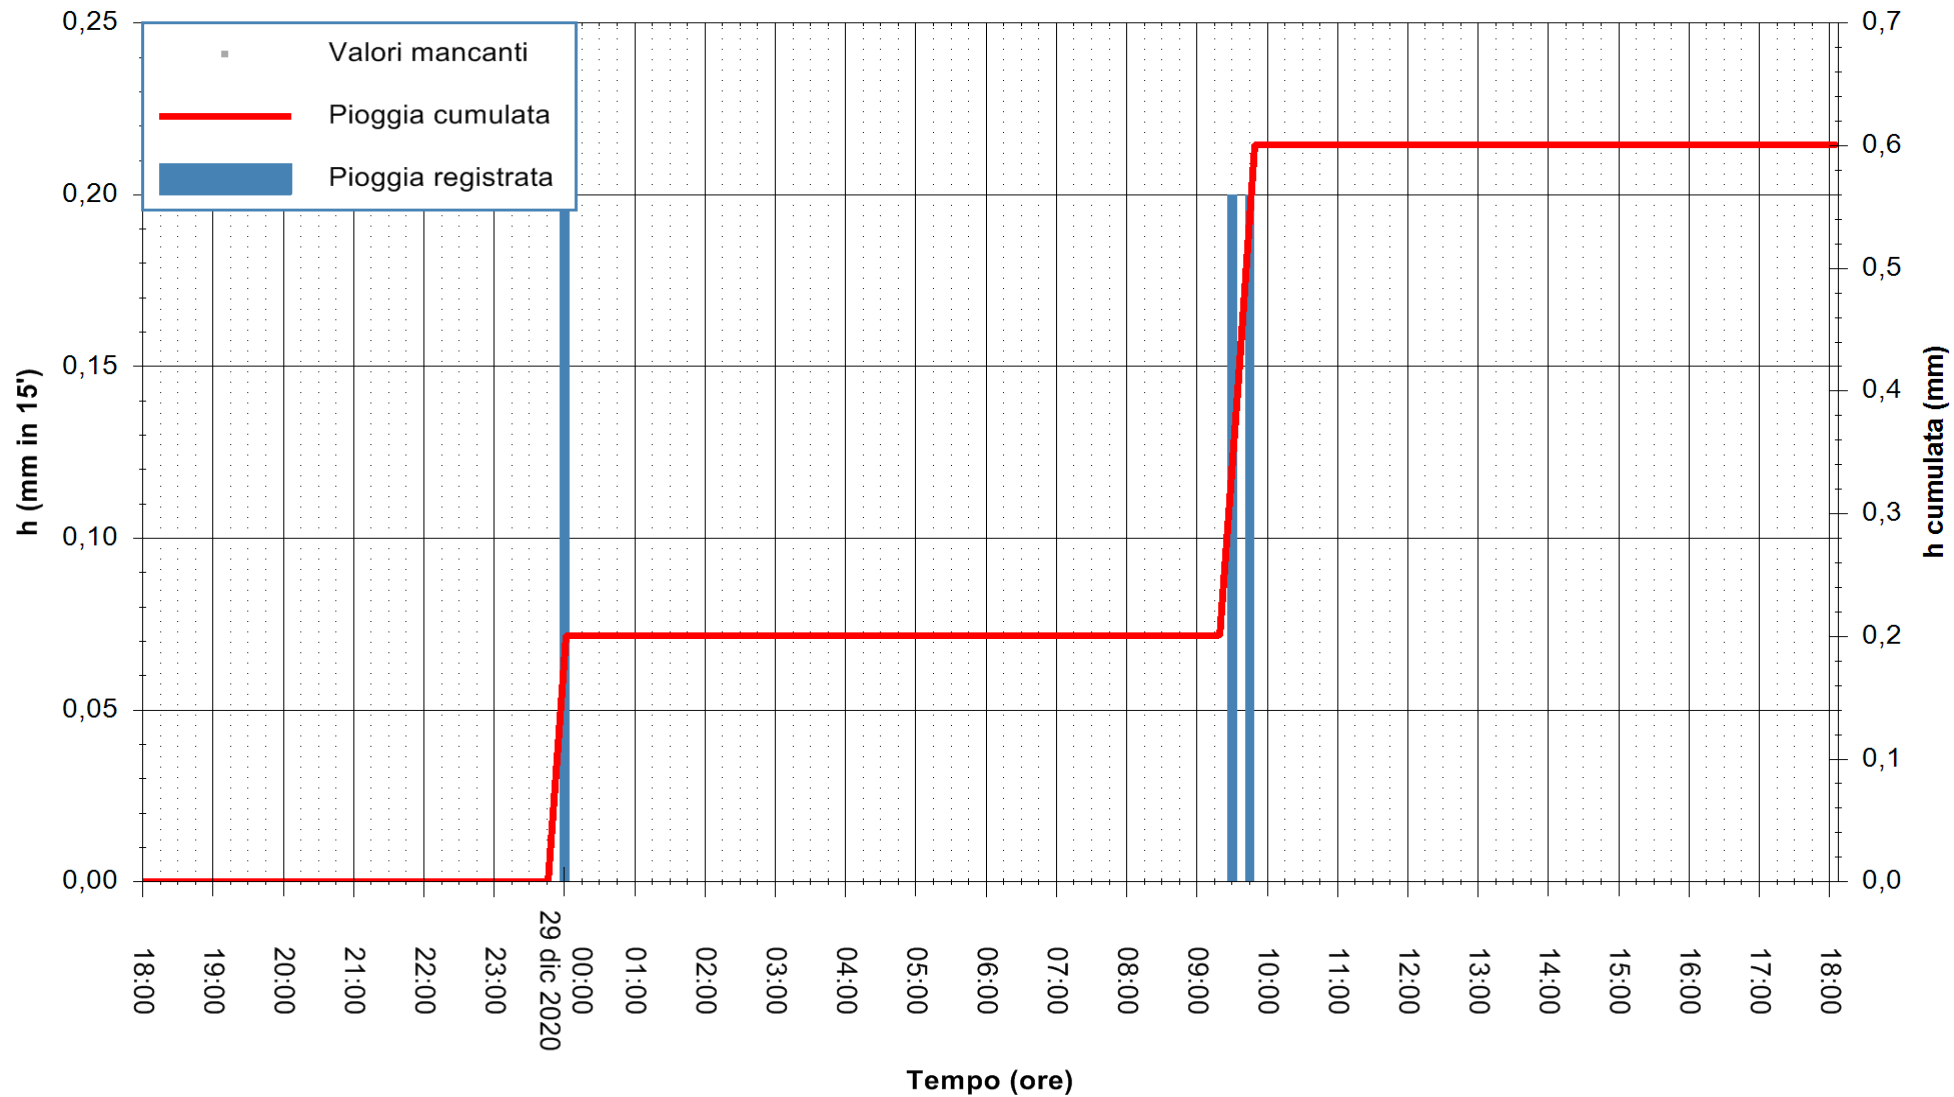

ARPAS
 F.to il Dirigente Responsabile
 Dott. Giuseppe Bianco

REGIONE AUTÒNOMA DE SARDIGNA
 REGIONE AUTONOMA DELLA SARDEGNA

Stazione pluviometrica DIGA DEL CUGA
Area DIGA DEL CUGA
Pioggia registrata nelle ultime 24 ore
Estrazione dati delle ore 18:40 del 29/12/2020
Ultimo dato disponibile: 29/12/2020 alle 18:15