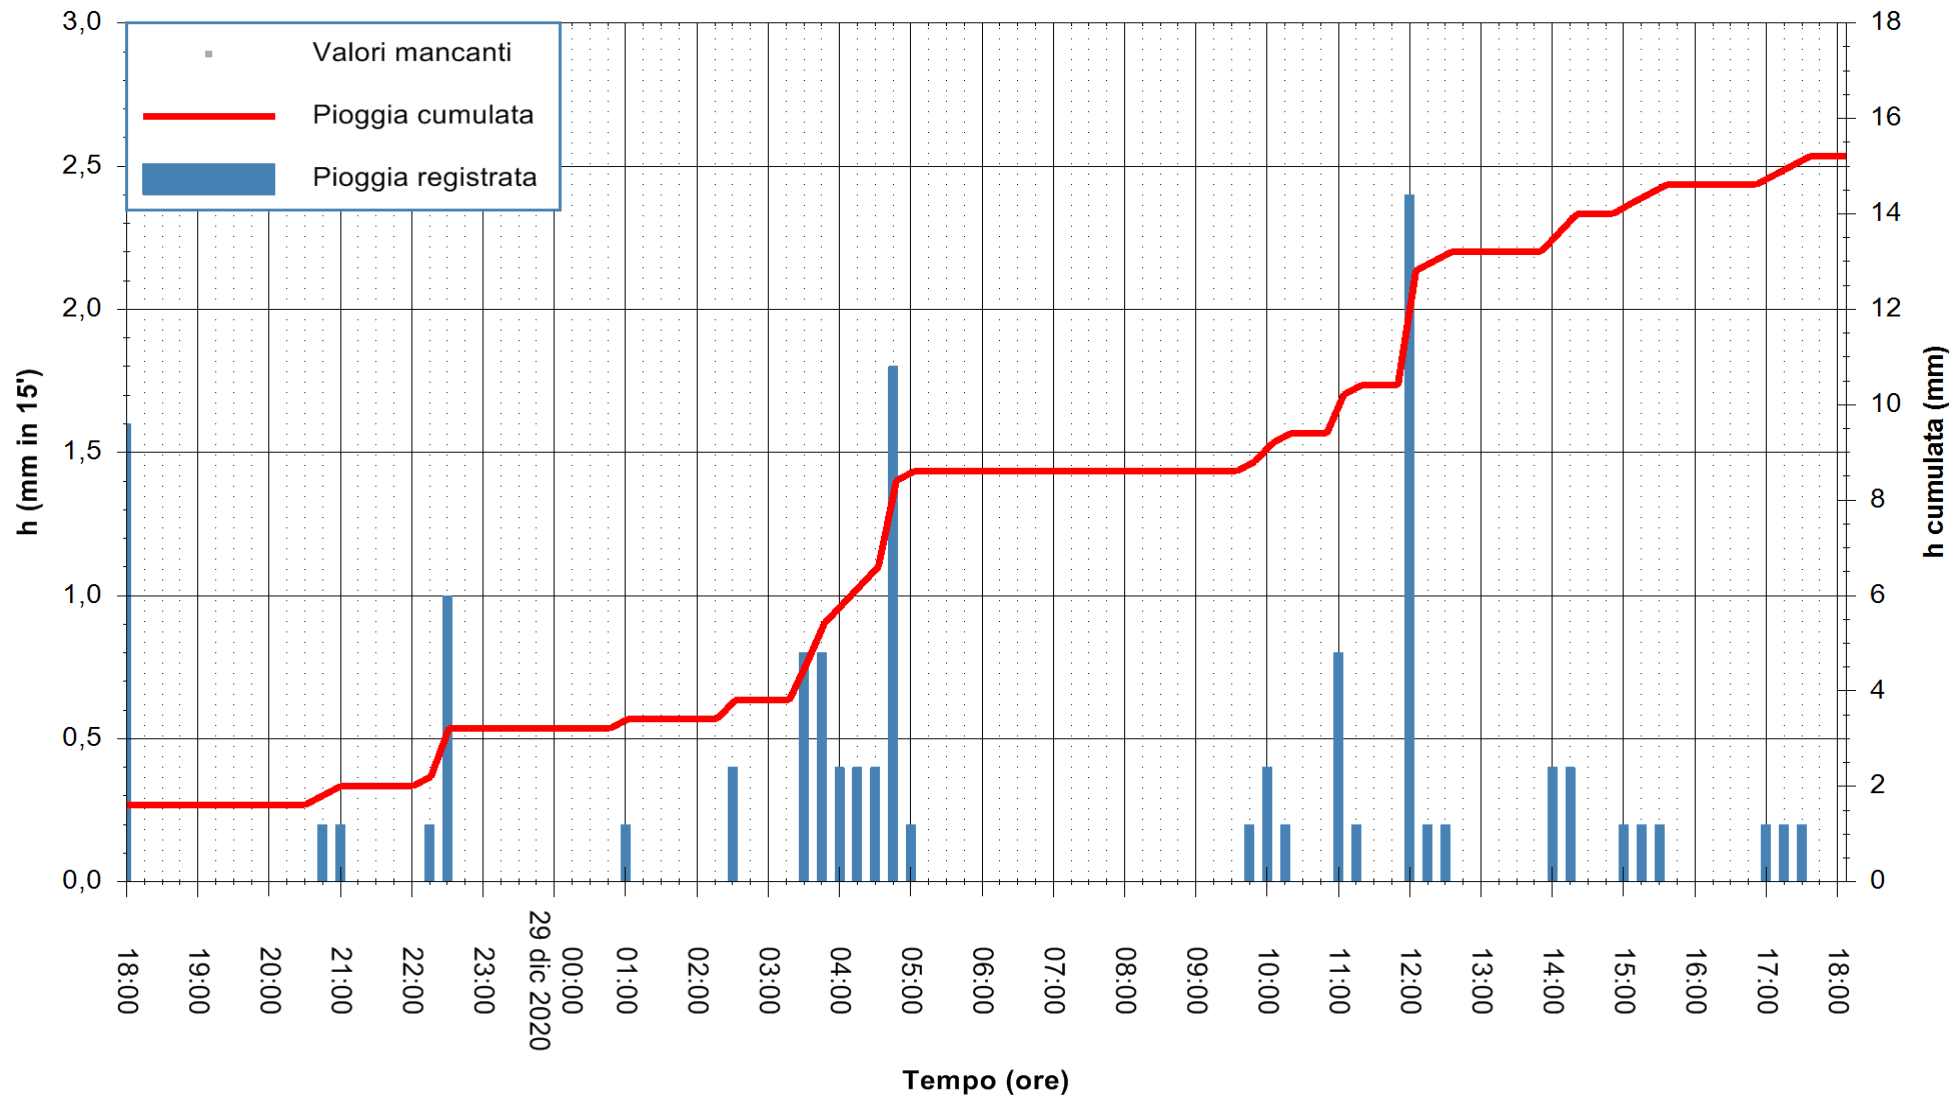

ARPAS
F.to il Dirigente Responsabile
Dott. Giuseppe Bianco

REGIONE AUTONOMA DE SARDIGNA
REGIONE AUTONOMA DELLA SARDEGNA

Stazione pluviometrica SANLURI STROVINA
Area LA STROVINA

Pioggia registrata nelle ultime 24 ore
Estrazione dati delle ore 18:40 del 29/12/2020
Ultimo dato disponibile: 29/12/2020 alle 18:15

ARPAS
F.to il Dirigente Responsabile
Dott. Giuseppe Bianco

REGIONE AUTONOMA DE SARDIGNA
REGIONE AUTONOMA DELLA SARDEGNA

Stazione pluviometrica GAIRO PUNTA TRICOLI
Area PUNTA TRICOLI
Pioggia registrata nelle ultime 24 ore
Estrazione dati delle ore 18:40 del 29/12/2020
Ultimo dato disponibile: 29/12/2020 alle 18:15