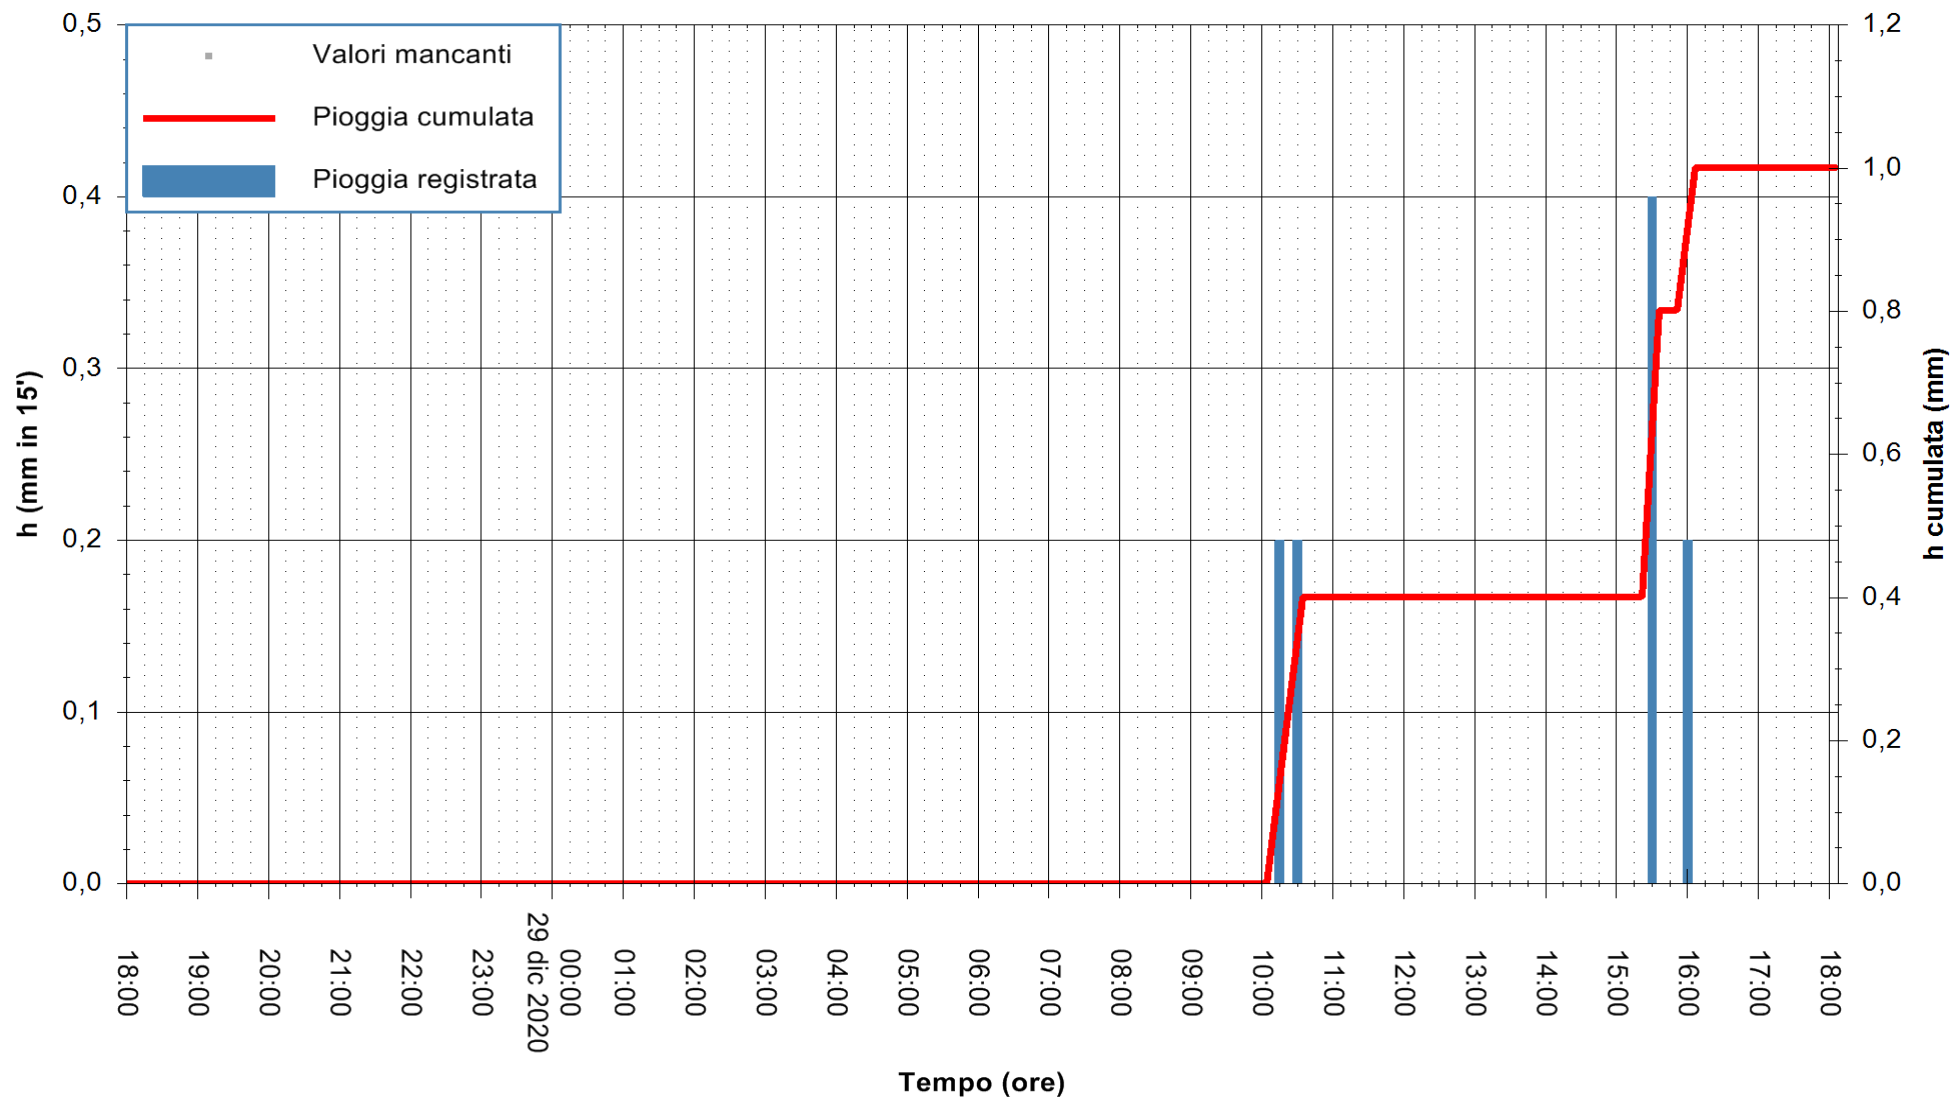

ARPAS
F.to il Dirigente Responsabile
Dott. Giuseppe Bianco

REGIONE AUTONOMA DE SARDIGNA
REGIONE AUTONOMA DELLA SARDEGNA

Stazione pluviometrica SANLURI STROVINA
Area LA STROVINA

Pioggia registrata nelle ultime 24 ore
Estrazione dati delle ore 18:40 del 29/12/2020
Ultimo dato disponibile: 29/12/2020 alle 18:15

ARPAS
F.to il Dirigente Responsabile
Dott. Giuseppe Bianco

REGIONE AUTONOMA DE SARDIGNA
REGIONE AUTONOMA DELLA SARDEGNA

Stazione pluviometrica GAIRO PUNTA TRICOLI
Area PUNTA TRICOLI
Pioggia registrata nelle ultime 24 ore
Estrazione dati delle ore 18:40 del 29/12/2020
Ultimo dato disponibile: 29/12/2020 alle 18:15