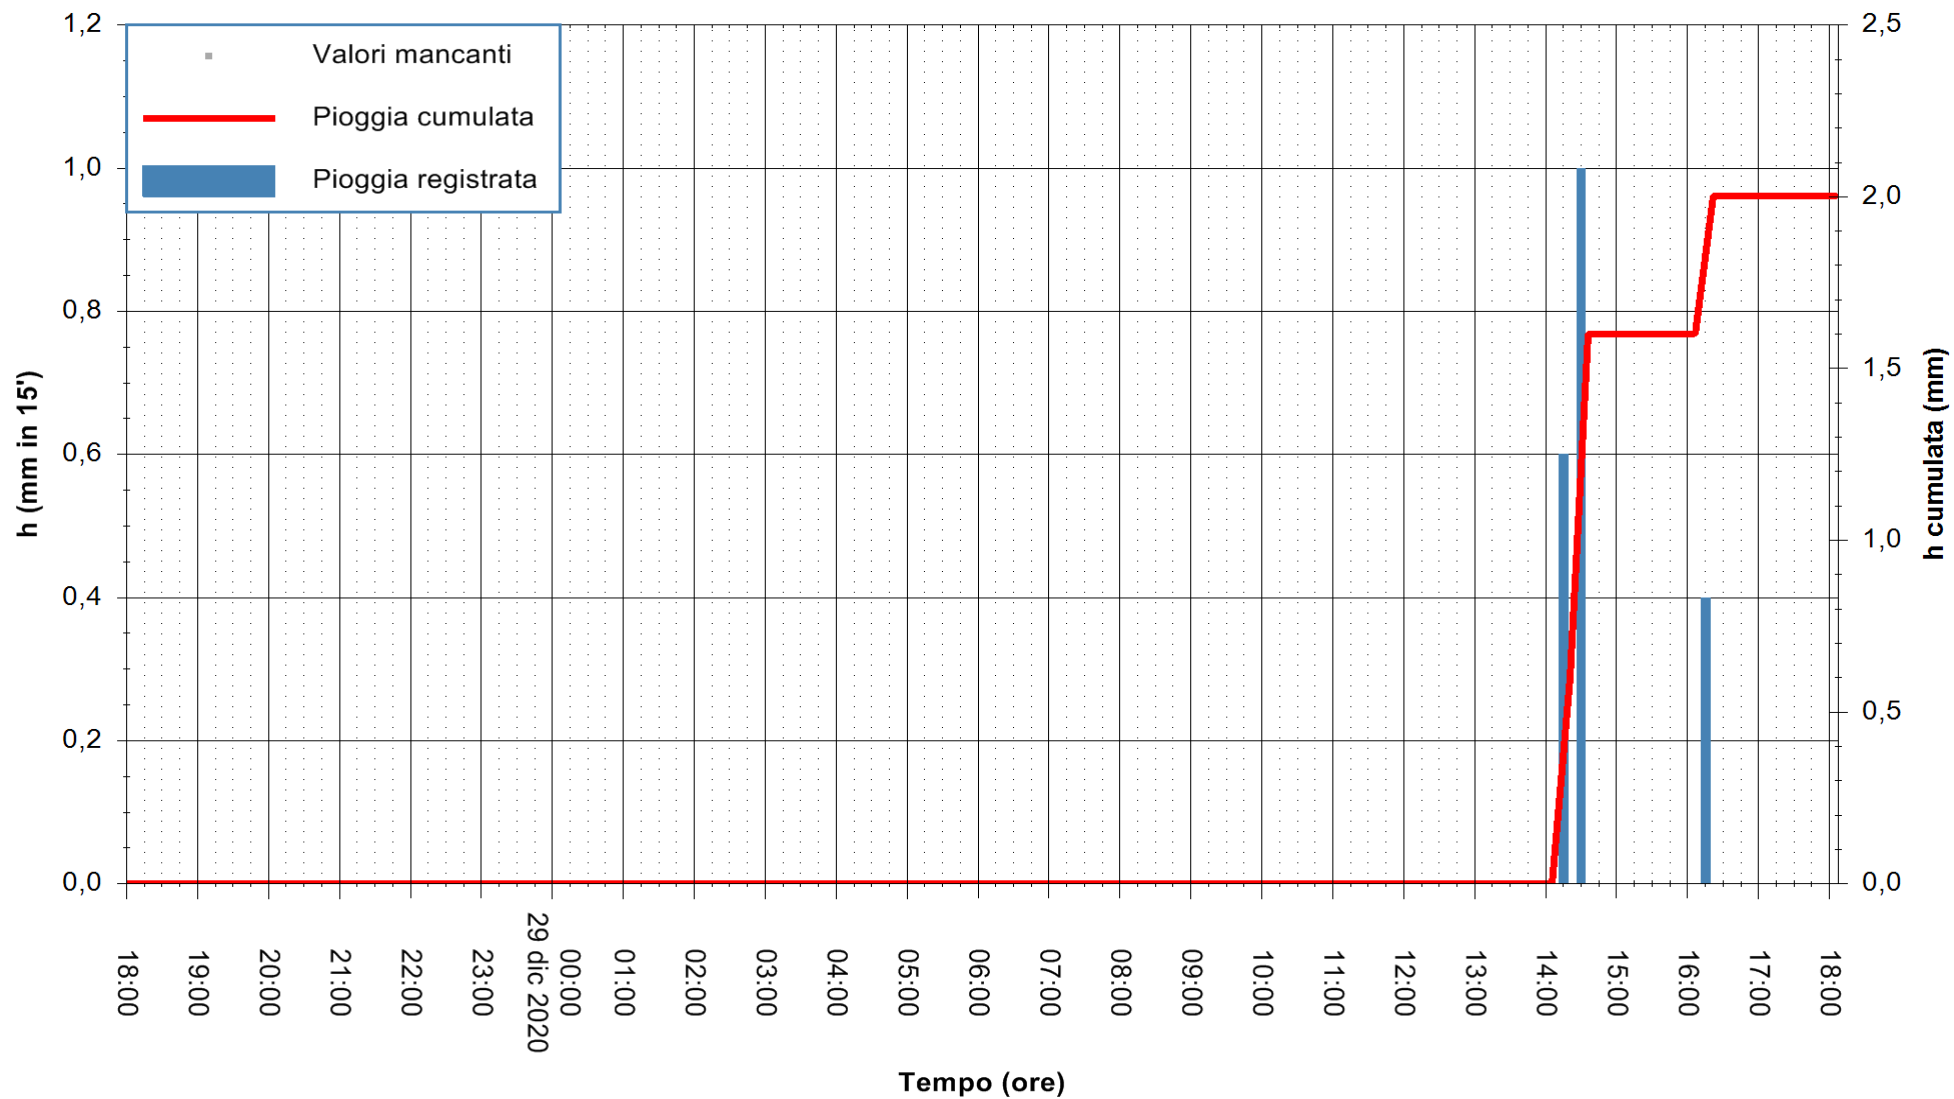

ARPAS
F.to il Dirigente Responsabile
Dott. Giuseppe Bianco

REGIONE AUTONOMA DE SARDIGNA
REGIONE AUTONOMA DELLA SARDEGNA

Stazione pluviometrica LULA RF
 Area PIZZONCHI
 Pioggia registrata nelle ultime 24 ore
 Estrazione dati delle ore 18:40 del 29/12/2020
 Ultimo dato disponibile: 29/12/2020 alle 18:15