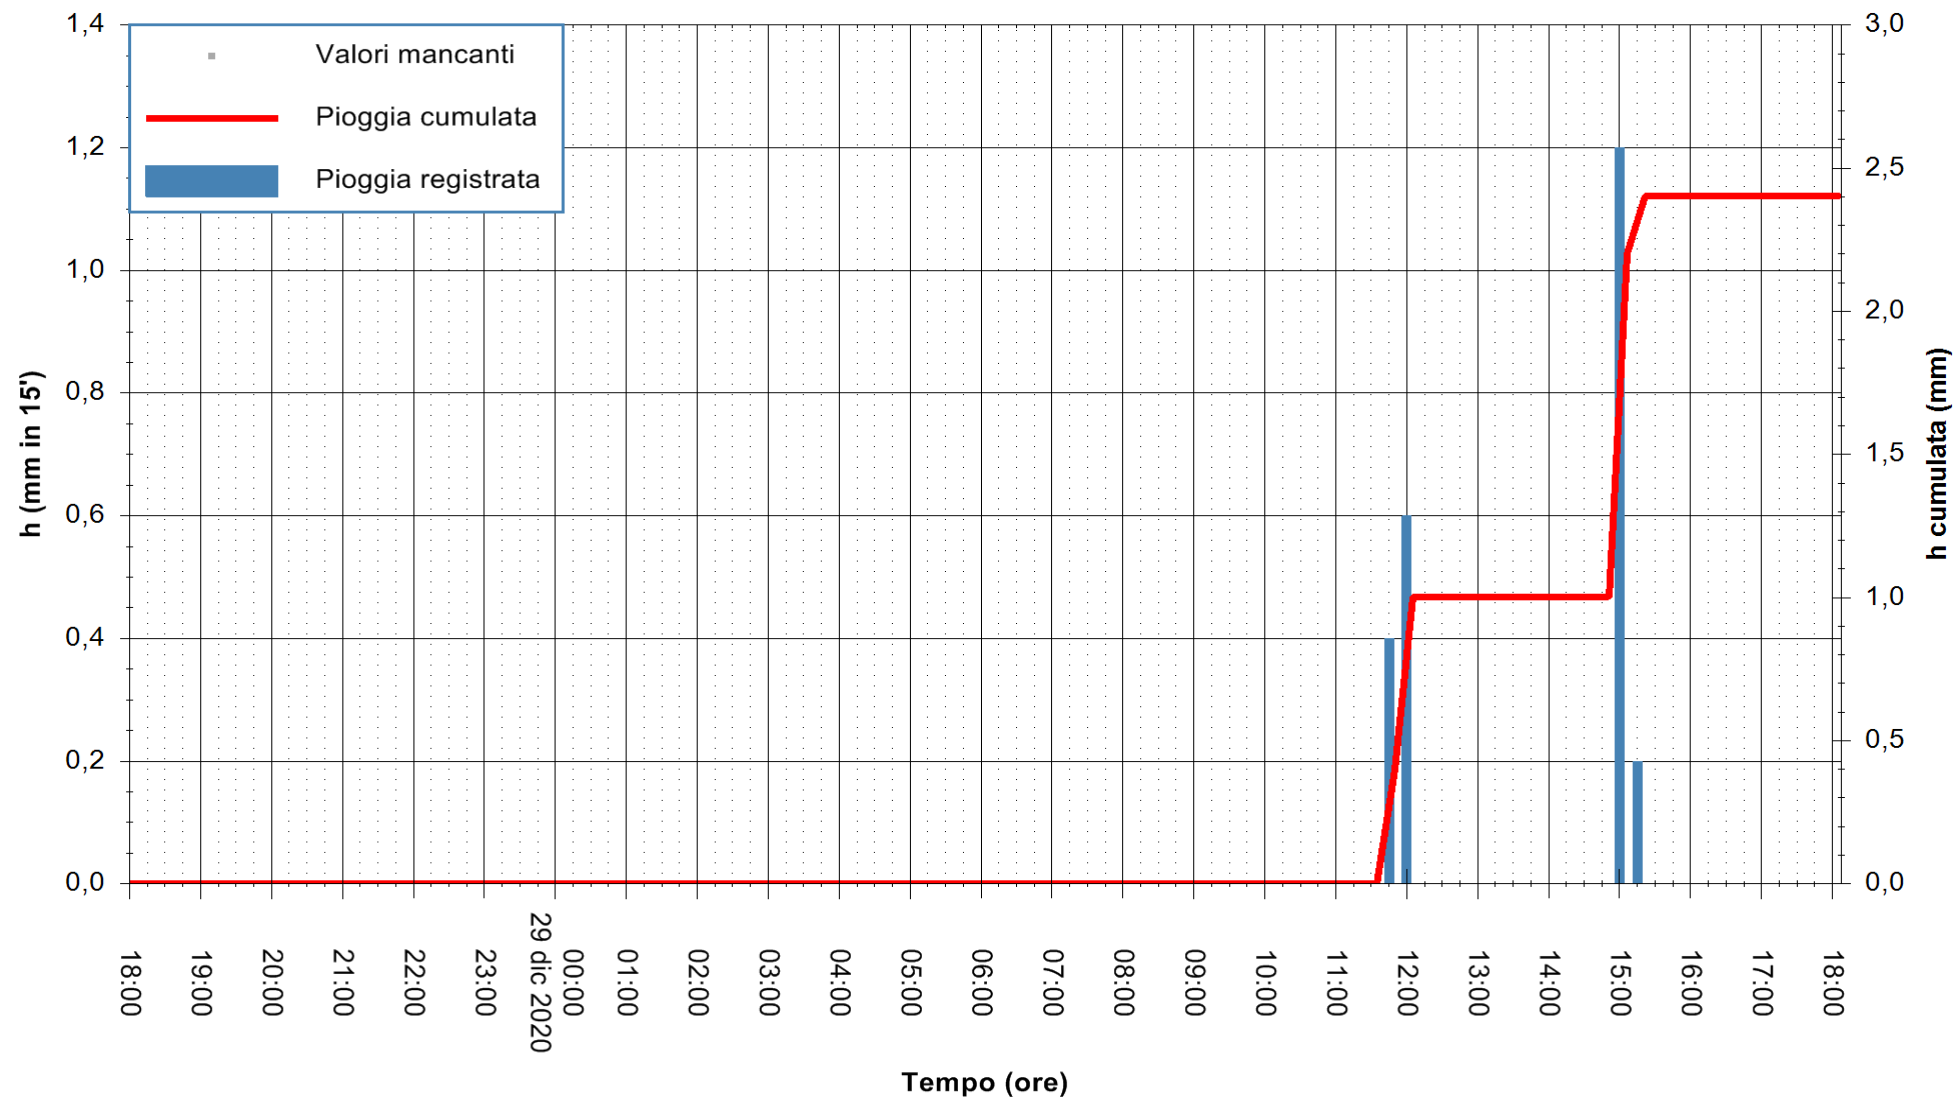

ARPAS
F.to il Dirigente Responsabile
Dott. Giuseppe Bianco

REGIONE AUTONOMA DE SARDIGNA
REGIONE AUTONOMA DELLA SARDEGNA

Stazione pluviometrica GAIRO PUNTA TRICOLI
Area PUNTA TRICOLI
Pioggia registrata nelle ultime 24 ore
Estrazione dati delle ore 18:40 del 29/12/2020
Ultimo dato disponibile: 29/12/2020 alle 18:15