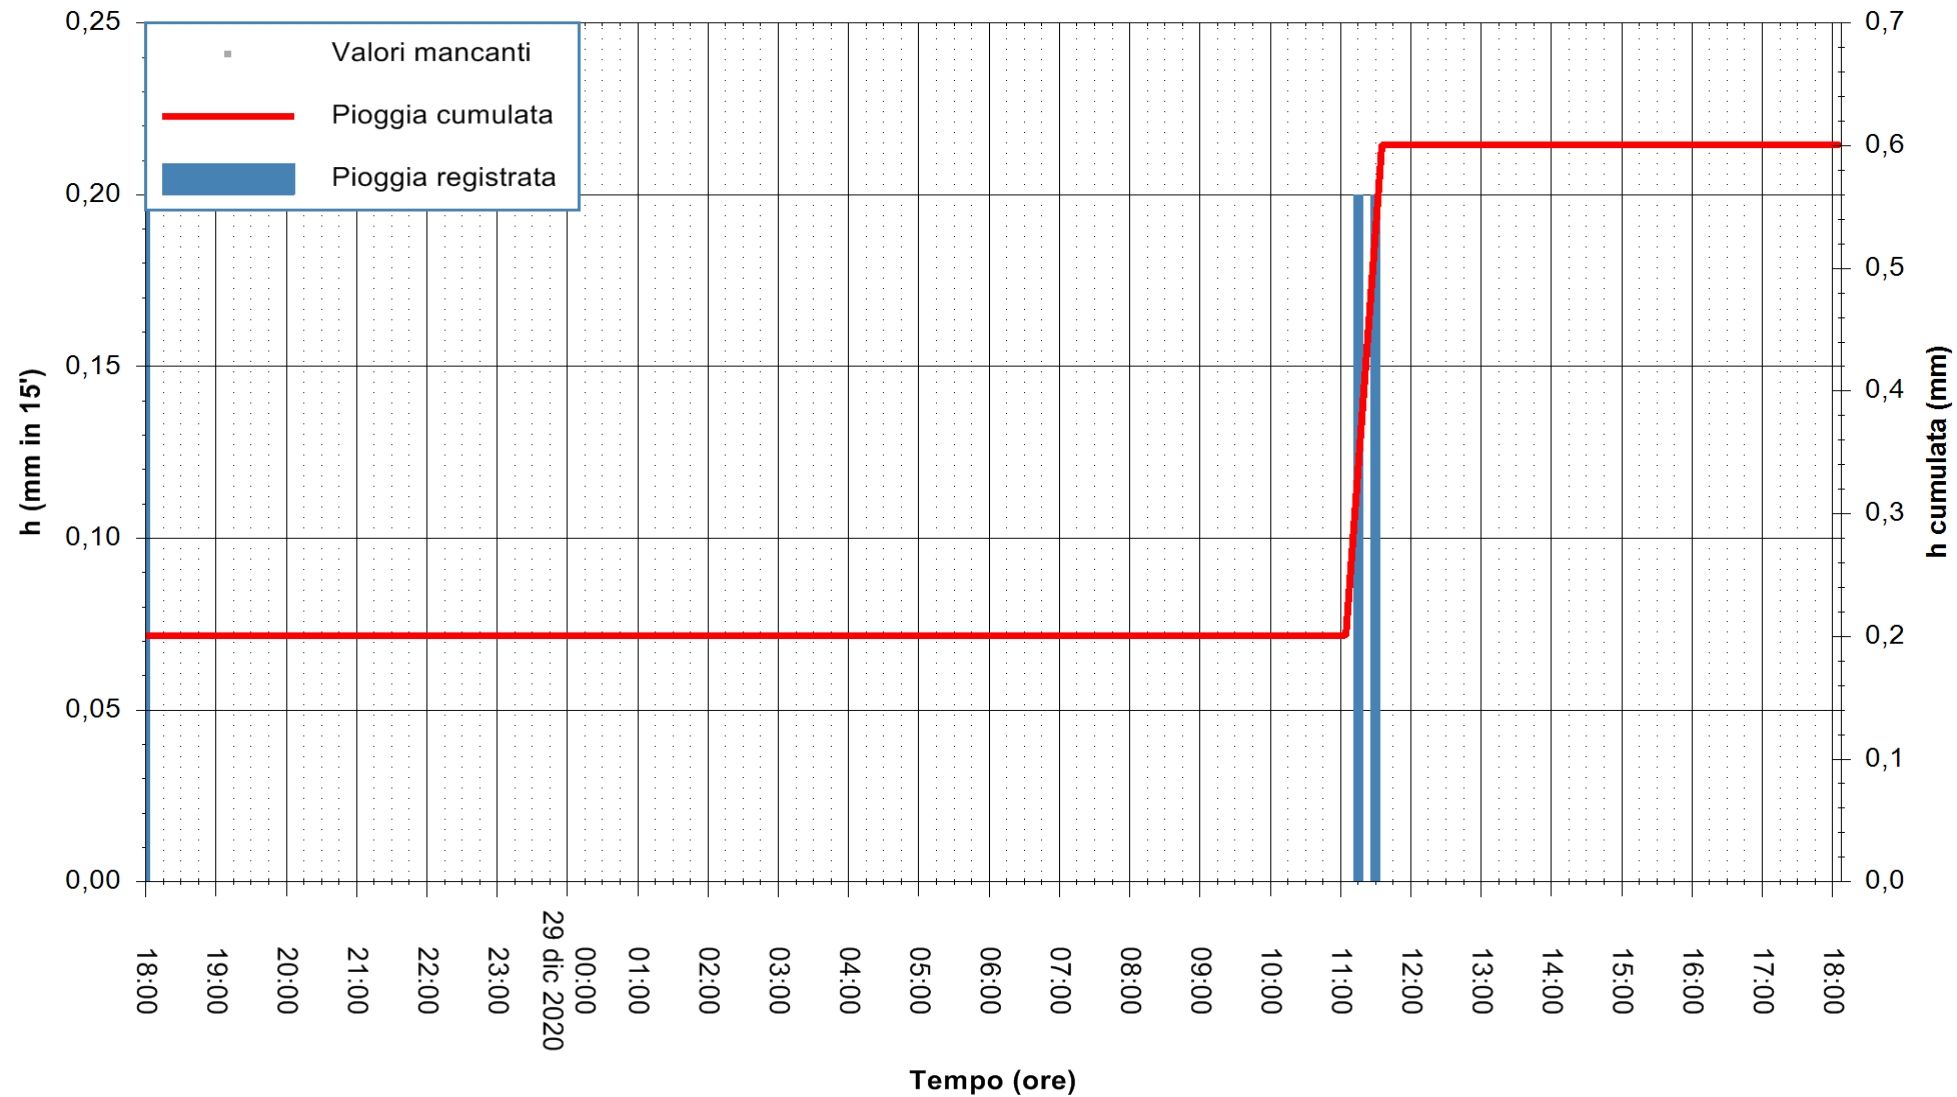

REGIONE AUTÒNOMA DE SARDIGNA
REGIONE AUTONOMA DELLA SARDEGNA

Stazione pluviometrica ESTERZILI M. SANTA VITTORIA
 Area MONTE SANTA VITTORIA
 Pioggia registrata nelle ultime 24 ore
 Estrazione dati delle ore 18:40 del 29/12/2020
 Ultimo dato disponibile: 29/12/2020 alle 18:15

ARPAS
 F.to il Dirigente Responsabile
 Dott. Giuseppe Bianco

REGIONE AUTONOMA DE SARDIGNA
 REGIONE AUTONOMA DELLA SARDEGNA

Stazione pluviometrica DIGA IS BARROCUS
Area DIGA IS BARROCUS

Pioggia registrata nelle ultime 24 ore
Estrazione dati delle ore 18:40 del 29/12/2020
Ultimo dato disponibile: 29/12/2020 alle 18:15