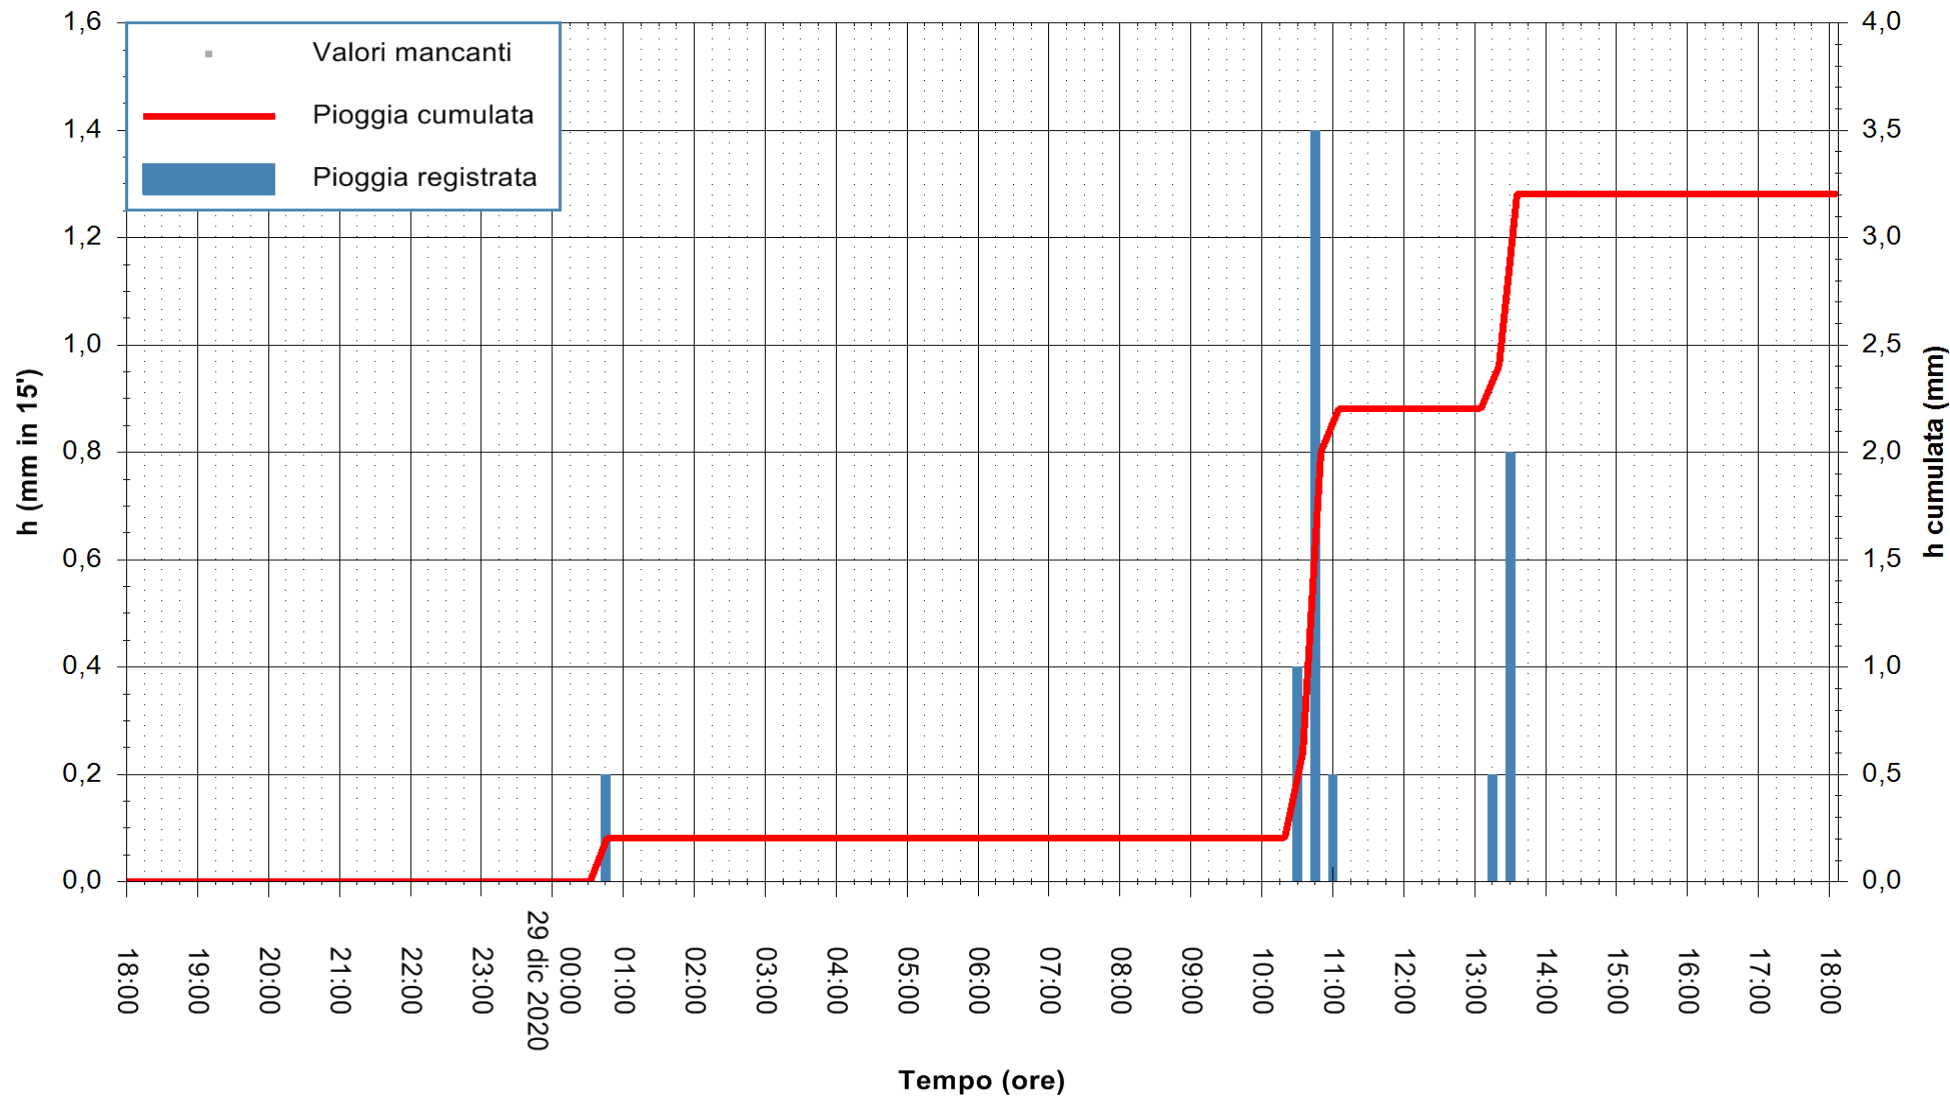

REGIONE AUTÒNOMA DE SARDIGNA
REGIONE AUTONOMA DELLA SARDEGNA

Stazione pluviometrica ESTERZILI M. SANTA VITTORIA
 Area MONTE SANTA VITTORIA
 Pioggia registrata nelle ultime 24 ore
 Estrazione dati delle ore 18:40 del 29/12/2020
 Ultimo dato disponibile: 29/12/2020 alle 18:15

ARPAS
 F.to il Dirigente Responsabile
 Dott. Giuseppe Bianco

REGIONE AUTONOMA DE SARDIGNA
 REGIONE AUTONOMA DELLA SARDEGNA

Stazione pluviometrica DIGA IS BARROCUS
Area DIGA IS BARROCUS

Pioggia registrata nelle ultime 24 ore
Estrazione dati delle ore 18:40 del 29/12/2020
Ultimo dato disponibile: 29/12/2020 alle 18:15