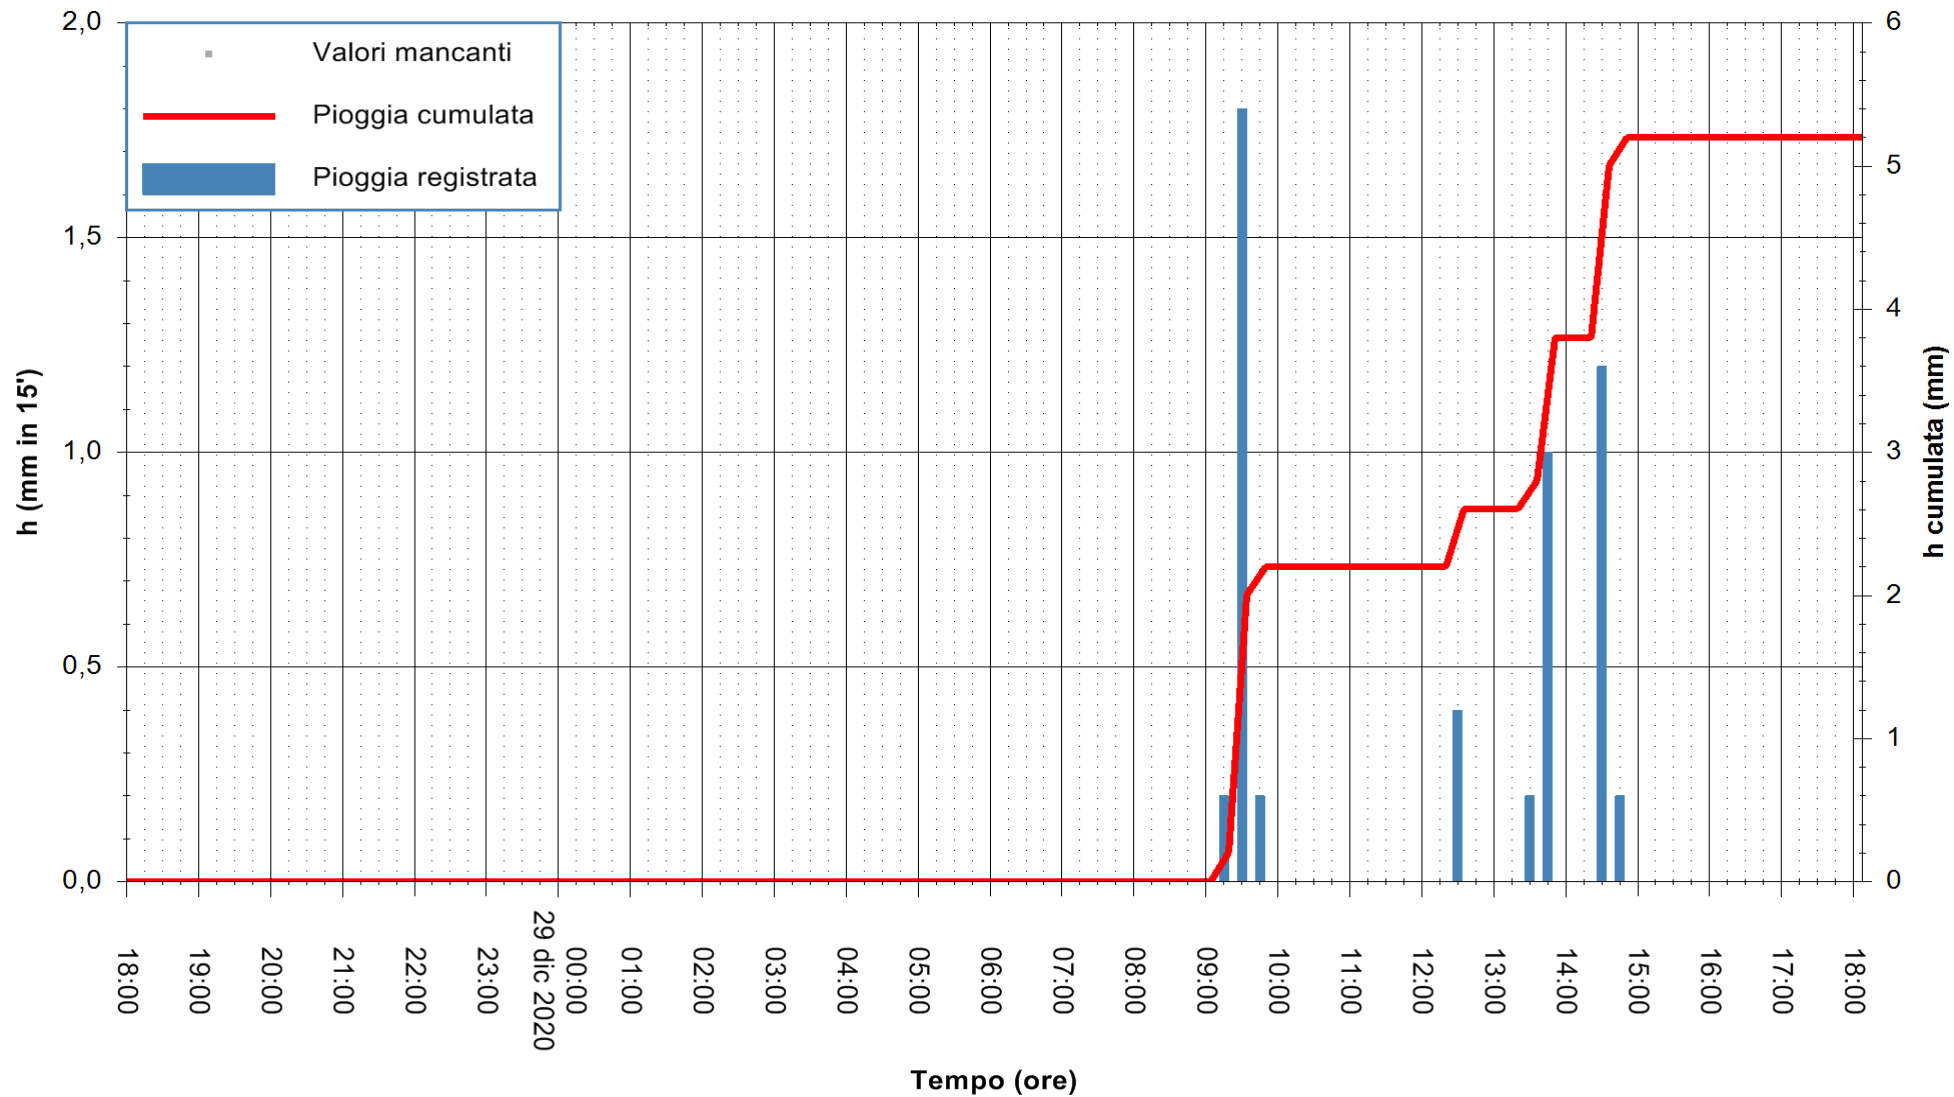

ARPAS
 F.to il Dirigente Responsabile
 Dott. Giuseppe Bianco

REGIONE AUTÒNOMA DE SARDIGNA
 REGIONE AUTONOMA DELLA SARDEGNA

Stazione pluviometrica DIGA DEL CUGA
Area DIGA DEL CUGA
Pioggia registrata nelle ultime 24 ore
Estrazione dati delle ore 18:40 del 29/12/2020
Ultimo dato disponibile: 29/12/2020 alle 18:15