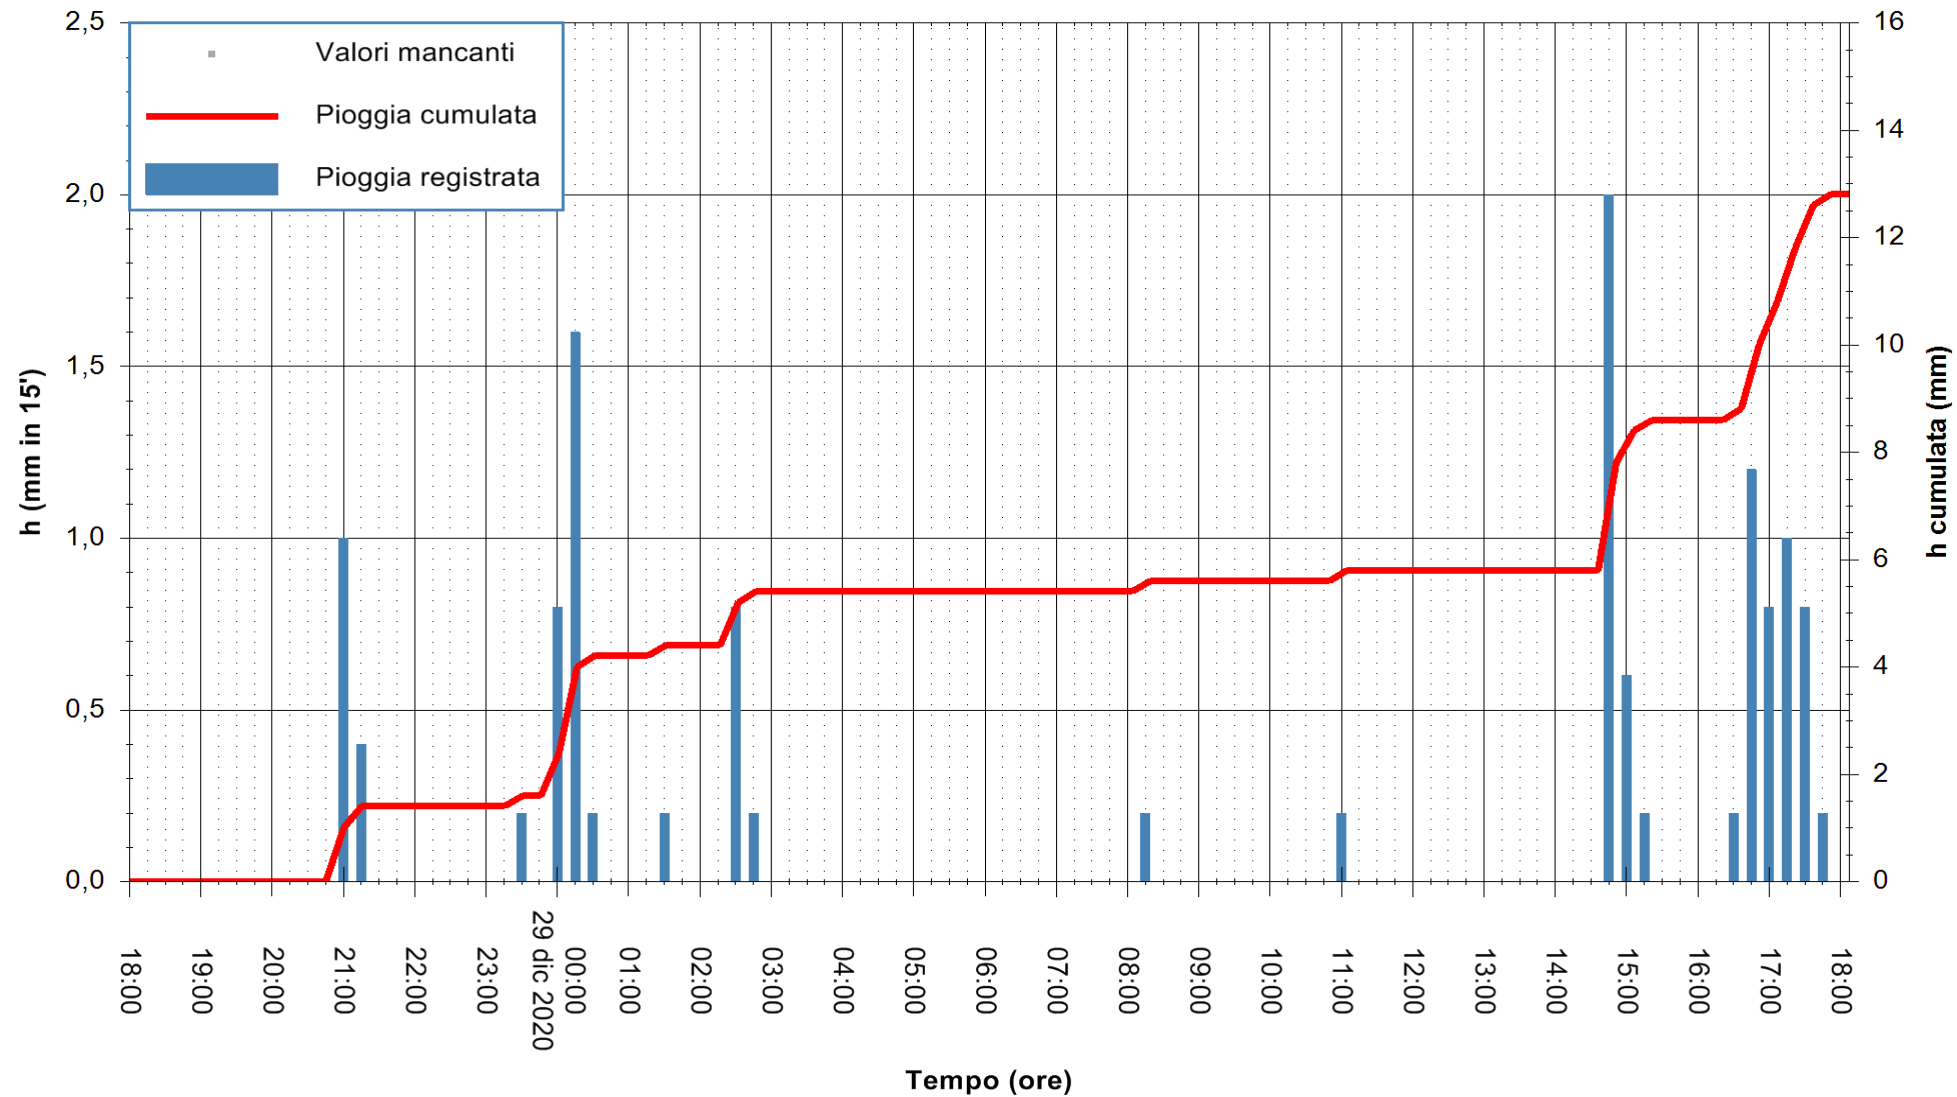

ARPAS
F.to il Dirigente Responsabile
Dott. Giuseppe Bianco

REGIONE AUTONOMA DE SARDIGNA
REGIONE AUTONOMA DELLA SARDEGNA

Stazione pluviometrica SANLURI STROVINA
Area LA STROVINA

Pioggia registrata nelle ultime 24 ore
Estrazione dati delle ore 18:40 del 29/12/2020
Ultimo dato disponibile: 29/12/2020 alle 18:15

ARPAS
F.to il Dirigente Responsabile
Dott. Giuseppe Bianco

REGIONE AUTONOMA DE SARDIGNA
REGIONE AUTONOMA DELLA SARDEGNA

Stazione pluviometrica GAIRO PUNTA TRICOLI
Area PUNTA TRICOLI
Pioggia registrata nelle ultime 24 ore
Estrazione dati delle ore 18:40 del 29/12/2020
Ultimo dato disponibile: 29/12/2020 alle 18:15