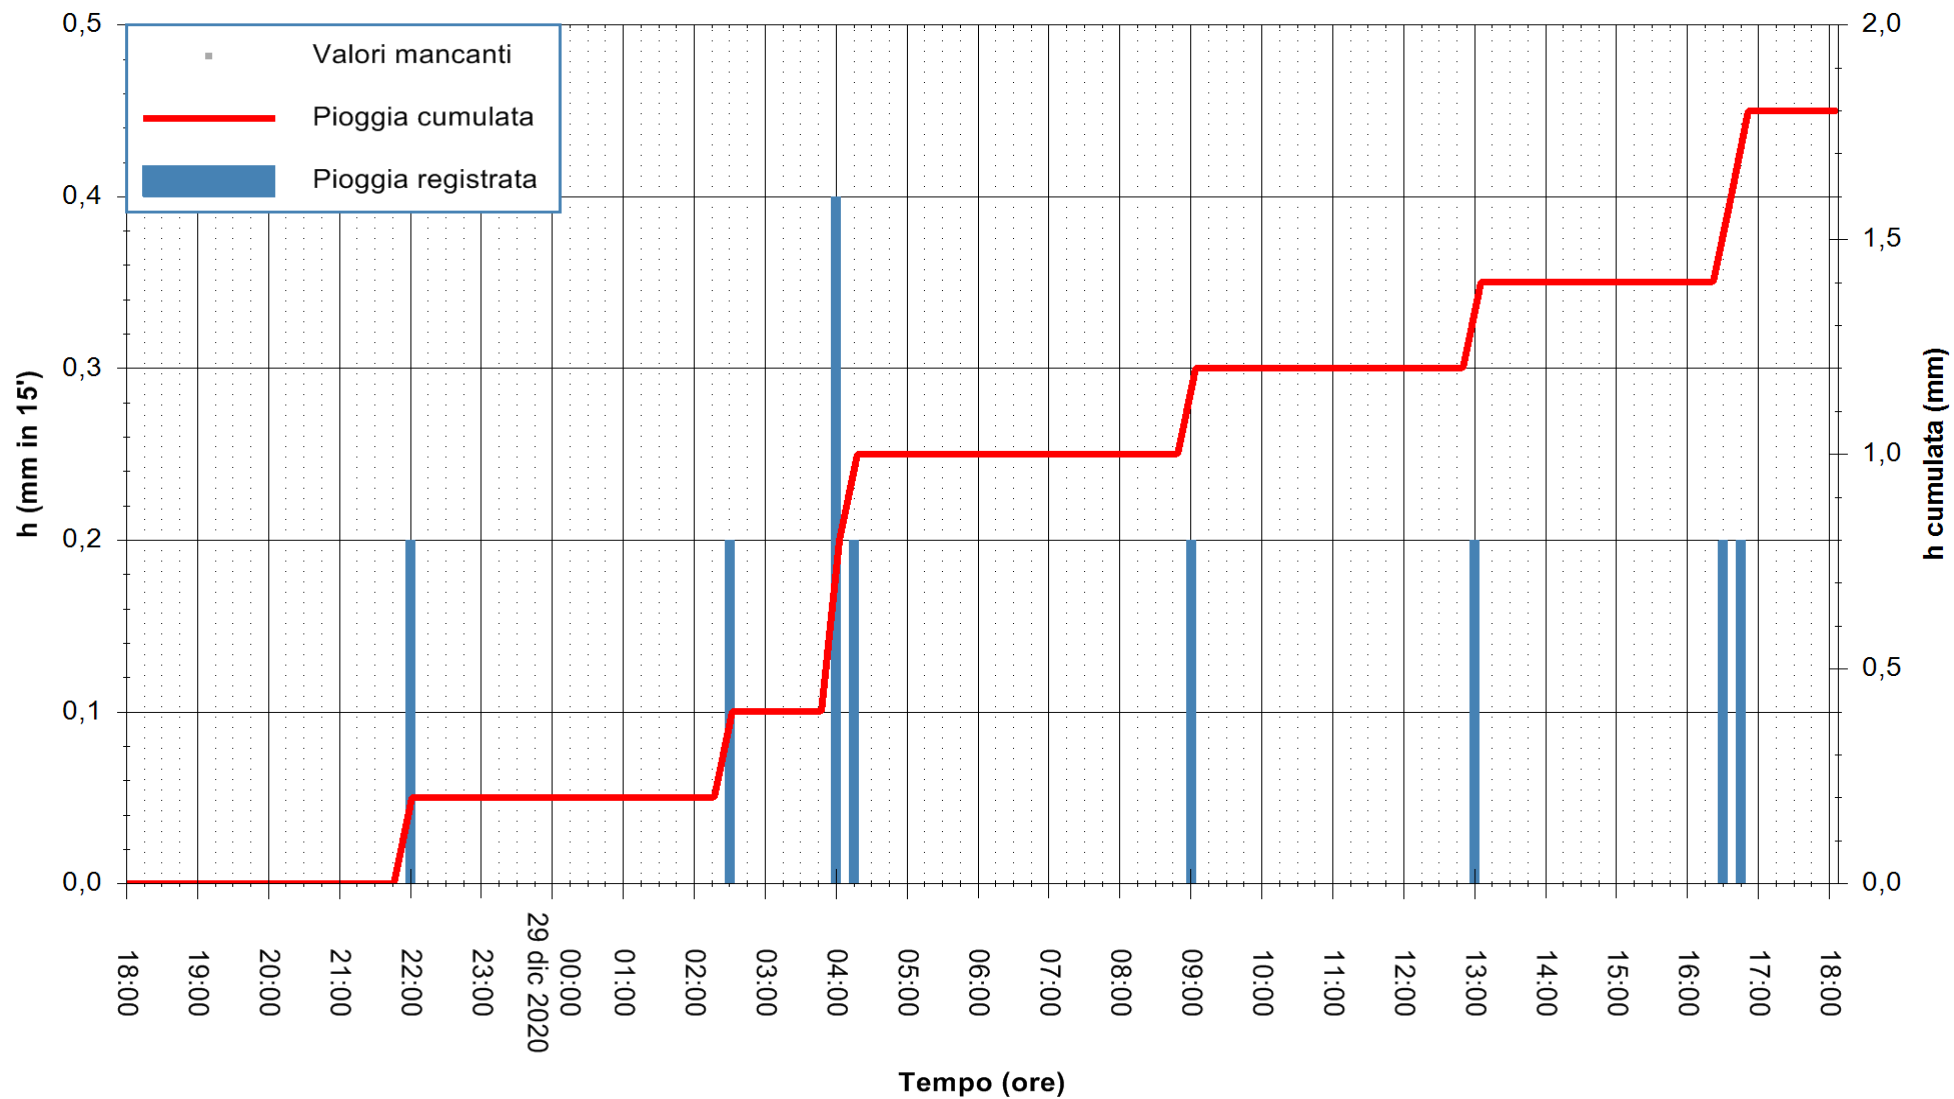

ARPAS
F.to il Dirigente Responsabile
Dott. Giuseppe Bianco

REGIONE AUTONOMA DE SARDIGNA
REGIONE AUTONOMA DELLA SARDEGNA

Stazione pluviometrica SANLURI STROVINA
Area LA STROVINA

Pioggia registrata nelle ultime 24 ore
Estrazione dati delle ore 18:40 del 29/12/2020
Ultimo dato disponibile: 29/12/2020 alle 18:15

ARPAS
F.to il Dirigente Responsabile
Dott. Giuseppe Bianco

REGIONE AUTONOMA DE SARDIGNA
REGIONE AUTONOMA DELLA SARDEGNA

Stazione pluviometrica GAIRO PUNTA TRICOLI
Area PUNTA TRICOLI
Pioggia registrata nelle ultime 24 ore
Estrazione dati delle ore 18:40 del 29/12/2020
Ultimo dato disponibile: 29/12/2020 alle 18:15