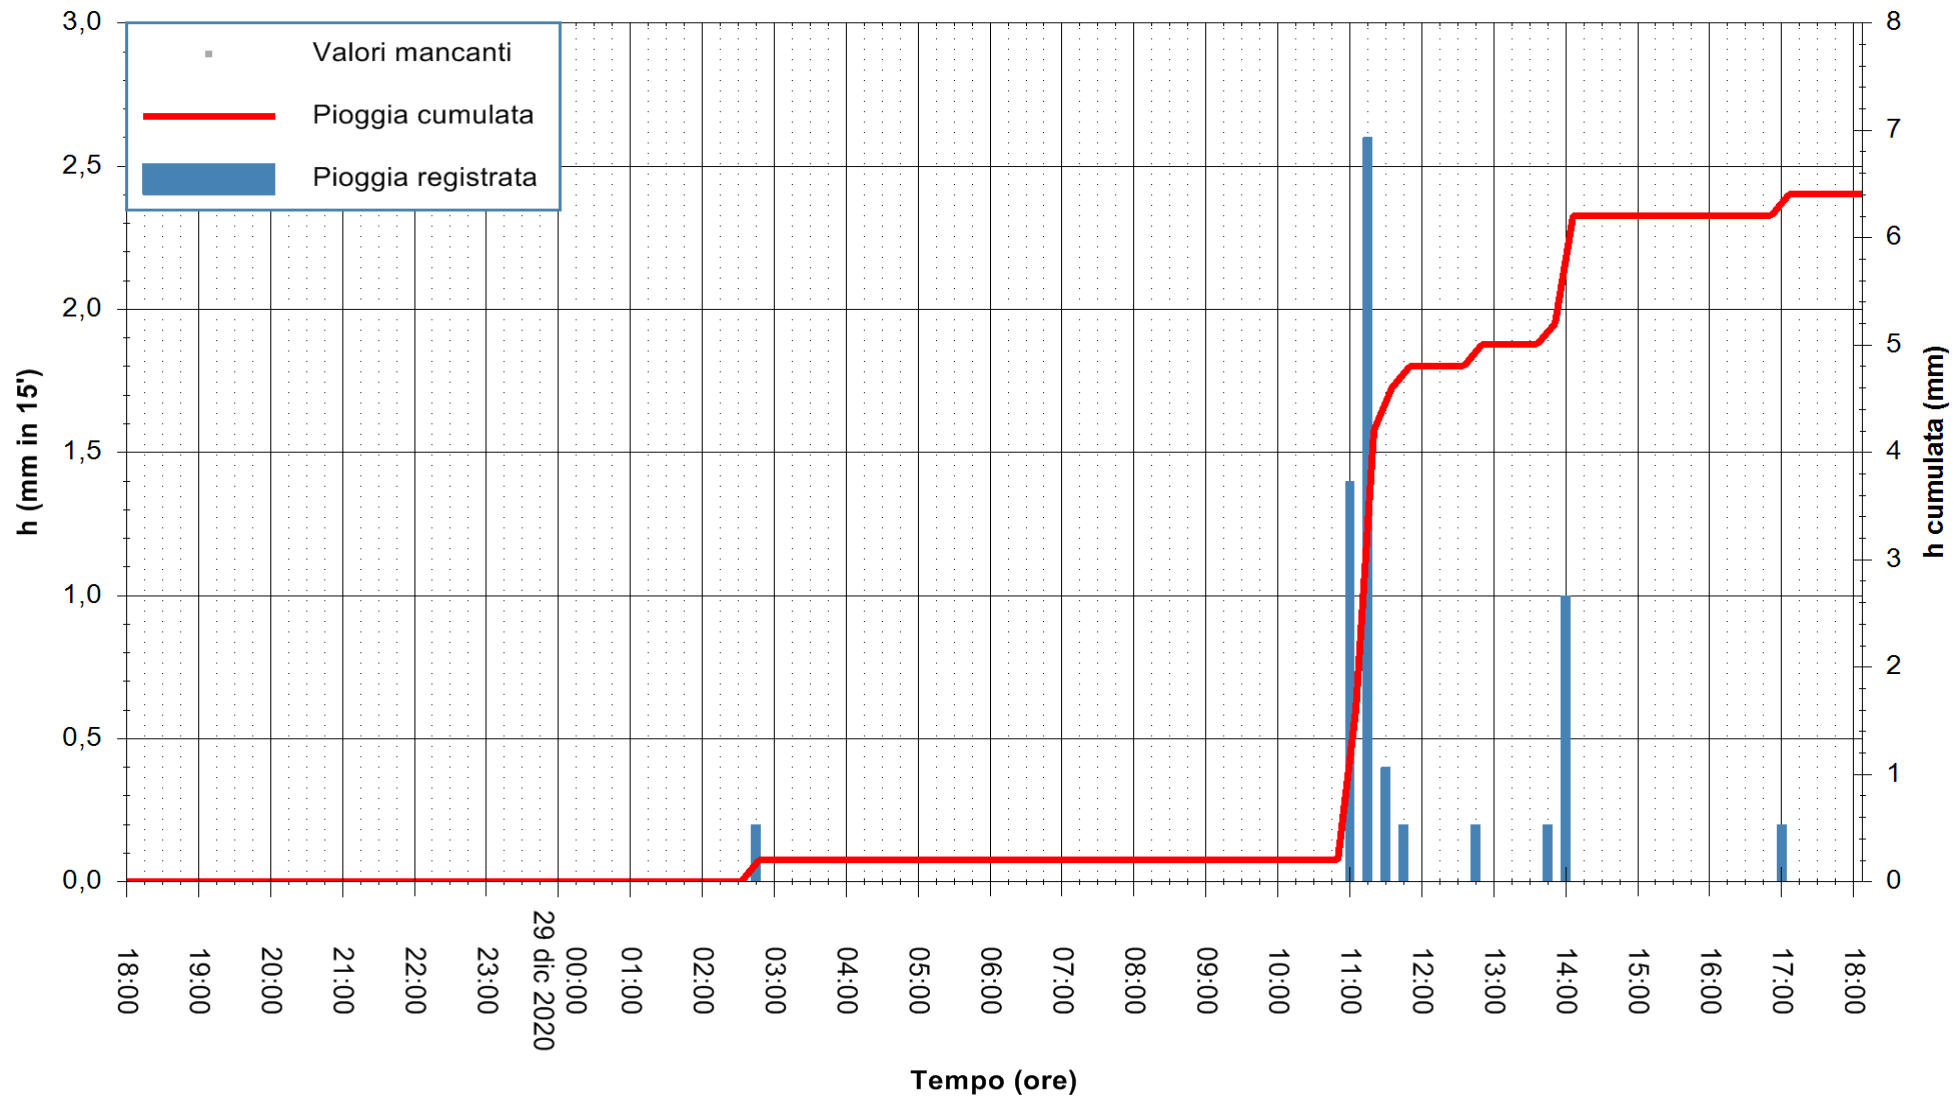

ARPAS
 F.to il Dirigente Responsabile
 Dott. Giuseppe Bianco

REGIONE AUTÒNOMA DE SARDIGNA
 REGIONE AUTONOMA DELLA SARDEGNA

Stazione pluviometrica DIGA DEL CUGA
Area DIGA DEL CUGA
Pioggia registrata nelle ultime 24 ore
Estrazione dati delle ore 18:40 del 29/12/2020
Ultimo dato disponibile: 29/12/2020 alle 18:15