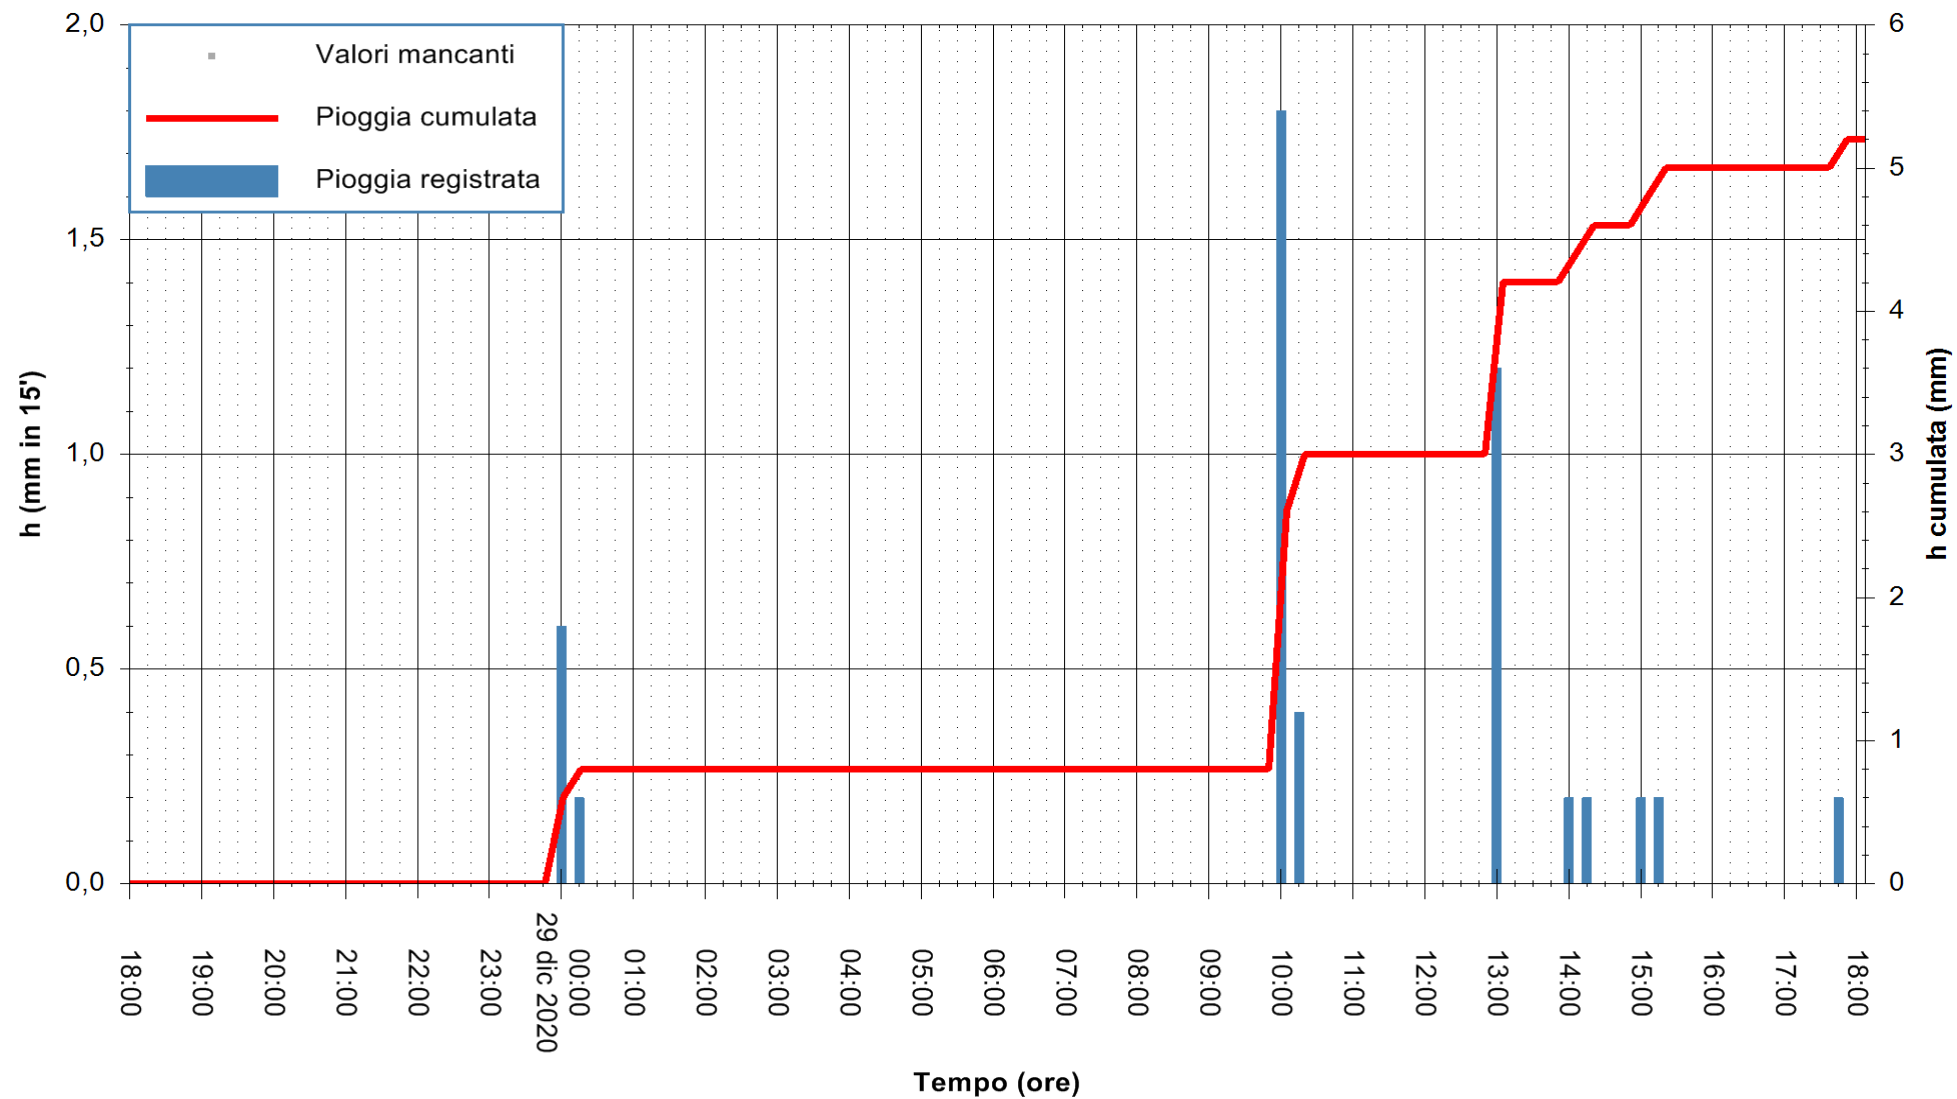

ARPAS
F.to il Dirigente Responsabile
Dott. Giuseppe Bianco

REGIONE AUTONOMA DE SARDIGNA
REGIONE AUTONOMA DELLA SARDEGNA

Stazione pluviometrica LULA RF
 Area PIZZONCHI
 Pioggia registrata nelle ultime 24 ore
 Estrazione dati delle ore 18:40 del 29/12/2020
 Ultimo dato disponibile: 29/12/2020 alle 18:15