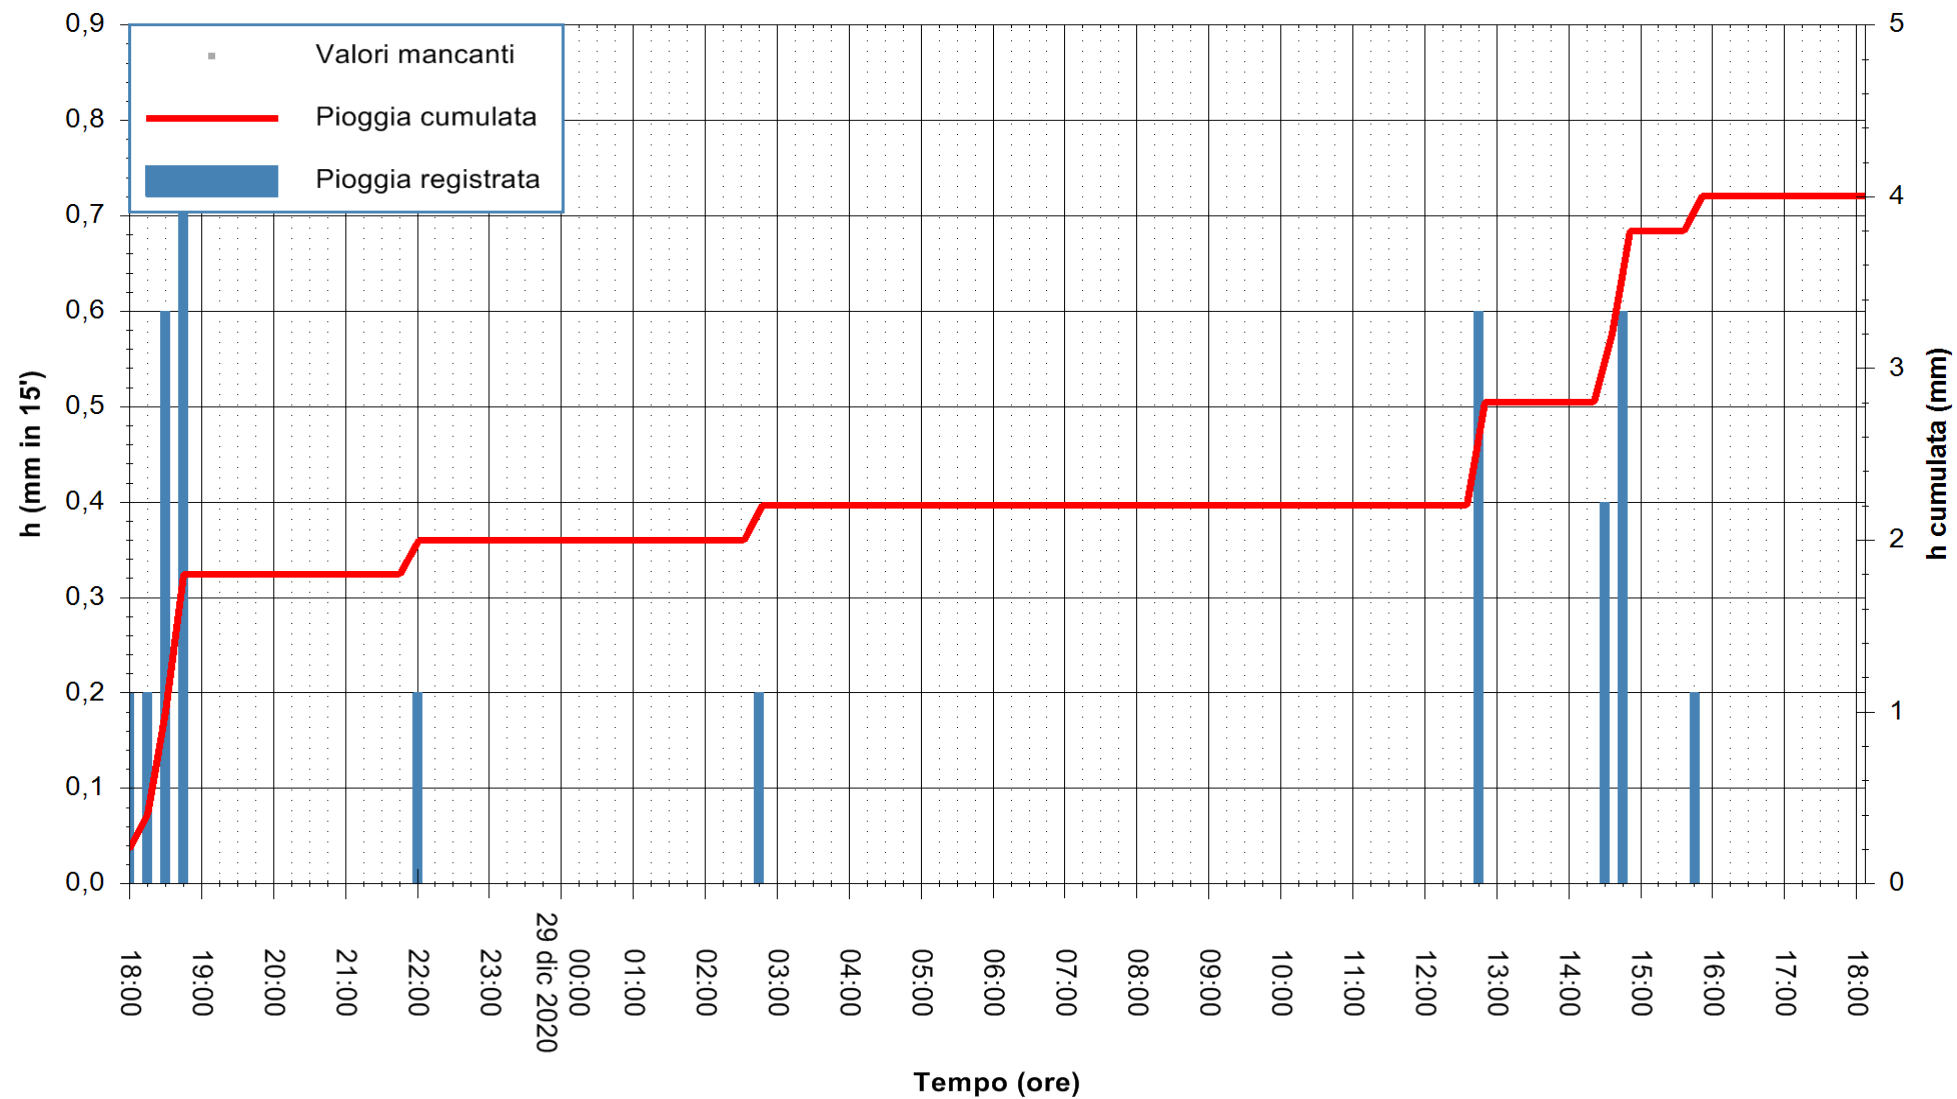

REGIONE AUTÒNOMA DE SARDIGNA
REGIONE AUTONOMA DELLA SARDEGNA

Stazione pluviometrica ESTERZILI M. SANTA VITTORIA
 Area MONTE SANTA VITTORIA
 Pioggia registrata nelle ultime 24 ore
 Estrazione dati delle ore 18:40 del 29/12/2020
 Ultimo dato disponibile: 29/12/2020 alle 18:15

ARPAS
 F.to il Dirigente Responsabile
 Dott. Giuseppe Bianco

REGIONE AUTONOMA DE SARDIGNA
 REGIONE AUTONOMA DELLA SARDEGNA

Stazione pluviometrica DIGA IS BARROCUS
Area DIGA IS BARROCUS

Pioggia registrata nelle ultime 24 ore
Estrazione dati delle ore 18:40 del 29/12/2020
Ultimo dato disponibile: 29/12/2020 alle 18:15