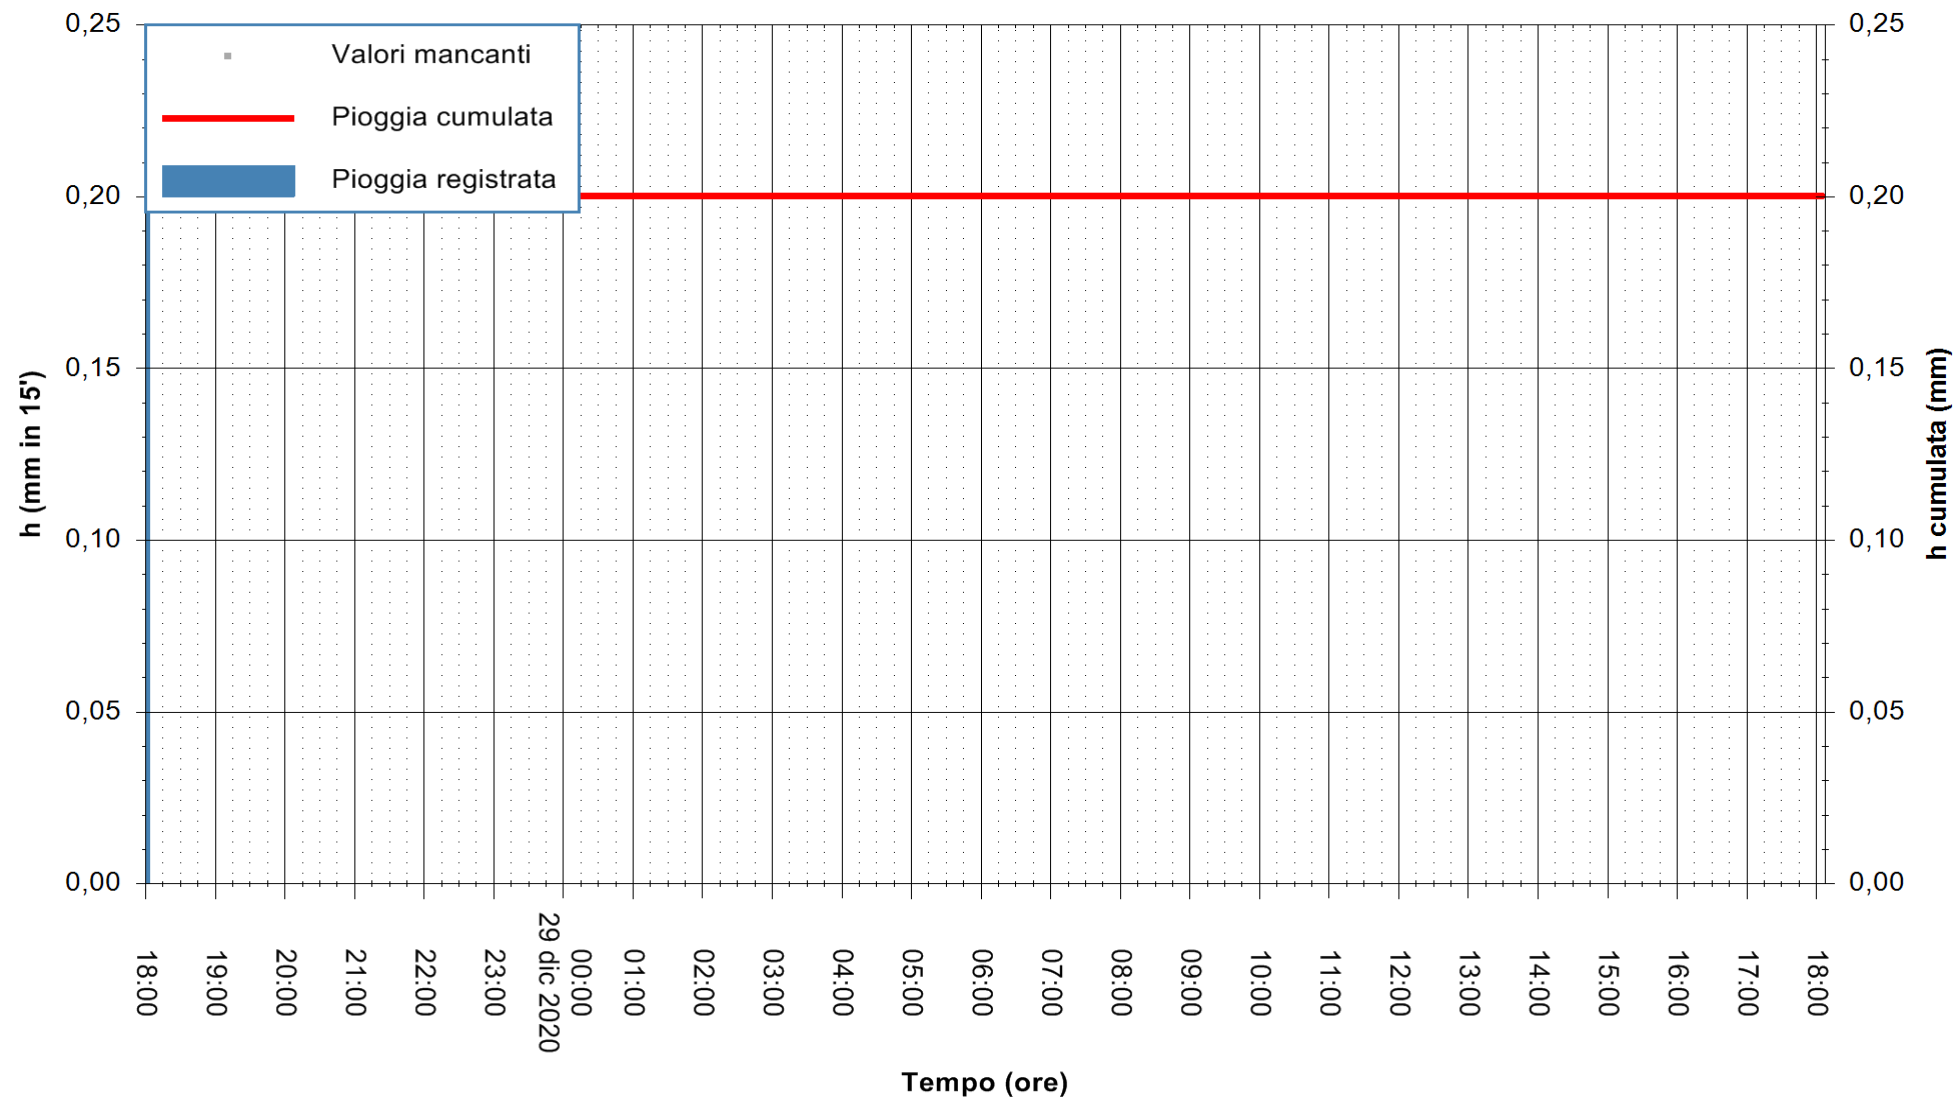

ARPAS
F.to il Dirigente Responsabile
Dott. Giuseppe Bianco

REGIONE AUTONOMA DE SARDIGNA
REGIONE AUTONOMA DELLA SARDEGNA

Stazione pluviometrica ORISTANO RF
Area TORRE GRANDE
Pioggia registrata nelle ultime 24 ore
Estrazione dati delle ore 18:40 del 29/12/2020
Ultimo dato disponibile: 29/12/2020 alle 18:15