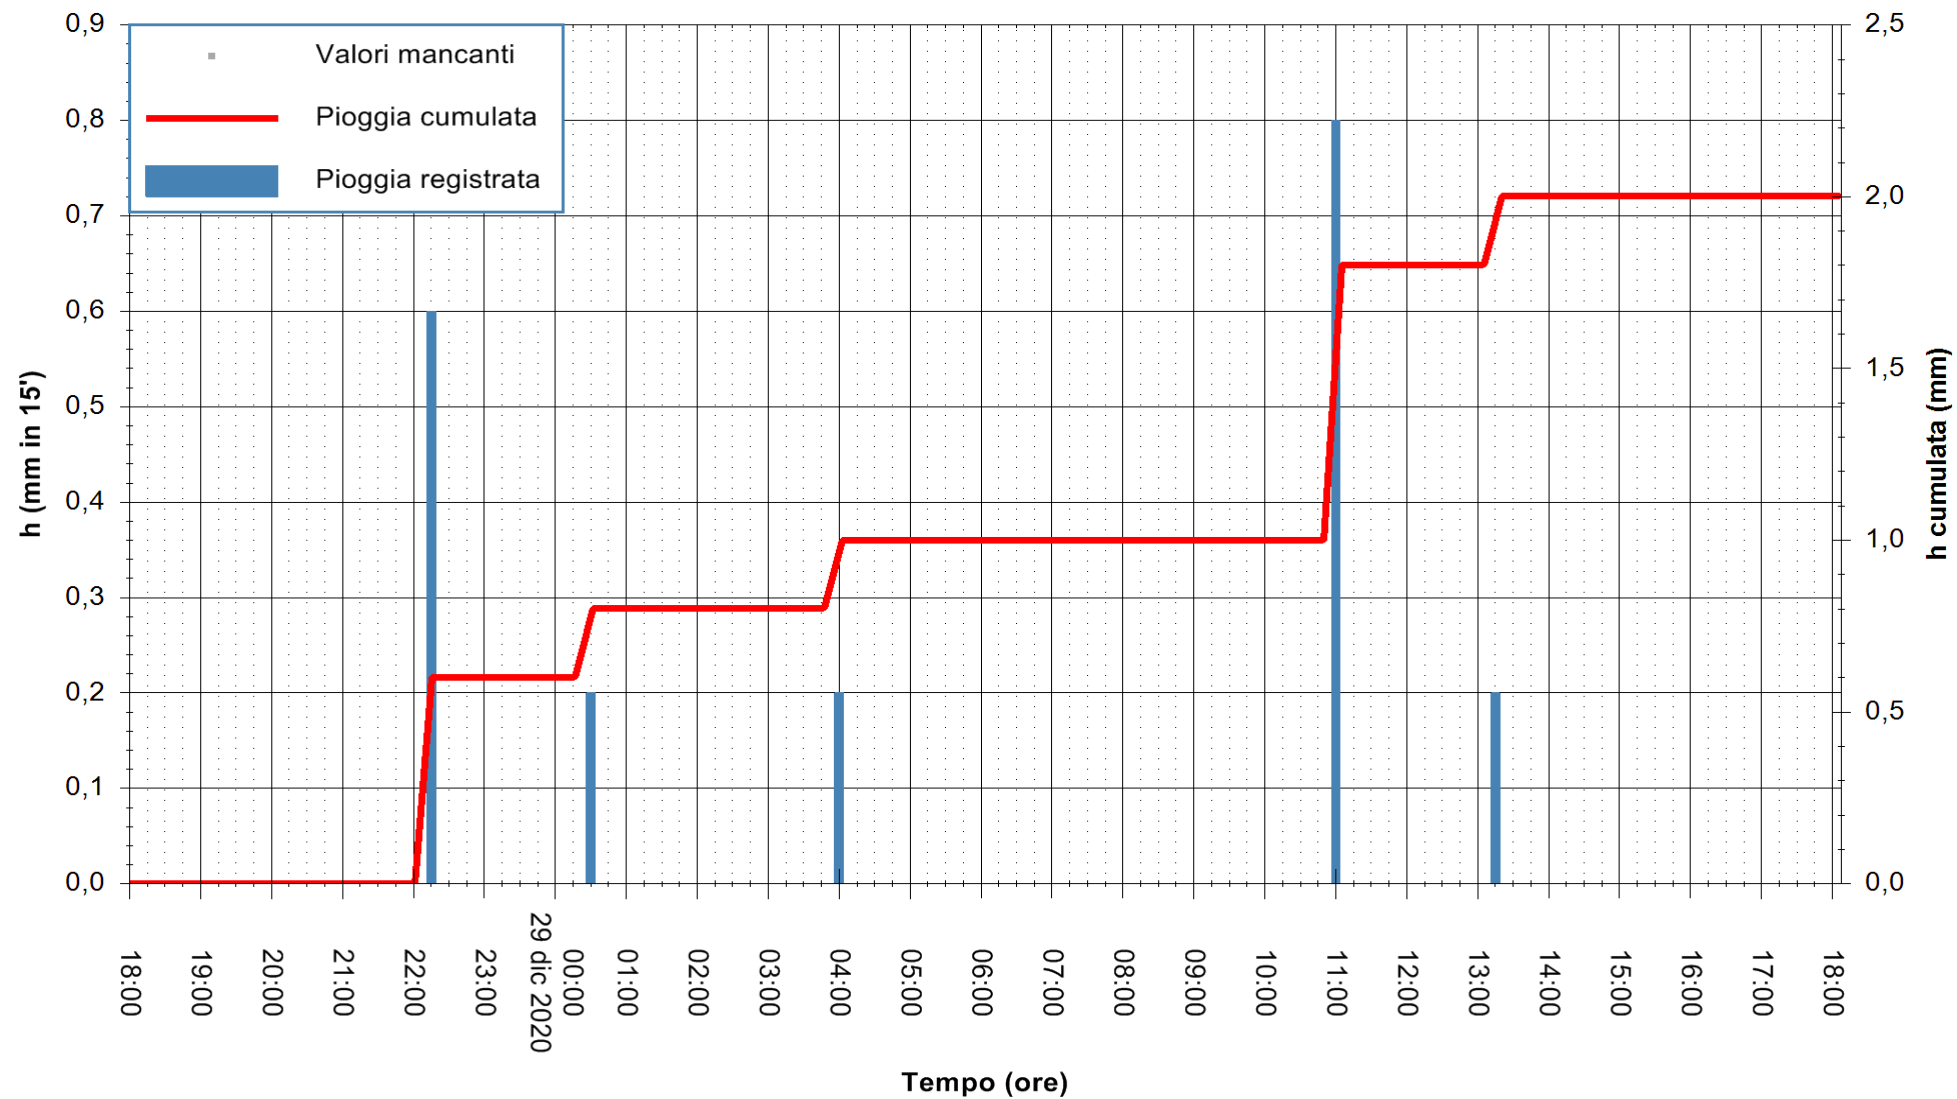

REGIONE AUTÒNOMA DE SARDIGNA
REGIONE AUTONOMA DELLA SARDEGNA

Stazione pluviometrica ESTERZILI M. SANTA VITTORIA
 Area MONTE SANTA VITTORIA
 Pioggia registrata nelle ultime 24 ore
 Estrazione dati delle ore 18:40 del 29/12/2020
 Ultimo dato disponibile: 29/12/2020 alle 18:15

ARPAS
 F.to il Dirigente Responsabile
 Dott. Giuseppe Bianco

REGIONE AUTONOMA DE SARDIGNA
 REGIONE AUTONOMA DELLA SARDEGNA

Stazione pluviometrica DIGA IS BARROCUS
Area DIGA IS BARROCUS

Pioggia registrata nelle ultime 24 ore
Estrazione dati delle ore 18:40 del 29/12/2020
Ultimo dato disponibile: 29/12/2020 alle 18:15