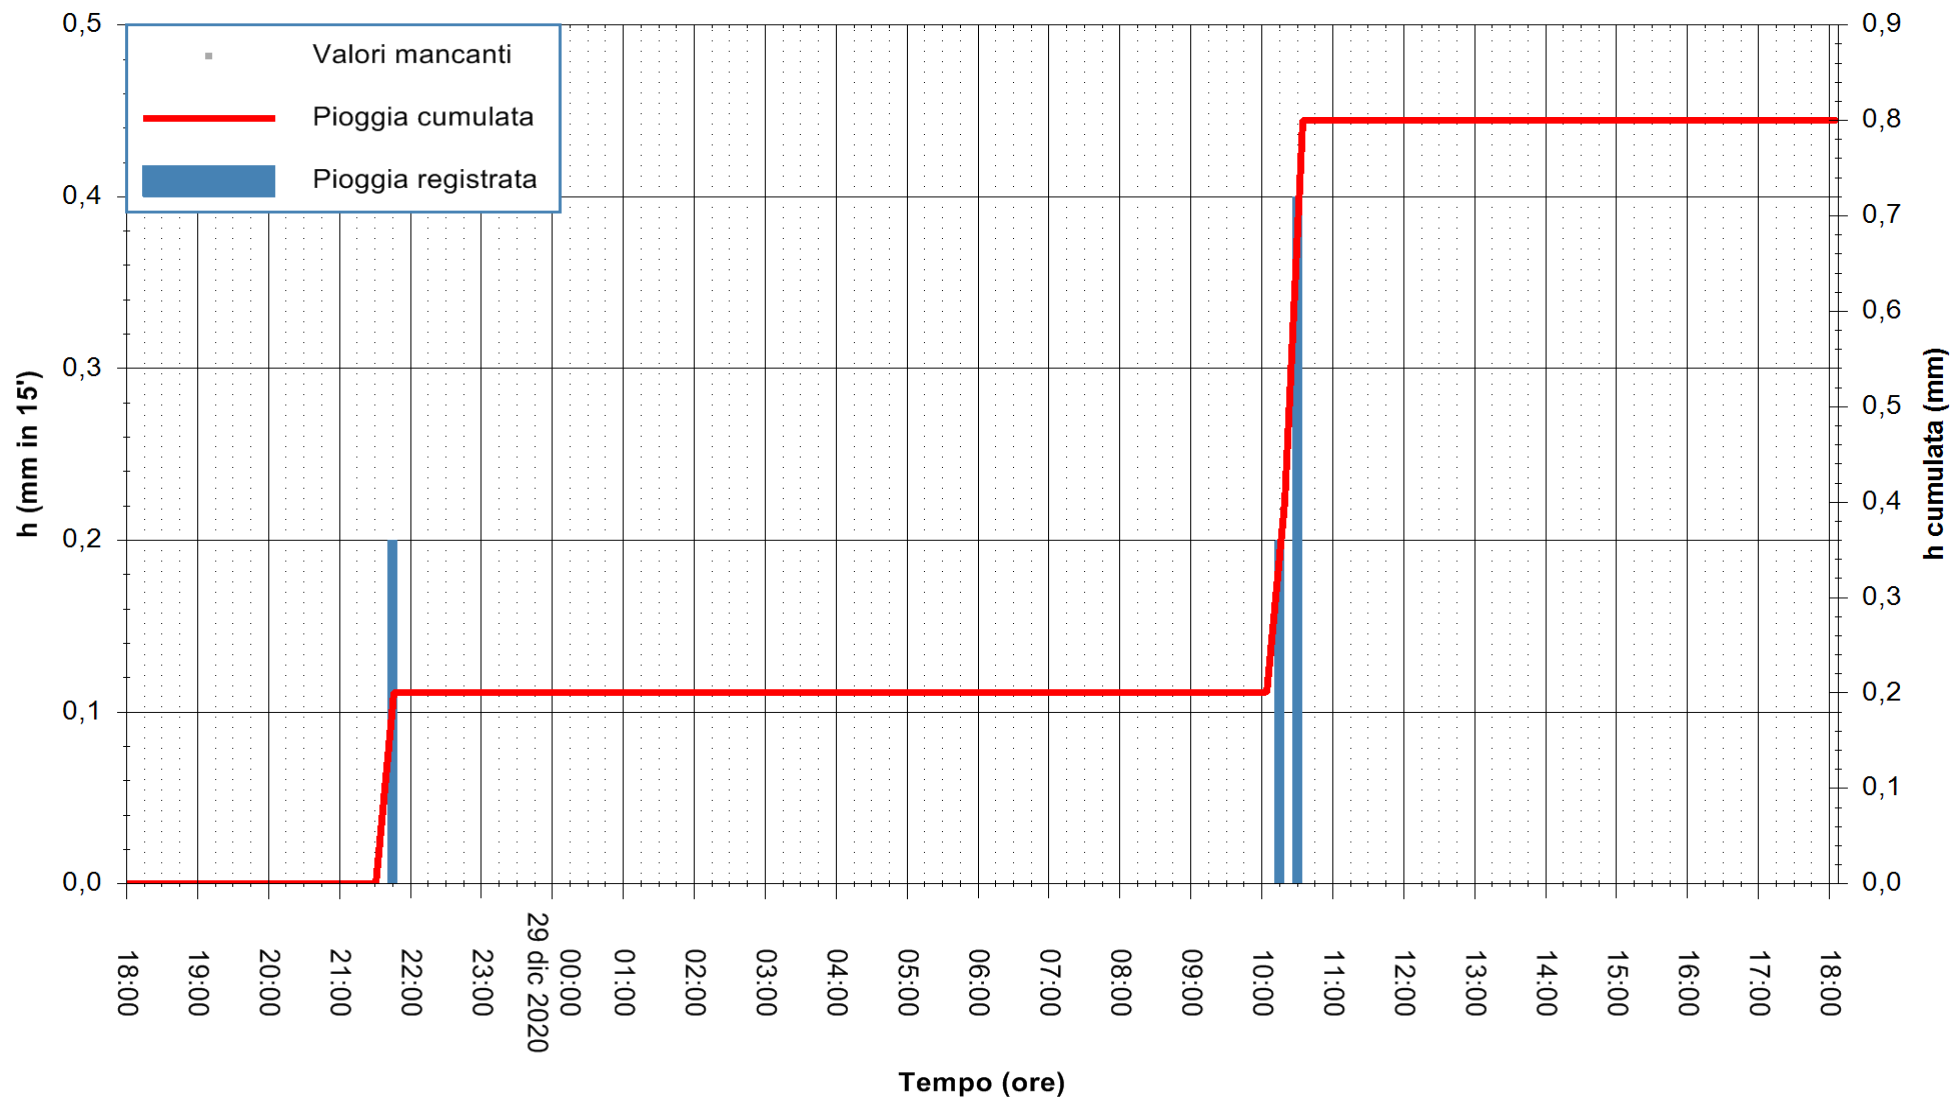

ARPAS
F.to il Dirigente Responsabile
Dott. Giuseppe Bianco

REGIONE AUTÒNOMA DE SARDIGNA
REGIONE AUTONOMA DELLA SARDEGNA

Stazione pluviometrica FLUMINI MANNU A FURTEI
Area PONTE SUL F.MANNU
Pioggia registrata nelle ultime 24 ore
Estrazione dati delle ore 18:40 del 29/12/2020
Ultimo dato disponibile: 29/12/2020 alle 18:15

ARPAS
F.to il Dirigente Responsabile
Dott. Giuseppe Bianco

REGIONE AUTONOMA DE SARDIGNA
REGIONE AUTONOMA DELLA SARDEGNA

Stazione pluviometrica SANLURI STROVINA
Area LA STROVINA

Pioggia registrata nelle ultime 24 ore
Estrazione dati delle ore 18:40 del 29/12/2020
Ultimo dato disponibile: 29/12/2020 alle 18:15