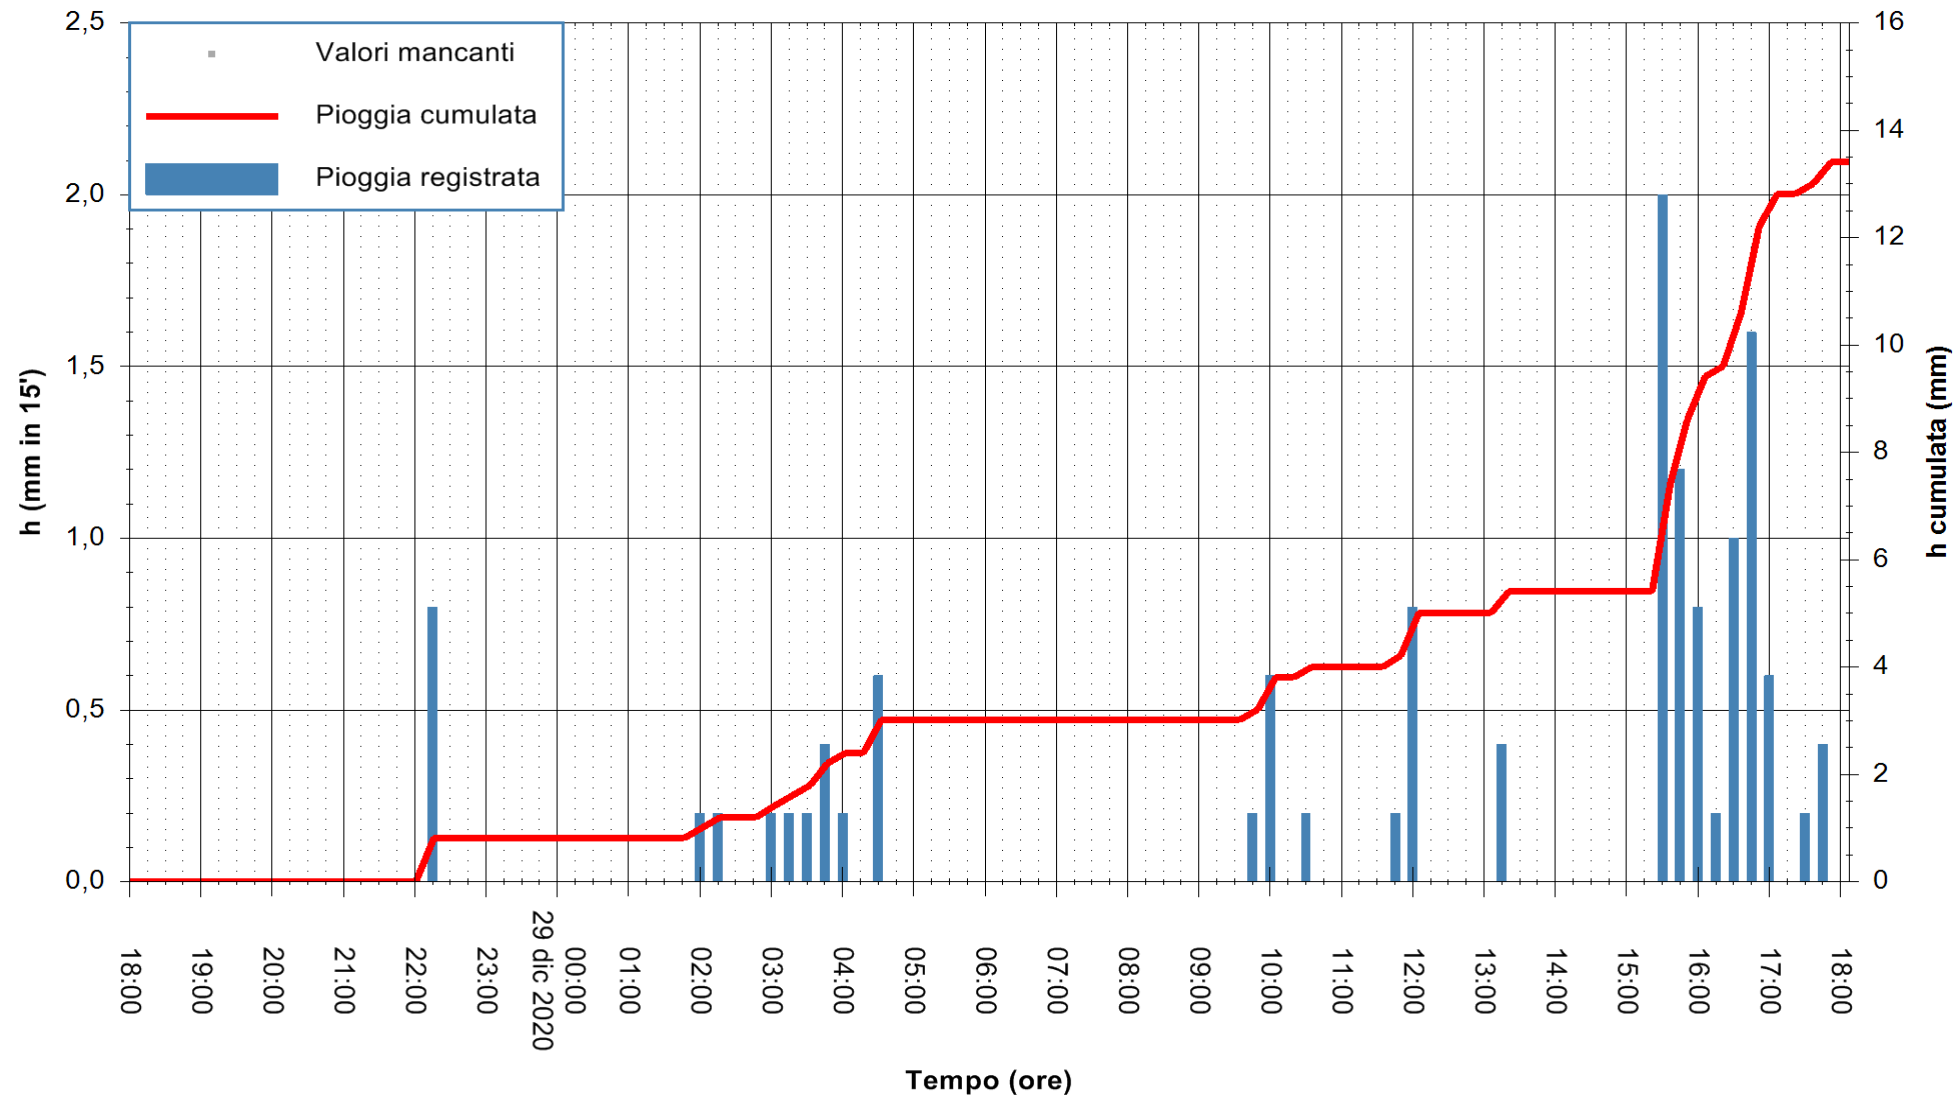

ARPAS
 F.to il Dirigente Responsabile
 Dott. Giuseppe Bianco

REGIONE AUTÒNOMA DE SARDIGNA
 REGIONE AUTONOMA DELLA SARDEGNA

Stazione pluviometrica DIGA DEL CUGA
Area DIGA DEL CUGA
Pioggia registrata nelle ultime 24 ore
Estrazione dati delle ore 18:40 del 29/12/2020
Ultimo dato disponibile: 29/12/2020 alle 18:15