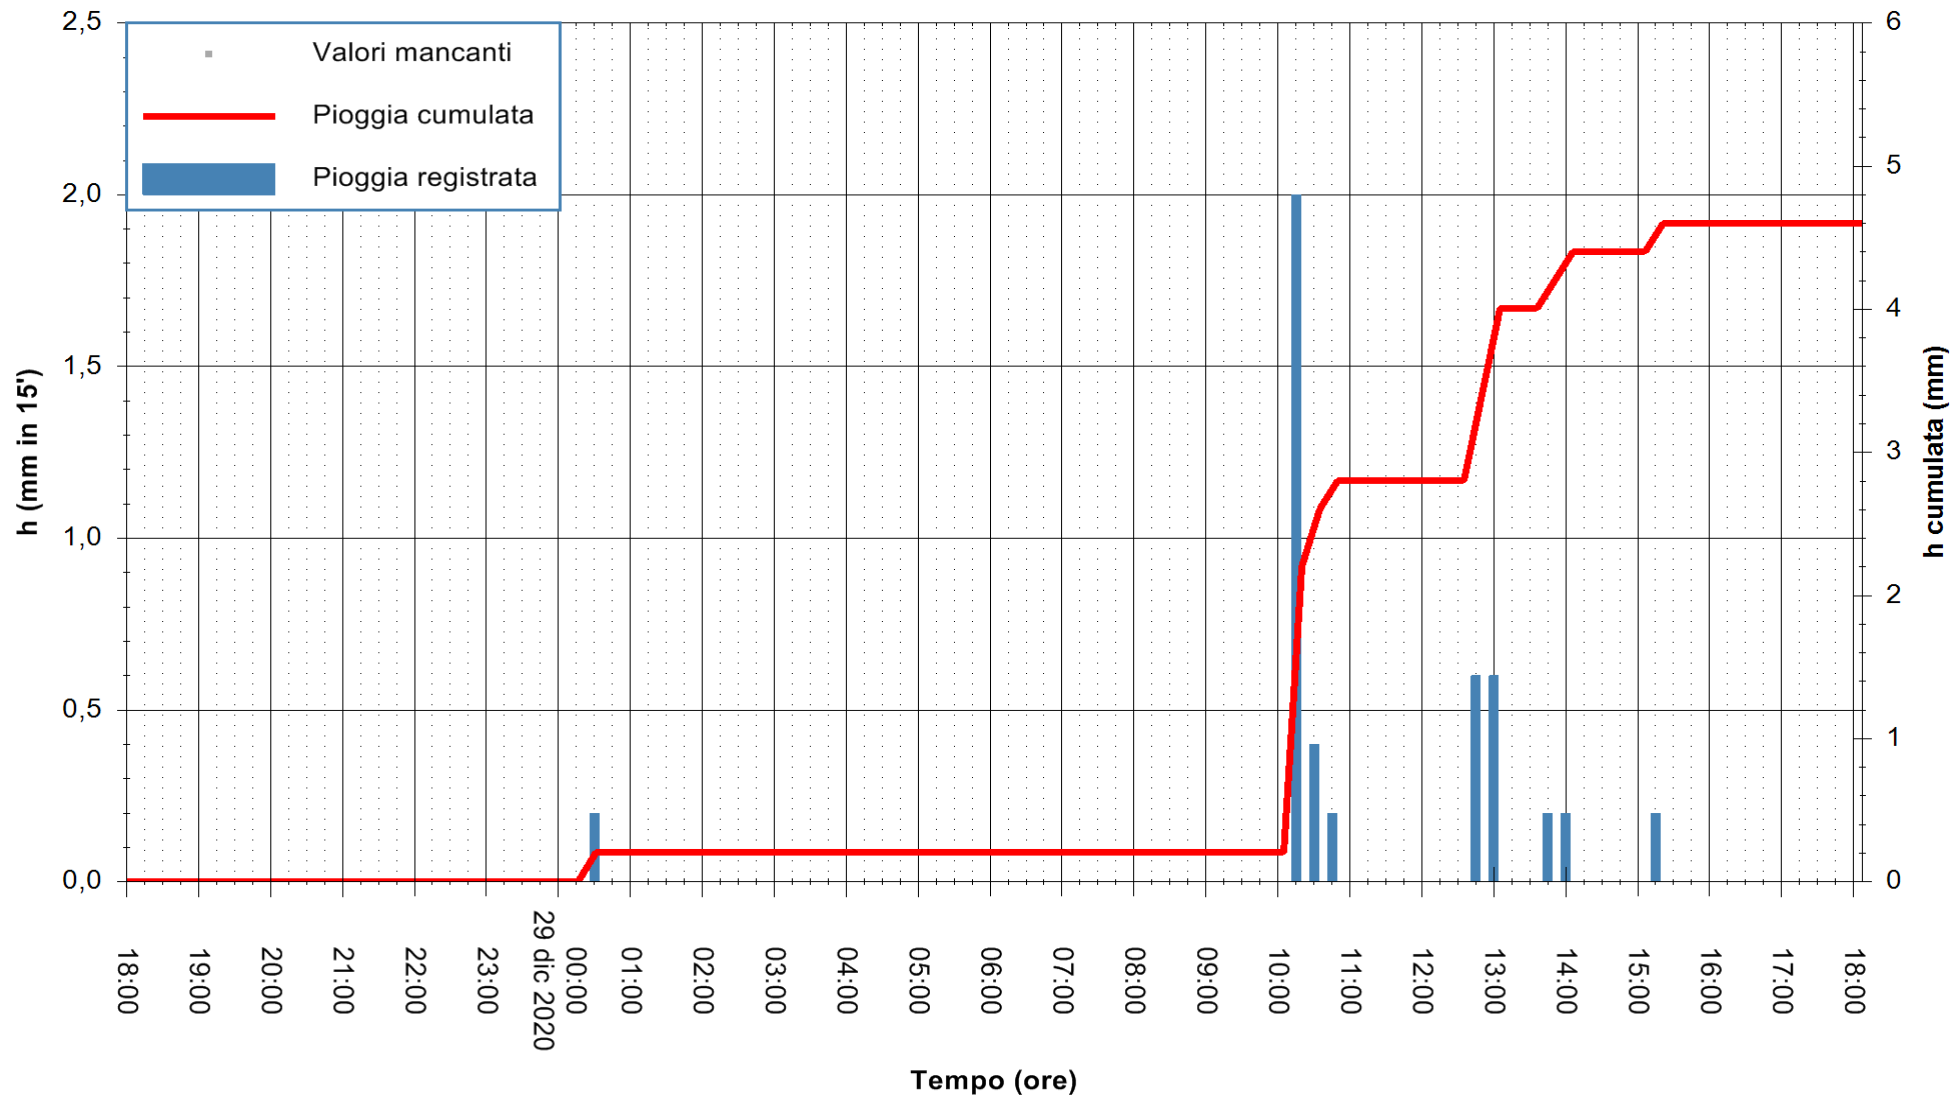

ARPAS
F.to il Dirigente Responsabile
Dott. Giuseppe Bianco

REGIONE AUTONOMA DE SARDIGNA
REGIONE AUTONOMA DELLA SARDEGNA

Stazione pluviometrica LULA RF
 Area PIZZONCHI
 Pioggia registrata nelle ultime 24 ore
 Estrazione dati delle ore 18:40 del 29/12/2020
 Ultimo dato disponibile: 29/12/2020 alle 18:15