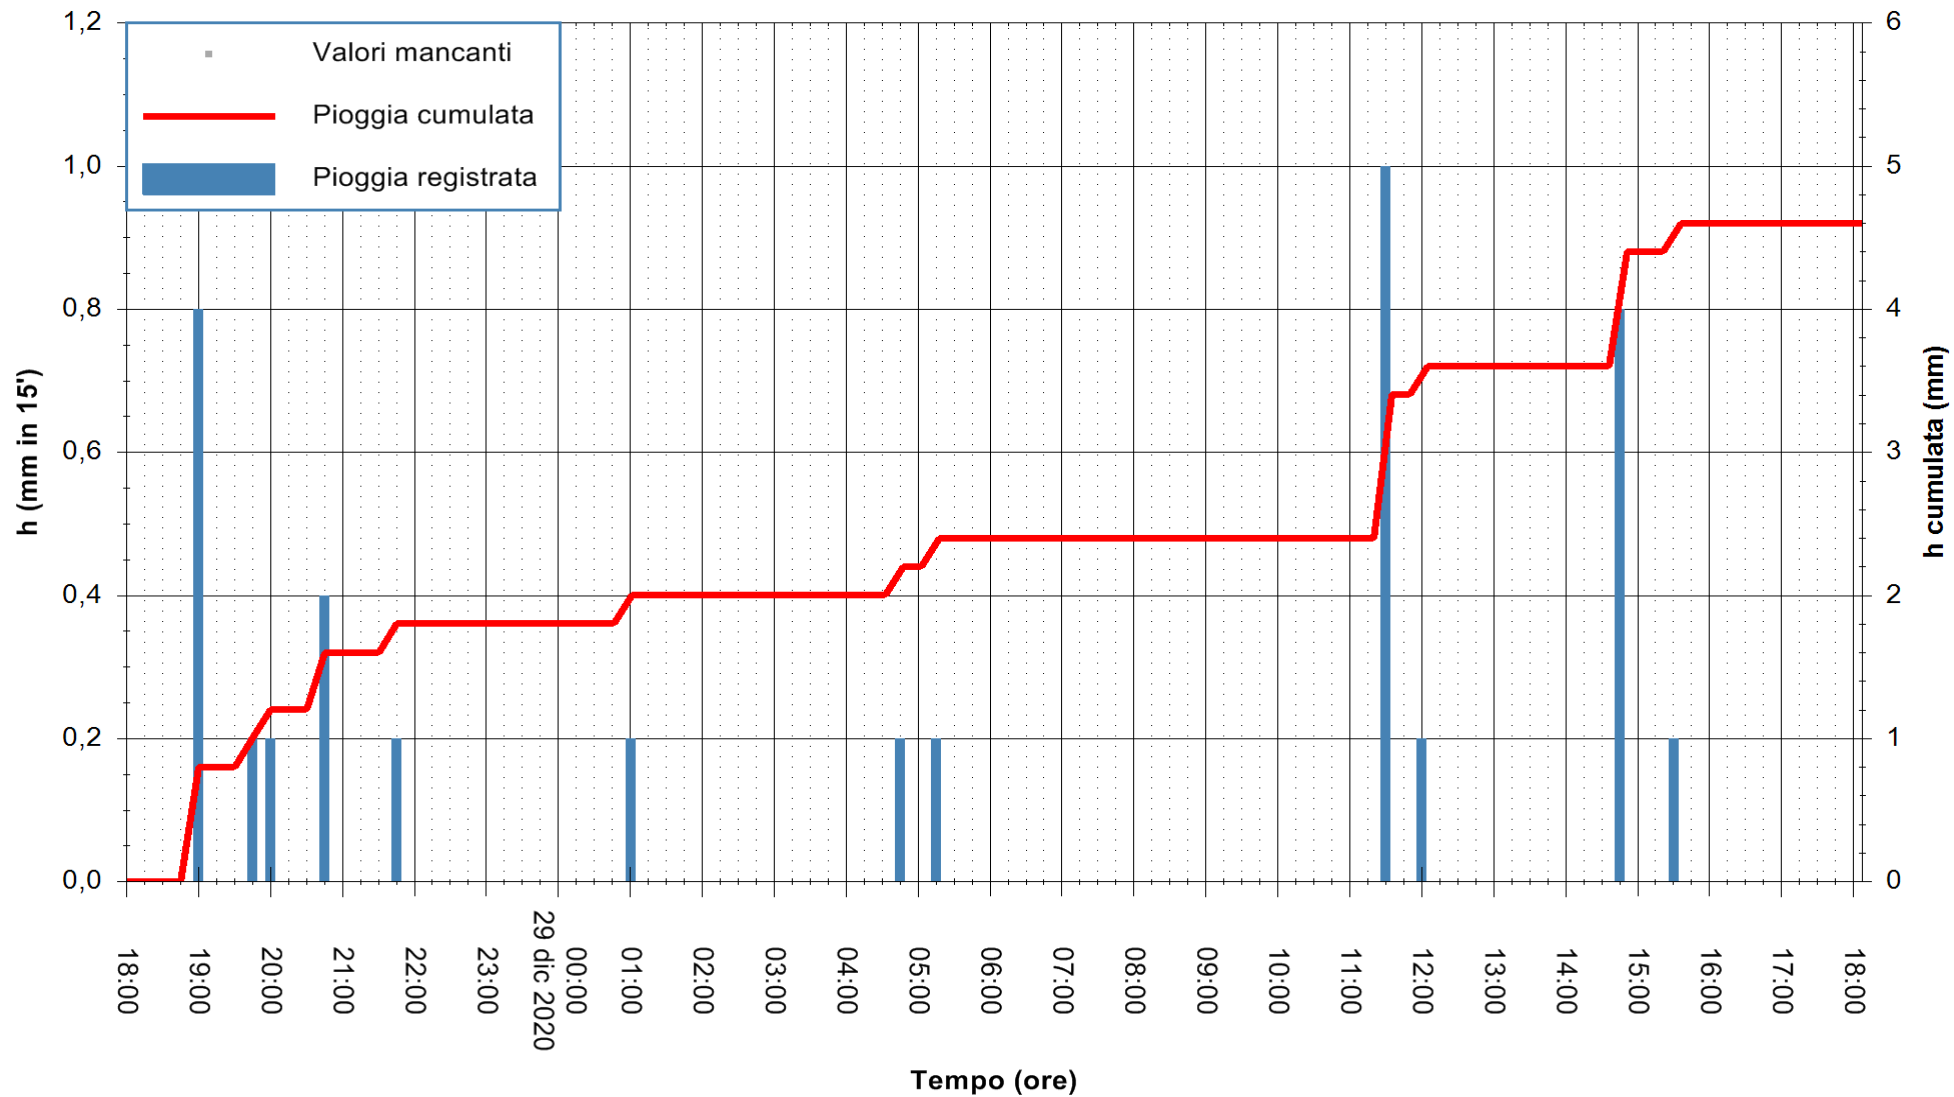

REGIONE AUTÒNOMA DE SARDIGNA
REGIONE AUTONOMA DELLA SARDEGNA

Stazione pluviometrica ESTERZILI M. SANTA VITTORIA
 Area MONTE SANTA VITTORIA
 Pioggia registrata nelle ultime 24 ore
 Estrazione dati delle ore 18:40 del 29/12/2020
 Ultimo dato disponibile: 29/12/2020 alle 18:15

ARPAS
 F.to il Dirigente Responsabile
 Dott. Giuseppe Bianco

REGIONE AUTONOMA DE SARDIGNA
 REGIONE AUTONOMA DELLA SARDEGNA

Stazione pluviometrica DIGA IS BARROCUS
Area DIGA IS BARROCUS

Pioggia registrata nelle ultime 24 ore
Estrazione dati delle ore 18:40 del 29/12/2020
Ultimo dato disponibile: 29/12/2020 alle 18:15

ARPAS
F.to il Dirigente Responsabile
Dott. Giuseppe Bianco

REGIONE AUTÒNOMA DE SARDIGNA
REGIONE AUTONOMA DELLA SARDEGNA

Stazione pluviometrica FLUMINI MANNU A FURTEI
Area PONTE SUL F.MANNU
Pioggia registrata nelle ultime 24 ore
Estrazione dati delle ore 18:40 del 29/12/2020
Ultimo dato disponibile: 29/12/2020 alle 18:15

ARPAS
F.to il Dirigente Responsabile
Dott. Giuseppe Bianco

REGIONE AUTONOMA DE SARDIGNA
REGIONE AUTONOMA DELLA SARDEGNA

Stazione pluviometrica SANLURI STROVINA
Area LA STROVINA

Pioggia registrata nelle ultime 24 ore
Estrazione dati delle ore 18:40 del 29/12/2020
Ultimo dato disponibile: 29/12/2020 alle 18:15