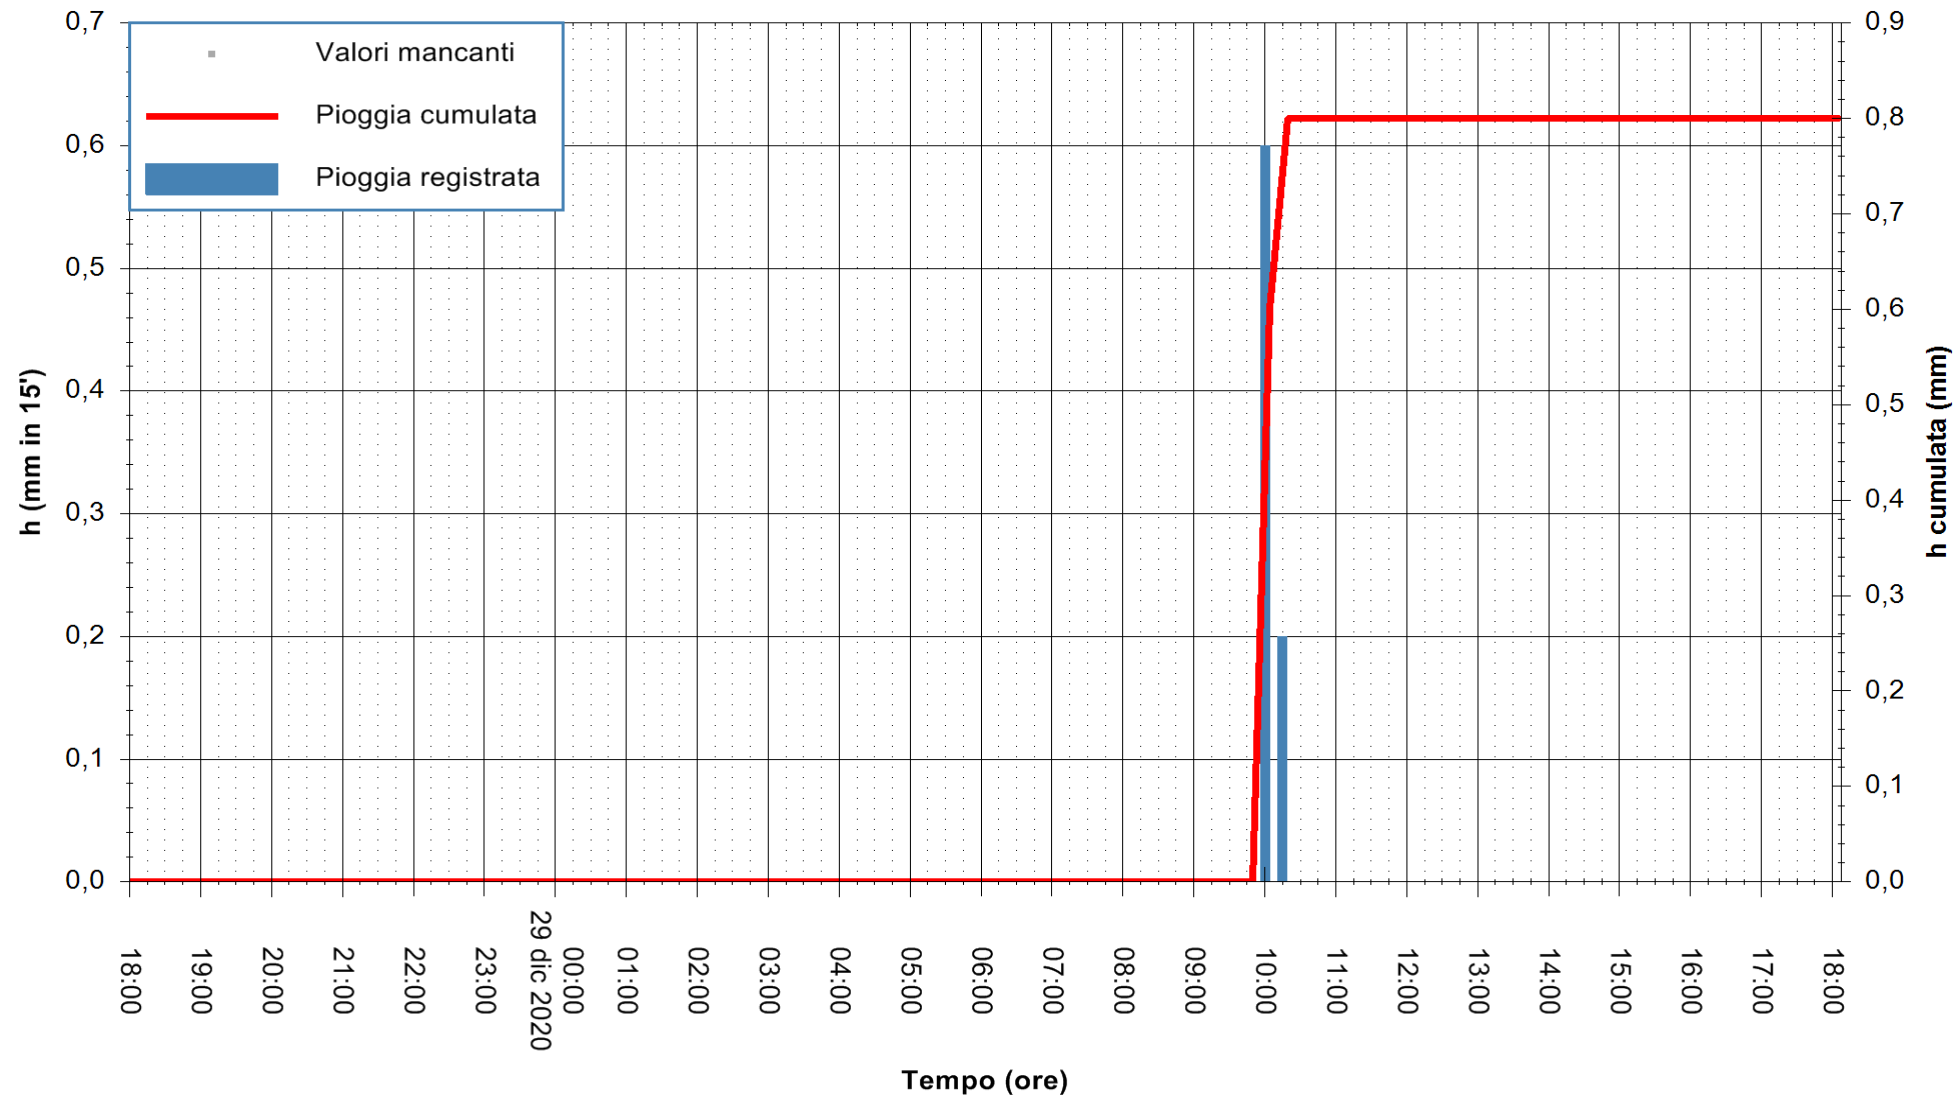

ARPAS
F.to il Dirigente Responsabile
Dott. Giuseppe Bianco

REGIONE AUTONOMA DE SARDIGNA
REGIONE AUTONOMA DELLA SARDEGNA

Stazione pluviometrica GAIRO PUNTA TRICOLI
Area PUNTA TRICOLI
Pioggia registrata nelle ultime 24 ore
Estrazione dati delle ore 18:40 del 29/12/2020
Ultimo dato disponibile: 29/12/2020 alle 18:15