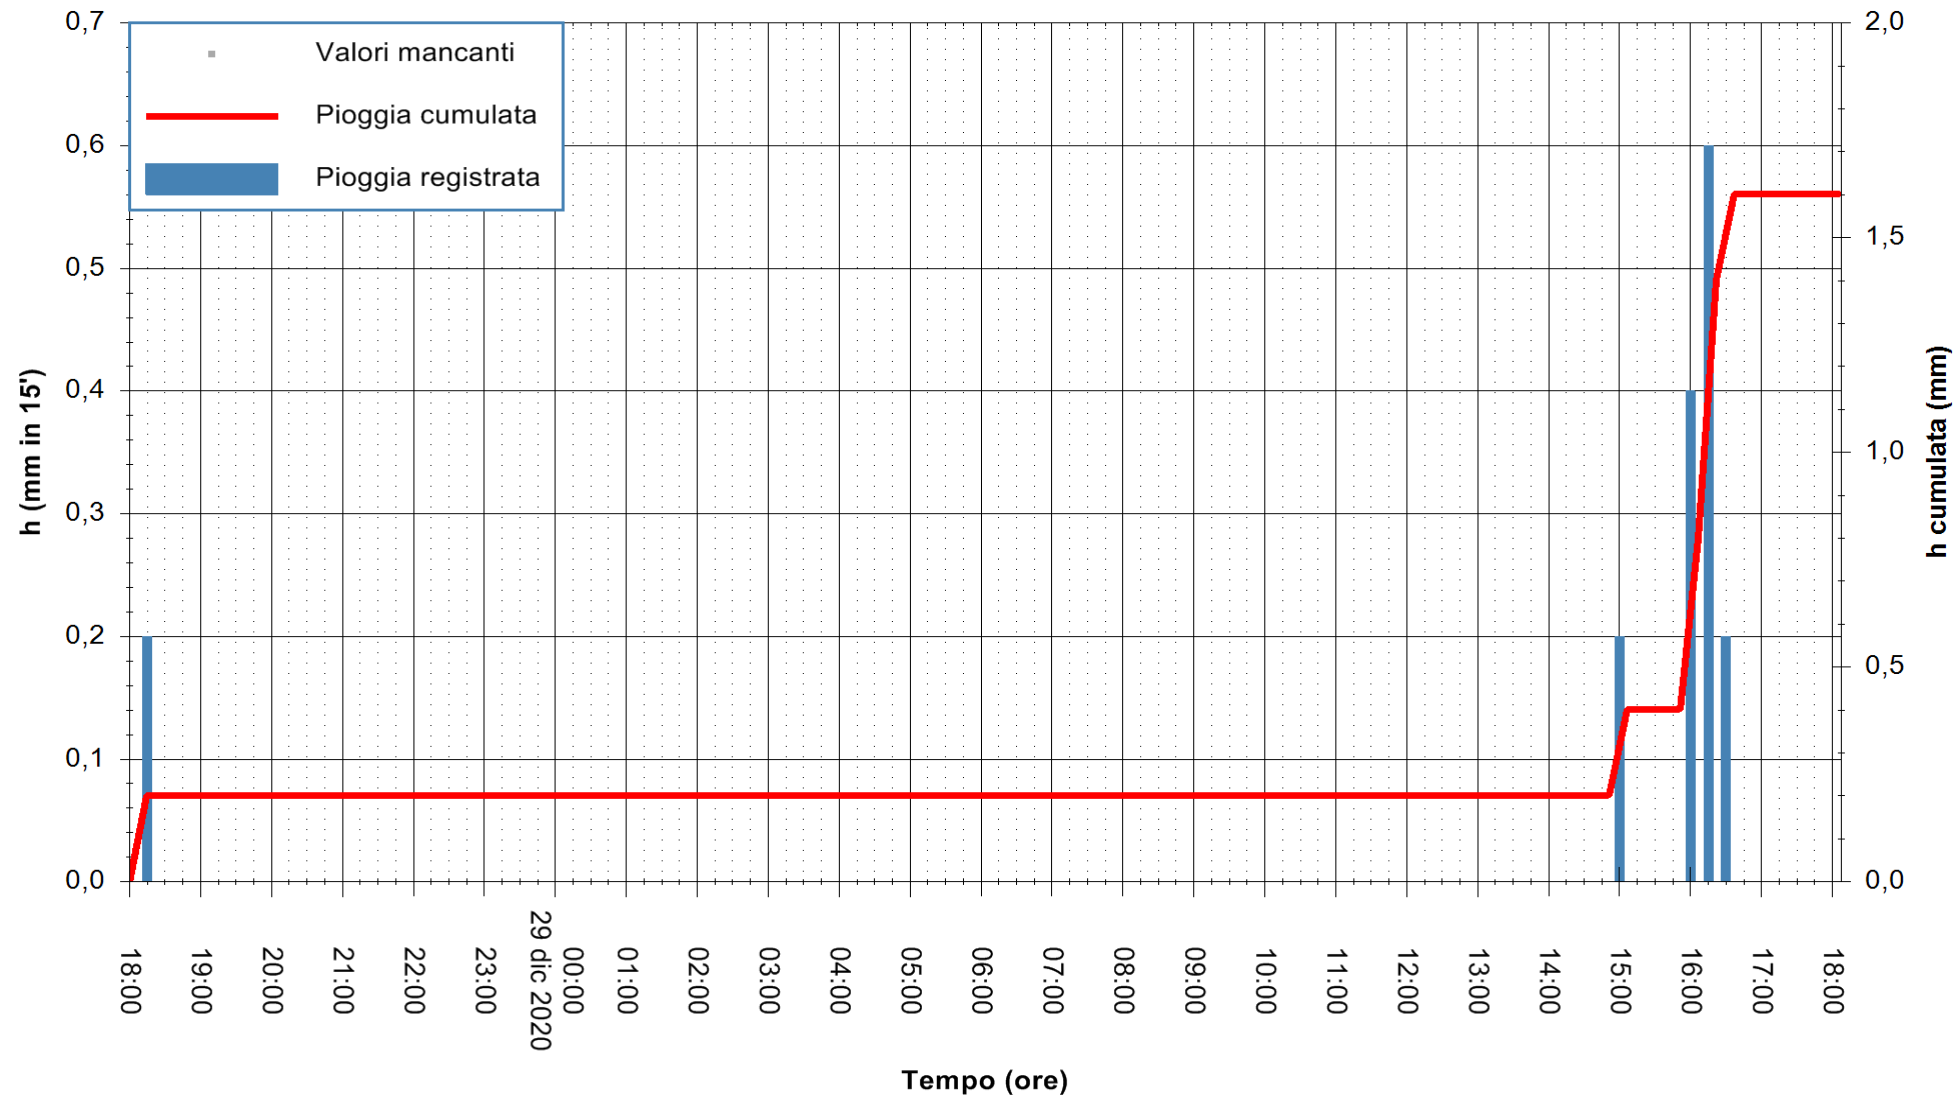

ARPAS
 F.to il Dirigente Responsabile
 Dott. Giuseppe Bianco

REGIONE AUTONOMA DE SARDIGNA
 REGIONE AUTONOMA DELLA SARDEGNA

Stazione pluviometrica CAPOTERRA POGGIO DEI PINI
 Area POGGIO DEI PINI
 Pioggia registrata nelle ultime 24 ore
 Estrazione dati delle ore 18:40 del 29/12/2020
 Ultimo dato disponibile: 29/12/2020 alle 18:10