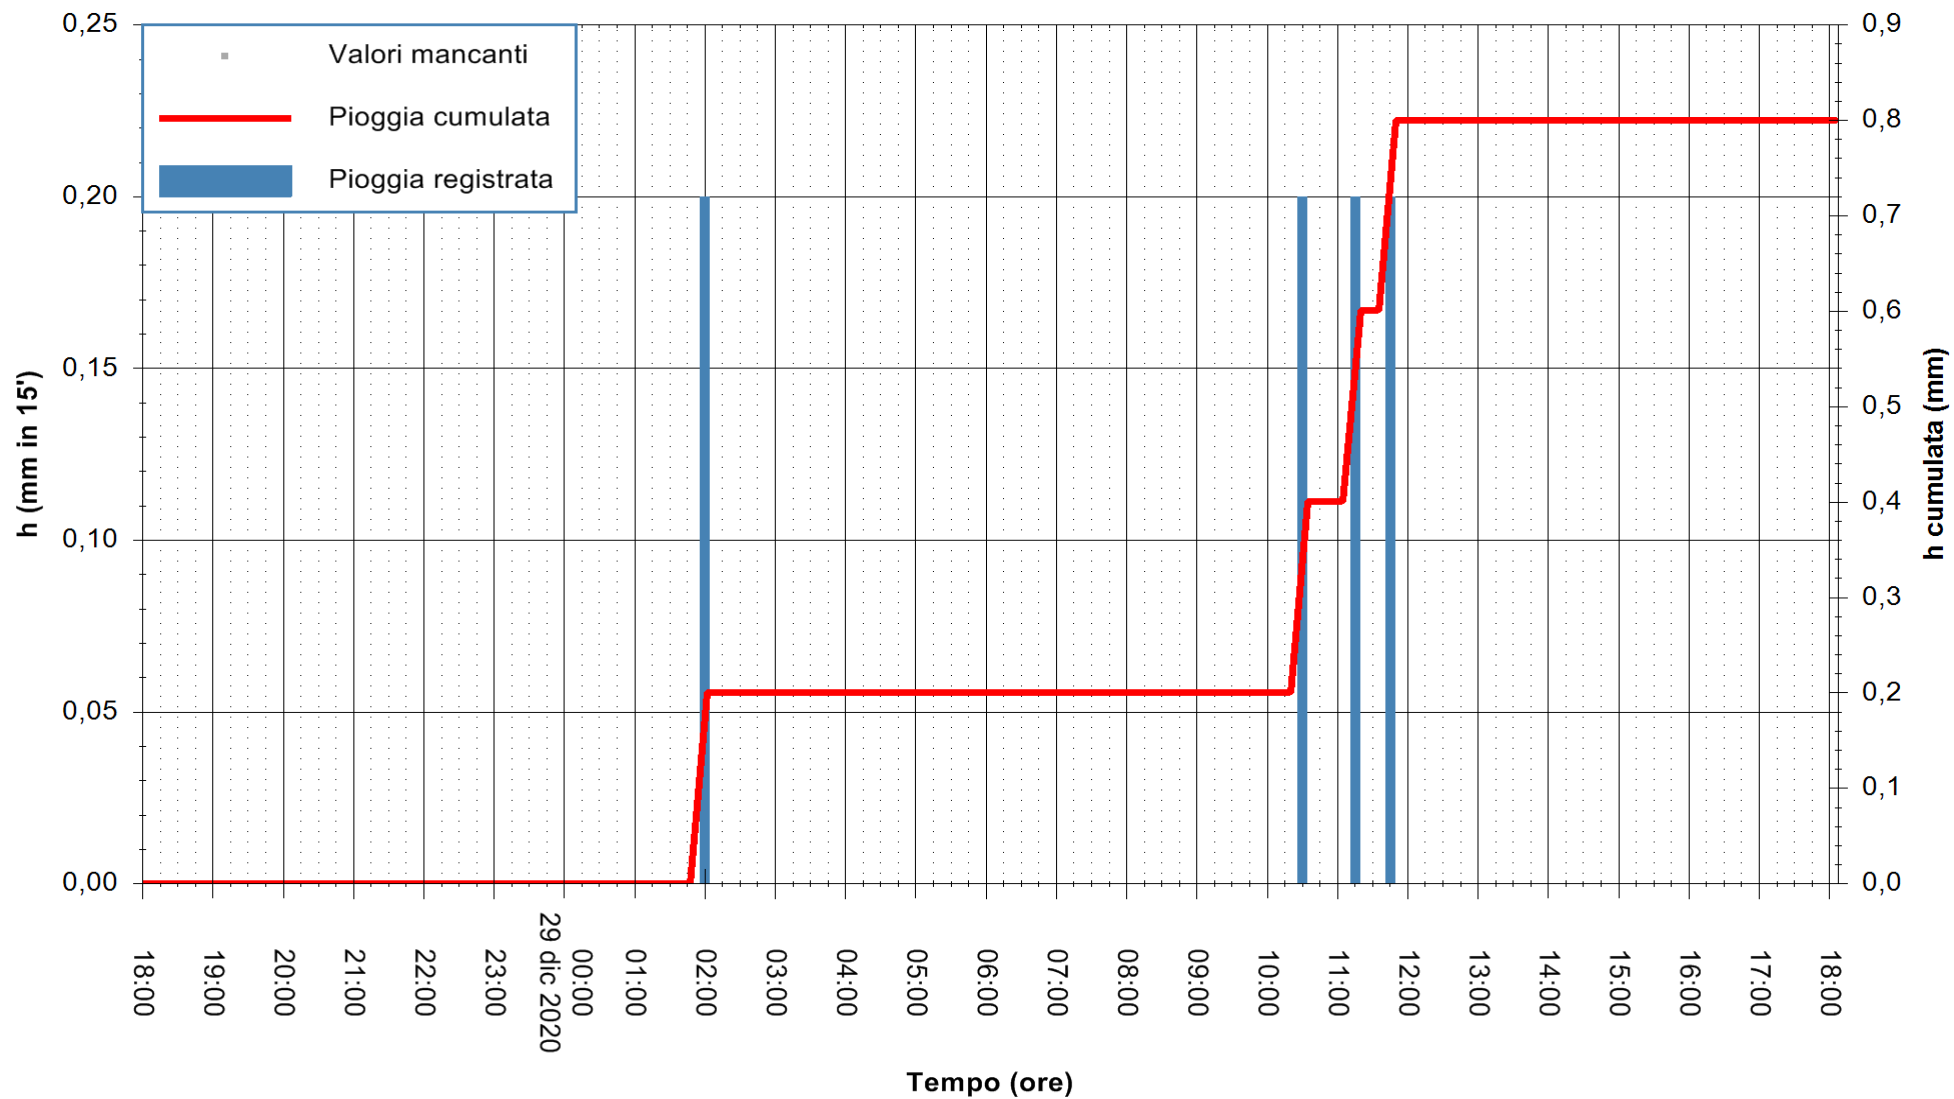

Stazione pluviometrica OSCHIRI RF
Area PISCHINAS
Pioggia registrata nelle ultime 24 ore
Estrazione dati delle ore 18:40 del 29/12/2020
Ultimo dato disponibile: 29/12/2020 alle 18:10

ARPAS
F.to il Dirigente Responsabile
Dott. Giuseppe Bianco

REGIONE AUTÒNOMA DE SARDIGNA
REGIONE AUTONOMA DELLA SARDEGNA

Stazione pluviometrica ESTERZILI M. SANTA VITTORIA
 Area MONTE SANTA VITTORIA
 Pioggia registrata nelle ultime 24 ore
 Estrazione dati delle ore 18:40 del 29/12/2020
 Ultimo dato disponibile: 29/12/2020 alle 18:15

ARPAS
 F.to il Dirigente Responsabile
 Dott. Giuseppe Bianco

REGIONE AUTONOMA DE SARDIGNA
 REGIONE AUTONOMA DELLA SARDEGNA

Stazione pluviometrica DIGA IS BARROCUS
Area DIGA IS BARROCUS

Pioggia registrata nelle ultime 24 ore
Estrazione dati delle ore 18:40 del 29/12/2020
Ultimo dato disponibile: 29/12/2020 alle 18:15