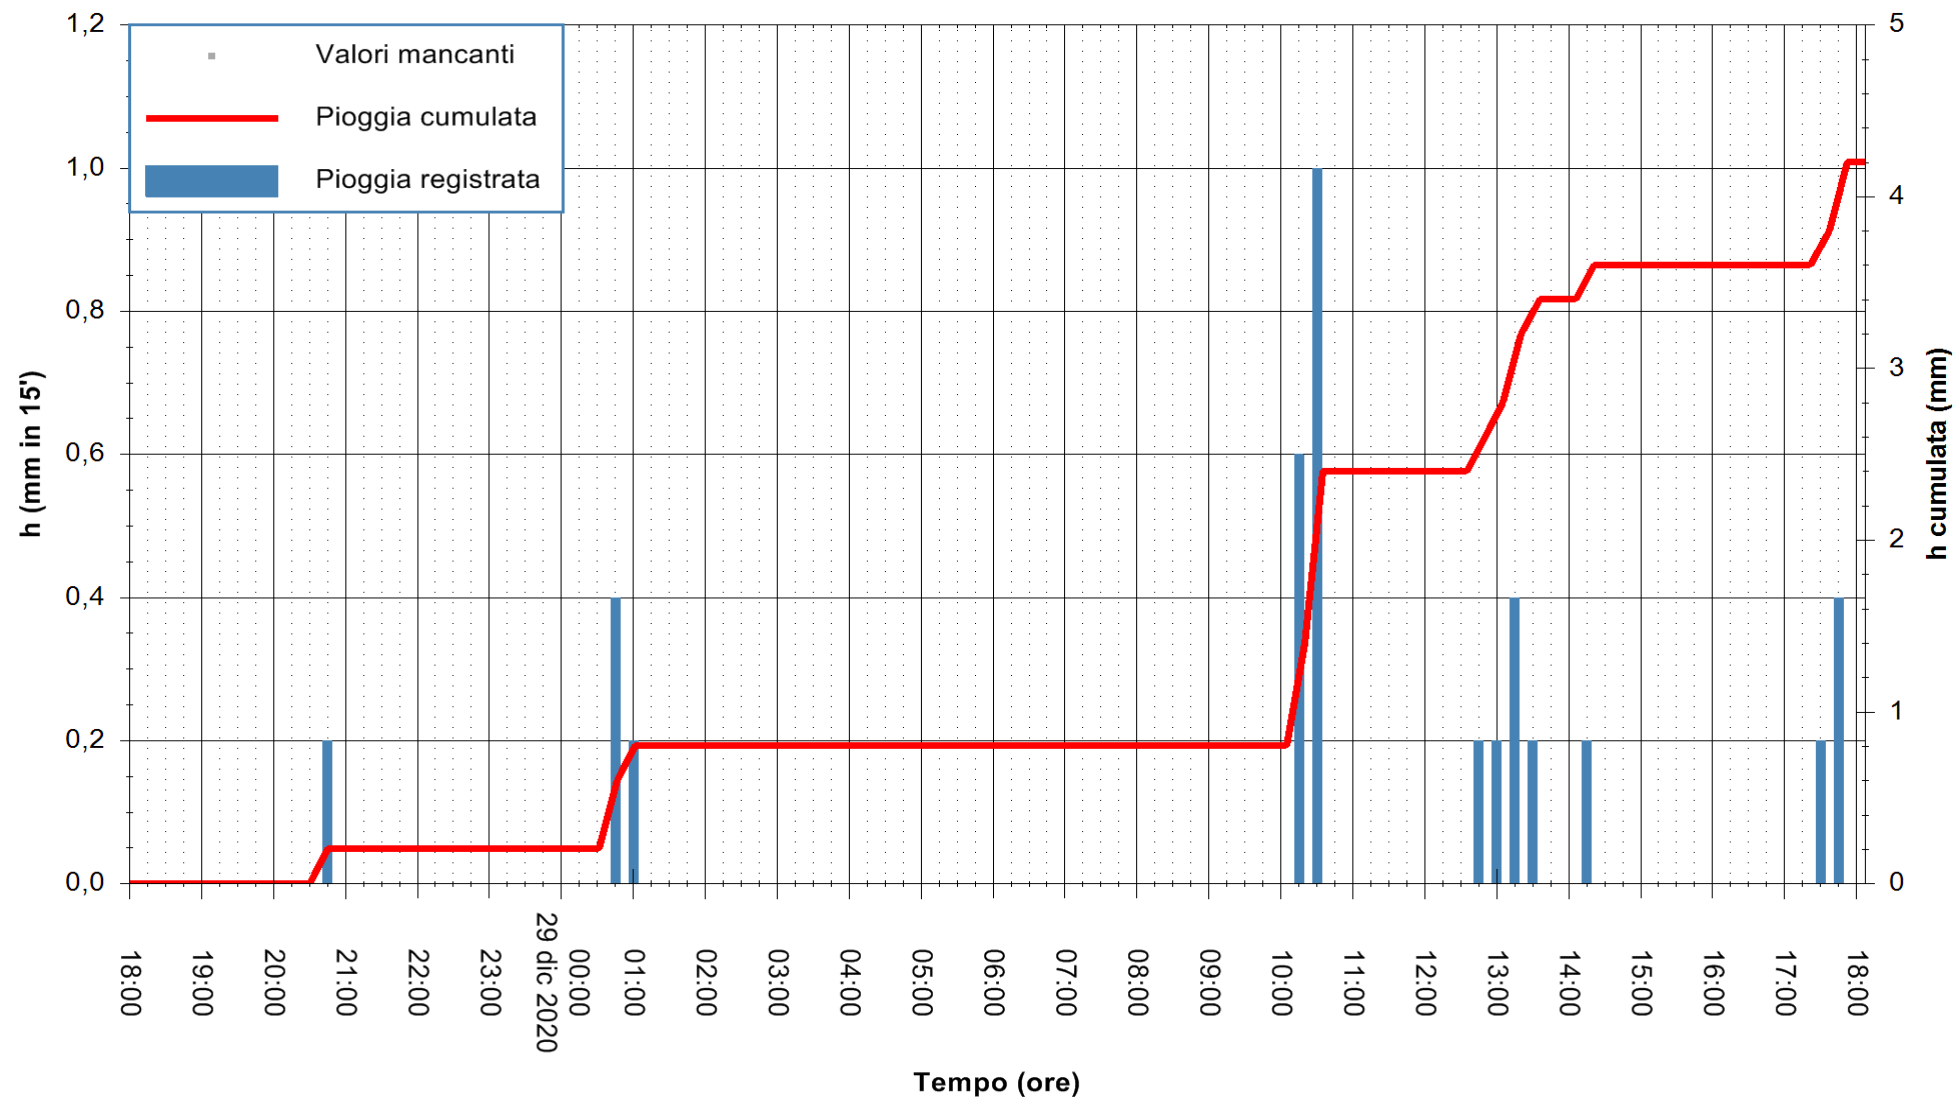

Stazione pluviometrica CAPOTERRA POGGIO DEI PINI
Area POGGIO DEI PINI
Pioggia registrata nelle ultime 24 ore
Estrazione dati delle ore 18:40 del 29/12/2020
Ultimo dato disponibile: 29/12/2020 alle 18:10

ARPAS
F.to il Dirigente Responsabile
Dott. Giuseppe Bianco

REGIONE AUTÒNOMA DE SARDIGNA
REGIONE AUTONOMA DELLA SARDEGNA