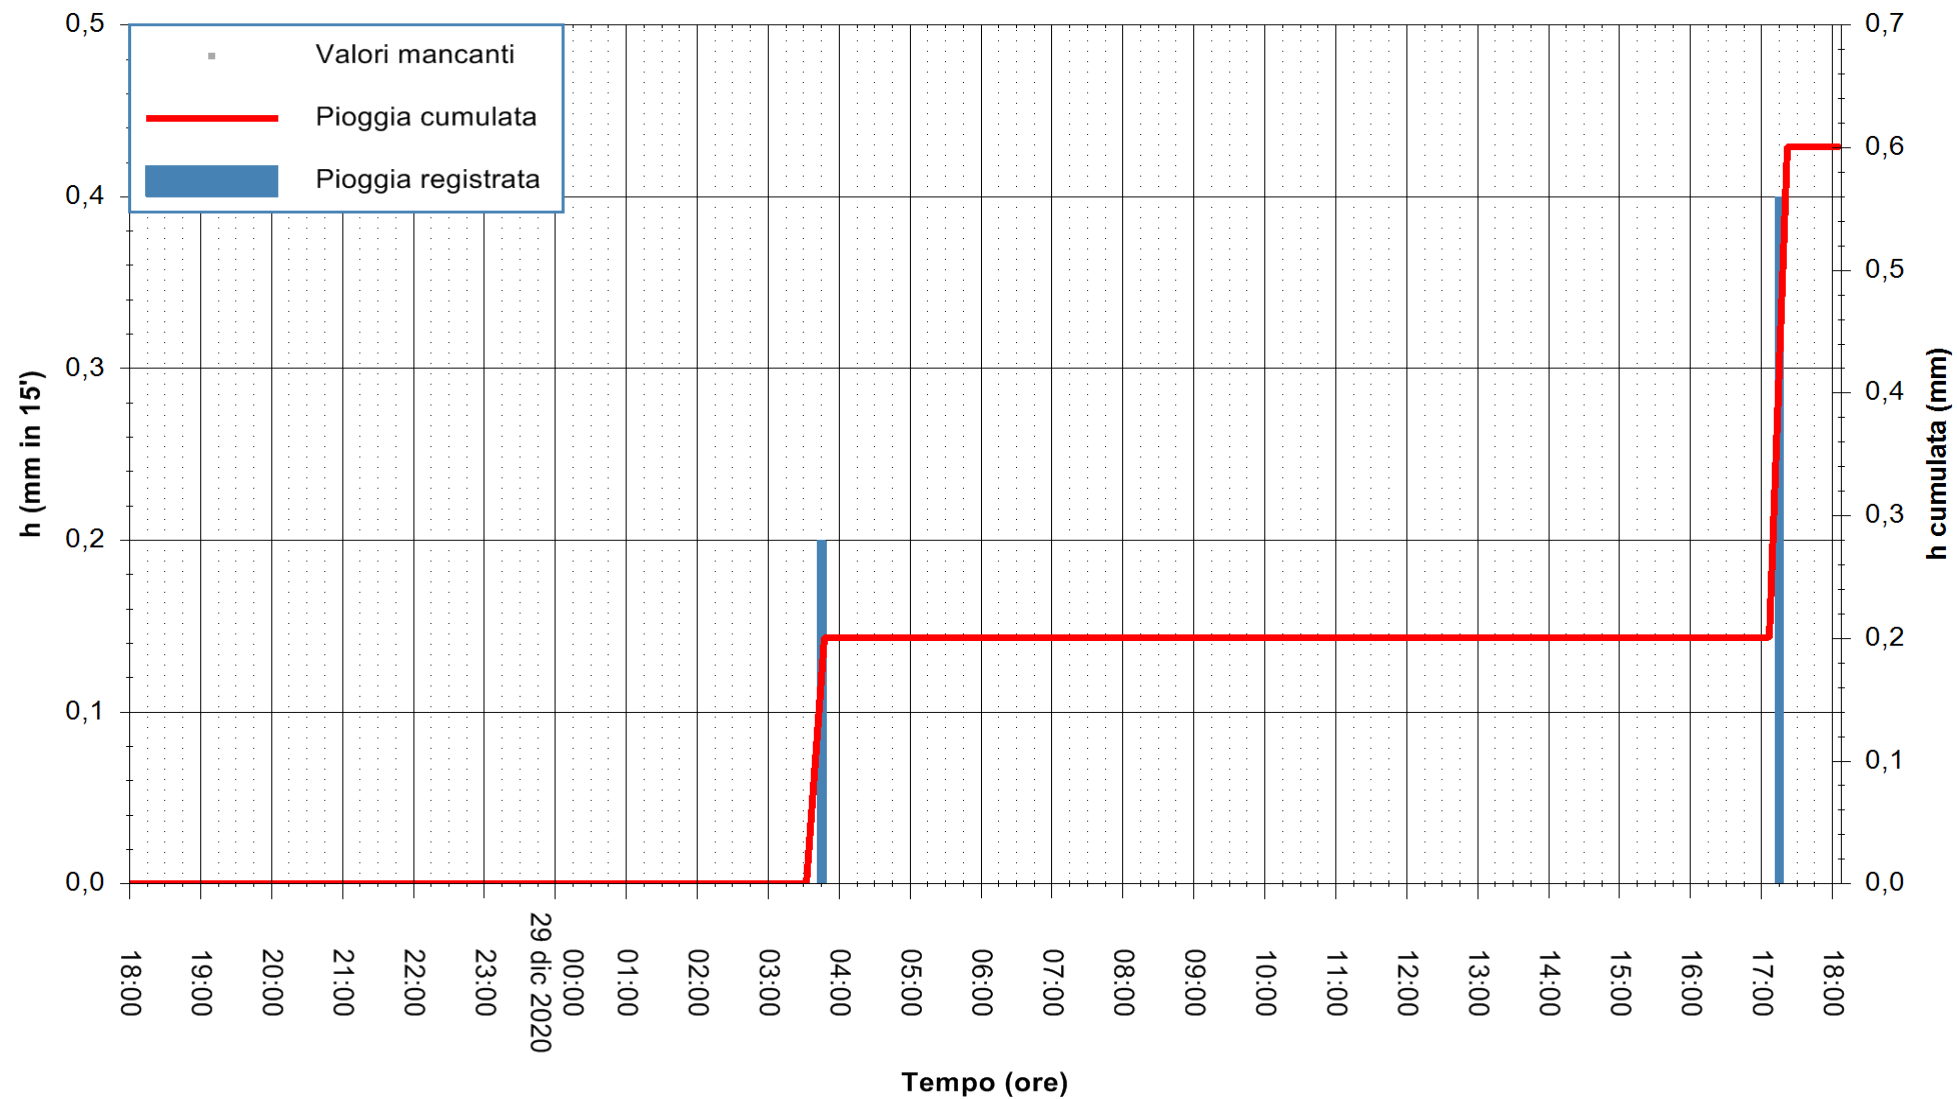

ARPAS
F.to il Dirigente Responsabile
Dott. Giuseppe Bianco

REGIONE AUTONOMA DE SARDIGNA
REGIONE AUTONOMA DELLA SARDEGNA

Stazione pluviometrica LULA RF
 Area PIZZONCHI
 Pioggia registrata nelle ultime 24 ore
 Estrazione dati delle ore 18:40 del 29/12/2020
 Ultimo dato disponibile: 29/12/2020 alle 18:15