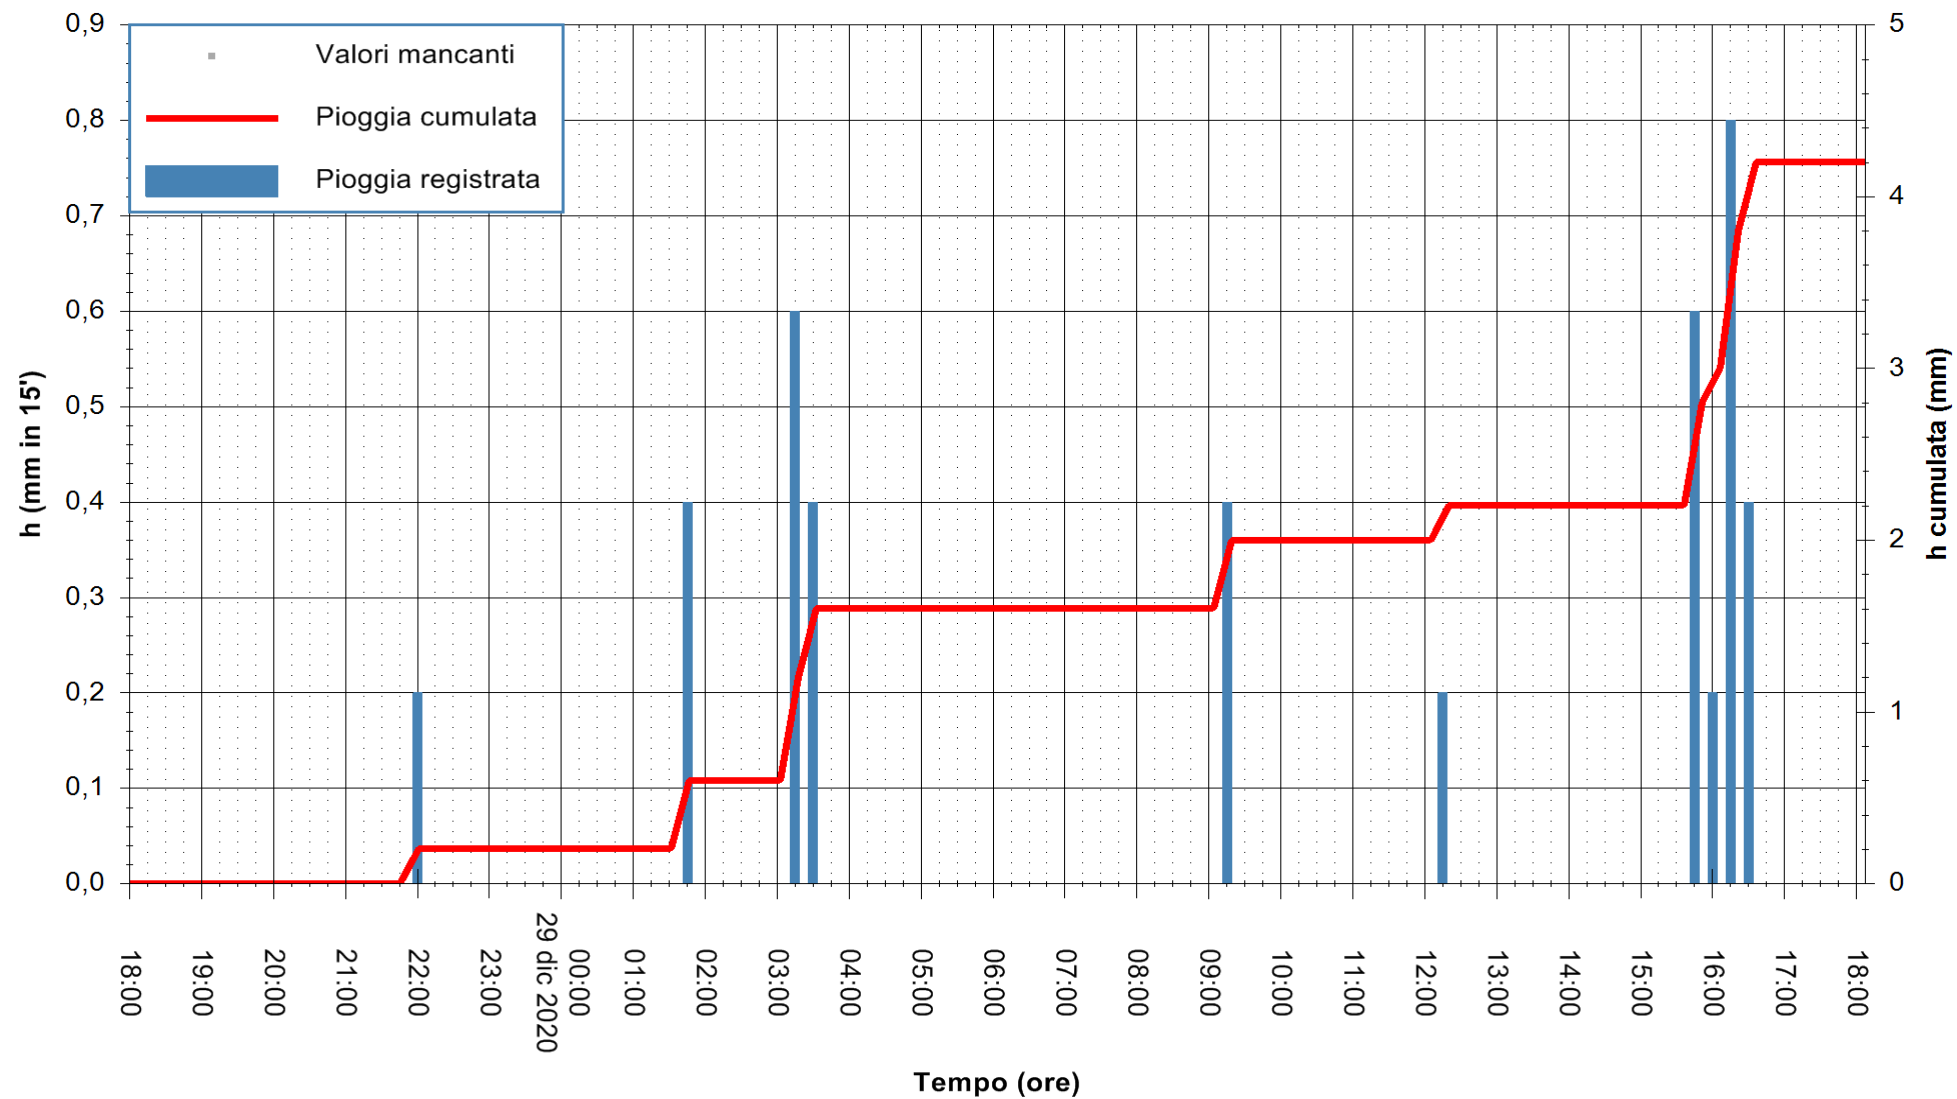

Stazione pluviometrica OSCHIRI RF
Area PISCHINAS
Pioggia registrata nelle ultime 24 ore
Estrazione dati delle ore 18:40 del 29/12/2020
Ultimo dato disponibile: 29/12/2020 alle 18:10

ARPAS
F.to il Dirigente Responsabile
Dott. Giuseppe Bianco

REGIONE AUTÒNOMA DE SARDIGNA
REGIONE AUTONOMA DELLA SARDEGNA

Stazione pluviometrica ESTERZILI M. SANTA VITTORIA
 Area MONTE SANTA VITTORIA
 Pioggia registrata nelle ultime 24 ore
 Estrazione dati delle ore 18:40 del 29/12/2020
 Ultimo dato disponibile: 29/12/2020 alle 18:15