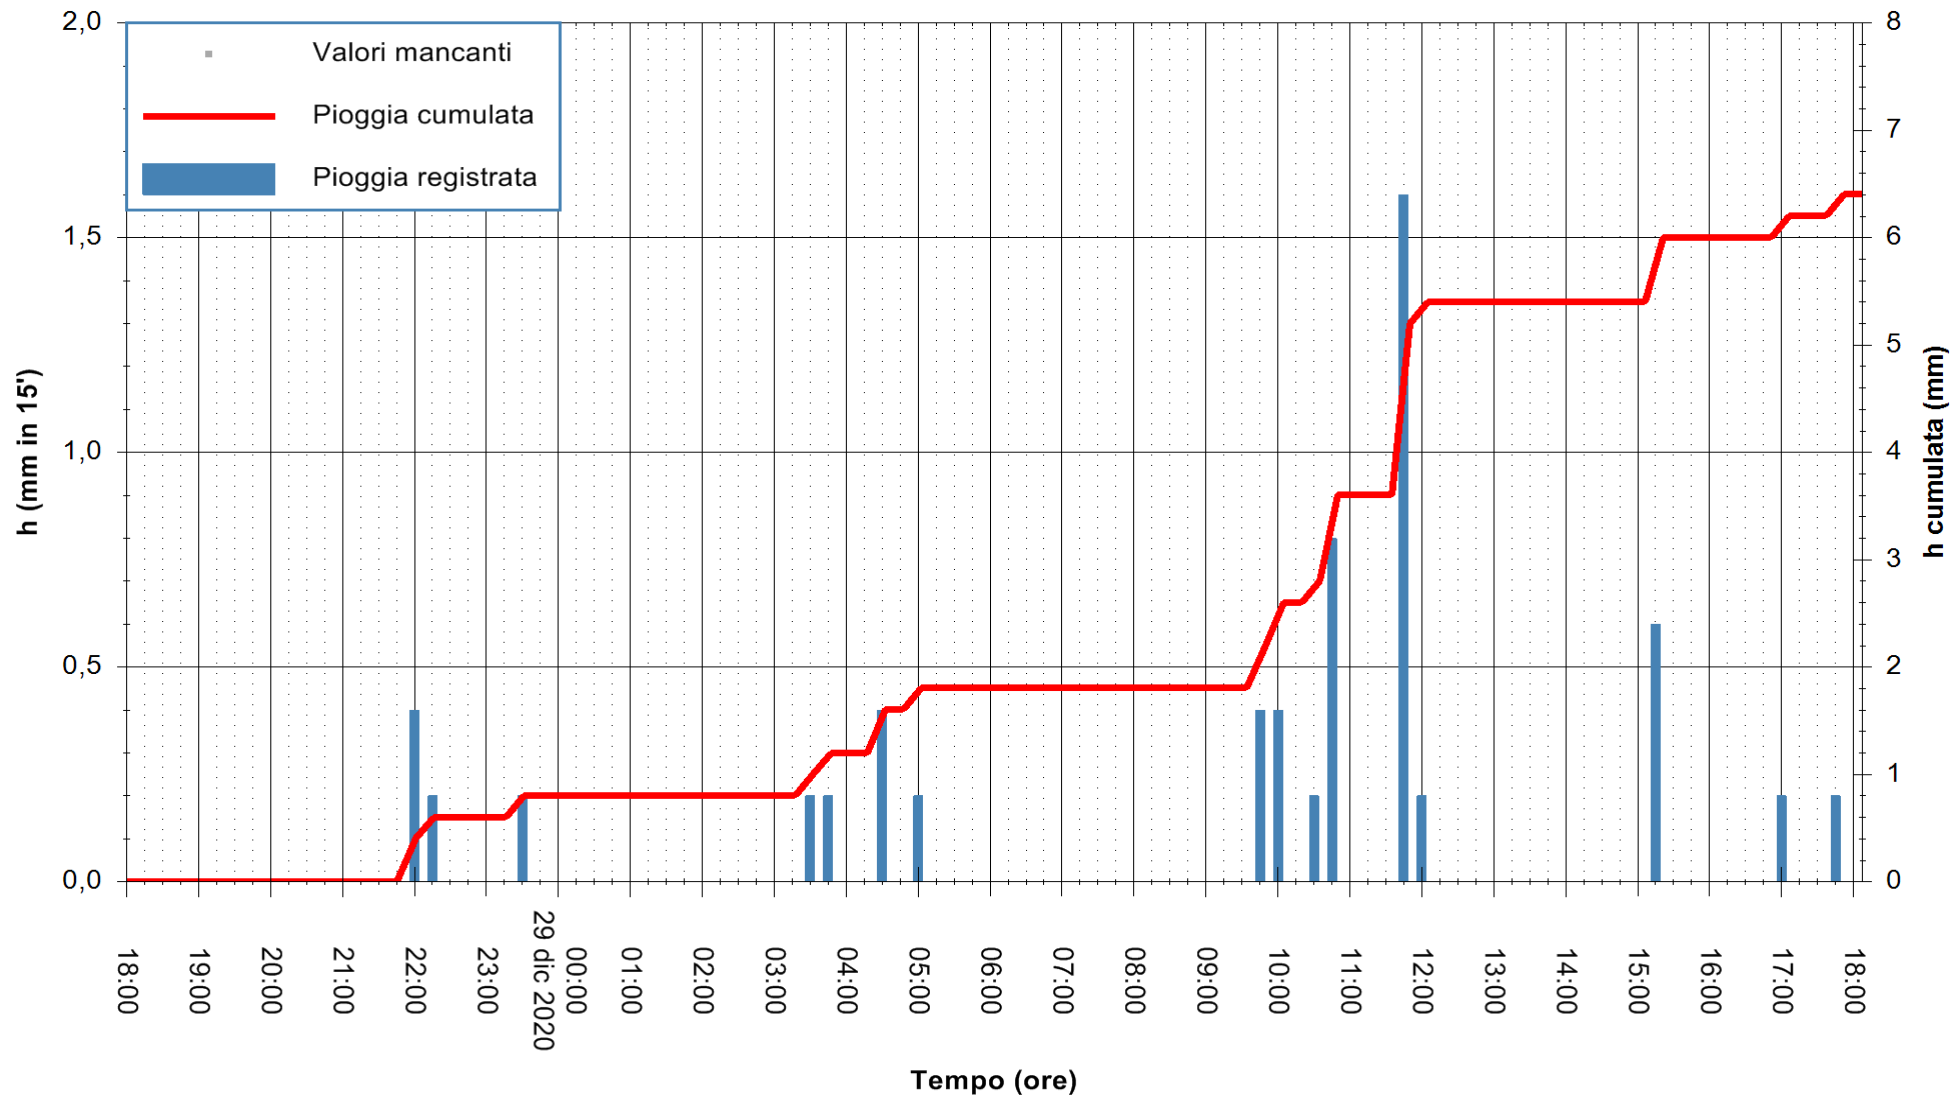

Stazione pluviometrica OSCHIRI RF
Area PISCHINAS
Pioggia registrata nelle ultime 24 ore
Estrazione dati delle ore 18:40 del 29/12/2020
Ultimo dato disponibile: 29/12/2020 alle 18:10

ARPAS
F.to il Dirigente Responsabile
Dott. Giuseppe Bianco

REGIONE AUTÒNOMA DE SARDIGNA
REGIONE AUTONOMA DELLA SARDEGNA

Stazione pluviometrica ESTERZILI M. SANTA VITTORIA
 Area MONTE SANTA VITTORIA
 Pioggia registrata nelle ultime 24 ore
 Estrazione dati delle ore 18:40 del 29/12/2020
 Ultimo dato disponibile: 29/12/2020 alle 18:15

ARPAS
 F.to il Dirigente Responsabile
 Dott. Giuseppe Bianco

REGIONE AUTONOMA DE SARDIGNA
 REGIONE AUTONOMA DELLA SARDEGNA

Stazione pluviometrica DIGA IS BARROCUS
Area DIGA IS BARROCUS

Pioggia registrata nelle ultime 24 ore
Estrazione dati delle ore 18:40 del 29/12/2020
Ultimo dato disponibile: 29/12/2020 alle 18:15