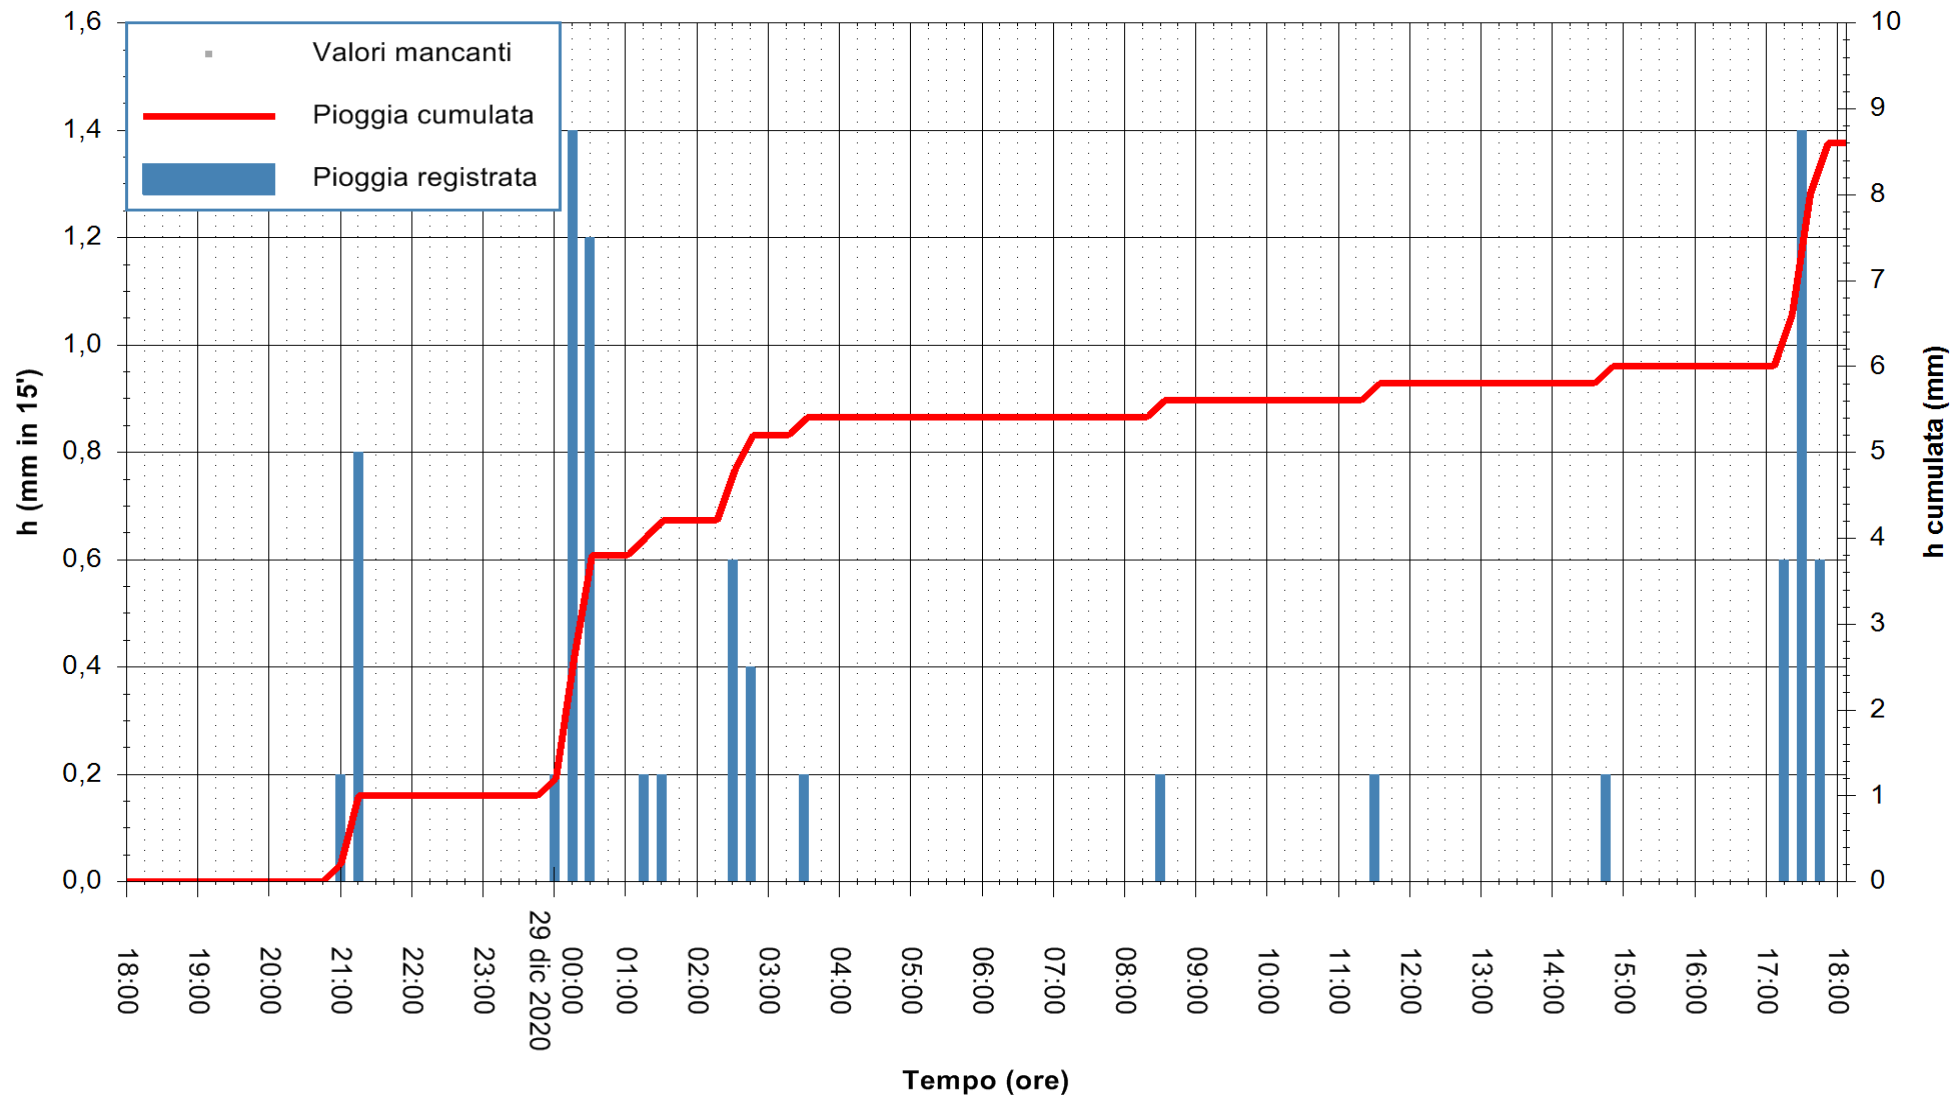

ARPAS
F.to il Dirigente Responsabile
Dott. Giuseppe Bianco

REGIONE AUTONOMA DE SARDIGNA
REGIONE AUTONOMA DELLA SARDEGNA

Stazione pluviometrica SANLURI STROVINA
Area LA STROVINA

Pioggia registrata nelle ultime 24 ore
Estrazione dati delle ore 18:40 del 29/12/2020
Ultimo dato disponibile: 29/12/2020 alle 18:15

ARPAS
F.to il Dirigente Responsabile
Dott. Giuseppe Bianco

REGIONE AUTONOMA DE SARDIGNA
REGIONE AUTONOMA DELLA SARDEGNA

Stazione pluviometrica GAIRO PUNTA TRICOLI
Area PUNTA TRICOLI
Pioggia registrata nelle ultime 24 ore
Estrazione dati delle ore 18:40 del 29/12/2020
Ultimo dato disponibile: 29/12/2020 alle 18:15