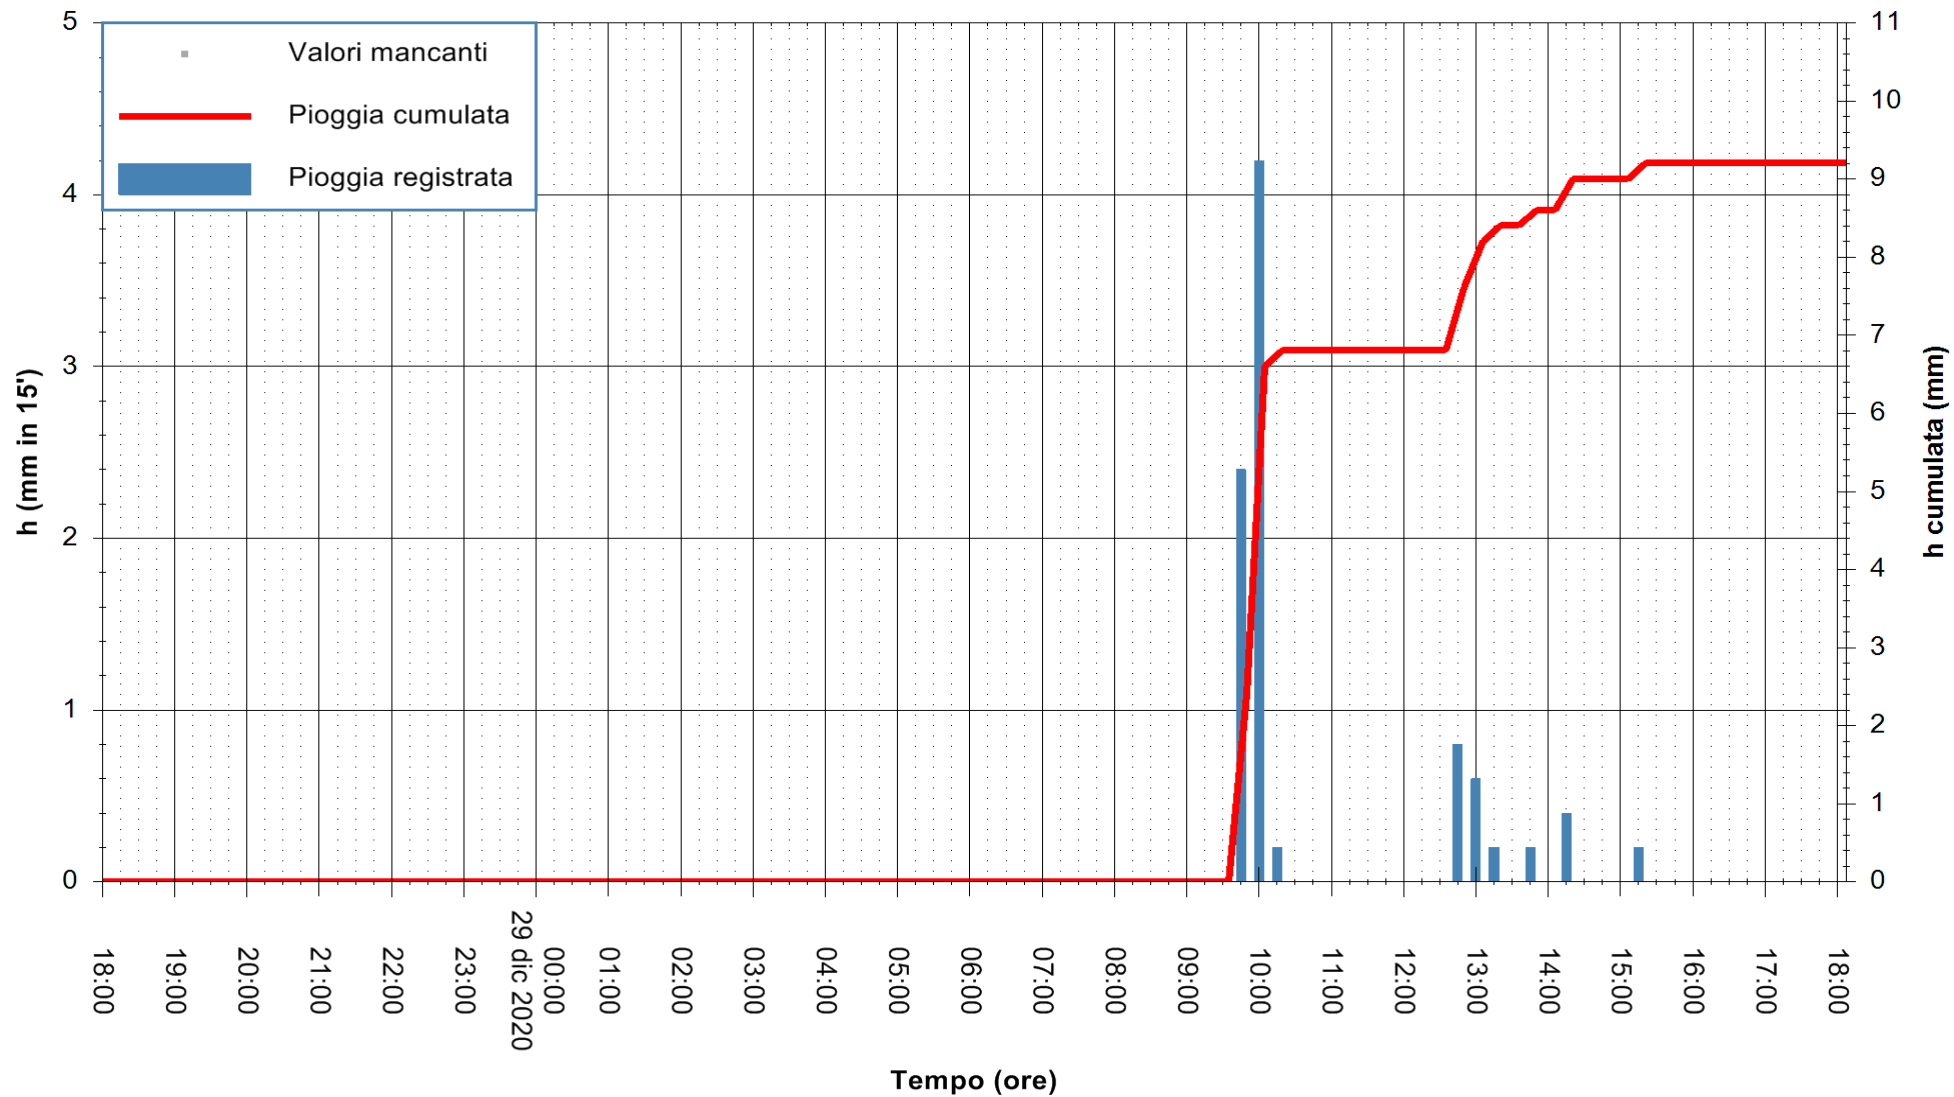

ARPAS
F.to il Dirigente Responsabile
Dott. Giuseppe Bianco

REGIONE AUTONOMA DE SARDIGNA
REGIONE AUTONOMA DELLA SARDEGNA

Stazione pluviometrica LULA RF
 Area PIZZONCHI
 Pioggia registrata nelle ultime 24 ore
 Estrazione dati delle ore 18:40 del 29/12/2020
 Ultimo dato disponibile: 29/12/2020 alle 18:15