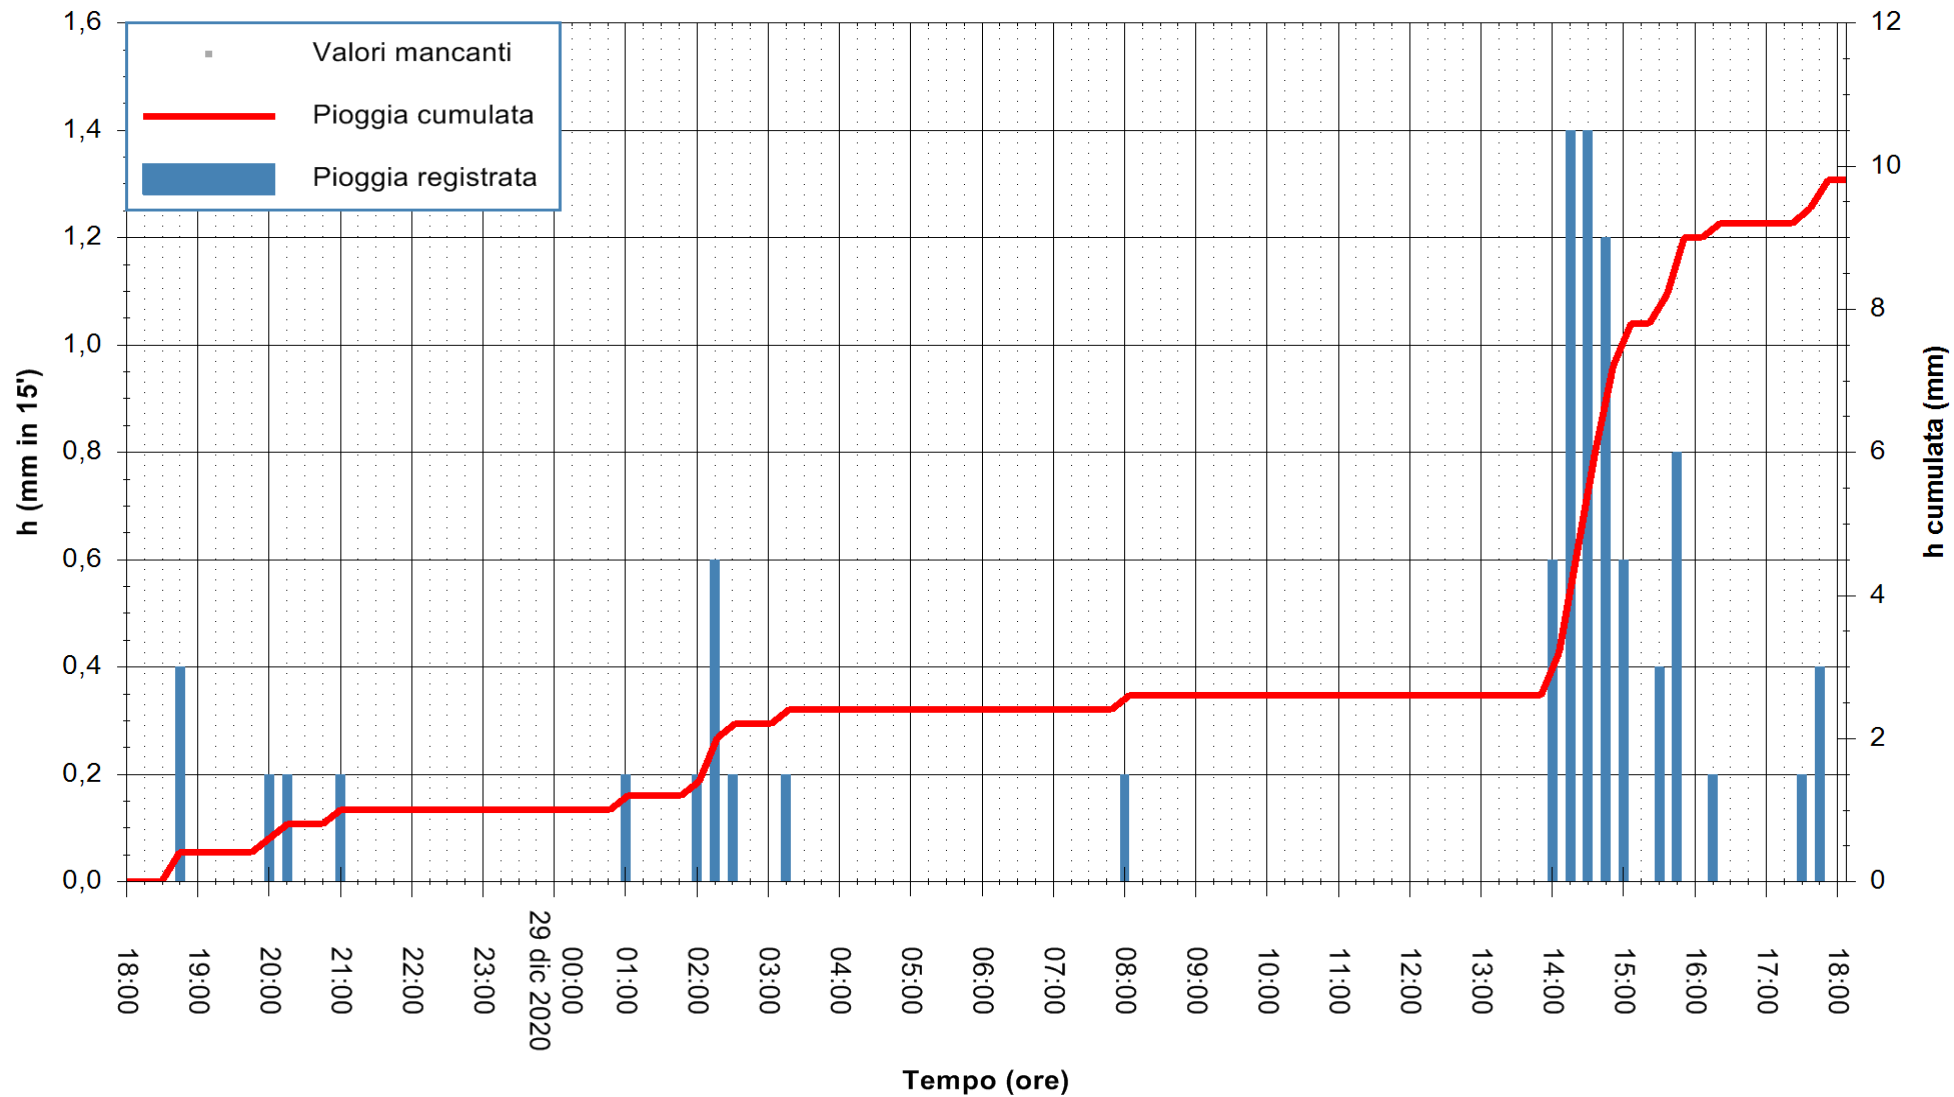

Stazione pluviometrica OSCHIRI RF
Area PISCHINAS
Pioggia registrata nelle ultime 24 ore
Estrazione dati delle ore 18:40 del 29/12/2020
Ultimo dato disponibile: 29/12/2020 alle 18:10

ARPAS
F.to il Dirigente Responsabile
Dott. Giuseppe Bianco

REGIONE AUTÒNOMA DE SARDIGNA
REGIONE AUTONOMA DELLA SARDEGNA

Stazione pluviometrica ESTERZILI M. SANTA VITTORIA
 Area MONTE SANTA VITTORIA
 Pioggia registrata nelle ultime 24 ore
 Estrazione dati delle ore 18:40 del 29/12/2020
 Ultimo dato disponibile: 29/12/2020 alle 18:15

ARPAS
 F.to il Dirigente Responsabile
 Dott. Giuseppe Bianco

REGIONE AUTONOMA DE SARDIGNA
 REGIONE AUTONOMA DELLA SARDEGNA

Stazione pluviometrica DIGA IS BARROCUS
Area DIGA IS BARROCUS

Pioggia registrata nelle ultime 24 ore
Estrazione dati delle ore 18:40 del 29/12/2020
Ultimo dato disponibile: 29/12/2020 alle 18:15