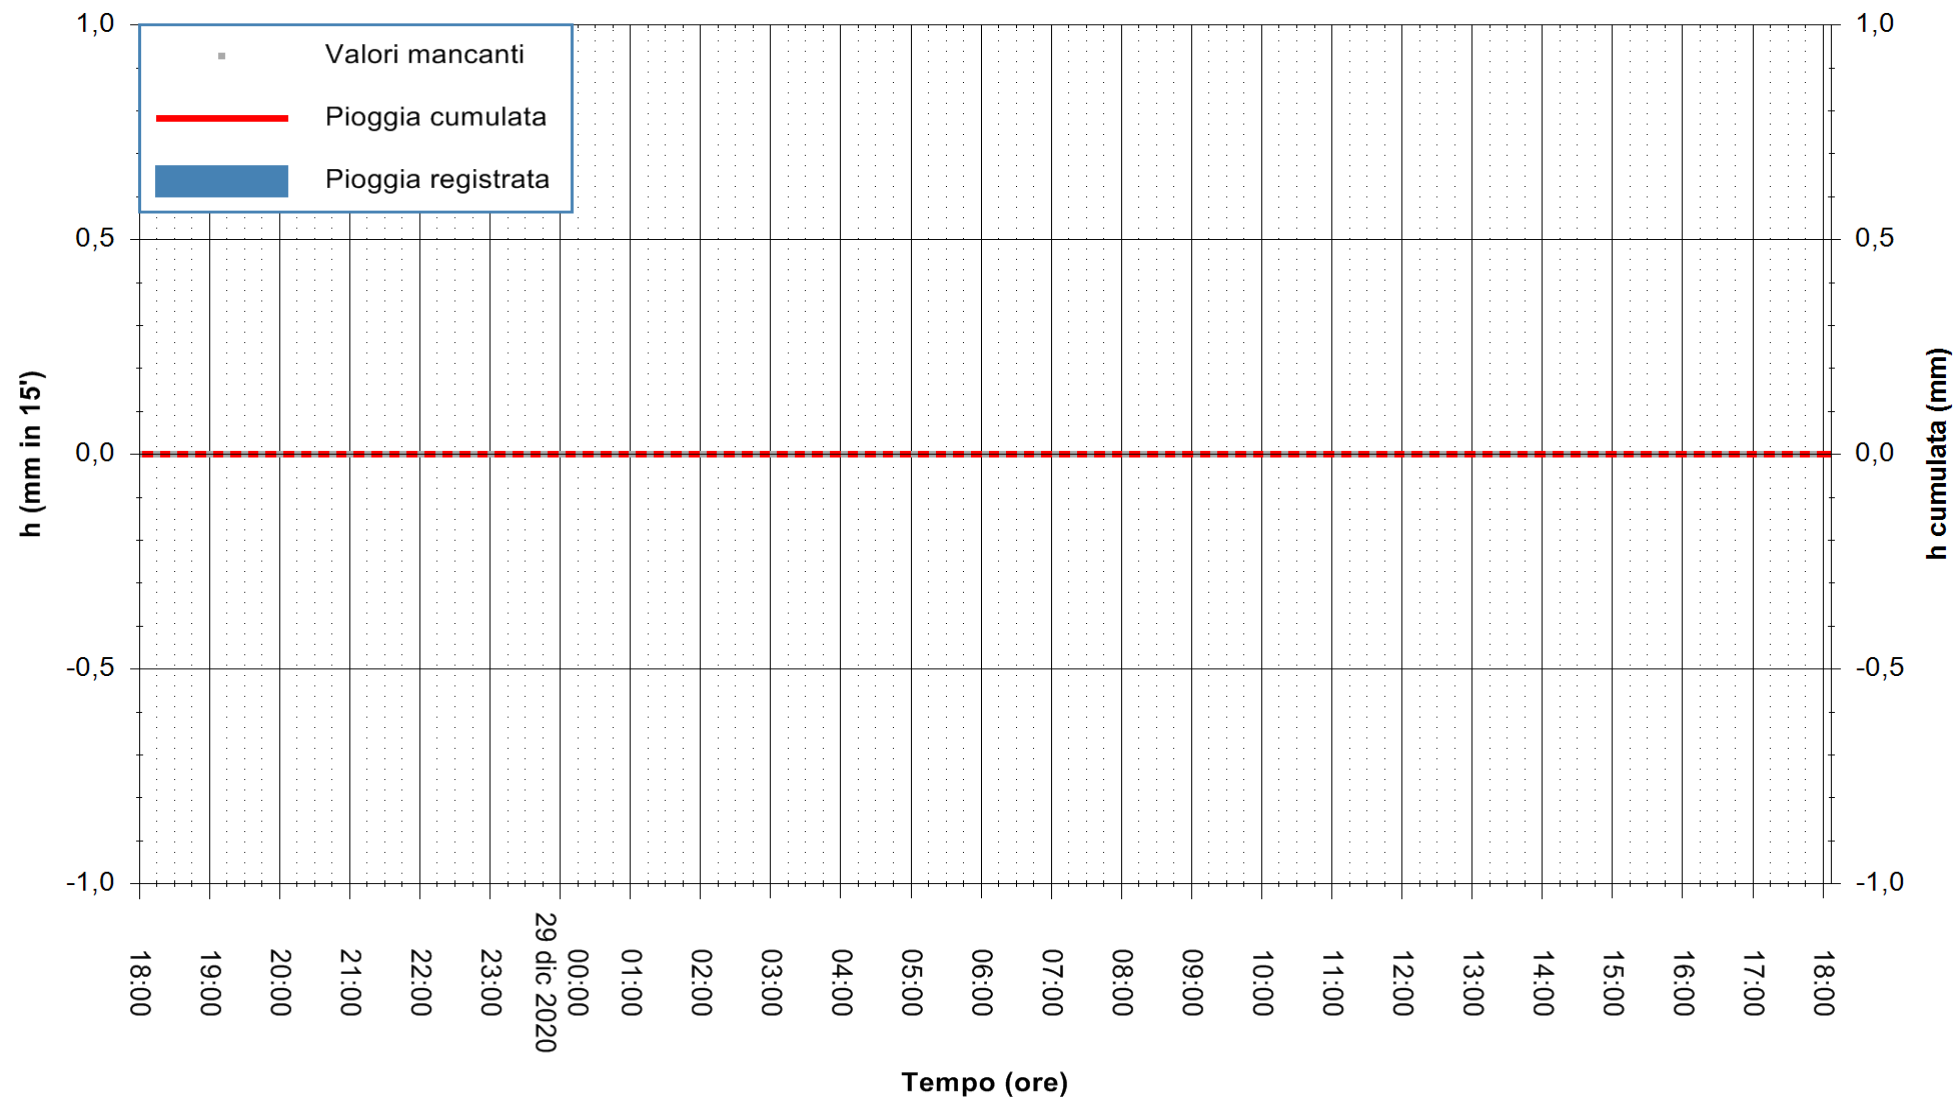

ARPAS
F.to il Dirigente Responsabile
Dott. Giuseppe Bianco

REGIONE AUTONOMA DE SARDIGNA
REGIONE AUTONOMA DELLA SARDEGNA

Stazione pluviometrica SANLURI STROVINA
Area LA STROVINA

Pioggia registrata nelle ultime 24 ore
Estrazione dati delle ore 18:40 del 29/12/2020
Ultimo dato disponibile: 29/12/2020 alle 18:15