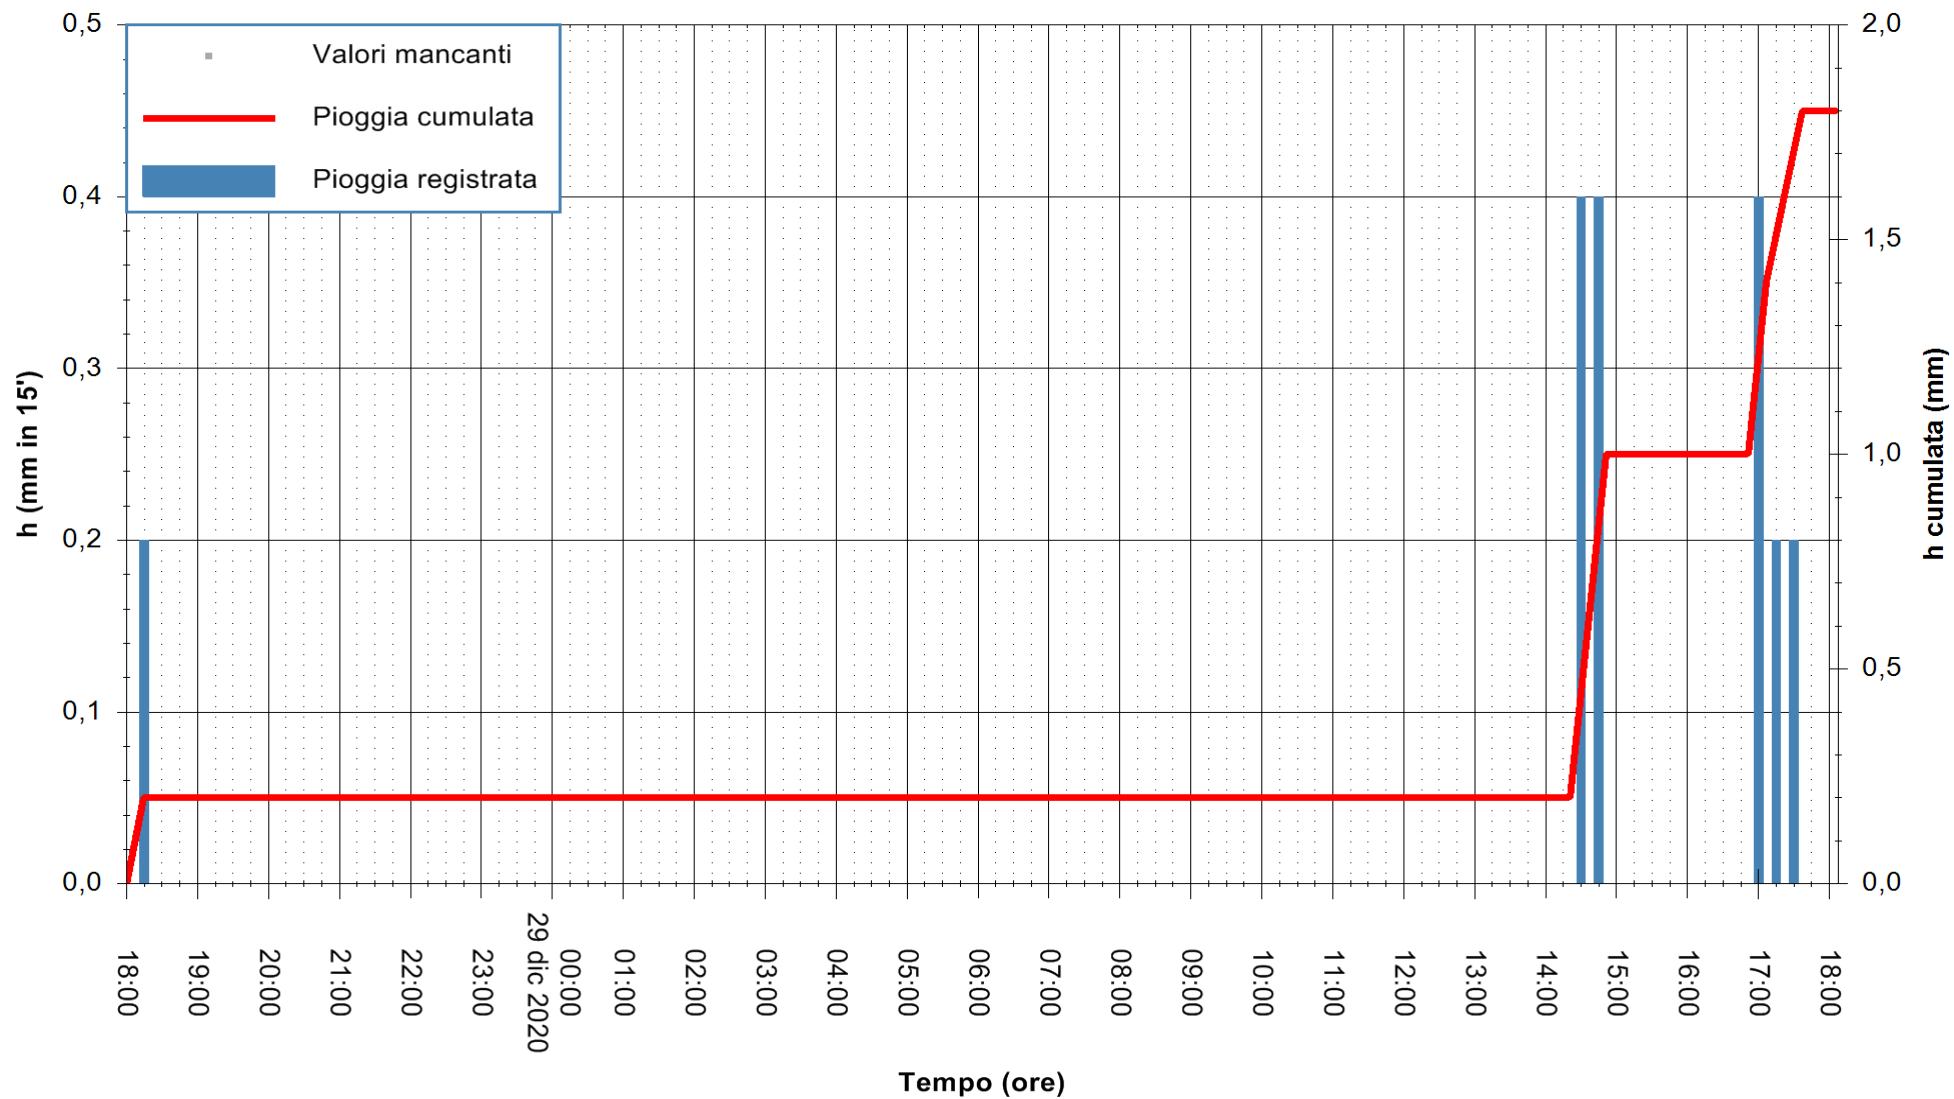

ARPAS
 F.to il Dirigente Responsabile
 Dott. Giuseppe Bianco

REGIONE AUTÒNOMA DE SARDIGNA
 REGIONE AUTONOMA DELLA SARDEGNA

Stazione pluviometrica DIGA DEL CUGA
Area DIGA DEL CUGA
Pioggia registrata nelle ultime 24 ore
Estrazione dati delle ore 18:40 del 29/12/2020
Ultimo dato disponibile: 29/12/2020 alle 18:15