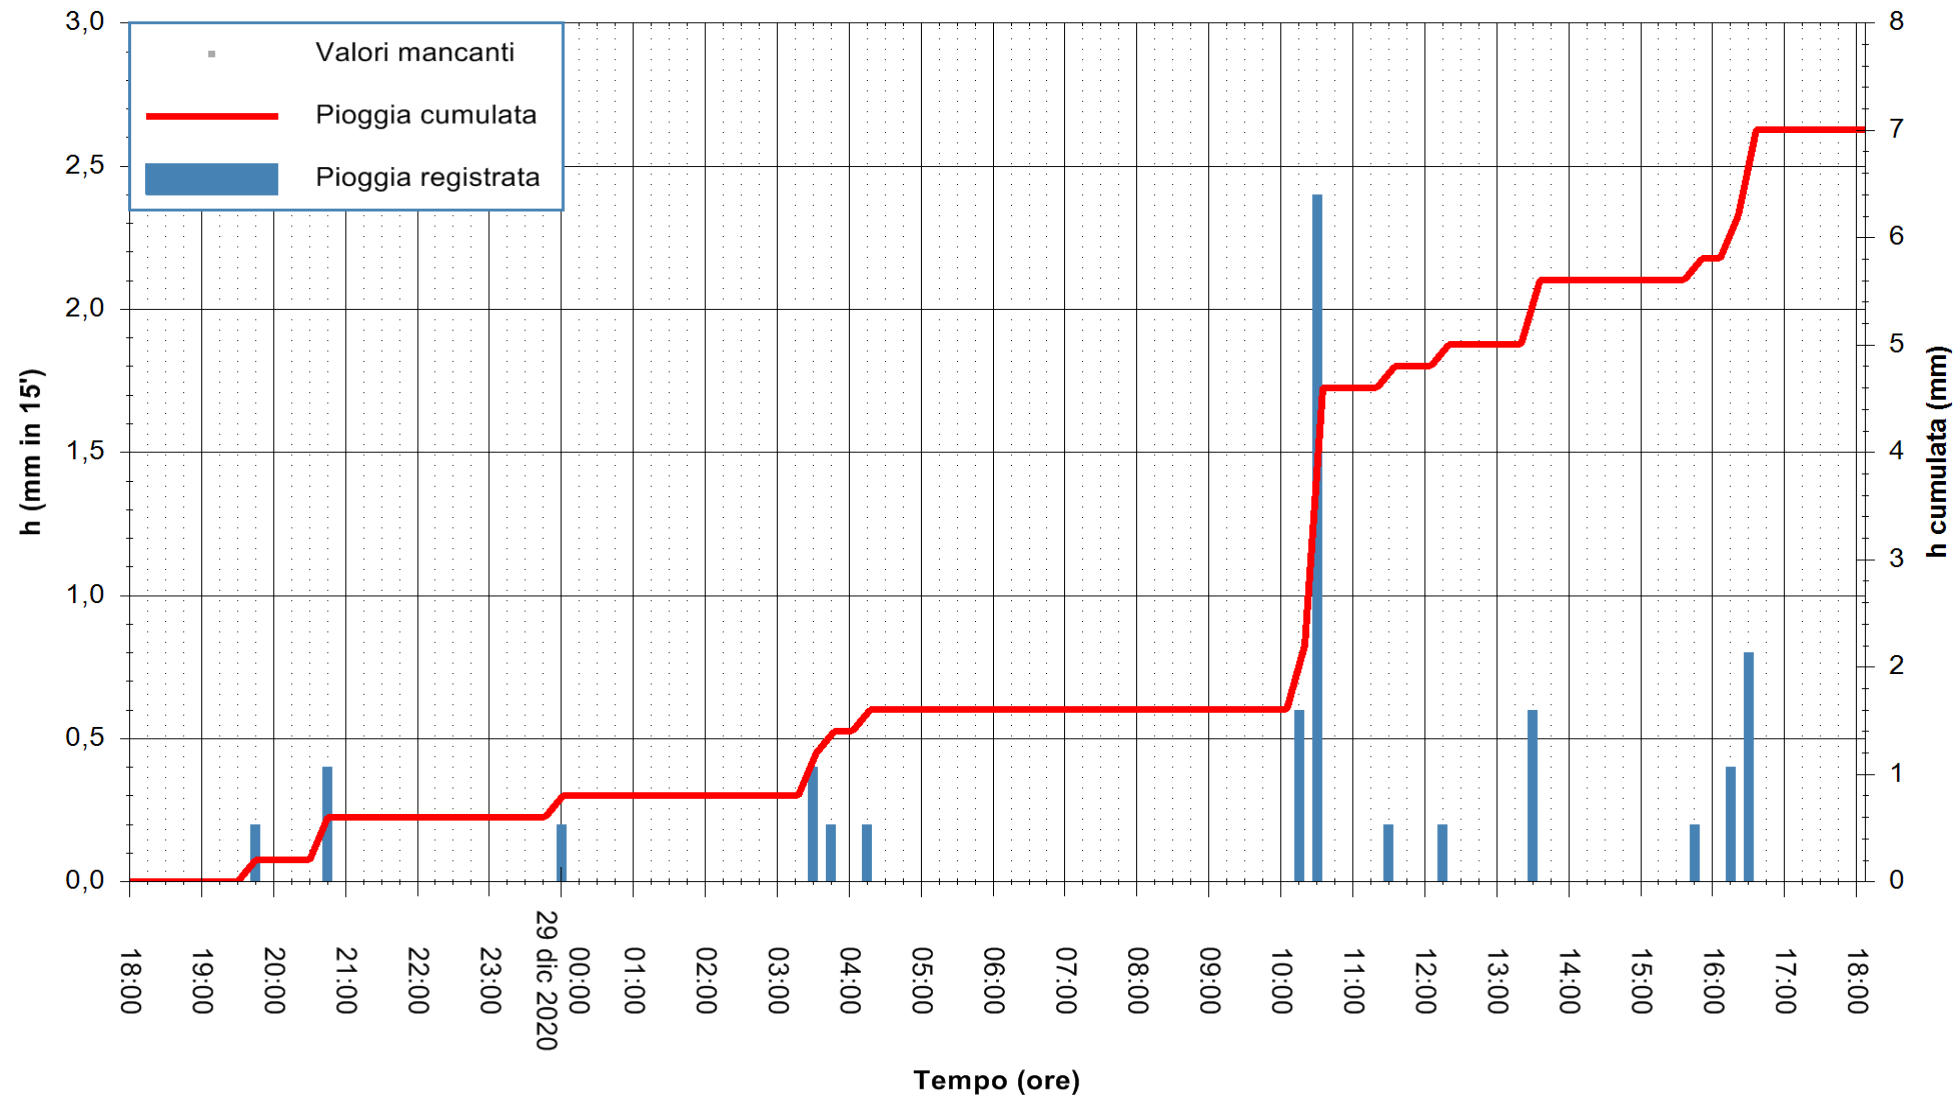

ARPAS
 F.to il Dirigente Responsabile
 Dott. Giuseppe Bianco

REGIONE AUTÒNOMA DE SARDIGNA
 REGIONE AUTONOMA DELLA SARDEGNA

Stazione pluviometrica DIGA DEL CUGA
Area DIGA DEL CUGA
Pioggia registrata nelle ultime 24 ore
Estrazione dati delle ore 18:40 del 29/12/2020
Ultimo dato disponibile: 29/12/2020 alle 18:15