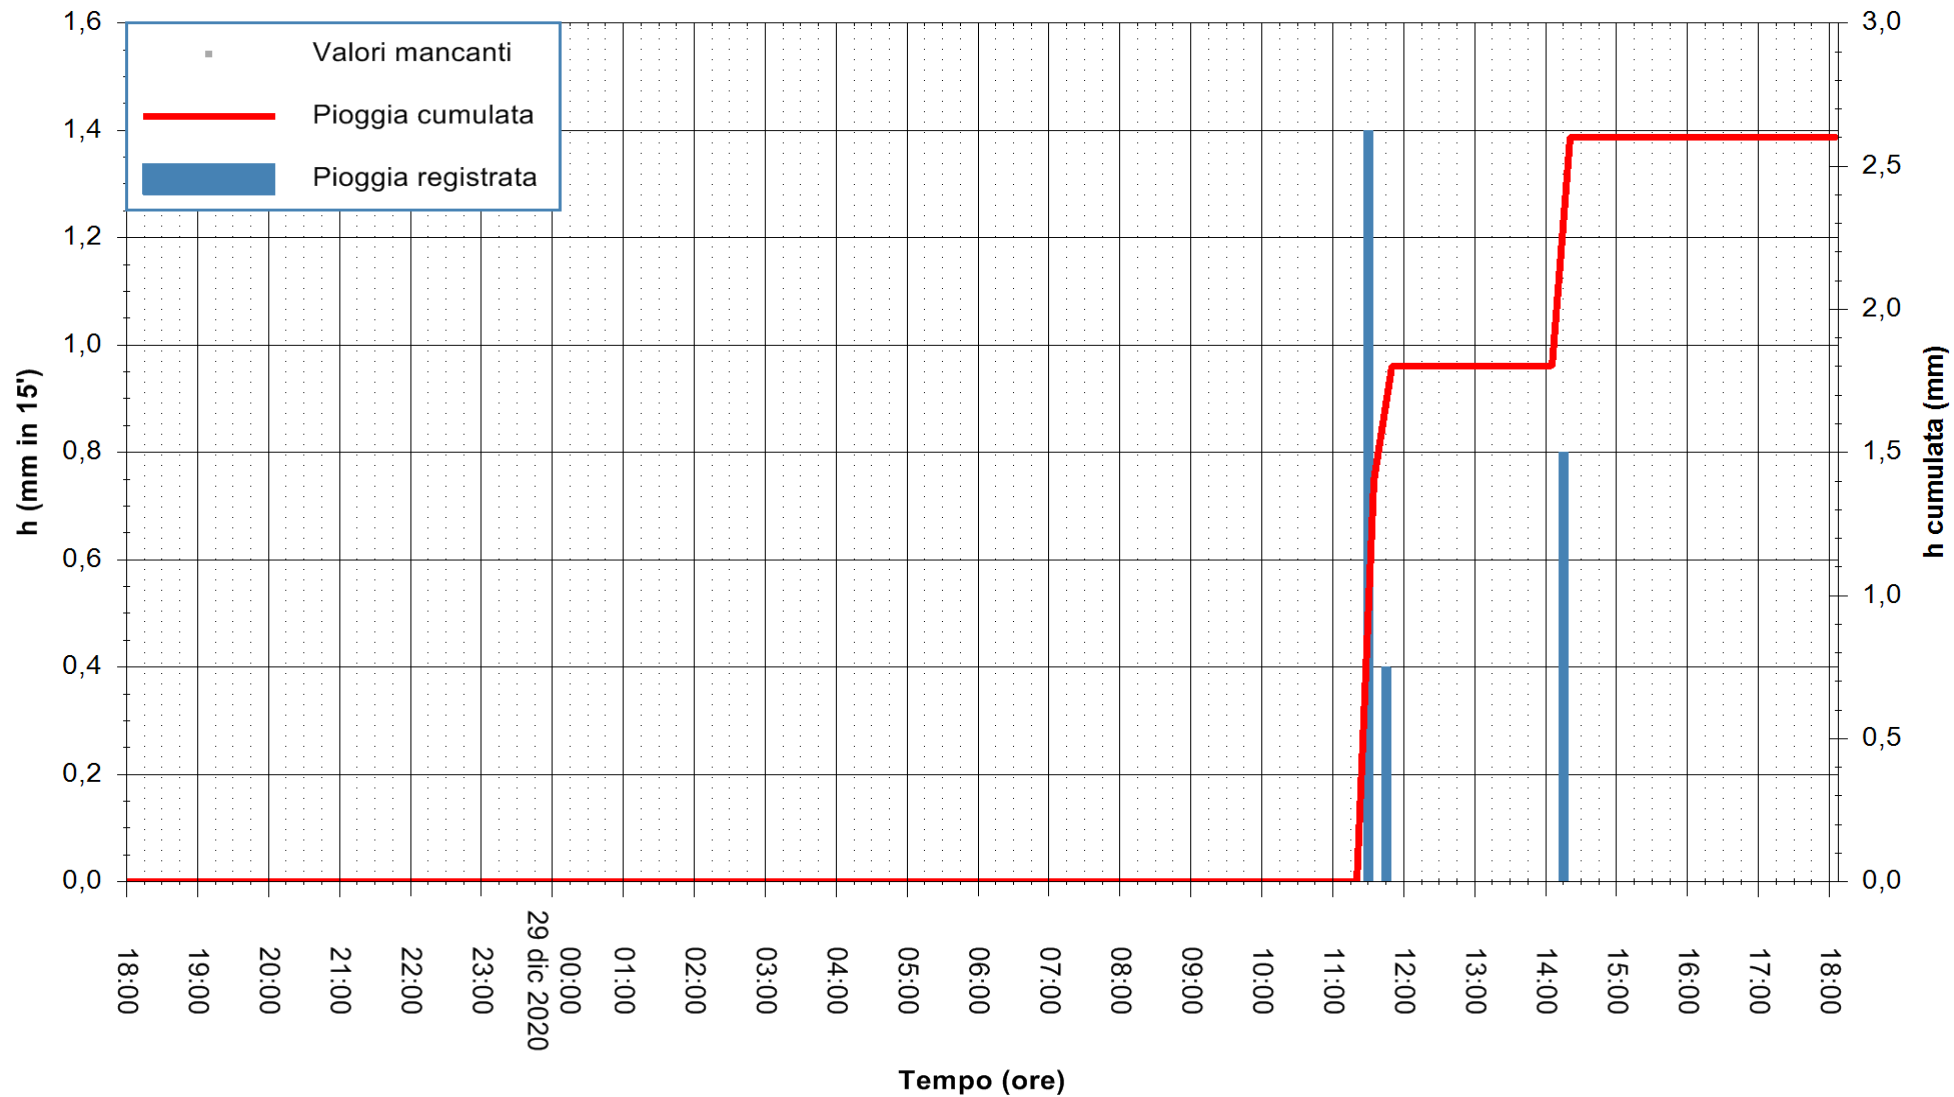

ARPAS
 F.to il Dirigente Responsabile
 Dott. Giuseppe Bianco

REGIONE AUTÒNOMA DE SARDIGNA
 REGIONE AUTONOMA DELLA SARDEGNA

Stazione pluviometrica DIGA DEL CUGA
Area DIGA DEL CUGA
Pioggia registrata nelle ultime 24 ore
Estrazione dati delle ore 18:40 del 29/12/2020
Ultimo dato disponibile: 29/12/2020 alle 18:15