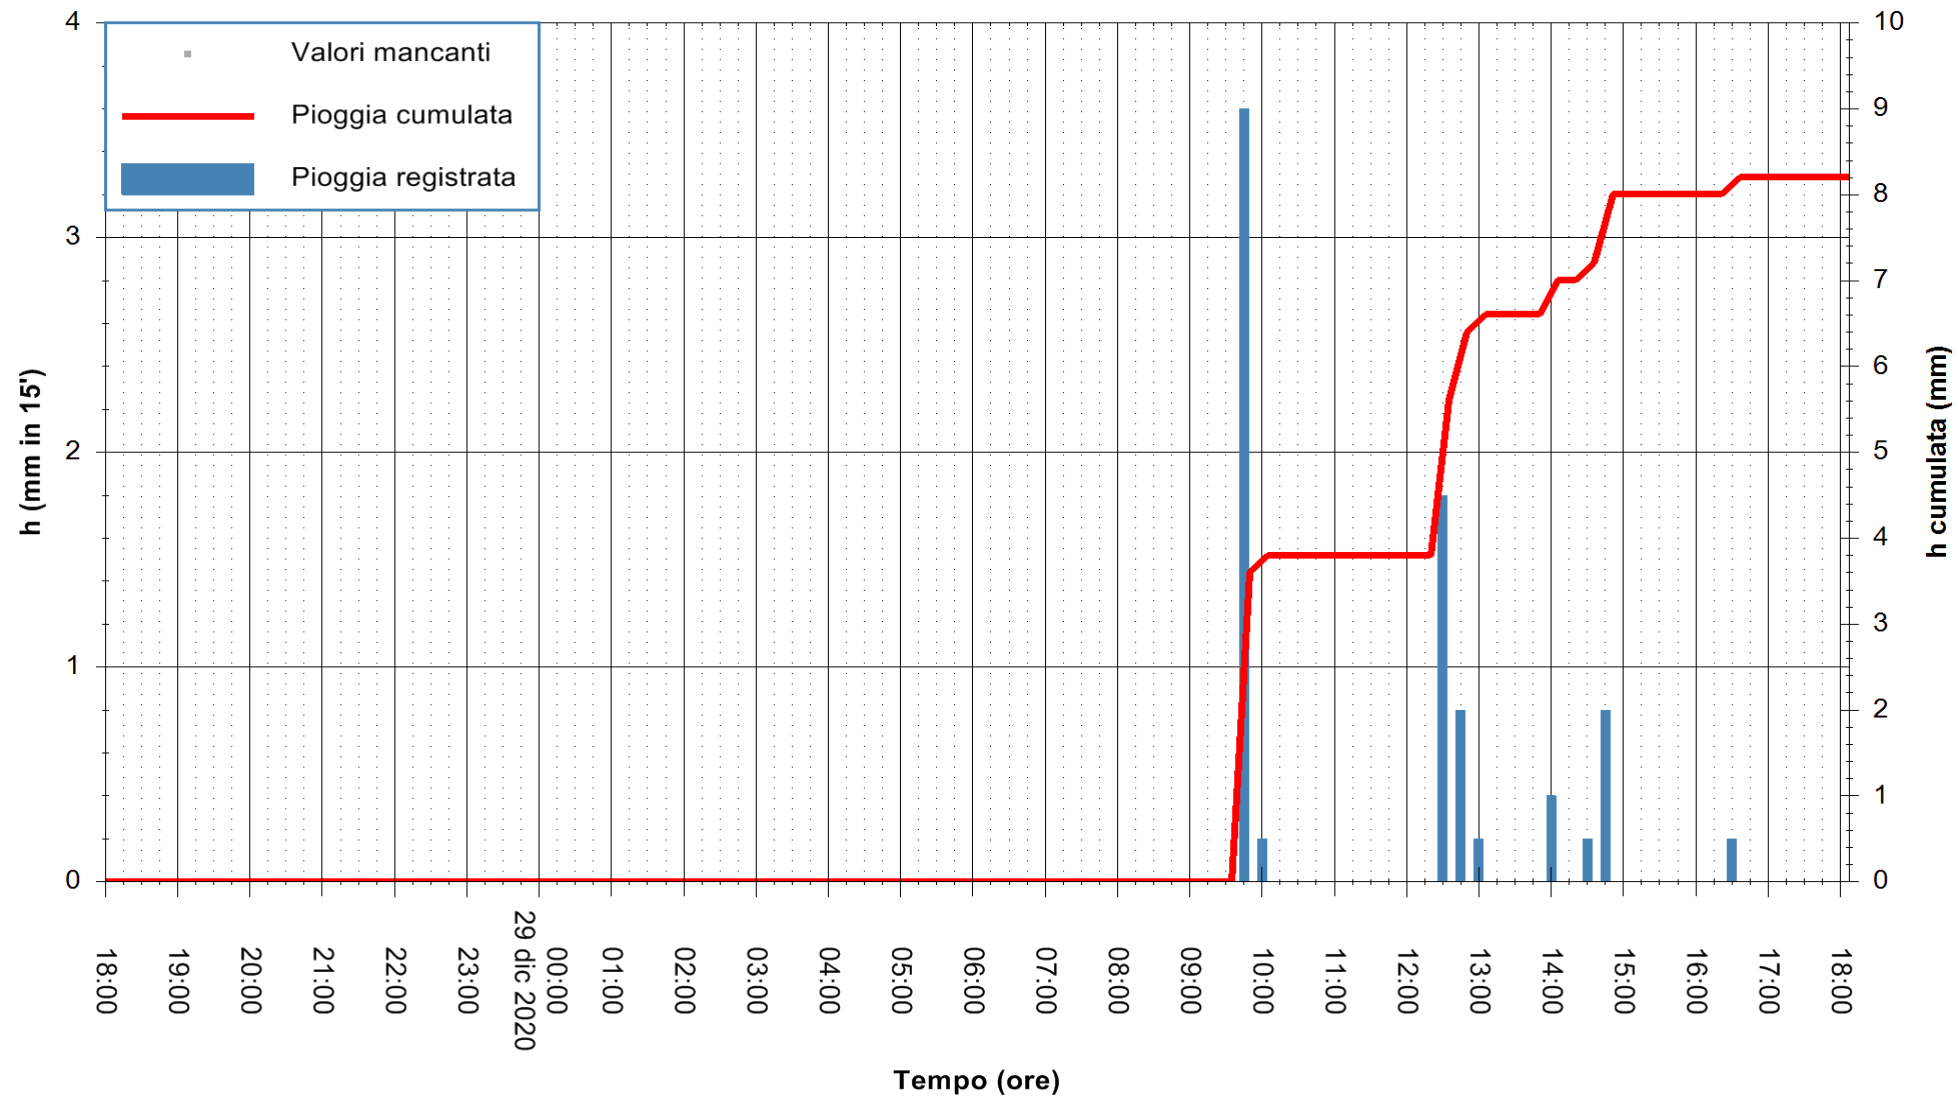

ARPAS
F.to il Dirigente Responsabile
Dott. Giuseppe Bianco

REGIONE AUTONOMA DE SARDIGNA
REGIONE AUTONOMA DELLA SARDEGNA

Stazione pluviometrica LULA RF
 Area PIZZONCHI
 Pioggia registrata nelle ultime 24 ore
 Estrazione dati delle ore 18:40 del 29/12/2020
 Ultimo dato disponibile: 29/12/2020 alle 18:15