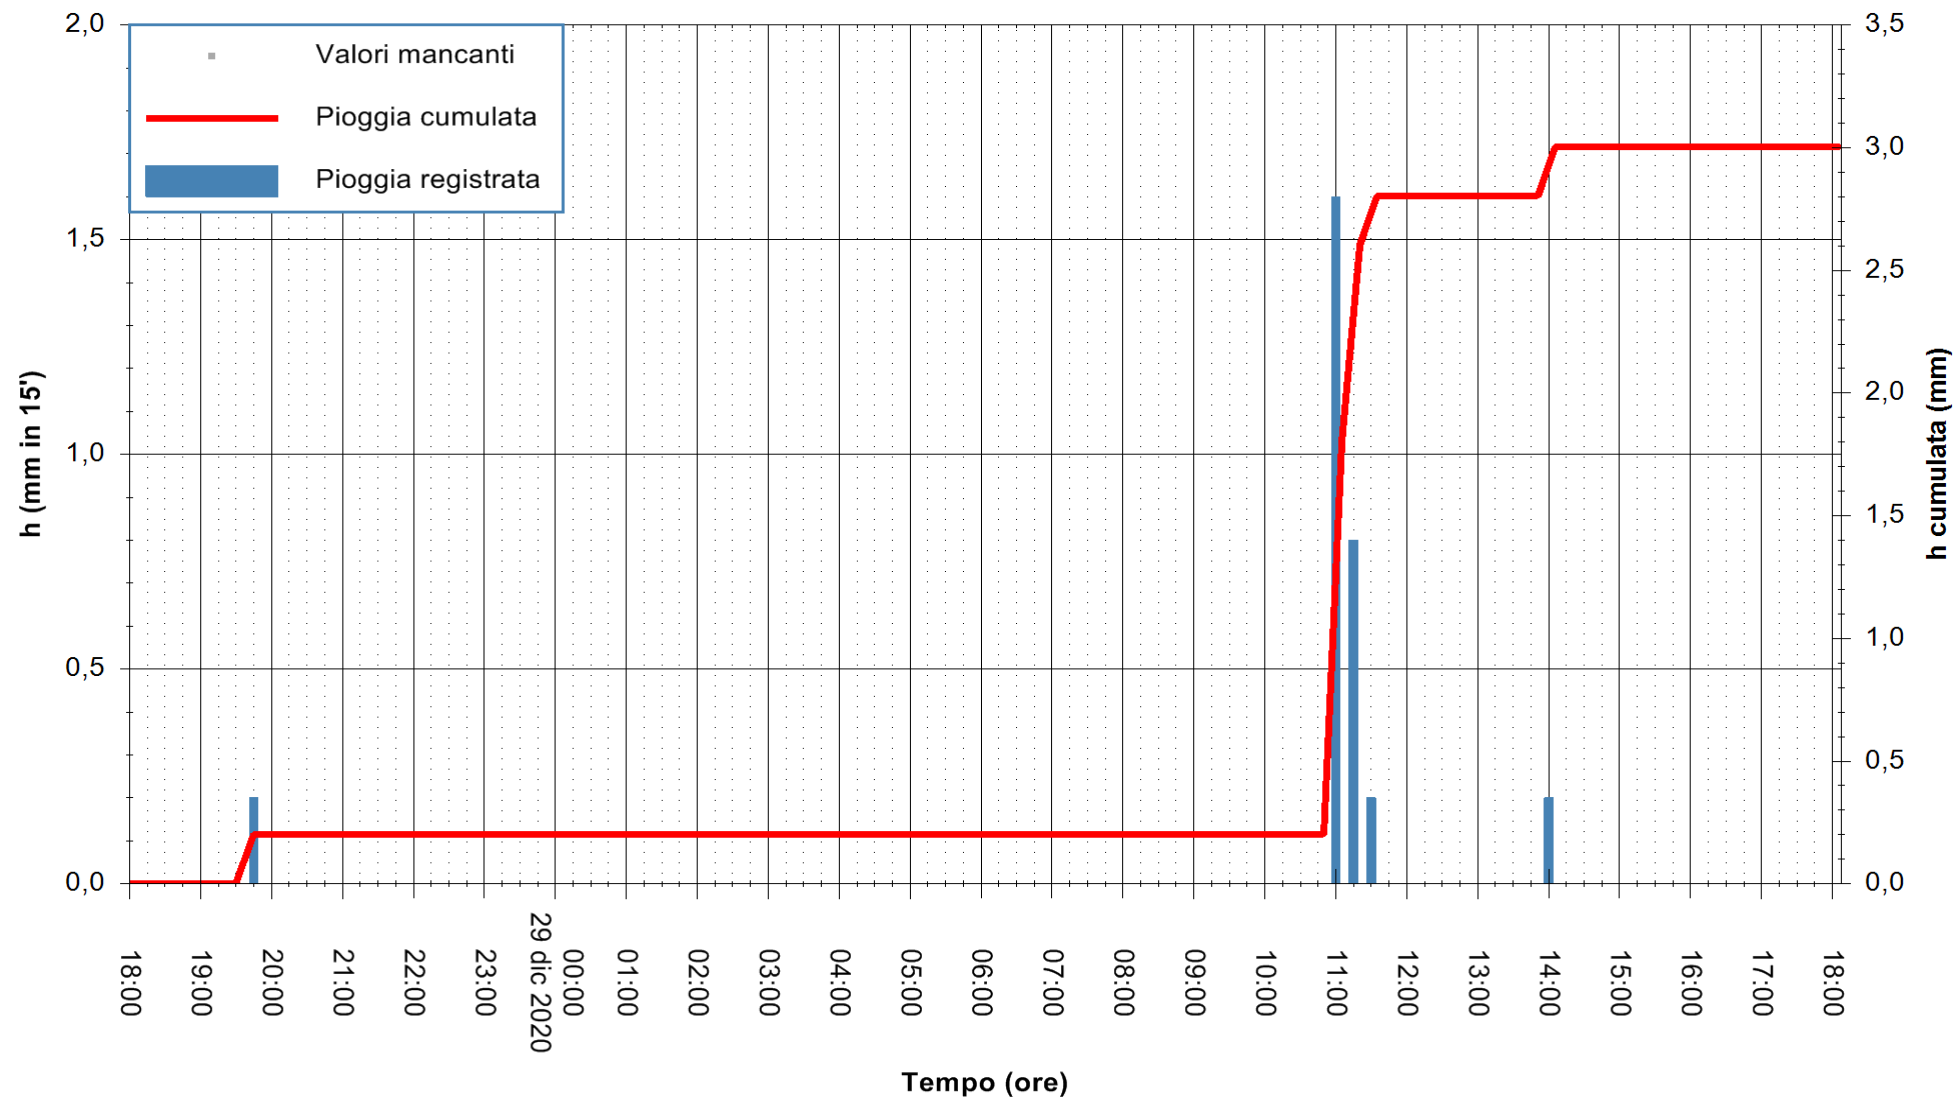

ARPAS
 F.to il Dirigente Responsabile
 Dott. Giuseppe Bianco

REGIONE AUTÒNOMA DE SARDIGNA
 REGIONE AUTONOMA DELLA SARDEGNA

Stazione pluviometrica DIGA DEL CUGA
Area DIGA DEL CUGA
Pioggia registrata nelle ultime 24 ore
Estrazione dati delle ore 18:40 del 29/12/2020
Ultimo dato disponibile: 29/12/2020 alle 18:15