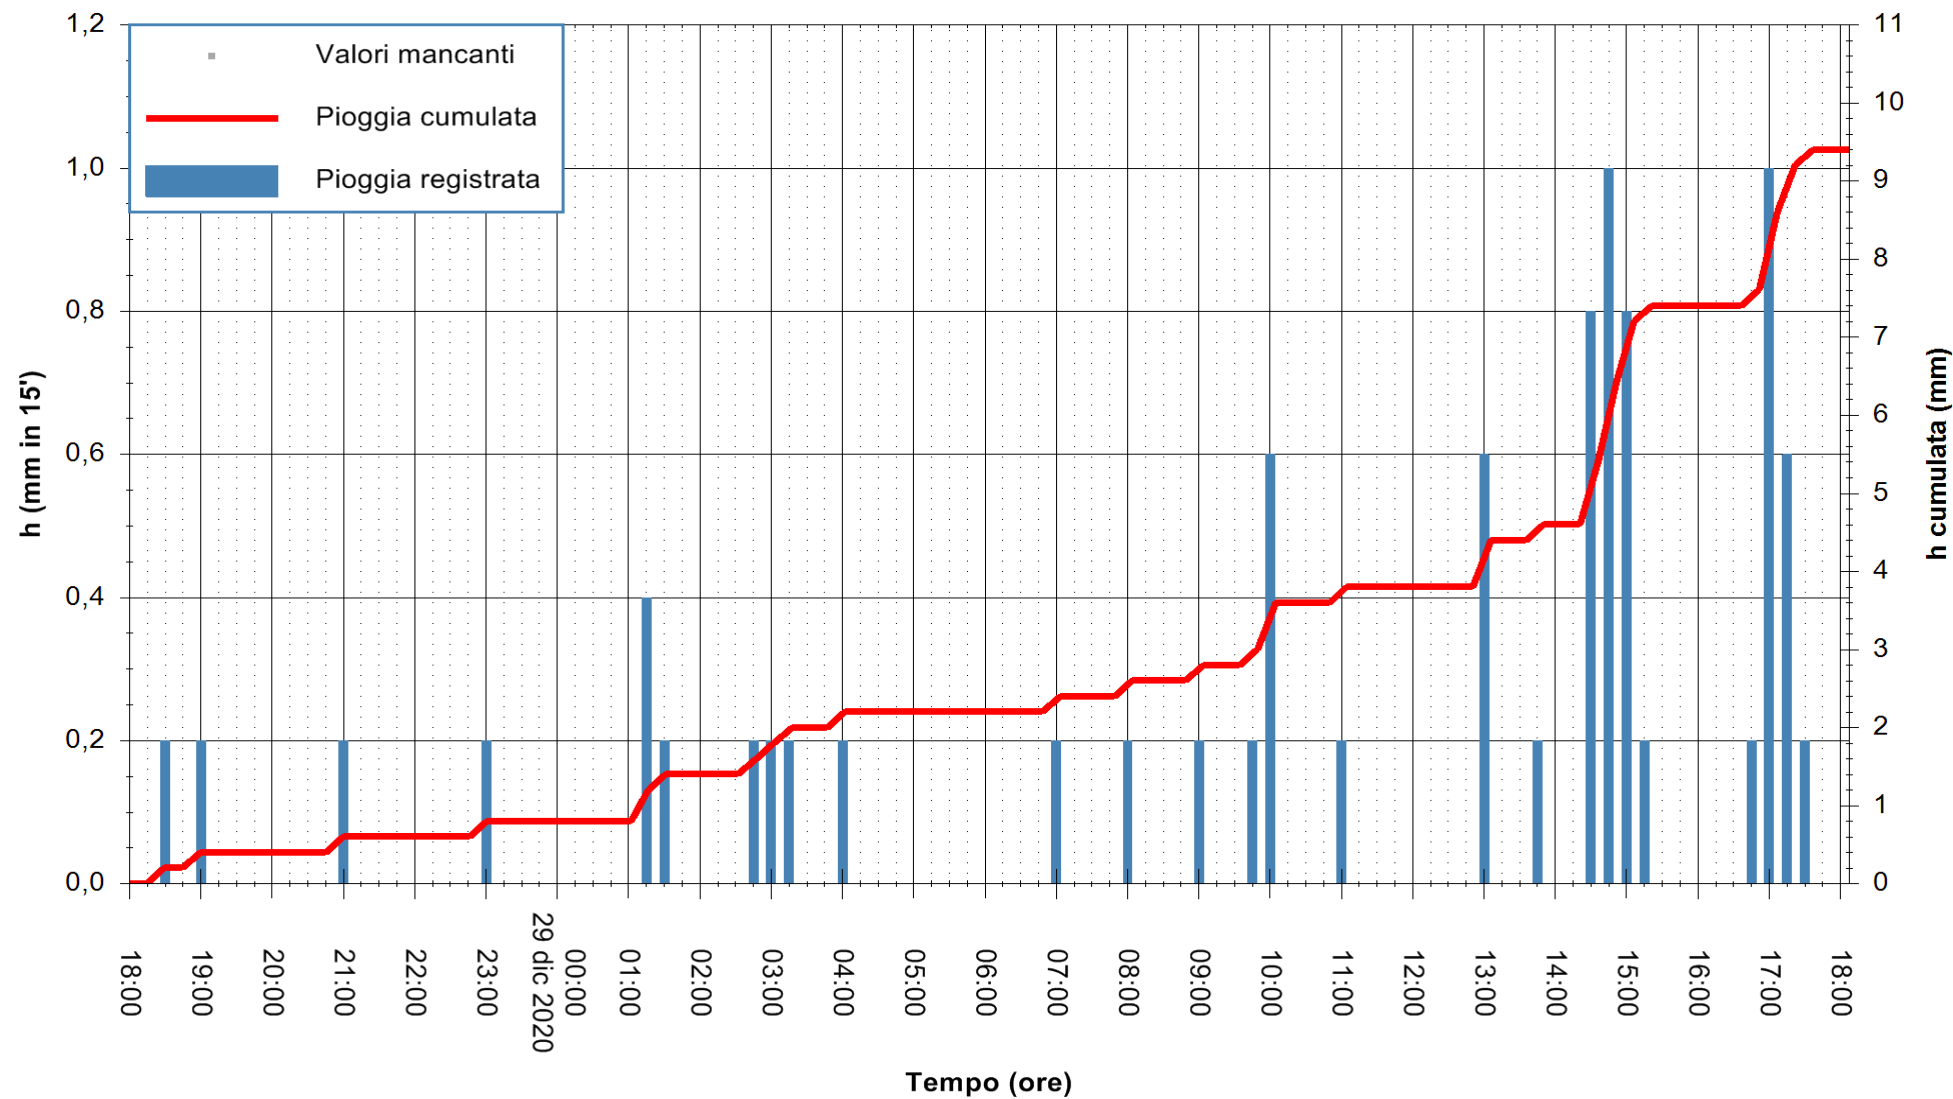

Stazione pluviometrica DIGA DEL CUGA
Area DIGA DEL CUGA
Pioggia registrata nelle ultime 24 ore
Estrazione dati delle ore 18:40 del 29/12/2020
Ultimo dato disponibile: 29/12/2020 alle 18:15

ARPAS
F.to il Dirigente Responsabile
Dott. Giuseppe Bianco

REGIONE AUTÒNOMA DE SARDIGNA
REGIONE AUTONOMA DELLA SARDEGNA