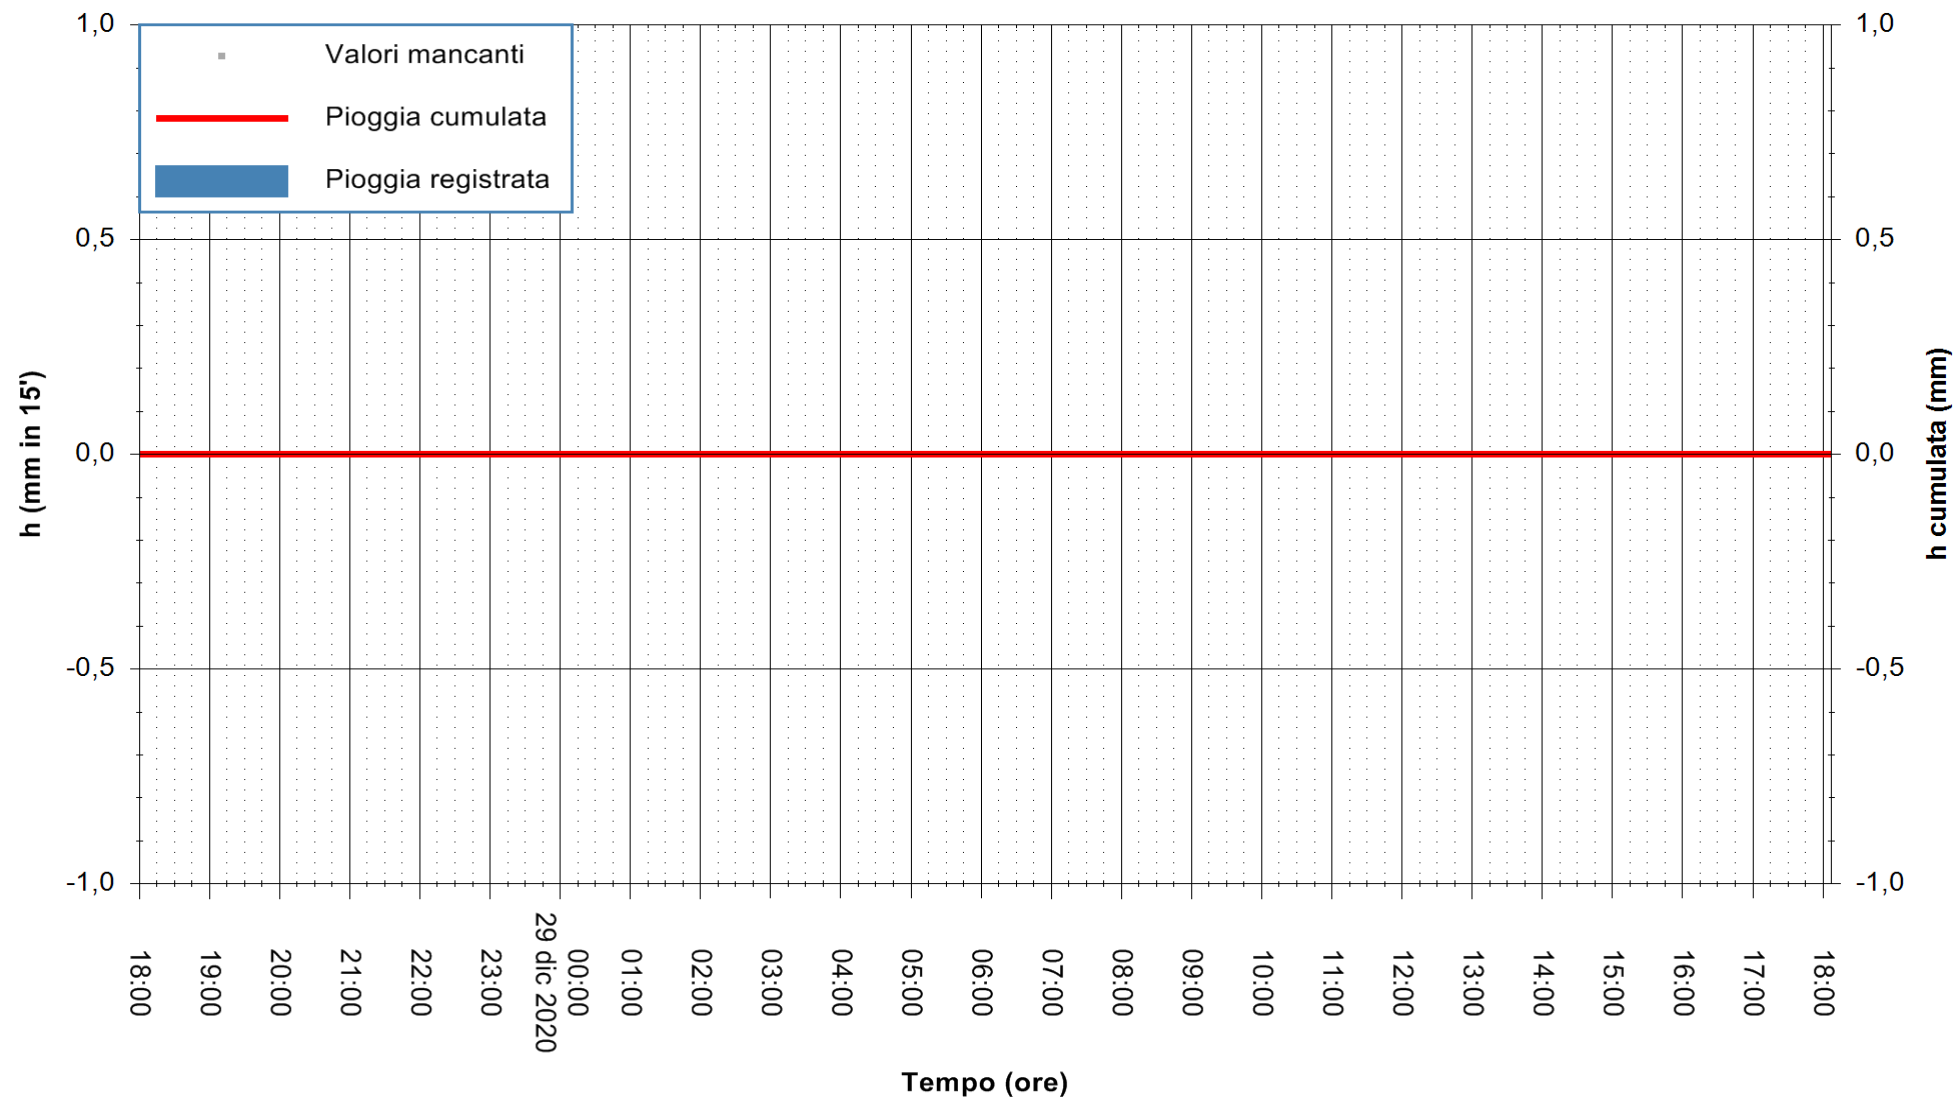

Stazione pluviometrica GAIRO PUNTA TRICOLI
Area PUNTA TRICOLI
Pioggia registrata nelle ultime 24 ore
Estrazione dati delle ore 18:40 del 29/12/2020
Ultimo dato disponibile: 29/12/2020 alle 18:15

ARPAS
F.to il Dirigente Responsabile
Dott. Giuseppe Bianco

REGIONE AUTONOMA DE SARDIGNA
REGIONE AUTONOMA DELLA SARDEGNA