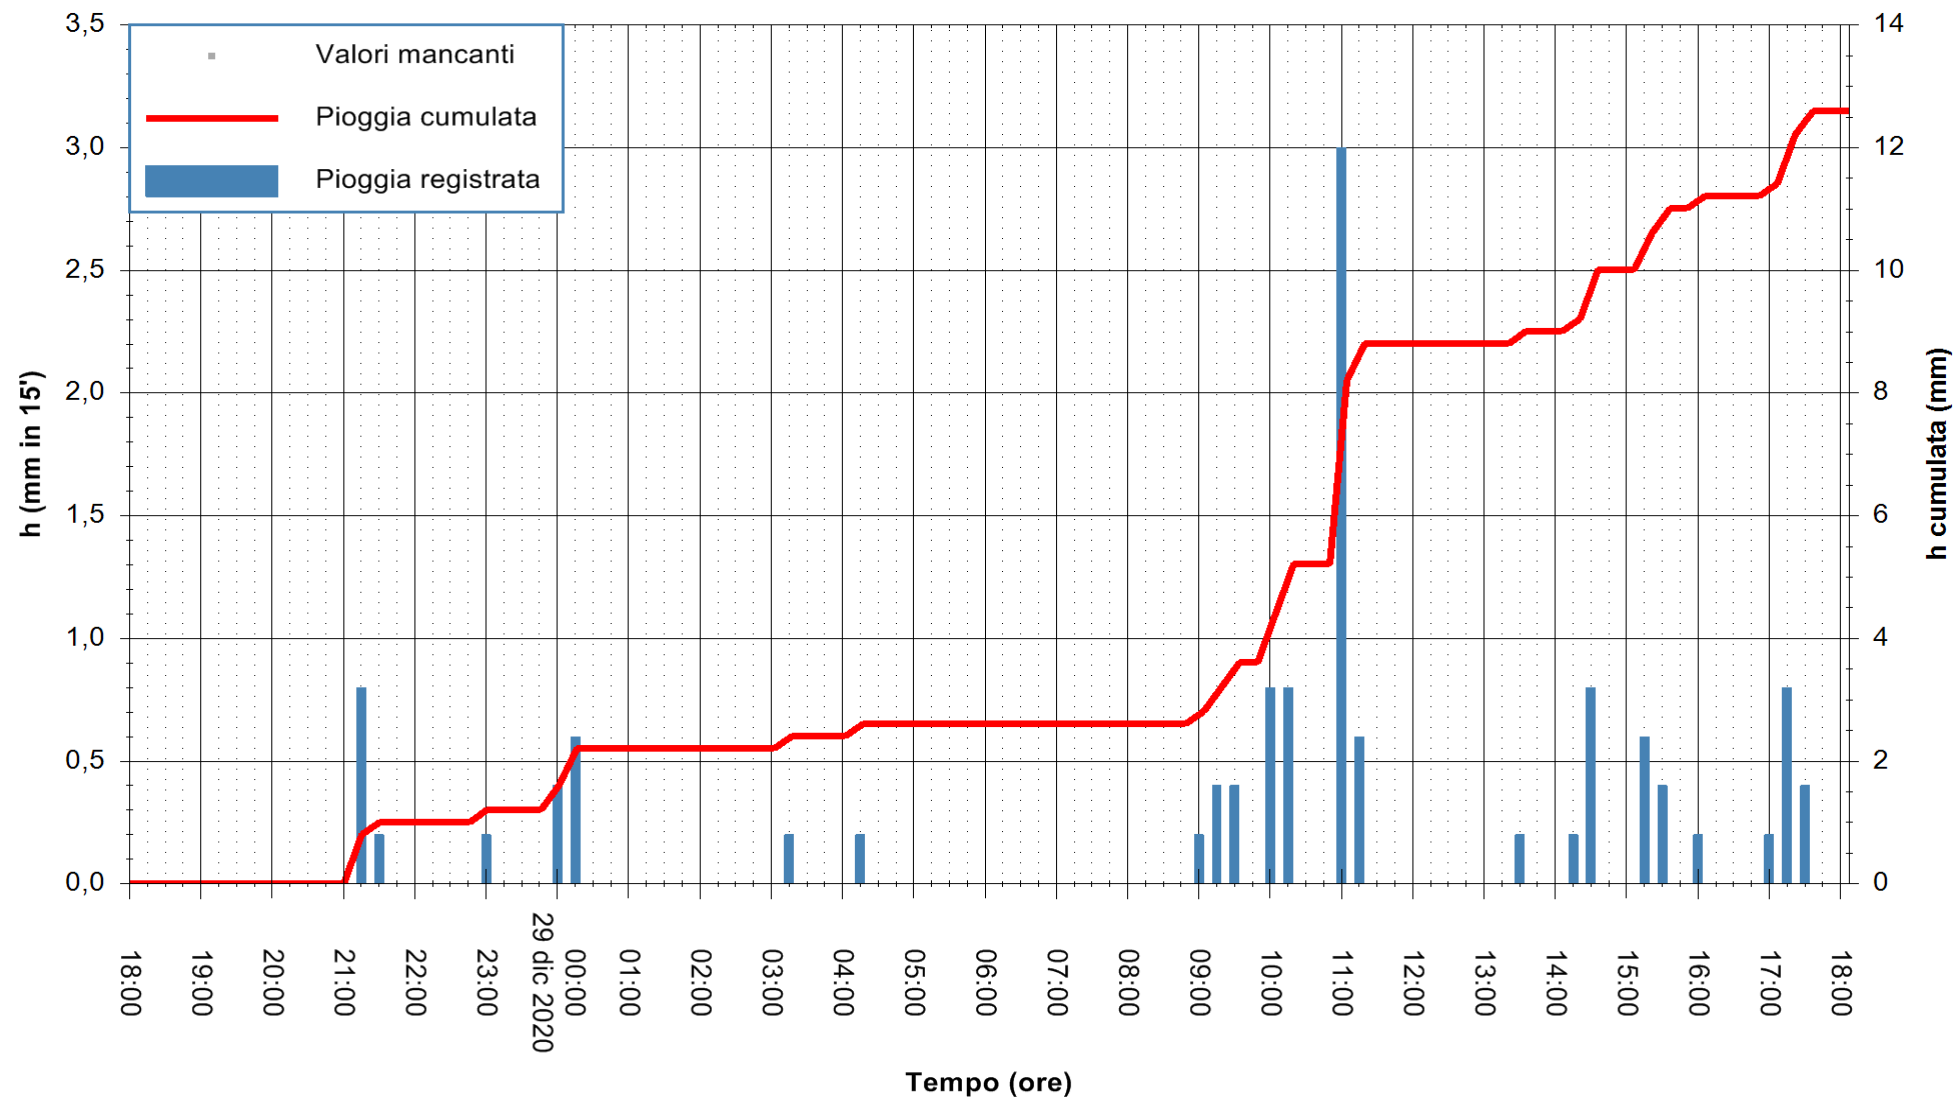

ARPAS
F.to il Dirigente Responsabile
Dott. Giuseppe Bianco

REGIONE AUTONOMA DE SARDIGNA
REGIONE AUTONOMA DELLA SARDEGNA

Stazione pluviometrica SANLURI STROVINA
Area LA STROVINA

Pioggia registrata nelle ultime 24 ore
Estrazione dati delle ore 18:40 del 29/12/2020
Ultimo dato disponibile: 29/12/2020 alle 18:15

ARPAS
F.to il Dirigente Responsabile
Dott. Giuseppe Bianco

REGIONE AUTONOMA DE SARDIGNA
REGIONE AUTONOMA DELLA SARDEGNA

Stazione pluviometrica GAIRO PUNTA TRICOLI
Area PUNTA TRICOLI
Pioggia registrata nelle ultime 24 ore
Estrazione dati delle ore 18:40 del 29/12/2020
Ultimo dato disponibile: 29/12/2020 alle 18:15