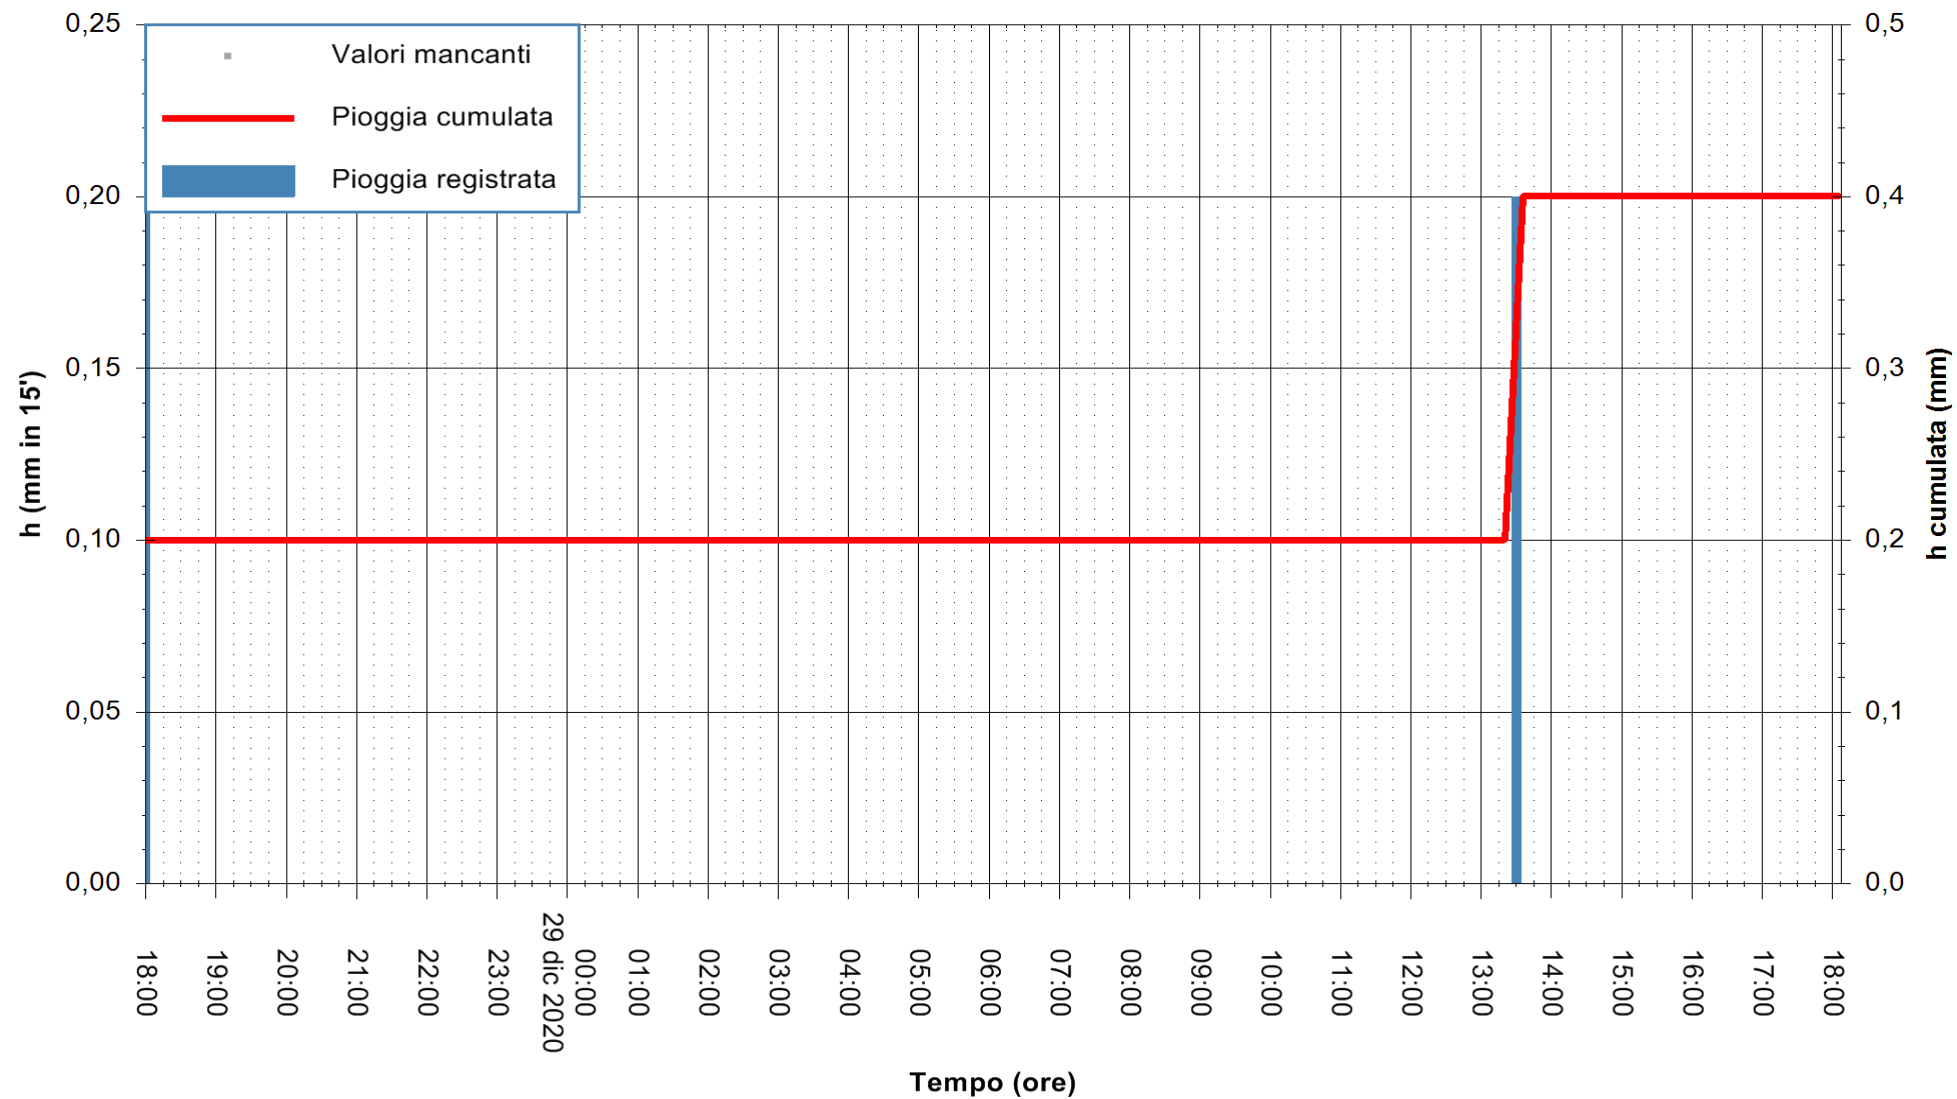

ARPAS
F.to il Dirigente Responsabile
Dott. Giuseppe Bianco

REGIONE AUTÒNOMA DE SARDIGNA
REGIONE AUTONOMA DELLA SARDEGNA

Stazione pluviometrica FLUMINI MANNU A FURTEI
Area PONTE SUL F.MANNU
Pioggia registrata nelle ultime 24 ore
Estrazione dati delle ore 18:40 del 29/12/2020
Ultimo dato disponibile: 29/12/2020 alle 18:15

ARPAS
F.to il Dirigente Responsabile
Dott. Giuseppe Bianco

REGIONE AUTONOMA DE SARDIGNA
REGIONE AUTONOMA DELLA SARDEGNA

Stazione pluviometrica SANLURI STROVINA
Area LA STROVINA

Pioggia registrata nelle ultime 24 ore
Estrazione dati delle ore 18:40 del 29/12/2020
Ultimo dato disponibile: 29/12/2020 alle 18:15