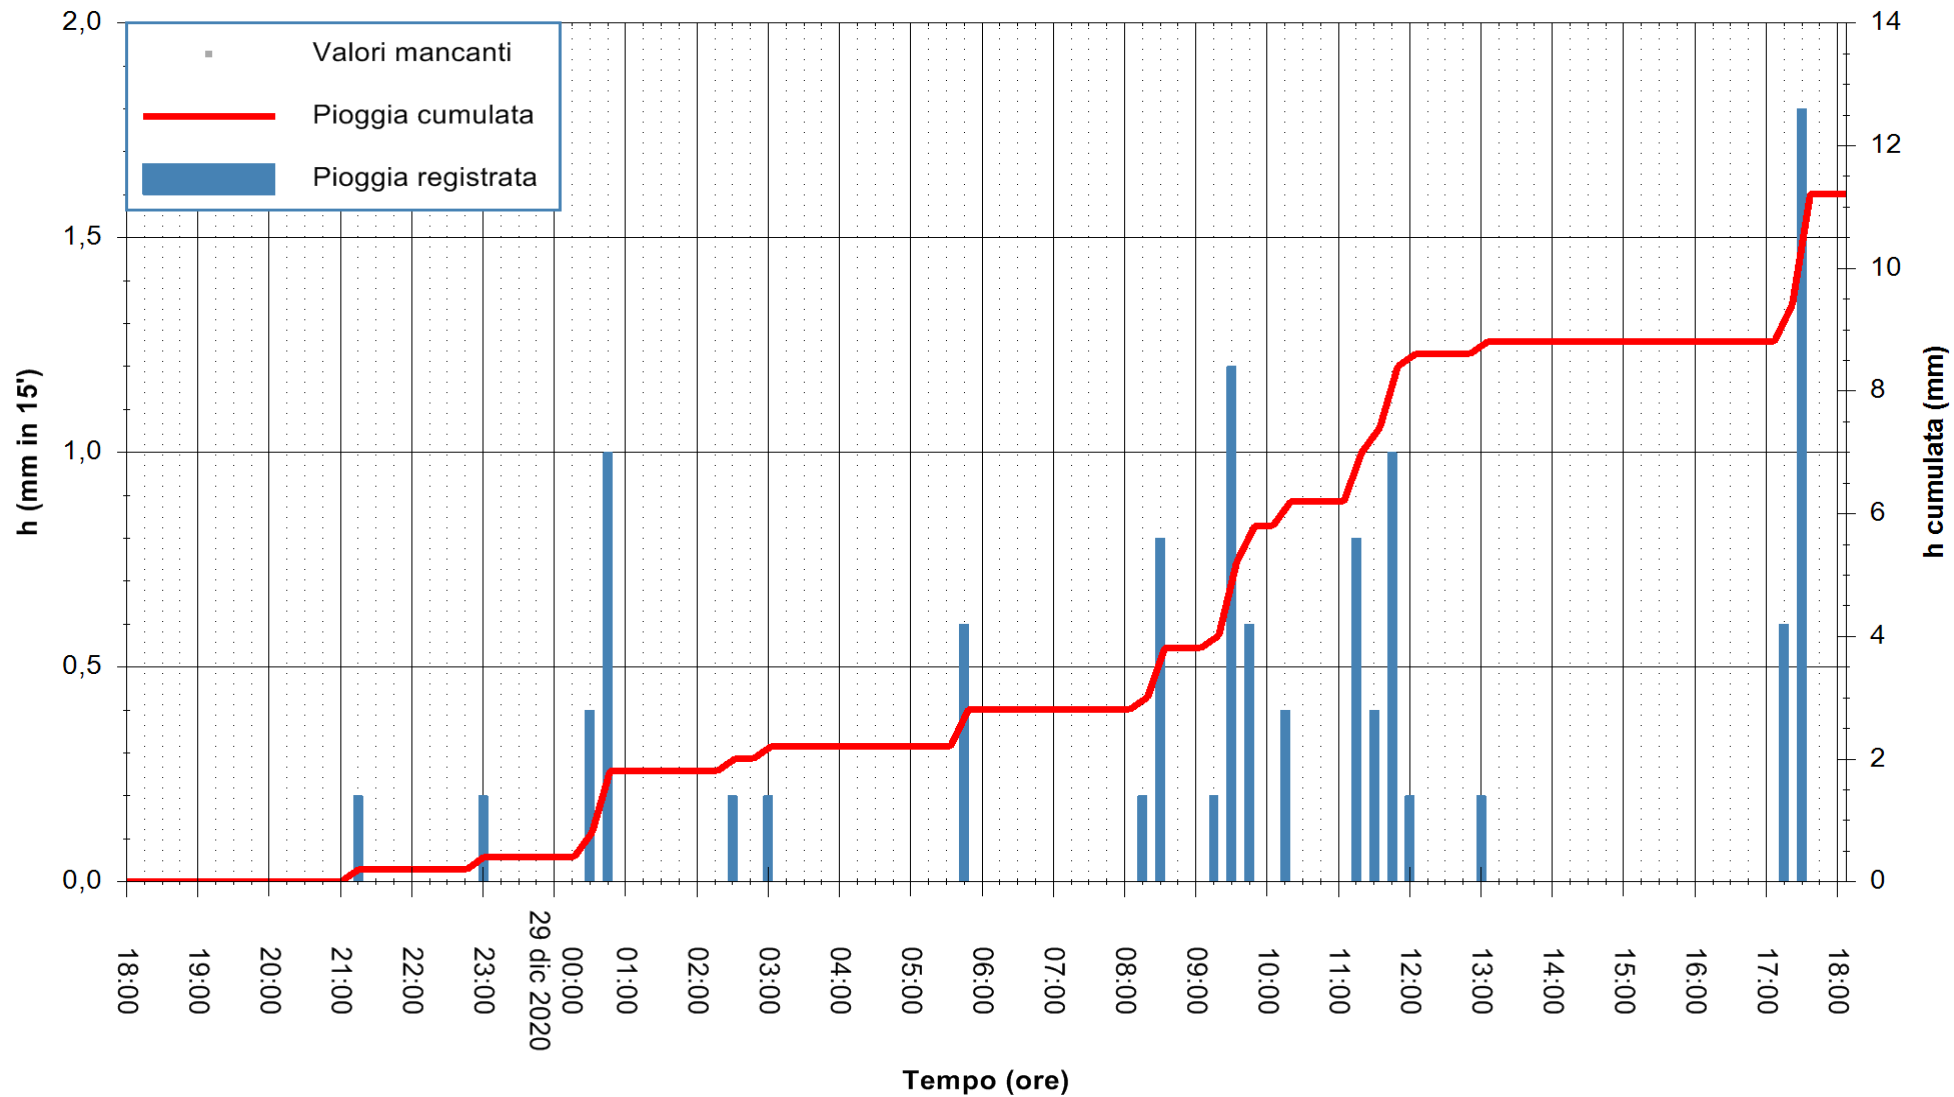

Stazione pluviometrica OSCHIRI RF
Area PISCHINAS
Pioggia registrata nelle ultime 24 ore
Estrazione dati delle ore 18:40 del 29/12/2020
Ultimo dato disponibile: 29/12/2020 alle 18:10

ARPAS
F.to il Dirigente Responsabile
Dott. Giuseppe Bianco

REGIONE AUTÒNOMA DE SARDIGNA
REGIONE AUTONOMA DELLA SARDEGNA

Stazione pluviometrica ESTERZILI M. SANTA VITTORIA
 Area MONTE SANTA VITTORIA
 Pioggia registrata nelle ultime 24 ore
 Estrazione dati delle ore 18:40 del 29/12/2020
 Ultimo dato disponibile: 29/12/2020 alle 18:15

ARPAS
 F.to il Dirigente Responsabile
 Dott. Giuseppe Bianco

REGIONE AUTONOMA DE SARDIGNA
 REGIONE AUTONOMA DELLA SARDEGNA

Stazione pluviometrica DIGA IS BARROCUS
Area DIGA IS BARROCUS

Pioggia registrata nelle ultime 24 ore
Estrazione dati delle ore 18:40 del 29/12/2020
Ultimo dato disponibile: 29/12/2020 alle 18:15