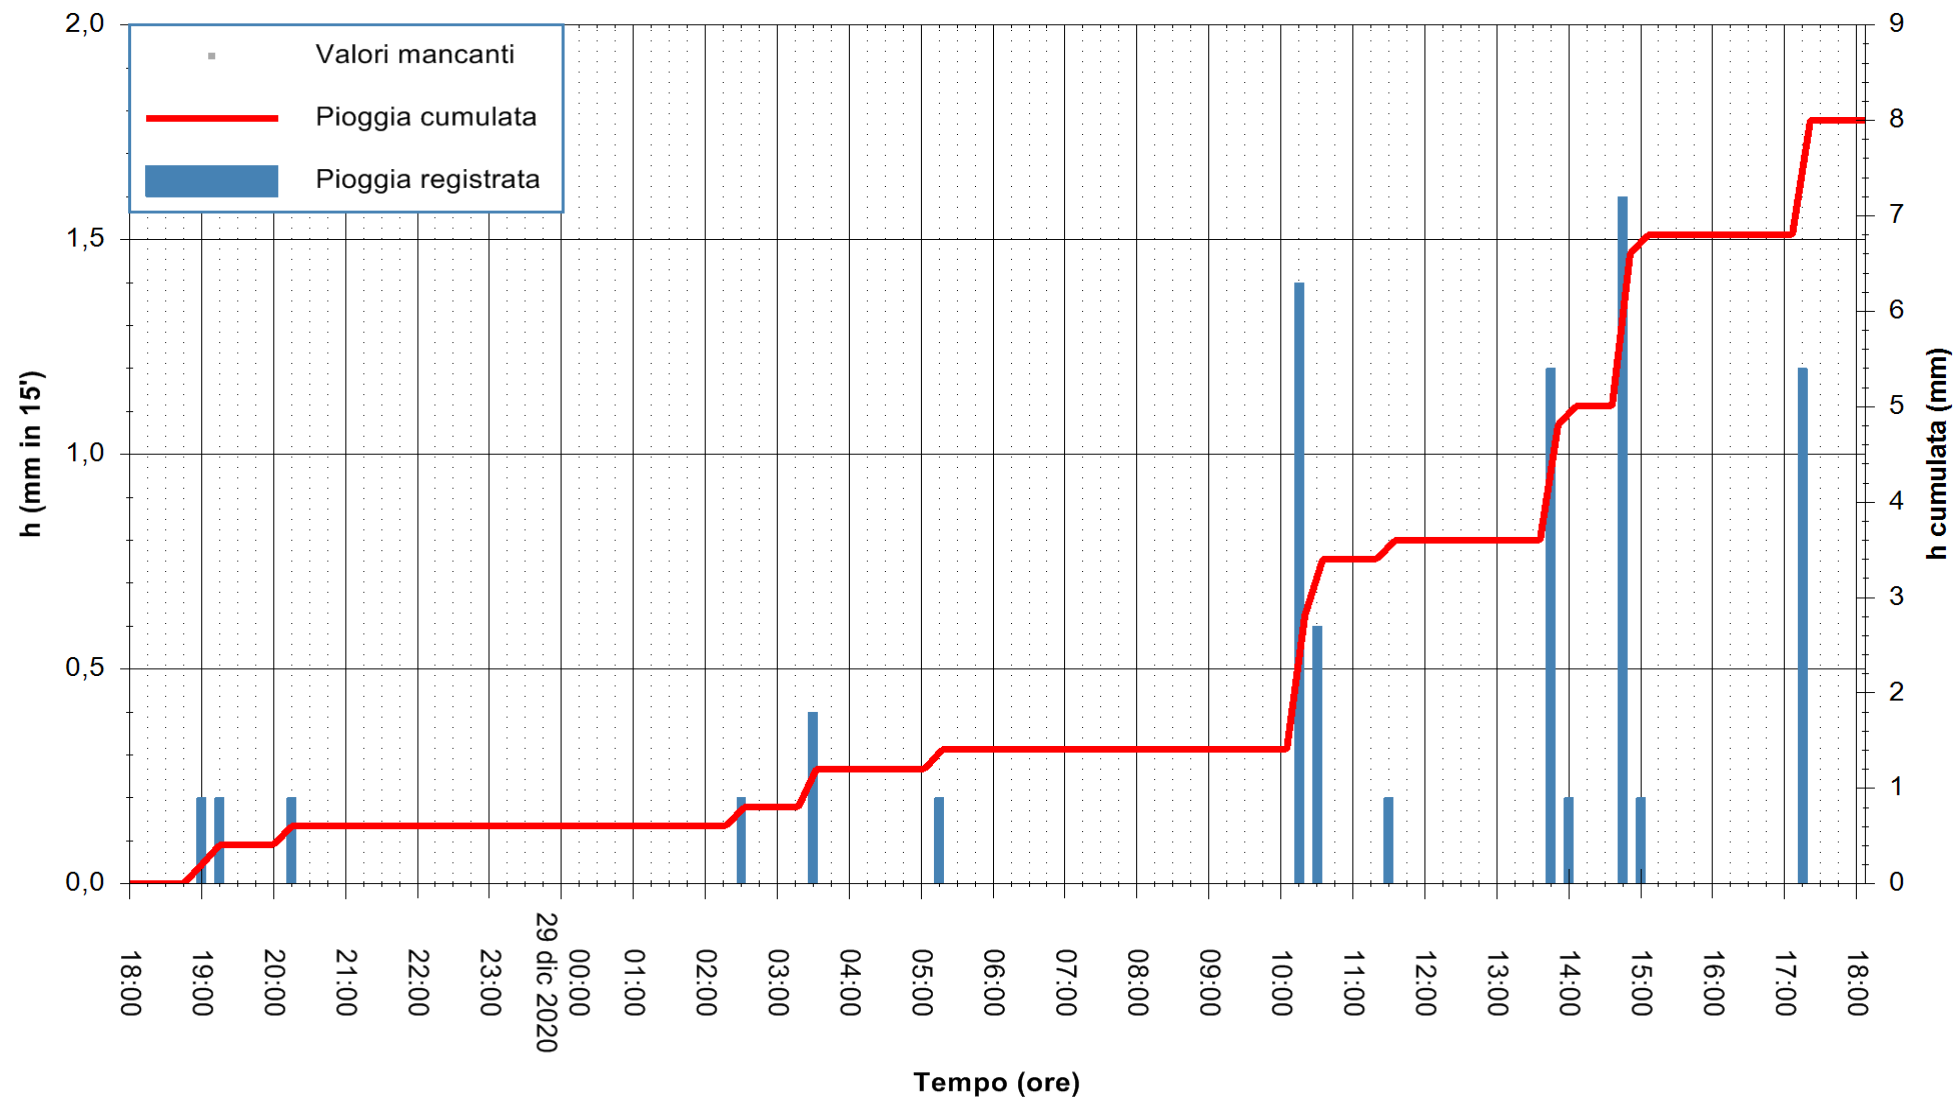

ARPAS
 F.to il Dirigente Responsabile
 Dott. Giuseppe Bianco

REGIONE AUTÒNOMA DE SARDIGNA
 REGIONE AUTONOMA DELLA SARDEGNA

Stazione pluviometrica DIGA DEL CUGA
Area DIGA DEL CUGA
Pioggia registrata nelle ultime 24 ore
Estrazione dati delle ore 18:40 del 29/12/2020
Ultimo dato disponibile: 29/12/2020 alle 18:15