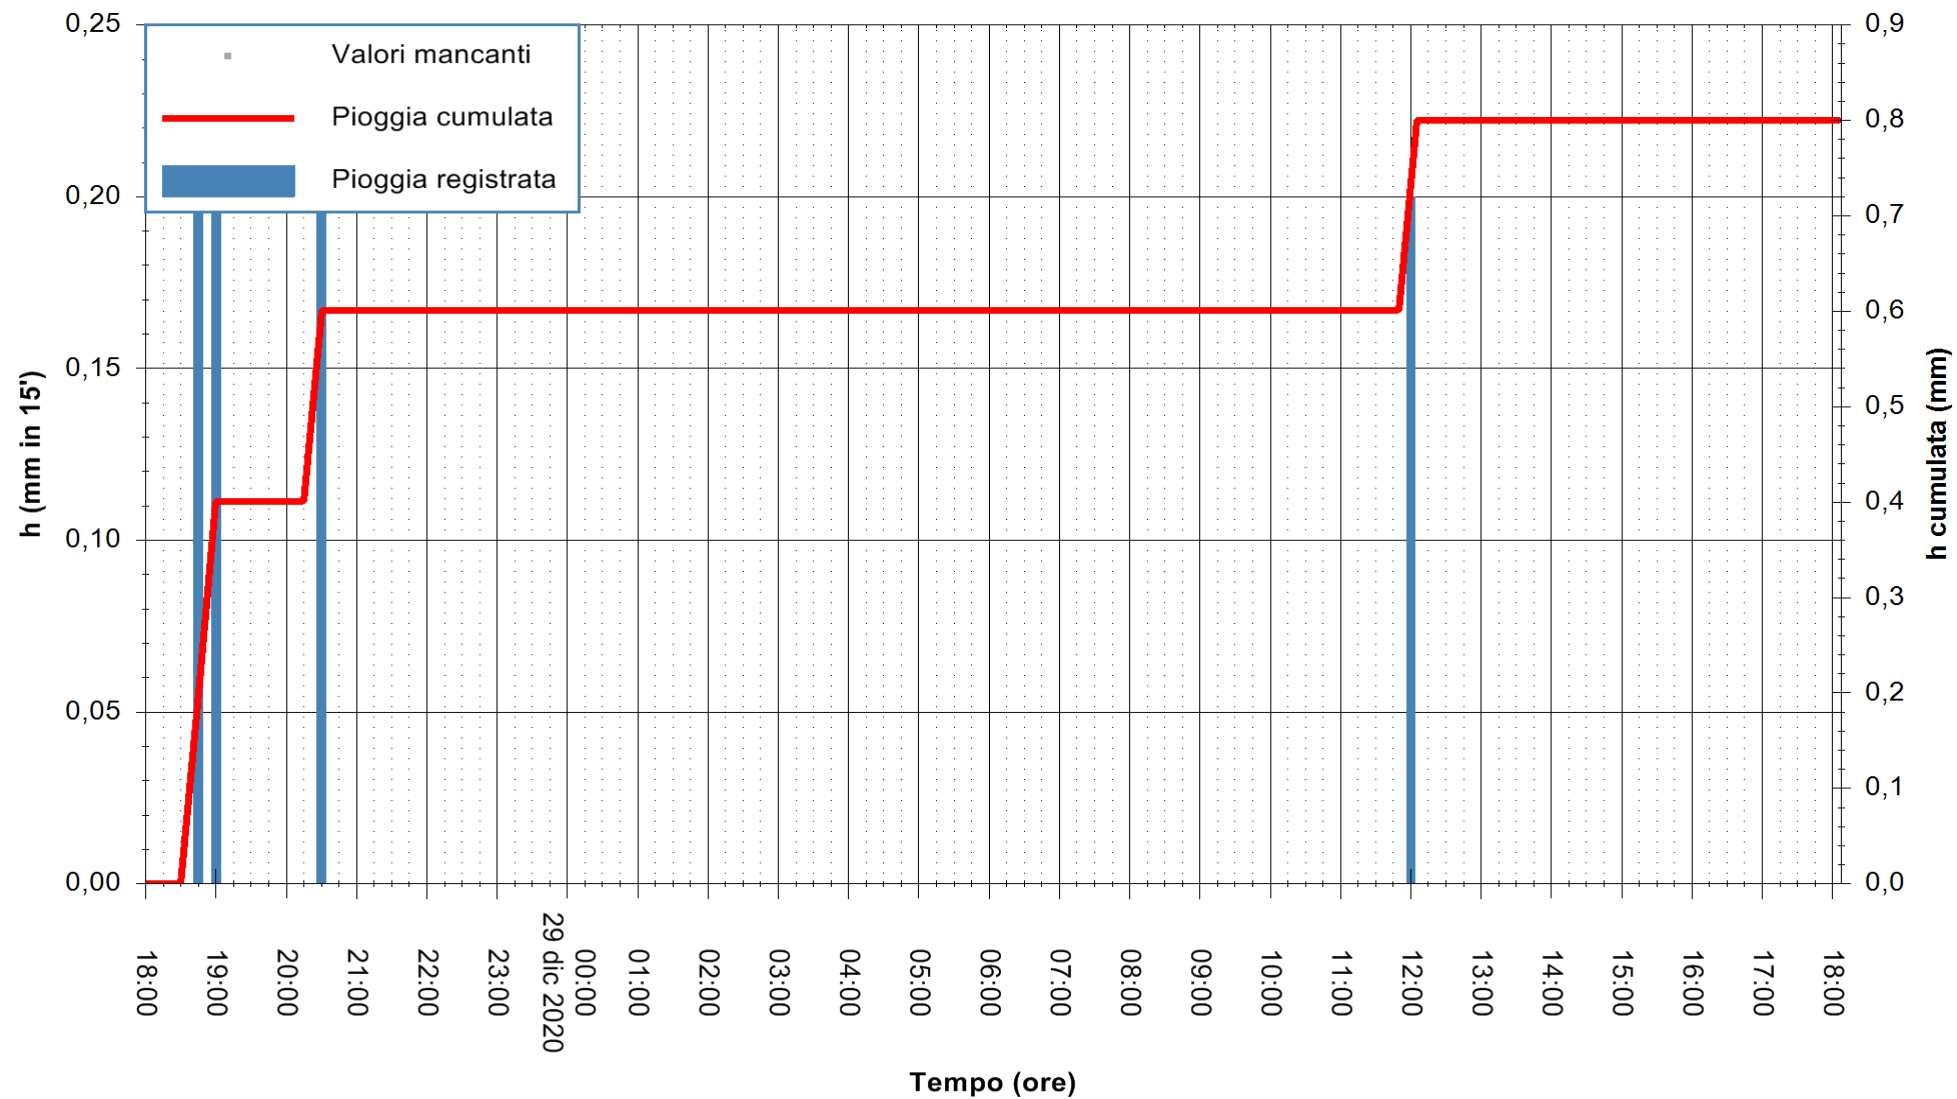

ARPAS
F.to il Dirigente Responsabile
Dott. Giuseppe Bianco

REGIONE AUTONOMA DE SARDIGNA
REGIONE AUTONOMA DELLA SARDEGNA

Stazione pluviometrica GAIRO PUNTA TRICOLI
Area PUNTA TRICOLI
Pioggia registrata nelle ultime 24 ore
Estrazione dati delle ore 18:40 del 29/12/2020
Ultimo dato disponibile: 29/12/2020 alle 18:15