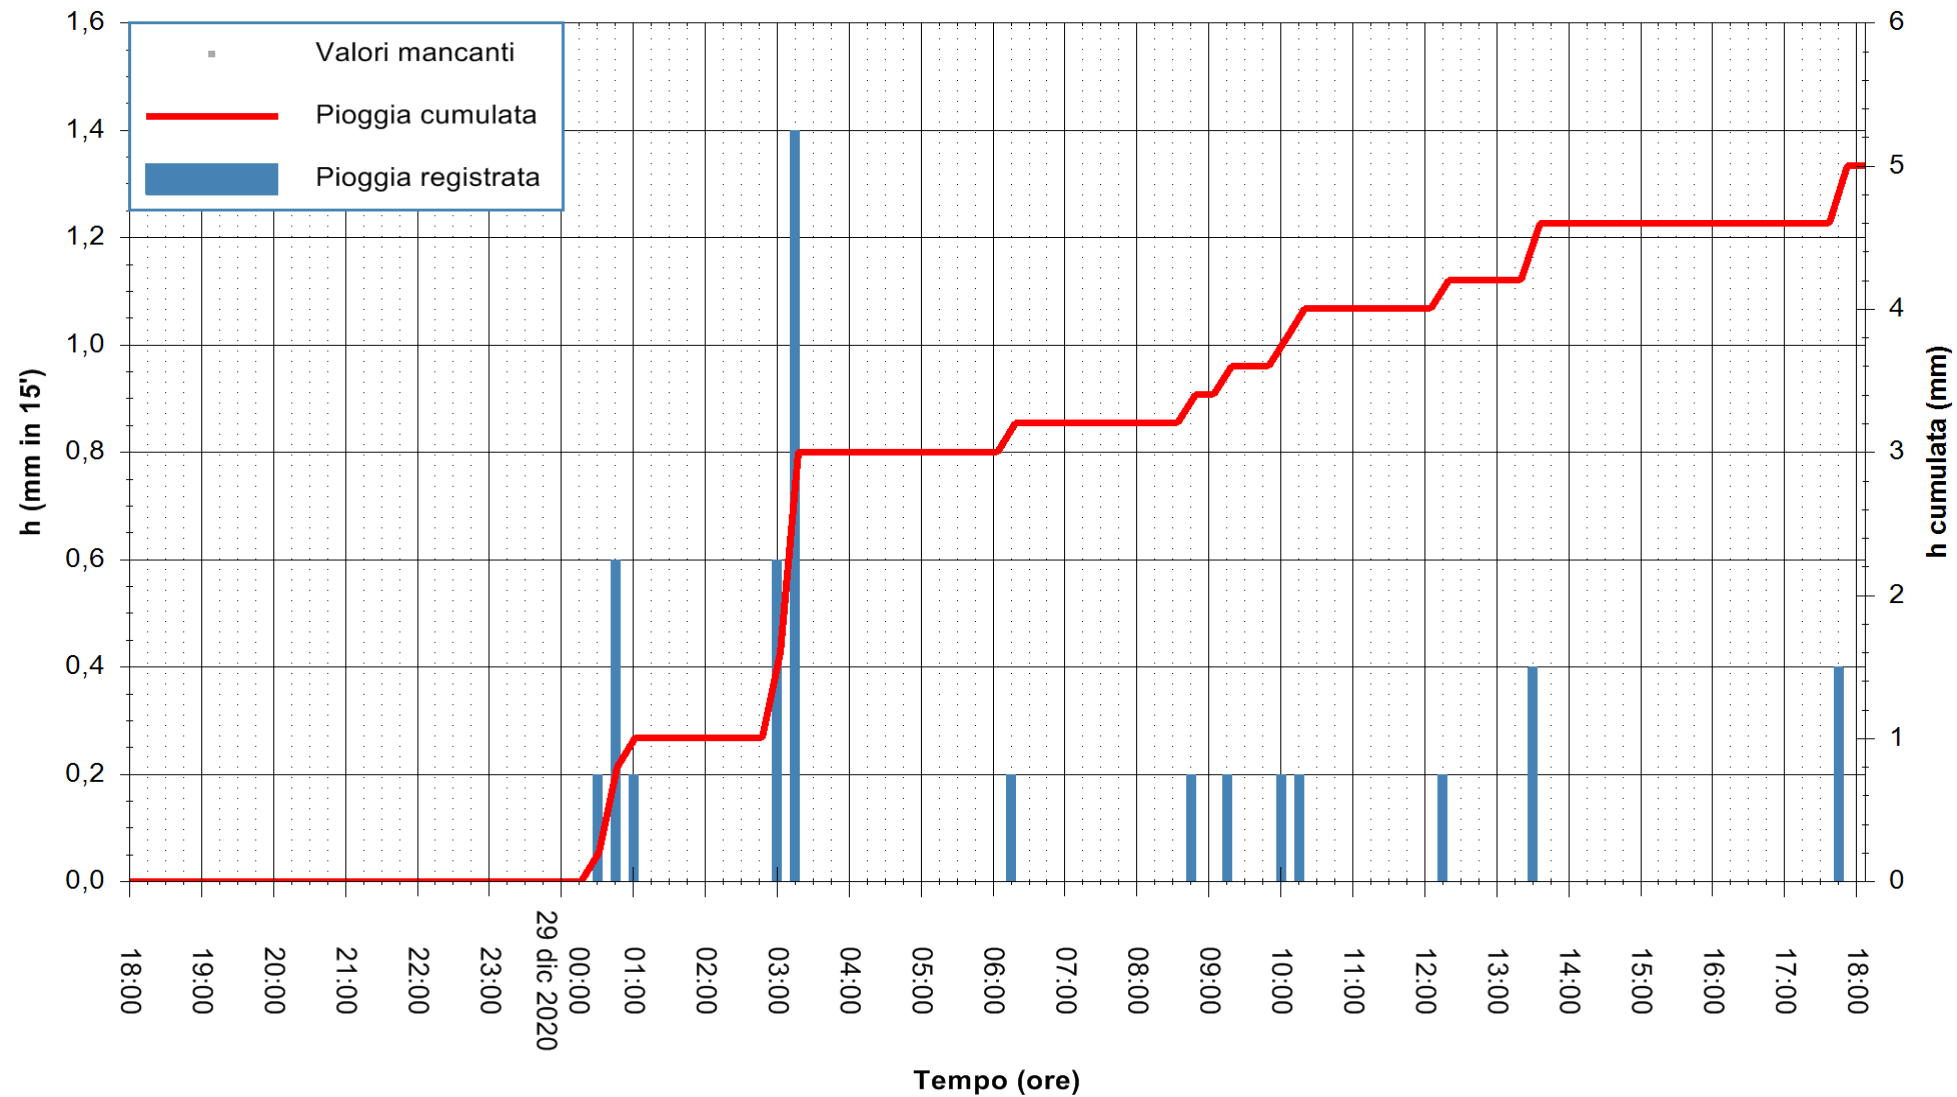

Stazione pluviometrica OSCHIRI RF
Area PISCHINAS
Pioggia registrata nelle ultime 24 ore
Estrazione dati delle ore 18:40 del 29/12/2020
Ultimo dato disponibile: 29/12/2020 alle 18:10

ARPAS
F.to il Dirigente Responsabile
Dott. Giuseppe Bianco

REGIONE AUTÒNOMA DE SARDIGNA
REGIONE AUTONOMA DELLA SARDEGNA

Stazione pluviometrica ESTERZILI M. SANTA VITTORIA
 Area MONTE SANTA VITTORIA
 Pioggia registrata nelle ultime 24 ore
 Estrazione dati delle ore 18:40 del 29/12/2020
 Ultimo dato disponibile: 29/12/2020 alle 18:15

ARPAS
 F.to il Dirigente Responsabile
 Dott. Giuseppe Bianco

REGIONE AUTONOMA DE SARDIGNA
 REGIONE AUTONOMA DELLA SARDEGNA

Stazione pluviometrica DIGA IS BARROCUS
Area DIGA IS BARROCUS

Pioggia registrata nelle ultime 24 ore
Estrazione dati delle ore 18:40 del 29/12/2020
Ultimo dato disponibile: 29/12/2020 alle 18:15