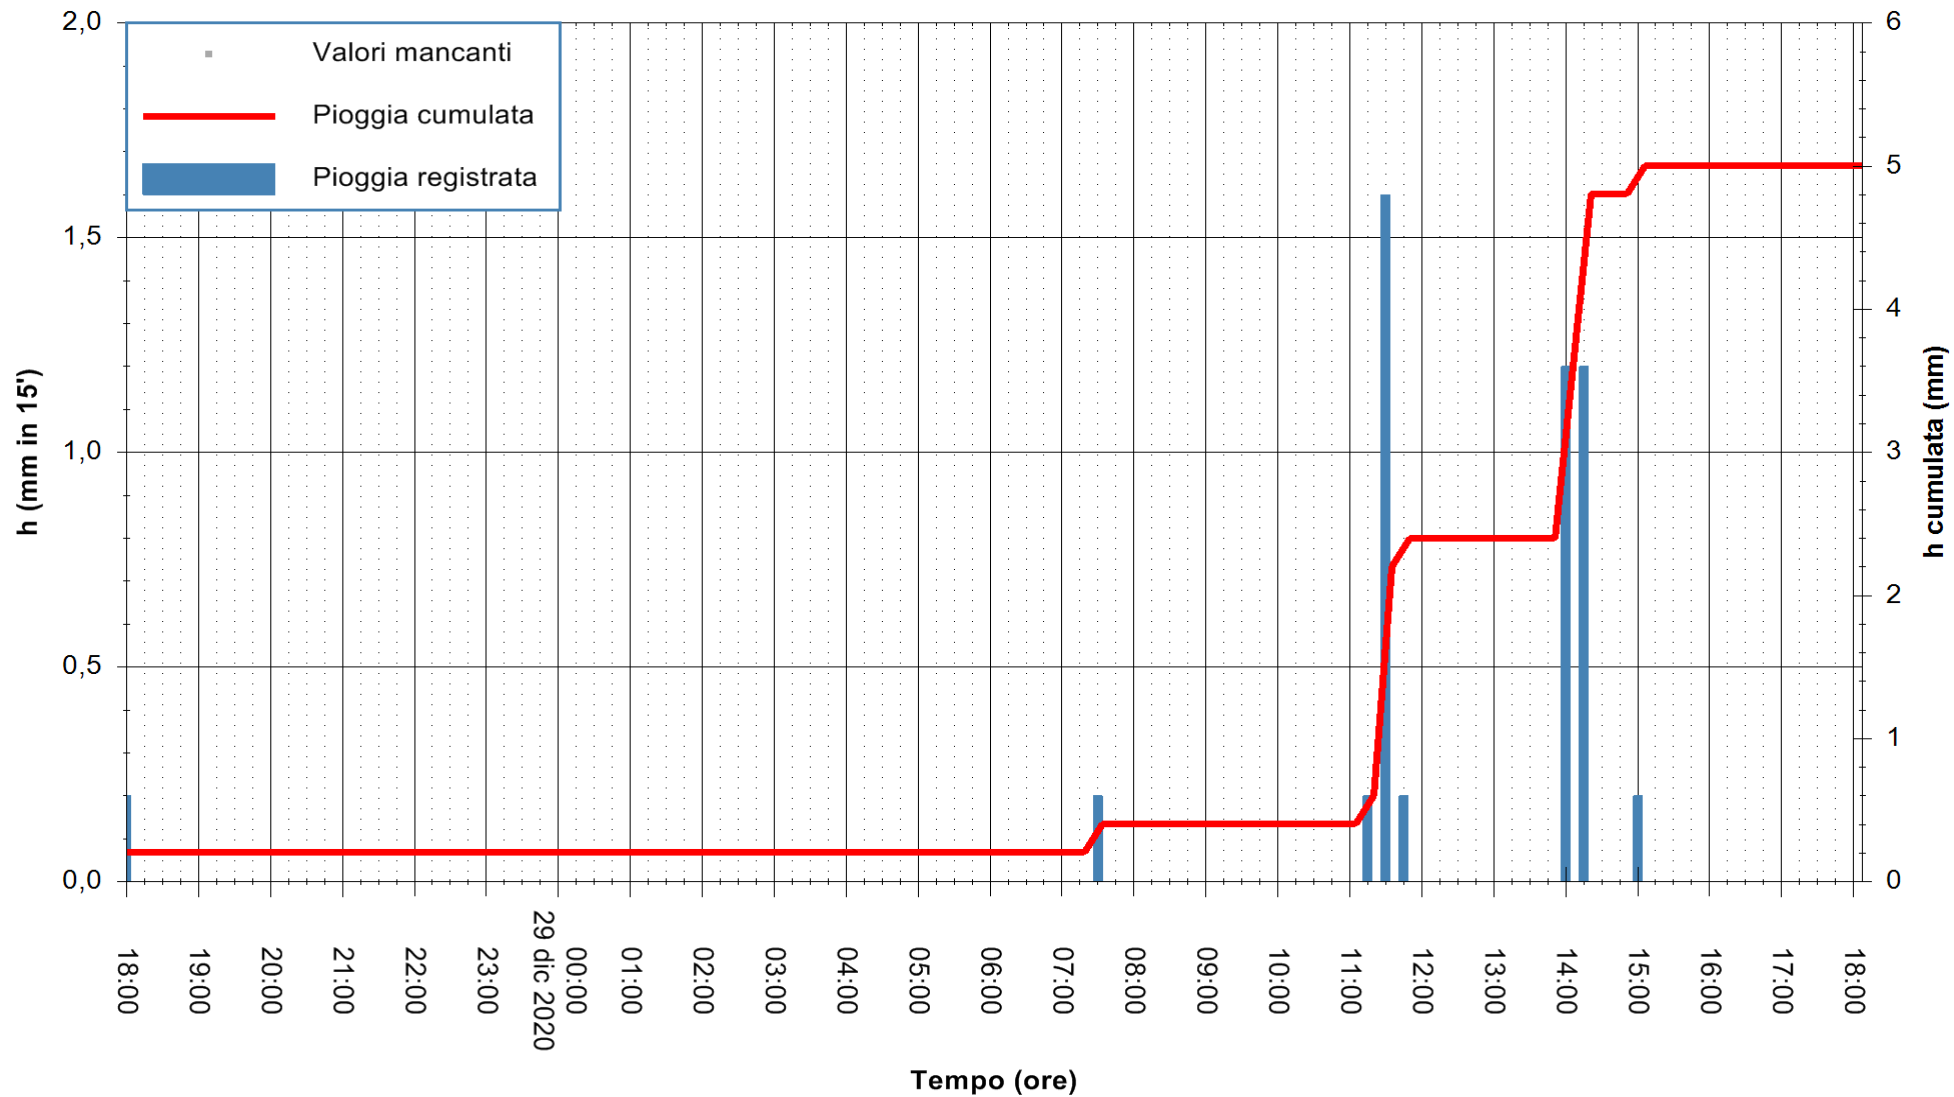

ARPAS
 F.to il Dirigente Responsabile
 Dott. Giuseppe Bianco

REGIONE AUTÒNOMA DE SARDIGNA
 REGIONE AUTONOMA DELLA SARDEGNA

Stazione pluviometrica DIGA DEL CUGA
Area DIGA DEL CUGA
Pioggia registrata nelle ultime 24 ore
Estrazione dati delle ore 18:40 del 29/12/2020
Ultimo dato disponibile: 29/12/2020 alle 18:15