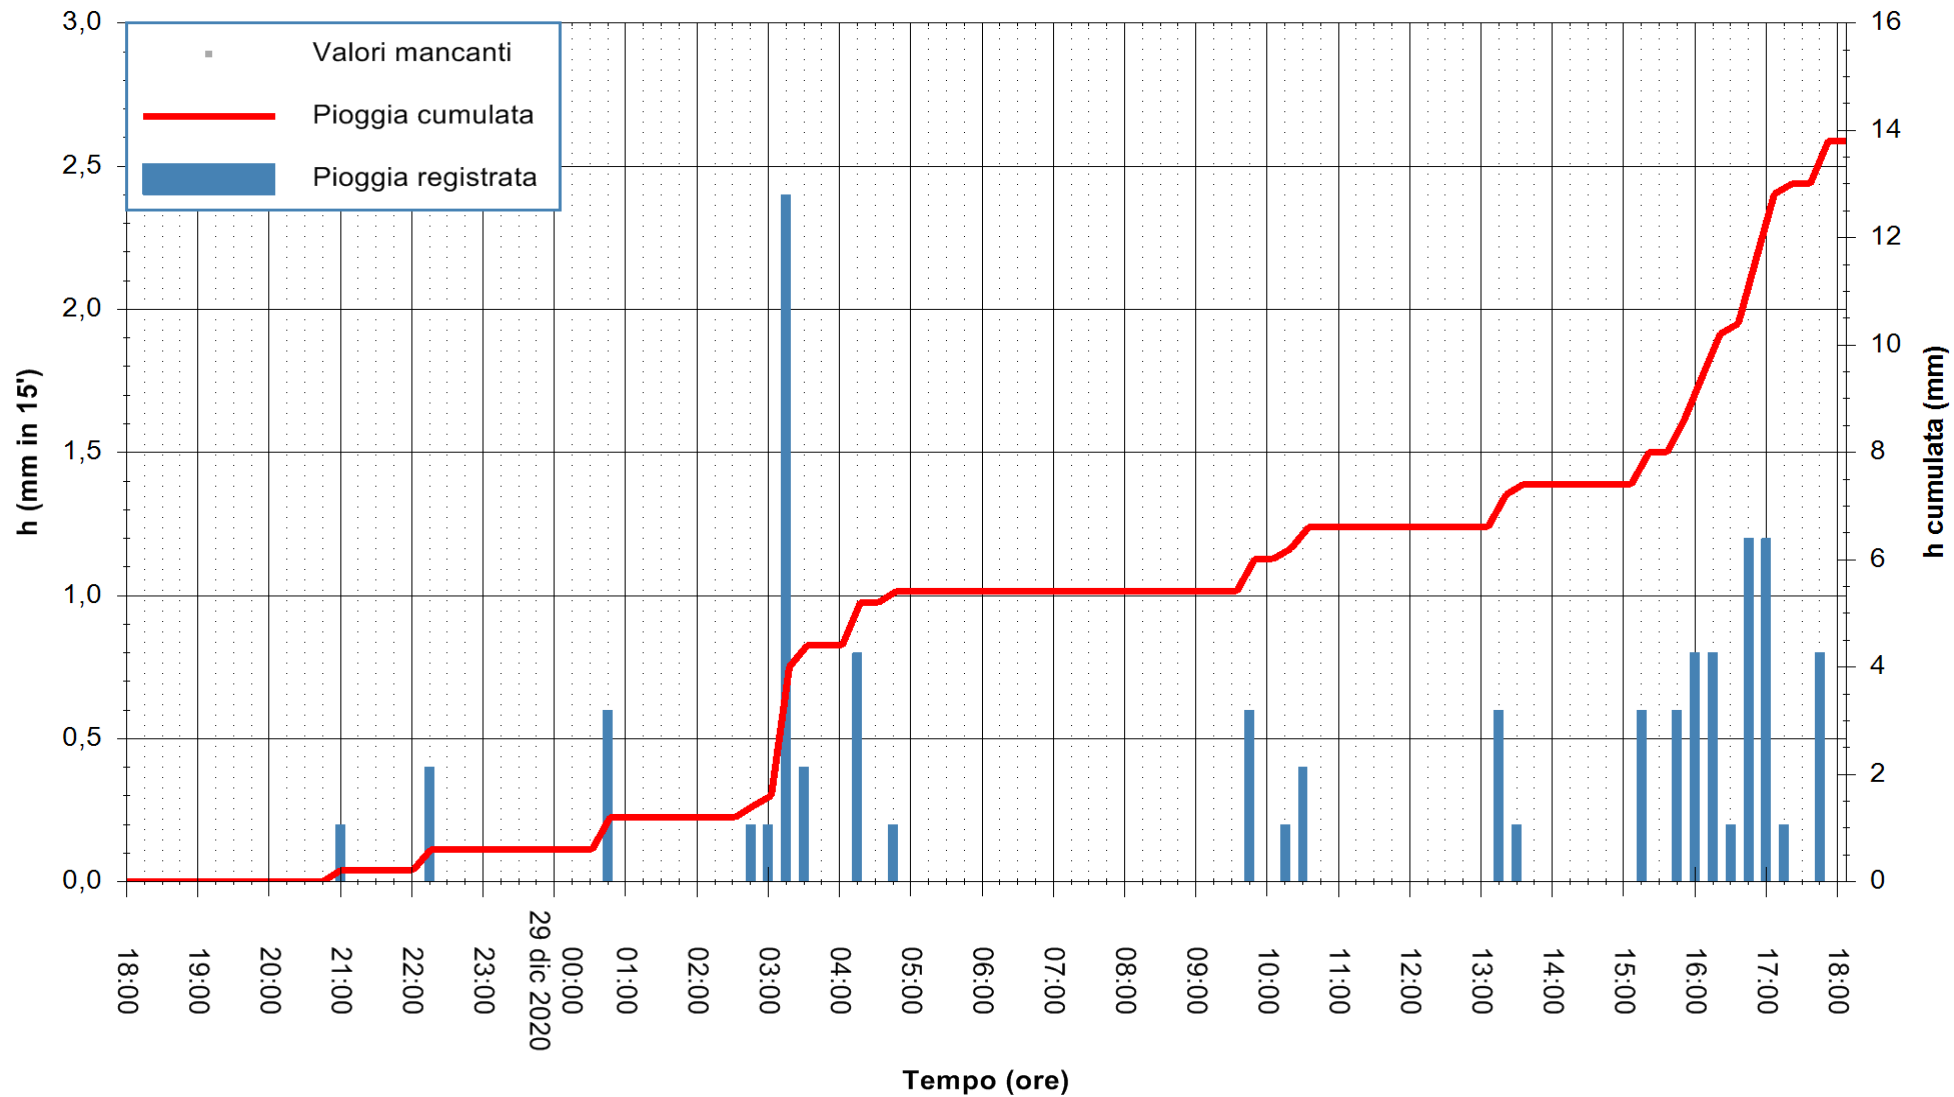

Stazione pluviometrica OSCHIRI RF
Area PISCHINAS
Pioggia registrata nelle ultime 24 ore
Estrazione dati delle ore 18:40 del 29/12/2020
Ultimo dato disponibile: 29/12/2020 alle 18:10

ARPAS
F.to il Dirigente Responsabile
Dott. Giuseppe Bianco

REGIONE AUTÒNOMA DE SARDIGNA
REGIONE AUTONOMA DELLA SARDEGNA

Stazione pluviometrica ESTERZILI M. SANTA VITTORIA
 Area MONTE SANTA VITTORIA
 Pioggia registrata nelle ultime 24 ore
 Estrazione dati delle ore 18:40 del 29/12/2020
 Ultimo dato disponibile: 29/12/2020 alle 18:15

ARPAS
 F.to il Dirigente Responsabile
 Dott. Giuseppe Bianco

REGIONE AUTONOMA DE SARDIGNA
 REGIONE AUTONOMA DELLA SARDEGNA

Stazione pluviometrica DIGA IS BARROCUS
Area DIGA IS BARROCUS

Pioggia registrata nelle ultime 24 ore
Estrazione dati delle ore 18:40 del 29/12/2020
Ultimo dato disponibile: 29/12/2020 alle 18:15