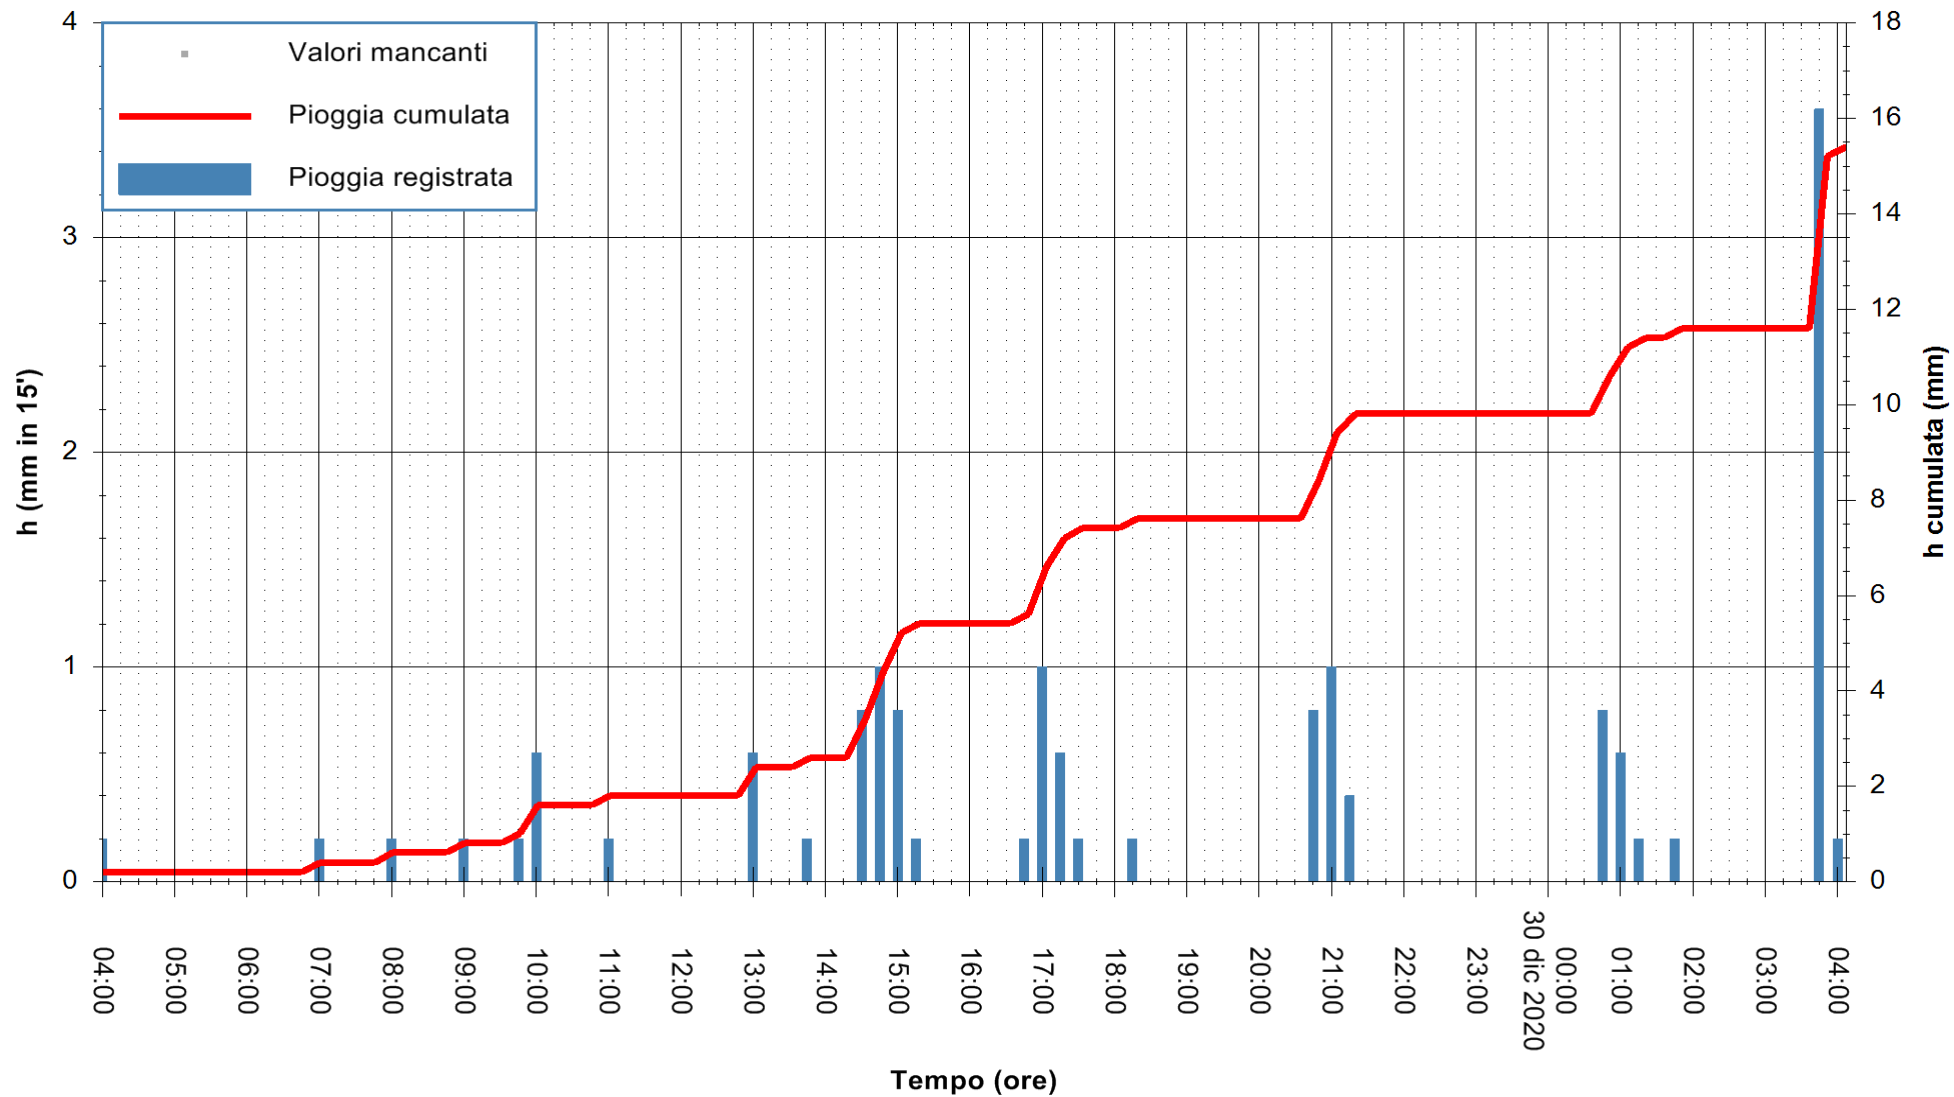

ARPAS  
F.to il Dirigente Responsabile  
Dott. Giuseppe Bianco

REGIONE AUTONOMA DE SARDIGNA  
REGIONE AUTONOMA DELLA SARDEGNA

Stazione pluviometrica STINTINO PUNTA DE S'AQUILA  
 Area PUNTA DE S' AQUILA  
 Pioggia registrata nelle ultime 24 ore  
 Estrazione dati delle ore 04:39 del 30/12/2020  
 Ultimo dato disponibile: 30/12/2020 alle 04:15