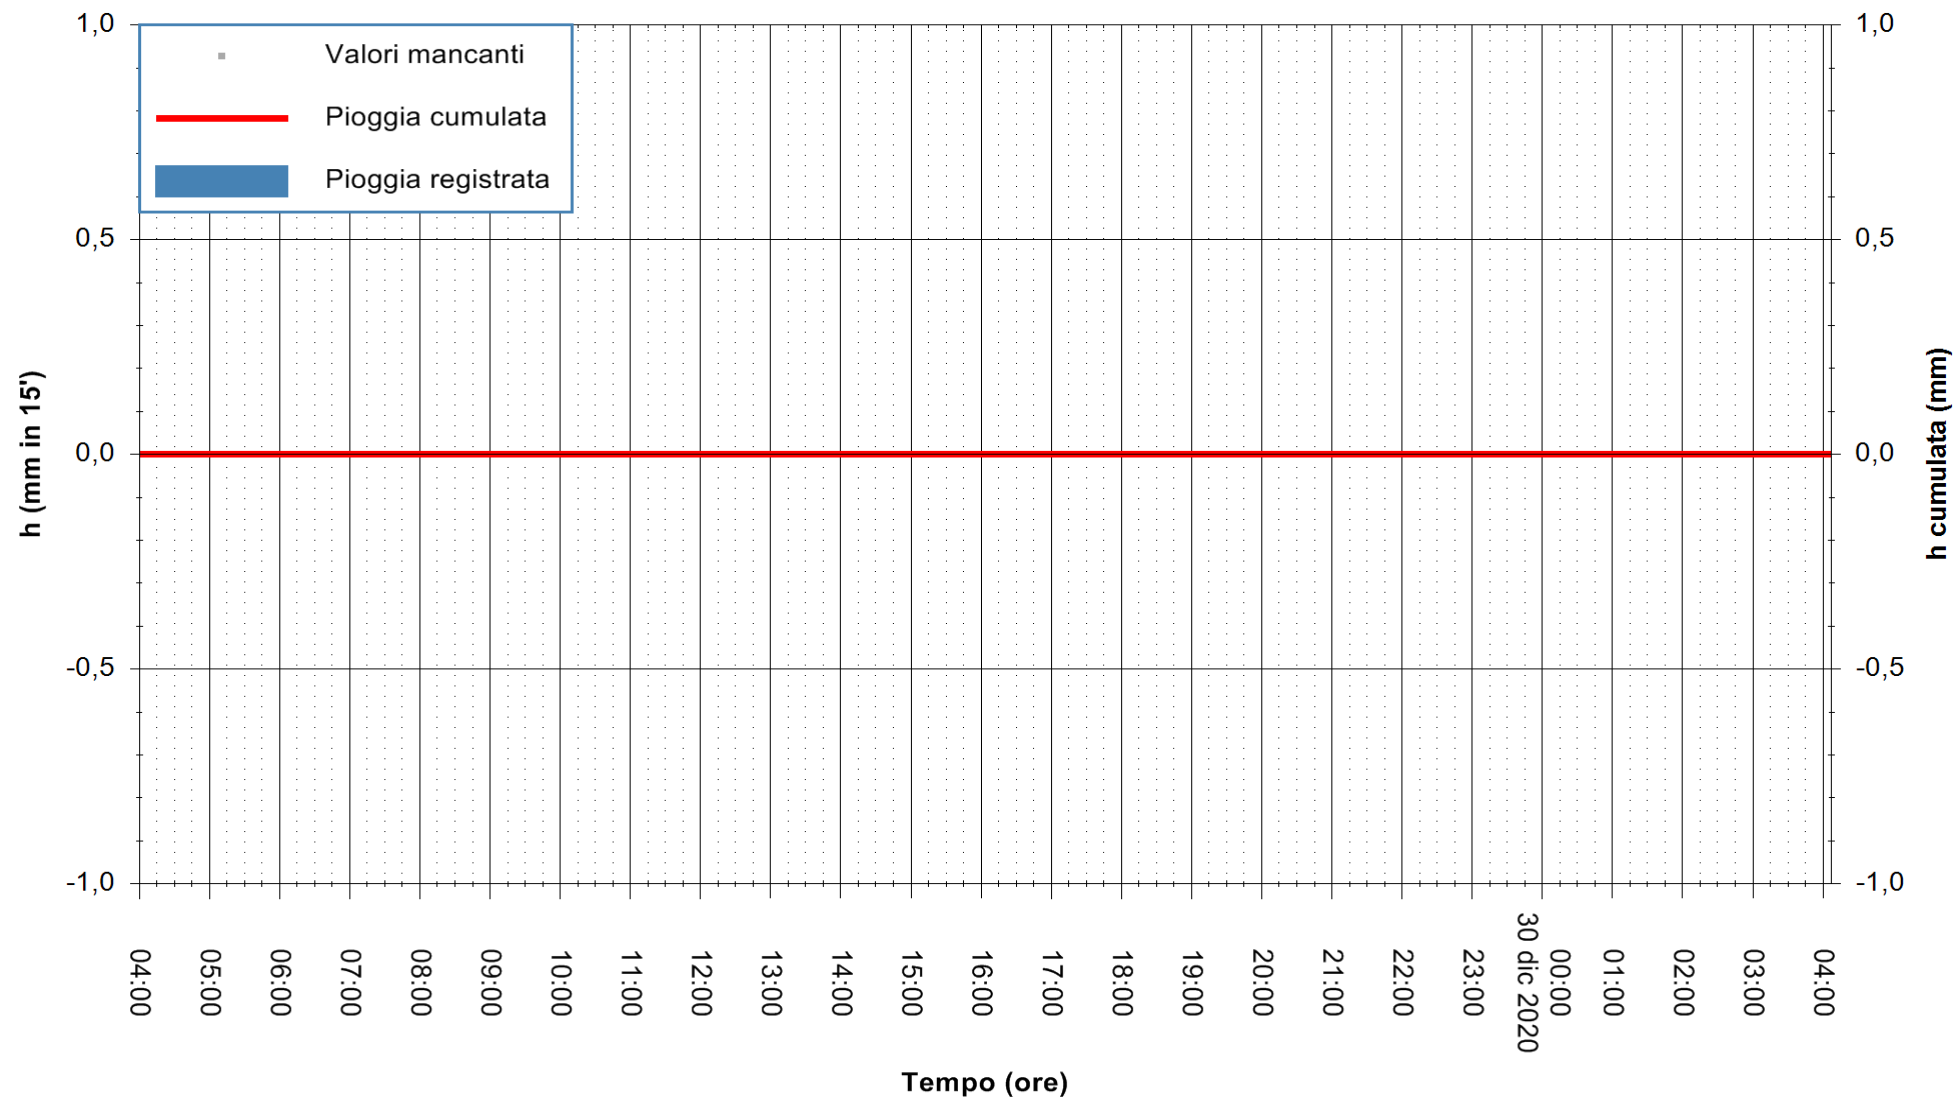

ARPAS  
F.to il Dirigente Responsabile  
Dott. Giuseppe Bianco

REGIONE AUTONOMA DE SARDIGNA  
REGIONE AUTONOMA DELLA SARDEGNA

Stazione pluviometrica ORISTANO RF  
Area TORRE GRANDE  
Pioggia registrata nelle ultime 24 ore  
Estrazione dati delle ore 04:39 del 30/12/2020  
Ultimo dato disponibile: 30/12/2020 alle 04:15