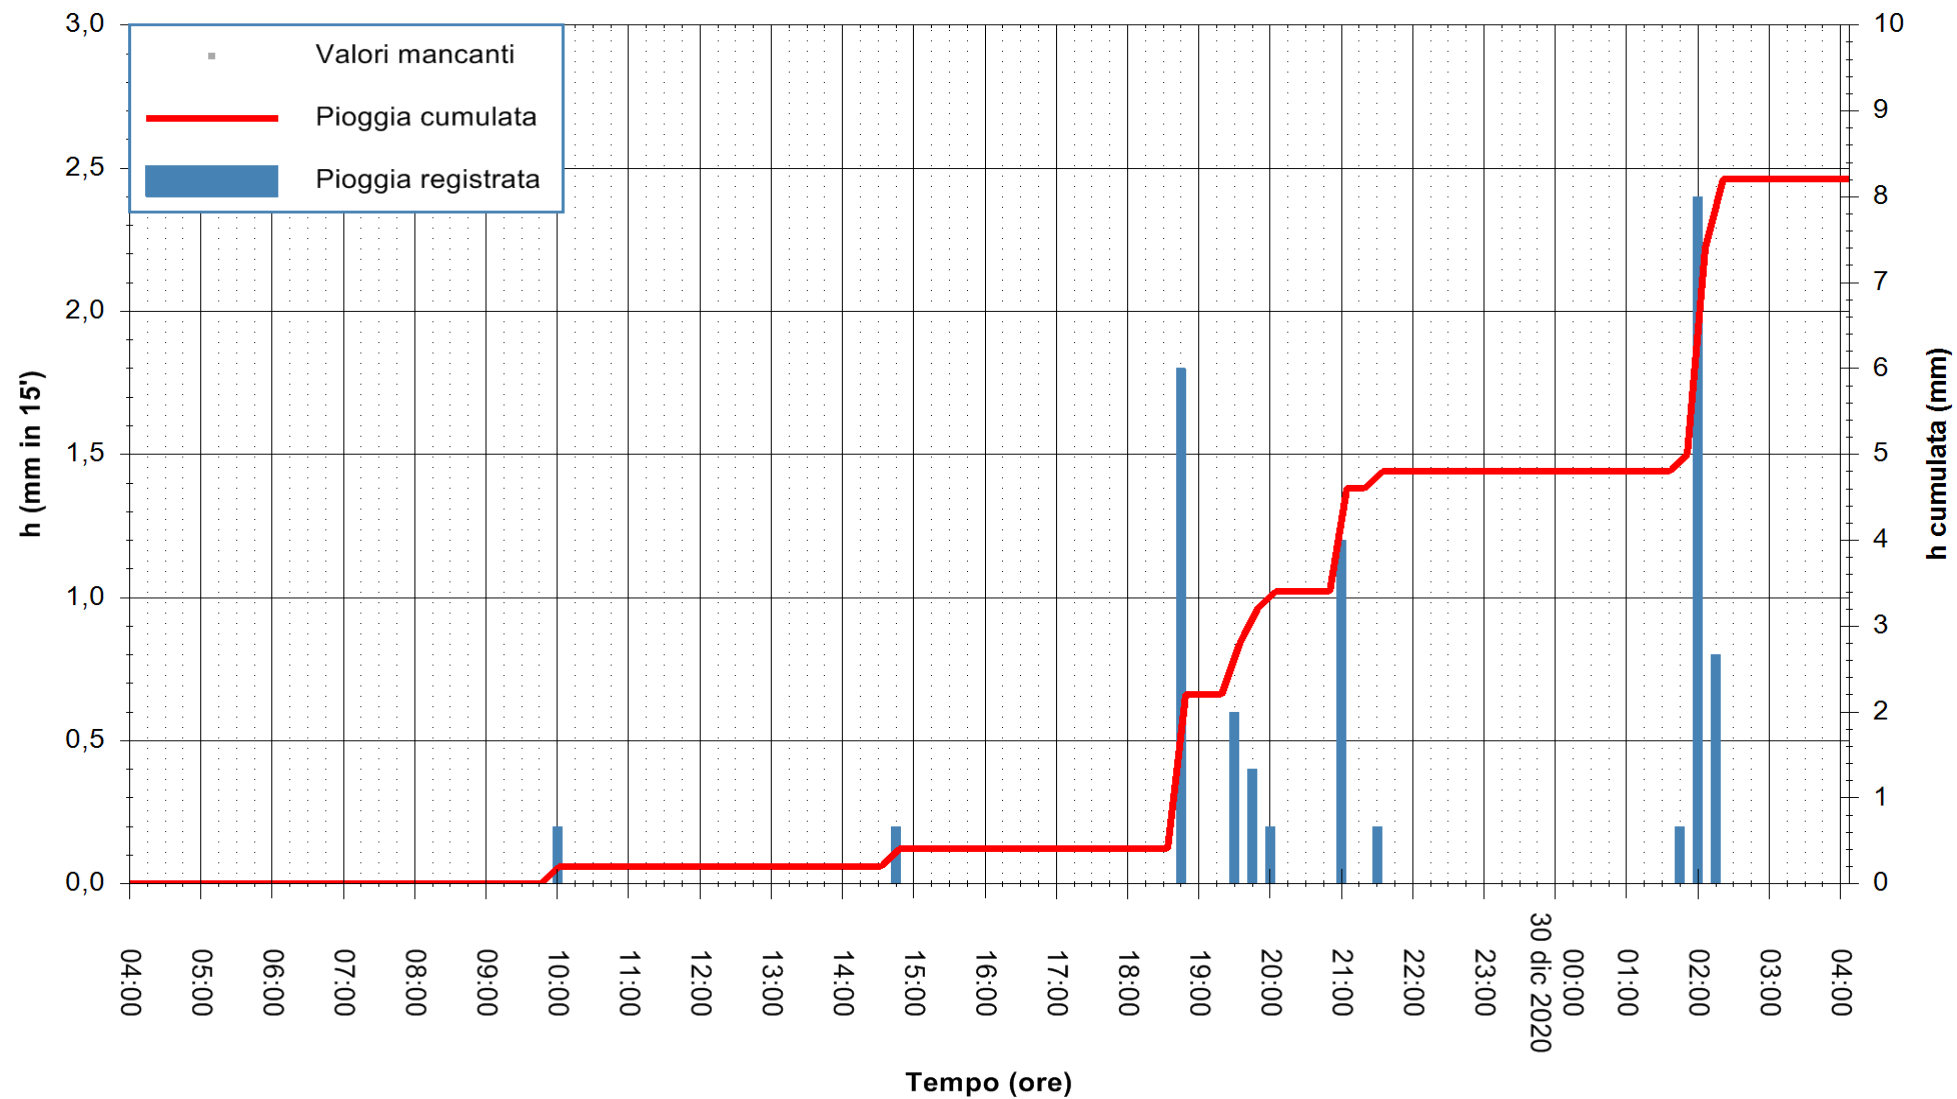

ARPAS  
 F.to il Dirigente Responsabile  
 Dott. Giuseppe Bianco

REGIONE AUTONOMA DE SARDIGNA  
 REGIONE AUTONOMA DELLA SARDEGNA

Stazione pluviometrica DIGA IS BARROCUS  
Area DIGA IS BARROCUS

Pioggia registrata nelle ultime 24 ore  
Estrazione dati delle ore 04:39 del 30/12/2020  
Ultimo dato disponibile: 30/12/2020 alle 04:15

ARPAS  
F.to il Dirigente Responsabile  
Dott. Giuseppe Bianco

REGIONE AUTÒNOMA DE SARDIGNA  
REGIONE AUTONOMA DELLA SARDEGNA

Stazione pluviometrica GAIRO PUNTA TRICOLI  
Area PUNTA TRICOLI  
Pioggia registrata nelle ultime 24 ore  
Estrazione dati delle ore 04:39 del 30/12/2020  
Ultimo dato disponibile: 30/12/2020 alle 04:15