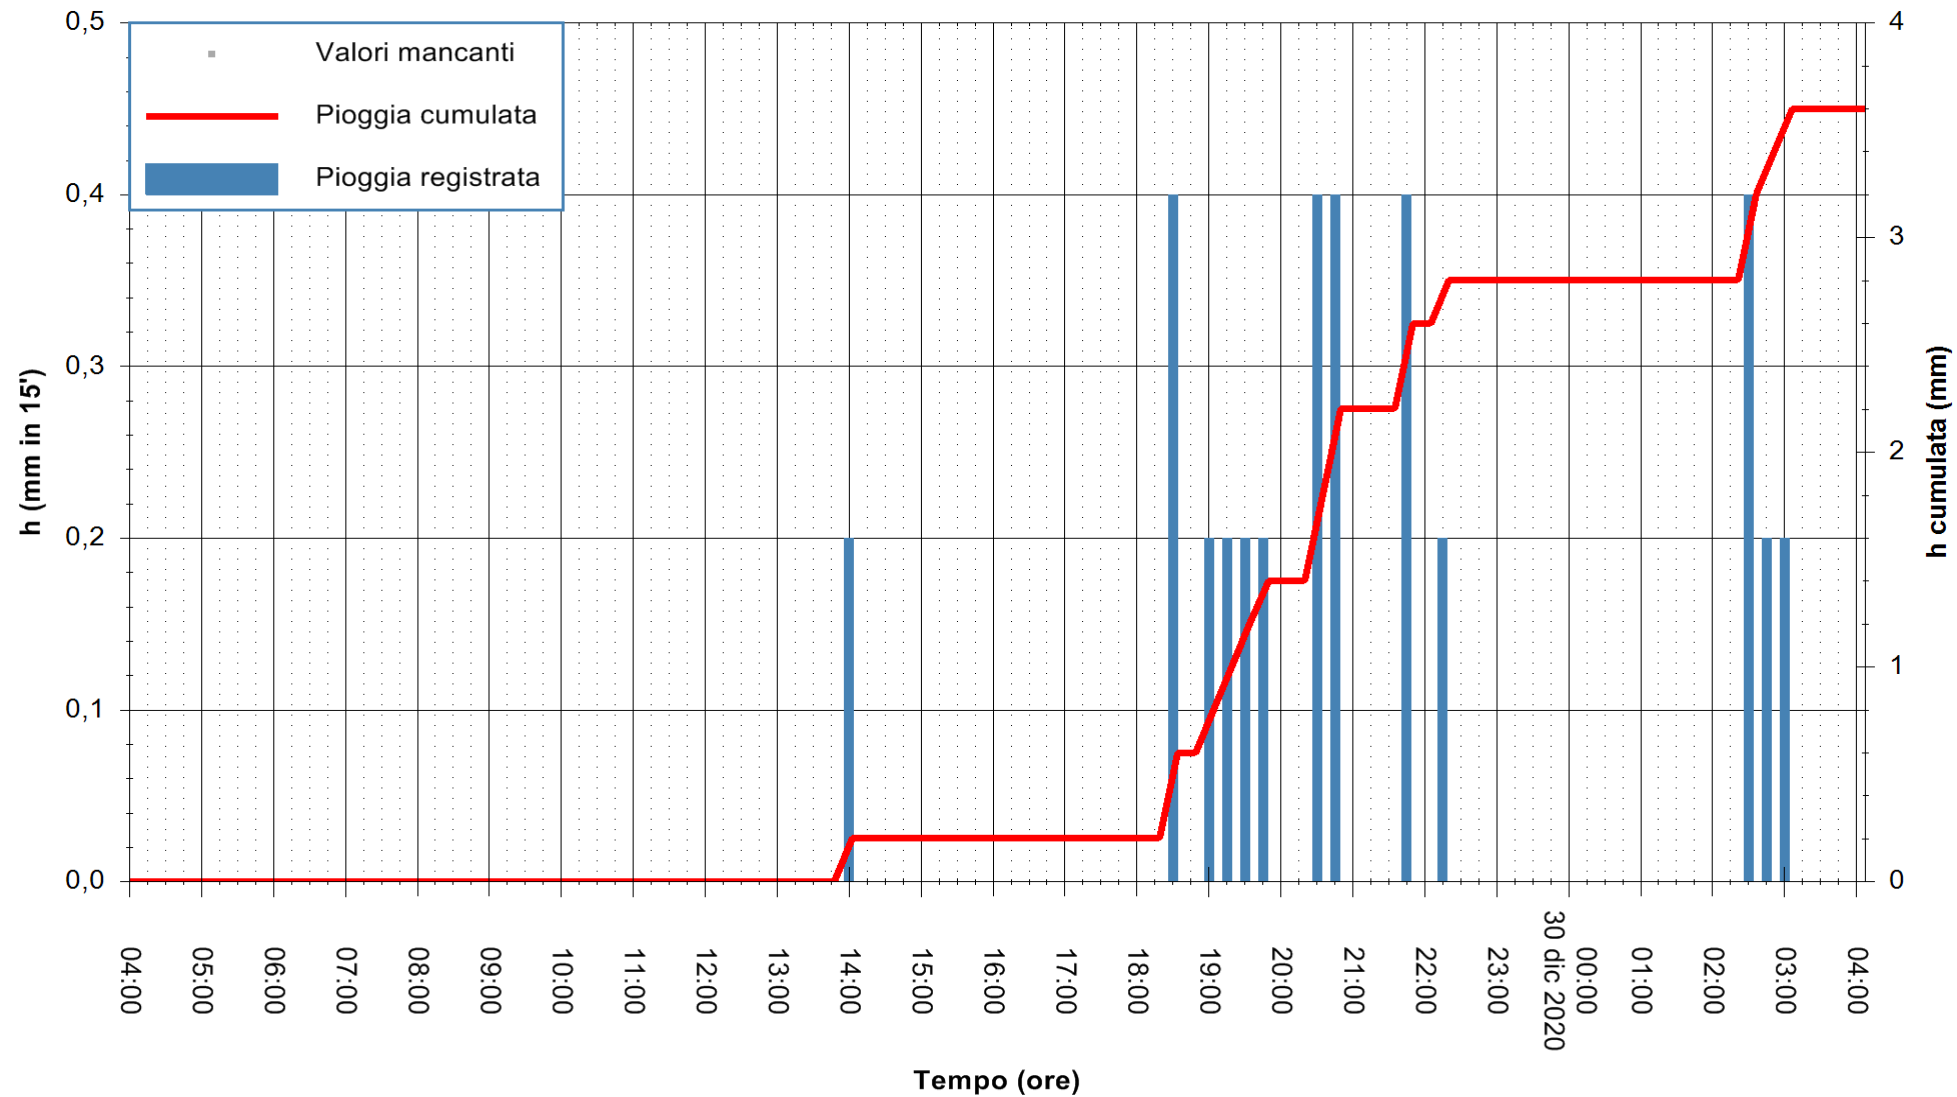

Stazione pluviometrica OSCHIRI RF  
 Area PISCHINAS  
 Pioggia registrata nelle ultime 24 ore  
 Estrazione dati delle ore 04:39 del 30/12/2020  
 Ultimo dato disponibile: 30/12/2020 alle 04:10

ARPAS  
 F.to il Dirigente Responsabile  
 Dott. Giuseppe Bianco

REGIONE AUTONOMA DE SARDIGNA  
 REGIONE AUTONOMA DELLA SARDEGNA

Stazione pluviometrica ESTERZILI M. SANTA VITTORIA  
 Area MONTE SANTA VITTORIA  
 Pioggia registrata nelle ultime 24 ore  
 Estrazione dati delle ore 04:39 del 30/12/2020  
 Ultimo dato disponibile: 30/12/2020 alle 04:15

ARPAS  
 F.to il Dirigente Responsabile  
 Dott. Giuseppe Bianco

REGIONE AUTONOMA DE SARDIGNA  
 REGIONE AUTONOMA DELLA SARDEGNA

Stazione pluviometrica FLUMENDOSA A BALLAO RF  
 Area PONTE SUL FLUMENDOSA  
 Pioggia registrata nelle ultime 24 ore  
 Estrazione dati delle ore 04:39 del 30/12/2020  
 Ultimo dato disponibile: 30/12/2020 alle 04:15