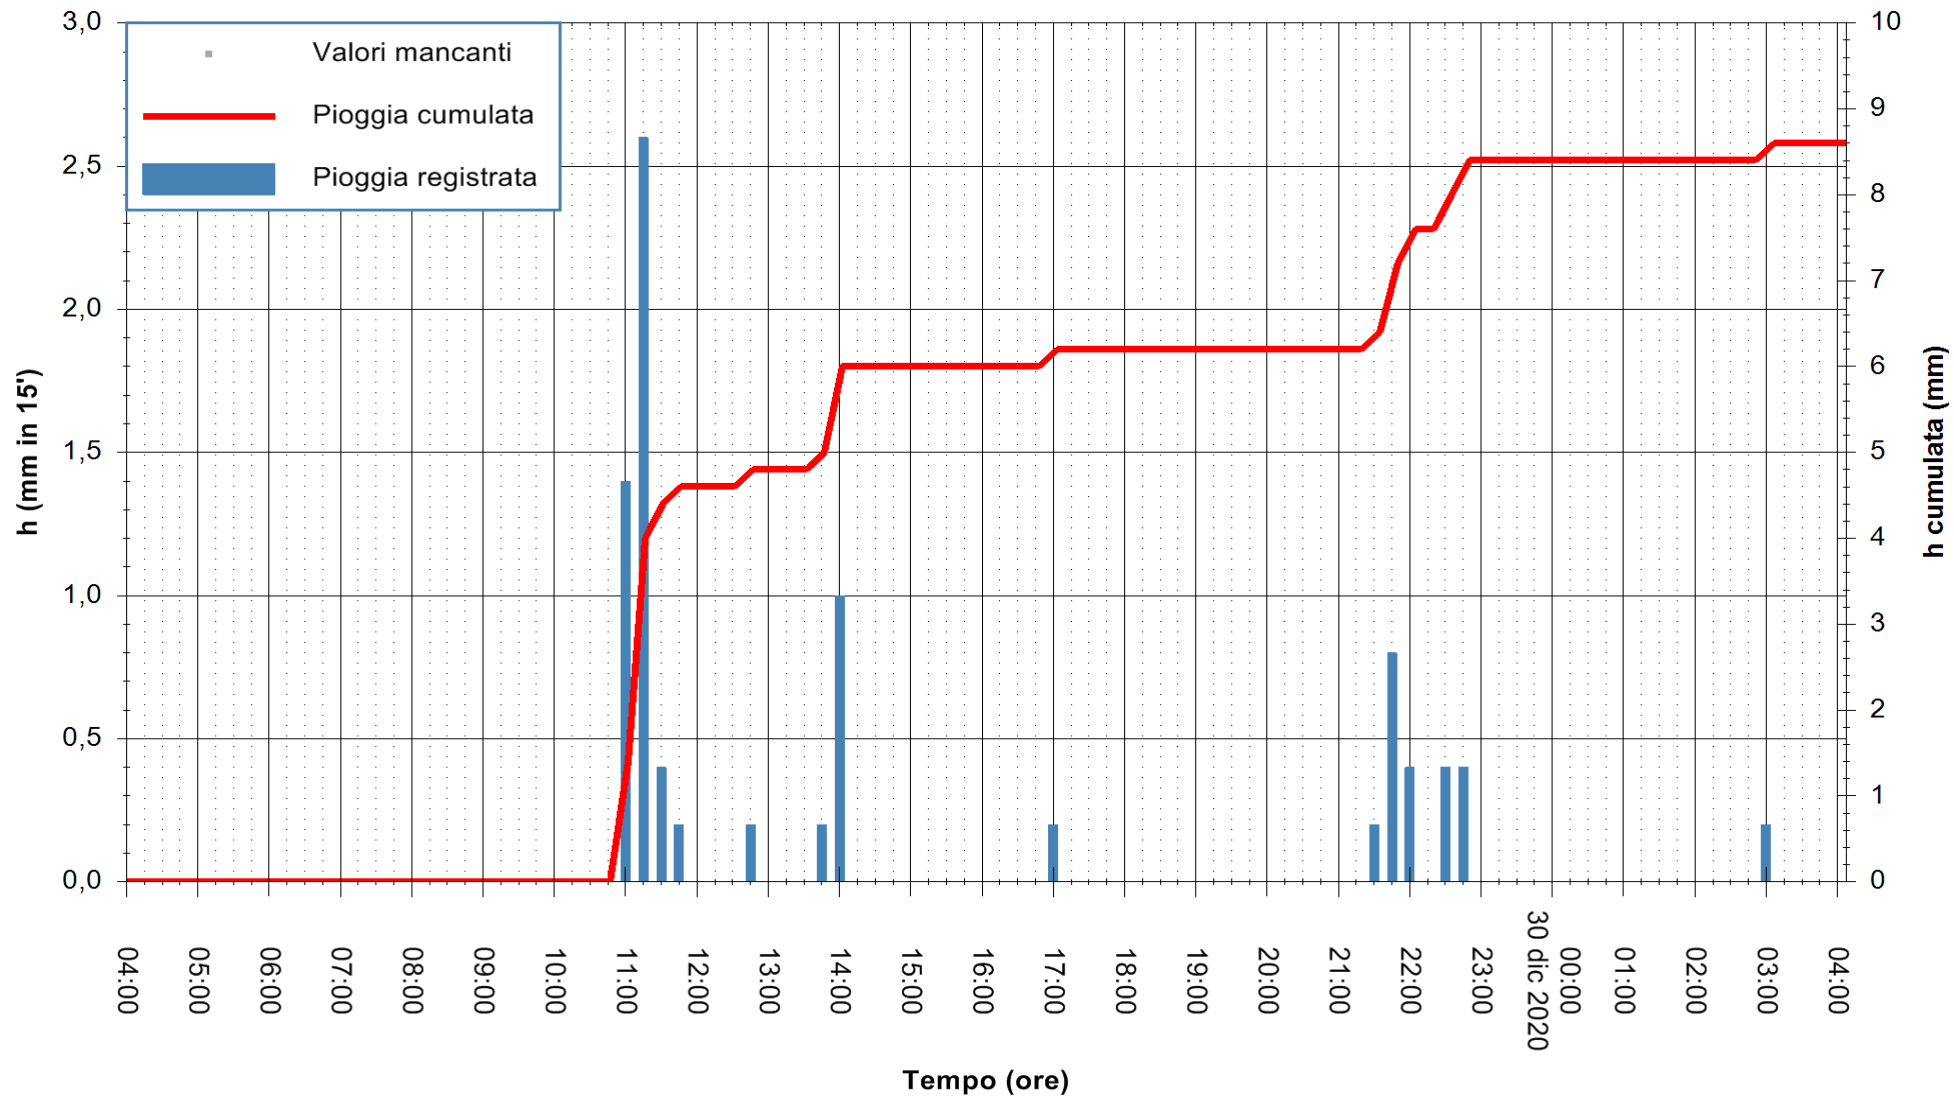

ARPAS  
 F.to il Dirigente Responsabile  
 Dott. Giuseppe Bianco

REGIONE AUTÒNOMA DE SARDIGNA  
 REGIONE AUTONOMA DELLA SARDEGNA

Stazione pluviometrica CARBONIA C.RA FLUMENTEPIDO  
Area FLUMETEPIDO

Pioggia registrata nelle ultime 24 ore  
Estrazione dati delle ore 04:39 del 30/12/2020  
Ultimo dato disponibile: 30/12/2020 alle 04:15