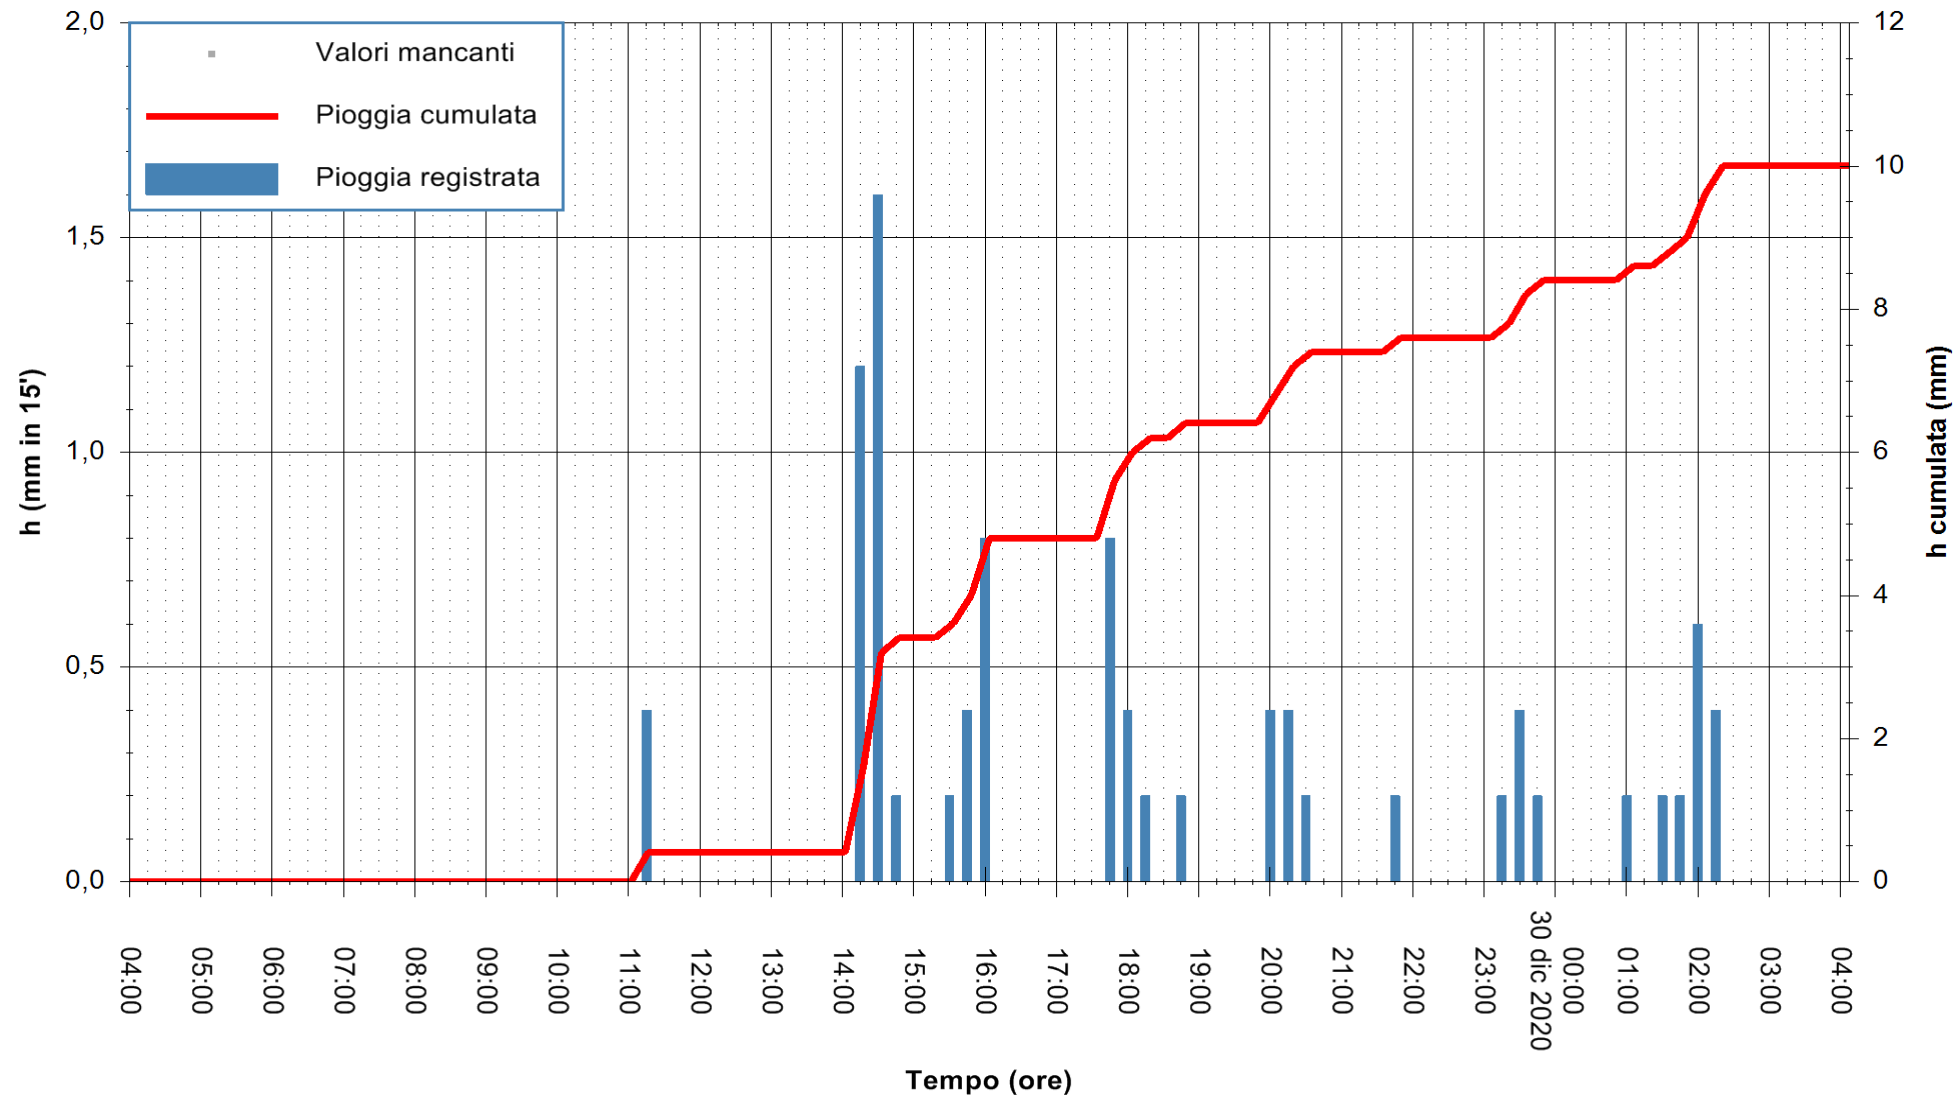

Stazione pluviometrica OSCHIRI RF  
 Area PISCHINAS  
 Pioggia registrata nelle ultime 24 ore  
 Estrazione dati delle ore 04:39 del 30/12/2020  
 Ultimo dato disponibile: 30/12/2020 alle 04:10

ARPAS  
 F.to il Dirigente Responsabile  
 Dott. Giuseppe Bianco

REGIONE AUTONOMA DE SARDIGNA  
 REGIONE AUTONOMA DELLA SARDEGNA

Stazione pluviometrica ESTERZILI M. SANTA VITTORIA  
 Area MONTE SANTA VITTORIA  
 Pioggia registrata nelle ultime 24 ore  
 Estrazione dati delle ore 04:39 del 30/12/2020  
 Ultimo dato disponibile: 30/12/2020 alle 04:15

ARPAS  
 F.to il Dirigente Responsabile  
 Dott. Giuseppe Bianco

REGIONE AUTONOMA DE SARDIGNA  
 REGIONE AUTONOMA DELLA SARDEGNA

Stazione pluviometrica FLUMENDOSA A BALLAO RF  
 Area PONTE SUL FLUMENDOSA  
 Pioggia registrata nelle ultime 24 ore  
 Estrazione dati delle ore 04:39 del 30/12/2020  
 Ultimo dato disponibile: 30/12/2020 alle 04:15