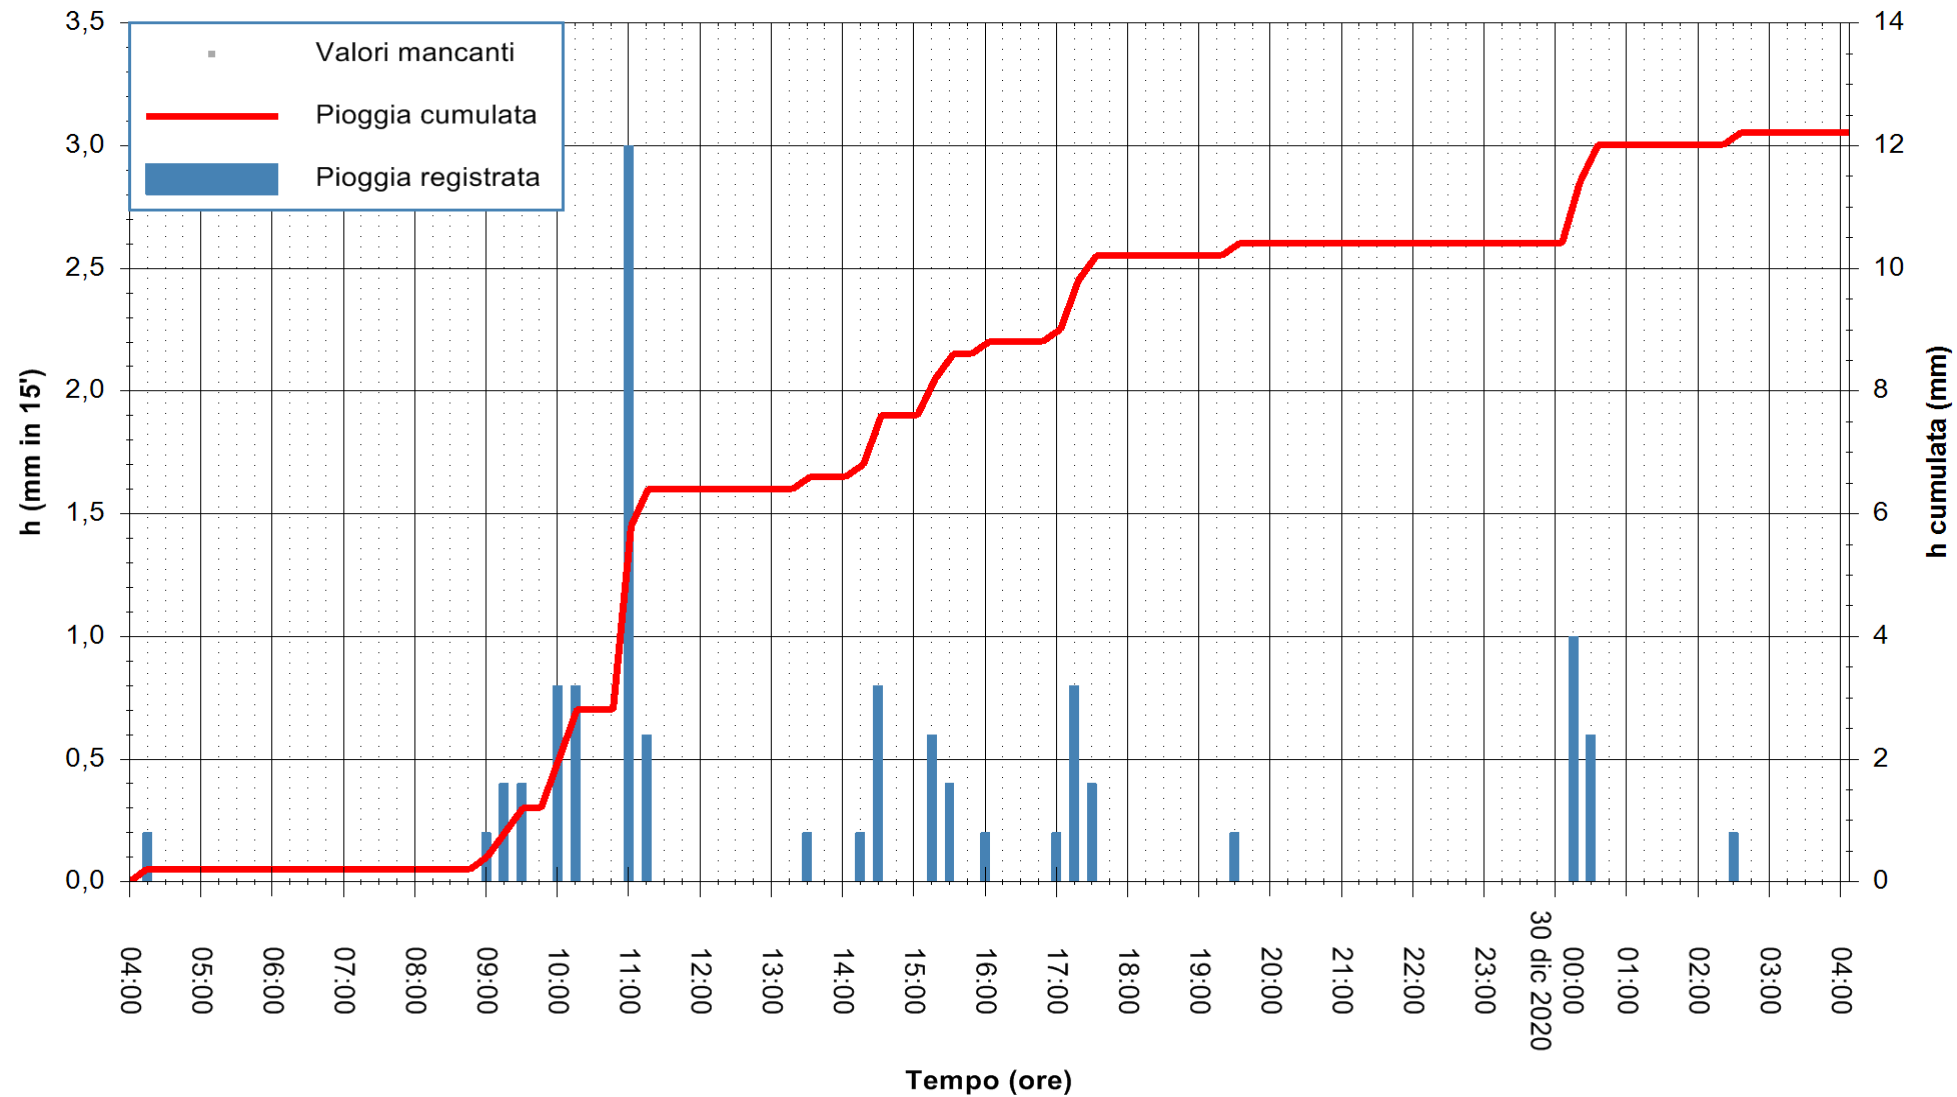

ARPAS  
F.to il Dirigente Responsabile  
Dott. Giuseppe Bianco

REGIONE AUTÒNOMA DE SARDIGNA  
REGIONE AUTONOMA DELLA SARDEGNA

Stazione pluviometrica GAIRO PUNTA TRICOLI  
Area PUNTA TRICOLI  
Pioggia registrata nelle ultime 24 ore  
Estrazione dati delle ore 04:39 del 30/12/2020  
Ultimo dato disponibile: 30/12/2020 alle 04:15

ARPAS  
F.to il Dirigente Responsabile  
Dott. Giuseppe Bianco

REGIONE AUTONOMA DE SARDIGNA  
REGIONE AUTONOMA DELLA SARDEGNA

Stazione pluviometrica PULA RF  
 Area PISTA DI PATTINAGGIO  
 Pioggia registrata nelle ultime 24 ore  
 Estrazione dati delle ore 04:39 del 30/12/2020  
 Ultimo dato disponibile: 30/12/2020 alle 04:10