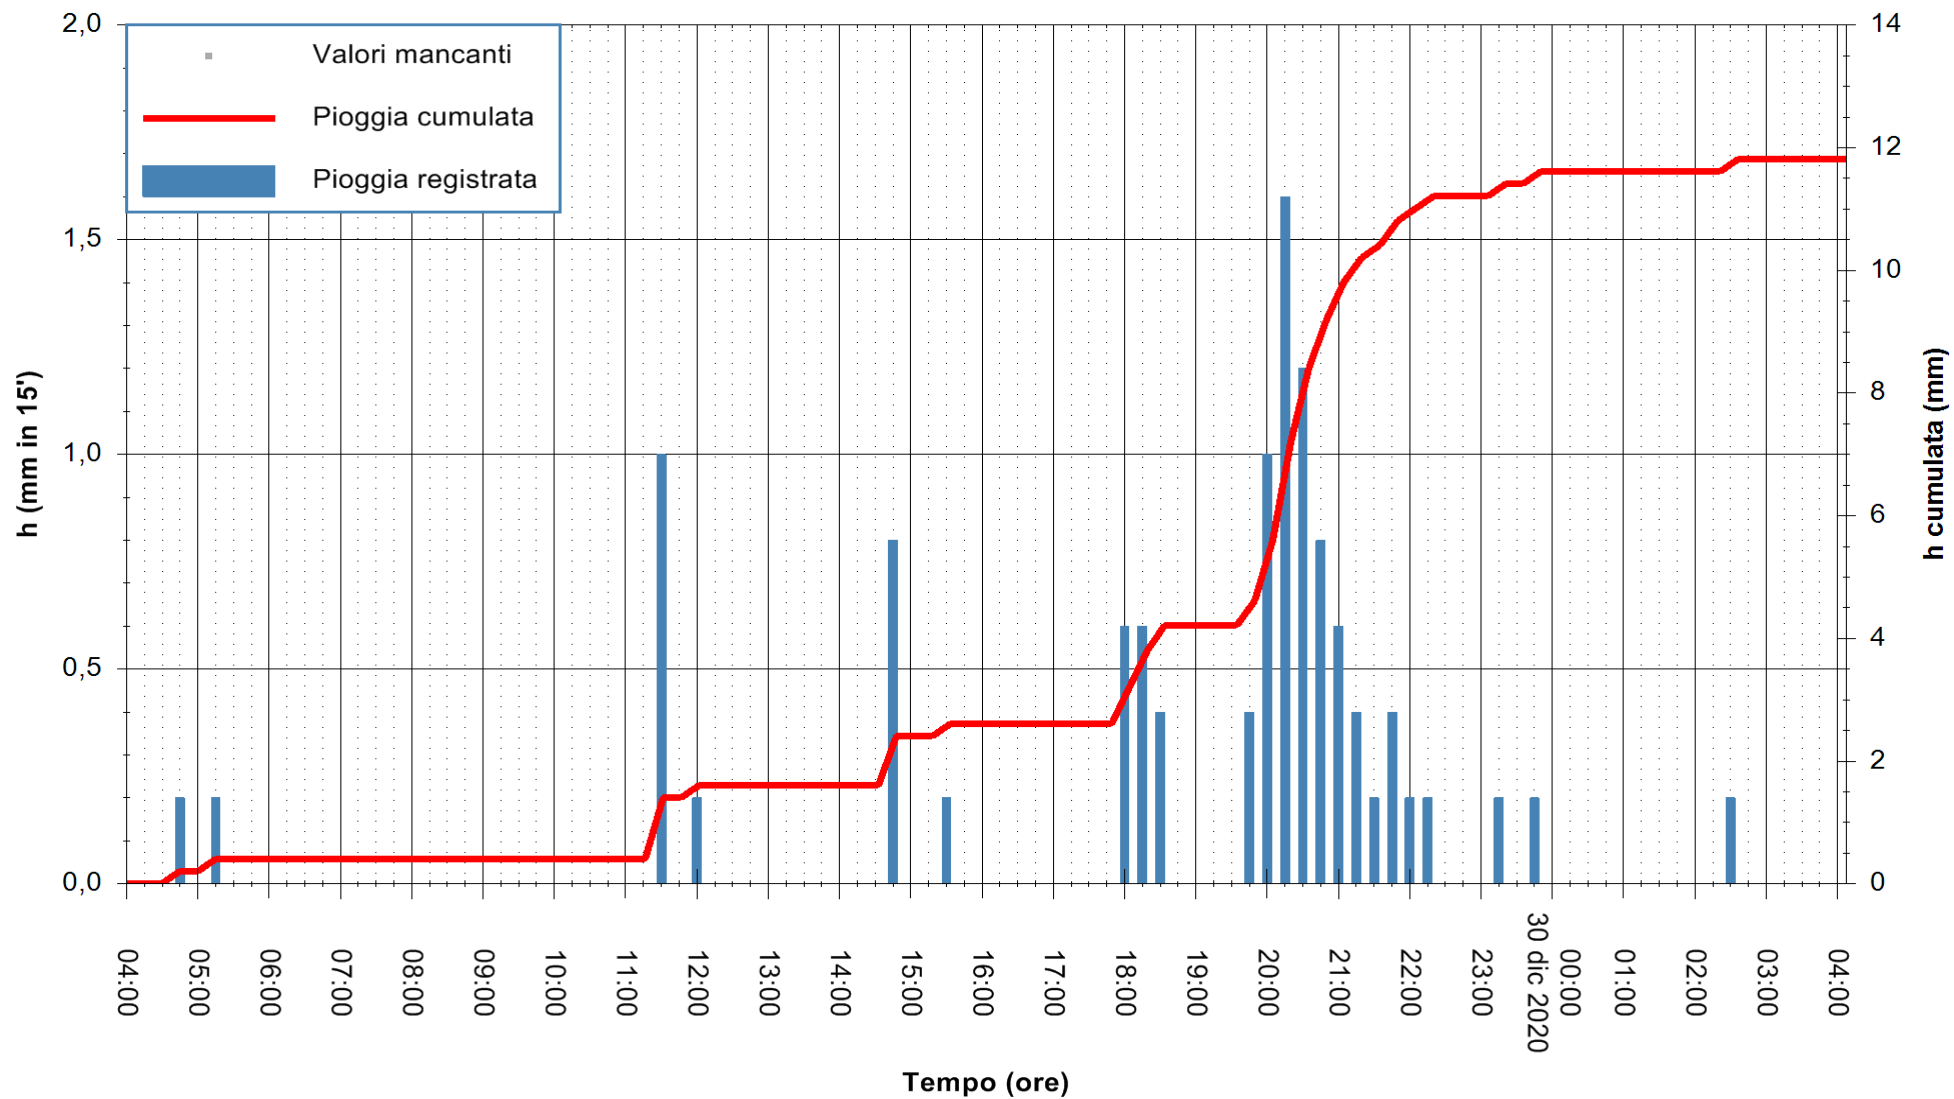

ARPAS  
 F.to il Dirigente Responsabile  
 Dott. Giuseppe Bianco

REGIONE AUTONOMA DE SARDIGNA  
 REGIONE AUTONOMA DELLA SARDEGNA

Stazione pluviometrica FLUMENDOSA A ISCA RENA  
 Area ISCA RENA  
 Pioggia registrata nelle ultime 24 ore  
 Estrazione dati delle ore 04:39 del 30/12/2020  
 Ultimo dato disponibile: 30/12/2020 alle 04:15

ARPAS  
 F.to il Dirigente Responsabile  
 Dott. Giuseppe Bianco

REGIONE AUTONOMA DE SARDIGNA  
 REGIONE AUTONOMA DELLA SARDEGNA

Stazione pluviometrica DIGA IS BARROCUS  
Area DIGA IS BARROCUS

Pioggia registrata nelle ultime 24 ore  
Estrazione dati delle ore 04:39 del 30/12/2020  
Ultimo dato disponibile: 30/12/2020 alle 04:15