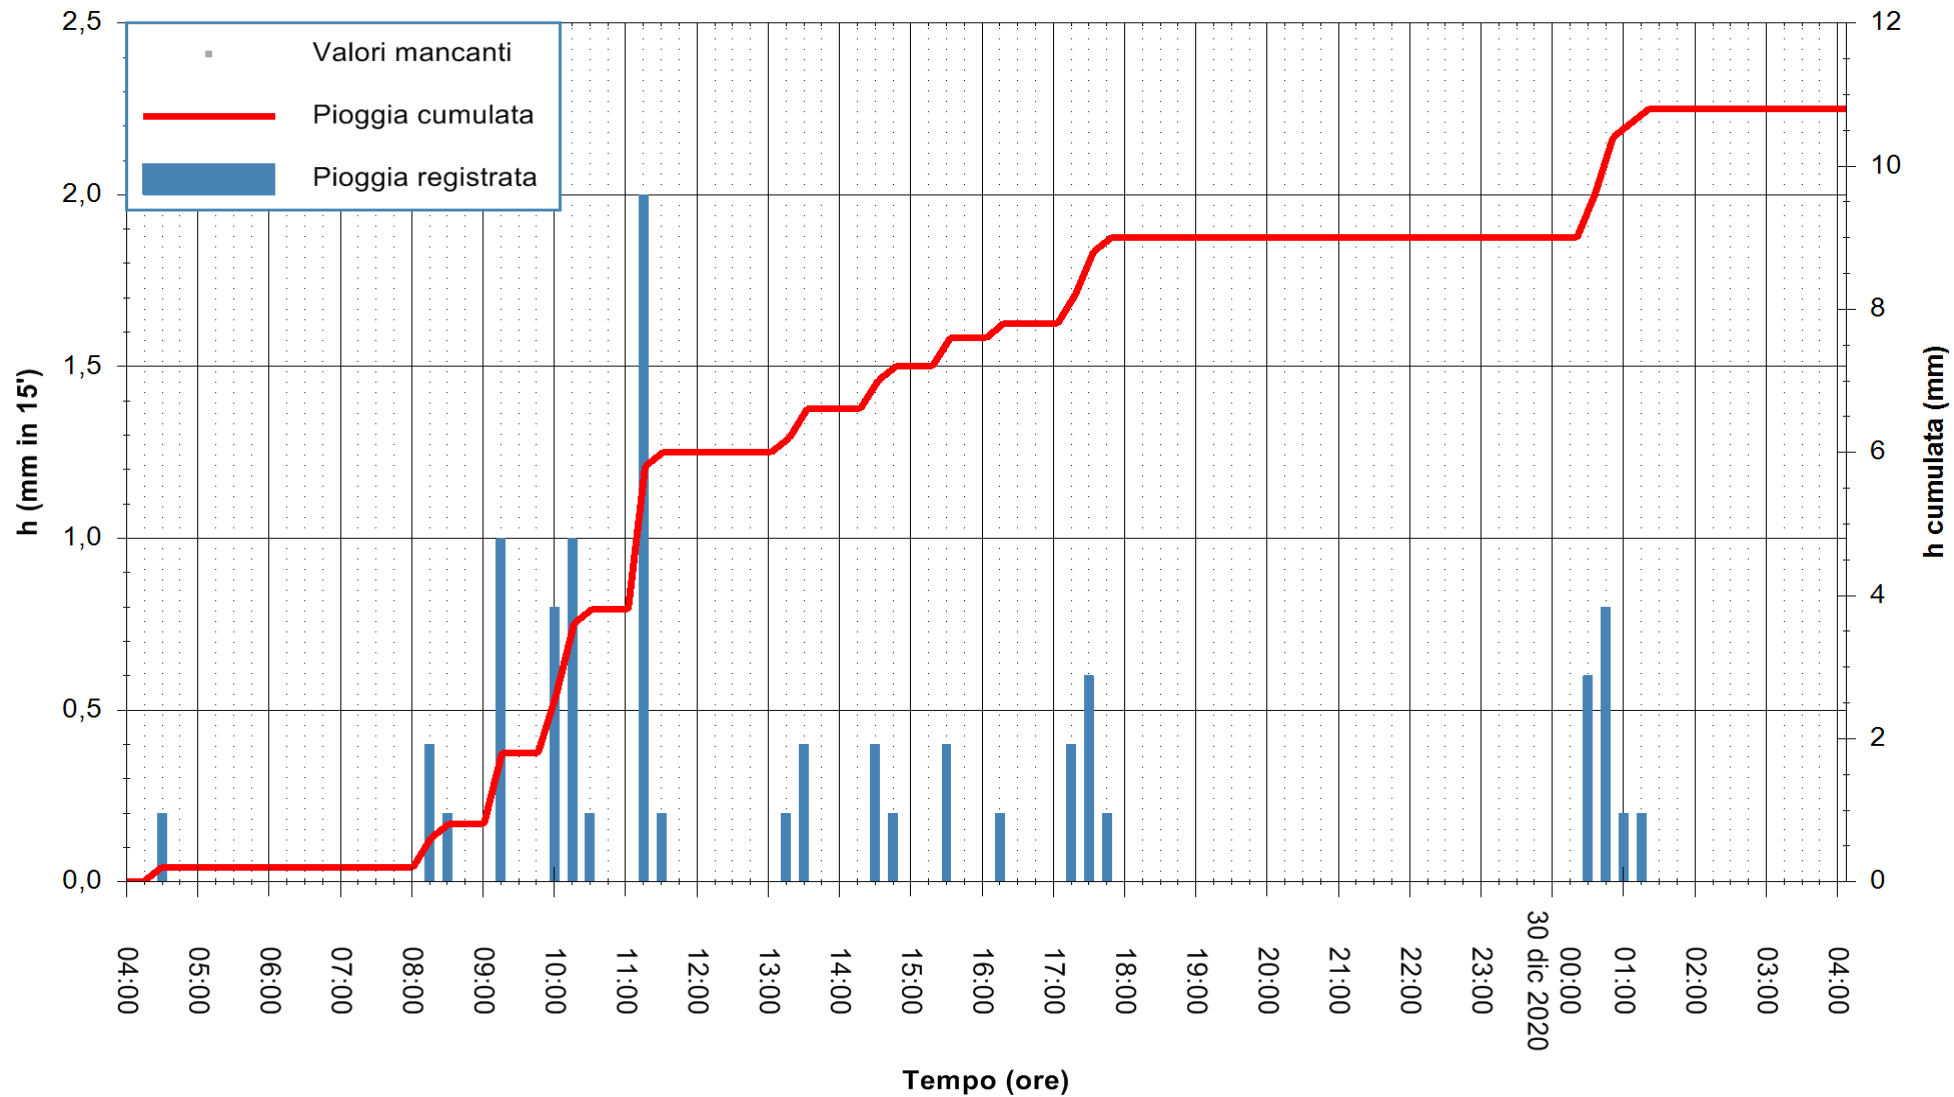

ARPAS  
F.to il Dirigente Responsabile  
Dott. Giuseppe Bianco

REGIONE AUTÒNOMA DE SARDIGNA  
REGIONE AUTONOMA DELLA SARDEGNA

Stazione pluviometrica GAIRO PUNTA TRICOLI  
Area PUNTA TRICOLI  
Pioggia registrata nelle ultime 24 ore  
Estrazione dati delle ore 04:39 del 30/12/2020  
Ultimo dato disponibile: 30/12/2020 alle 04:15