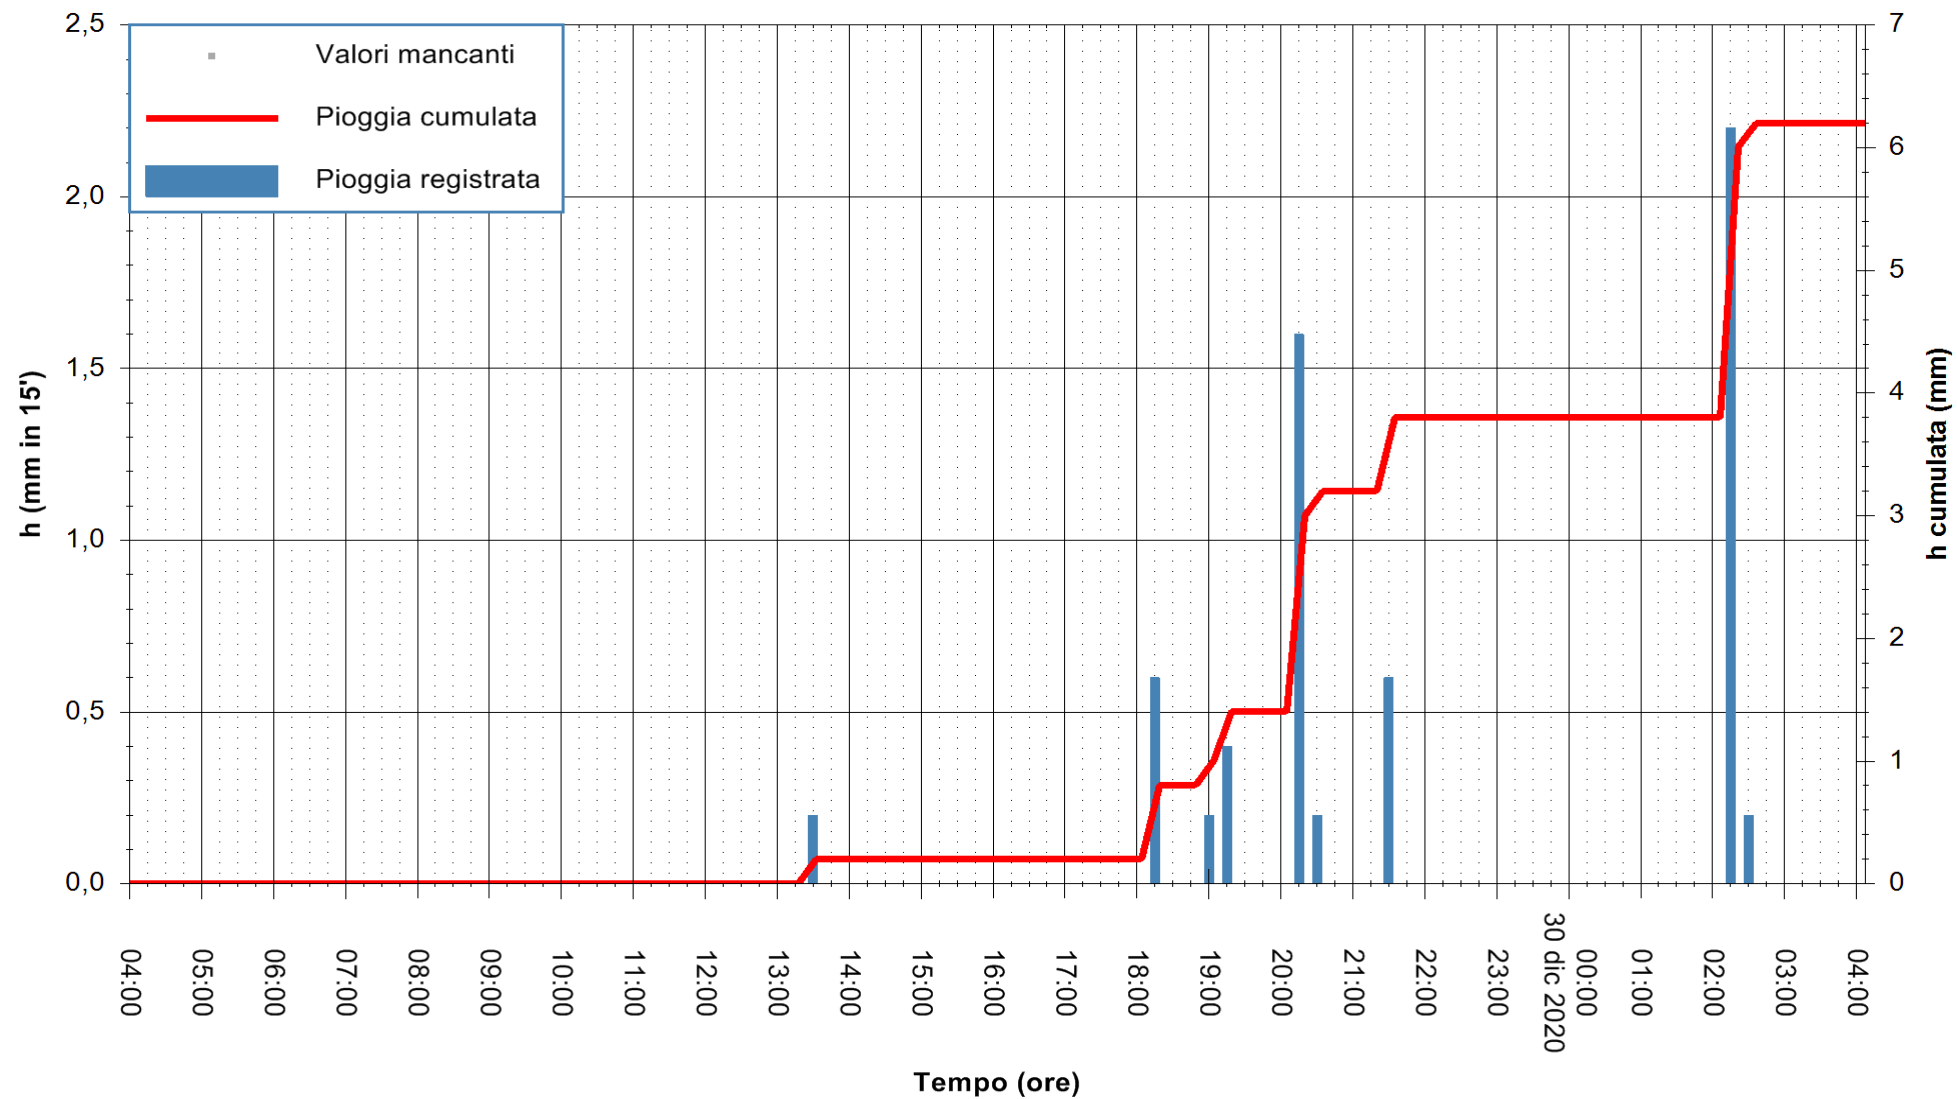

ARPAS  
F.to il Dirigente Responsabile  
Dott. Giuseppe Bianco

REGIONE AUTÒNOMA DE SARDIGNA  
REGIONE AUTONOMA DELLA SARDEGNA

Stazione pluviometrica GAIRO PUNTA TRICOLI  
Area PUNTA TRICOLI  
Pioggia registrata nelle ultime 24 ore  
Estrazione dati delle ore 04:39 del 30/12/2020  
Ultimo dato disponibile: 30/12/2020 alle 04:15