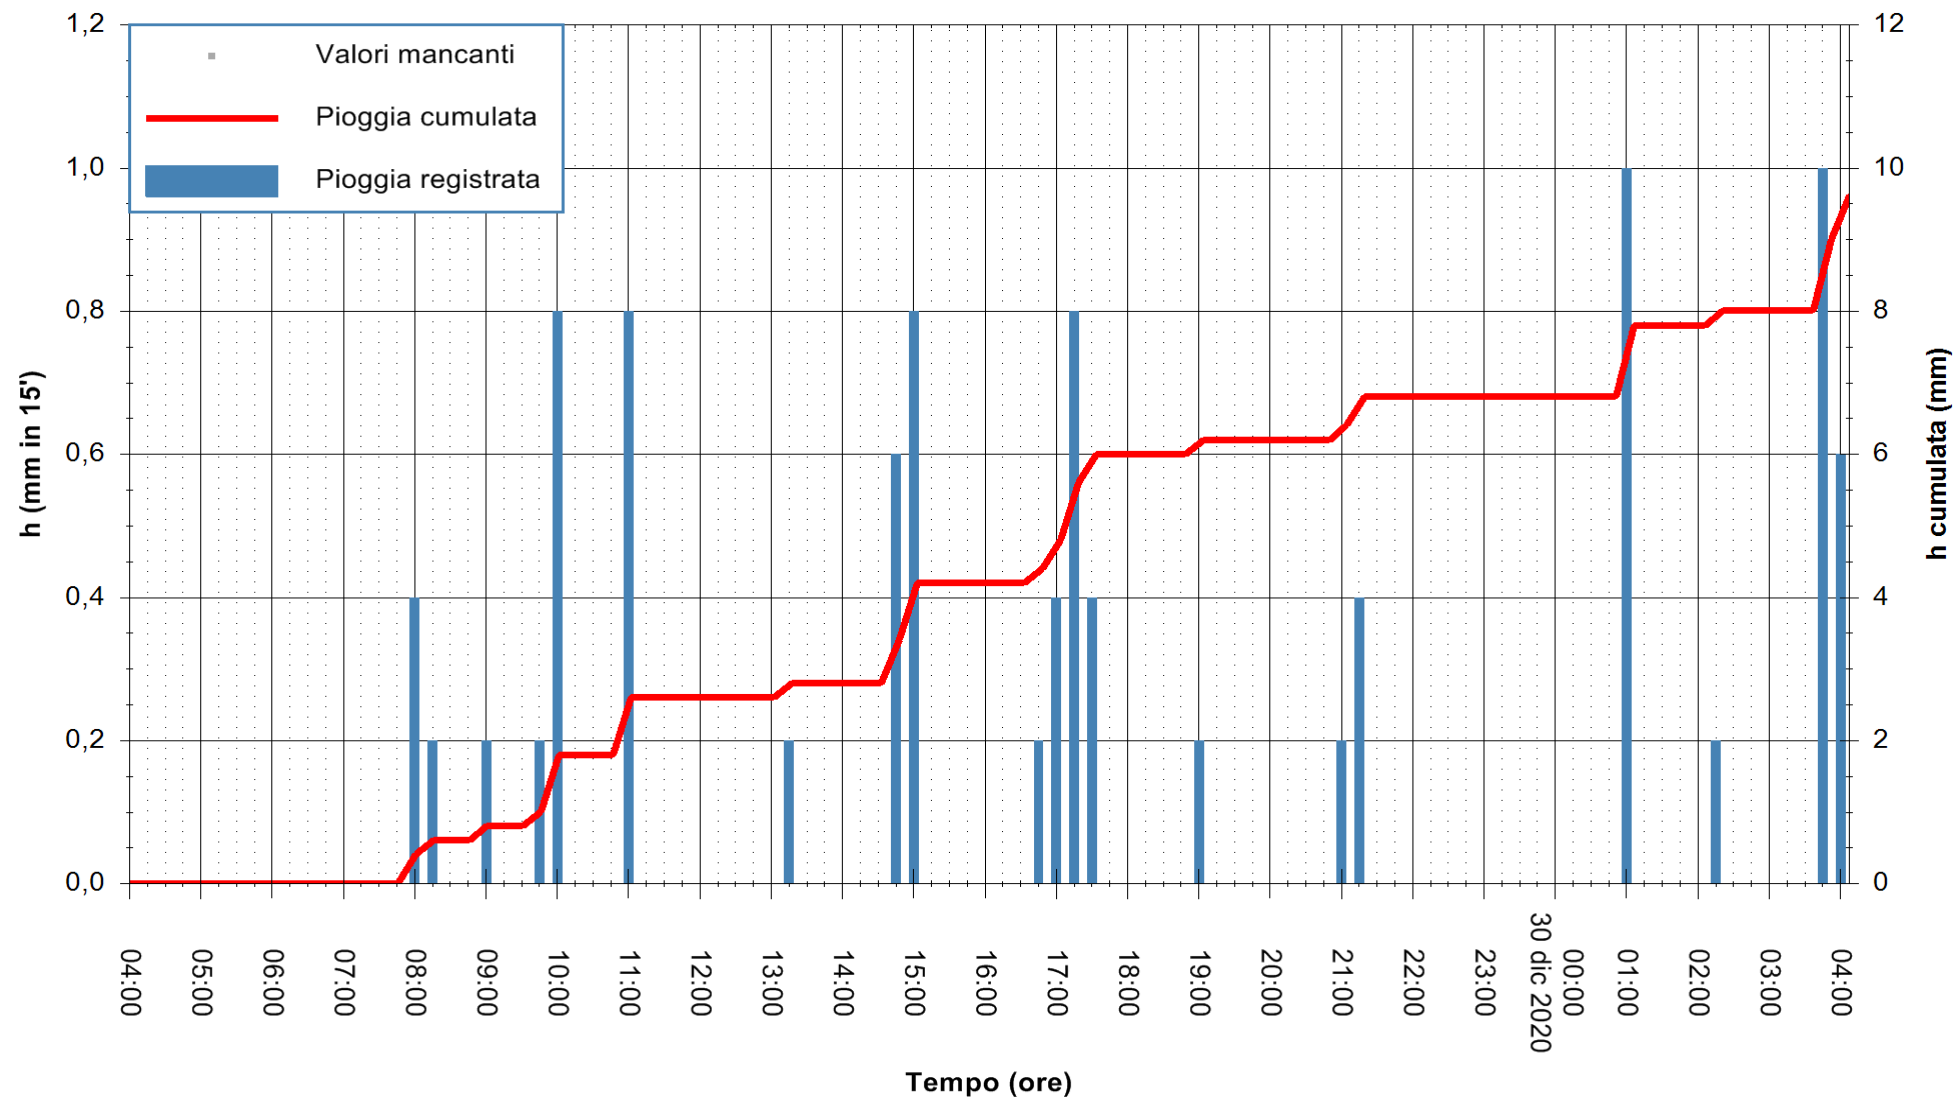

ARPAS  
F.to il Dirigente Responsabile  
Dott. Giuseppe Bianco

REGIONE AUTÒNOMA DE SARDIGNA  
REGIONE AUTONOMA DELLA SARDEGNA

Stazione pluviometrica GAIRO PUNTA TRICOLI  
Area PUNTA TRICOLI  
Pioggia registrata nelle ultime 24 ore  
Estrazione dati delle ore 04:39 del 30/12/2020  
Ultimo dato disponibile: 30/12/2020 alle 04:15