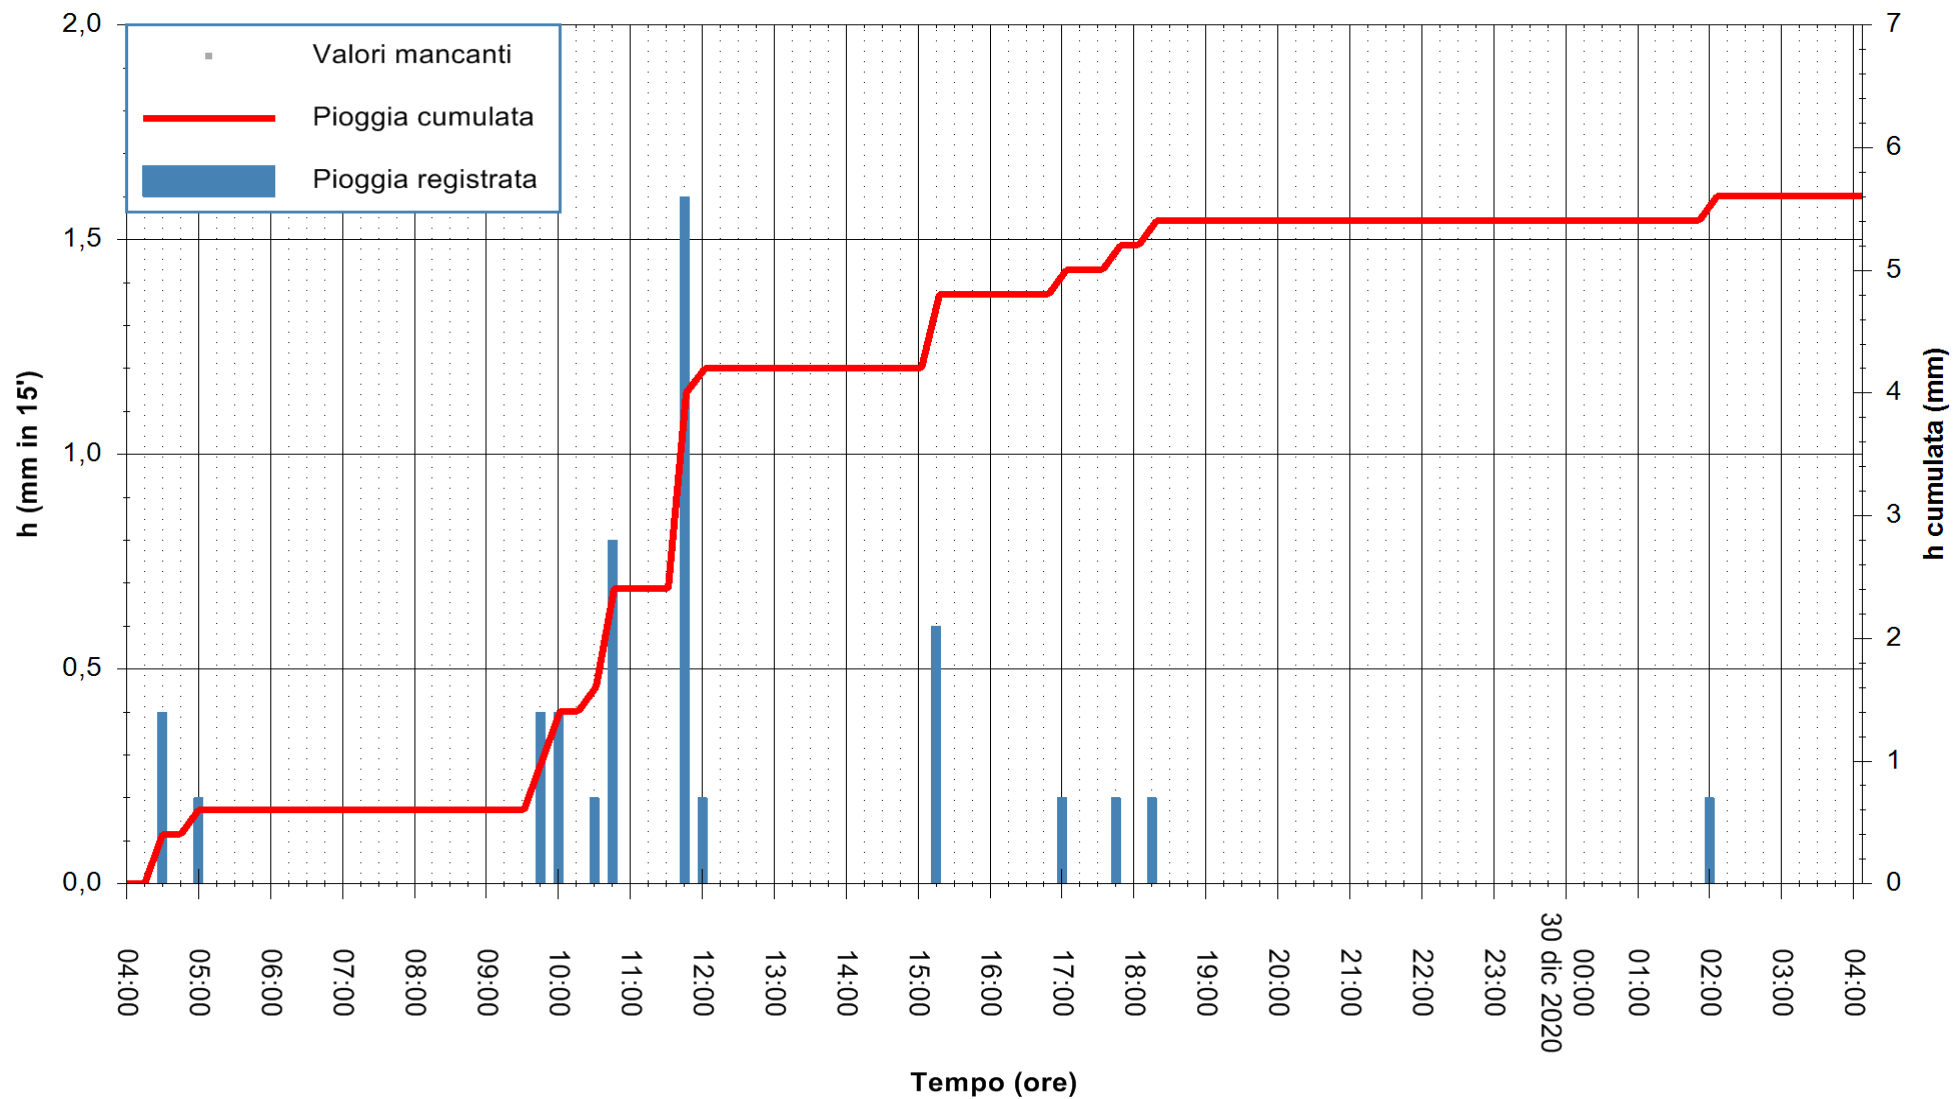

Stazione pluviometrica OSCHIRI RF  
 Area PISCHINAS  
 Pioggia registrata nelle ultime 24 ore  
 Estrazione dati delle ore 04:39 del 30/12/2020  
 Ultimo dato disponibile: 30/12/2020 alle 04:10

ARPAS  
 F.to il Dirigente Responsabile  
 Dott. Giuseppe Bianco

REGIONE AUTONOMA DE SARDIGNA  
 REGIONE AUTONOMA DELLA SARDEGNA

Stazione pluviometrica ESTERZILI M. SANTA VITTORIA  
 Area MONTE SANTA VITTORIA  
 Pioggia registrata nelle ultime 24 ore  
 Estrazione dati delle ore 04:39 del 30/12/2020  
 Ultimo dato disponibile: 30/12/2020 alle 04:15