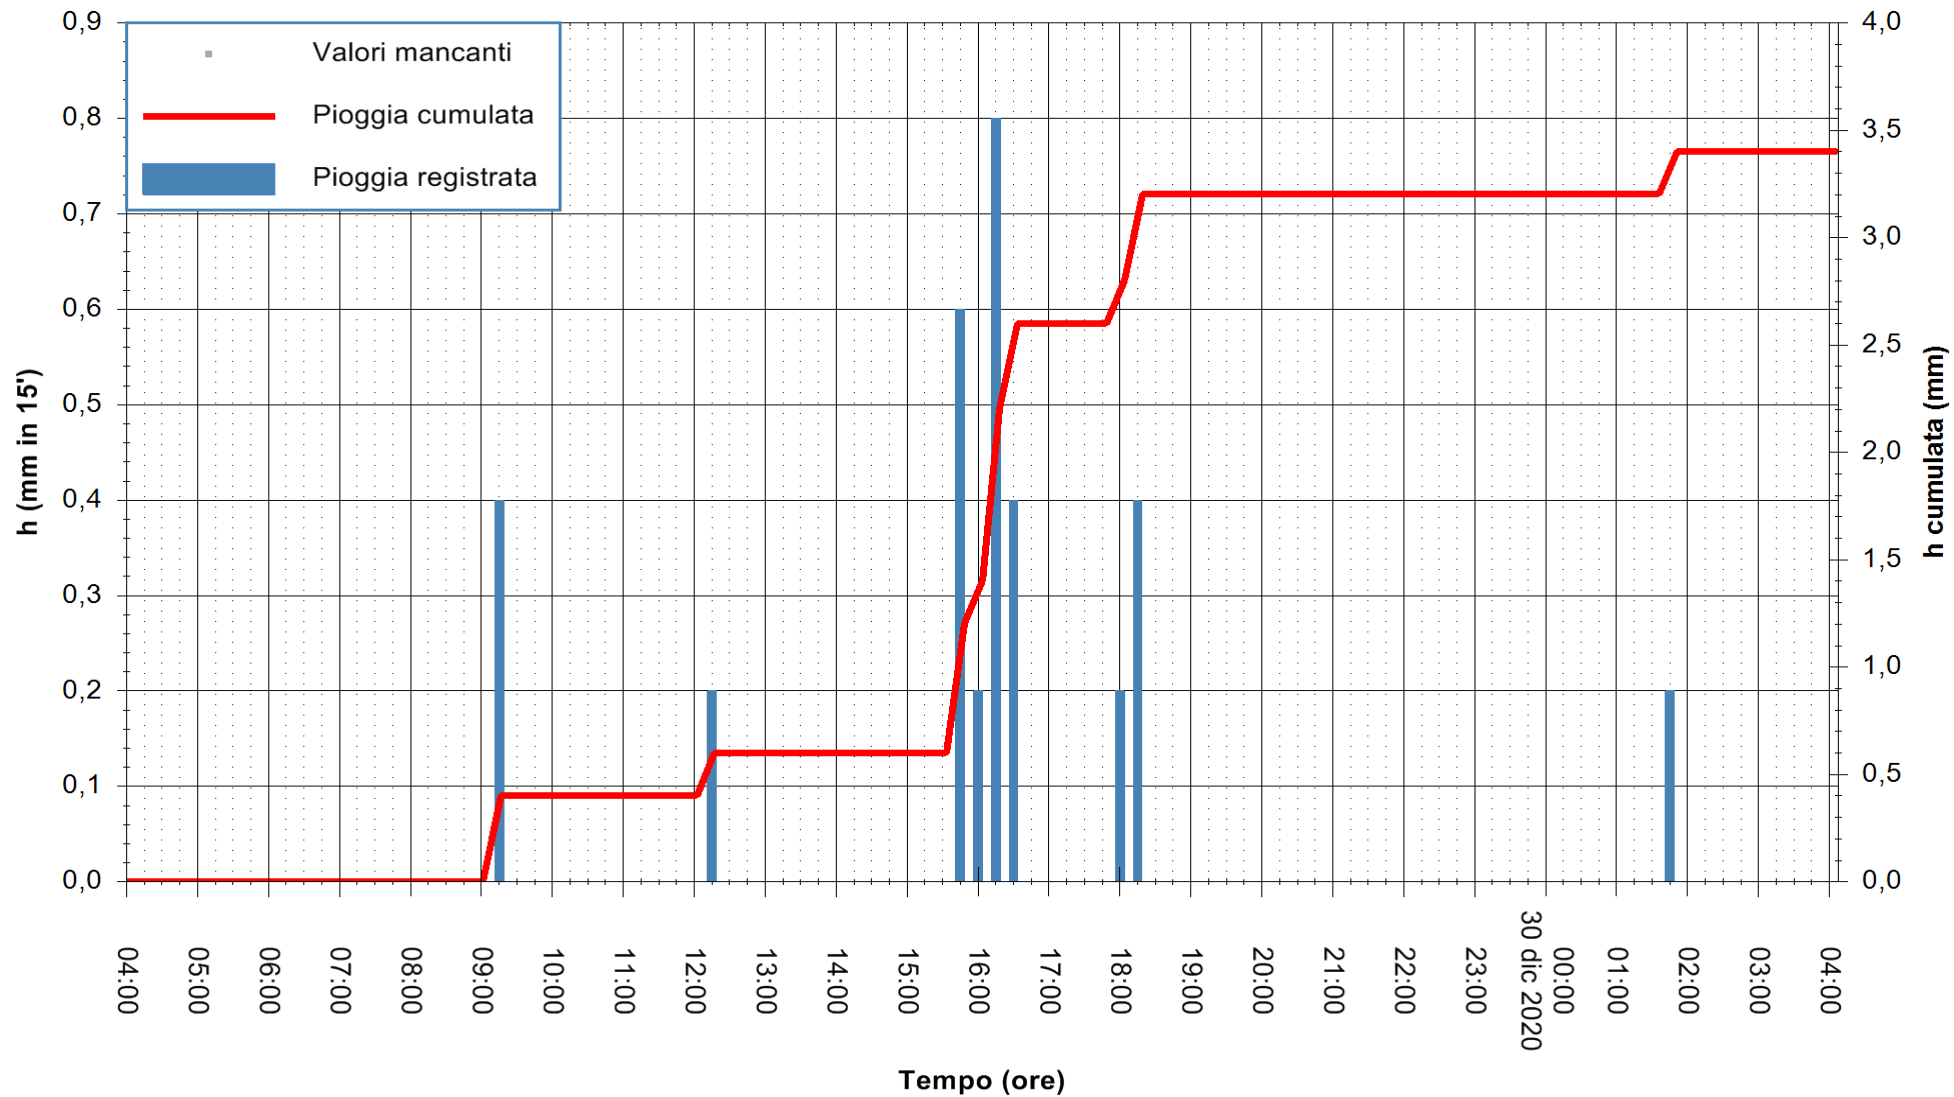

Stazione pluviometrica OSCHIRI RF  
 Area PISCHINAS  
 Pioggia registrata nelle ultime 24 ore  
 Estrazione dati delle ore 04:39 del 30/12/2020  
 Ultimo dato disponibile: 30/12/2020 alle 04:10

ARPAS  
 F.to il Dirigente Responsabile  
 Dott. Giuseppe Bianco

REGIONE AUTONOMA DE SARDIGNA  
 REGIONE AUTONOMA DELLA SARDEGNA

Stazione pluviometrica ESTERZILI M. SANTA VITTORIA  
 Area MONTE SANTA VITTORIA  
 Pioggia registrata nelle ultime 24 ore  
 Estrazione dati delle ore 04:39 del 30/12/2020  
 Ultimo dato disponibile: 30/12/2020 alle 04:15