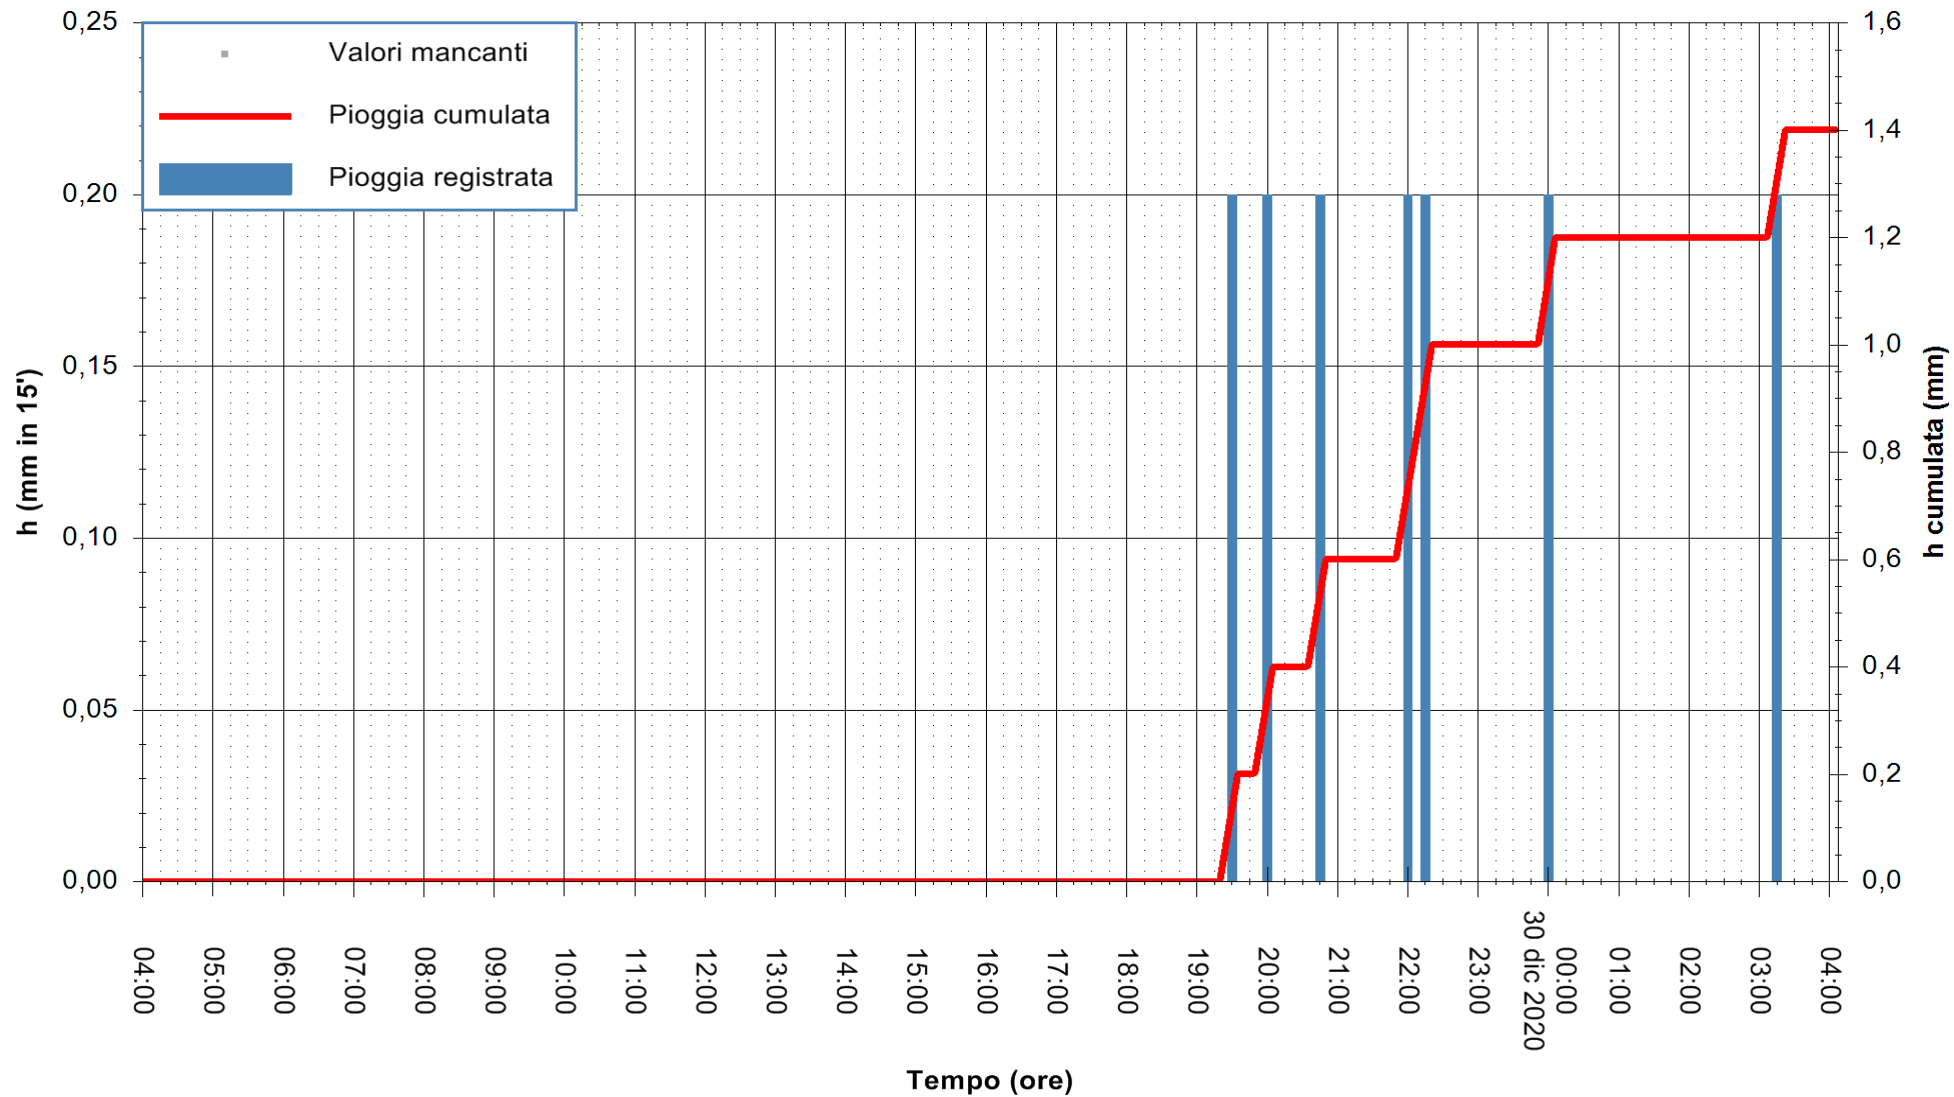

ARPAS  
F.to il Dirigente Responsabile  
Dott. Giuseppe Bianco

REGIONE AUTONOMA DE SARDIGNA  
REGIONE AUTONOMA DELLA SARDEGNA

Stazione pluviometrica PULA RF  
 Area PISTA DI PATTINAGGIO  
 Pioggia registrata nelle ultime 24 ore  
 Estrazione dati delle ore 04:39 del 30/12/2020  
 Ultimo dato disponibile: 30/12/2020 alle 04:10