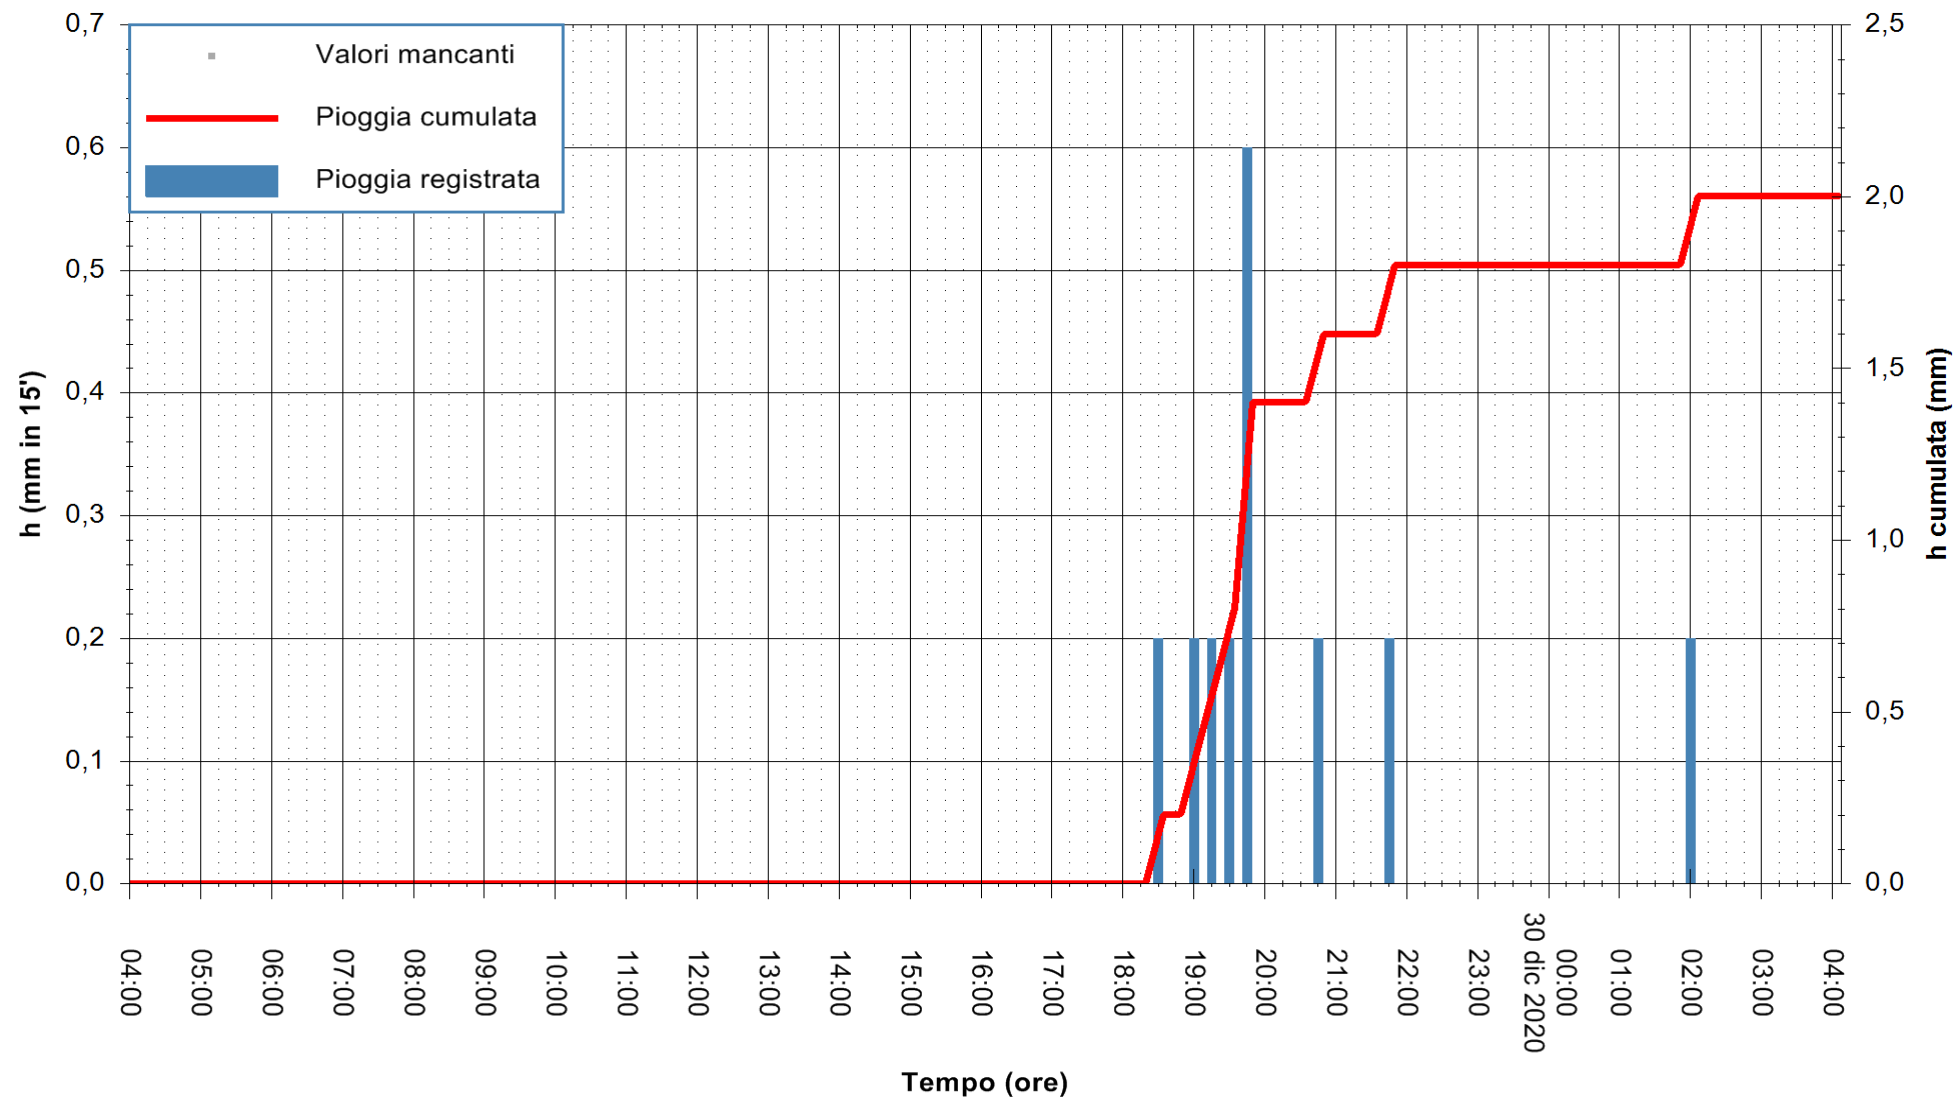

Stazione pluviometrica OSCHIRI RF  
 Area PISCHINAS  
 Pioggia registrata nelle ultime 24 ore  
 Estrazione dati delle ore 04:39 del 30/12/2020  
 Ultimo dato disponibile: 30/12/2020 alle 04:10

ARPAS  
 F.to il Dirigente Responsabile  
 Dott. Giuseppe Bianco

REGIONE AUTONOMA DE SARDIGNA  
 REGIONE AUTONOMA DELLA SARDEGNA

Stazione pluviometrica ESTERZILI M. SANTA VITTORIA  
 Area MONTE SANTA VITTORIA  
 Pioggia registrata nelle ultime 24 ore  
 Estrazione dati delle ore 04:39 del 30/12/2020  
 Ultimo dato disponibile: 30/12/2020 alle 04:15

ARPAS  
 F.to il Dirigente Responsabile  
 Dott. Giuseppe Bianco

REGIONE AUTONOMA DE SARDIGNA  
 REGIONE AUTONOMA DELLA SARDEGNA

Stazione pluviometrica FLUMENDOSA A BALLAO RF  
 Area PONTE SUL FLUMENDOSA  
 Pioggia registrata nelle ultime 24 ore  
 Estrazione dati delle ore 04:39 del 30/12/2020  
 Ultimo dato disponibile: 30/12/2020 alle 04:15