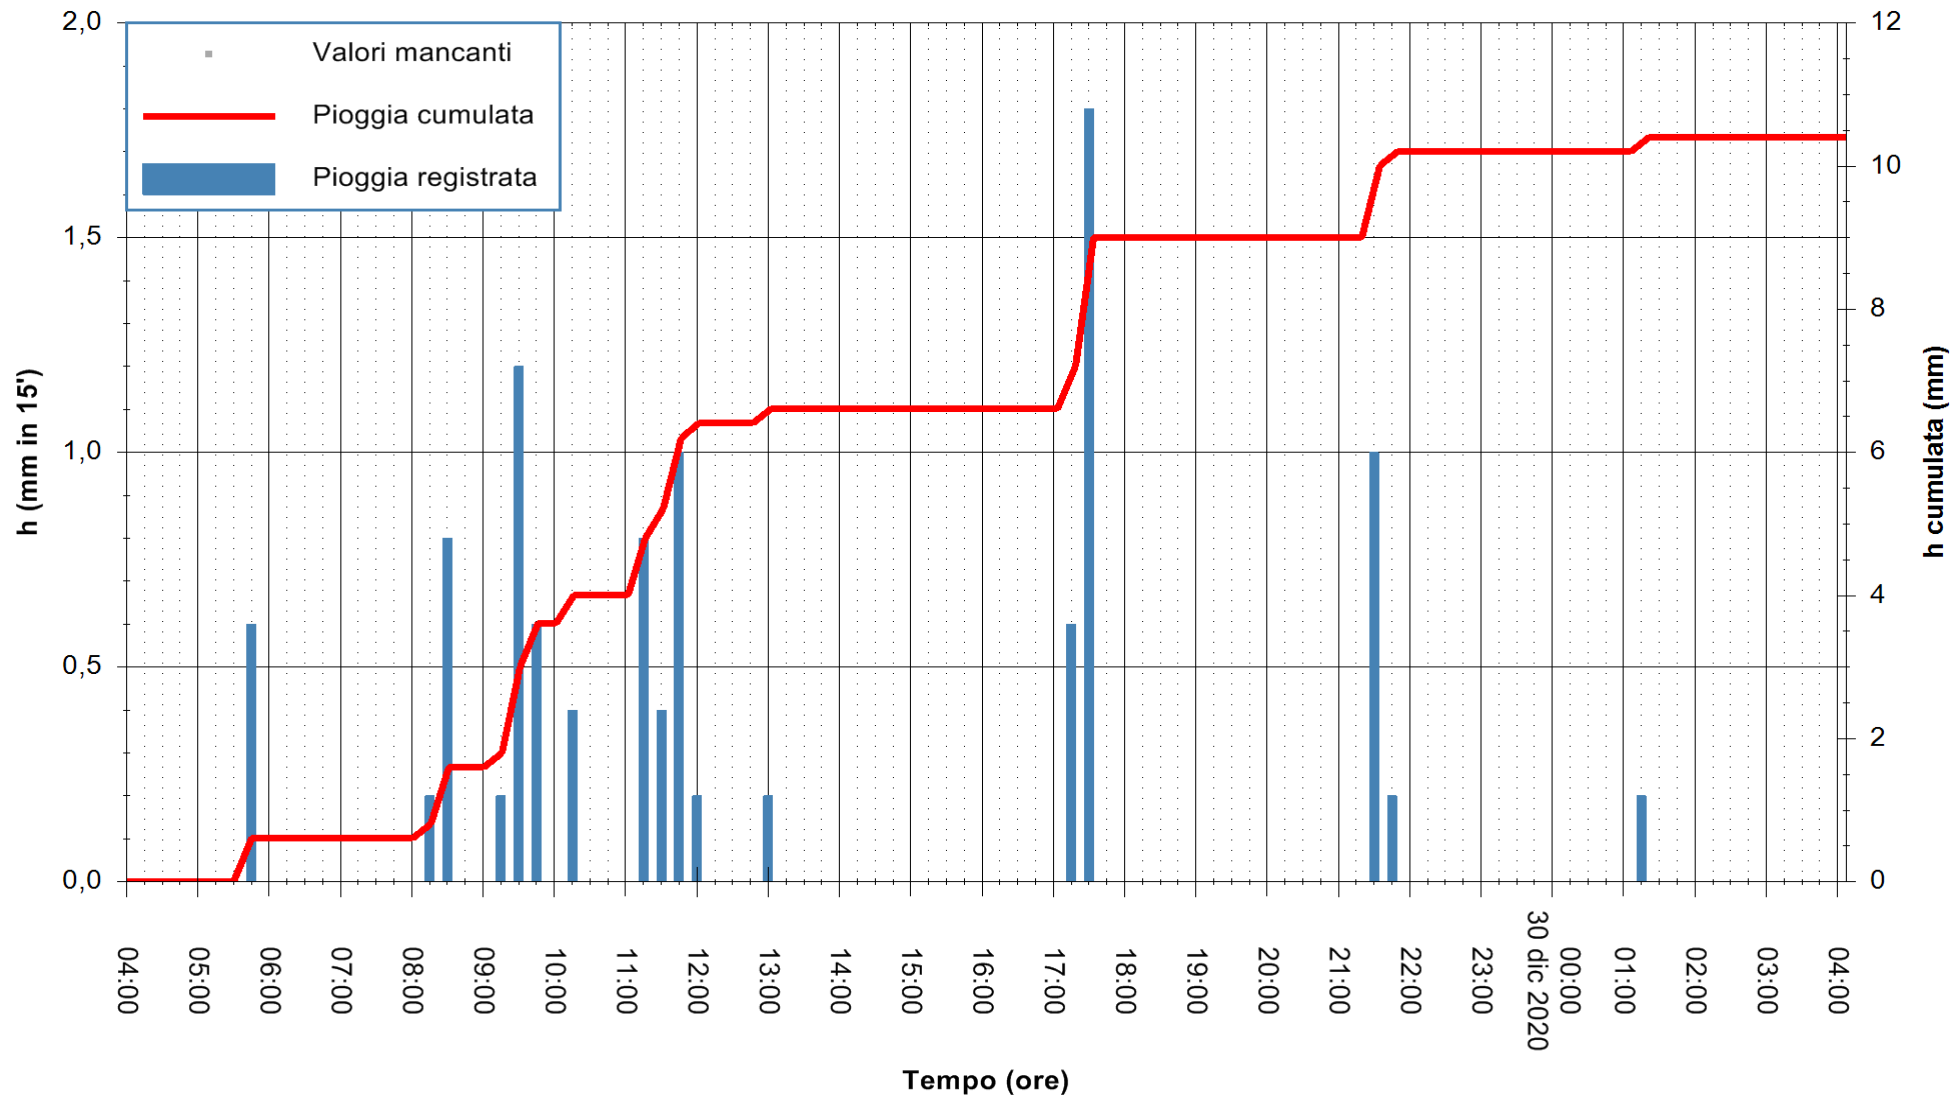

Stazione pluviometrica OSCHIRI RF  
 Area PISCHINAS  
 Pioggia registrata nelle ultime 24 ore  
 Estrazione dati delle ore 04:39 del 30/12/2020  
 Ultimo dato disponibile: 30/12/2020 alle 04:10

ARPAS  
 F.to il Dirigente Responsabile  
 Dott. Giuseppe Bianco

REGIONE AUTONOMA DE SARDIGNA  
 REGIONE AUTONOMA DELLA SARDEGNA

Stazione pluviometrica ESTERZILI M. SANTA VITTORIA  
 Area MONTE SANTA VITTORIA  
 Pioggia registrata nelle ultime 24 ore  
 Estrazione dati delle ore 04:39 del 30/12/2020  
 Ultimo dato disponibile: 30/12/2020 alle 04:15

ARPAS  
 F.to il Dirigente Responsabile  
 Dott. Giuseppe Bianco

REGIONE AUTONOMA DE SARDIGNA  
 REGIONE AUTONOMA DELLA SARDEGNA

Stazione pluviometrica FLUMENDOSA A BALLAO RF  
 Area PONTE SUL FLUMENDOSA  
 Pioggia registrata nelle ultime 24 ore  
 Estrazione dati delle ore 04:39 del 30/12/2020  
 Ultimo dato disponibile: 30/12/2020 alle 04:15