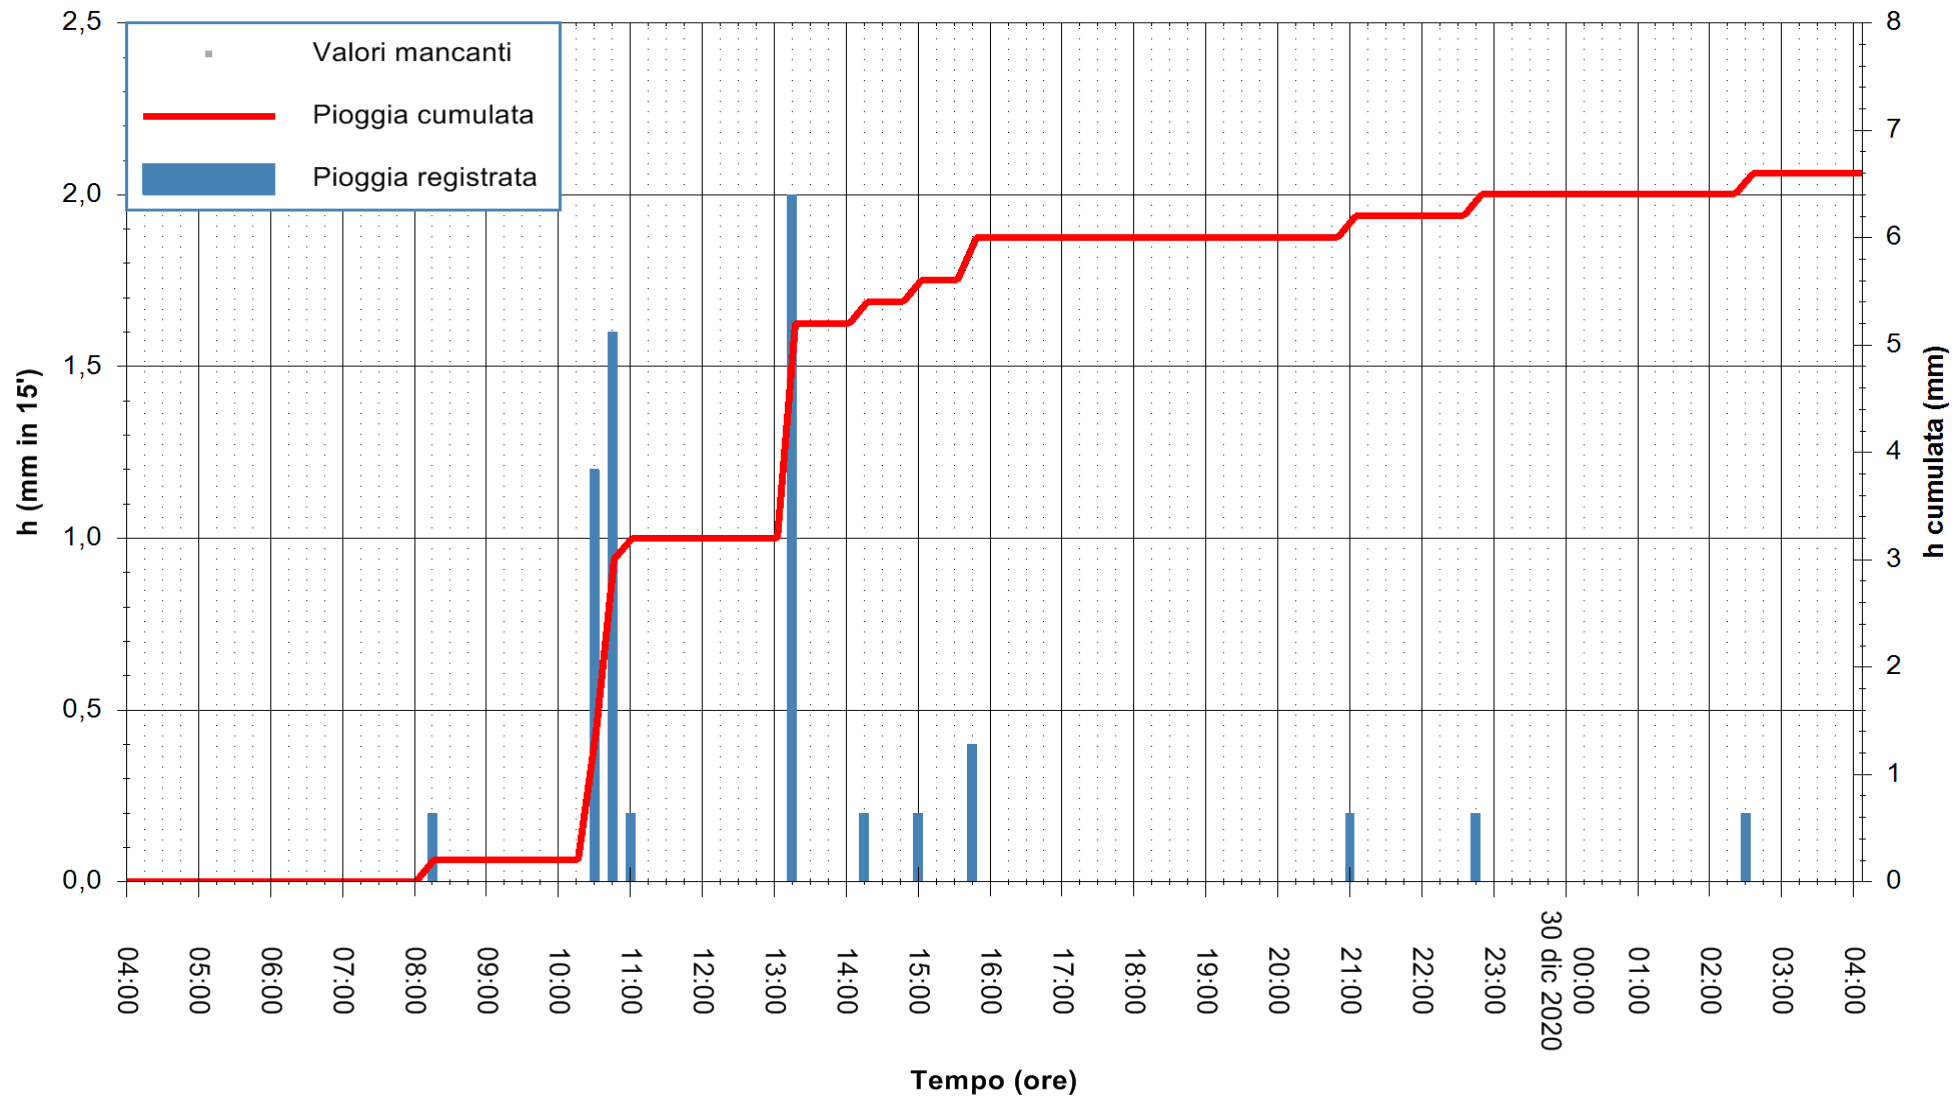

Stazione pluviometrica PULA RF
Area PISTA DI PATTINAGGIO
Pioggia registrata nelle ultime 24 ore
Estrazione dati delle ore 04:39 del 30/12/2020
Ultimo dato disponibile: 30/12/2020 alle 04:10

ARPAS
F.to il Dirigente Responsabile
Dott. Giuseppe Bianco

REGIONE AUTÒNOMA DE SARDIGNA
REGIONE AUTONOMA DELLA SARDEGNA