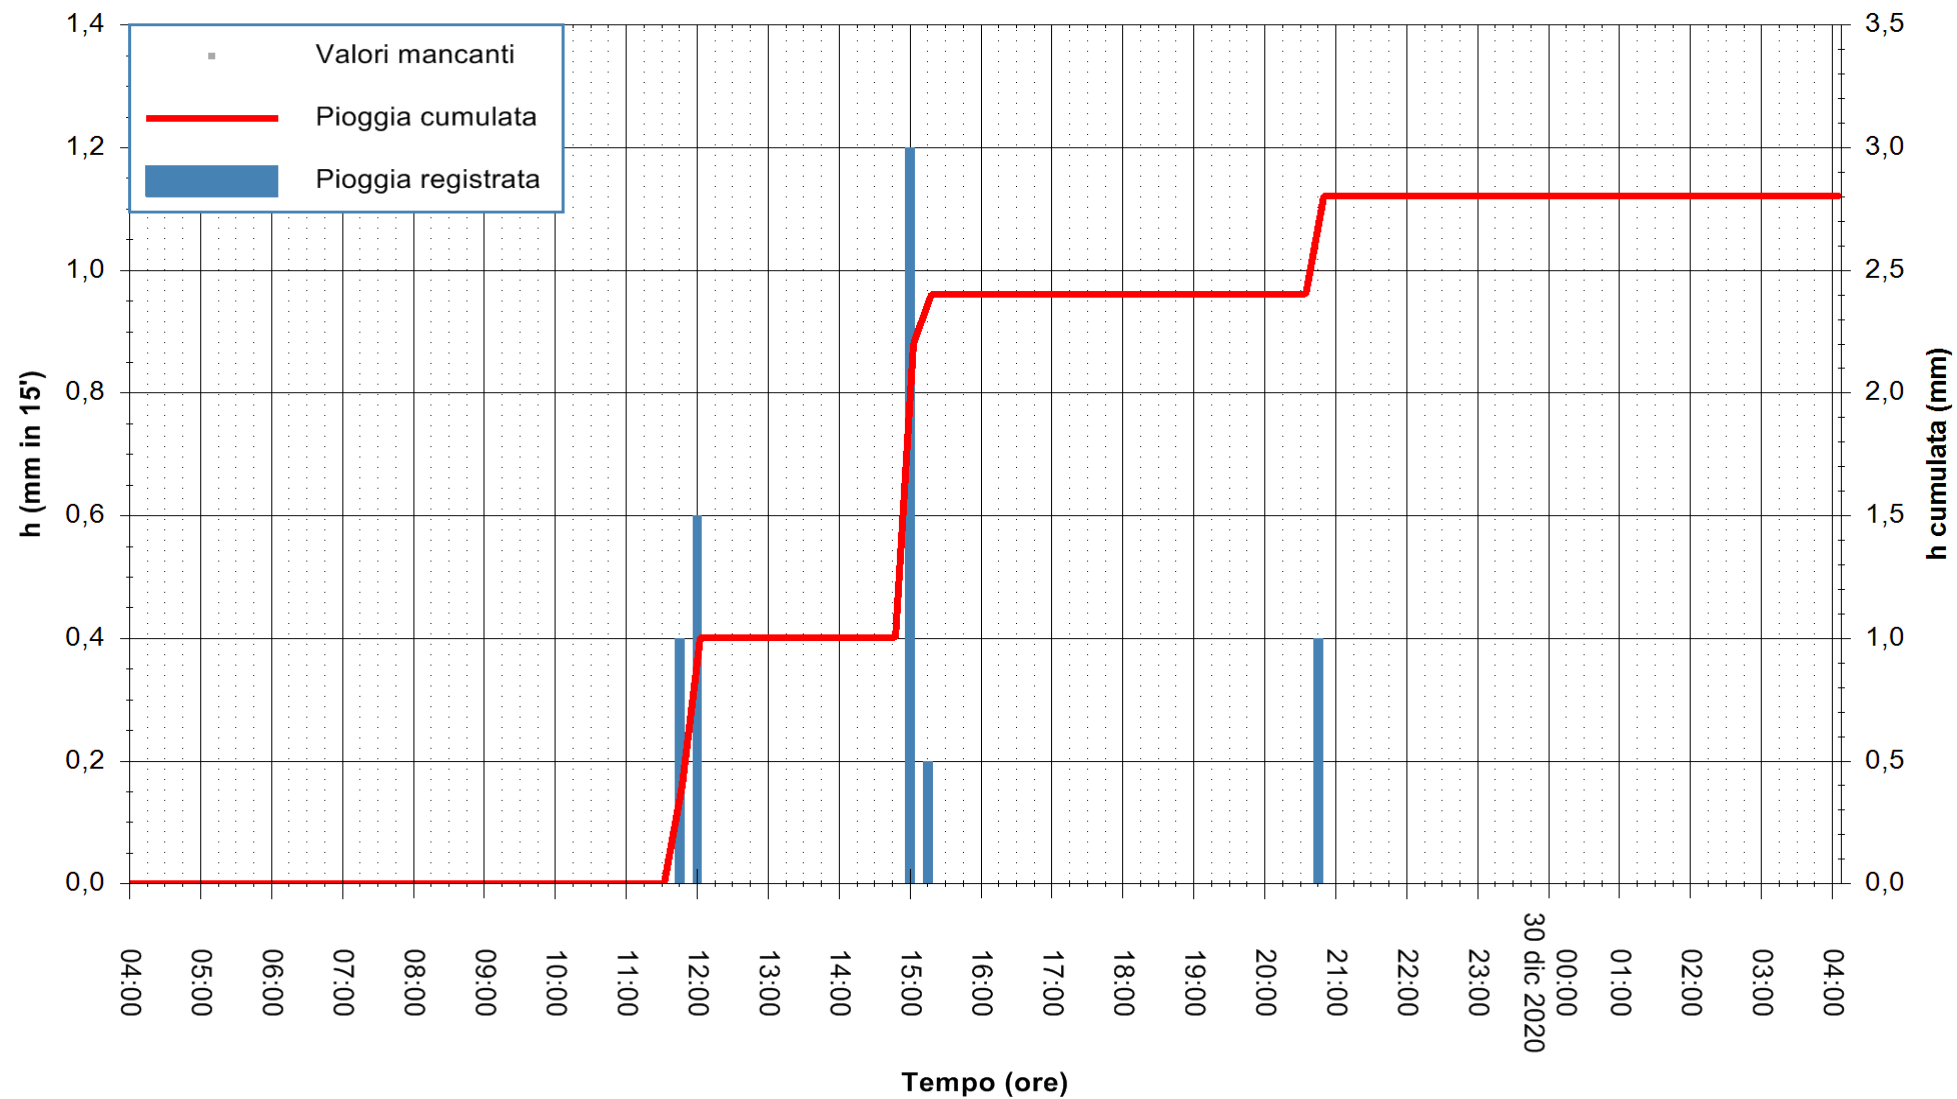

ARPAS  
F.to il Dirigente Responsabile  
Dott. Giuseppe Bianco

REGIONE AUTÒNOMA DE SARDIGNA  
REGIONE AUTONOMA DELLA SARDEGNA

Stazione pluviometrica GAIRO PUNTA TRICOLI  
Area PUNTA TRICOLI  
Pioggia registrata nelle ultime 24 ore  
Estrazione dati delle ore 04:39 del 30/12/2020  
Ultimo dato disponibile: 30/12/2020 alle 04:15