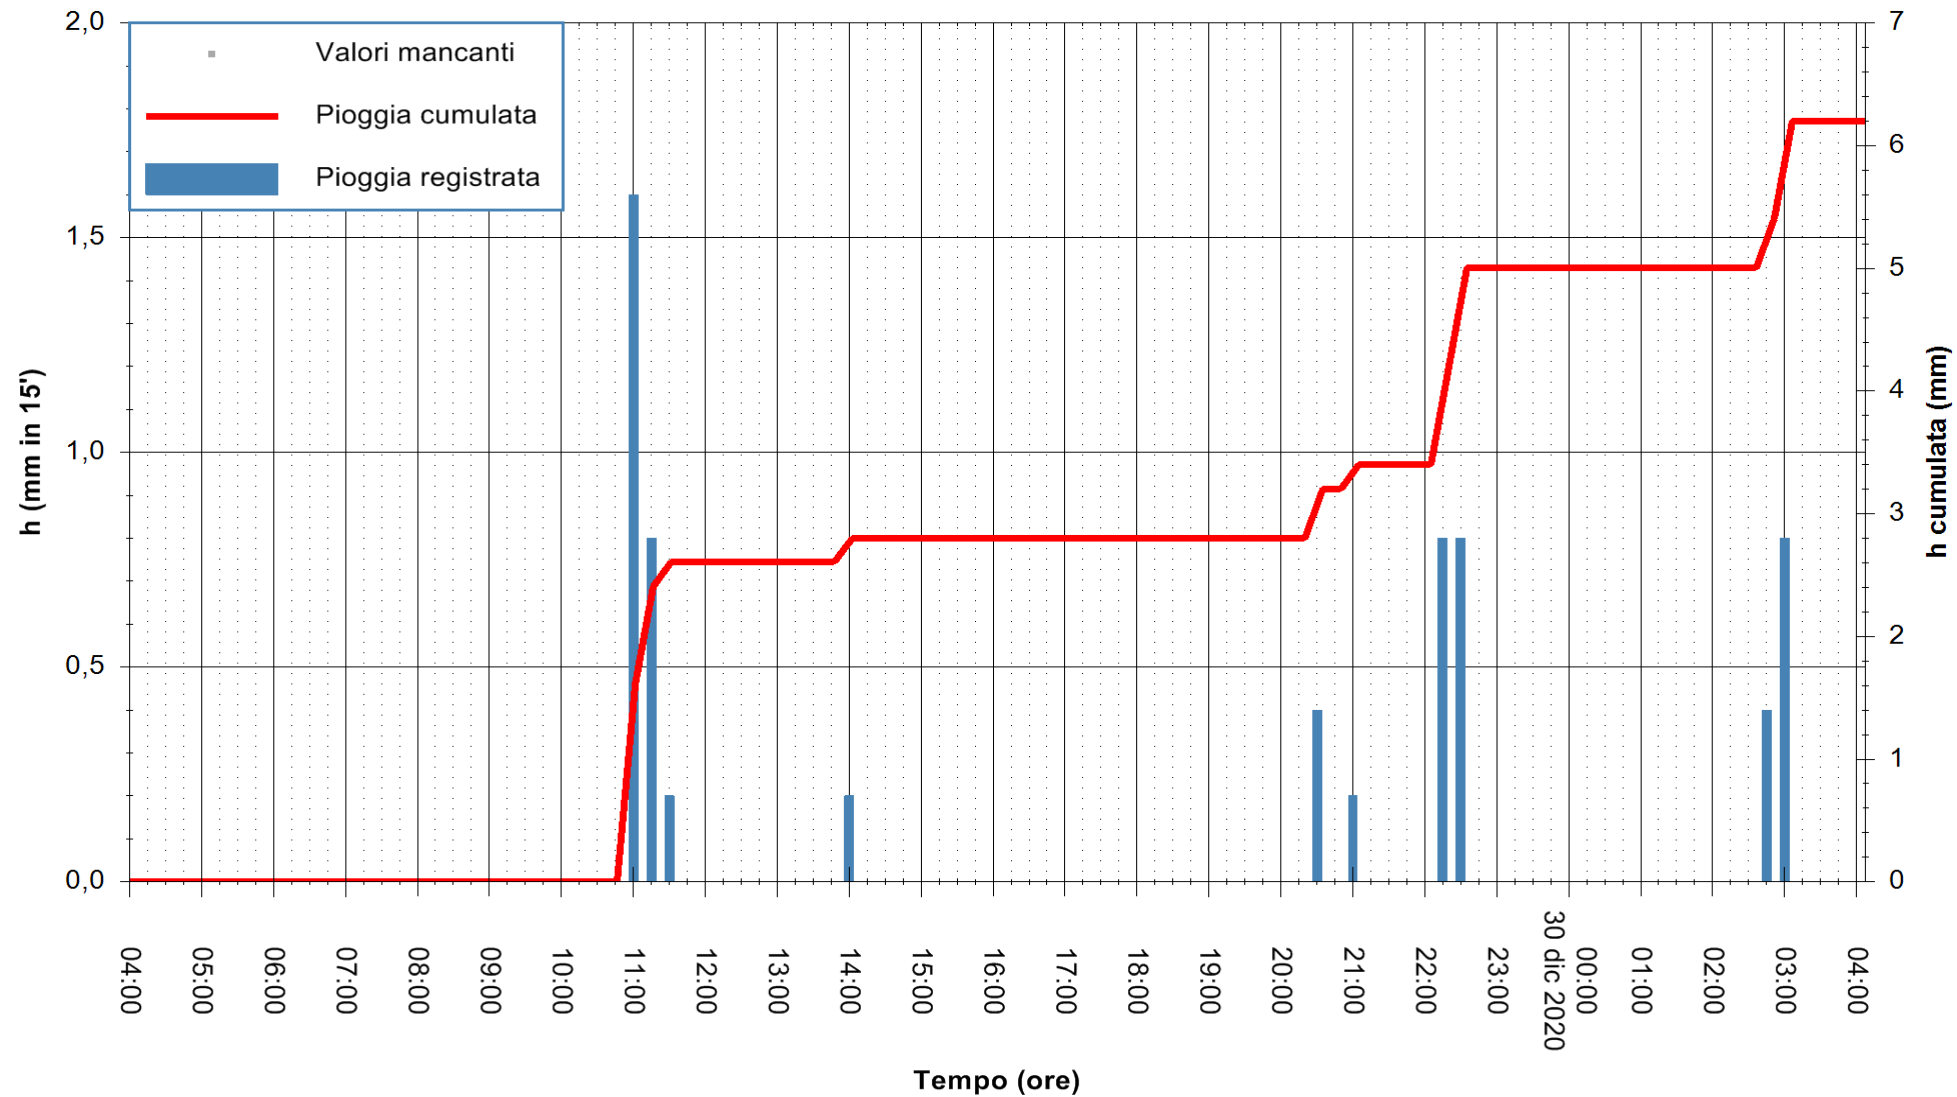

ARPAS  
 F.to il Dirigente Responsabile  
 Dott. Giuseppe Bianco

REGIONE AUTÒNOMA DE SARDIGNA  
 REGIONE AUTONOMA DELLA SARDEGNA

Stazione pluviometrica CARBONIA C.RA FLUMENTEPIDO  
Area FLUMETEPIDO

Pioggia registrata nelle ultime 24 ore  
Estrazione dati delle ore 04:39 del 30/12/2020  
Ultimo dato disponibile: 30/12/2020 alle 04:15