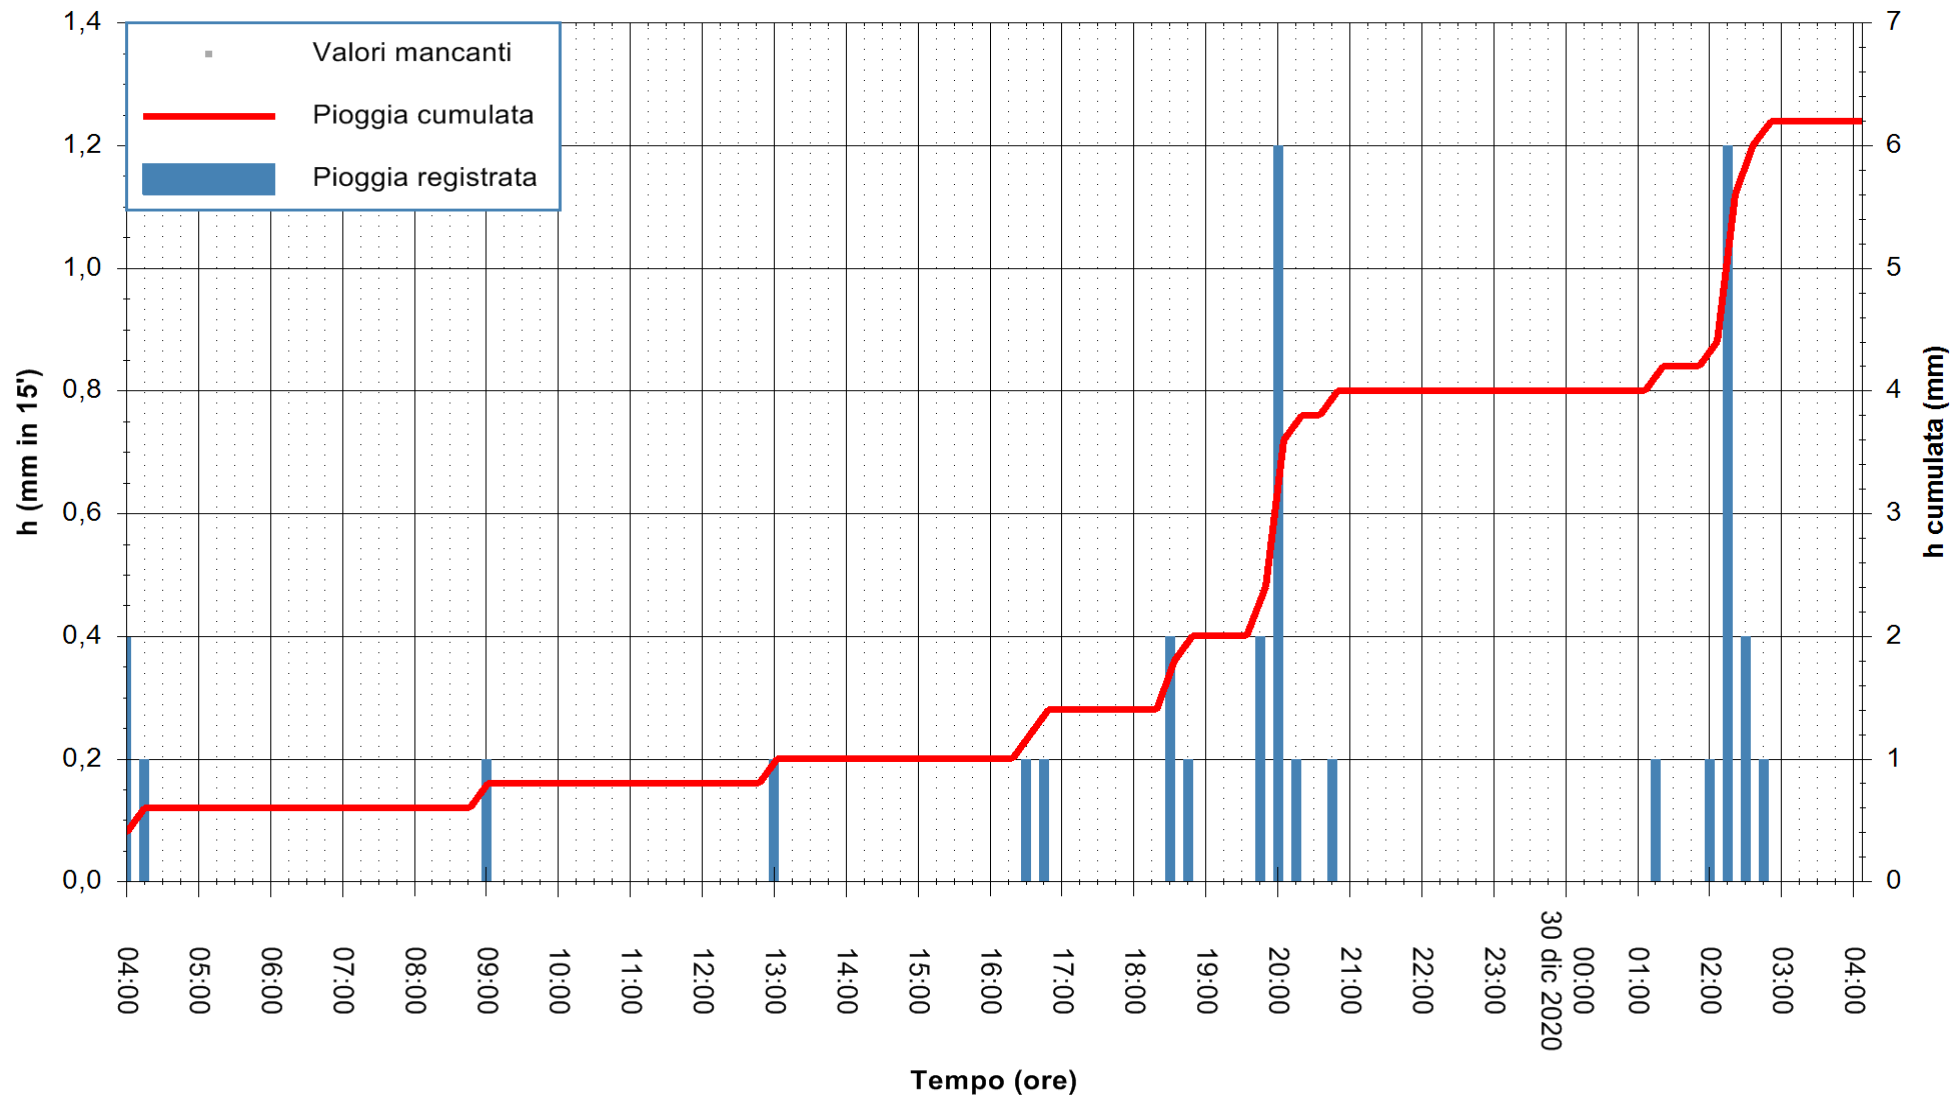

ARPAS  
F.to il Dirigente Responsabile  
Dott. Giuseppe Bianco

REGIONE AUTÒNOMA DE SARDIGNA  
REGIONE AUTONOMA DELLA SARDEGNA

Stazione pluviometrica GAIRO PUNTA TRICOLI  
Area PUNTA TRICOLI  
Pioggia registrata nelle ultime 24 ore  
Estrazione dati delle ore 04:39 del 30/12/2020  
Ultimo dato disponibile: 30/12/2020 alle 04:15

ARPAS  
F.to il Dirigente Responsabile  
Dott. Giuseppe Bianco

REGIONE AUTONOMA DE SARDIGNA  
REGIONE AUTONOMA DELLA SARDEGNA

Stazione pluviometrica PULA RF  
 Area PISTA DI PATTINAGGIO  
 Pioggia registrata nelle ultime 24 ore  
 Estrazione dati delle ore 04:39 del 30/12/2020  
 Ultimo dato disponibile: 30/12/2020 alle 04:10