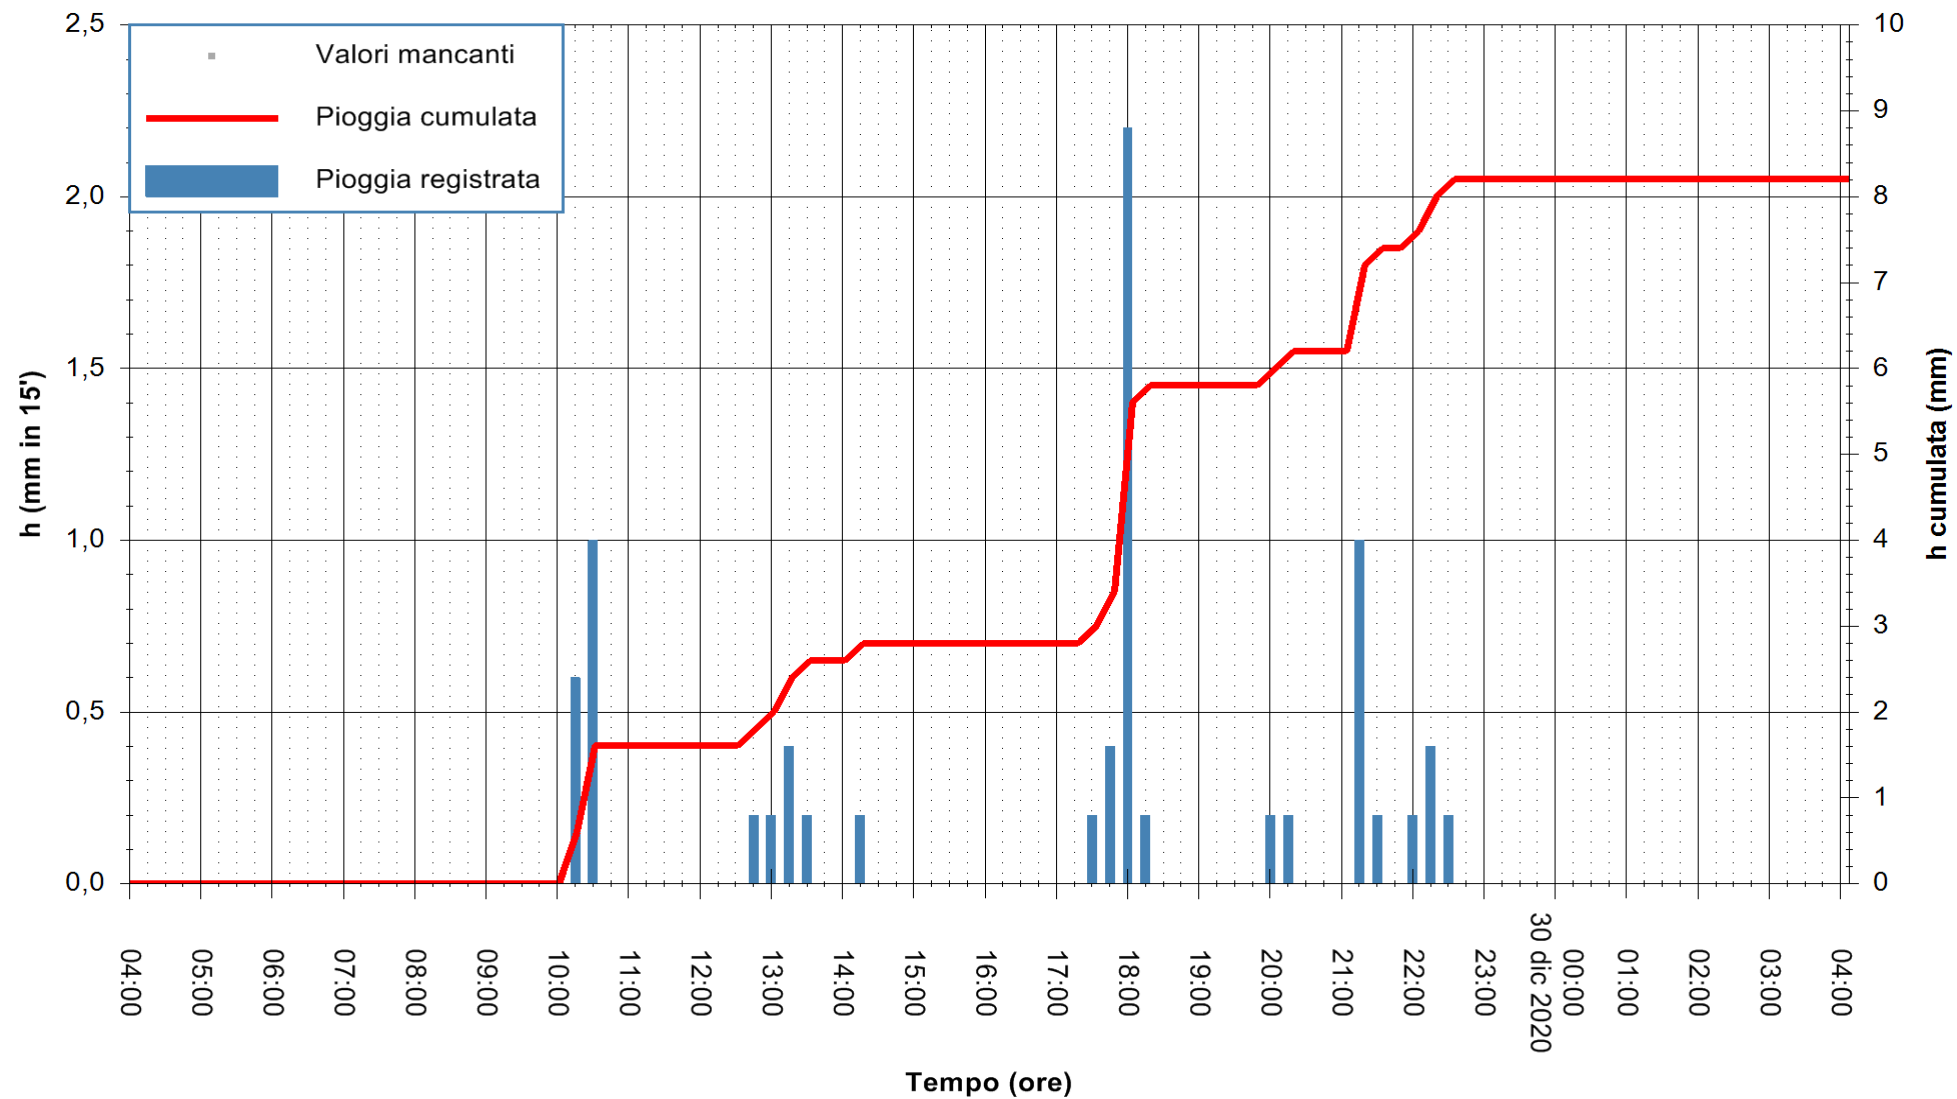

ARPAS  
F.to il Dirigente Responsabile  
Dott. Giuseppe Bianco

REGIONE AUTONOMA DE SARDIGNA  
REGIONE AUTONOMA DELLA SARDEGNA

Stazione pluviometrica PULA RF  
 Area PISTA DI PATTINAGGIO  
 Pioggia registrata nelle ultime 24 ore  
 Estrazione dati delle ore 04:39 del 30/12/2020  
 Ultimo dato disponibile: 30/12/2020 alle 04:10