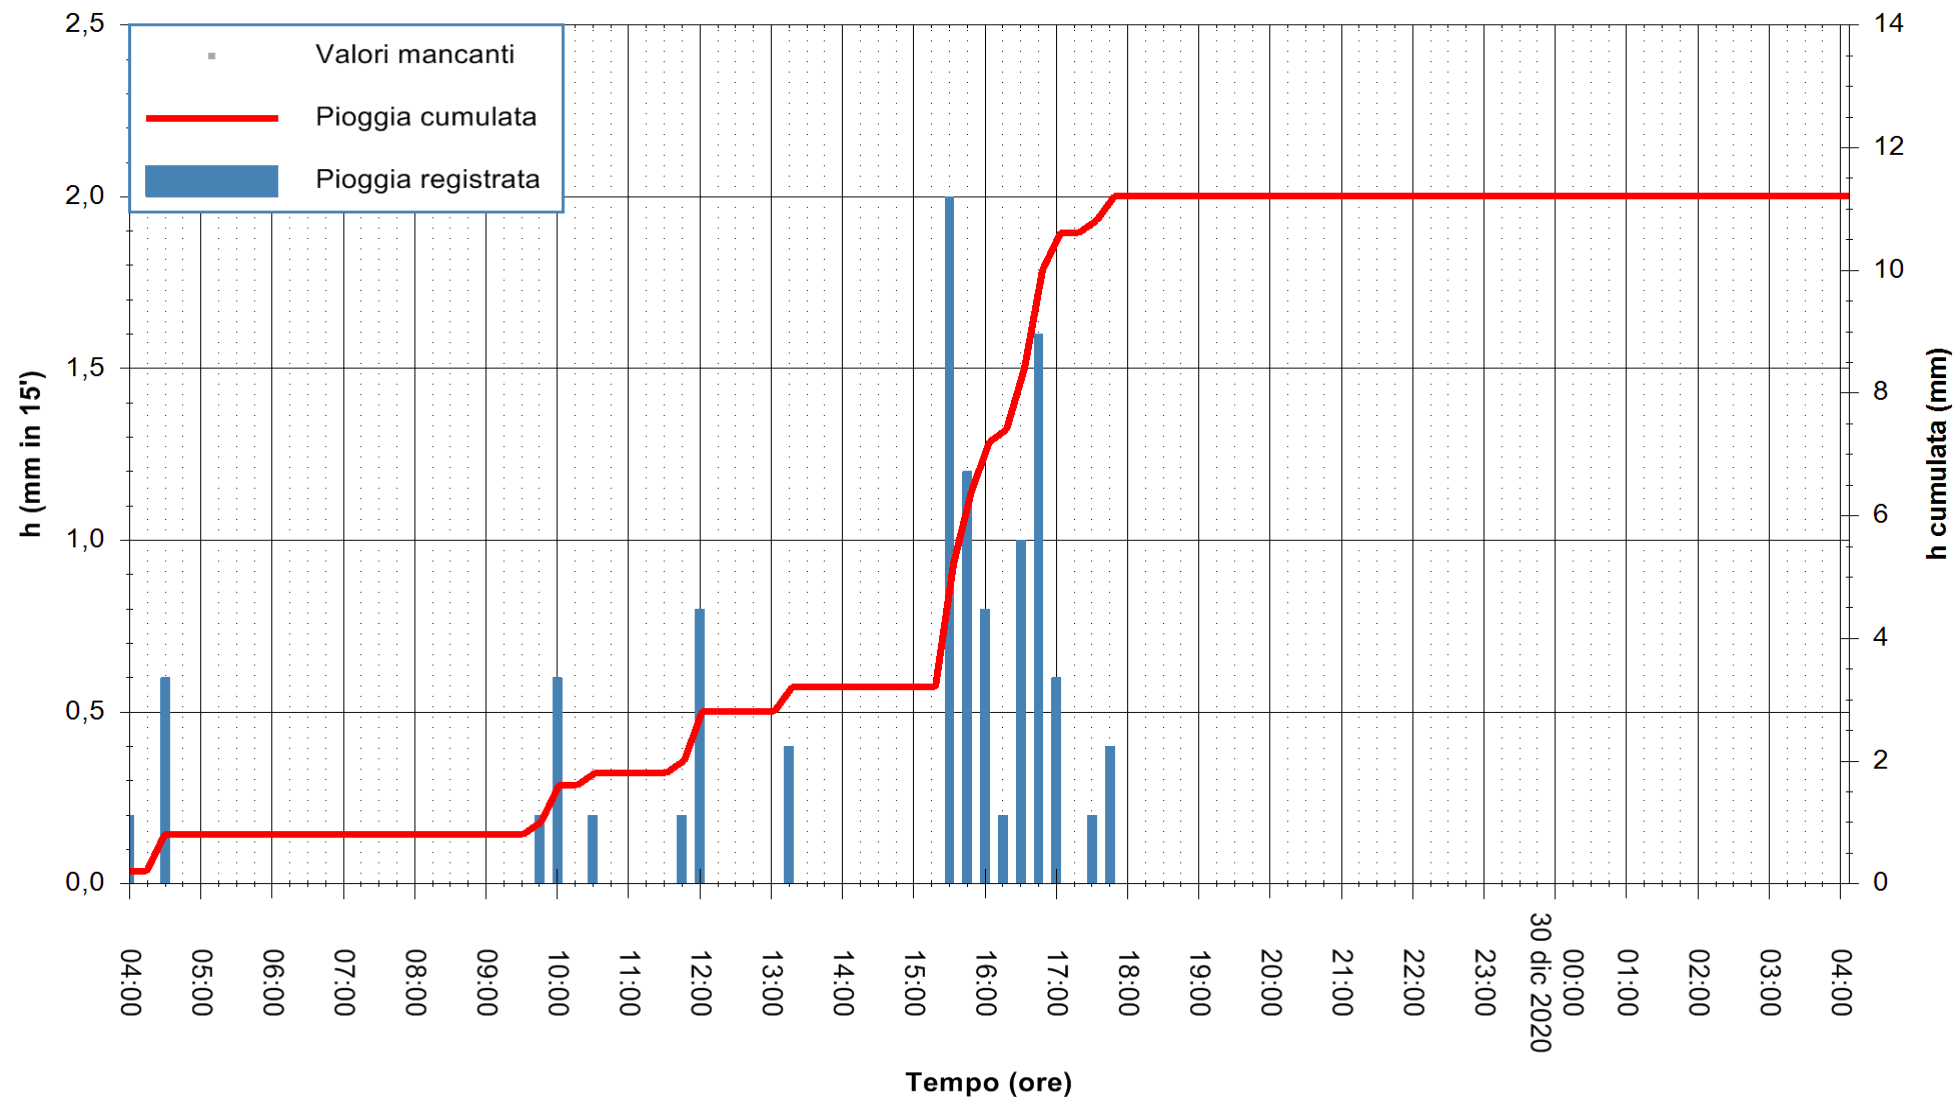

ARPAS  
 F.to il Dirigente Responsabile  
 Dott. Giuseppe Bianco

REGIONE AUTÒNOMA DE SARDIGNA  
 REGIONE AUTONOMA DELLA SARDEGNA

Stazione pluviometrica CARBONIA C.RA FLUMENTEPIDO  
Area FLUMETEPIDO

Pioggia registrata nelle ultime 24 ore  
Estrazione dati delle ore 04:39 del 30/12/2020  
Ultimo dato disponibile: 30/12/2020 alle 04:15