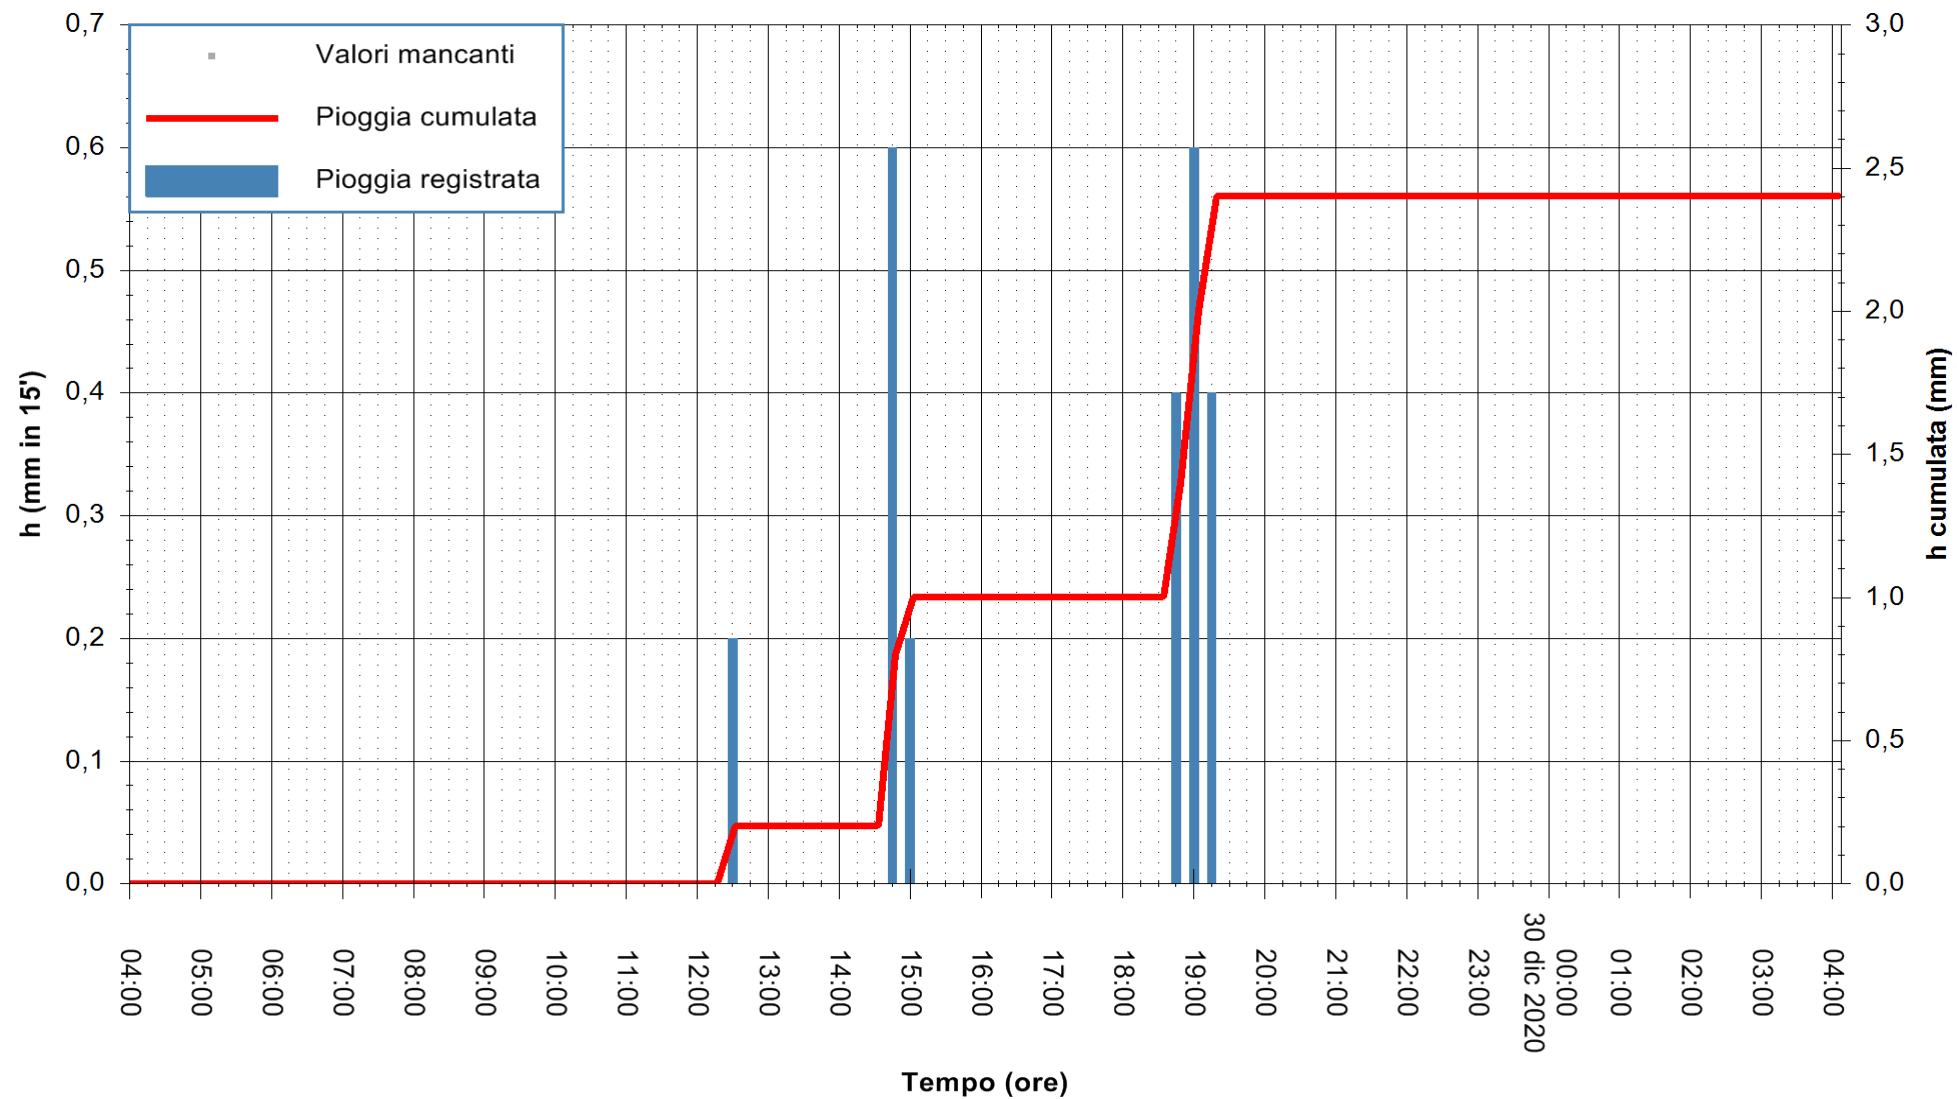

ARPAS  
F.to il Dirigente Responsabile  
Dott. Giuseppe Bianco

REGIONE AUTONOMA DE SARDIGNA  
REGIONE AUTONOMA DELLA SARDEGNA

Stazione pluviometrica ORISTANO RF  
Area TORRE GRANDE  
Pioggia registrata nelle ultime 24 ore  
Estrazione dati delle ore 04:39 del 30/12/2020  
Ultimo dato disponibile: 30/12/2020 alle 04:15