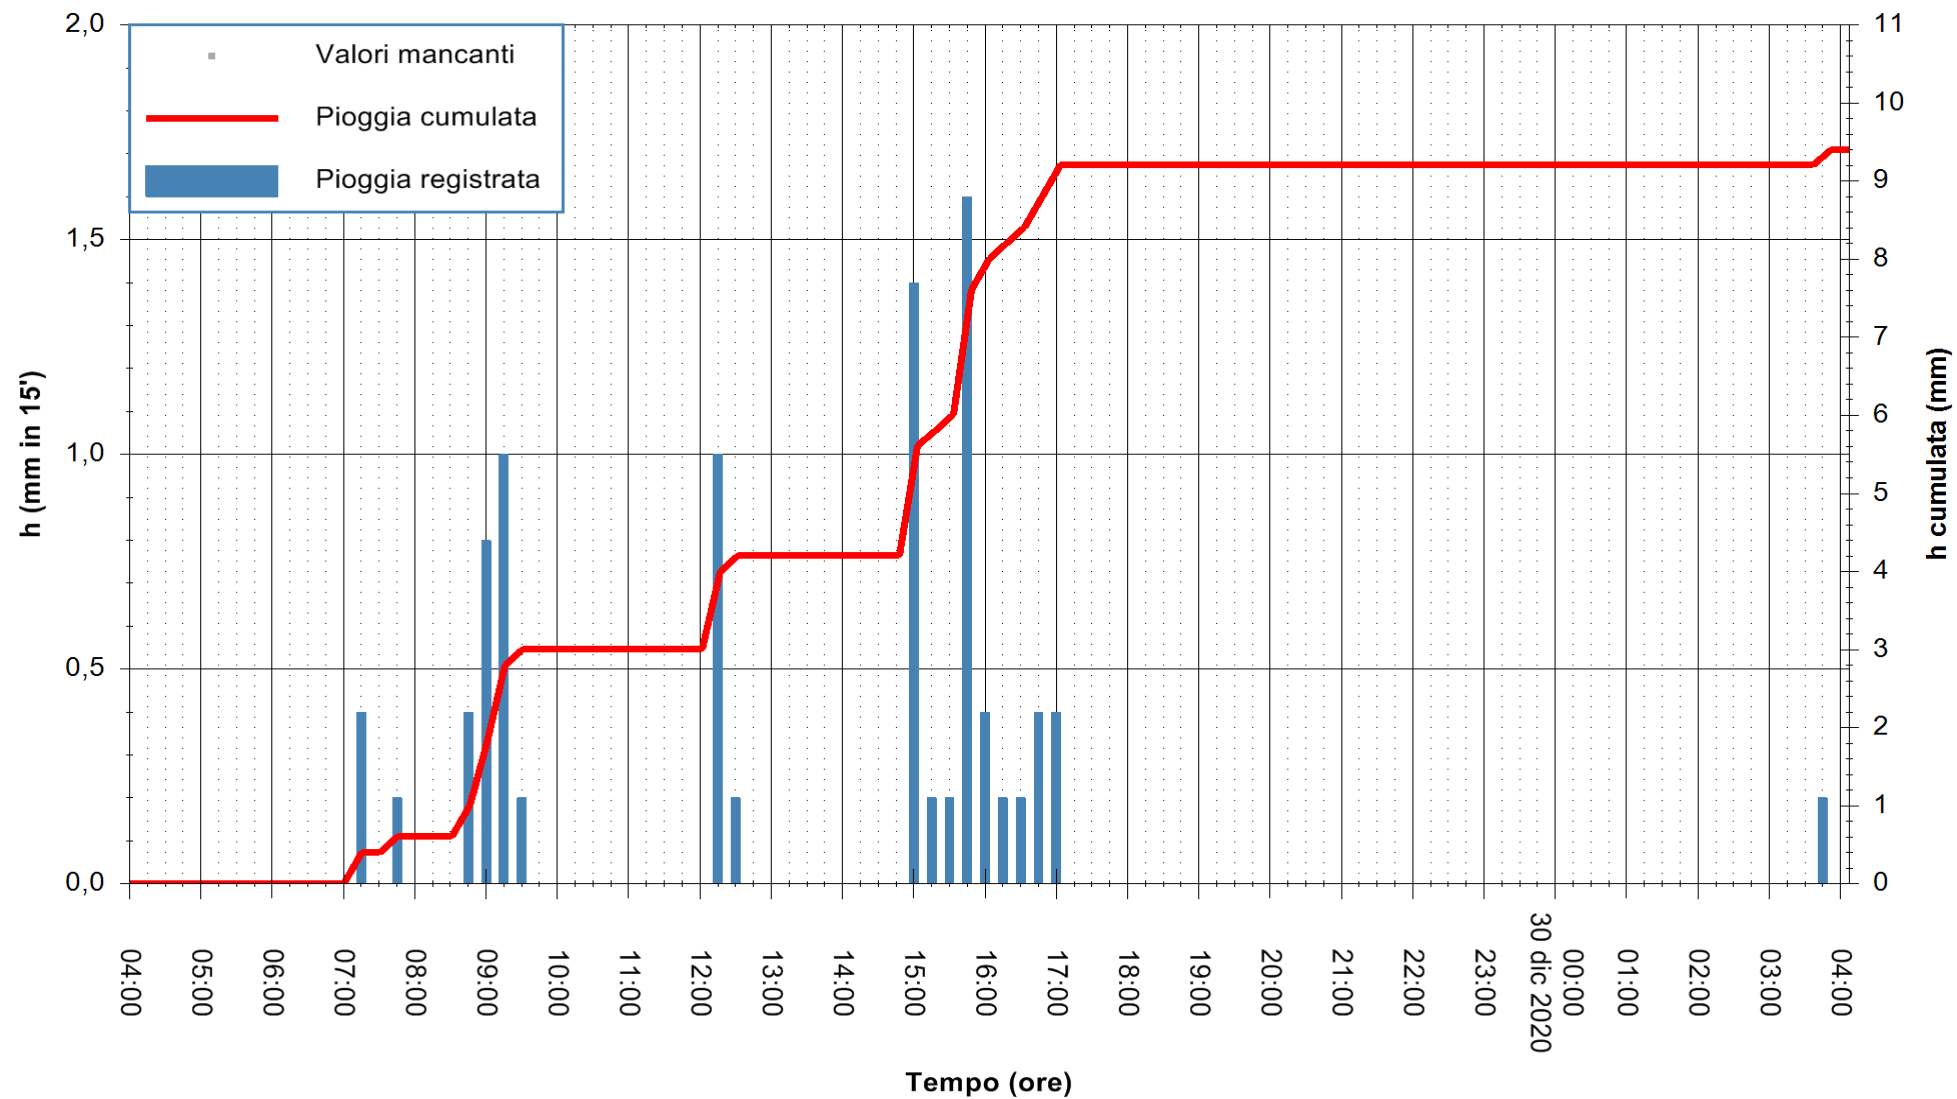

ARPAS  
F.to il Dirigente Responsabile  
Dott. Giuseppe Bianco

REGIONE AUTÒNOMA DE SARDIGNA  
REGIONE AUTONOMA DELLA SARDEGNA

Stazione pluviometrica GAIRO PUNTA TRICOLI  
Area PUNTA TRICOLI  
Pioggia registrata nelle ultime 24 ore  
Estrazione dati delle ore 04:39 del 30/12/2020  
Ultimo dato disponibile: 30/12/2020 alle 04:15