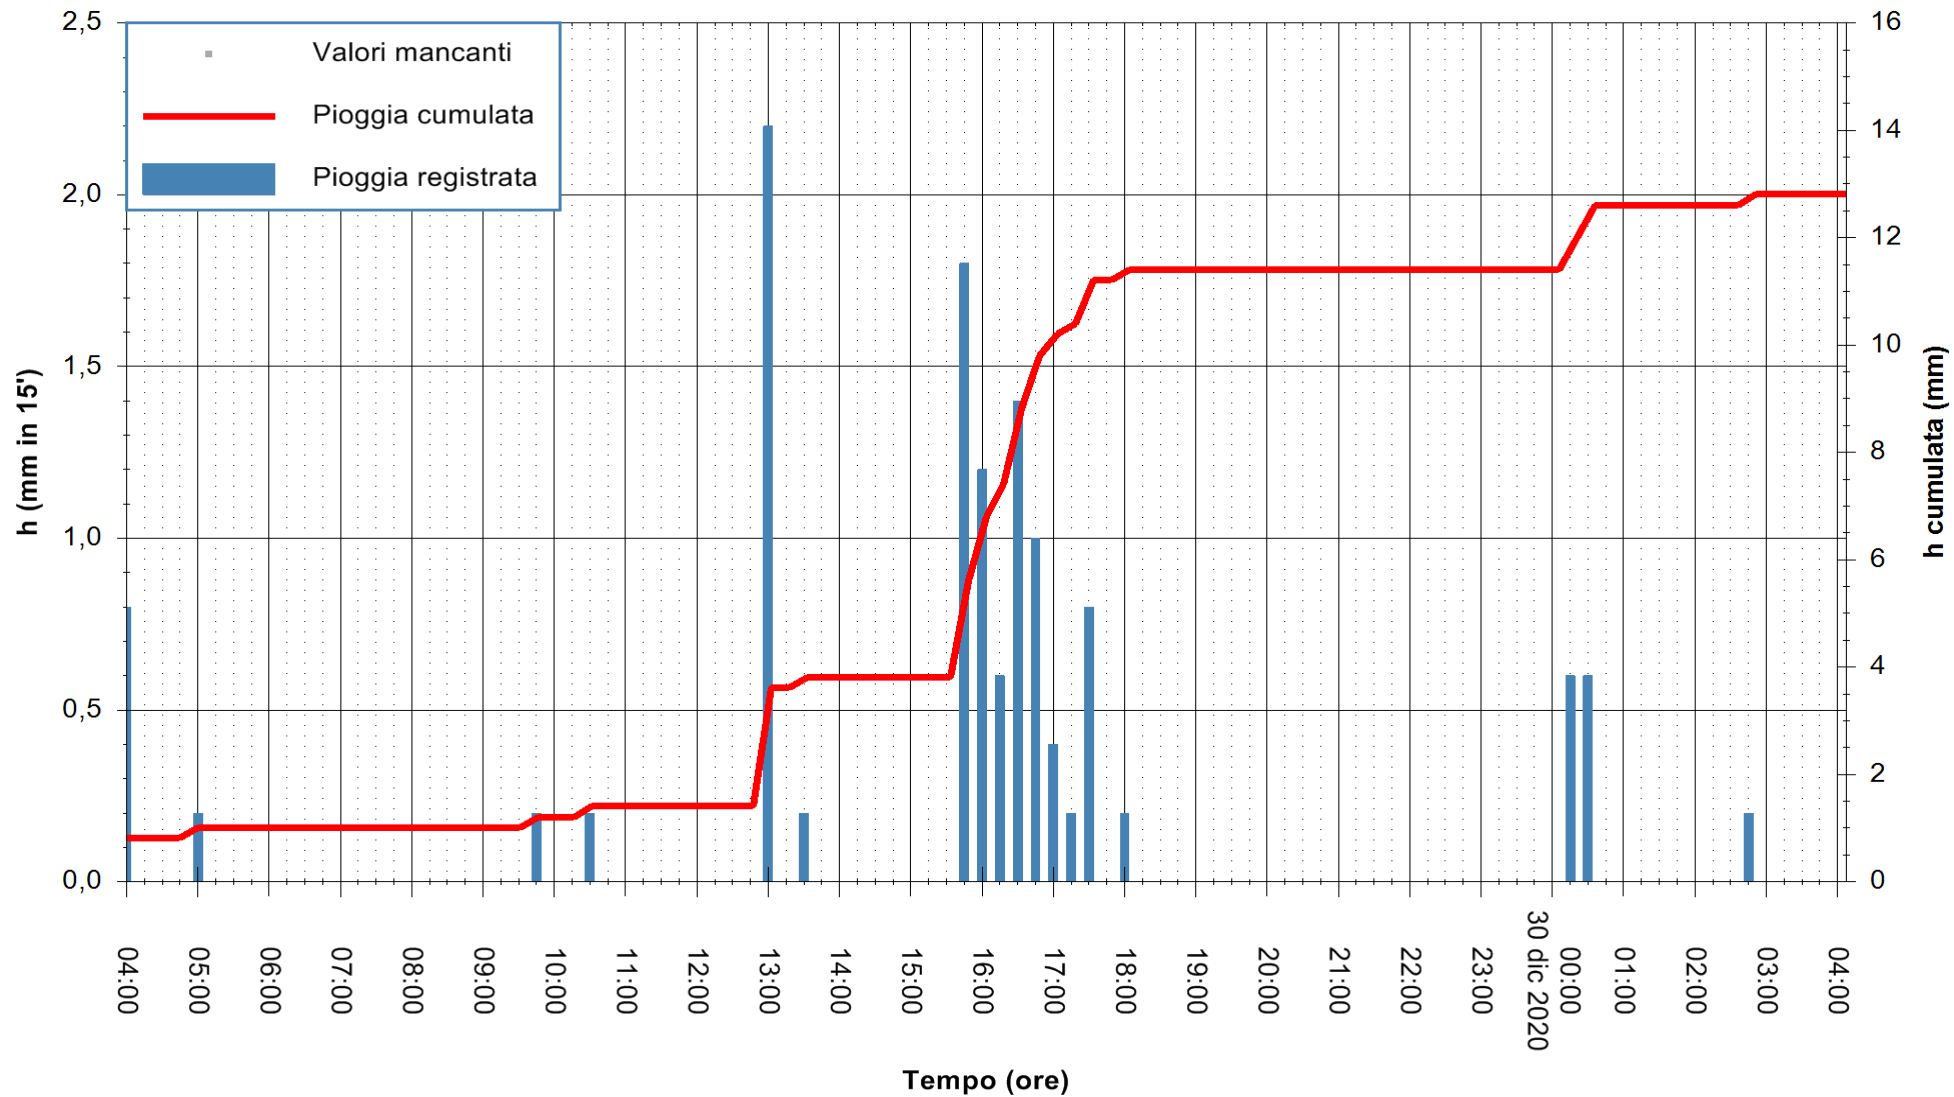

ARPAS  
F.to il Dirigente Responsabile  
Dott. Giuseppe Bianco

REGIONE AUTONOMA DE SARDIGNA  
REGIONE AUTONOMA DELLA SARDEGNA

Stazione pluviometrica STINTINO PUNTA DE S'AQUILA  
 Area PUNTA DE S' AQUILA  
 Pioggia registrata nelle ultime 24 ore  
 Estrazione dati delle ore 04:39 del 30/12/2020  
 Ultimo dato disponibile: 30/12/2020 alle 04:15