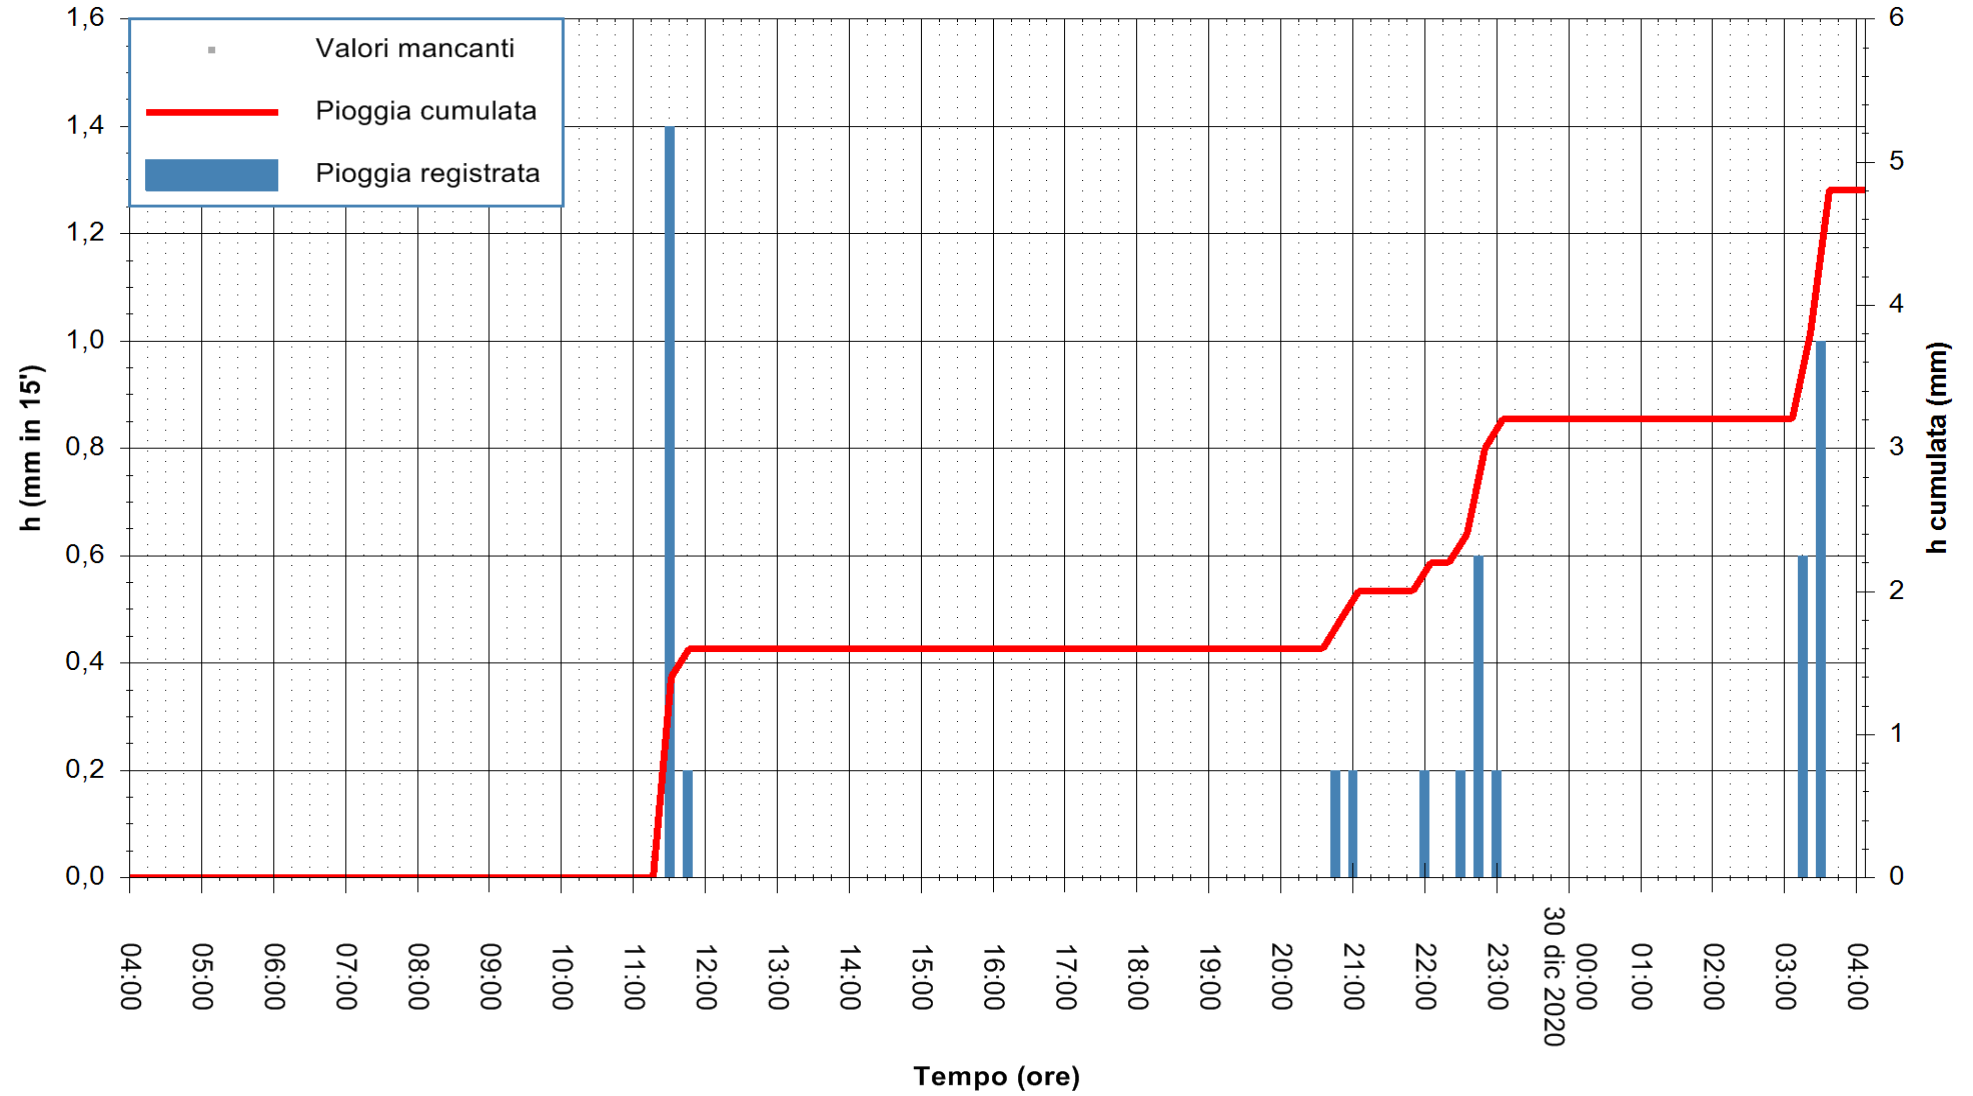

ARPAS  
 F.to il Dirigente Responsabile  
 Dott. Giuseppe Bianco

REGIONE AUTONOMA DE SARDIGNA  
 REGIONE AUTONOMA DELLA SARDEGNA

Stazione pluviometrica FLUMENDOSA A ISCA RENA  
 Area ISCA RENA  
 Pioggia registrata nelle ultime 24 ore  
 Estrazione dati delle ore 04:39 del 30/12/2020  
 Ultimo dato disponibile: 30/12/2020 alle 04:15

ARPAS  
 F.to il Dirigente Responsabile  
 Dott. Giuseppe Bianco

REGIONE AUTONOMA DE SARDIGNA  
 REGIONE AUTONOMA DELLA SARDEGNA

Stazione pluviometrica DIGA IS BARROCUS  
Area DIGA IS BARROCUS

Pioggia registrata nelle ultime 24 ore  
Estrazione dati delle ore 04:39 del 30/12/2020  
Ultimo dato disponibile: 30/12/2020 alle 04:15