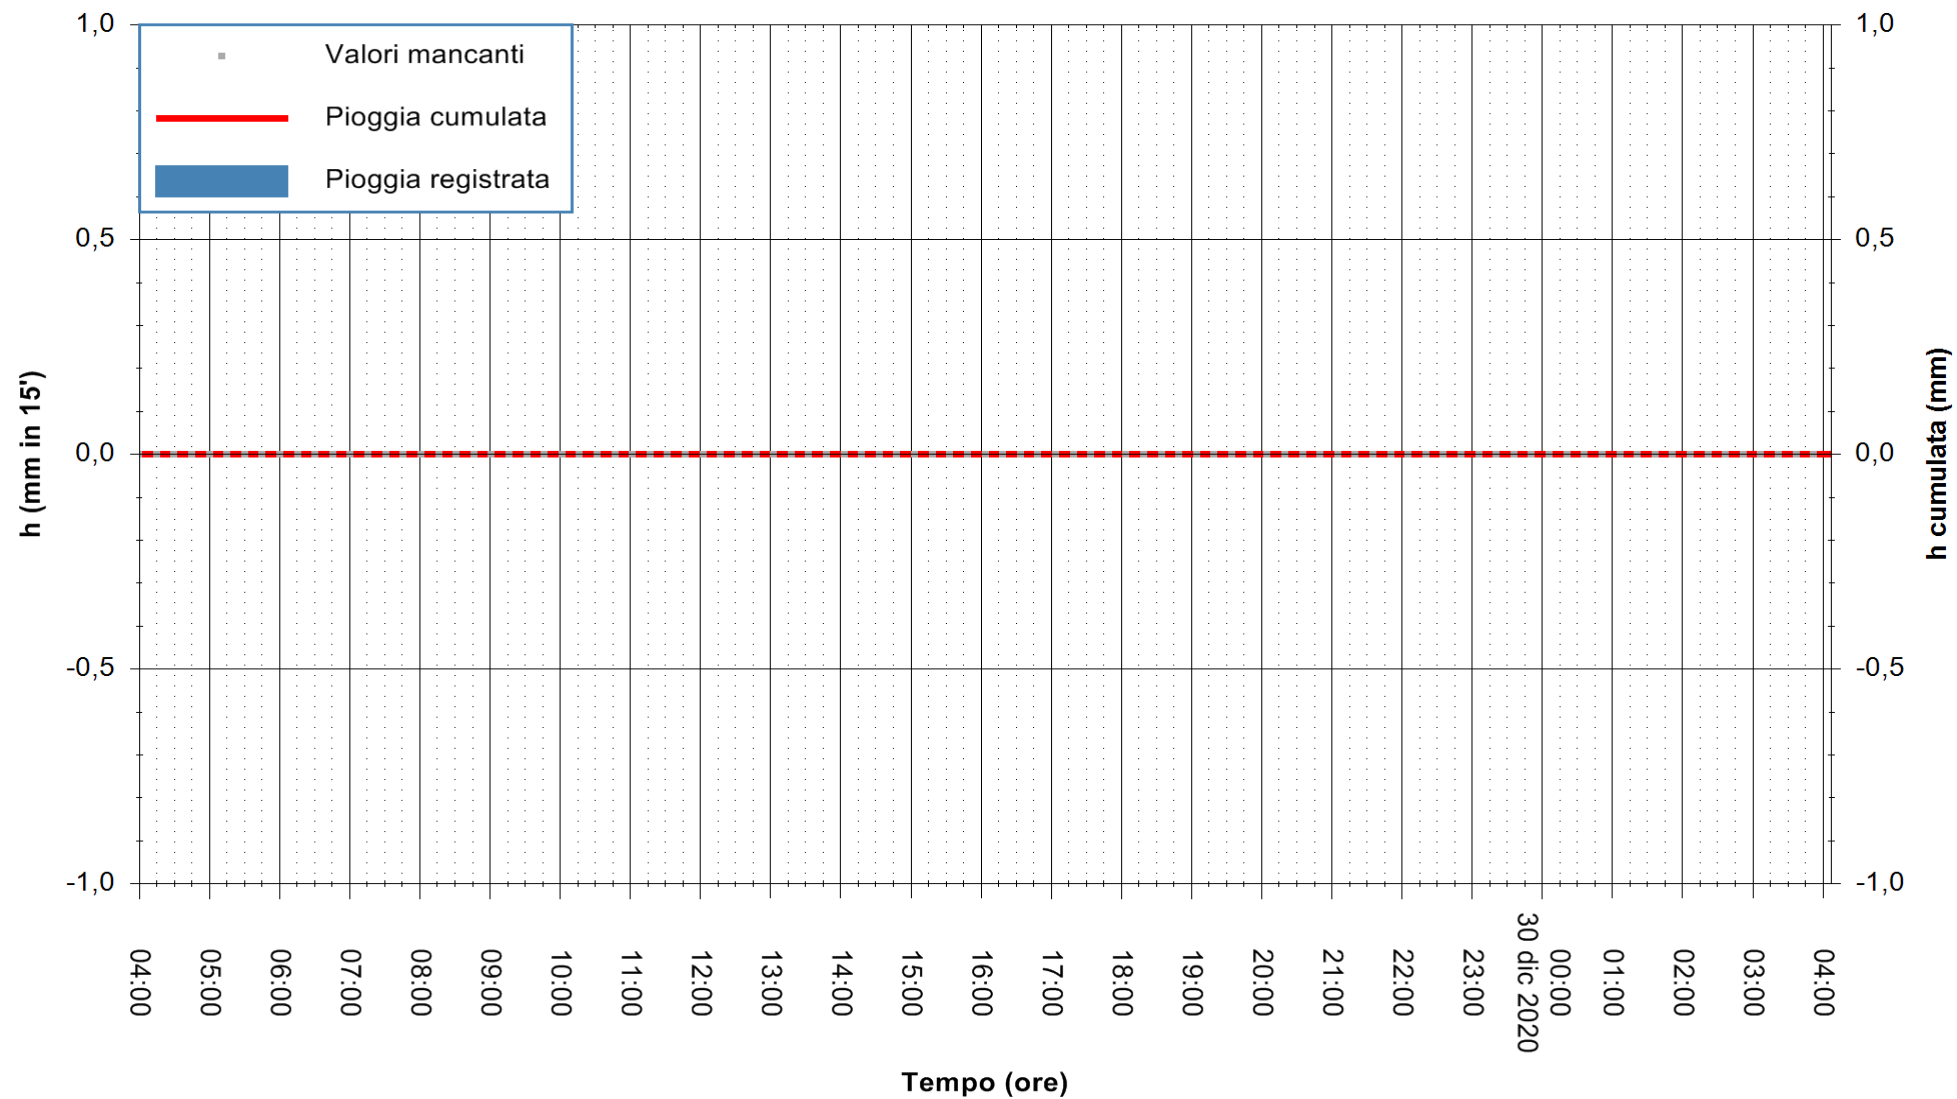

Stazione pluviometrica ORISTANO RF
Area TORRE GRANDE
Pioggia registrata nelle ultime 24 ore
Estrazione dati delle ore 04:39 del 30/12/2020
Ultimo dato disponibile: 30/12/2020 alle 04:15

ARPAS
F.to il Dirigente Responsabile
Dott. Giuseppe Bianco

REGIONE AUTONOMA DE SARDIGNA
REGIONE AUTONOMA DELLA SARDEGNA