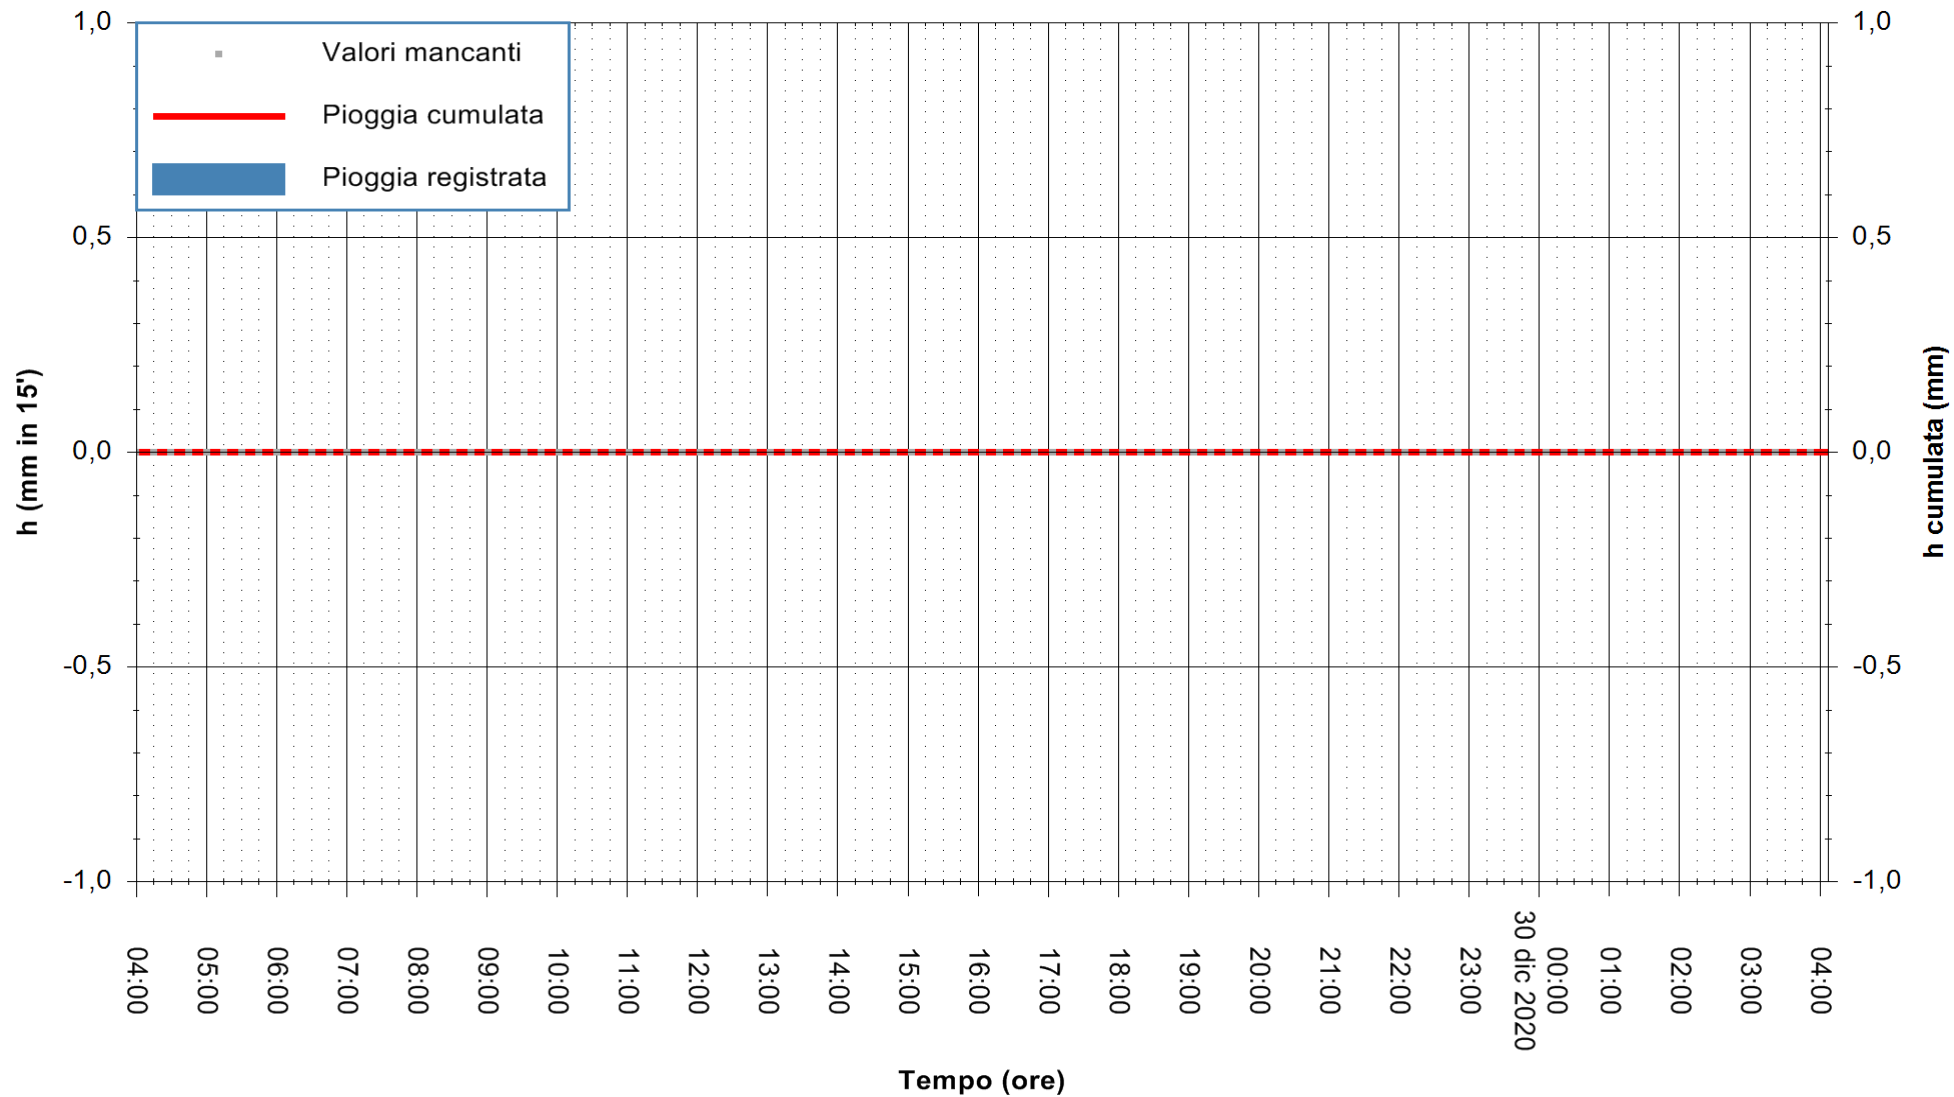

ARPAS  
 F.to il Dirigente Responsabile  
 Dott. Giuseppe Bianco

REGIONE AUTONOMA DE SARDIGNA  
 REGIONE AUTONOMA DELLA SARDEGNA

Stazione pluviometrica DIGA IS BARROCUS  
Area DIGA IS BARROCUS

Pioggia registrata nelle ultime 24 ore  
Estrazione dati delle ore 04:39 del 30/12/2020  
Ultimo dato disponibile: 30/12/2020 alle 04:15

ARPAS  
F.to il Dirigente Responsabile  
Dott. Giuseppe Bianco

REGIONE AUTÒNOMA DE SARDIGNA  
REGIONE AUTONOMA DELLA SARDEGNA

Stazione pluviometrica GAIRO PUNTA TRICOLI  
Area PUNTA TRICOLI  
Pioggia registrata nelle ultime 24 ore  
Estrazione dati delle ore 04:39 del 30/12/2020  
Ultimo dato disponibile: 30/12/2020 alle 04:15