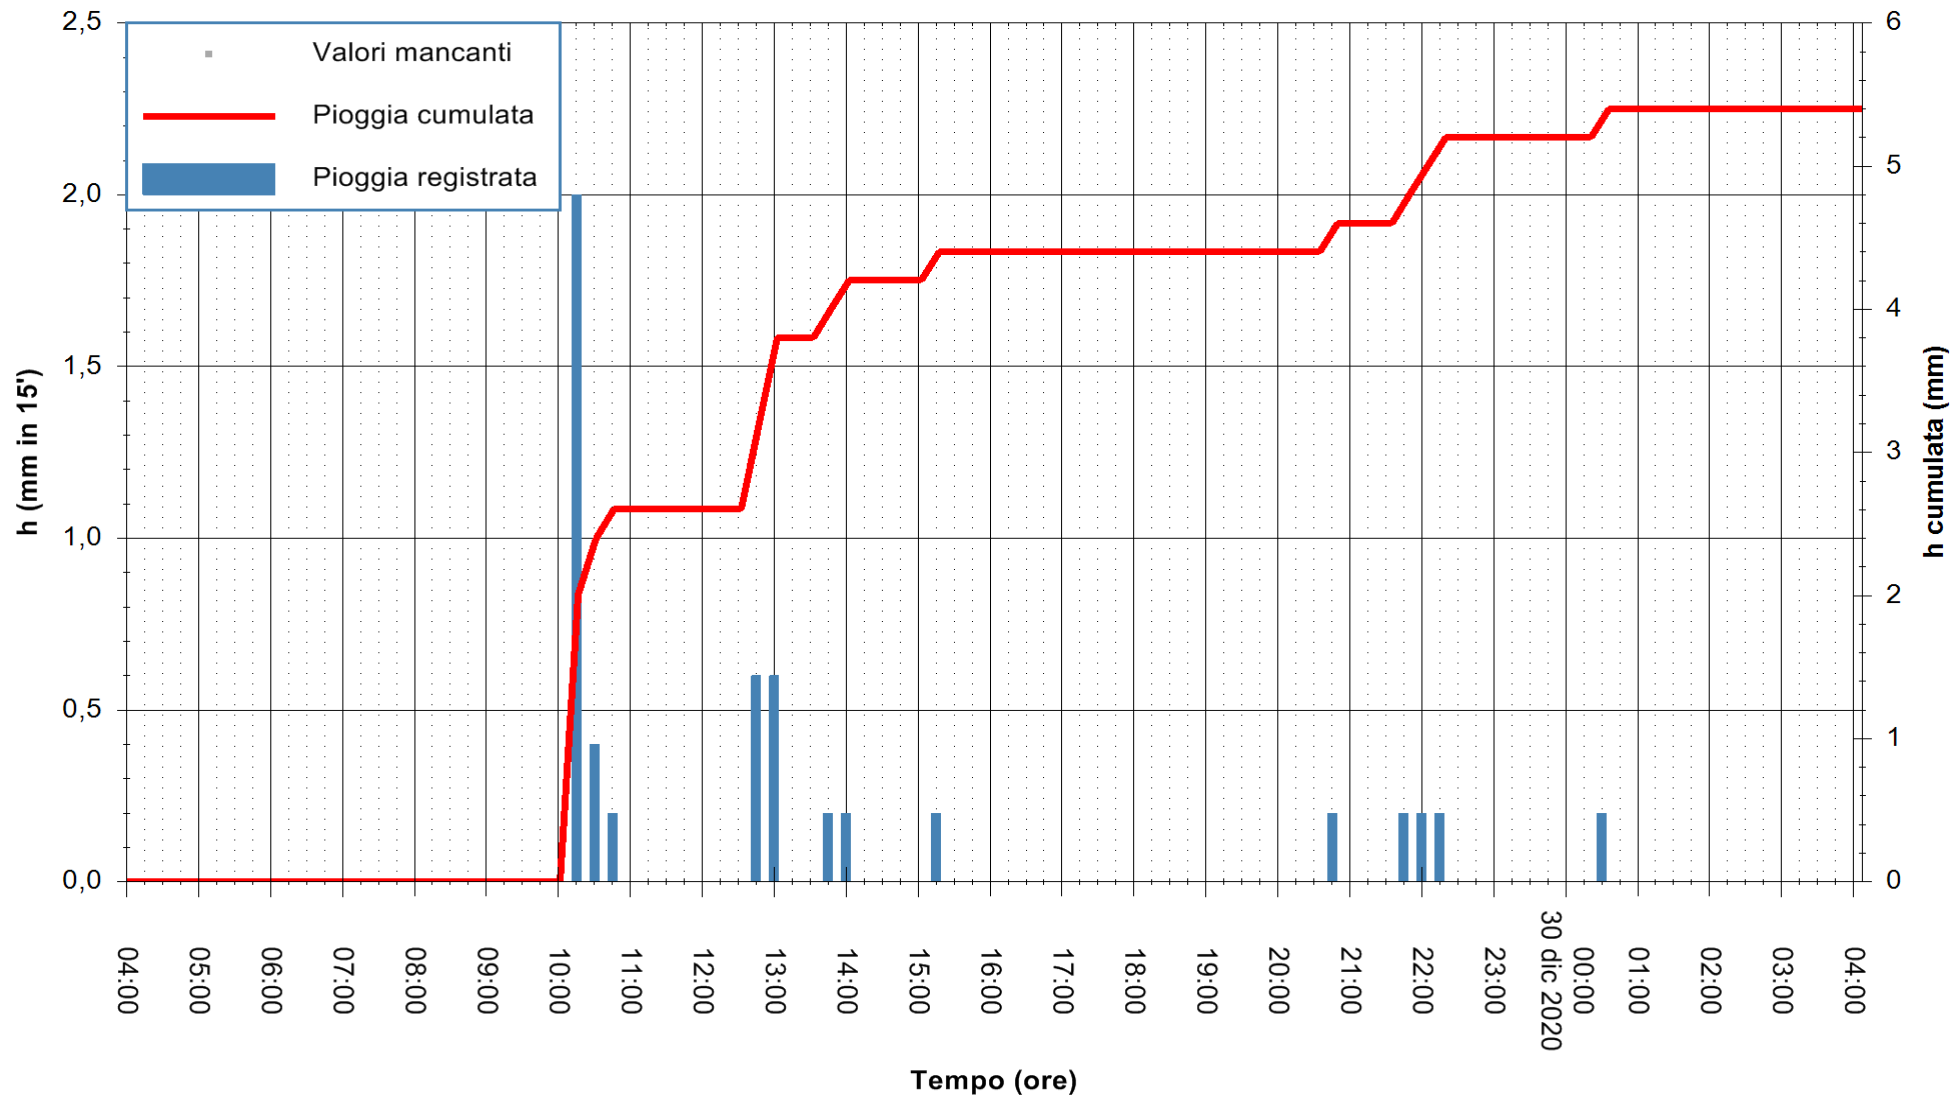

Stazione pluviometrica SANTADI PUNTA SEBERA
Area PUNTA SEBERA
Pioggia registrata nelle ultime 24 ore
Estrazione dati delle ore 04:39 del 30/12/2020
Ultimo dato disponibile: 30/12/2020 alle 04:10

ARPAS
F.to il Dirigente Responsabile
Dott. Giuseppe Bianco

REGIONE AUTÒNOMA DE SARDIGNA
REGIONE AUTONOMA DELLA SARDEGNA