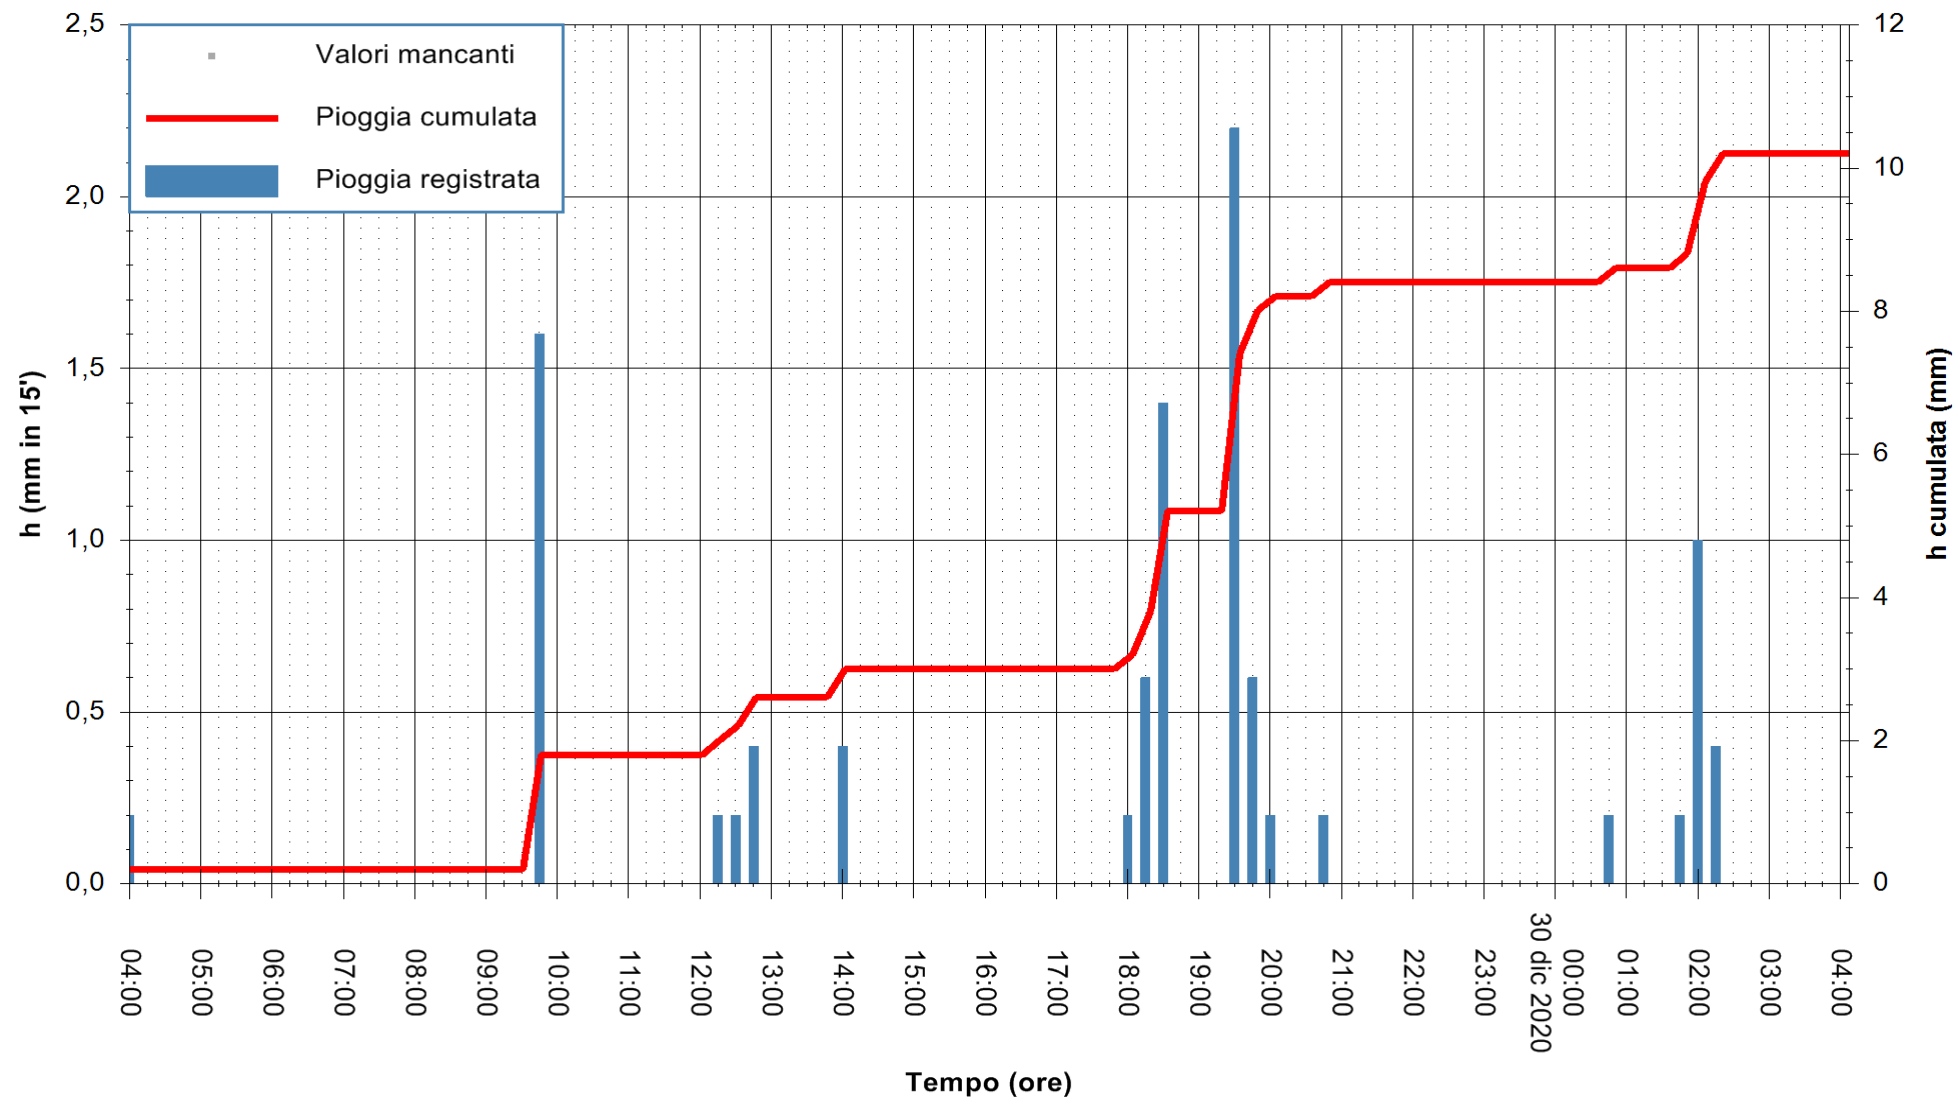

ARPAS  
F.to il Dirigente Responsabile  
Dott. Giuseppe Bianco

REGIONE AUTÒNOMA DE SARDIGNA  
REGIONE AUTONOMA DELLA SARDEGNA

Stazione pluviometrica GAIRO PUNTA TRICOLI  
Area PUNTA TRICOLI  
Pioggia registrata nelle ultime 24 ore  
Estrazione dati delle ore 04:39 del 30/12/2020  
Ultimo dato disponibile: 30/12/2020 alle 04:15