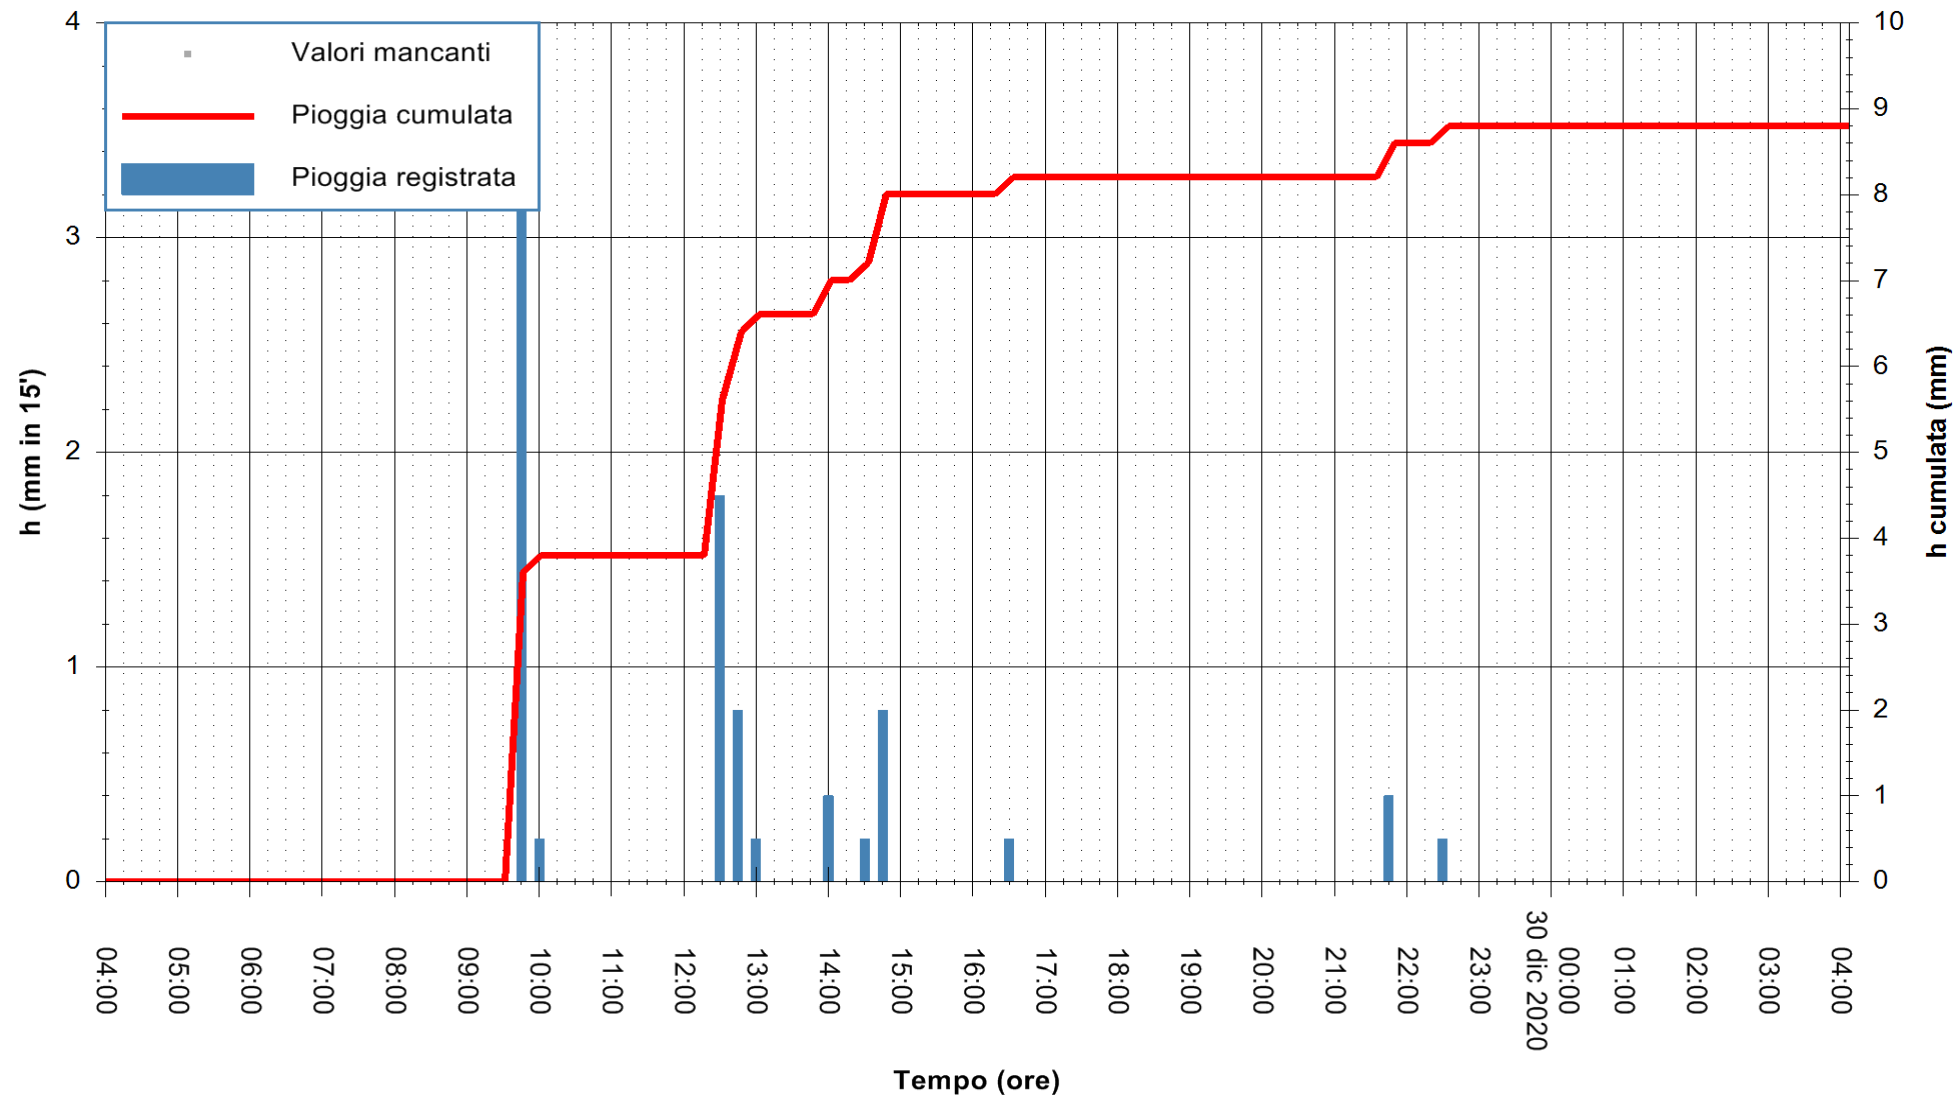

ARPAS  
F.to il Dirigente Responsabile  
Dott. Giuseppe Bianco

REGIONE AUTÒNOMA DE SARDIGNA  
REGIONE AUTONOMA DELLA SARDEGNA

Stazione pluviometrica SANTADI PUNTA SEBERA  
 Area PUNTA SEBERA  
 Pioggia registrata nelle ultime 24 ore  
 Estrazione dati delle ore 04:39 del 30/12/2020  
 Ultimo dato disponibile: 30/12/2020 alle 04:10