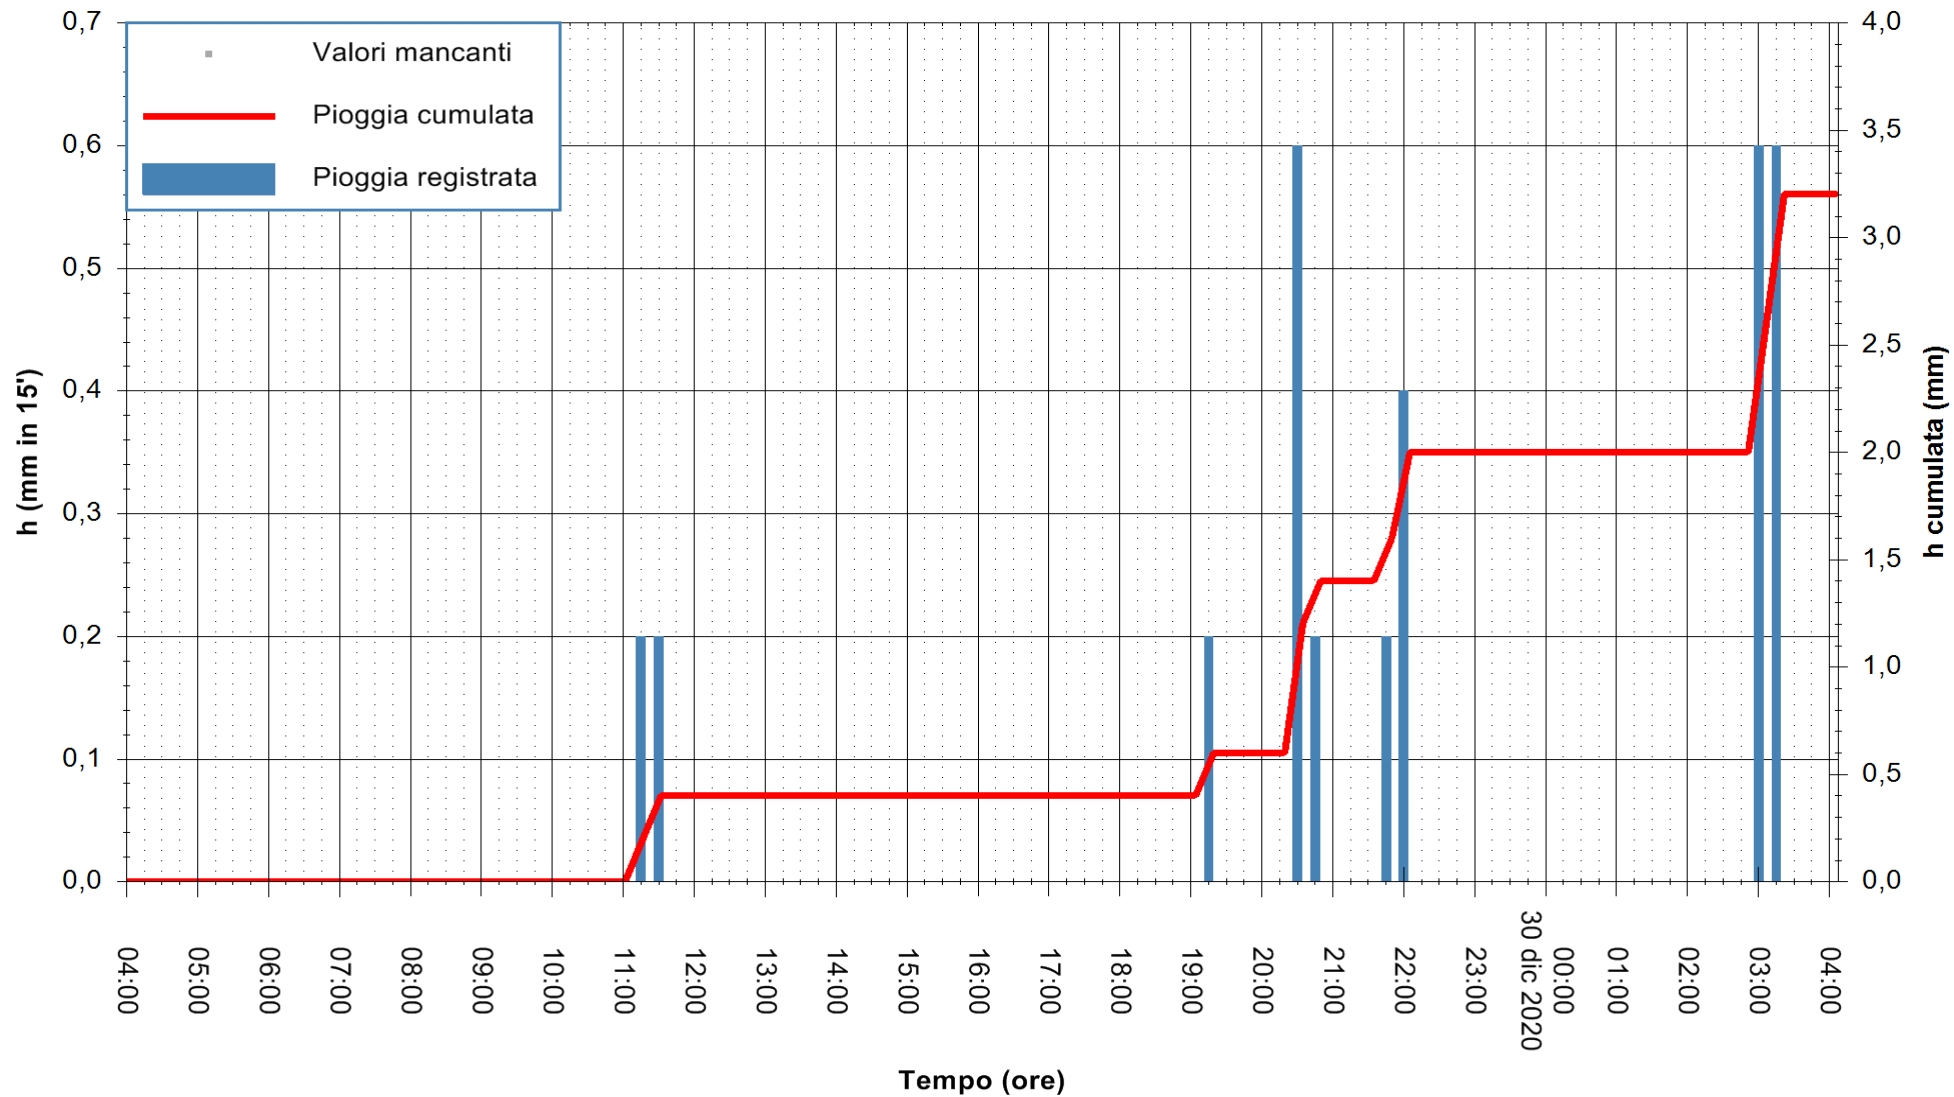

ARPAS  
 F.to il Dirigente Responsabile  
 Dott. Giuseppe Bianco

REGIONE AUTONOMA DE SARDIGNA  
 REGIONE AUTONOMA DELLA SARDEGNA

Stazione pluviometrica FLUMENDOSA A ISCA RENA  
 Area ISCA RENA  
 Pioggia registrata nelle ultime 24 ore  
 Estrazione dati delle ore 04:39 del 30/12/2020  
 Ultimo dato disponibile: 30/12/2020 alle 04:15

ARPAS  
 F.to il Dirigente Responsabile  
 Dott. Giuseppe Bianco

REGIONE AUTONOMA DE SARDIGNA  
 REGIONE AUTONOMA DELLA SARDEGNA

Stazione pluviometrica DIGA IS BARROCUS  
Area DIGA IS BARROCUS

Pioggia registrata nelle ultime 24 ore  
Estrazione dati delle ore 04:39 del 30/12/2020  
Ultimo dato disponibile: 30/12/2020 alle 04:15