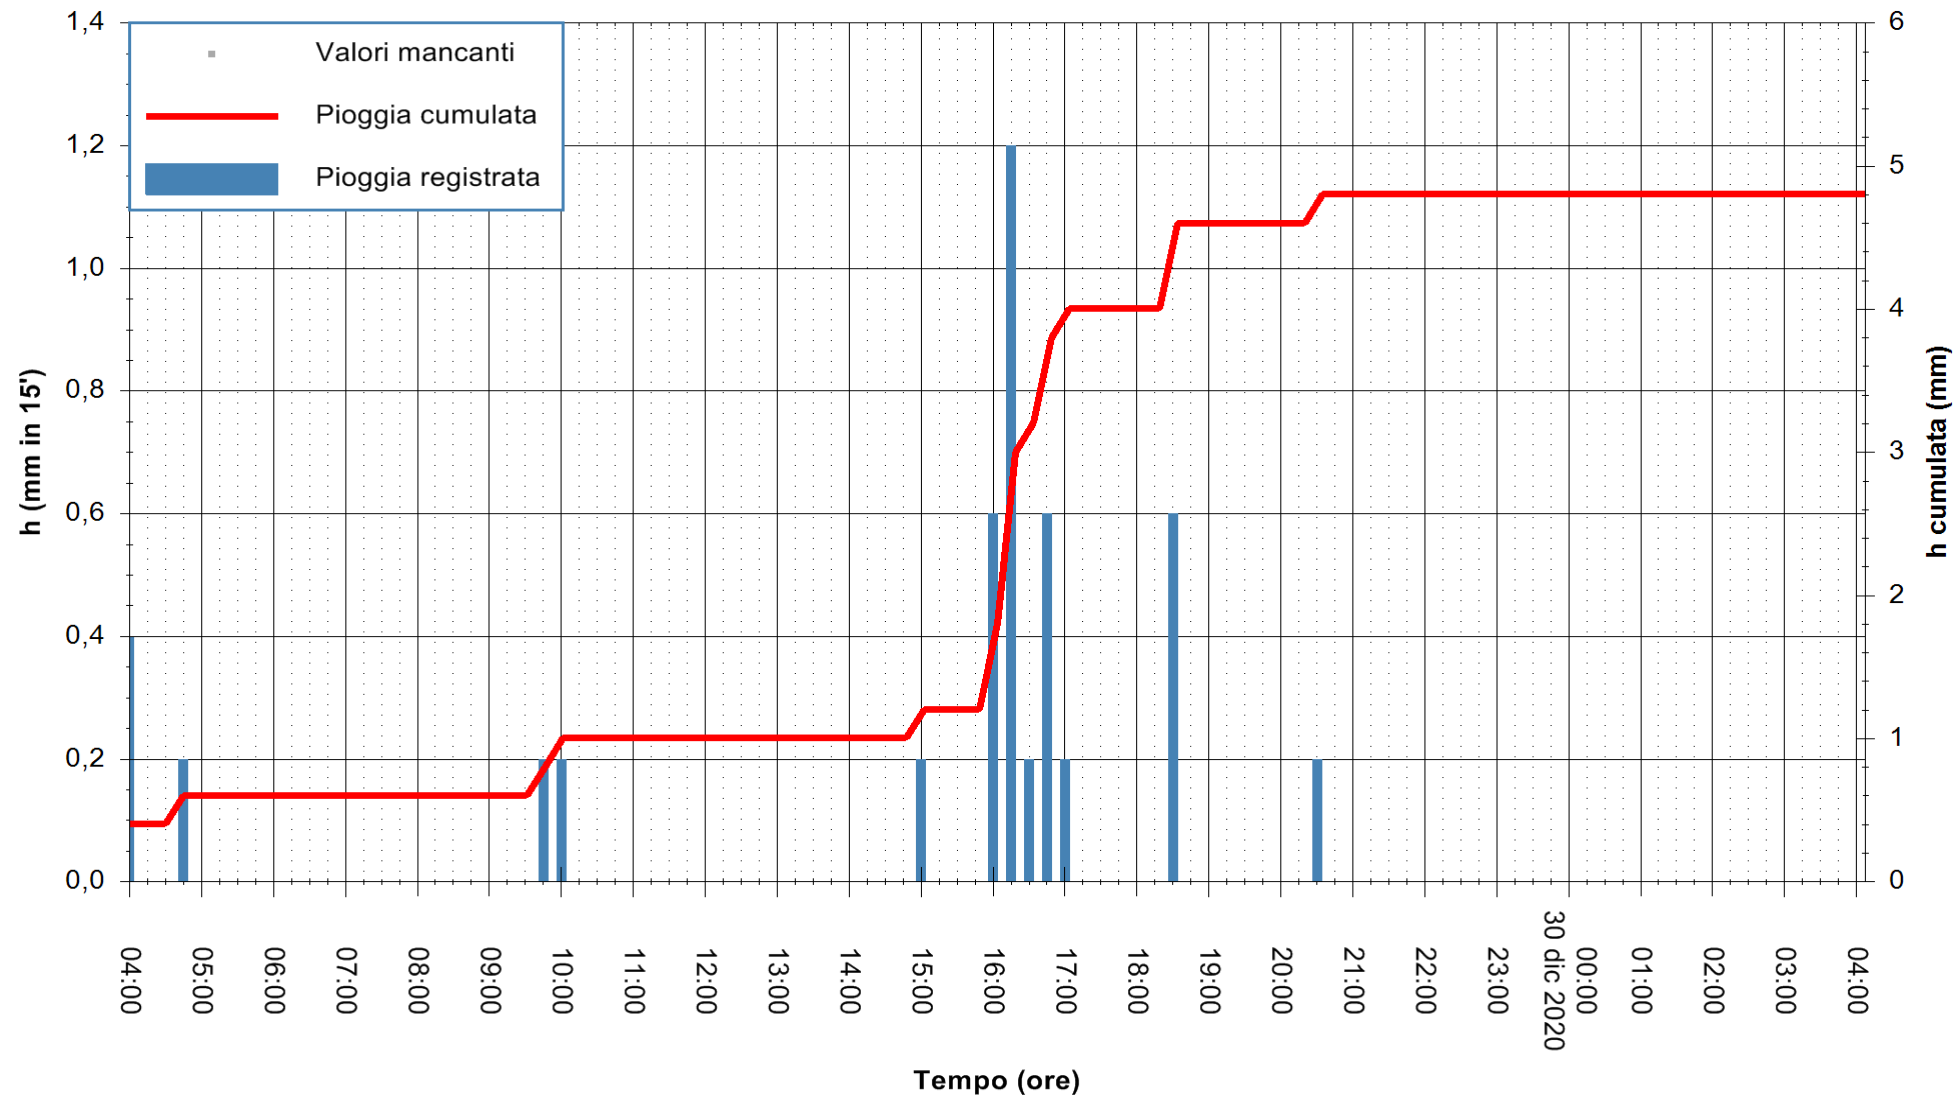

ARPAS  
F.to il Dirigente Responsabile  
Dott. Giuseppe Bianco

REGIONE AUTÒNOMA DE SARDIGNA  
REGIONE AUTONOMA DELLA SARDEGNA

Stazione pluviometrica SANTADI PUNTA SEBERA  
 Area PUNTA SEBERA  
 Pioggia registrata nelle ultime 24 ore  
 Estrazione dati delle ore 04:39 del 30/12/2020  
 Ultimo dato disponibile: 30/12/2020 alle 04:10