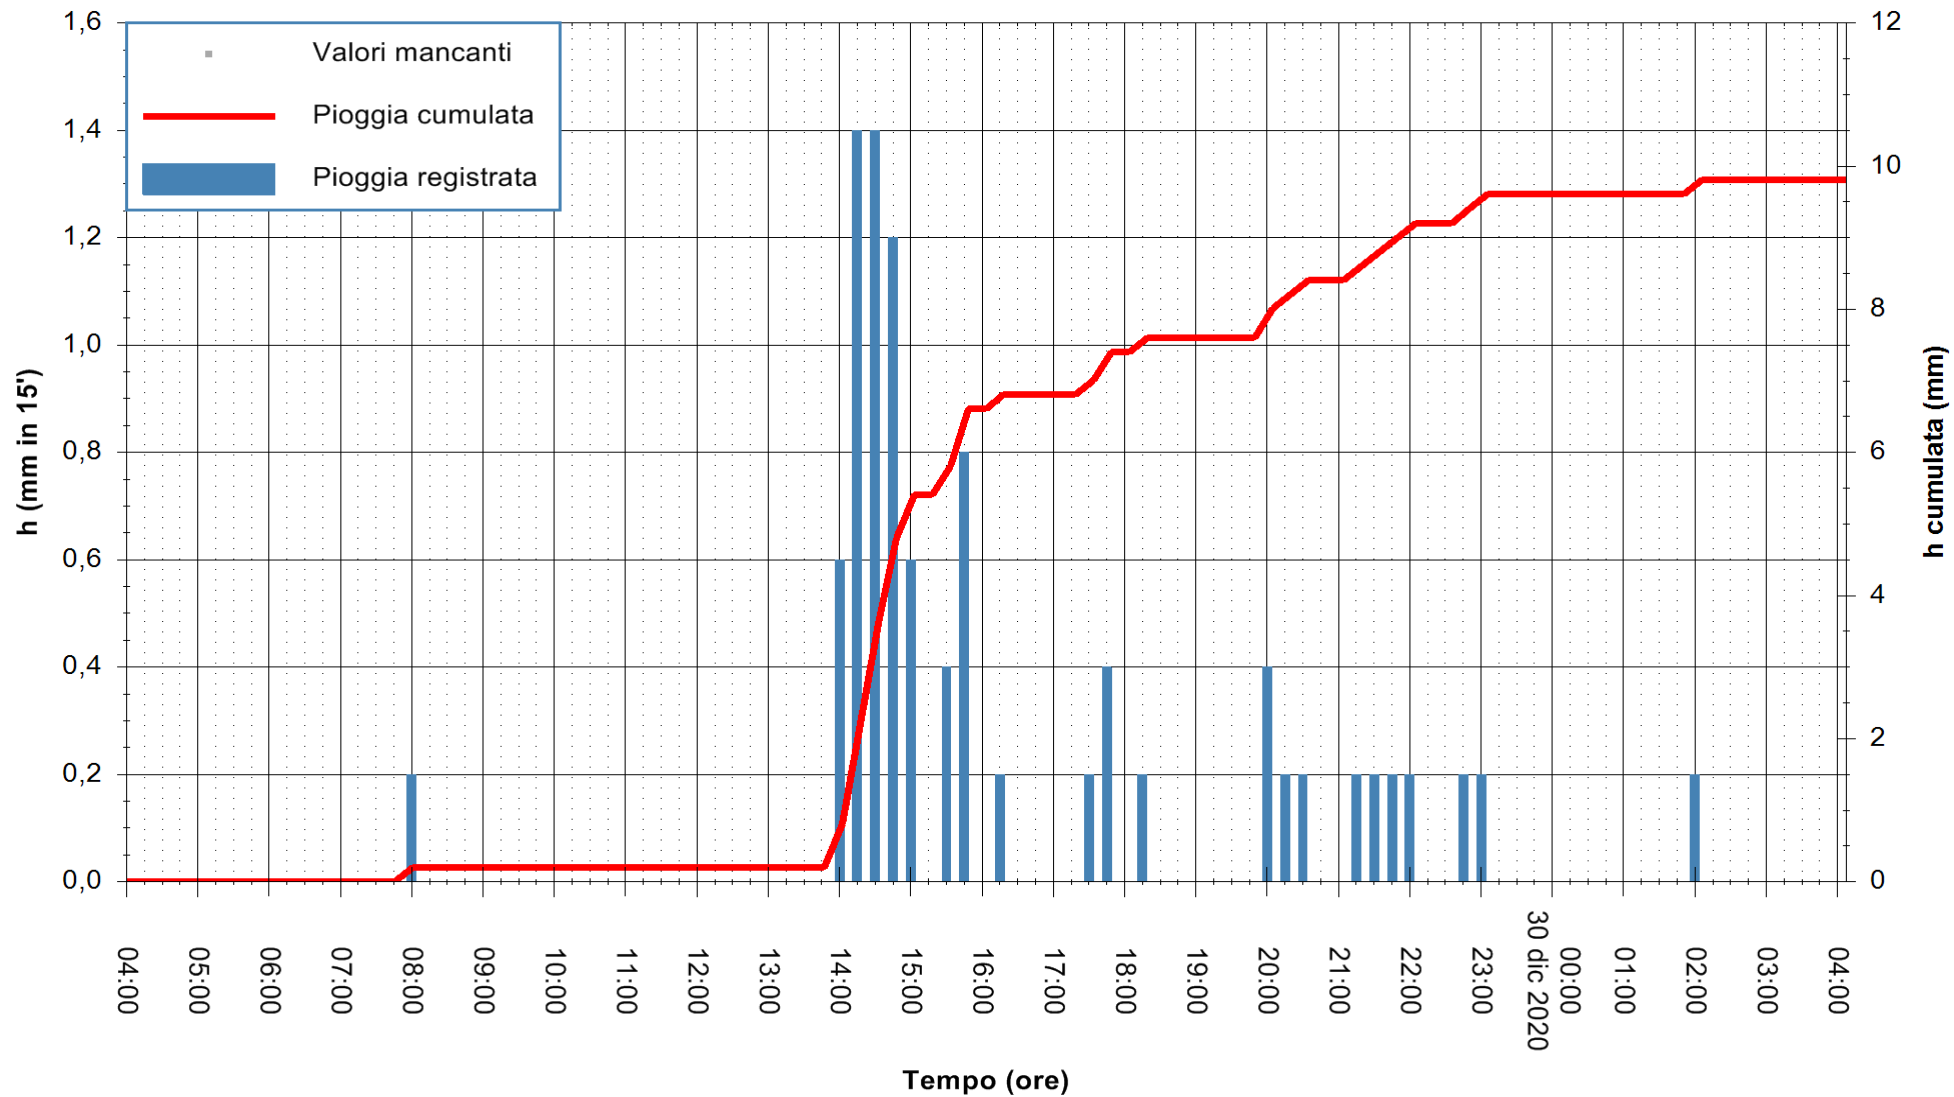

Stazione pluviometrica OSCHIRI RF  
 Area PISCHINAS  
 Pioggia registrata nelle ultime 24 ore  
 Estrazione dati delle ore 04:39 del 30/12/2020  
 Ultimo dato disponibile: 30/12/2020 alle 04:10

ARPAS  
 F.to il Dirigente Responsabile  
 Dott. Giuseppe Bianco

REGIONE AUTONOMA DE SARDIGNA  
 REGIONE AUTONOMA DELLA SARDEGNA

Stazione pluviometrica ESTERZILI M. SANTA VITTORIA  
 Area MONTE SANTA VITTORIA  
 Pioggia registrata nelle ultime 24 ore  
 Estrazione dati delle ore 04:39 del 30/12/2020  
 Ultimo dato disponibile: 30/12/2020 alle 04:15

ARPAS  
 F.to il Dirigente Responsabile  
 Dott. Giuseppe Bianco

REGIONE AUTONOMA DE SARDIGNA  
 REGIONE AUTONOMA DELLA SARDEGNA

Stazione pluviometrica FLUMENDOSA A BALLAO RF  
 Area PONTE SUL FLUMENDOSA  
 Pioggia registrata nelle ultime 24 ore  
 Estrazione dati delle ore 04:39 del 30/12/2020  
 Ultimo dato disponibile: 30/12/2020 alle 04:15