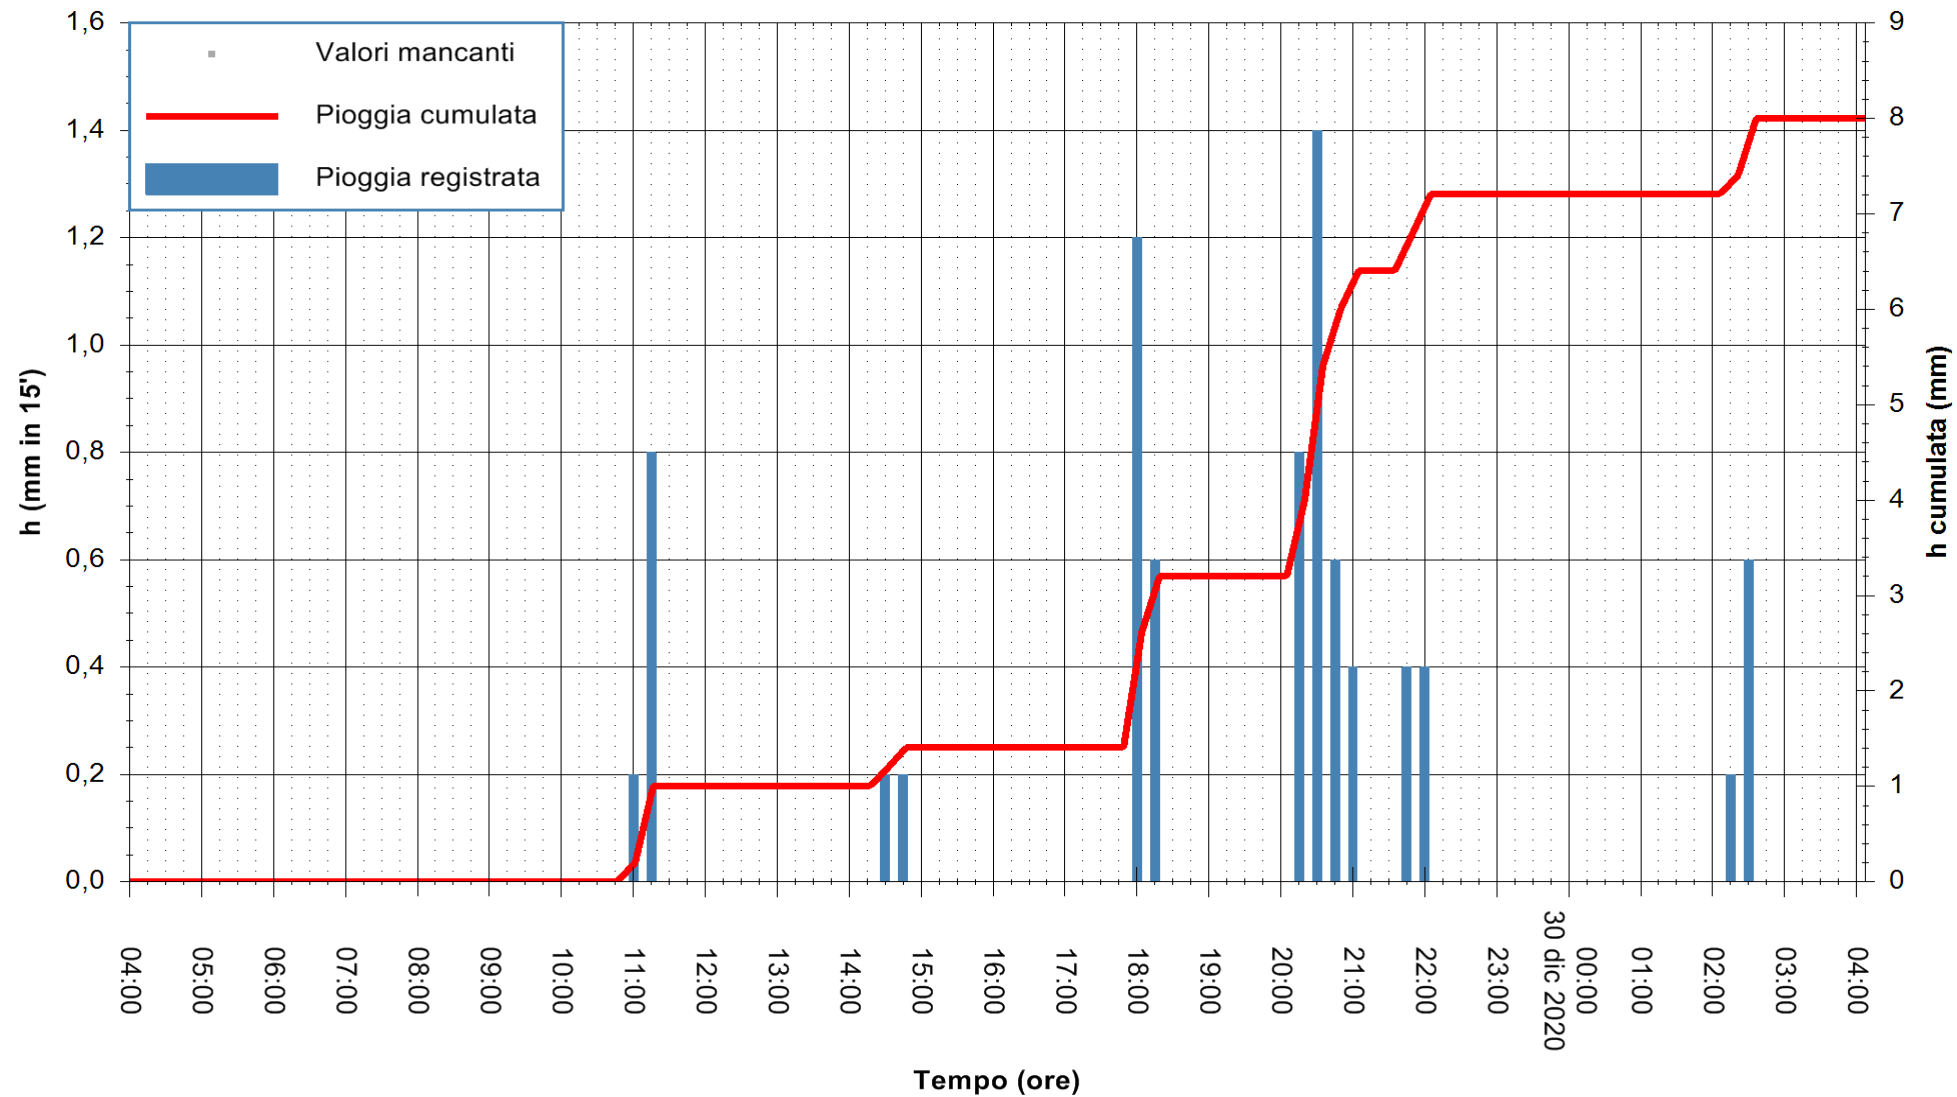

ARPAS  
 F.to il Dirigente Responsabile  
 Dott. Giuseppe Bianco

REGIONE AUTONOMA DE SARDIGNA  
 REGIONE AUTONOMA DELLA SARDEGNA

Stazione pluviometrica DIGA IS BARROCUS  
Area DIGA IS BARROCUS

Pioggia registrata nelle ultime 24 ore  
Estrazione dati delle ore 04:39 del 30/12/2020  
Ultimo dato disponibile: 30/12/2020 alle 04:15

ARPAS  
F.to il Dirigente Responsabile  
Dott. Giuseppe Bianco

REGIONE AUTÒNOMA DE SARDIGNA  
REGIONE AUTONOMA DELLA SARDEGNA

Stazione pluviometrica GAIRO PUNTA TRICOLI  
Area PUNTA TRICOLI  
Pioggia registrata nelle ultime 24 ore  
Estrazione dati delle ore 04:39 del 30/12/2020  
Ultimo dato disponibile: 30/12/2020 alle 04:15