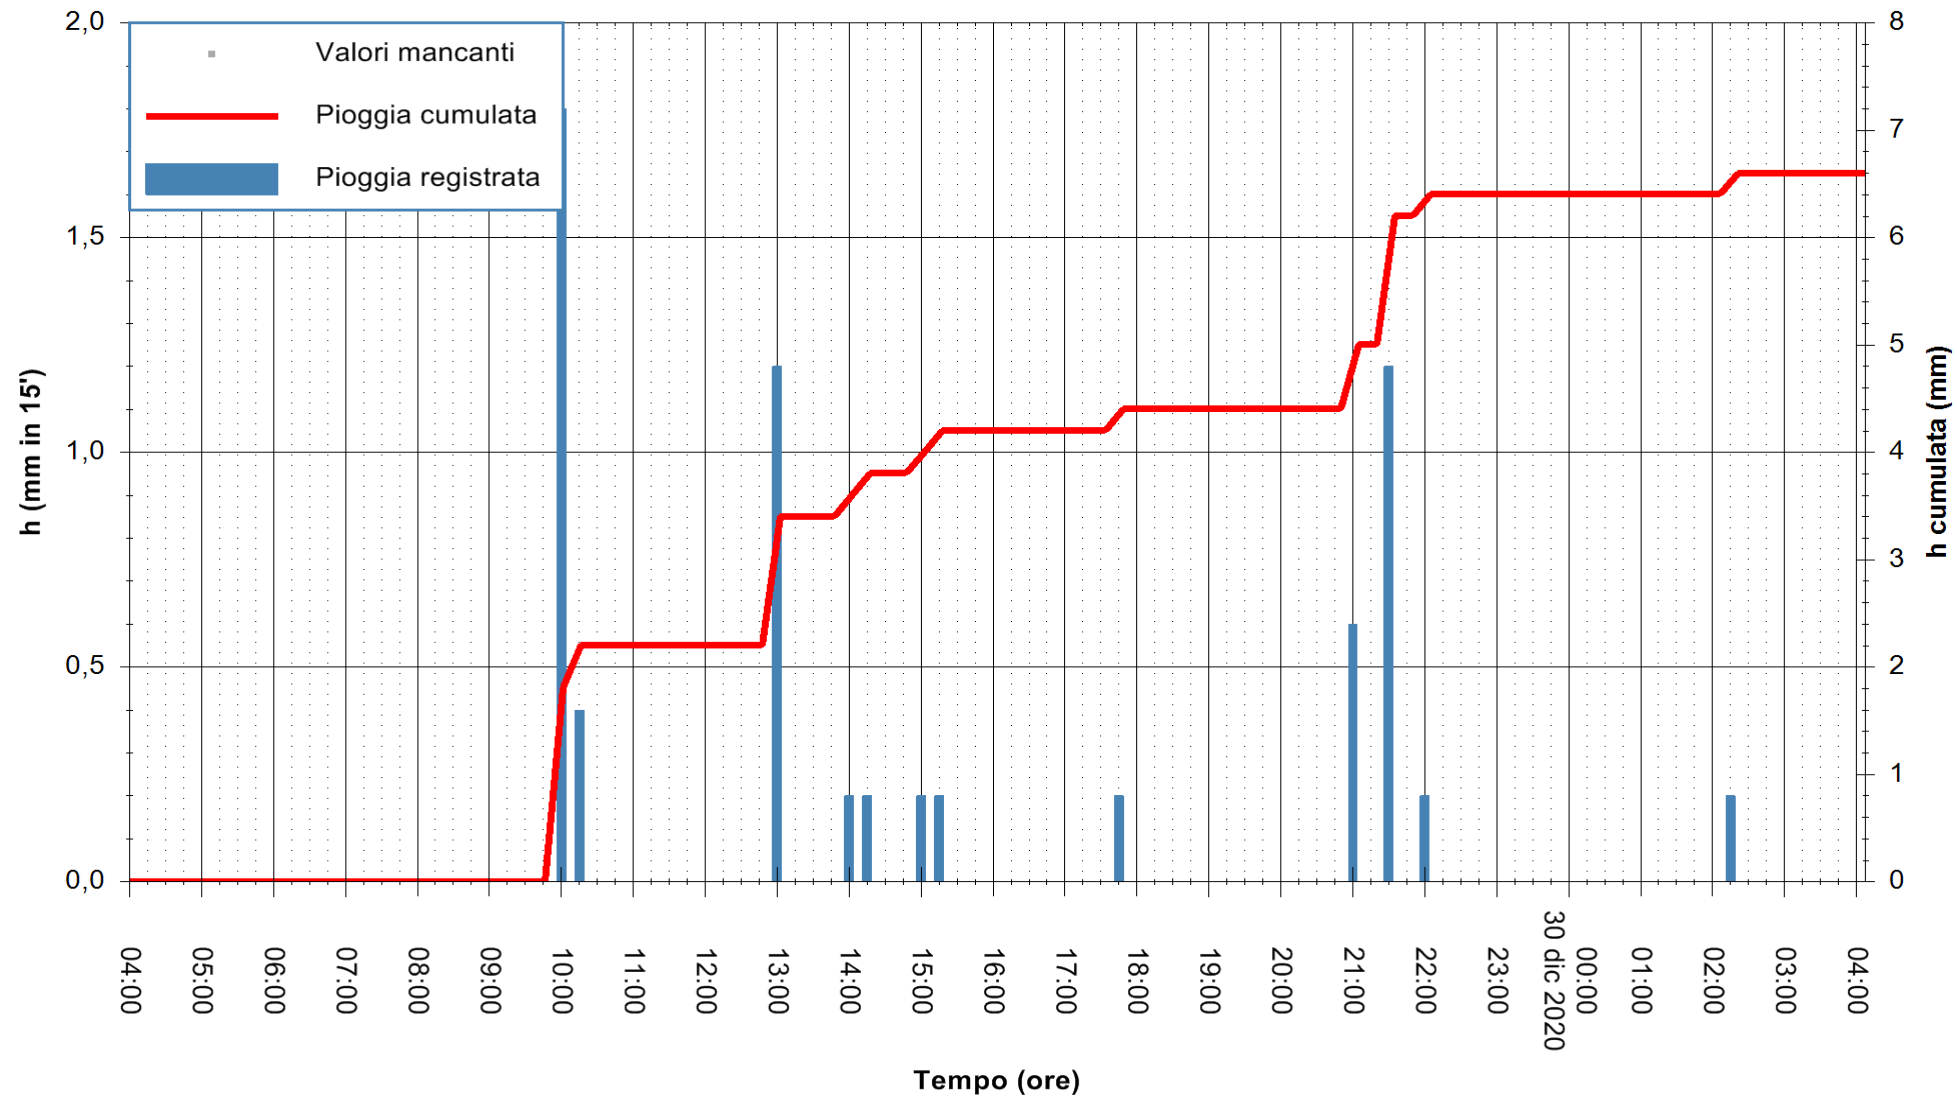

ARPAS  
F.to il Dirigente Responsabile  
Dott. Giuseppe Bianco

REGIONE AUTÒNOMA DE SARDIGNA  
REGIONE AUTONOMA DELLA SARDEGNA

Stazione pluviometrica SANTADI PUNTA SEBERA  
 Area PUNTA SEBERA  
 Pioggia registrata nelle ultime 24 ore  
 Estrazione dati delle ore 04:39 del 30/12/2020  
 Ultimo dato disponibile: 30/12/2020 alle 04:10