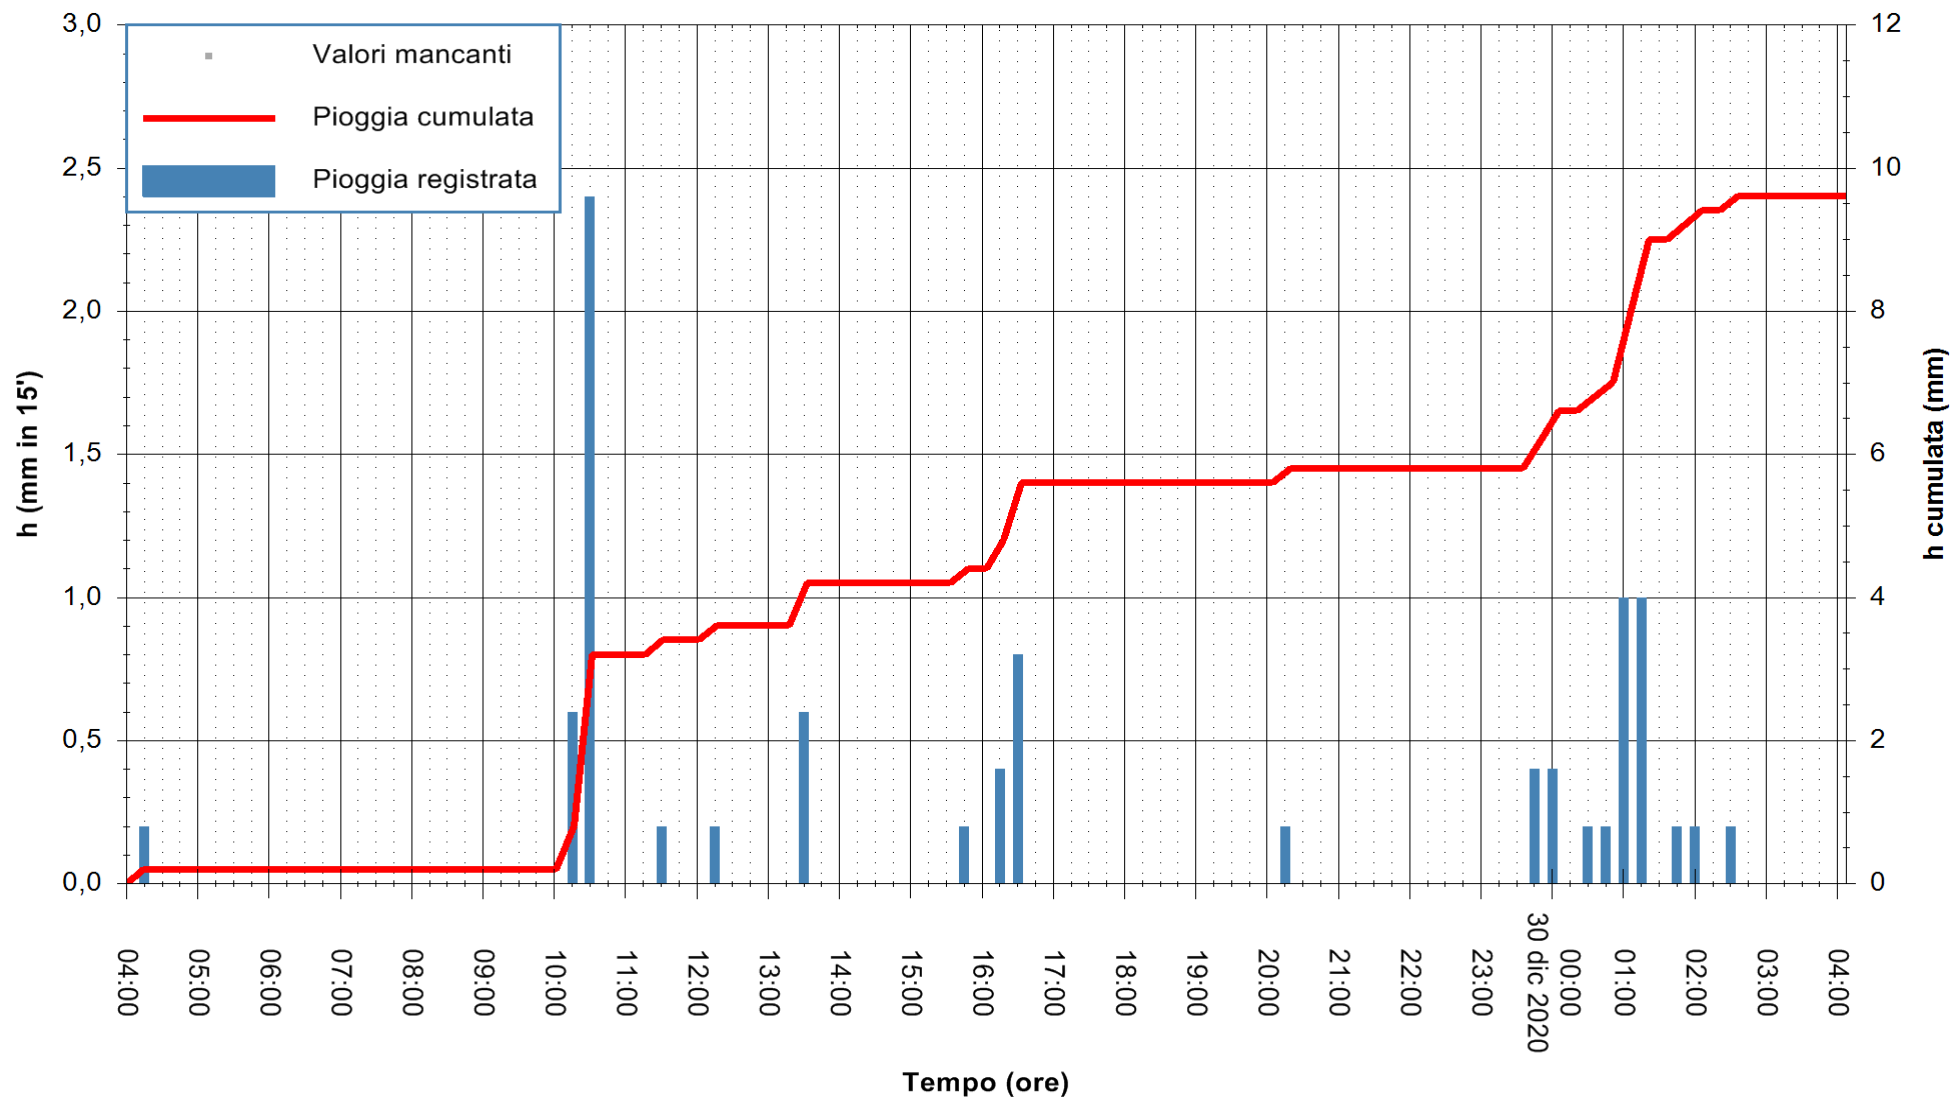

ARPAS  
F.to il Dirigente Responsabile  
Dott. Giuseppe Bianco

REGIONE AUTONOMA DE SARDIGNA  
REGIONE AUTONOMA DELLA SARDEGNA

Stazione pluviometrica STINTINO PUNTA DE S'AQUILA  
 Area PUNTA DE S' AQUILA  
 Pioggia registrata nelle ultime 24 ore  
 Estrazione dati delle ore 04:39 del 30/12/2020  
 Ultimo dato disponibile: 30/12/2020 alle 04:15