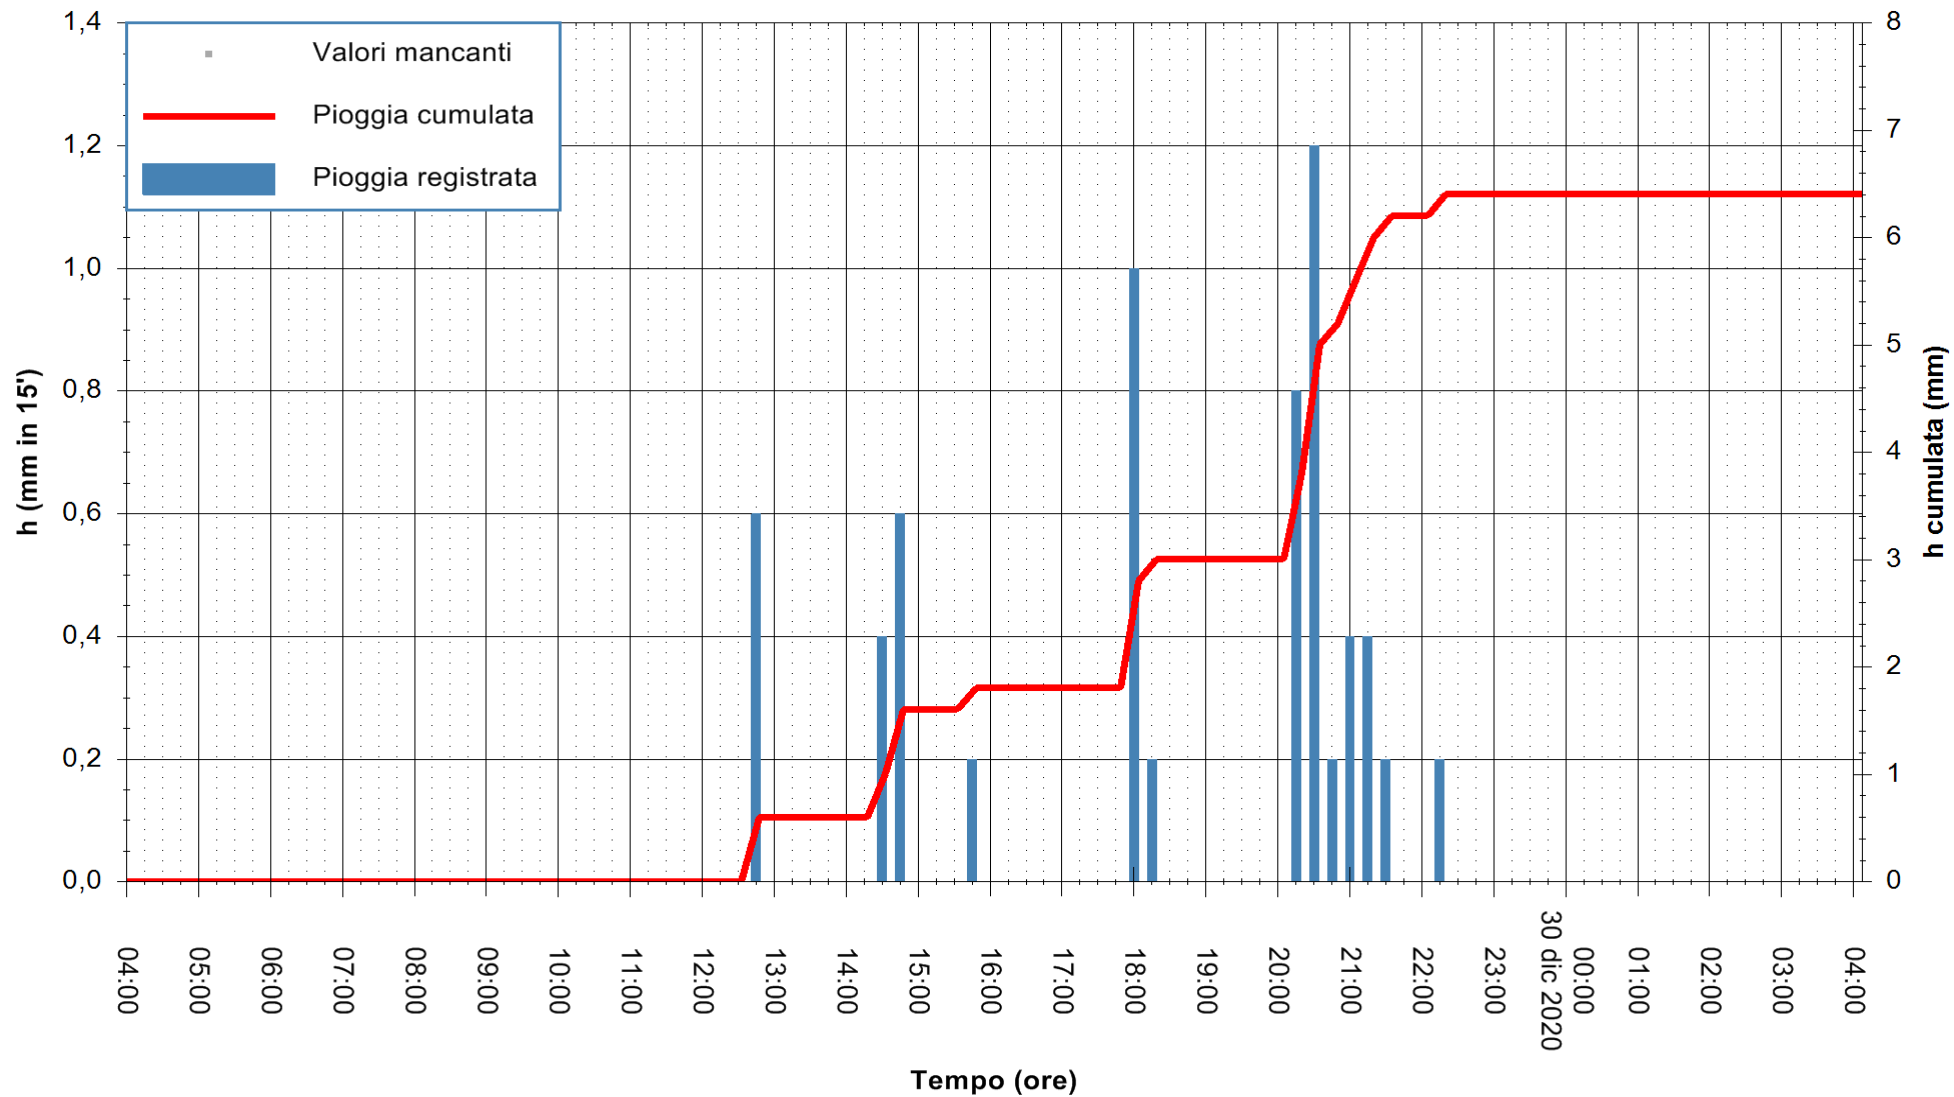

ARPAS  
 F.to il Dirigente Responsabile  
 Dott. Giuseppe Bianco

REGIONE AUTONOMA DE SARDIGNA  
 REGIONE AUTONOMA DELLA SARDEGNA

Stazione pluviometrica DIGA IS BARROCUS  
Area DIGA IS BARROCUS

Pioggia registrata nelle ultime 24 ore  
Estrazione dati delle ore 04:39 del 30/12/2020  
Ultimo dato disponibile: 30/12/2020 alle 04:15

ARPAS  
F.to il Dirigente Responsabile  
Dott. Giuseppe Bianco

REGIONE AUTÒNOMA DE SARDIGNA  
REGIONE AUTONOMA DELLA SARDEGNA

Stazione pluviometrica GAIRO PUNTA TRICOLI  
Area PUNTA TRICOLI  
Pioggia registrata nelle ultime 24 ore  
Estrazione dati delle ore 04:39 del 30/12/2020  
Ultimo dato disponibile: 30/12/2020 alle 04:15