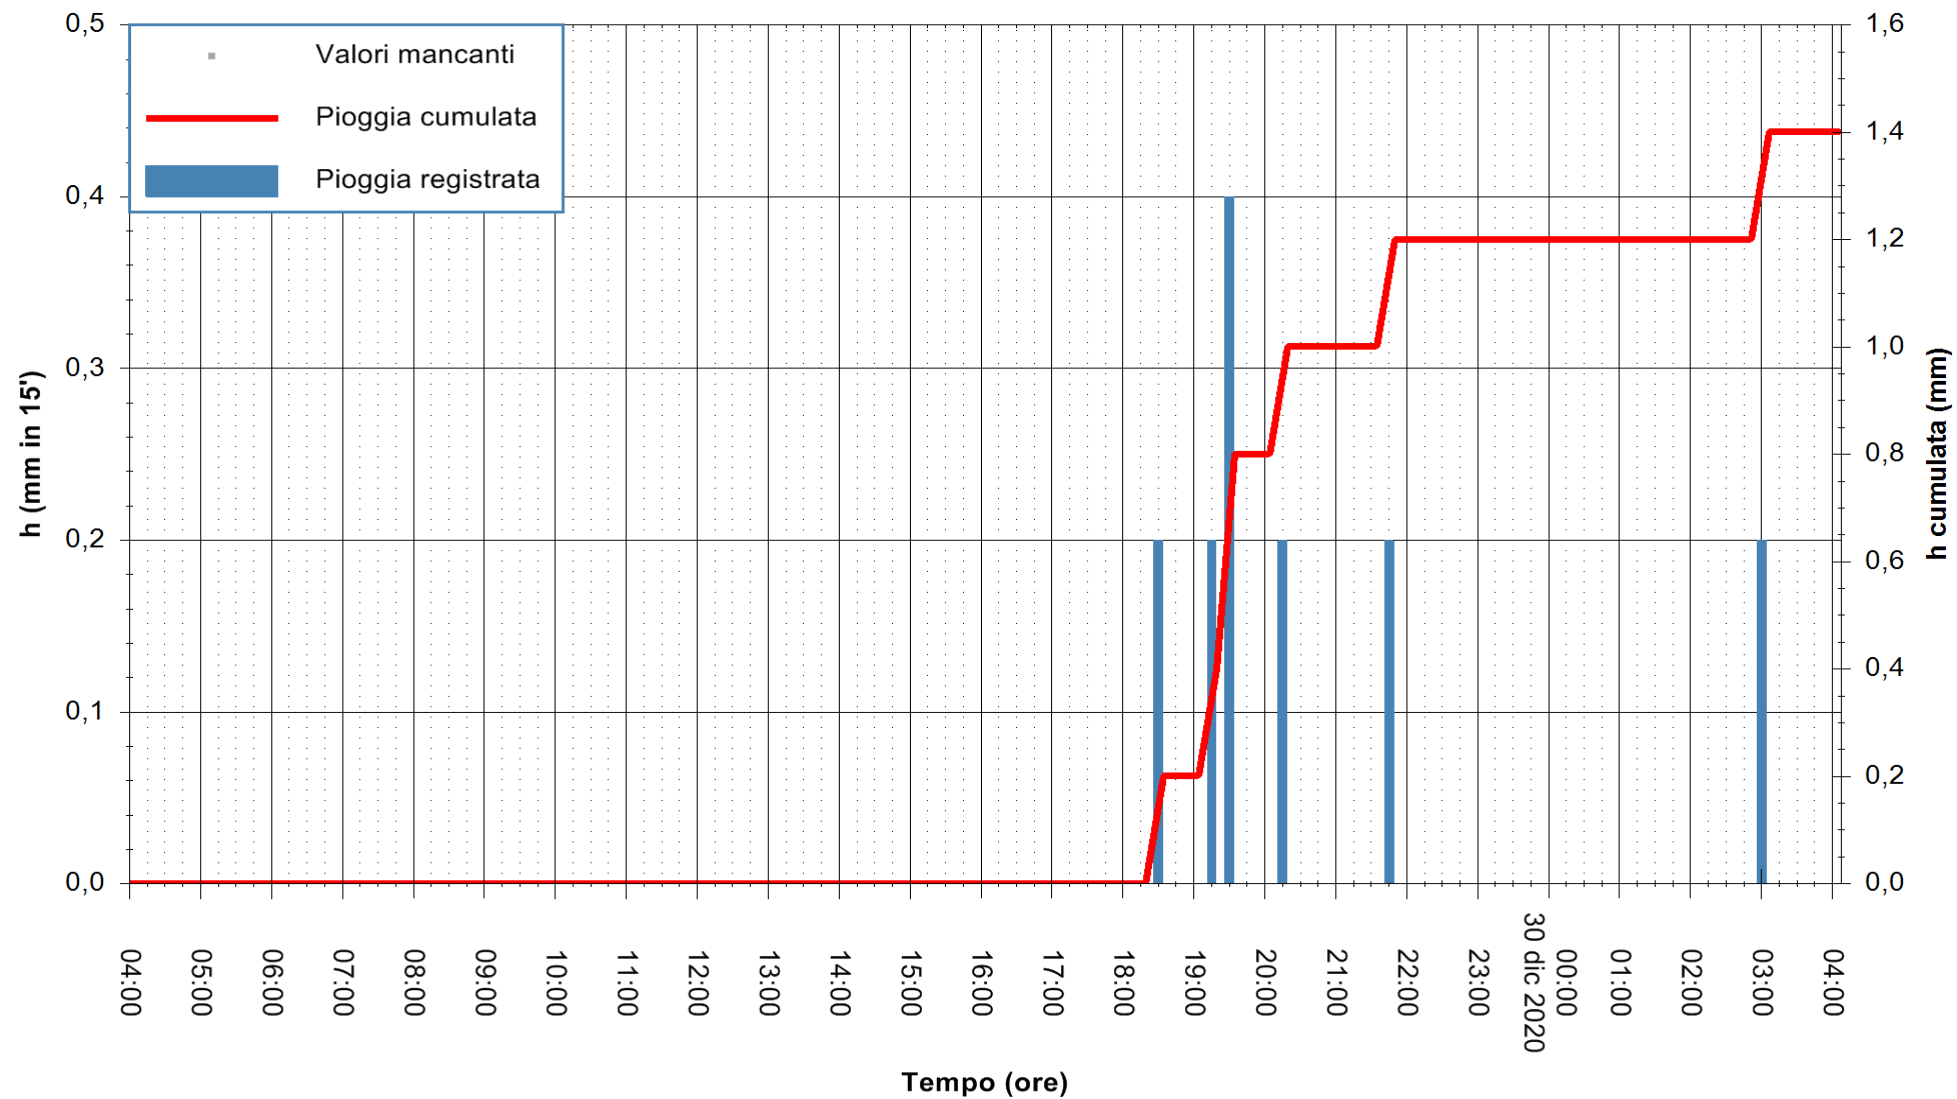

Stazione pluviometrica OSCHIRI RF  
 Area PISCHINAS  
 Pioggia registrata nelle ultime 24 ore  
 Estrazione dati delle ore 04:39 del 30/12/2020  
 Ultimo dato disponibile: 30/12/2020 alle 04:10

ARPAS  
 F.to il Dirigente Responsabile  
 Dott. Giuseppe Bianco

REGIONE AUTONOMA DE SARDIGNA  
 REGIONE AUTONOMA DELLA SARDEGNA

Stazione pluviometrica ESTERZILI M. SANTA VITTORIA  
 Area MONTE SANTA VITTORIA  
 Pioggia registrata nelle ultime 24 ore  
 Estrazione dati delle ore 04:39 del 30/12/2020  
 Ultimo dato disponibile: 30/12/2020 alle 04:15

ARPAS  
 F.to il Dirigente Responsabile  
 Dott. Giuseppe Bianco

REGIONE AUTONOMA DE SARDIGNA  
 REGIONE AUTONOMA DELLA SARDEGNA

Stazione pluviometrica FLUMENDOSA A BALLAO RF  
 Area PONTE SUL FLUMENDOSA  
 Pioggia registrata nelle ultime 24 ore  
 Estrazione dati delle ore 04:39 del 30/12/2020  
 Ultimo dato disponibile: 30/12/2020 alle 04:15