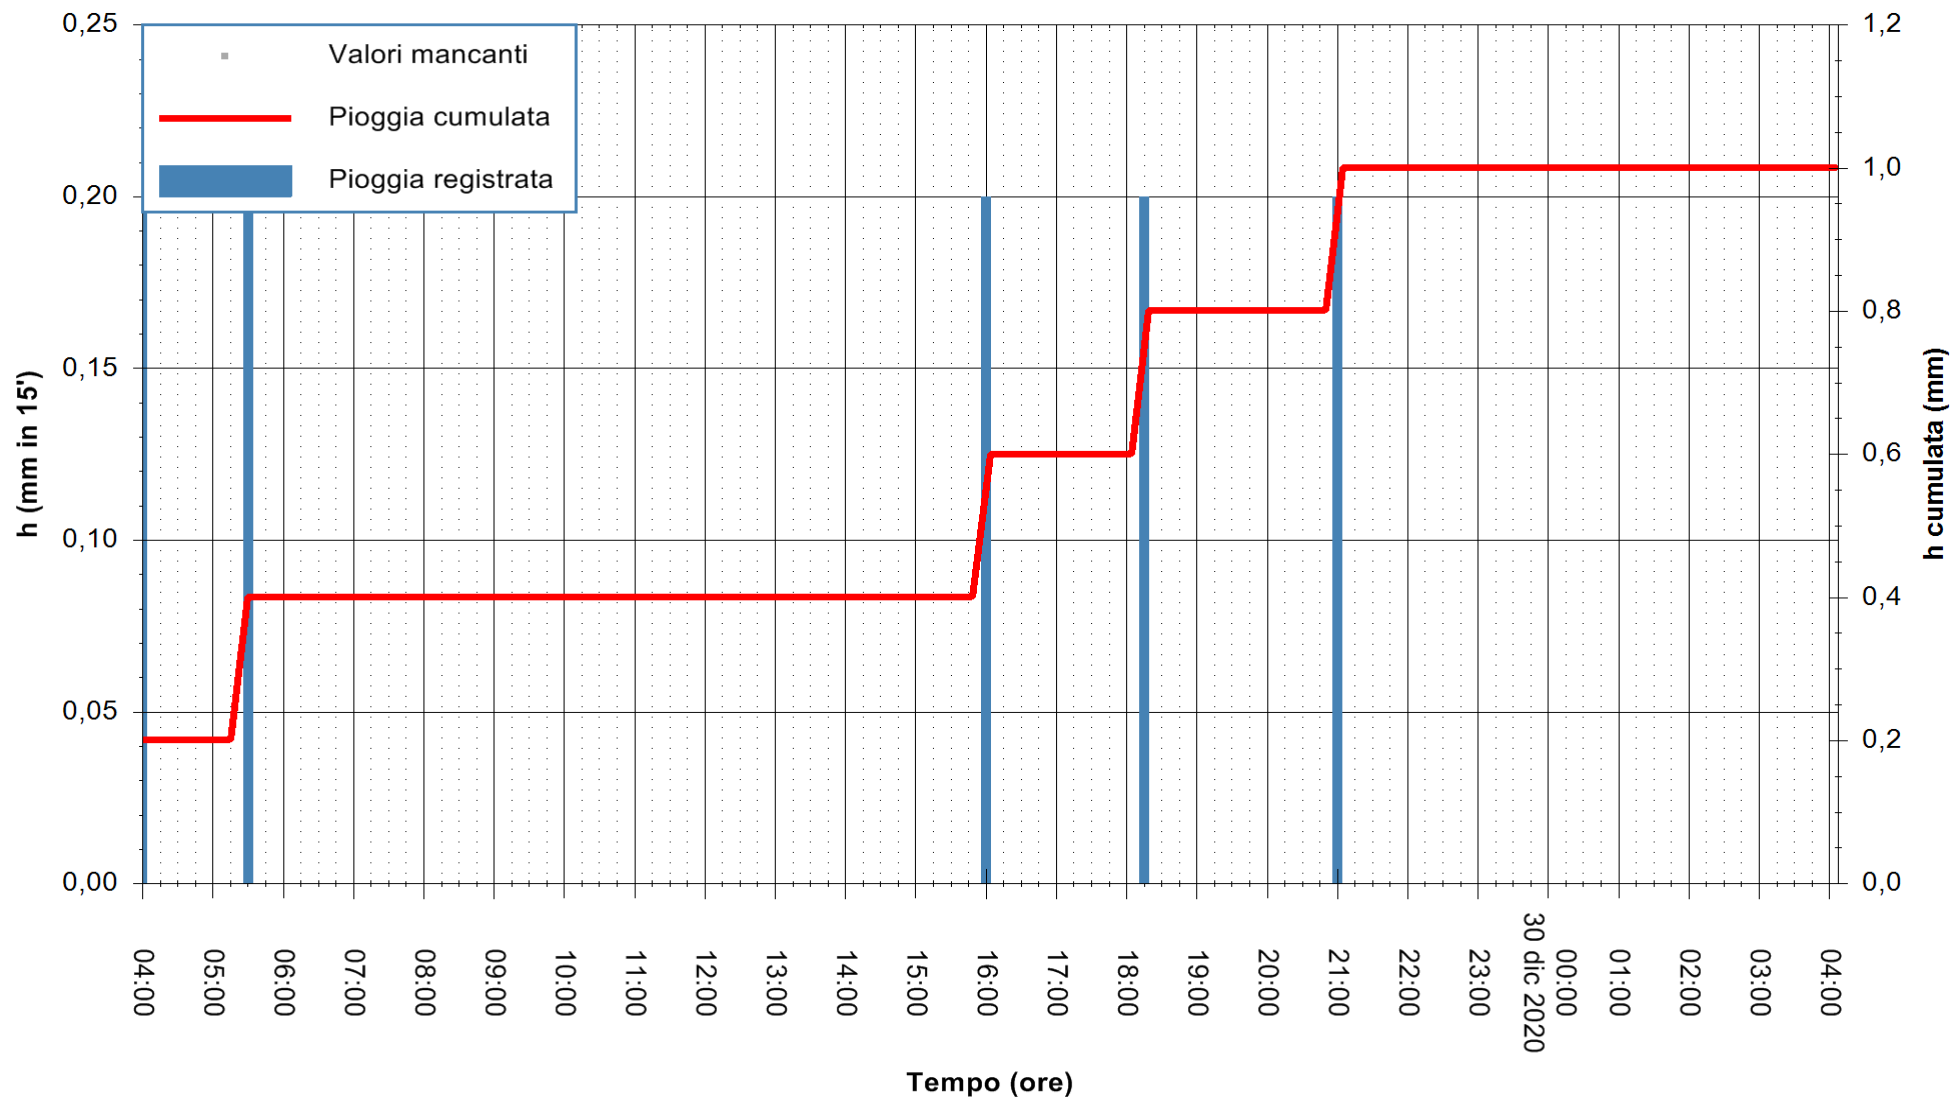

ARPAS  
F.to il Dirigente Responsabile  
Dott. Giuseppe Bianco

REGIONE AUTÒNOMA DE SARDIGNA  
REGIONE AUTONOMA DELLA SARDEGNA

Stazione pluviometrica SANTADI PUNTA SEBERA  
 Area PUNTA SEBERA  
 Pioggia registrata nelle ultime 24 ore  
 Estrazione dati delle ore 04:39 del 30/12/2020  
 Ultimo dato disponibile: 30/12/2020 alle 04:10