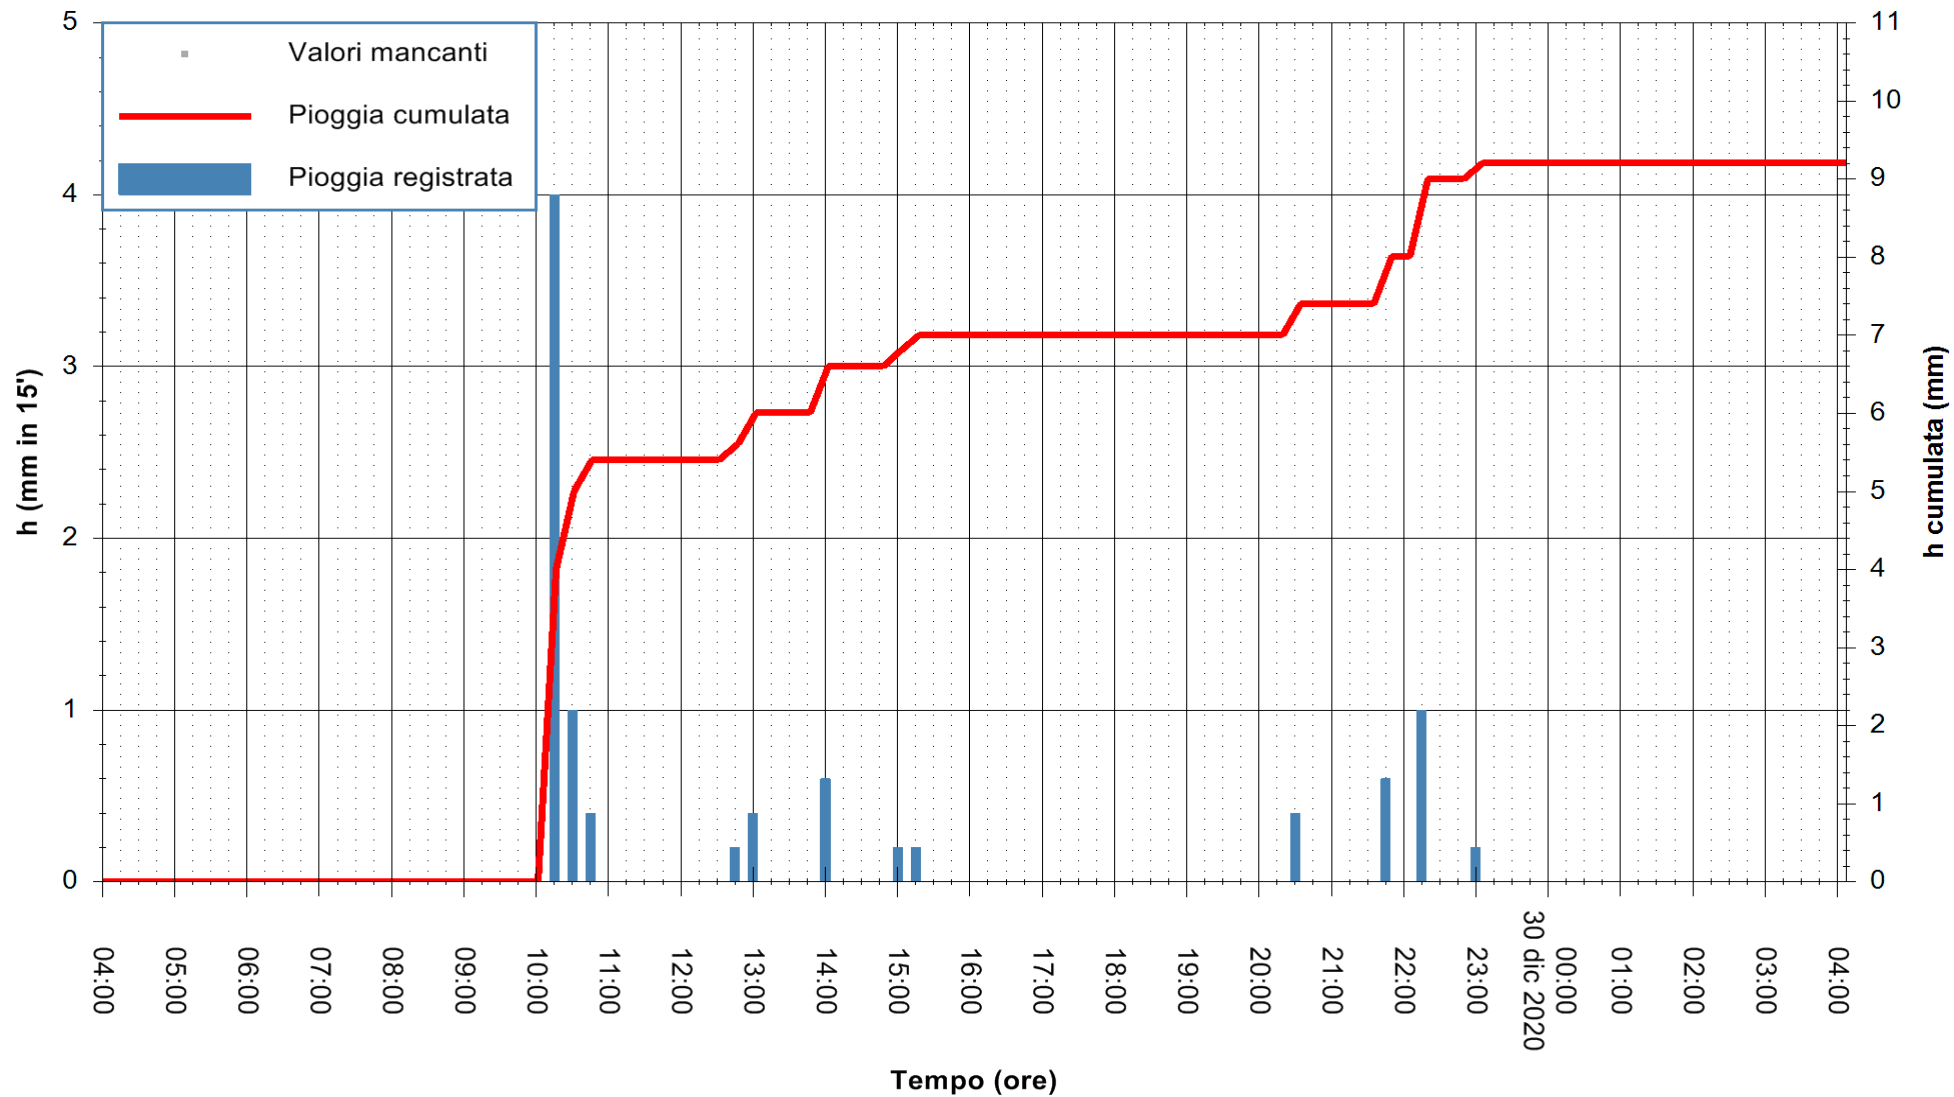

ARPAS  
F.to il Dirigente Responsabile  
Dott. Giuseppe Bianco

REGIONE AUTONOMA DE SARDIGNA  
REGIONE AUTONOMA DELLA SARDEGNA

Stazione pluviometrica PULA RF  
 Area PISTA DI PATTINAGGIO  
 Pioggia registrata nelle ultime 24 ore  
 Estrazione dati delle ore 04:39 del 30/12/2020  
 Ultimo dato disponibile: 30/12/2020 alle 04:10