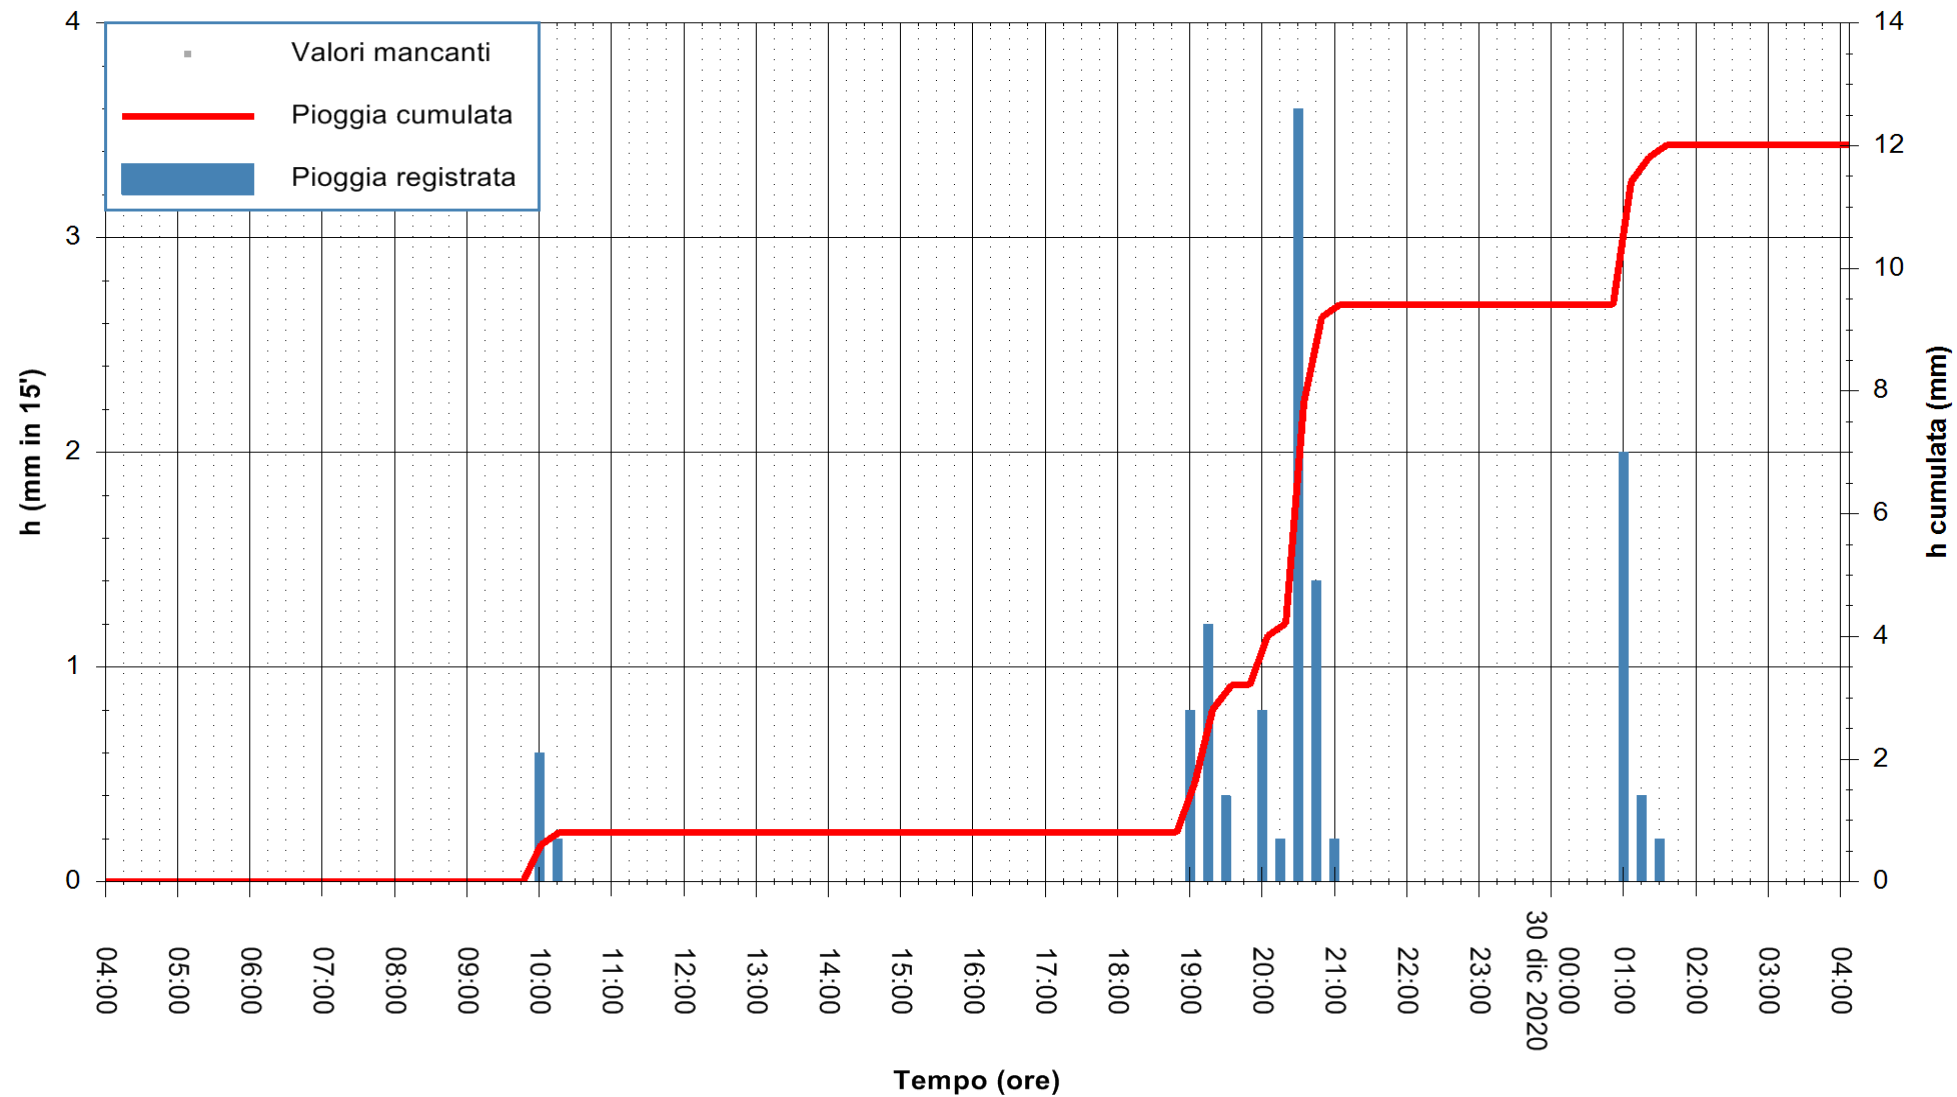

ARPAS  
F.to il Dirigente Responsabile  
Dott. Giuseppe Bianco

REGIONE AUTÒNOMA DE SARDIGNA  
REGIONE AUTONOMA DELLA SARDEGNA

Stazione pluviometrica GAIRO PUNTA TRICOLI  
Area PUNTA TRICOLI  
Pioggia registrata nelle ultime 24 ore  
Estrazione dati delle ore 04:39 del 30/12/2020  
Ultimo dato disponibile: 30/12/2020 alle 04:15