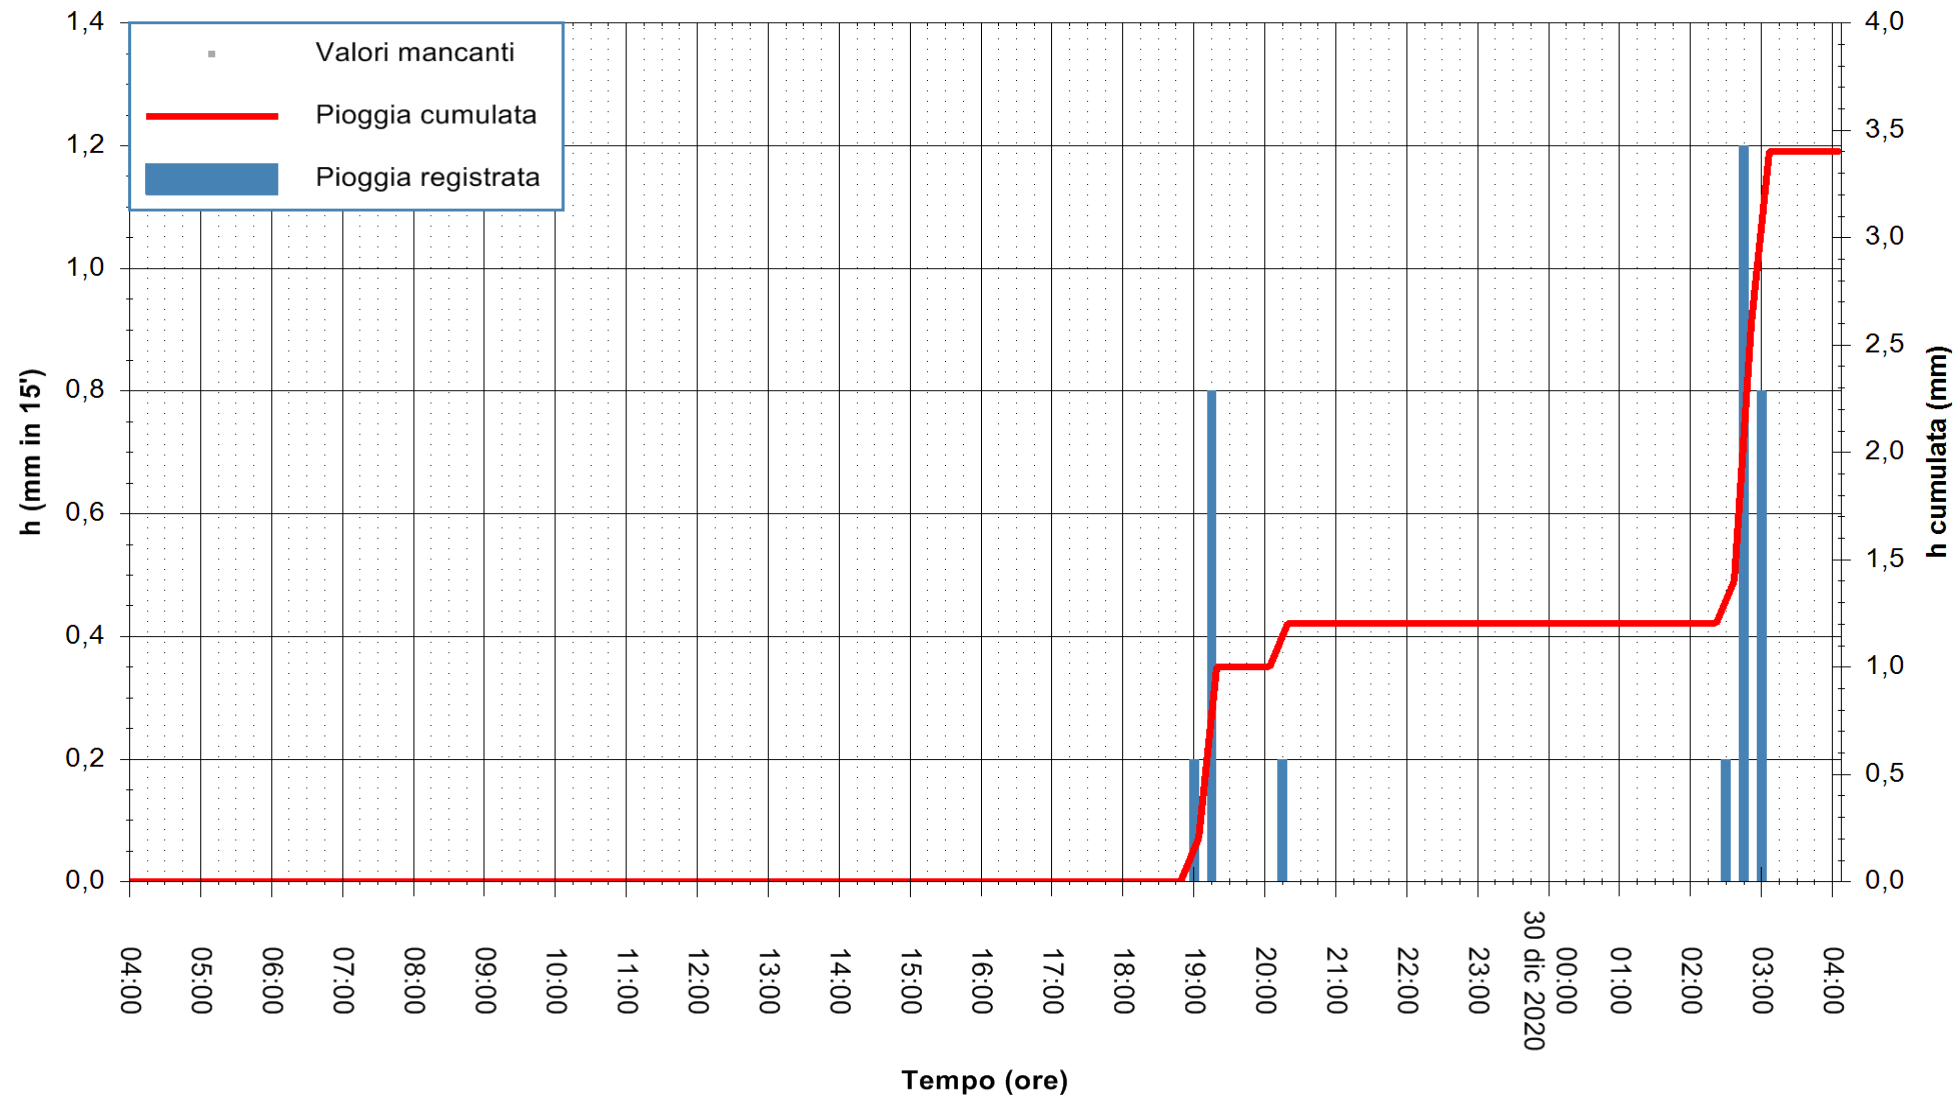

ARPAS  
F.to il Dirigente Responsabile  
Dott. Giuseppe Bianco

REGIONE AUTÒNOMA DE SARDIGNA  
REGIONE AUTONOMA DELLA SARDEGNA

Stazione pluviometrica GAIRO PUNTA TRICOLI  
Area PUNTA TRICOLI  
Pioggia registrata nelle ultime 24 ore  
Estrazione dati delle ore 04:39 del 30/12/2020  
Ultimo dato disponibile: 30/12/2020 alle 04:15