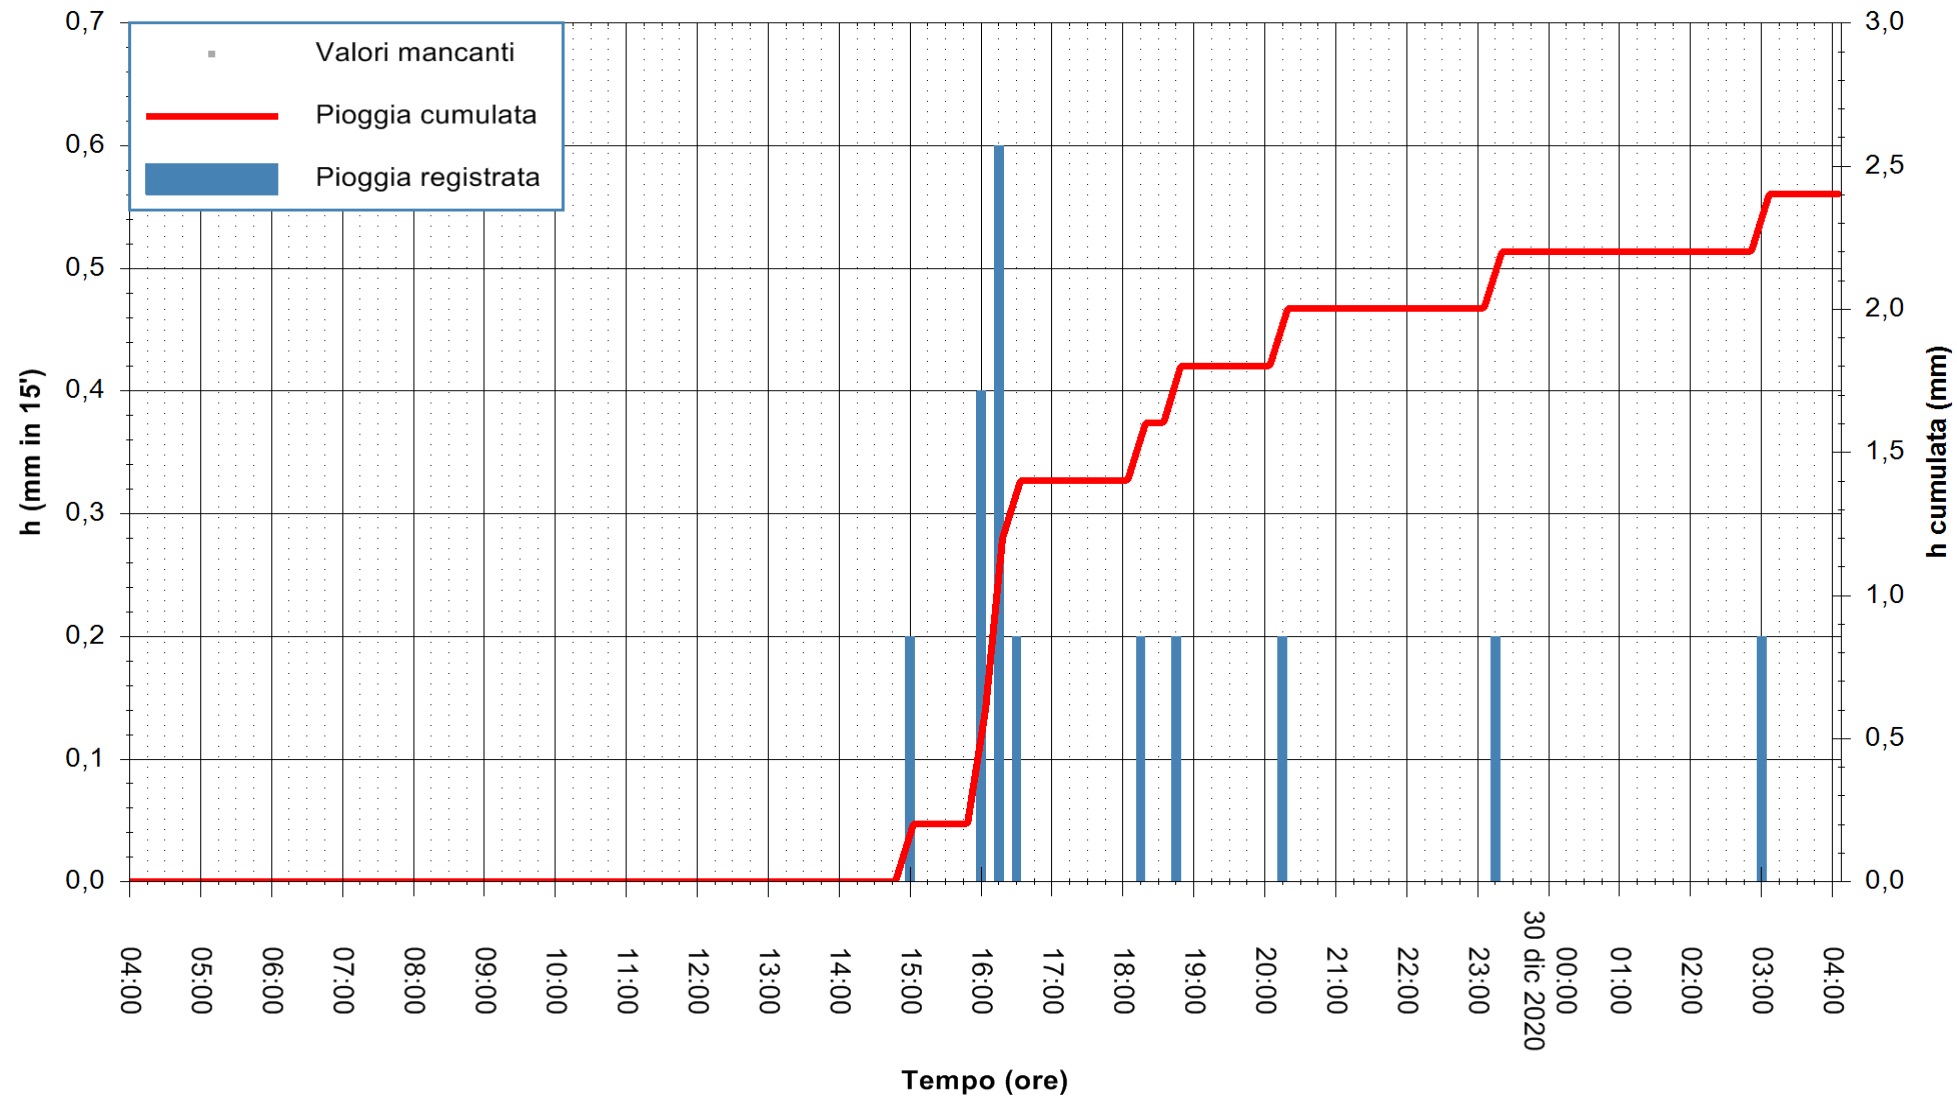

ARPAS  
F.to il Dirigente Responsabile  
Dott. Giuseppe Bianco

REGIONE AUTONOMA DE SARDIGNA  
REGIONE AUTONOMA DELLA SARDEGNA

Stazione pluviometrica PULA RF  
 Area PISTA DI PATTINAGGIO  
 Pioggia registrata nelle ultime 24 ore  
 Estrazione dati delle ore 04:39 del 30/12/2020  
 Ultimo dato disponibile: 30/12/2020 alle 04:10