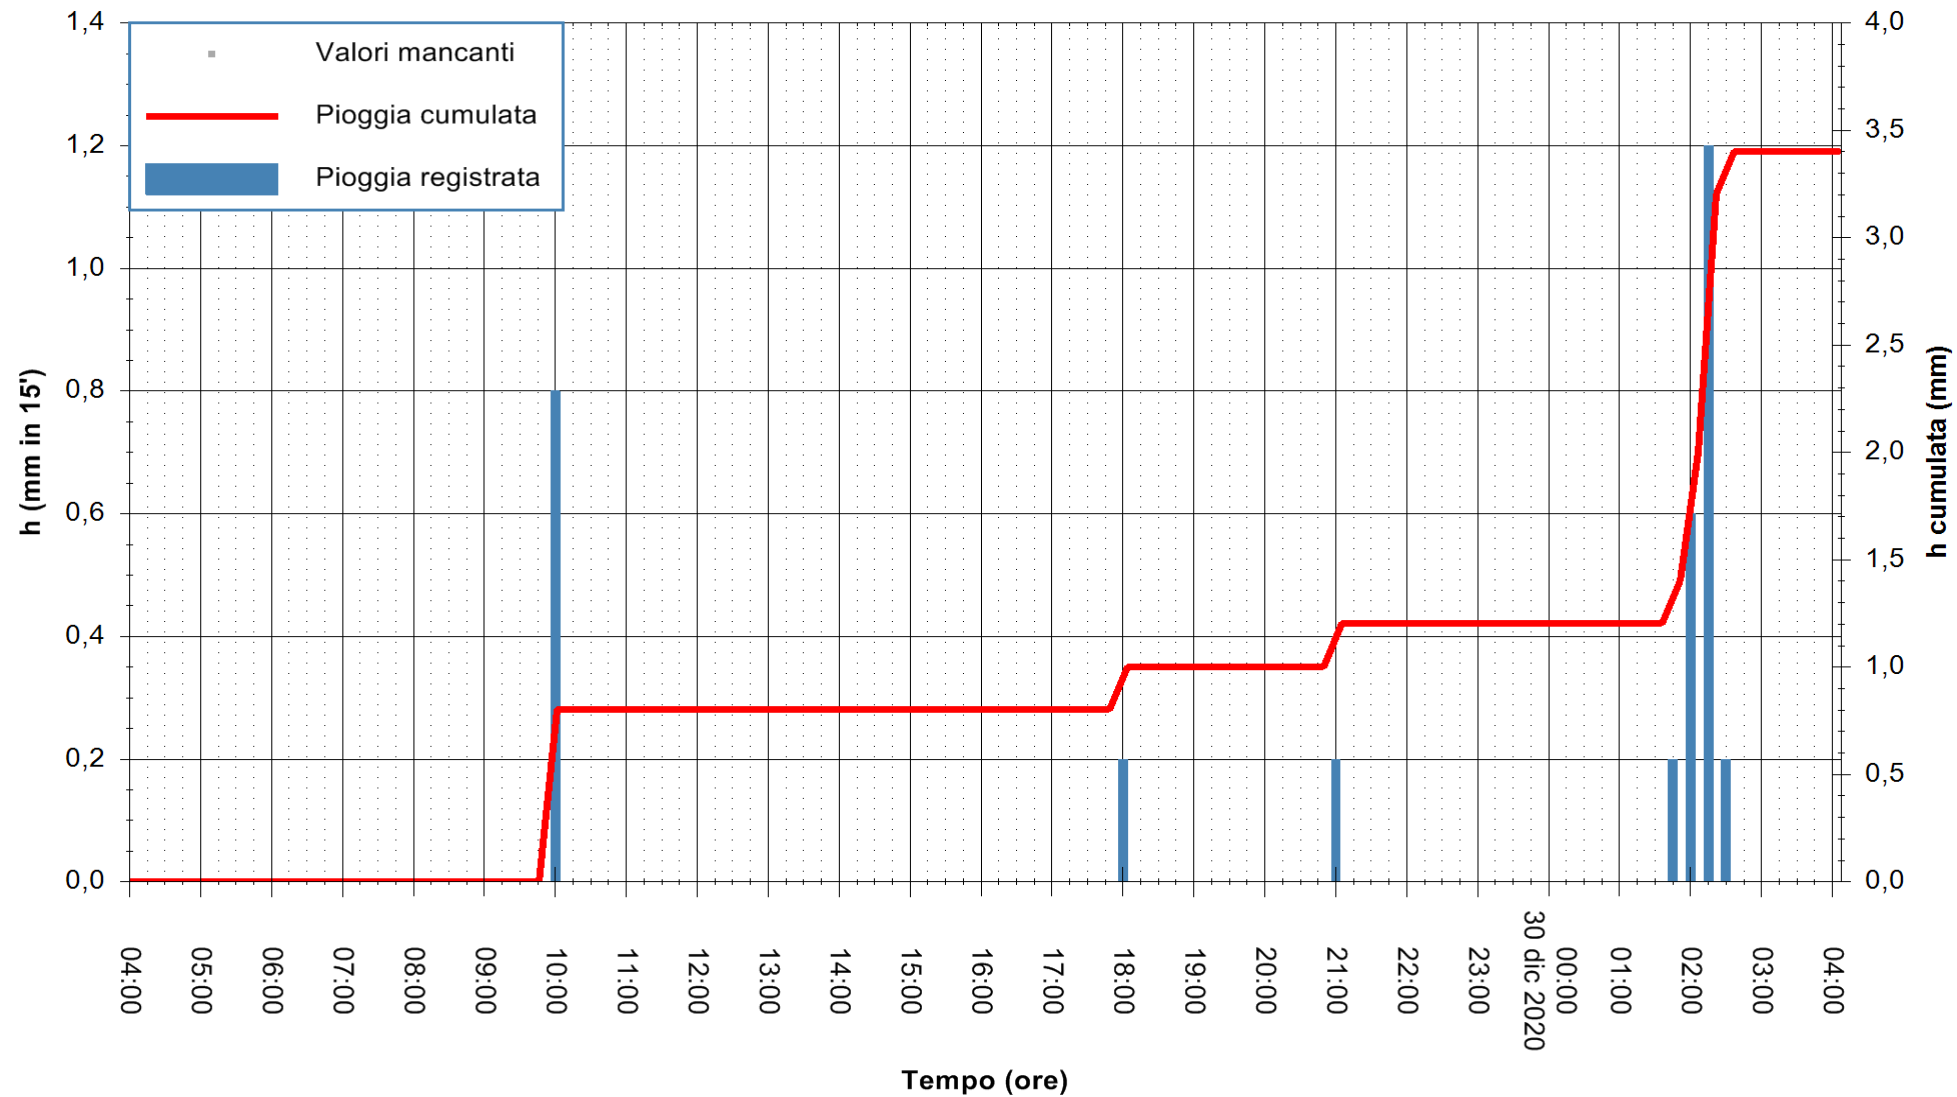

ARPAS  
F.to il Dirigente Responsabile  
Dott. Giuseppe Bianco

REGIONE AUTÒNOMA DE SARDIGNA  
REGIONE AUTONOMA DELLA SARDEGNA

Stazione pluviometrica GAIRO PUNTA TRICOLI  
Area PUNTA TRICOLI  
Pioggia registrata nelle ultime 24 ore  
Estrazione dati delle ore 04:39 del 30/12/2020  
Ultimo dato disponibile: 30/12/2020 alle 04:15