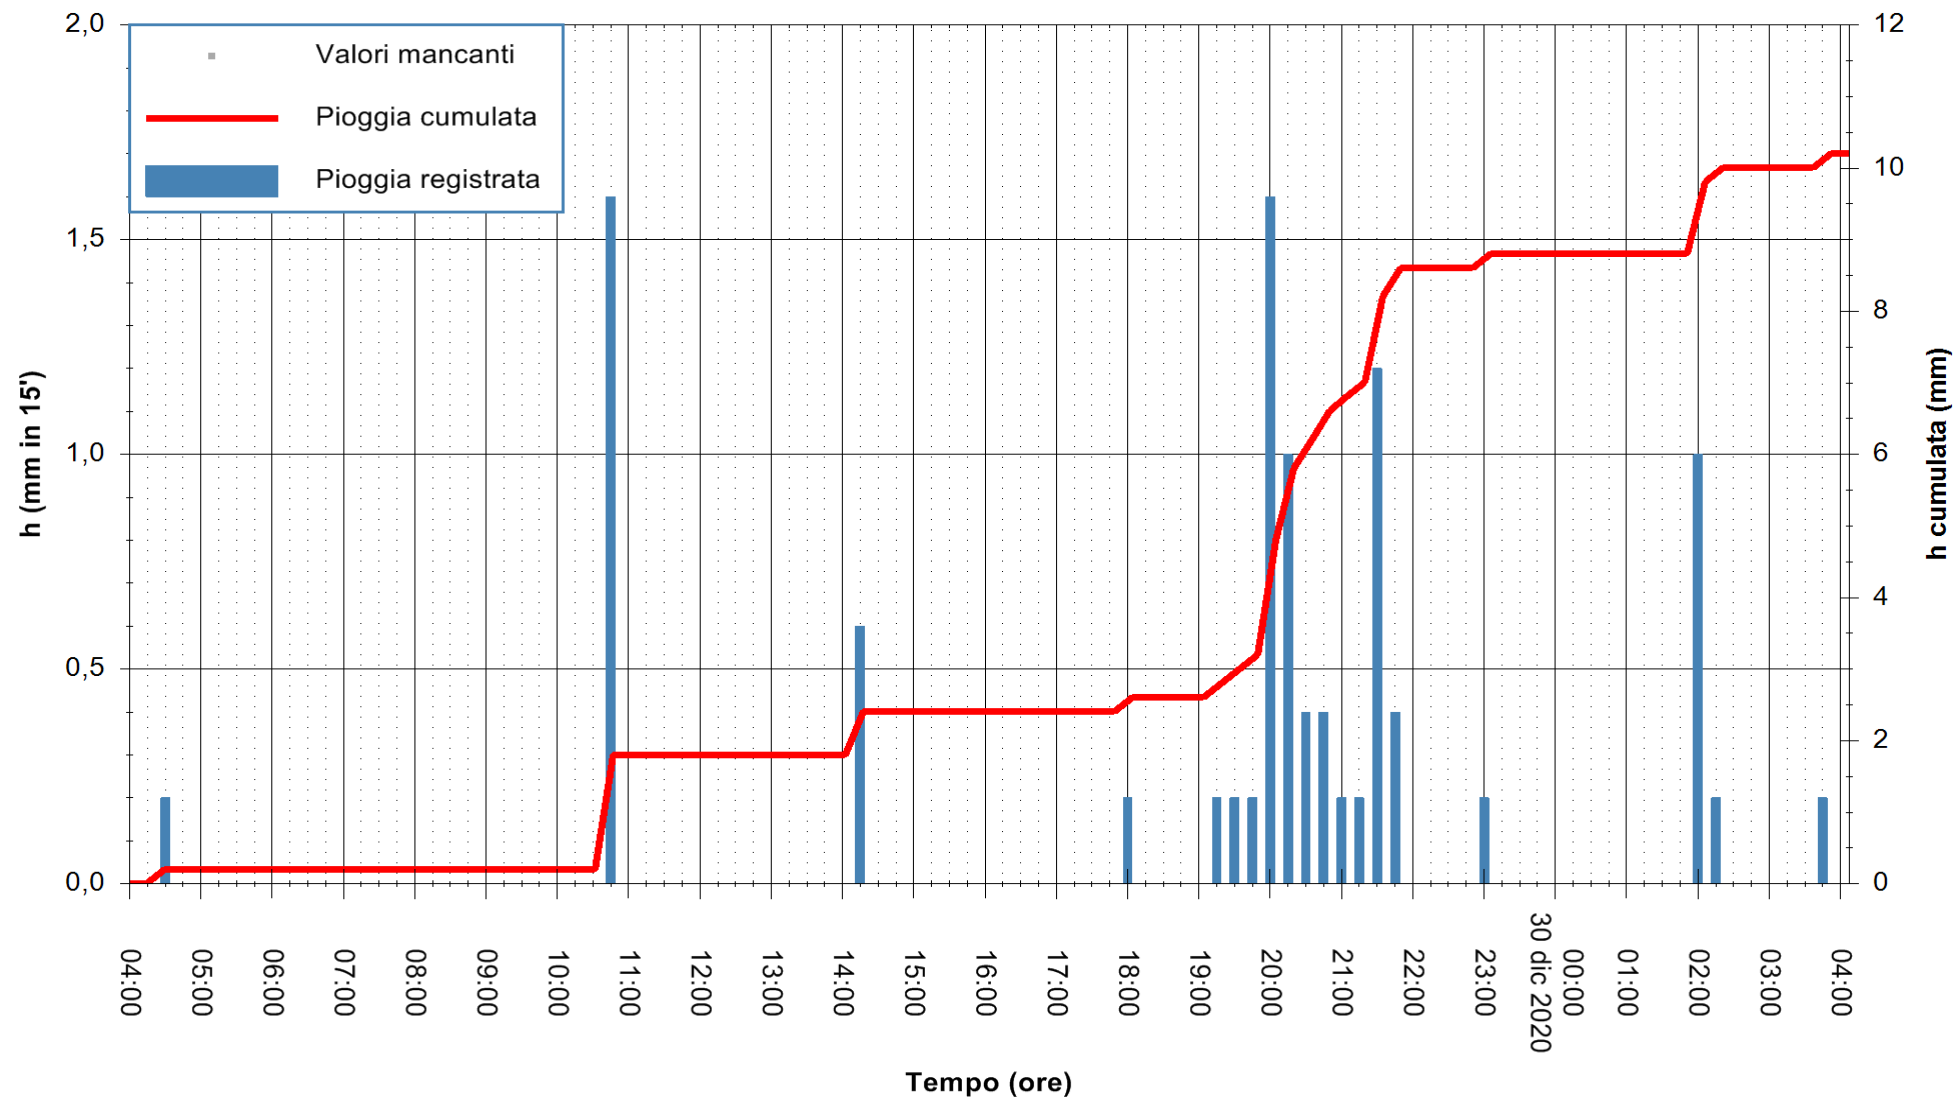

ARPAS  
 F.to il Dirigente Responsabile  
 Dott. Giuseppe Bianco

REGIONE AUTONOMA DE SARDIGNA  
 REGIONE AUTONOMA DELLA SARDEGNA

Stazione pluviometrica DIGA IS BARROCUS  
Area DIGA IS BARROCUS

Pioggia registrata nelle ultime 24 ore  
Estrazione dati delle ore 04:39 del 30/12/2020  
Ultimo dato disponibile: 30/12/2020 alle 04:15

ARPAS  
F.to il Dirigente Responsabile  
Dott. Giuseppe Bianco

REGIONE AUTÒNOMA DE SARDIGNA  
REGIONE AUTONOMA DELLA SARDEGNA

Stazione pluviometrica GAIRO PUNTA TRICOLI  
Area PUNTA TRICOLI  
Pioggia registrata nelle ultime 24 ore  
Estrazione dati delle ore 04:39 del 30/12/2020  
Ultimo dato disponibile: 30/12/2020 alle 04:15