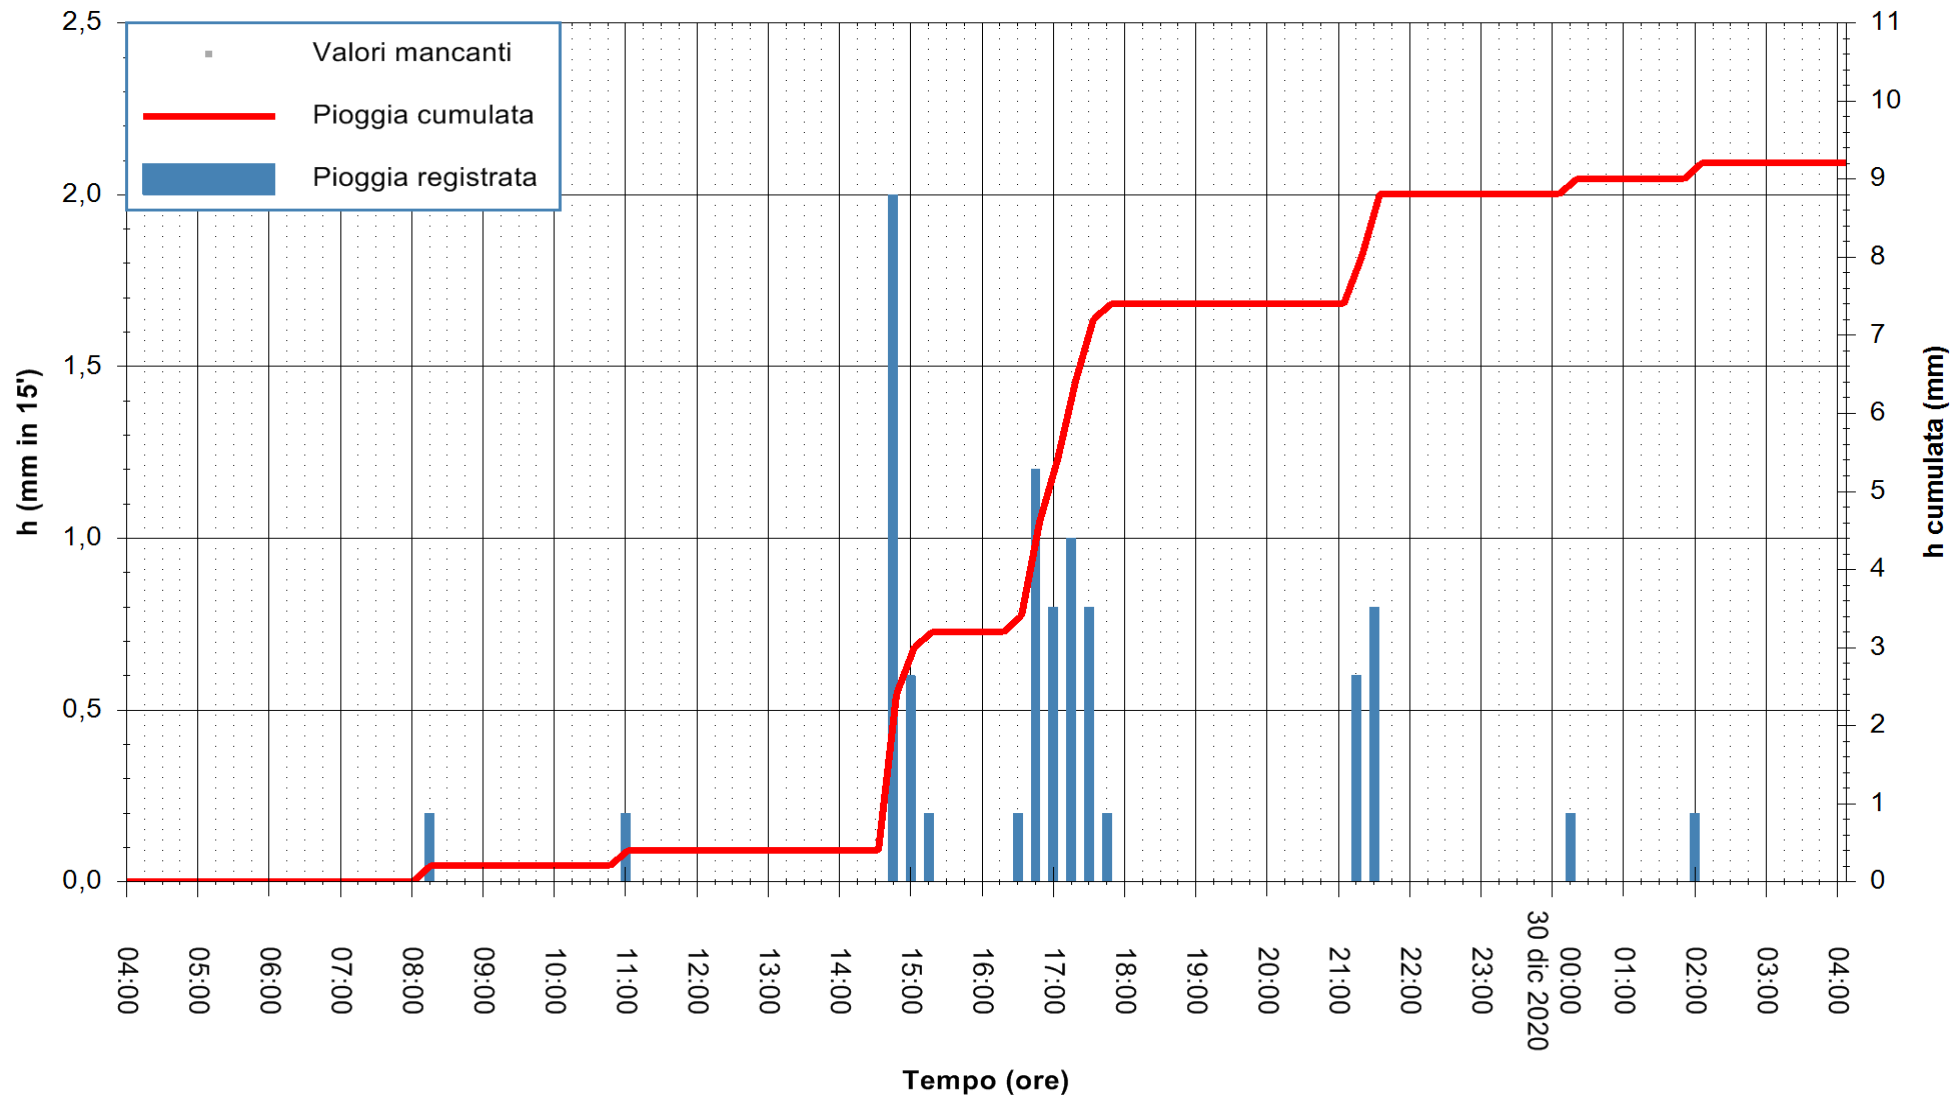

ARPAS  
F.to il Dirigente Responsabile  
Dott. Giuseppe Bianco

REGIONE AUTÒNOMA DE SARDIGNA  
REGIONE AUTONOMA DELLA SARDEGNA

Stazione pluviometrica GAIRO PUNTA TRICOLI  
Area PUNTA TRICOLI  
Pioggia registrata nelle ultime 24 ore  
Estrazione dati delle ore 04:39 del 30/12/2020  
Ultimo dato disponibile: 30/12/2020 alle 04:15

ARPAS  
F.to il Dirigente Responsabile  
Dott. Giuseppe Bianco

REGIONE AUTONOMA DE SARDIGNA  
REGIONE AUTONOMA DELLA SARDEGNA

Stazione pluviometrica PULA RF  
 Area PISTA DI PATTINAGGIO  
 Pioggia registrata nelle ultime 24 ore  
 Estrazione dati delle ore 04:39 del 30/12/2020  
 Ultimo dato disponibile: 30/12/2020 alle 04:10