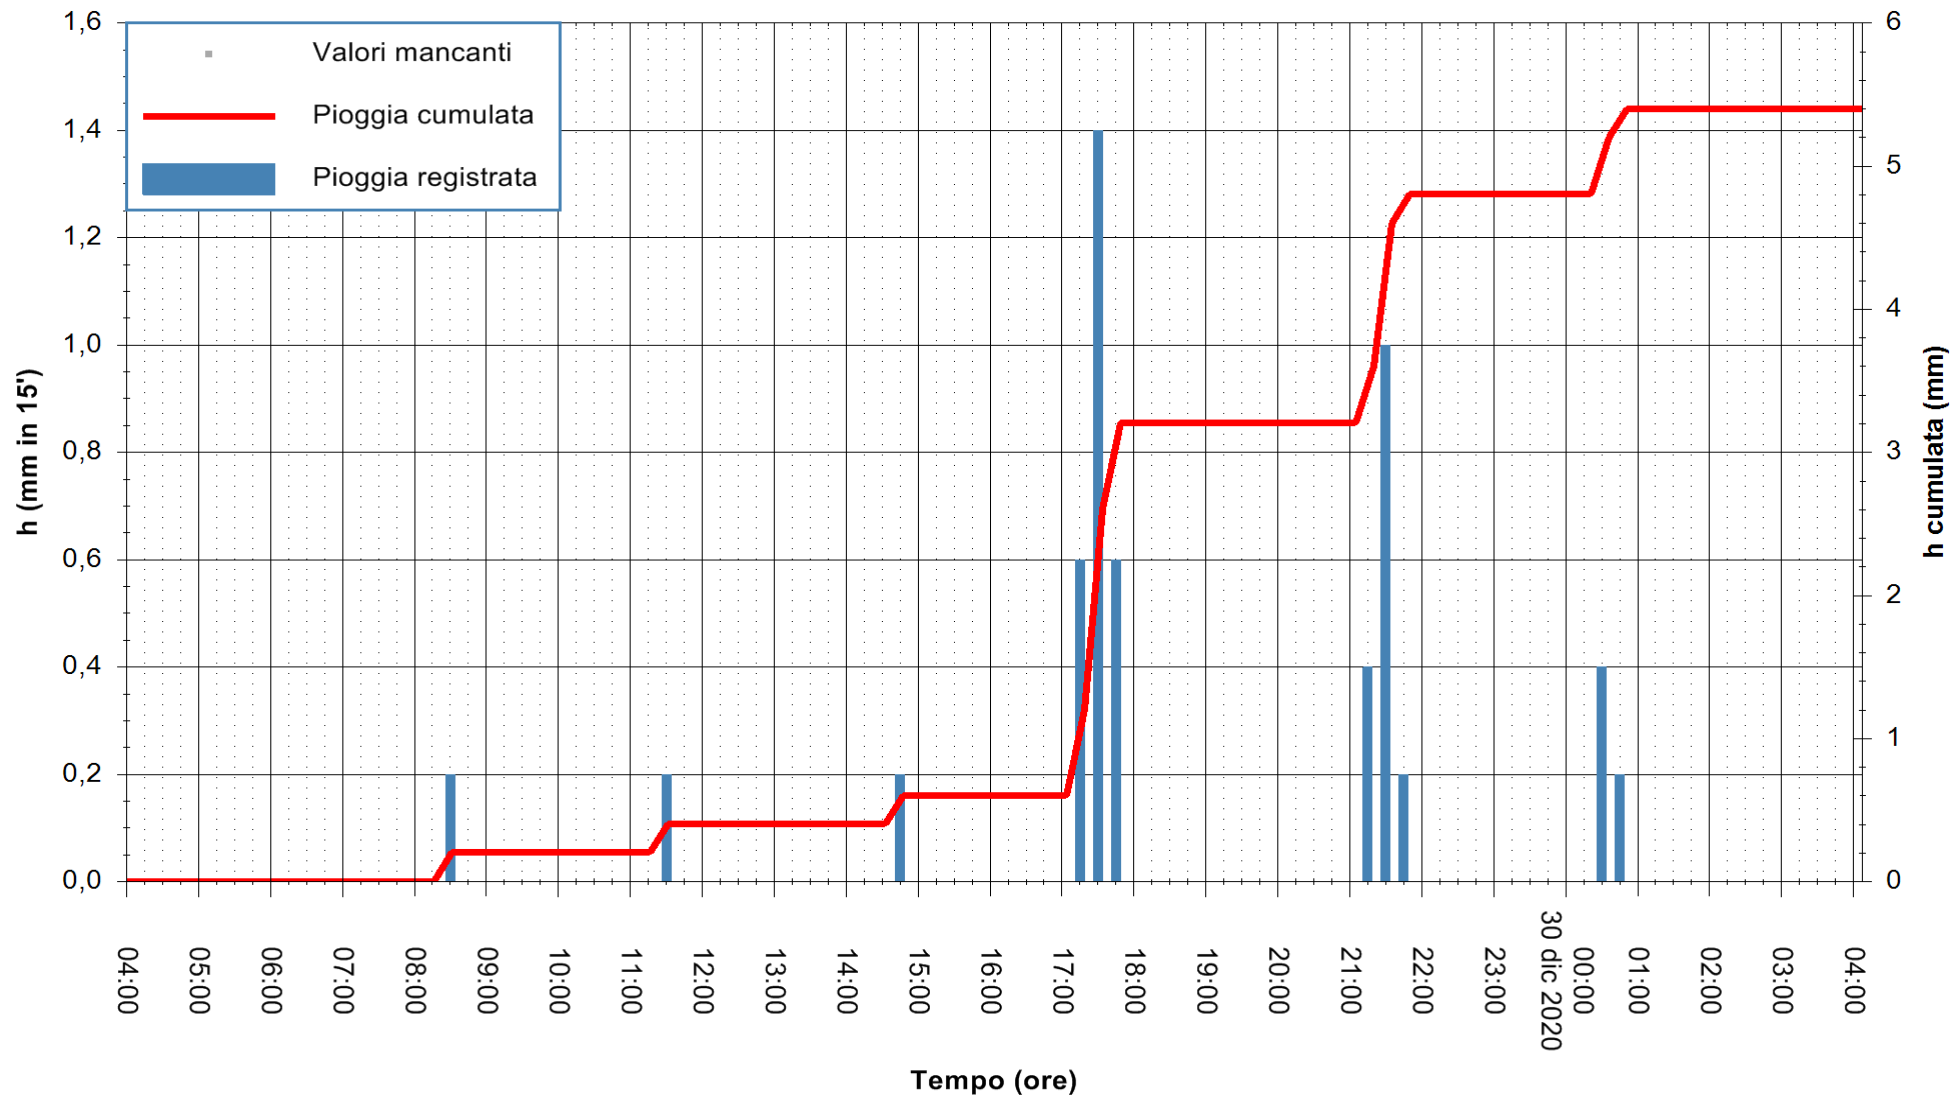

ARPAS  
F.to il Dirigente Responsabile  
Dott. Giuseppe Bianco

REGIONE AUTÒNOMA DE SARDIGNA  
REGIONE AUTONOMA DELLA SARDEGNA

Stazione pluviometrica GAIRO PUNTA TRICOLI  
Area PUNTA TRICOLI  
Pioggia registrata nelle ultime 24 ore  
Estrazione dati delle ore 04:39 del 30/12/2020  
Ultimo dato disponibile: 30/12/2020 alle 04:15