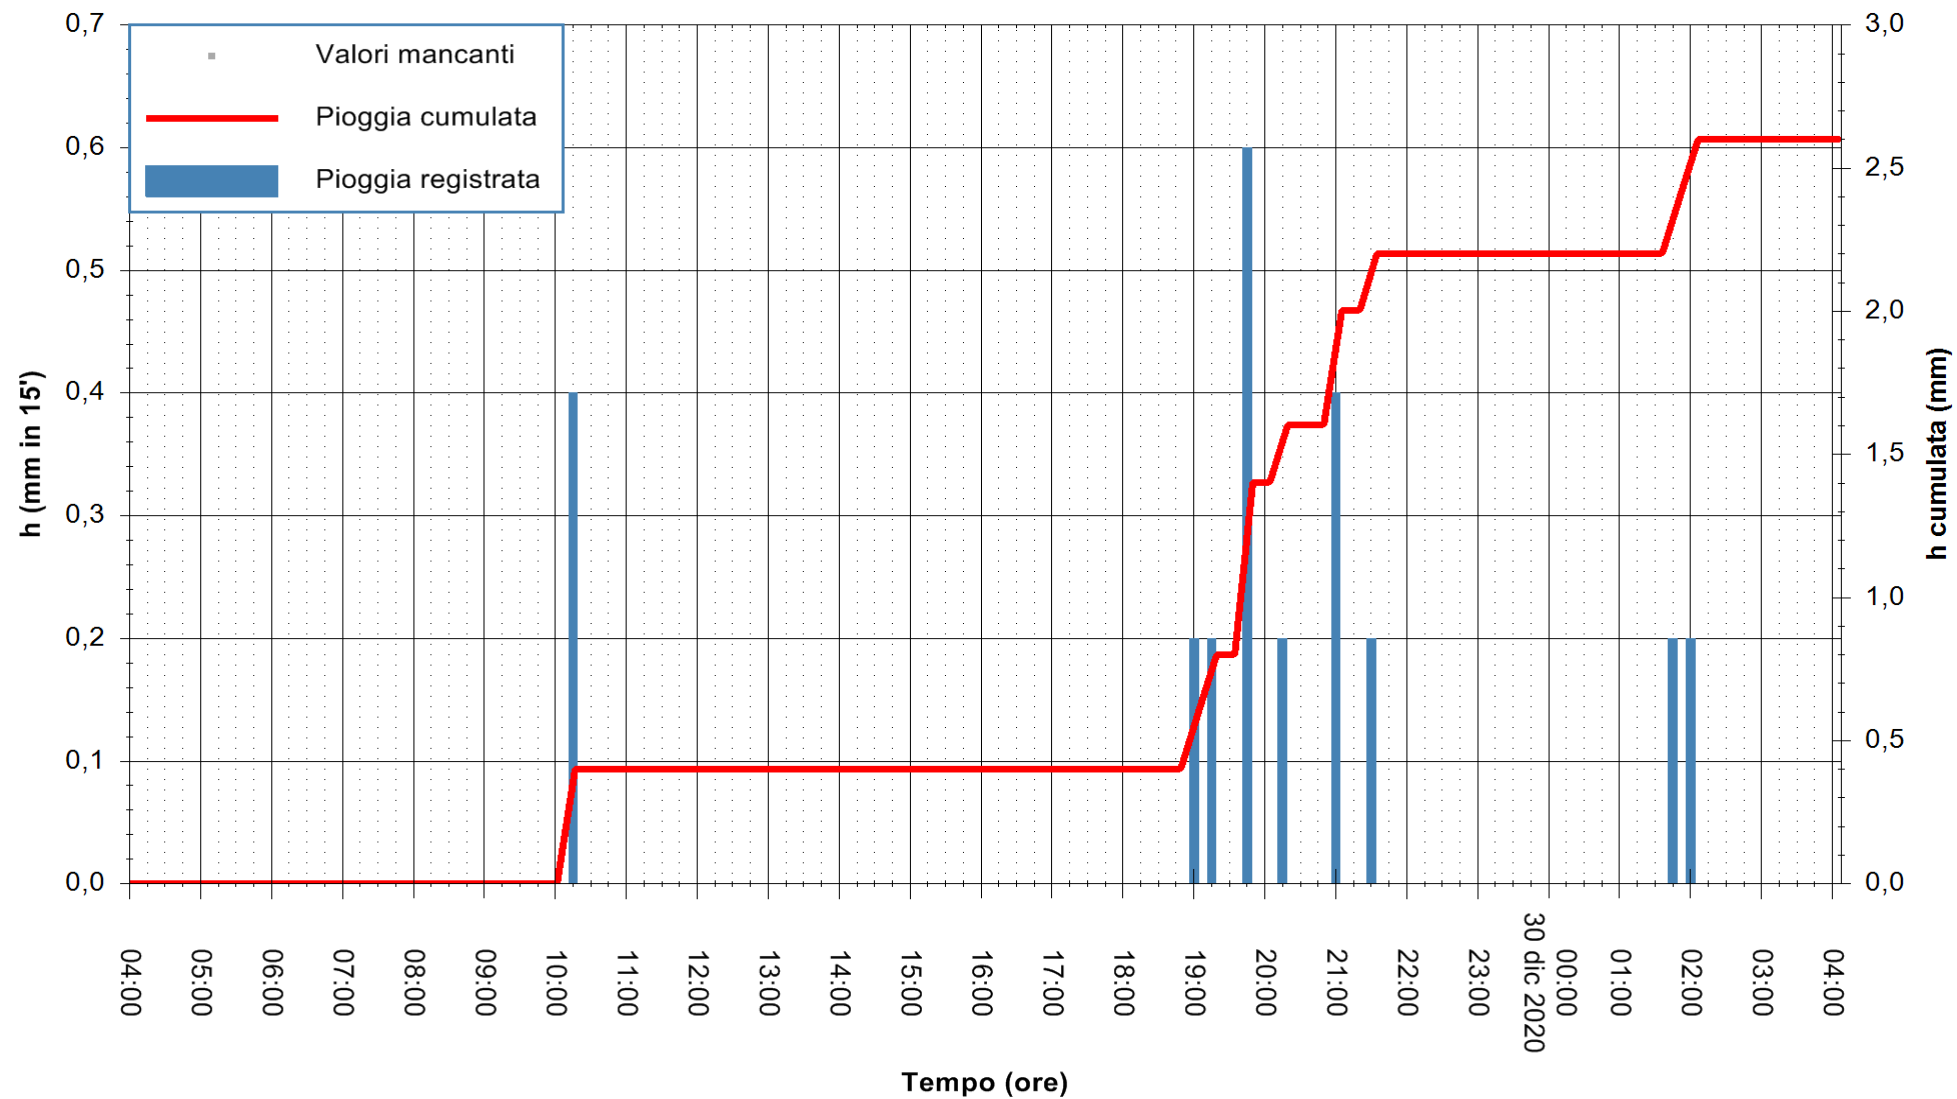

ARPAS  
F.to il Dirigente Responsabile  
Dott. Giuseppe Bianco

REGIONE AUTÒNOMA DE SARDIGNA  
REGIONE AUTONOMA DELLA SARDEGNA

Stazione pluviometrica GAIRO PUNTA TRICOLI  
Area PUNTA TRICOLI  
Pioggia registrata nelle ultime 24 ore  
Estrazione dati delle ore 04:39 del 30/12/2020  
Ultimo dato disponibile: 30/12/2020 alle 04:15