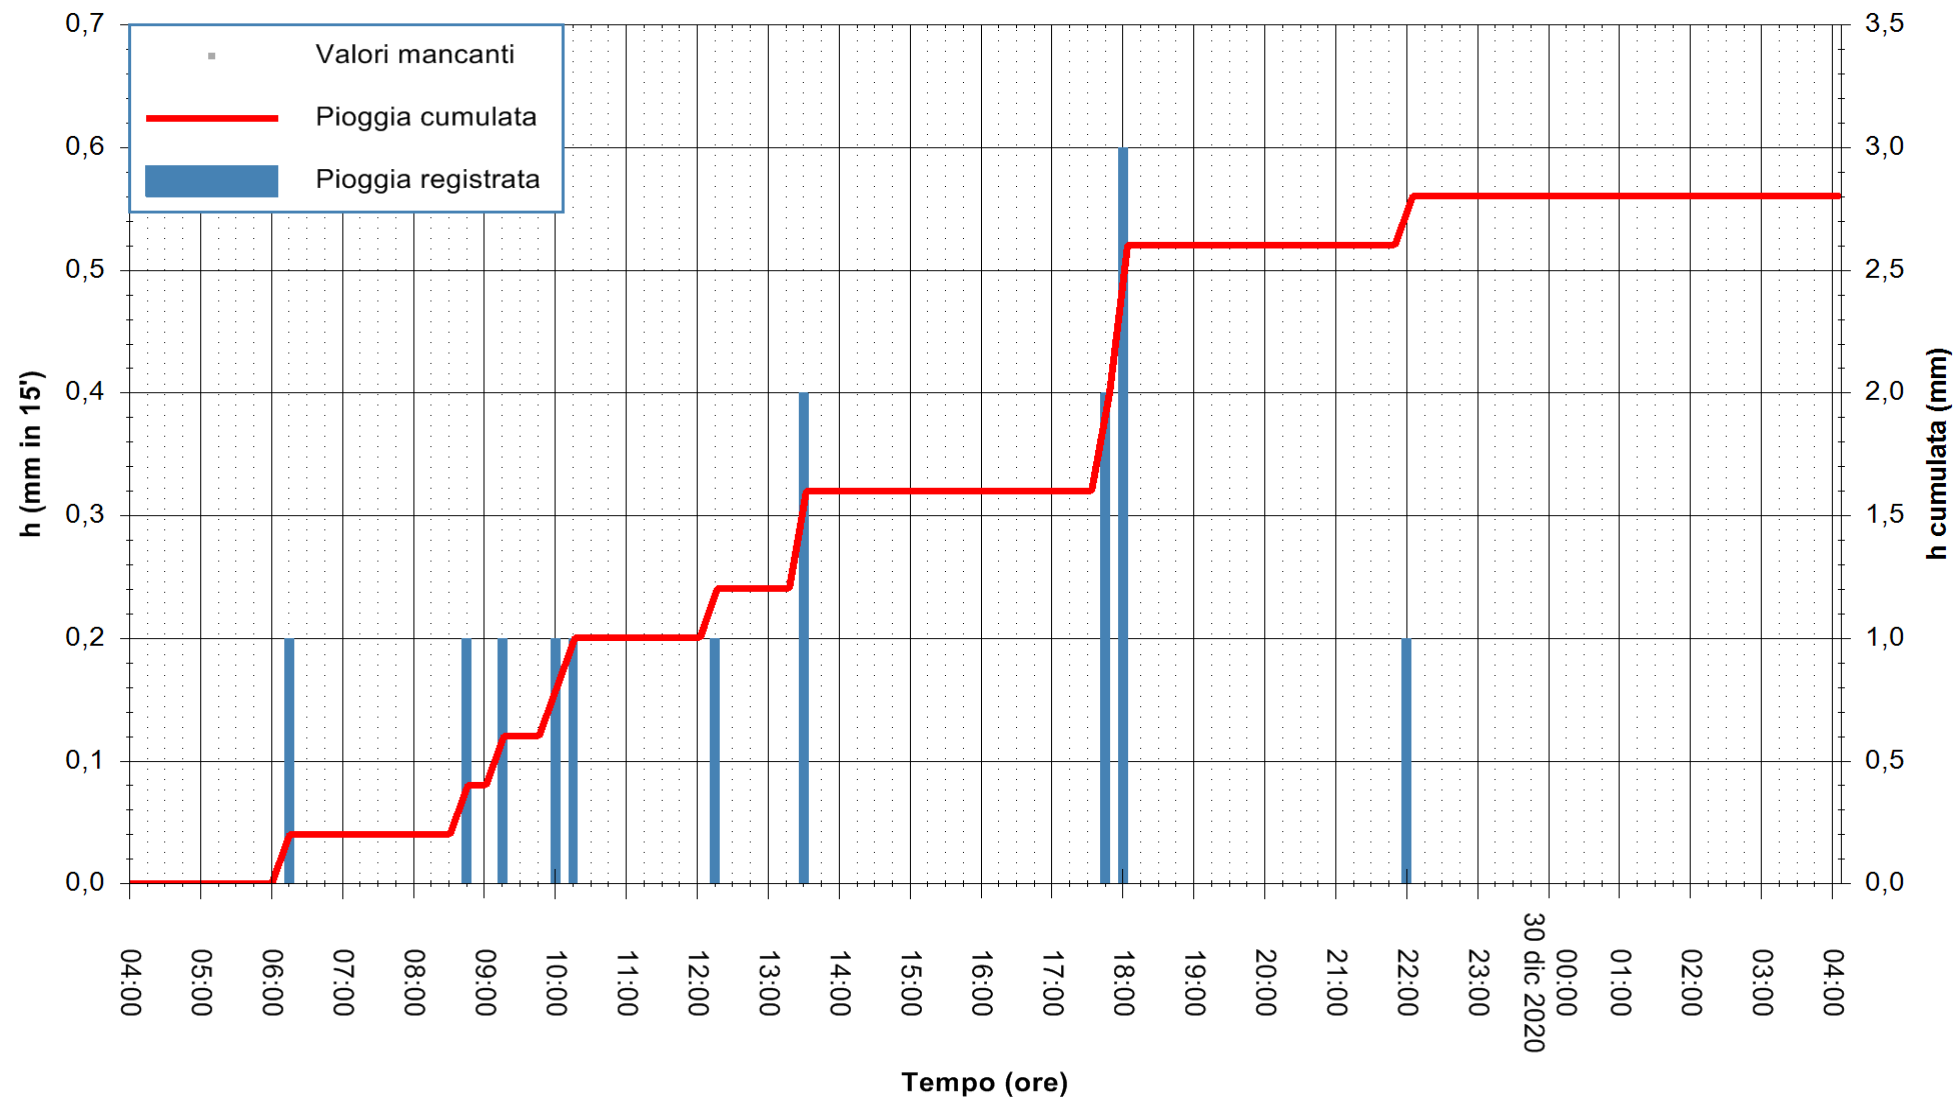

Stazione pluviometrica OSCHIRI RF  
 Area PISCHINAS  
 Pioggia registrata nelle ultime 24 ore  
 Estrazione dati delle ore 04:39 del 30/12/2020  
 Ultimo dato disponibile: 30/12/2020 alle 04:10

ARPAS  
 F.to il Dirigente Responsabile  
 Dott. Giuseppe Bianco

REGIONE AUTONOMA DE SARDIGNA  
 REGIONE AUTONOMA DELLA SARDEGNA

Stazione pluviometrica ESTERZILI M. SANTA VITTORIA  
 Area MONTE SANTA VITTORIA  
 Pioggia registrata nelle ultime 24 ore  
 Estrazione dati delle ore 04:39 del 30/12/2020  
 Ultimo dato disponibile: 30/12/2020 alle 04:15