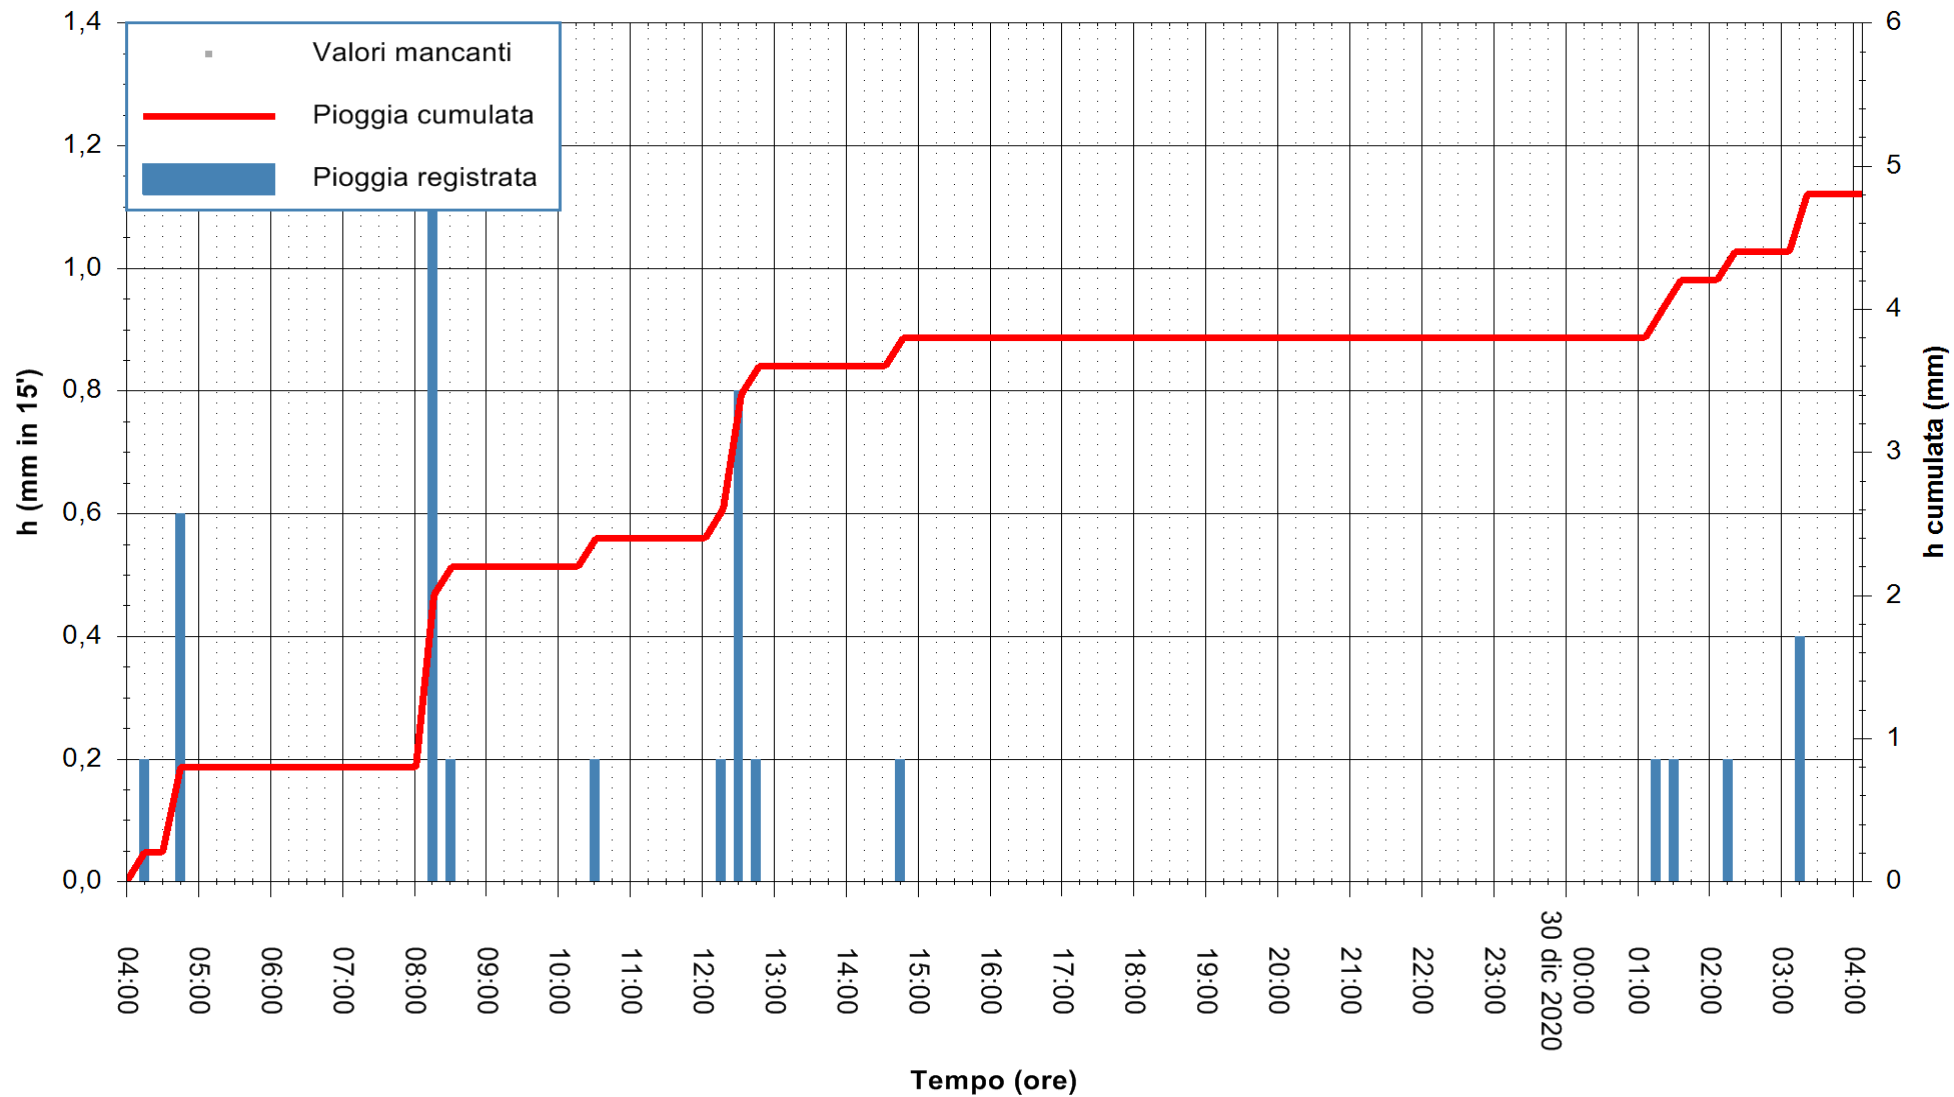

Stazione pluviometrica STINTINO PUNTA DE S'AQUILA
Area PUNTA DE S' AQUILA
Pioggia registrata nelle ultime 24 ore
Estrazione dati delle ore 04:39 del 30/12/2020
Ultimo dato disponibile: 30/12/2020 alle 04:15

ARPAS
F.to il Dirigente Responsabile
Dott. Giuseppe Bianco

REGIONE AUTÒNOMA DE SARDIGNA
REGIONE AUTONOMA DELLA SARDEGNA