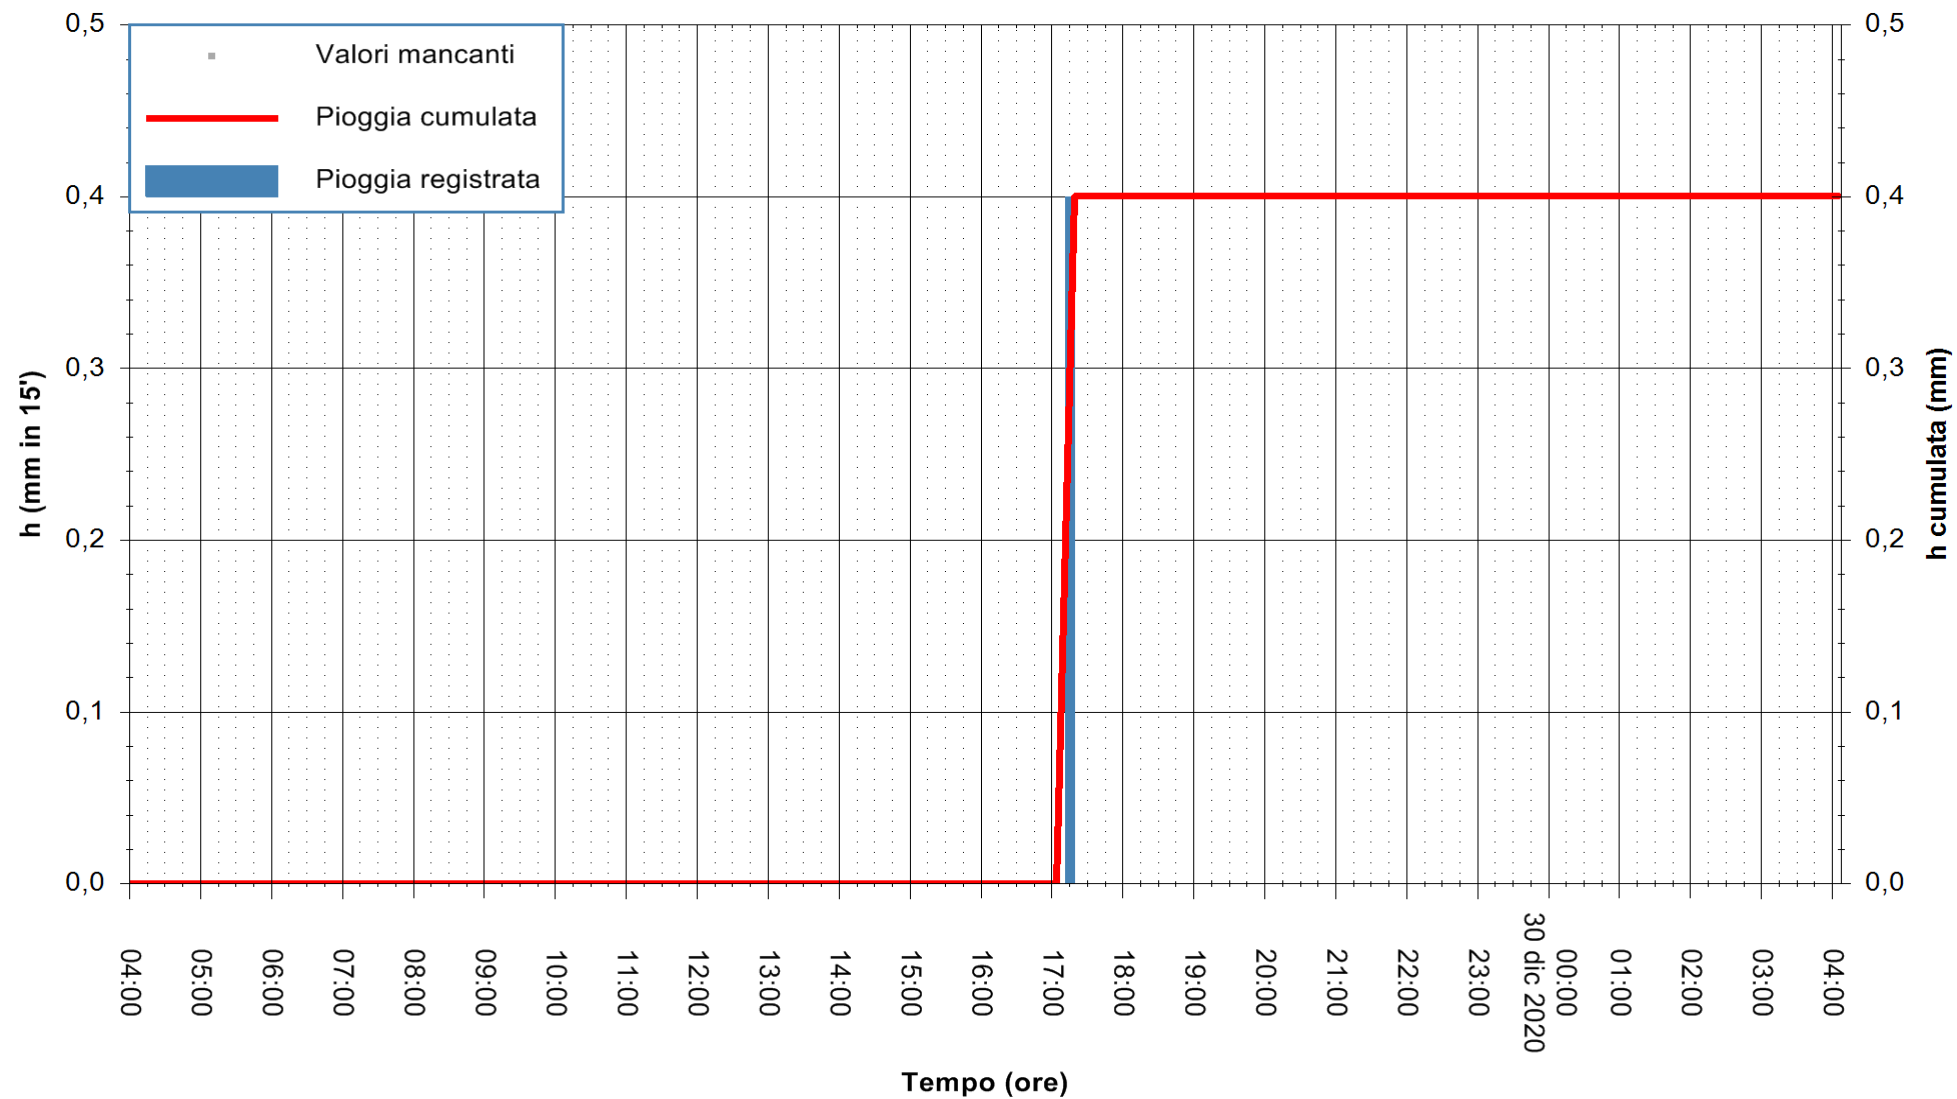

ARPAS  
F.to il Dirigente Responsabile  
Dott. Giuseppe Bianco

REGIONE AUTÒNOMA DE SARDIGNA  
REGIONE AUTONOMA DELLA SARDEGNA

Stazione pluviometrica SANTADI PUNTA SEBERA  
 Area PUNTA SEBERA  
 Pioggia registrata nelle ultime 24 ore  
 Estrazione dati delle ore 04:39 del 30/12/2020  
 Ultimo dato disponibile: 30/12/2020 alle 04:10