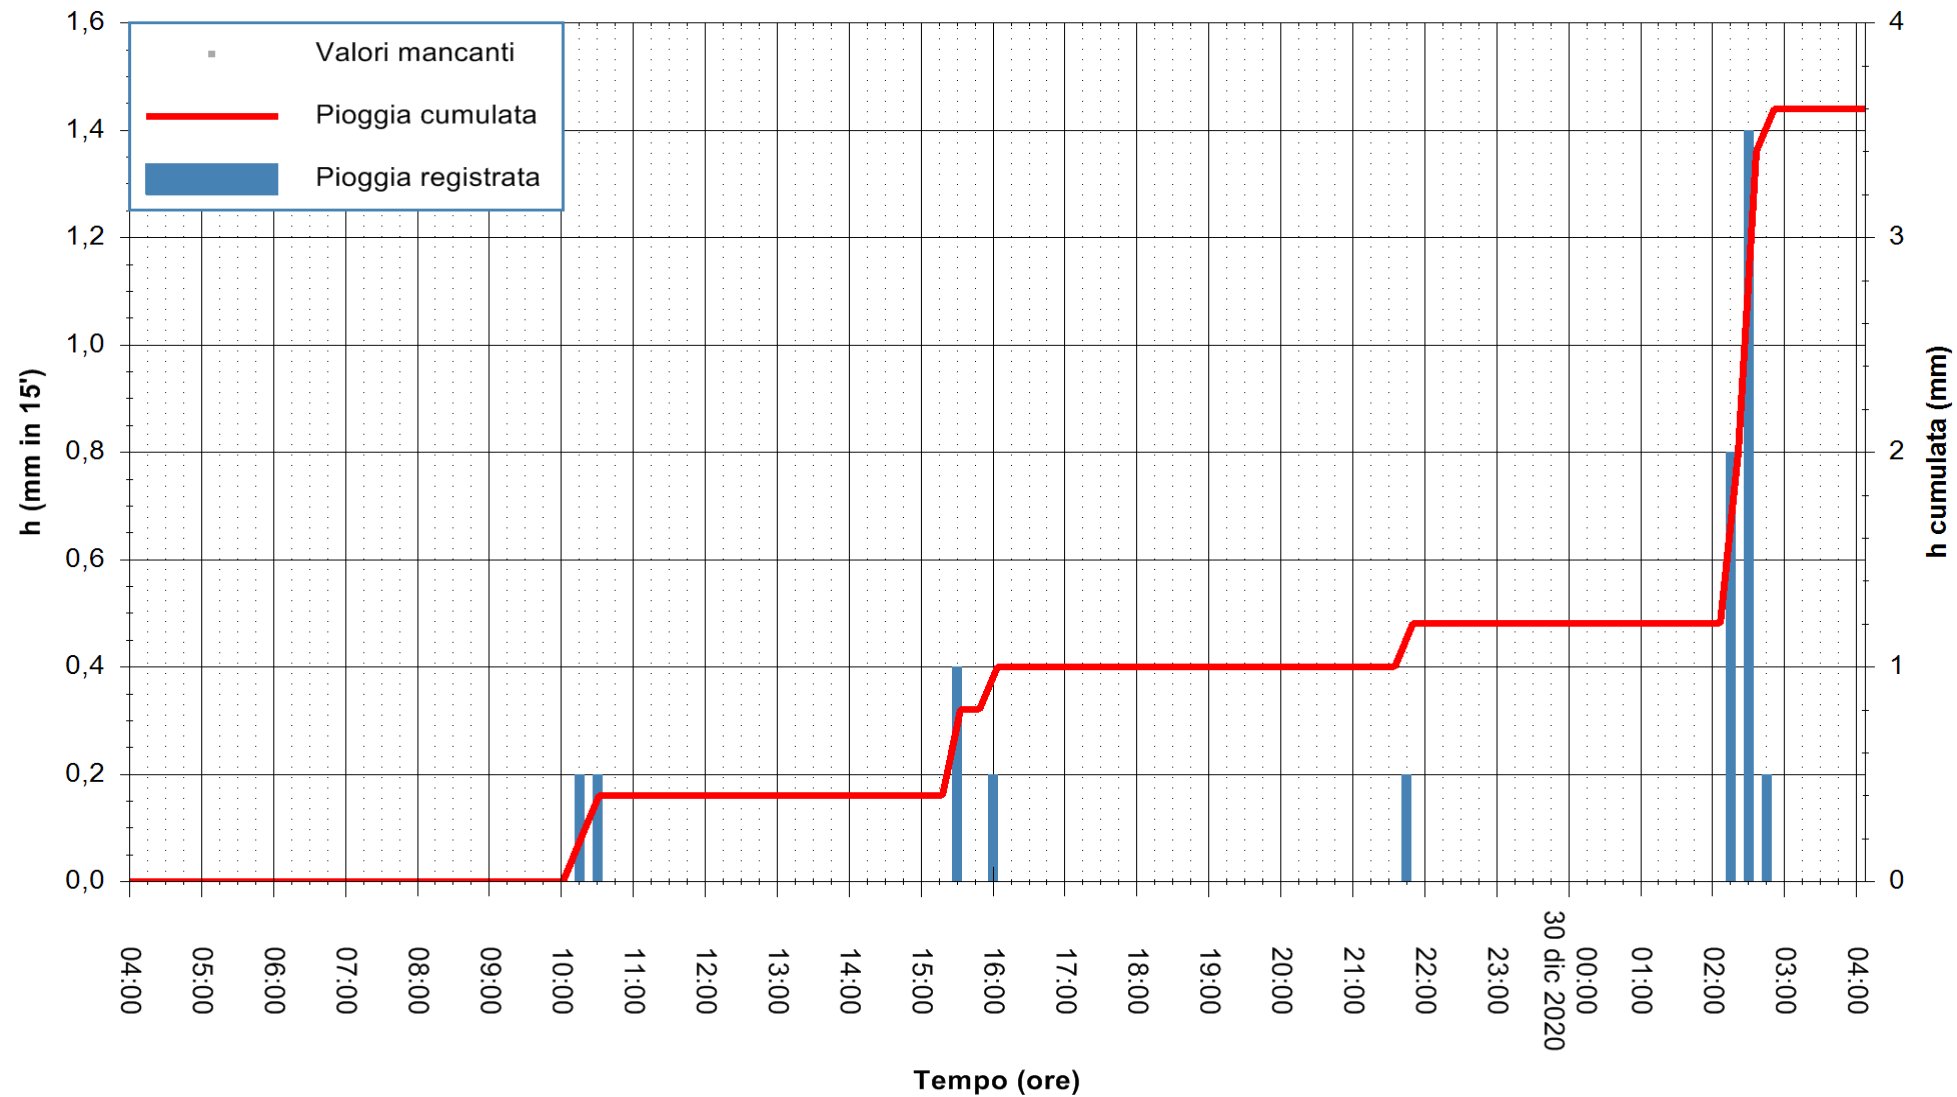

ARPAS  
F.to il Dirigente Responsabile  
Dott. Giuseppe Bianco

REGIONE AUTÒNOMA DE SARDIGNA  
REGIONE AUTONOMA DELLA SARDEGNA

Stazione pluviometrica GAIRO PUNTA TRICOLI  
Area PUNTA TRICOLI  
Pioggia registrata nelle ultime 24 ore  
Estrazione dati delle ore 04:39 del 30/12/2020  
Ultimo dato disponibile: 30/12/2020 alle 04:15