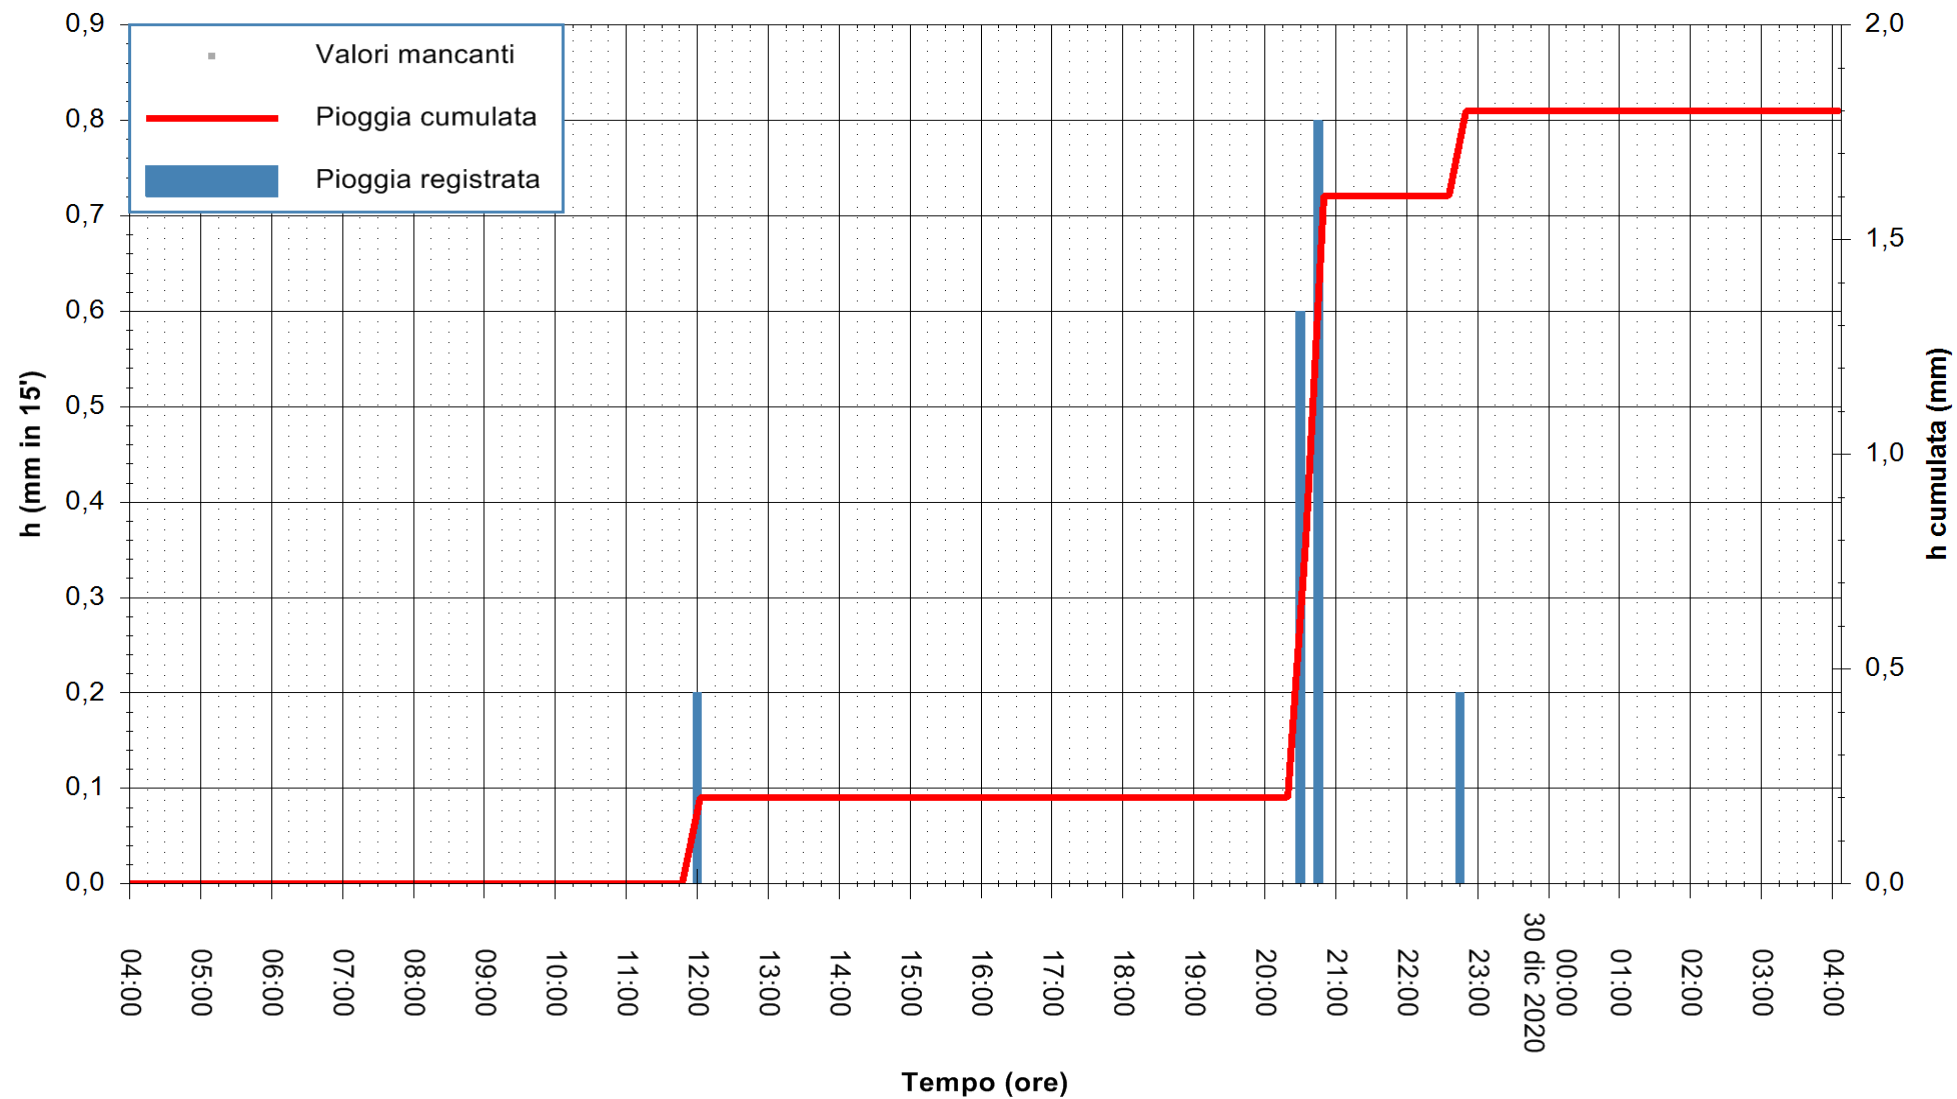

ARPAS  
F.to il Dirigente Responsabile  
Dott. Giuseppe Bianco

REGIONE AUTÒNOMA DE SARDIGNA  
REGIONE AUTONOMA DELLA SARDEGNA

Stazione pluviometrica GAIRO PUNTA TRICOLI  
Area PUNTA TRICOLI  
Pioggia registrata nelle ultime 24 ore  
Estrazione dati delle ore 04:39 del 30/12/2020  
Ultimo dato disponibile: 30/12/2020 alle 04:15