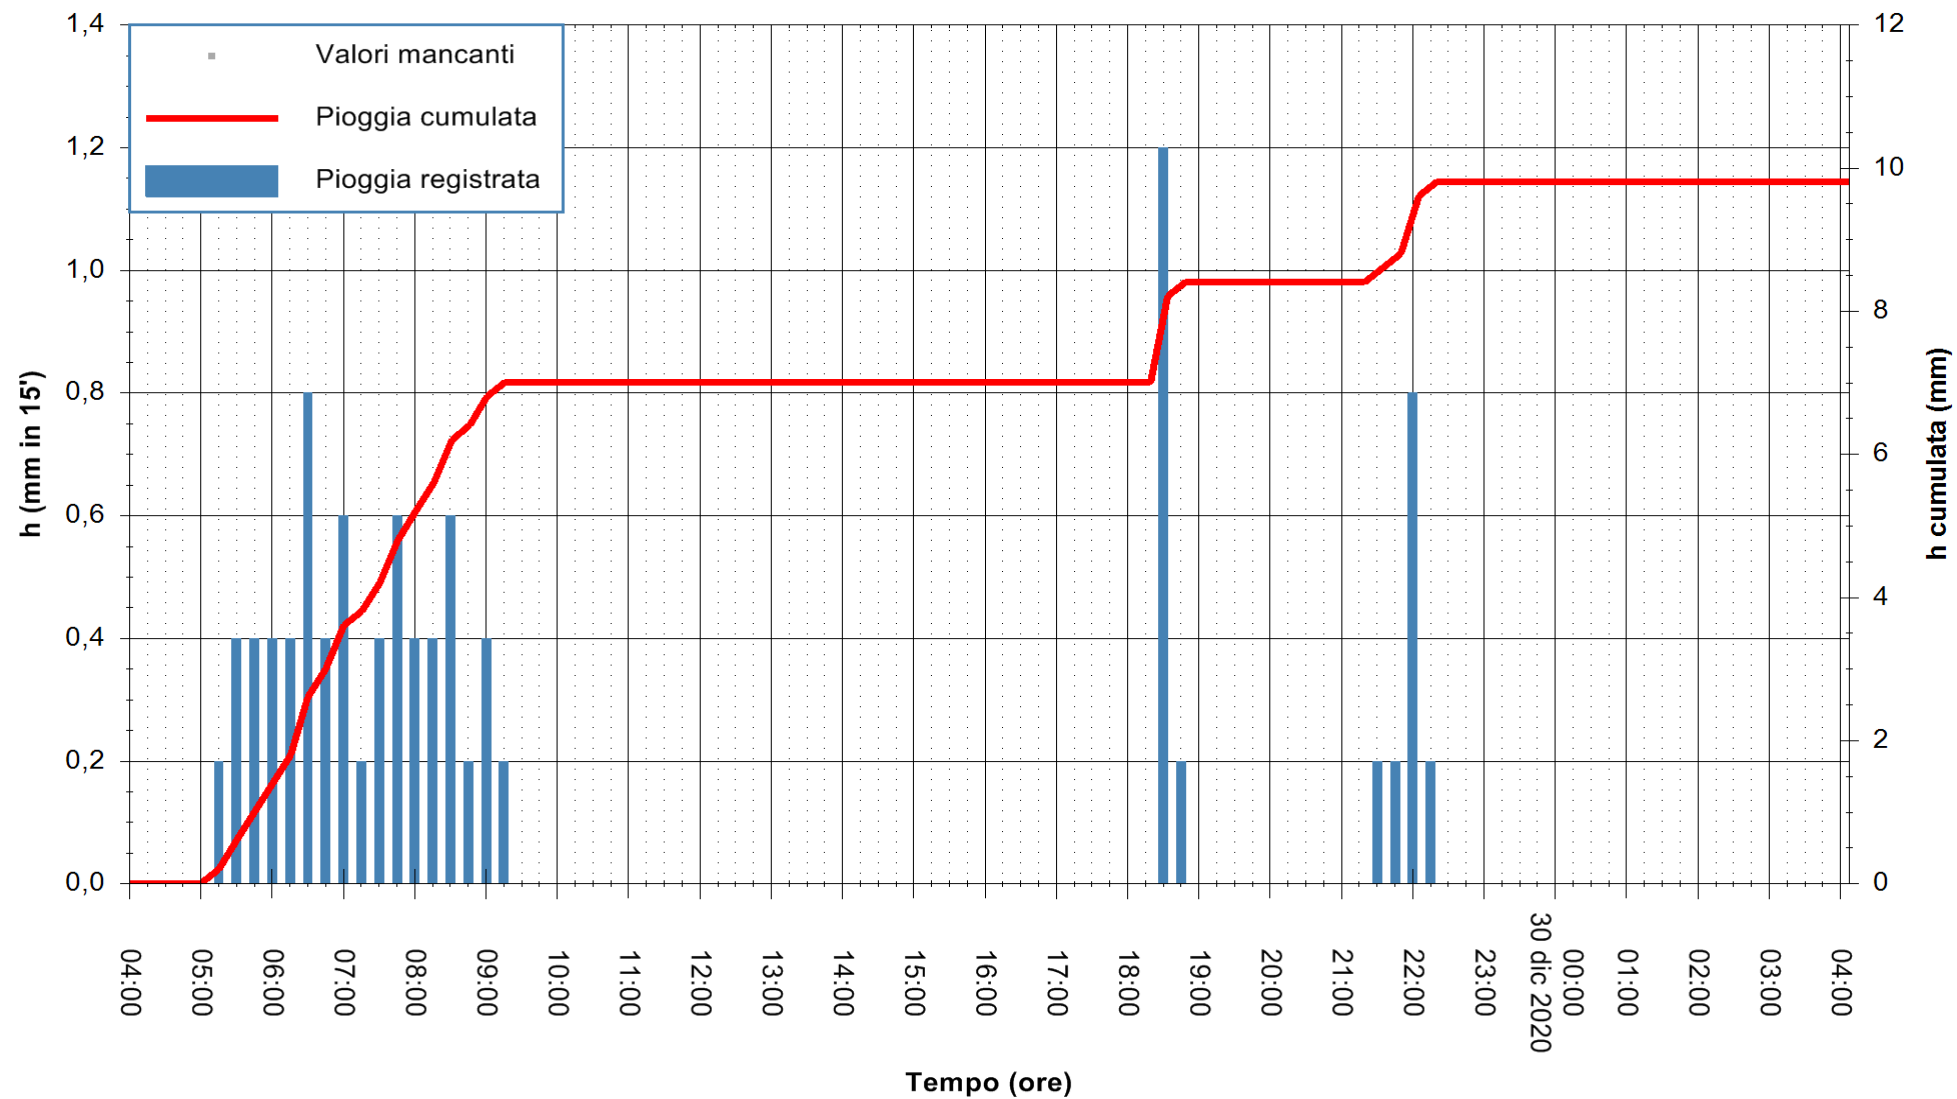

ARPAS  
F.to il Dirigente Responsabile  
Dott. Giuseppe Bianco

REGIONE AUTÒNOMA DE SARDIGNA  
REGIONE AUTONOMA DELLA SARDEGNA

Stazione pluviometrica SANTADI PUNTA SEBERA  
 Area PUNTA SEBERA  
 Pioggia registrata nelle ultime 24 ore  
 Estrazione dati delle ore 04:39 del 30/12/2020  
 Ultimo dato disponibile: 30/12/2020 alle 04:10