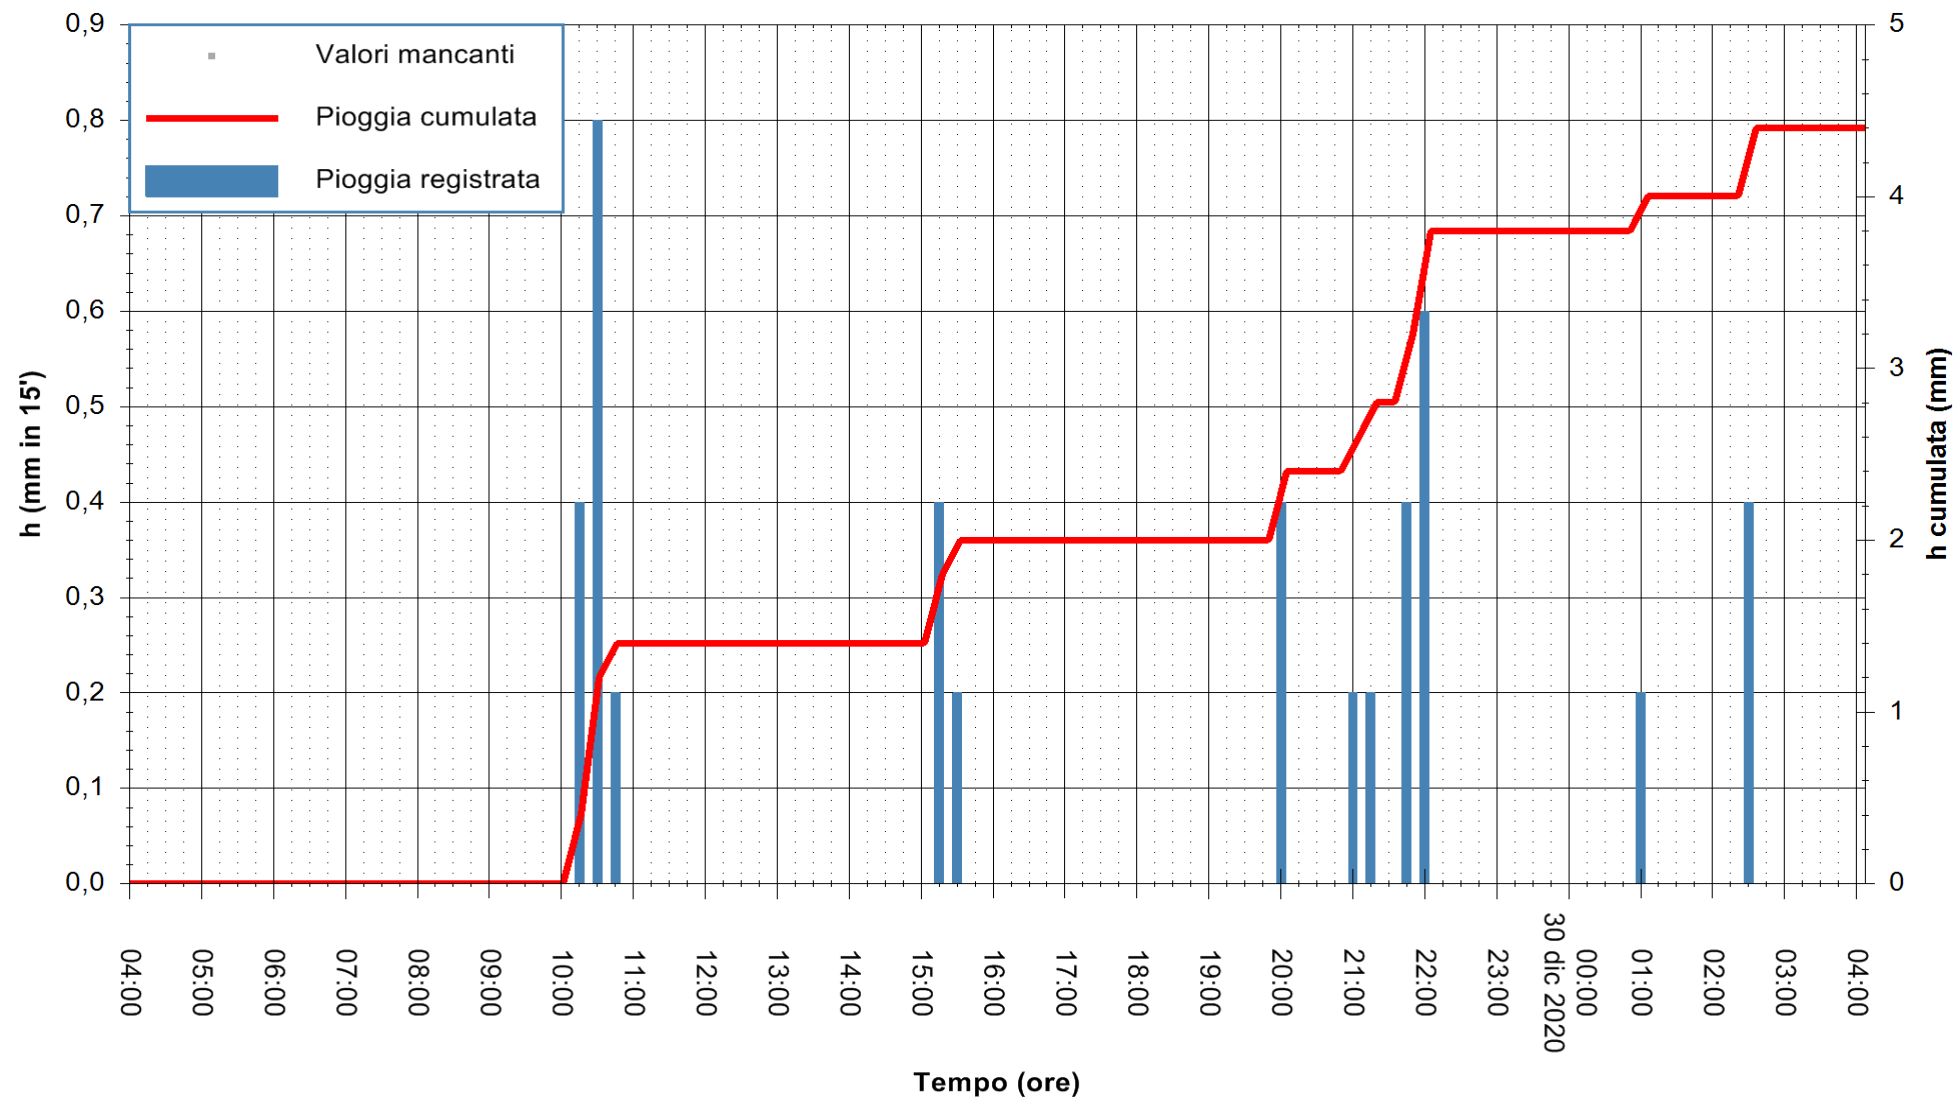

ARPAS  
 F.to il Dirigente Responsabile  
 Dott. Giuseppe Bianco

REGIONE AUTONOMA DE SARDIGNA  
 REGIONE AUTONOMA DELLA SARDEGNA

Stazione pluviometrica DIGA IS BARROCUS  
Area DIGA IS BARROCUS

Pioggia registrata nelle ultime 24 ore  
Estrazione dati delle ore 04:39 del 30/12/2020  
Ultimo dato disponibile: 30/12/2020 alle 04:15

ARPAS  
F.to il Dirigente Responsabile  
Dott. Giuseppe Bianco

REGIONE AUTÒNOMA DE SARDIGNA  
REGIONE AUTONOMA DELLA SARDEGNA

Stazione pluviometrica GAIRO PUNTA TRICOLI  
Area PUNTA TRICOLI  
Pioggia registrata nelle ultime 24 ore  
Estrazione dati delle ore 04:39 del 30/12/2020  
Ultimo dato disponibile: 30/12/2020 alle 04:15