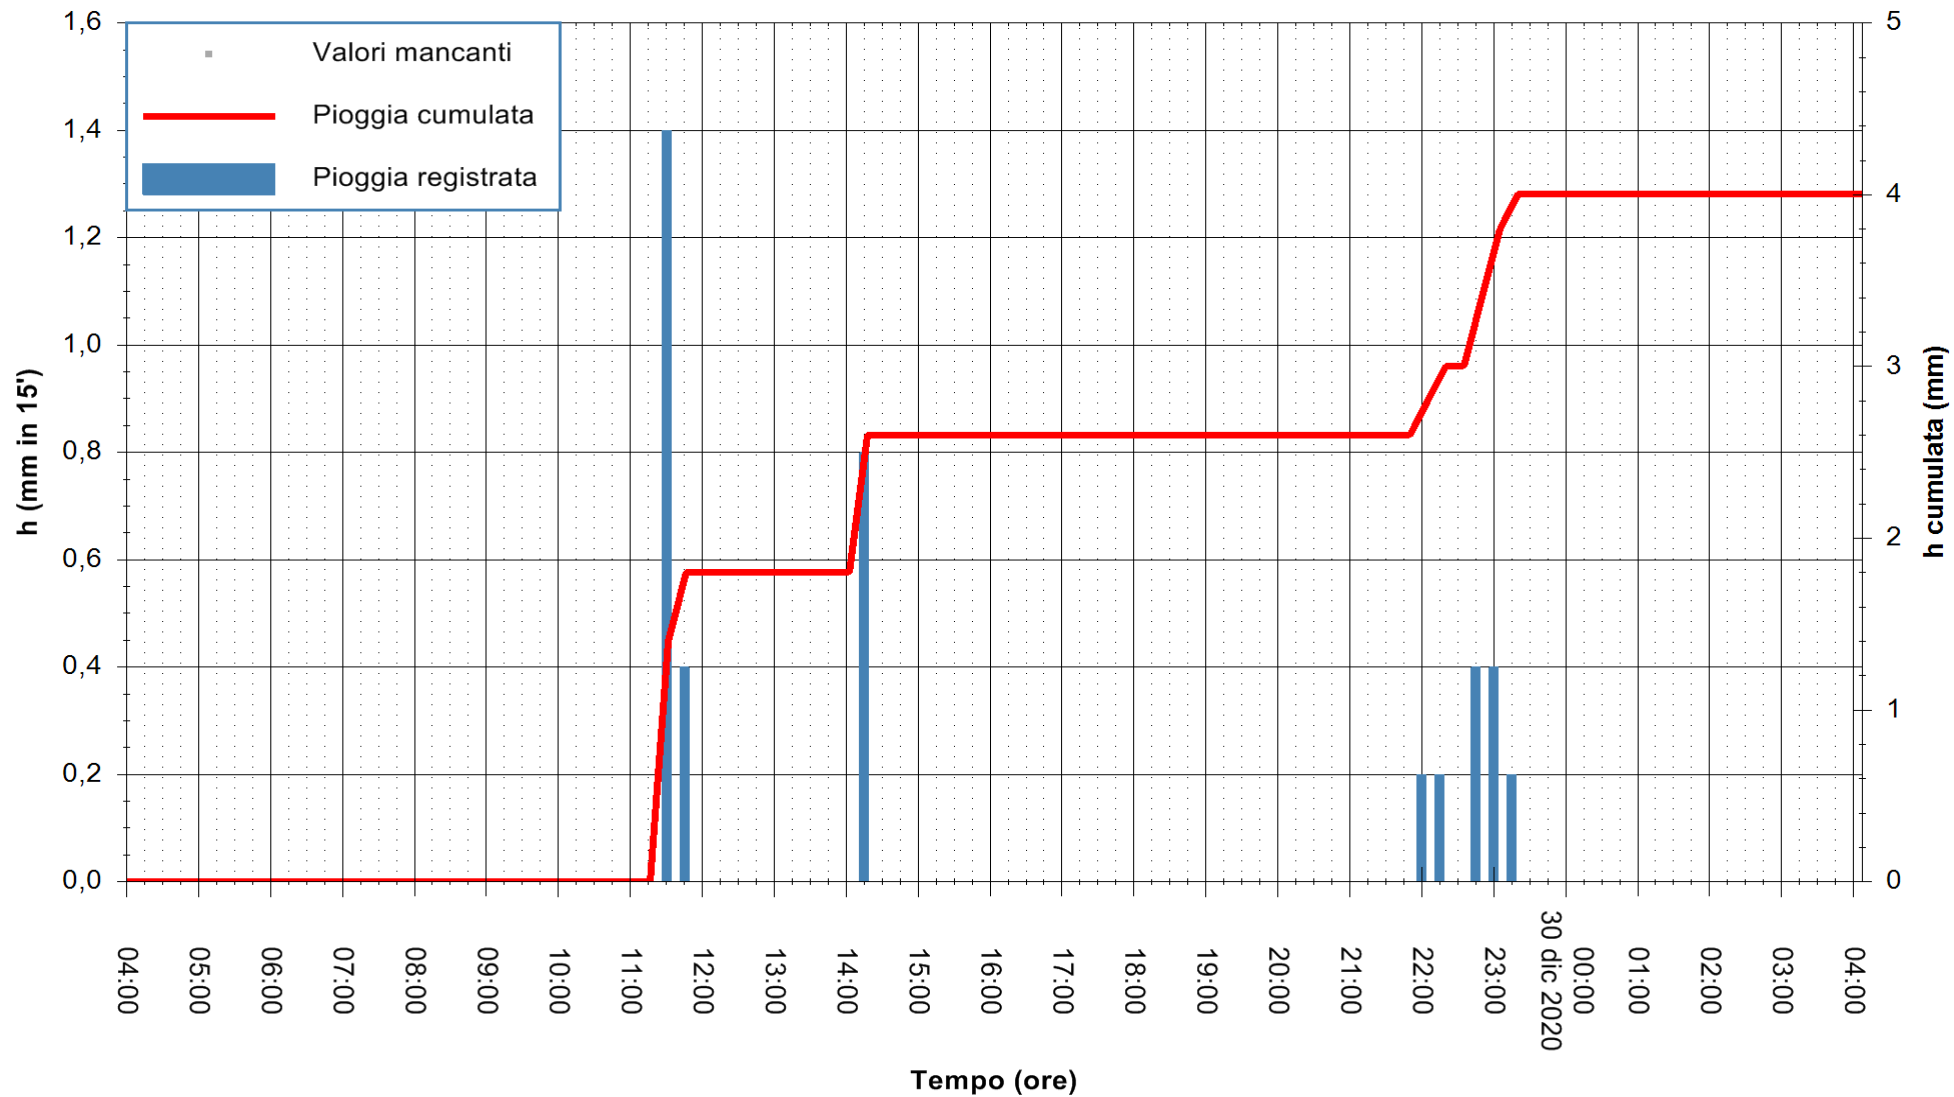

ARPAS  
 F.to il Dirigente Responsabile  
 Dott. Giuseppe Bianco

REGIONE AUTÒNOMA DE SARDIGNA  
 REGIONE AUTONOMA DELLA SARDEGNA

Stazione pluviometrica CARBONIA C.RA FLUMENTEPIDO  
Area FLUMETEPIDO

Pioggia registrata nelle ultime 24 ore  
Estrazione dati delle ore 04:39 del 30/12/2020  
Ultimo dato disponibile: 30/12/2020 alle 04:15