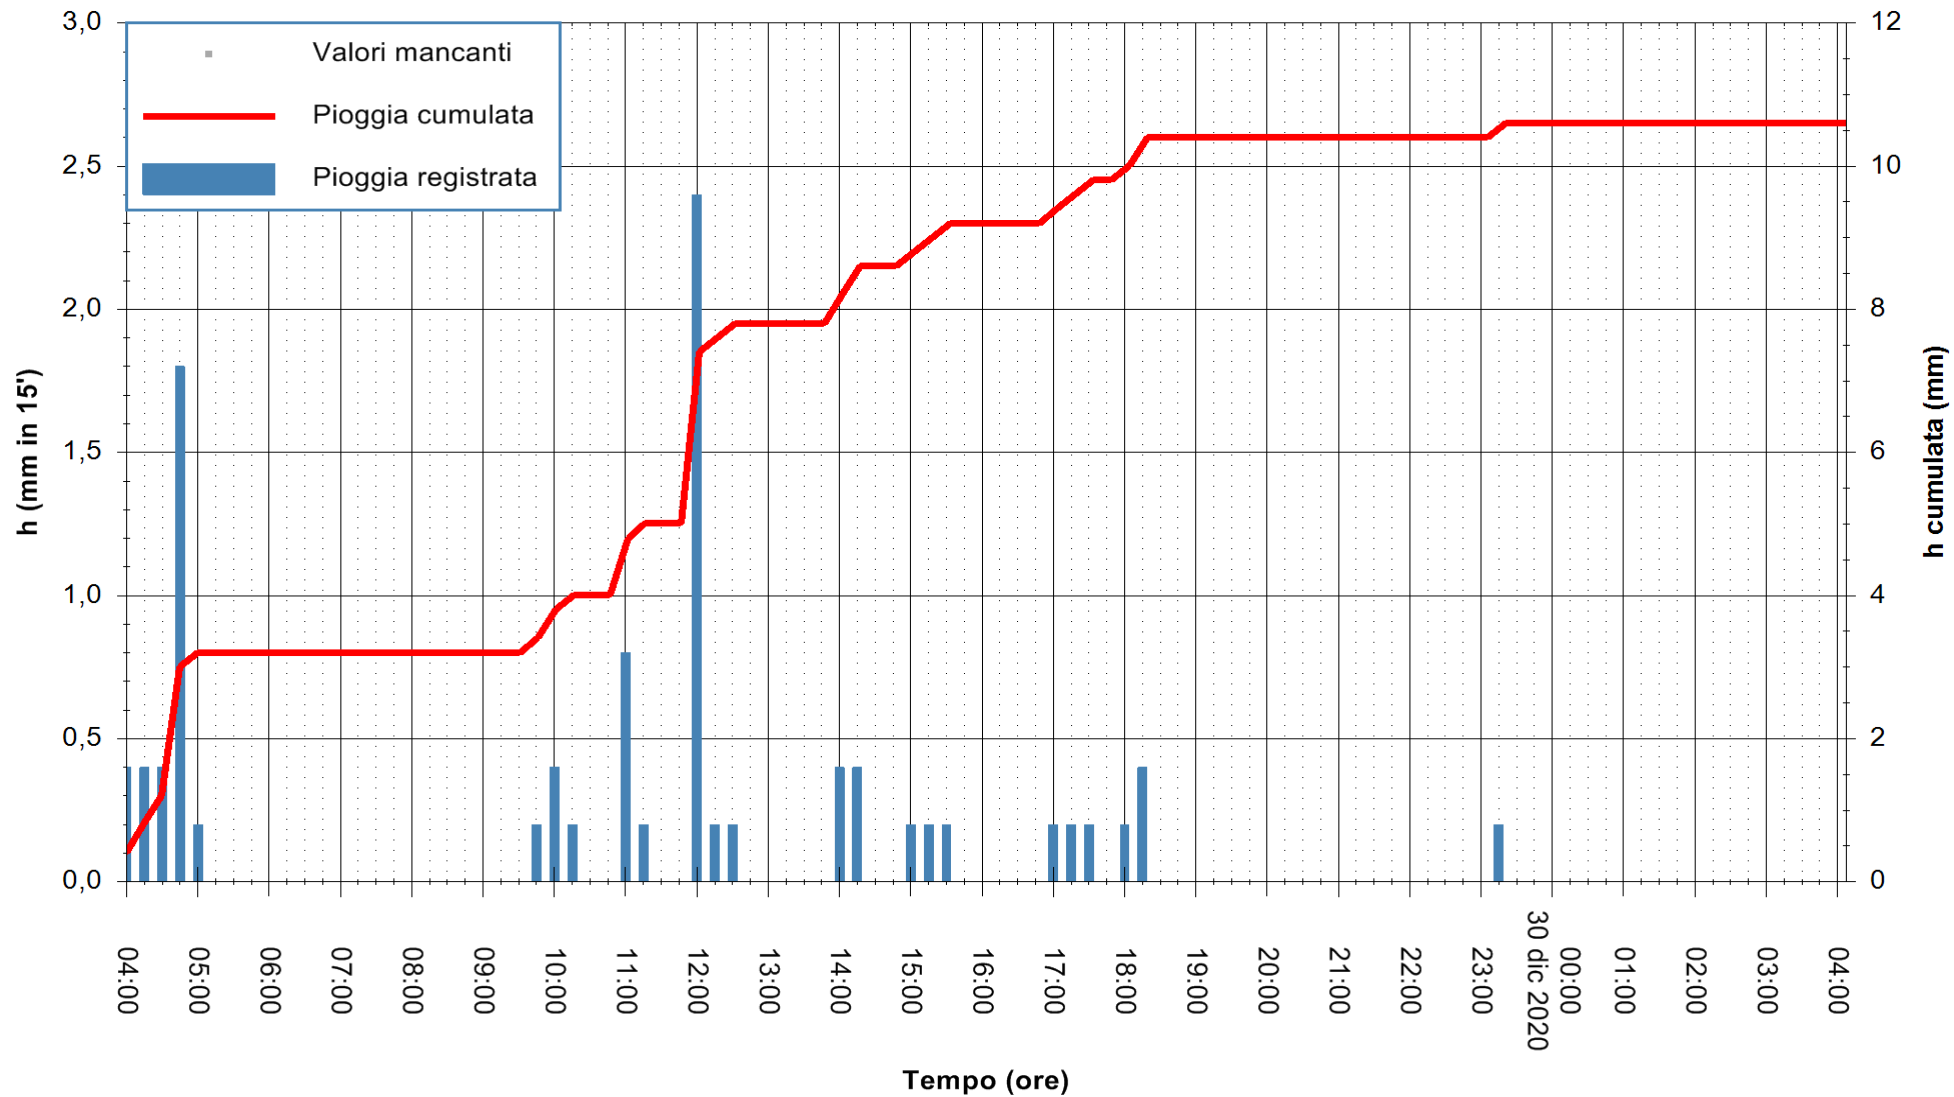

ARPAS  
F.to il Dirigente Responsabile  
Dott. Giuseppe Bianco

REGIONE AUTÒNOMA DE SARDIGNA  
REGIONE AUTONOMA DELLA SARDEGNA

Stazione pluviometrica GAIRO PUNTA TRICOLI  
Area PUNTA TRICOLI  
Pioggia registrata nelle ultime 24 ore  
Estrazione dati delle ore 04:39 del 30/12/2020  
Ultimo dato disponibile: 30/12/2020 alle 04:15