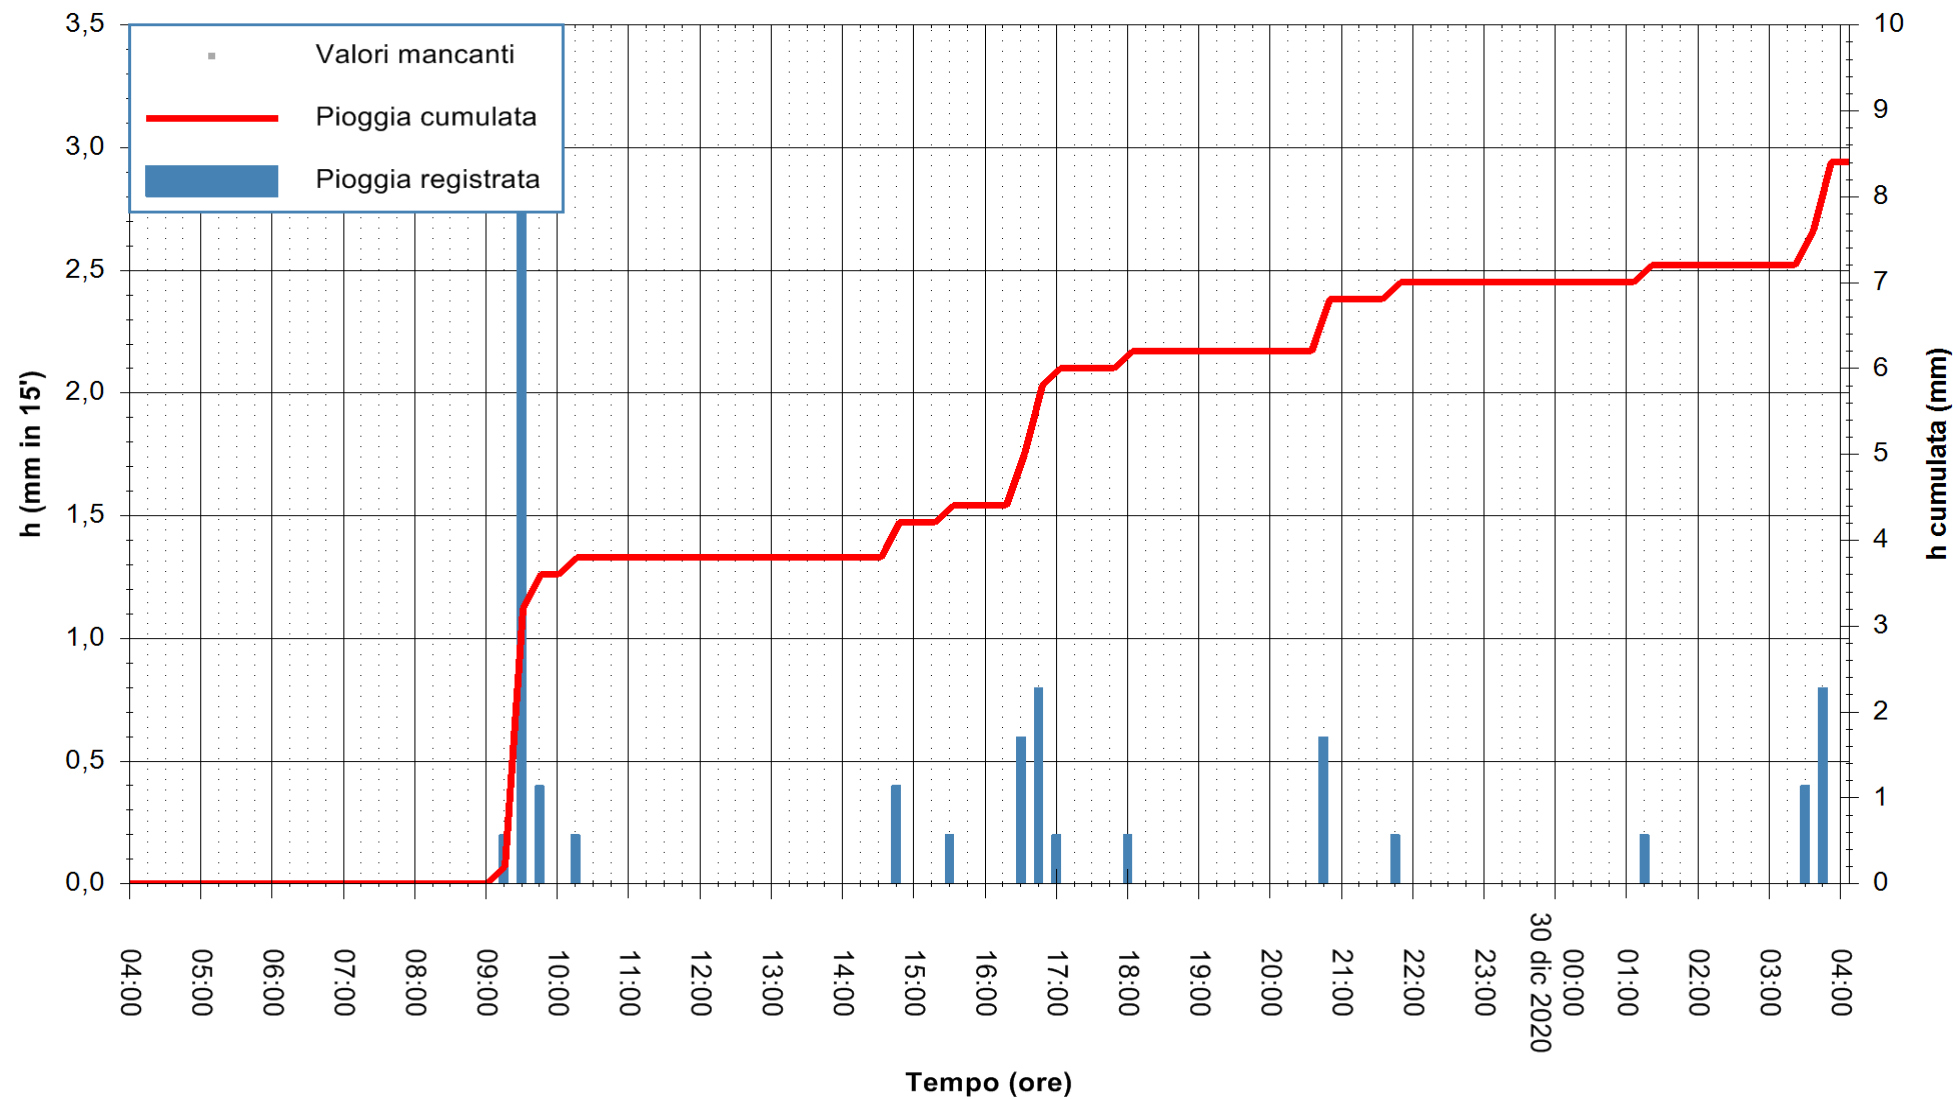

ARPAS  
F.to il Dirigente Responsabile  
Dott. Giuseppe Bianco

REGIONE AUTONOMA DE SARDIGNA  
REGIONE AUTONOMA DELLA SARDEGNA

Stazione pluviometrica STINTINO PUNTA DE S'AQUILA  
 Area PUNTA DE S' AQUILA  
 Pioggia registrata nelle ultime 24 ore  
 Estrazione dati delle ore 04:39 del 30/12/2020  
 Ultimo dato disponibile: 30/12/2020 alle 04:15