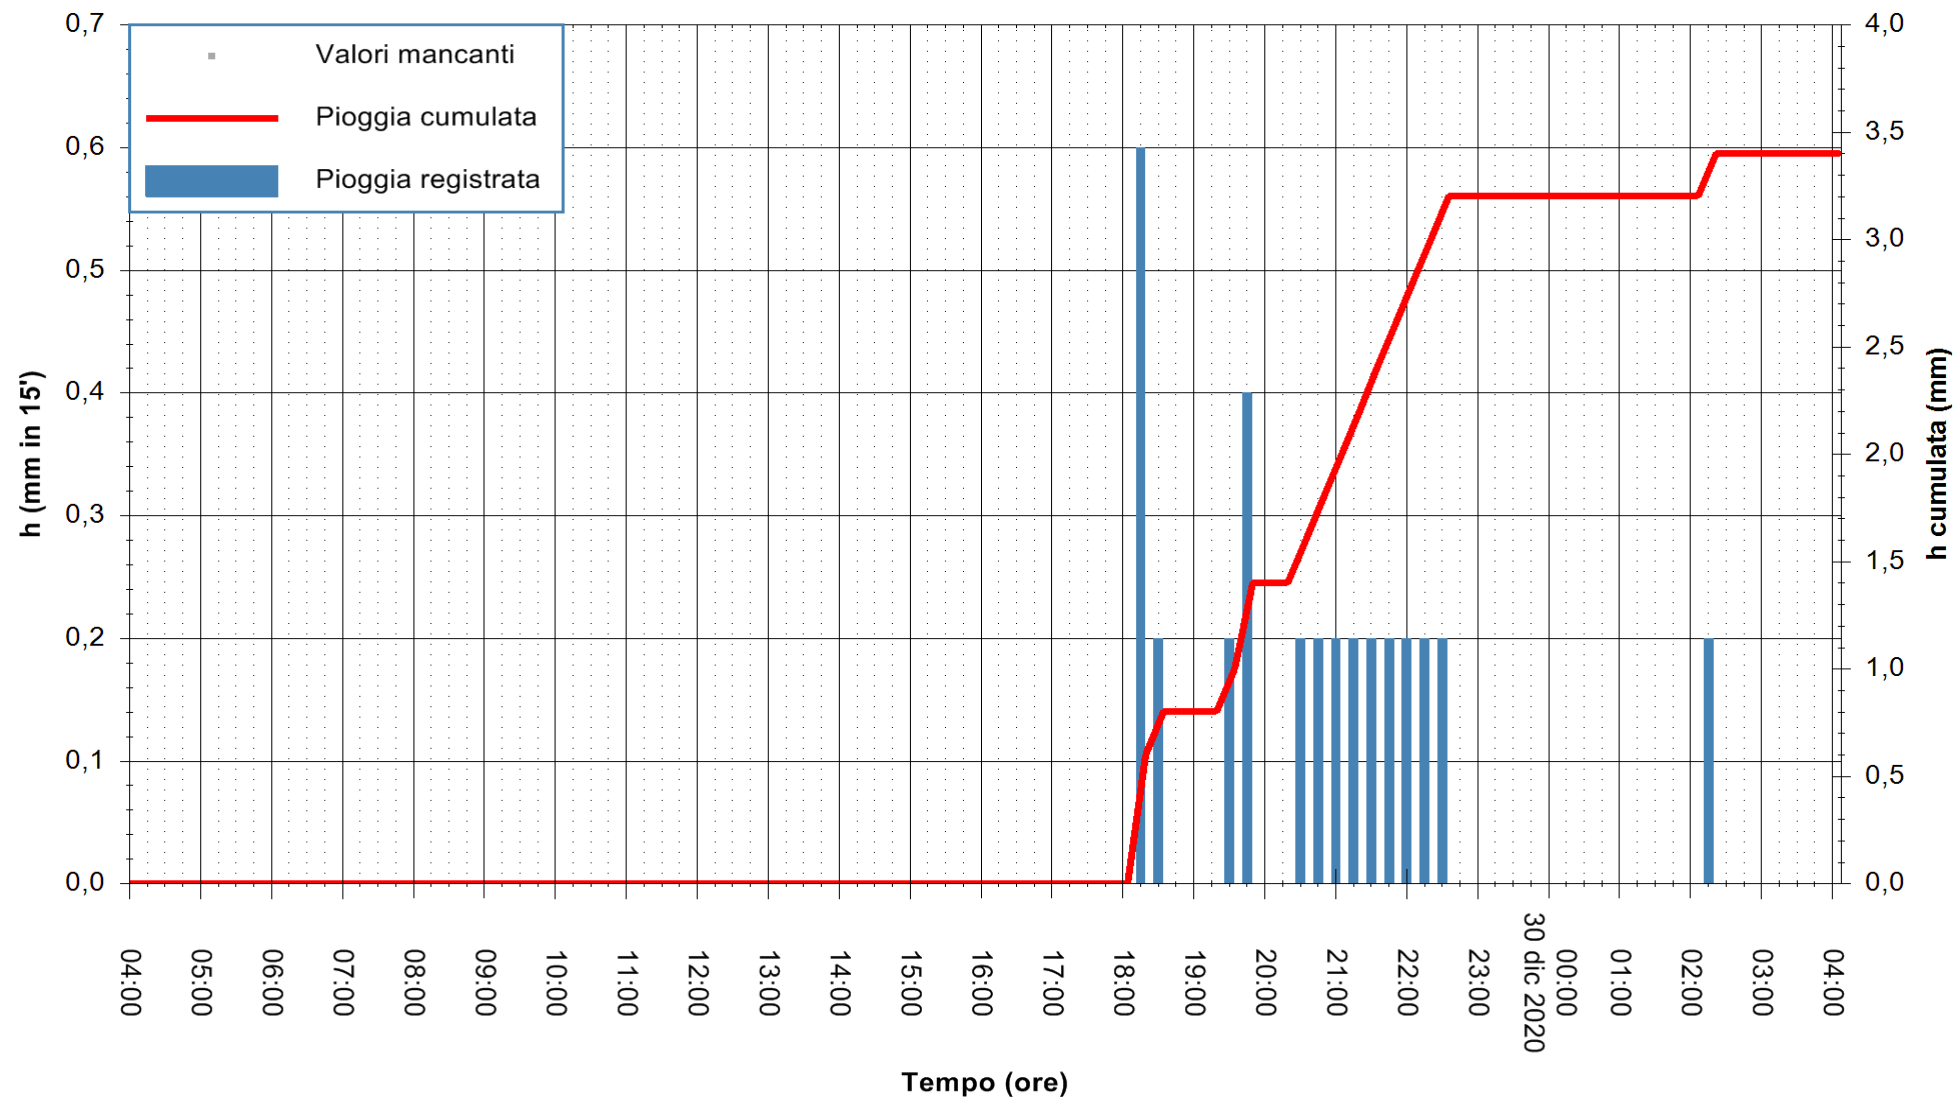

Stazione pluviometrica OSCHIRI RF  
 Area PISCHINAS  
 Pioggia registrata nelle ultime 24 ore  
 Estrazione dati delle ore 04:39 del 30/12/2020  
 Ultimo dato disponibile: 30/12/2020 alle 04:10

ARPAS  
 F.to il Dirigente Responsabile  
 Dott. Giuseppe Bianco

REGIONE AUTONOMA DE SARDIGNA  
 REGIONE AUTONOMA DELLA SARDEGNA

Stazione pluviometrica ESTERZILI M. SANTA VITTORIA  
 Area MONTE SANTA VITTORIA  
 Pioggia registrata nelle ultime 24 ore  
 Estrazione dati delle ore 04:39 del 30/12/2020  
 Ultimo dato disponibile: 30/12/2020 alle 04:15

ARPAS  
 F.to il Dirigente Responsabile  
 Dott. Giuseppe Bianco

REGIONE AUTONOMA DE SARDIGNA  
 REGIONE AUTONOMA DELLA SARDEGNA

Stazione pluviometrica FLUMENDOSA A BALLAO RF  
 Area PONTE SUL FLUMENDOSA  
 Pioggia registrata nelle ultime 24 ore  
 Estrazione dati delle ore 04:39 del 30/12/2020  
 Ultimo dato disponibile: 30/12/2020 alle 04:15