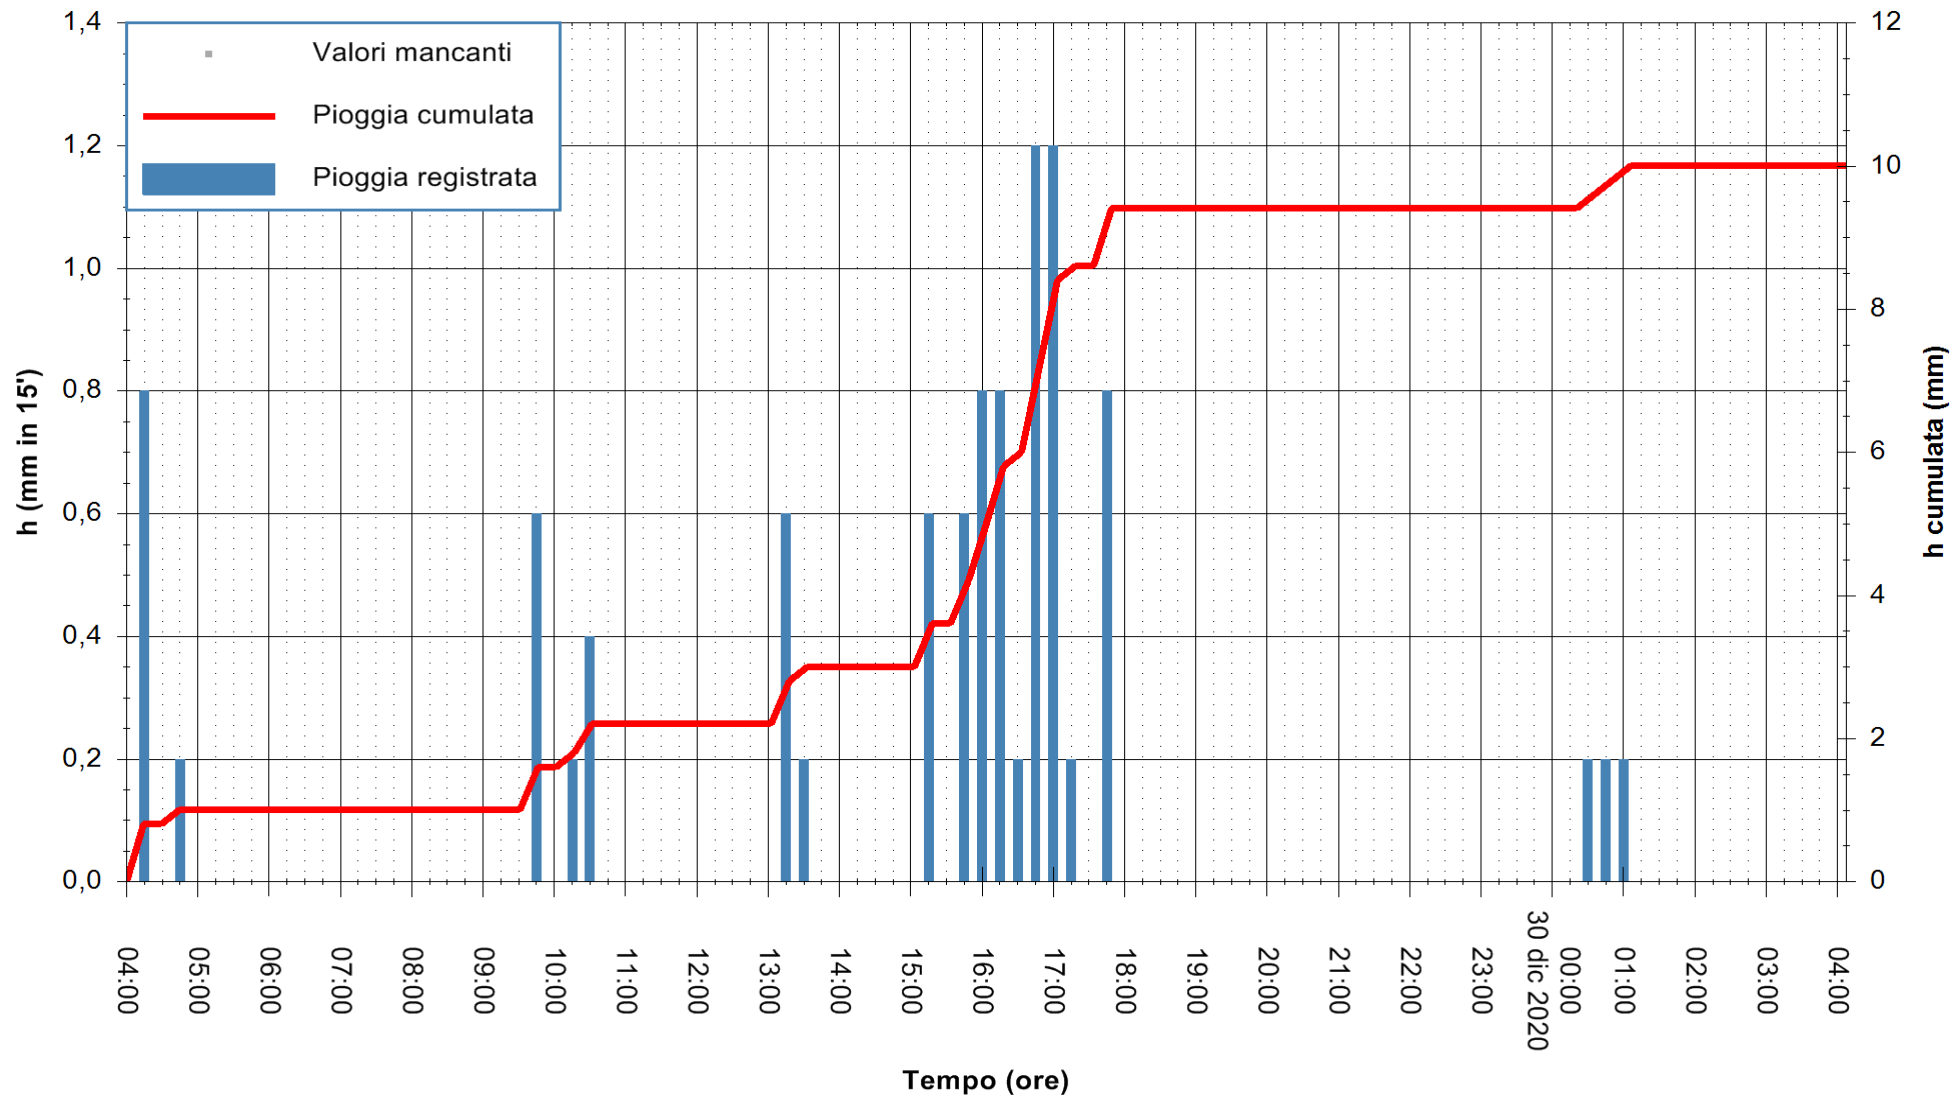

Stazione pluviometrica OSCHIRI RF  
 Area PISCHINAS  
 Pioggia registrata nelle ultime 24 ore  
 Estrazione dati delle ore 04:39 del 30/12/2020  
 Ultimo dato disponibile: 30/12/2020 alle 04:10

ARPAS  
 F.to il Dirigente Responsabile  
 Dott. Giuseppe Bianco

REGIONE AUTONOMA DE SARDIGNA  
 REGIONE AUTONOMA DELLA SARDEGNA

Stazione pluviometrica ESTERZILI M. SANTA VITTORIA  
 Area MONTE SANTA VITTORIA  
 Pioggia registrata nelle ultime 24 ore  
 Estrazione dati delle ore 04:39 del 30/12/2020  
 Ultimo dato disponibile: 30/12/2020 alle 04:15