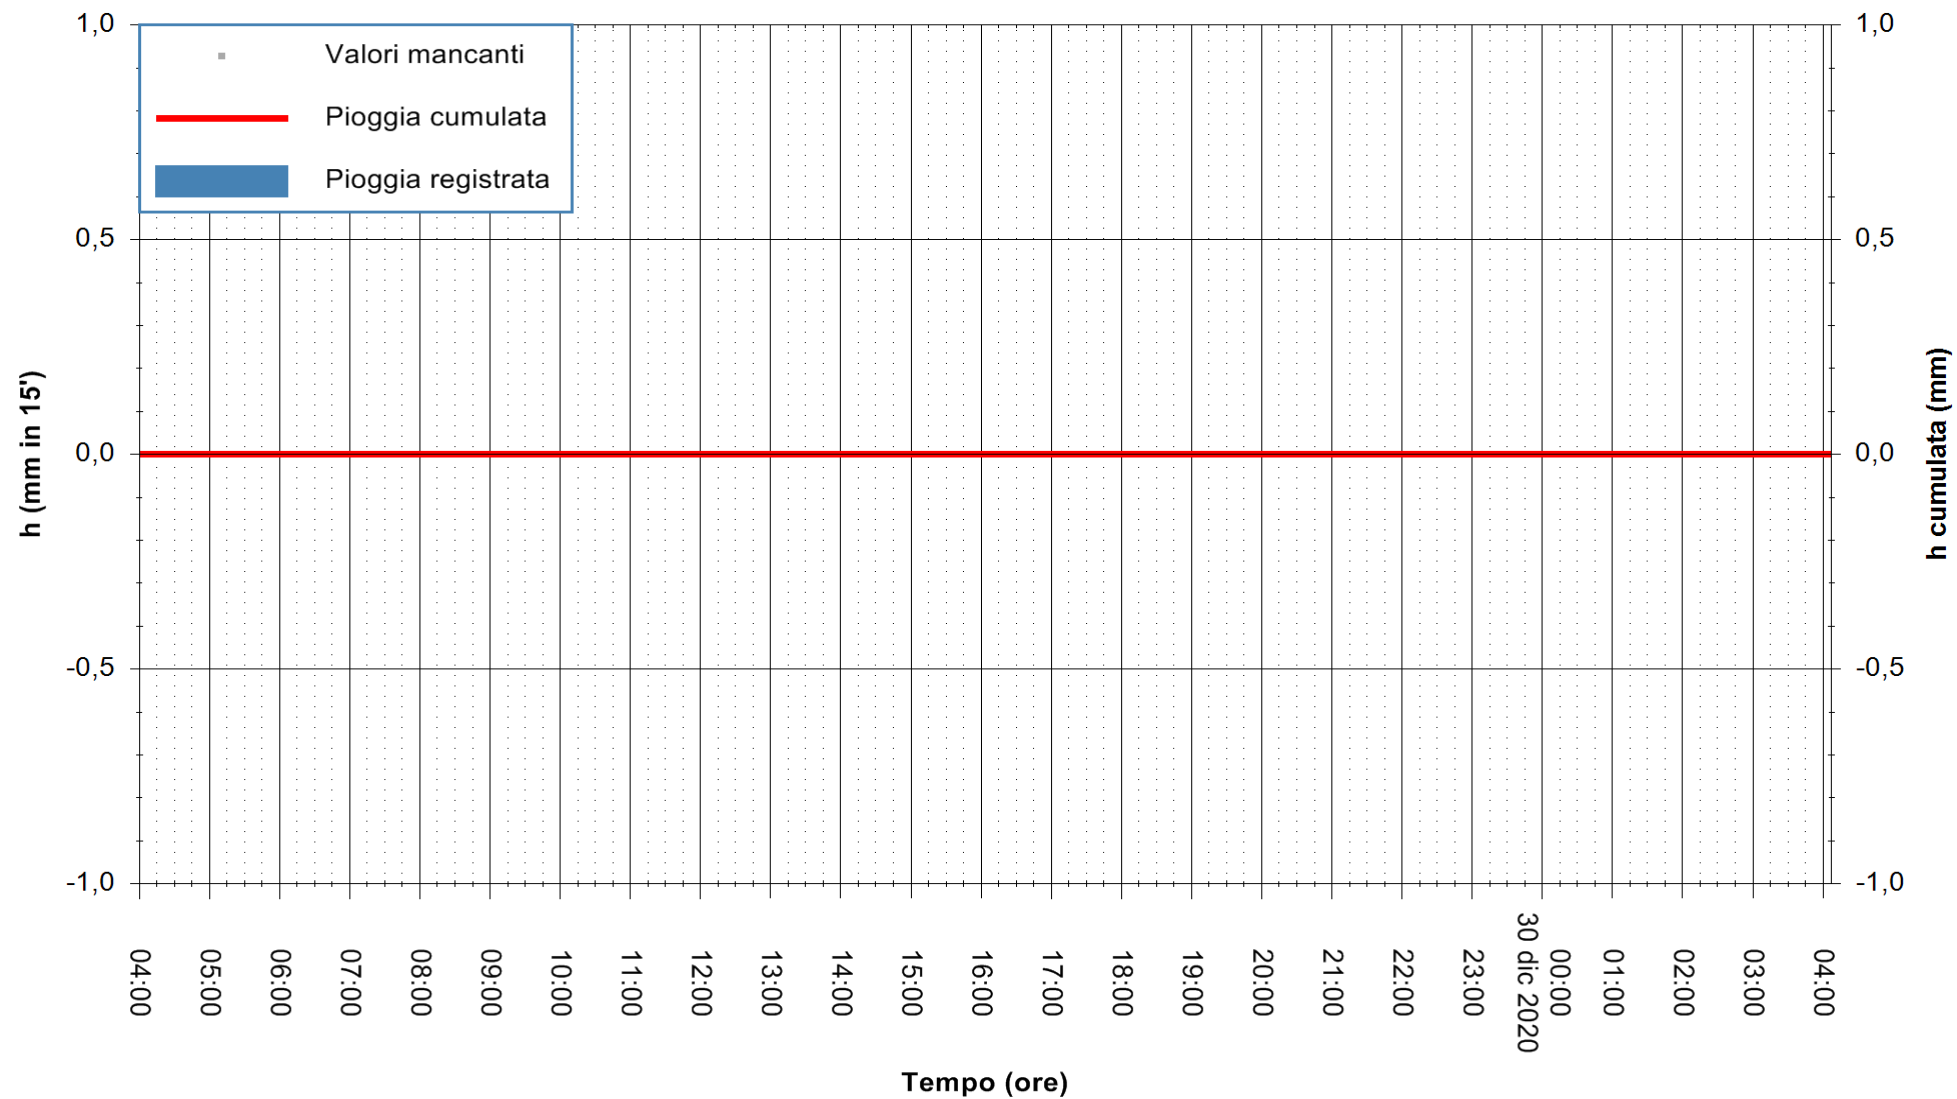

Stazione pluviometrica GAIRO PUNTA TRICOLI
Area PUNTA TRICOLI
Pioggia registrata nelle ultime 24 ore
Estrazione dati delle ore 04:39 del 30/12/2020
Ultimo dato disponibile: 30/12/2020 alle 04:15

ARPAS
F.to il Dirigente Responsabile
Dott. Giuseppe Bianco

REGIONE AUTONOMA DE SARDIGNA
REGIONE AUTONOMA DELLA SARDEGNA