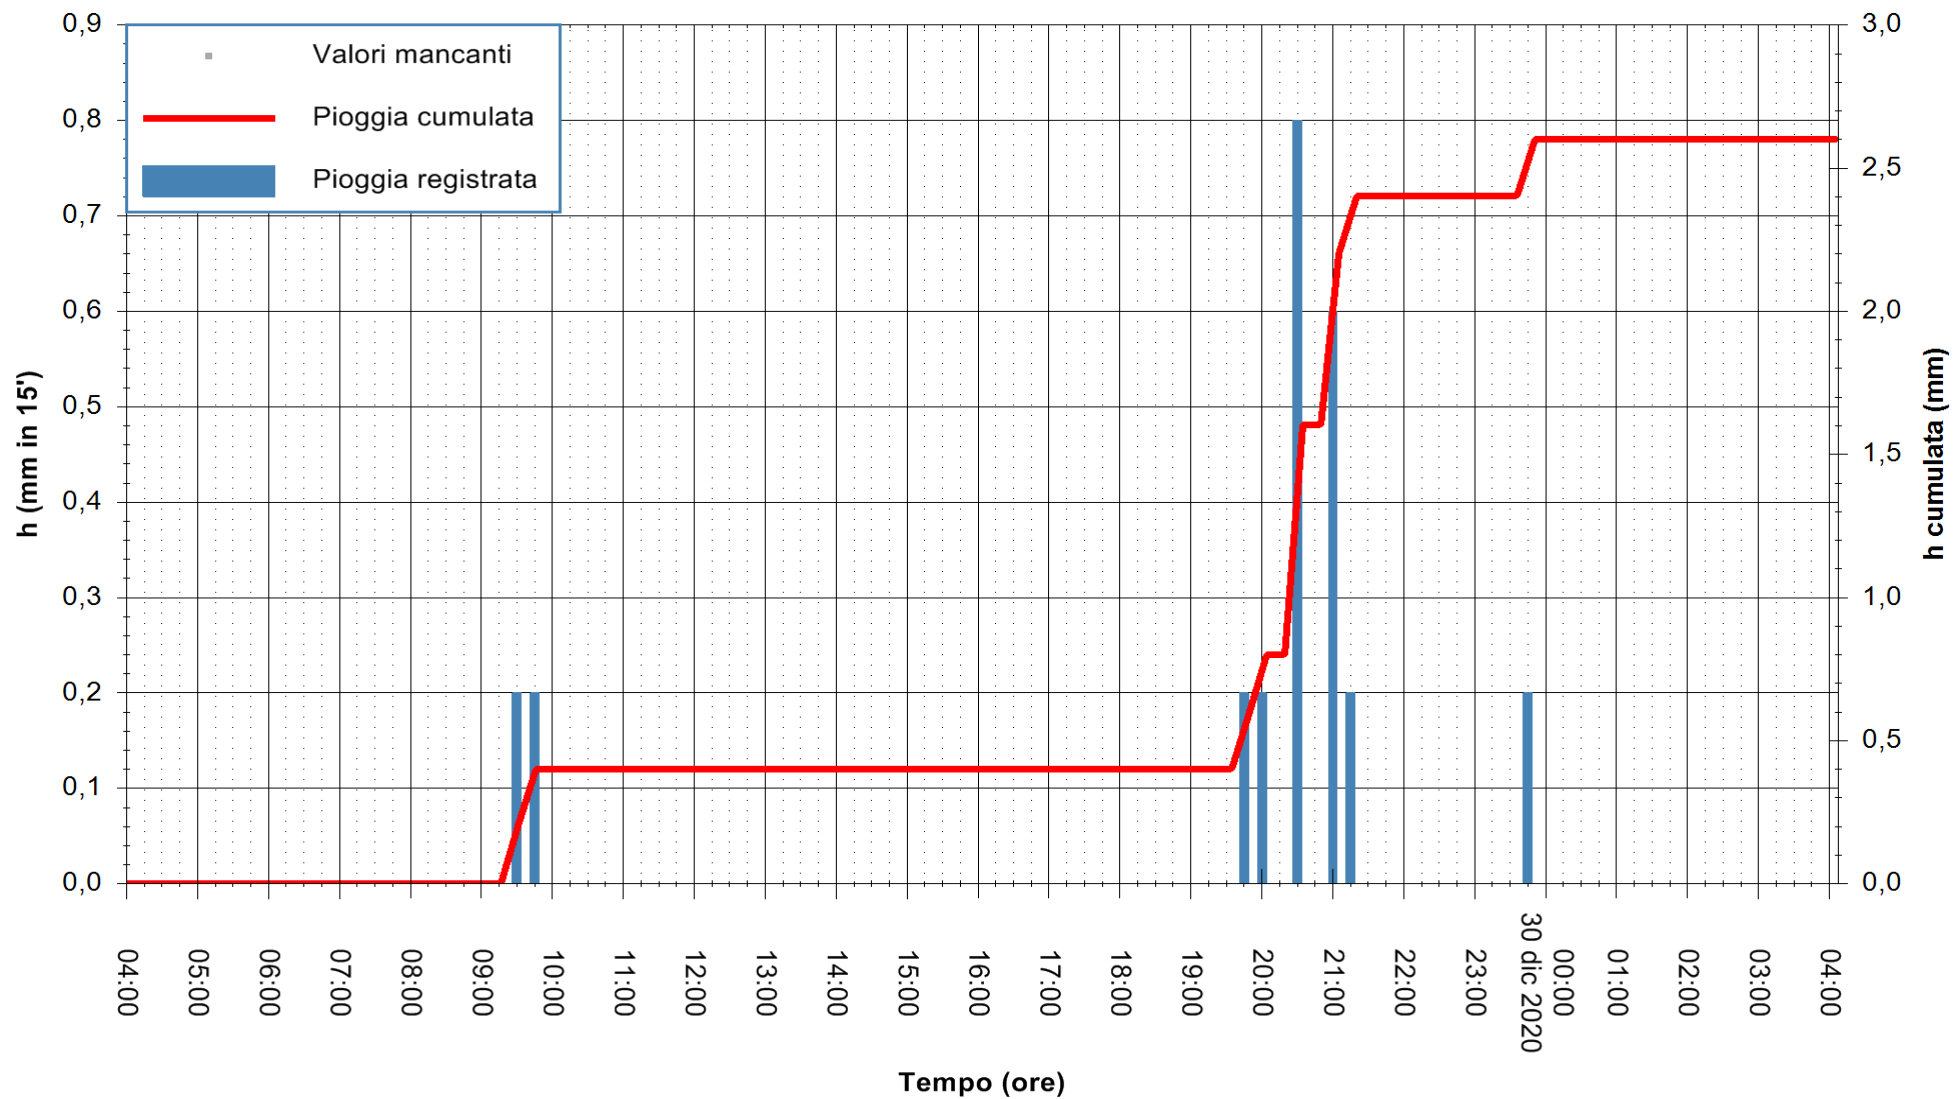

Stazione pluviometrica CARBONIA C.RA FLUMENTEPIDO
Area FLUMETEPIDO

Pioggia registrata nelle ultime 24 ore
Estrazione dati delle ore 04:39 del 30/12/2020
Ultimo dato disponibile: 30/12/2020 alle 04:15

ARPAS
F.to il Dirigente Responsabile
Dott. Giuseppe Bianco

REGIONE AUTONOMA DE SARDIGNA
REGIONE AUTONOMA DELLA SARDEGNA