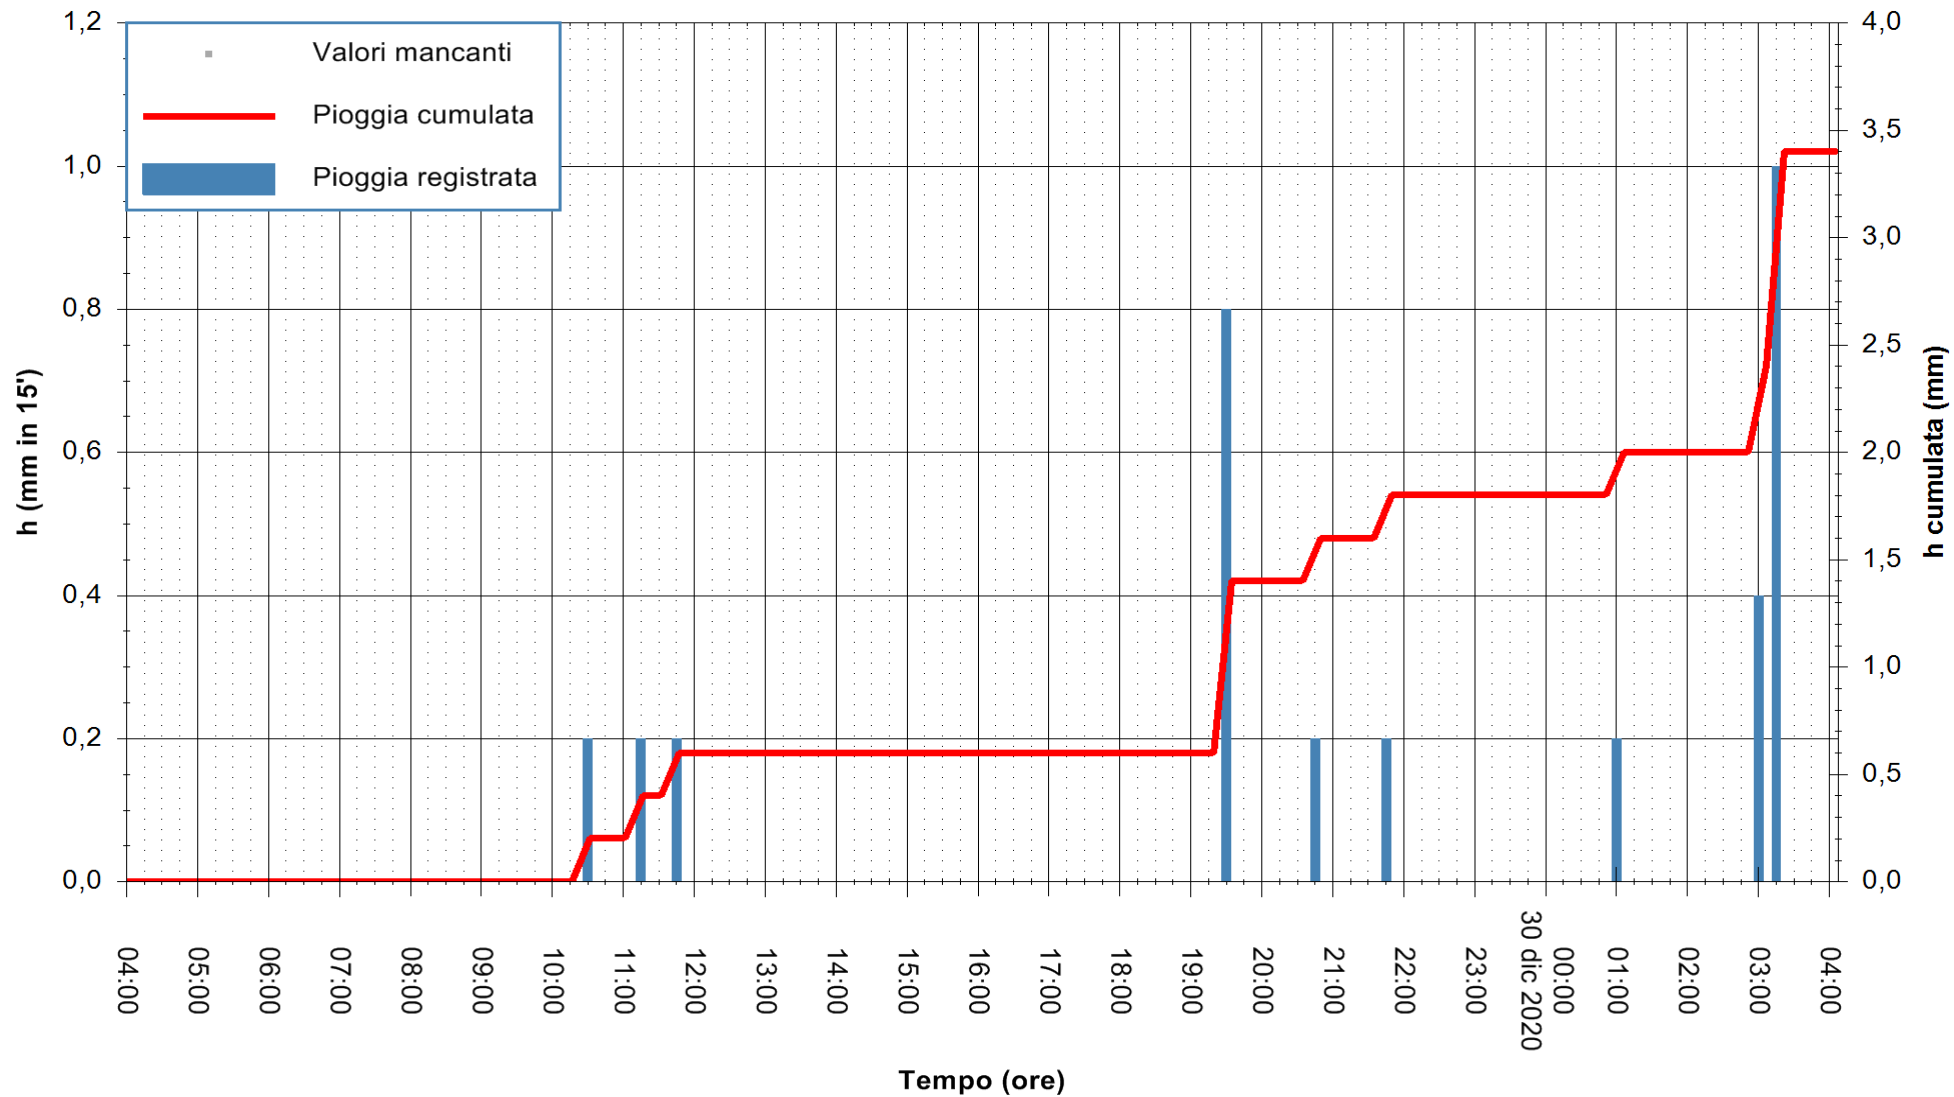

REGIONE AUTONOMA DE SARDIGNA  
 REGIONE AUTONOMA DELLA SARDEGNA

Stazione pluviometrica ESTERZILI M. SANTA VITTORIA  
 Area MONTE SANTA VITTORIA  
 Pioggia registrata nelle ultime 24 ore  
 Estrazione dati delle ore 04:39 del 30/12/2020  
 Ultimo dato disponibile: 30/12/2020 alle 04:15

ARPAS  
 F.to il Dirigente Responsabile  
 Dott. Giuseppe Bianco

REGIONE AUTONOMA DE SARDIGNA  
 REGIONE AUTONOMA DELLA SARDEGNA

Stazione pluviometrica FLUMENDOSA A BALLAO RF  
 Area PONTE SUL FLUMENDOSA  
 Pioggia registrata nelle ultime 24 ore  
 Estrazione dati delle ore 04:39 del 30/12/2020  
 Ultimo dato disponibile: 30/12/2020 alle 04:15

ARPAS  
 F.to il Dirigente Responsabile  
 Dott. Giuseppe Bianco

REGIONE AUTONOMA DE SARDIGNA  
 REGIONE AUTONOMA DELLA SARDEGNA

Stazione pluviometrica FLUMENDOSA A ISCA RENA  
 Area ISCA RENA  
 Pioggia registrata nelle ultime 24 ore  
 Estrazione dati delle ore 04:39 del 30/12/2020  
 Ultimo dato disponibile: 30/12/2020 alle 04:15