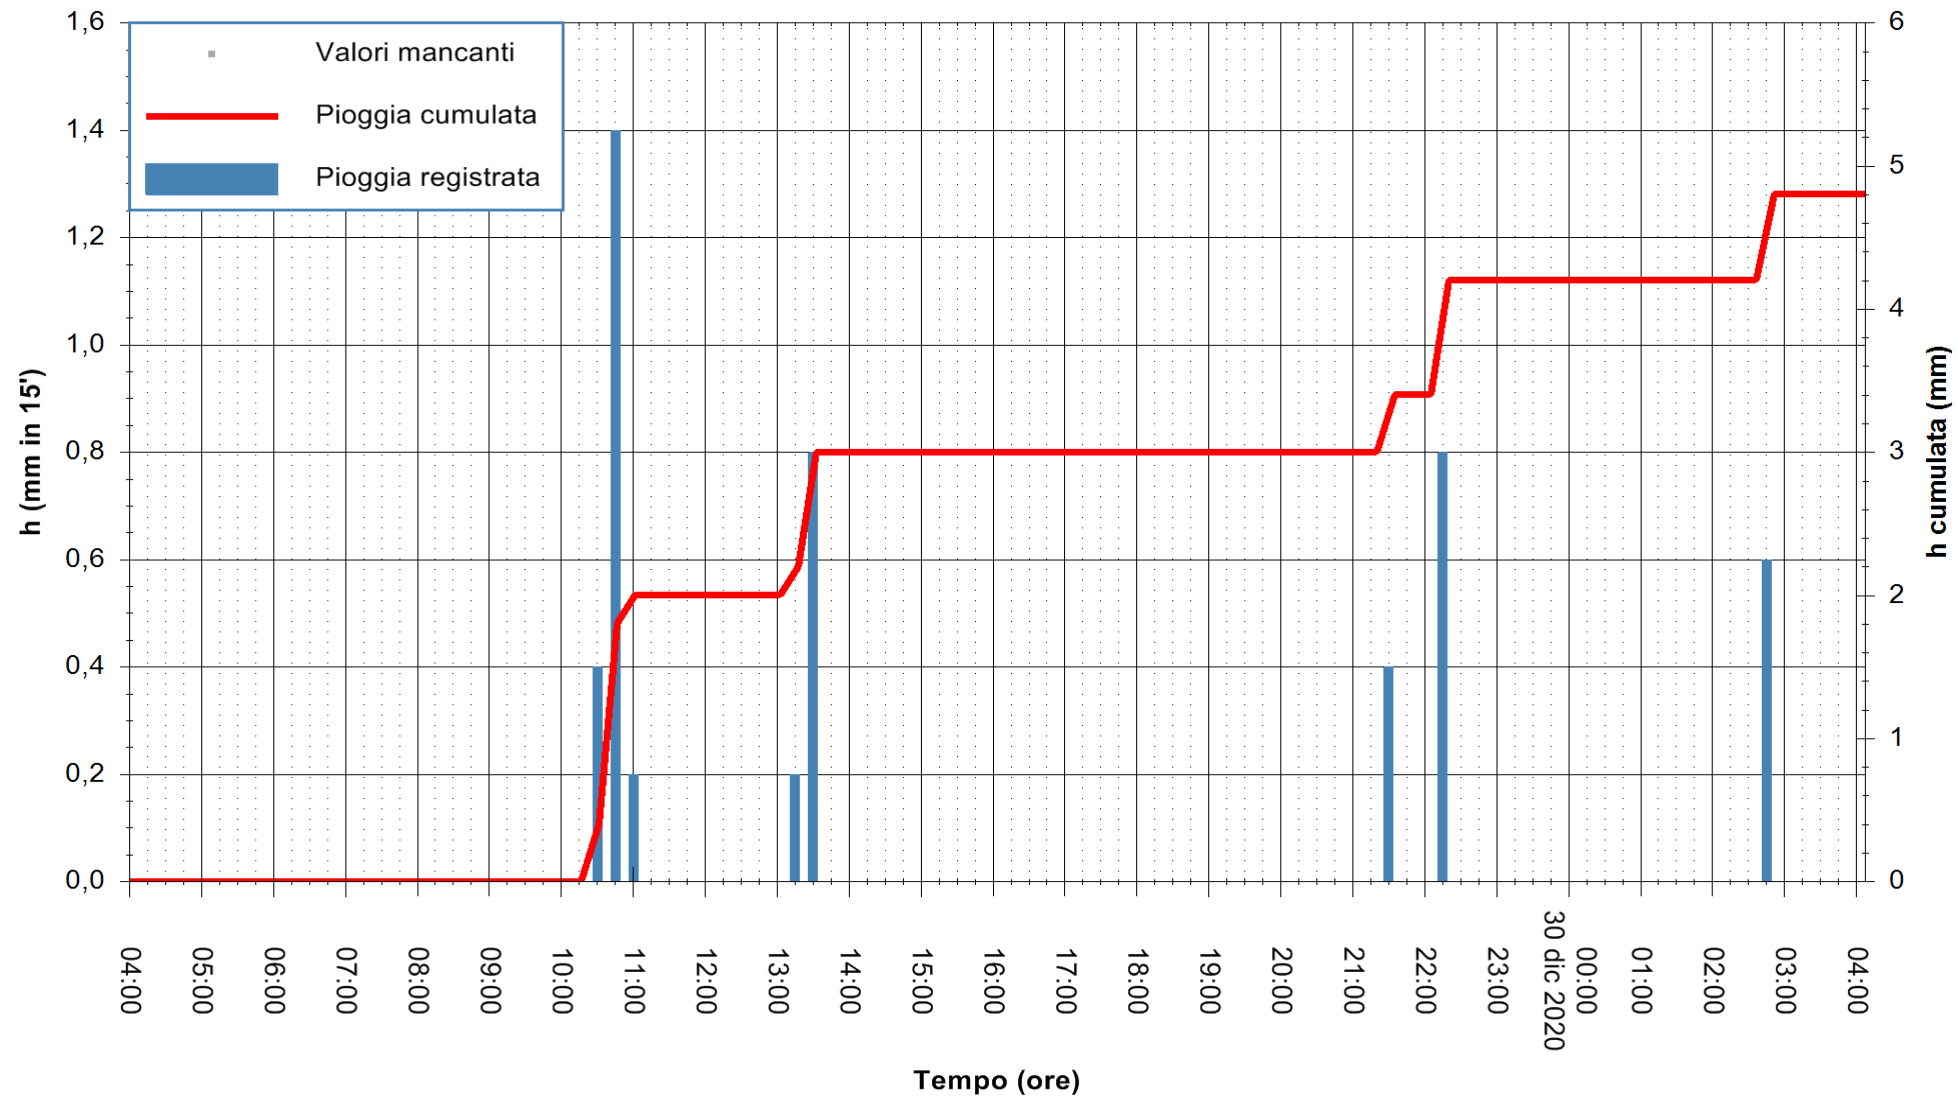

ARPAS  
 F.to il Dirigente Responsabile  
 Dott. Giuseppe Bianco

REGIONE AUTONOMA DE SARDIGNA  
 REGIONE AUTONOMA DELLA SARDEGNA

Stazione pluviometrica DIGA IS BARROCUS  
Area DIGA IS BARROCUS

Pioggia registrata nelle ultime 24 ore  
Estrazione dati delle ore 04:39 del 30/12/2020  
Ultimo dato disponibile: 30/12/2020 alle 04:15

ARPAS  
F.to il Dirigente Responsabile  
Dott. Giuseppe Bianco

REGIONE AUTÒNOMA DE SARDIGNA  
REGIONE AUTONOMA DELLA SARDEGNA

Stazione pluviometrica GAIRO PUNTA TRICOLI  
Area PUNTA TRICOLI  
Pioggia registrata nelle ultime 24 ore  
Estrazione dati delle ore 04:39 del 30/12/2020  
Ultimo dato disponibile: 30/12/2020 alle 04:15