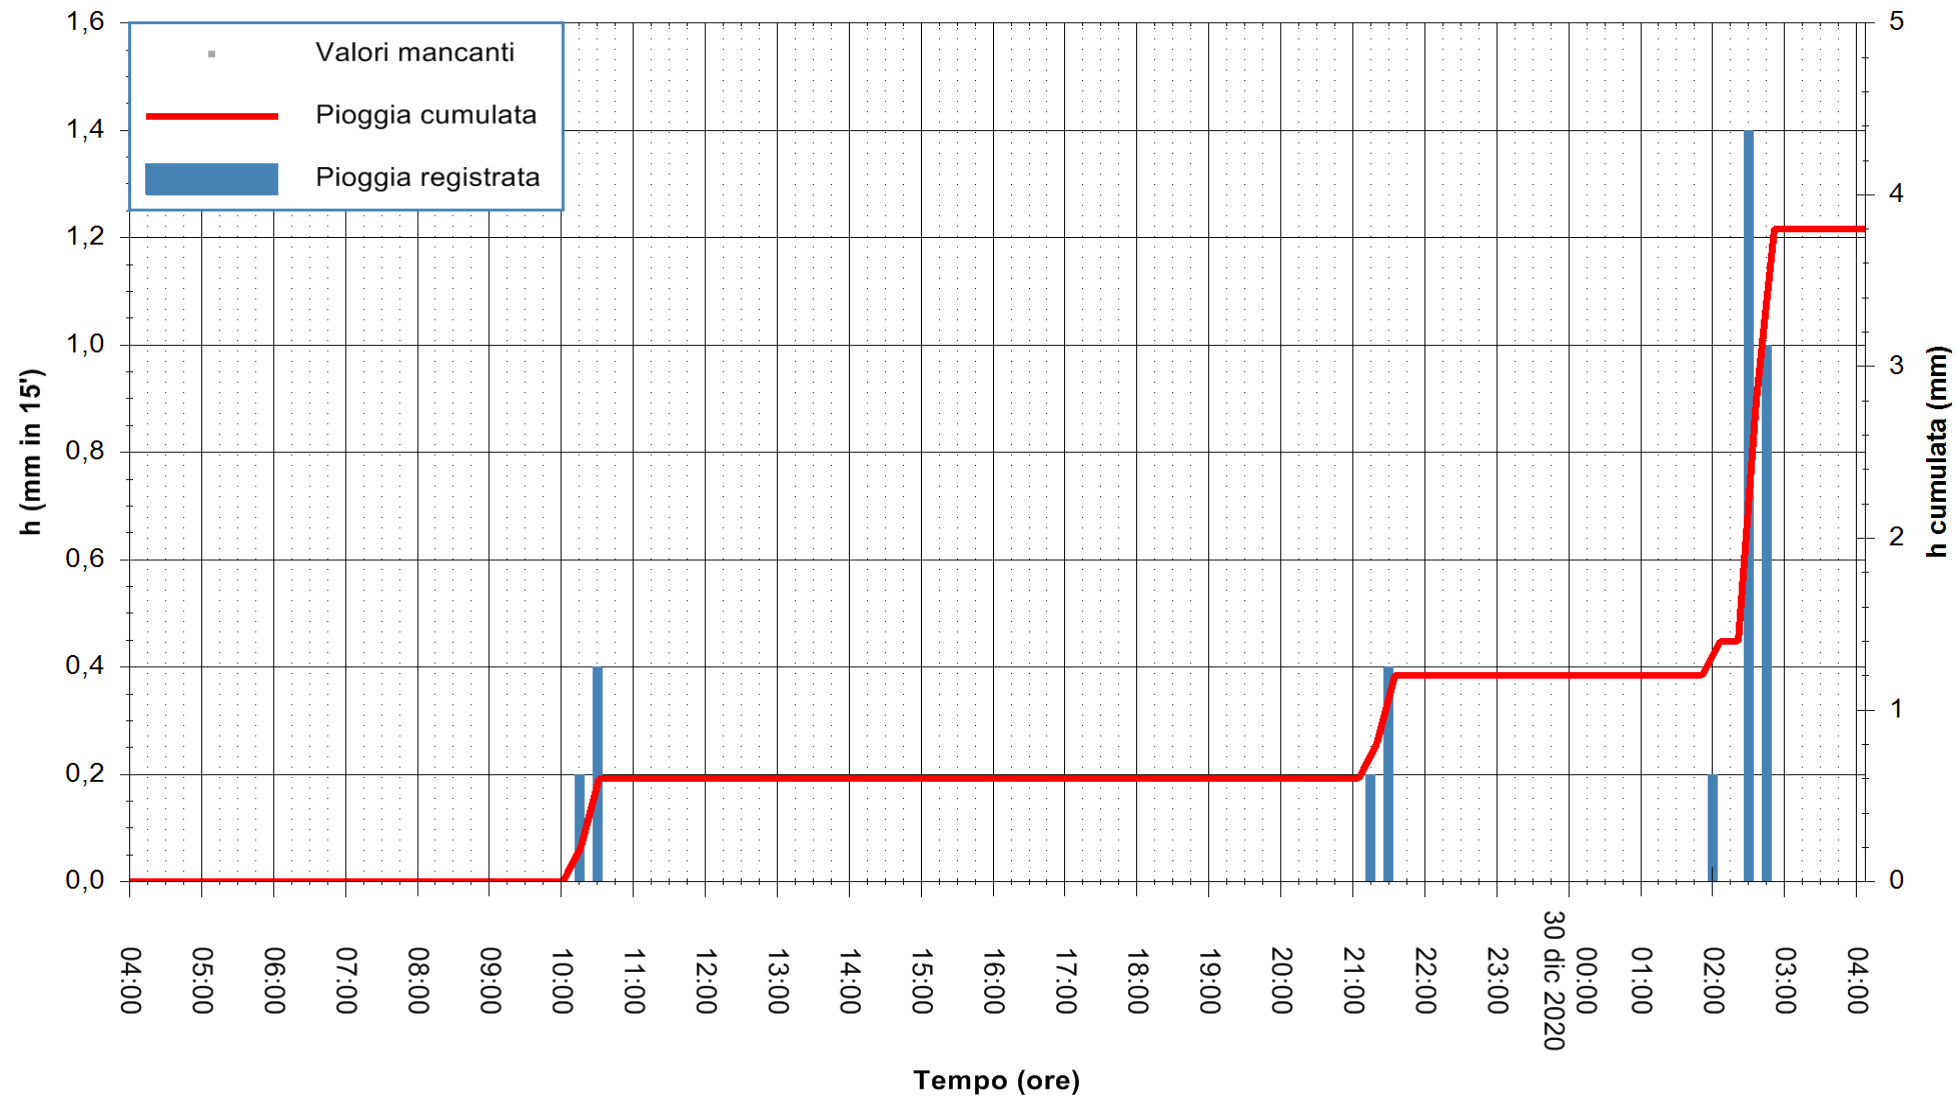

ARPAS  
F.to il Dirigente Responsabile  
Dott. Giuseppe Bianco

REGIONE AUTÒNOMA DE SARDIGNA  
REGIONE AUTONOMA DELLA SARDEGNA

Stazione pluviometrica GAIRO PUNTA TRICOLI  
Area PUNTA TRICOLI  
Pioggia registrata nelle ultime 24 ore  
Estrazione dati delle ore 04:39 del 30/12/2020  
Ultimo dato disponibile: 30/12/2020 alle 04:15