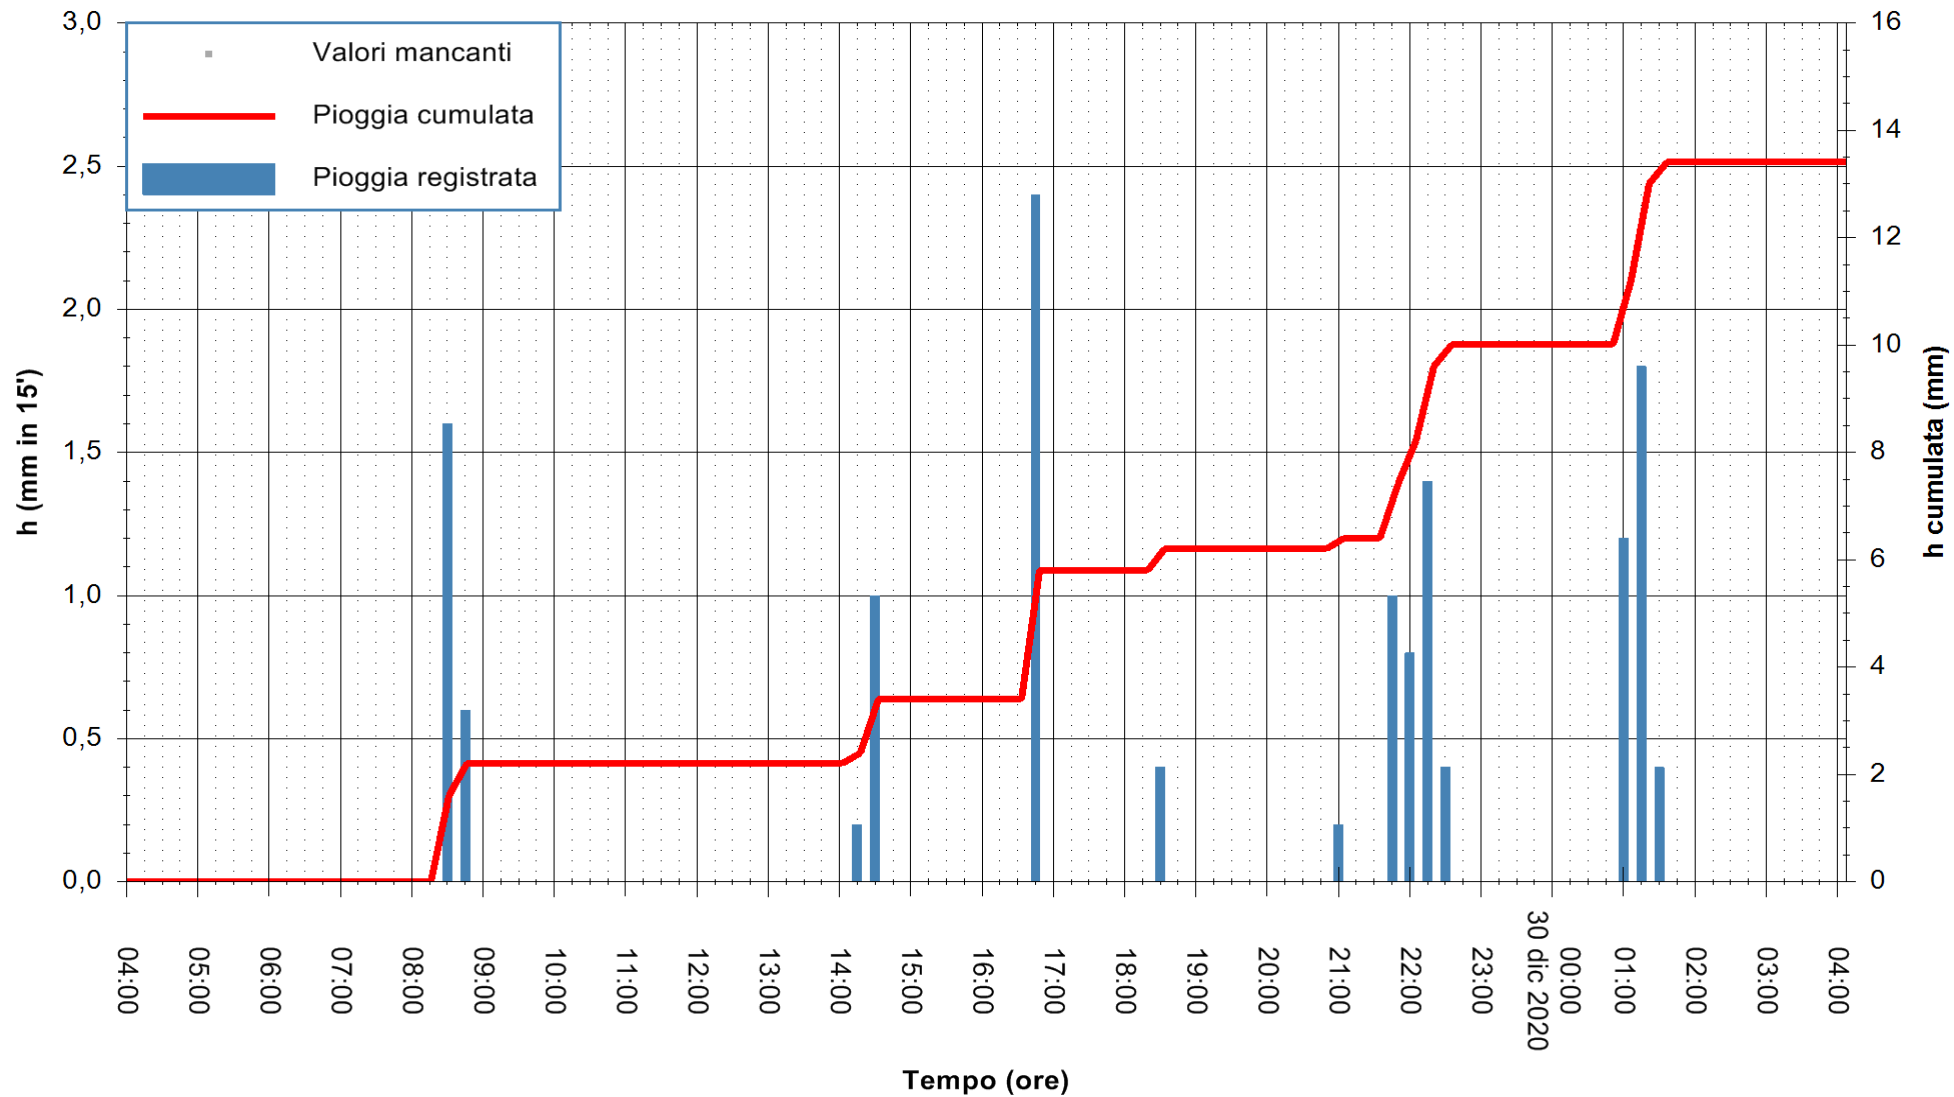

ARPAS  
F.to il Dirigente Responsabile  
Dott. Giuseppe Bianco

REGIONE AUTONOMA DE SARDIGNA  
REGIONE AUTONOMA DELLA SARDEGNA

Stazione pluviometrica ORISTANO RF  
Area TORRE GRANDE  
Pioggia registrata nelle ultime 24 ore  
Estrazione dati delle ore 04:39 del 30/12/2020  
Ultimo dato disponibile: 30/12/2020 alle 04:15