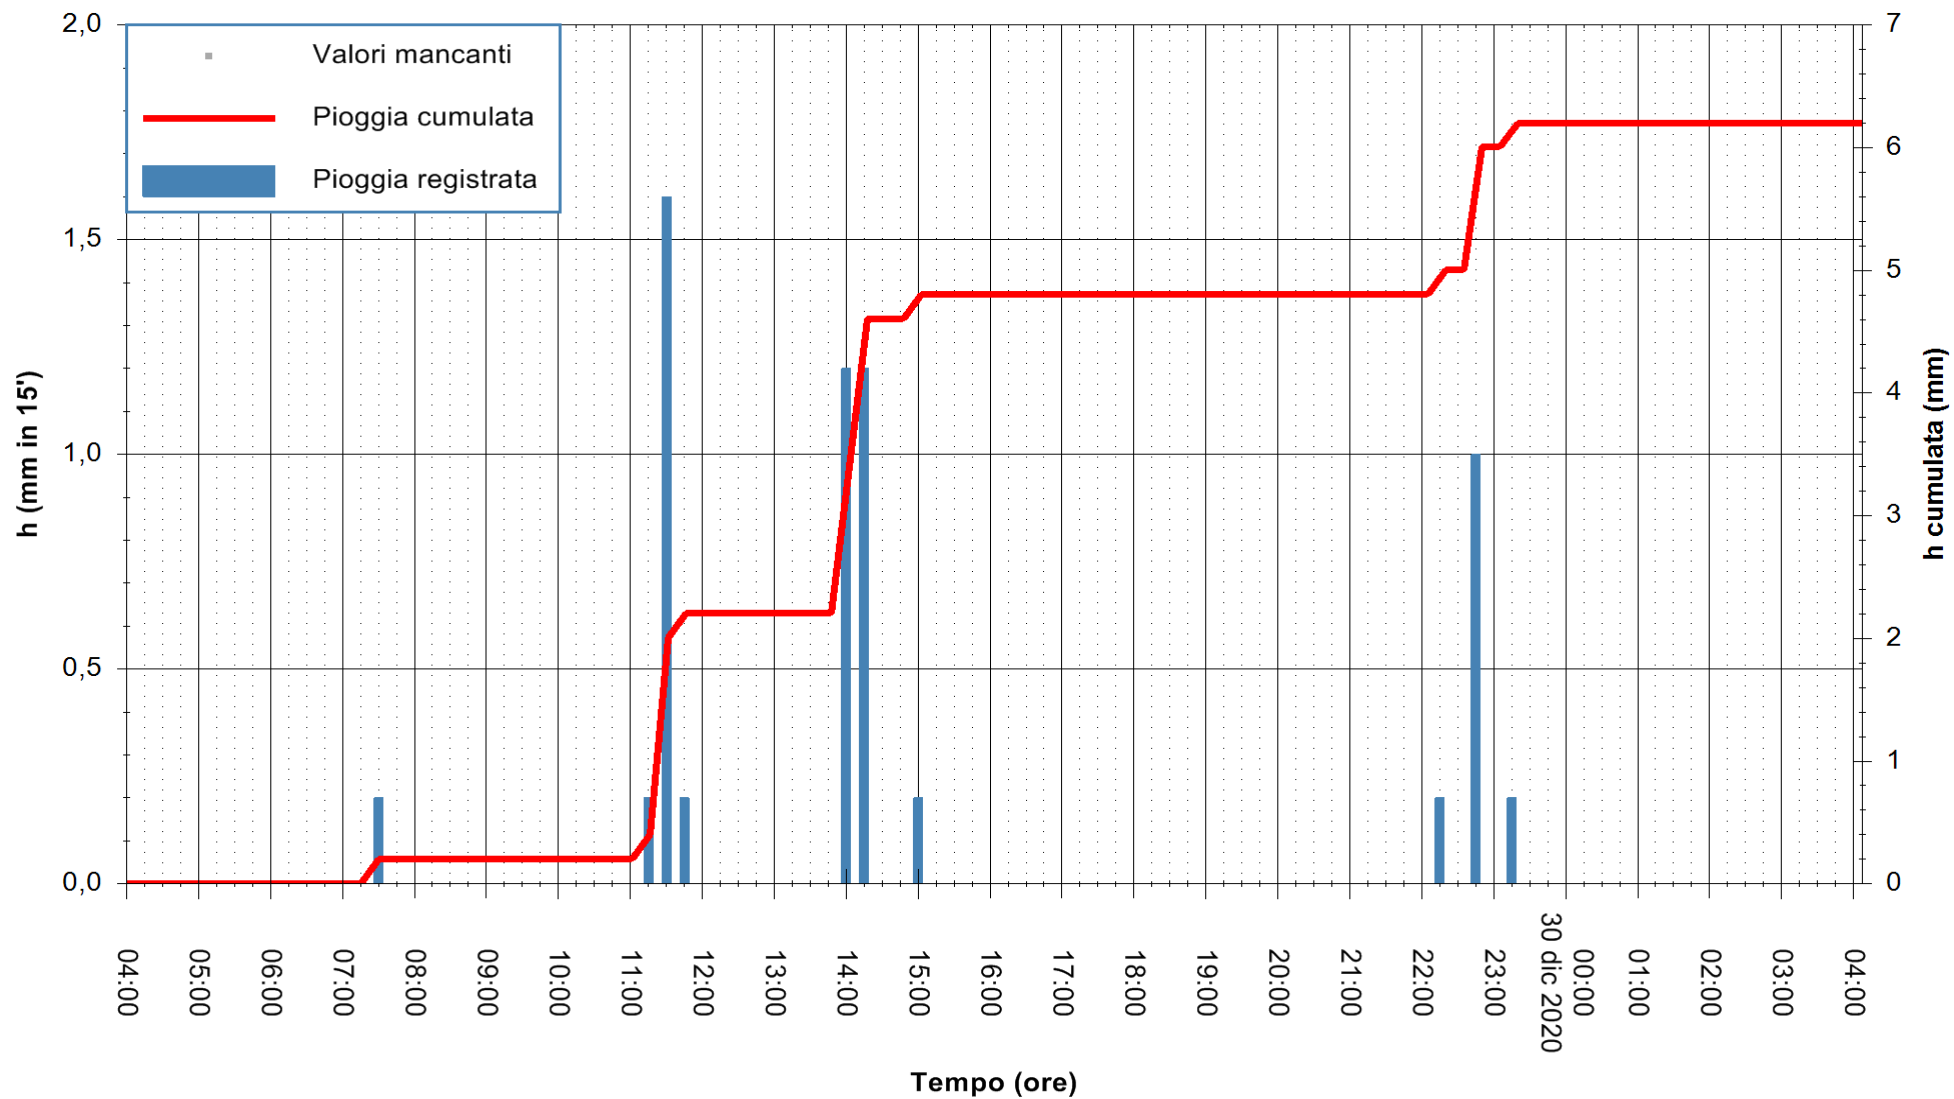

ARPAS  
 F.to il Dirigente Responsabile  
 Dott. Giuseppe Bianco

REGIONE AUTÒNOMA DE SARDIGNA  
 REGIONE AUTONOMA DELLA SARDEGNA

Stazione pluviometrica CARBONIA C.RA FLUMENTEPIDO  
Area FLUMETEPIDO

Pioggia registrata nelle ultime 24 ore  
Estrazione dati delle ore 04:39 del 30/12/2020  
Ultimo dato disponibile: 30/12/2020 alle 04:15