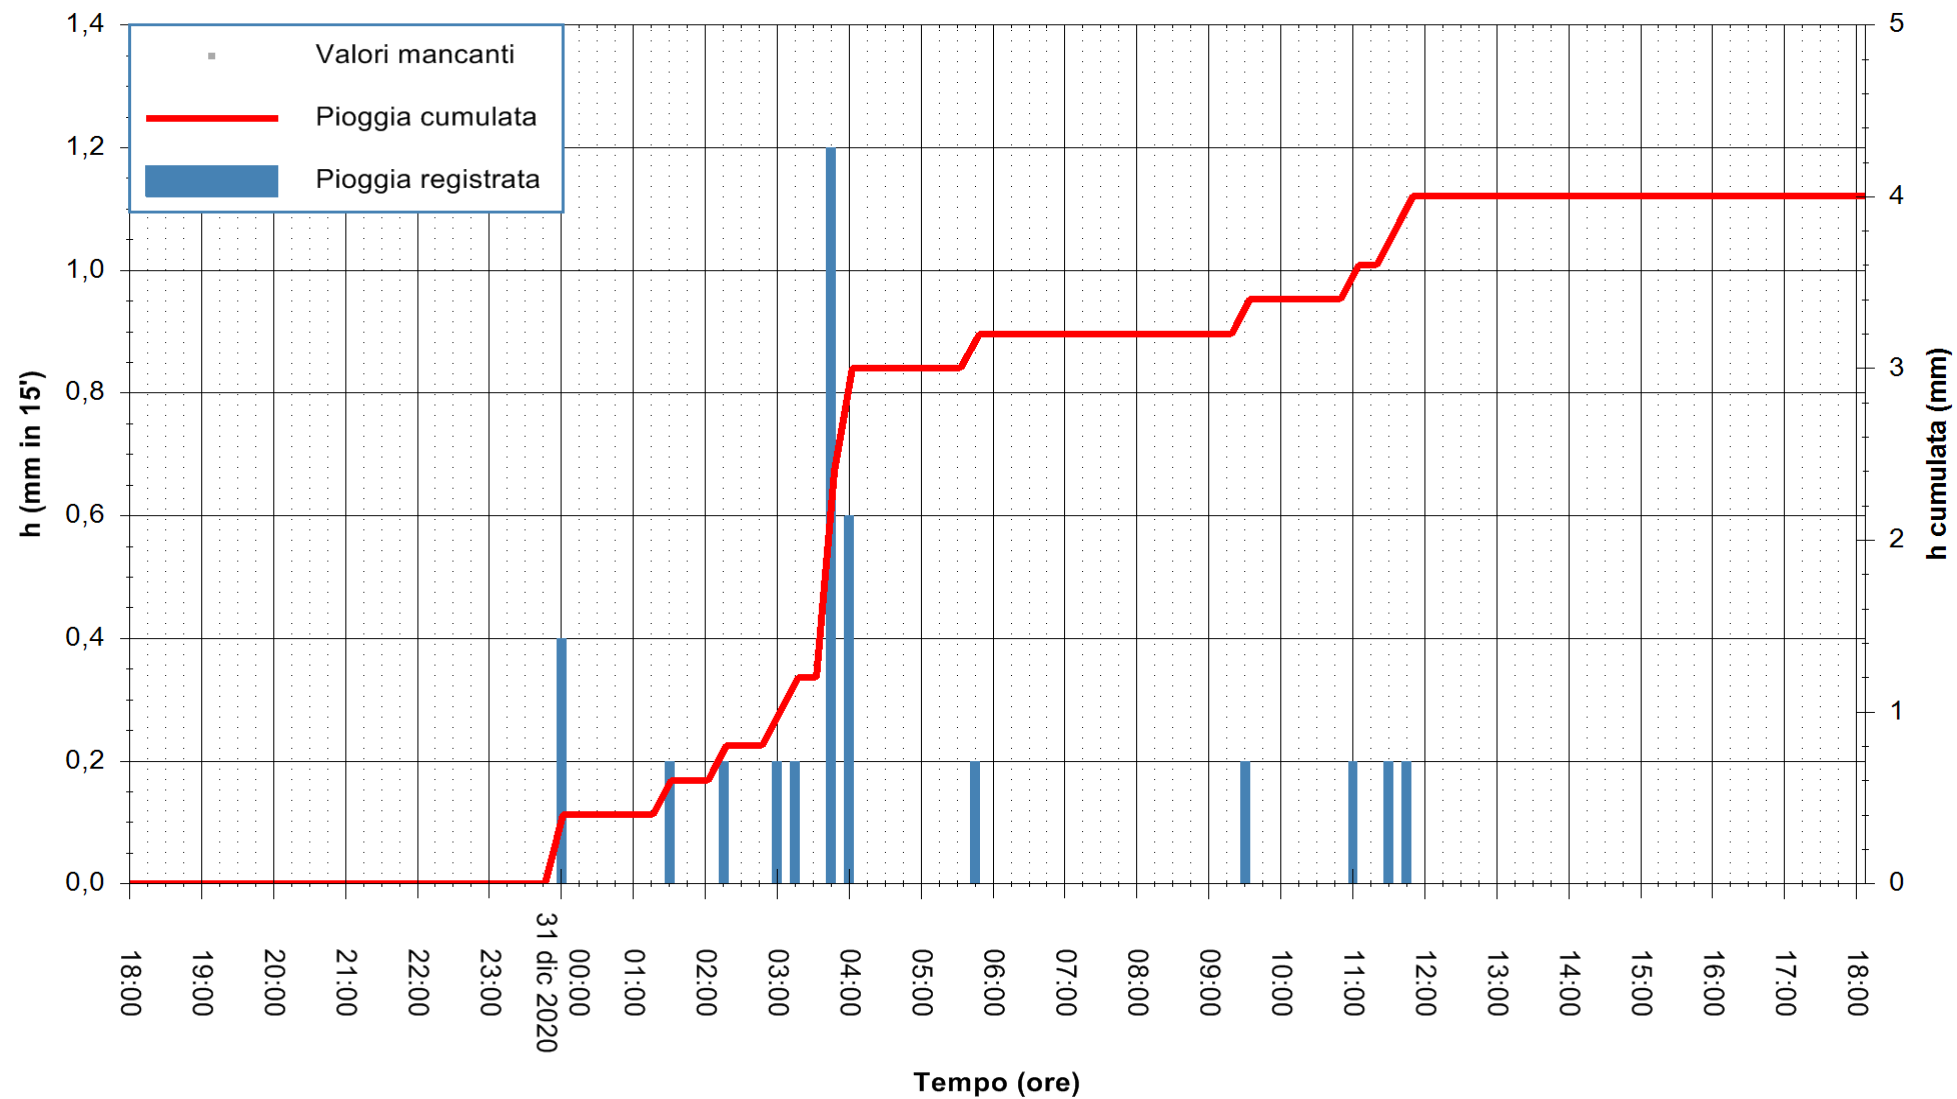

REGIONE AUTONOMA DE SARDIGNA
 REGIONE AUTONOMA DELLA SARDEGNA

Stazione pluviometrica SANLURI STROVINA
Area LA STROVINA

Pioggia registrata nelle ultime 24 ore
Estrazione dati delle ore 18:23 del 31/12/2020
Ultimo dato disponibile: 31/12/2020 alle 18:00

ARPAS
F.to il Dirigente Responsabile
Dott. Giuseppe Bianco

REGIONE AUTÒNOMA DE SARDIGNA
REGIONE AUTONOMA DELLA SARDEGNA

Stazione pluviometrica TEMPIO RF
Area CUSSEDDU
Pioggia registrata nelle ultime 24 ore
Estrazione dati delle ore 18:23 del 31/12/2020
Ultimo dato disponibile: 31/12/2020 alle 18:00

ARPAS
F.to il Dirigente Responsabile
Dott. Giuseppe Bianco

REGIONE AUTÒNOMA DE SARDIGNA
REGIONE AUTONOMA DELLA SARDEGNA

Stazione pluviometrica PORTO TORRES ANDRIOLU
Area REGIONE ANDRIOLU
Pioggia registrata nelle ultime 24 ore
Estrazione dati delle ore 18:23 del 31/12/2020
Ultimo dato disponibile: 31/12/2020 alle 18:00