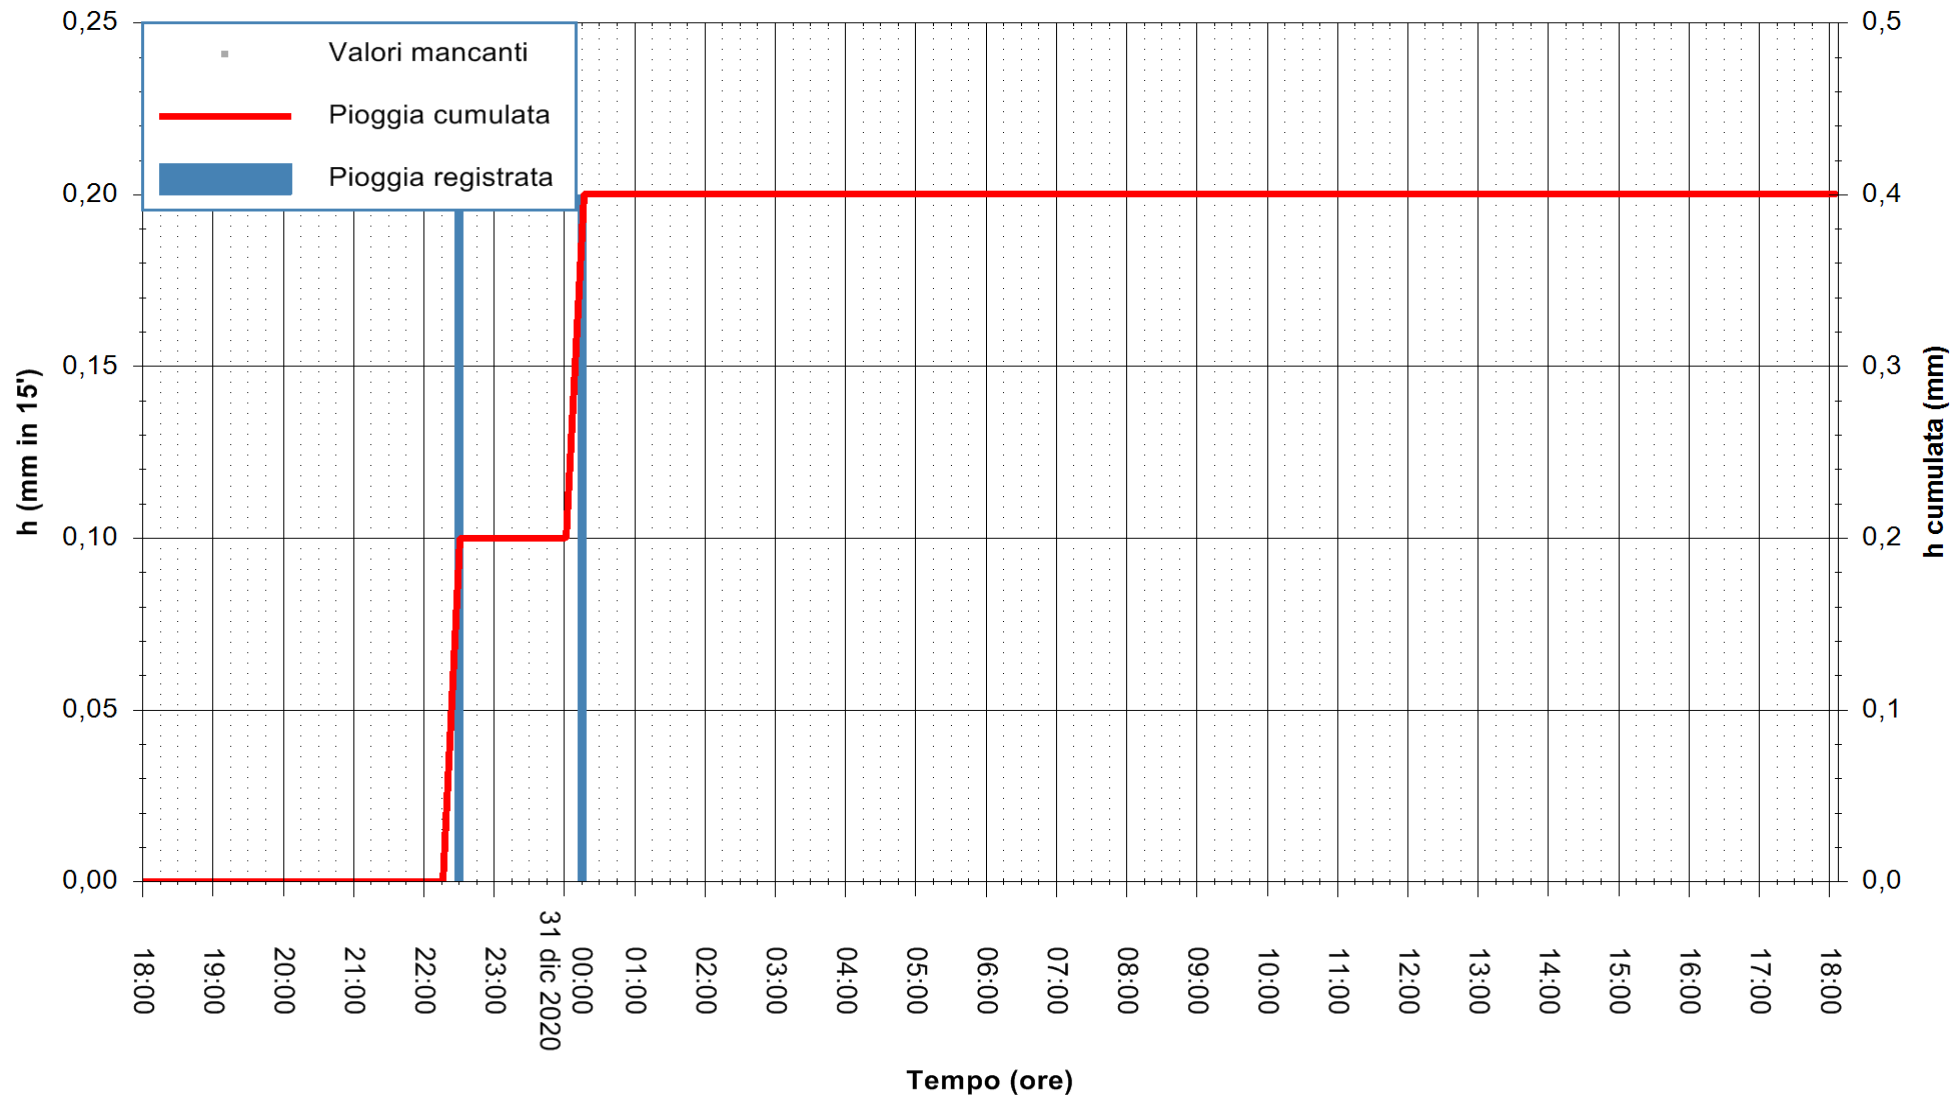

REGIONE AUTONOMA DE SARDIGNA
 REGIONE AUTONOMA DELLA SARDEGNA

Stazione pluviometrica SANLURI STROVINA
Area LA STROVINA

Pioggia registrata nelle ultime 24 ore
Estrazione dati delle ore 18:23 del 31/12/2020
Ultimo dato disponibile: 31/12/2020 alle 18:00