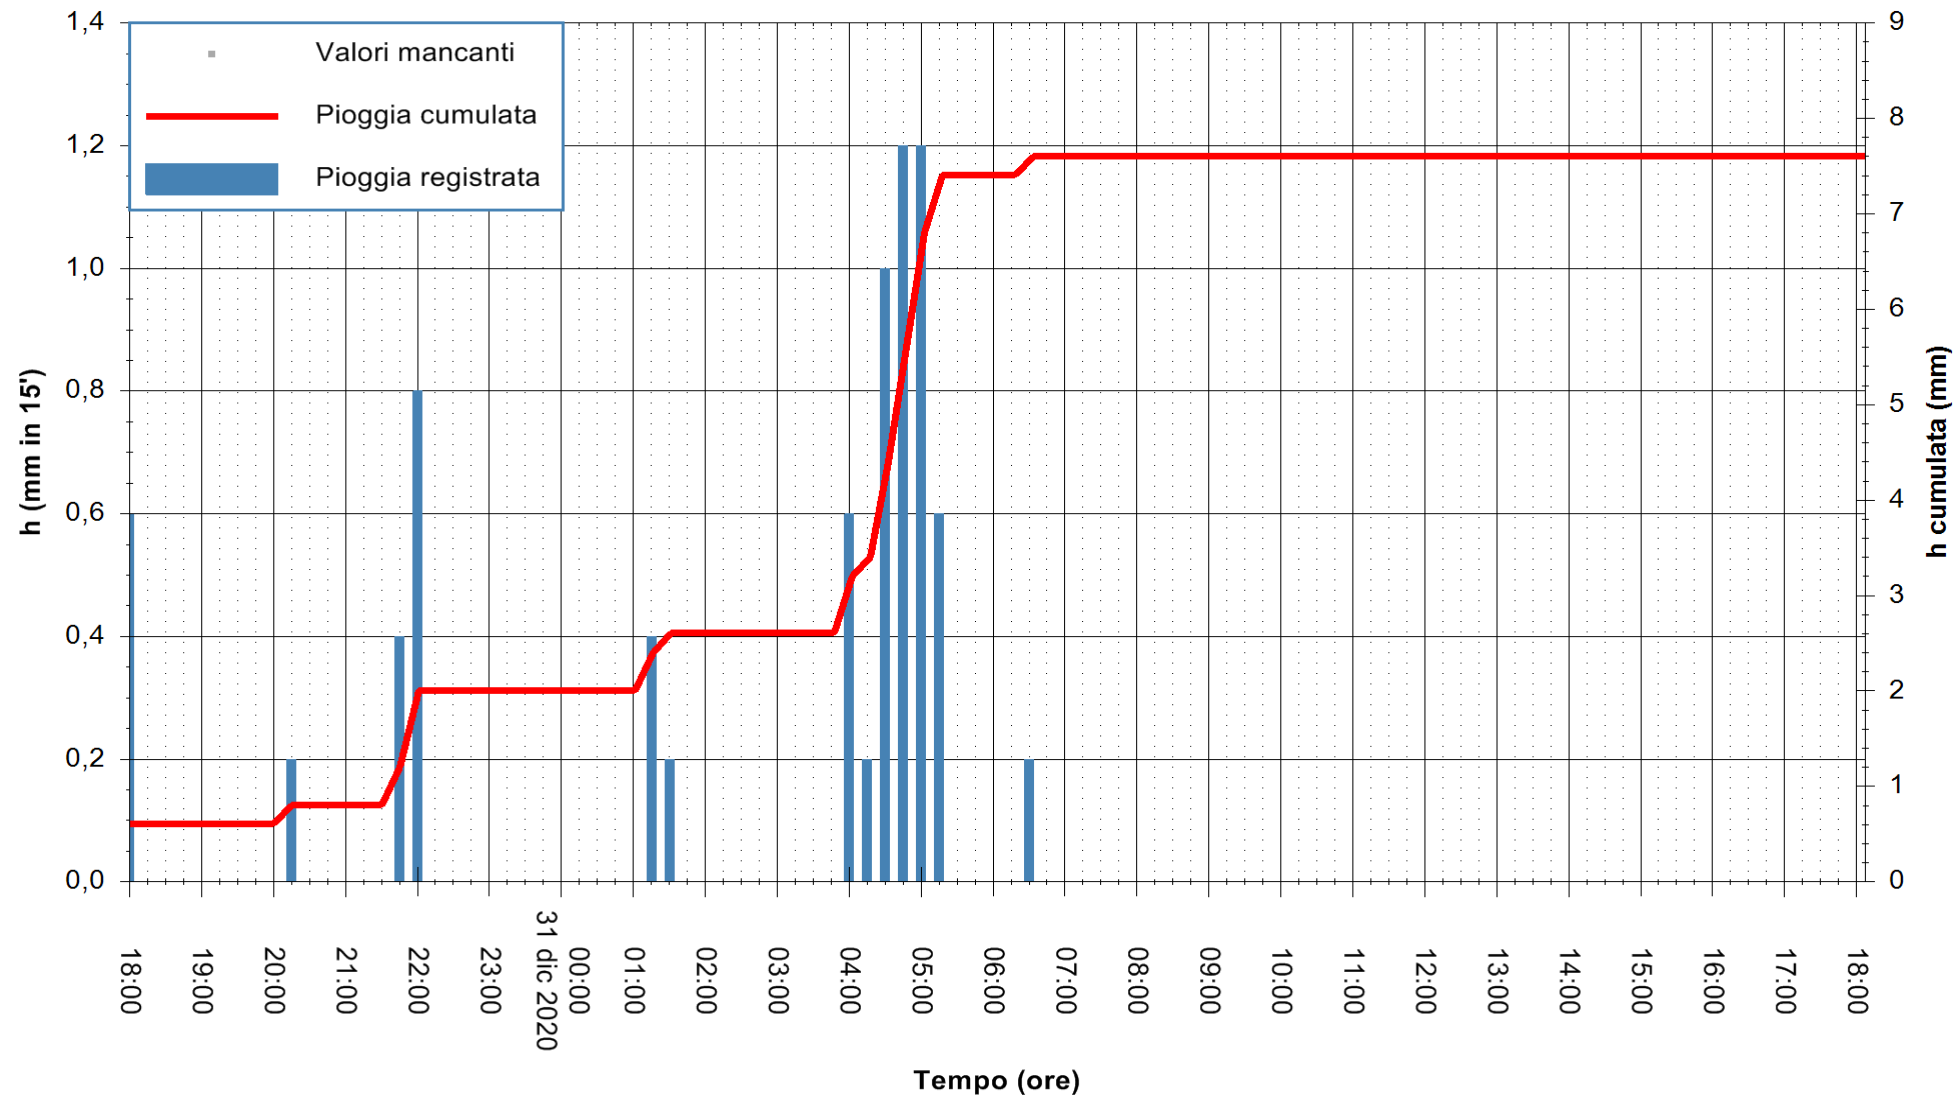

Stazione pluviometrica OSCHIRI RF
 Area PISCHINAS
 Pioggia registrata nelle ultime 24 ore
 Estrazione dati delle ore 18:23 del 31/12/2020
 Ultimo dato disponibile: 31/12/2020 alle 18:00

ARPAS
 F.to il Dirigente Responsabile
 Dott. Giuseppe Bianco

REGIONE AUTONOMA DE SARDIGNA
 REGIONE AUTONOMA DELLA SARDEGNA

Stazione pluviometrica SANLURI STROVINA
Area LA STROVINA

Pioggia registrata nelle ultime 24 ore
Estrazione dati delle ore 18:23 del 31/12/2020
Ultimo dato disponibile: 31/12/2020 alle 18:00