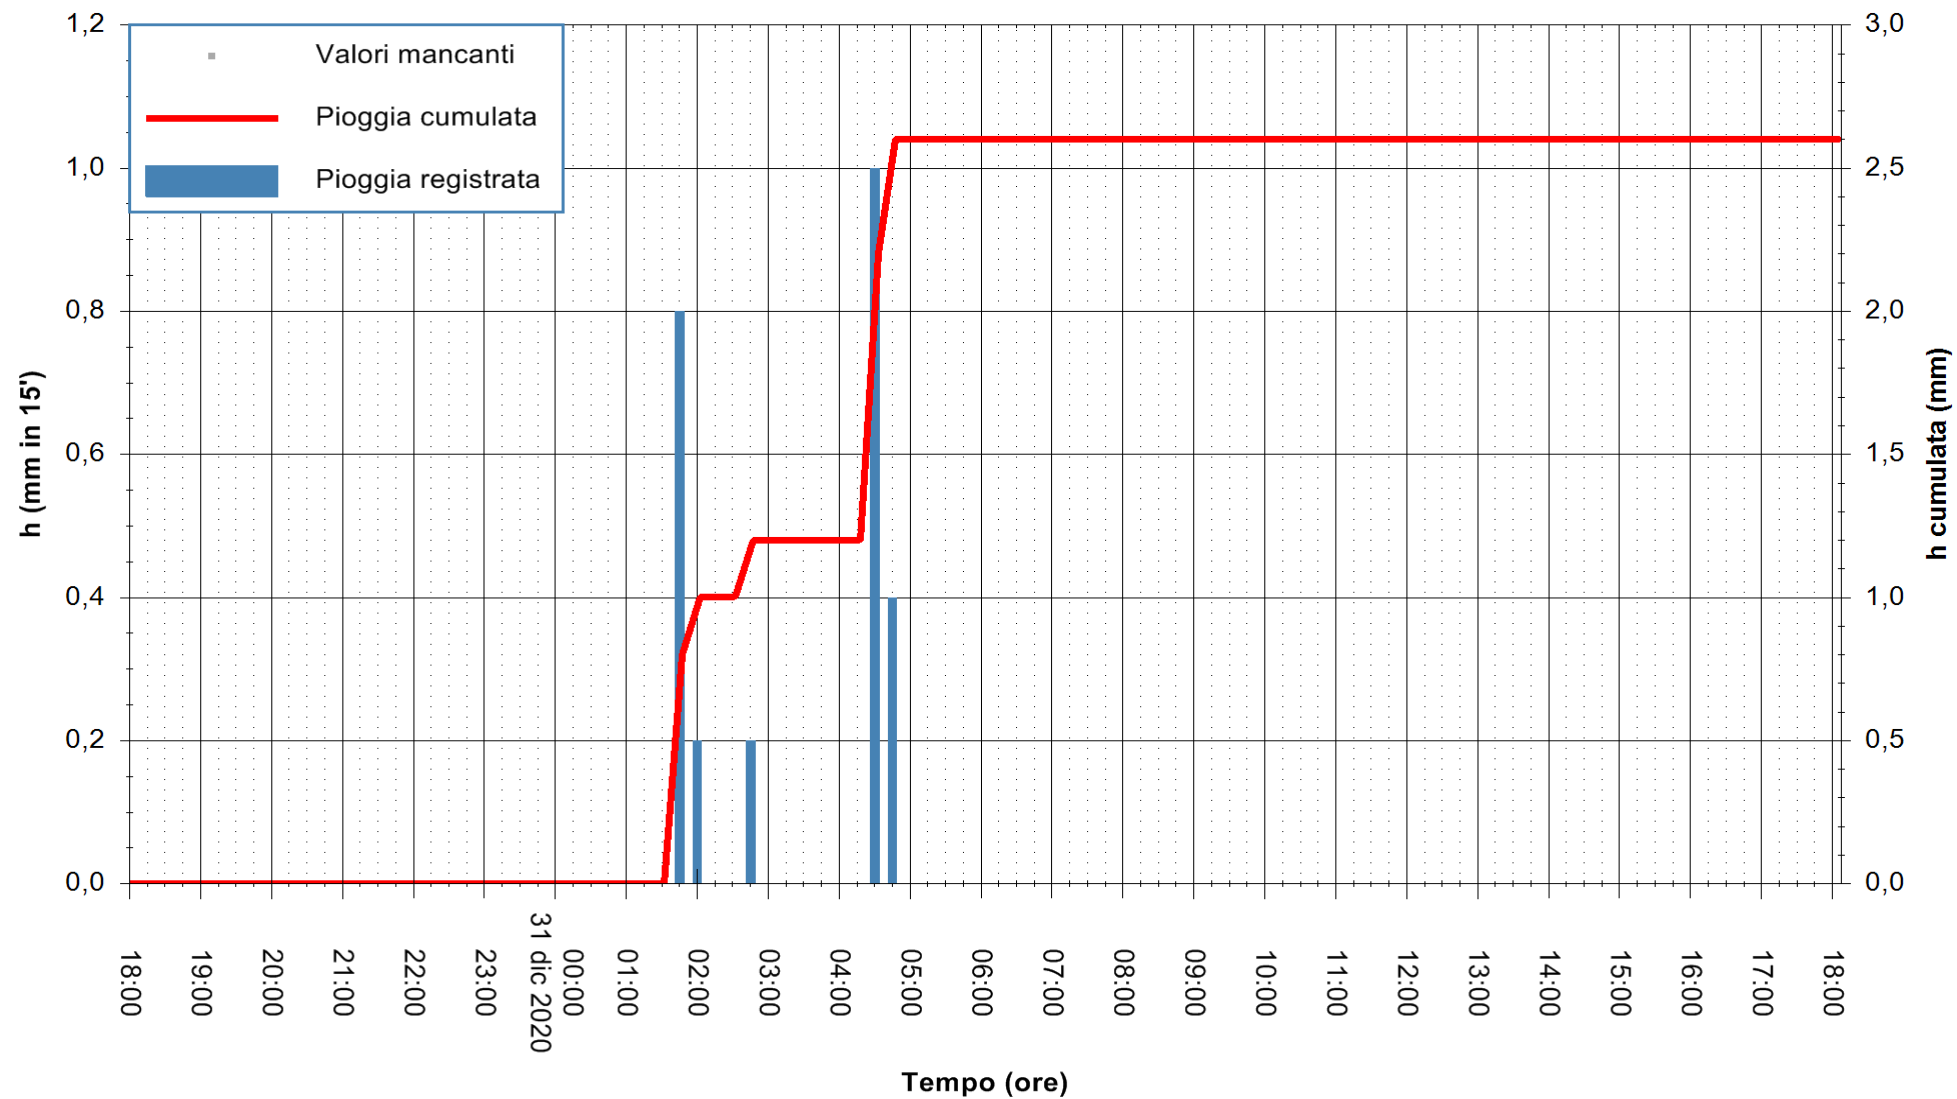

Stazione pluviometrica CAPOTERRA POGGIO DEI PINI
Area POGGIO DEI PINI
Pioggia registrata nelle ultime 24 ore
Estrazione dati delle ore 18:23 del 31/12/2020
Ultimo dato disponibile: 31/12/2020 alle 18:00

ARPAS
F.to il Dirigente Responsabile
Dott. Giuseppe Bianco

REGIONE AUTONOMA DE SARDIGNA
REGIONE AUTONOMA DELLA SARDEGNA