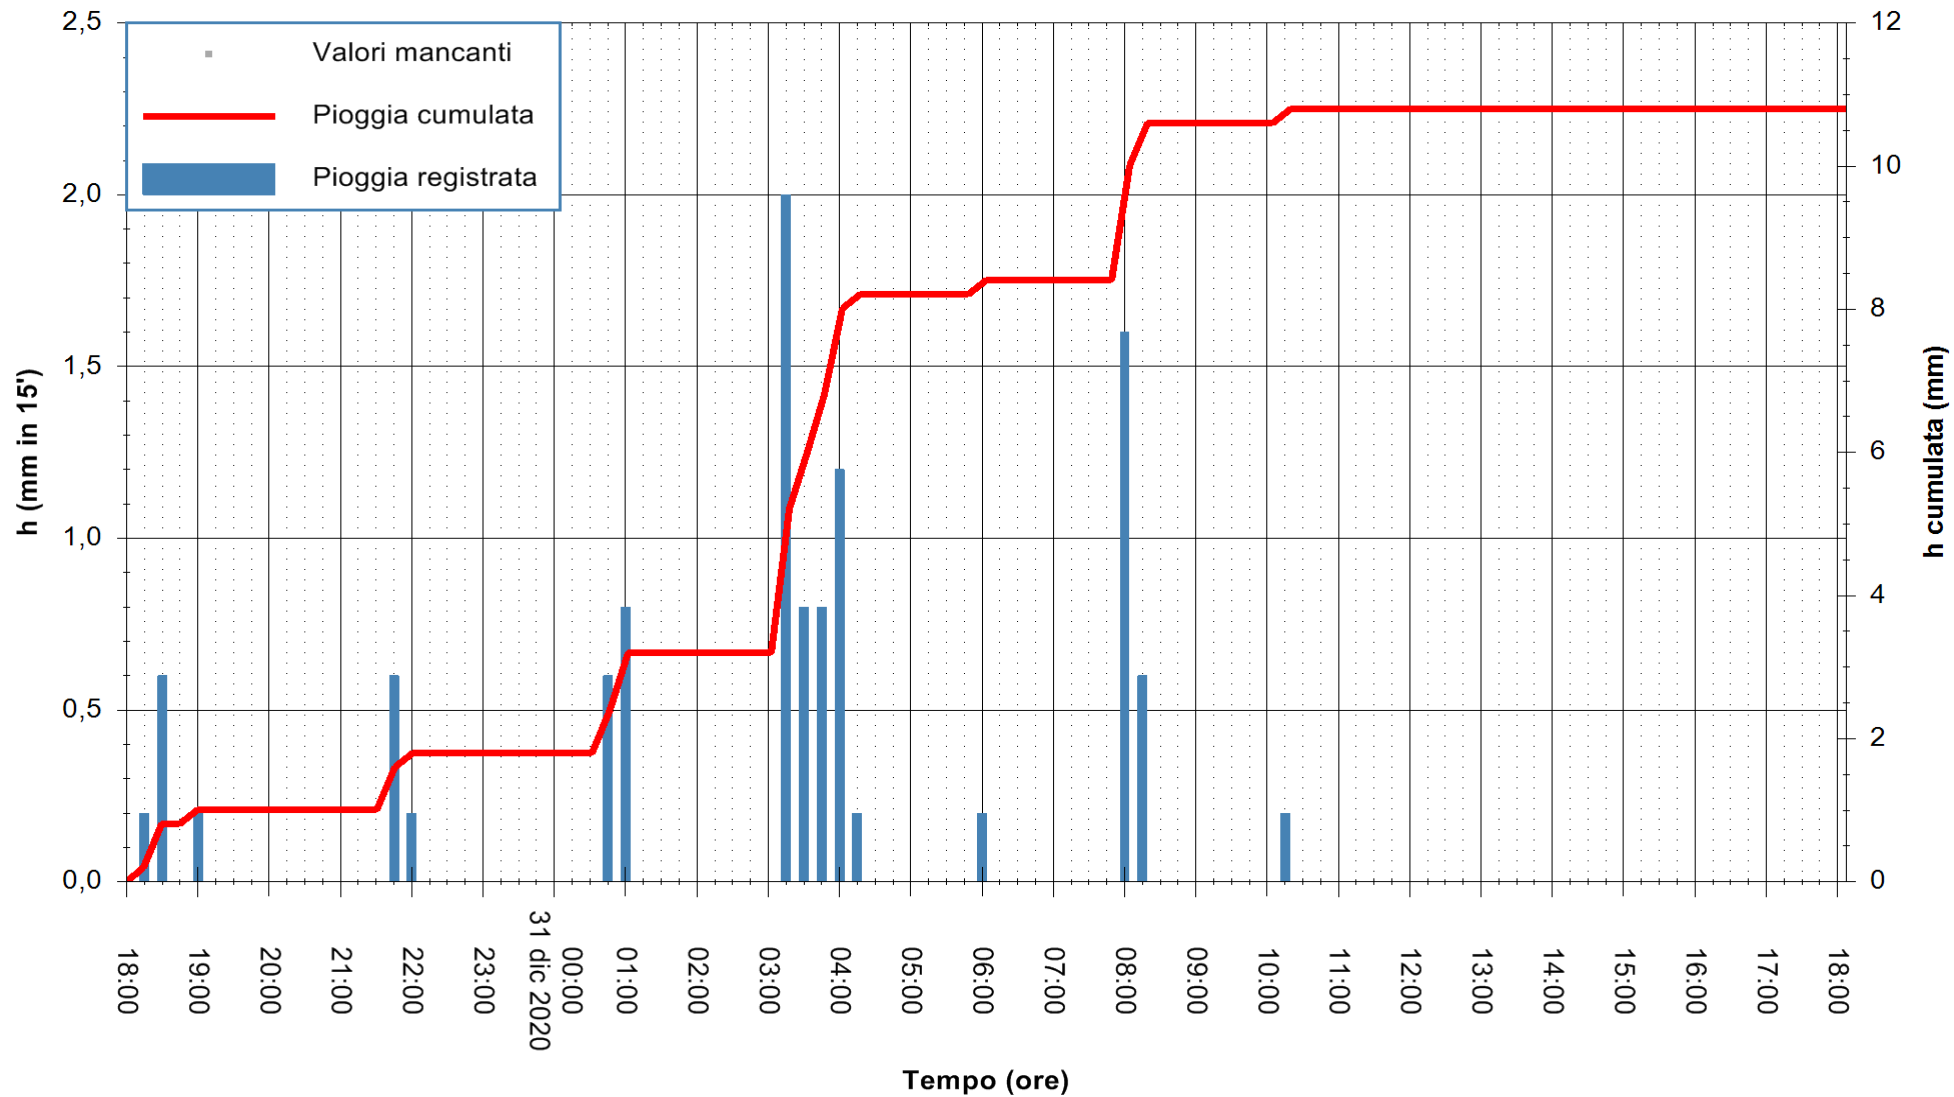

Stazione pluviometrica OSCHIRI RF
 Area PISCHINAS
 Pioggia registrata nelle ultime 24 ore
 Estrazione dati delle ore 18:23 del 31/12/2020
 Ultimo dato disponibile: 31/12/2020 alle 18:00

ARPAS
 F.to il Dirigente Responsabile
 Dott. Giuseppe Bianco

REGIONE AUTONOMA DE SARDIGNA
 REGIONE AUTONOMA DELLA SARDEGNA

Stazione pluviometrica SANLURI STROVINA
Area LA STROVINA

Pioggia registrata nelle ultime 24 ore
Estrazione dati delle ore 18:23 del 31/12/2020
Ultimo dato disponibile: 31/12/2020 alle 18:00

ARPAS
F.to il Dirigente Responsabile
Dott. Giuseppe Bianco

REGIONE AUTÒNOMA DE SARDIGNA
REGIONE AUTONOMA DELLA SARDEGNA

Stazione pluviometrica TEMPIO RF
Area CUSSEDDU
Pioggia registrata nelle ultime 24 ore
Estrazione dati delle ore 18:23 del 31/12/2020
Ultimo dato disponibile: 31/12/2020 alle 18:00