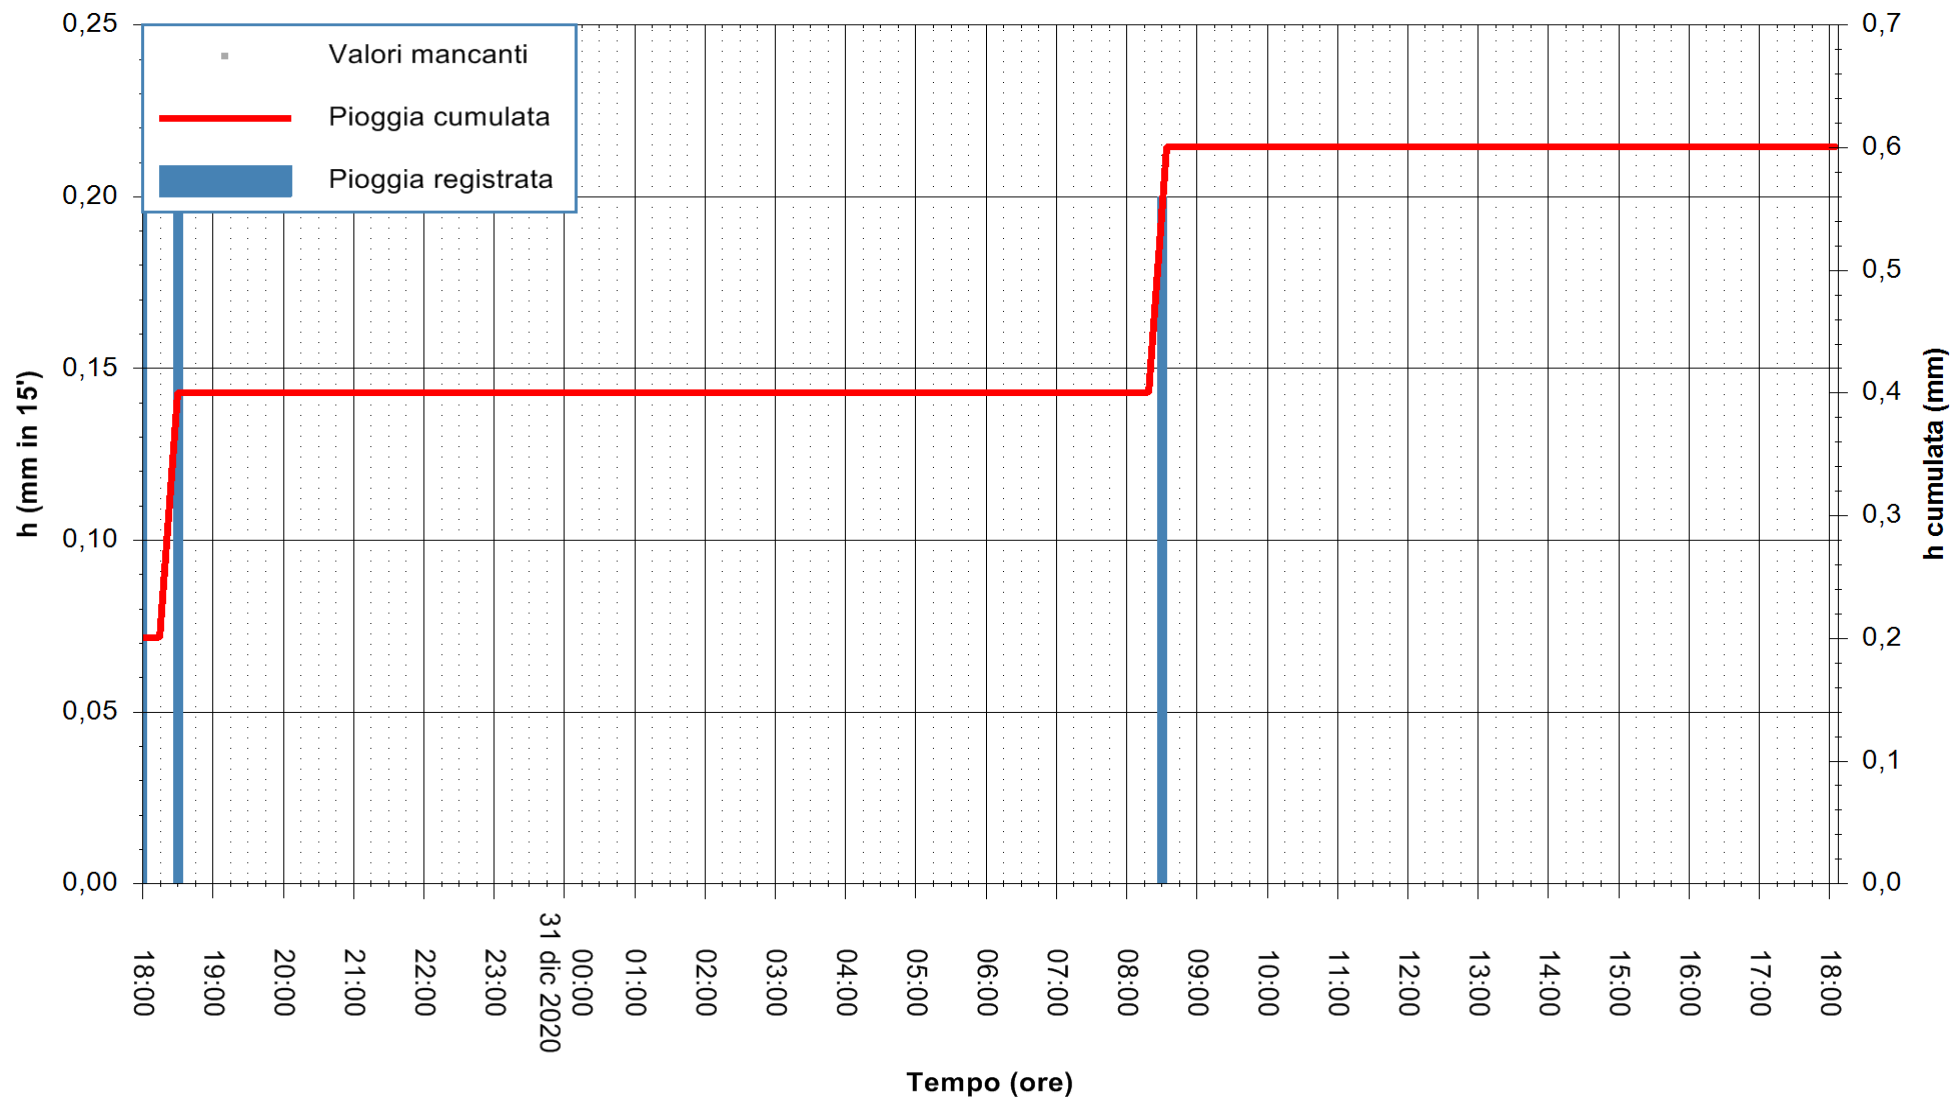

ARPAS
 F.to il Dirigente Responsabile
 Dott. Giuseppe Bianco

REGIONE AUTÒNOMA DE SARDIGNA
 REGIONE AUTONOMA DELLA SARDEGNA

Stazione pluviometrica DIGA DEL CUGA
Area DIGA DEL CUGA
Pioggia registrata nelle ultime 24 ore
Estrazione dati delle ore 18:23 del 31/12/2020
Ultimo dato disponibile: 31/12/2020 alle 18:00