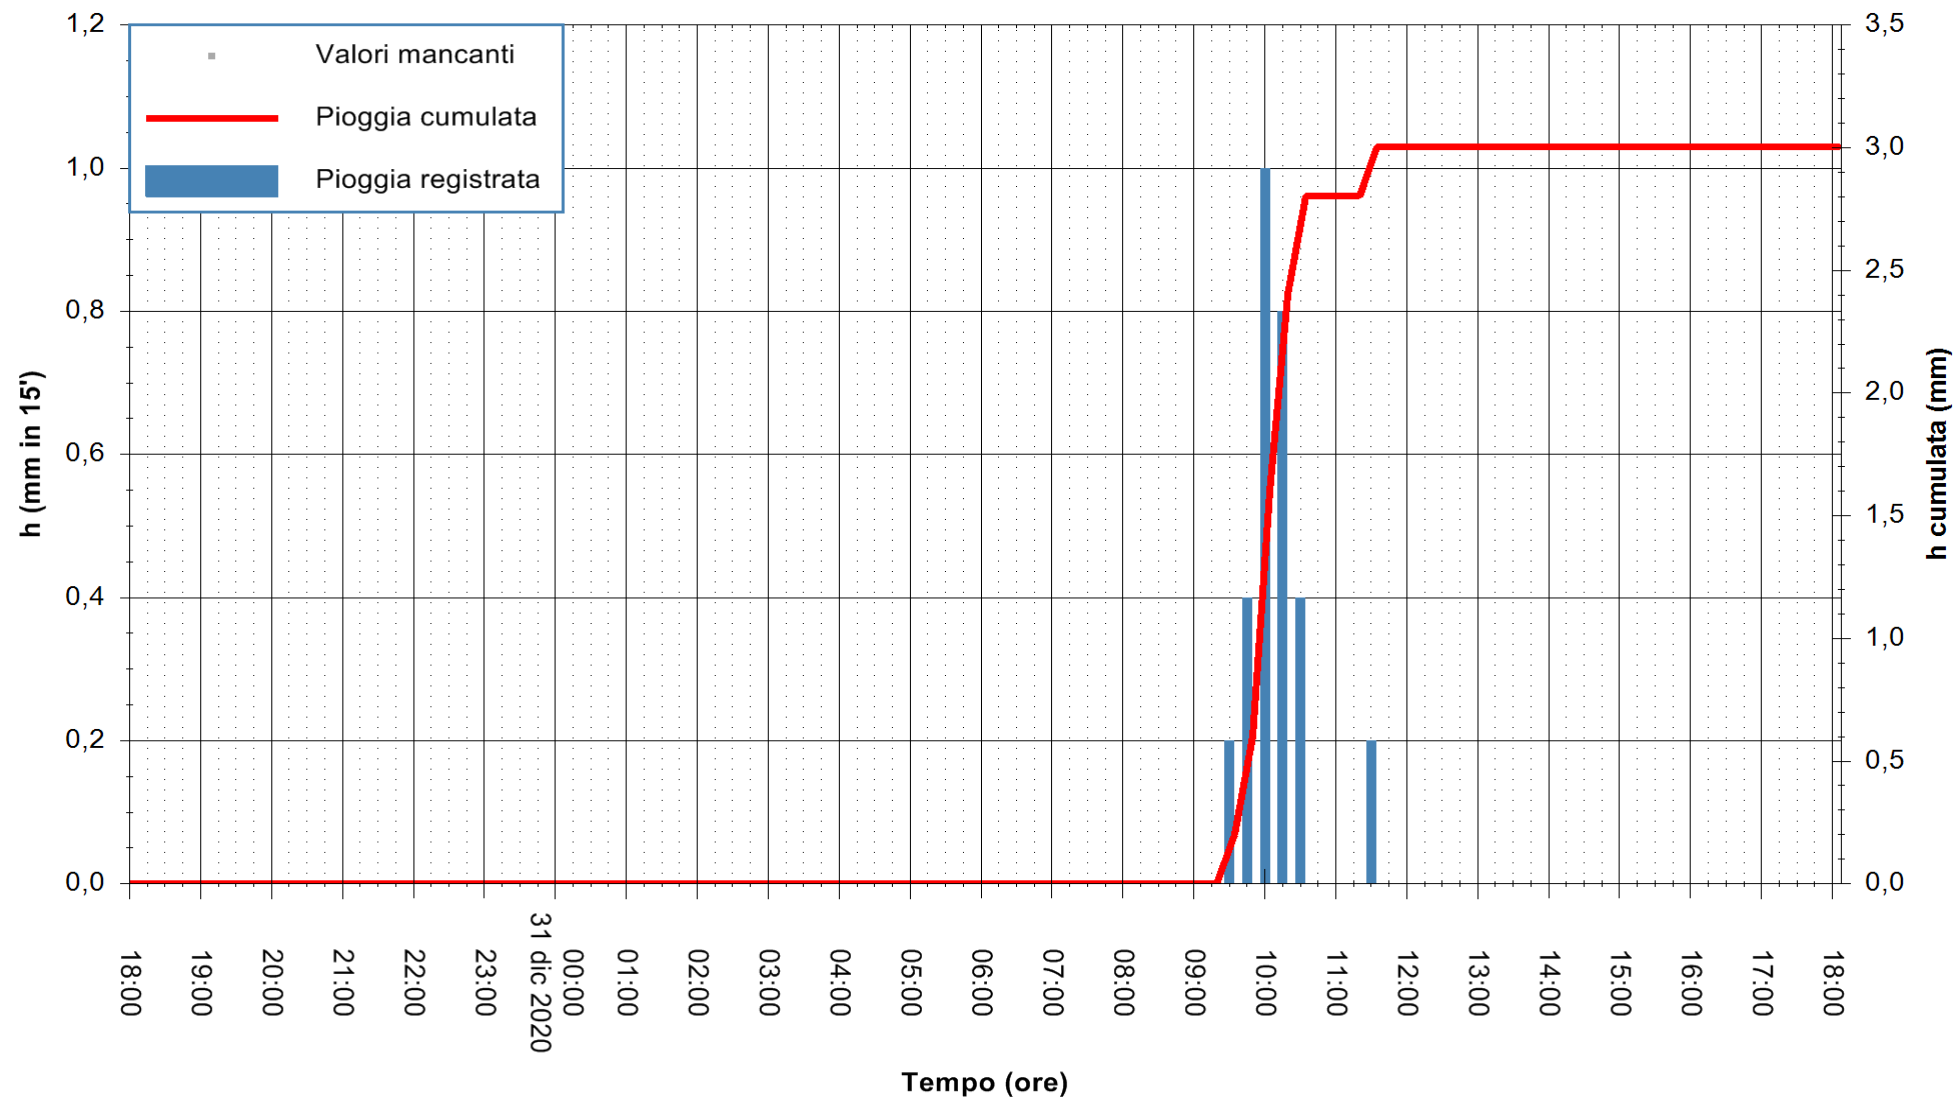

Stazione pluviometrica OSCHIRI RF
 Area PISCHINAS
 Pioggia registrata nelle ultime 24 ore
 Estrazione dati delle ore 18:23 del 31/12/2020
 Ultimo dato disponibile: 31/12/2020 alle 18:00

ARPAS
 F.to il Dirigente Responsabile
 Dott. Giuseppe Bianco

REGIONE AUTONOMA DE SARDIGNA
 REGIONE AUTONOMA DELLA SARDEGNA

Stazione pluviometrica SANLURI STROVINA
Area LA STROVINA

Pioggia registrata nelle ultime 24 ore
Estrazione dati delle ore 18:23 del 31/12/2020
Ultimo dato disponibile: 31/12/2020 alle 18:00