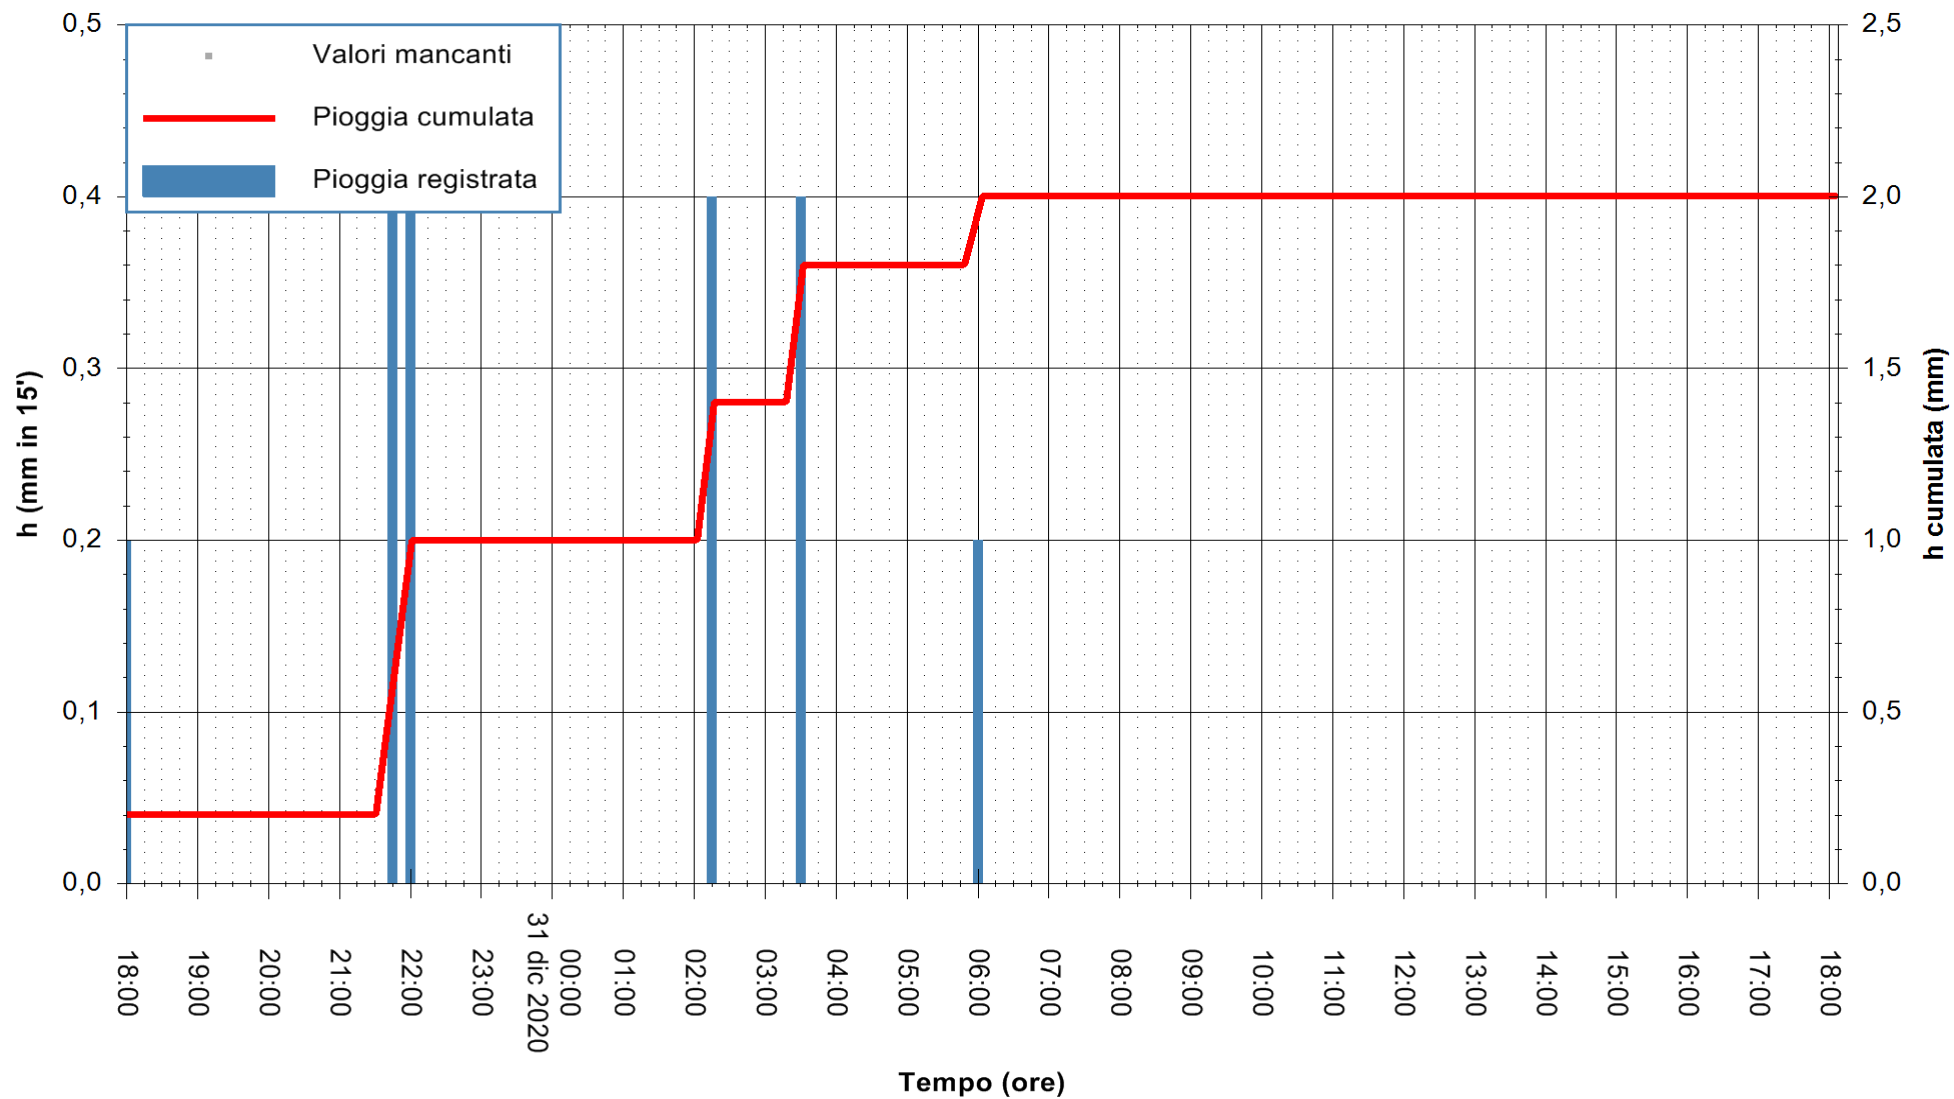

REGIONE AUTONOMA DE SARDIGNA
 REGIONE AUTONOMA DELLA SARDEGNA

Stazione pluviometrica SANLURI STROVINA
Area LA STROVINA

Pioggia registrata nelle ultime 24 ore
Estrazione dati delle ore 18:23 del 31/12/2020
Ultimo dato disponibile: 31/12/2020 alle 18:00