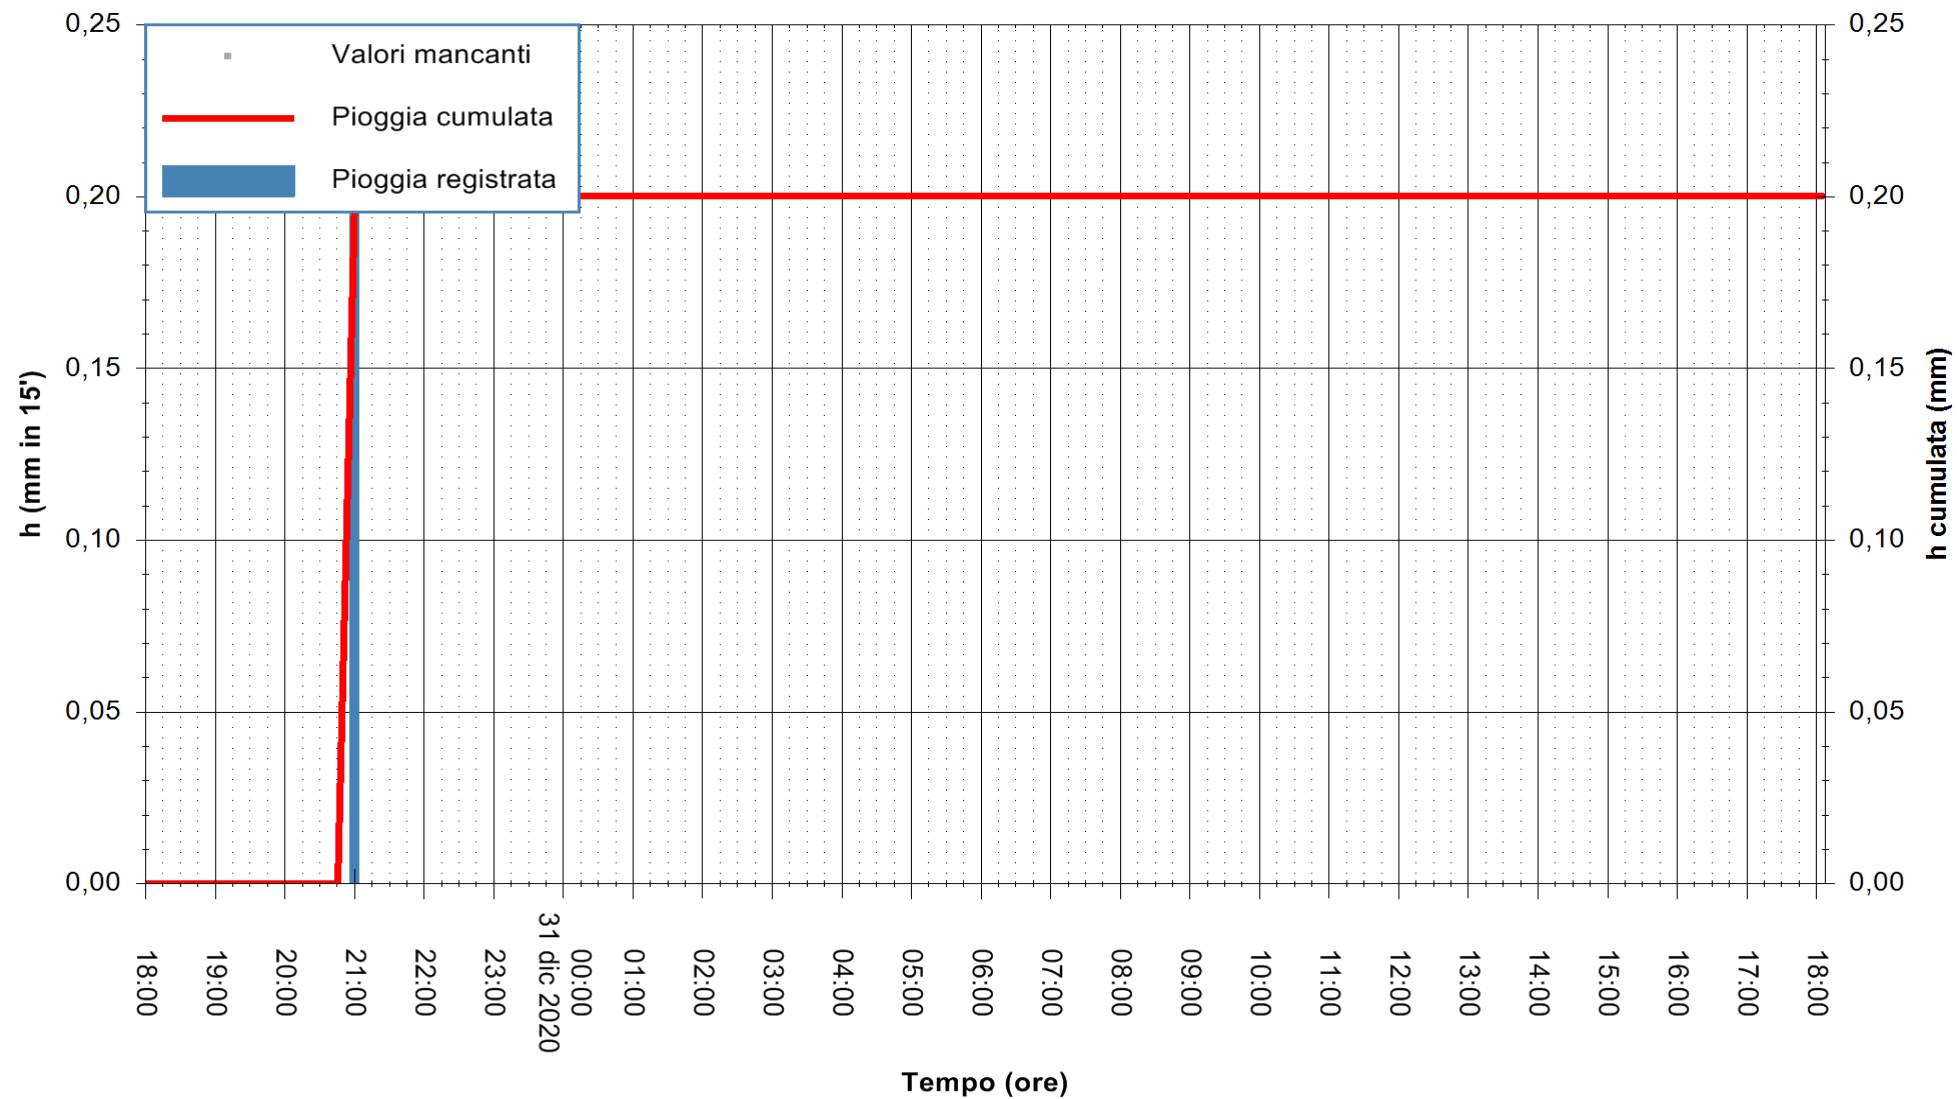

Stazione pluviometrica PORTO TORRES ANDRIOLU
Area REGIONE ANDRIOLU
Pioggia registrata nelle ultime 24 ore
Estrazione dati delle ore 18:23 del 31/12/2020
Ultimo dato disponibile: 31/12/2020 alle 18:00

ARPAS
F.to il Dirigente Responsabile
Dott. Giuseppe Bianco

REGIONE AUTONOMA DE SARDIGNA
REGIONE AUTONOMA DELLA SARDEGNA