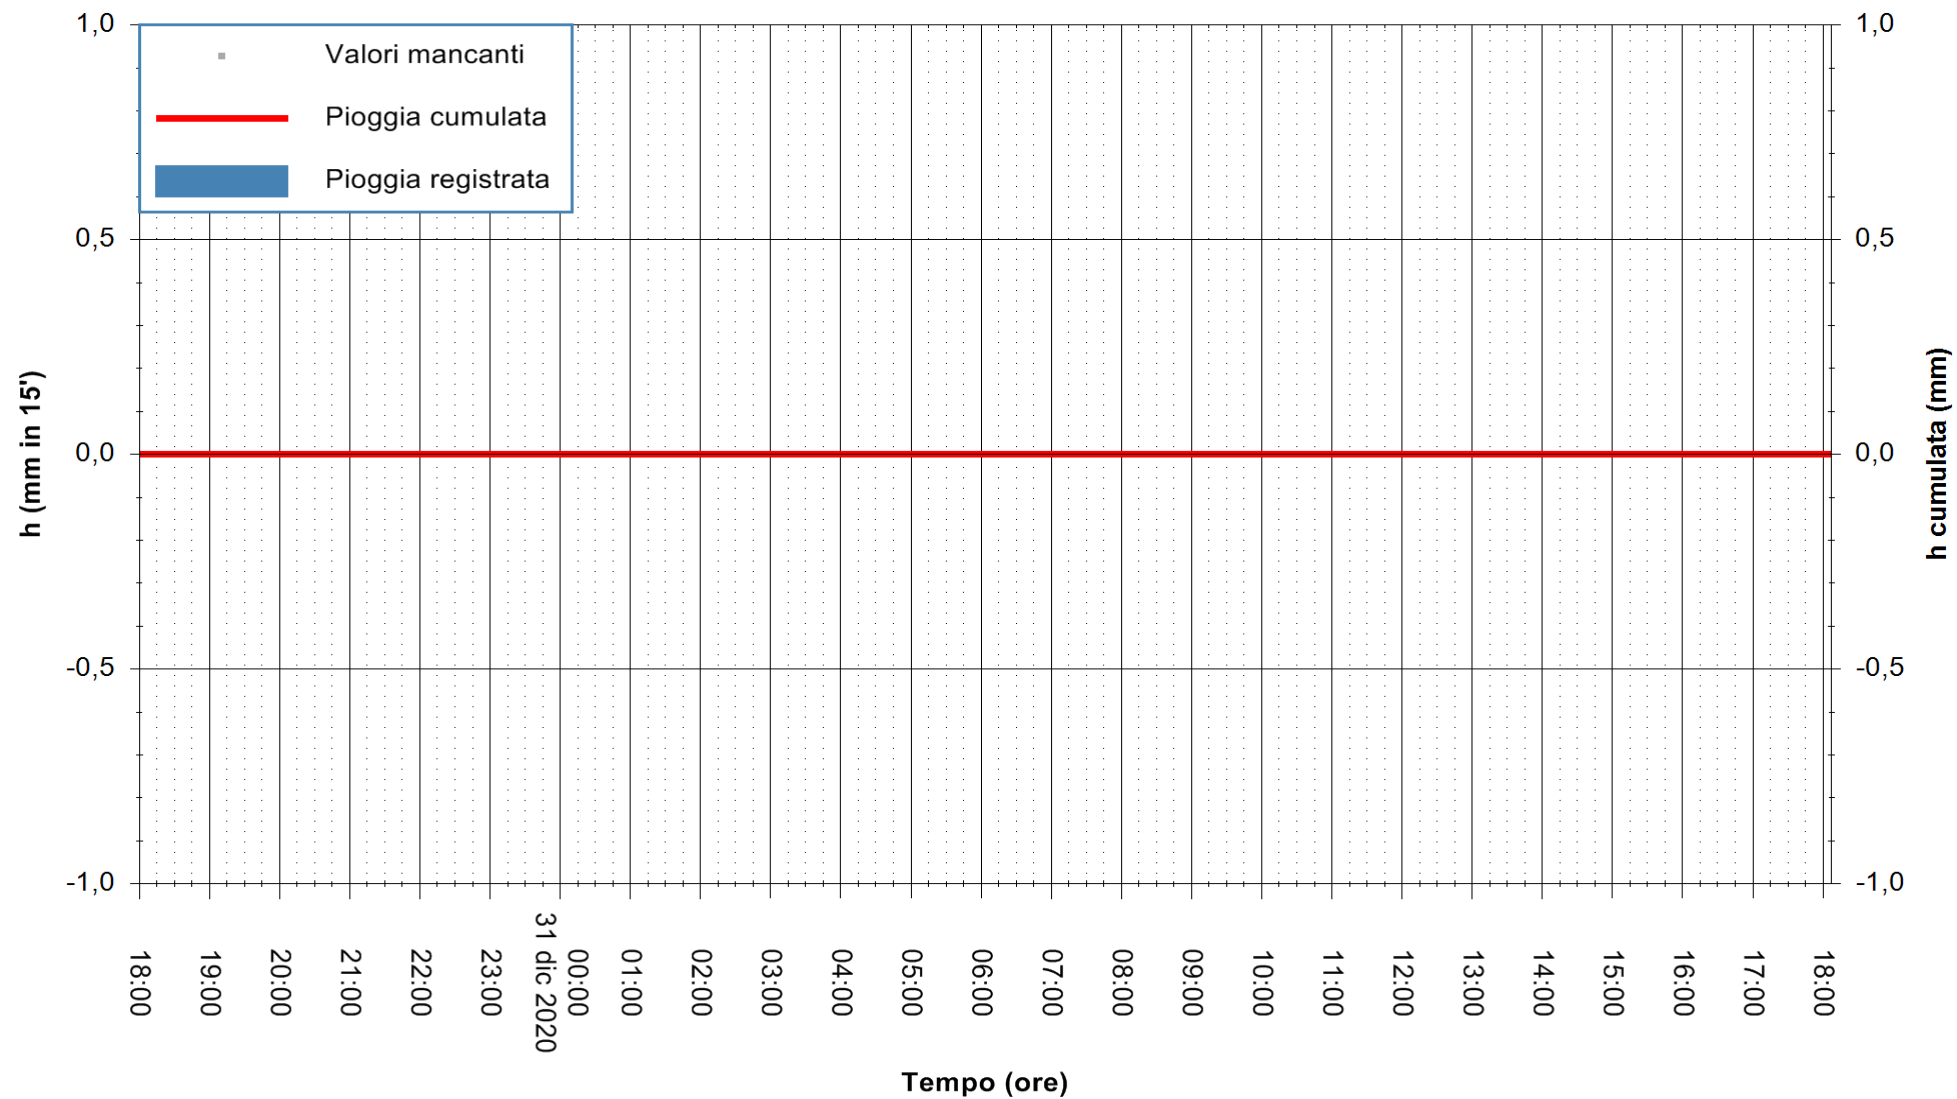

REGIONE AUTONOMA DE SARDIGNA
 REGIONE AUTONOMA DELLA SARDEGNA

Stazione pluviometrica SANLURI STROVINA
Area LA STROVINA

Pioggia registrata nelle ultime 24 ore
Estrazione dati delle ore 18:23 del 31/12/2020
Ultimo dato disponibile: 31/12/2020 alle 18:00

ARPAS
F.to il Dirigente Responsabile
Dott. Giuseppe Bianco

REGIONE AUTONOMA DE SARDIGNA
REGIONE AUTONOMA DELLA SARDEGNA

Stazione pluviometrica URZULEI GENNA SILANA
Area SILANA

Pioggia registrata nelle ultime 24 ore
Estrazione dati delle ore 18:23 del 31/12/2020
Ultimo dato disponibile: 31/12/2020 alle 18:00

ARPAS
F.to il Dirigente Responsabile
Dott. Giuseppe Bianco

REGIONE AUTONOMA DE SARDIGNA
REGIONE AUTONOMA DELLA SARDEGNA

Stazione pluviometrica CAPOTERRA POGGIO DEI PINI
Area POGGIO DEI PINI
Pioggia registrata nelle ultime 24 ore
Estrazione dati delle ore 18:23 del 31/12/2020
Ultimo dato disponibile: 31/12/2020 alle 18:00