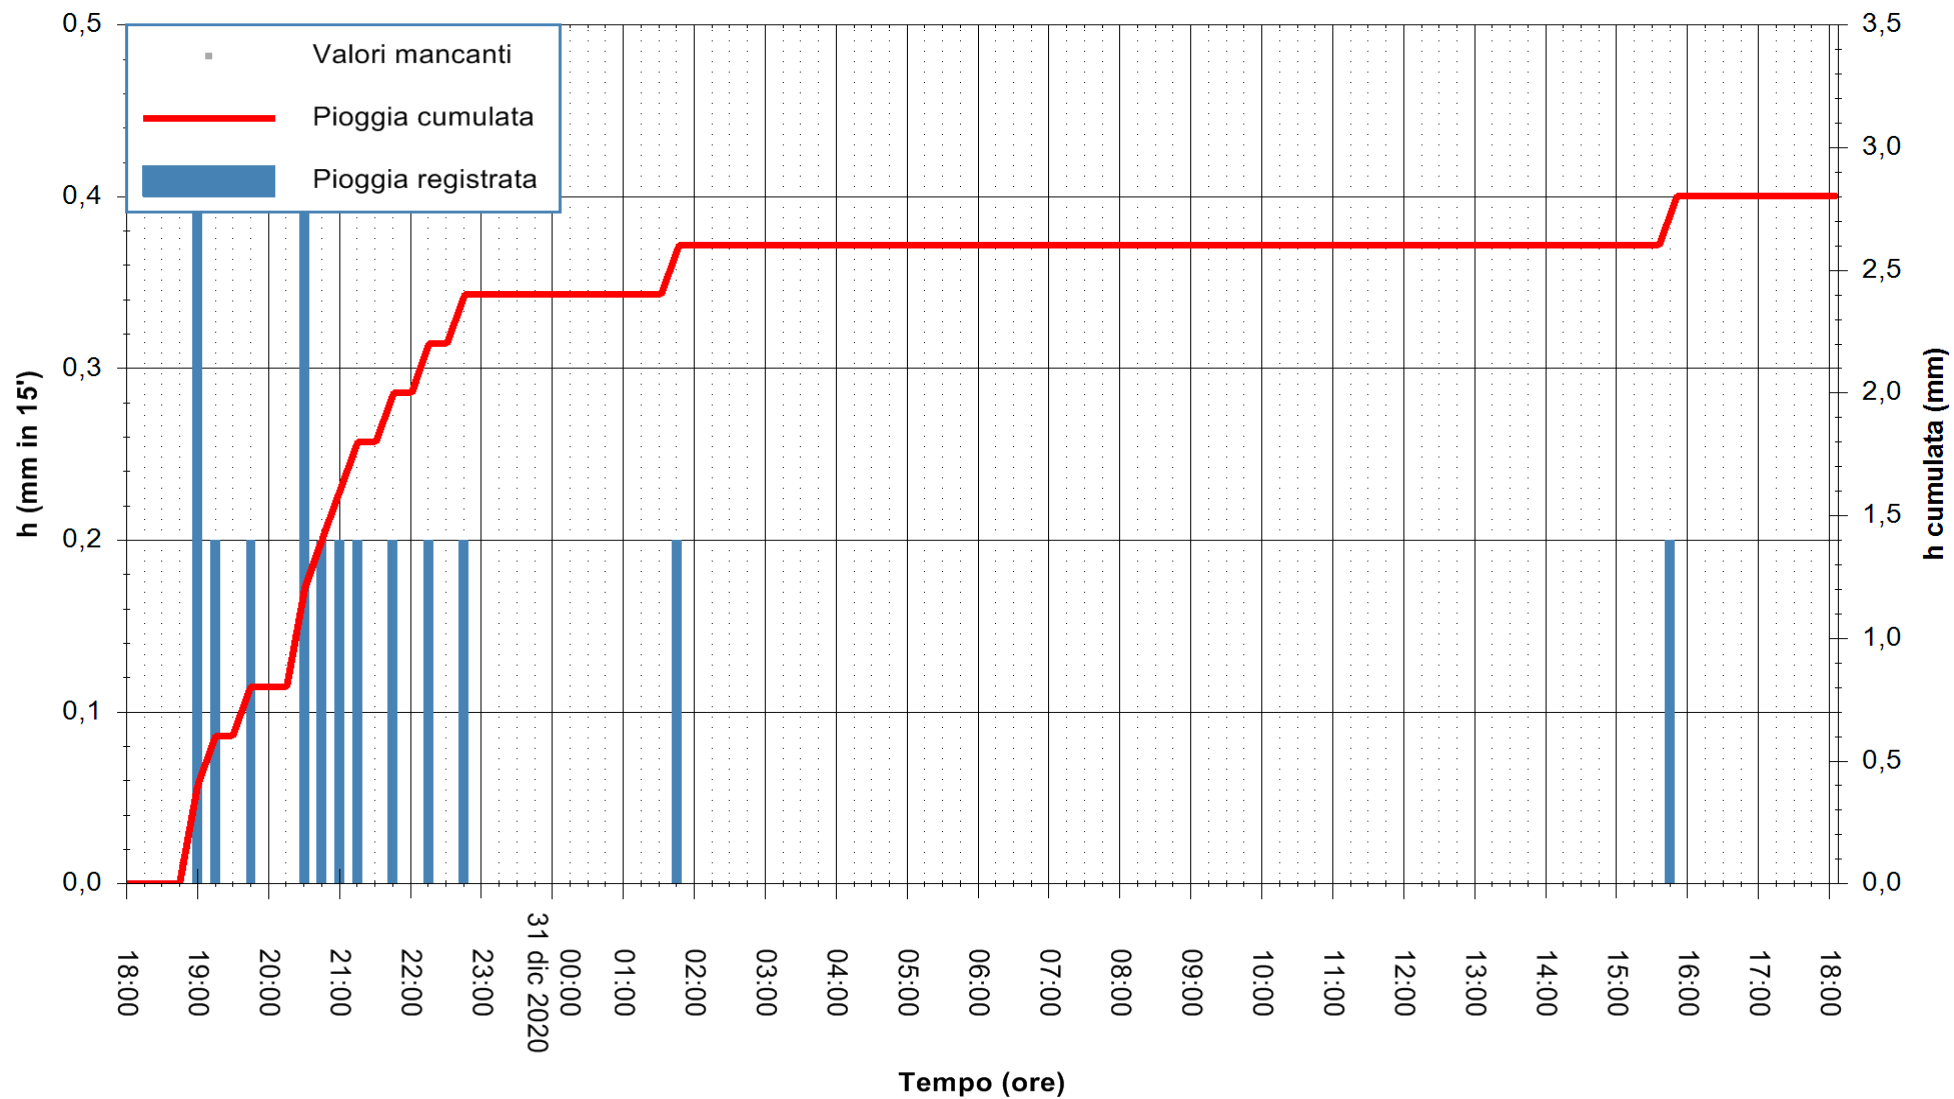

ARPAS
 F.to il Dirigente Responsabile
 Dott. Giuseppe Bianco

REGIONE AUTÒNOMA DE SARDIGNA
 REGIONE AUTONOMA DELLA SARDEGNA

Stazione pluviometrica DIGA DEL CUGA
Area DIGA DEL CUGA
Pioggia registrata nelle ultime 24 ore
Estrazione dati delle ore 18:23 del 31/12/2020
Ultimo dato disponibile: 31/12/2020 alle 18:00