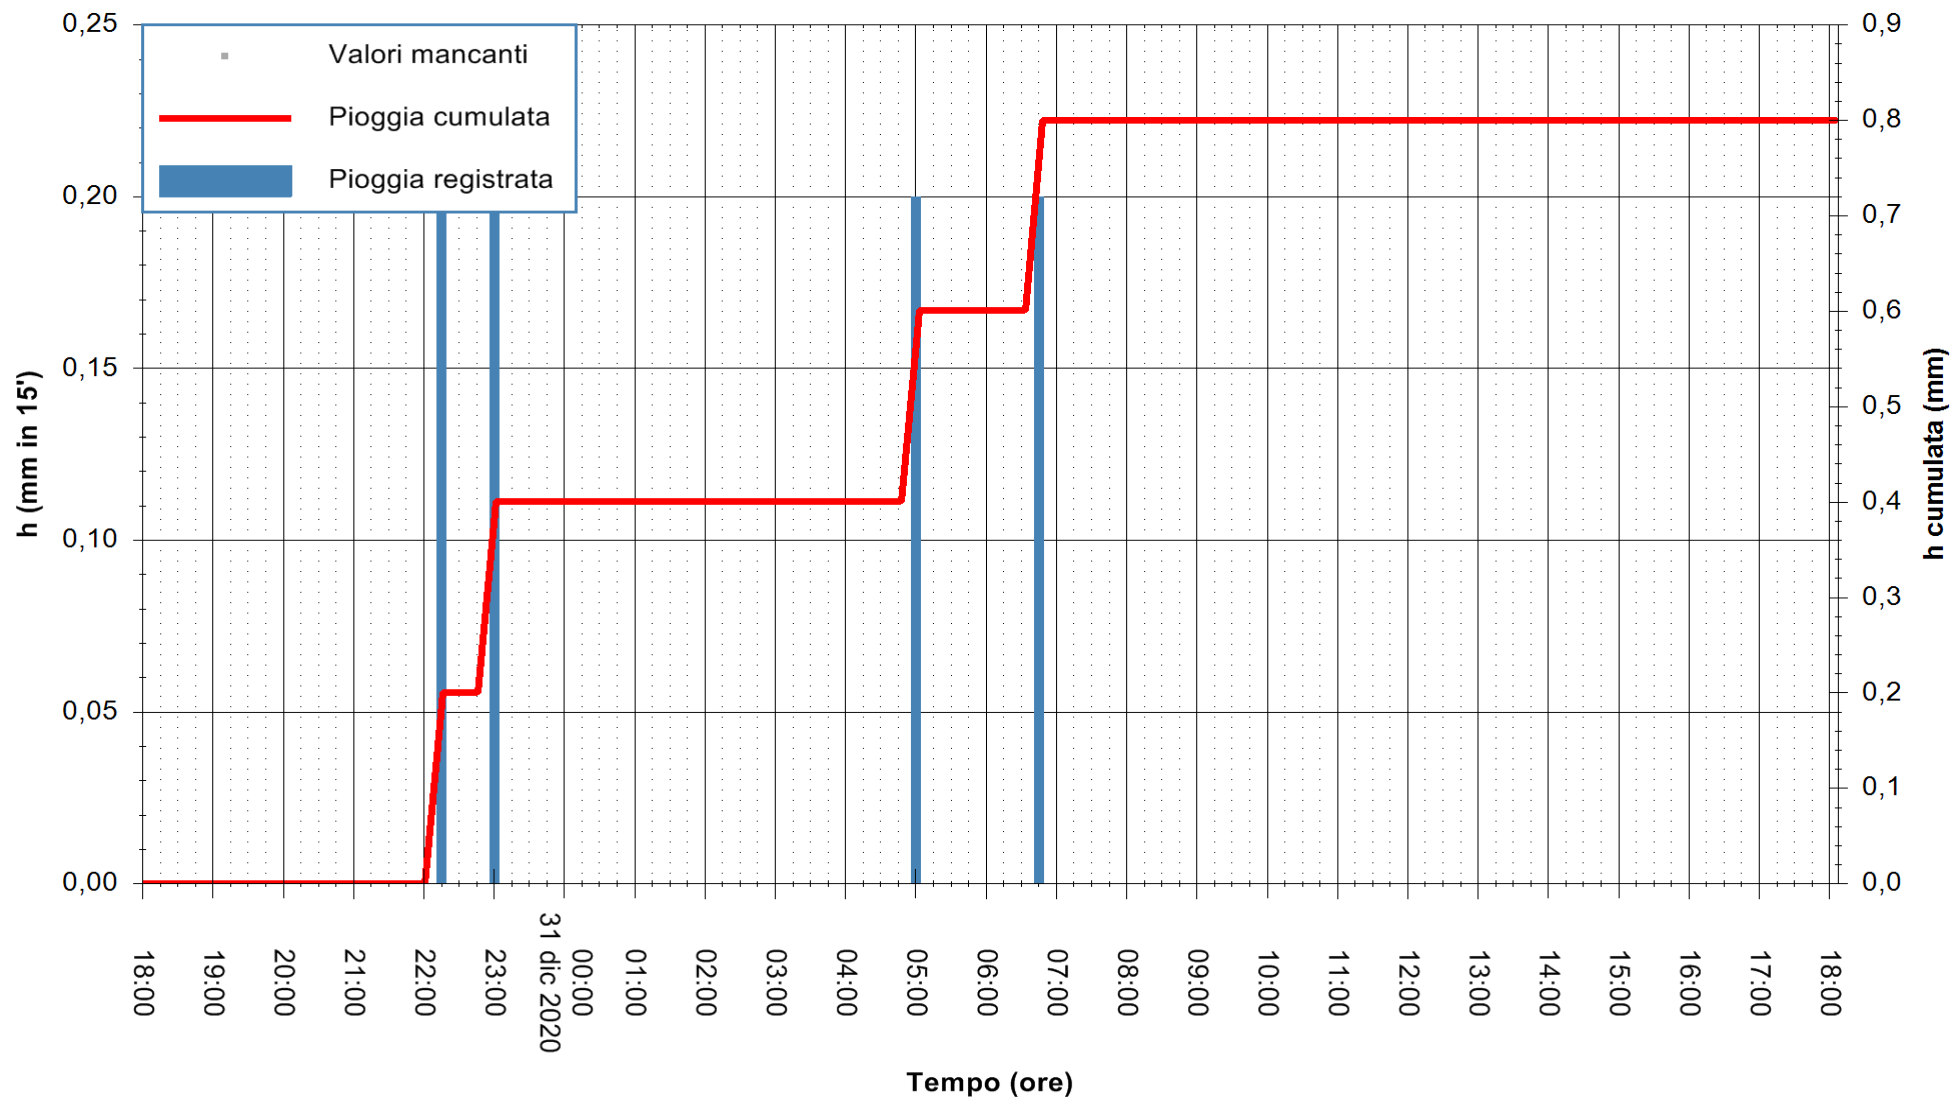

Stazione pluviometrica OSCHIRI RF
 Area PISCHINAS
 Pioggia registrata nelle ultime 24 ore
 Estrazione dati delle ore 18:23 del 31/12/2020
 Ultimo dato disponibile: 31/12/2020 alle 18:00

ARPAS
 F.to il Dirigente Responsabile
 Dott. Giuseppe Bianco

REGIONE AUTONOMA DE SARDIGNA
 REGIONE AUTONOMA DELLA SARDEGNA

Stazione pluviometrica SANLURI STROVINA
Area LA STROVINA

Pioggia registrata nelle ultime 24 ore
Estrazione dati delle ore 18:23 del 31/12/2020
Ultimo dato disponibile: 31/12/2020 alle 18:00