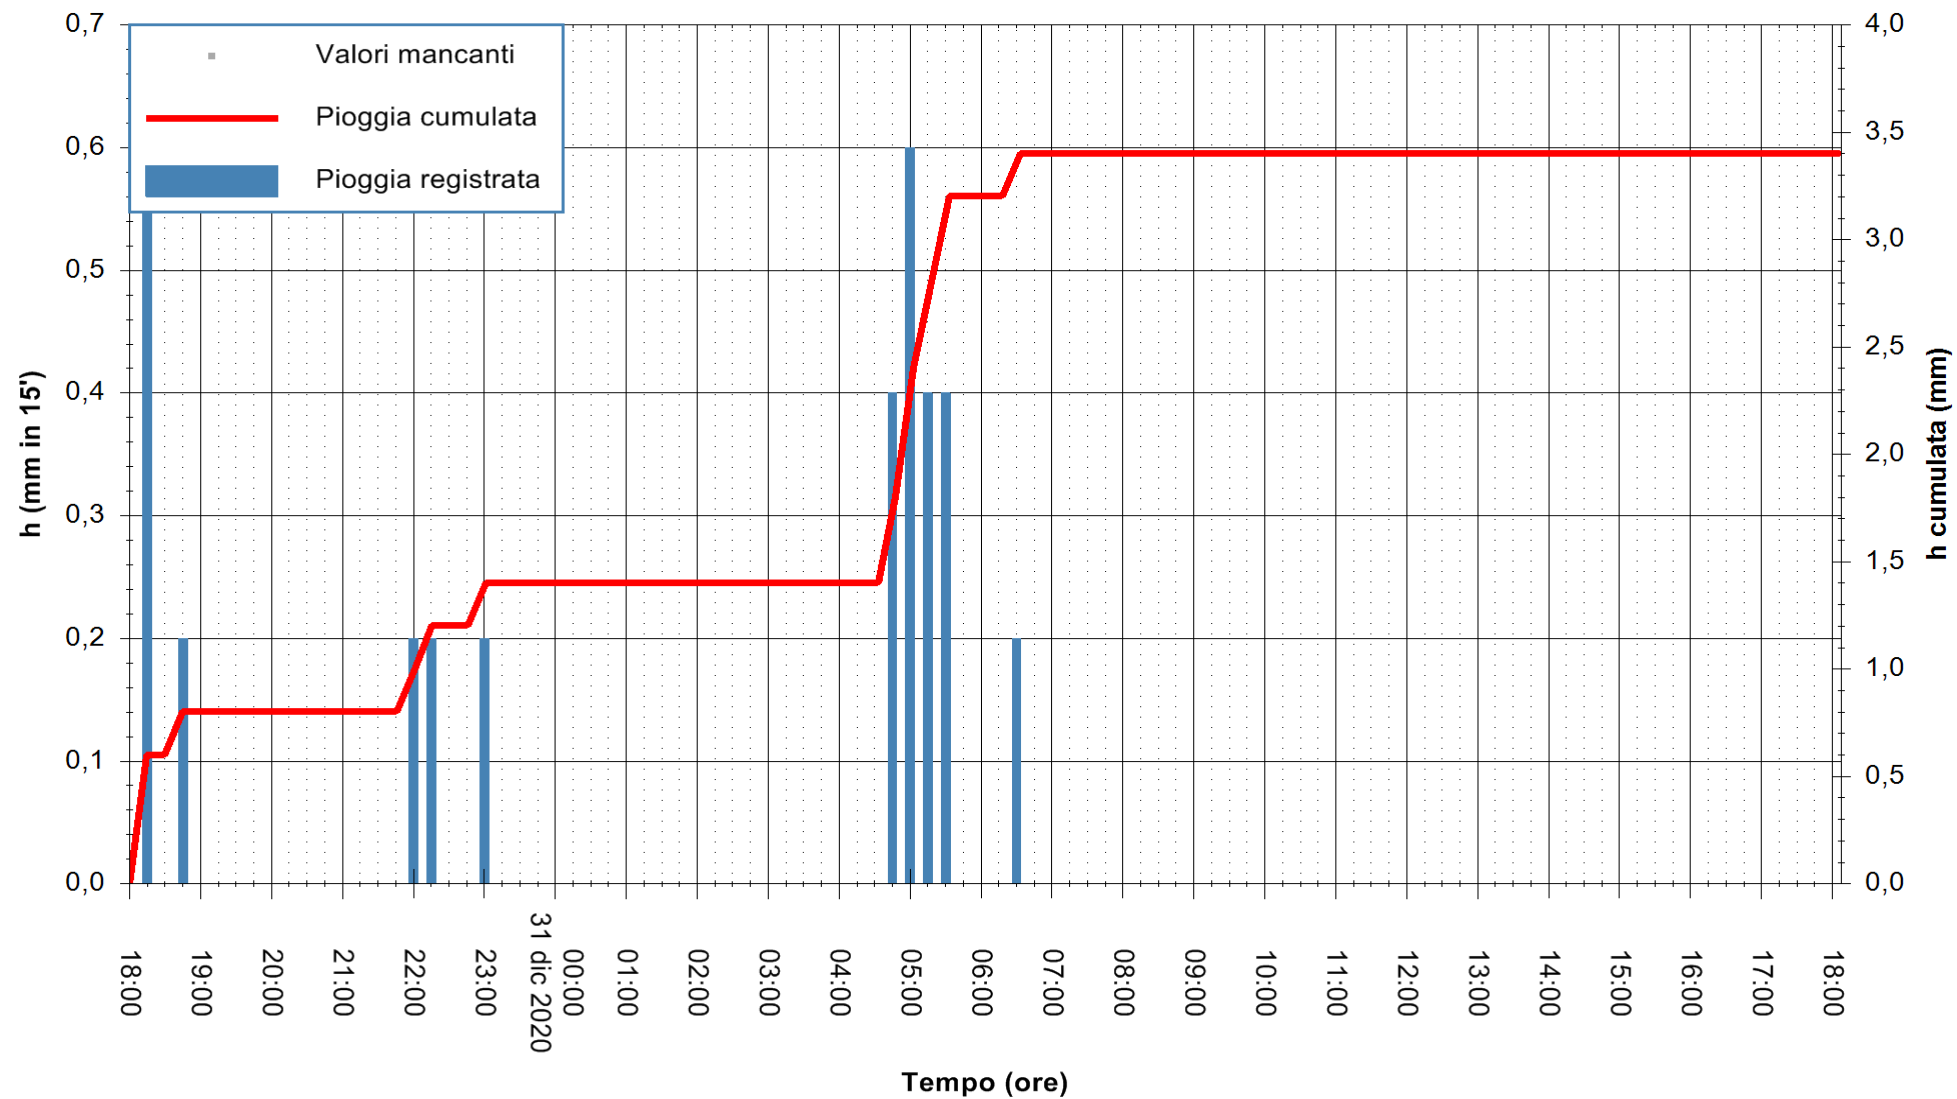

Stazione pluviometrica OSCHIRI RF
 Area PISCHINAS
 Pioggia registrata nelle ultime 24 ore
 Estrazione dati delle ore 18:23 del 31/12/2020
 Ultimo dato disponibile: 31/12/2020 alle 18:00

ARPAS
 F.to il Dirigente Responsabile
 Dott. Giuseppe Bianco

REGIONE AUTONOMA DE SARDIGNA
 REGIONE AUTONOMA DELLA SARDEGNA

Stazione pluviometrica SANLURI STROVINA
Area LA STROVINA

Pioggia registrata nelle ultime 24 ore
Estrazione dati delle ore 18:23 del 31/12/2020
Ultimo dato disponibile: 31/12/2020 alle 18:00