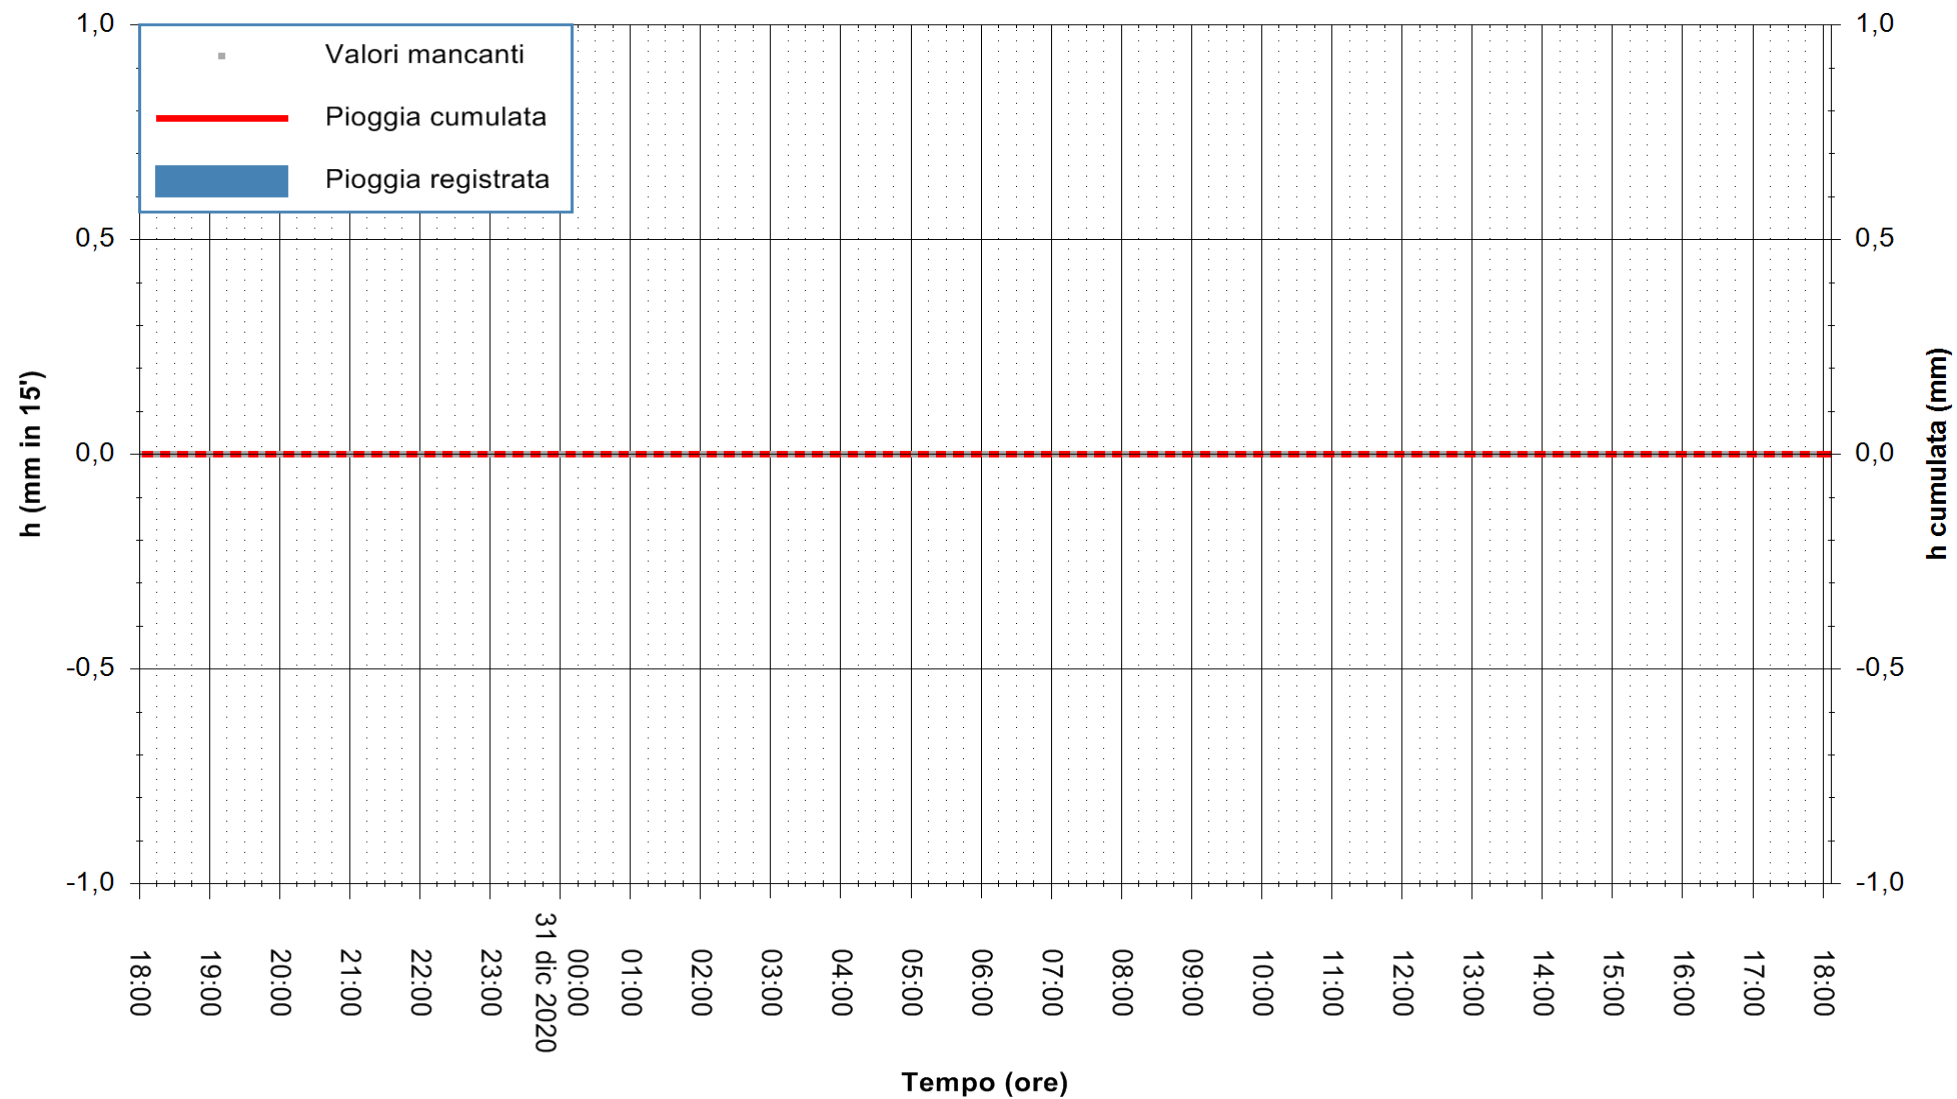

REGIONE AUTONOMA DE SARDIGNA
 REGIONE AUTONOMA DELLA SARDEGNA

Stazione pluviometrica SANLURI STROVINA
Area LA STROVINA

Pioggia registrata nelle ultime 24 ore
Estrazione dati delle ore 18:23 del 31/12/2020
Ultimo dato disponibile: 31/12/2020 alle 18:00