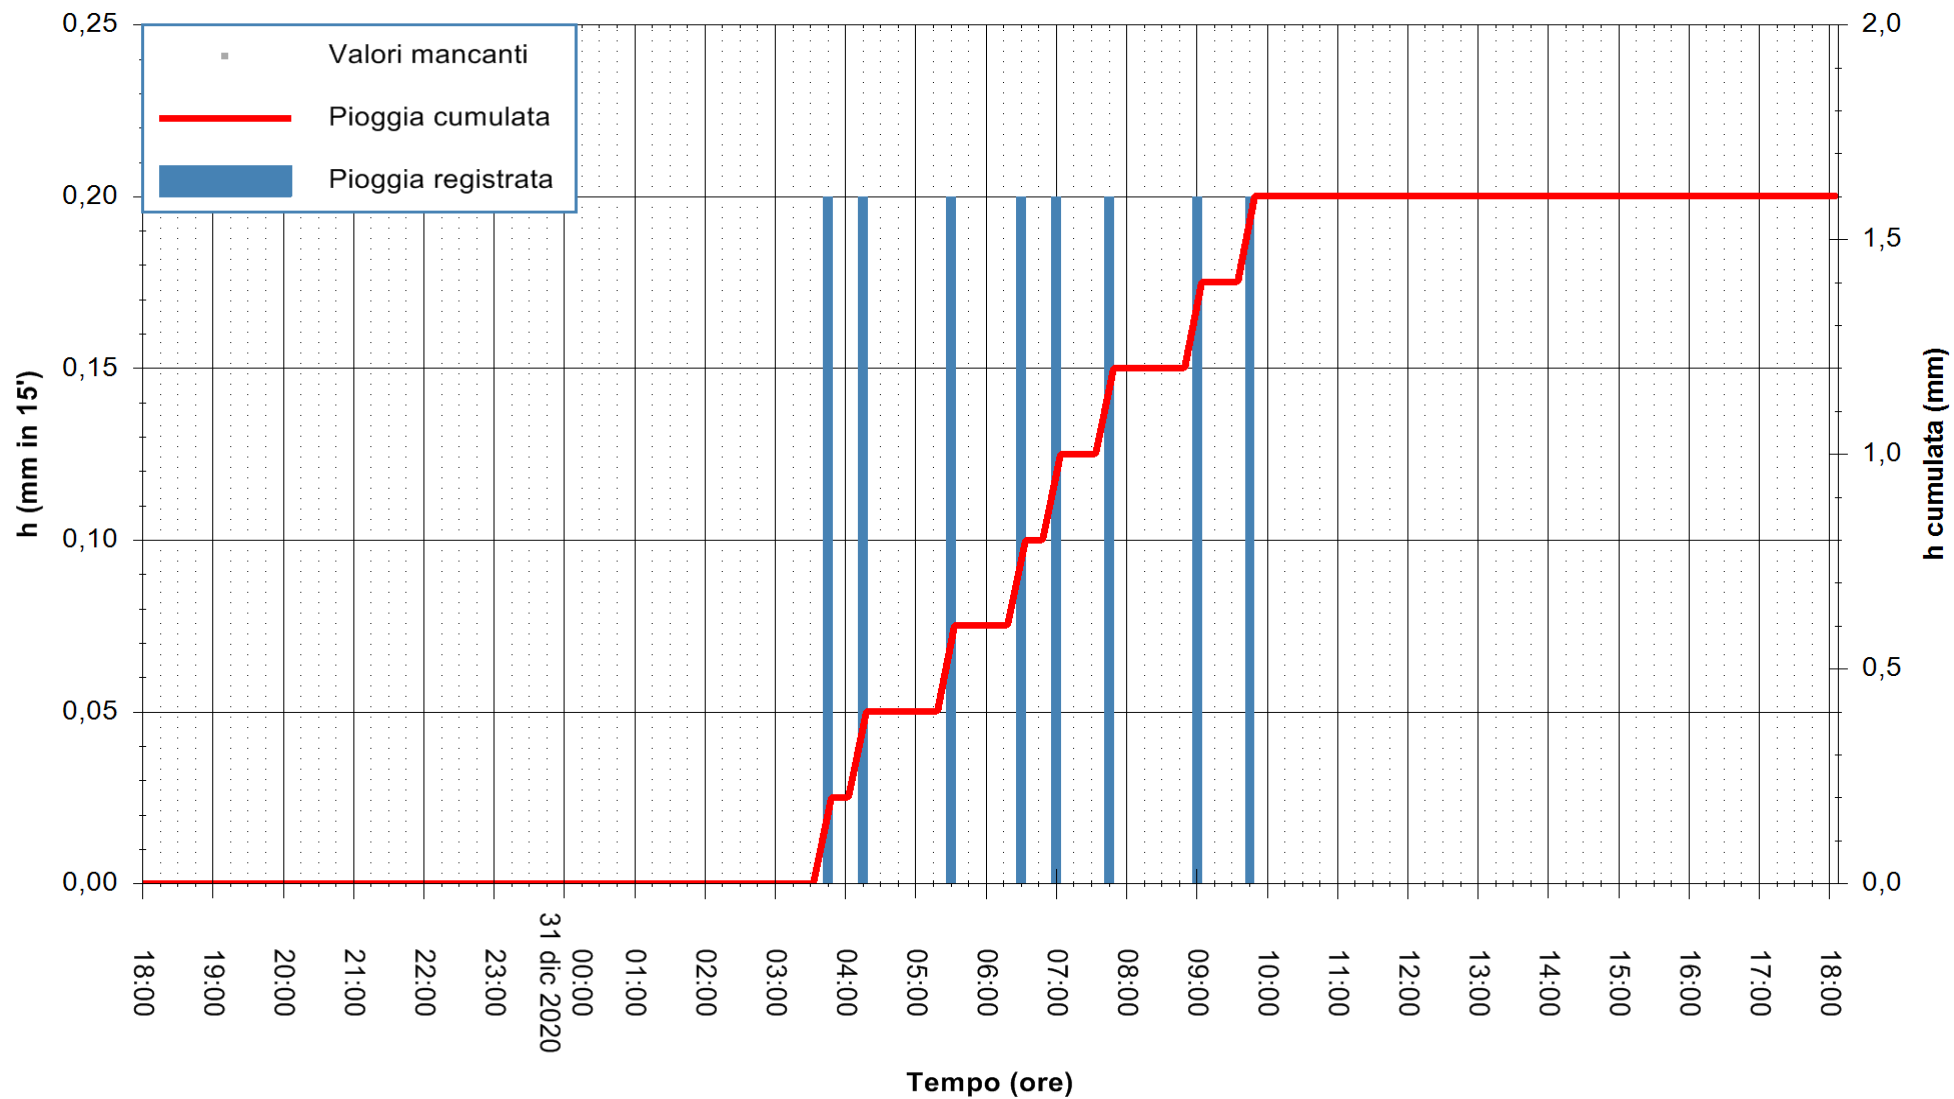

ARPAS
F.to il Dirigente Responsabile
Dott. Giuseppe Bianco

REGIONE AUTONOMA DE SARDIGNA
REGIONE AUTONOMA DELLA SARDEGNA

Stazione pluviometrica URZULEI GENNA SILANA
Area SILANA

Pioggia registrata nelle ultime 24 ore
Estrazione dati delle ore 18:23 del 31/12/2020
Ultimo dato disponibile: 31/12/2020 alle 18:00

ARPAS
F.to il Dirigente Responsabile
Dott. Giuseppe Bianco

REGIONE AUTONOMA DE SARDIGNA
REGIONE AUTONOMA DELLA SARDEGNA

Stazione pluviometrica CAPOTERRA POGGIO DEI PINI
Area POGGIO DEI PINI
Pioggia registrata nelle ultime 24 ore
Estrazione dati delle ore 18:23 del 31/12/2020
Ultimo dato disponibile: 31/12/2020 alle 18:00