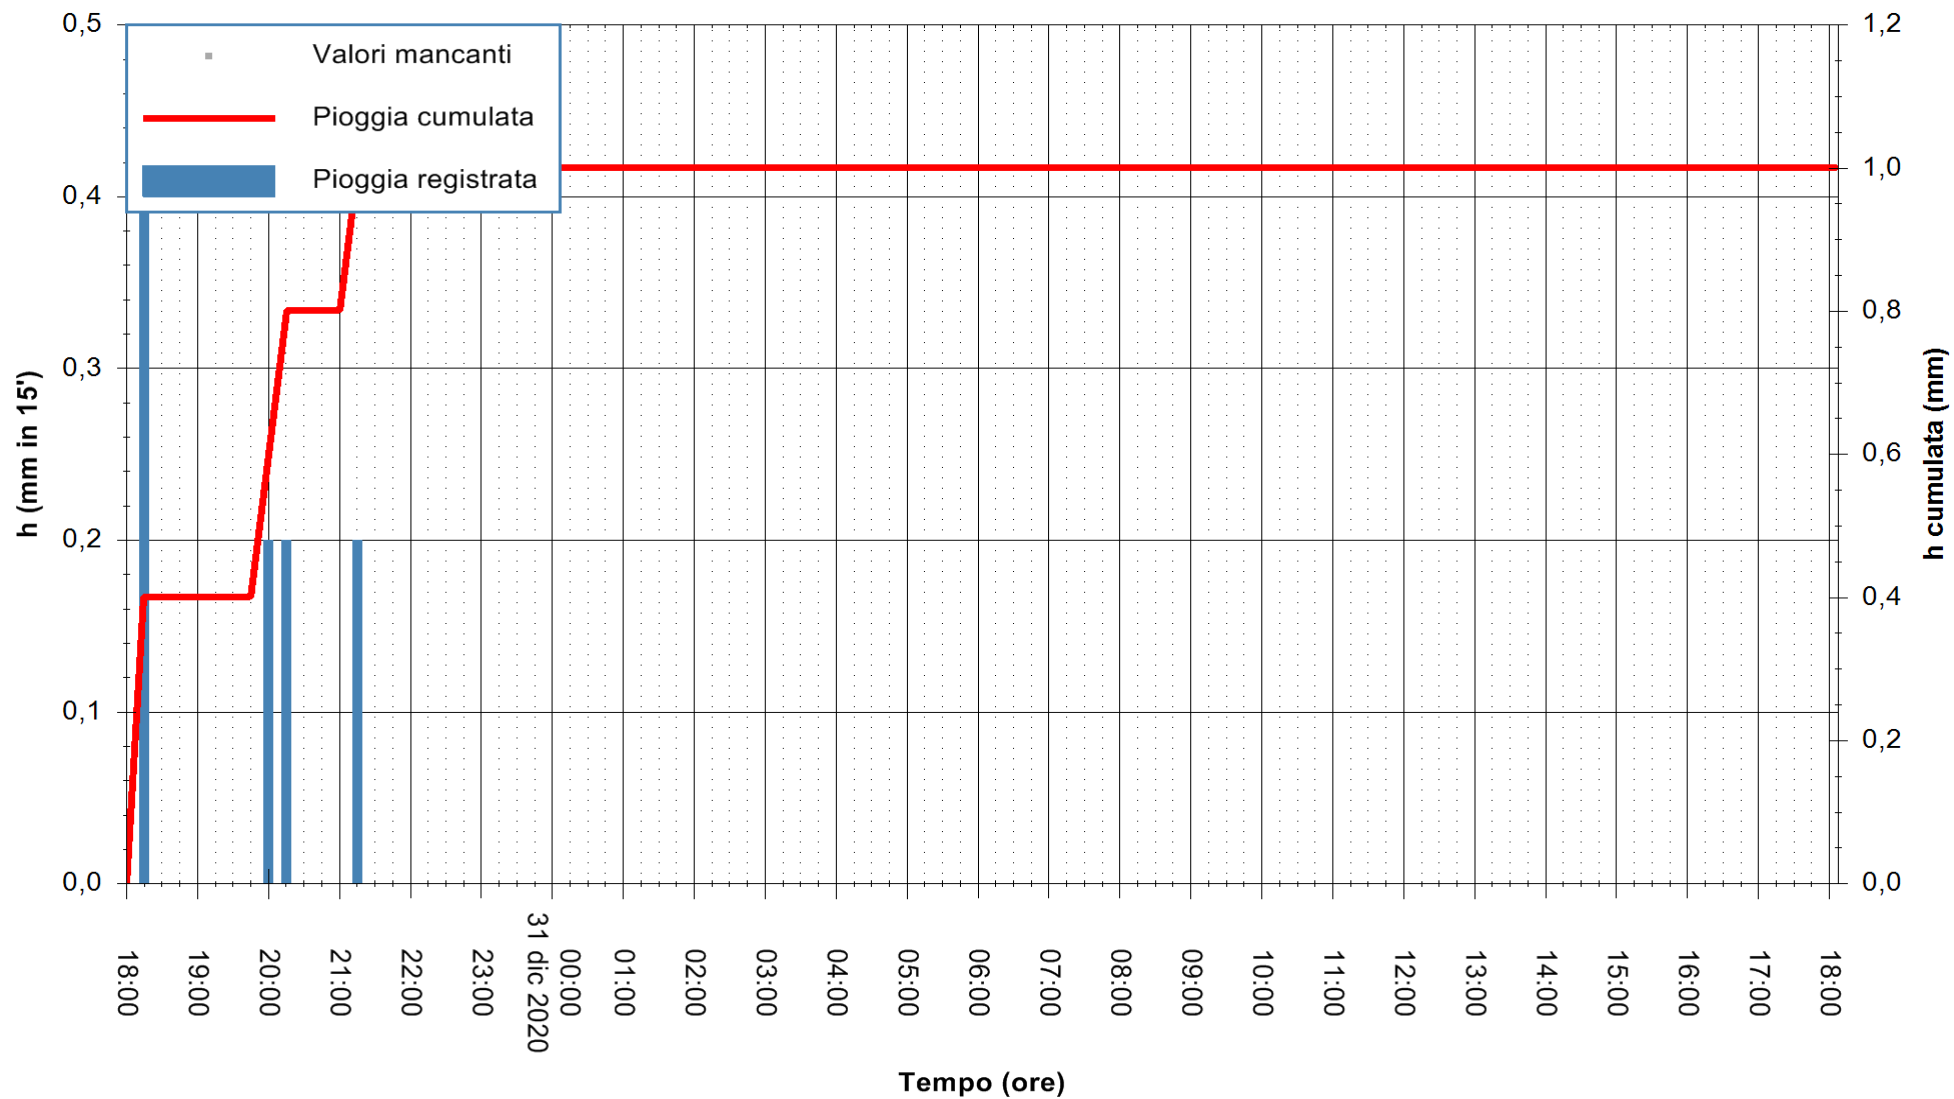

Stazione pluviometrica OSCHIRI RF
 Area PISCHINAS
 Pioggia registrata nelle ultime 24 ore
 Estrazione dati delle ore 18:23 del 31/12/2020
 Ultimo dato disponibile: 31/12/2020 alle 18:00

ARPAS
 F.to il Dirigente Responsabile
 Dott. Giuseppe Bianco

REGIONE AUTONOMA DE SARDIGNA
 REGIONE AUTONOMA DELLA SARDEGNA

Stazione pluviometrica SANLURI STROVINA
Area LA STROVINA

Pioggia registrata nelle ultime 24 ore
Estrazione dati delle ore 18:23 del 31/12/2020
Ultimo dato disponibile: 31/12/2020 alle 18:00