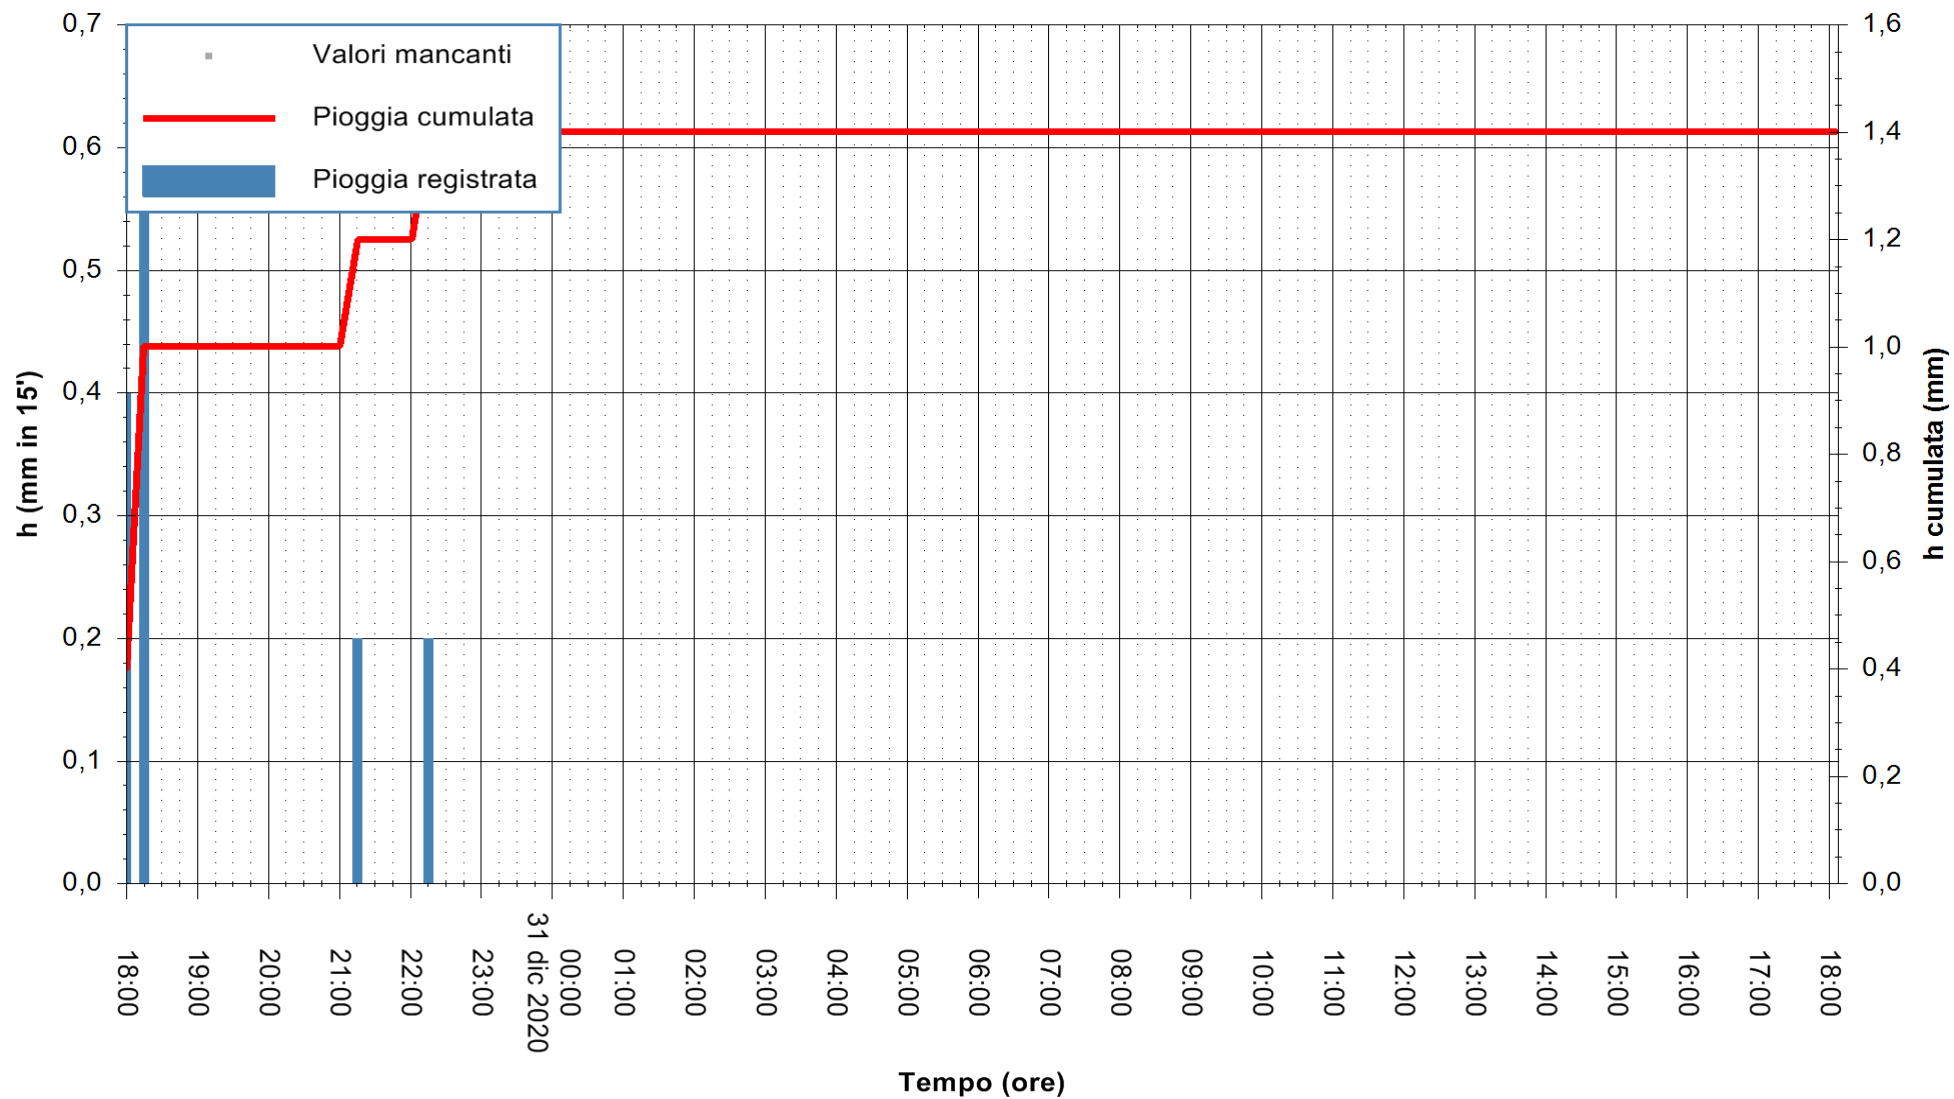

REGIONE AUTONOMA DE SARDIGNA
 REGIONE AUTONOMA DELLA SARDEGNA

Stazione pluviometrica SANLURI STROVINA
Area LA STROVINA

Pioggia registrata nelle ultime 24 ore
Estrazione dati delle ore 18:23 del 31/12/2020
Ultimo dato disponibile: 31/12/2020 alle 18:00

ARPAS
F.to il Dirigente Responsabile
Dott. Giuseppe Bianco

REGIONE AUTÒNOMA DE SARDIGNA
REGIONE AUTONOMA DELLA SARDEGNA

Stazione pluviometrica PORTO TORRES ANDRIOLU
Area REGIONE ANDRIOLU
Pioggia registrata nelle ultime 24 ore
Estrazione dati delle ore 18:23 del 31/12/2020
Ultimo dato disponibile: 31/12/2020 alle 18:00

ARPAS
F.to il Dirigente Responsabile
Dott. Giuseppe Bianco

REGIONE AUTONOMA DE SARDIGNA
REGIONE AUTONOMA DELLA SARDEGNA

Stazione pluviometrica URZULEI GENNA SILANA
Area SILANA

Pioggia registrata nelle ultime 24 ore
Estrazione dati delle ore 18:23 del 31/12/2020
Ultimo dato disponibile: 31/12/2020 alle 18:00