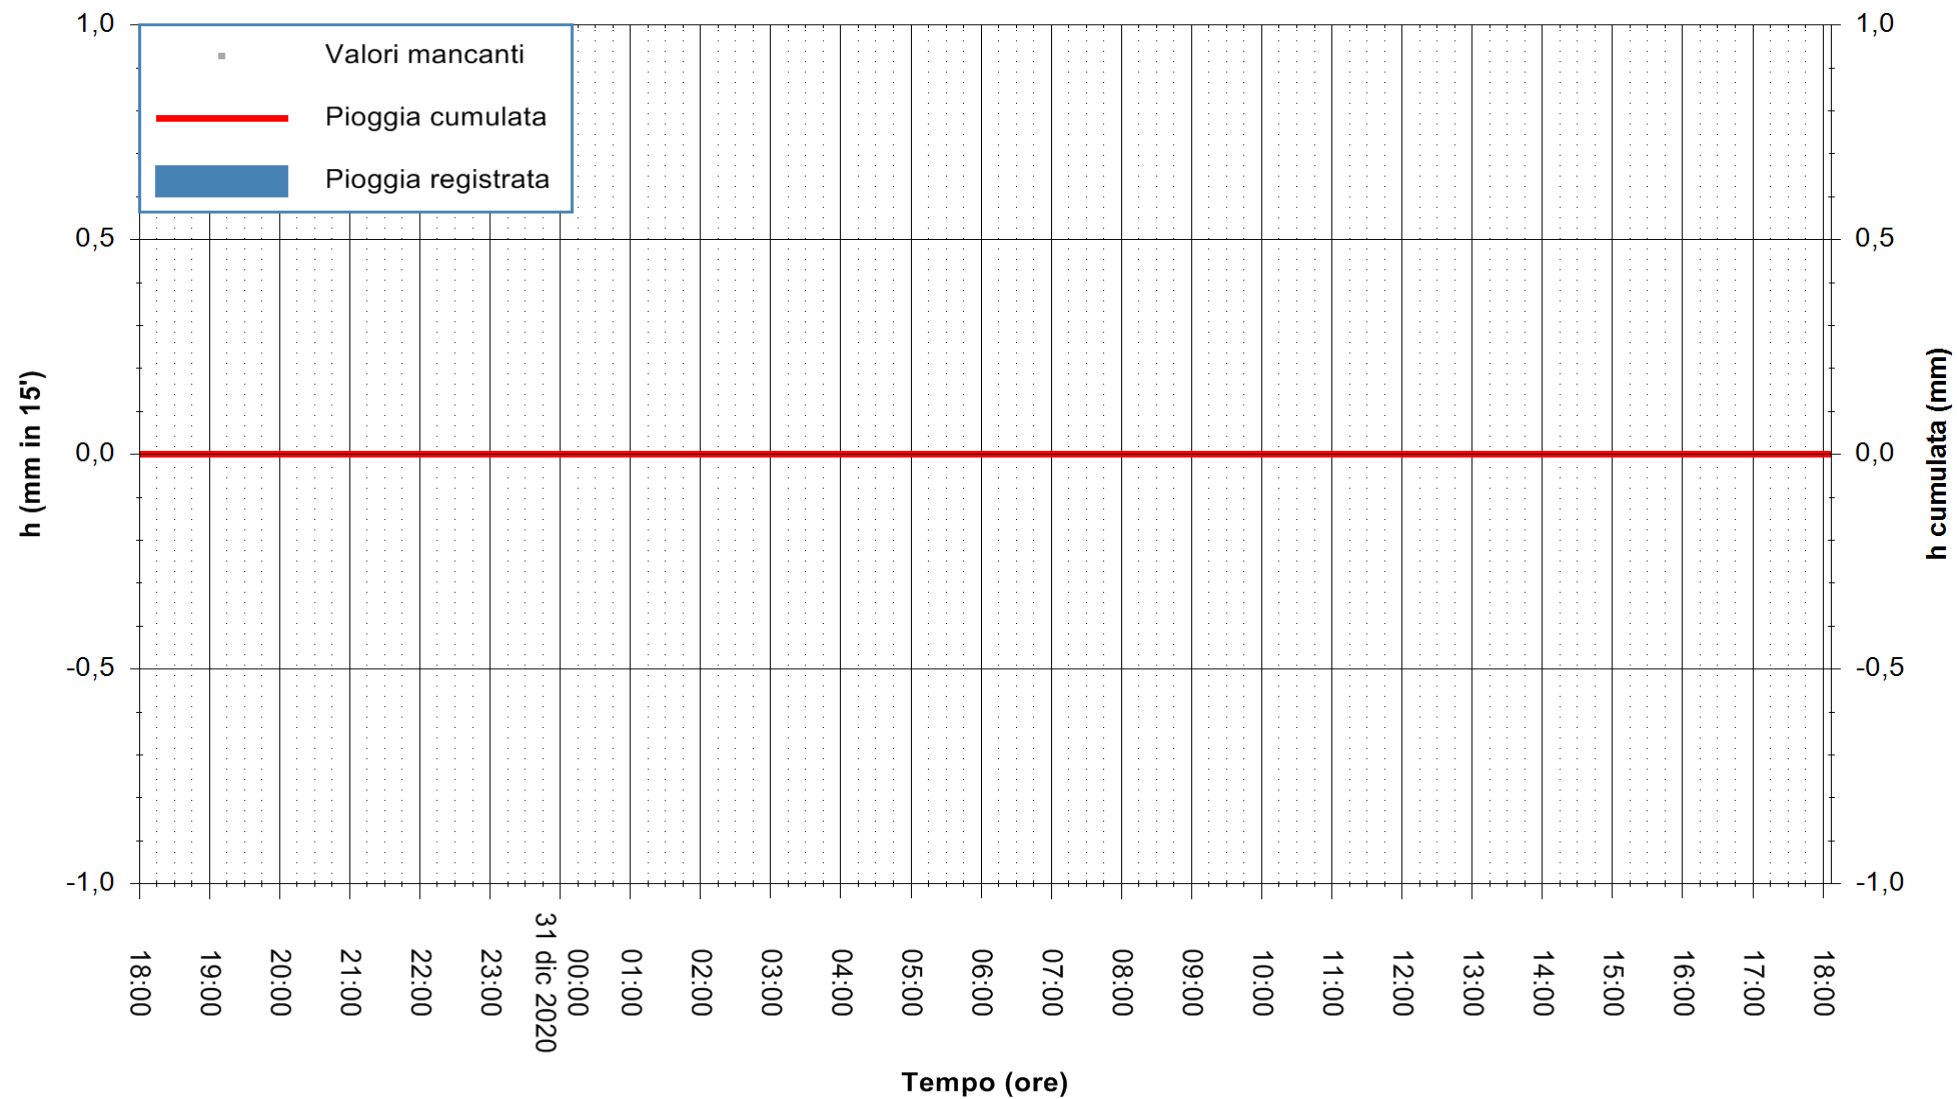

Stazione pluviometrica SINISCOLA RF
Area SU PRANU
Pioggia registrata nelle ultime 24 ore
Estrazione dati delle ore 18:23 del 31/12/2020
Ultimo dato disponibile: 31/12/2020 alle 18:00

ARPAS
F.to il Dirigente Responsabile
Dott. Giuseppe Bianco

REGIONE AUTONOMA DE SARDIGNA
REGIONE AUTONOMA DELLA SARDEGNA