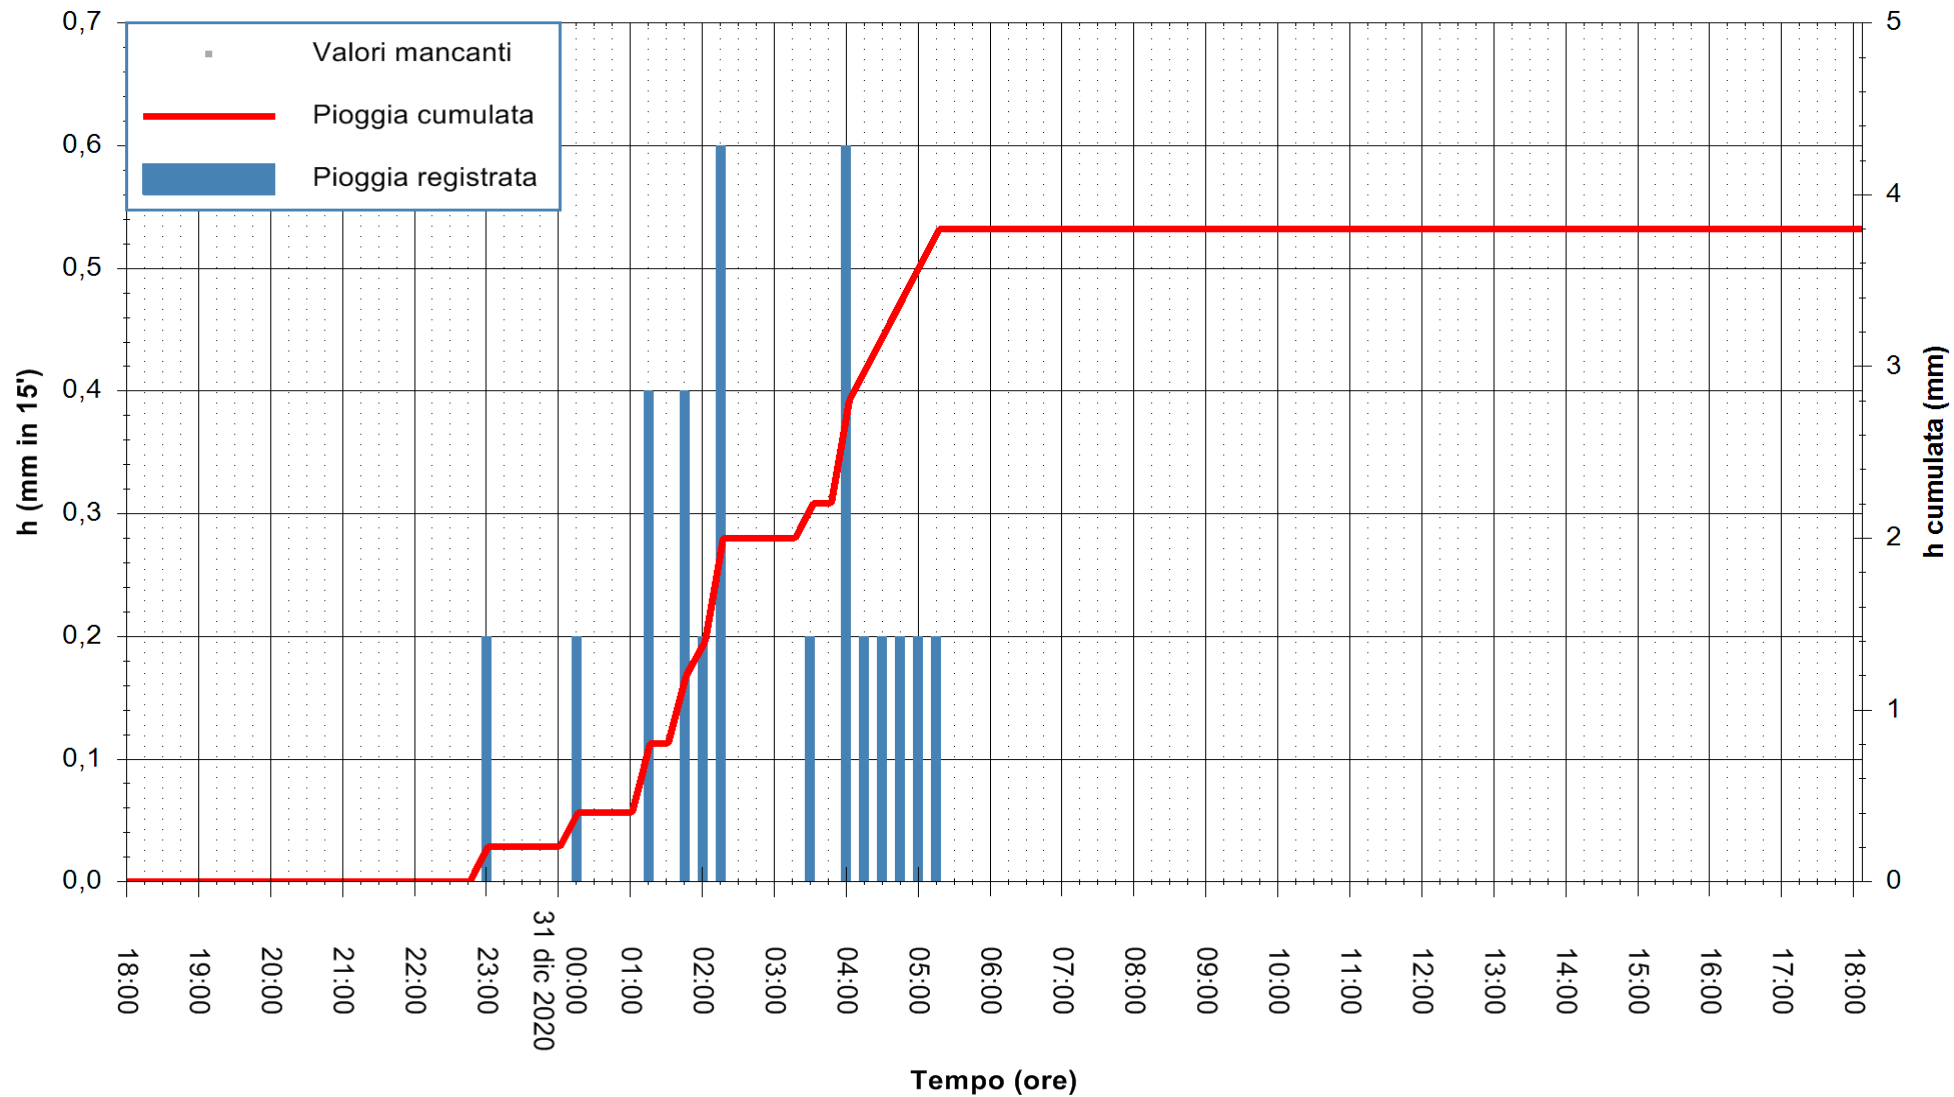

ARPAS
 F.to il Dirigente Responsabile
 Dott. Giuseppe Bianco

REGIONE AUTÒNOMA DE SARDIGNA
 REGIONE AUTONOMA DELLA SARDEGNA

Stazione pluviometrica DIGA DEL CUGA
Area DIGA DEL CUGA
Pioggia registrata nelle ultime 24 ore
Estrazione dati delle ore 18:23 del 31/12/2020
Ultimo dato disponibile: 31/12/2020 alle 18:00