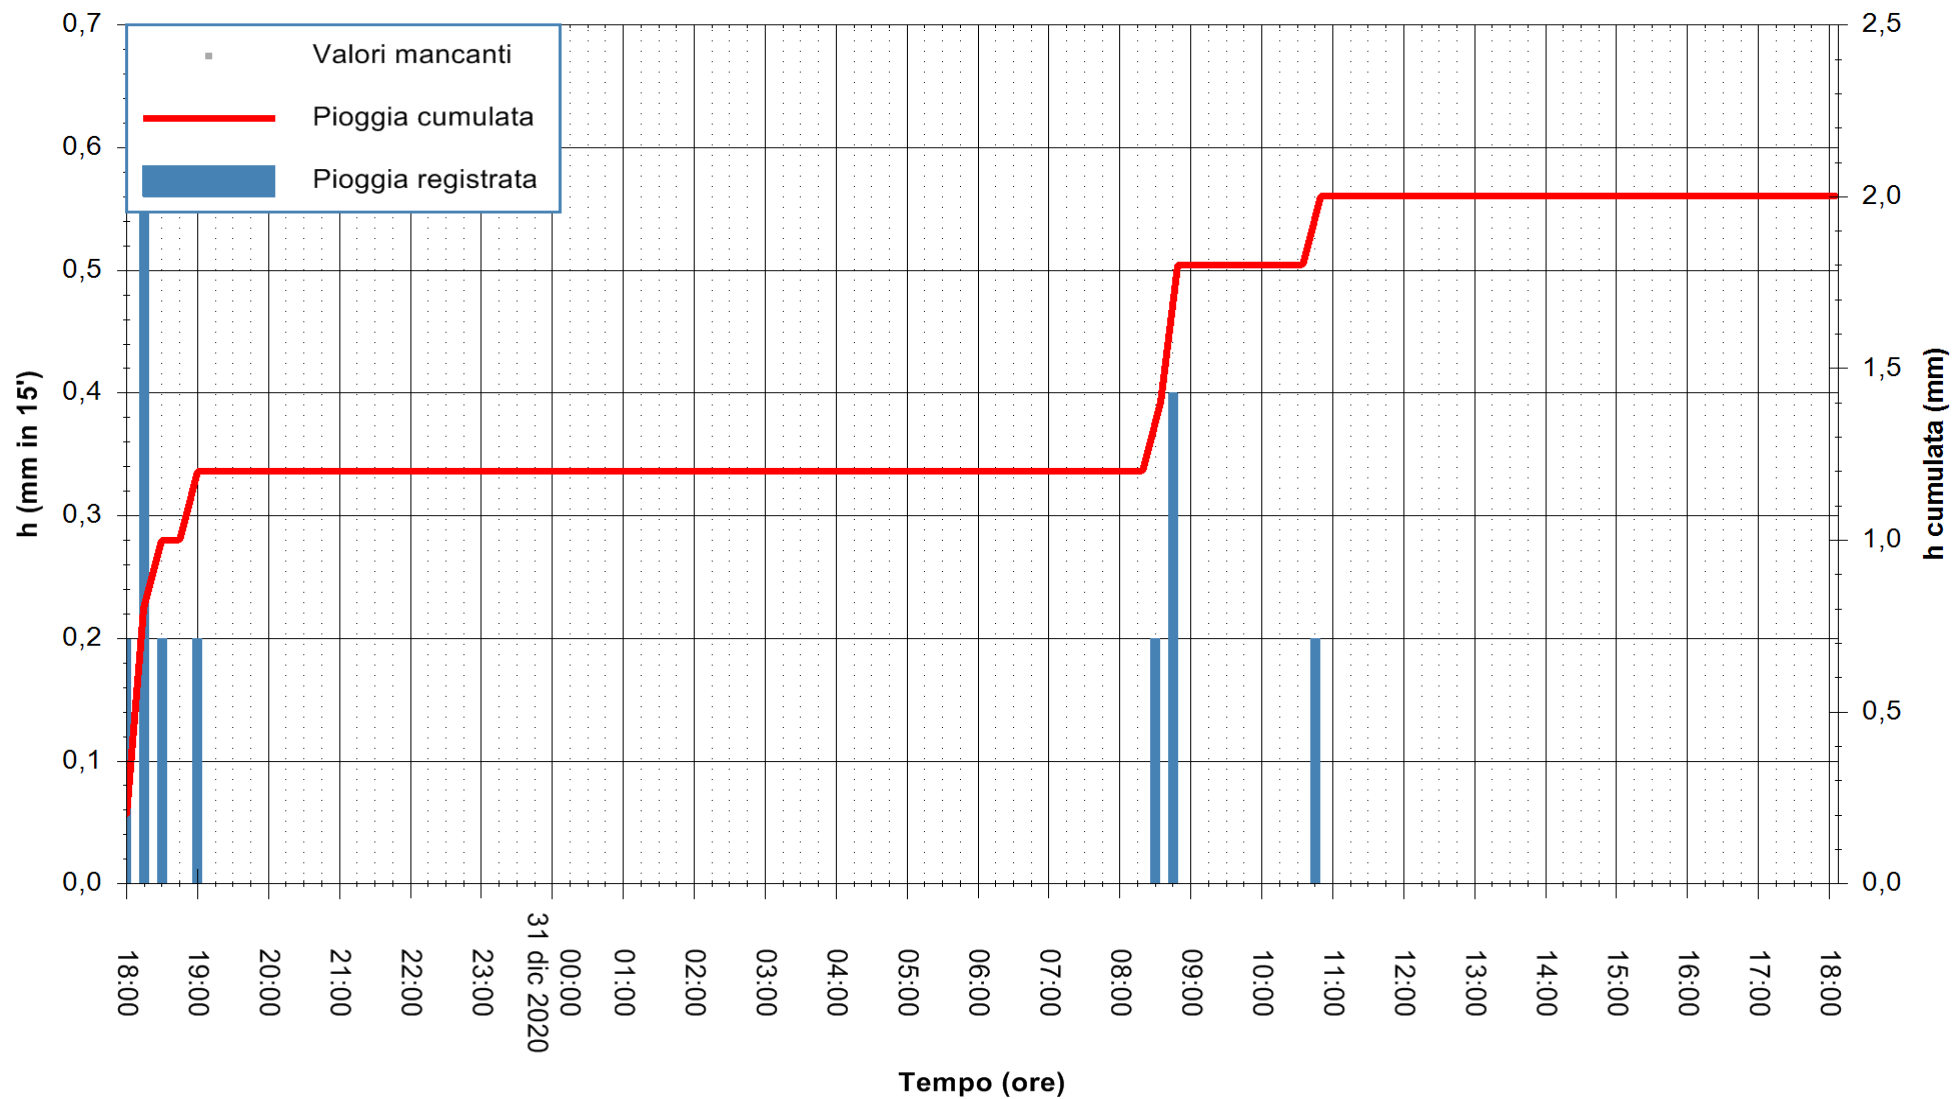

Stazione pluviometrica OSCHIRI RF
 Area PISCHINAS
 Pioggia registrata nelle ultime 24 ore
 Estrazione dati delle ore 18:23 del 31/12/2020
 Ultimo dato disponibile: 31/12/2020 alle 18:00

ARPAS
 F.to il Dirigente Responsabile
 Dott. Giuseppe Bianco

REGIONE AUTONOMA DE SARDIGNA
 REGIONE AUTONOMA DELLA SARDEGNA

Stazione pluviometrica SANLURI STROVINA
Area LA STROVINA

Pioggia registrata nelle ultime 24 ore
Estrazione dati delle ore 18:23 del 31/12/2020
Ultimo dato disponibile: 31/12/2020 alle 18:00