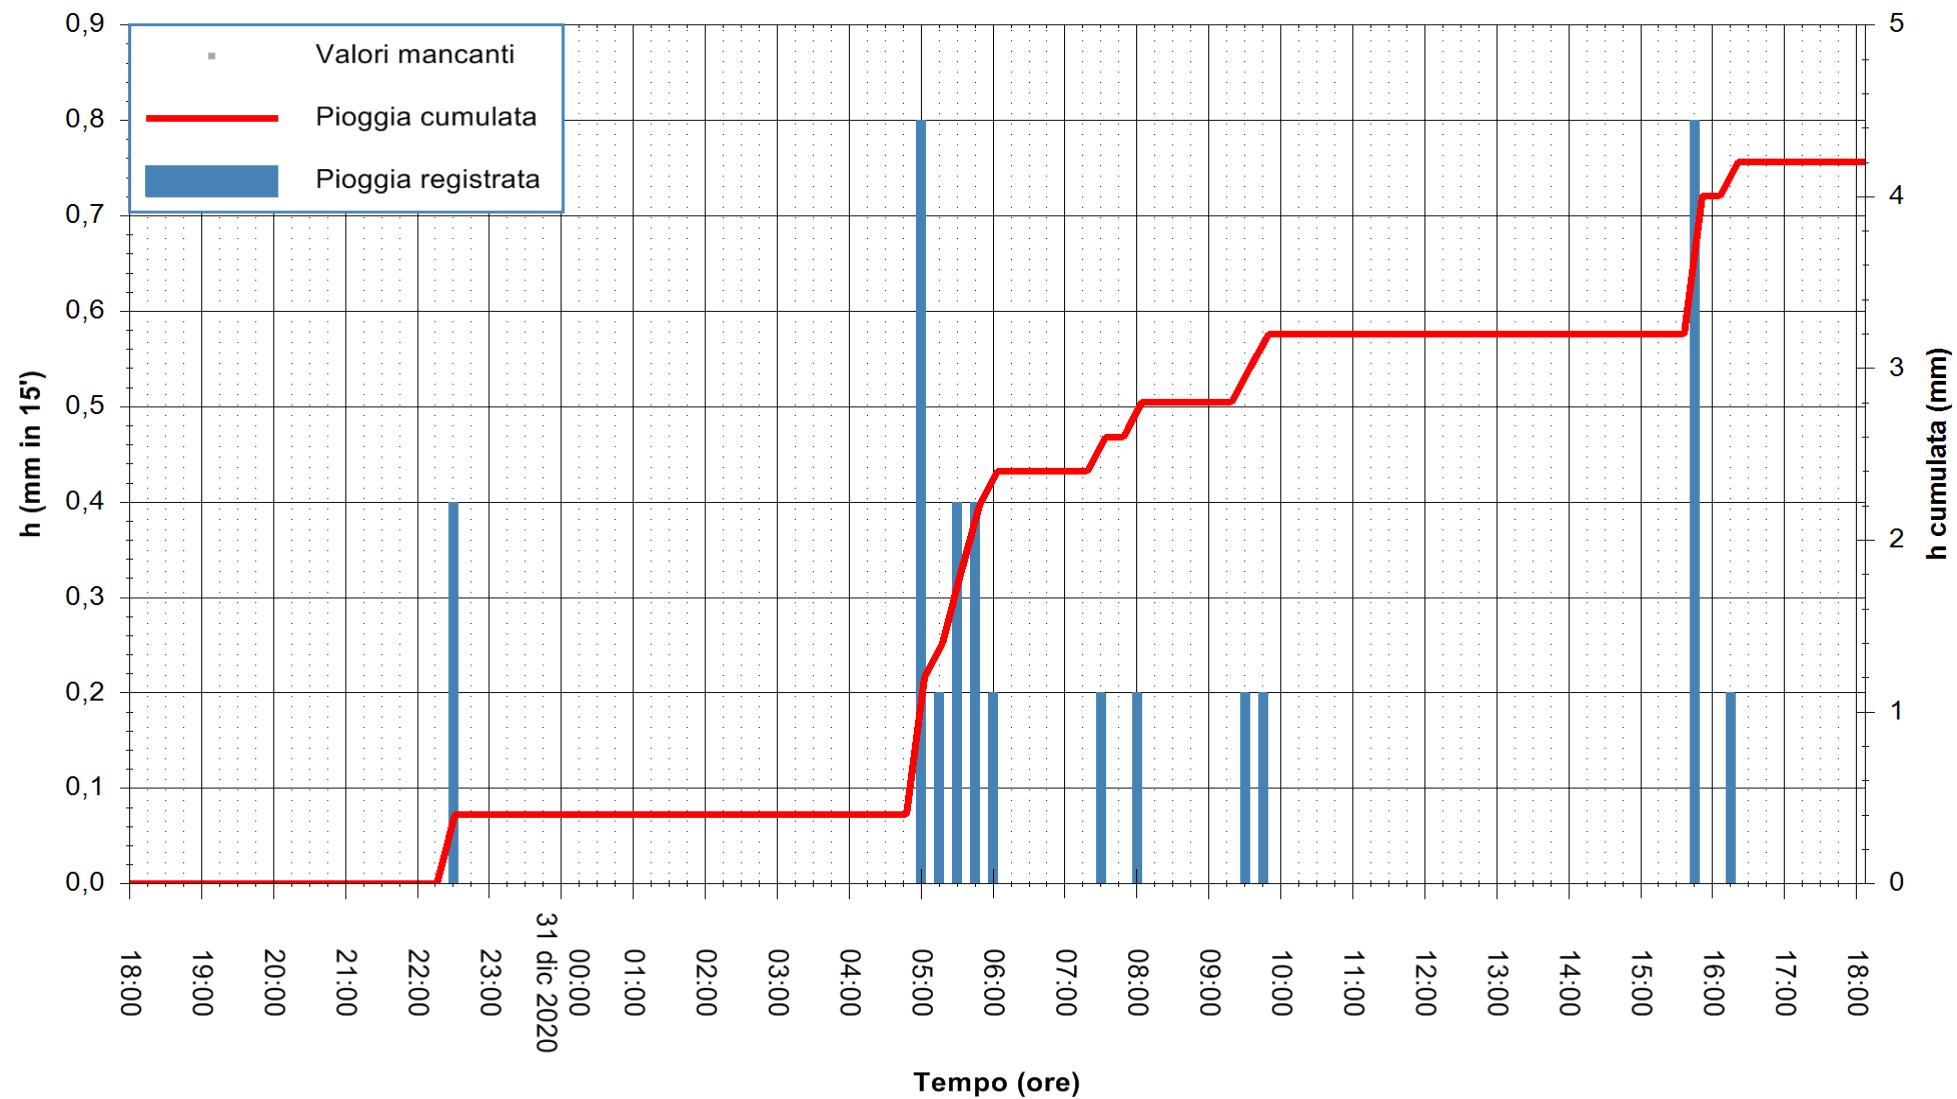

Stazione pluviometrica PULA IS CANNERIS
Area IS CANNERIS
Pioggia registrata nelle ultime 24 ore
Estrazione dati delle ore 18:23 del 31/12/2020
Ultimo dato disponibile: 31/12/2020 alle 18:00

ARPAS
F.to il Dirigente Responsabile
Dott. Giuseppe Bianco

REGIONE AUTÒNOMA DE SARDIGNA
REGIONE AUTONOMA DELLA SARDEGNA