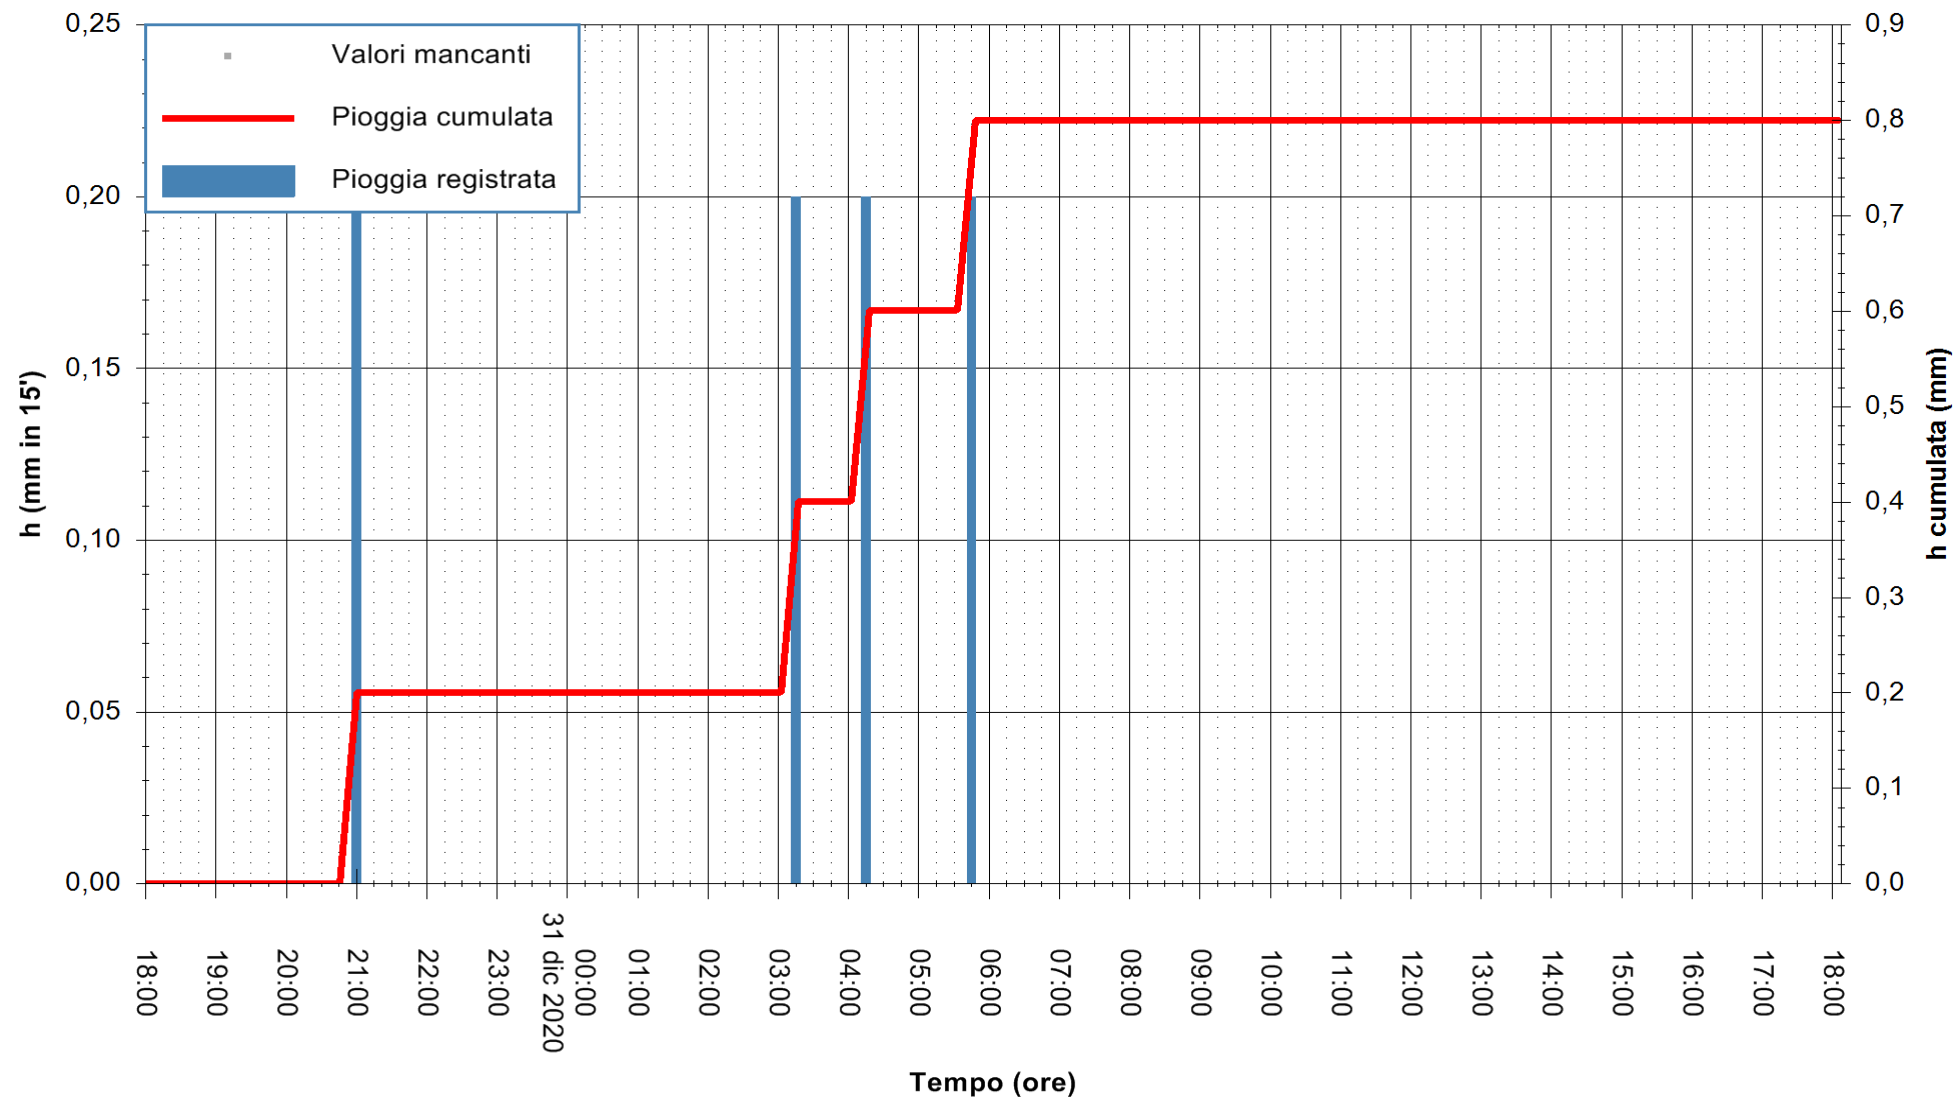

Stazione pluviometrica OSCHIRI RF
 Area PISCHINAS
 Pioggia registrata nelle ultime 24 ore
 Estrazione dati delle ore 18:23 del 31/12/2020
 Ultimo dato disponibile: 31/12/2020 alle 18:00

ARPAS
 F.to il Dirigente Responsabile
 Dott. Giuseppe Bianco

REGIONE AUTONOMA DE SARDIGNA
 REGIONE AUTONOMA DELLA SARDEGNA

Stazione pluviometrica SANLURI STROVINA
Area LA STROVINA

Pioggia registrata nelle ultime 24 ore
Estrazione dati delle ore 18:23 del 31/12/2020
Ultimo dato disponibile: 31/12/2020 alle 18:00