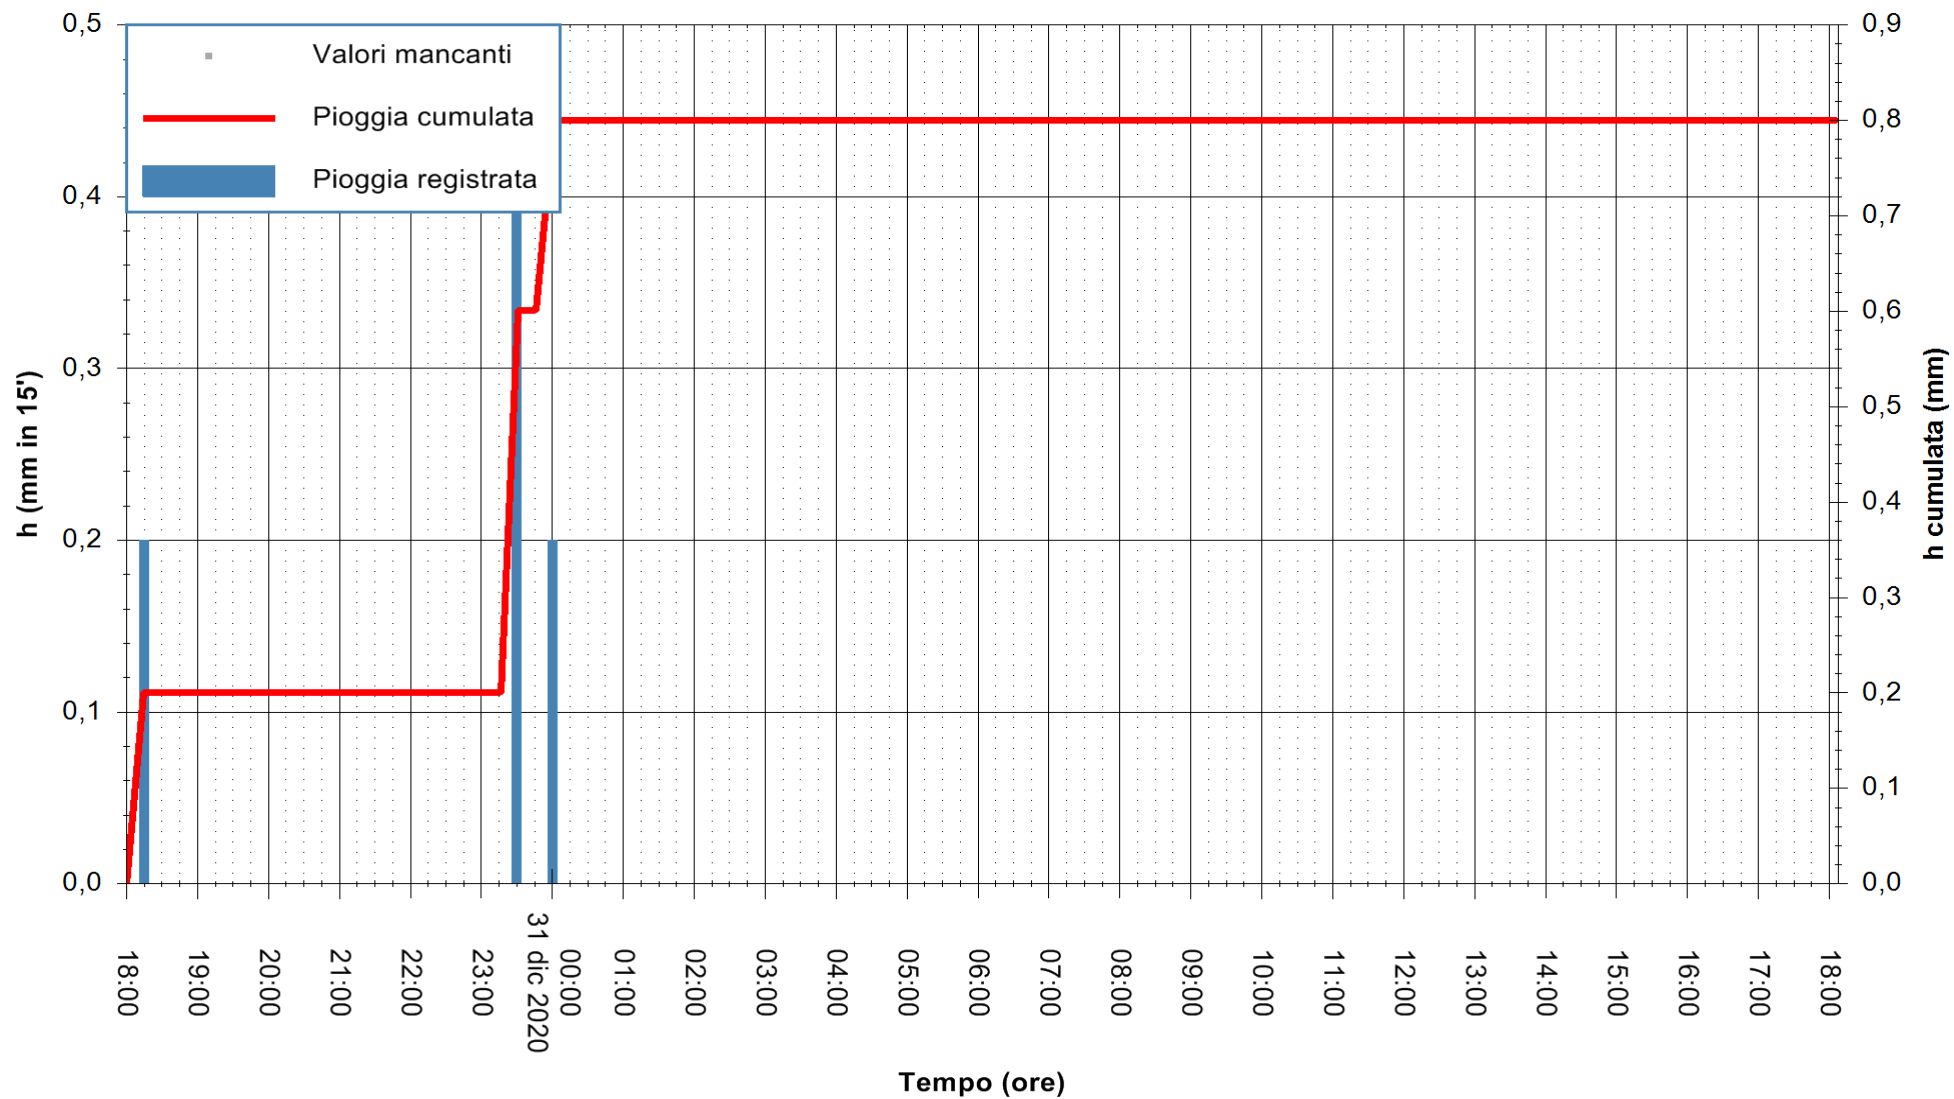

Stazione pluviometrica LULA RF
Area PIZZONCHI
Pioggia registrata nelle ultime 24 ore
Estrazione dati delle ore 18:23 del 31/12/2020
Ultimo dato disponibile: 31/12/2020 alle 18:00

ARPAS
F.to il Dirigente Responsabile
Dott. Giuseppe Bianco

REGIONE AUTONOMA DE SARDIGNA
REGIONE AUTONOMA DELLA SARDEGNA