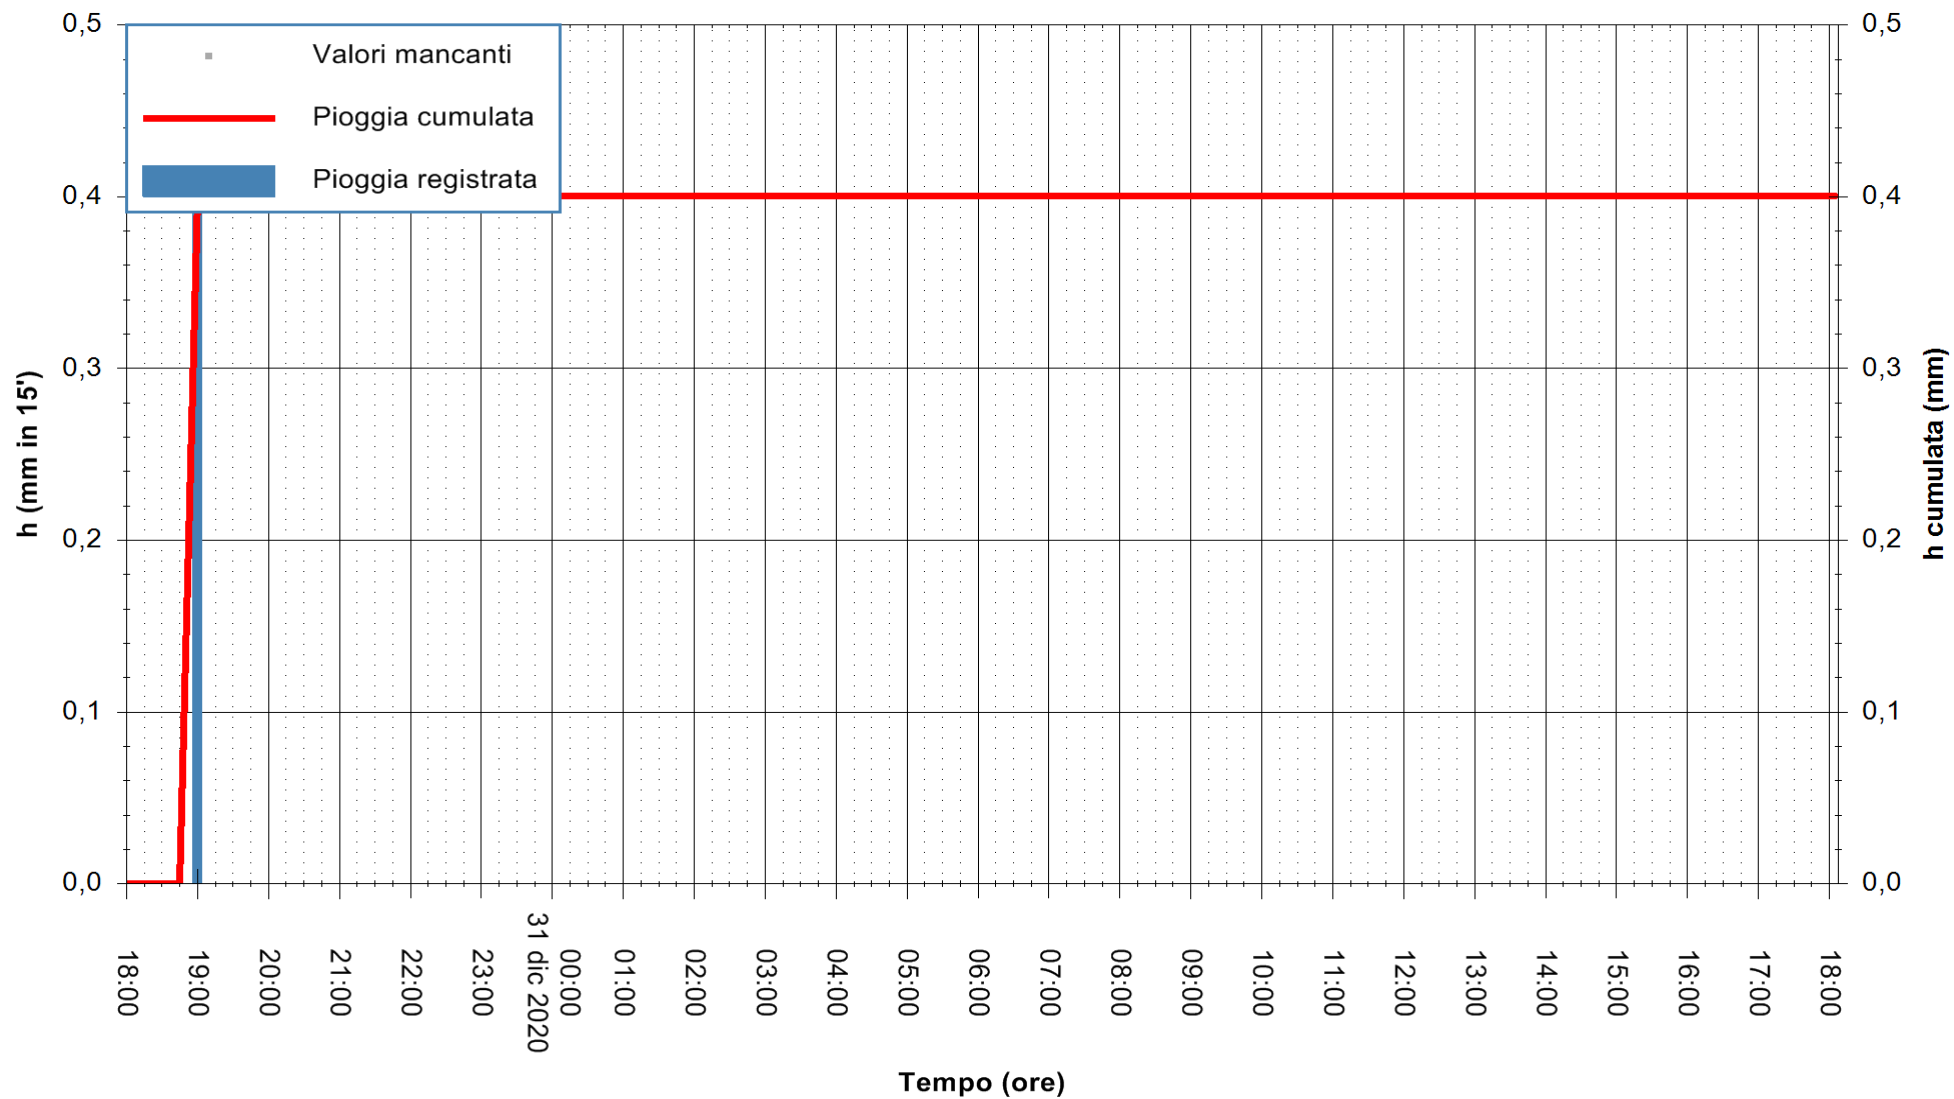

REGIONE AUTONOMA DE SARDIGNA
 REGIONE AUTONOMA DELLA SARDEGNA

Stazione pluviometrica SANLURI STROVINA
Area LA STROVINA

Pioggia registrata nelle ultime 24 ore
Estrazione dati delle ore 18:23 del 31/12/2020
Ultimo dato disponibile: 31/12/2020 alle 18:00

ARPAS
F.to il Dirigente Responsabile
Dott. Giuseppe Bianco

REGIONE AUTÒNOMA DE SARDIGNA
REGIONE AUTONOMA DELLA SARDEGNA

Stazione pluviometrica TEMPIO RF
Area CUSSEDDU
Pioggia registrata nelle ultime 24 ore
Estrazione dati delle ore 18:23 del 31/12/2020
Ultimo dato disponibile: 31/12/2020 alle 18:00