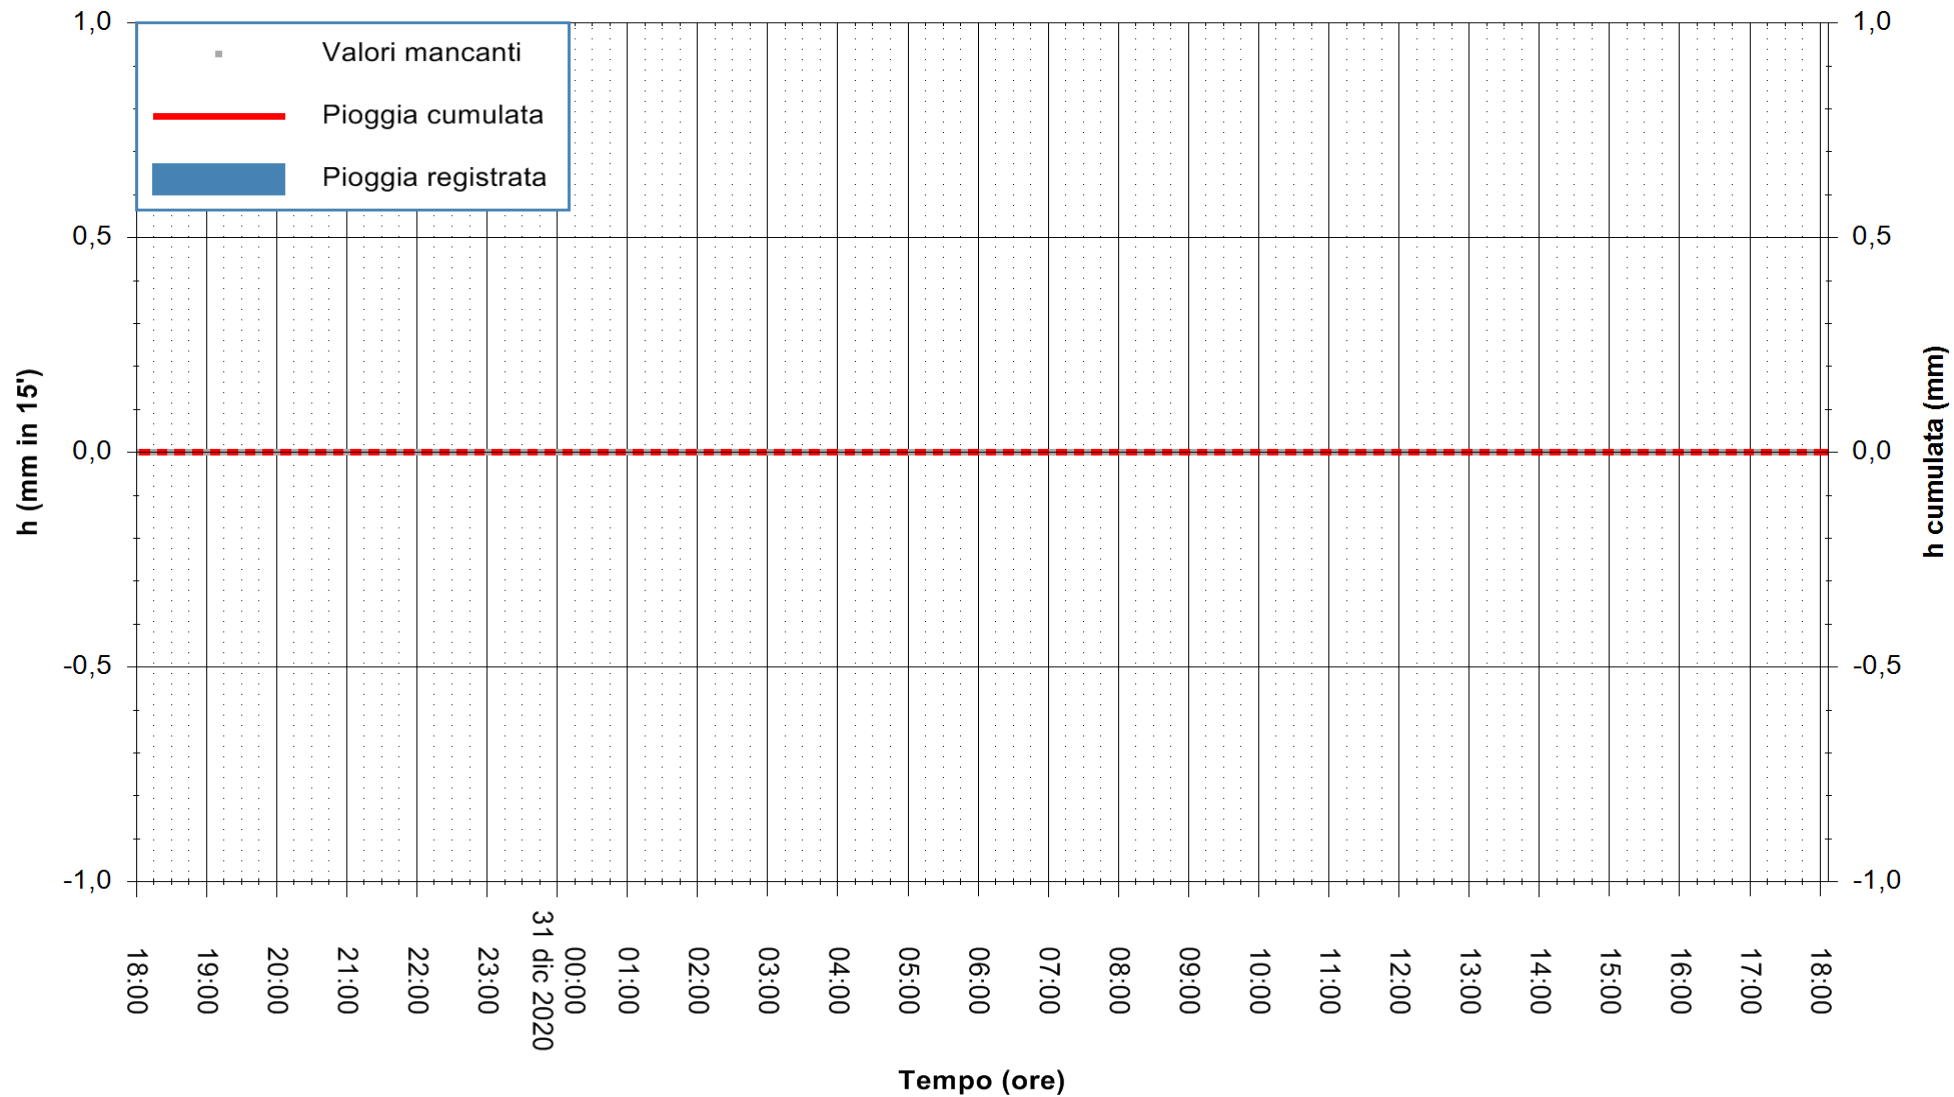

Stazione pluviometrica ORISTANO RF
Area TORRE GRANDE
Pioggia registrata nelle ultime 24 ore
Estrazione dati delle ore 18:23 del 31/12/2020
Ultimo dato disponibile: 31/12/2020 alle 09:40

ARPAS
F.to il Dirigente Responsabile
Dott. Giuseppe Bianco

REGIONE AUTONOMA DE SARDIGNA
REGIONE AUTONOMA DELLA SARDEGNA