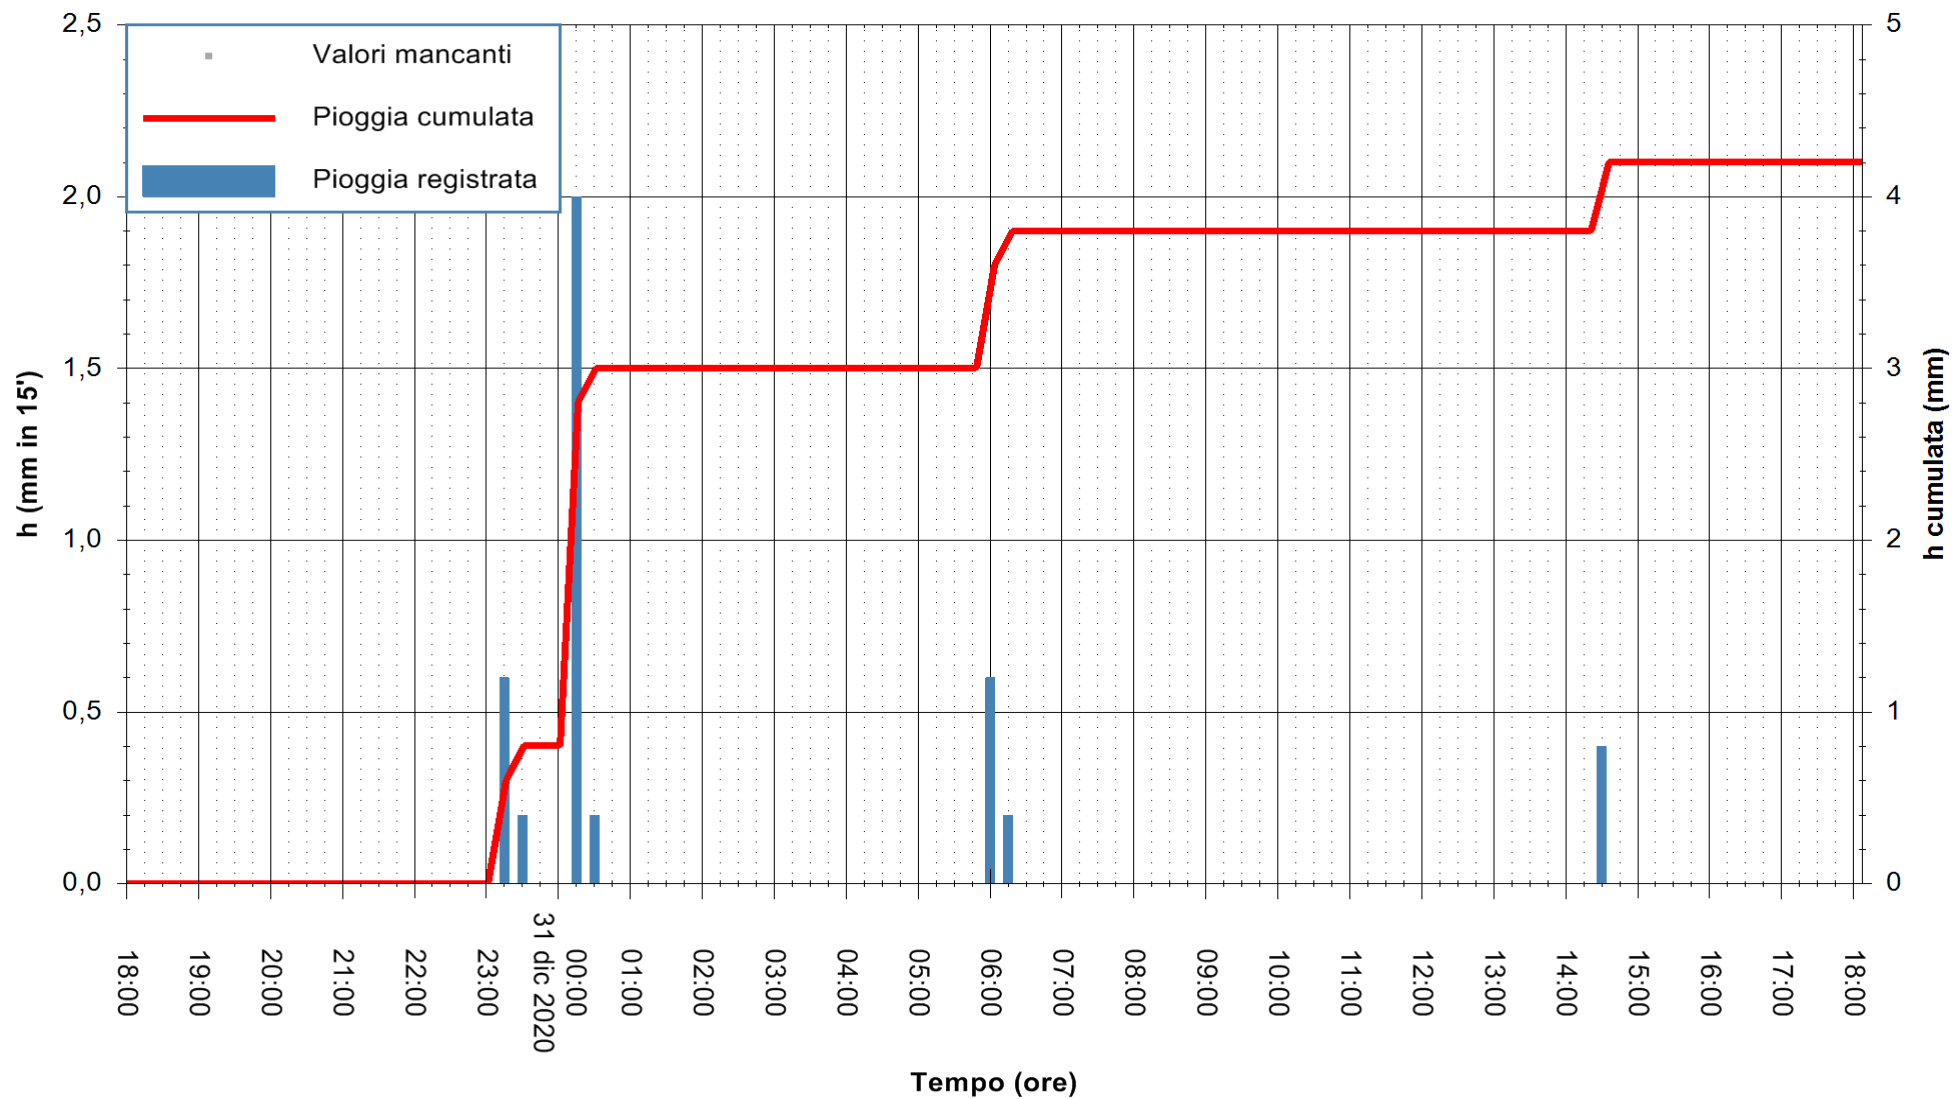

Stazione pluviometrica SANLURI STROVINA
Area LA STROVINA

Pioggia registrata nelle ultime 24 ore
Estrazione dati delle ore 18:23 del 31/12/2020
Ultimo dato disponibile: 31/12/2020 alle 18:00

ARPAS
F.to il Dirigente Responsabile
Dott. Giuseppe Bianco

REGIONE AUTÒNOMA DE SARDIGNA
REGIONE AUTONOMA DELLA SARDEGNA