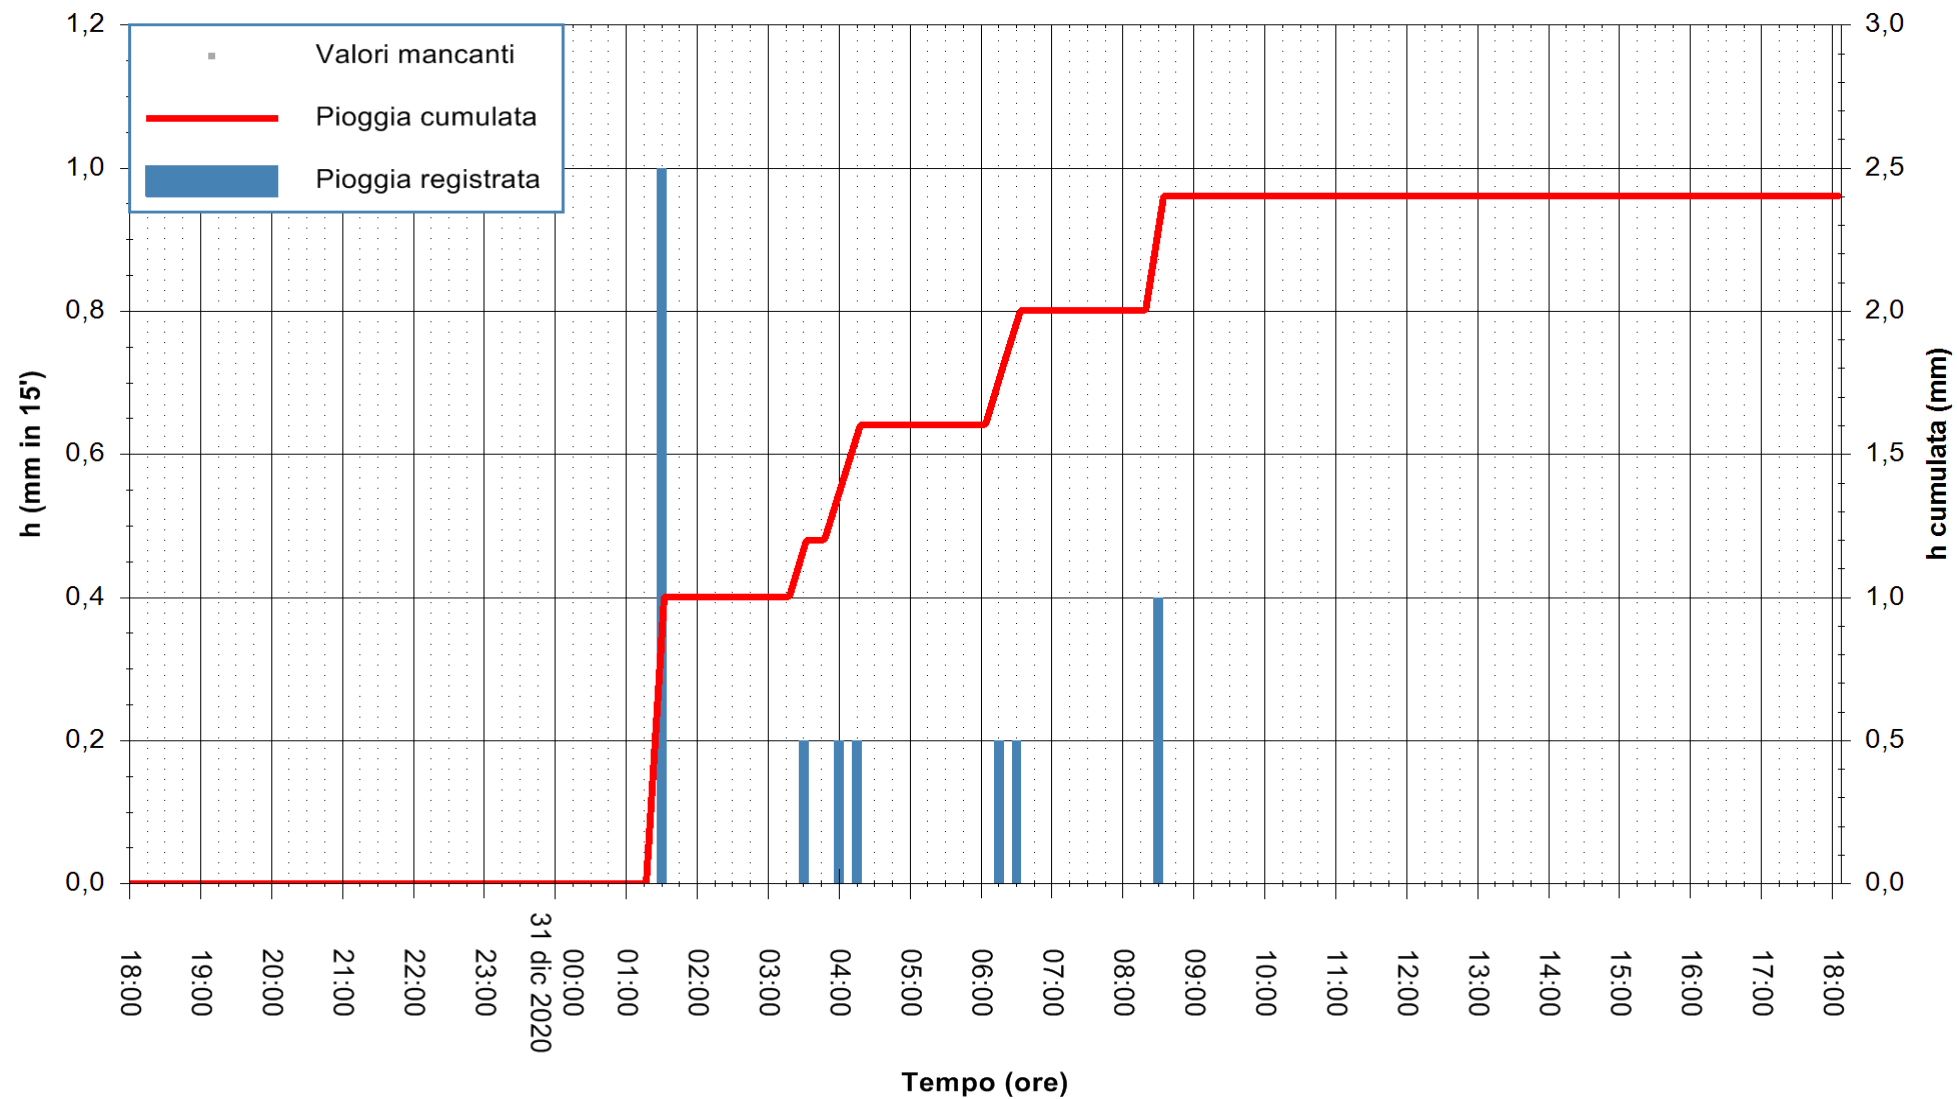

Stazione pluviometrica OSCHIRI RF
 Area PISCHINAS
 Pioggia registrata nelle ultime 24 ore
 Estrazione dati delle ore 18:23 del 31/12/2020
 Ultimo dato disponibile: 31/12/2020 alle 18:00

ARPAS
 F.to il Dirigente Responsabile
 Dott. Giuseppe Bianco

REGIONE AUTONOMA DE SARDIGNA
 REGIONE AUTONOMA DELLA SARDEGNA

Stazione pluviometrica SANLURI STROVINA
Area LA STROVINA

Pioggia registrata nelle ultime 24 ore
Estrazione dati delle ore 18:23 del 31/12/2020
Ultimo dato disponibile: 31/12/2020 alle 18:00