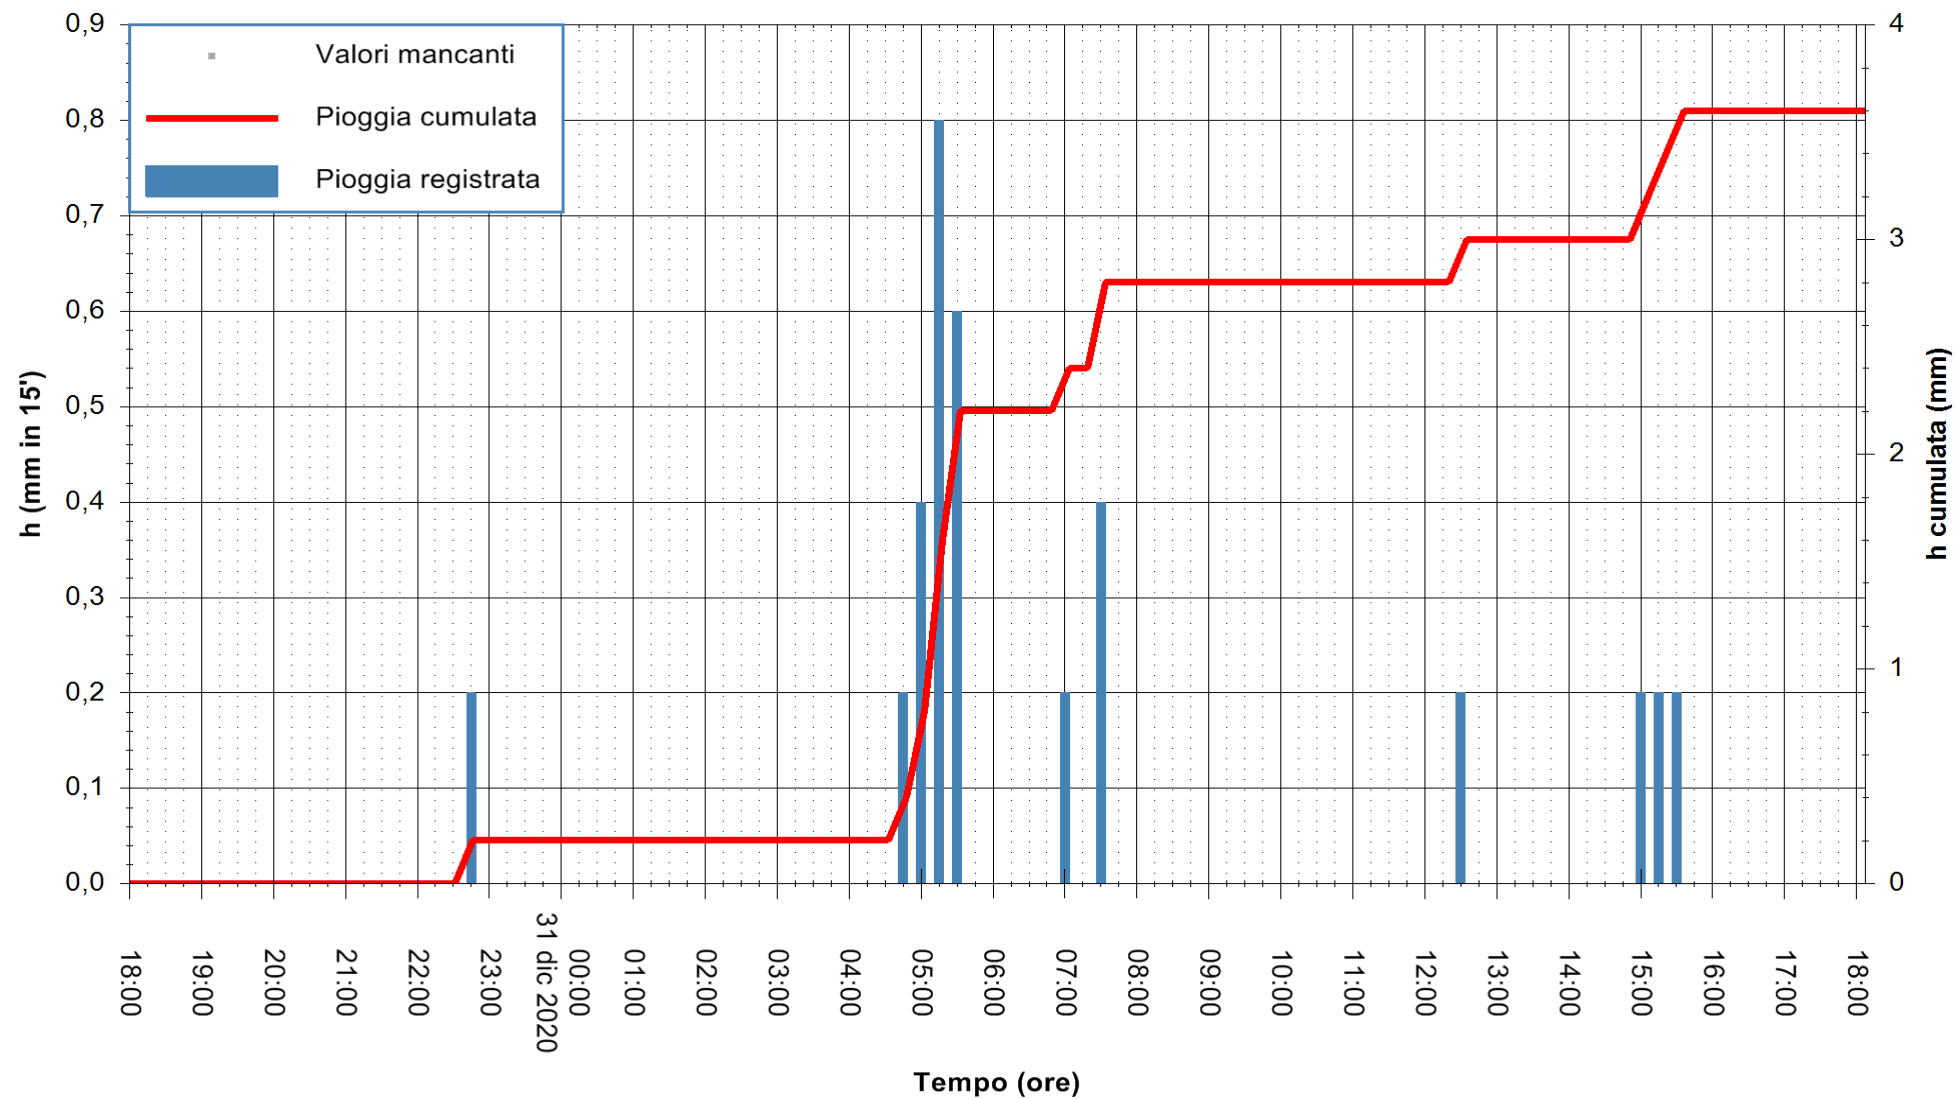

ARPAS
 F.to il Dirigente Responsabile
 Dott. Giuseppe Bianco

REGIONE AUTONOMA DE SARDIGNA
 REGIONE AUTONOMA DELLA SARDEGNA

Stazione pluviometrica LULA RF
Area PIZZONCHI
Pioggia registrata nelle ultime 24 ore
Estrazione dati delle ore 18:23 del 31/12/2020
Ultimo dato disponibile: 31/12/2020 alle 18:00