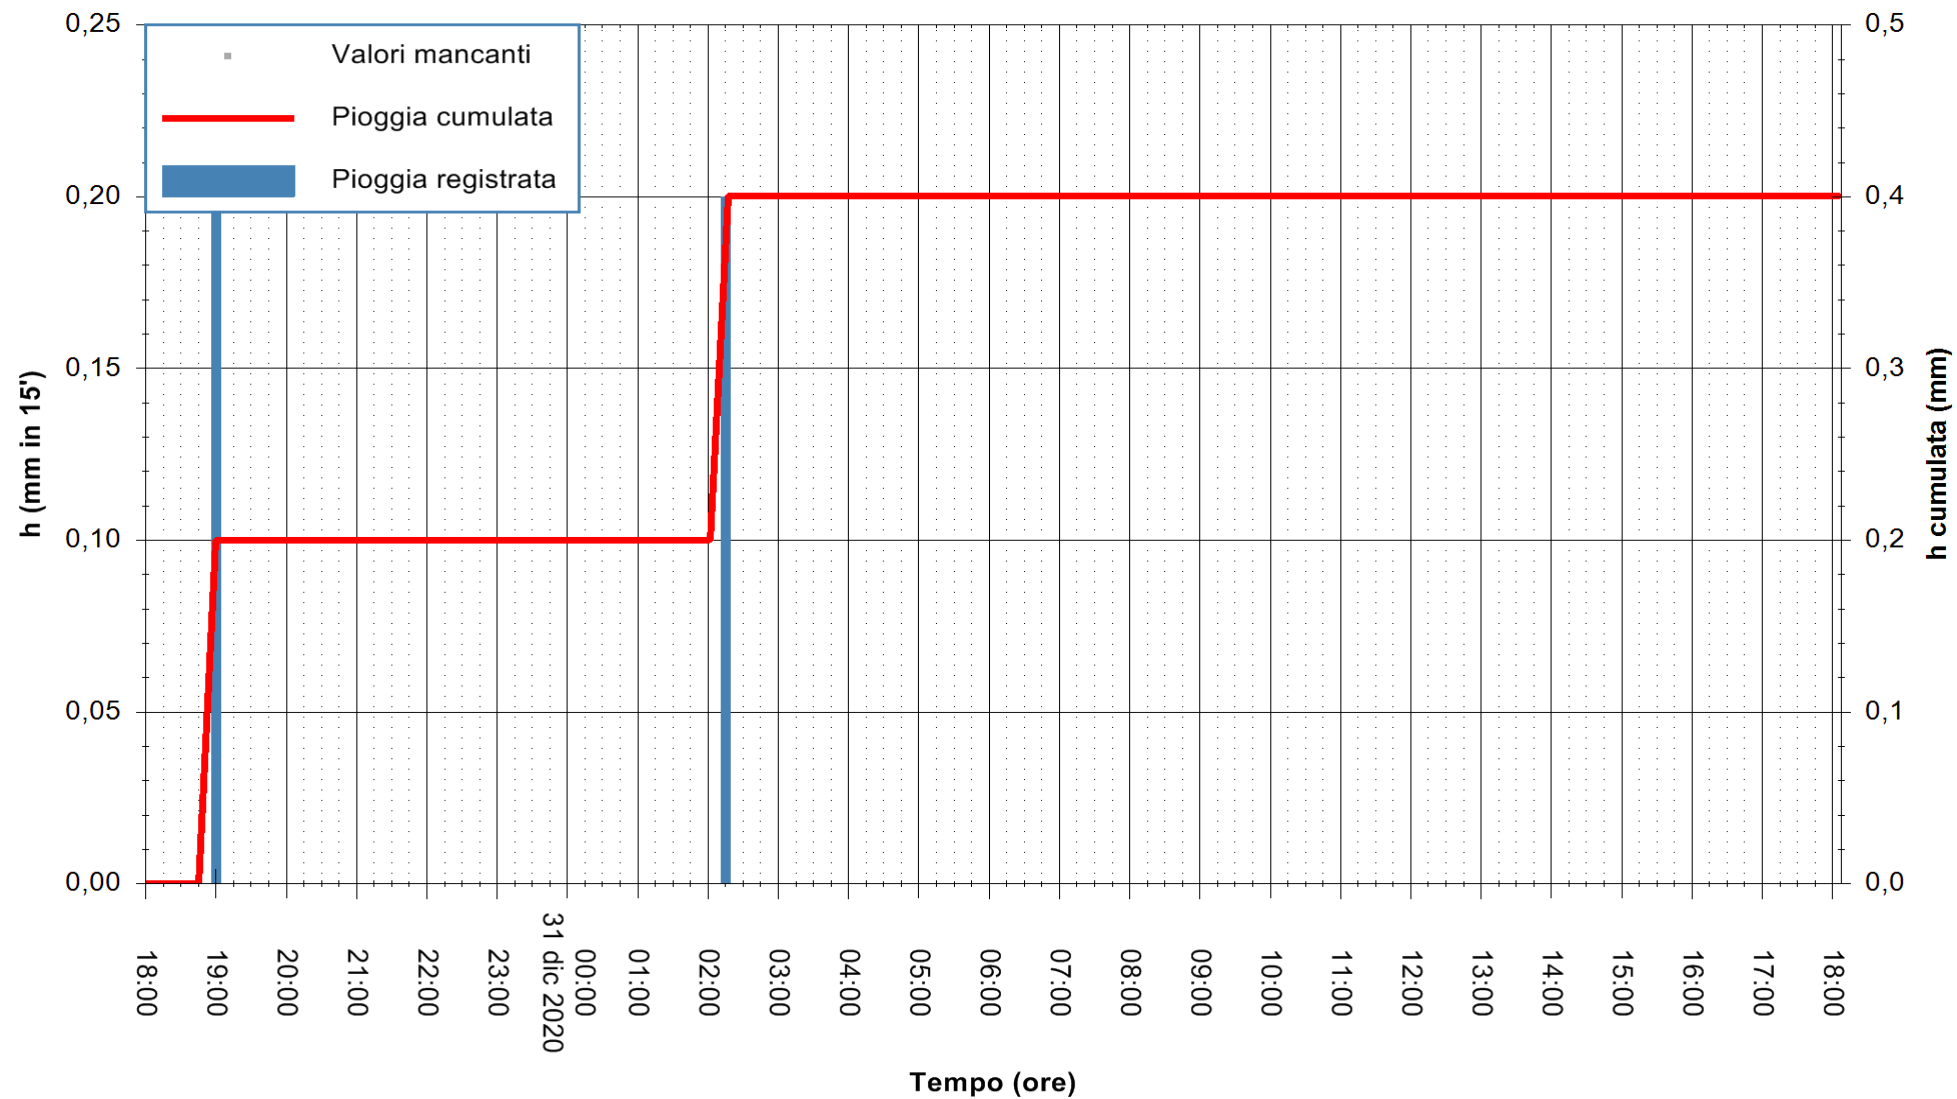

ARPAS
F.to il Dirigente Responsabile
Dott. Giuseppe Bianco

REGIONE AUTONOMA DE SARDIGNA
REGIONE AUTONOMA DELLA SARDEGNA

Stazione pluviometrica URZULEI GENNA SILANA
Area SILANA

Pioggia registrata nelle ultime 24 ore
Estrazione dati delle ore 18:23 del 31/12/2020
Ultimo dato disponibile: 31/12/2020 alle 18:00

ARPAS
F.to il Dirigente Responsabile
Dott. Giuseppe Bianco

REGIONE AUTONOMA DE SARDIGNA
REGIONE AUTONOMA DELLA SARDEGNA

Stazione pluviometrica CAPOTERRA POGGIO DEI PINI
Area POGGIO DEI PINI
Pioggia registrata nelle ultime 24 ore
Estrazione dati delle ore 18:23 del 31/12/2020
Ultimo dato disponibile: 31/12/2020 alle 18:00