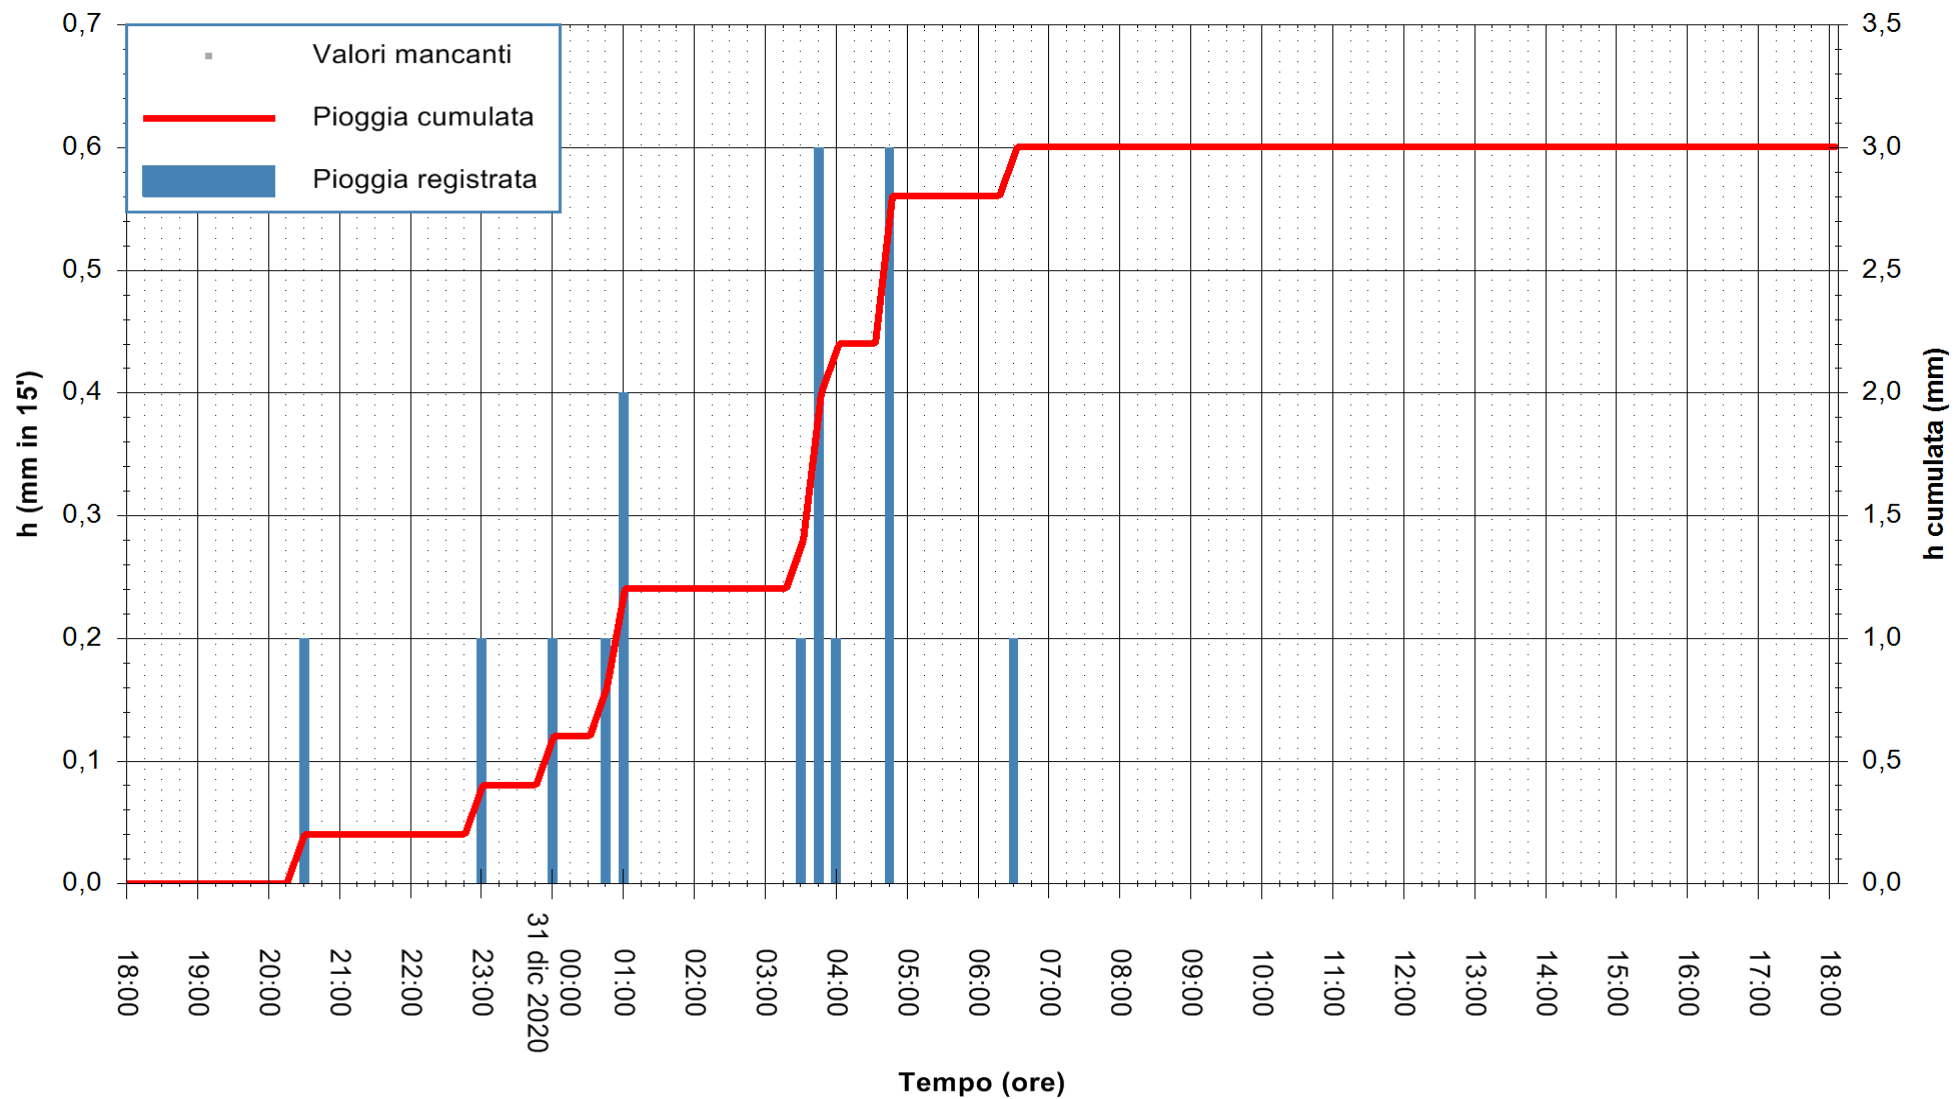

ARPAS
 F.to il Dirigente Responsabile
 Dott. Giuseppe Bianco

REGIONE AUTÒNOMA DE SARDIGNA
 REGIONE AUTONOMA DELLA SARDEGNA

Stazione pluviometrica DIGA DEL CUGA
Area DIGA DEL CUGA
Pioggia registrata nelle ultime 24 ore
Estrazione dati delle ore 18:23 del 31/12/2020
Ultimo dato disponibile: 31/12/2020 alle 18:00