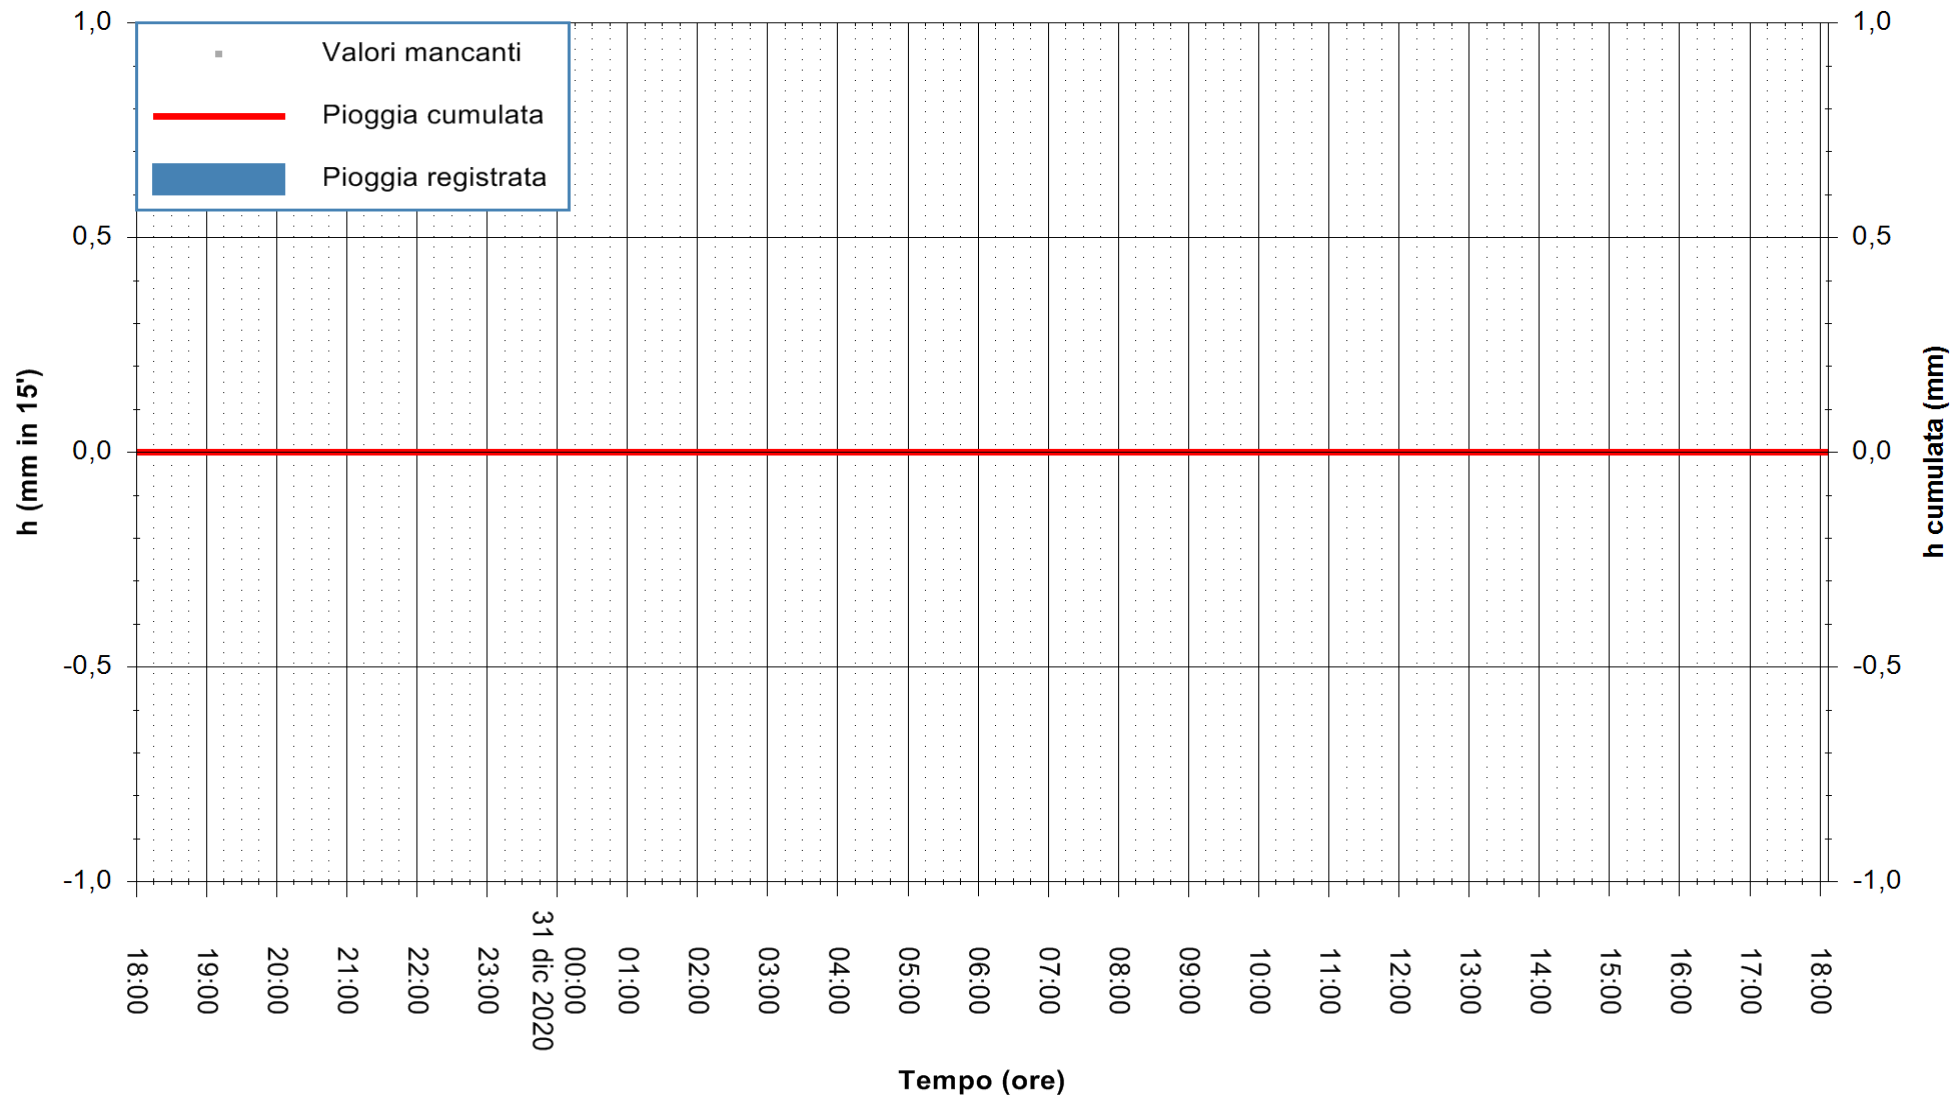

Stazione pluviometrica DIGA DEL CUGA
Area DIGA DEL CUGA
Pioggia registrata nelle ultime 24 ore
Estrazione dati delle ore 18:23 del 31/12/2020
Ultimo dato disponibile: 31/12/2020 alle 18:00

ARPAS
F.to il Dirigente Responsabile
Dott. Giuseppe Bianco

REGIONE AUTONOMA DE SARDIGNA
REGIONE AUTONOMA DELLA SARDEGNA