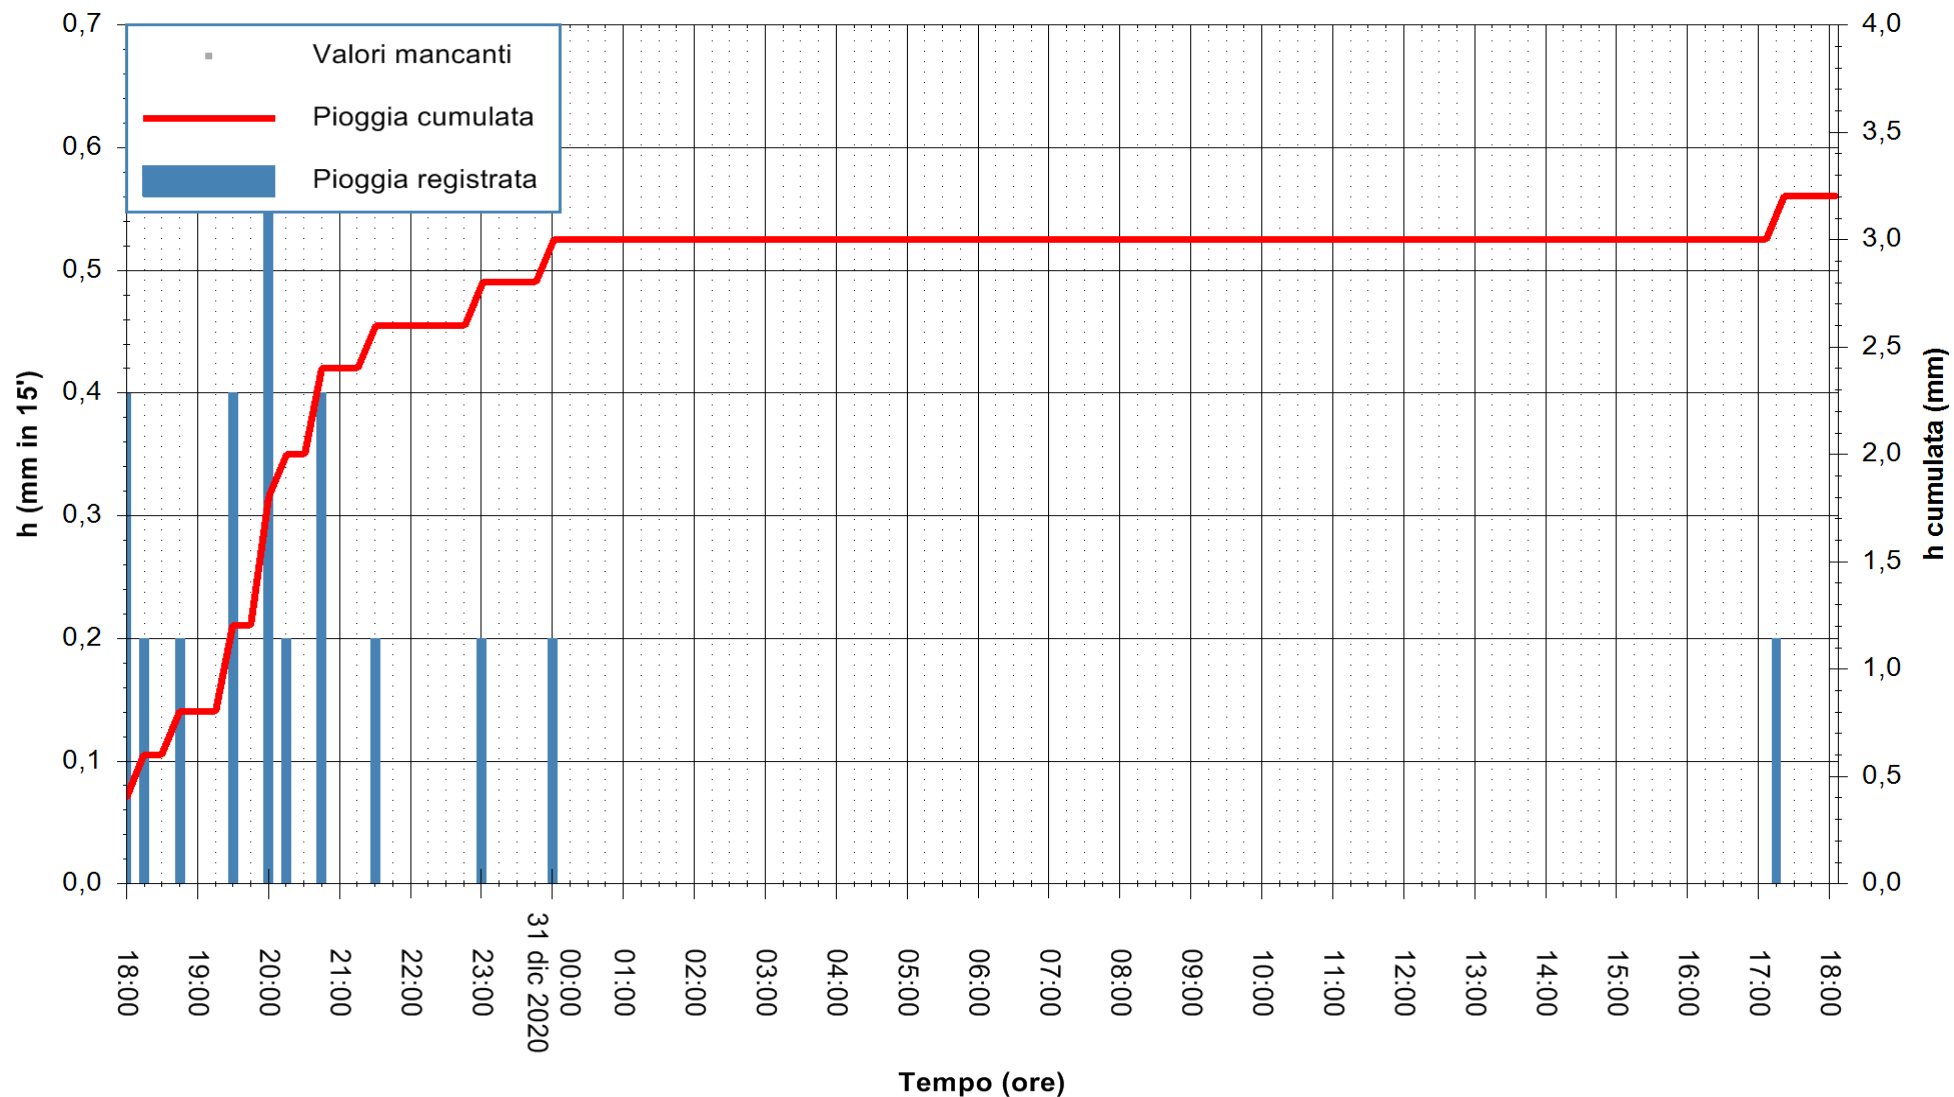

Stazione pluviometrica MONTI RF
Area STAZ.FERROVIARIA DI MONTI
Pioggia registrata nelle ultime 24 ore
Estrazione dati delle ore 18:23 del 31/12/2020
Ultimo dato disponibile: 31/12/2020 alle 18:00

ARPAS
F.to il Dirigente Responsabile
Dott. Giuseppe Bianco

REGIONE AUTONOMA DE SARDIGNA
REGIONE AUTONOMA DELLA SARDEGNA