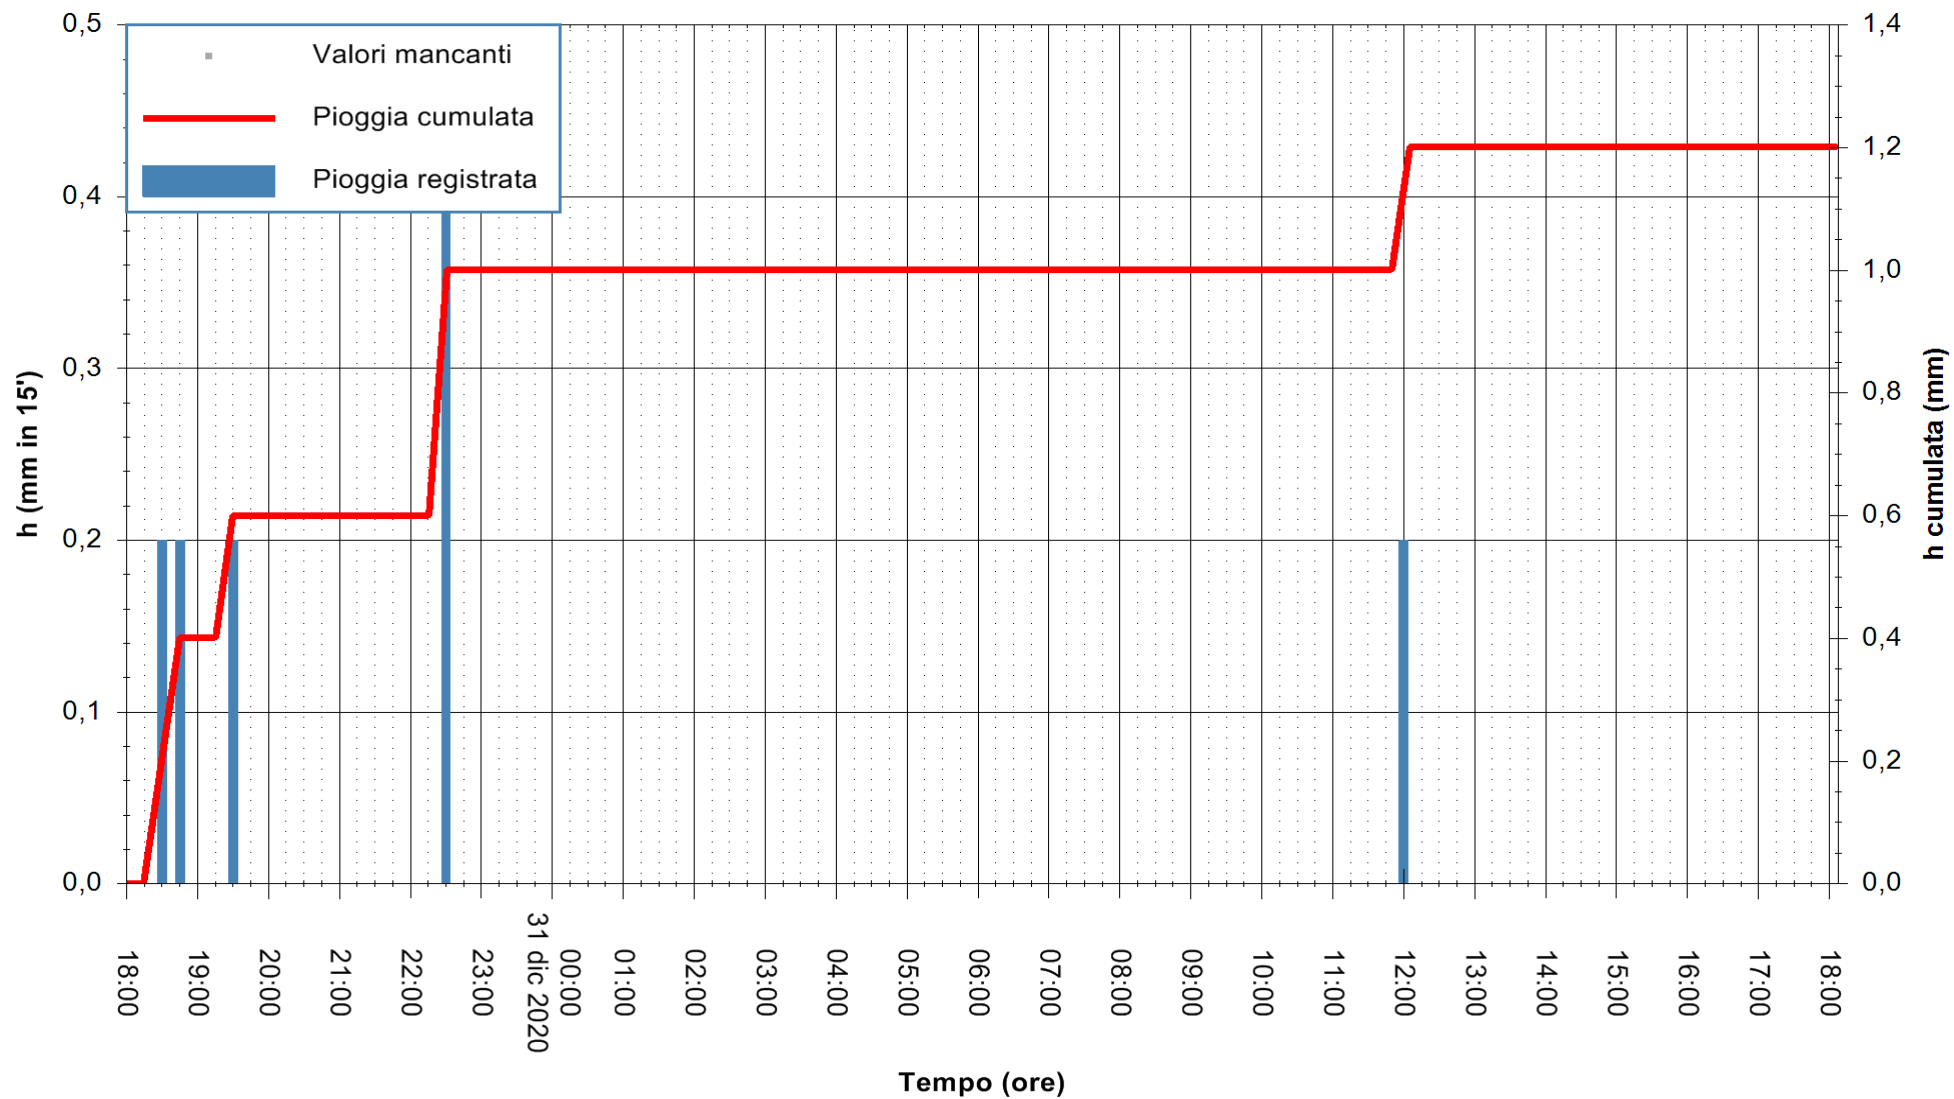

Stazione pluviometrica OSCHIRI RF
 Area PISCHINAS
 Pioggia registrata nelle ultime 24 ore
 Estrazione dati delle ore 18:23 del 31/12/2020
 Ultimo dato disponibile: 31/12/2020 alle 18:00

ARPAS
 F.to il Dirigente Responsabile
 Dott. Giuseppe Bianco

REGIONE AUTONOMA DE SARDIGNA
 REGIONE AUTONOMA DELLA SARDEGNA

Stazione pluviometrica SANLURI STROVINA
Area LA STROVINA

Pioggia registrata nelle ultime 24 ore
Estrazione dati delle ore 18:23 del 31/12/2020
Ultimo dato disponibile: 31/12/2020 alle 18:00