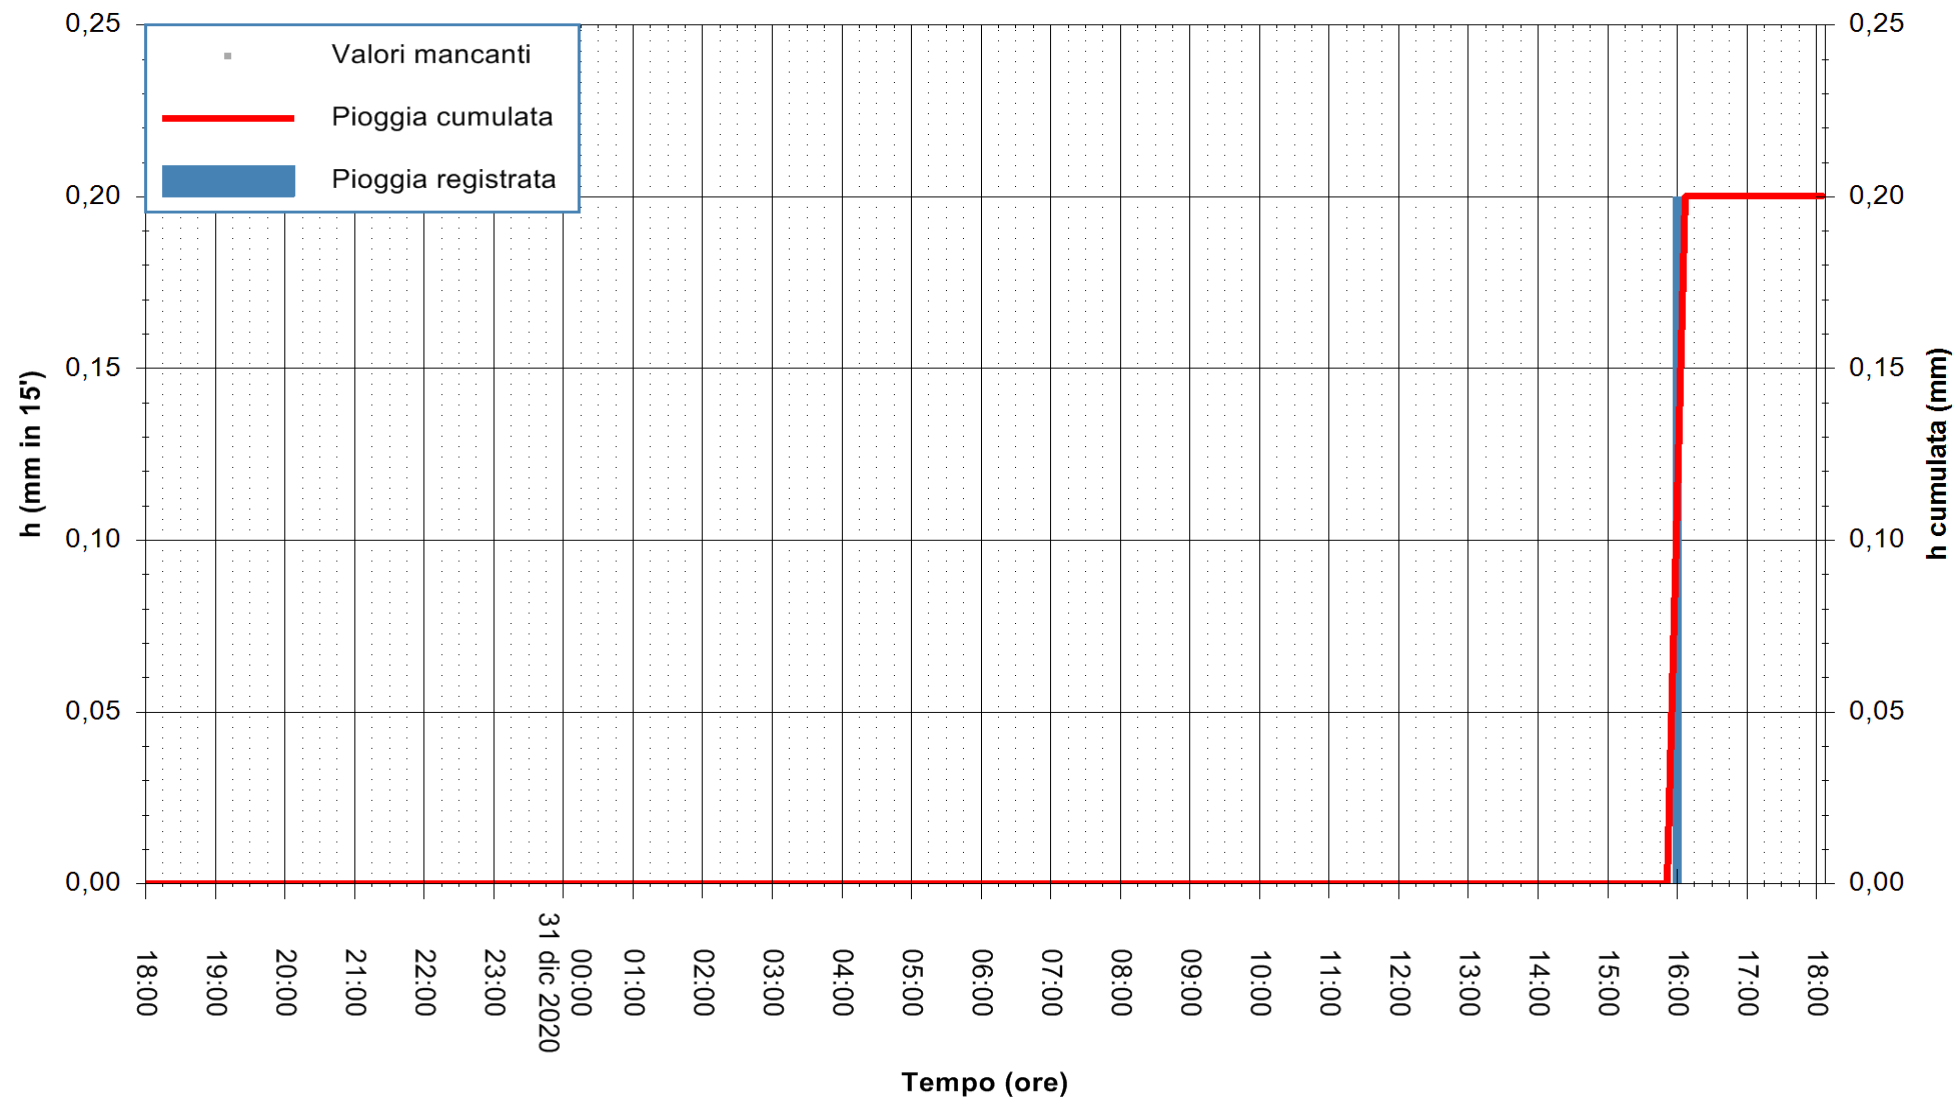

ARPAS
 F.to il Dirigente Responsabile
 Dott. Giuseppe Bianco

REGIONE AUTÒNOMA DE SARDIGNA
 REGIONE AUTONOMA DELLA SARDEGNA

Stazione pluviometrica DIGA DEL CUGA
Area DIGA DEL CUGA
Pioggia registrata nelle ultime 24 ore
Estrazione dati delle ore 18:23 del 31/12/2020
Ultimo dato disponibile: 31/12/2020 alle 18:00