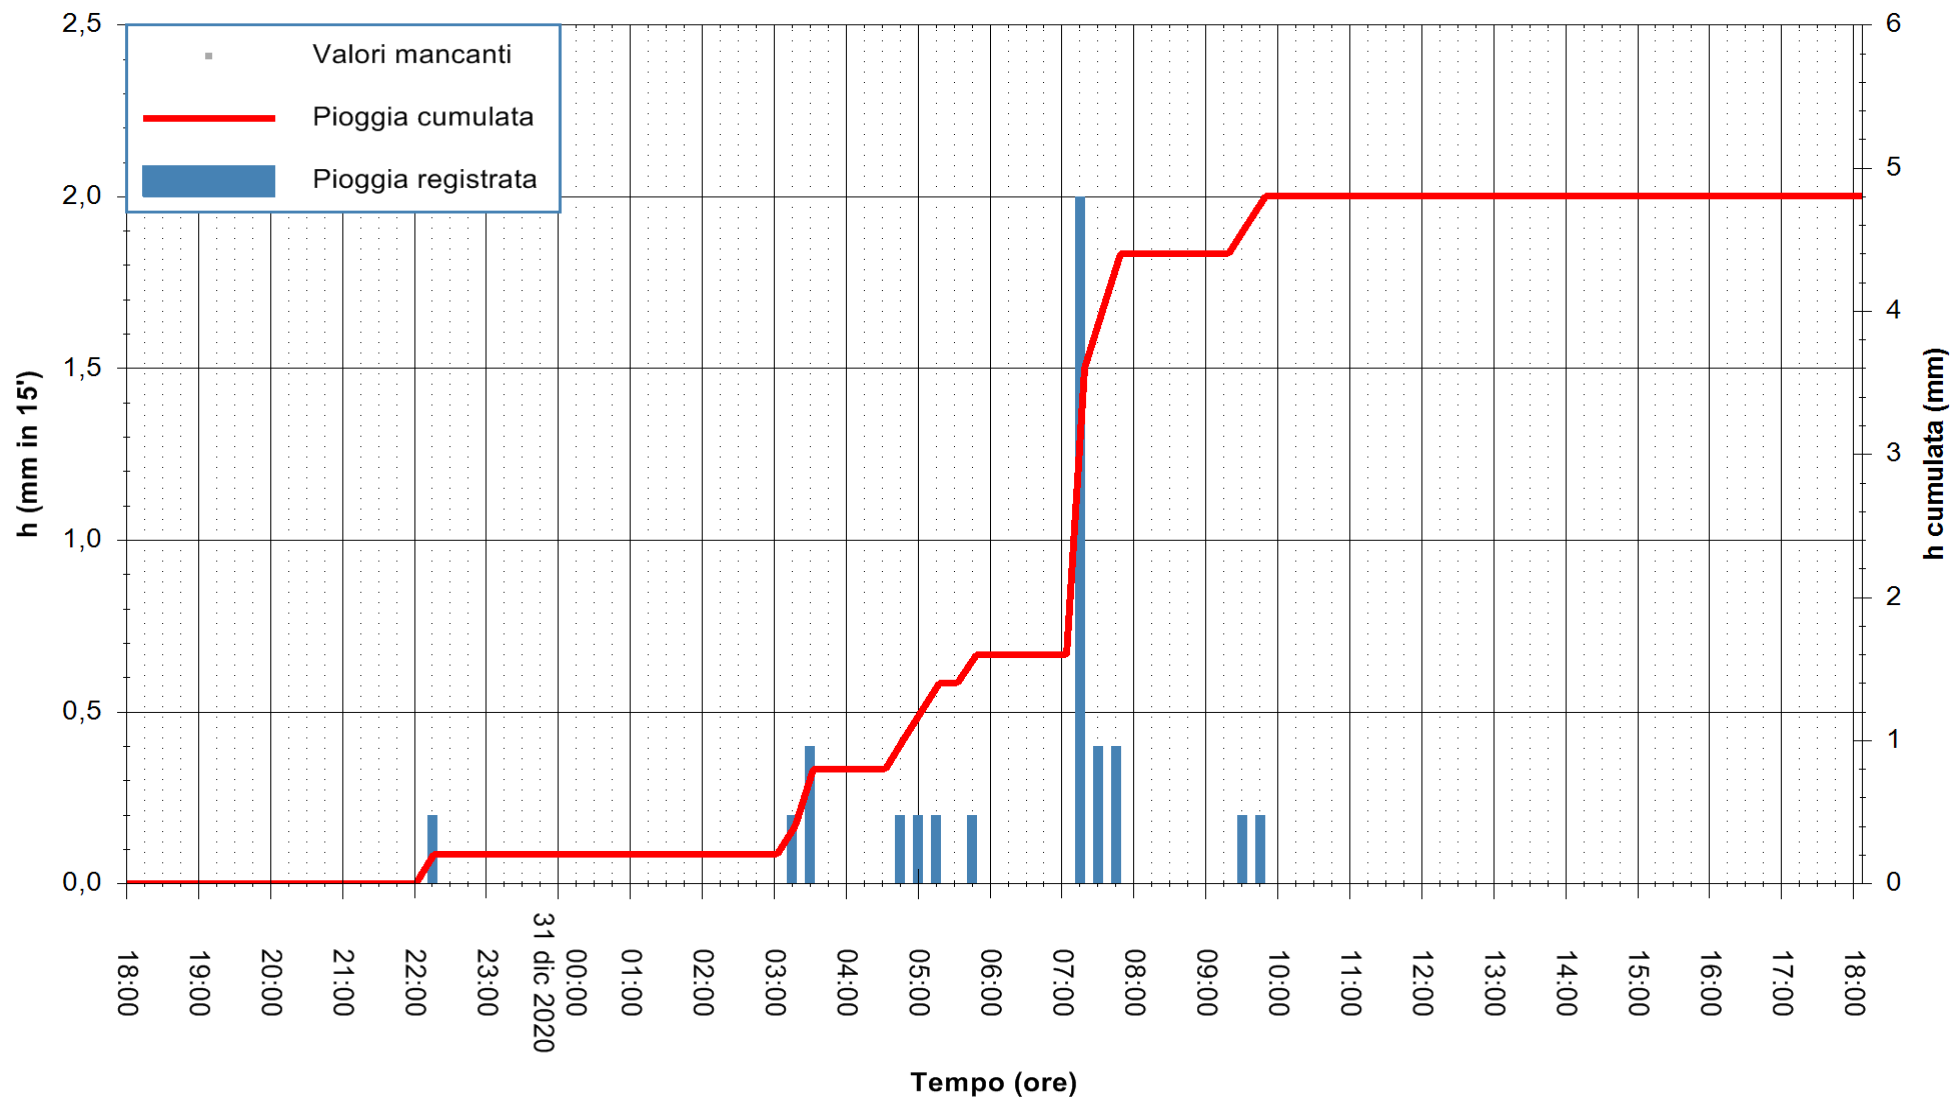

ARPAS
 F.to il Dirigente Responsabile
 Dott. Giuseppe Bianco

REGIONE AUTONOMA DE SARDIGNA
 REGIONE AUTONOMA DELLA SARDEGNA

Stazione pluviometrica LULA RF
Area PIZZONCHI
Pioggia registrata nelle ultime 24 ore
Estrazione dati delle ore 18:23 del 31/12/2020
Ultimo dato disponibile: 31/12/2020 alle 18:00