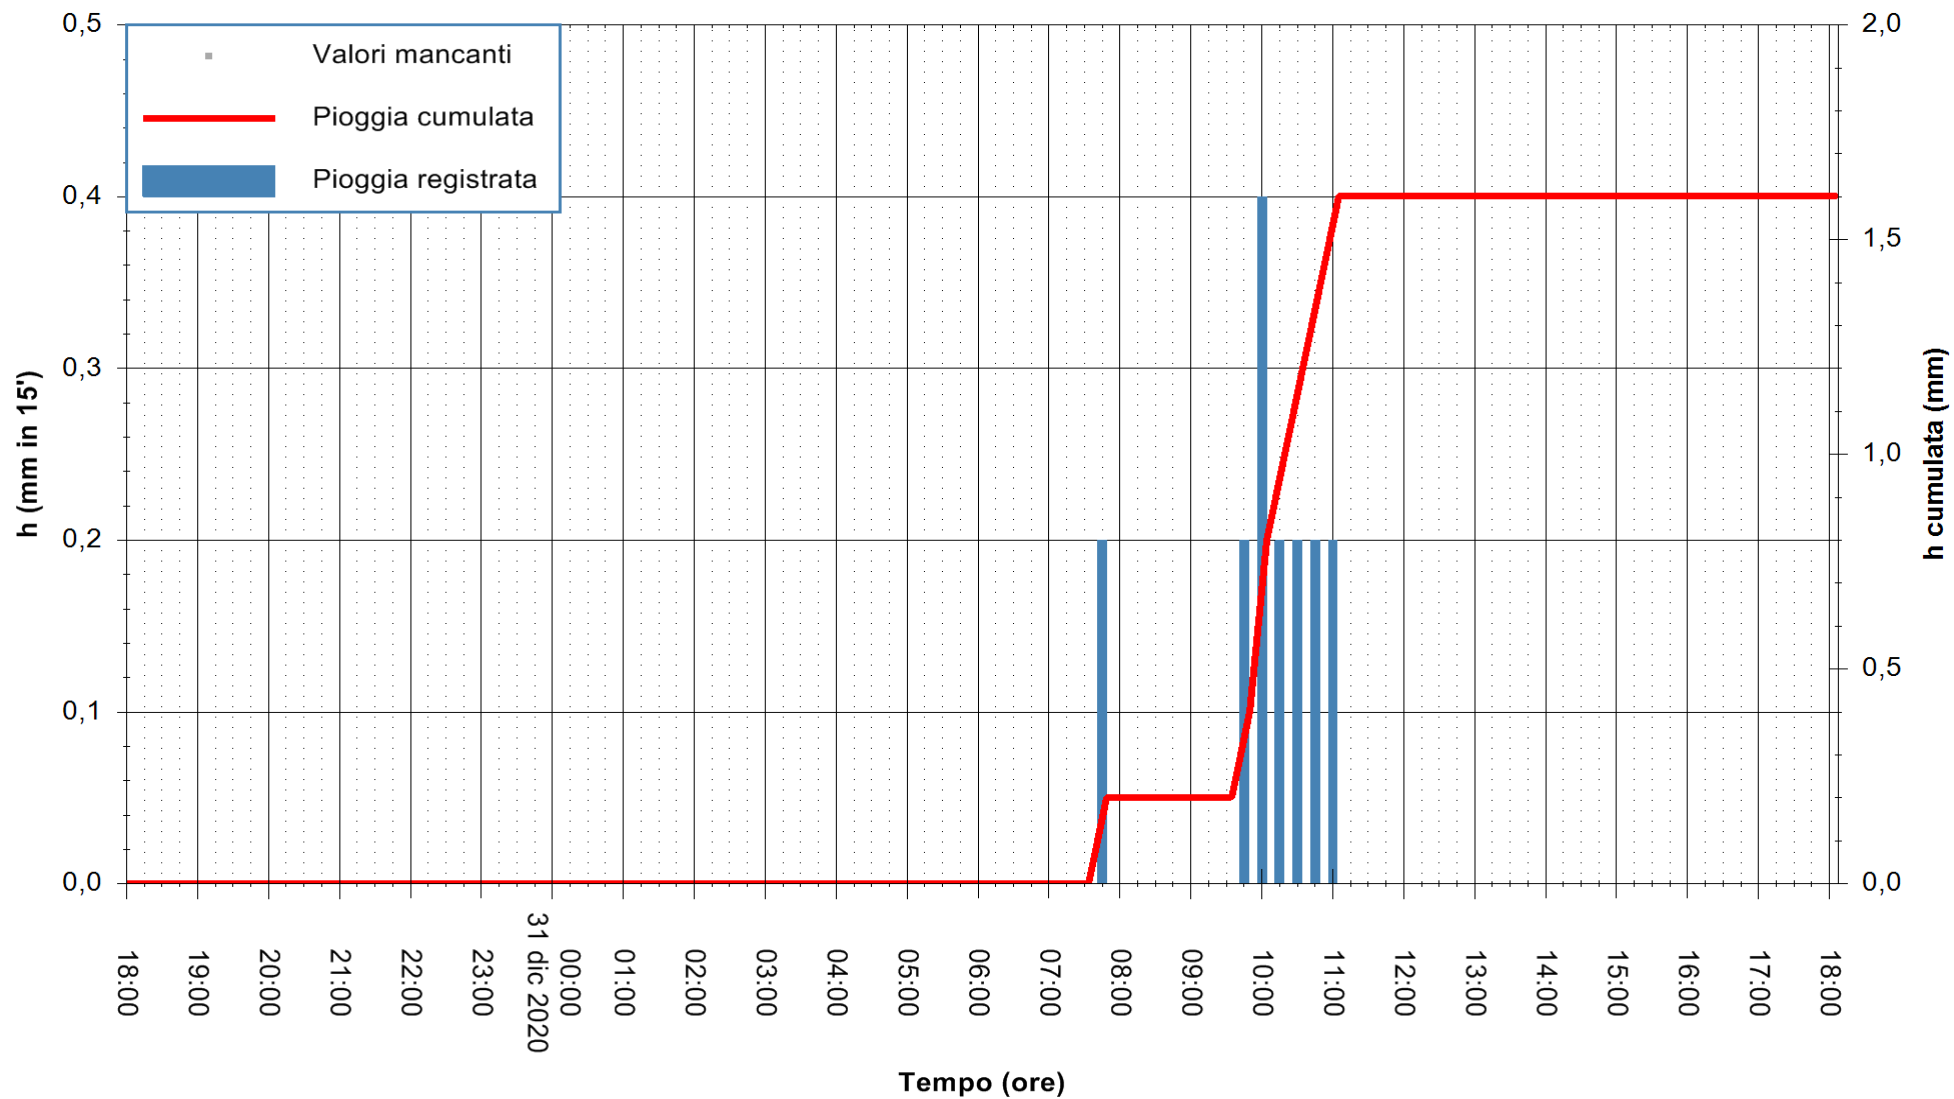

Stazione pluviometrica OSCHIRI RF
 Area PISCHINAS
 Pioggia registrata nelle ultime 24 ore
 Estrazione dati delle ore 18:23 del 31/12/2020
 Ultimo dato disponibile: 31/12/2020 alle 18:00

ARPAS
 F.to il Dirigente Responsabile
 Dott. Giuseppe Bianco

REGIONE AUTONOMA DE SARDIGNA
 REGIONE AUTONOMA DELLA SARDEGNA

Stazione pluviometrica SANLURI STROVINA
Area LA STROVINA

Pioggia registrata nelle ultime 24 ore
Estrazione dati delle ore 18:23 del 31/12/2020
Ultimo dato disponibile: 31/12/2020 alle 18:00