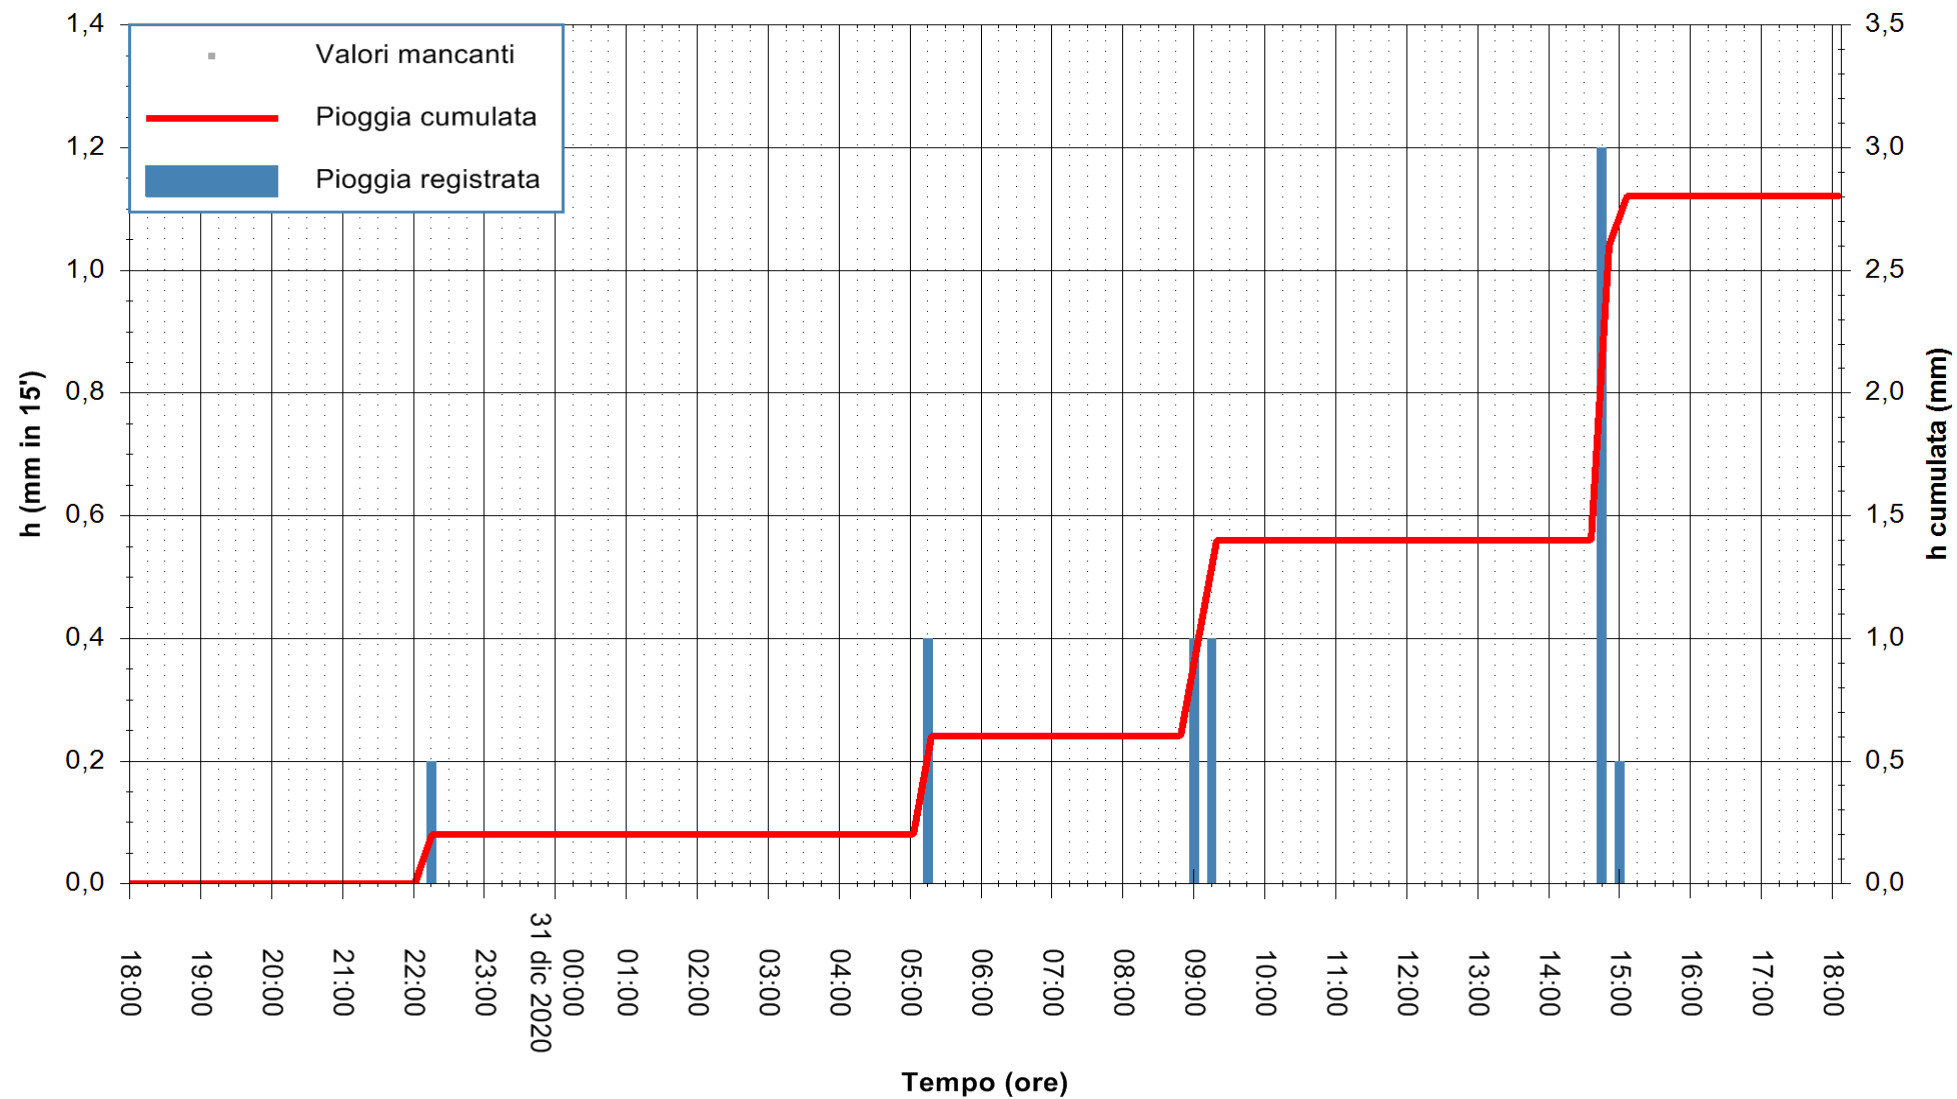

ARPAS
 F.to il Dirigente Responsabile
 Dott. Giuseppe Bianco

REGIONE AUTÒNOMA DE SARDIGNA
 REGIONE AUTONOMA DELLA SARDEGNA

Stazione pluviometrica DIGA DEL CUGA
Area DIGA DEL CUGA
Pioggia registrata nelle ultime 24 ore
Estrazione dati delle ore 18:23 del 31/12/2020
Ultimo dato disponibile: 31/12/2020 alle 18:00