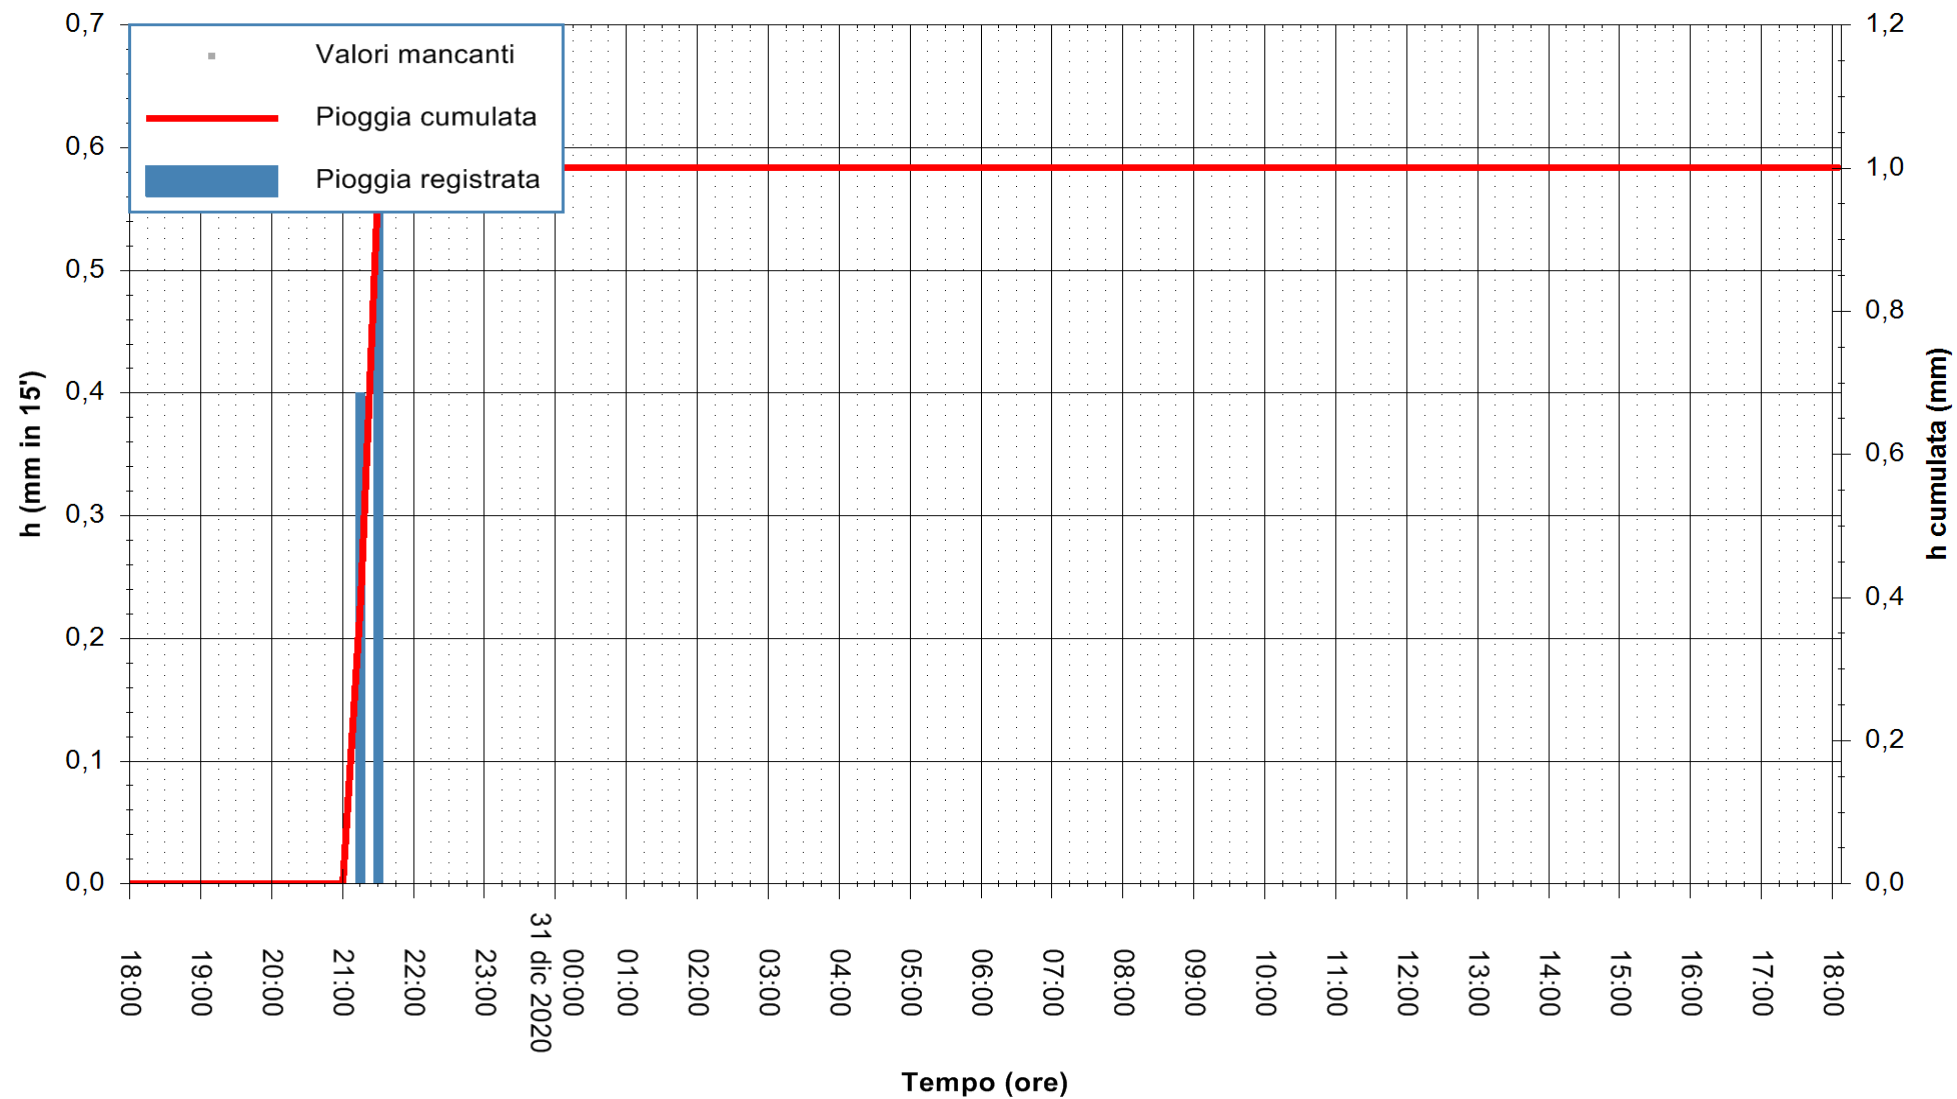

ARPAS
 F.to il Dirigente Responsabile
 Dott. Giuseppe Bianco

REGIONE AUTÒNOMA DE SARDIGNA
 REGIONE AUTONOMA DELLA SARDEGNA

Stazione pluviometrica DIGA DEL CUGA
Area DIGA DEL CUGA
Pioggia registrata nelle ultime 24 ore
Estrazione dati delle ore 18:23 del 31/12/2020
Ultimo dato disponibile: 31/12/2020 alle 18:00