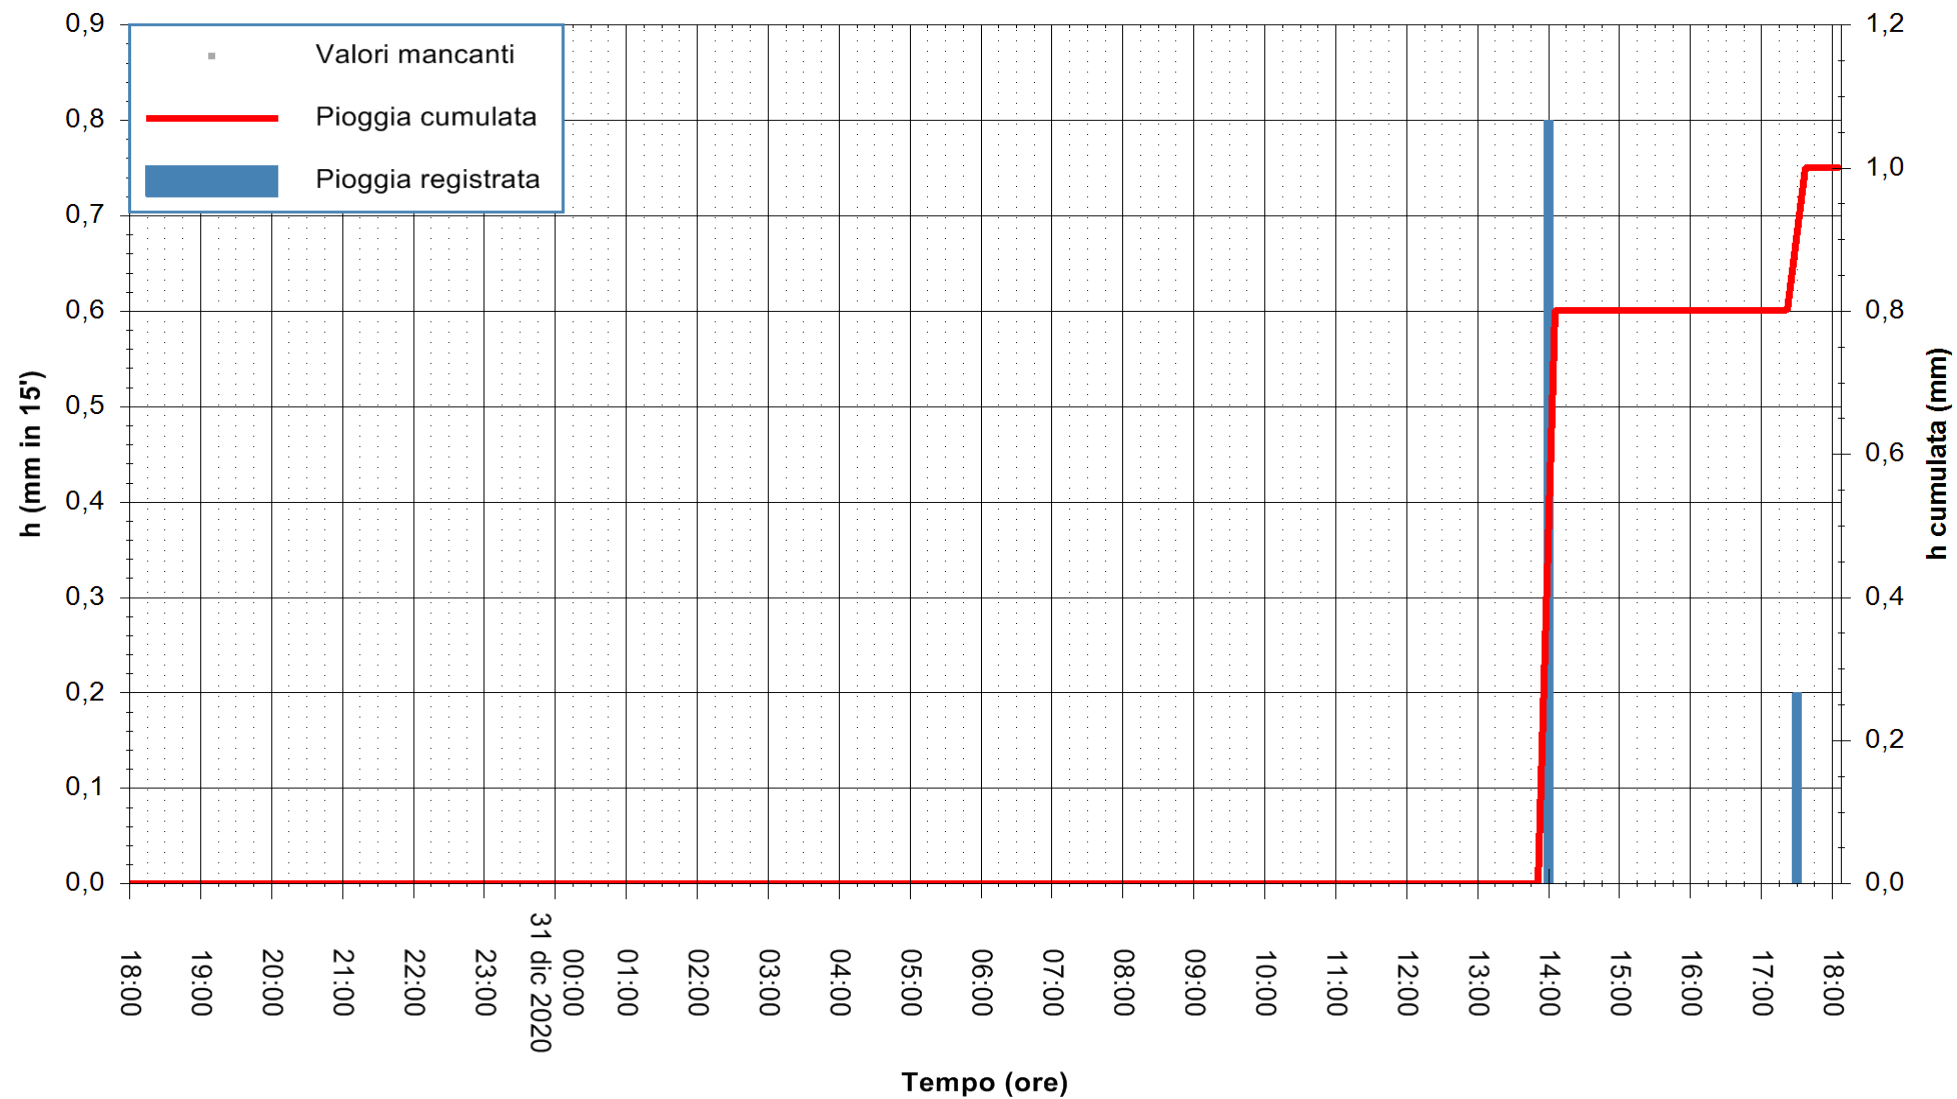

Stazione pluviometrica OSCHIRI RF
 Area PISCHINAS
 Pioggia registrata nelle ultime 24 ore
 Estrazione dati delle ore 18:23 del 31/12/2020
 Ultimo dato disponibile: 31/12/2020 alle 18:00

ARPAS
 F.to il Dirigente Responsabile
 Dott. Giuseppe Bianco

REGIONE AUTONOMA DE SARDIGNA
 REGIONE AUTONOMA DELLA SARDEGNA

Stazione pluviometrica SANLURI STROVINA
Area LA STROVINA

Pioggia registrata nelle ultime 24 ore
Estrazione dati delle ore 18:23 del 31/12/2020
Ultimo dato disponibile: 31/12/2020 alle 18:00