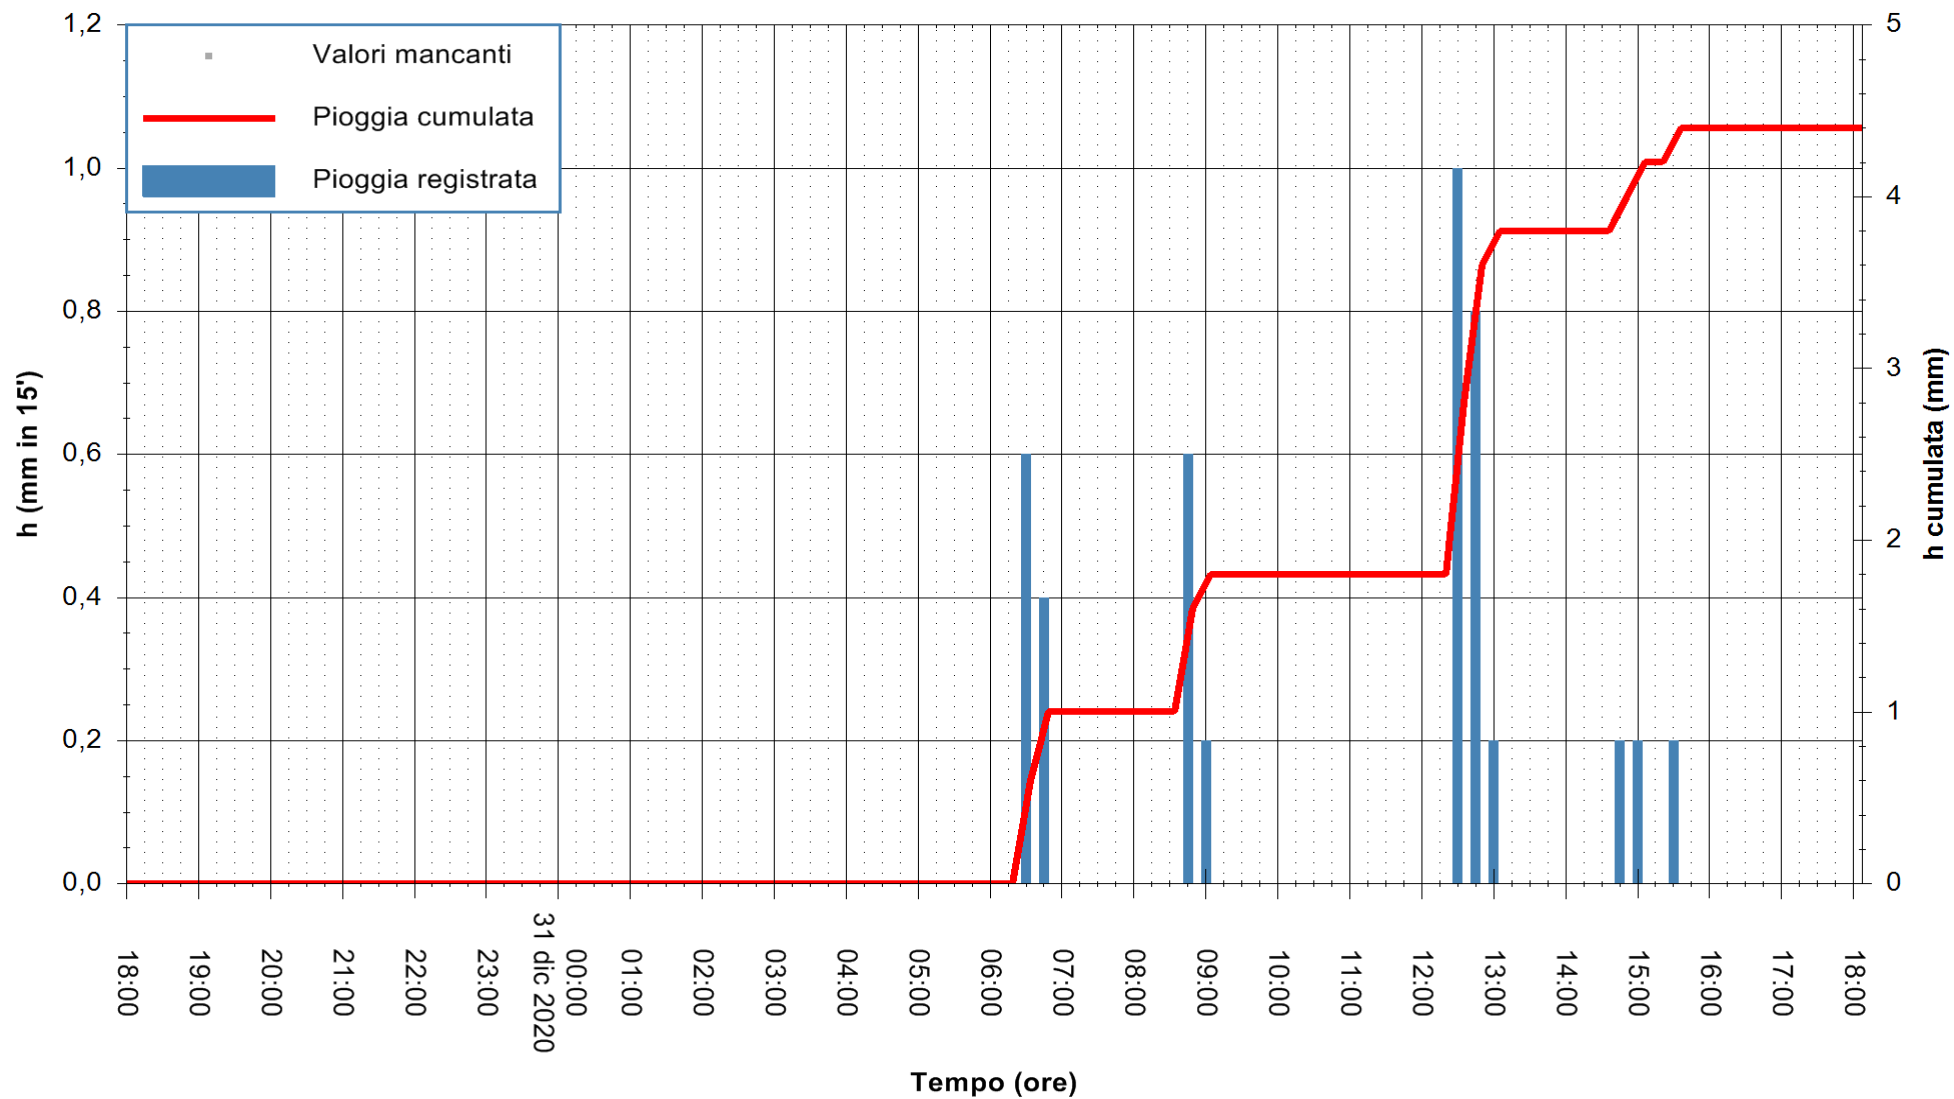

ARPAS
 F.to il Dirigente Responsabile
 Dott. Giuseppe Bianco

REGIONE AUTÒNOMA DE SARDIGNA
 REGIONE AUTONOMA DELLA SARDEGNA

Stazione pluviometrica DIGA DEL CUGA
Area DIGA DEL CUGA
Pioggia registrata nelle ultime 24 ore
Estrazione dati delle ore 18:23 del 31/12/2020
Ultimo dato disponibile: 31/12/2020 alle 18:00