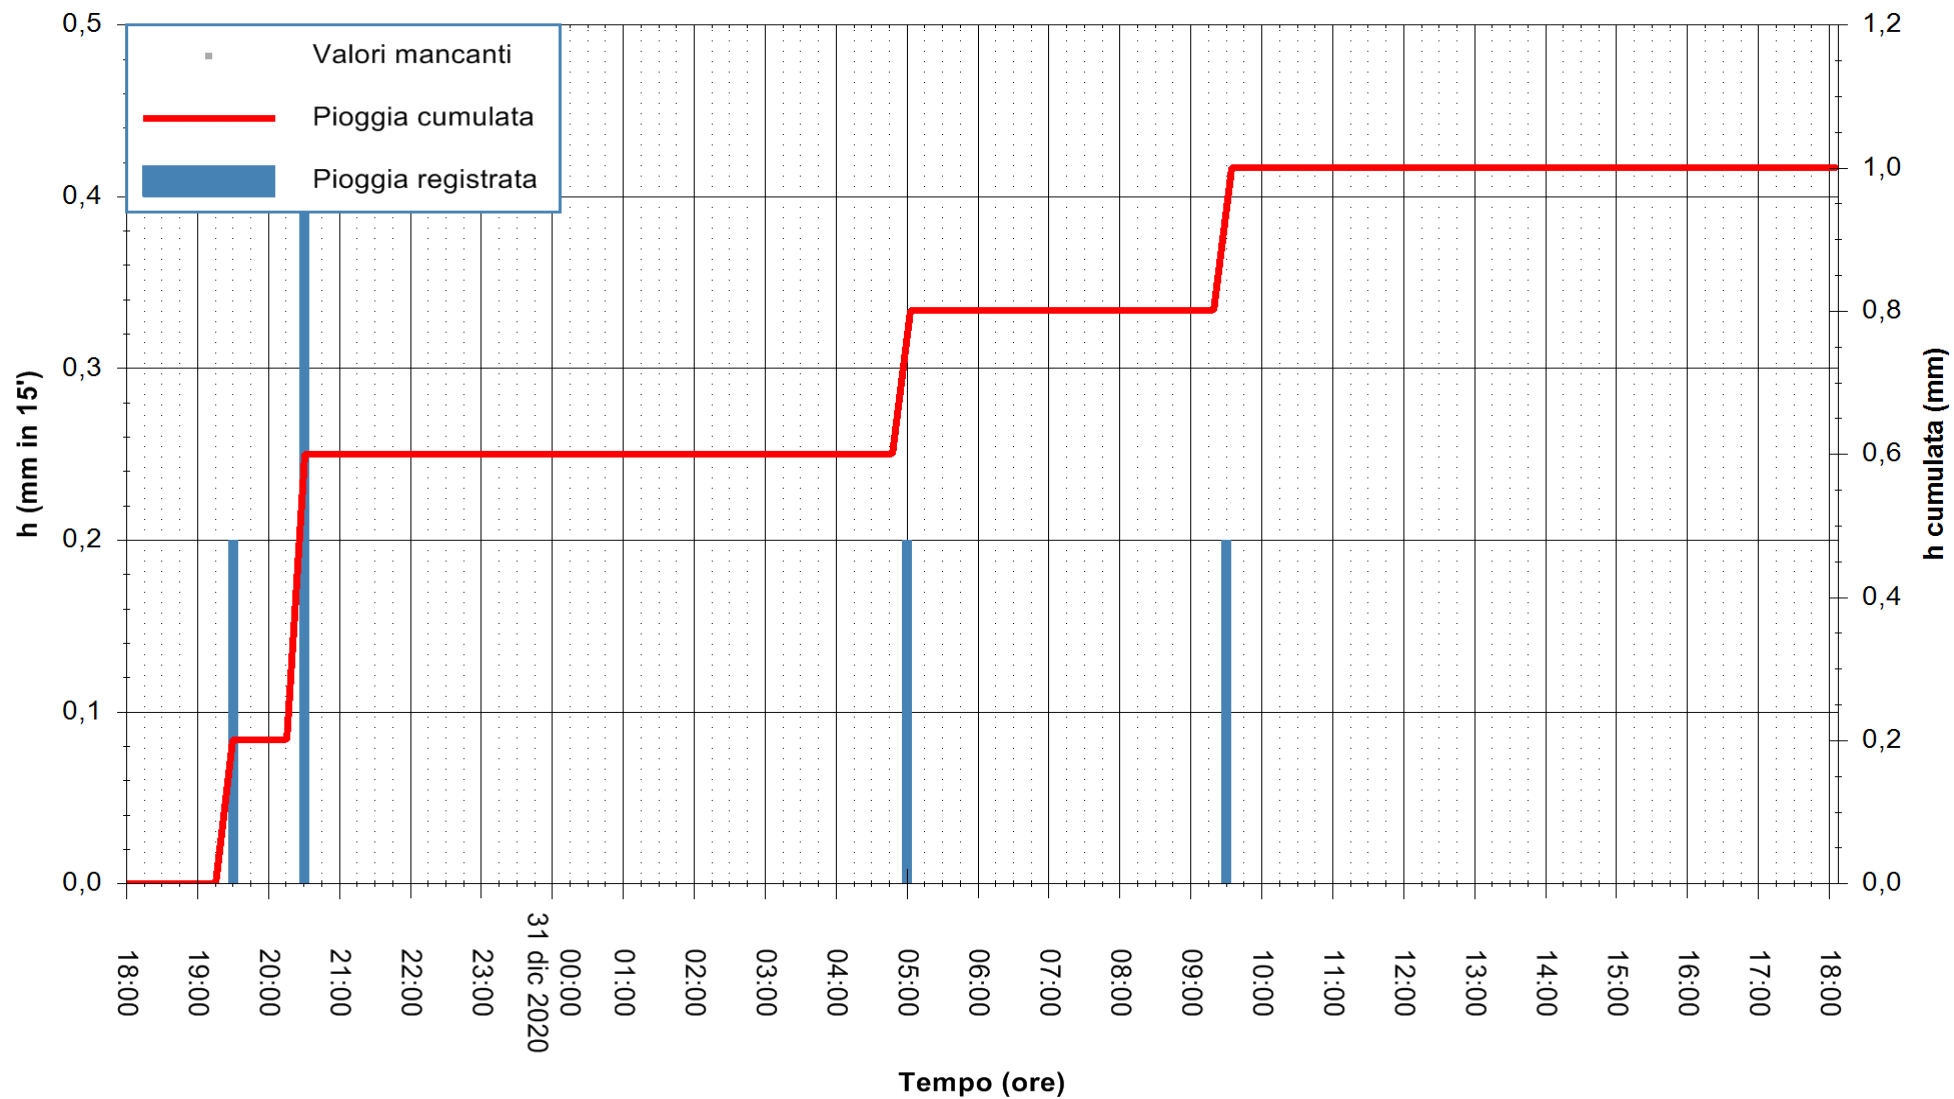

ARPAS
 F.to il Dirigente Responsabile
 Dott. Giuseppe Bianco

REGIONE AUTÒNOMA DE SARDIGNA
 REGIONE AUTONOMA DELLA SARDEGNA

Stazione pluviometrica DIGA DEL CUGA
Area DIGA DEL CUGA
Pioggia registrata nelle ultime 24 ore
Estrazione dati delle ore 18:23 del 31/12/2020
Ultimo dato disponibile: 31/12/2020 alle 18:00