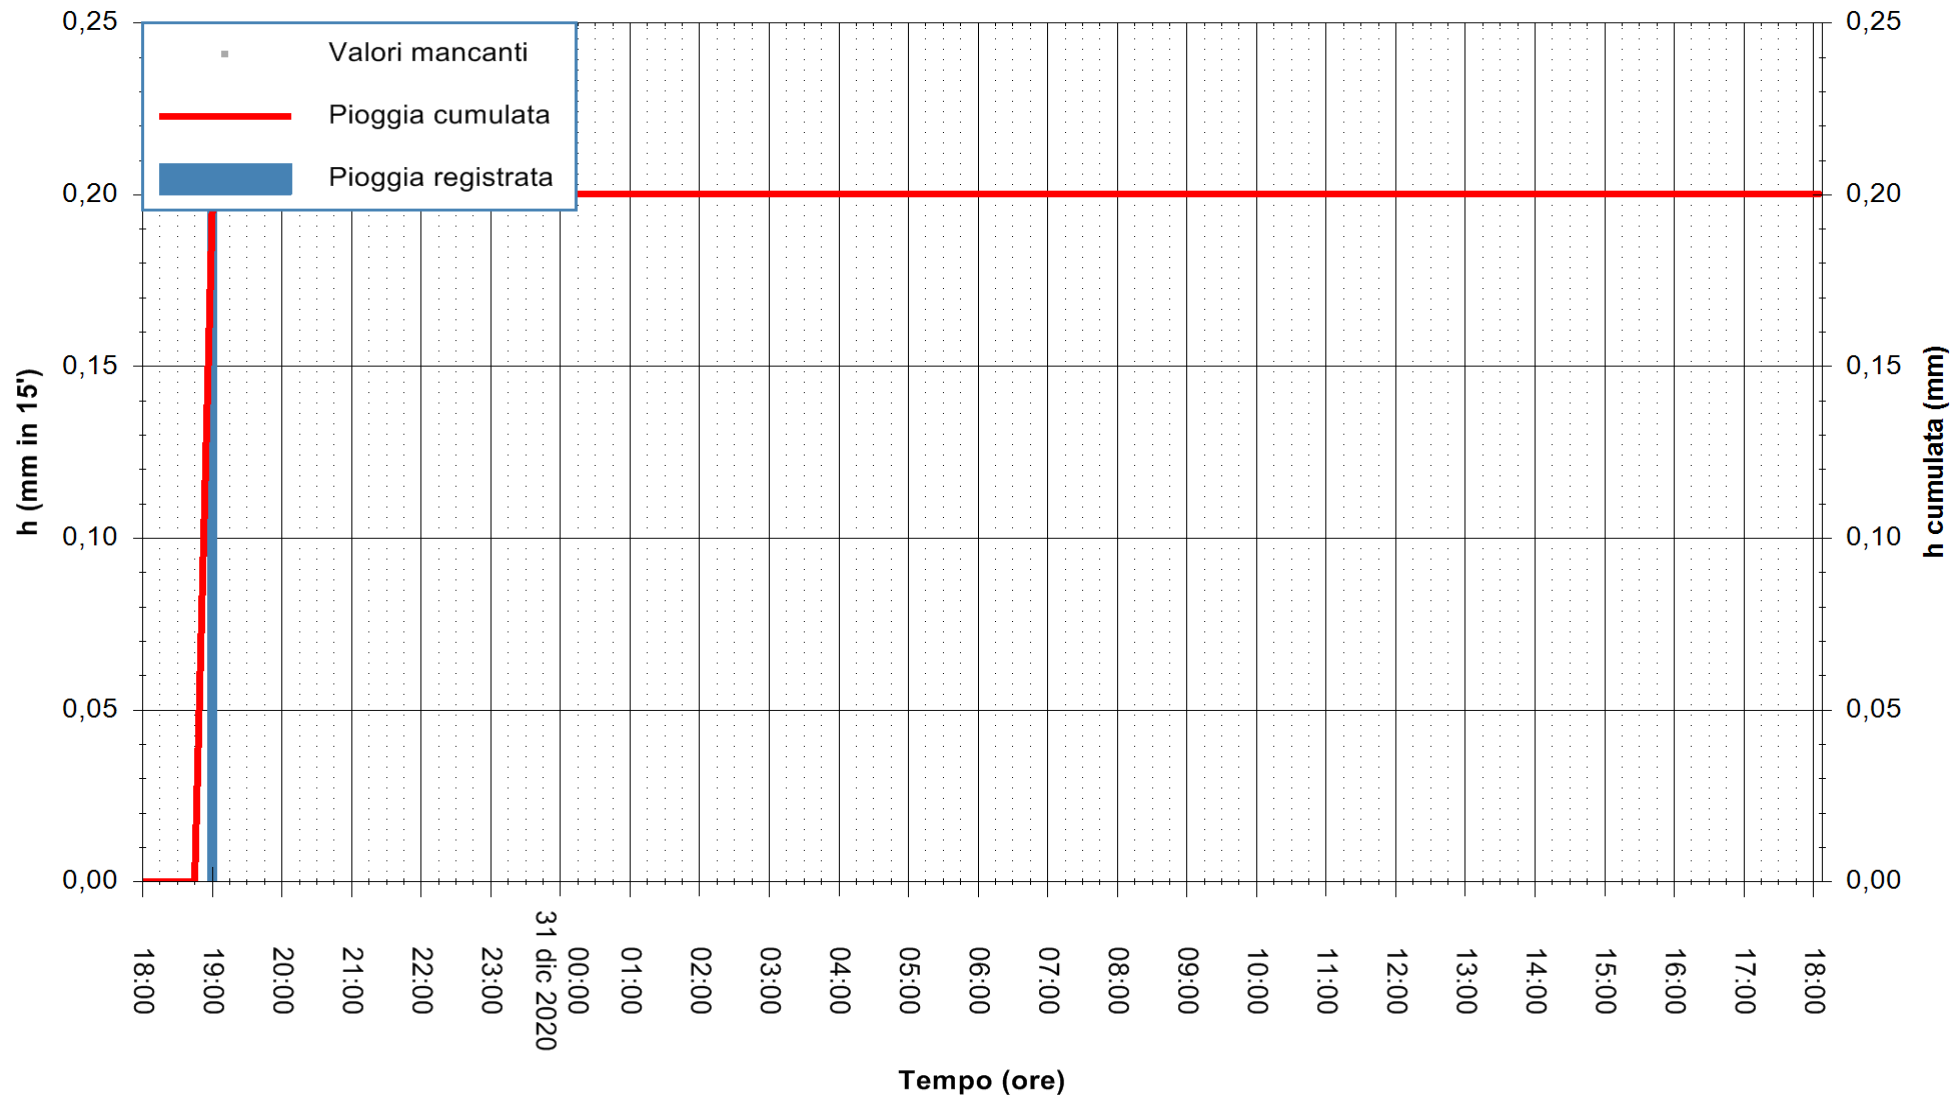

ARPAS
 F.to il Dirigente Responsabile
 Dott. Giuseppe Bianco

REGIONE AUTONOMA DE SARDIGNA
 REGIONE AUTONOMA DELLA SARDEGNA

Stazione pluviometrica LULA RF
Area PIZZONCHI
Pioggia registrata nelle ultime 24 ore
Estrazione dati delle ore 18:23 del 31/12/2020
Ultimo dato disponibile: 31/12/2020 alle 18:00