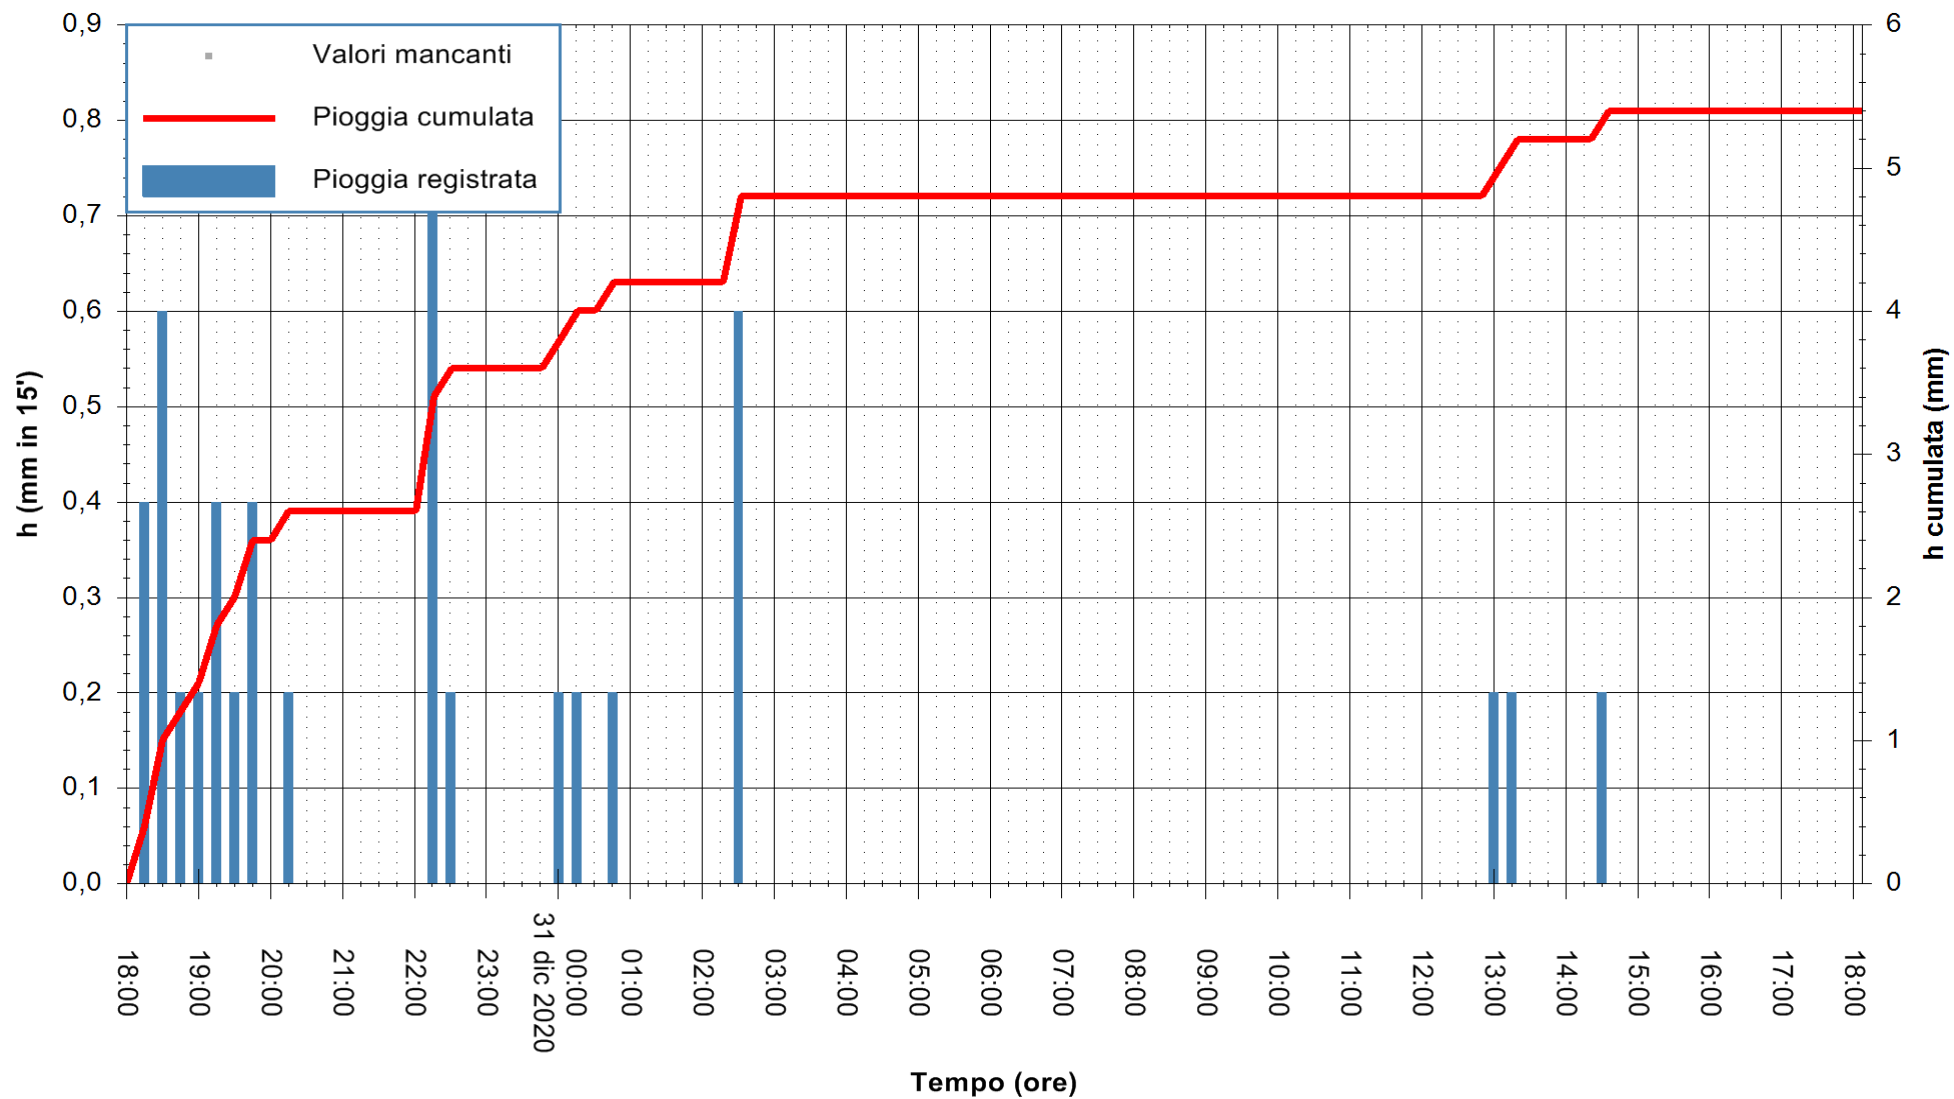

REGIONE AUTONOMA DE SARDIGNA
 REGIONE AUTONOMA DELLA SARDEGNA

Stazione pluviometrica SANLURI STROVINA
Area LA STROVINA

Pioggia registrata nelle ultime 24 ore
Estrazione dati delle ore 18:23 del 31/12/2020
Ultimo dato disponibile: 31/12/2020 alle 18:00

ARPAS
F.to il Dirigente Responsabile
Dott. Giuseppe Bianco

REGIONE AUTÒNOMA DE SARDIGNA
REGIONE AUTONOMA DELLA SARDEGNA

Stazione pluviometrica TEMPIO RF
Area CUSSEDDU
Pioggia registrata nelle ultime 24 ore
Estrazione dati delle ore 18:23 del 31/12/2020
Ultimo dato disponibile: 31/12/2020 alle 18:00

ARPAS
F.to il Dirigente Responsabile
Dott. Giuseppe Bianco

REGIONE AUTÒNOMA DE SARDIGNA
REGIONE AUTONOMA DELLA SARDEGNA

Stazione pluviometrica PORTO TORRES ANDRIOLU
Area REGIONE ANDRIOLU
Pioggia registrata nelle ultime 24 ore
Estrazione dati delle ore 18:23 del 31/12/2020
Ultimo dato disponibile: 31/12/2020 alle 18:00