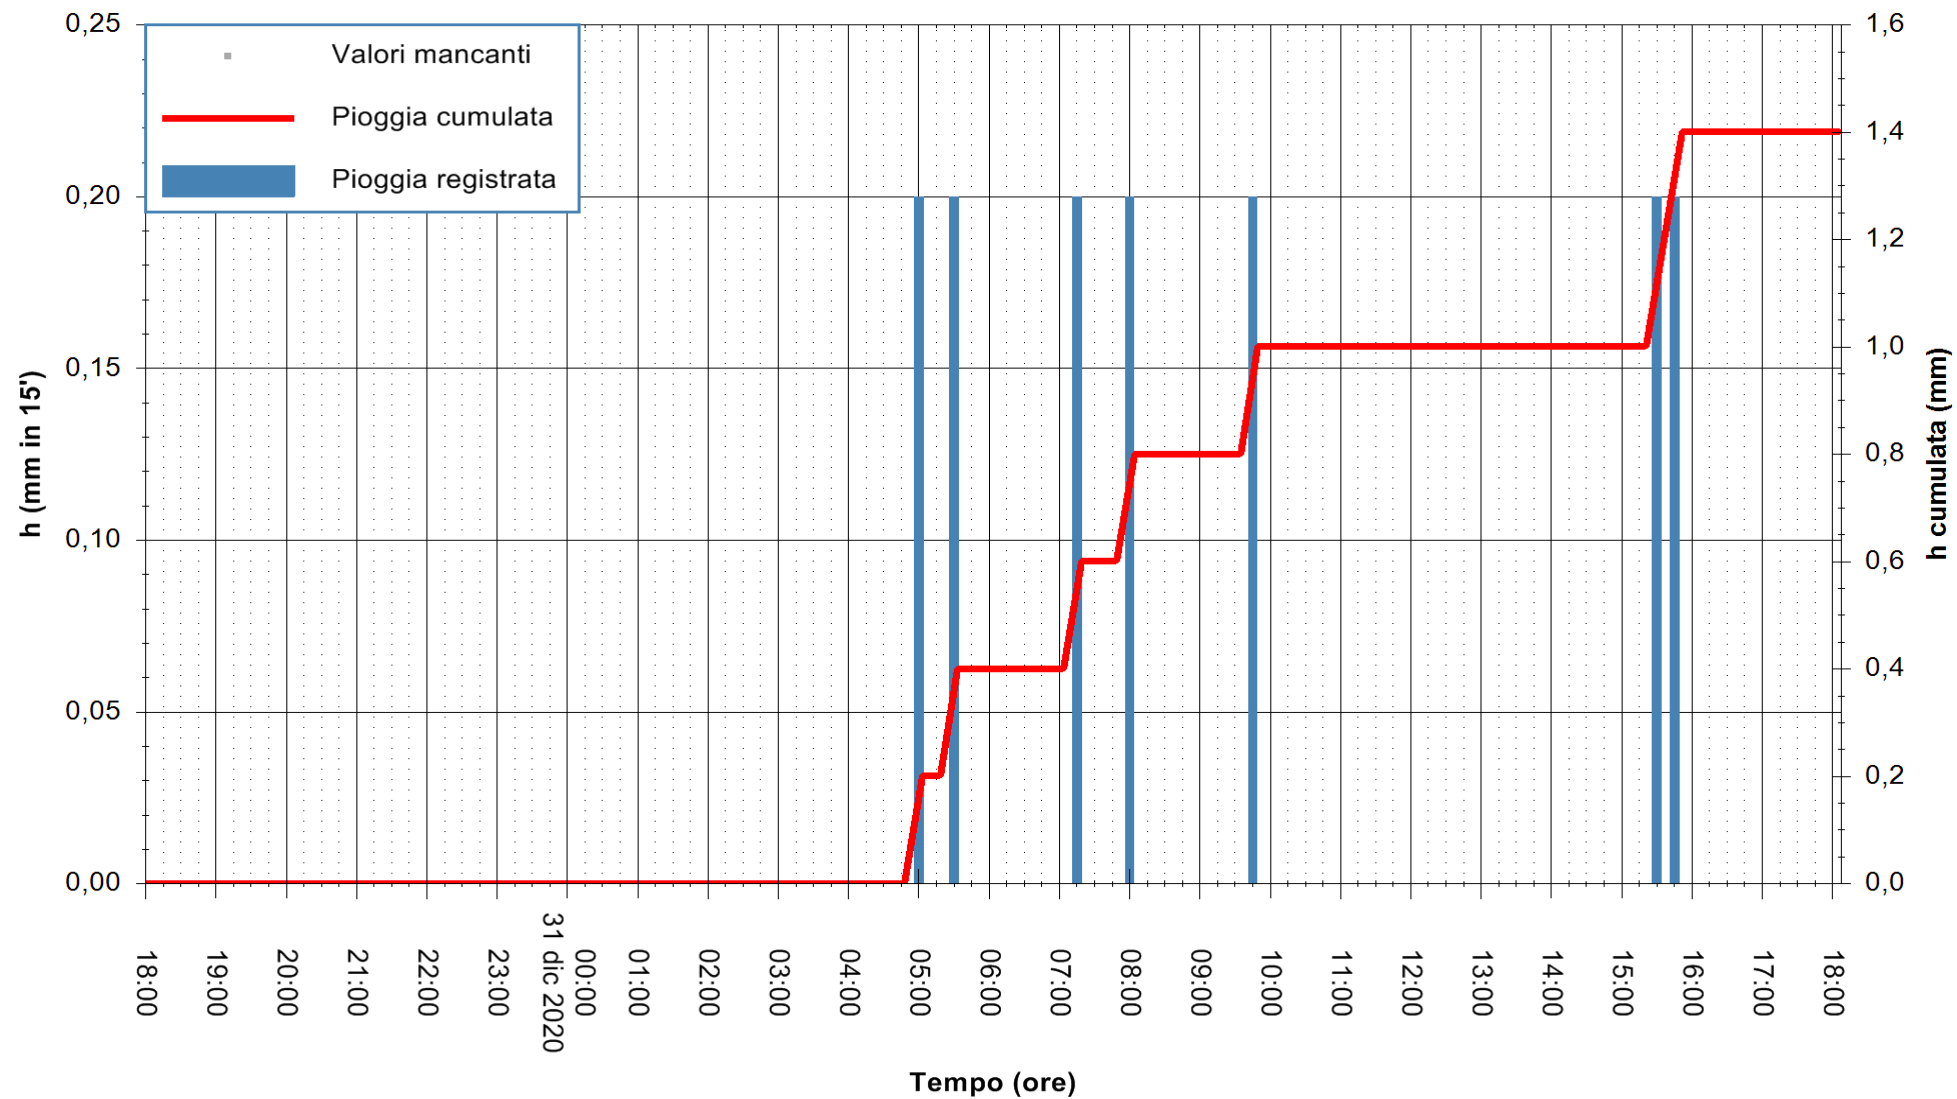

ARPAS
 F.to il Dirigente Responsabile
 Dott. Giuseppe Bianco

REGIONE AUTONOMA DE SARDIGNA
 REGIONE AUTONOMA DELLA SARDEGNA

Stazione pluviometrica LULA RF
Area PIZZONCHI
Pioggia registrata nelle ultime 24 ore
Estrazione dati delle ore 18:23 del 31/12/2020
Ultimo dato disponibile: 31/12/2020 alle 18:00