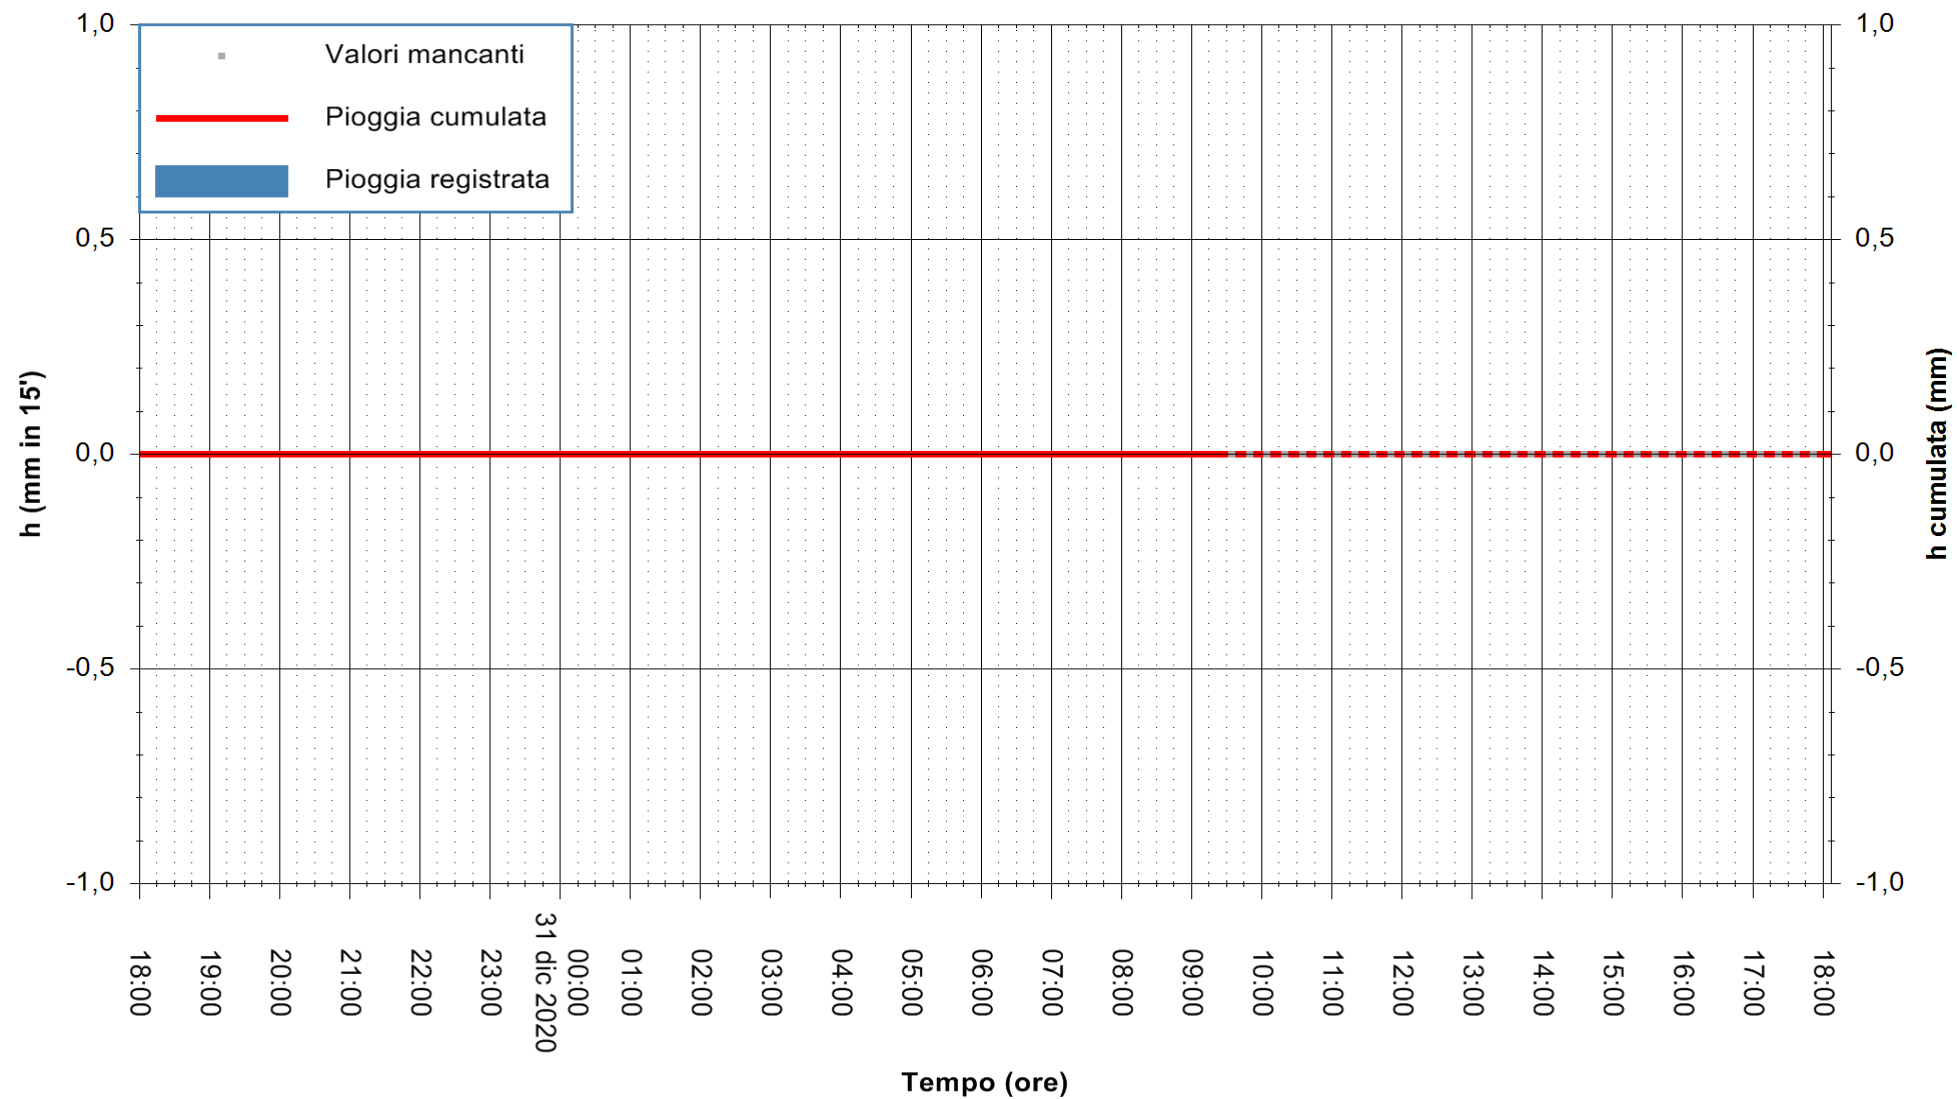

Stazione pluviometrica SAN VERO MILIS PUTZUIDU
Area TORRE CAPO MANNU
Pioggia registrata nelle ultime 24 ore
Estrazione dati delle ore 18:23 del 31/12/2020
Ultimo dato disponibile: 31/12/2020 alle 18:00

ARPAS
F.to il Dirigente Responsabile
Dott. Giuseppe Bianco

REGIONE AUTONOMA DE SARDIGNA
REGIONE AUTONOMA DELLA SARDEGNA