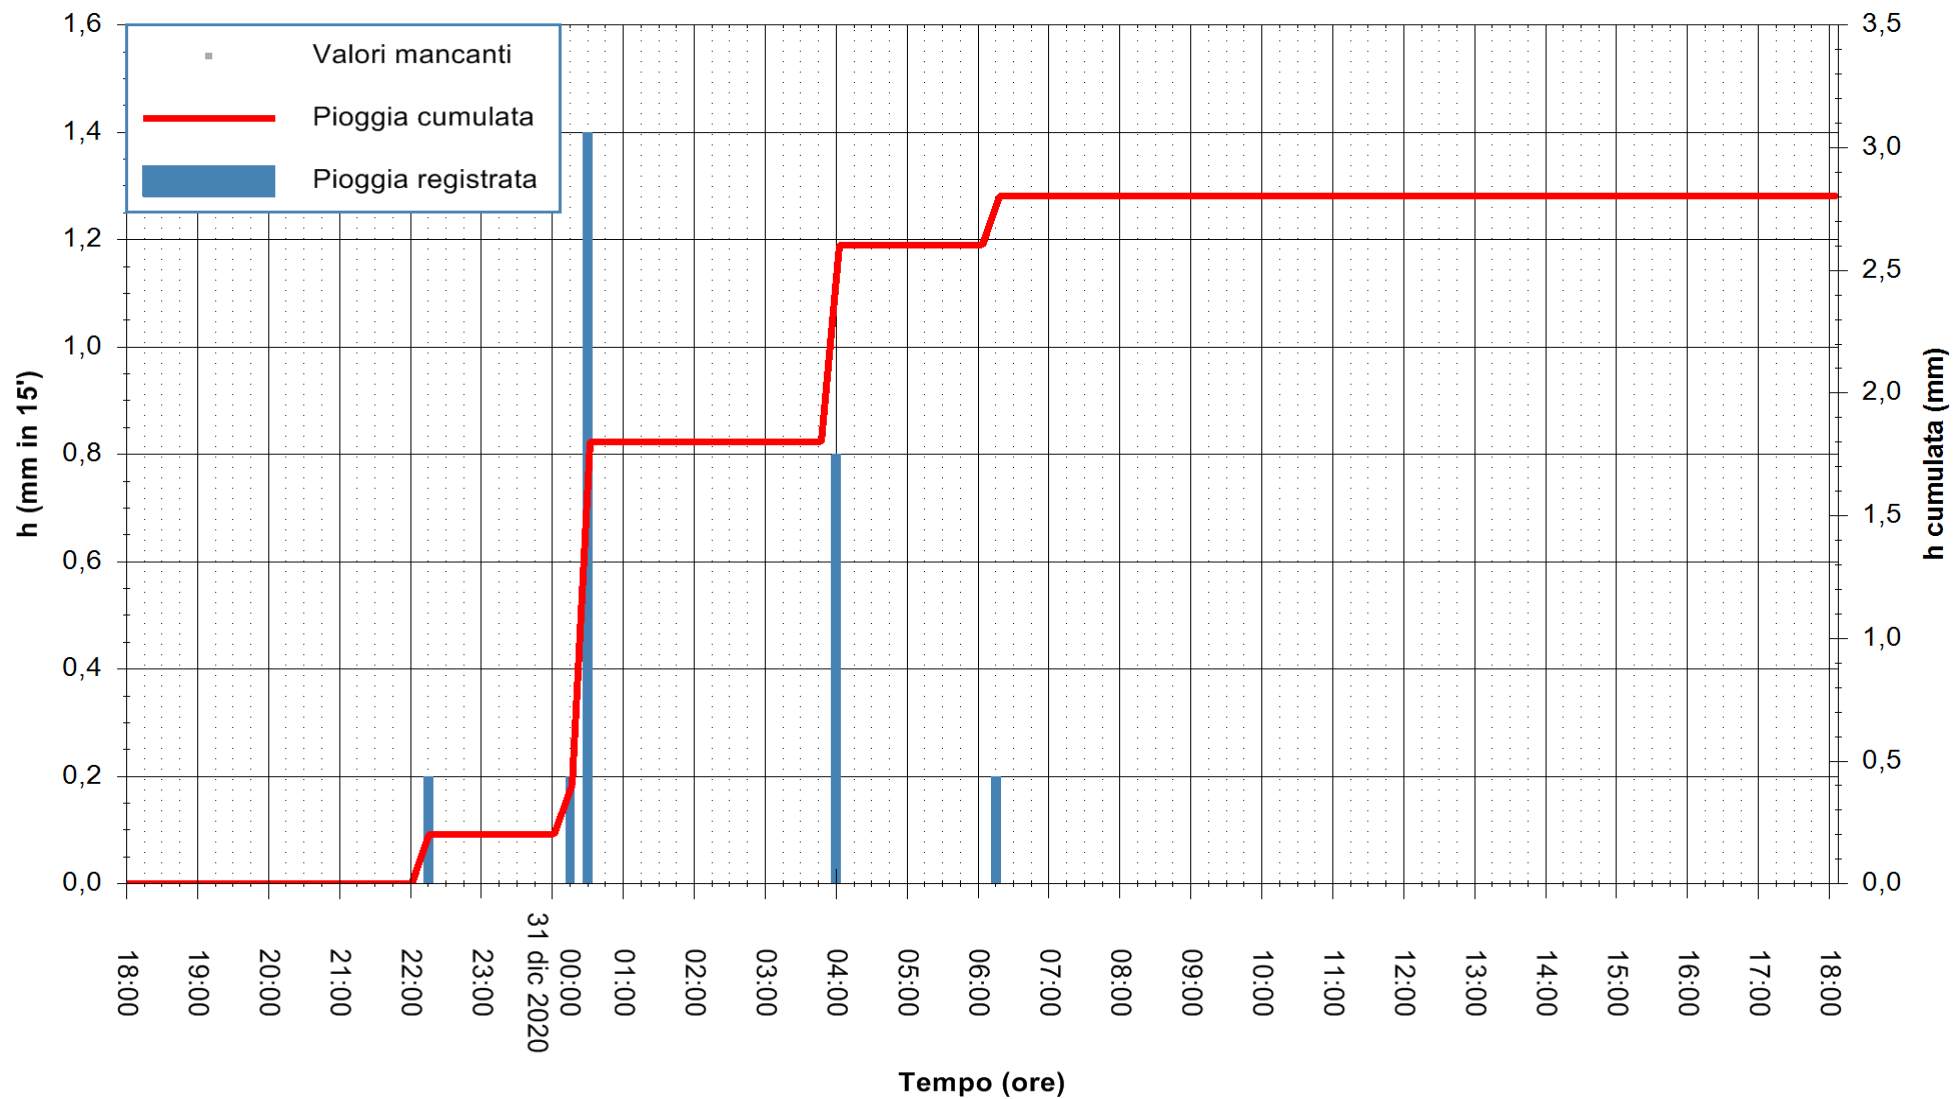

Stazione pluviometrica OSCHIRI RF
 Area PISCHINAS
 Pioggia registrata nelle ultime 24 ore
 Estrazione dati delle ore 18:23 del 31/12/2020
 Ultimo dato disponibile: 31/12/2020 alle 18:00

ARPAS
 F.to il Dirigente Responsabile
 Dott. Giuseppe Bianco

REGIONE AUTONOMA DE SARDIGNA
 REGIONE AUTONOMA DELLA SARDEGNA

Stazione pluviometrica SANLURI STROVINA
Area LA STROVINA

Pioggia registrata nelle ultime 24 ore
Estrazione dati delle ore 18:23 del 31/12/2020
Ultimo dato disponibile: 31/12/2020 alle 18:00