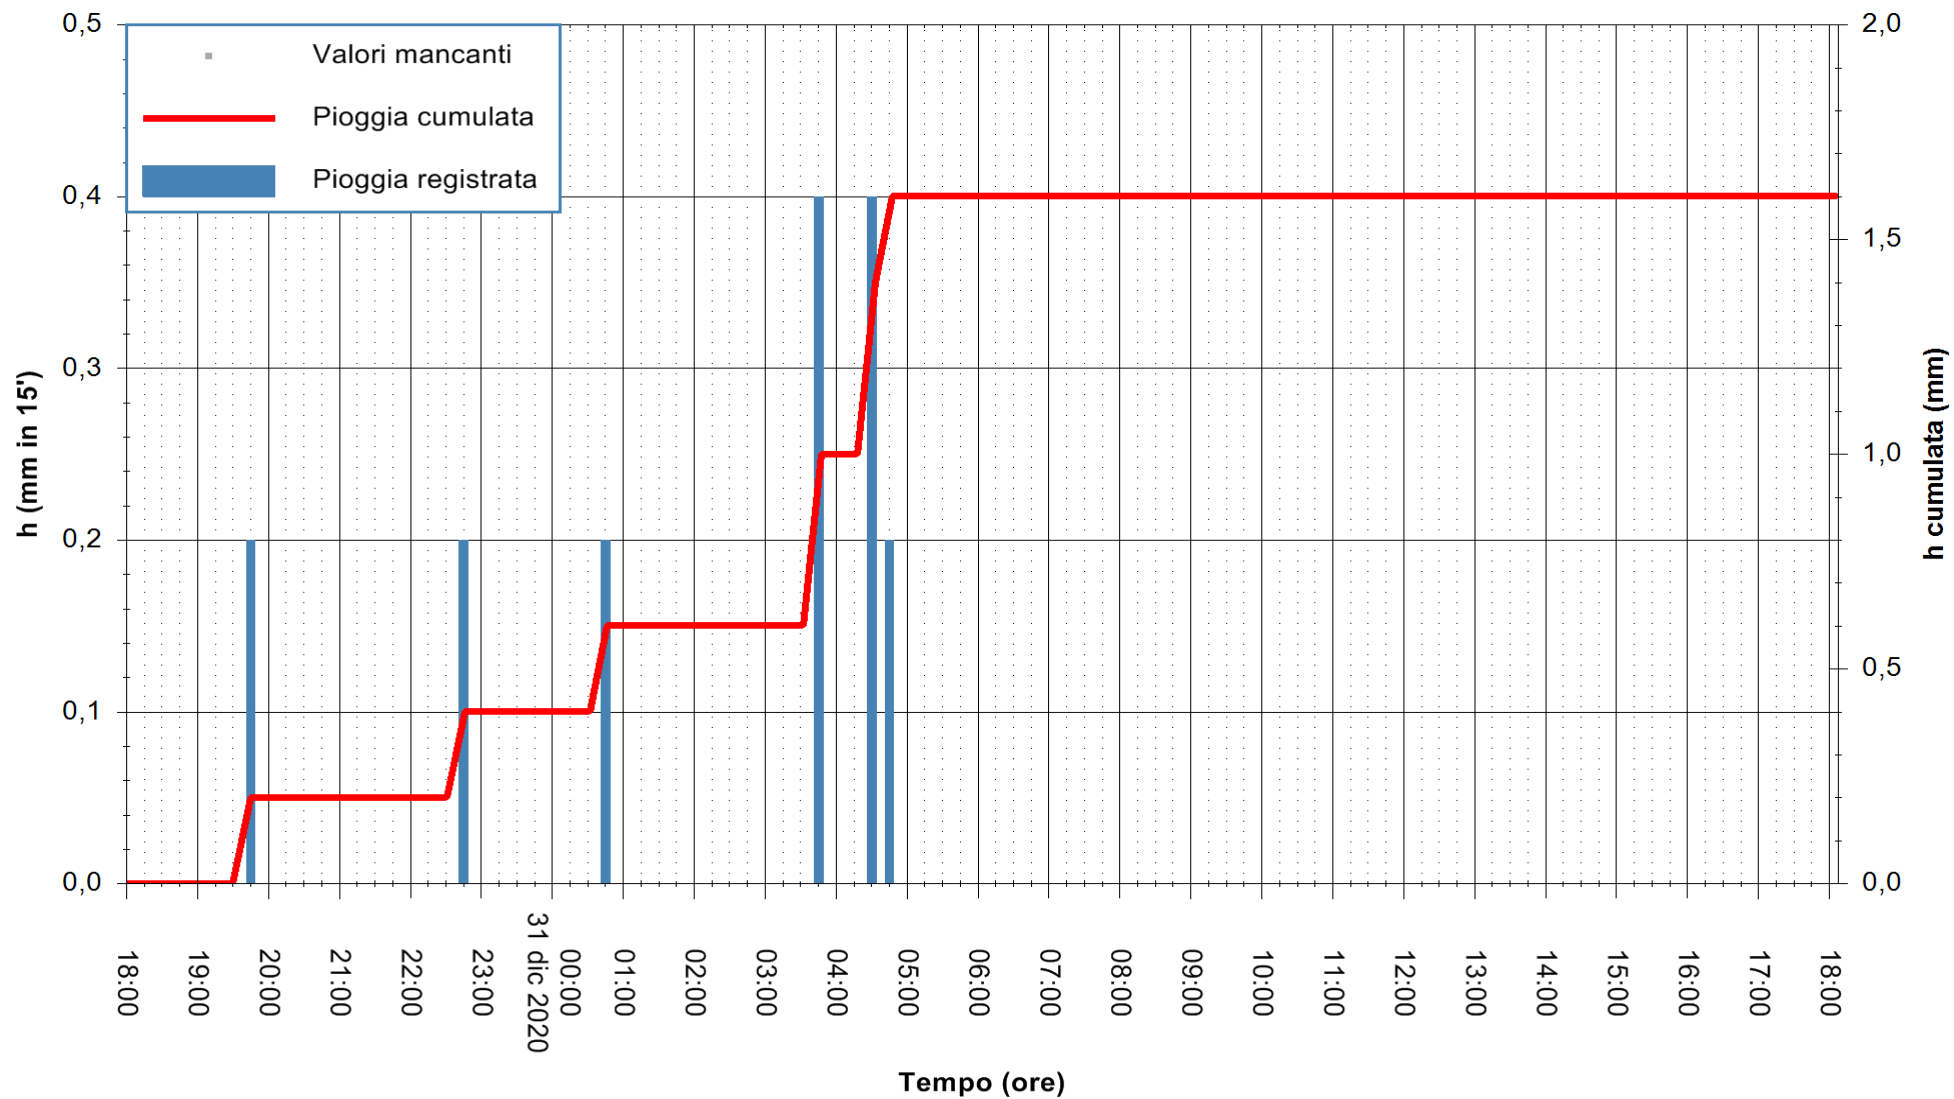

ARPAS
 F.to il Dirigente Responsabile
 Dott. Giuseppe Bianco

REGIONE AUTÒNOMA DE SARDIGNA
 REGIONE AUTONOMA DELLA SARDEGNA

Stazione pluviometrica DIGA DEL CUGA
Area DIGA DEL CUGA
Pioggia registrata nelle ultime 24 ore
Estrazione dati delle ore 18:23 del 31/12/2020
Ultimo dato disponibile: 31/12/2020 alle 18:00