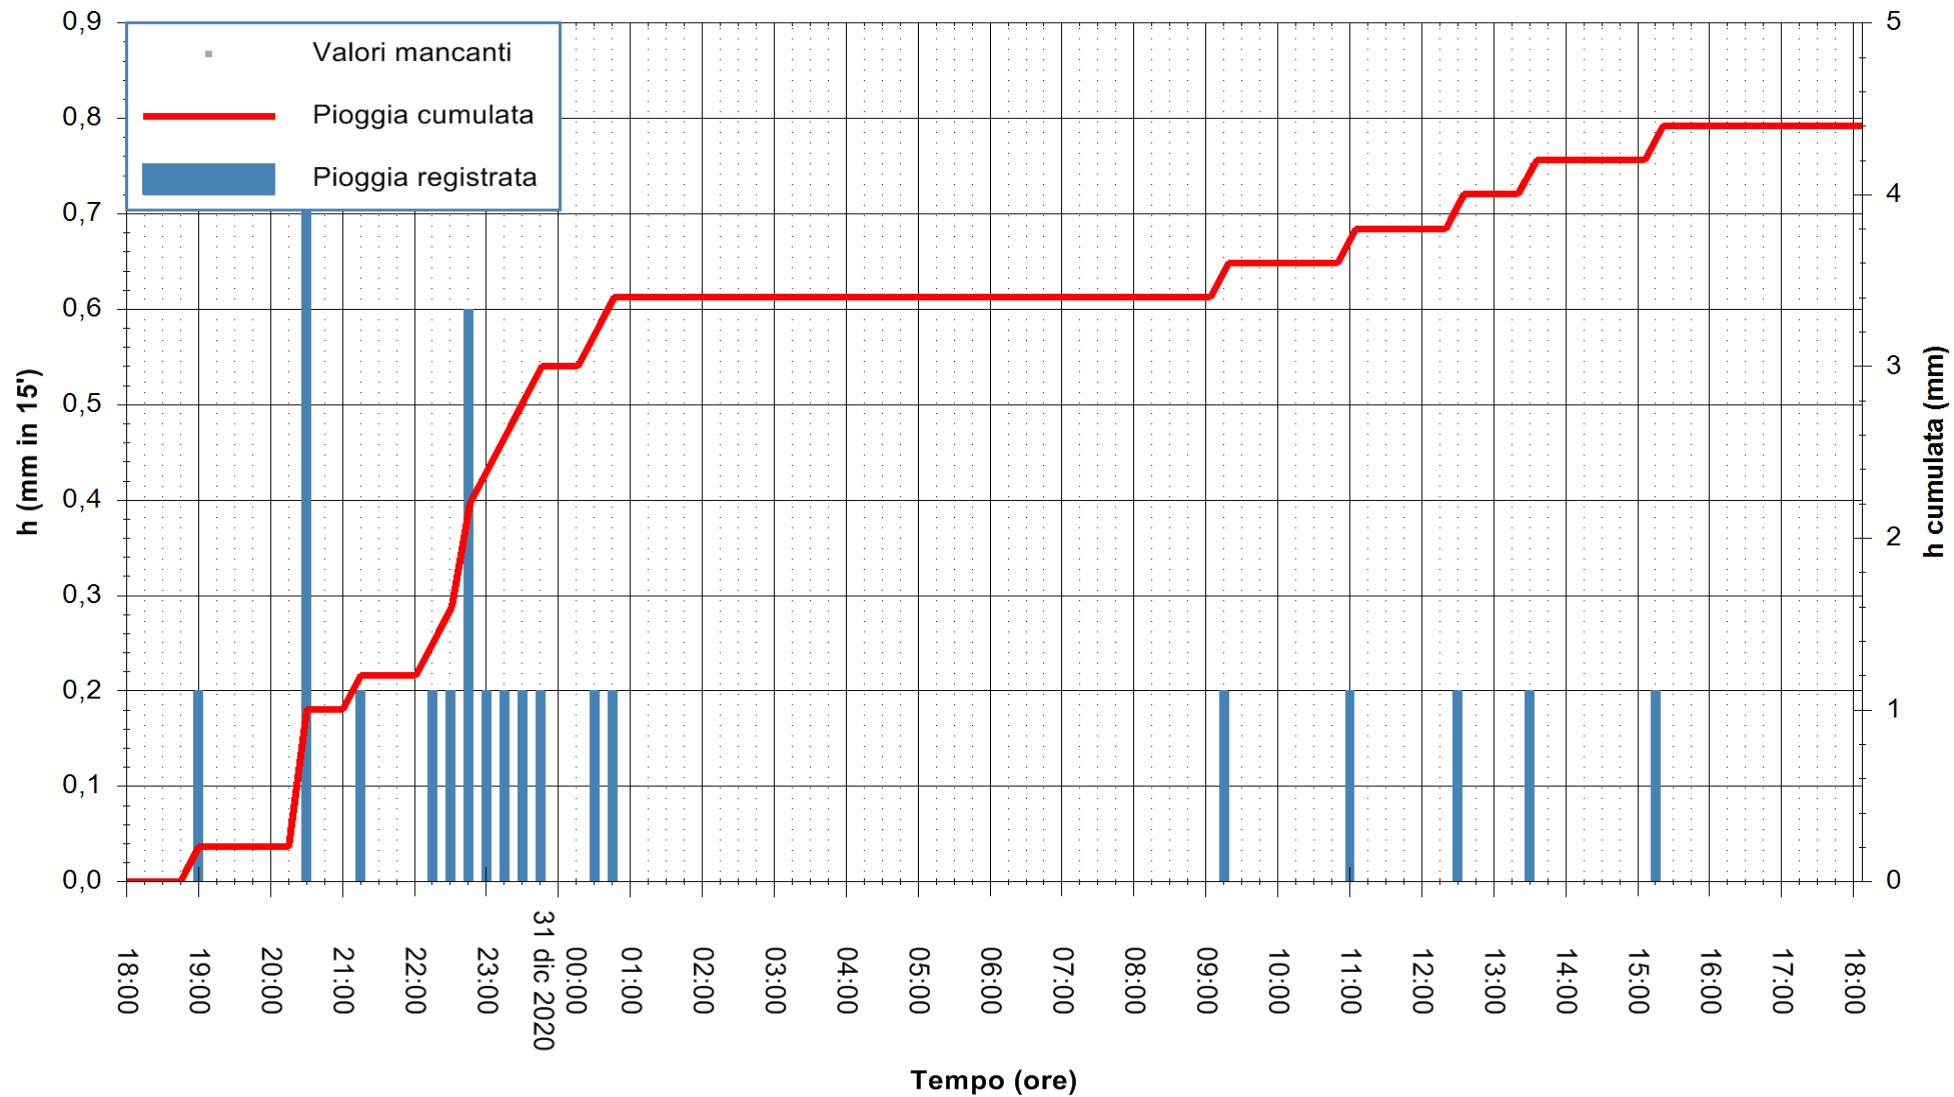

ARPAS
 F.to il Dirigente Responsabile
 Dott. Giuseppe Bianco

REGIONE AUTÒNOMA DE SARDIGNA
 REGIONE AUTONOMA DELLA SARDEGNA

Stazione pluviometrica DIGA DEL CUGA
Area DIGA DEL CUGA
Pioggia registrata nelle ultime 24 ore
Estrazione dati delle ore 18:23 del 31/12/2020
Ultimo dato disponibile: 31/12/2020 alle 18:00