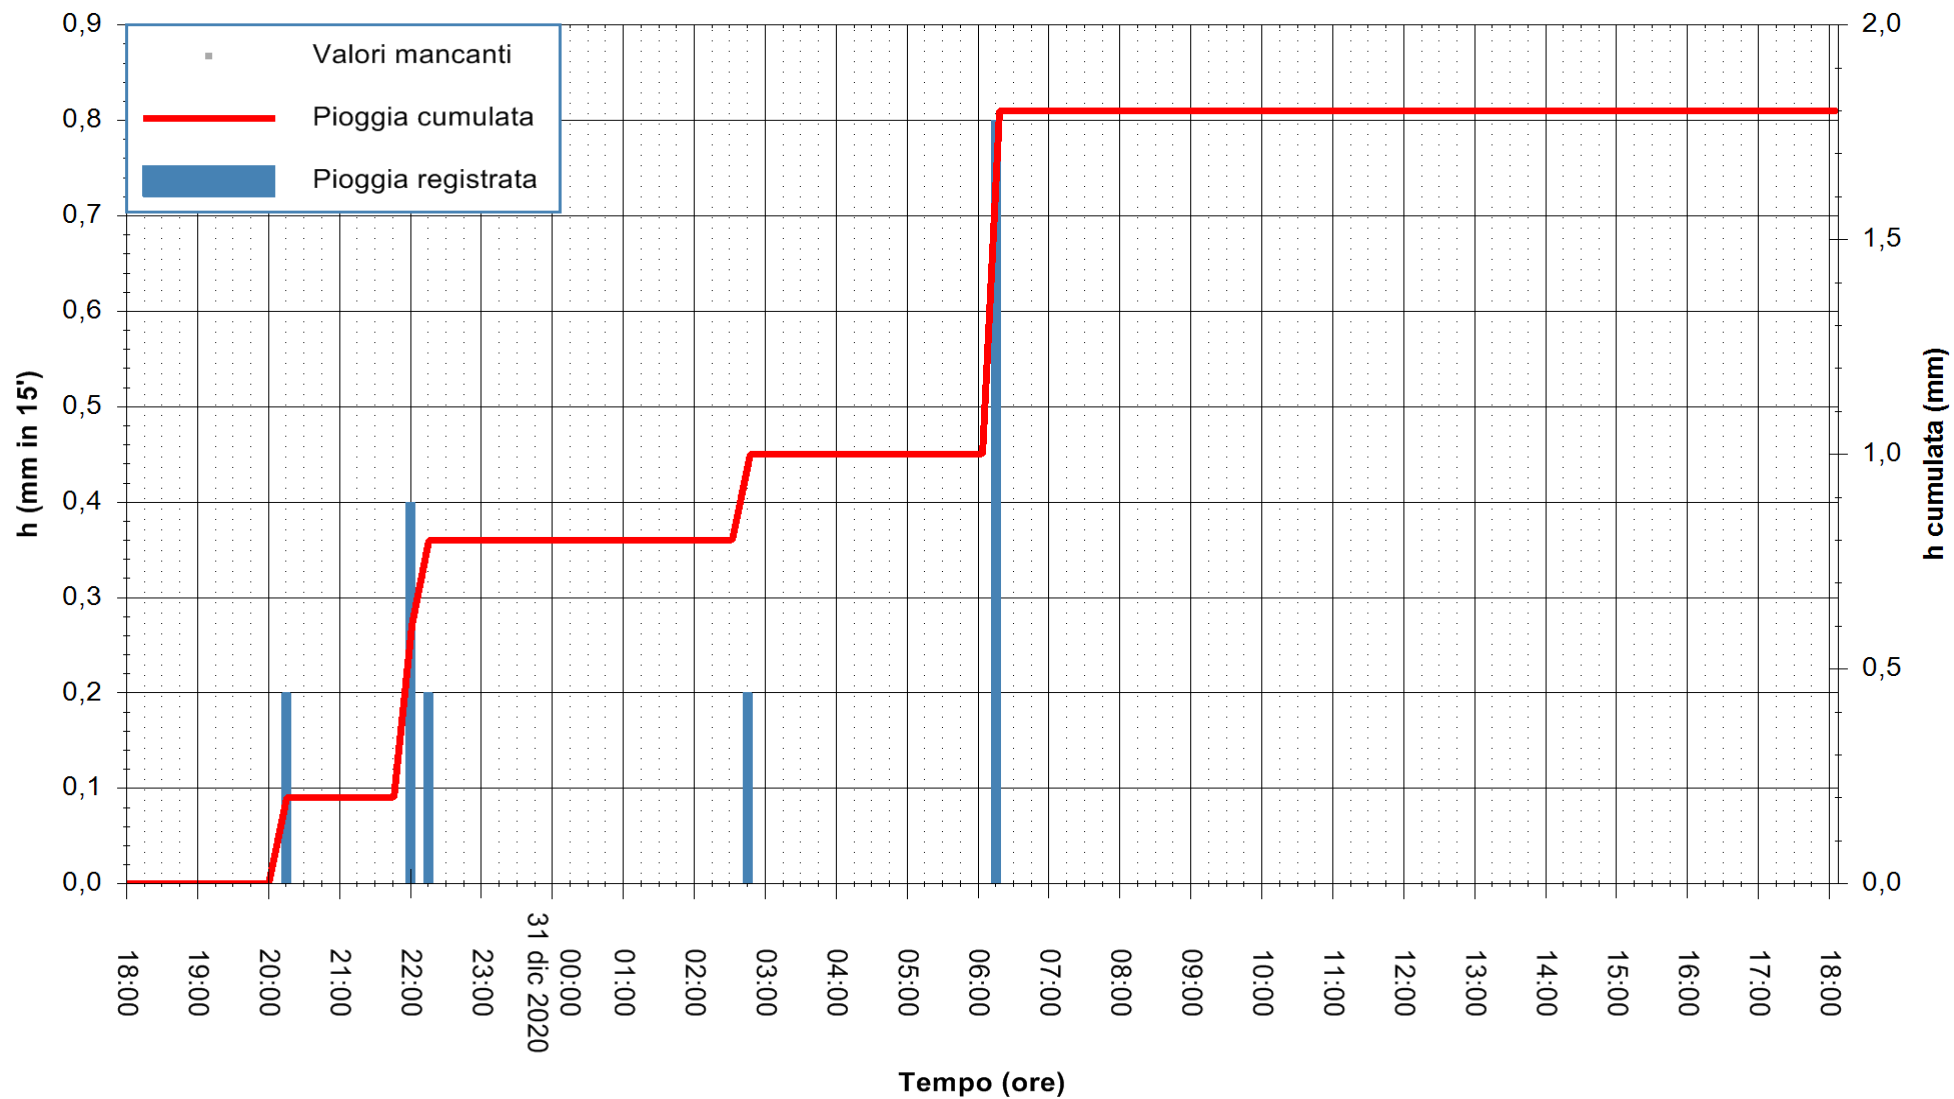

Stazione pluviometrica OSCHIRI RF
 Area PISCHINAS
 Pioggia registrata nelle ultime 24 ore
 Estrazione dati delle ore 18:23 del 31/12/2020
 Ultimo dato disponibile: 31/12/2020 alle 18:00

ARPAS
 F.to il Dirigente Responsabile
 Dott. Giuseppe Bianco

REGIONE AUTONOMA DE SARDIGNA
 REGIONE AUTONOMA DELLA SARDEGNA

Stazione pluviometrica SANLURI STROVINA
Area LA STROVINA

Pioggia registrata nelle ultime 24 ore
Estrazione dati delle ore 18:23 del 31/12/2020
Ultimo dato disponibile: 31/12/2020 alle 18:00