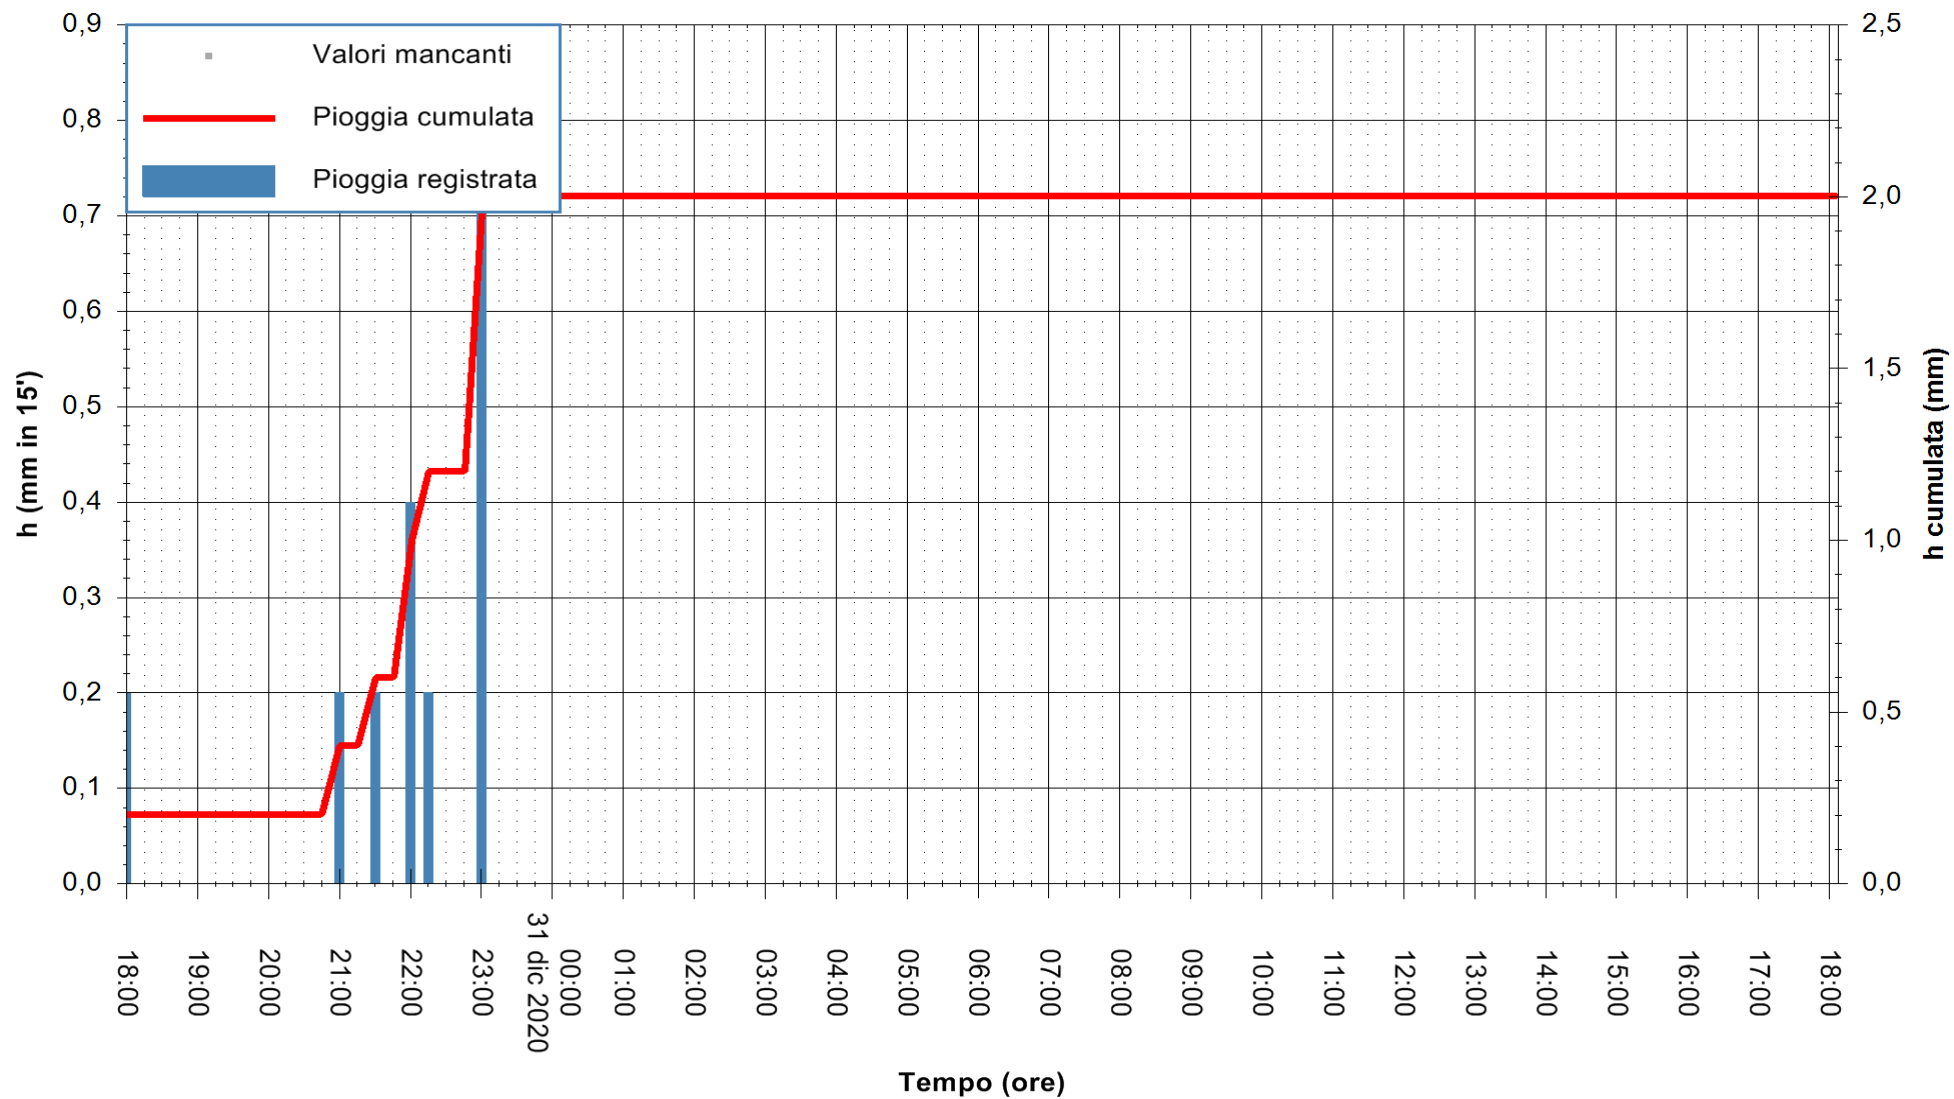

ARPAS
 F.to il Dirigente Responsabile
 Dott. Giuseppe Bianco

REGIONE AUTÒNOMA DE SARDIGNA
 REGIONE AUTONOMA DELLA SARDEGNA

Stazione pluviometrica DIGA DEL CUGA
Area DIGA DEL CUGA
Pioggia registrata nelle ultime 24 ore
Estrazione dati delle ore 18:23 del 31/12/2020
Ultimo dato disponibile: 31/12/2020 alle 18:00