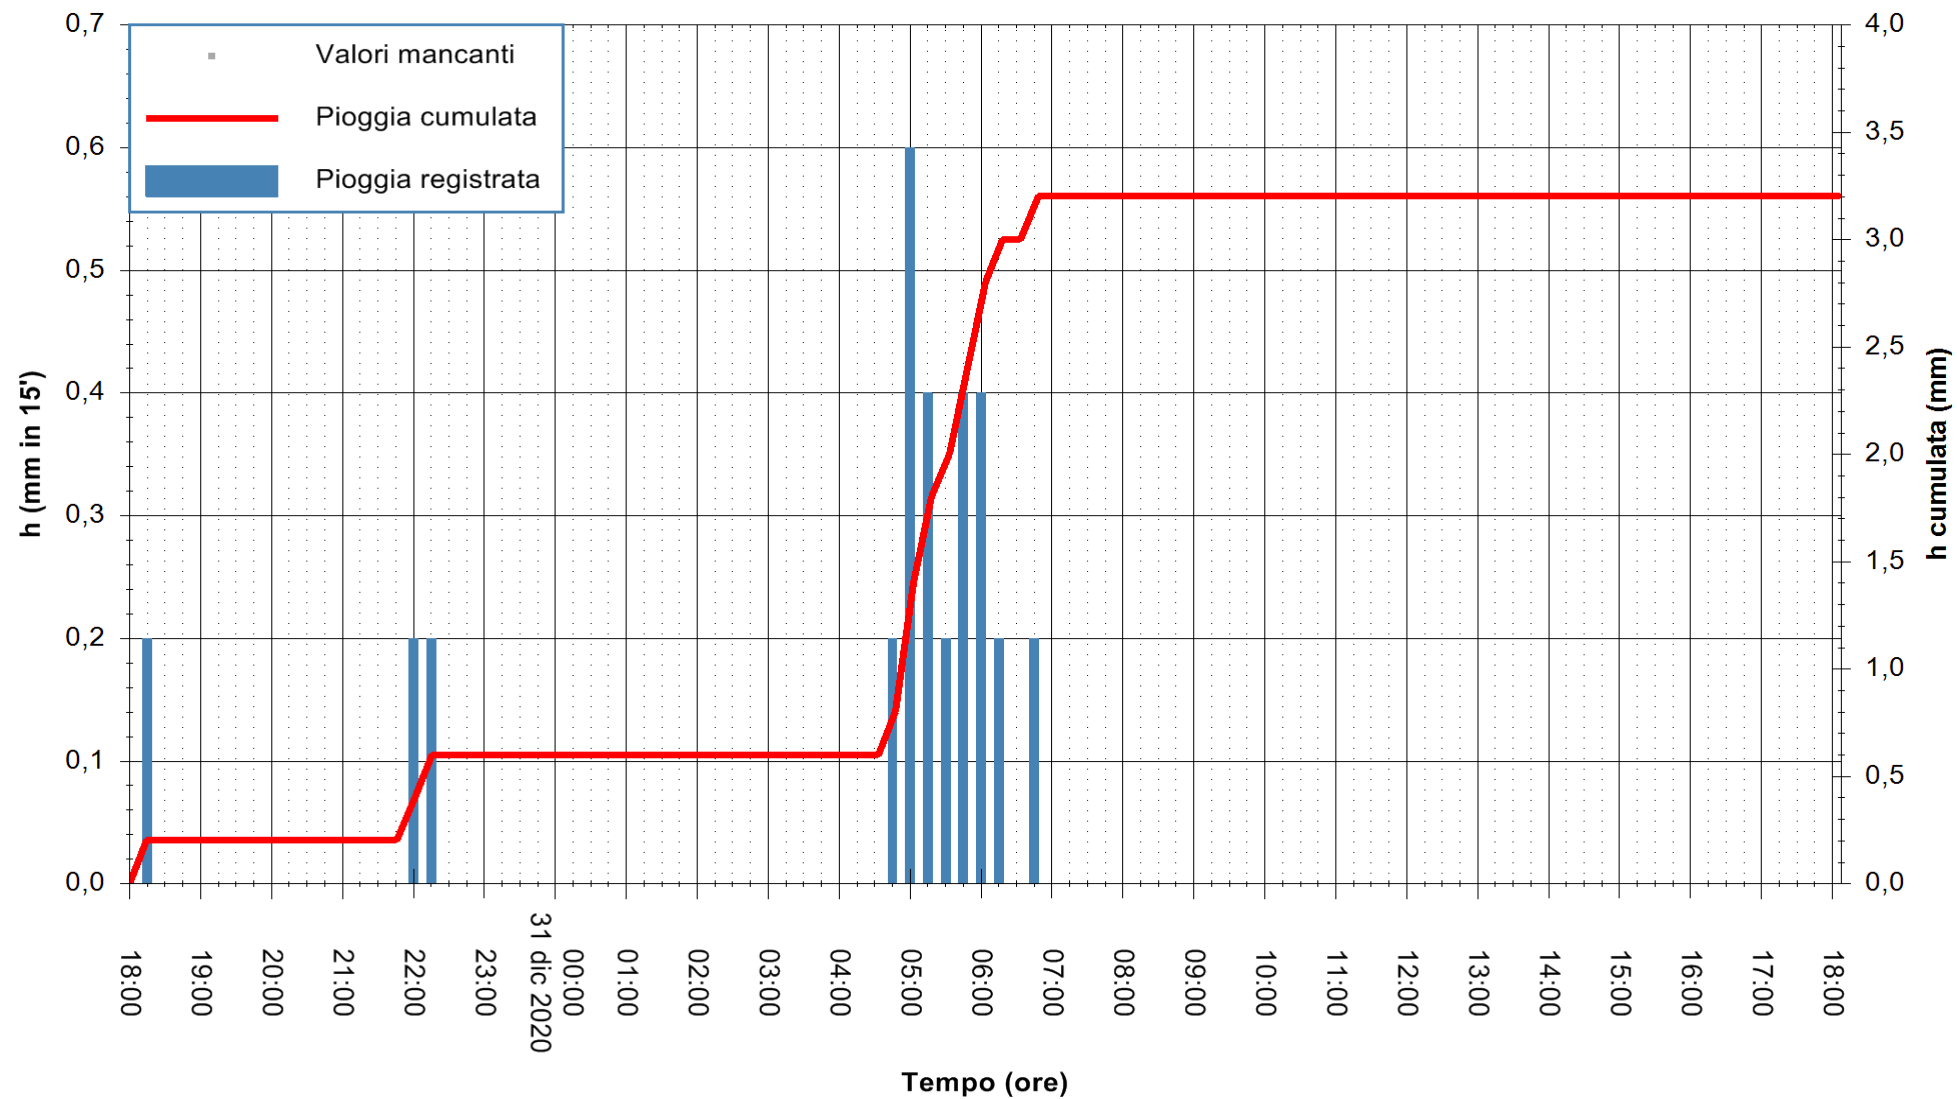

Stazione pluviometrica OSCHIRI RF
 Area PISCHINAS
 Pioggia registrata nelle ultime 24 ore
 Estrazione dati delle ore 18:23 del 31/12/2020
 Ultimo dato disponibile: 31/12/2020 alle 18:00

ARPAS
 F.to il Dirigente Responsabile
 Dott. Giuseppe Bianco

REGIONE AUTONOMA DE SARDIGNA
 REGIONE AUTONOMA DELLA SARDEGNA

Stazione pluviometrica SANLURI STROVINA
Area LA STROVINA

Pioggia registrata nelle ultime 24 ore
Estrazione dati delle ore 18:23 del 31/12/2020
Ultimo dato disponibile: 31/12/2020 alle 18:00