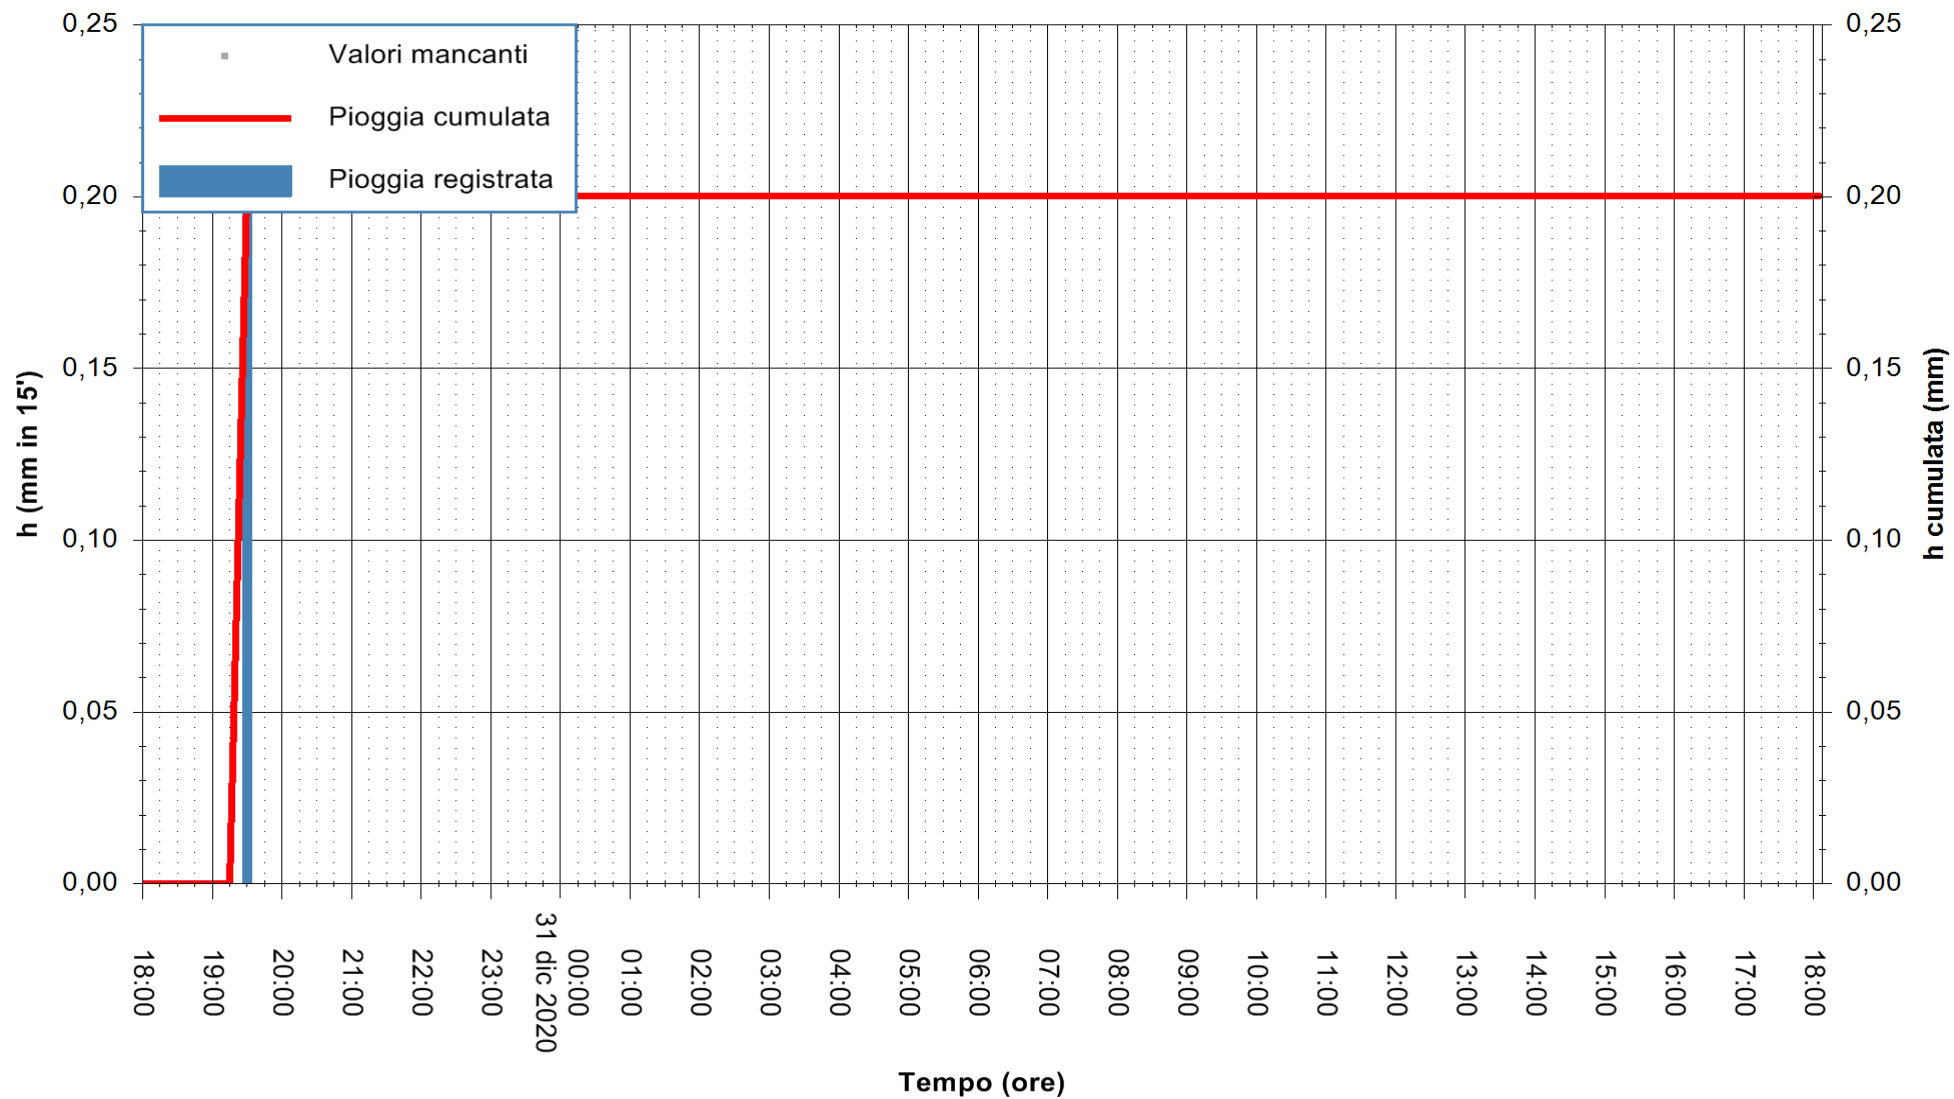

REGIONE AUTONOMA DE SARDIGNA
 REGIONE AUTONOMA DELLA SARDEGNA

Stazione pluviometrica SANLURI STROVINA
Area LA STROVINA

Pioggia registrata nelle ultime 24 ore
Estrazione dati delle ore 18:23 del 31/12/2020
Ultimo dato disponibile: 31/12/2020 alle 18:00

ARPAS
F.to il Dirigente Responsabile
Dott. Giuseppe Bianco

REGIONE AUTONOMA DE SARDIGNA
REGIONE AUTONOMA DELLA SARDEGNA

Stazione pluviometrica URZULEI GENNA SILANA
Area SILANA

Pioggia registrata nelle ultime 24 ore
Estrazione dati delle ore 18:23 del 31/12/2020
Ultimo dato disponibile: 31/12/2020 alle 18:00

ARPAS
F.to il Dirigente Responsabile
Dott. Giuseppe Bianco

REGIONE AUTONOMA DE SARDIGNA
REGIONE AUTONOMA DELLA SARDEGNA

Stazione pluviometrica CAPOTERRA POGGIO DEI PINI
Area POGGIO DEI PINI
Pioggia registrata nelle ultime 24 ore
Estrazione dati delle ore 18:23 del 31/12/2020
Ultimo dato disponibile: 31/12/2020 alle 18:00