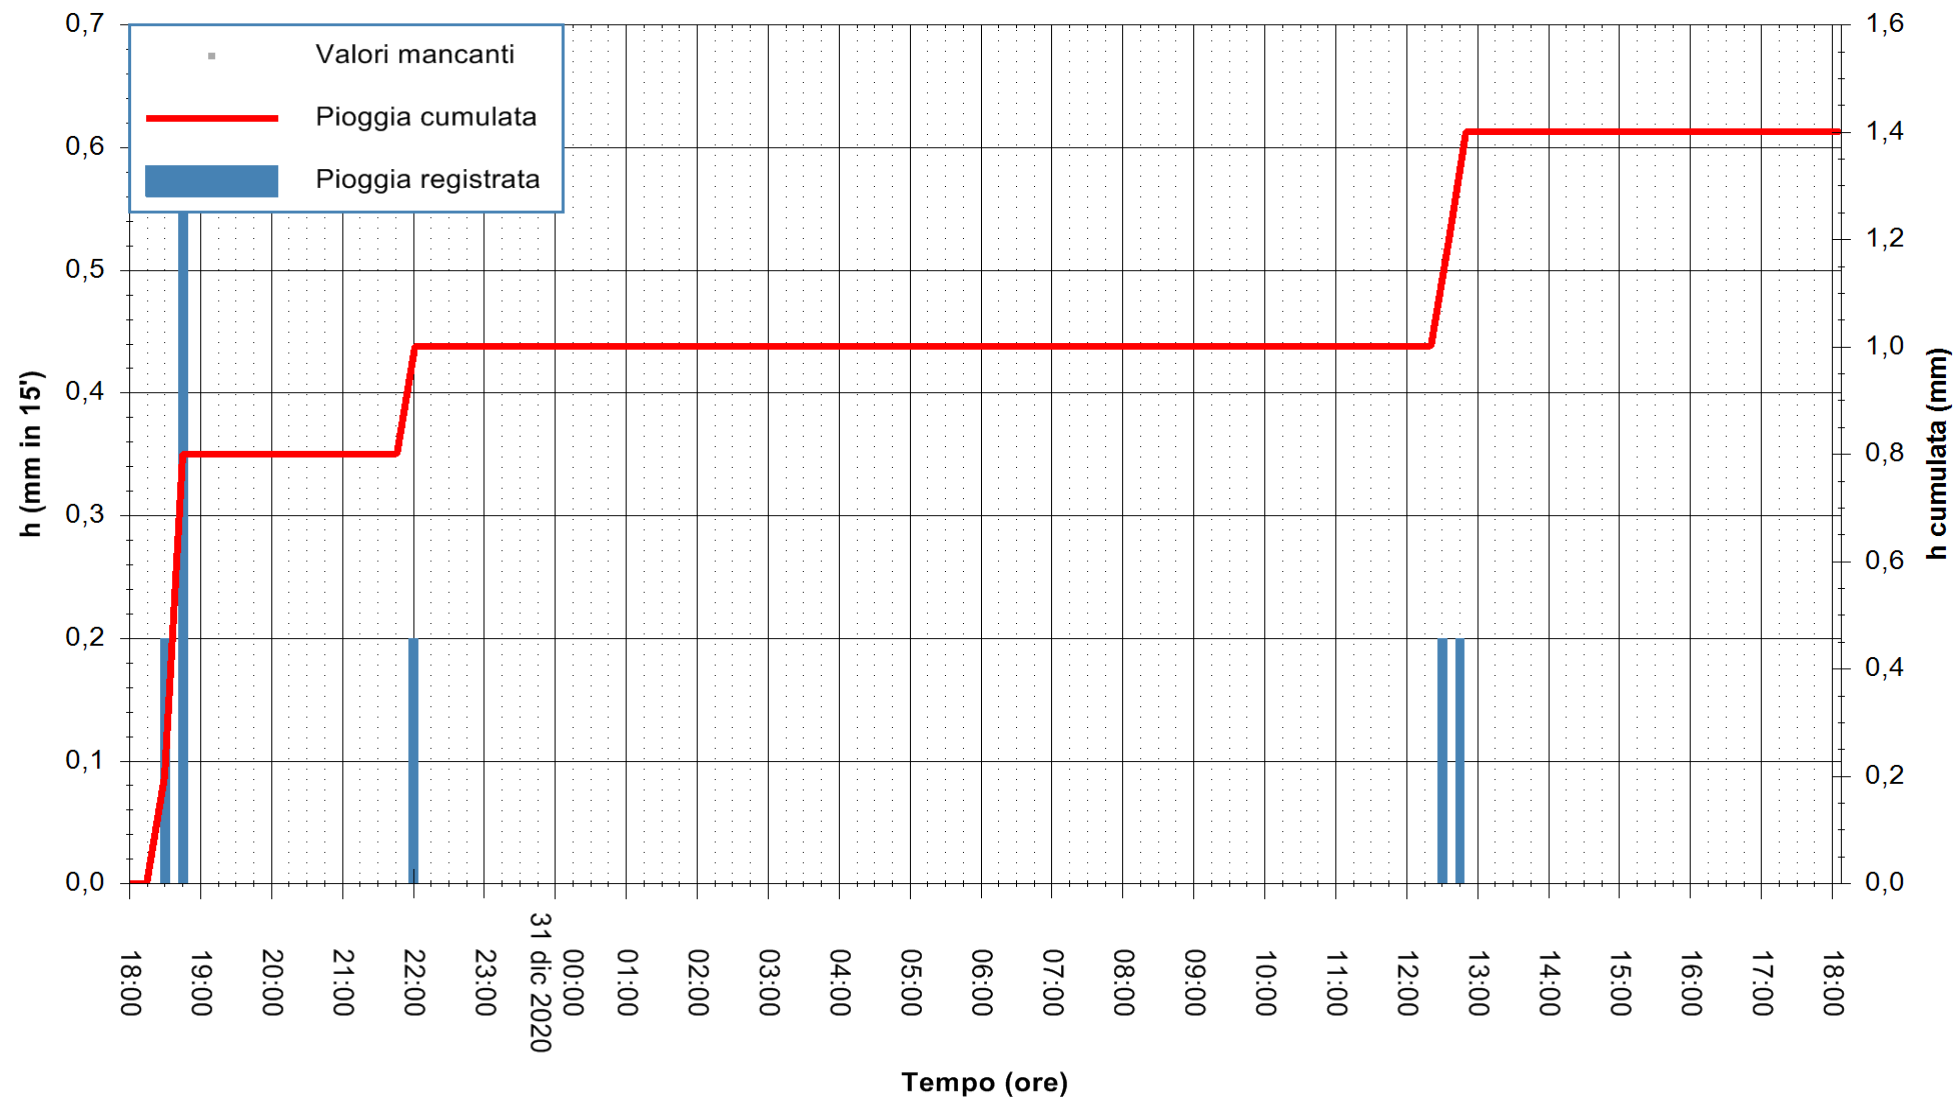

ARPAS
 F.to il Dirigente Responsabile
 Dott. Giuseppe Bianco

REGIONE AUTÒNOMA DE SARDIGNA
 REGIONE AUTONOMA DELLA SARDEGNA

Stazione pluviometrica DIGA DEL CUGA
Area DIGA DEL CUGA
Pioggia registrata nelle ultime 24 ore
Estrazione dati delle ore 18:23 del 31/12/2020
Ultimo dato disponibile: 31/12/2020 alle 18:00