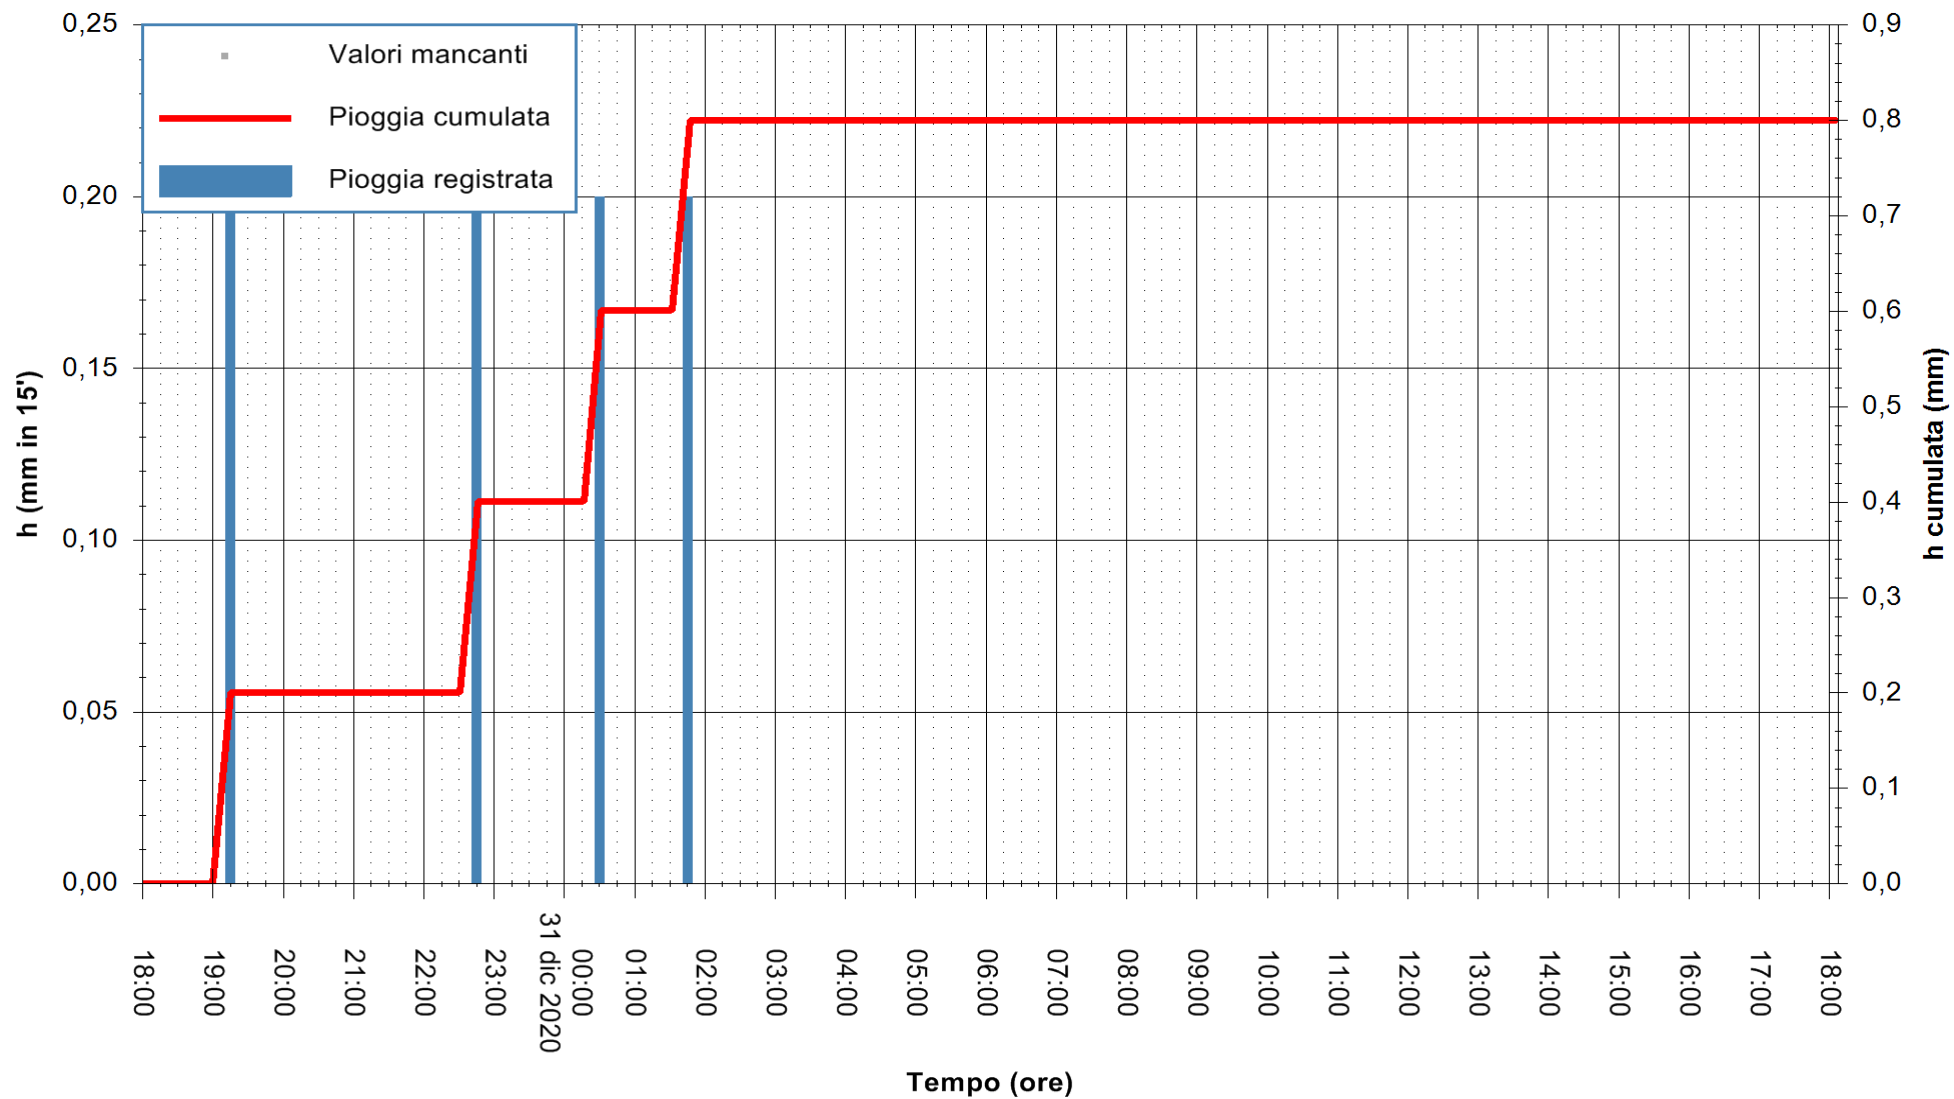

ARPAS
F.to il Dirigente Responsabile
Dott. Giuseppe Bianco

REGIONE AUTONOMA DE SARDIGNA
REGIONE AUTONOMA DELLA SARDEGNA

Stazione pluviometrica URZULEI GENNA SILANA
Area SILANA

Pioggia registrata nelle ultime 24 ore
Estrazione dati delle ore 18:23 del 31/12/2020
Ultimo dato disponibile: 31/12/2020 alle 18:00

ARPAS
F.to il Dirigente Responsabile
Dott. Giuseppe Bianco

REGIONE AUTONOMA DE SARDIGNA
REGIONE AUTONOMA DELLA SARDEGNA

Stazione pluviometrica CAPOTERRA POGGIO DEI PINI
Area POGGIO DEI PINI
Pioggia registrata nelle ultime 24 ore
Estrazione dati delle ore 18:23 del 31/12/2020
Ultimo dato disponibile: 31/12/2020 alle 18:00