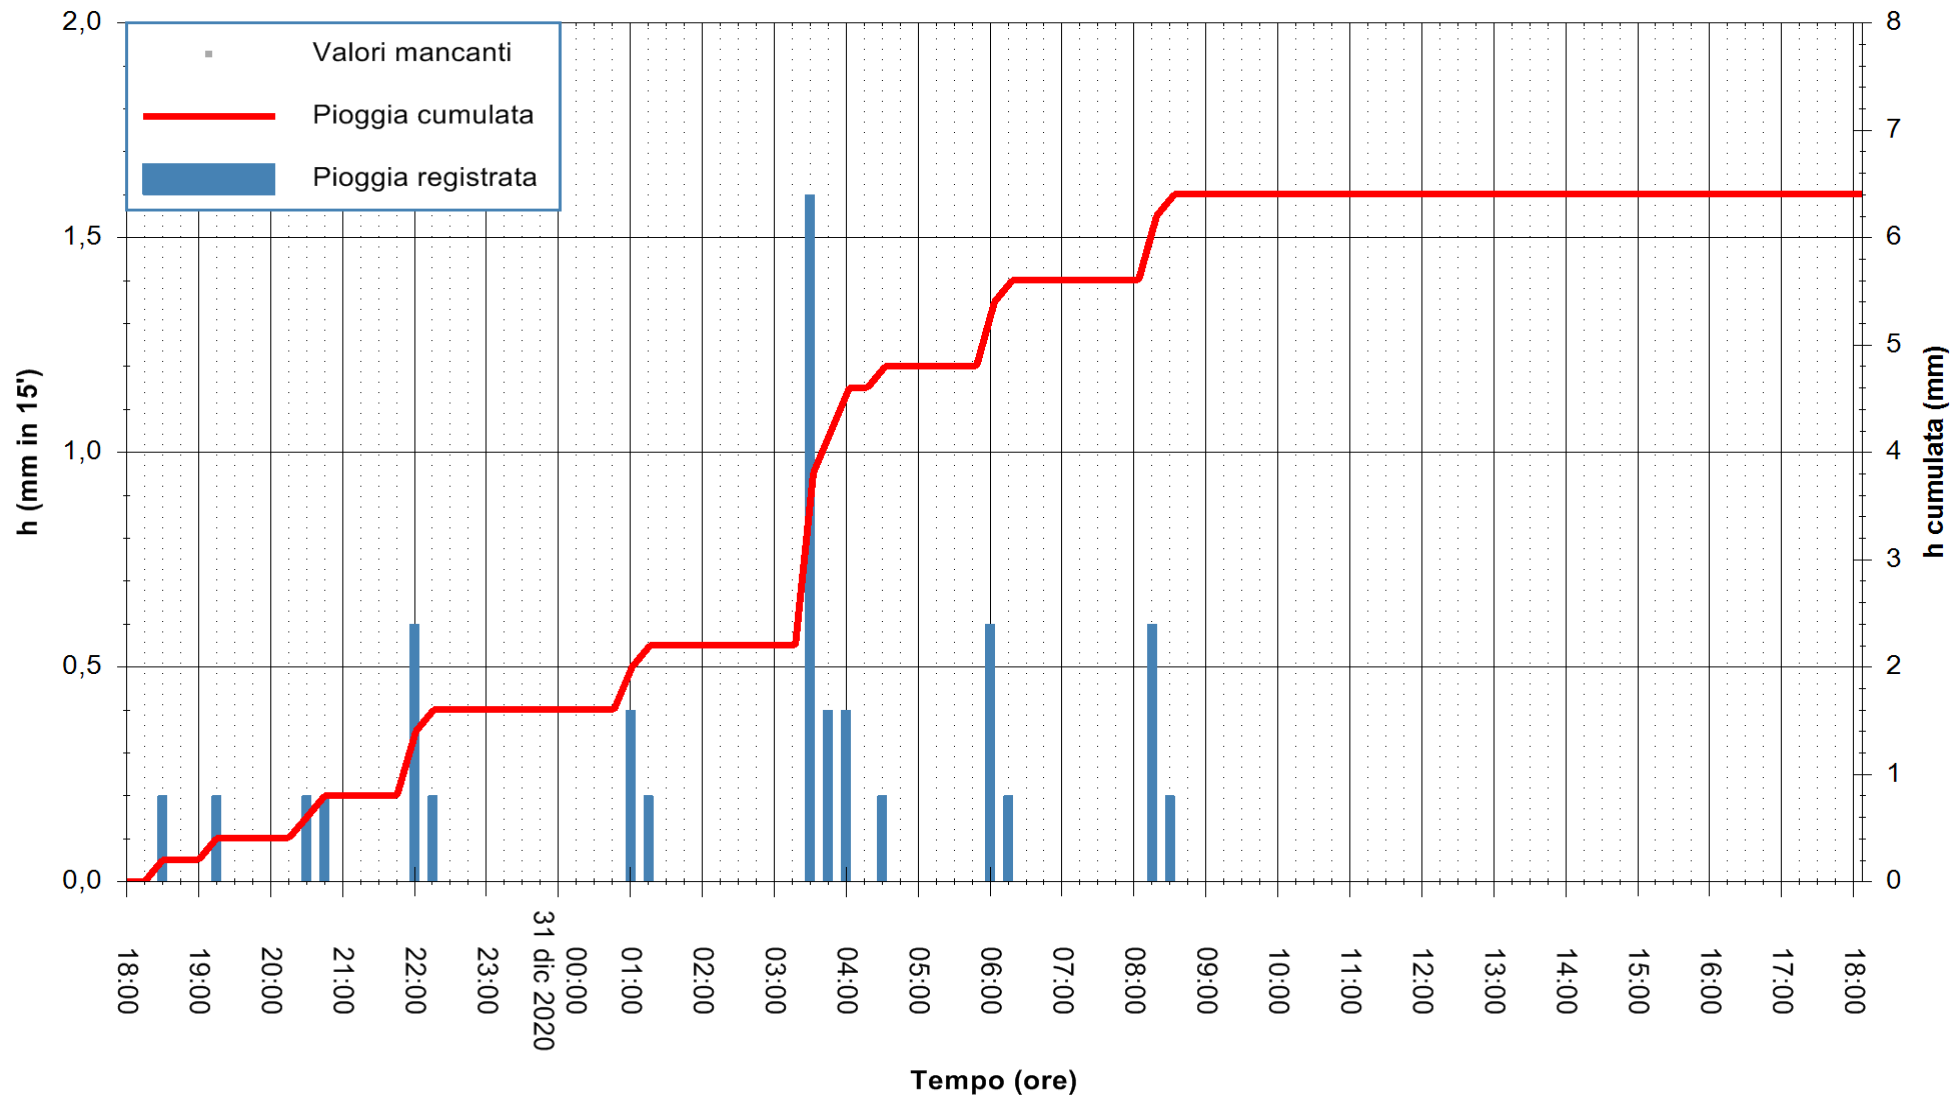

Stazione pluviometrica OSCHIRI RF
 Area PISCHINAS
 Pioggia registrata nelle ultime 24 ore
 Estrazione dati delle ore 18:23 del 31/12/2020
 Ultimo dato disponibile: 31/12/2020 alle 18:00

ARPAS
 F.to il Dirigente Responsabile
 Dott. Giuseppe Bianco

REGIONE AUTONOMA DE SARDIGNA
 REGIONE AUTONOMA DELLA SARDEGNA

Stazione pluviometrica SANLURI STROVINA
Area LA STROVINA

Pioggia registrata nelle ultime 24 ore
Estrazione dati delle ore 18:23 del 31/12/2020
Ultimo dato disponibile: 31/12/2020 alle 18:00

ARPAS
F.to il Dirigente Responsabile
Dott. Giuseppe Bianco

REGIONE AUTÒNOMA DE SARDIGNA
REGIONE AUTONOMA DELLA SARDEGNA

Stazione pluviometrica TEMPIO RF
Area CUSSEDDU
Pioggia registrata nelle ultime 24 ore
Estrazione dati delle ore 18:23 del 31/12/2020
Ultimo dato disponibile: 31/12/2020 alle 18:00