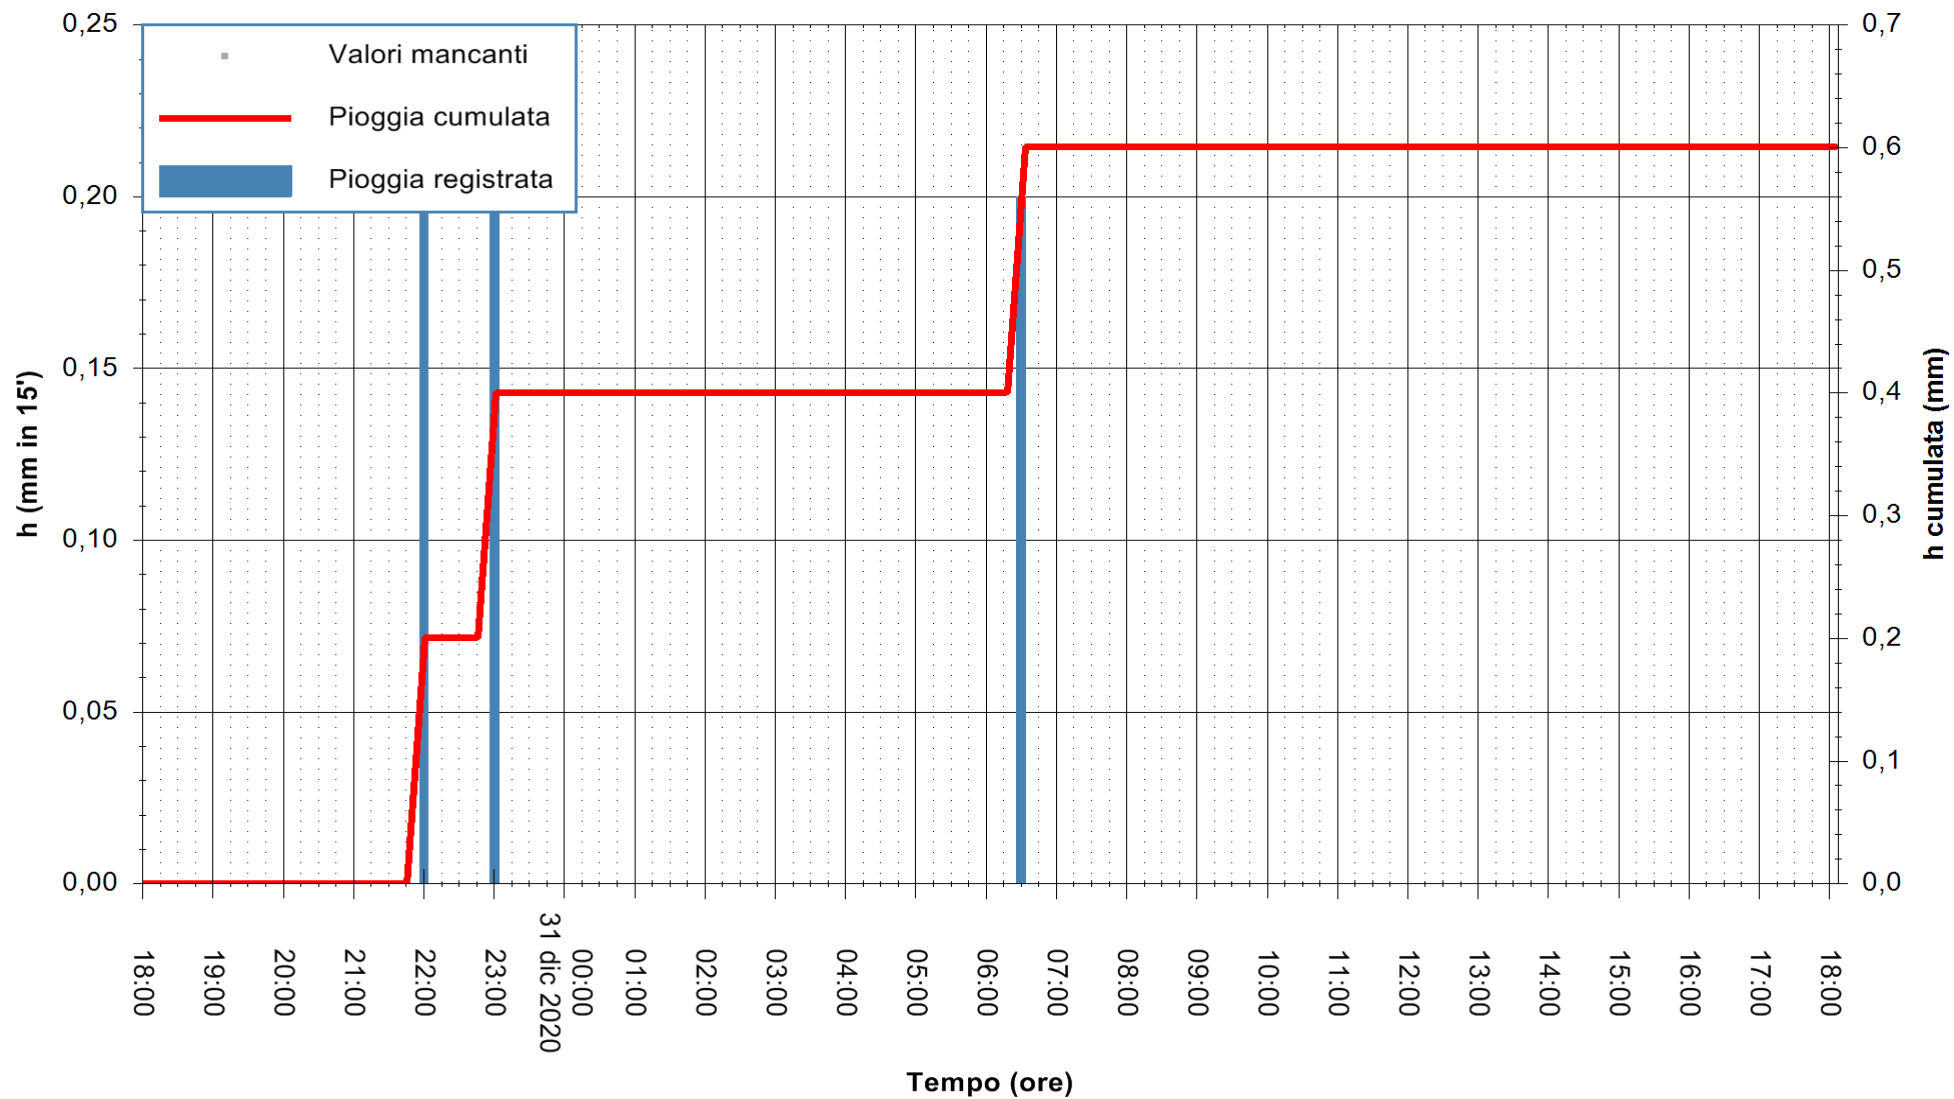

Stazione pluviometrica OSCHIRI RF
 Area PISCHINAS
 Pioggia registrata nelle ultime 24 ore
 Estrazione dati delle ore 18:23 del 31/12/2020
 Ultimo dato disponibile: 31/12/2020 alle 18:00

ARPAS
 F.to il Dirigente Responsabile
 Dott. Giuseppe Bianco

REGIONE AUTONOMA DE SARDIGNA
 REGIONE AUTONOMA DELLA SARDEGNA

Stazione pluviometrica SANLURI STROVINA
Area LA STROVINA

Pioggia registrata nelle ultime 24 ore
Estrazione dati delle ore 18:23 del 31/12/2020
Ultimo dato disponibile: 31/12/2020 alle 18:00