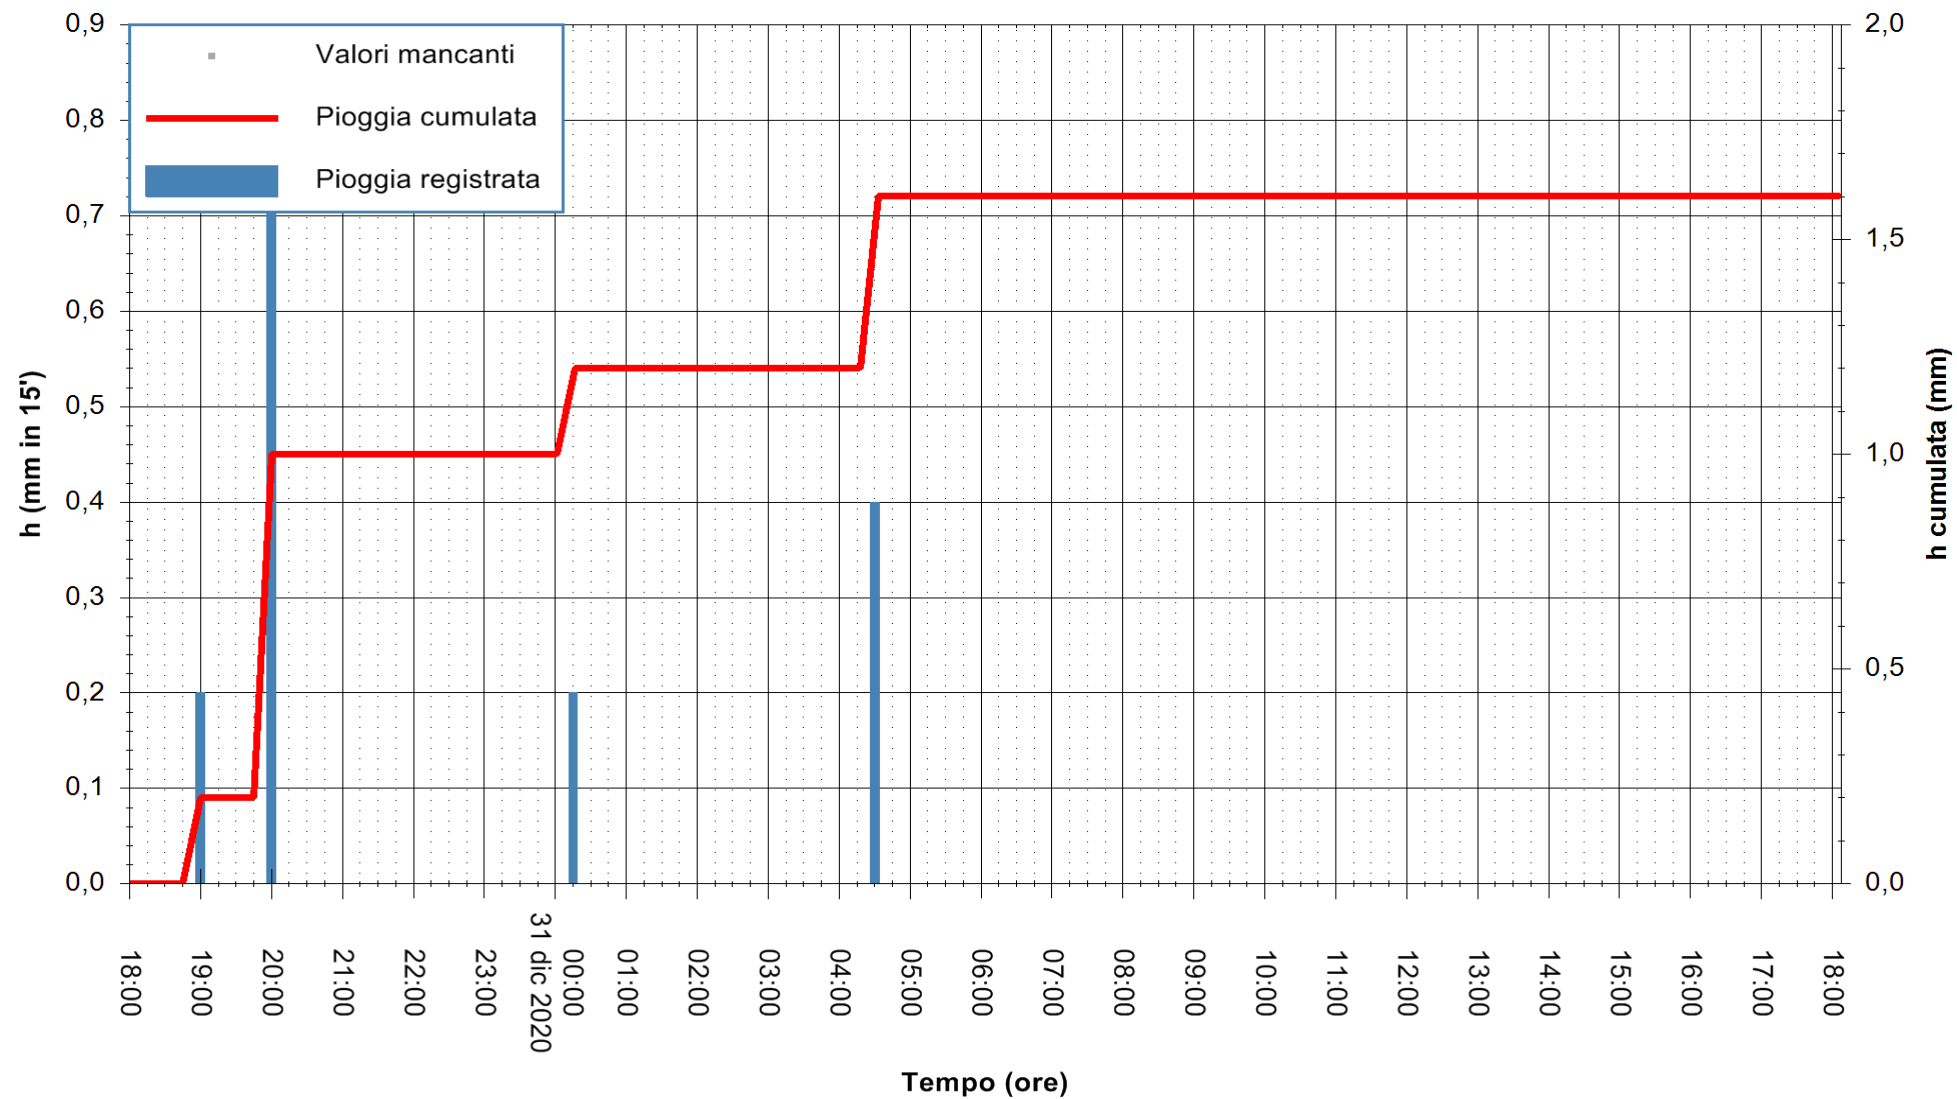

REGIONE AUTONOMA DE SARDIGNA
 REGIONE AUTONOMA DELLA SARDEGNA

Stazione pluviometrica SANLURI STROVINA
Area LA STROVINA

Pioggia registrata nelle ultime 24 ore
Estrazione dati delle ore 18:23 del 31/12/2020
Ultimo dato disponibile: 31/12/2020 alle 18:00