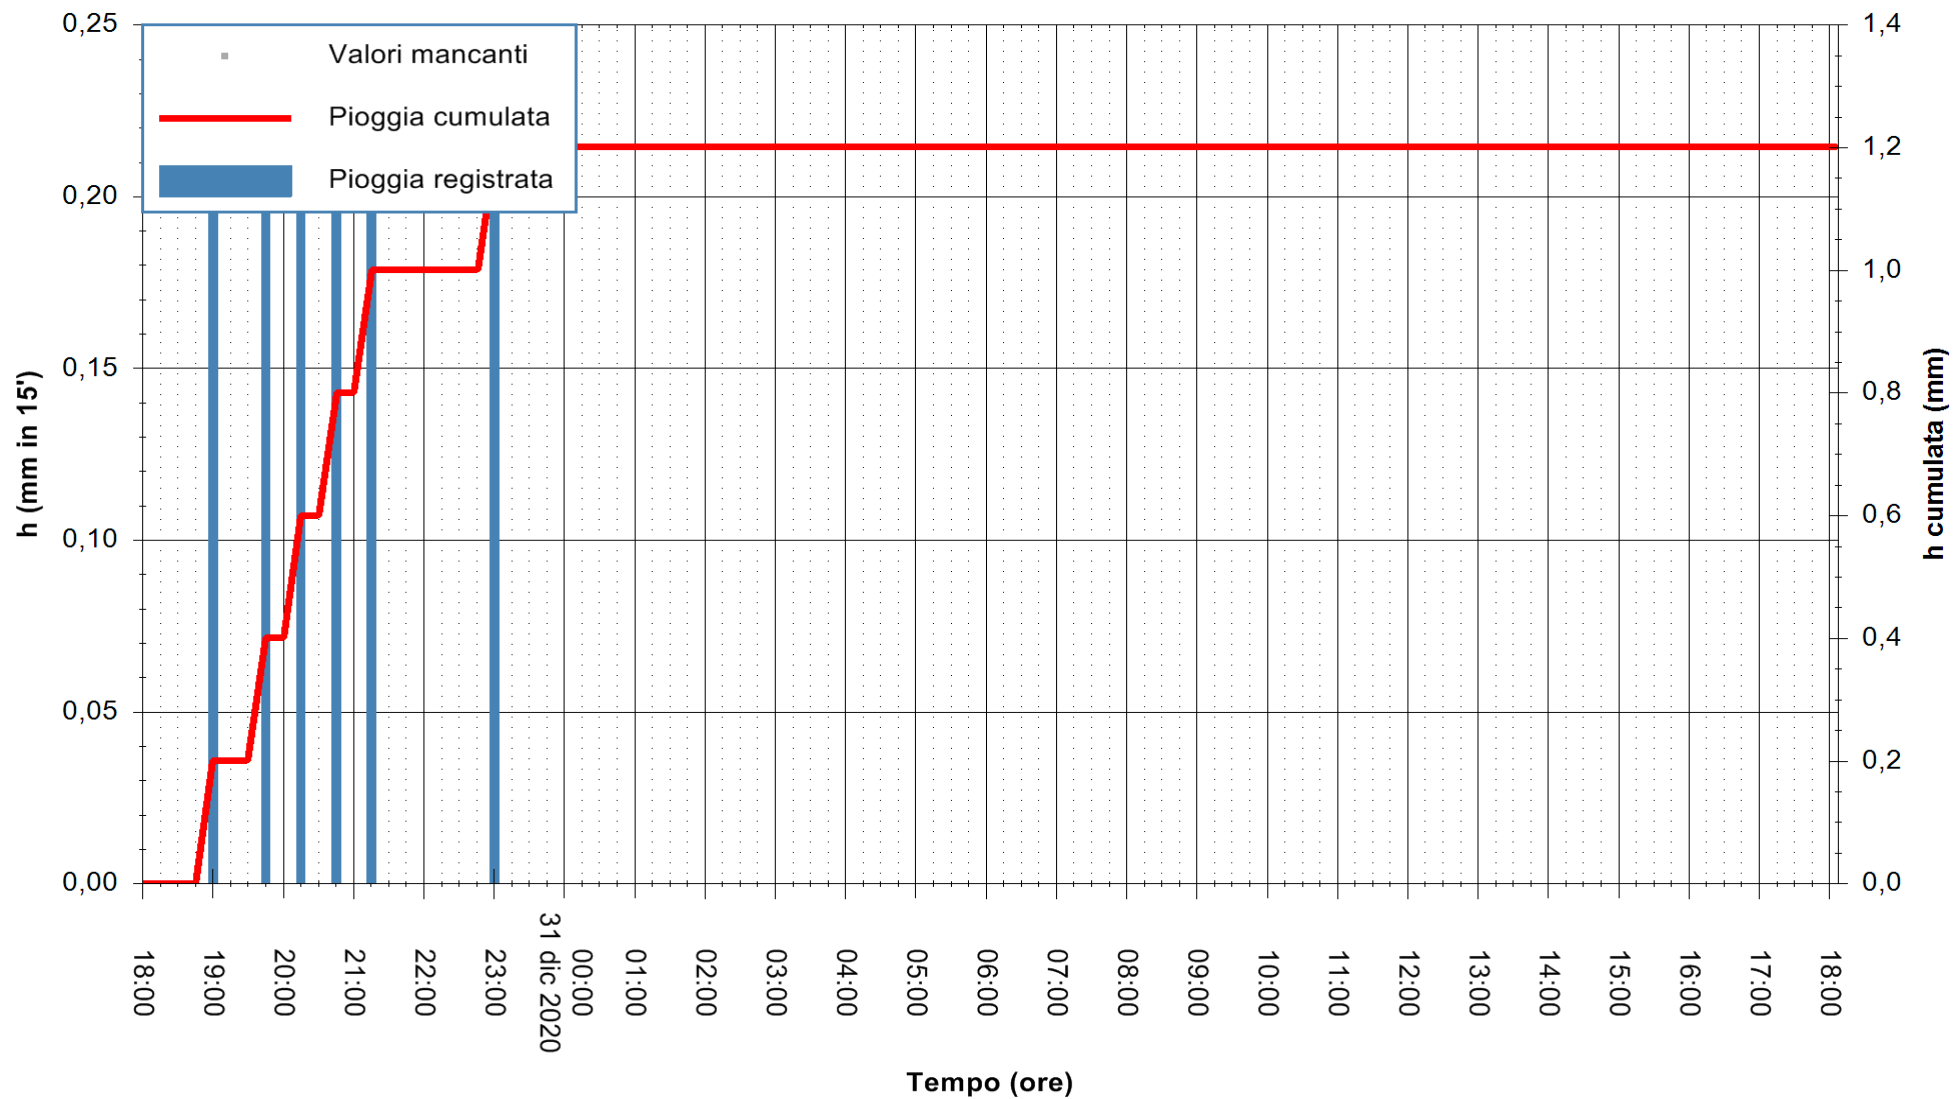

REGIONE AUTONOMA DE SARDIGNA
 REGIONE AUTONOMA DELLA SARDEGNA

Stazione pluviometrica SANLURI STROVINA
Area LA STROVINA

Pioggia registrata nelle ultime 24 ore
Estrazione dati delle ore 18:23 del 31/12/2020
Ultimo dato disponibile: 31/12/2020 alle 18:00