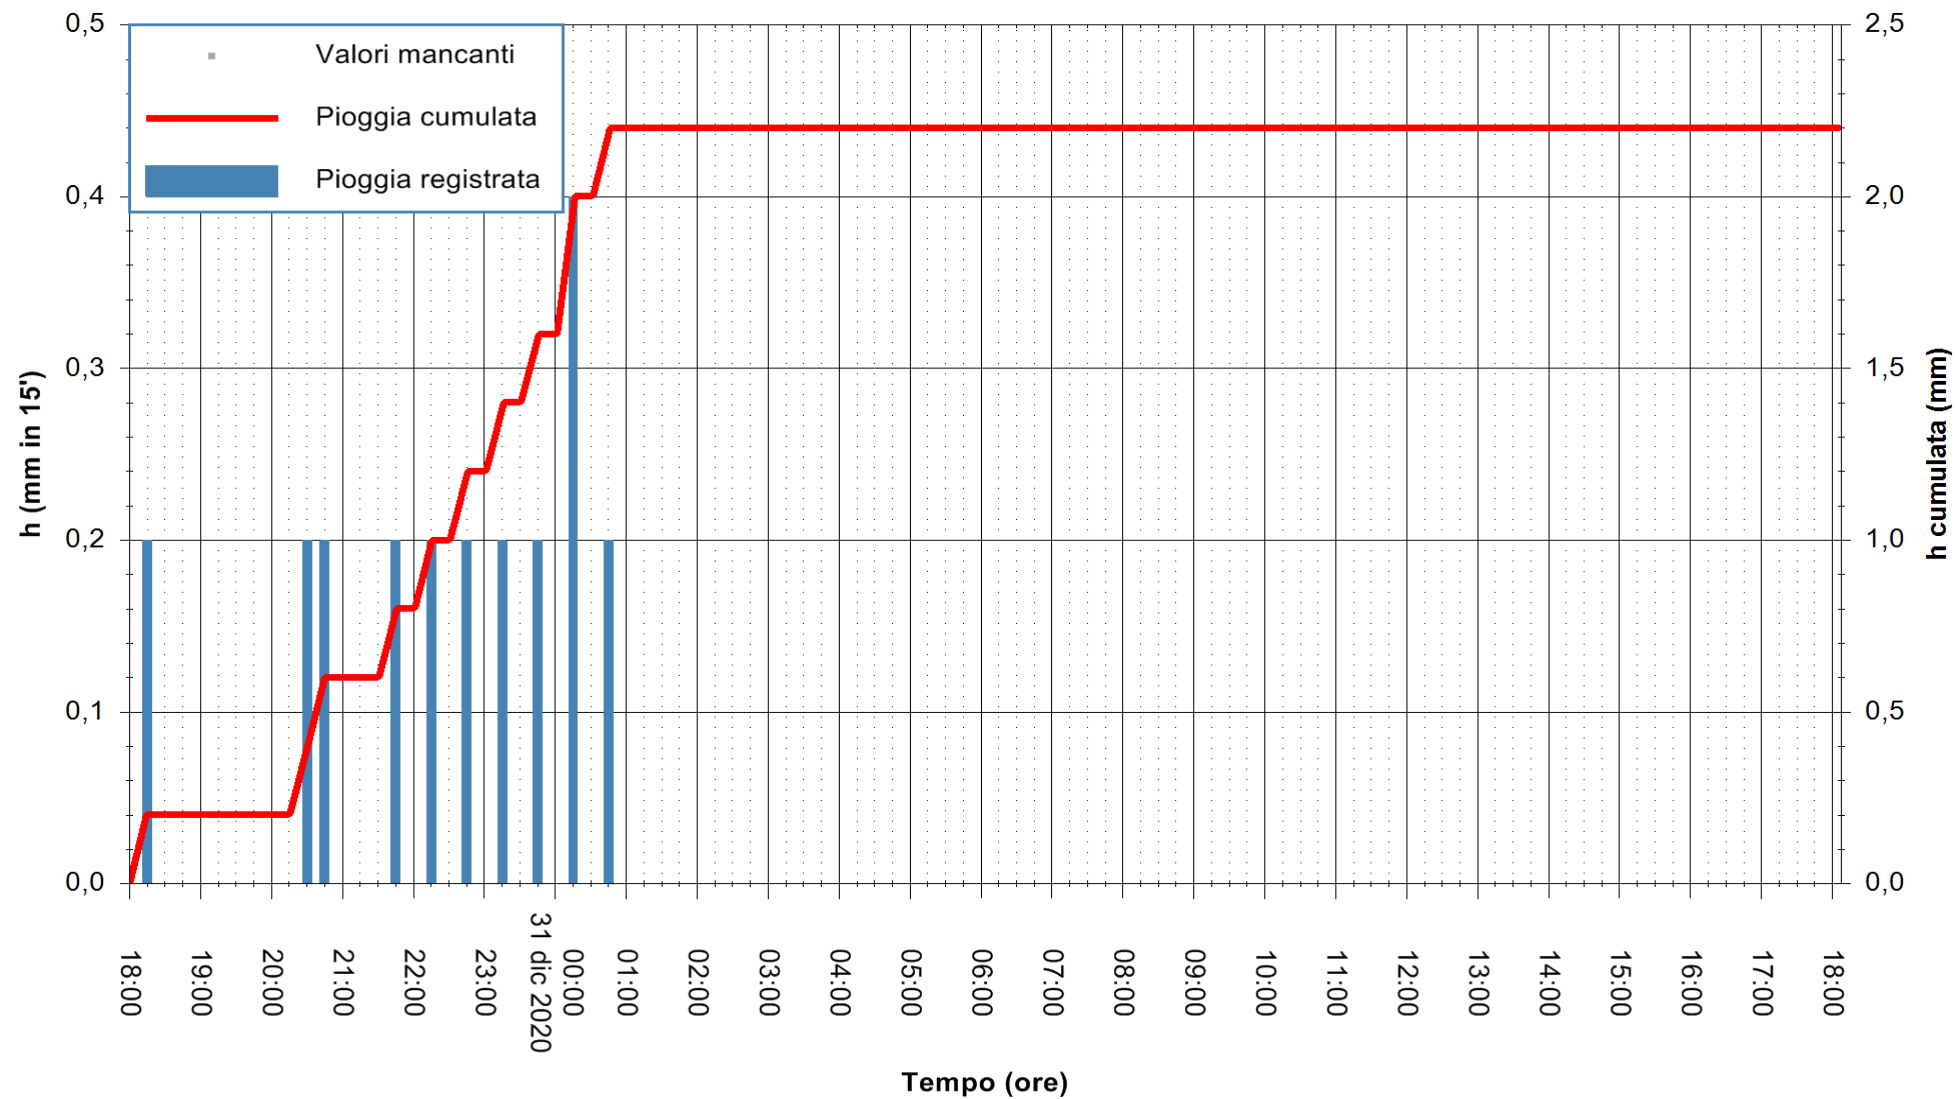

REGIONE AUTONOMA DE SARDIGNA
 REGIONE AUTONOMA DELLA SARDEGNA

Stazione pluviometrica SANLURI STROVINA
Area LA STROVINA

Pioggia registrata nelle ultime 24 ore
Estrazione dati delle ore 18:23 del 31/12/2020
Ultimo dato disponibile: 31/12/2020 alle 18:00