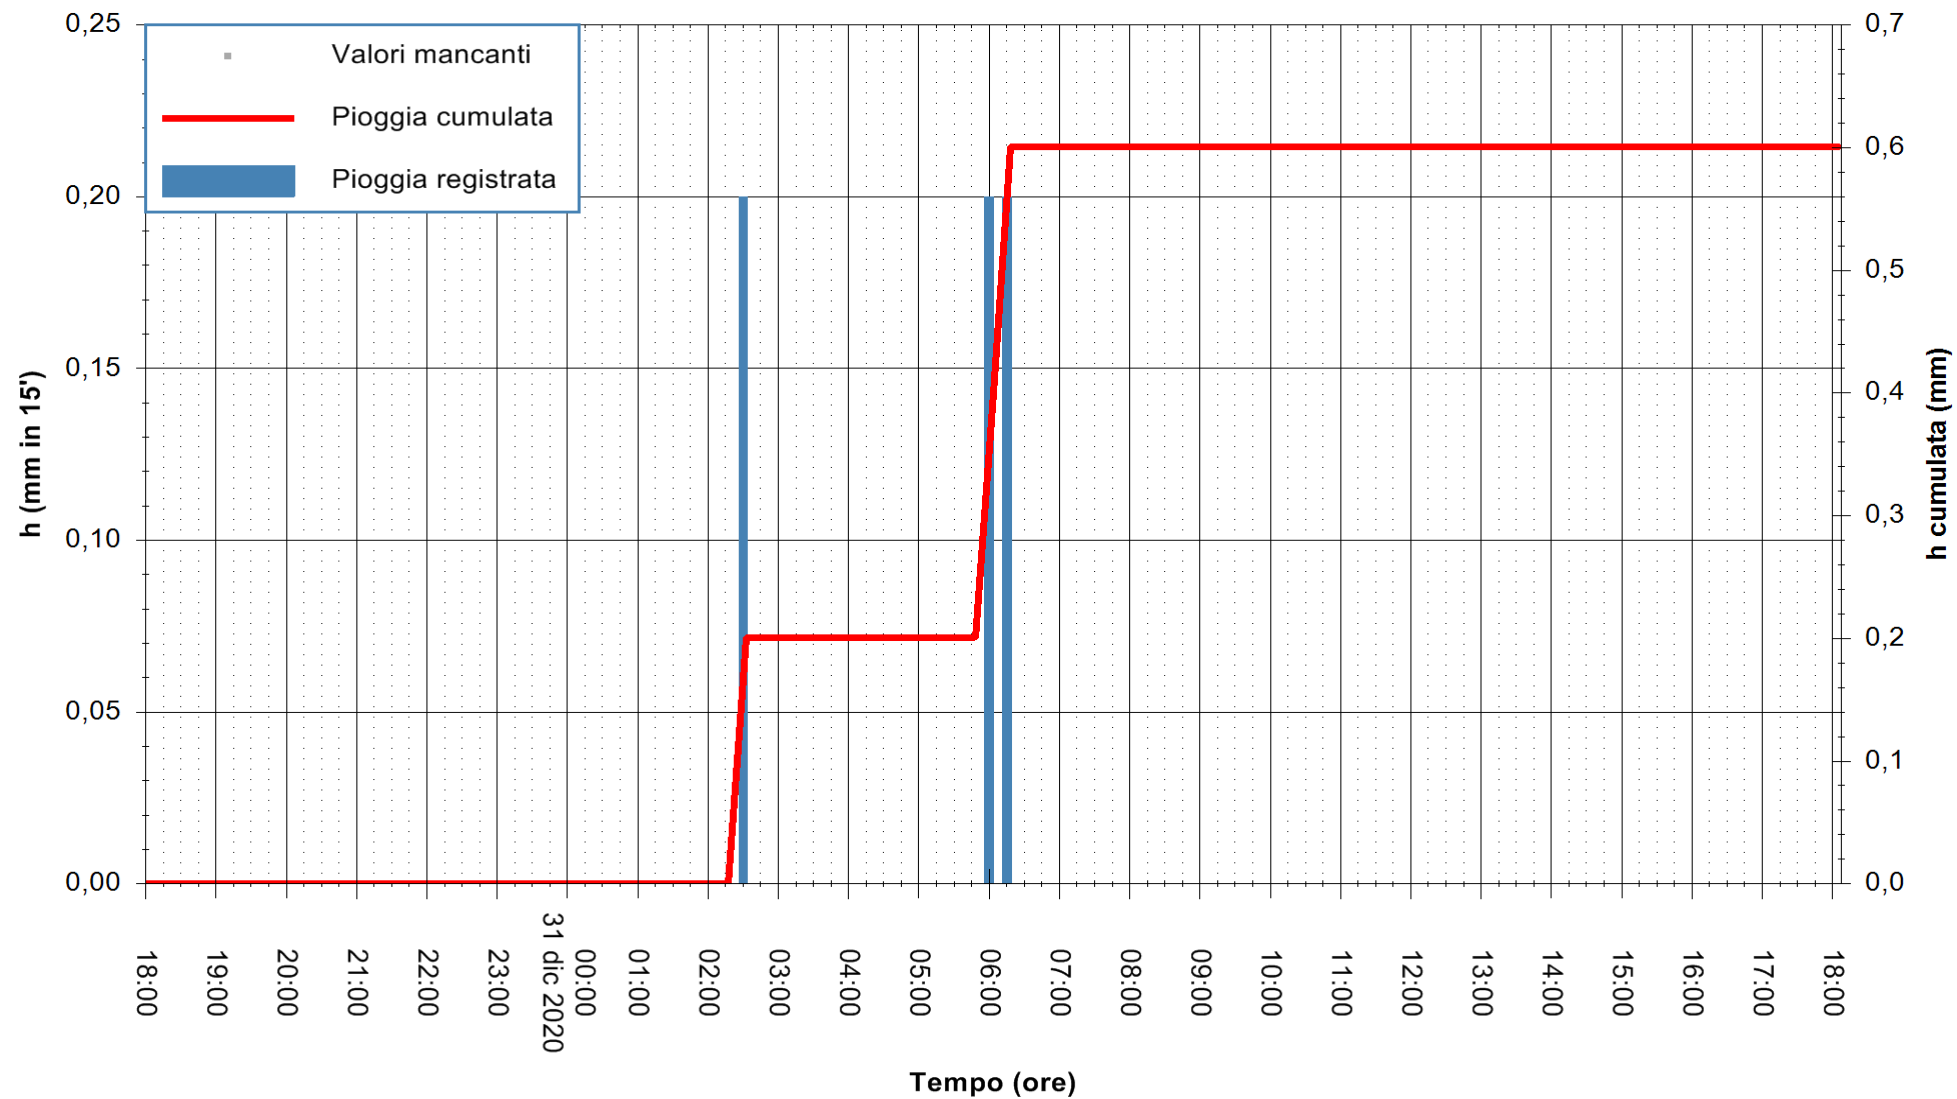

REGIONE AUTONOMA DE SARDIGNA
 REGIONE AUTONOMA DELLA SARDEGNA

Stazione pluviometrica SANLURI STROVINA
Area LA STROVINA

Pioggia registrata nelle ultime 24 ore
Estrazione dati delle ore 18:23 del 31/12/2020
Ultimo dato disponibile: 31/12/2020 alle 18:00