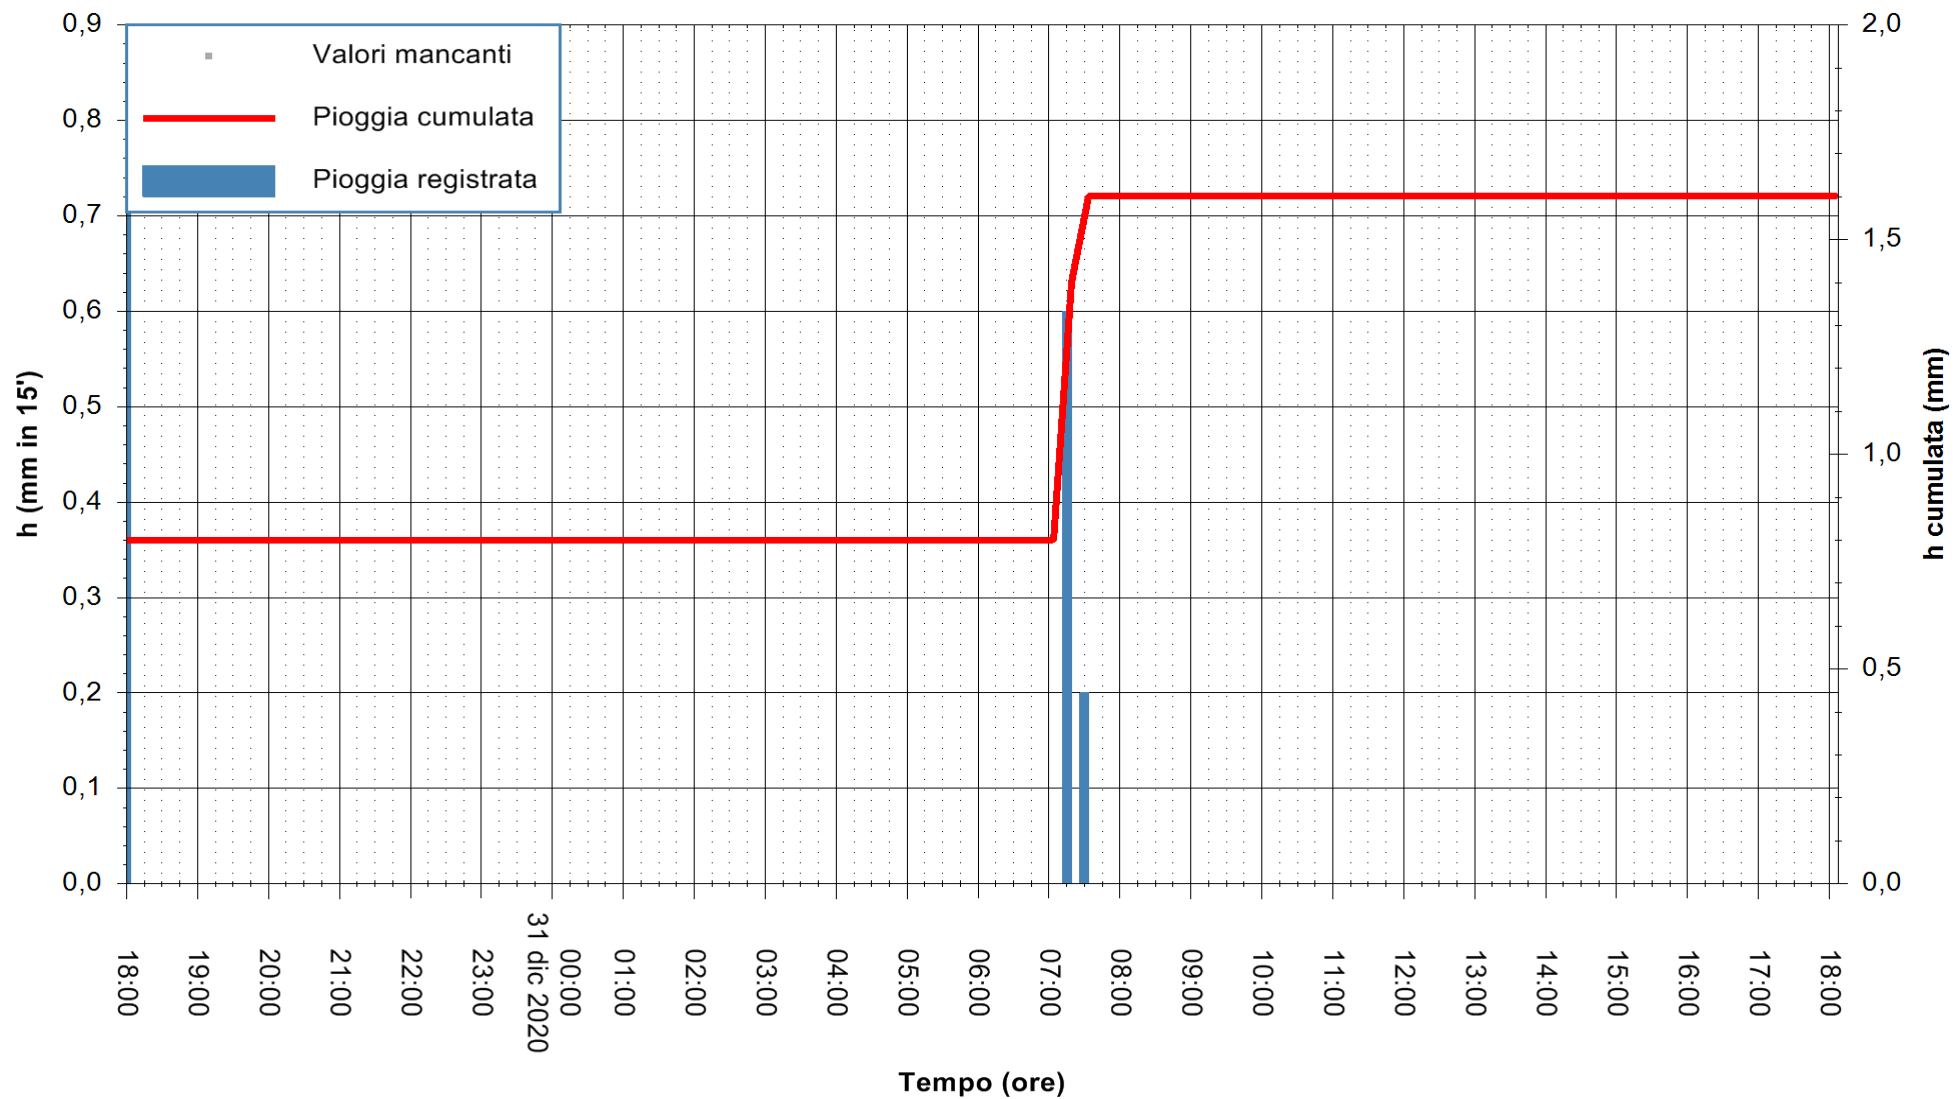

Stazione pluviometrica OSCHIRI RF
 Area PISCHINAS
 Pioggia registrata nelle ultime 24 ore
 Estrazione dati delle ore 18:23 del 31/12/2020
 Ultimo dato disponibile: 31/12/2020 alle 18:00

ARPAS
 F.to il Dirigente Responsabile
 Dott. Giuseppe Bianco

REGIONE AUTONOMA DE SARDIGNA
 REGIONE AUTONOMA DELLA SARDEGNA

Stazione pluviometrica SANLURI STROVINA
Area LA STROVINA

Pioggia registrata nelle ultime 24 ore
Estrazione dati delle ore 18:23 del 31/12/2020
Ultimo dato disponibile: 31/12/2020 alle 18:00