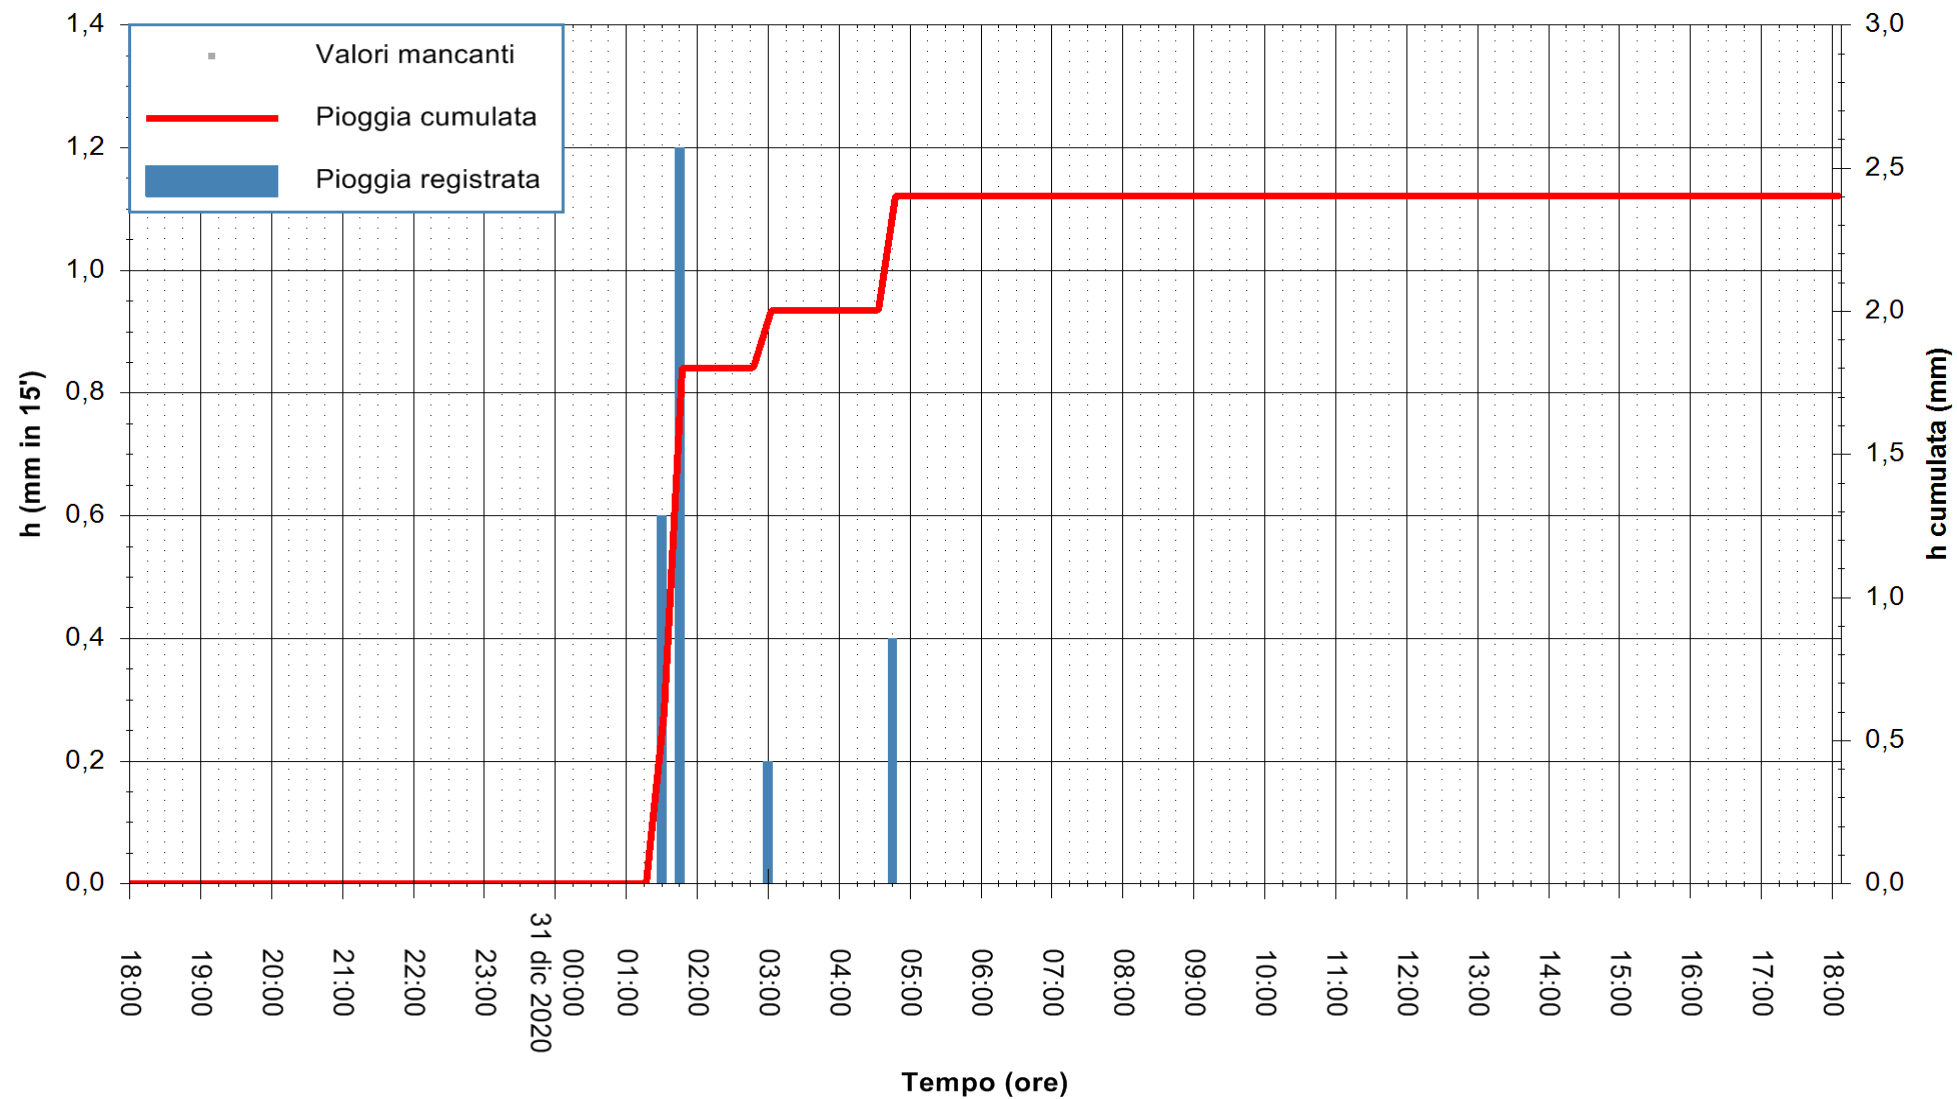

Stazione pluviometrica OSCHIRI RF
 Area PISCHINAS
 Pioggia registrata nelle ultime 24 ore
 Estrazione dati delle ore 18:23 del 31/12/2020
 Ultimo dato disponibile: 31/12/2020 alle 18:00

ARPAS
 F.to il Dirigente Responsabile
 Dott. Giuseppe Bianco

REGIONE AUTONOMA DE SARDIGNA
 REGIONE AUTONOMA DELLA SARDEGNA

Stazione pluviometrica SANLURI STROVINA
Area LA STROVINA

Pioggia registrata nelle ultime 24 ore
Estrazione dati delle ore 18:23 del 31/12/2020
Ultimo dato disponibile: 31/12/2020 alle 18:00