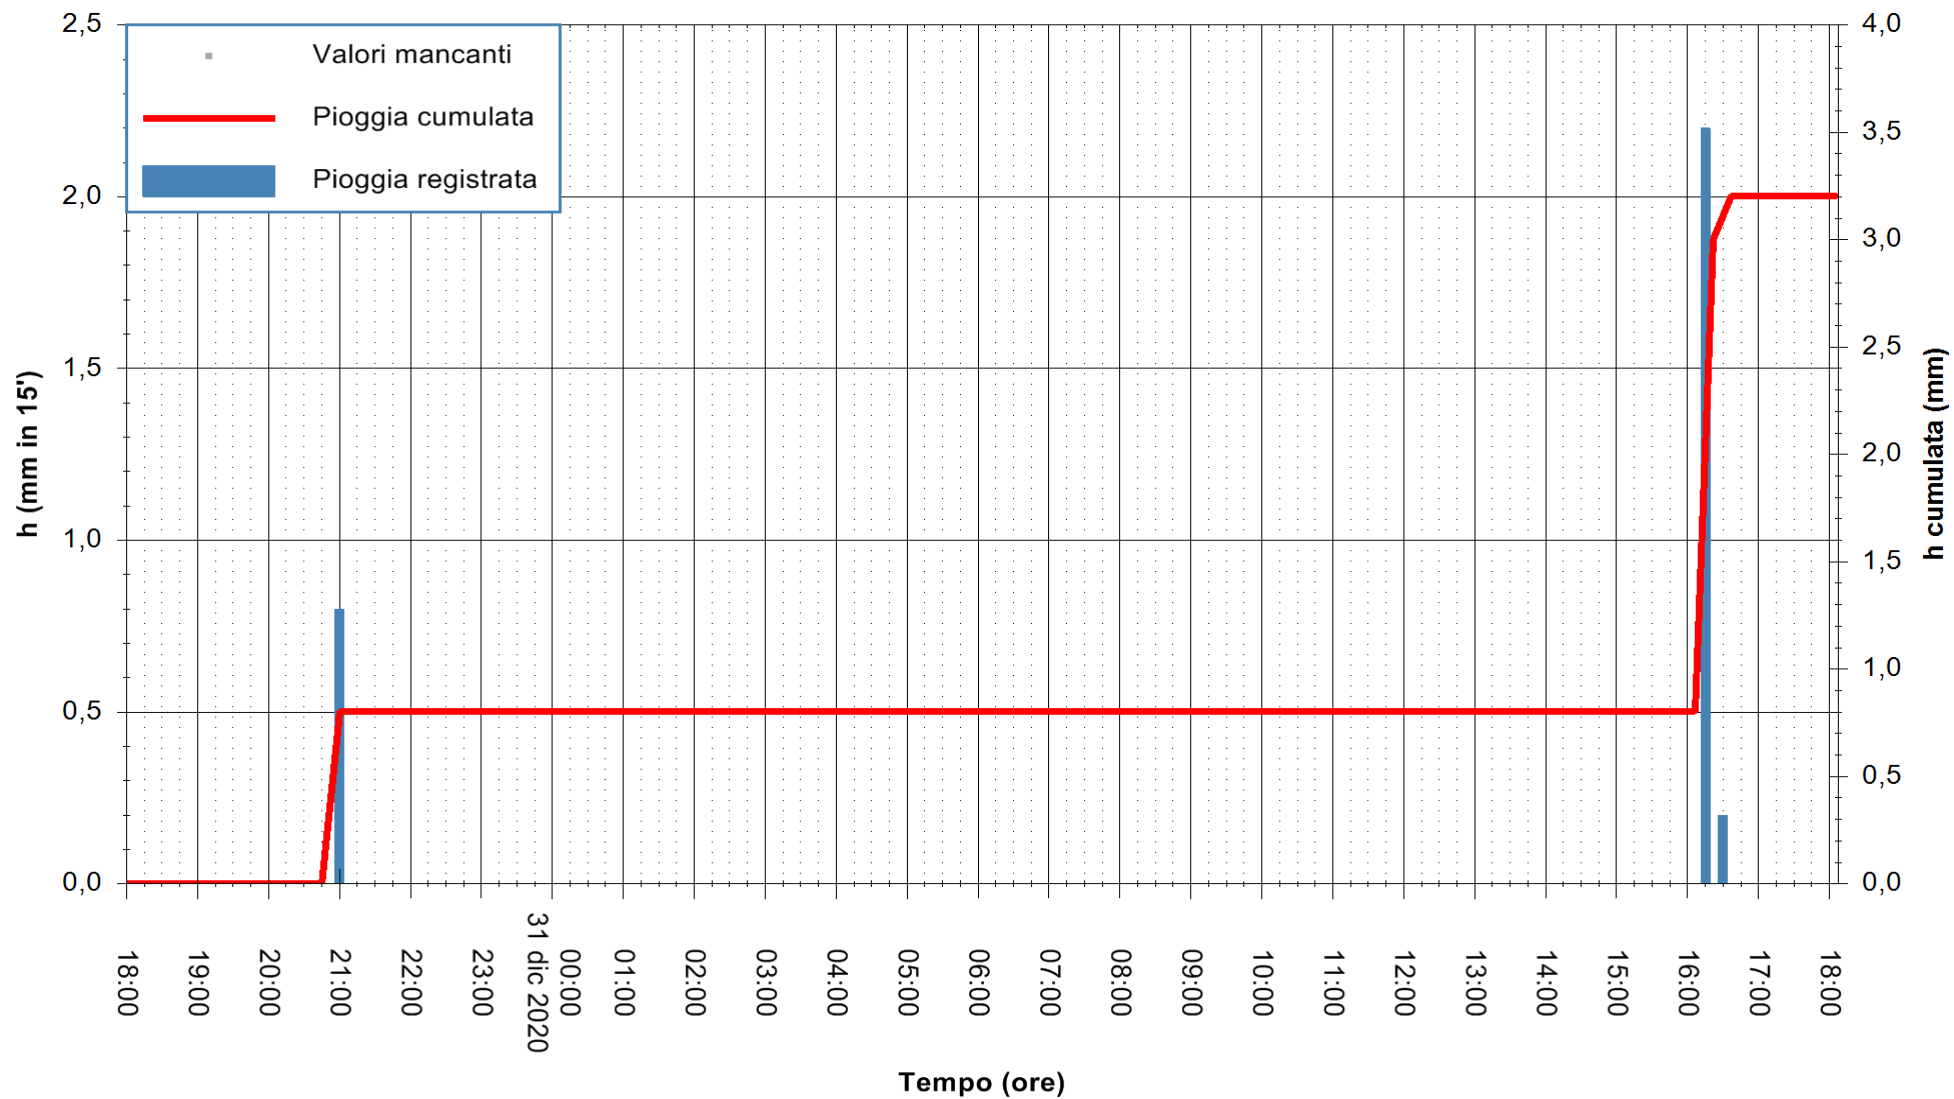

Stazione pluviometrica STINTINO PUNTA DE S'AQUILA
Area PUNTA DE S' AQUILA
Pioggia registrata nelle ultime 24 ore
Estrazione dati delle ore 18:23 del 31/12/2020
Ultimo dato disponibile: 31/12/2020 alle 18:00

ARPAS
F.to il Dirigente Responsabile
Dott. Giuseppe Bianco

REGIONE AUTONOMA DE SARDIGNA
REGIONE AUTONOMA DELLA SARDEGNA