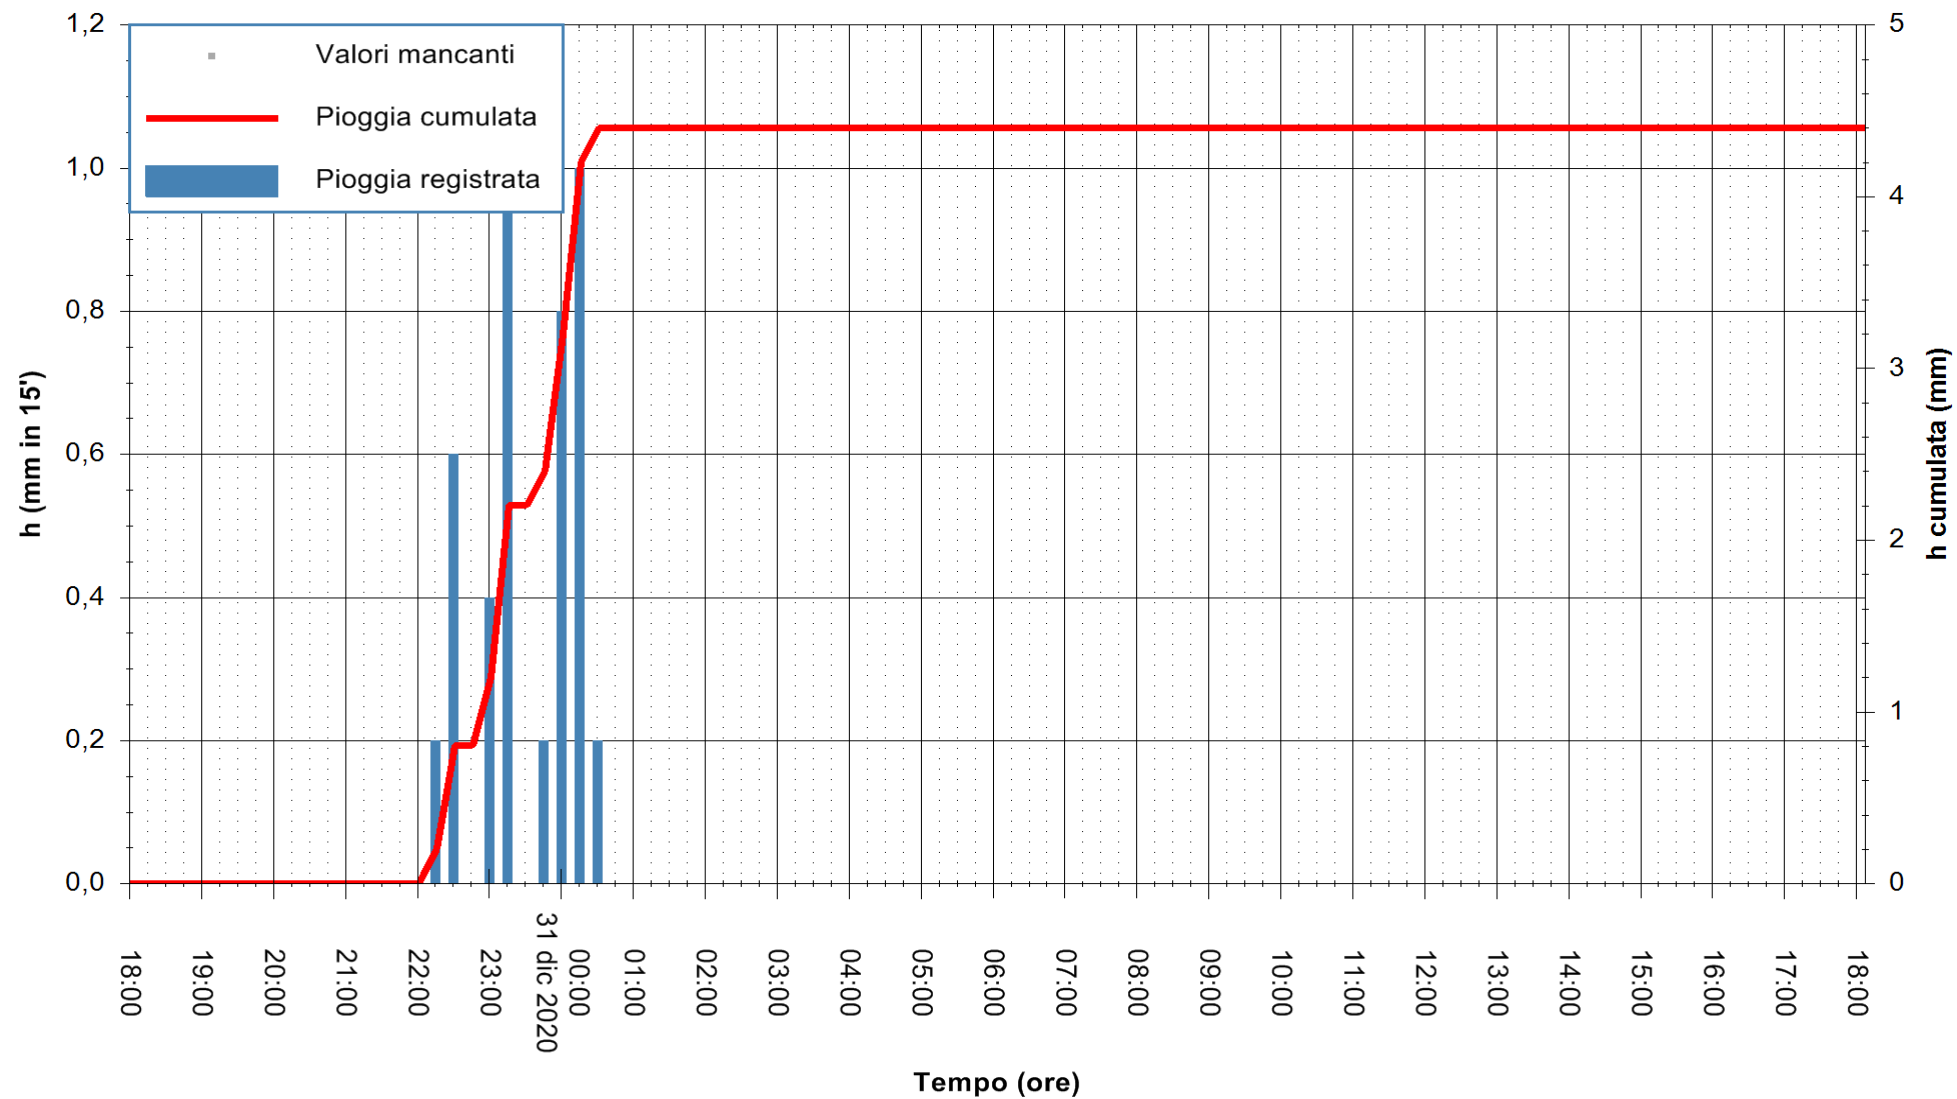

ARPAS
 F.to il Dirigente Responsabile
 Dott. Giuseppe Bianco

REGIONE AUTONOMA DE SARDIGNA
 REGIONE AUTONOMA DELLA SARDEGNA

Stazione pluviometrica LULA RF
Area PIZZONCHI
Pioggia registrata nelle ultime 24 ore
Estrazione dati delle ore 18:23 del 31/12/2020
Ultimo dato disponibile: 31/12/2020 alle 18:00