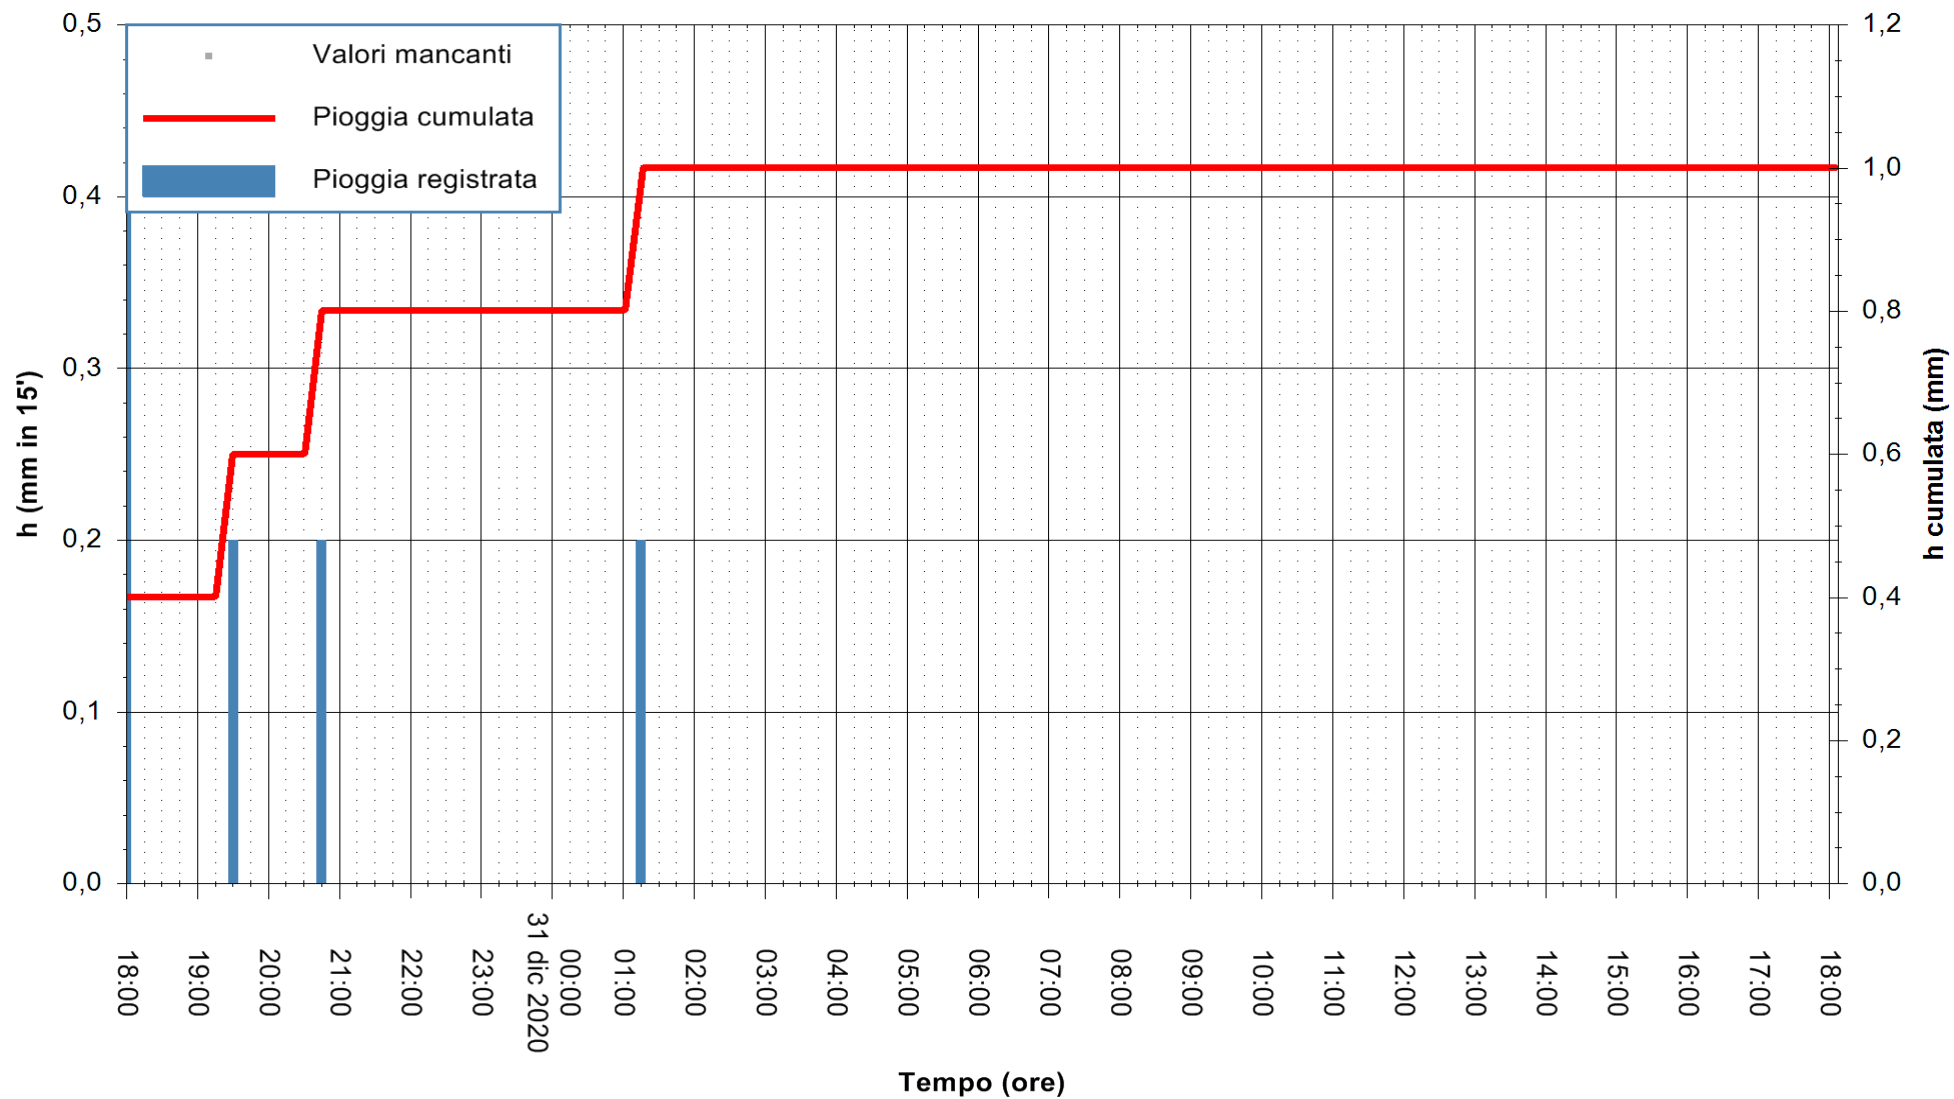

ARPAS
F.to il Dirigente Responsabile
Dott. Giuseppe Bianco

REGIONE AUTONOMA DE SARDIGNA
REGIONE AUTONOMA DELLA SARDEGNA

Stazione pluviometrica URZULEI GENNA SILANA
Area SILANA

Pioggia registrata nelle ultime 24 ore
Estrazione dati delle ore 18:23 del 31/12/2020
Ultimo dato disponibile: 31/12/2020 alle 18:00

ARPAS
F.to il Dirigente Responsabile
Dott. Giuseppe Bianco

REGIONE AUTONOMA DE SARDIGNA
REGIONE AUTONOMA DELLA SARDEGNA

Stazione pluviometrica CAPOTERRA POGGIO DEI PINI
Area POGGIO DEI PINI
Pioggia registrata nelle ultime 24 ore
Estrazione dati delle ore 18:23 del 31/12/2020
Ultimo dato disponibile: 31/12/2020 alle 18:00