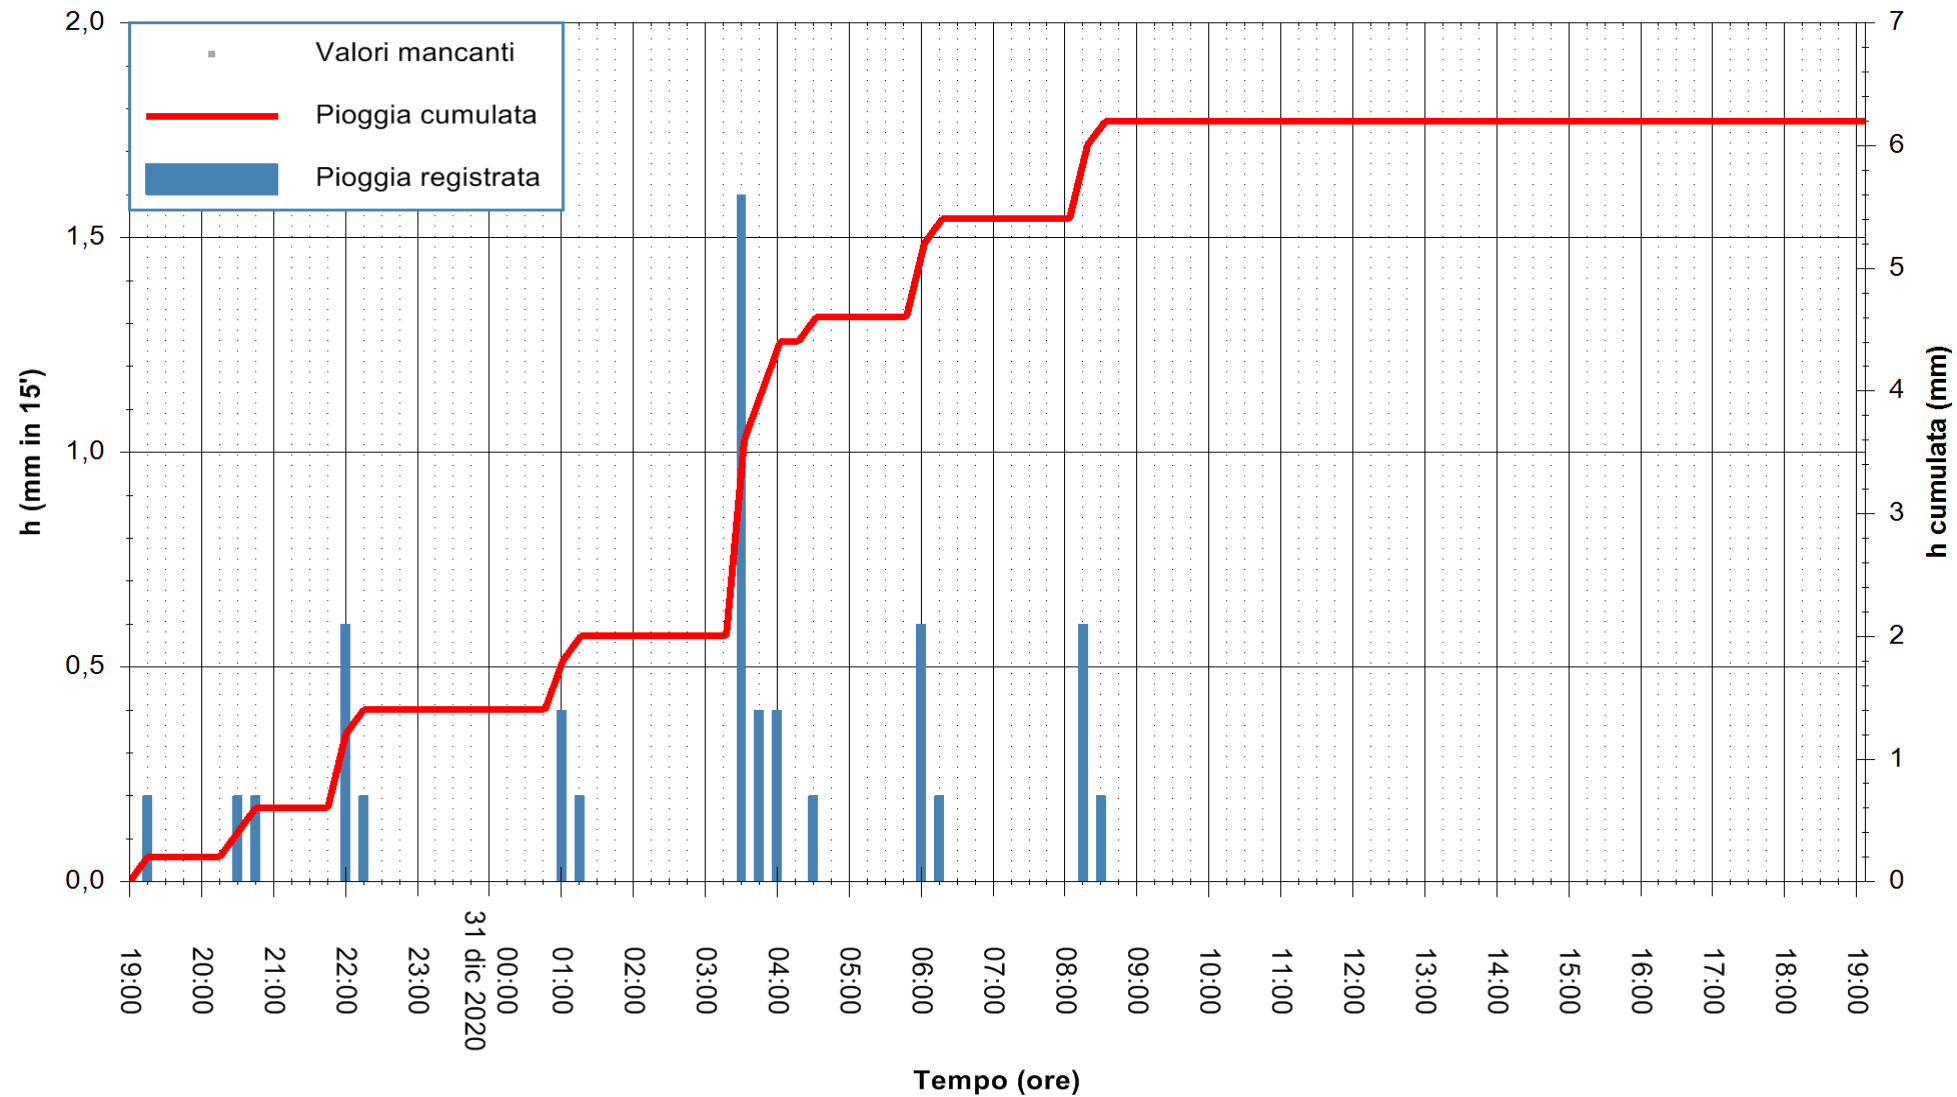

ARPAS
F.to il Dirigente Responsabile
Dott. Giuseppe Bianco

REGIONE AUTÒNOMA DE SARDIGNA
REGIONE AUTONOMA DELLA SARDEGNA

Stazione pluviometrica TEMPIO RF
 Area CUSSEDDU
 Pioggia registrata nelle ultime 24 ore
 Estrazione dati delle ore 19:23 del 31/12/2020
 Ultimo dato disponibile: 31/12/2020 alle 19:00

ARPAS
 F.to il Dirigente Responsabile
 Dott. Giuseppe Bianco

REGIONE AUTÒNOMA DE SARDIGNA
 REGIONE AUTONOMA DELLA SARDEGNA

Stazione pluviometrica BESSUDE PIANU
Area PIANU 15
Pioggia registrata nelle ultime 24 ore
Estrazione dati delle ore 19:23 del 31/12/2020
Ultimo dato disponibile: 31/12/2020 alle 19:00