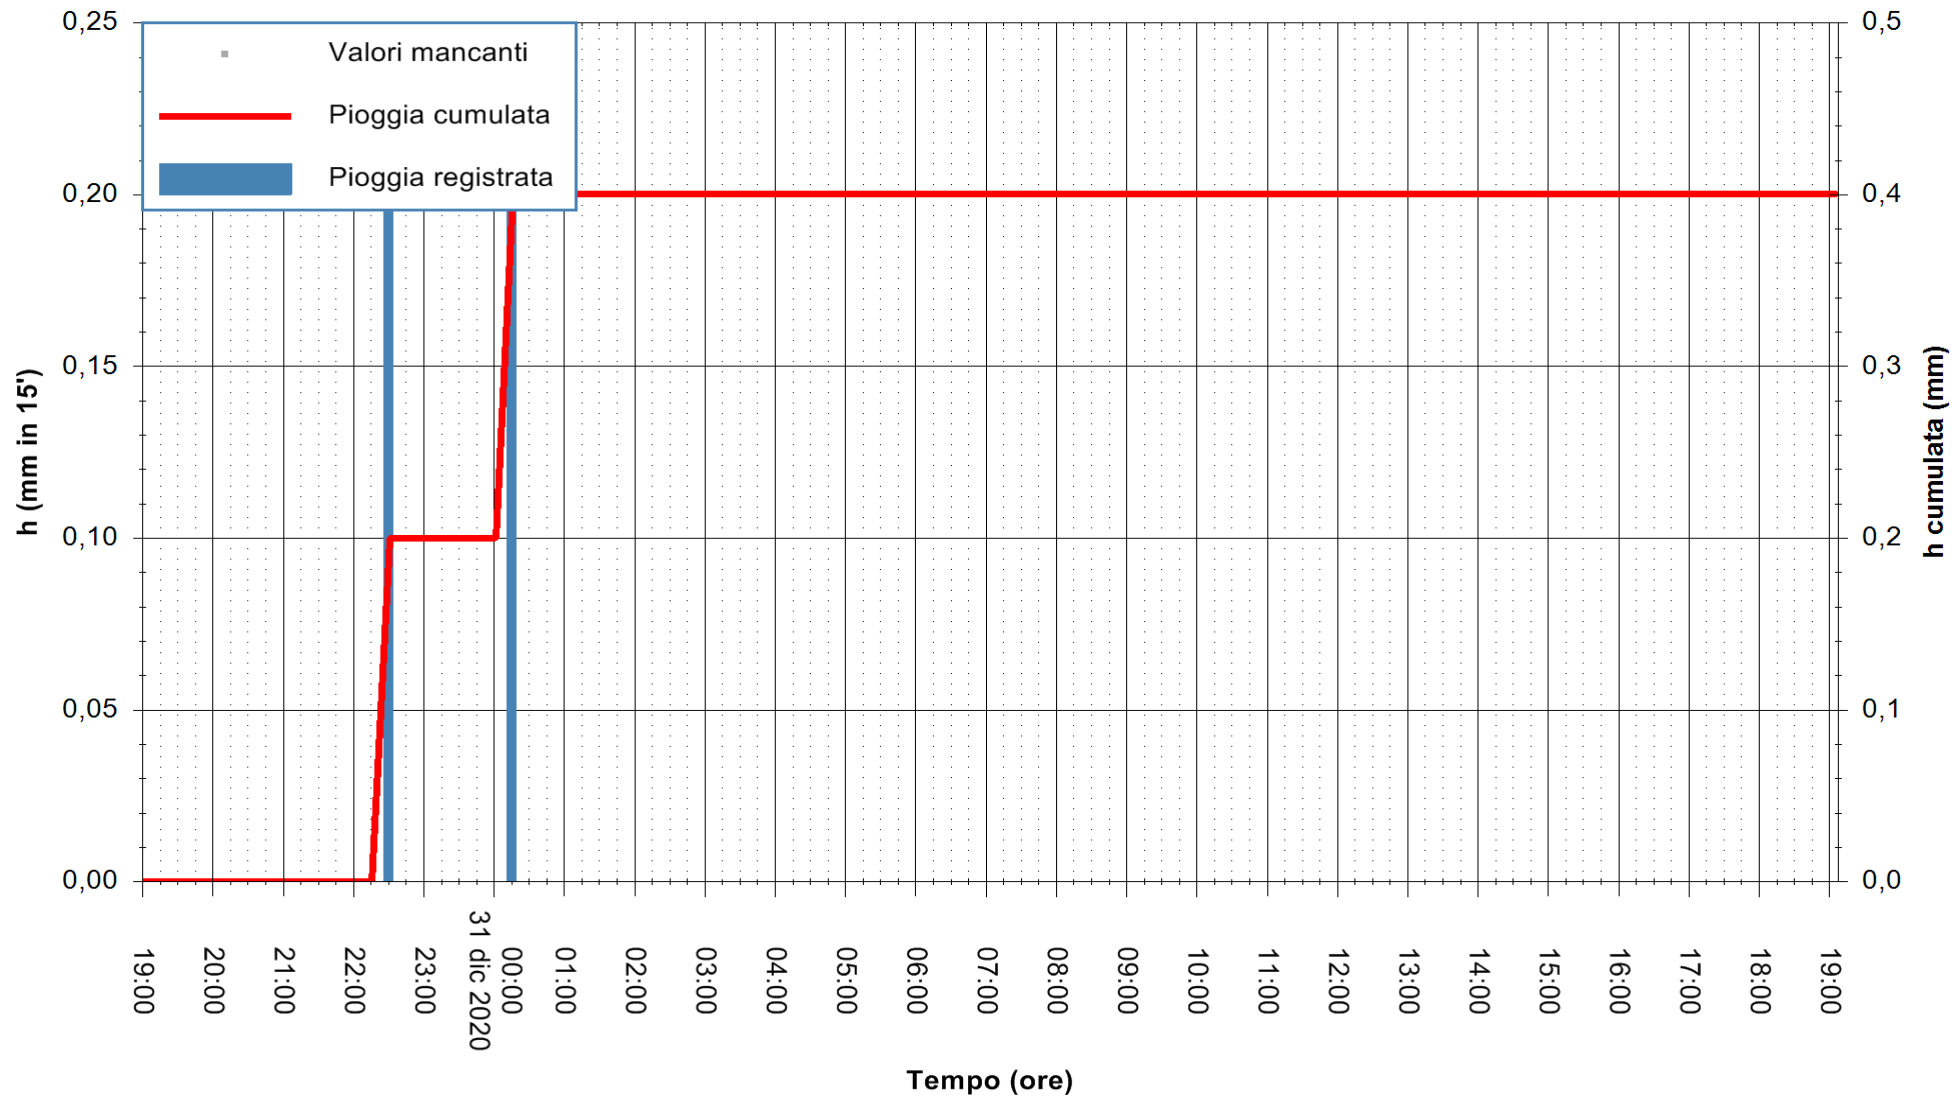

ARPAS
F.to il Dirigente Responsabile
Dott. Giuseppe Bianco

REGIONE AUTONOMA DE SARDIGNA
REGIONE AUTONOMA DELLA SARDEGNA

Stazione pluviometrica DIGA IS BARROCUS
Area DIGA IS BARROCUS

Pioggia registrata nelle ultime 24 ore
Estrazione dati delle ore 19:23 del 31/12/2020
Ultimo dato disponibile: 31/12/2020 alle 19:00