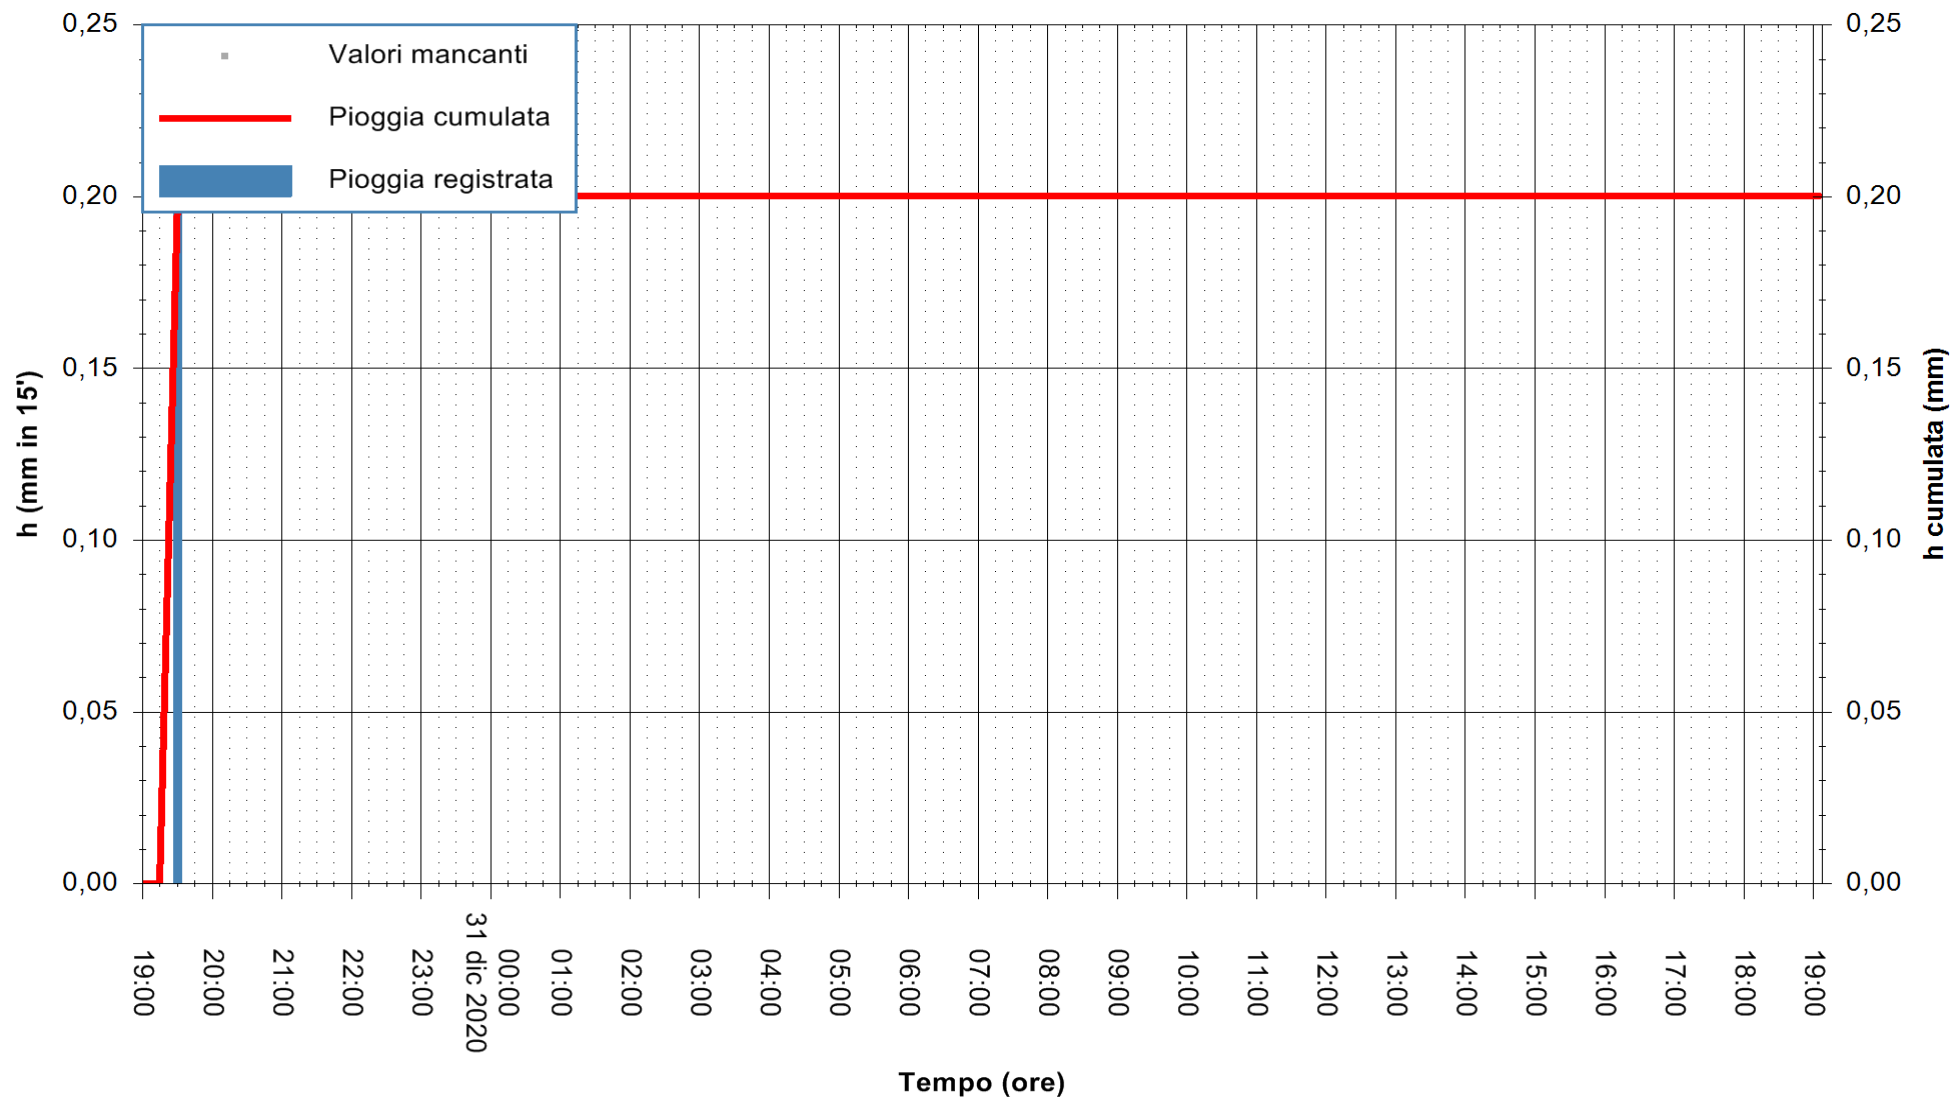

ARPAS
F.to il Dirigente Responsabile
Dott. Giuseppe Bianco

REGIONE AUTONOMA DE SARDIGNA
REGIONE AUTONOMA DELLA SARDEGNA

Stazione pluviometrica GAIRO PUNTA TRICOLI
Area PUNTA TRICOLI
Pioggia registrata nelle ultime 24 ore
Estrazione dati delle ore 19:23 del 31/12/2020
Ultimo dato disponibile: 31/12/2020 alle 19:00

ARPAS
F.to il Dirigente Responsabile
Dott. Giuseppe Bianco

REGIONE AUTÒNOMA DE SARDIGNA
REGIONE AUTONOMA DELLA SARDEGNA

Stazione pluviometrica CAPOTERRA POGGIO DEI PINI
 Area POGGIO DEI PINI
 Pioggia registrata nelle ultime 24 ore
 Estrazione dati delle ore 19:23 del 31/12/2020
 Ultimo dato disponibile: 31/12/2020 alle 19:00