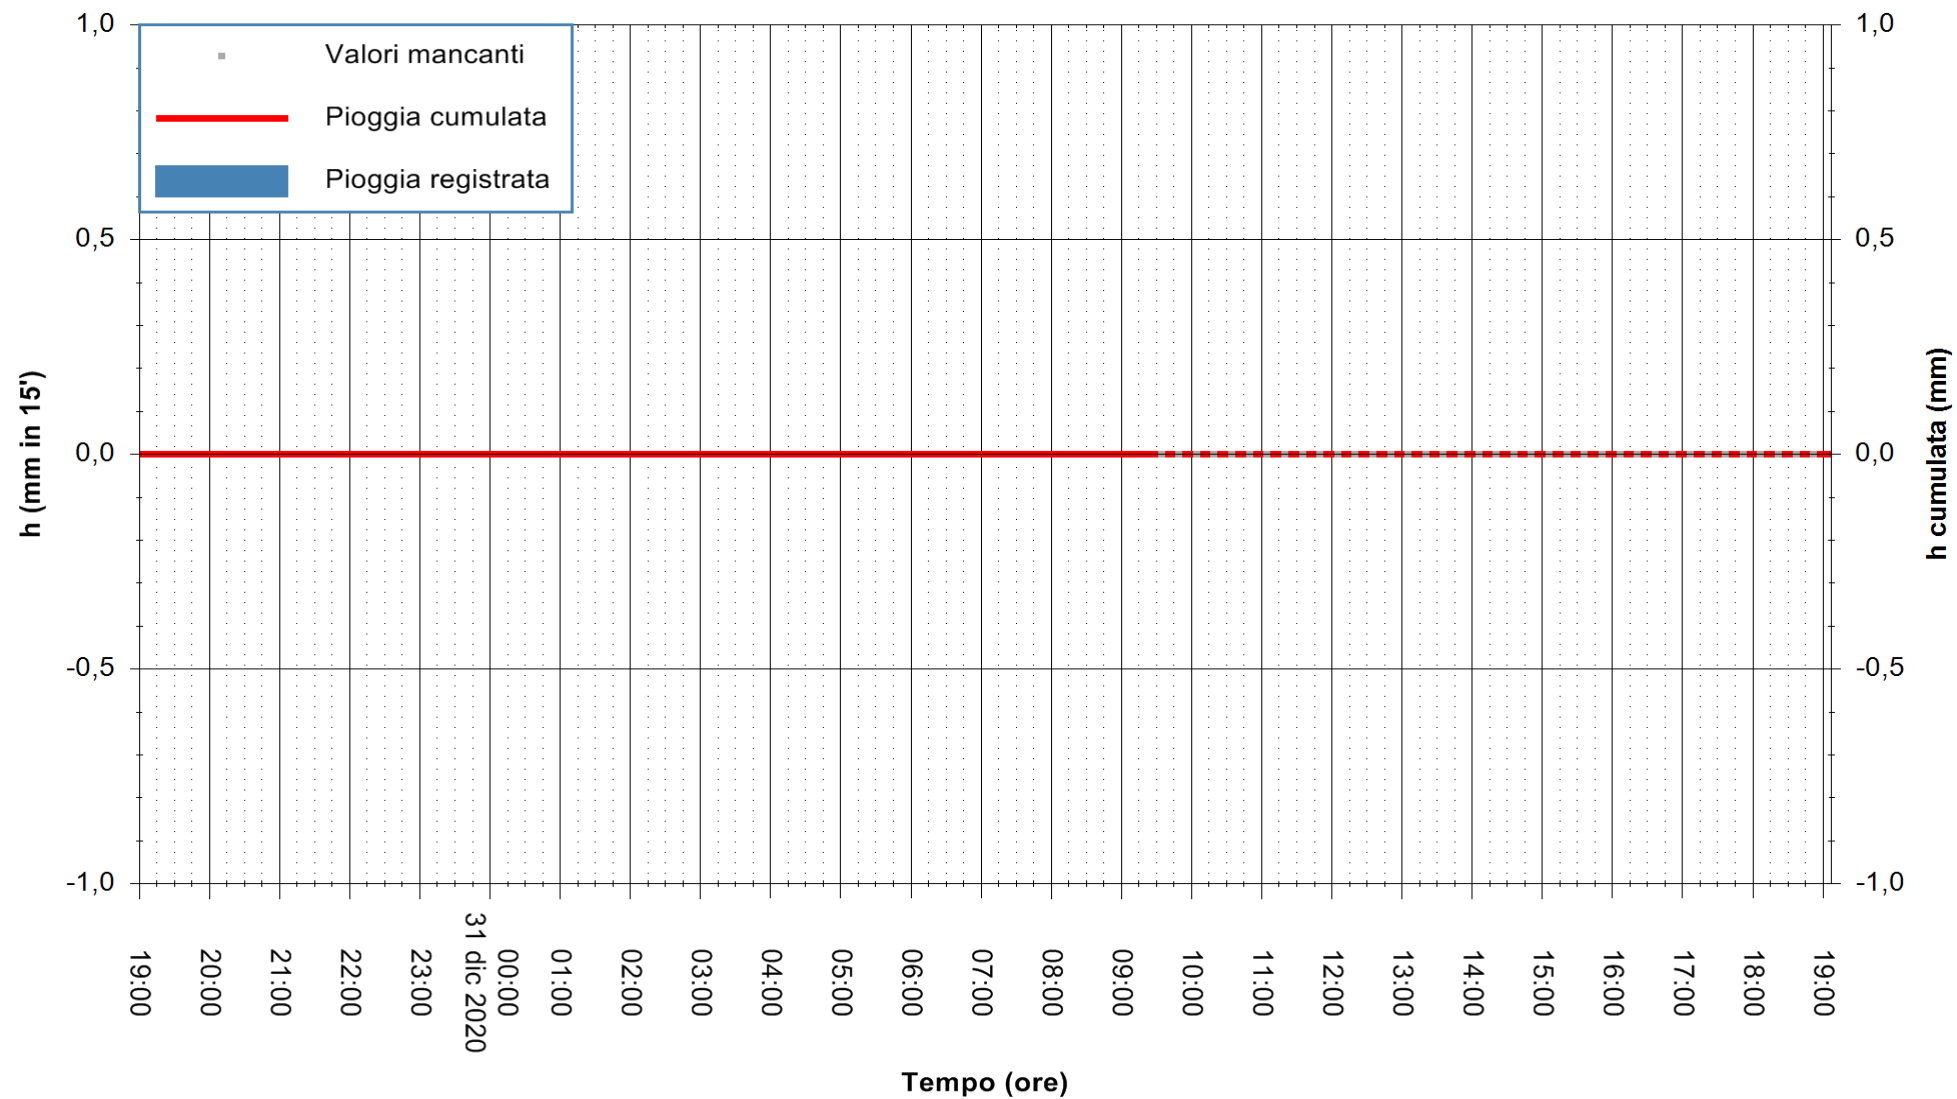

Stazione pluviometrica SAN VERO MILIS PUTZUIDU
Area TORRE CAPO MANNU
Pioggia registrata nelle ultime 24 ore
Estrazione dati delle ore 19:23 del 31/12/2020
Ultimo dato disponibile: 31/12/2020 alle 19:00

ARPAS
F.to il Dirigente Responsabile
Dott. Giuseppe Bianco

REGIONE AUTÒNOMA DE SARDIGNA
REGIONE AUTONOMA DELLA SARDEGNA