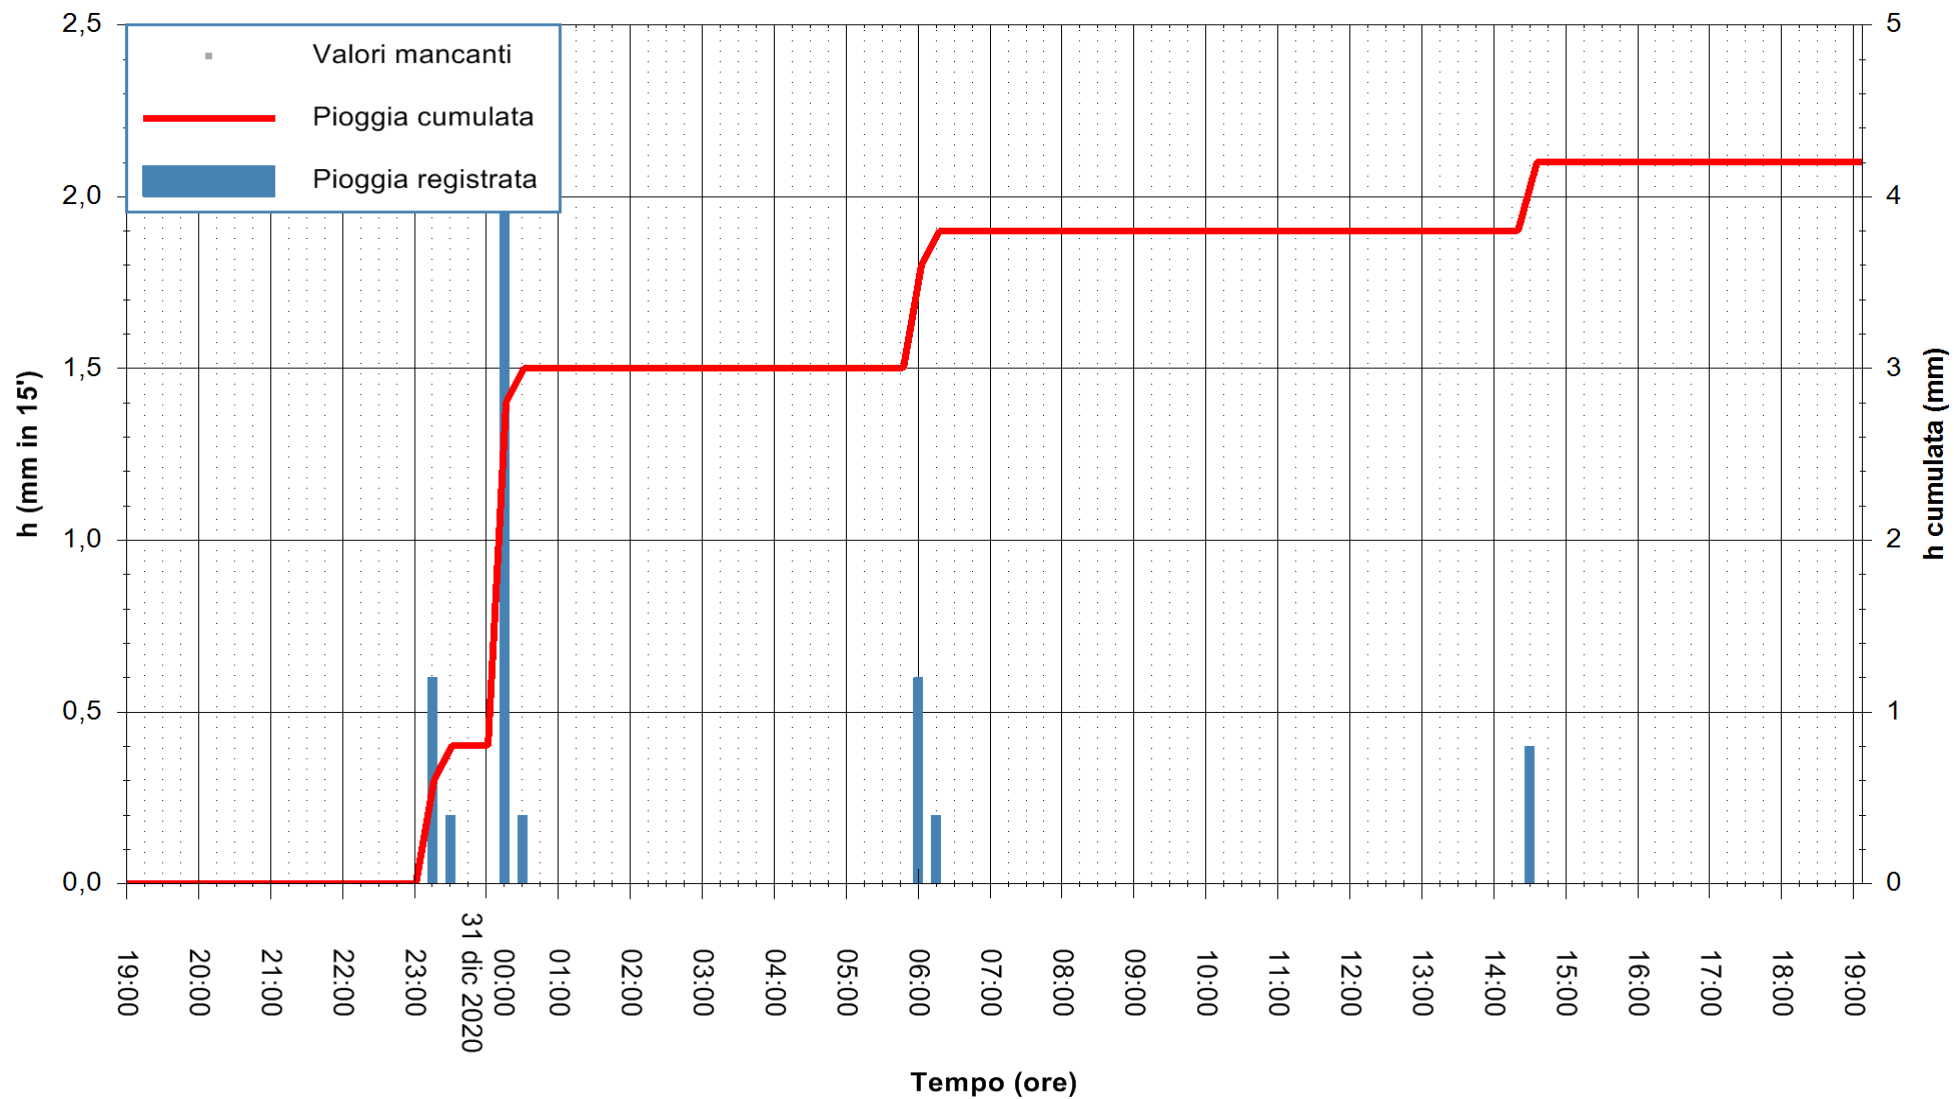

ARPAS
F.to il Dirigente Responsabile
Dott. Giuseppe Bianco

REGIONE AUTÒNOMA DE SARDIGNA
REGIONE AUTONOMA DELLA SARDEGNA

Stazione pluviometrica TEMPIO RF
 Area CUSSEDDU
 Pioggia registrata nelle ultime 24 ore
 Estrazione dati delle ore 19:23 del 31/12/2020
 Ultimo dato disponibile: 31/12/2020 alle 19:00

ARPAS
 F.to il Dirigente Responsabile
 Dott. Giuseppe Bianco

REGIONE AUTÒNOMA DE SARDIGNA
 REGIONE AUTONOMA DELLA SARDEGNA

Stazione pluviometrica BESSUDE PIANU
Area PIANU 15
Pioggia registrata nelle ultime 24 ore
Estrazione dati delle ore 19:23 del 31/12/2020
Ultimo dato disponibile: 31/12/2020 alle 19:00