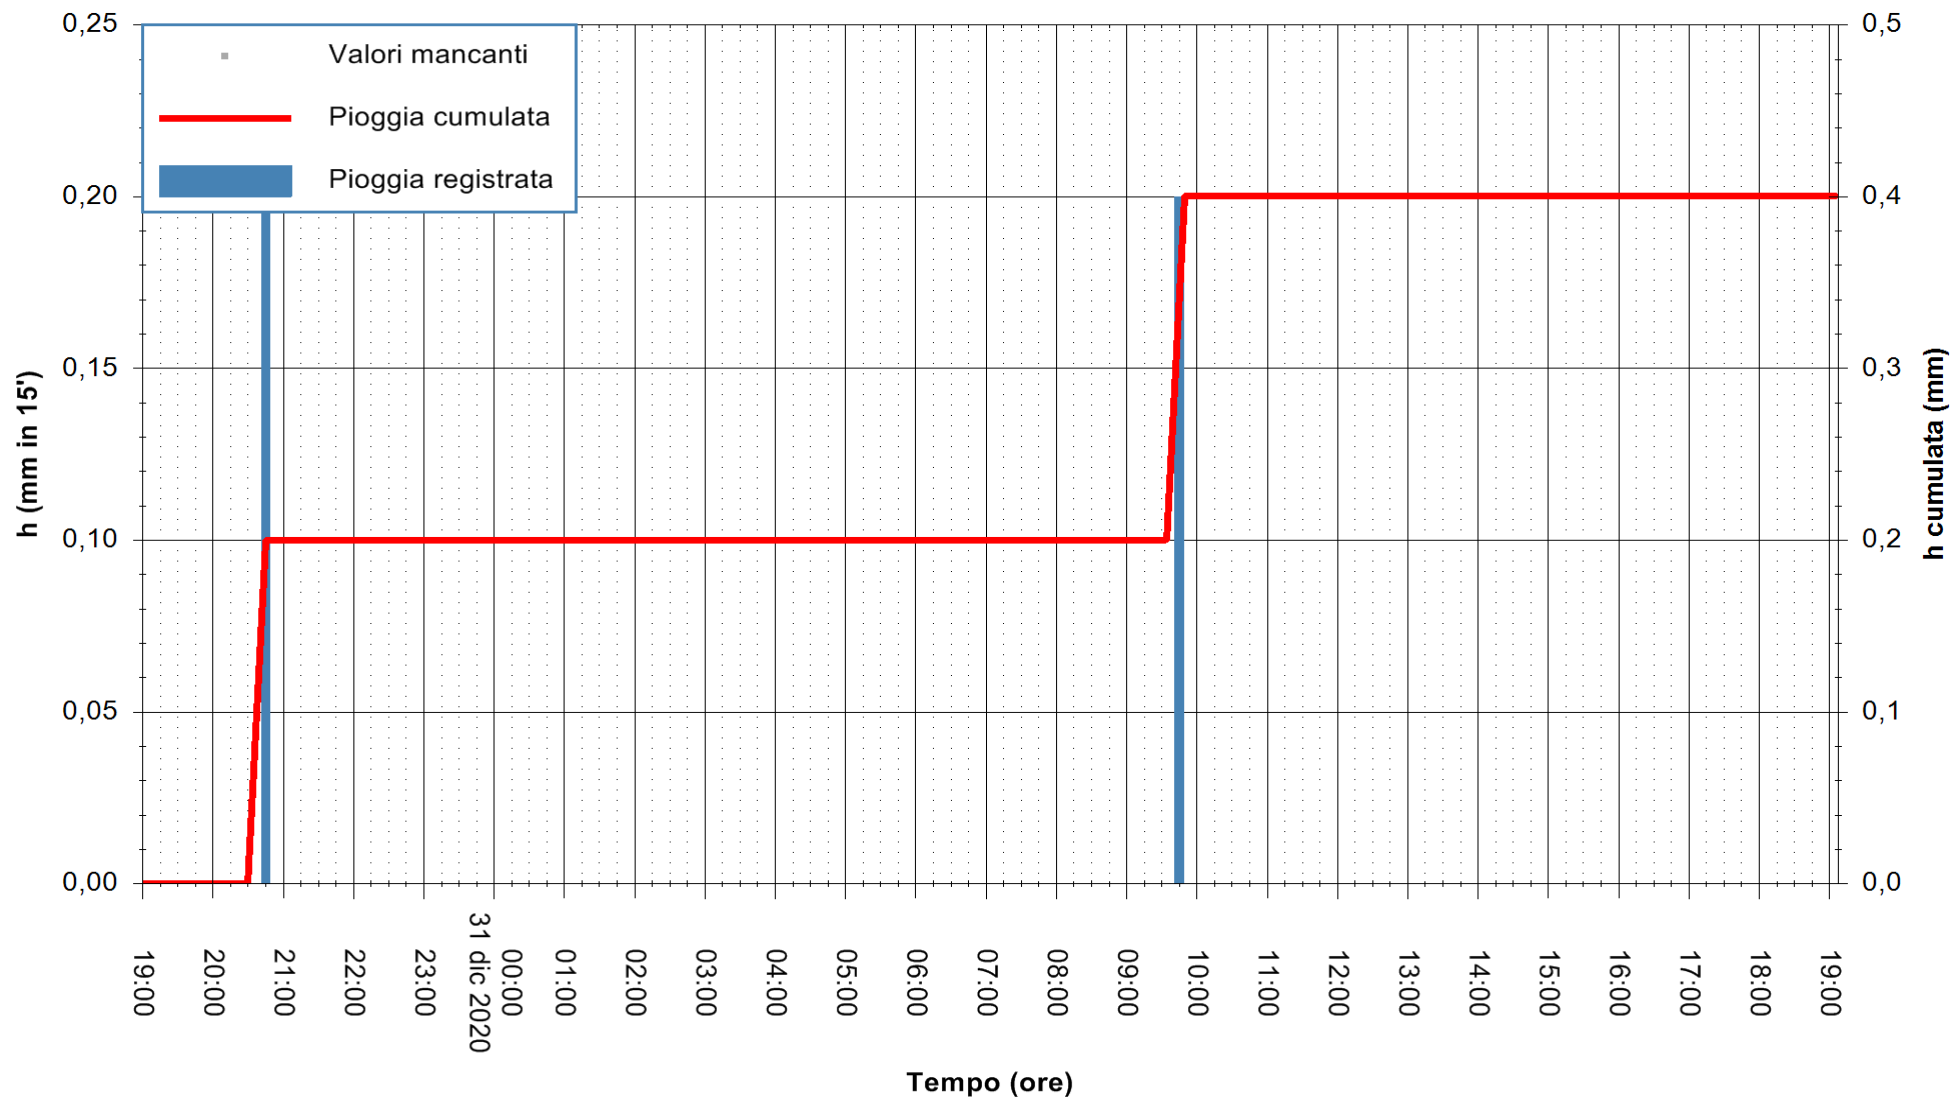

ARPAS
 F.to il Dirigente Responsabile
 Dott. Giuseppe Bianco

REGIONE AUTONOMA DE SARDIGNA
 REGIONE AUTONOMA DELLA SARDEGNA

Stazione pluviometrica DIGA MACCHERONIS
 Area DIGA DI MACCHERONIS
 Pioggia registrata nelle ultime 24 ore
 Estrazione dati delle ore 19:23 del 31/12/2020
 Ultimo dato disponibile: 31/12/2020 alle 19:00