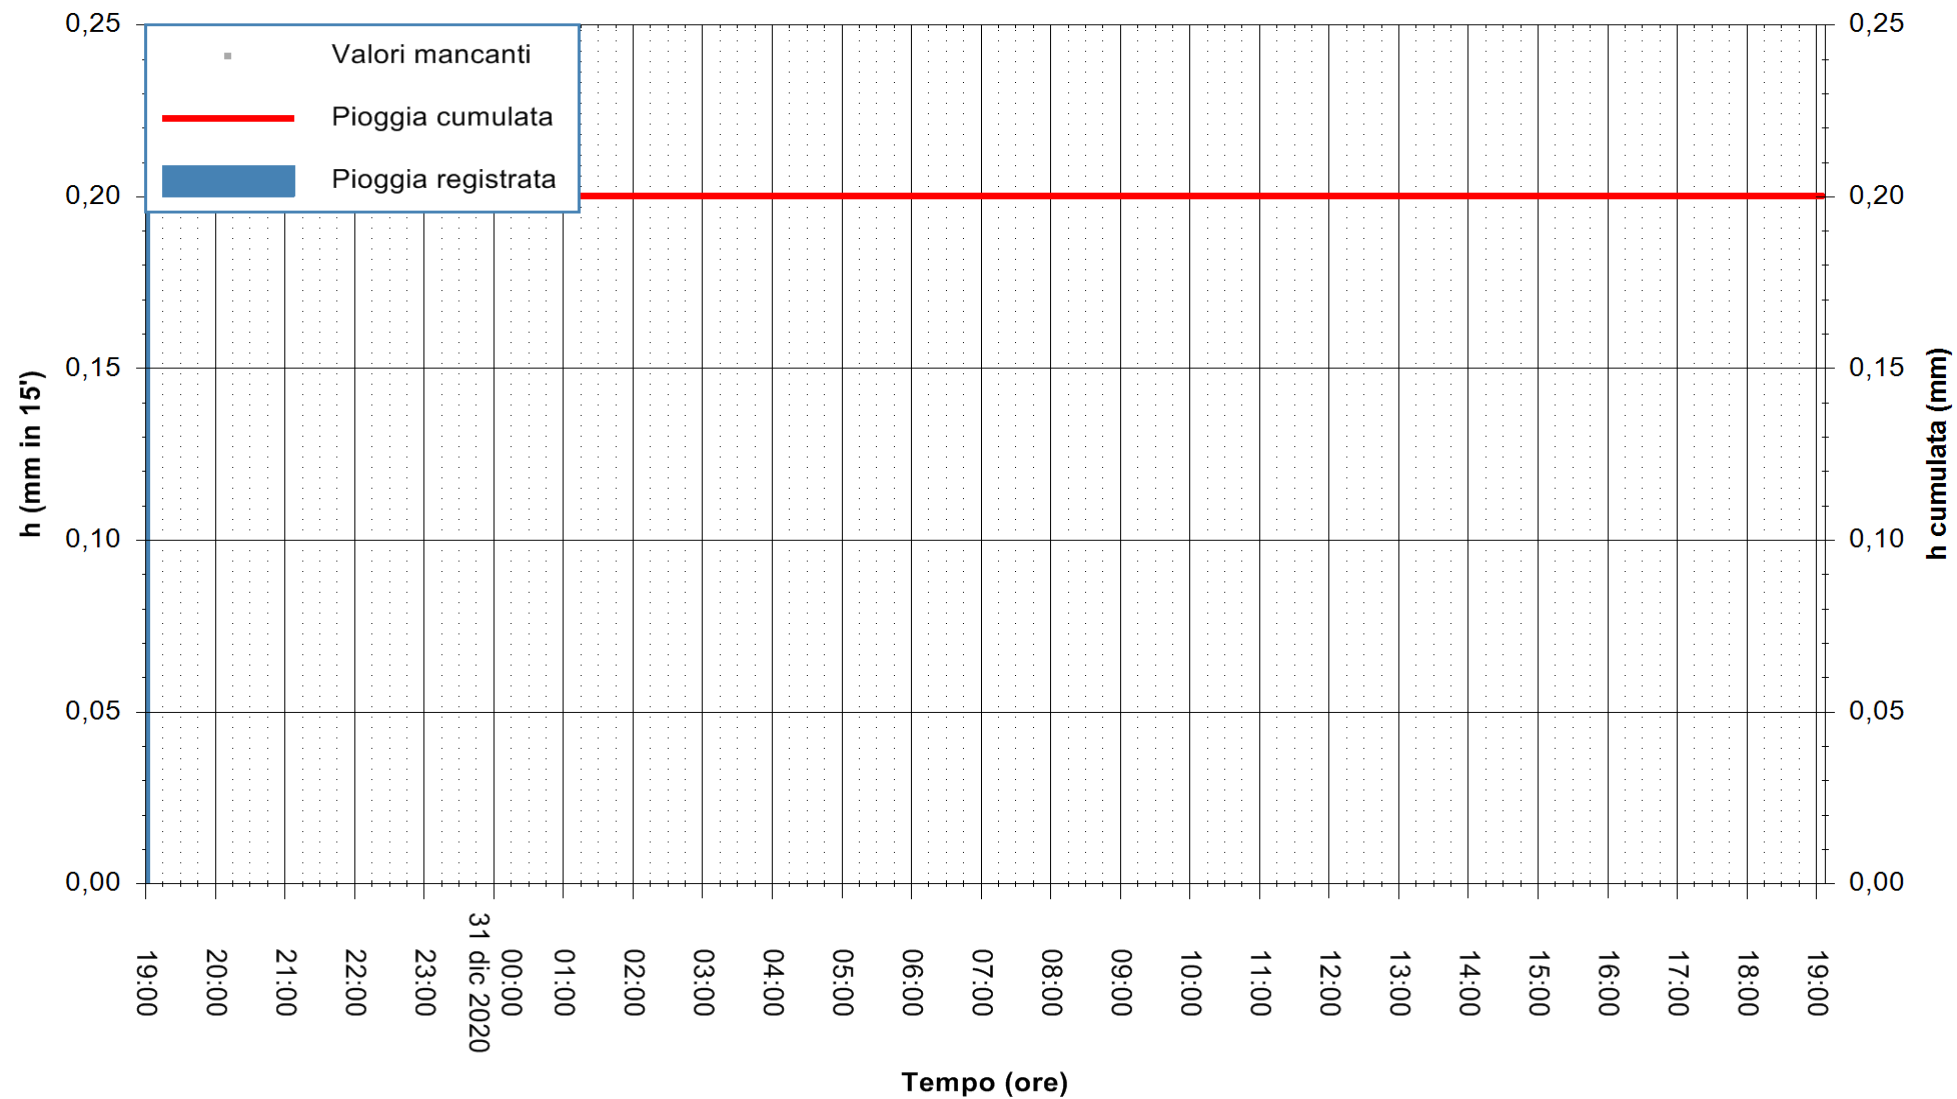

Stazione pluviometrica DORGALI MONTE TULUI
Area MONTE TULUI
Pioggia registrata nelle ultime 24 ore
Estrazione dati delle ore 19:23 del 31/12/2020
Ultimo dato disponibile: 31/12/2020 alle 19:00

ARPAS
F.to il Dirigente Responsabile
Dott. Giuseppe Bianco

REGIONE AUTÒNOMA DE SARDIGNA
REGIONE AUTONOMA DELLA SARDEGNA

Stazione pluviometrica OROSEI RF
Area SERBATOIO IDRICO
Pioggia registrata nelle ultime 24 ore
Estrazione dati delle ore 19:23 del 31/12/2020
Ultimo dato disponibile: 31/12/2020 alle 19:00