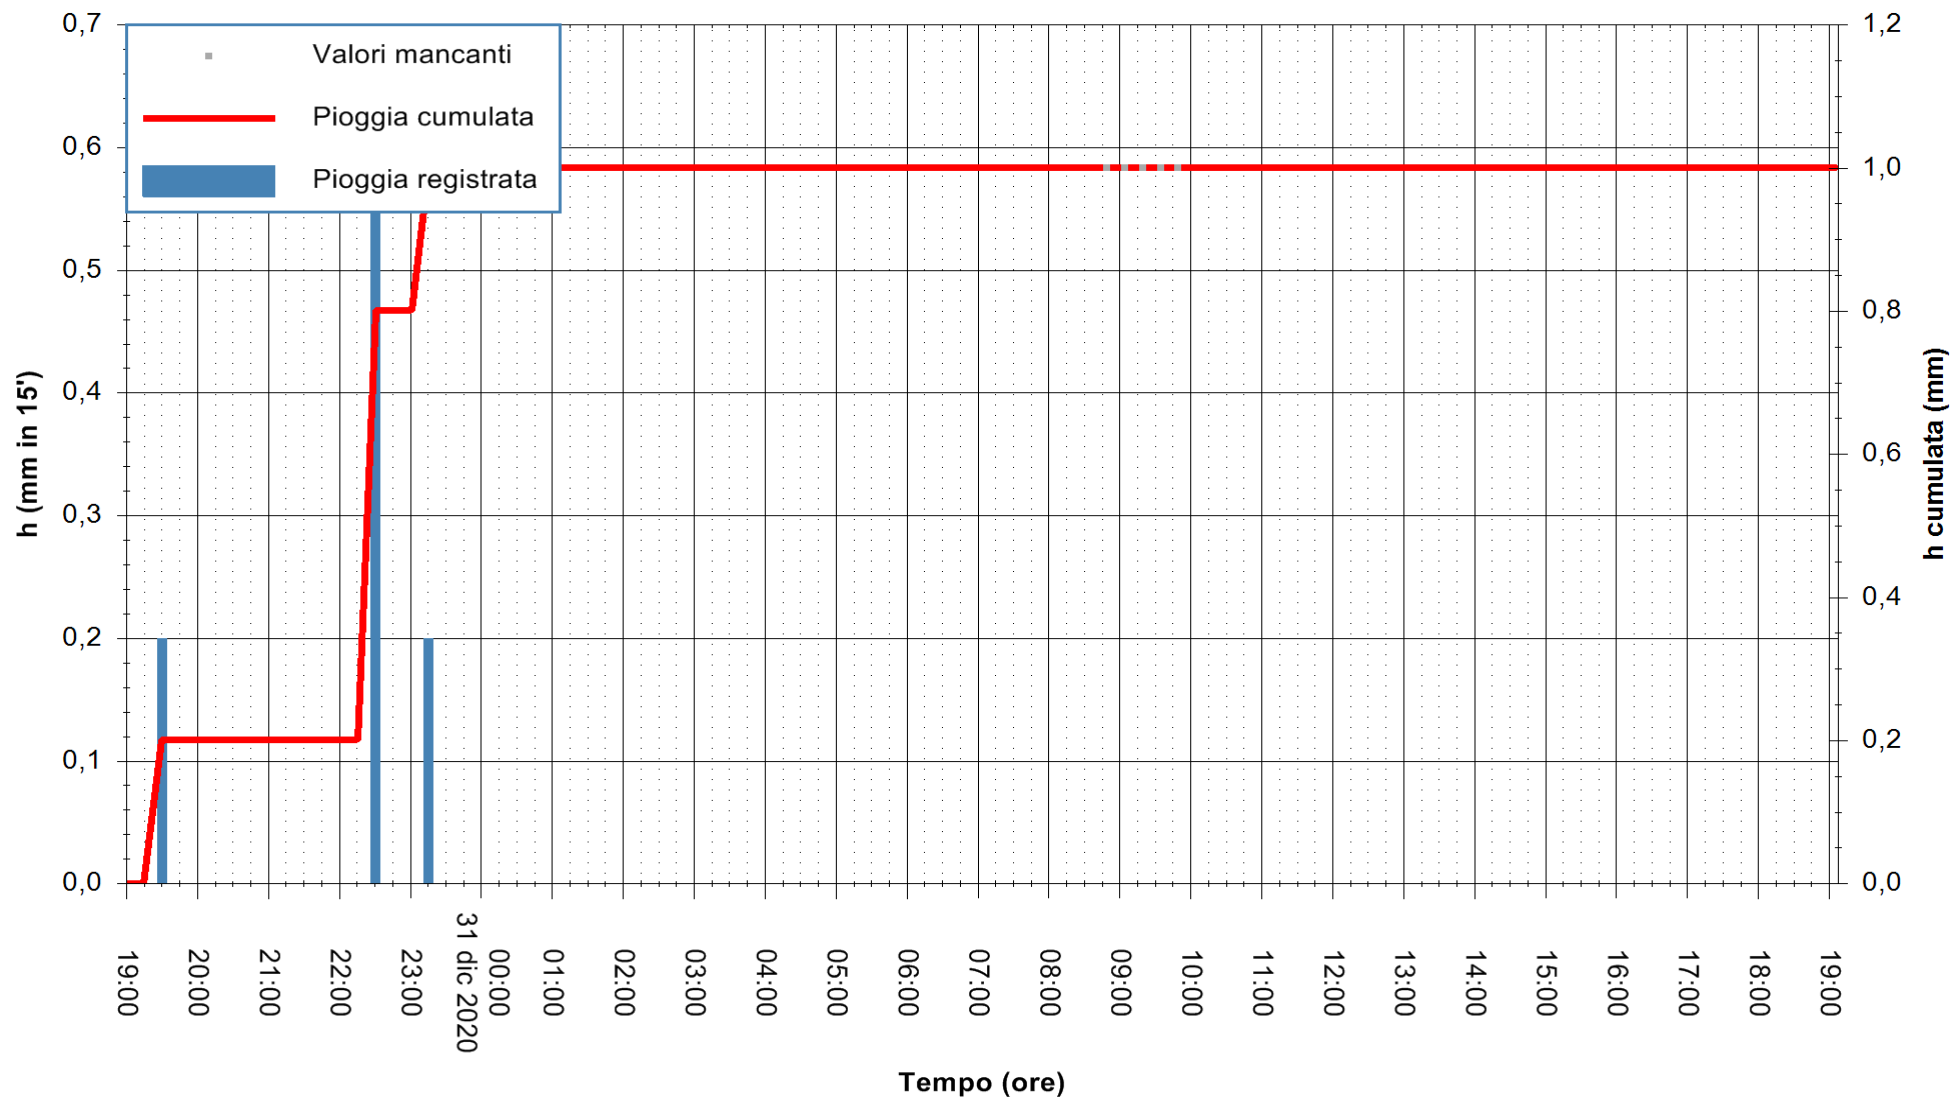

Stazione pluviometrica DORGALI MONTE TULUI
Area MONTE TULUI
Pioggia registrata nelle ultime 24 ore
Estrazione dati delle ore 19:23 del 31/12/2020
Ultimo dato disponibile: 31/12/2020 alle 19:00

ARPAS
F.to il Dirigente Responsabile
Dott. Giuseppe Bianco

REGIONE AUTÒNOMA DE SARDIGNA
REGIONE AUTONOMA DELLA SARDEGNA

Stazione pluviometrica OROSEI RF
Area SERBATOIO IDRICO
Pioggia registrata nelle ultime 24 ore
Estrazione dati delle ore 19:23 del 31/12/2020
Ultimo dato disponibile: 31/12/2020 alle 19:00