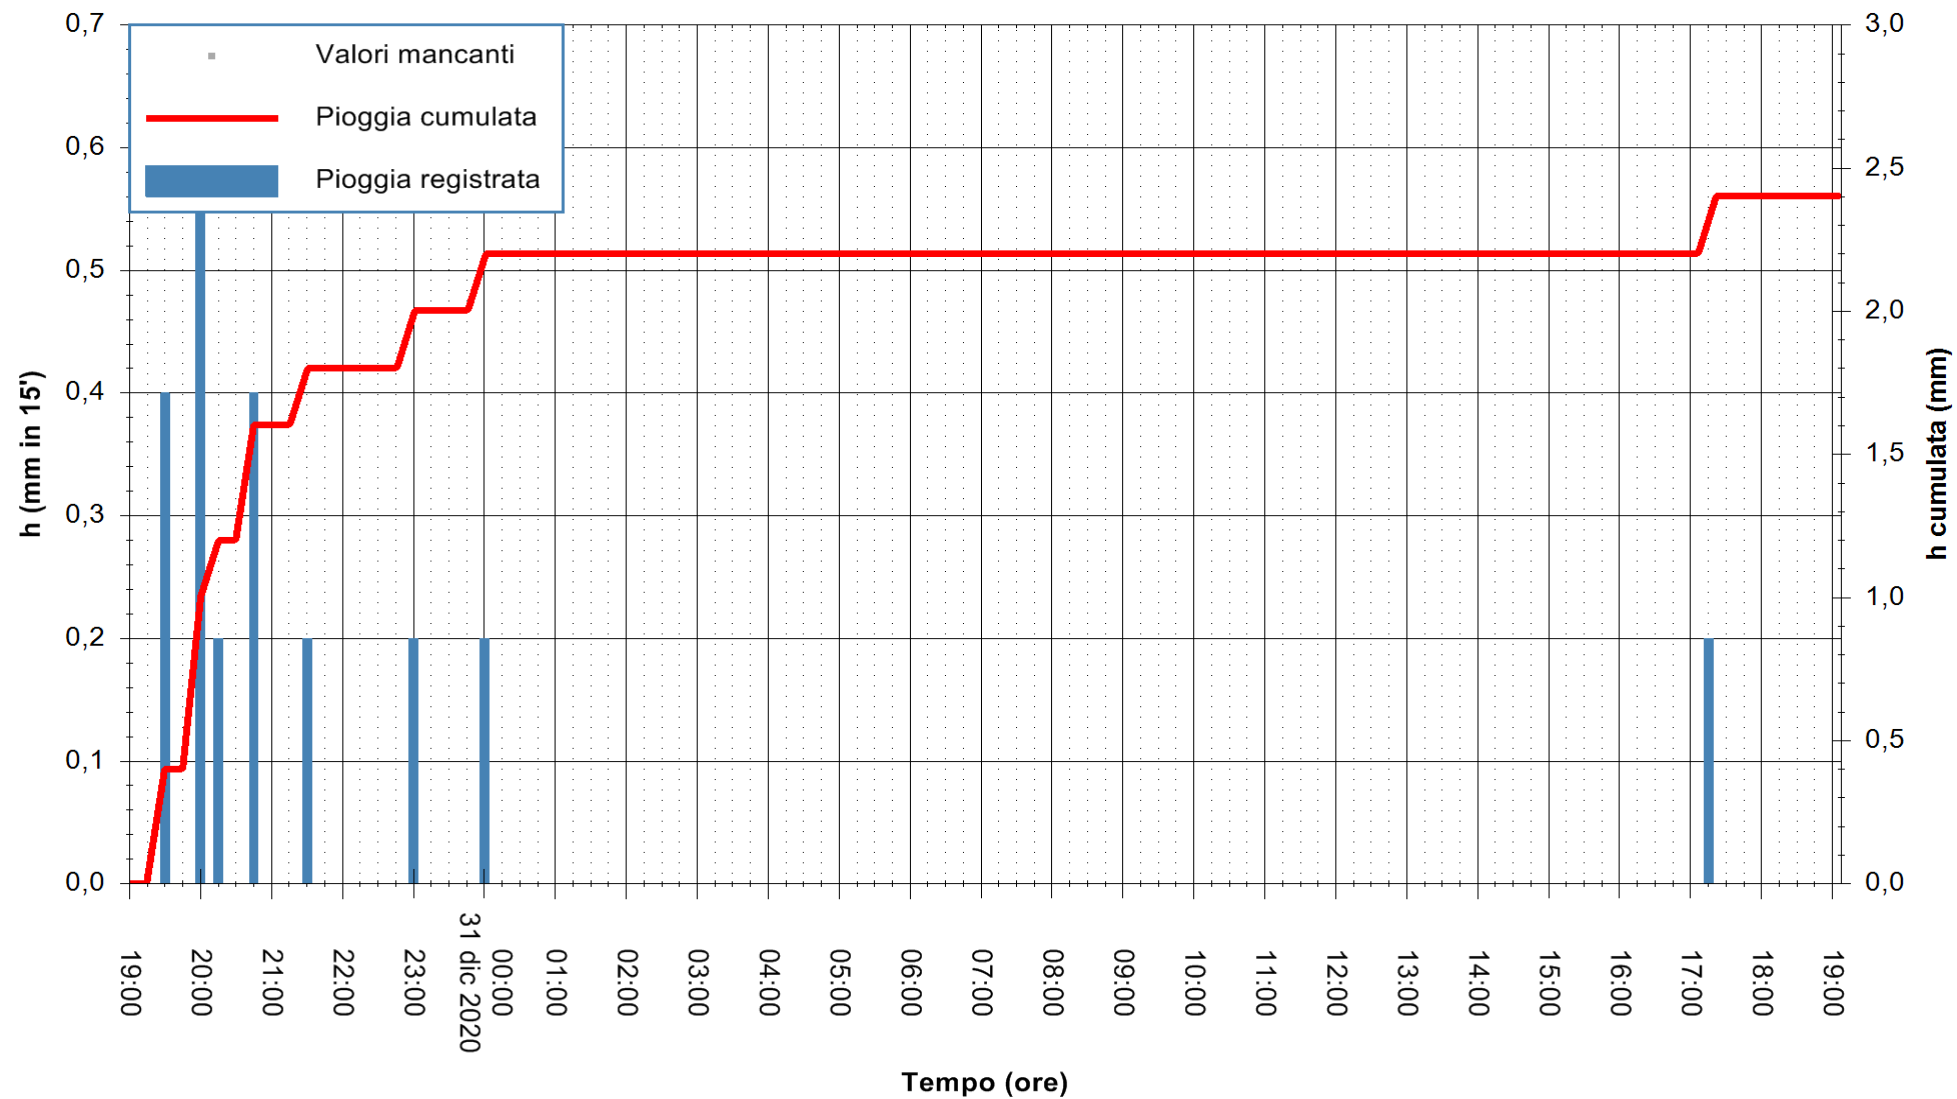

Stazione pluviometrica MONTI RF
Area STAZ.FERROVIARIA DI MONTI
Pioggia registrata nelle ultime 24 ore
Estrazione dati delle ore 19:23 del 31/12/2020
Ultimo dato disponibile: 31/12/2020 alle 19:00

ARPAS
F.to il Dirigente Responsabile
Dott. Giuseppe Bianco

REGIONE AUTONOMA DE SARDIGNA
REGIONE AUTONOMA DELLA SARDEGNA