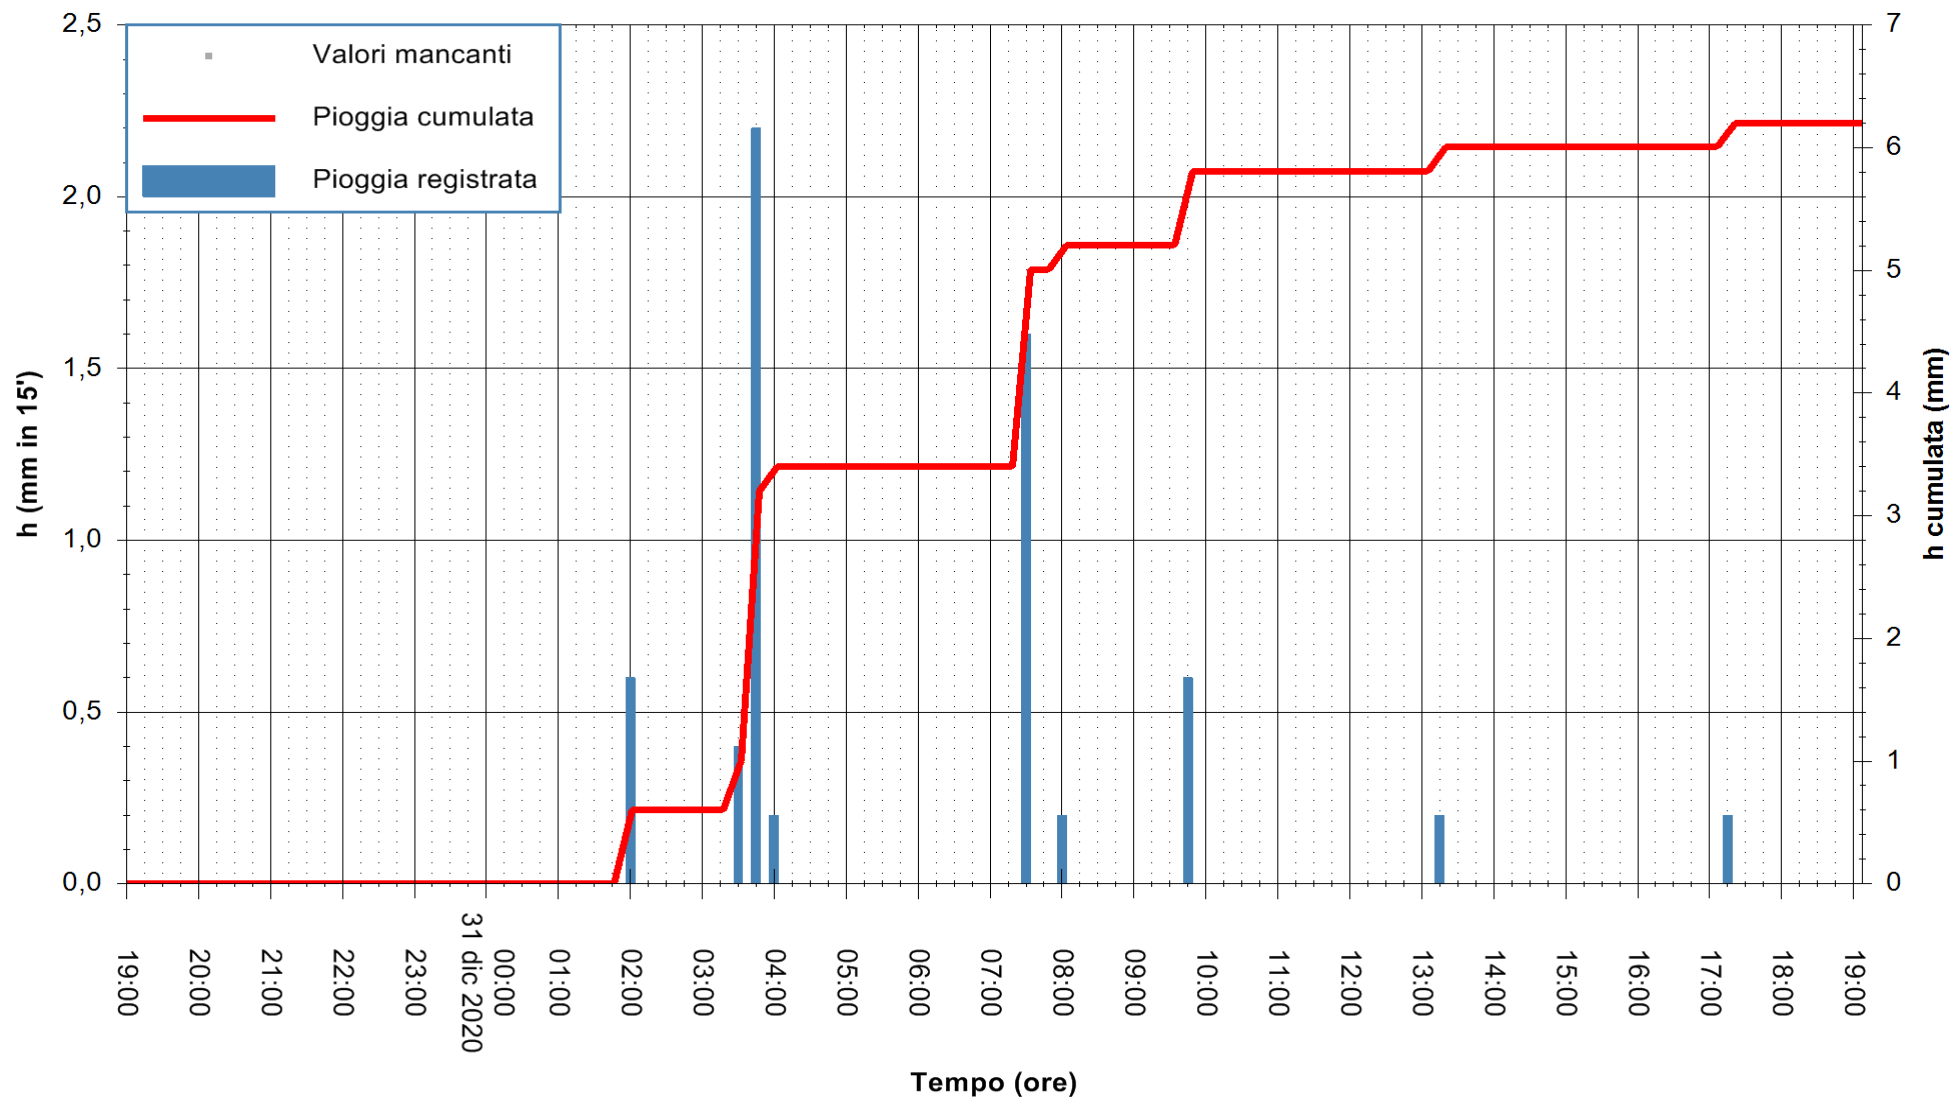

Stazione pluviometrica DORGALI MONTE TULUI
Area MONTE TULUI
Pioggia registrata nelle ultime 24 ore
Estrazione dati delle ore 19:23 del 31/12/2020
Ultimo dato disponibile: 31/12/2020 alle 19:00

ARPAS
F.to il Dirigente Responsabile
Dott. Giuseppe Bianco

REGIONE AUTÒNOMA DE SARDIGNA
REGIONE AUTONOMA DELLA SARDEGNA

Stazione pluviometrica OROSEI RF
Area SERBATOIO IDRICO
Pioggia registrata nelle ultime 24 ore
Estrazione dati delle ore 19:23 del 31/12/2020
Ultimo dato disponibile: 31/12/2020 alle 19:00

ARPAS
F.to il Dirigente Responsabile
Dott. Giuseppe Bianco

REGIONE AUTONOMA DE SARDIGNA
REGIONE AUTONOMA DELLA SARDEGNA

Stazione pluviometrica DIGA IS BARROCUS
Area DIGA IS BARROCUS

Pioggia registrata nelle ultime 24 ore
Estrazione dati delle ore 19:23 del 31/12/2020
Ultimo dato disponibile: 31/12/2020 alle 19:00