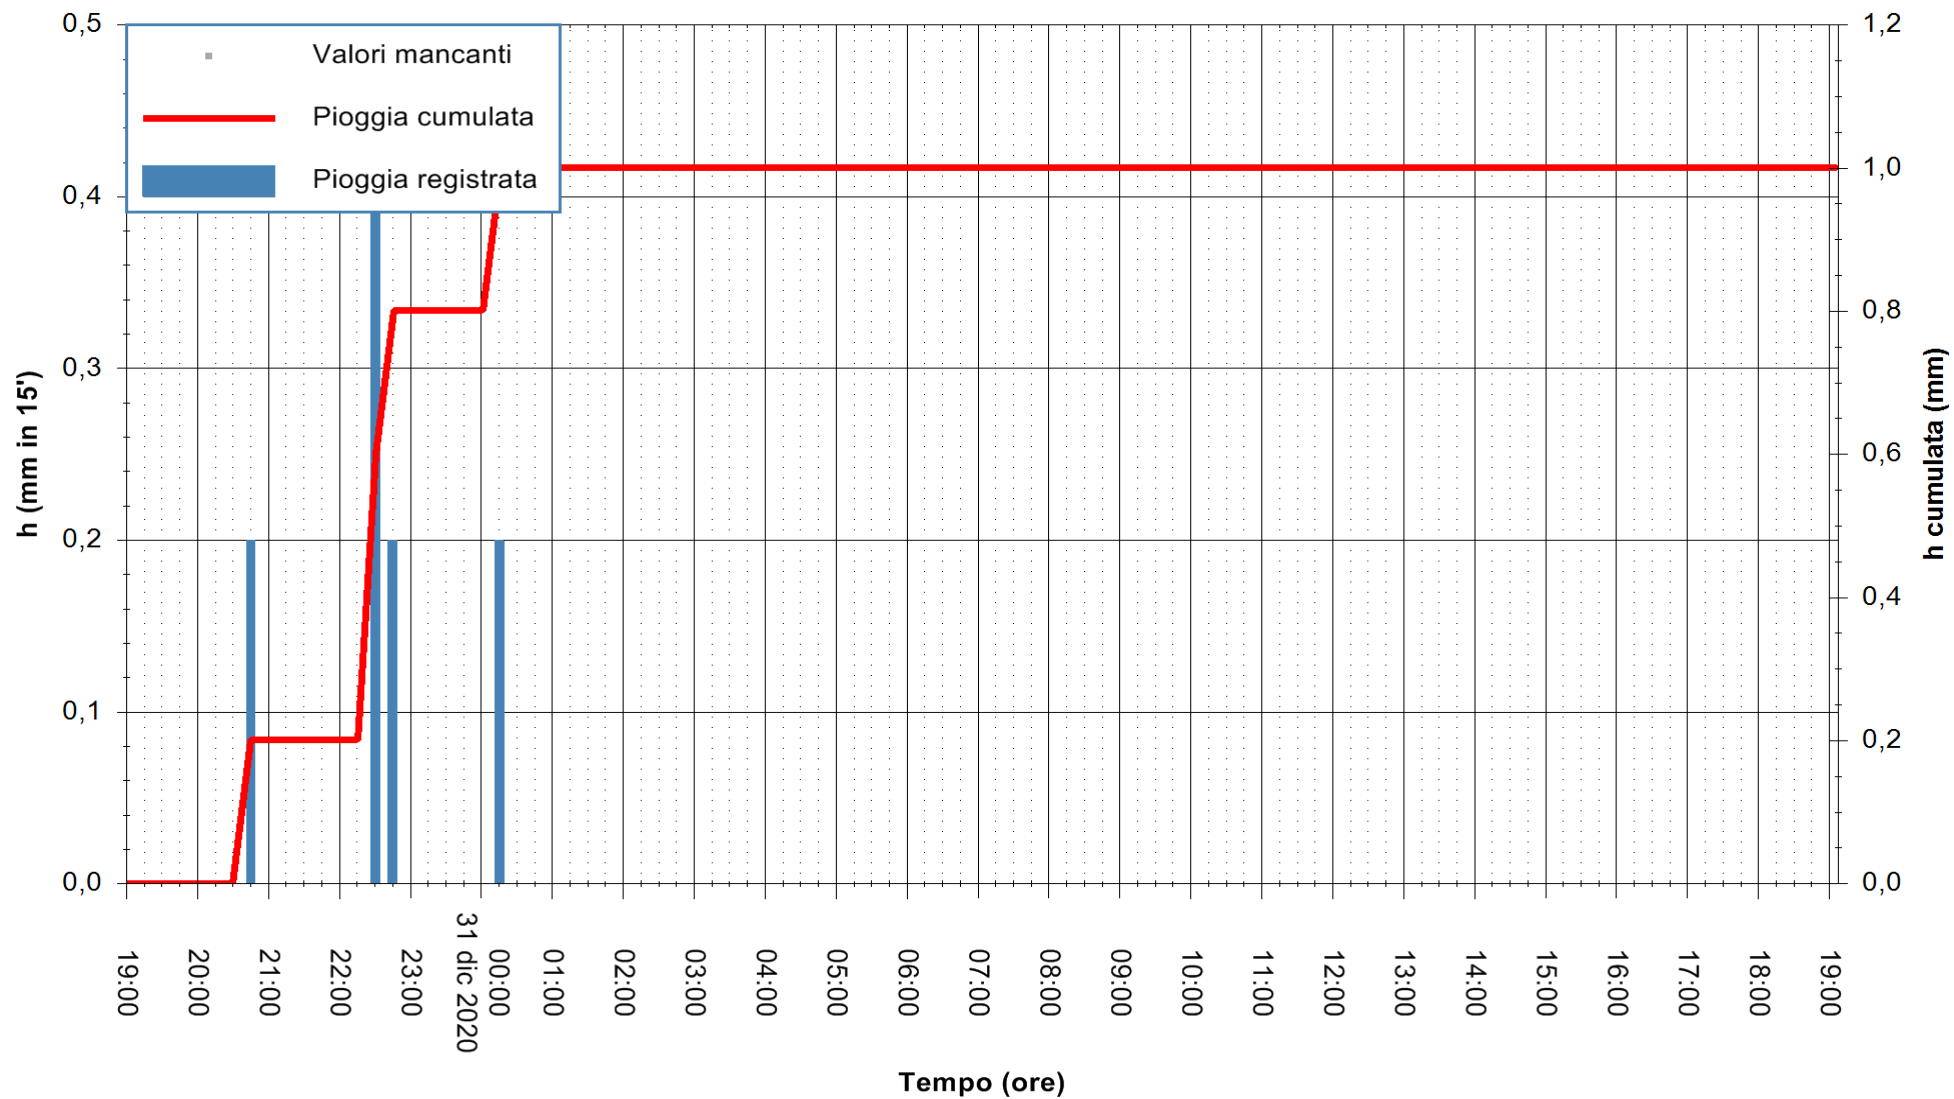

REGIONE AUTÒNOMA DE SARDIGNA
REGIONE AUTONOMA DELLA SARDEGNA

Stazione pluviometrica OROSEI RF
Area SERBATOIO IDRICO
Pioggia registrata nelle ultime 24 ore
Estrazione dati delle ore 19:23 del 31/12/2020
Ultimo dato disponibile: 31/12/2020 alle 19:00

ARPAS
F.to il Dirigente Responsabile
Dott. Giuseppe Bianco

REGIONE AUTONOMA DE SARDIGNA
REGIONE AUTONOMA DELLA SARDEGNA

Stazione pluviometrica DIGA IS BARROCUS
Area DIGA IS BARROCUS

Pioggia registrata nelle ultime 24 ore
Estrazione dati delle ore 19:23 del 31/12/2020
Ultimo dato disponibile: 31/12/2020 alle 19:00