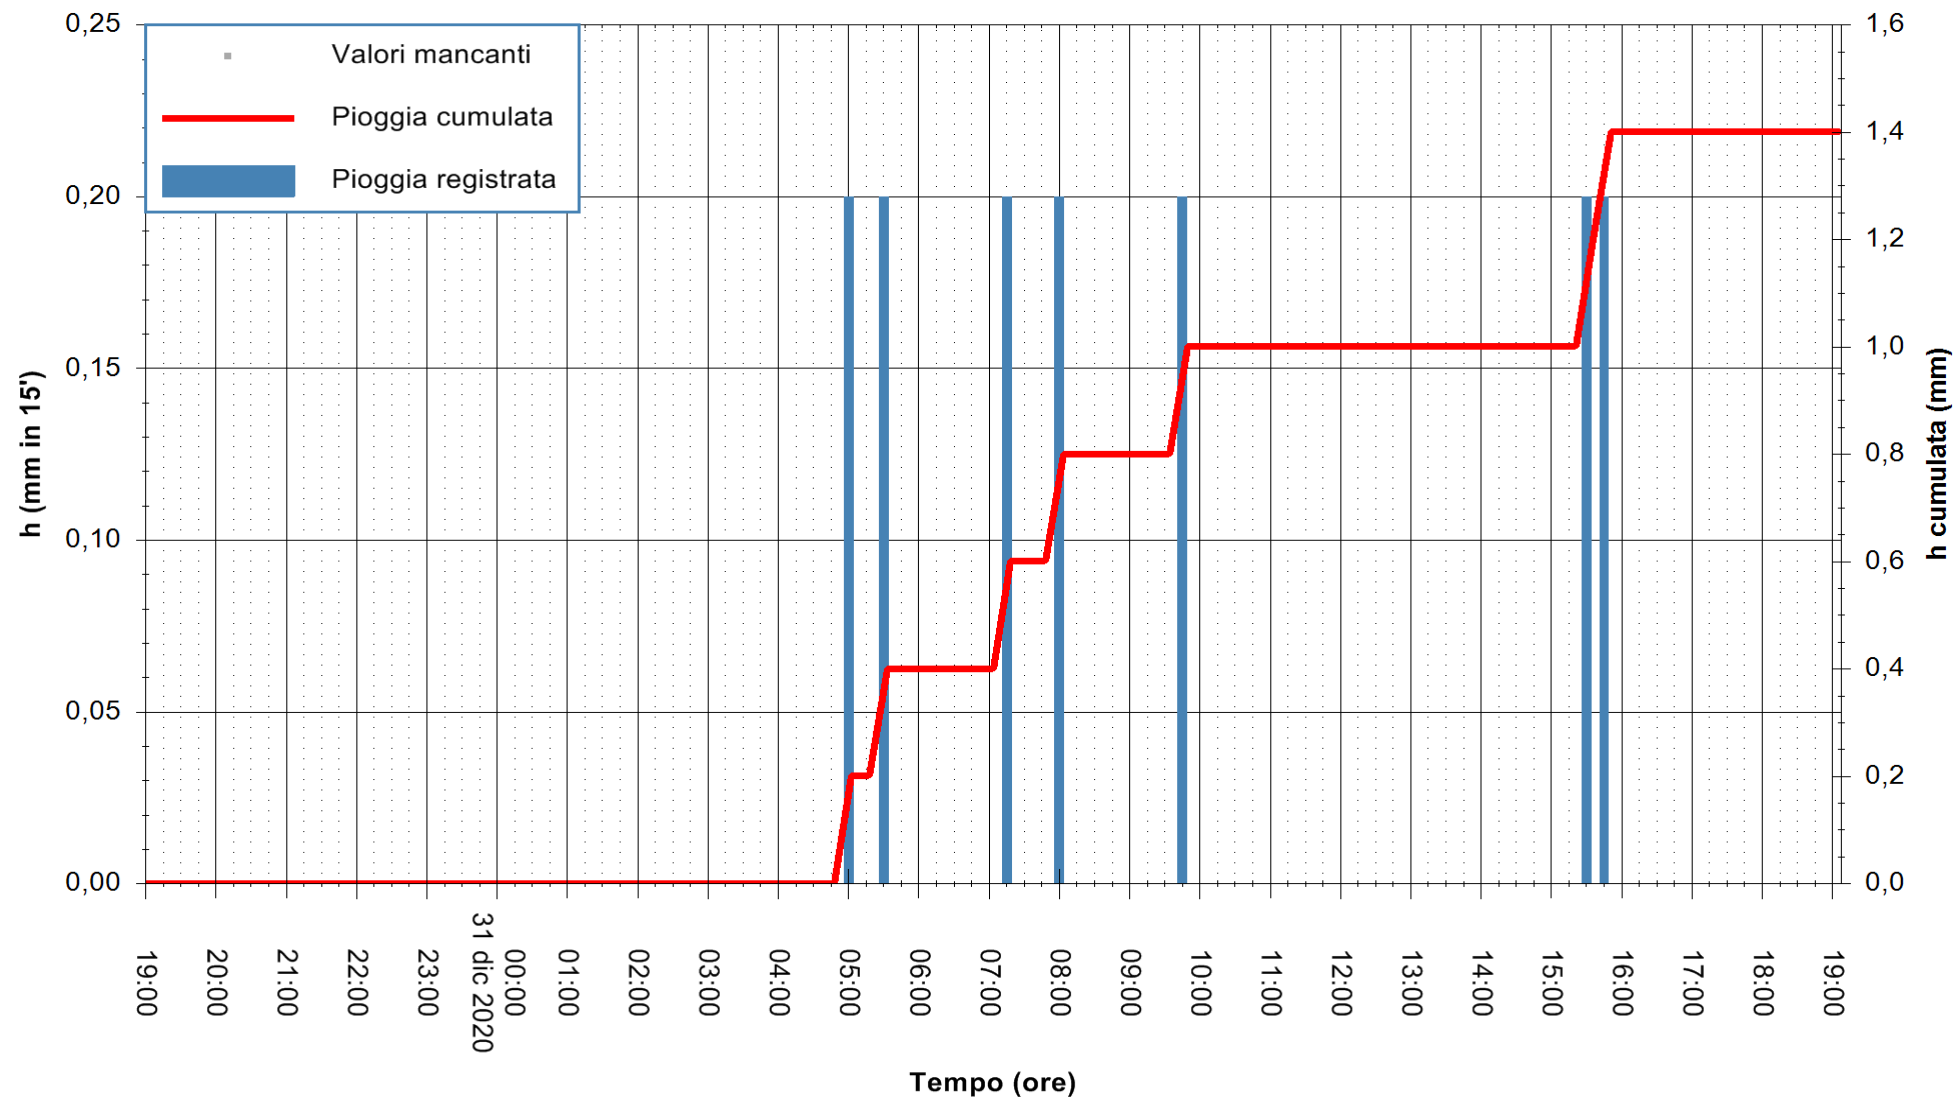

ARPAS
 F.to il Dirigente Responsabile
 Dott. Giuseppe Bianco

REGIONE AUTONOMA DE SARDIGNA
 REGIONE AUTONOMA DELLA SARDEGNA

Stazione pluviometrica DIGA MACCHERONIS
 Area DIGA DI MACCHERONIS
 Pioggia registrata nelle ultime 24 ore
 Estrazione dati delle ore 19:23 del 31/12/2020
 Ultimo dato disponibile: 31/12/2020 alle 19:00