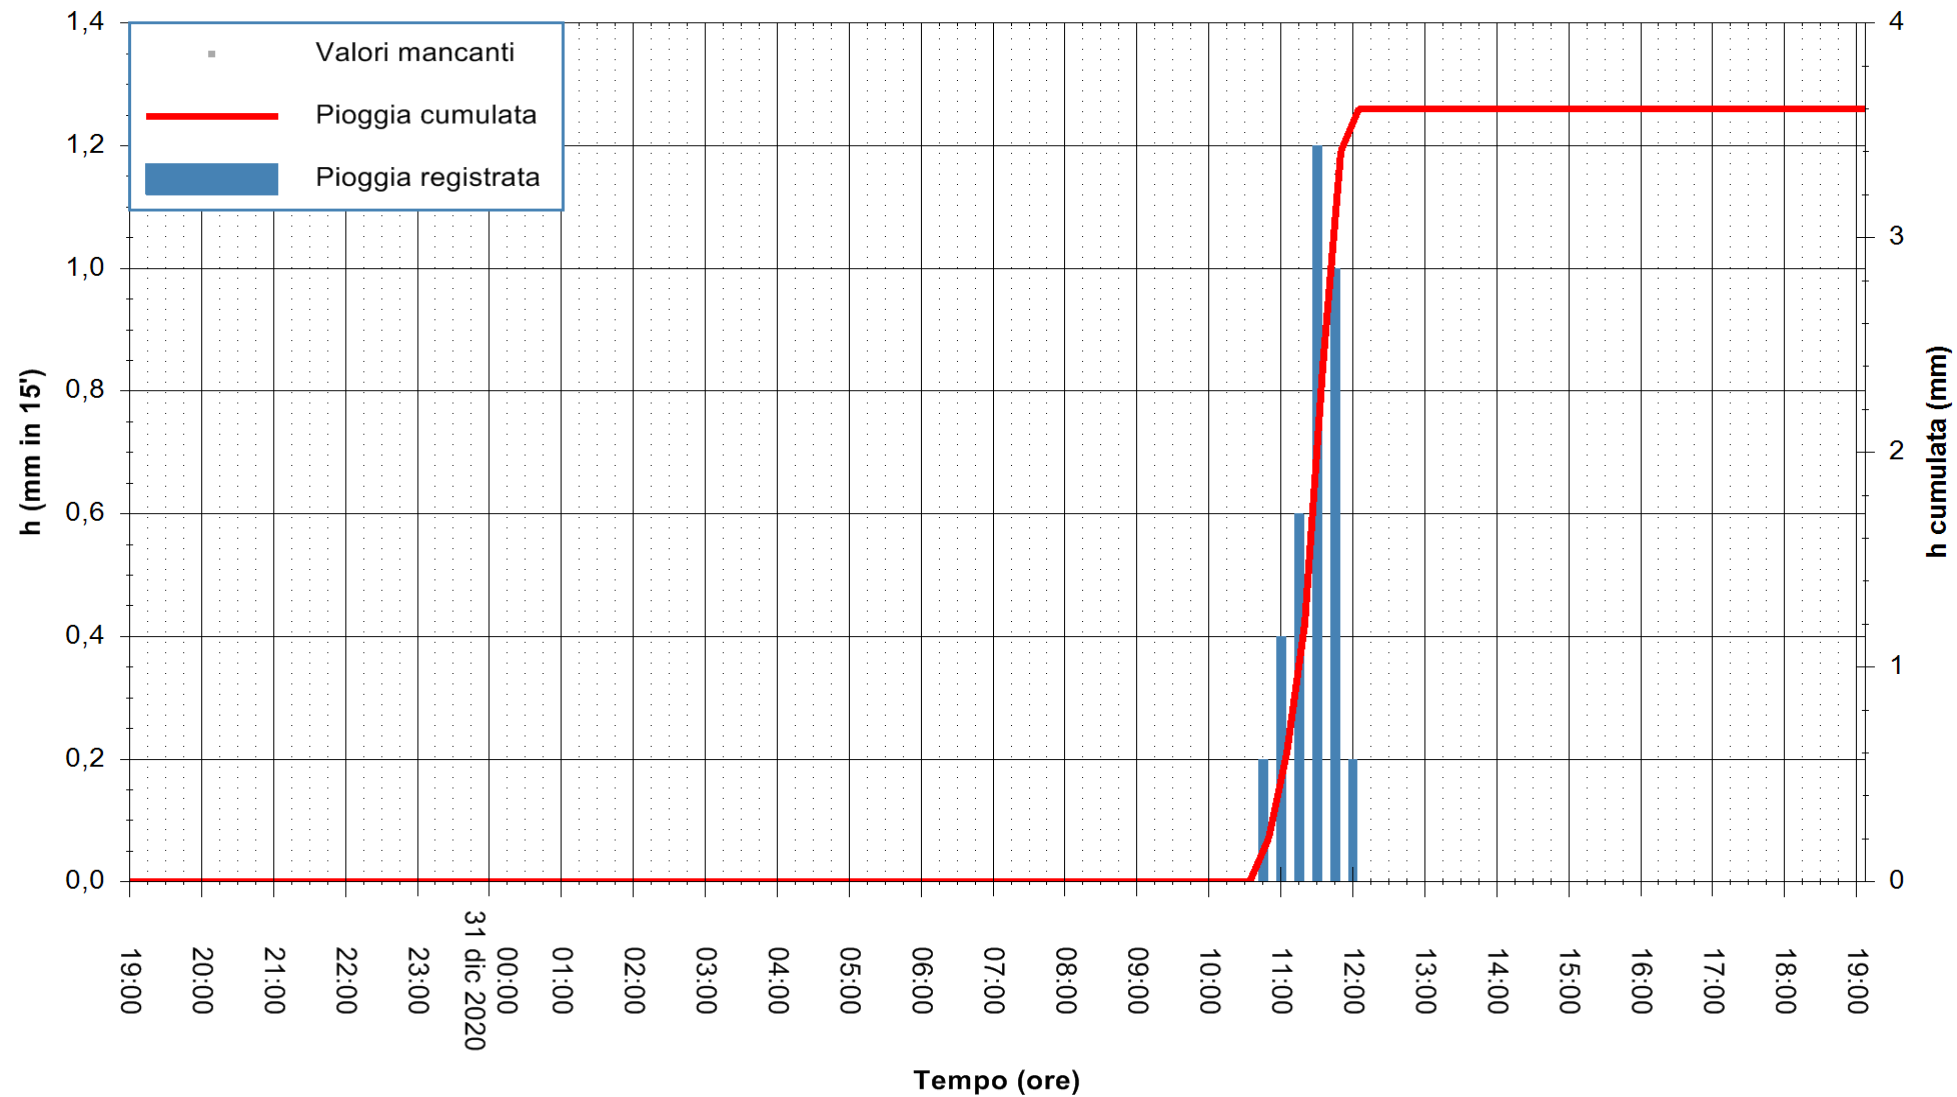

Stazione pluviometrica DORGALI MONTE TULUI
Area MONTE TULUI
Pioggia registrata nelle ultime 24 ore
Estrazione dati delle ore 19:23 del 31/12/2020
Ultimo dato disponibile: 31/12/2020 alle 19:00

ARPAS
F.to il Dirigente Responsabile
Dott. Giuseppe Bianco

REGIONE AUTÒNOMA DE SARDIGNA
REGIONE AUTONOMA DELLA SARDEGNA

Stazione pluviometrica OROSEI RF
Area SERBATOIO IDRICO
Pioggia registrata nelle ultime 24 ore
Estrazione dati delle ore 19:23 del 31/12/2020
Ultimo dato disponibile: 31/12/2020 alle 19:00

ARPAS
F.to il Dirigente Responsabile
Dott. Giuseppe Bianco

REGIONE AUTONOMA DE SARDIGNA
REGIONE AUTONOMA DELLA SARDEGNA

Stazione pluviometrica DIGA IS BARROCUS
Area DIGA IS BARROCUS

Pioggia registrata nelle ultime 24 ore
Estrazione dati delle ore 19:23 del 31/12/2020
Ultimo dato disponibile: 31/12/2020 alle 19:00