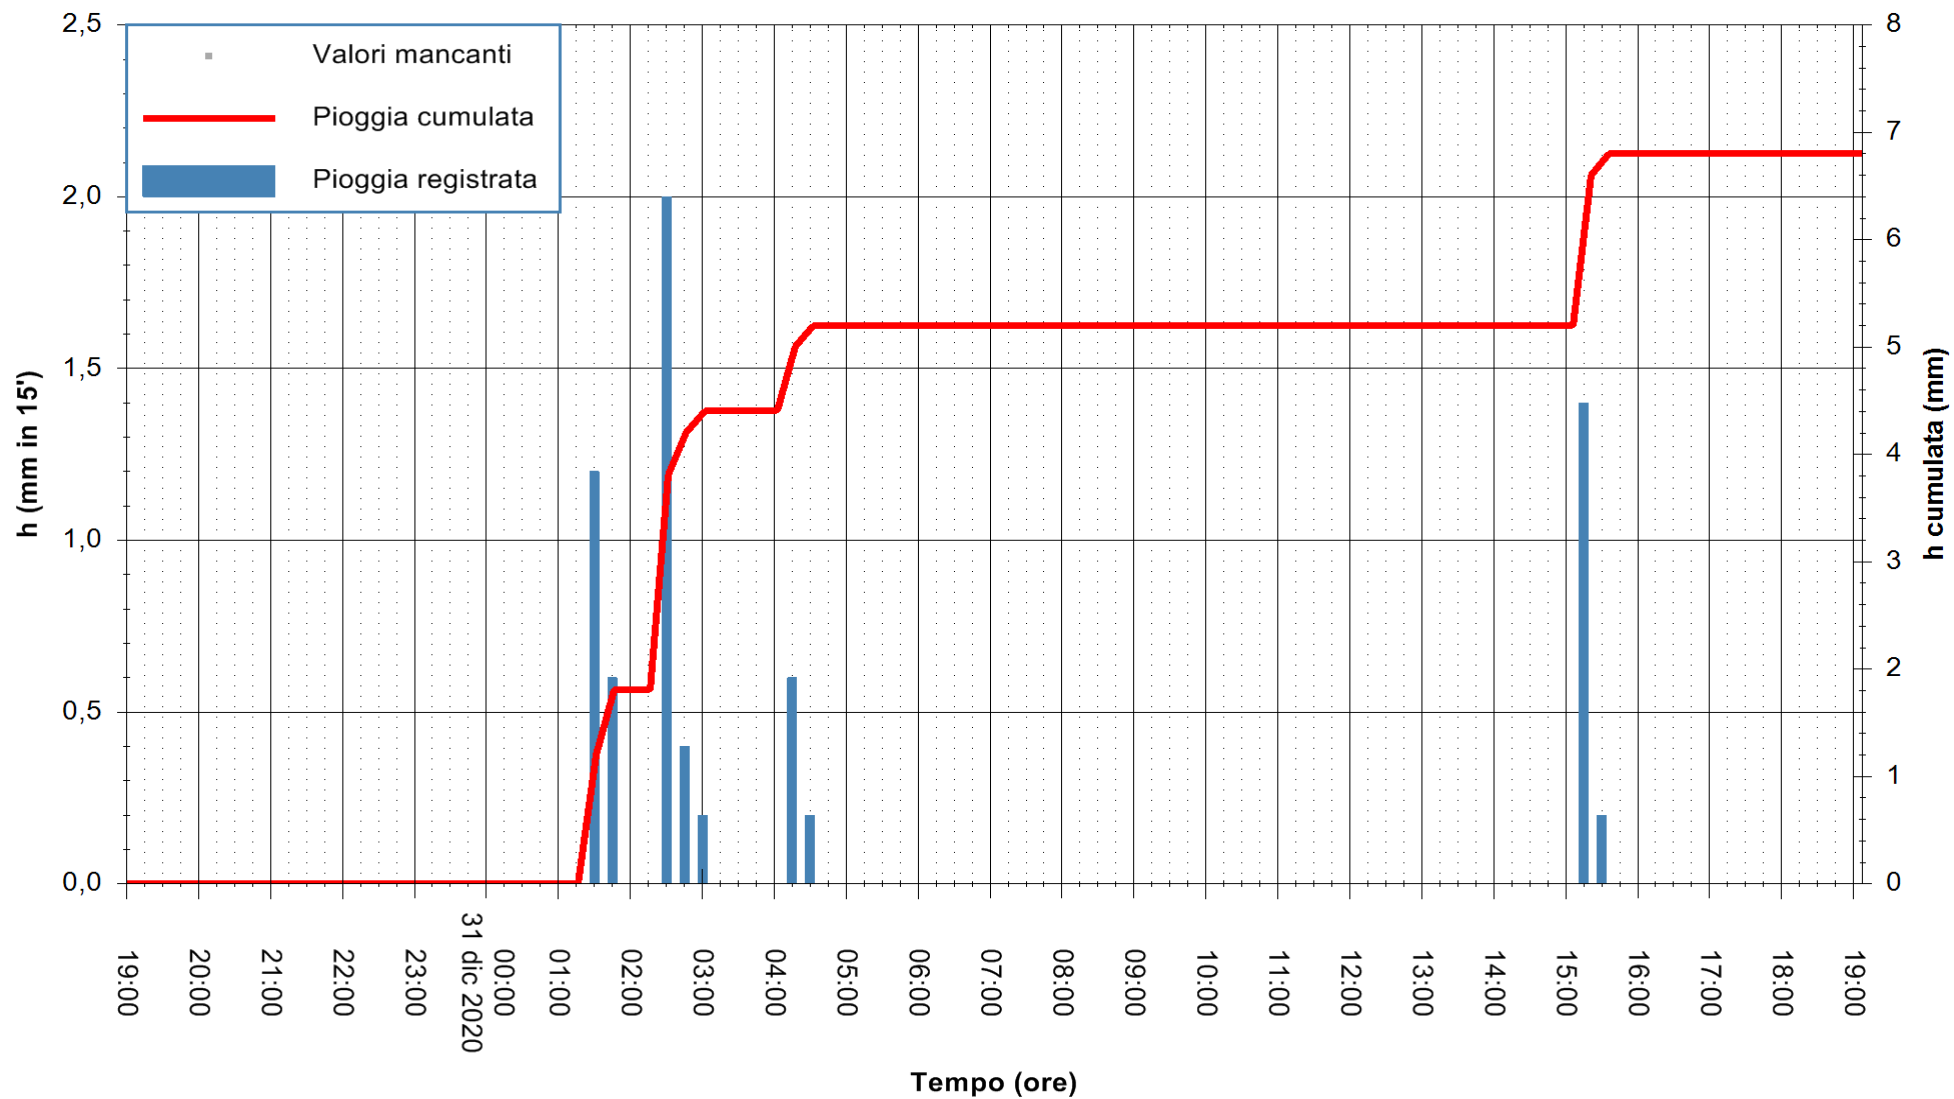

REGIONE AUTÒNOMA DE SARDIGNA
REGIONE AUTONOMA DELLA SARDEGNA

Stazione pluviometrica OROSEI RF
Area SERBATOIO IDRICO
Pioggia registrata nelle ultime 24 ore
Estrazione dati delle ore 19:23 del 31/12/2020
Ultimo dato disponibile: 31/12/2020 alle 19:00

ARPAS
F.to il Dirigente Responsabile
Dott. Giuseppe Bianco

REGIONE AUTONOMA DE SARDIGNA
REGIONE AUTONOMA DELLA SARDEGNA

Stazione pluviometrica DIGA IS BARROCUS
Area DIGA IS BARROCUS

Pioggia registrata nelle ultime 24 ore
Estrazione dati delle ore 19:23 del 31/12/2020
Ultimo dato disponibile: 31/12/2020 alle 19:00