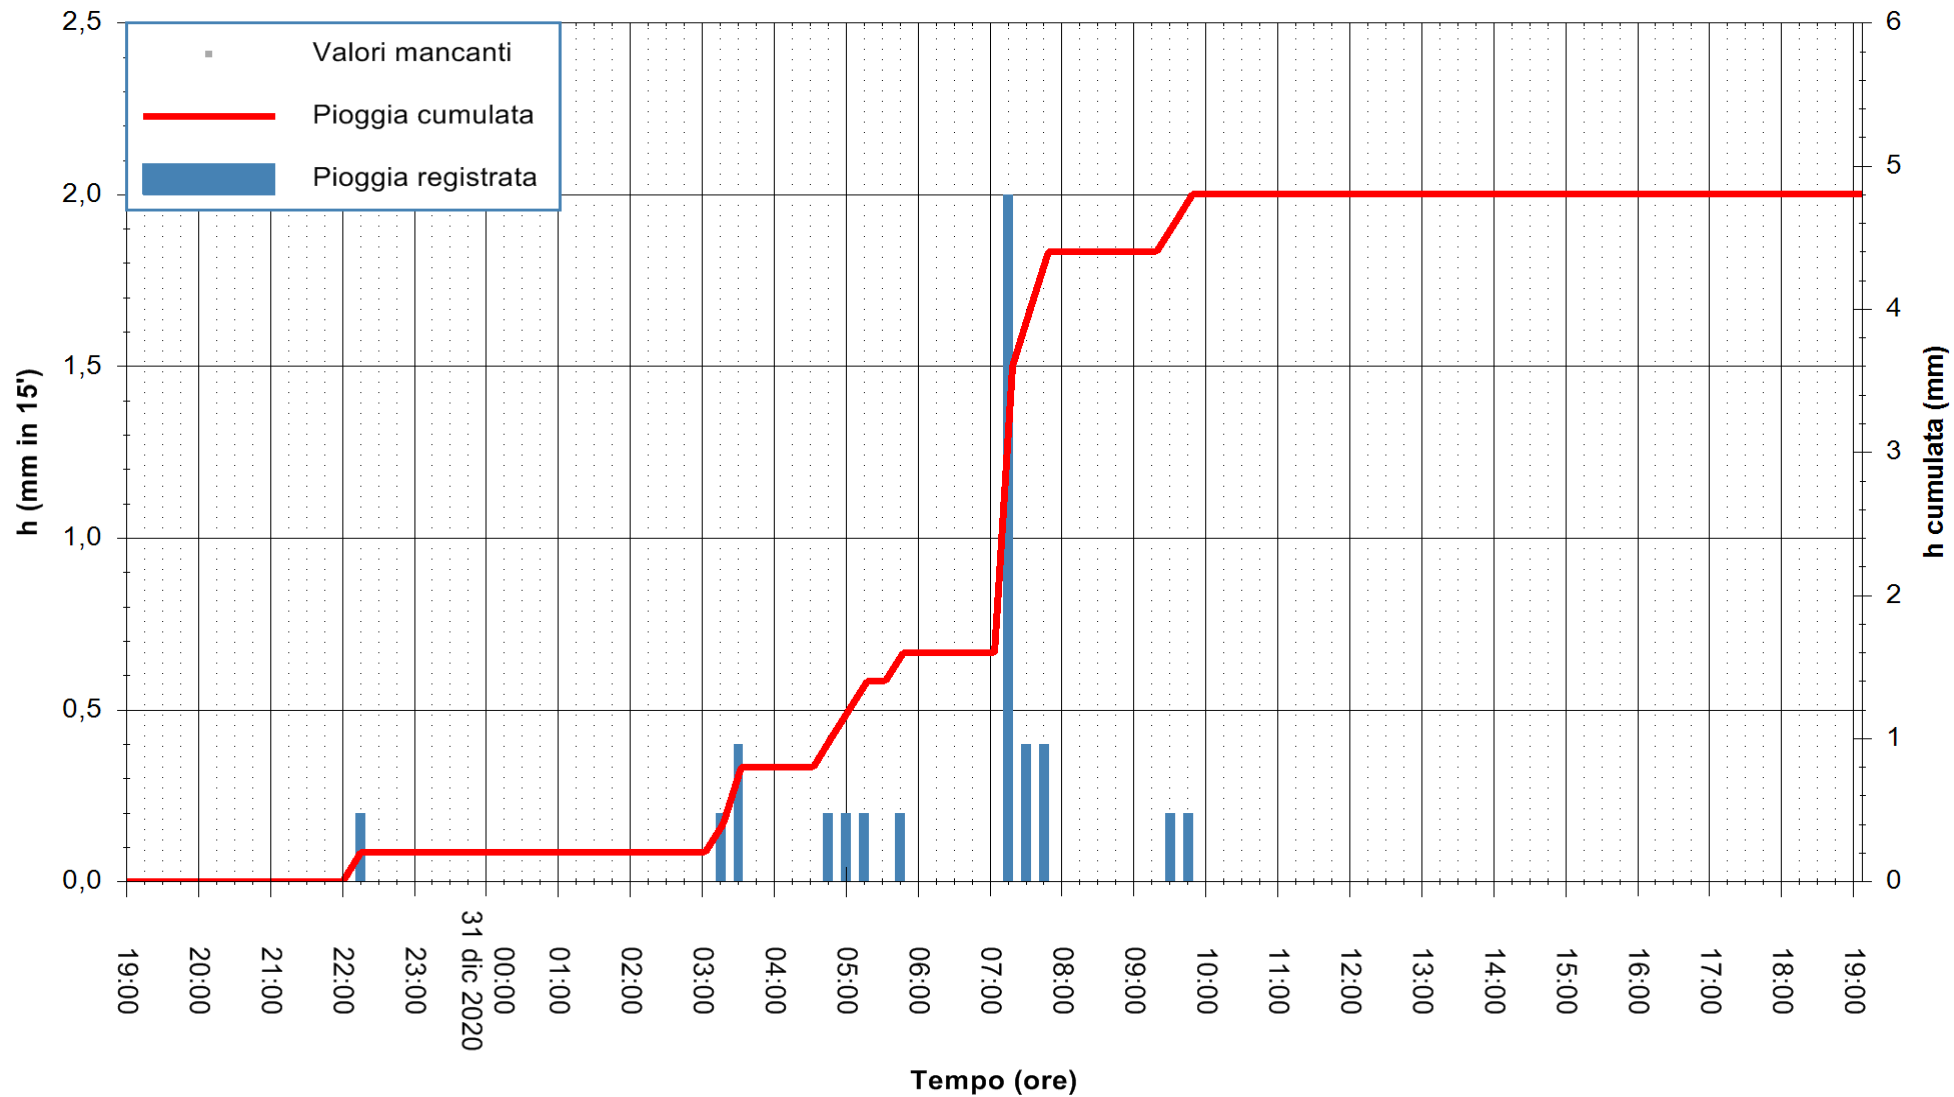

ARPAS
 F.to il Dirigente Responsabile
 Dott. Giuseppe Bianco

REGIONE AUTONOMA DE SARDIGNA
 REGIONE AUTONOMA DELLA SARDEGNA

Stazione pluviometrica DIGA MACCHERONIS
 Area DIGA DI MACCHERONIS
 Pioggia registrata nelle ultime 24 ore
 Estrazione dati delle ore 19:23 del 31/12/2020
 Ultimo dato disponibile: 31/12/2020 alle 19:00

ARPAS
 F.to il Dirigente Responsabile
 Dott. Giuseppe Bianco

REGIONE AUTONOMA DE SARDIGNA
 REGIONE AUTONOMA DELLA SARDEGNA

Stazione pluviometrica LULA RF
Area PIZZONCHI
Pioggia registrata nelle ultime 24 ore
Estrazione dati delle ore 19:23 del 31/12/2020
Ultimo dato disponibile: 31/12/2020 alle 19:00