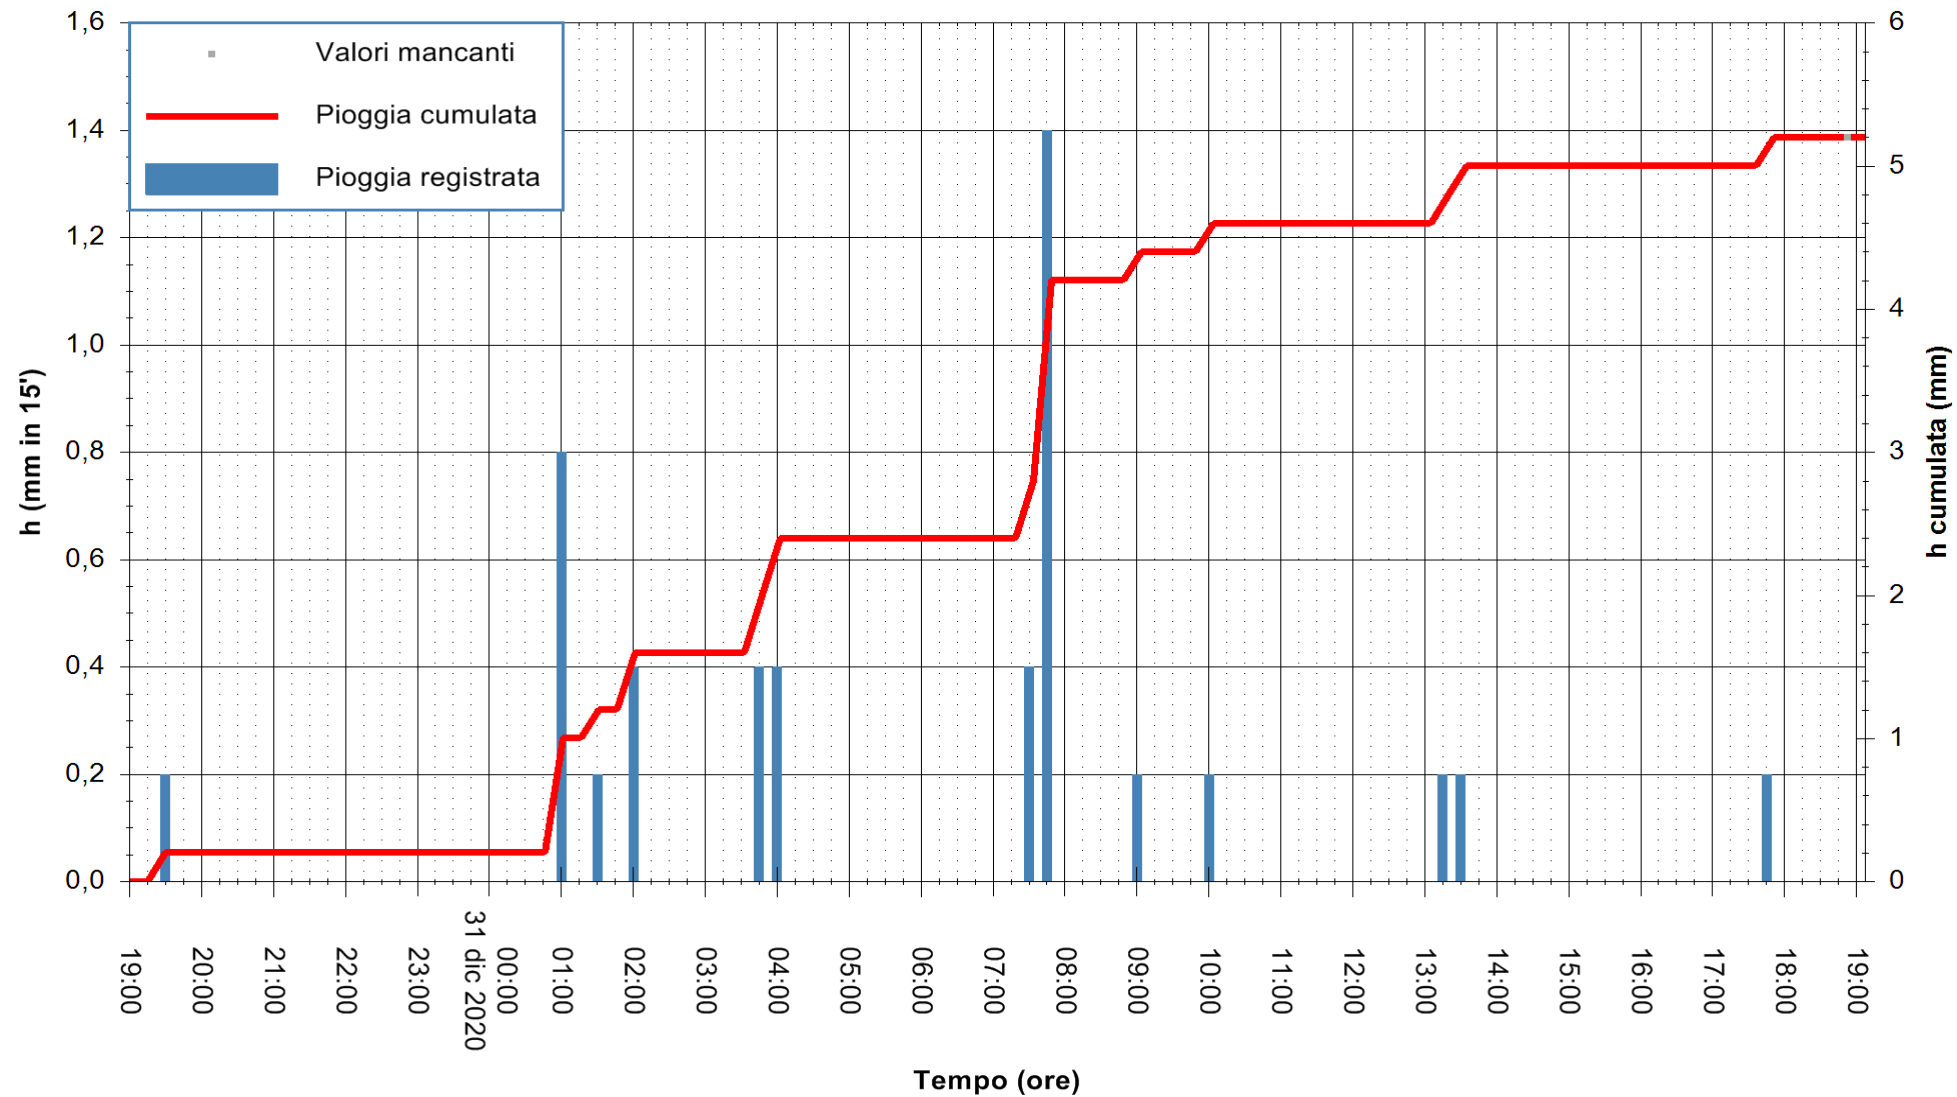

REGIONE AUTÒNOMA DE SARDIGNA
REGIONE AUTONOMA DELLA SARDEGNA

Stazione pluviometrica OROSEI RF
Area SERBATOIO IDRICO
Pioggia registrata nelle ultime 24 ore
Estrazione dati delle ore 19:23 del 31/12/2020
Ultimo dato disponibile: 31/12/2020 alle 19:00

ARPAS
F.to il Dirigente Responsabile
Dott. Giuseppe Bianco

REGIONE AUTONOMA DE SARDIGNA
REGIONE AUTONOMA DELLA SARDEGNA

Stazione pluviometrica DIGA IS BARROCUS
Area DIGA IS BARROCUS

Pioggia registrata nelle ultime 24 ore
Estrazione dati delle ore 19:23 del 31/12/2020
Ultimo dato disponibile: 31/12/2020 alle 19:00

ARPAS
F.to il Dirigente Responsabile
Dott. Giuseppe Bianco

REGIONE AUTÒNOMA DE SARDIGNA
REGIONE AUTONOMA DELLA SARDEGNA

Stazione pluviometrica TEMPIO RF
 Area CUSSEDDU
 Pioggia registrata nelle ultime 24 ore
 Estrazione dati delle ore 19:23 del 31/12/2020
 Ultimo dato disponibile: 31/12/2020 alle 19:00