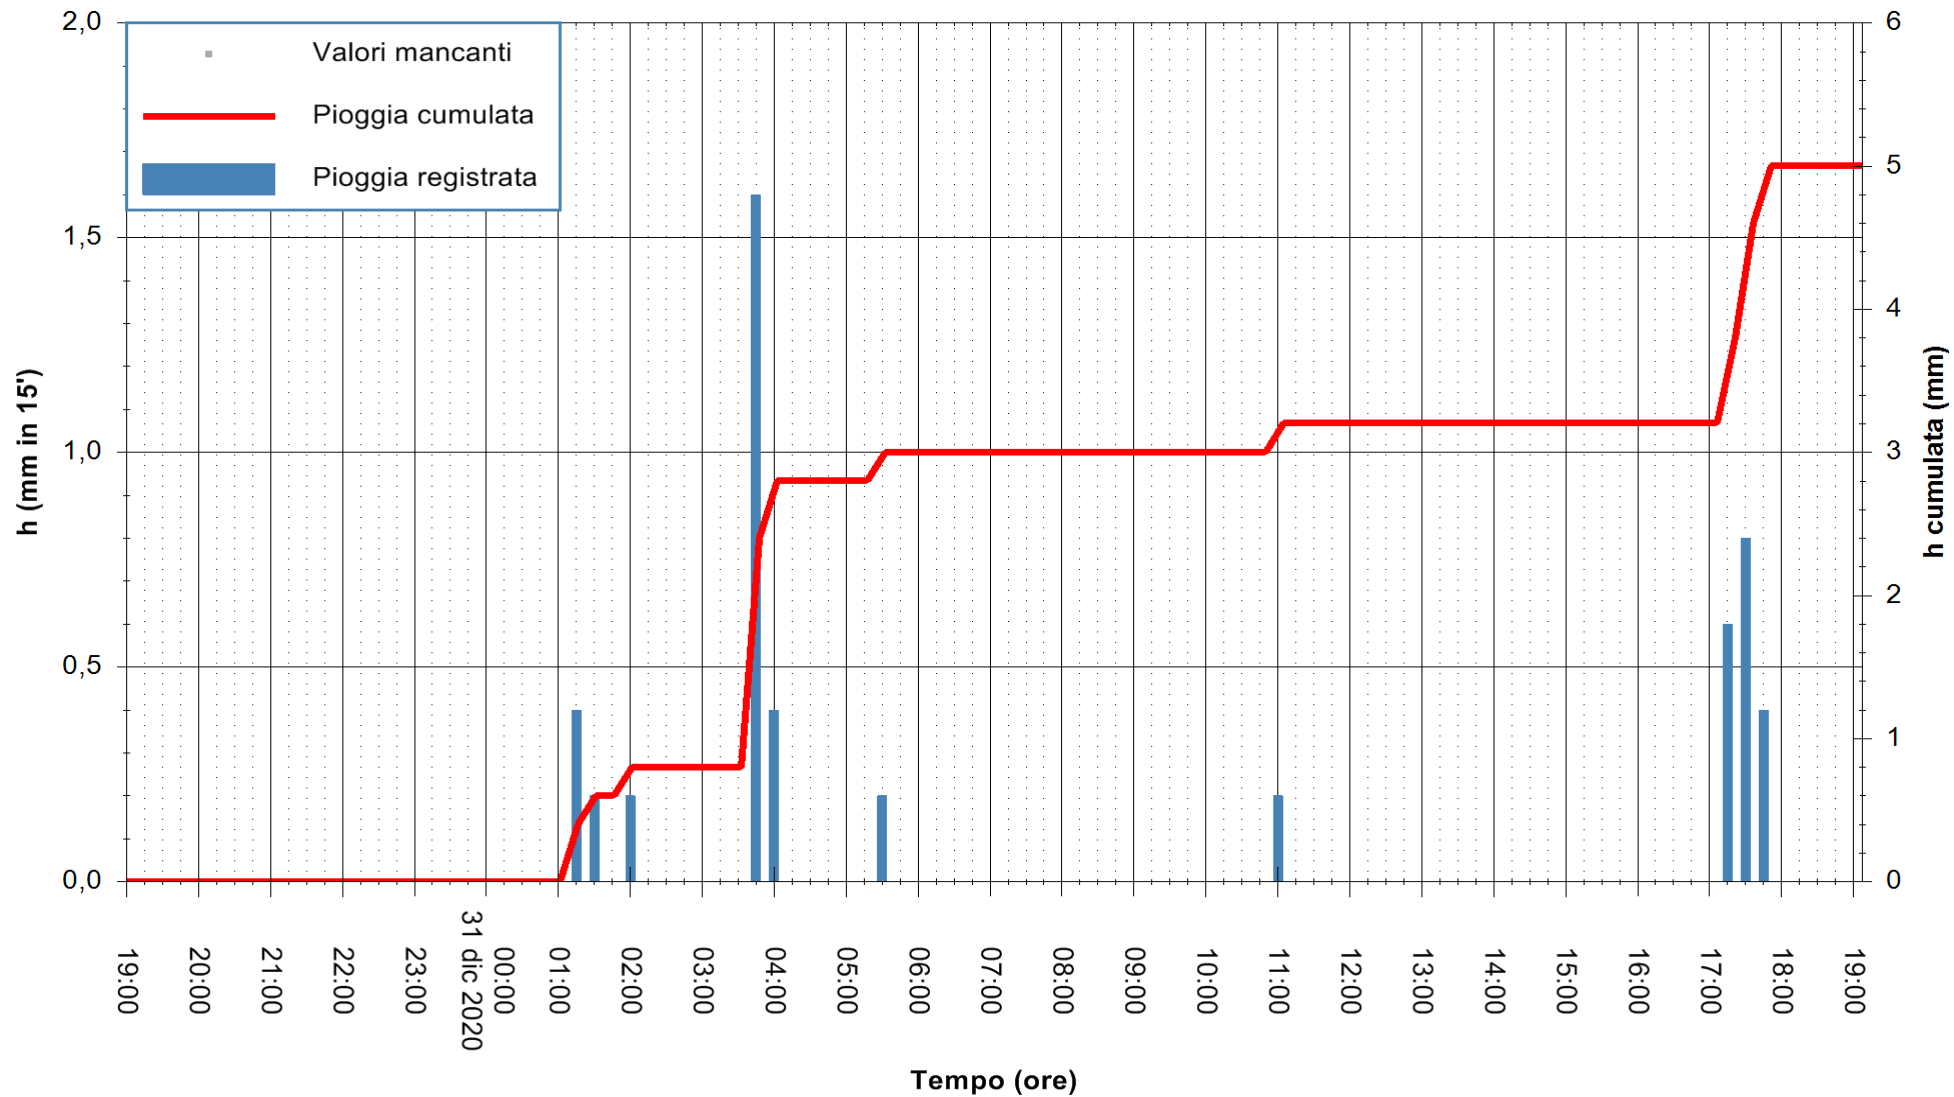

REGIONE AUTÒNOMA DE SARDIGNA
REGIONE AUTONOMA DELLA SARDEGNA

Stazione pluviometrica OROSEI RF
Area SERBATOIO IDRICO
Pioggia registrata nelle ultime 24 ore
Estrazione dati delle ore 19:23 del 31/12/2020
Ultimo dato disponibile: 31/12/2020 alle 19:00

ARPAS
F.to il Dirigente Responsabile
Dott. Giuseppe Bianco

REGIONE AUTONOMA DE SARDIGNA
REGIONE AUTONOMA DELLA SARDEGNA

Stazione pluviometrica DIGA IS BARROCUS
Area DIGA IS BARROCUS

Pioggia registrata nelle ultime 24 ore
Estrazione dati delle ore 19:23 del 31/12/2020
Ultimo dato disponibile: 31/12/2020 alle 19:00

ARPAS
F.to il Dirigente Responsabile
Dott. Giuseppe Bianco

REGIONE AUTÒNOMA DE SARDIGNA
REGIONE AUTONOMA DELLA SARDEGNA

Stazione pluviometrica TEMPIO RF
 Area CUSSEDDU
 Pioggia registrata nelle ultime 24 ore
 Estrazione dati delle ore 19:23 del 31/12/2020
 Ultimo dato disponibile: 31/12/2020 alle 19:00