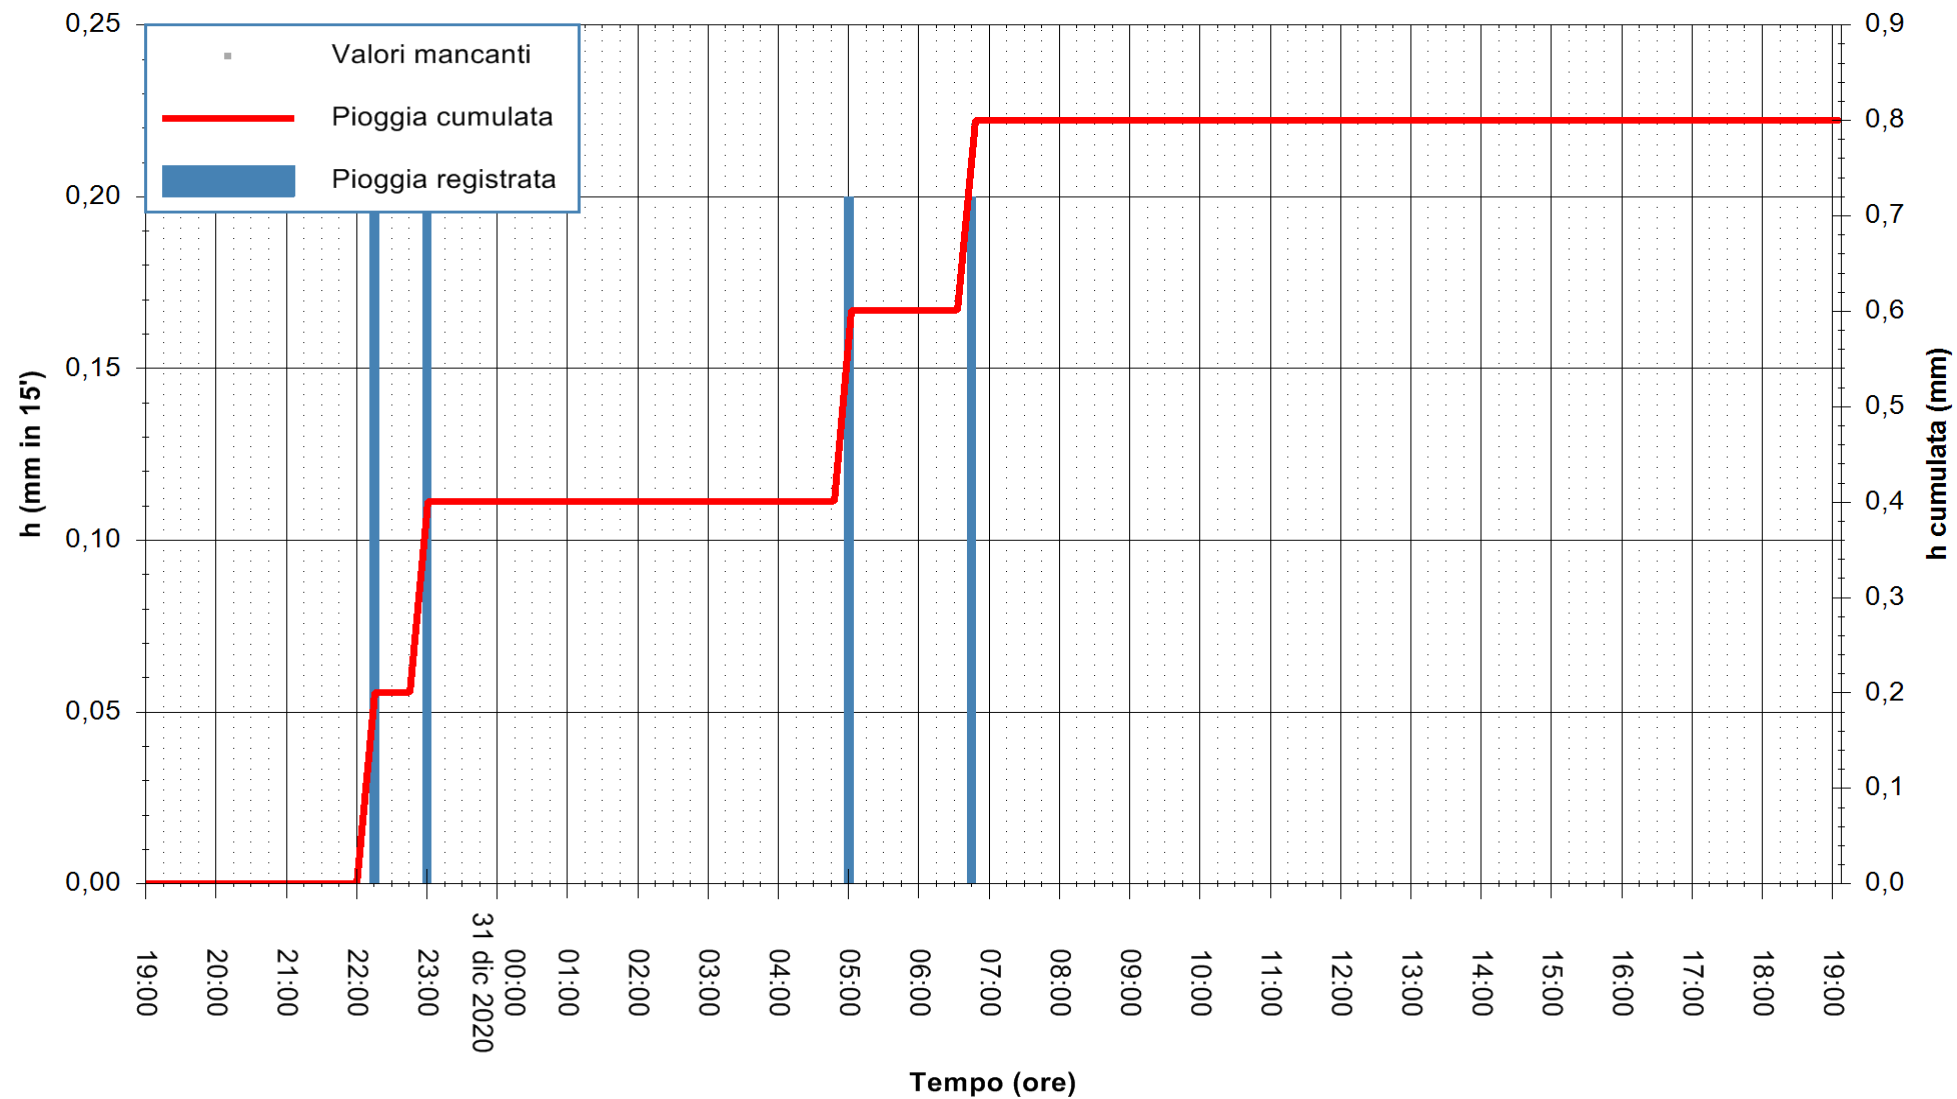

ARPAS
F.to il Dirigente Responsabile
Dott. Giuseppe Bianco

REGIONE AUTONOMA DE SARDIGNA
REGIONE AUTONOMA DELLA SARDEGNA

Stazione pluviometrica DIGA IS BARROCUS
Area DIGA IS BARROCUS

Pioggia registrata nelle ultime 24 ore
Estrazione dati delle ore 19:23 del 31/12/2020
Ultimo dato disponibile: 31/12/2020 alle 19:00