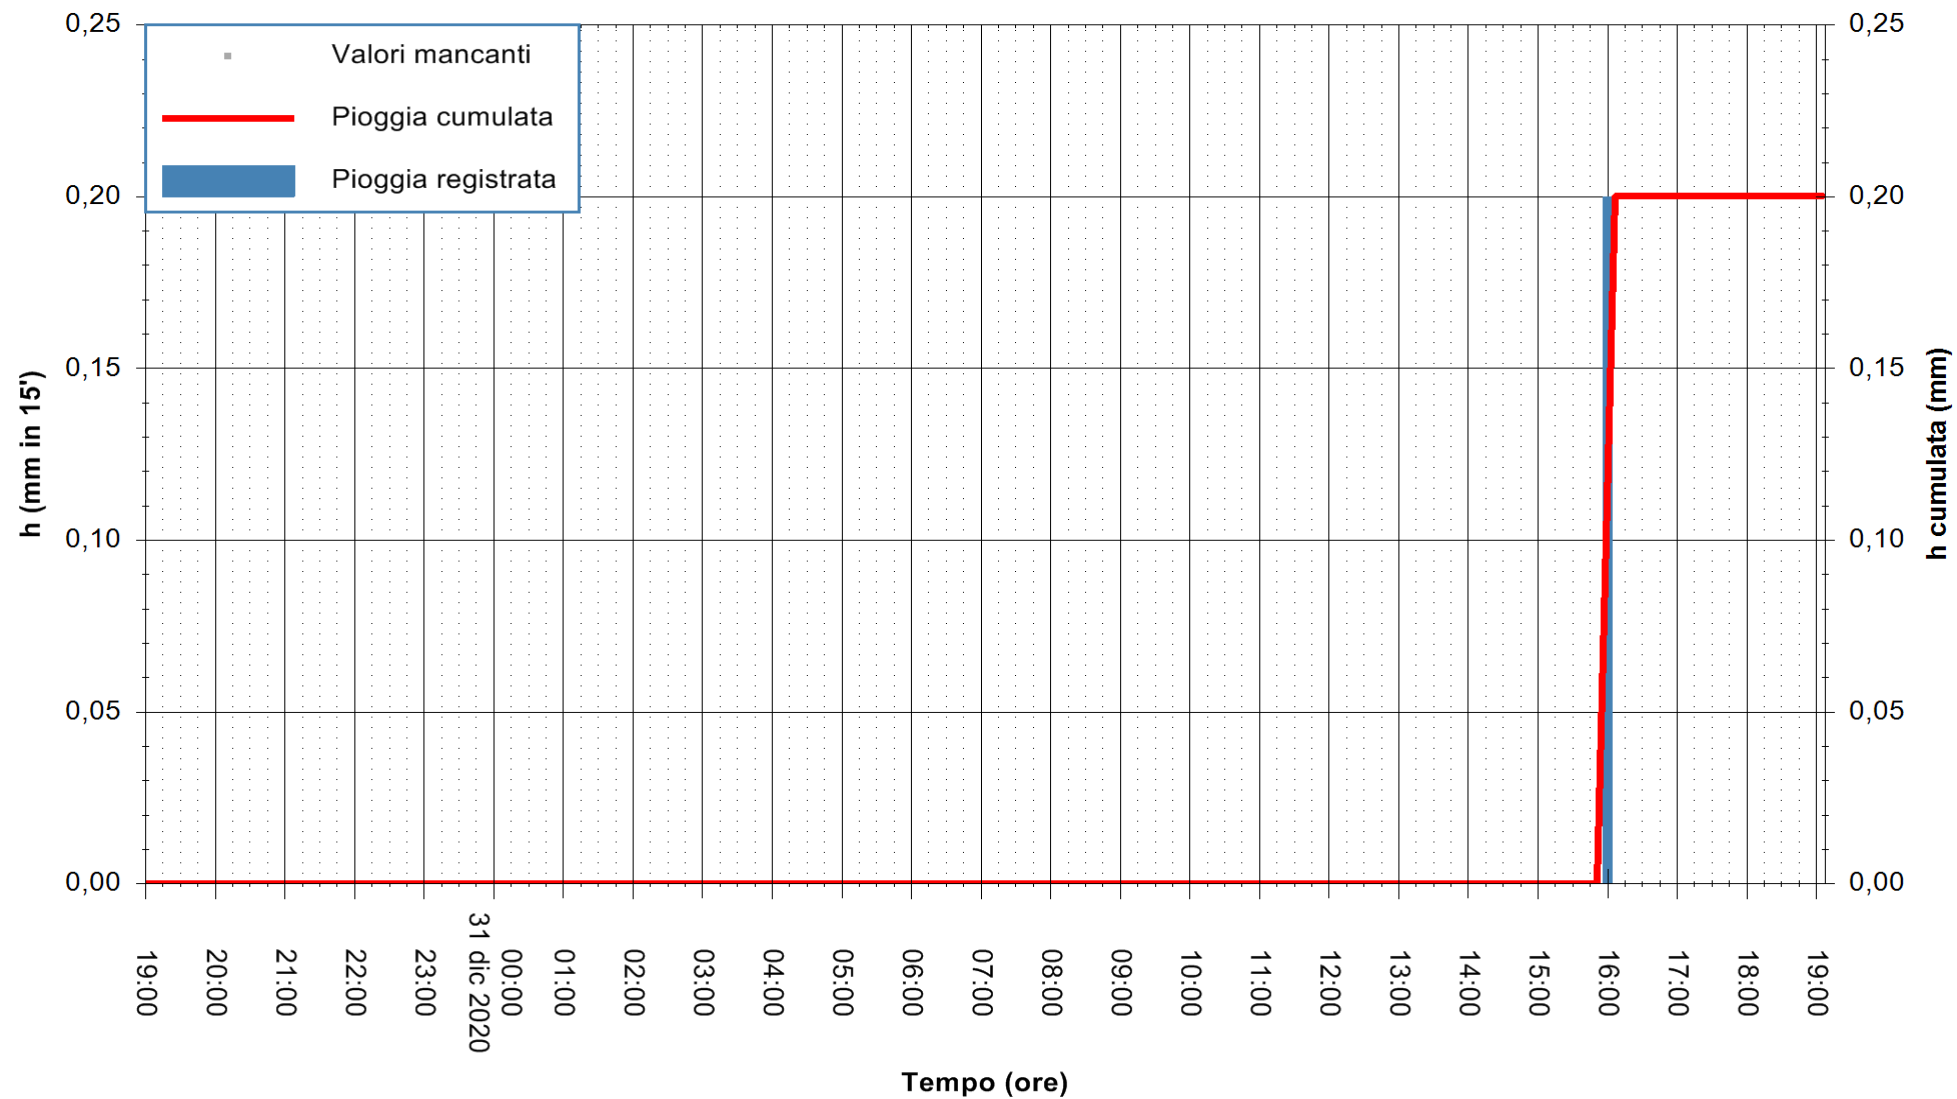

ARPAS
 F.to il Dirigente Responsabile
 Dott. Giuseppe Bianco

REGIONE AUTONOMA DE SARDIGNA
 REGIONE AUTONOMA DELLA SARDEGNA

Stazione pluviometrica DIGA DEL CUGA
Area DIGA DEL CUGA
Pioggia registrata nelle ultime 24 ore
Estrazione dati delle ore 19:23 del 31/12/2020
Ultimo dato disponibile: 31/12/2020 alle 19:00