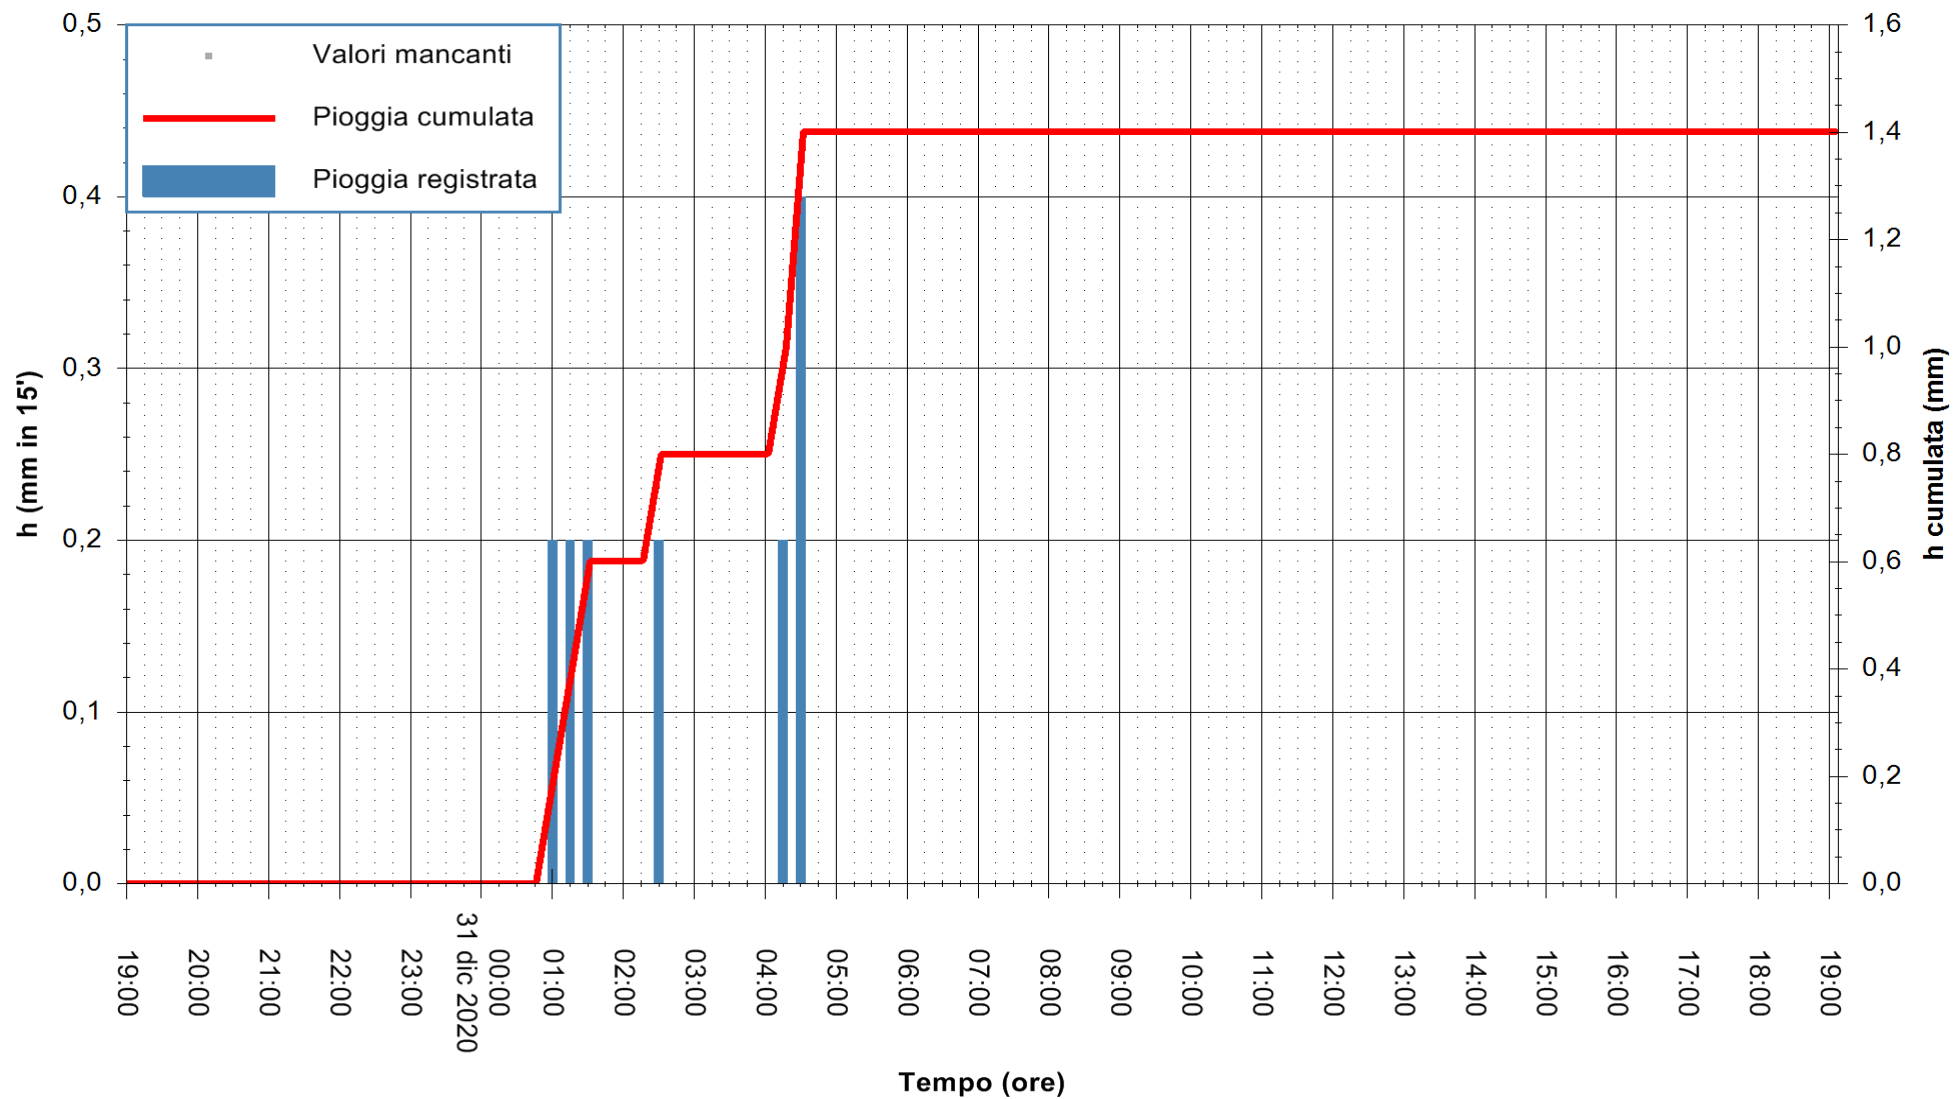

Stazione pluviometrica DORGALI MONTE TULUI
Area MONTE TULUI
Pioggia registrata nelle ultime 24 ore
Estrazione dati delle ore 19:23 del 31/12/2020
Ultimo dato disponibile: 31/12/2020 alle 19:00

ARPAS
F.to il Dirigente Responsabile
Dott. Giuseppe Bianco

REGIONE AUTÒNOMA DE SARDIGNA
REGIONE AUTONOMA DELLA SARDEGNA

Stazione pluviometrica OROSEI RF
Area SERBATOIO IDRICO
Pioggia registrata nelle ultime 24 ore
Estrazione dati delle ore 19:23 del 31/12/2020
Ultimo dato disponibile: 31/12/2020 alle 19:00

ARPAS
F.to il Dirigente Responsabile
Dott. Giuseppe Bianco

REGIONE AUTONOMA DE SARDIGNA
REGIONE AUTONOMA DELLA SARDEGNA

Stazione pluviometrica DIGA IS BARROCUS
Area DIGA IS BARROCUS

Pioggia registrata nelle ultime 24 ore
Estrazione dati delle ore 19:23 del 31/12/2020
Ultimo dato disponibile: 31/12/2020 alle 19:00