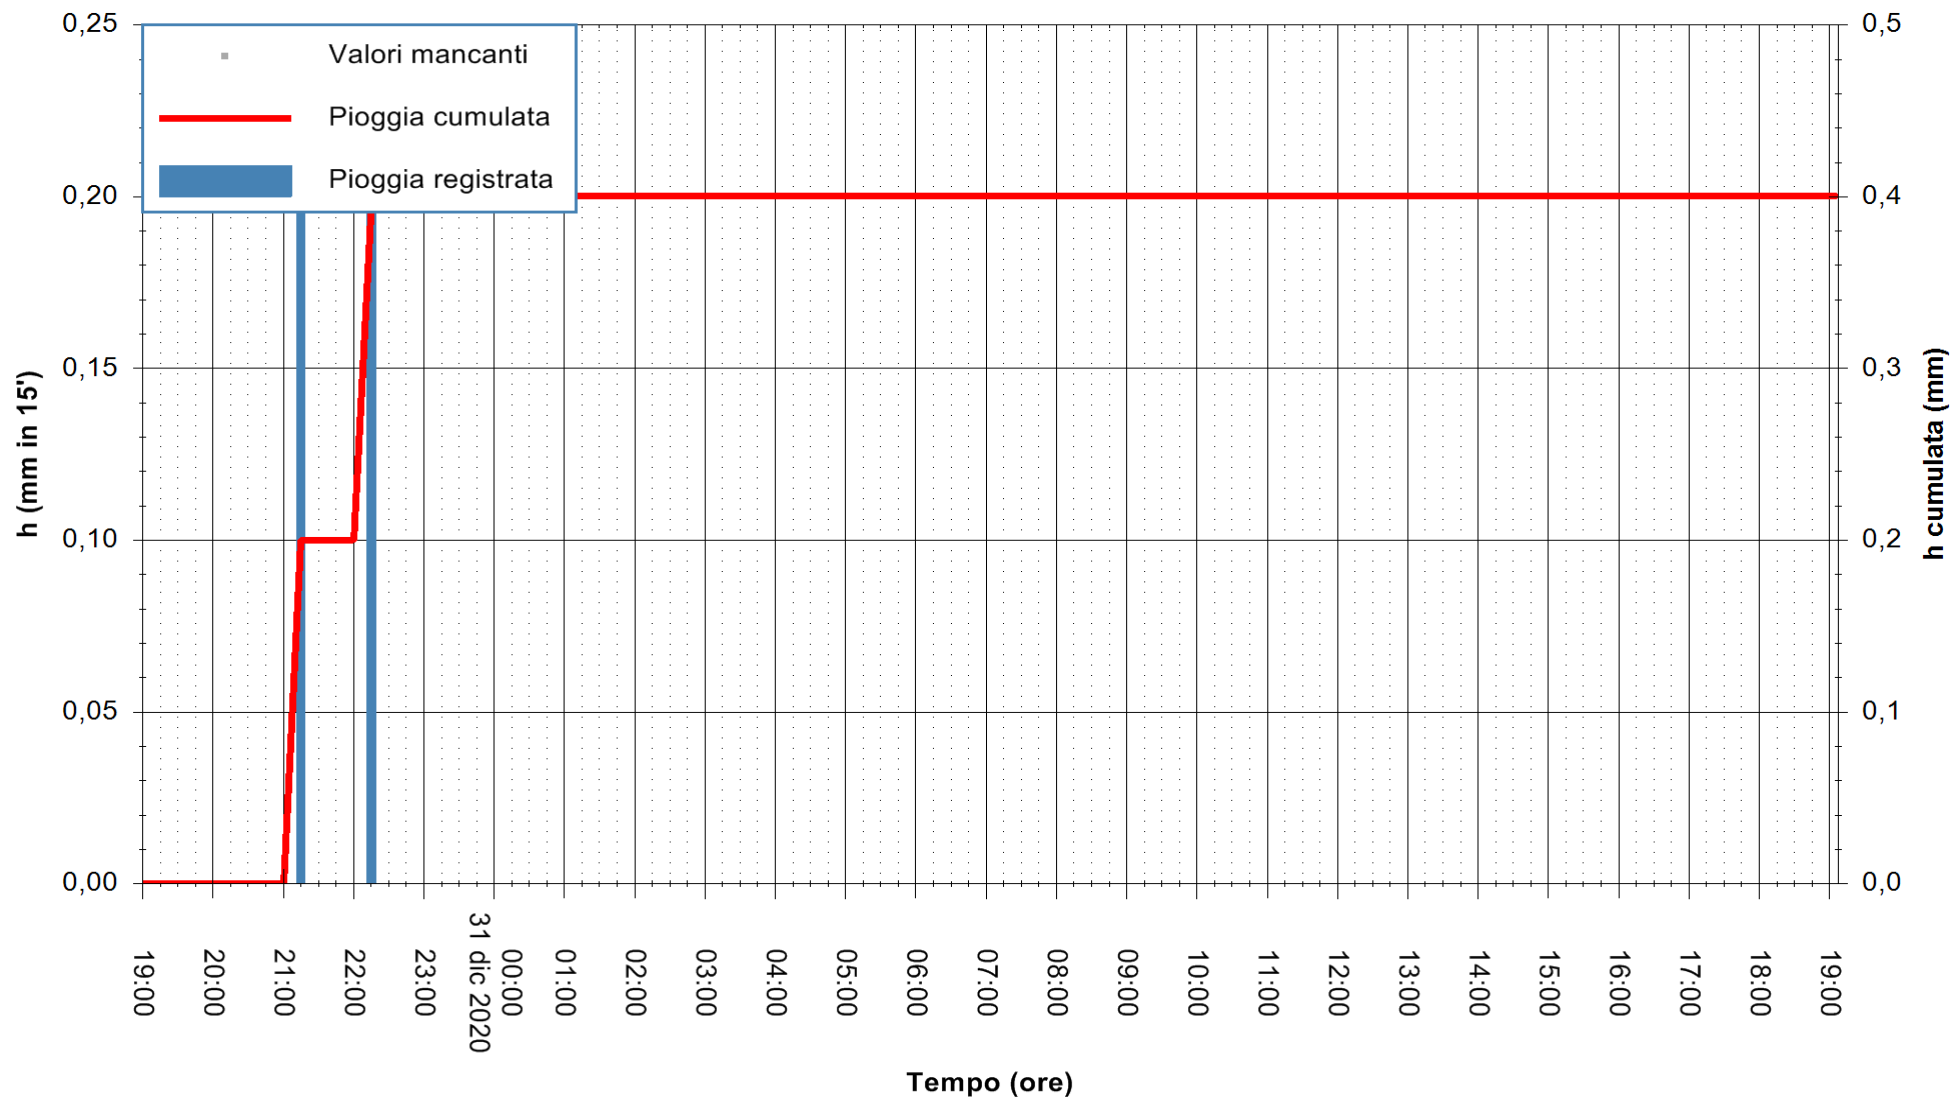

ARPAS
 F.to il Dirigente Responsabile
 Dott. Giuseppe Bianco

REGIONE AUTÒNOMA DE SARDIGNA
 REGIONE AUTONOMA DELLA SARDEGNA

Stazione pluviometrica BESSUDE PIANU
Area PIANU 15
Pioggia registrata nelle ultime 24 ore
Estrazione dati delle ore 19:23 del 31/12/2020
Ultimo dato disponibile: 31/12/2020 alle 19:00

ARPAS
F.to il Dirigente Responsabile
Dott. Giuseppe Bianco

REGIONE AUTONOMA DE SARDIGNA
REGIONE AUTONOMA DELLA SARDEGNA

Stazione pluviometrica PORTO TORRES ANDRIOLU
Area REGIONE ANDRIOLU
Pioggia registrata nelle ultime 24 ore
Estrazione dati delle ore 19:23 del 31/12/2020
Ultimo dato disponibile: 31/12/2020 alle 19:00