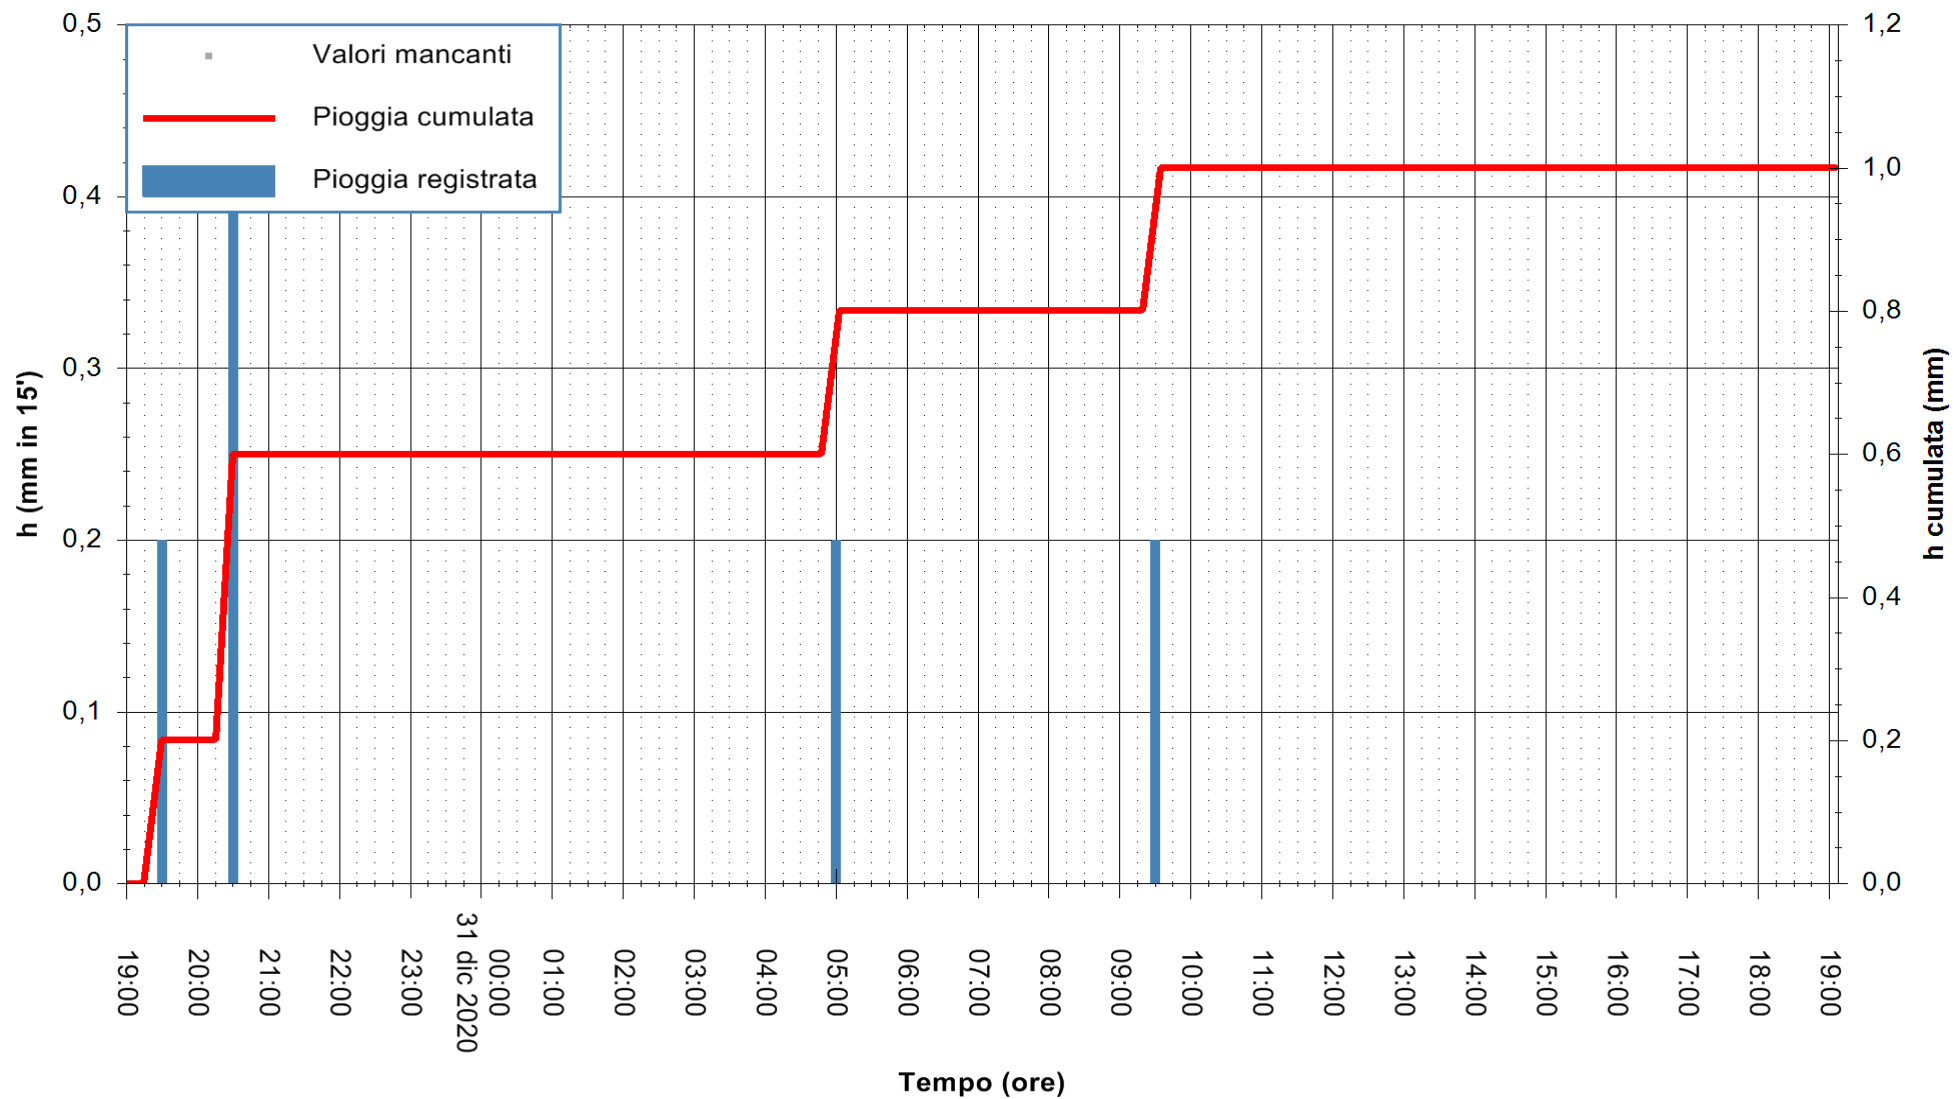

ARPAS
 F.to il Dirigente Responsabile
 Dott. Giuseppe Bianco

REGIONE AUTONOMA DE SARDIGNA
 REGIONE AUTONOMA DELLA SARDEGNA

Stazione pluviometrica DIGA DEL CUGA
Area DIGA DEL CUGA
Pioggia registrata nelle ultime 24 ore
Estrazione dati delle ore 19:23 del 31/12/2020
Ultimo dato disponibile: 31/12/2020 alle 19:00