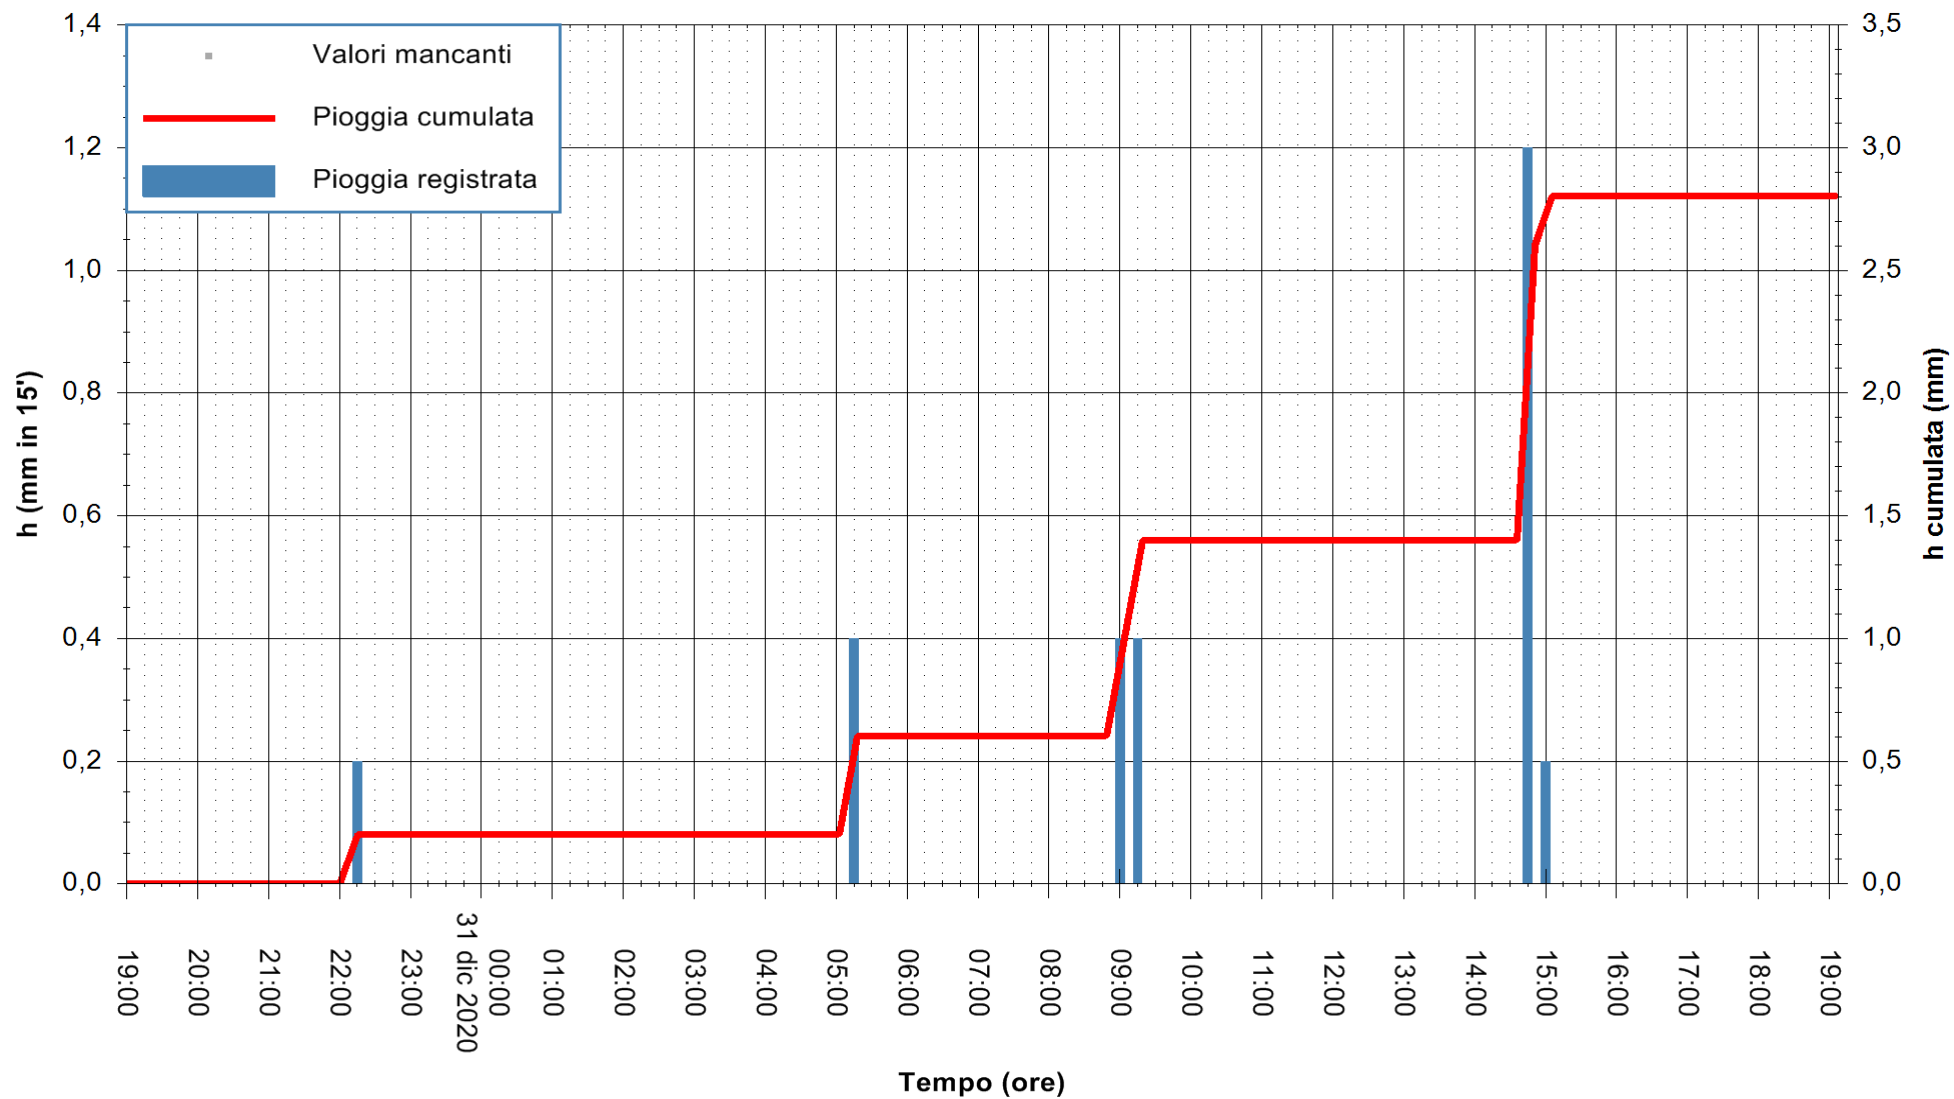

ARPAS
 F.to il Dirigente Responsabile
 Dott. Giuseppe Bianco

REGIONE AUTONOMA DE SARDIGNA
 REGIONE AUTONOMA DELLA SARDEGNA

Stazione pluviometrica DIGA DEL CUGA
Area DIGA DEL CUGA
Pioggia registrata nelle ultime 24 ore
Estrazione dati delle ore 19:23 del 31/12/2020
Ultimo dato disponibile: 31/12/2020 alle 19:00