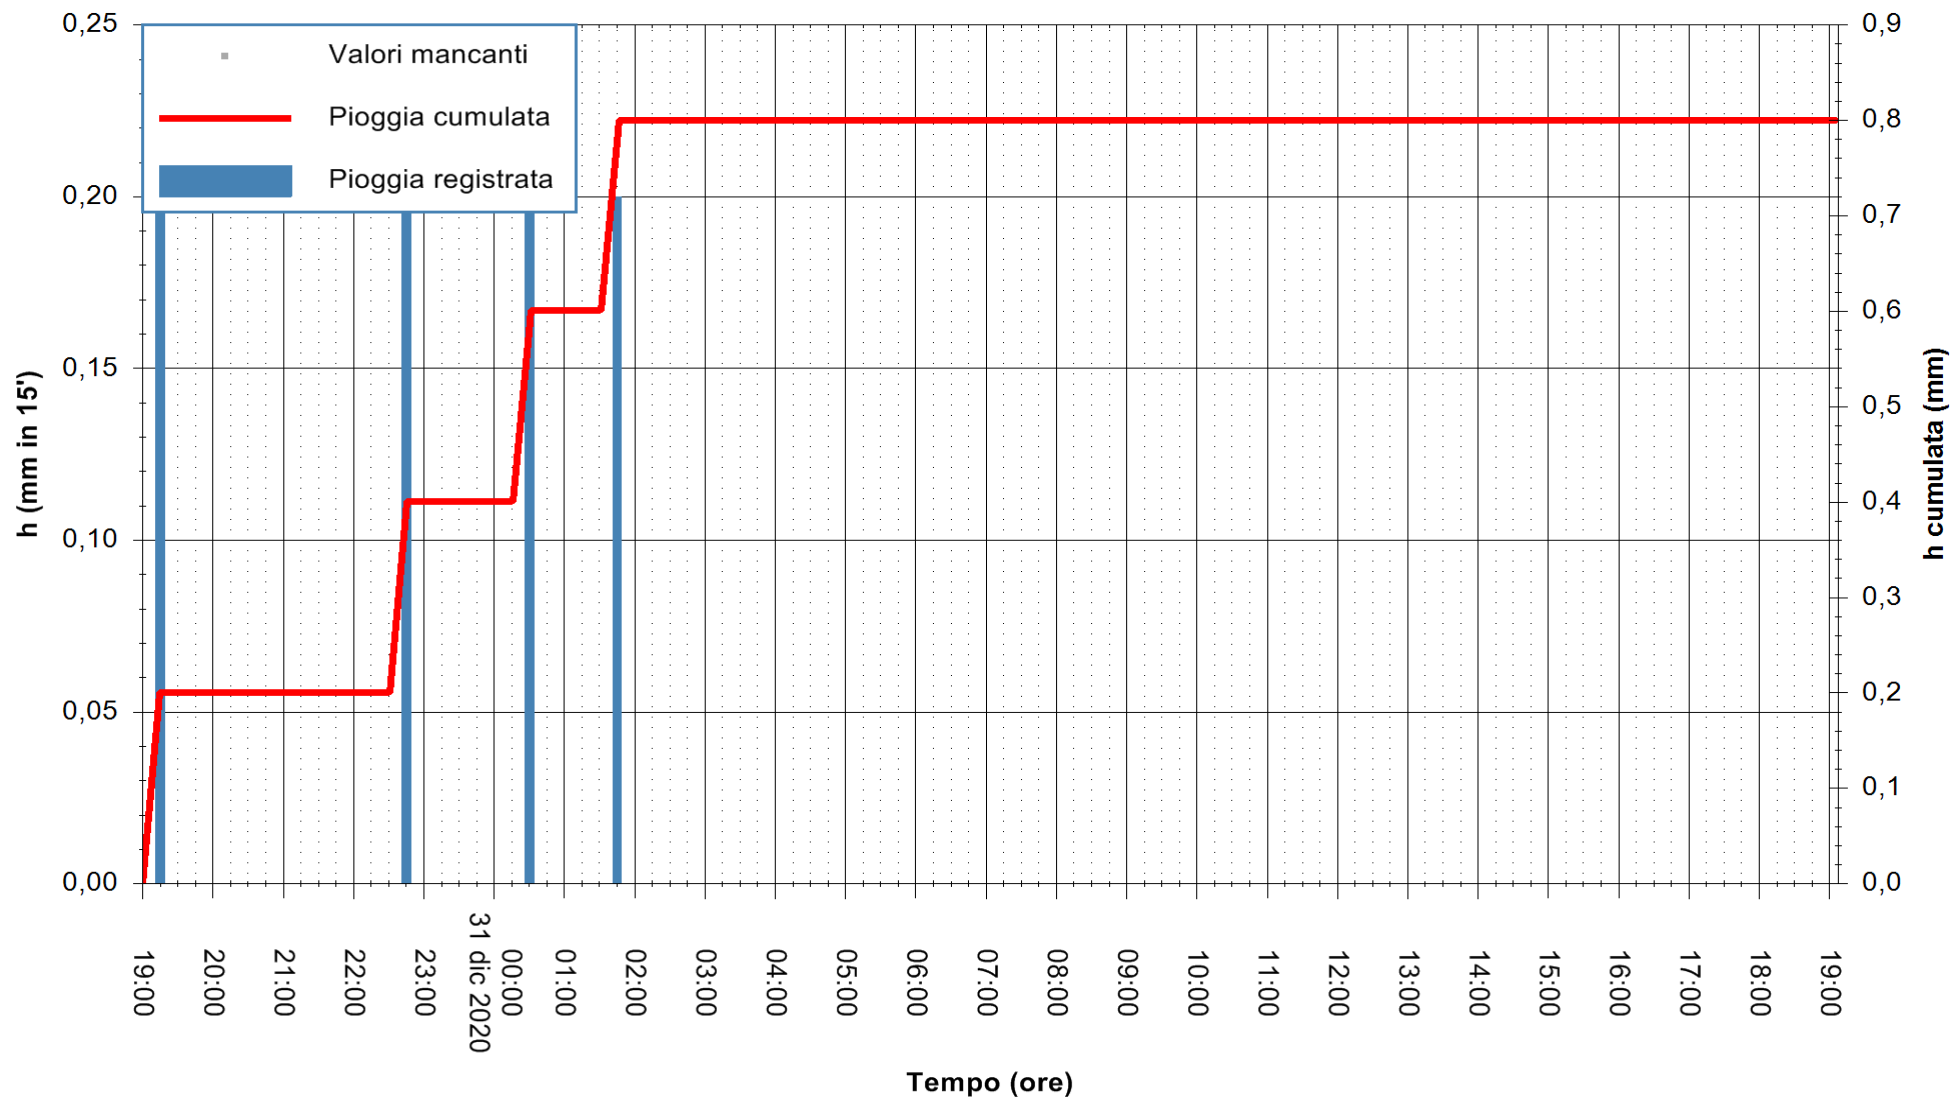

ARPAS
F.to il Dirigente Responsabile
Dott. Giuseppe Bianco

REGIONE AUTÒNOMA DE SARDIGNA
REGIONE AUTONOMA DELLA SARDEGNA

Stazione pluviometrica CAPOTERRA POGGIO DEI PINI
 Area POGGIO DEI PINI
 Pioggia registrata nelle ultime 24 ore
 Estrazione dati delle ore 19:23 del 31/12/2020
 Ultimo dato disponibile: 31/12/2020 alle 19:00