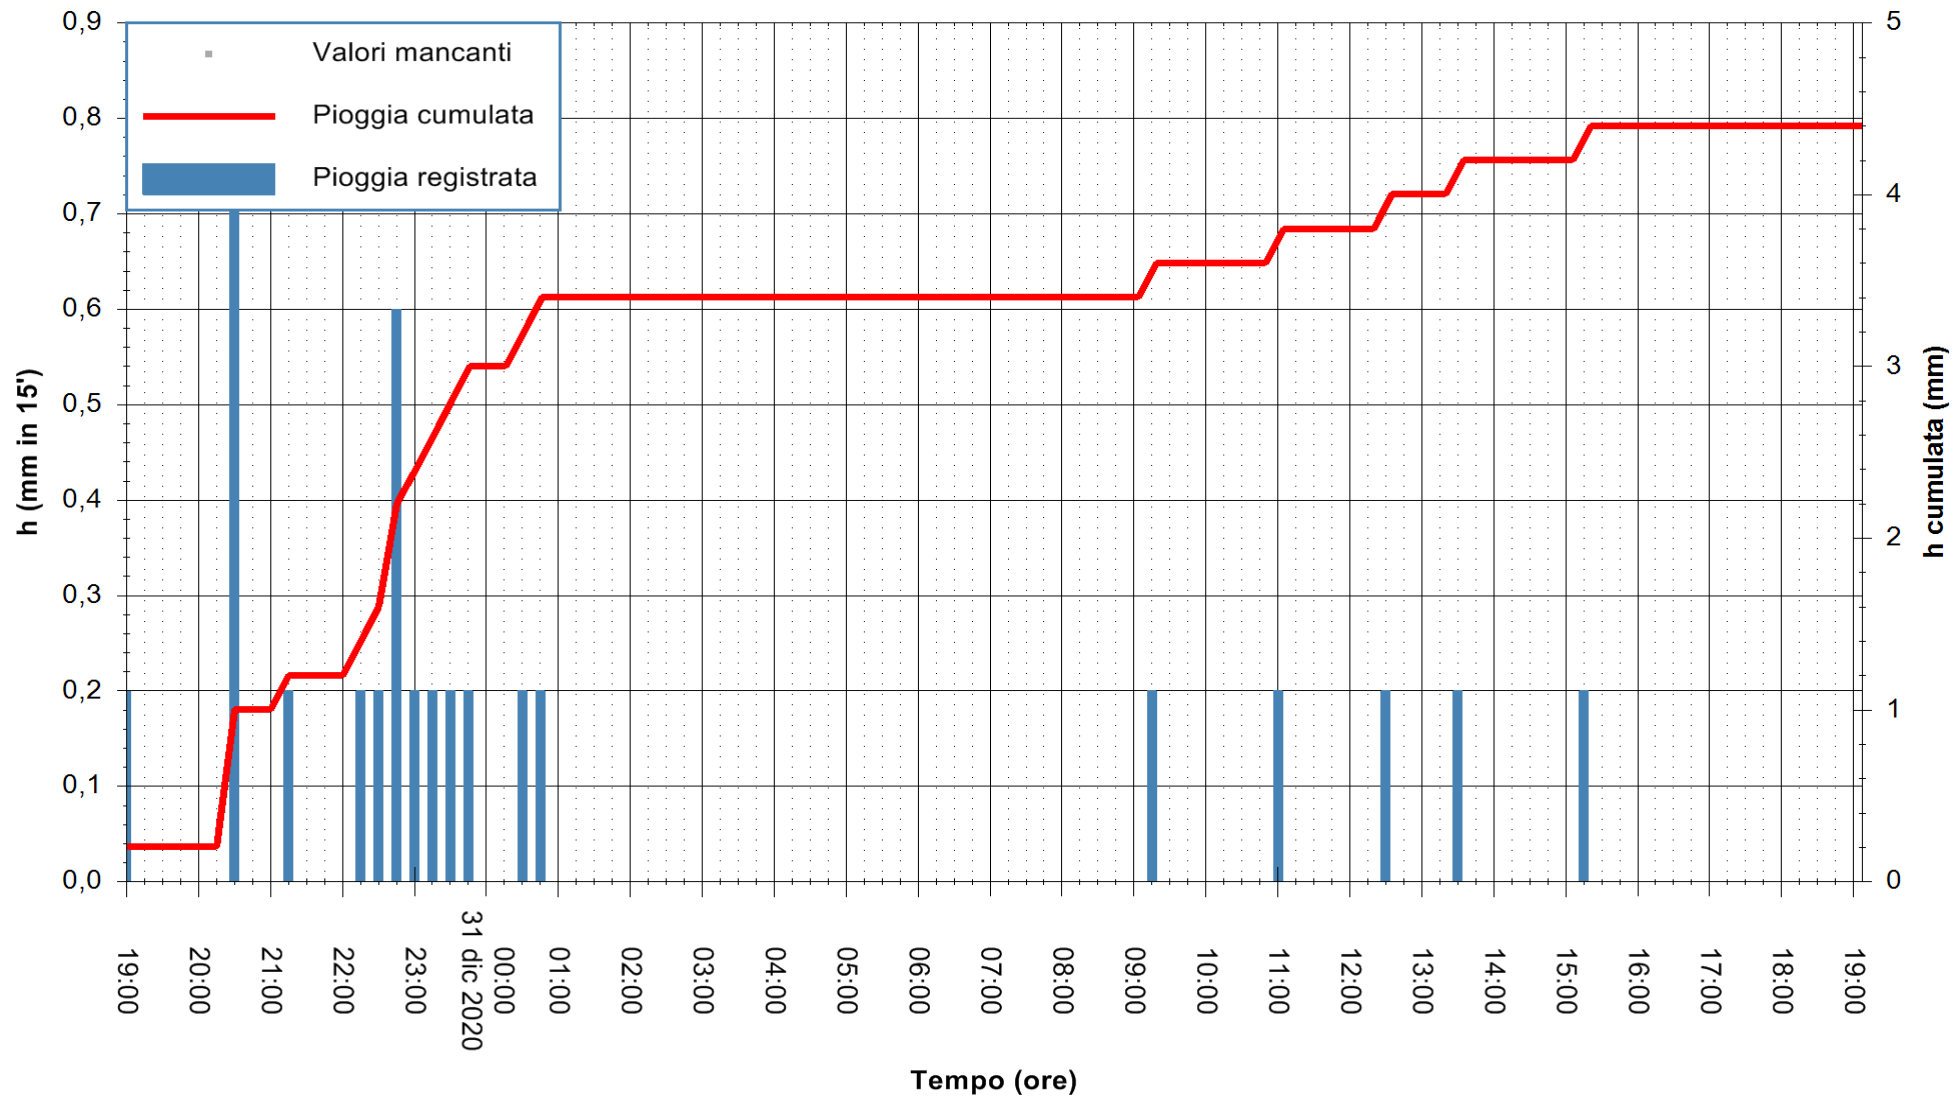

ARPAS
 F.to il Dirigente Responsabile
 Dott. Giuseppe Bianco

REGIONE AUTONOMA DE SARDIGNA
 REGIONE AUTONOMA DELLA SARDEGNA

Stazione pluviometrica DIGA DEL CUGA
Area DIGA DEL CUGA
Pioggia registrata nelle ultime 24 ore
Estrazione dati delle ore 19:23 del 31/12/2020
Ultimo dato disponibile: 31/12/2020 alle 19:00