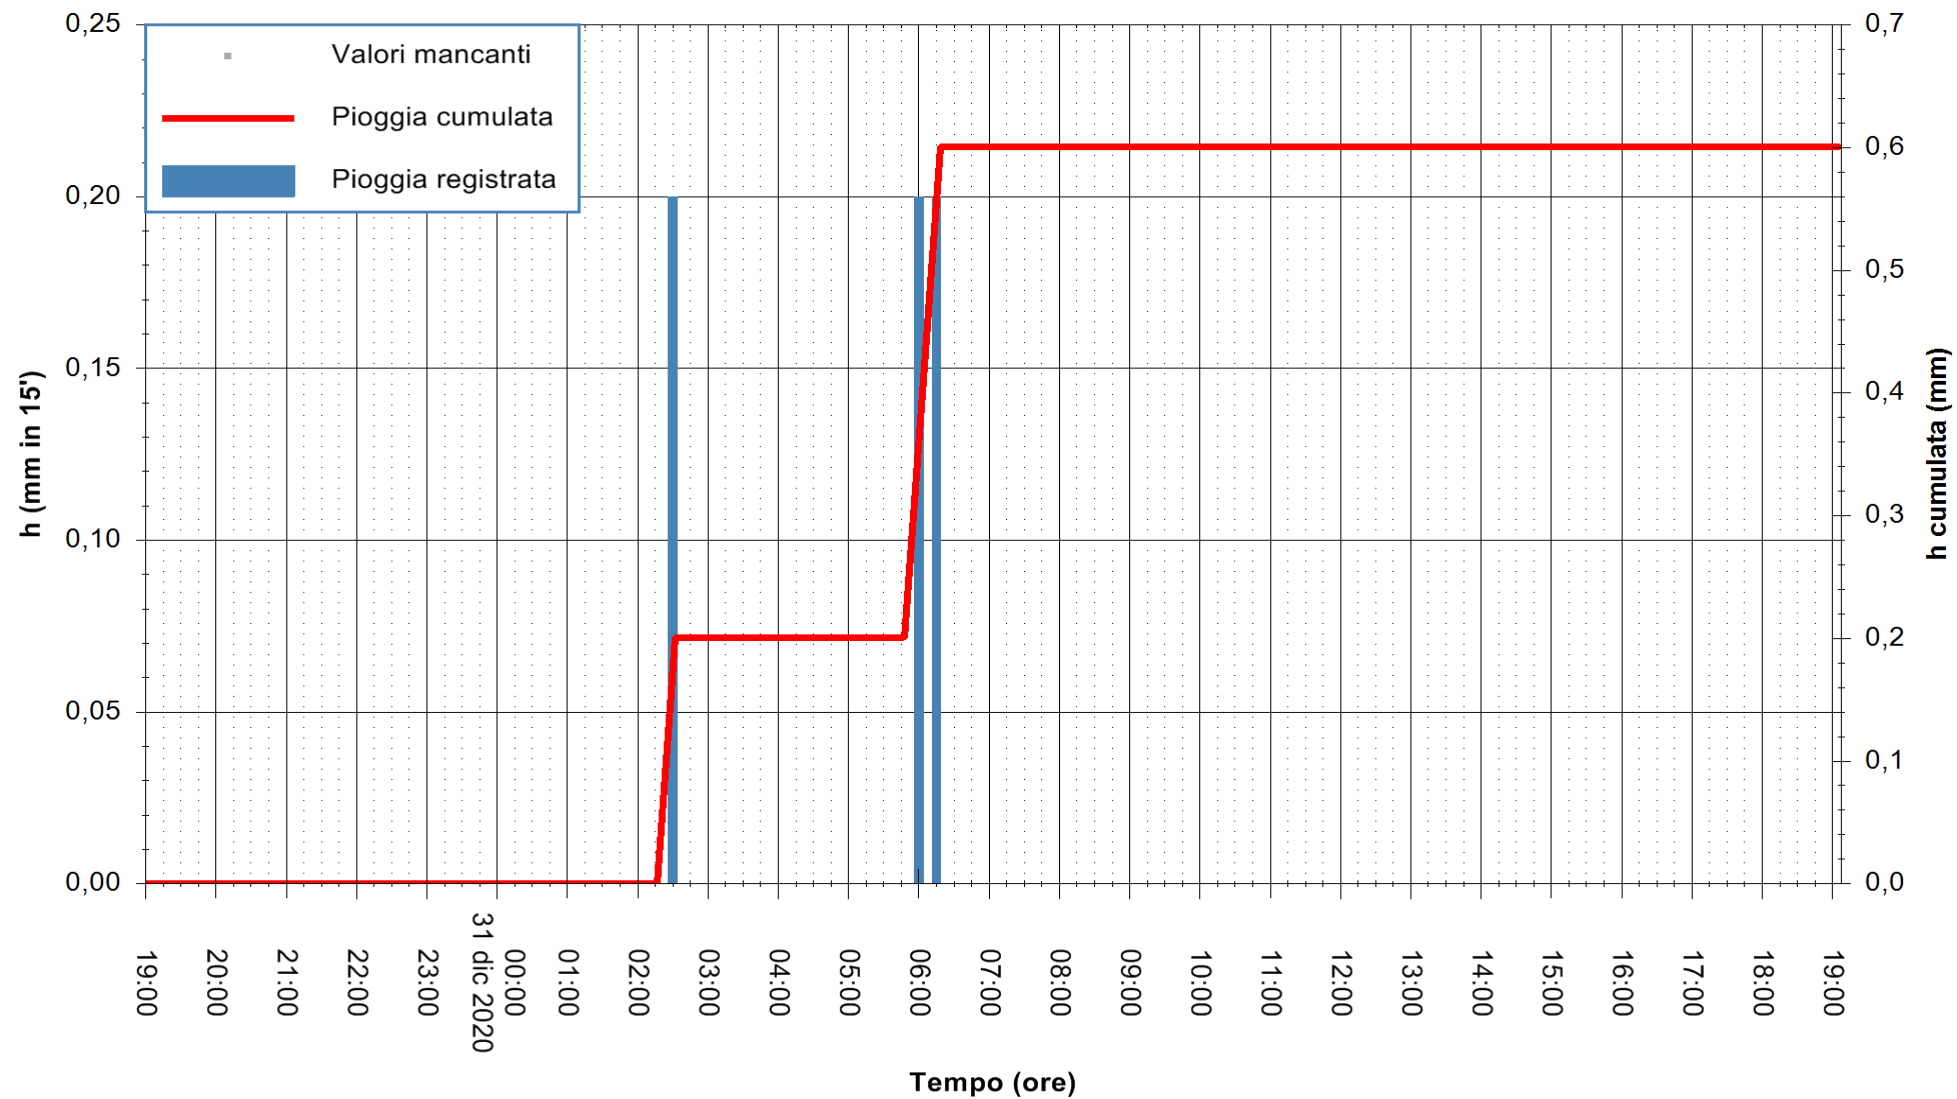

ARPAS
F.to il Dirigente Responsabile
Dott. Giuseppe Bianco

REGIONE AUTONOMA DE SARDIGNA
REGIONE AUTONOMA DELLA SARDEGNA

Stazione pluviometrica DIGA IS BARROCUS
Area DIGA IS BARROCUS

Pioggia registrata nelle ultime 24 ore
Estrazione dati delle ore 19:23 del 31/12/2020
Ultimo dato disponibile: 31/12/2020 alle 19:00