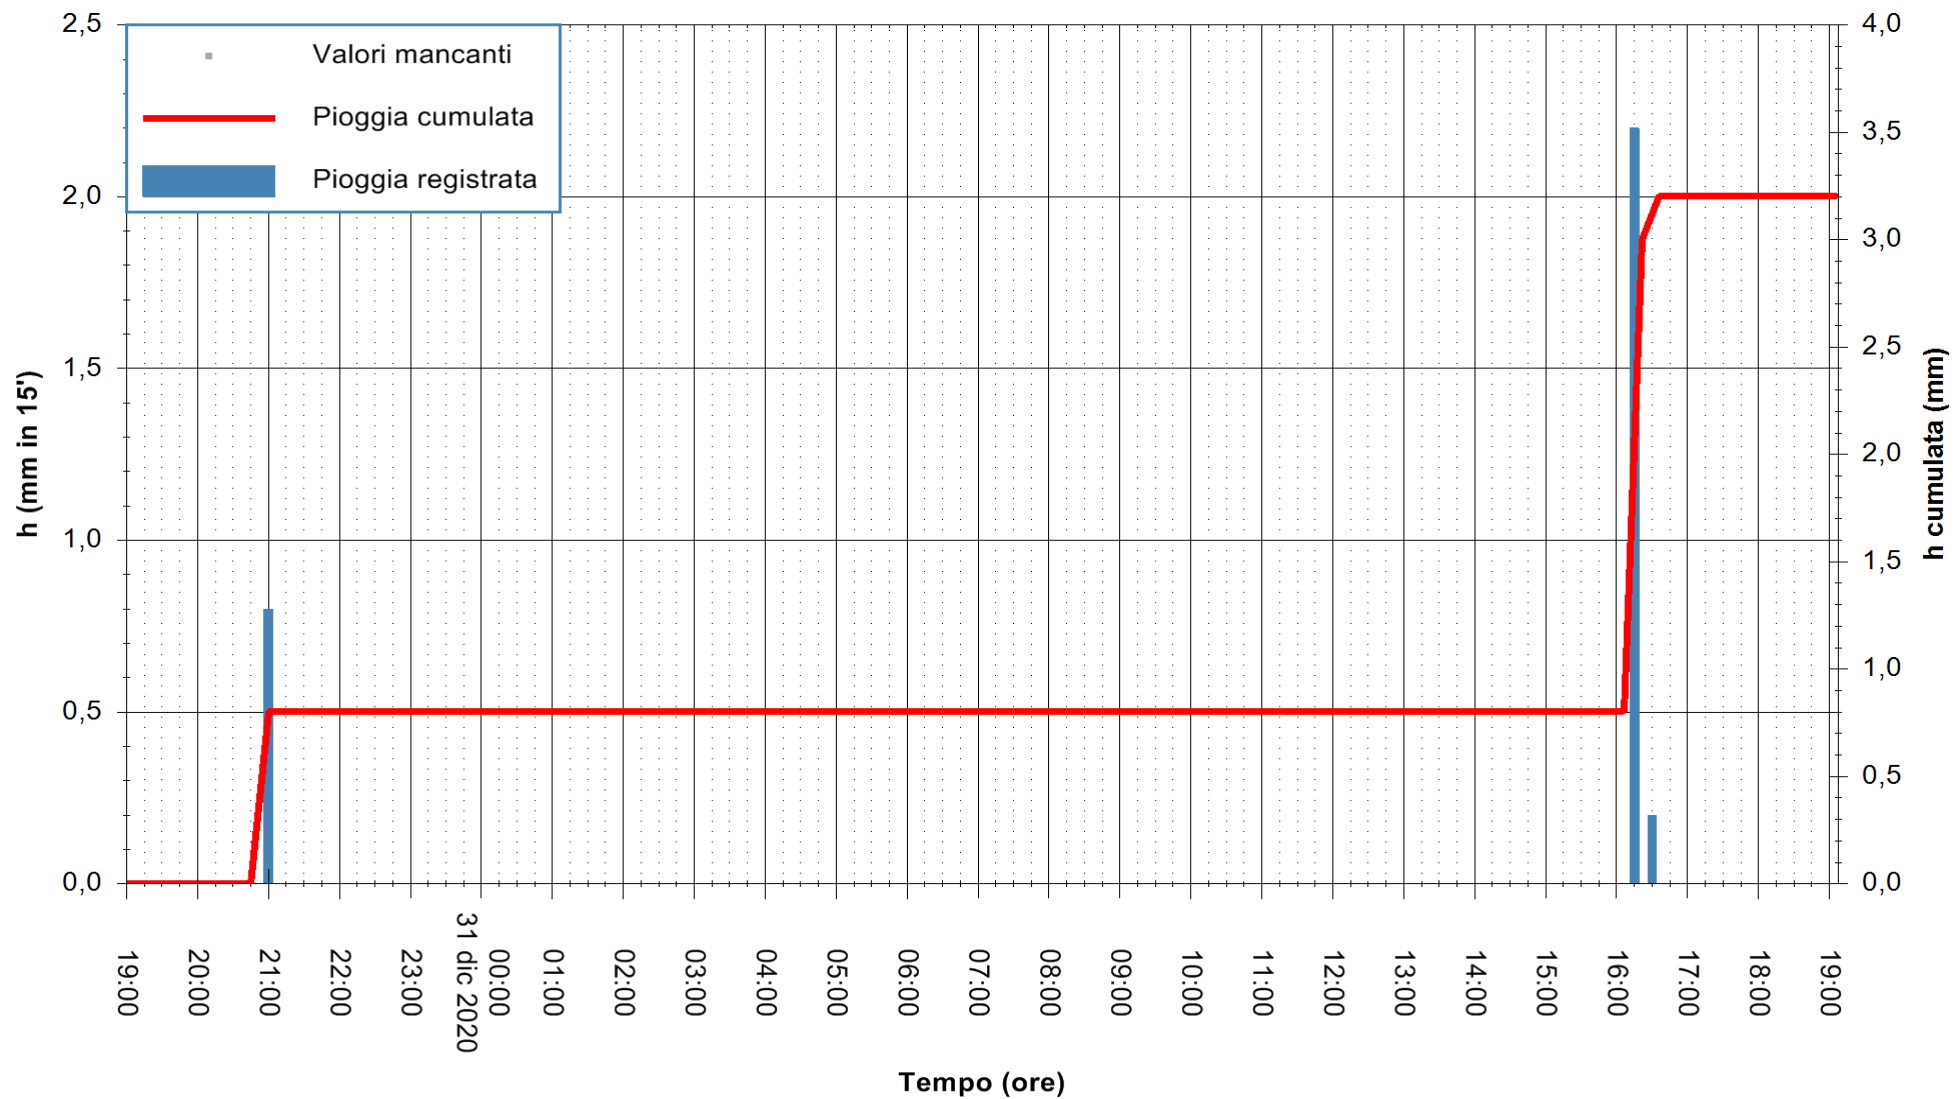

Stazione pluviometrica STINTINO PUNTA DE S'AQUILA
Area PUNTA DE S' AQUILA
Pioggia registrata nelle ultime 24 ore
Estrazione dati delle ore 19:23 del 31/12/2020
Ultimo dato disponibile: 31/12/2020 alle 19:00

ARPAS
F.to il Dirigente Responsabile
Dott. Giuseppe Bianco

REGIONE AUTONOMA DE SARDIGNA
REGIONE AUTONOMA DELLA SARDEGNA