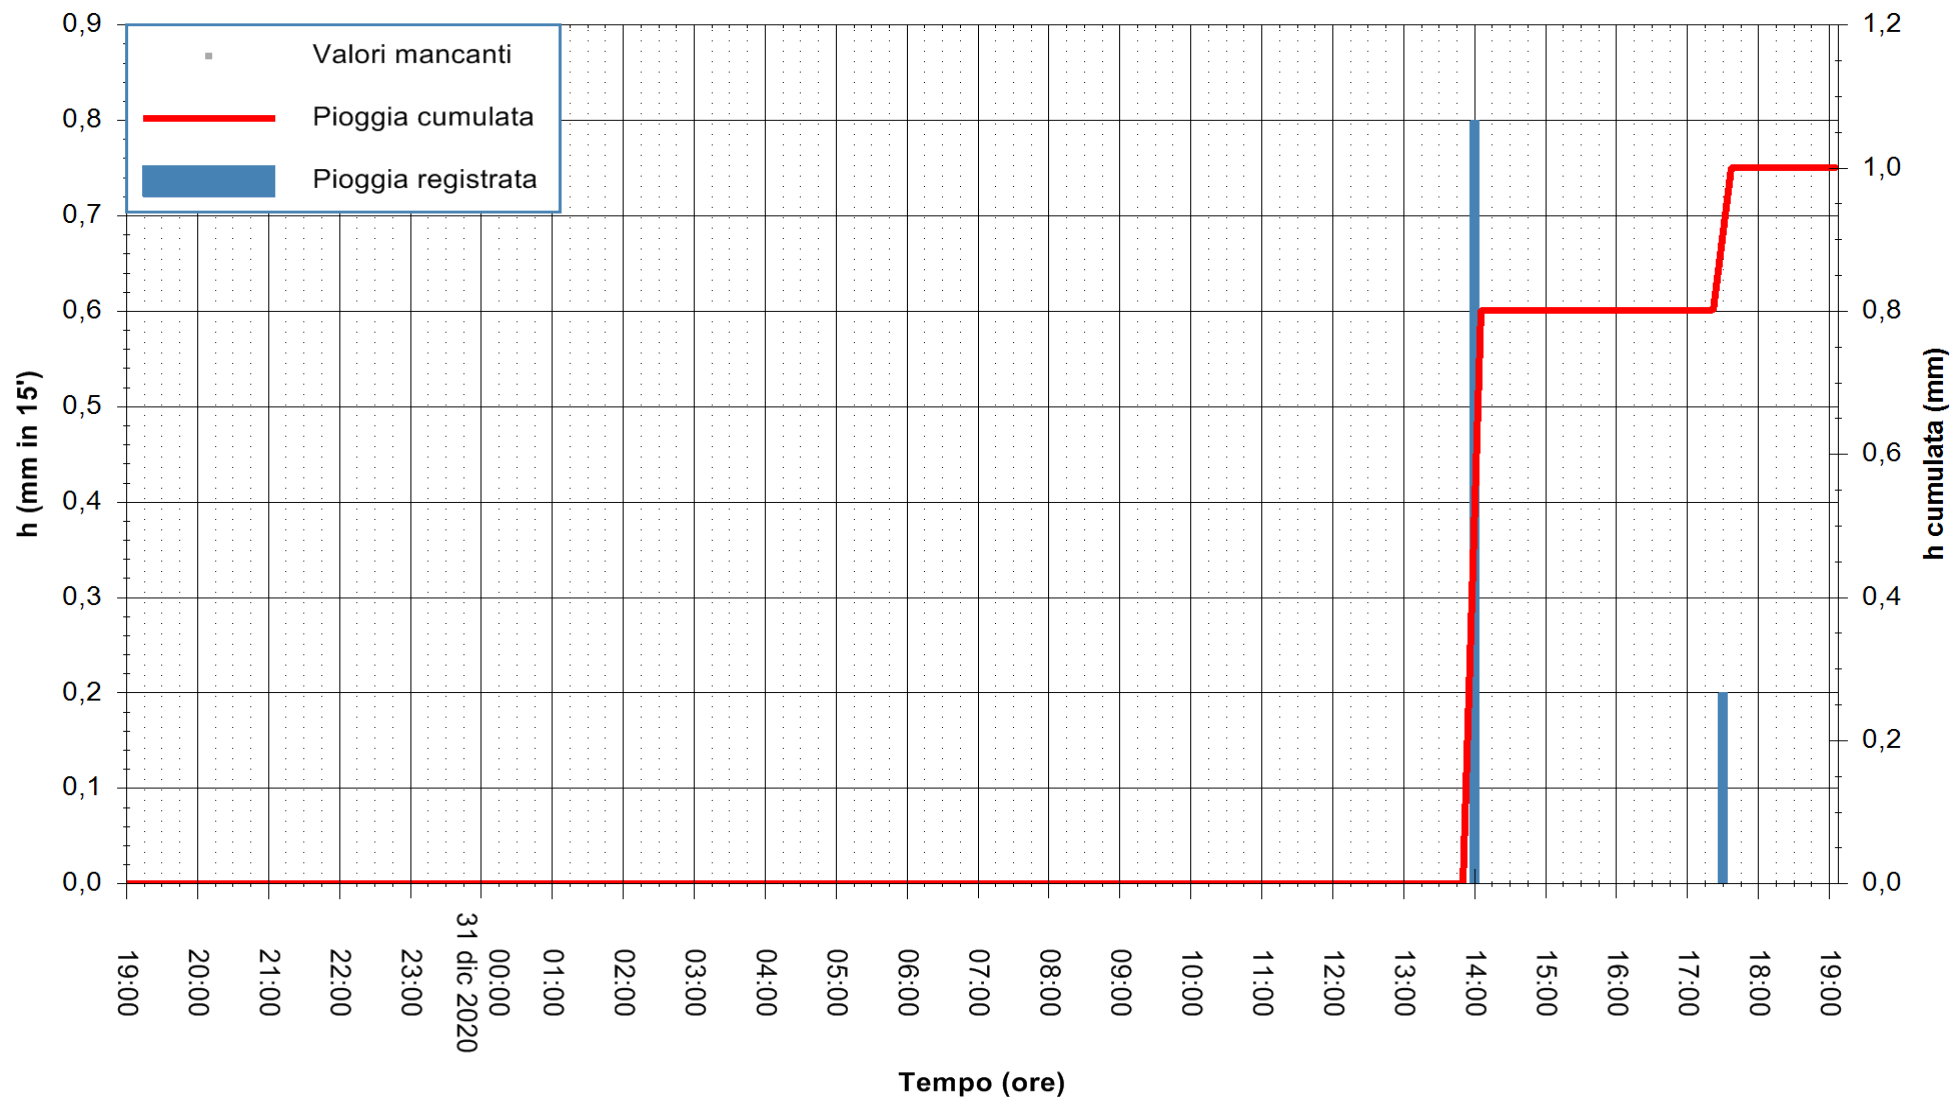

REGIONE AUTÒNOMA DE SARDIGNA
REGIONE AUTONOMA DELLA SARDEGNA

Stazione pluviometrica OROSEI RF
Area SERBATOIO IDRICO
Pioggia registrata nelle ultime 24 ore
Estrazione dati delle ore 19:23 del 31/12/2020
Ultimo dato disponibile: 31/12/2020 alle 19:00

ARPAS
F.to il Dirigente Responsabile
Dott. Giuseppe Bianco

REGIONE AUTONOMA DE SARDIGNA
REGIONE AUTONOMA DELLA SARDEGNA

Stazione pluviometrica DIGA IS BARROCUS
Area DIGA IS BARROCUS

Pioggia registrata nelle ultime 24 ore
Estrazione dati delle ore 19:23 del 31/12/2020
Ultimo dato disponibile: 31/12/2020 alle 19:00