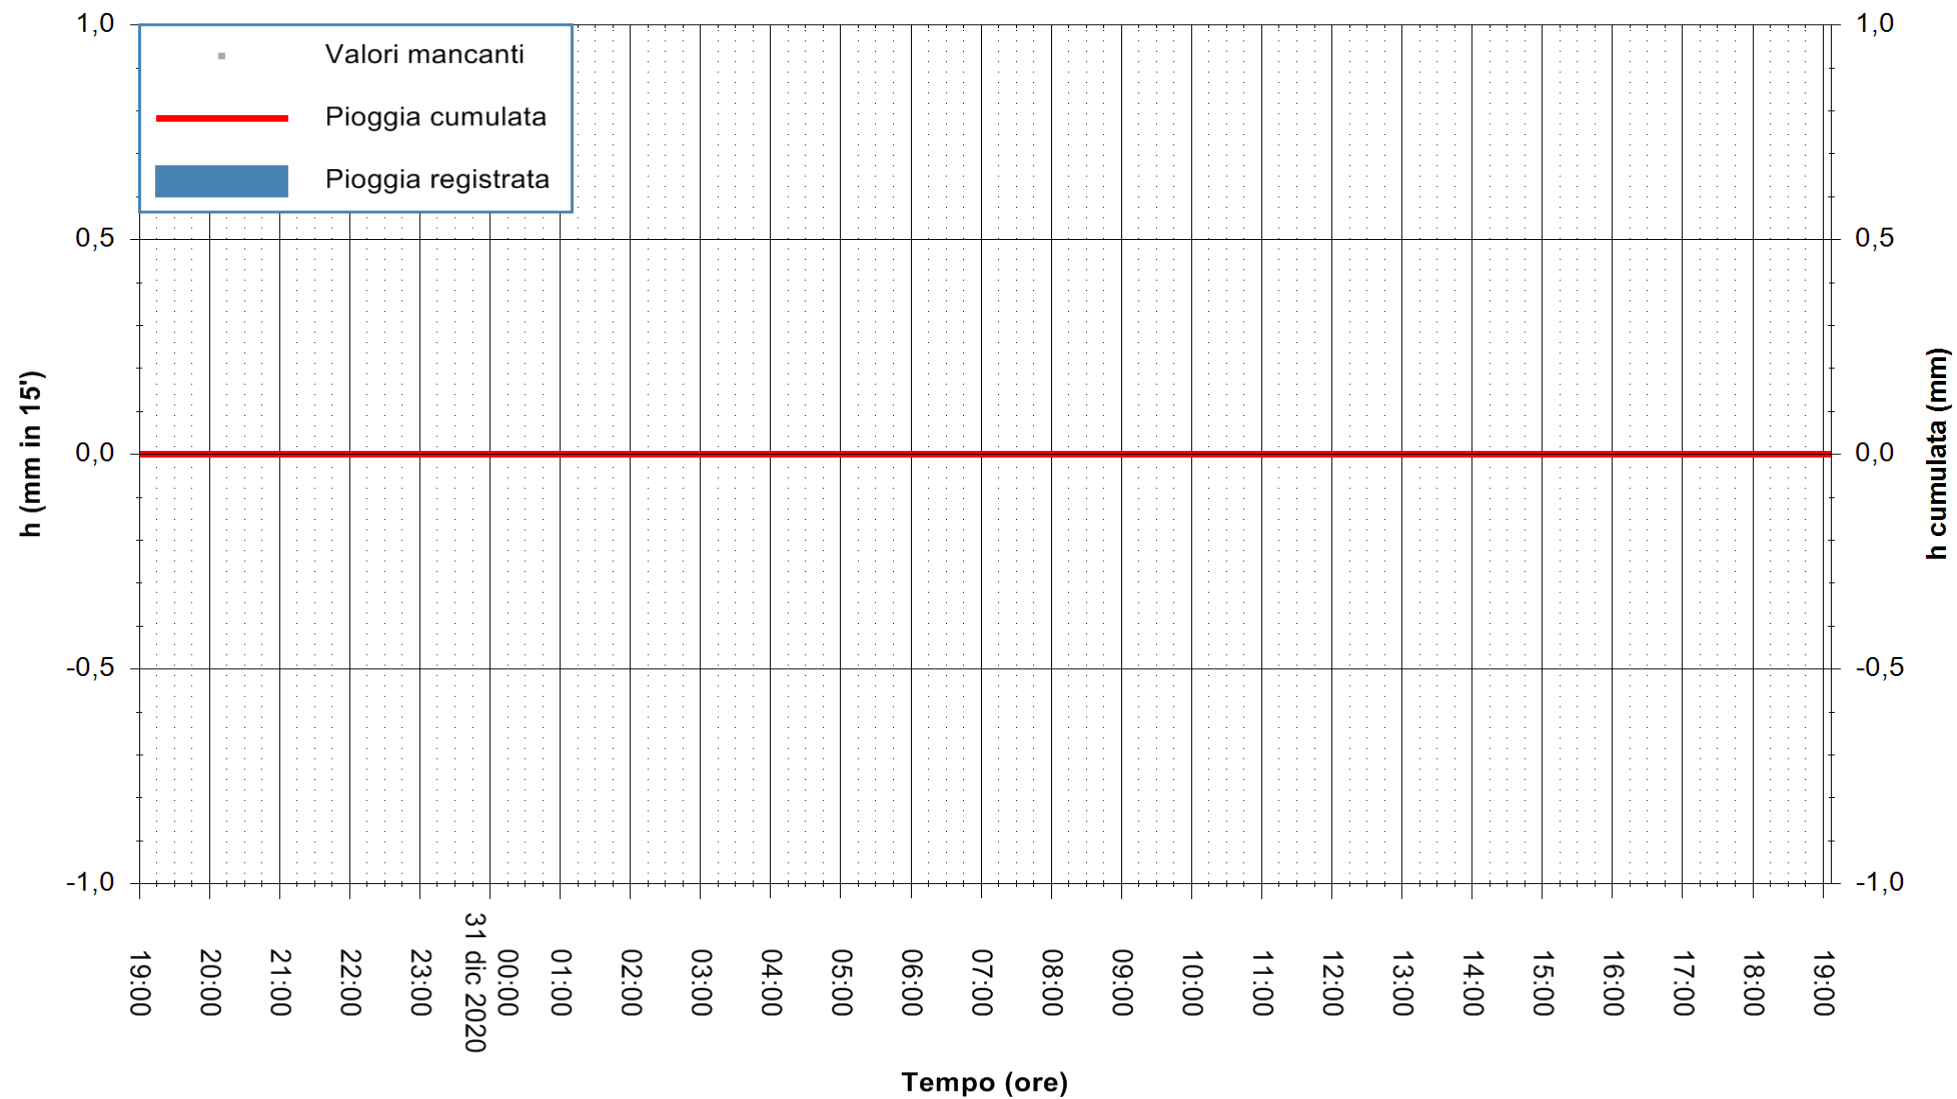

ARPAS
F.to il Dirigente Responsabile
Dott. Giuseppe Bianco

REGIONE AUTONOMA DE SARDIGNA
REGIONE AUTONOMA DELLA SARDEGNA

Stazione pluviometrica GAIRO PUNTA TRICOLI
Area PUNTA TRICOLI
Pioggia registrata nelle ultime 24 ore
Estrazione dati delle ore 19:23 del 31/12/2020
Ultimo dato disponibile: 31/12/2020 alle 19:00

ARPAS
F.to il Dirigente Responsabile
Dott. Giuseppe Bianco

REGIONE AUTÒNOMA DE SARDIGNA
REGIONE AUTONOMA DELLA SARDEGNA

Stazione pluviometrica CAPOTERRA POGGIO DEI PINI
 Area POGGIO DEI PINI
 Pioggia registrata nelle ultime 24 ore
 Estrazione dati delle ore 19:23 del 31/12/2020
 Ultimo dato disponibile: 31/12/2020 alle 19:00