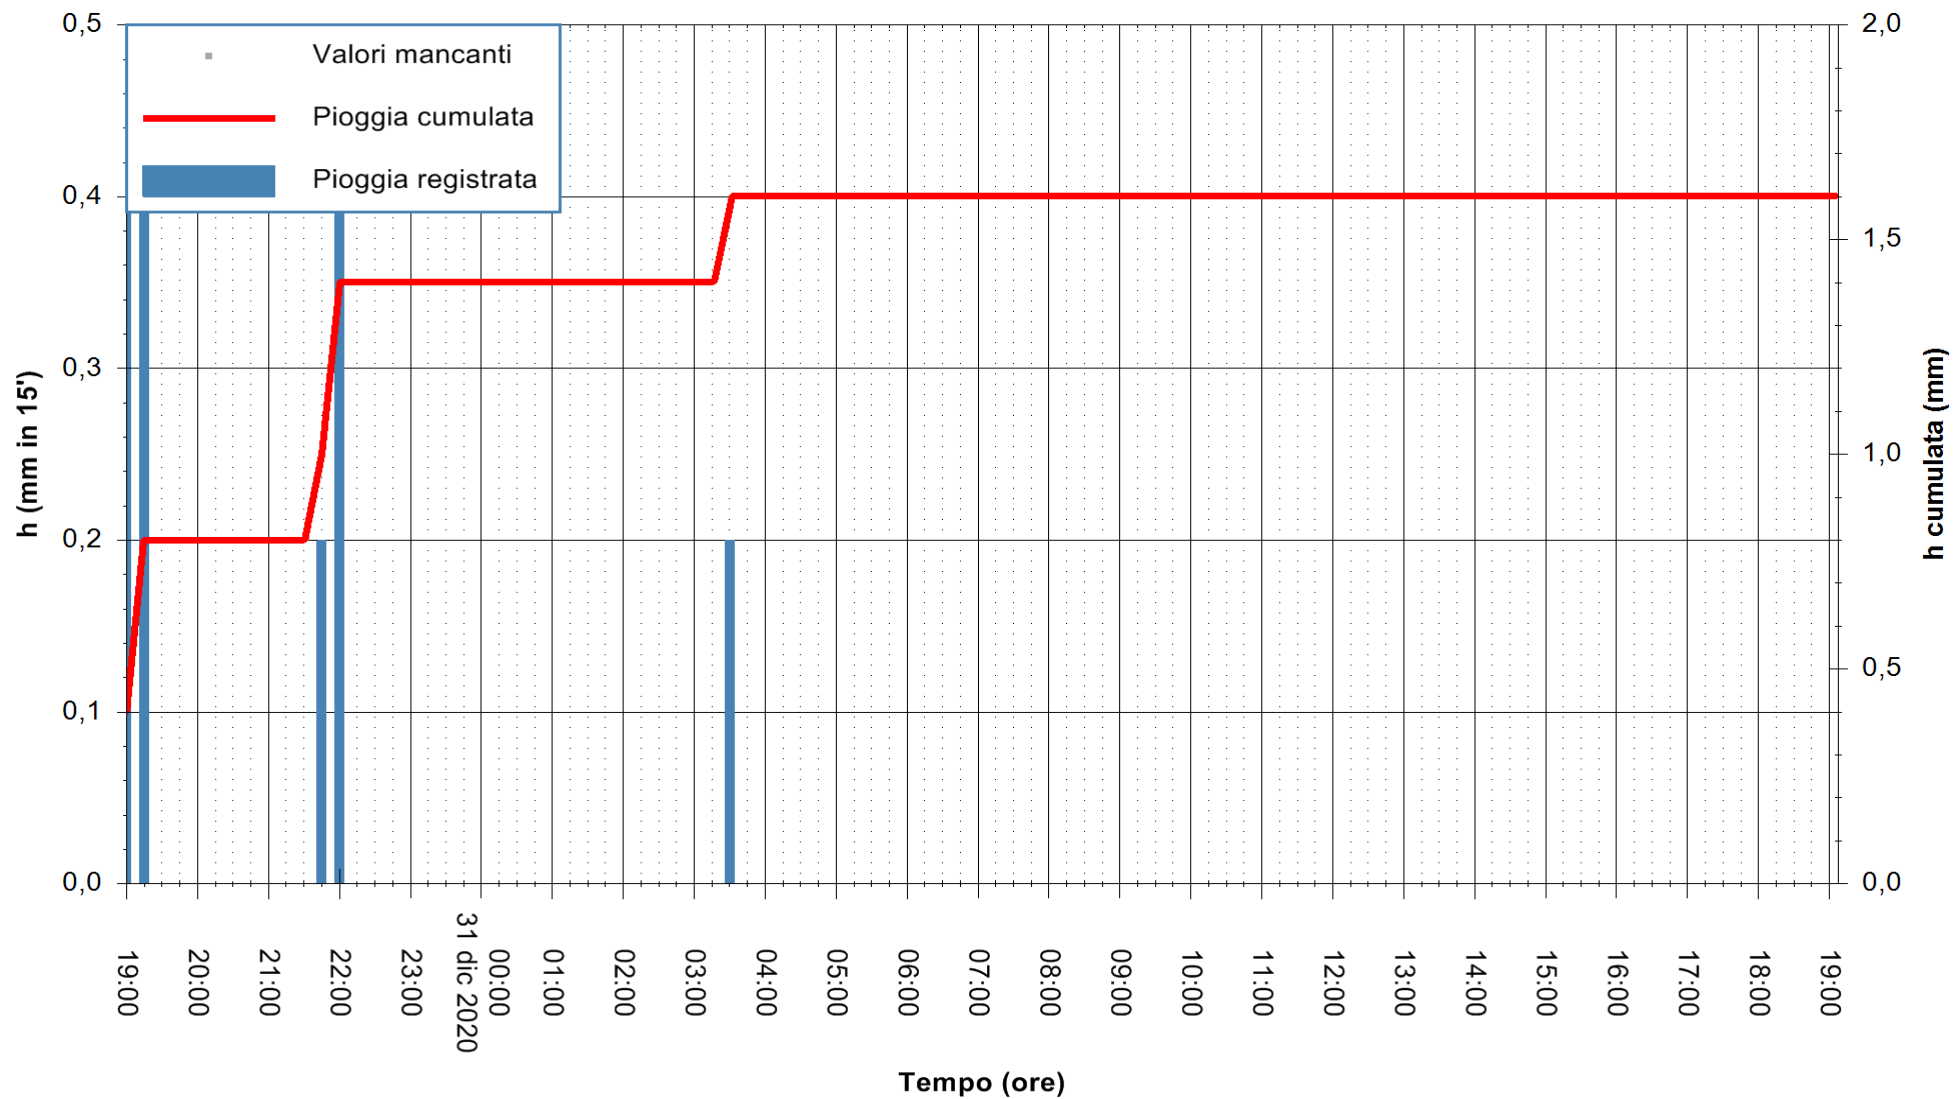

ARPAS
F.to il Dirigente Responsabile
Dott. Giuseppe Bianco

REGIONE AUTONOMA DE SARDIGNA
REGIONE AUTONOMA DELLA SARDEGNA

Stazione pluviometrica DIGA IS BARROCUS
Area DIGA IS BARROCUS

Pioggia registrata nelle ultime 24 ore
Estrazione dati delle ore 19:23 del 31/12/2020
Ultimo dato disponibile: 31/12/2020 alle 19:00