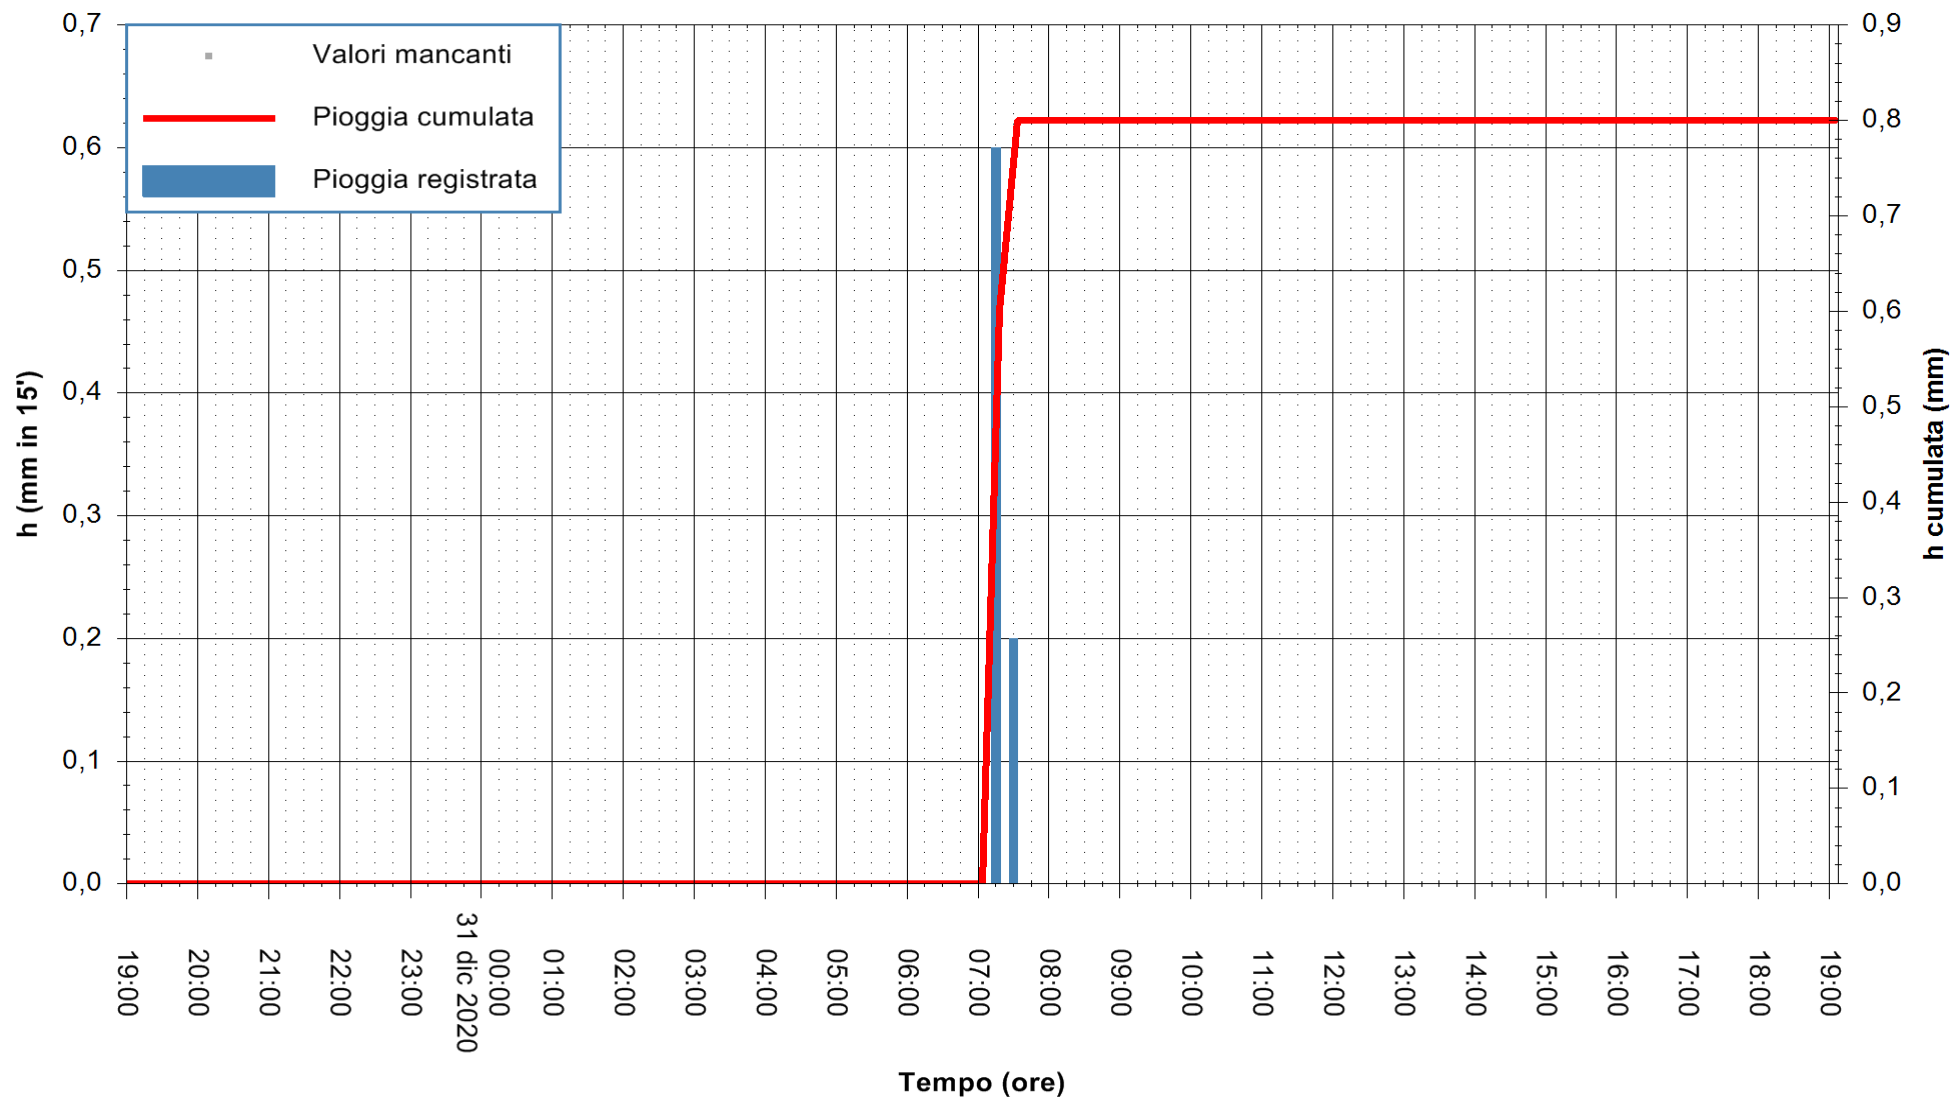

REGIONE AUTÒNOMA DE SARDIGNA
REGIONE AUTONOMA DELLA SARDEGNA

Stazione pluviometrica OROSEI RF
Area SERBATOIO IDRICO
Pioggia registrata nelle ultime 24 ore
Estrazione dati delle ore 19:23 del 31/12/2020
Ultimo dato disponibile: 31/12/2020 alle 19:00

ARPAS
F.to il Dirigente Responsabile
Dott. Giuseppe Bianco

REGIONE AUTONOMA DE SARDIGNA
REGIONE AUTONOMA DELLA SARDEGNA

Stazione pluviometrica DIGA IS BARROCUS
Area DIGA IS BARROCUS

Pioggia registrata nelle ultime 24 ore
Estrazione dati delle ore 19:23 del 31/12/2020
Ultimo dato disponibile: 31/12/2020 alle 19:00