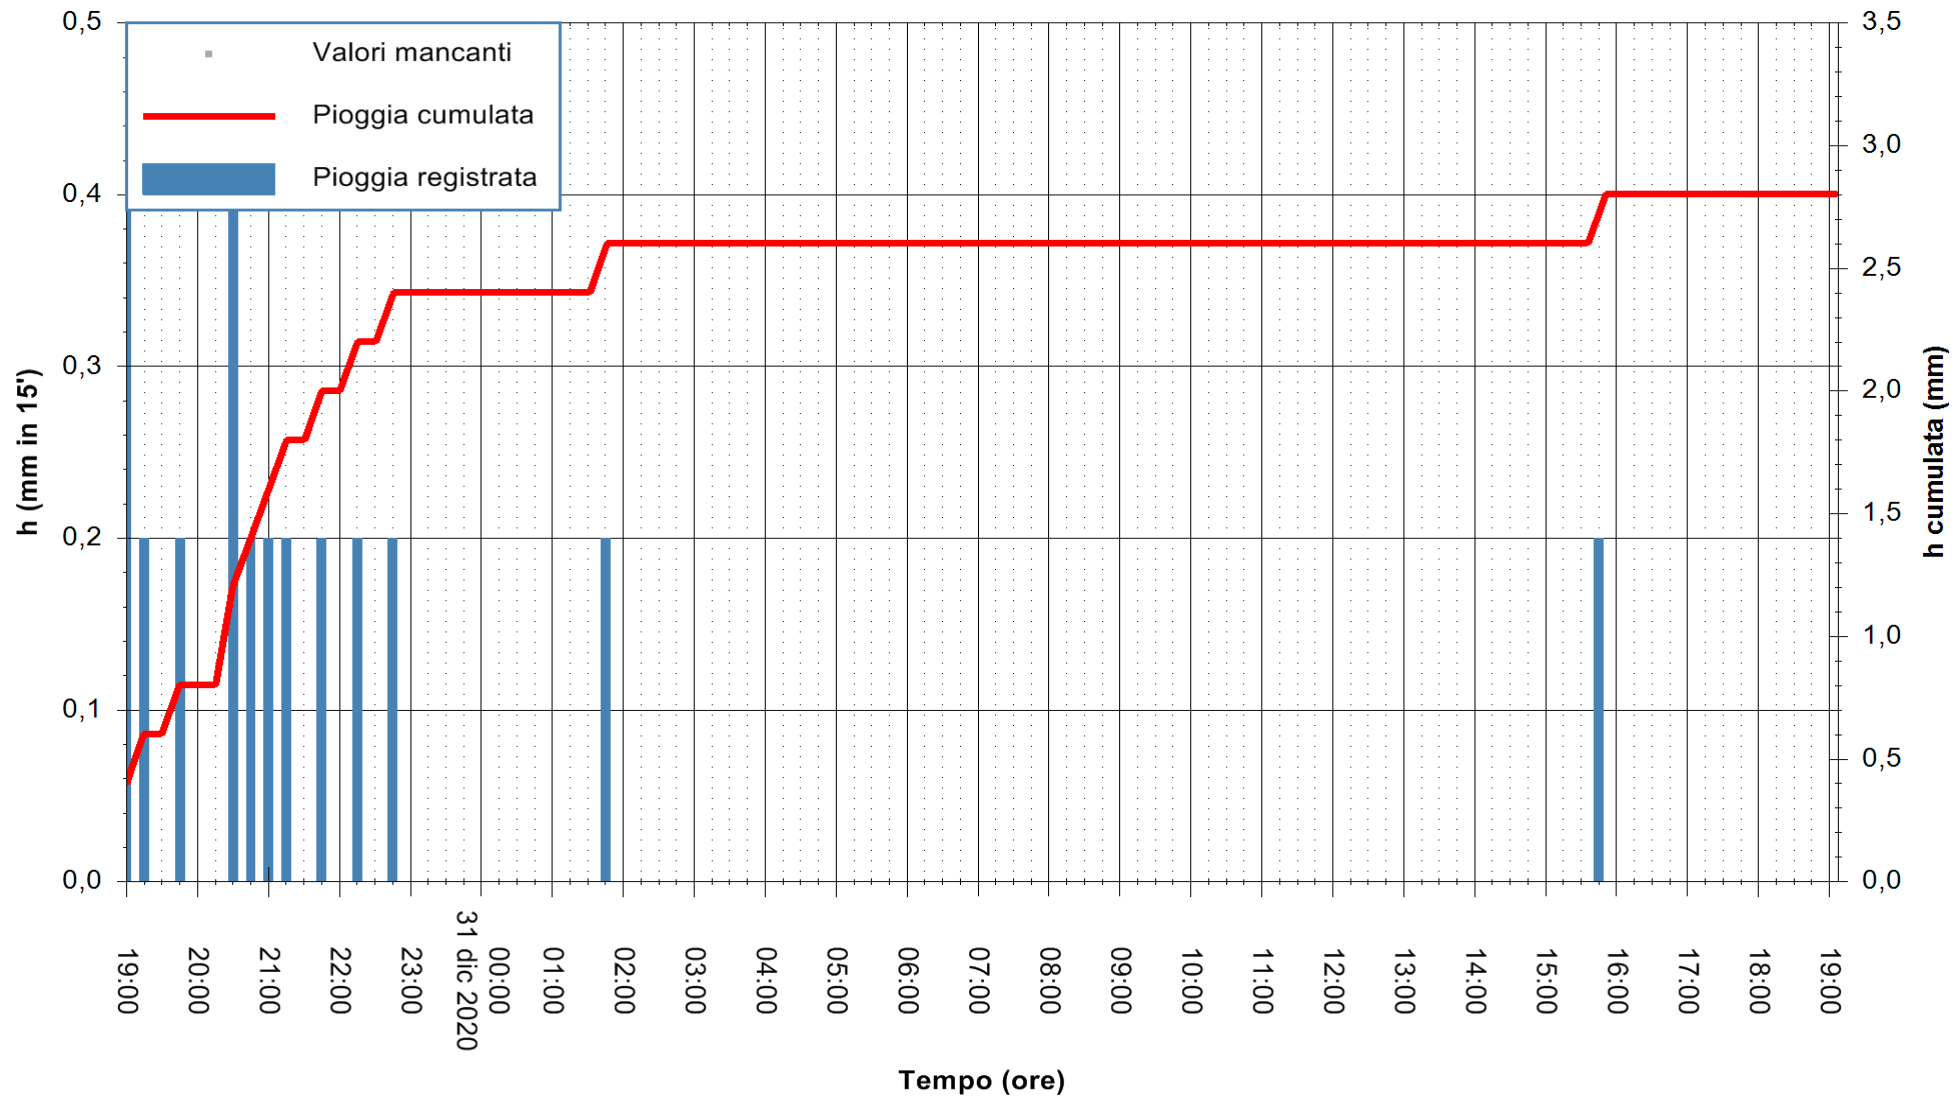

ARPAS
 F.to il Dirigente Responsabile
 Dott. Giuseppe Bianco

REGIONE AUTONOMA DE SARDIGNA
 REGIONE AUTONOMA DELLA SARDEGNA

Stazione pluviometrica DIGA DEL CUGA
Area DIGA DEL CUGA
Pioggia registrata nelle ultime 24 ore
Estrazione dati delle ore 19:23 del 31/12/2020
Ultimo dato disponibile: 31/12/2020 alle 19:00