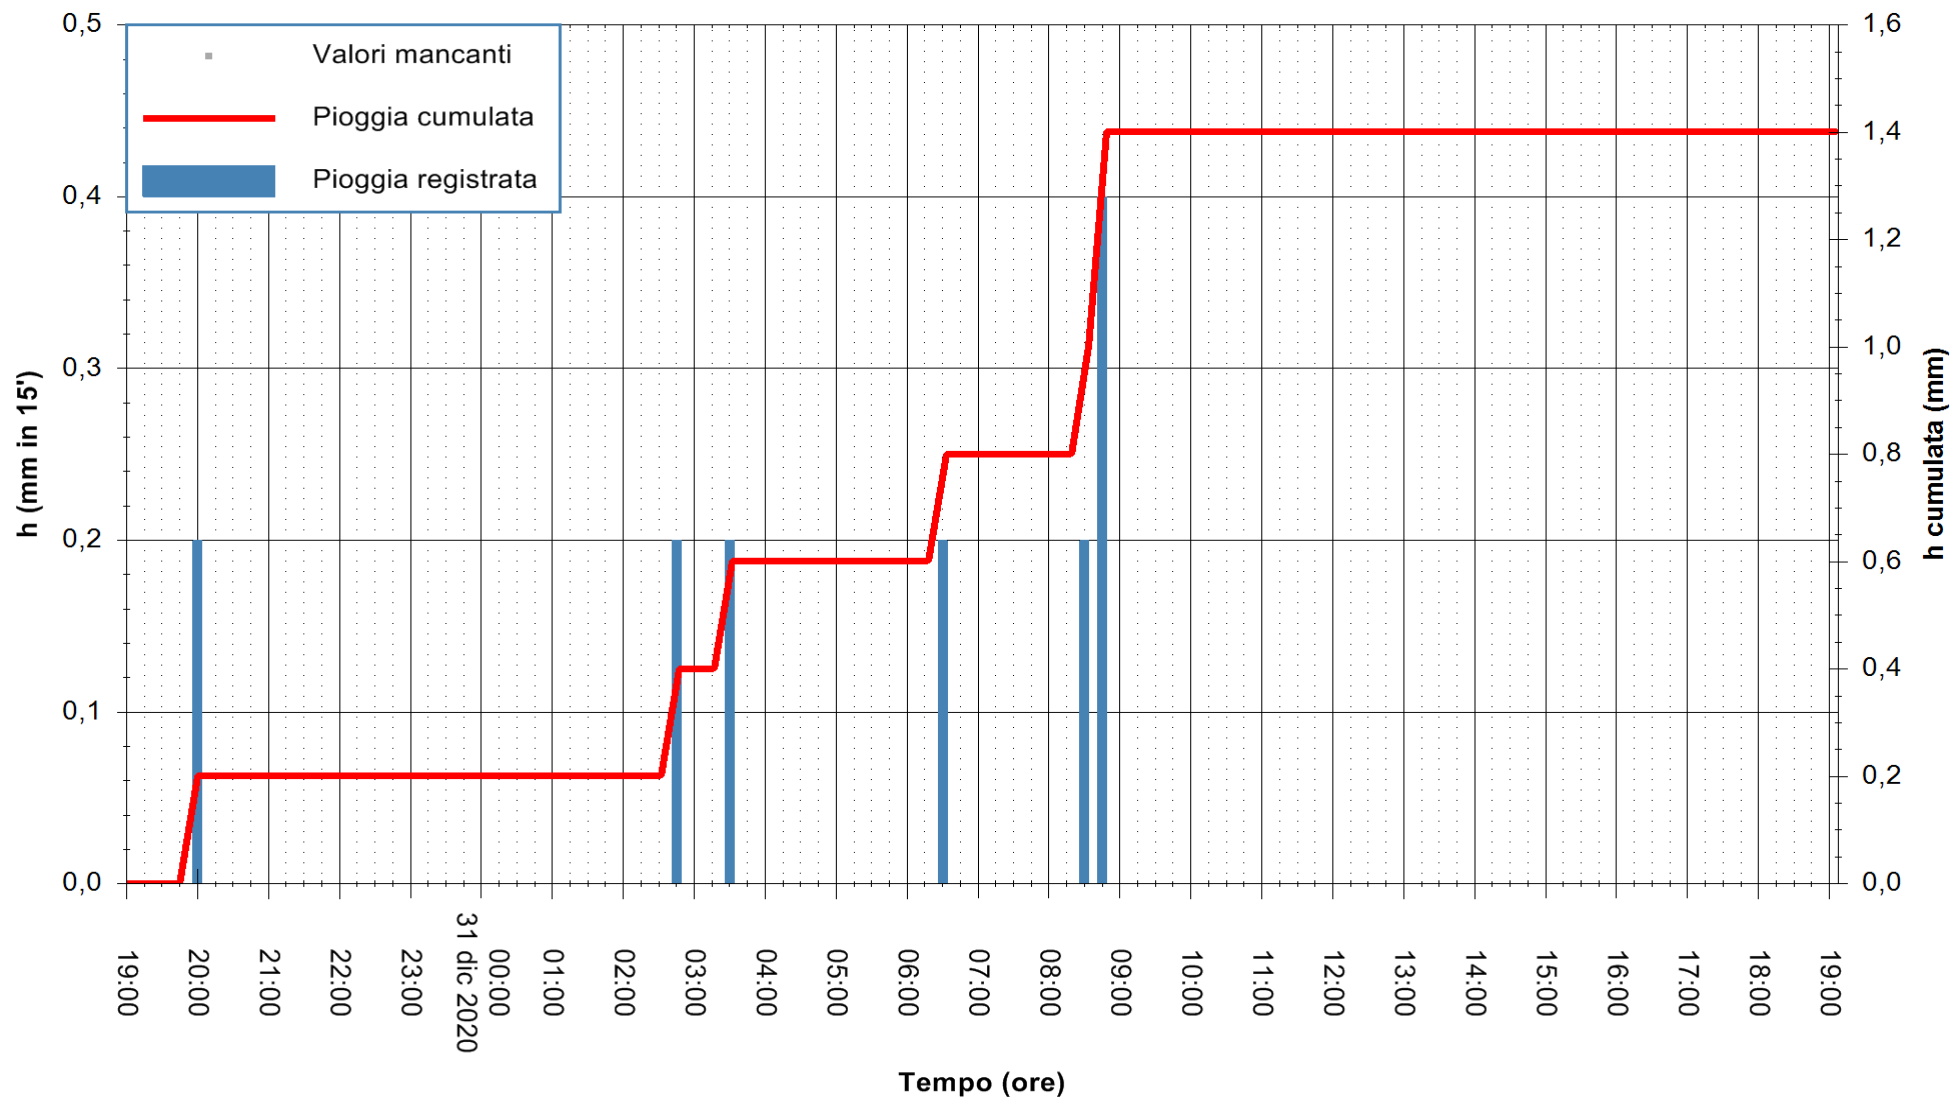

ARPAS
F.to il Dirigente Responsabile
Dott. Giuseppe Bianco

REGIONE AUTÒNOMA DE SARDIGNA
REGIONE AUTONOMA DELLA SARDEGNA

Stazione pluviometrica TEMPIO RF
 Area CUSSEDDU
 Pioggia registrata nelle ultime 24 ore
 Estrazione dati delle ore 19:23 del 31/12/2020
 Ultimo dato disponibile: 31/12/2020 alle 19:00

ARPAS
 F.to il Dirigente Responsabile
 Dott. Giuseppe Bianco

REGIONE AUTÒNOMA DE SARDIGNA
 REGIONE AUTONOMA DELLA SARDEGNA

Stazione pluviometrica BESSUDE PIANU
Area PIANU 15
Pioggia registrata nelle ultime 24 ore
Estrazione dati delle ore 19:23 del 31/12/2020
Ultimo dato disponibile: 31/12/2020 alle 19:00