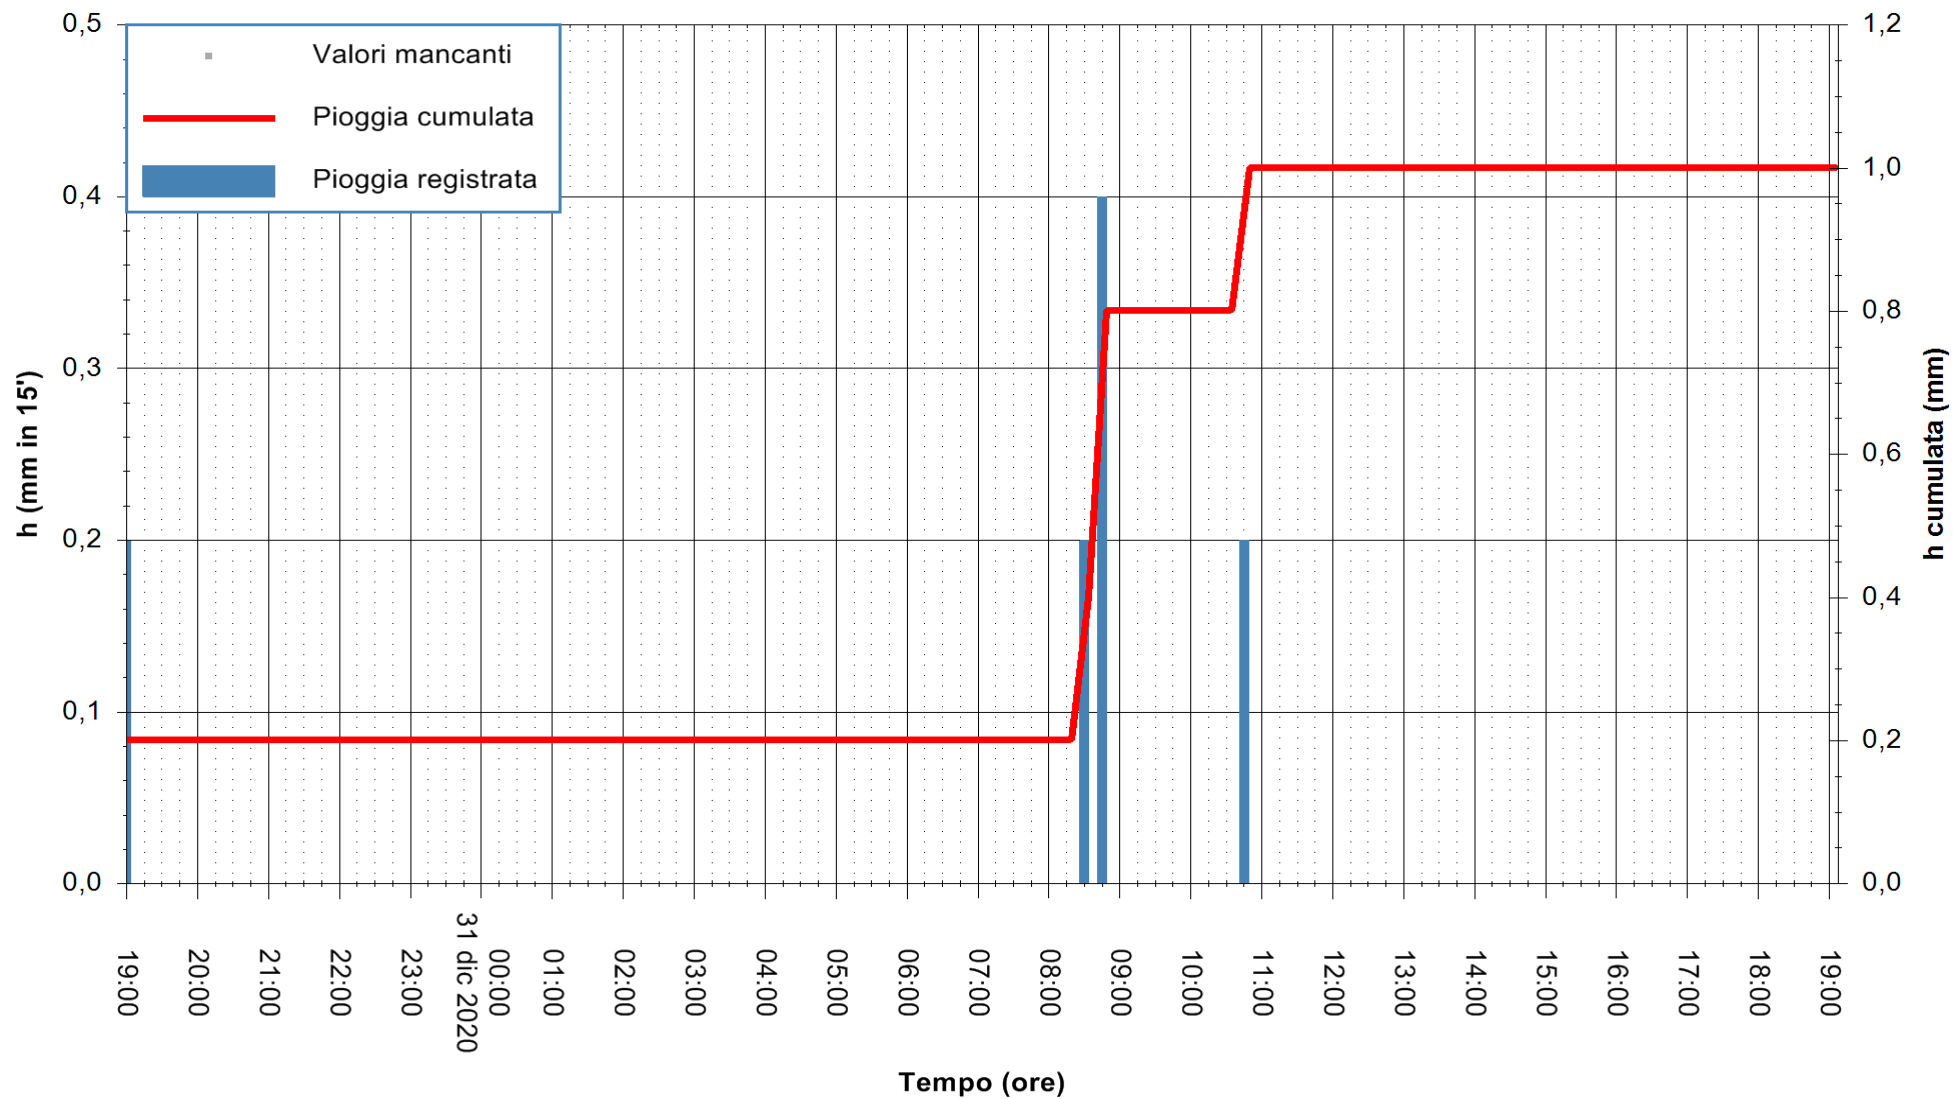

REGIONE AUTÒNOMA DE SARDIGNA
REGIONE AUTONOMA DELLA SARDEGNA

Stazione pluviometrica OROSEI RF
Area SERBATOIO IDRICO
Pioggia registrata nelle ultime 24 ore
Estrazione dati delle ore 19:23 del 31/12/2020
Ultimo dato disponibile: 31/12/2020 alle 19:00

ARPAS
F.to il Dirigente Responsabile
Dott. Giuseppe Bianco

REGIONE AUTONOMA DE SARDIGNA
REGIONE AUTONOMA DELLA SARDEGNA

Stazione pluviometrica DIGA IS BARROCUS
Area DIGA IS BARROCUS

Pioggia registrata nelle ultime 24 ore
Estrazione dati delle ore 19:23 del 31/12/2020
Ultimo dato disponibile: 31/12/2020 alle 19:00