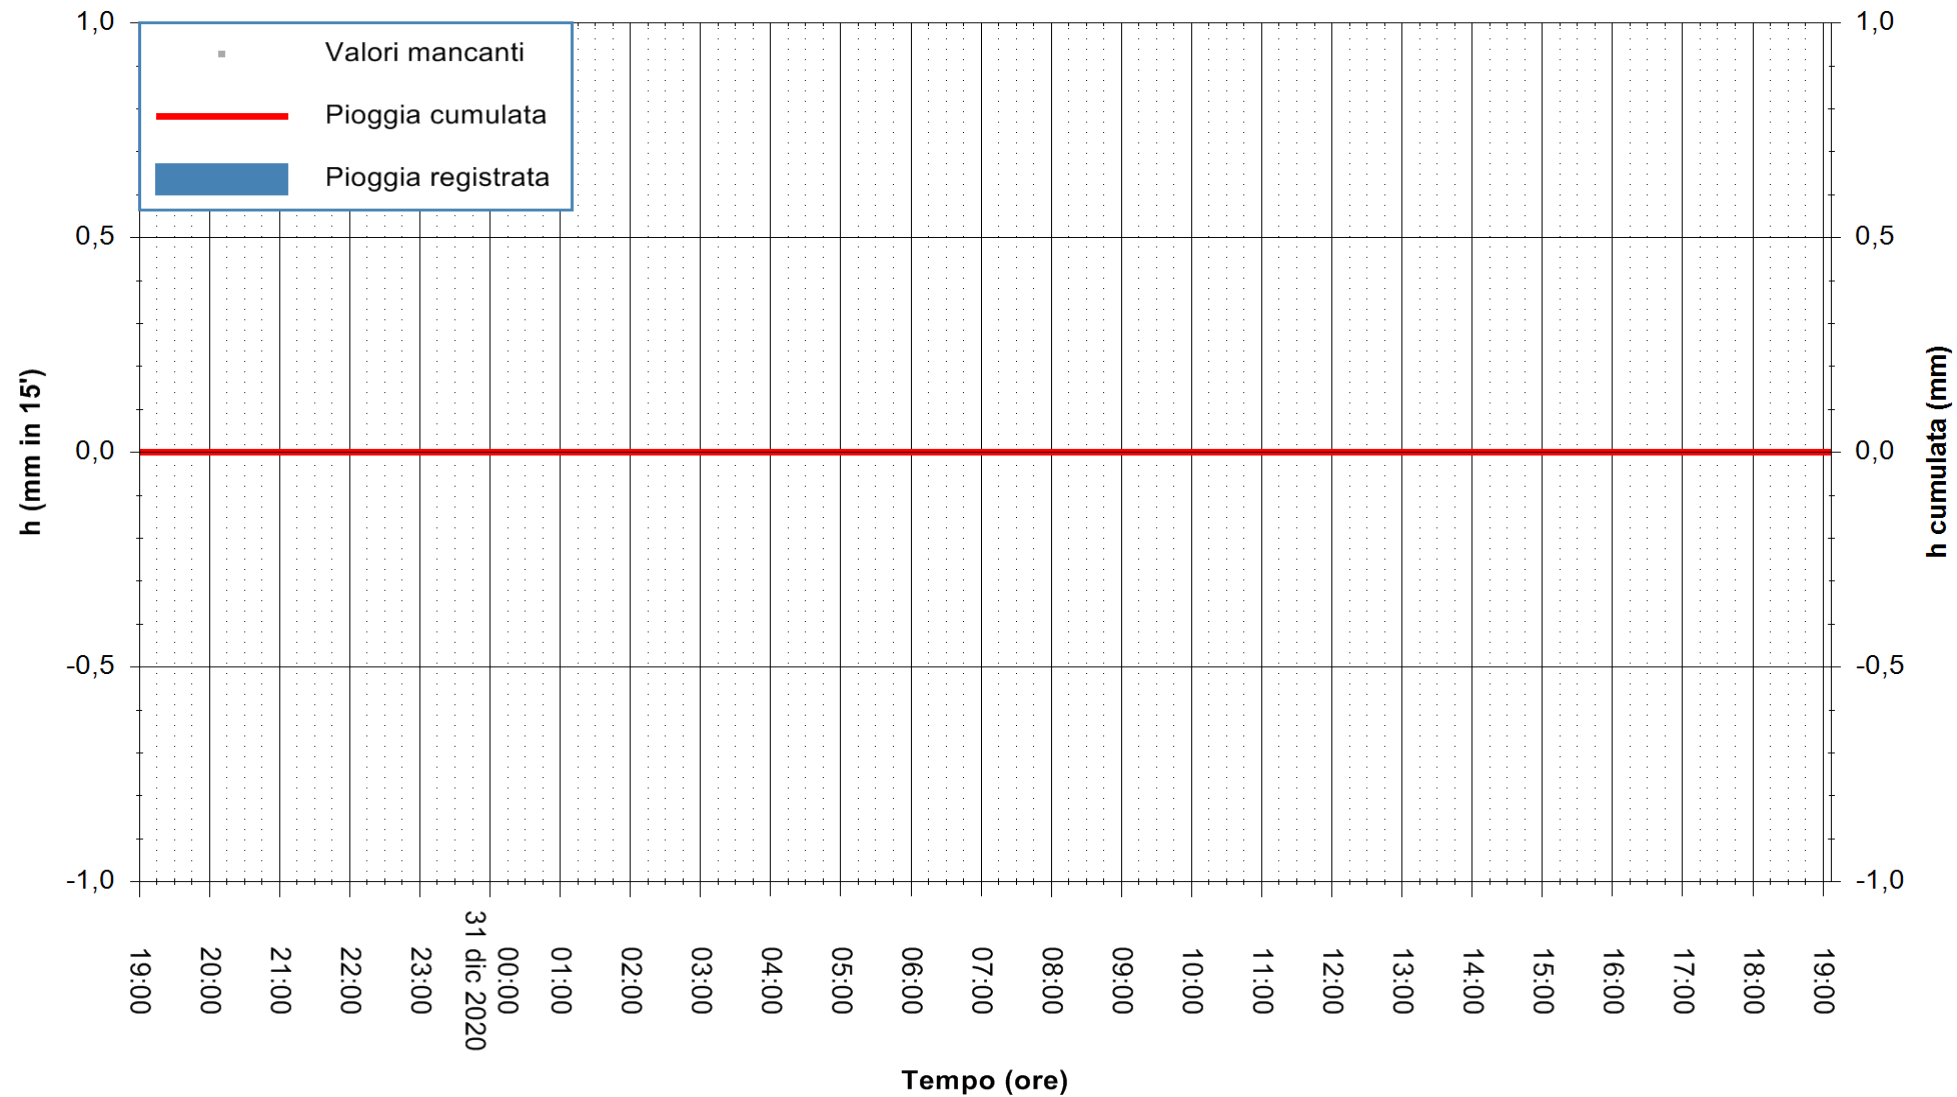

ARPAS
F.to il Dirigente Responsabile
Dott. Giuseppe Bianco

REGIONE AUTÒNOMA DE SARDIGNA
REGIONE AUTONOMA DELLA SARDEGNA

Stazione pluviometrica TEMPIO RF
 Area CUSSEDDU
 Pioggia registrata nelle ultime 24 ore
 Estrazione dati delle ore 19:23 del 31/12/2020
 Ultimo dato disponibile: 31/12/2020 alle 19:00