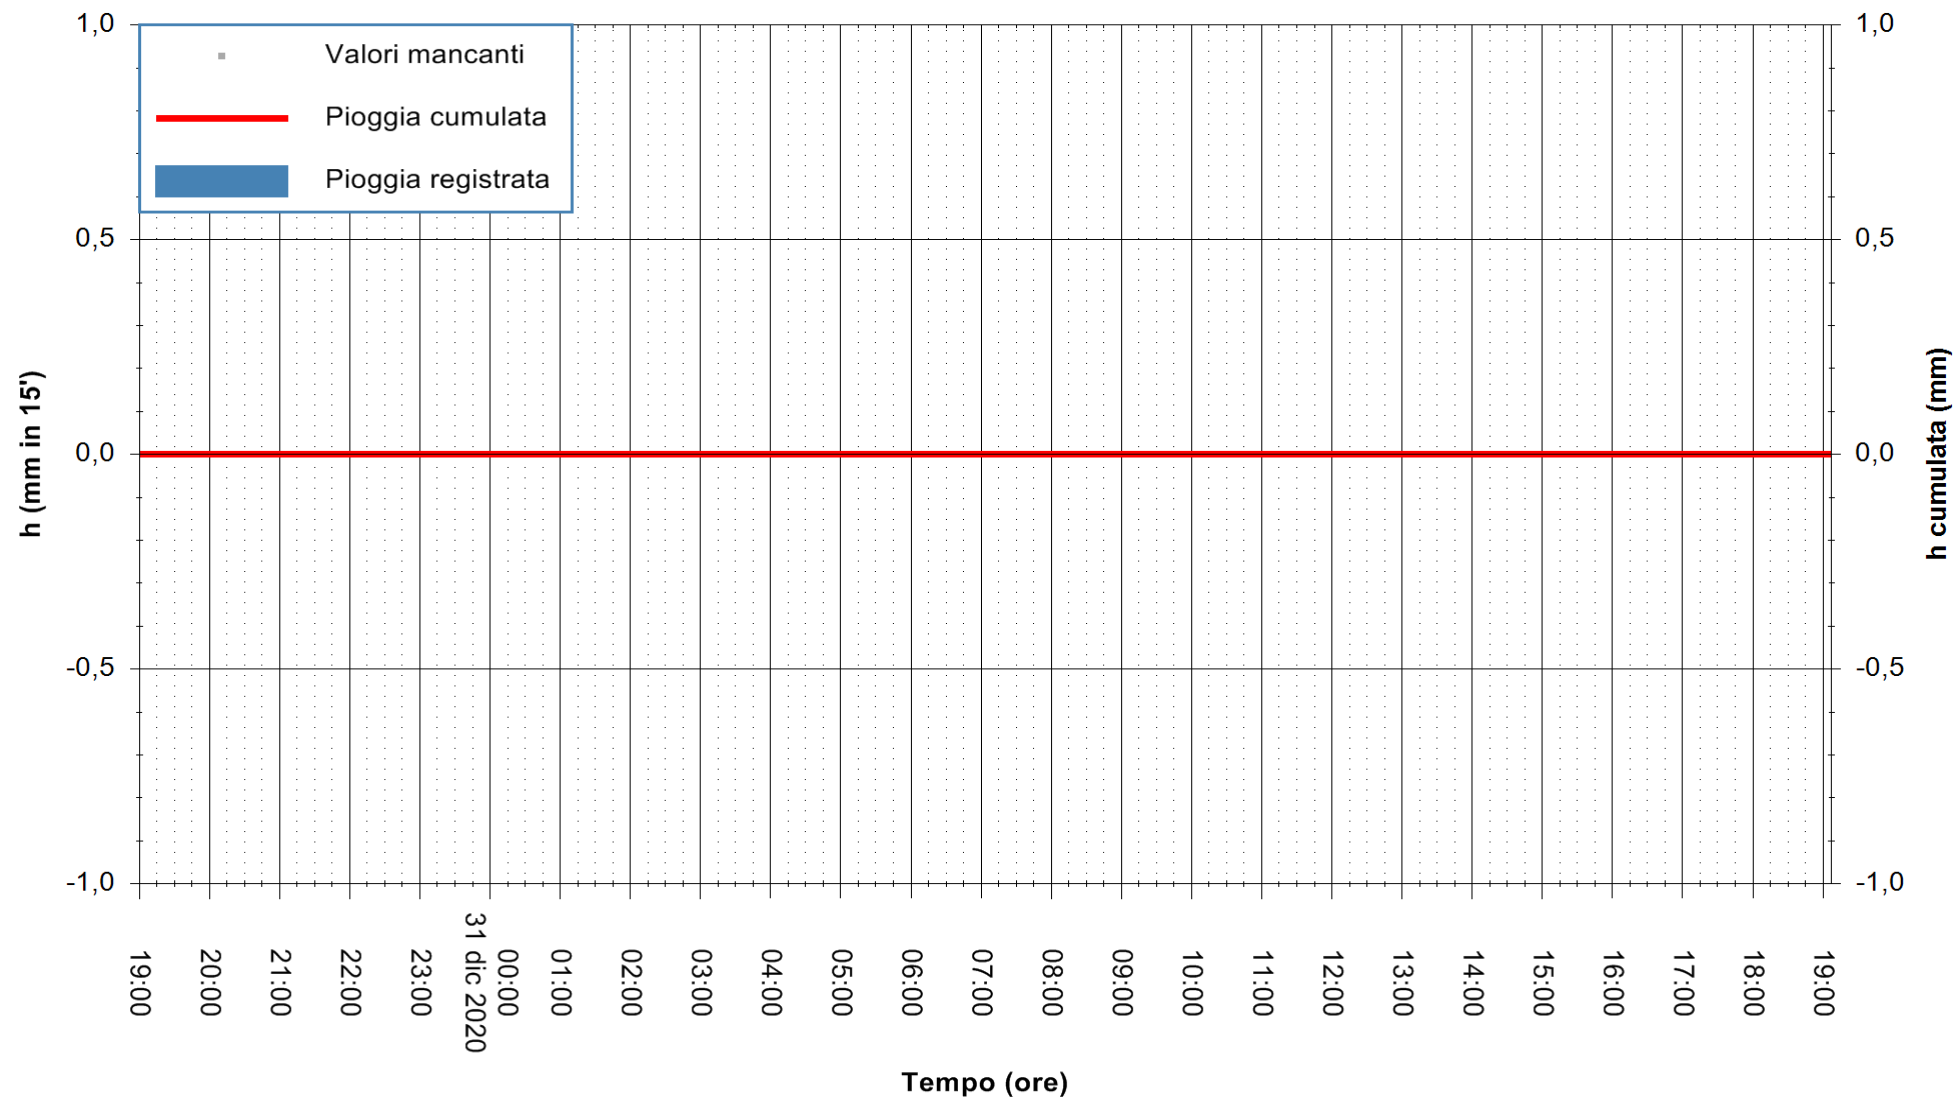

Stazione pluviometrica DORGALI MONTE TULUI
Area MONTE TULUI
Pioggia registrata nelle ultime 24 ore
Estrazione dati delle ore 19:23 del 31/12/2020
Ultimo dato disponibile: 31/12/2020 alle 19:00

ARPAS
F.to il Dirigente Responsabile
Dott. Giuseppe Bianco

REGIONE AUTÒNOMA DE SARDIGNA
REGIONE AUTONOMA DELLA SARDEGNA

Stazione pluviometrica OROSEI RF
Area SERBATOIO IDRICO
Pioggia registrata nelle ultime 24 ore
Estrazione dati delle ore 19:23 del 31/12/2020
Ultimo dato disponibile: 31/12/2020 alle 19:00

ARPAS
F.to il Dirigente Responsabile
Dott. Giuseppe Bianco

REGIONE AUTONOMA DE SARDIGNA
REGIONE AUTONOMA DELLA SARDEGNA

Stazione pluviometrica DIGA IS BARROCUS
Area DIGA IS BARROCUS

Pioggia registrata nelle ultime 24 ore
Estrazione dati delle ore 19:23 del 31/12/2020
Ultimo dato disponibile: 31/12/2020 alle 19:00