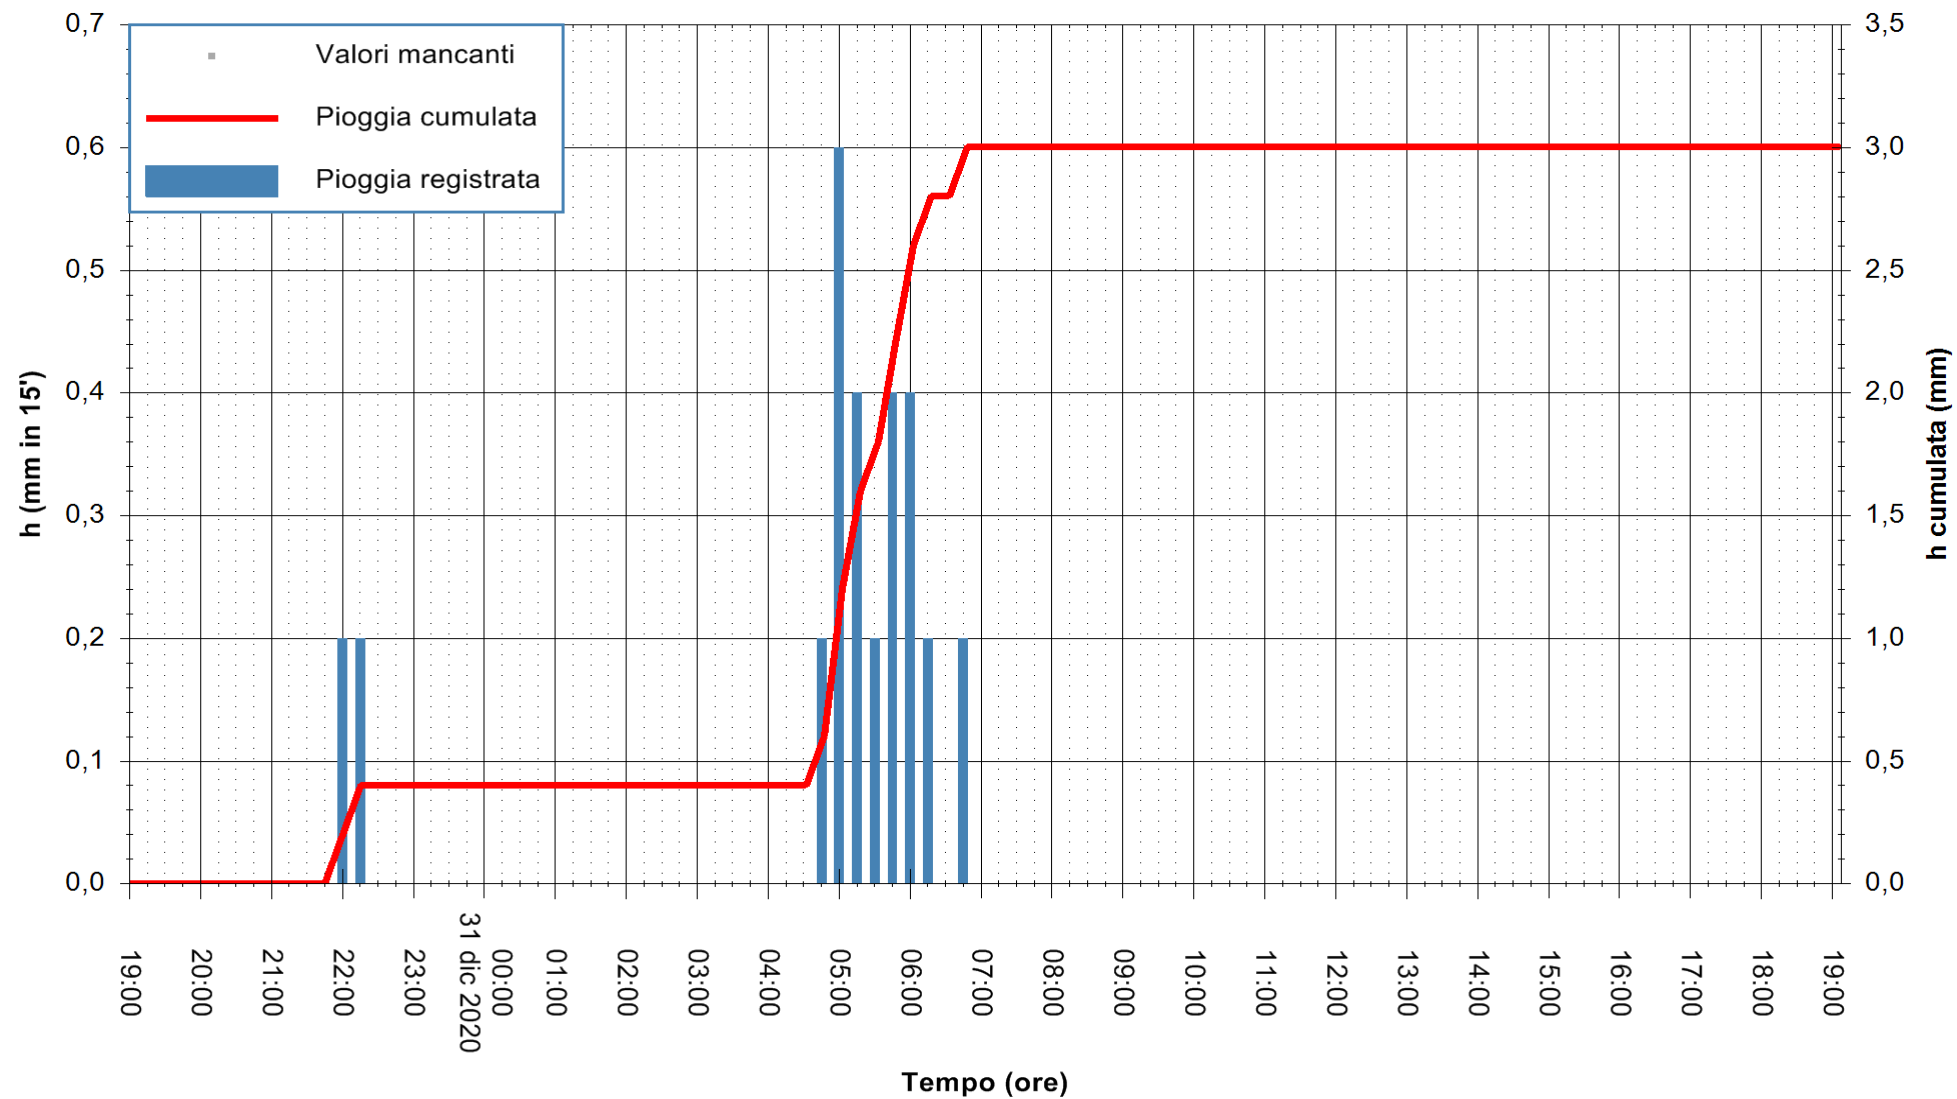

REGIONE AUTÒNOMA DE SARDIGNA
REGIONE AUTONOMA DELLA SARDEGNA

Stazione pluviometrica OROSEI RF
Area SERBATOIO IDRICO
Pioggia registrata nelle ultime 24 ore
Estrazione dati delle ore 19:23 del 31/12/2020
Ultimo dato disponibile: 31/12/2020 alle 19:00

ARPAS
F.to il Dirigente Responsabile
Dott. Giuseppe Bianco

REGIONE AUTONOMA DE SARDIGNA
REGIONE AUTONOMA DELLA SARDEGNA

Stazione pluviometrica DIGA IS BARROCUS
Area DIGA IS BARROCUS

Pioggia registrata nelle ultime 24 ore
Estrazione dati delle ore 19:23 del 31/12/2020
Ultimo dato disponibile: 31/12/2020 alle 19:00