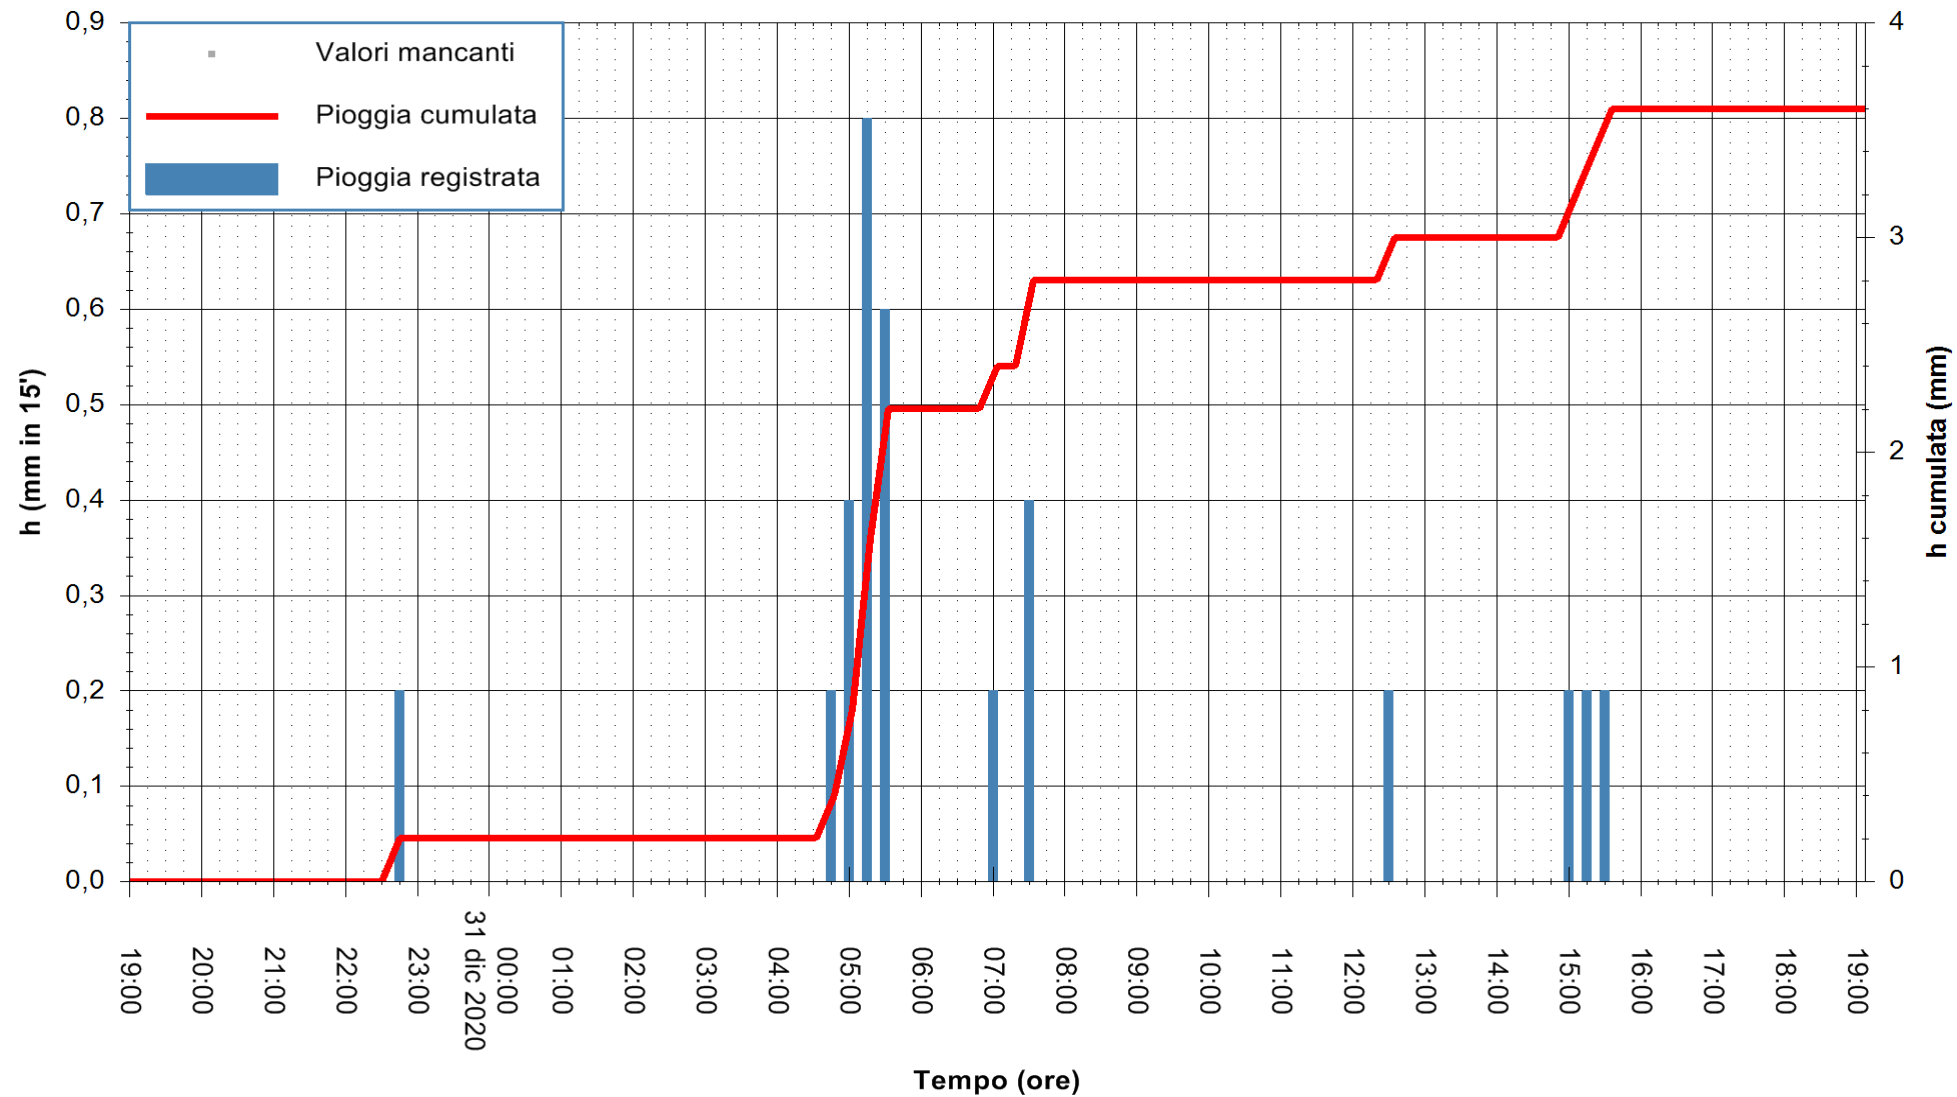

ARPAS
 F.to il Dirigente Responsabile
 Dott. Giuseppe Bianco

REGIONE AUTONOMA DE SARDIGNA
 REGIONE AUTONOMA DELLA SARDEGNA

Stazione pluviometrica DIGA MACCHERONIS
 Area DIGA DI MACCHERONIS
 Pioggia registrata nelle ultime 24 ore
 Estrazione dati delle ore 19:23 del 31/12/2020
 Ultimo dato disponibile: 31/12/2020 alle 19:00