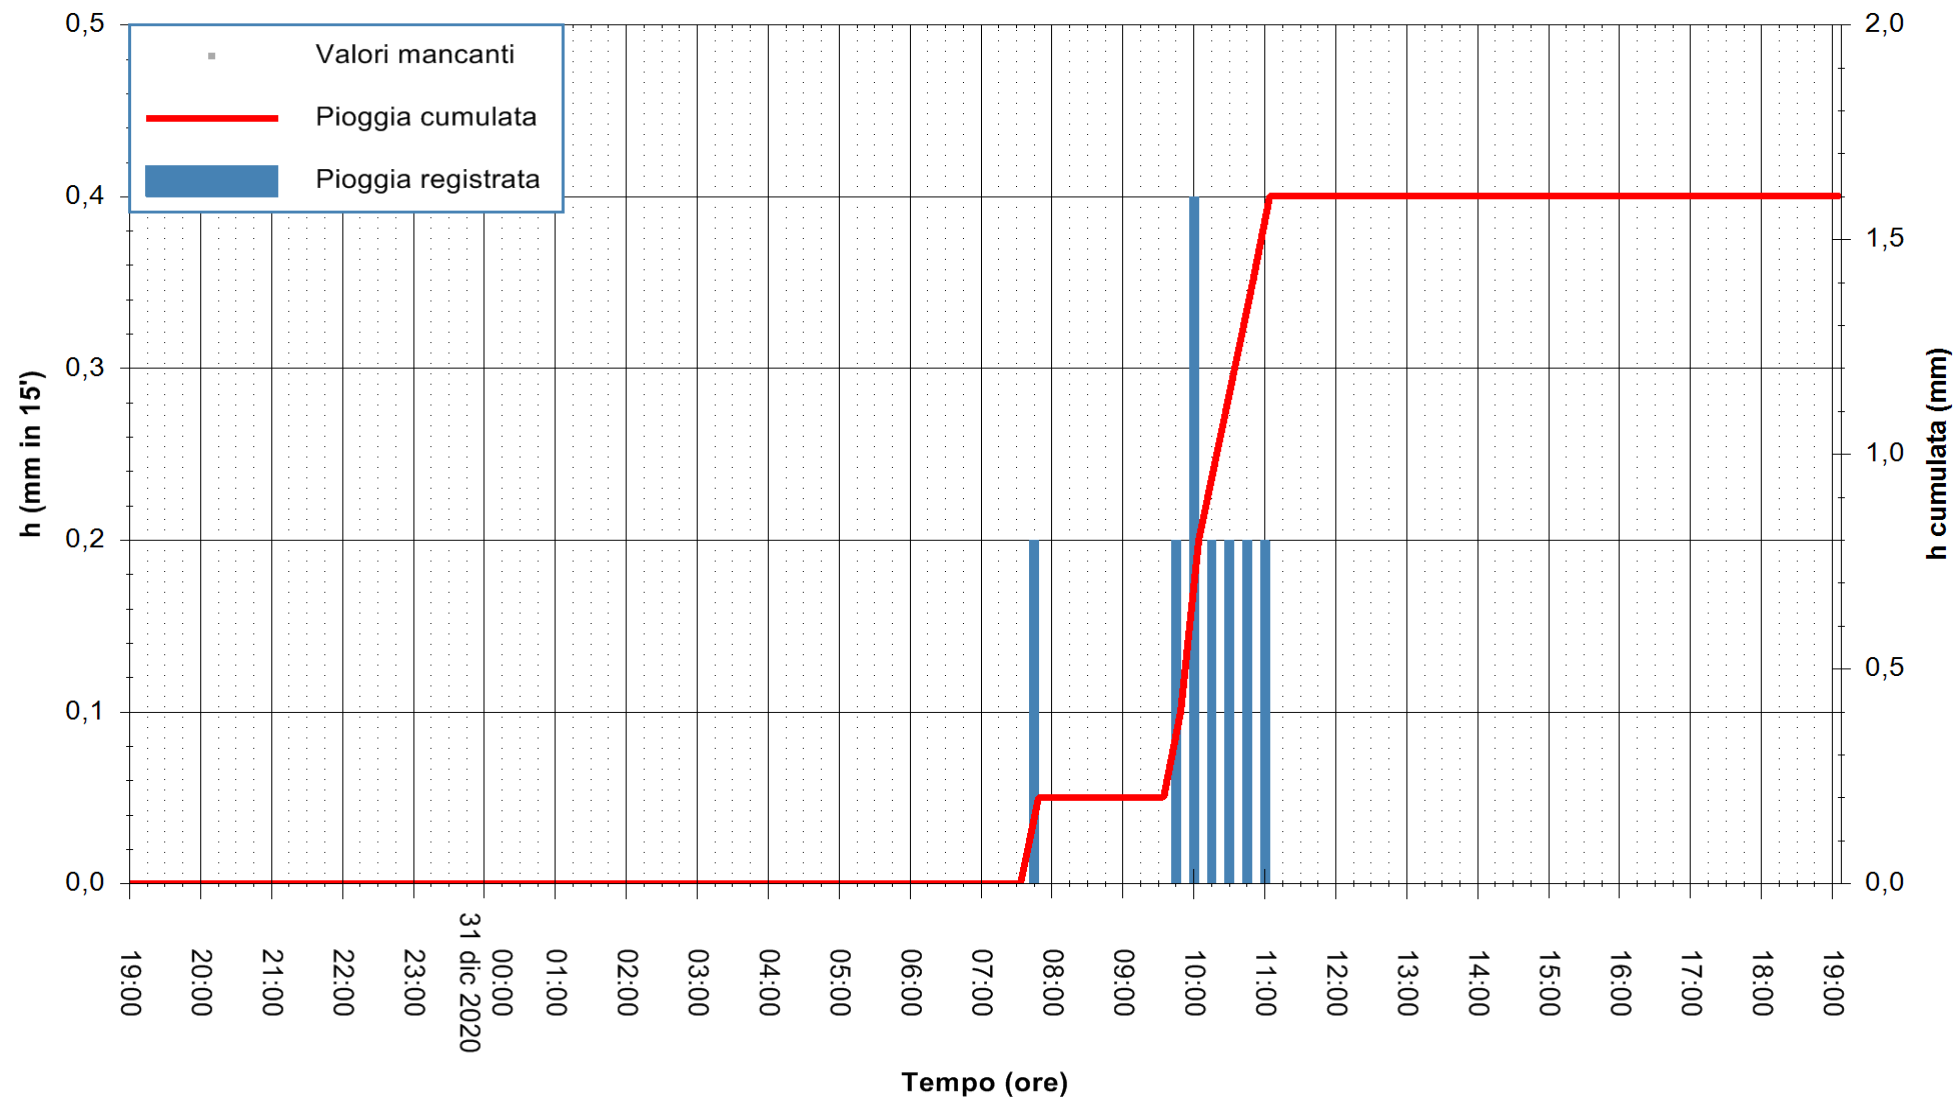

REGIONE AUTÒNOMA DE SARDIGNA
REGIONE AUTONOMA DELLA SARDEGNA

Stazione pluviometrica OROSEI RF
Area SERBATOIO IDRICO
Pioggia registrata nelle ultime 24 ore
Estrazione dati delle ore 19:23 del 31/12/2020
Ultimo dato disponibile: 31/12/2020 alle 19:00

ARPAS
F.to il Dirigente Responsabile
Dott. Giuseppe Bianco

REGIONE AUTONOMA DE SARDIGNA
REGIONE AUTONOMA DELLA SARDEGNA

Stazione pluviometrica DIGA IS BARROCUS
Area DIGA IS BARROCUS

Pioggia registrata nelle ultime 24 ore
Estrazione dati delle ore 19:23 del 31/12/2020
Ultimo dato disponibile: 31/12/2020 alle 19:00