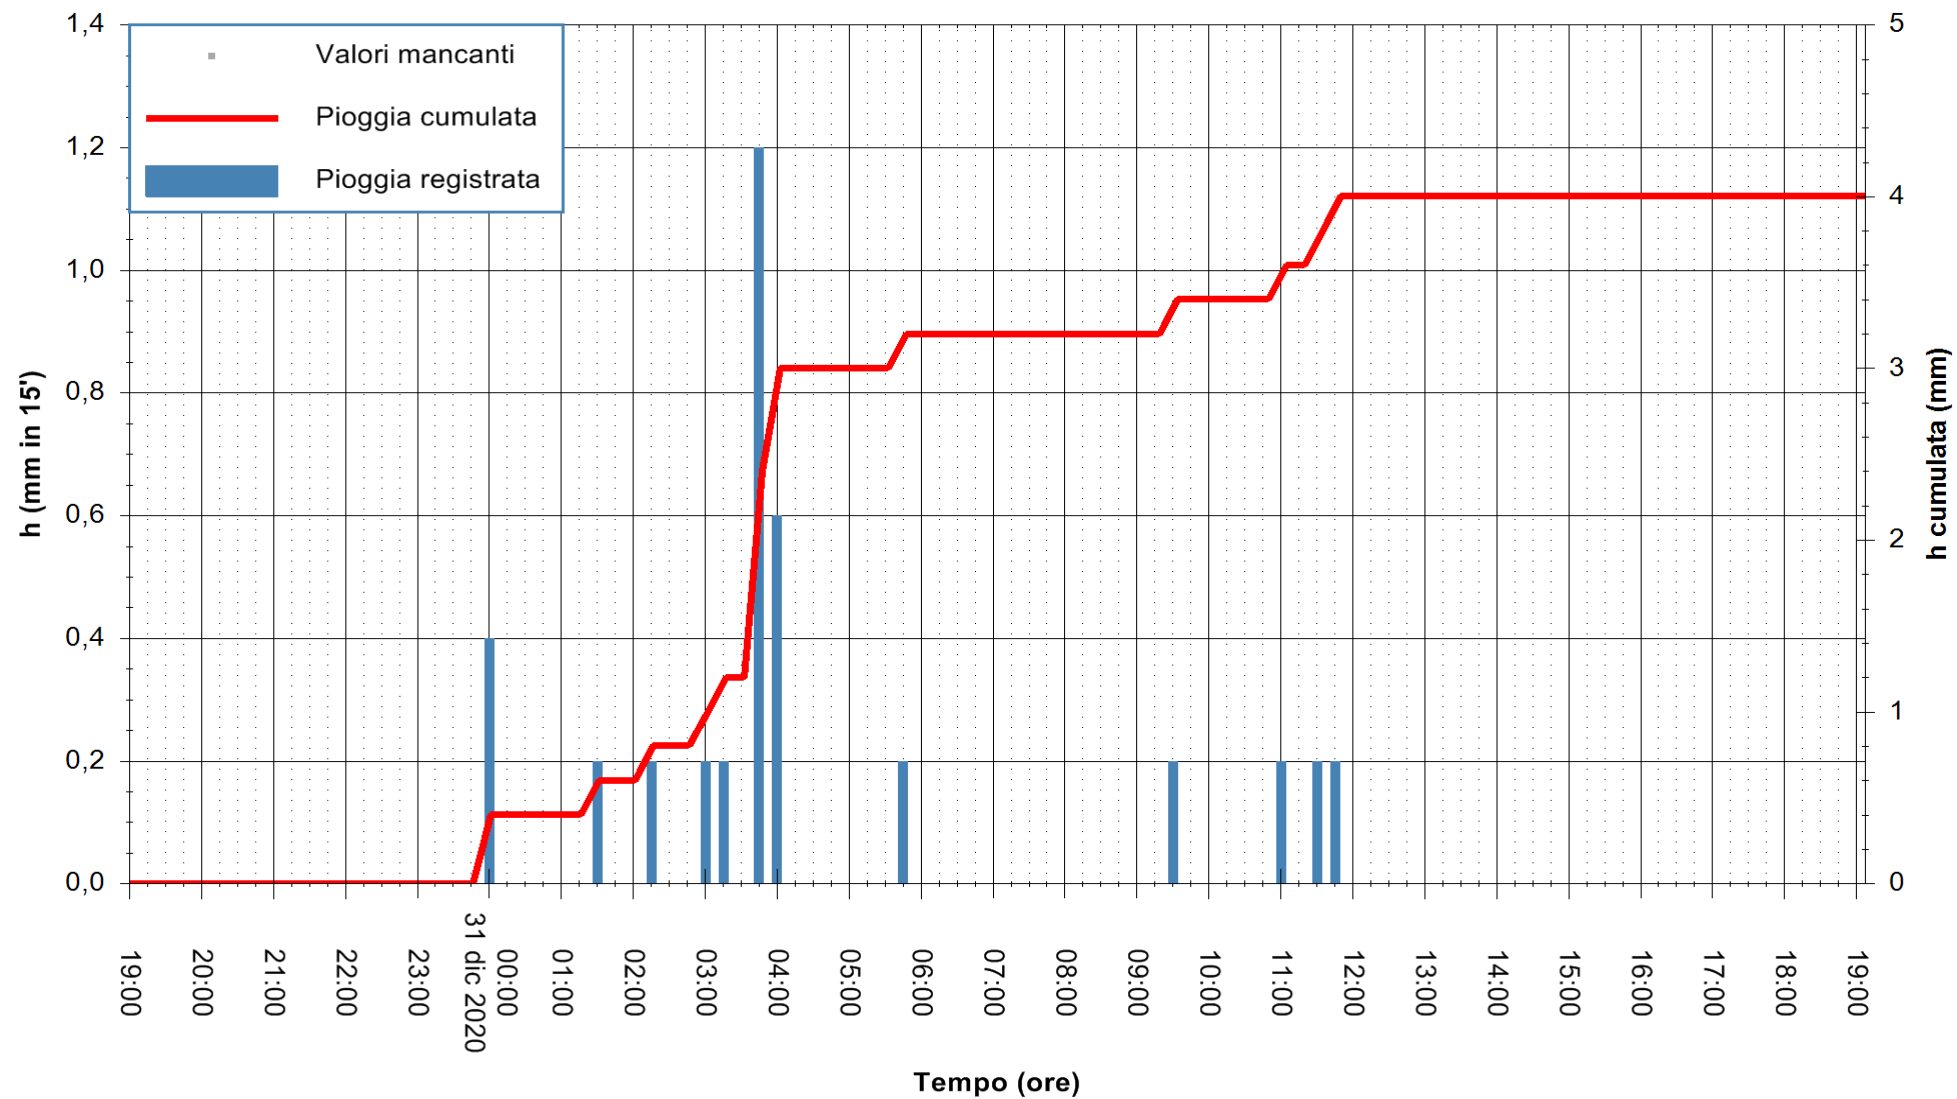

ARPAS
F.to il Dirigente Responsabile
Dott. Giuseppe Bianco

REGIONE AUTÒNOMA DE SARDIGNA
REGIONE AUTONOMA DELLA SARDEGNA

Stazione pluviometrica TEMPIO RF
 Area CUSSEDDU
 Pioggia registrata nelle ultime 24 ore
 Estrazione dati delle ore 19:23 del 31/12/2020
 Ultimo dato disponibile: 31/12/2020 alle 19:00