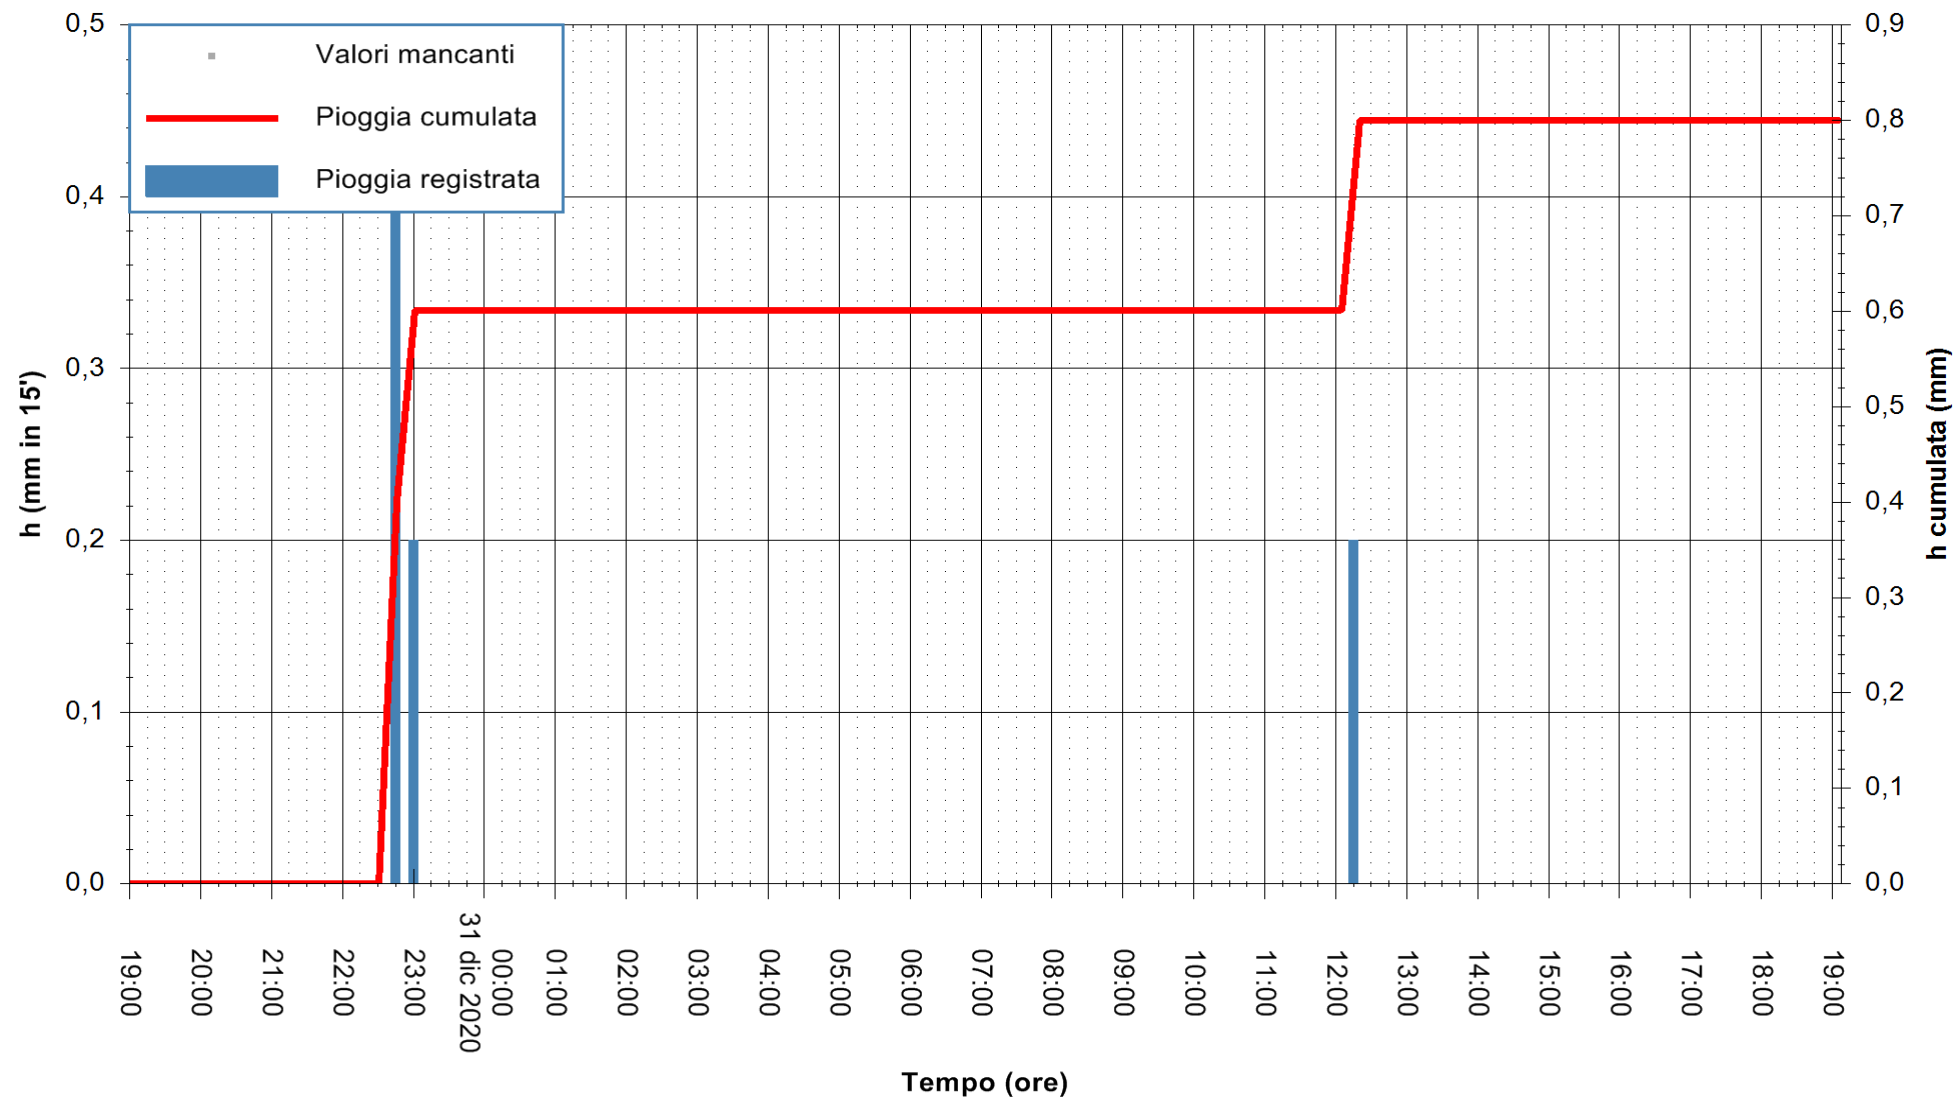

ARPAS
F.to il Dirigente Responsabile
Dott. Giuseppe Bianco

REGIONE AUTONOMA DE SARDIGNA
REGIONE AUTONOMA DELLA SARDEGNA

Stazione pluviometrica DIGA IS BARROCUS
Area DIGA IS BARROCUS

Pioggia registrata nelle ultime 24 ore
Estrazione dati delle ore 19:23 del 31/12/2020
Ultimo dato disponibile: 31/12/2020 alle 19:00