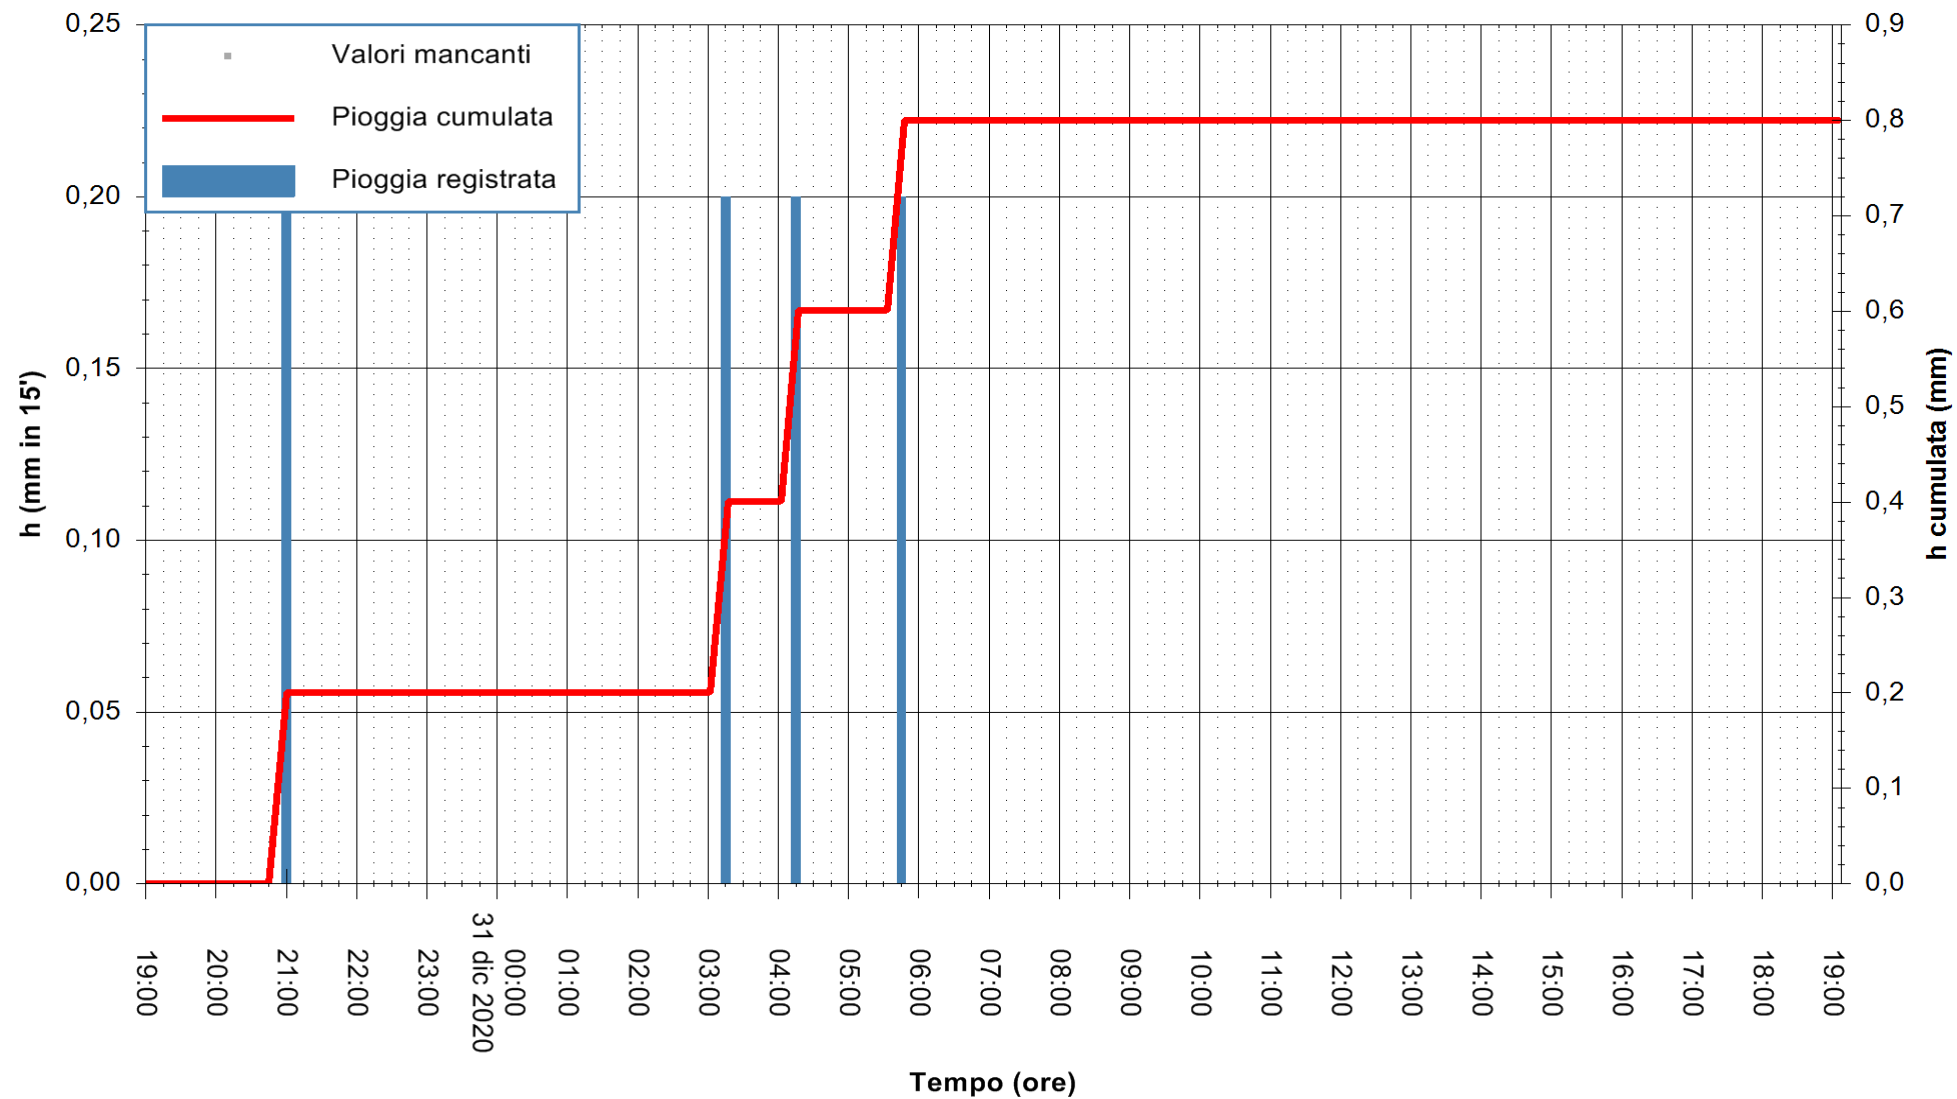

ARPAS
F.to il Dirigente Responsabile
Dott. Giuseppe Bianco

REGIONE AUTONOMA DE SARDIGNA
REGIONE AUTONOMA DELLA SARDEGNA

Stazione pluviometrica DIGA IS BARROCUS
Area DIGA IS BARROCUS

Pioggia registrata nelle ultime 24 ore
Estrazione dati delle ore 19:23 del 31/12/2020
Ultimo dato disponibile: 31/12/2020 alle 19:00