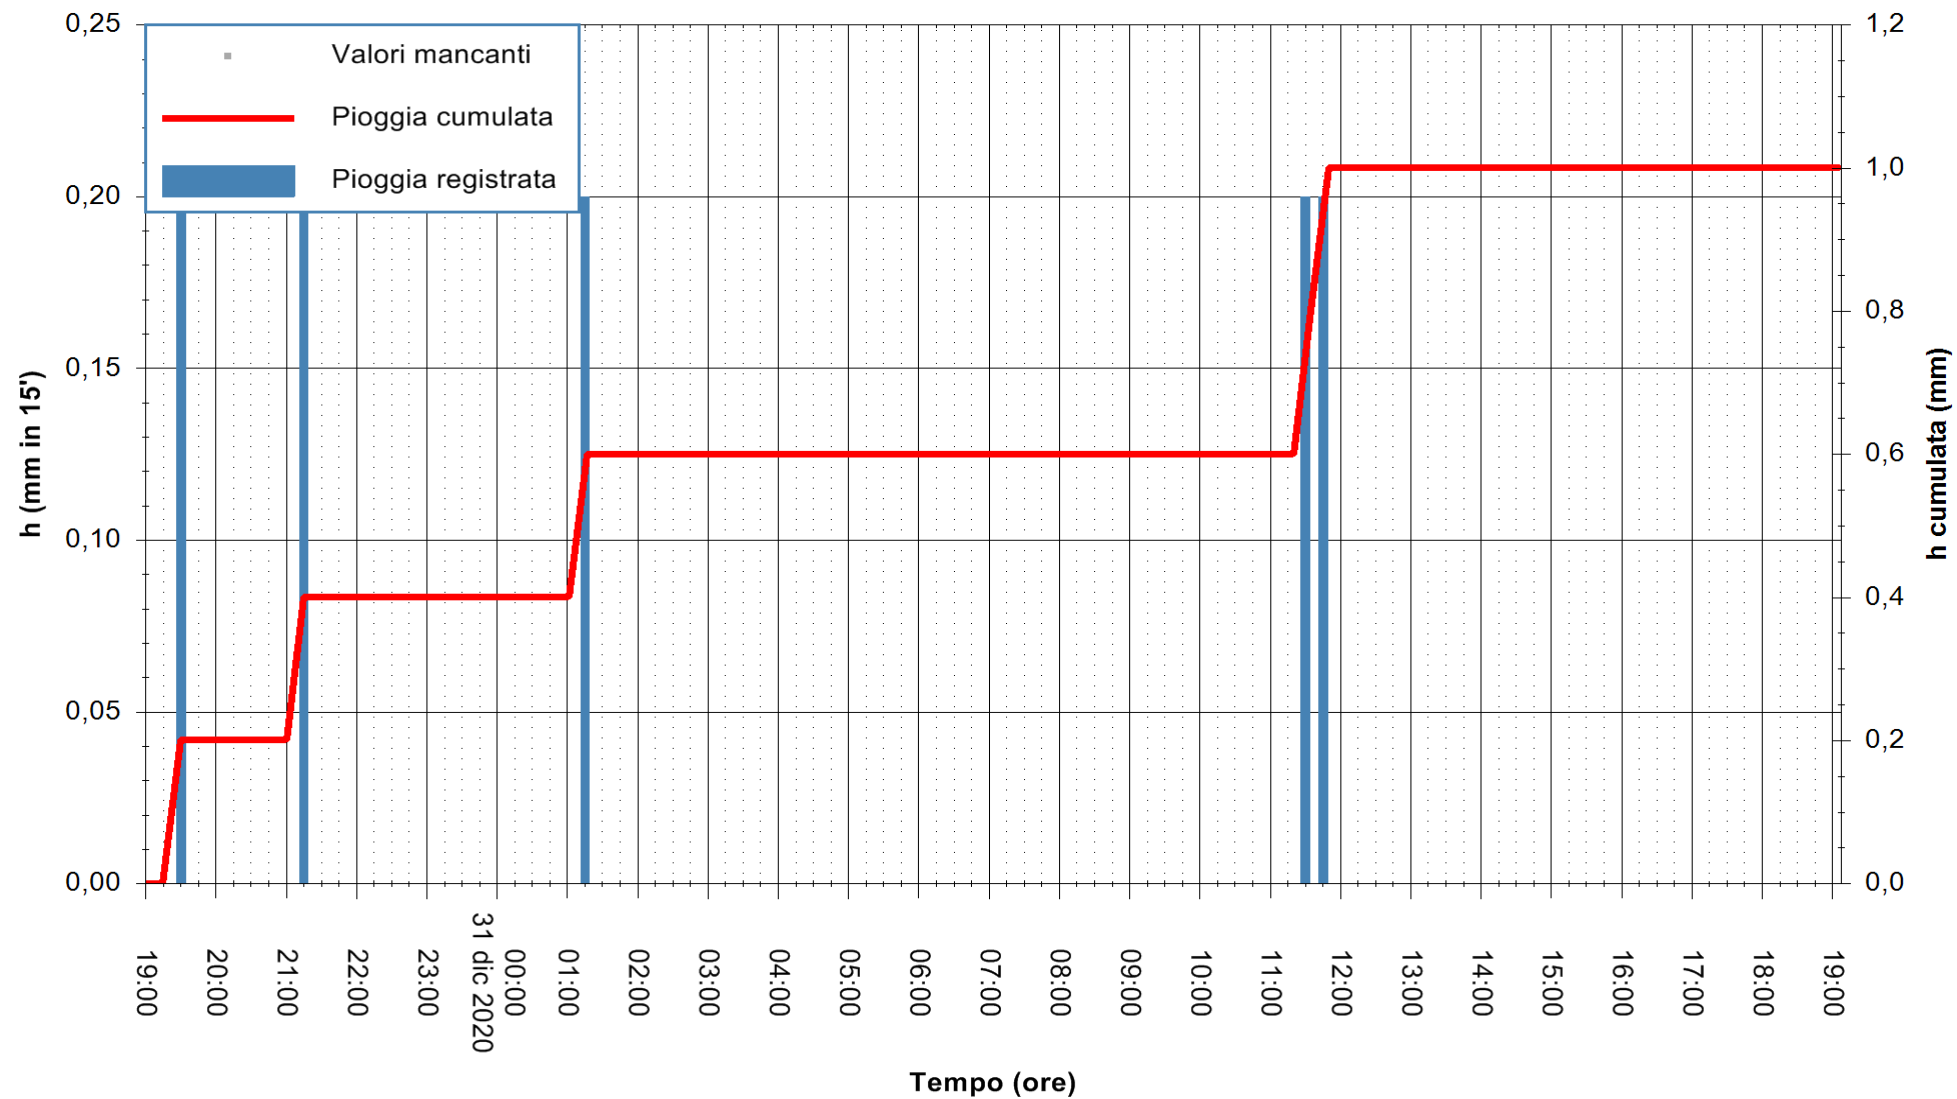

ARPAS
F.to il Dirigente Responsabile
Dott. Giuseppe Bianco

REGIONE AUTONOMA DE SARDIGNA
REGIONE AUTONOMA DELLA SARDEGNA

Stazione pluviometrica DIGA IS BARROCUS
Area DIGA IS BARROCUS

Pioggia registrata nelle ultime 24 ore
Estrazione dati delle ore 19:23 del 31/12/2020
Ultimo dato disponibile: 31/12/2020 alle 19:00