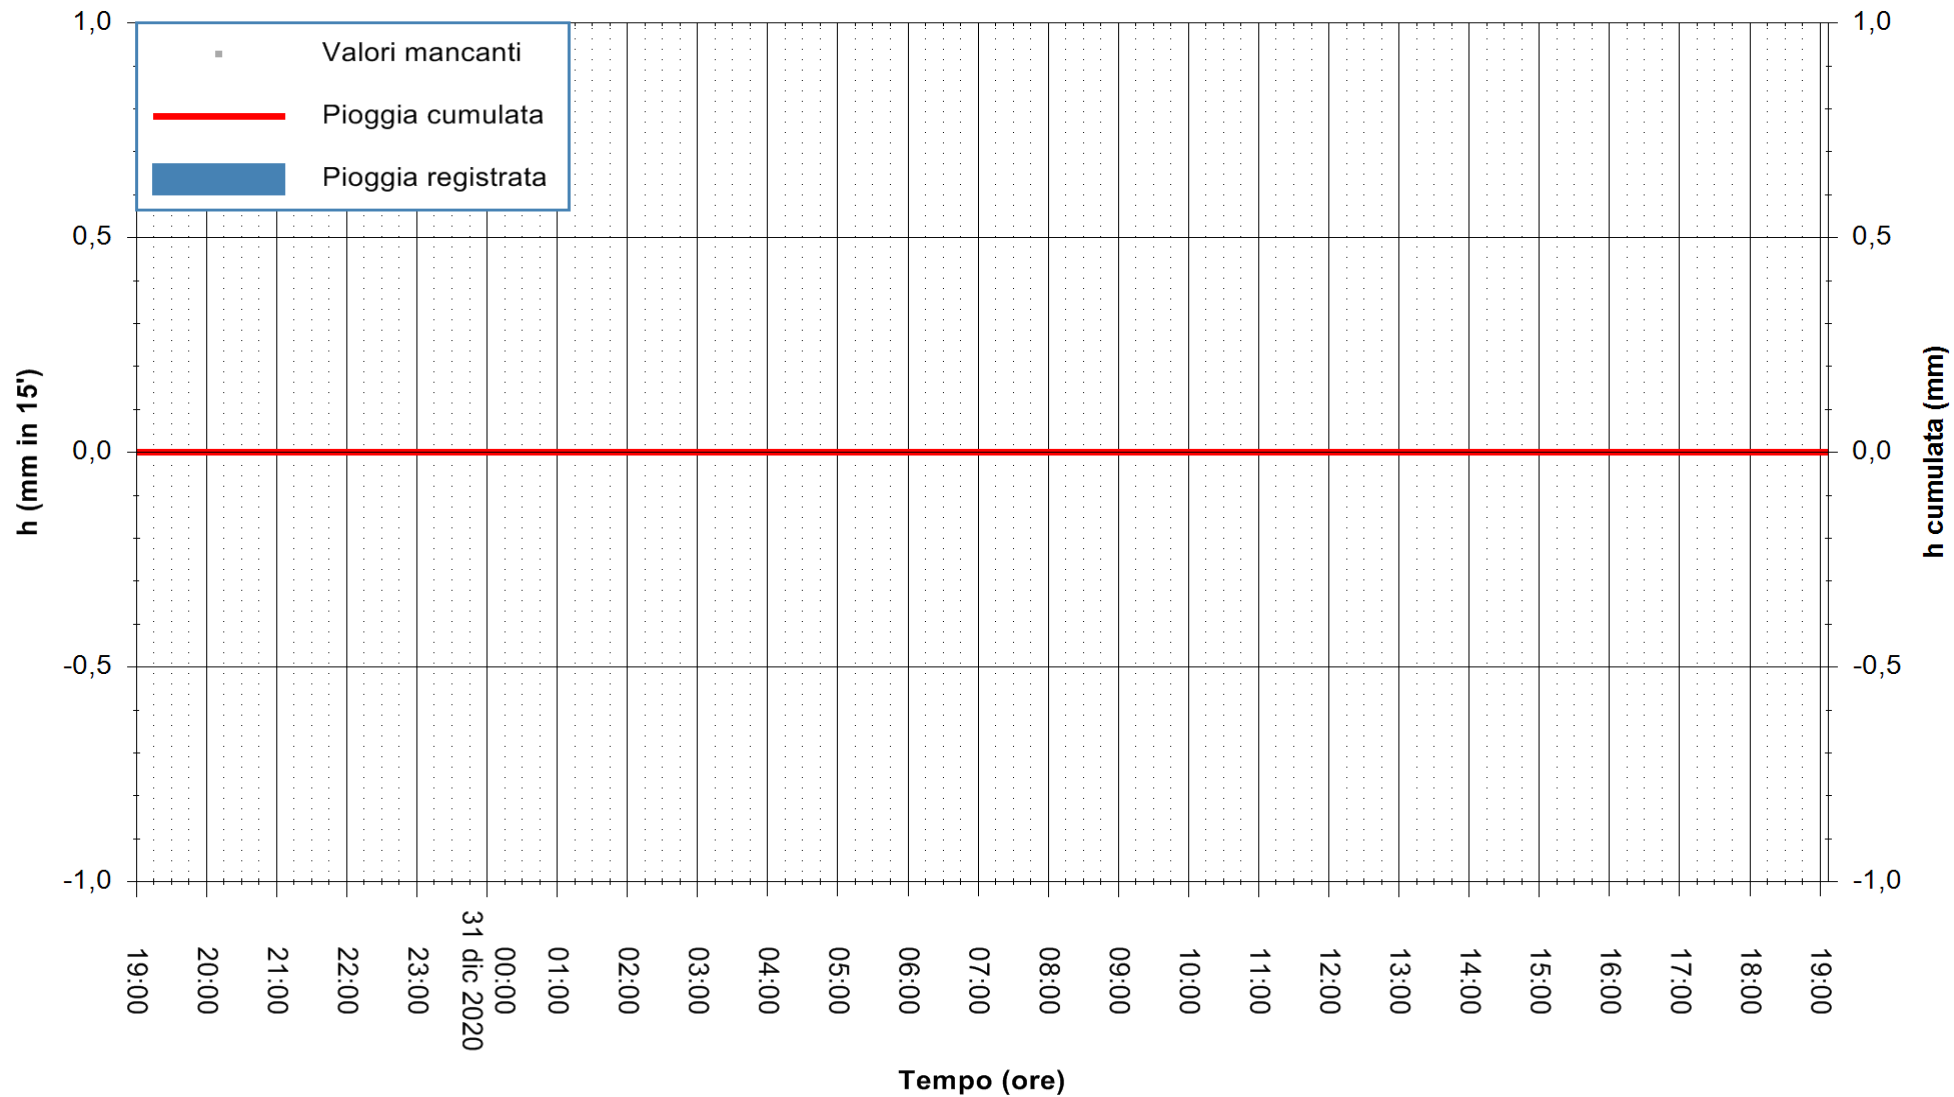

Stazione pluviometrica DIGA DEL CUGA
Area DIGA DEL CUGA
Pioggia registrata nelle ultime 24 ore
Estrazione dati delle ore 19:23 del 31/12/2020
Ultimo dato disponibile: 31/12/2020 alle 19:00

ARPAS
F.to il Dirigente Responsabile
Dott. Giuseppe Bianco

REGIONE AUTÒNOMA DE SARDIGNA
REGIONE AUTONOMA DELLA SARDEGNA