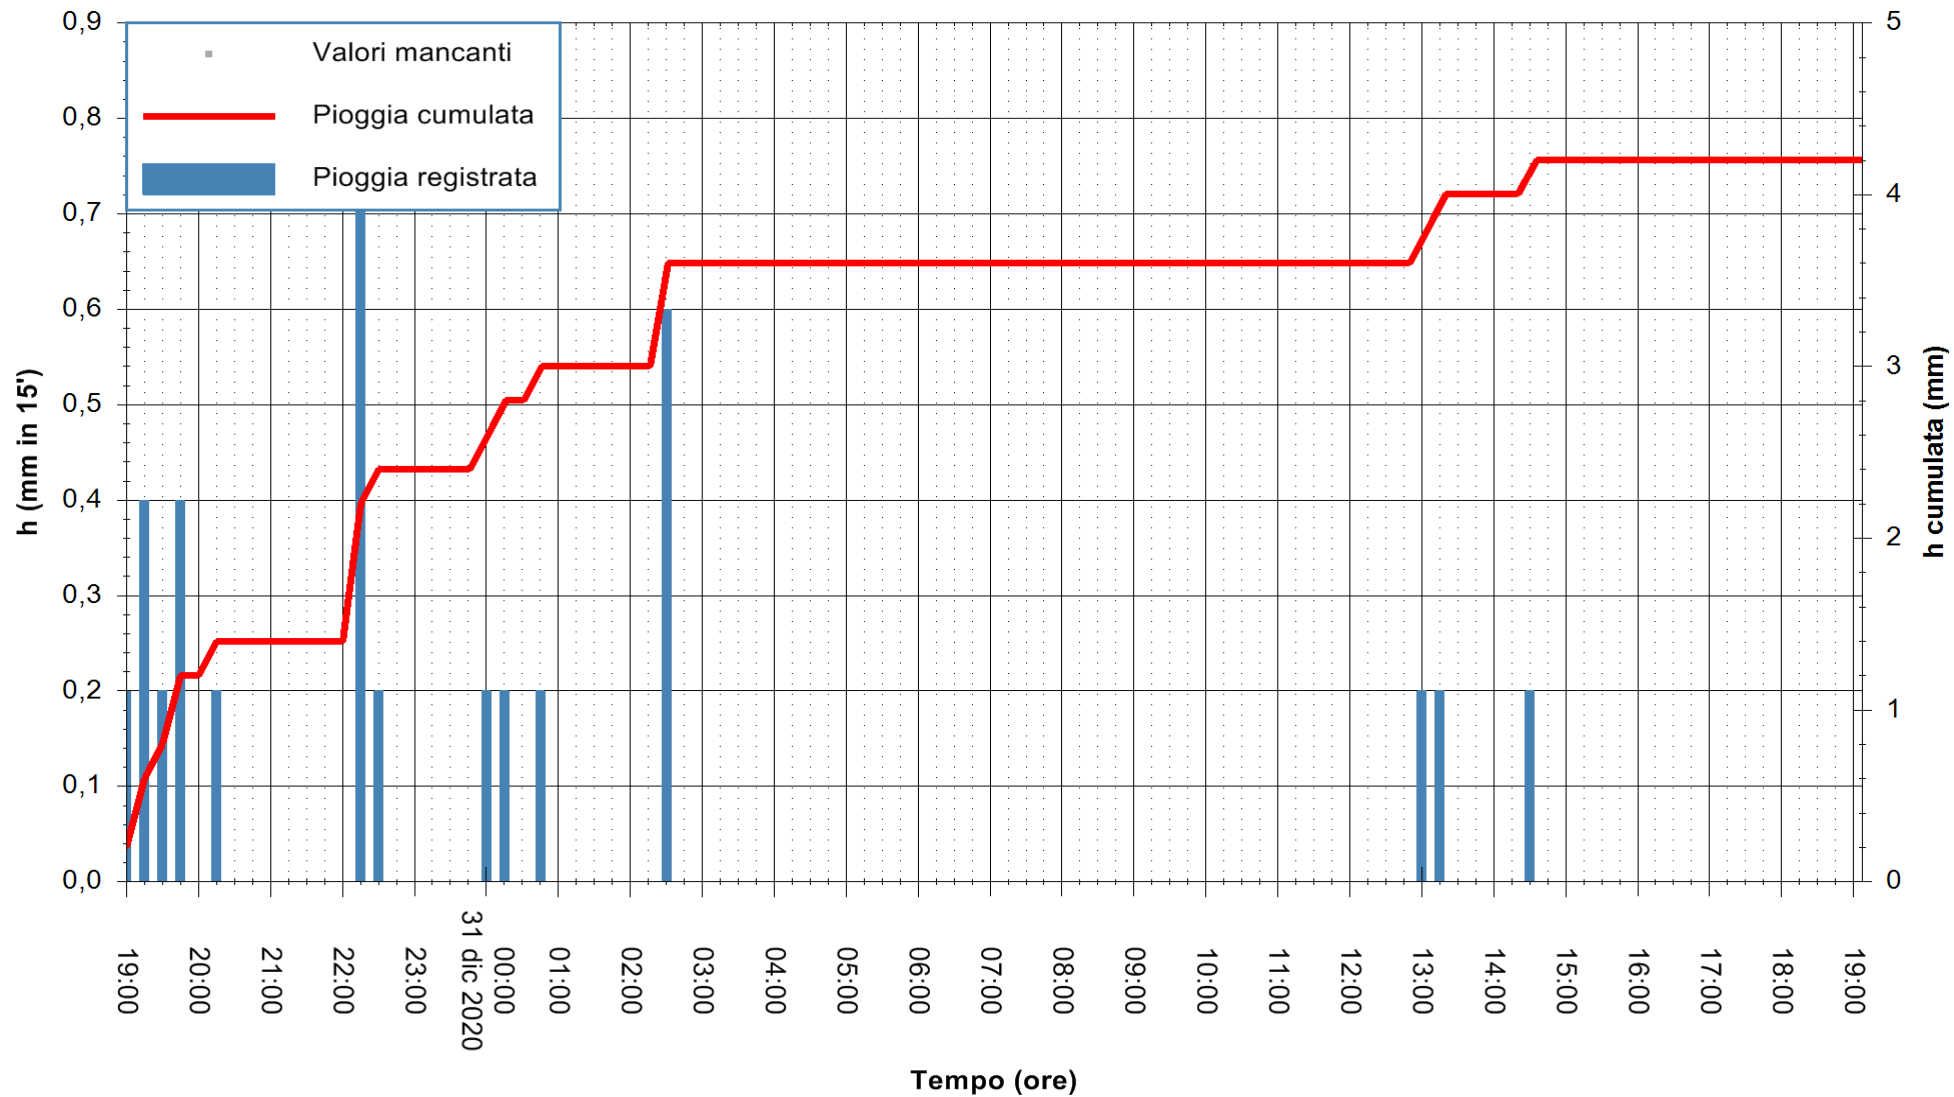

ARPAS
F.to il Dirigente Responsabile
Dott. Giuseppe Bianco

REGIONE AUTÒNOMA DE SARDIGNA
REGIONE AUTONOMA DELLA SARDEGNA

Stazione pluviometrica TEMPIO RF
 Area CUSSEDDU
 Pioggia registrata nelle ultime 24 ore
 Estrazione dati delle ore 19:23 del 31/12/2020
 Ultimo dato disponibile: 31/12/2020 alle 19:00

ARPAS
 F.to il Dirigente Responsabile
 Dott. Giuseppe Bianco

REGIONE AUTÒNOMA DE SARDIGNA
 REGIONE AUTONOMA DELLA SARDEGNA

Stazione pluviometrica BESSUDE PIANU
Area PIANU 15
Pioggia registrata nelle ultime 24 ore
Estrazione dati delle ore 19:23 del 31/12/2020
Ultimo dato disponibile: 31/12/2020 alle 19:00