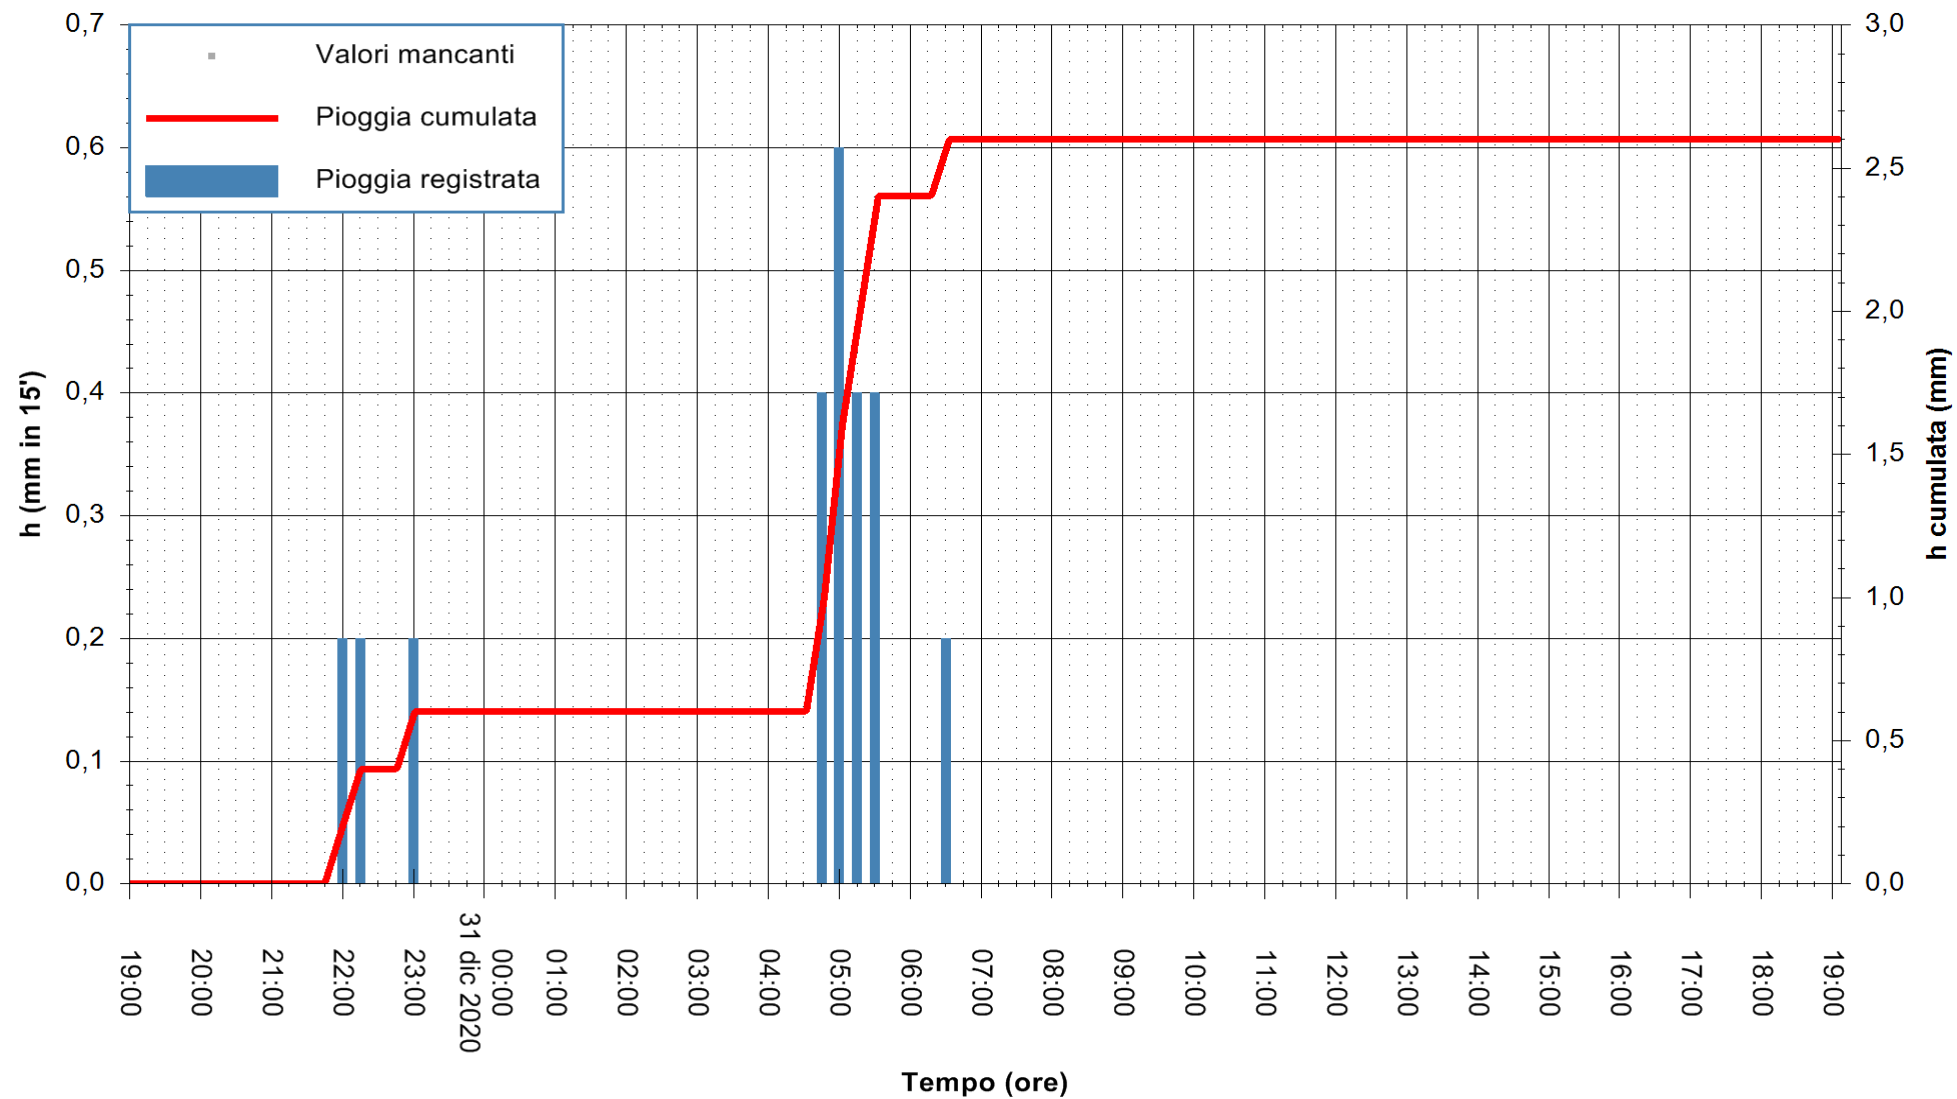

ARPAS
F.to il Dirigente Responsabile
Dott. Giuseppe Bianco

REGIONE AUTONOMA DE SARDIGNA
REGIONE AUTONOMA DELLA SARDEGNA

Stazione pluviometrica DIGA IS BARROCUS
Area DIGA IS BARROCUS

Pioggia registrata nelle ultime 24 ore
Estrazione dati delle ore 19:23 del 31/12/2020
Ultimo dato disponibile: 31/12/2020 alle 19:00