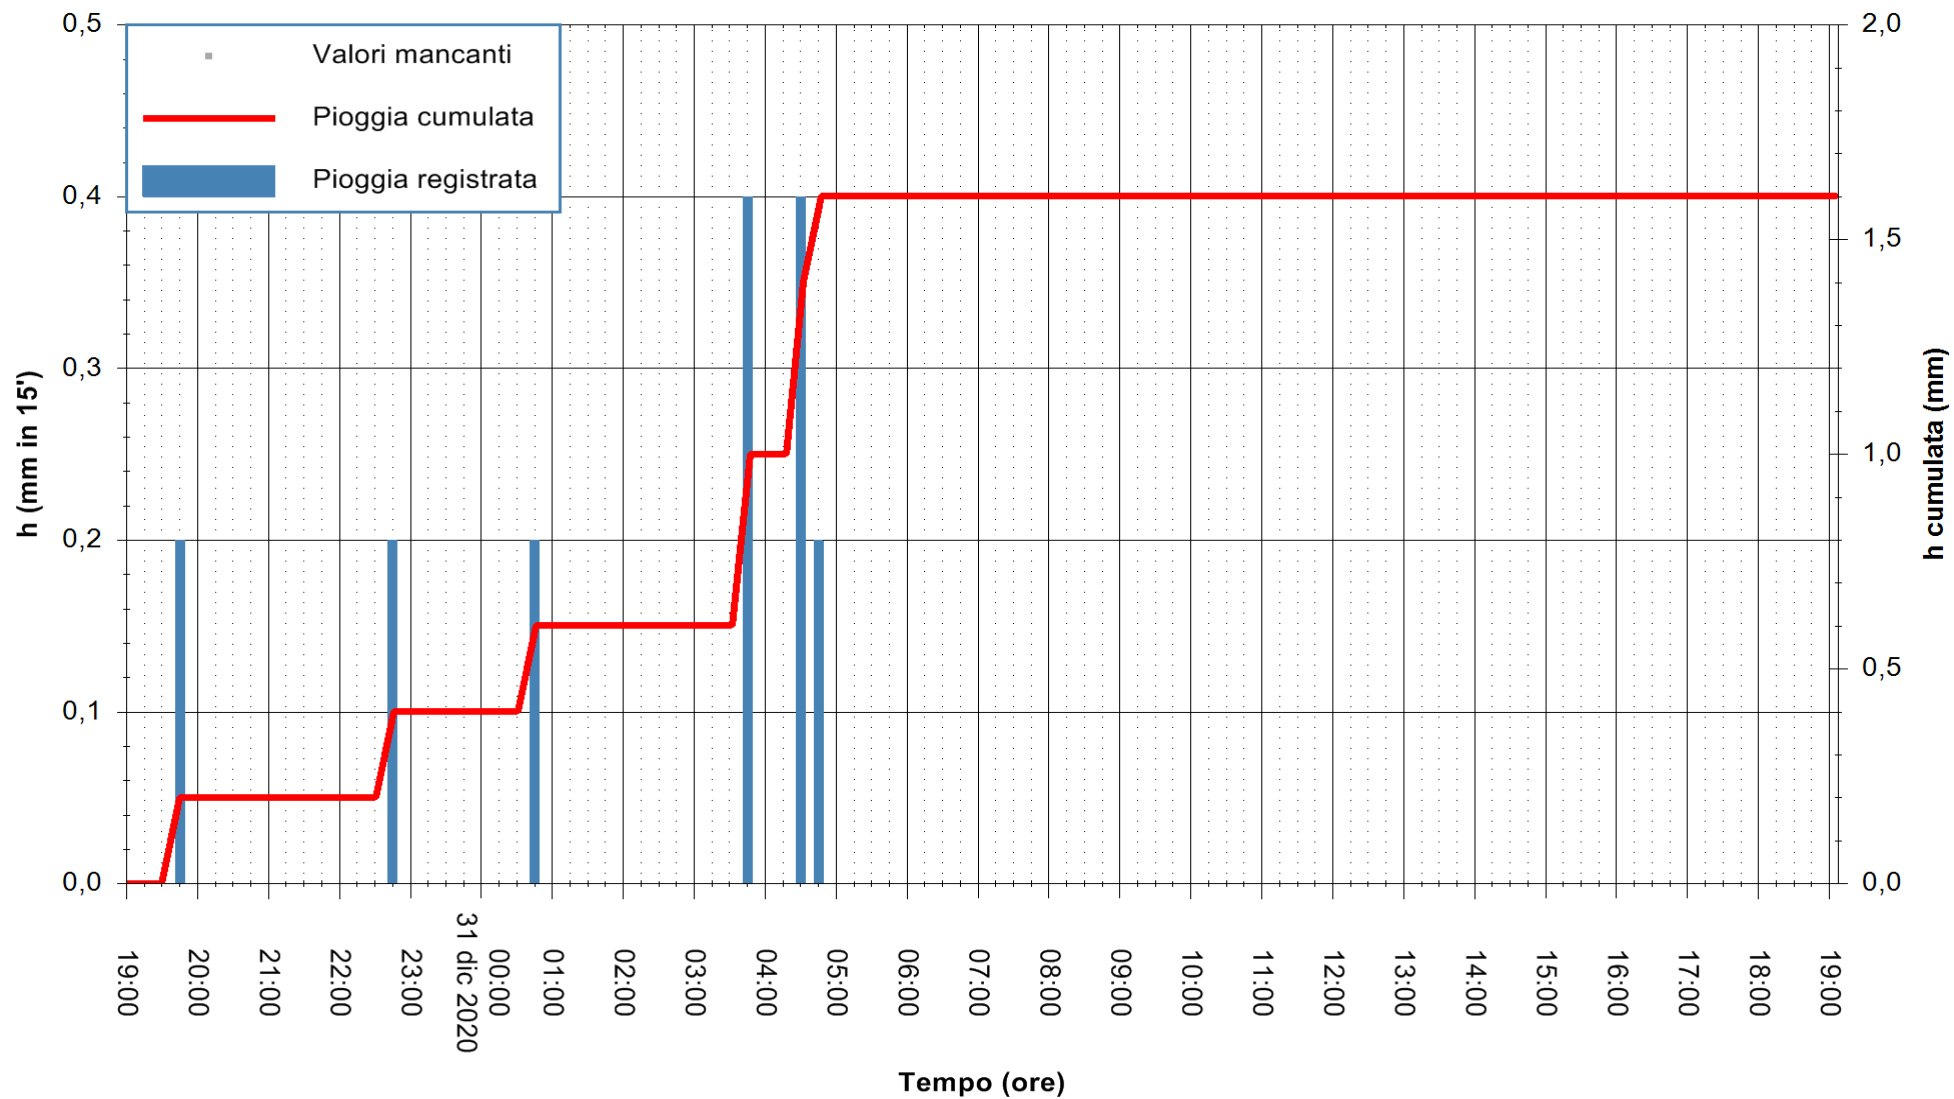

ARPAS
 F.to il Dirigente Responsabile
 Dott. Giuseppe Bianco

REGIONE AUTONOMA DE SARDIGNA
 REGIONE AUTONOMA DELLA SARDEGNA

Stazione pluviometrica DIGA DEL CUGA
Area DIGA DEL CUGA
Pioggia registrata nelle ultime 24 ore
Estrazione dati delle ore 19:23 del 31/12/2020
Ultimo dato disponibile: 31/12/2020 alle 19:00