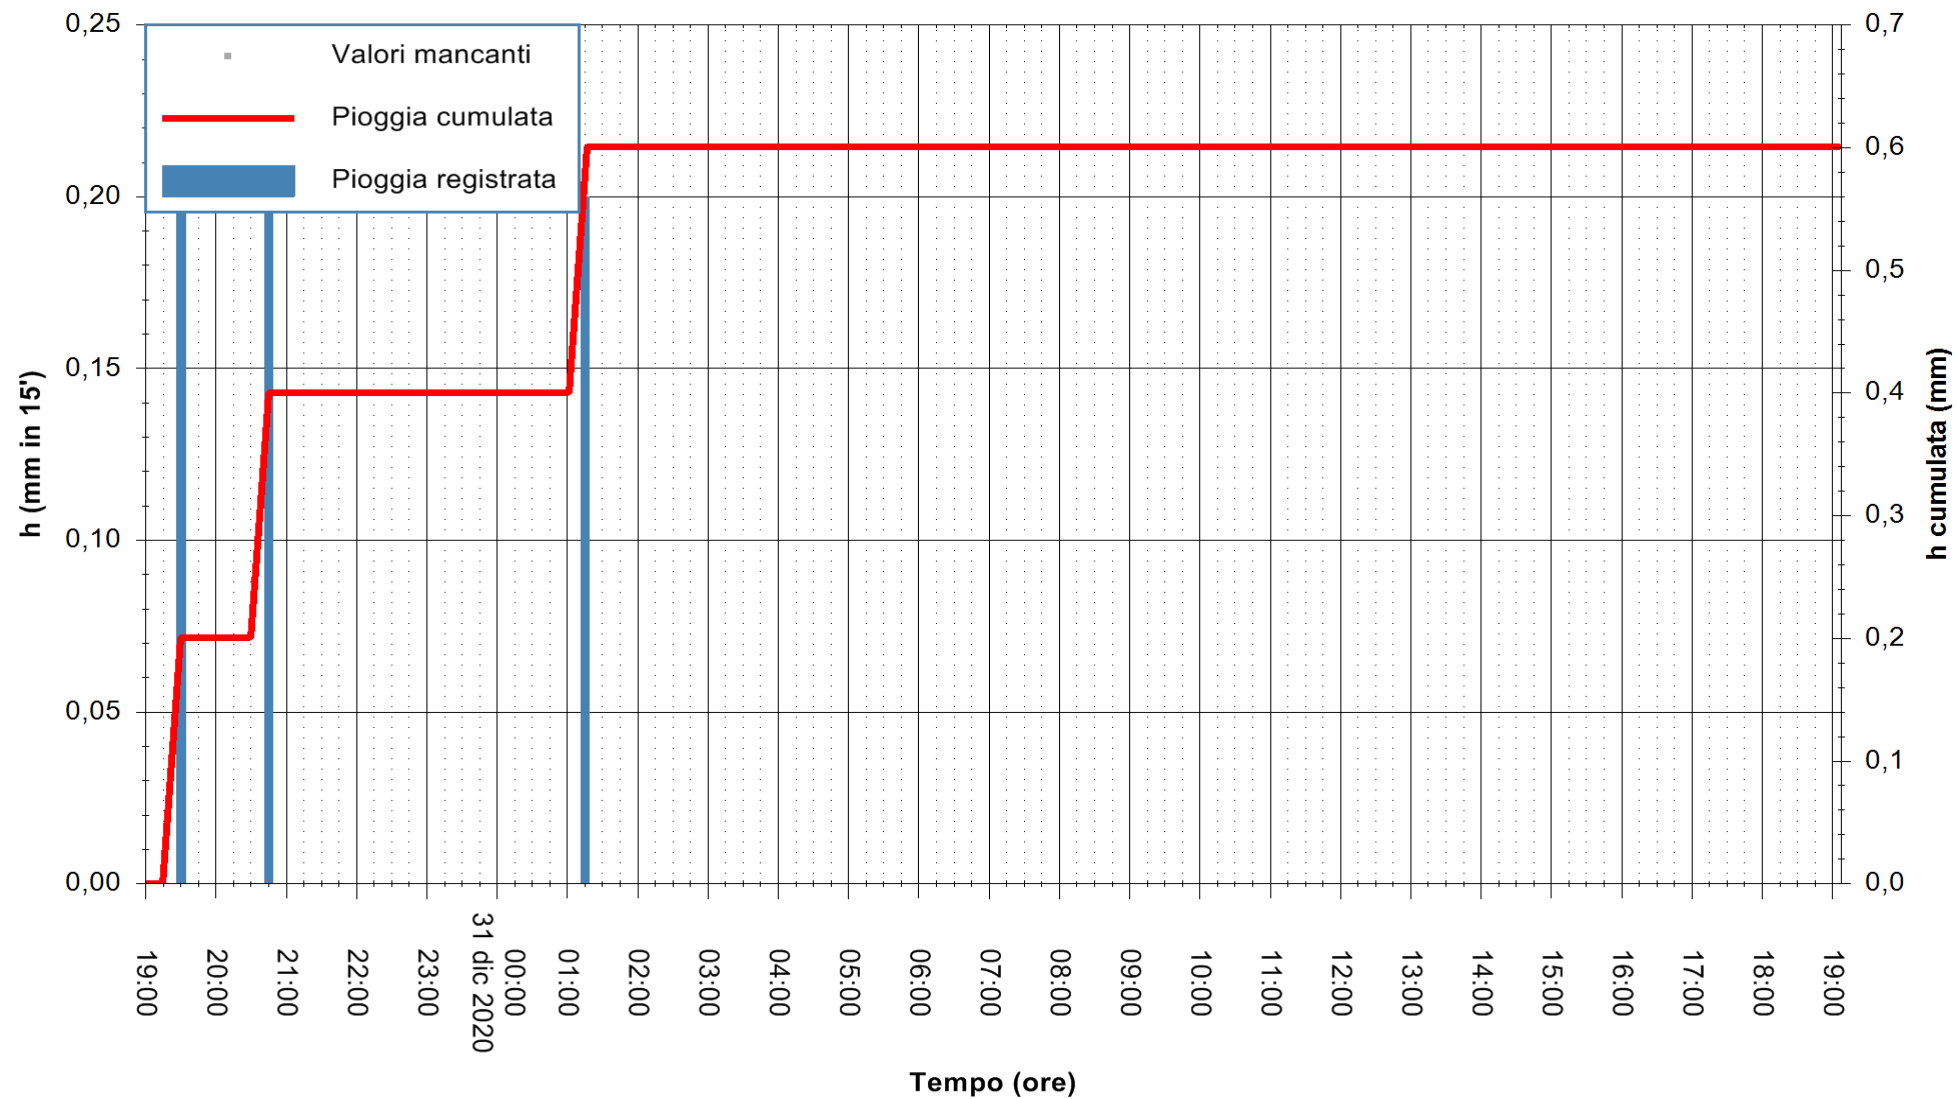

ARPAS
F.to il Dirigente Responsabile
Dott. Giuseppe Bianco

REGIONE AUTONOMA DE SARDIGNA
REGIONE AUTONOMA DELLA SARDEGNA

Stazione pluviometrica GAIRO PUNTA TRICOLI
Area PUNTA TRICOLI
Pioggia registrata nelle ultime 24 ore
Estrazione dati delle ore 19:23 del 31/12/2020
Ultimo dato disponibile: 31/12/2020 alle 19:00

ARPAS
F.to il Dirigente Responsabile
Dott. Giuseppe Bianco

REGIONE AUTÒNOMA DE SARDIGNA
REGIONE AUTONOMA DELLA SARDEGNA

Stazione pluviometrica CAPOTERRA POGGIO DEI PINI
 Area POGGIO DEI PINI
 Pioggia registrata nelle ultime 24 ore
 Estrazione dati delle ore 19:23 del 31/12/2020
 Ultimo dato disponibile: 31/12/2020 alle 19:00