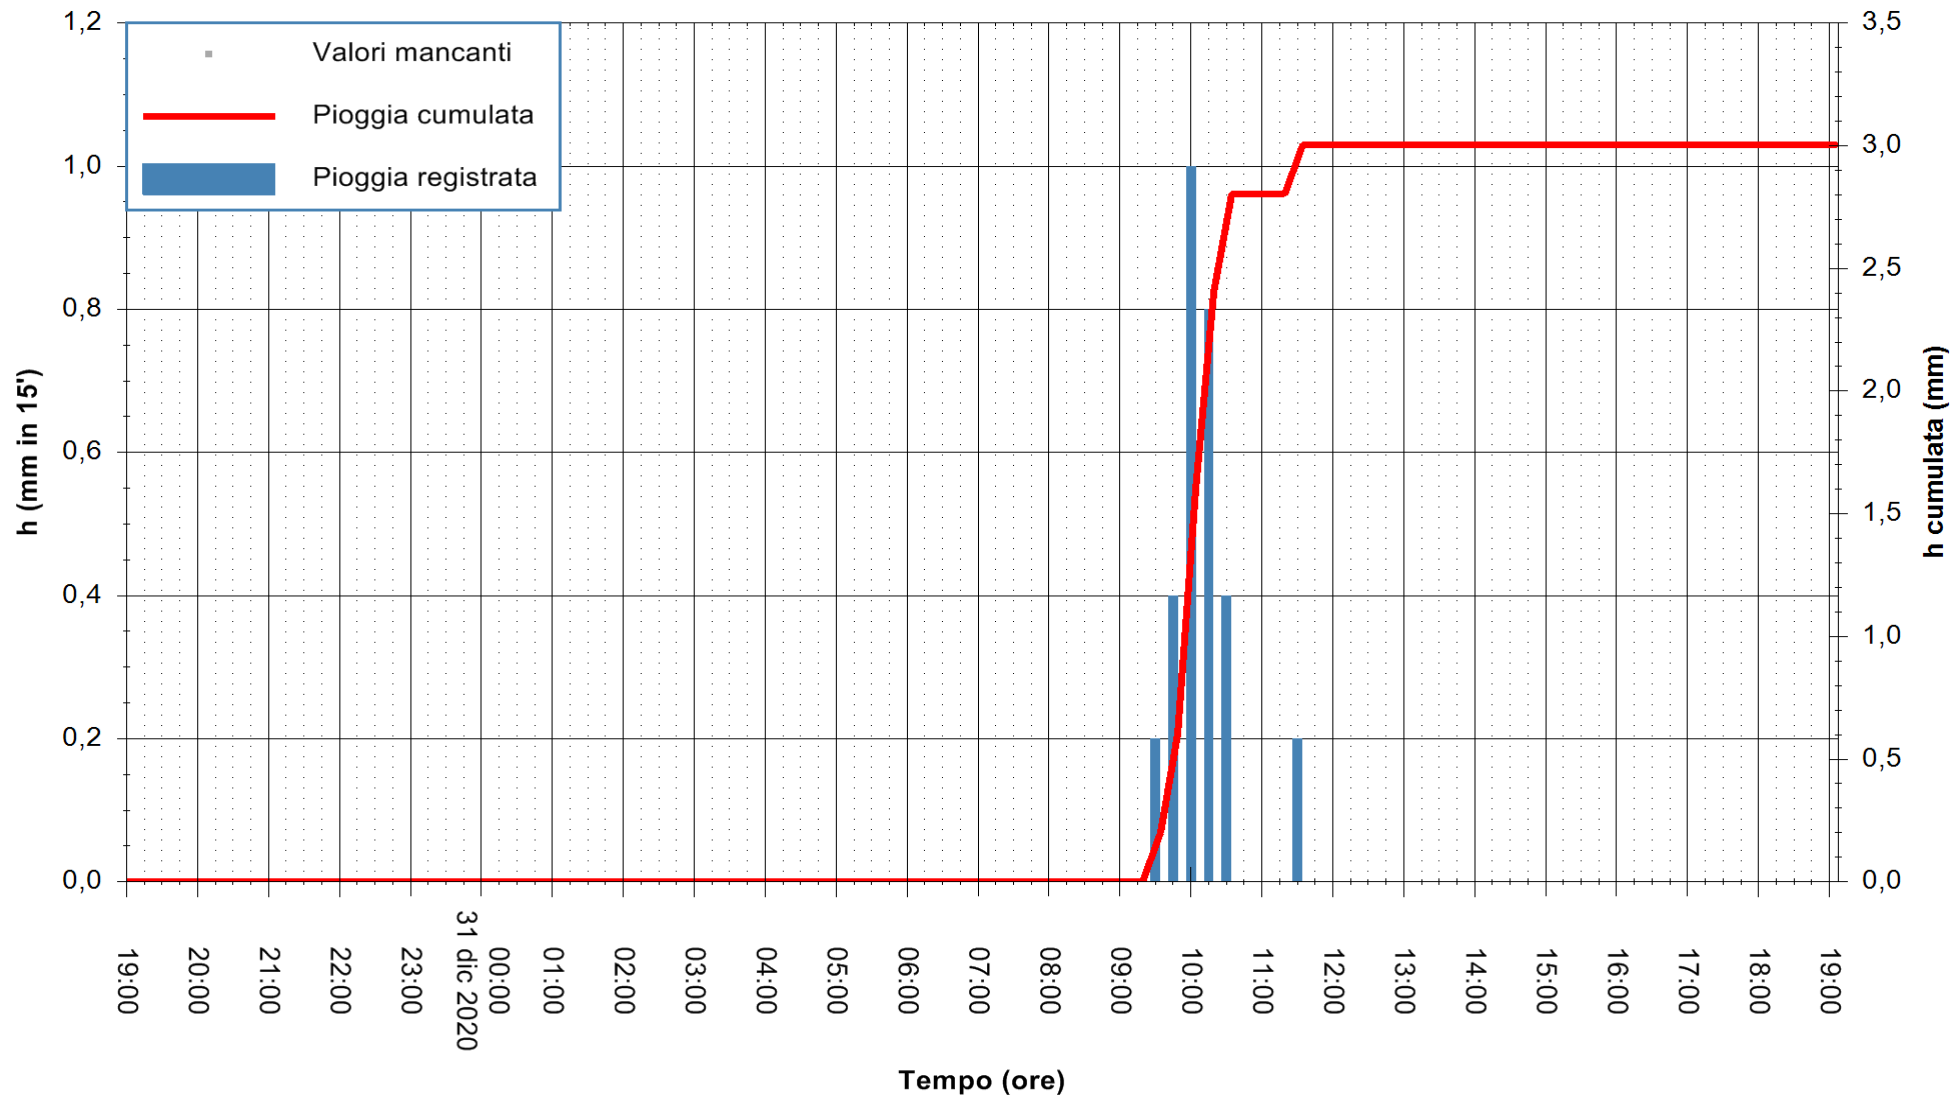

REGIONE AUTÒNOMA DE SARDIGNA
REGIONE AUTONOMA DELLA SARDEGNA

Stazione pluviometrica OROSEI RF
Area SERBATOIO IDRICO
Pioggia registrata nelle ultime 24 ore
Estrazione dati delle ore 19:23 del 31/12/2020
Ultimo dato disponibile: 31/12/2020 alle 19:00

ARPAS
F.to il Dirigente Responsabile
Dott. Giuseppe Bianco

REGIONE AUTONOMA DE SARDIGNA
REGIONE AUTONOMA DELLA SARDEGNA

Stazione pluviometrica DIGA IS BARROCUS
Area DIGA IS BARROCUS

Pioggia registrata nelle ultime 24 ore
Estrazione dati delle ore 19:23 del 31/12/2020
Ultimo dato disponibile: 31/12/2020 alle 19:00

ARPAS
F.to il Dirigente Responsabile
Dott. Giuseppe Bianco

REGIONE AUTÒNOMA DE SARDIGNA
REGIONE AUTONOMA DELLA SARDEGNA

Stazione pluviometrica TEMPIO RF
 Area CUSSEDDU
 Pioggia registrata nelle ultime 24 ore
 Estrazione dati delle ore 19:23 del 31/12/2020
 Ultimo dato disponibile: 31/12/2020 alle 19:00