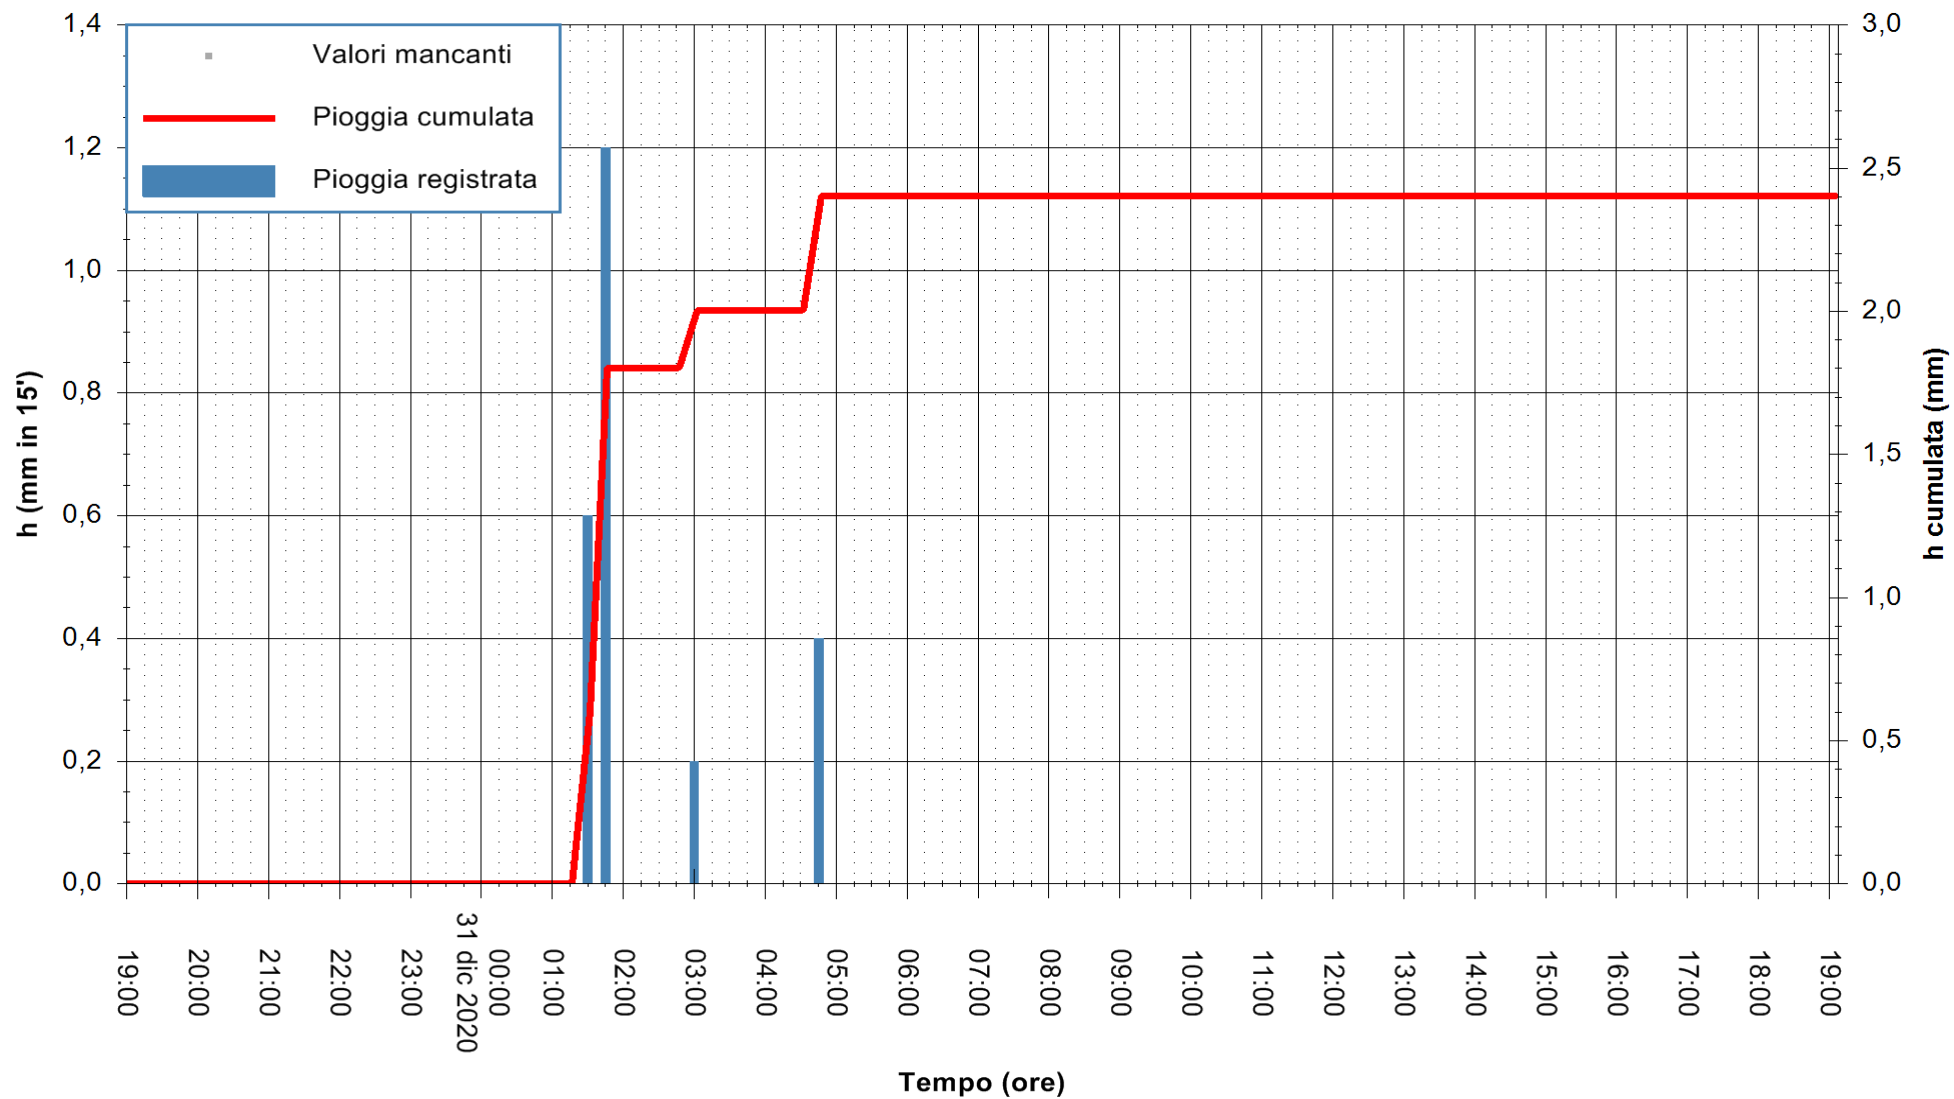

REGIONE AUTÒNOMA DE SARDIGNA
REGIONE AUTONOMA DELLA SARDEGNA

Stazione pluviometrica OROSEI RF
Area SERBATOIO IDRICO
Pioggia registrata nelle ultime 24 ore
Estrazione dati delle ore 19:23 del 31/12/2020
Ultimo dato disponibile: 31/12/2020 alle 19:00

ARPAS
F.to il Dirigente Responsabile
Dott. Giuseppe Bianco

REGIONE AUTONOMA DE SARDIGNA
REGIONE AUTONOMA DELLA SARDEGNA

Stazione pluviometrica DIGA IS BARROCUS
Area DIGA IS BARROCUS

Pioggia registrata nelle ultime 24 ore
Estrazione dati delle ore 19:23 del 31/12/2020
Ultimo dato disponibile: 31/12/2020 alle 19:00