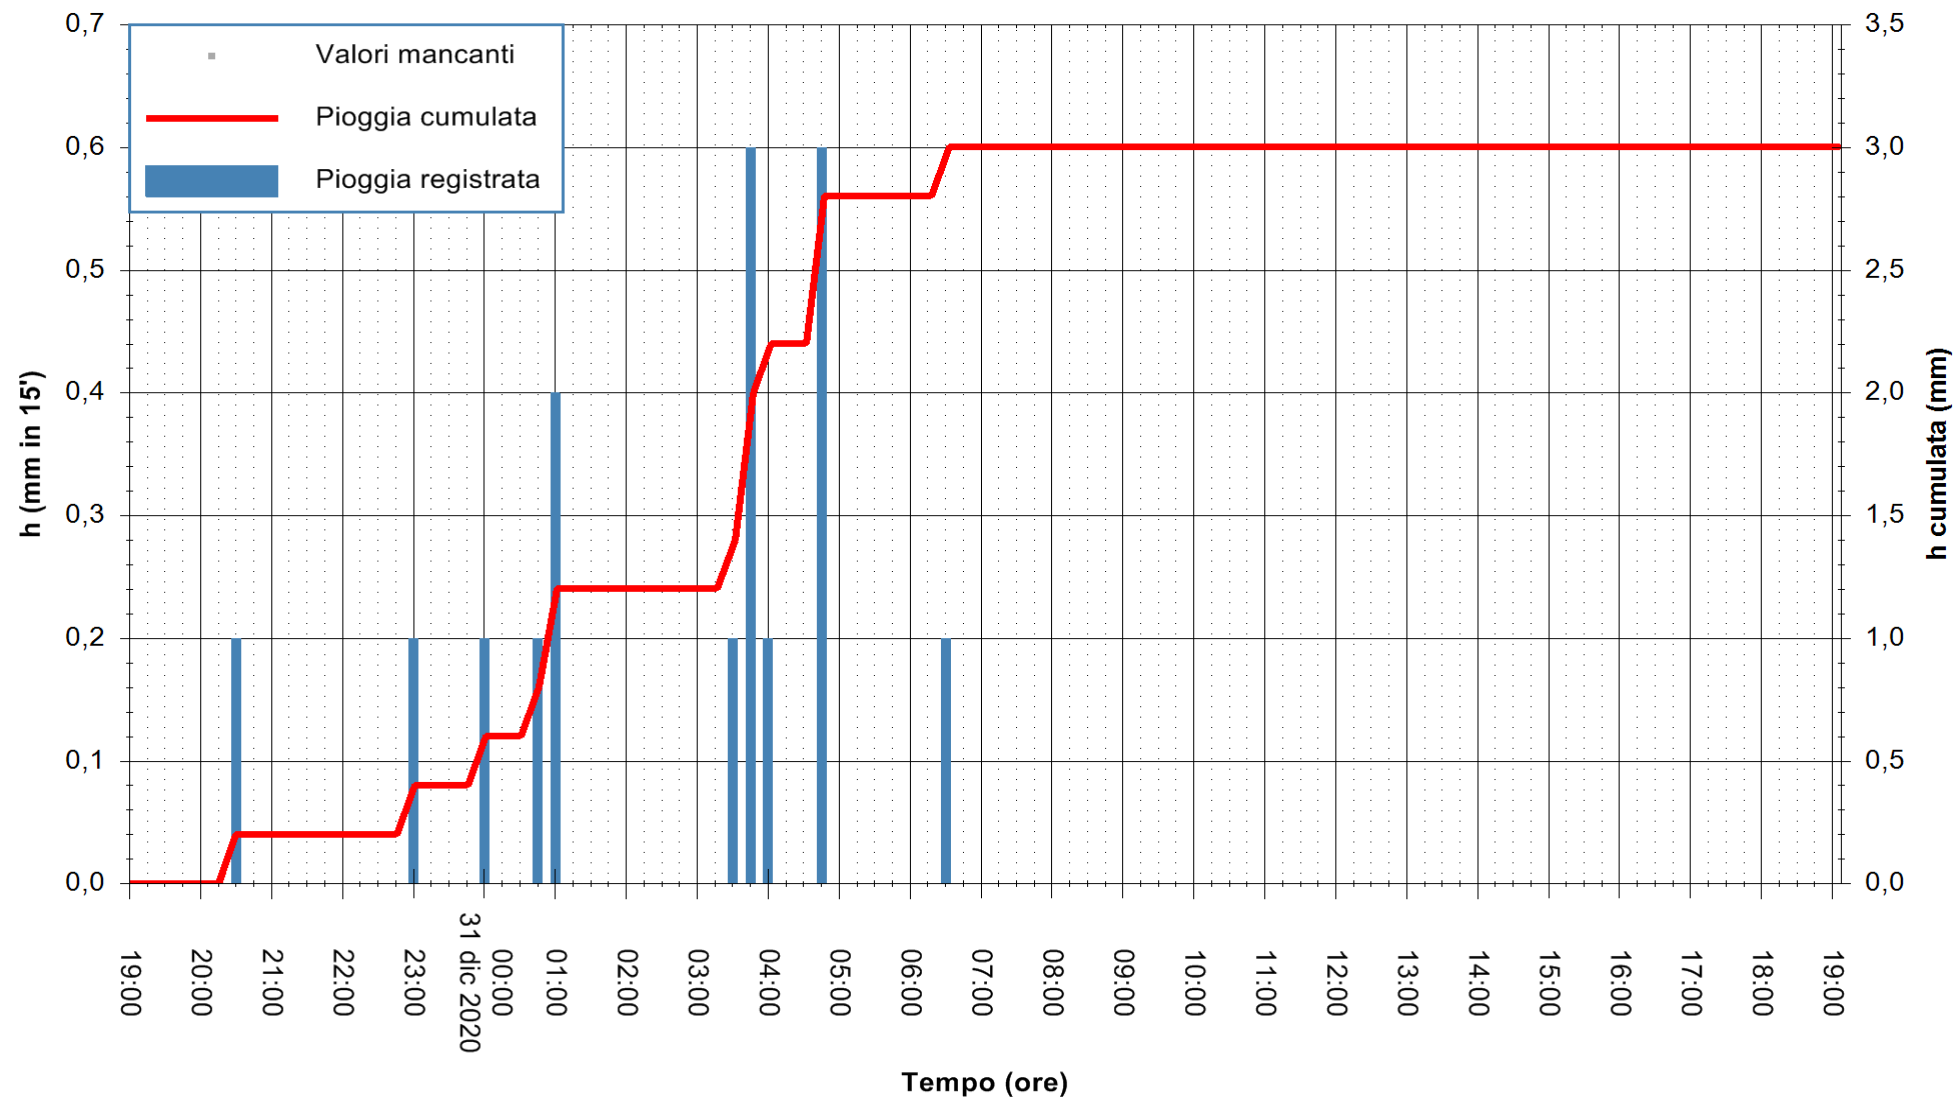

ARPAS
 F.to il Dirigente Responsabile
 Dott. Giuseppe Bianco

REGIONE AUTONOMA DE SARDIGNA
 REGIONE AUTONOMA DELLA SARDEGNA

Stazione pluviometrica DIGA DEL CUGA
Area DIGA DEL CUGA
Pioggia registrata nelle ultime 24 ore
Estrazione dati delle ore 19:23 del 31/12/2020
Ultimo dato disponibile: 31/12/2020 alle 19:00