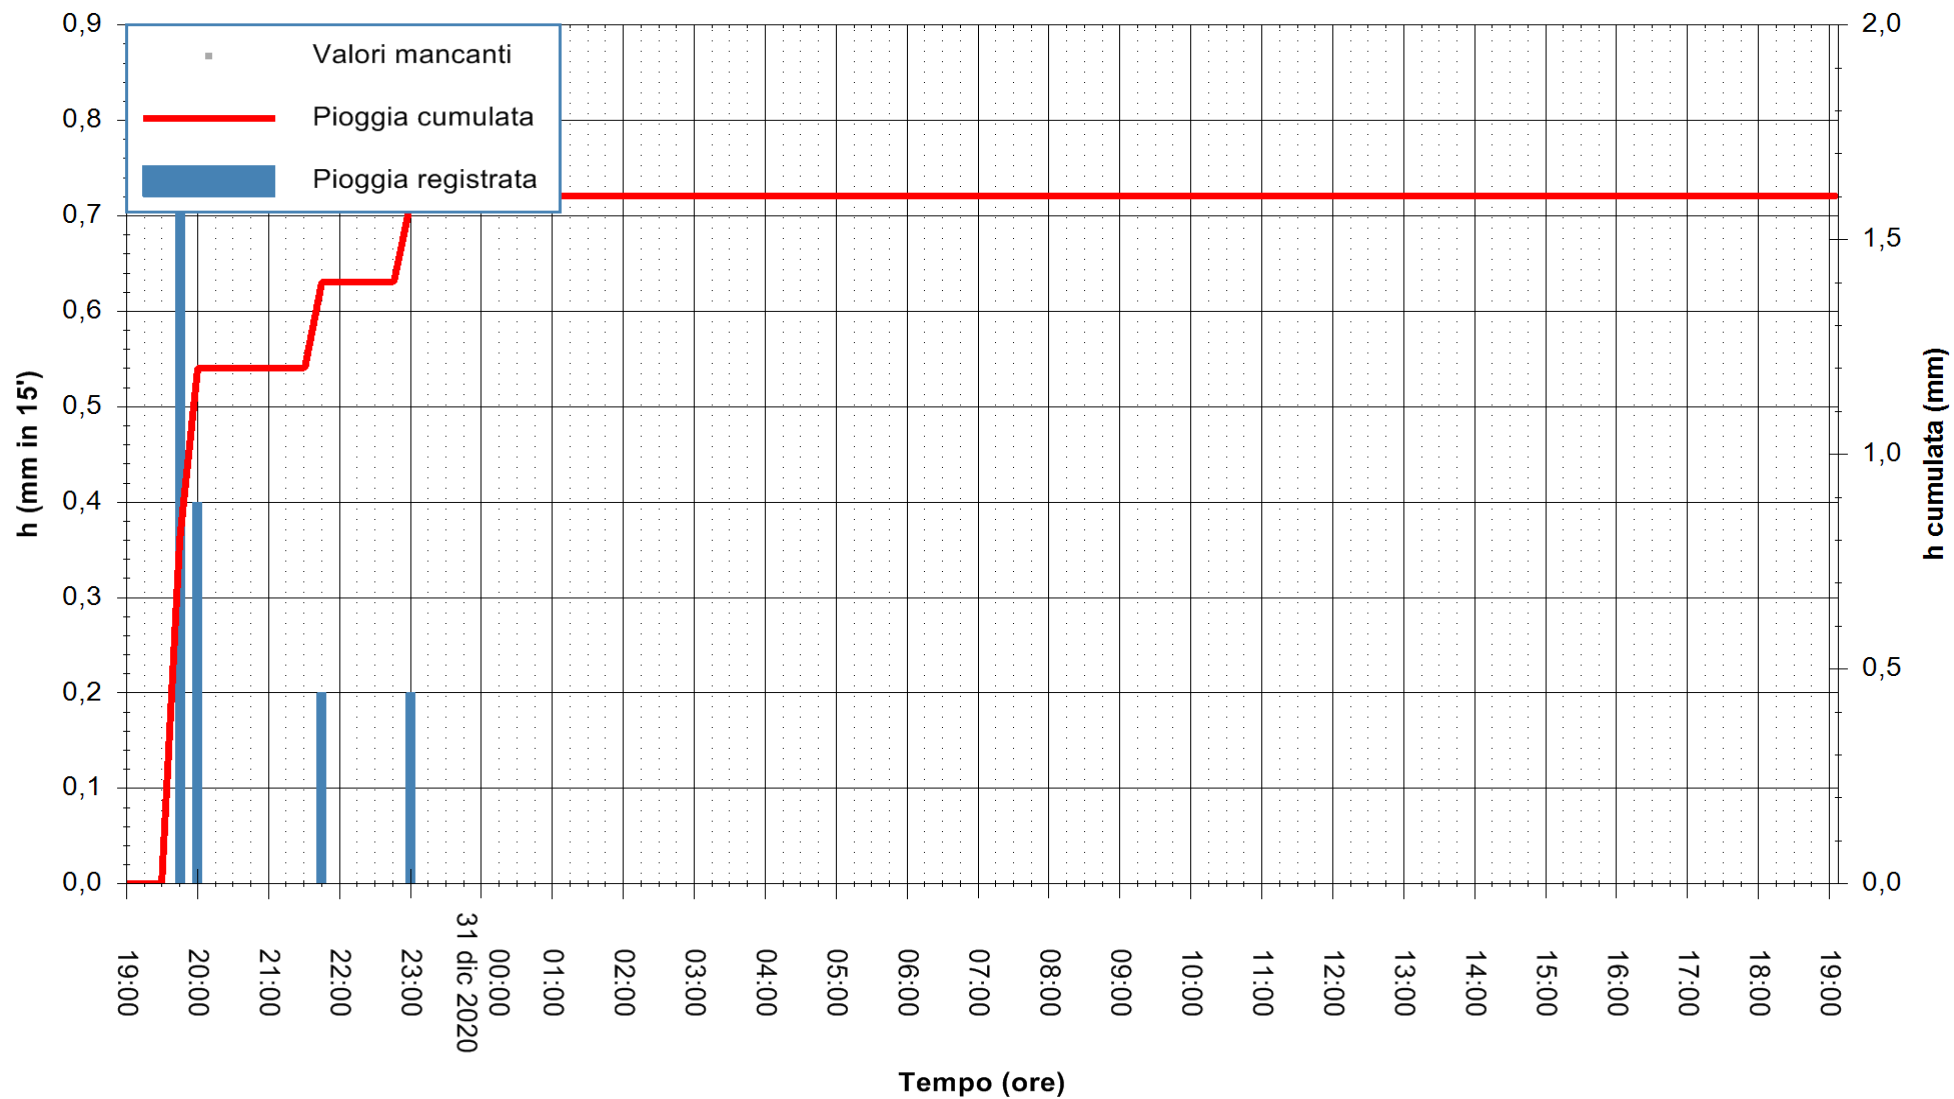

ARPAS
F.to il Dirigente Responsabile
Dott. Giuseppe Bianco

REGIONE AUTÒNOMA DE SARDIGNA
REGIONE AUTONOMA DELLA SARDEGNA

Stazione pluviometrica TEMPIO RF
 Area CUSSEDDU
 Pioggia registrata nelle ultime 24 ore
 Estrazione dati delle ore 19:23 del 31/12/2020
 Ultimo dato disponibile: 31/12/2020 alle 19:00