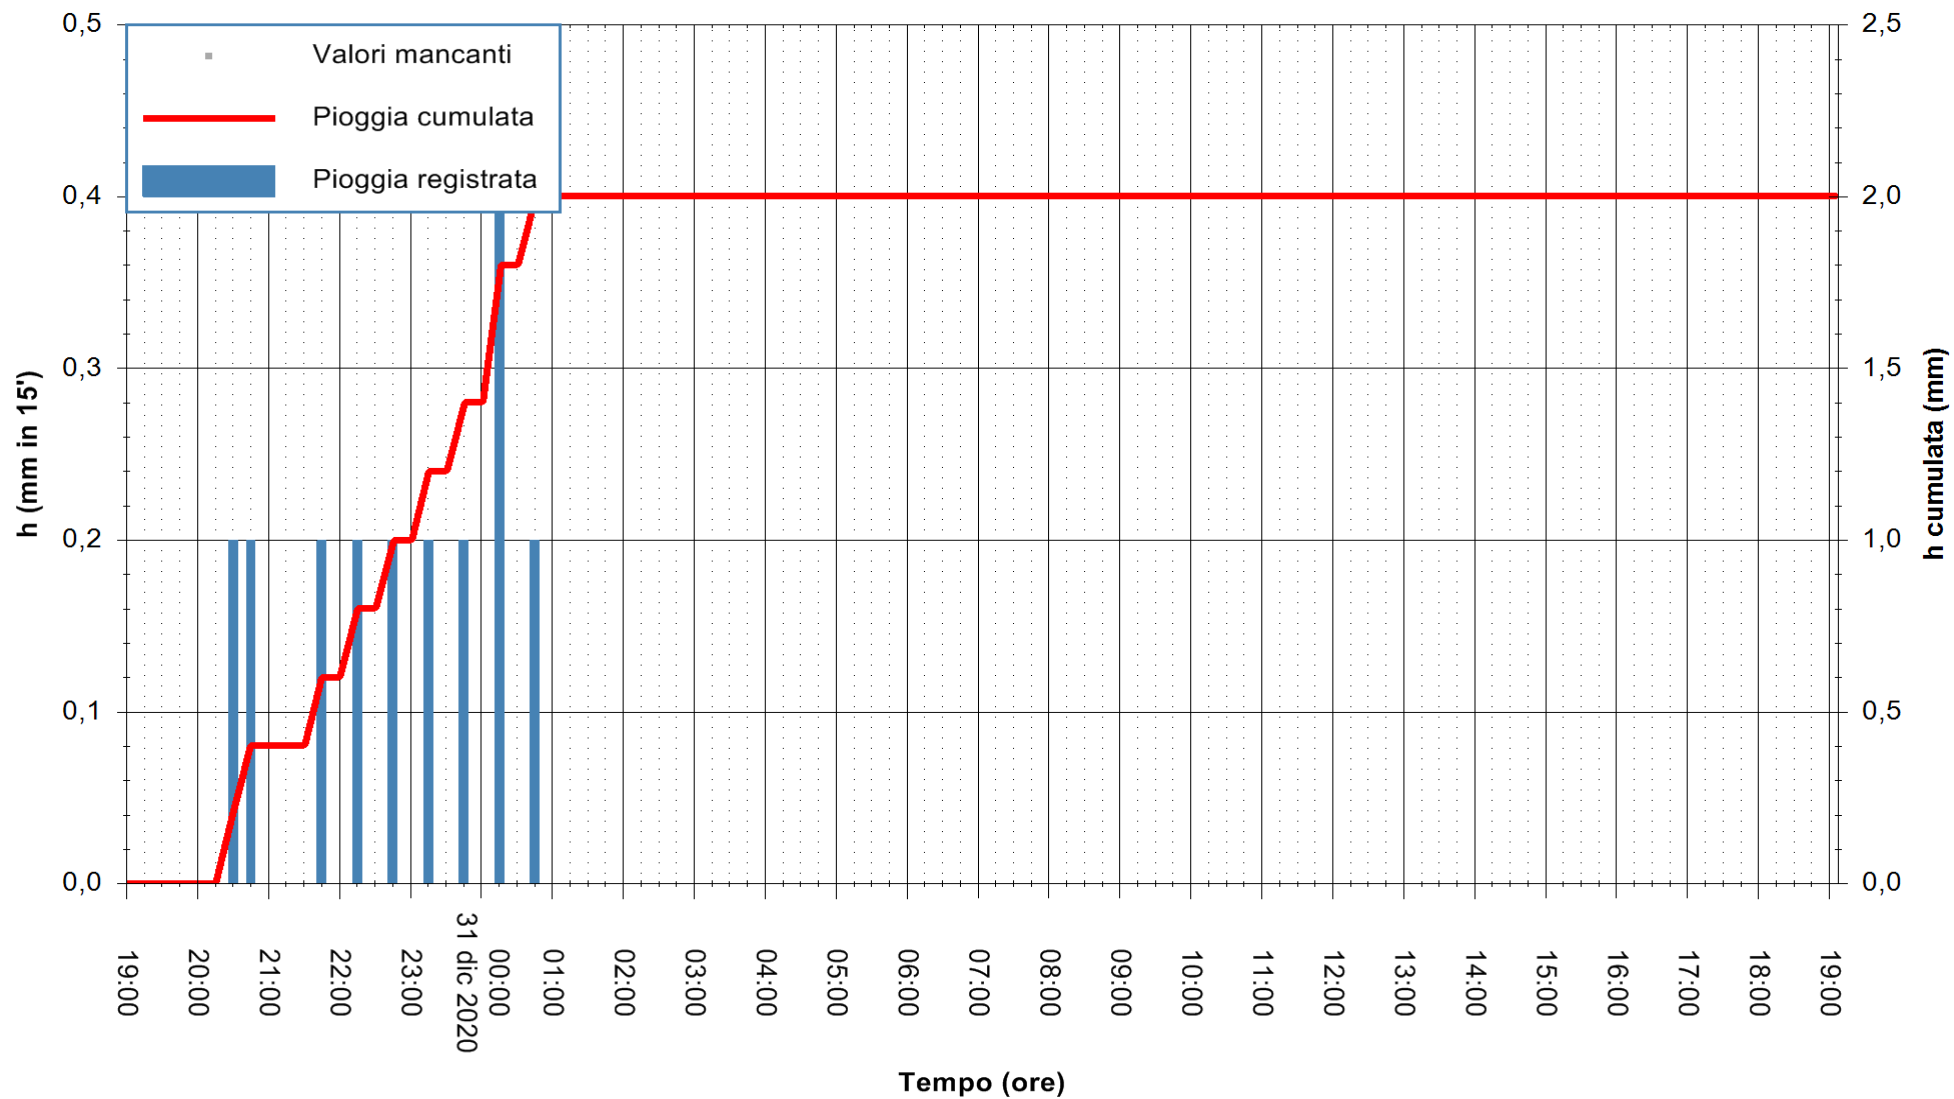

ARPAS
F.to il Dirigente Responsabile
Dott. Giuseppe Bianco

REGIONE AUTONOMA DE SARDIGNA
REGIONE AUTONOMA DELLA SARDEGNA

Stazione pluviometrica DIGA IS BARROCUS
Area DIGA IS BARROCUS

Pioggia registrata nelle ultime 24 ore
Estrazione dati delle ore 19:23 del 31/12/2020
Ultimo dato disponibile: 31/12/2020 alle 19:00