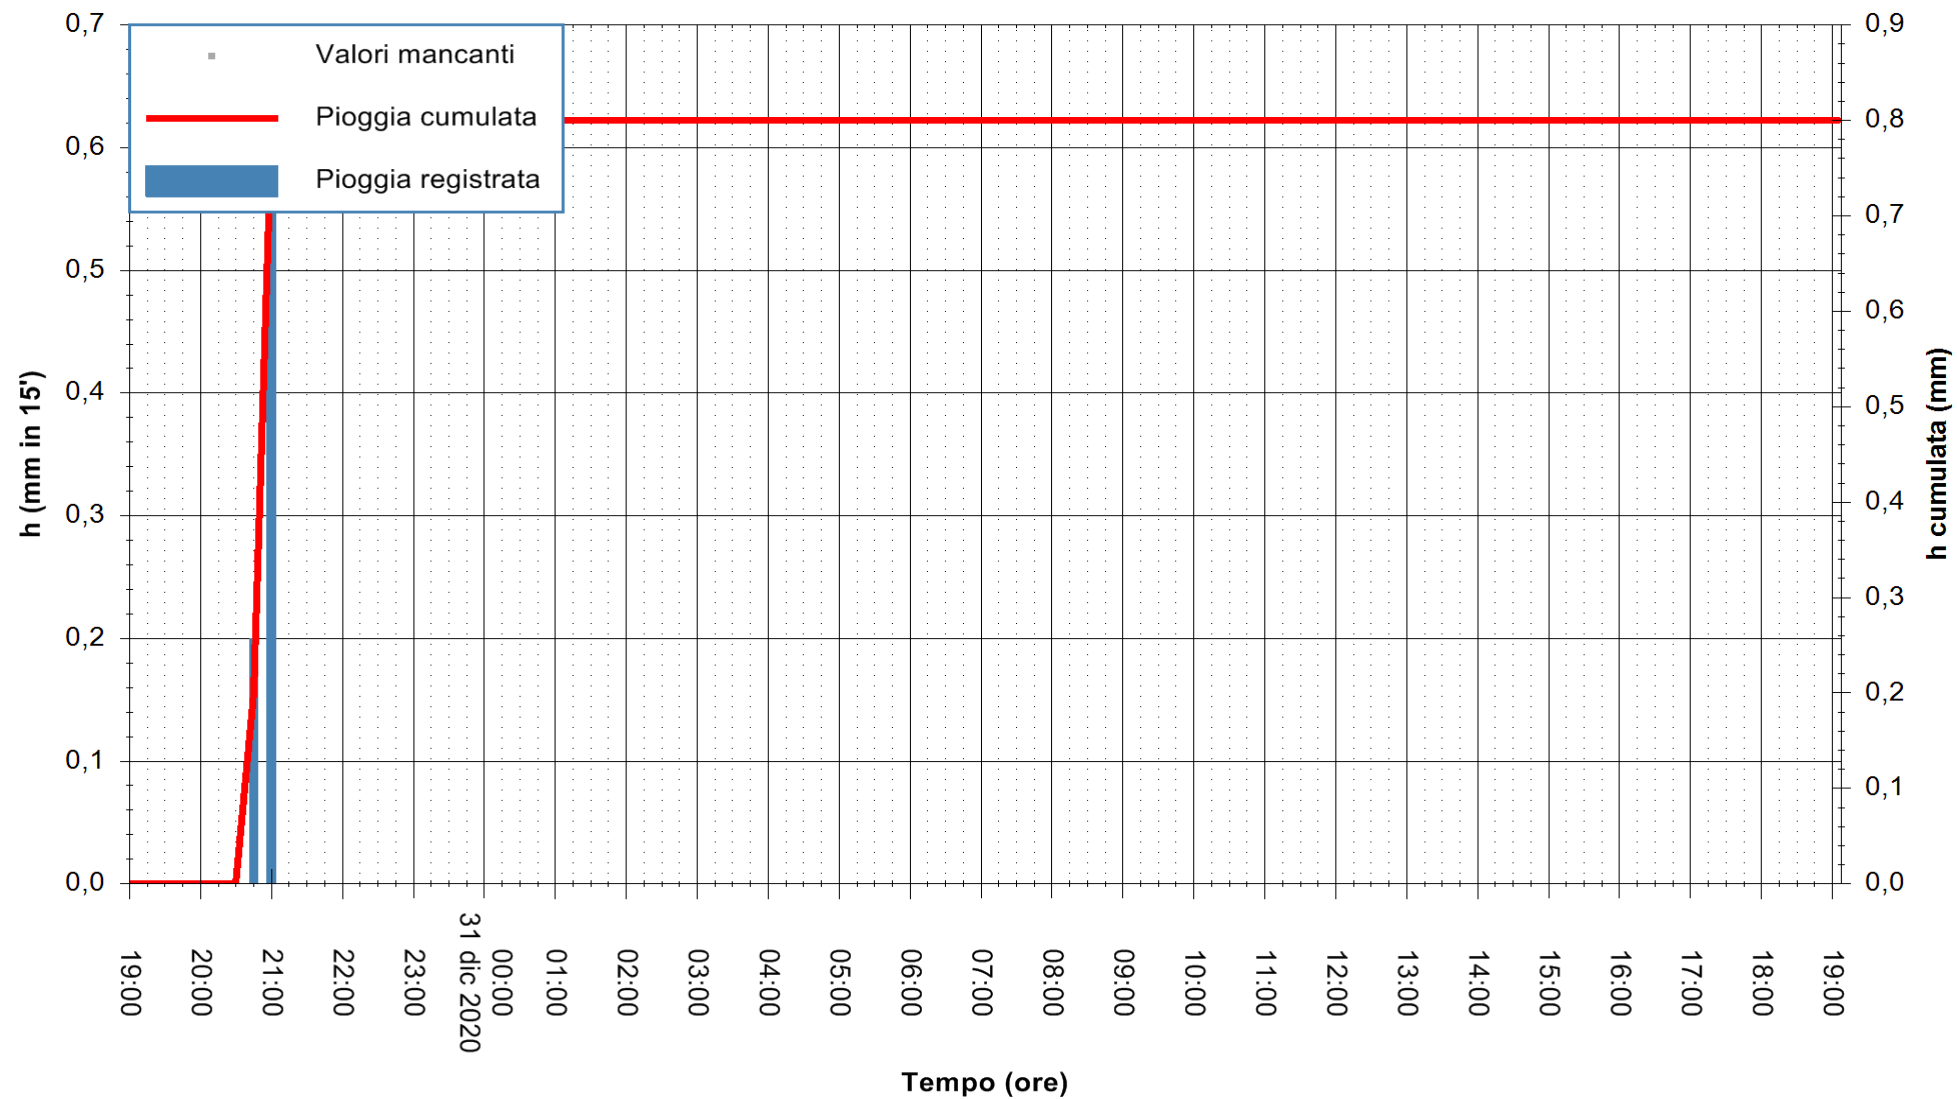

ARPAS
F.to il Dirigente Responsabile
Dott. Giuseppe Bianco

REGIONE AUTONOMA DE SARDIGNA
REGIONE AUTONOMA DELLA SARDEGNA

Stazione pluviometrica DIGA IS BARROCUS
Area DIGA IS BARROCUS

Pioggia registrata nelle ultime 24 ore
Estrazione dati delle ore 19:23 del 31/12/2020
Ultimo dato disponibile: 31/12/2020 alle 19:00