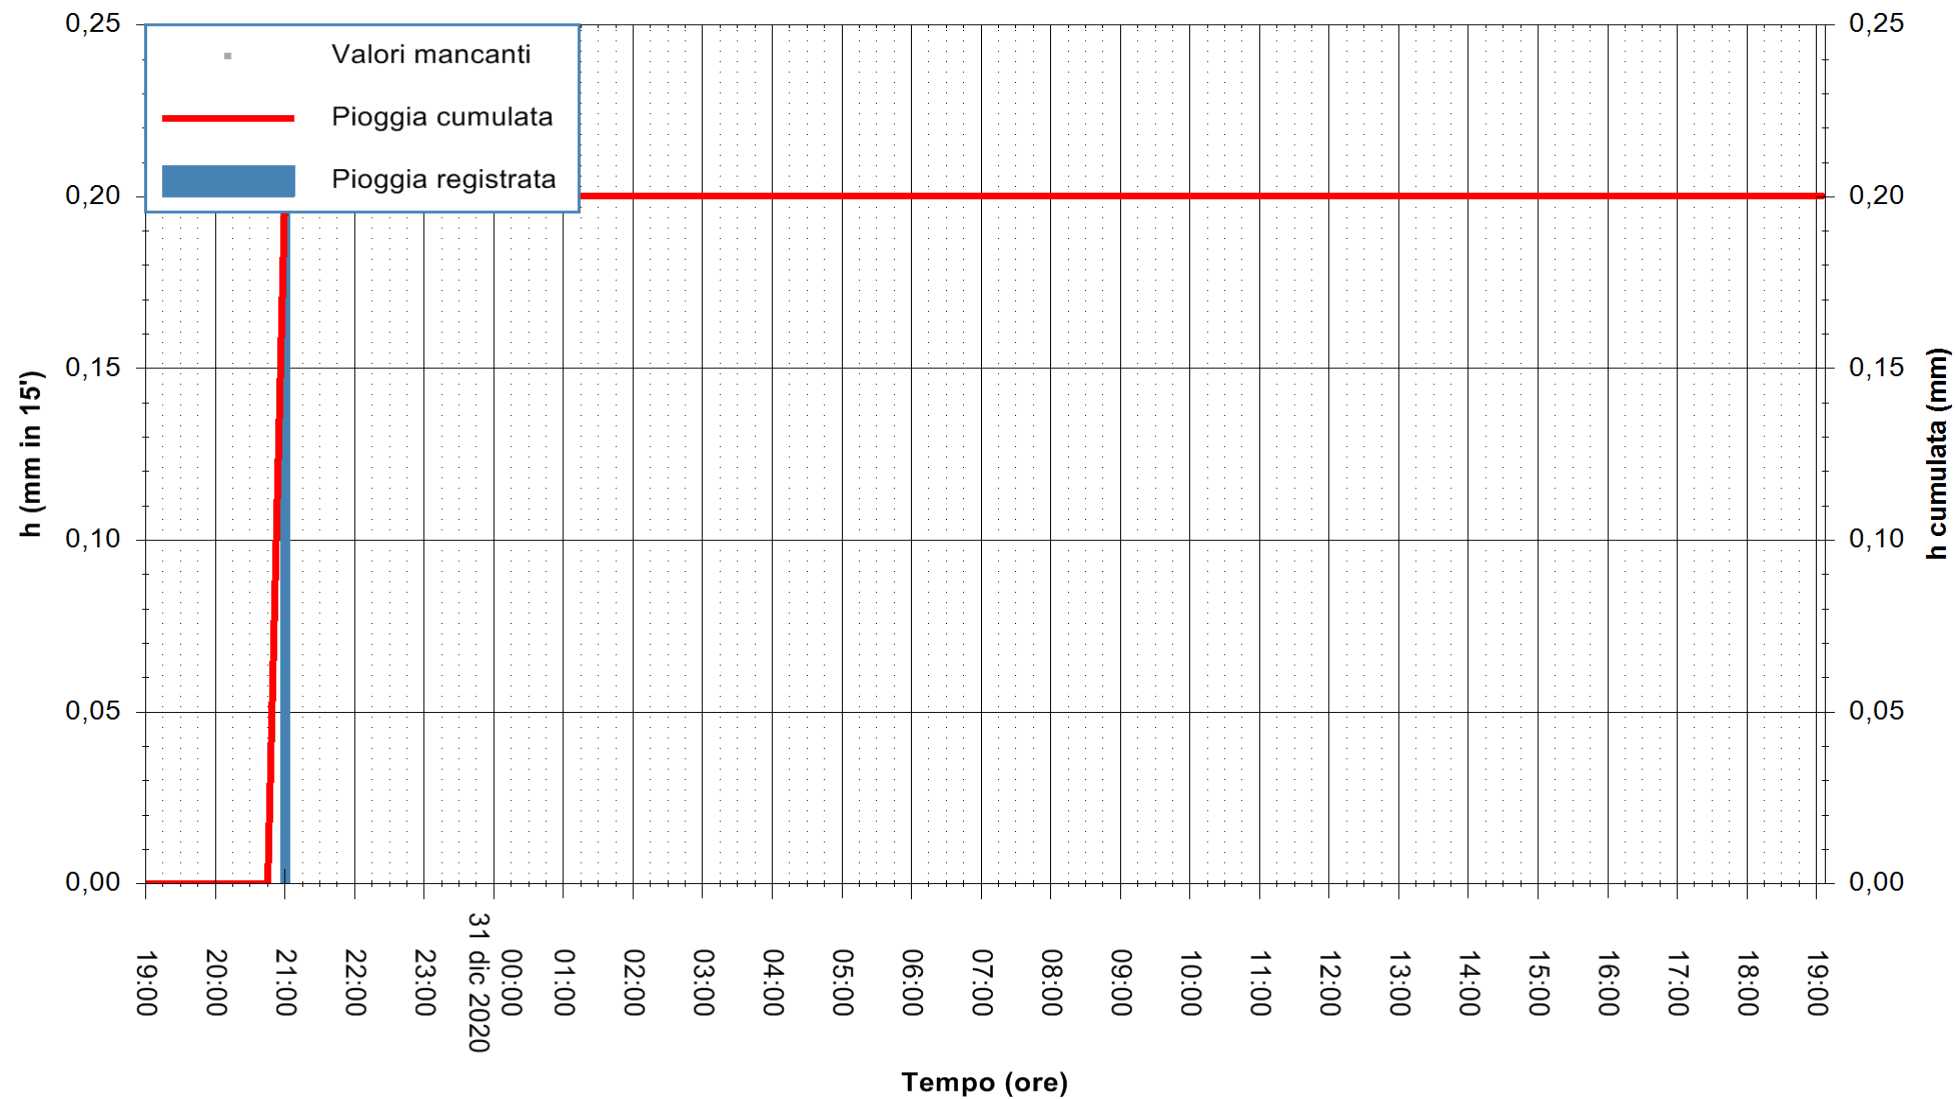

Stazione pluviometrica PORTO TORRES ANDRIOLU
Area REGIONE ANDRIOLU
Pioggia registrata nelle ultime 24 ore
Estrazione dati delle ore 19:23 del 31/12/2020
Ultimo dato disponibile: 31/12/2020 alle 19:00

ARPAS
F.to il Dirigente Responsabile
Dott. Giuseppe Bianco

REGIONE AUTONOMA DE SARDIGNA
REGIONE AUTONOMA DELLA SARDEGNA