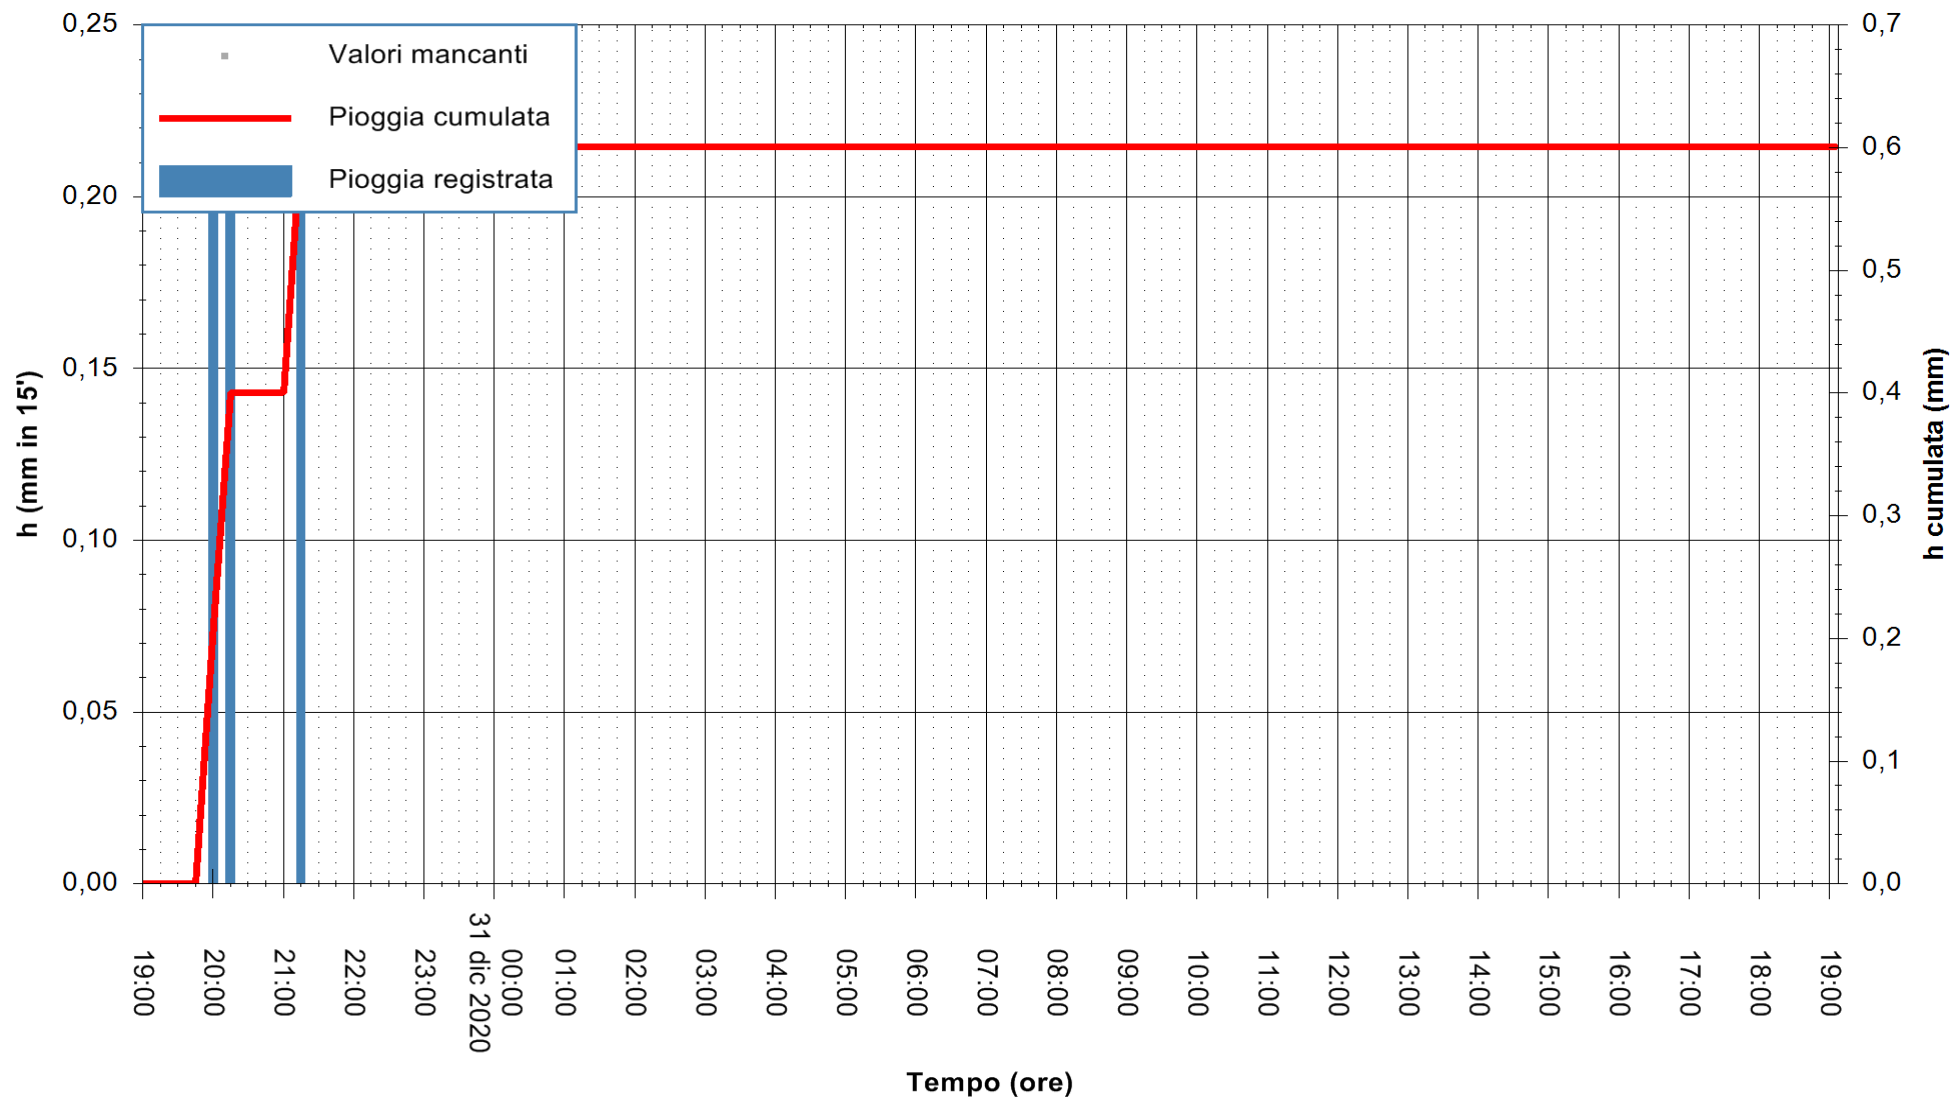

ARPAS
F.to il Dirigente Responsabile
Dott. Giuseppe Bianco

REGIONE AUTONOMA DE SARDIGNA
REGIONE AUTONOMA DELLA SARDEGNA

Stazione pluviometrica DIGA IS BARROCUS
Area DIGA IS BARROCUS

Pioggia registrata nelle ultime 24 ore
Estrazione dati delle ore 19:23 del 31/12/2020
Ultimo dato disponibile: 31/12/2020 alle 19:00