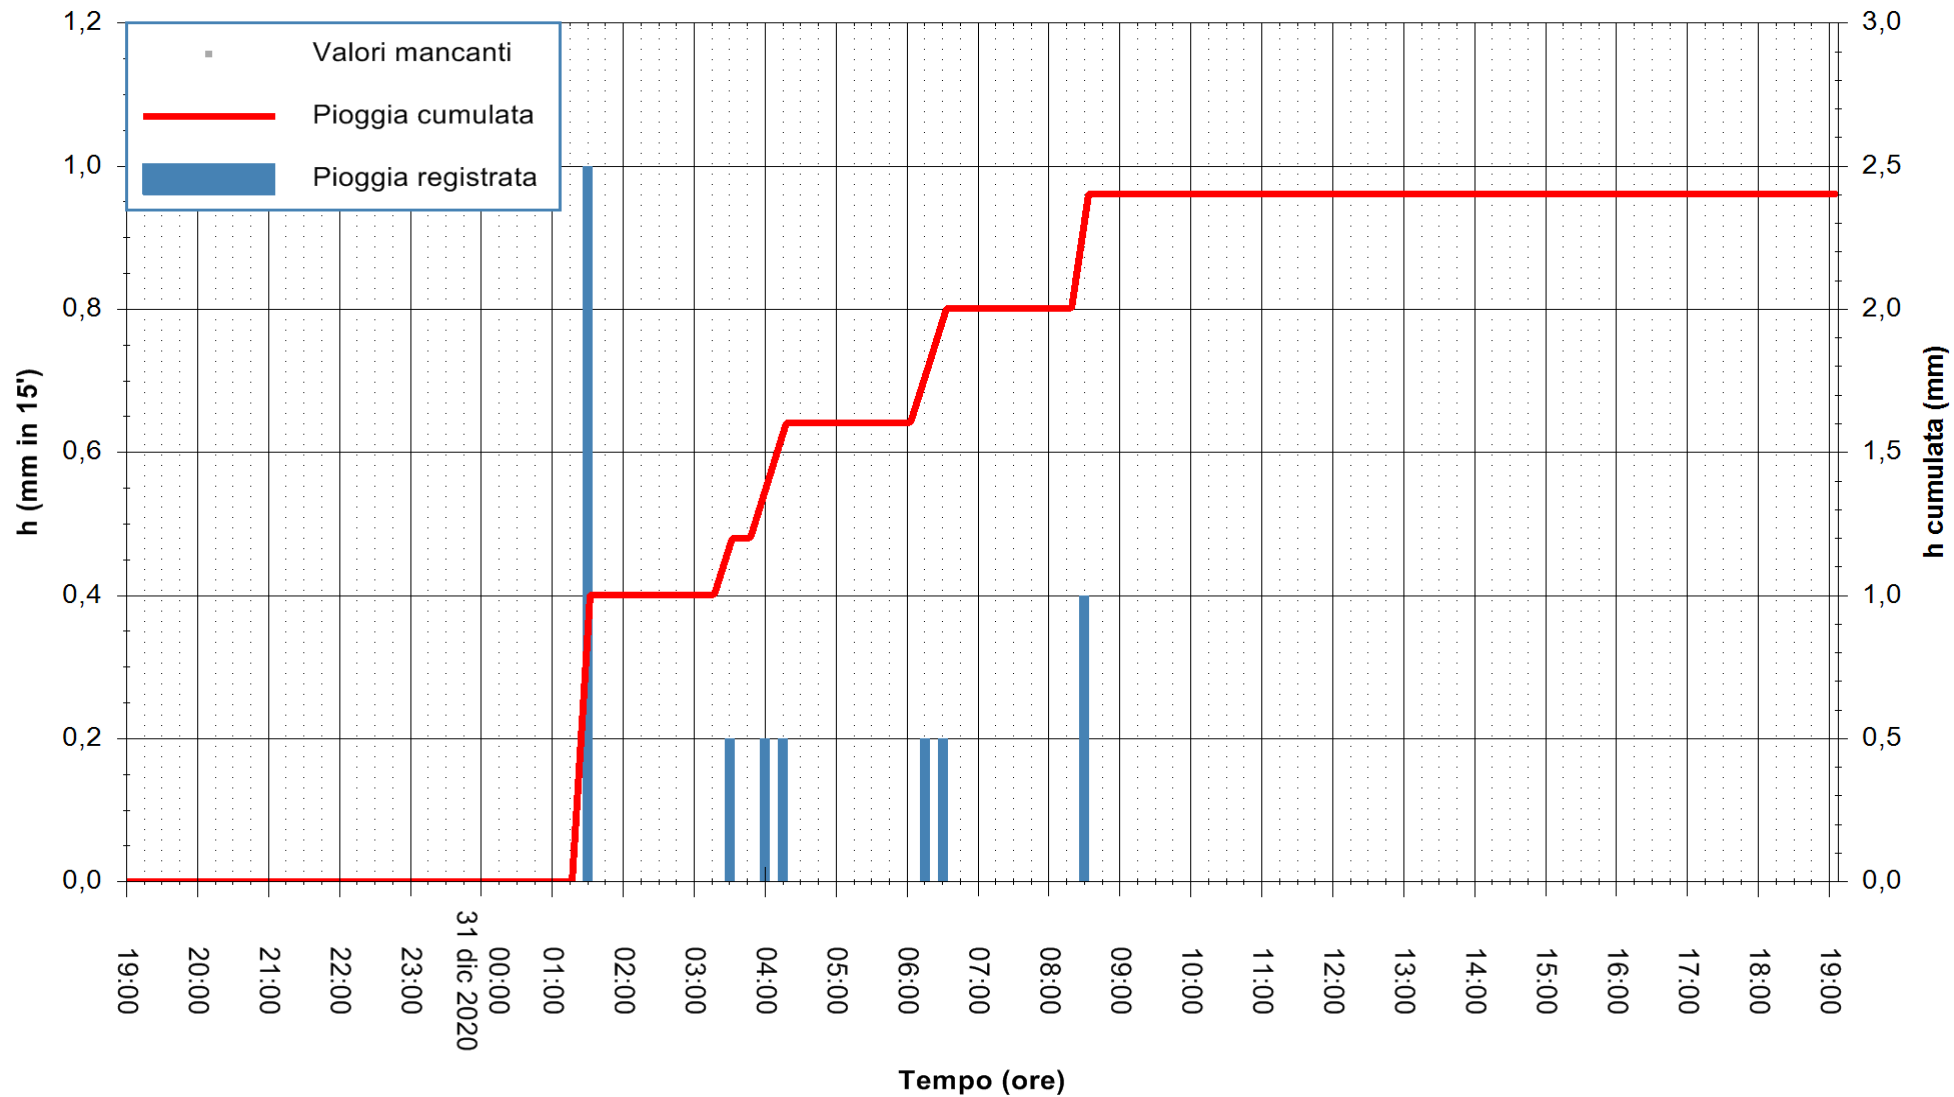

REGIONE AUTÒNOMA DE SARDIGNA
REGIONE AUTONOMA DELLA SARDEGNA

Stazione pluviometrica OROSEI RF
Area SERBATOIO IDRICO
Pioggia registrata nelle ultime 24 ore
Estrazione dati delle ore 19:23 del 31/12/2020
Ultimo dato disponibile: 31/12/2020 alle 19:00

ARPAS
F.to il Dirigente Responsabile
Dott. Giuseppe Bianco

REGIONE AUTONOMA DE SARDIGNA
REGIONE AUTONOMA DELLA SARDEGNA

Stazione pluviometrica DIGA IS BARROCUS
Area DIGA IS BARROCUS

Pioggia registrata nelle ultime 24 ore
Estrazione dati delle ore 19:23 del 31/12/2020
Ultimo dato disponibile: 31/12/2020 alle 19:00

ARPAS
F.to il Dirigente Responsabile
Dott. Giuseppe Bianco

REGIONE AUTÒNOMA DE SARDIGNA
REGIONE AUTONOMA DELLA SARDEGNA

Stazione pluviometrica TEMPIO RF
 Area CUSSEDDU
 Pioggia registrata nelle ultime 24 ore
 Estrazione dati delle ore 19:23 del 31/12/2020
 Ultimo dato disponibile: 31/12/2020 alle 19:00