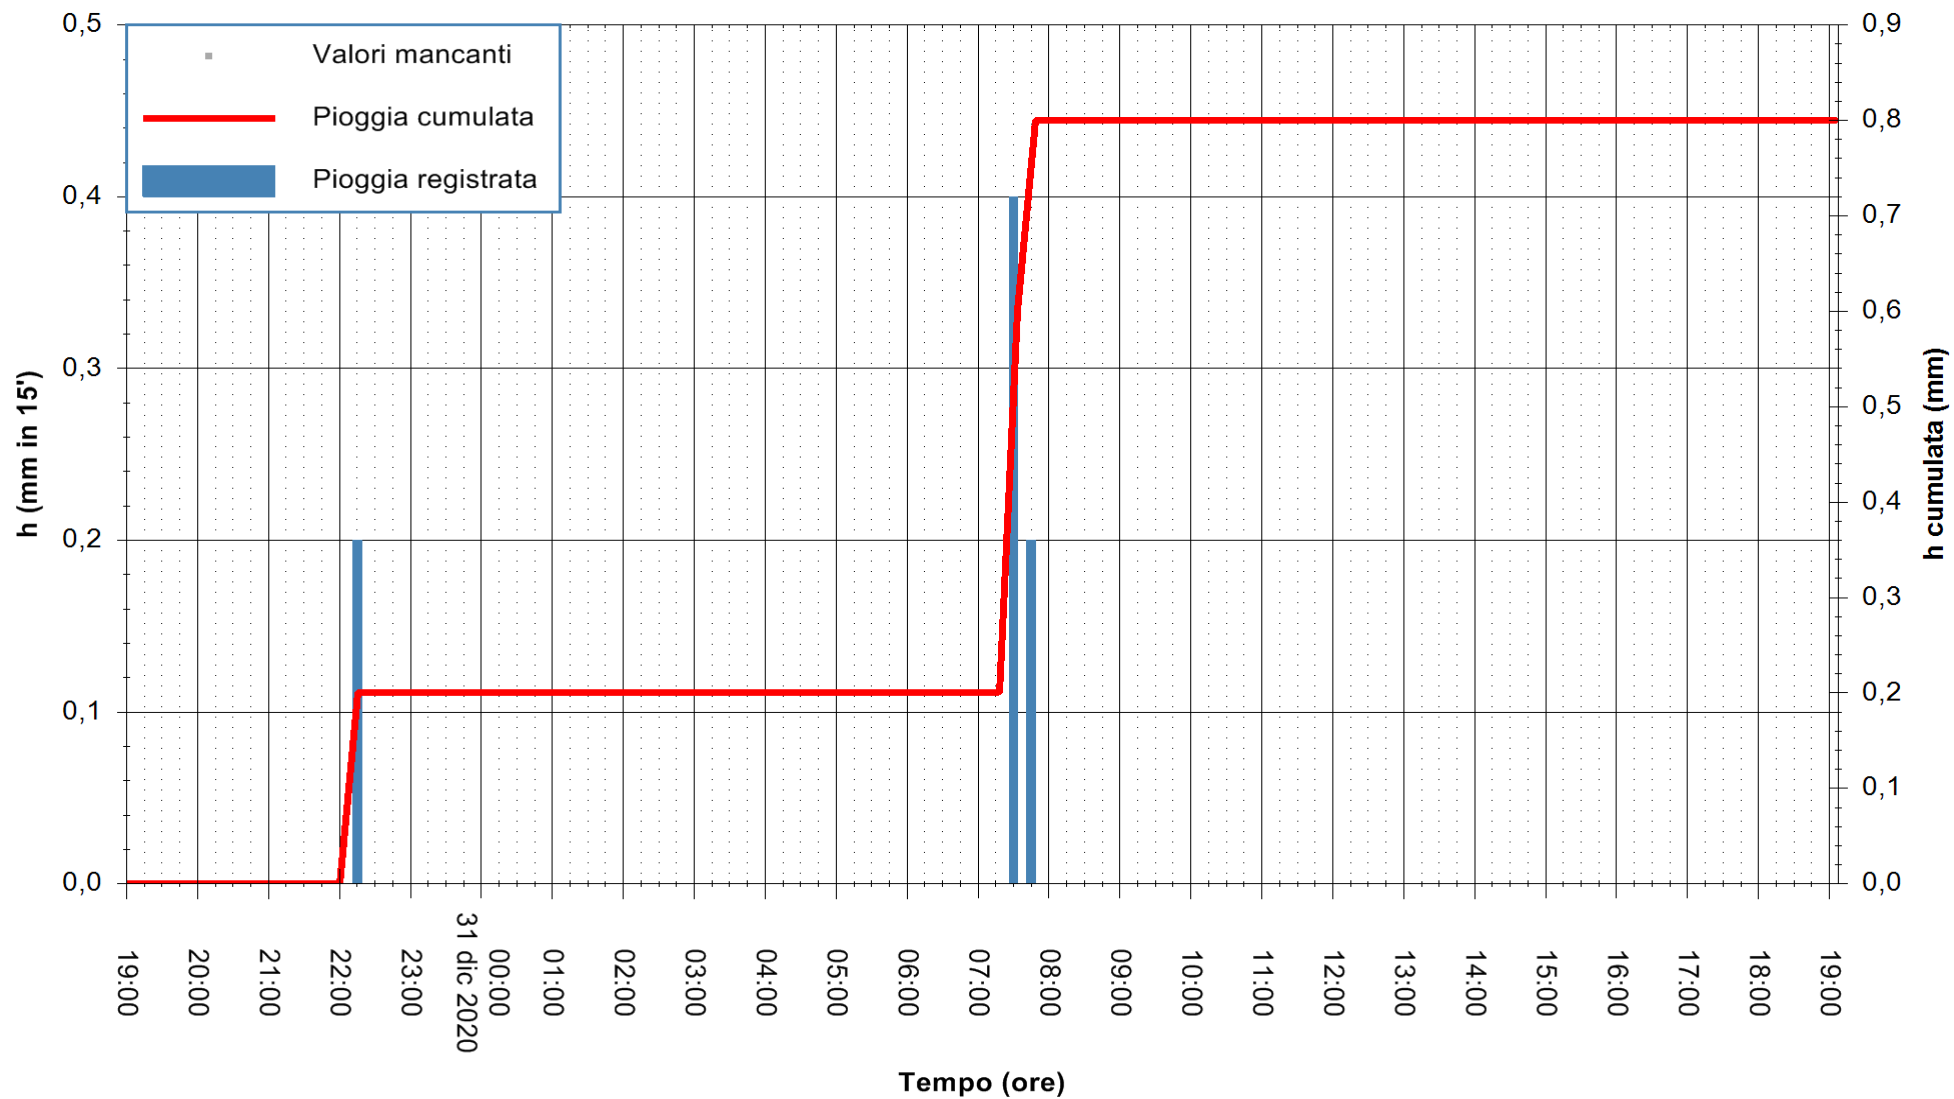

REGIONE AUTÒNOMA DE SARDIGNA
REGIONE AUTONOMA DELLA SARDEGNA

Stazione pluviometrica OROSEI RF
Area SERBATOIO IDRICO
Pioggia registrata nelle ultime 24 ore
Estrazione dati delle ore 19:23 del 31/12/2020
Ultimo dato disponibile: 31/12/2020 alle 19:00

ARPAS
F.to il Dirigente Responsabile
Dott. Giuseppe Bianco

REGIONE AUTONOMA DE SARDIGNA
REGIONE AUTONOMA DELLA SARDEGNA

Stazione pluviometrica DIGA IS BARROCUS
Area DIGA IS BARROCUS

Pioggia registrata nelle ultime 24 ore
Estrazione dati delle ore 19:23 del 31/12/2020
Ultimo dato disponibile: 31/12/2020 alle 19:00