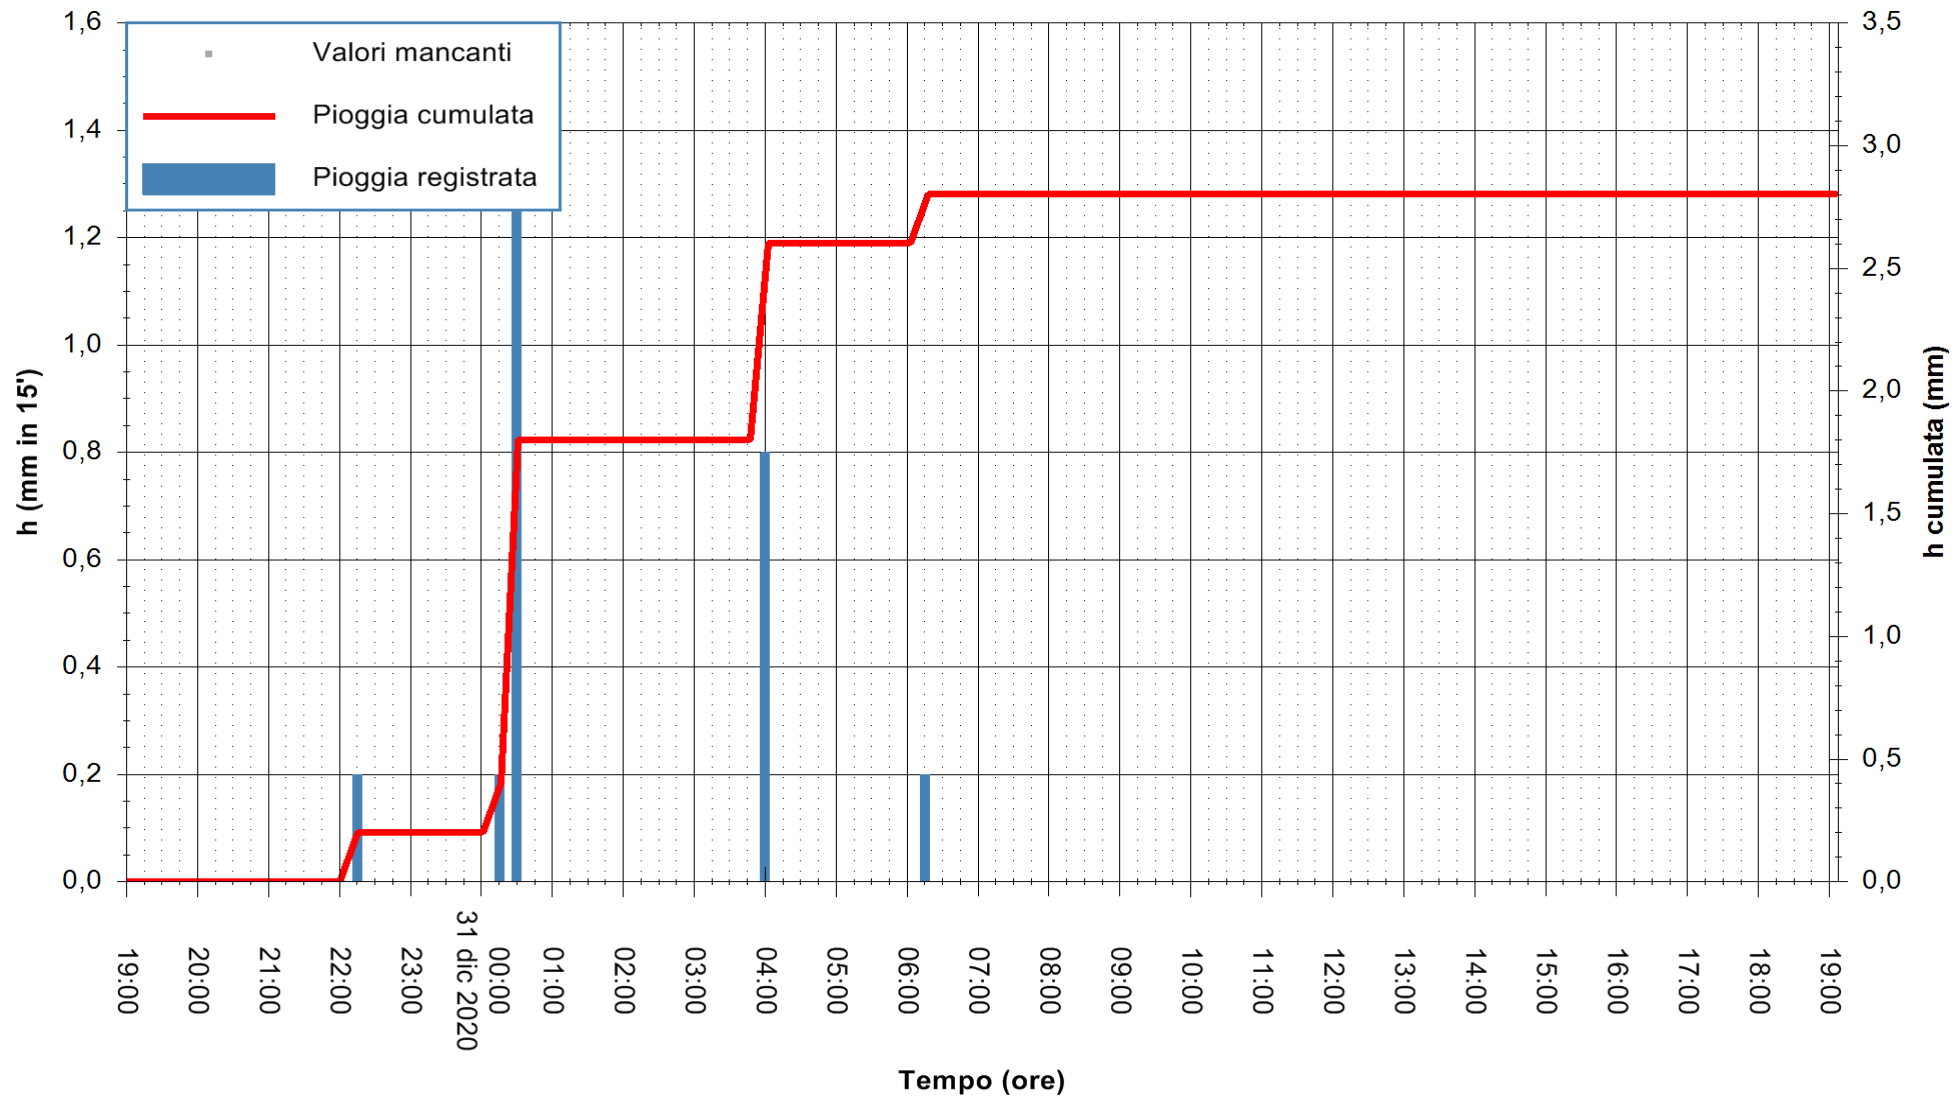

ARPAS
F.to il Dirigente Responsabile
Dott. Giuseppe Bianco

REGIONE AUTÒNOMA DE SARDIGNA
REGIONE AUTONOMA DELLA SARDEGNA

Stazione pluviometrica TEMPIO RF
 Area CUSSEDDU
 Pioggia registrata nelle ultime 24 ore
 Estrazione dati delle ore 19:23 del 31/12/2020
 Ultimo dato disponibile: 31/12/2020 alle 19:00

ARPAS
 F.to il Dirigente Responsabile
 Dott. Giuseppe Bianco

REGIONE AUTÒNOMA DE SARDIGNA
 REGIONE AUTONOMA DELLA SARDEGNA

Stazione pluviometrica BESSUDE PIANU
Area PIANU 15
Pioggia registrata nelle ultime 24 ore
Estrazione dati delle ore 19:23 del 31/12/2020
Ultimo dato disponibile: 31/12/2020 alle 19:00