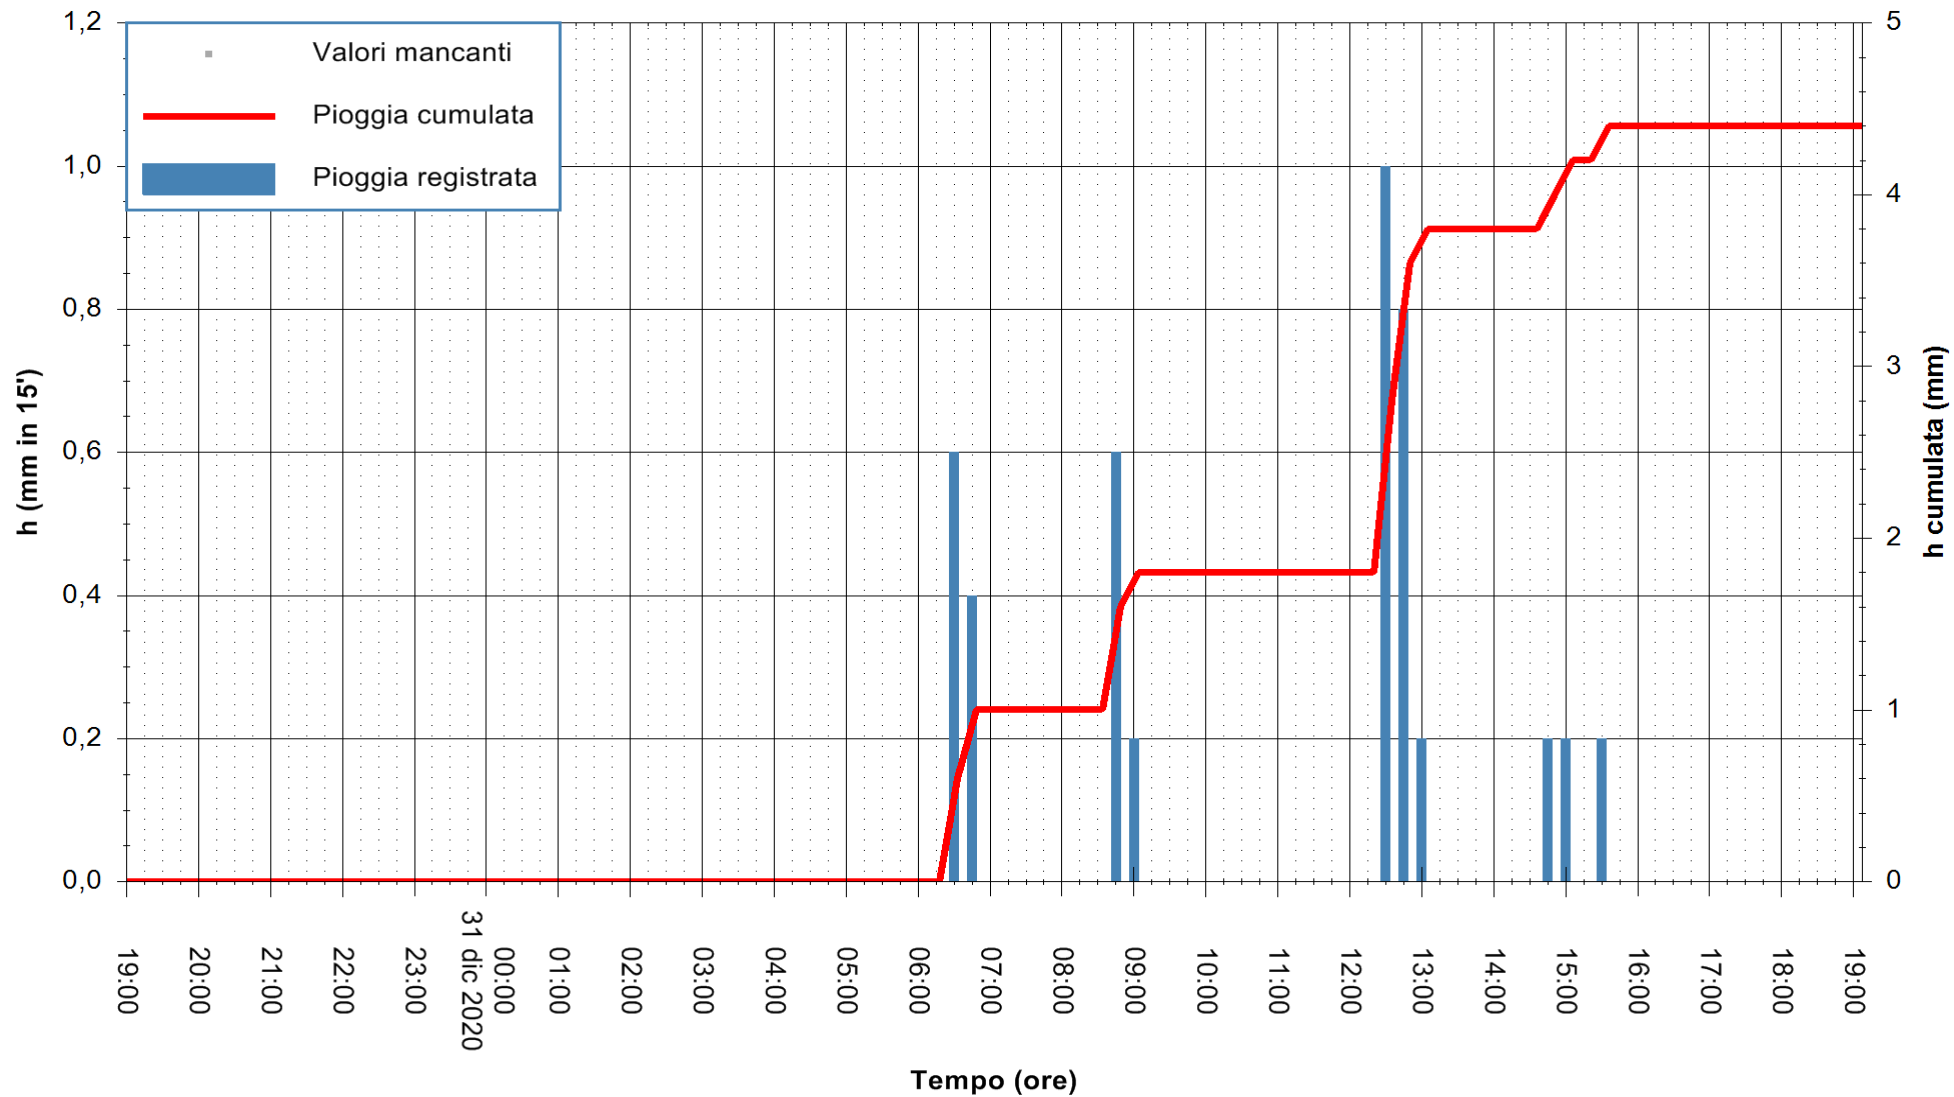

ARPAS
 F.to il Dirigente Responsabile
 Dott. Giuseppe Bianco

REGIONE AUTONOMA DE SARDIGNA
 REGIONE AUTONOMA DELLA SARDEGNA

Stazione pluviometrica DIGA DEL CUGA
Area DIGA DEL CUGA
Pioggia registrata nelle ultime 24 ore
Estrazione dati delle ore 19:23 del 31/12/2020
Ultimo dato disponibile: 31/12/2020 alle 19:00