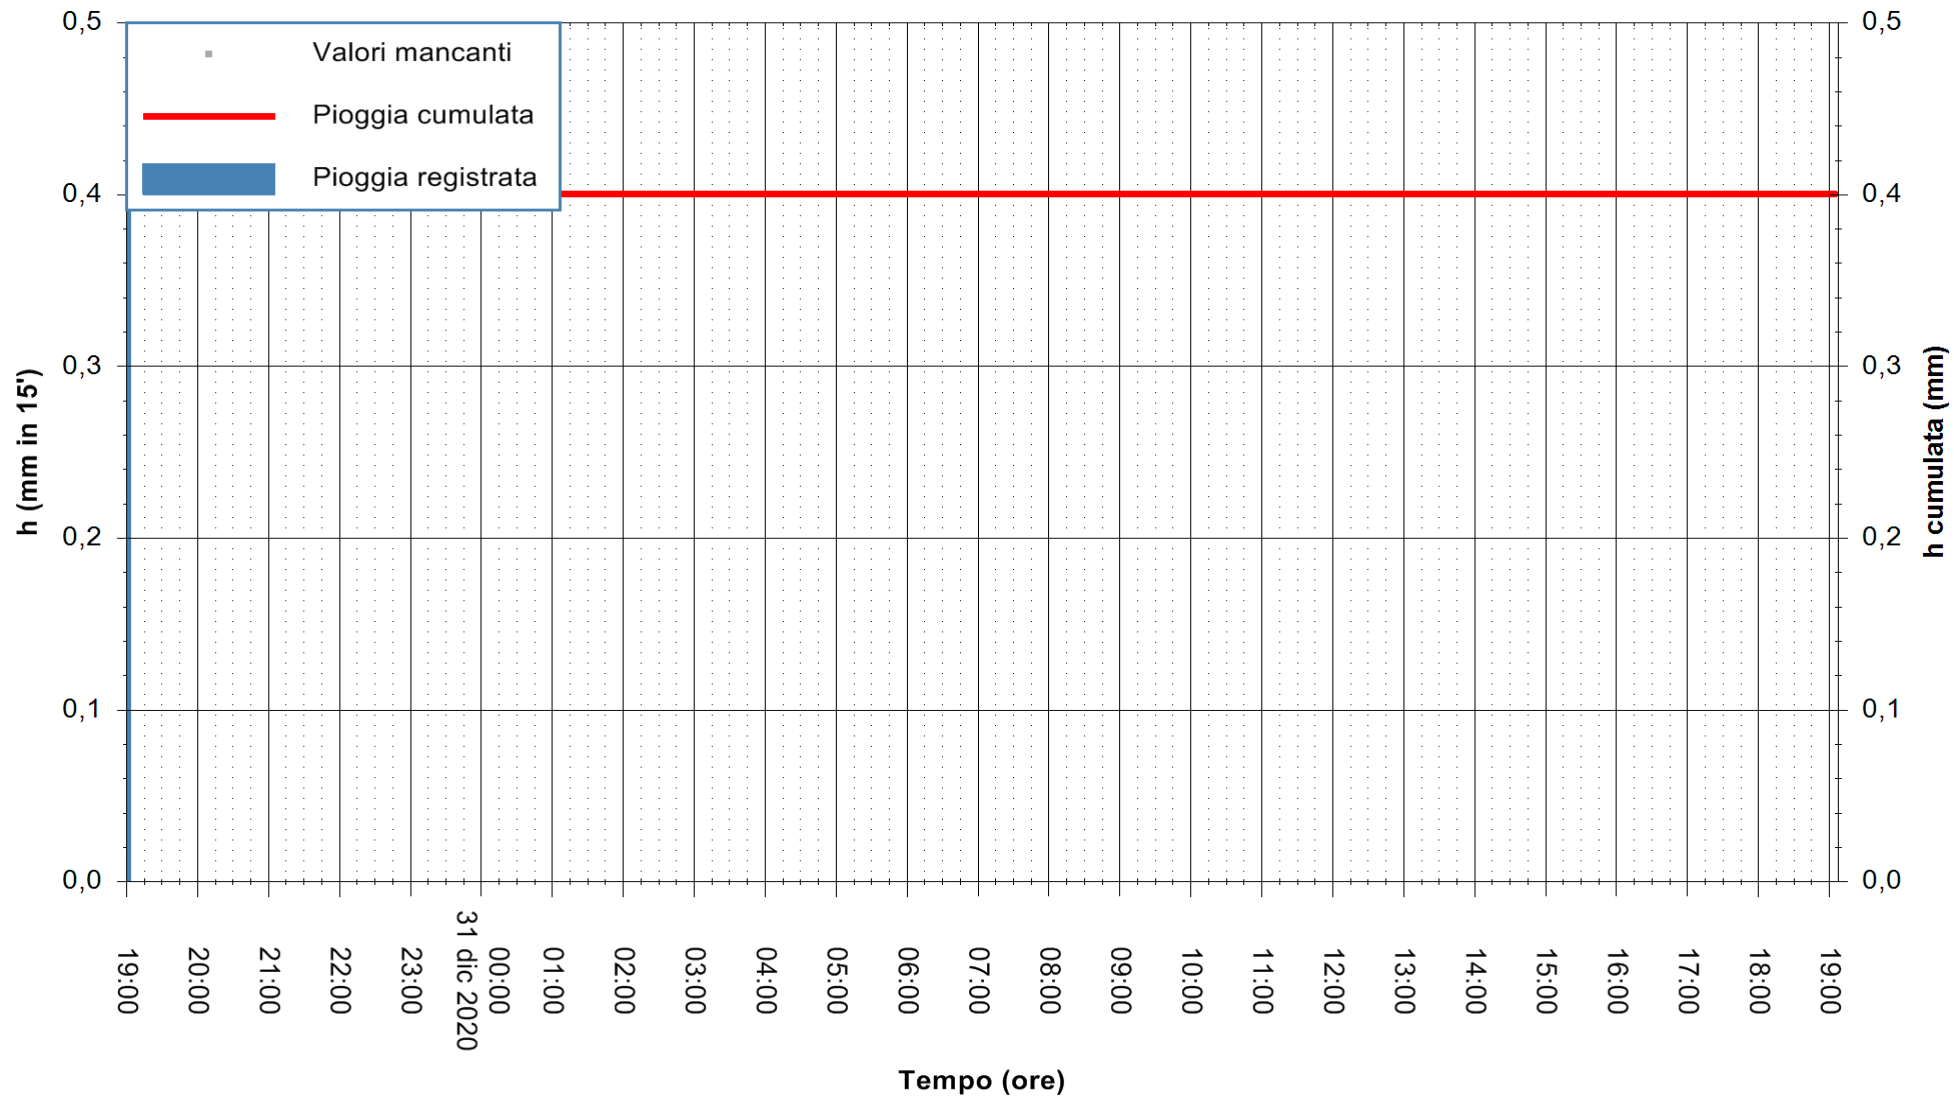

ARPAS
F.to il Dirigente Responsabile
Dott. Giuseppe Bianco

REGIONE AUTÒNOMA DE SARDIGNA
REGIONE AUTONOMA DELLA SARDEGNA

Stazione pluviometrica TEMPIO RF
 Area CUSSEDDU
 Pioggia registrata nelle ultime 24 ore
 Estrazione dati delle ore 19:23 del 31/12/2020
 Ultimo dato disponibile: 31/12/2020 alle 19:00