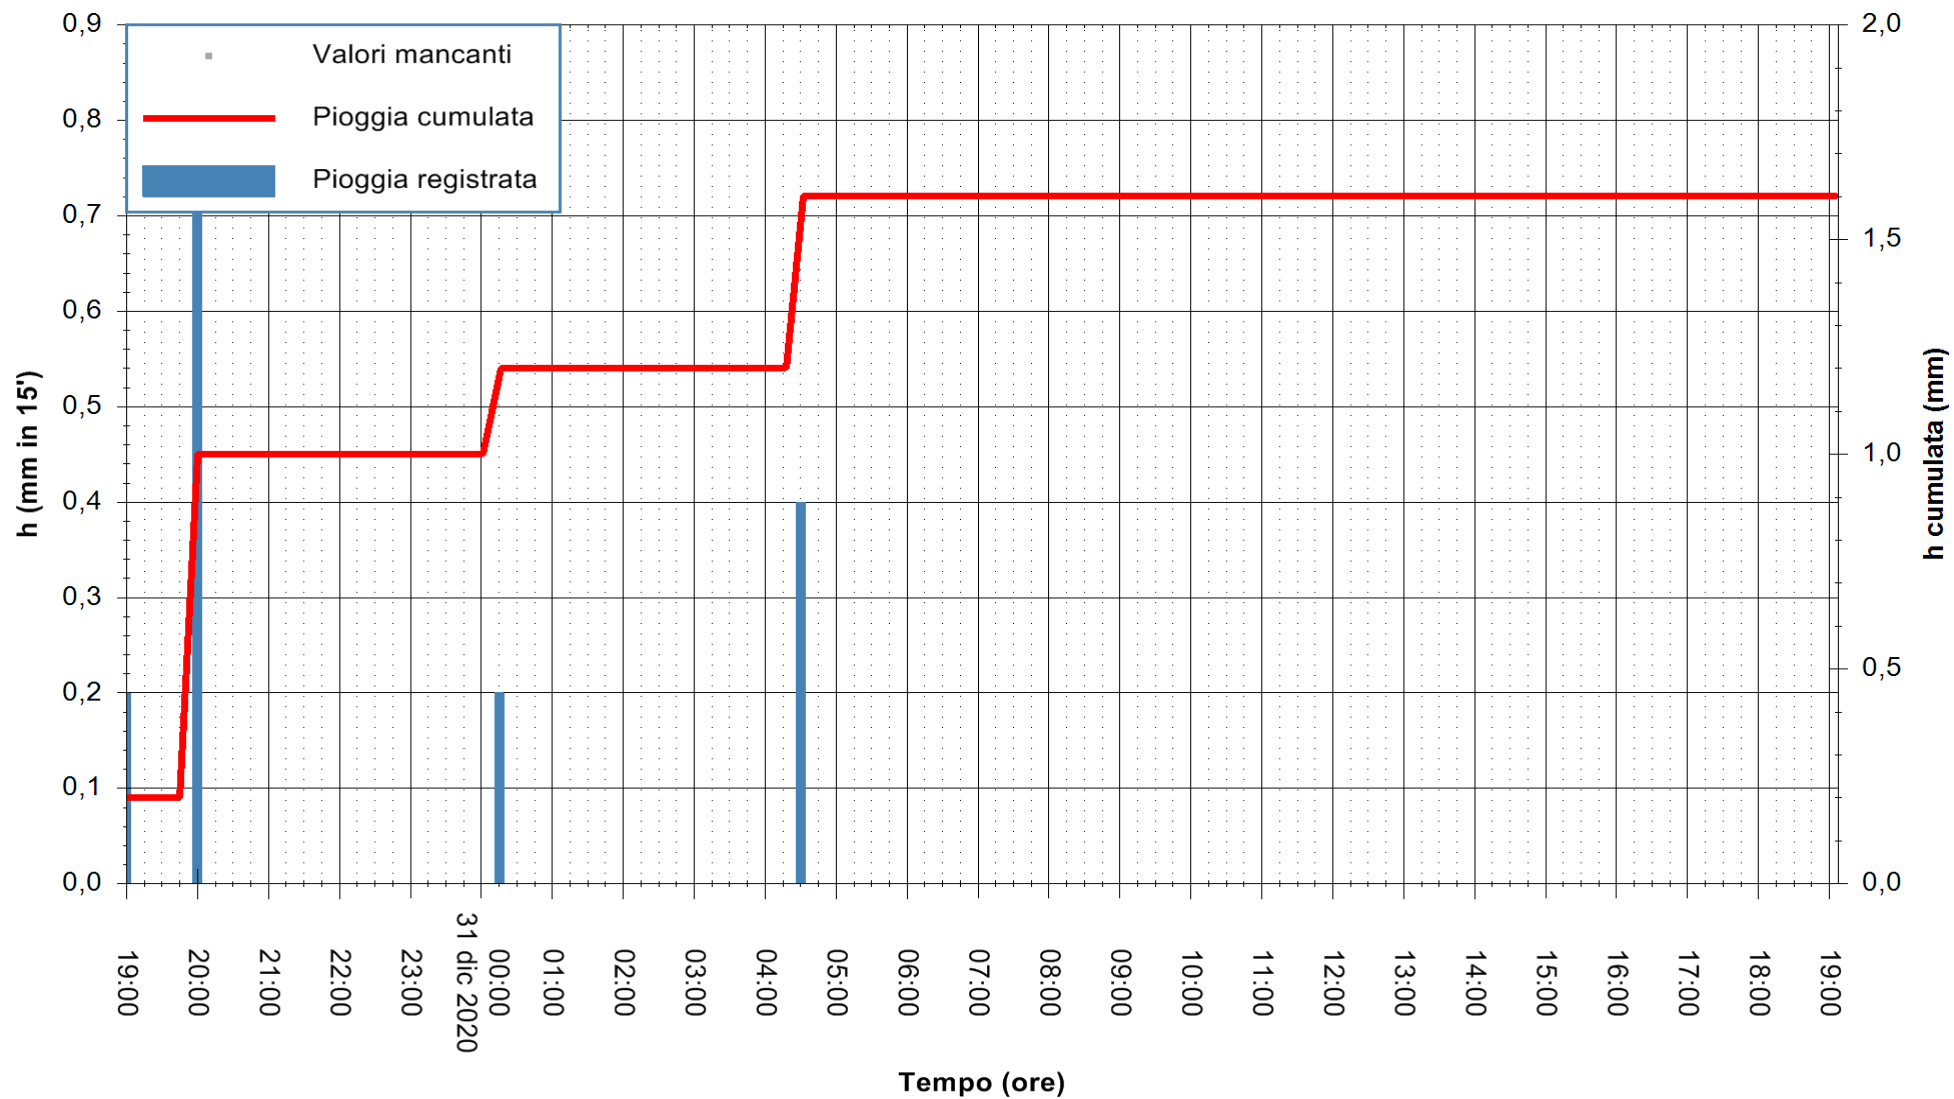

REGIONE AUTÒNOMA DE SARDIGNA
REGIONE AUTONOMA DELLA SARDEGNA

Stazione pluviometrica OROSEI RF
Area SERBATOIO IDRICO
Pioggia registrata nelle ultime 24 ore
Estrazione dati delle ore 19:23 del 31/12/2020
Ultimo dato disponibile: 31/12/2020 alle 19:00

ARPAS
F.to il Dirigente Responsabile
Dott. Giuseppe Bianco

REGIONE AUTONOMA DE SARDIGNA
REGIONE AUTONOMA DELLA SARDEGNA

Stazione pluviometrica DIGA IS BARROCUS
Area DIGA IS BARROCUS

Pioggia registrata nelle ultime 24 ore
Estrazione dati delle ore 19:23 del 31/12/2020
Ultimo dato disponibile: 31/12/2020 alle 19:00