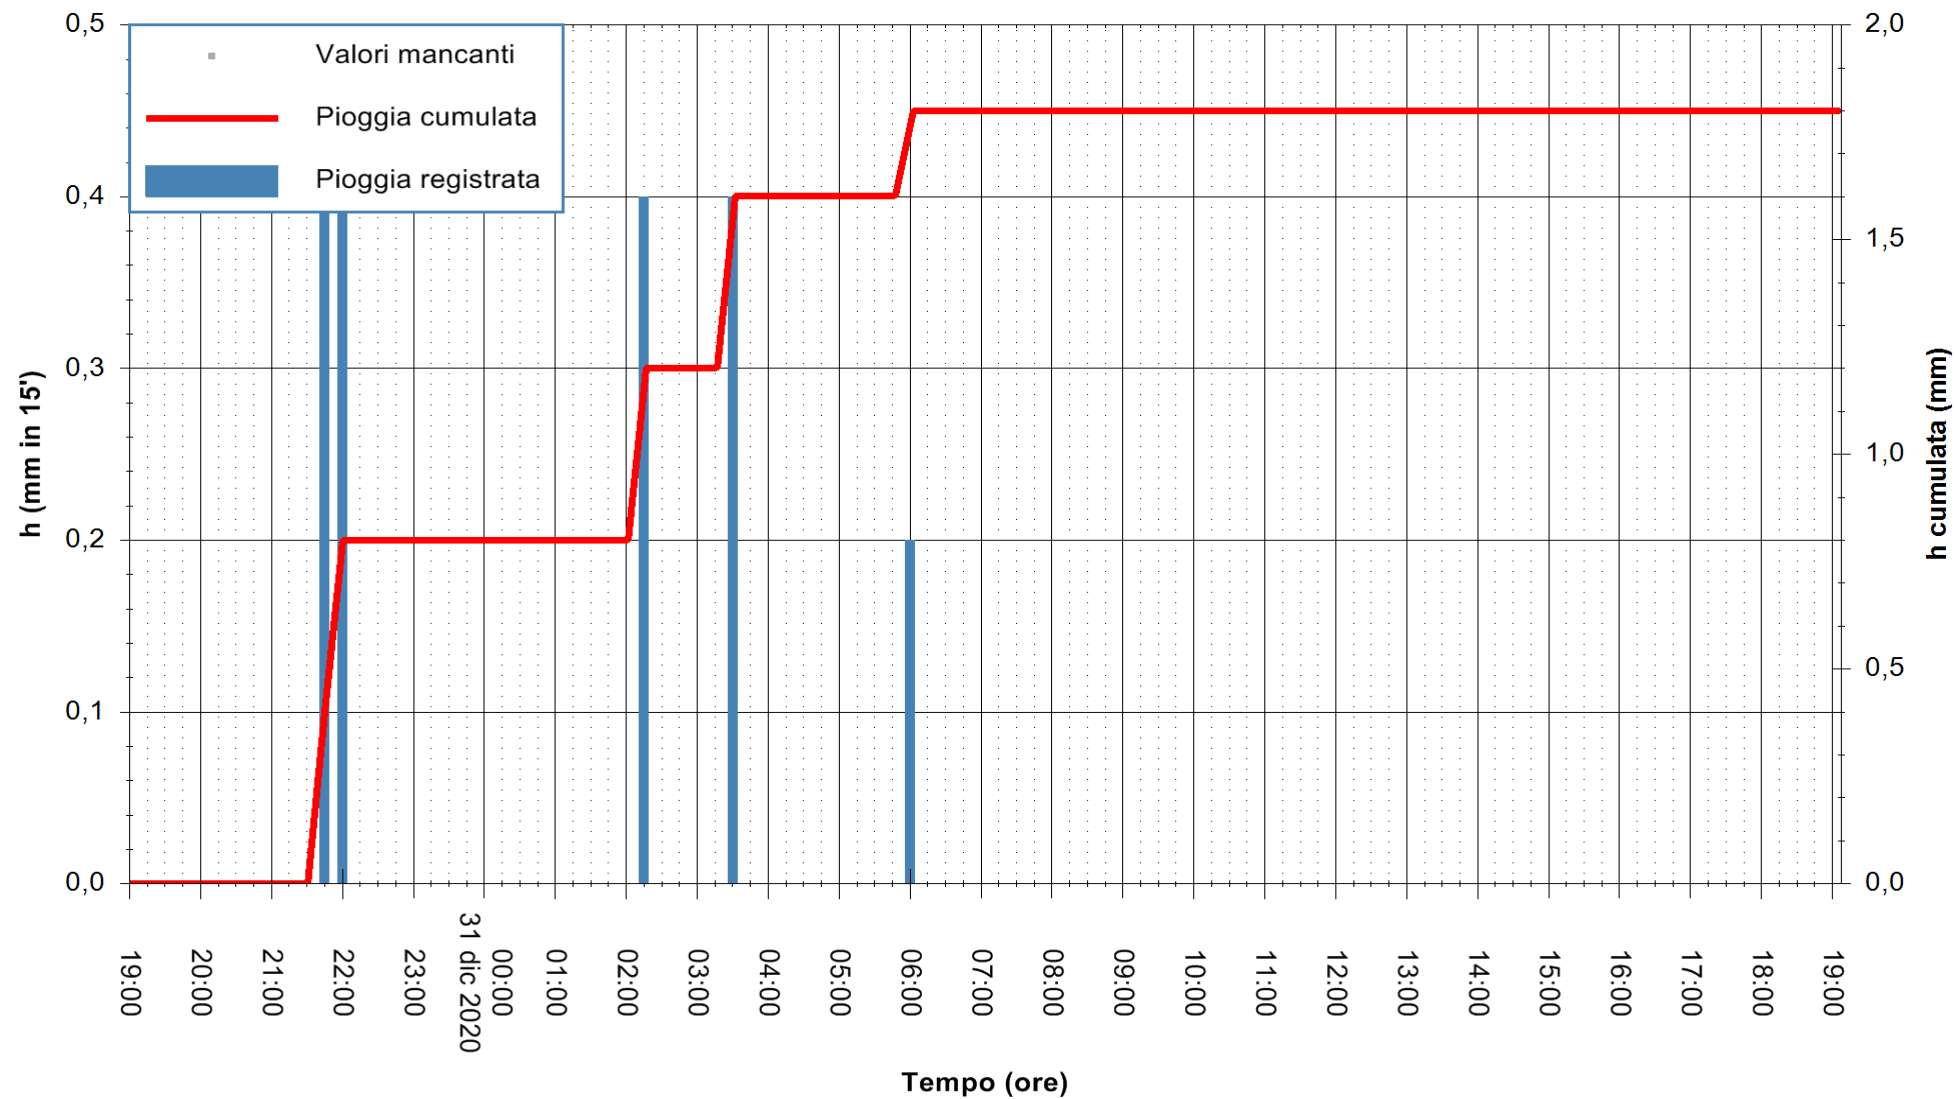

ARPAS
F.to il Dirigente Responsabile
Dott. Giuseppe Bianco

REGIONE AUTÒNOMA DE SARDIGNA
REGIONE AUTONOMA DELLA SARDEGNA

Stazione pluviometrica TEMPIO RF
 Area CUSSEDDU
 Pioggia registrata nelle ultime 24 ore
 Estrazione dati delle ore 19:23 del 31/12/2020
 Ultimo dato disponibile: 31/12/2020 alle 19:00