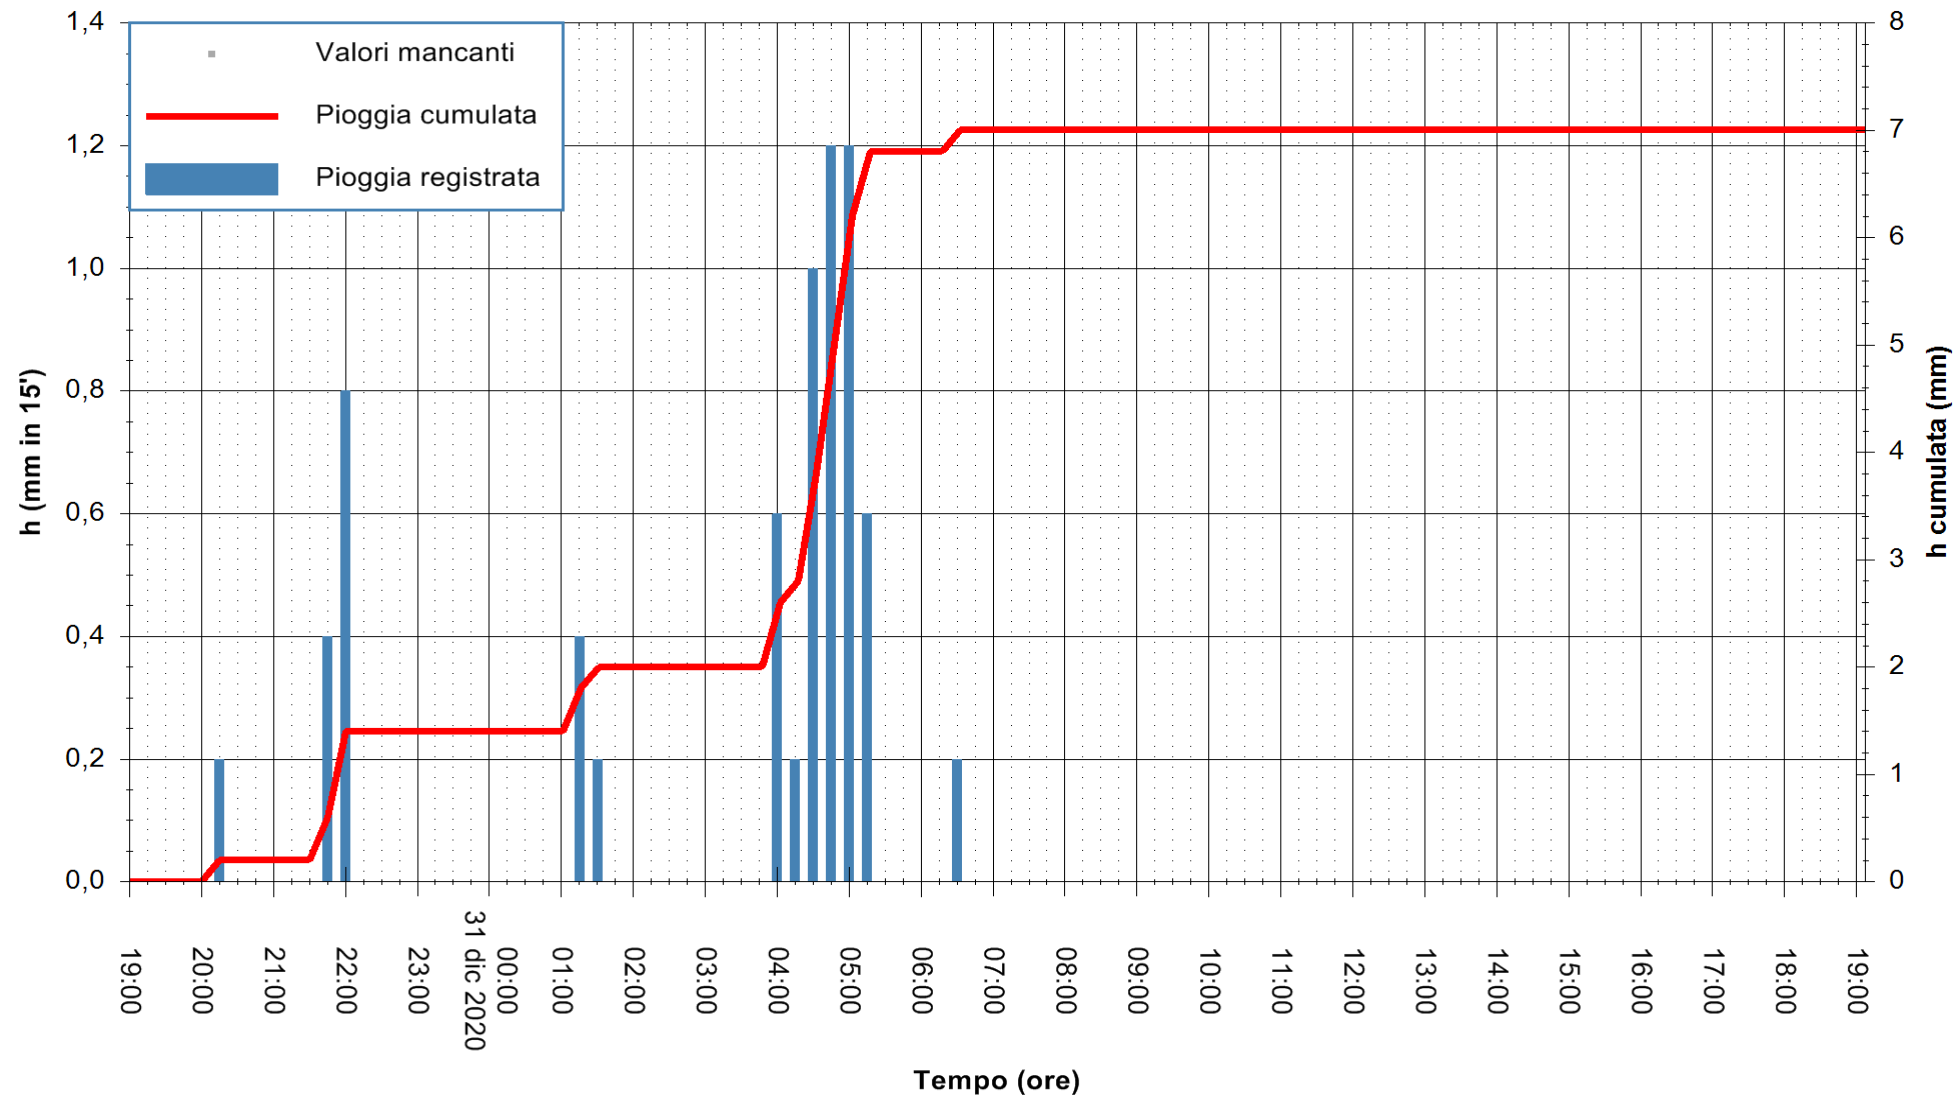

Stazione pluviometrica DIGA IS BARROCUS
Area DIGA IS BARROCUS

Pioggia registrata nelle ultime 24 ore
Estrazione dati delle ore 19:23 del 31/12/2020
Ultimo dato disponibile: 31/12/2020 alle 19:00

ARPAS
F.to il Dirigente Responsabile
Dott. Giuseppe Bianco

REGIONE AUTÒNOMA DE SARDIGNA
REGIONE AUTONOMA DELLA SARDEGNA