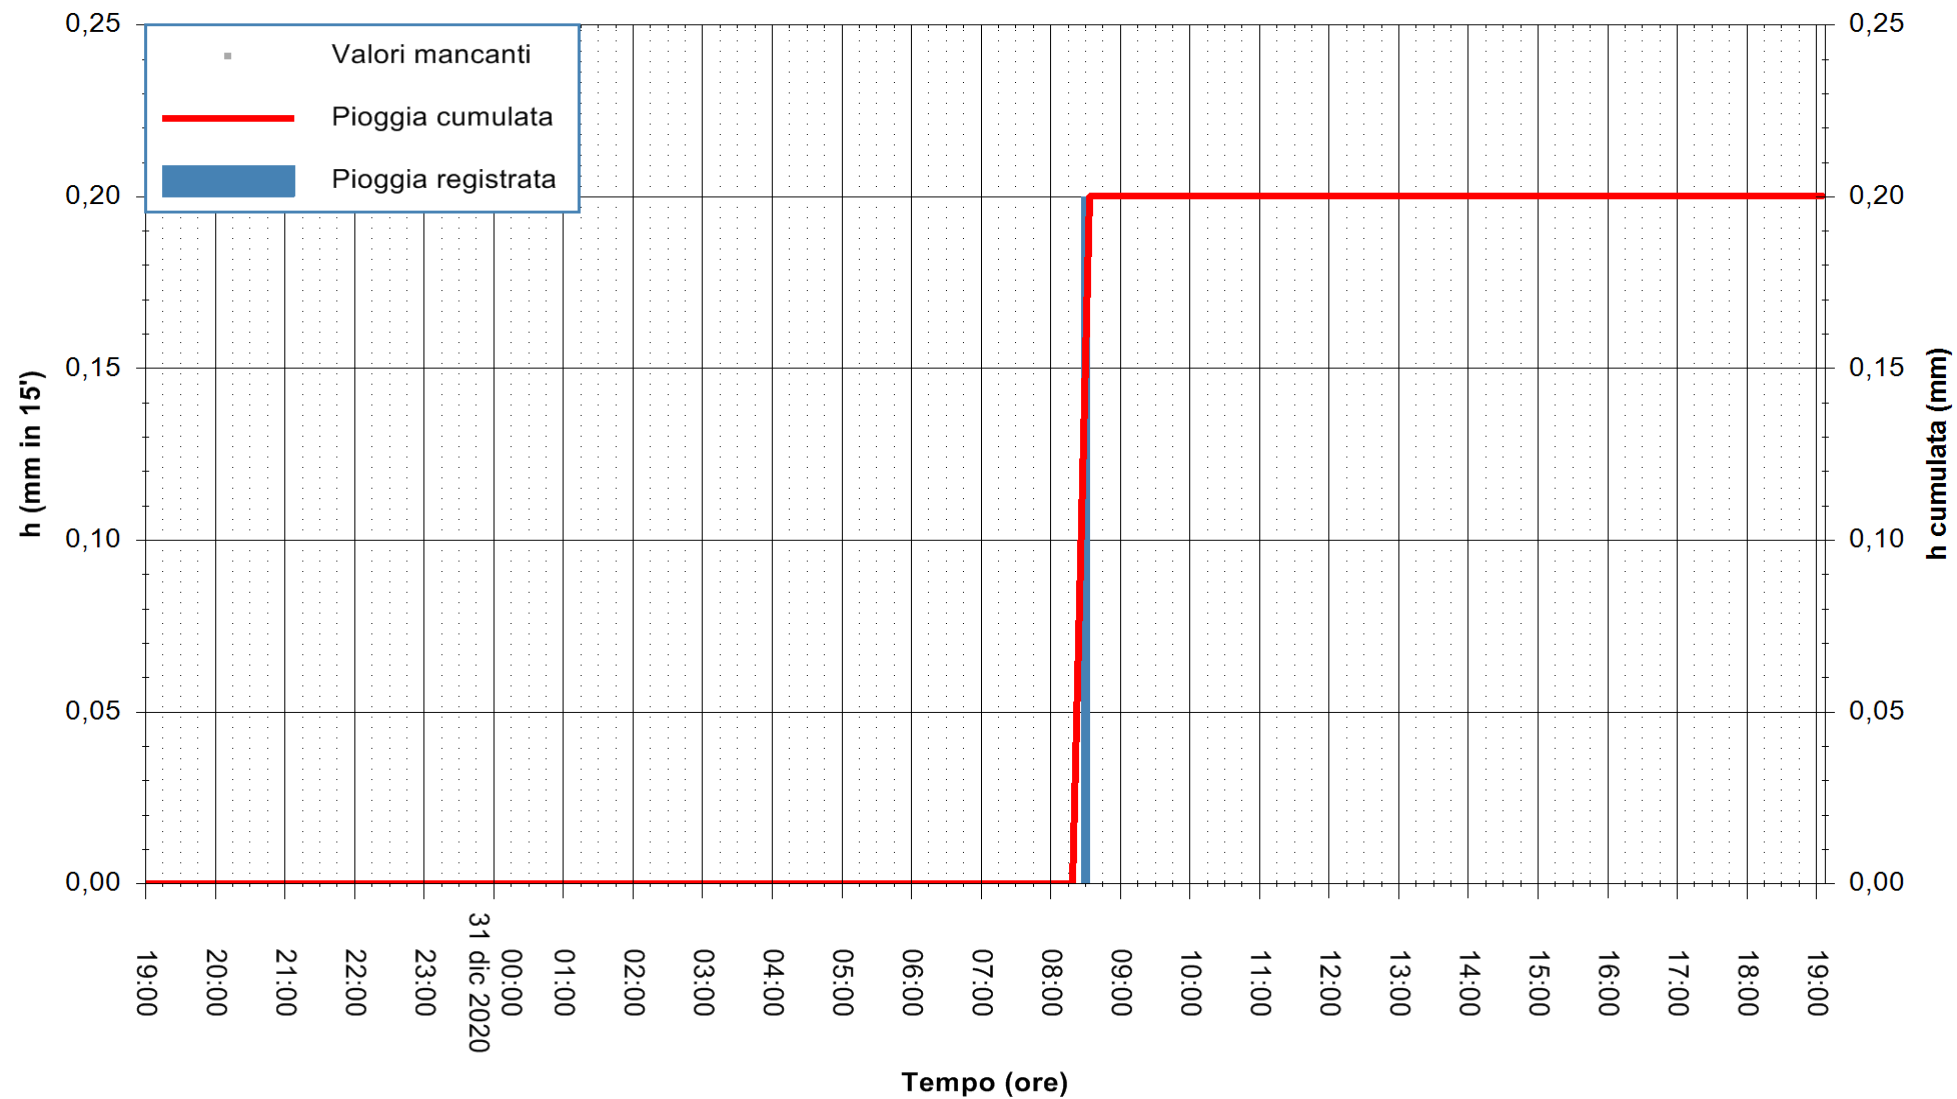

ARPAS
 F.to il Dirigente Responsabile
 Dott. Giuseppe Bianco

REGIONE AUTONOMA DE SARDIGNA
 REGIONE AUTONOMA DELLA SARDEGNA

Stazione pluviometrica DIGA DEL CUGA
Area DIGA DEL CUGA
Pioggia registrata nelle ultime 24 ore
Estrazione dati delle ore 19:23 del 31/12/2020
Ultimo dato disponibile: 31/12/2020 alle 19:00