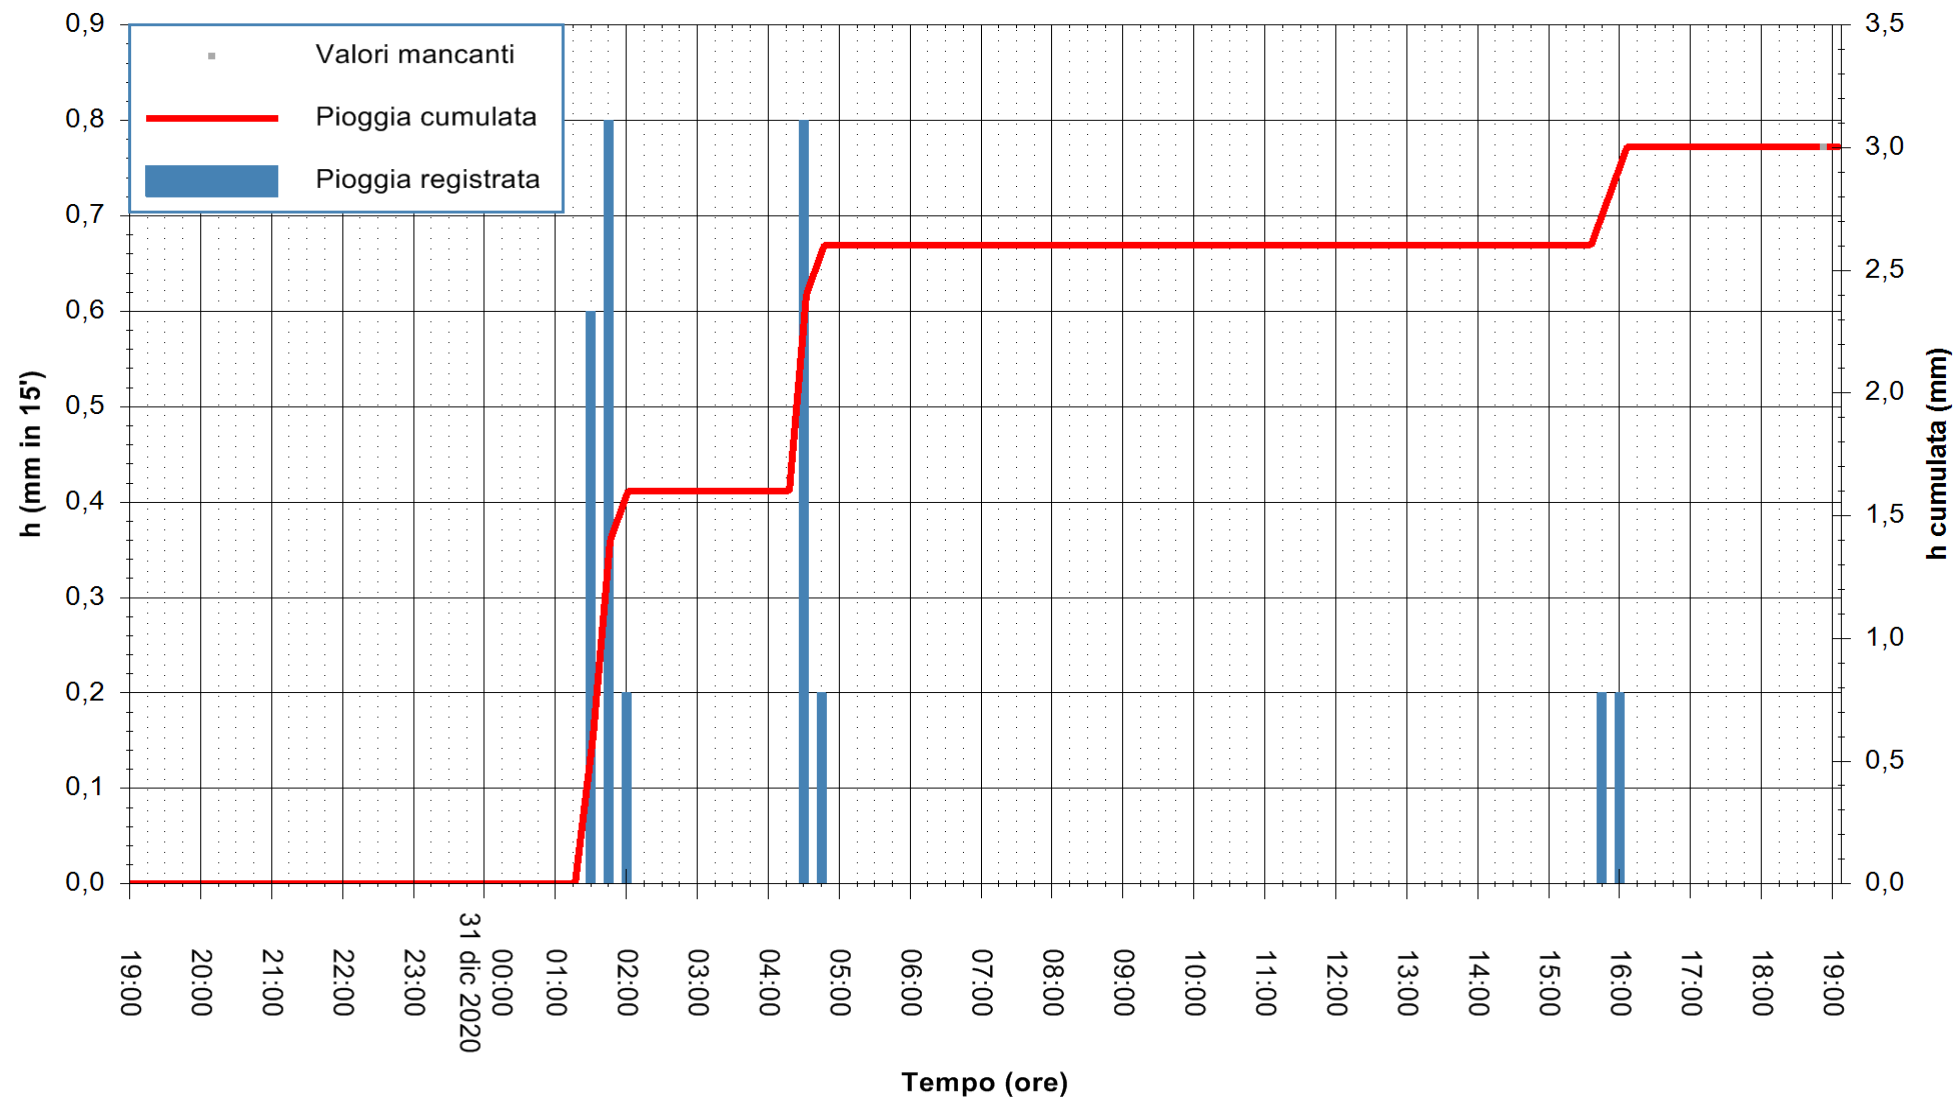

ARPAS
 F.to il Dirigente Responsabile
 Dott. Giuseppe Bianco

REGIONE AUTONOMA DE SARDIGNA
 REGIONE AUTONOMA DELLA SARDEGNA

Stazione pluviometrica DIGA DEL CUGA
Area DIGA DEL CUGA
Pioggia registrata nelle ultime 24 ore
Estrazione dati delle ore 19:23 del 31/12/2020
Ultimo dato disponibile: 31/12/2020 alle 19:00