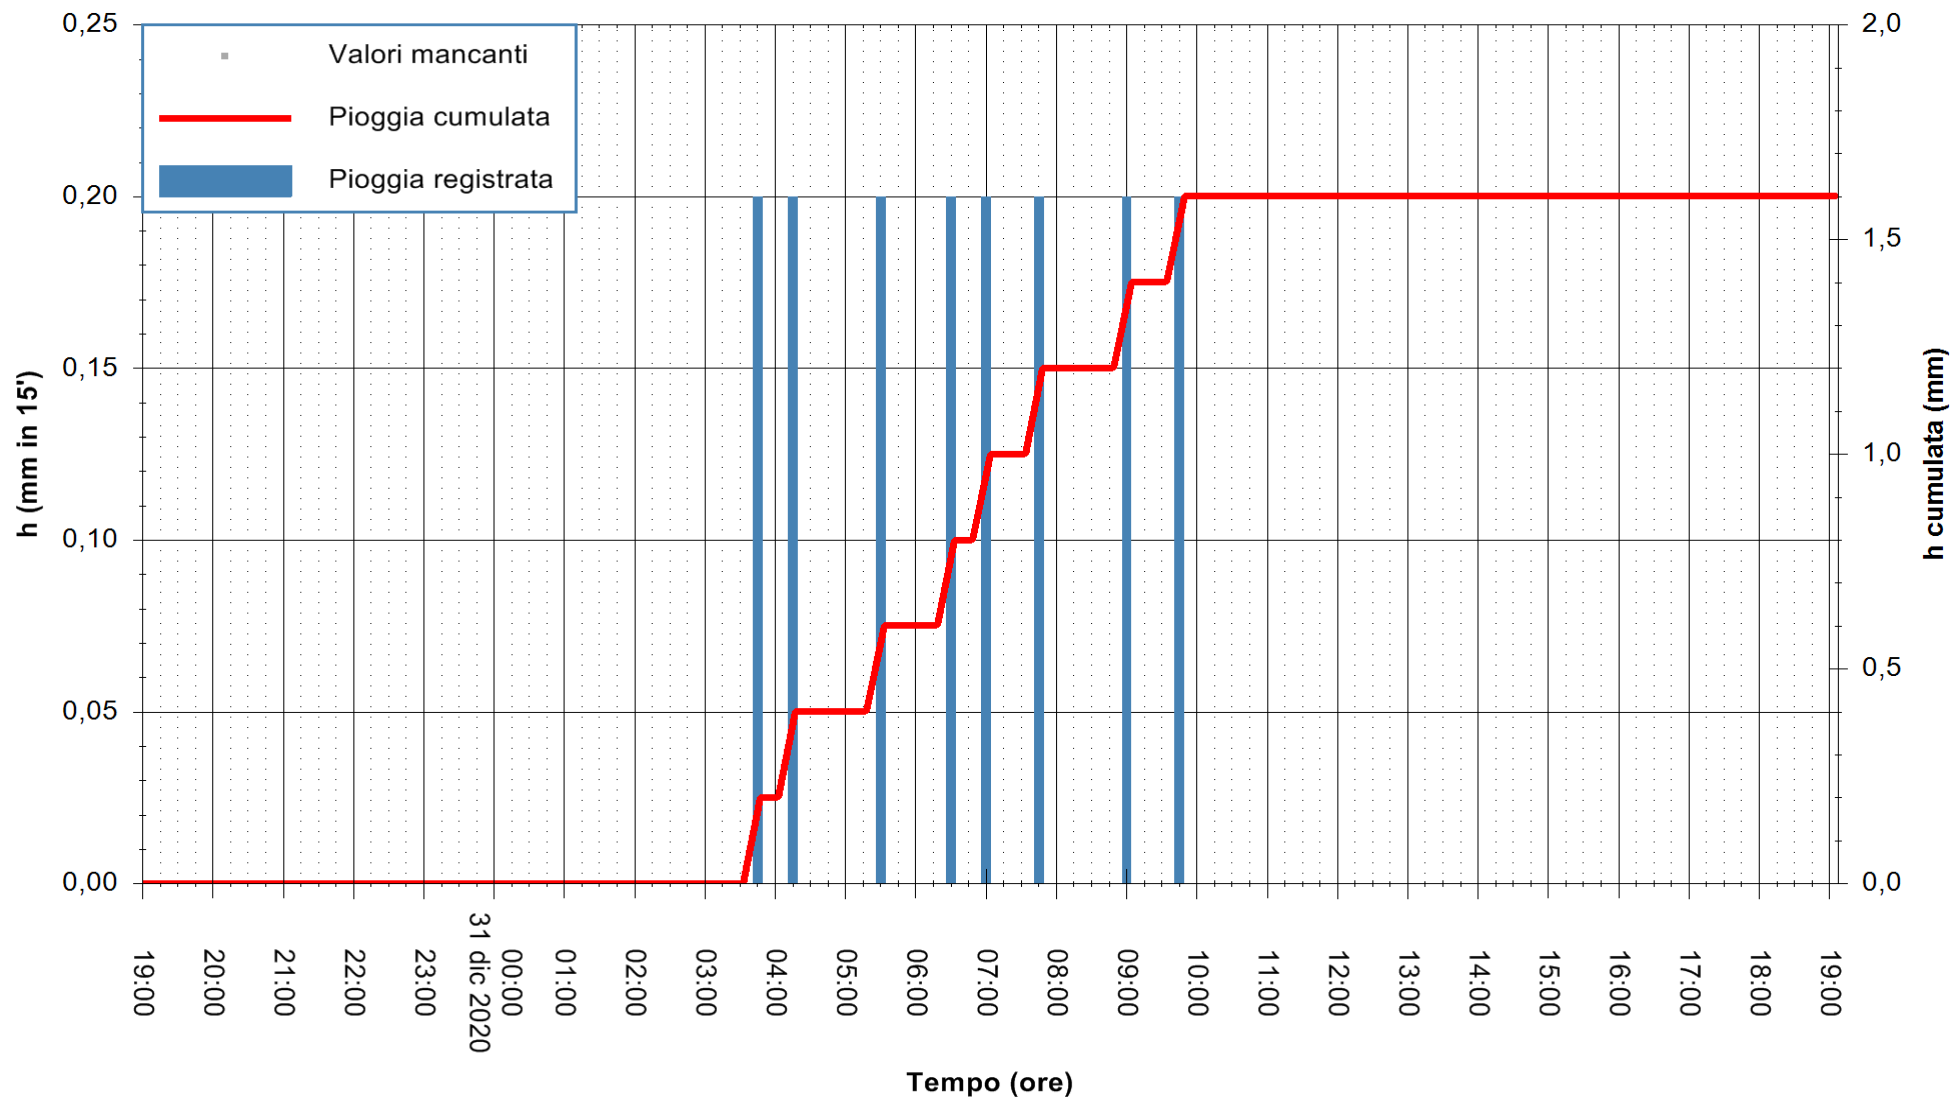

ARPAS
F.to il Dirigente Responsabile
Dott. Giuseppe Bianco

REGIONE AUTONOMA DE SARDIGNA
REGIONE AUTONOMA DELLA SARDEGNA

Stazione pluviometrica GAIRO PUNTA TRICOLI
Area PUNTA TRICOLI
Pioggia registrata nelle ultime 24 ore
Estrazione dati delle ore 19:23 del 31/12/2020
Ultimo dato disponibile: 31/12/2020 alle 19:00

ARPAS
F.to il Dirigente Responsabile
Dott. Giuseppe Bianco

REGIONE AUTÒNOMA DE SARDIGNA
REGIONE AUTONOMA DELLA SARDEGNA

Stazione pluviometrica CAPOTERRA POGGIO DEI PINI
 Area POGGIO DEI PINI
 Pioggia registrata nelle ultime 24 ore
 Estrazione dati delle ore 19:23 del 31/12/2020
 Ultimo dato disponibile: 31/12/2020 alle 19:00