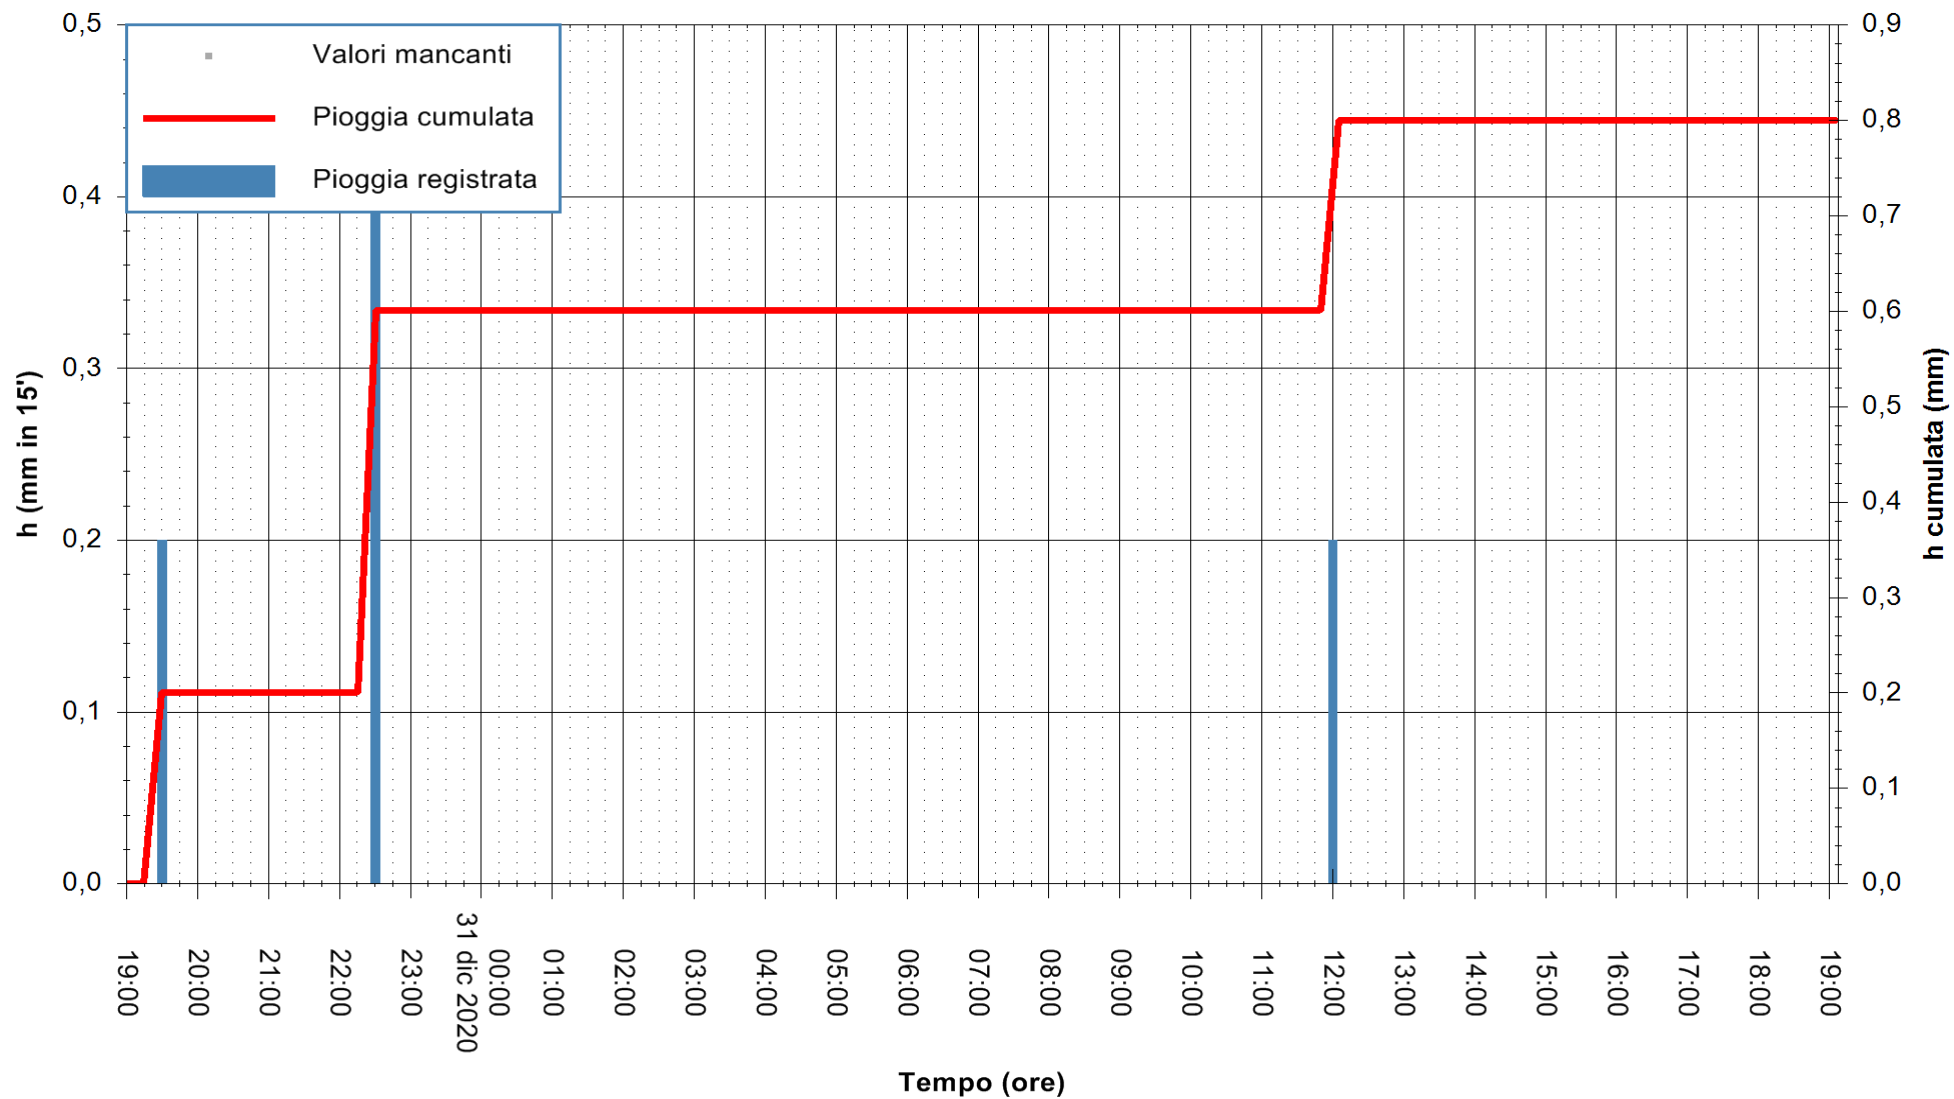

REGIONE AUTÒNOMA DE SARDIGNA
REGIONE AUTONOMA DELLA SARDEGNA

Stazione pluviometrica OROSEI RF
Area SERBATOIO IDRICO
Pioggia registrata nelle ultime 24 ore
Estrazione dati delle ore 19:23 del 31/12/2020
Ultimo dato disponibile: 31/12/2020 alle 19:00

ARPAS
F.to il Dirigente Responsabile
Dott. Giuseppe Bianco

REGIONE AUTONOMA DE SARDIGNA
REGIONE AUTONOMA DELLA SARDEGNA

Stazione pluviometrica DIGA IS BARROCUS
Area DIGA IS BARROCUS

Pioggia registrata nelle ultime 24 ore
Estrazione dati delle ore 19:23 del 31/12/2020
Ultimo dato disponibile: 31/12/2020 alle 19:00