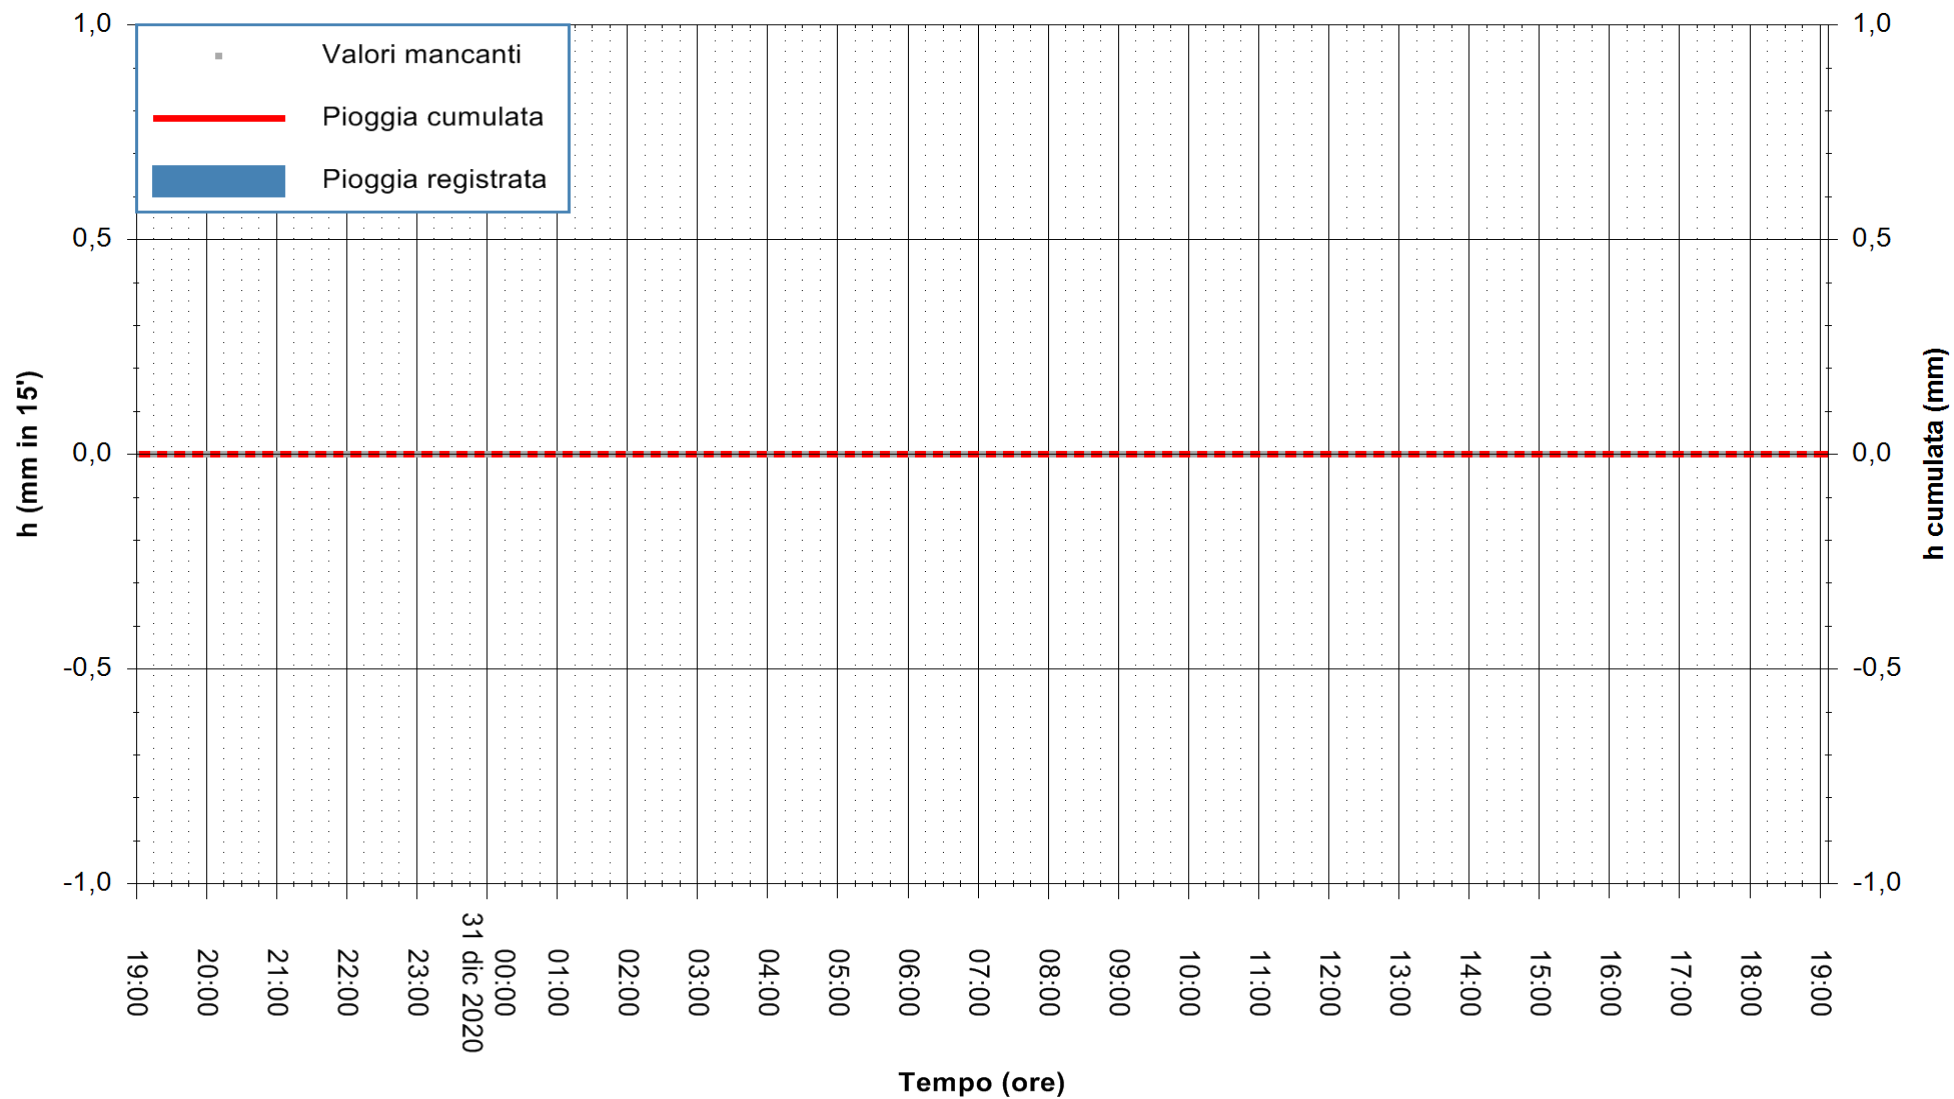

ARPAS
F.to il Dirigente Responsabile
Dott. Giuseppe Bianco

REGIONE AUTONOMA DE SARDIGNA
REGIONE AUTONOMA DELLA SARDEGNA

Stazione pluviometrica SAN VERO MILIS PUTZUIDU
Area TORRE CAPO MANNU
Pioggia registrata nelle ultime 24 ore
Estrazione dati delle ore 19:23 del 31/12/2020
Ultimo dato disponibile: 31/12/2020 alle 19:00