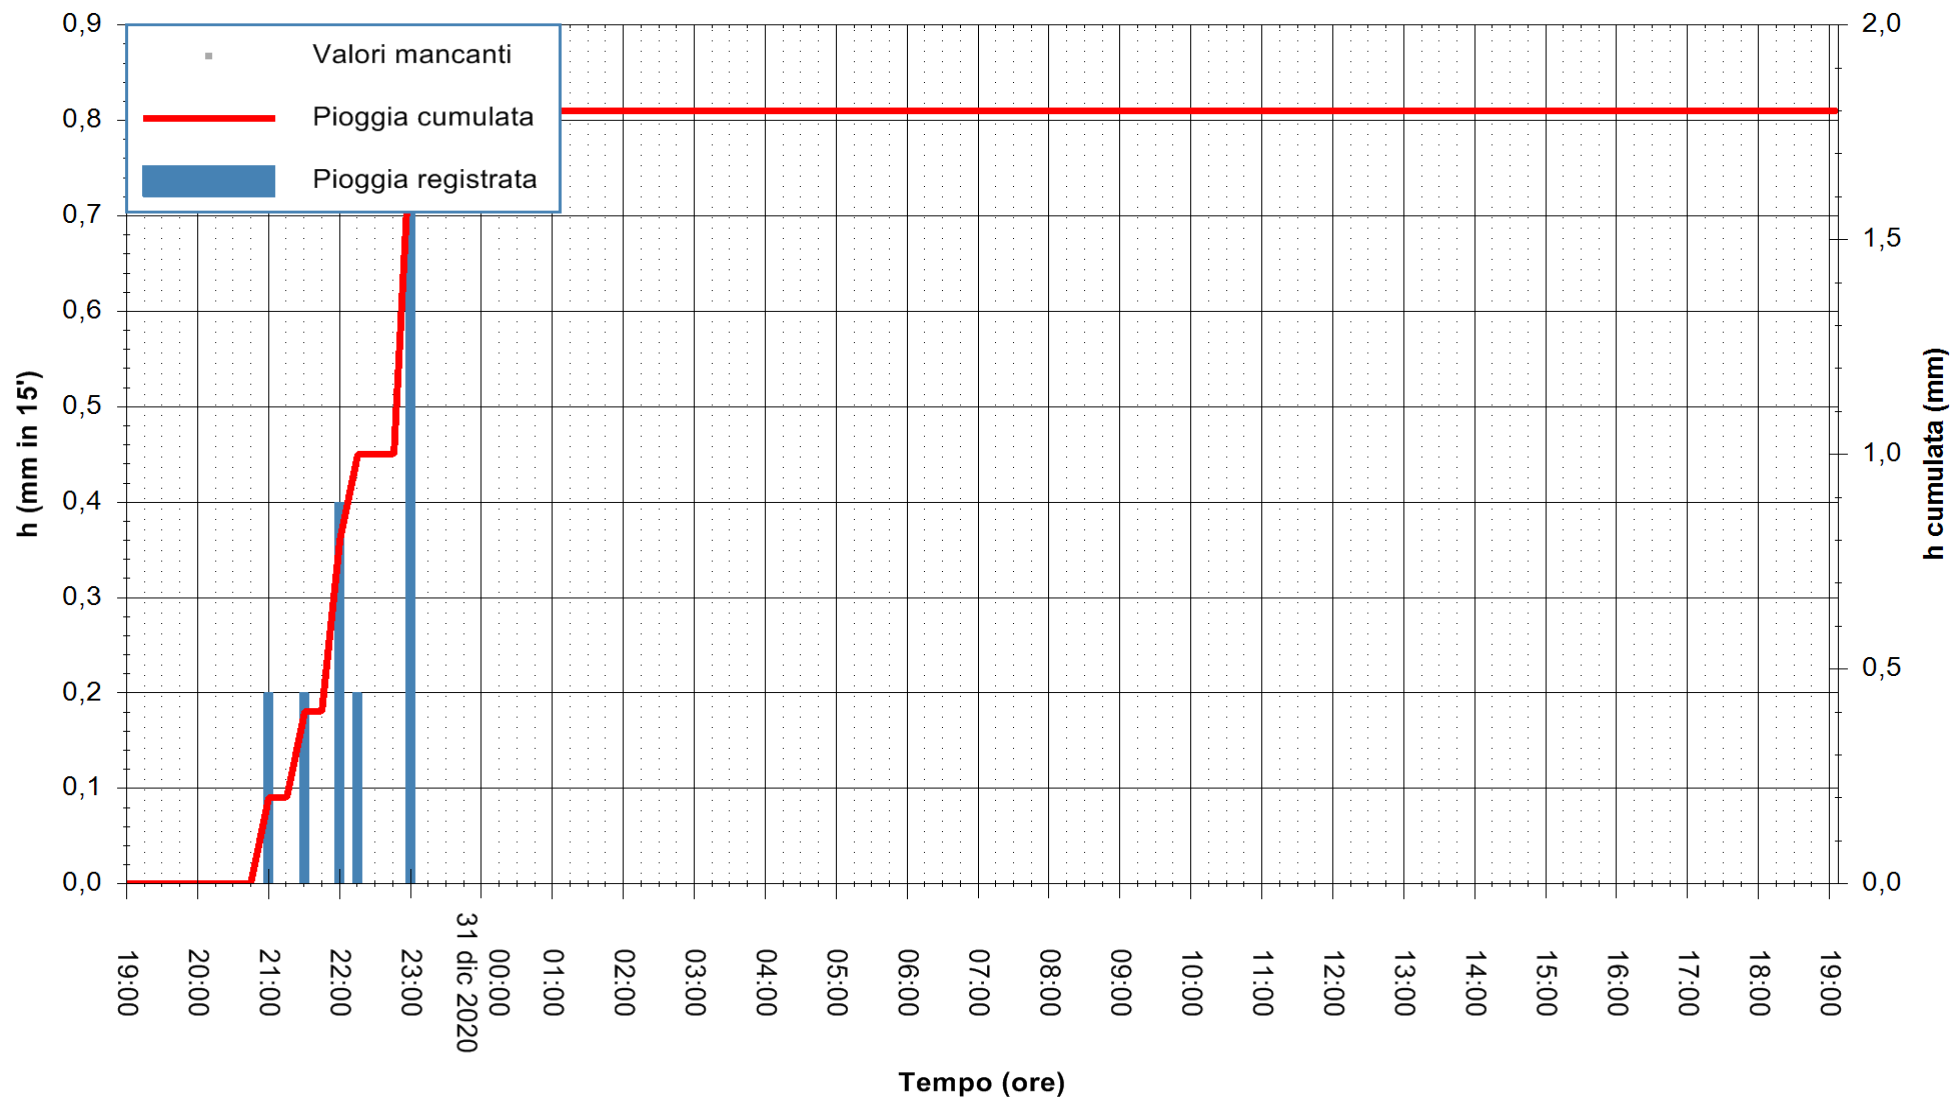

ARPAS
 F.to il Dirigente Responsabile
 Dott. Giuseppe Bianco

REGIONE AUTONOMA DE SARDIGNA
 REGIONE AUTONOMA DELLA SARDEGNA

Stazione pluviometrica DIGA DEL CUGA
Area DIGA DEL CUGA
Pioggia registrata nelle ultime 24 ore
Estrazione dati delle ore 19:23 del 31/12/2020
Ultimo dato disponibile: 31/12/2020 alle 19:00