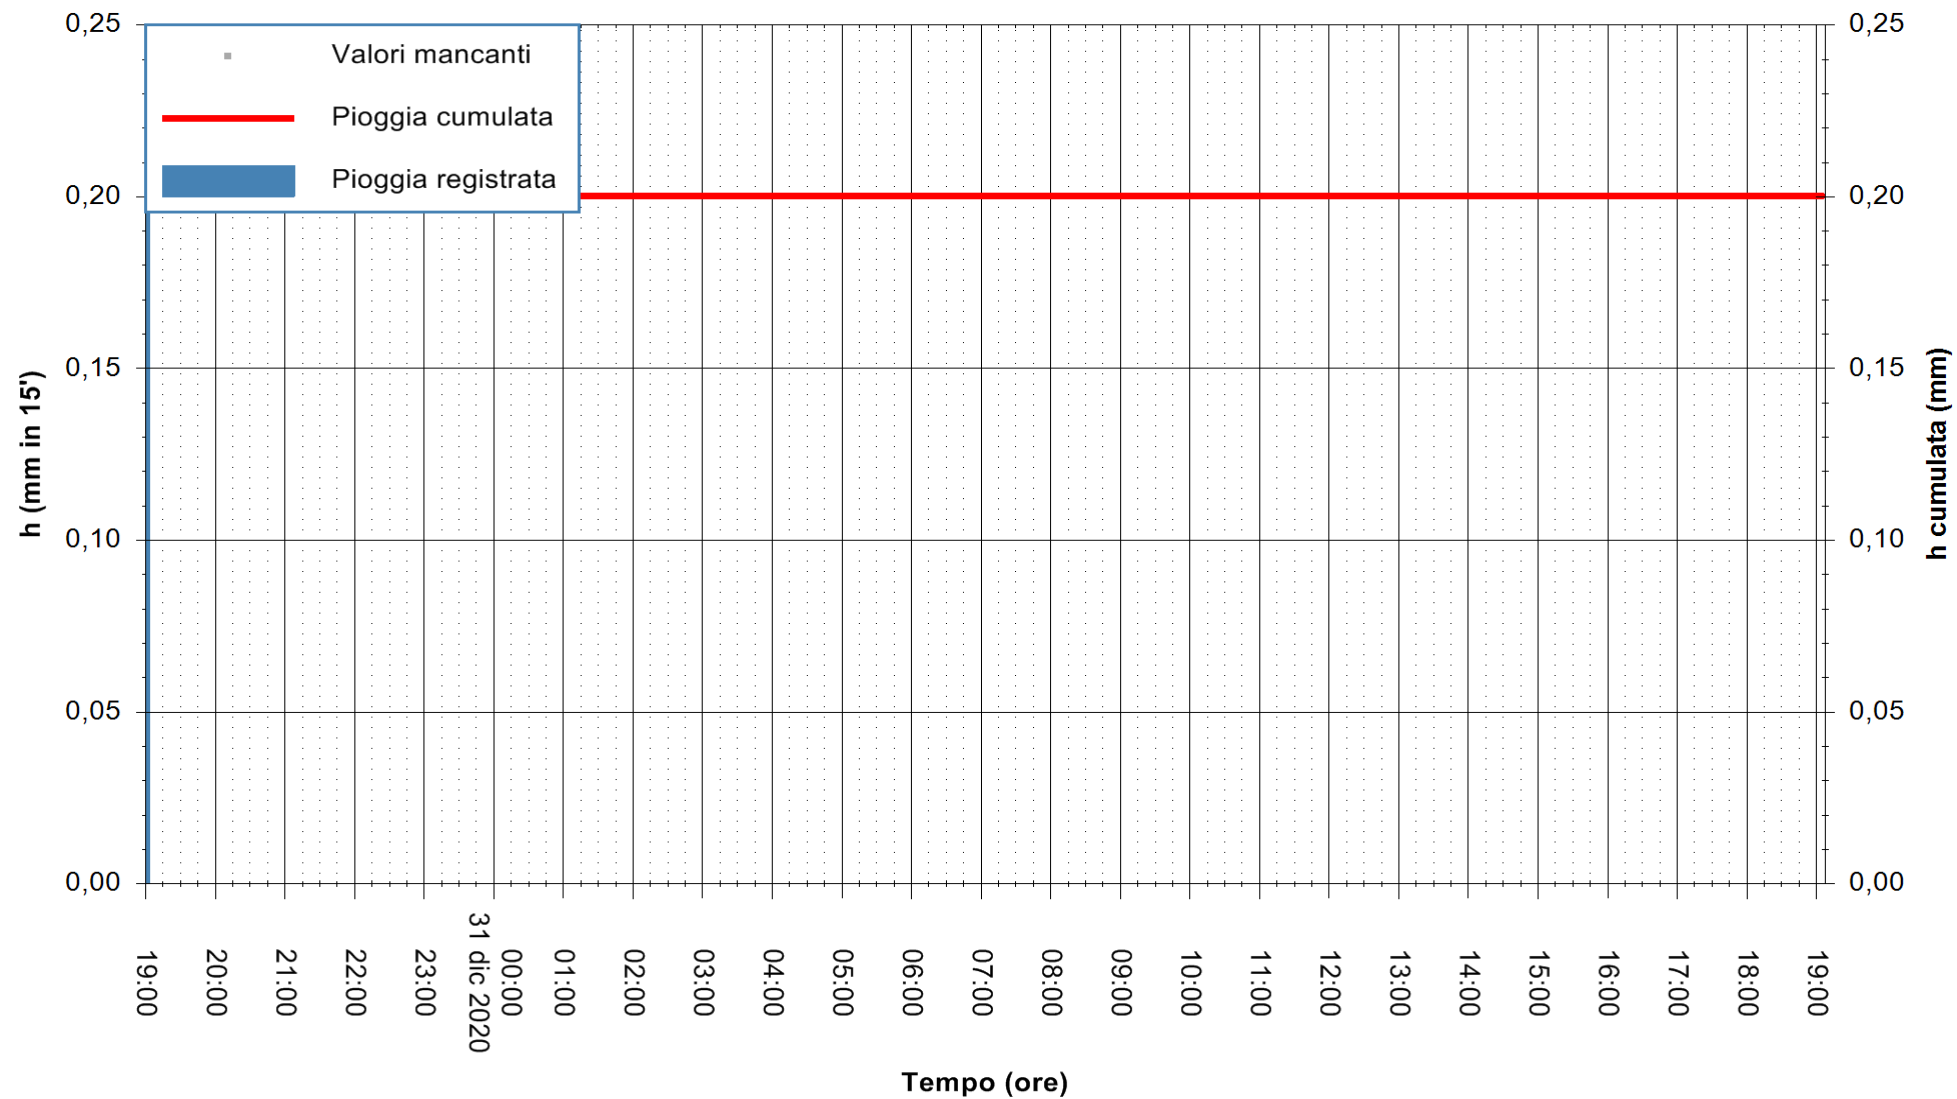

Stazione pluviometrica DIGA MACCHERONIS
Area DIGA DI MACCHERONIS
Pioggia registrata nelle ultime 24 ore
Estrazione dati delle ore 19:23 del 31/12/2020
Ultimo dato disponibile: 31/12/2020 alle 19:00

ARPAS
F.to il Dirigente Responsabile
Dott. Giuseppe Bianco

REGIONE AUTONOMA DE SARDIGNA
REGIONE AUTONOMA DELLA SARDEGNA