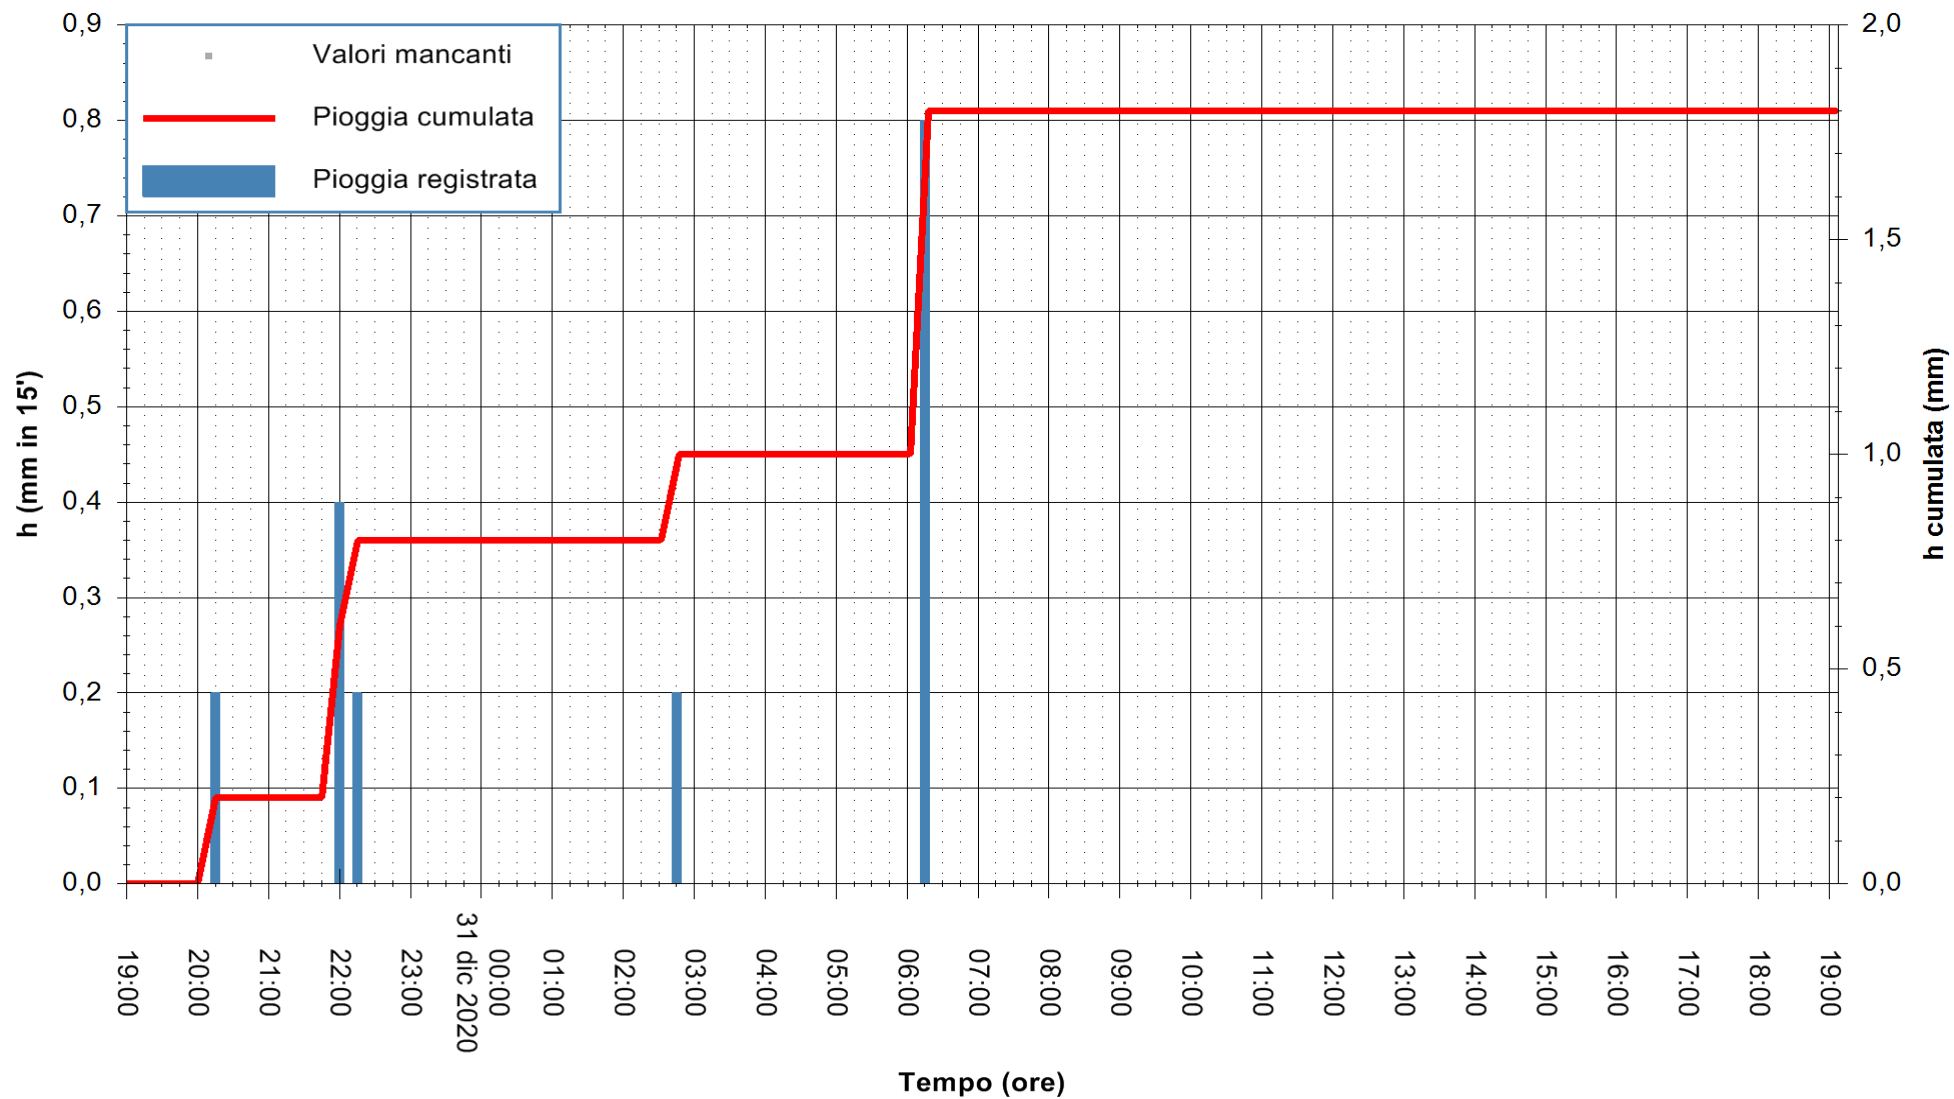

REGIONE AUTÒNOMA DE SARDIGNA
REGIONE AUTONOMA DELLA SARDEGNA

Stazione pluviometrica OROSEI RF
Area SERBATOIO IDRICO
Pioggia registrata nelle ultime 24 ore
Estrazione dati delle ore 19:23 del 31/12/2020
Ultimo dato disponibile: 31/12/2020 alle 19:00

ARPAS
F.to il Dirigente Responsabile
Dott. Giuseppe Bianco

REGIONE AUTONOMA DE SARDIGNA
REGIONE AUTONOMA DELLA SARDEGNA

Stazione pluviometrica DIGA IS BARROCUS
Area DIGA IS BARROCUS

Pioggia registrata nelle ultime 24 ore
Estrazione dati delle ore 19:23 del 31/12/2020
Ultimo dato disponibile: 31/12/2020 alle 19:00