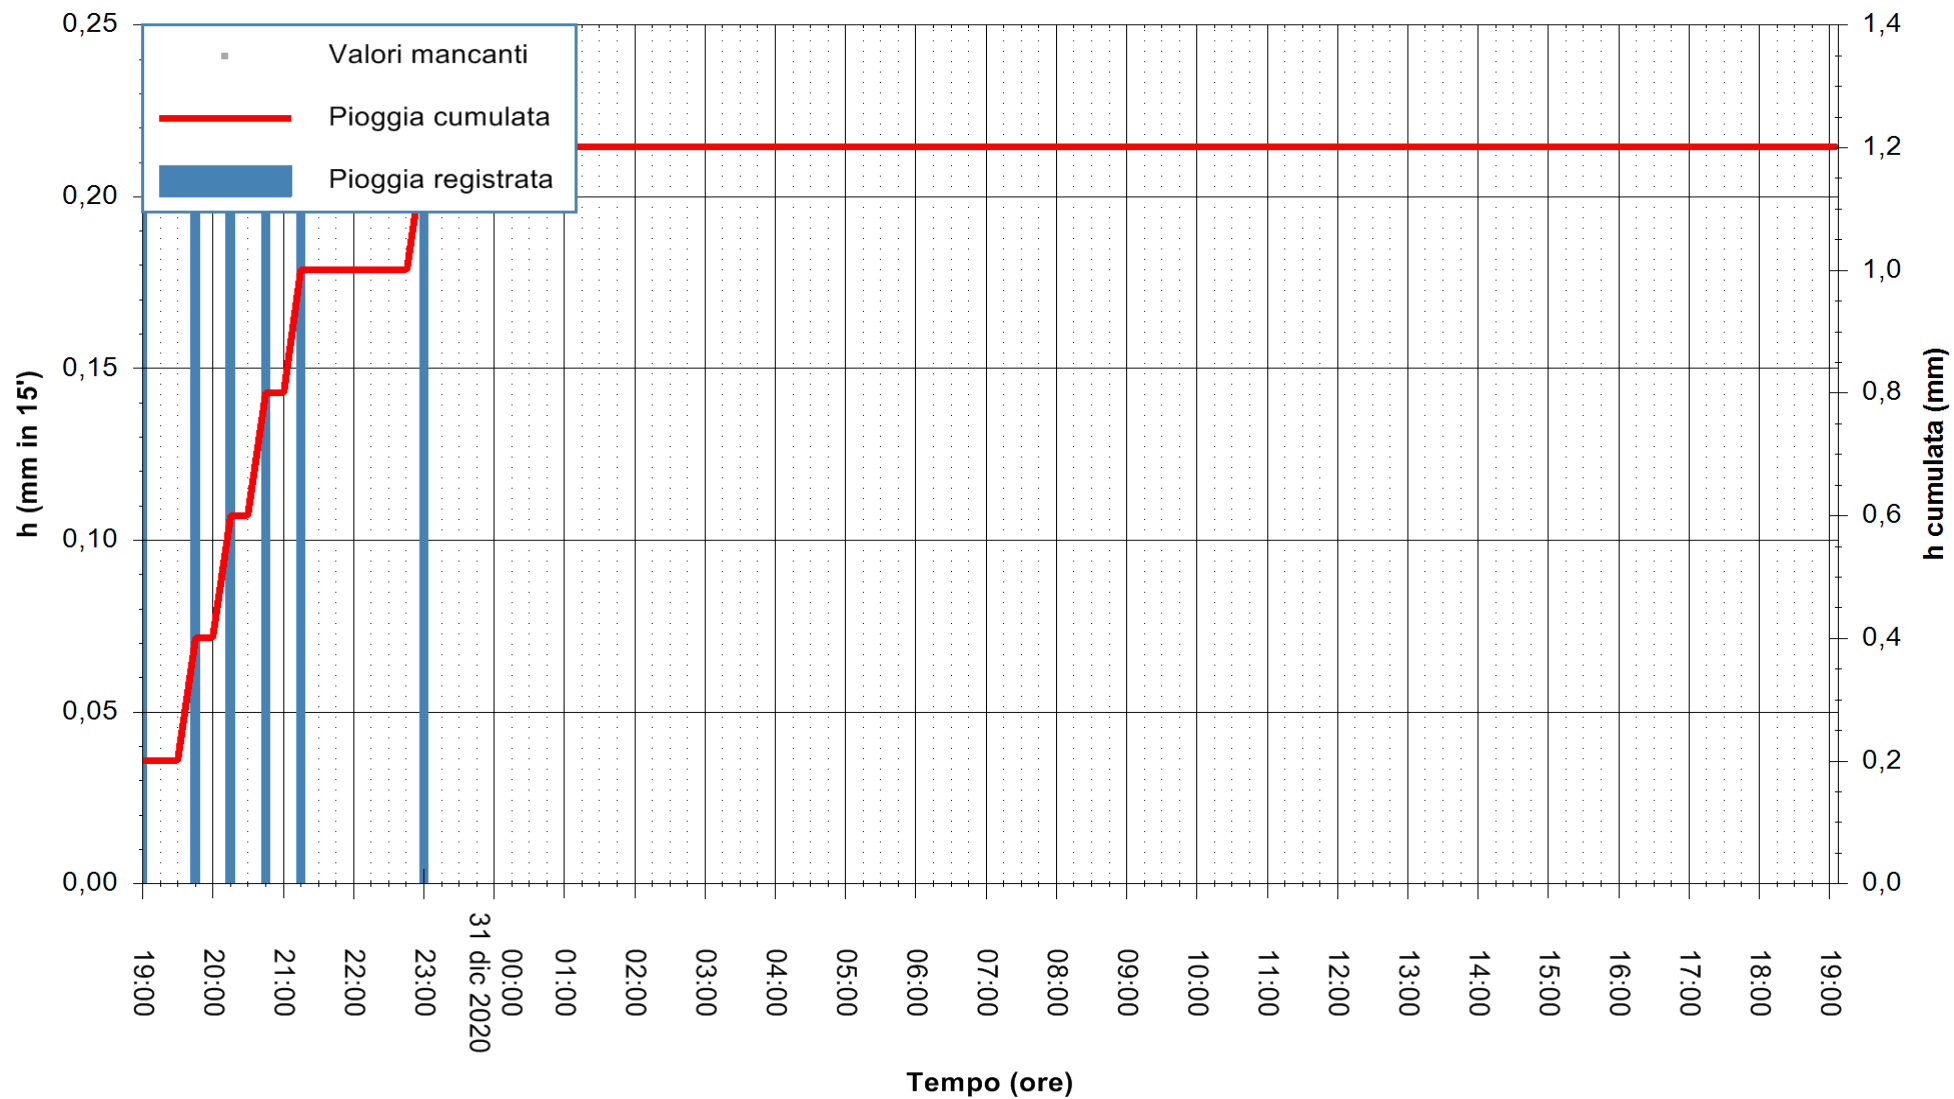

ARPAS
F.to il Dirigente Responsabile
Dott. Giuseppe Bianco

REGIONE AUTONOMA DE SARDIGNA
REGIONE AUTONOMA DELLA SARDEGNA

Stazione pluviometrica DIGA IS BARROCUS
Area DIGA IS BARROCUS

Pioggia registrata nelle ultime 24 ore
Estrazione dati delle ore 19:23 del 31/12/2020
Ultimo dato disponibile: 31/12/2020 alle 19:00