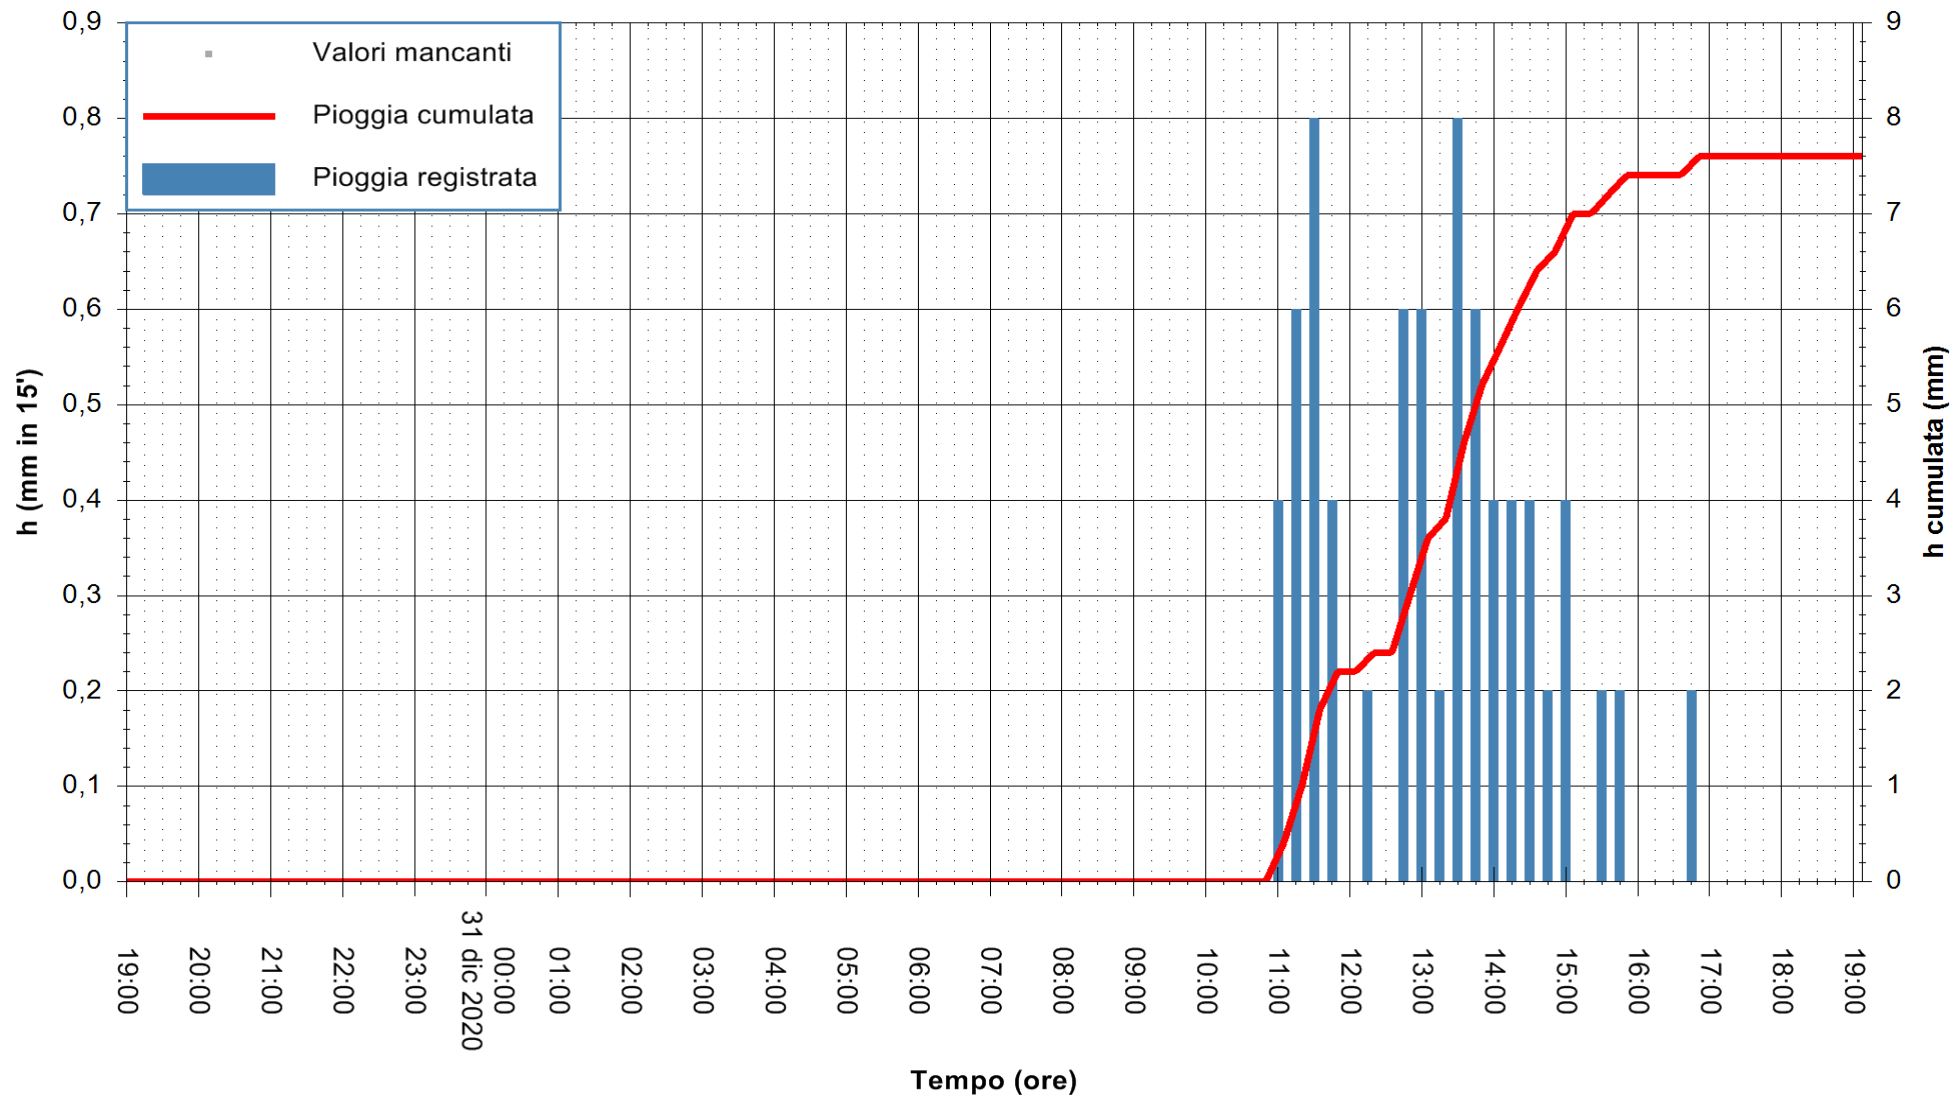

REGIONE AUTÒNOMA DE SARDIGNA
REGIONE AUTONOMA DELLA SARDEGNA

Stazione pluviometrica OROSEI RF
Area SERBATOIO IDRICO
Pioggia registrata nelle ultime 24 ore
Estrazione dati delle ore 19:23 del 31/12/2020
Ultimo dato disponibile: 31/12/2020 alle 19:00

ARPAS
F.to il Dirigente Responsabile
Dott. Giuseppe Bianco

REGIONE AUTONOMA DE SARDIGNA
REGIONE AUTONOMA DELLA SARDEGNA

Stazione pluviometrica DIGA IS BARROCUS
Area DIGA IS BARROCUS

Pioggia registrata nelle ultime 24 ore
Estrazione dati delle ore 19:23 del 31/12/2020
Ultimo dato disponibile: 31/12/2020 alle 19:00