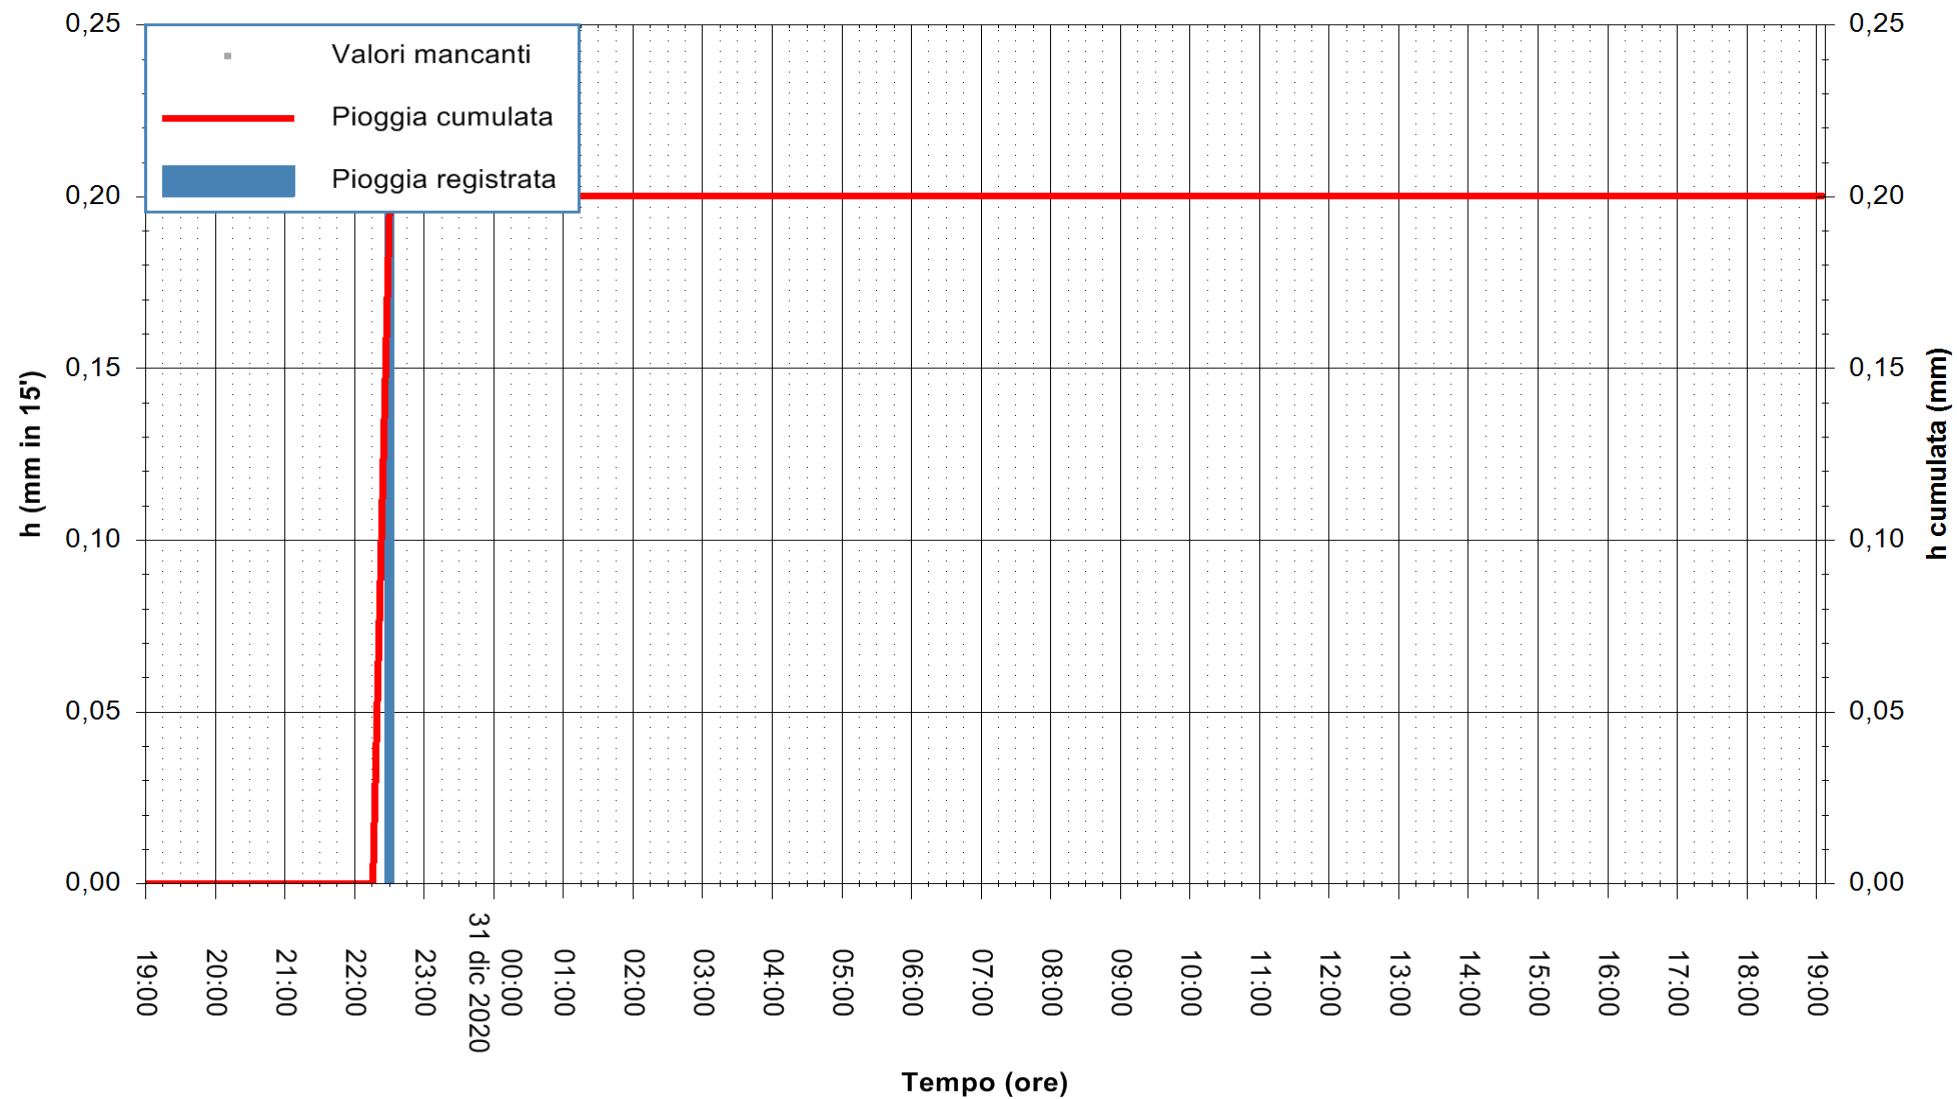

Stazione pluviometrica BESSUDE PIANU
Area PIANU 15
Pioggia registrata nelle ultime 24 ore
Estrazione dati delle ore 19:23 del 31/12/2020
Ultimo dato disponibile: 31/12/2020 alle 19:00

ARPAS
F.to il Dirigente Responsabile
Dott. Giuseppe Bianco

REGIONE AUTONOMA DE SARDIGNA
REGIONE AUTONOMA DELLA SARDEGNA