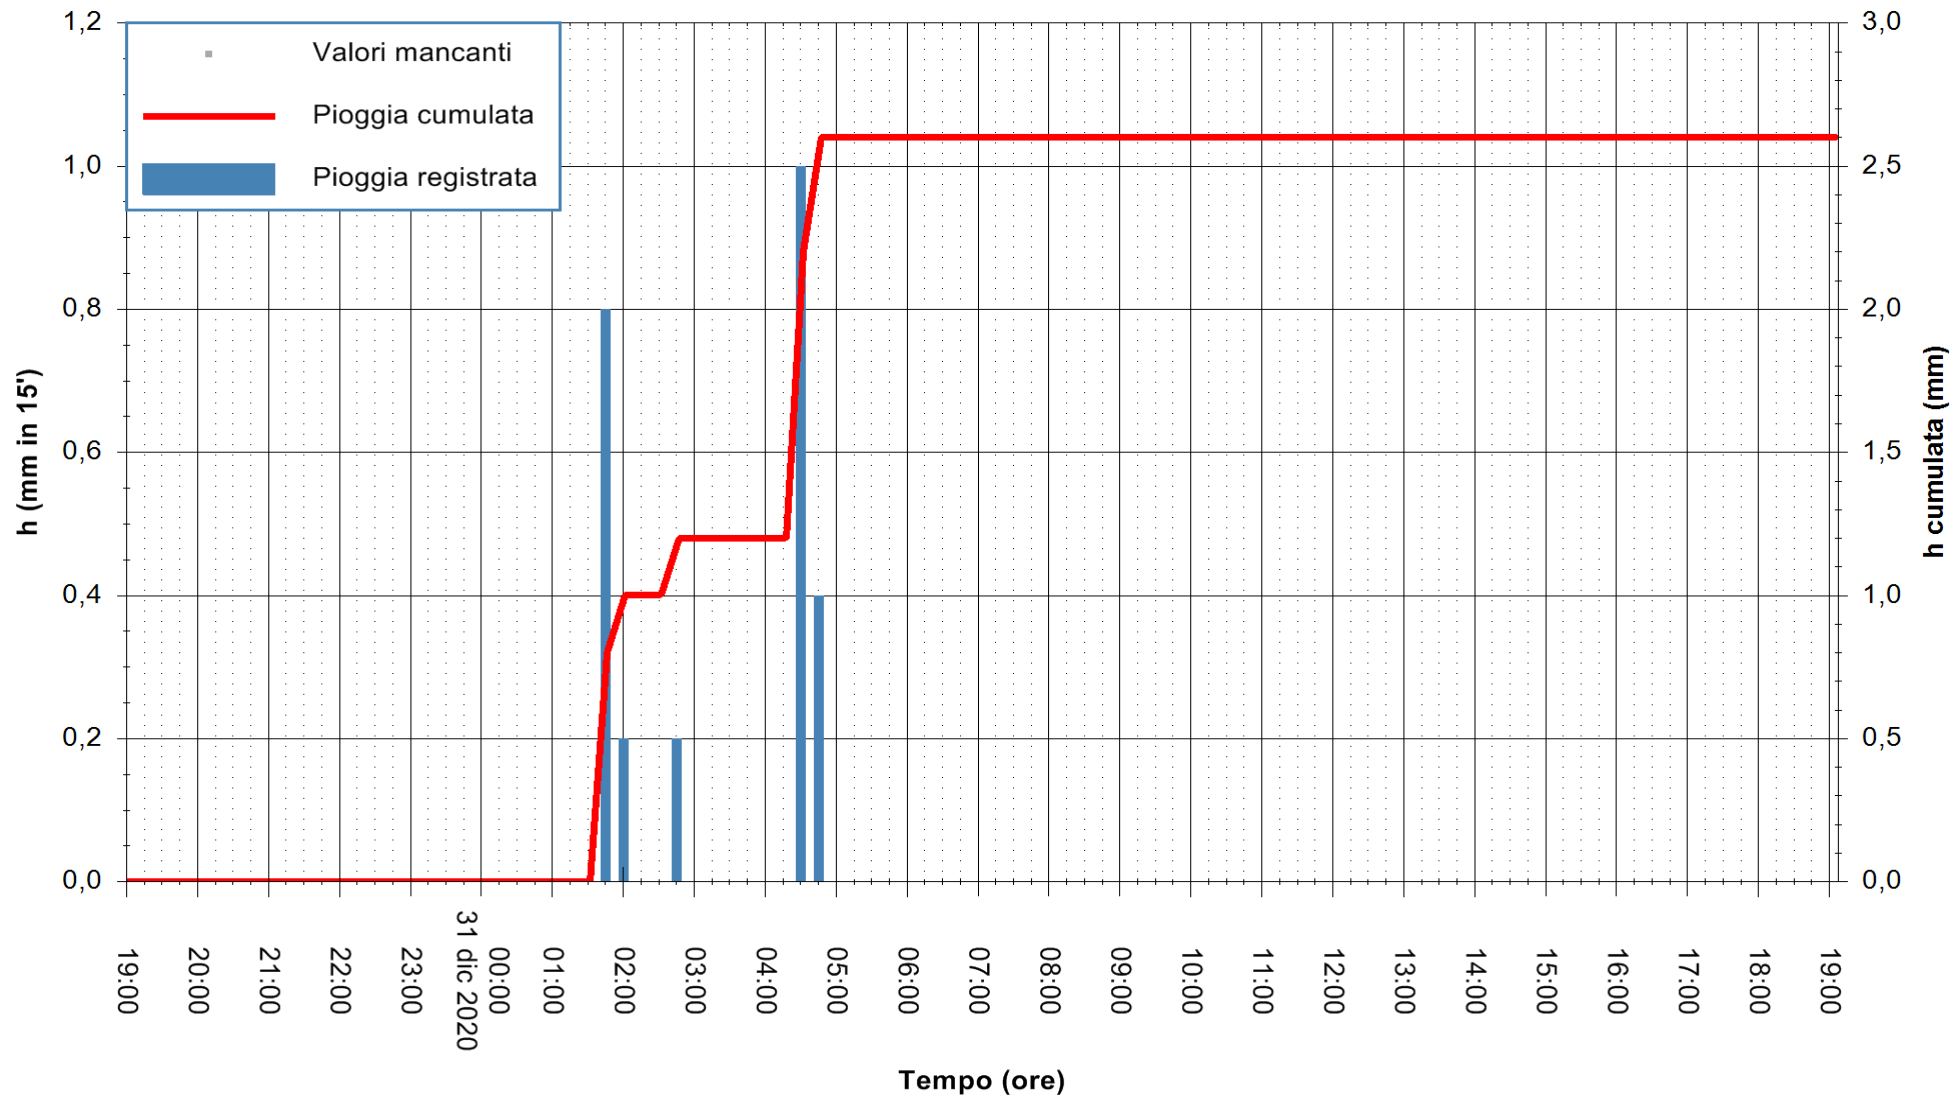

Stazione pluviometrica CAPOTERRA POGGIO DEI PINI
Area POGGIO DEI PINI
Pioggia registrata nelle ultime 24 ore
Estrazione dati delle ore 19:23 del 31/12/2020
Ultimo dato disponibile: 31/12/2020 alle 19:00

ARPAS
F.to il Dirigente Responsabile
Dott. Giuseppe Bianco

REGIONE AUTONOMA DE SARDIGNA
REGIONE AUTONOMA DELLA SARDEGNA