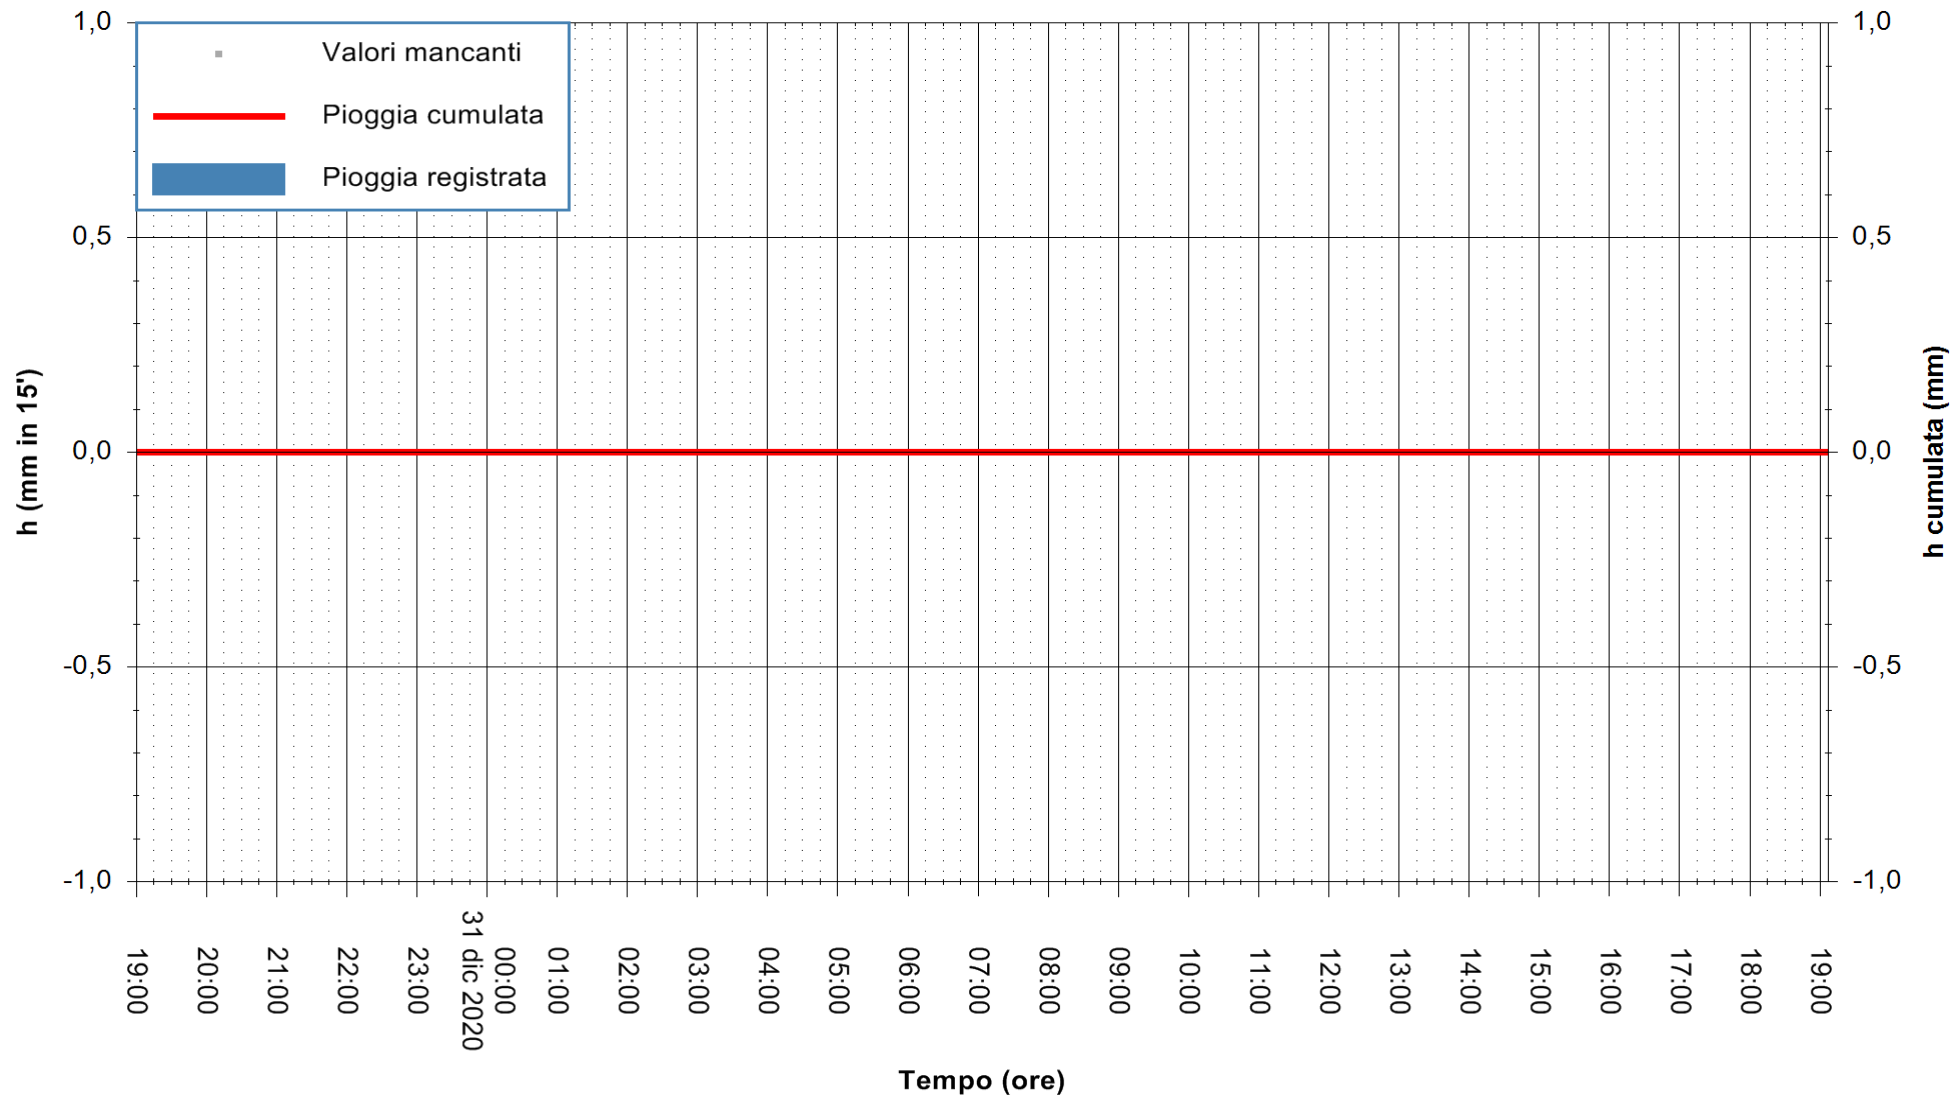

Stazione pluviometrica DORGALI MONTE TULUI
Area MONTE TULUI
Pioggia registrata nelle ultime 24 ore
Estrazione dati delle ore 19:23 del 31/12/2020
Ultimo dato disponibile: 31/12/2020 alle 19:00

ARPAS
F.to il Dirigente Responsabile
Dott. Giuseppe Bianco

REGIONE AUTÒNOMA DE SARDIGNA
REGIONE AUTONOMA DELLA SARDEGNA

Stazione pluviometrica OROSEI RF
Area SERBATOIO IDRICO
Pioggia registrata nelle ultime 24 ore
Estrazione dati delle ore 19:23 del 31/12/2020
Ultimo dato disponibile: 31/12/2020 alle 19:00