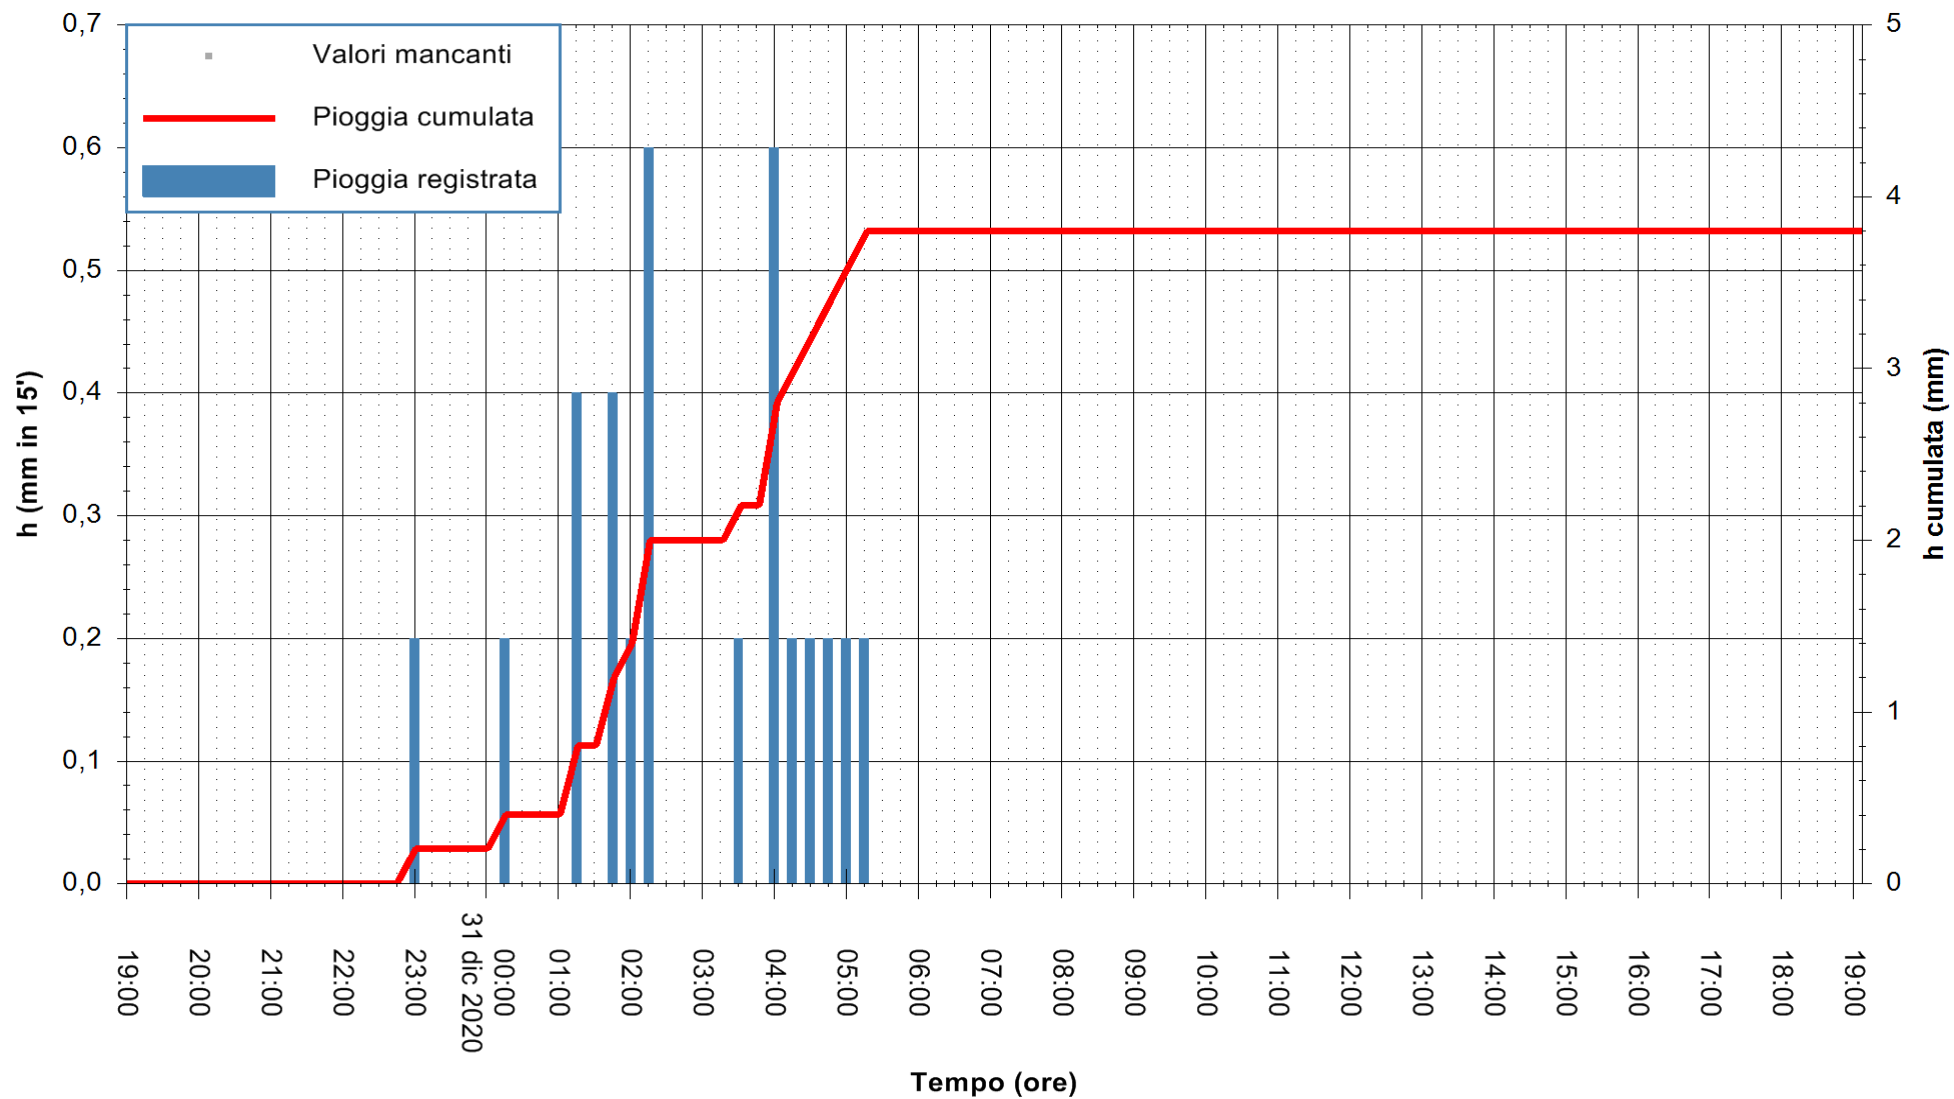

ARPAS
 F.to il Dirigente Responsabile
 Dott. Giuseppe Bianco

REGIONE AUTONOMA DE SARDIGNA
 REGIONE AUTONOMA DELLA SARDEGNA

Stazione pluviometrica DIGA DEL CUGA
Area DIGA DEL CUGA
Pioggia registrata nelle ultime 24 ore
Estrazione dati delle ore 19:23 del 31/12/2020
Ultimo dato disponibile: 31/12/2020 alle 19:00