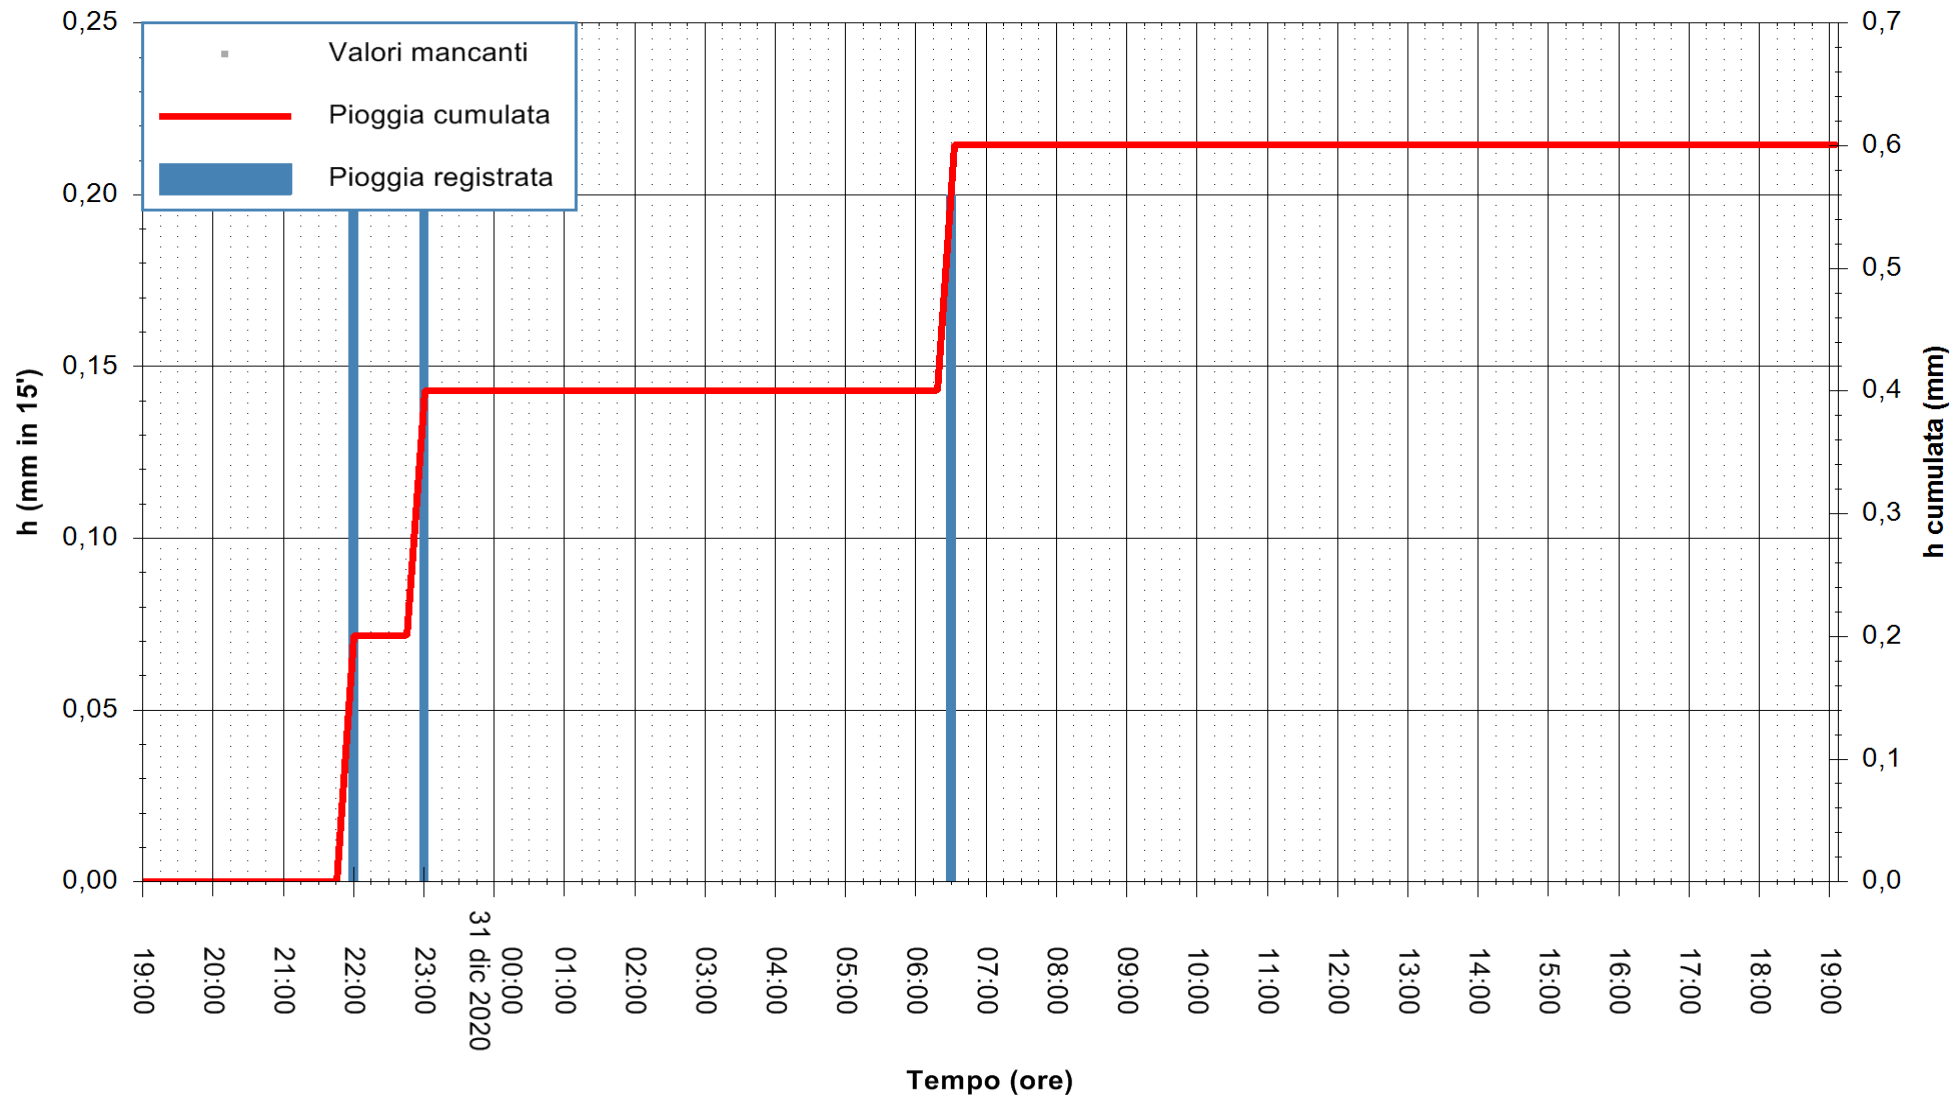

ARPAS
F.to il Dirigente Responsabile
Dott. Giuseppe Bianco

REGIONE AUTONOMA DE SARDIGNA
REGIONE AUTONOMA DELLA SARDEGNA

Stazione pluviometrica DIGA IS BARROCUS
Area DIGA IS BARROCUS

Pioggia registrata nelle ultime 24 ore
Estrazione dati delle ore 19:23 del 31/12/2020
Ultimo dato disponibile: 31/12/2020 alle 19:00