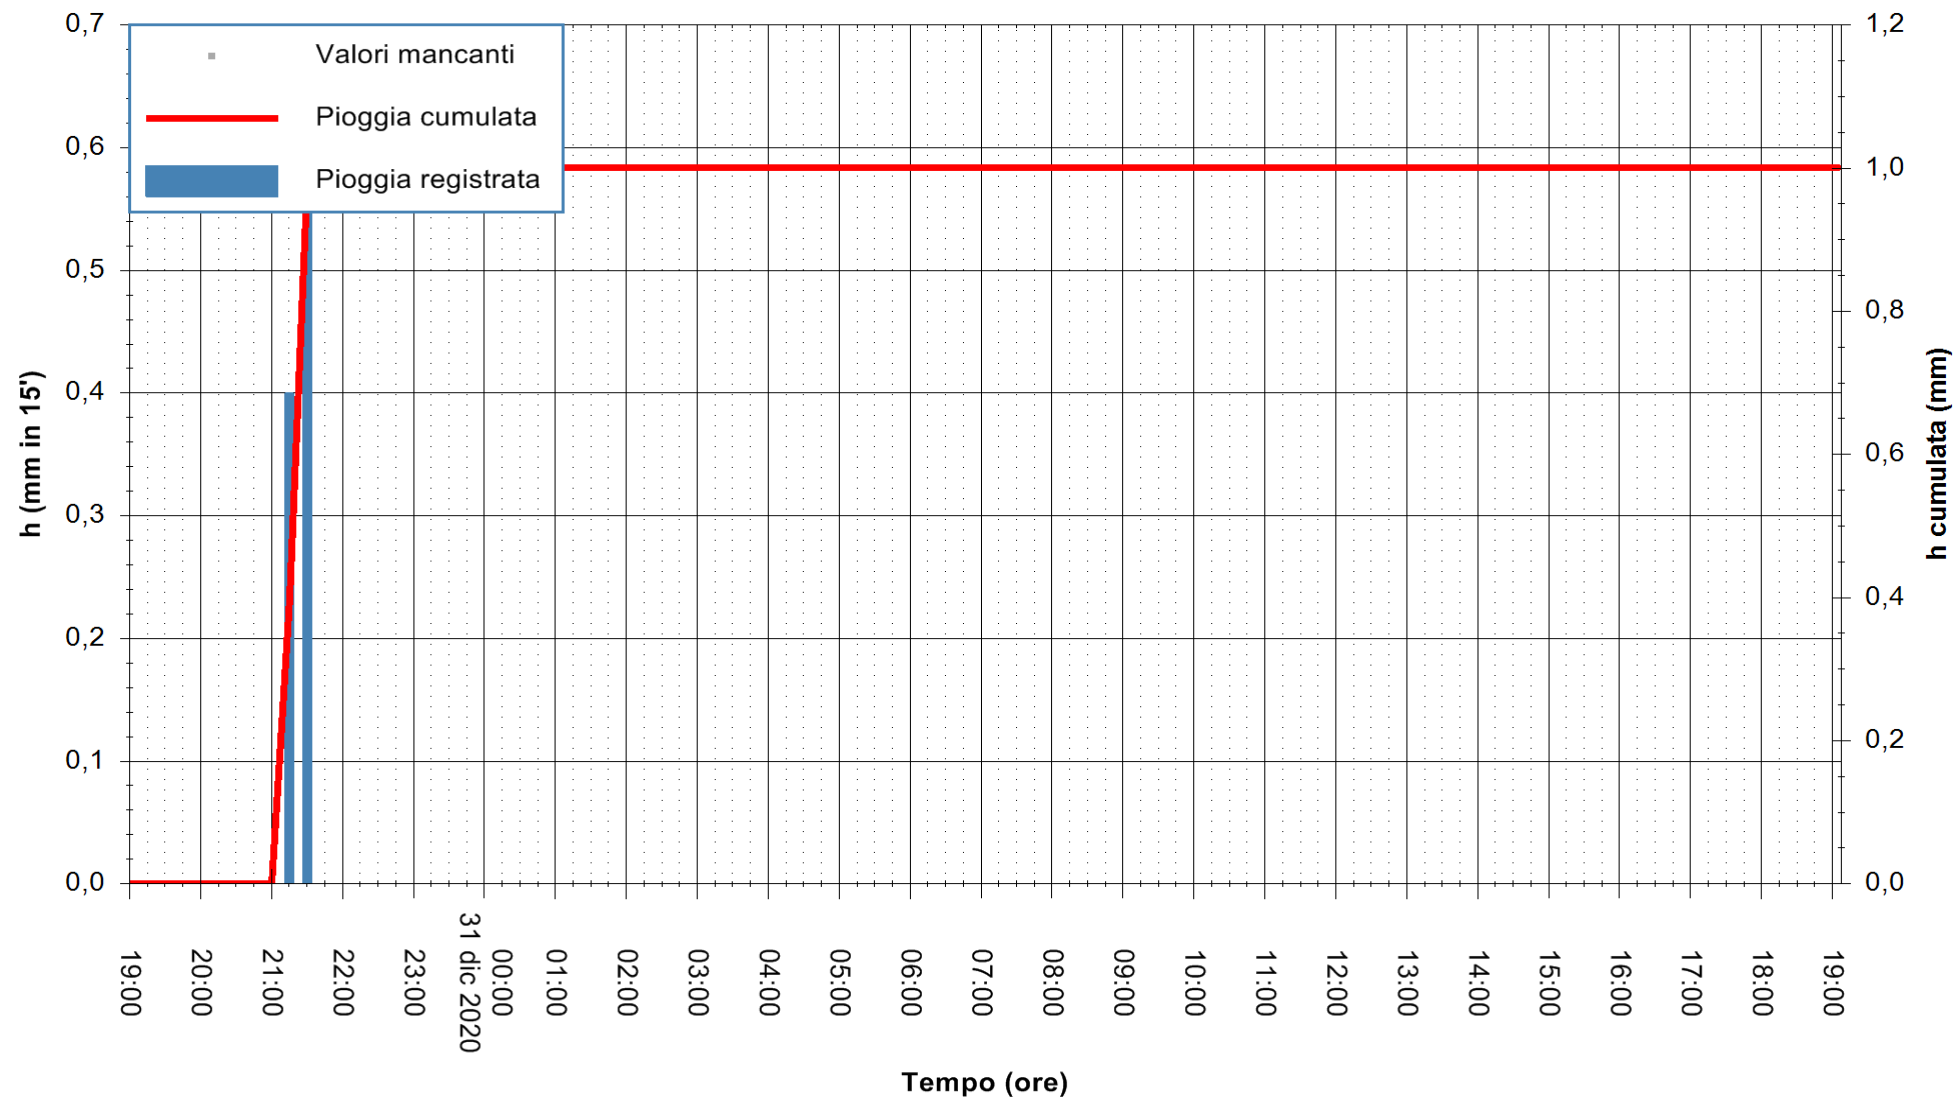

ARPAS
 F.to il Dirigente Responsabile
 Dott. Giuseppe Bianco

REGIONE AUTONOMA DE SARDIGNA
 REGIONE AUTONOMA DELLA SARDEGNA

Stazione pluviometrica DIGA DEL CUGA
Area DIGA DEL CUGA
Pioggia registrata nelle ultime 24 ore
Estrazione dati delle ore 19:23 del 31/12/2020
Ultimo dato disponibile: 31/12/2020 alle 19:00