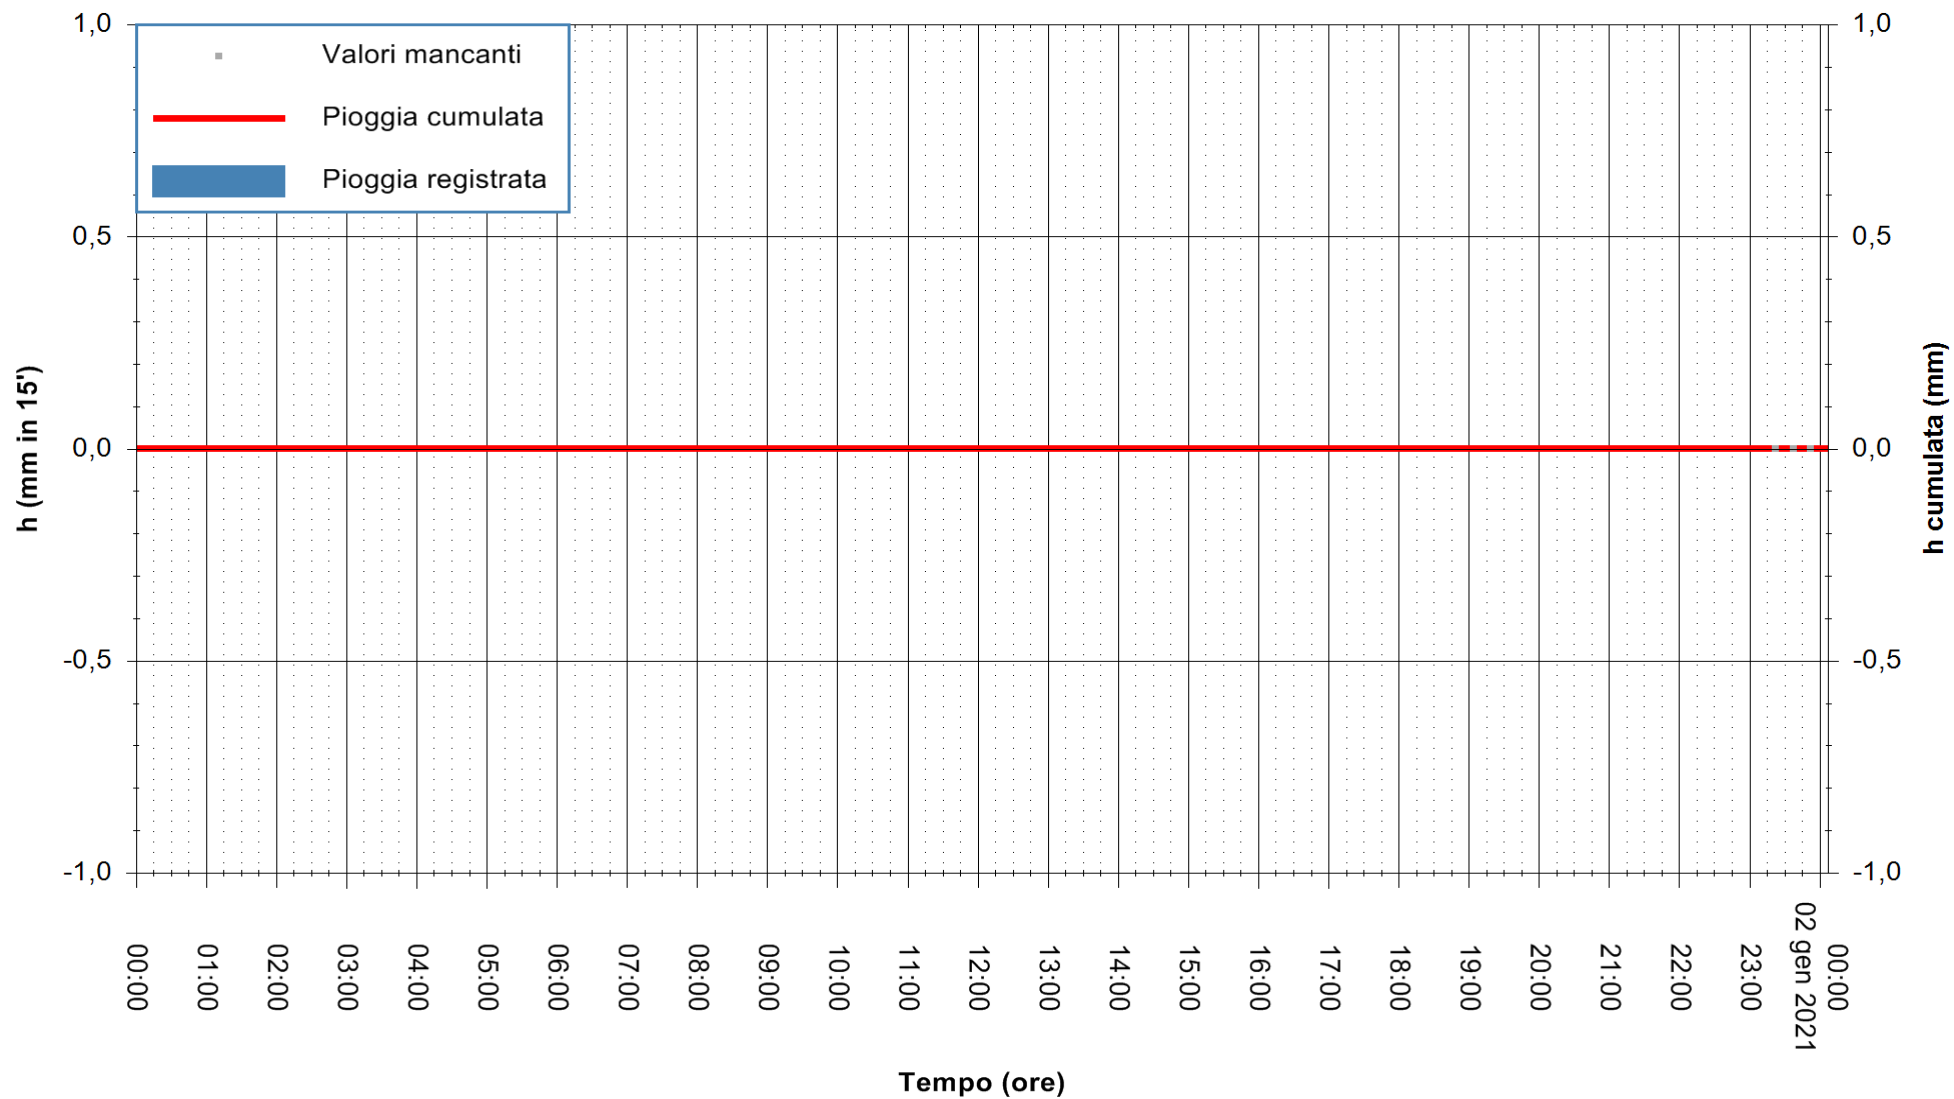

ARPAS
F.to il Dirigente Responsabile
Dott. Giuseppe Bianco

REGIONE AUTONOMA DE SARDIGNA
REGIONE AUTONOMA DELLA SARDEGNA

Stazione pluviometrica GAIRO PUNTA TRICOLI
Area PUNTA TRICOLI
Pioggia registrata nelle ultime 24 ore
Estrazione dati delle ore 00:22 del 02/01/2021
Ultimo dato disponibile: 01/01/2021 alle 23:15