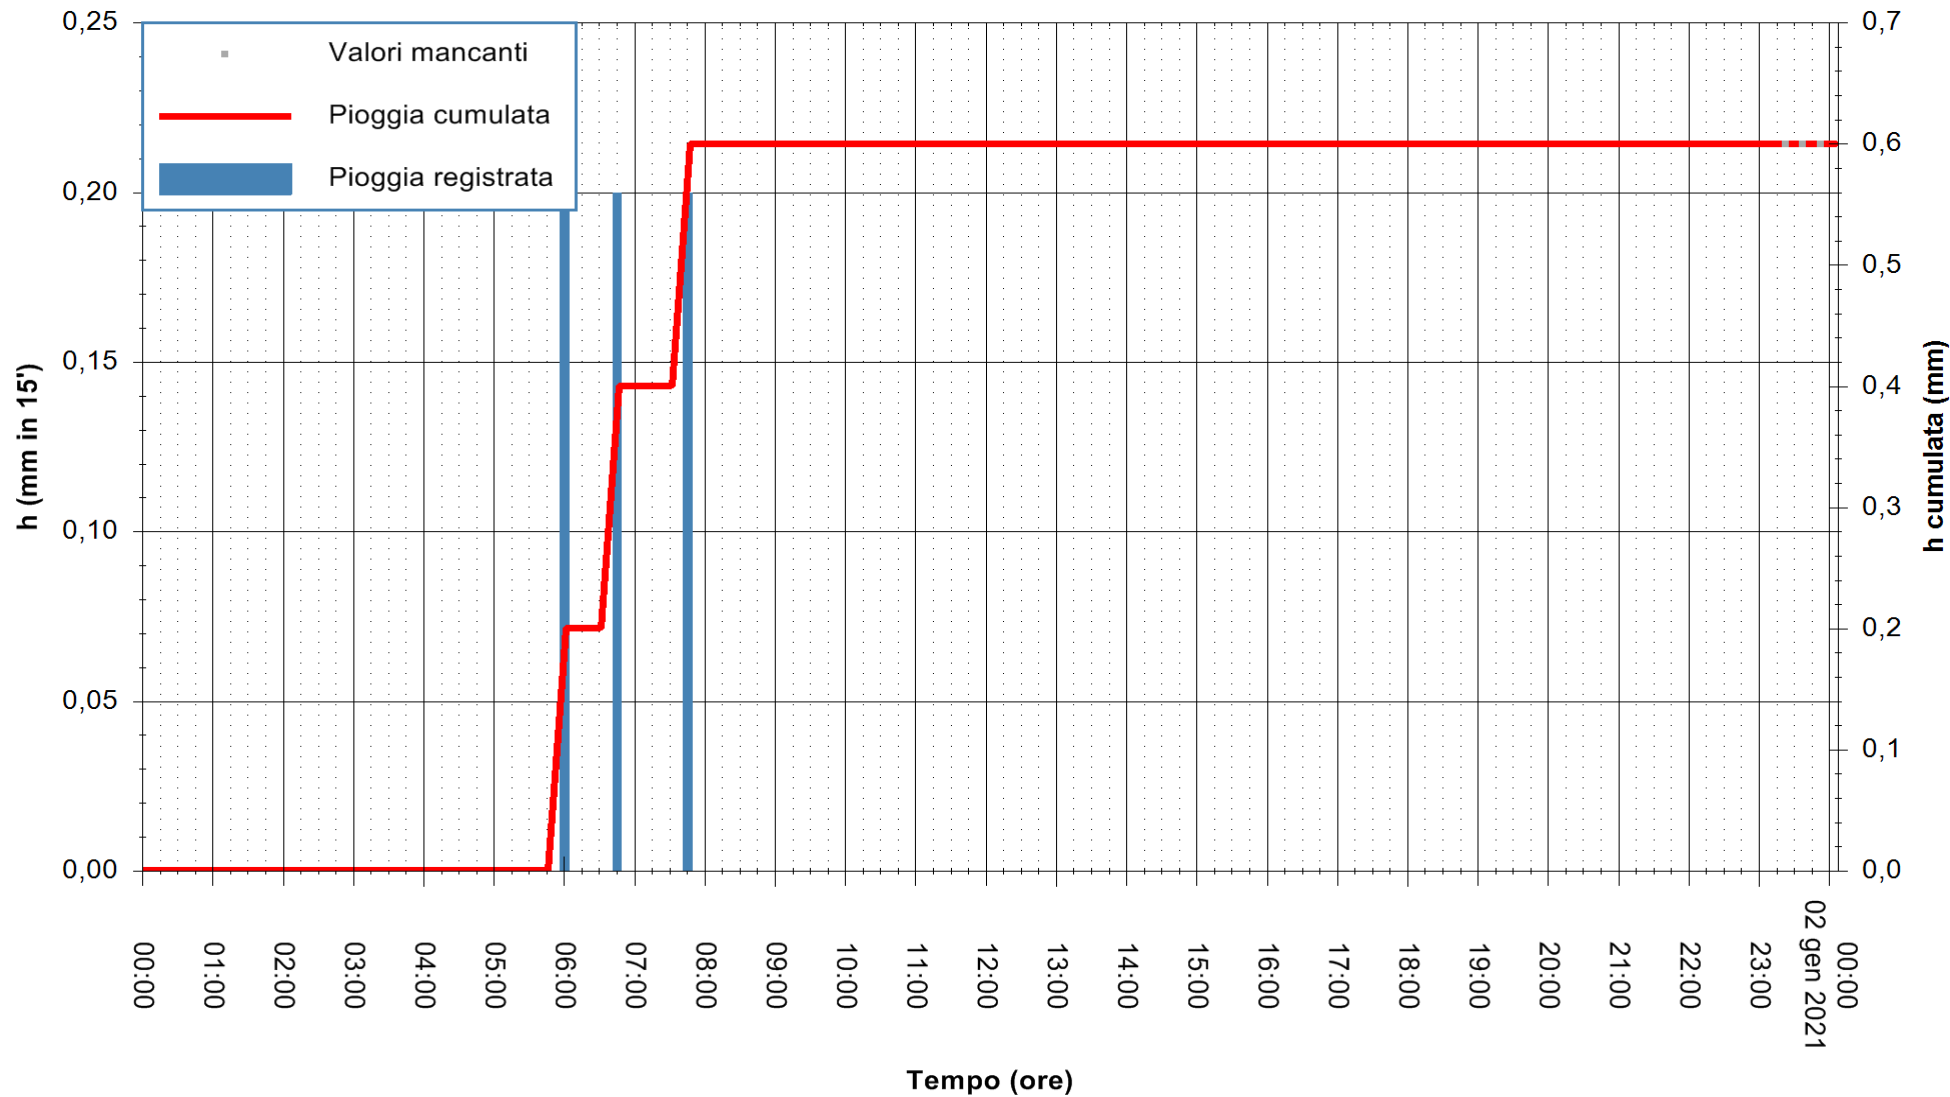

ARPAS
 F.to il Dirigente Responsabile
 Dott. Giuseppe Bianco

REGIONE AUTONOMA DE SARDIGNA
 REGIONE AUTONOMA DELLA SARDEGNA

Stazione pluviometrica FLUMINI MANNU A FURTEI
Area PONTE SUL F.MANNU
Pioggia registrata nelle ultime 24 ore
Estrazione dati delle ore 00:22 del 02/01/2021
Ultimo dato disponibile: 01/01/2021 alle 23:10