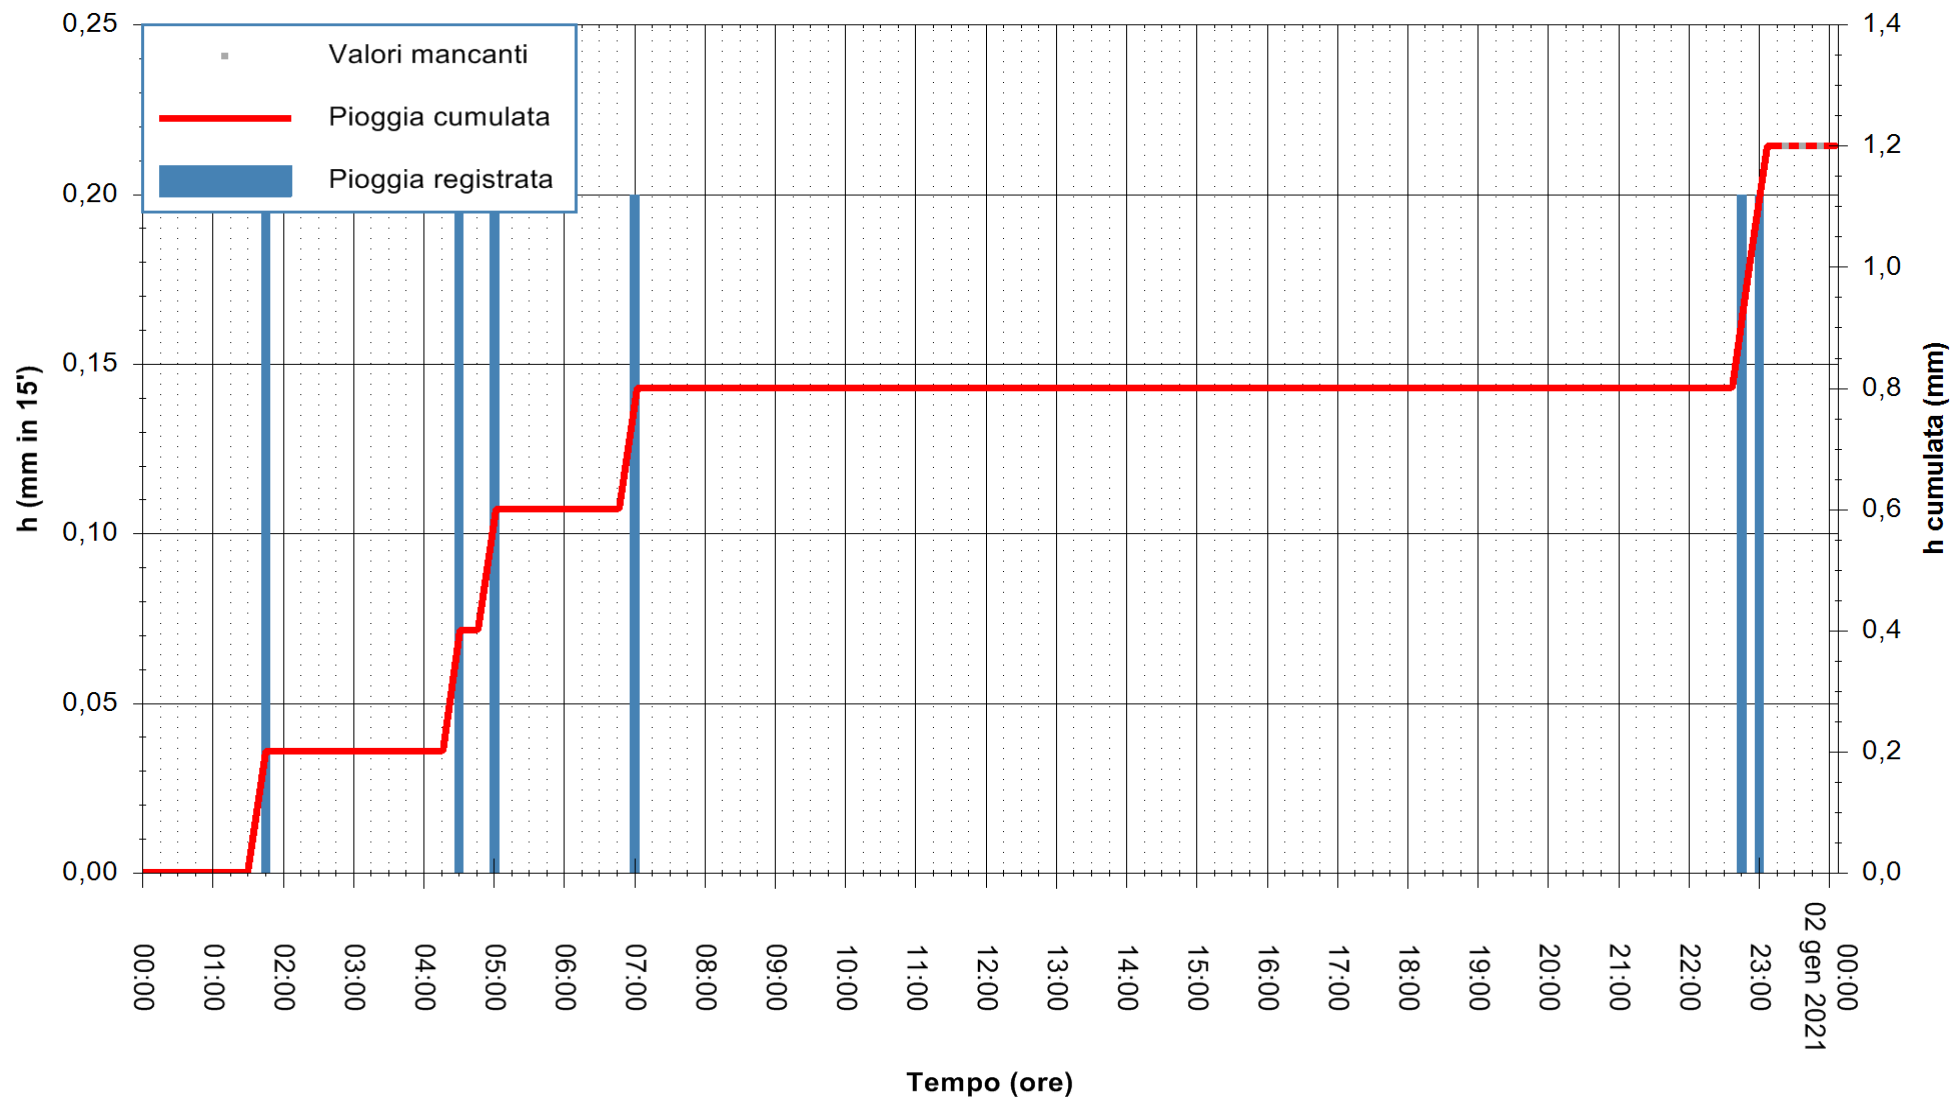

Stazione pluviometrica ESTERZILI M. SANTA VITTORIA
Area MONTE SANTA VITTORIA
Pioggia registrata nelle ultime 24 ore
Estrazione dati delle ore 00:22 del 02/01/2021
Ultimo dato disponibile: 01/01/2021 alle 23:15

ARPAS
F.to il Dirigente Responsabile
Dott. Giuseppe Bianco

REGIONE AUTÒNOMA DE SARDIGNA
REGIONE AUTONOMA DELLA SARDEGNA