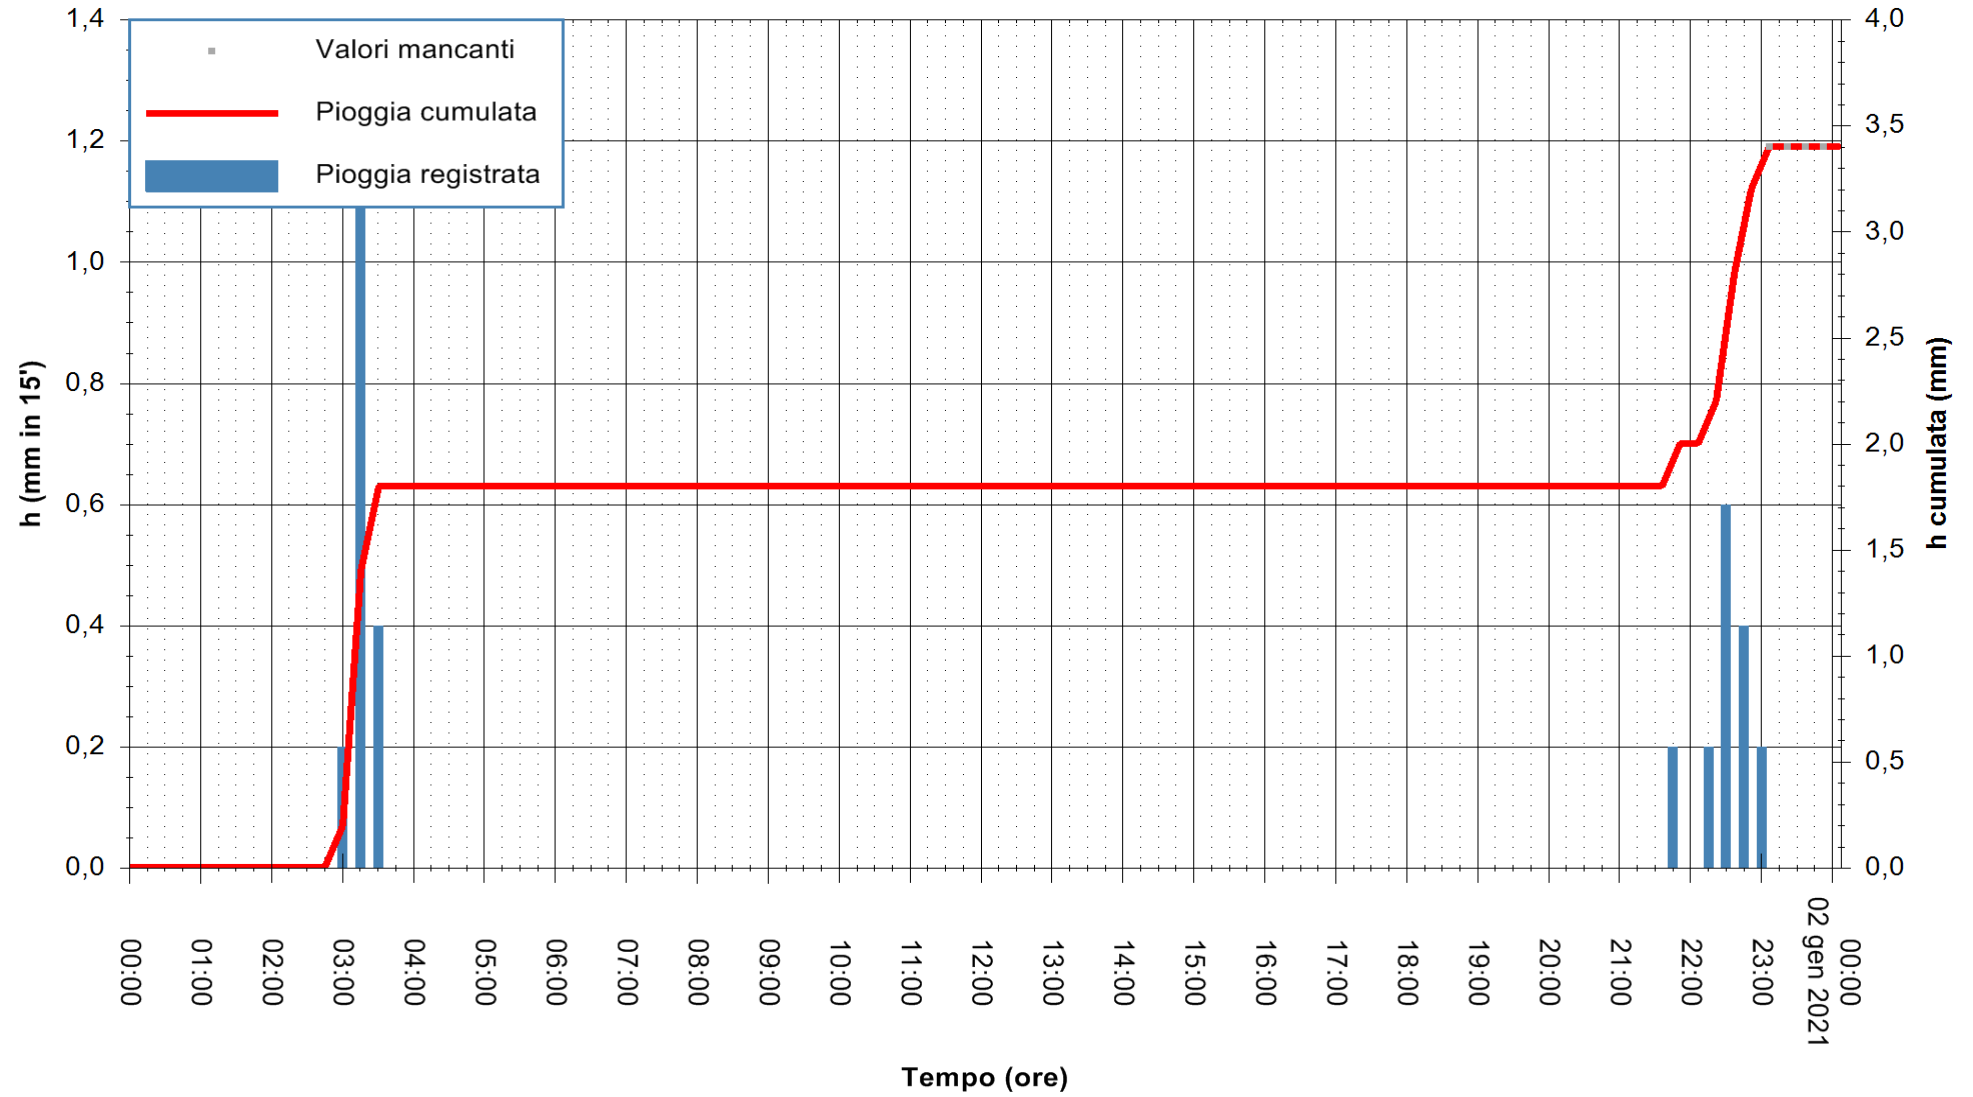

ARPAS
 F.to il Dirigente Responsabile
 Dott. Giuseppe Bianco

REGIONE AUTONOMA DE SARDIGNA
 REGIONE AUTONOMA DELLA SARDEGNA

Stazione pluviometrica FLUMINI MANNU A FURTEI
Area PONTE SUL F.MANNU
Pioggia registrata nelle ultime 24 ore
Estrazione dati delle ore 00:22 del 02/01/2021
Ultimo dato disponibile: 01/01/2021 alle 23:10