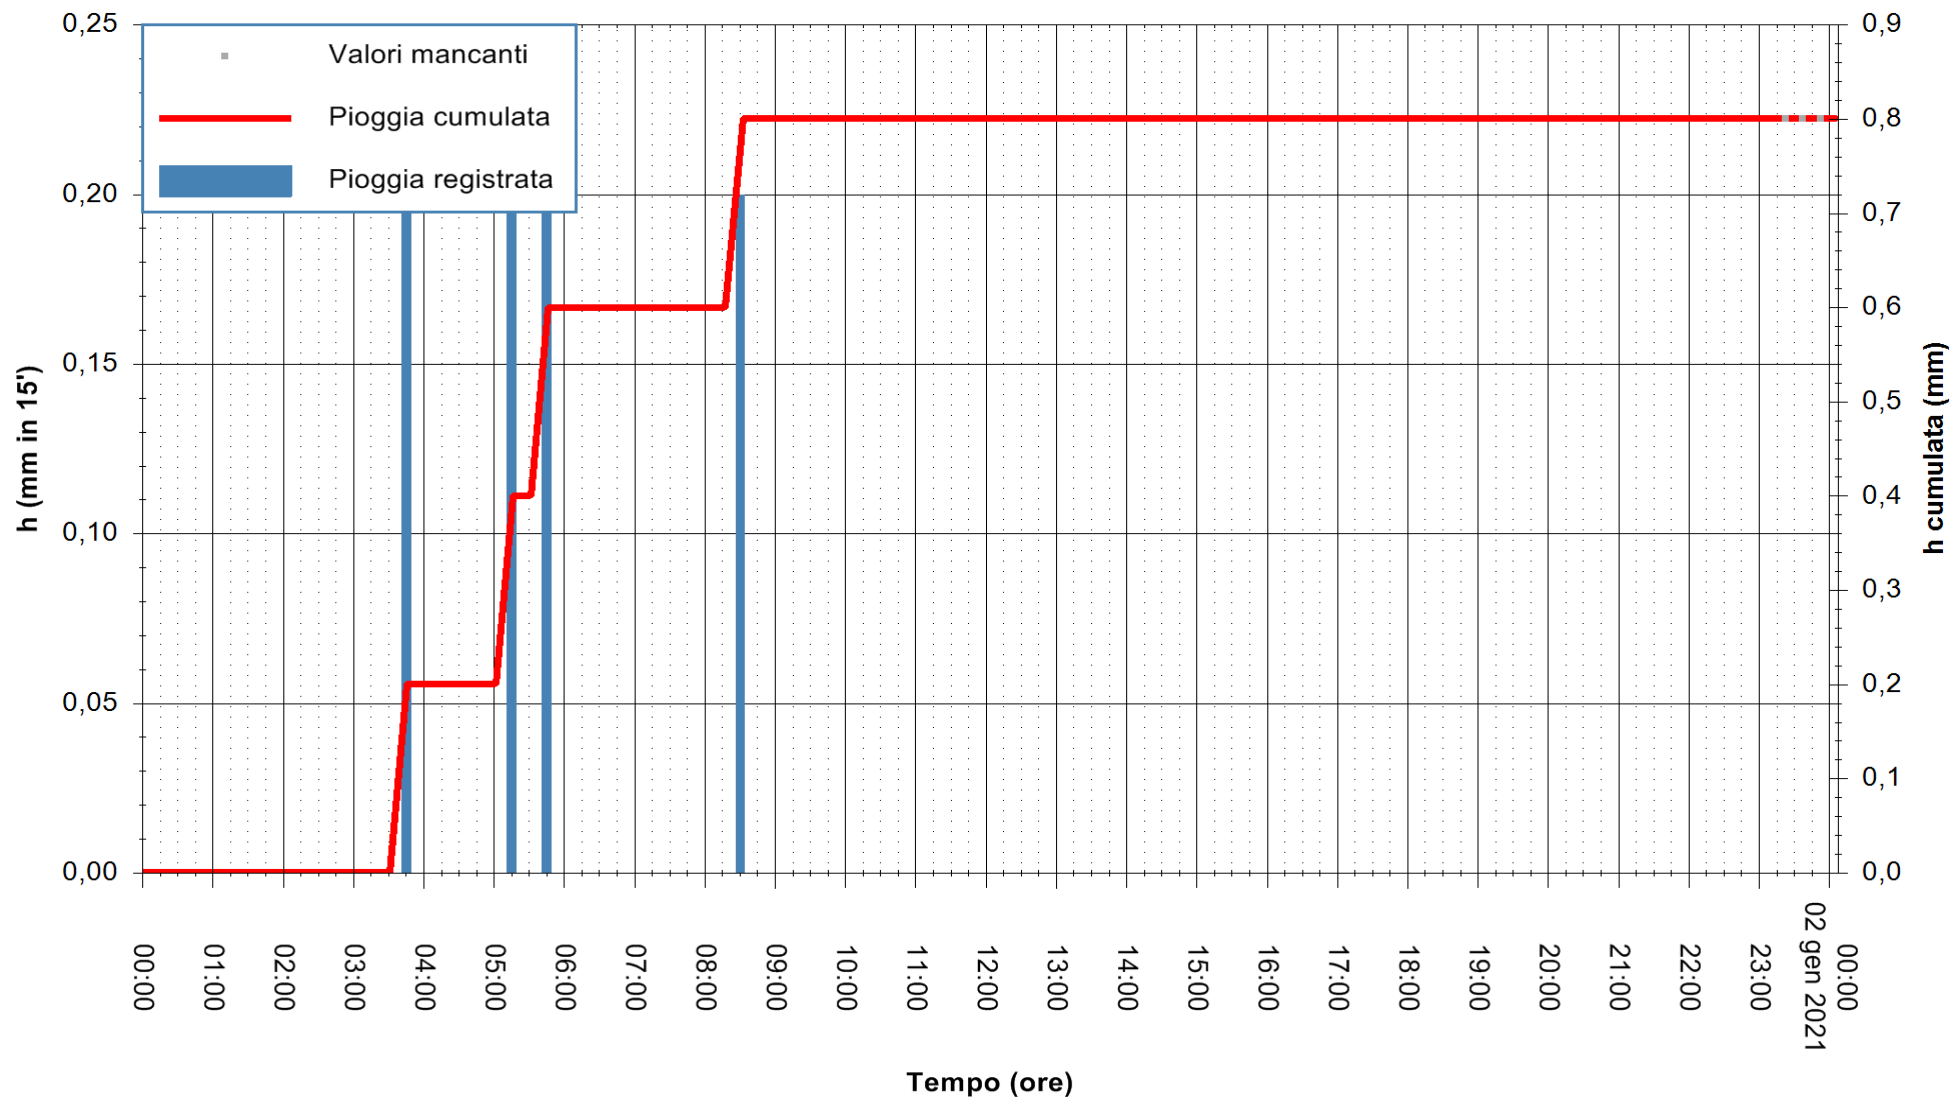

ARPAS
F.to il Dirigente Responsabile
Dott. Giuseppe Bianco

REGIONE AUTONOMA DE SARDIGNA
REGIONE AUTONOMA DELLA SARDEGNA

Stazione pluviometrica PULA RF
 Area PISTA DI PATTINAGGIO
 Pioggia registrata nelle ultime 24 ore
 Estrazione dati delle ore 00:22 del 02/01/2021
 Ultimo dato disponibile: 01/01/2021 alle 23:10