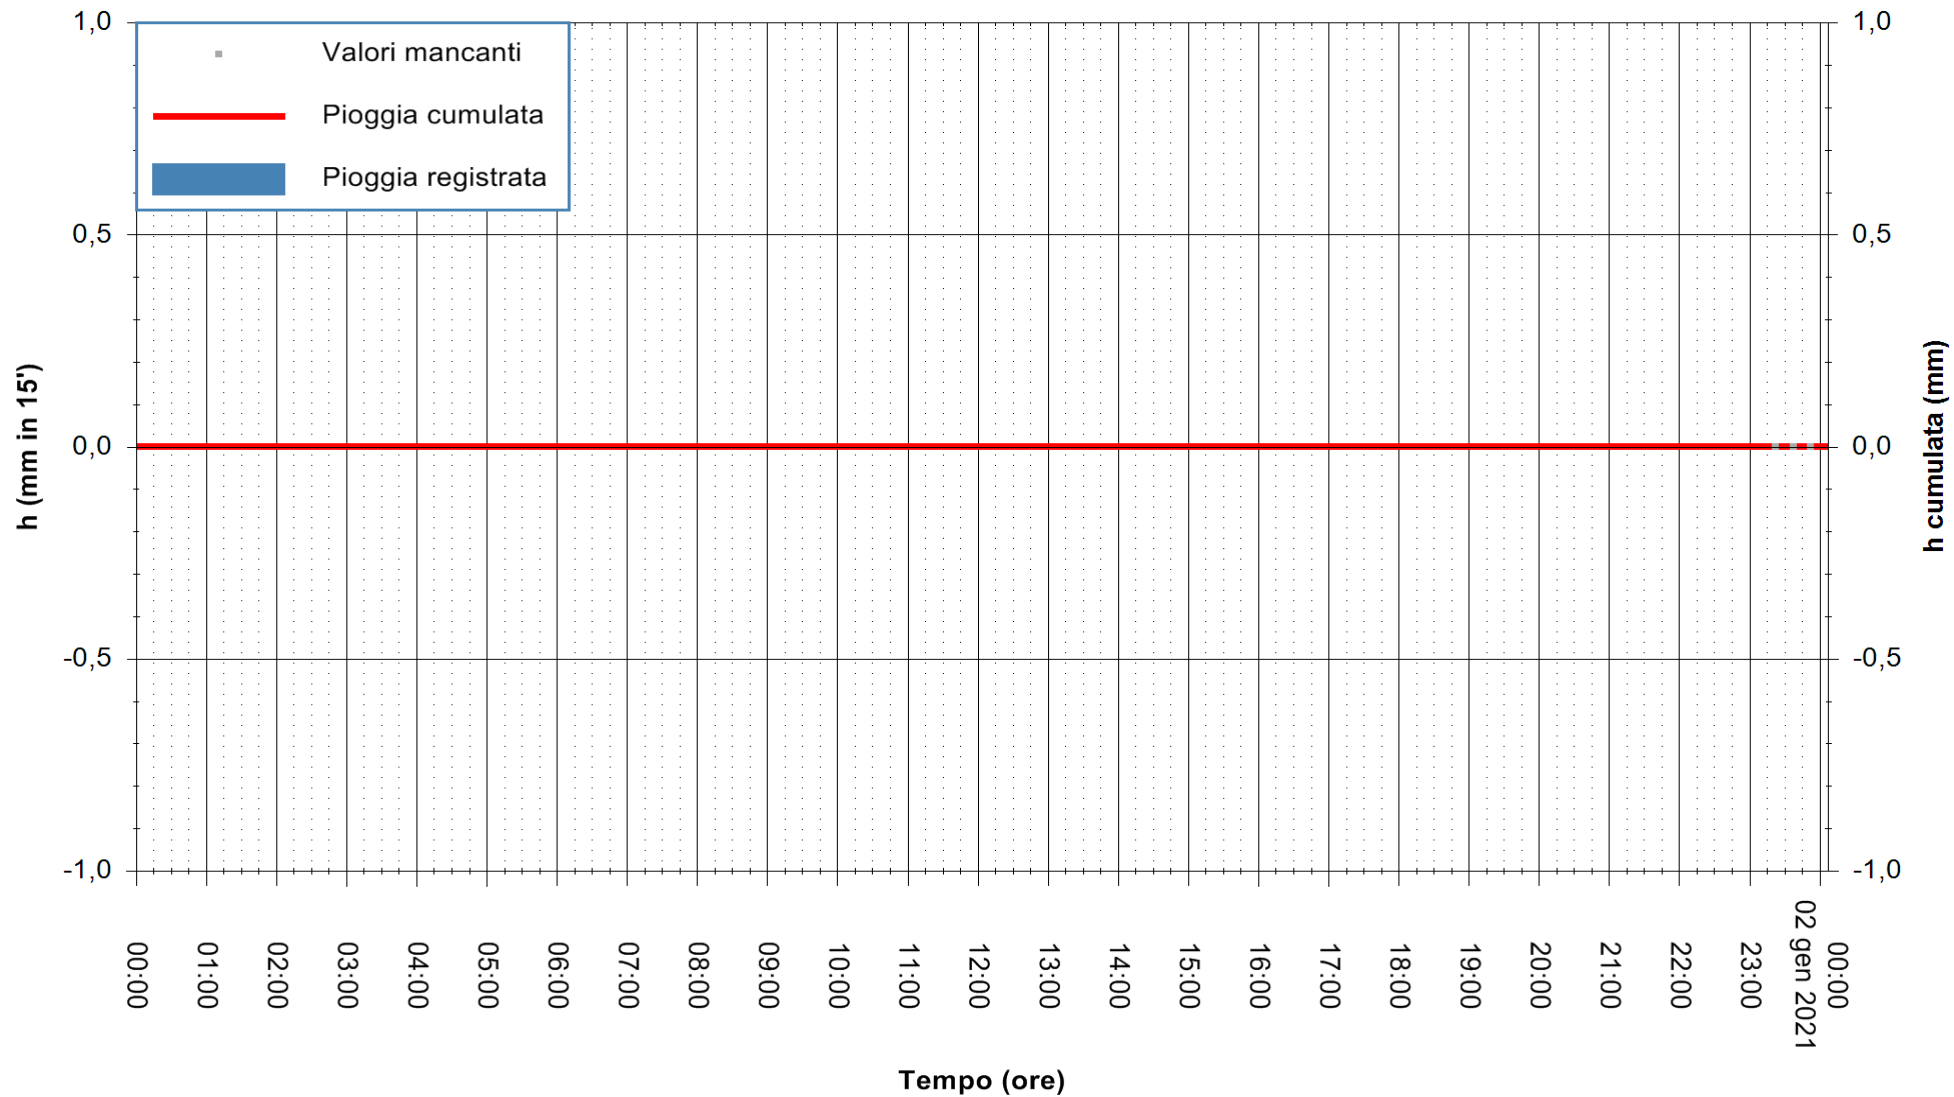

Stazione pluviometrica GAIRO PUNTA TRICOLI
Area PUNTA TRICOLI
Pioggia registrata nelle ultime 24 ore
Estrazione dati delle ore 00:22 del 02/01/2021
Ultimo dato disponibile: 01/01/2021 alle 23:15

ARPAS
F.to il Dirigente Responsabile
Dott. Giuseppe Bianco

REGIONE AUTONOMA DE SARDIGNA
REGIONE AUTONOMA DELLA SARDEGNA