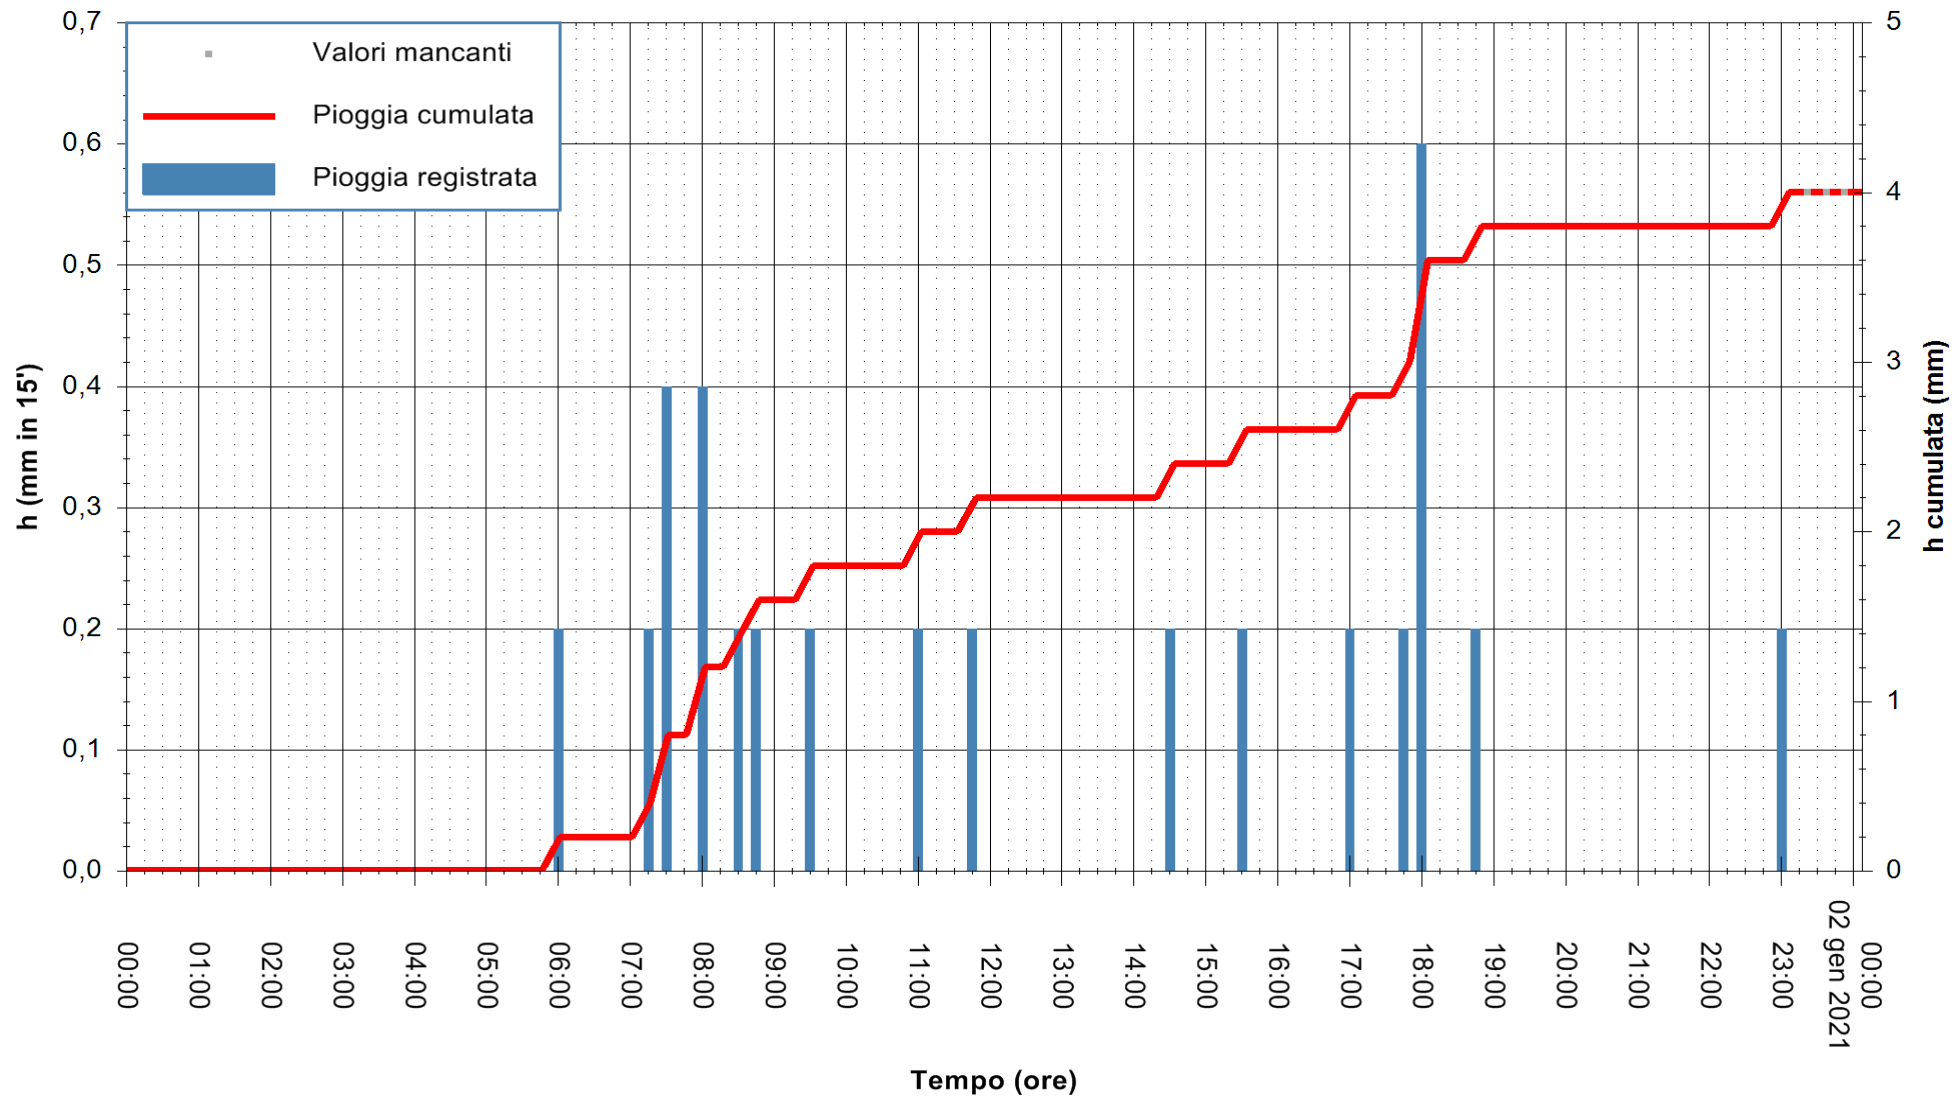

ARPAS
 F.to il Dirigente Responsabile
 Dott. Giuseppe Bianco

REGIONE AUTÒNOMA DE SARDIGNA
 REGIONE AUTONOMA DELLA SARDEGNA

Stazione pluviometrica ESTERZILI M. SANTA VITTORIA
 Area MONTE SANTA VITTORIA
 Pioggia registrata nelle ultime 24 ore
 Estrazione dati delle ore 00:22 del 02/01/2021
 Ultimo dato disponibile: 01/01/2021 alle 23:15

ARPAS
 F.to il Dirigente Responsabile
 Dott. Giuseppe Bianco

REGIONE AUTÒNOMA DE SARDIGNA
 REGIONE AUTONOMA DELLA SARDEGNA

Stazione pluviometrica FLUMENDOSA A BALLAO RF
 Area PONTE SUL FLUMENDOSA
 Pioggia registrata nelle ultime 24 ore
 Estrazione dati delle ore 00:22 del 02/01/2021
 Ultimo dato disponibile: 01/01/2021 alle 23:15