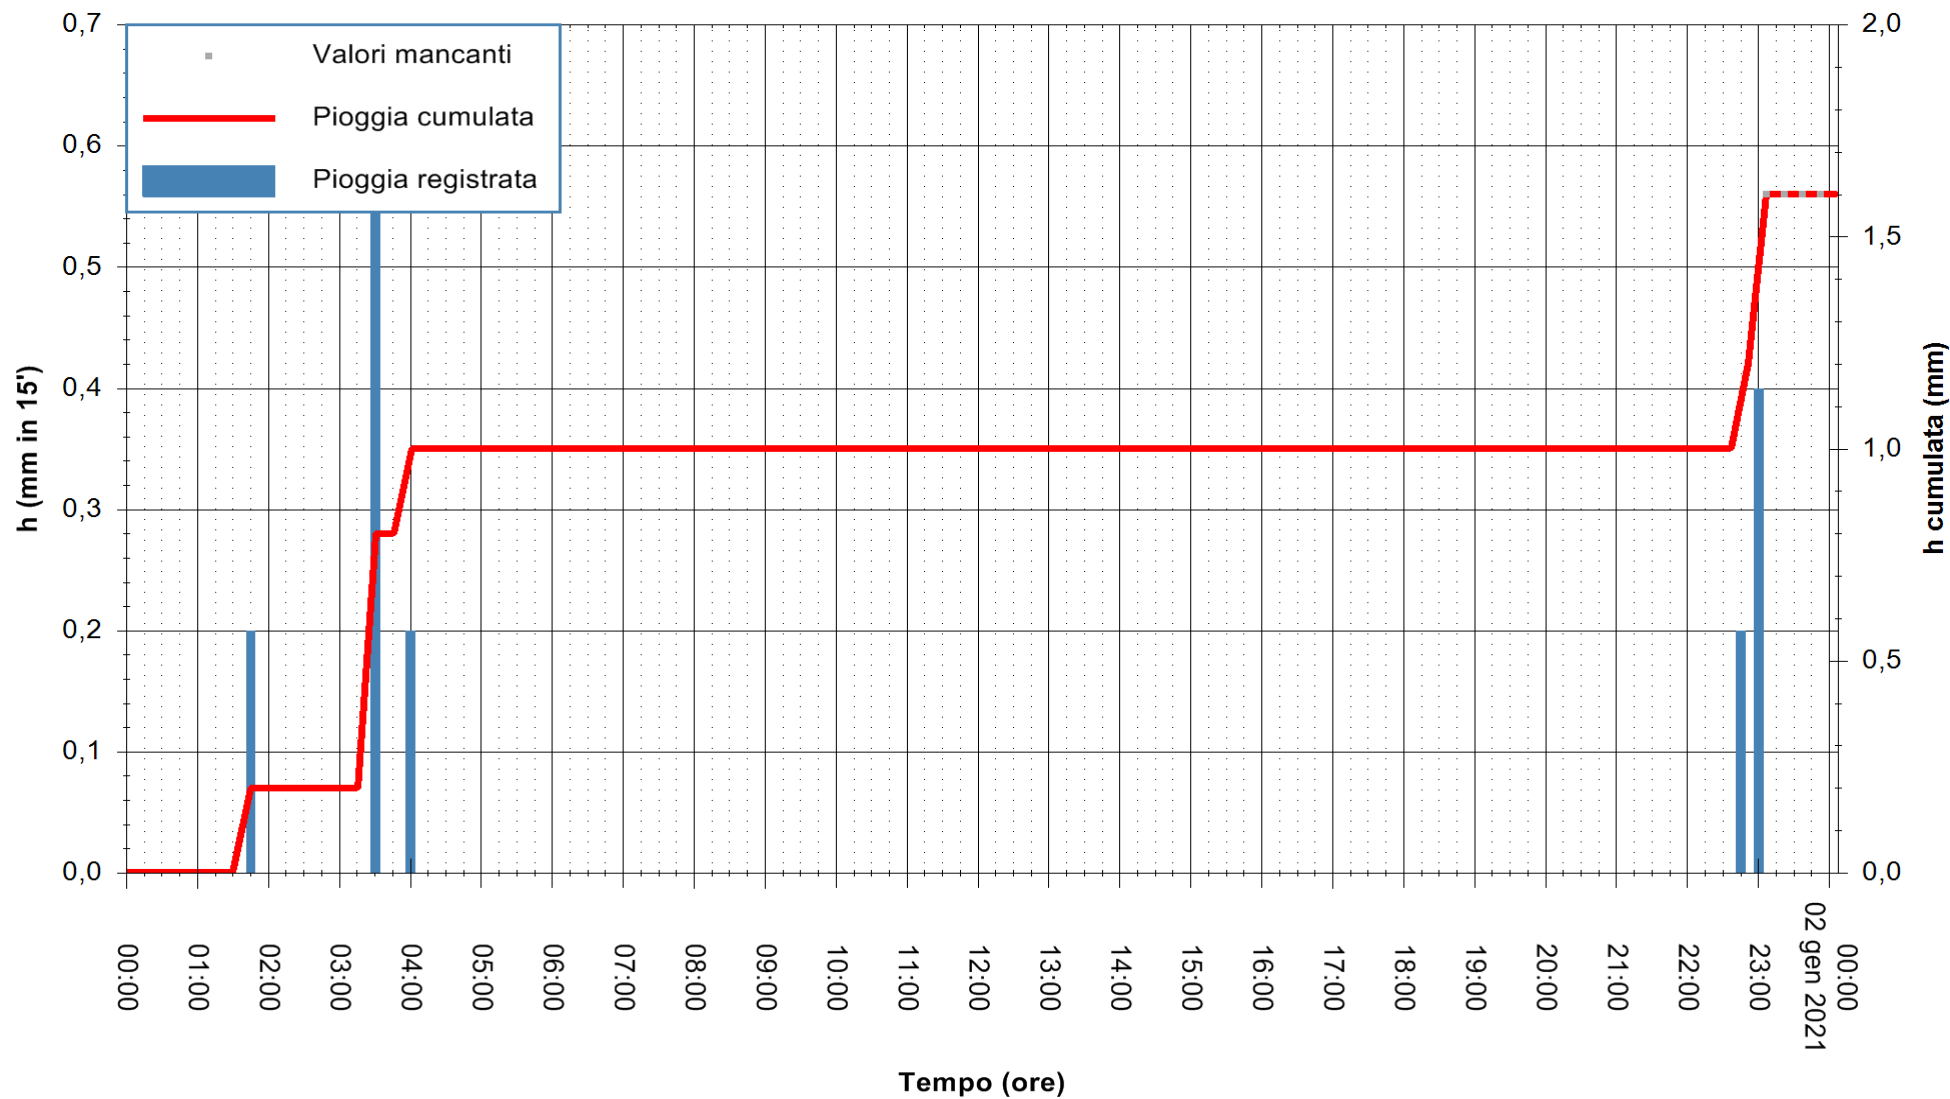

ARPAS
 F.to il Dirigente Responsabile
 Dott. Giuseppe Bianco

REGIONE AUTONOMA DE SARDIGNA
 REGIONE AUTONOMA DELLA SARDEGNA

Stazione pluviometrica FLUMINI MANNU A FURTEI
Area PONTE SUL F.MANNU
Pioggia registrata nelle ultime 24 ore
Estrazione dati delle ore 00:22 del 02/01/2021
Ultimo dato disponibile: 01/01/2021 alle 23:10