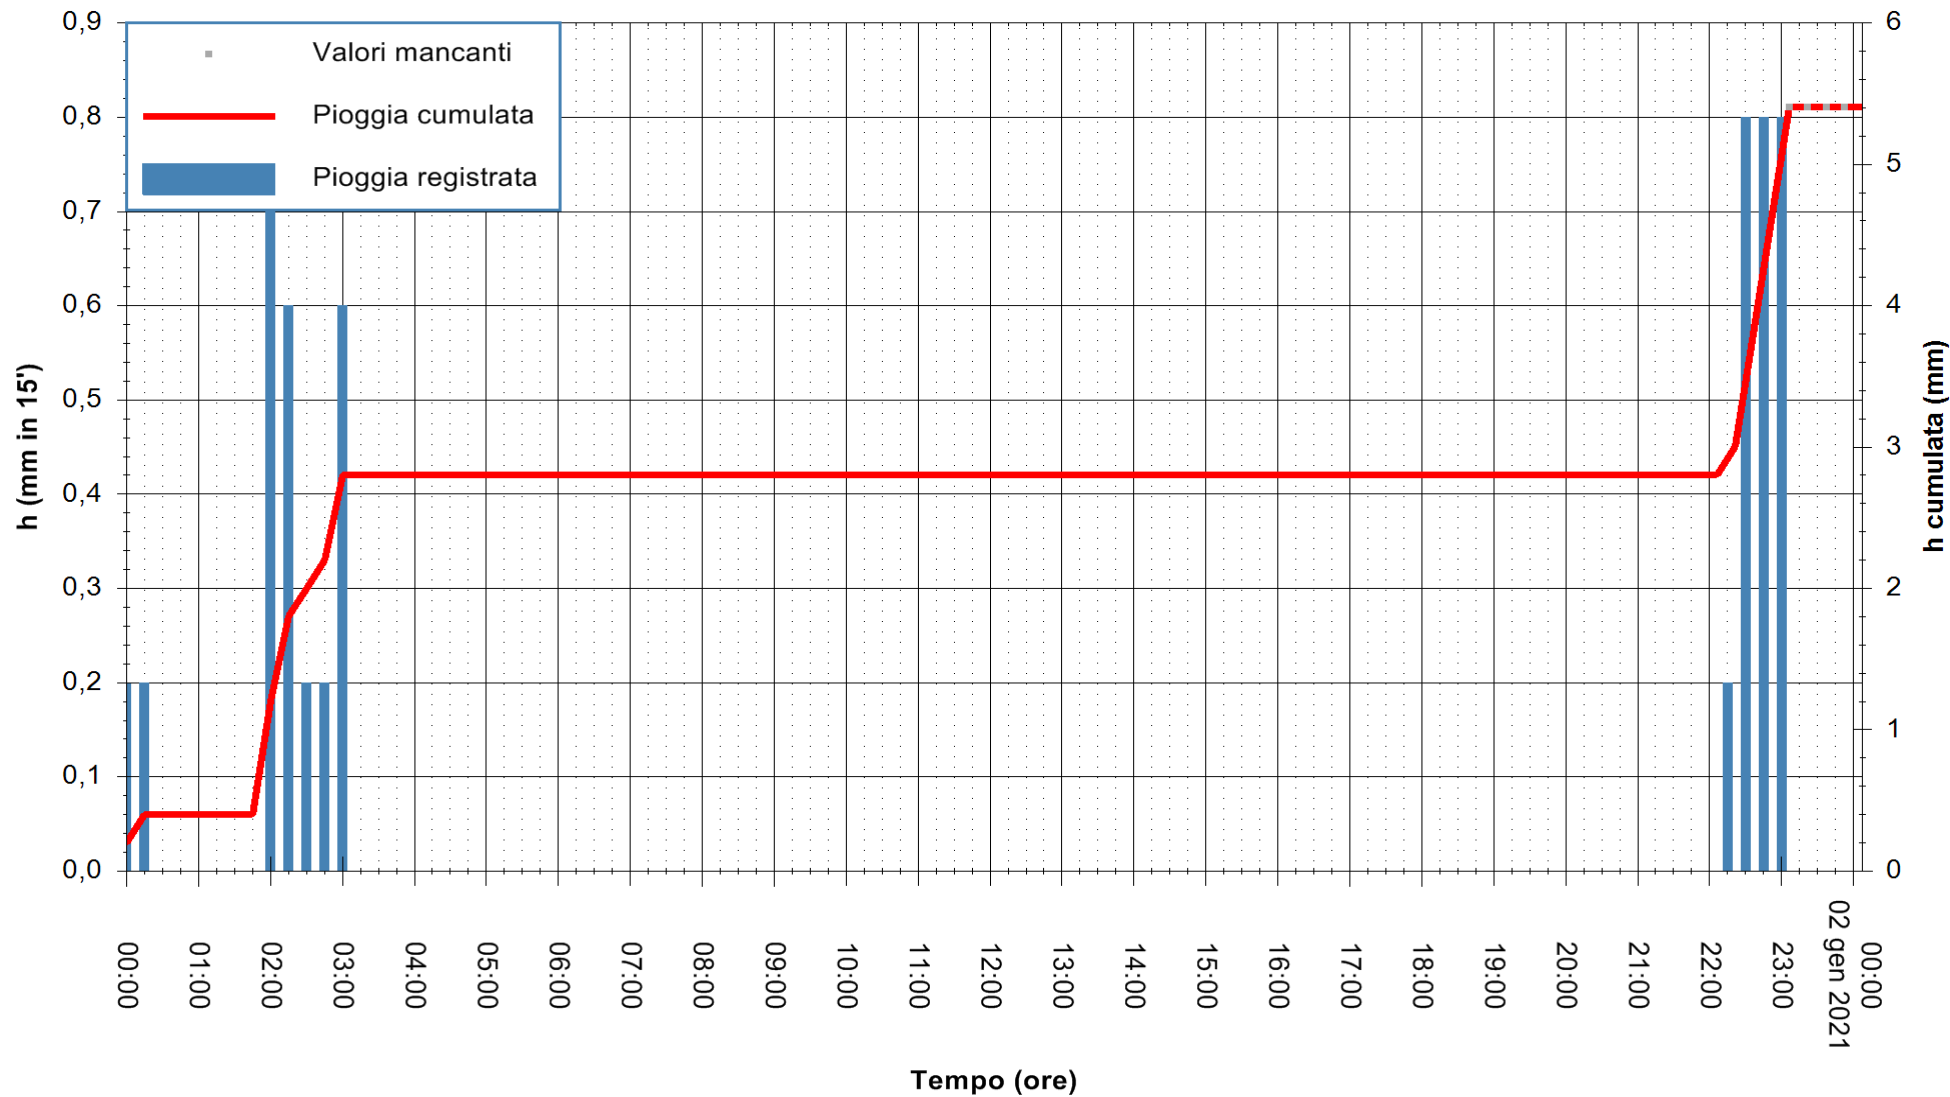

Stazione pluviometrica PULA RF
Area PISTA DI PATTINAGGIO
Pioggia registrata nelle ultime 24 ore
Estrazione dati delle ore 00:22 del 02/01/2021
Ultimo dato disponibile: 01/01/2021 alle 23:10

ARPAS
F.to il Dirigente Responsabile
Dott. Giuseppe Bianco

REGIONE AUTÒNOMA DE SARDIGNA
REGIONE AUTONOMA DELLA SARDEGNA