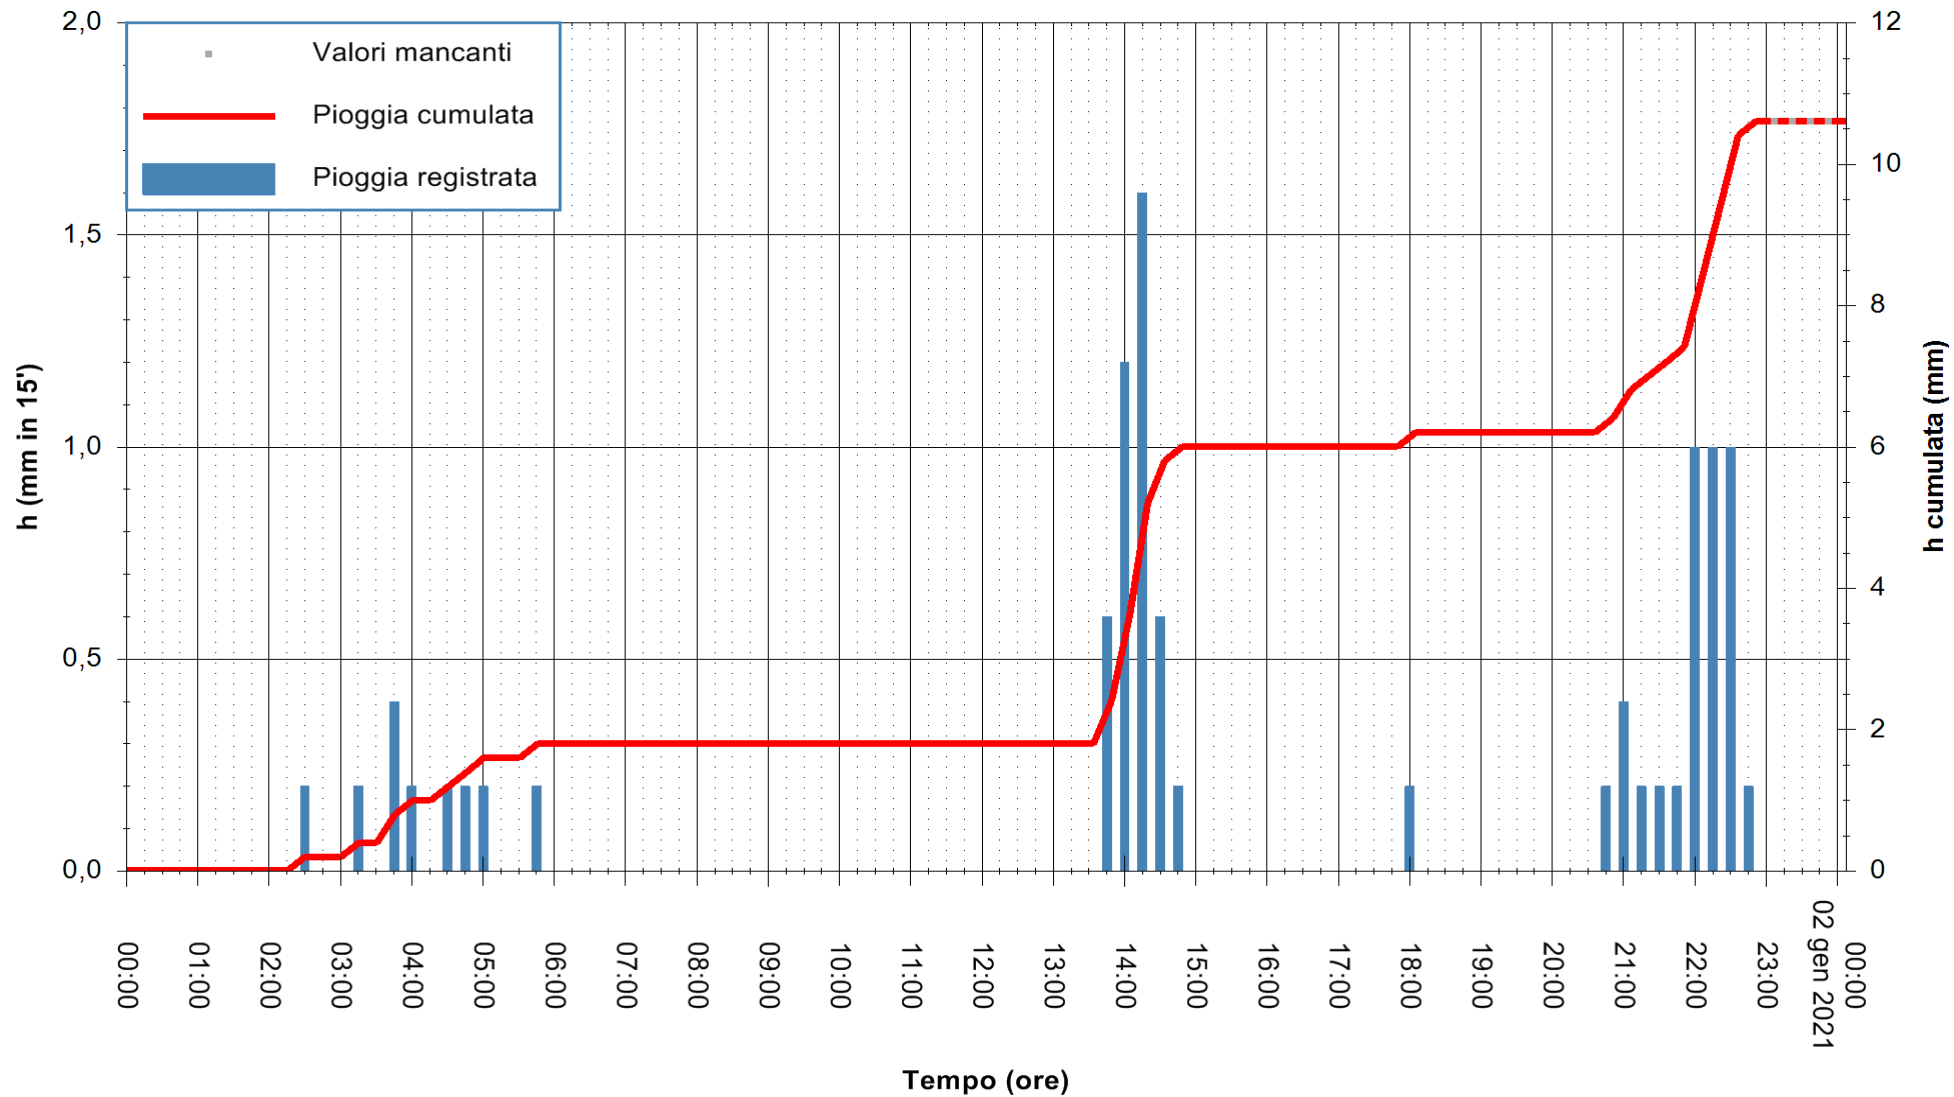

ARPAS
F.to il Dirigente Responsabile
Dott. Giuseppe Bianco

REGIONE AUTONOMA DE SARDIGNA
REGIONE AUTONOMA DELLA SARDEGNA

Stazione pluviometrica LULA RF
Area PIZZONCHI
Pioggia registrata nelle ultime 24 ore
Estrazione dati delle ore 00:22 del 02/01/2021
Ultimo dato disponibile: 01/01/2021 alle 23:15