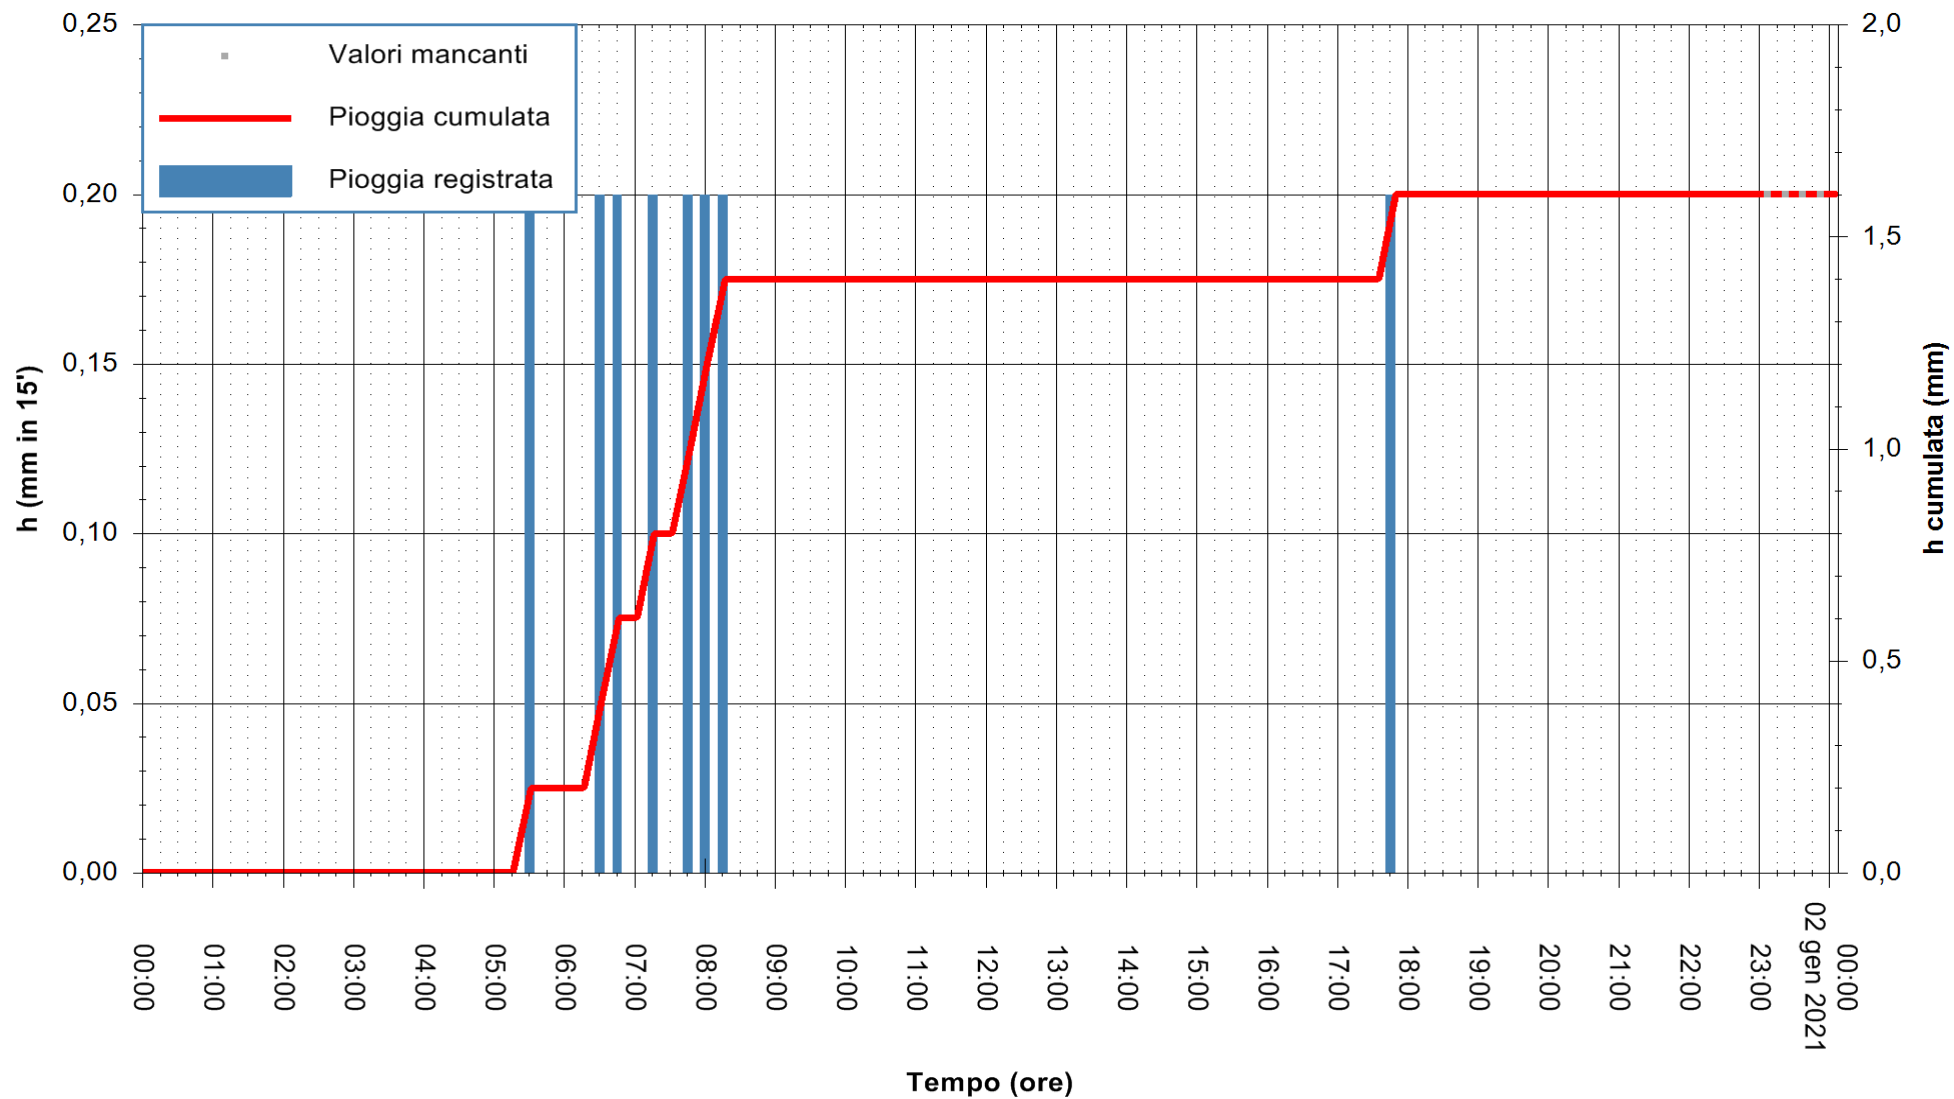

Stazione pluviometrica ORGOSOLO MONTE NOVO
Area MONTE NOVO S.GIOVANNI
Pioggia registrata nelle ultime 24 ore
Estrazione dati delle ore 00:22 del 02/01/2021
Ultimo dato disponibile: 01/01/2021 alle 23:10

ARPAS
F.to il Dirigente Responsabile
Dott. Giuseppe Bianco

REGIONE AUTÒNOMA DE SARDIGNA
REGIONE AUTONOMA DELLA SARDEGNA

Stazione pluviometrica DIGA PUNTA GENNARTA
 Area DIGA DI PUNTA GENNARTA
 Pioggia registrata nelle ultime 24 ore
 Estrazione dati delle ore 00:22 del 02/01/2021
 Ultimo dato disponibile: 01/01/2021 alle 09:30