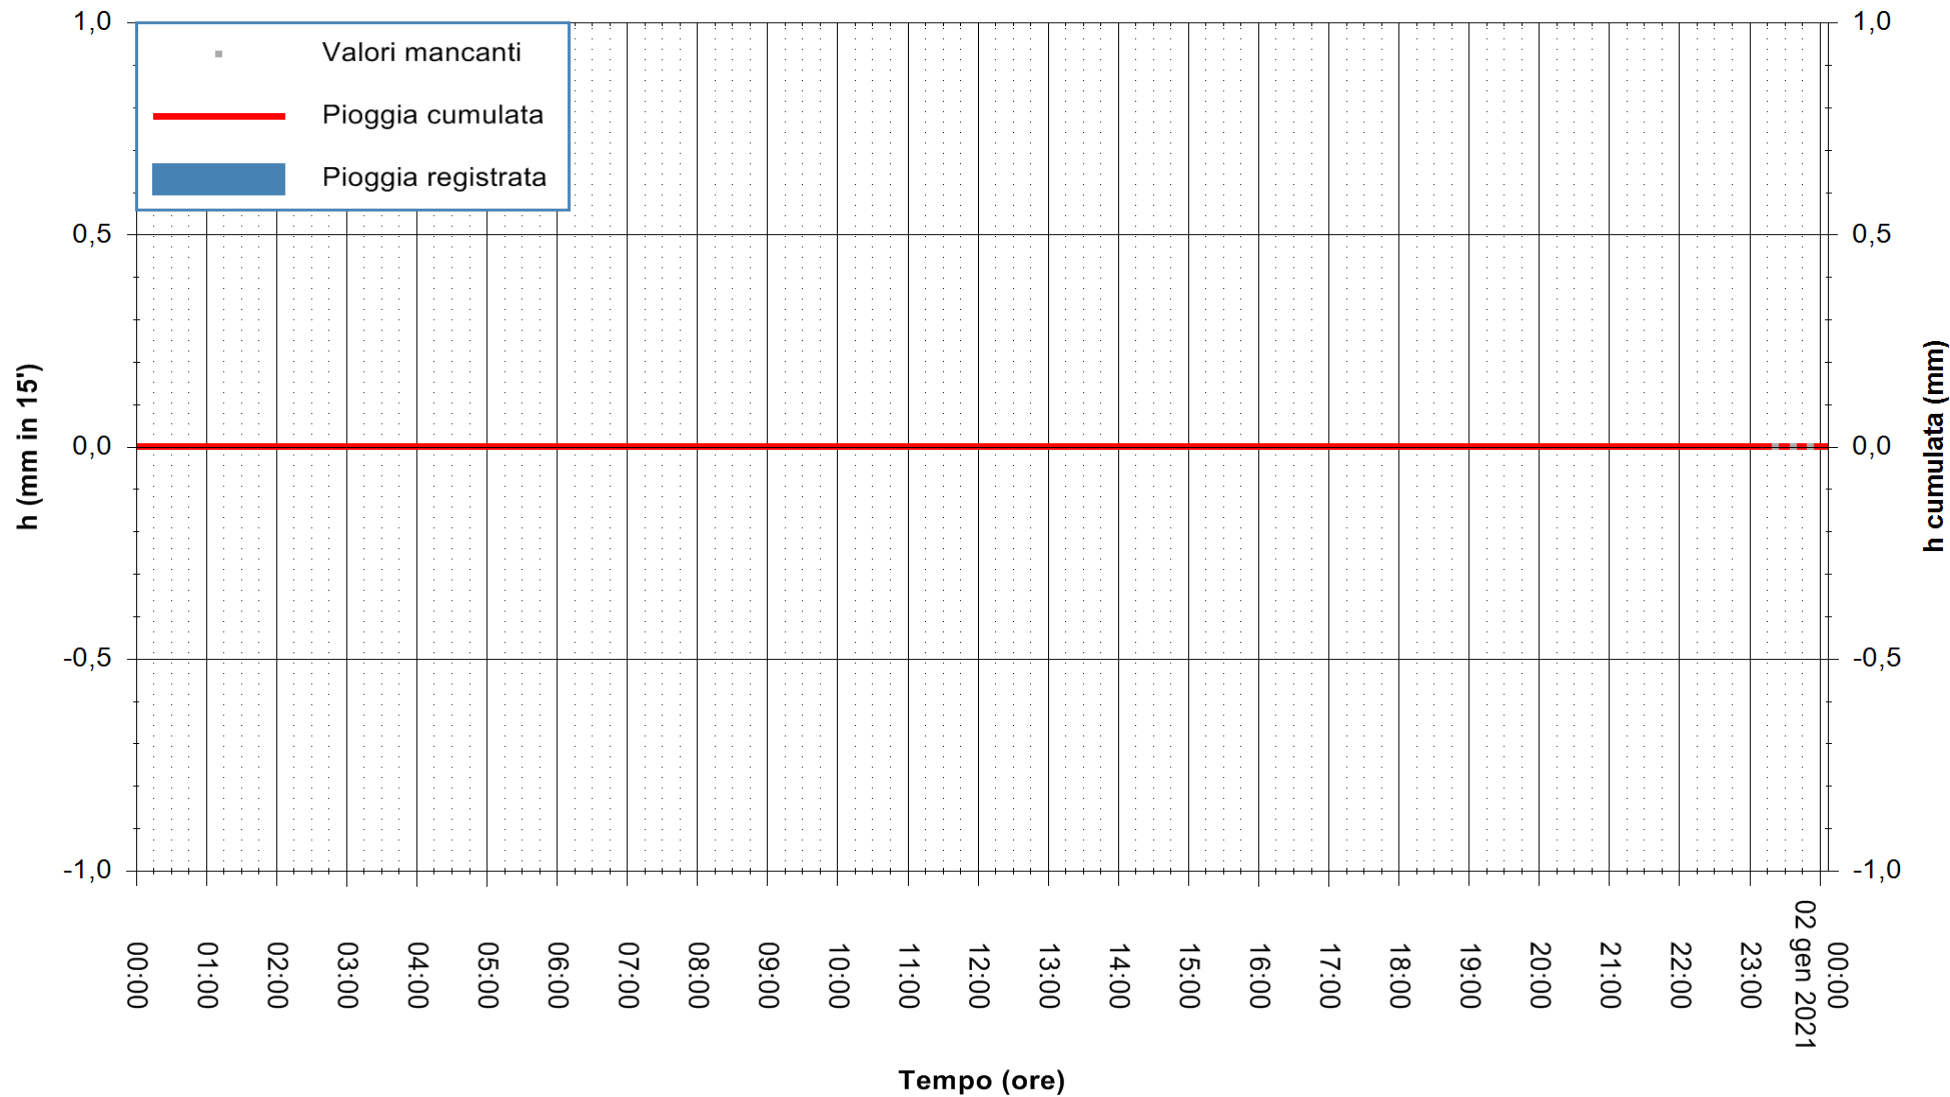

ARPAS
F.to il Dirigente Responsabile
Dott. Giuseppe Bianco

REGIONE AUTONOMA DE SARDIGNA
REGIONE AUTONOMA DELLA SARDEGNA

Stazione pluviometrica LULA RF
Area PIZZONCHI
Pioggia registrata nelle ultime 24 ore
Estrazione dati delle ore 00:22 del 02/01/2021
Ultimo dato disponibile: 01/01/2021 alle 23:15