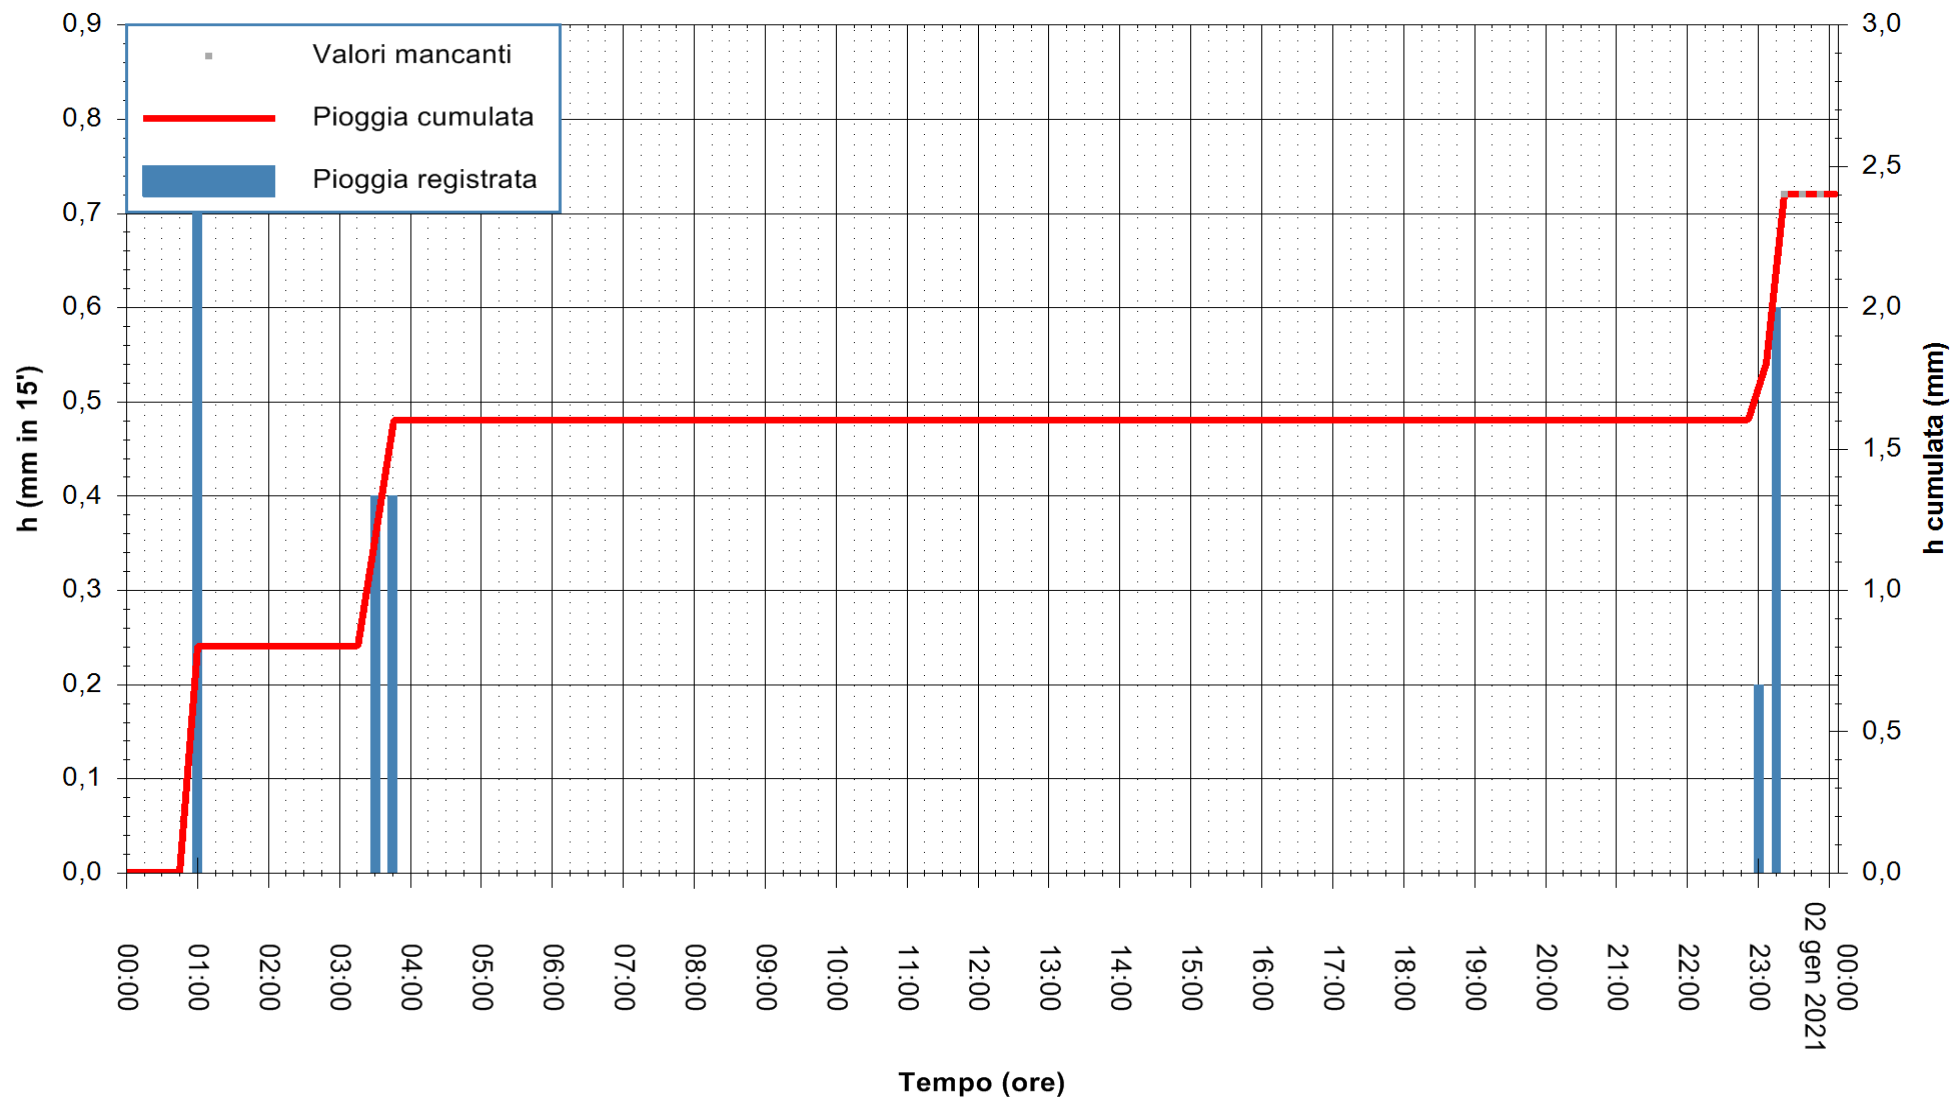

Stazione pluviometrica CASTIADAS MINNI MINNI RF
Area TRALICCI RADIO TELEVISIVI
Pioggia registrata nelle ultime 24 ore
Estrazione dati delle ore 00:22 del 02/01/2021
Ultimo dato disponibile: 01/01/2021 alle 23:15

ARPAS
F.to il Dirigente Responsabile
Dott. Giuseppe Bianco

REGIONE AUTONOMA DE SARDIGNA
REGIONE AUTONOMA DELLA SARDEGNA