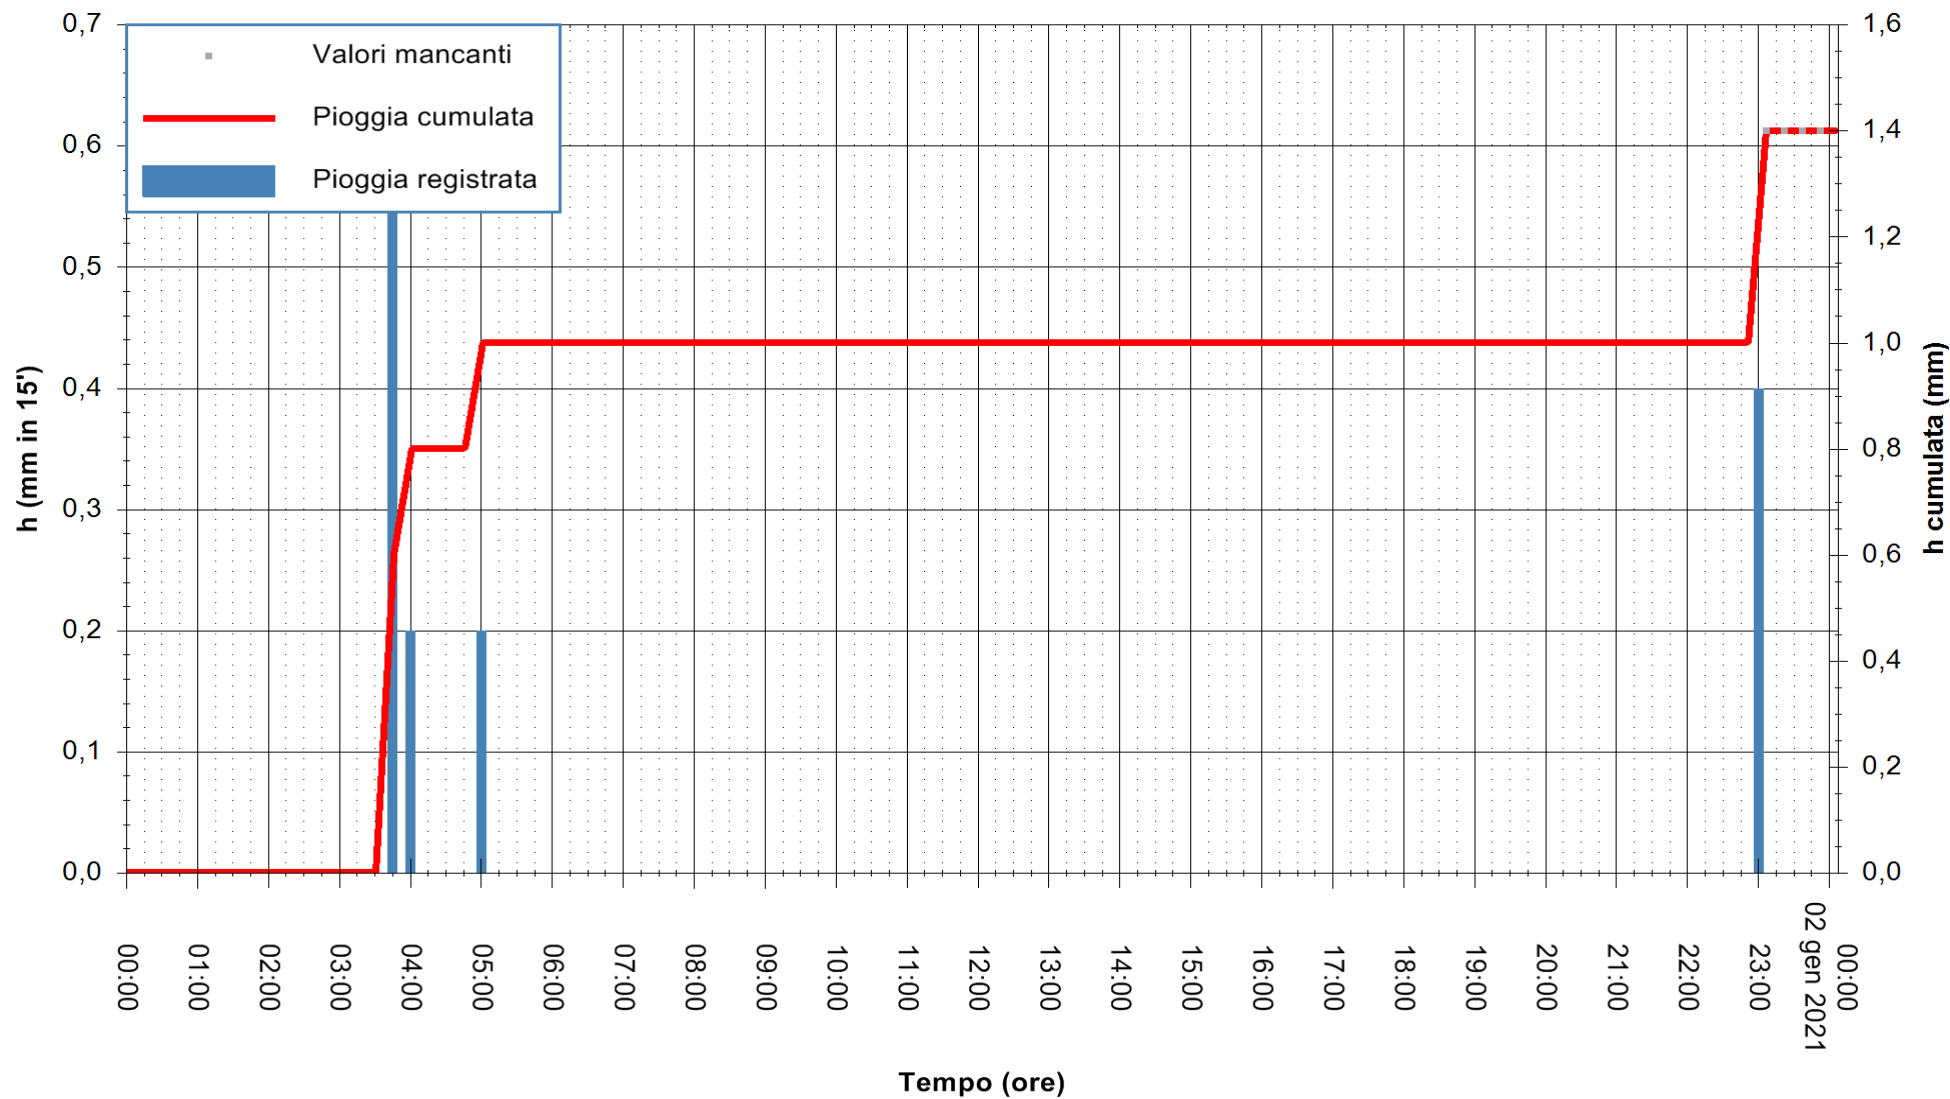

Stazione pluviometrica SENORBI RF
Area SENORBI
Pioggia registrata nelle ultime 24 ore
Estrazione dati delle ore 00:22 del 02/01/2021
Ultimo dato disponibile: 01/01/2021 alle 23:10

ARPAS
F.to il Dirigente Responsabile
Dott. Giuseppe Bianco

REGIONE AUTONOMA DE SARDIGNA
REGIONE AUTONOMA DELLA SARDEGNA