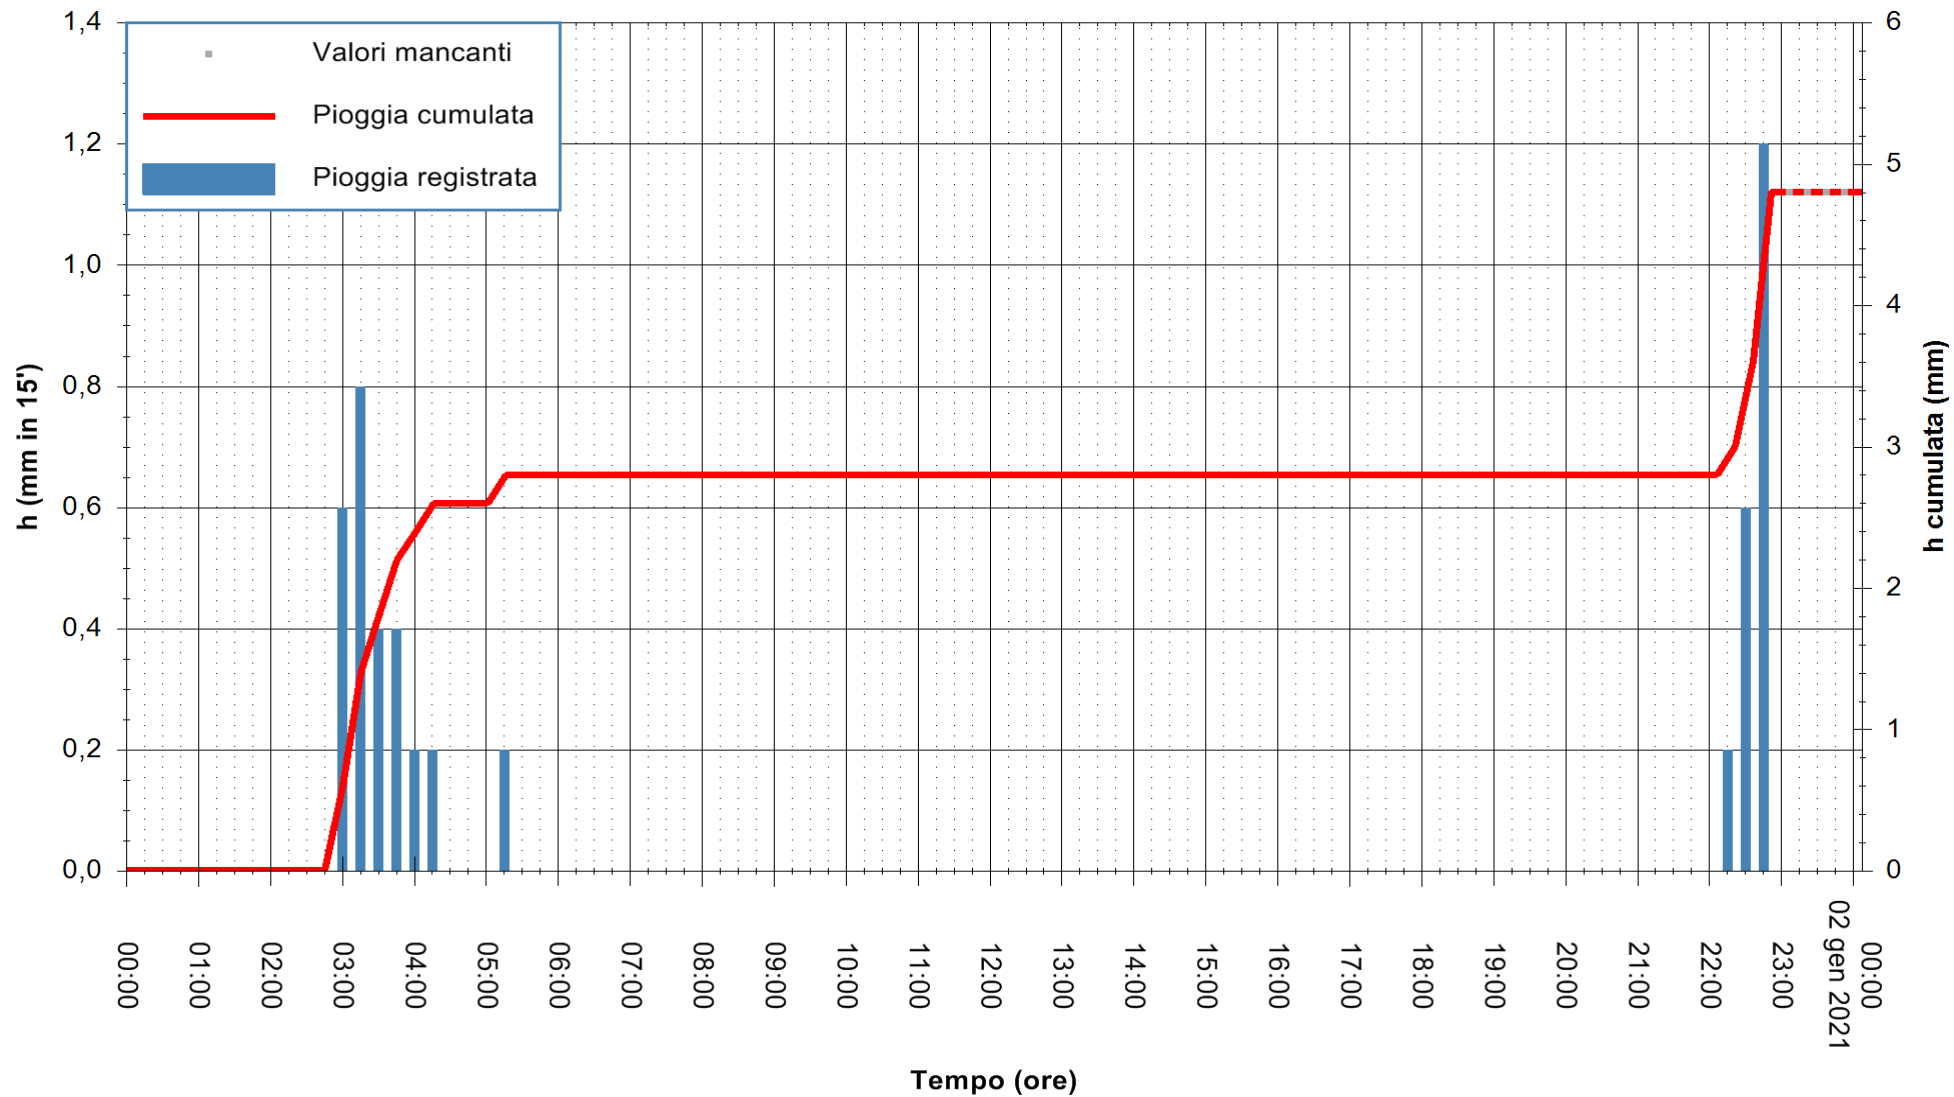

ARPAS
F.to il Dirigente Responsabile
Dott. Giuseppe Bianco

REGIONE AUTONOMA DE SARDIGNA
REGIONE AUTONOMA DELLA SARDEGNA

Stazione pluviometrica PULA RF
 Area PISTA DI PATTINAGGIO
 Pioggia registrata nelle ultime 24 ore
 Estrazione dati delle ore 00:22 del 02/01/2021
 Ultimo dato disponibile: 01/01/2021 alle 23:10