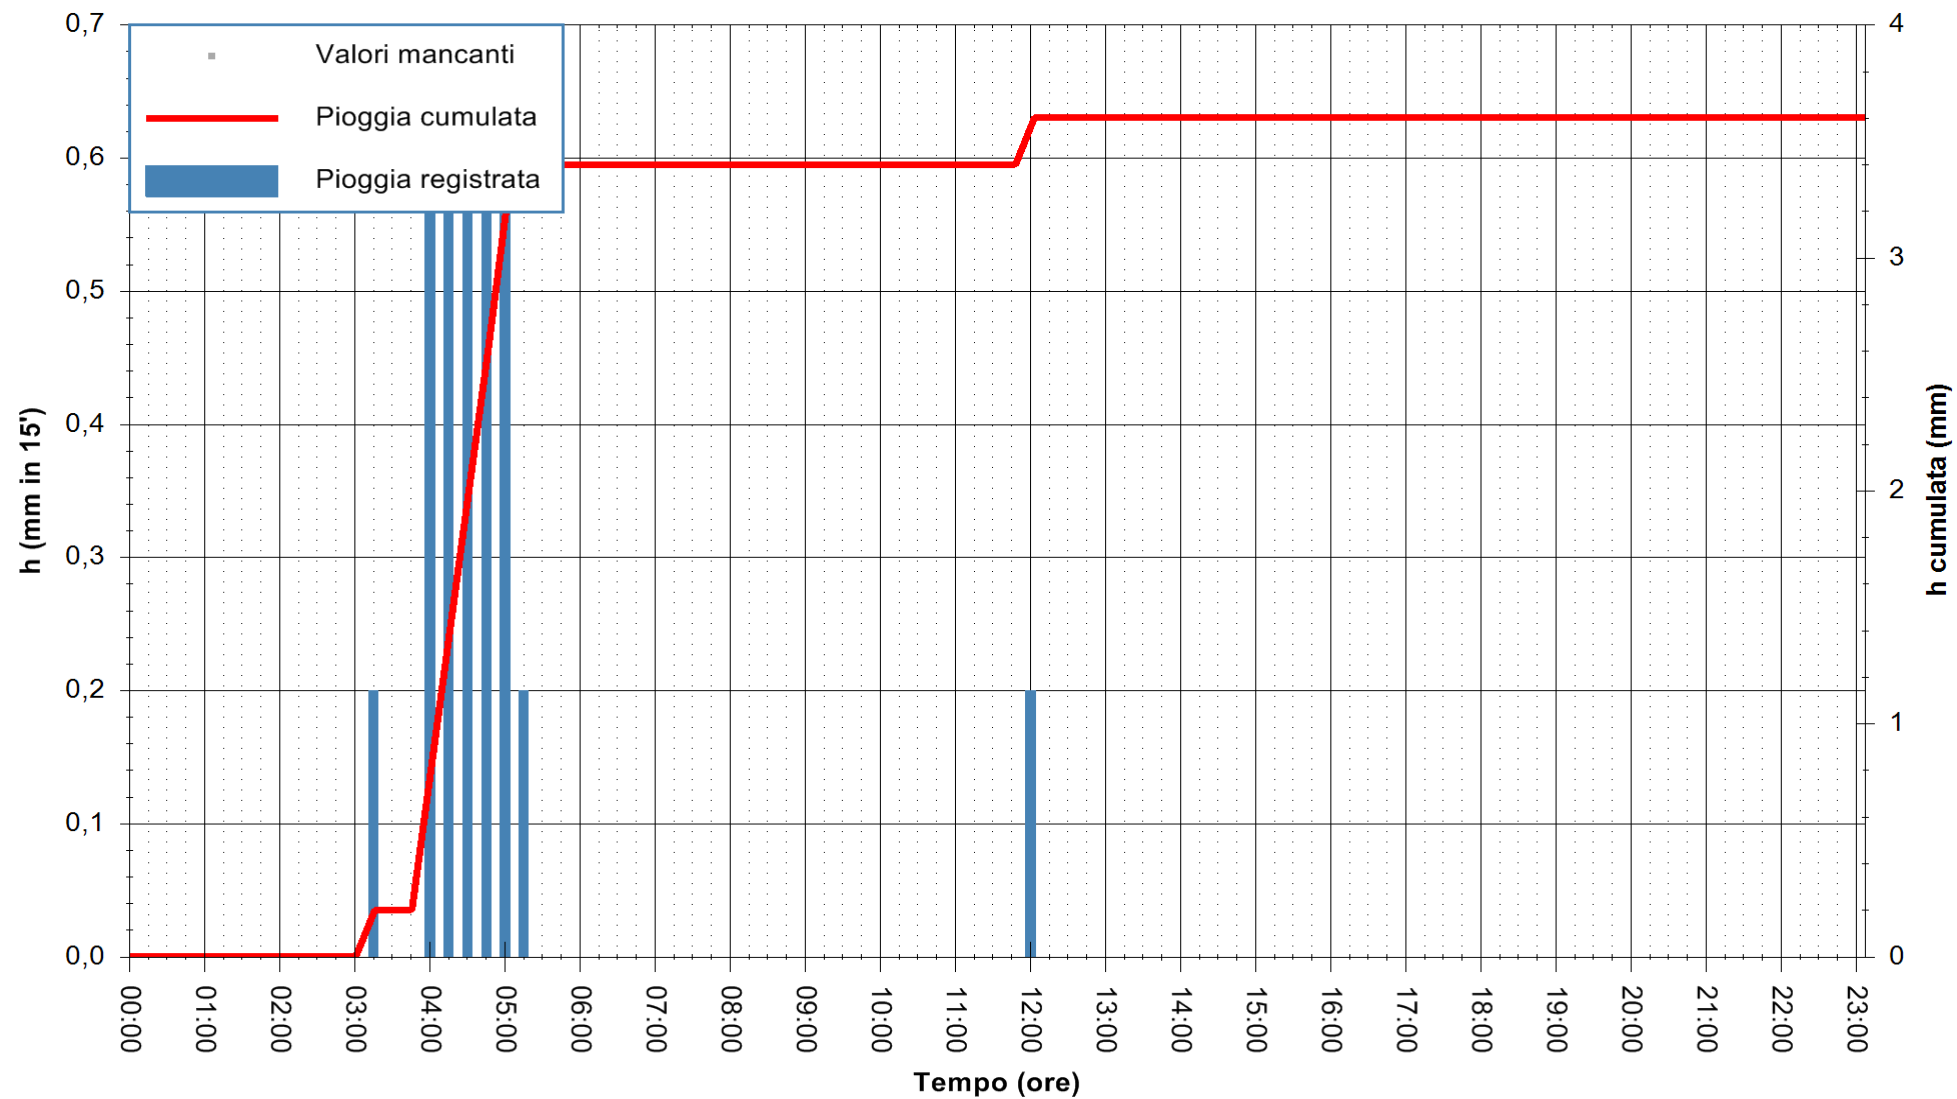

ARPAS
 F.to il Dirigente Responsabile
 Dott. Giuseppe Bianco

REGIONE AUTONOMA DE SARDIGNA
 REGIONE AUTONOMA DELLA SARDEGNA

Stazione pluviometrica FLUMINI MANNU A FURTEI
Area PONTE SUL F.MANNU
Pioggia registrata nelle ultime 24 ore
Estrazione dati delle ore 00:22 del 02/01/2021
Ultimo dato disponibile: 01/01/2021 alle 23:10