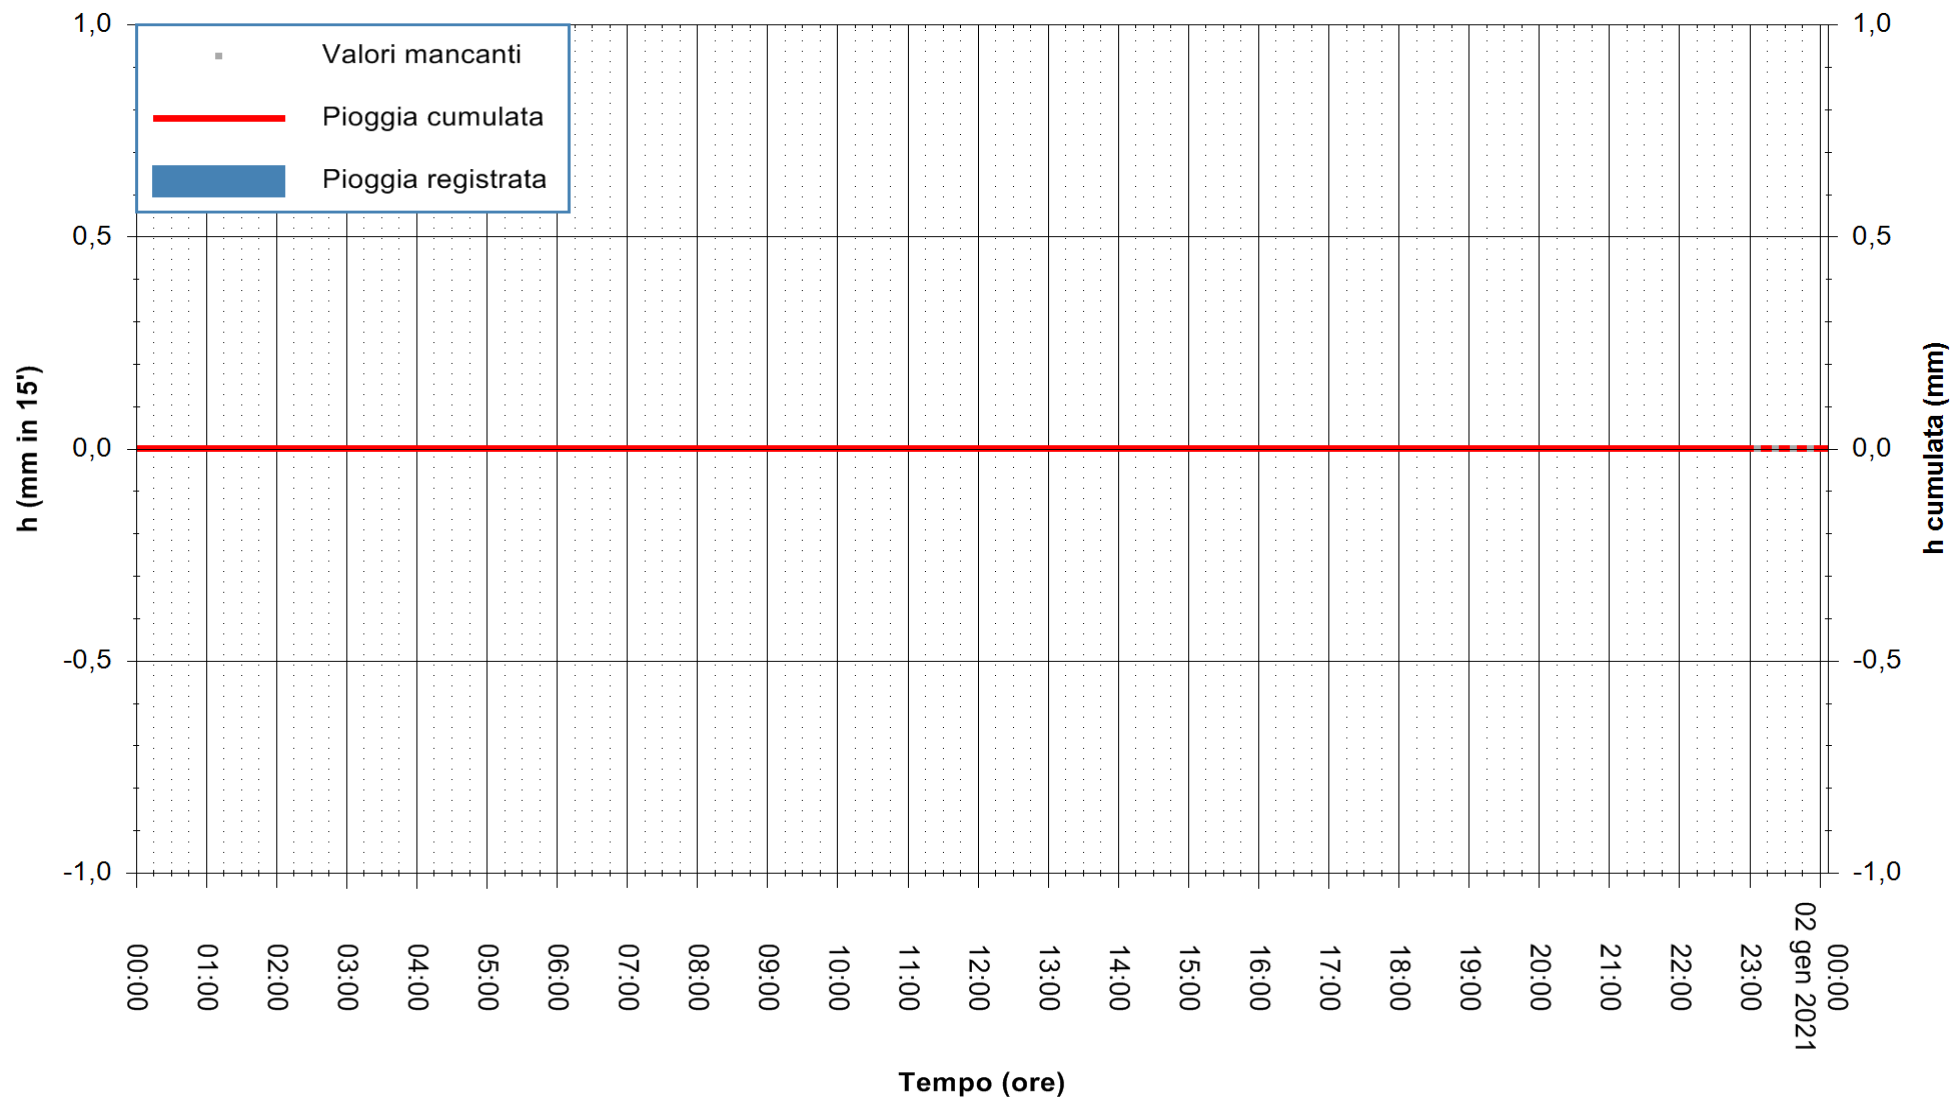

ARPAS
F.to il Dirigente Responsabile
Dott. Giuseppe Bianco

REGIONE AUTONOMA DE SARDIGNA
REGIONE AUTONOMA DELLA SARDEGNA

Stazione pluviometrica LULA RF
Area PIZZONCHI
Pioggia registrata nelle ultime 24 ore
Estrazione dati delle ore 00:22 del 02/01/2021
Ultimo dato disponibile: 01/01/2021 alle 23:15