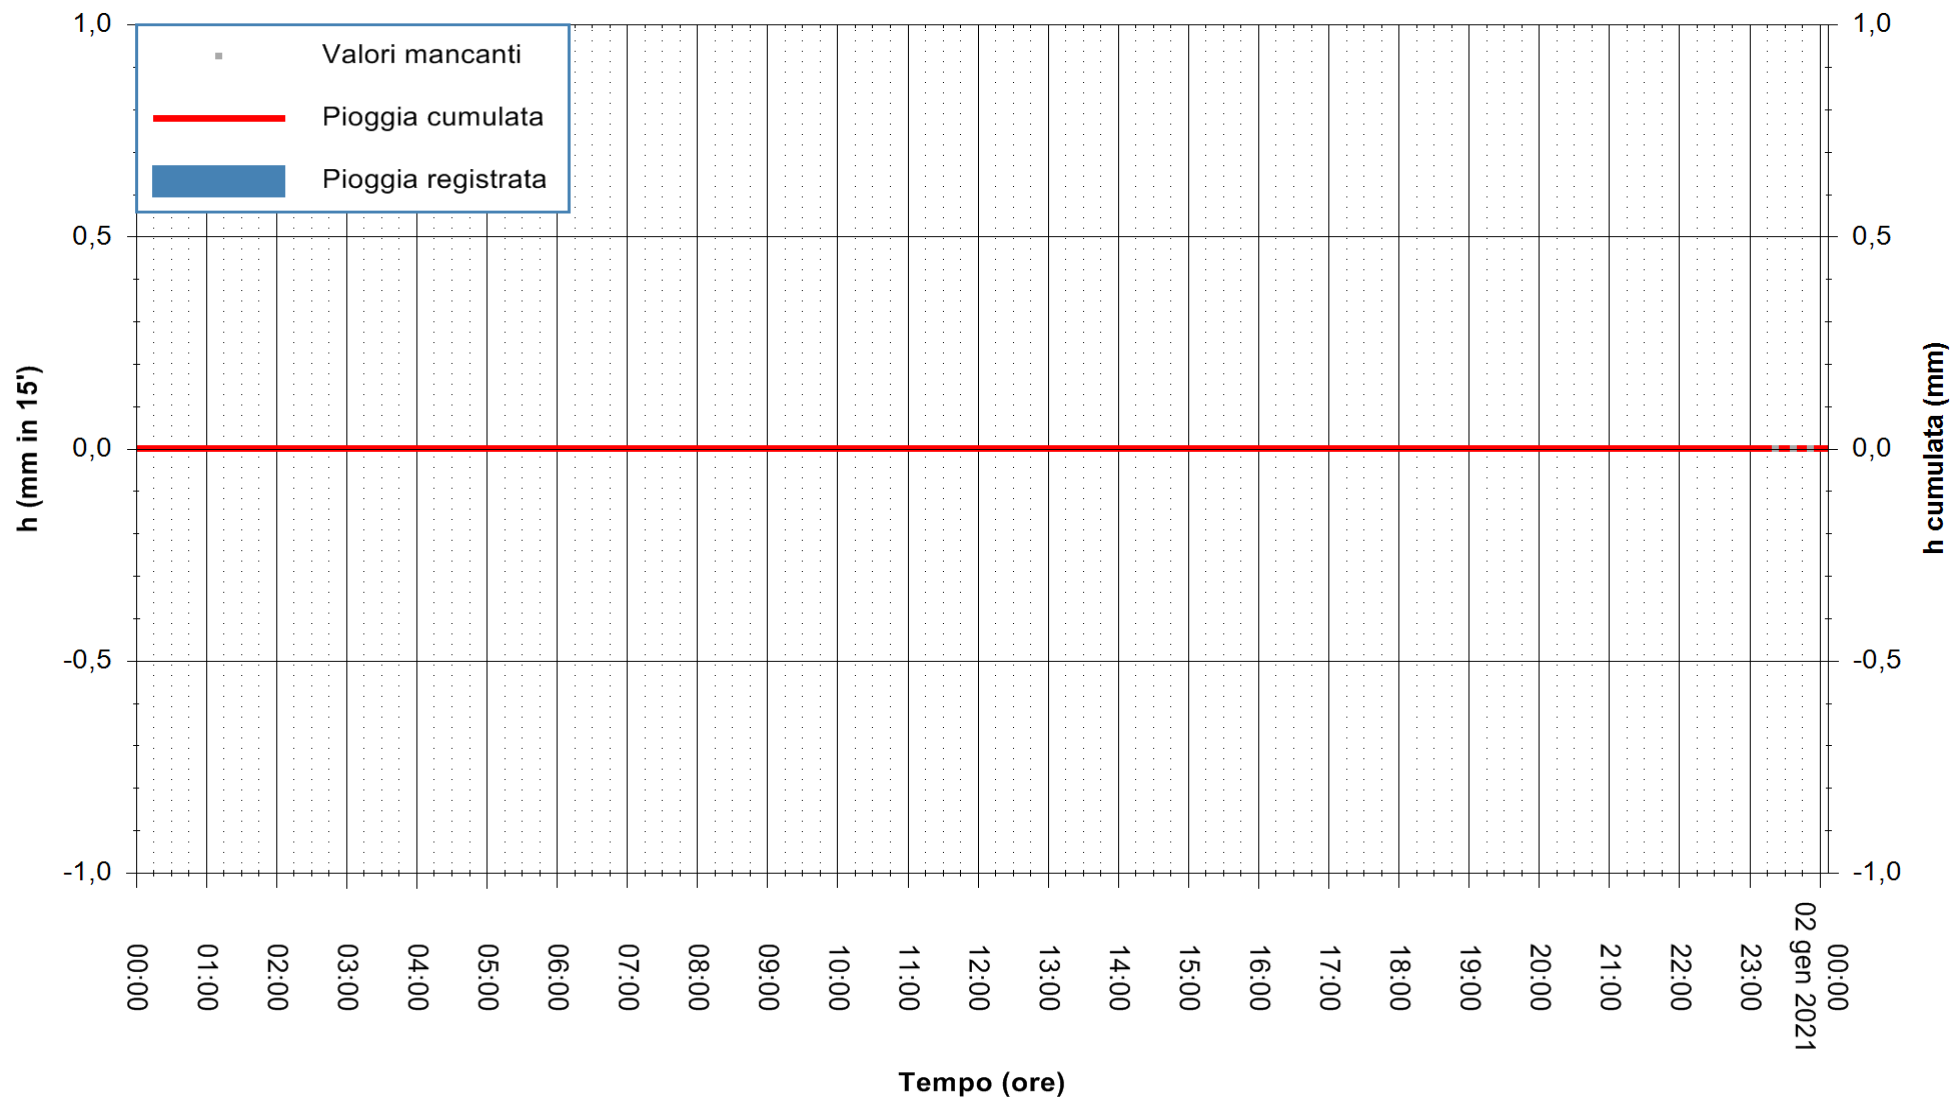

ARPAS
F.to il Dirigente Responsabile
Dott. Giuseppe Bianco

REGIONE AUTONOMA DE SARDIGNA
REGIONE AUTONOMA DELLA SARDEGNA

Stazione pluviometrica GAIRO PUNTA TRICOLI
Area PUNTA TRICOLI
Pioggia registrata nelle ultime 24 ore
Estrazione dati delle ore 00:22 del 02/01/2021
Ultimo dato disponibile: 01/01/2021 alle 23:15