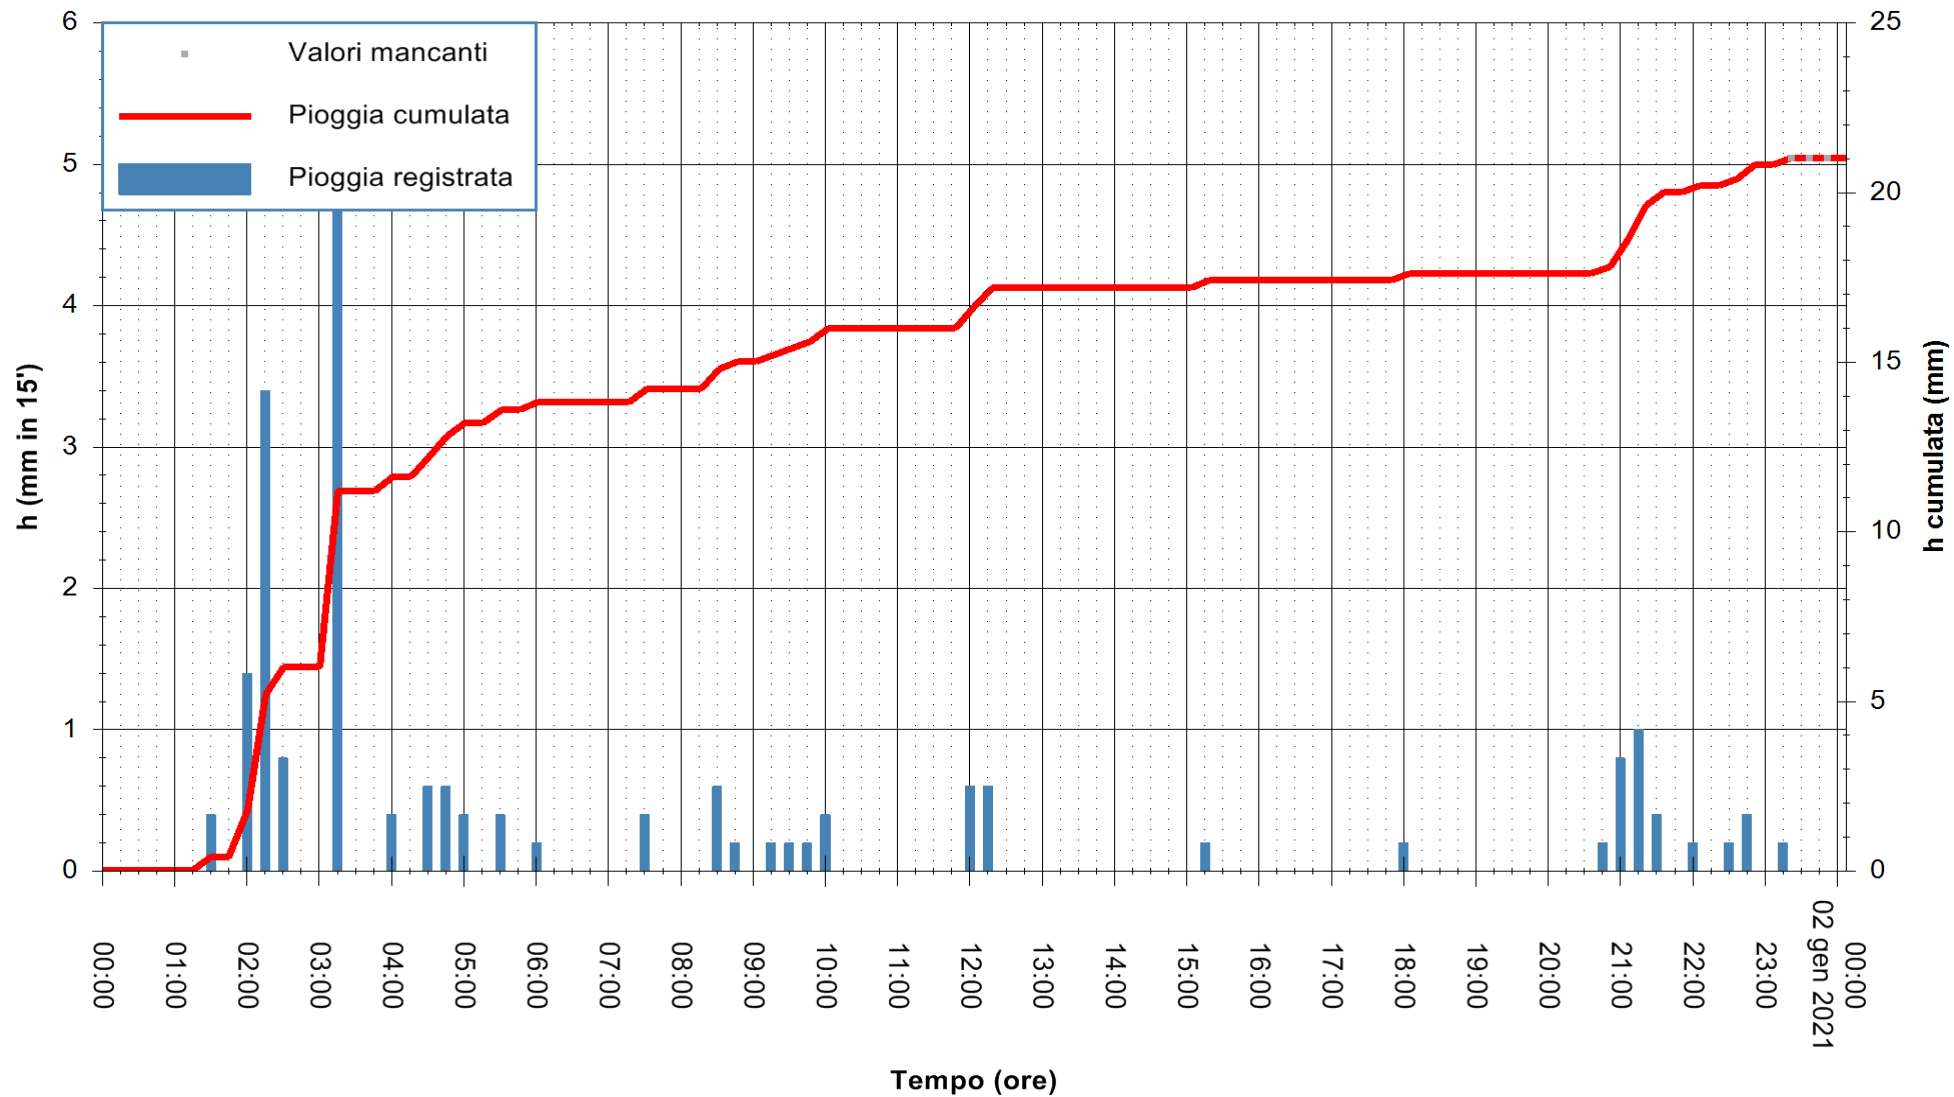

Stazione pluviometrica STINTINO PUNTA DE S'AQUILA
Area PUNTA DE S' AQUILA
Pioggia registrata nelle ultime 24 ore
Estrazione dati delle ore 00:22 del 02/01/2021
Ultimo dato disponibile: 01/01/2021 alle 23:15

ARPAS
F.to il Dirigente Responsabile
Dott. Giuseppe Bianco

REGIONE AUTONOMA DE SARDIGNA
REGIONE AUTONOMA DELLA SARDEGNA