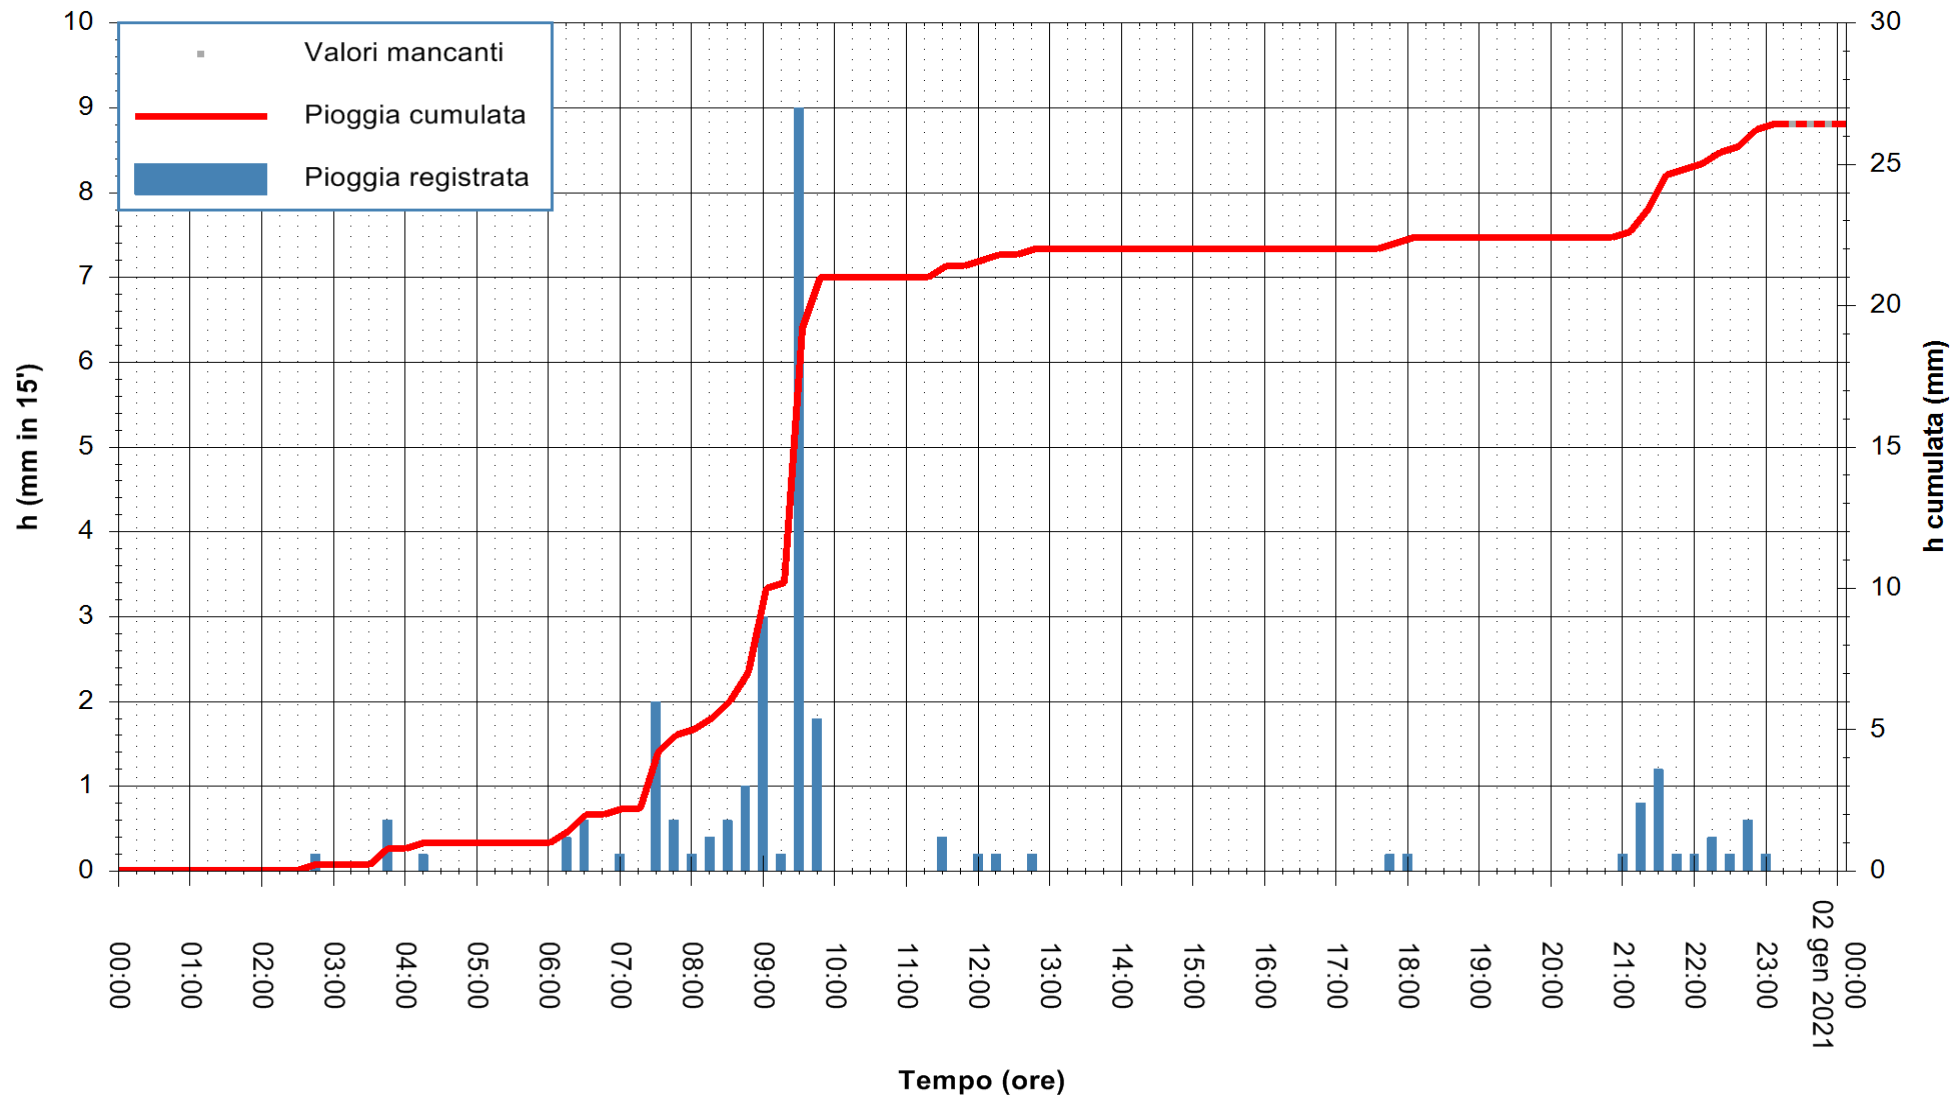

ARPAS
 F.to il Dirigente Responsabile
 Dott. Giuseppe Bianco

REGIONE AUTONOMA DE SARDIGNA
 REGIONE AUTONOMA DELLA SARDEGNA

Stazione pluviometrica BAUNEI RF
Area CAMPO SPORTIVO
Pioggia registrata nelle ultime 24 ore
Estrazione dati delle ore 00:22 del 02/01/2021
Ultimo dato disponibile: 01/01/2021 alle 23:15