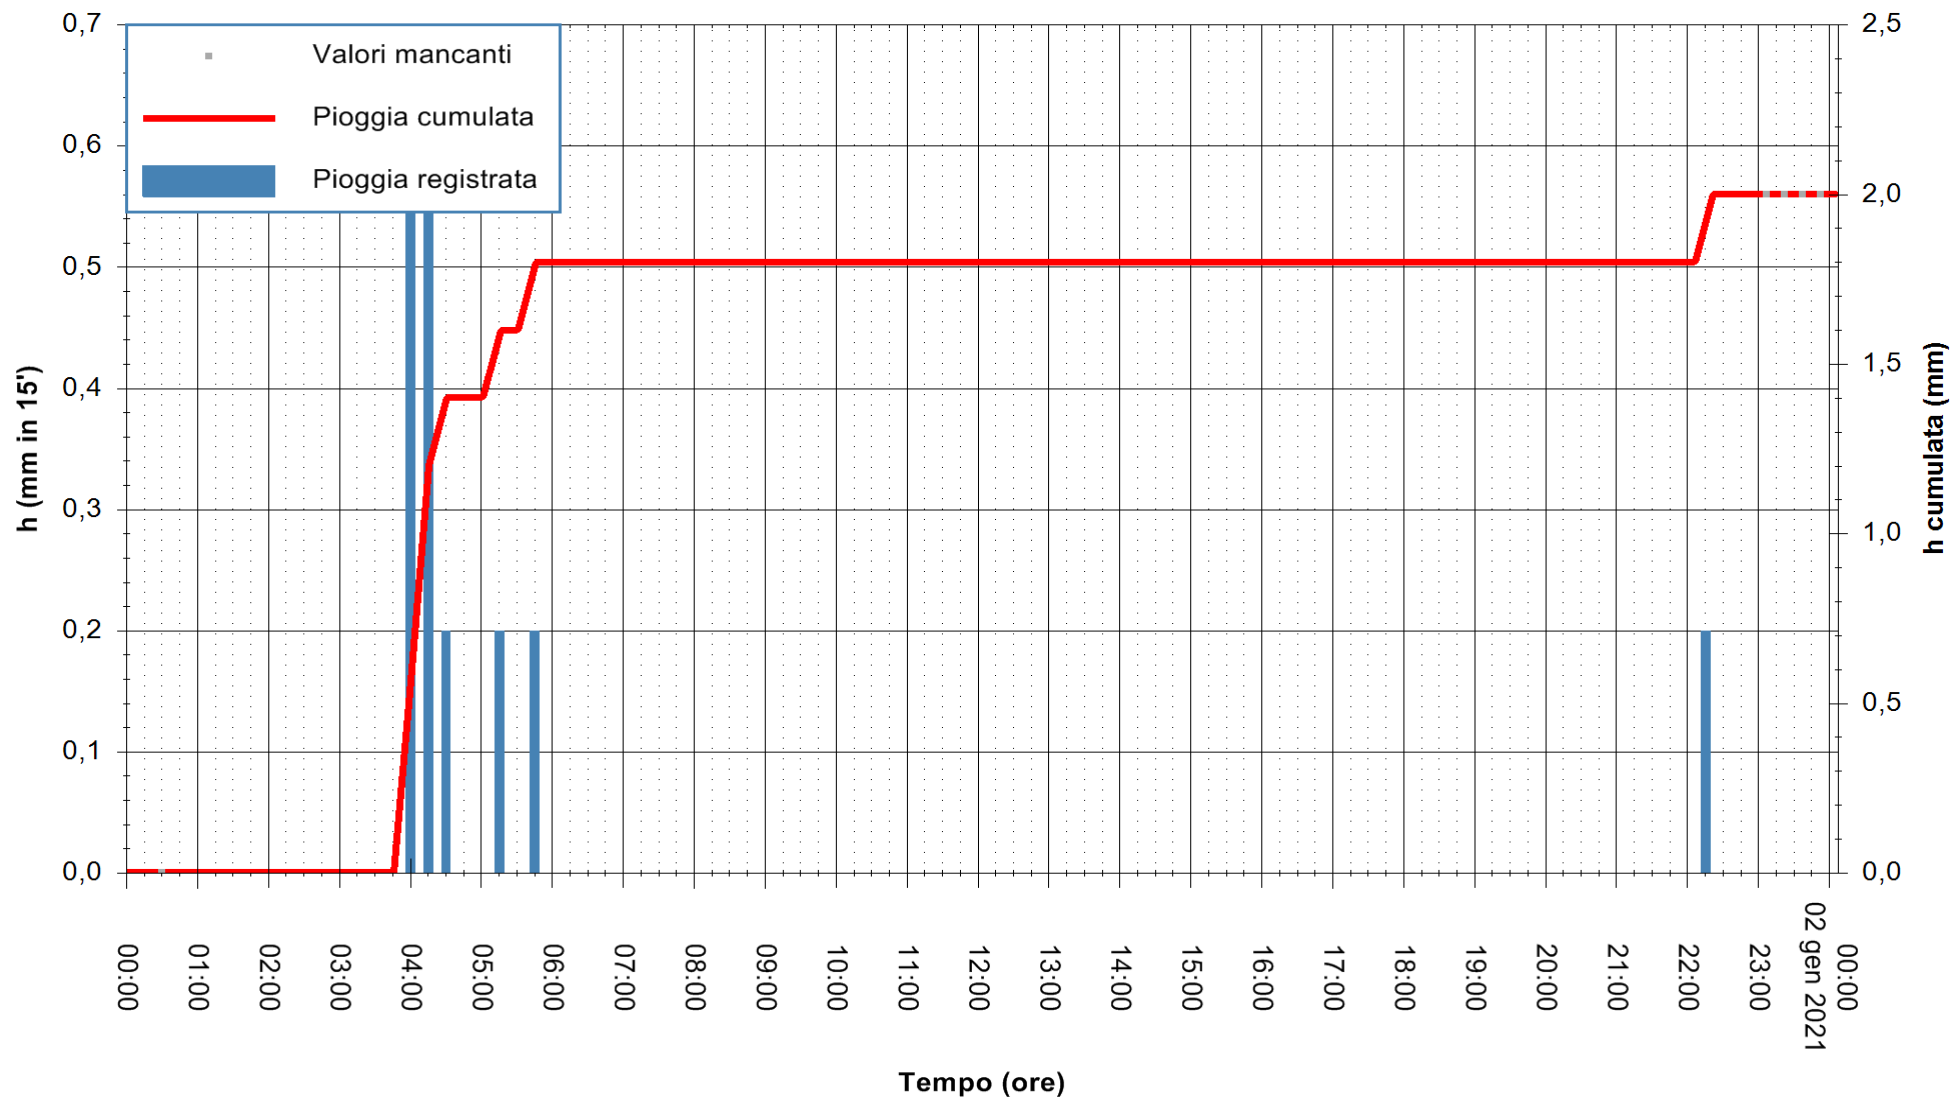

ARPAS
 F.to il Dirigente Responsabile
 Dott. Giuseppe Bianco

REGIONE AUTÒNOMA DE SARDIGNA
 REGIONE AUTONOMA DELLA SARDEGNA

Stazione pluviometrica ESTERZILI M. SANTA VITTORIA
 Area MONTE SANTA VITTORIA
 Pioggia registrata nelle ultime 24 ore
 Estrazione dati delle ore 00:22 del 02/01/2021
 Ultimo dato disponibile: 01/01/2021 alle 23:15

ARPAS
 F.to il Dirigente Responsabile
 Dott. Giuseppe Bianco

REGIONE AUTÒNOMA DE SARDIGNA
 REGIONE AUTONOMA DELLA SARDEGNA

Stazione pluviometrica FLUMENDOSA A BALLAO RF
 Area PONTE SUL FLUMENDOSA
 Pioggia registrata nelle ultime 24 ore
 Estrazione dati delle ore 00:22 del 02/01/2021
 Ultimo dato disponibile: 01/01/2021 alle 23:15