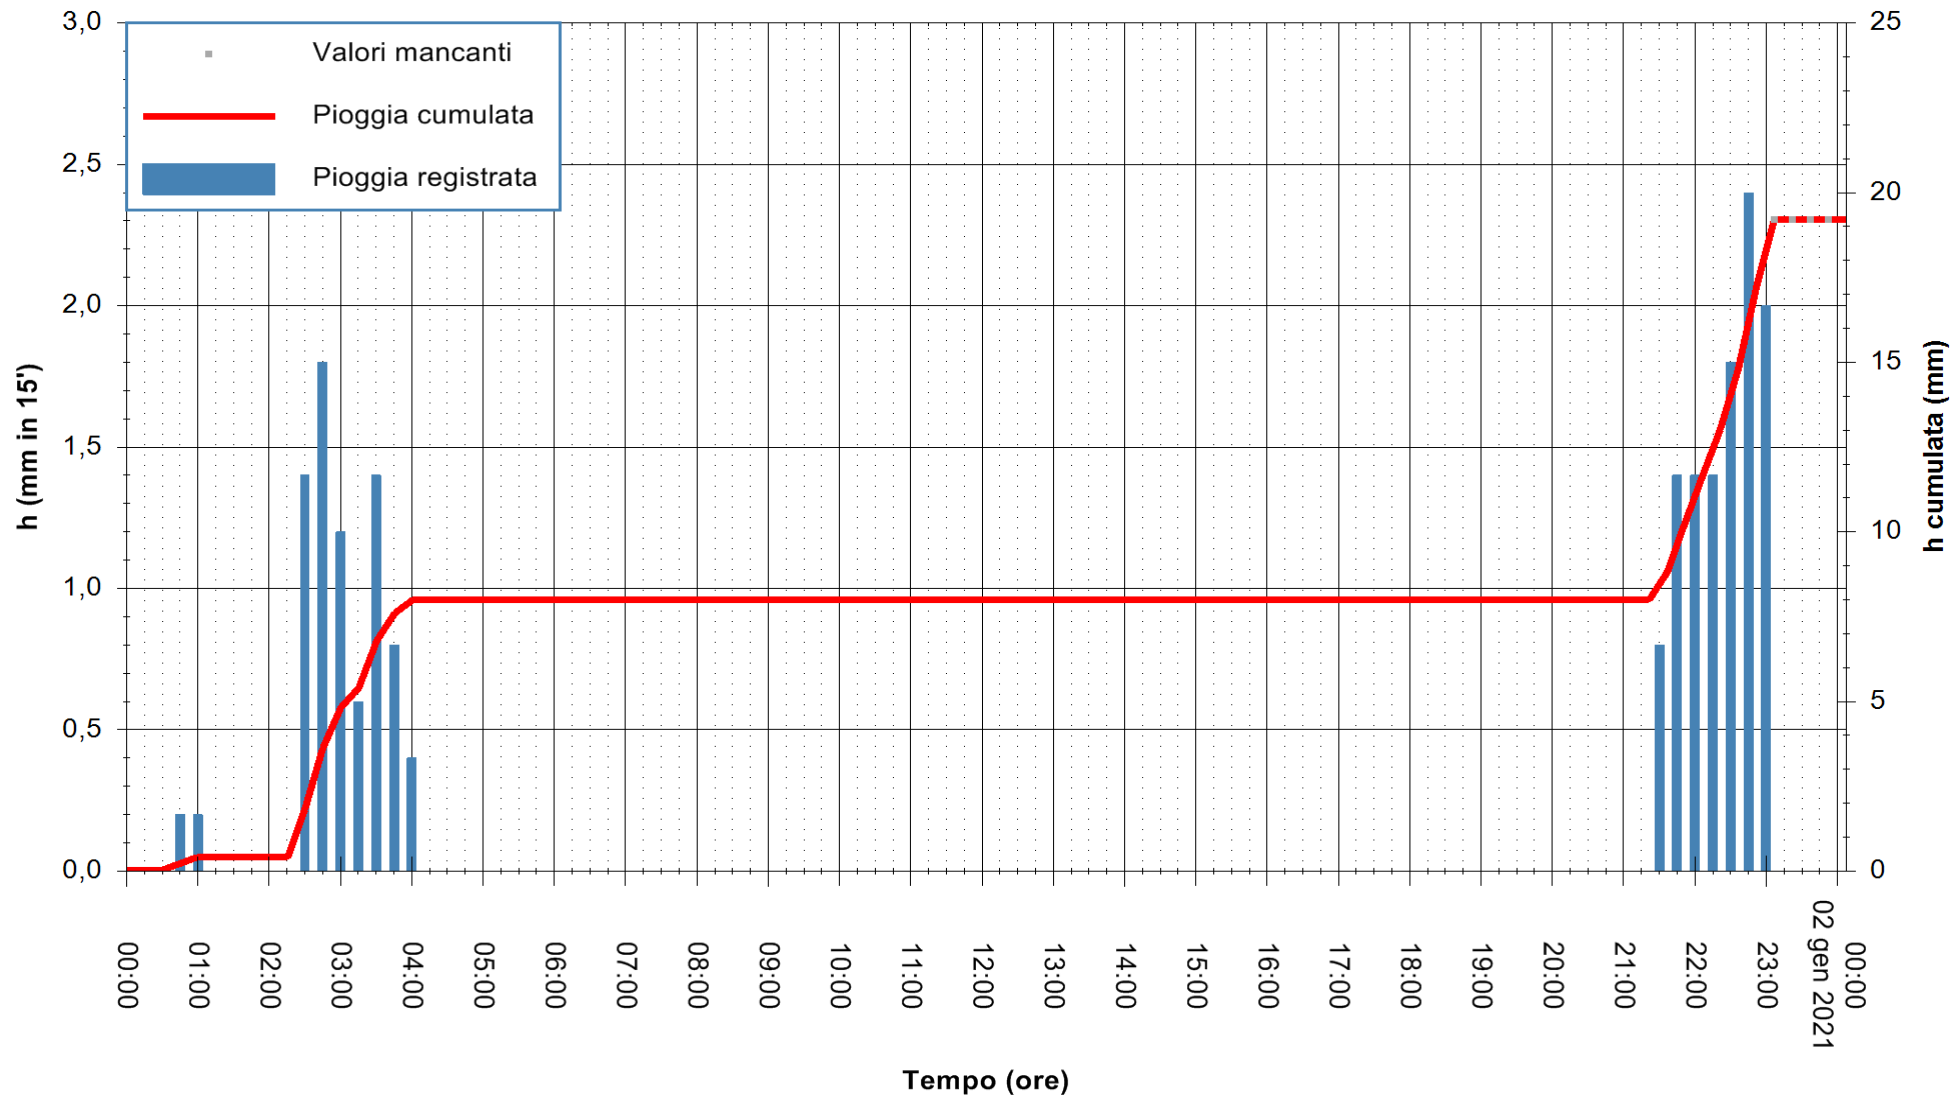

ARPAS
F.to il Dirigente Responsabile
Dott. Giuseppe Bianco

REGIONE AUTONOMA DE SARDIGNA
REGIONE AUTONOMA DELLA SARDEGNA

Stazione pluviometrica PULA RF
 Area PISTA DI PATTINAGGIO
 Pioggia registrata nelle ultime 24 ore
 Estrazione dati delle ore 00:22 del 02/01/2021
 Ultimo dato disponibile: 01/01/2021 alle 23:10