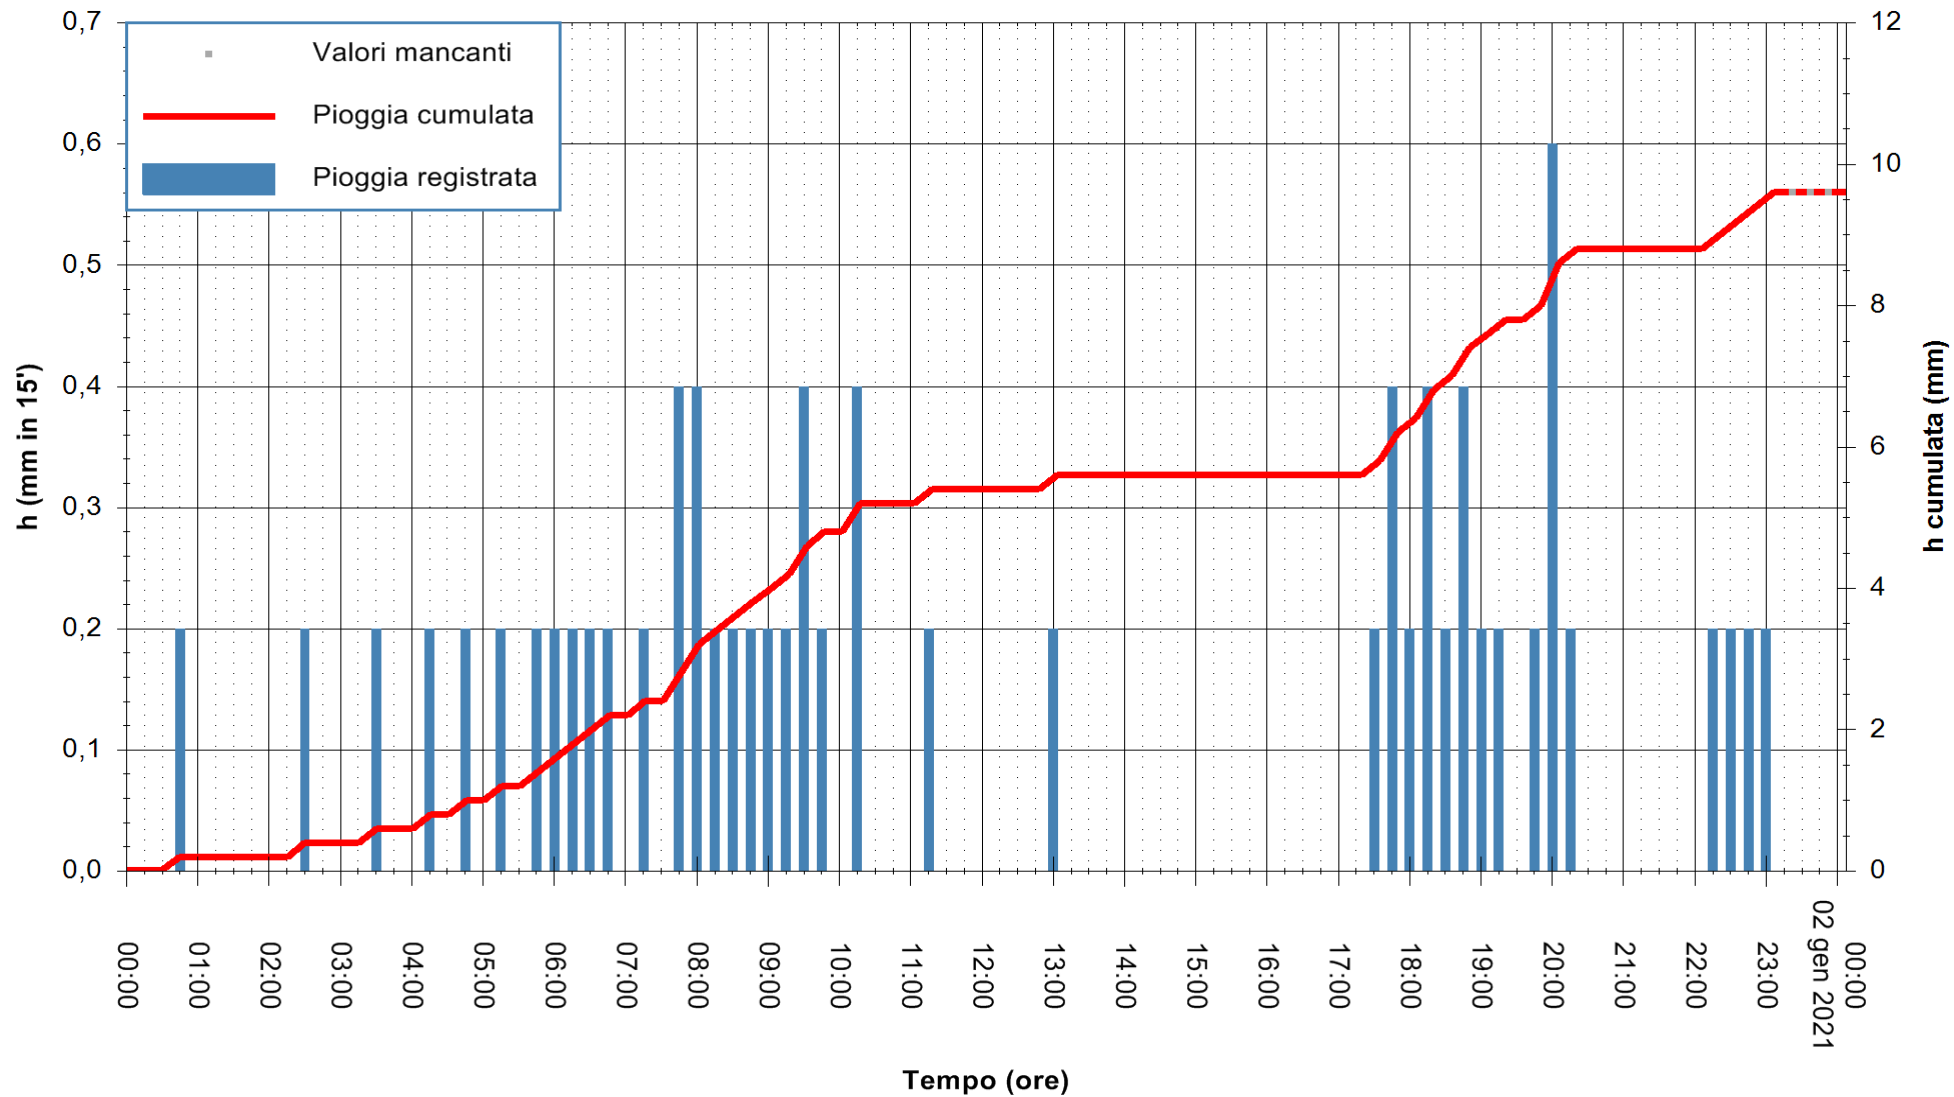

ARPAS
 F.to il Dirigente Responsabile
 Dott. Giuseppe Bianco

REGIONE AUTÒNOMA DE SARDIGNA
 REGIONE AUTONOMA DELLA SARDEGNA

Stazione pluviometrica ESTERZILI M. SANTA VITTORIA
 Area MONTE SANTA VITTORIA
 Pioggia registrata nelle ultime 24 ore
 Estrazione dati delle ore 00:22 del 02/01/2021
 Ultimo dato disponibile: 01/01/2021 alle 23:15