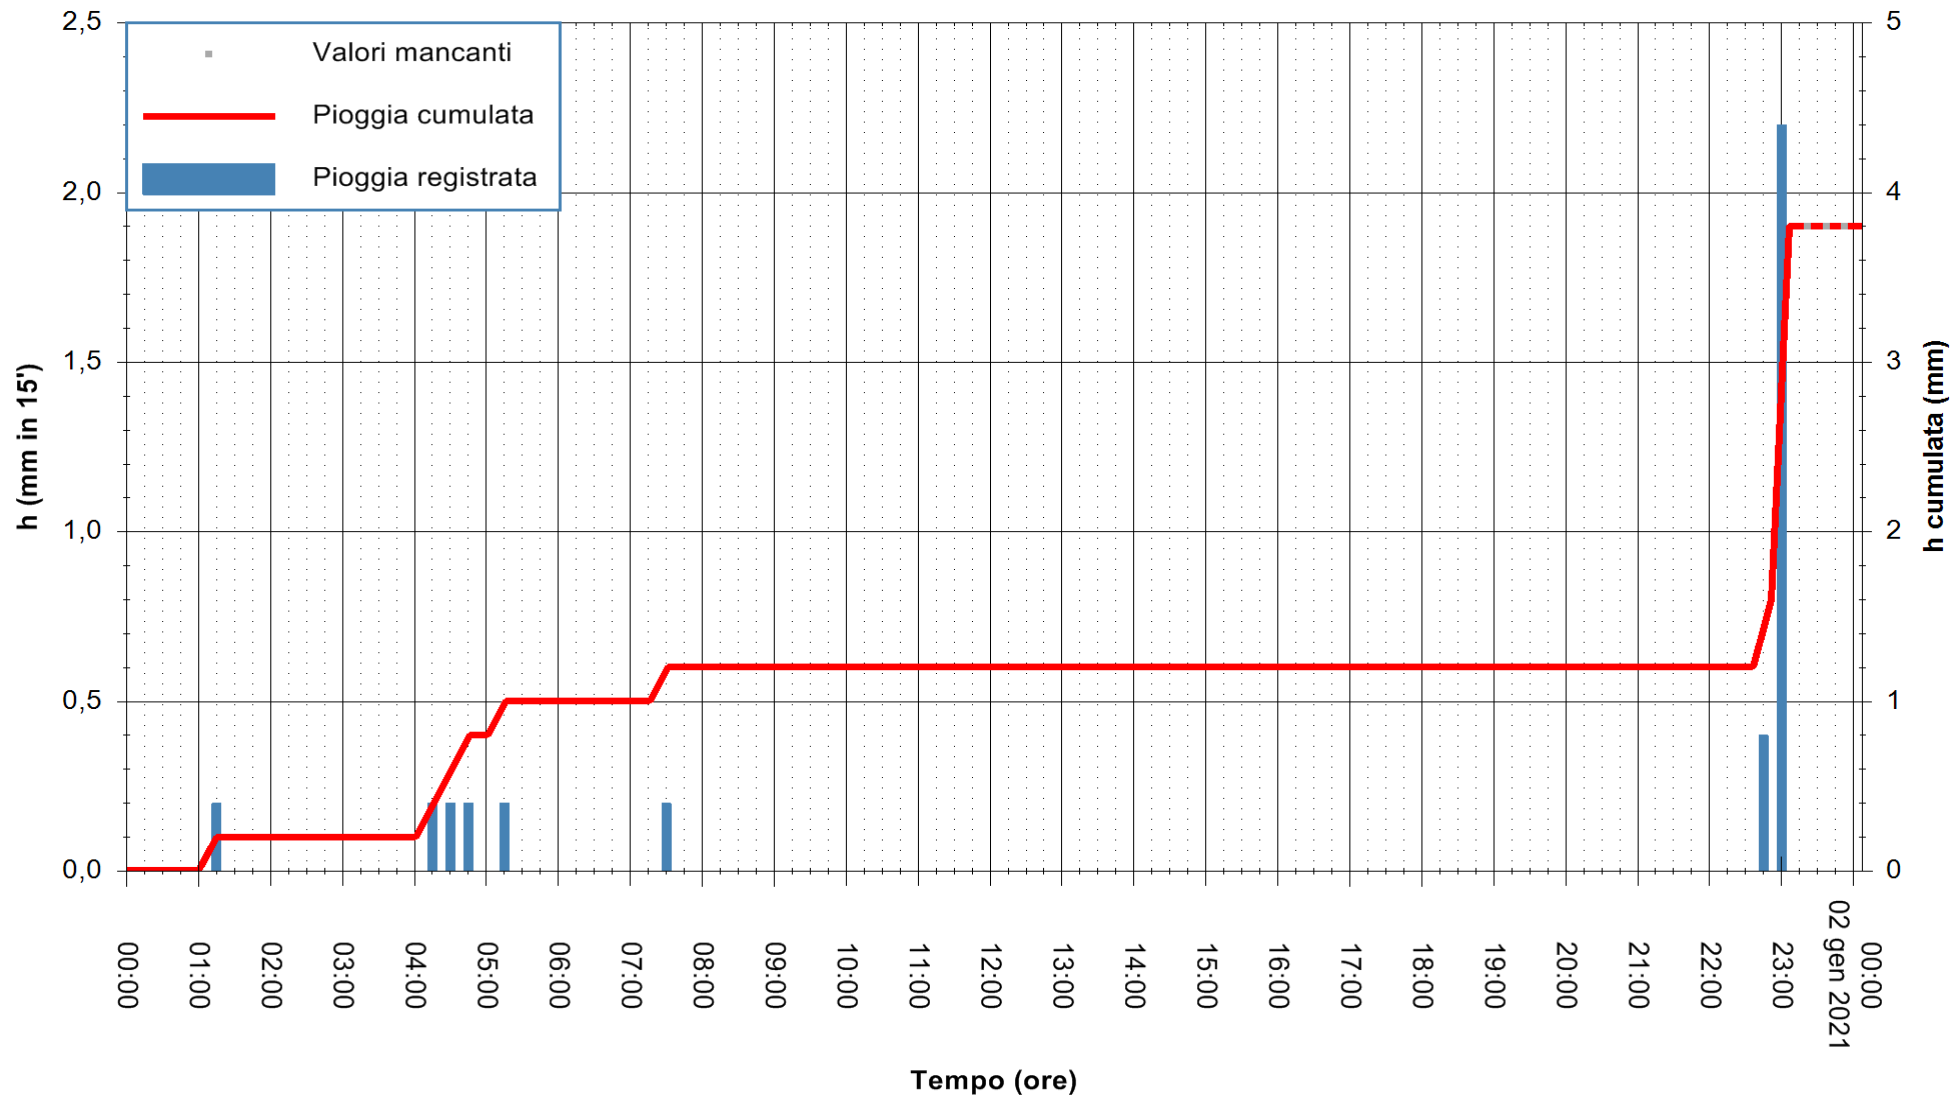

Stazione pluviometrica FLUMENDOSA A BALLAO RF
Area PONTE SUL FLUMENDOSA
Pioggia registrata nelle ultime 24 ore
Estrazione dati delle ore 00:22 del 02/01/2021
Ultimo dato disponibile: 01/01/2021 alle 23:15

ARPAS
F.to il Dirigente Responsabile
Dott. Giuseppe Bianco

REGIONE AUTONOMA DE SARDIGNA
REGIONE AUTONOMA DELLA SARDEGNA