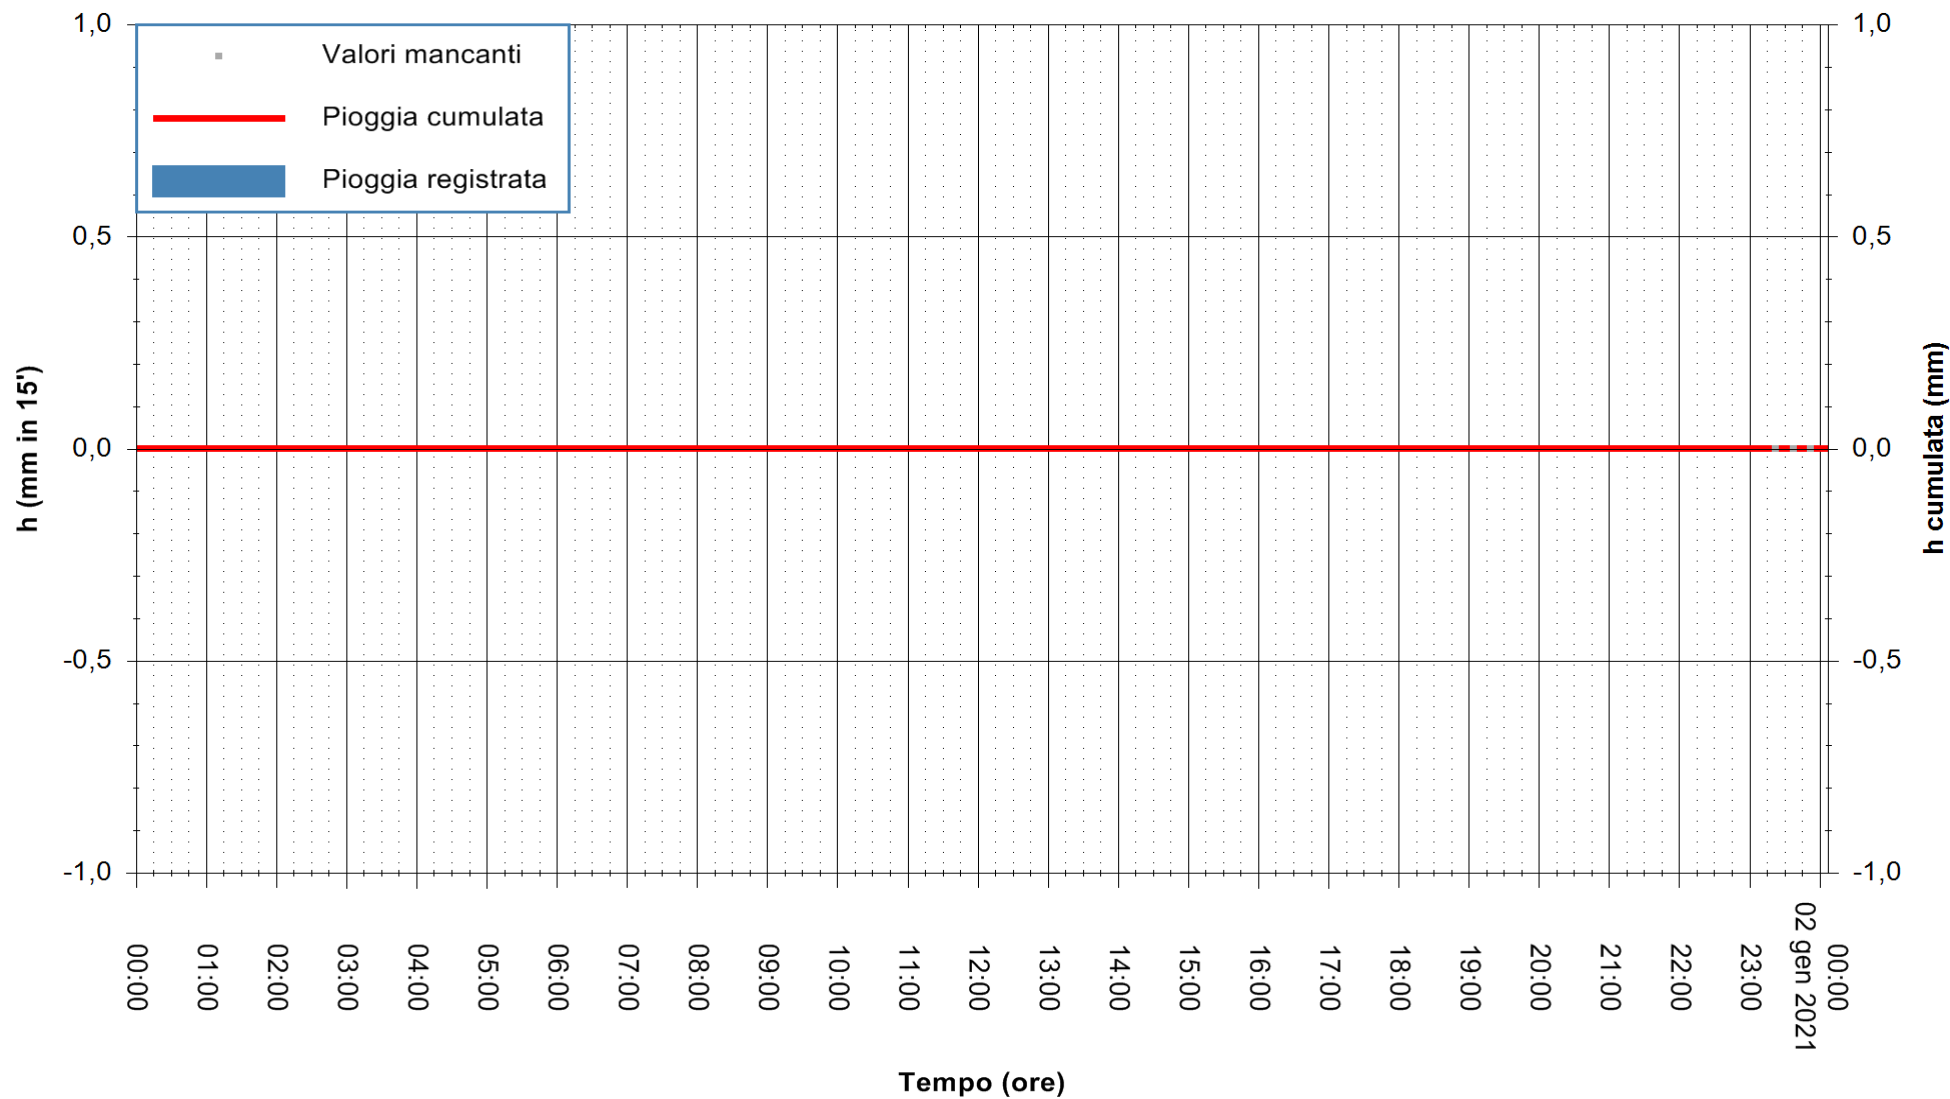

ARPAS
F.to il Dirigente Responsabile
Dott. Giuseppe Bianco

REGIONE AUTONOMA DE SARDIGNA
REGIONE AUTONOMA DELLA SARDEGNA

Stazione pluviometrica SINISCOLA RF
Area SU PRANU
Pioggia registrata nelle ultime 24 ore
Estrazione dati delle ore 00:22 del 02/01/2021
Ultimo dato disponibile: 01/01/2021 alle 23:10