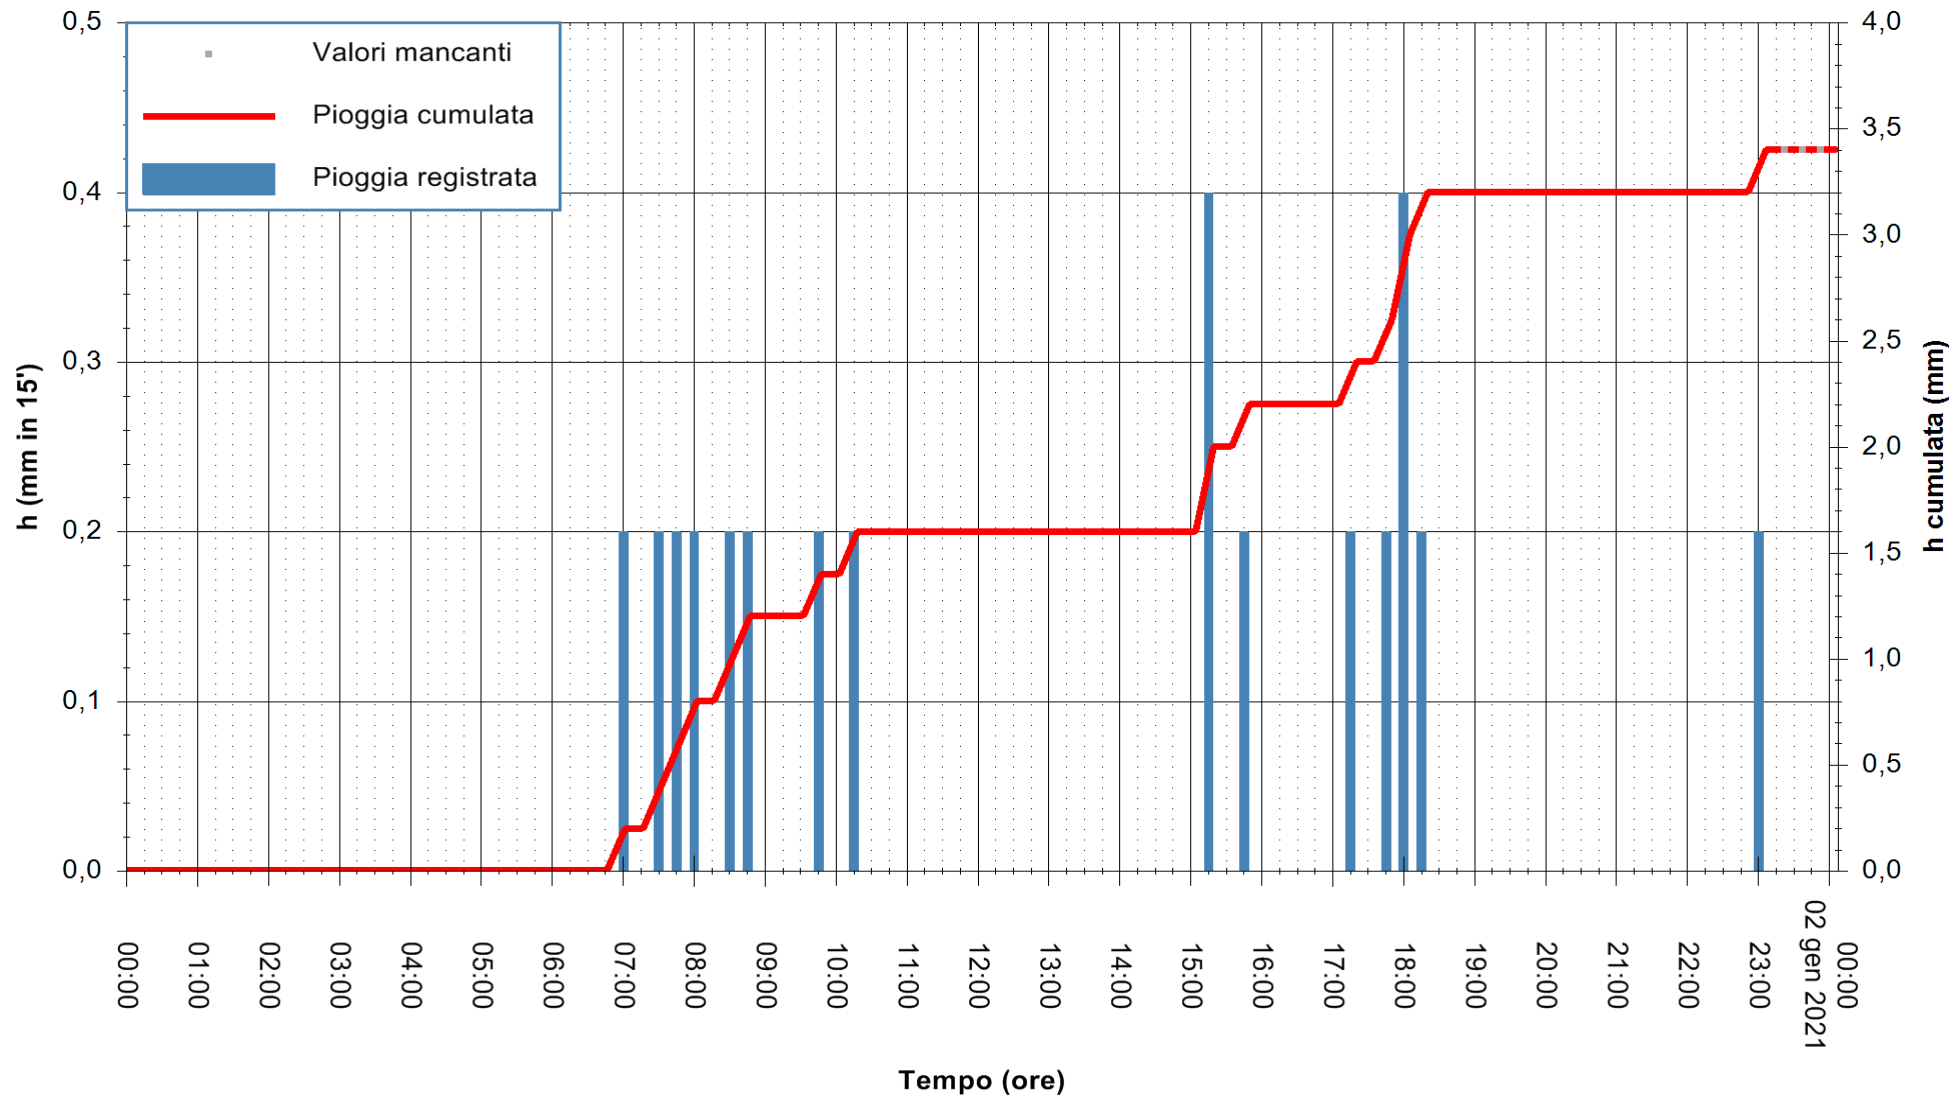

ARPAS
 F.to il Dirigente Responsabile
 Dott. Giuseppe Bianco

REGIONE AUTÒNOMA DE SARDIGNA
 REGIONE AUTONOMA DELLA SARDEGNA

Stazione pluviometrica ESTERZILI M. SANTA VITTORIA
 Area MONTE SANTA VITTORIA
 Pioggia registrata nelle ultime 24 ore
 Estrazione dati delle ore 00:22 del 02/01/2021
 Ultimo dato disponibile: 01/01/2021 alle 23:15