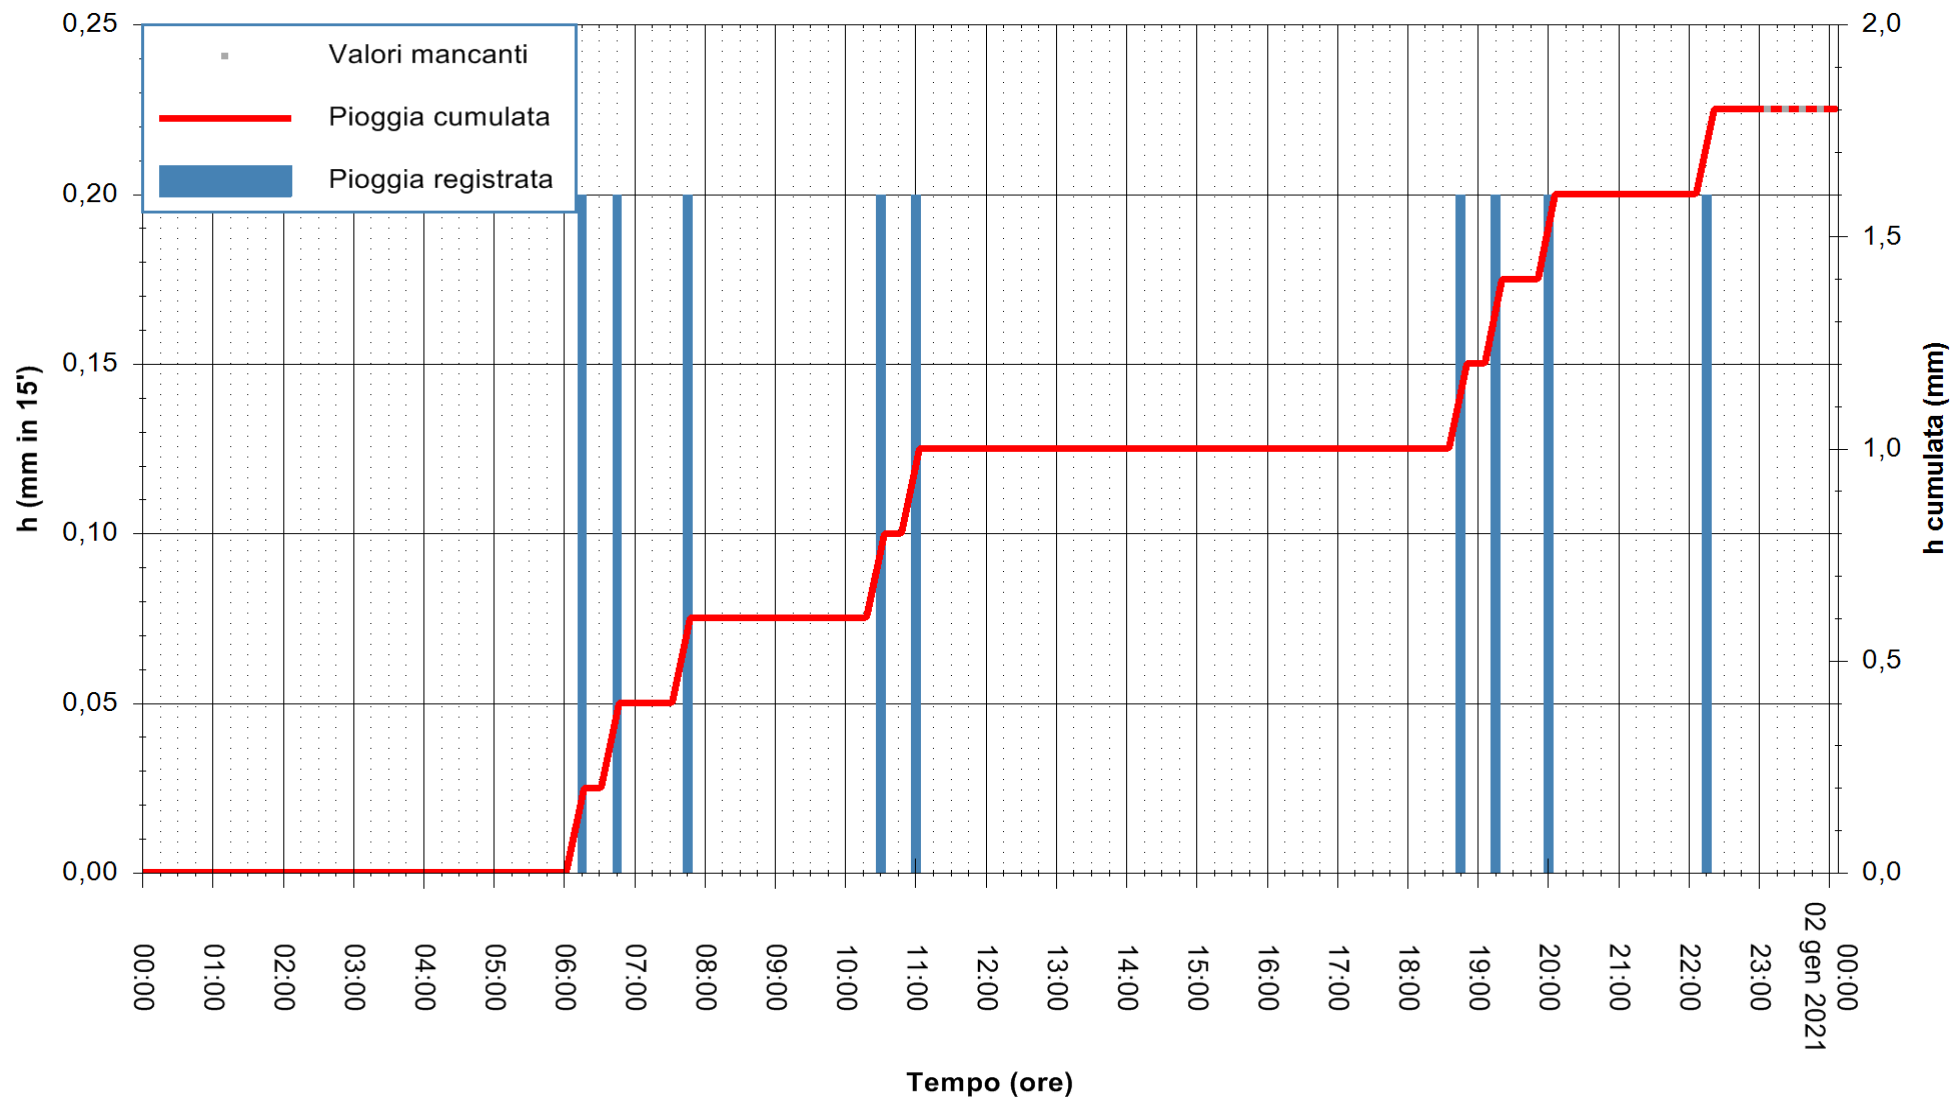

Stazione pluviometrica TEMPIO RF
Area CUSSEDDU
Pioggia registrata nelle ultime 24 ore
Estrazione dati delle ore 00:22 del 02/01/2021
Ultimo dato disponibile: 01/01/2021 alle 23:07

ARPAS
F.to il Dirigente Responsabile
Dott. Giuseppe Bianco

REGIONE AUTONOMA DE SARDIGNA
REGIONE AUTONOMA DELLA SARDEGNA