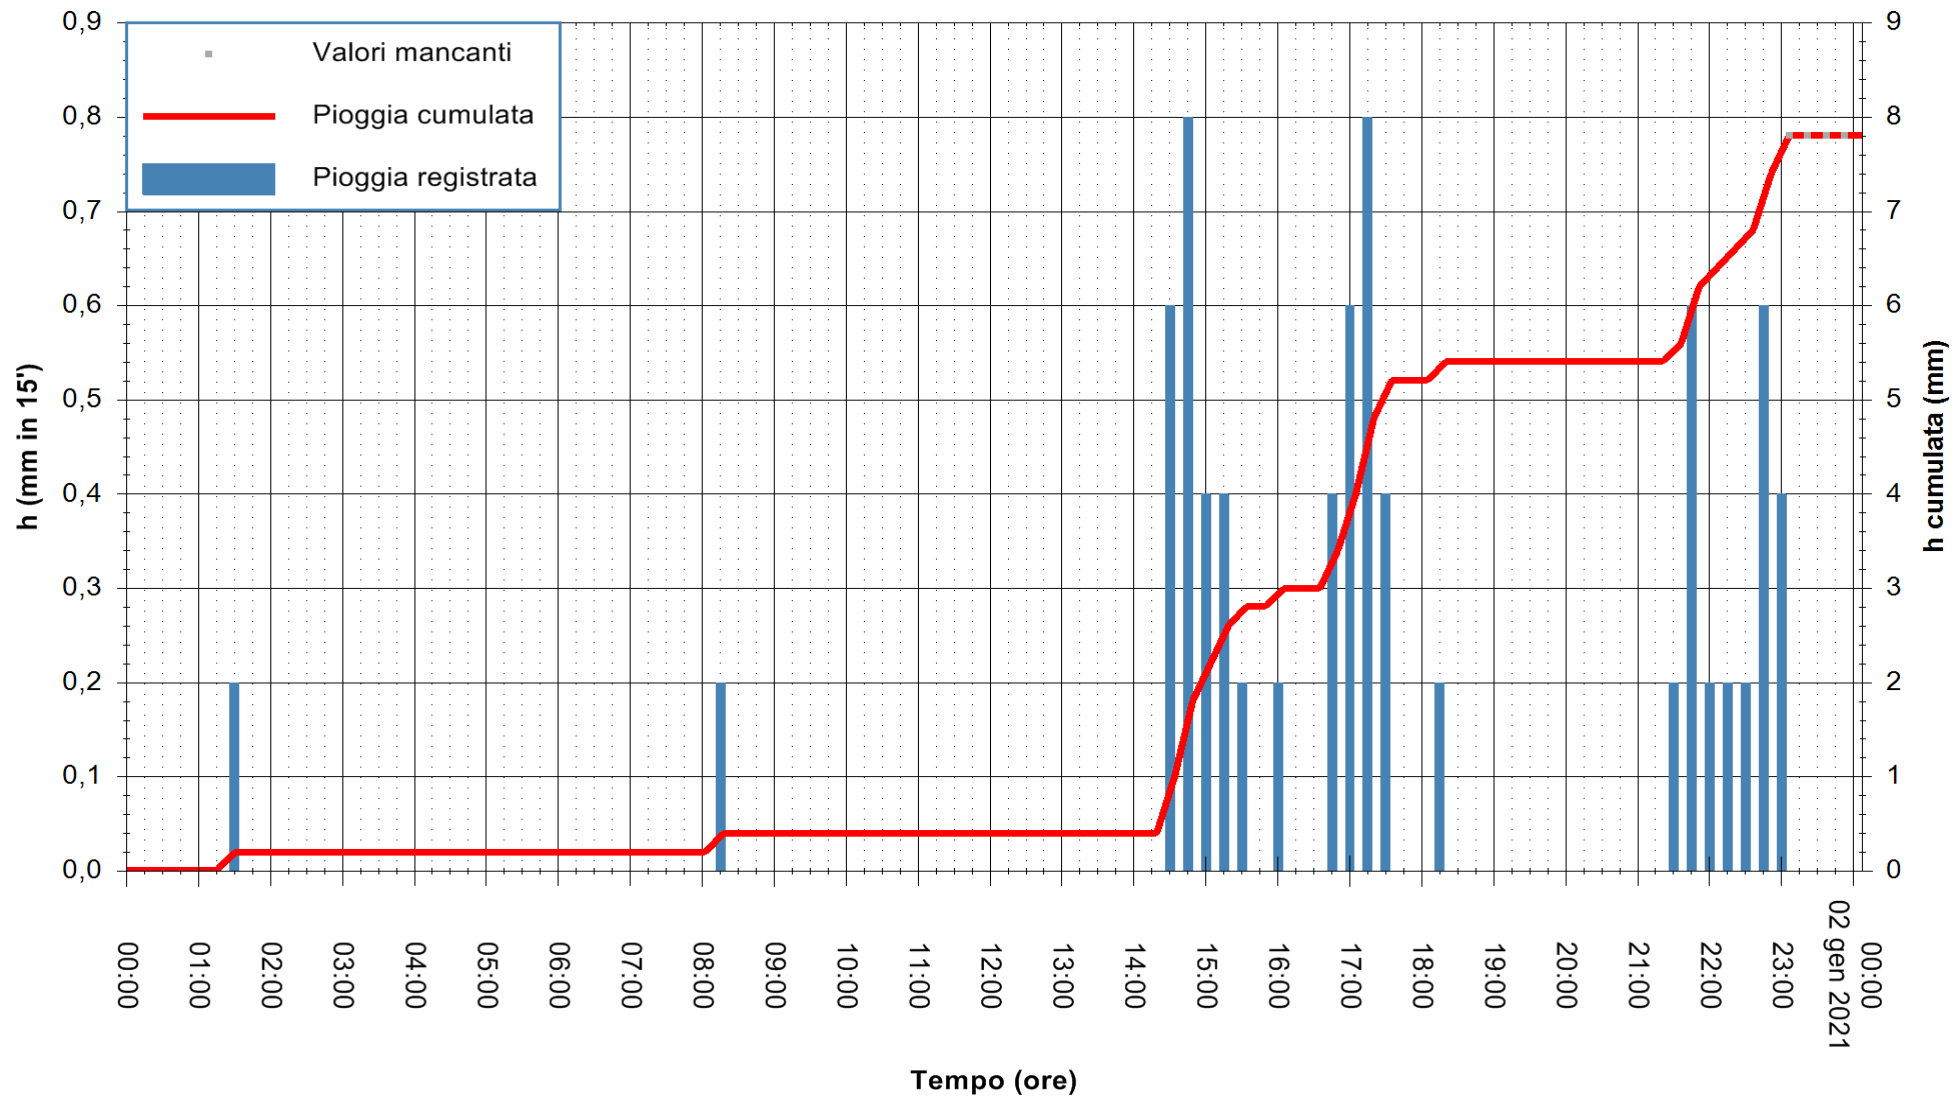

Stazione pluviometrica SANLURI STROVINA
Area LA STROVINA

Pioggia registrata nelle ultime 24 ore
Estrazione dati delle ore 00:22 del 02/01/2021
Ultimo dato disponibile: 01/01/2021 alle 23:10

ARPAS
F.to il Dirigente Responsabile
Dott. Giuseppe Bianco

REGIONE AUTÒNOMA DE SARDIGNA
REGIONE AUTONOMA DELLA SARDEGNA