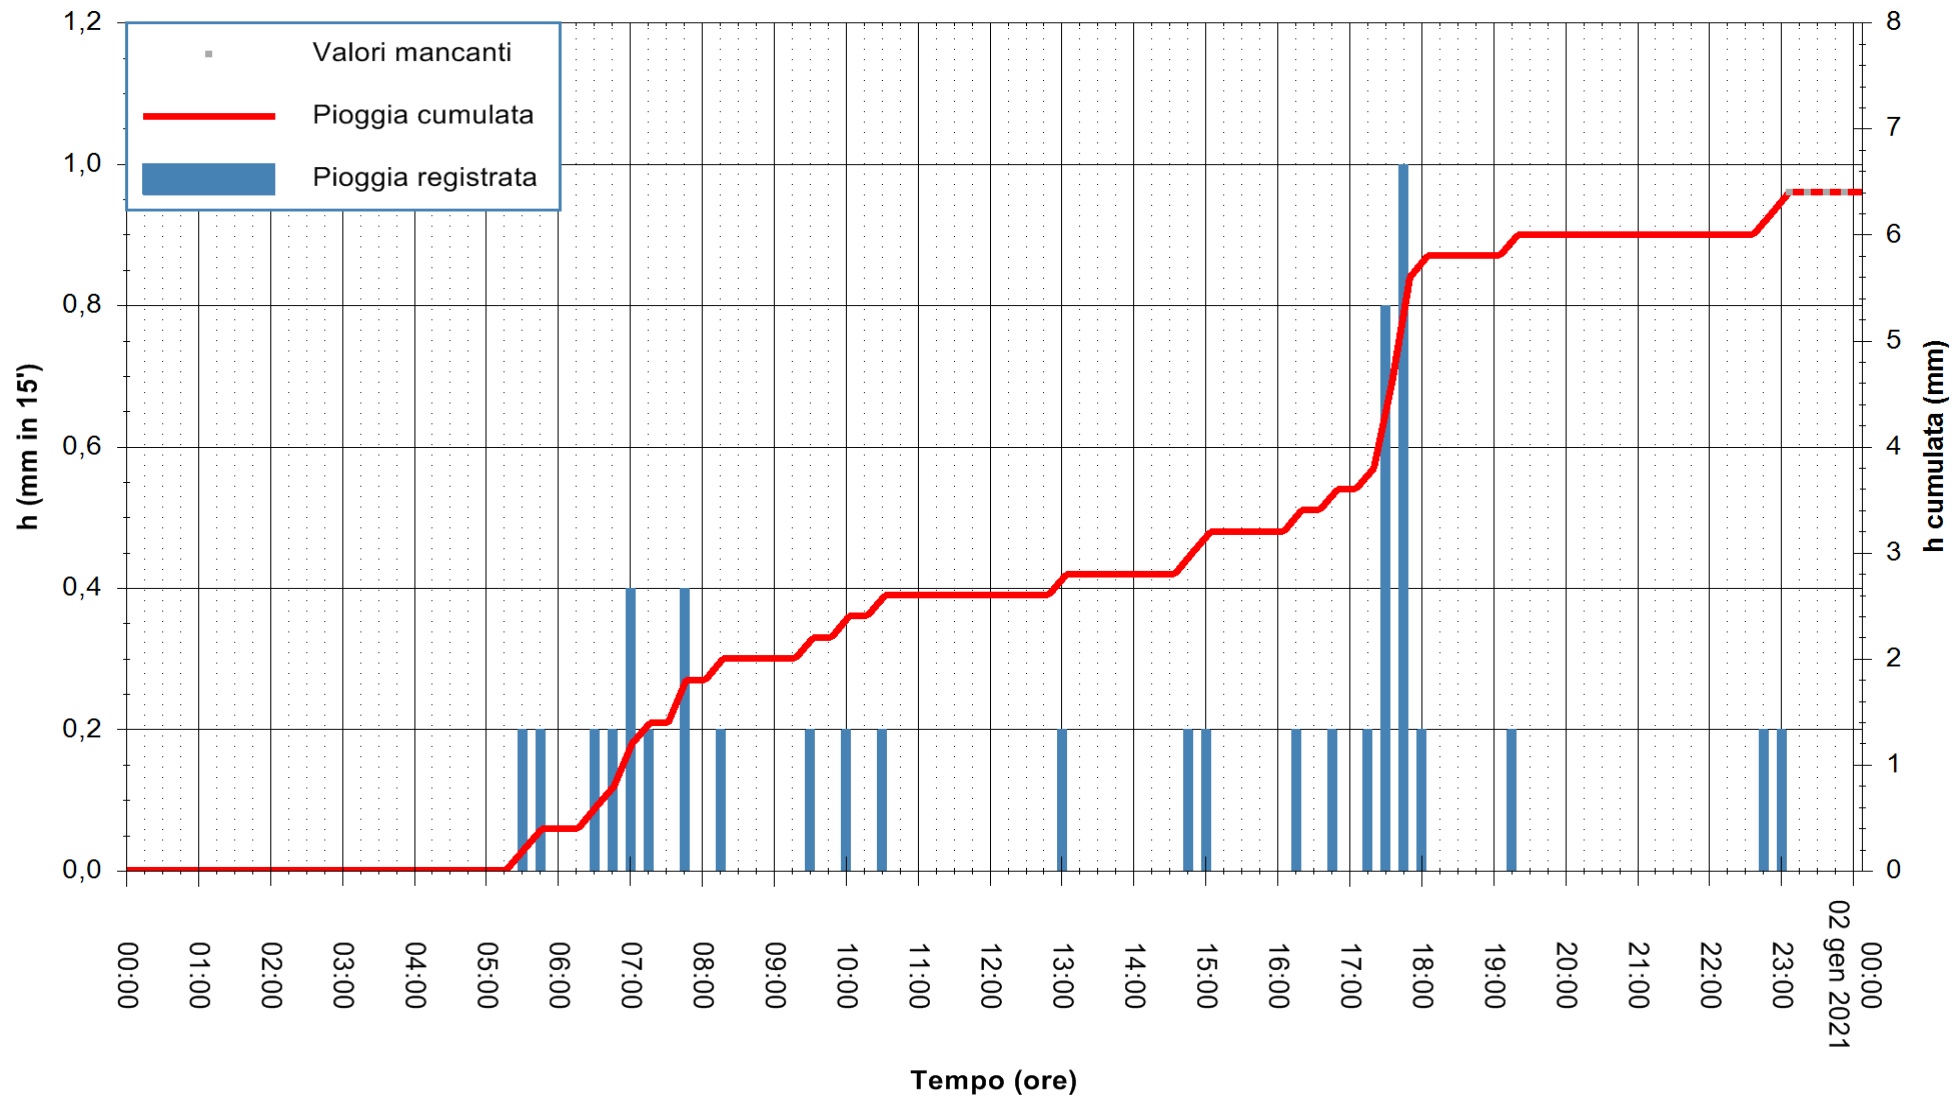

ARPAS
 F.to il Dirigente Responsabile
 Dott. Giuseppe Bianco

REGIONE AUTÒNOMA DE SARDIGNA
 REGIONE AUTONOMA DELLA SARDEGNA

Stazione pluviometrica ESTERZILI M. SANTA VITTORIA
 Area MONTE SANTA VITTORIA
 Pioggia registrata nelle ultime 24 ore
 Estrazione dati delle ore 00:22 del 02/01/2021
 Ultimo dato disponibile: 01/01/2021 alle 23:15

ARPAS
 F.to il Dirigente Responsabile
 Dott. Giuseppe Bianco

REGIONE AUTÒNOMA DE SARDIGNA
 REGIONE AUTONOMA DELLA SARDEGNA

Stazione pluviometrica FLUMENDOSA A BALLAO RF
 Area PONTE SUL FLUMENDOSA
 Pioggia registrata nelle ultime 24 ore
 Estrazione dati delle ore 00:22 del 02/01/2021
 Ultimo dato disponibile: 01/01/2021 alle 23:15