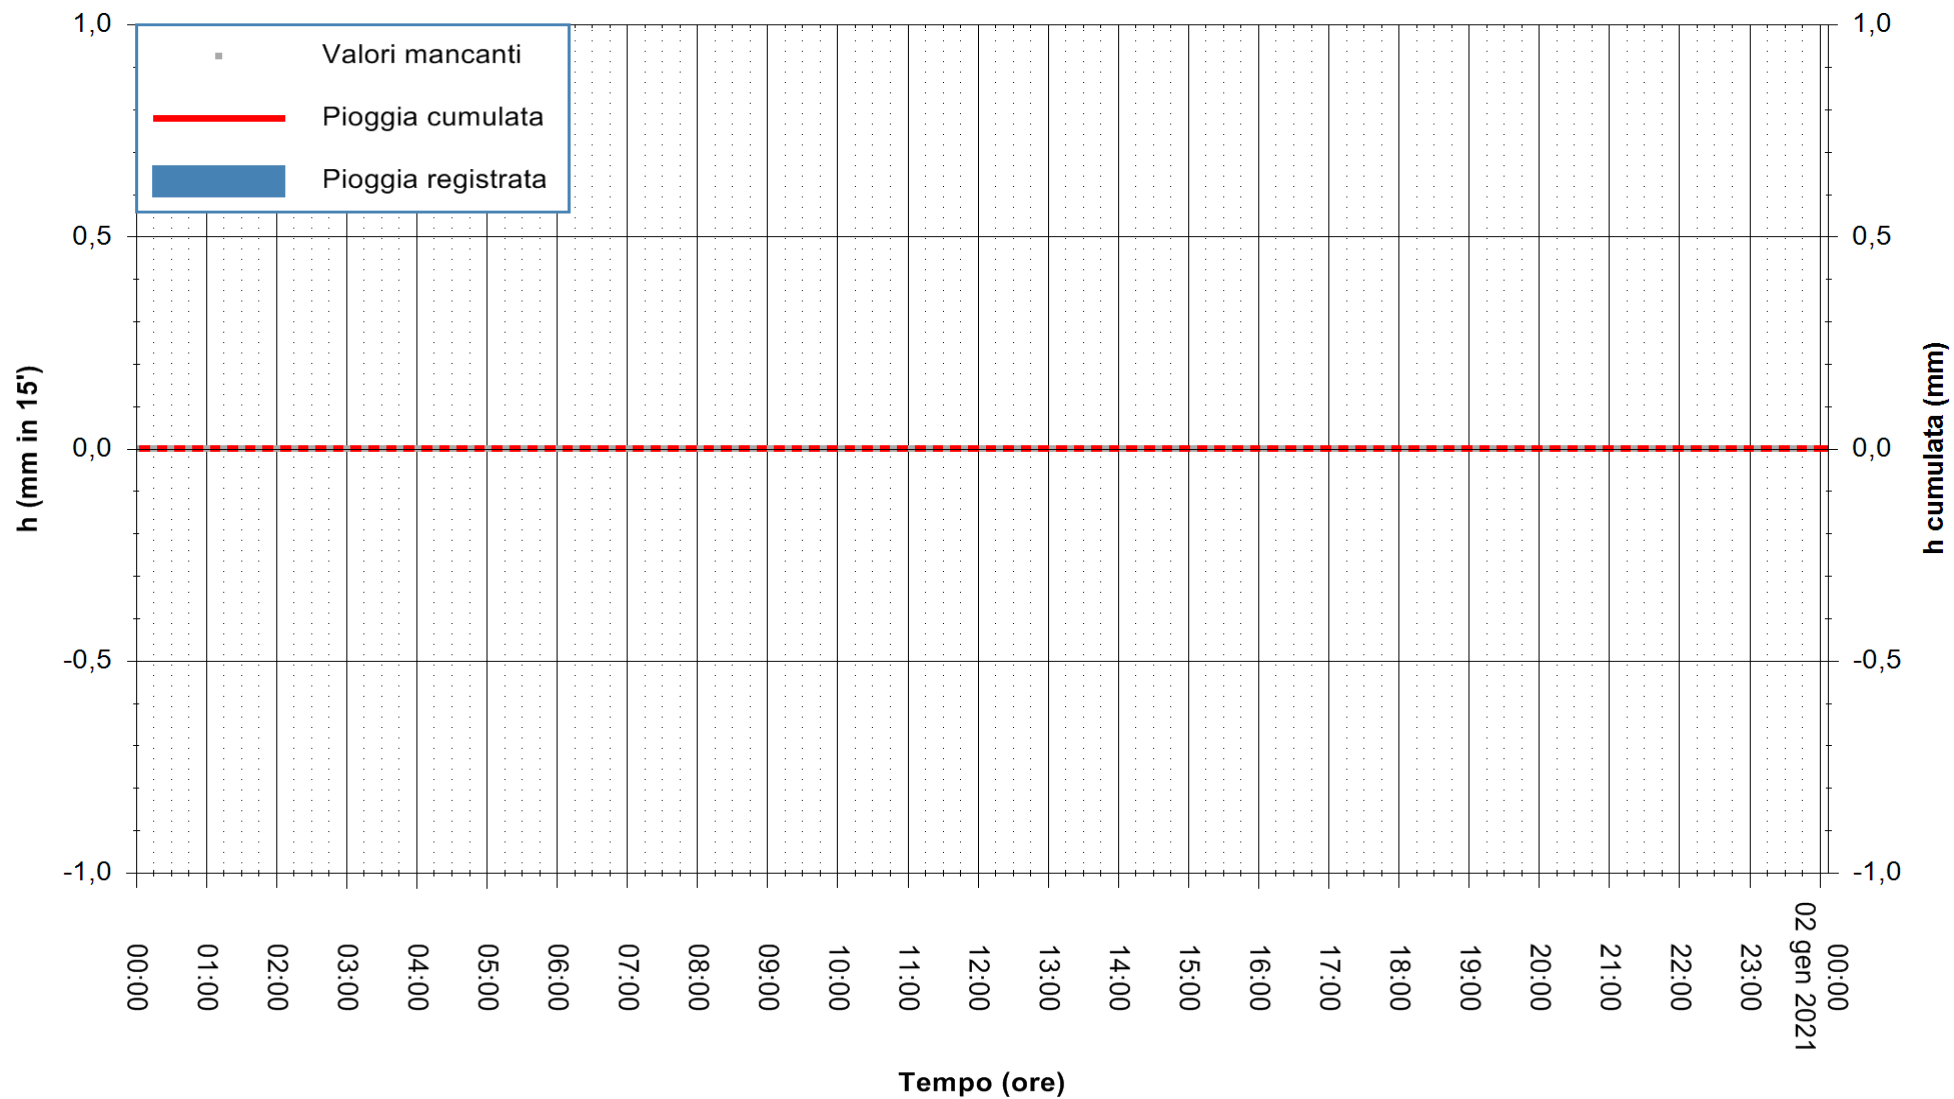

Stazione pluviometrica FLUMINI MANNU A FURTEI
Area PONTE SUL F.MANNU
Pioggia registrata nelle ultime 24 ore
Estrazione dati delle ore 00:22 del 02/01/2021
Ultimo dato disponibile: 01/01/2021 alle 23:10

ARPAS
F.to il Dirigente Responsabile
Dott. Giuseppe Bianco

REGIONE AUTONOMA DE SARDIGNA
REGIONE AUTONOMA DELLA SARDEGNA