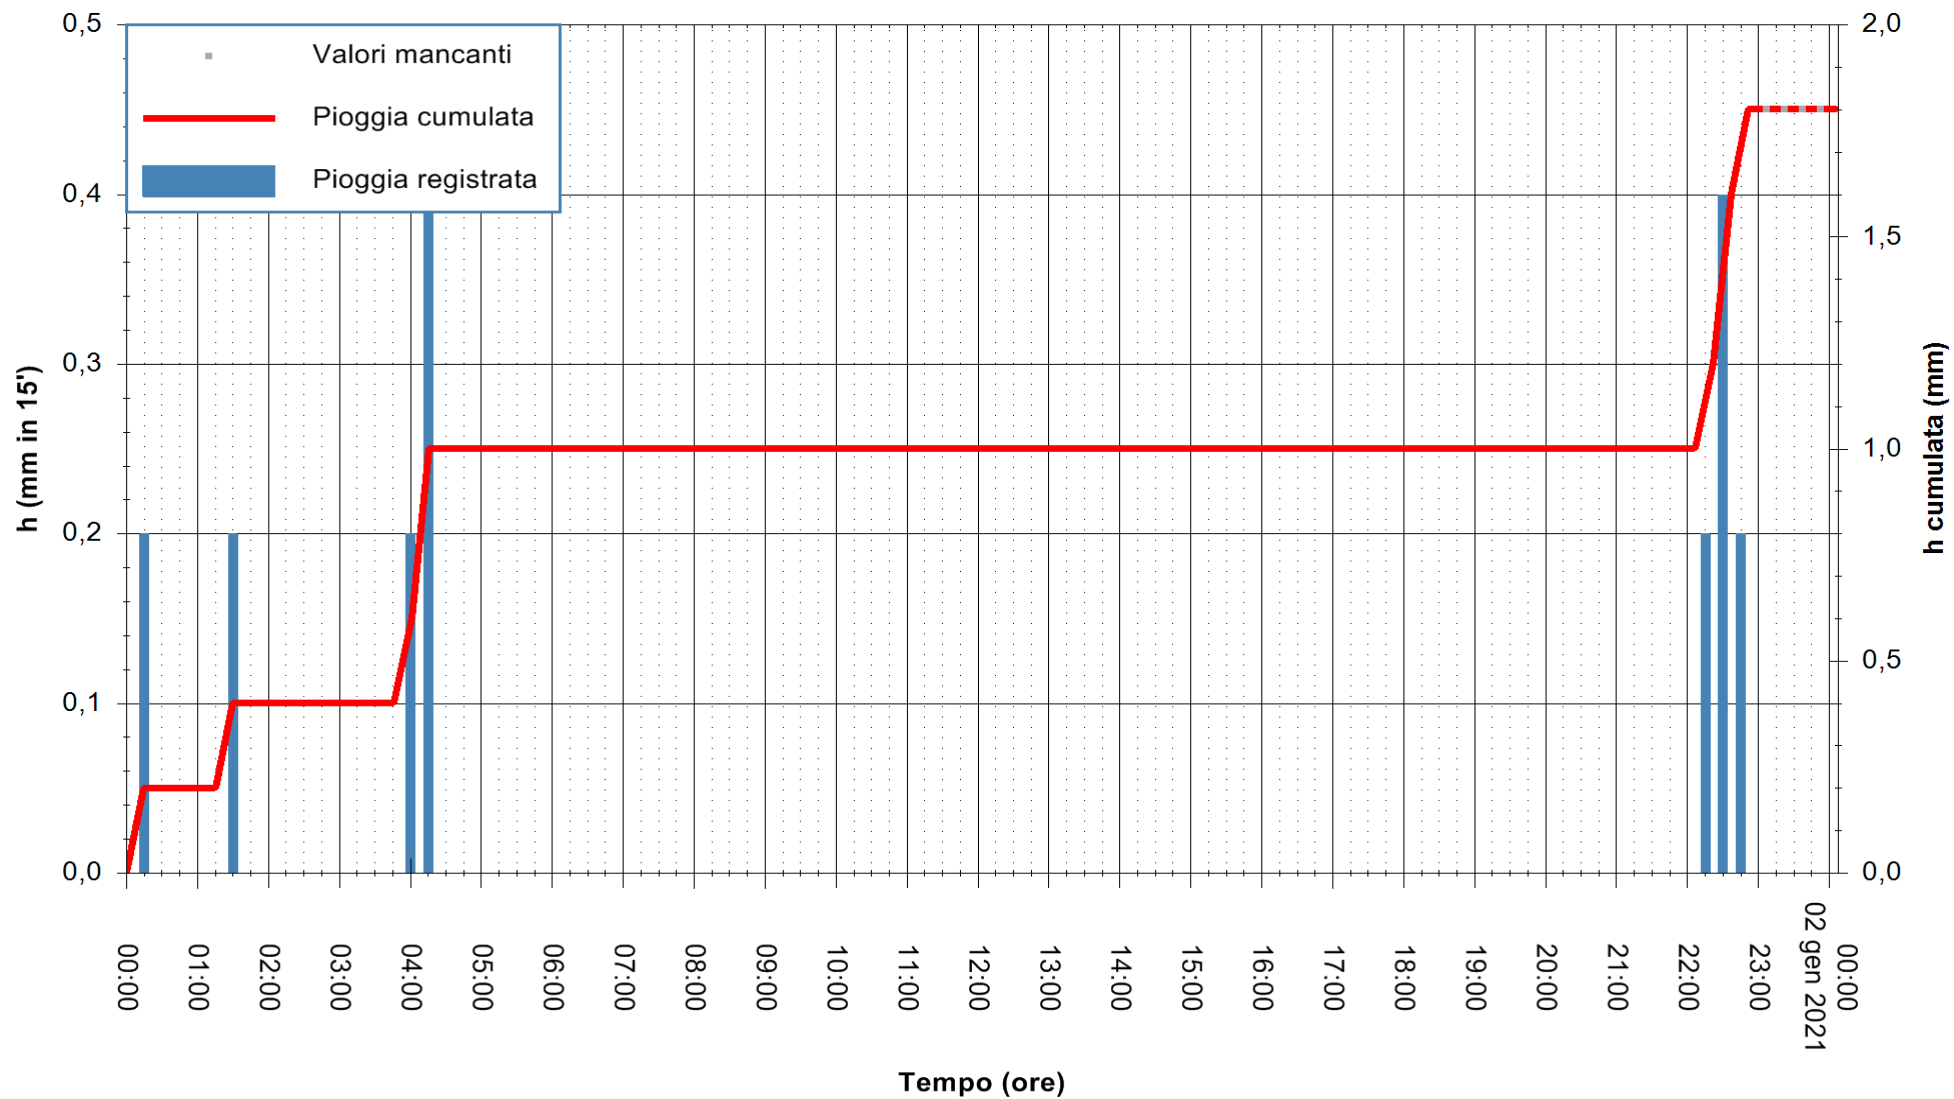

ARPAS
F.to il Dirigente Responsabile
Dott. Giuseppe Bianco

REGIONE AUTONOMA DE SARDIGNA
REGIONE AUTONOMA DELLA SARDEGNA

Stazione pluviometrica MANDAS RF
Area PIAZZALE STAZIONE FFSS
Pioggia registrata nelle ultime 24 ore
Estrazione dati delle ore 00:22 del 02/01/2021
Ultimo dato disponibile: 01/01/2021 alle 23:10

ARPAS
F.to il Dirigente Responsabile
Dott. Giuseppe Bianco

REGIONE AUTONOMA DE SARDIGNA
REGIONE AUTONOMA DELLA SARDEGNA

Stazione pluviometrica SANLURI STROVINA
Area LA STROVINA

Pioggia registrata nelle ultime 24 ore
Estrazione dati delle ore 00:22 del 02/01/2021
Ultimo dato disponibile: 01/01/2021 alle 23:10