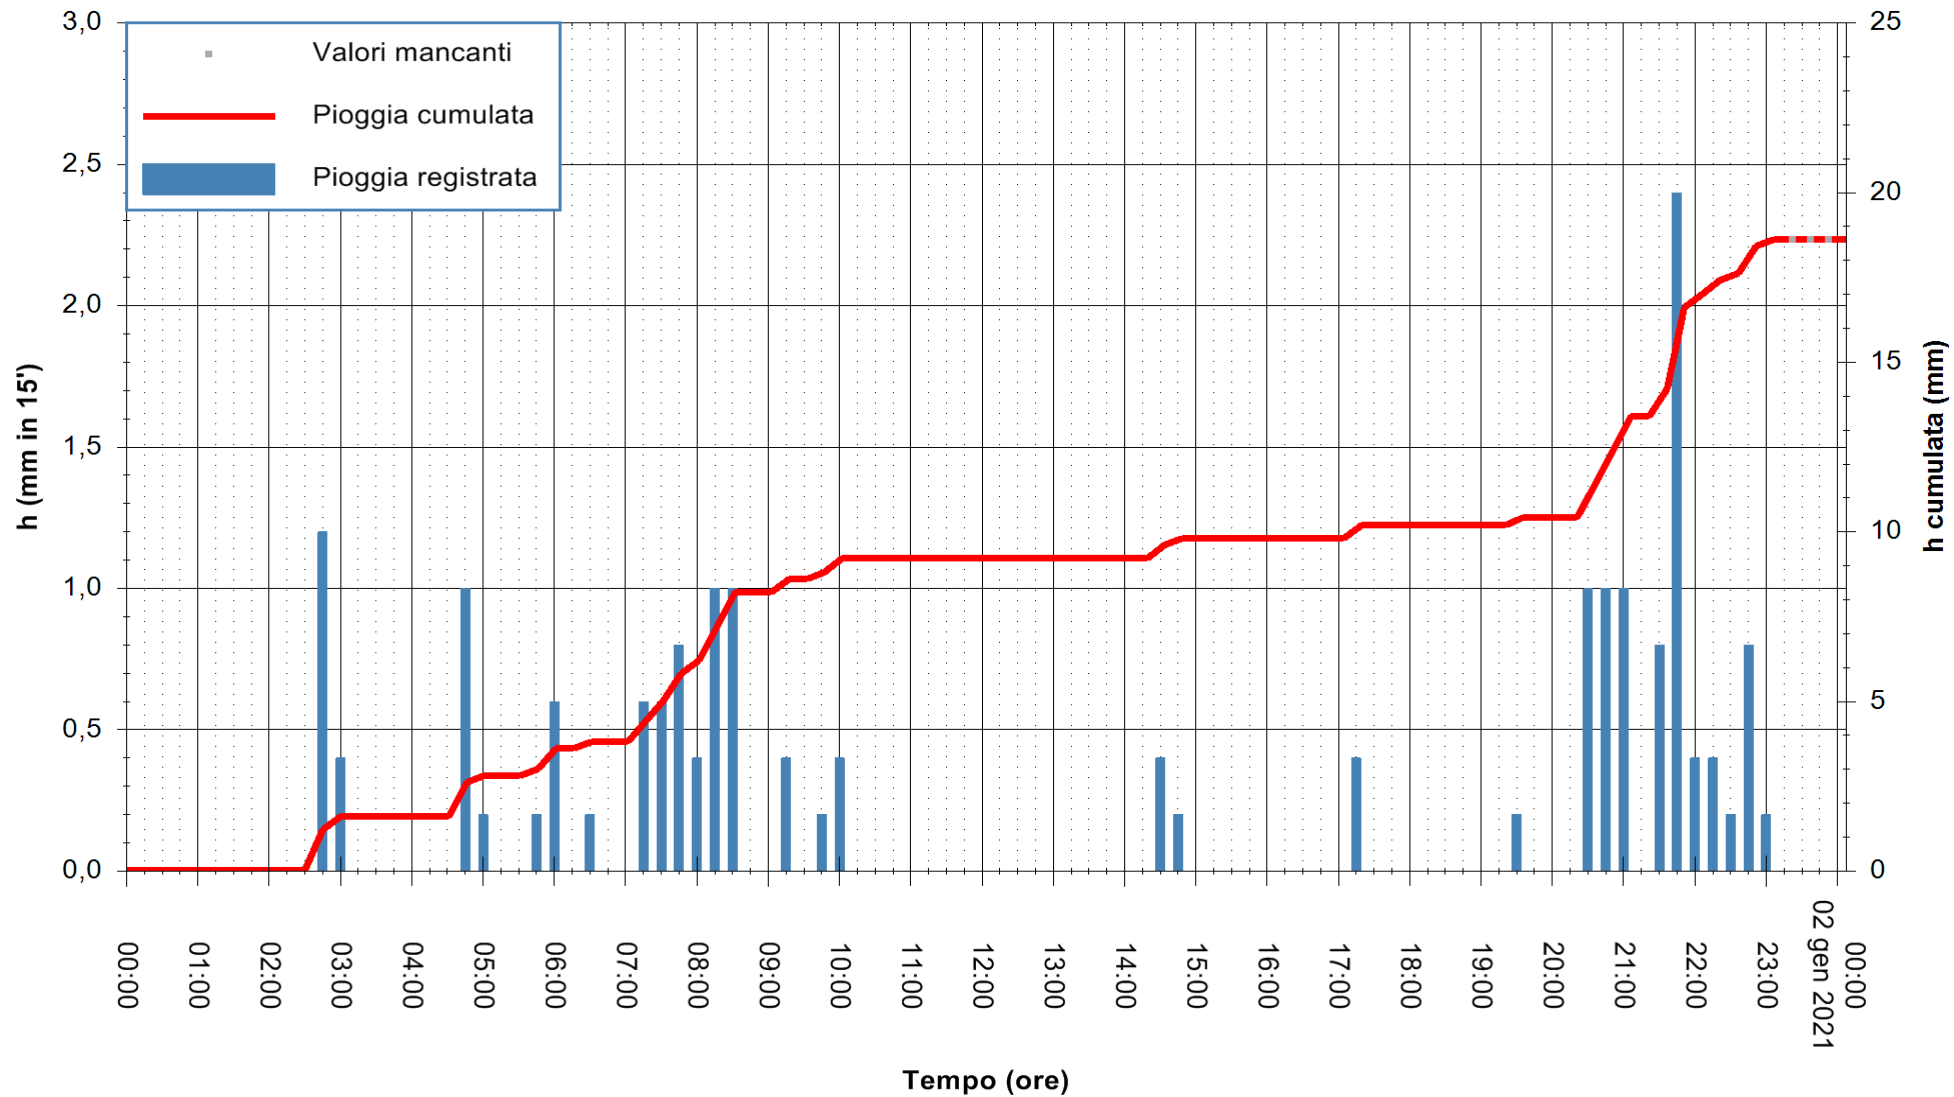

ARPAS
F.to il Dirigente Responsabile
Dott. Giuseppe Bianco

REGIONE AUTONOMA DE SARDIGNA
REGIONE AUTONOMA DELLA SARDEGNA

Stazione pluviometrica STINTINO PUNTA DE S'AQUILA
 Area PUNTA DE S' AQUILA
 Pioggia registrata nelle ultime 24 ore
 Estrazione dati delle ore 00:22 del 02/01/2021
 Ultimo dato disponibile: 01/01/2021 alle 23:15