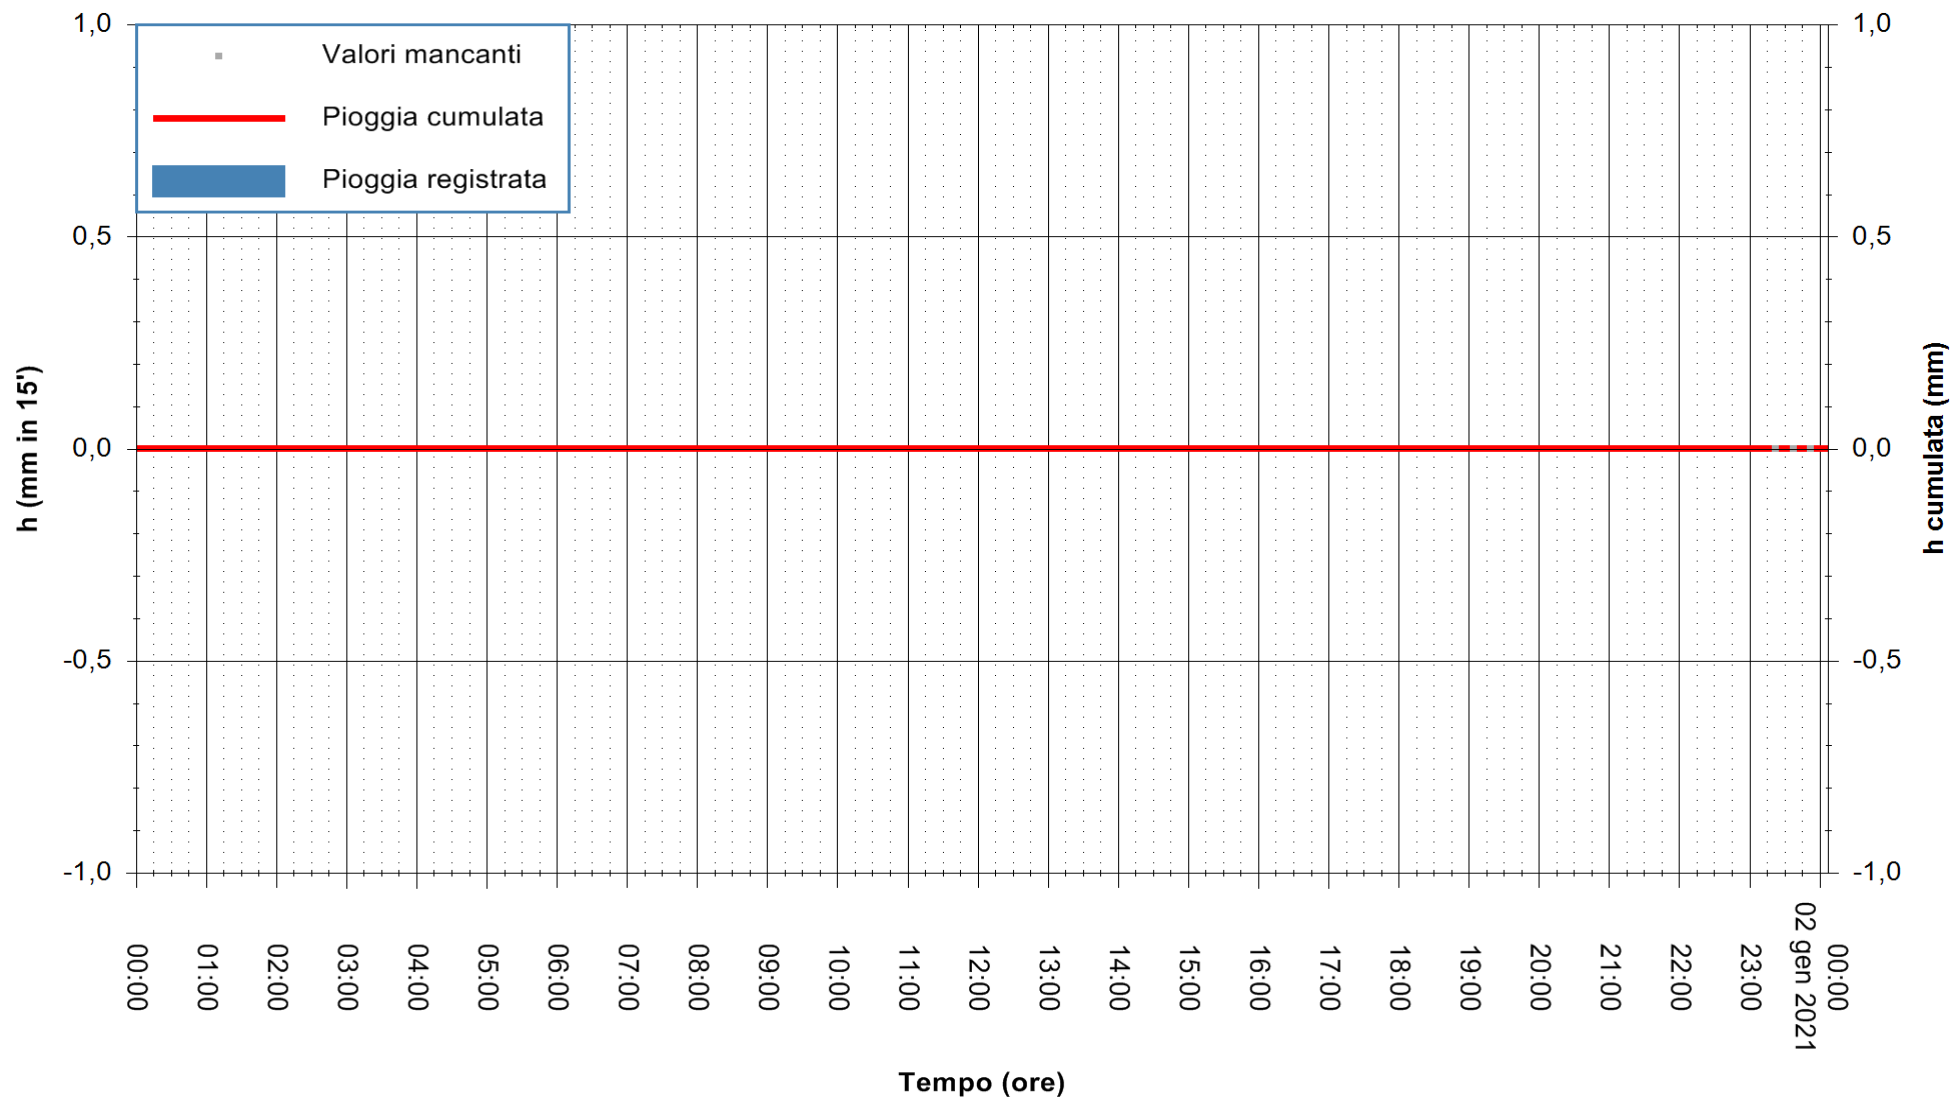

ARPAS
F.to il Dirigente Responsabile
Dott. Giuseppe Bianco

REGIONE AUTONOMA DE SARDIGNA
REGIONE AUTONOMA DELLA SARDEGNA

Stazione pluviometrica LULA RF
Area PIZZONCHI
Pioggia registrata nelle ultime 24 ore
Estrazione dati delle ore 00:22 del 02/01/2021
Ultimo dato disponibile: 01/01/2021 alle 23:15