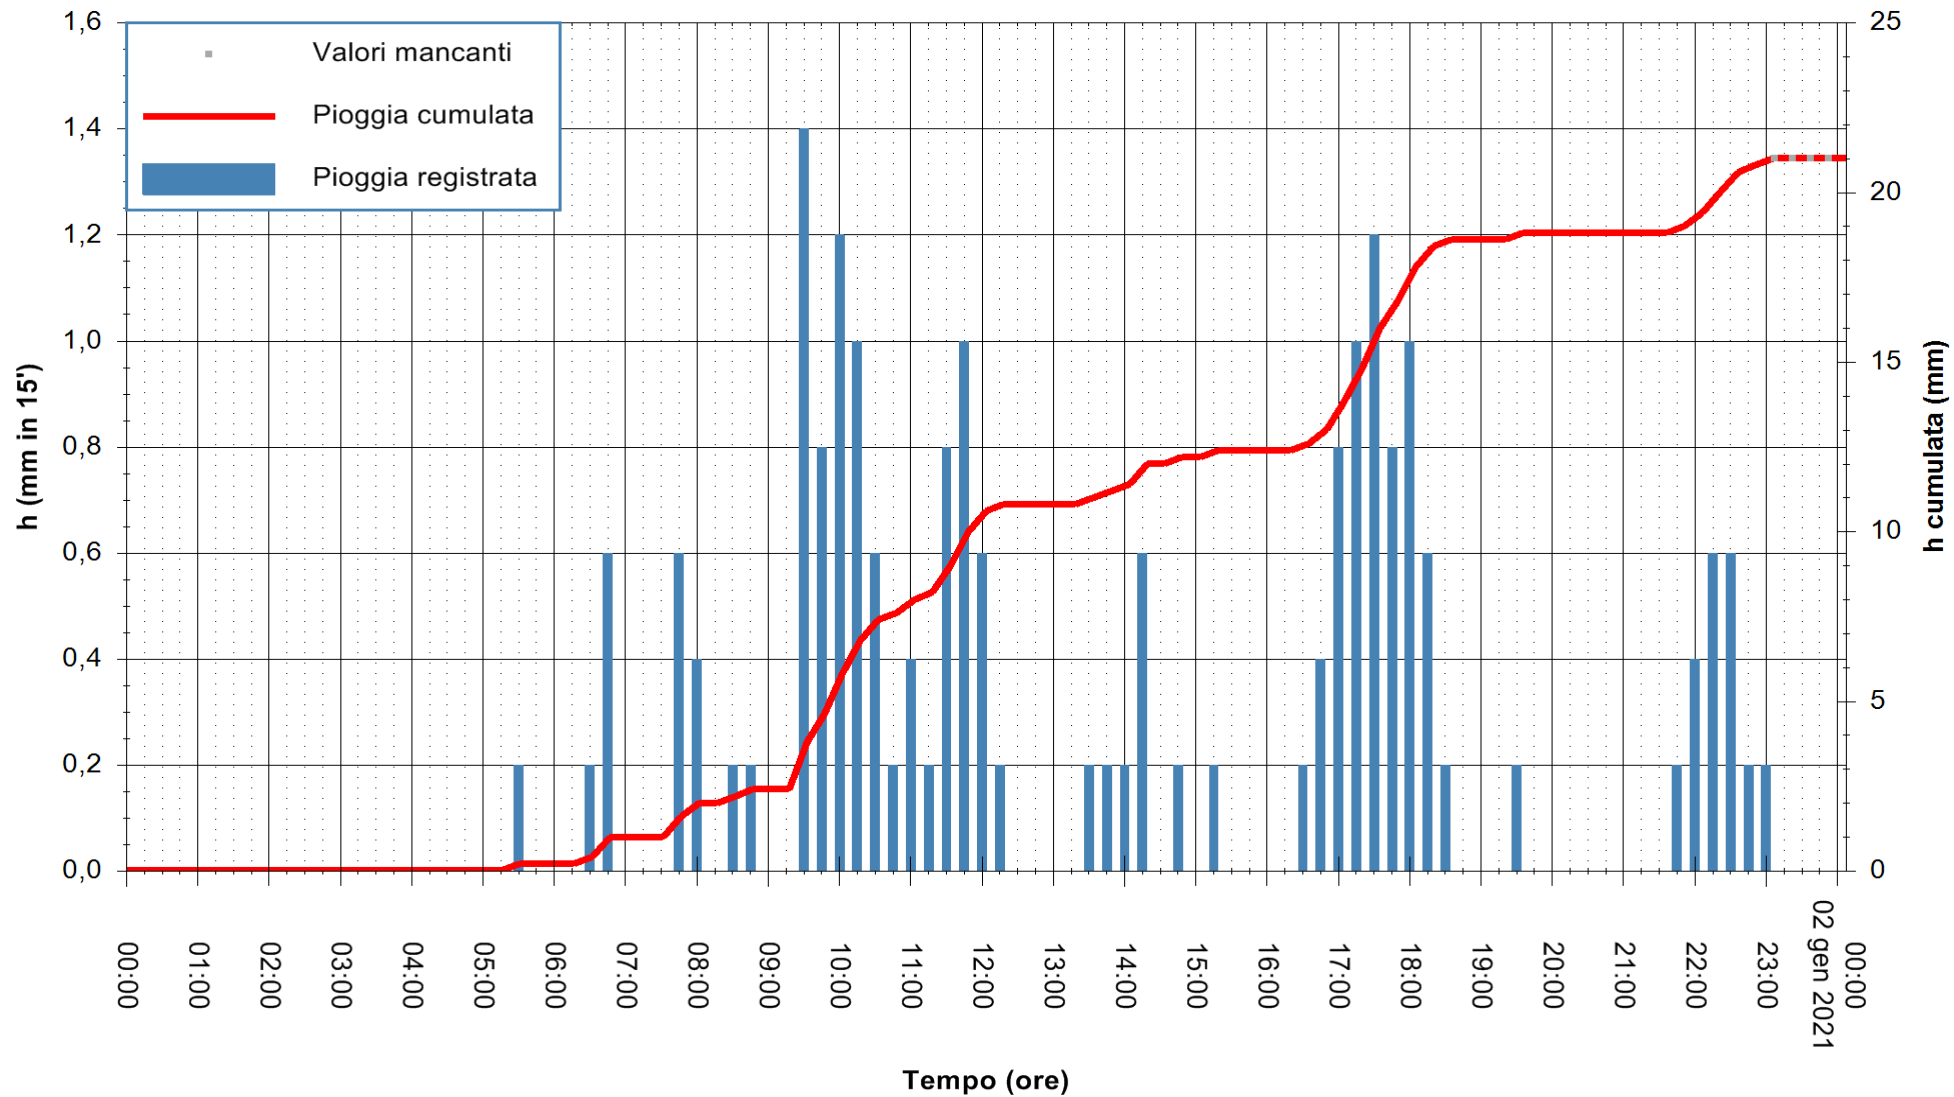

ARPAS
 F.to il Dirigente Responsabile
 Dott. Giuseppe Bianco

REGIONE AUTÒNOMA DE SARDIGNA
 REGIONE AUTONOMA DELLA SARDEGNA

Stazione pluviometrica ESTERZILI M. SANTA VITTORIA
 Area MONTE SANTA VITTORIA
 Pioggia registrata nelle ultime 24 ore
 Estrazione dati delle ore 00:22 del 02/01/2021
 Ultimo dato disponibile: 01/01/2021 alle 23:15