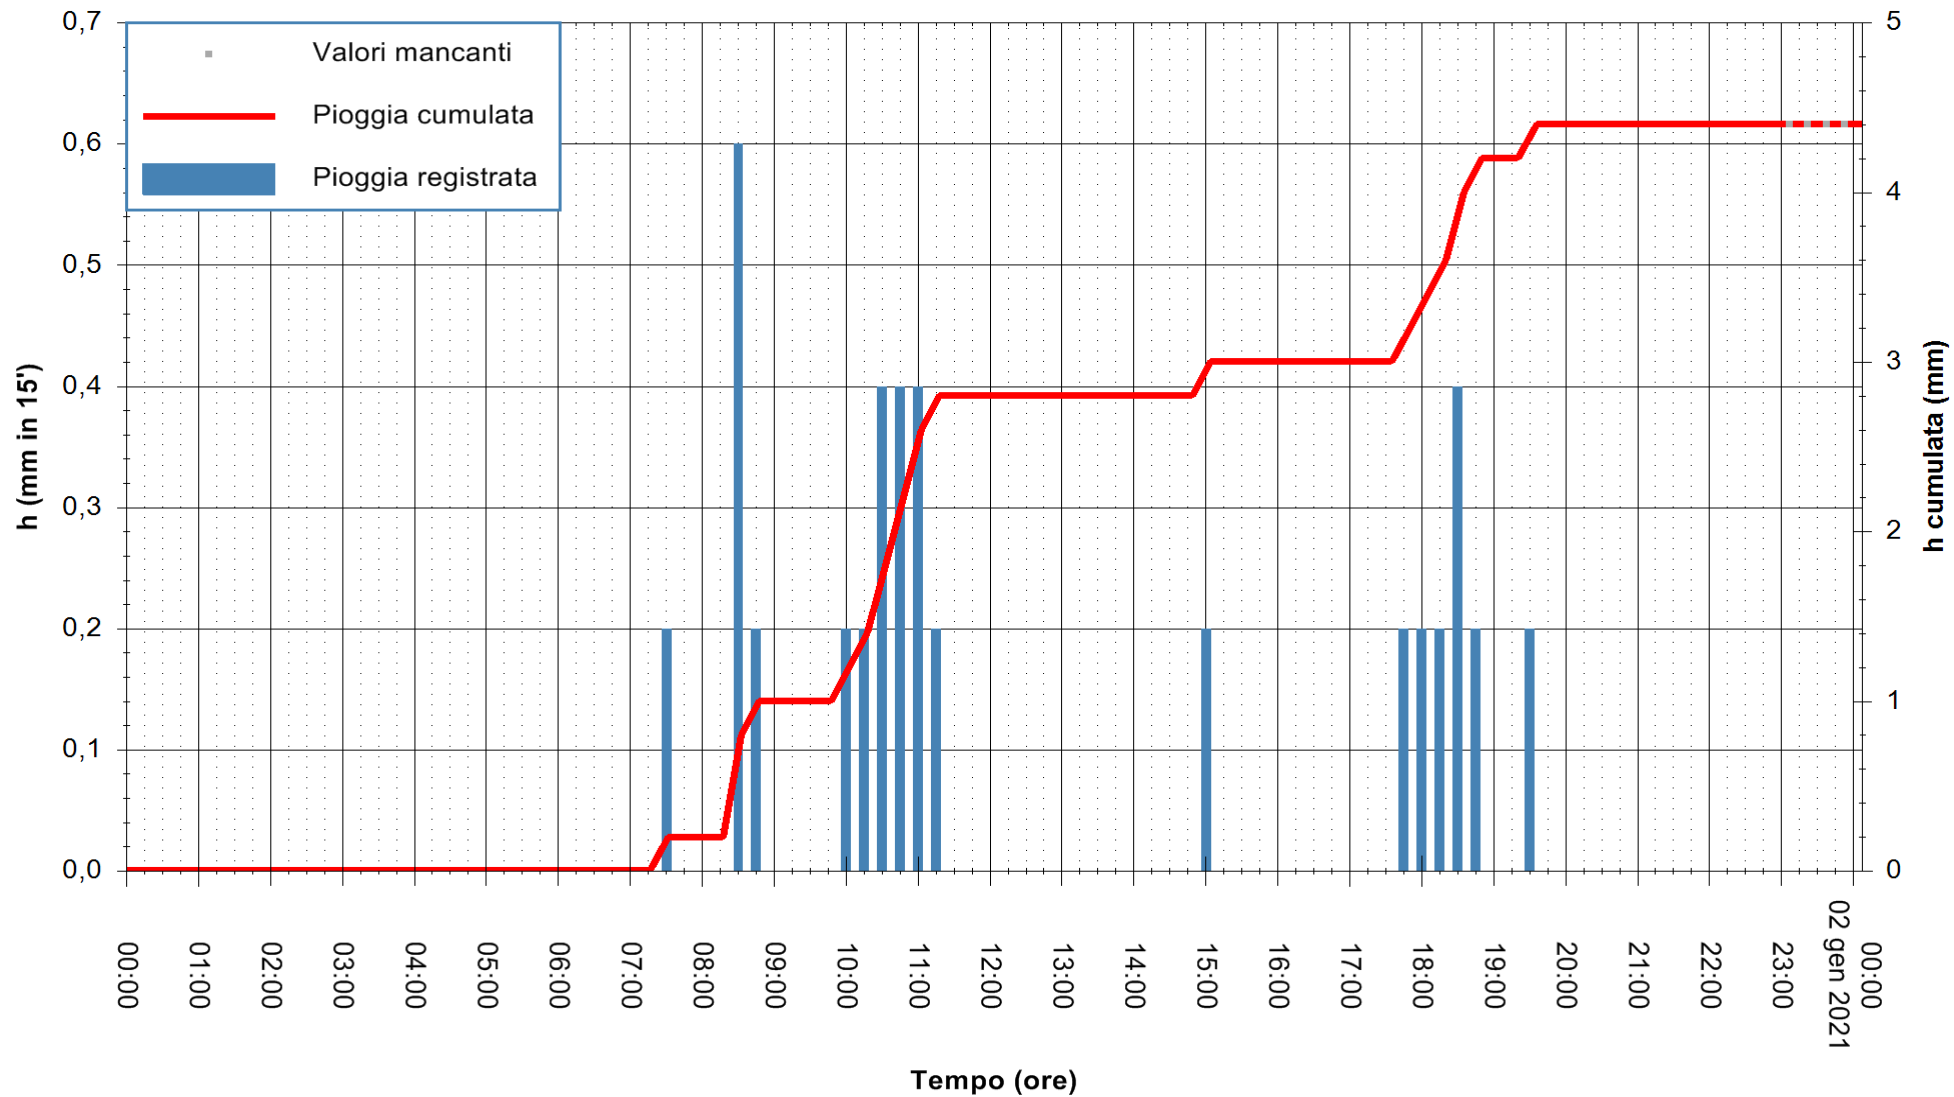

ARPAS
 F.to il Dirigente Responsabile
 Dott. Giuseppe Bianco

REGIONE AUTÒNOMA DE SARDIGNA
 REGIONE AUTONOMA DELLA SARDEGNA

Stazione pluviometrica ESTERZILI M. SANTA VITTORIA
 Area MONTE SANTA VITTORIA
 Pioggia registrata nelle ultime 24 ore
 Estrazione dati delle ore 00:22 del 02/01/2021
 Ultimo dato disponibile: 01/01/2021 alle 23:15