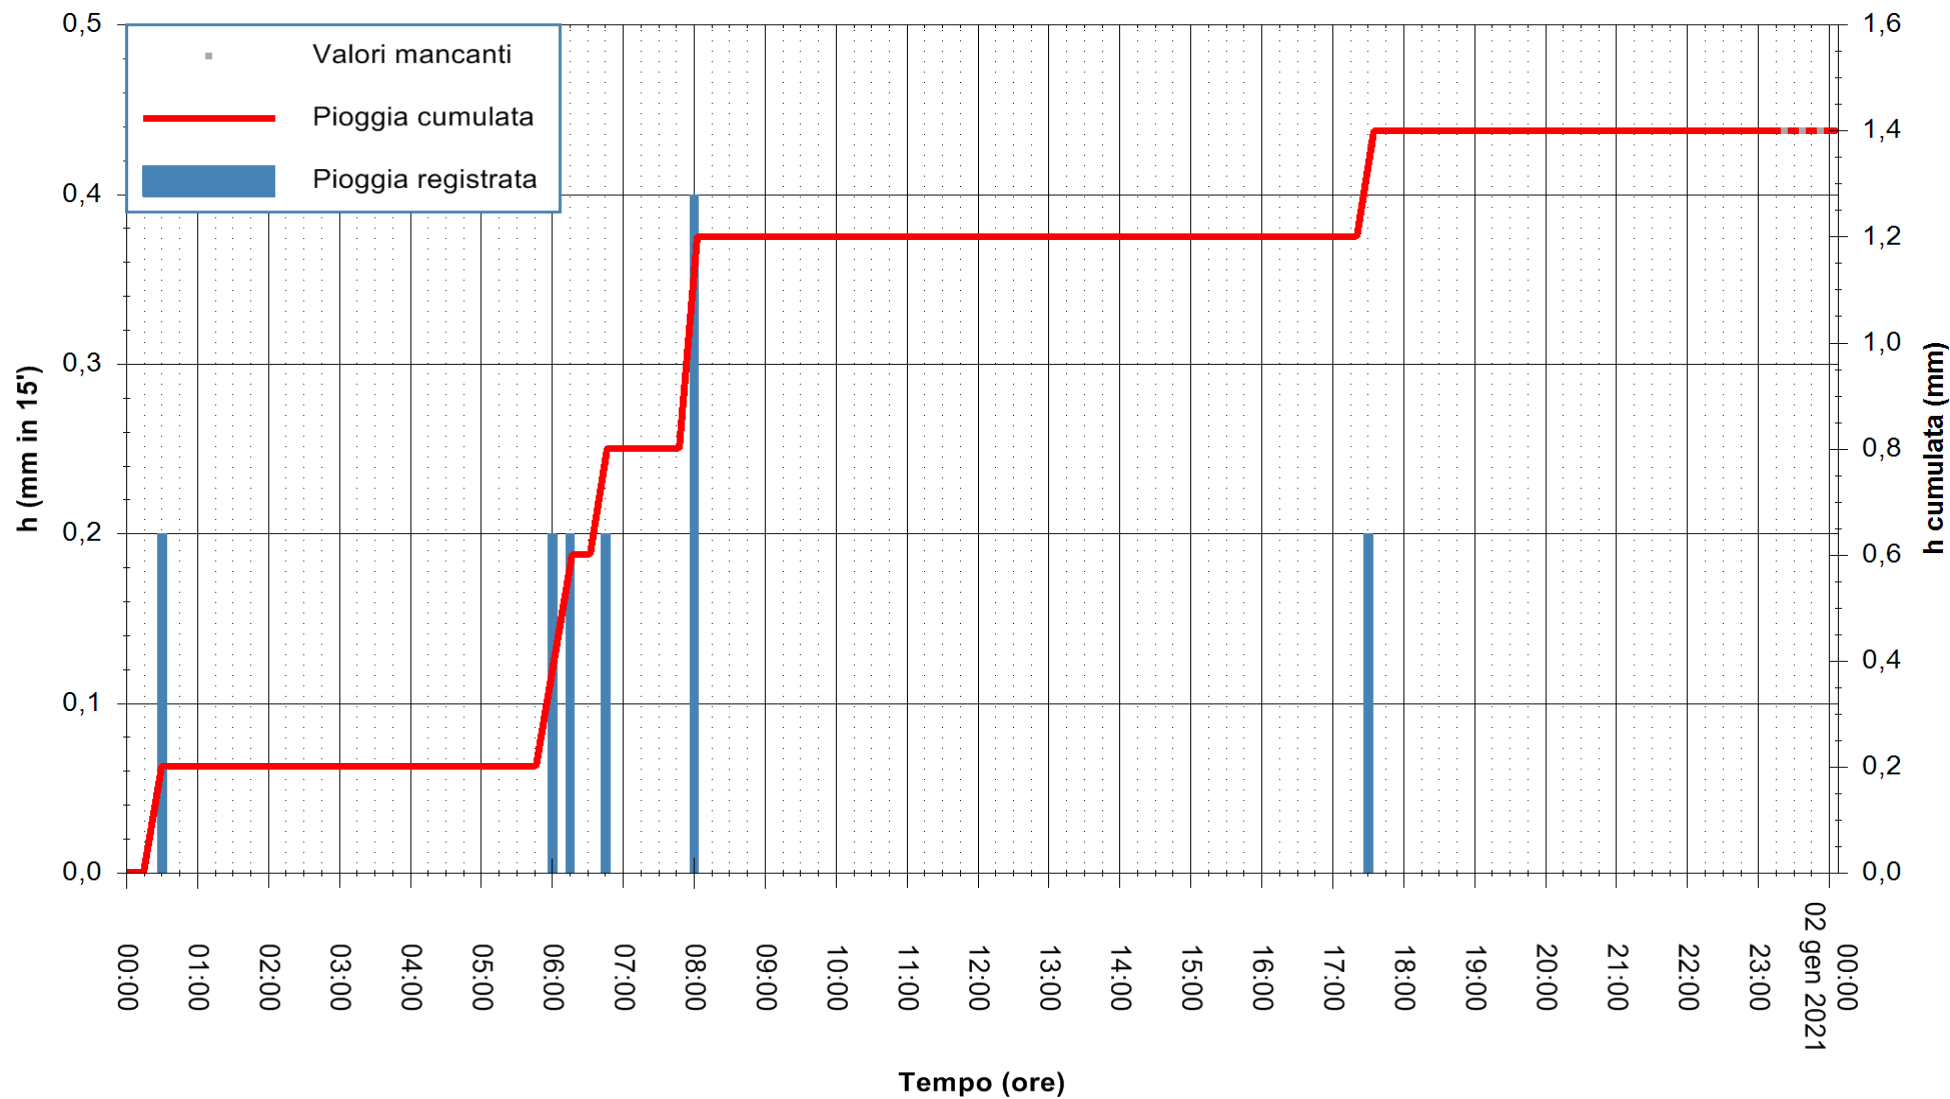

Stazione pluviometrica ORGOSOLO MONTE NOVO
Area MONTE NOVO S.GIOVANNI
Pioggia registrata nelle ultime 24 ore
Estrazione dati delle ore 00:22 del 02/01/2021
Ultimo dato disponibile: 01/01/2021 alle 23:10

ARPAS
F.to il Dirigente Responsabile
Dott. Giuseppe Bianco

REGIONE AUTÒNOMA DE SARDIGNA
REGIONE AUTONOMA DELLA SARDEGNA

Stazione pluviometrica DIGA PUNTA GENNARTA
 Area DIGA DI PUNTA GENNARTA
 Pioggia registrata nelle ultime 24 ore
 Estrazione dati delle ore 00:22 del 02/01/2021
 Ultimo dato disponibile: 01/01/2021 alle 09:30