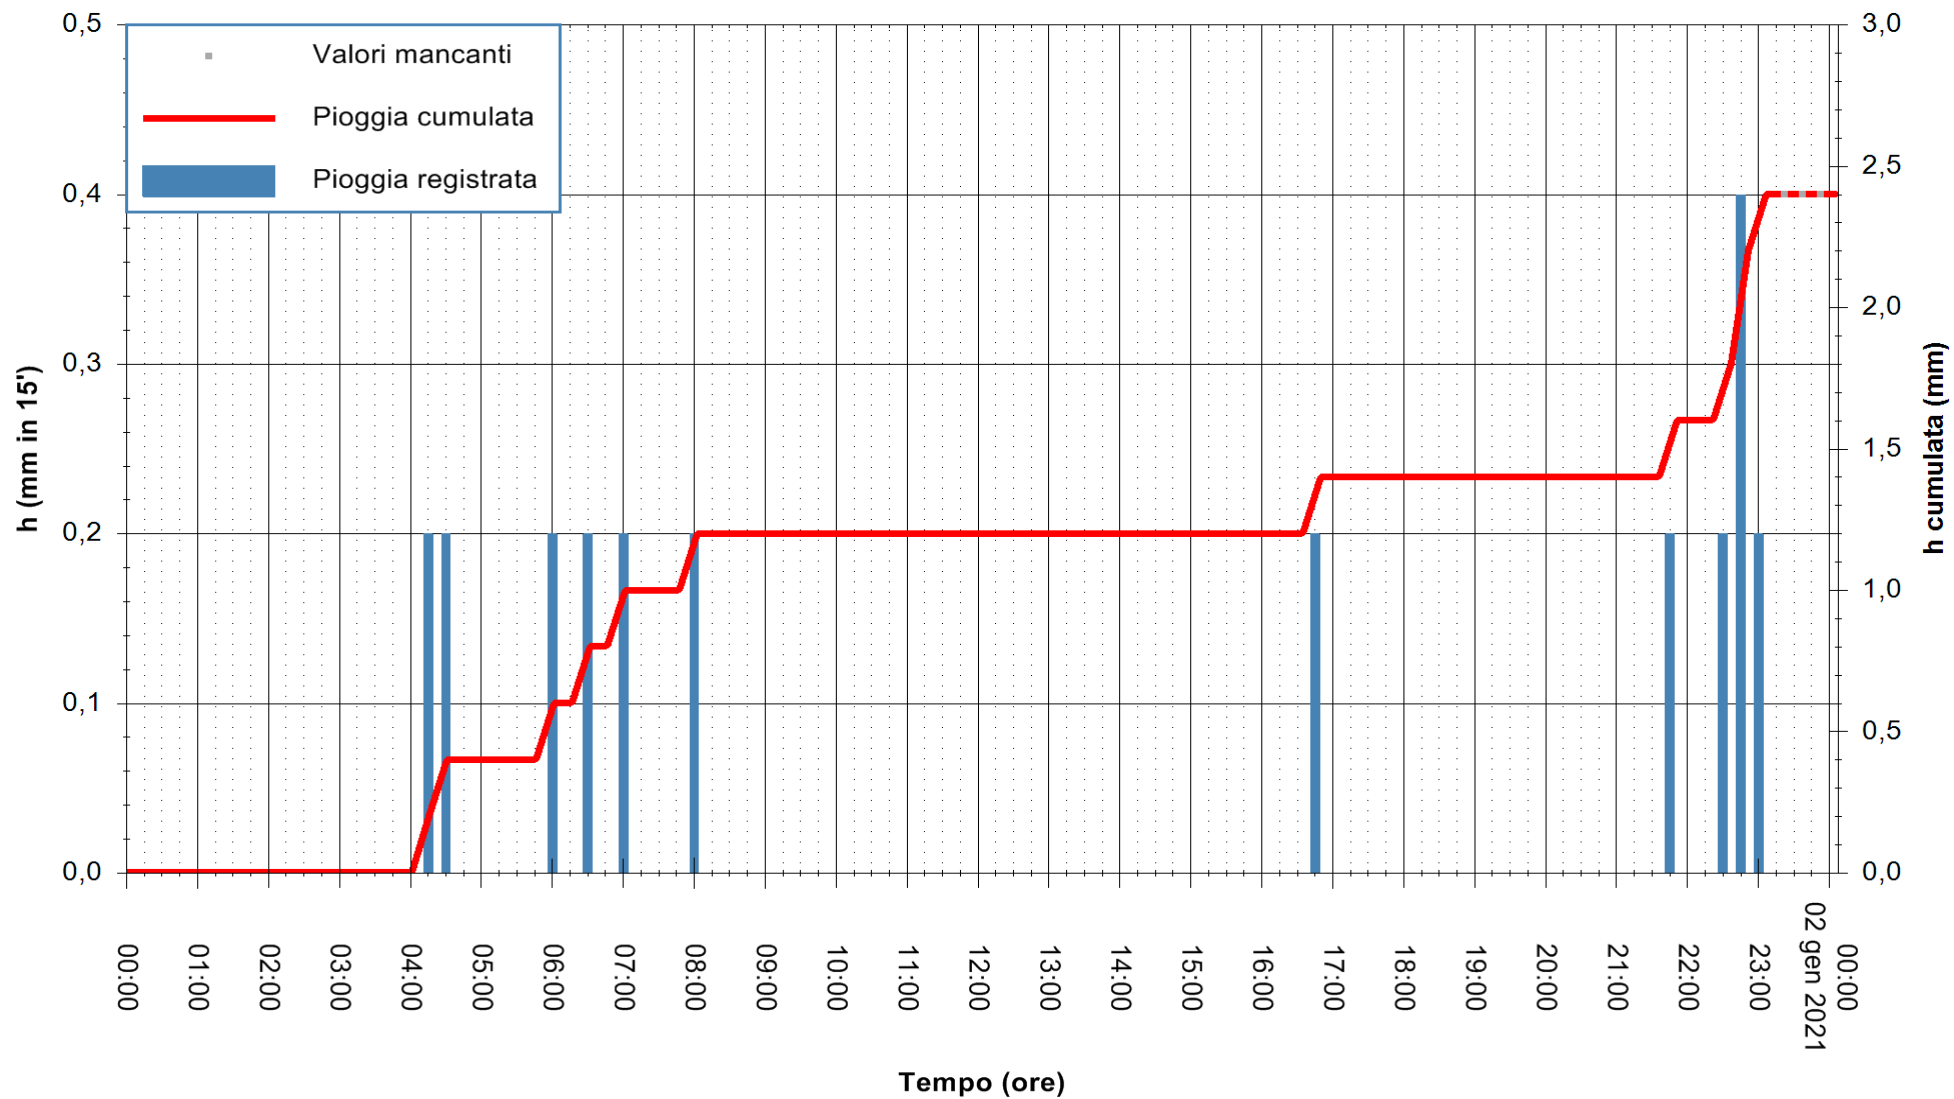

ARPAS
 F.to il Dirigente Responsabile
 Dott. Giuseppe Bianco

REGIONE AUTÒNOMA DE SARDIGNA
 REGIONE AUTONOMA DELLA SARDEGNA

Stazione pluviometrica ESTERZILI M. SANTA VITTORIA
 Area MONTE SANTA VITTORIA
 Pioggia registrata nelle ultime 24 ore
 Estrazione dati delle ore 00:22 del 02/01/2021
 Ultimo dato disponibile: 01/01/2021 alle 23:15

ARPAS
 F.to il Dirigente Responsabile
 Dott. Giuseppe Bianco

REGIONE AUTÒNOMA DE SARDIGNA
 REGIONE AUTONOMA DELLA SARDEGNA

Stazione pluviometrica FLUMENDOSA A BALLAO RF
 Area PONTE SUL FLUMENDOSA
 Pioggia registrata nelle ultime 24 ore
 Estrazione dati delle ore 00:22 del 02/01/2021
 Ultimo dato disponibile: 01/01/2021 alle 23:15