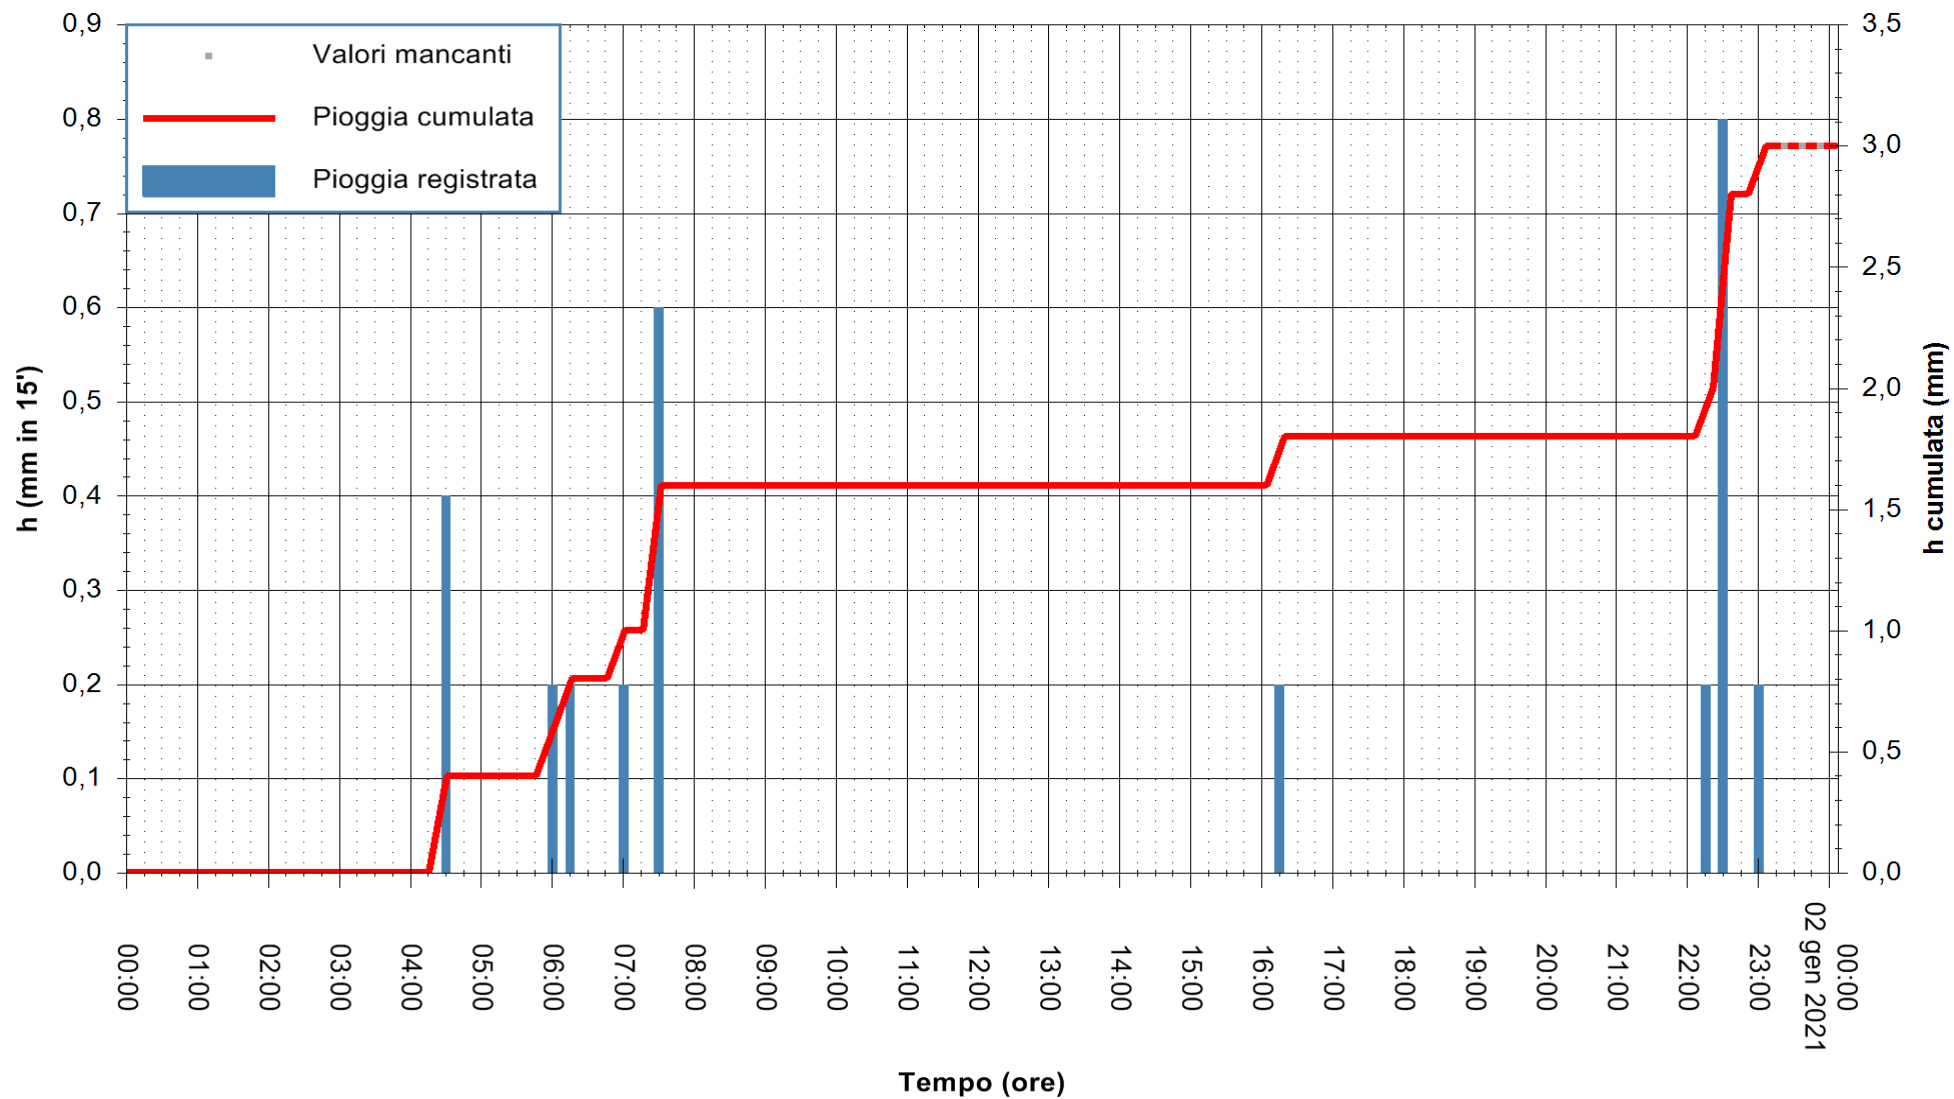

ARPAS
 F.to il Dirigente Responsabile
 Dott. Giuseppe Bianco

REGIONE AUTONOMA DE SARDIGNA
 REGIONE AUTONOMA DELLA SARDEGNA

Stazione pluviometrica FLUMINI MANNU A FURTEI
Area PONTE SUL F.MANNU
Pioggia registrata nelle ultime 24 ore
Estrazione dati delle ore 00:22 del 02/01/2021
Ultimo dato disponibile: 01/01/2021 alle 23:10