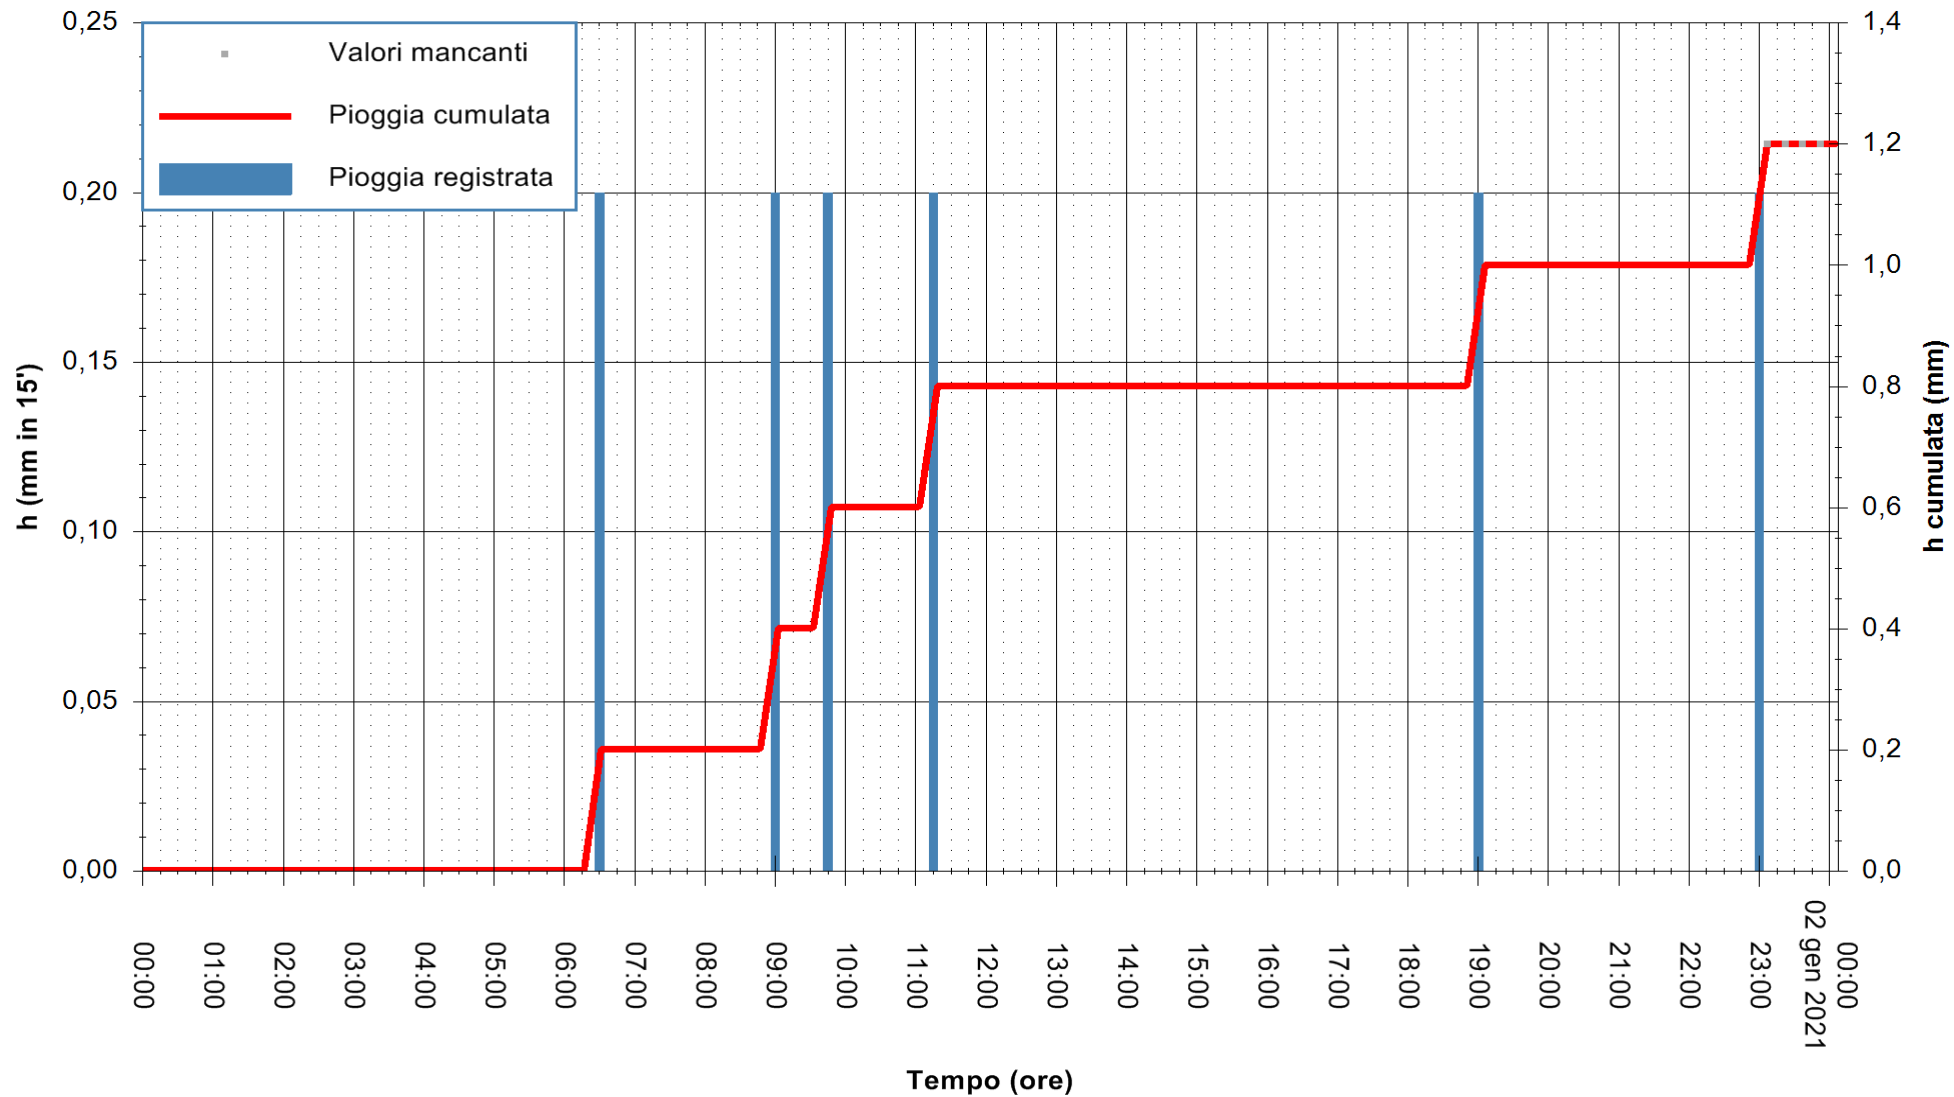

ARPAS
F.to il Dirigente Responsabile
Dott. Giuseppe Bianco

REGIONE AUTONOMA DE SARDIGNA
REGIONE AUTONOMA DELLA SARDEGNA

Stazione pluviometrica LULA RF
Area PIZZONCHI
Pioggia registrata nelle ultime 24 ore
Estrazione dati delle ore 00:22 del 02/01/2021
Ultimo dato disponibile: 01/01/2021 alle 23:15