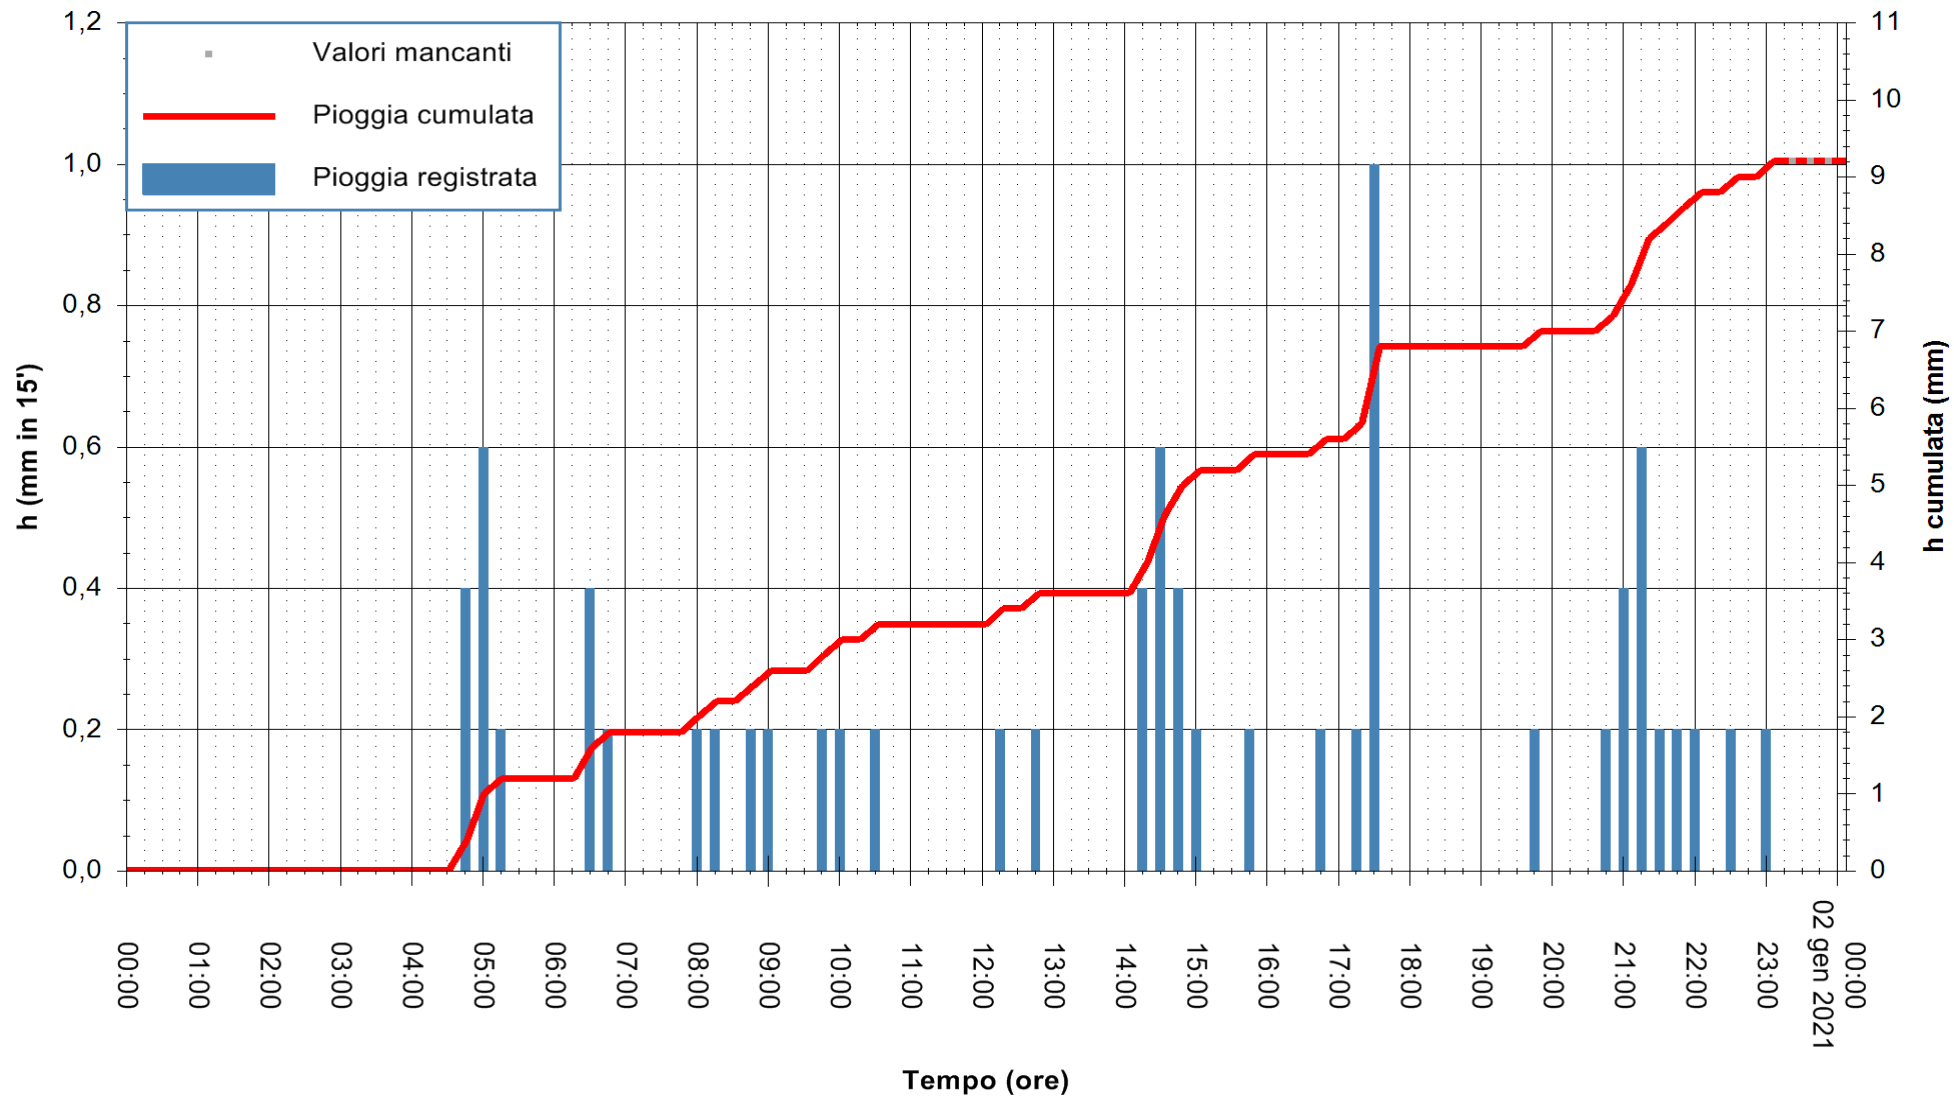

ARPAS
F.to il Dirigente Responsabile
Dott. Giuseppe Bianco

REGIONE AUTONOMA DE SARDIGNA
REGIONE AUTONOMA DELLA SARDEGNA

Stazione pluviometrica STINTINO PUNTA DE S'AQUILA
 Area PUNTA DE S' AQUILA
 Pioggia registrata nelle ultime 24 ore
 Estrazione dati delle ore 00:22 del 02/01/2021
 Ultimo dato disponibile: 01/01/2021 alle 23:15