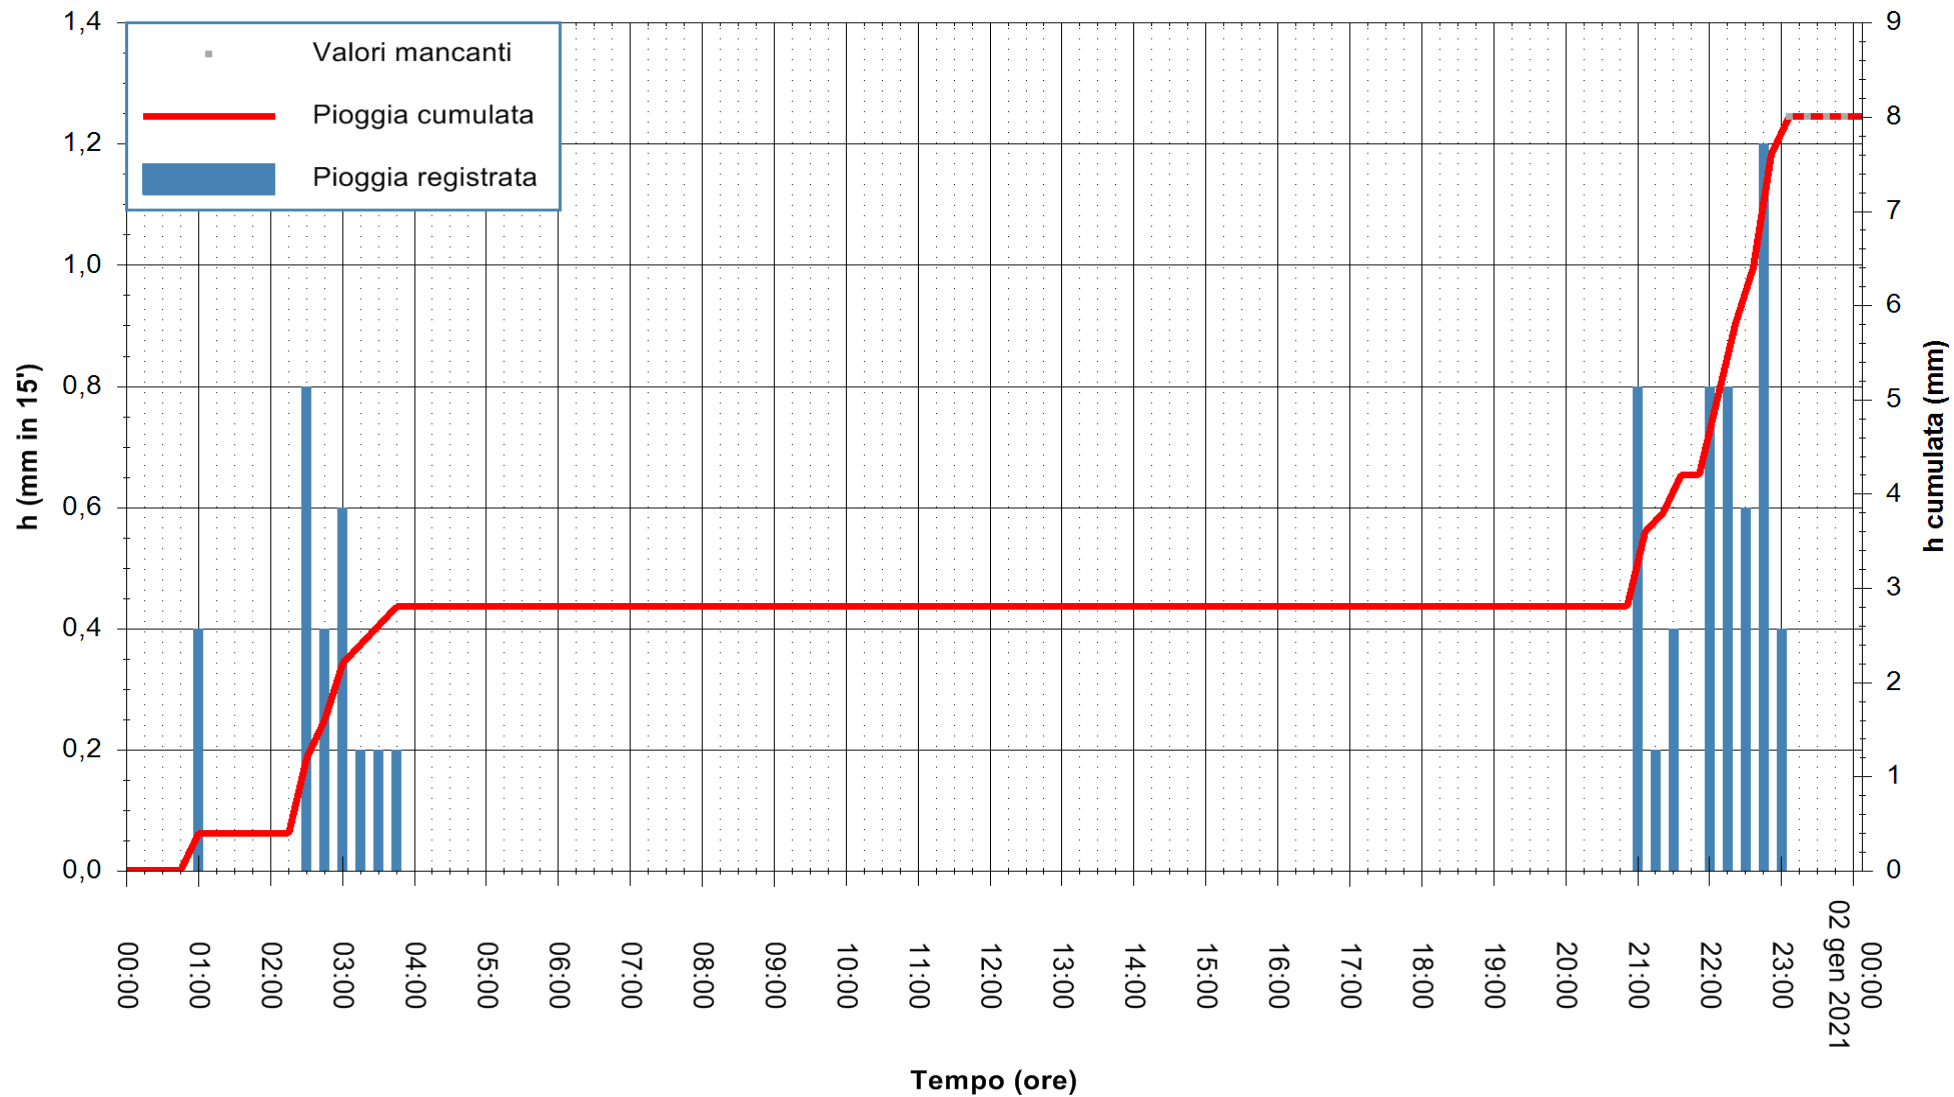

ARPAS
F.to il Dirigente Responsabile
Dott. Giuseppe Bianco

REGIONE AUTONOMA DE SARDIGNA
REGIONE AUTONOMA DELLA SARDEGNA

Stazione pluviometrica LULA RF
Area PIZZONCHI
Pioggia registrata nelle ultime 24 ore
Estrazione dati delle ore 00:22 del 02/01/2021
Ultimo dato disponibile: 01/01/2021 alle 23:15