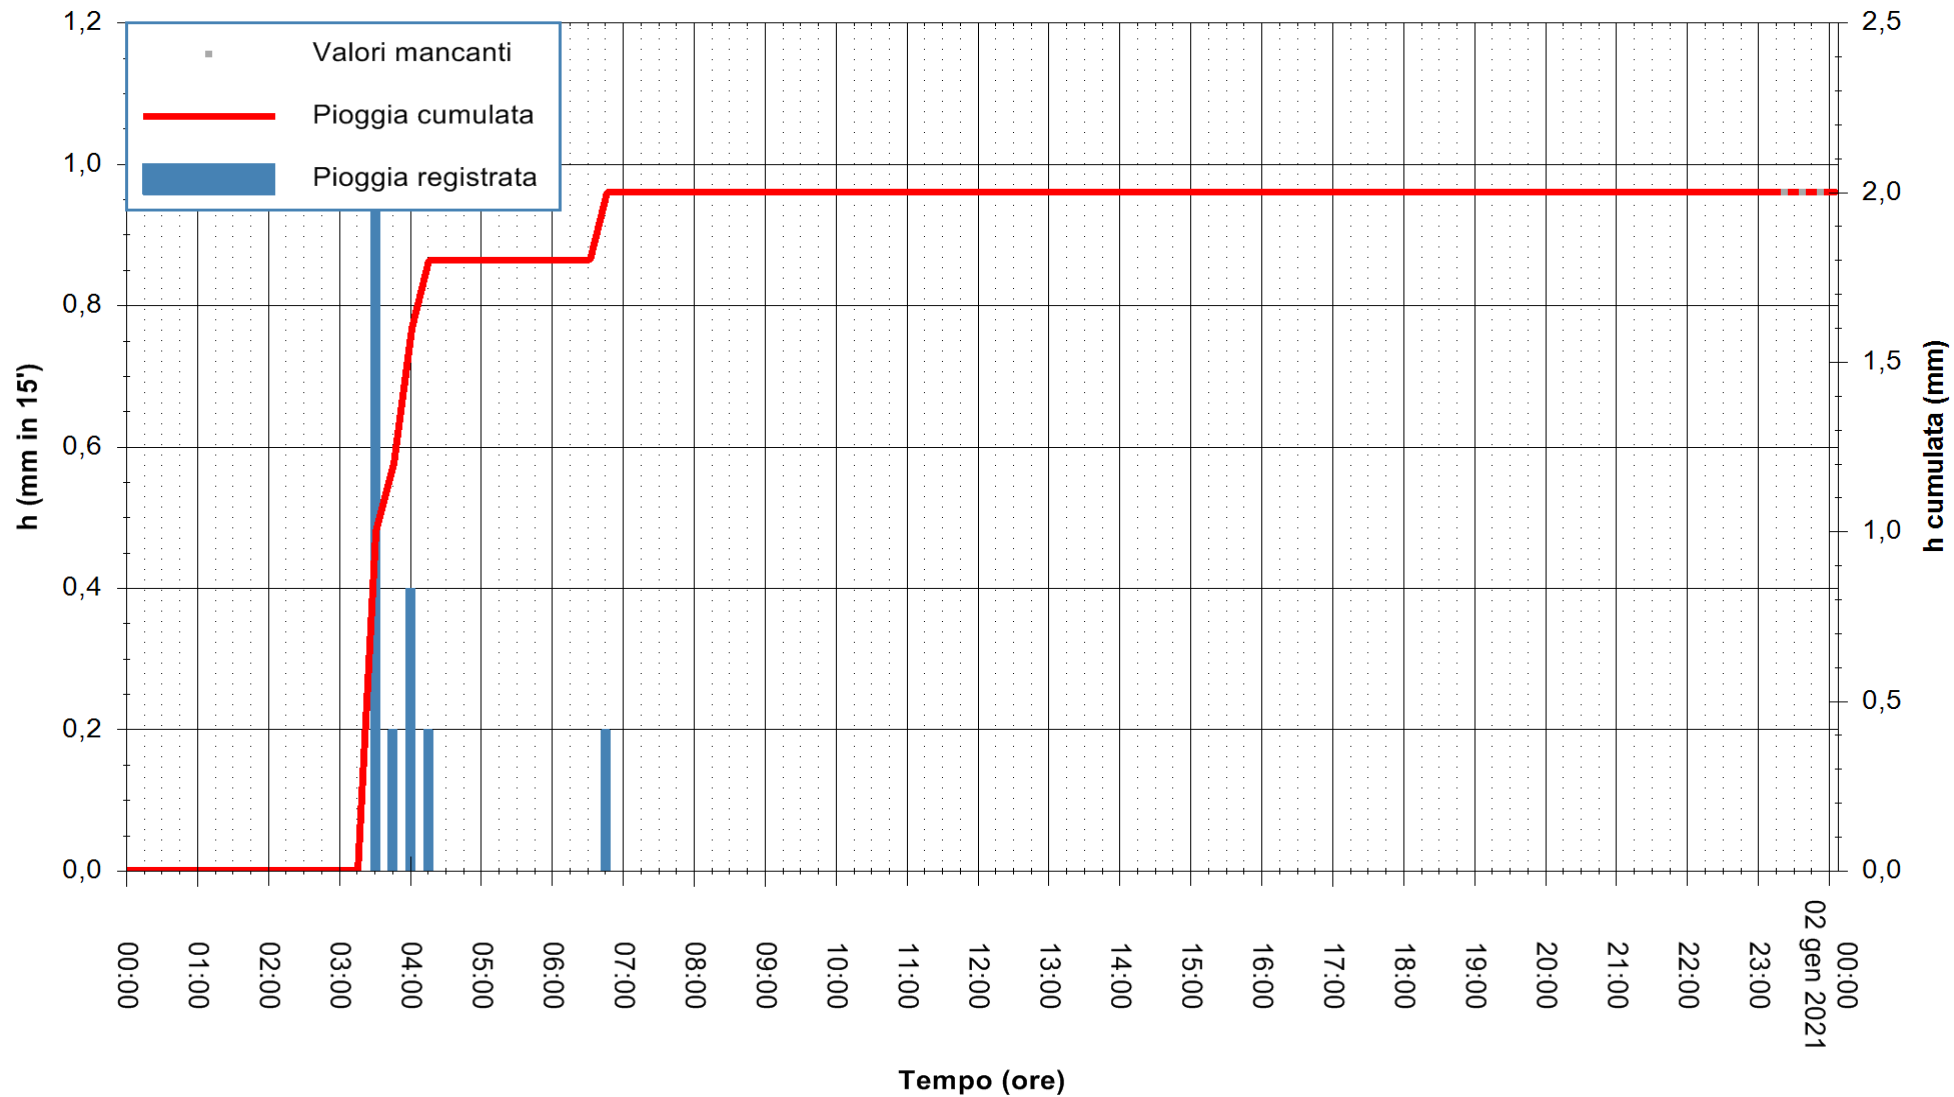

Stazione pluviometrica SAN VITO SAN PRIAMO
Area SAN PRIAMO
Pioggia registrata nelle ultime 24 ore
Estrazione dati delle ore 00:22 del 02/01/2021
Ultimo dato disponibile: 01/01/2021 alle 23:15

ARPAS
F.to il Dirigente Responsabile
Dott. Giuseppe Bianco

REGIONE AUTONOMA DE SARDIGNA
REGIONE AUTONOMA DELLA SARDEGNA