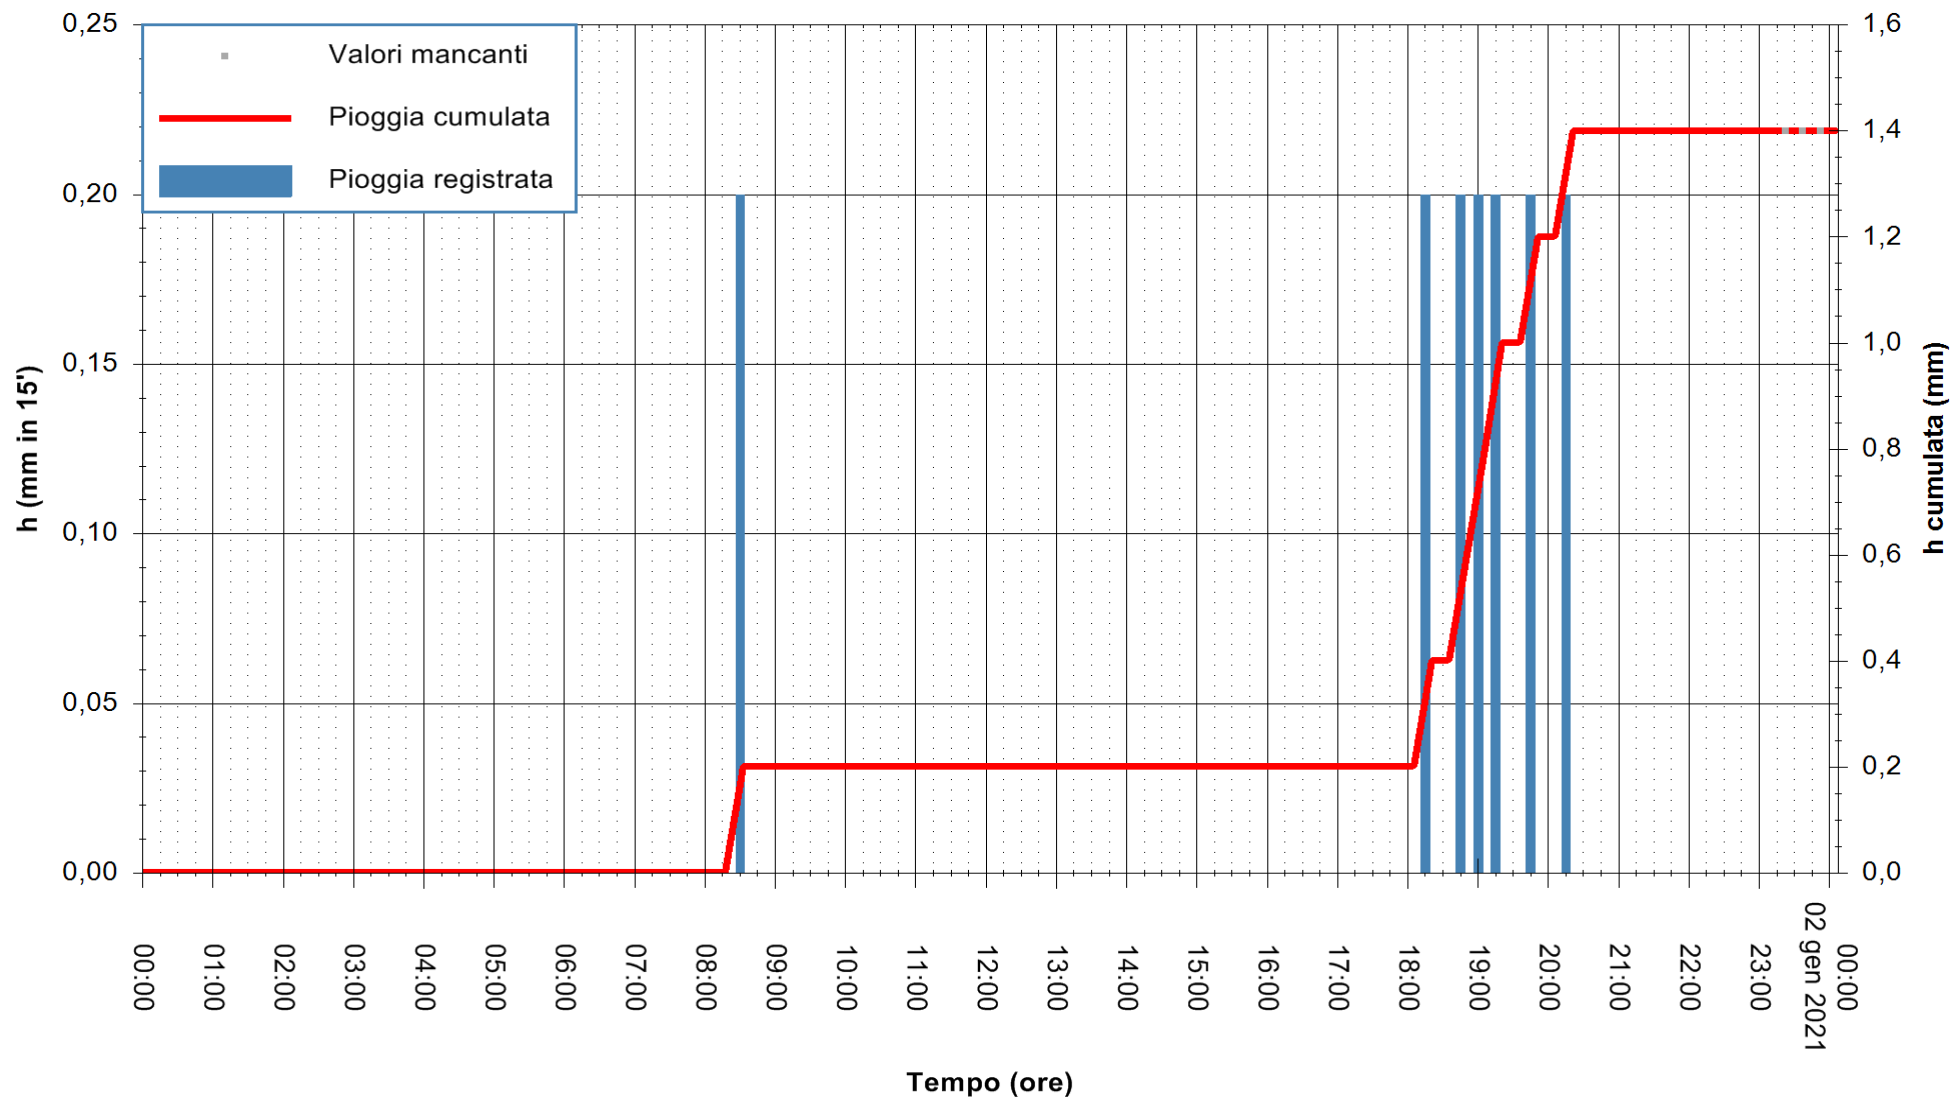

ARPAS
 F.to il Dirigente Responsabile
 Dott. Giuseppe Bianco

REGIONE AUTÒNOMA DE SARDIGNA
 REGIONE AUTONOMA DELLA SARDEGNA

Stazione pluviometrica ESTERZILI M. SANTA VITTORIA
 Area MONTE SANTA VITTORIA
 Pioggia registrata nelle ultime 24 ore
 Estrazione dati delle ore 00:22 del 02/01/2021
 Ultimo dato disponibile: 01/01/2021 alle 23:15