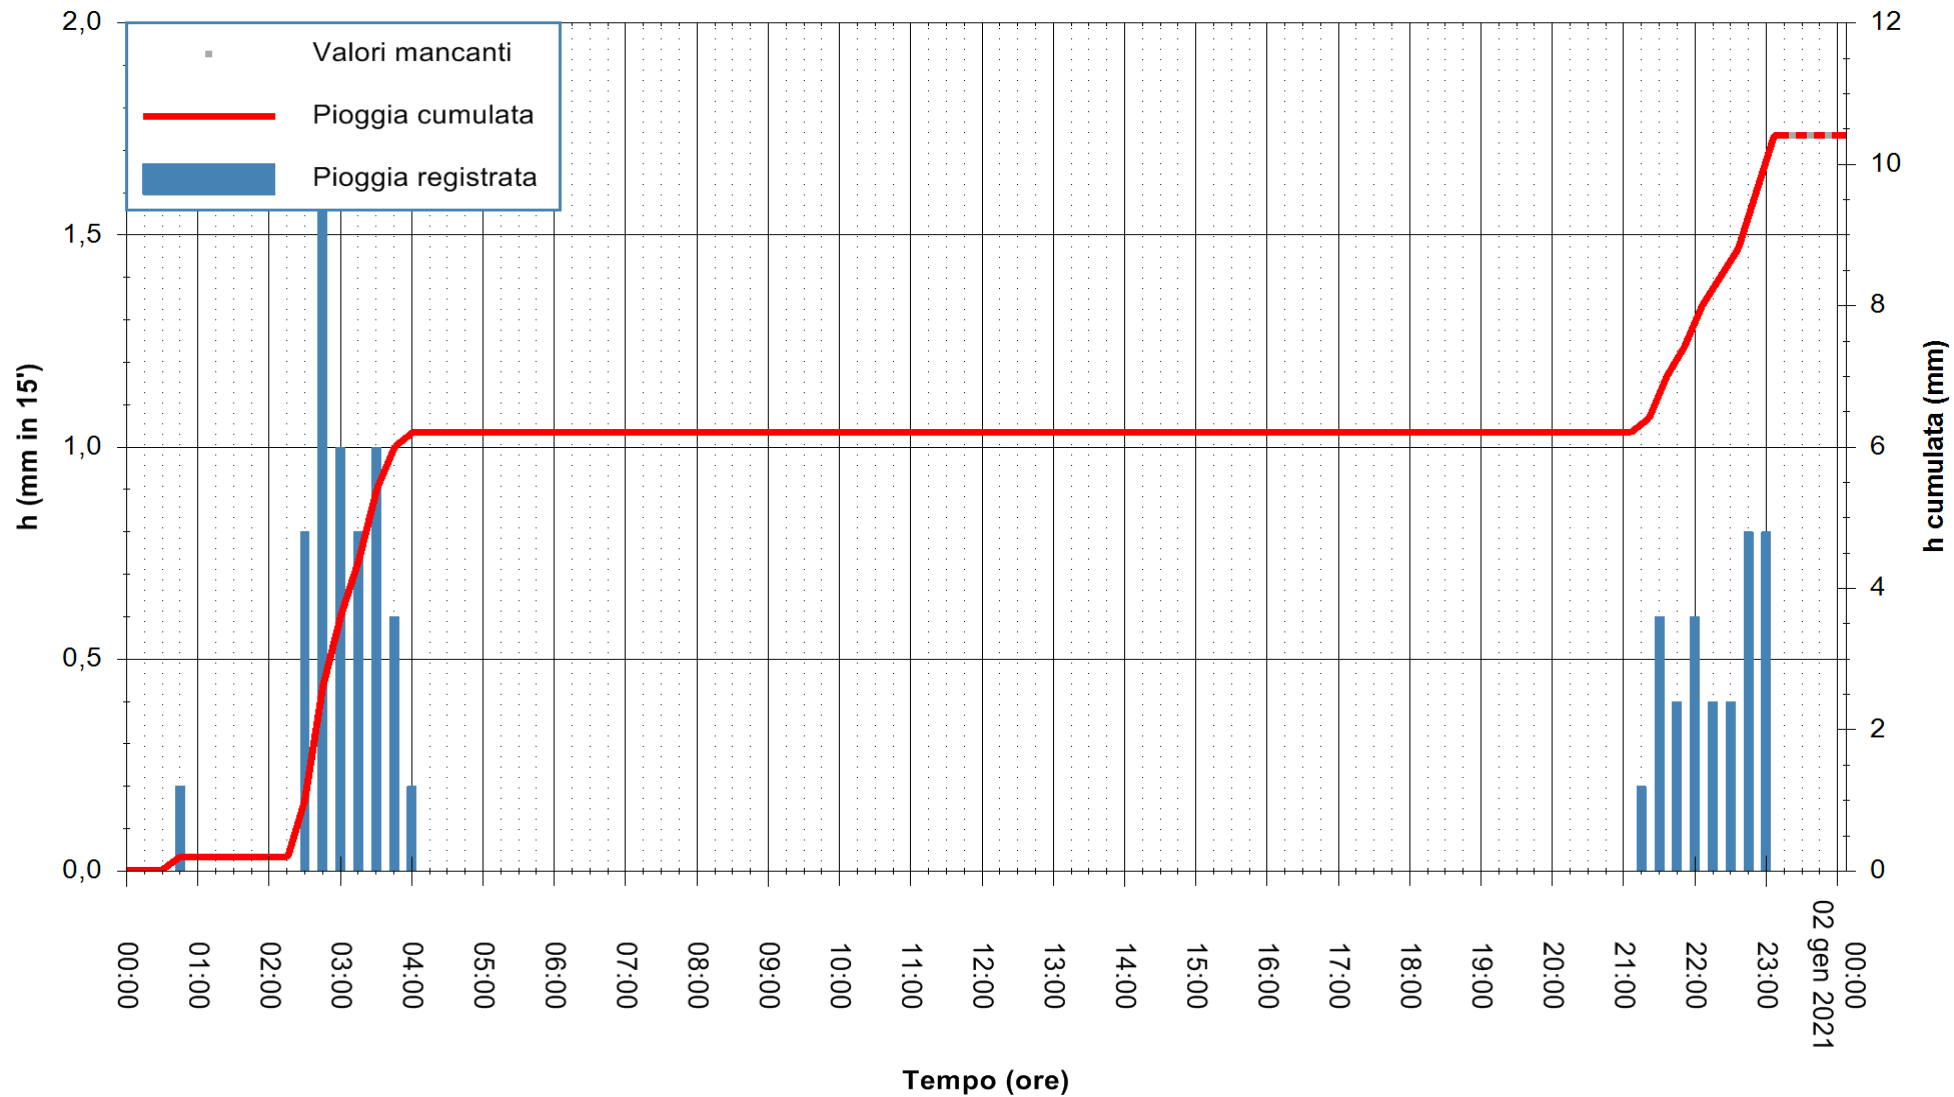

ARPAS
F.to il Dirigente Responsabile
Dott. Giuseppe Bianco

REGIONE AUTONOMA DE SARDIGNA
REGIONE AUTONOMA DELLA SARDEGNA

Stazione pluviometrica LULA RF
Area PIZZONCHI
Pioggia registrata nelle ultime 24 ore
Estrazione dati delle ore 00:22 del 02/01/2021
Ultimo dato disponibile: 01/01/2021 alle 23:15