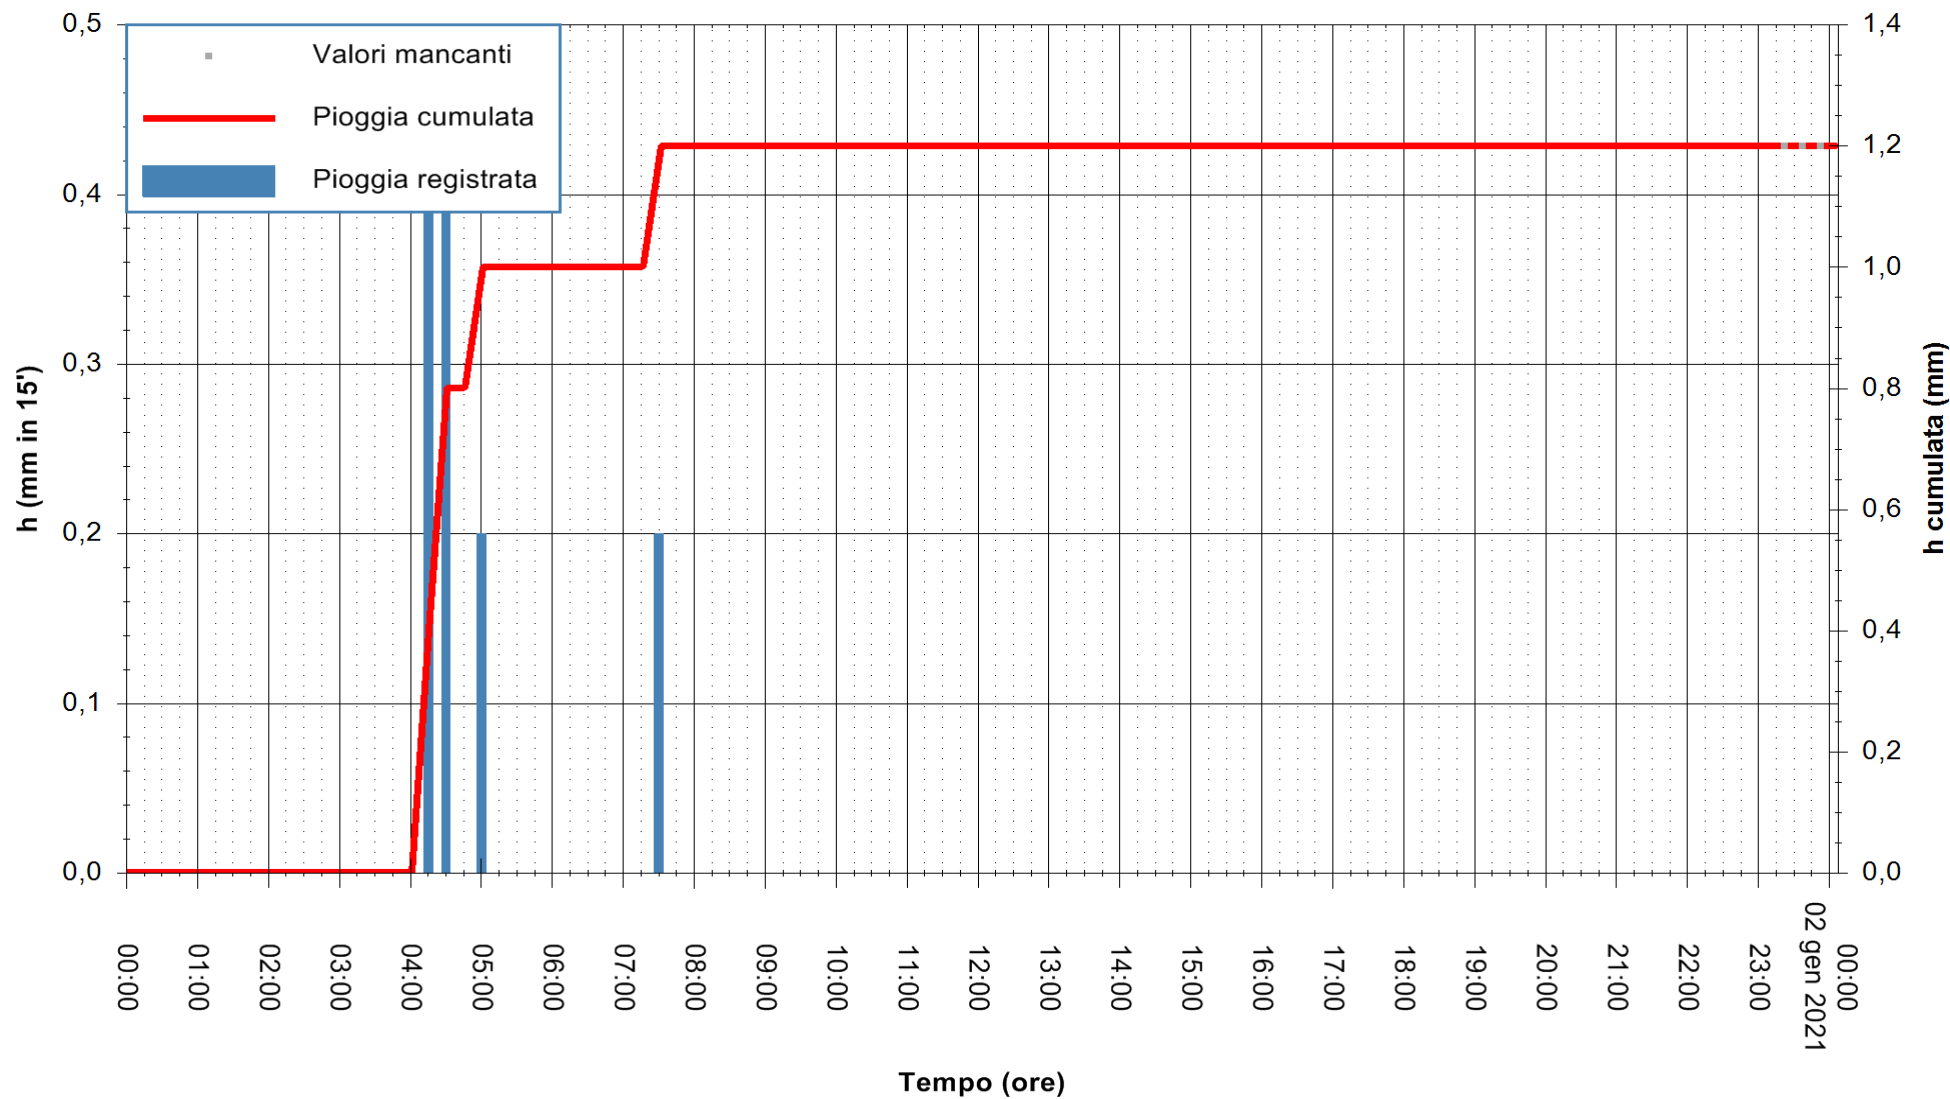

ARPAS
 F.to il Dirigente Responsabile
 Dott. Giuseppe Bianco

REGIONE AUTÒNOMA DE SARDIGNA
 REGIONE AUTONOMA DELLA SARDEGNA

Stazione pluviometrica ESTERZILI M. SANTA VITTORIA
 Area MONTE SANTA VITTORIA
 Pioggia registrata nelle ultime 24 ore
 Estrazione dati delle ore 00:22 del 02/01/2021
 Ultimo dato disponibile: 01/01/2021 alle 23:15