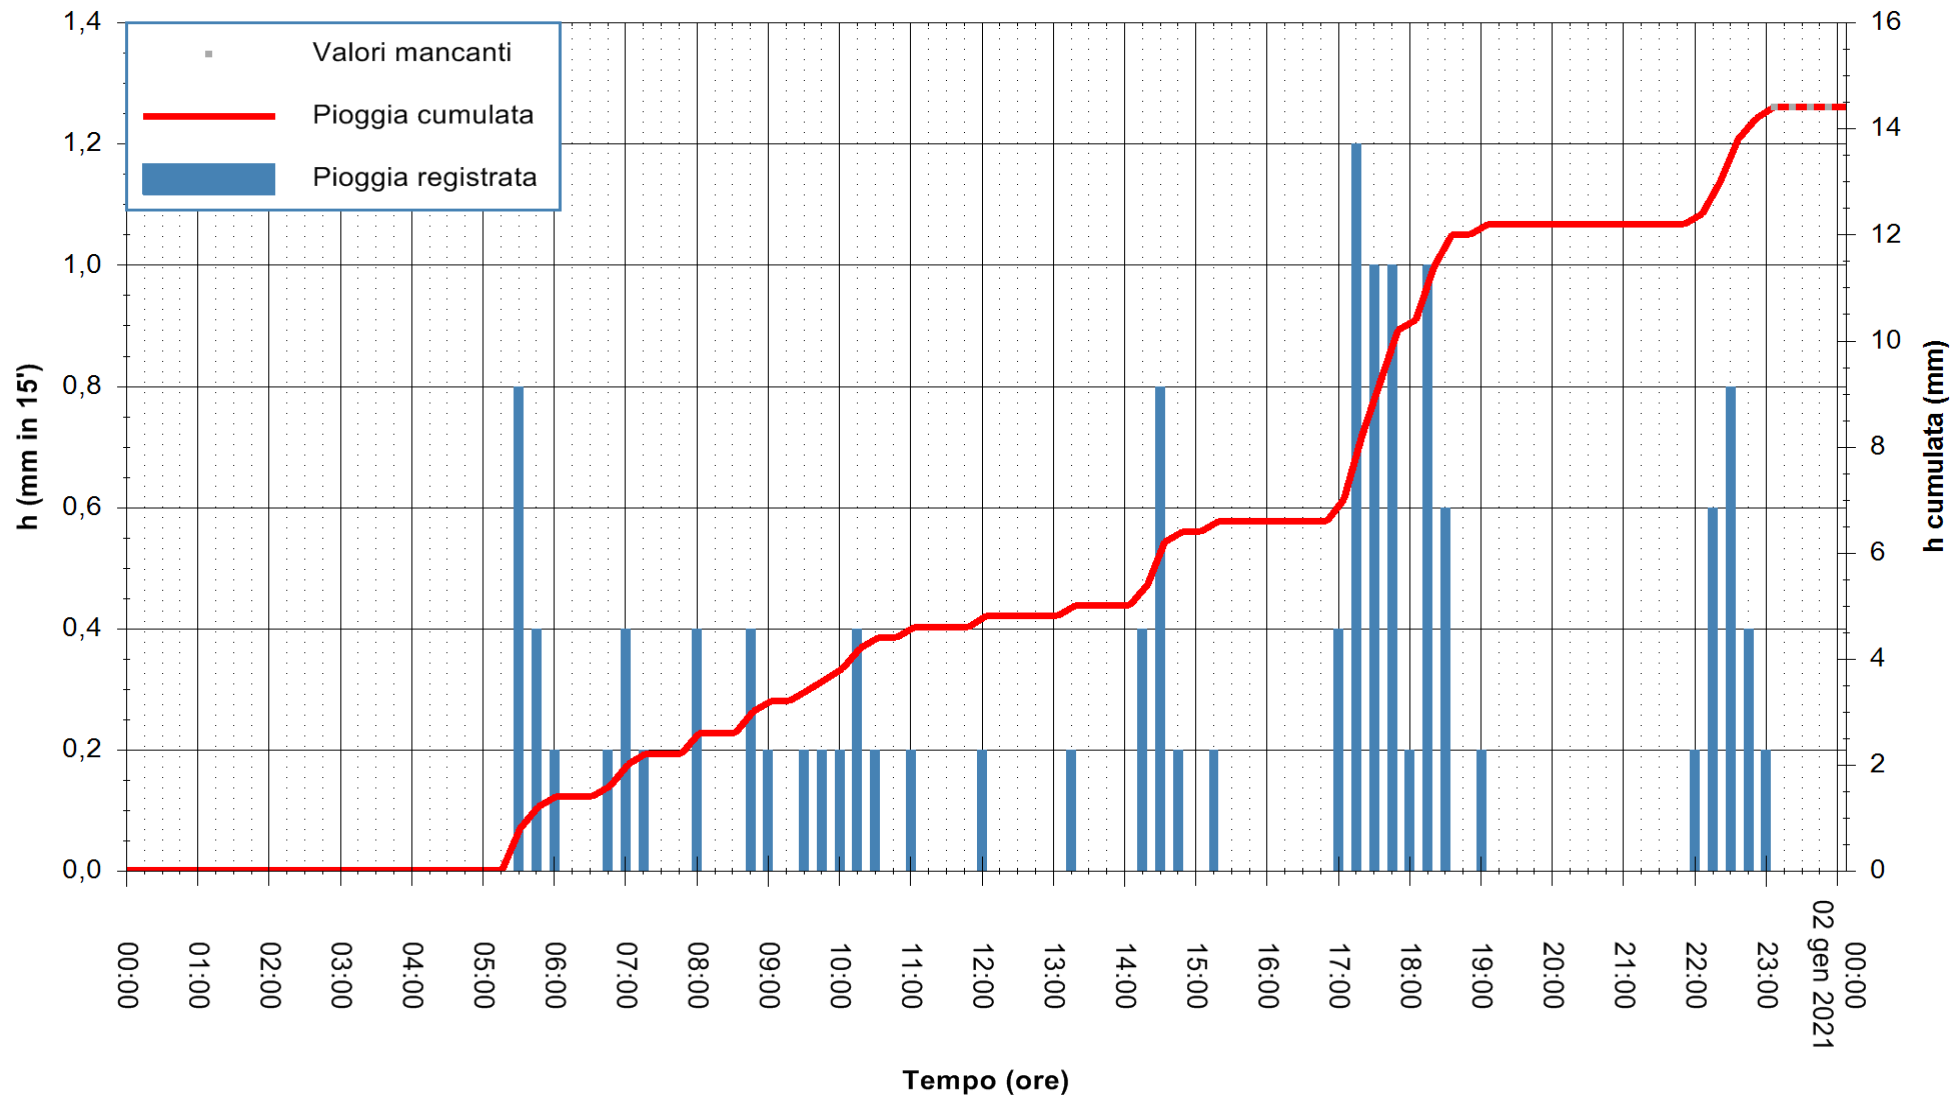

ARPAS
 F.to il Dirigente Responsabile
 Dott. Giuseppe Bianco

REGIONE AUTÒNOMA DE SARDIGNA
 REGIONE AUTONOMA DELLA SARDEGNA

Stazione pluviometrica ESTERZILI M. SANTA VITTORIA
 Area MONTE SANTA VITTORIA
 Pioggia registrata nelle ultime 24 ore
 Estrazione dati delle ore 00:22 del 02/01/2021
 Ultimo dato disponibile: 01/01/2021 alle 23:15

ARPAS
 F.to il Dirigente Responsabile
 Dott. Giuseppe Bianco

REGIONE AUTÒNOMA DE SARDIGNA
 REGIONE AUTONOMA DELLA SARDEGNA

Stazione pluviometrica FLUMENDOSA A BALLAO RF
 Area PONTE SUL FLUMENDOSA
 Pioggia registrata nelle ultime 24 ore
 Estrazione dati delle ore 00:22 del 02/01/2021
 Ultimo dato disponibile: 01/01/2021 alle 23:15