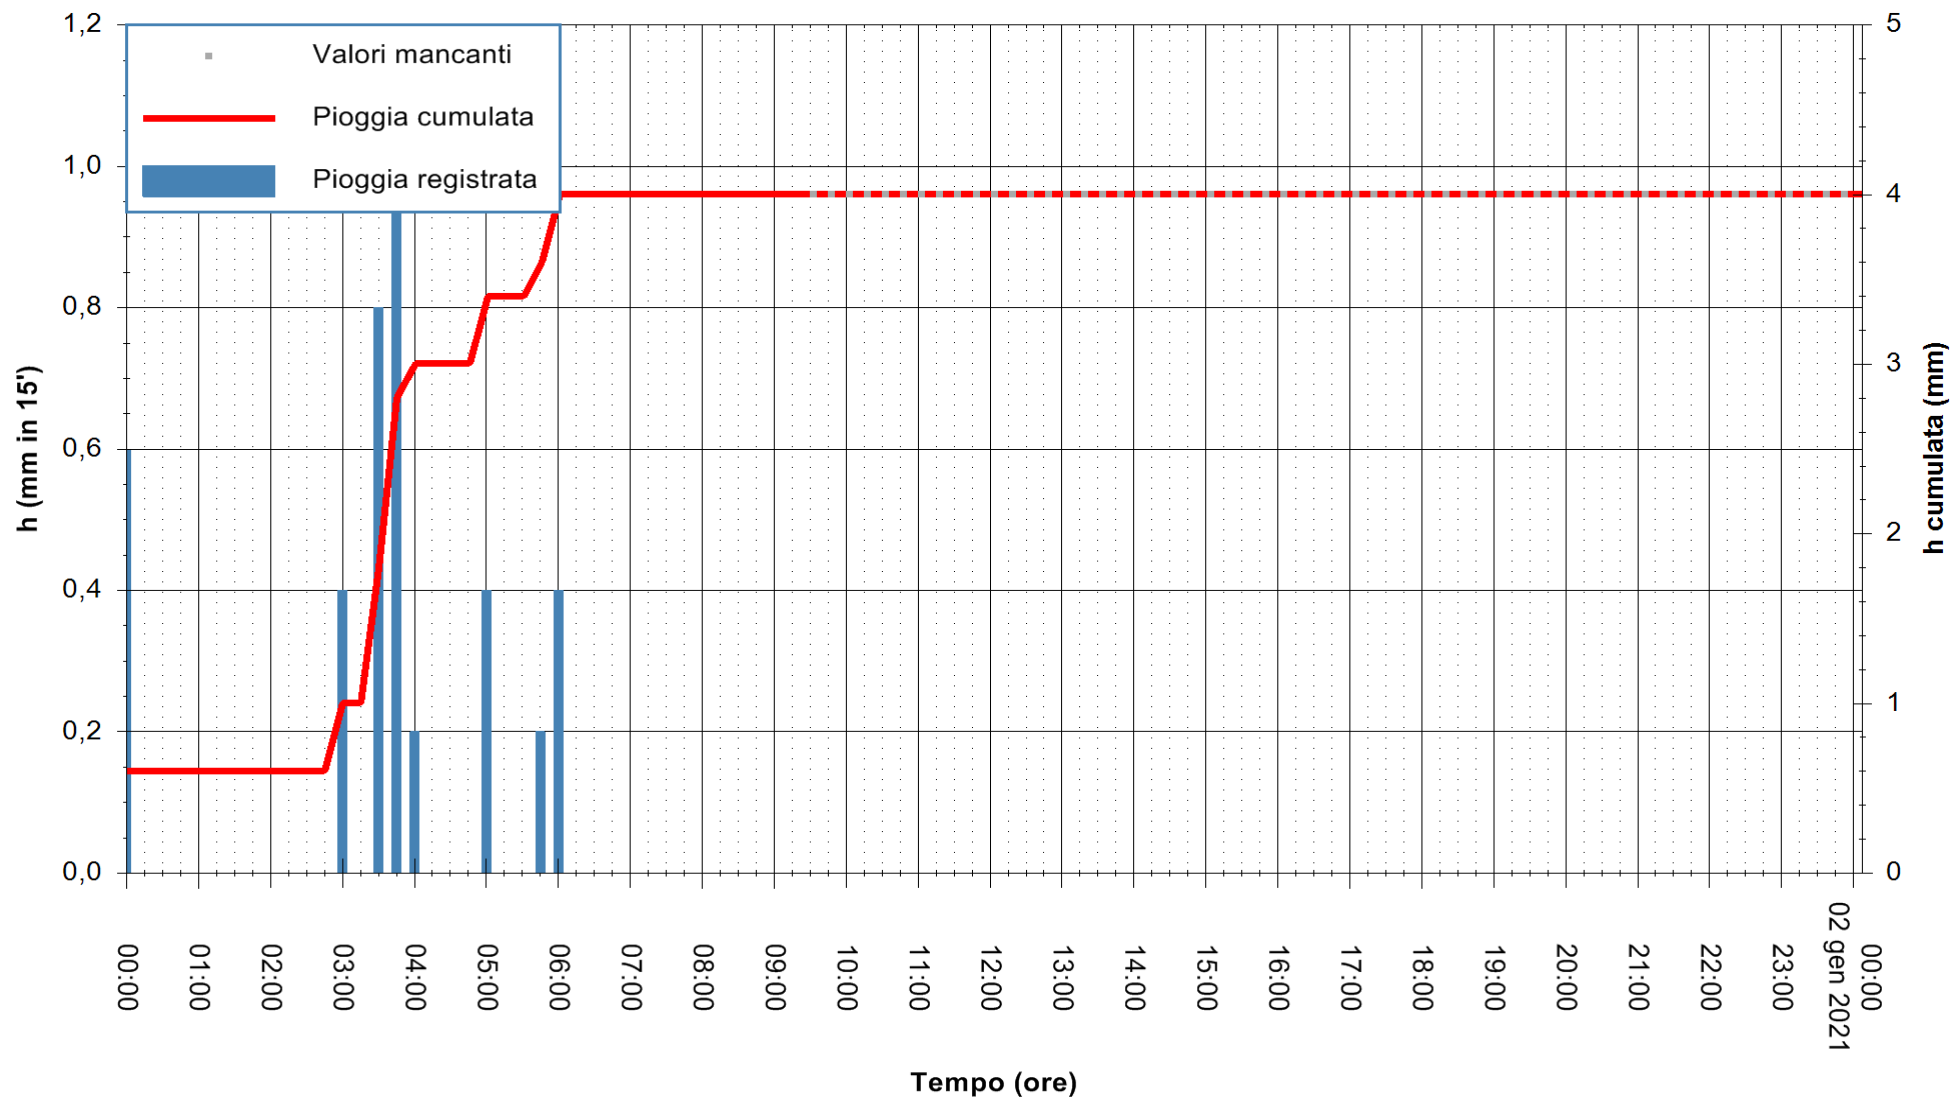

Stazione pluviometrica DIGA PUNTA GENNARTA
Area DIGA DI PUNTA GENNARTA
Pioggia registrata nelle ultime 24 ore
Estrazione dati delle ore 00:22 del 02/01/2021
Ultimo dato disponibile: 01/01/2021 alle 09:30

ARPAS
F.to il Dirigente Responsabile
Dott. Giuseppe Bianco

REGIONE AUTÒNOMA DE SARDIGNA
REGIONE AUTONOMA DELLA SARDEGNA