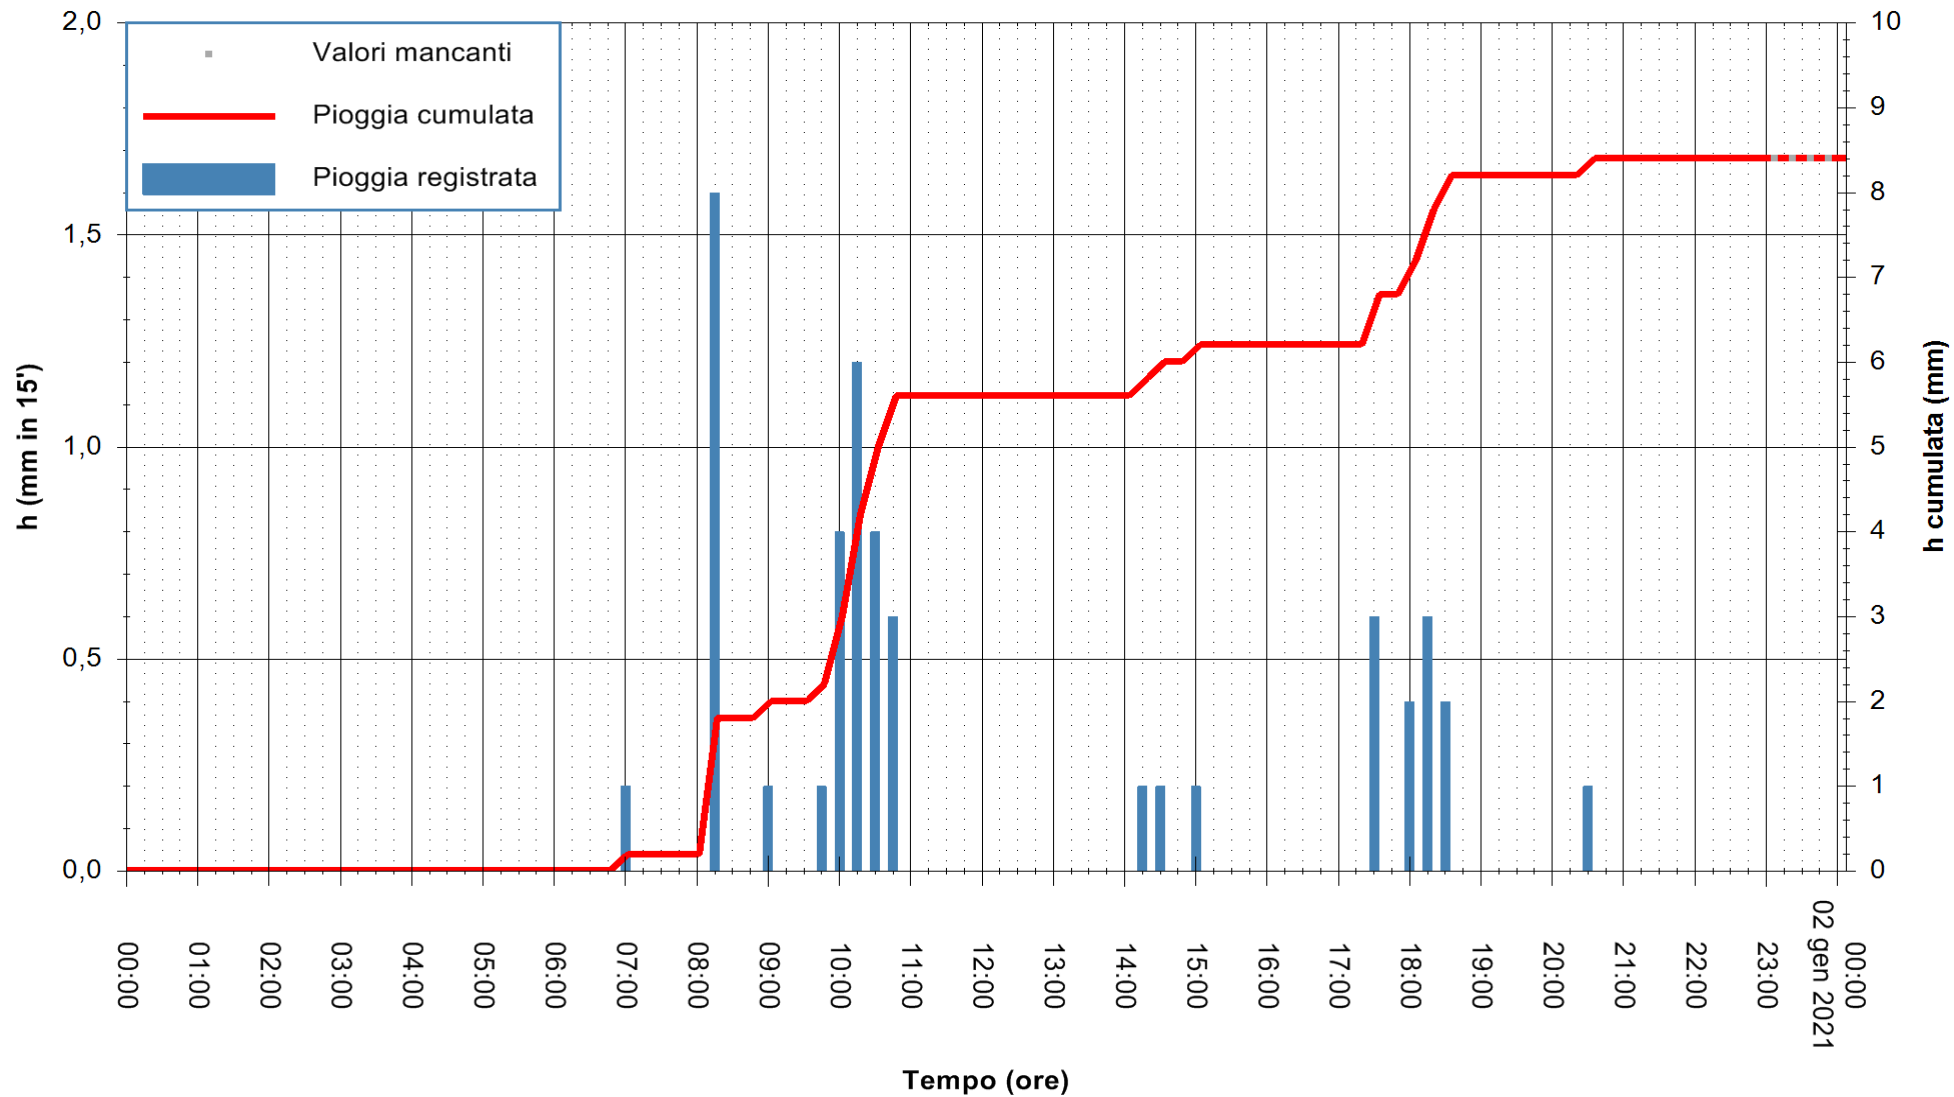

ARPAS
 F.to il Dirigente Responsabile
 Dott. Giuseppe Bianco

REGIONE AUTÒNOMA DE SARDIGNA
 REGIONE AUTONOMA DELLA SARDEGNA

Stazione pluviometrica ESTERZILI M. SANTA VITTORIA
 Area MONTE SANTA VITTORIA
 Pioggia registrata nelle ultime 24 ore
 Estrazione dati delle ore 00:22 del 02/01/2021
 Ultimo dato disponibile: 01/01/2021 alle 23:15

ARPAS
 F.to il Dirigente Responsabile
 Dott. Giuseppe Bianco

REGIONE AUTÒNOMA DE SARDIGNA
 REGIONE AUTONOMA DELLA SARDEGNA

Stazione pluviometrica FLUMENDOSA A BALLAO RF
 Area PONTE SUL FLUMENDOSA
 Pioggia registrata nelle ultime 24 ore
 Estrazione dati delle ore 00:22 del 02/01/2021
 Ultimo dato disponibile: 01/01/2021 alle 23:15