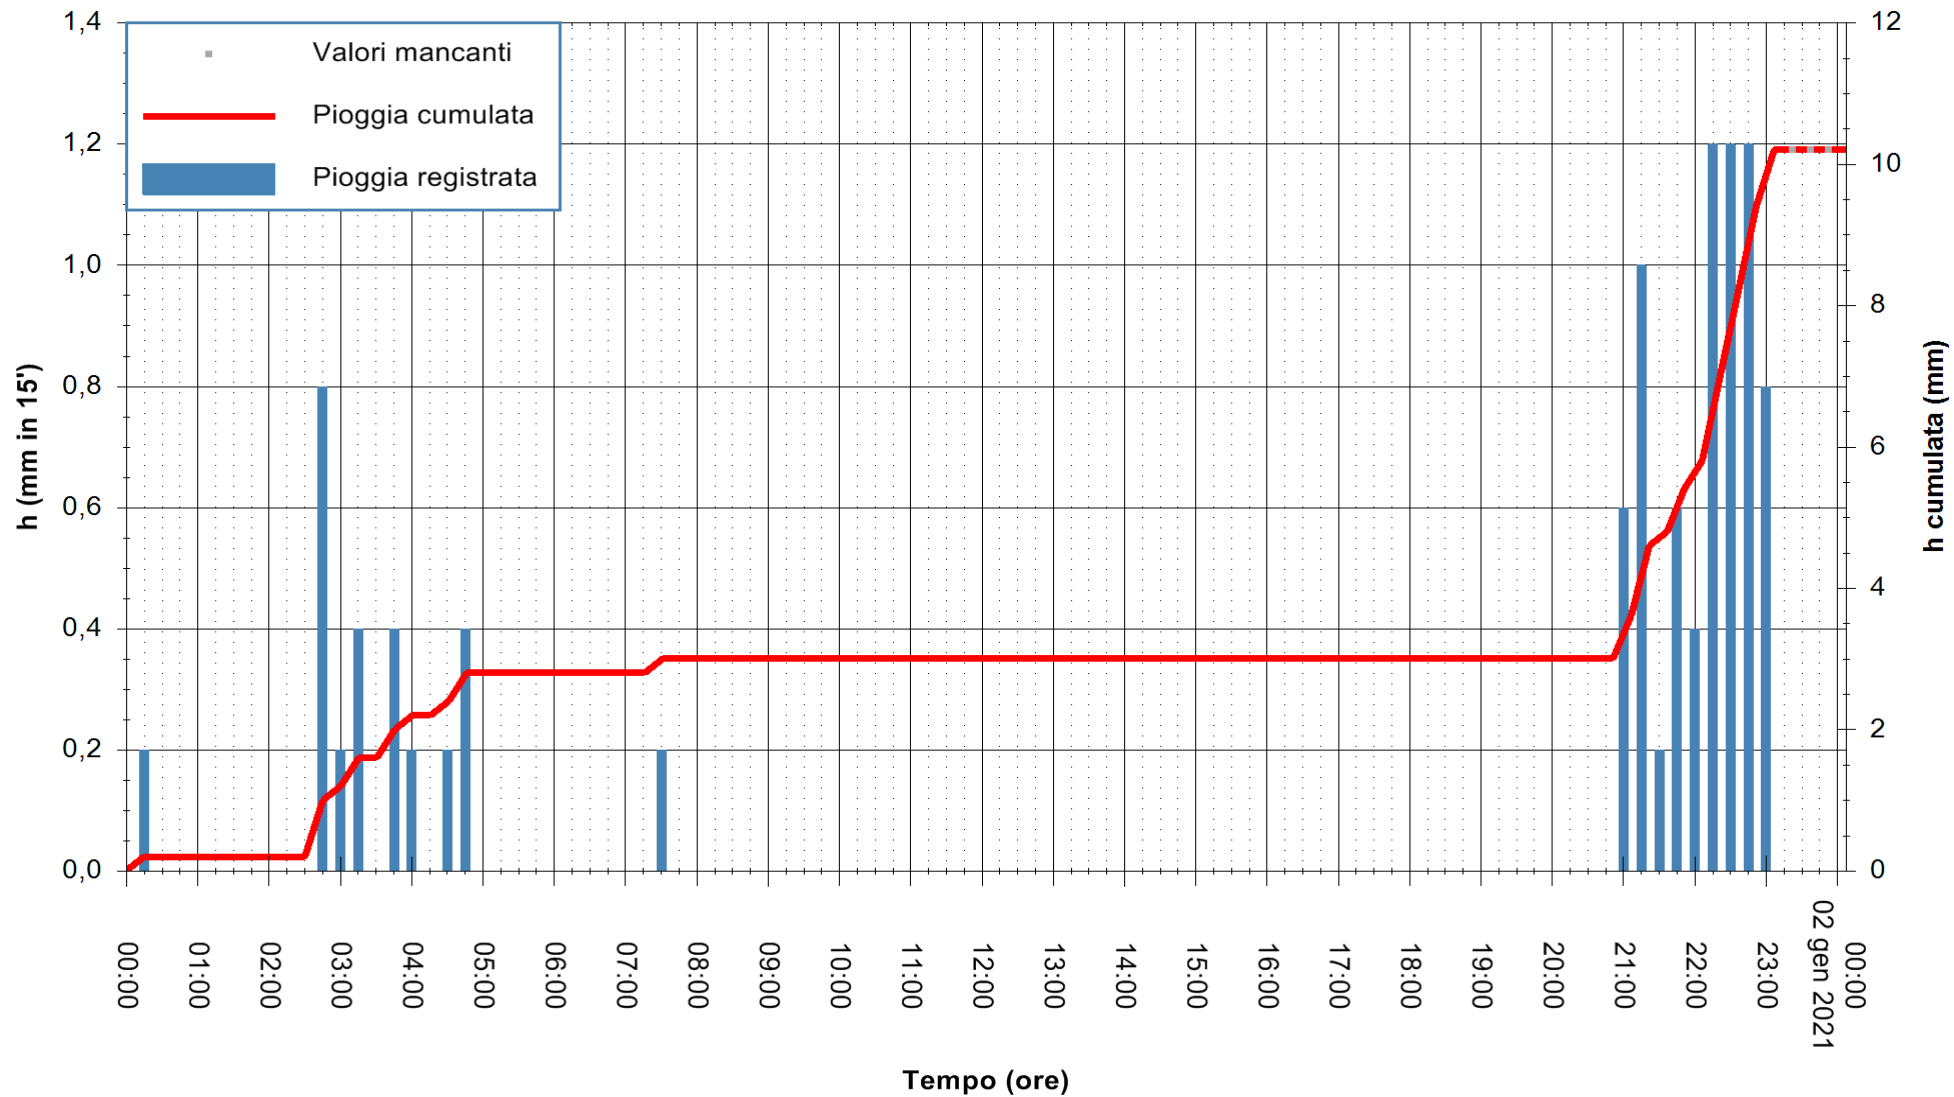

ARPAS
F.to il Dirigente Responsabile
Dott. Giuseppe Bianco

REGIONE AUTONOMA DE SARDIGNA
REGIONE AUTONOMA DELLA SARDEGNA

Stazione pluviometrica LULA RF
Area PIZZONCHI
Pioggia registrata nelle ultime 24 ore
Estrazione dati delle ore 00:22 del 02/01/2021
Ultimo dato disponibile: 01/01/2021 alle 23:15