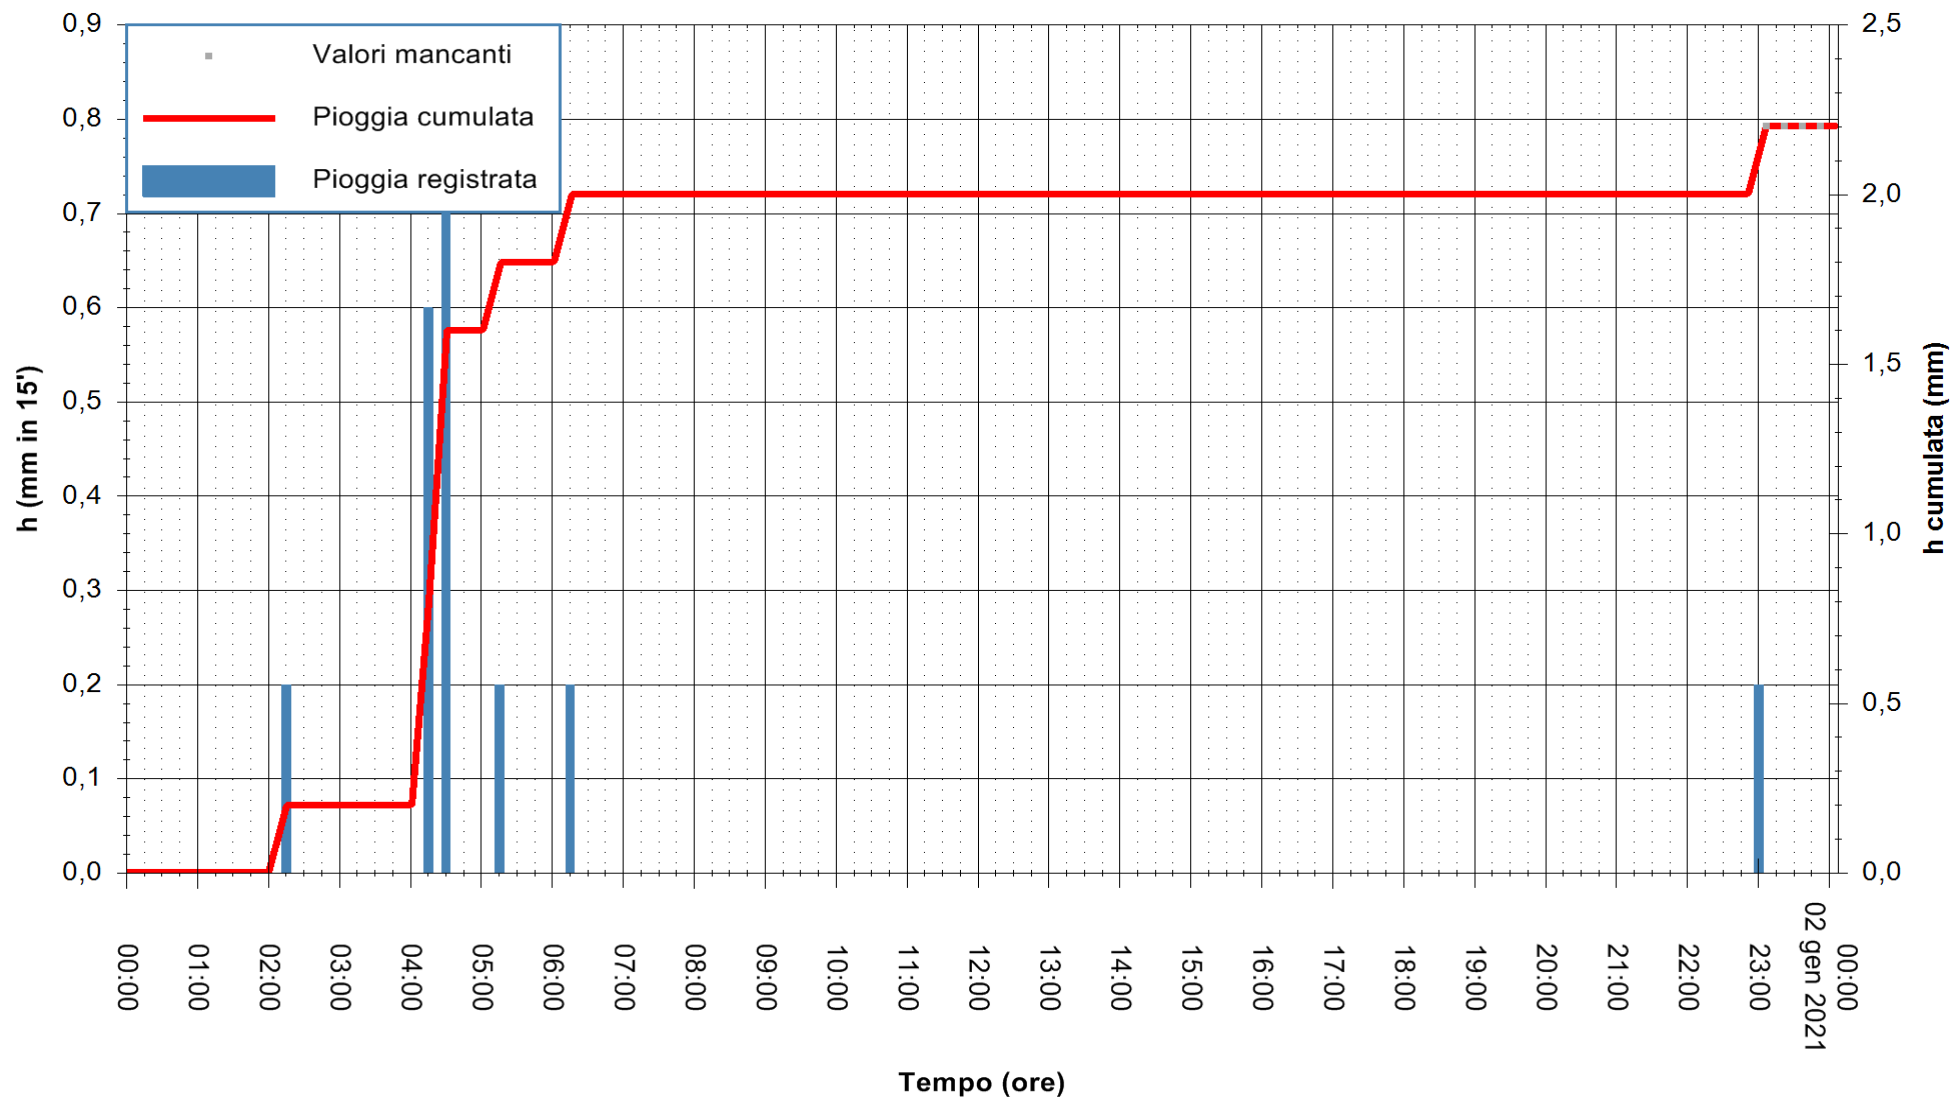

ARPAS
 F.to il Dirigente Responsabile
 Dott. Giuseppe Bianco

REGIONE AUTÒNOMA DE SARDIGNA
 REGIONE AUTONOMA DELLA SARDEGNA

Stazione pluviometrica ESTERZILI M. SANTA VITTORIA
 Area MONTE SANTA VITTORIA
 Pioggia registrata nelle ultime 24 ore
 Estrazione dati delle ore 00:22 del 02/01/2021
 Ultimo dato disponibile: 01/01/2021 alle 23:15

ARPAS
 F.to il Dirigente Responsabile
 Dott. Giuseppe Bianco

REGIONE AUTÒNOMA DE SARDIGNA
 REGIONE AUTONOMA DELLA SARDEGNA

Stazione pluviometrica FLUMENDOSA A BALLAO RF
 Area PONTE SUL FLUMENDOSA
 Pioggia registrata nelle ultime 24 ore
 Estrazione dati delle ore 00:22 del 02/01/2021
 Ultimo dato disponibile: 01/01/2021 alle 23:15