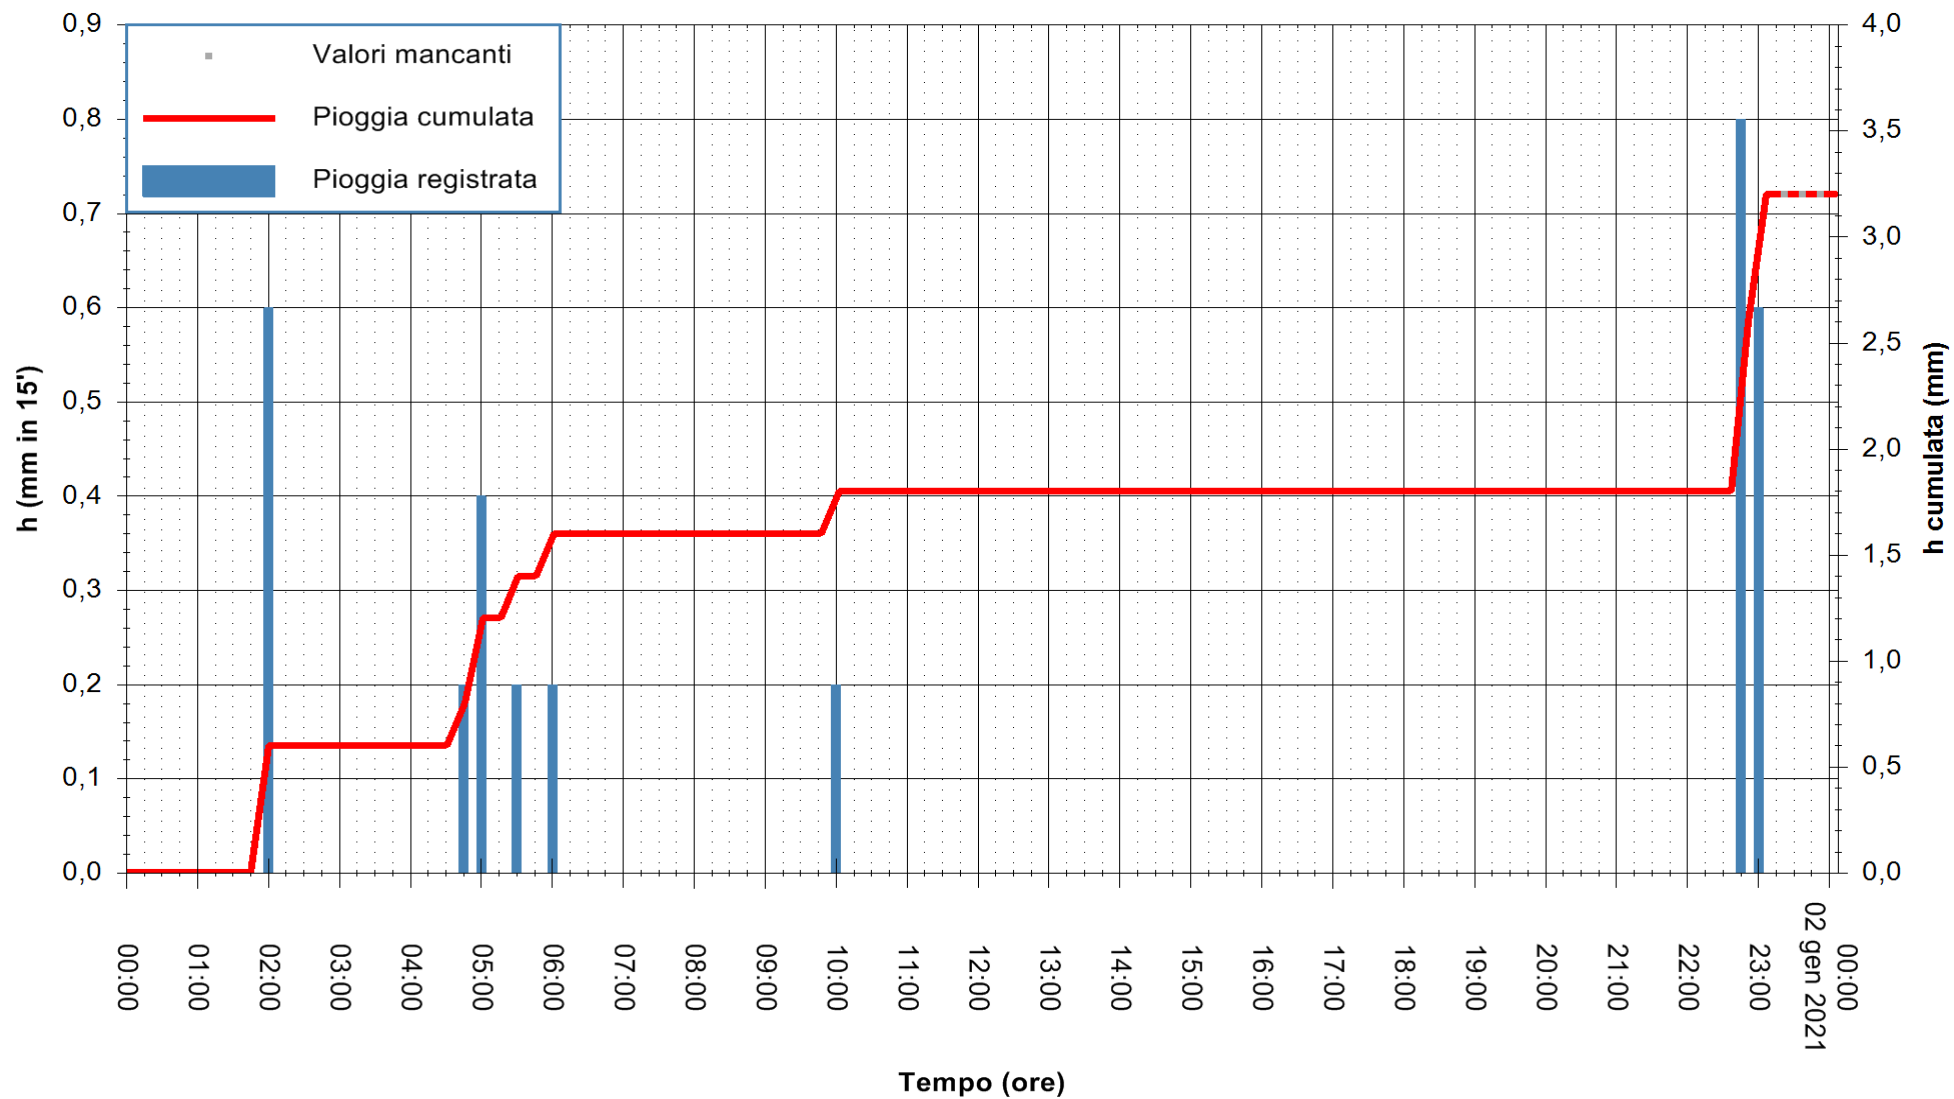

ARPAS
 F.to il Dirigente Responsabile
 Dott. Giuseppe Bianco

REGIONE AUTONOMA DE SARDIGNA
 REGIONE AUTONOMA DELLA SARDEGNA

Stazione pluviometrica FLUMINI MANNU A FURTEI
Area PONTE SUL F.MANNU
Pioggia registrata nelle ultime 24 ore
Estrazione dati delle ore 00:22 del 02/01/2021
Ultimo dato disponibile: 01/01/2021 alle 23:10