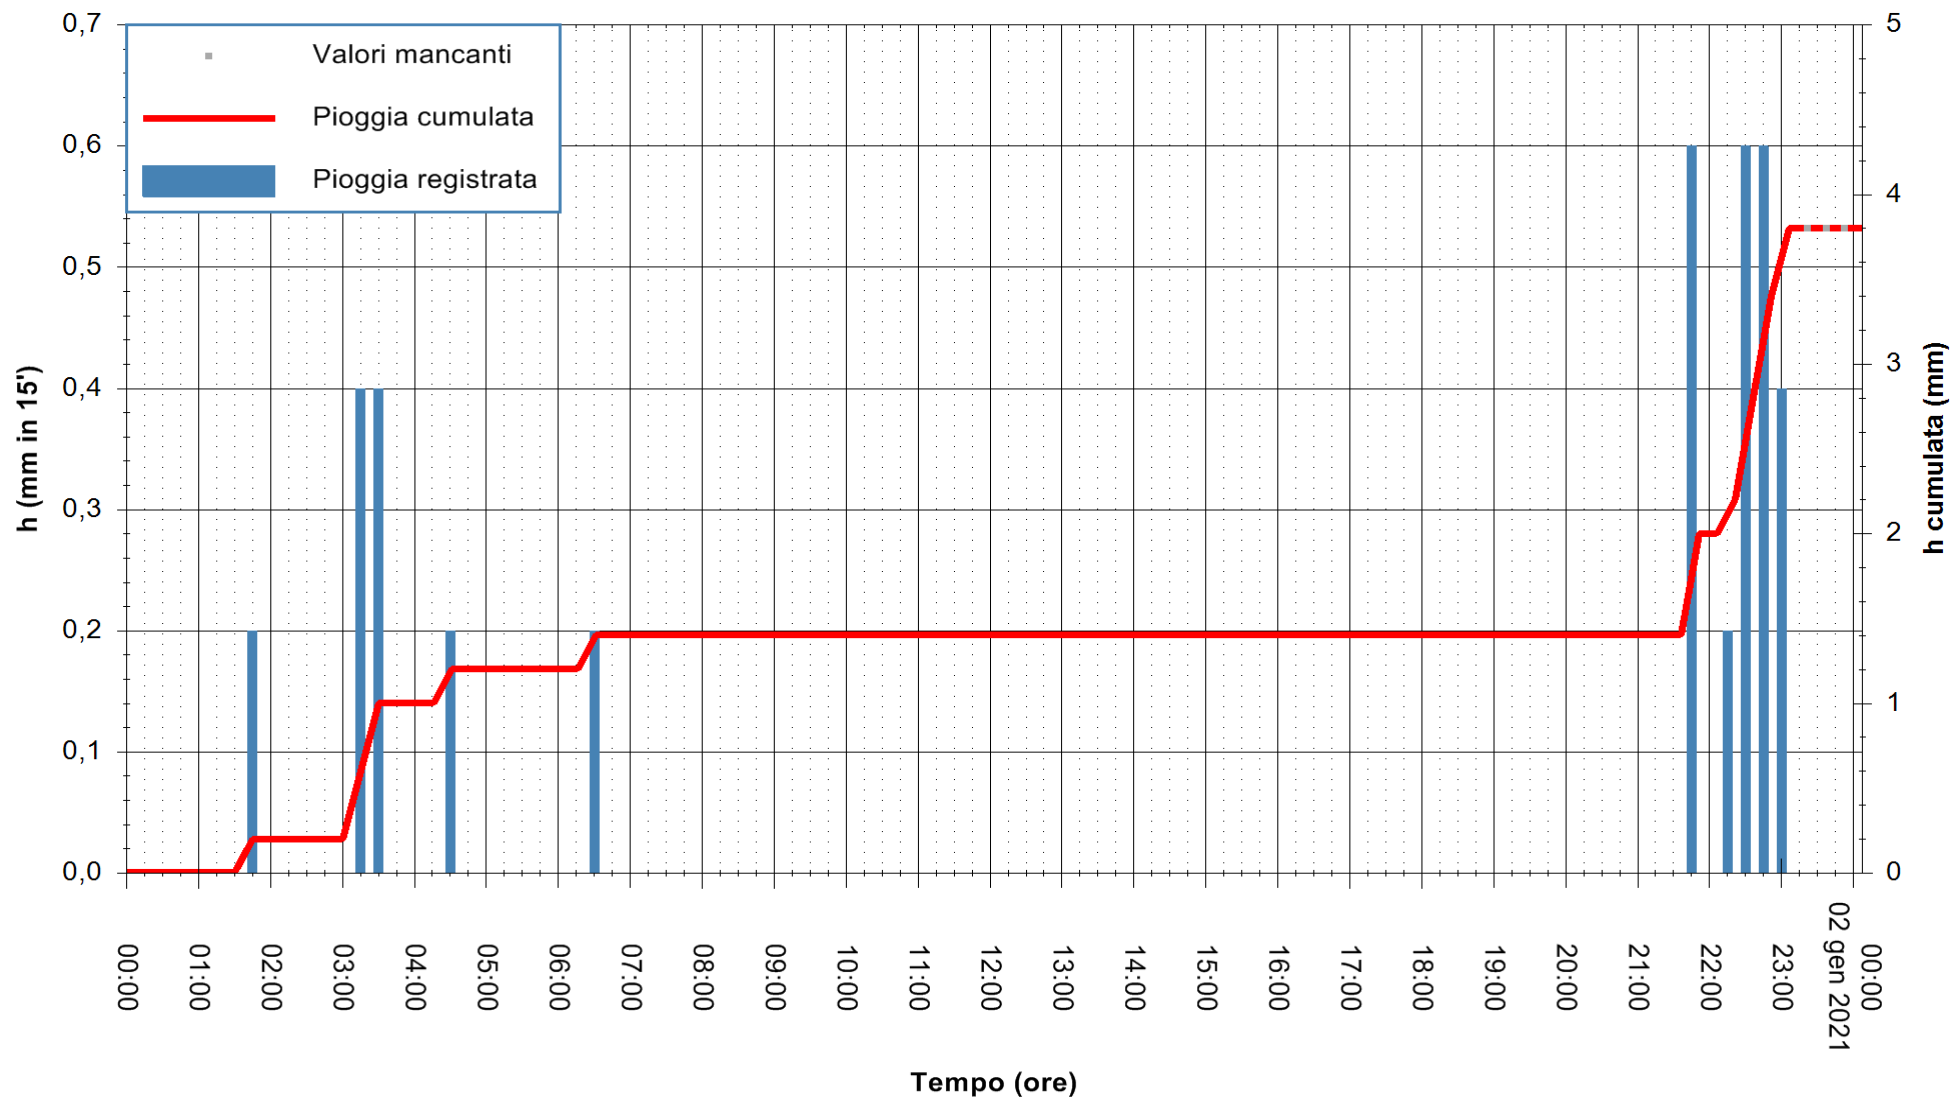

Stazione pluviometrica VILLASOR RF
Area IS ARENAS
Pioggia registrata nelle ultime 24 ore
Estrazione dati delle ore 00:22 del 02/01/2021
Ultimo dato disponibile: 01/01/2021 alle 23:10

ARPAS
F.to il Dirigente Responsabile
Dott. Giuseppe Bianco

REGIONE AUTÒNOMA DE SARDIGNA
REGIONE AUTONOMA DELLA SARDEGNA