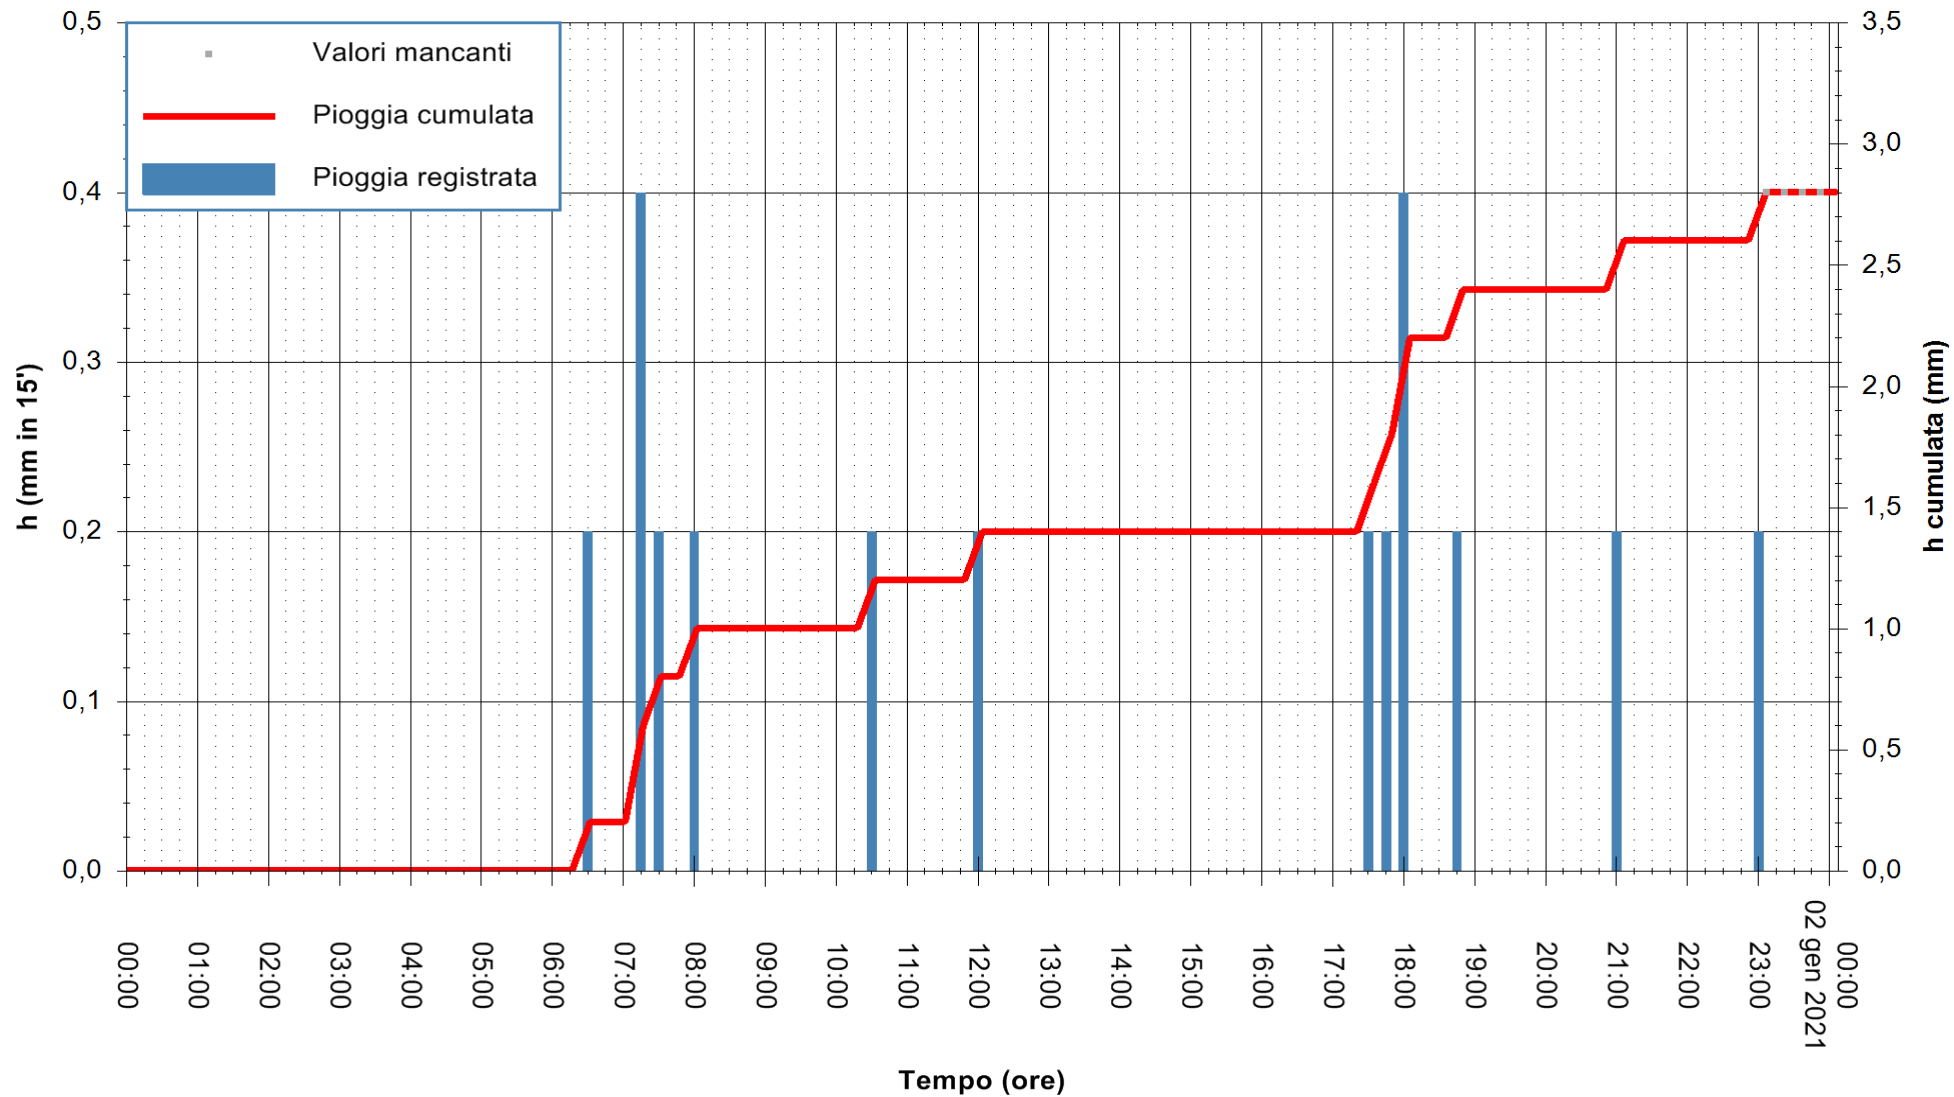

ARPAS
 F.to il Dirigente Responsabile
 Dott. Giuseppe Bianco

REGIONE AUTÒNOMA DE SARDIGNA
 REGIONE AUTONOMA DELLA SARDEGNA

Stazione pluviometrica ESTERZILI M. SANTA VITTORIA
 Area MONTE SANTA VITTORIA
 Pioggia registrata nelle ultime 24 ore
 Estrazione dati delle ore 00:22 del 02/01/2021
 Ultimo dato disponibile: 01/01/2021 alle 23:15

ARPAS
 F.to il Dirigente Responsabile
 Dott. Giuseppe Bianco

REGIONE AUTÒNOMA DE SARDIGNA
 REGIONE AUTONOMA DELLA SARDEGNA

Stazione pluviometrica FLUMENDOSA A BALLAO RF
 Area PONTE SUL FLUMENDOSA
 Pioggia registrata nelle ultime 24 ore
 Estrazione dati delle ore 00:22 del 02/01/2021
 Ultimo dato disponibile: 01/01/2021 alle 23:15