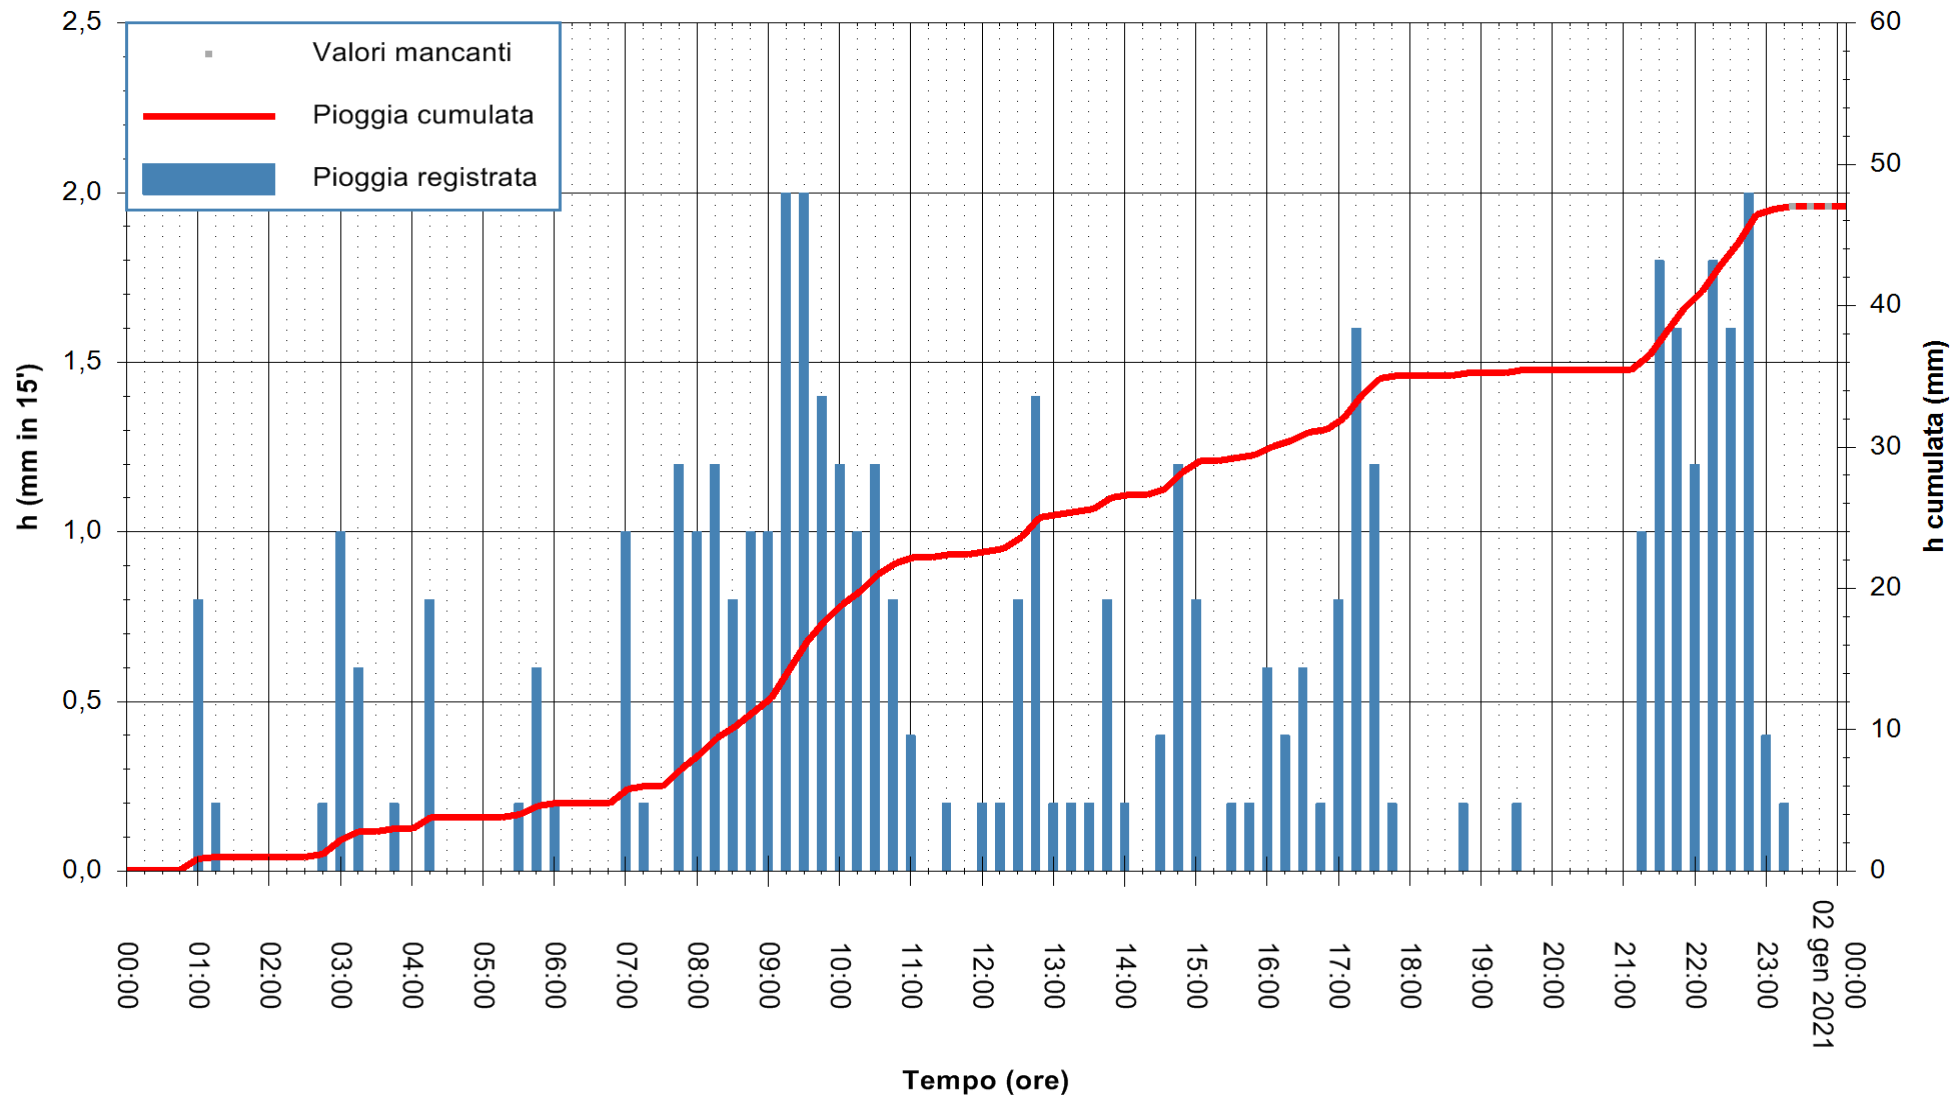

ARPAS
F.to il Dirigente Responsabile
Dott. Giuseppe Bianco

REGIONE AUTONOMA DE SARDIGNA
REGIONE AUTONOMA DELLA SARDEGNA

Stazione pluviometrica LULA RF
Area PIZZONCHI
Pioggia registrata nelle ultime 24 ore
Estrazione dati delle ore 00:22 del 02/01/2021
Ultimo dato disponibile: 01/01/2021 alle 23:15