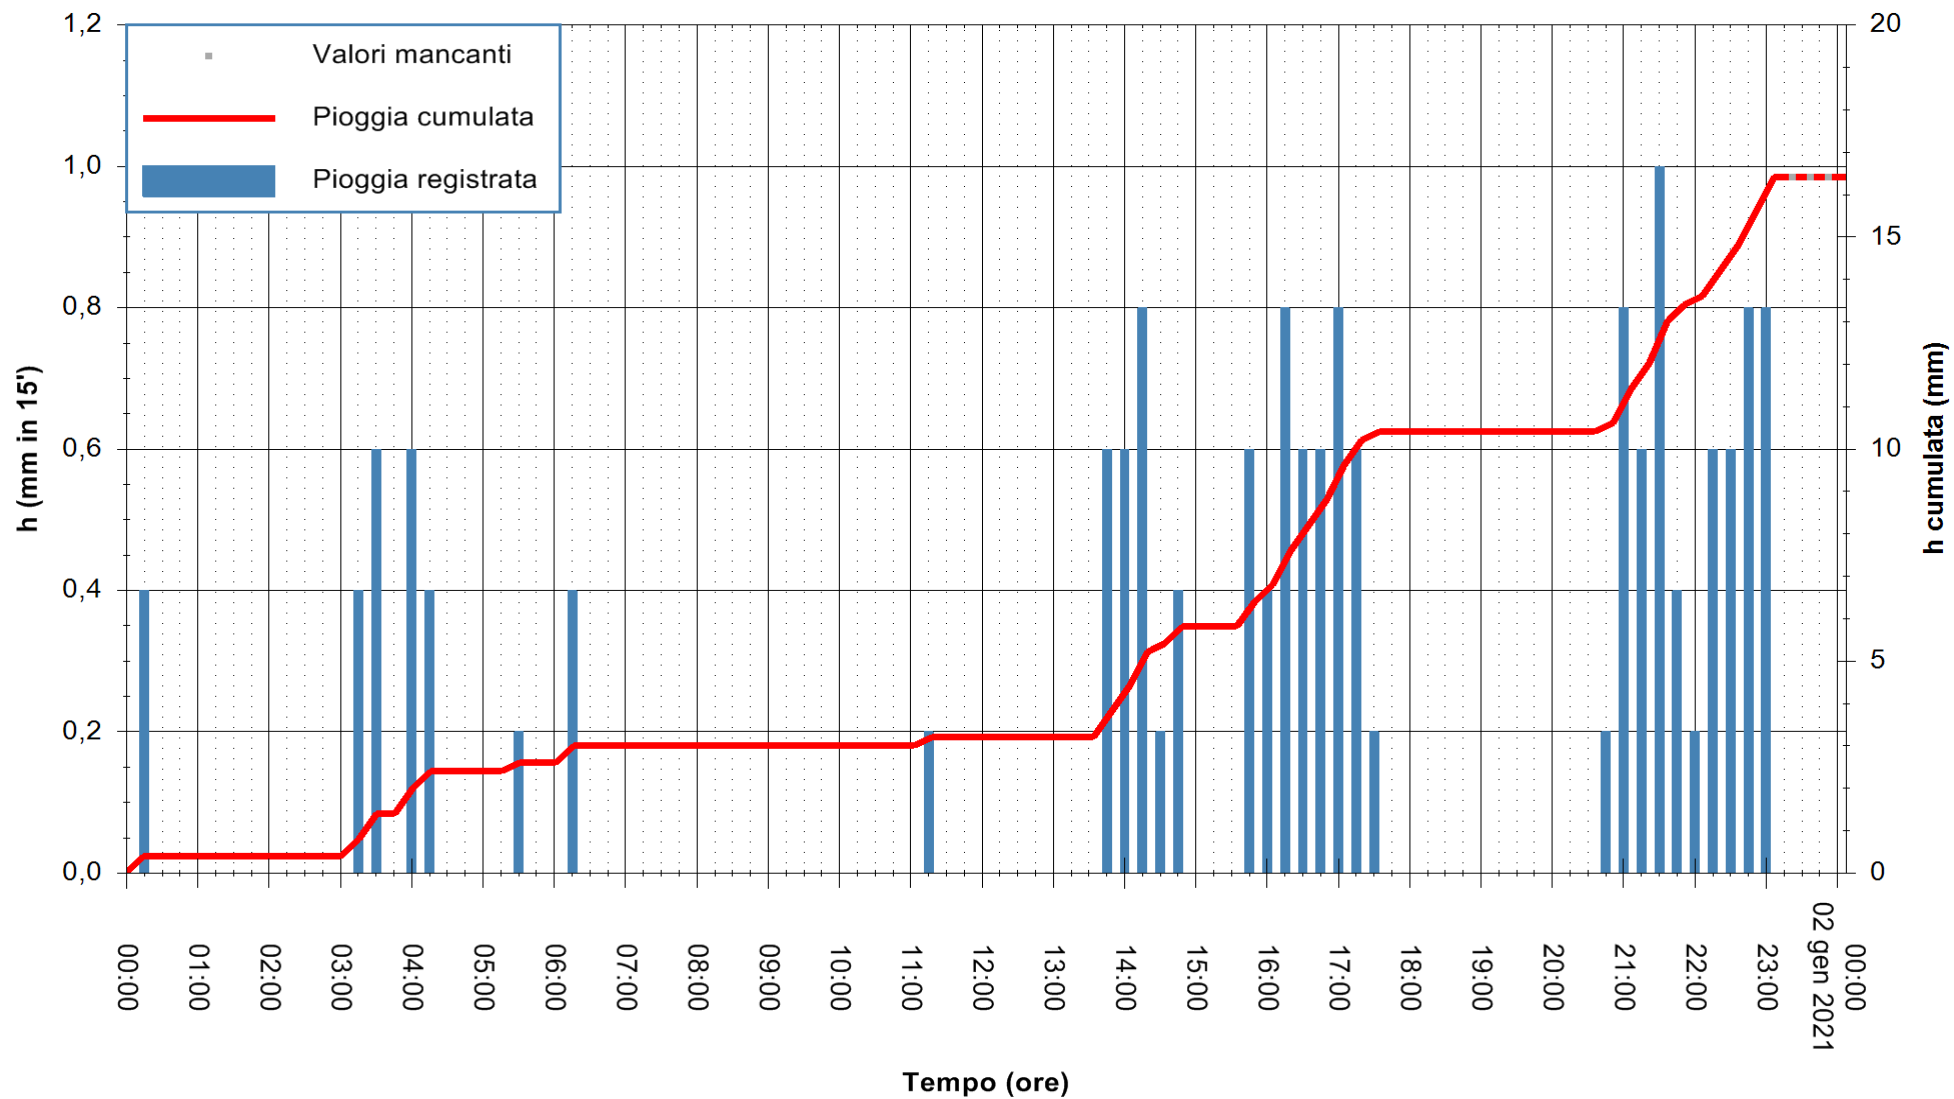

ARPAS
 F.to il Dirigente Responsabile
 Dott. Giuseppe Bianco

REGIONE AUTONOMA DE SARDIGNA
 REGIONE AUTONOMA DELLA SARDEGNA

Stazione pluviometrica FLUMINI MANNU A FURTEI
Area PONTE SUL F.MANNU
Pioggia registrata nelle ultime 24 ore
Estrazione dati delle ore 00:22 del 02/01/2021
Ultimo dato disponibile: 01/01/2021 alle 23:10