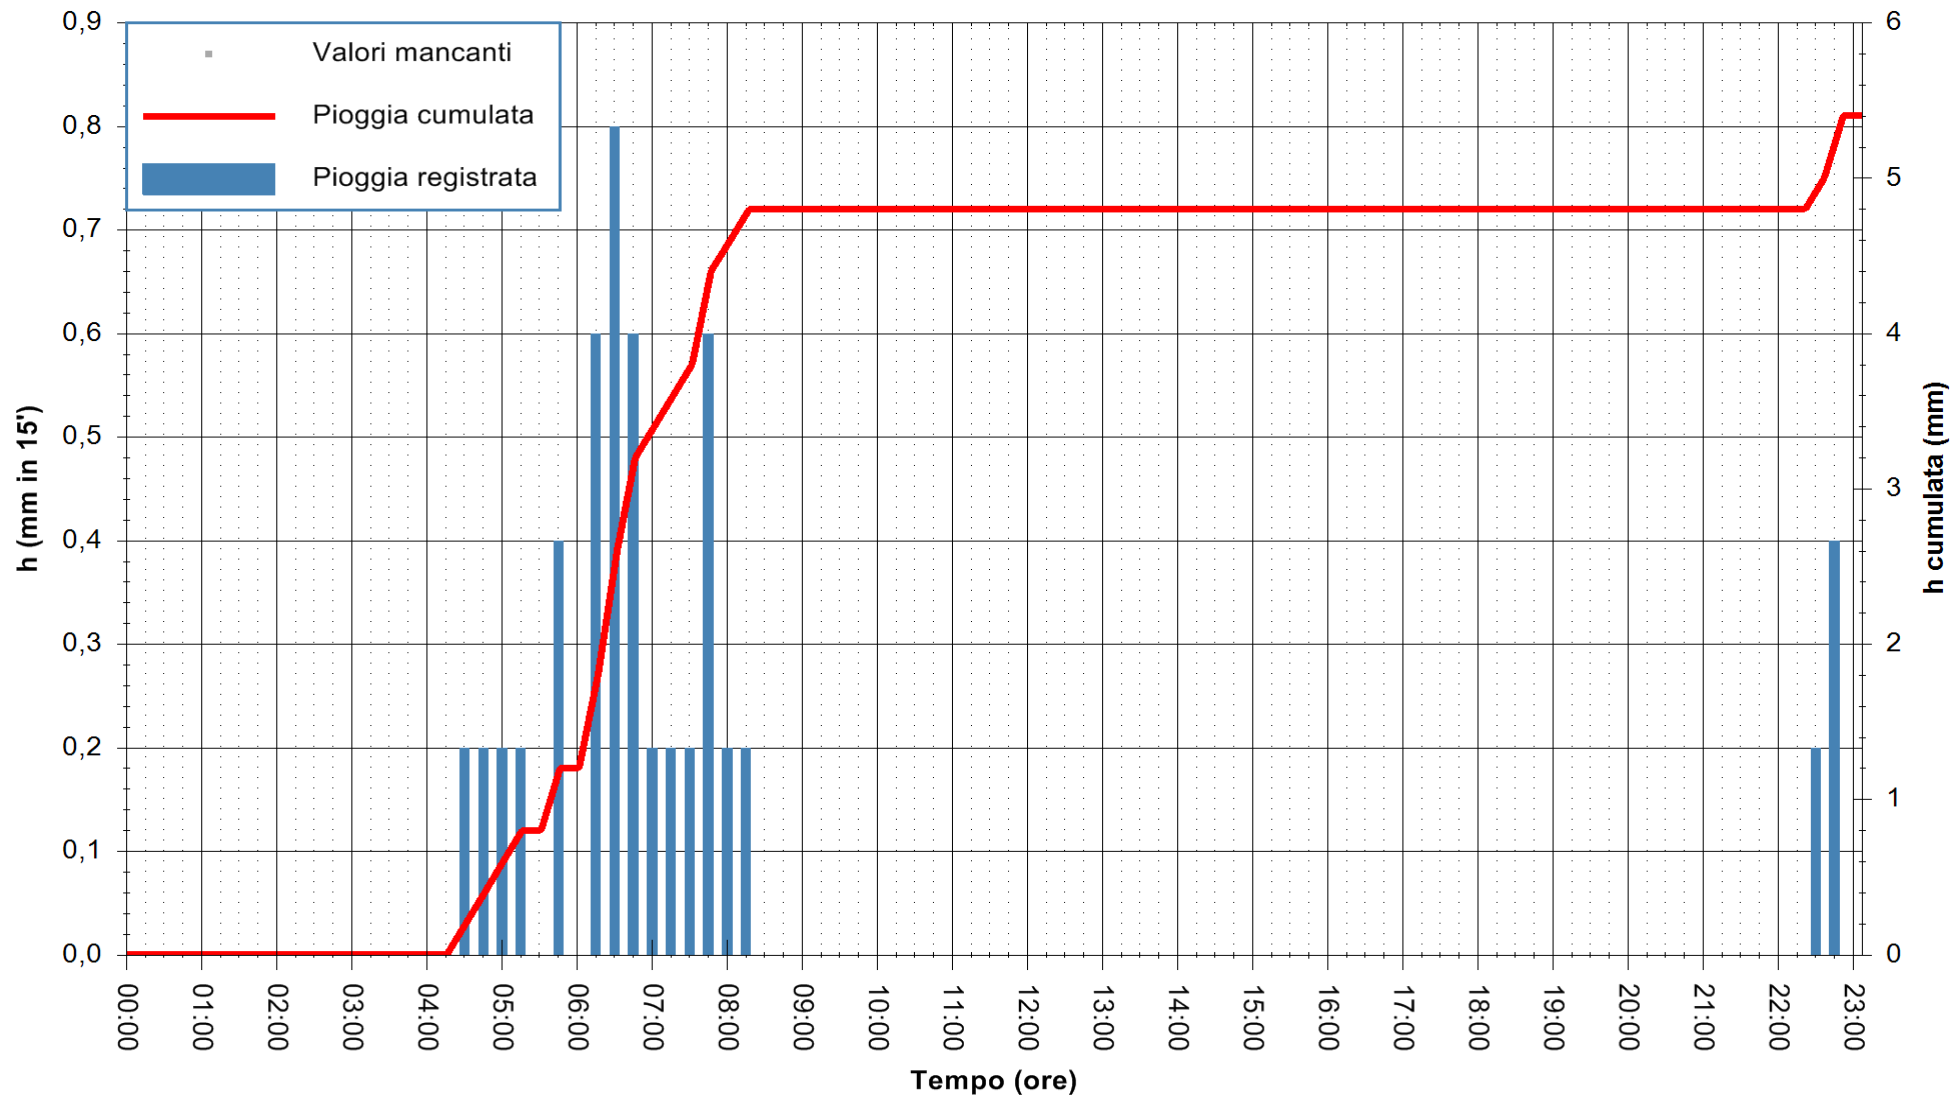

ARPAS
F.to il Dirigente Responsabile
Dott. Giuseppe Bianco

REGIONE AUTÒNOMA DE SARDIGNA
REGIONE AUTONOMA DELLA SARDEGNA

Stazione pluviometrica DIGA PUNTA GENNARTA
 Area DIGA DI PUNTA GENNARTA
 Pioggia registrata nelle ultime 24 ore
 Estrazione dati delle ore 00:22 del 02/01/2021
 Ultimo dato disponibile: 01/01/2021 alle 09:30

ARPAS
 F.to il Dirigente Responsabile
 Dott. Giuseppe Bianco

REGIONE AUTÒNOMA DE SARDIGNA
 REGIONE AUTONOMA DELLA SARDEGNA

Stazione pluviometrica ESTERZILI M. SANTA VITTORIA
 Area MONTE SANTA VITTORIA
 Pioggia registrata nelle ultime 24 ore
 Estrazione dati delle ore 00:22 del 02/01/2021
 Ultimo dato disponibile: 01/01/2021 alle 23:15

ARPAS
 F.to il Dirigente Responsabile
 Dott. Giuseppe Bianco

REGIONE AUTÒNOMA DE SARDIGNA
 REGIONE AUTONOMA DELLA SARDEGNA

Stazione pluviometrica FLUMENDOSA A BALLAO RF
 Area PONTE SUL FLUMENDOSA
 Pioggia registrata nelle ultime 24 ore
 Estrazione dati delle ore 00:22 del 02/01/2021
 Ultimo dato disponibile: 01/01/2021 alle 23:15