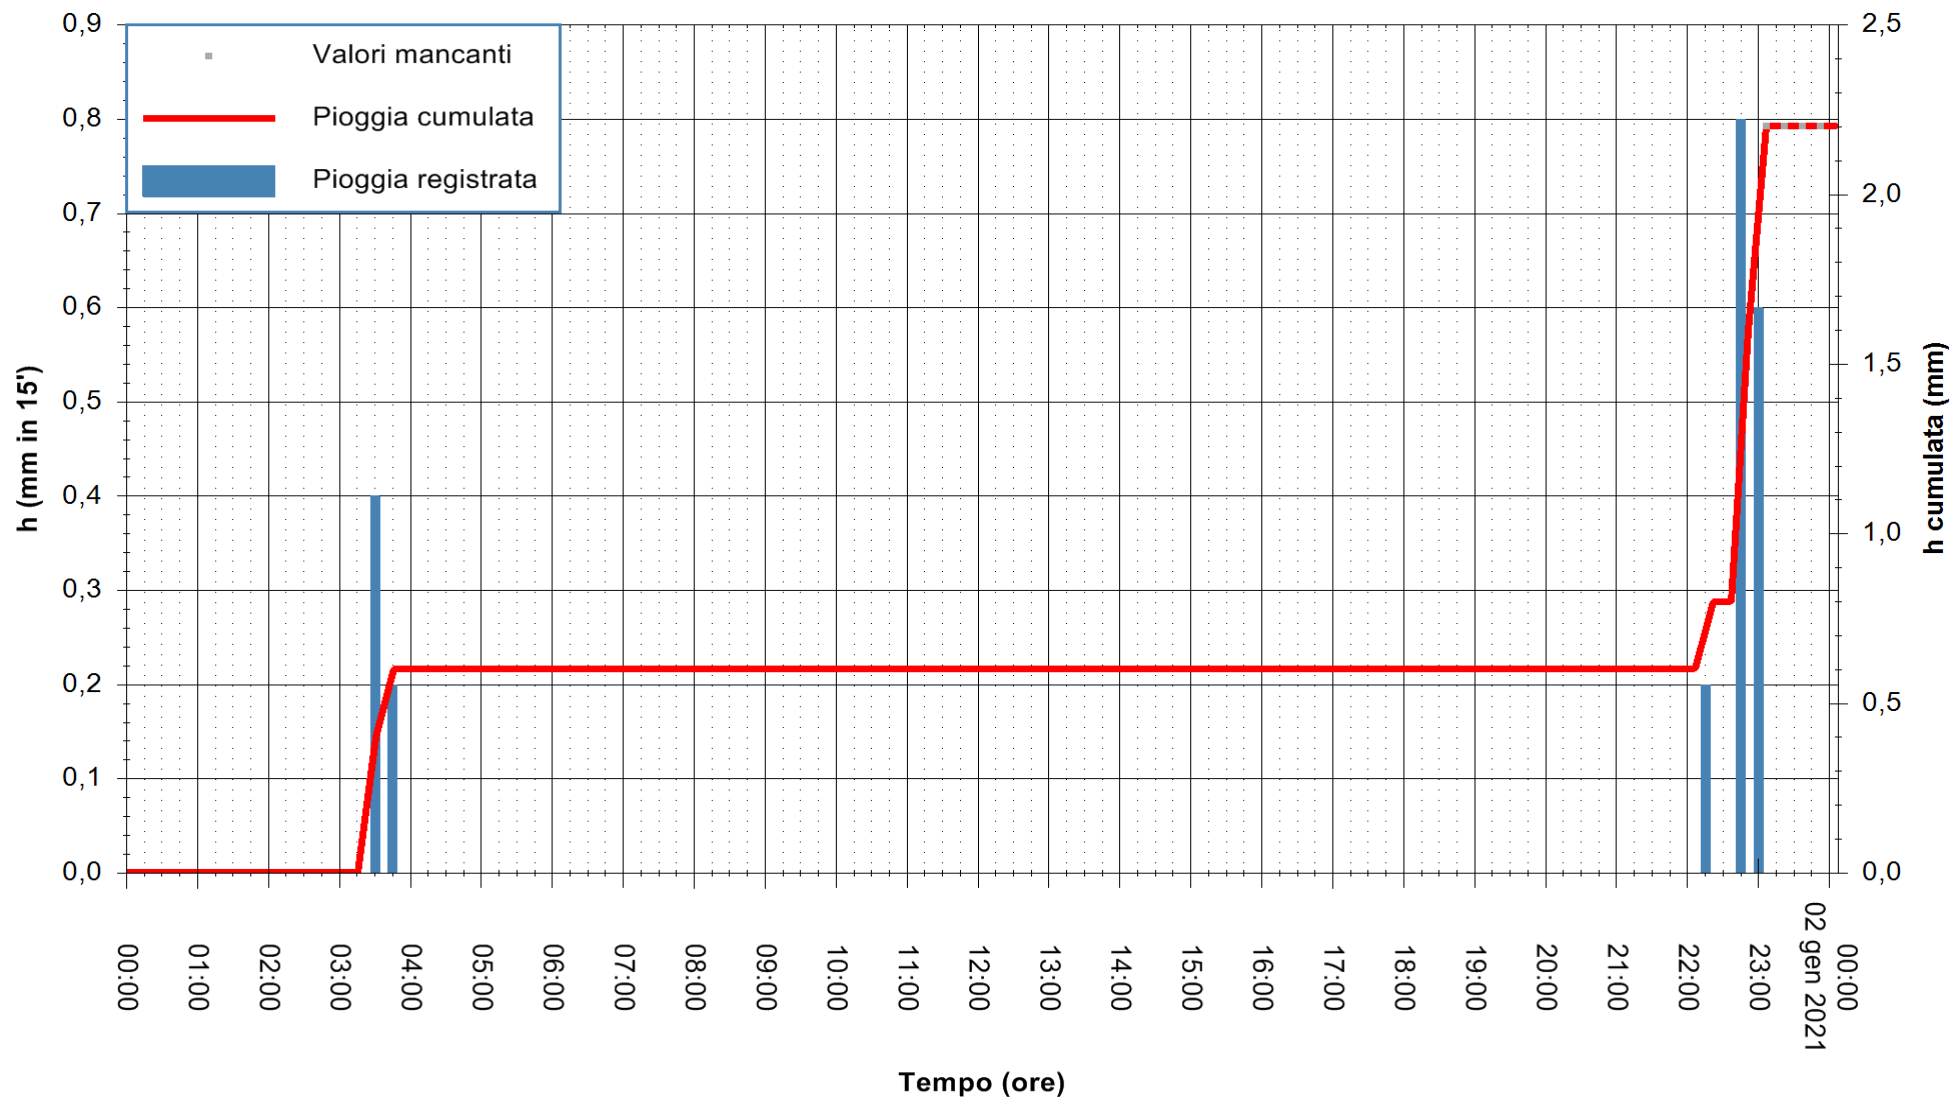

ARPAS
F.to il Dirigente Responsabile
Dott. Giuseppe Bianco

REGIONE AUTONOMA DE SARDIGNA
REGIONE AUTONOMA DELLA SARDEGNA

Stazione pluviometrica MANDAS RF
Area PIAZZALE STAZIONE FFSS
Pioggia registrata nelle ultime 24 ore
Estrazione dati delle ore 00:22 del 02/01/2021
Ultimo dato disponibile: 01/01/2021 alle 23:10

ARPAS
F.to il Dirigente Responsabile
Dott. Giuseppe Bianco

REGIONE AUTONOMA DE SARDIGNA
REGIONE AUTONOMA DELLA SARDEGNA

Stazione pluviometrica SANLURI STROVINA
Area LA STROVINA

Pioggia registrata nelle ultime 24 ore
Estrazione dati delle ore 00:22 del 02/01/2021
Ultimo dato disponibile: 01/01/2021 alle 23:10