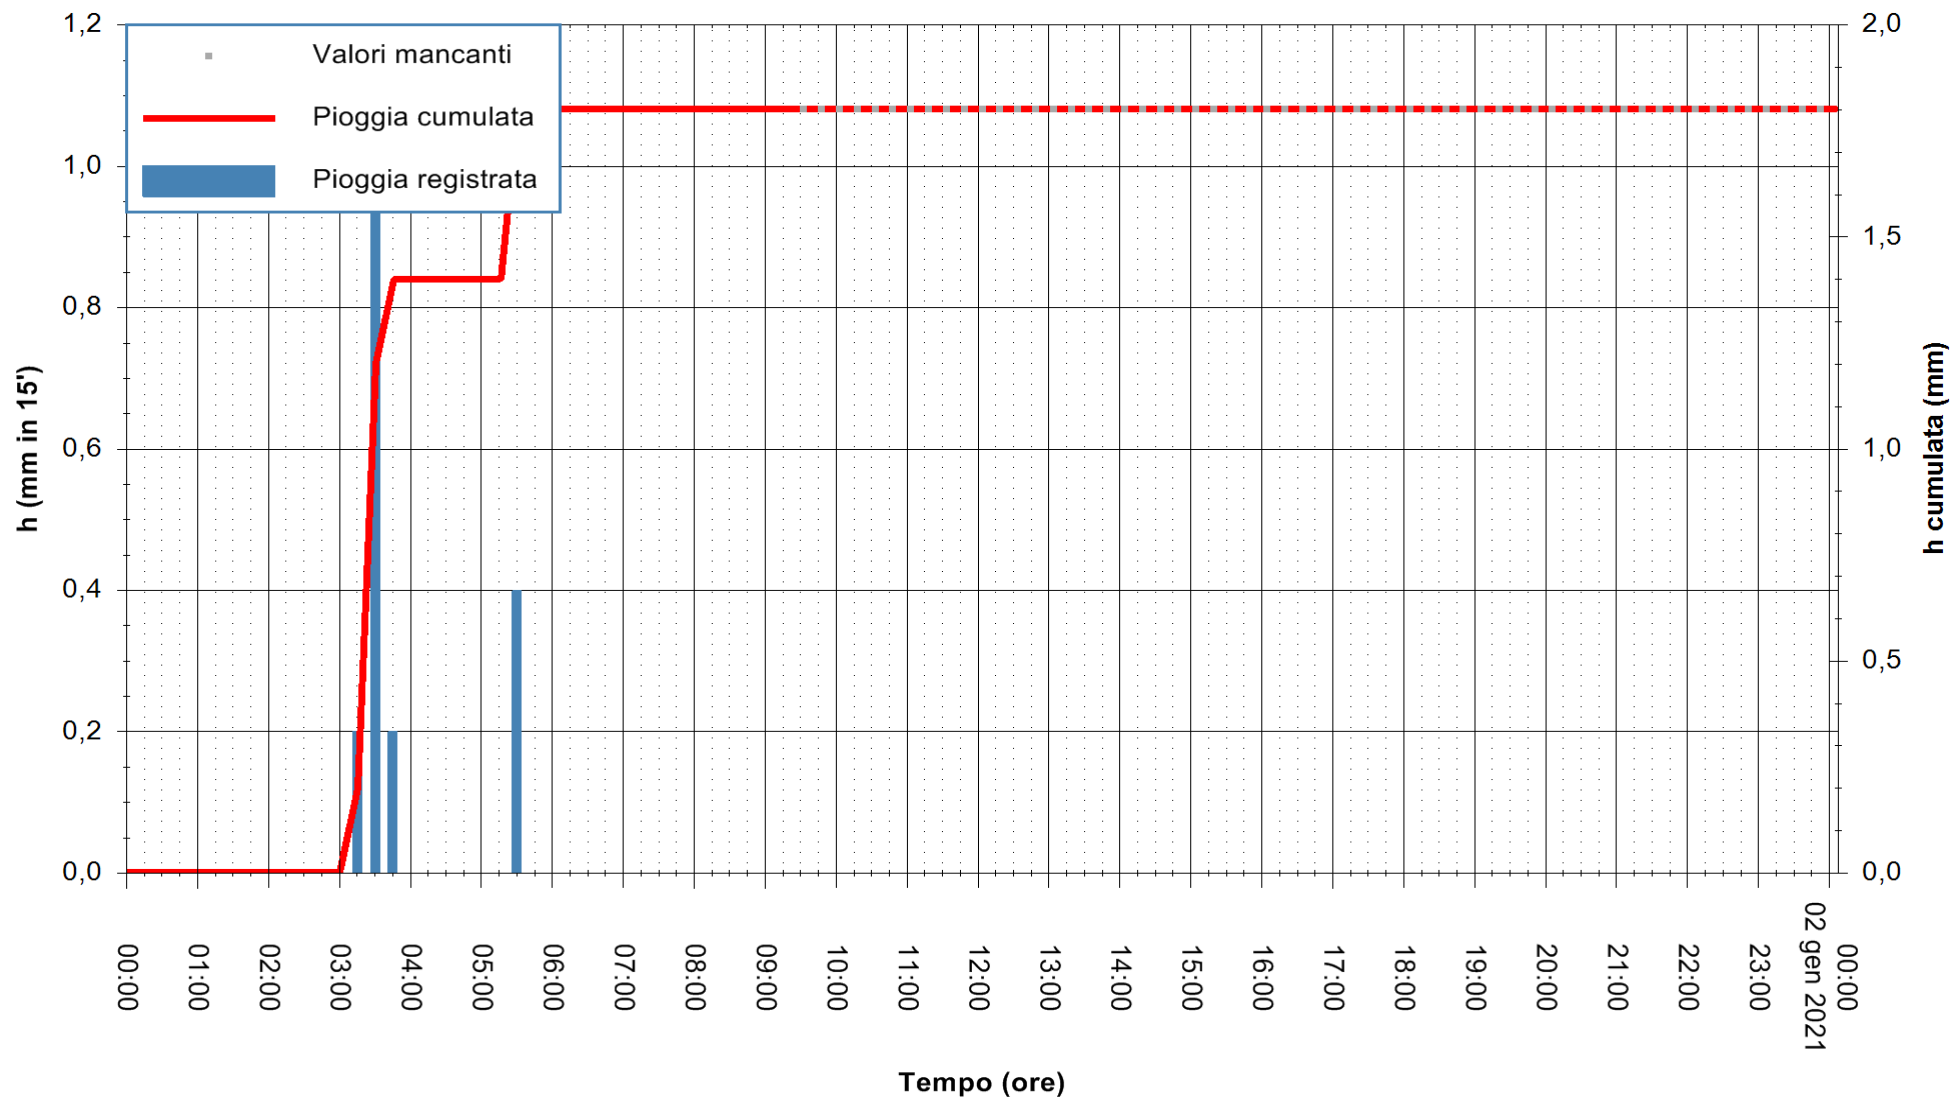

Stazione pluviometrica CARBONIA C.RA FLUMENTEPIDO
Area FLUMETEPIDO

Pioggia registrata nelle ultime 24 ore
Estrazione dati delle ore 00:22 del 02/01/2021
Ultimo dato disponibile: 01/01/2021 alle 23:00

ARPAS
F.to il Dirigente Responsabile
Dott. Giuseppe Bianco

REGIONE AUTONOMA DE SARDIGNA
REGIONE AUTONOMA DELLA SARDEGNA