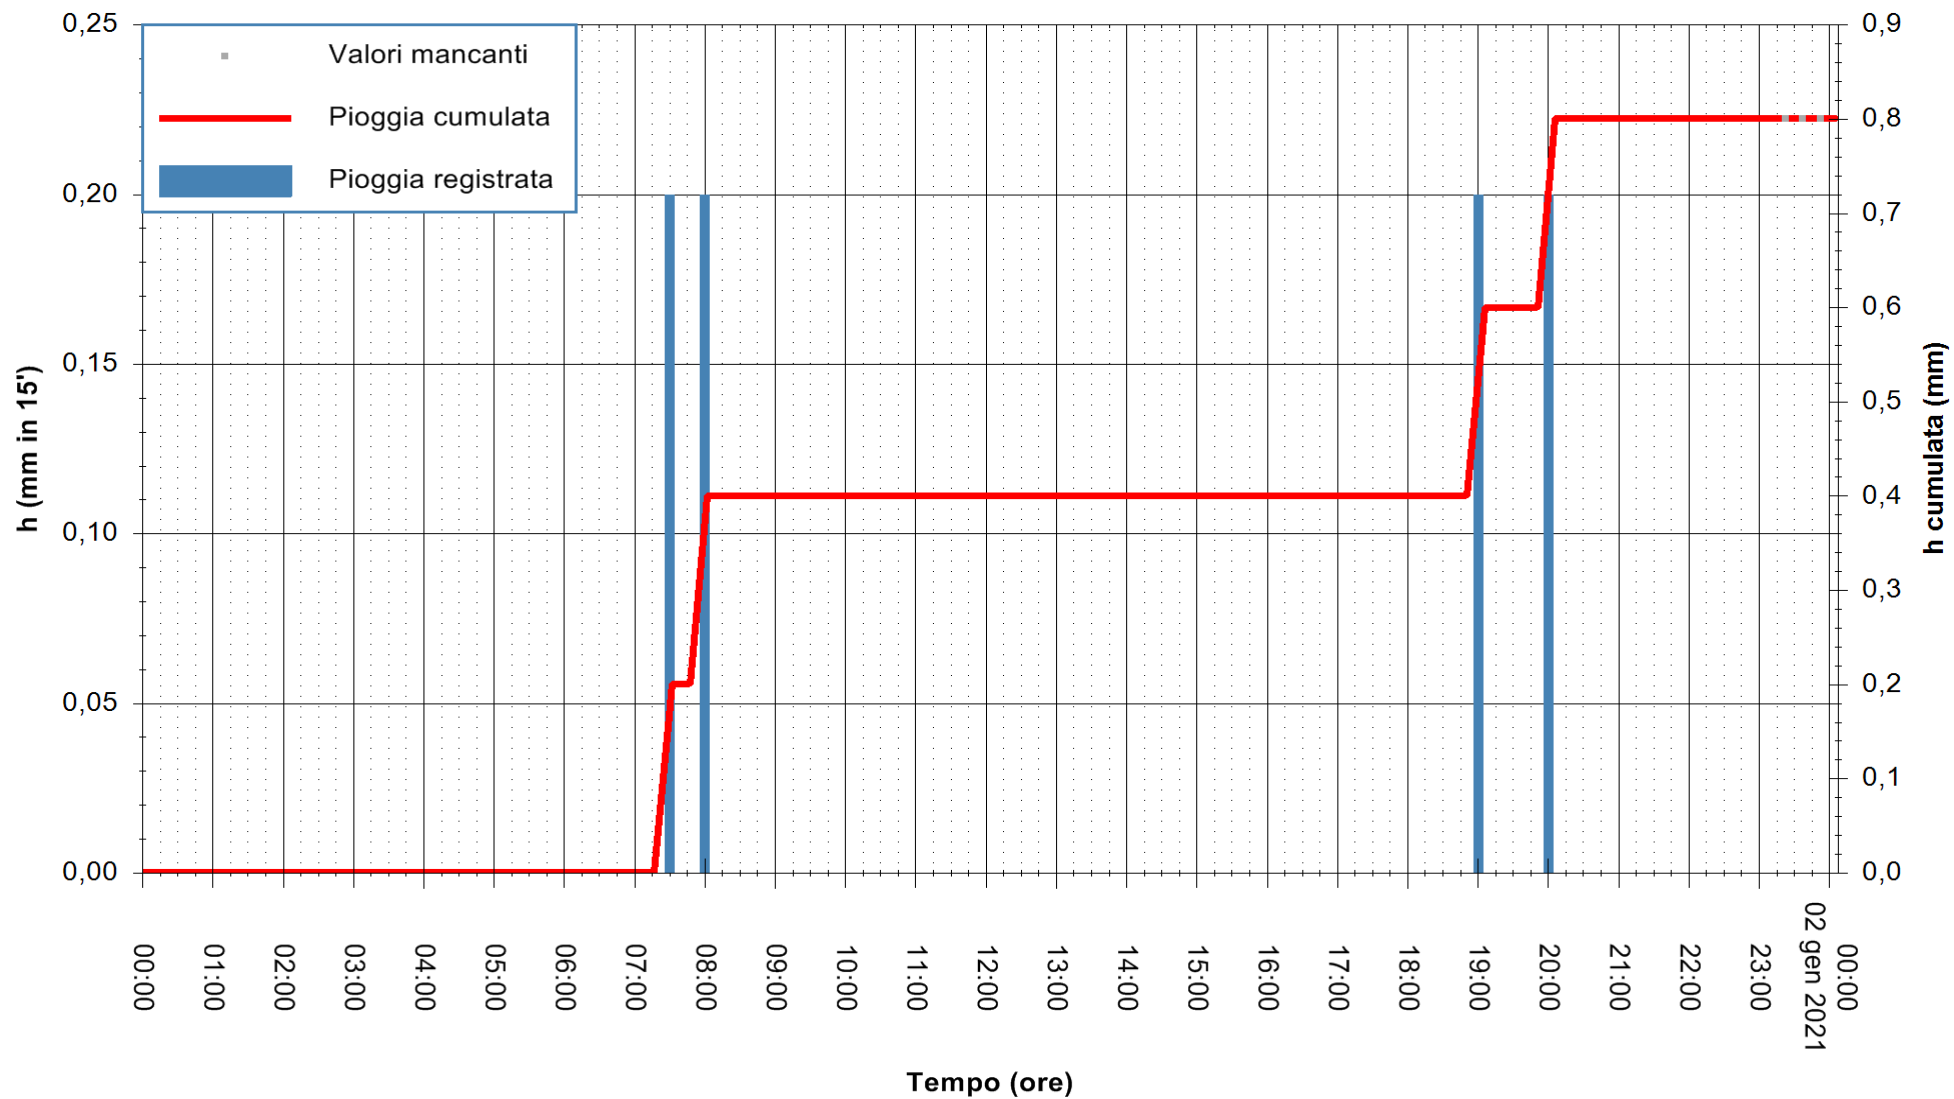

ARPAS
 F.to il Dirigente Responsabile
 Dott. Giuseppe Bianco

REGIONE AUTÒNOMA DE SARDIGNA
 REGIONE AUTONOMA DELLA SARDEGNA

Stazione pluviometrica ESTERZILI M. SANTA VITTORIA
 Area MONTE SANTA VITTORIA
 Pioggia registrata nelle ultime 24 ore
 Estrazione dati delle ore 00:22 del 02/01/2021
 Ultimo dato disponibile: 01/01/2021 alle 23:15