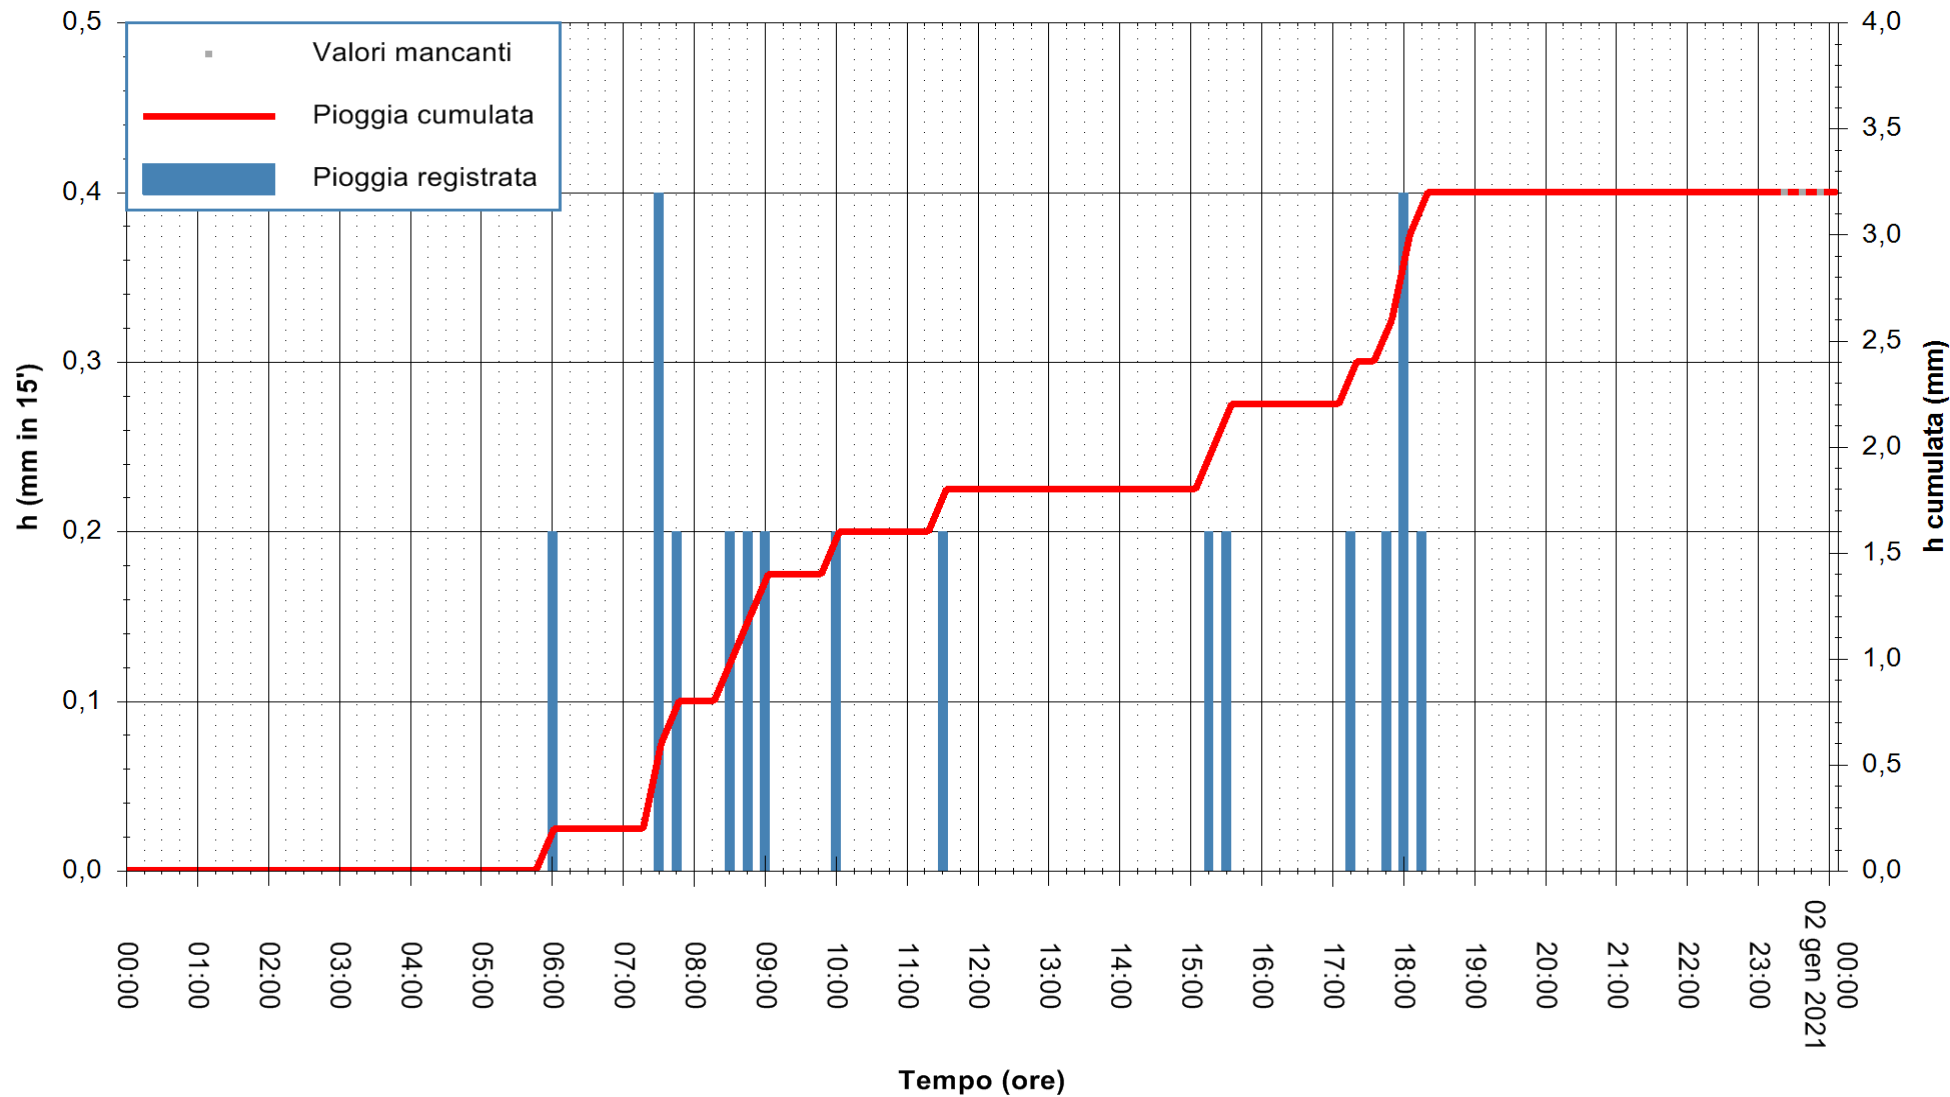

ARPAS
 F.to il Dirigente Responsabile
 Dott. Giuseppe Bianco

REGIONE AUTÒNOMA DE SARDIGNA
 REGIONE AUTONOMA DELLA SARDEGNA

Stazione pluviometrica ESTERZILI M. SANTA VITTORIA
 Area MONTE SANTA VITTORIA
 Pioggia registrata nelle ultime 24 ore
 Estrazione dati delle ore 00:22 del 02/01/2021
 Ultimo dato disponibile: 01/01/2021 alle 23:15