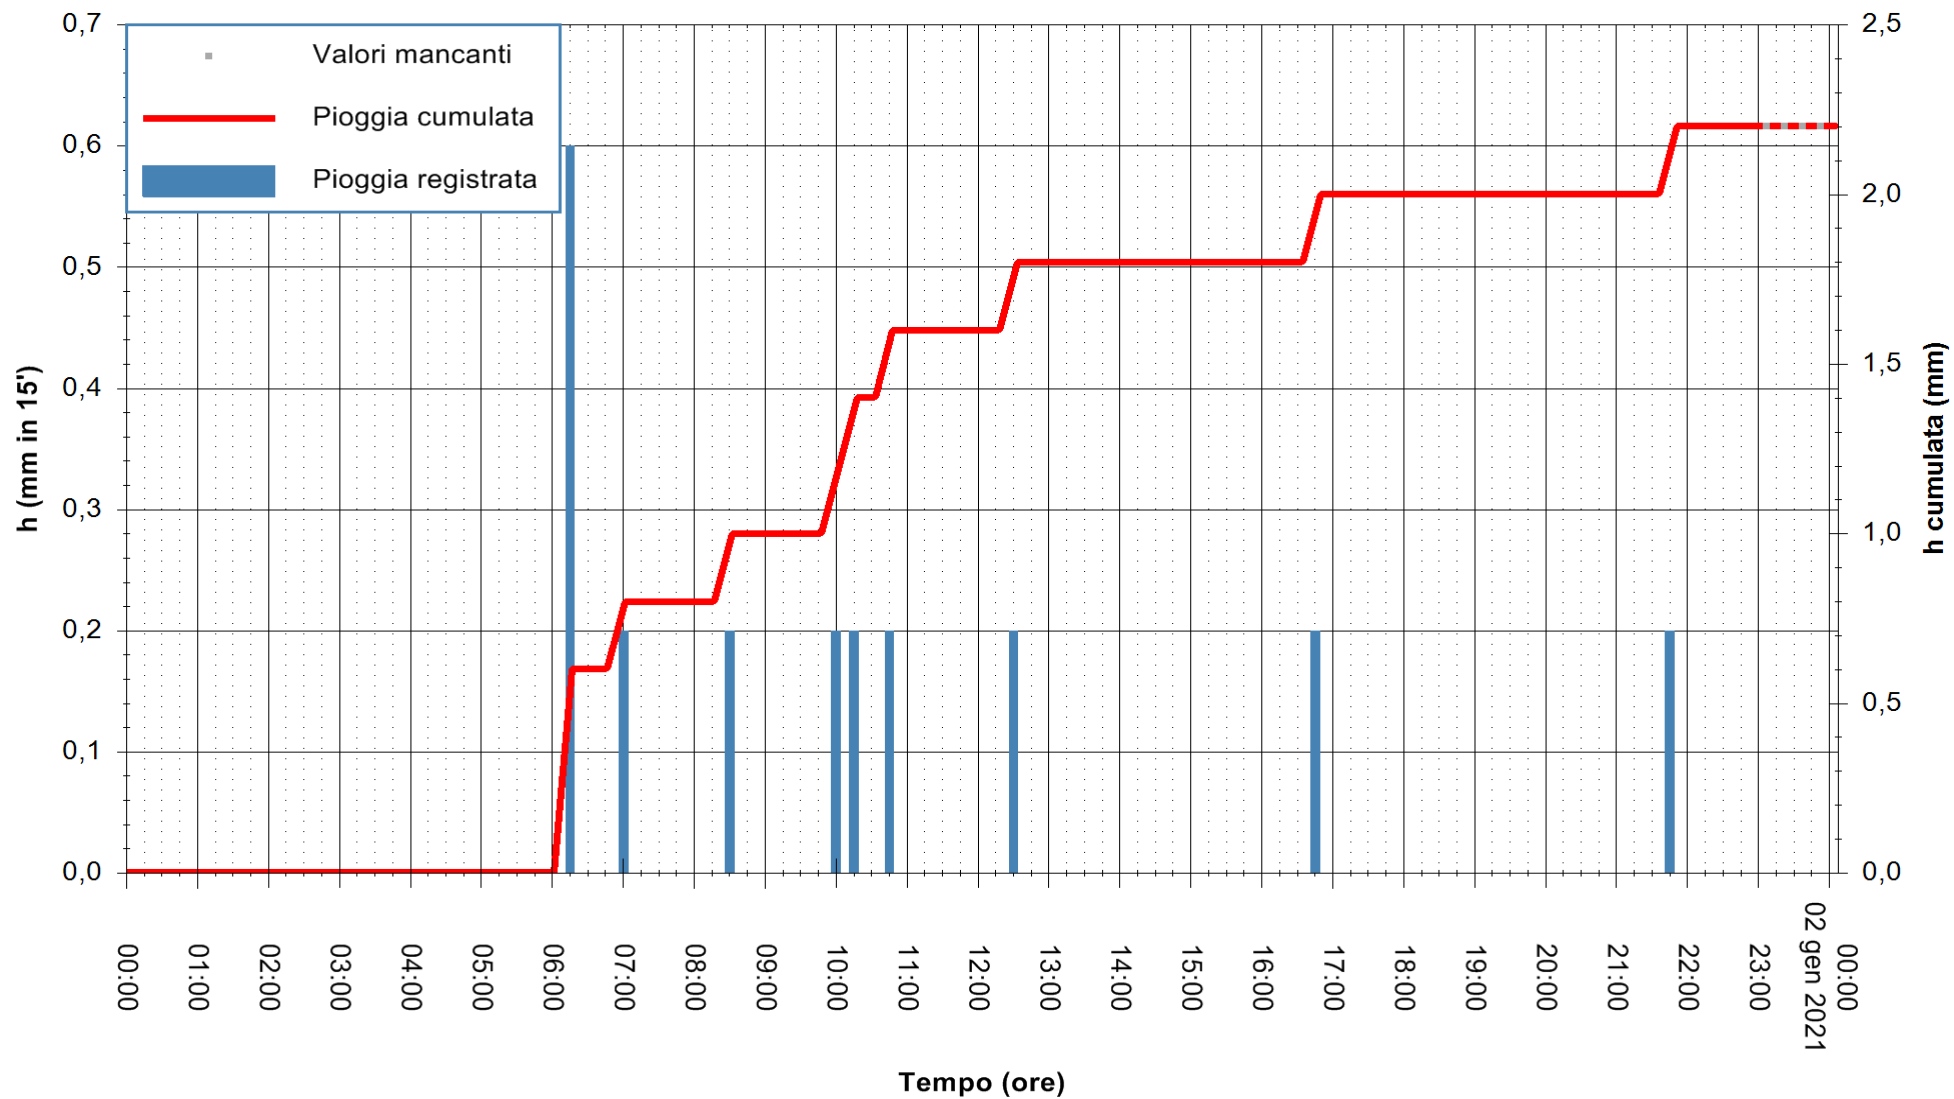

ARPAS
F.to il Dirigente Responsabile
Dott. Giuseppe Bianco

REGIONE AUTONOMA DE SARDIGNA
REGIONE AUTONOMA DELLA SARDEGNA

Stazione pluviometrica STINTINO PUNTA DE S'AQUILA
 Area PUNTA DE S' AQUILA
 Pioggia registrata nelle ultime 24 ore
 Estrazione dati delle ore 00:22 del 02/01/2021
 Ultimo dato disponibile: 01/01/2021 alle 23:15