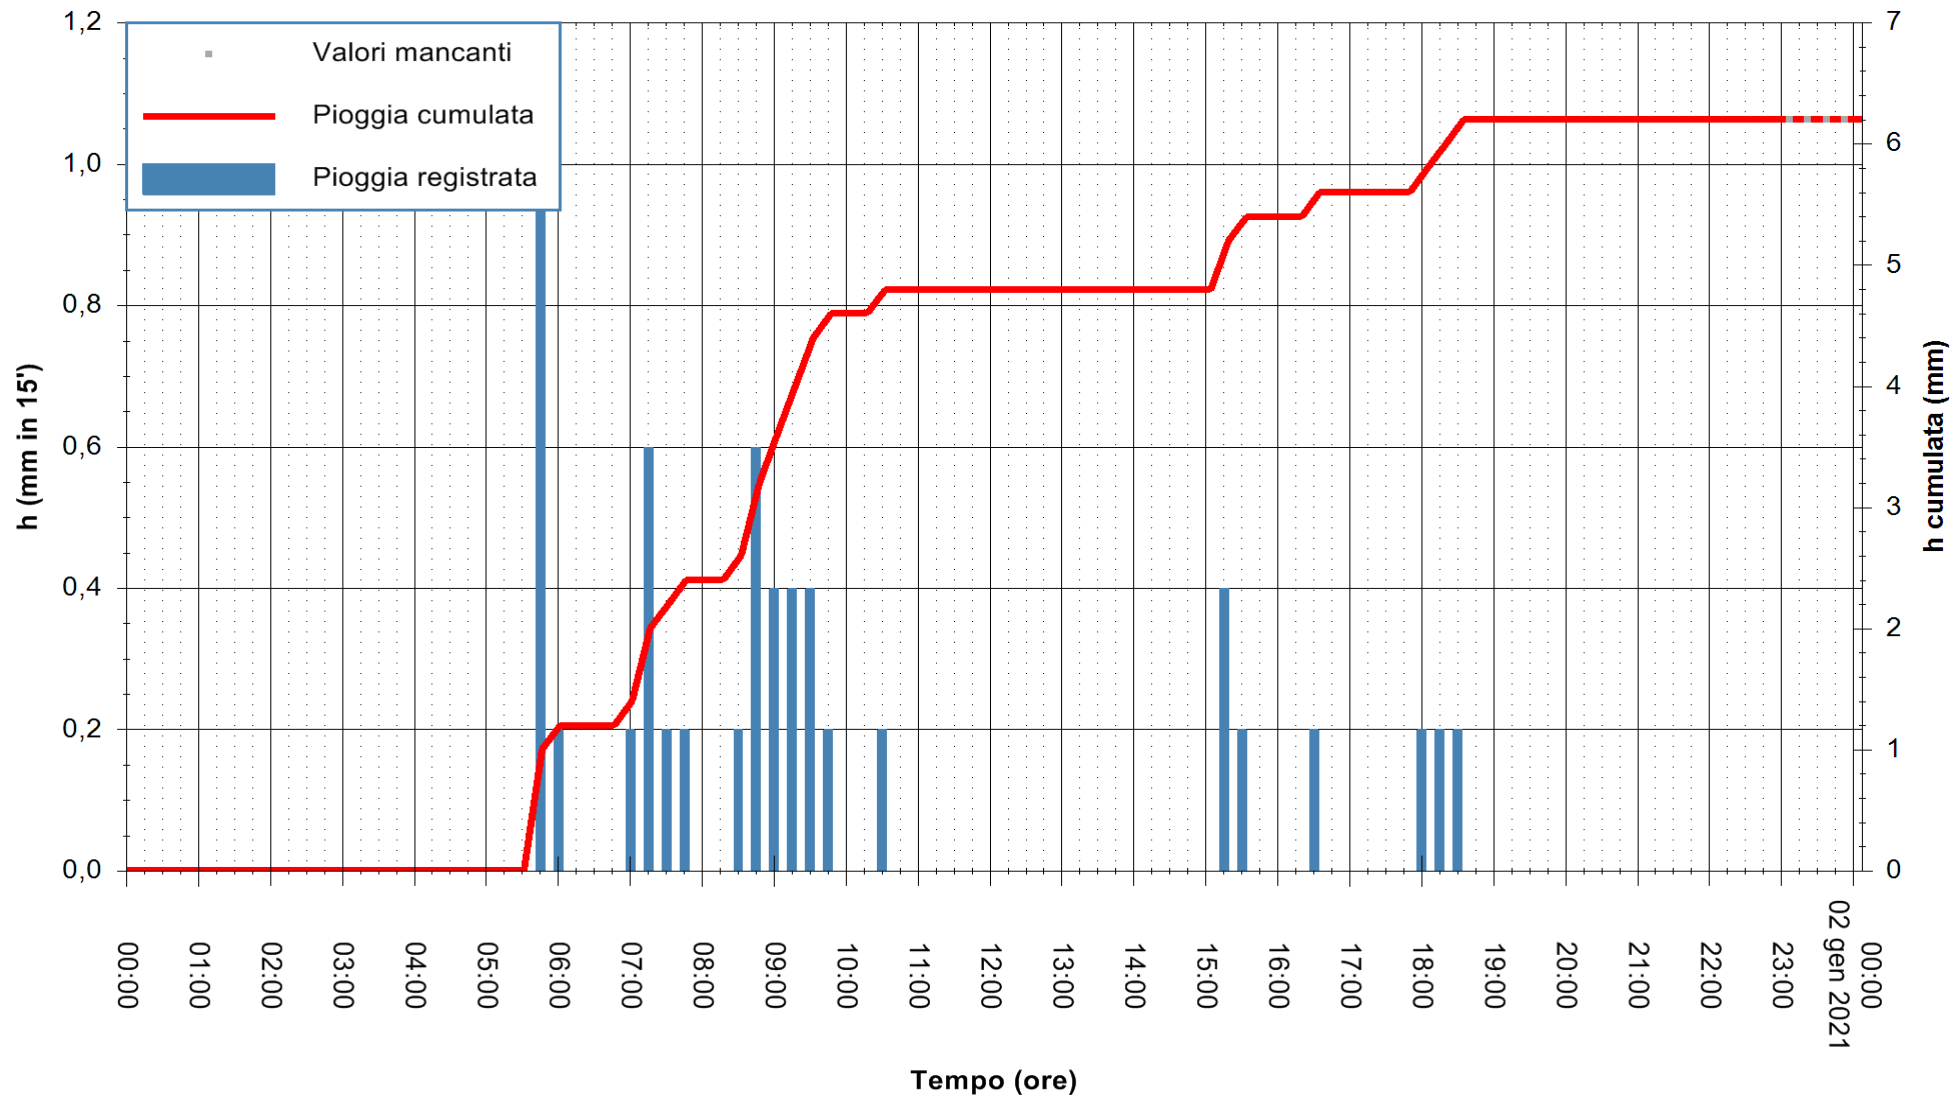

ARPAS
F.to il Dirigente Responsabile
Dott. Giuseppe Bianco

REGIONE AUTONOMA DE SARDIGNA
REGIONE AUTONOMA DELLA SARDEGNA

Stazione pluviometrica STINTINO PUNTA DE S'AQUILA
 Area PUNTA DE S' AQUILA
 Pioggia registrata nelle ultime 24 ore
 Estrazione dati delle ore 00:22 del 02/01/2021
 Ultimo dato disponibile: 01/01/2021 alle 23:15