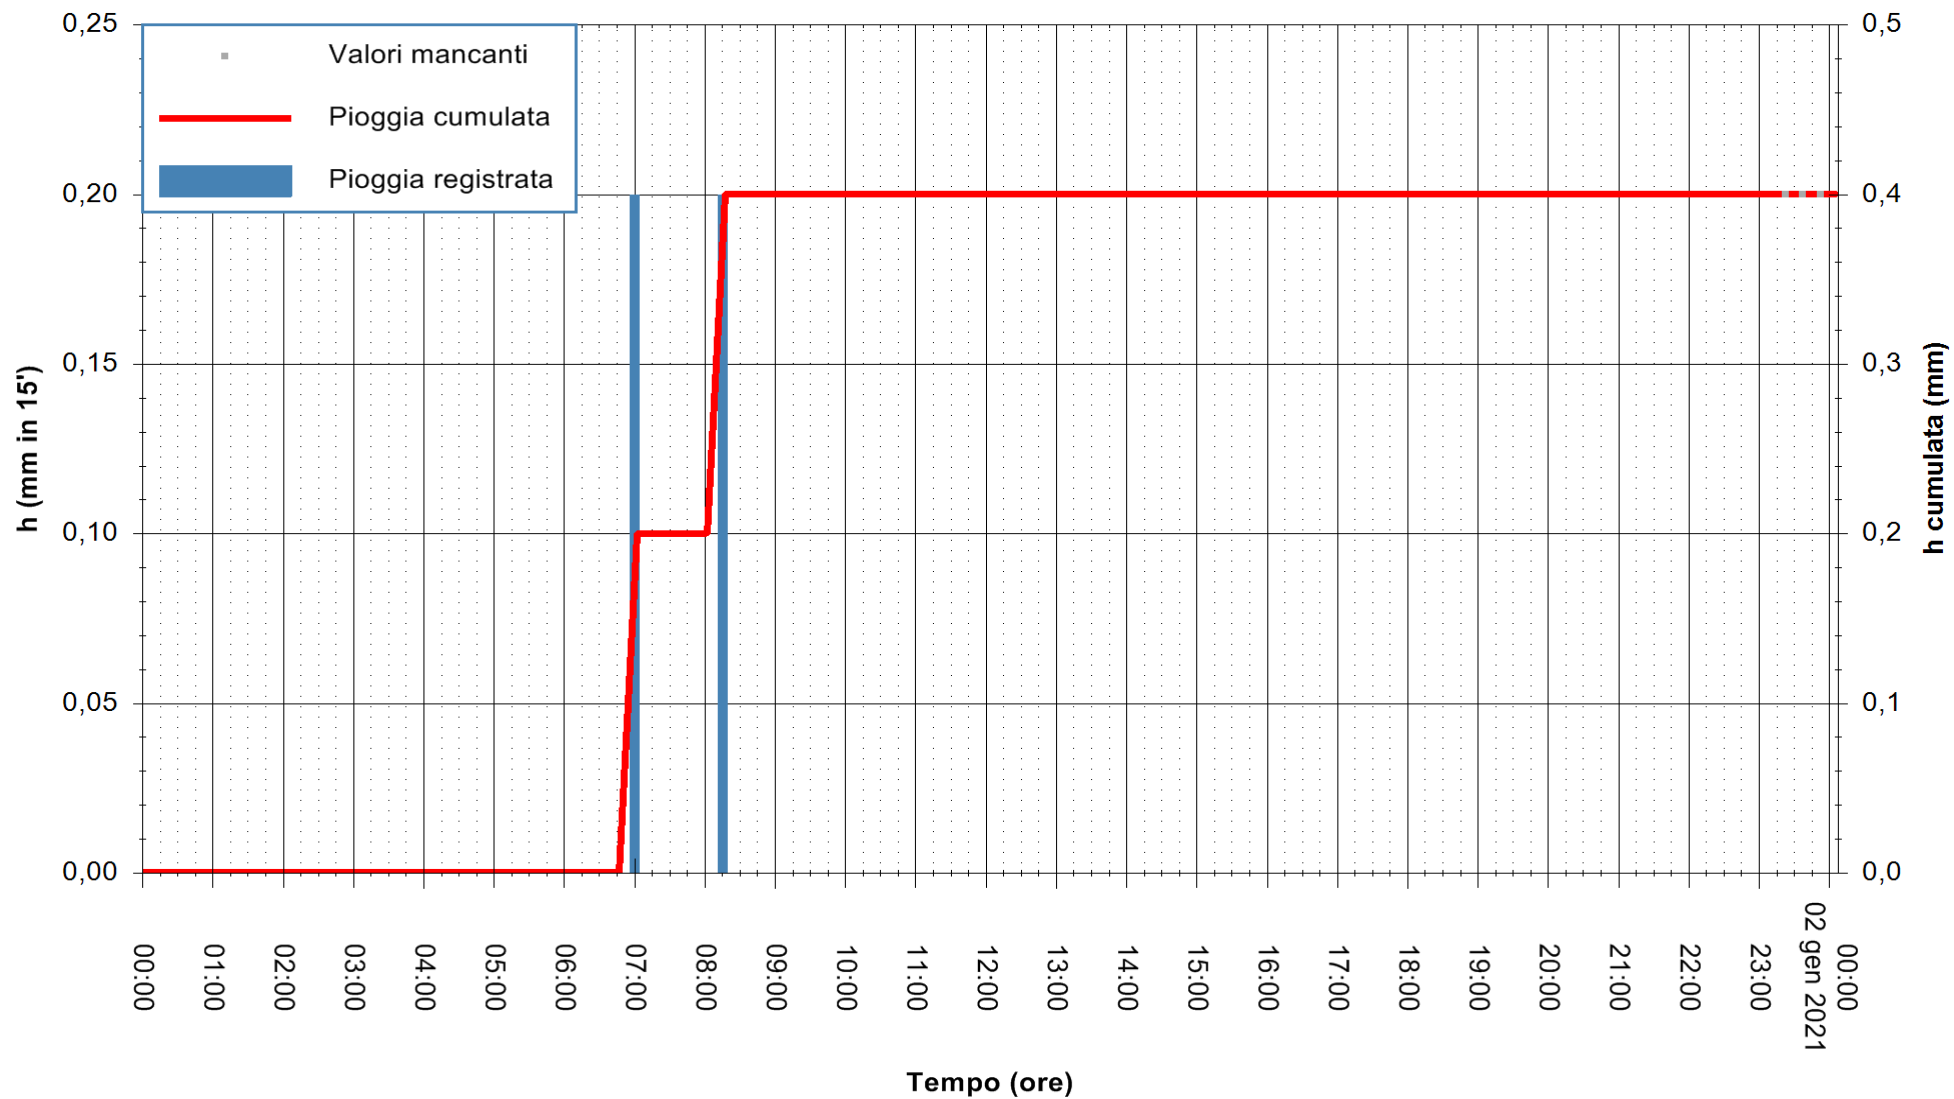

ARPAS
F.to il Dirigente Responsabile
Dott. Giuseppe Bianco

REGIONE AUTONOMA DE SARDIGNA
REGIONE AUTONOMA DELLA SARDEGNA

Stazione pluviometrica PULA RF
 Area PISTA DI PATTINAGGIO
 Pioggia registrata nelle ultime 24 ore
 Estrazione dati delle ore 00:22 del 02/01/2021
 Ultimo dato disponibile: 01/01/2021 alle 23:10