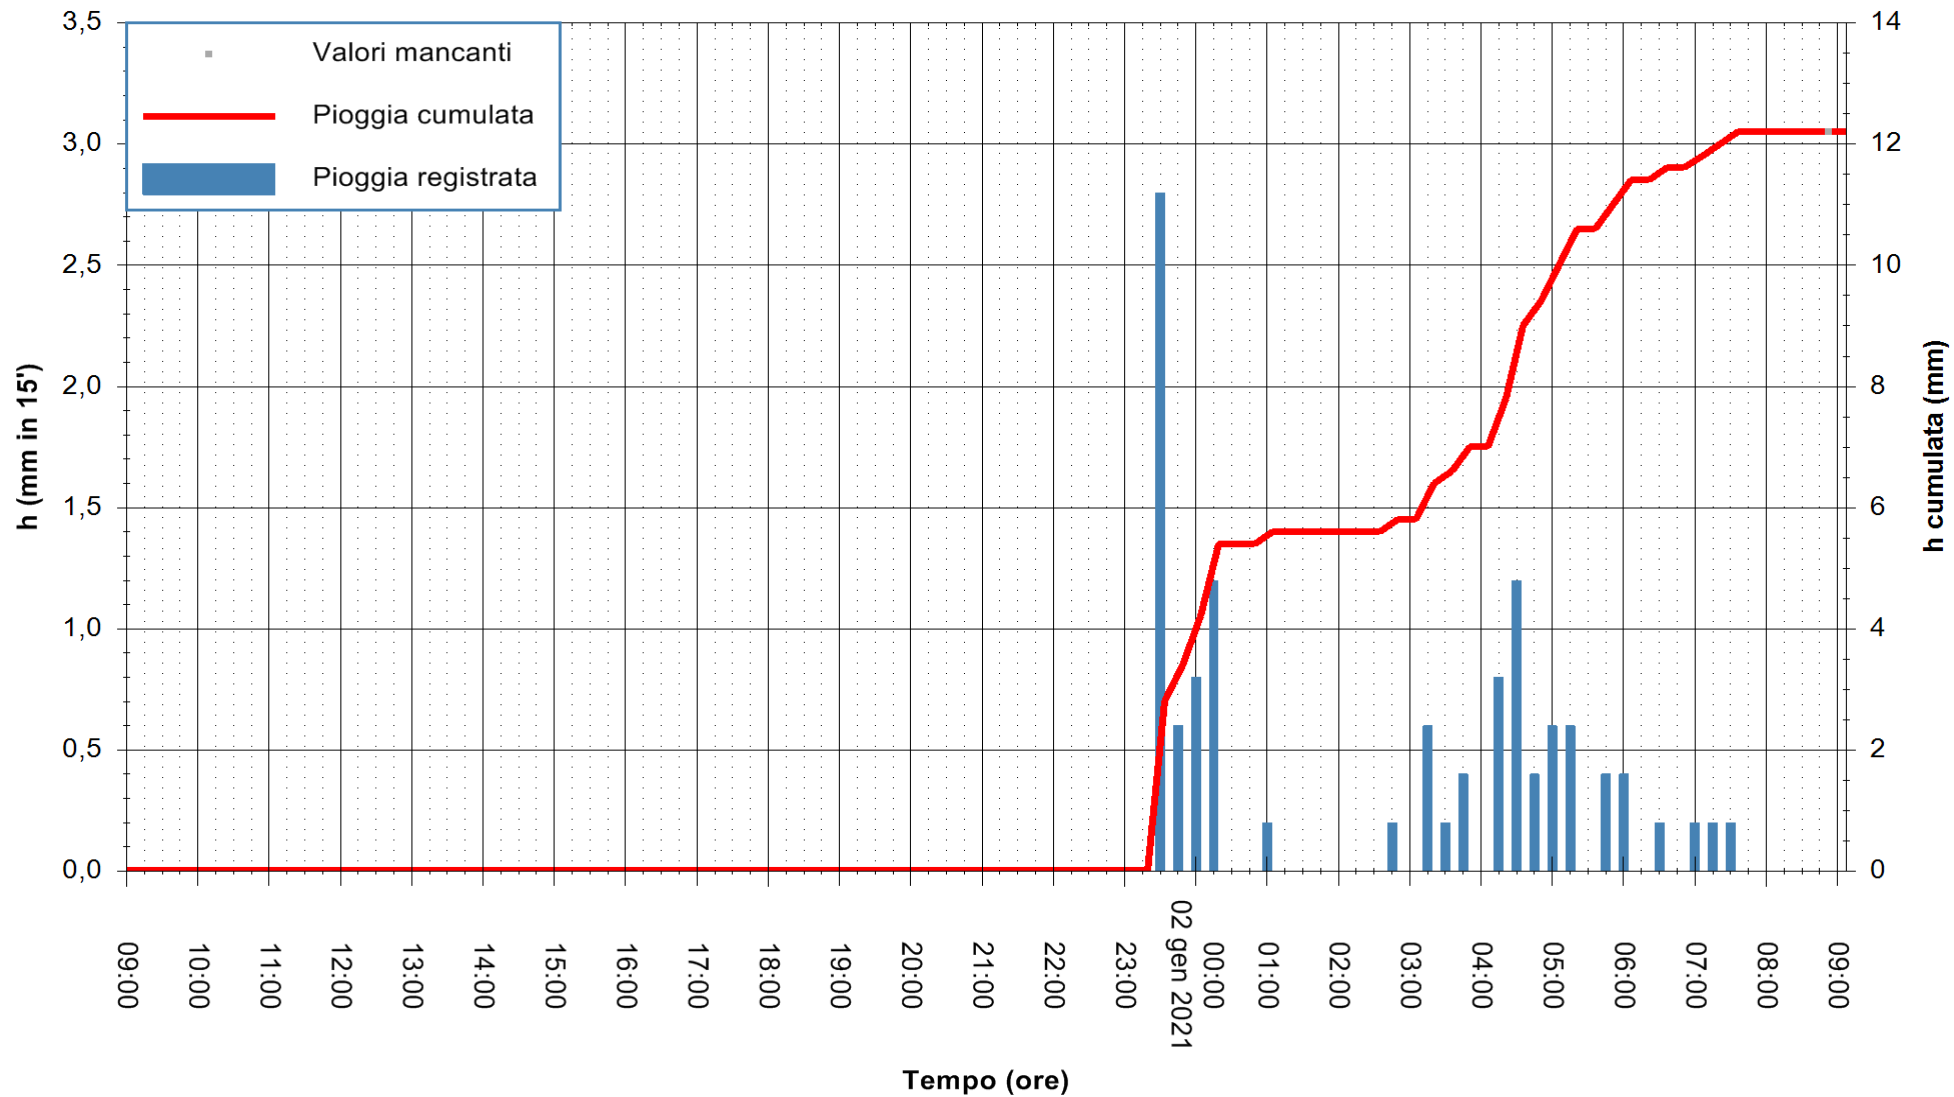

Stazione pluviometrica OSCHIRI RF
 Area PISCHINAS
 Pioggia registrata nelle ultime 24 ore
 Estrazione dati delle ore 09:23 del 02/01/2021
 Ultimo dato disponibile: 02/01/2021 alle 09:00

ARPAS
 F.to il Dirigente Responsabile
 Dott. Giuseppe Bianco

REGIONE AUTÒNOMA DE SARDIGNA
 REGIONE AUTONOMA DELLA SARDEGNA

Stazione pluviometrica FLUMINI MANNU A FURTEI
Area PONTE SUL F.MANNU
Pioggia registrata nelle ultime 24 ore
Estrazione dati delle ore 09:23 del 02/01/2021
Ultimo dato disponibile: 02/01/2021 alle 09:00

ARPAS
F.to il Dirigente Responsabile
Dott. Giuseppe Bianco

REGIONE AUTONOMA DE SARDIGNA
REGIONE AUTONOMA DELLA SARDEGNA

Stazione pluviometrica GAIRO PUNTA TRICOLI
Area PUNTA TRICOLI
Pioggia registrata nelle ultime 24 ore
Estrazione dati delle ore 09:23 del 02/01/2021
Ultimo dato disponibile: 02/01/2021 alle 08:57

ARPAS
F.to il Dirigente Responsabile
Dott. Giuseppe Bianco

REGIONE AUTONOMA DE SARDIGNA
REGIONE AUTONOMA DELLA SARDEGNA

Stazione pluviometrica TRINITA' D'AGULTU PADULEDDA
Area PADULEDDA

Pioggia registrata nelle ultime 24 ore
Estrazione dati delle ore 09:23 del 02/01/2021
Ultimo dato disponibile: 02/01/2021 alle 08:55