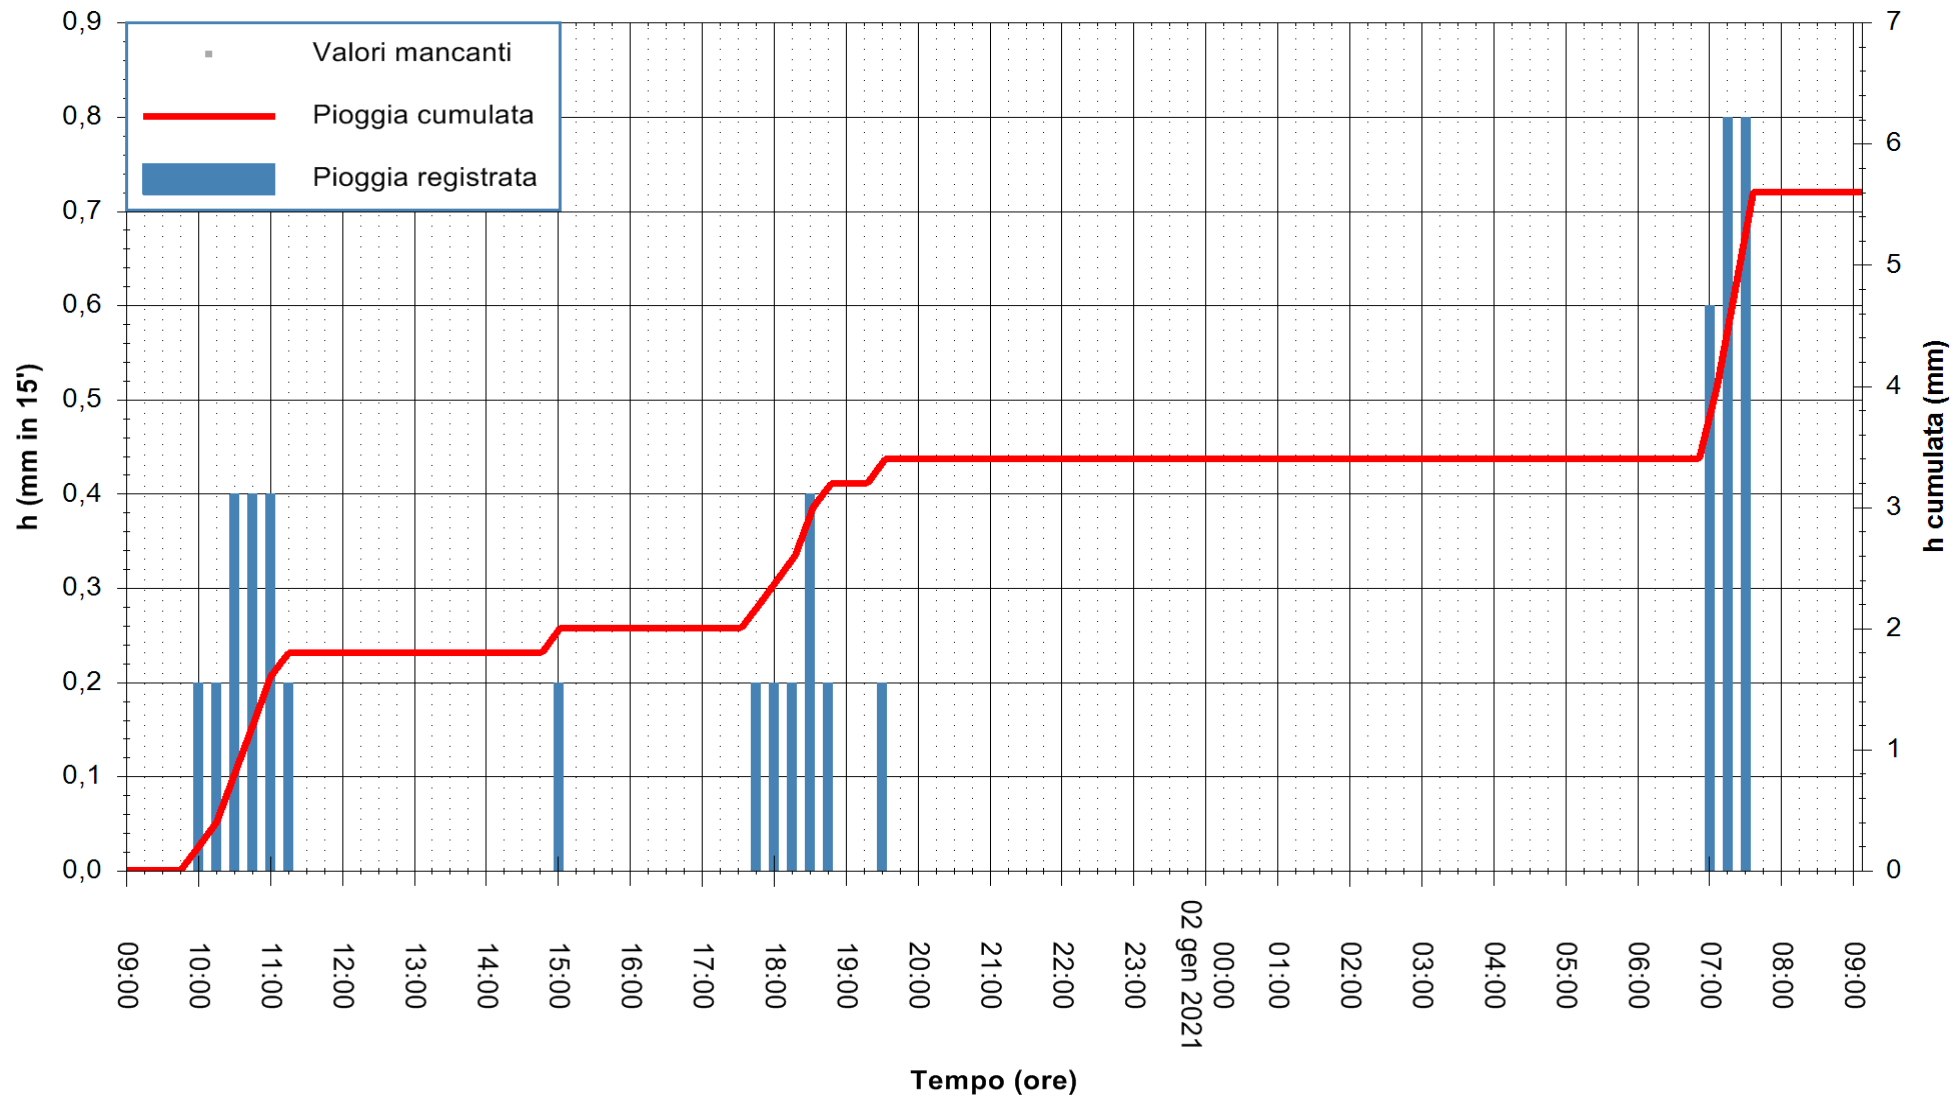

Stazione pluviometrica OSCHIRI RF
 Area PISCHINAS
 Pioggia registrata nelle ultime 24 ore
 Estrazione dati delle ore 09:23 del 02/01/2021
 Ultimo dato disponibile: 02/01/2021 alle 09:00

ARPAS
 F.to il Dirigente Responsabile
 Dott. Giuseppe Bianco

REGIONE AUTÒNOMA DE SARDIGNA
 REGIONE AUTONOMA DELLA SARDEGNA

Stazione pluviometrica FLUMINI MANNU A FURTEI
Area PONTE SUL F.MANNU
Pioggia registrata nelle ultime 24 ore
Estrazione dati delle ore 09:23 del 02/01/2021
Ultimo dato disponibile: 02/01/2021 alle 09:00

ARPAS
F.to il Dirigente Responsabile
Dott. Giuseppe Bianco

REGIONE AUTONOMA DE SARDIGNA
REGIONE AUTONOMA DELLA SARDEGNA

Stazione pluviometrica GAIRO PUNTA TRICOLI
Area PUNTA TRICOLI
Pioggia registrata nelle ultime 24 ore
Estrazione dati delle ore 09:23 del 02/01/2021
Ultimo dato disponibile: 02/01/2021 alle 08:57