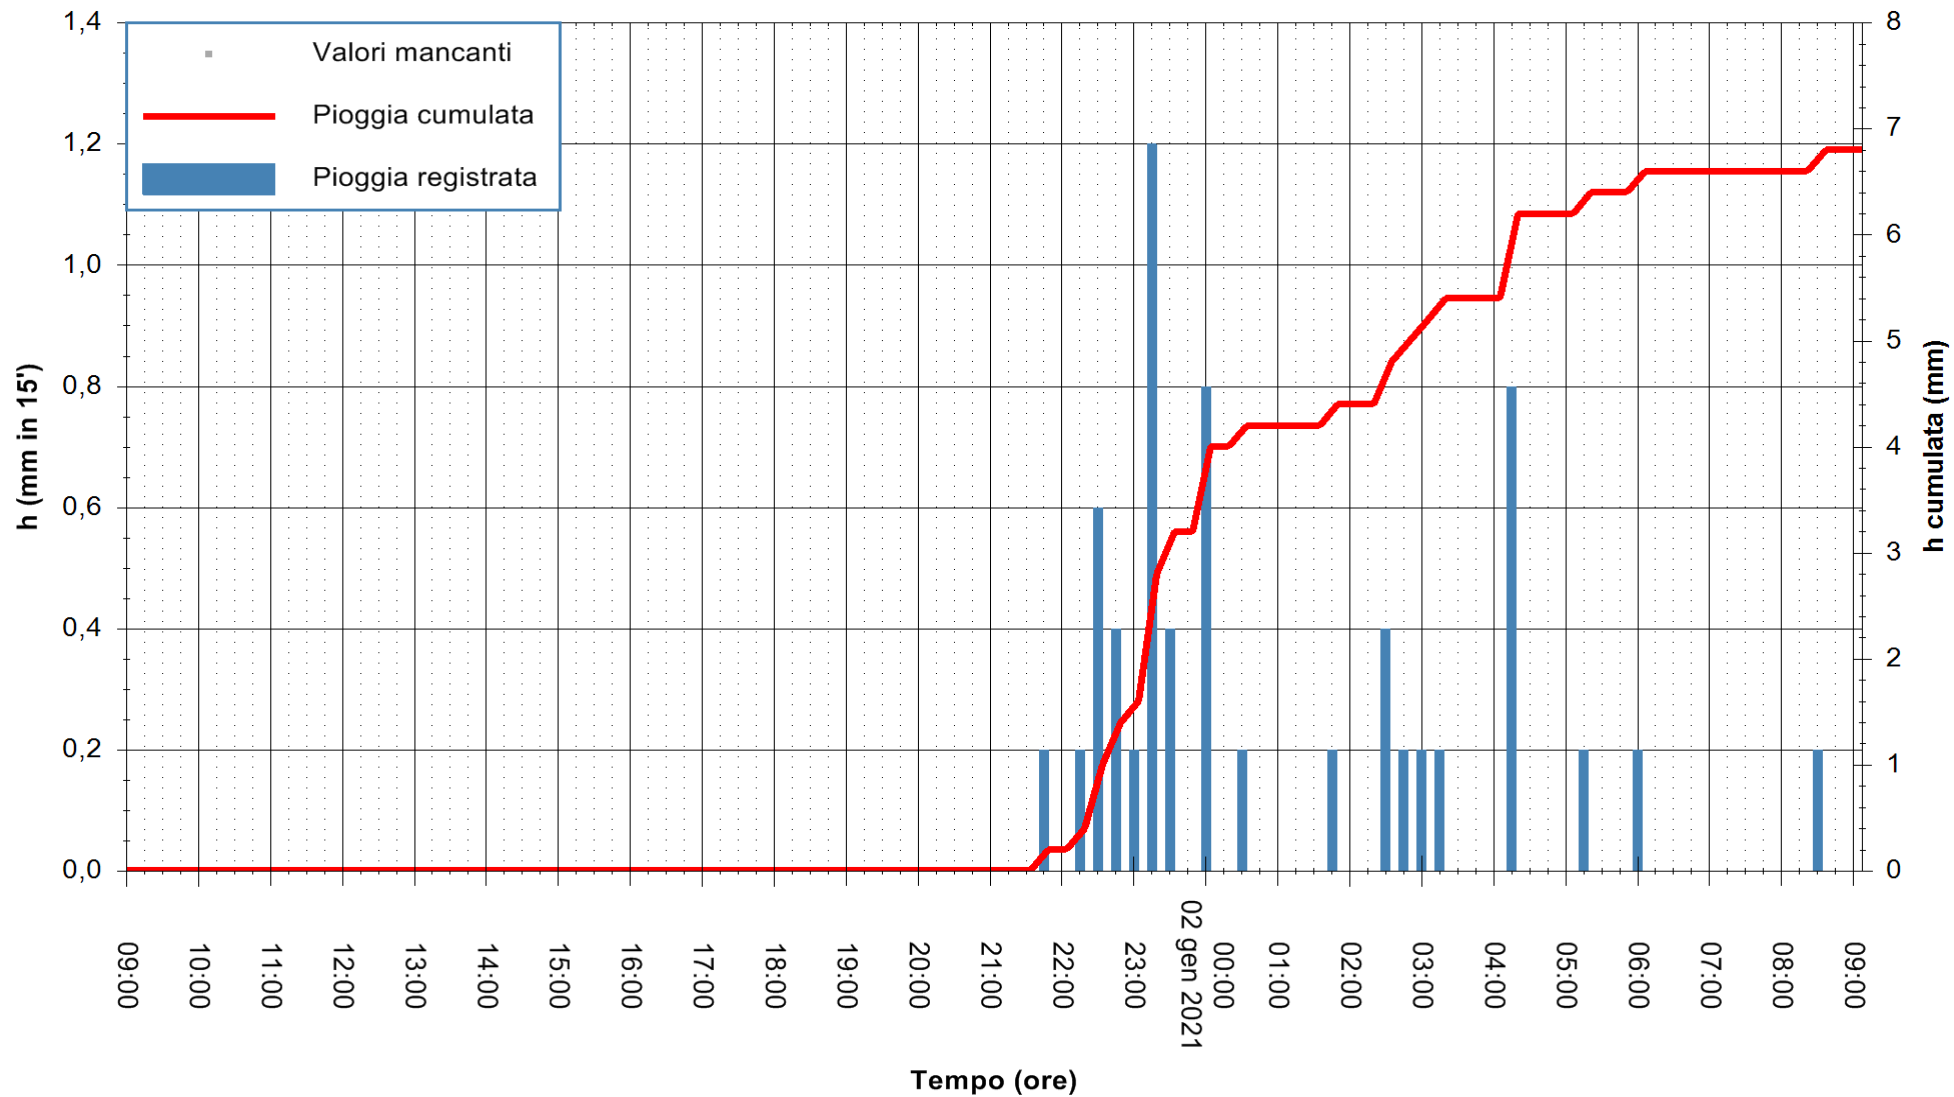

Stazione pluviometrica OSCHIRI RF
 Area PISCHINAS
 Pioggia registrata nelle ultime 24 ore
 Estrazione dati delle ore 09:23 del 02/01/2021
 Ultimo dato disponibile: 02/01/2021 alle 09:00

ARPAS
 F.to il Dirigente Responsabile
 Dott. Giuseppe Bianco

REGIONE AUTÒNOMA DE SARDIGNA
 REGIONE AUTONOMA DELLA SARDEGNA

Stazione pluviometrica FLUMINI MANNU A FURTEI
Area PONTE SUL F.MANNU
Pioggia registrata nelle ultime 24 ore
Estrazione dati delle ore 09:23 del 02/01/2021
Ultimo dato disponibile: 02/01/2021 alle 09:00

ARPAS
F.to il Dirigente Responsabile
Dott. Giuseppe Bianco

REGIONE AUTONOMA DE SARDIGNA
REGIONE AUTONOMA DELLA SARDEGNA

Stazione pluviometrica GAIRO PUNTA TRICOLI
Area PUNTA TRICOLI
Pioggia registrata nelle ultime 24 ore
Estrazione dati delle ore 09:23 del 02/01/2021
Ultimo dato disponibile: 02/01/2021 alle 08:57

ARPAS
F.to il Dirigente Responsabile
Dott. Giuseppe Bianco

REGIONE AUTONOMA DE SARDIGNA
REGIONE AUTONOMA DELLA SARDEGNA

Stazione pluviometrica TRINITA' D'AGULTU PADULEDDA
Area PADULEDDA

Pioggia registrata nelle ultime 24 ore
Estrazione dati delle ore 09:23 del 02/01/2021
Ultimo dato disponibile: 02/01/2021 alle 08:55