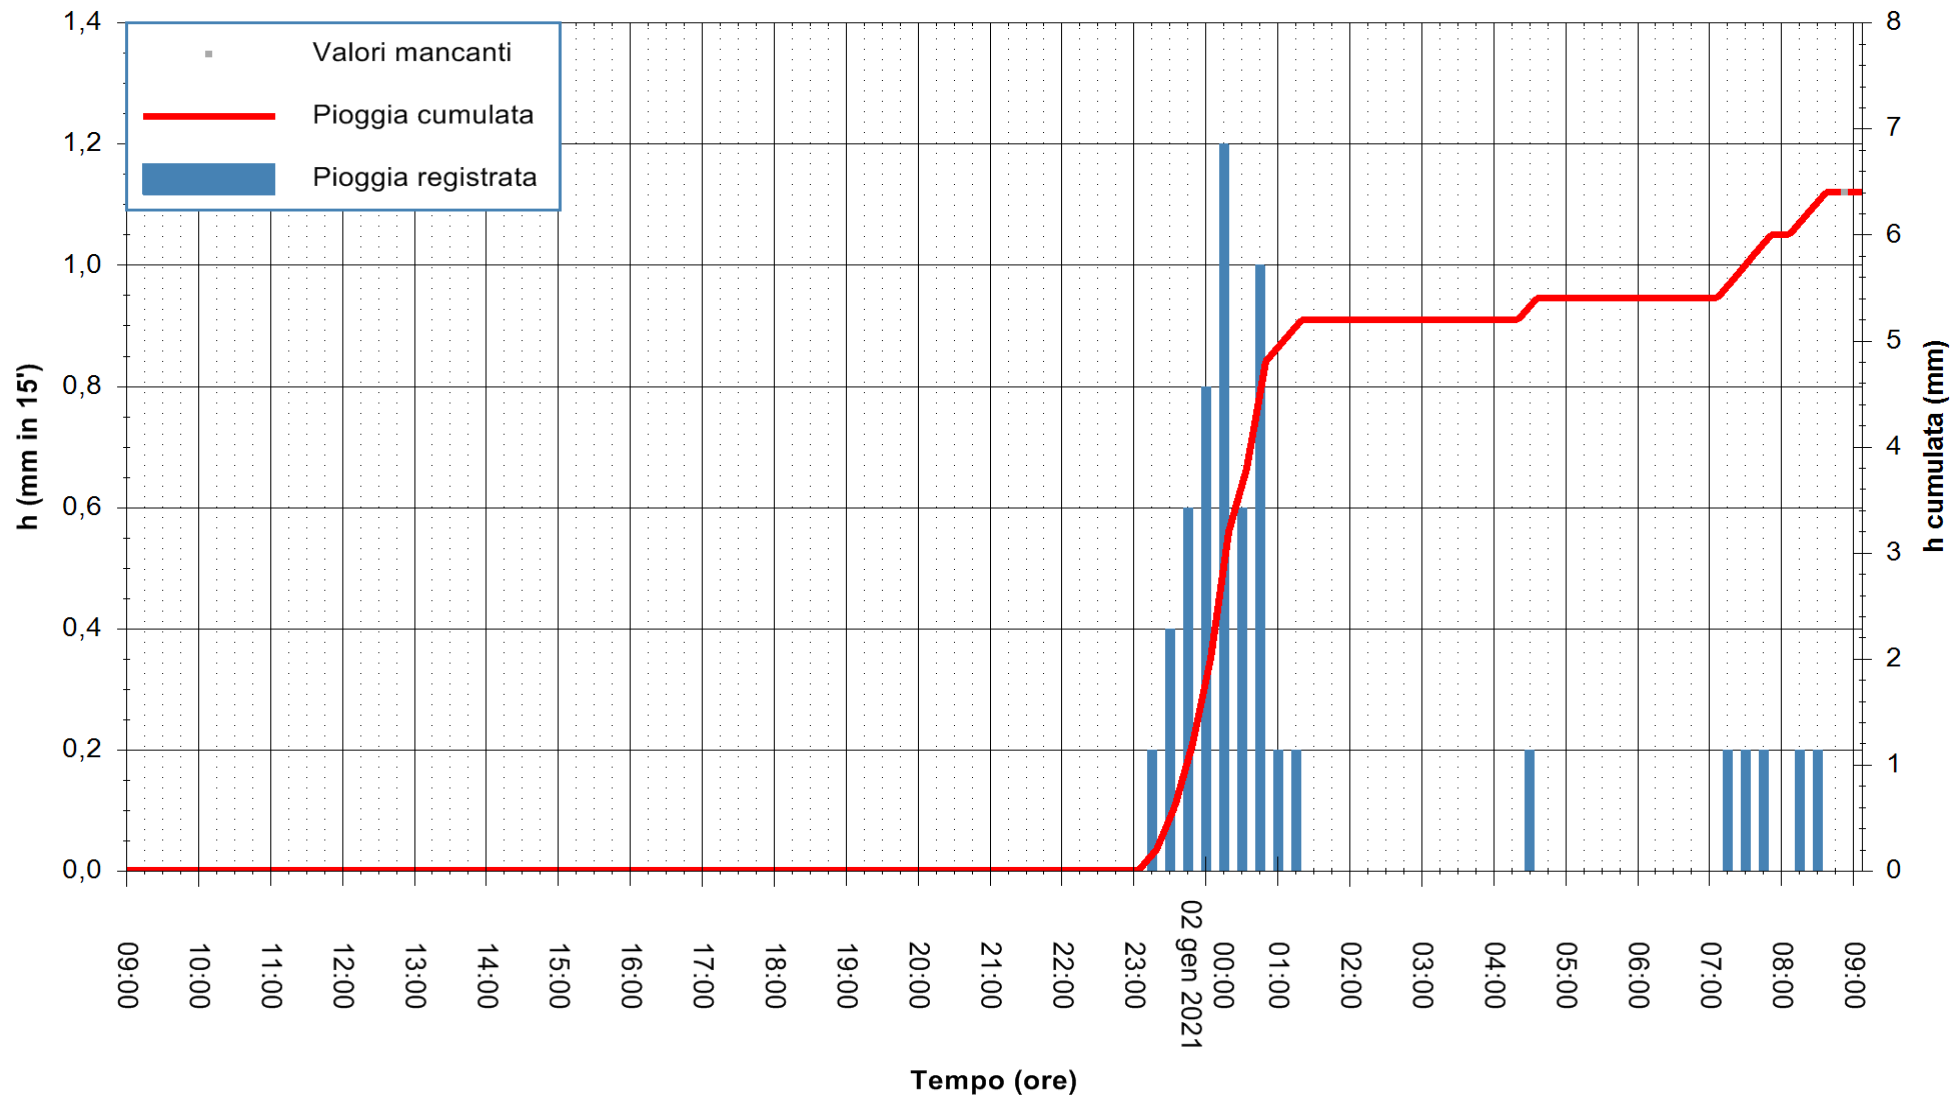

REGIONE AUTÒNOMA DE SARDIGNA
 REGIONE AUTONOMA DELLA SARDEGNA

Stazione pluviometrica FLUMINI MANNU A FURTEI
Area PONTE SUL F.MANNU
Pioggia registrata nelle ultime 24 ore
Estrazione dati delle ore 09:23 del 02/01/2021
Ultimo dato disponibile: 02/01/2021 alle 09:00

ARPAS
F.to il Dirigente Responsabile
Dott. Giuseppe Bianco

REGIONE AUTONOMA DE SARDIGNA
REGIONE AUTONOMA DELLA SARDEGNA

Stazione pluviometrica GAIRO PUNTA TRICOLI
Area PUNTA TRICOLI
Pioggia registrata nelle ultime 24 ore
Estrazione dati delle ore 09:23 del 02/01/2021
Ultimo dato disponibile: 02/01/2021 alle 08:57

ARPAS
F.to il Dirigente Responsabile
Dott. Giuseppe Bianco

REGIONE AUTONOMA DE SARDIGNA
REGIONE AUTONOMA DELLA SARDEGNA

Stazione pluviometrica TRINITA' D'AGULTU PADULEDDA
Area PADULEDDA

Pioggia registrata nelle ultime 24 ore
Estrazione dati delle ore 09:23 del 02/01/2021
Ultimo dato disponibile: 02/01/2021 alle 08:55