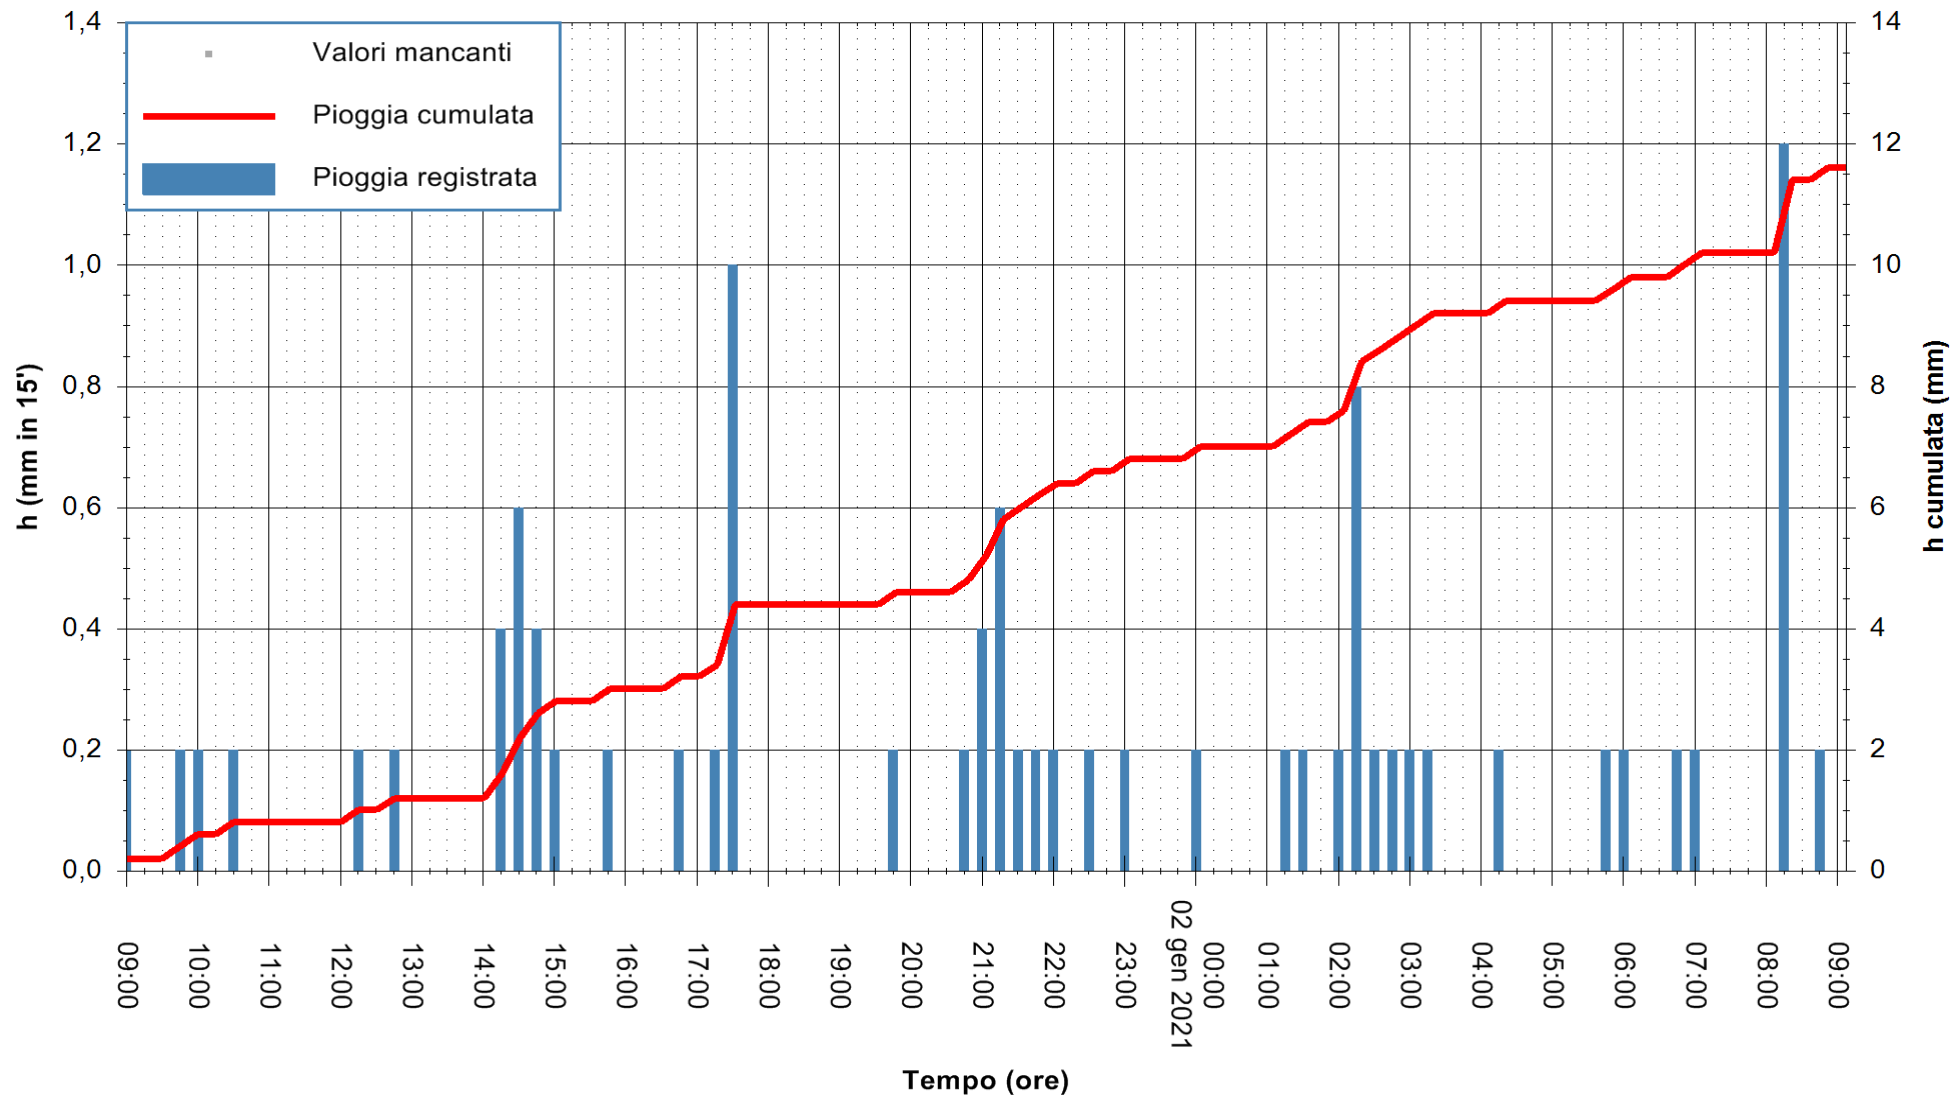

REGIONE AUTÒNOMA DE SARDIGNA
REGIONE AUTONOMA DELLA SARDEGNA

ARPAS
F.to il Dirigente Responsabile
Dott. Giuseppe Bianco

Stazione pluviometrica SANTU LUSSURGIU BADDE URBARA
Area BADDE URBARA

Pioggia registrata nelle ultime 24 ore
Estrazione dati delle ore 09:23 del 02/01/2021
Ultimo dato disponibile: 02/01/2021 alle 09:00