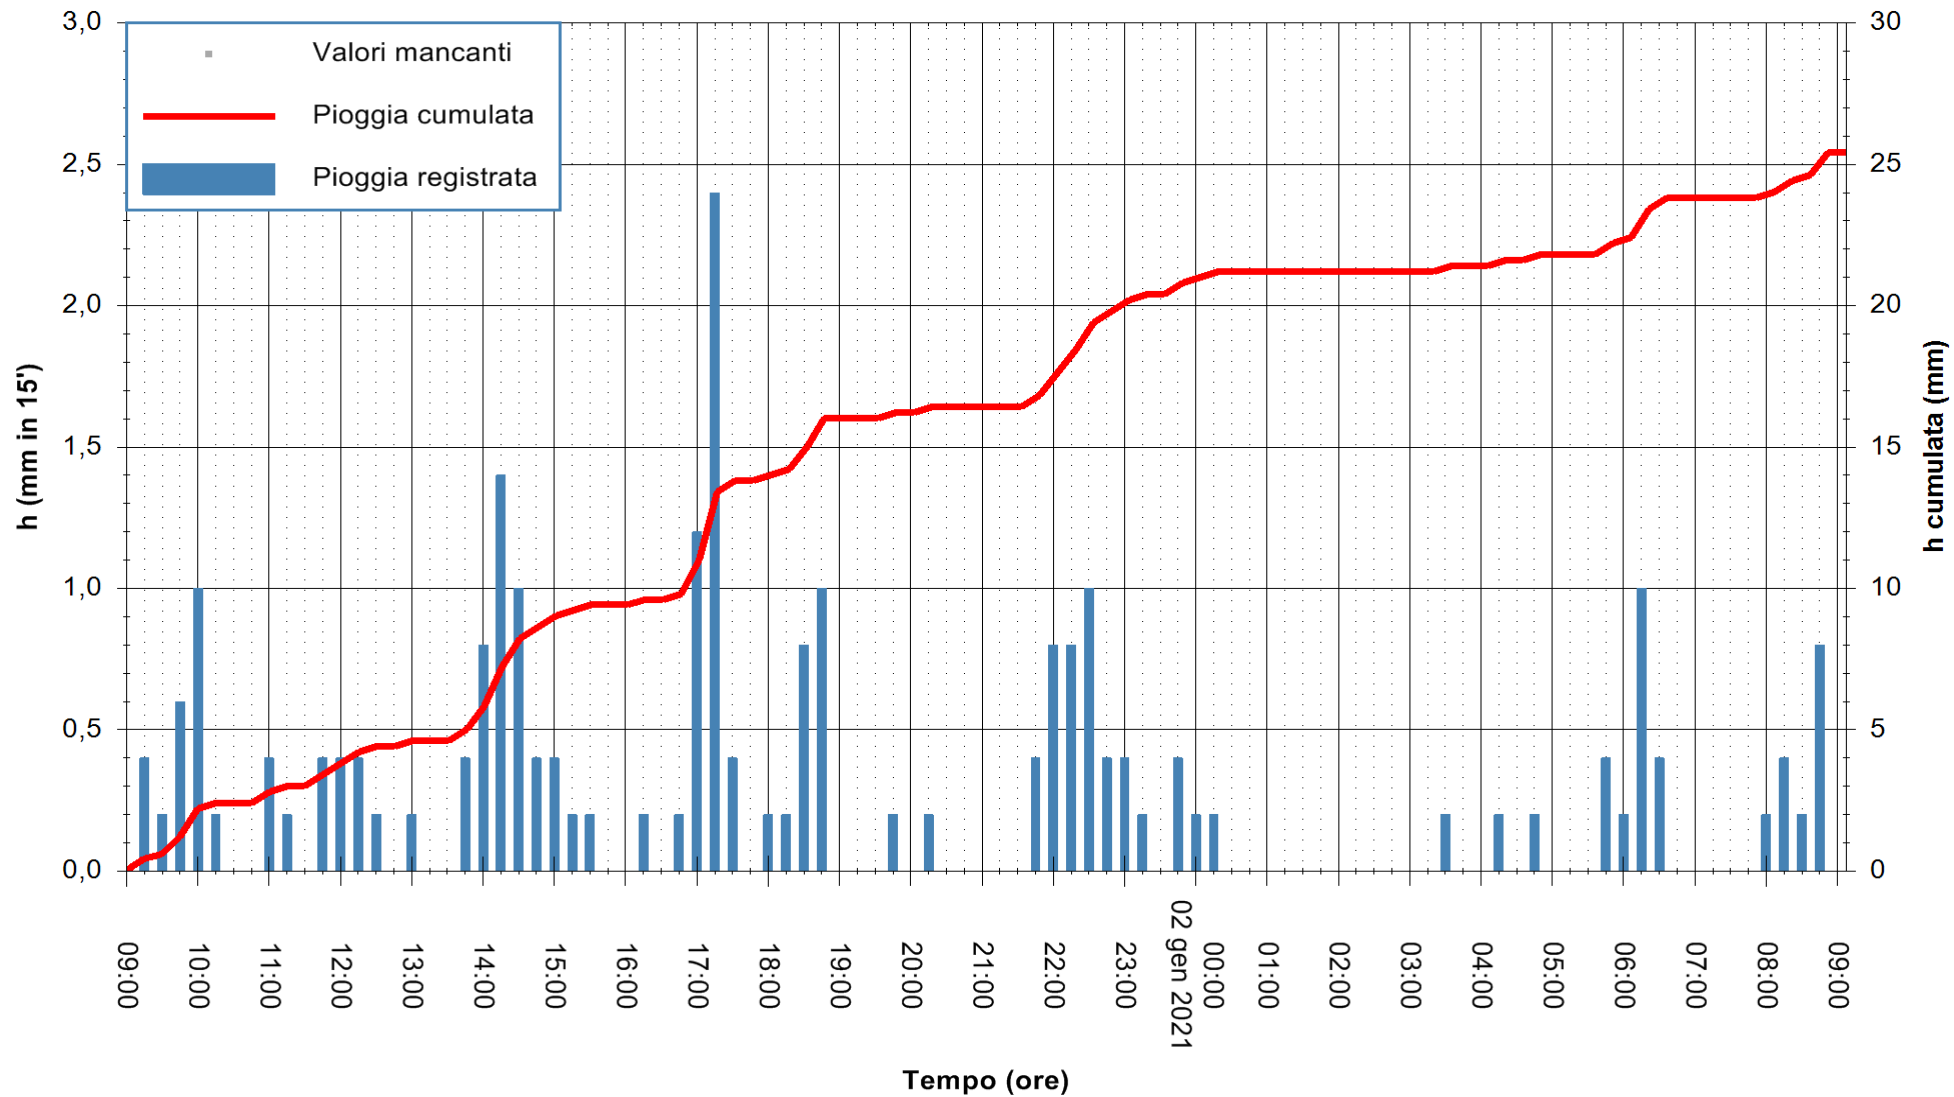

REGIONE AUTÒNOMA DE SARDIGNA
 REGIONE AUTONOMA DELLA SARDEGNA

Stazione pluviometrica FLUMINI MANNU A FURTEI
Area PONTE SUL F.MANNU
Pioggia registrata nelle ultime 24 ore
Estrazione dati delle ore 09:23 del 02/01/2021
Ultimo dato disponibile: 02/01/2021 alle 09:00

ARPAS
F.to il Dirigente Responsabile
Dott. Giuseppe Bianco

REGIONE AUTONOMA DE SARDIGNA
REGIONE AUTONOMA DELLA SARDEGNA

Stazione pluviometrica GAIRO PUNTA TRICOLI
Area PUNTA TRICOLI
Pioggia registrata nelle ultime 24 ore
Estrazione dati delle ore 09:23 del 02/01/2021
Ultimo dato disponibile: 02/01/2021 alle 08:57

ARPAS
F.to il Dirigente Responsabile
Dott. Giuseppe Bianco

REGIONE AUTONOMA DE SARDIGNA
REGIONE AUTONOMA DELLA SARDEGNA

Stazione pluviometrica TRINITA' D'AGULTU PADULEDDA
Area PADULEDDA

Pioggia registrata nelle ultime 24 ore
Estrazione dati delle ore 09:23 del 02/01/2021
Ultimo dato disponibile: 02/01/2021 alle 08:55