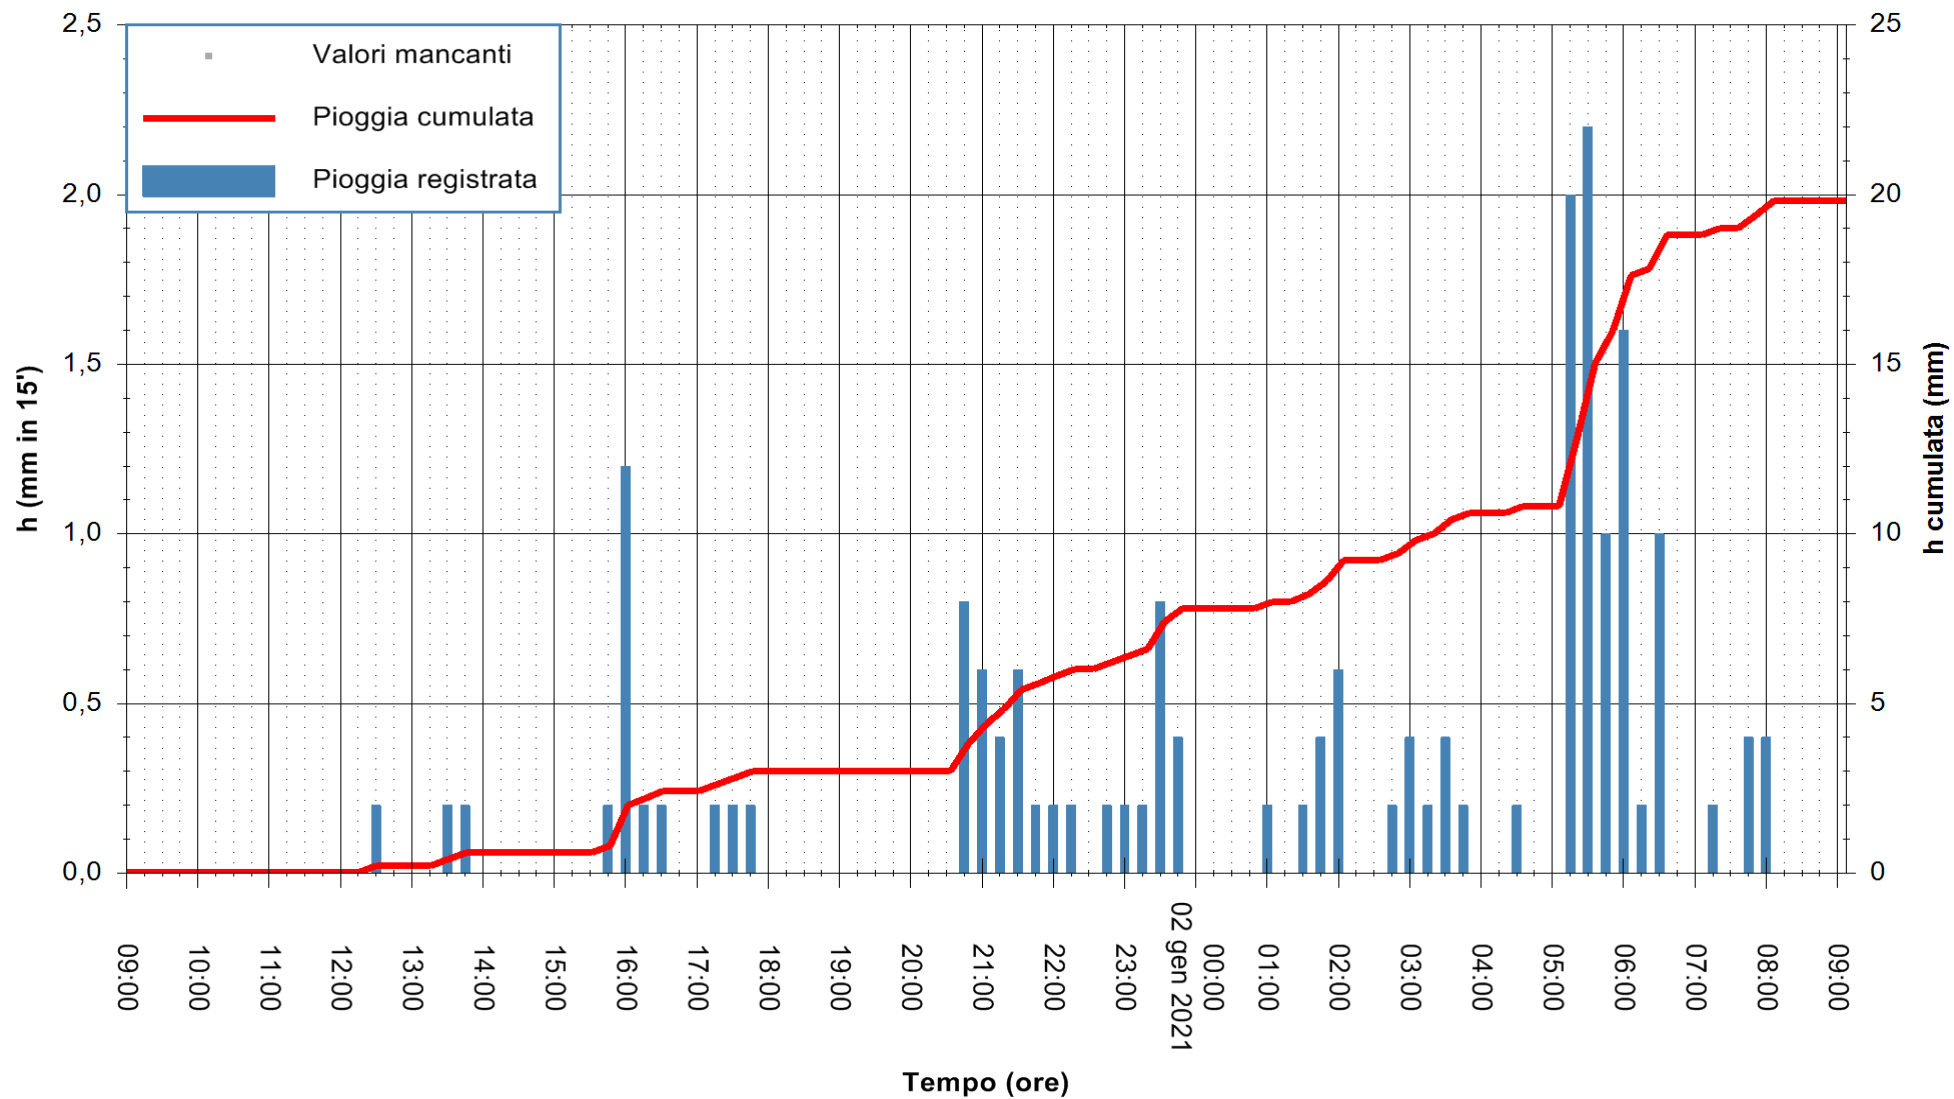

REGIONE AUTÒNOMA DE SARDIGNA
 REGIONE AUTONOMA DELLA SARDEGNA

Stazione pluviometrica FLUMINI MANNU A FURTEI
Area PONTE SUL F.MANNU
Pioggia registrata nelle ultime 24 ore
Estrazione dati delle ore 09:23 del 02/01/2021
Ultimo dato disponibile: 02/01/2021 alle 09:00

ARPAS
F.to il Dirigente Responsabile
Dott. Giuseppe Bianco

REGIONE AUTONOMA DE SARDIGNA
REGIONE AUTONOMA DELLA SARDEGNA

Stazione pluviometrica GAIRO PUNTA TRICOLI
Area PUNTA TRICOLI
Pioggia registrata nelle ultime 24 ore
Estrazione dati delle ore 09:23 del 02/01/2021
Ultimo dato disponibile: 02/01/2021 alle 08:57

ARPAS
F.to il Dirigente Responsabile
Dott. Giuseppe Bianco

REGIONE AUTONOMA DE SARDIGNA
REGIONE AUTONOMA DELLA SARDEGNA

Stazione pluviometrica TRINITA' D'AGULTU PADULEDDA
Area PADULEDDA

Pioggia registrata nelle ultime 24 ore
Estrazione dati delle ore 09:23 del 02/01/2021
Ultimo dato disponibile: 02/01/2021 alle 08:55