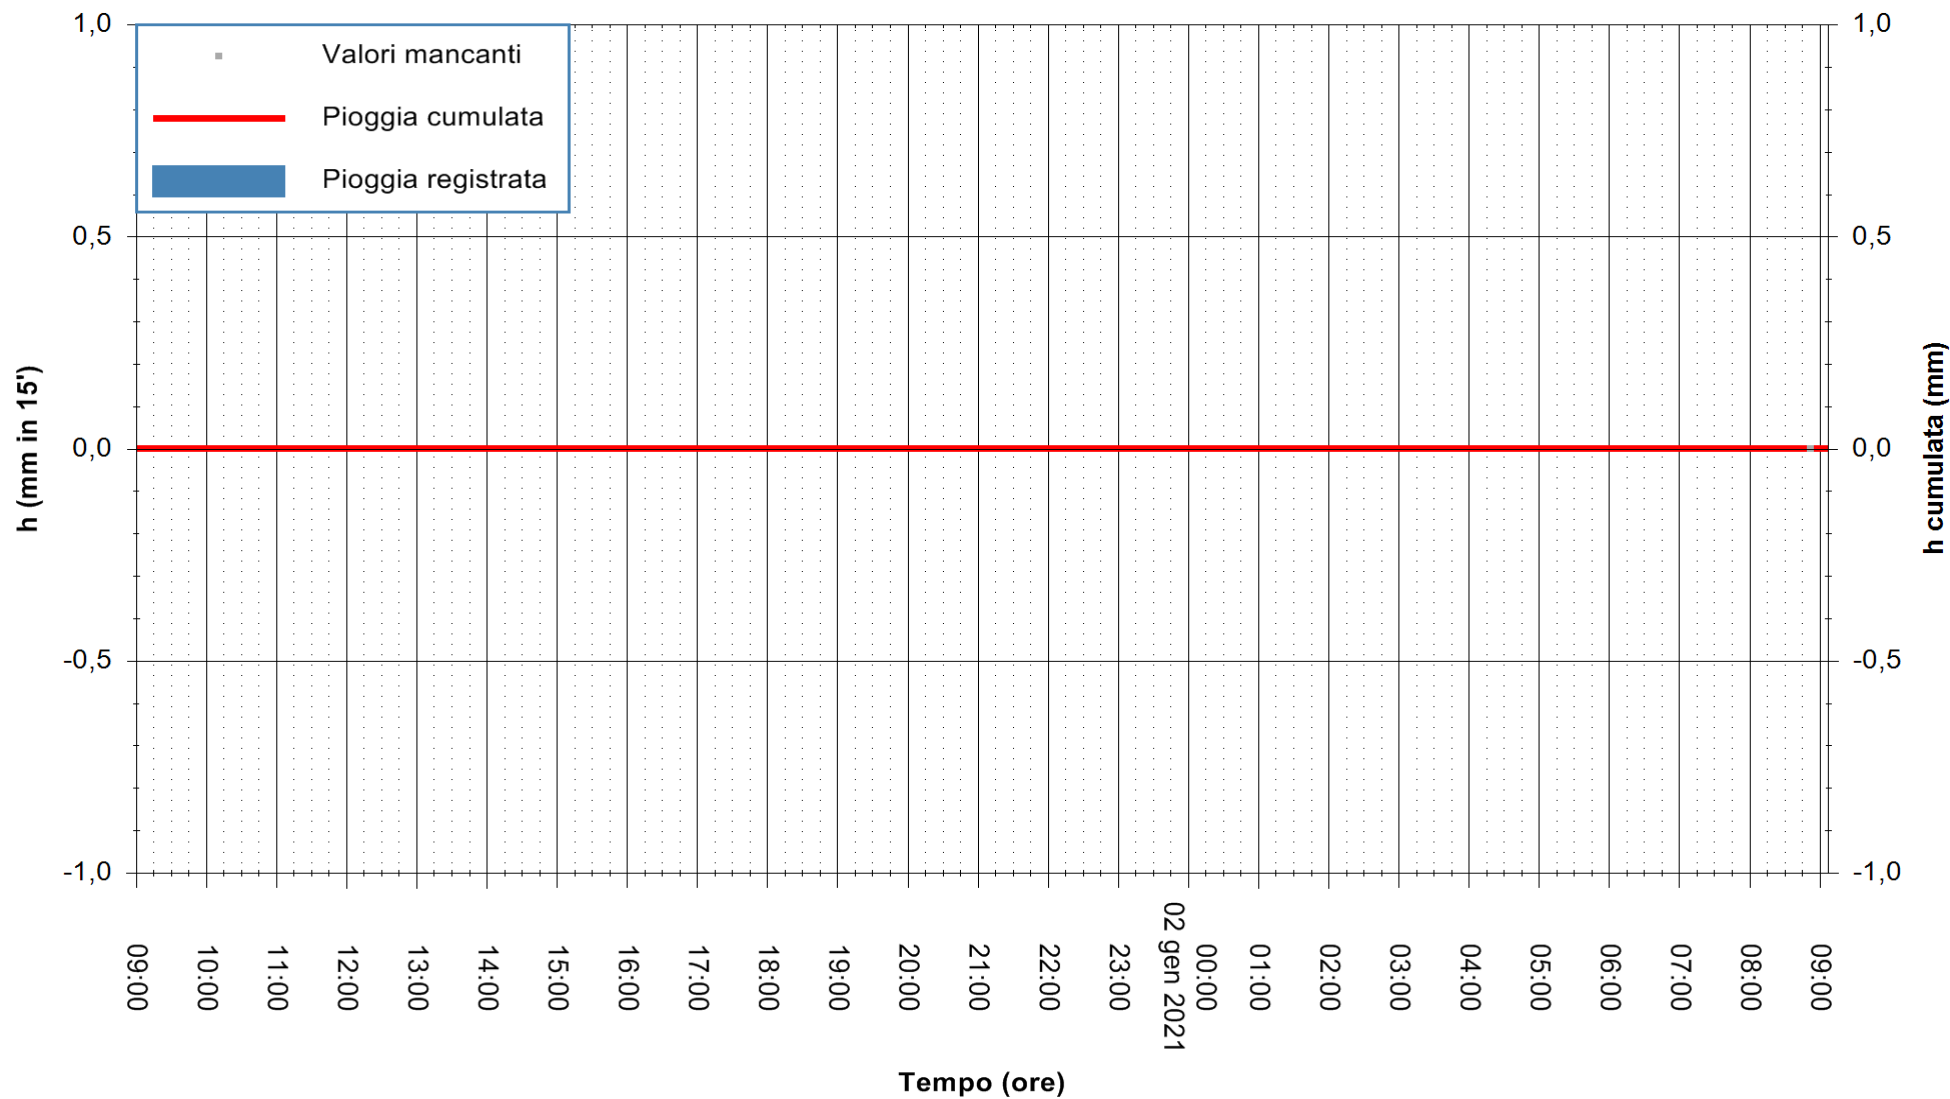

ARPAS
F.to il Dirigente Responsabile
Dott. Giuseppe Bianco

REGIONE AUTONOMA DE SARDIGNA
REGIONE AUTONOMA DELLA SARDEGNA

Stazione pluviometrica GAIRO PUNTA TRICOLI
Area PUNTA TRICOLI
Pioggia registrata nelle ultime 24 ore
Estrazione dati delle ore 09:23 del 02/01/2021
Ultimo dato disponibile: 02/01/2021 alle 08:57

ARPAS
F.to il Dirigente Responsabile
Dott. Giuseppe Bianco

REGIONE AUTONOMA DE SARDIGNA
REGIONE AUTONOMA DELLA SARDEGNA

Stazione pluviometrica TRINITA' D'AGULTU PADULEDDA
Area PADULEDDA

Pioggia registrata nelle ultime 24 ore
Estrazione dati delle ore 09:23 del 02/01/2021
Ultimo dato disponibile: 02/01/2021 alle 08:55