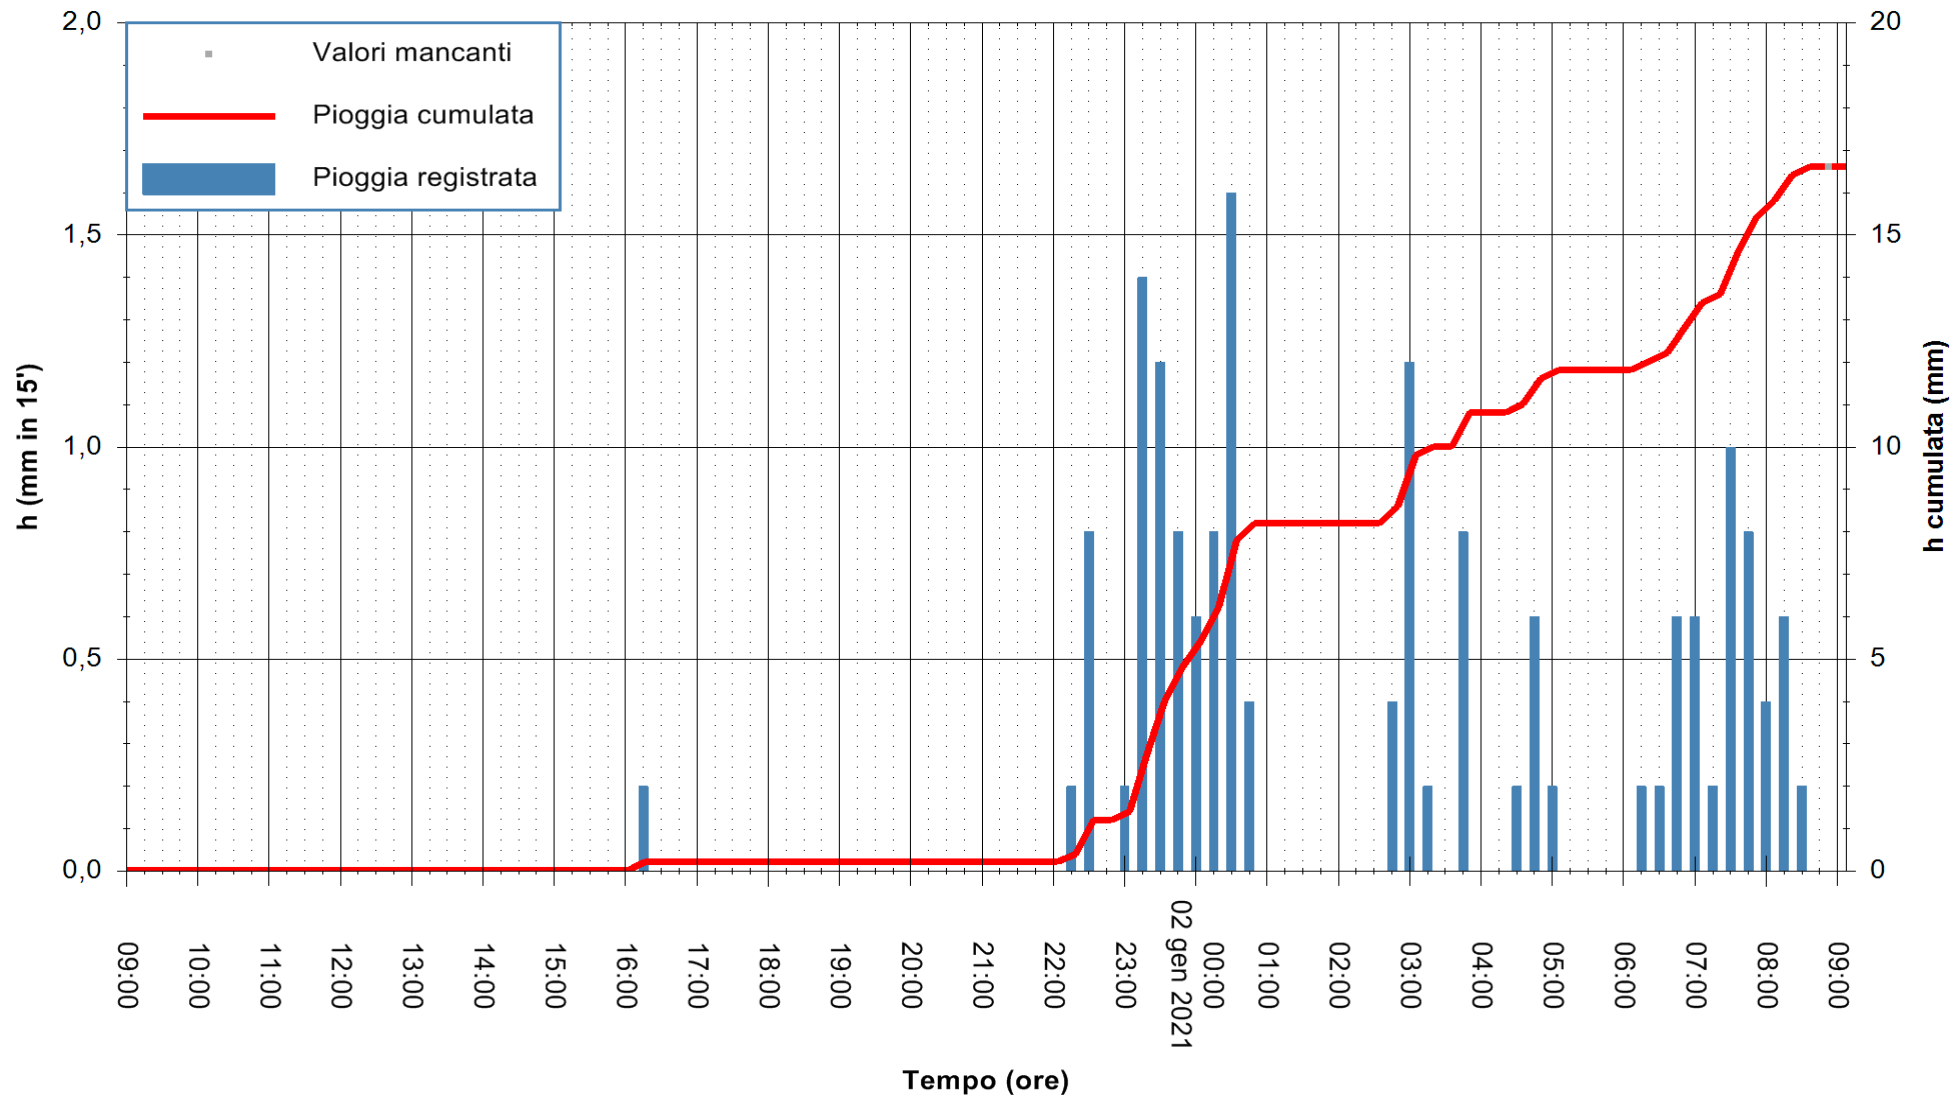

Stazione pluviometrica OSCHIRI RF
 Area PISCHINAS
 Pioggia registrata nelle ultime 24 ore
 Estrazione dati delle ore 09:23 del 02/01/2021
 Ultimo dato disponibile: 02/01/2021 alle 09:00

ARPAS
 F.to il Dirigente Responsabile
 Dott. Giuseppe Bianco

REGIONE AUTÒNOMA DE SARDIGNA
 REGIONE AUTONOMA DELLA SARDEGNA

Stazione pluviometrica FLUMINI MANNU A FURTEI
Area PONTE SUL F.MANNU
Pioggia registrata nelle ultime 24 ore
Estrazione dati delle ore 09:23 del 02/01/2021
Ultimo dato disponibile: 02/01/2021 alle 09:00

ARPAS
F.to il Dirigente Responsabile
Dott. Giuseppe Bianco

REGIONE AUTONOMA DE SARDIGNA
REGIONE AUTONOMA DELLA SARDEGNA

Stazione pluviometrica GAIRO PUNTA TRICOLI
Area PUNTA TRICOLI
Pioggia registrata nelle ultime 24 ore
Estrazione dati delle ore 09:23 del 02/01/2021
Ultimo dato disponibile: 02/01/2021 alle 08:57

ARPAS
F.to il Dirigente Responsabile
Dott. Giuseppe Bianco

REGIONE AUTONOMA DE SARDIGNA
REGIONE AUTONOMA DELLA SARDEGNA

Stazione pluviometrica TRINITA' D'AGULTU PADULEDDA
Area PADULEDDA

Pioggia registrata nelle ultime 24 ore
Estrazione dati delle ore 09:23 del 02/01/2021
Ultimo dato disponibile: 02/01/2021 alle 08:55