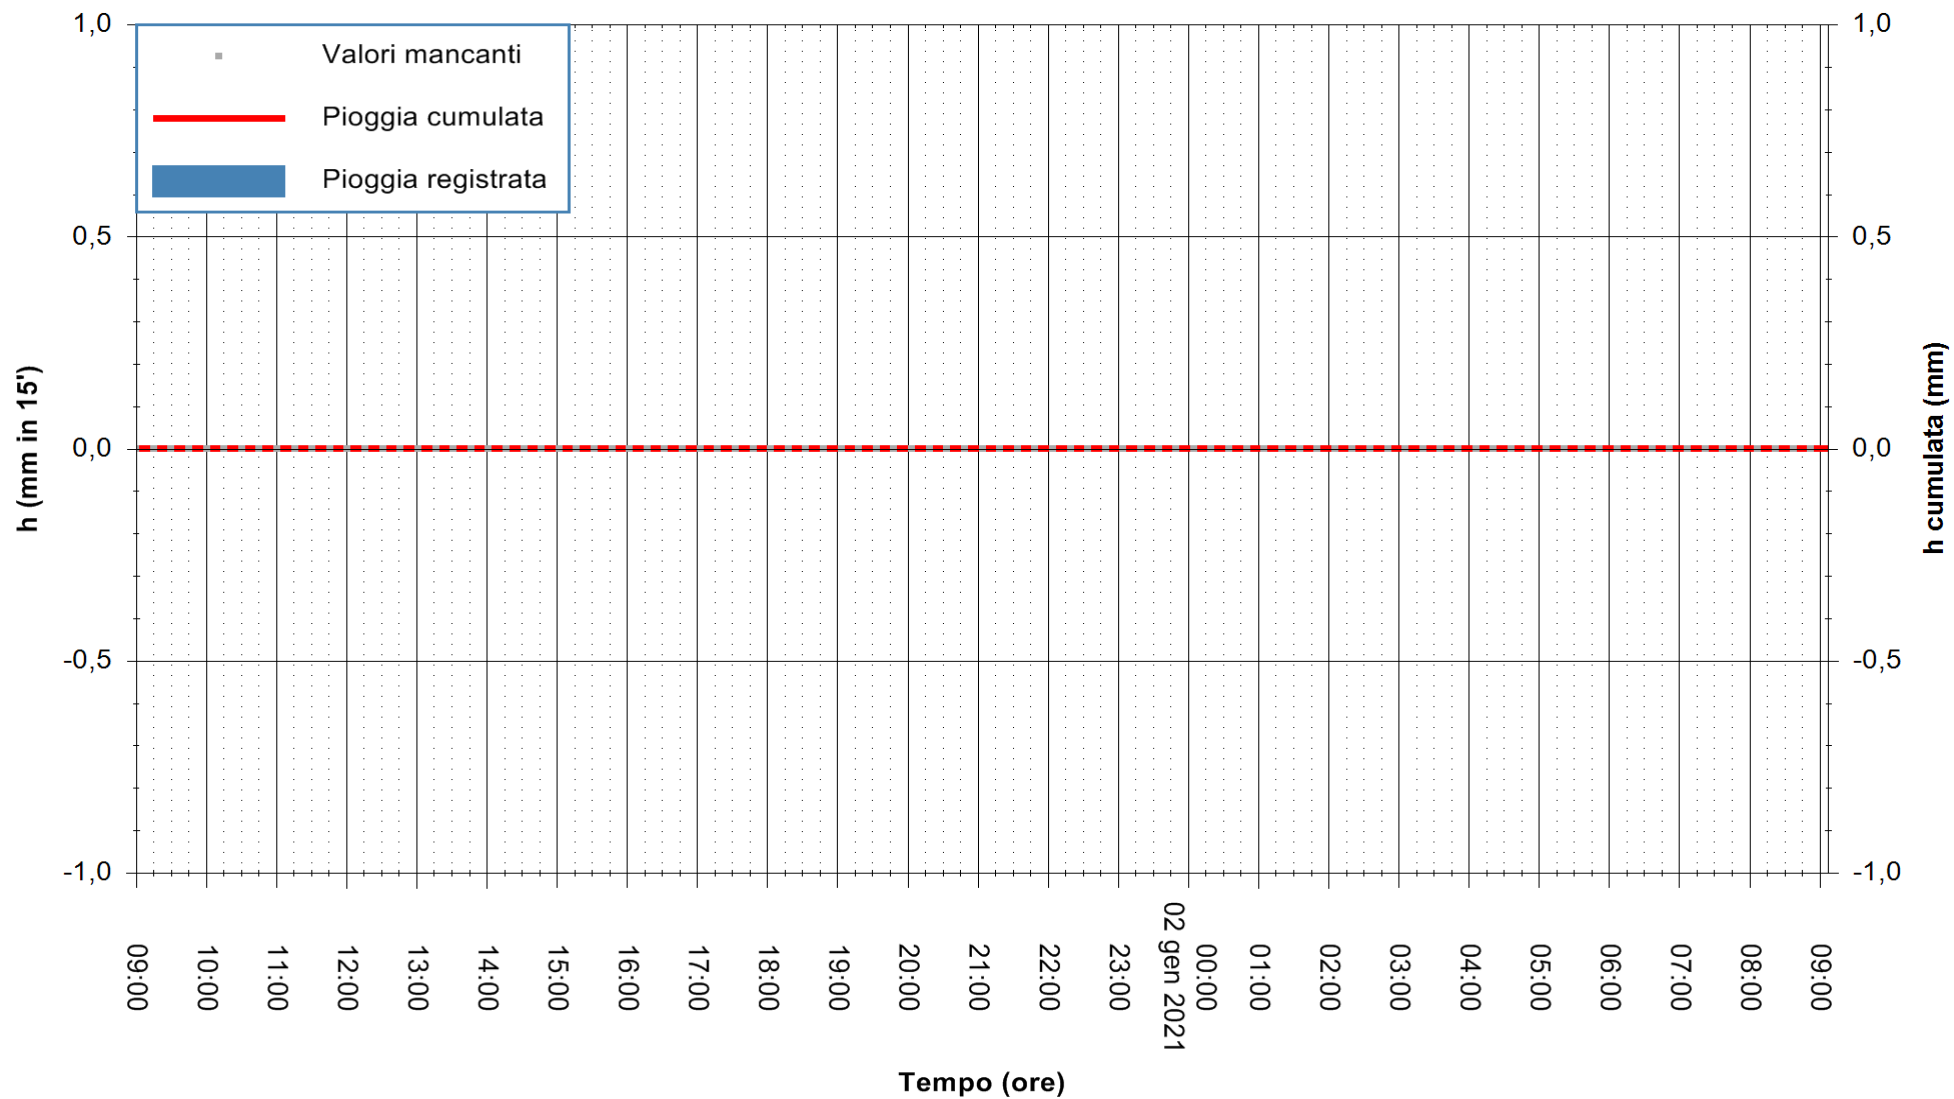

Stazione pluviometrica OSCHIRI RF
 Area PISCHINAS
 Pioggia registrata nelle ultime 24 ore
 Estrazione dati delle ore 09:23 del 02/01/2021
 Ultimo dato disponibile: 02/01/2021 alle 09:00

ARPAS
 F.to il Dirigente Responsabile
 Dott. Giuseppe Bianco

REGIONE AUTÒNOMA DE SARDIGNA
 REGIONE AUTONOMA DELLA SARDEGNA

Stazione pluviometrica FLUMINI MANNU A FURTEI
Area PONTE SUL F.MANNU
Pioggia registrata nelle ultime 24 ore
Estrazione dati delle ore 09:23 del 02/01/2021
Ultimo dato disponibile: 02/01/2021 alle 09:00

ARPAS
F.to il Dirigente Responsabile
Dott. Giuseppe Bianco

REGIONE AUTONOMA DE SARDIGNA
REGIONE AUTONOMA DELLA SARDEGNA

Stazione pluviometrica GAIRO PUNTA TRICOLI
Area PUNTA TRICOLI
Pioggia registrata nelle ultime 24 ore
Estrazione dati delle ore 09:23 del 02/01/2021
Ultimo dato disponibile: 02/01/2021 alle 08:57