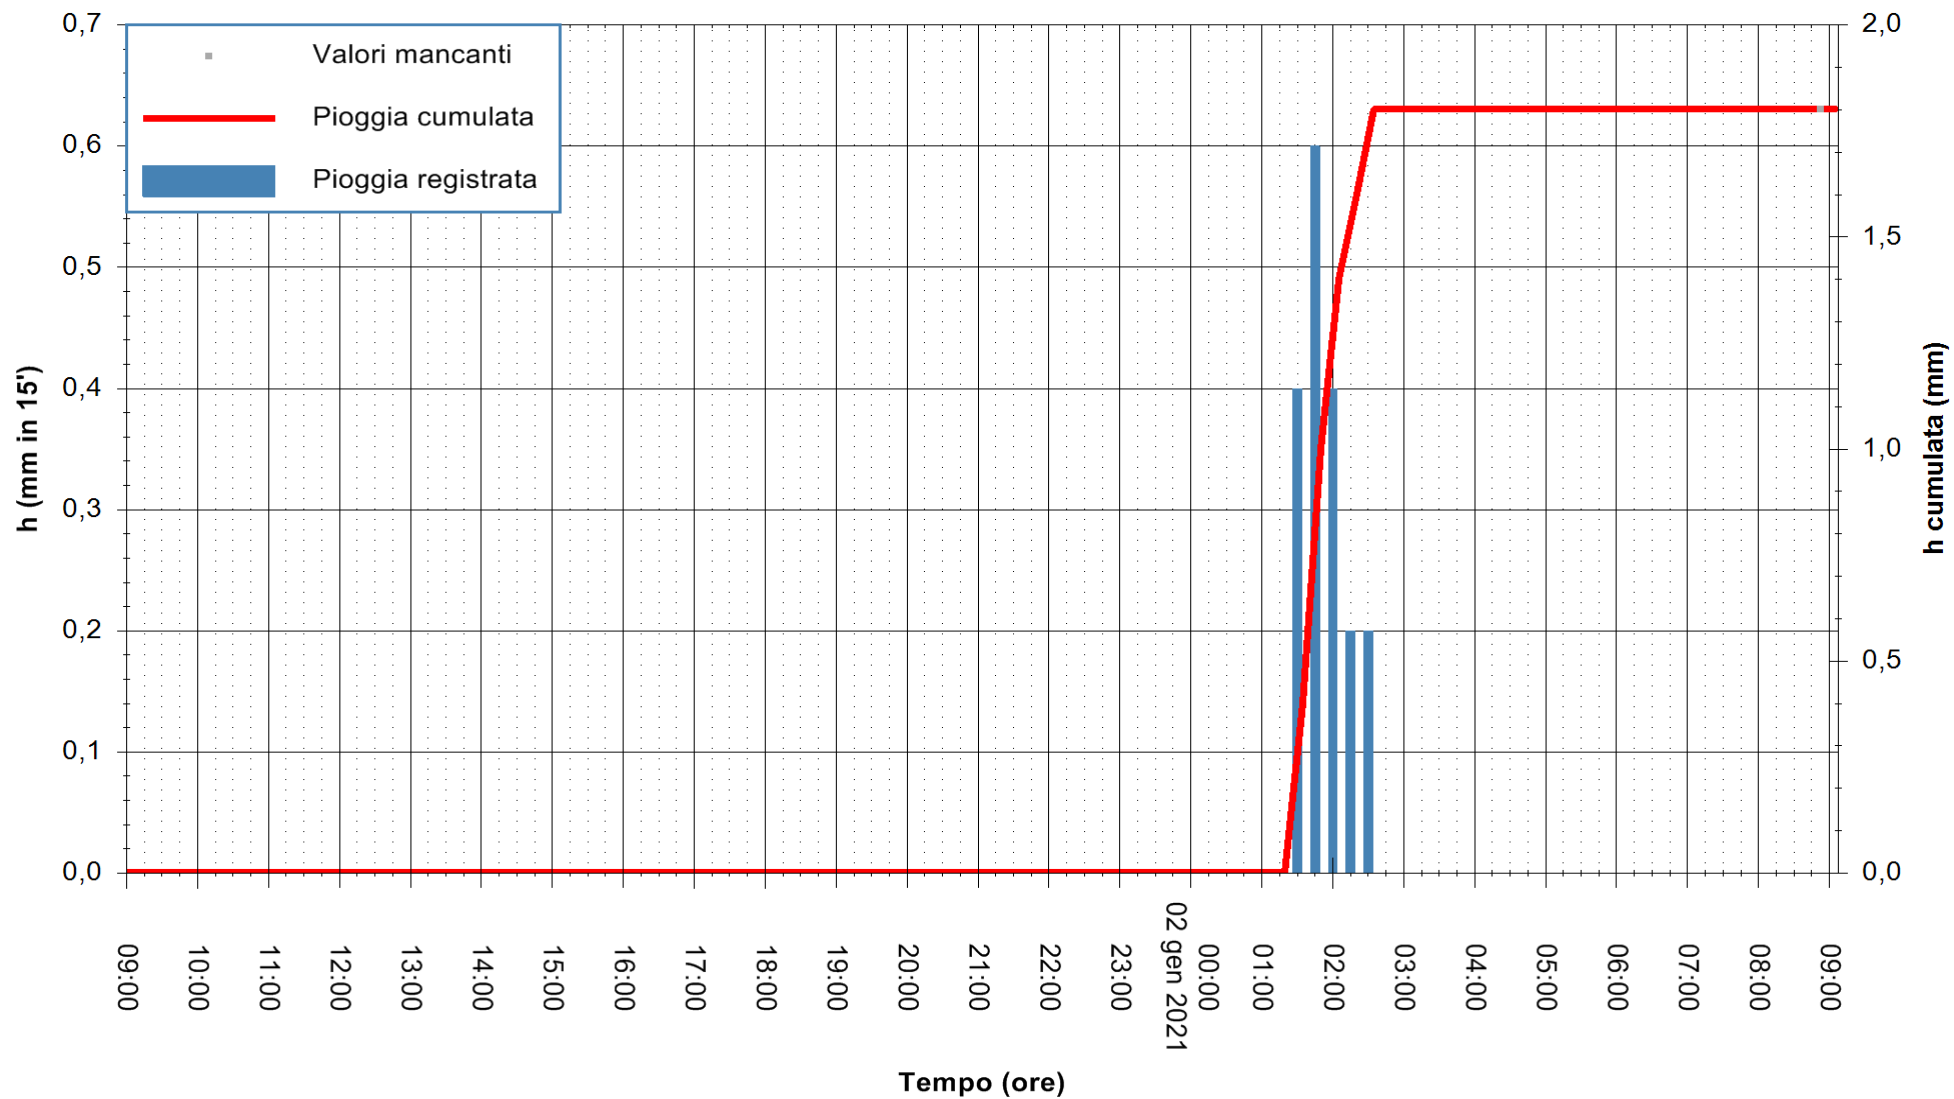

ARPAS
F.to il Dirigente Responsabile
Dott. Giuseppe Bianco

REGIONE AUTONOMA DE SARDIGNA
REGIONE AUTONOMA DELLA SARDEGNA

Stazione pluviometrica MONTI RF
Area STAZ.FERROVIARIA DI MONTI
Pioggia registrata nelle ultime 24 ore
Estrazione dati delle ore 09:23 del 02/01/2021
Ultimo dato disponibile: 02/01/2021 alle 08:58

ARPAS
F.to il Dirigente Responsabile
Dott. Giuseppe Bianco

REGIONE AUTÒNOMA DE SARDIGNA
REGIONE AUTONOMA DELLA SARDEGNA

Stazione pluviometrica LULA RF
 Area PIZZONCHI
 Pioggia registrata nelle ultime 24 ore
 Estrazione dati delle ore 09:23 del 02/01/2021
 Ultimo dato disponibile: 02/01/2021 alle 09:00