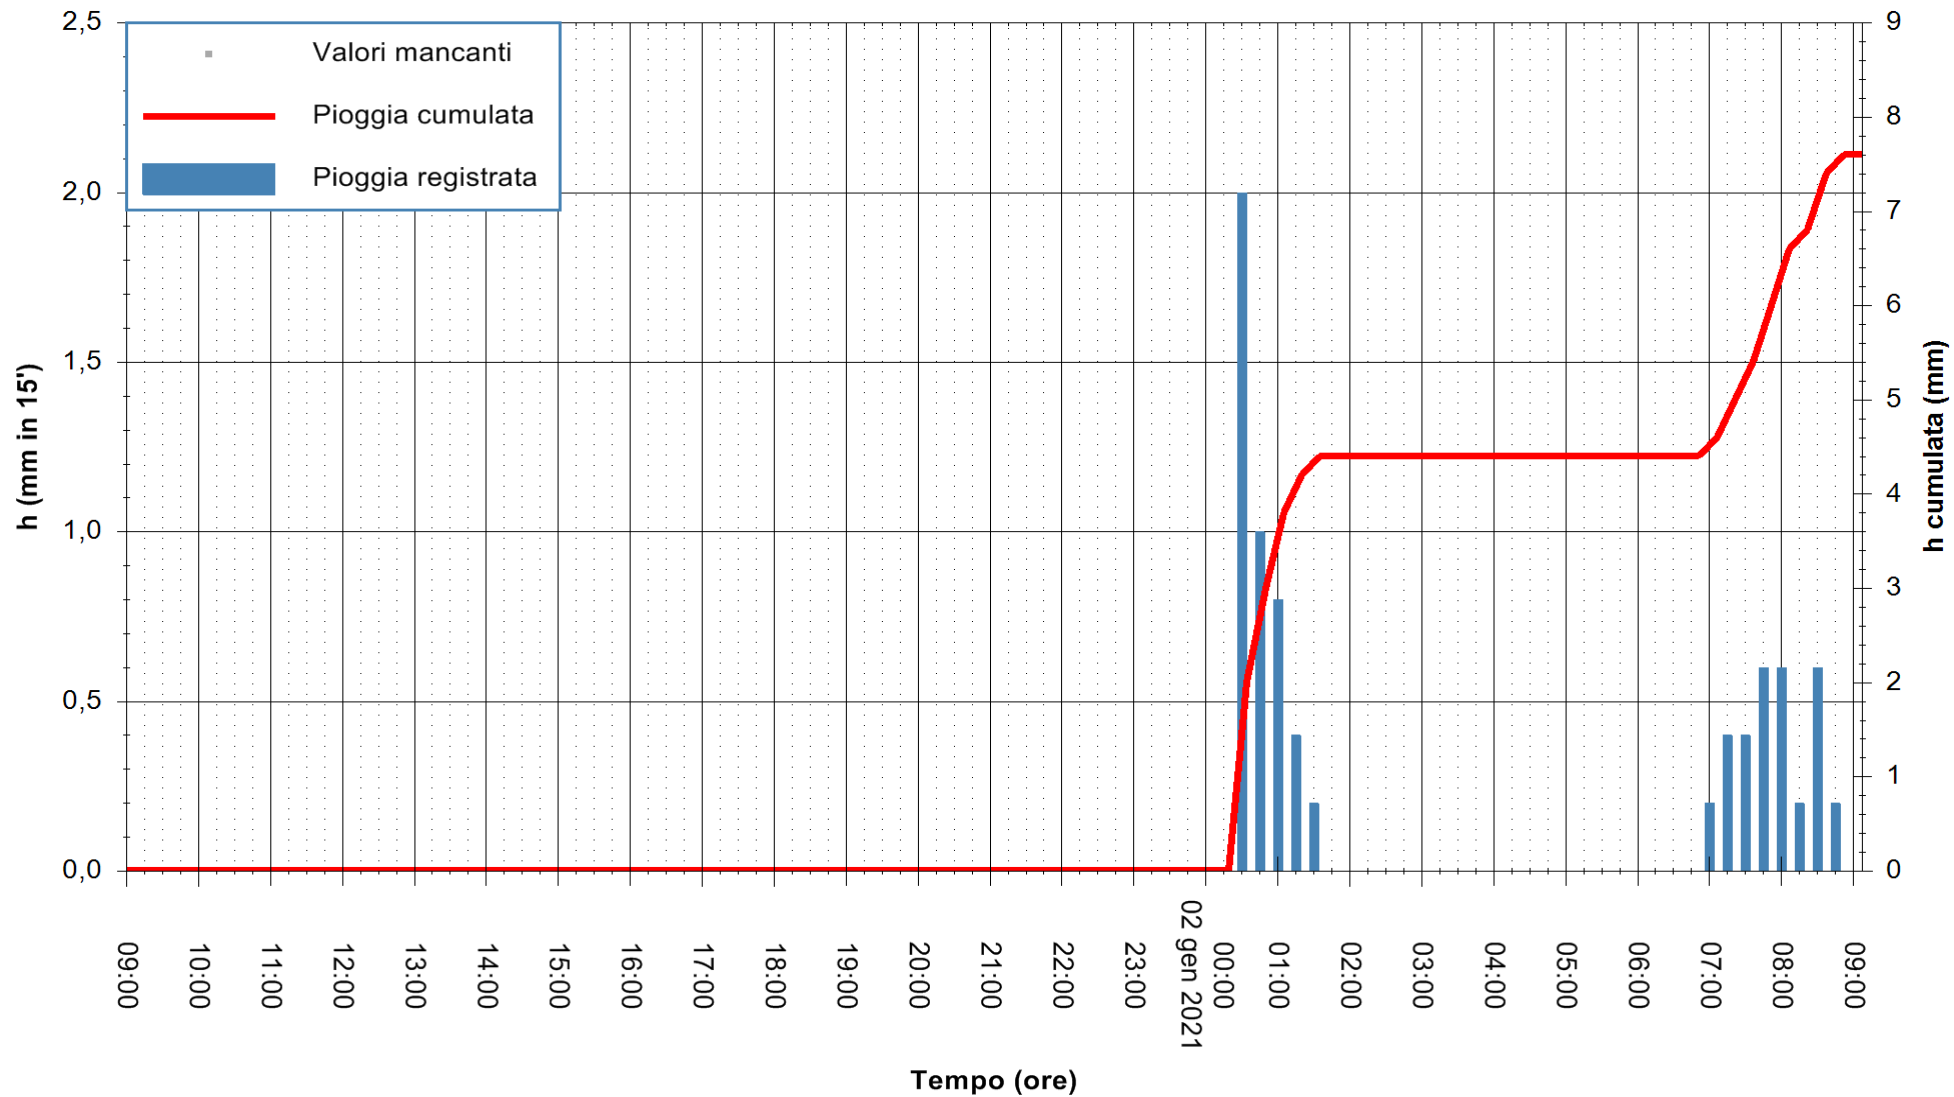

ARPAS
F.to il Dirigente Responsabile
Dott. Giuseppe Bianco

REGIONE AUTONOMA DE SARDIGNA
REGIONE AUTONOMA DELLA SARDEGNA

Stazione pluviometrica TRINITA' D'AGULTU PADULEDDA
Area PADULEDDA

Pioggia registrata nelle ultime 24 ore
Estrazione dati delle ore 09:23 del 02/01/2021
Ultimo dato disponibile: 02/01/2021 alle 08:55

ARPAS
F.to il Dirigente Responsabile
Dott. Giuseppe Bianco

REGIONE AUTÒNOMA DE SARDIGNA
REGIONE AUTONOMA DELLA SARDEGNA

Stazione pluviometrica CARBONIA C.RA FLUMENTEPIDO
Area FLUMETEPIDO

Pioggia registrata nelle ultime 24 ore
Estrazione dati delle ore 09:23 del 02/01/2021
Ultimo dato disponibile: 02/01/2021 alle 08:45