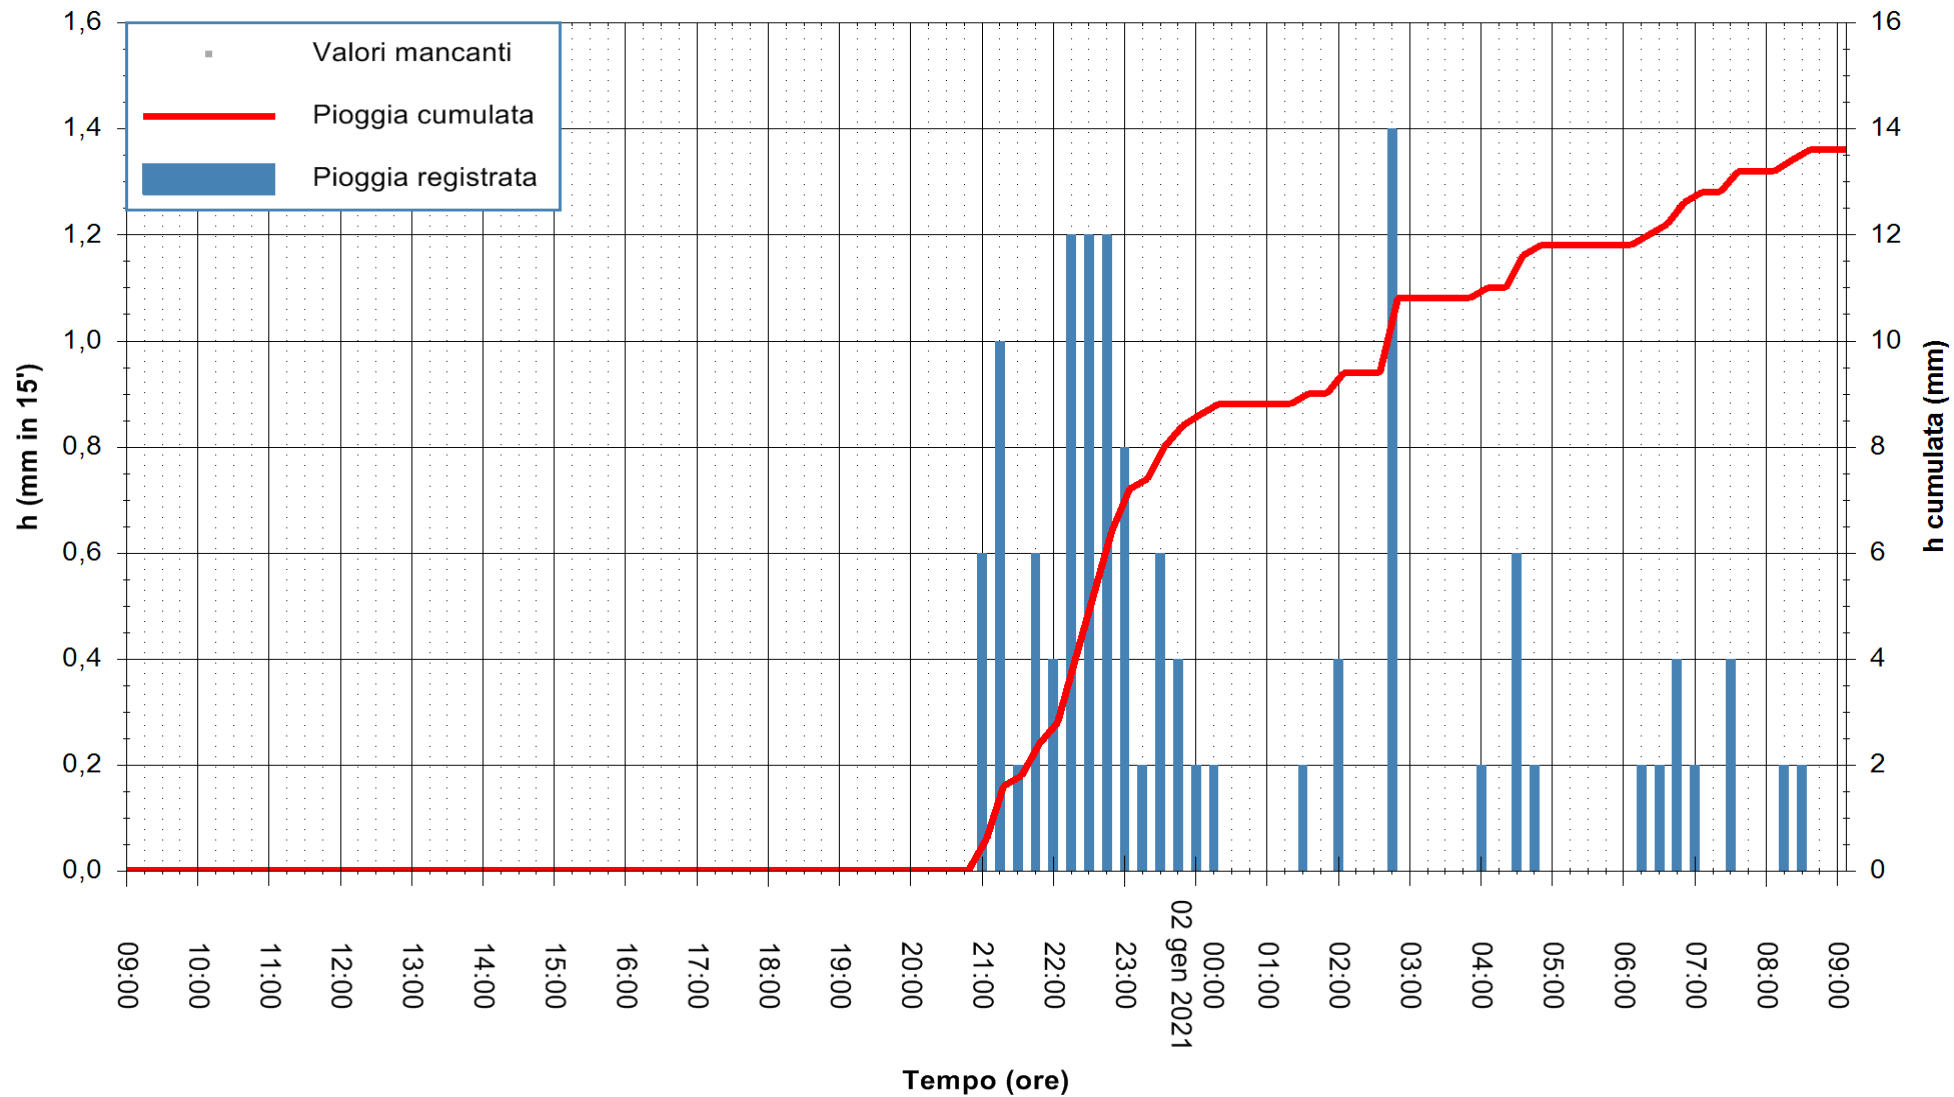

ARPAS
F.to il Dirigente Responsabile
Dott. Giuseppe Bianco

REGIONE AUTONOMA DE SARDIGNA
REGIONE AUTONOMA DELLA SARDEGNA

Stazione pluviometrica MONTI RF
Area STAZ.FERROVIARIA DI MONTI
Pioggia registrata nelle ultime 24 ore
Estrazione dati delle ore 09:23 del 02/01/2021
Ultimo dato disponibile: 02/01/2021 alle 08:58

ARPAS
F.to il Dirigente Responsabile
Dott. Giuseppe Bianco

REGIONE AUTÒNOMA DE SARDIGNA
REGIONE AUTONOMA DELLA SARDEGNA

Stazione pluviometrica LULA RF
 Area PIZZONCHI
 Pioggia registrata nelle ultime 24 ore
 Estrazione dati delle ore 09:23 del 02/01/2021
 Ultimo dato disponibile: 02/01/2021 alle 09:00