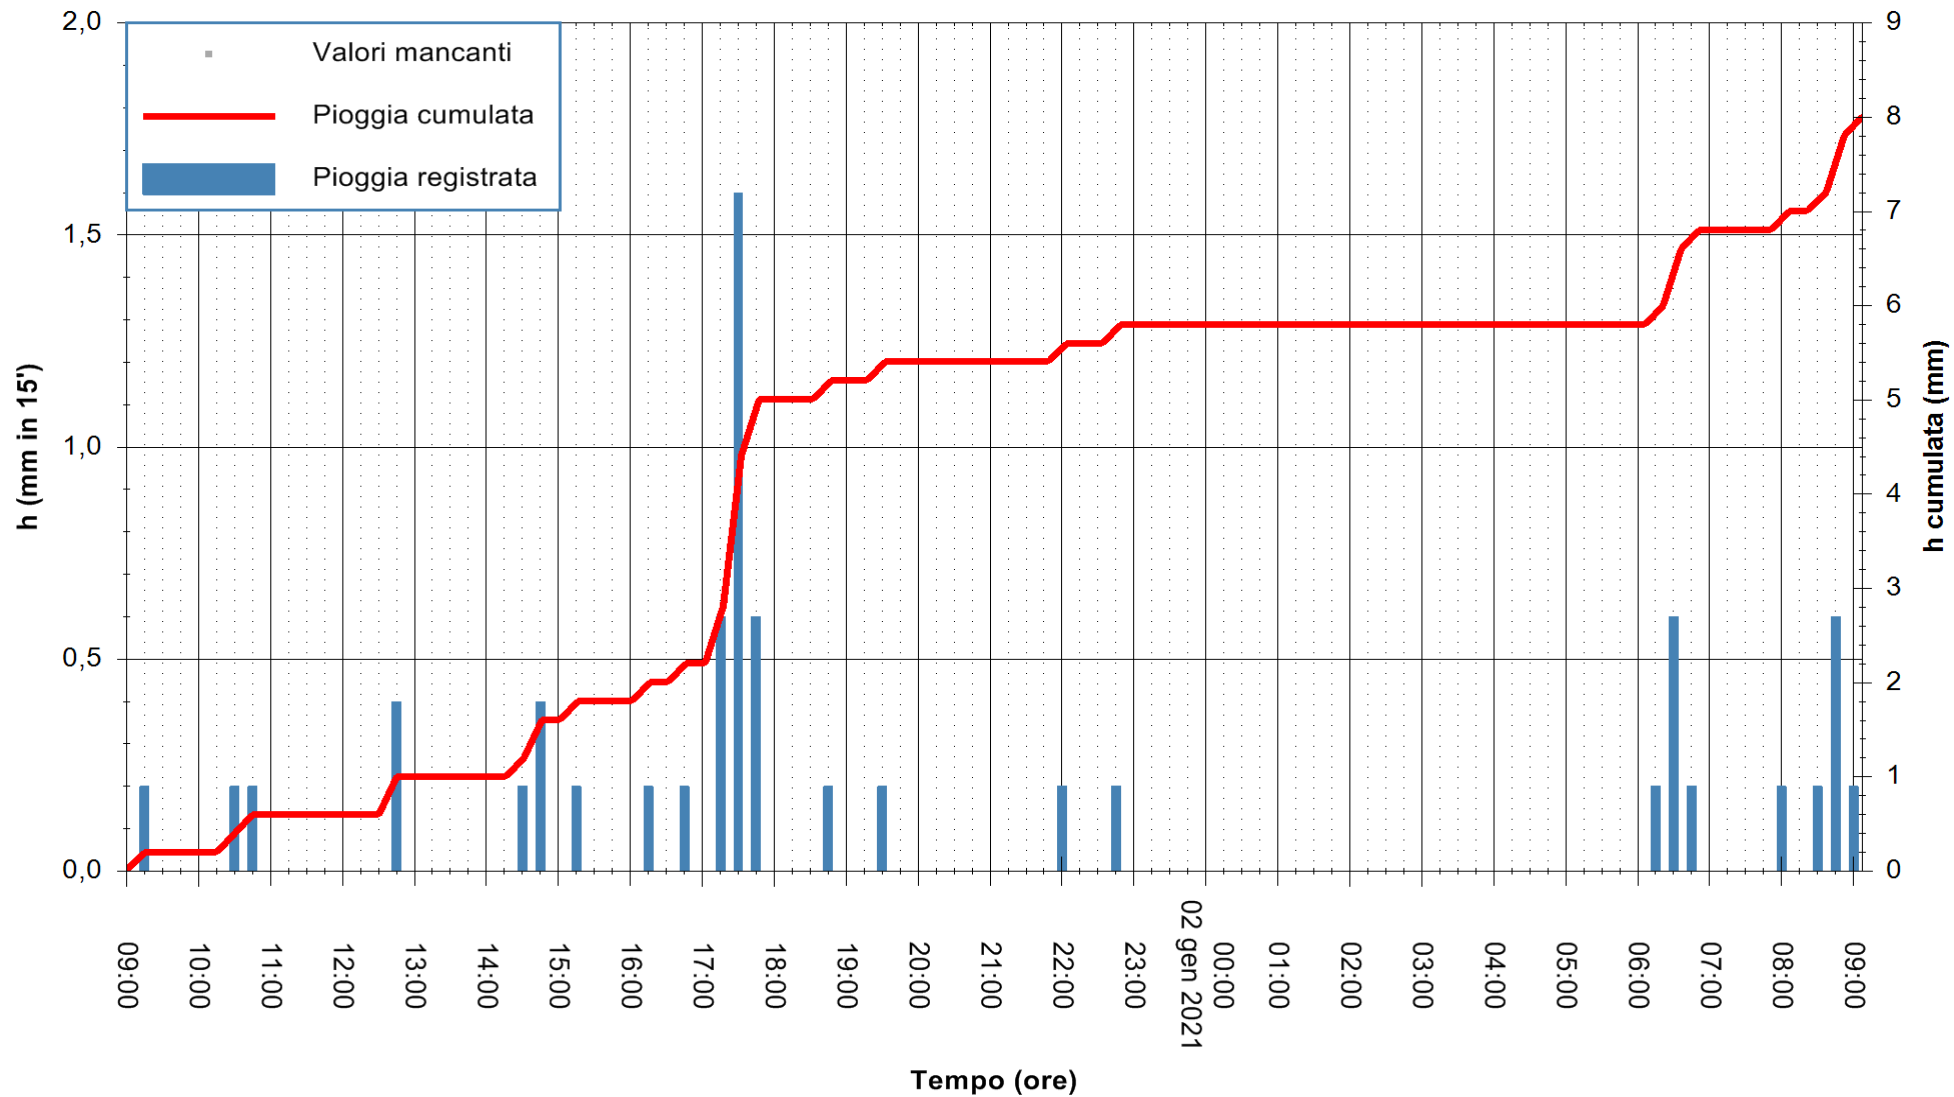

REGIONE AUTÒNOMA DE SARDIGNA
 REGIONE AUTONOMA DELLA SARDEGNA

Stazione pluviometrica FLUMINI MANNU A FURTEI
Area PONTE SUL F.MANNU
Pioggia registrata nelle ultime 24 ore
Estrazione dati delle ore 09:23 del 02/01/2021
Ultimo dato disponibile: 02/01/2021 alle 09:00

ARPAS
F.to il Dirigente Responsabile
Dott. Giuseppe Bianco

REGIONE AUTONOMA DE SARDIGNA
REGIONE AUTONOMA DELLA SARDEGNA

Stazione pluviometrica GAIRO PUNTA TRICOLI
Area PUNTA TRICOLI
Pioggia registrata nelle ultime 24 ore
Estrazione dati delle ore 09:23 del 02/01/2021
Ultimo dato disponibile: 02/01/2021 alle 08:57

ARPAS
F.to il Dirigente Responsabile
Dott. Giuseppe Bianco

REGIONE AUTONOMA DE SARDIGNA
REGIONE AUTONOMA DELLA SARDEGNA

Stazione pluviometrica TRINITA' D'AGULTU PADULEDDA
Area PADULEDDA

Pioggia registrata nelle ultime 24 ore
Estrazione dati delle ore 09:23 del 02/01/2021
Ultimo dato disponibile: 02/01/2021 alle 08:55

ARPAS
F.to il Dirigente Responsabile
Dott. Giuseppe Bianco

REGIONE AUTÒNOMA DE SARDIGNA
REGIONE AUTONOMA DELLA SARDEGNA

Stazione pluviometrica CARBONIA C.RA FLUMENTEPIDO
Area FLUMETEPIDO

Pioggia registrata nelle ultime 24 ore
Estrazione dati delle ore 09:23 del 02/01/2021
Ultimo dato disponibile: 02/01/2021 alle 08:45