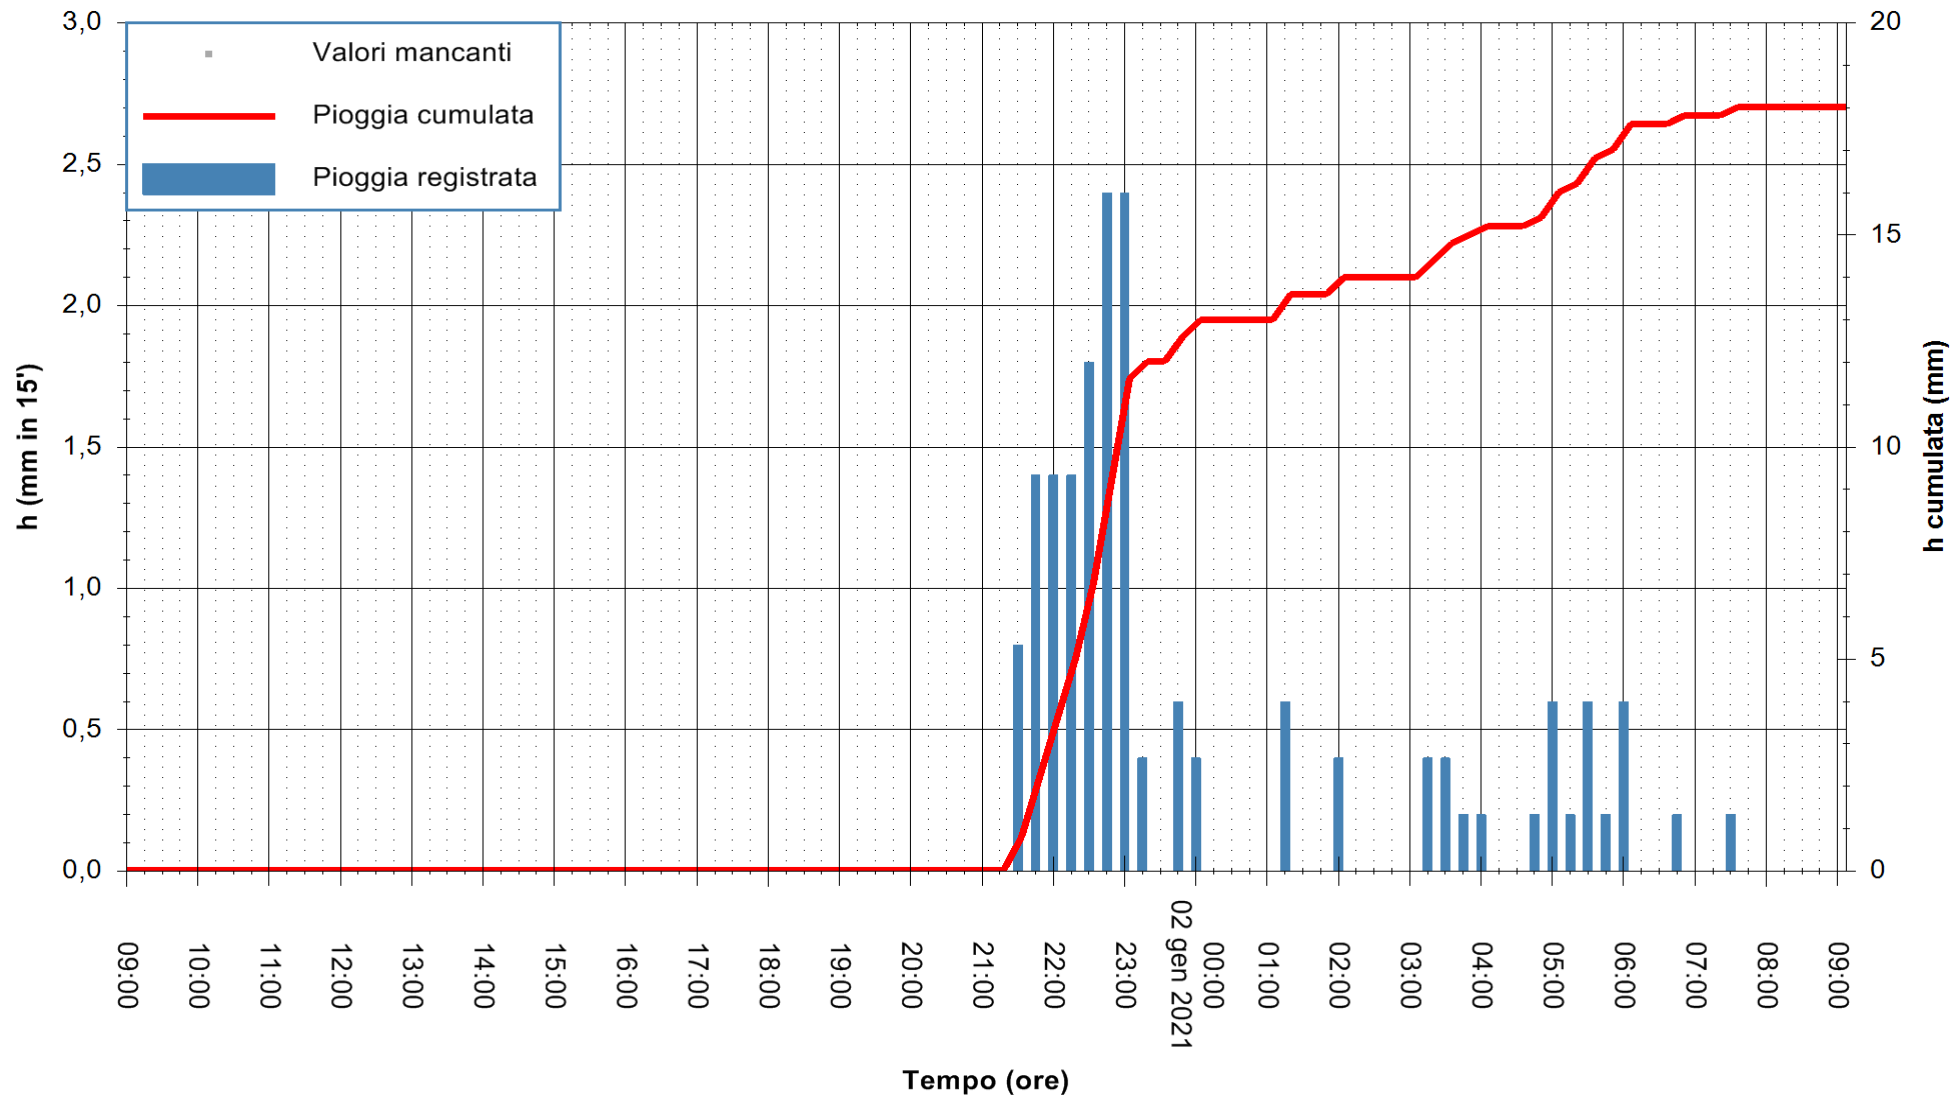

ARPAS
F.to il Dirigente Responsabile
Dott. Giuseppe Bianco

REGIONE AUTONOMA DE SARDIGNA
REGIONE AUTONOMA DELLA SARDEGNA

Stazione pluviometrica TRINITA' D'AGULTU PADULEDDA
Area PADULEDDA

Pioggia registrata nelle ultime 24 ore
Estrazione dati delle ore 09:23 del 02/01/2021
Ultimo dato disponibile: 02/01/2021 alle 08:55

ARPAS
F.to il Dirigente Responsabile
Dott. Giuseppe Bianco

REGIONE AUTÒNOMA DE SARDIGNA
REGIONE AUTONOMA DELLA SARDEGNA

Stazione pluviometrica CARBONIA C.RA FLUMENTEPIDO
Area FLUMETEPIDO

Pioggia registrata nelle ultime 24 ore
Estrazione dati delle ore 09:23 del 02/01/2021
Ultimo dato disponibile: 02/01/2021 alle 08:45