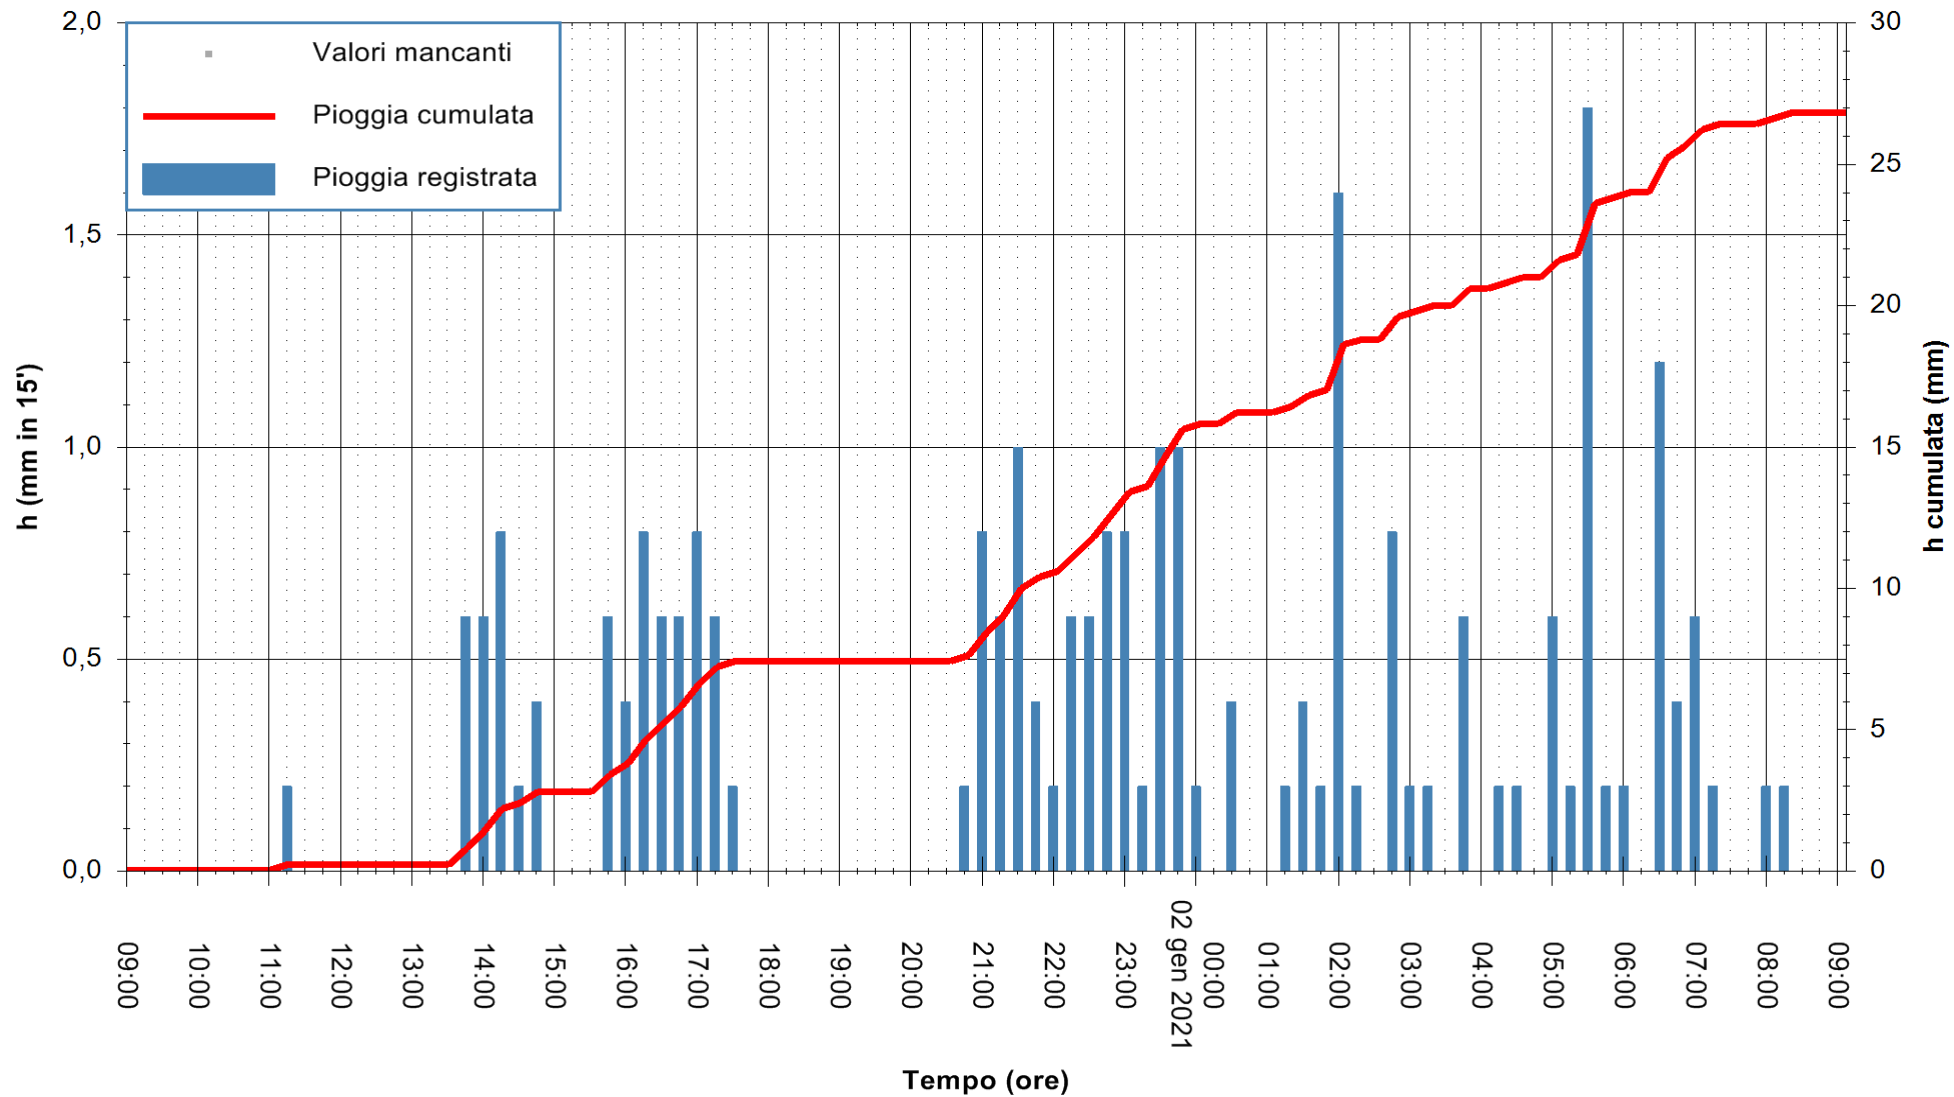

Stazione pluviometrica OSCHIRI RF
 Area PISCHINAS
 Pioggia registrata nelle ultime 24 ore
 Estrazione dati delle ore 09:23 del 02/01/2021
 Ultimo dato disponibile: 02/01/2021 alle 09:00

ARPAS
 F.to il Dirigente Responsabile
 Dott. Giuseppe Bianco

REGIONE AUTÒNOMA DE SARDIGNA
 REGIONE AUTONOMA DELLA SARDEGNA

Stazione pluviometrica FLUMINI MANNU A FURTEI
Area PONTE SUL F.MANNU
Pioggia registrata nelle ultime 24 ore
Estrazione dati delle ore 09:23 del 02/01/2021
Ultimo dato disponibile: 02/01/2021 alle 09:00

ARPAS
F.to il Dirigente Responsabile
Dott. Giuseppe Bianco

REGIONE AUTONOMA DE SARDIGNA
REGIONE AUTONOMA DELLA SARDEGNA

Stazione pluviometrica GAIRO PUNTA TRICOLI
Area PUNTA TRICOLI
Pioggia registrata nelle ultime 24 ore
Estrazione dati delle ore 09:23 del 02/01/2021
Ultimo dato disponibile: 02/01/2021 alle 08:57

ARPAS
F.to il Dirigente Responsabile
Dott. Giuseppe Bianco

REGIONE AUTONOMA DE SARDIGNA
REGIONE AUTONOMA DELLA SARDEGNA

Stazione pluviometrica TRINITA' D'AGULTU PADULEDDA
Area PADULEDDA

Pioggia registrata nelle ultime 24 ore
Estrazione dati delle ore 09:23 del 02/01/2021
Ultimo dato disponibile: 02/01/2021 alle 08:55