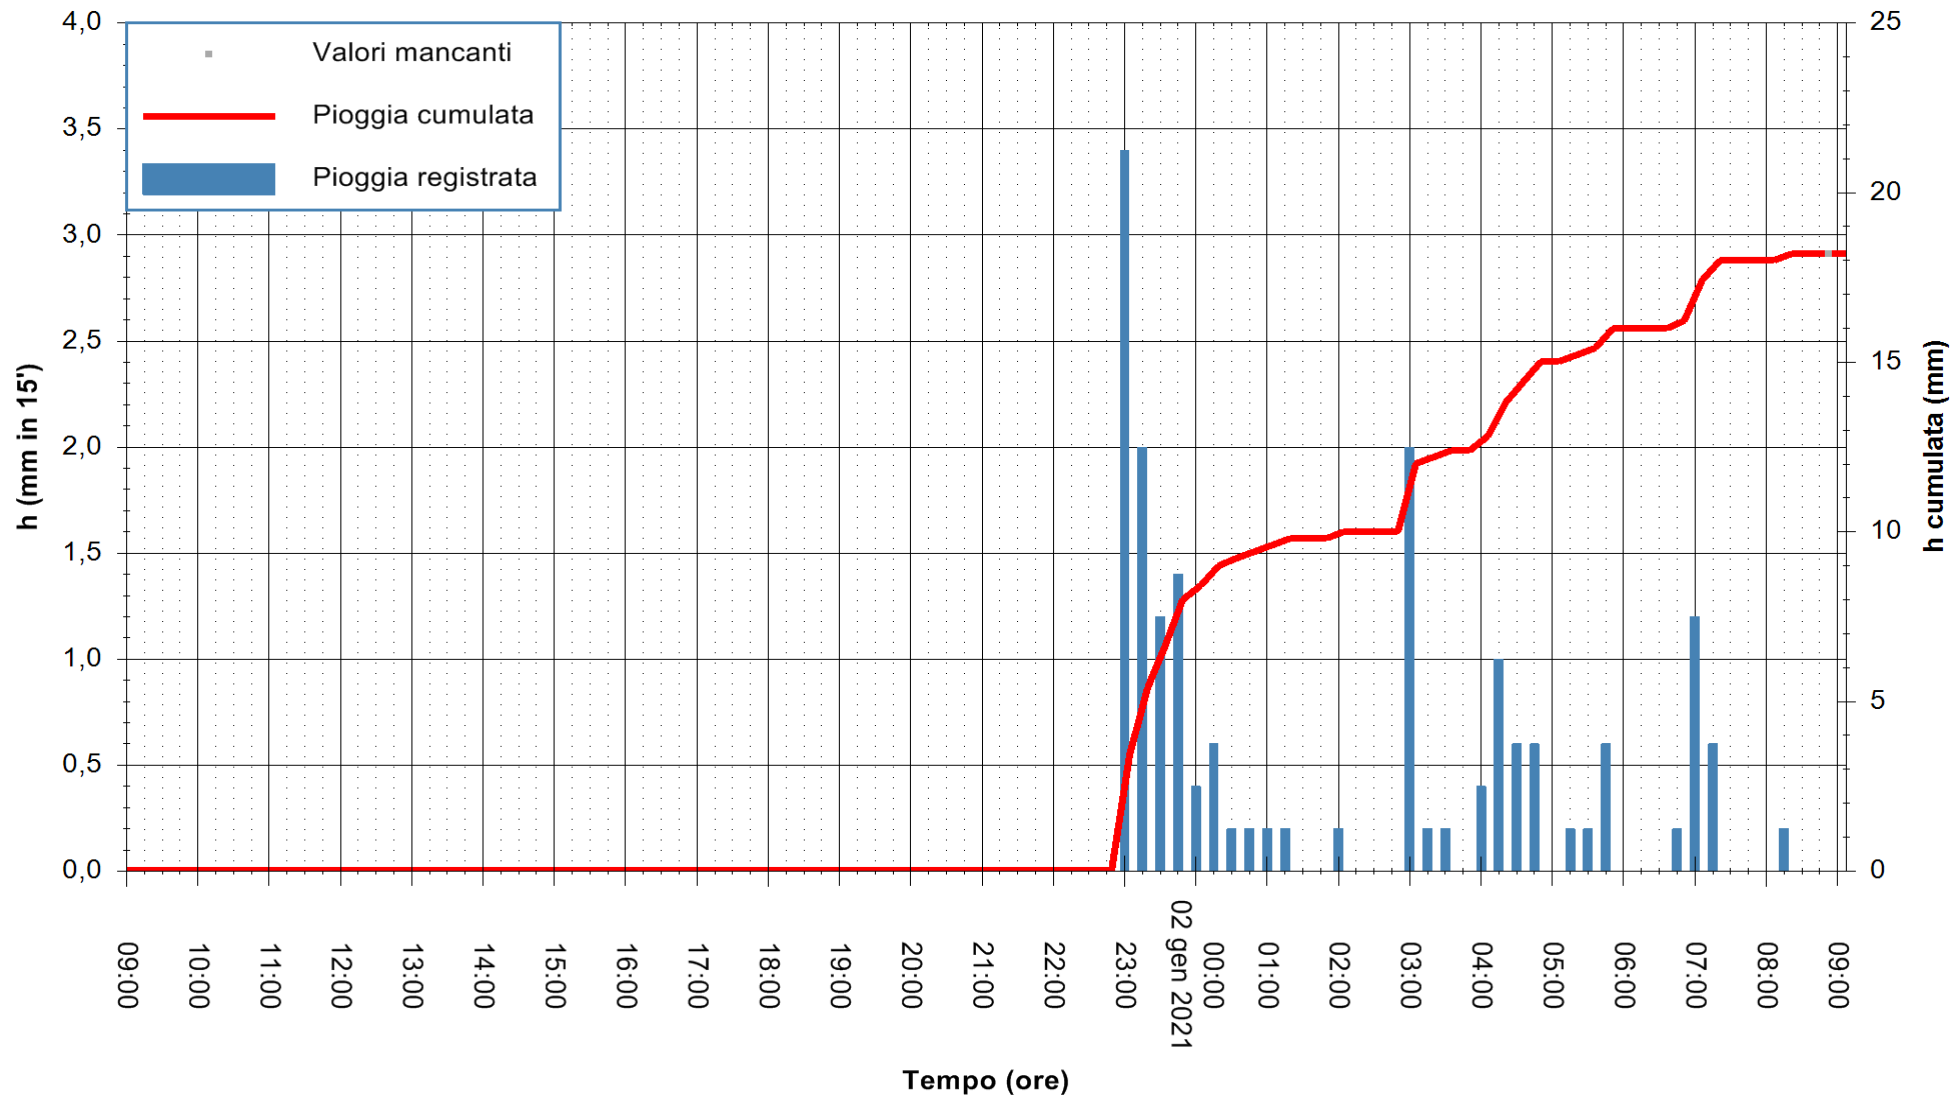

ARPAS
F.to il Dirigente Responsabile
Dott. Giuseppe Bianco

REGIONE AUTONOMA DE SARDIGNA
REGIONE AUTONOMA DELLA SARDEGNA

Stazione pluviometrica GAIRO PUNTA TRICOLI
Area PUNTA TRICOLI
Pioggia registrata nelle ultime 24 ore
Estrazione dati delle ore 09:23 del 02/01/2021
Ultimo dato disponibile: 02/01/2021 alle 08:57

ARPAS
F.to il Dirigente Responsabile
Dott. Giuseppe Bianco

REGIONE AUTONOMA DE SARDIGNA
REGIONE AUTONOMA DELLA SARDEGNA

Stazione pluviometrica TRINITA' D'AGULTU PADULEDDA
Area PADULEDDA

Pioggia registrata nelle ultime 24 ore
Estrazione dati delle ore 09:23 del 02/01/2021
Ultimo dato disponibile: 02/01/2021 alle 08:55

ARPAS
F.to il Dirigente Responsabile
Dott. Giuseppe Bianco

REGIONE AUTÒNOMA DE SARDIGNA
REGIONE AUTONOMA DELLA SARDEGNA

Stazione pluviometrica CARBONIA C.RA FLUMENTEPIDO
Area FLUMETEPIDO

Pioggia registrata nelle ultime 24 ore
Estrazione dati delle ore 09:23 del 02/01/2021
Ultimo dato disponibile: 02/01/2021 alle 08:45