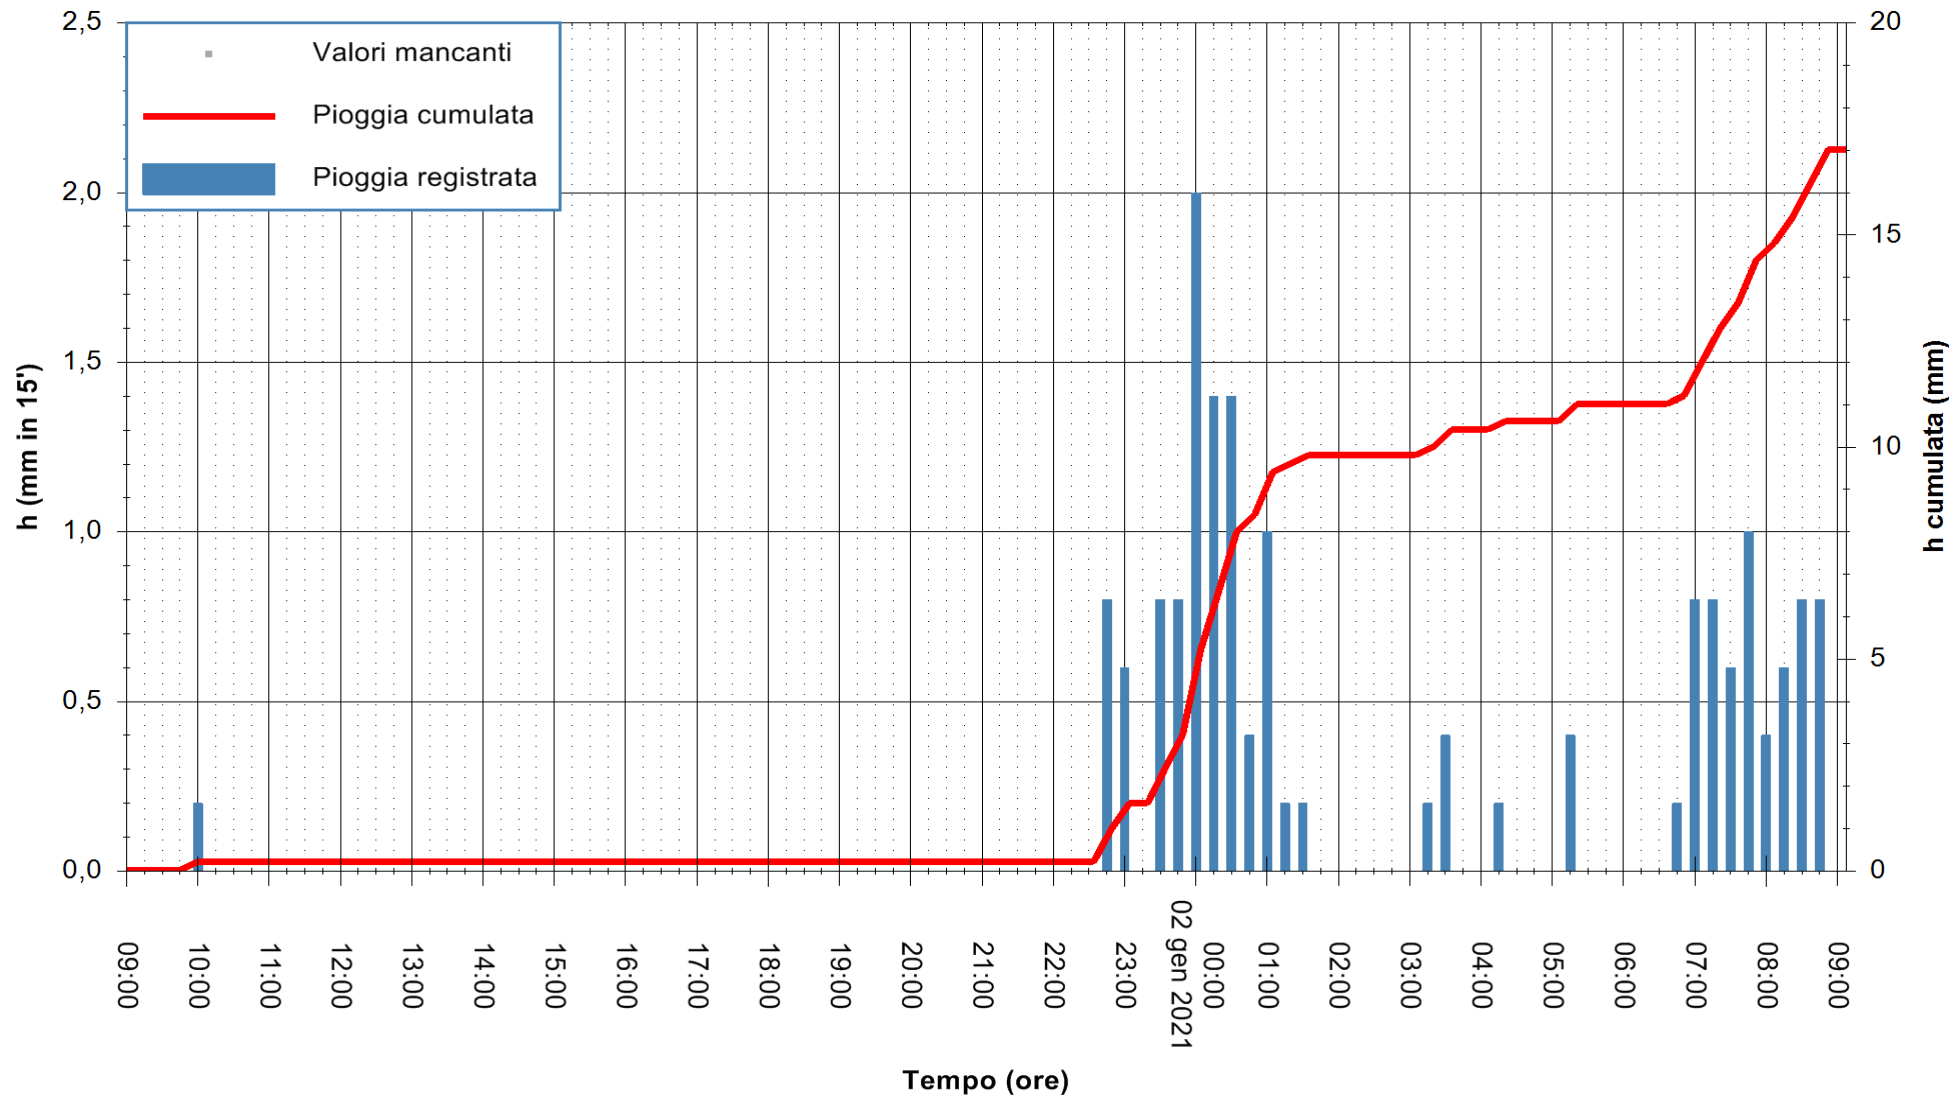

Stazione pluviometrica OSCHIRI RF
 Area PISCHINAS
 Pioggia registrata nelle ultime 24 ore
 Estrazione dati delle ore 09:23 del 02/01/2021
 Ultimo dato disponibile: 02/01/2021 alle 09:00

ARPAS
 F.to il Dirigente Responsabile
 Dott. Giuseppe Bianco

REGIONE AUTÒNOMA DE SARDIGNA
 REGIONE AUTONOMA DELLA SARDEGNA

Stazione pluviometrica FLUMINI MANNU A FURTEI
Area PONTE SUL F.MANNU
Pioggia registrata nelle ultime 24 ore
Estrazione dati delle ore 09:23 del 02/01/2021
Ultimo dato disponibile: 02/01/2021 alle 09:00

ARPAS
F.to il Dirigente Responsabile
Dott. Giuseppe Bianco

REGIONE AUTONOMA DE SARDIGNA
REGIONE AUTONOMA DELLA SARDEGNA

Stazione pluviometrica GAIRO PUNTA TRICOLI
Area PUNTA TRICOLI
Pioggia registrata nelle ultime 24 ore
Estrazione dati delle ore 09:23 del 02/01/2021
Ultimo dato disponibile: 02/01/2021 alle 08:57

ARPAS
F.to il Dirigente Responsabile
Dott. Giuseppe Bianco

REGIONE AUTONOMA DE SARDIGNA
REGIONE AUTONOMA DELLA SARDEGNA

Stazione pluviometrica TRINITA' D'AGULTU PADULEDDA
Area PADULEDDA

Pioggia registrata nelle ultime 24 ore
Estrazione dati delle ore 09:23 del 02/01/2021
Ultimo dato disponibile: 02/01/2021 alle 08:55