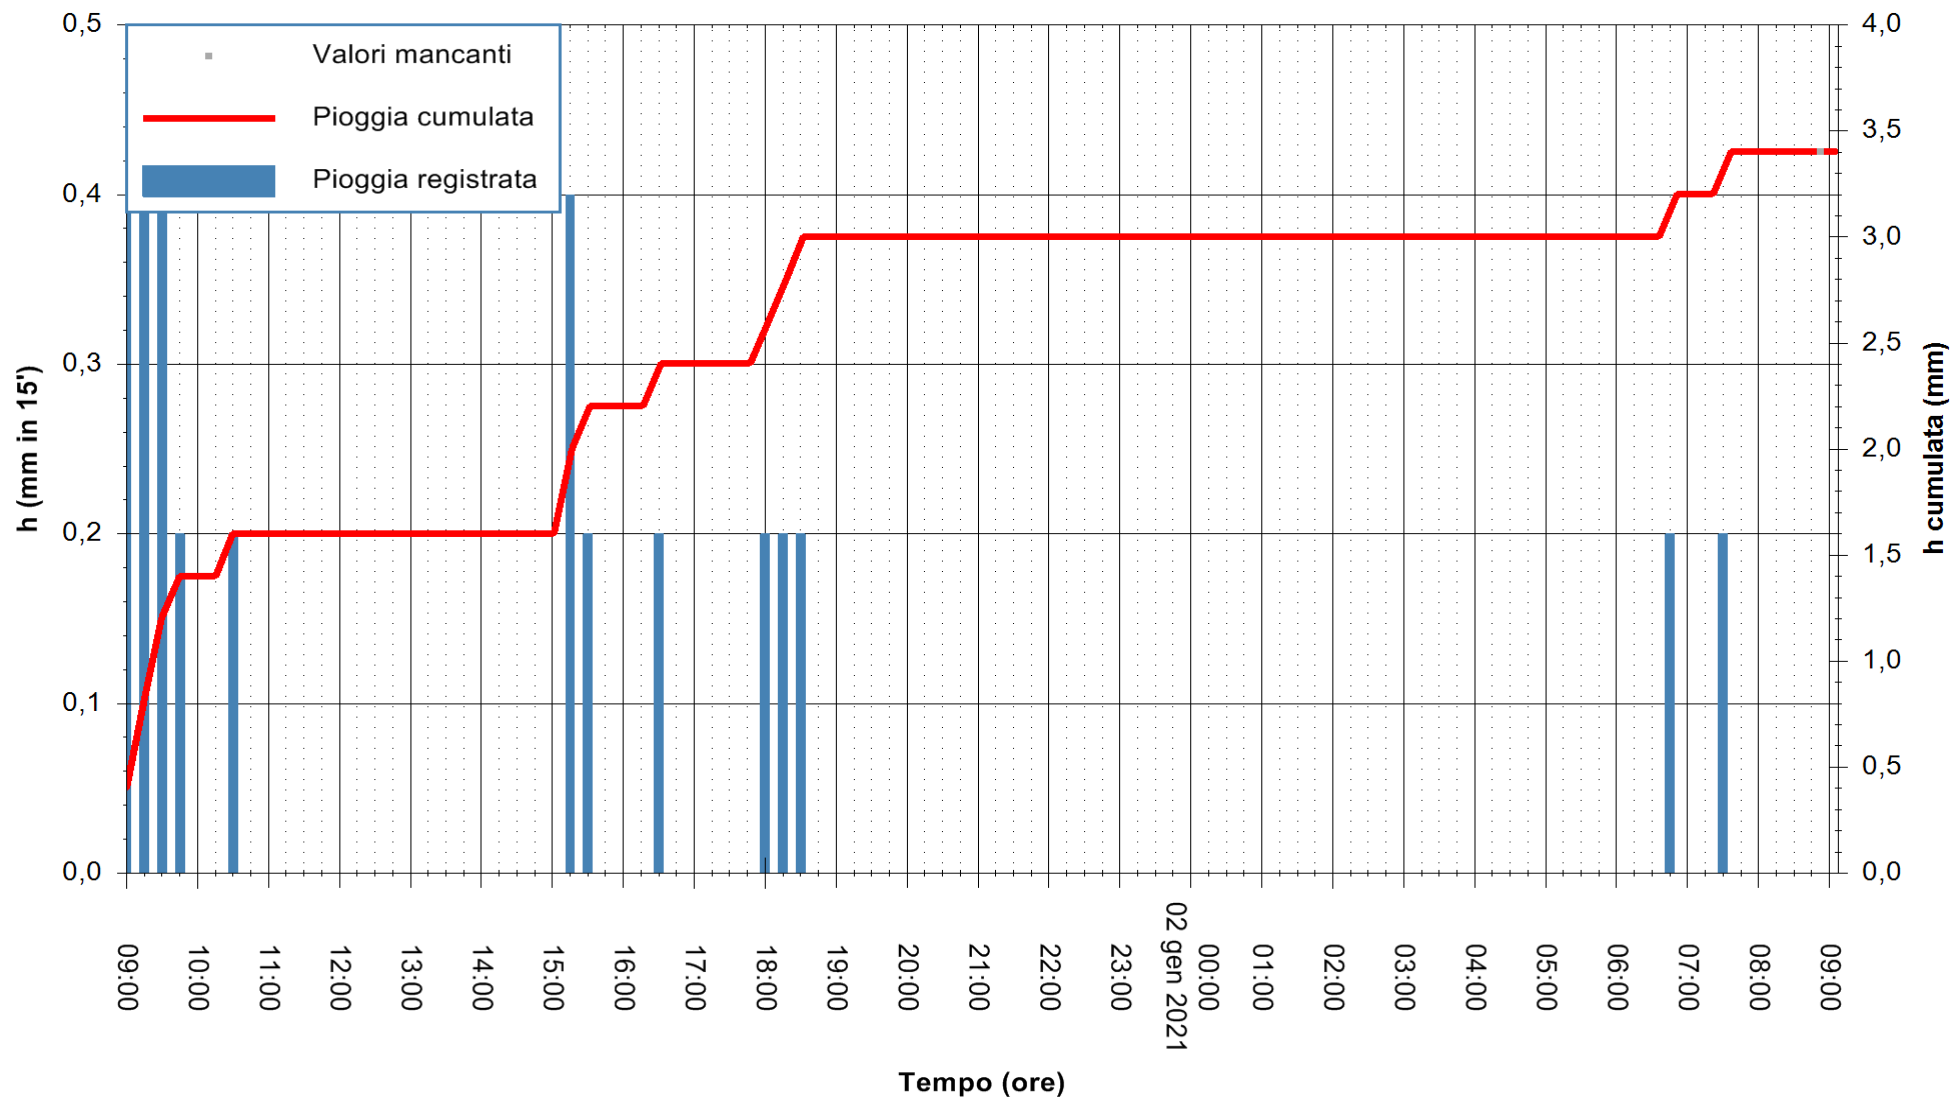

REGIONE AUTÒNOMA DE SARDIGNA
REGIONE AUTONOMA DELLA SARDEGNA

ARPAS
F.to il Dirigente Responsabile
Dott. Giuseppe Bianco

Stazione pluviometrica SANTU LUSSURGIU BADDE URBARA
Area BADDE URBARA

Pioggia registrata nelle ultime 24 ore
Estrazione dati delle ore 09:23 del 02/01/2021
Ultimo dato disponibile: 02/01/2021 alle 09:00