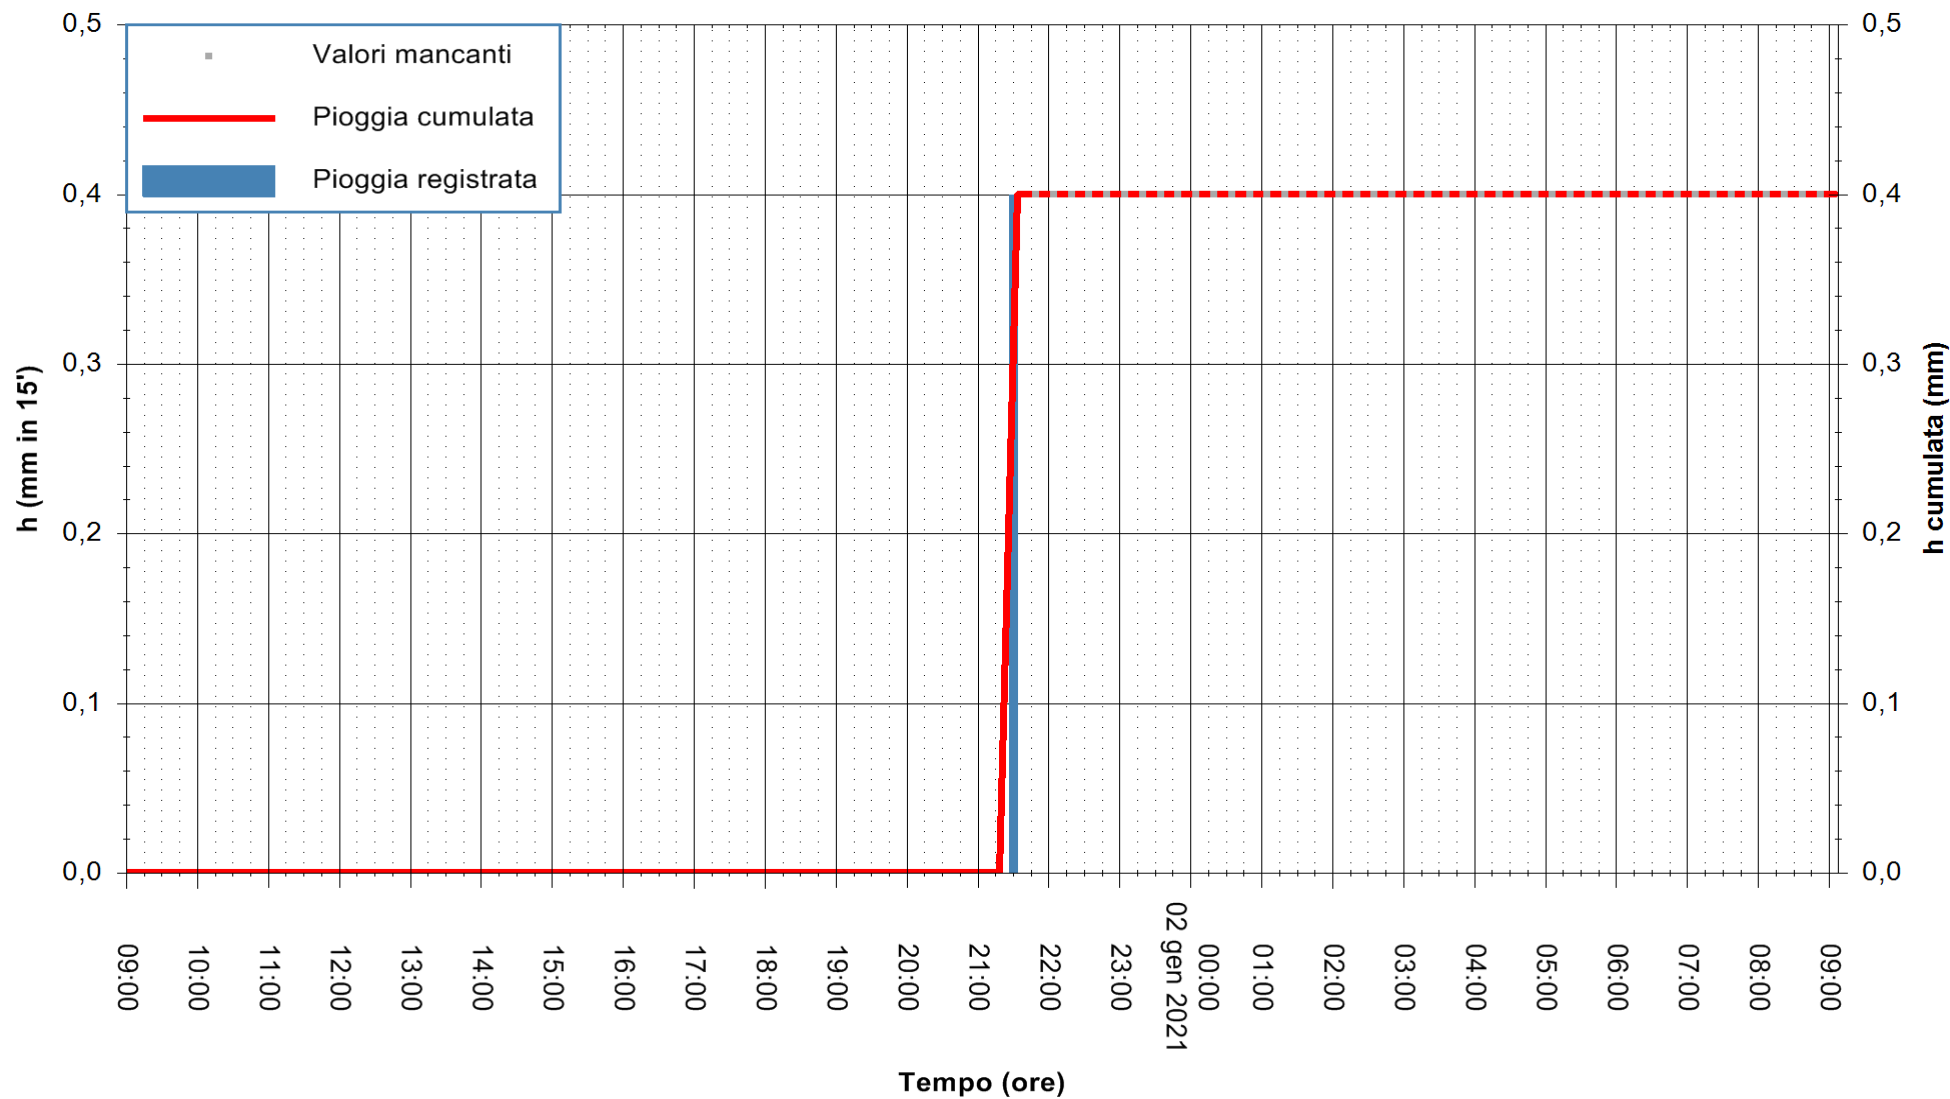

ARPAS
F.to il Dirigente Responsabile
Dott. Giuseppe Bianco

REGIONE AUTONOMA DE SARDIGNA
REGIONE AUTONOMA DELLA SARDEGNA

Stazione pluviometrica TRINITA' D'AGULTU PADULEDDA
Area PADULEDDA

Pioggia registrata nelle ultime 24 ore
Estrazione dati delle ore 09:23 del 02/01/2021
Ultimo dato disponibile: 02/01/2021 alle 08:55

ARPAS
F.to il Dirigente Responsabile
Dott. Giuseppe Bianco

REGIONE AUTÒNOMA DE SARDIGNA
REGIONE AUTONOMA DELLA SARDEGNA

Stazione pluviometrica CARBONIA C.RA FLUMENTEPIDO
Area FLUMETEPIDO

Pioggia registrata nelle ultime 24 ore
Estrazione dati delle ore 09:23 del 02/01/2021
Ultimo dato disponibile: 02/01/2021 alle 08:45