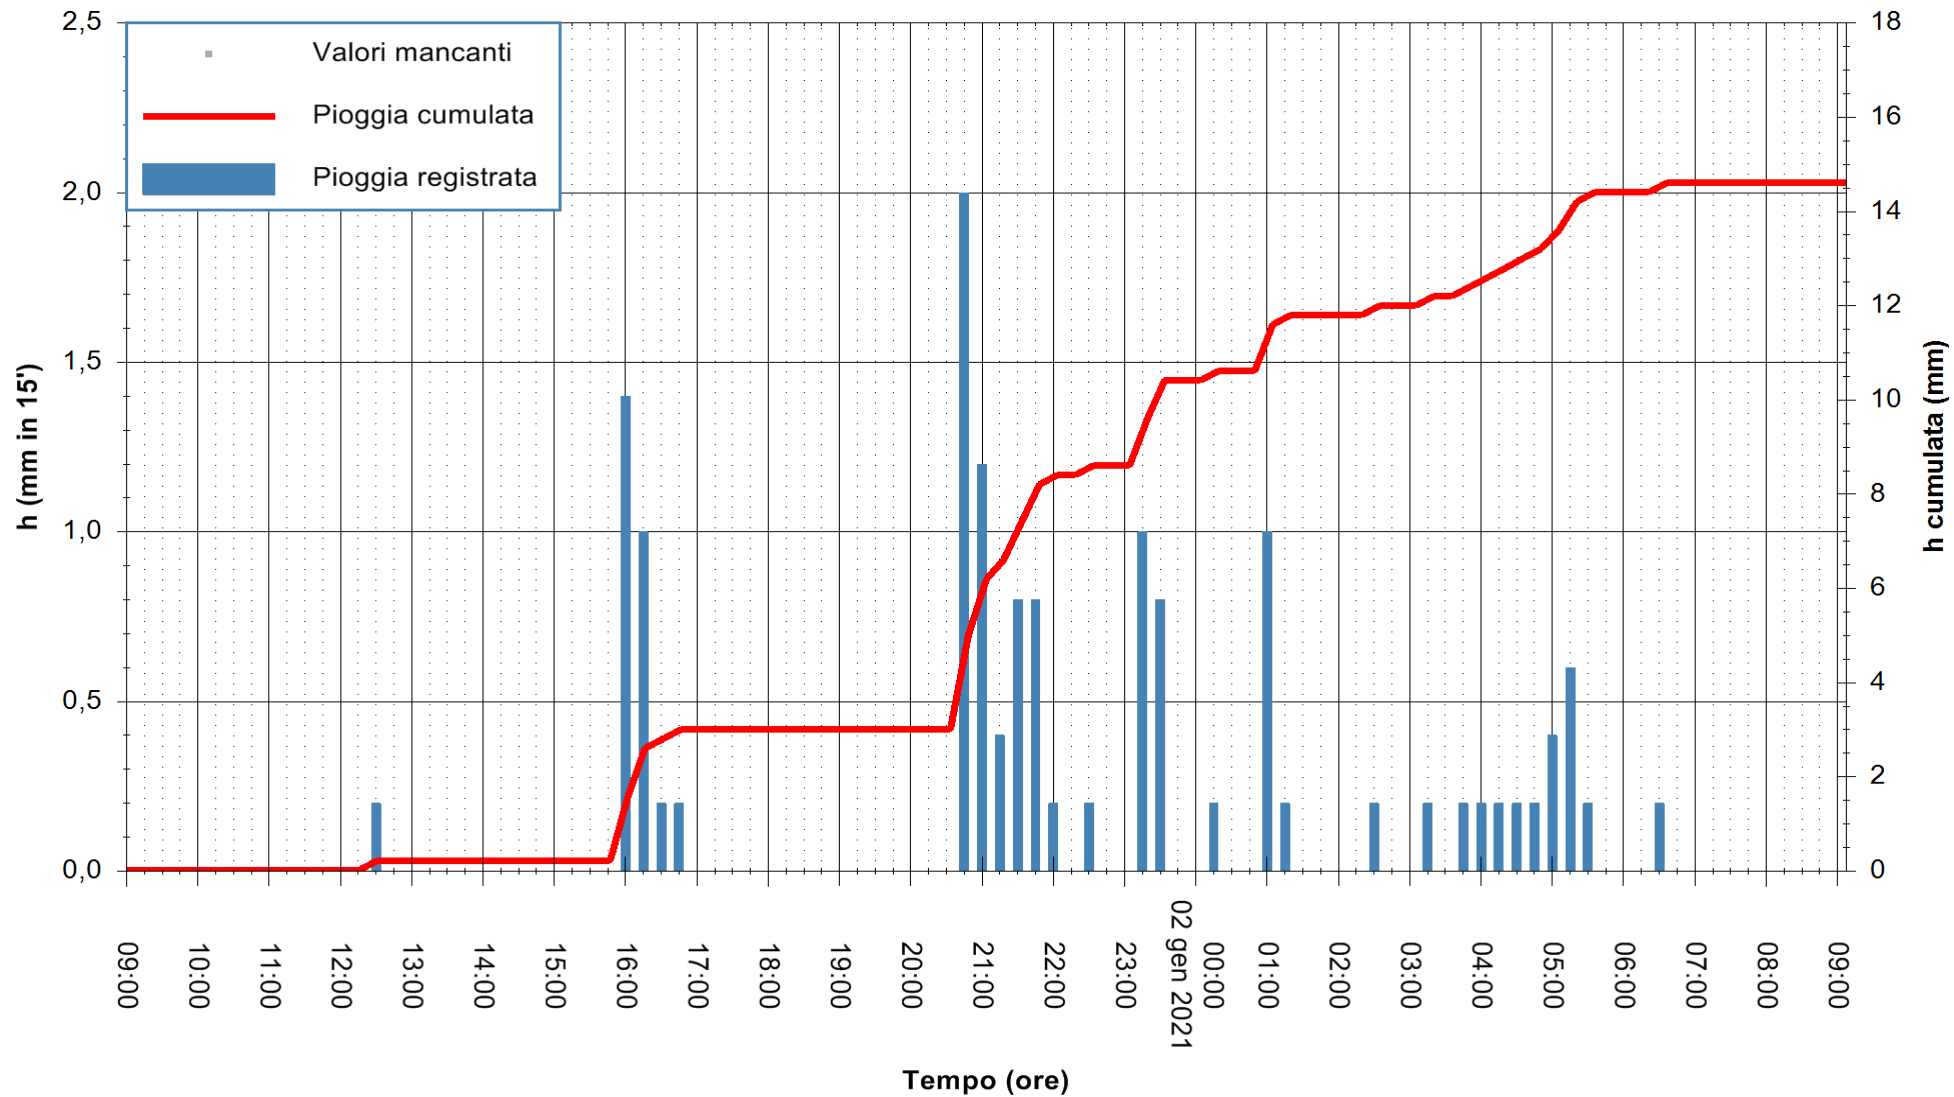

REGIONE AUTÒNOMA DE SARDIGNA
 REGIONE AUTONOMA DELLA SARDEGNA

Stazione pluviometrica FLUMINI MANNU A FURTEI
Area PONTE SUL F.MANNU
Pioggia registrata nelle ultime 24 ore
Estrazione dati delle ore 09:23 del 02/01/2021
Ultimo dato disponibile: 02/01/2021 alle 09:00

ARPAS
F.to il Dirigente Responsabile
Dott. Giuseppe Bianco

REGIONE AUTONOMA DE SARDIGNA
REGIONE AUTONOMA DELLA SARDEGNA

Stazione pluviometrica GAIRO PUNTA TRICOLI
Area PUNTA TRICOLI
Pioggia registrata nelle ultime 24 ore
Estrazione dati delle ore 09:23 del 02/01/2021
Ultimo dato disponibile: 02/01/2021 alle 08:57

ARPAS
F.to il Dirigente Responsabile
Dott. Giuseppe Bianco

REGIONE AUTONOMA DE SARDIGNA
REGIONE AUTONOMA DELLA SARDEGNA

Stazione pluviometrica TRINITA' D'AGULTU PADULEDDA
Area PADULEDDA

Pioggia registrata nelle ultime 24 ore
Estrazione dati delle ore 09:23 del 02/01/2021
Ultimo dato disponibile: 02/01/2021 alle 08:55