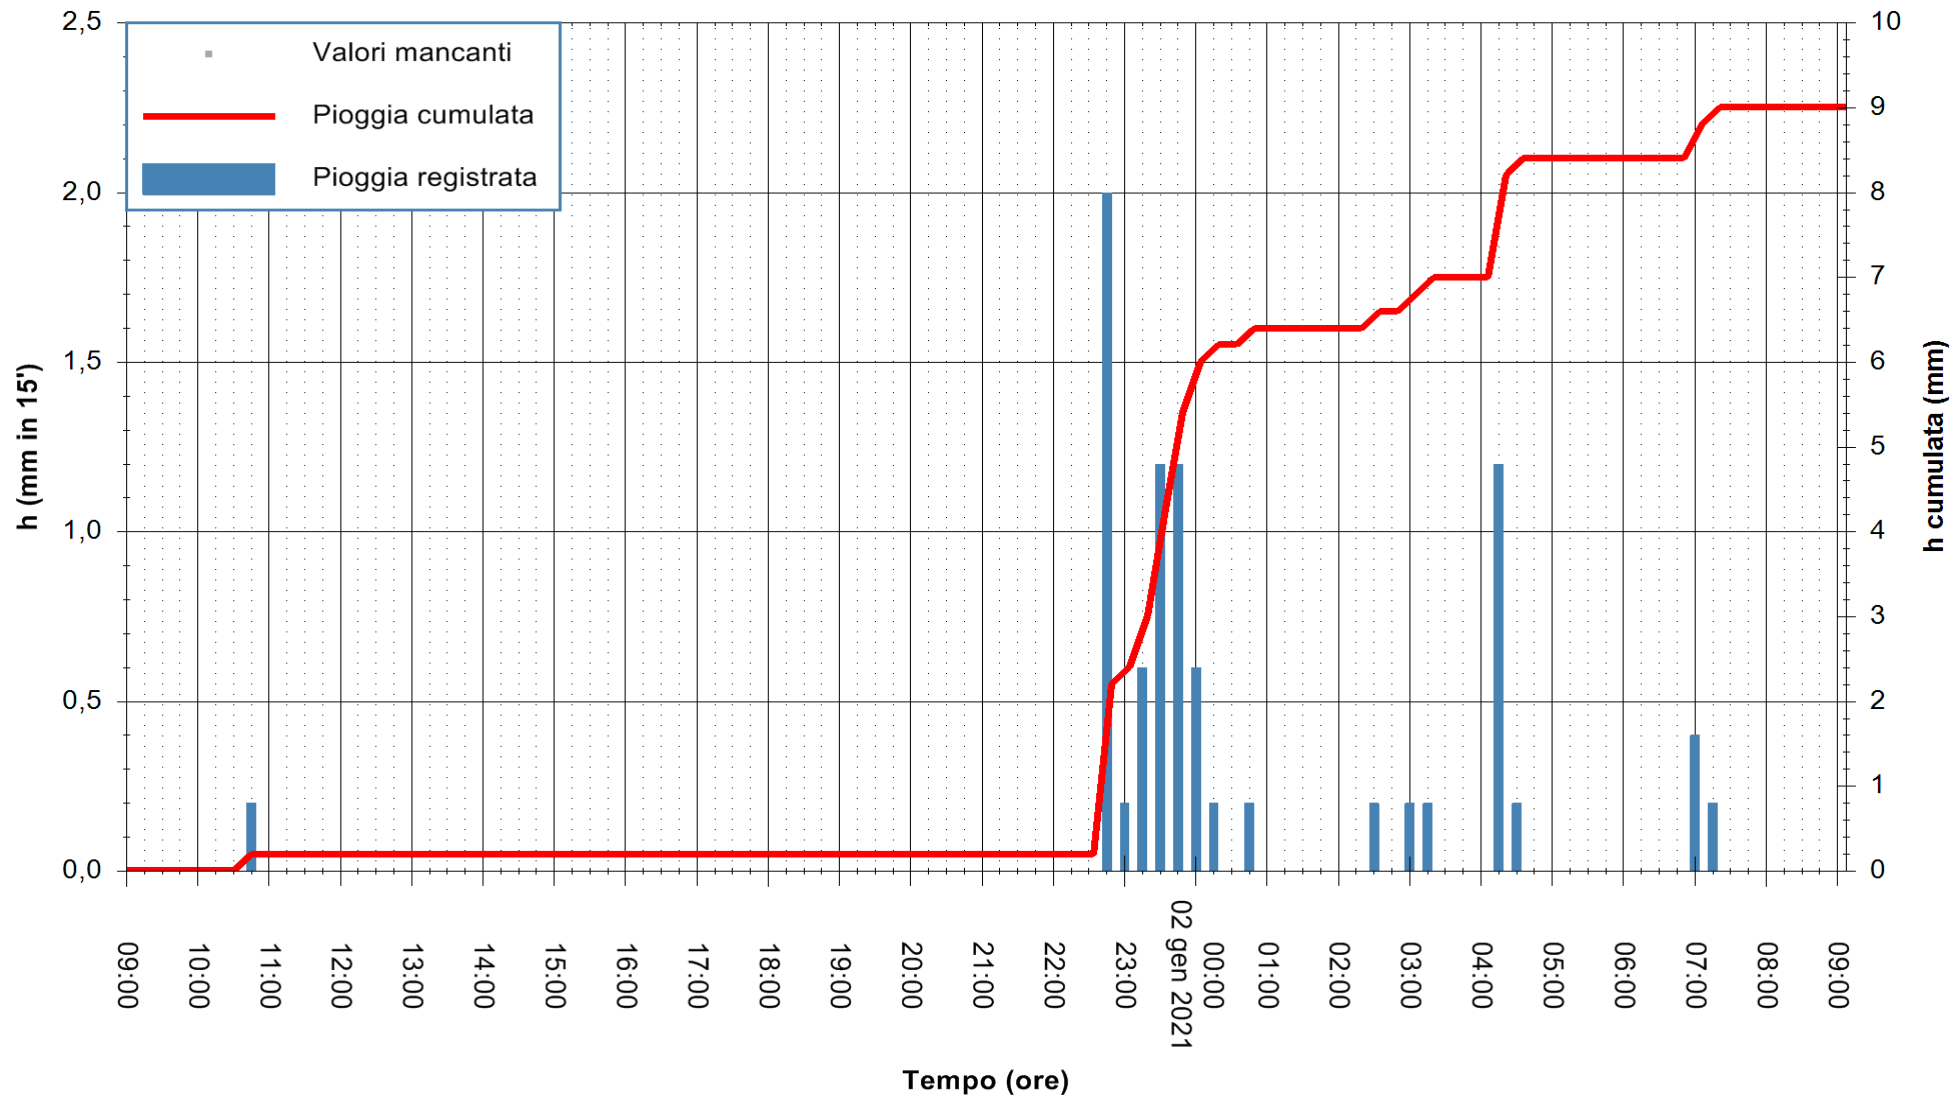

ARPAS
F.to il Dirigente Responsabile
Dott. Giuseppe Bianco

REGIONE AUTÒNOMA DE SARDIGNA
REGIONE AUTONOMA DELLA SARDEGNA

Stazione pluviometrica CARBONIA C.RA FLUMENTEPIDO
Area FLUMETEPIDO

Pioggia registrata nelle ultime 24 ore
Estrazione dati delle ore 09:23 del 02/01/2021
Ultimo dato disponibile: 02/01/2021 alle 08:45