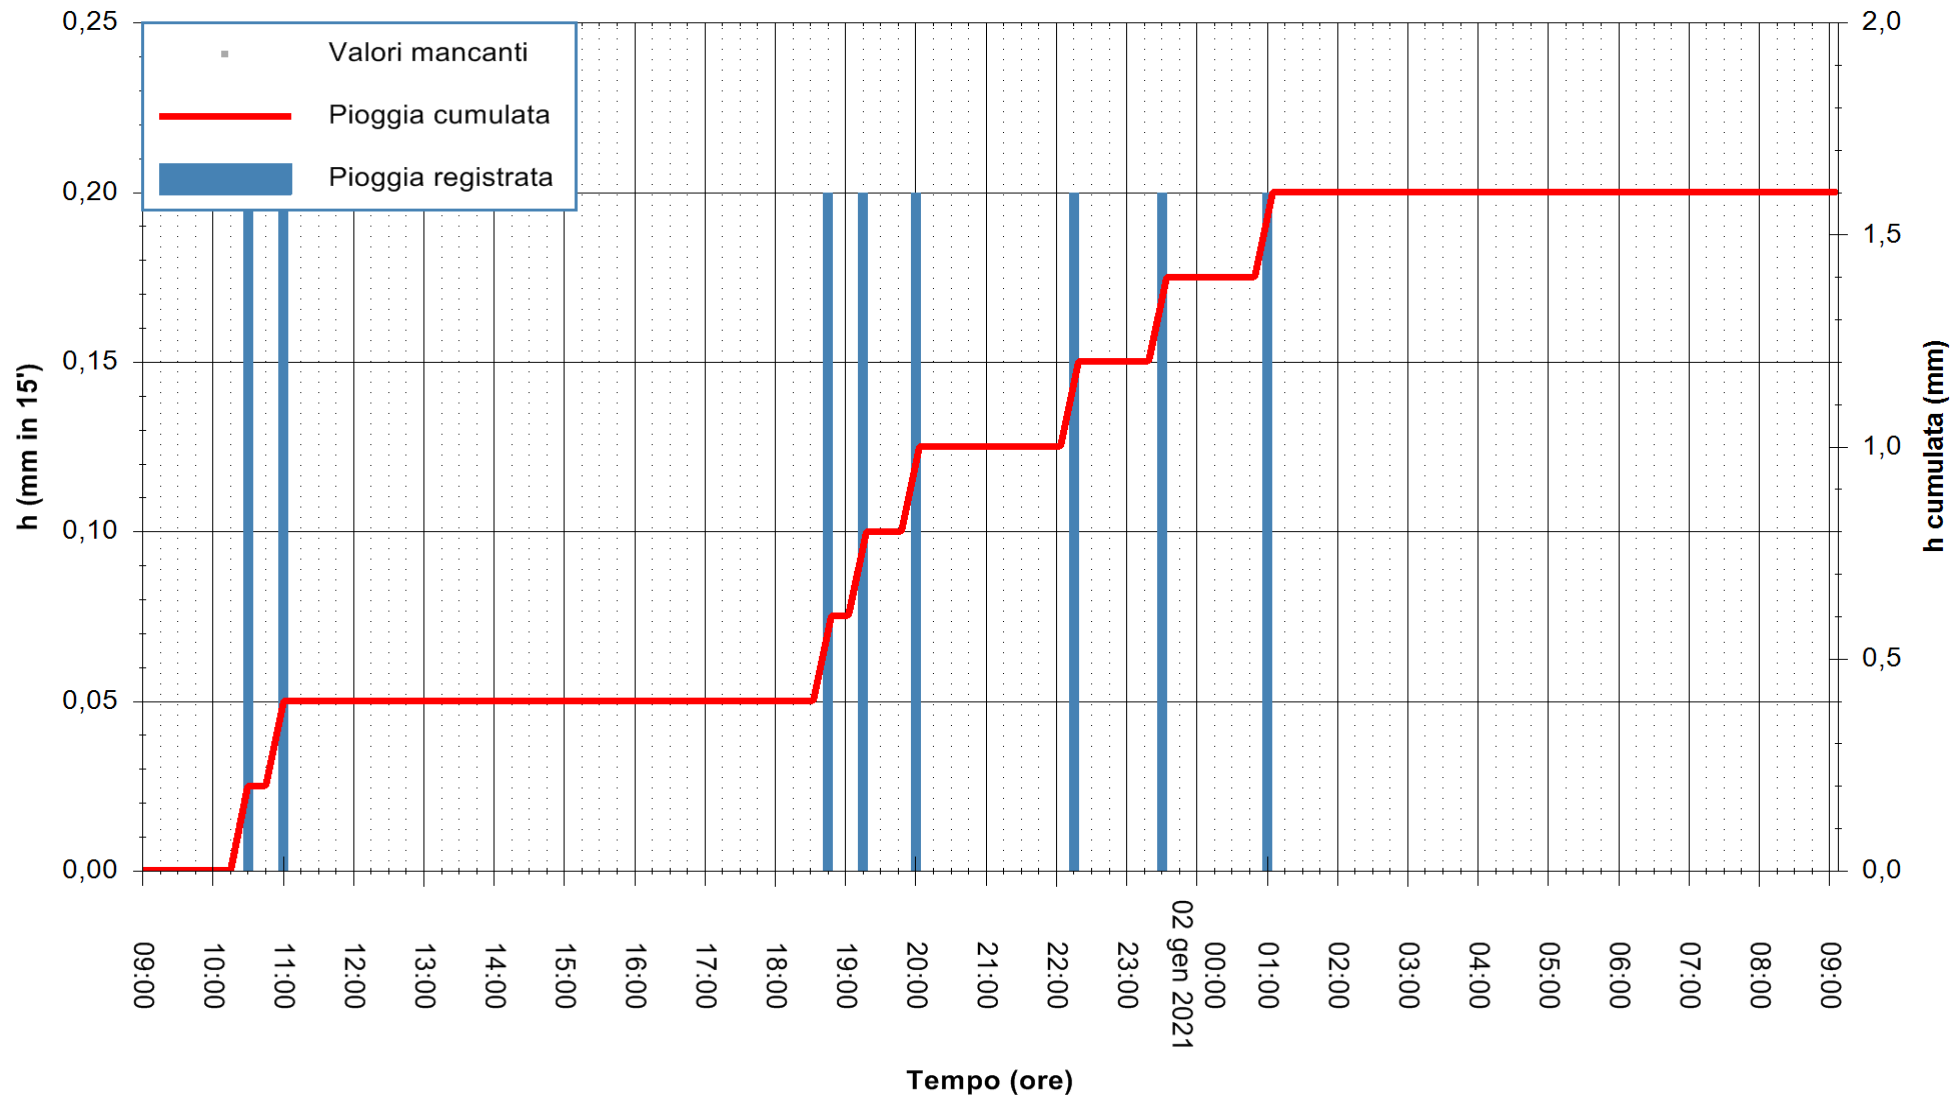

ARPAS
F.to il Dirigente Responsabile
Dott. Giuseppe Bianco

REGIONE AUTONOMA DE SARDIGNA
REGIONE AUTONOMA DELLA SARDEGNA

Stazione pluviometrica GAIRO PUNTA TRICOLI
Area PUNTA TRICOLI
Pioggia registrata nelle ultime 24 ore
Estrazione dati delle ore 09:23 del 02/01/2021
Ultimo dato disponibile: 02/01/2021 alle 08:57

ARPAS
F.to il Dirigente Responsabile
Dott. Giuseppe Bianco

REGIONE AUTONOMA DE SARDIGNA
REGIONE AUTONOMA DELLA SARDEGNA

Stazione pluviometrica TRINITA' D'AGULTU PADULEDDA
Area PADULEDDA

Pioggia registrata nelle ultime 24 ore
Estrazione dati delle ore 09:23 del 02/01/2021
Ultimo dato disponibile: 02/01/2021 alle 08:55