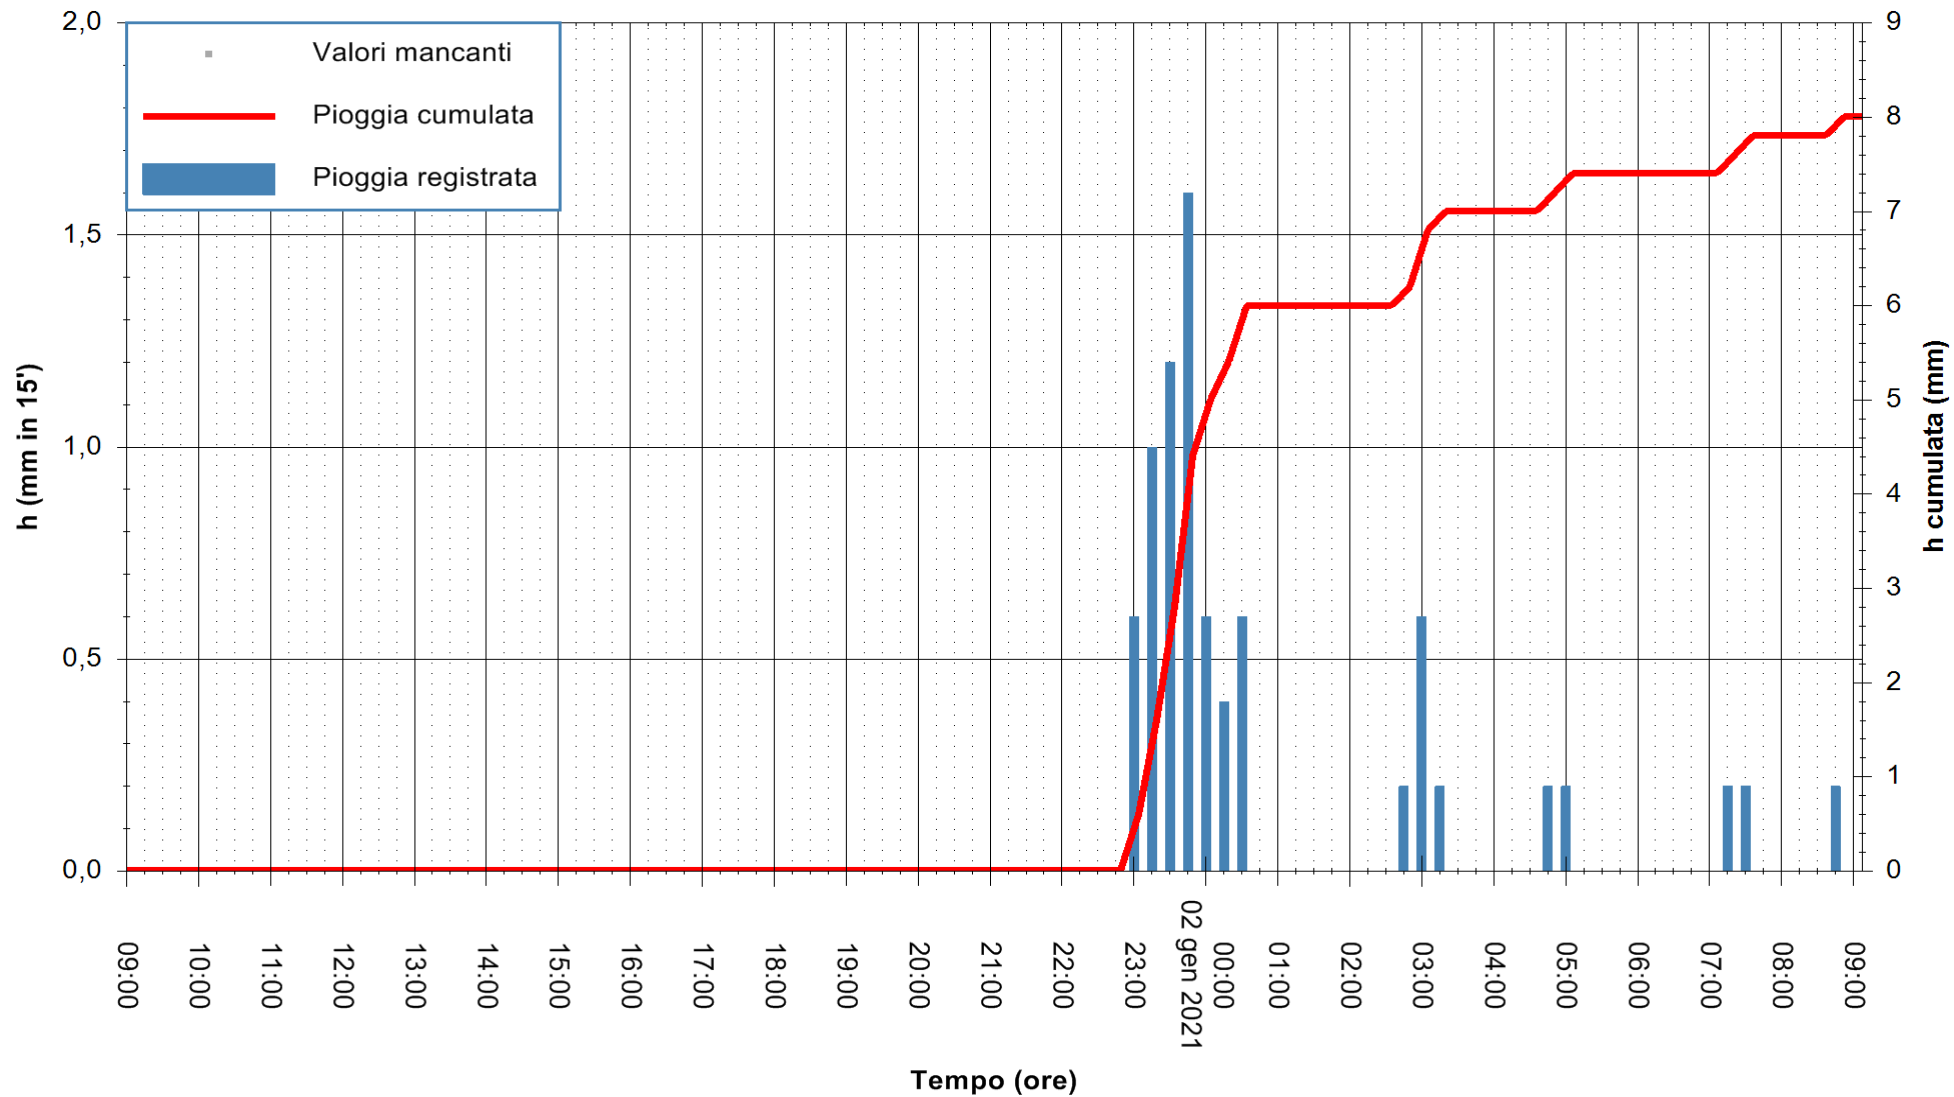

REGIONE AUTÒNOMA DE SARDIGNA
 REGIONE AUTONOMA DELLA SARDEGNA

Stazione pluviometrica FLUMINI MANNU A FURTEI
Area PONTE SUL F.MANNU
Pioggia registrata nelle ultime 24 ore
Estrazione dati delle ore 09:23 del 02/01/2021
Ultimo dato disponibile: 02/01/2021 alle 09:00

ARPAS
F.to il Dirigente Responsabile
Dott. Giuseppe Bianco

REGIONE AUTONOMA DE SARDIGNA
REGIONE AUTONOMA DELLA SARDEGNA

Stazione pluviometrica GAIRO PUNTA TRICOLI
Area PUNTA TRICOLI
Pioggia registrata nelle ultime 24 ore
Estrazione dati delle ore 09:23 del 02/01/2021
Ultimo dato disponibile: 02/01/2021 alle 08:57

ARPAS
F.to il Dirigente Responsabile
Dott. Giuseppe Bianco

REGIONE AUTONOMA DE SARDIGNA
REGIONE AUTONOMA DELLA SARDEGNA

Stazione pluviometrica TRINITA' D'AGULTU PADULEDDA
Area PADULEDDA

Pioggia registrata nelle ultime 24 ore
Estrazione dati delle ore 09:23 del 02/01/2021
Ultimo dato disponibile: 02/01/2021 alle 08:55