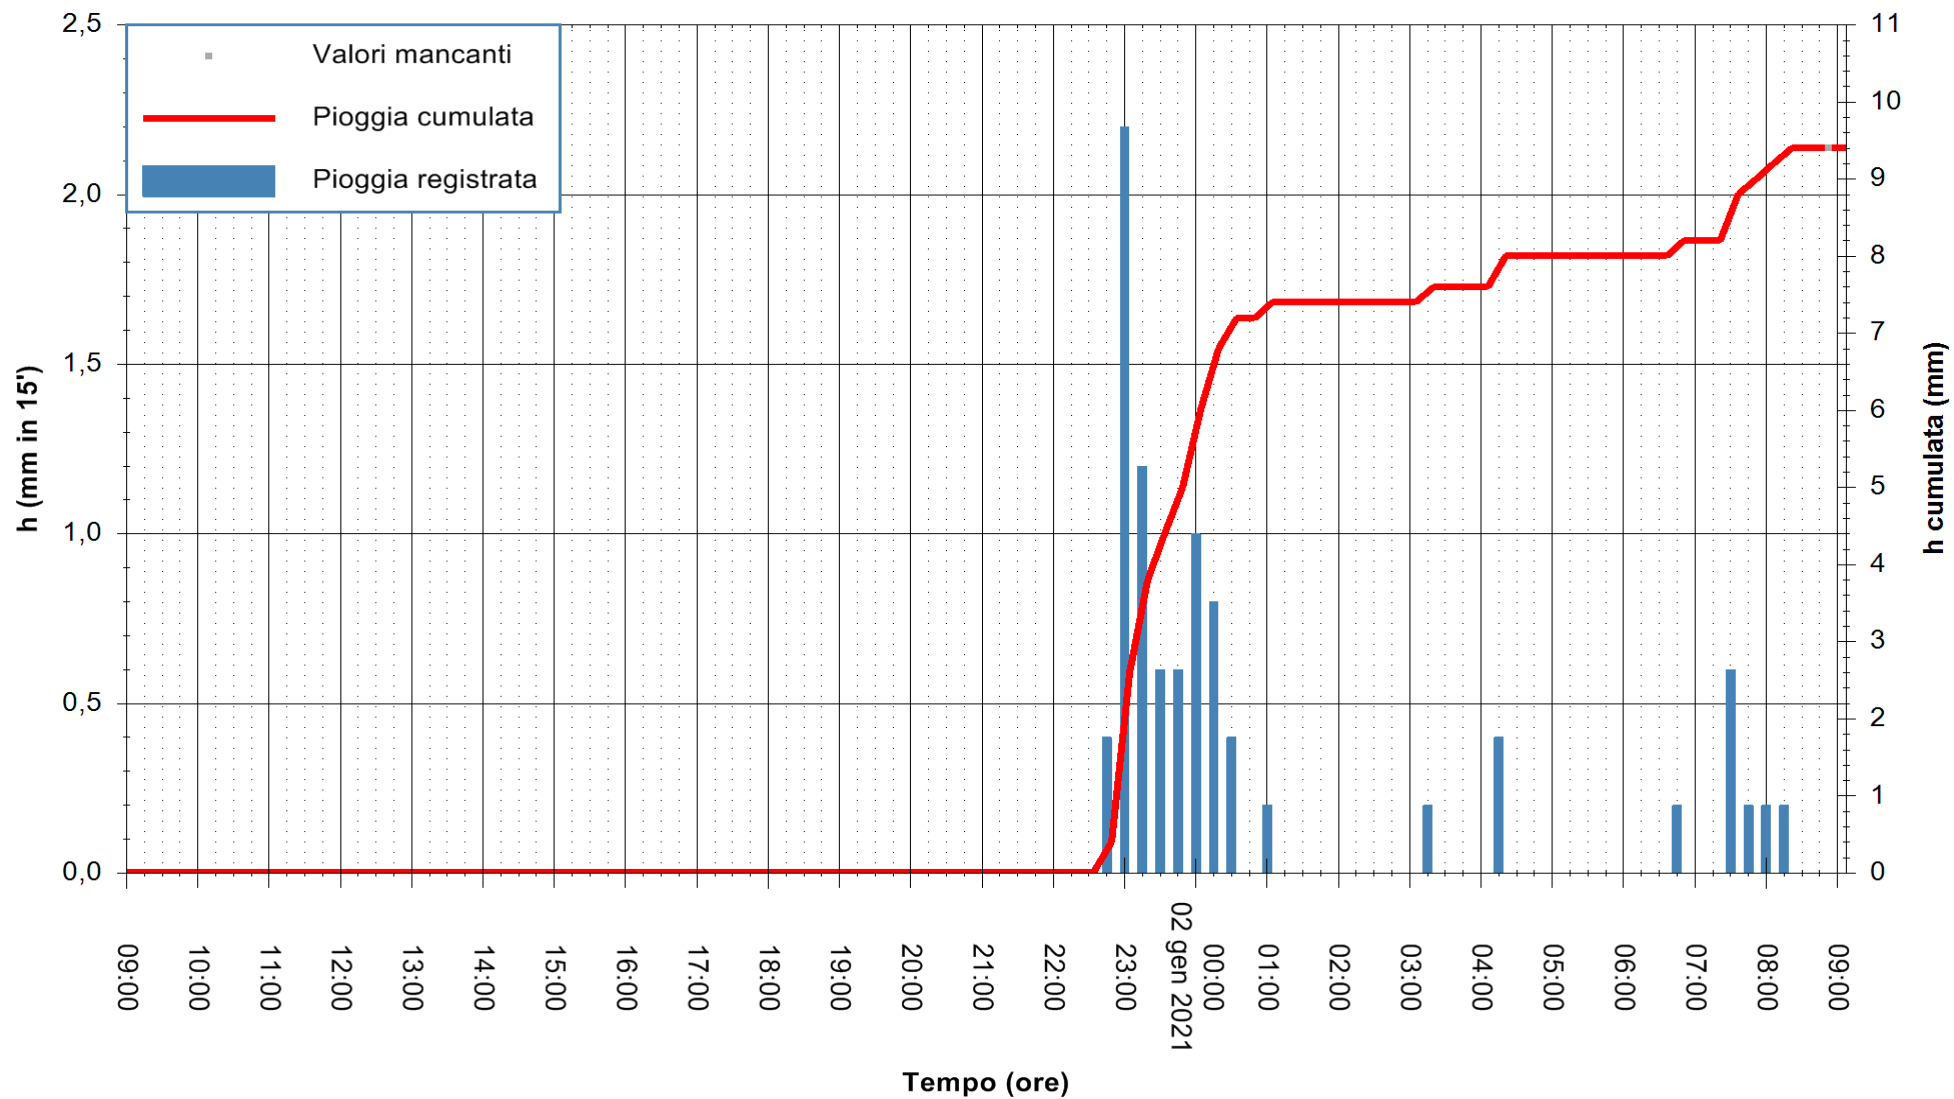

Stazione pluviometrica OSCHIRI RF
 Area PISCHINAS
 Pioggia registrata nelle ultime 24 ore
 Estrazione dati delle ore 09:23 del 02/01/2021
 Ultimo dato disponibile: 02/01/2021 alle 09:00

ARPAS
 F.to il Dirigente Responsabile
 Dott. Giuseppe Bianco

REGIONE AUTÒNOMA DE SARDIGNA
 REGIONE AUTONOMA DELLA SARDEGNA

Stazione pluviometrica FLUMINI MANNU A FURTEI
Area PONTE SUL F.MANNU
Pioggia registrata nelle ultime 24 ore
Estrazione dati delle ore 09:23 del 02/01/2021
Ultimo dato disponibile: 02/01/2021 alle 09:00

ARPAS
F.to il Dirigente Responsabile
Dott. Giuseppe Bianco

REGIONE AUTONOMA DE SARDIGNA
REGIONE AUTONOMA DELLA SARDEGNA

Stazione pluviometrica GAIRO PUNTA TRICOLI
Area PUNTA TRICOLI
Pioggia registrata nelle ultime 24 ore
Estrazione dati delle ore 09:23 del 02/01/2021
Ultimo dato disponibile: 02/01/2021 alle 08:57