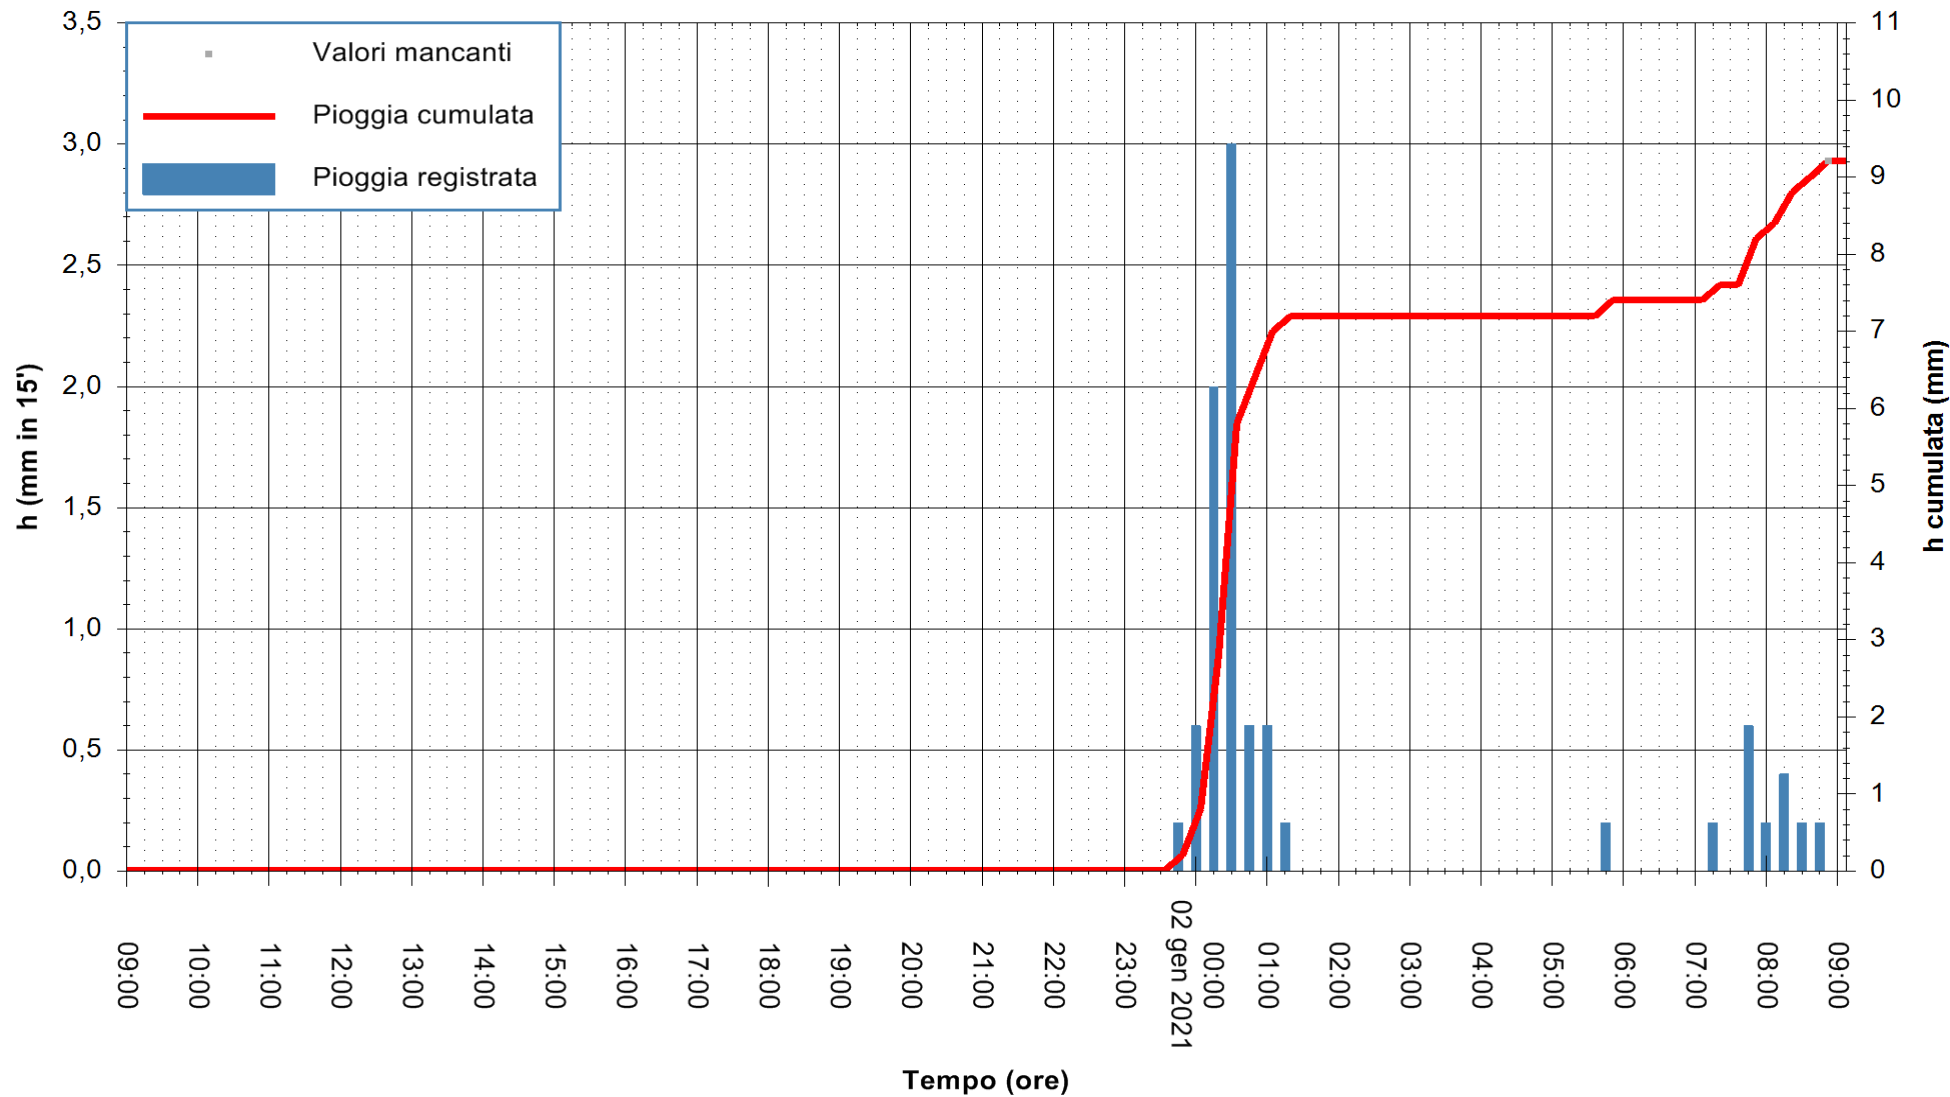

REGIONE AUTÒNOMA DE SARDIGNA
 REGIONE AUTONOMA DELLA SARDEGNA

Stazione pluviometrica FLUMINI MANNU A FURTEI
Area PONTE SUL F.MANNU
Pioggia registrata nelle ultime 24 ore
Estrazione dati delle ore 09:23 del 02/01/2021
Ultimo dato disponibile: 02/01/2021 alle 09:00

ARPAS
F.to il Dirigente Responsabile
Dott. Giuseppe Bianco

REGIONE AUTONOMA DE SARDIGNA
REGIONE AUTONOMA DELLA SARDEGNA

Stazione pluviometrica GAIRO PUNTA TRICOLI
Area PUNTA TRICOLI
Pioggia registrata nelle ultime 24 ore
Estrazione dati delle ore 09:23 del 02/01/2021
Ultimo dato disponibile: 02/01/2021 alle 08:57

ARPAS
F.to il Dirigente Responsabile
Dott. Giuseppe Bianco

REGIONE AUTONOMA DE SARDIGNA
REGIONE AUTONOMA DELLA SARDEGNA

Stazione pluviometrica TRINITA' D'AGULTU PADULEDDA
Area PADULEDDA

Pioggia registrata nelle ultime 24 ore
Estrazione dati delle ore 09:23 del 02/01/2021
Ultimo dato disponibile: 02/01/2021 alle 08:55