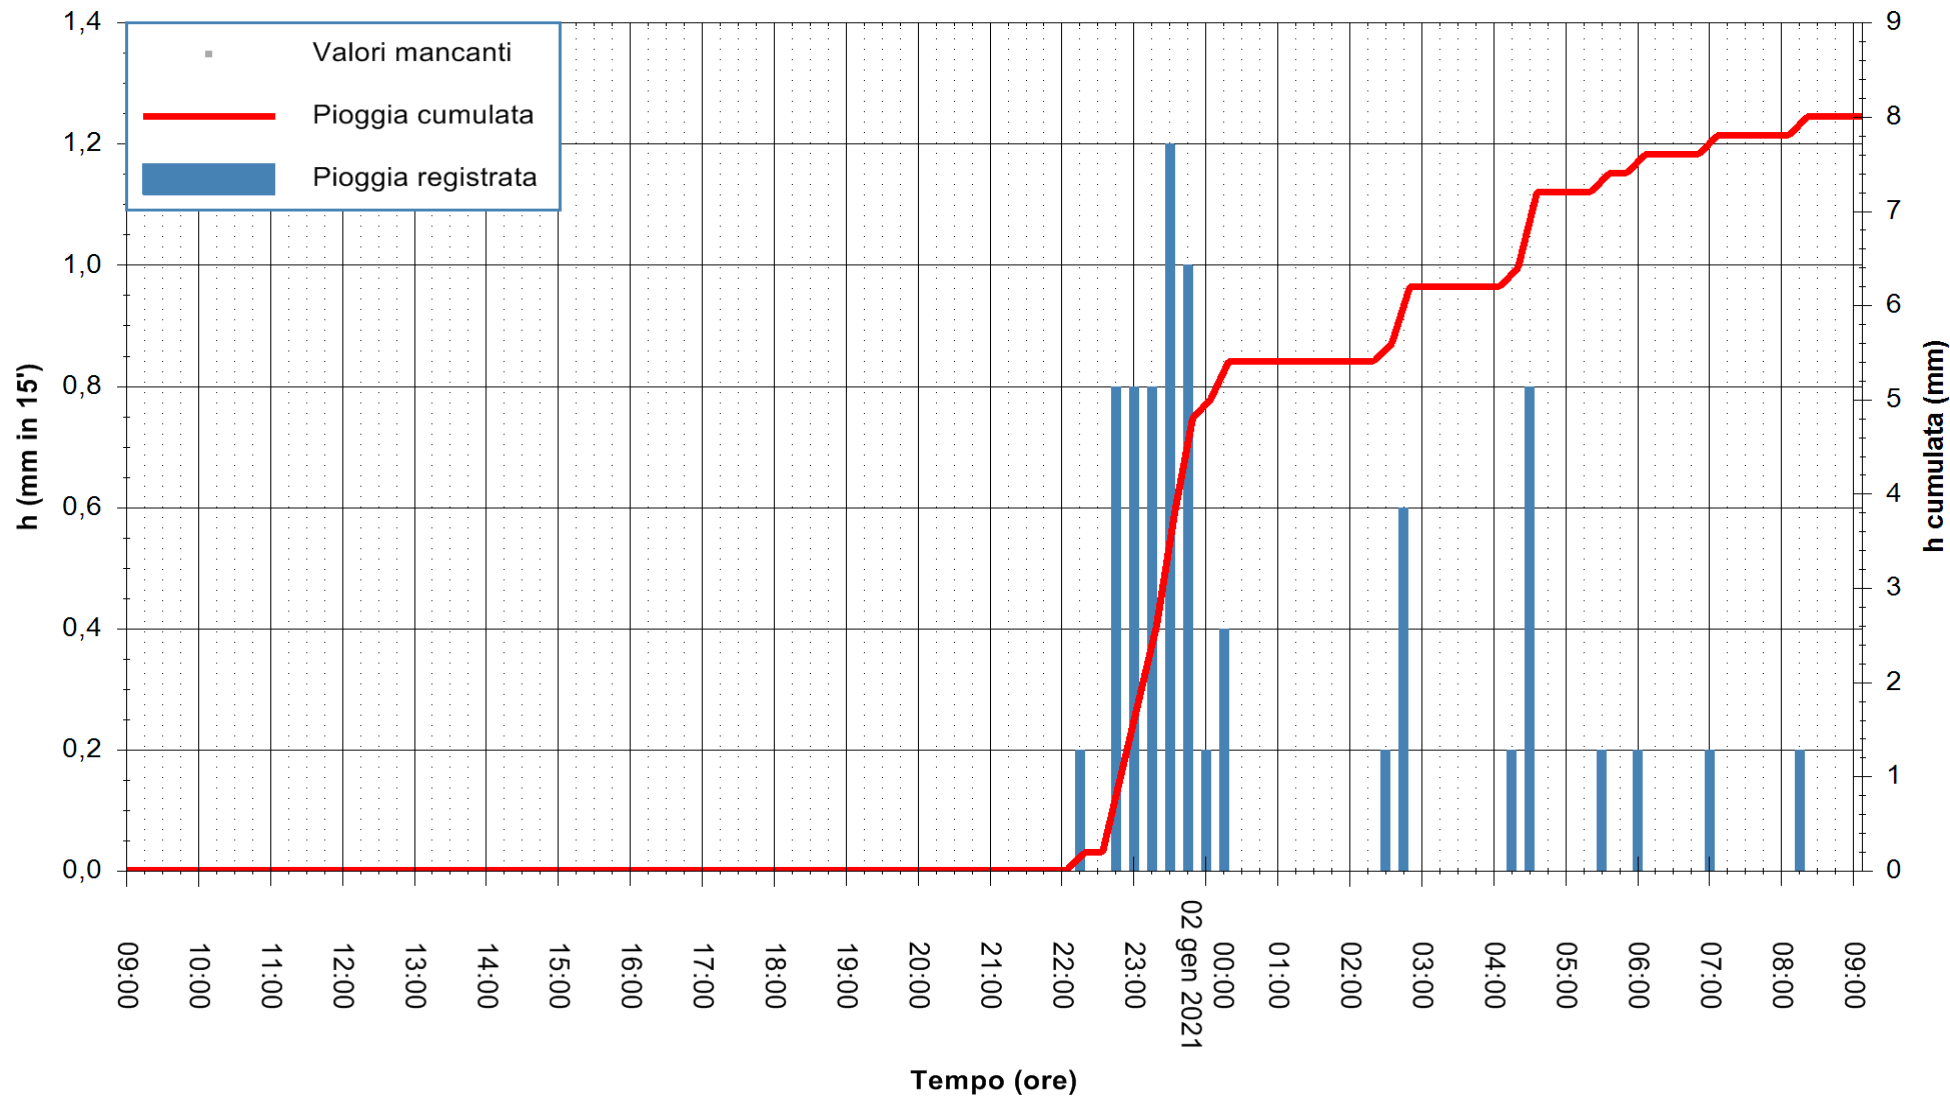

Stazione pluviometrica OSCHIRI RF
 Area PISCHINAS
 Pioggia registrata nelle ultime 24 ore
 Estrazione dati delle ore 09:23 del 02/01/2021
 Ultimo dato disponibile: 02/01/2021 alle 09:00

ARPAS
 F.to il Dirigente Responsabile
 Dott. Giuseppe Bianco

REGIONE AUTÒNOMA DE SARDIGNA
 REGIONE AUTONOMA DELLA SARDEGNA

Stazione pluviometrica FLUMINI MANNU A FURTEI
Area PONTE SUL F.MANNU
Pioggia registrata nelle ultime 24 ore
Estrazione dati delle ore 09:23 del 02/01/2021
Ultimo dato disponibile: 02/01/2021 alle 09:00

ARPAS
F.to il Dirigente Responsabile
Dott. Giuseppe Bianco

REGIONE AUTONOMA DE SARDIGNA
REGIONE AUTONOMA DELLA SARDEGNA

Stazione pluviometrica GAIRO PUNTA TRICOLI
Area PUNTA TRICOLI
Pioggia registrata nelle ultime 24 ore
Estrazione dati delle ore 09:23 del 02/01/2021
Ultimo dato disponibile: 02/01/2021 alle 08:57

ARPAS
F.to il Dirigente Responsabile
Dott. Giuseppe Bianco

REGIONE AUTONOMA DE SARDIGNA
REGIONE AUTONOMA DELLA SARDEGNA

Stazione pluviometrica TRINITA' D'AGULTU PADULEDDA
Area PADULEDDA

Pioggia registrata nelle ultime 24 ore
Estrazione dati delle ore 09:23 del 02/01/2021
Ultimo dato disponibile: 02/01/2021 alle 08:55