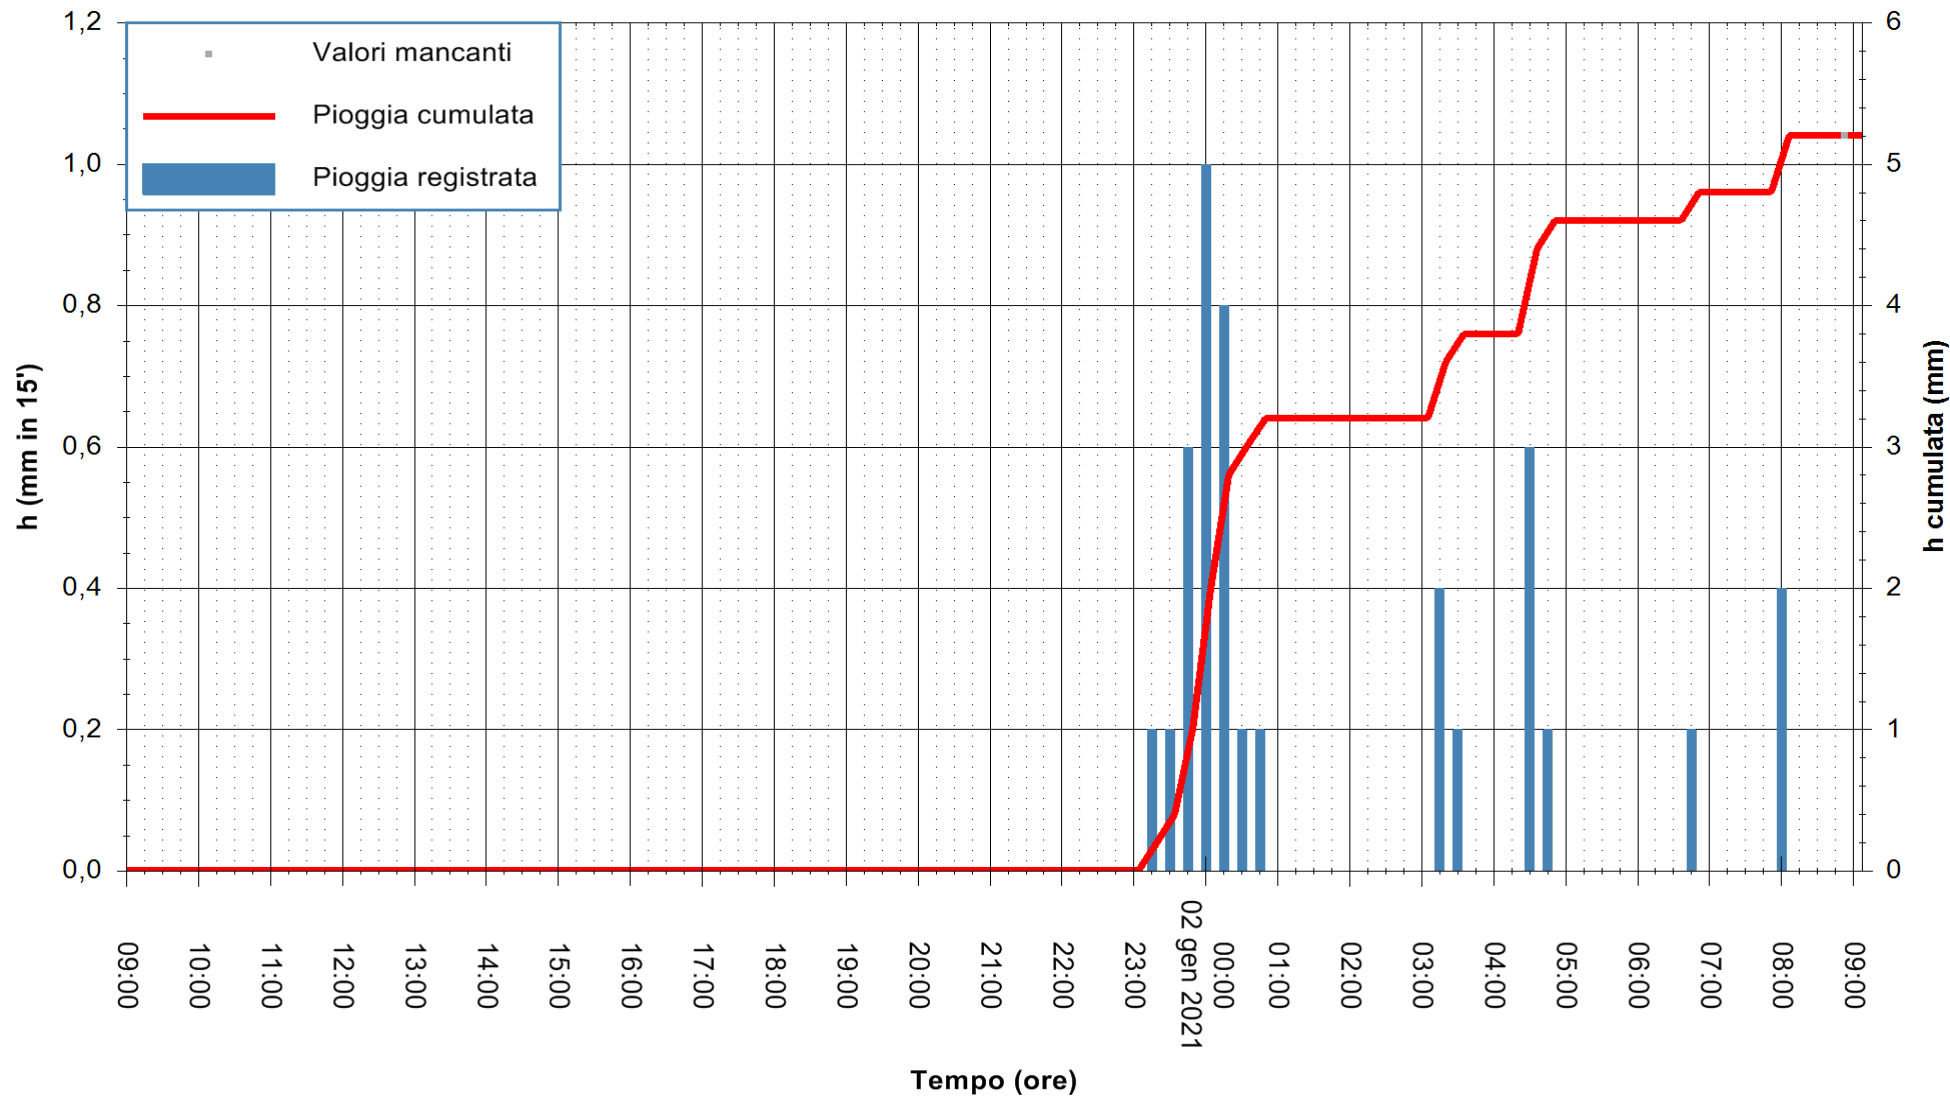

Stazione pluviometrica OSCHIRI RF
 Area PISCHINAS
 Pioggia registrata nelle ultime 24 ore
 Estrazione dati delle ore 09:23 del 02/01/2021
 Ultimo dato disponibile: 02/01/2021 alle 09:00

ARPAS
 F.to il Dirigente Responsabile
 Dott. Giuseppe Bianco

REGIONE AUTÒNOMA DE SARDIGNA
 REGIONE AUTONOMA DELLA SARDEGNA

Stazione pluviometrica FLUMINI MANNU A FURTEI
Area PONTE SUL F.MANNU
Pioggia registrata nelle ultime 24 ore
Estrazione dati delle ore 09:23 del 02/01/2021
Ultimo dato disponibile: 02/01/2021 alle 09:00

ARPAS
F.to il Dirigente Responsabile
Dott. Giuseppe Bianco

REGIONE AUTONOMA DE SARDIGNA
REGIONE AUTONOMA DELLA SARDEGNA

Stazione pluviometrica GAIRO PUNTA TRICOLI
Area PUNTA TRICOLI
Pioggia registrata nelle ultime 24 ore
Estrazione dati delle ore 09:23 del 02/01/2021
Ultimo dato disponibile: 02/01/2021 alle 08:57