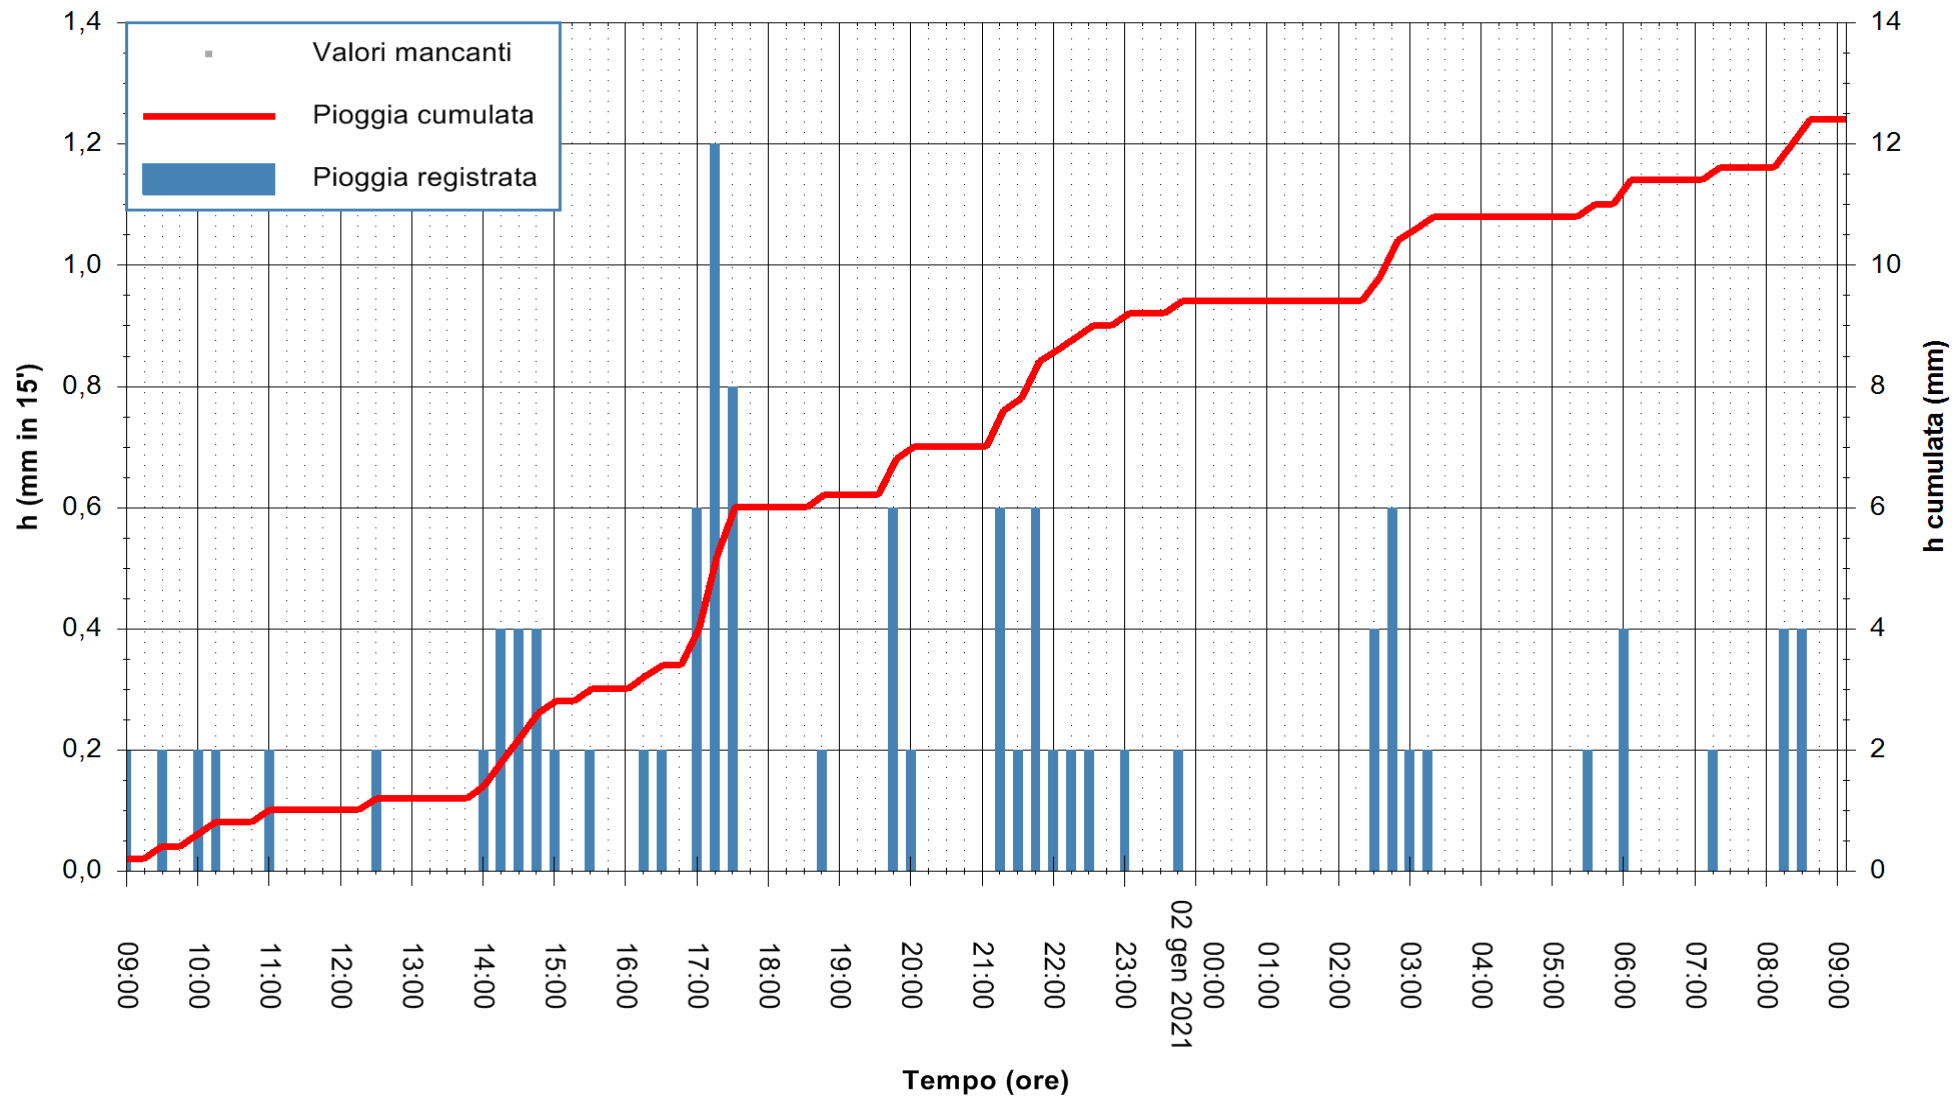

REGIONE AUTÒNOMA DE SARDIGNA
 REGIONE AUTONOMA DELLA SARDEGNA

Stazione pluviometrica FLUMINI MANNU A FURTEI
Area PONTE SUL F.MANNU
Pioggia registrata nelle ultime 24 ore
Estrazione dati delle ore 09:23 del 02/01/2021
Ultimo dato disponibile: 02/01/2021 alle 09:00

ARPAS
F.to il Dirigente Responsabile
Dott. Giuseppe Bianco

REGIONE AUTONOMA DE SARDIGNA
REGIONE AUTONOMA DELLA SARDEGNA

Stazione pluviometrica GAIRO PUNTA TRICOLI
Area PUNTA TRICOLI
Pioggia registrata nelle ultime 24 ore
Estrazione dati delle ore 09:23 del 02/01/2021
Ultimo dato disponibile: 02/01/2021 alle 08:57

ARPAS
F.to il Dirigente Responsabile
Dott. Giuseppe Bianco

REGIONE AUTONOMA DE SARDIGNA
REGIONE AUTONOMA DELLA SARDEGNA

Stazione pluviometrica TRINITA' D'AGULTU PADULEDDA
Area PADULEDDA

Pioggia registrata nelle ultime 24 ore
Estrazione dati delle ore 09:23 del 02/01/2021
Ultimo dato disponibile: 02/01/2021 alle 08:55