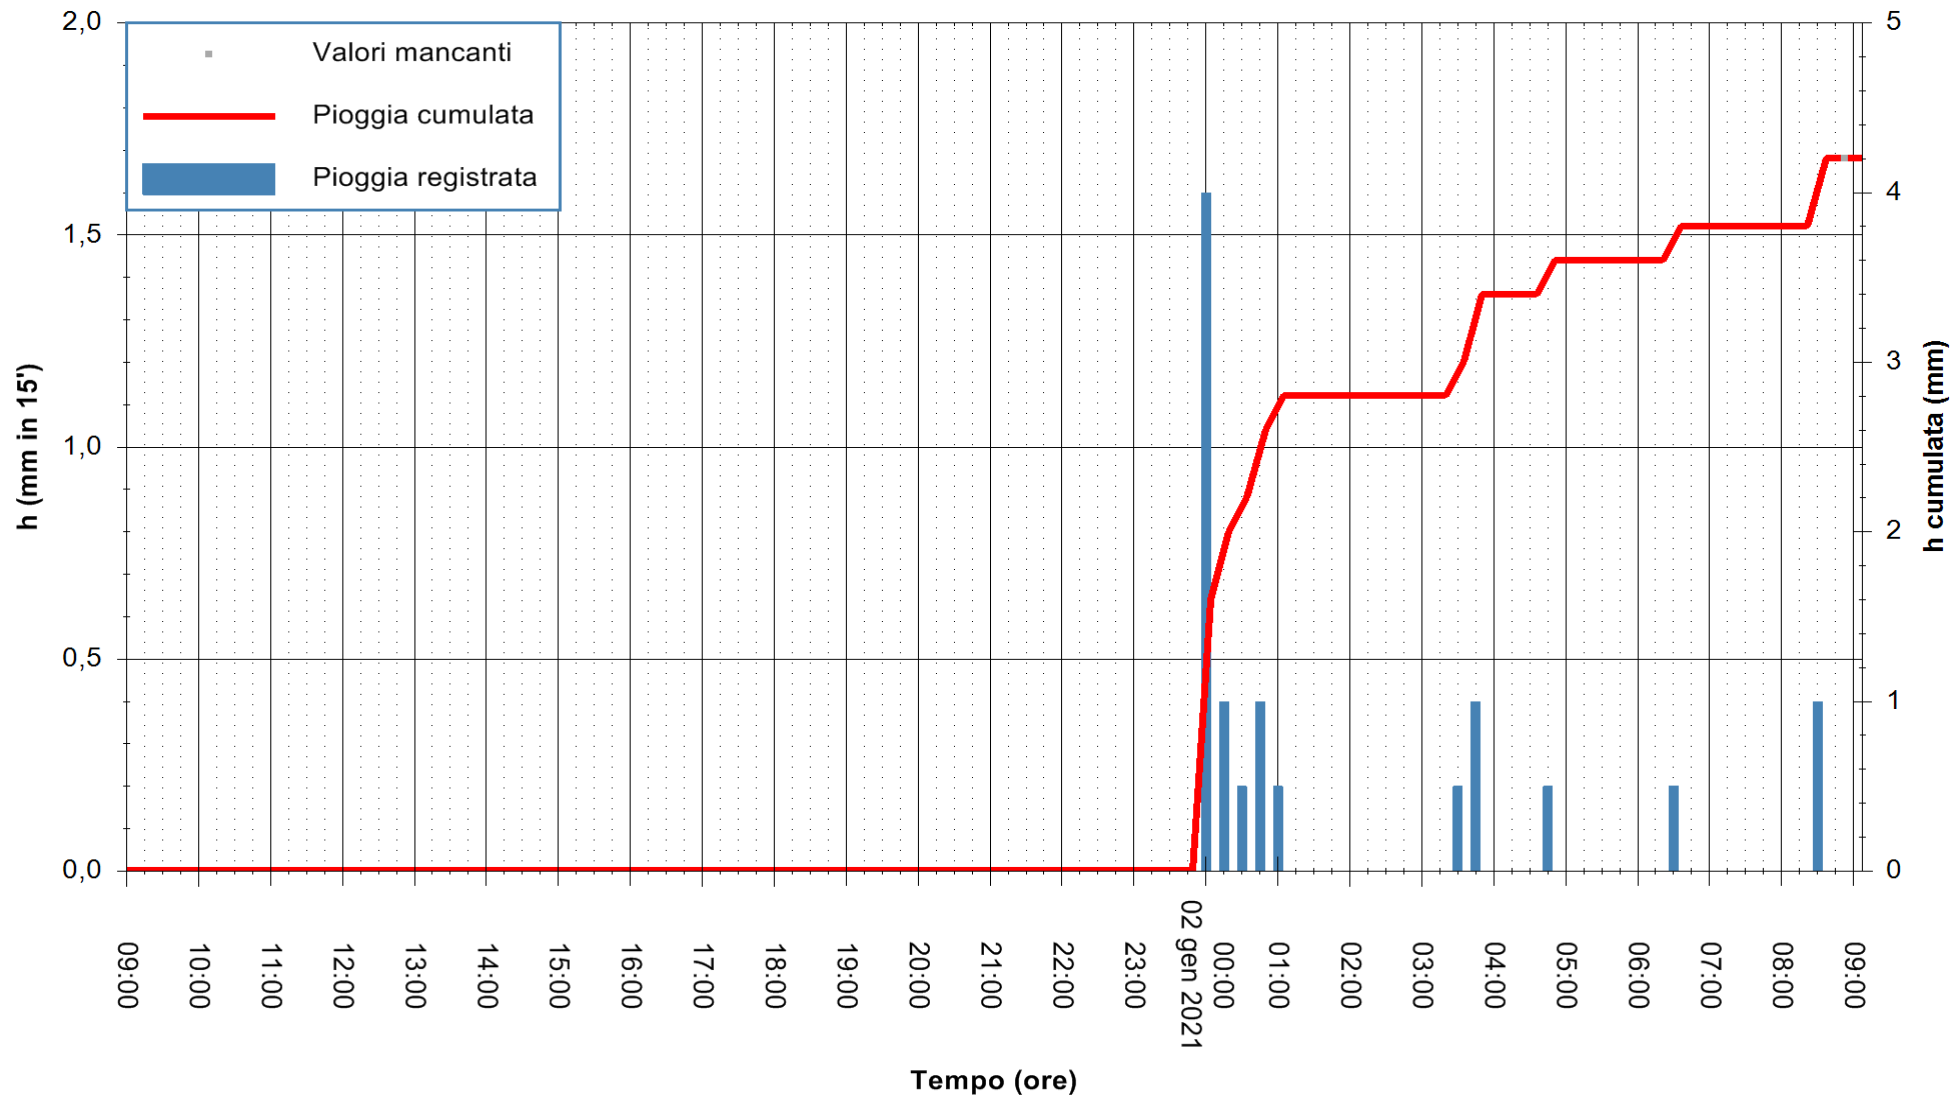

ARPAS
F.to il Dirigente Responsabile
Dott. Giuseppe Bianco

REGIONE AUTONOMA DE SARDIGNA
REGIONE AUTONOMA DELLA SARDEGNA

Stazione pluviometrica GAIRO PUNTA TRICOLI
Area PUNTA TRICOLI
Pioggia registrata nelle ultime 24 ore
Estrazione dati delle ore 09:23 del 02/01/2021
Ultimo dato disponibile: 02/01/2021 alle 08:57

ARPAS
F.to il Dirigente Responsabile
Dott. Giuseppe Bianco

REGIONE AUTONOMA DE SARDIGNA
REGIONE AUTONOMA DELLA SARDEGNA

Stazione pluviometrica TRINITA' D'AGULTU PADULEDDA
Area PADULEDDA

Pioggia registrata nelle ultime 24 ore
Estrazione dati delle ore 09:23 del 02/01/2021
Ultimo dato disponibile: 02/01/2021 alle 08:55

ARPAS
F.to il Dirigente Responsabile
Dott. Giuseppe Bianco

REGIONE AUTÒNOMA DE SARDIGNA
REGIONE AUTONOMA DELLA SARDEGNA

Stazione pluviometrica CARBONIA C.RA FLUMENTEPIDO
Area FLUMETEPIDO

Pioggia registrata nelle ultime 24 ore
Estrazione dati delle ore 09:23 del 02/01/2021
Ultimo dato disponibile: 02/01/2021 alle 08:45