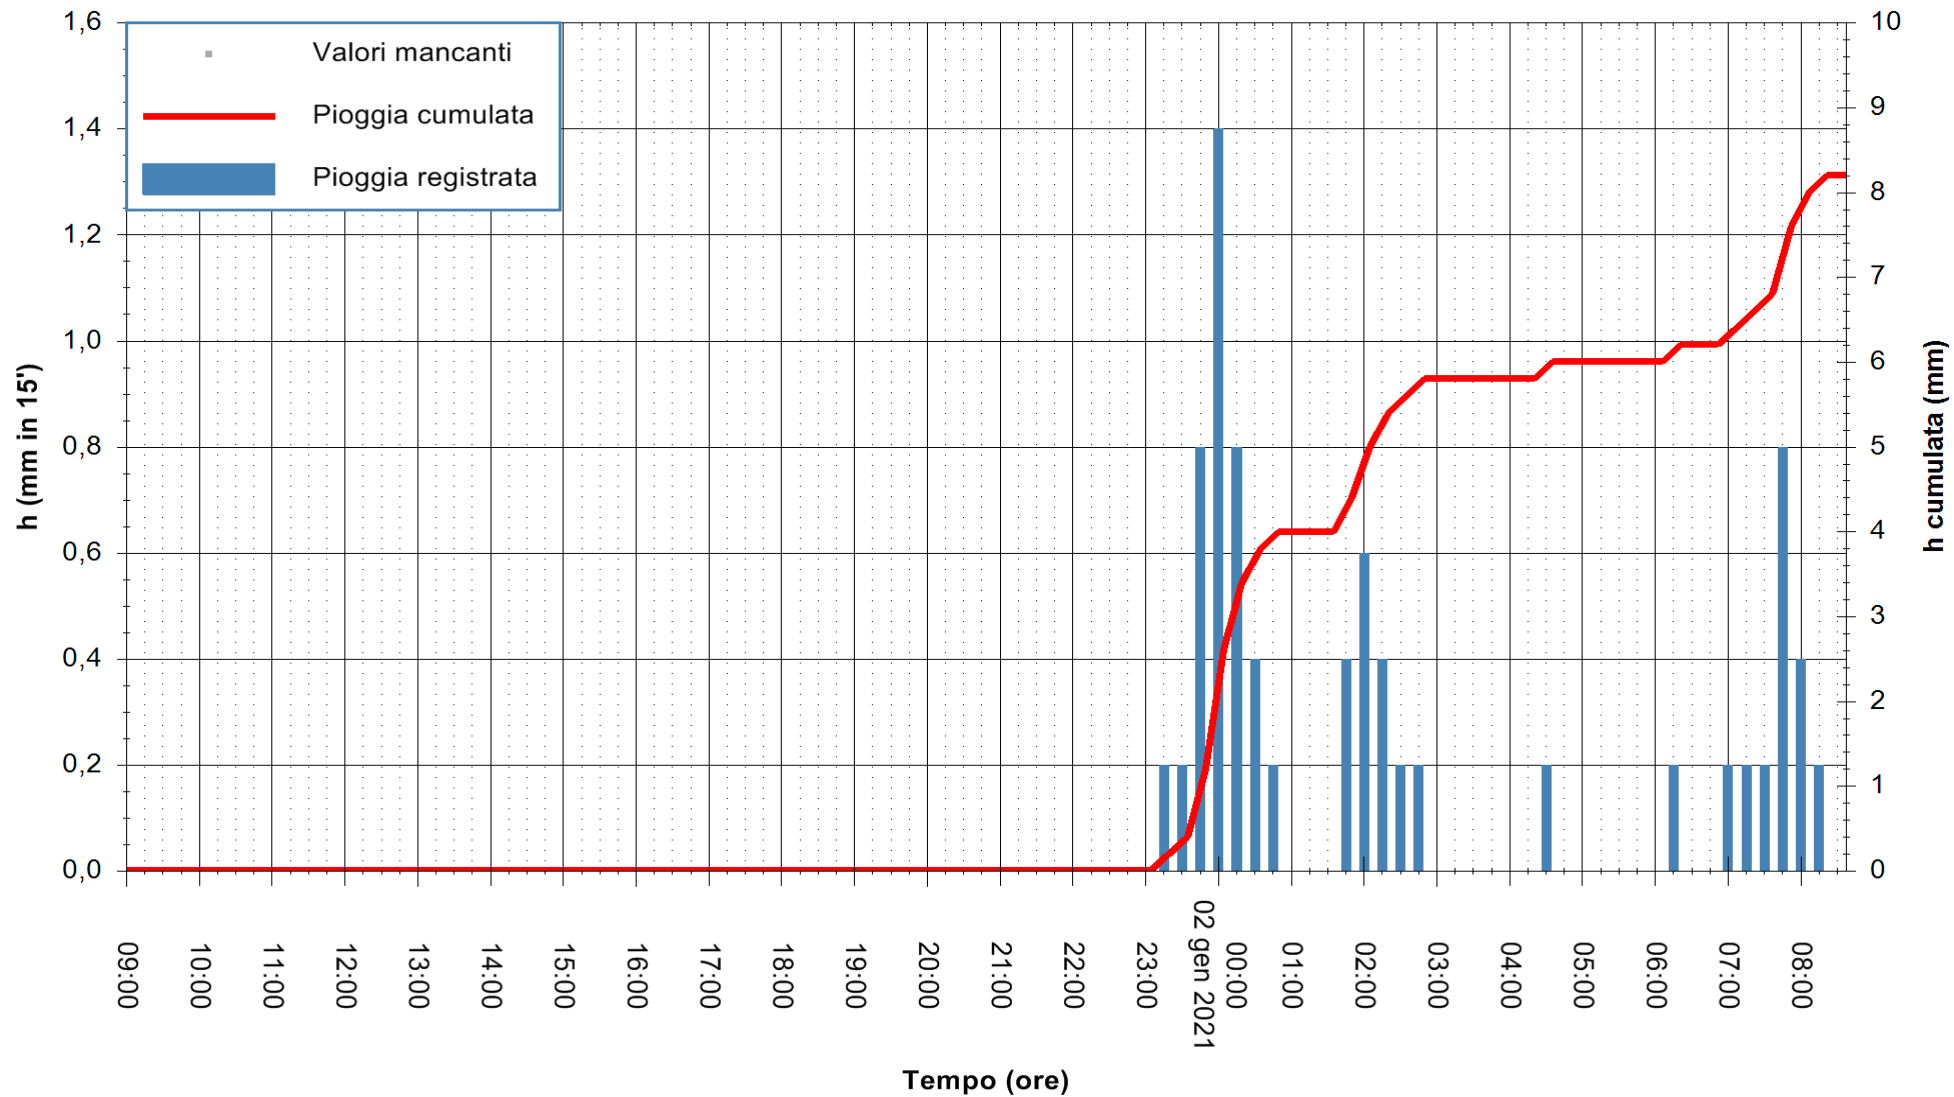

REGIONE AUTÒNOMA DE SARDIGNA
 REGIONE AUTONOMA DELLA SARDEGNA

Stazione pluviometrica FLUMINI MANNU A FURTEI
Area PONTE SUL F.MANNU
Pioggia registrata nelle ultime 24 ore
Estrazione dati delle ore 09:23 del 02/01/2021
Ultimo dato disponibile: 02/01/2021 alle 09:00

ARPAS
F.to il Dirigente Responsabile
Dott. Giuseppe Bianco

REGIONE AUTONOMA DE SARDIGNA
REGIONE AUTONOMA DELLA SARDEGNA

Stazione pluviometrica GAIRO PUNTA TRICOLI
Area PUNTA TRICOLI
Pioggia registrata nelle ultime 24 ore
Estrazione dati delle ore 09:23 del 02/01/2021
Ultimo dato disponibile: 02/01/2021 alle 08:57

ARPAS
F.to il Dirigente Responsabile
Dott. Giuseppe Bianco

REGIONE AUTONOMA DE SARDIGNA
REGIONE AUTONOMA DELLA SARDEGNA

Stazione pluviometrica TRINITA' D'AGULTU PADULEDDA
Area PADULEDDA

Pioggia registrata nelle ultime 24 ore
Estrazione dati delle ore 09:23 del 02/01/2021
Ultimo dato disponibile: 02/01/2021 alle 08:55