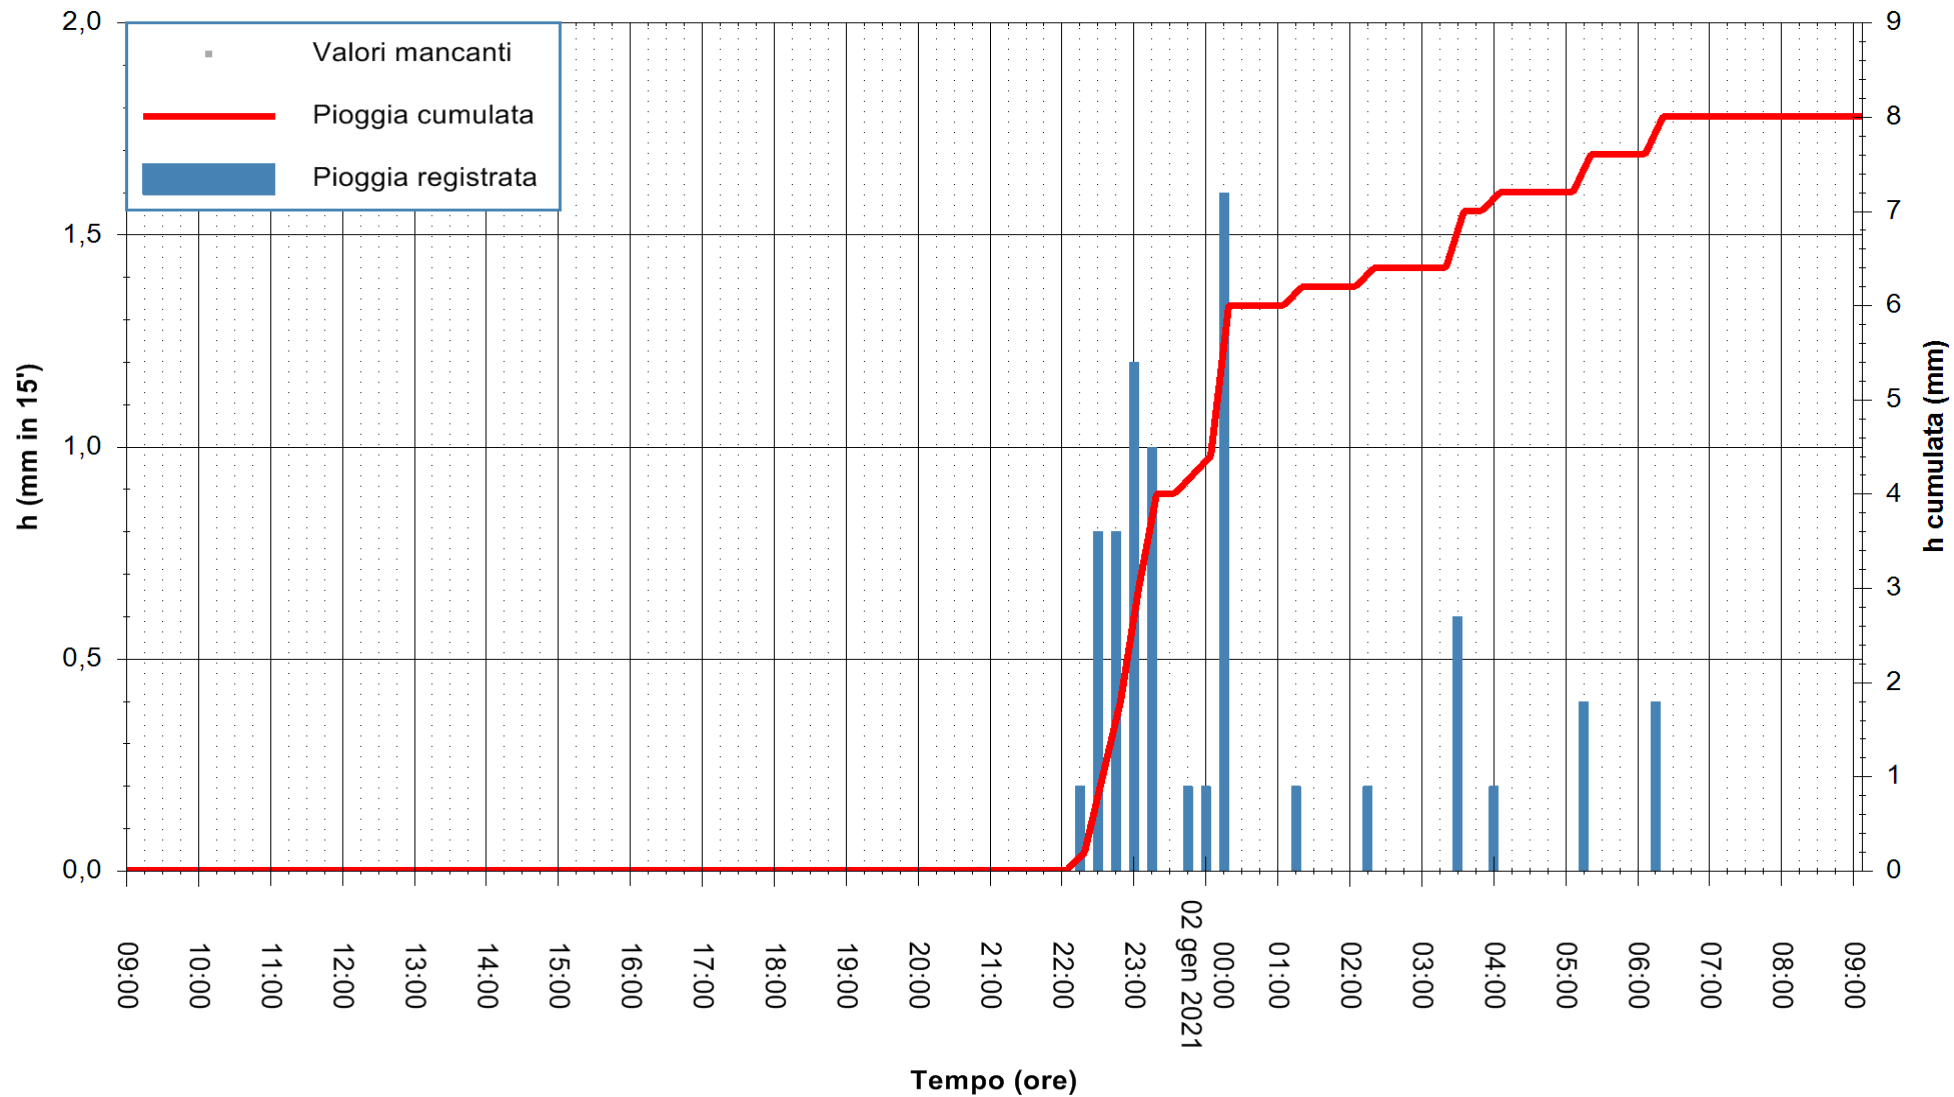

ARPAS
F.to il Dirigente Responsabile
Dott. Giuseppe Bianco

REGIONE AUTONOMA DE SARDIGNA
REGIONE AUTONOMA DELLA SARDEGNA

Stazione pluviometrica GAIRO PUNTA TRICOLI
Area PUNTA TRICOLI
Pioggia registrata nelle ultime 24 ore
Estrazione dati delle ore 09:23 del 02/01/2021
Ultimo dato disponibile: 02/01/2021 alle 08:57

ARPAS
F.to il Dirigente Responsabile
Dott. Giuseppe Bianco

REGIONE AUTONOMA DE SARDIGNA
REGIONE AUTONOMA DELLA SARDEGNA

Stazione pluviometrica TRINITA' D'AGULTU PADULEDDA
Area PADULEDDA

Pioggia registrata nelle ultime 24 ore
Estrazione dati delle ore 09:23 del 02/01/2021
Ultimo dato disponibile: 02/01/2021 alle 08:55

ARPAS
F.to il Dirigente Responsabile
Dott. Giuseppe Bianco

REGIONE AUTÒNOMA DE SARDIGNA
REGIONE AUTONOMA DELLA SARDEGNA

Stazione pluviometrica CARBONIA C.RA FLUMENTEPIDO
Area FLUMETEPIDO

Pioggia registrata nelle ultime 24 ore
Estrazione dati delle ore 09:23 del 02/01/2021
Ultimo dato disponibile: 02/01/2021 alle 08:45