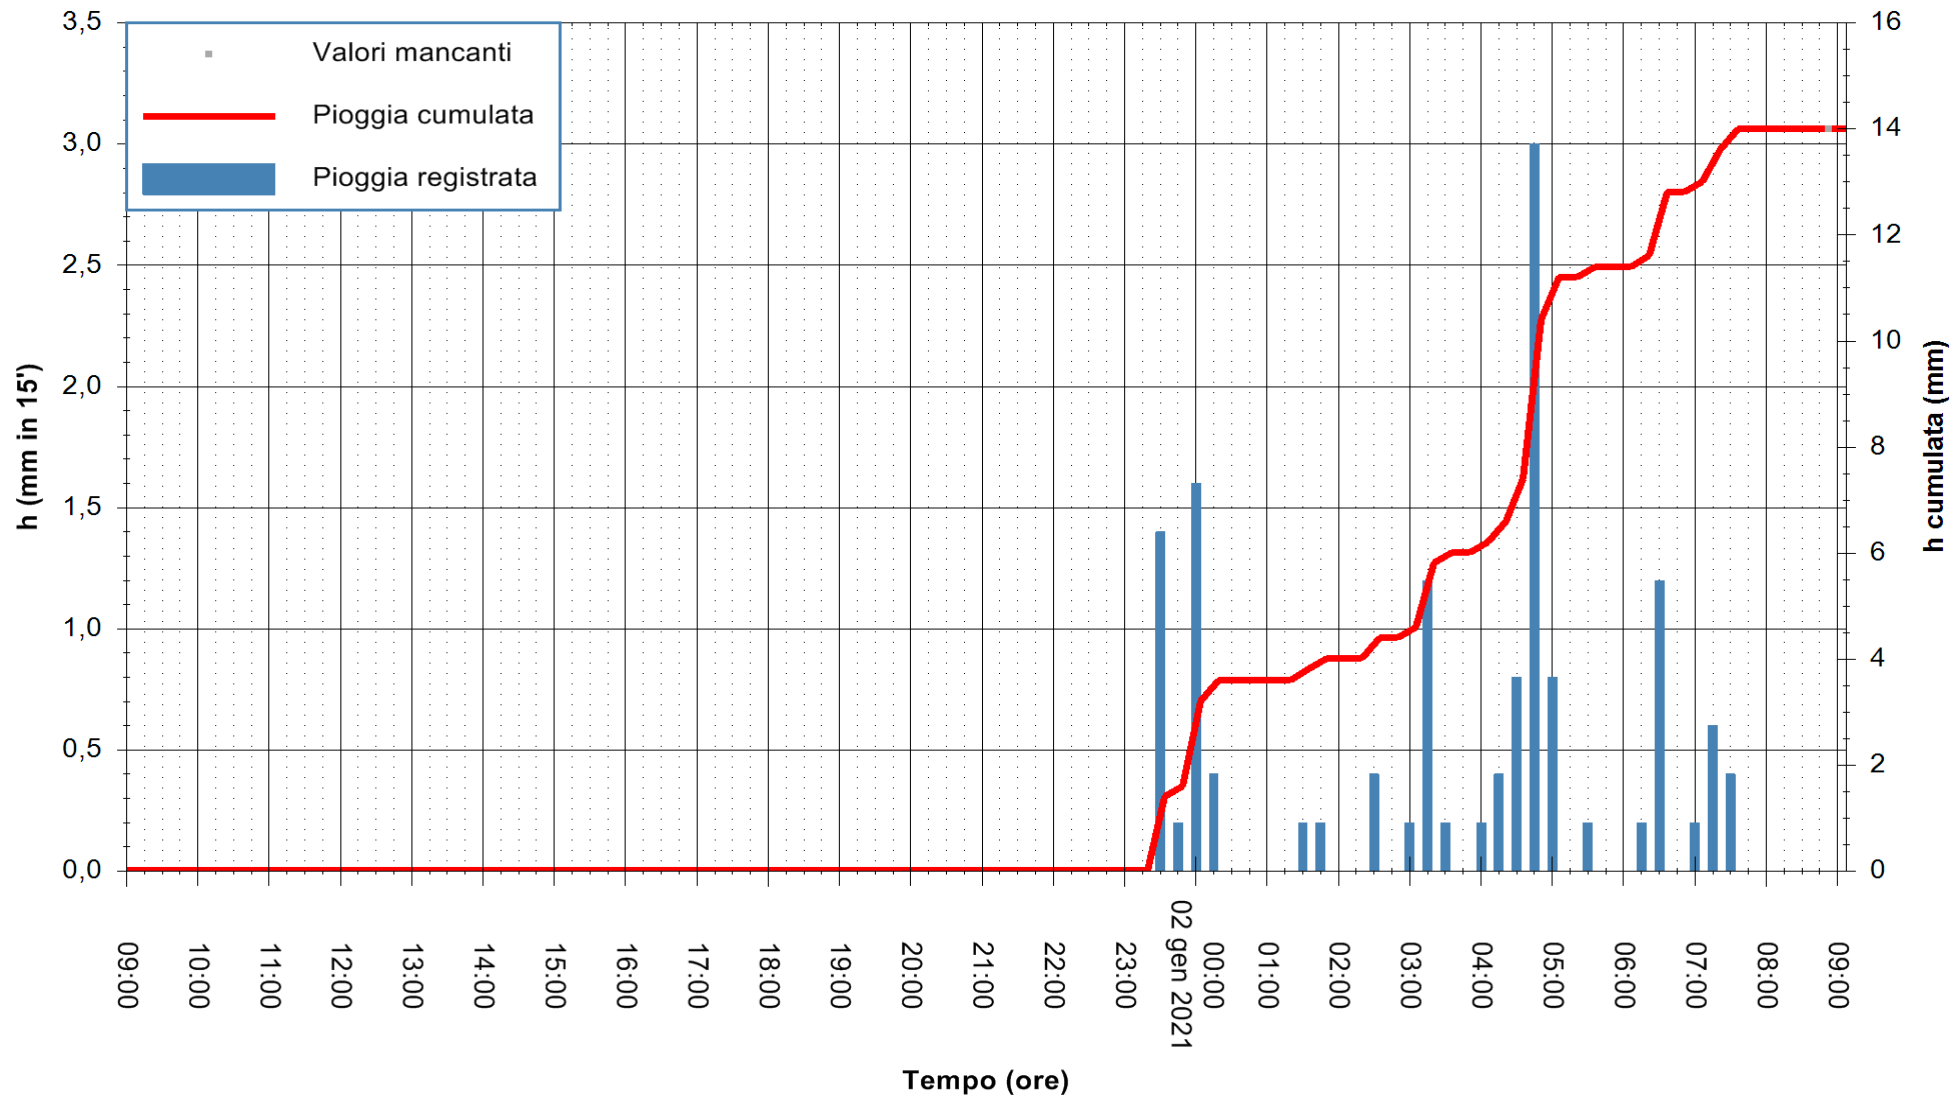

ARPAS
F.to il Dirigente Responsabile
Dott. Giuseppe Bianco

REGIONE AUTONOMA DE SARDIGNA
REGIONE AUTONOMA DELLA SARDEGNA

Stazione pluviometrica GAIRO PUNTA TRICOLI
Area PUNTA TRICOLI
Pioggia registrata nelle ultime 24 ore
Estrazione dati delle ore 09:23 del 02/01/2021
Ultimo dato disponibile: 02/01/2021 alle 08:57

ARPAS
F.to il Dirigente Responsabile
Dott. Giuseppe Bianco

REGIONE AUTONOMA DE SARDIGNA
REGIONE AUTONOMA DELLA SARDEGNA

Stazione pluviometrica TRINITA' D'AGULTU PADULEDDA
Area PADULEDDA

Pioggia registrata nelle ultime 24 ore
Estrazione dati delle ore 09:23 del 02/01/2021
Ultimo dato disponibile: 02/01/2021 alle 08:55

ARPAS
F.to il Dirigente Responsabile
Dott. Giuseppe Bianco

REGIONE AUTÒNOMA DE SARDIGNA
REGIONE AUTONOMA DELLA SARDEGNA

Stazione pluviometrica CARBONIA C.RA FLUMENTEPIDO
Area FLUMETEPIDO

Pioggia registrata nelle ultime 24 ore
Estrazione dati delle ore 09:23 del 02/01/2021
Ultimo dato disponibile: 02/01/2021 alle 08:45