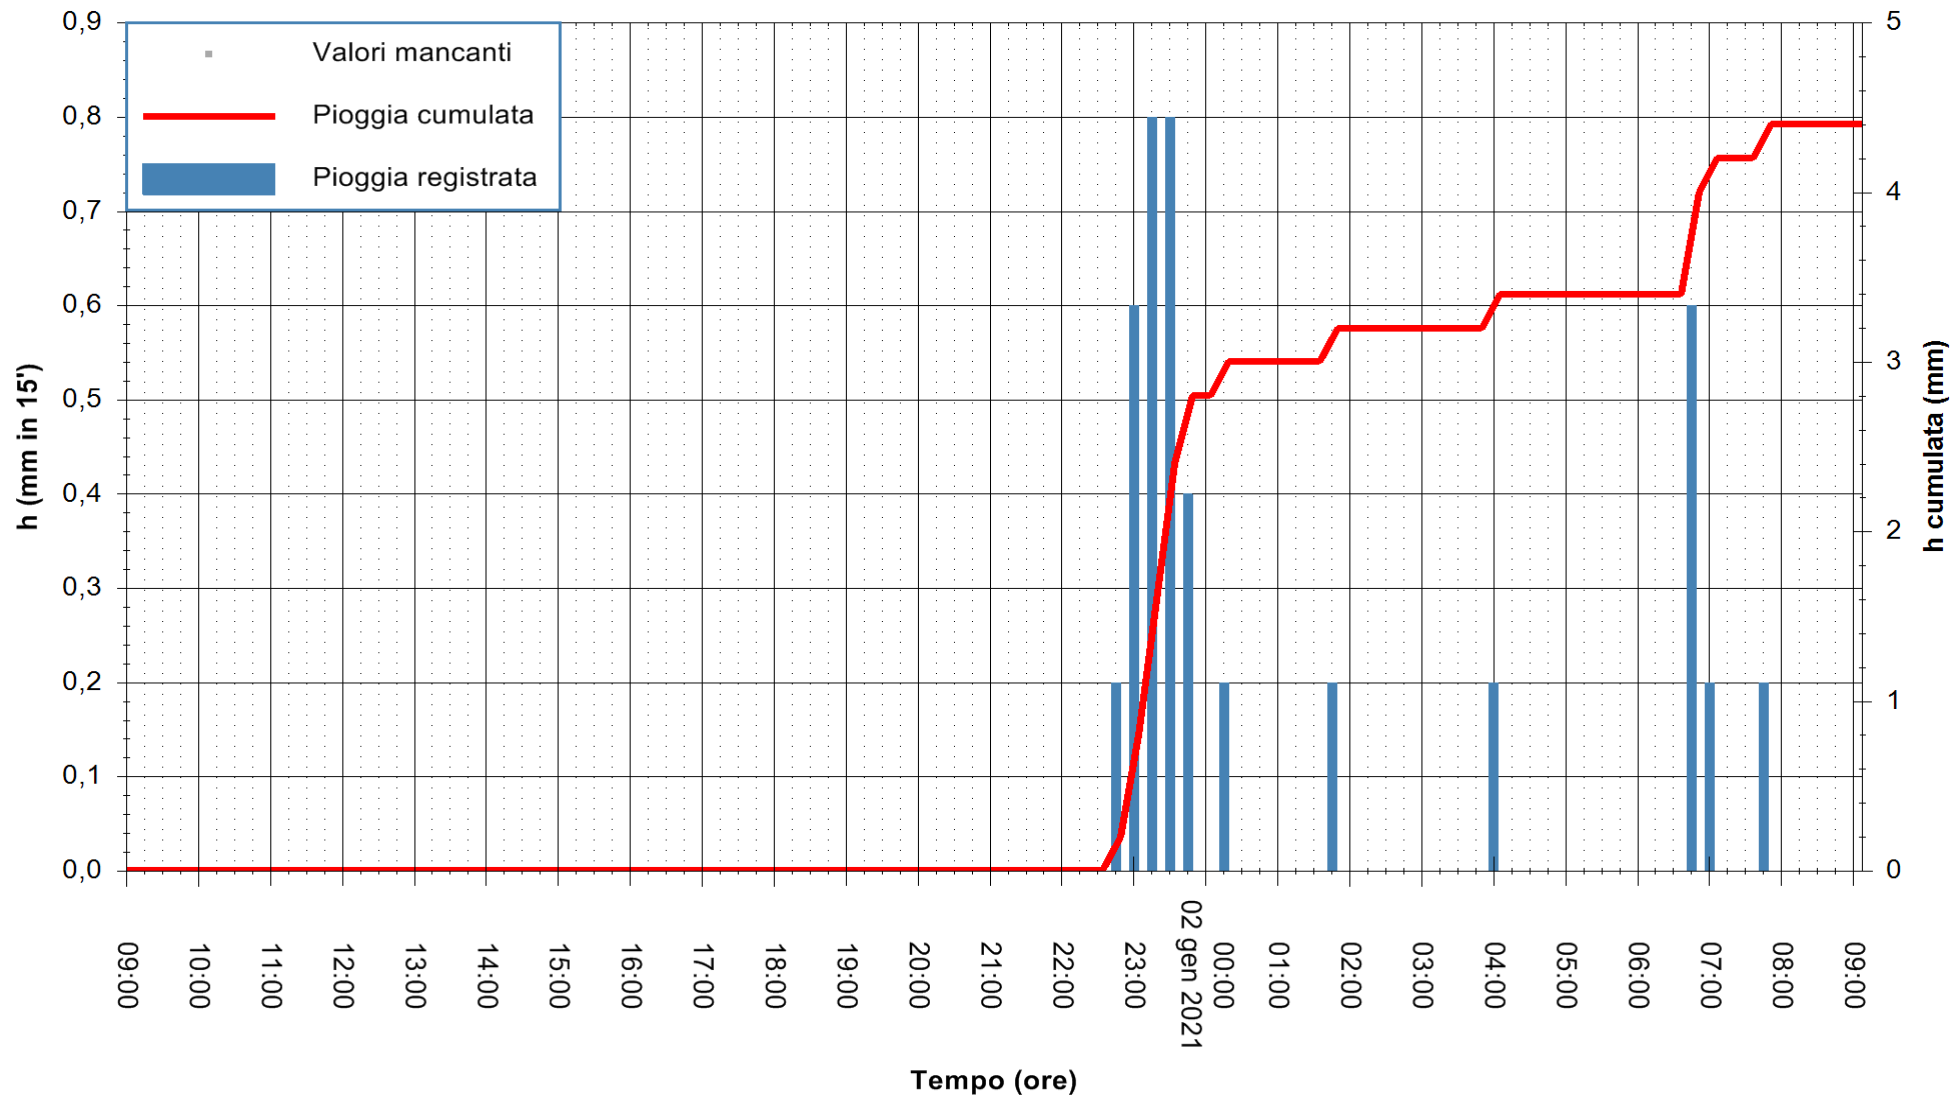

Stazione pluviometrica OSCHIRI RF
 Area PISCHINAS
 Pioggia registrata nelle ultime 24 ore
 Estrazione dati delle ore 09:23 del 02/01/2021
 Ultimo dato disponibile: 02/01/2021 alle 09:00

ARPAS
 F.to il Dirigente Responsabile
 Dott. Giuseppe Bianco

REGIONE AUTÒNOMA DE SARDIGNA
 REGIONE AUTONOMA DELLA SARDEGNA

Stazione pluviometrica FLUMINI MANNU A FURTEI
Area PONTE SUL F.MANNU
Pioggia registrata nelle ultime 24 ore
Estrazione dati delle ore 09:23 del 02/01/2021
Ultimo dato disponibile: 02/01/2021 alle 09:00

ARPAS
F.to il Dirigente Responsabile
Dott. Giuseppe Bianco

REGIONE AUTONOMA DE SARDIGNA
REGIONE AUTONOMA DELLA SARDEGNA

Stazione pluviometrica GAIRO PUNTA TRICOLI
Area PUNTA TRICOLI
Pioggia registrata nelle ultime 24 ore
Estrazione dati delle ore 09:23 del 02/01/2021
Ultimo dato disponibile: 02/01/2021 alle 08:57