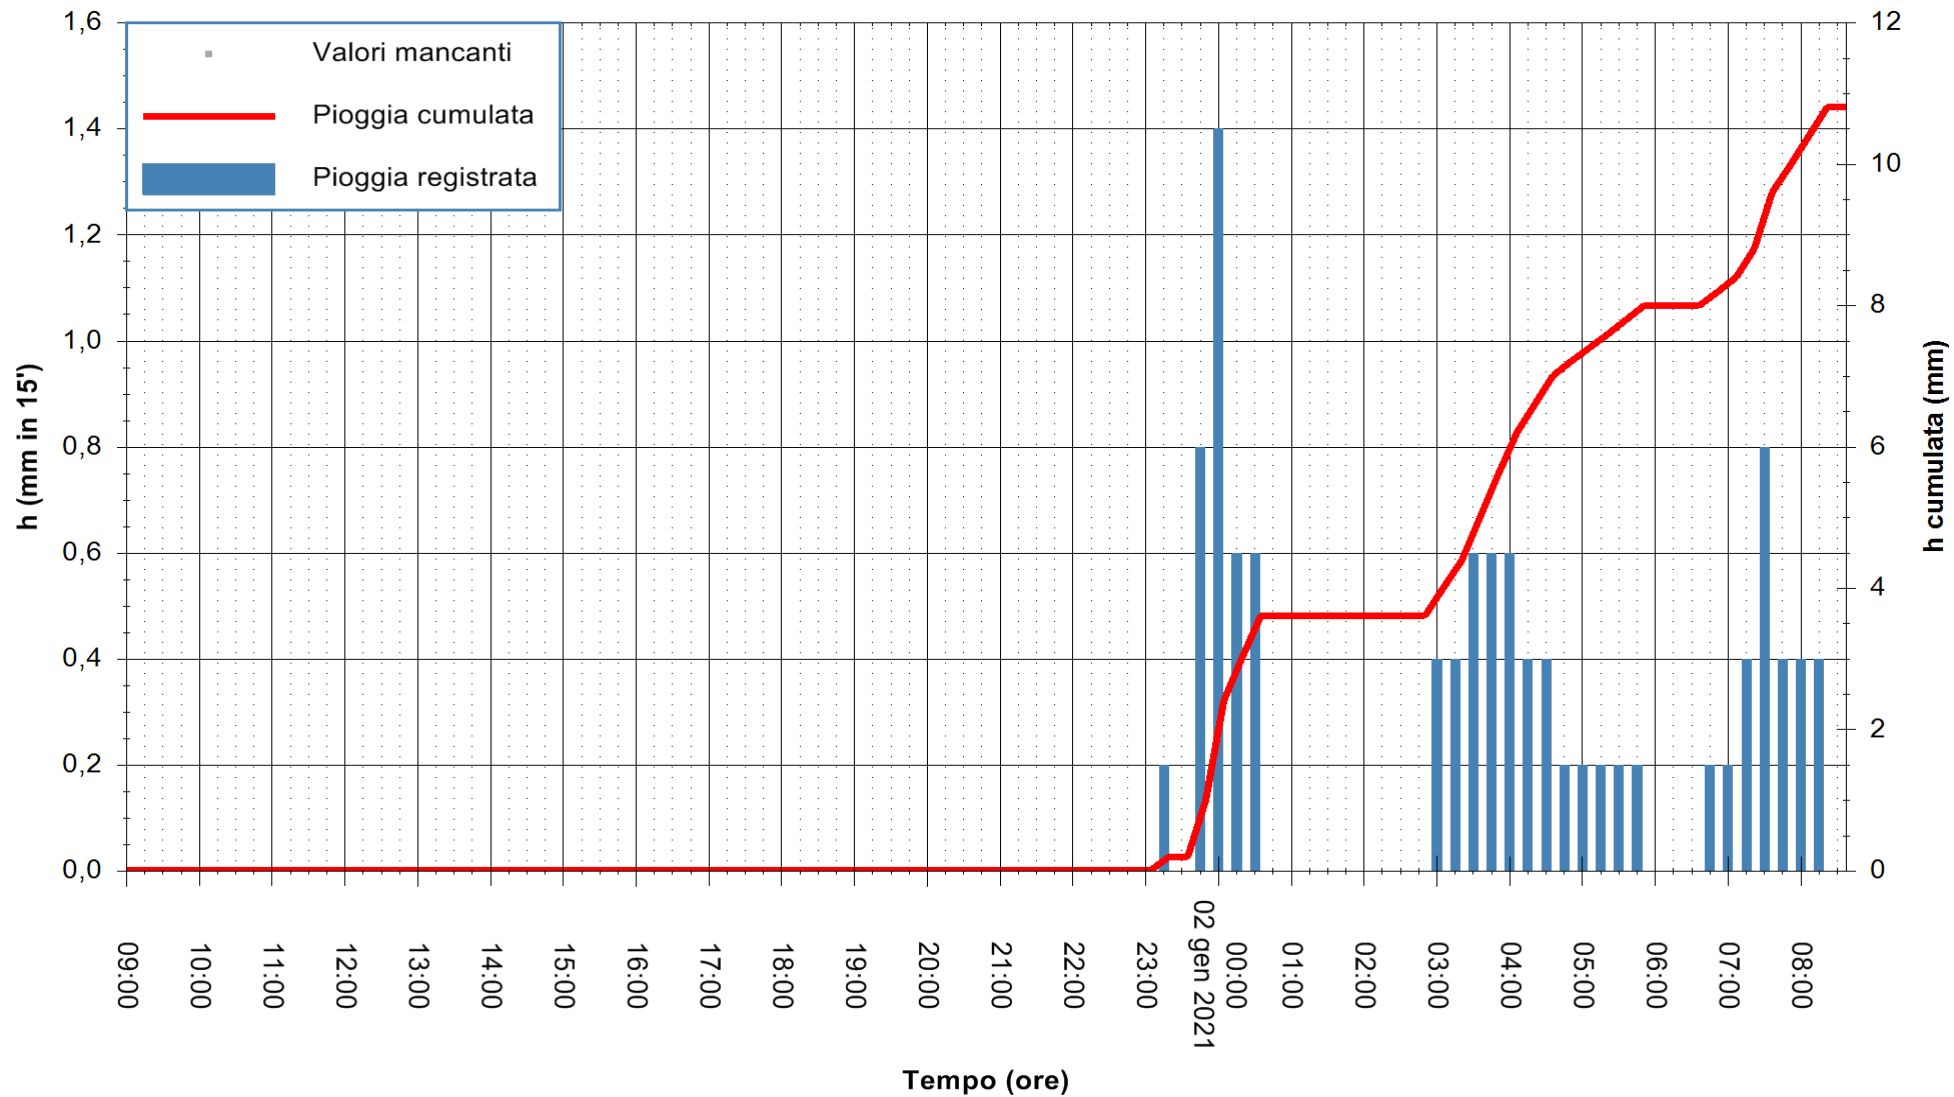

Stazione pluviometrica OSCHIRI RF
 Area PISCHINAS
 Pioggia registrata nelle ultime 24 ore
 Estrazione dati delle ore 09:23 del 02/01/2021
 Ultimo dato disponibile: 02/01/2021 alle 09:00

ARPAS
 F.to il Dirigente Responsabile
 Dott. Giuseppe Bianco

REGIONE AUTÒNOMA DE SARDIGNA
 REGIONE AUTONOMA DELLA SARDEGNA

Stazione pluviometrica FLUMINI MANNU A FURTEI
Area PONTE SUL F.MANNU
Pioggia registrata nelle ultime 24 ore
Estrazione dati delle ore 09:23 del 02/01/2021
Ultimo dato disponibile: 02/01/2021 alle 09:00

ARPAS
F.to il Dirigente Responsabile
Dott. Giuseppe Bianco

REGIONE AUTONOMA DE SARDIGNA
REGIONE AUTONOMA DELLA SARDEGNA

Stazione pluviometrica GAIRO PUNTA TRICOLI
Area PUNTA TRICOLI
Pioggia registrata nelle ultime 24 ore
Estrazione dati delle ore 09:23 del 02/01/2021
Ultimo dato disponibile: 02/01/2021 alle 08:57