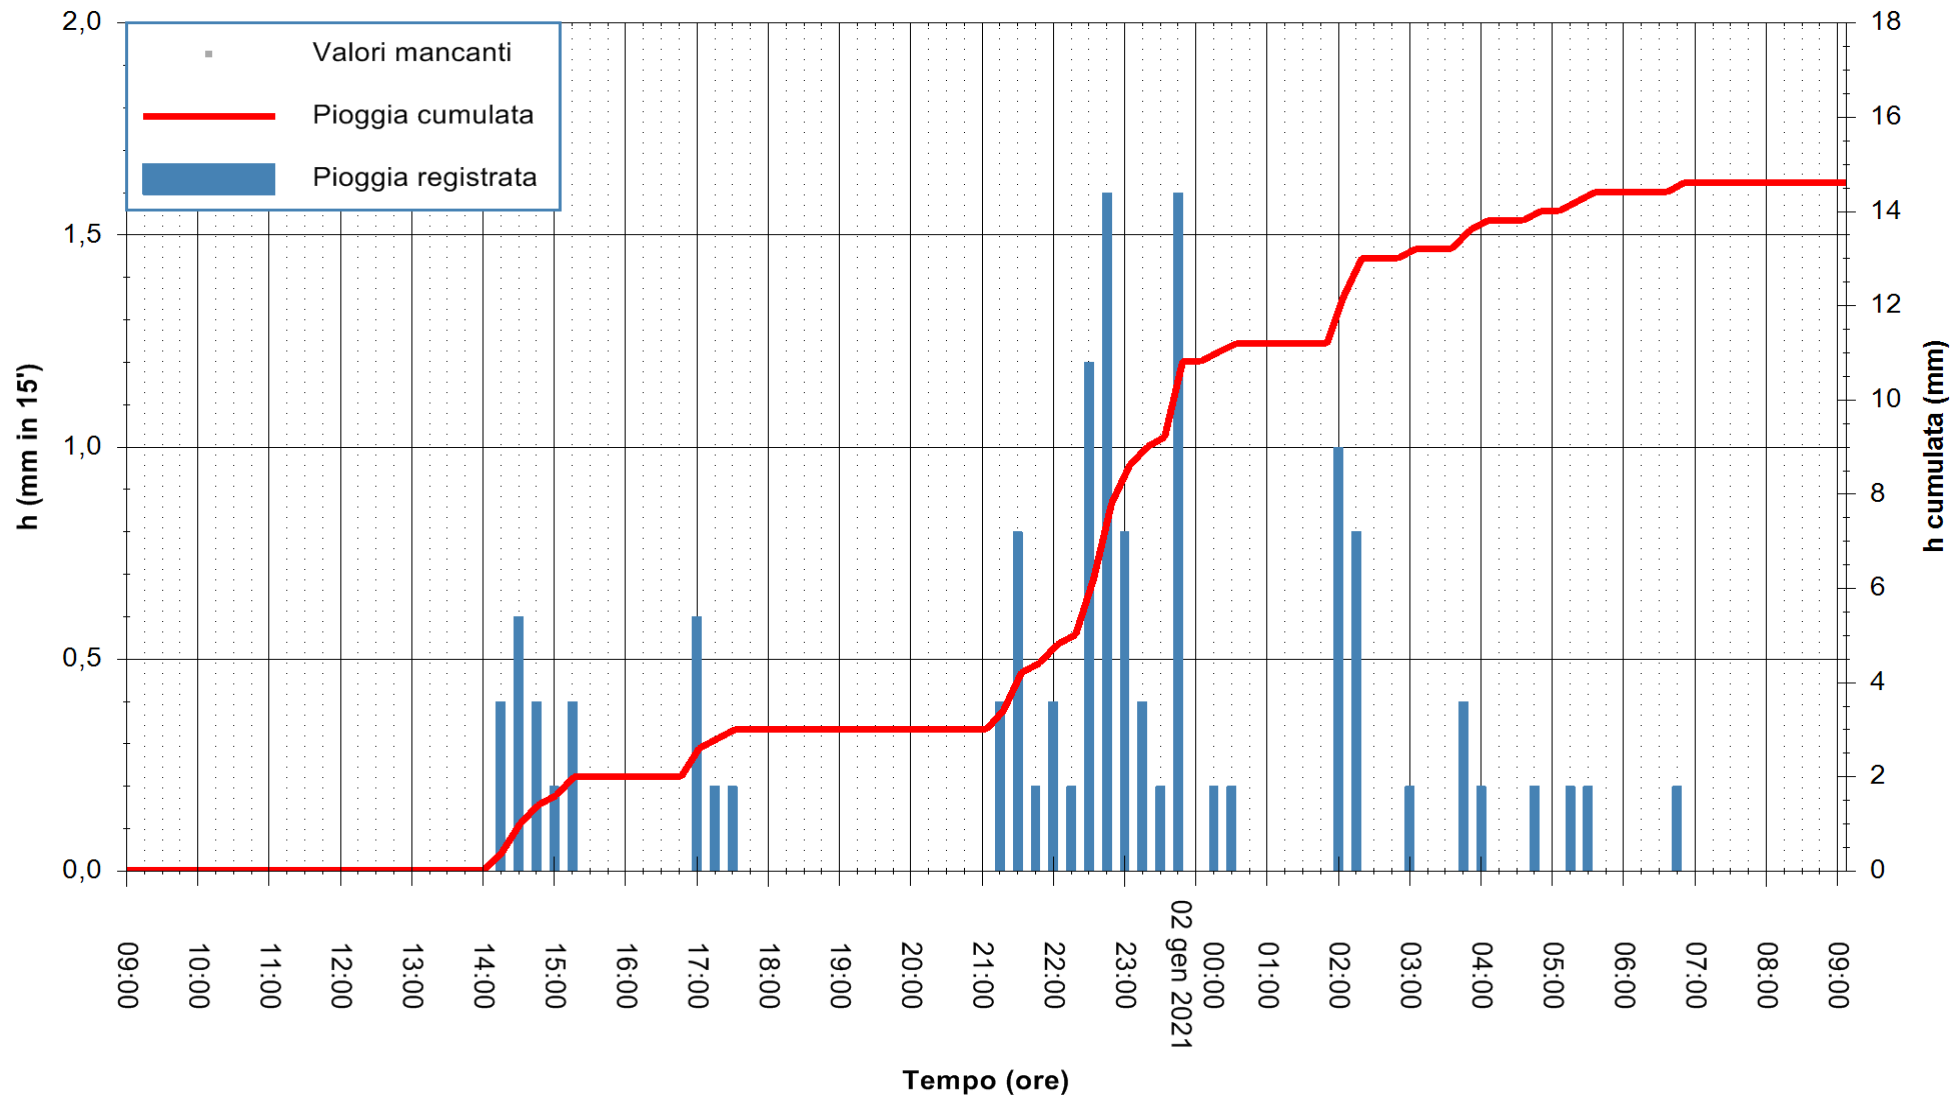

REGIONE AUTÒNOMA DE SARDIGNA
 REGIONE AUTONOMA DELLA SARDEGNA

Stazione pluviometrica FLUMINI MANNU A FURTEI
Area PONTE SUL F.MANNU
Pioggia registrata nelle ultime 24 ore
Estrazione dati delle ore 09:23 del 02/01/2021
Ultimo dato disponibile: 02/01/2021 alle 09:00

ARPAS
F.to il Dirigente Responsabile
Dott. Giuseppe Bianco

REGIONE AUTONOMA DE SARDIGNA
REGIONE AUTONOMA DELLA SARDEGNA

Stazione pluviometrica GAIRO PUNTA TRICOLI
Area PUNTA TRICOLI
Pioggia registrata nelle ultime 24 ore
Estrazione dati delle ore 09:23 del 02/01/2021
Ultimo dato disponibile: 02/01/2021 alle 08:57

ARPAS
F.to il Dirigente Responsabile
Dott. Giuseppe Bianco

REGIONE AUTONOMA DE SARDIGNA
REGIONE AUTONOMA DELLA SARDEGNA

Stazione pluviometrica TRINITA' D'AGULTU PADULEDDA
Area PADULEDDA

Pioggia registrata nelle ultime 24 ore
Estrazione dati delle ore 09:23 del 02/01/2021
Ultimo dato disponibile: 02/01/2021 alle 08:55