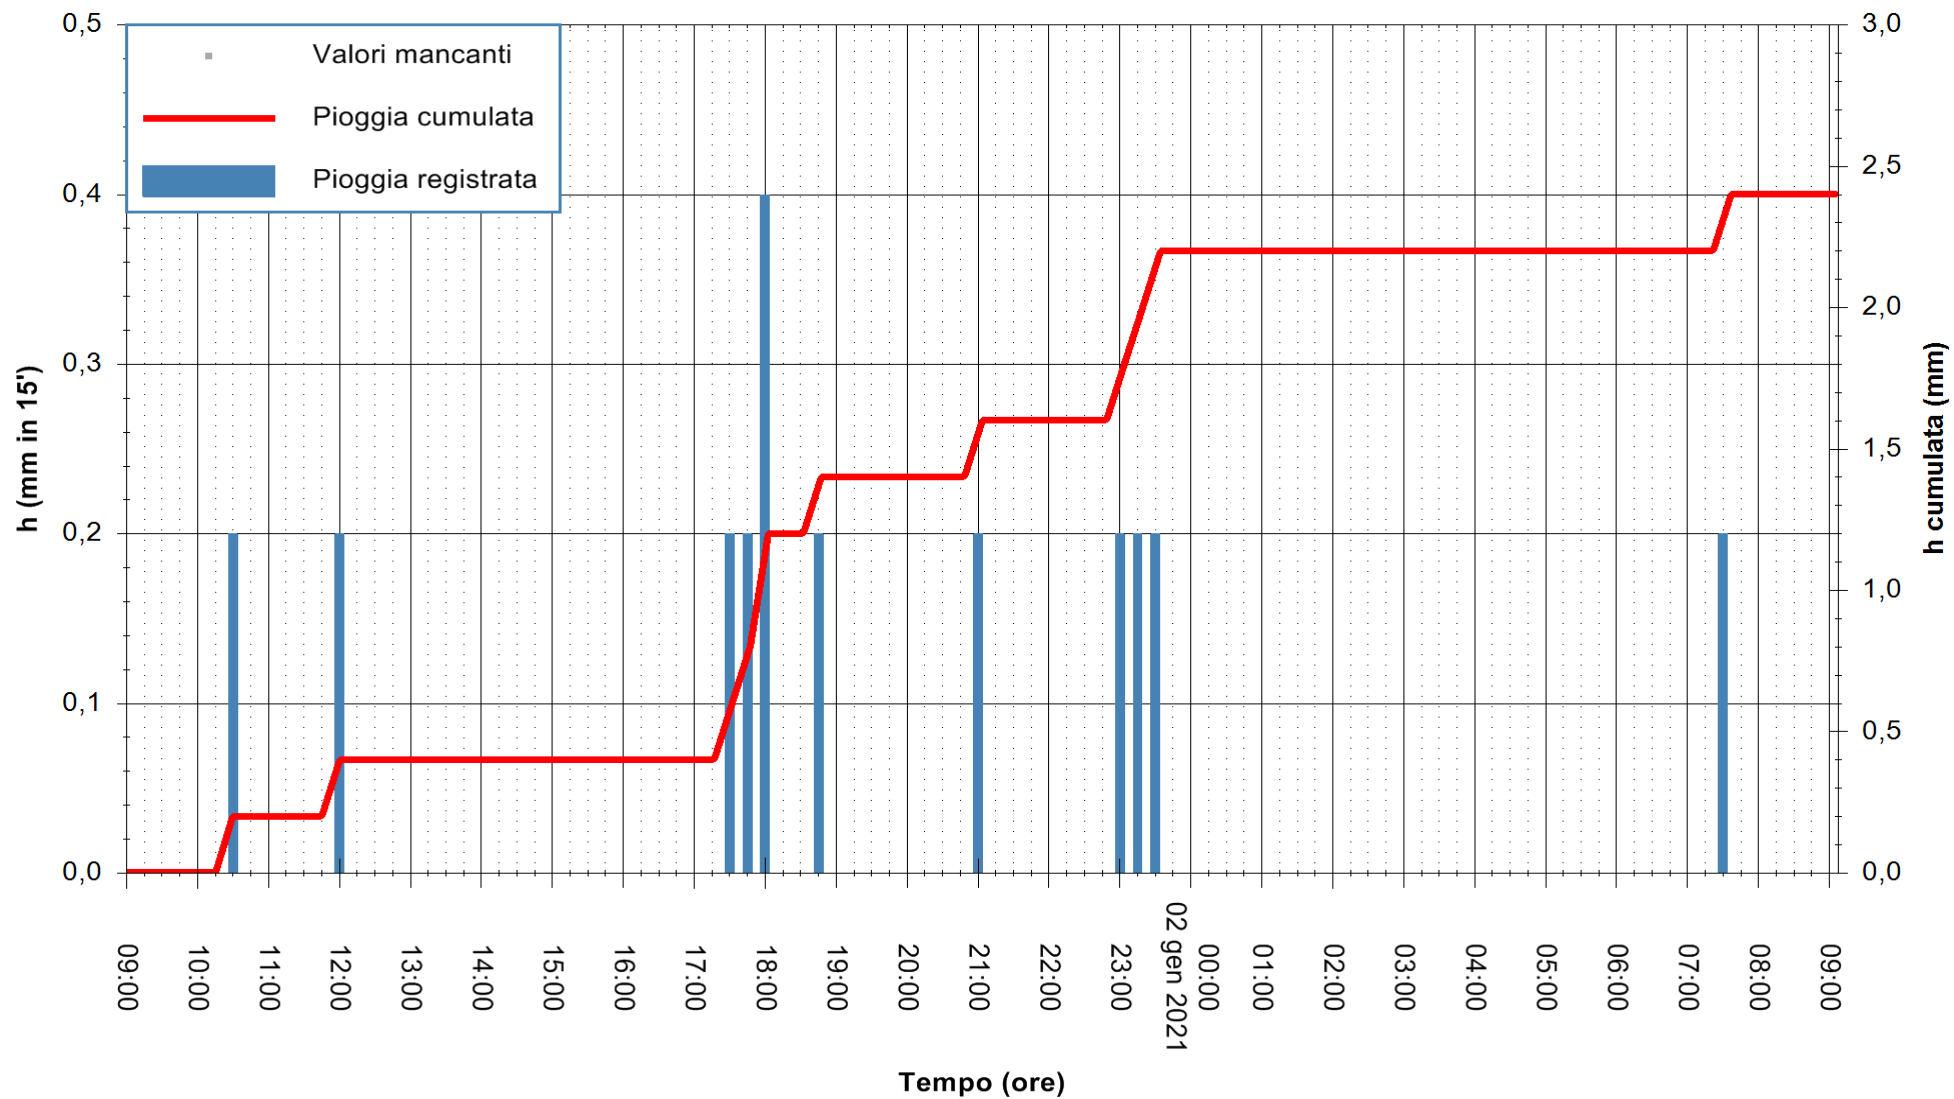

Stazione pluviometrica OSCHIRI RF
 Area PISCHINAS
 Pioggia registrata nelle ultime 24 ore
 Estrazione dati delle ore 09:23 del 02/01/2021
 Ultimo dato disponibile: 02/01/2021 alle 09:00

ARPAS
 F.to il Dirigente Responsabile
 Dott. Giuseppe Bianco

REGIONE AUTÒNOMA DE SARDIGNA
 REGIONE AUTONOMA DELLA SARDEGNA

Stazione pluviometrica FLUMINI MANNU A FURTEI
Area PONTE SUL F.MANNU
Pioggia registrata nelle ultime 24 ore
Estrazione dati delle ore 09:23 del 02/01/2021
Ultimo dato disponibile: 02/01/2021 alle 09:00

ARPAS
F.to il Dirigente Responsabile
Dott. Giuseppe Bianco

REGIONE AUTONOMA DE SARDIGNA
REGIONE AUTONOMA DELLA SARDEGNA

Stazione pluviometrica GAIRO PUNTA TRICOLI
Area PUNTA TRICOLI
Pioggia registrata nelle ultime 24 ore
Estrazione dati delle ore 09:23 del 02/01/2021
Ultimo dato disponibile: 02/01/2021 alle 08:57