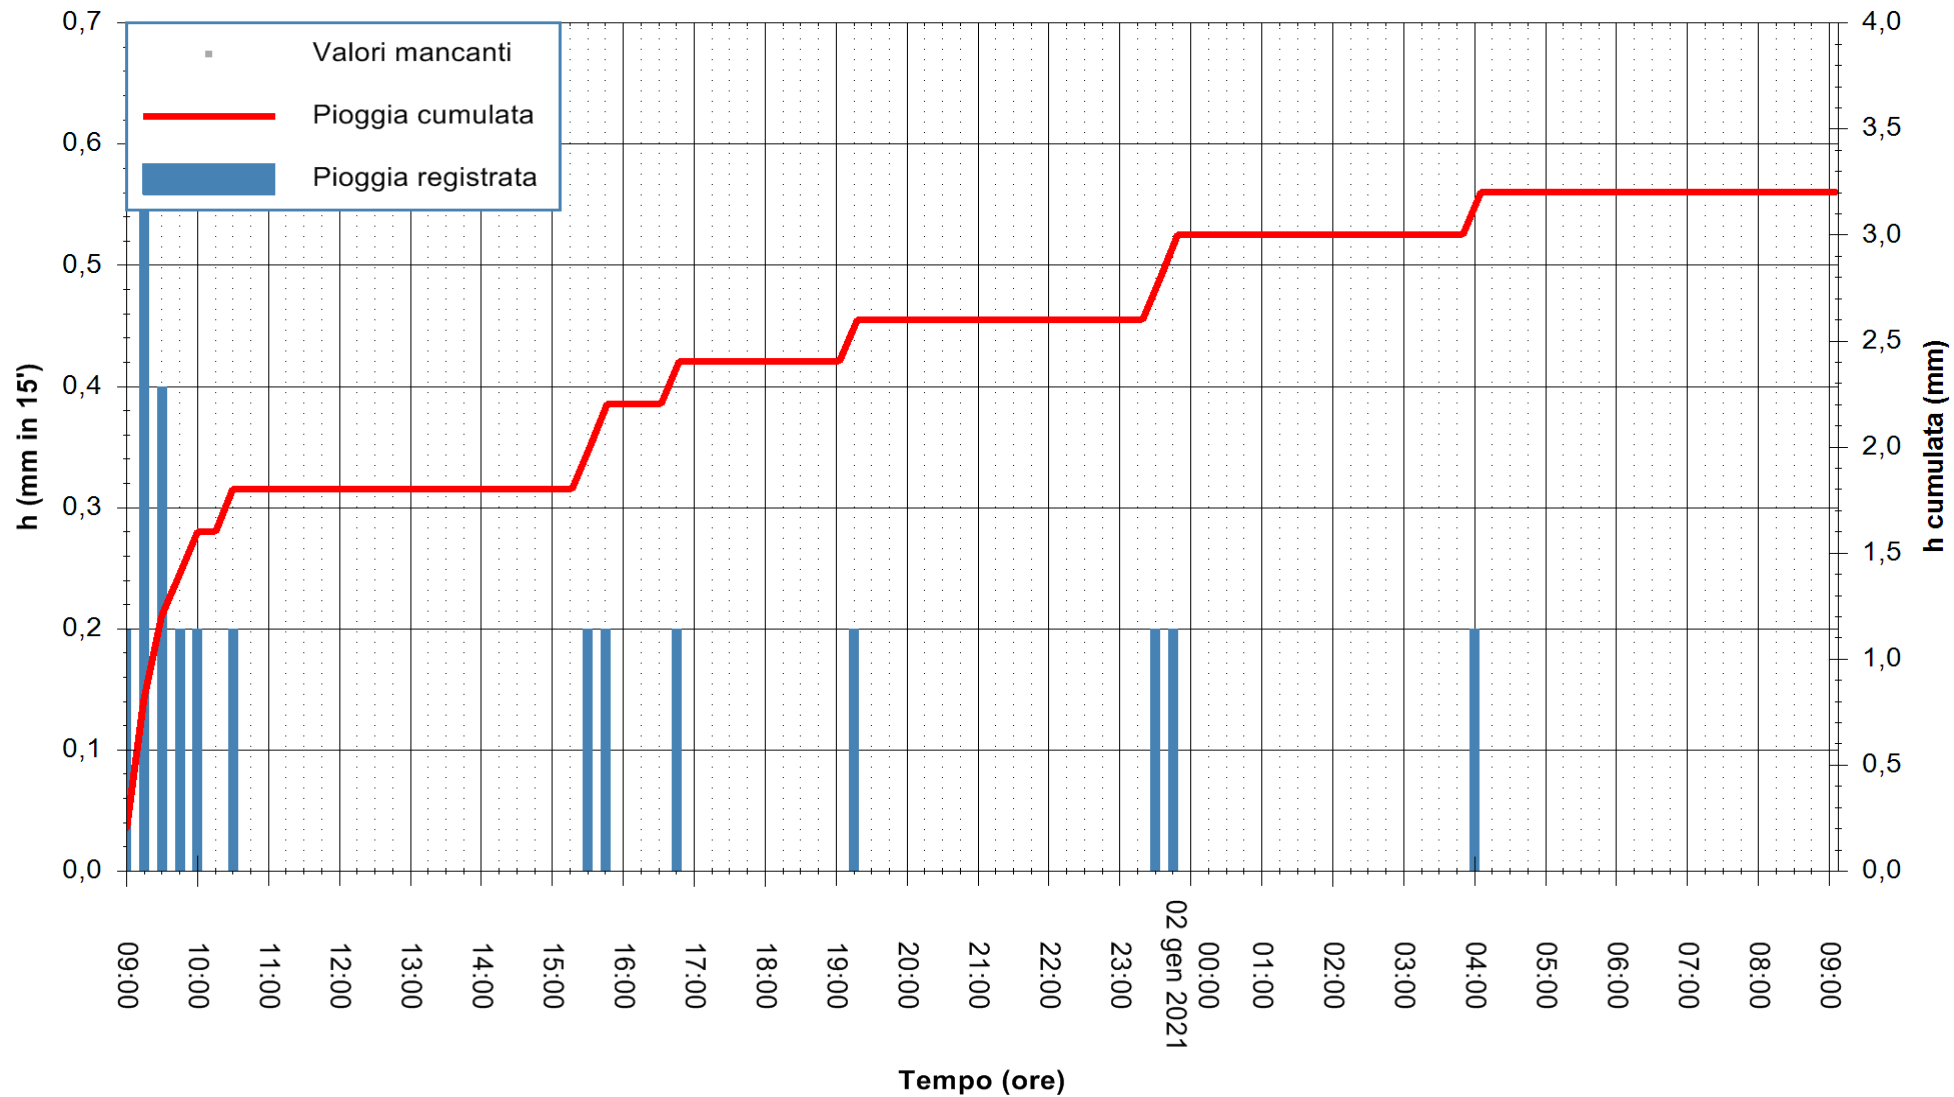

ARPAS
F.to il Dirigente Responsabile
Dott. Giuseppe Bianco

REGIONE AUTONOMA DE SARDIGNA
REGIONE AUTONOMA DELLA SARDEGNA

Stazione pluviometrica GAIRO PUNTA TRICOLI
Area PUNTA TRICOLI
Pioggia registrata nelle ultime 24 ore
Estrazione dati delle ore 09:23 del 02/01/2021
Ultimo dato disponibile: 02/01/2021 alle 08:57

ARPAS
F.to il Dirigente Responsabile
Dott. Giuseppe Bianco

REGIONE AUTONOMA DE SARDIGNA
REGIONE AUTONOMA DELLA SARDEGNA

Stazione pluviometrica TRINITA' D'AGULTU PADULEDDA
Area PADULEDDA

Pioggia registrata nelle ultime 24 ore
Estrazione dati delle ore 09:23 del 02/01/2021
Ultimo dato disponibile: 02/01/2021 alle 08:55

ARPAS
F.to il Dirigente Responsabile
Dott. Giuseppe Bianco

REGIONE AUTÒNOMA DE SARDIGNA
REGIONE AUTONOMA DELLA SARDEGNA

Stazione pluviometrica CARBONIA C.RA FLUMENTEPIDO
Area FLUMETEPIDO

Pioggia registrata nelle ultime 24 ore
Estrazione dati delle ore 09:23 del 02/01/2021
Ultimo dato disponibile: 02/01/2021 alle 08:45