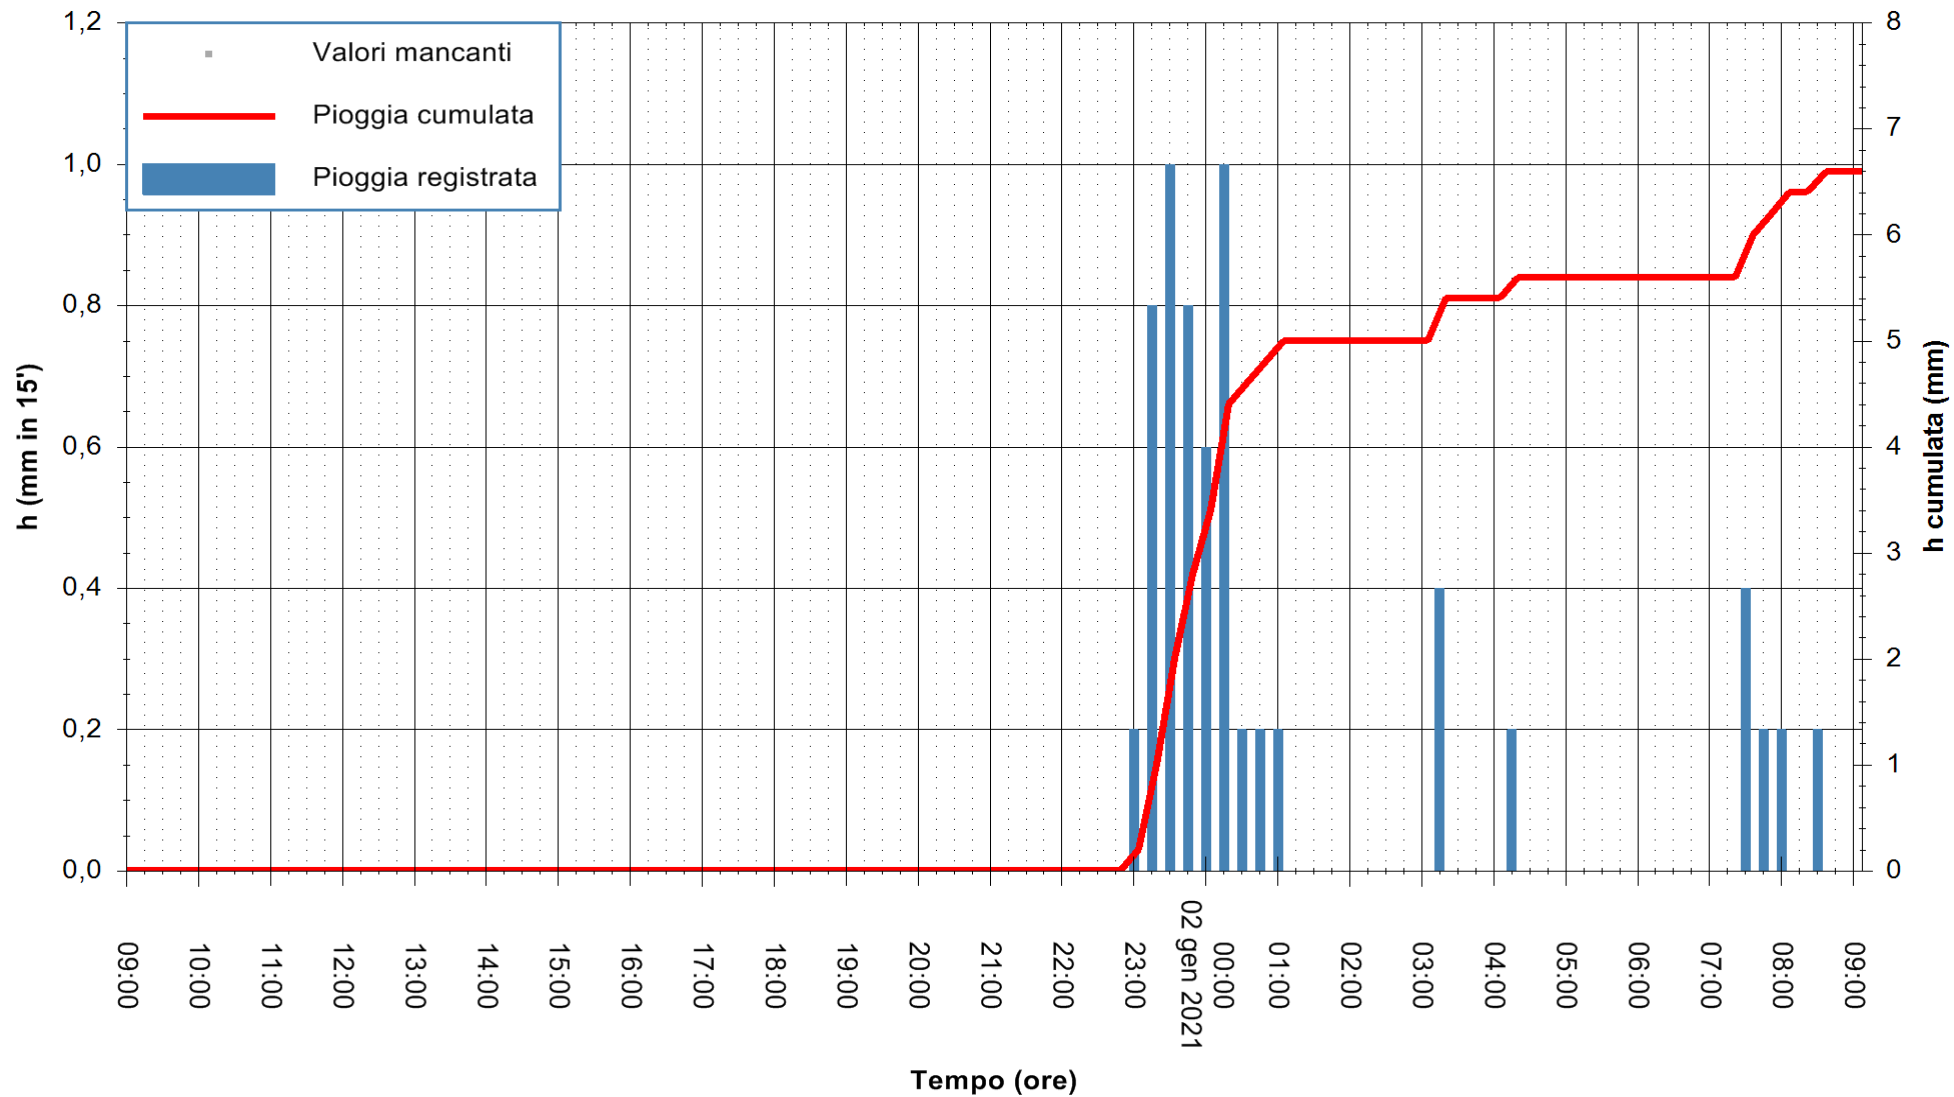

Stazione pluviometrica OSCHIRI RF
 Area PISCHINAS
 Pioggia registrata nelle ultime 24 ore
 Estrazione dati delle ore 09:23 del 02/01/2021
 Ultimo dato disponibile: 02/01/2021 alle 09:00

ARPAS
 F.to il Dirigente Responsabile
 Dott. Giuseppe Bianco

REGIONE AUTÒNOMA DE SARDIGNA
 REGIONE AUTONOMA DELLA SARDEGNA

Stazione pluviometrica FLUMINI MANNU A FURTEI
Area PONTE SUL F.MANNU
Pioggia registrata nelle ultime 24 ore
Estrazione dati delle ore 09:23 del 02/01/2021
Ultimo dato disponibile: 02/01/2021 alle 09:00

ARPAS
F.to il Dirigente Responsabile
Dott. Giuseppe Bianco

REGIONE AUTONOMA DE SARDIGNA
REGIONE AUTONOMA DELLA SARDEGNA

Stazione pluviometrica GAIRO PUNTA TRICOLI
Area PUNTA TRICOLI
Pioggia registrata nelle ultime 24 ore
Estrazione dati delle ore 09:23 del 02/01/2021
Ultimo dato disponibile: 02/01/2021 alle 08:57