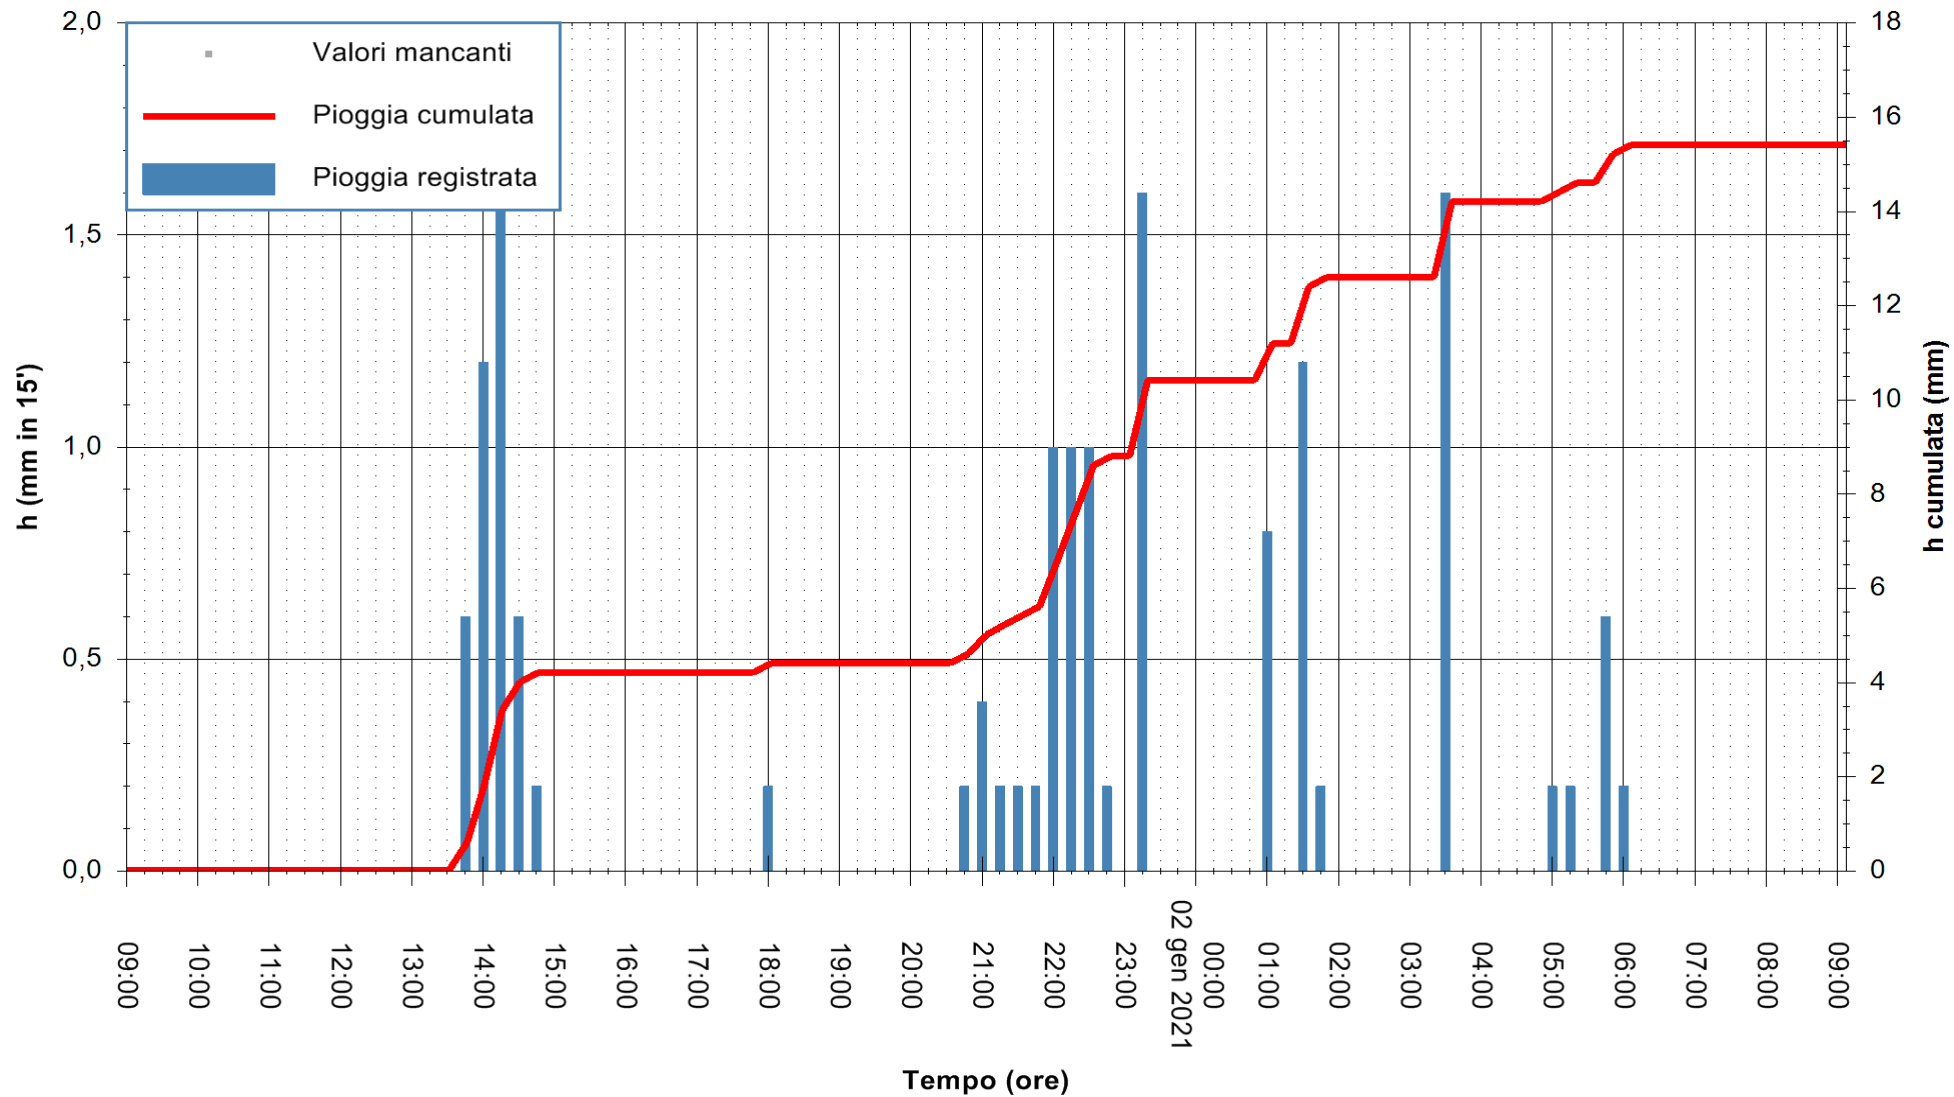

ARPAS
F.to il Dirigente Responsabile
Dott. Giuseppe Bianco

REGIONE AUTÒNOMA DE SARDIGNA
REGIONE AUTONOMA DELLA SARDEGNA

Stazione pluviometrica LULA RF
 Area PIZZONCHI
 Pioggia registrata nelle ultime 24 ore
 Estrazione dati delle ore 09:23 del 02/01/2021
 Ultimo dato disponibile: 02/01/2021 alle 09:00