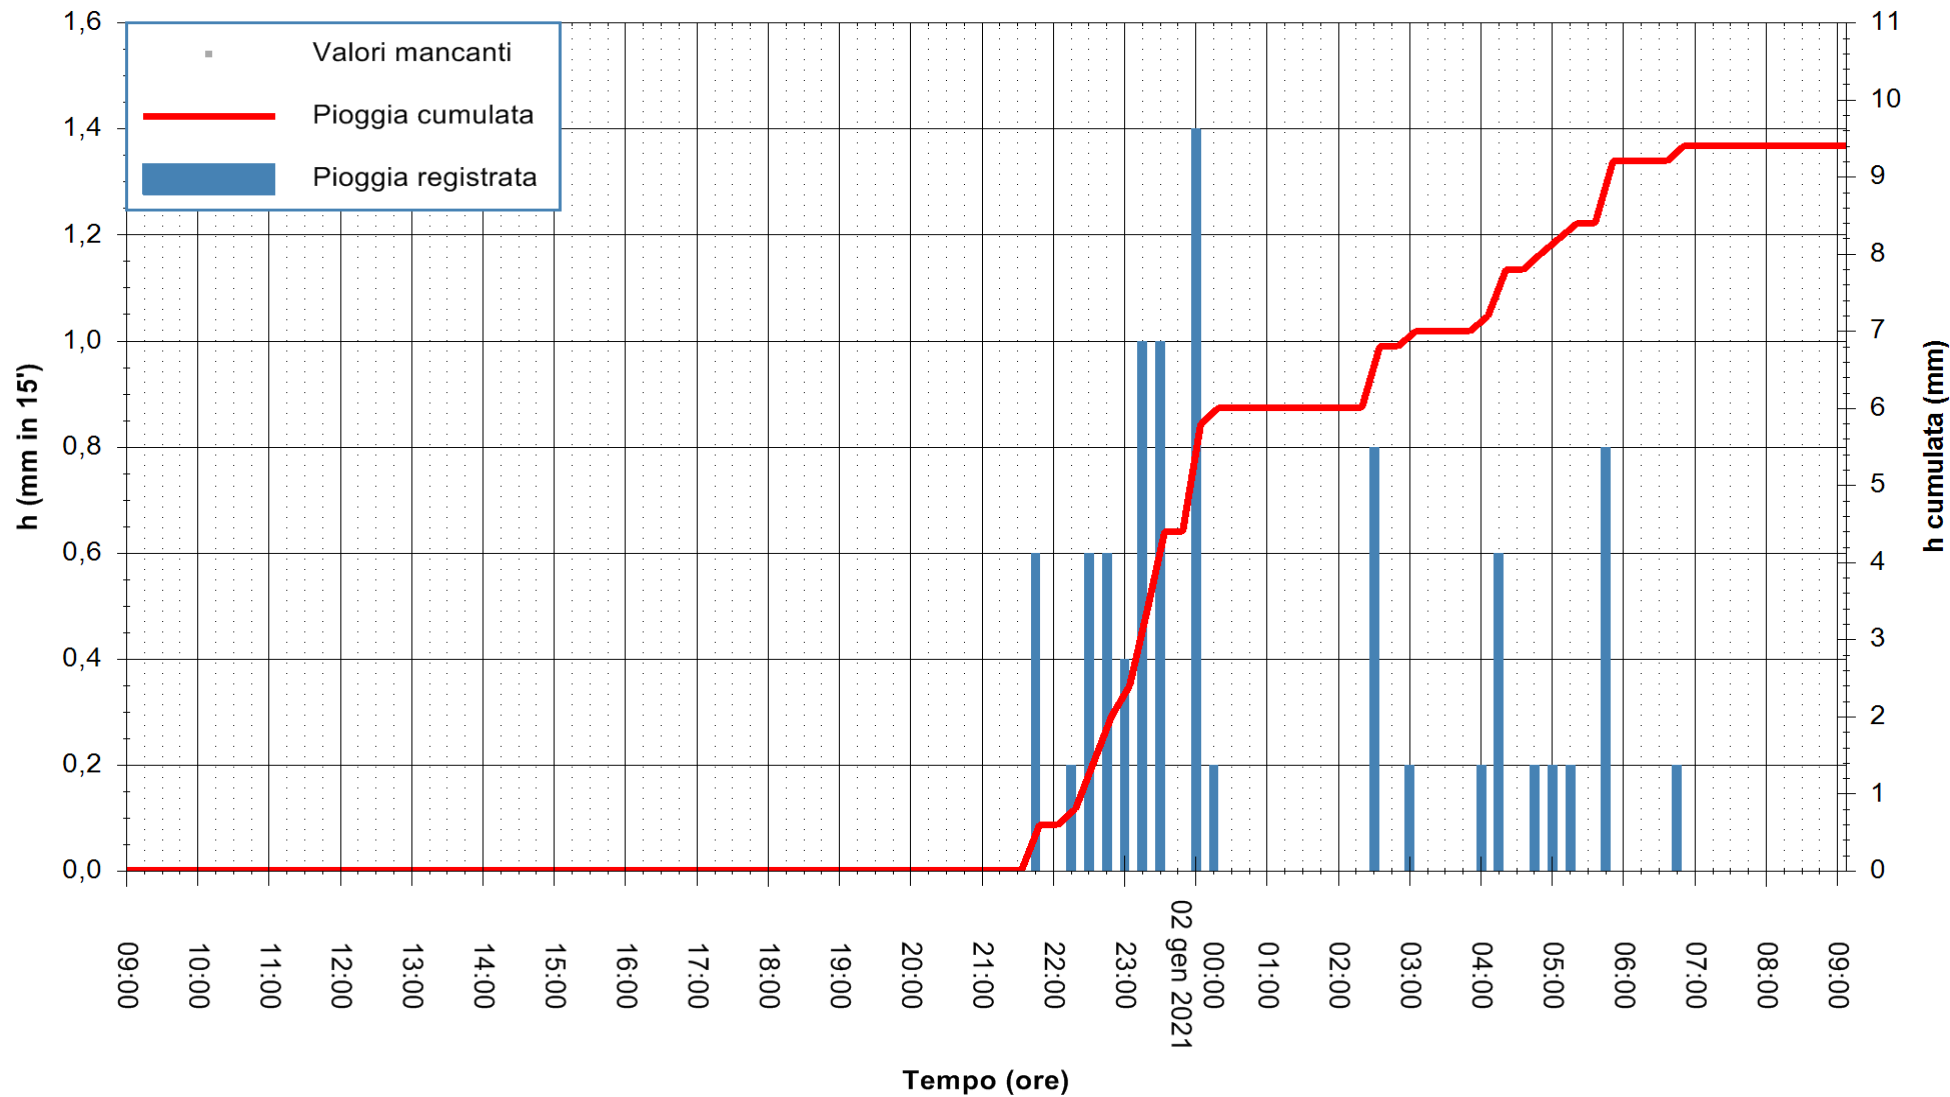

REGIONE AUTÒNOMA DE SARDIGNA
 REGIONE AUTONOMA DELLA SARDEGNA

Stazione pluviometrica FLUMINI MANNU A FURTEI
Area PONTE SUL F.MANNU
Pioggia registrata nelle ultime 24 ore
Estrazione dati delle ore 09:23 del 02/01/2021
Ultimo dato disponibile: 02/01/2021 alle 09:00

ARPAS
F.to il Dirigente Responsabile
Dott. Giuseppe Bianco

REGIONE AUTONOMA DE SARDIGNA
REGIONE AUTONOMA DELLA SARDEGNA

Stazione pluviometrica GAIRO PUNTA TRICOLI
Area PUNTA TRICOLI
Pioggia registrata nelle ultime 24 ore
Estrazione dati delle ore 09:23 del 02/01/2021
Ultimo dato disponibile: 02/01/2021 alle 08:57

ARPAS
F.to il Dirigente Responsabile
Dott. Giuseppe Bianco

REGIONE AUTONOMA DE SARDIGNA
REGIONE AUTONOMA DELLA SARDEGNA

Stazione pluviometrica TRINITA' D'AGULTU PADULEDDA
Area PADULEDDA

Pioggia registrata nelle ultime 24 ore
Estrazione dati delle ore 09:23 del 02/01/2021
Ultimo dato disponibile: 02/01/2021 alle 08:55