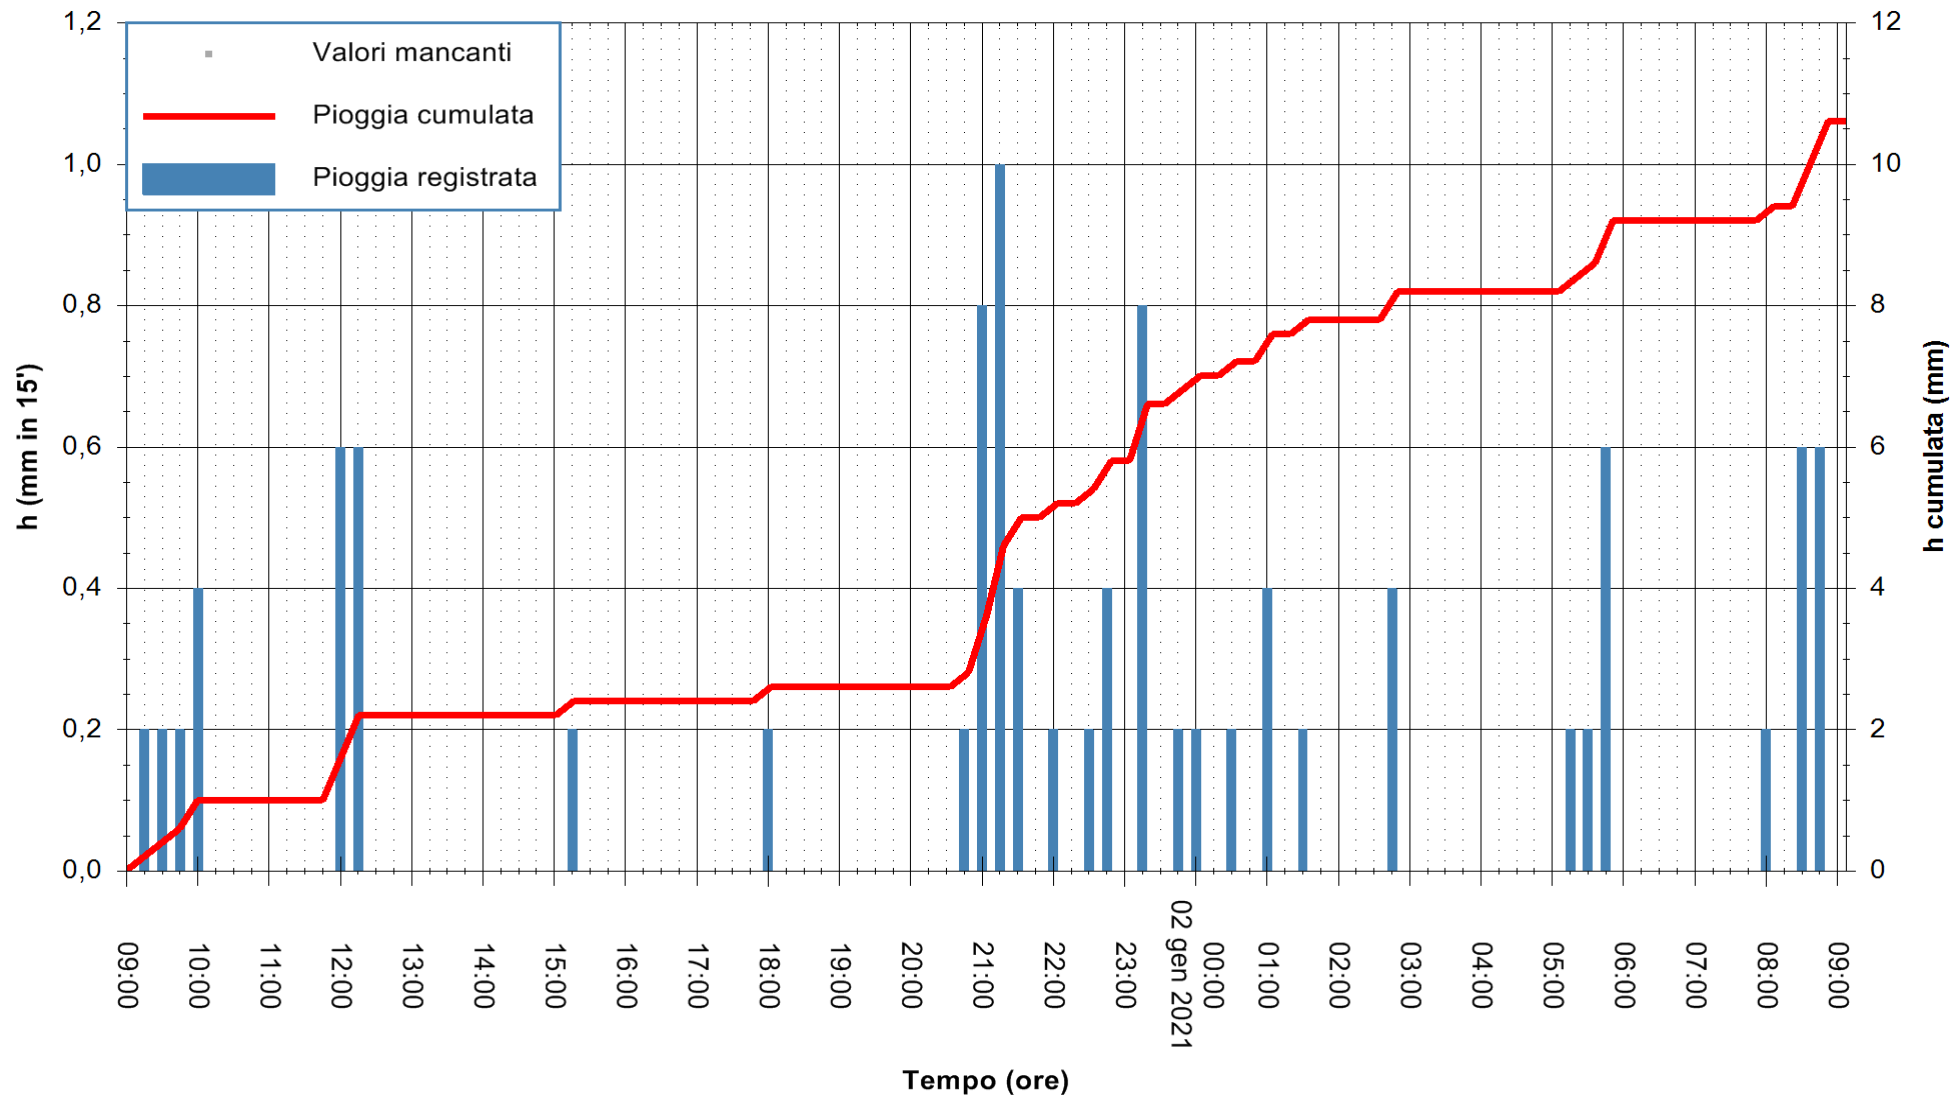

REGIONE AUTÒNOMA DE SARDIGNA
REGIONE AUTONOMA DELLA SARDEGNA

ARPAS
F.to il Dirigente Responsabile
Dott. Giuseppe Bianco

Stazione pluviometrica SANTU LUSSURGIU BADDE URBARA
Area BADDE URBARA

Pioggia registrata nelle ultime 24 ore
Estrazione dati delle ore 09:23 del 02/01/2021
Ultimo dato disponibile: 02/01/2021 alle 09:00