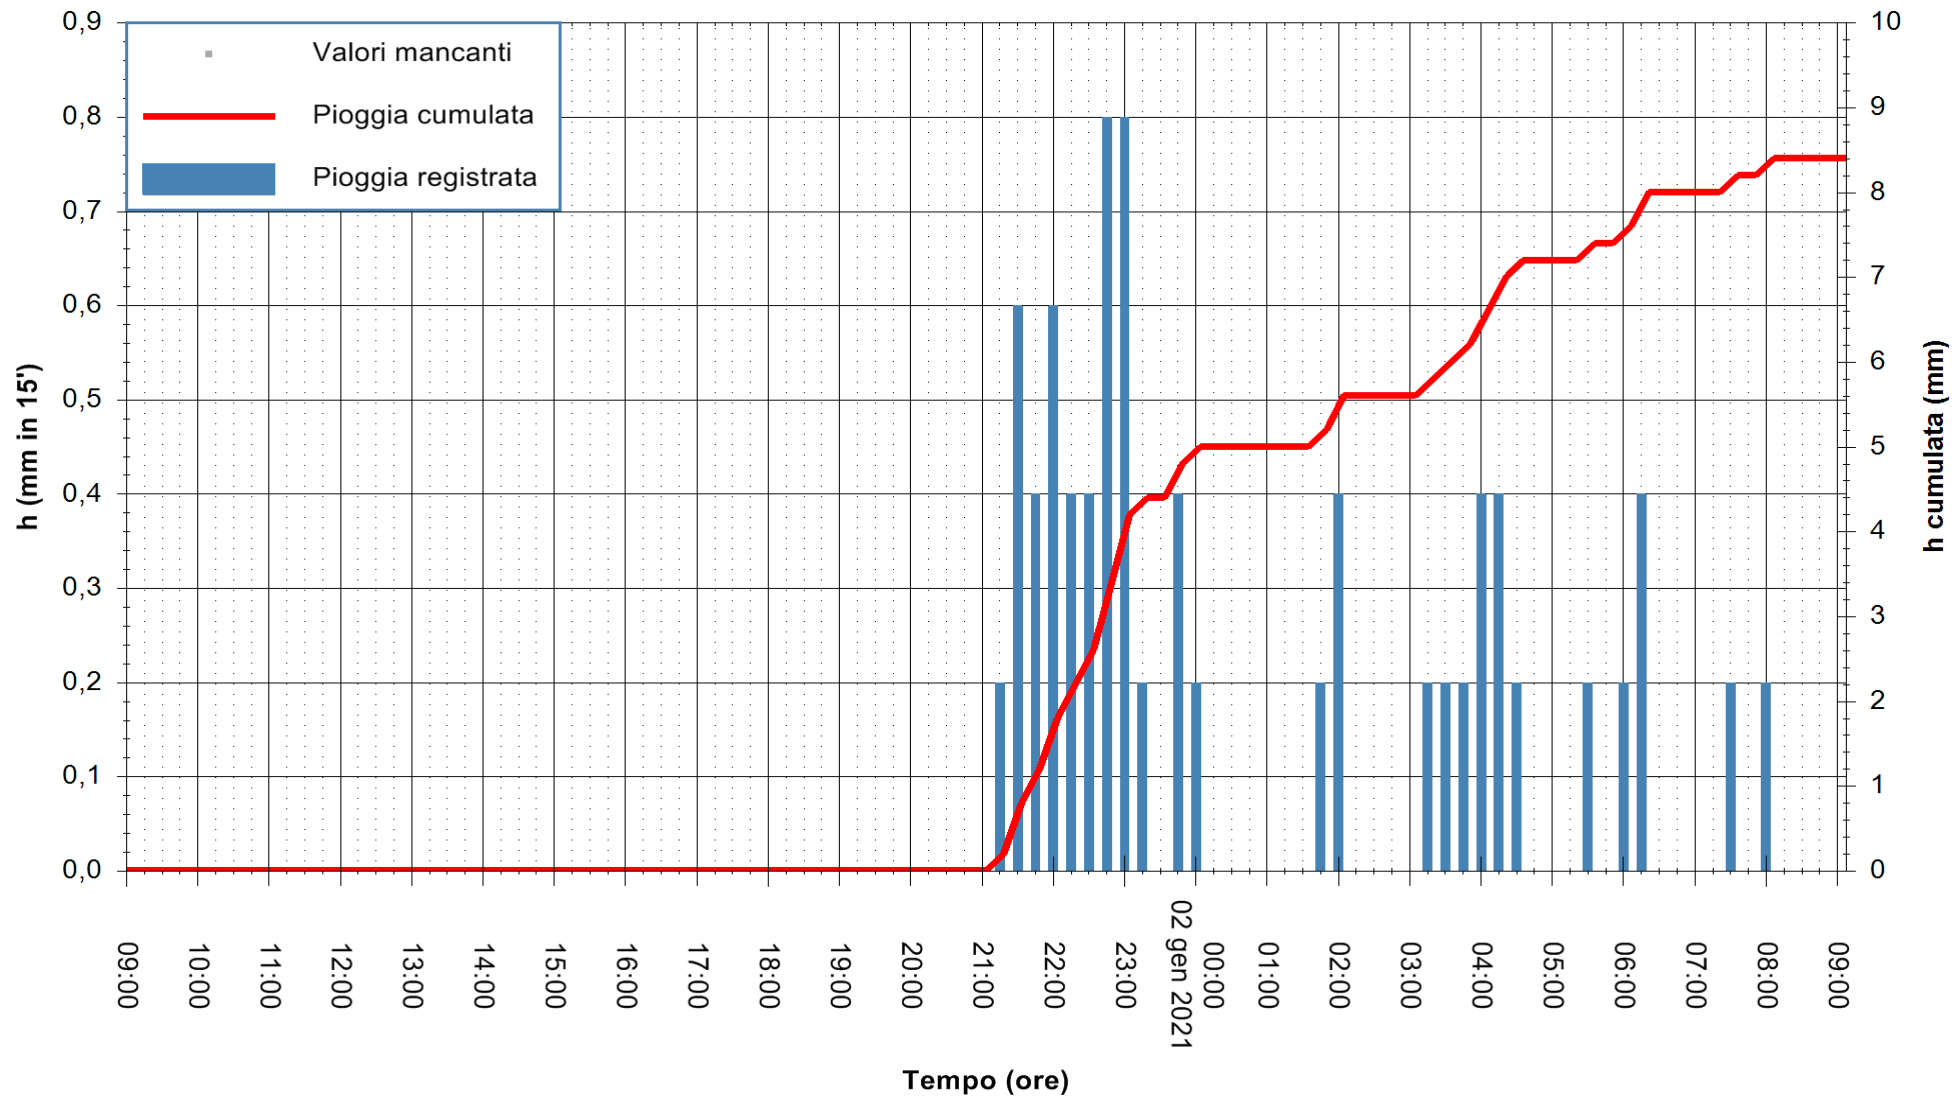

ARPAS
F.to il Dirigente Responsabile
Dott. Giuseppe Bianco

REGIONE AUTÒNOMA DE SARDIGNA
REGIONE AUTONOMA DELLA SARDEGNA

Stazione pluviometrica LULA RF
 Area PIZZONCHI
 Pioggia registrata nelle ultime 24 ore
 Estrazione dati delle ore 09:23 del 02/01/2021
 Ultimo dato disponibile: 02/01/2021 alle 09:00