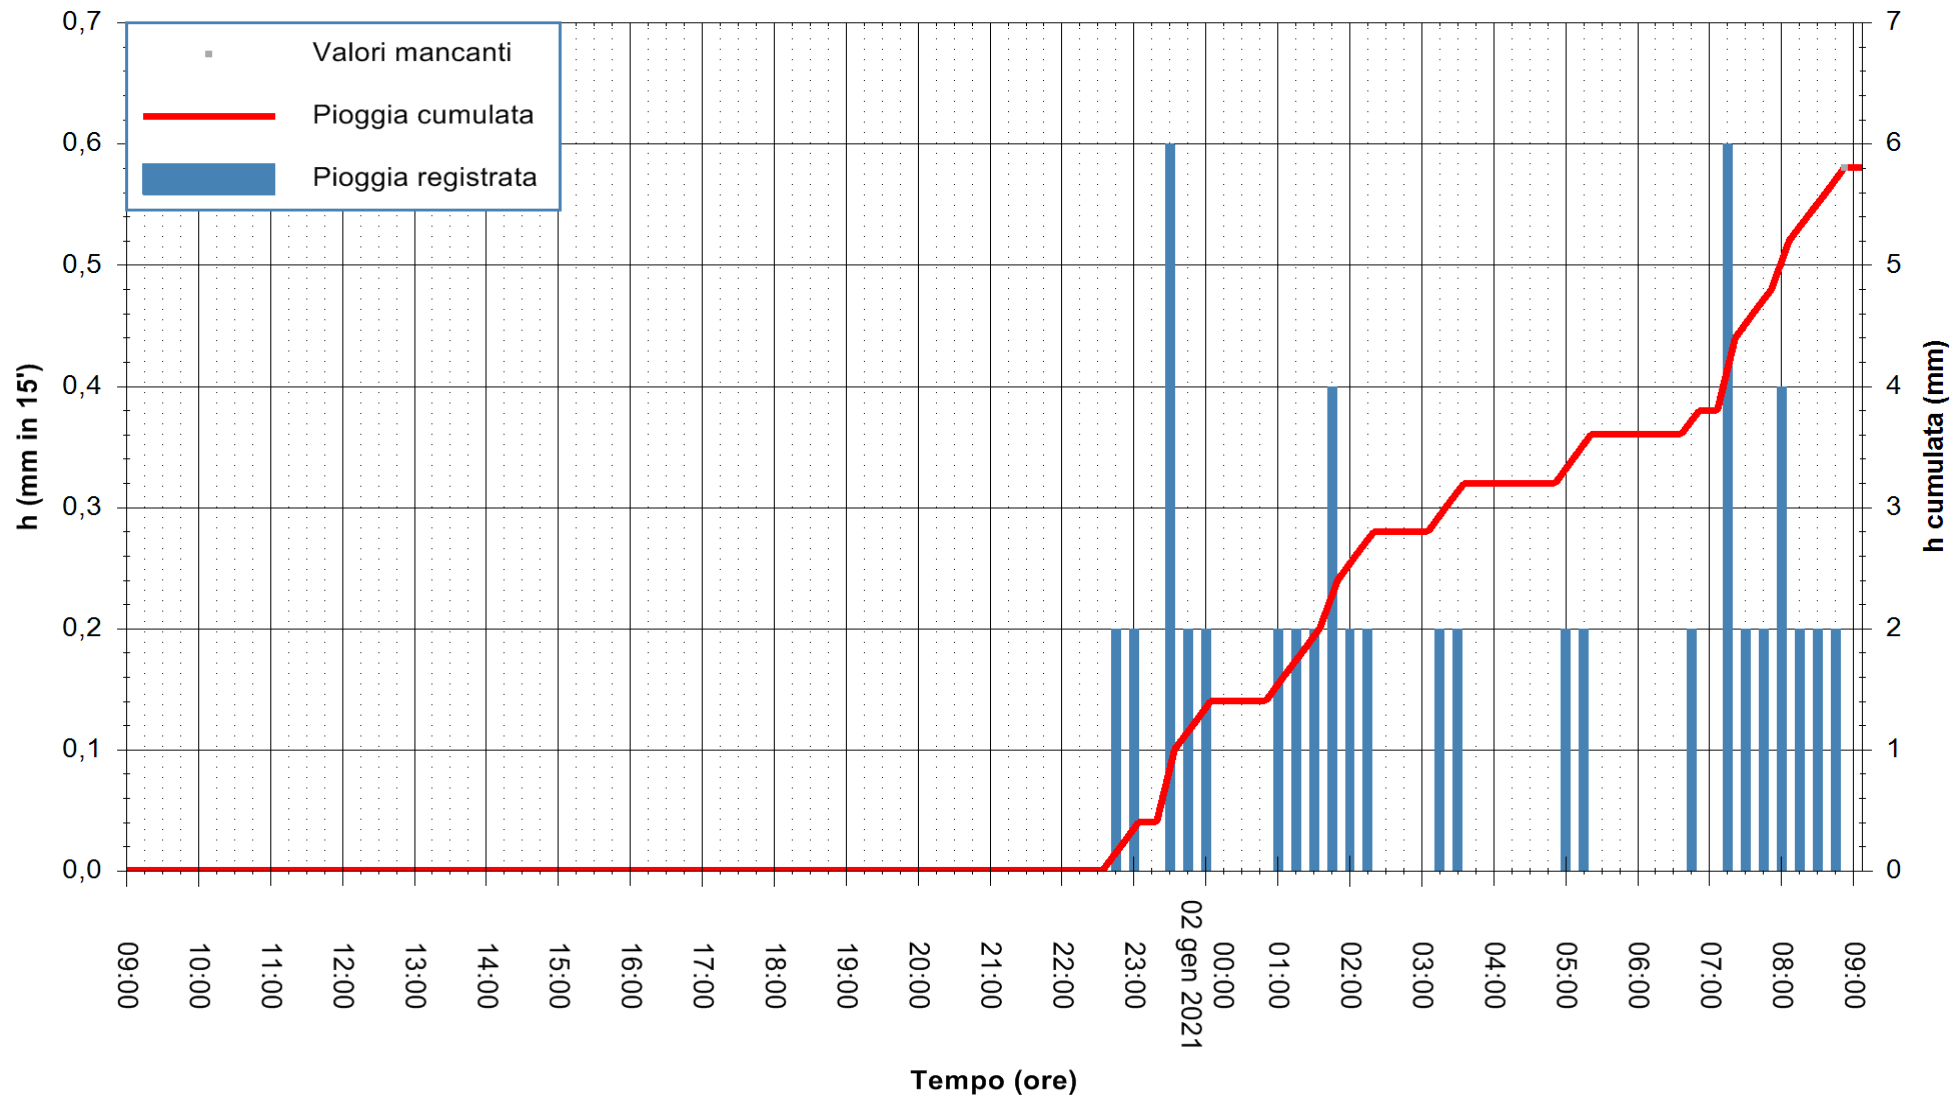

Stazione pluviometrica OSCHIRI RF
 Area PISCHINAS
 Pioggia registrata nelle ultime 24 ore
 Estrazione dati delle ore 09:23 del 02/01/2021
 Ultimo dato disponibile: 02/01/2021 alle 09:00

ARPAS
 F.to il Dirigente Responsabile
 Dott. Giuseppe Bianco

REGIONE AUTÒNOMA DE SARDIGNA
 REGIONE AUTONOMA DELLA SARDEGNA

Stazione pluviometrica FLUMINI MANNU A FURTEI
Area PONTE SUL F.MANNU
Pioggia registrata nelle ultime 24 ore
Estrazione dati delle ore 09:23 del 02/01/2021
Ultimo dato disponibile: 02/01/2021 alle 09:00

ARPAS
F.to il Dirigente Responsabile
Dott. Giuseppe Bianco

REGIONE AUTONOMA DE SARDIGNA
REGIONE AUTONOMA DELLA SARDEGNA

Stazione pluviometrica GAIRO PUNTA TRICOLI
Area PUNTA TRICOLI
Pioggia registrata nelle ultime 24 ore
Estrazione dati delle ore 09:23 del 02/01/2021
Ultimo dato disponibile: 02/01/2021 alle 08:57