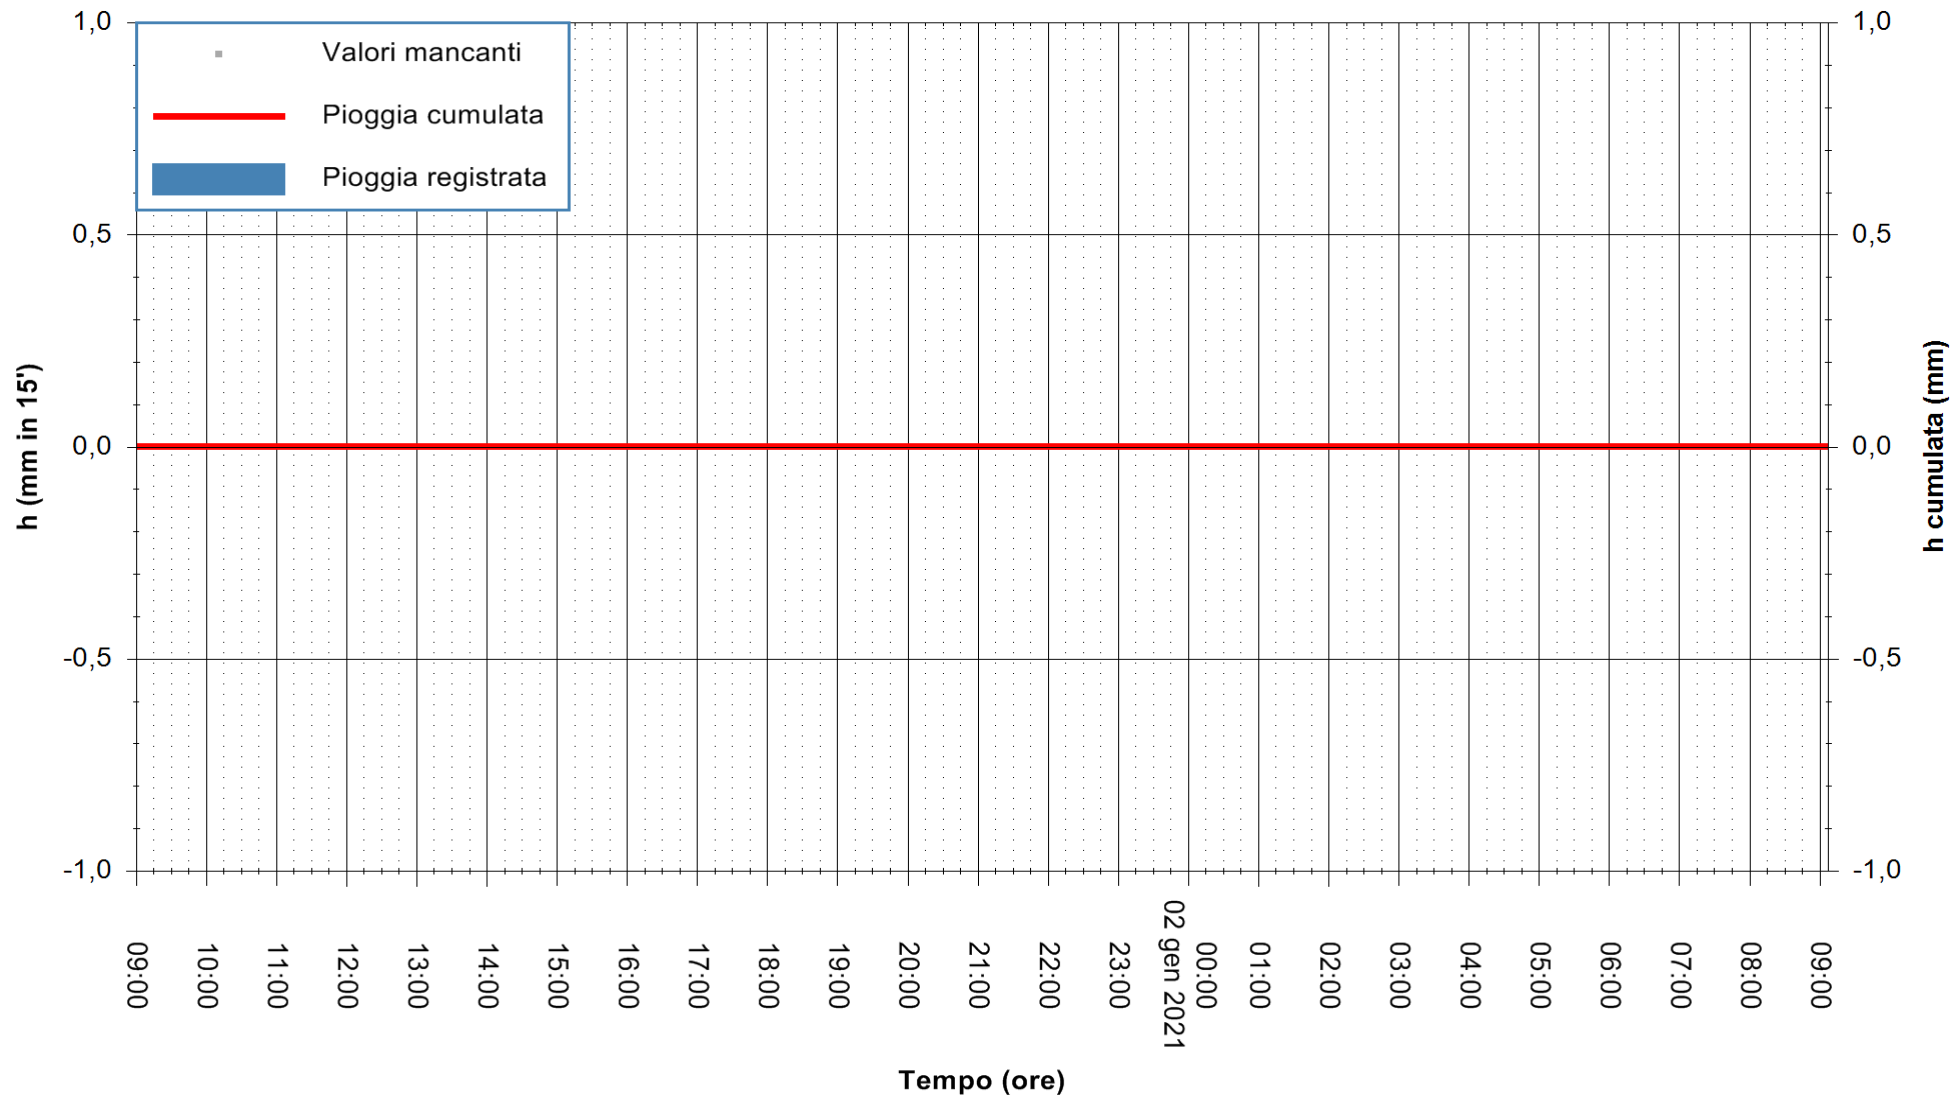

REGIONE AUTÒNOMA DE SARDIGNA
REGIONE AUTONOMA DELLA SARDEGNA

ARPAS
F.to il Dirigente Responsabile
Dott. Giuseppe Bianco

Stazione pluviometrica SANTU LUSSURGIU BADDE URBARA
Area BADDE URBARA

Pioggia registrata nelle ultime 24 ore
Estrazione dati delle ore 09:23 del 02/01/2021
Ultimo dato disponibile: 02/01/2021 alle 09:00