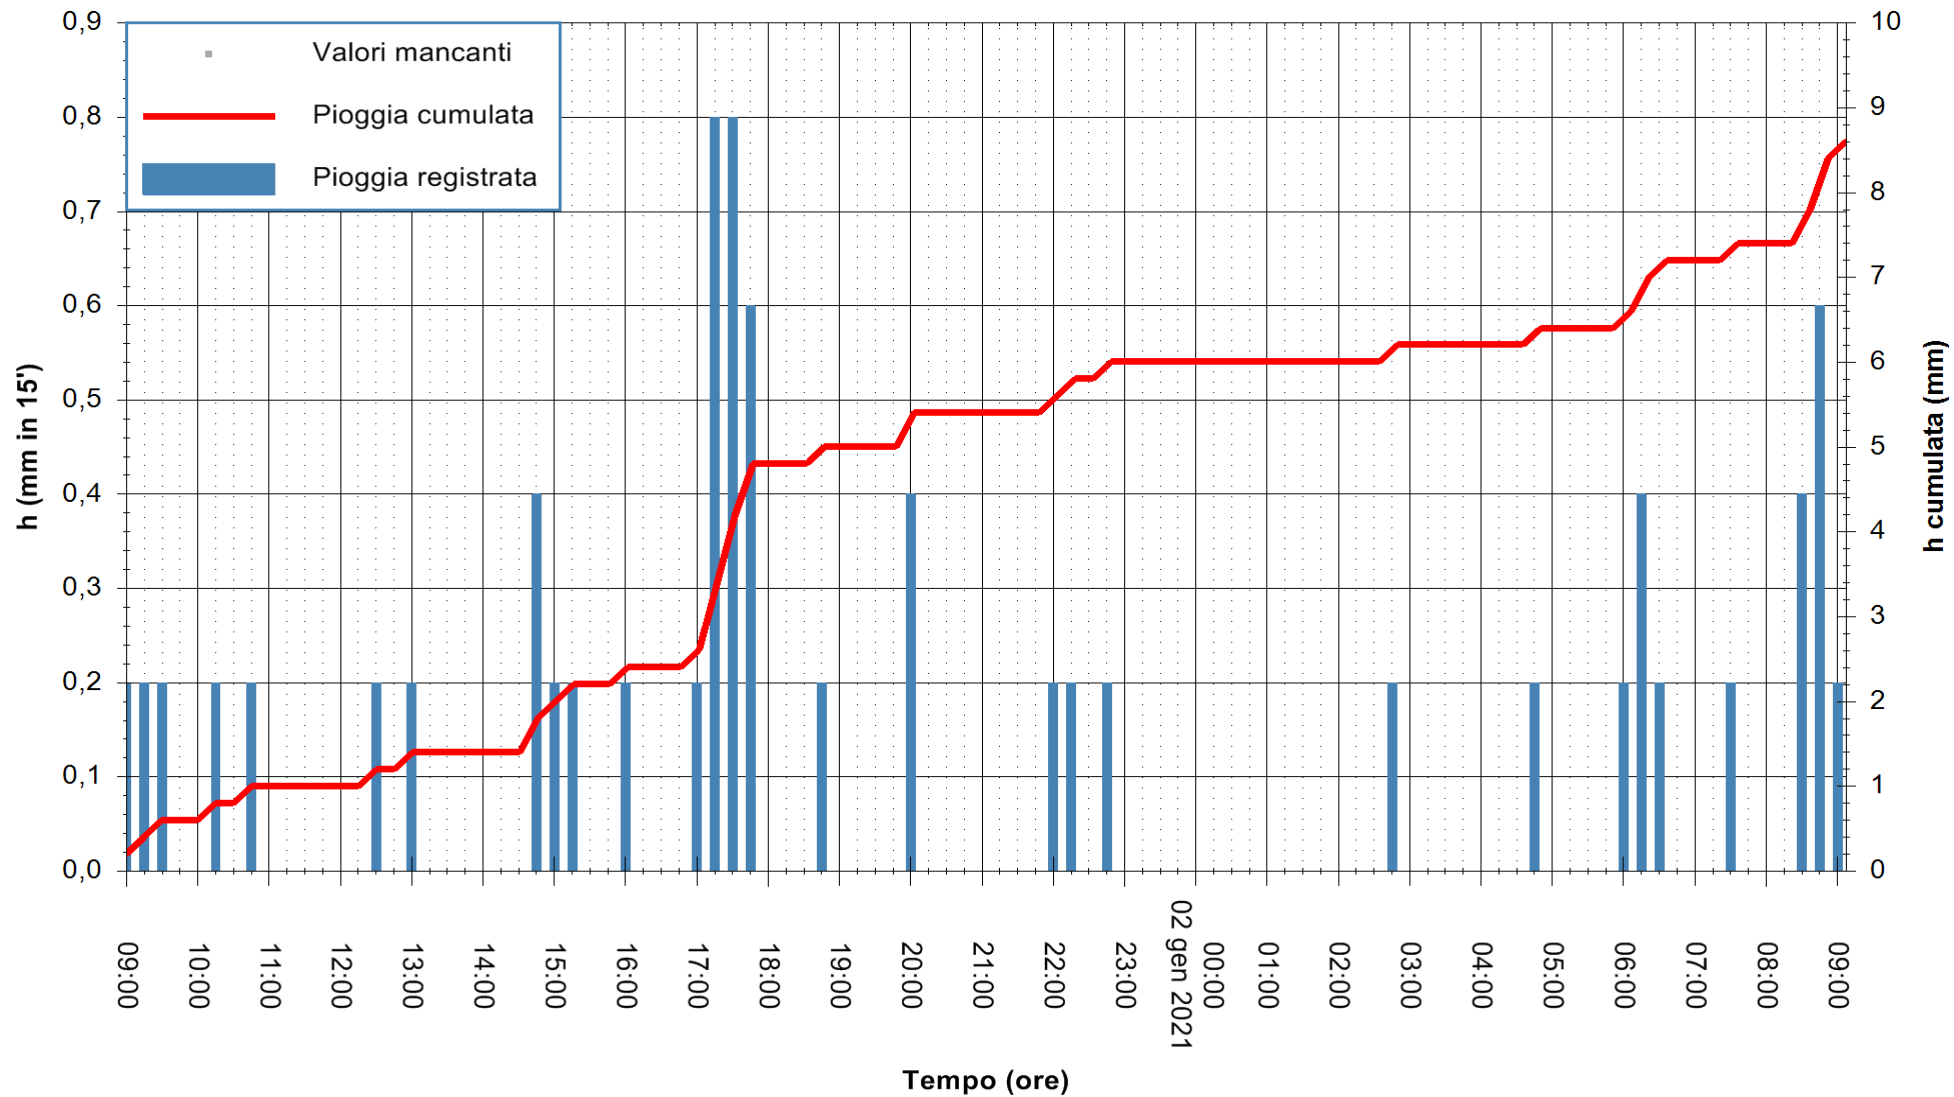

REGIONE AUTÒNOMA DE SARDIGNA
 REGIONE AUTONOMA DELLA SARDEGNA

Stazione pluviometrica FLUMINI MANNU A FURTEI
Area PONTE SUL F.MANNU
Pioggia registrata nelle ultime 24 ore
Estrazione dati delle ore 09:23 del 02/01/2021
Ultimo dato disponibile: 02/01/2021 alle 09:00

ARPAS
F.to il Dirigente Responsabile
Dott. Giuseppe Bianco

REGIONE AUTONOMA DE SARDIGNA
REGIONE AUTONOMA DELLA SARDEGNA

Stazione pluviometrica GAIRO PUNTA TRICOLI
Area PUNTA TRICOLI
Pioggia registrata nelle ultime 24 ore
Estrazione dati delle ore 09:23 del 02/01/2021
Ultimo dato disponibile: 02/01/2021 alle 08:57

ARPAS
F.to il Dirigente Responsabile
Dott. Giuseppe Bianco

REGIONE AUTONOMA DE SARDIGNA
REGIONE AUTONOMA DELLA SARDEGNA

Stazione pluviometrica TRINITA' D'AGULTU PADULEDDA
Area PADULEDDA

Pioggia registrata nelle ultime 24 ore
Estrazione dati delle ore 09:23 del 02/01/2021
Ultimo dato disponibile: 02/01/2021 alle 08:55