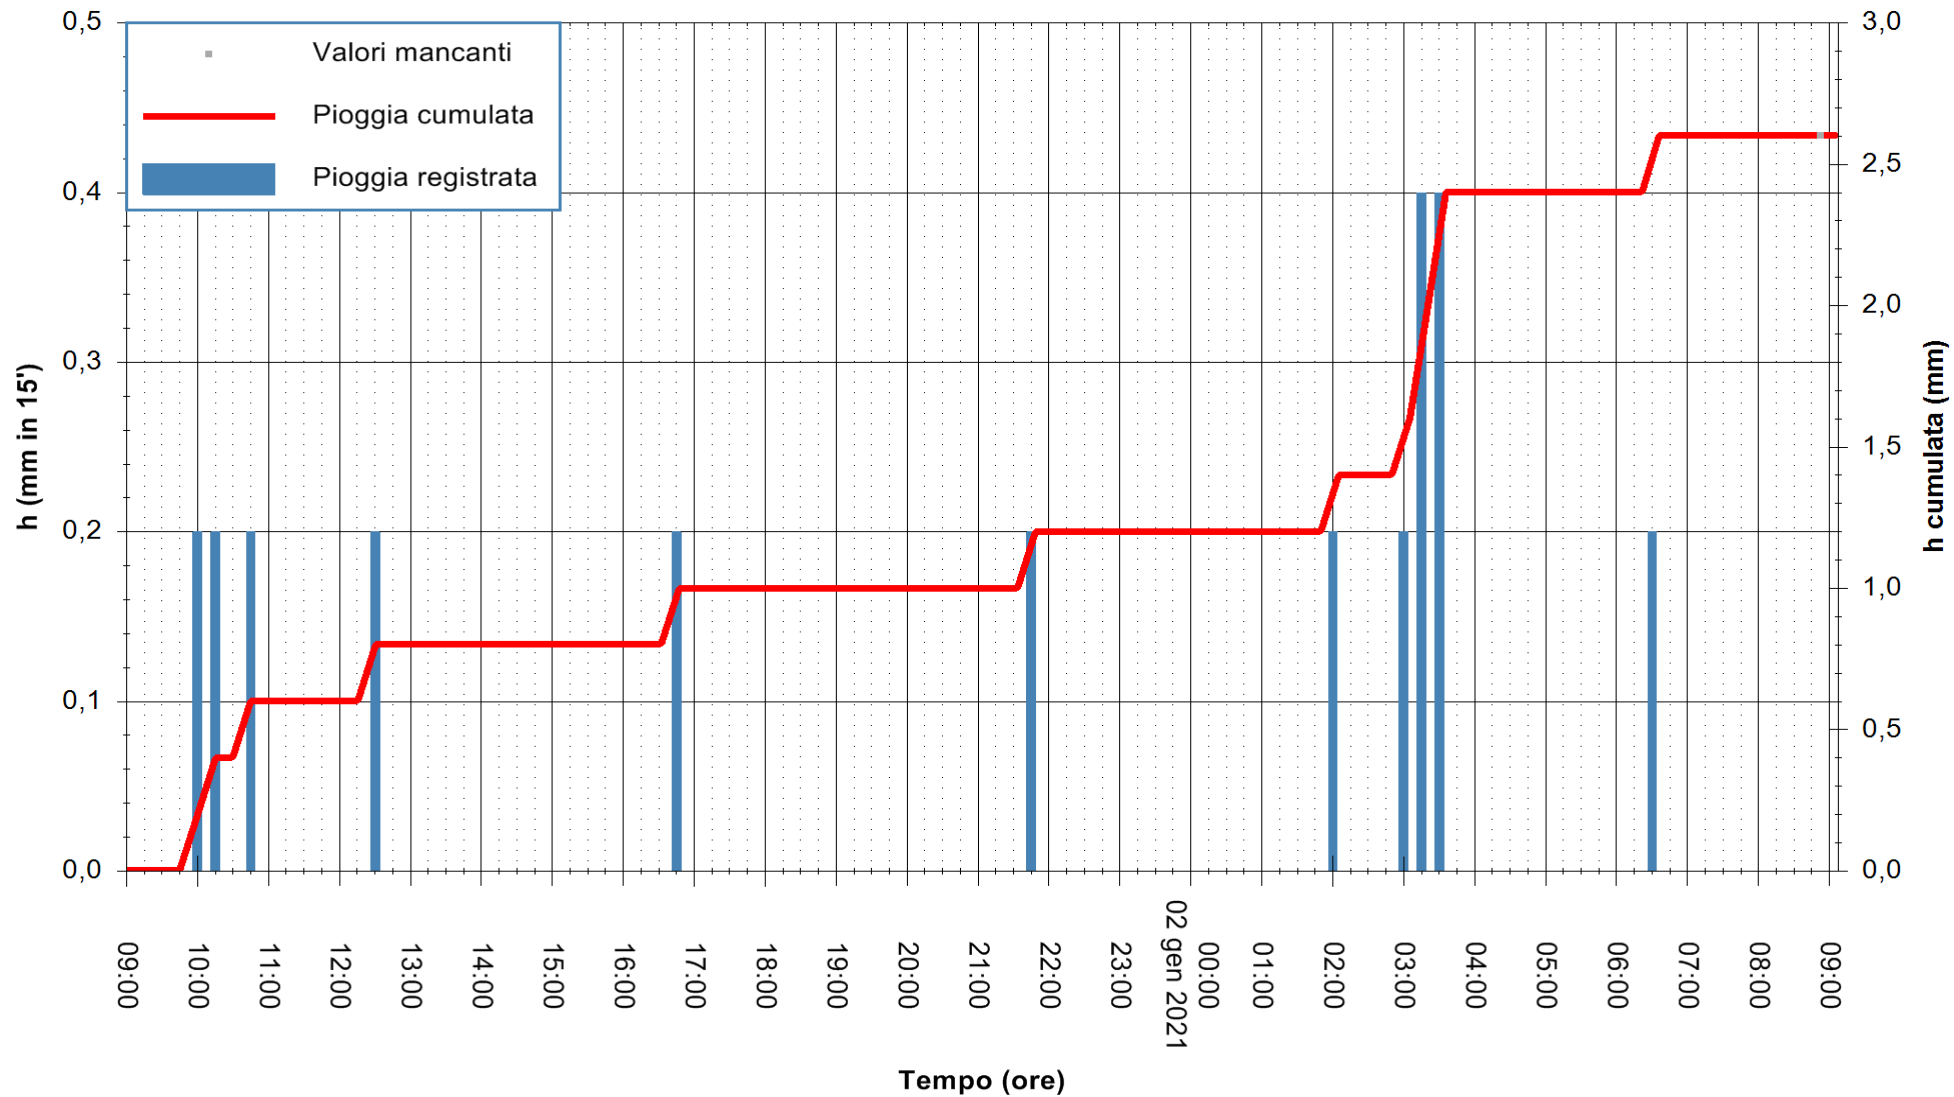

REGIONE AUTÒNOMA DE SARDIGNA
REGIONE AUTONOMA DELLA SARDEGNA

ARPAS
F.to il Dirigente Responsabile
Dott. Giuseppe Bianco

Stazione pluviometrica SANTU LUSSURGIU BADDE URBARA
Area BADDE URBARA

Pioggia registrata nelle ultime 24 ore
Estrazione dati delle ore 09:23 del 02/01/2021
Ultimo dato disponibile: 02/01/2021 alle 09:00