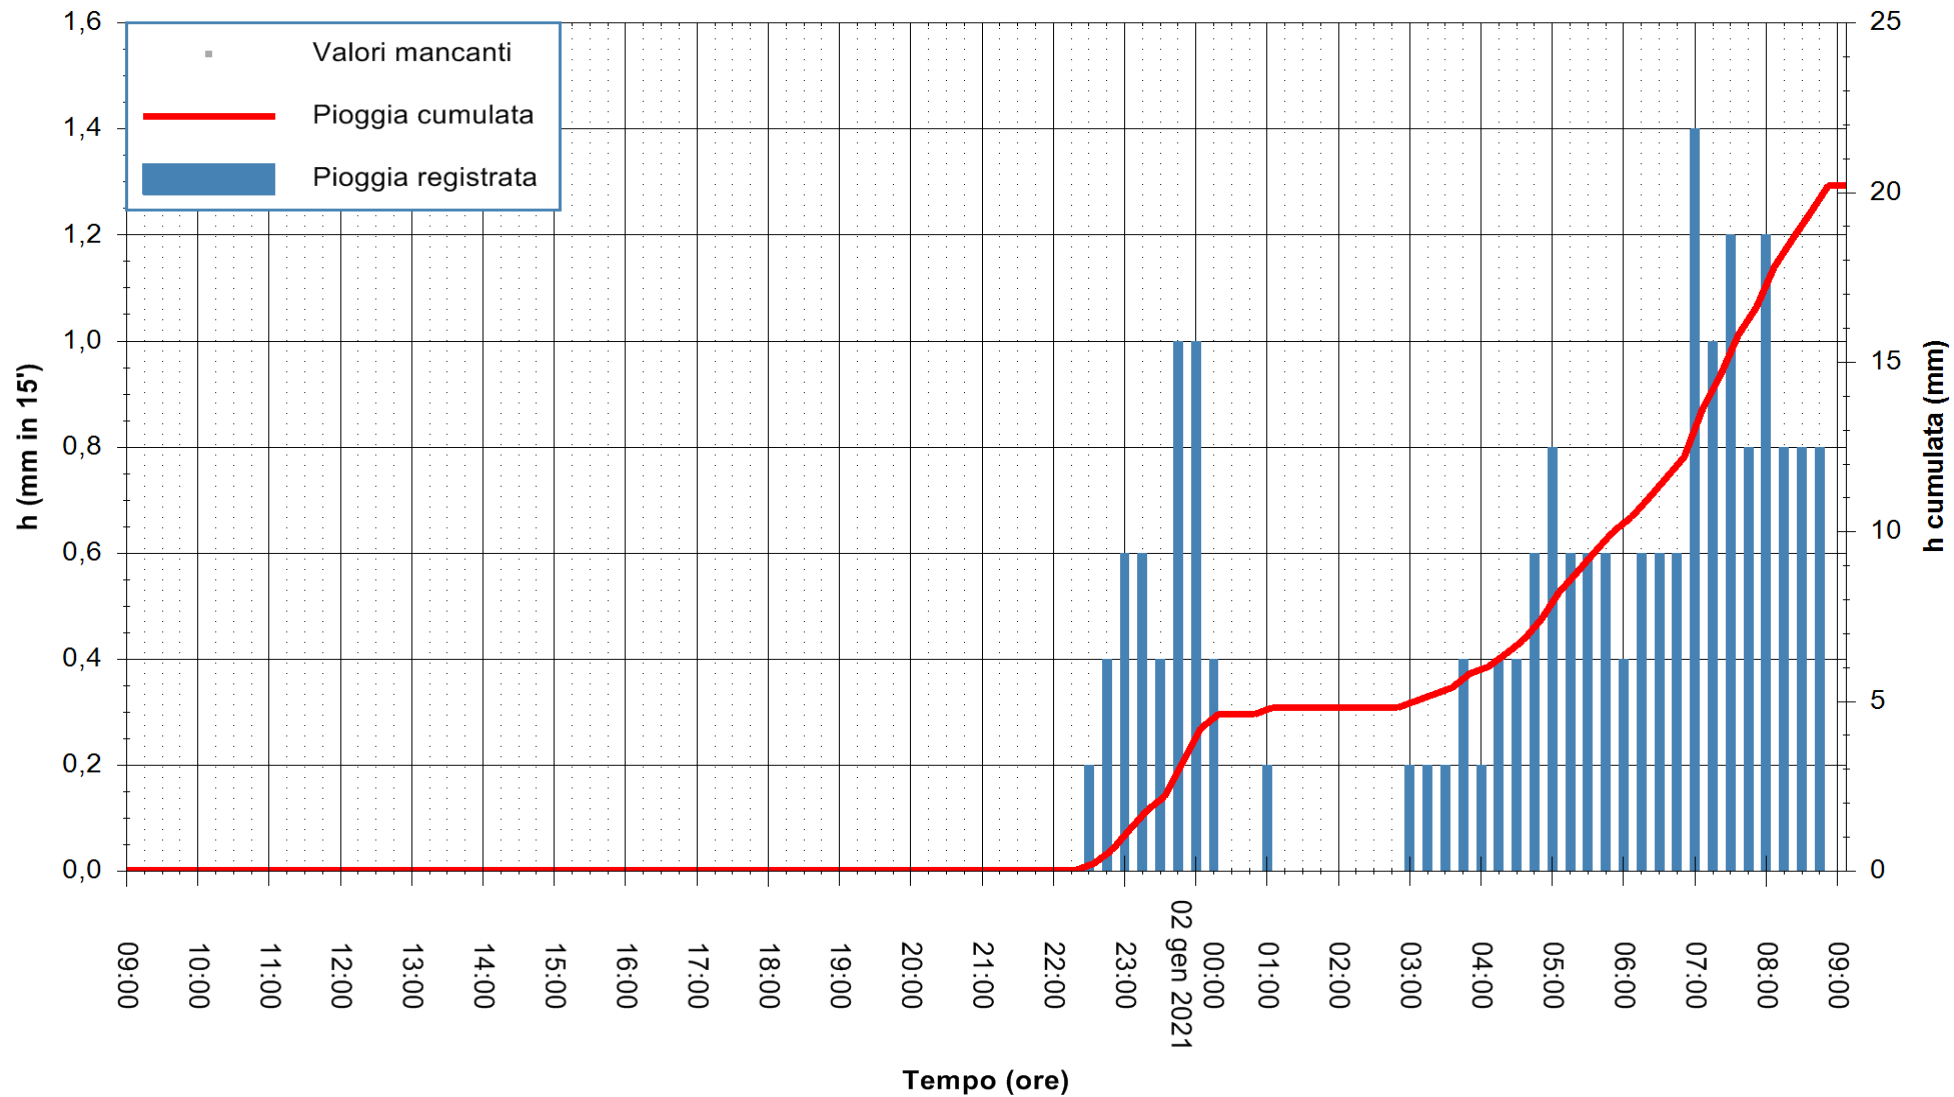

Stazione pluviometrica OSCHIRI RF
 Area PISCHINAS
 Pioggia registrata nelle ultime 24 ore
 Estrazione dati delle ore 09:23 del 02/01/2021
 Ultimo dato disponibile: 02/01/2021 alle 09:00

ARPAS
 F.to il Dirigente Responsabile
 Dott. Giuseppe Bianco

REGIONE AUTÒNOMA DE SARDIGNA
 REGIONE AUTONOMA DELLA SARDEGNA

Stazione pluviometrica FLUMINI MANNU A FURTEI
Area PONTE SUL F.MANNU
Pioggia registrata nelle ultime 24 ore
Estrazione dati delle ore 09:23 del 02/01/2021
Ultimo dato disponibile: 02/01/2021 alle 09:00

ARPAS
F.to il Dirigente Responsabile
Dott. Giuseppe Bianco

REGIONE AUTONOMA DE SARDIGNA
REGIONE AUTONOMA DELLA SARDEGNA

Stazione pluviometrica GAIRO PUNTA TRICOLI
Area PUNTA TRICOLI
Pioggia registrata nelle ultime 24 ore
Estrazione dati delle ore 09:23 del 02/01/2021
Ultimo dato disponibile: 02/01/2021 alle 08:57