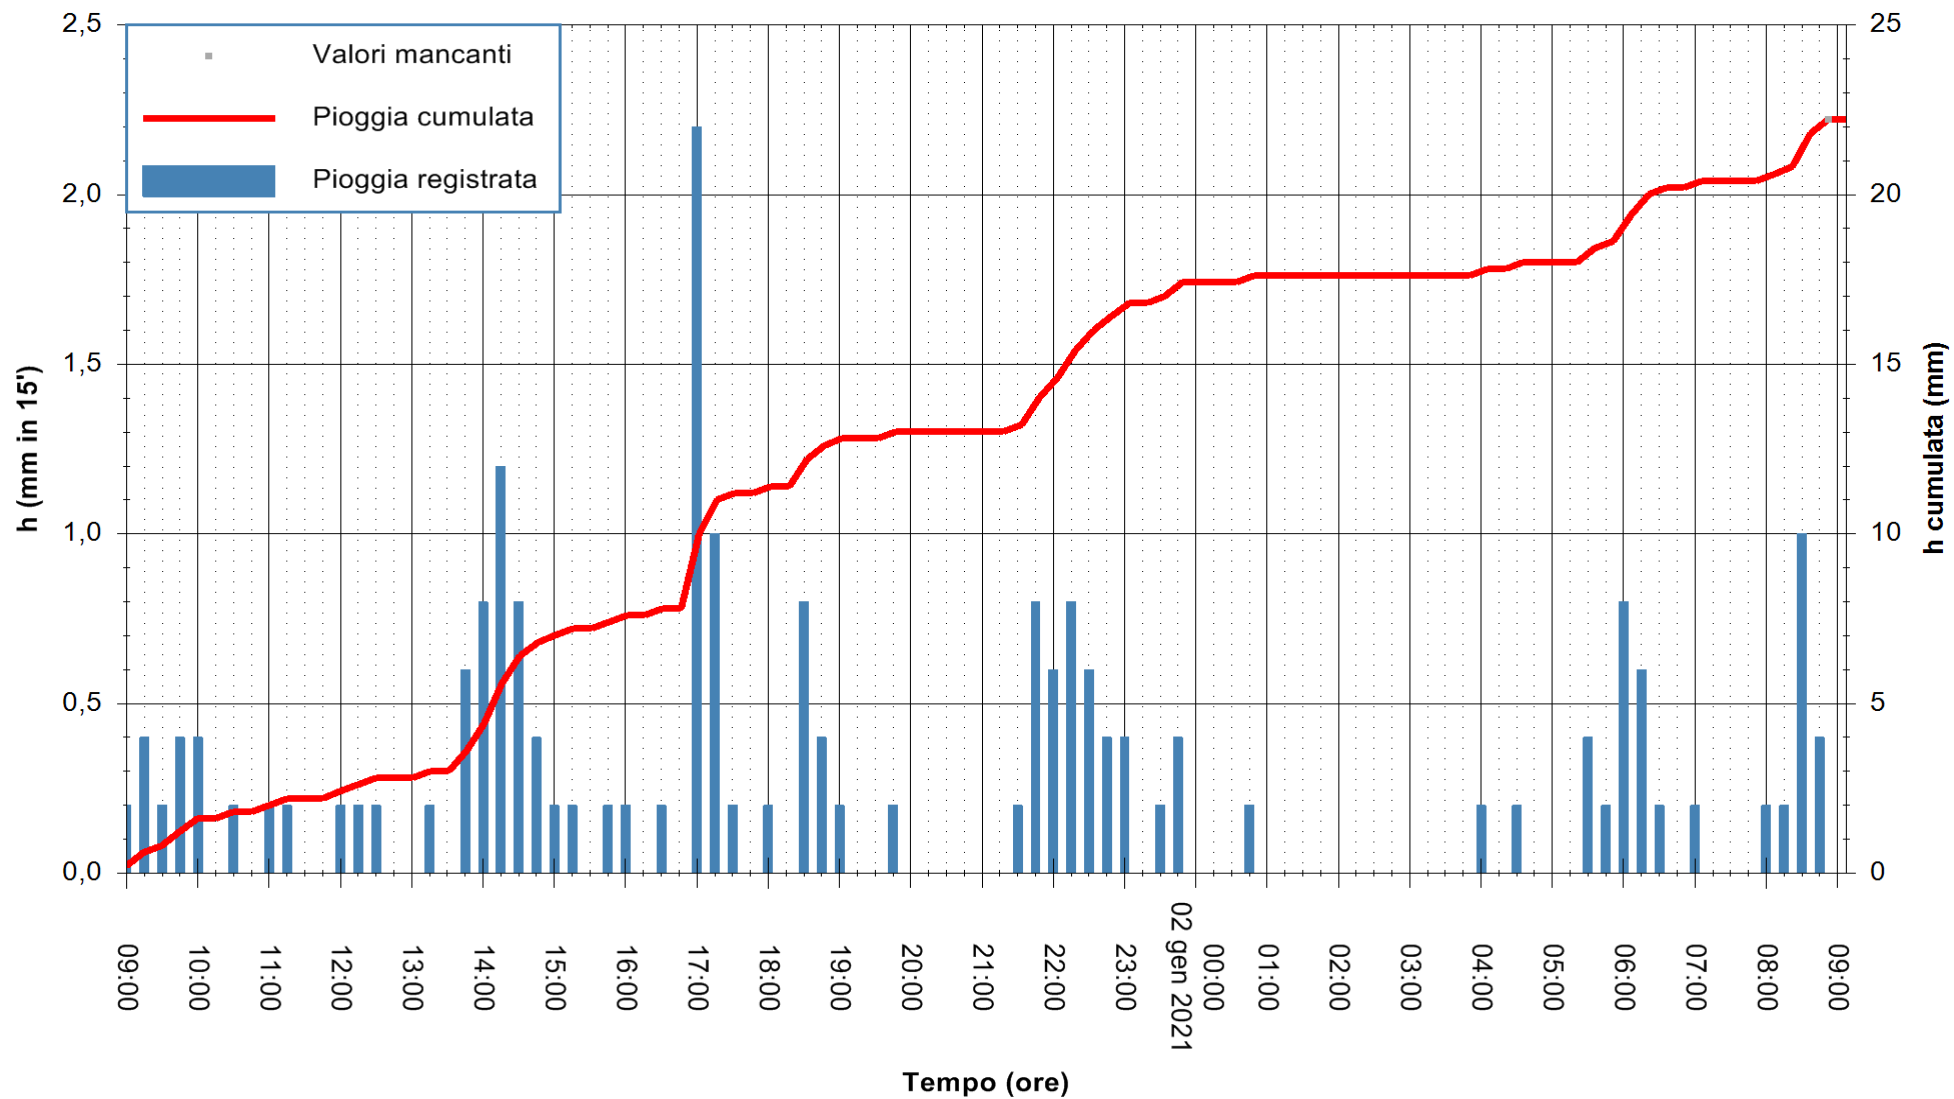

REGIONE AUTÒNOMA DE SARDIGNA
 REGIONE AUTONOMA DELLA SARDEGNA

Stazione pluviometrica FLUMINI MANNU A FURTEI
Area PONTE SUL F.MANNU
Pioggia registrata nelle ultime 24 ore
Estrazione dati delle ore 09:23 del 02/01/2021
Ultimo dato disponibile: 02/01/2021 alle 09:00

ARPAS
F.to il Dirigente Responsabile
Dott. Giuseppe Bianco

REGIONE AUTONOMA DE SARDIGNA
REGIONE AUTONOMA DELLA SARDEGNA

Stazione pluviometrica GAIRO PUNTA TRICOLI
Area PUNTA TRICOLI
Pioggia registrata nelle ultime 24 ore
Estrazione dati delle ore 09:23 del 02/01/2021
Ultimo dato disponibile: 02/01/2021 alle 08:57

ARPAS
F.to il Dirigente Responsabile
Dott. Giuseppe Bianco

REGIONE AUTONOMA DE SARDIGNA
REGIONE AUTONOMA DELLA SARDEGNA

Stazione pluviometrica TRINITA' D'AGULTU PADULEDDA
Area PADULEDDA

Pioggia registrata nelle ultime 24 ore
Estrazione dati delle ore 09:23 del 02/01/2021
Ultimo dato disponibile: 02/01/2021 alle 08:55