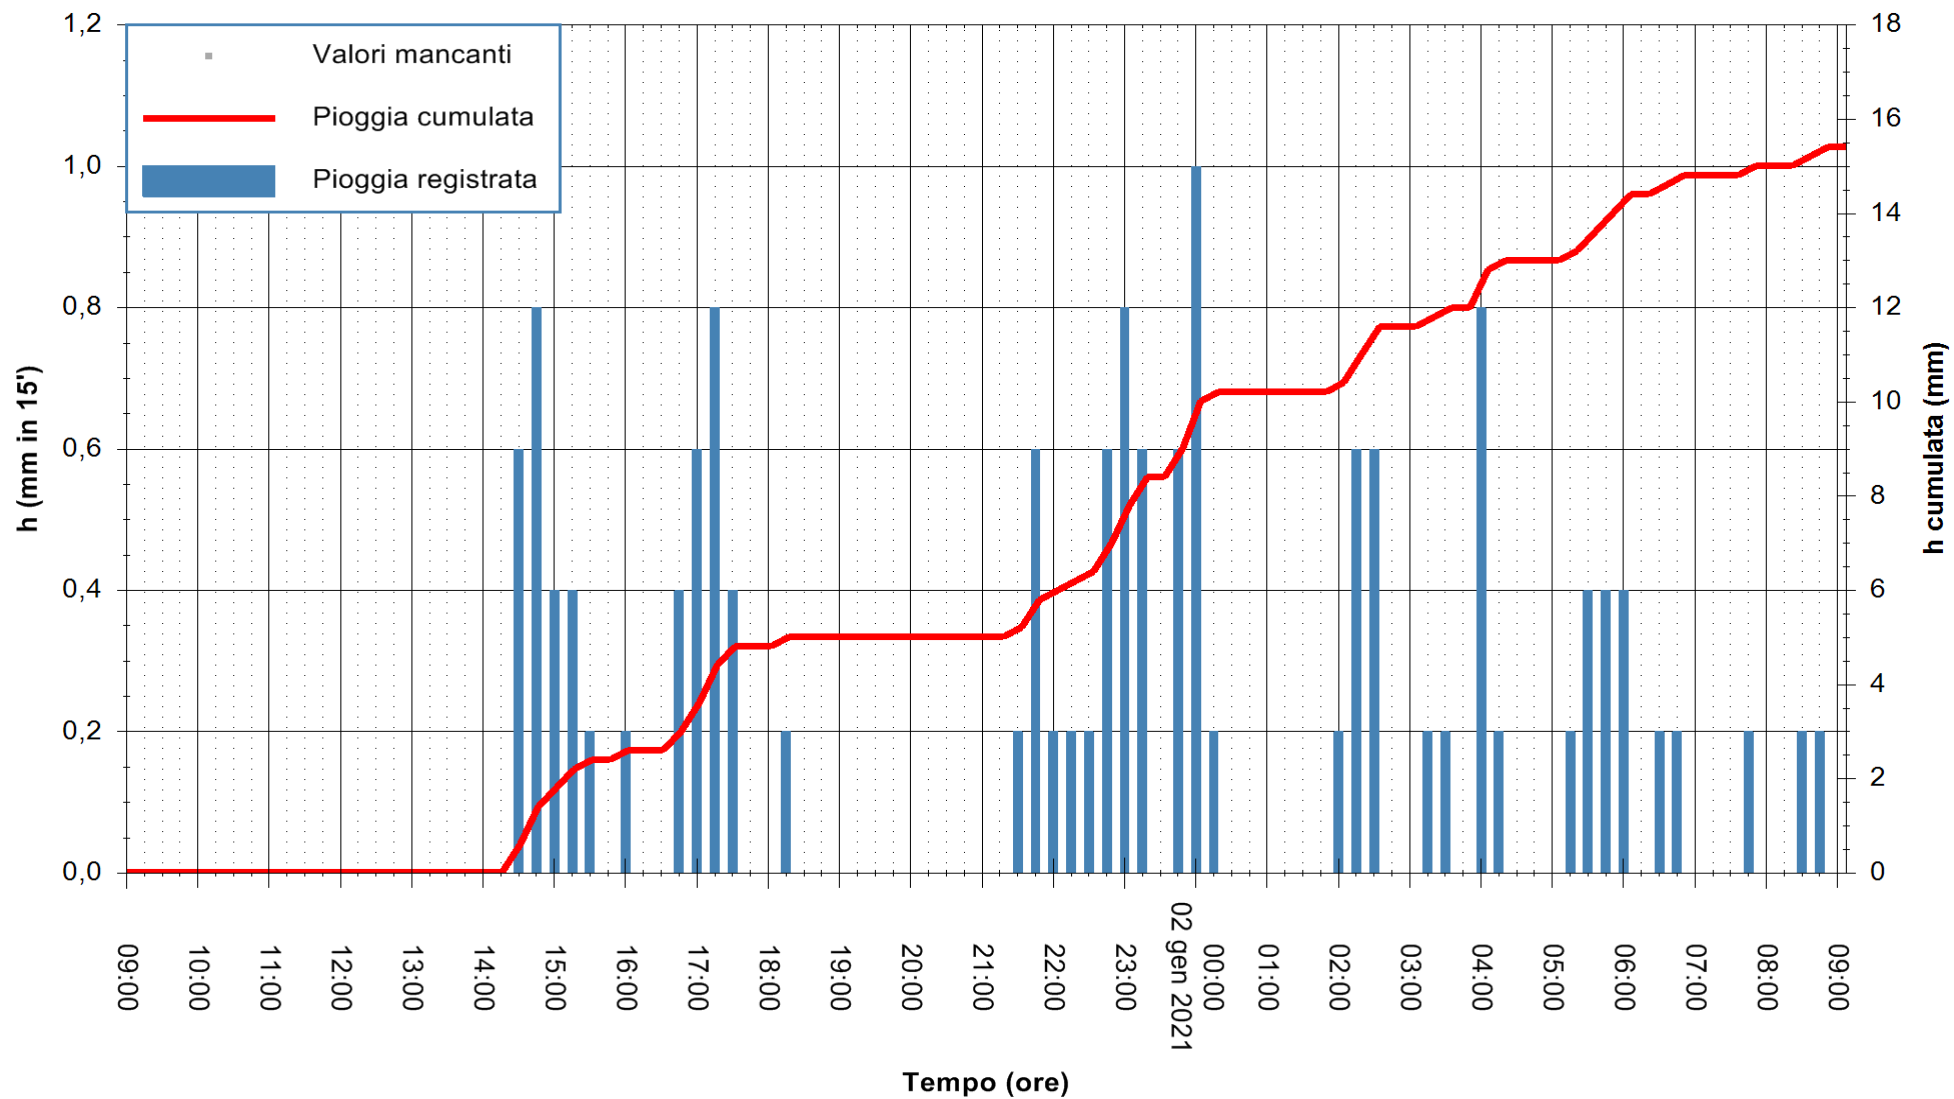

Stazione pluviometrica OSCHIRI RF
 Area PISCHINAS
 Pioggia registrata nelle ultime 24 ore
 Estrazione dati delle ore 09:23 del 02/01/2021
 Ultimo dato disponibile: 02/01/2021 alle 09:00

ARPAS
 F.to il Dirigente Responsabile
 Dott. Giuseppe Bianco

REGIONE AUTÒNOMA DE SARDIGNA
 REGIONE AUTONOMA DELLA SARDEGNA

Stazione pluviometrica FLUMINI MANNU A FURTEI
Area PONTE SUL F.MANNU
Pioggia registrata nelle ultime 24 ore
Estrazione dati delle ore 09:23 del 02/01/2021
Ultimo dato disponibile: 02/01/2021 alle 09:00

ARPAS
F.to il Dirigente Responsabile
Dott. Giuseppe Bianco

REGIONE AUTONOMA DE SARDIGNA
REGIONE AUTONOMA DELLA SARDEGNA

Stazione pluviometrica GAIRO PUNTA TRICOLI
Area PUNTA TRICOLI
Pioggia registrata nelle ultime 24 ore
Estrazione dati delle ore 09:23 del 02/01/2021
Ultimo dato disponibile: 02/01/2021 alle 08:57