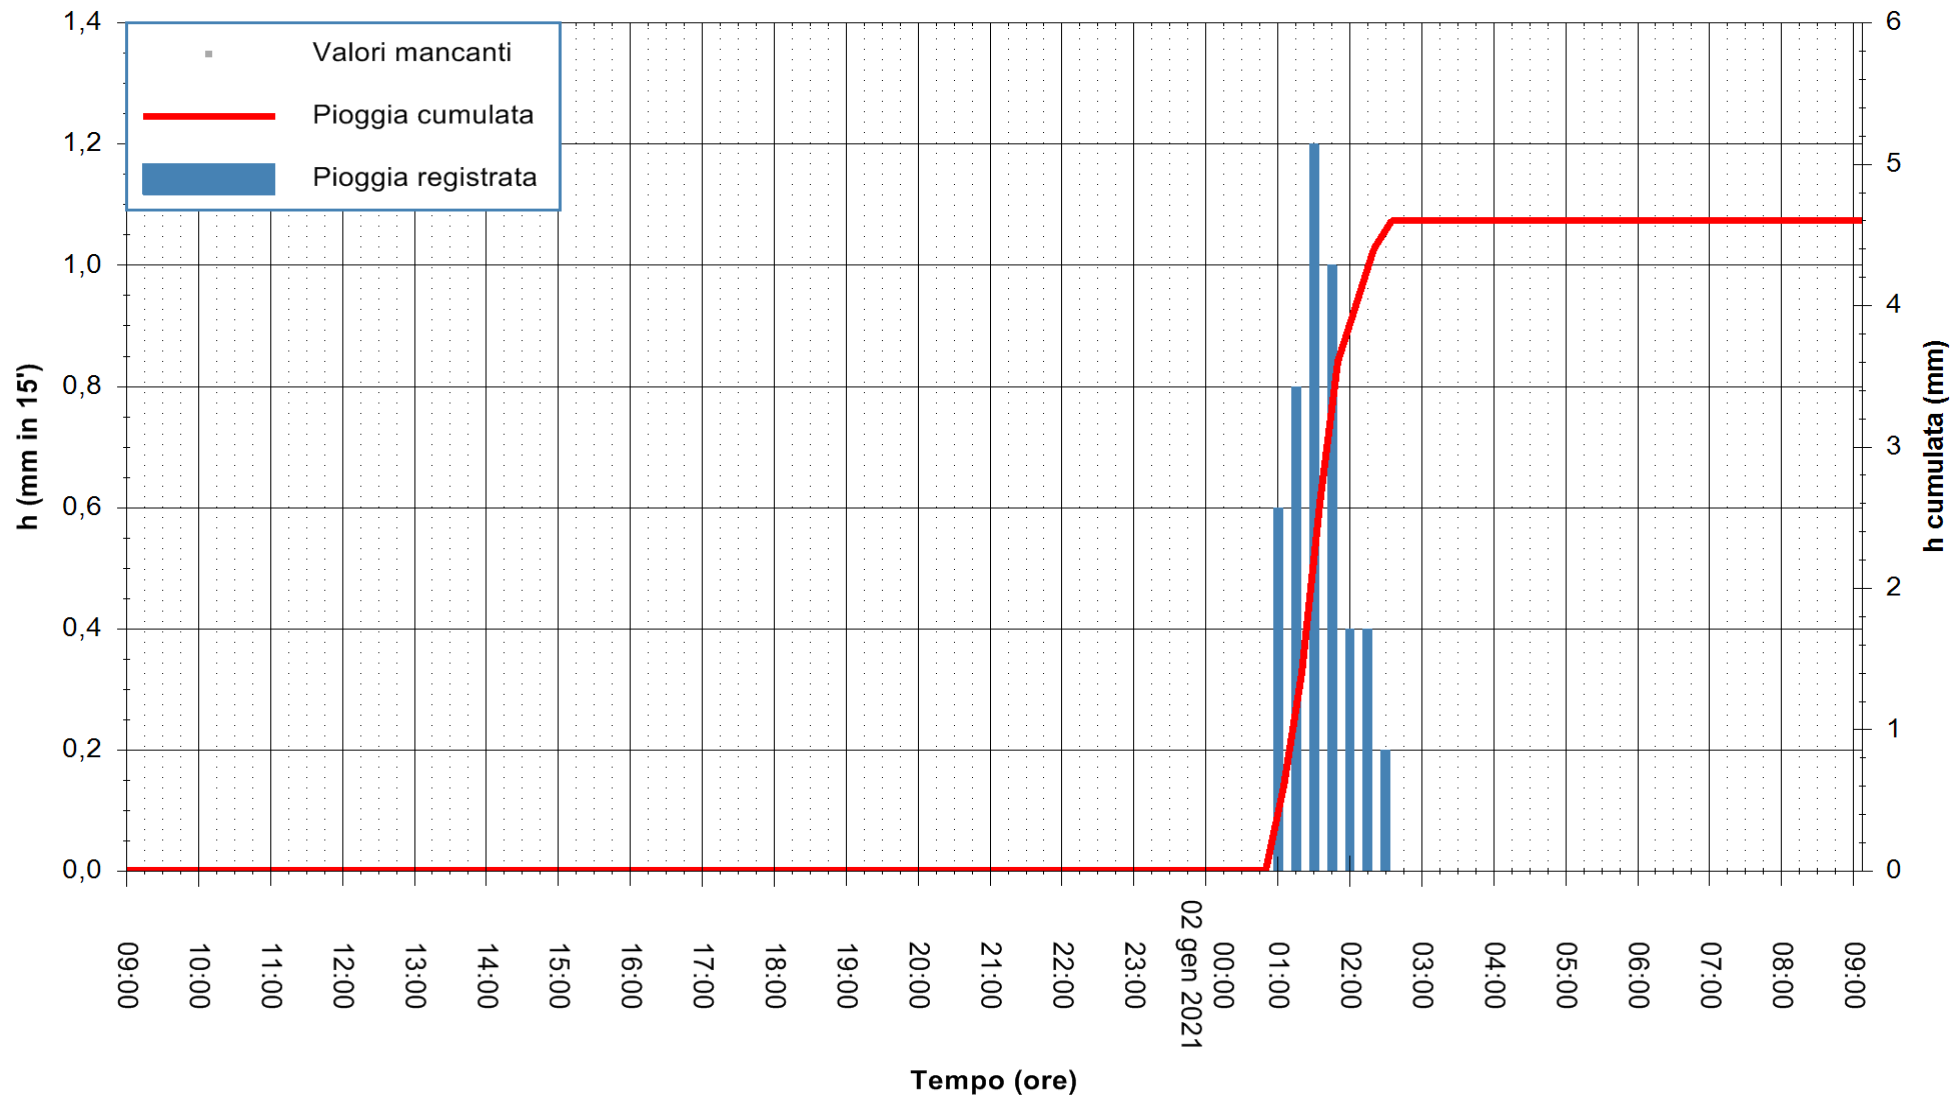

REGIONE AUTÒNOMA DE SARDIGNA
REGIONE AUTONOMA DELLA SARDEGNA

ARPAS
F.to il Dirigente Responsabile
Dott. Giuseppe Bianco

Stazione pluviometrica SANTU LUSSURGIU BADDE URBARA
Area BADDE URBARA

Pioggia registrata nelle ultime 24 ore
Estrazione dati delle ore 09:23 del 02/01/2021
Ultimo dato disponibile: 02/01/2021 alle 09:00