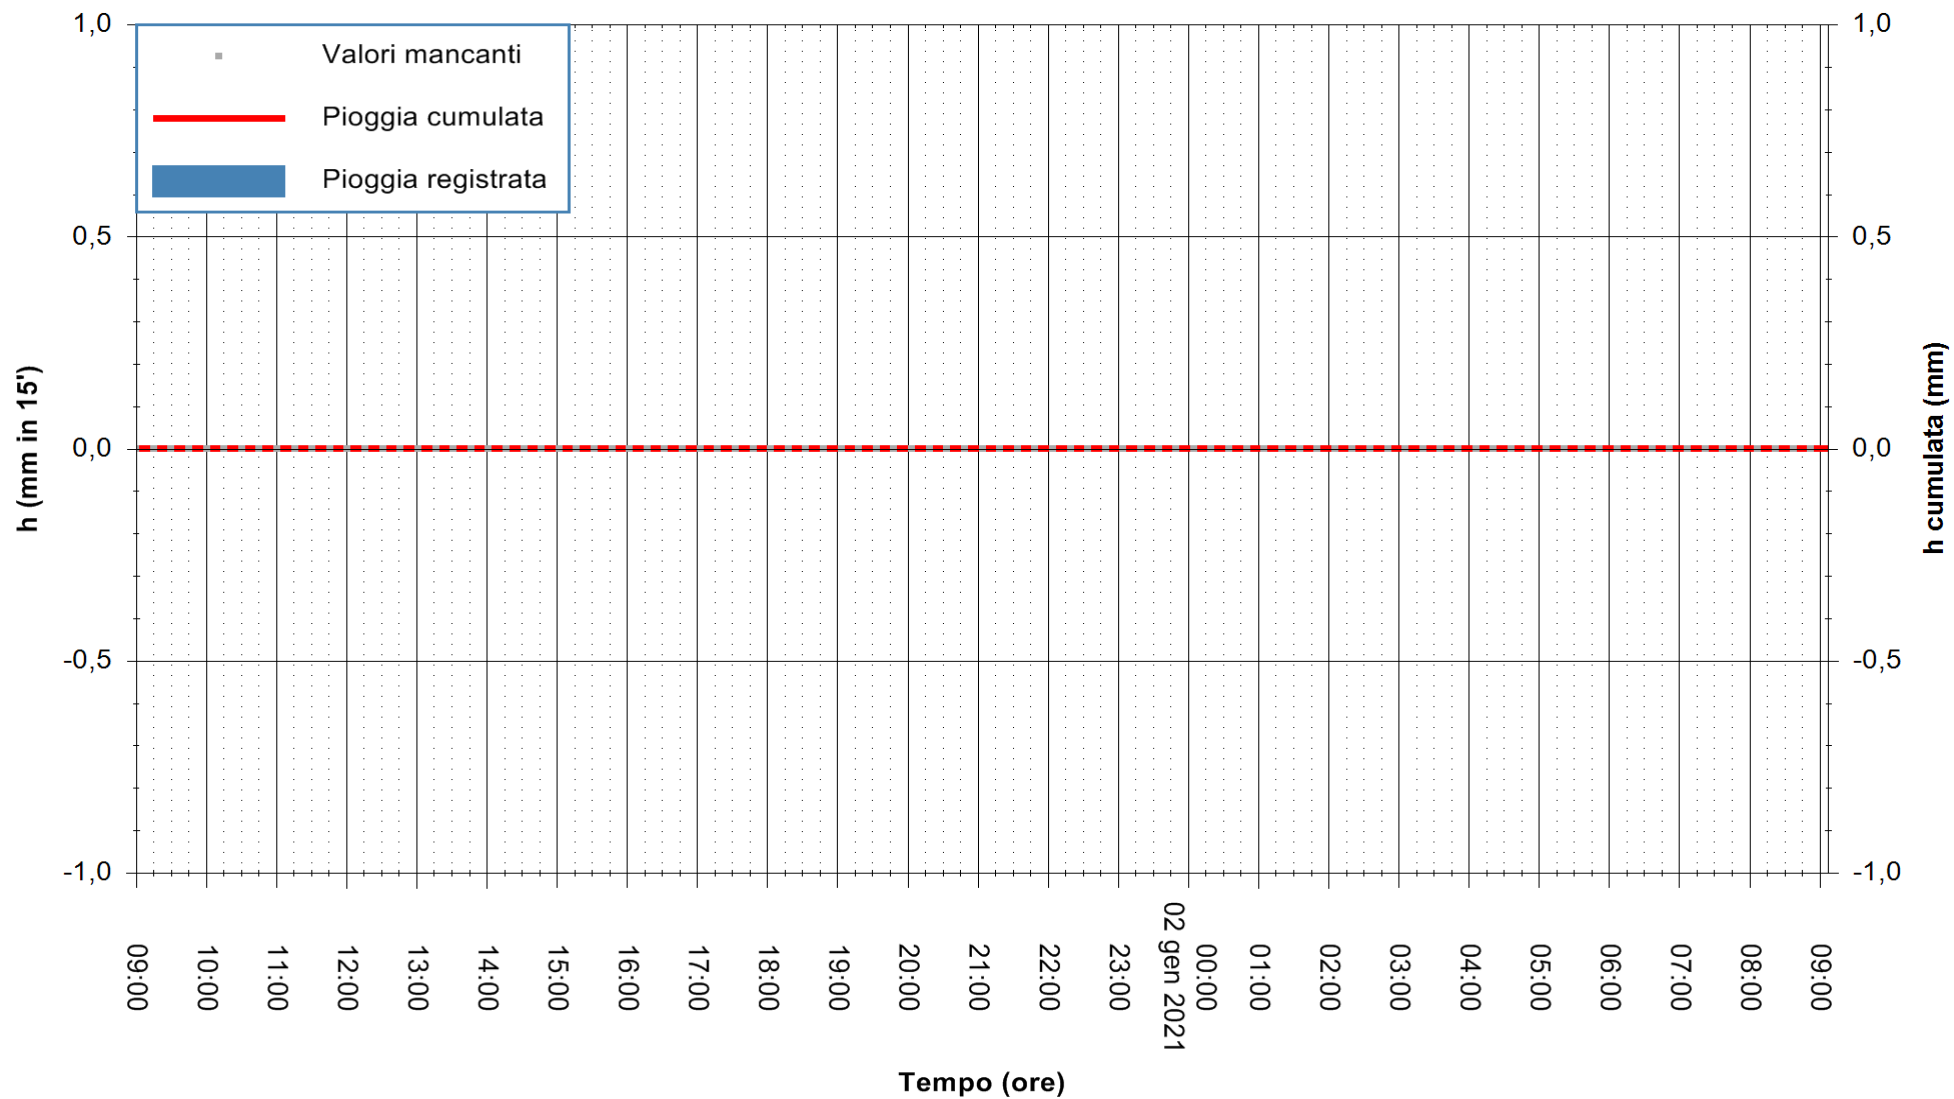

REGIONE AUTÒNOMA DE SARDIGNA
REGIONE AUTONOMA DELLA SARDEGNA

ARPAS
F.to il Dirigente Responsabile
Dott. Giuseppe Bianco

Stazione pluviometrica SANTU LUSSURGIU BADDE URBARA
Area BADDE URBARA

Pioggia registrata nelle ultime 24 ore
Estrazione dati delle ore 09:23 del 02/01/2021
Ultimo dato disponibile: 02/01/2021 alle 09:00