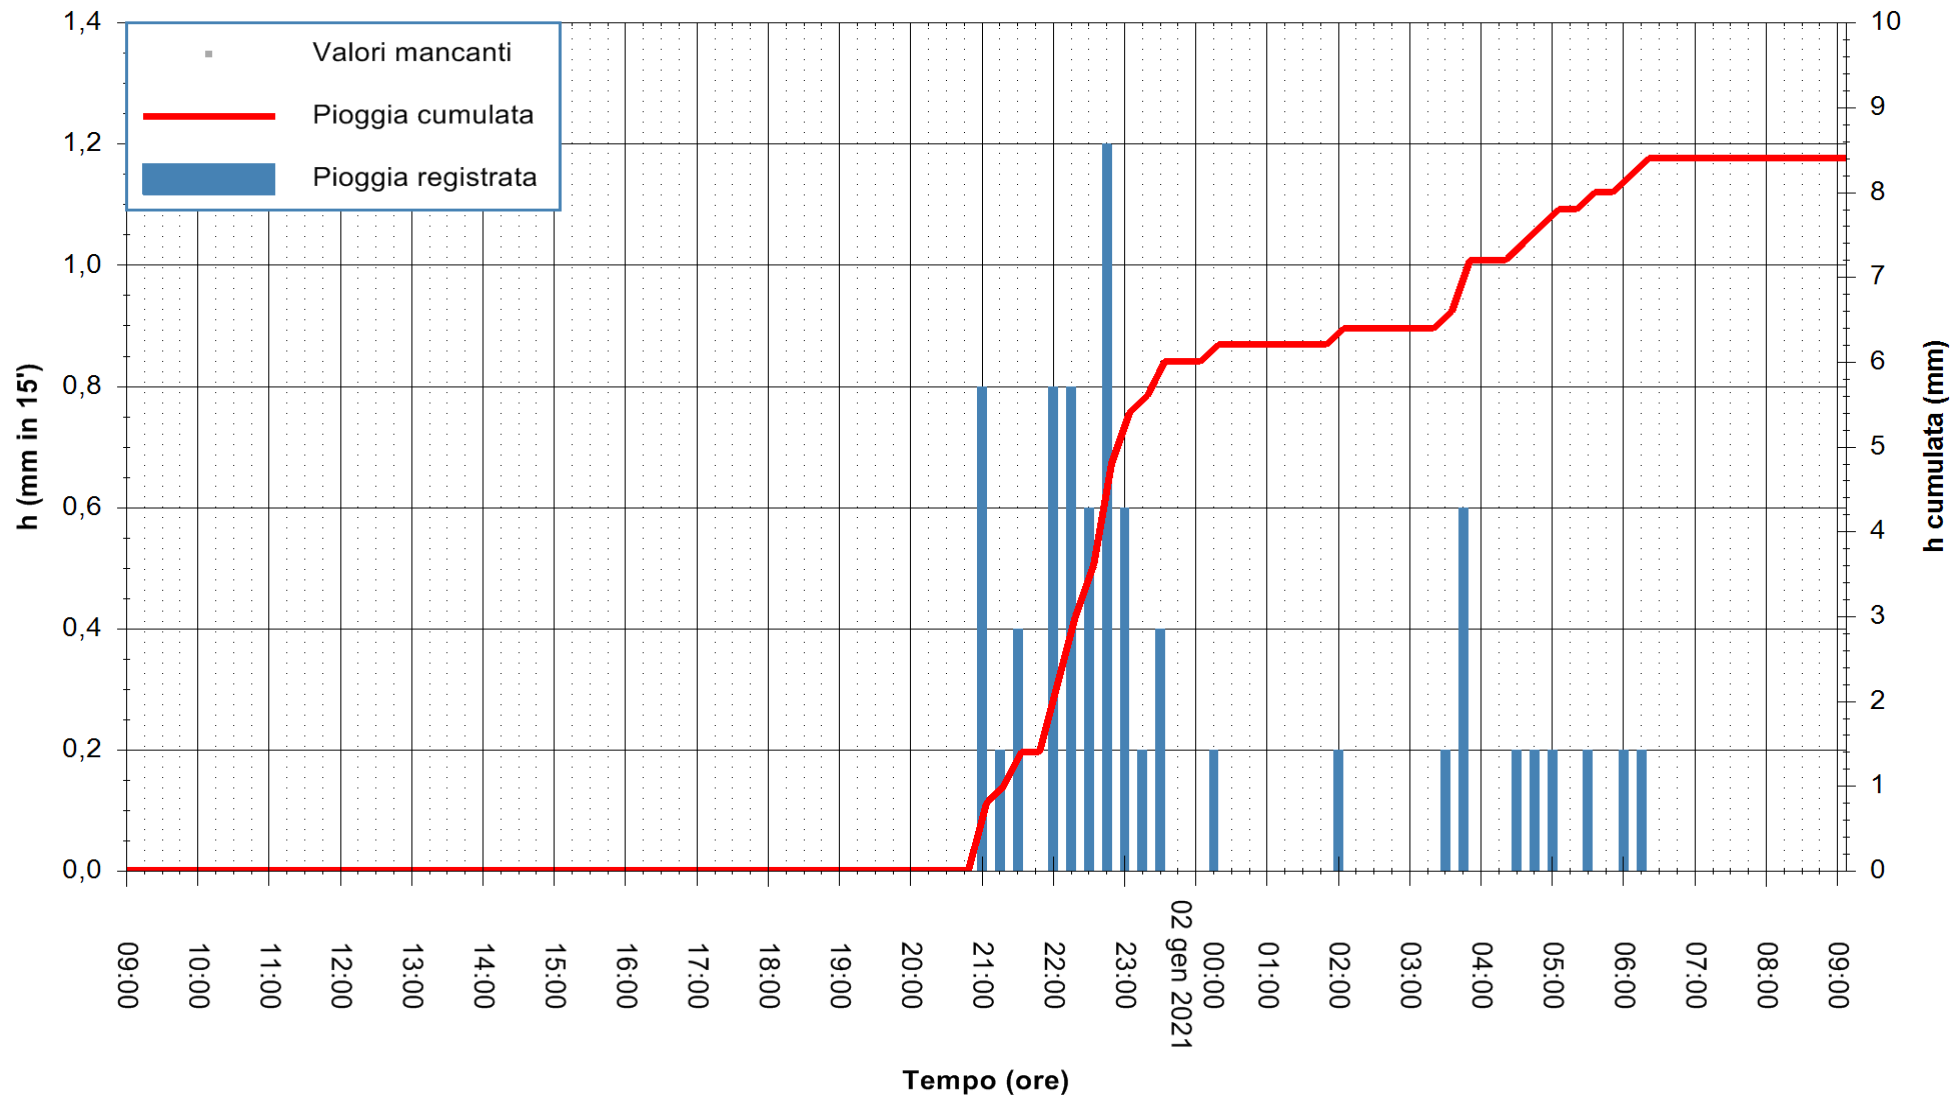

ARPAS
F.to il Dirigente Responsabile
Dott. Giuseppe Bianco

REGIONE AUTÒNOMA DE SARDIGNA
REGIONE AUTONOMA DELLA SARDEGNA

Stazione pluviometrica LULA RF
 Area PIZZONCHI
 Pioggia registrata nelle ultime 24 ore
 Estrazione dati delle ore 09:23 del 02/01/2021
 Ultimo dato disponibile: 02/01/2021 alle 09:00