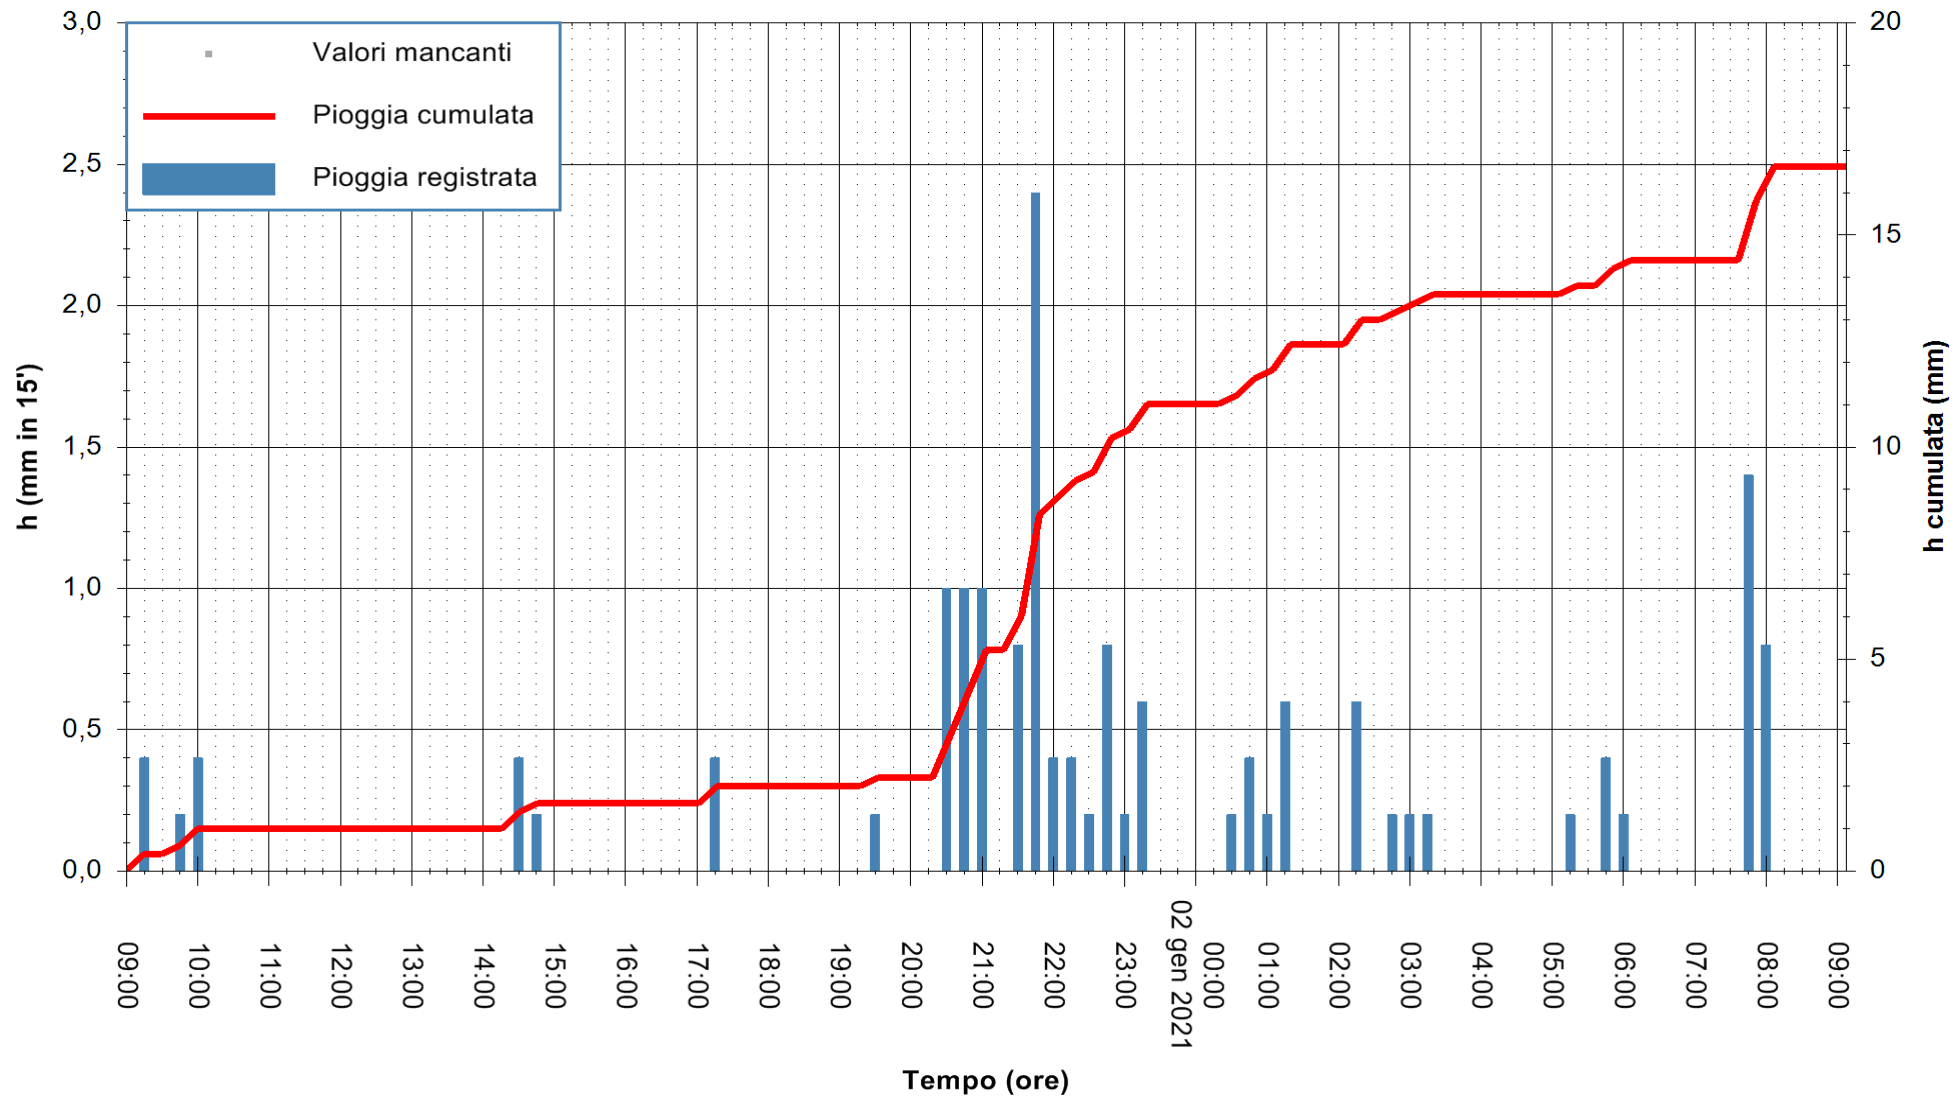

REGIONE AUTÒNOMA DE SARDIGNA
REGIONE AUTONOMA DELLA SARDEGNA

ARPAS
F.to il Dirigente Responsabile
Dott. Giuseppe Bianco

Stazione pluviometrica SANTU LUSSURGIU BADDE URBARA
Area BADDE URBARA

Pioggia registrata nelle ultime 24 ore
Estrazione dati delle ore 09:23 del 02/01/2021
Ultimo dato disponibile: 02/01/2021 alle 09:00