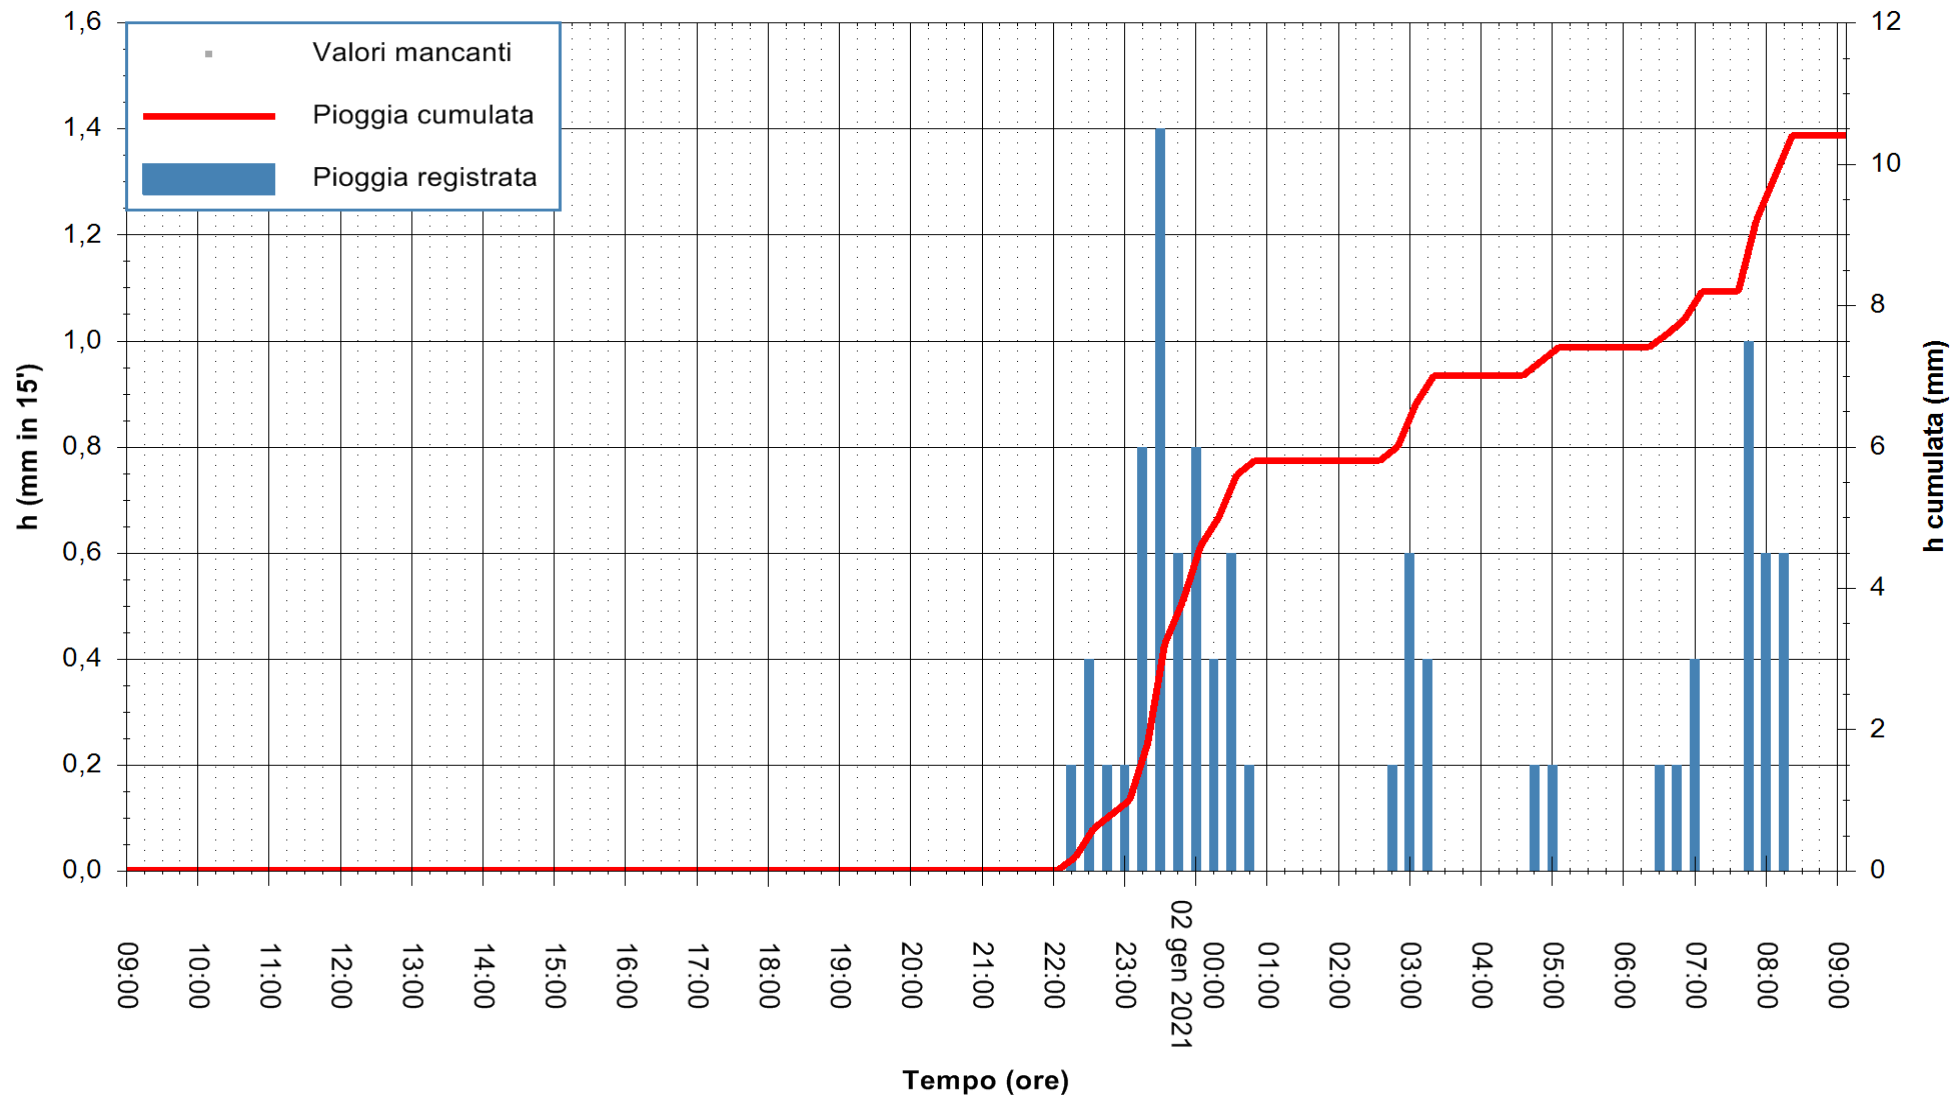

Stazione pluviometrica OSCHIRI RF
 Area PISCHINAS
 Pioggia registrata nelle ultime 24 ore
 Estrazione dati delle ore 09:23 del 02/01/2021
 Ultimo dato disponibile: 02/01/2021 alle 09:00

ARPAS
 F.to il Dirigente Responsabile
 Dott. Giuseppe Bianco

REGIONE AUTÒNOMA DE SARDIGNA
 REGIONE AUTONOMA DELLA SARDEGNA

Stazione pluviometrica FLUMINI MANNU A FURTEI
Area PONTE SUL F.MANNU
Pioggia registrata nelle ultime 24 ore
Estrazione dati delle ore 09:23 del 02/01/2021
Ultimo dato disponibile: 02/01/2021 alle 09:00

ARPAS
F.to il Dirigente Responsabile
Dott. Giuseppe Bianco

REGIONE AUTONOMA DE SARDIGNA
REGIONE AUTONOMA DELLA SARDEGNA

Stazione pluviometrica GAIRO PUNTA TRICOLI
Area PUNTA TRICOLI
Pioggia registrata nelle ultime 24 ore
Estrazione dati delle ore 09:23 del 02/01/2021
Ultimo dato disponibile: 02/01/2021 alle 08:57

ARPAS
F.to il Dirigente Responsabile
Dott. Giuseppe Bianco

REGIONE AUTONOMA DE SARDIGNA
REGIONE AUTONOMA DELLA SARDEGNA

Stazione pluviometrica TRINITA' D'AGULTU PADULEDDA
Area PADULEDDA

Pioggia registrata nelle ultime 24 ore
Estrazione dati delle ore 09:23 del 02/01/2021
Ultimo dato disponibile: 02/01/2021 alle 08:55