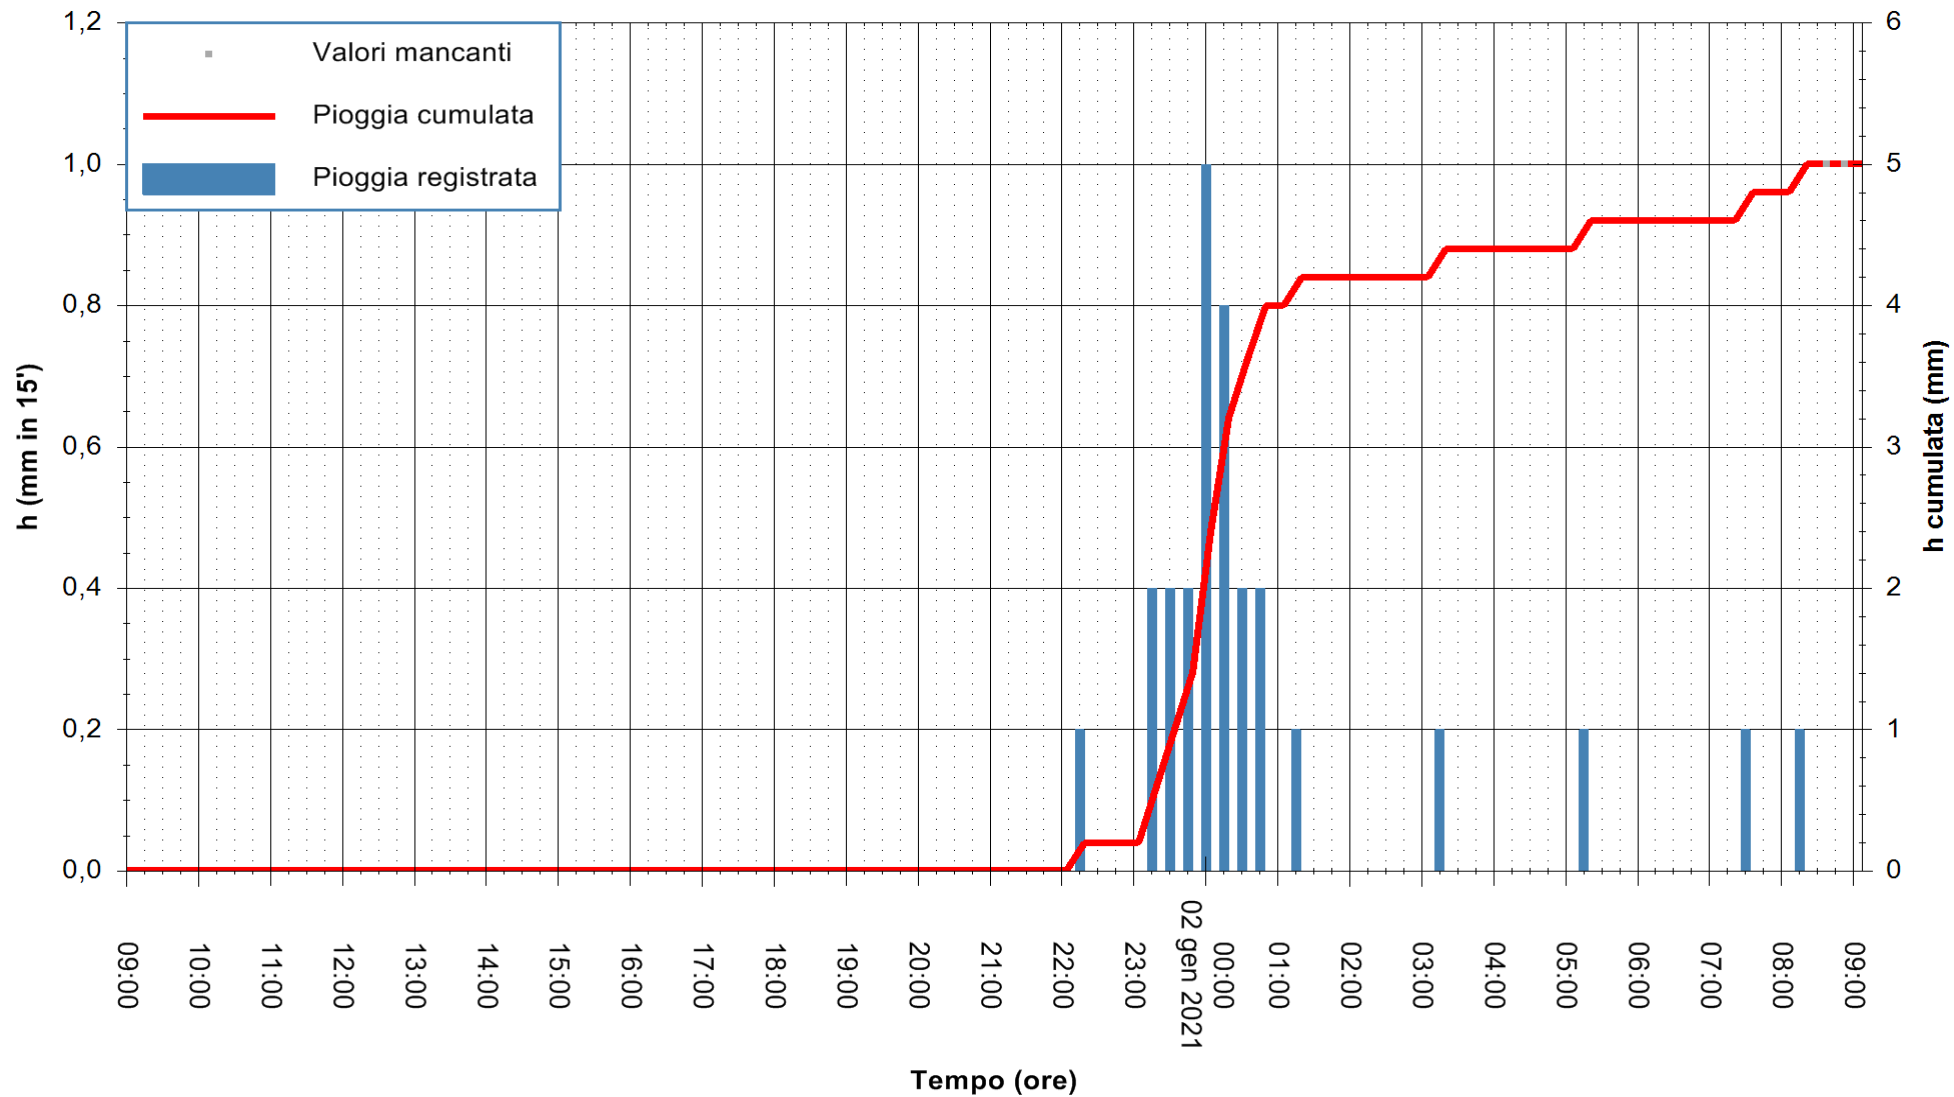

Stazione pluviometrica OSCHIRI RF
 Area PISCHINAS
 Pioggia registrata nelle ultime 24 ore
 Estrazione dati delle ore 09:23 del 02/01/2021
 Ultimo dato disponibile: 02/01/2021 alle 09:00

ARPAS
 F.to il Dirigente Responsabile
 Dott. Giuseppe Bianco

REGIONE AUTÒNOMA DE SARDIGNA
 REGIONE AUTONOMA DELLA SARDEGNA

Stazione pluviometrica FLUMINI MANNU A FURTEI
Area PONTE SUL F.MANNU
Pioggia registrata nelle ultime 24 ore
Estrazione dati delle ore 09:23 del 02/01/2021
Ultimo dato disponibile: 02/01/2021 alle 09:00

ARPAS
F.to il Dirigente Responsabile
Dott. Giuseppe Bianco

REGIONE AUTONOMA DE SARDIGNA
REGIONE AUTONOMA DELLA SARDEGNA

Stazione pluviometrica GAIRO PUNTA TRICOLI
Area PUNTA TRICOLI
Pioggia registrata nelle ultime 24 ore
Estrazione dati delle ore 09:23 del 02/01/2021
Ultimo dato disponibile: 02/01/2021 alle 08:57

ARPAS
F.to il Dirigente Responsabile
Dott. Giuseppe Bianco

REGIONE AUTONOMA DE SARDIGNA
REGIONE AUTONOMA DELLA SARDEGNA

Stazione pluviometrica TRINITA' D'AGULTU PADULEDDA
Area PADULEDDA

Pioggia registrata nelle ultime 24 ore
Estrazione dati delle ore 09:23 del 02/01/2021
Ultimo dato disponibile: 02/01/2021 alle 08:55