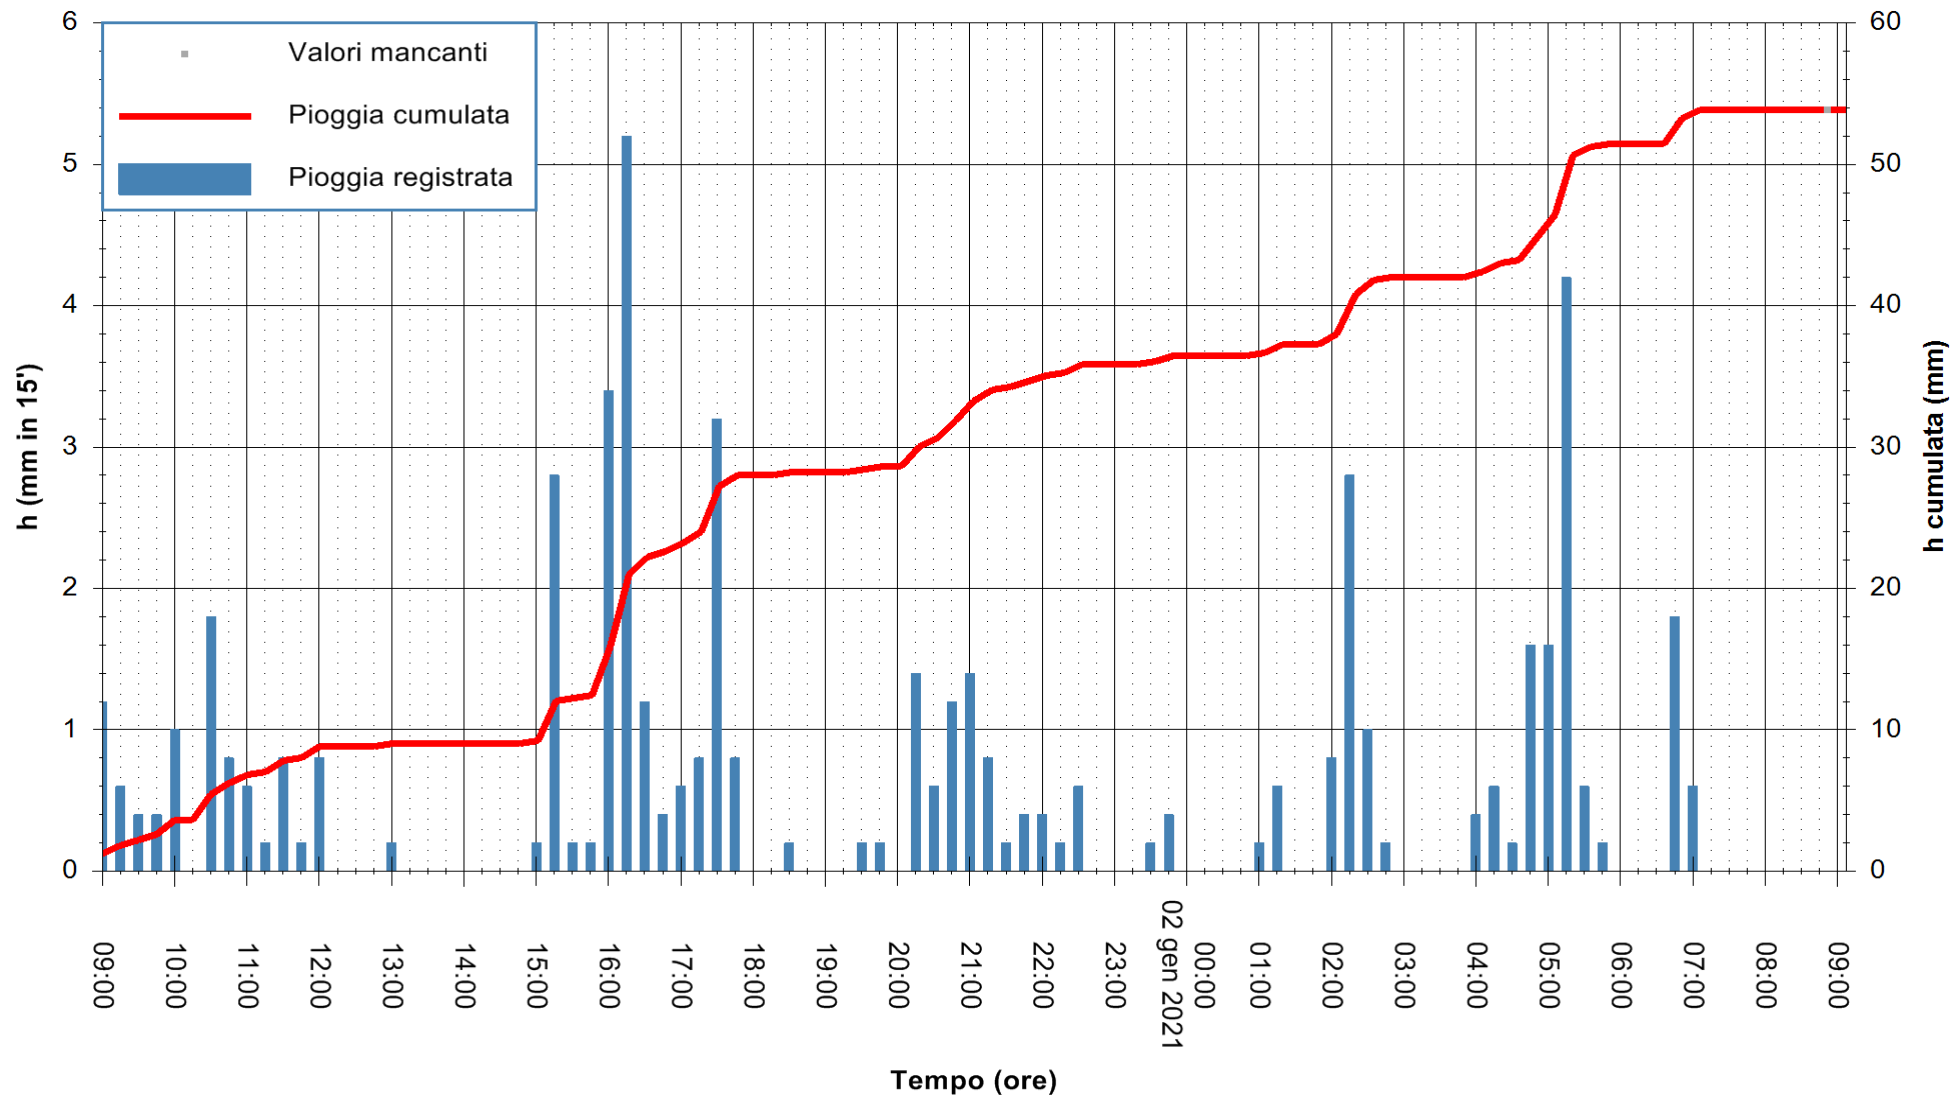

REGIONE AUTÒNOMA DE SARDIGNA
REGIONE AUTONOMA DELLA SARDEGNA

ARPAS
F.to il Dirigente Responsabile
Dott. Giuseppe Bianco

Stazione pluviometrica SANTU LUSSURGIU BADDE URBARA
Area BADDE URBARA

Pioggia registrata nelle ultime 24 ore
Estrazione dati delle ore 09:23 del 02/01/2021
Ultimo dato disponibile: 02/01/2021 alle 09:00