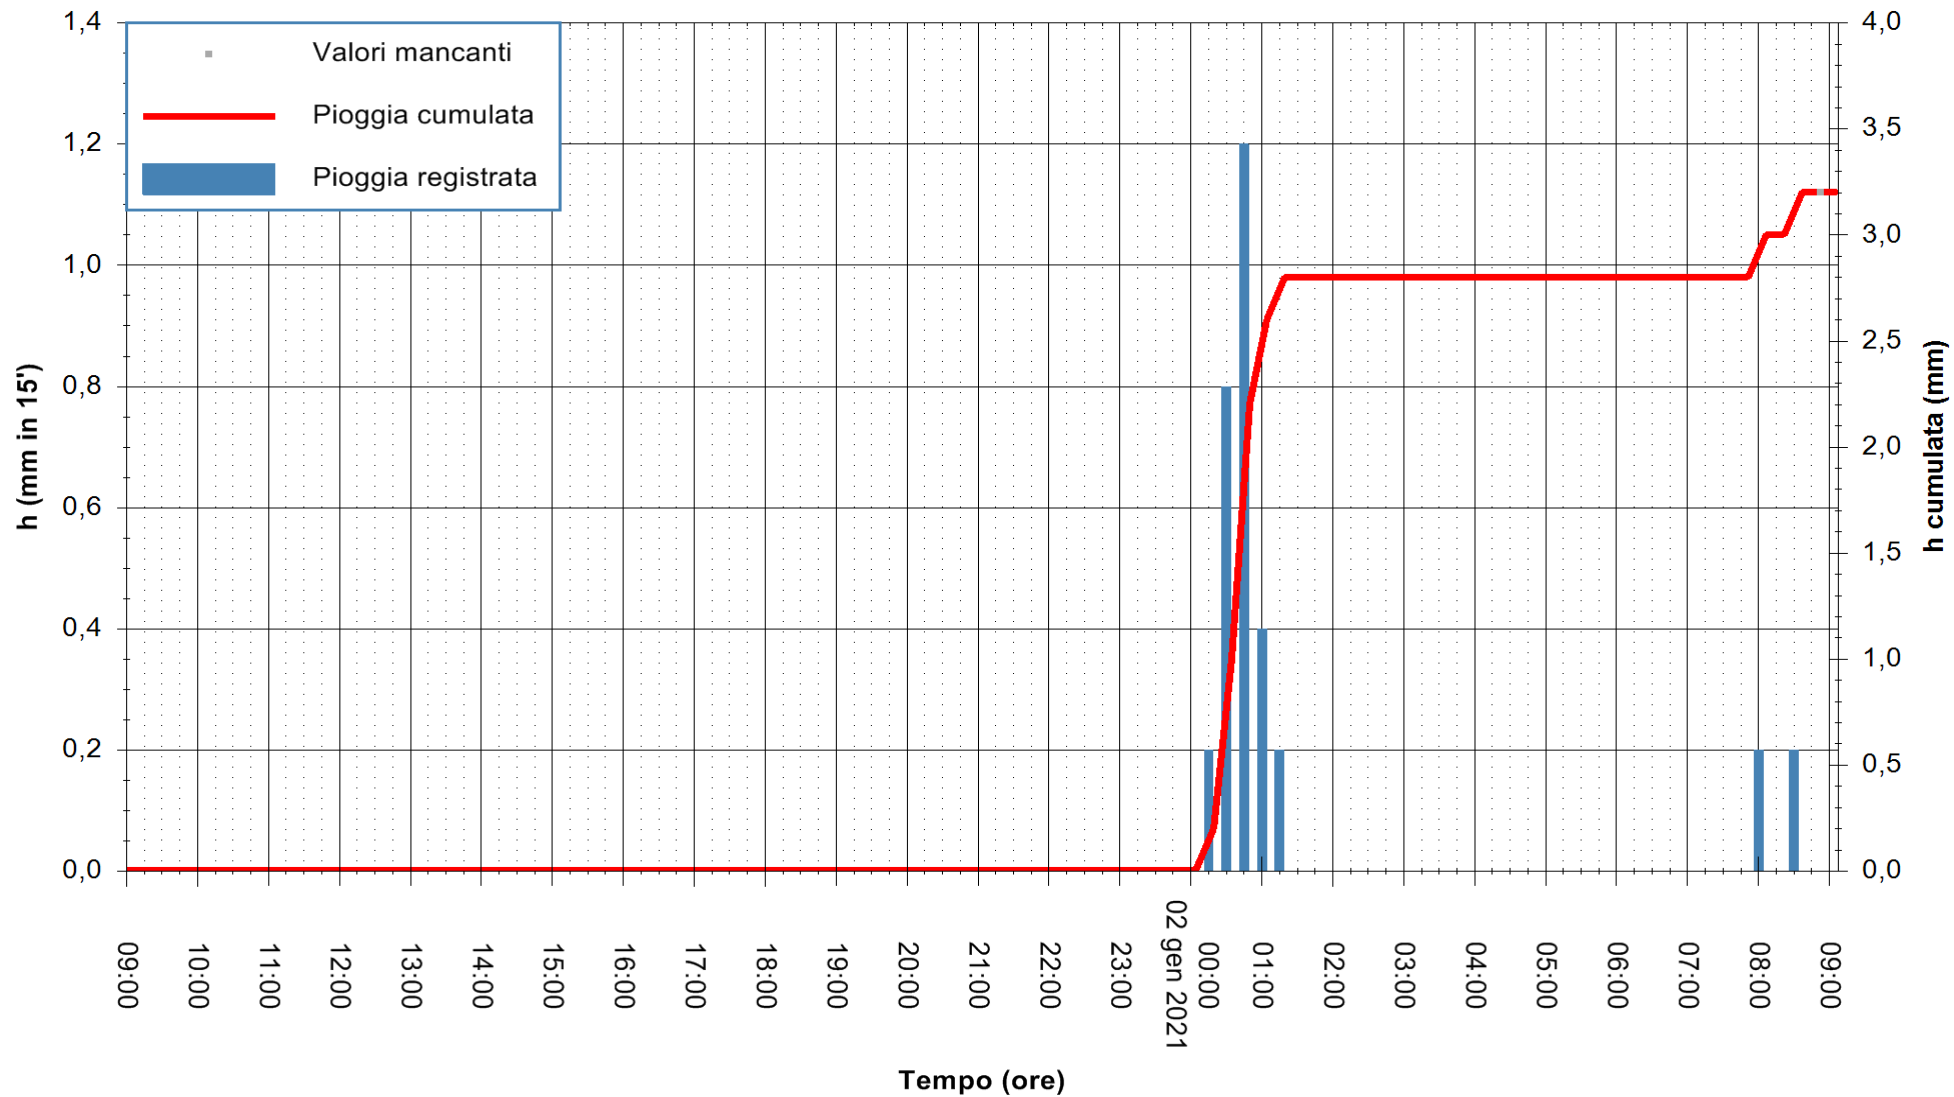

REGIONE AUTÒNOMA DE SARDIGNA
 REGIONE AUTONOMA DELLA SARDEGNA

Stazione pluviometrica FLUMINI MANNU A FURTEI
Area PONTE SUL F.MANNU
Pioggia registrata nelle ultime 24 ore
Estrazione dati delle ore 09:23 del 02/01/2021
Ultimo dato disponibile: 02/01/2021 alle 09:00

ARPAS
F.to il Dirigente Responsabile
Dott. Giuseppe Bianco

REGIONE AUTONOMA DE SARDIGNA
REGIONE AUTONOMA DELLA SARDEGNA

Stazione pluviometrica GAIRO PUNTA TRICOLI
Area PUNTA TRICOLI
Pioggia registrata nelle ultime 24 ore
Estrazione dati delle ore 09:23 del 02/01/2021
Ultimo dato disponibile: 02/01/2021 alle 08:57

ARPAS
F.to il Dirigente Responsabile
Dott. Giuseppe Bianco

REGIONE AUTONOMA DE SARDIGNA
REGIONE AUTONOMA DELLA SARDEGNA

Stazione pluviometrica TRINITA' D'AGULTU PADULEDDA
Area PADULEDDA

Pioggia registrata nelle ultime 24 ore
Estrazione dati delle ore 09:23 del 02/01/2021
Ultimo dato disponibile: 02/01/2021 alle 08:55