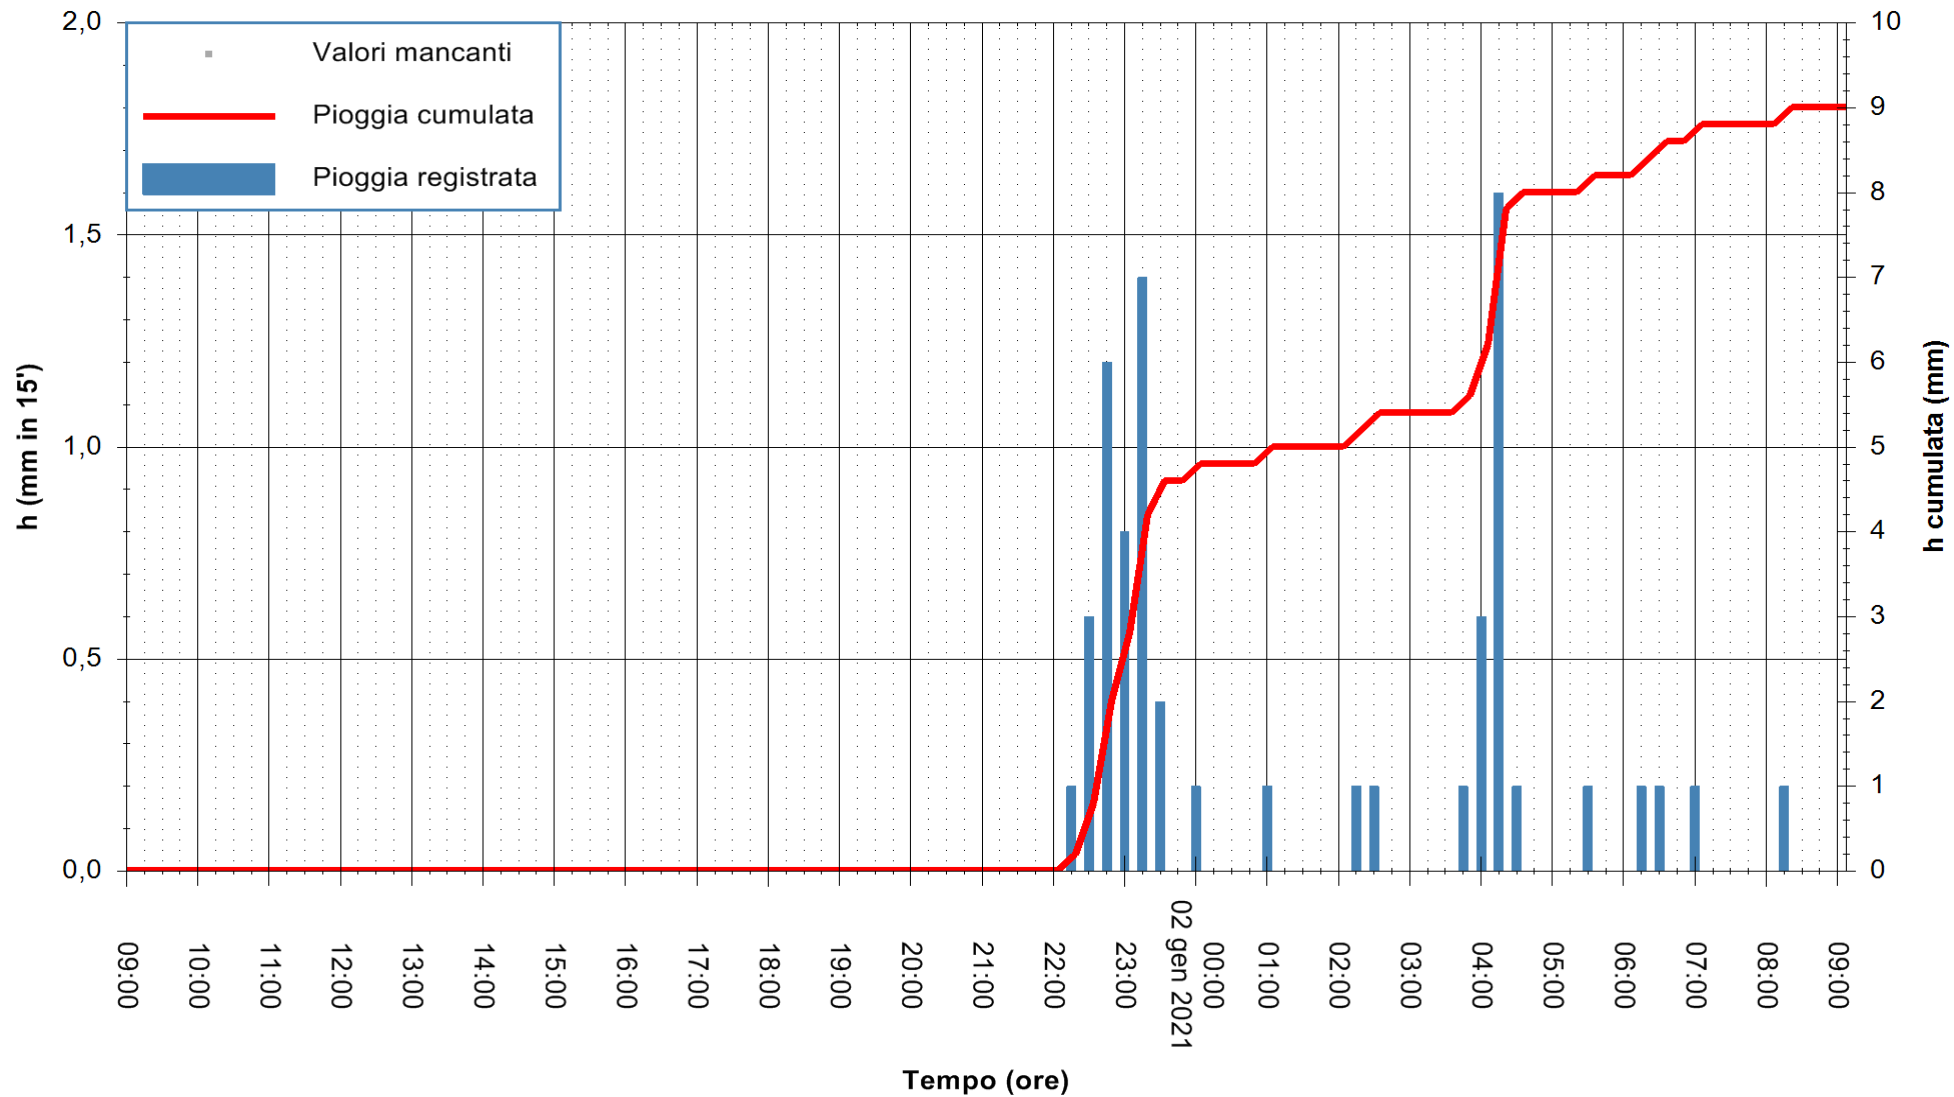

ARPAS
F.to il Dirigente Responsabile
Dott. Giuseppe Bianco

REGIONE AUTONOMA DE SARDIGNA
REGIONE AUTONOMA DELLA SARDEGNA

Stazione pluviometrica GAIRO PUNTA TRICOLI
Area PUNTA TRICOLI
Pioggia registrata nelle ultime 24 ore
Estrazione dati delle ore 09:23 del 02/01/2021
Ultimo dato disponibile: 02/01/2021 alle 08:57

ARPAS
F.to il Dirigente Responsabile
Dott. Giuseppe Bianco

REGIONE AUTONOMA DE SARDIGNA
REGIONE AUTONOMA DELLA SARDEGNA

Stazione pluviometrica TRINITA' D'AGULTU PADULEDDA
Area PADULEDDA

Pioggia registrata nelle ultime 24 ore
Estrazione dati delle ore 09:23 del 02/01/2021
Ultimo dato disponibile: 02/01/2021 alle 08:55

ARPAS
F.to il Dirigente Responsabile
Dott. Giuseppe Bianco

REGIONE AUTÒNOMA DE SARDIGNA
REGIONE AUTONOMA DELLA SARDEGNA

Stazione pluviometrica CARBONIA C.RA FLUMENTEPIDO
Area FLUMETEPIDO

Pioggia registrata nelle ultime 24 ore
Estrazione dati delle ore 09:23 del 02/01/2021
Ultimo dato disponibile: 02/01/2021 alle 08:45