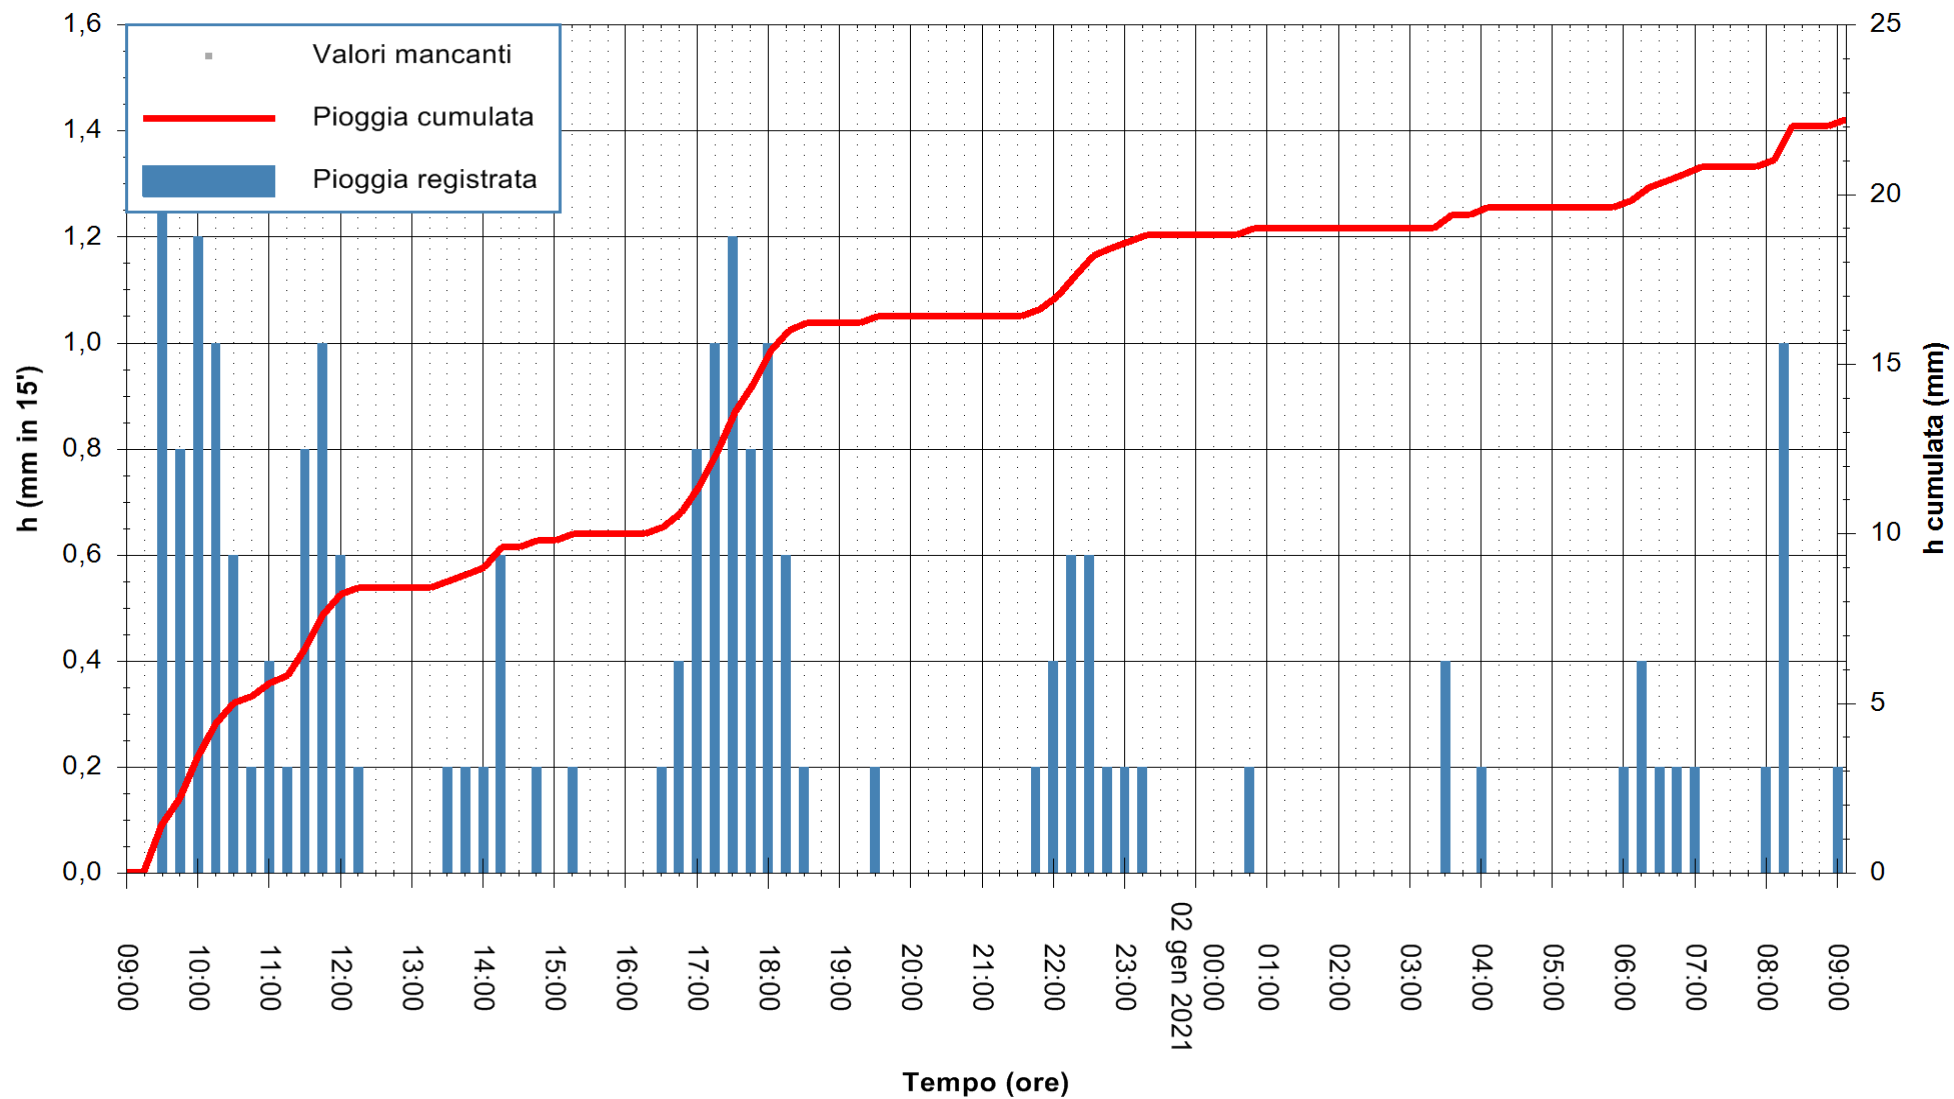

Stazione pluviometrica OSCHIRI RF
 Area PISCHINAS
 Pioggia registrata nelle ultime 24 ore
 Estrazione dati delle ore 09:23 del 02/01/2021
 Ultimo dato disponibile: 02/01/2021 alle 09:00

ARPAS
 F.to il Dirigente Responsabile
 Dott. Giuseppe Bianco

REGIONE AUTÒNOMA DE SARDIGNA
 REGIONE AUTONOMA DELLA SARDEGNA

Stazione pluviometrica FLUMINI MANNU A FURTEI
Area PONTE SUL F.MANNU
Pioggia registrata nelle ultime 24 ore
Estrazione dati delle ore 09:23 del 02/01/2021
Ultimo dato disponibile: 02/01/2021 alle 09:00

ARPAS
F.to il Dirigente Responsabile
Dott. Giuseppe Bianco

REGIONE AUTONOMA DE SARDIGNA
REGIONE AUTONOMA DELLA SARDEGNA

Stazione pluviometrica GAIRO PUNTA TRICOLI
Area PUNTA TRICOLI
Pioggia registrata nelle ultime 24 ore
Estrazione dati delle ore 09:23 del 02/01/2021
Ultimo dato disponibile: 02/01/2021 alle 08:57