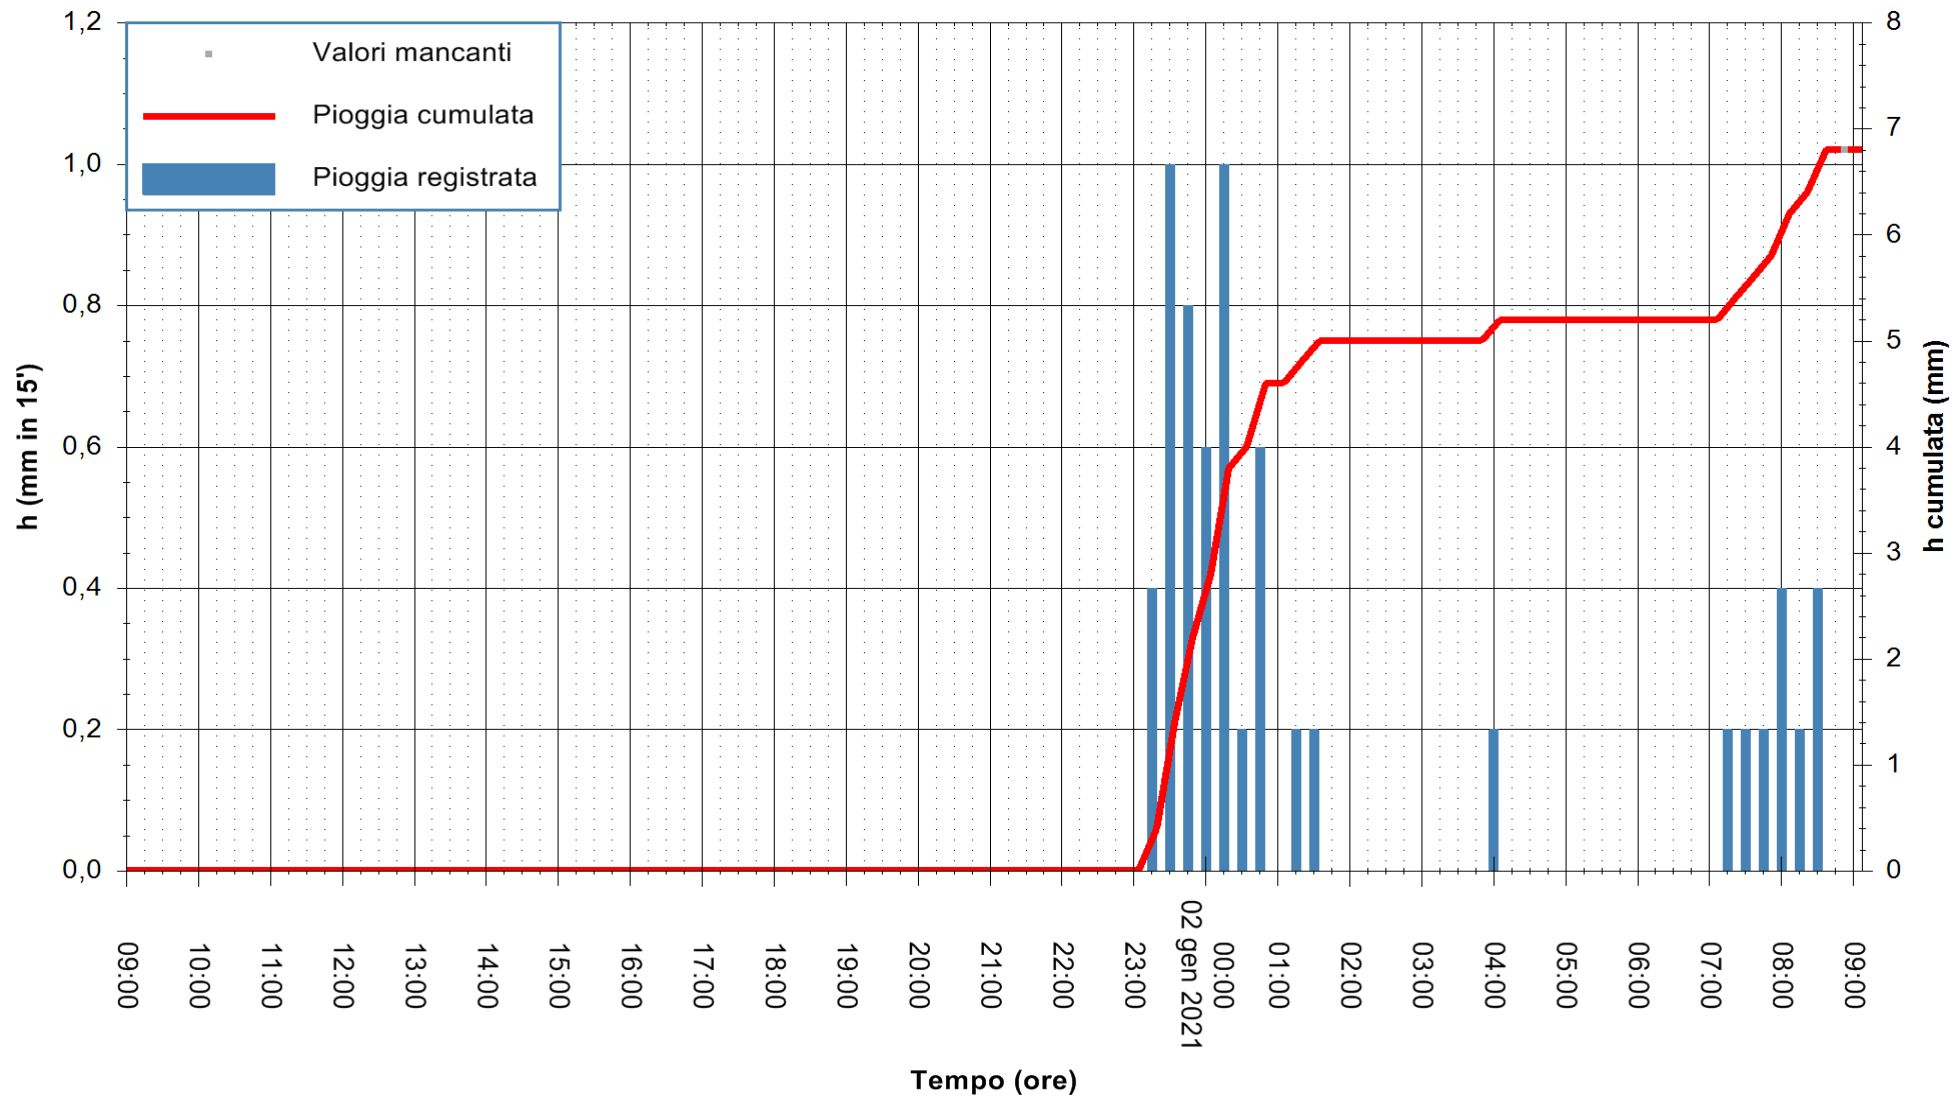

Stazione pluviometrica OSCHIRI RF
 Area PISCHINAS
 Pioggia registrata nelle ultime 24 ore
 Estrazione dati delle ore 09:23 del 02/01/2021
 Ultimo dato disponibile: 02/01/2021 alle 09:00

ARPAS
 F.to il Dirigente Responsabile
 Dott. Giuseppe Bianco

REGIONE AUTÒNOMA DE SARDIGNA
 REGIONE AUTONOMA DELLA SARDEGNA

Stazione pluviometrica FLUMINI MANNU A FURTEI
Area PONTE SUL F.MANNU
Pioggia registrata nelle ultime 24 ore
Estrazione dati delle ore 09:23 del 02/01/2021
Ultimo dato disponibile: 02/01/2021 alle 09:00

ARPAS
F.to il Dirigente Responsabile
Dott. Giuseppe Bianco

REGIONE AUTONOMA DE SARDIGNA
REGIONE AUTONOMA DELLA SARDEGNA

Stazione pluviometrica GAIRO PUNTA TRICOLI
Area PUNTA TRICOLI
Pioggia registrata nelle ultime 24 ore
Estrazione dati delle ore 09:23 del 02/01/2021
Ultimo dato disponibile: 02/01/2021 alle 08:57