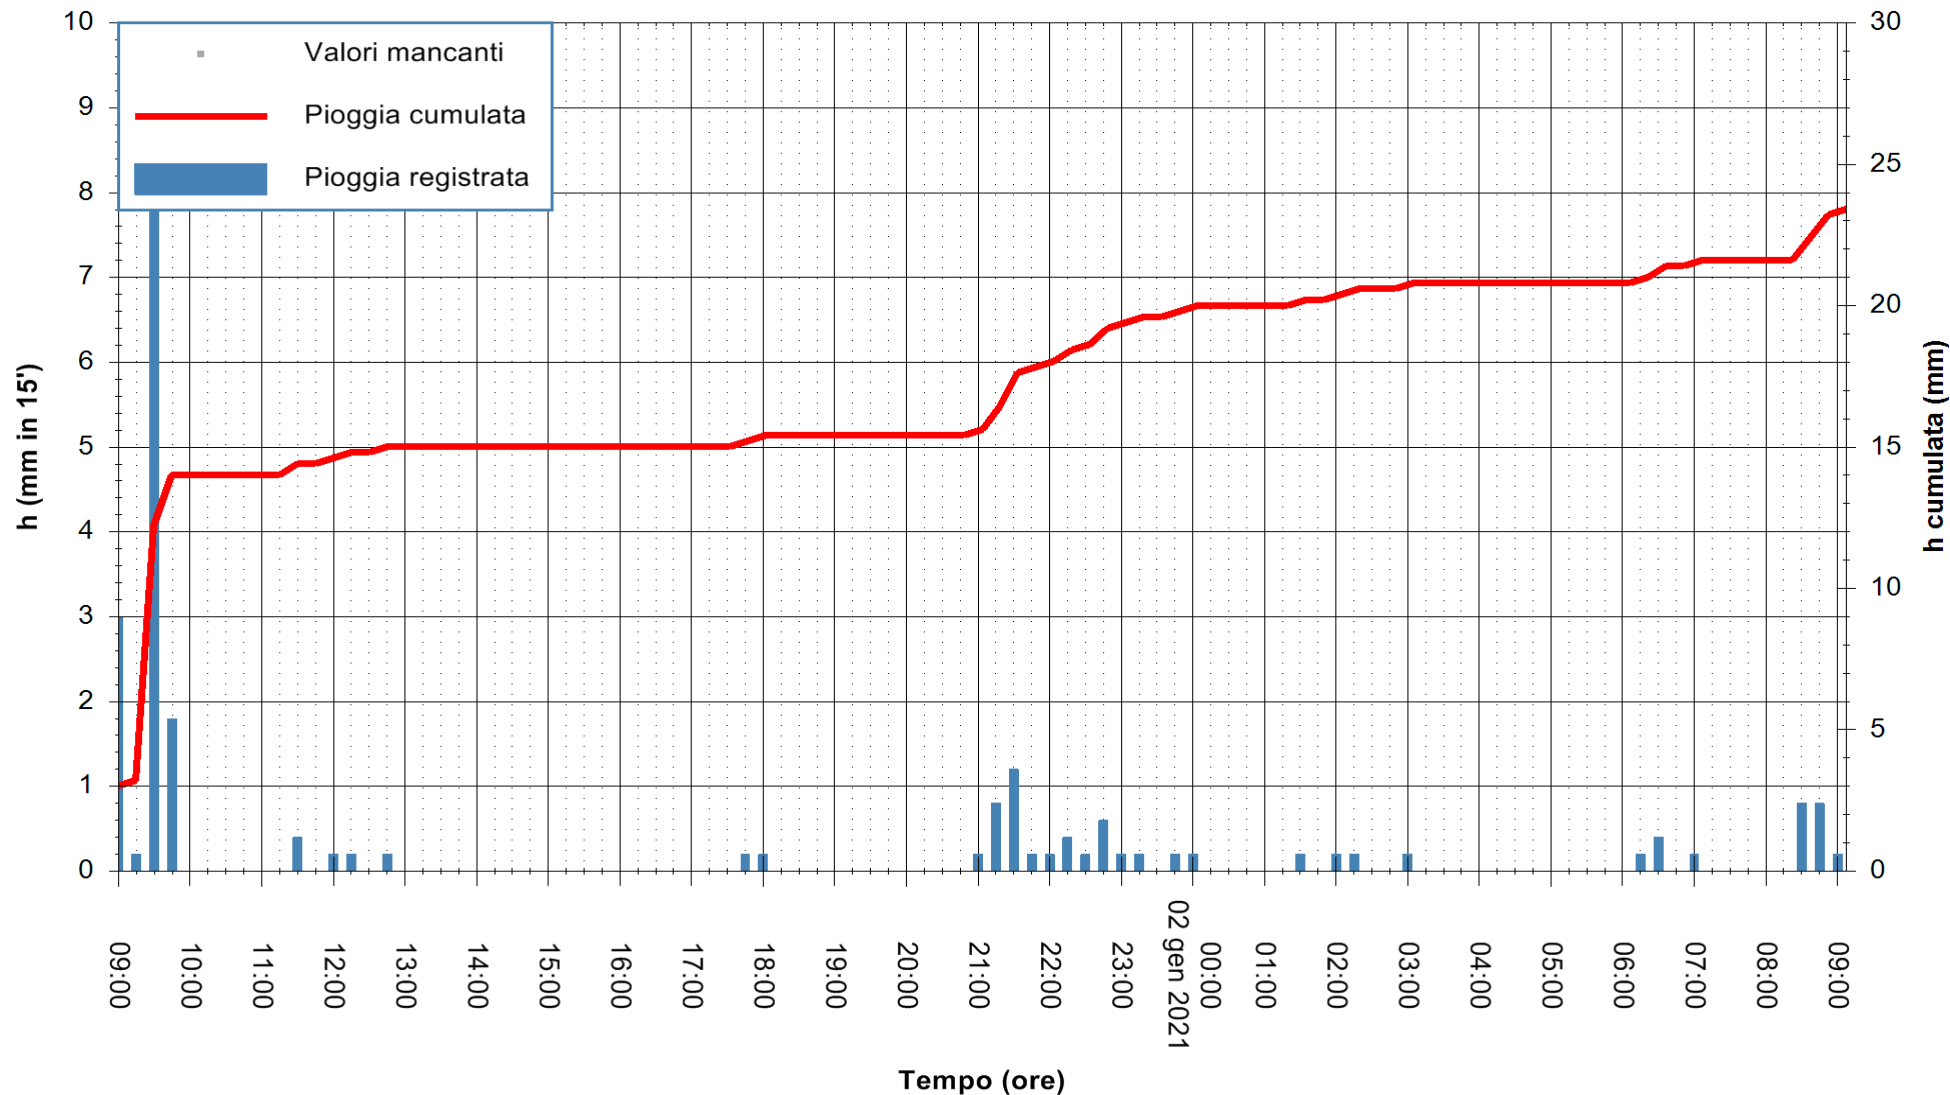

REGIONE AUTÒNOMA DE SARDIGNA
 REGIONE AUTONOMA DELLA SARDEGNA

Stazione pluviometrica FLUMINI MANNU A FURTEI
Area PONTE SUL F.MANNU
Pioggia registrata nelle ultime 24 ore
Estrazione dati delle ore 09:23 del 02/01/2021
Ultimo dato disponibile: 02/01/2021 alle 09:00

ARPAS
F.to il Dirigente Responsabile
Dott. Giuseppe Bianco

REGIONE AUTONOMA DE SARDIGNA
REGIONE AUTONOMA DELLA SARDEGNA

Stazione pluviometrica GAIRO PUNTA TRICOLI
Area PUNTA TRICOLI
Pioggia registrata nelle ultime 24 ore
Estrazione dati delle ore 09:23 del 02/01/2021
Ultimo dato disponibile: 02/01/2021 alle 08:57

ARPAS
F.to il Dirigente Responsabile
Dott. Giuseppe Bianco

REGIONE AUTONOMA DE SARDIGNA
REGIONE AUTONOMA DELLA SARDEGNA

Stazione pluviometrica TRINITA' D'AGULTU PADULEDDA
Area PADULEDDA

Pioggia registrata nelle ultime 24 ore
Estrazione dati delle ore 09:23 del 02/01/2021
Ultimo dato disponibile: 02/01/2021 alle 08:55

ARPAS
F.to il Dirigente Responsabile
Dott. Giuseppe Bianco

REGIONE AUTÒNOMA DE SARDIGNA
REGIONE AUTONOMA DELLA SARDEGNA

Stazione pluviometrica CARBONIA C.RA FLUMENTEPIDO
Area FLUMETEPIDO

Pioggia registrata nelle ultime 24 ore
Estrazione dati delle ore 09:23 del 02/01/2021
Ultimo dato disponibile: 02/01/2021 alle 08:45