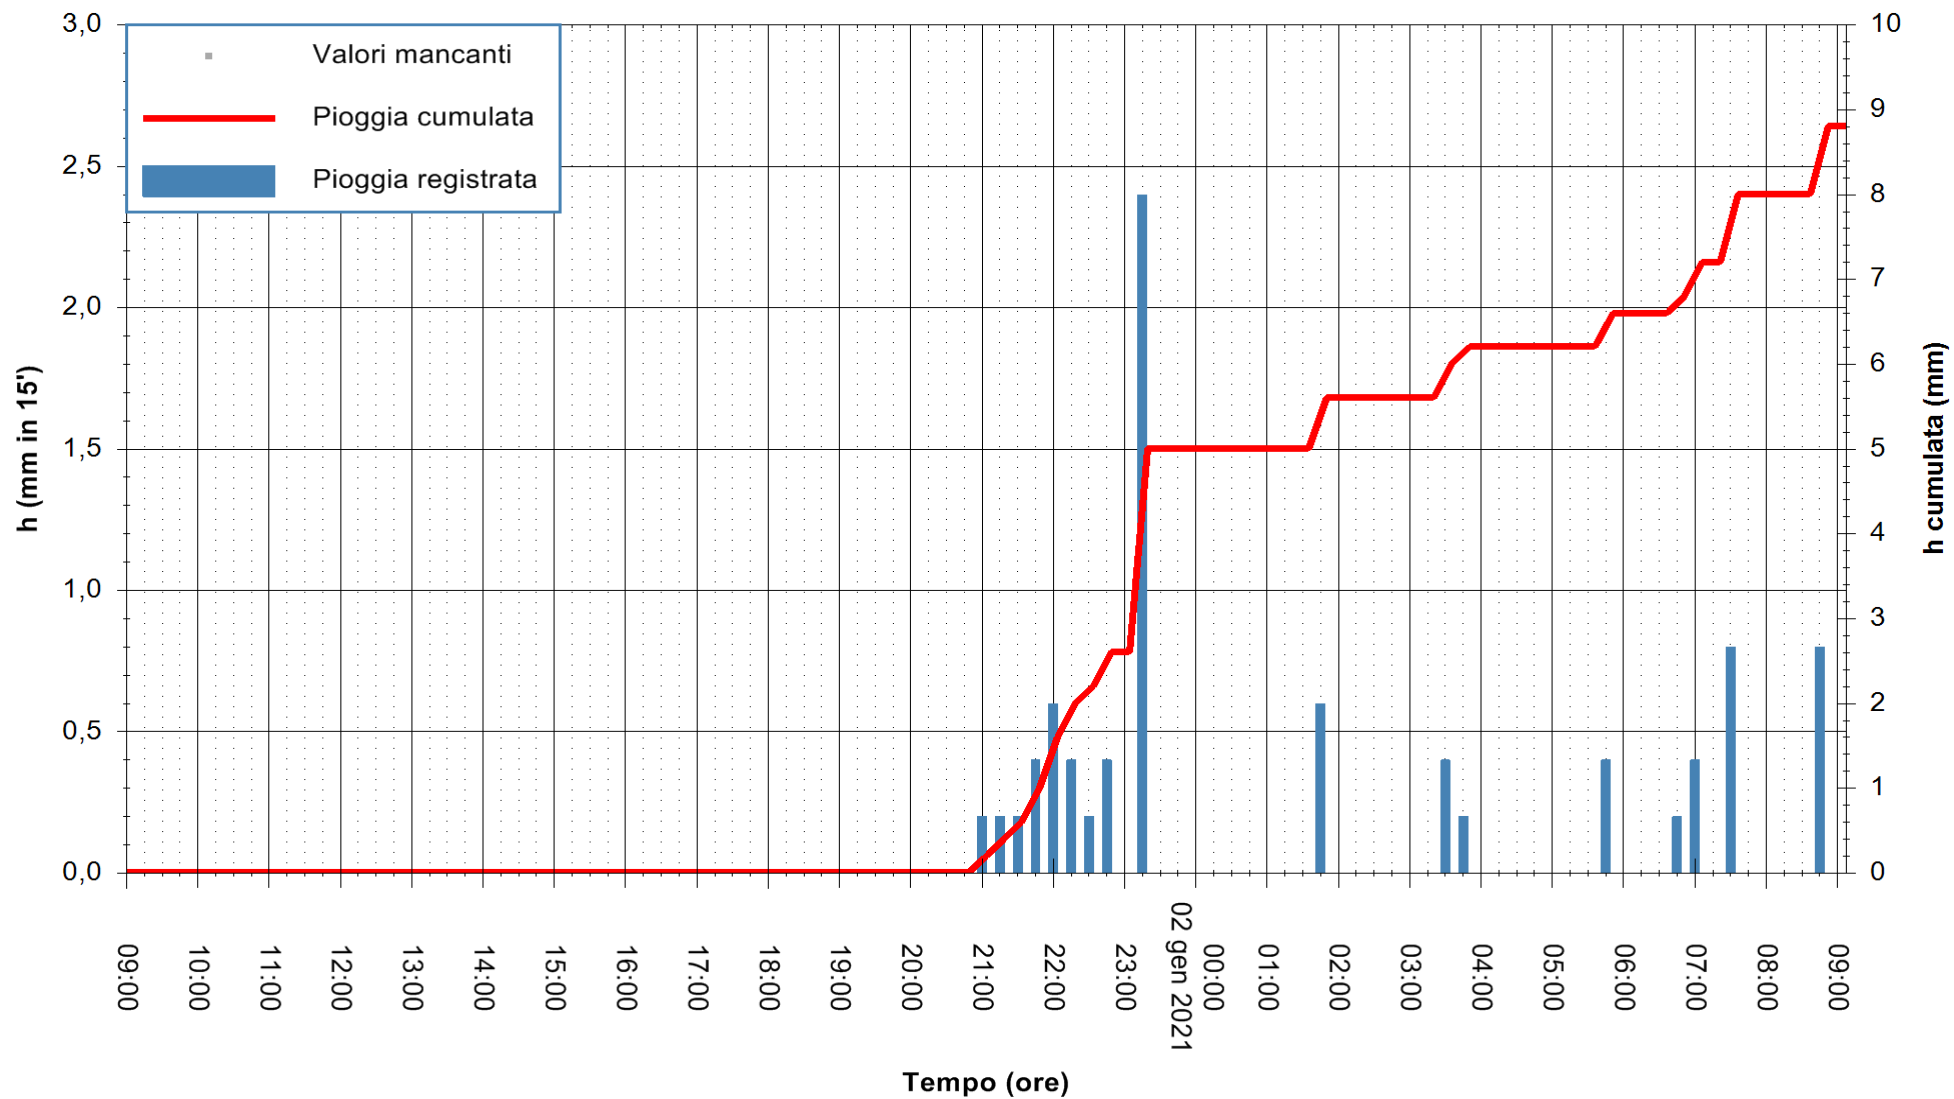

ARPAS
F.to il Dirigente Responsabile
Dott. Giuseppe Bianco

REGIONE AUTONOMA DE SARDIGNA
REGIONE AUTONOMA DELLA SARDEGNA

Stazione pluviometrica TRINITA' D'AGULTU PADULEDDA
Area PADULEDDA

Pioggia registrata nelle ultime 24 ore
Estrazione dati delle ore 09:23 del 02/01/2021
Ultimo dato disponibile: 02/01/2021 alle 08:55

ARPAS
F.to il Dirigente Responsabile
Dott. Giuseppe Bianco

REGIONE AUTÒNOMA DE SARDIGNA
REGIONE AUTONOMA DELLA SARDEGNA

Stazione pluviometrica CARBONIA C.RA FLUMENTEPIDO
Area FLUMETEPIDO

Pioggia registrata nelle ultime 24 ore
Estrazione dati delle ore 09:23 del 02/01/2021
Ultimo dato disponibile: 02/01/2021 alle 08:45