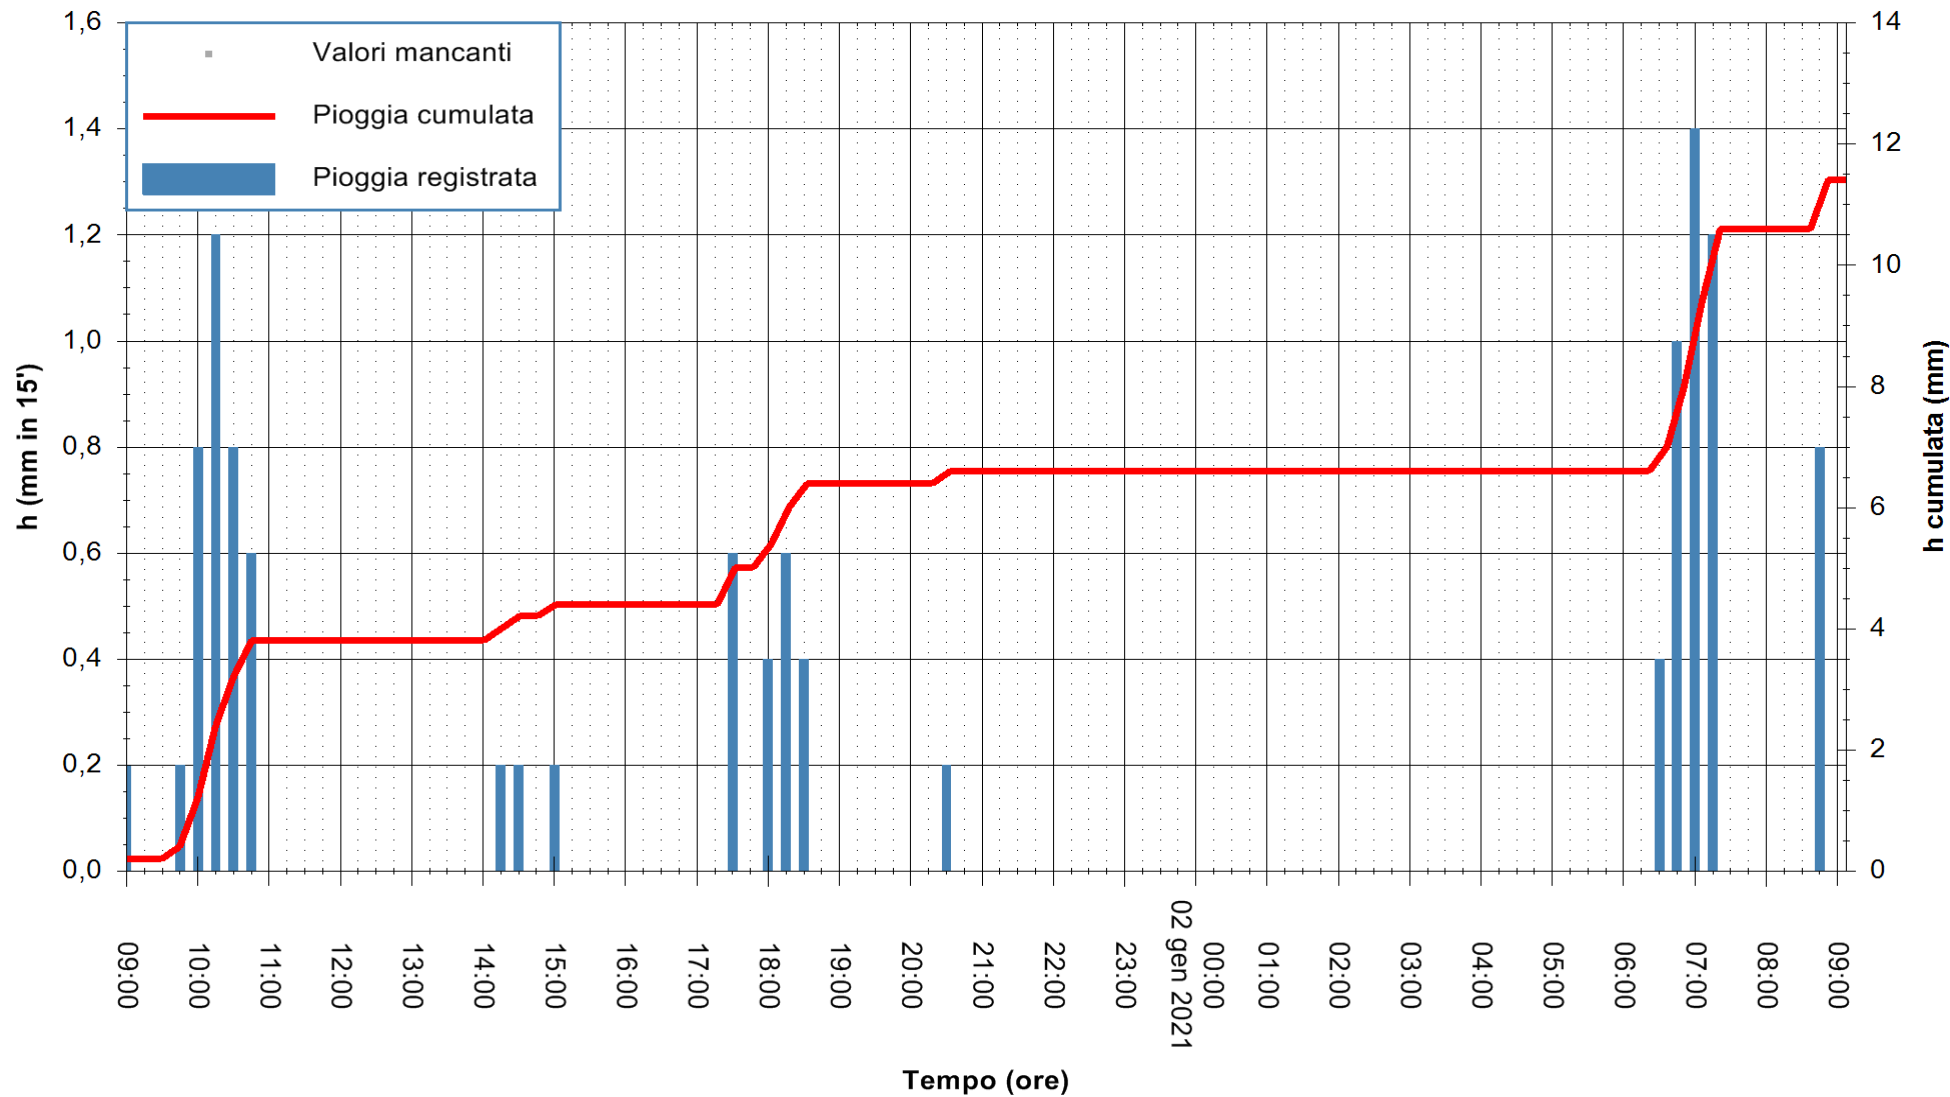

Stazione pluviometrica OSCHIRI RF
 Area PISCHINAS
 Pioggia registrata nelle ultime 24 ore
 Estrazione dati delle ore 09:23 del 02/01/2021
 Ultimo dato disponibile: 02/01/2021 alle 09:00

ARPAS
 F.to il Dirigente Responsabile
 Dott. Giuseppe Bianco

REGIONE AUTÒNOMA DE SARDIGNA
 REGIONE AUTONOMA DELLA SARDEGNA

Stazione pluviometrica FLUMINI MANNU A FURTEI
Area PONTE SUL F.MANNU
Pioggia registrata nelle ultime 24 ore
Estrazione dati delle ore 09:23 del 02/01/2021
Ultimo dato disponibile: 02/01/2021 alle 09:00

ARPAS
F.to il Dirigente Responsabile
Dott. Giuseppe Bianco

REGIONE AUTONOMA DE SARDIGNA
REGIONE AUTONOMA DELLA SARDEGNA

Stazione pluviometrica GAIRO PUNTA TRICOLI
Area PUNTA TRICOLI
Pioggia registrata nelle ultime 24 ore
Estrazione dati delle ore 09:23 del 02/01/2021
Ultimo dato disponibile: 02/01/2021 alle 08:57