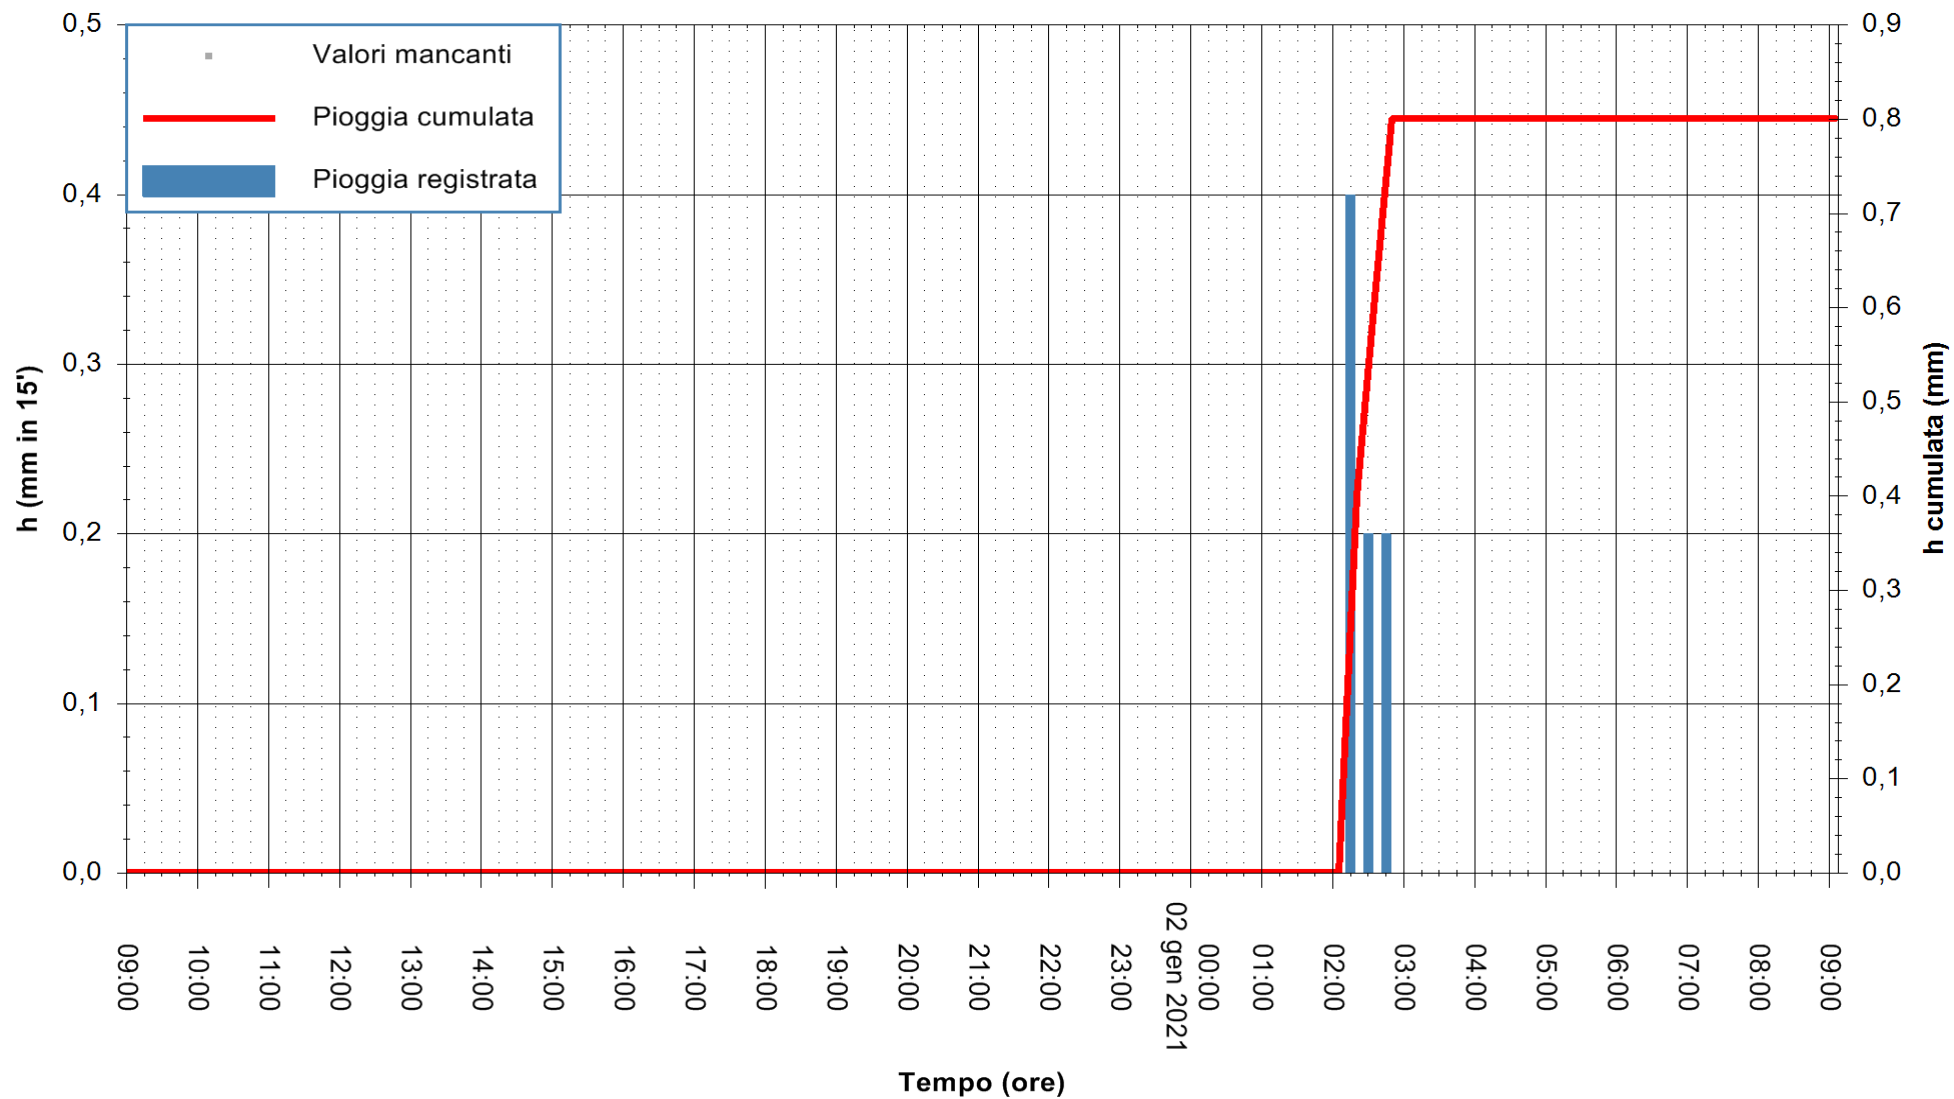

REGIONE AUTÒNOMA DE SARDIGNA
REGIONE AUTONOMA DELLA SARDEGNA

ARPAS
F.to il Dirigente Responsabile
Dott. Giuseppe Bianco

Stazione pluviometrica SANTU LUSSURGIU BADDE URBARA
Area BADDE URBARA

Pioggia registrata nelle ultime 24 ore
Estrazione dati delle ore 09:23 del 02/01/2021
Ultimo dato disponibile: 02/01/2021 alle 09:00