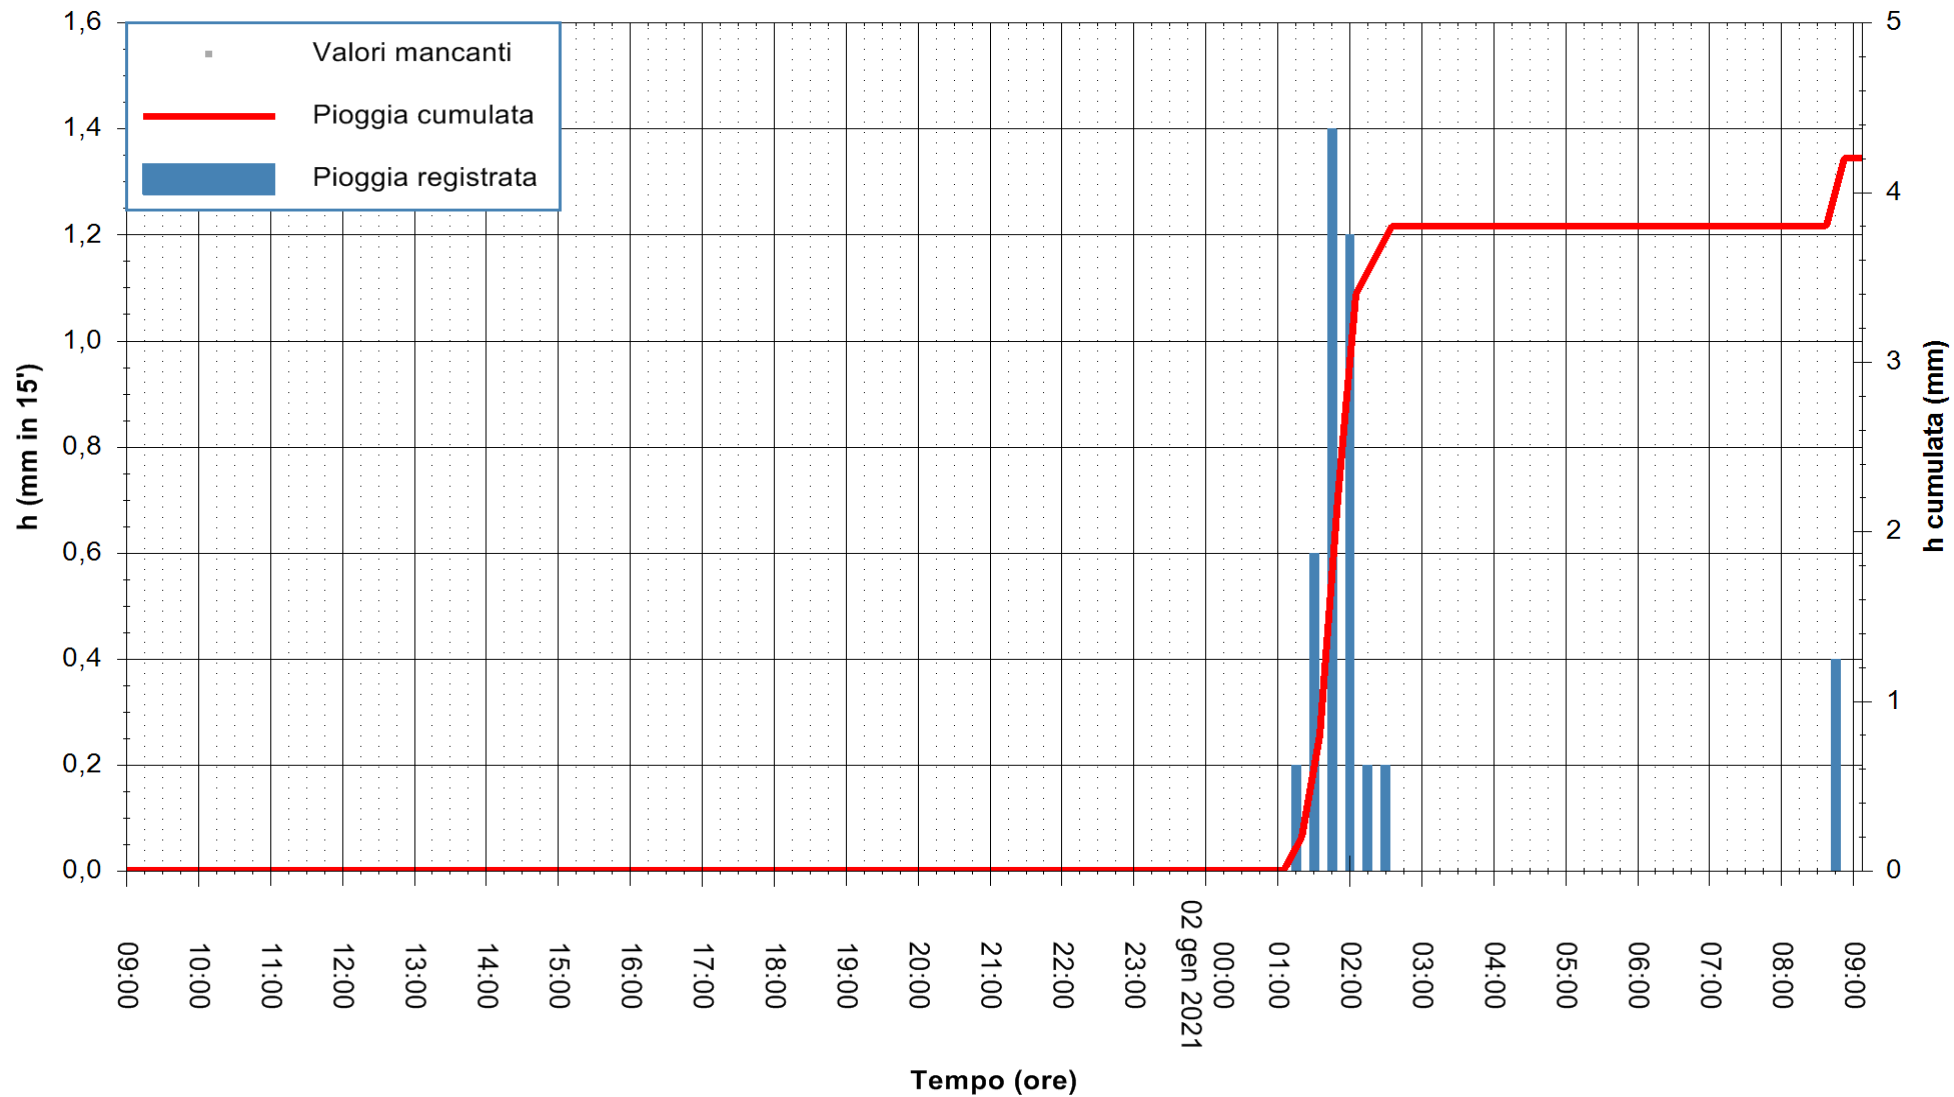

ARPAS
F.to il Dirigente Responsabile
Dott. Giuseppe Bianco

REGIONE AUTÒNOMA DE SARDIGNA
REGIONE AUTONOMA DELLA SARDEGNA

Stazione pluviometrica LULA RF
 Area PIZZONCHI
 Pioggia registrata nelle ultime 24 ore
 Estrazione dati delle ore 09:23 del 02/01/2021
 Ultimo dato disponibile: 02/01/2021 alle 09:00