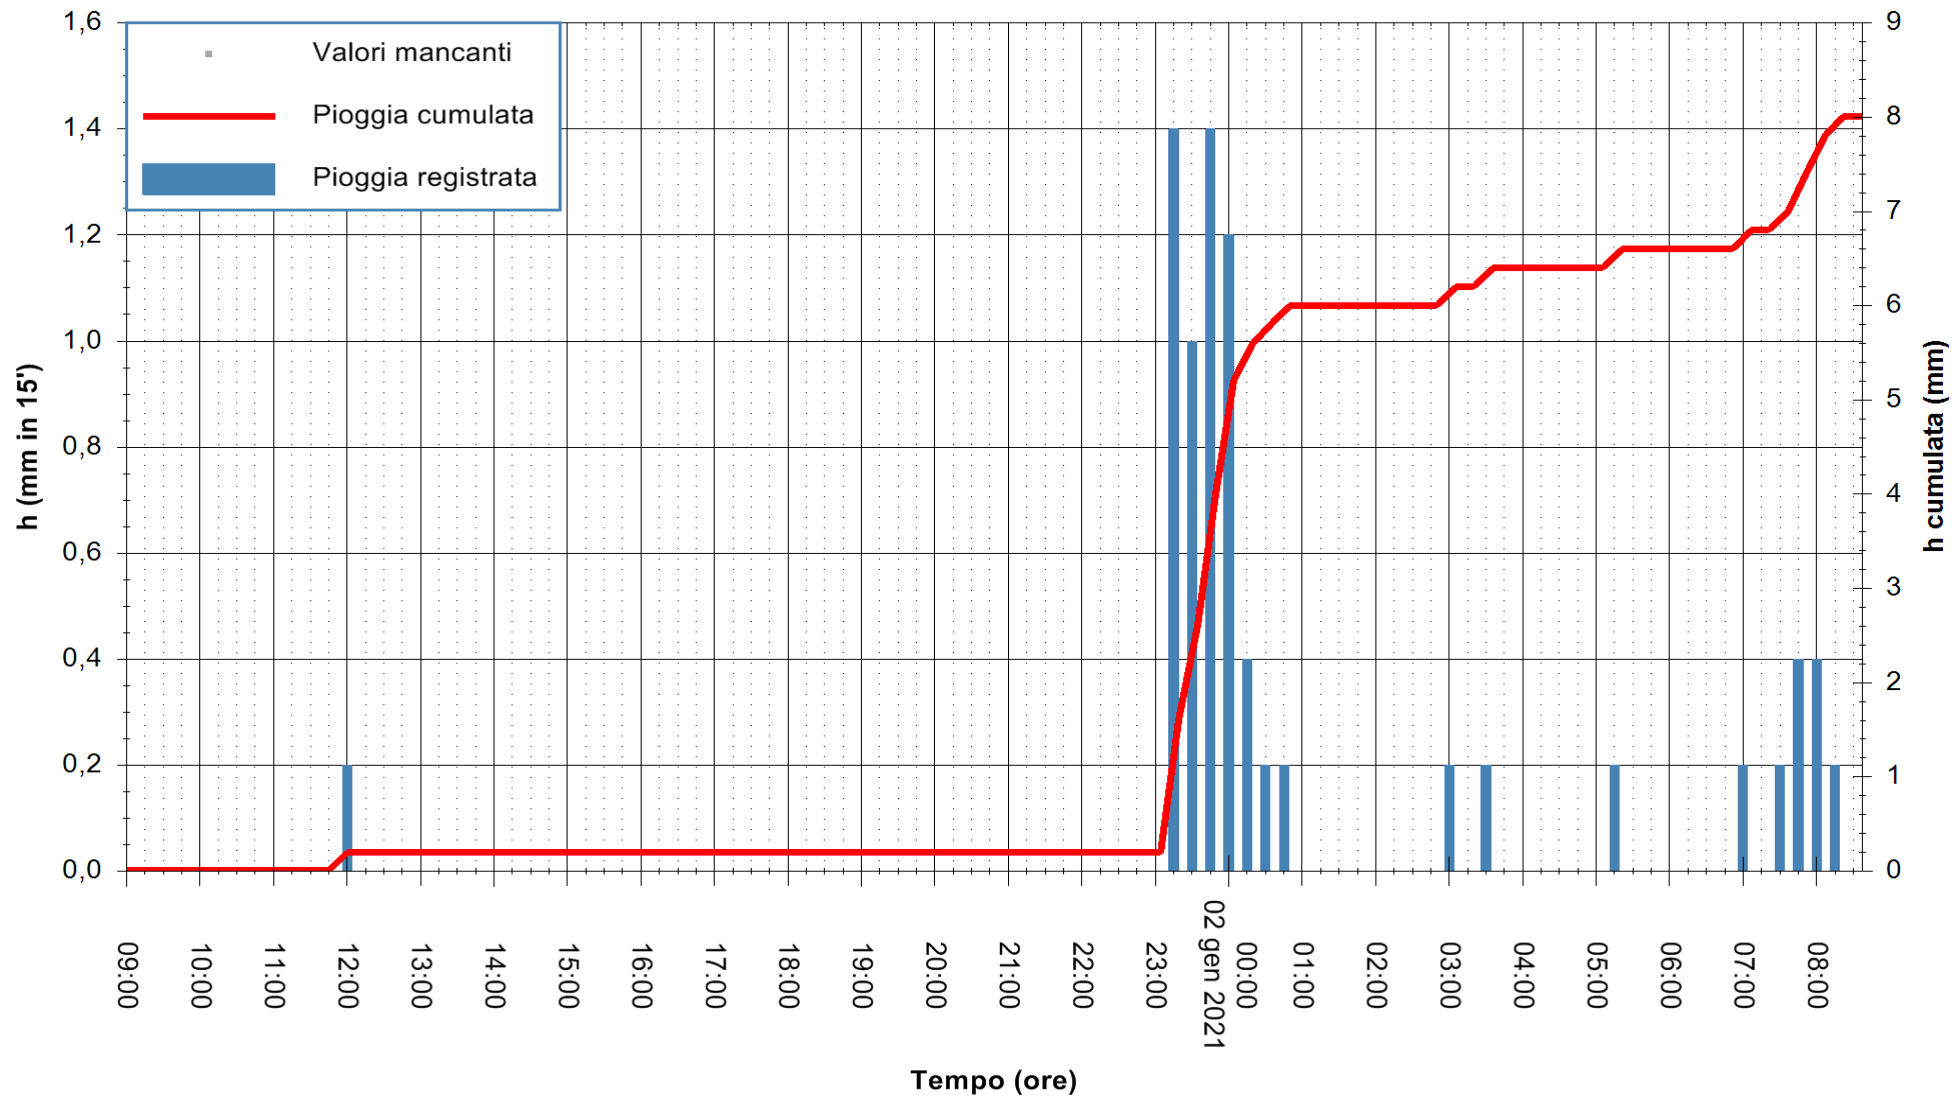

Stazione pluviometrica OSCHIRI RF
 Area PISCHINAS
 Pioggia registrata nelle ultime 24 ore
 Estrazione dati delle ore 09:23 del 02/01/2021
 Ultimo dato disponibile: 02/01/2021 alle 09:00

ARPAS
 F.to il Dirigente Responsabile
 Dott. Giuseppe Bianco

REGIONE AUTÒNOMA DE SARDIGNA
 REGIONE AUTONOMA DELLA SARDEGNA

Stazione pluviometrica FLUMINI MANNU A FURTEI
Area PONTE SUL F.MANNU
Pioggia registrata nelle ultime 24 ore
Estrazione dati delle ore 09:23 del 02/01/2021
Ultimo dato disponibile: 02/01/2021 alle 09:00

ARPAS
F.to il Dirigente Responsabile
Dott. Giuseppe Bianco

REGIONE AUTONOMA DE SARDIGNA
REGIONE AUTONOMA DELLA SARDEGNA

Stazione pluviometrica GAIRO PUNTA TRICOLI
Area PUNTA TRICOLI
Pioggia registrata nelle ultime 24 ore
Estrazione dati delle ore 09:23 del 02/01/2021
Ultimo dato disponibile: 02/01/2021 alle 08:57

ARPAS
F.to il Dirigente Responsabile
Dott. Giuseppe Bianco

REGIONE AUTONOMA DE SARDIGNA
REGIONE AUTONOMA DELLA SARDEGNA

Stazione pluviometrica TRINITA' D'AGULTU PADULEDDA
Area PADULEDDA

Pioggia registrata nelle ultime 24 ore
Estrazione dati delle ore 09:23 del 02/01/2021
Ultimo dato disponibile: 02/01/2021 alle 08:55