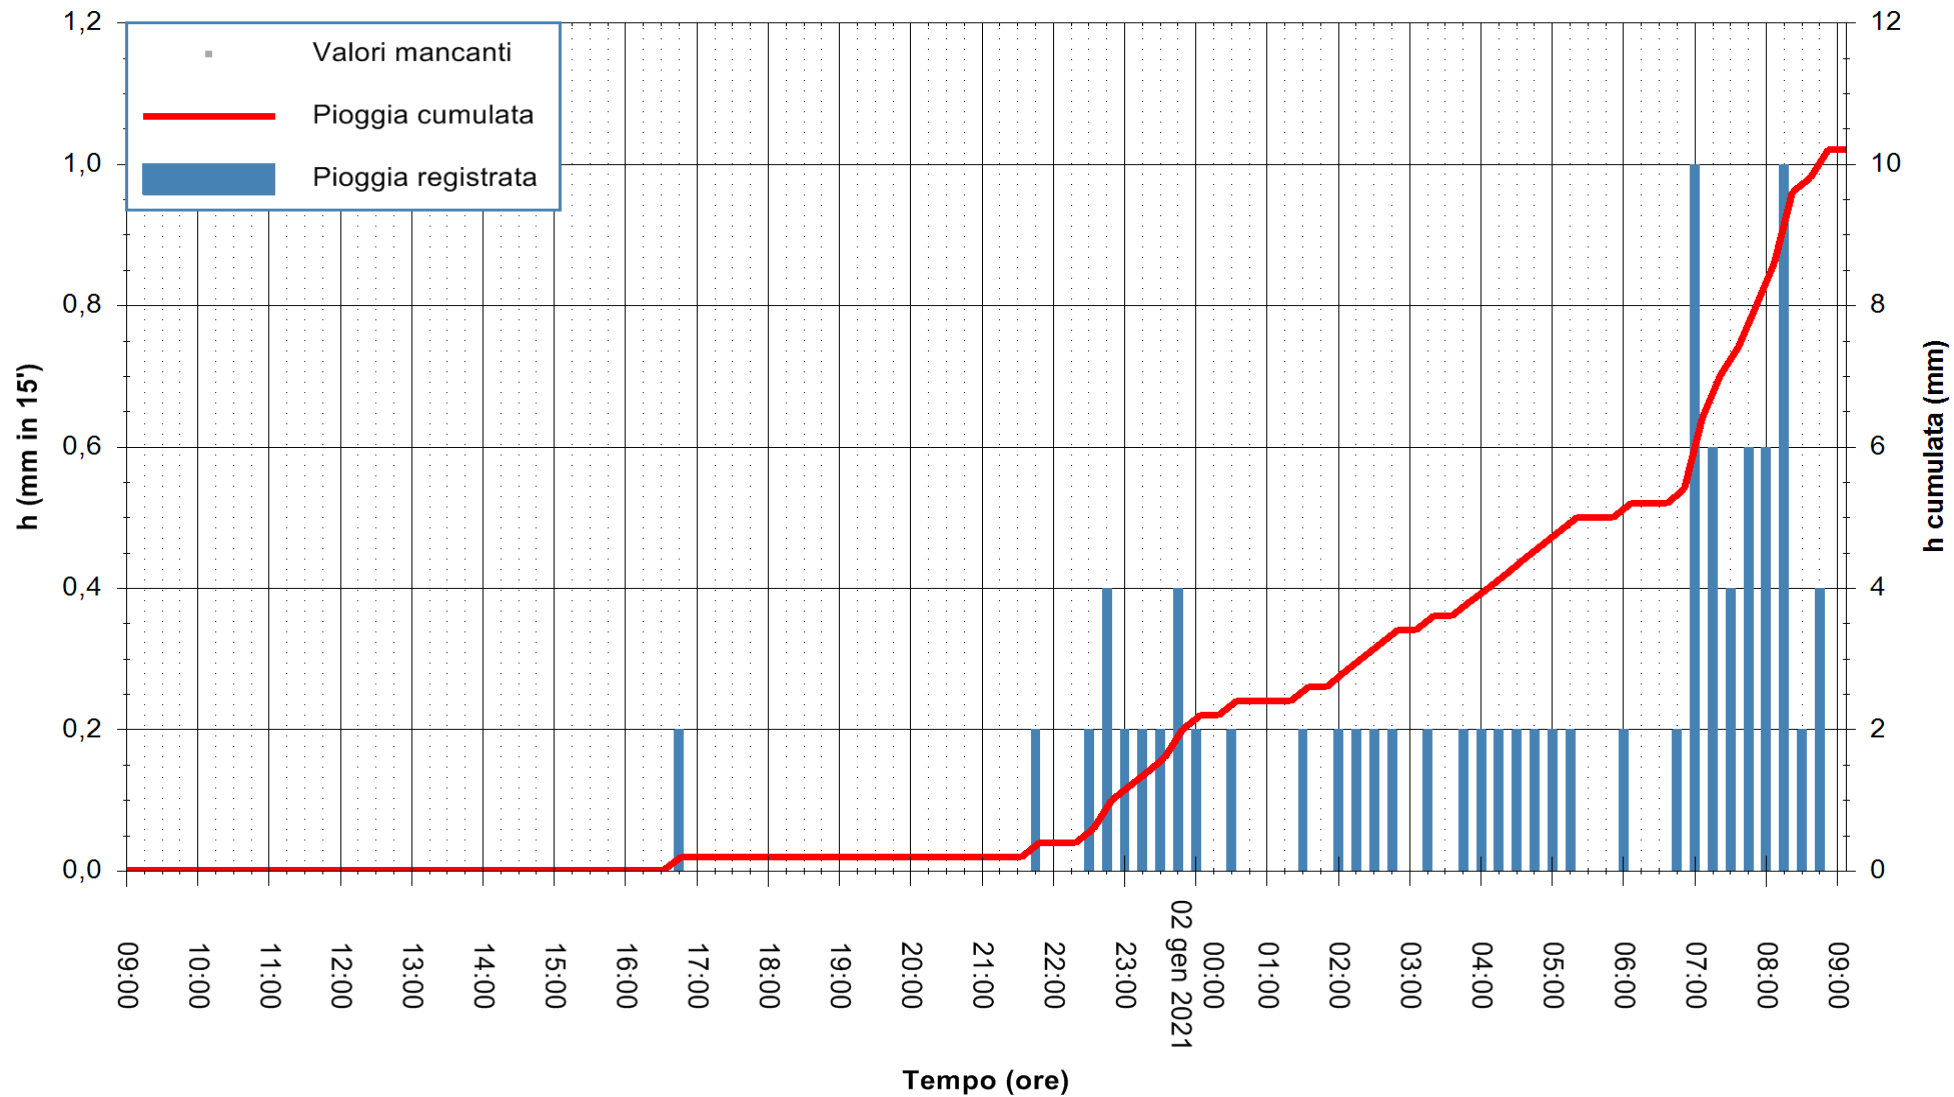

Stazione pluviometrica OSCHIRI RF
 Area PISCHINAS
 Pioggia registrata nelle ultime 24 ore
 Estrazione dati delle ore 09:23 del 02/01/2021
 Ultimo dato disponibile: 02/01/2021 alle 09:00

ARPAS
 F.to il Dirigente Responsabile
 Dott. Giuseppe Bianco

REGIONE AUTÒNOMA DE SARDIGNA
 REGIONE AUTONOMA DELLA SARDEGNA

Stazione pluviometrica FLUMINI MANNU A FURTEI
Area PONTE SUL F.MANNU
Pioggia registrata nelle ultime 24 ore
Estrazione dati delle ore 09:23 del 02/01/2021
Ultimo dato disponibile: 02/01/2021 alle 09:00

ARPAS
F.to il Dirigente Responsabile
Dott. Giuseppe Bianco

REGIONE AUTONOMA DE SARDIGNA
REGIONE AUTONOMA DELLA SARDEGNA

Stazione pluviometrica GAIRO PUNTA TRICOLI
Area PUNTA TRICOLI
Pioggia registrata nelle ultime 24 ore
Estrazione dati delle ore 09:23 del 02/01/2021
Ultimo dato disponibile: 02/01/2021 alle 08:57