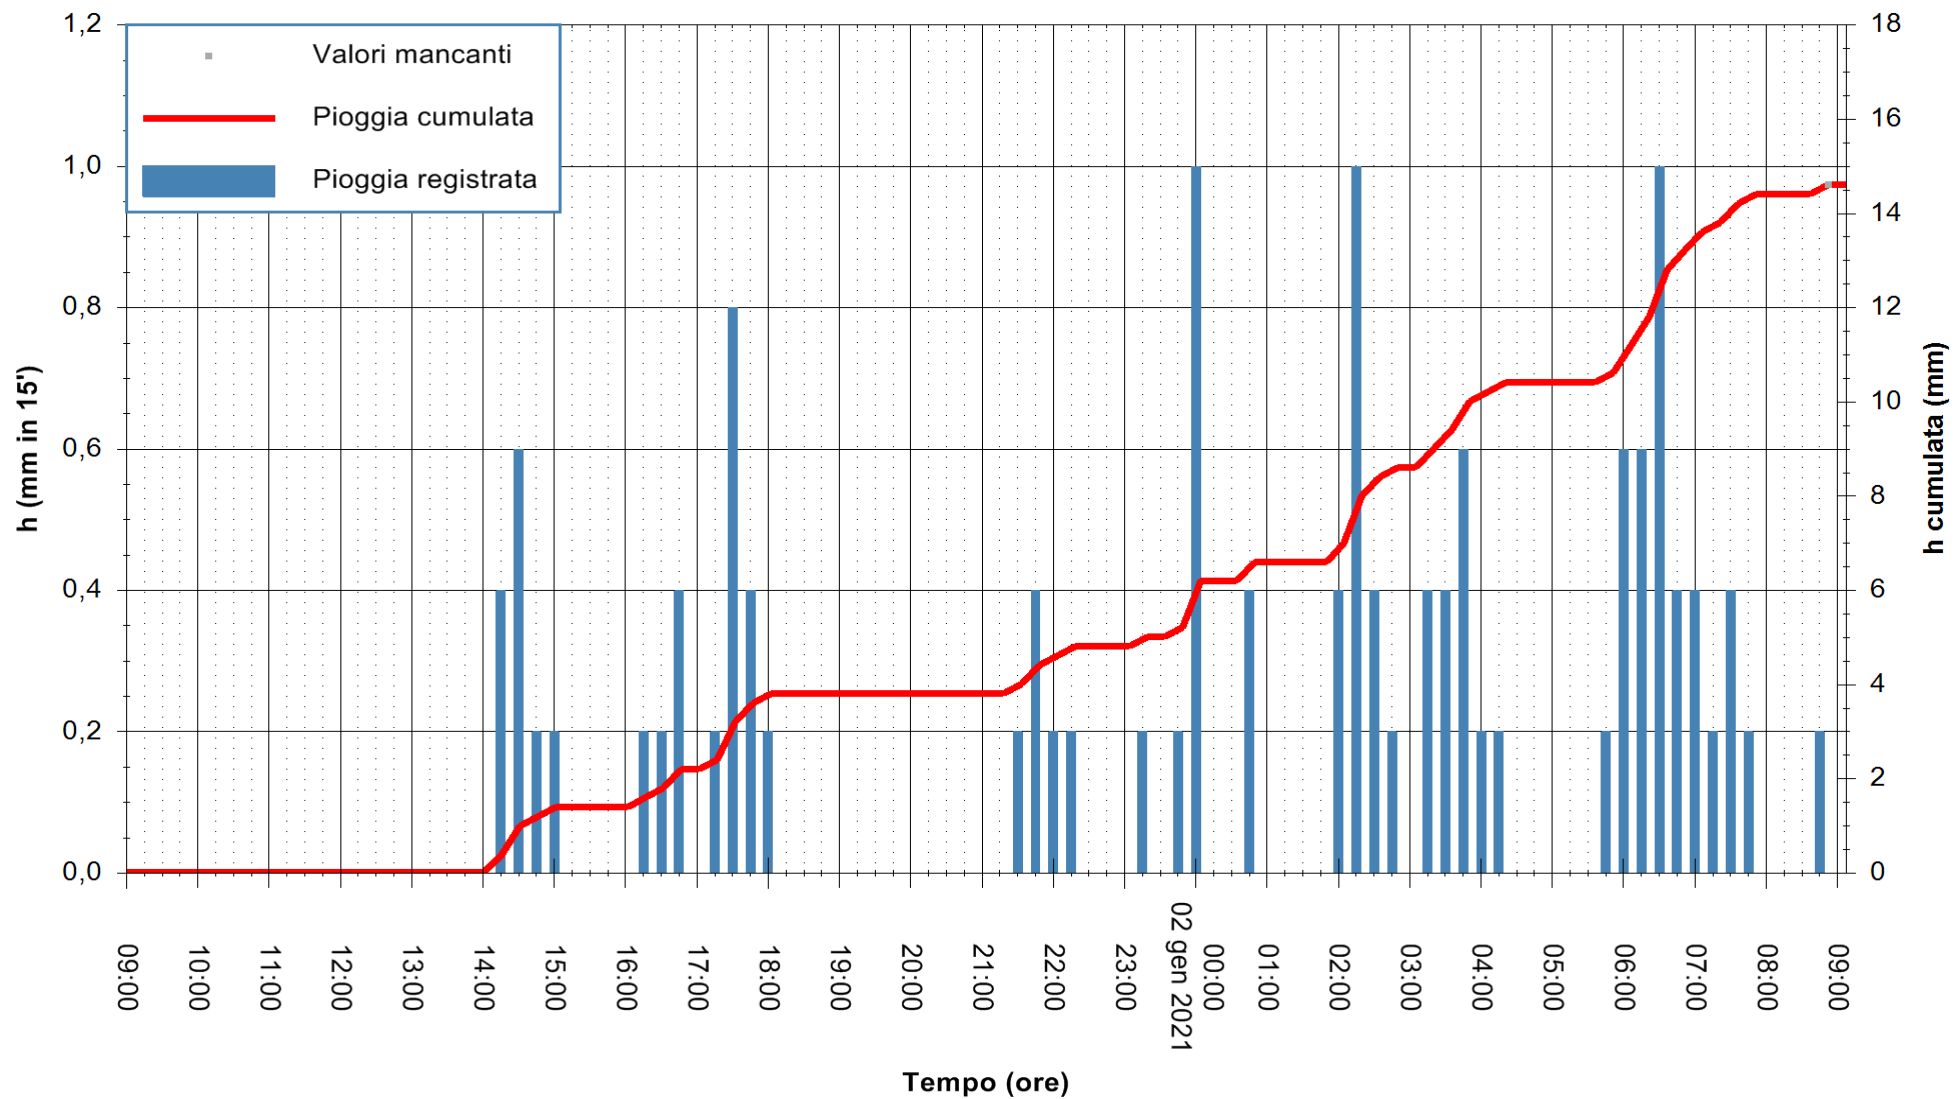

REGIONE AUTÒNOMA DE SARDIGNA
 REGIONE AUTONOMA DELLA SARDEGNA

Stazione pluviometrica FLUMINI MANNU A FURTEI
Area PONTE SUL F.MANNU
Pioggia registrata nelle ultime 24 ore
Estrazione dati delle ore 09:23 del 02/01/2021
Ultimo dato disponibile: 02/01/2021 alle 09:00

ARPAS
F.to il Dirigente Responsabile
Dott. Giuseppe Bianco

REGIONE AUTONOMA DE SARDIGNA
REGIONE AUTONOMA DELLA SARDEGNA

Stazione pluviometrica GAIRO PUNTA TRICOLI
Area PUNTA TRICOLI
Pioggia registrata nelle ultime 24 ore
Estrazione dati delle ore 09:23 del 02/01/2021
Ultimo dato disponibile: 02/01/2021 alle 08:57

ARPAS
F.to il Dirigente Responsabile
Dott. Giuseppe Bianco

REGIONE AUTONOMA DE SARDIGNA
REGIONE AUTONOMA DELLA SARDEGNA

Stazione pluviometrica TRINITA' D'AGULTU PADULEDDA
Area PADULEDDA

Pioggia registrata nelle ultime 24 ore
Estrazione dati delle ore 09:23 del 02/01/2021
Ultimo dato disponibile: 02/01/2021 alle 08:55