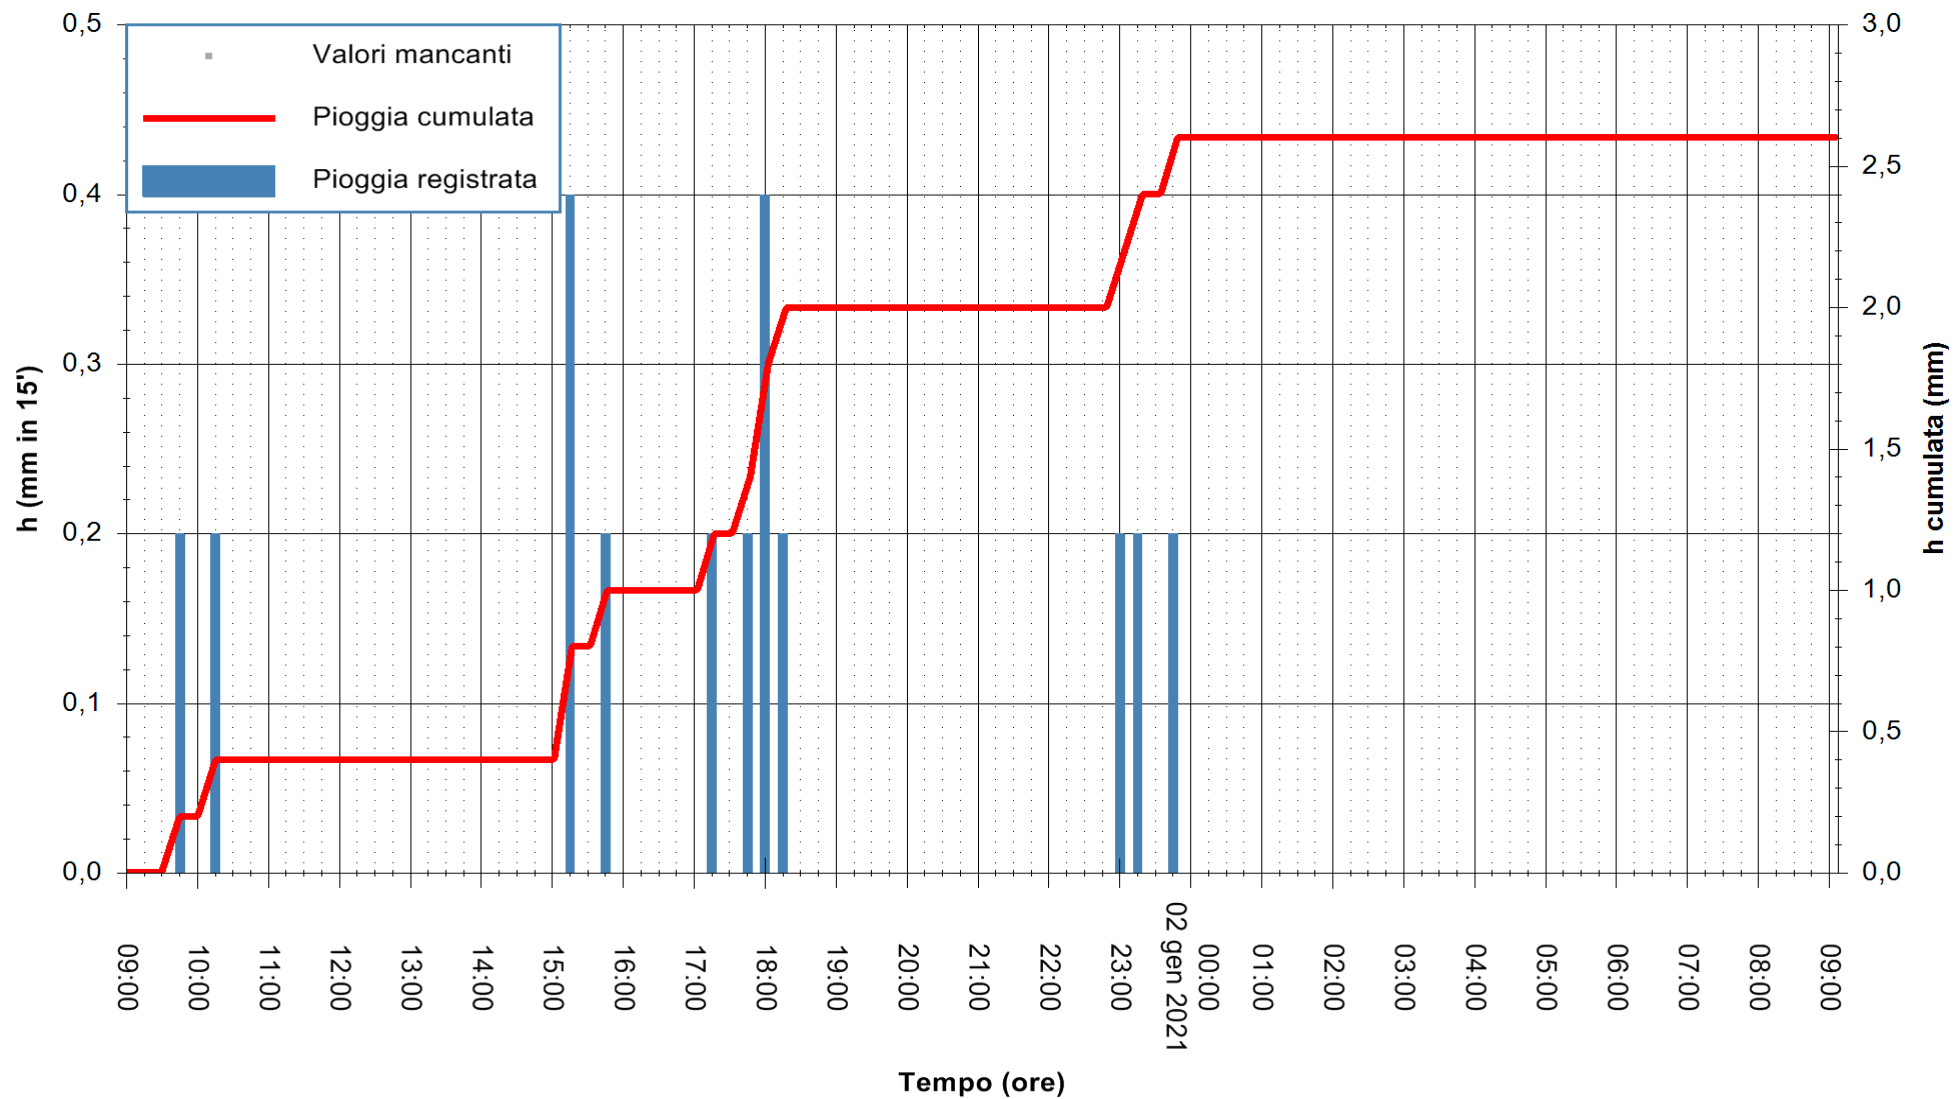

Stazione pluviometrica OSCHIRI RF
 Area PISCHINAS
 Pioggia registrata nelle ultime 24 ore
 Estrazione dati delle ore 09:23 del 02/01/2021
 Ultimo dato disponibile: 02/01/2021 alle 09:00

ARPAS
 F.to il Dirigente Responsabile
 Dott. Giuseppe Bianco

REGIONE AUTÒNOMA DE SARDIGNA
 REGIONE AUTONOMA DELLA SARDEGNA

Stazione pluviometrica FLUMINI MANNU A FURTEI
Area PONTE SUL F.MANNU
Pioggia registrata nelle ultime 24 ore
Estrazione dati delle ore 09:23 del 02/01/2021
Ultimo dato disponibile: 02/01/2021 alle 09:00

ARPAS
F.to il Dirigente Responsabile
Dott. Giuseppe Bianco

REGIONE AUTONOMA DE SARDIGNA
REGIONE AUTONOMA DELLA SARDEGNA

Stazione pluviometrica GAIRO PUNTA TRICOLI
Area PUNTA TRICOLI
Pioggia registrata nelle ultime 24 ore
Estrazione dati delle ore 09:23 del 02/01/2021
Ultimo dato disponibile: 02/01/2021 alle 08:57