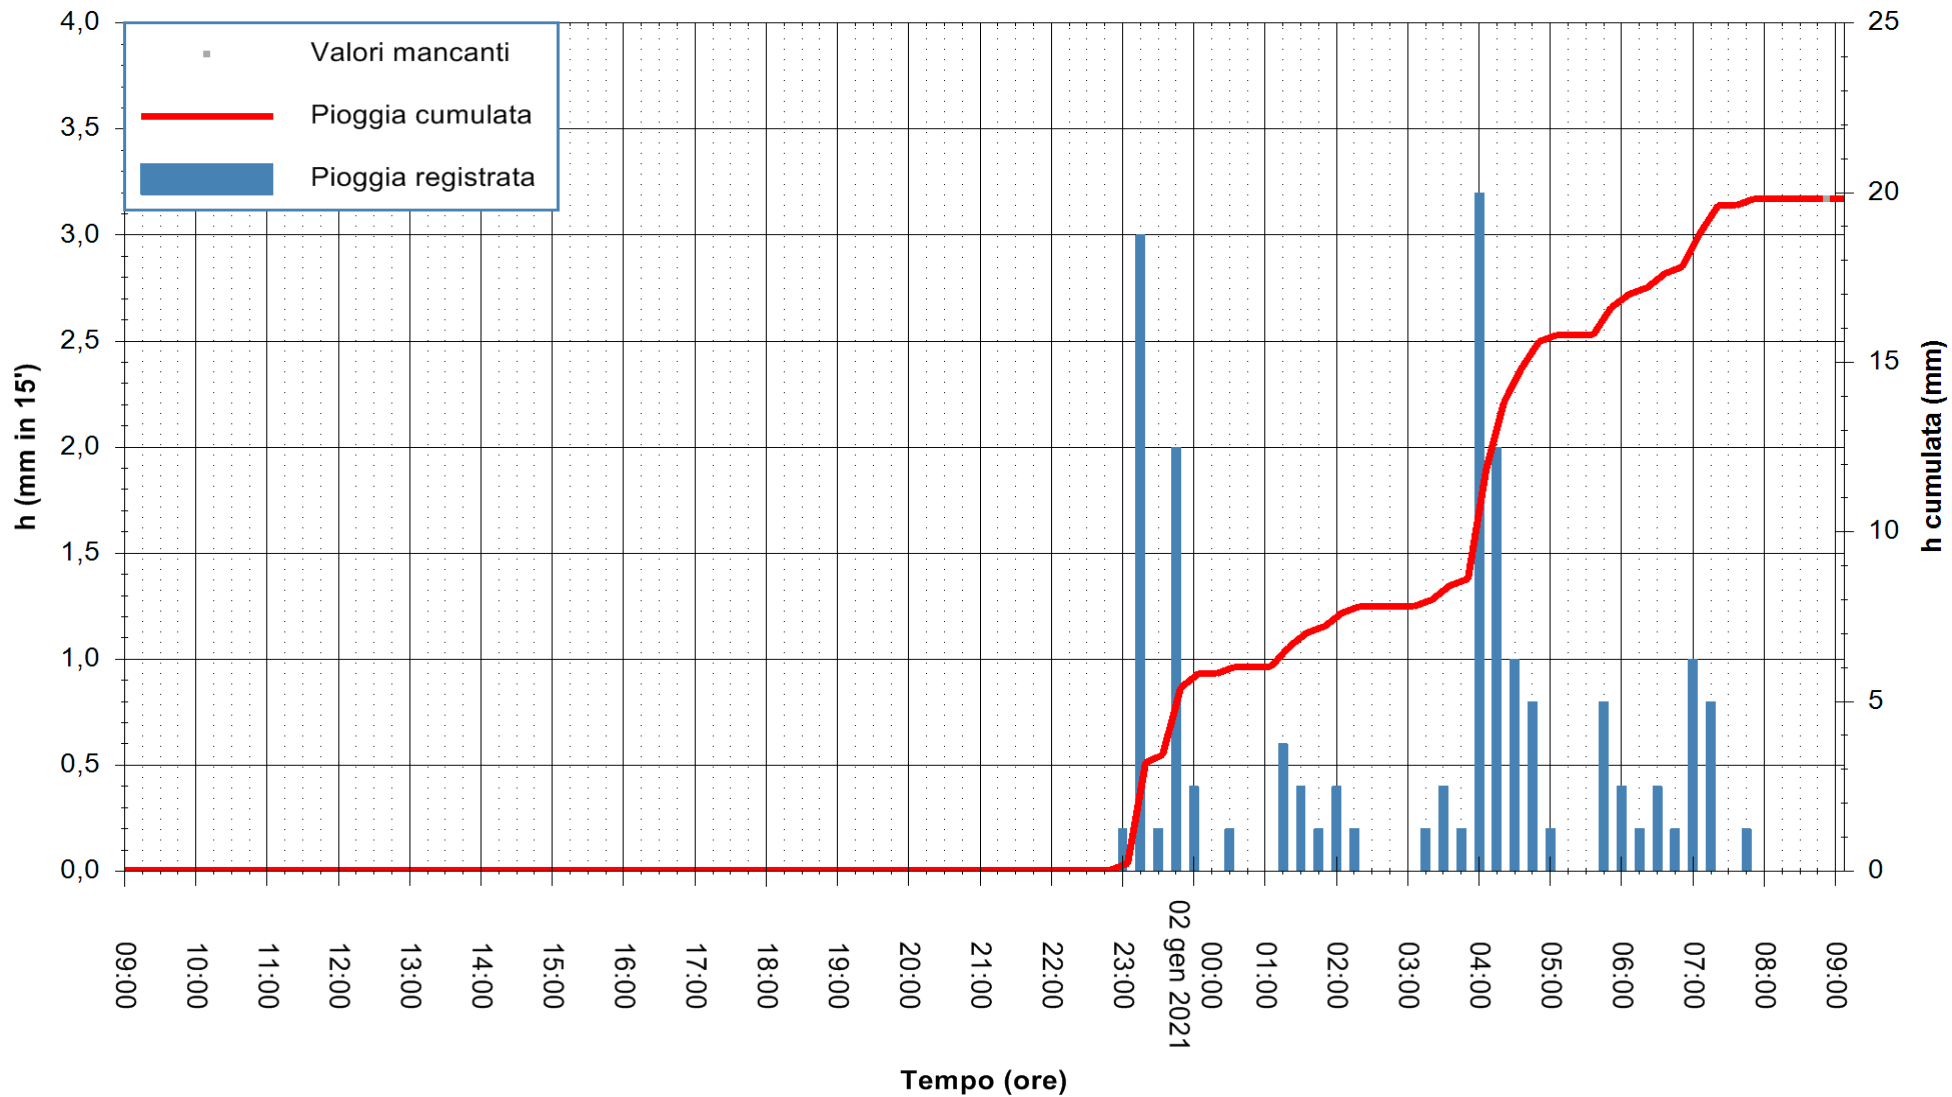

ARPAS
F.to il Dirigente Responsabile
Dott. Giuseppe Bianco

REGIONE AUTONOMA DE SARDIGNA
REGIONE AUTONOMA DELLA SARDEGNA

Stazione pluviometrica TRINITA' D'AGULTU PADULEDDA
Area PADULEDDA

Pioggia registrata nelle ultime 24 ore
Estrazione dati delle ore 09:23 del 02/01/2021
Ultimo dato disponibile: 02/01/2021 alle 08:55

ARPAS
F.to il Dirigente Responsabile
Dott. Giuseppe Bianco

REGIONE AUTÒNOMA DE SARDIGNA
REGIONE AUTONOMA DELLA SARDEGNA

Stazione pluviometrica CARBONIA C.RA FLUMENTEPIDO
Area FLUMETEPIDO

Pioggia registrata nelle ultime 24 ore
Estrazione dati delle ore 09:23 del 02/01/2021
Ultimo dato disponibile: 02/01/2021 alle 08:45