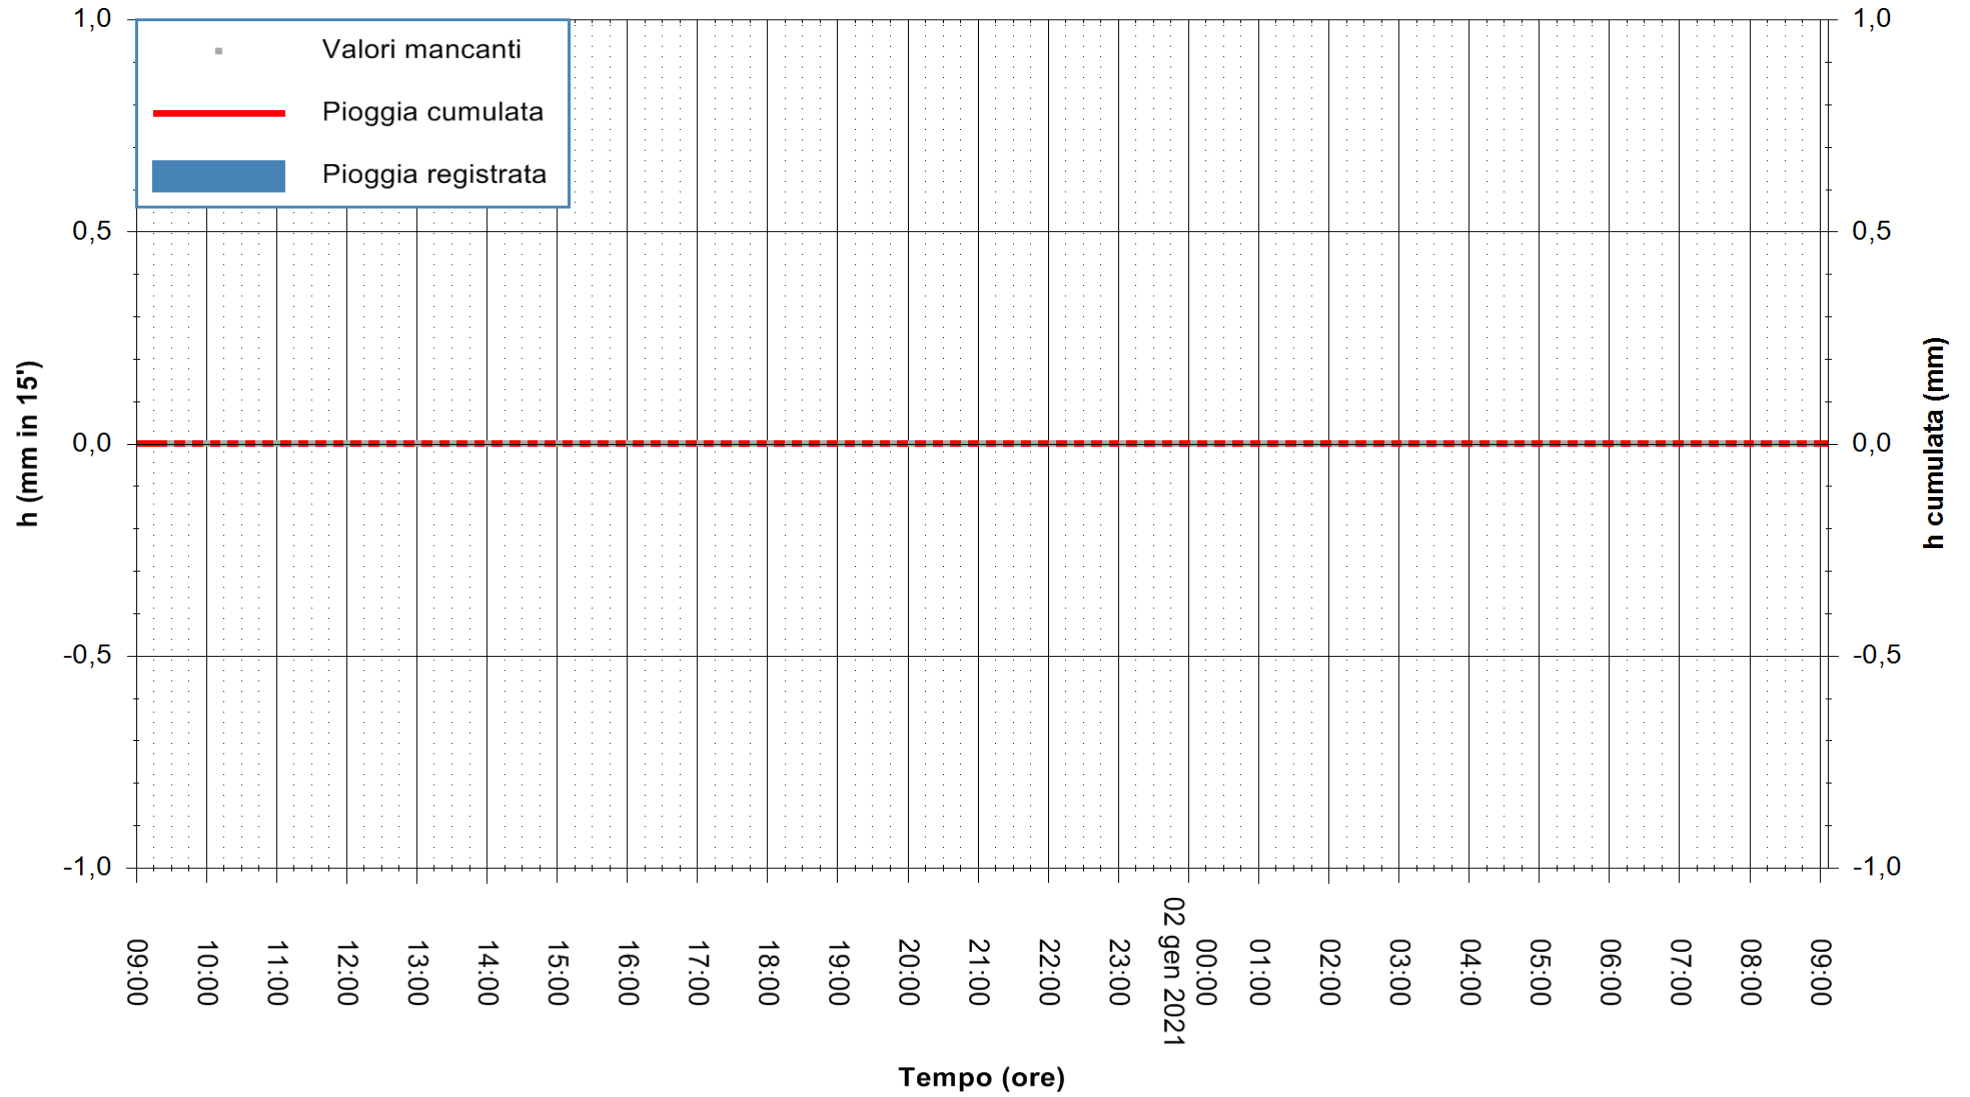

Stazione pluviometrica CARBONIA C.RA FLUMENTEPIDO
Area FLUMETEPIDO

Pioggia registrata nelle ultime 24 ore
Estrazione dati delle ore 09:23 del 02/01/2021
Ultimo dato disponibile: 02/01/2021 alle 08:45

REGIONE AUTÒNOMA DE SARDIGNA
REGIONE AUTONOMA DELLA SARDEGNA

ARPAS
F.to il Dirigente Responsabile
Dott. Giuseppe Bianco