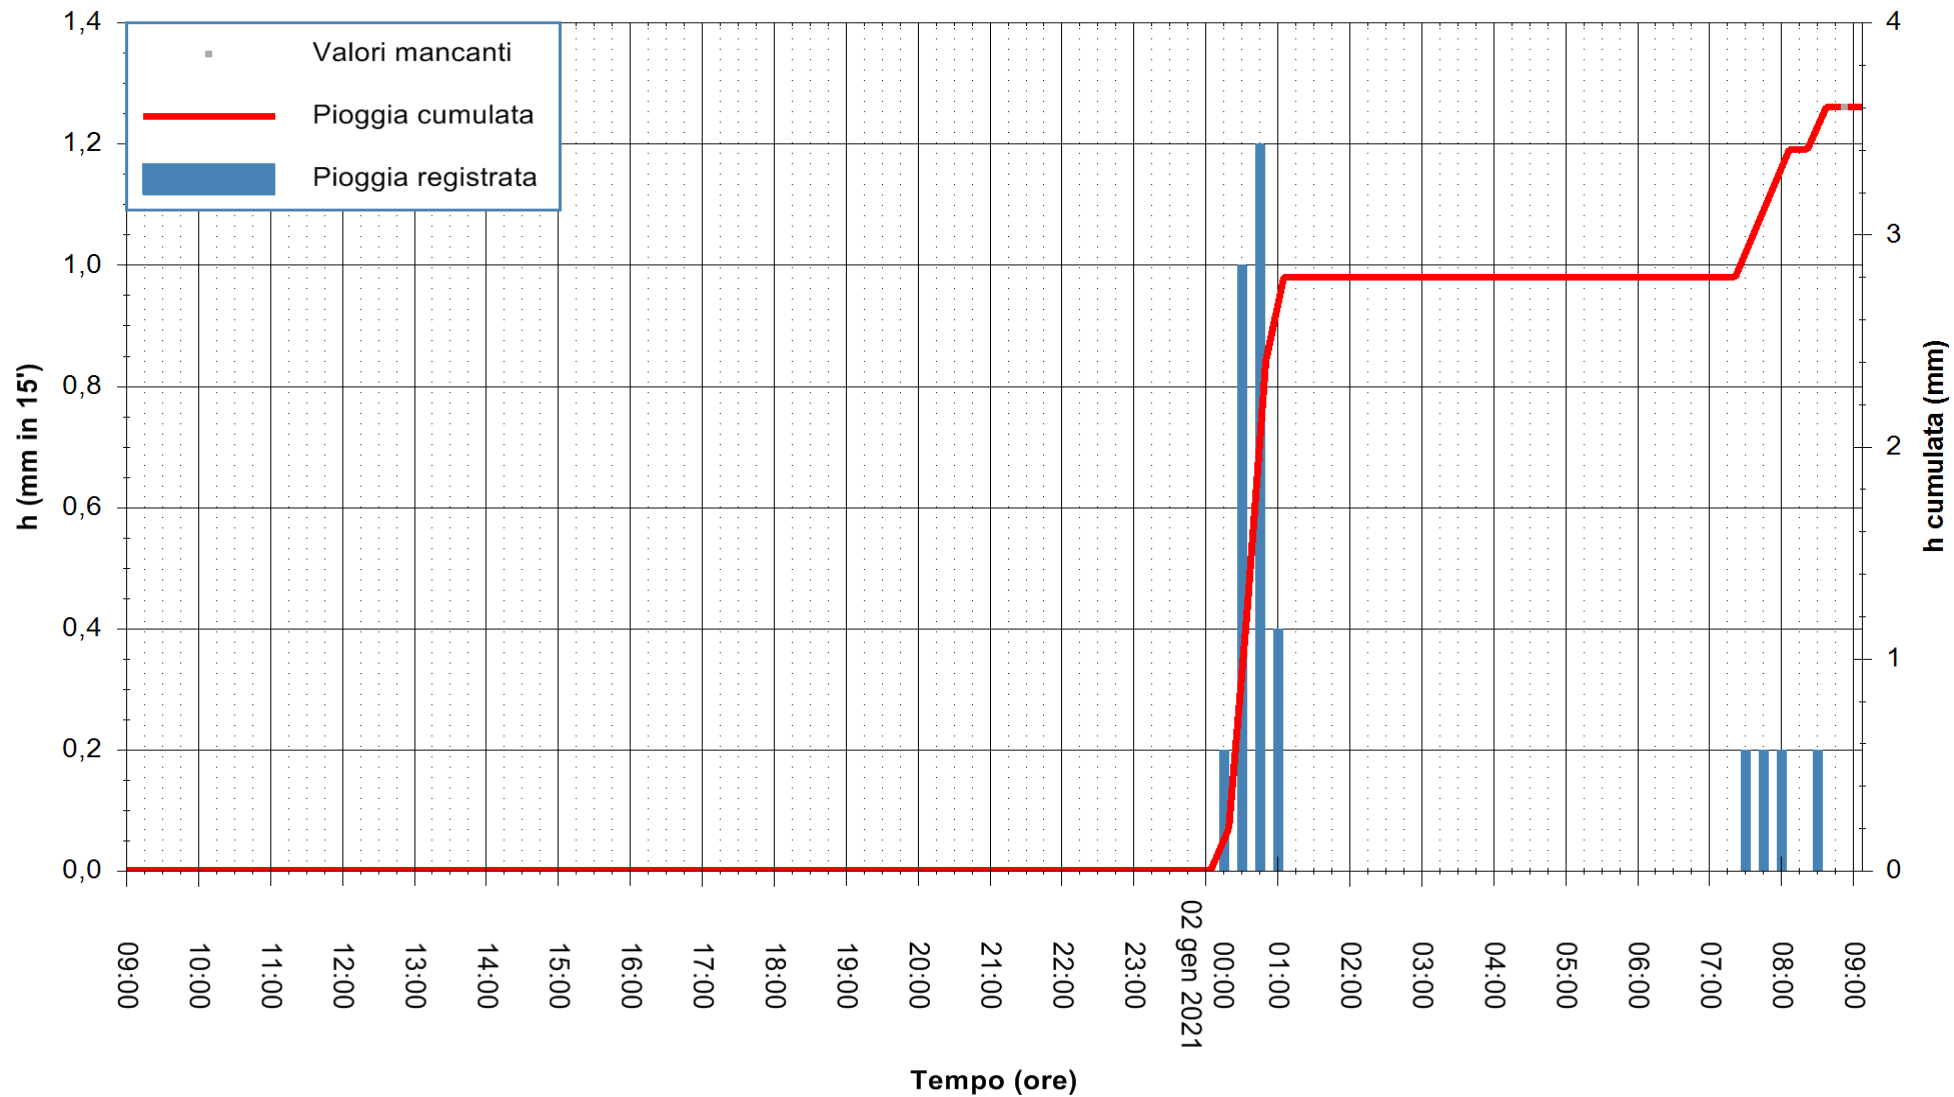

REGIONE AUTÒNOMA DE SARDIGNA
 REGIONE AUTONOMA DELLA SARDEGNA

Stazione pluviometrica FLUMINI MANNU A FURTEI
Area PONTE SUL F.MANNU
Pioggia registrata nelle ultime 24 ore
Estrazione dati delle ore 09:23 del 02/01/2021
Ultimo dato disponibile: 02/01/2021 alle 09:00

ARPAS
F.to il Dirigente Responsabile
Dott. Giuseppe Bianco

REGIONE AUTONOMA DE SARDIGNA
REGIONE AUTONOMA DELLA SARDEGNA

Stazione pluviometrica GAIRO PUNTA TRICOLI
Area PUNTA TRICOLI
Pioggia registrata nelle ultime 24 ore
Estrazione dati delle ore 09:23 del 02/01/2021
Ultimo dato disponibile: 02/01/2021 alle 08:57

ARPAS
F.to il Dirigente Responsabile
Dott. Giuseppe Bianco

REGIONE AUTONOMA DE SARDIGNA
REGIONE AUTONOMA DELLA SARDEGNA

Stazione pluviometrica TRINITA' D'AGULTU PADULEDDA
Area PADULEDDA

Pioggia registrata nelle ultime 24 ore
Estrazione dati delle ore 09:23 del 02/01/2021
Ultimo dato disponibile: 02/01/2021 alle 08:55