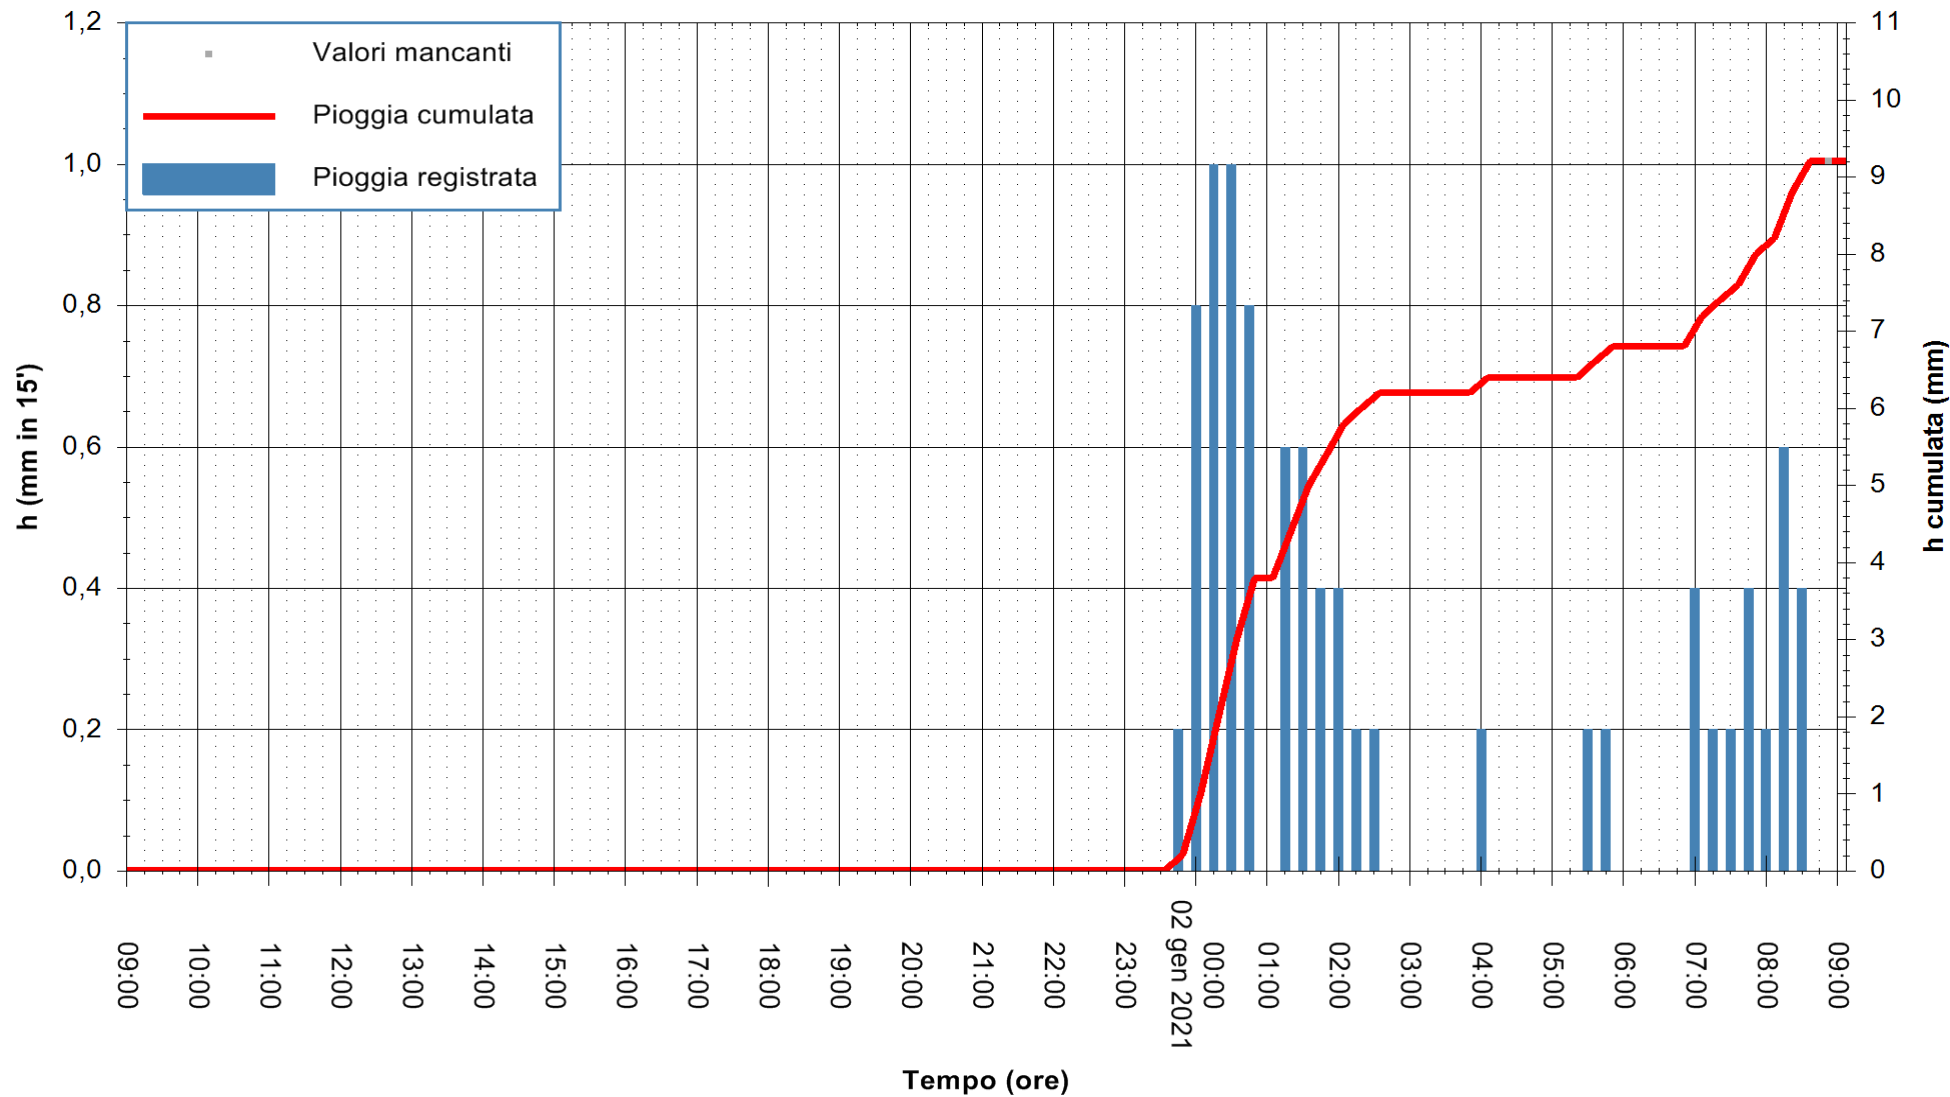

Stazione pluviometrica OSCHIRI RF
 Area PISCHINAS
 Pioggia registrata nelle ultime 24 ore
 Estrazione dati delle ore 09:23 del 02/01/2021
 Ultimo dato disponibile: 02/01/2021 alle 09:00

ARPAS
 F.to il Dirigente Responsabile
 Dott. Giuseppe Bianco

REGIONE AUTÒNOMA DE SARDIGNA
 REGIONE AUTONOMA DELLA SARDEGNA

Stazione pluviometrica FLUMINI MANNU A FURTEI
Area PONTE SUL F.MANNU
Pioggia registrata nelle ultime 24 ore
Estrazione dati delle ore 09:23 del 02/01/2021
Ultimo dato disponibile: 02/01/2021 alle 09:00

ARPAS
F.to il Dirigente Responsabile
Dott. Giuseppe Bianco

REGIONE AUTONOMA DE SARDIGNA
REGIONE AUTONOMA DELLA SARDEGNA

Stazione pluviometrica GAIRO PUNTA TRICOLI
Area PUNTA TRICOLI
Pioggia registrata nelle ultime 24 ore
Estrazione dati delle ore 09:23 del 02/01/2021
Ultimo dato disponibile: 02/01/2021 alle 08:57