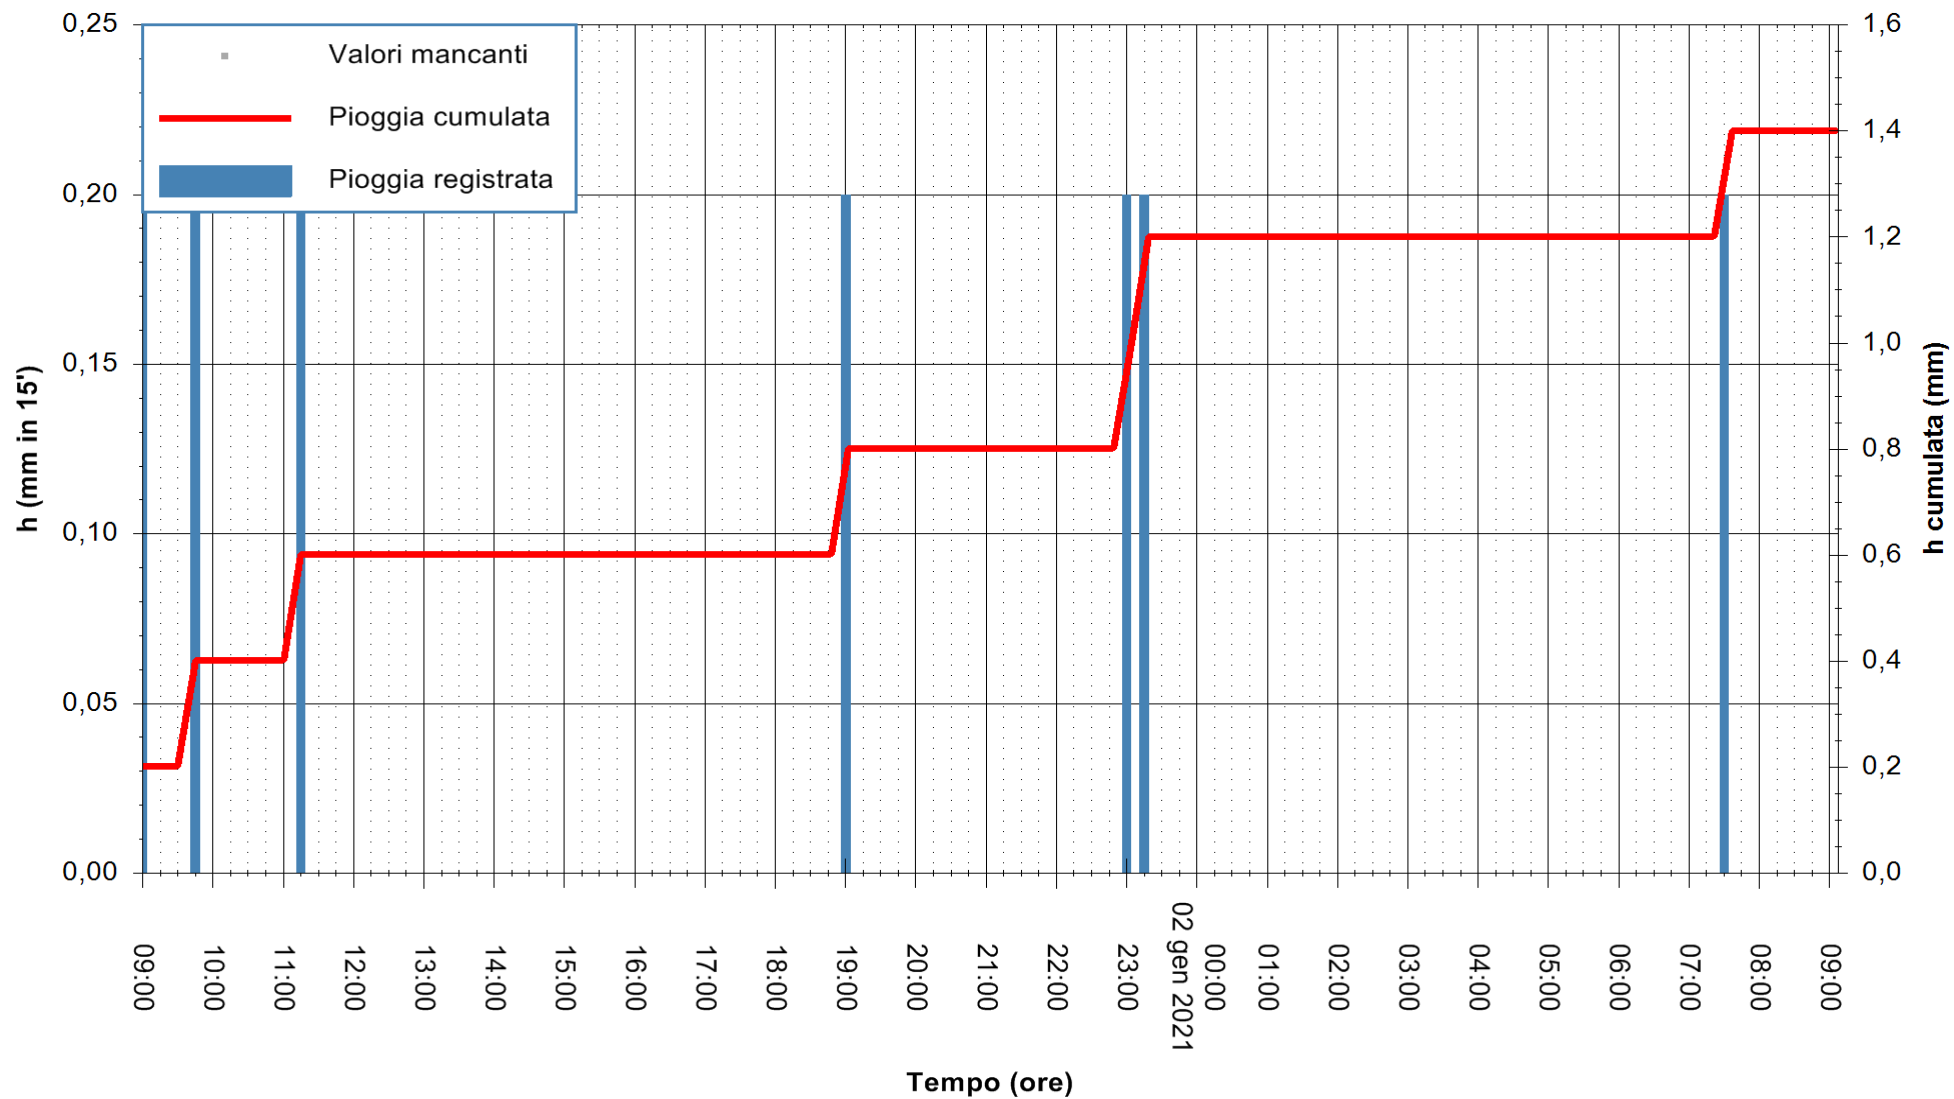

ARPAS
F.to il Dirigente Responsabile
Dott. Giuseppe Bianco

REGIONE AUTONOMA DE SARDIGNA
REGIONE AUTONOMA DELLA SARDEGNA

Stazione pluviometrica MONTI RF
Area STAZ.FERROVIARIA DI MONTI
Pioggia registrata nelle ultime 24 ore
Estrazione dati delle ore 09:23 del 02/01/2021
Ultimo dato disponibile: 02/01/2021 alle 08:58

ARPAS
F.to il Dirigente Responsabile
Dott. Giuseppe Bianco

REGIONE AUTÒNOMA DE SARDIGNA
REGIONE AUTONOMA DELLA SARDEGNA

Stazione pluviometrica LULA RF
 Area PIZZONCHI
 Pioggia registrata nelle ultime 24 ore
 Estrazione dati delle ore 09:23 del 02/01/2021
 Ultimo dato disponibile: 02/01/2021 alle 09:00