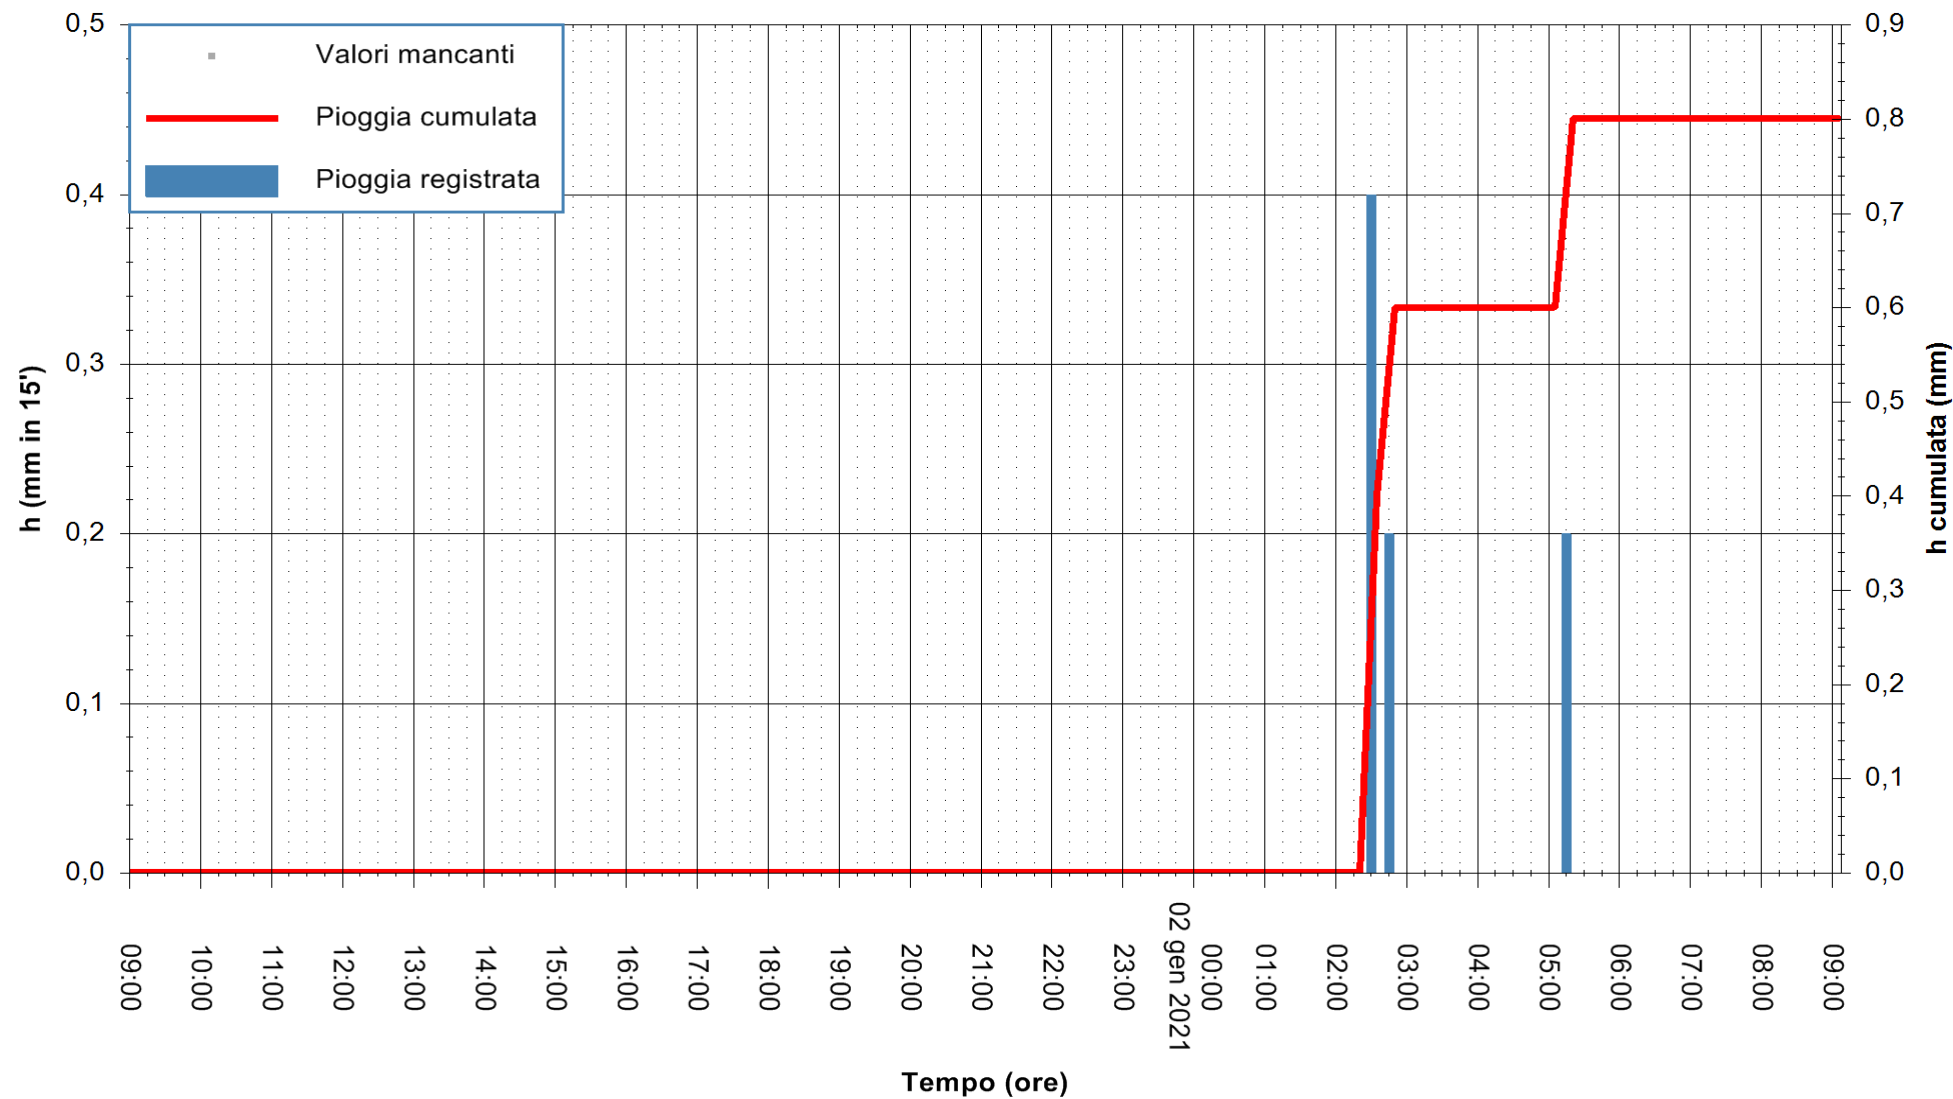

ARPAS
F.to il Dirigente Responsabile
Dott. Giuseppe Bianco

REGIONE AUTONOMA DE SARDIGNA
REGIONE AUTONOMA DELLA SARDEGNA

Stazione pluviometrica MONTI RF
Area STAZ.FERROVIARIA DI MONTI
Pioggia registrata nelle ultime 24 ore
Estrazione dati delle ore 09:23 del 02/01/2021
Ultimo dato disponibile: 02/01/2021 alle 08:58

ARPAS
F.to il Dirigente Responsabile
Dott. Giuseppe Bianco

REGIONE AUTÒNOMA DE SARDIGNA
REGIONE AUTONOMA DELLA SARDEGNA

Stazione pluviometrica LULA RF
 Area PIZZONCHI
 Pioggia registrata nelle ultime 24 ore
 Estrazione dati delle ore 09:23 del 02/01/2021
 Ultimo dato disponibile: 02/01/2021 alle 09:00