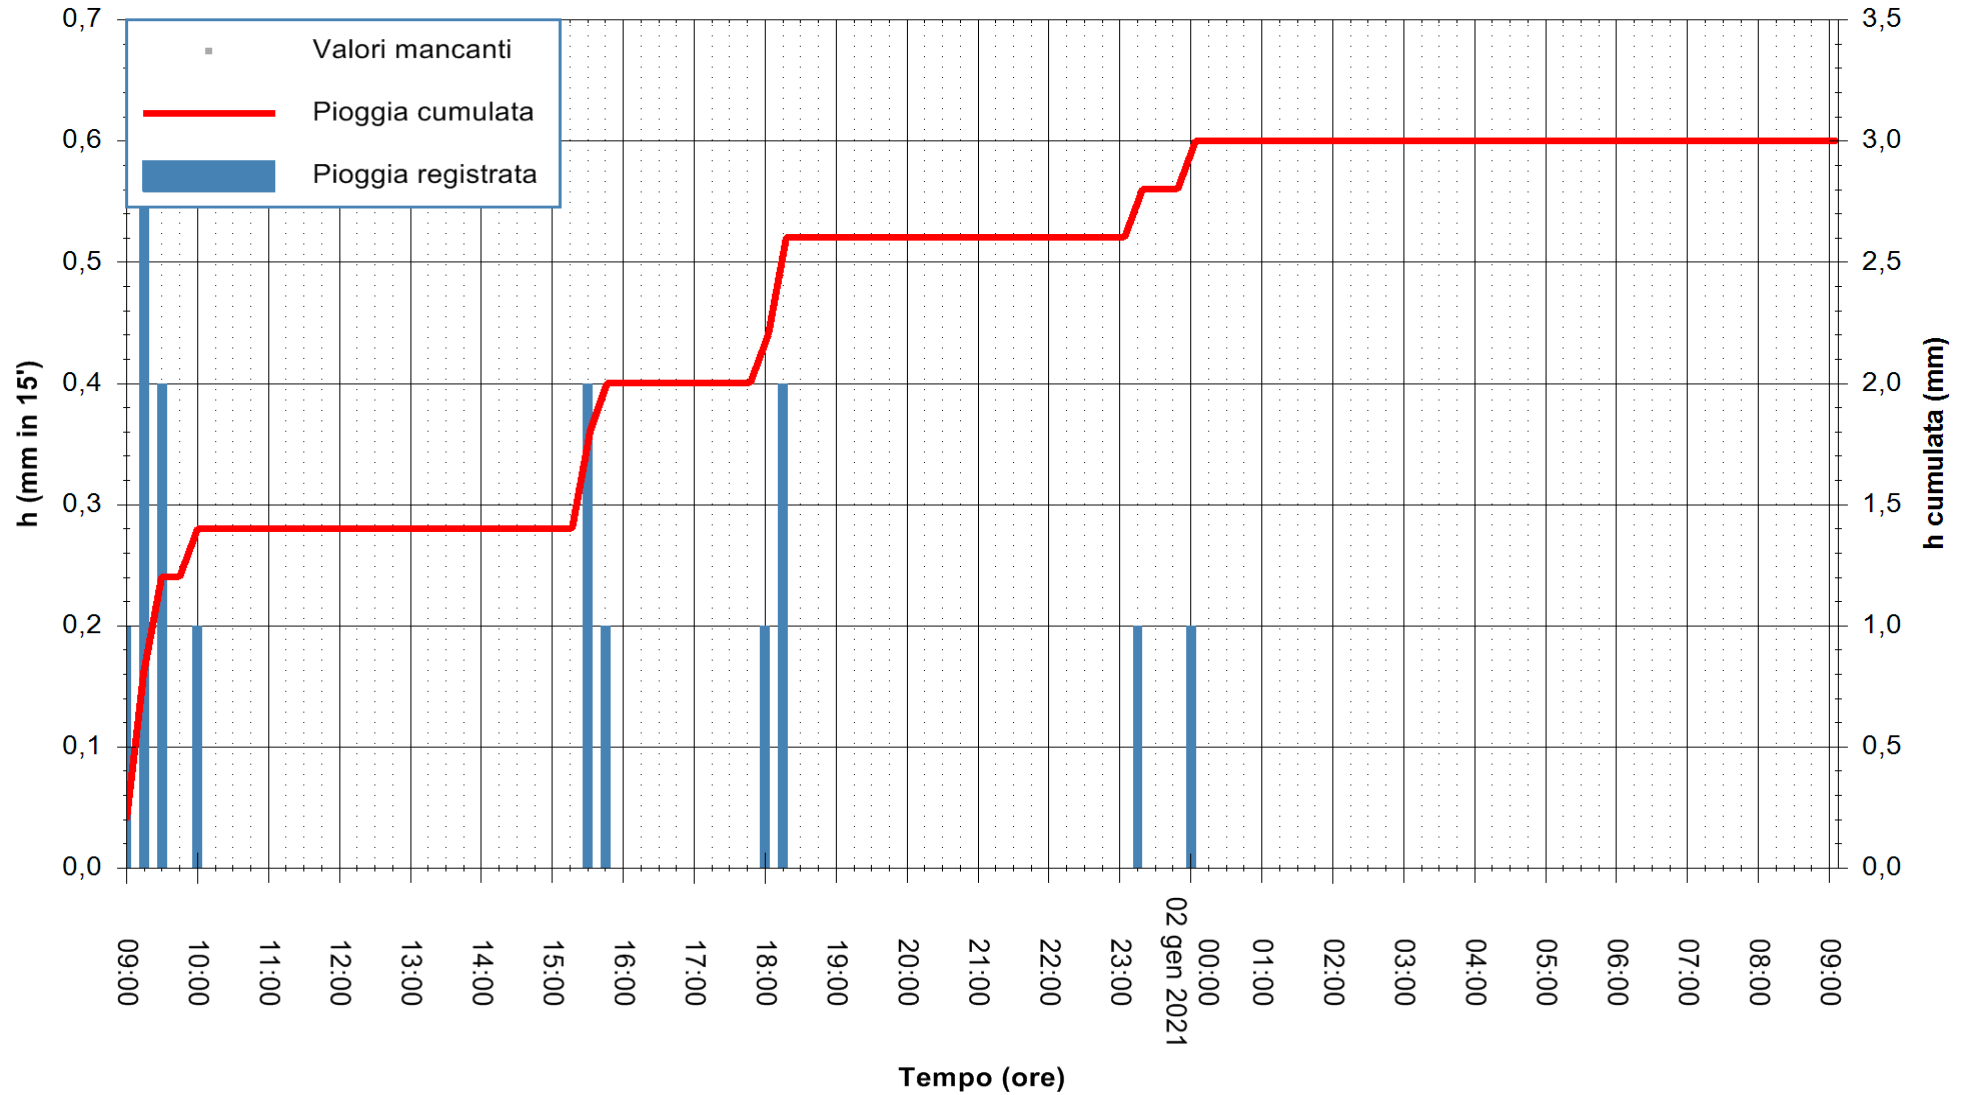

ARPAS
F.to il Dirigente Responsabile
Dott. Giuseppe Bianco

REGIONE AUTONOMA DE SARDIGNA
REGIONE AUTONOMA DELLA SARDEGNA

Stazione pluviometrica GAIRO PUNTA TRICOLI
Area PUNTA TRICOLI
Pioggia registrata nelle ultime 24 ore
Estrazione dati delle ore 09:23 del 02/01/2021
Ultimo dato disponibile: 02/01/2021 alle 08:57

ARPAS
F.to il Dirigente Responsabile
Dott. Giuseppe Bianco

REGIONE AUTONOMA DE SARDIGNA
REGIONE AUTONOMA DELLA SARDEGNA

Stazione pluviometrica TRINITA' D'AGULTU PADULEDDA
Area PADULEDDA

Pioggia registrata nelle ultime 24 ore
Estrazione dati delle ore 09:23 del 02/01/2021
Ultimo dato disponibile: 02/01/2021 alle 08:55

ARPAS
F.to il Dirigente Responsabile
Dott. Giuseppe Bianco

REGIONE AUTÒNOMA DE SARDIGNA
REGIONE AUTONOMA DELLA SARDEGNA

Stazione pluviometrica CARBONIA C.RA FLUMENTEPIDO
Area FLUMETEPIDO

Pioggia registrata nelle ultime 24 ore
Estrazione dati delle ore 09:23 del 02/01/2021
Ultimo dato disponibile: 02/01/2021 alle 08:45