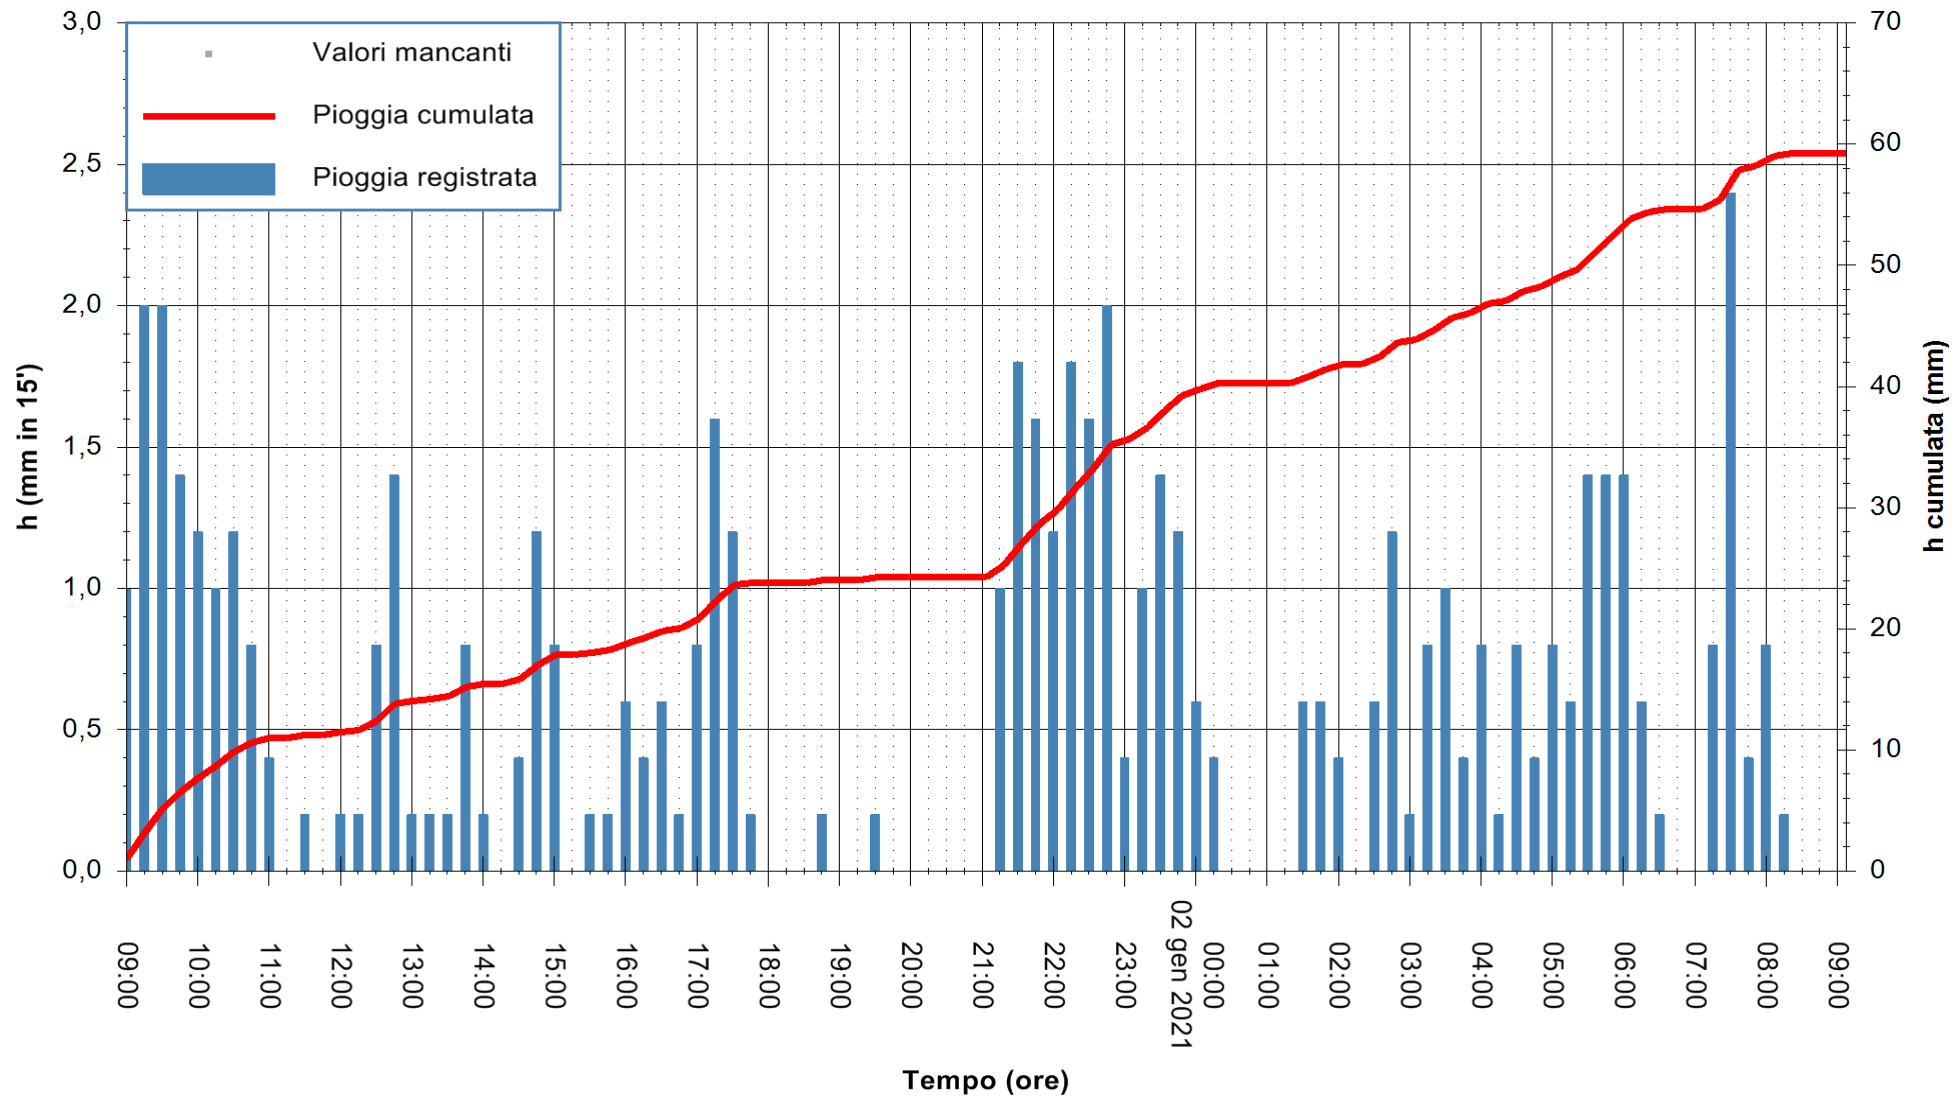

Stazione pluviometrica SANTU LUSSURGIU BADDE URBARA
Area BADDE URBARA

Pioggia registrata nelle ultime 24 ore
Estrazione dati delle ore 09:23 del 02/01/2021
Ultimo dato disponibile: 02/01/2021 alle 09:00

ARPAS
F.to il Dirigente Responsabile
Dott. Giuseppe Bianco

REGIONE AUTONOMA DE SARDIGNA
REGIONE AUTONOMA DELLA SARDEGNA