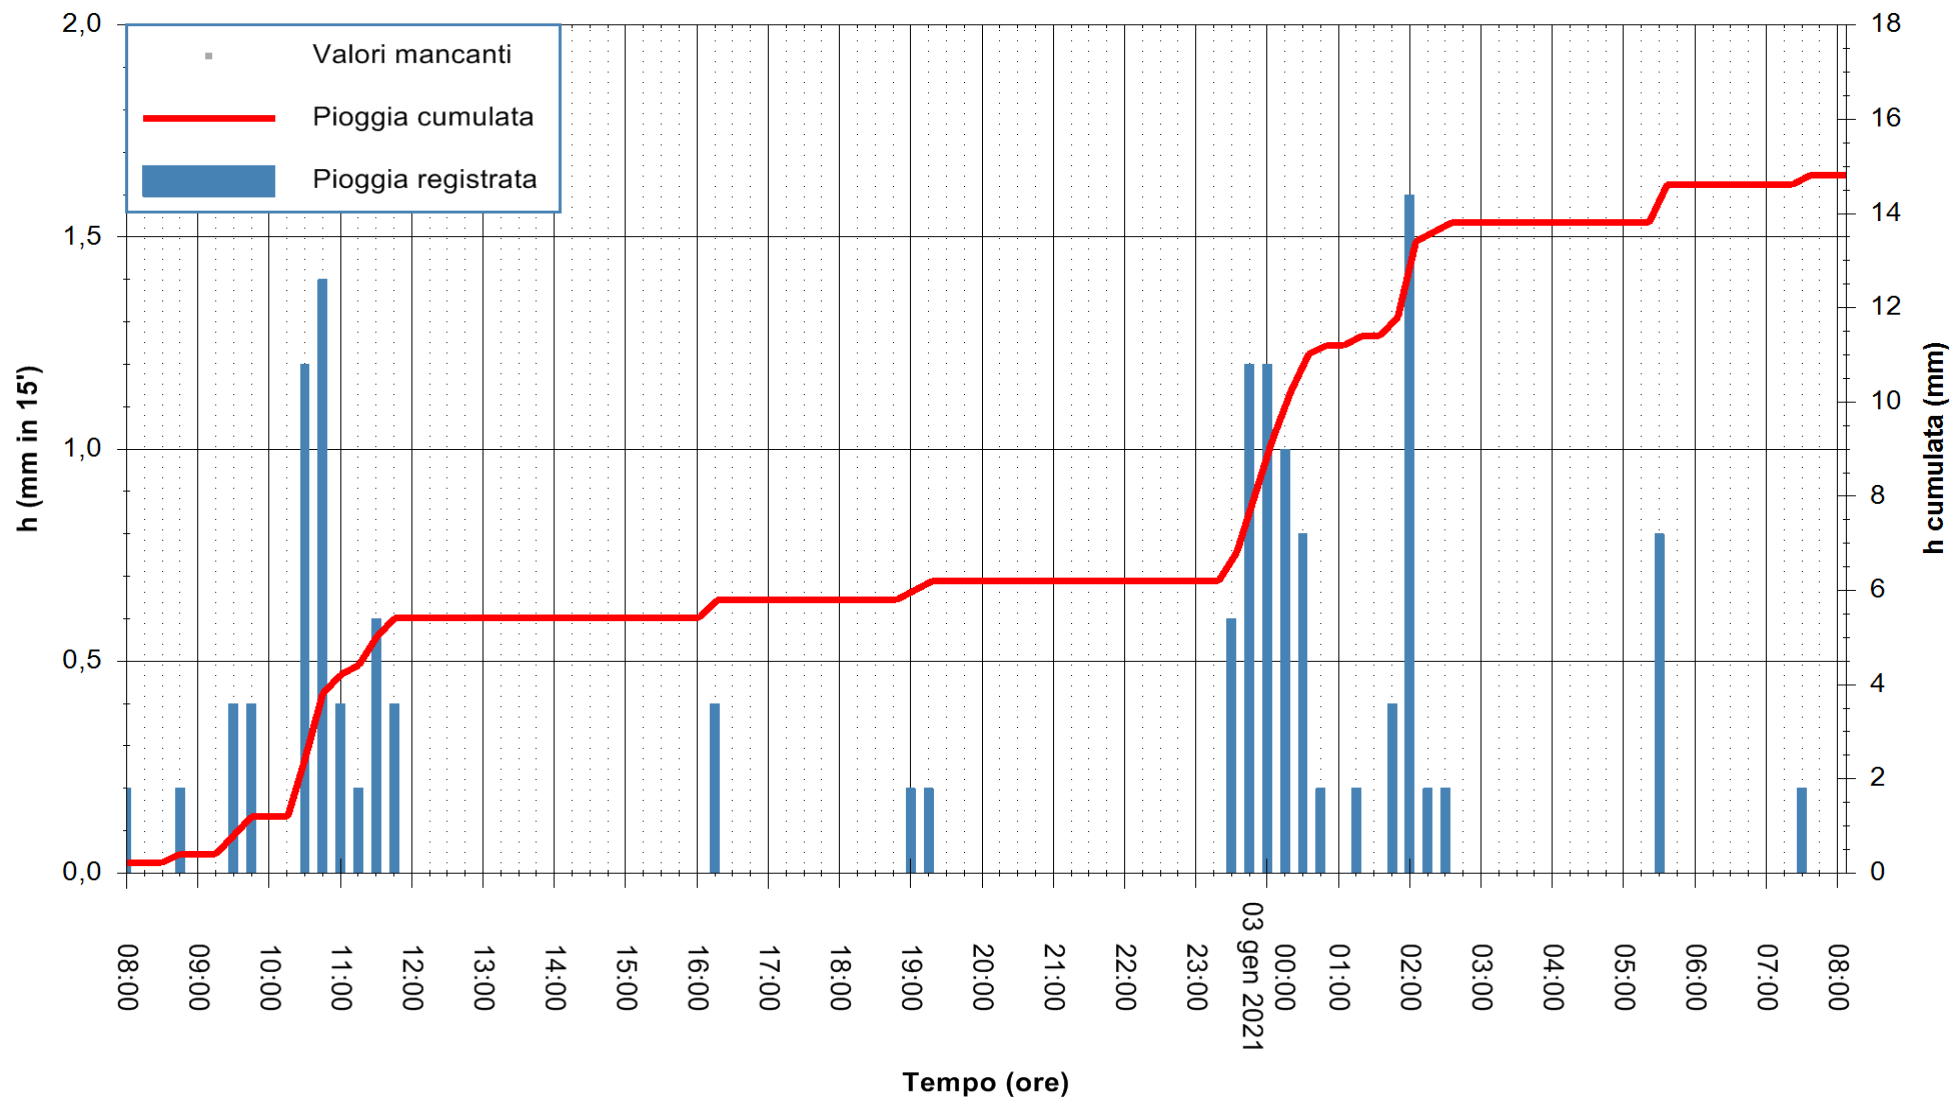

ARPAS
 F.to il Dirigente Responsabile
 Dott. Giuseppe Bianco

REGIONE AUTÒNOMA DE SARDIGNA
 REGIONE AUTONOMA DELLA SARDEGNA

Stazione pluviometrica OSCHIRI RF
 Area PISCHINAS
 Pioggia registrata nelle ultime 24 ore
 Estrazione dati delle ore 08:23 del 03/01/2021
 Ultimo dato disponibile: 03/01/2021 alle 08:00