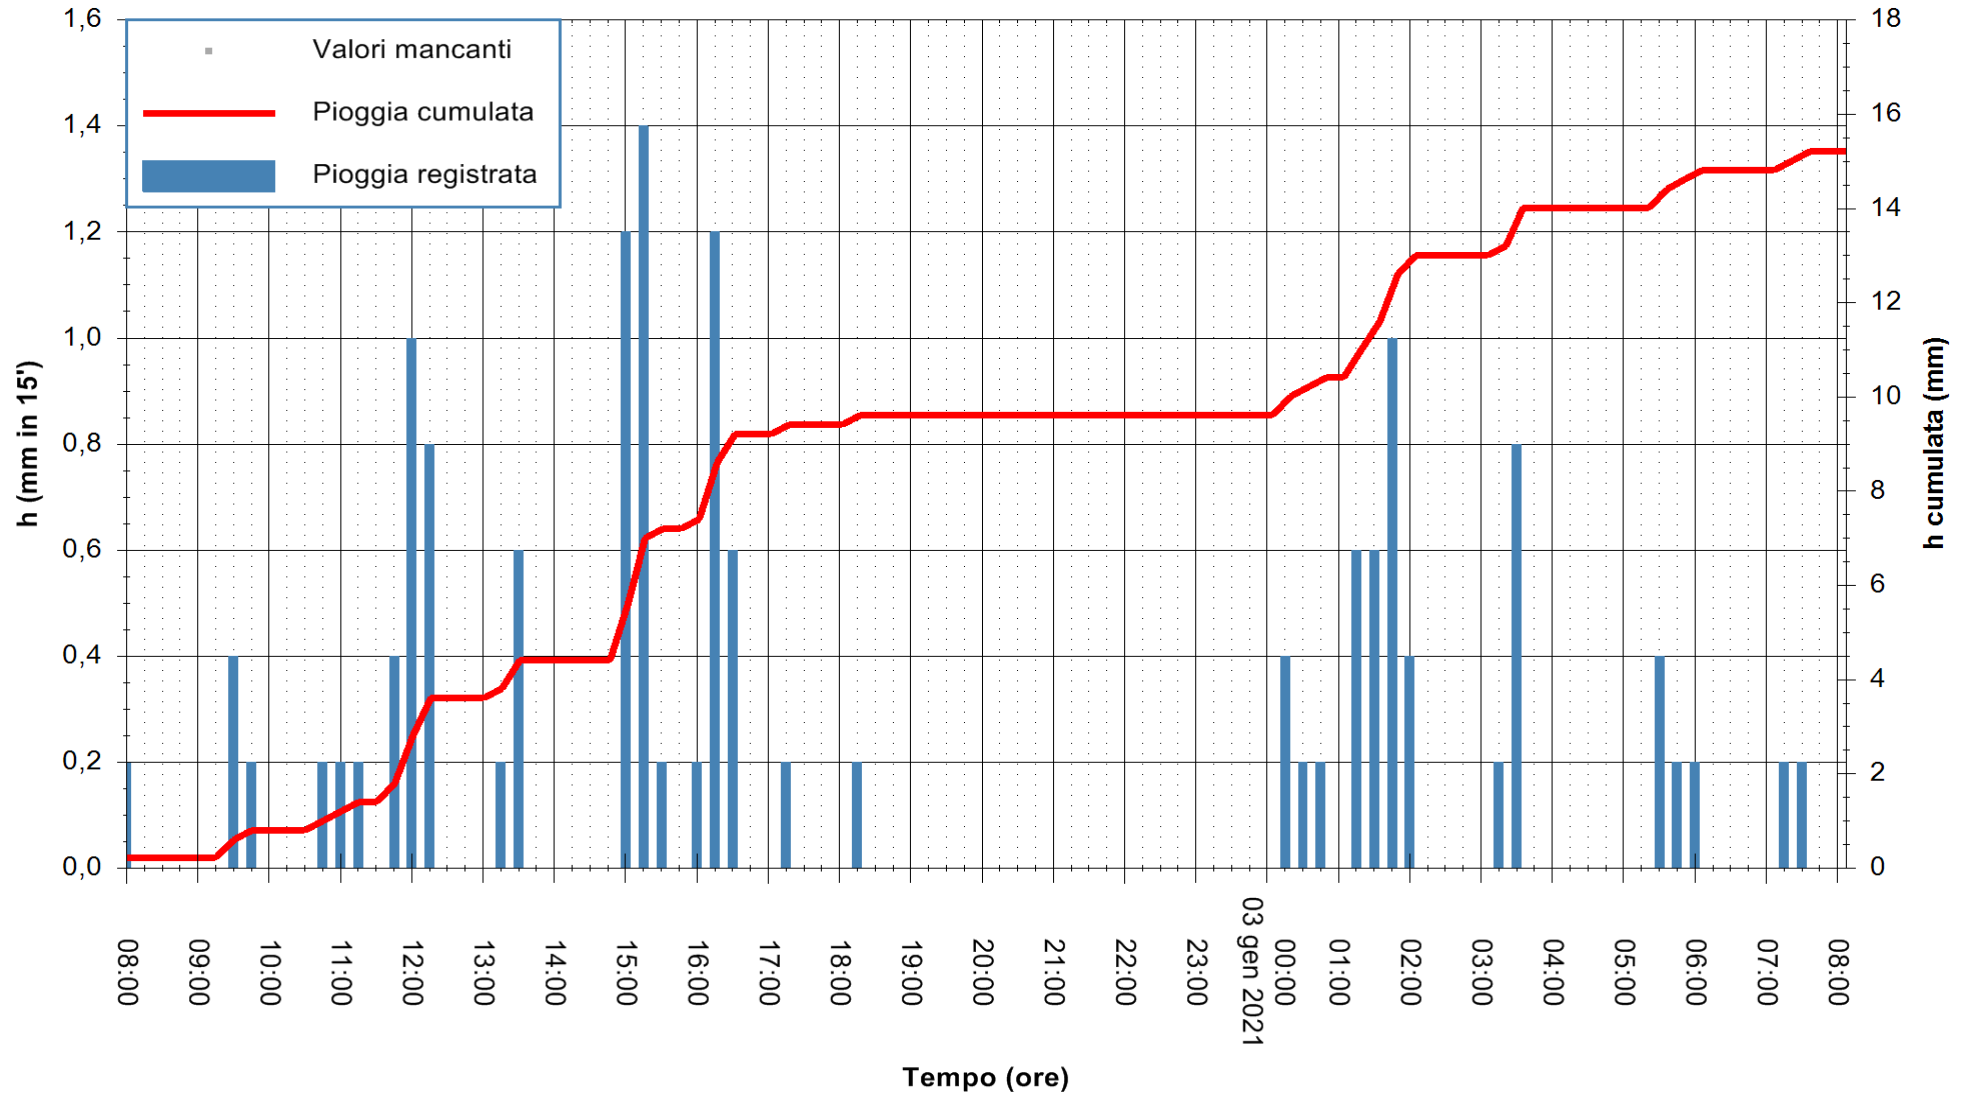

Stazione pluviometrica ORGOSOLO MONTE NOVO
 Area MONTE NOVO S.GIOVANNI
 Pioggia registrata nelle ultime 24 ore
 Estrazione dati delle ore 08:23 del 03/01/2021
 Ultimo dato disponibile: 03/01/2021 alle 08:00

ARPAS
 F.to il Dirigente Responsabile
 Dott. Giuseppe Bianco

REGIONE AUTÒNOMA DE SARDIGNA
 REGIONE AUTONOMA DELLA SARDEGNA

Stazione pluviometrica OSCHIRI RF
 Area PISCHINAS
 Pioggia registrata nelle ultime 24 ore
 Estrazione dati delle ore 08:23 del 03/01/2021
 Ultimo dato disponibile: 03/01/2021 alle 08:00