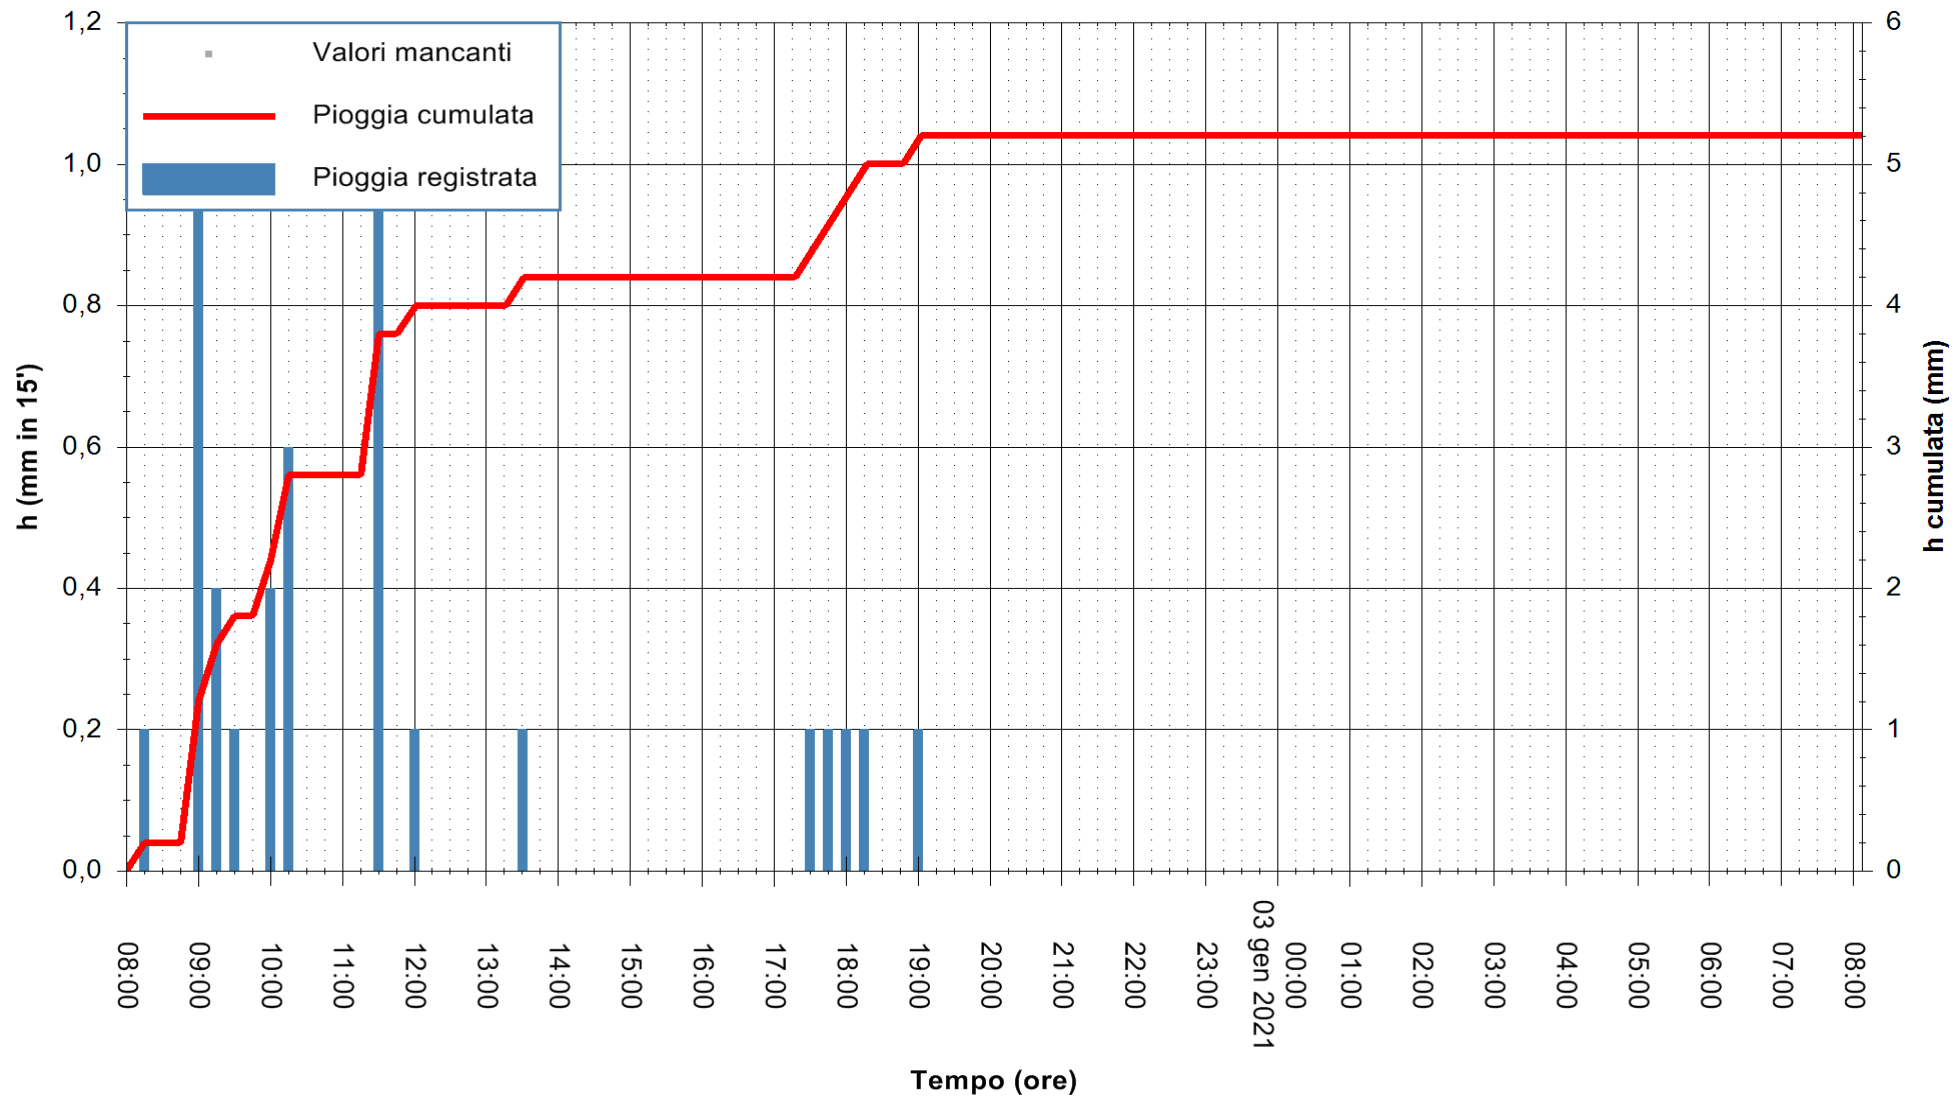

ARPAS
 F.to il Dirigente Responsabile
 Dott. Giuseppe Bianco

REGIONE AUTÒNOMA DE SARDIGNA
 REGIONE AUTONOMA DELLA SARDEGNA

Stazione pluviometrica OSCHIRI RF
 Area PISCHINAS
 Pioggia registrata nelle ultime 24 ore
 Estrazione dati delle ore 08:23 del 03/01/2021
 Ultimo dato disponibile: 03/01/2021 alle 08:00