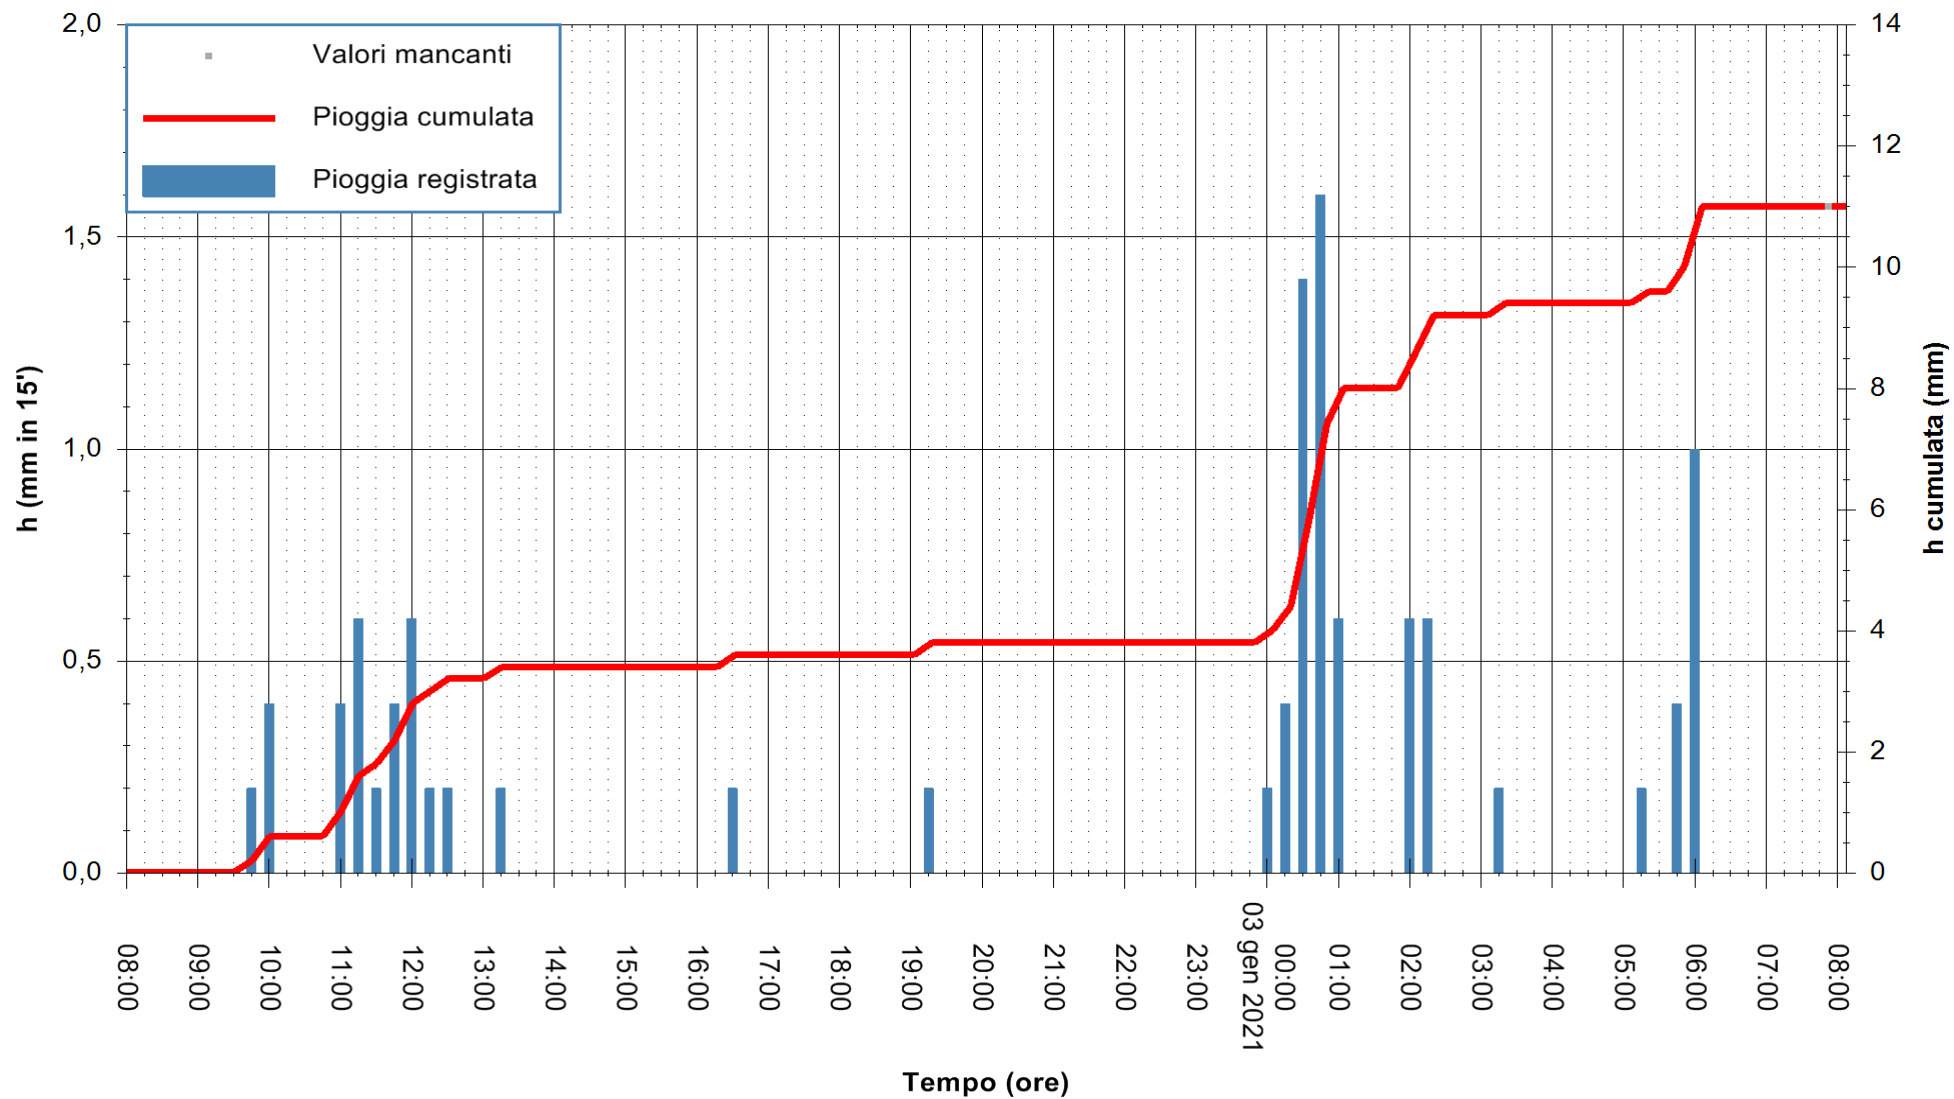

ARPAS
F.to il Dirigente Responsabile
Dott. Giuseppe Bianco

REGIONE AUTONOMA DE SARDIGNA
REGIONE AUTONOMA DELLA SARDEGNA

Stazione pluviometrica TRINITA' D'AGULTU PADULEDDA
Area PADULEDDA

Pioggia registrata nelle ultime 24 ore
Estrazione dati delle ore 08:23 del 03/01/2021
Ultimo dato disponibile: 03/01/2021 alle 08:00