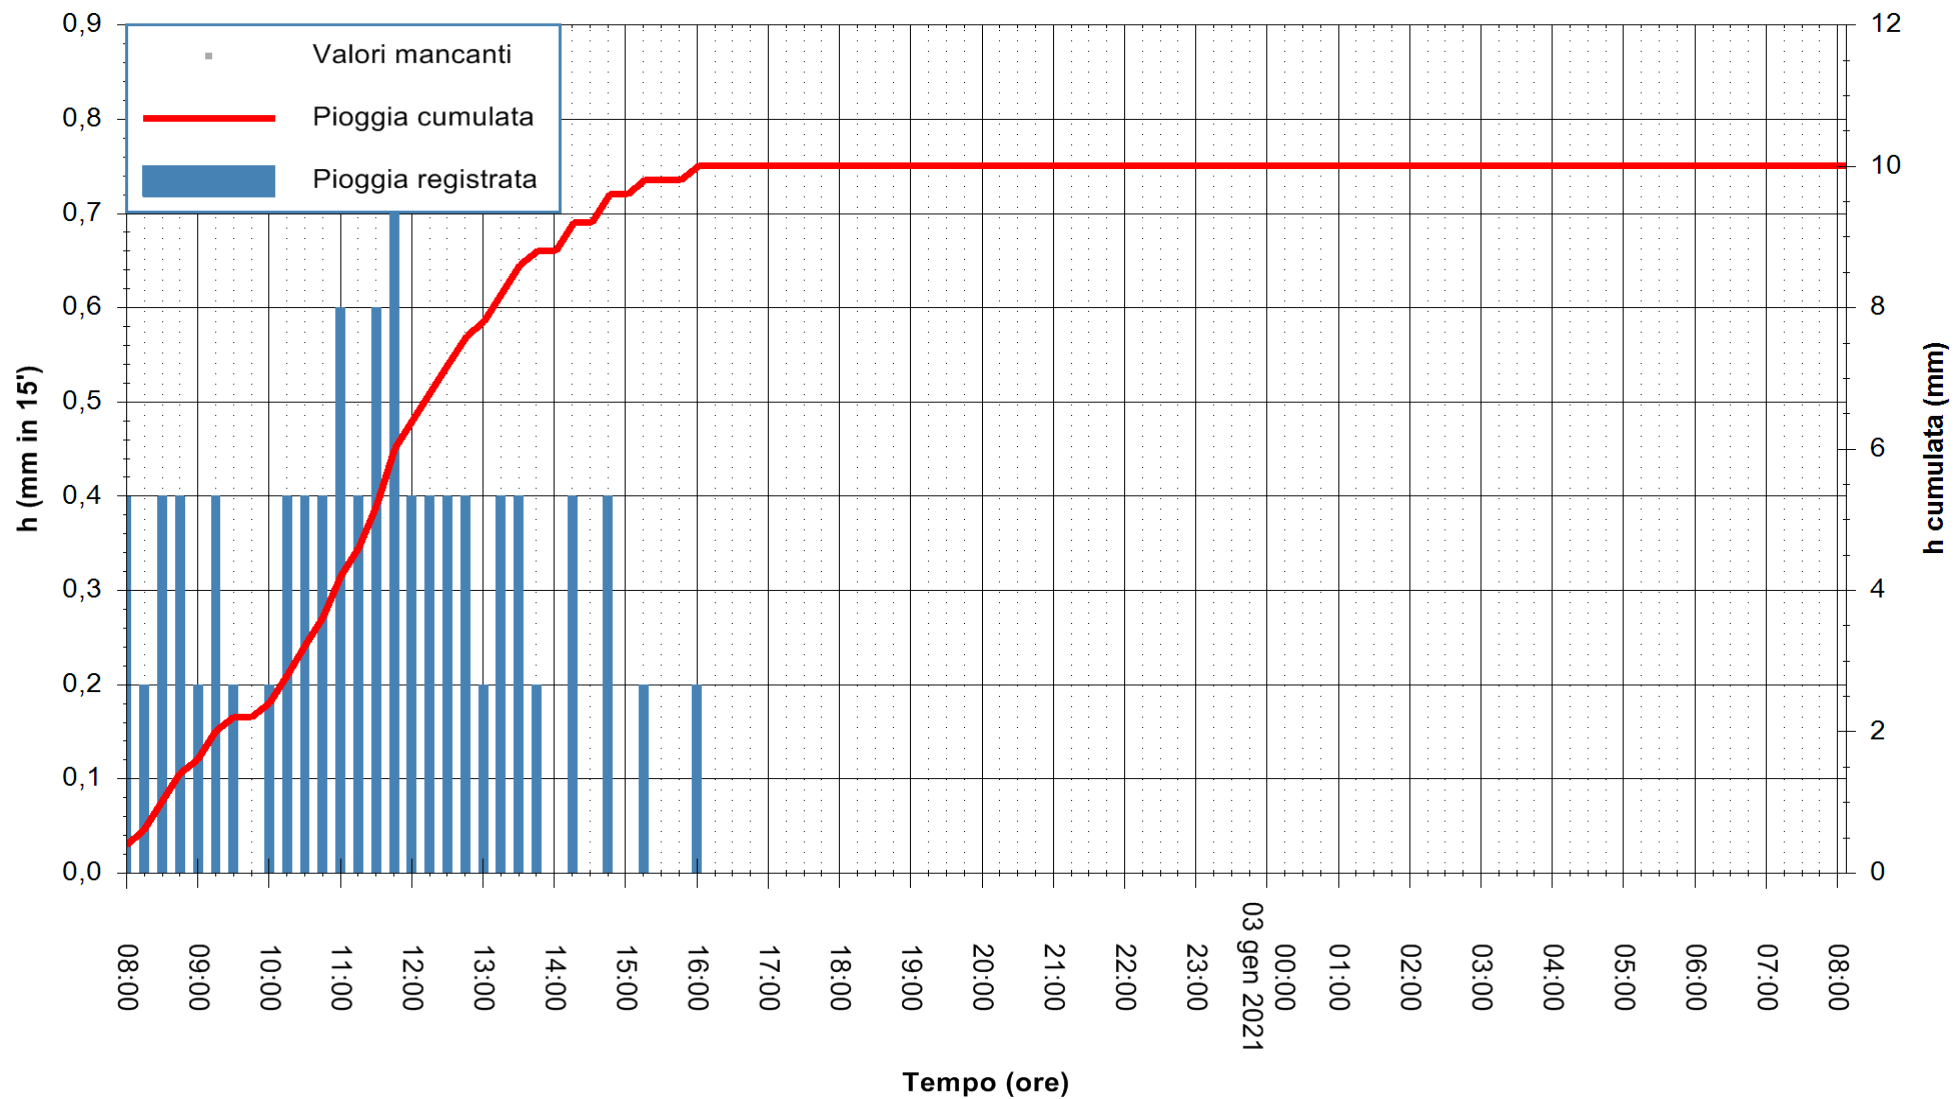

Stazione pluviometrica ORGOSOLO MONTE NOVO
Area MONTE NOVO S.GIOVANNI
Pioggia registrata nelle ultime 24 ore
Estrazione dati delle ore 08:23 del 03/01/2021
Ultimo dato disponibile: 03/01/2021 alle 08:00

ARPAS
F.to il Dirigente Responsabile
Dott. Giuseppe Bianco

REGIONE AUTÒNOMA DE SARDIGNA
REGIONE AUTONOMA DELLA SARDEGNA