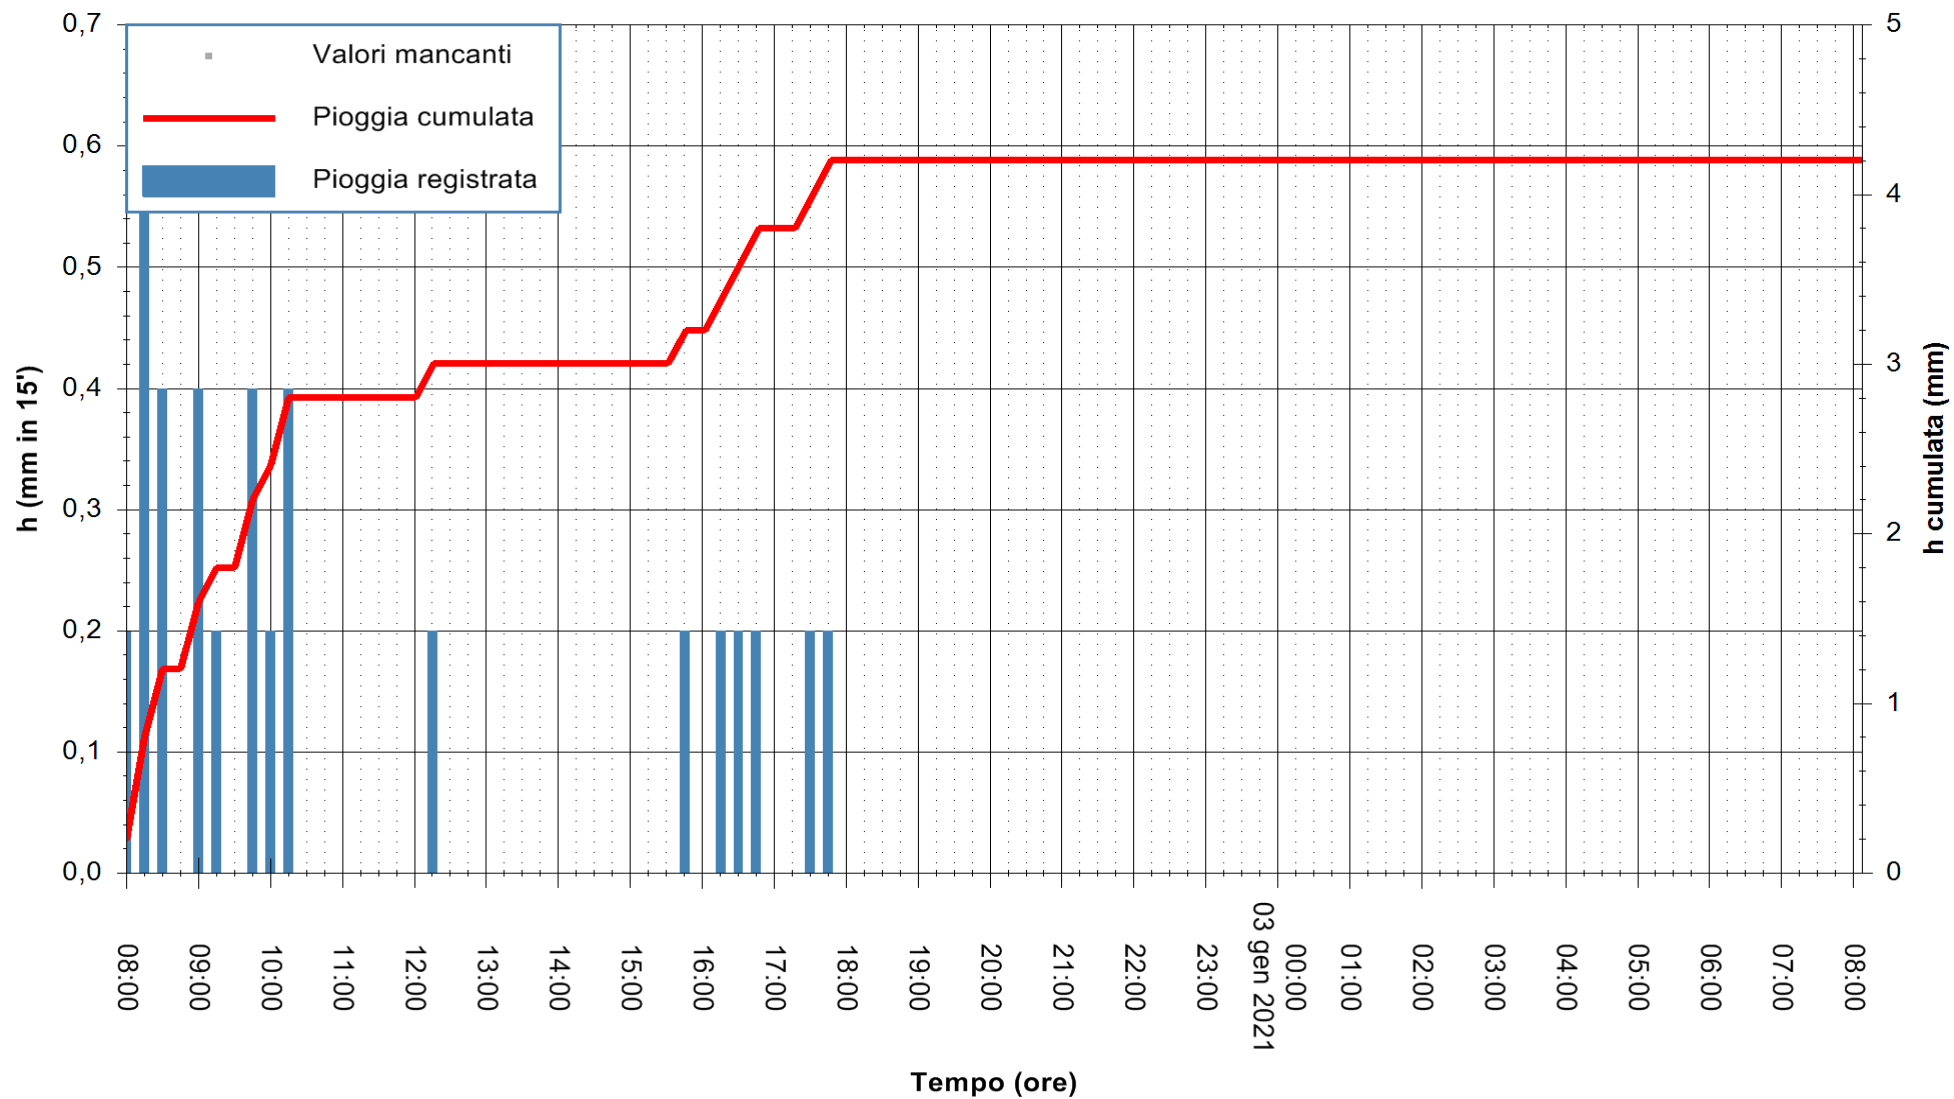

Stazione pluviometrica VILLAGRANDE BAU MANDARA
Area SU STRUMPU

Pioggia registrata nelle ultime 24 ore
Estrazione dati delle ore 08:23 del 03/01/2021
Ultimo dato disponibile: 03/01/2021 alle 08:00

ARPAS
F.to il Dirigente Responsabile
Dott. Giuseppe Bianco

REGIONE AUTÒNOMA DE SARDIGNA
REGIONE AUTONOMA DELLA SARDEGNA