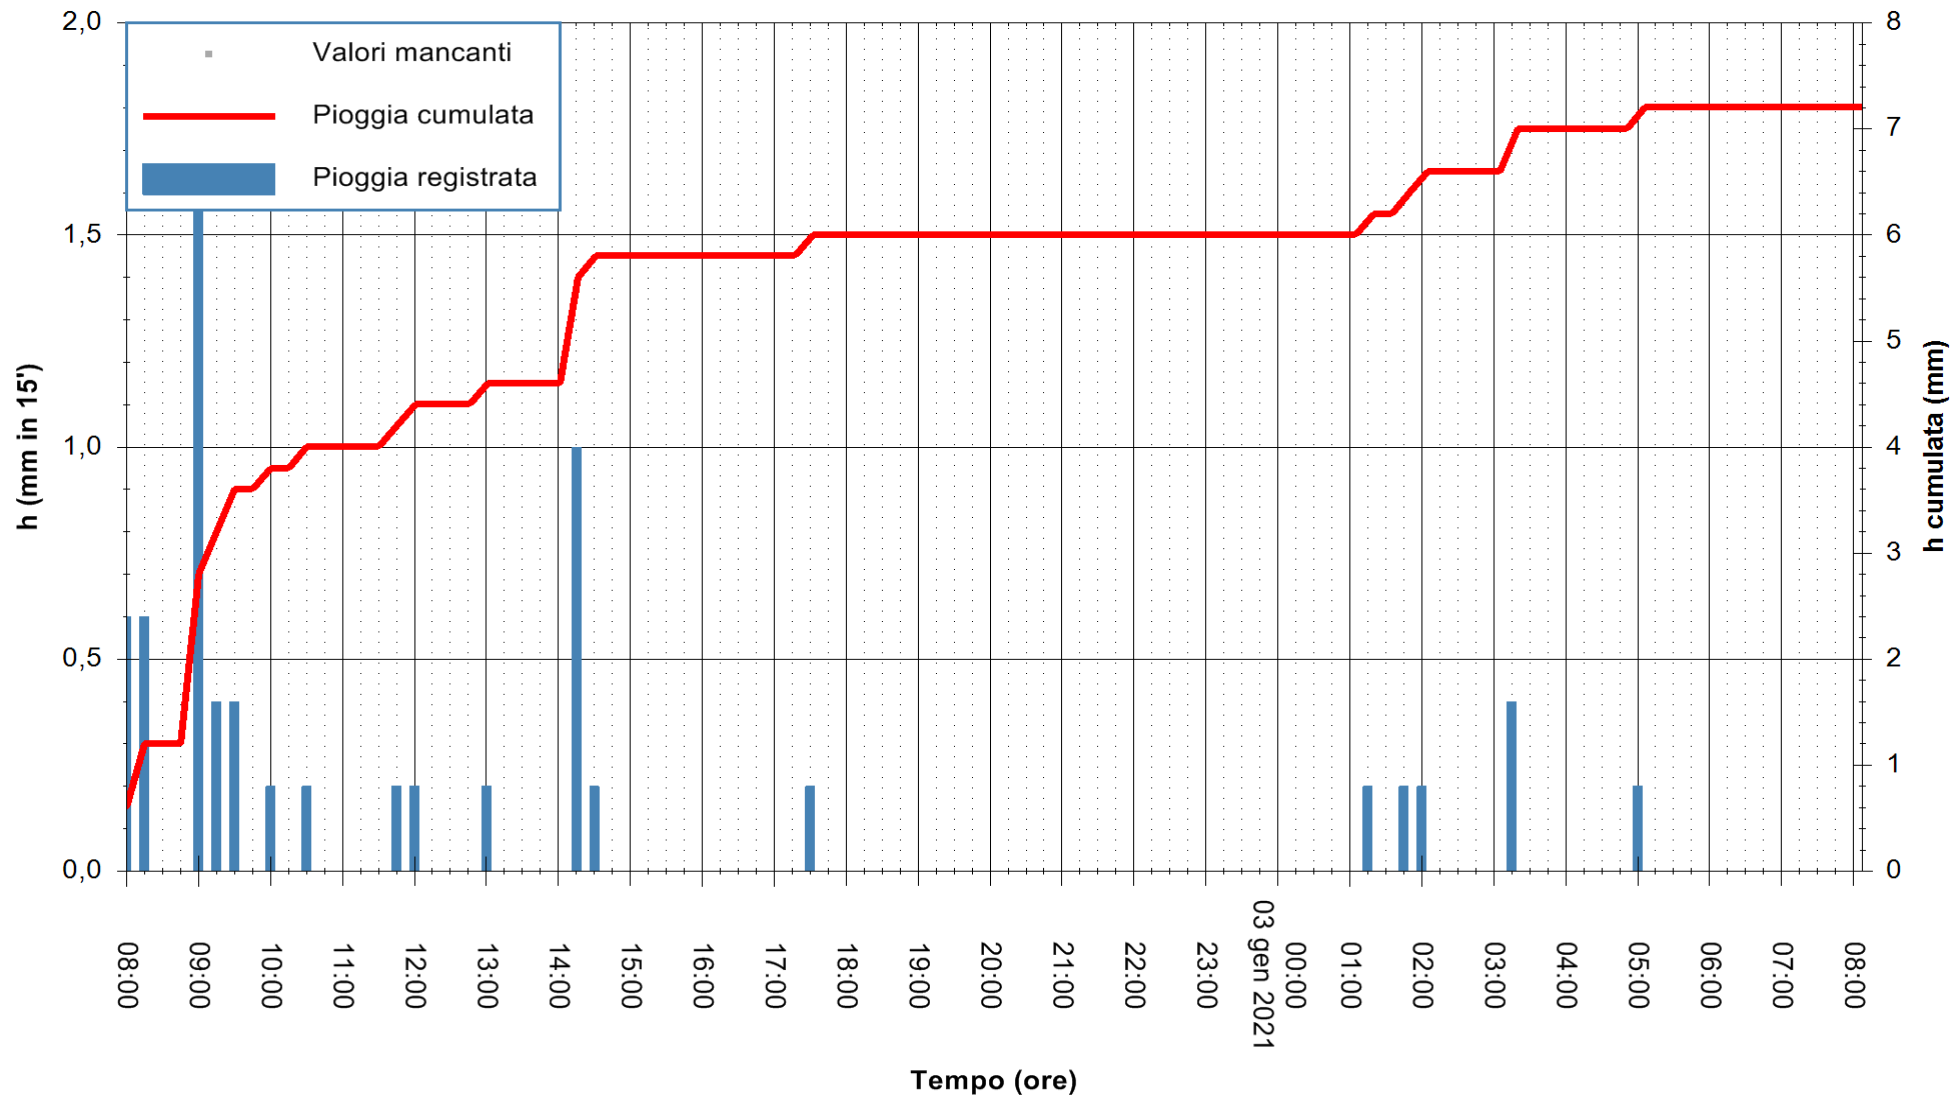

ARPAS
F.to il Dirigente Responsabile
Dott. Giuseppe Bianco

REGIONE AUTÒNOMA DE SARDIGNA
REGIONE AUTONOMA DELLA SARDEGNA

Stazione pluviometrica SANLURI STROVINA
Area LA STROVINA

Pioggia registrata nelle ultime 24 ore
Estrazione dati delle ore 08:23 del 03/01/2021
Ultimo dato disponibile: 03/01/2021 alle 08:00