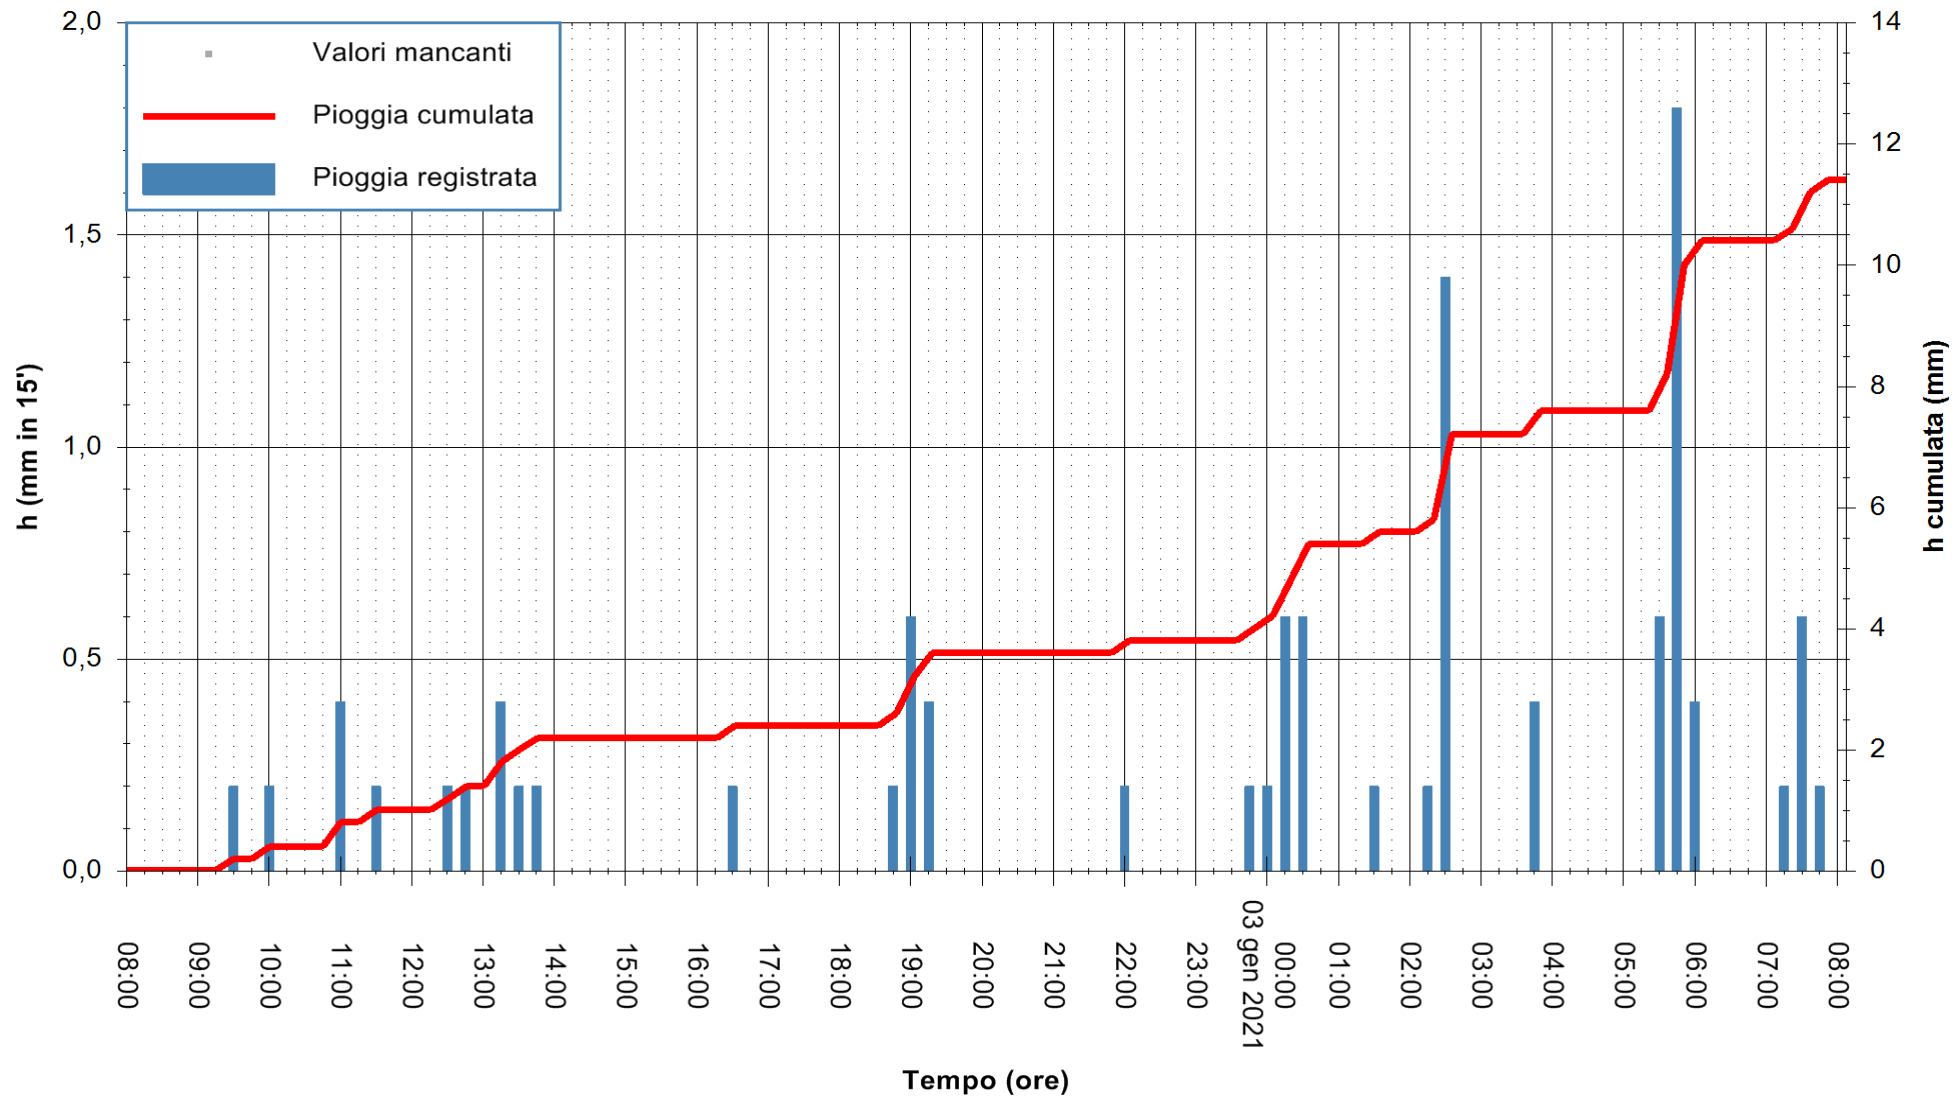

ARPAS
F.to il Dirigente Responsabile
Dott. Giuseppe Bianco

REGIONE AUTONOMA DE SARDIGNA
REGIONE AUTONOMA DELLA SARDEGNA

Stazione pluviometrica TRINITA' D'AGULTU PADULEDDA
Area PADULEDDA

Pioggia registrata nelle ultime 24 ore
Estrazione dati delle ore 08:23 del 03/01/2021
Ultimo dato disponibile: 03/01/2021 alle 08:00