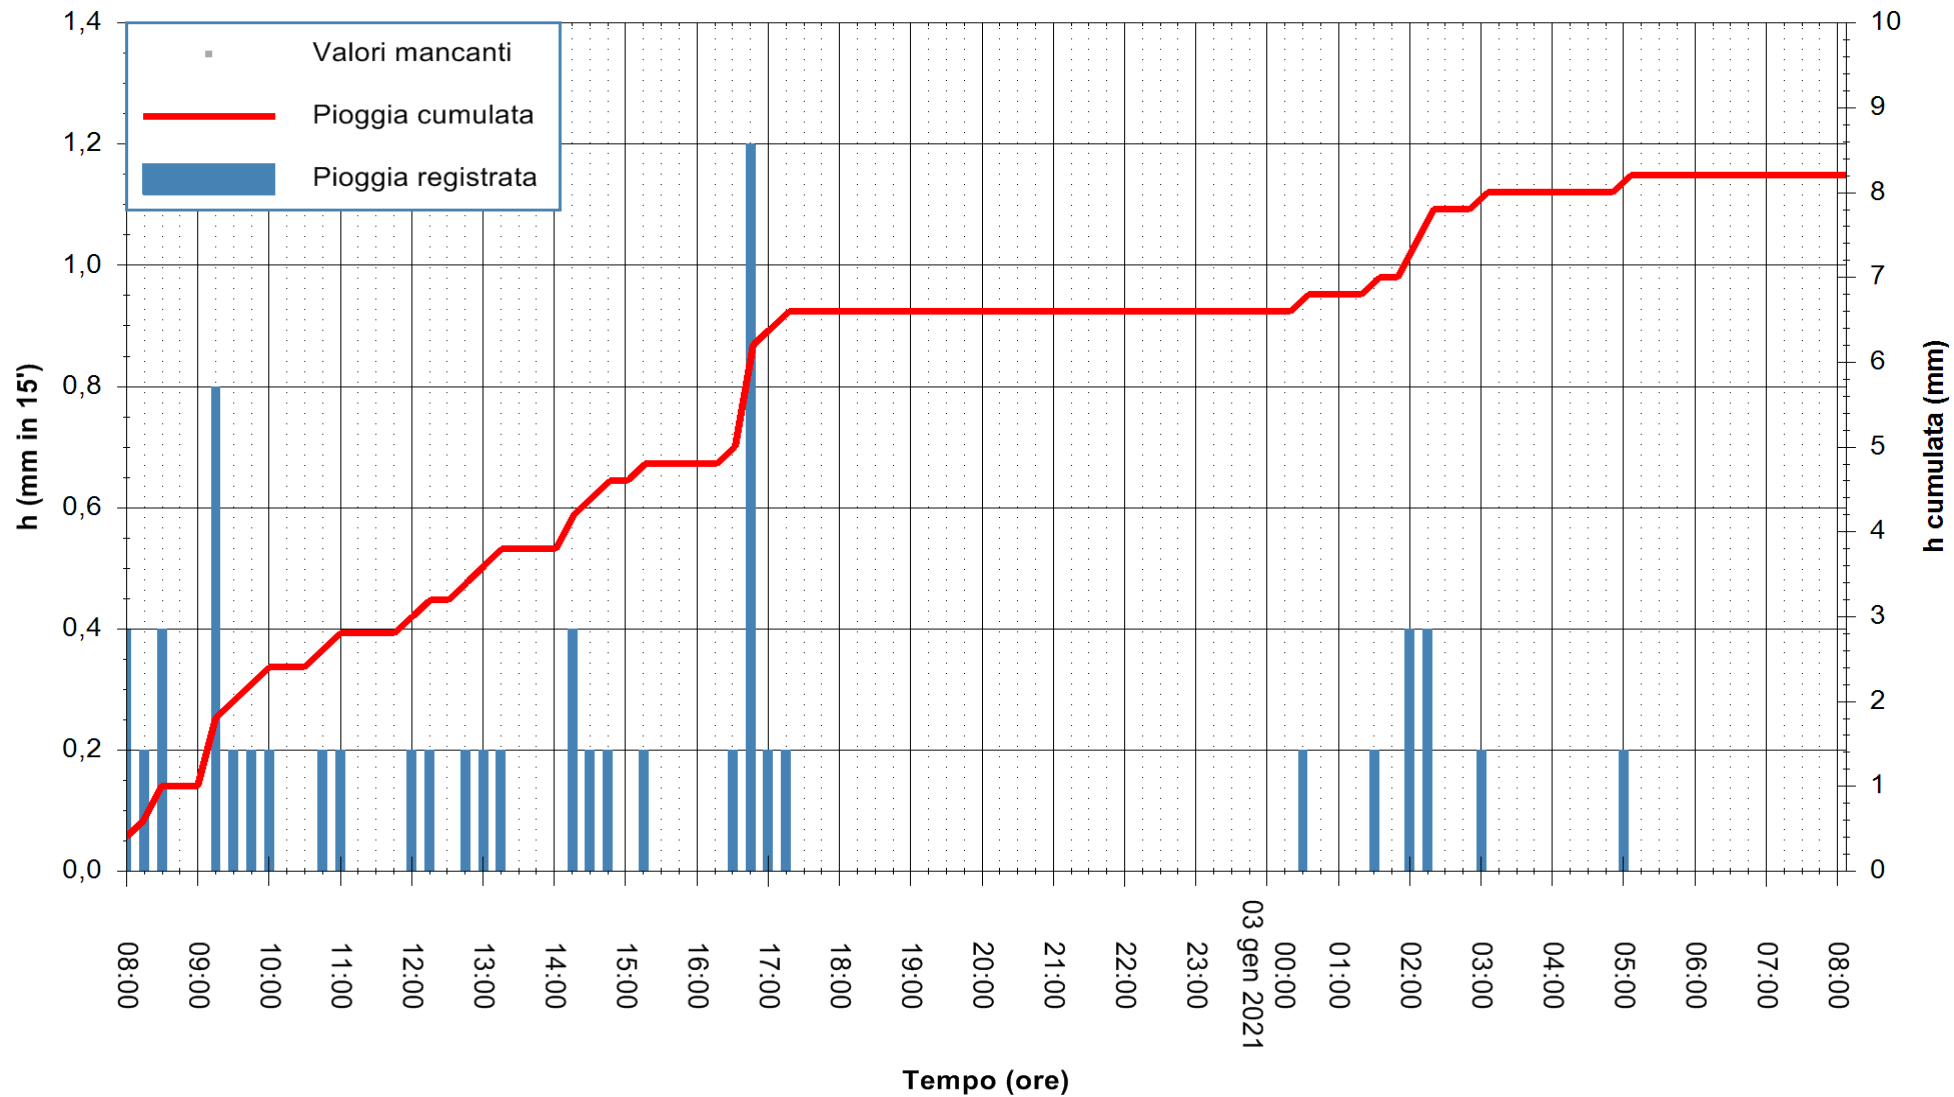

Stazione pluviometrica DIGA NURAGHE ARRUBIU
Area DIGA NURAGHE ARRUBIU
Pioggia registrata nelle ultime 24 ore
Estrazione dati delle ore 08:23 del 03/01/2021
Ultimo dato disponibile: 03/01/2021 alle 08:00

ARPAS
F.to il Dirigente Responsabile
Dott. Giuseppe Bianco

REGIONE AUTÒNOMA DE SARDIGNA
REGIONE AUTONOMA DELLA SARDEGNA