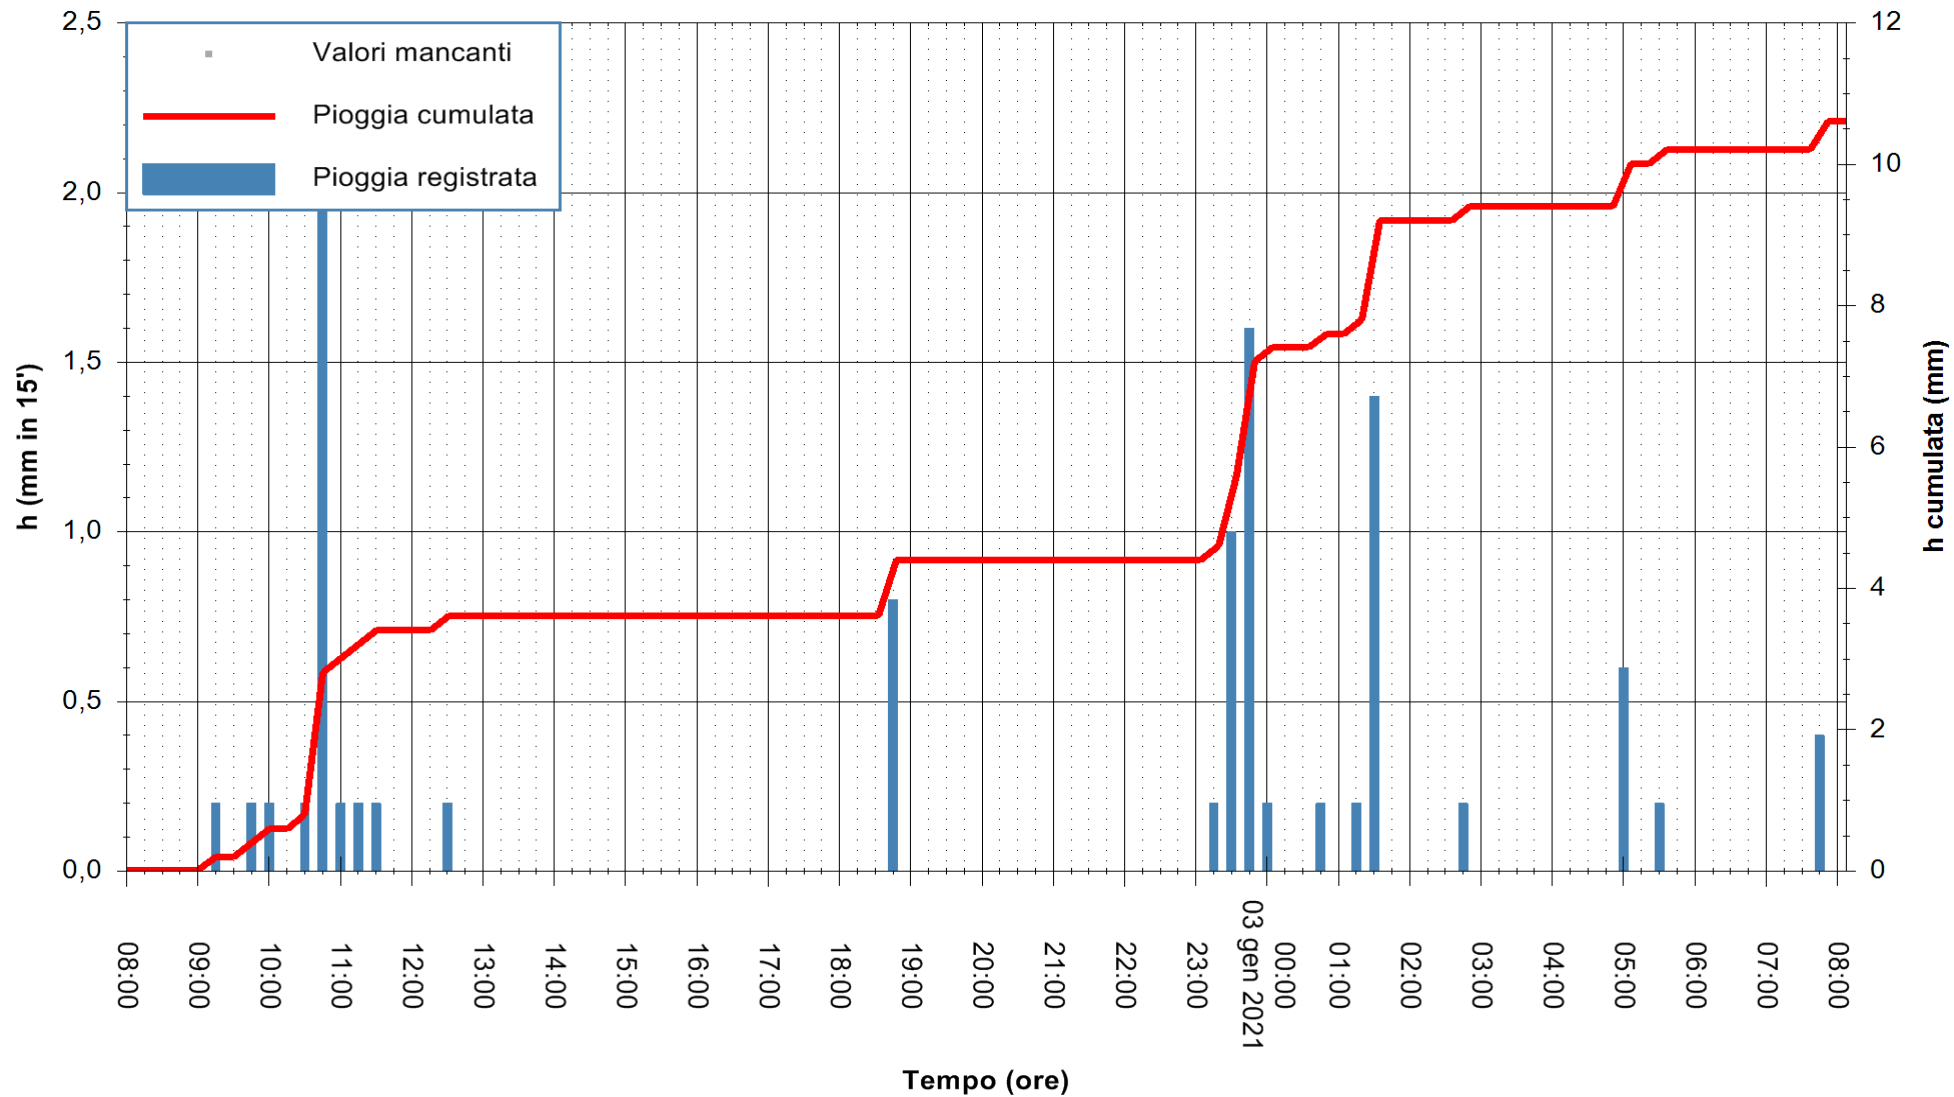

ARPAS
F.to il Dirigente Responsabile
Dott. Giuseppe Bianco

REGIONE AUTONOMA DE SARDIGNA
REGIONE AUTONOMA DELLA SARDEGNA

Stazione pluviometrica SANTADI PUNTA SEBERA
 Area PUNTA SEBERA
 Pioggia registrata nelle ultime 24 ore
 Estrazione dati delle ore 08:23 del 03/01/2021
 Ultimo dato disponibile: 03/01/2021 alle 08:00