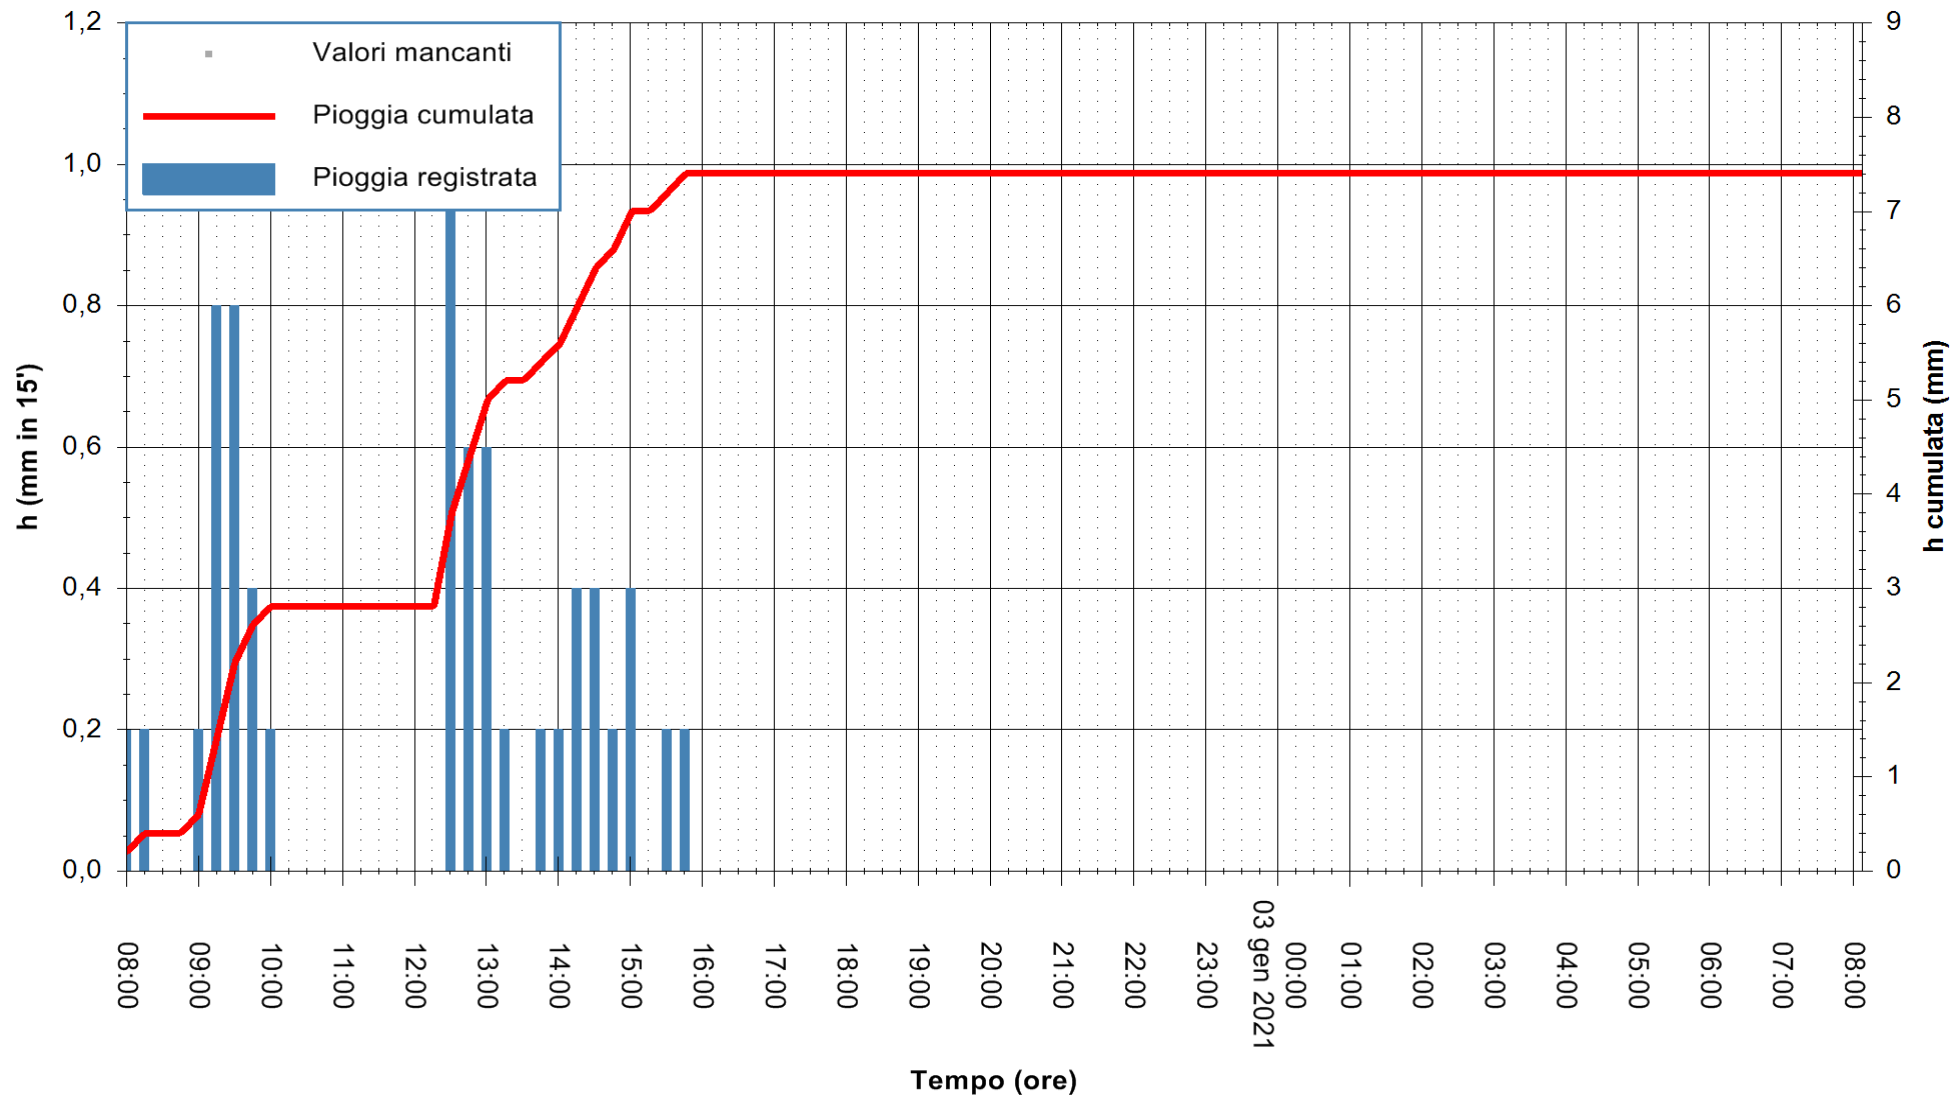

ARPAS
 F.to il Dirigente Responsabile
 Dott. Giuseppe Bianco

REGIONE AUTÒNOMA DE SARDIGNA
 REGIONE AUTONOMA DELLA SARDEGNA

Stazione pluviometrica OSCHIRI RF
 Area PISCHINAS
 Pioggia registrata nelle ultime 24 ore
 Estrazione dati delle ore 08:23 del 03/01/2021
 Ultimo dato disponibile: 03/01/2021 alle 08:00