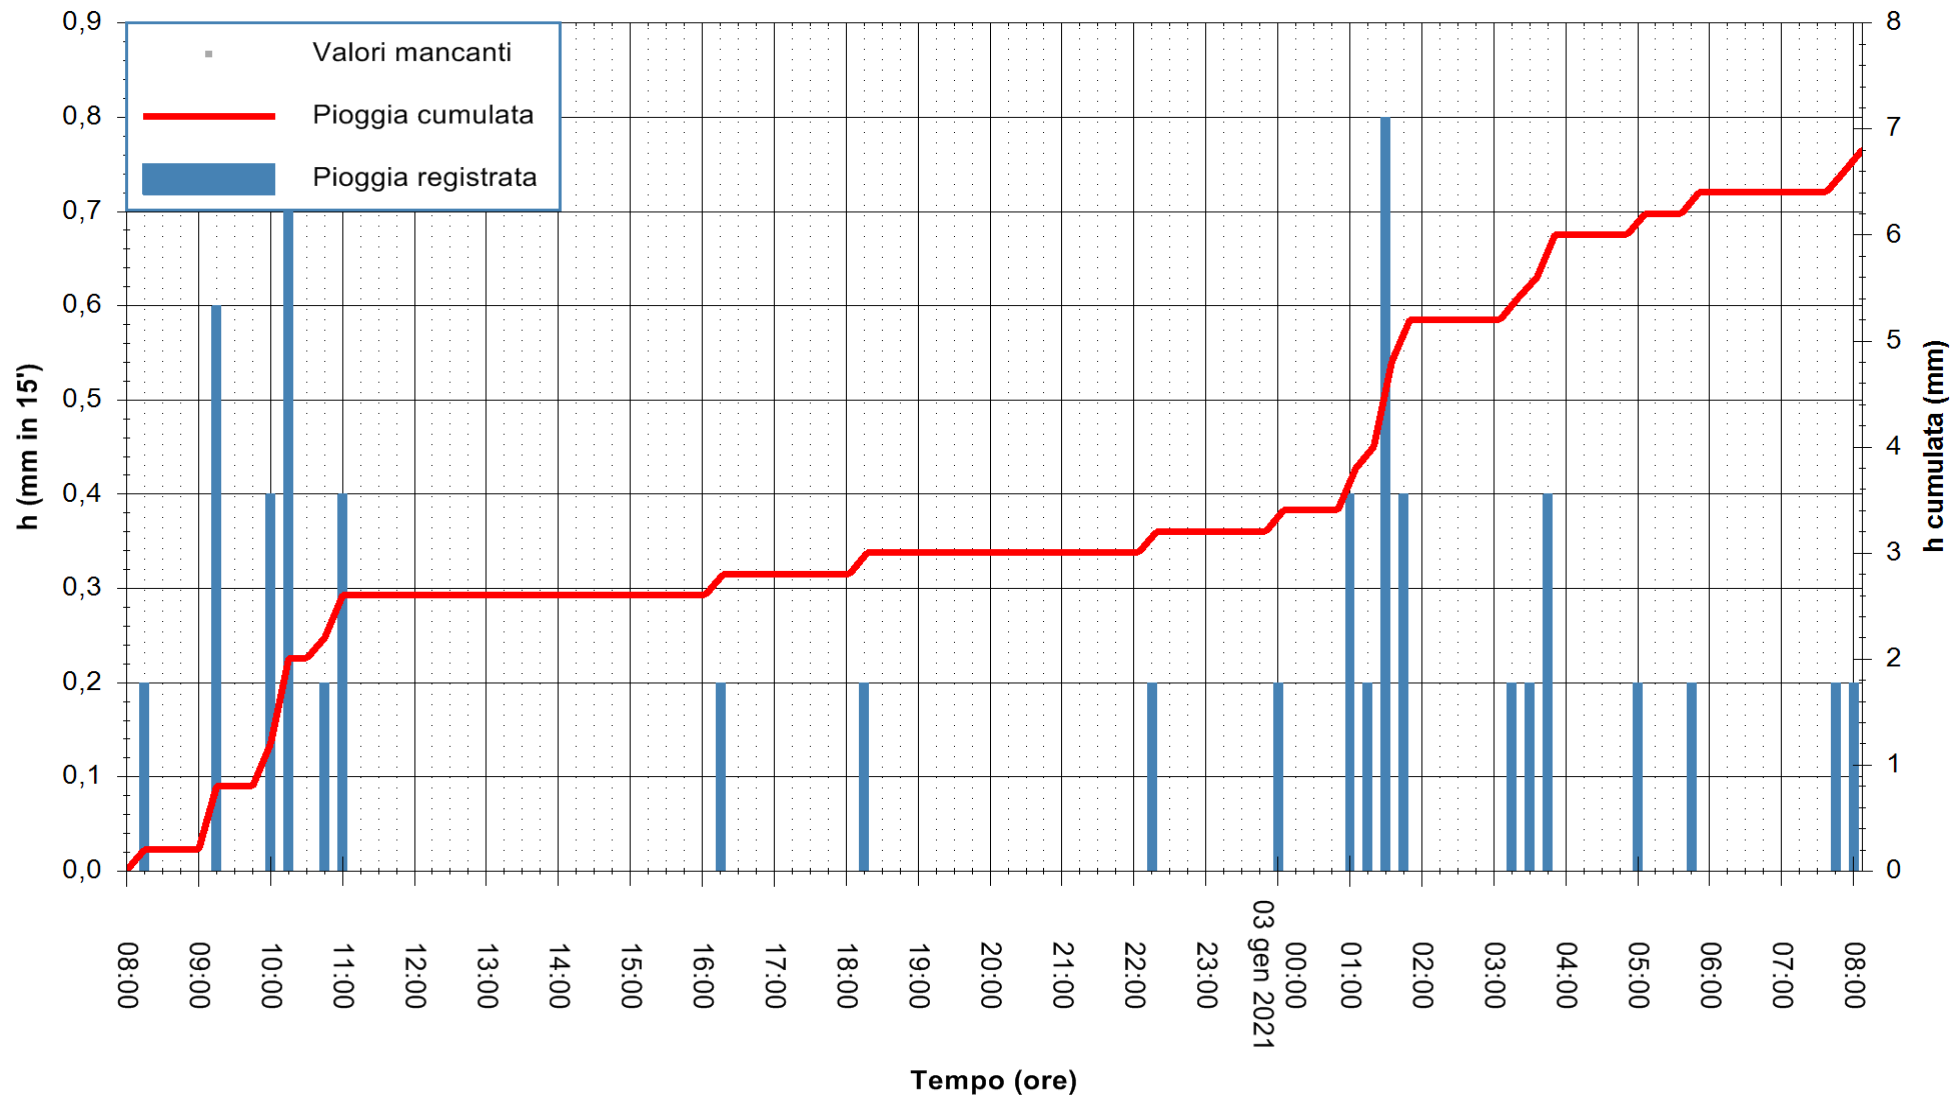

Stazione pluviometrica CARBONIA C.RA FLUMENTEPIDO
Area FLUMETEPIDO

Pioggia registrata nelle ultime 24 ore
Estrazione dati delle ore 08:23 del 03/01/2021
Ultimo dato disponibile: 03/01/2021 alle 08:00

ARPAS
F.to il Dirigente Responsabile
Dott. Giuseppe Bianco

REGIONE AUTÒNOMA DE SARDIGNA
REGIONE AUTONOMA DELLA SARDEGNA