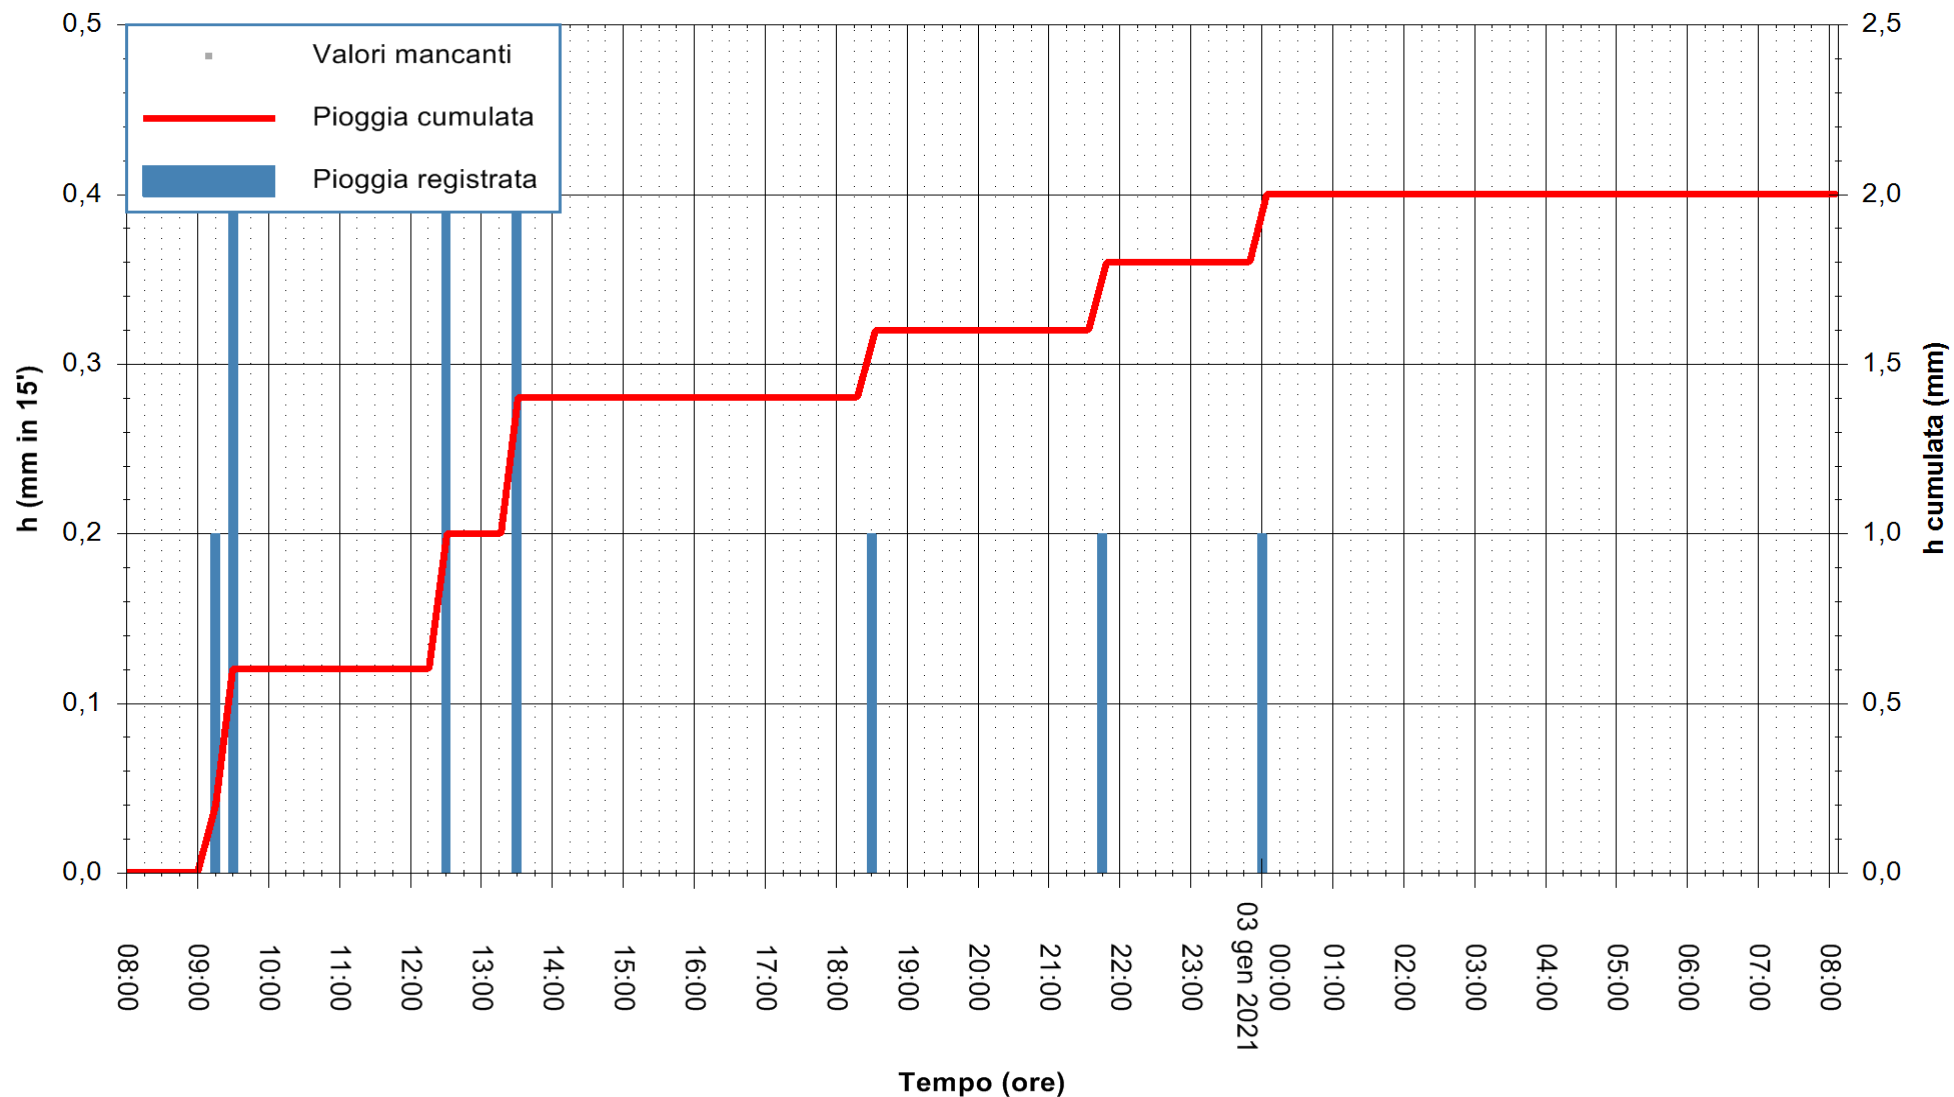

ARPAS
 F.to il Dirigente Responsabile
 Dott. Giuseppe Bianco

REGIONE AUTÒNOMA DE SARDIGNA
 REGIONE AUTONOMA DELLA SARDEGNA

Stazione pluviometrica OSCHIRI RF
 Area PISCHINAS
 Pioggia registrata nelle ultime 24 ore
 Estrazione dati delle ore 08:23 del 03/01/2021
 Ultimo dato disponibile: 03/01/2021 alle 08:00