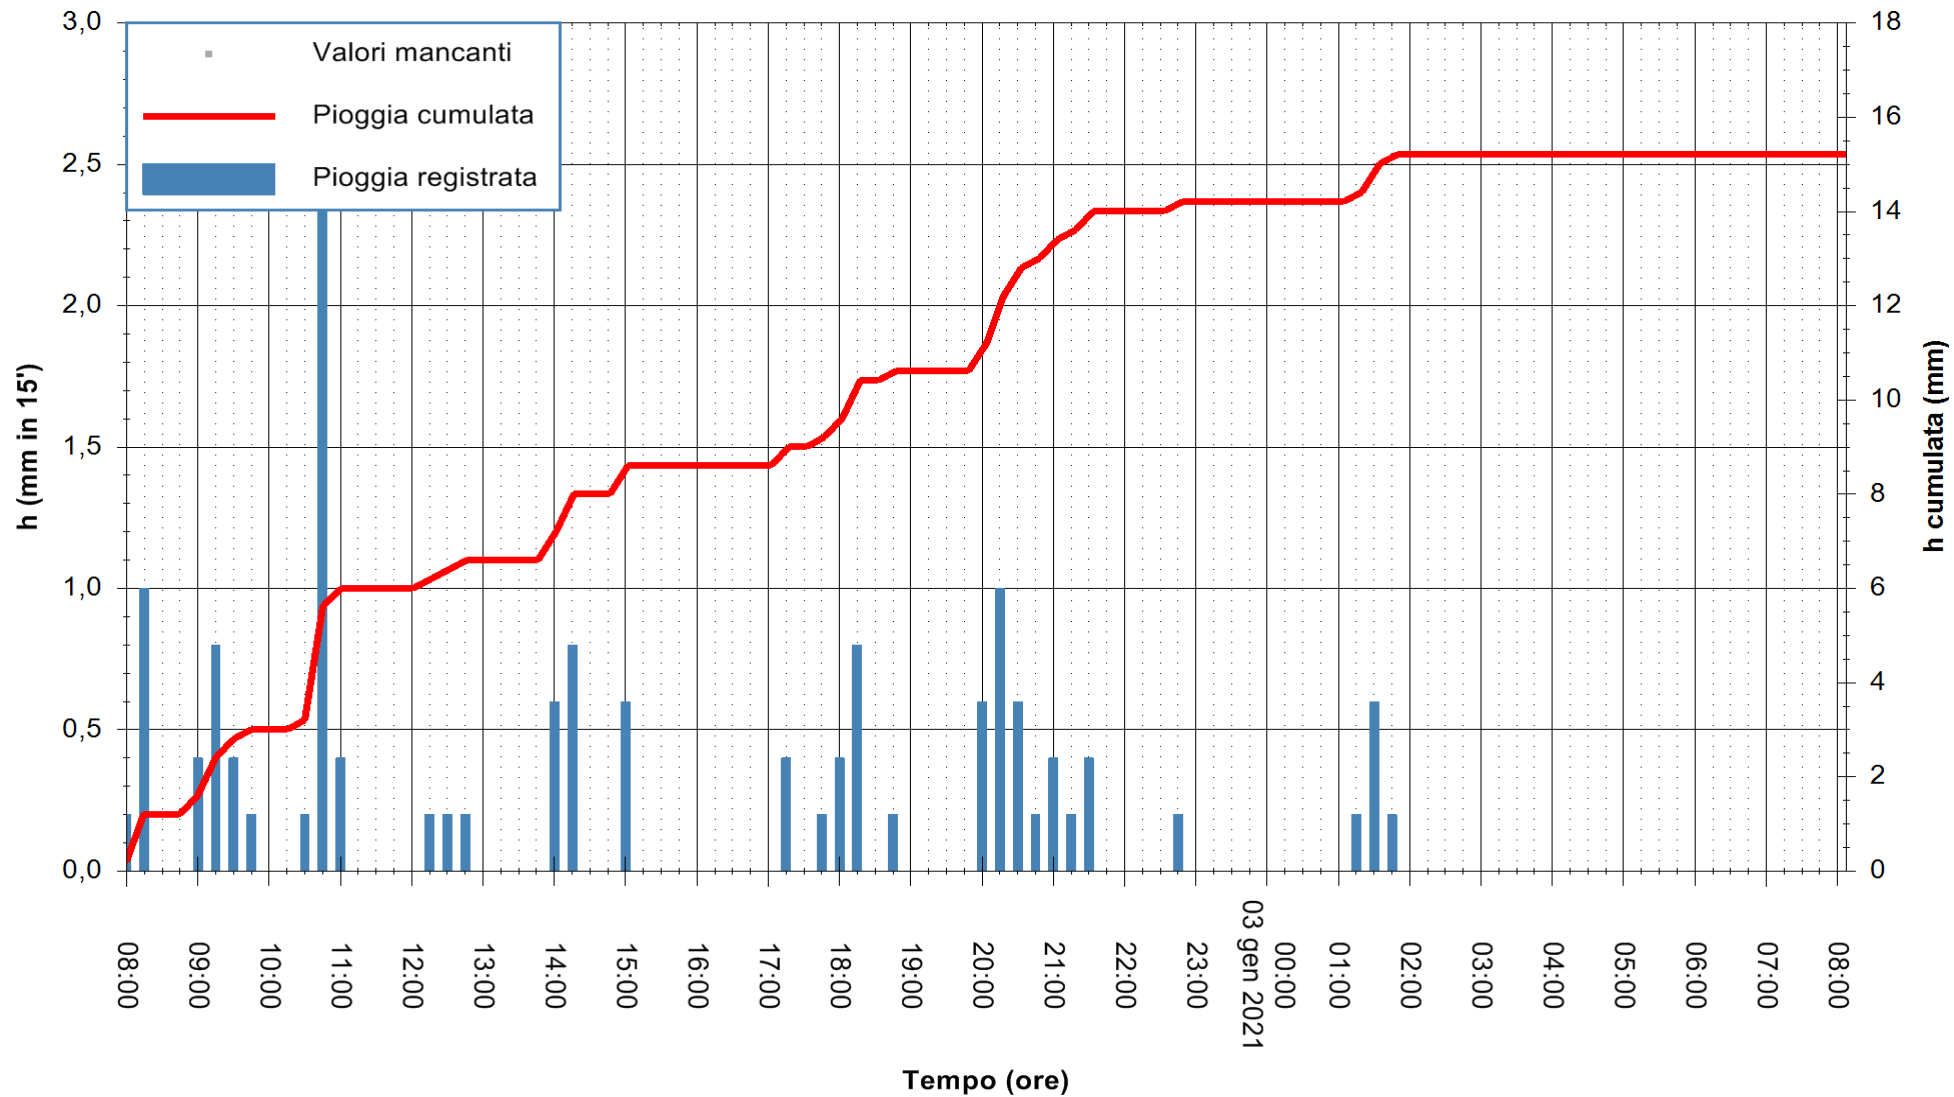

ARPAS
 F.to il Dirigente Responsabile
 Dott. Giuseppe Bianco

REGIONE AUTÒNOMA DE SARDIGNA
 REGIONE AUTONOMA DELLA SARDEGNA

Stazione pluviometrica ARITZO MONTE SA SCOVA

Area MONTE SA SCOVA

Pioggia registrata nelle ultime 24 ore