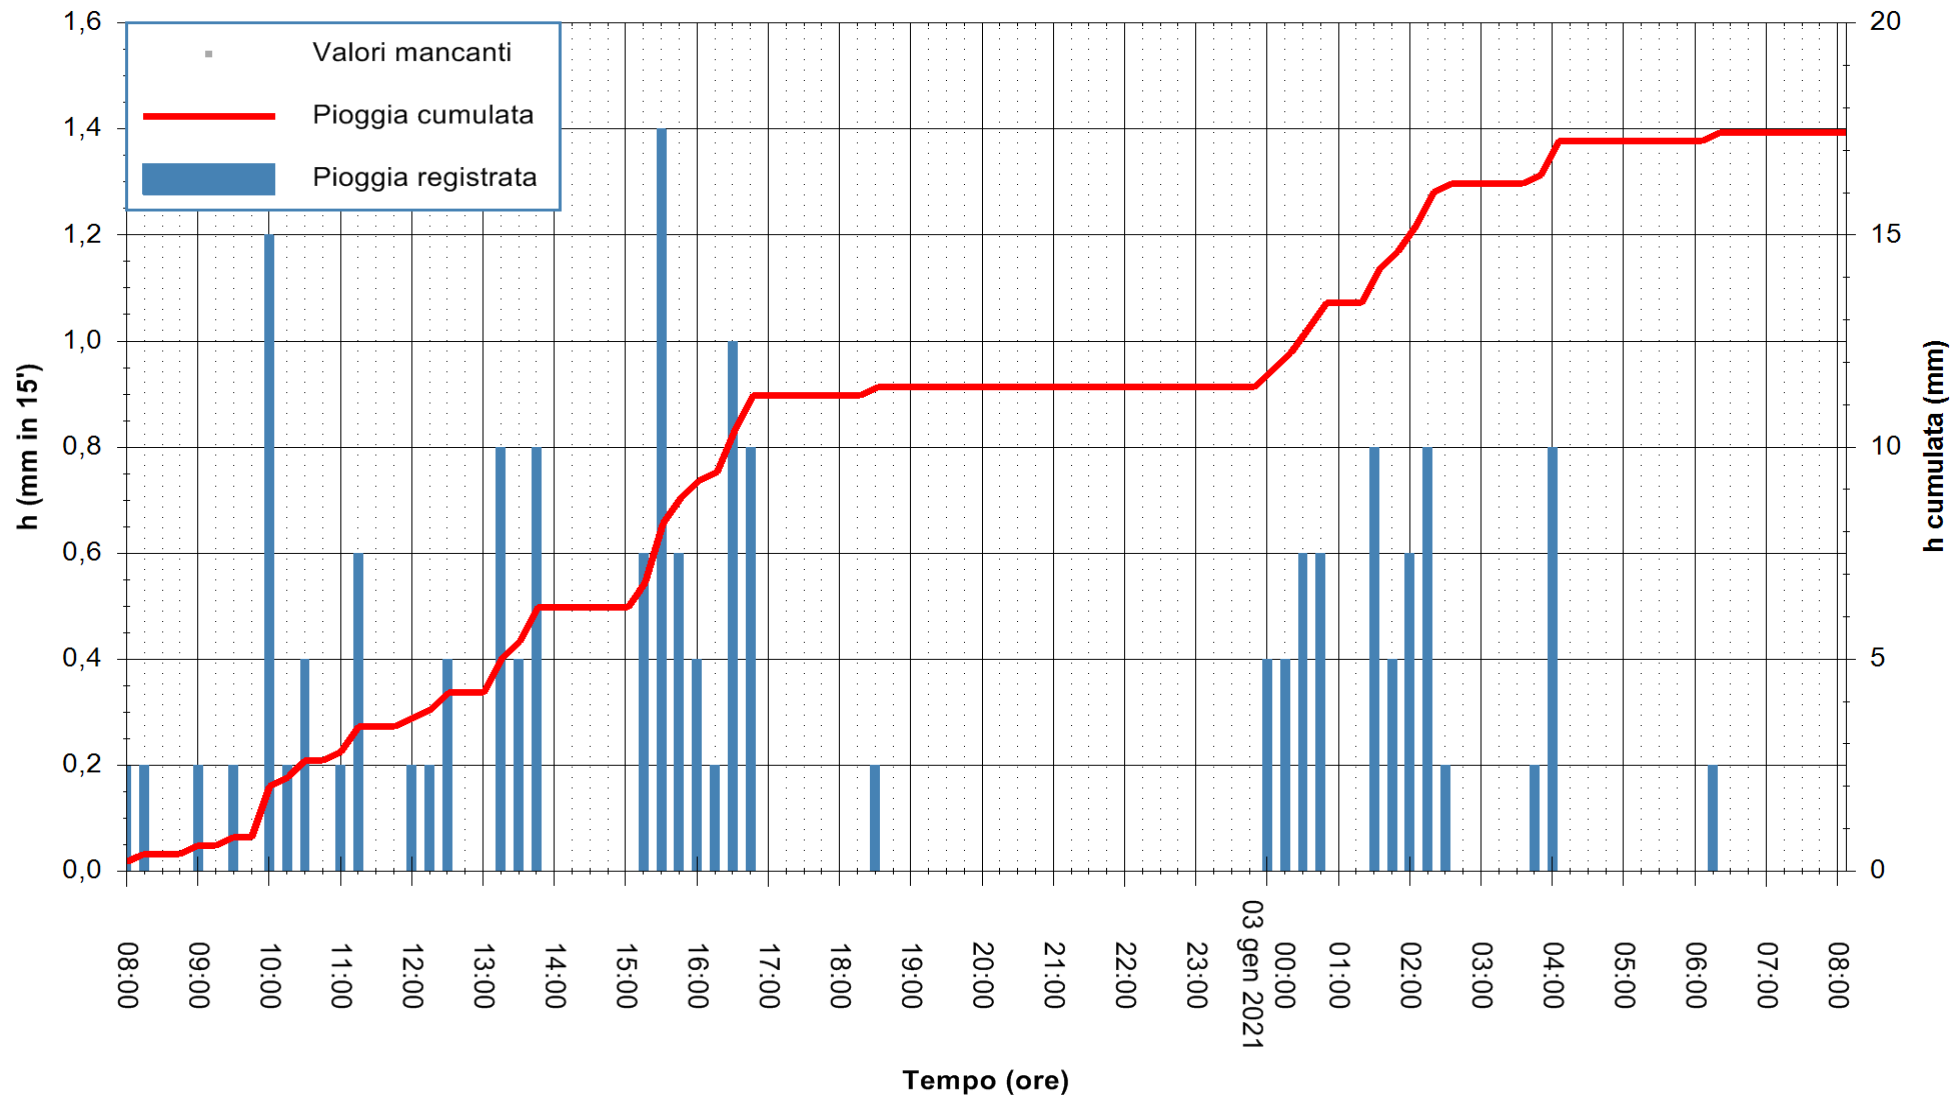

ARPAS
F.to il Dirigente Responsabile
Dott. Giuseppe Bianco

REGIONE AUTÒNOMA DE SARDIGNA
REGIONE AUTONOMA DELLA SARDEGNA

Stazione pluviometrica DIGA IS BARROCUS
Area DIGA IS BARROCUS

Pioggia registrata nelle ultime 24 ore
Estrazione dati delle ore 08:23 del 03/01/2021
Ultimo dato disponibile: 03/01/2021 alle 08:00

ARPAS
F.to il Dirigente Responsabile
Dott. Giuseppe Bianco

REGIONE AUTÒNOMA DE SARDIGNA
REGIONE AUTONOMA DELLA SARDEGNA

Stazione pluviometrica SANLURI STROVINA
Area LA STROVINA

Pioggia registrata nelle ultime 24 ore
Estrazione dati delle ore 08:23 del 03/01/2021
Ultimo dato disponibile: 03/01/2021 alle 08:00