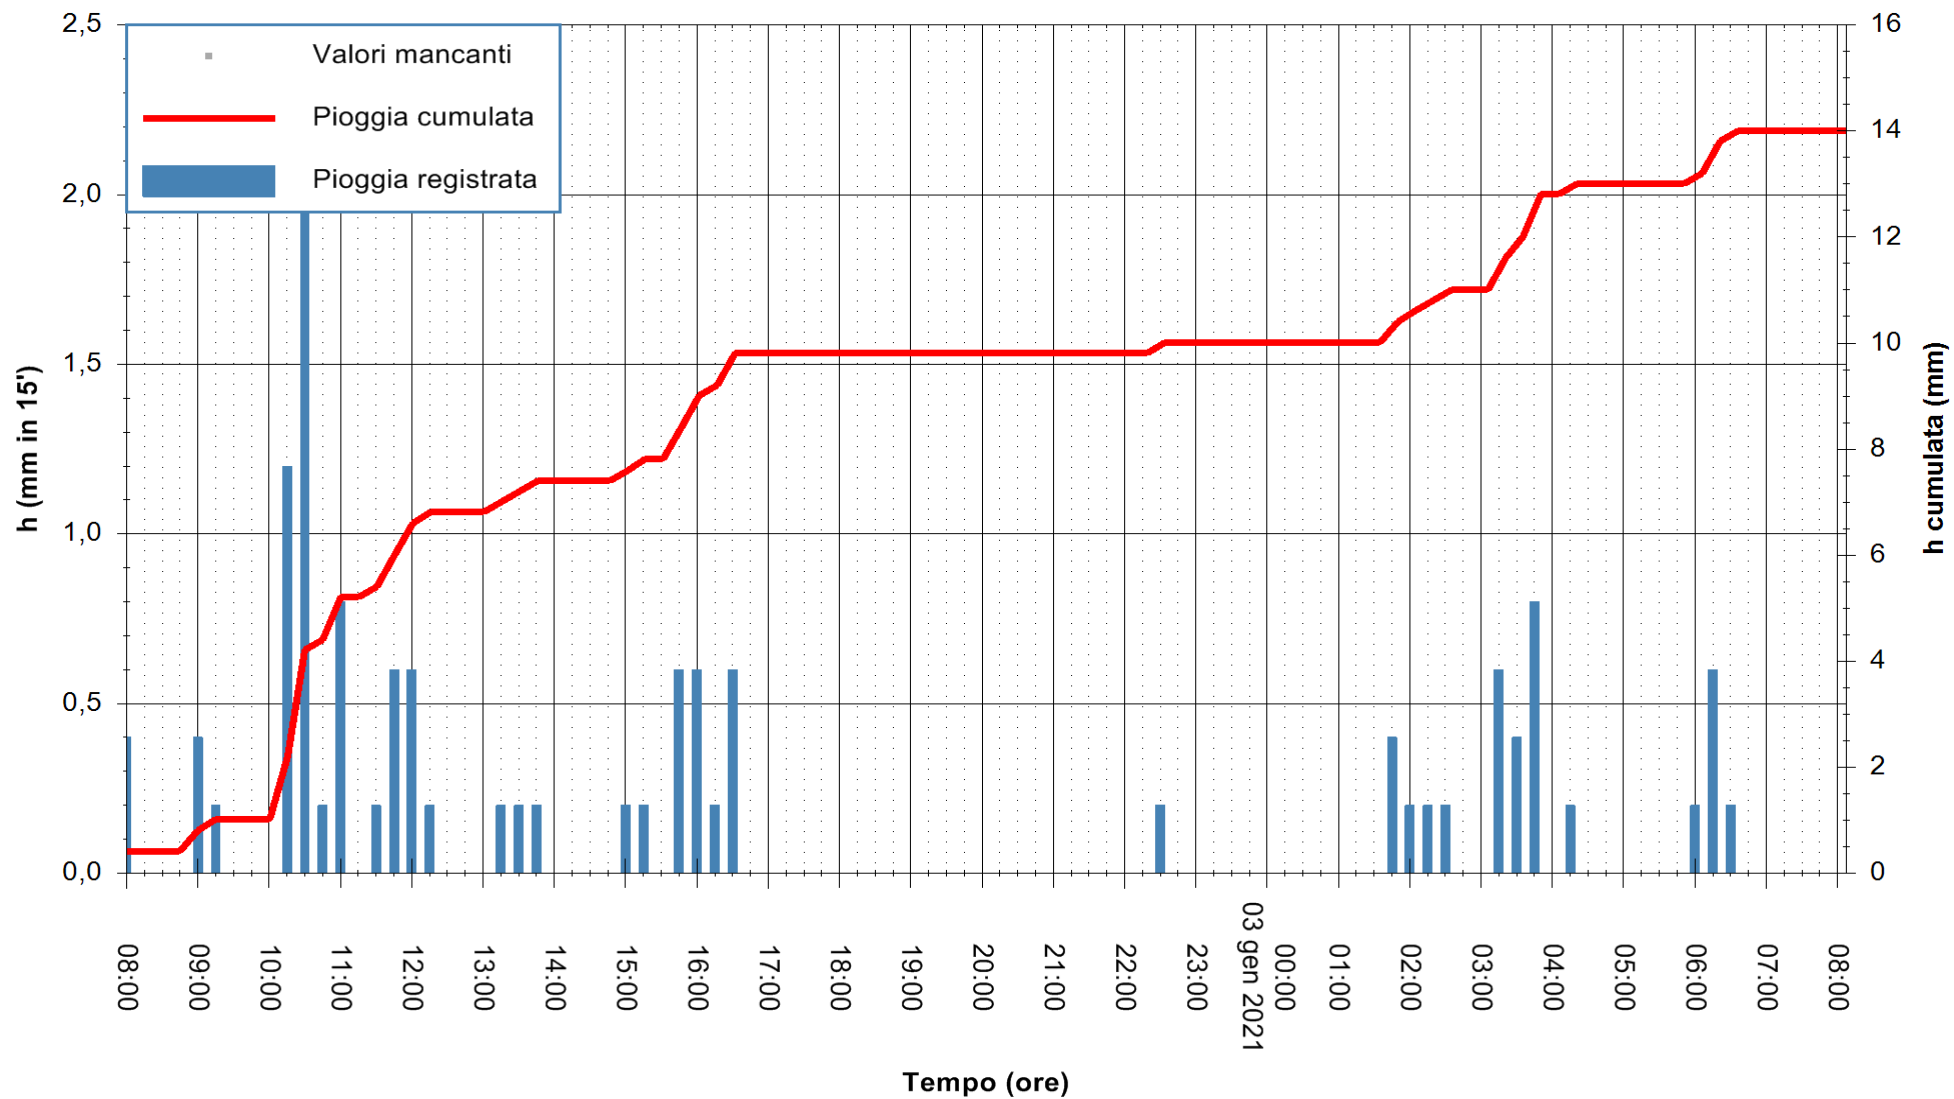

ARPAS
F.to il Dirigente Responsabile
Dott. Giuseppe Bianco

REGIONE AUTÒNOMA DE SARDIGNA
REGIONE AUTONOMA DELLA SARDEGNA

Stazione pluviometrica SANLURI STROVINA
Area LA STROVINA

Pioggia registrata nelle ultime 24 ore
Estrazione dati delle ore 08:23 del 03/01/2021
Ultimo dato disponibile: 03/01/2021 alle 08:00

ARPAS
F.to il Dirigente Responsabile
Dott. Giuseppe Bianco

REGIONE AUTÒNOMA DE SARDIGNA
REGIONE AUTONOMA DELLA SARDEGNA

Stazione pluviometrica TEMPIO RF
 Area CUSSEDDU
 Pioggia registrata nelle ultime 24 ore
 Estrazione dati delle ore 08:23 del 03/01/2021
 Ultimo dato disponibile: 03/01/2021 alle 08:00