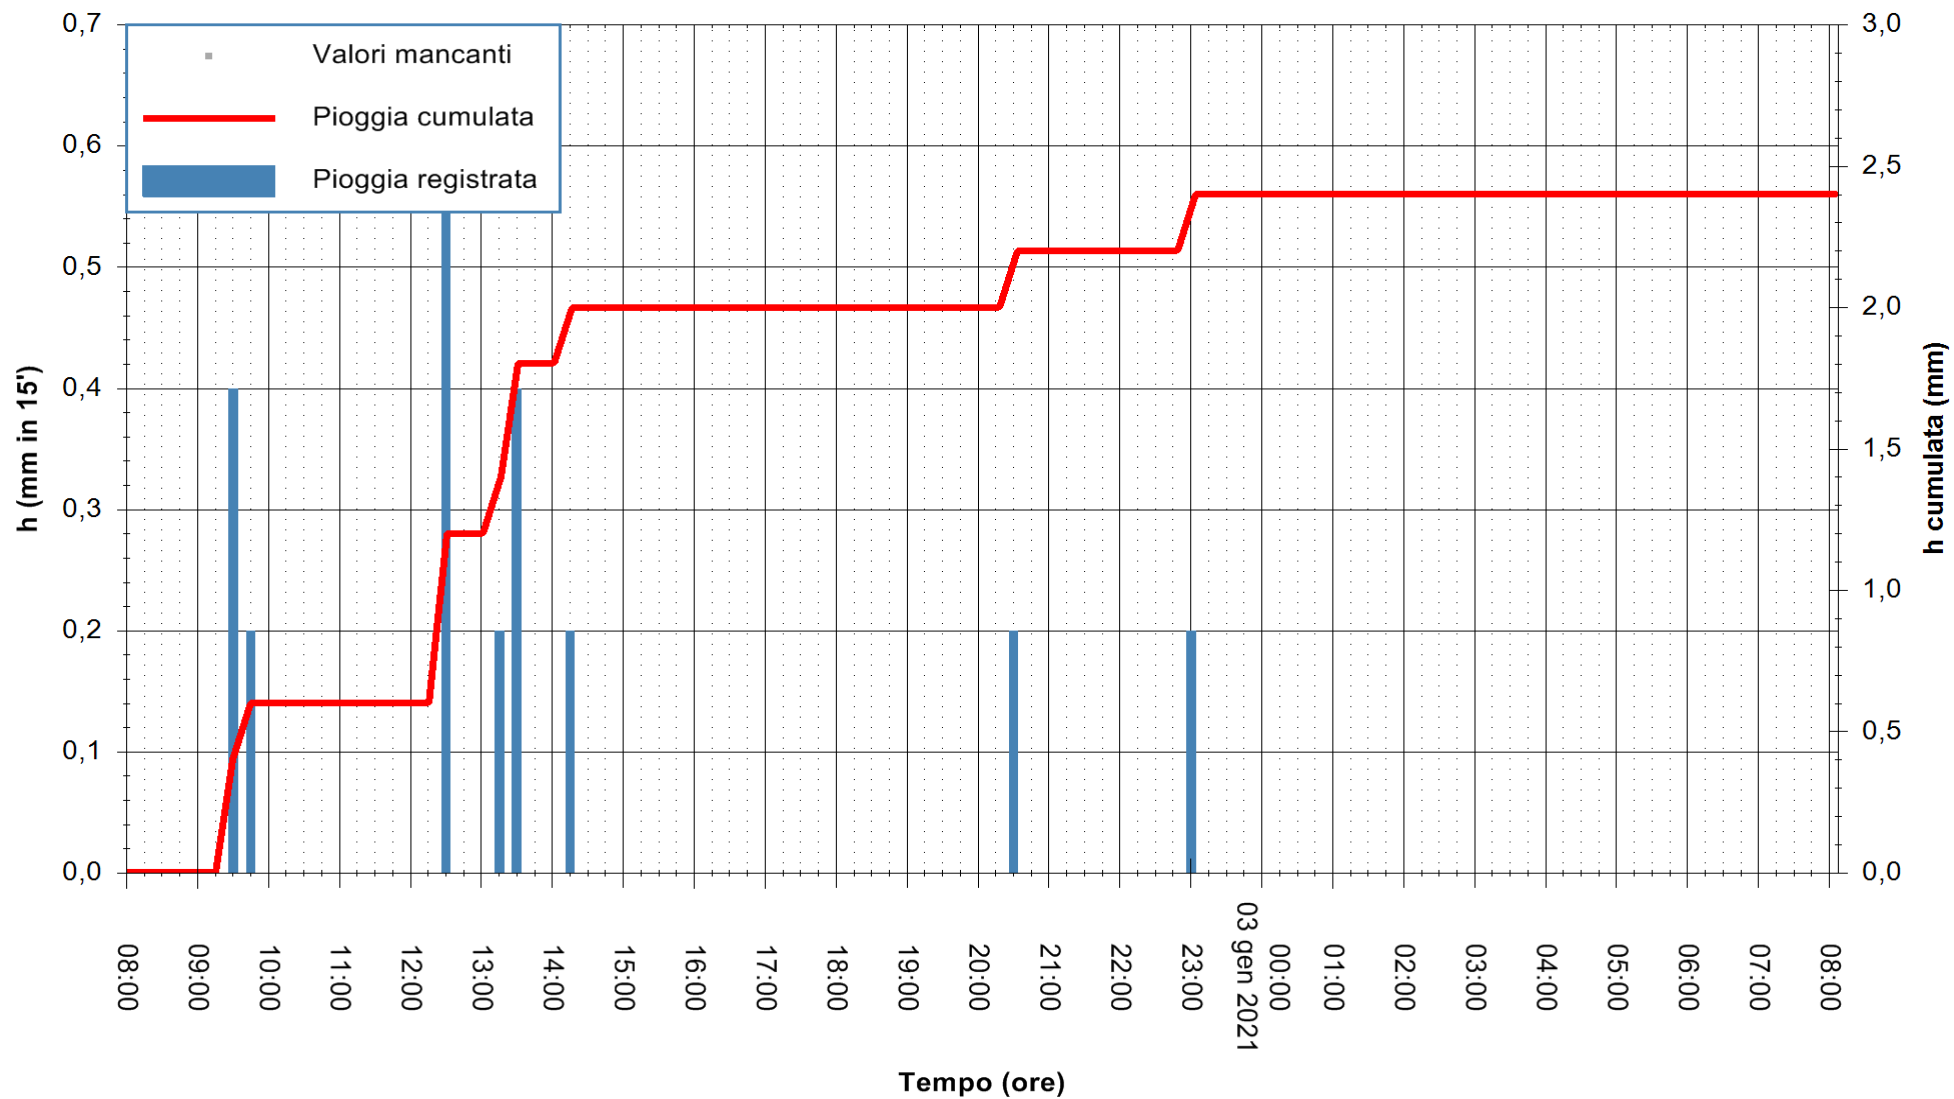

Stazione pluviometrica TRINITA' D'AGULTU PADULEDDA
Area PADULEDDA

Pioggia registrata nelle ultime 24 ore
Estrazione dati delle ore 08:23 del 03/01/2021
Ultimo dato disponibile: 03/01/2021 alle 08:00

ARPAS
F.to il Dirigente Responsabile
Dott. Giuseppe Bianco

REGIONE AUTONOMA DE SARDIGNA
REGIONE AUTONOMA DELLA SARDEGNA