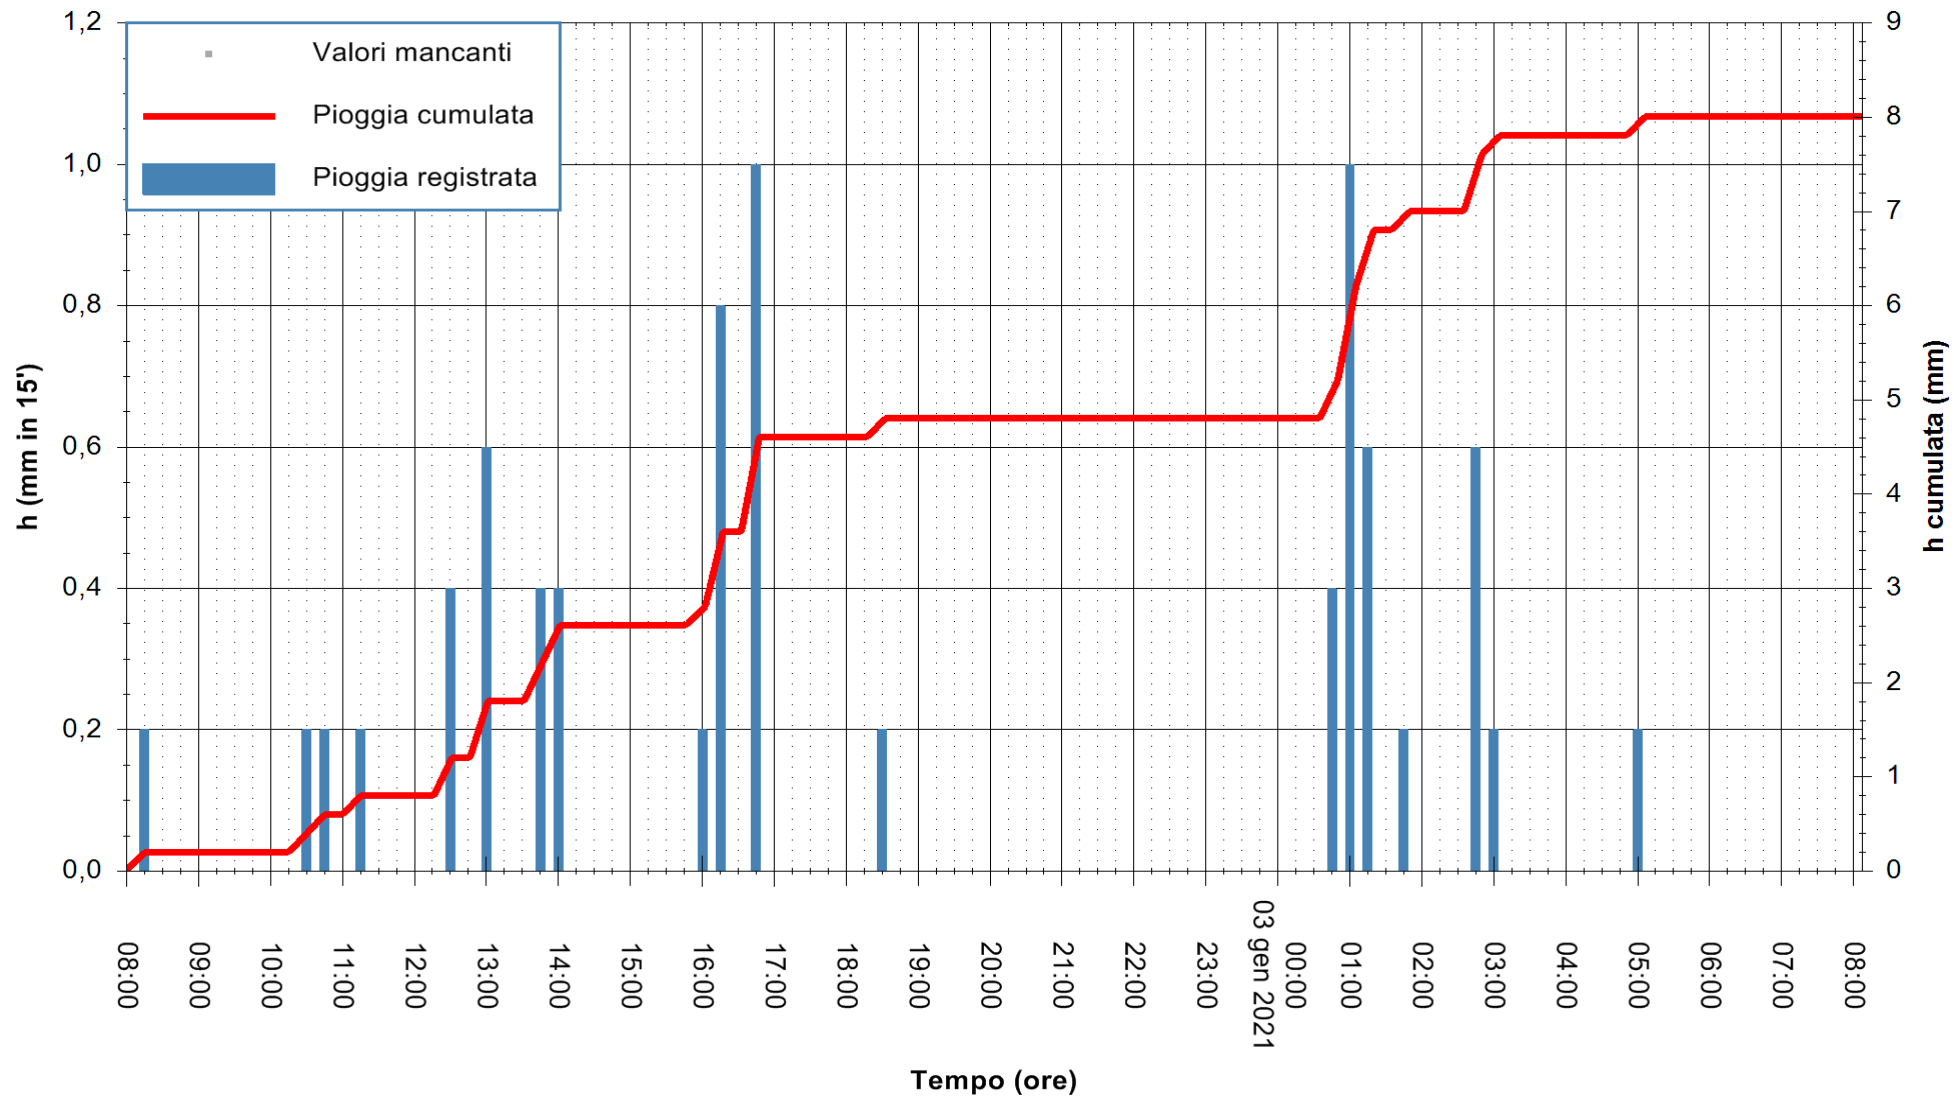

ARPAS
F.to il Dirigente Responsabile
Dott. Giuseppe Bianco

REGIONE AUTÒNOMA DE SARDIGNA
REGIONE AUTONOMA DELLA SARDEGNA

Stazione pluviometrica SANLURI STROVINA
Area LA STROVINA

Pioggia registrata nelle ultime 24 ore
Estrazione dati delle ore 08:23 del 03/01/2021
Ultimo dato disponibile: 03/01/2021 alle 08:00