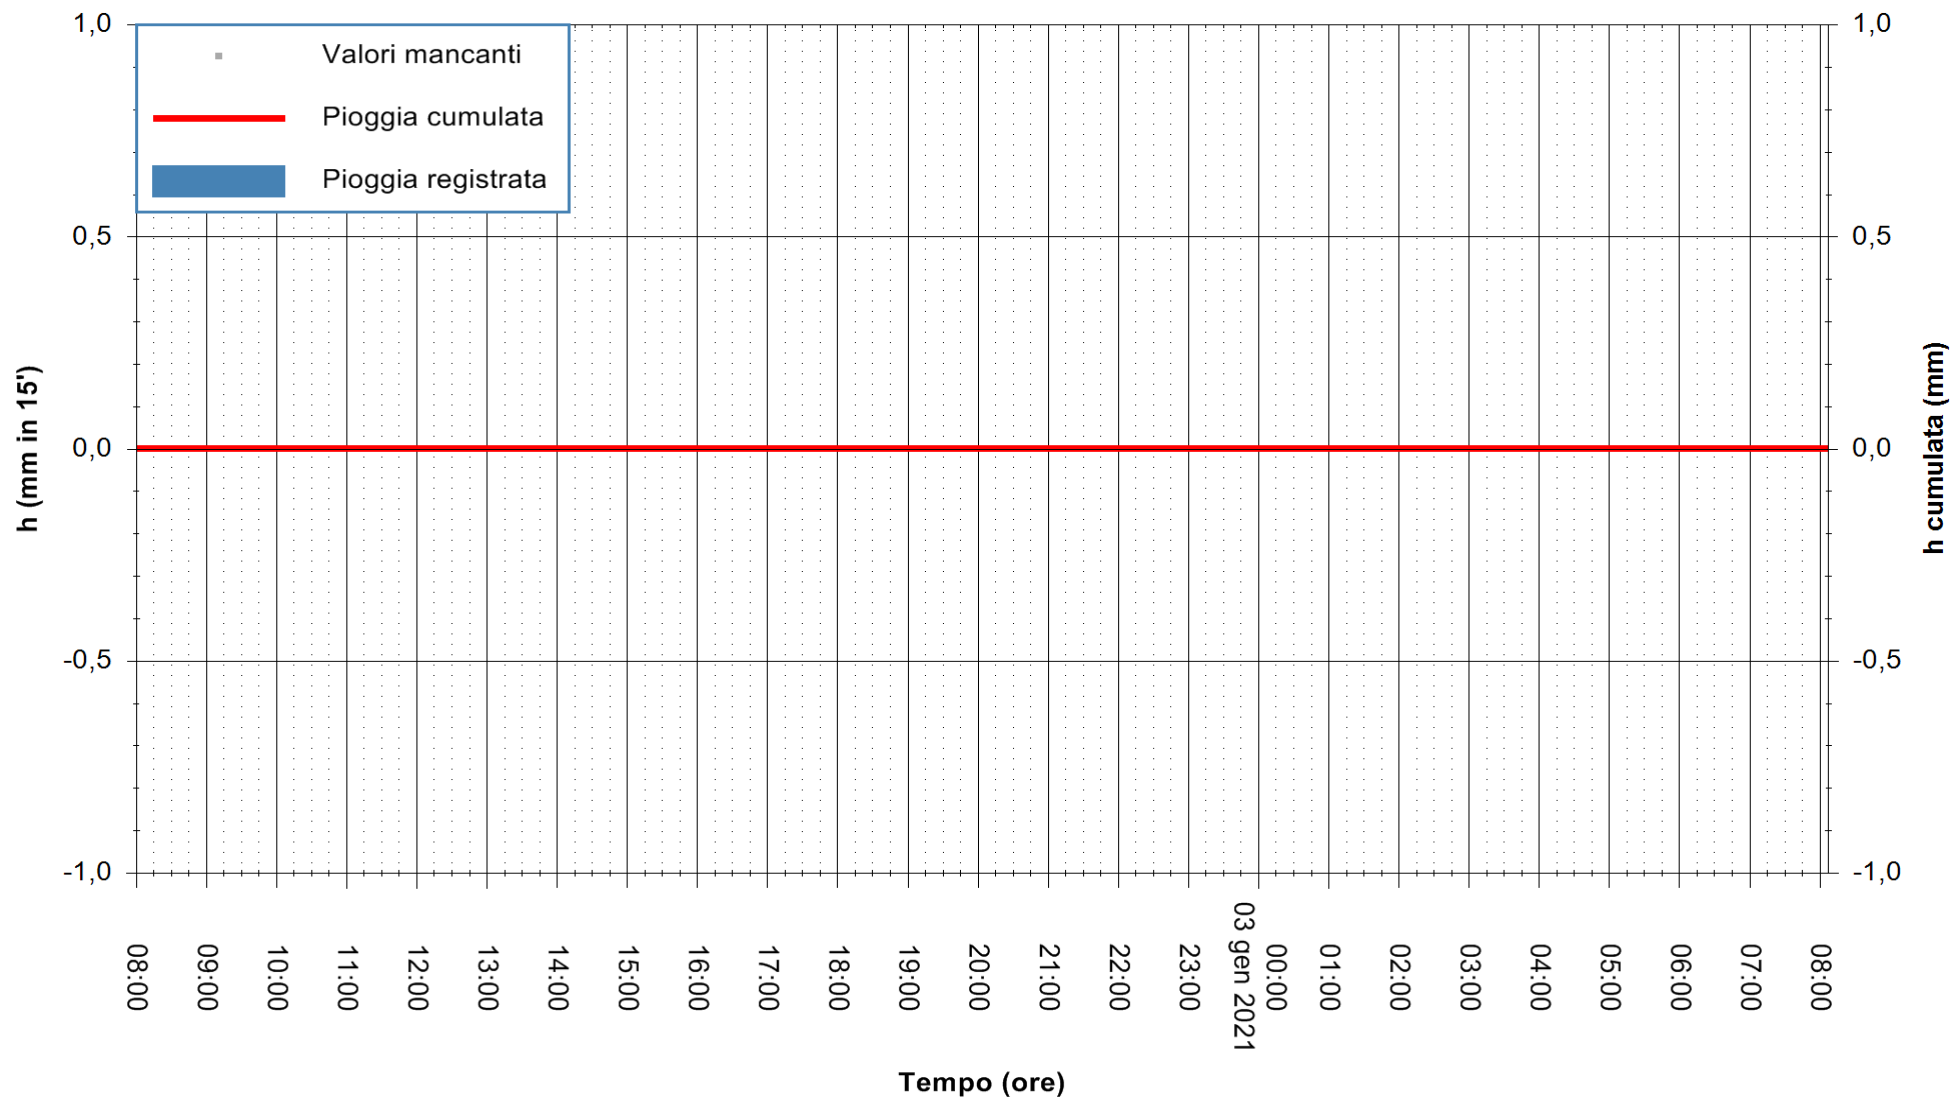

ARPAS
F.to il Dirigente Responsabile
Dott. Giuseppe Bianco

REGIONE AUTONOMA DE SARDIGNA
REGIONE AUTONOMA DELLA SARDEGNA

Stazione pluviometrica SINISCOLA RF
Area SU PRANU
Pioggia registrata nelle ultime 24 ore
Estrazione dati delle ore 08:23 del 03/01/2021
Ultimo dato disponibile: 03/01/2021 alle 08:00