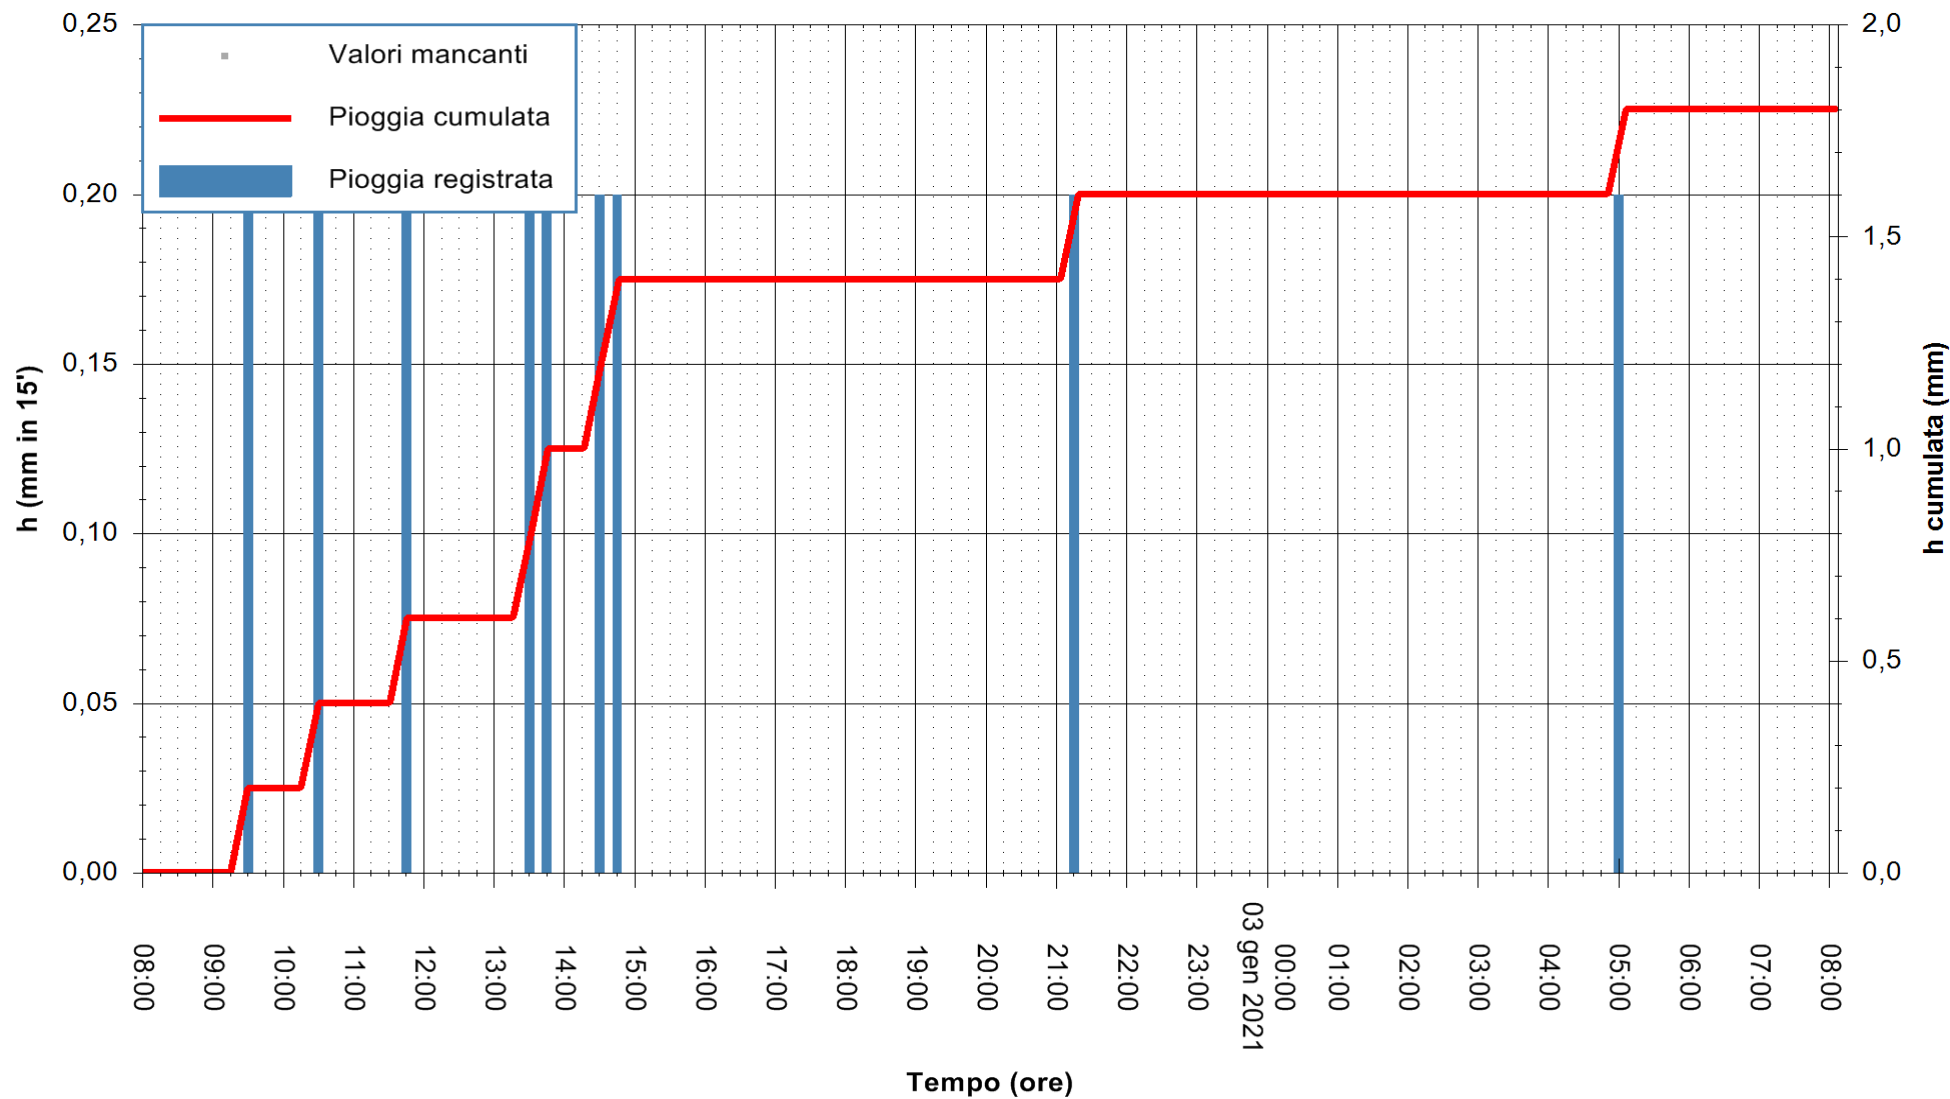

ARPAS
F.to il Dirigente Responsabile
Dott. Giuseppe Bianco

REGIONE AUTÒNOMA DE SARDIGNA
REGIONE AUTONOMA DELLA SARDEGNA

Stazione pluviometrica SAN VERO MILIS PUTZUIDU
Area TORRE CAPO MANNU
Pioggia registrata nelle ultime 24 ore
Estrazione dati delle ore 08:23 del 03/01/2021
Ultimo dato disponibile: 03/01/2021 alle 08:00

ARPAS
F.to il Dirigente Responsabile
Dott. Giuseppe Bianco

REGIONE AUTONOMA DE SARDIGNA
REGIONE AUTONOMA DELLA SARDEGNA

Stazione pluviometrica SANTADI PUNTA SEBERA
 Area PUNTA SEBERA
 Pioggia registrata nelle ultime 24 ore
 Estrazione dati delle ore 08:23 del 03/01/2021
 Ultimo dato disponibile: 03/01/2021 alle 08:00