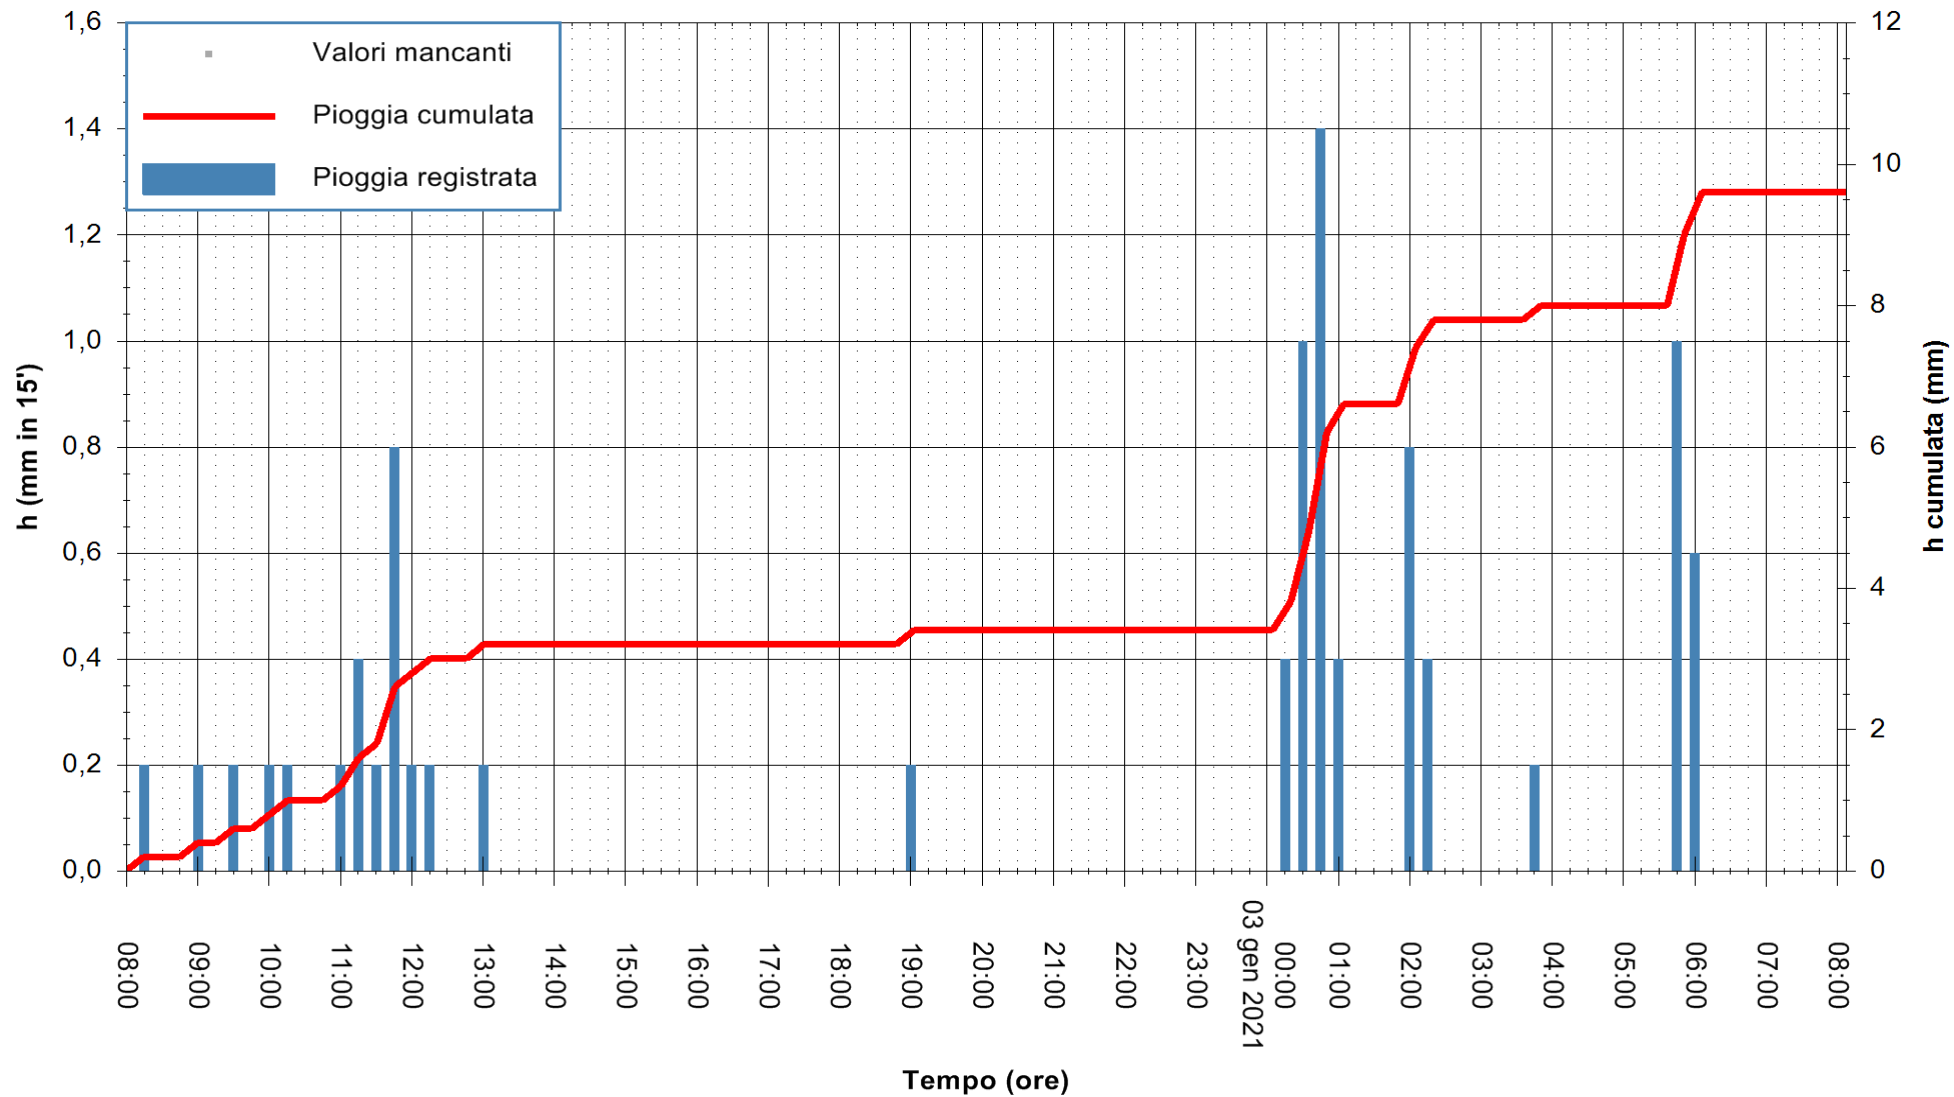

ARPAS
F.to il Dirigente Responsabile
Dott. Giuseppe Bianco

REGIONE AUTONOMA DE SARDIGNA
REGIONE AUTONOMA DELLA SARDEGNA

Stazione pluviometrica TRINITA' D'AGULTU PADULEDDA
Area PADULEDDA

Pioggia registrata nelle ultime 24 ore
Estrazione dati delle ore 08:23 del 03/01/2021
Ultimo dato disponibile: 03/01/2021 alle 08:00