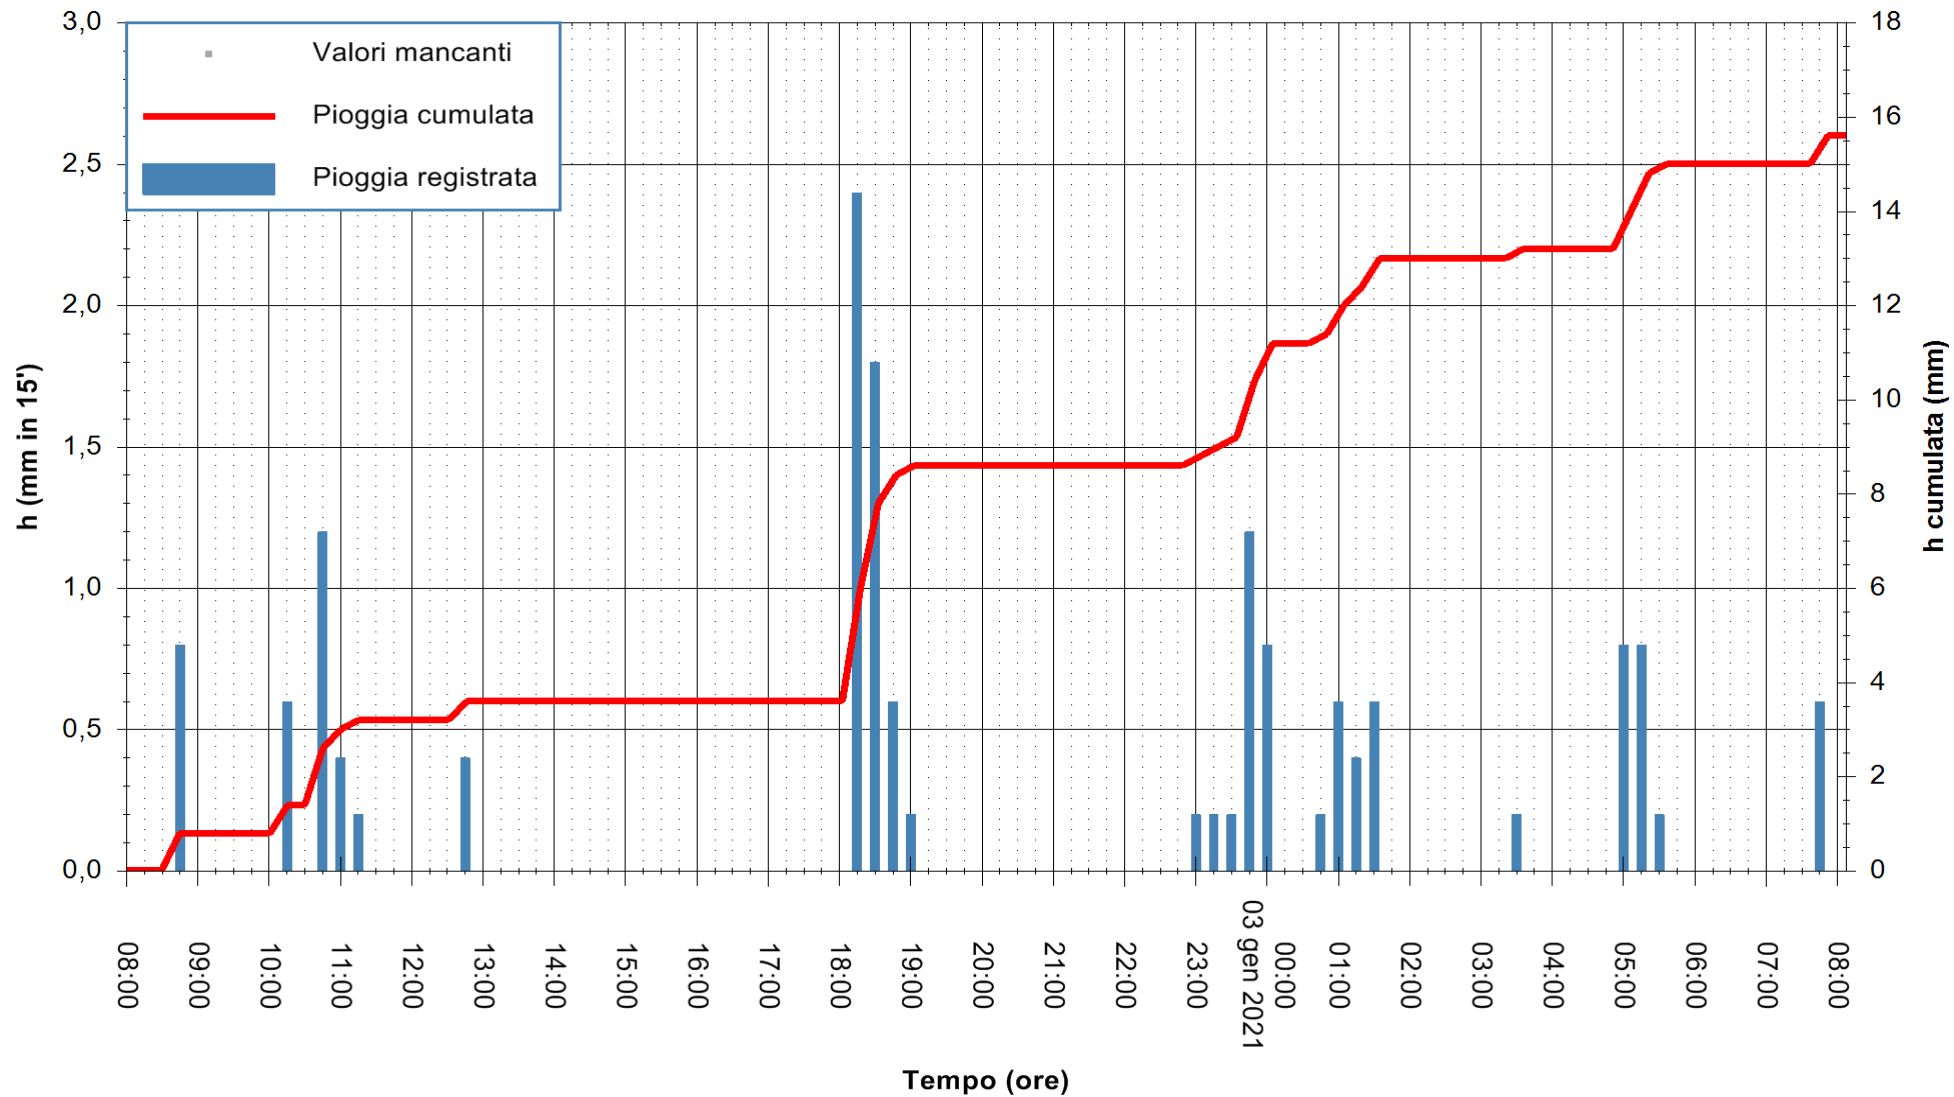

ARPAS
F.to il Dirigente Responsabile
Dott. Giuseppe Bianco

REGIONE AUTONOMA DE SARDIGNA
REGIONE AUTONOMA DELLA SARDEGNA

Stazione pluviometrica TRINITA' D'AGULTU PADULEDDA
Area PADULEDDA

Pioggia registrata nelle ultime 24 ore
Estrazione dati delle ore 08:23 del 03/01/2021
Ultimo dato disponibile: 03/01/2021 alle 08:00