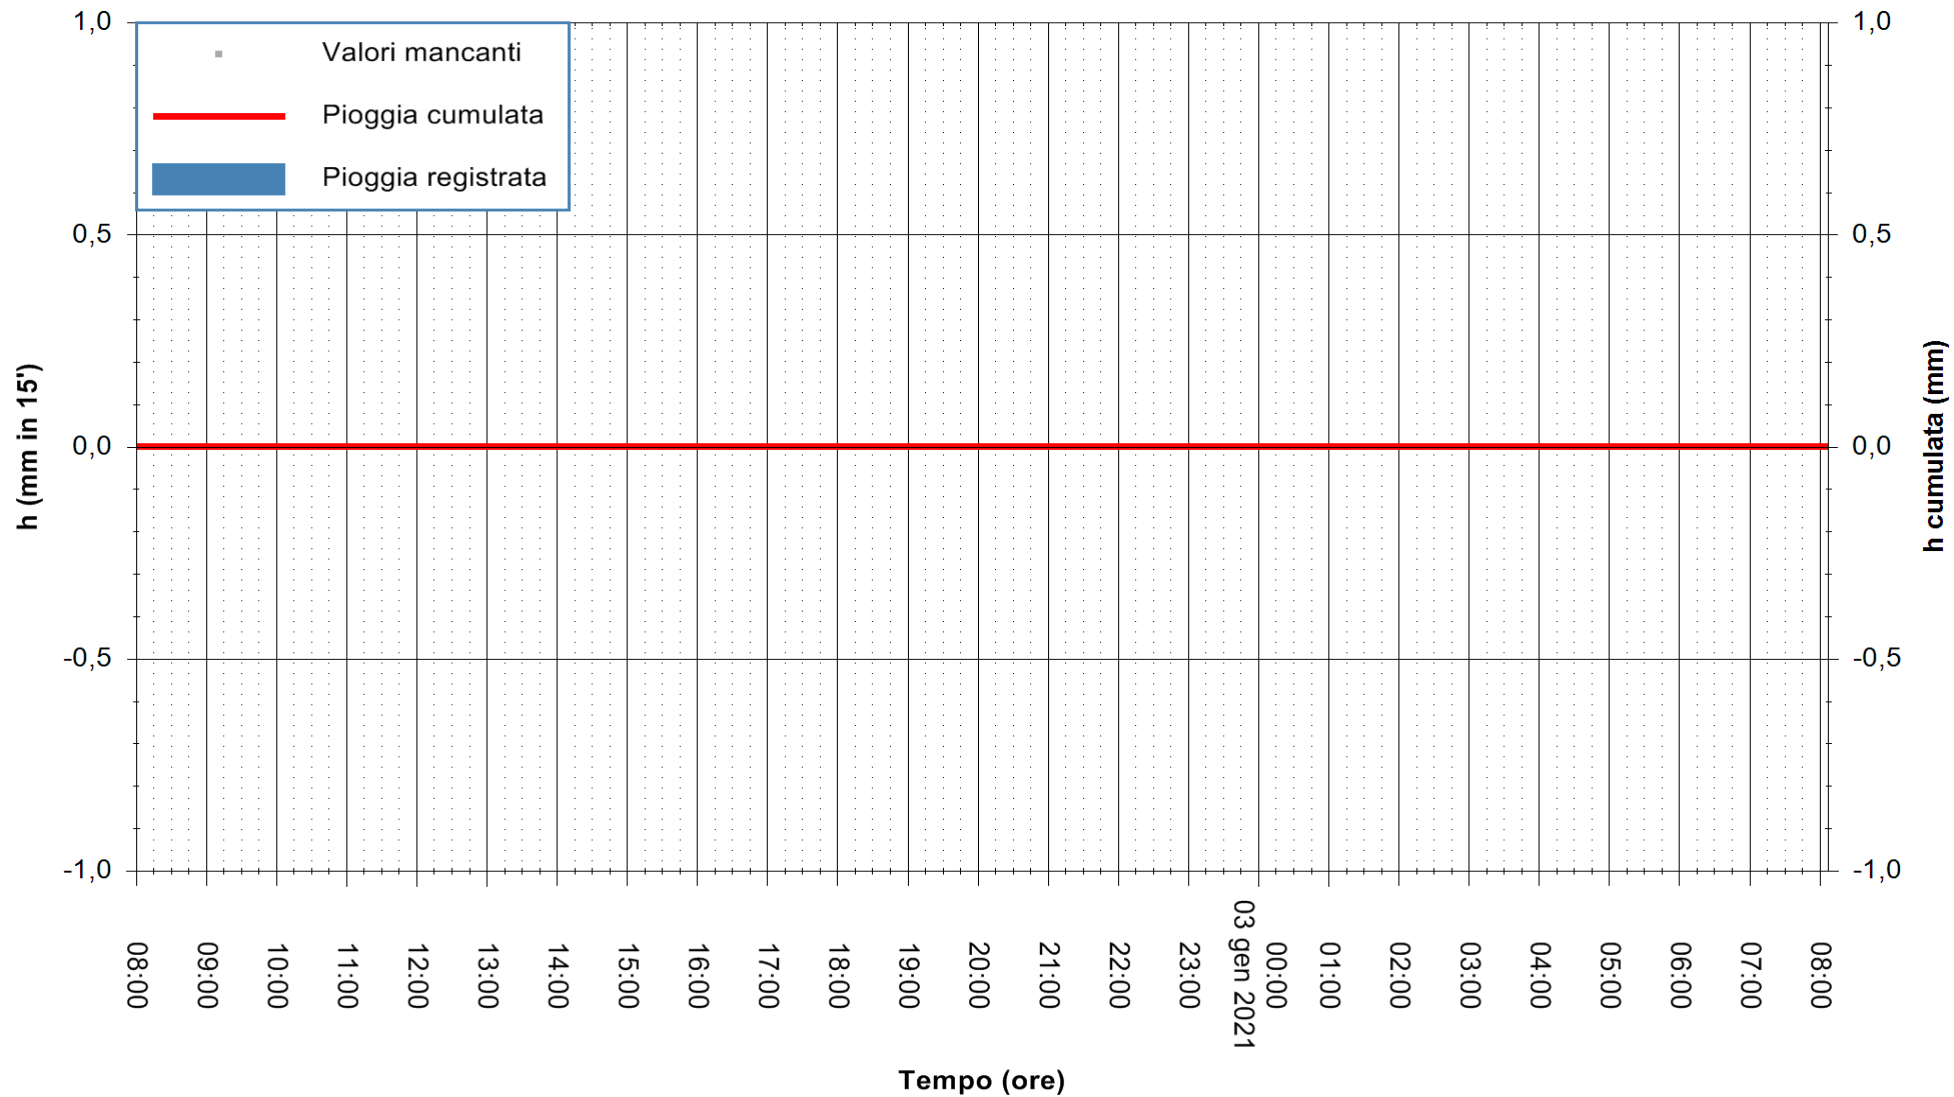

ARPAS
F.to il Dirigente Responsabile
Dott. Giuseppe Bianco

REGIONE AUTONOMA DE SARDIGNA
REGIONE AUTONOMA DELLA SARDEGNA

Stazione pluviometrica SANTADI PUNTA SEBERA
 Area PUNTA SEBERA
 Pioggia registrata nelle ultime 24 ore
 Estrazione dati delle ore 08:23 del 03/01/2021
 Ultimo dato disponibile: 03/01/2021 alle 08:00