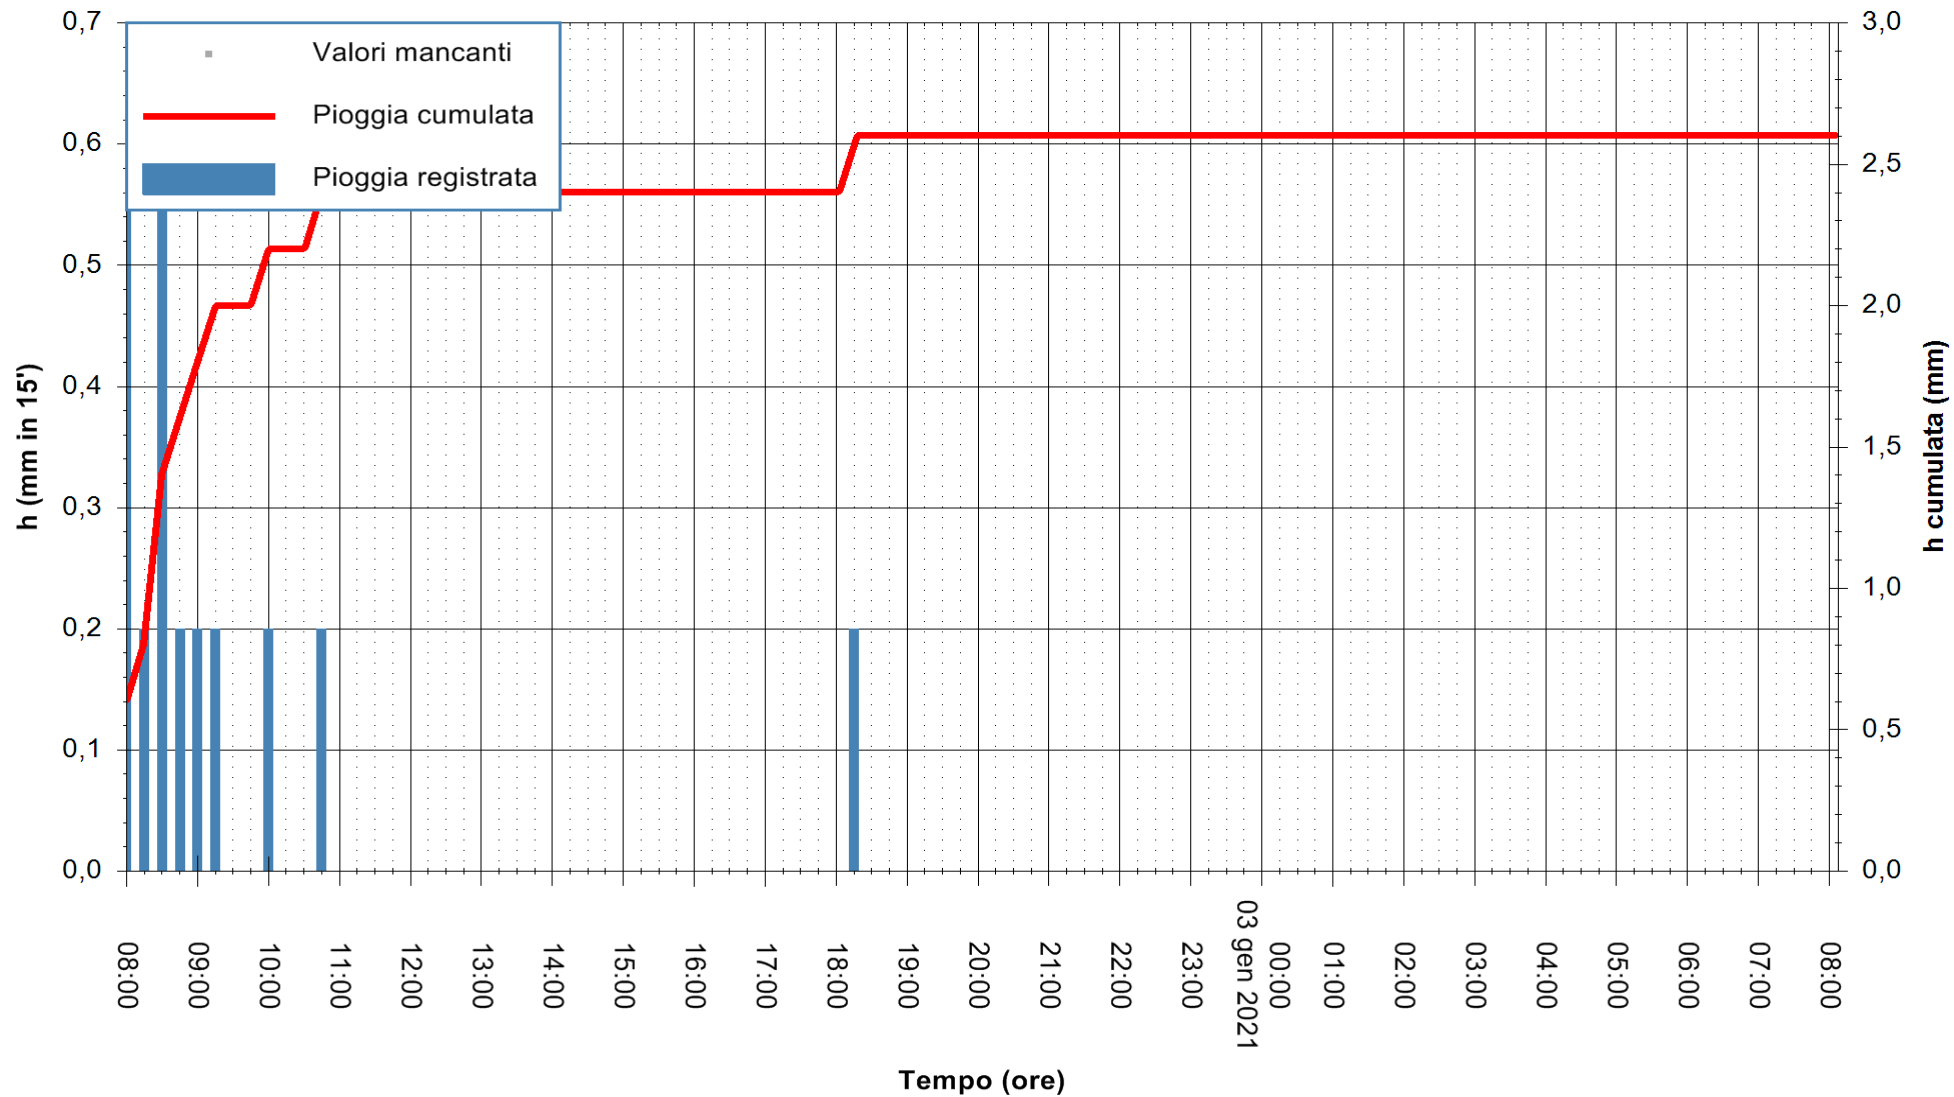

ARPAS
F.to il Dirigente Responsabile
Dott. Giuseppe Bianco

REGIONE AUTONOMA DE SARDIGNA
REGIONE AUTONOMA DELLA SARDEGNA

Stazione pluviometrica TRINITA' D'AGULTU PADULEDDA
Area PADULEDDA

Pioggia registrata nelle ultime 24 ore
Estrazione dati delle ore 08:23 del 03/01/2021
Ultimo dato disponibile: 03/01/2021 alle 08:00