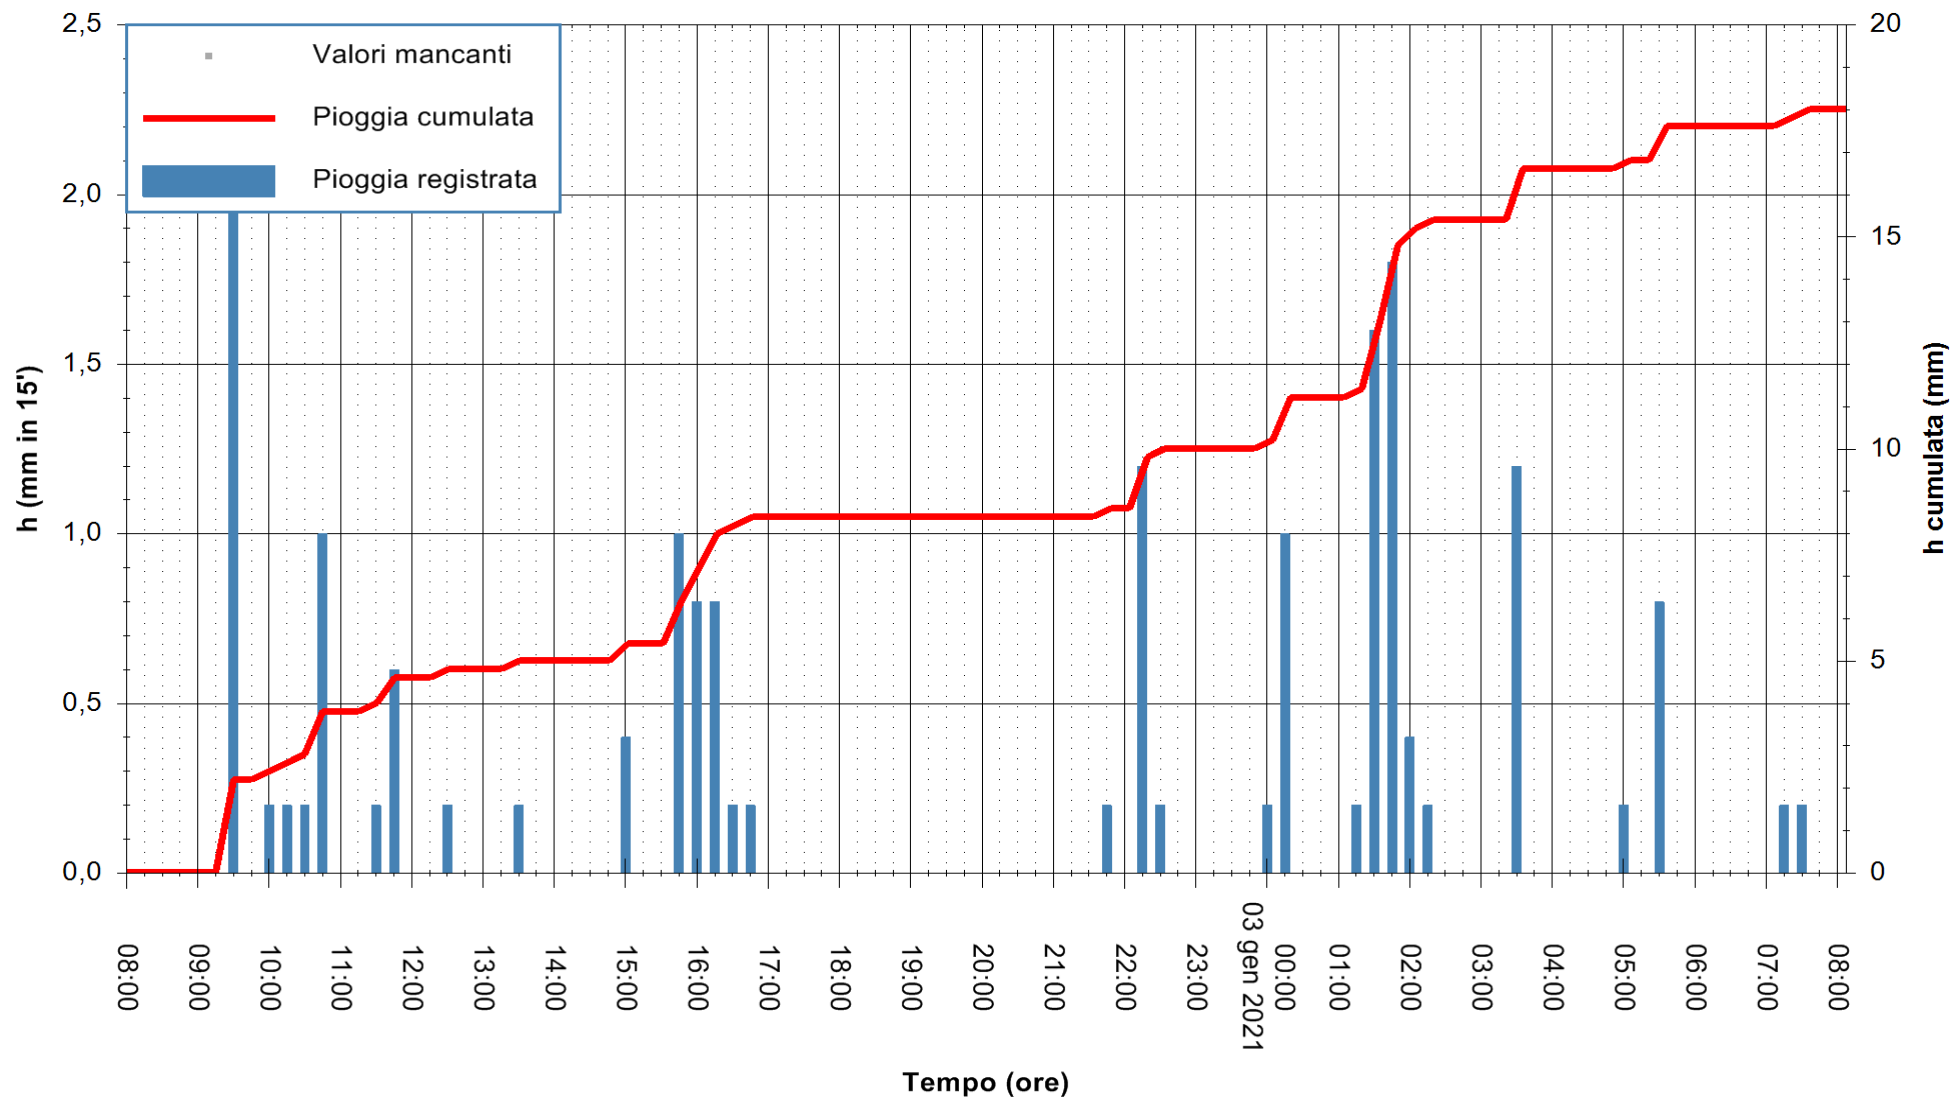

ARPAS
 F.to il Dirigente Responsabile
 Dott. Giuseppe Bianco

REGIONE AUTÒNOMA DE SARDIGNA
 REGIONE AUTONOMA DELLA SARDEGNA

Stazione pluviometrica OSCHIRI RF
 Area PISCHINAS
 Pioggia registrata nelle ultime 24 ore
 Estrazione dati delle ore 08:23 del 03/01/2021
 Ultimo dato disponibile: 03/01/2021 alle 08:00