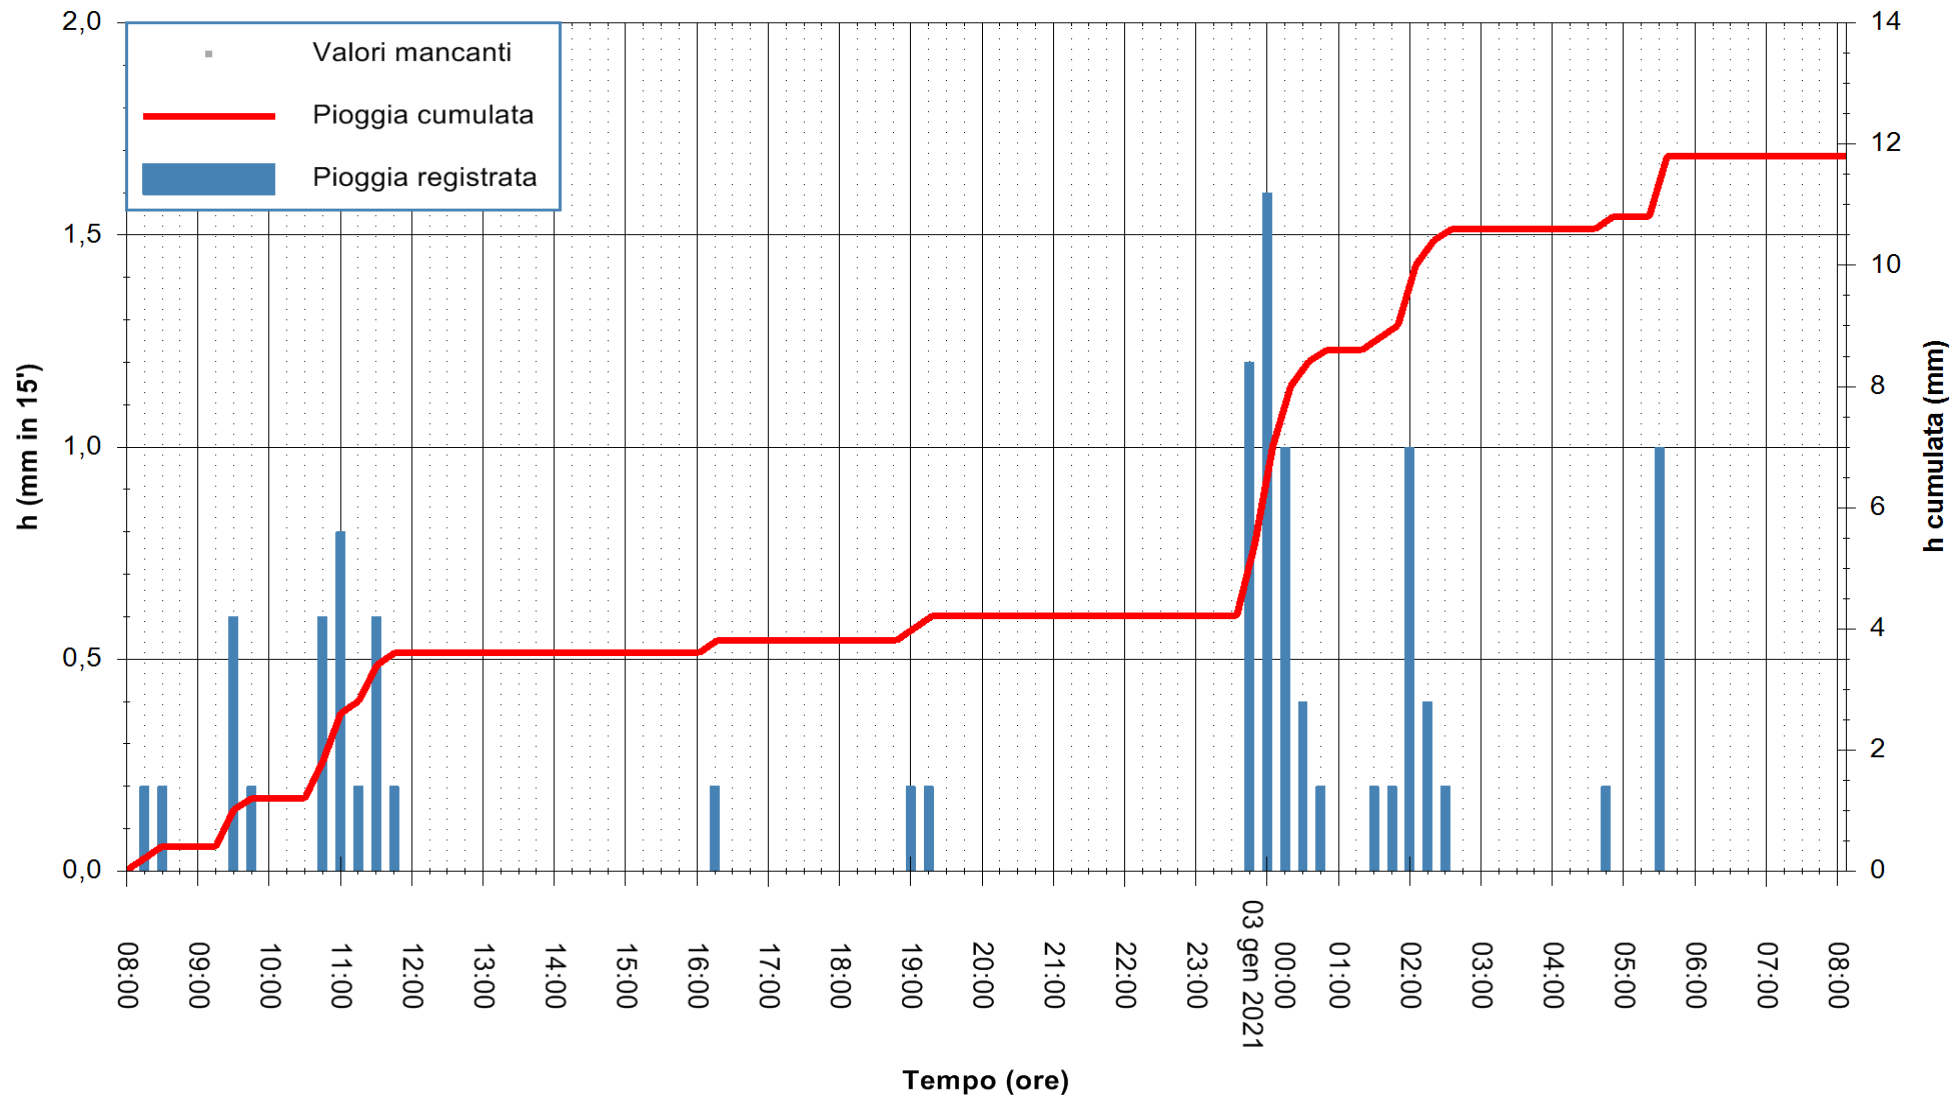

ARPAS
F.to il Dirigente Responsabile
Dott. Giuseppe Bianco

REGIONE AUTONOMA DE SARDIGNA
REGIONE AUTONOMA DELLA SARDEGNA

Stazione pluviometrica SANTADI PUNTA SEBERA
 Area PUNTA SEBERA
 Pioggia registrata nelle ultime 24 ore
 Estrazione dati delle ore 08:23 del 03/01/2021
 Ultimo dato disponibile: 03/01/2021 alle 08:00