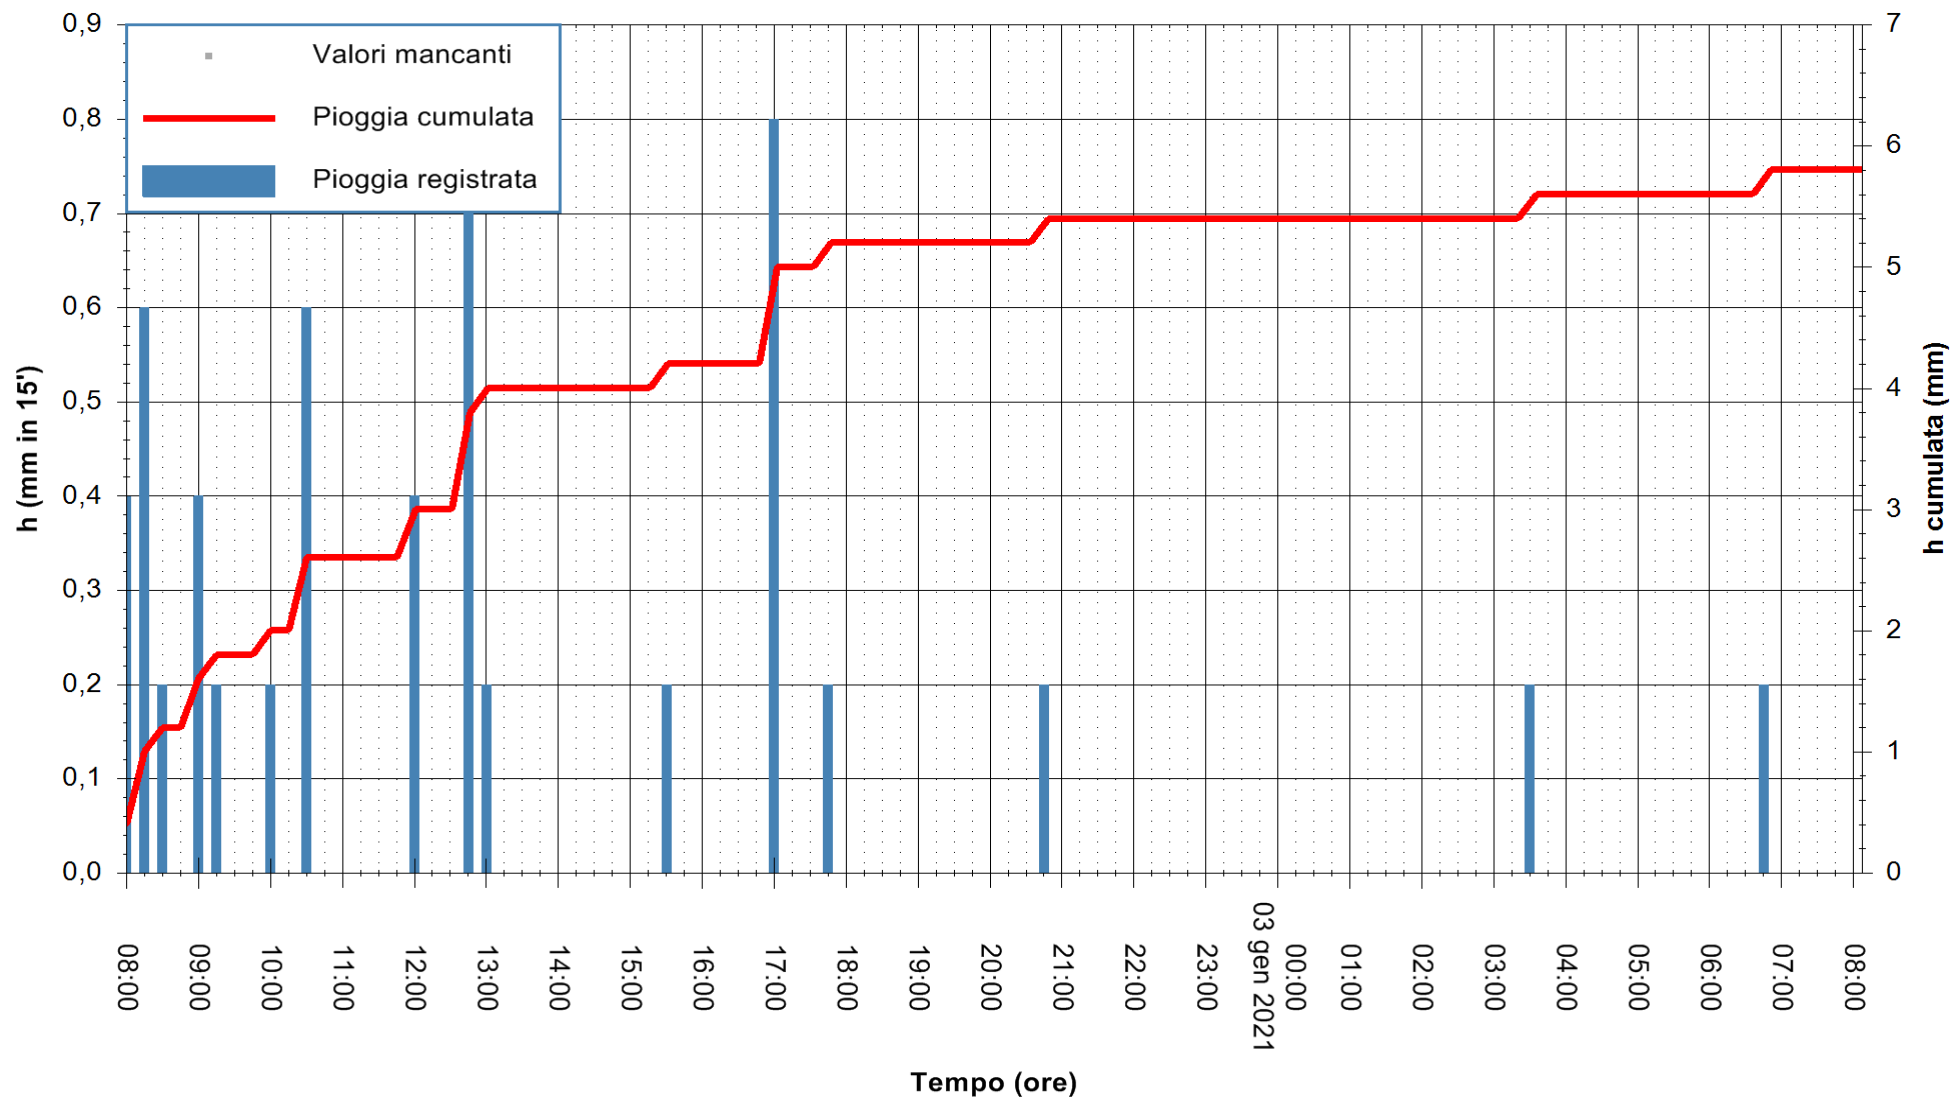

ARPAS
F.to il Dirigente Responsabile
Dott. Giuseppe Bianco

REGIONE AUTÒNOMA DE SARDIGNA
REGIONE AUTONOMA DELLA SARDEGNA

Stazione pluviometrica DIGA IS BARROCUS
Area DIGA IS BARROCUS

Pioggia registrata nelle ultime 24 ore
Estrazione dati delle ore 08:23 del 03/01/2021
Ultimo dato disponibile: 03/01/2021 alle 08:00

ARPAS
F.to il Dirigente Responsabile
Dott. Giuseppe Bianco

REGIONE AUTÒNOMA DE SARDIGNA
REGIONE AUTONOMA DELLA SARDEGNA

Stazione pluviometrica SANLURI STROVINA
Area LA STROVINA

Pioggia registrata nelle ultime 24 ore
Estrazione dati delle ore 08:23 del 03/01/2021
Ultimo dato disponibile: 03/01/2021 alle 08:00