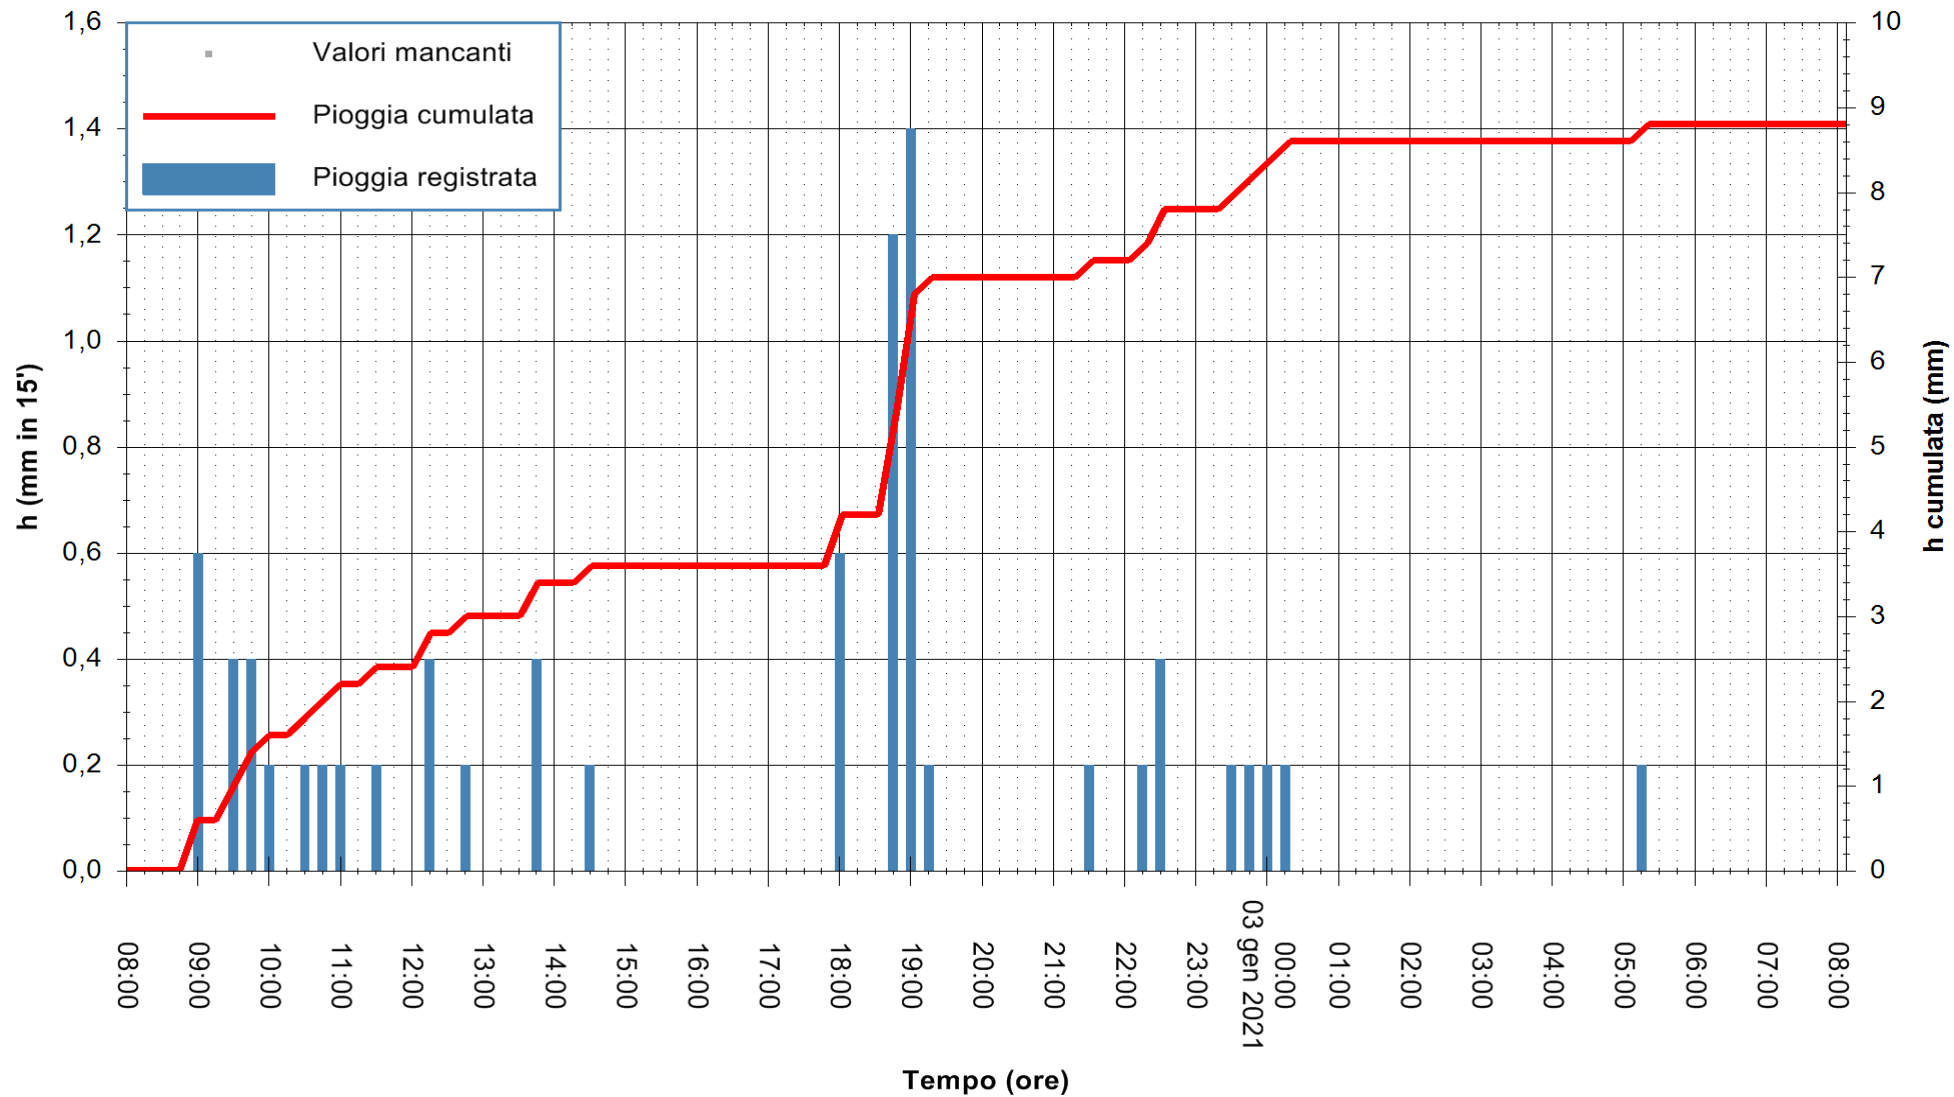

Stazione pluviometrica ORGOSOLO MONTE NOVO
 Area MONTE NOVO S.GIOVANNI
 Pioggia registrata nelle ultime 24 ore
 Estrazione dati delle ore 08:23 del 03/01/2021
 Ultimo dato disponibile: 03/01/2021 alle 08:00

ARPAS
 F.to il Dirigente Responsabile
 Dott. Giuseppe Bianco

REGIONE AUTÒNOMA DE SARDIGNA
 REGIONE AUTONOMA DELLA SARDEGNA

Stazione pluviometrica OSCHIRI RF
 Area PISCHINAS
 Pioggia registrata nelle ultime 24 ore
 Estrazione dati delle ore 08:23 del 03/01/2021
 Ultimo dato disponibile: 03/01/2021 alle 08:00