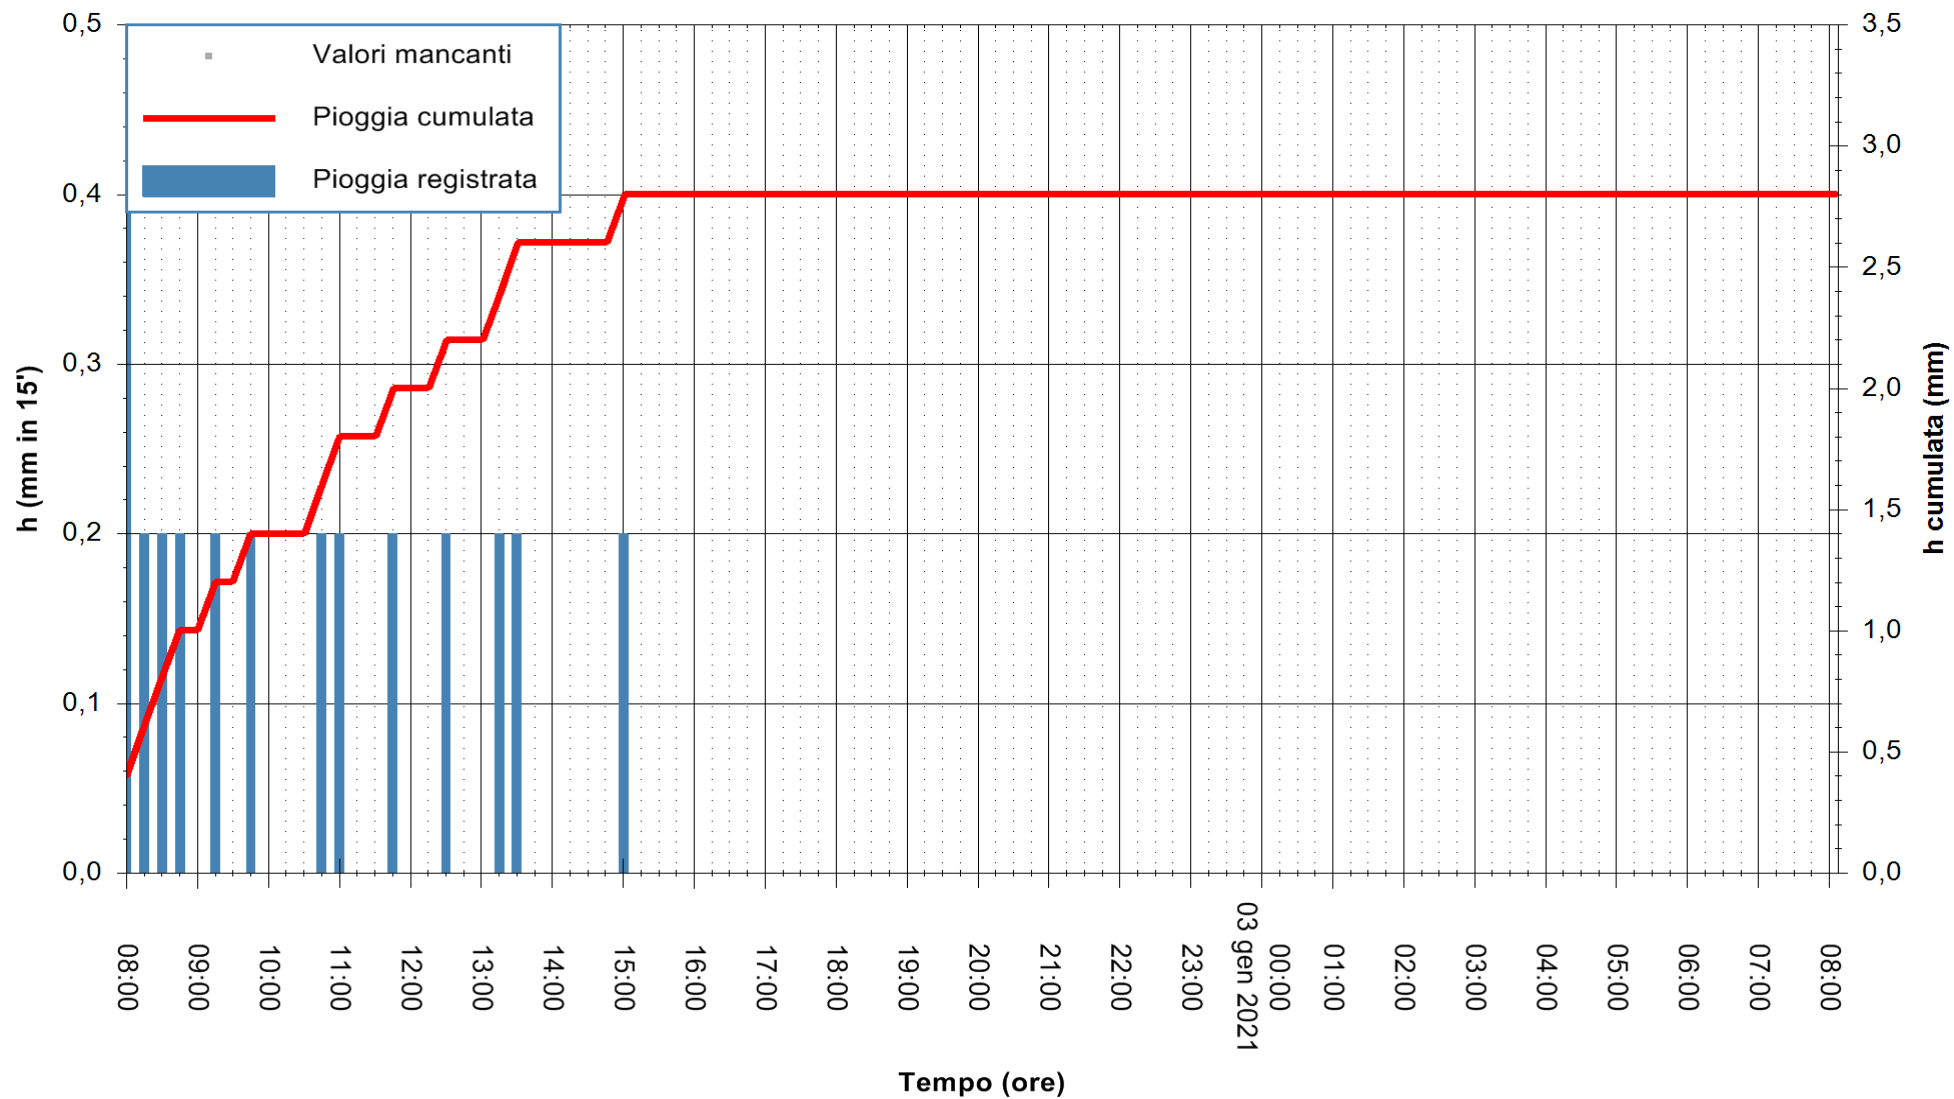

Stazione pluviometrica ESTERZILI M. SANTA VITTORIA
Area MONTE SANTA VITTORIA
Pioggia registrata nelle ultime 24 ore
Estrazione dati delle ore 08:23 del 03/01/2021
Ultimo dato disponibile: 03/01/2021 alle 08:00

ARPAS
F.to il Dirigente Responsabile
Dott. Giuseppe Bianco

REGIONE AUTONOMA DE SARDIGNA
REGIONE AUTONOMA DELLA SARDEGNA