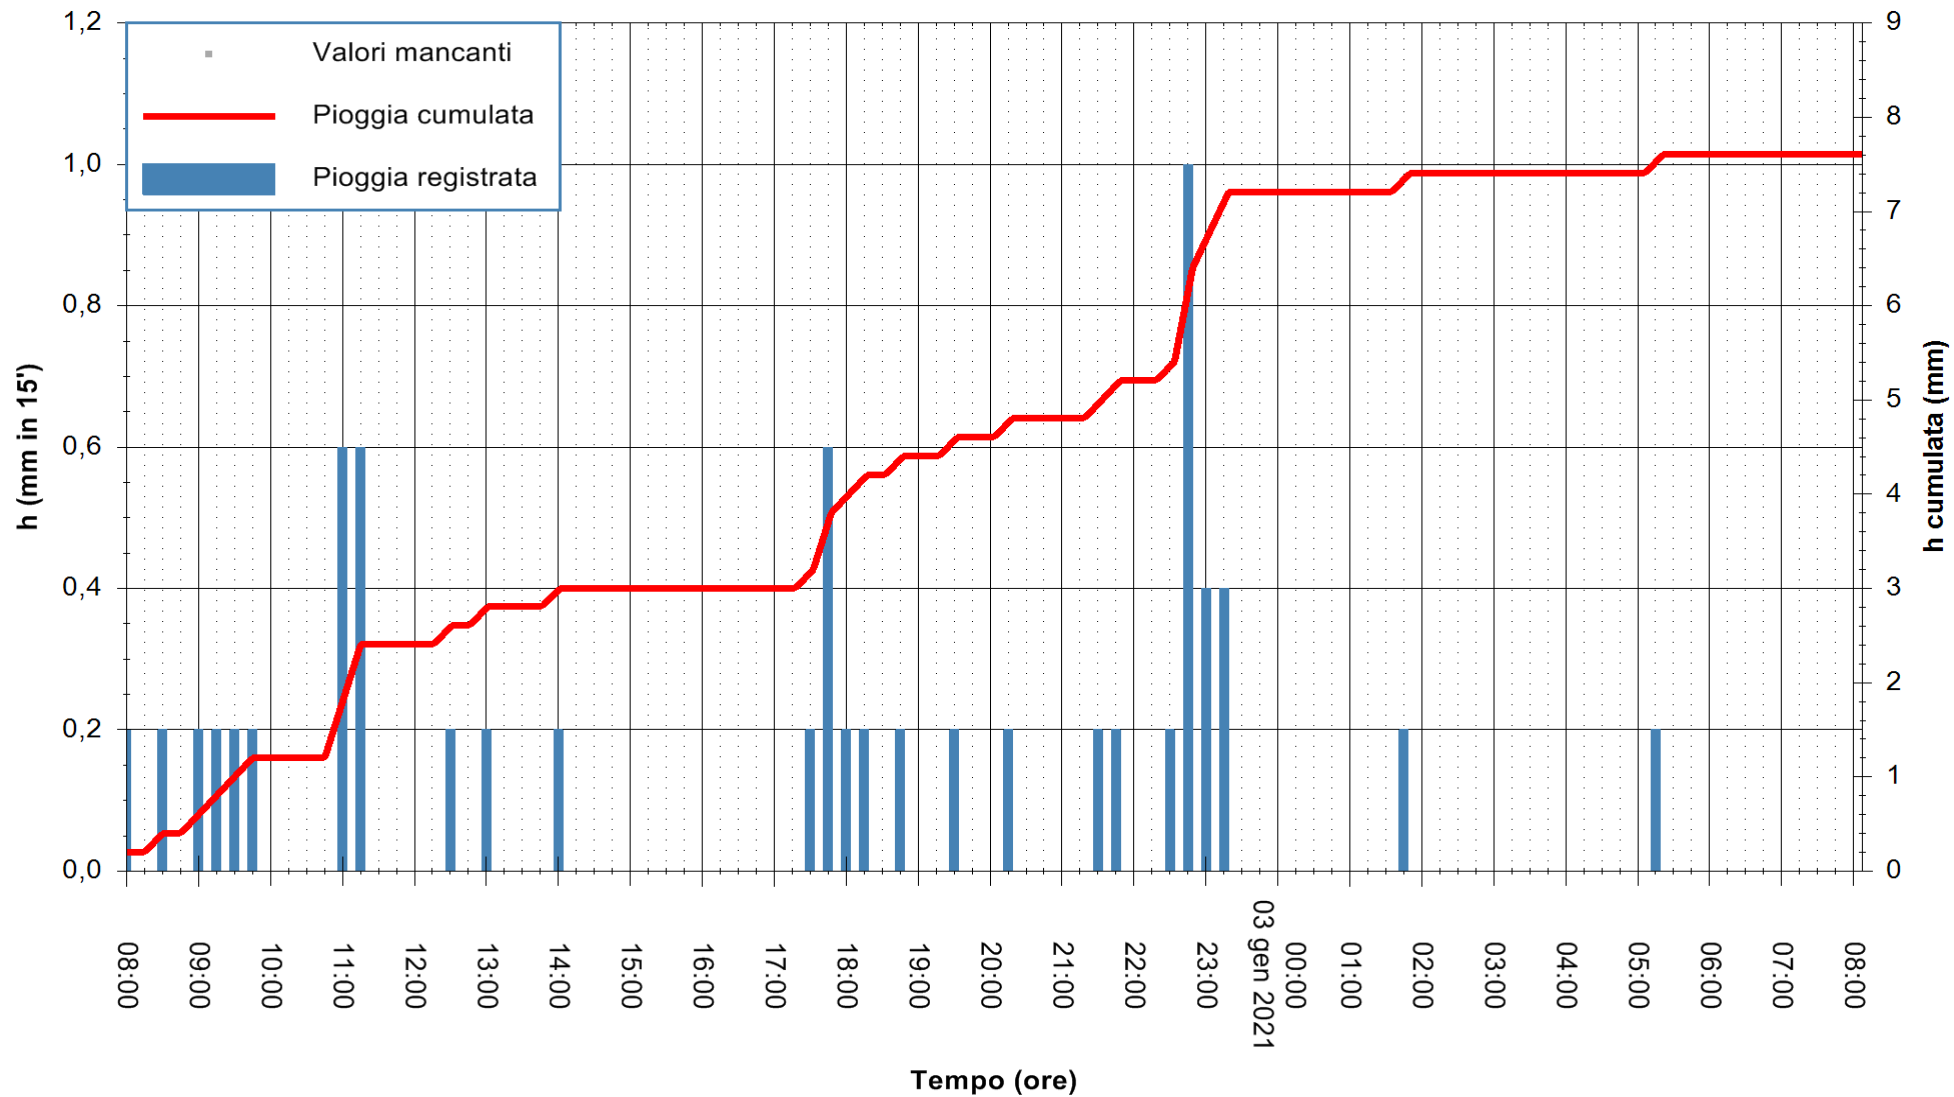

Stazione pluviometrica ORGOSOLO MONTE NOVO
 Area MONTE NOVO S.GIOVANNI
 Pioggia registrata nelle ultime 24 ore
 Estrazione dati delle ore 08:23 del 03/01/2021
 Ultimo dato disponibile: 03/01/2021 alle 08:00

ARPAS
 F.to il Dirigente Responsabile
 Dott. Giuseppe Bianco

REGIONE AUTÒNOMA DE SARDIGNA
 REGIONE AUTONOMA DELLA SARDEGNA

Stazione pluviometrica OSCHIRI RF
 Area PISCHINAS
 Pioggia registrata nelle ultime 24 ore
 Estrazione dati delle ore 08:23 del 03/01/2021
 Ultimo dato disponibile: 03/01/2021 alle 08:00