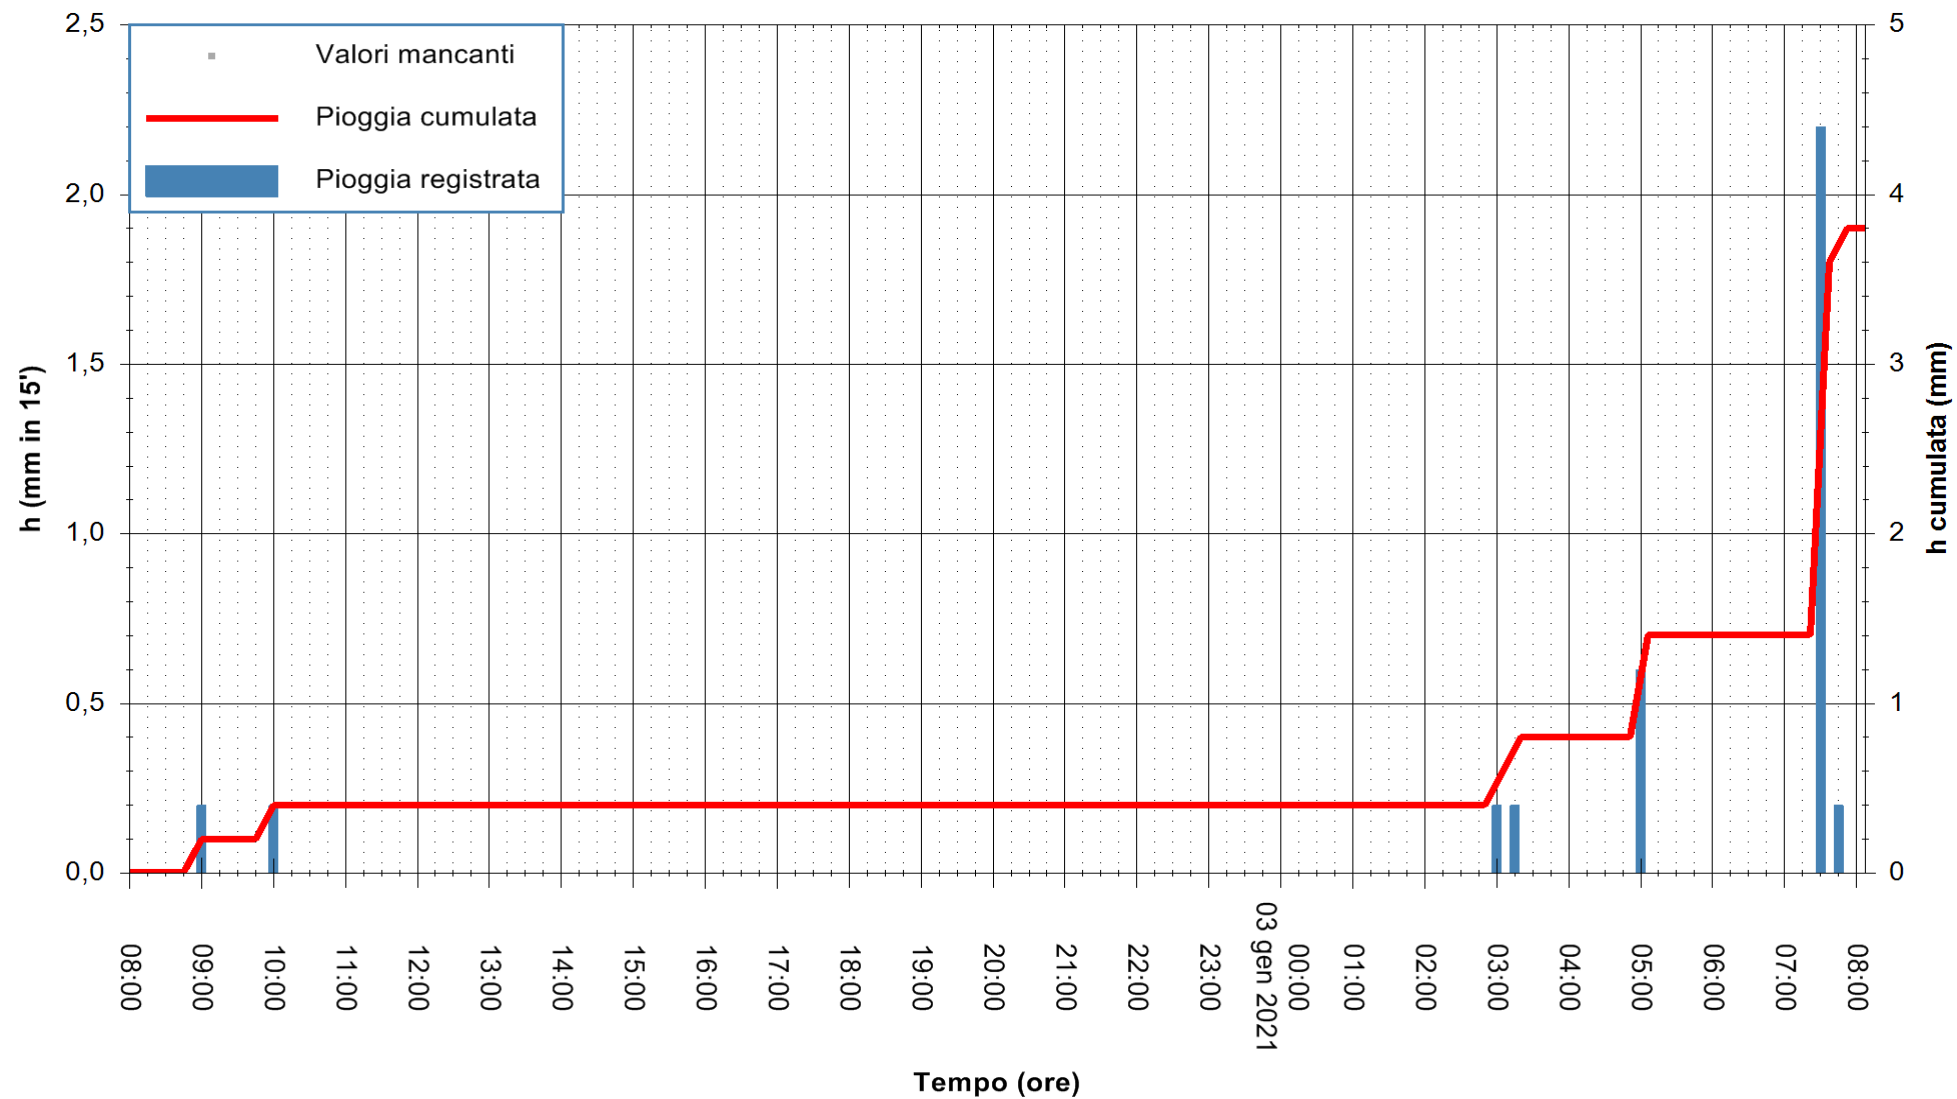

ARPAS
F.to il Dirigente Responsabile
Dott. Giuseppe Bianco

REGIONE AUTÒNOMA DE SARDIGNA
REGIONE AUTONOMA DELLA SARDEGNA

Stazione pluviometrica SAN VERO MILIS PUTZUIDU
Area TORRE CAPO MANNU
Pioggia registrata nelle ultime 24 ore
Estrazione dati delle ore 08:23 del 03/01/2021
Ultimo dato disponibile: 03/01/2021 alle 08:00

ARPAS
F.to il Dirigente Responsabile
Dott. Giuseppe Bianco

REGIONE AUTONOMA DE SARDIGNA
REGIONE AUTONOMA DELLA SARDEGNA

Stazione pluviometrica SANTADI PUNTA SEBERA
 Area PUNTA SEBERA
 Pioggia registrata nelle ultime 24 ore
 Estrazione dati delle ore 08:23 del 03/01/2021
 Ultimo dato disponibile: 03/01/2021 alle 08:00