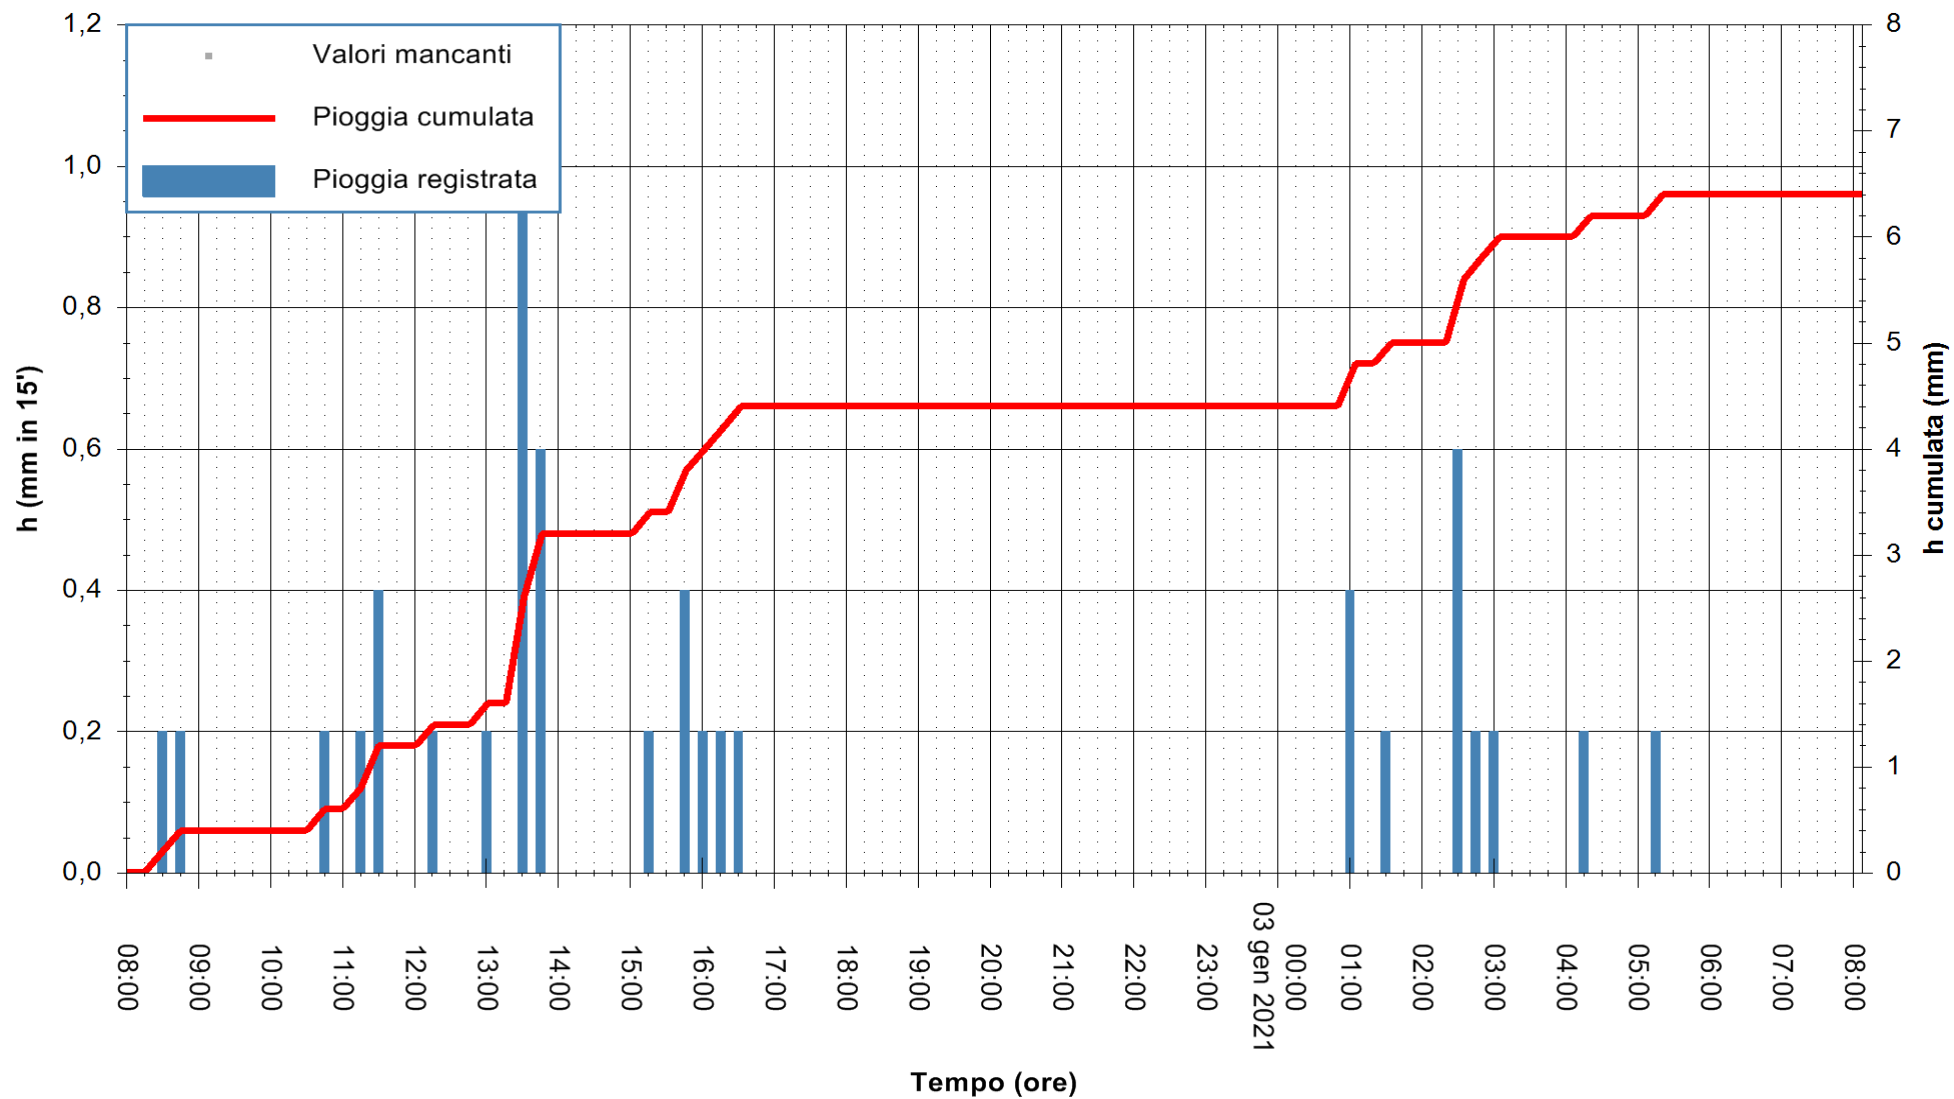

Stazione pluviometrica SANLURI STROVINA
Area LA STROVINA

Pioggia registrata nelle ultime 24 ore
Estrazione dati delle ore 08:23 del 03/01/2021
Ultimo dato disponibile: 03/01/2021 alle 08:00

ARPAS
F.to il Dirigente Responsabile
Dott. Giuseppe Bianco

REGIONE AUTÒNOMA DE SARDIGNA
REGIONE AUTONOMA DELLA SARDEGNA