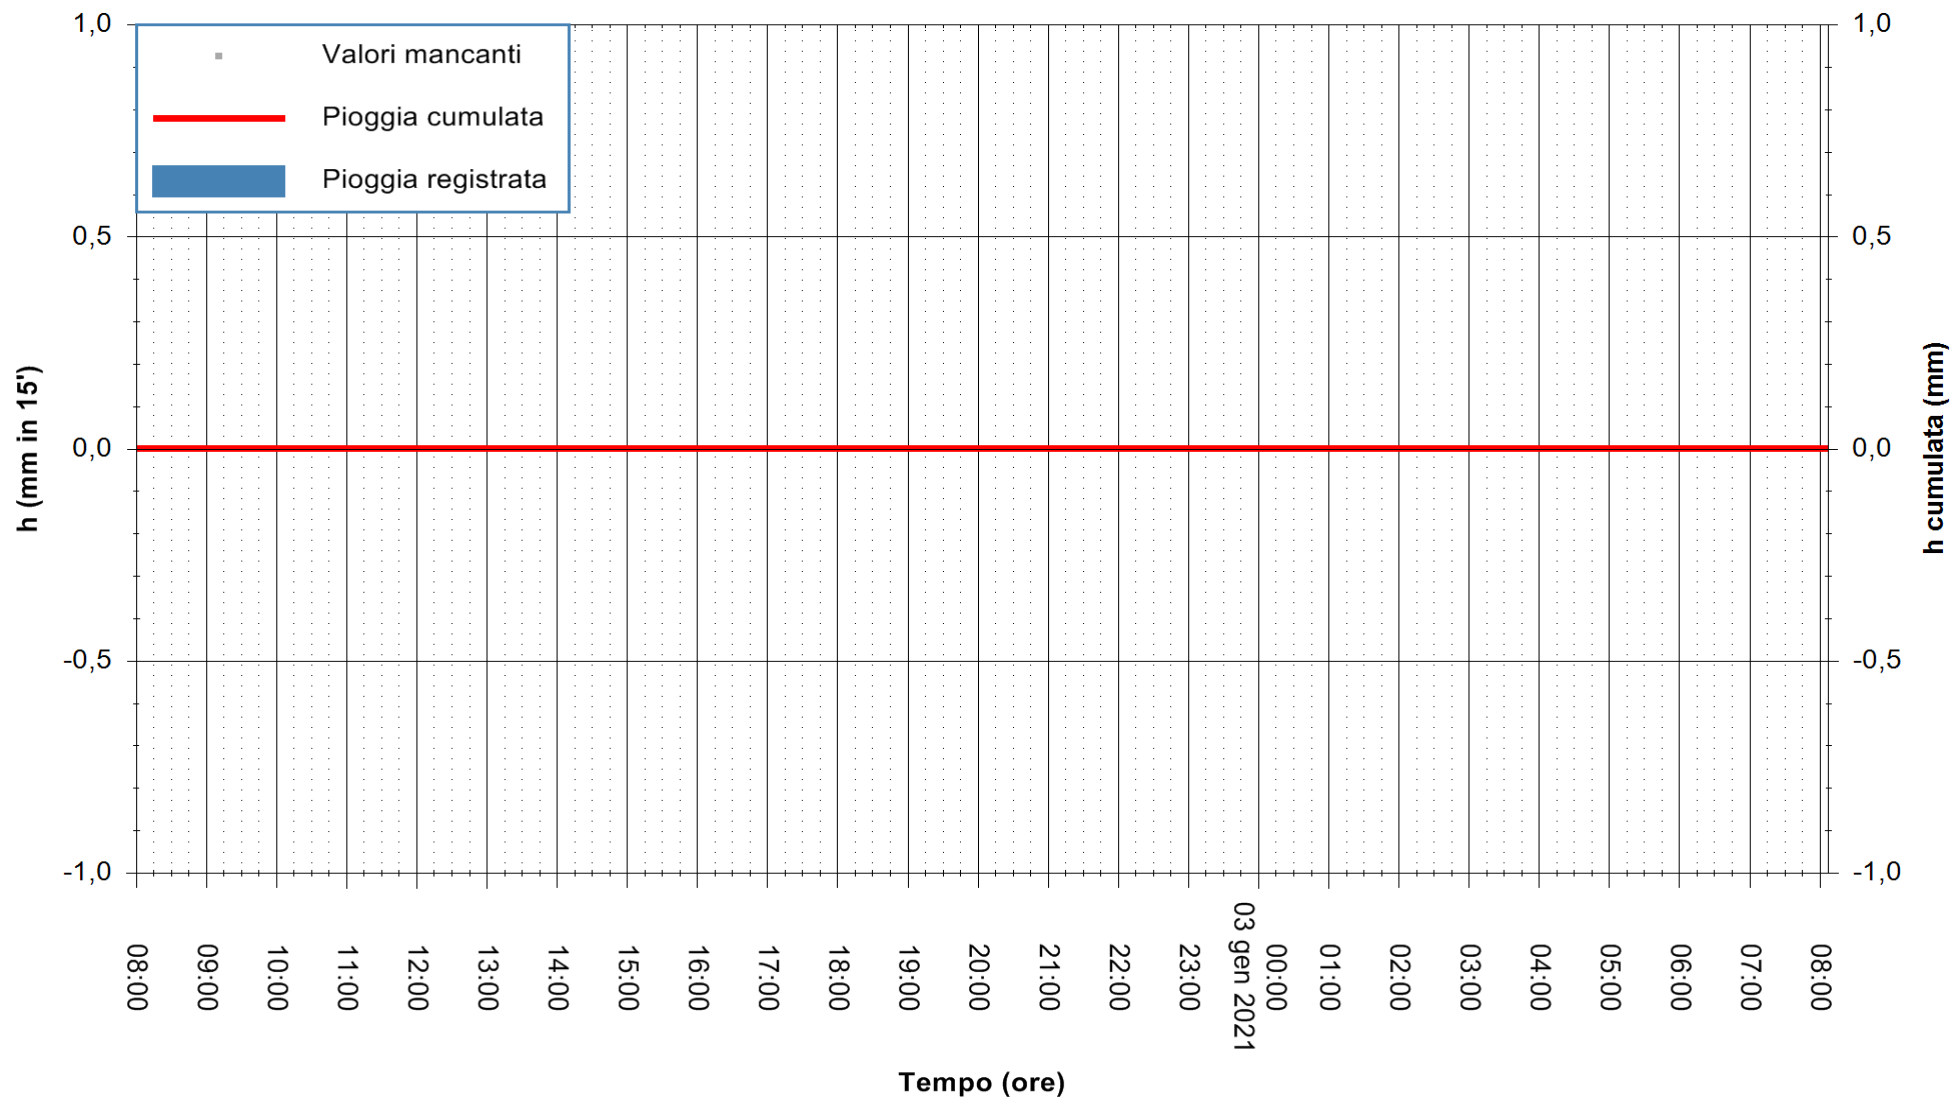

Stazione pluviometrica GAIRO PUNTA TRICOLI
Area PUNTA TRICOLI
Pioggia registrata nelle ultime 24 ore
Estrazione dati delle ore 08:23 del 03/01/2021
Ultimo dato disponibile: 03/01/2021 alle 08:00

ARPAS
F.to il Dirigente Responsabile
Dott. Giuseppe Bianco

REGIONE AUTONOMA DE SARDIGNA
REGIONE AUTONOMA DELLA SARDEGNA