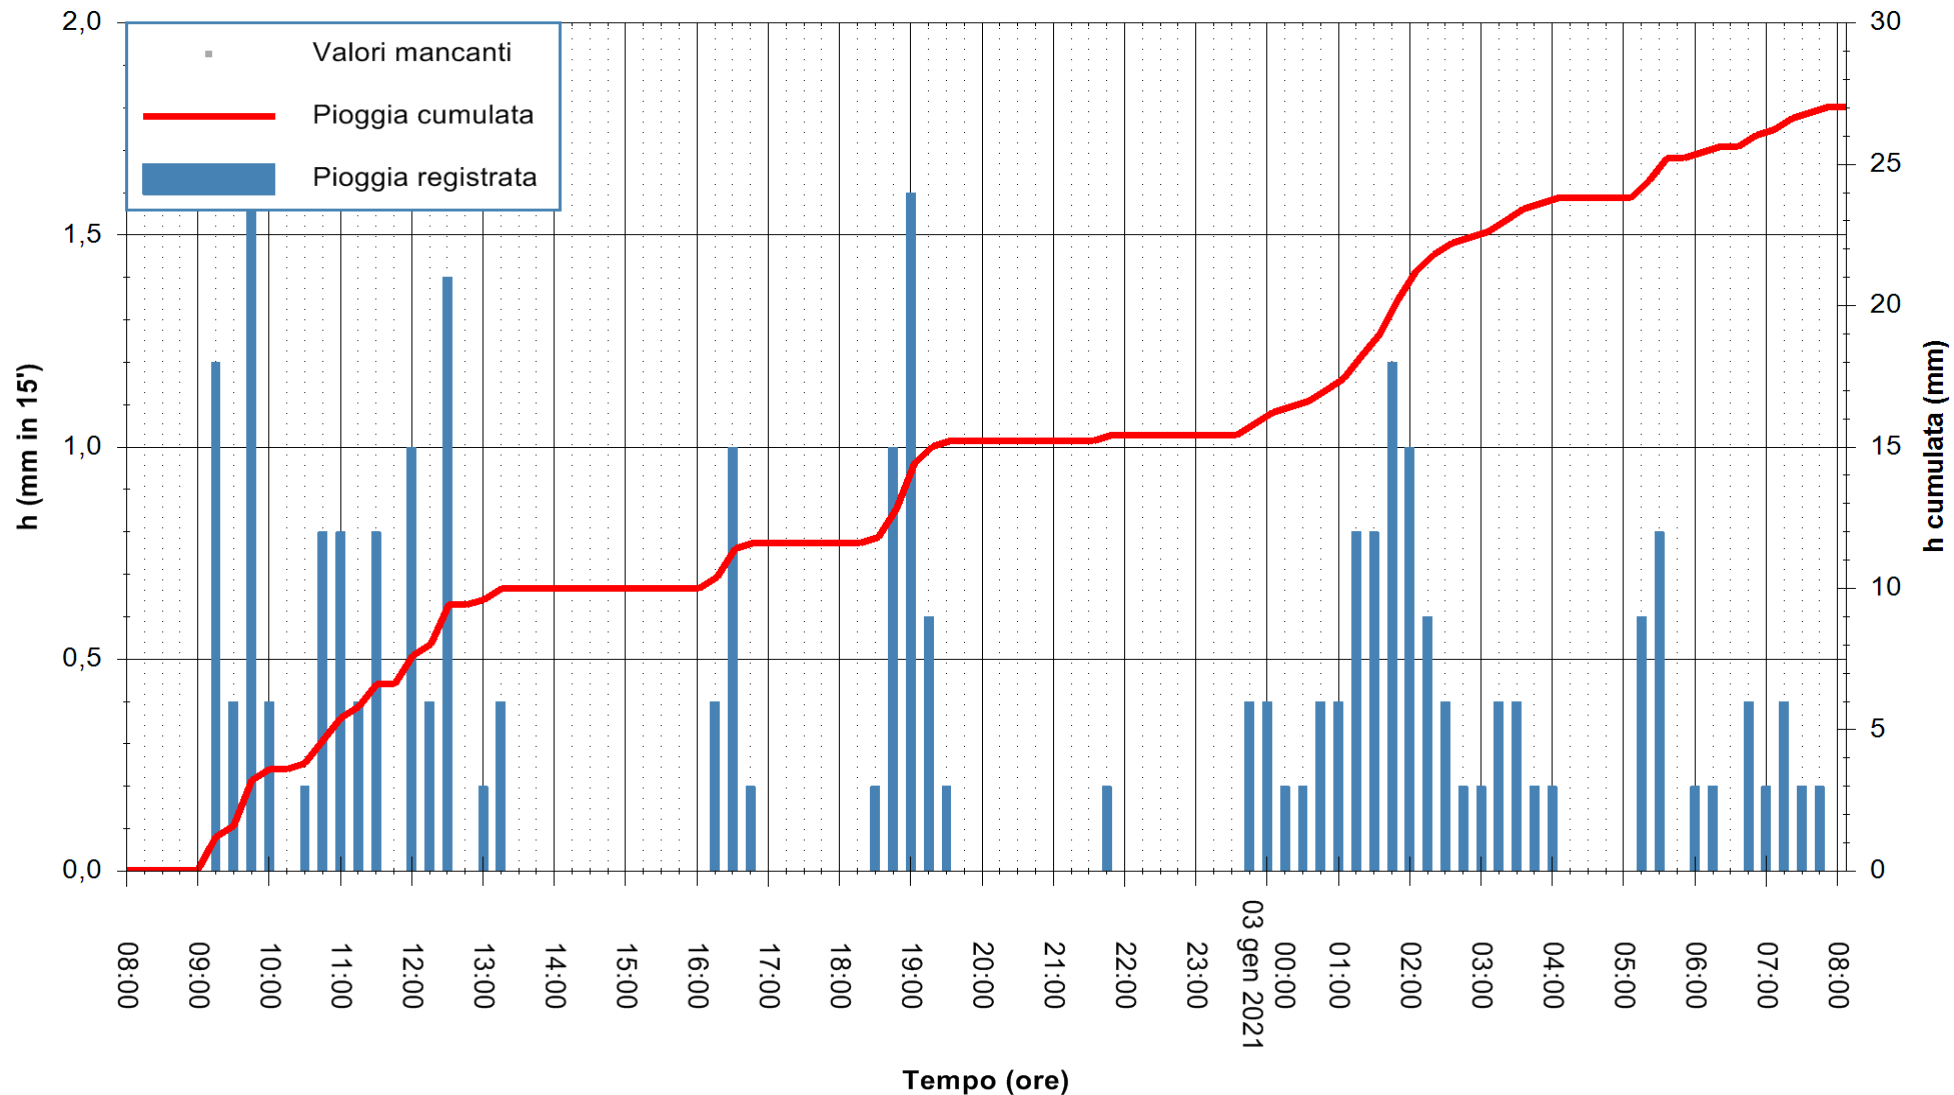

ARPAS
F.to il Dirigente Responsabile
Dott. Giuseppe Bianco

REGIONE AUTONOMA DE SARDIGNA
REGIONE AUTONOMA DELLA SARDEGNA

Stazione pluviometrica TRINITA' D'AGULTU PADULEDDA
Area PADULEDDA

Pioggia registrata nelle ultime 24 ore
Estrazione dati delle ore 08:23 del 03/01/2021
Ultimo dato disponibile: 03/01/2021 alle 08:00