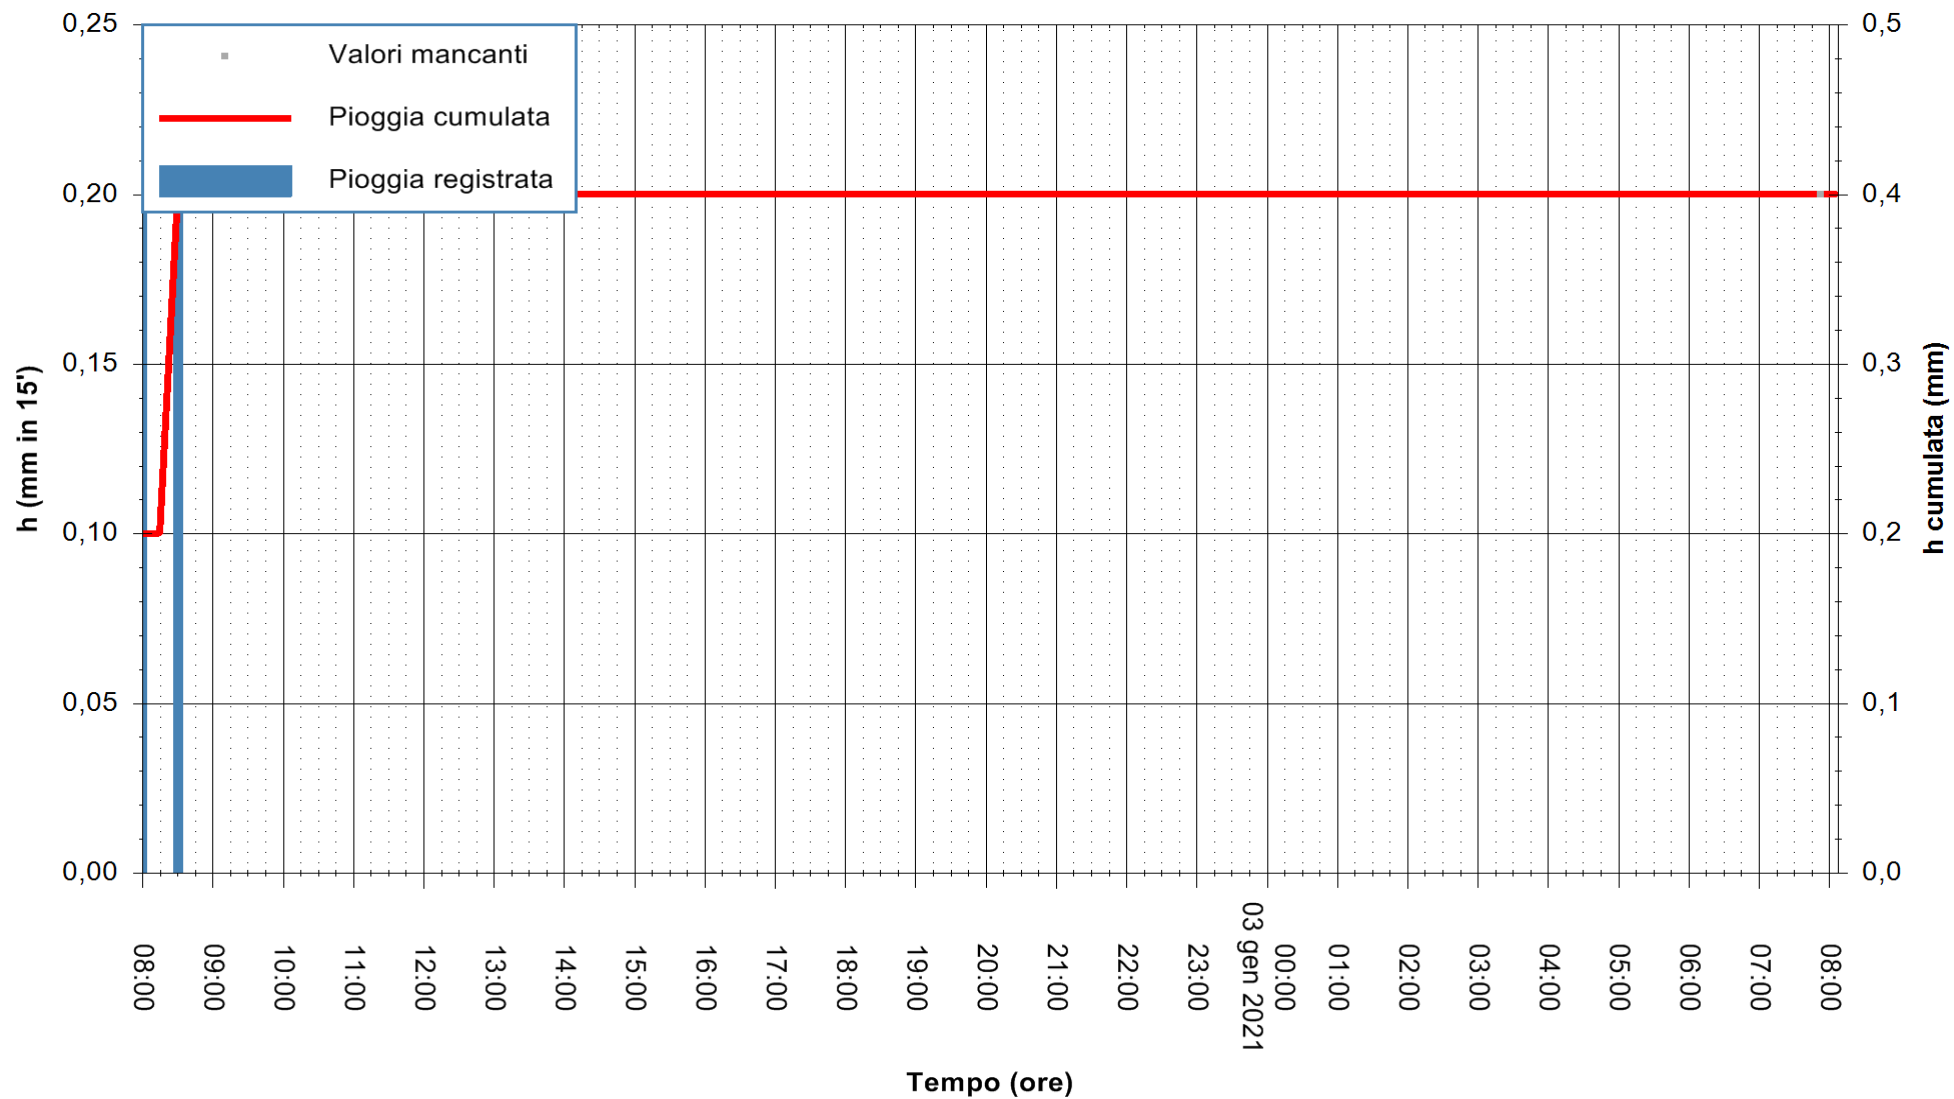

ARPAS
 F.to il Dirigente Responsabile
 Dott. Giuseppe Bianco

REGIONE AUTÒNOMA DE SARDIGNA
 REGIONE AUTONOMA DELLA SARDEGNA

Stazione pluviometrica GAIRO PUNTA TRICOLI
Area PUNTA TRICOLI
Pioggia registrata nelle ultime 24 ore
Estrazione dati delle ore 08:23 del 03/01/2021
Ultimo dato disponibile: 03/01/2021 alle 08:00