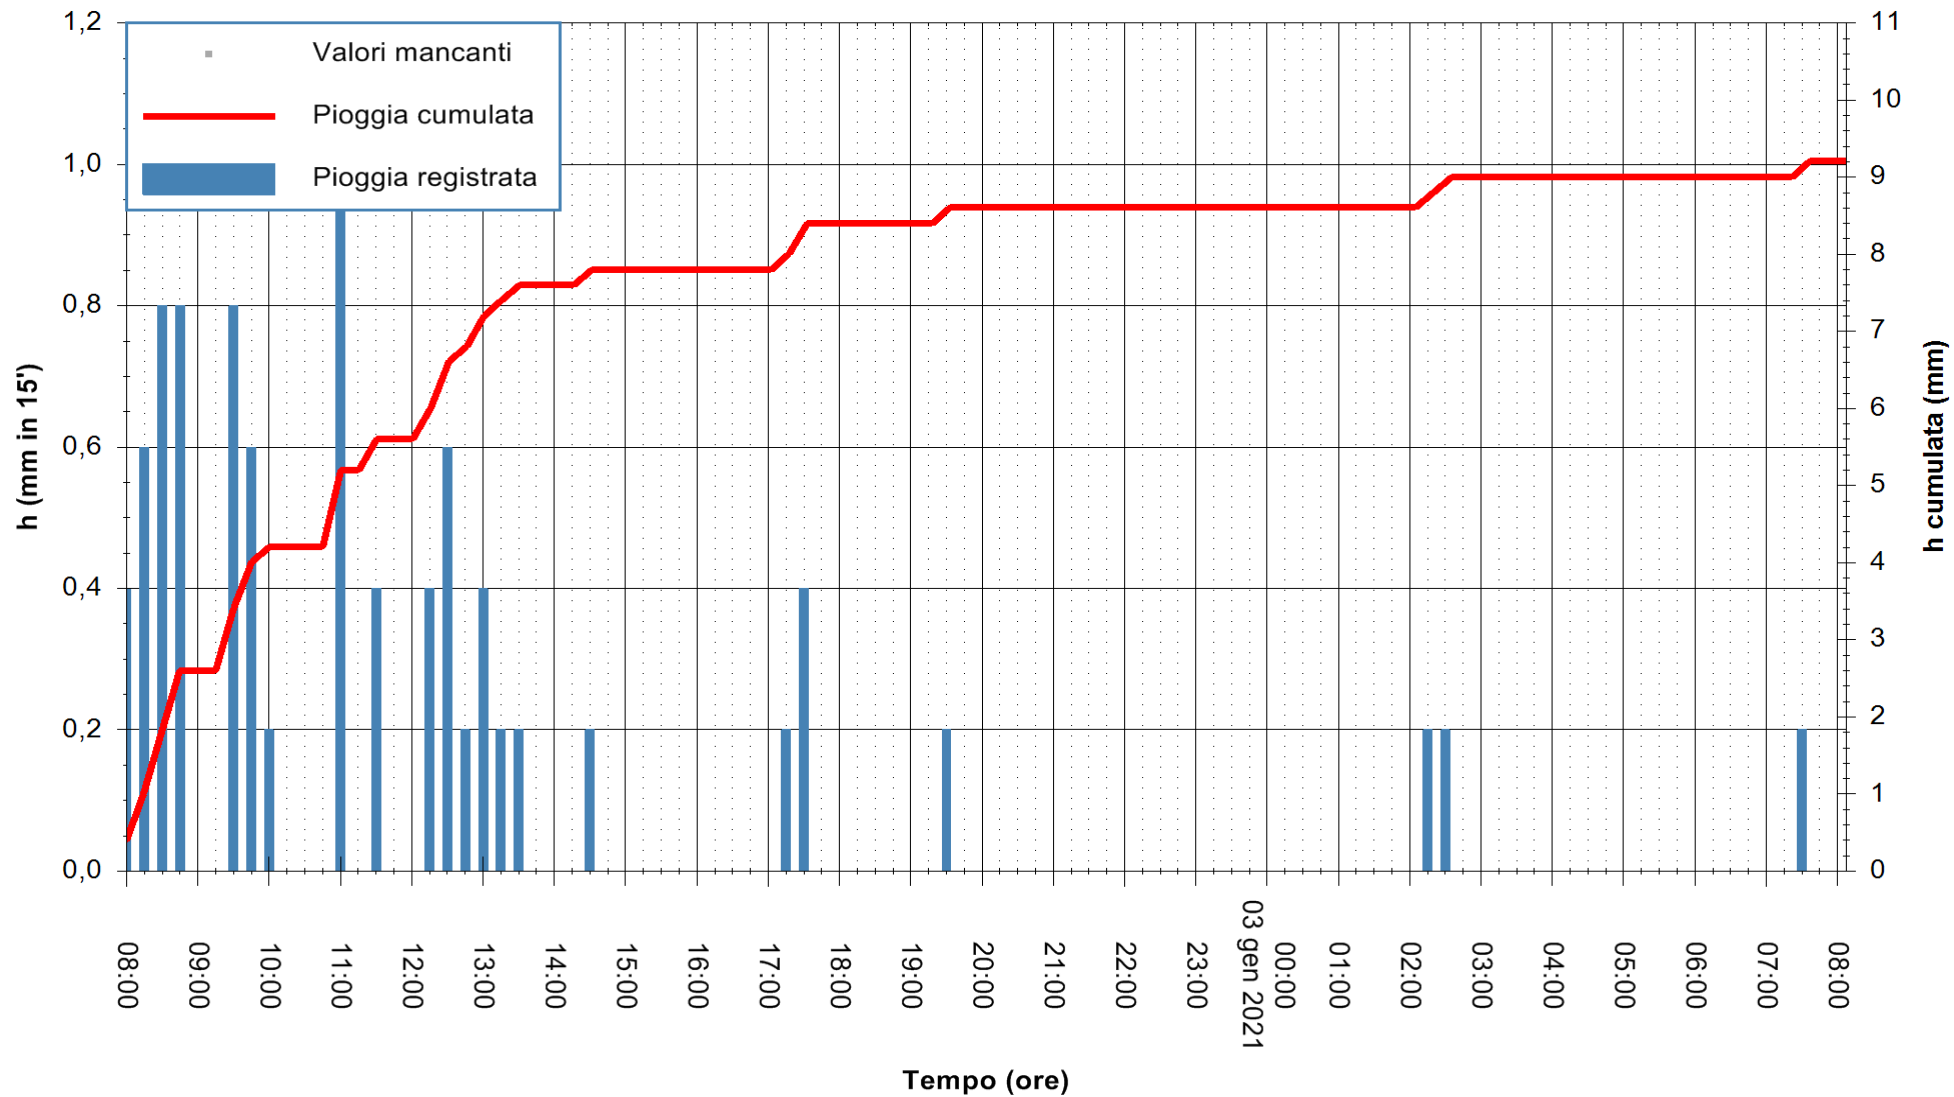

ARPAS
 F.to il Dirigente Responsabile
 Dott. Giuseppe Bianco

REGIONE AUTÒNOMA DE SARDIGNA
 REGIONE AUTONOMA DELLA SARDEGNA

Stazione pluviometrica VILLAGRANDE BAU MANDARA
Area SU STRUMPU

Pioggia registrata nelle ultime 24 ore
Estrazione dati delle ore 08:23 del 03/01/2021
Ultimo dato disponibile: 03/01/2021 alle 08:00