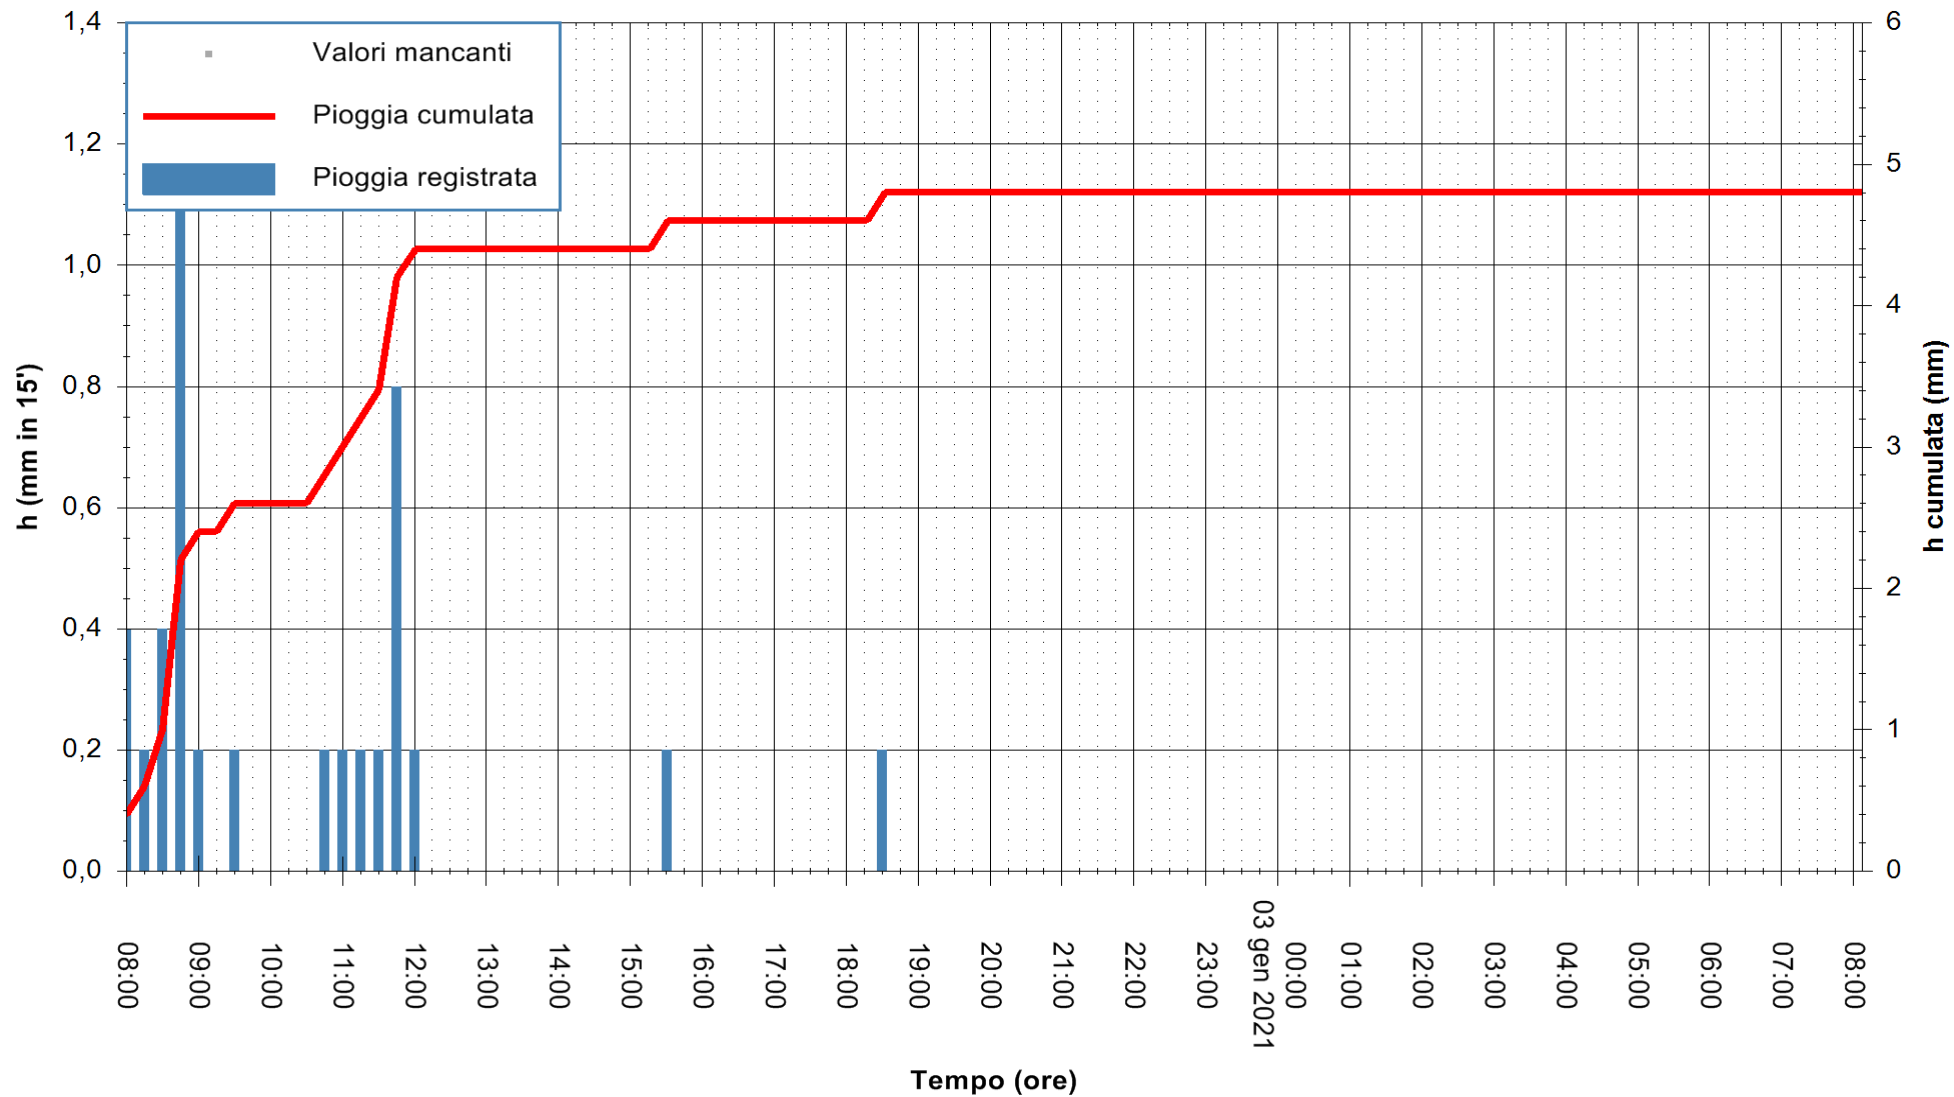

Stazione pluviometrica LULA RF
Area PIZZONCHI
Pioggia registrata nelle ultime 24 ore
Estrazione dati delle ore 08:23 del 03/01/2021
Ultimo dato disponibile: 03/01/2021 alle 08:00

ARPAS
F.to il Dirigente Responsabile
Dott. Giuseppe Bianco

REGIONE AUTÒNOMA DE SARDIGNA
REGIONE AUTONOMA DELLA SARDEGNA