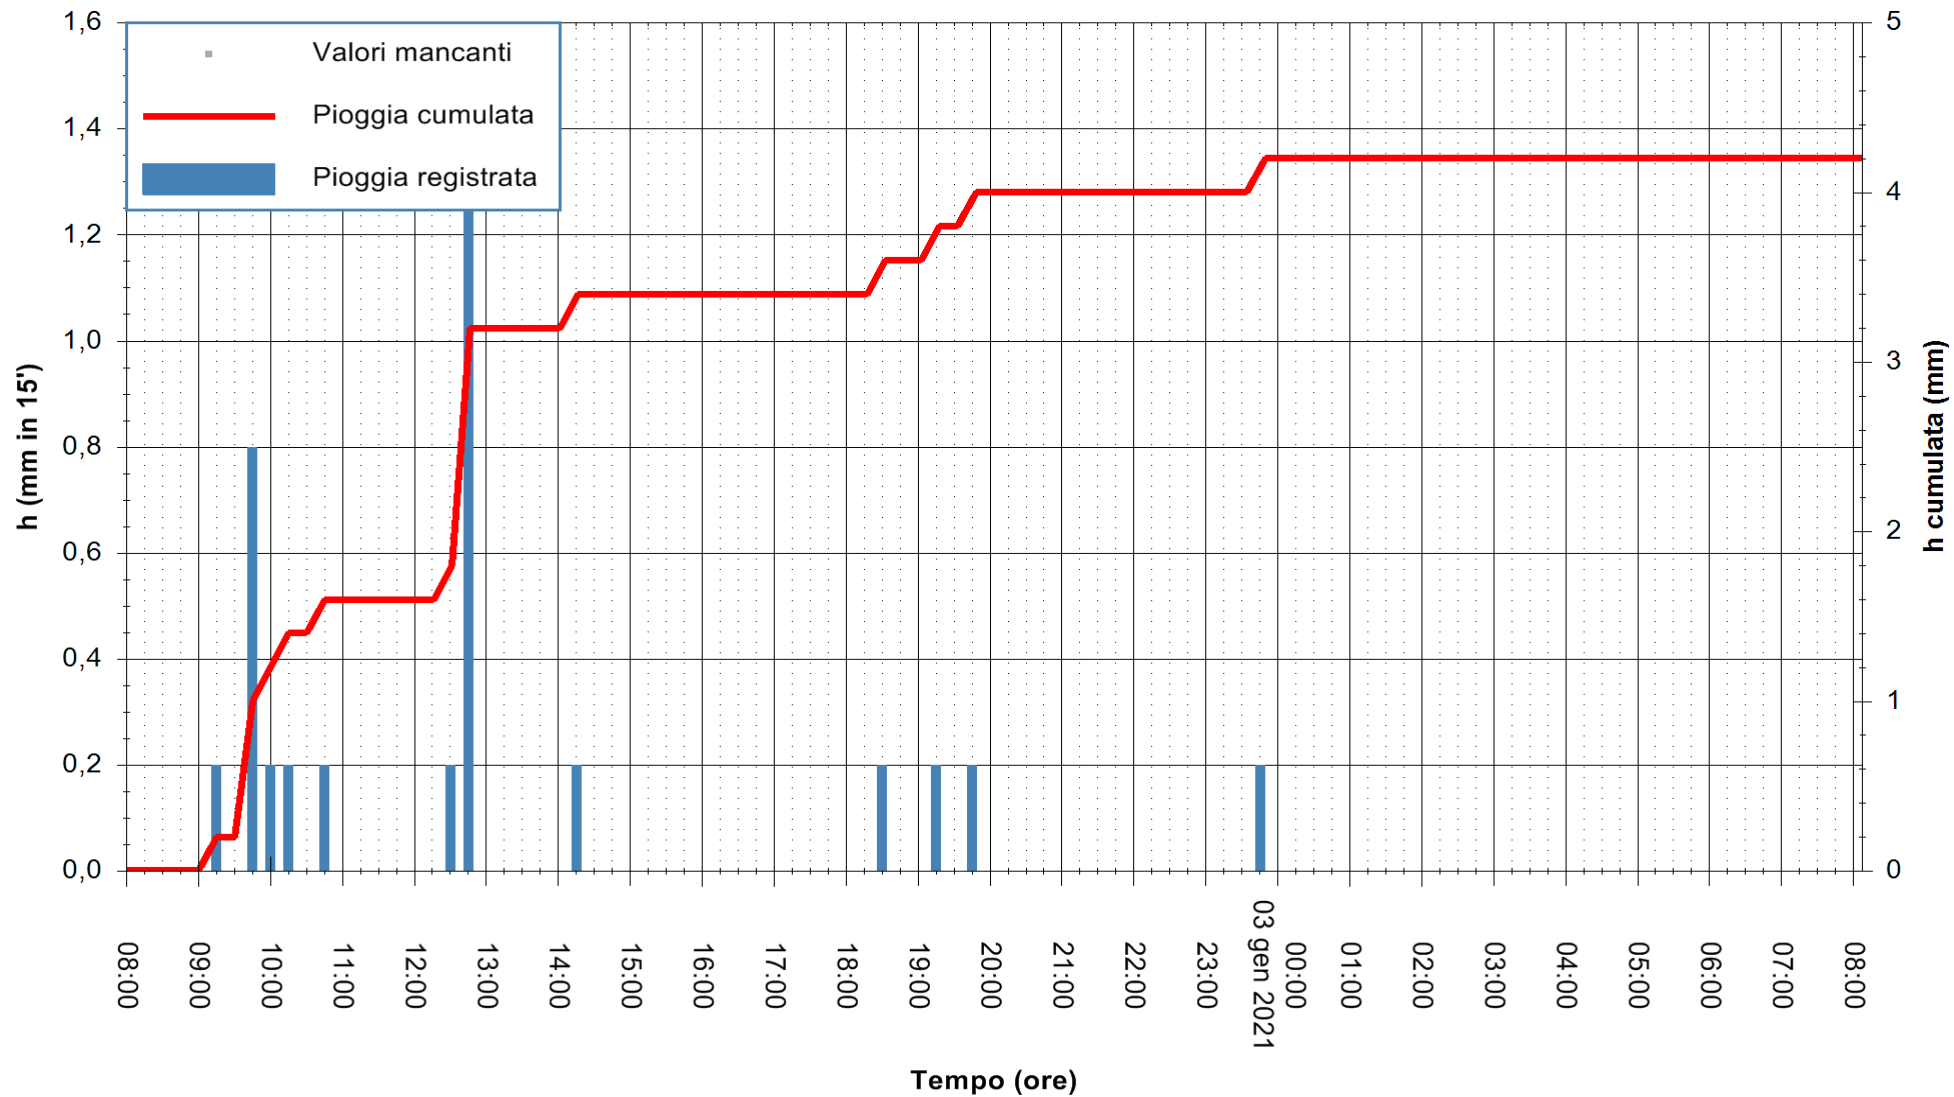

Stazione pluviometrica TEMPIO RF
Area CUSSEDDU
Pioggia registrata nelle ultime 24 ore
Estrazione dati delle ore 08:23 del 03/01/2021
Ultimo dato disponibile: 03/01/2021 alle 08:00

ARPAS
F.to il Dirigente Responsabile
Dott. Giuseppe Bianco

REGIONE AUTÒNOMA DE SARDIGNA
REGIONE AUTONOMA DELLA SARDEGNA