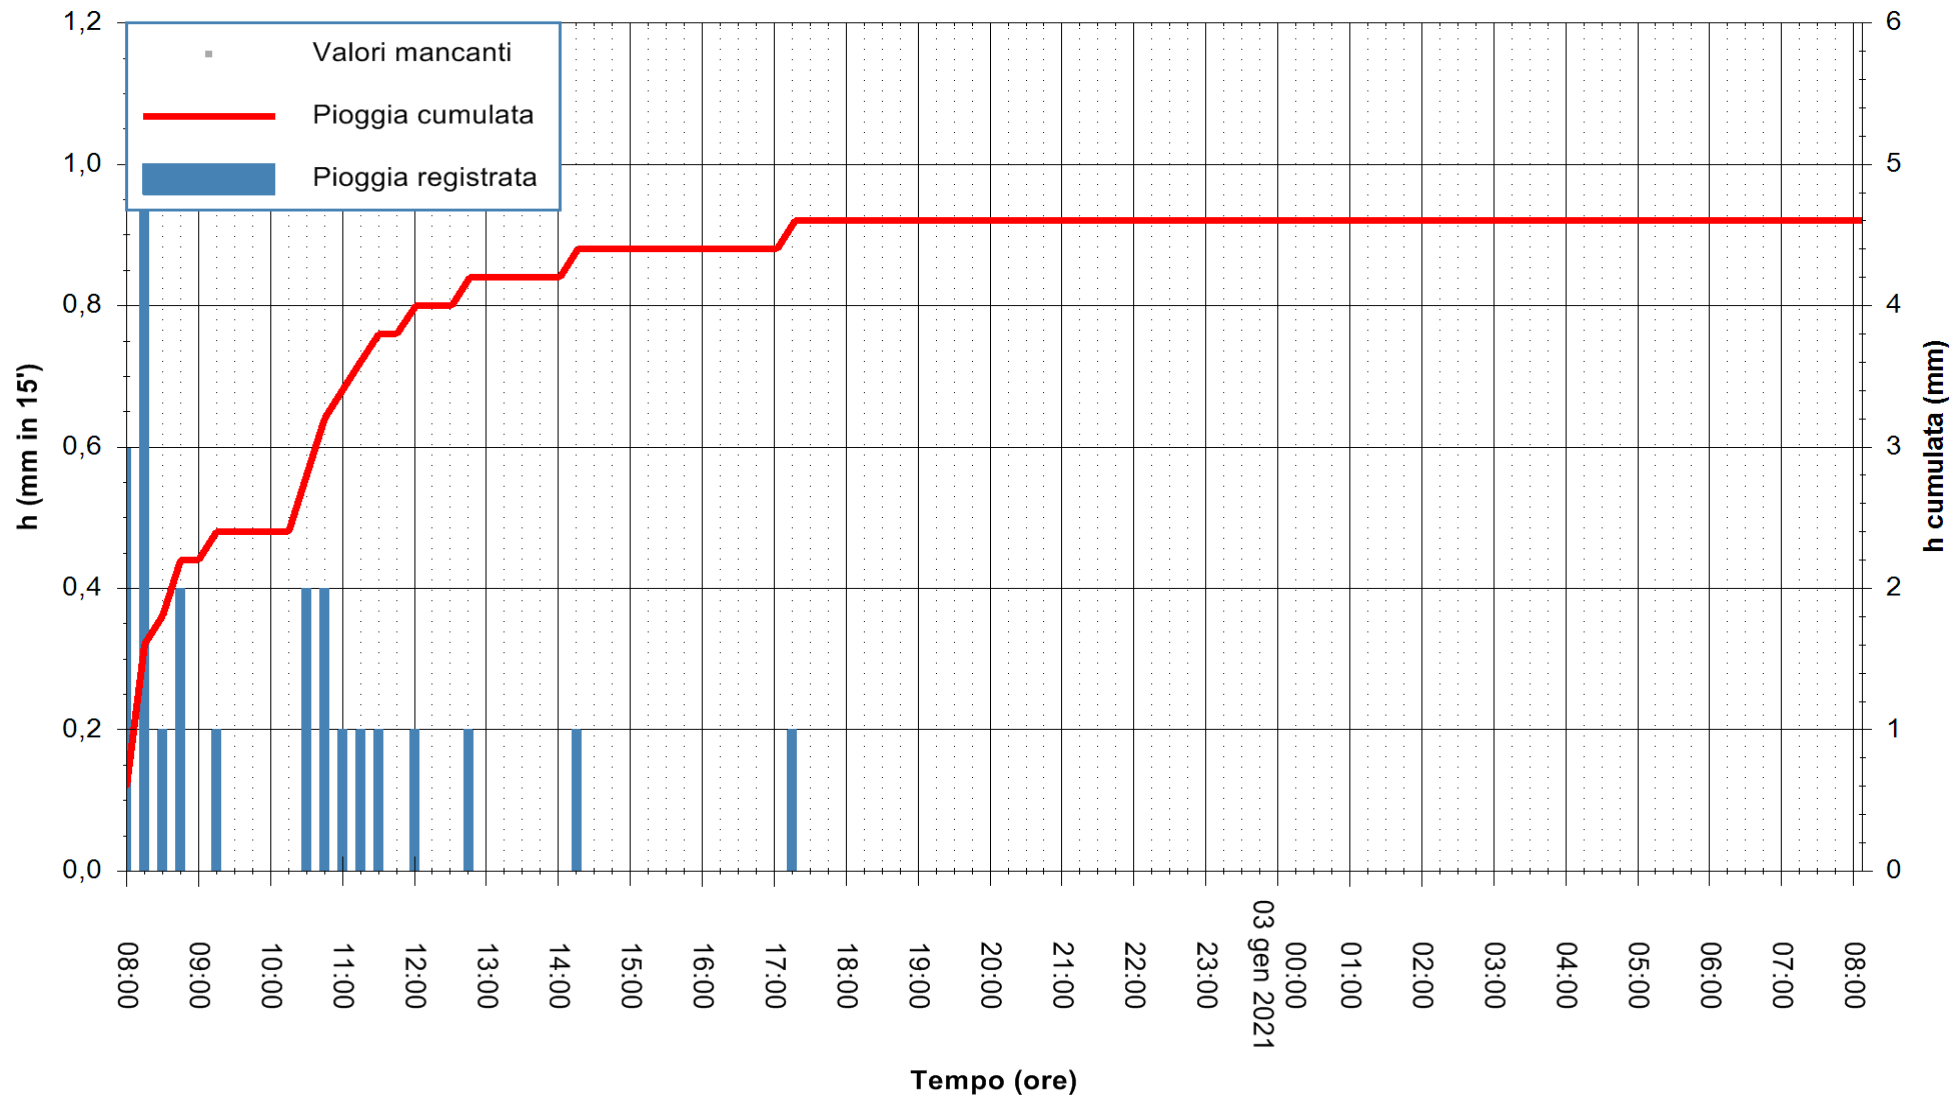

Stazione pluviometrica ARITZO MONTE SA SCOVA

Area MONTE SA SCOVA

Pioggia registrata nelle ultime 24 ore

Estrazione dati delle ore 08:23 del 03/01/2021

Ultimo dato disponibile: 03/01/2021 alle 08:00

REGIONE AUTÒNOMA DE SARDIGNA
REGIONE AUTONOMA DELLA SARDEGNA

ARPAS
F.to il Dirigente Responsabile
Dott. Giuseppe Bianco