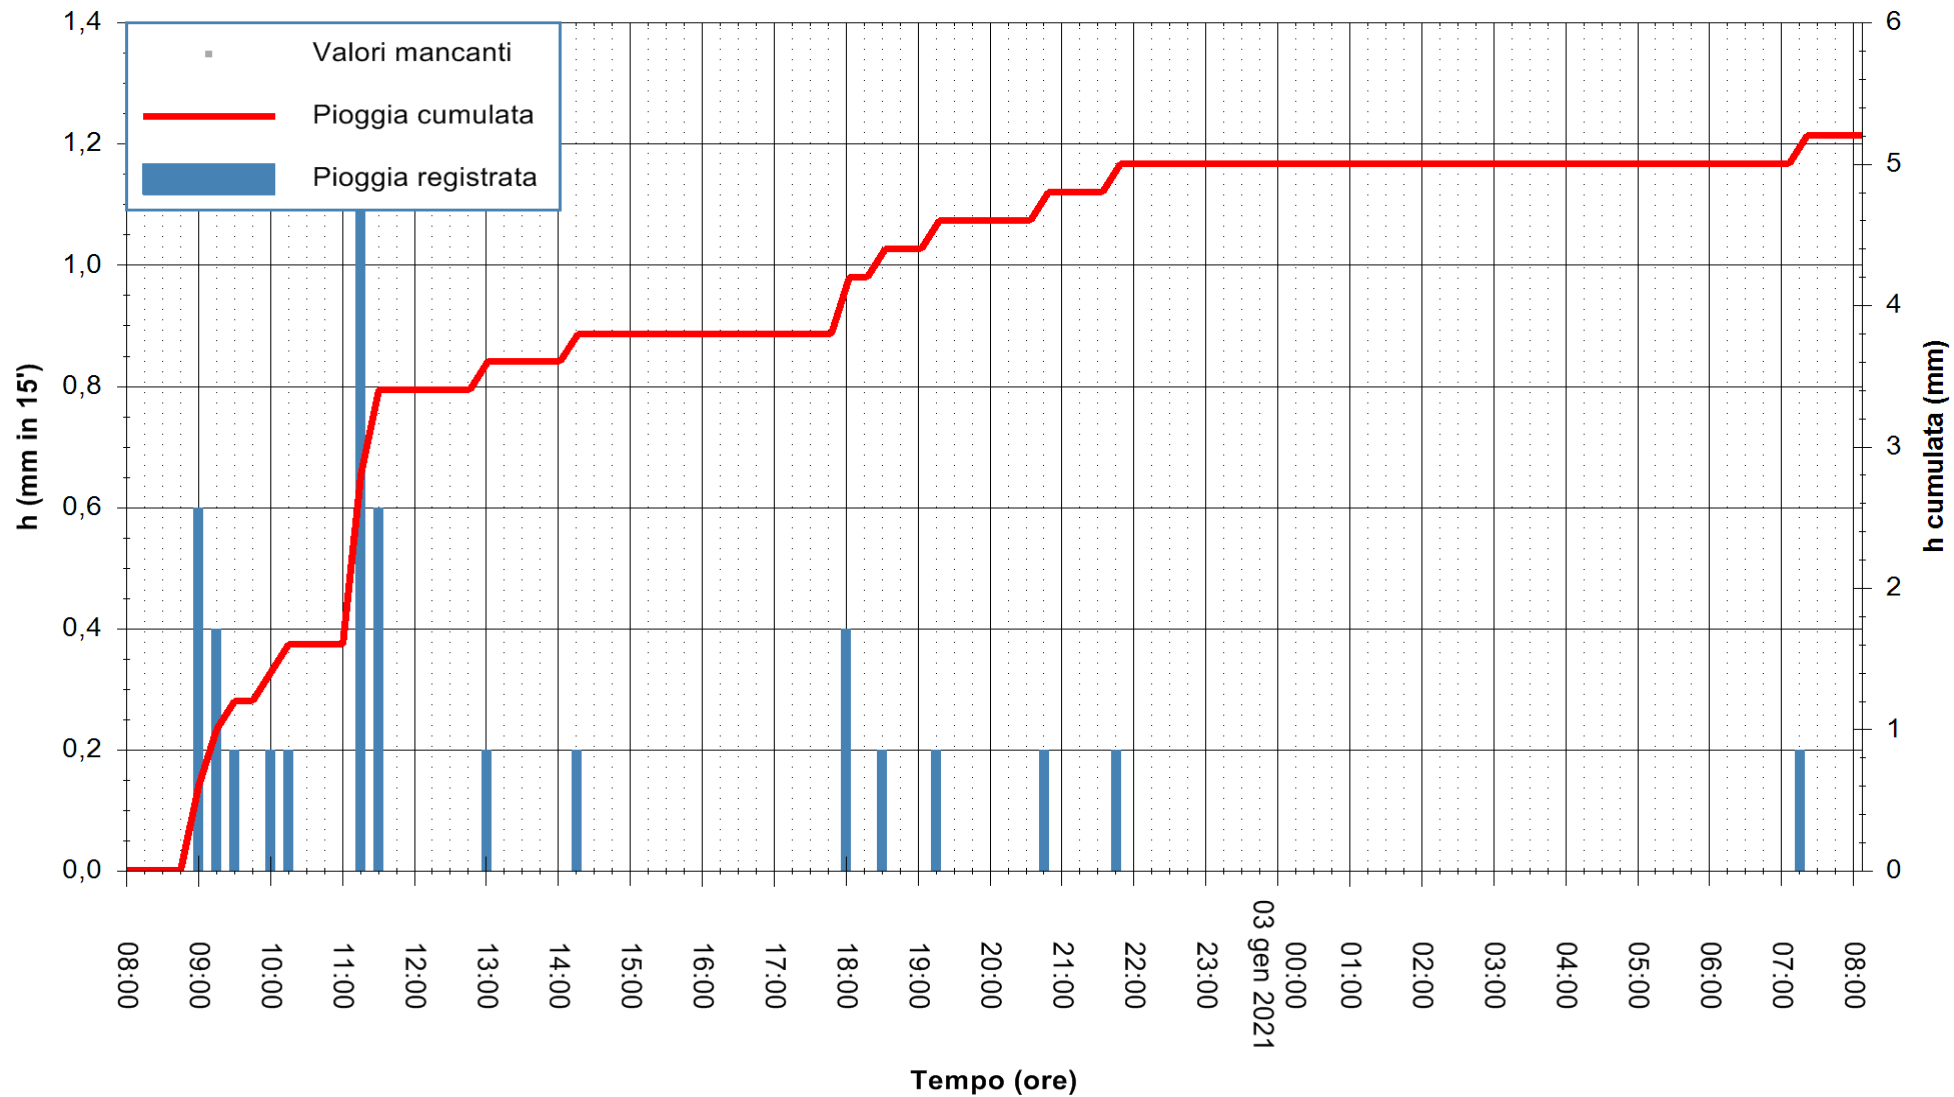

Stazione pluviometrica OSCHIRI RF
Area PISCHINAS
Pioggia registrata nelle ultime 24 ore
Estrazione dati delle ore 08:23 del 03/01/2021
Ultimo dato disponibile: 03/01/2021 alle 08:00

ARPAS
F.to il Dirigente Responsabile
Dott. Giuseppe Bianco

REGIONE AUTÒNOMA DE SARDIGNA
REGIONE AUTONOMA DELLA SARDEGNA