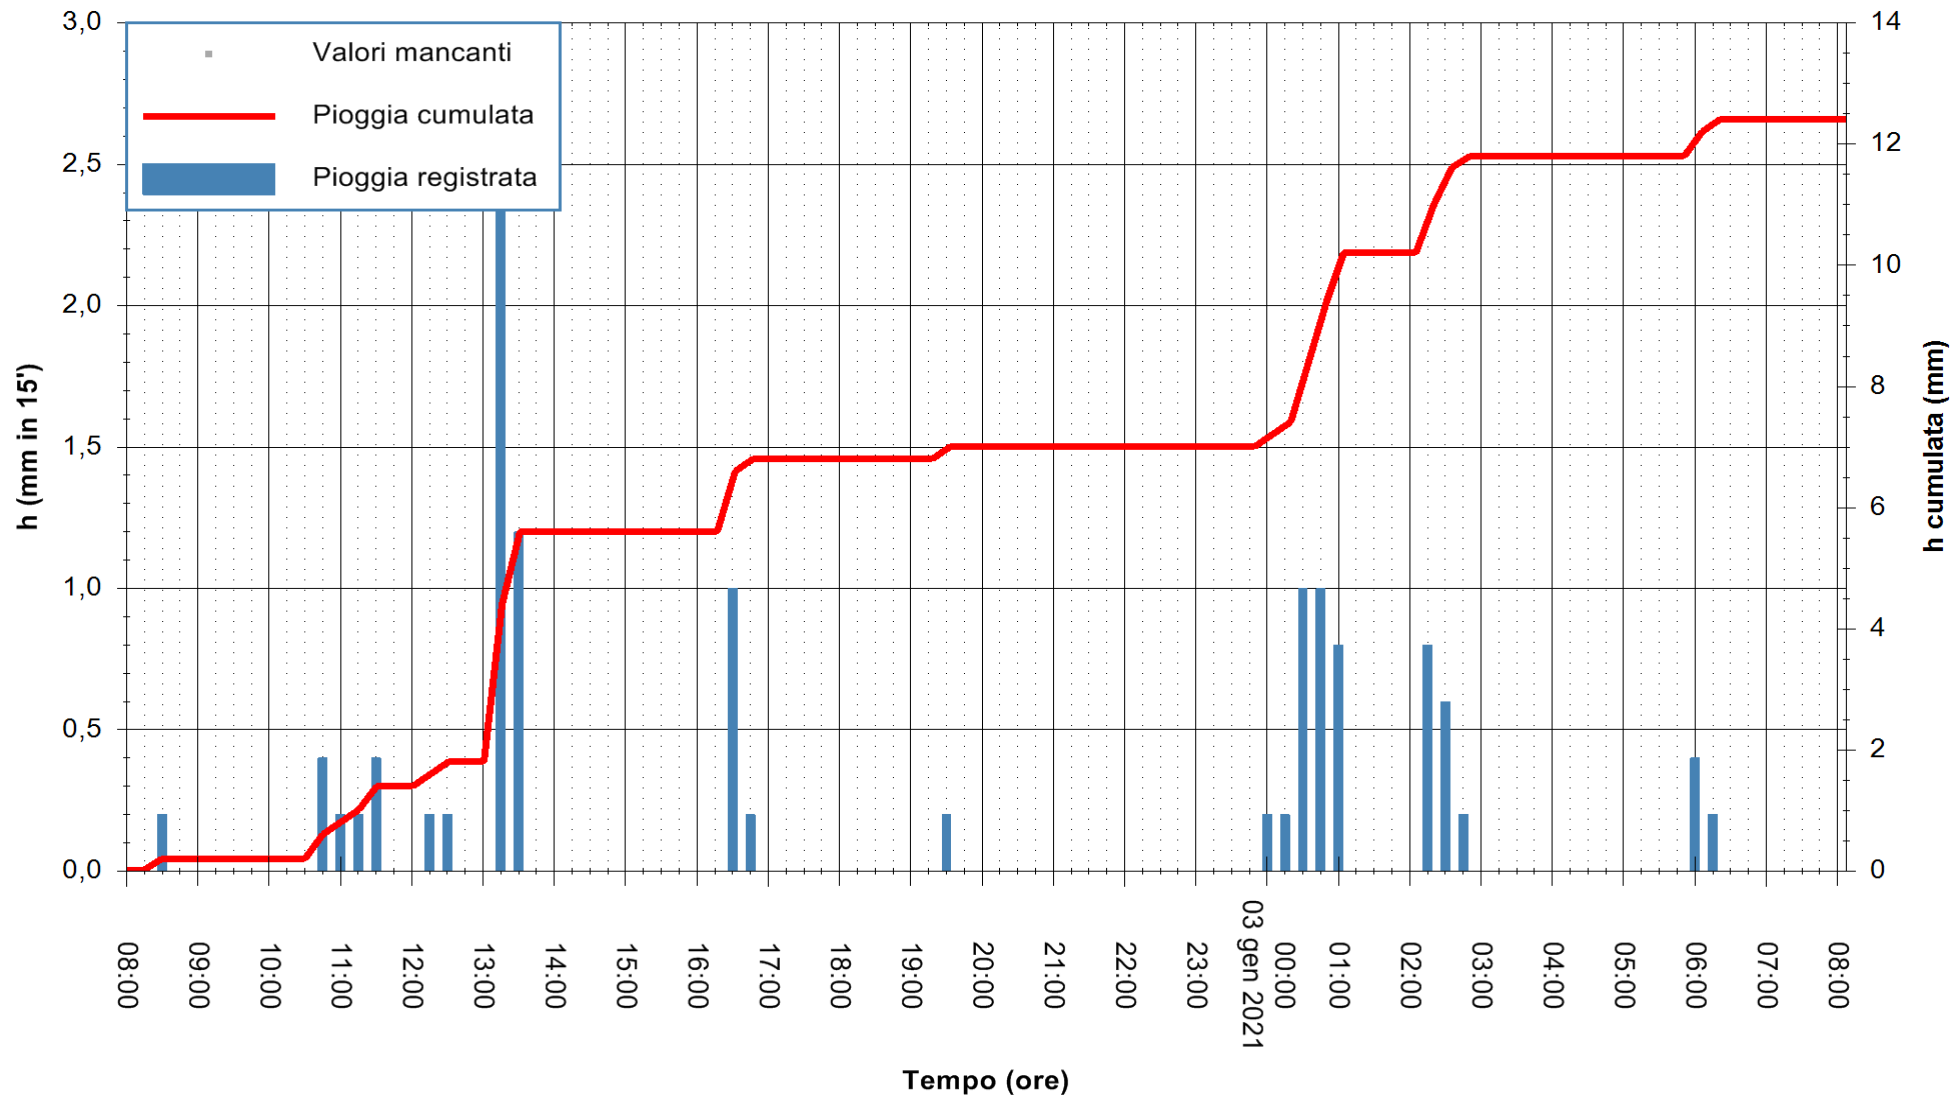

ARPAS
F.to il Dirigente Responsabile
Dott. Giuseppe Bianco

REGIONE AUTÒNOMA DE SARDIGNA
REGIONE AUTONOMA DELLA SARDEGNA

Stazione pluviometrica DIGA IS BARROCUS
Area DIGA IS BARROCUS

Pioggia registrata nelle ultime 24 ore
Estrazione dati delle ore 08:23 del 03/01/2021
Ultimo dato disponibile: 03/01/2021 alle 08:00

ARPAS
F.to il Dirigente Responsabile
Dott. Giuseppe Bianco

REGIONE AUTÒNOMA DE SARDIGNA
REGIONE AUTONOMA DELLA SARDEGNA

Stazione pluviometrica SANLURI STROVINA
Area LA STROVINA

Pioggia registrata nelle ultime 24 ore
Estrazione dati delle ore 08:23 del 03/01/2021
Ultimo dato disponibile: 03/01/2021 alle 08:00