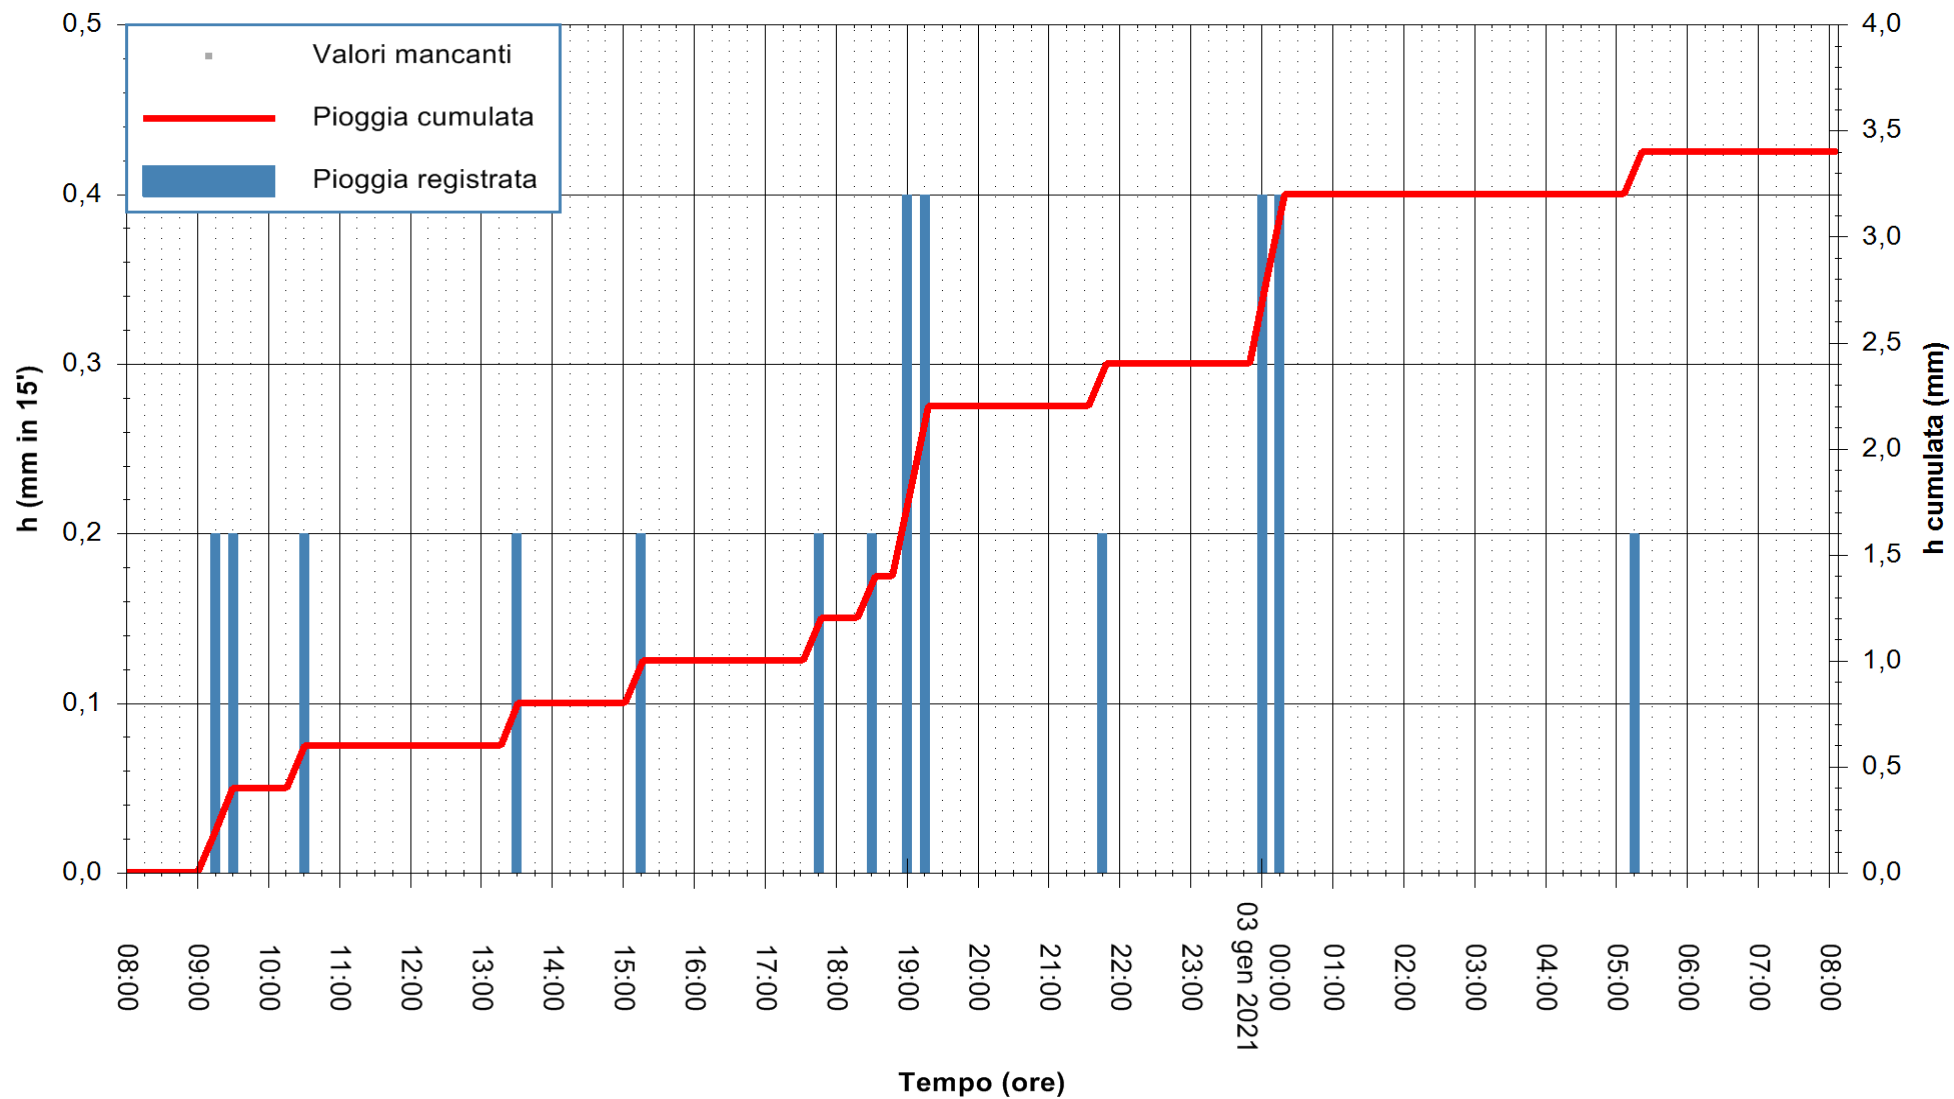

ARPAS
 F.to il Dirigente Responsabile
 Dott. Giuseppe Bianco

REGIONE AUTÒNOMA DE SARDIGNA
 REGIONE AUTONOMA DELLA SARDEGNA

Stazione pluviometrica OSCHIRI RF
 Area PISCHINAS
 Pioggia registrata nelle ultime 24 ore
 Estrazione dati delle ore 08:23 del 03/01/2021
 Ultimo dato disponibile: 03/01/2021 alle 08:00