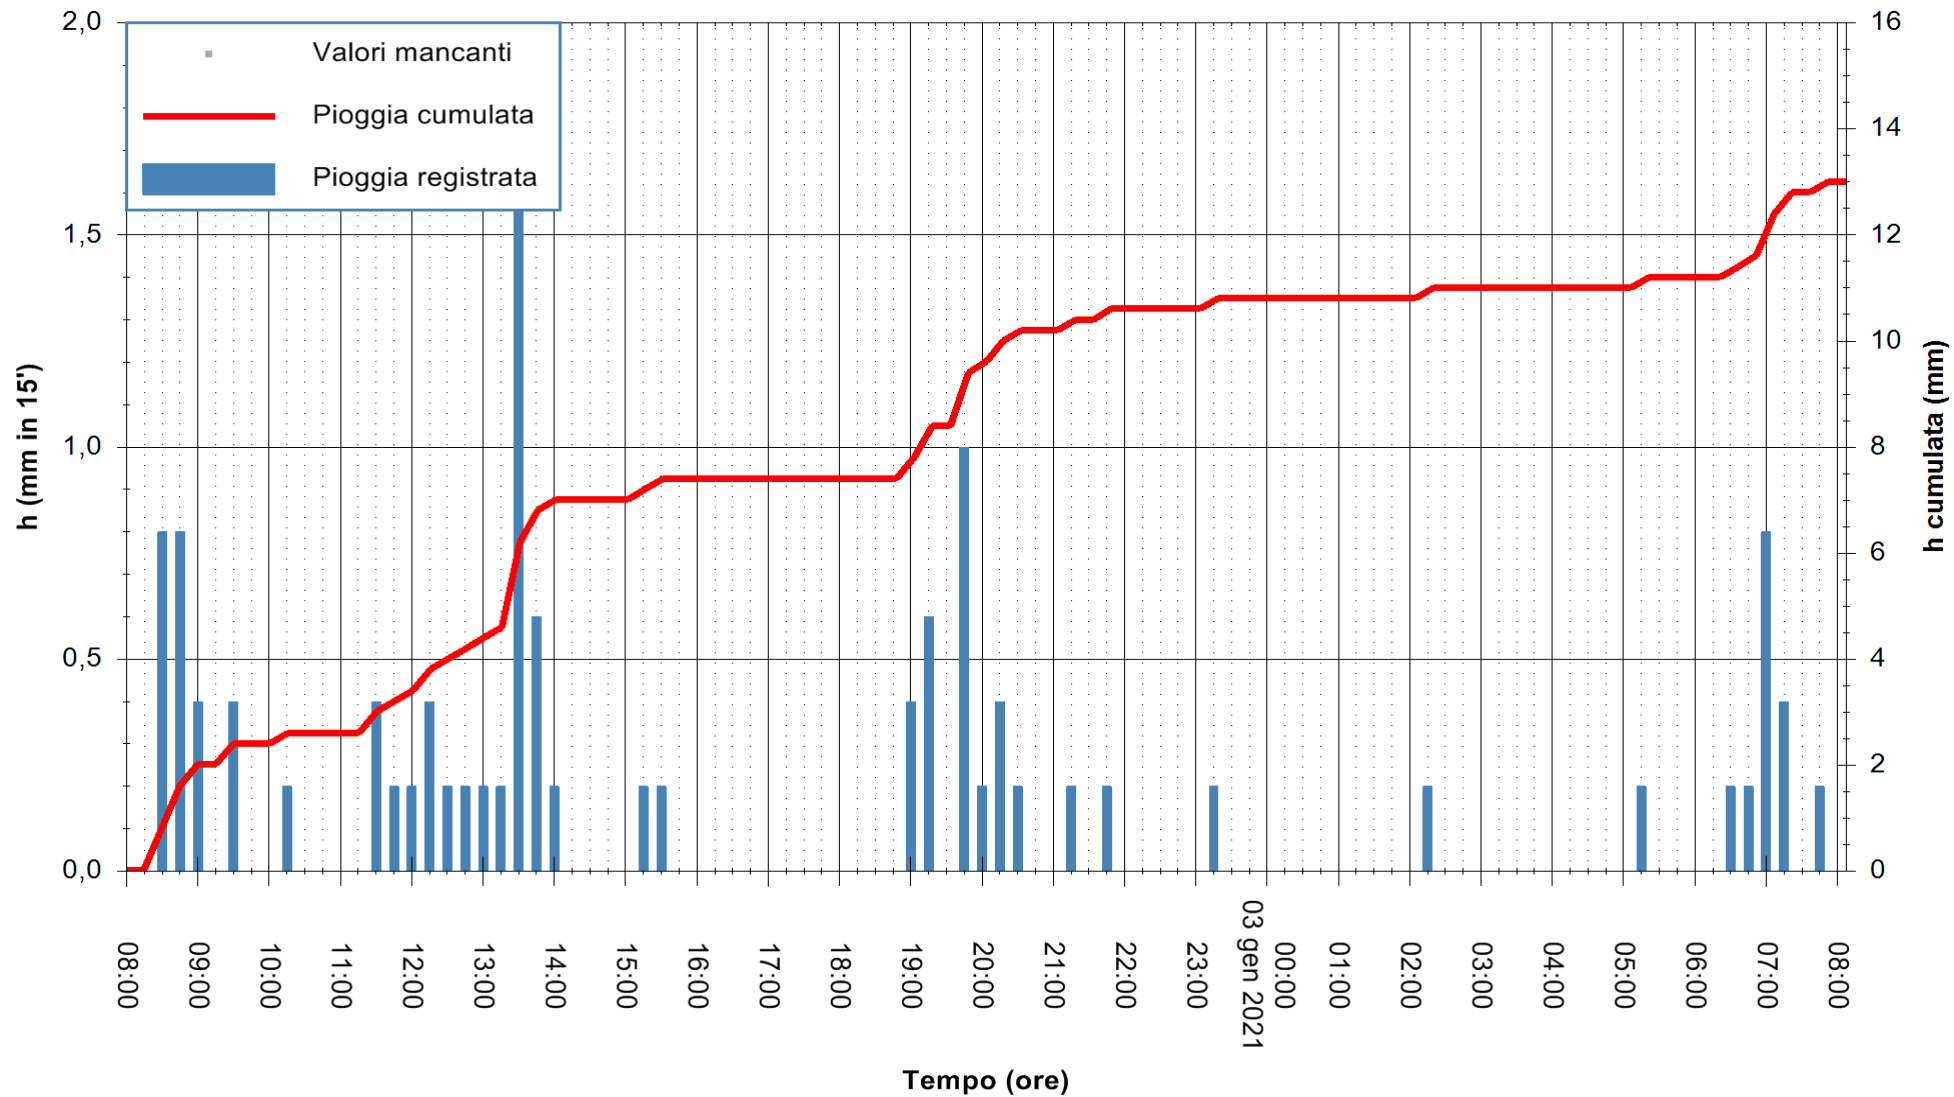

ARPAS
 F.to il Dirigente Responsabile
 Dott. Giuseppe Bianco

REGIONE AUTÒNOMA DE SARDIGNA
 REGIONE AUTONOMA DELLA SARDEGNA

Stazione pluviometrica GAIRO PUNTA TRICOLI
Area PUNTA TRICOLI
Pioggia registrata nelle ultime 24 ore
Estrazione dati delle ore 08:23 del 03/01/2021
Ultimo dato disponibile: 03/01/2021 alle 08:00