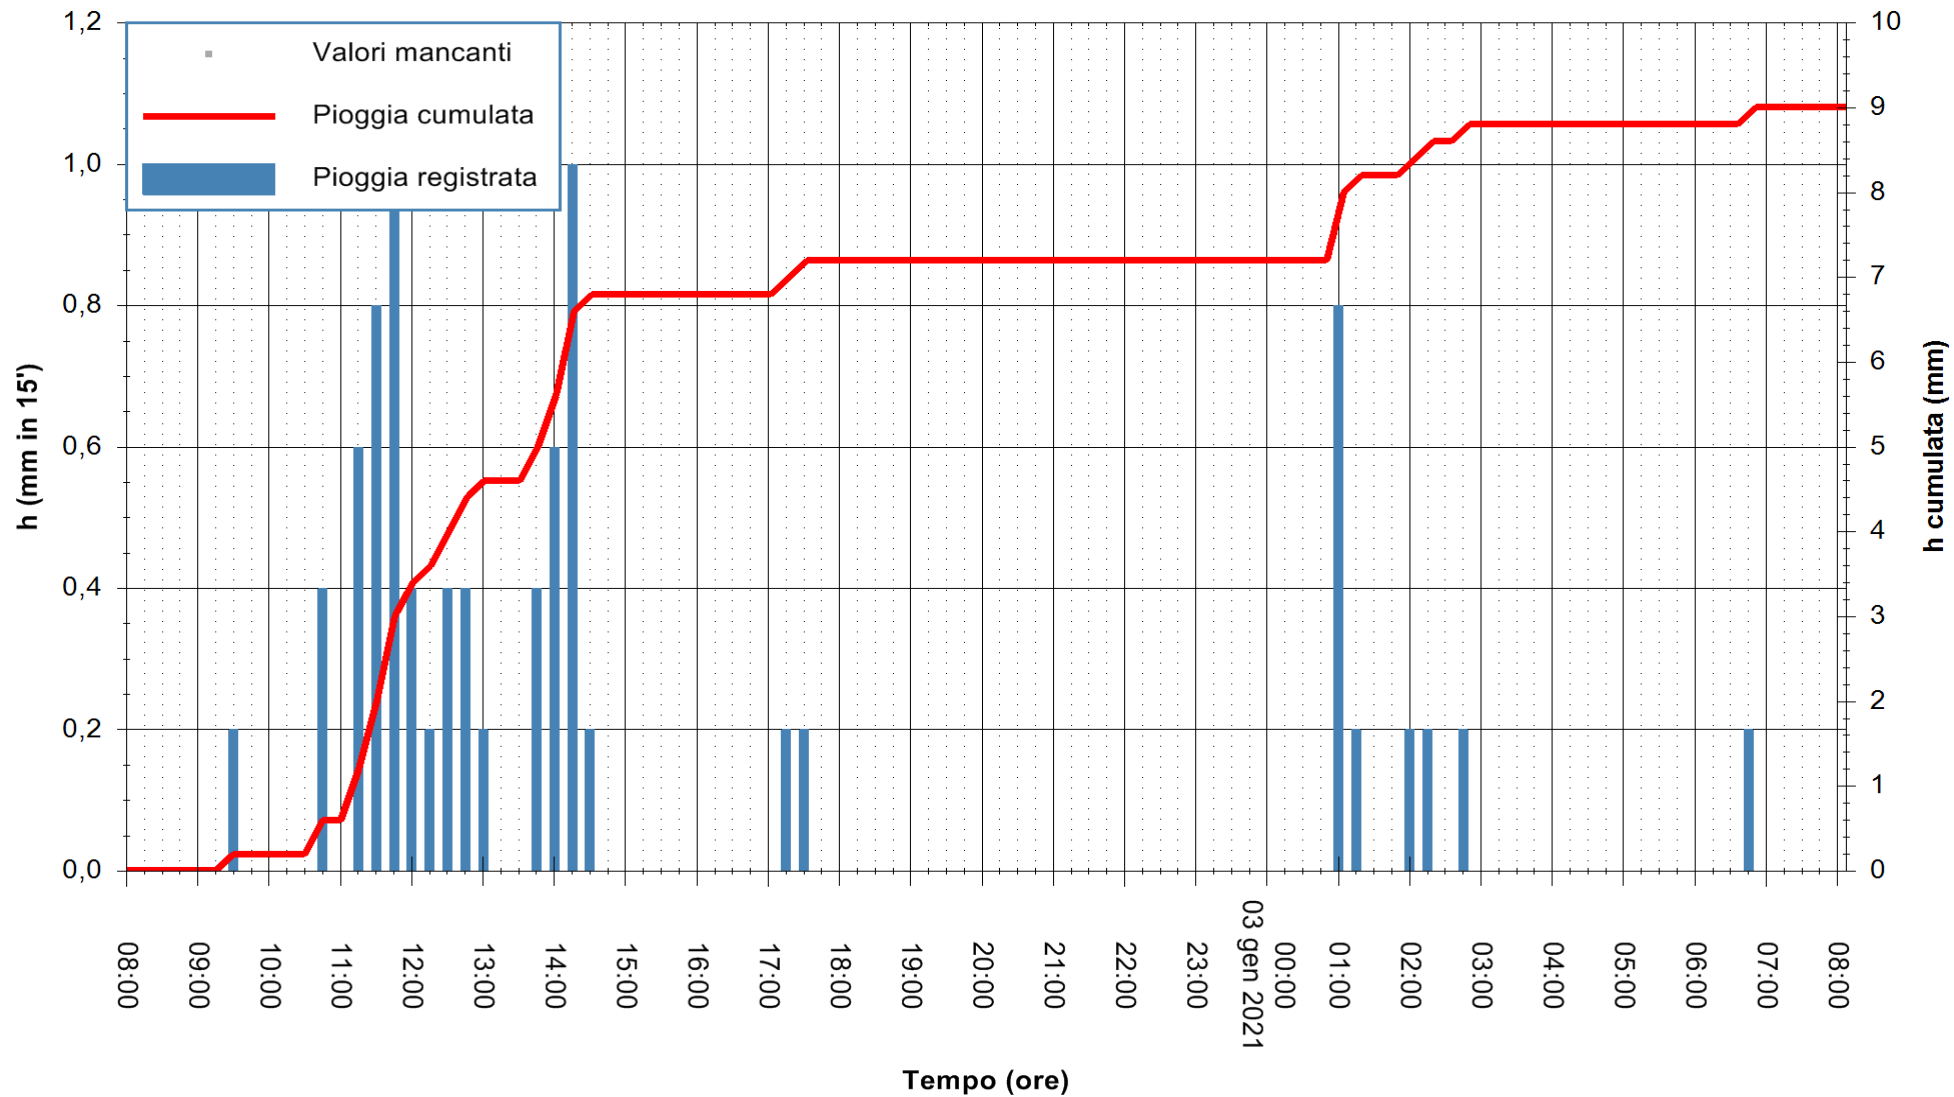

ARPAS
F.to il Dirigente Responsabile
Dott. Giuseppe Bianco

REGIONE AUTONOMA DE SARDIGNA
REGIONE AUTONOMA DELLA SARDEGNA

Stazione pluviometrica CARBONIA C.RA FLUMENTEPIDO
Area FLUMETEPIDO

Pioggia registrata nelle ultime 24 ore
Estrazione dati delle ore 08:23 del 03/01/2021
Ultimo dato disponibile: 03/01/2021 alle 08:00