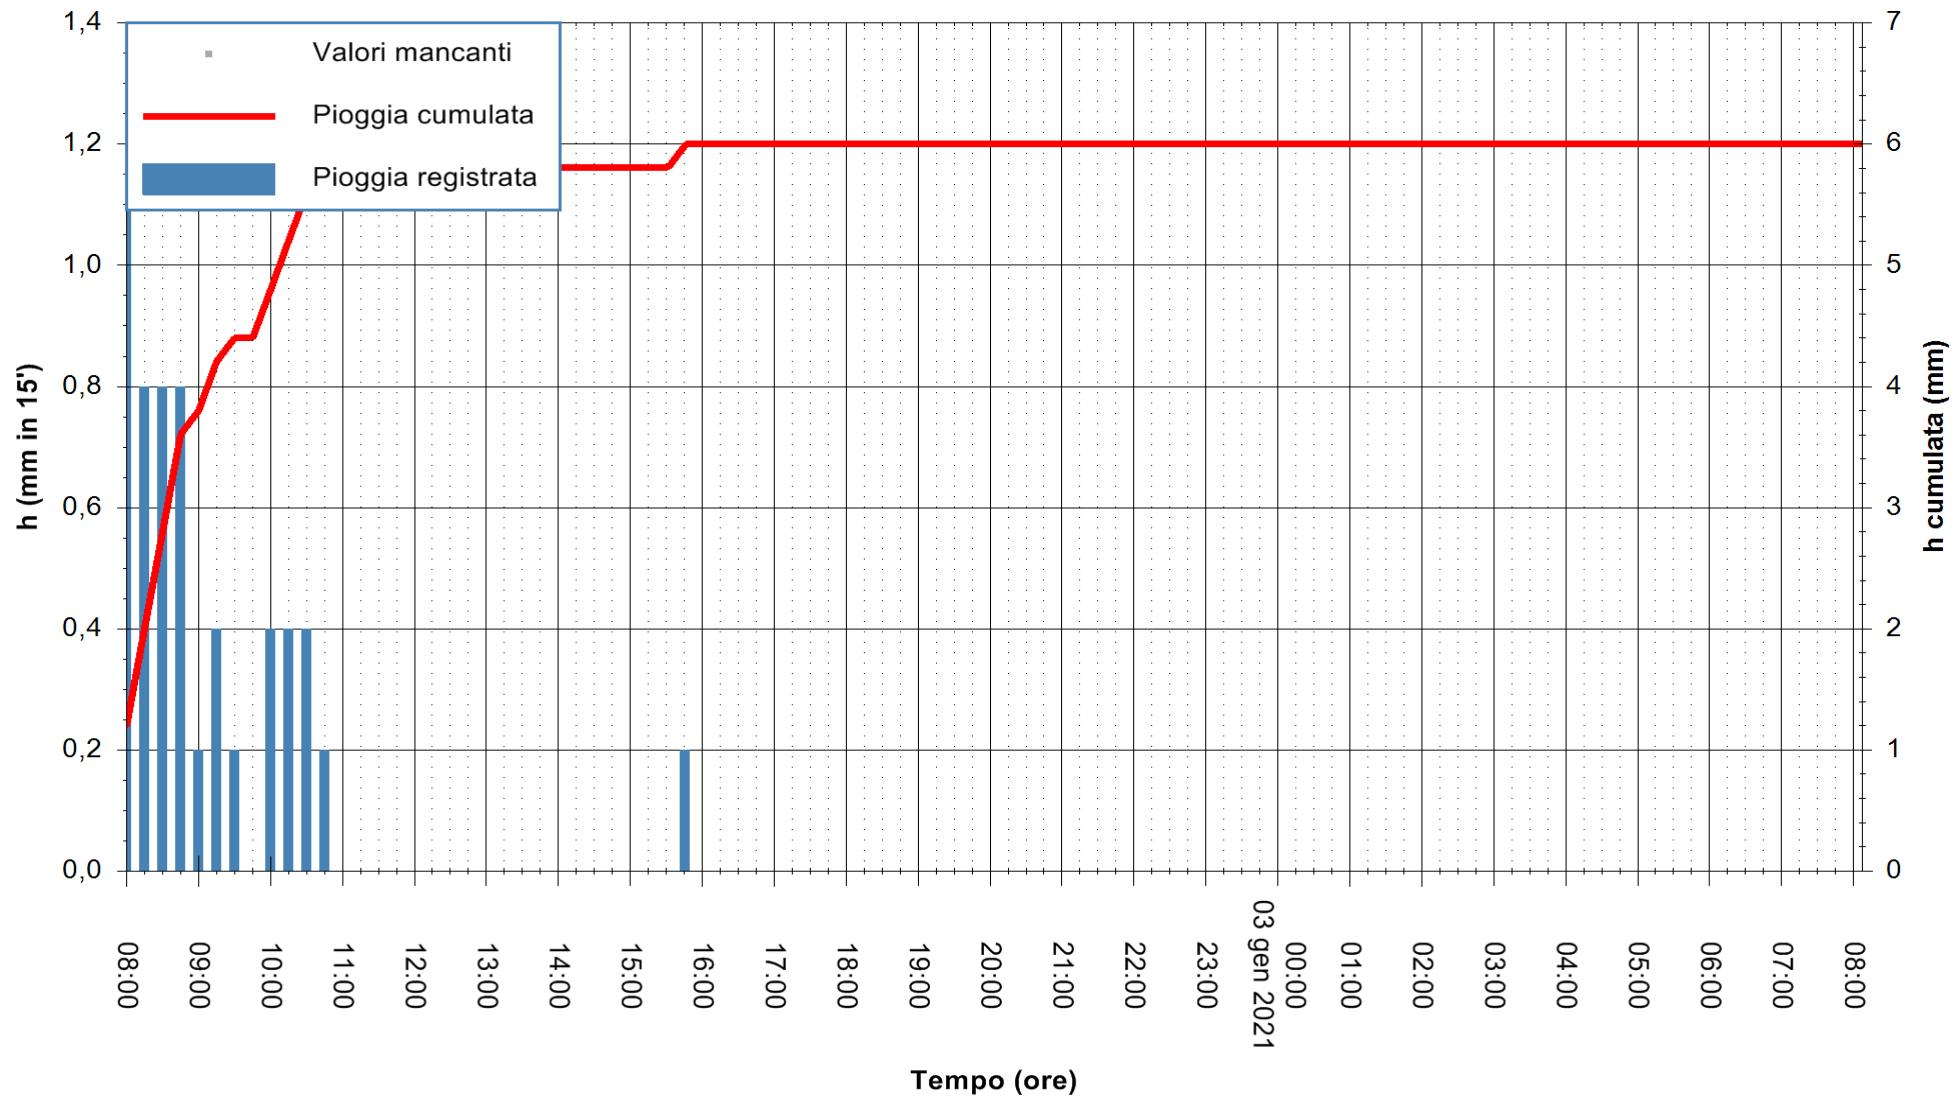

Stazione pluviometrica BRUNCU SU PRANU
Area GIRGINI BRUNCU SU PRANU
Pioggia registrata nelle ultime 24 ore
Estrazione dati delle ore 08:23 del 03/01/2021
Ultimo dato disponibile: 03/01/2021 alle 08:00

ARPAS
F.to il Dirigente Responsabile
Dott. Giuseppe Bianco

REGIONE AUTÒNOMA DE SARDIGNA
REGIONE AUTONOMA DELLA SARDEGNA