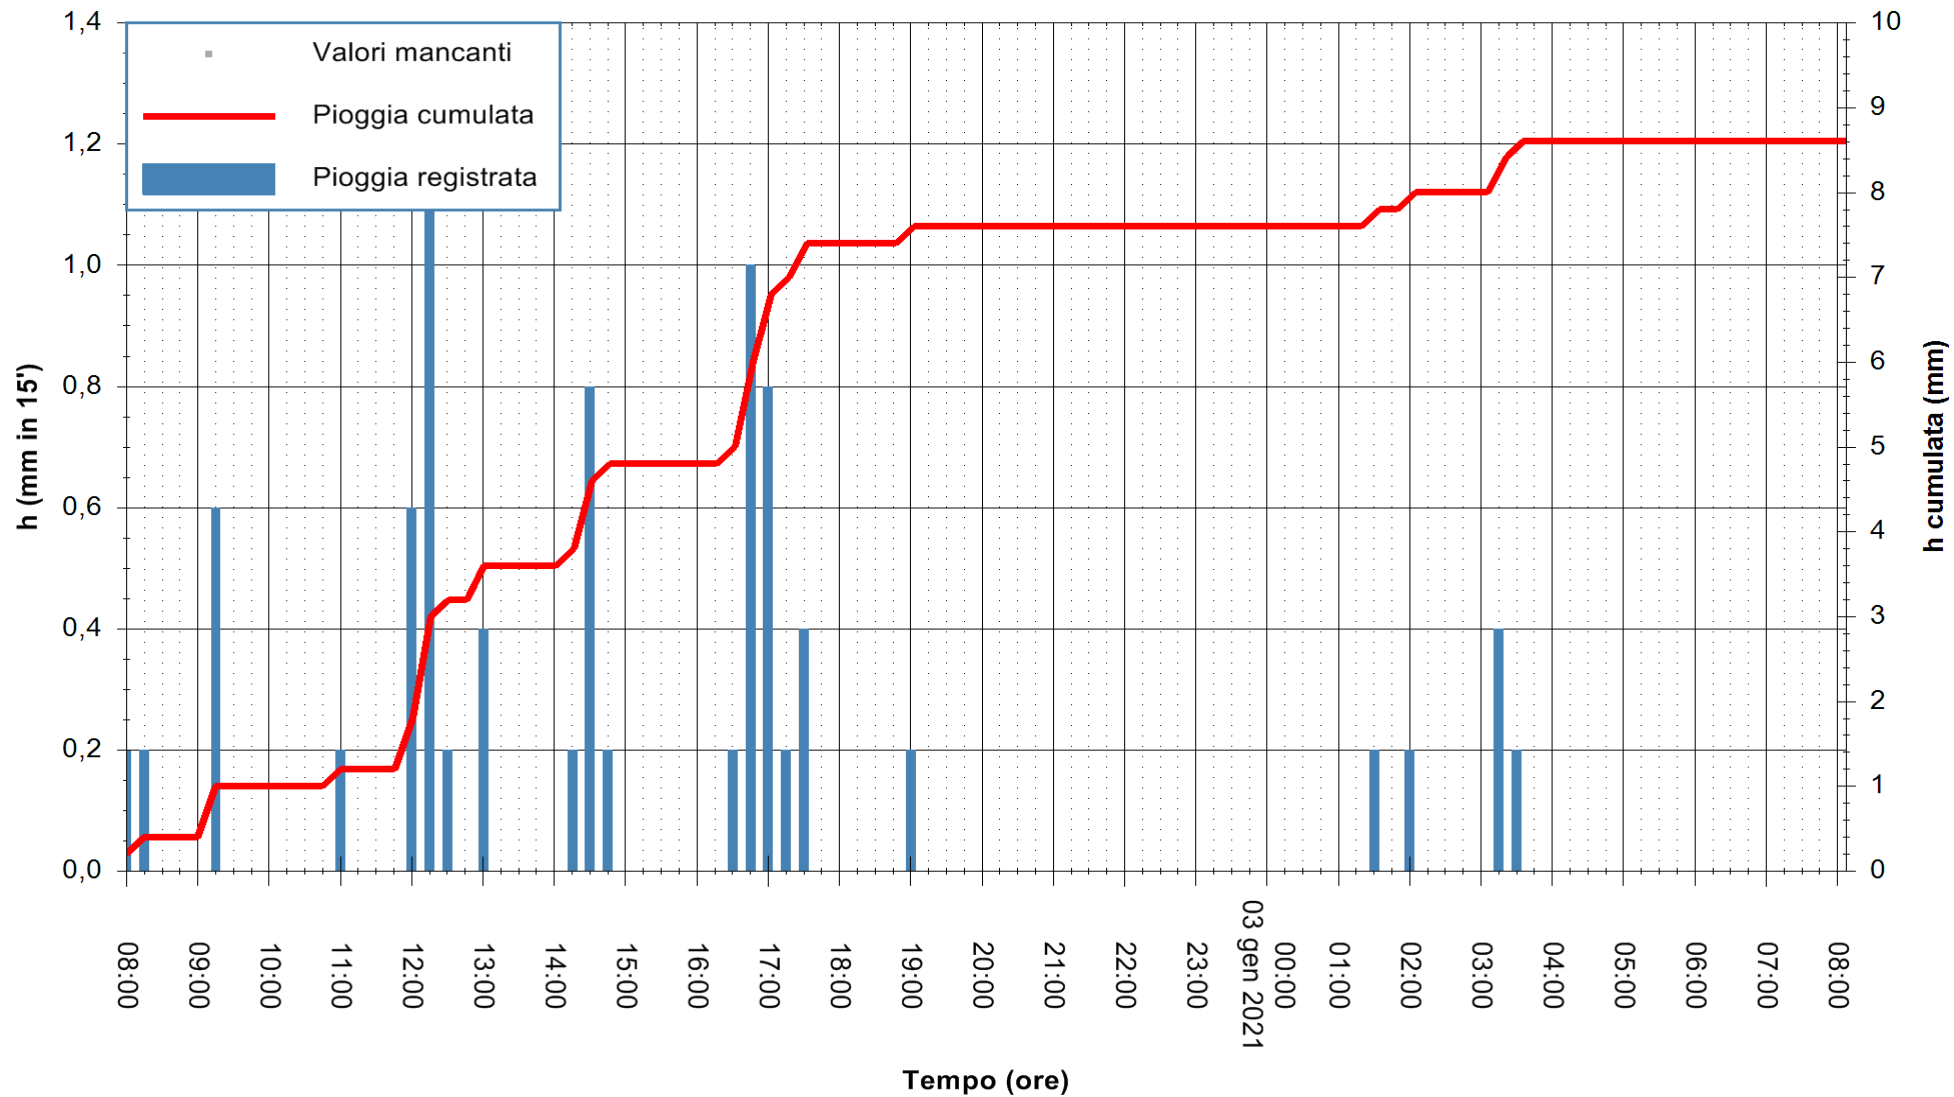

Stazione pluviometrica FLUMENDOSA A BALLAO RF
Area PONTE SUL FLUMENDOSA
Pioggia registrata nelle ultime 24 ore
Estrazione dati delle ore 08:23 del 03/01/2021
Ultimo dato disponibile: 03/01/2021 alle 08:00

ARPAS
F.to il Dirigente Responsabile
Dott. Giuseppe Bianco

REGIONE AUTÒNOMA DE SARDIGNA
REGIONE AUTONOMA DELLA SARDEGNA