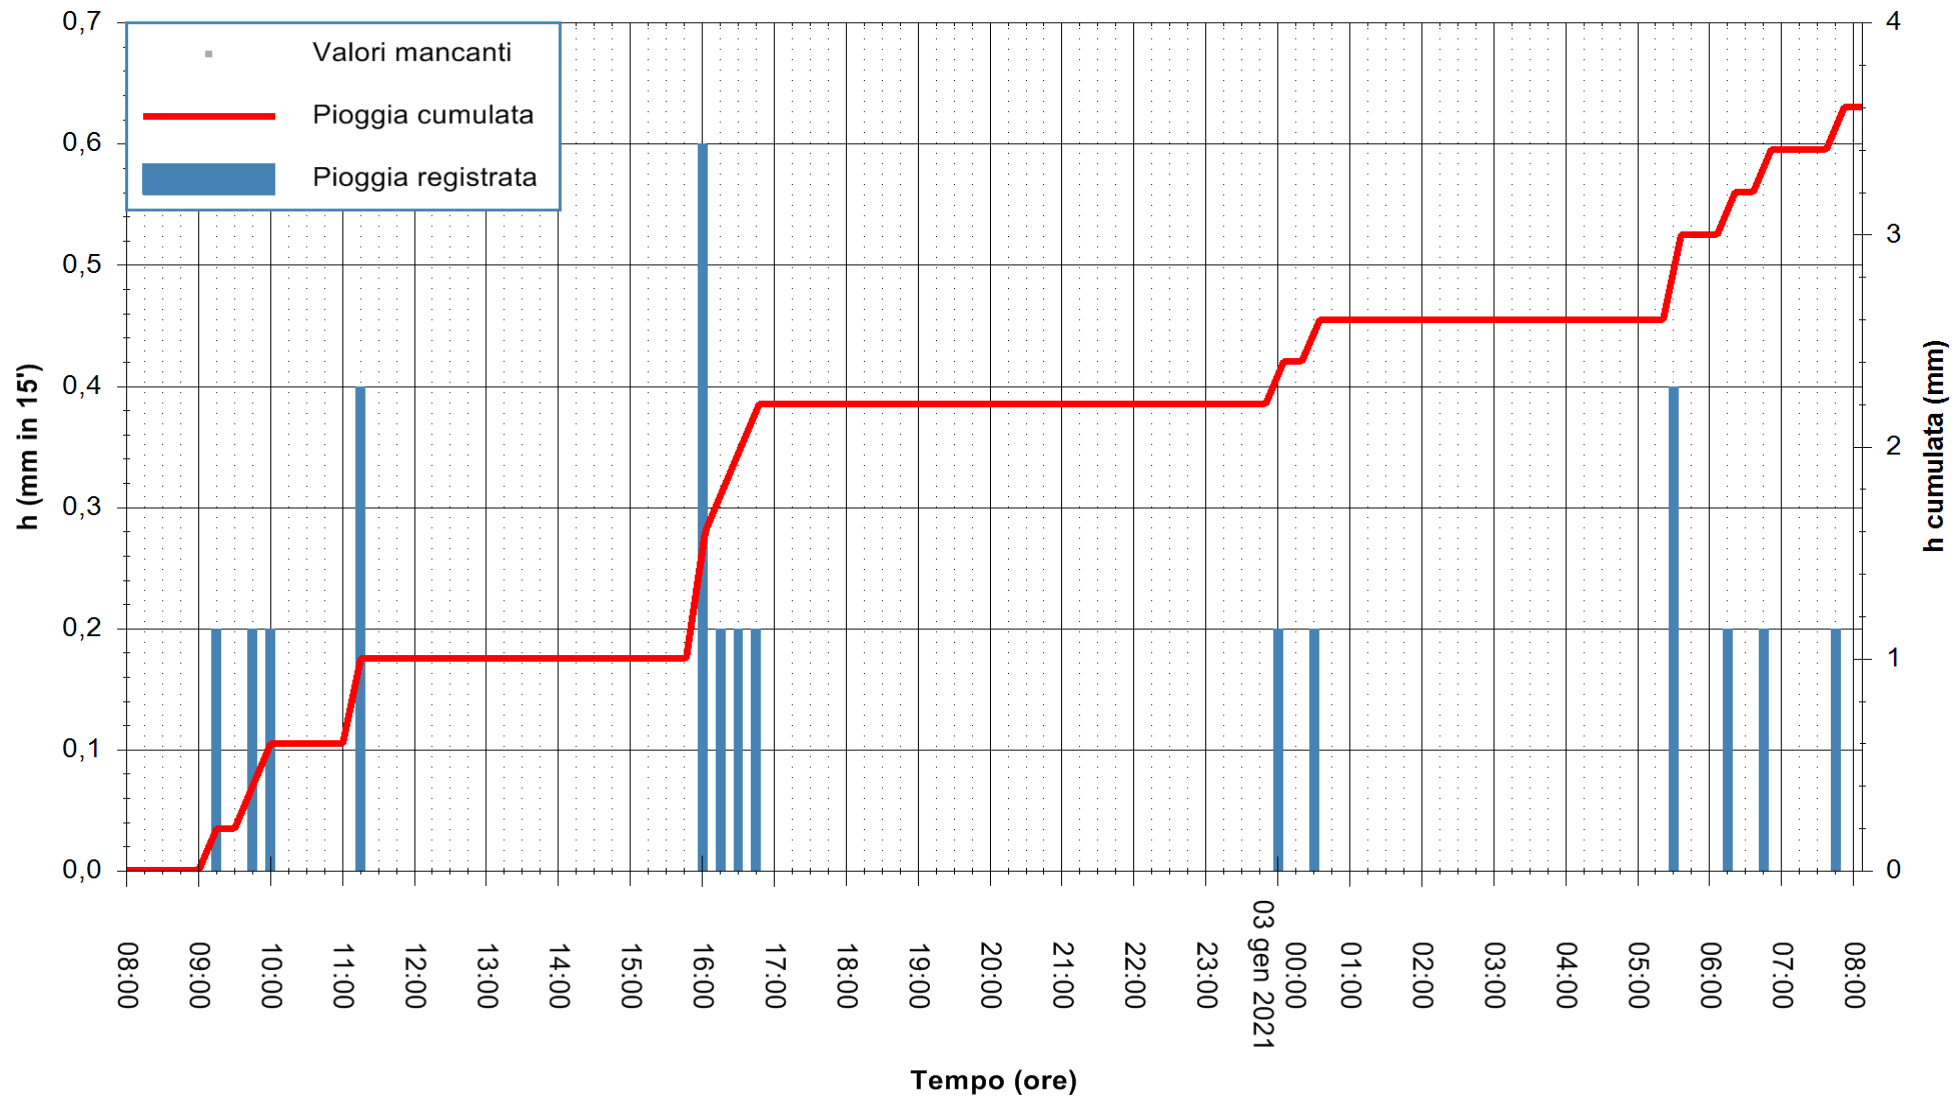

ARPAS
F.to il Dirigente Responsabile
Dott. Giuseppe Bianco

REGIONE AUTÒNOMA DE SARDIGNA
REGIONE AUTONOMA DELLA SARDEGNA

Stazione pluviometrica TEMPIO RF
 Area CUSSEDDU
 Pioggia registrata nelle ultime 24 ore
 Estrazione dati delle ore 08:23 del 03/01/2021
 Ultimo dato disponibile: 03/01/2021 alle 08:00