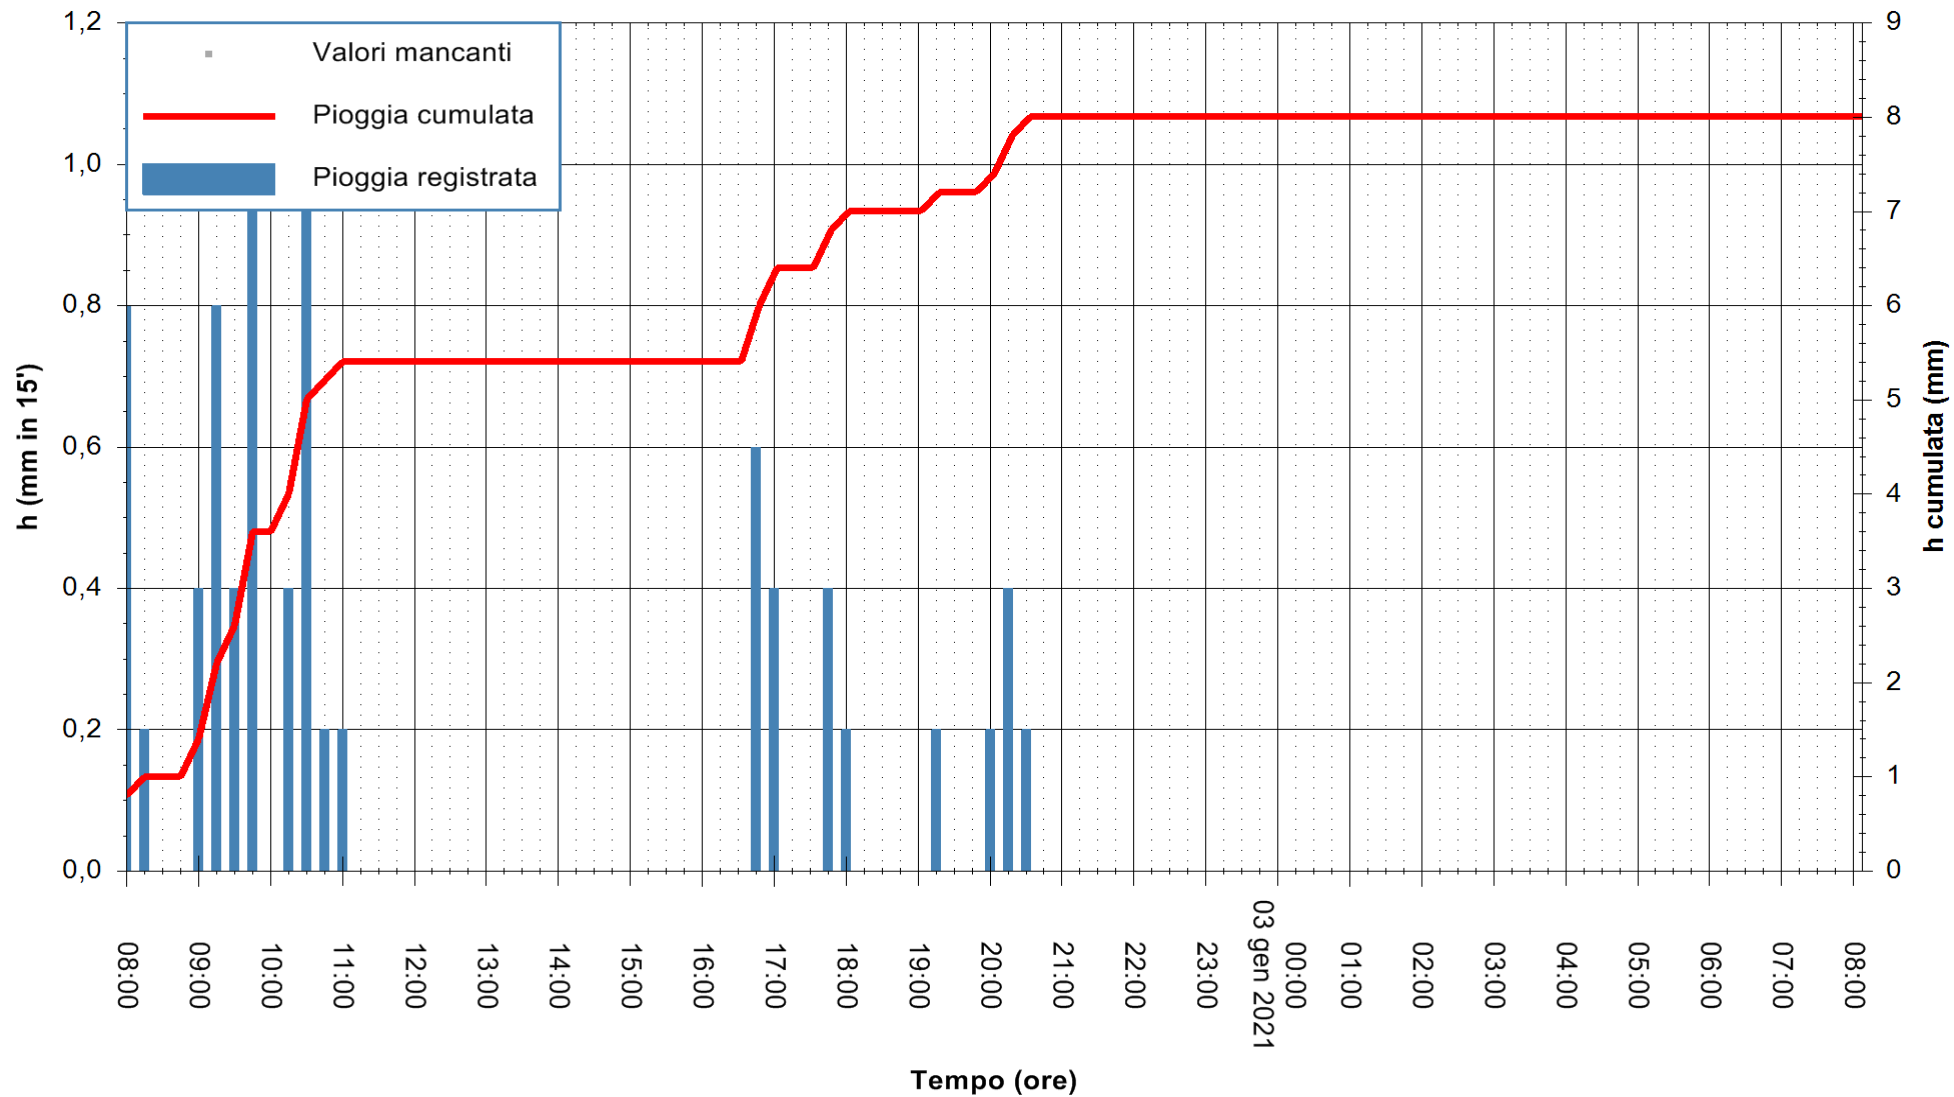

ARPAS
F.to il Dirigente Responsabile
Dott. Giuseppe Bianco

REGIONE AUTÒNOMA DE SARDIGNA
REGIONE AUTONOMA DELLA SARDEGNA

Stazione pluviometrica SAN VERO MILIS PUTZUIDU
Area TORRE CAPO MANNU
Pioggia registrata nelle ultime 24 ore
Estrazione dati delle ore 08:23 del 03/01/2021
Ultimo dato disponibile: 03/01/2021 alle 08:00

ARPAS
F.to il Dirigente Responsabile
Dott. Giuseppe Bianco

REGIONE AUTONOMA DE SARDIGNA
REGIONE AUTONOMA DELLA SARDEGNA

Stazione pluviometrica SANTADI PUNTA SEBERA
 Area PUNTA SEBERA
 Pioggia registrata nelle ultime 24 ore
 Estrazione dati delle ore 08:23 del 03/01/2021
 Ultimo dato disponibile: 03/01/2021 alle 08:00