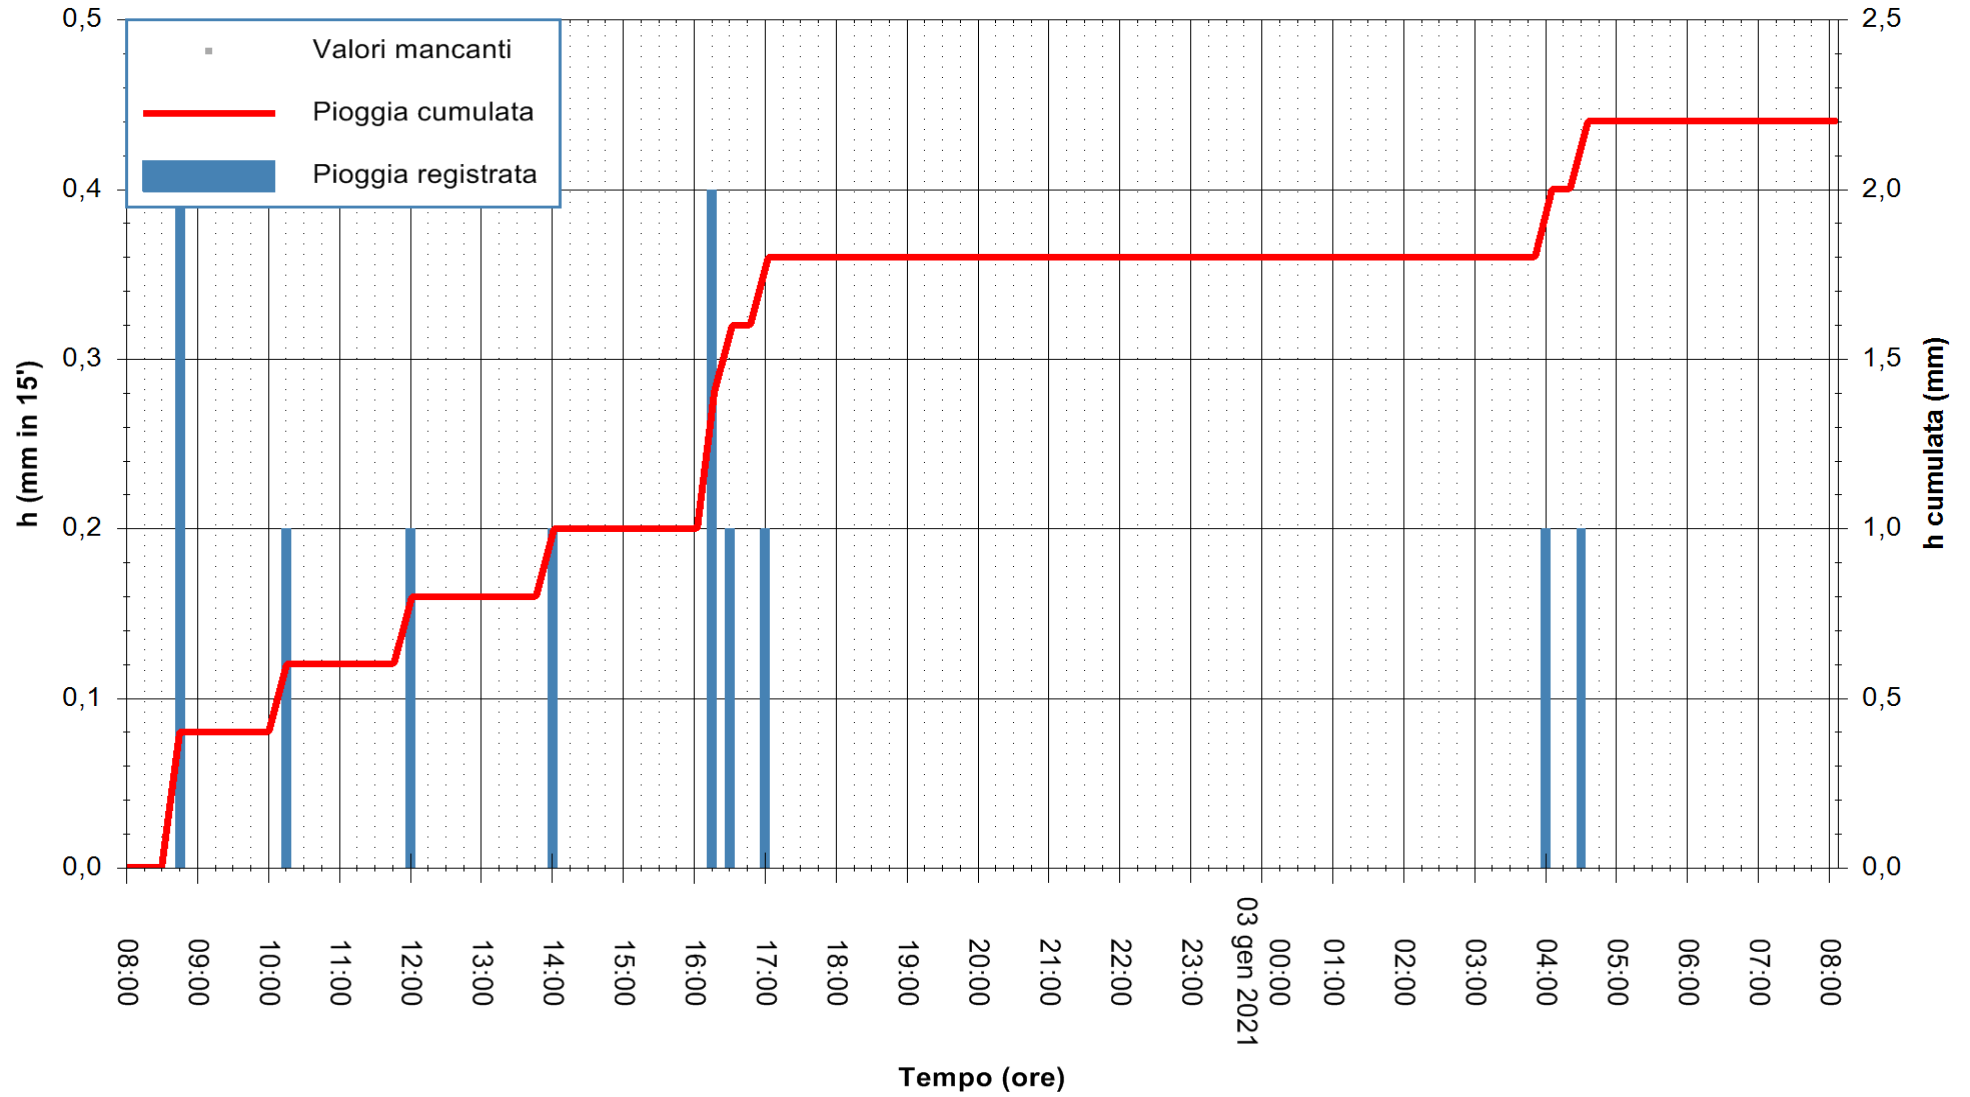

ARPAS
F.to il Dirigente Responsabile
Dott. Giuseppe Bianco

REGIONE AUTÒNOMA DE SARDIGNA
REGIONE AUTONOMA DELLA SARDEGNA

Stazione pluviometrica TEMPIO RF
 Area CUSSEDDU
 Pioggia registrata nelle ultime 24 ore
 Estrazione dati delle ore 08:23 del 03/01/2021
 Ultimo dato disponibile: 03/01/2021 alle 08:00