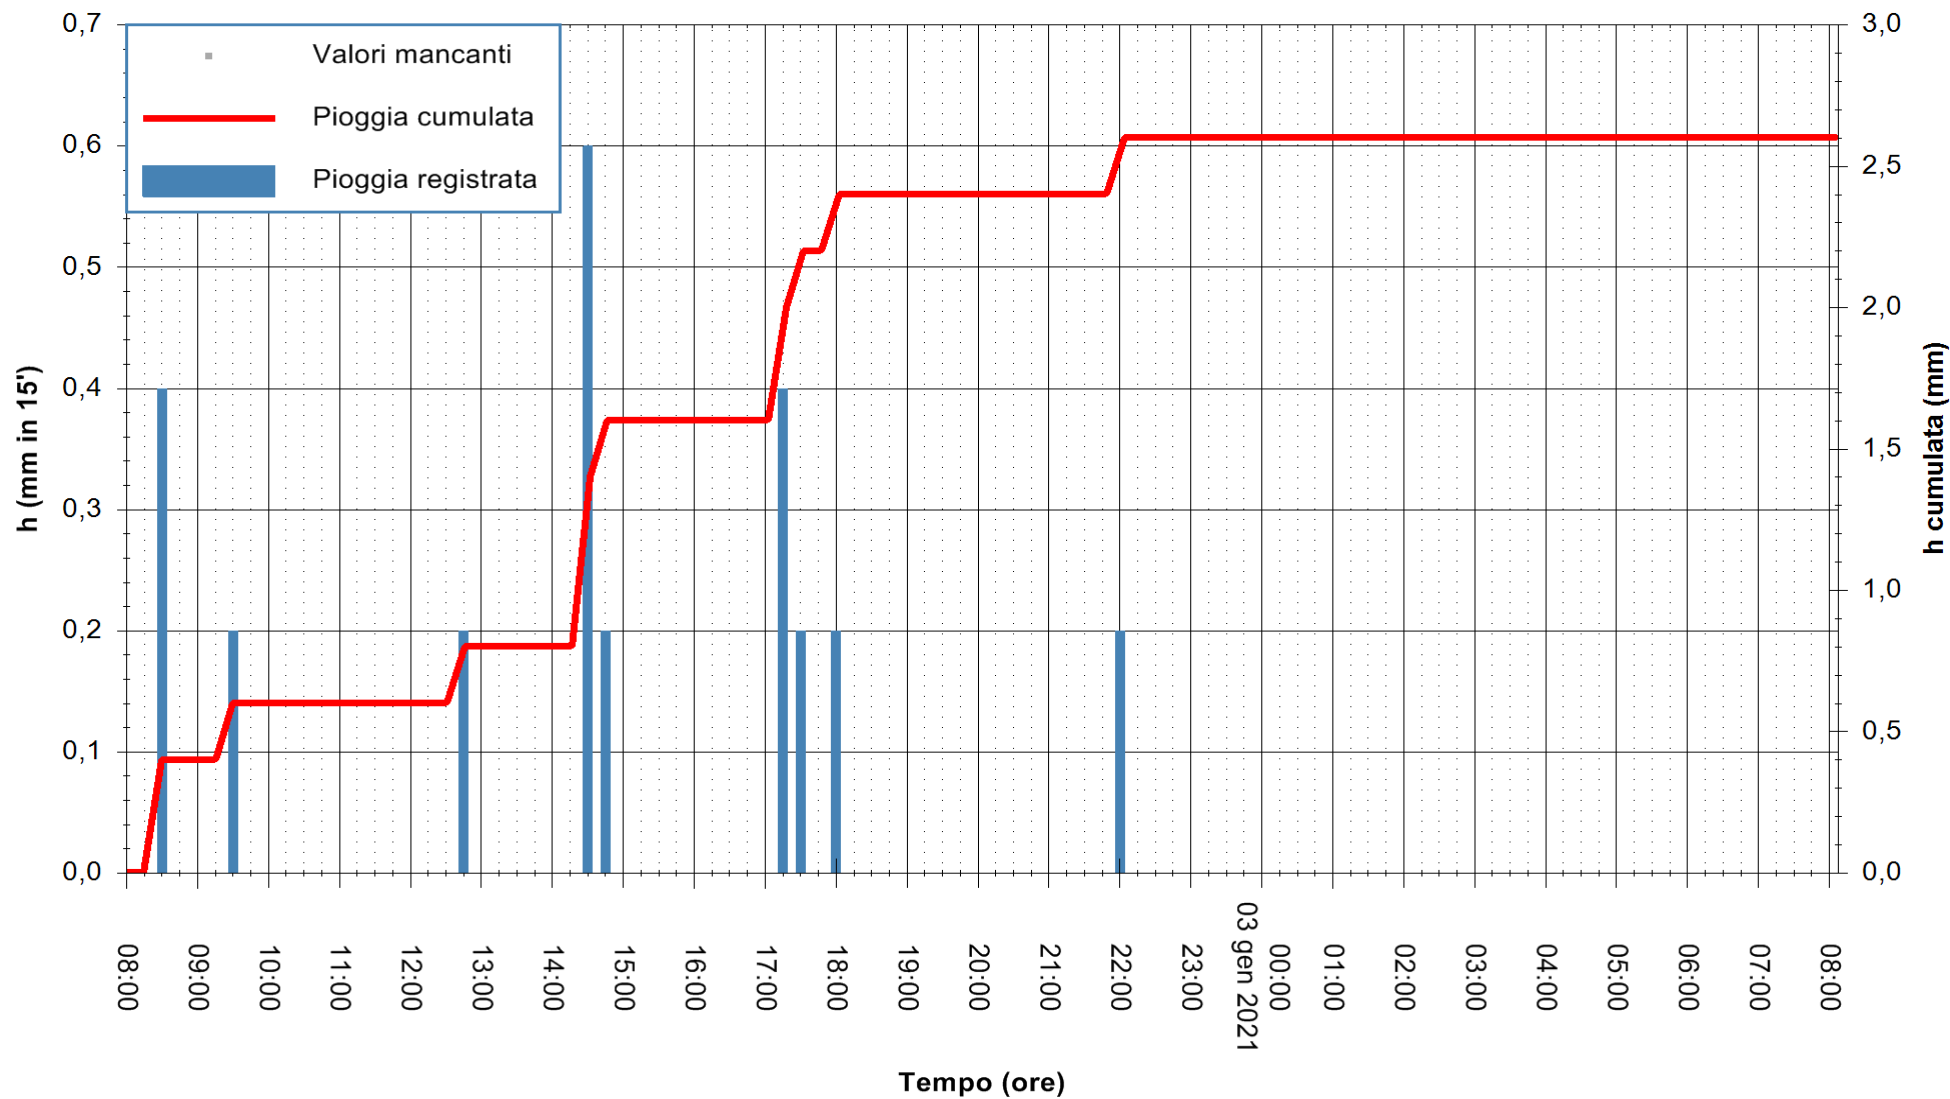

ARPAS
F.to il Dirigente Responsabile
Dott. Giuseppe Bianco

REGIONE AUTONOMA DE SARDIGNA
REGIONE AUTONOMA DELLA SARDEGNA

Stazione pluviometrica TRINITA' D'AGULTU PADULEDDA
Area PADULEDDA

Pioggia registrata nelle ultime 24 ore
Estrazione dati delle ore 08:23 del 03/01/2021
Ultimo dato disponibile: 03/01/2021 alle 08:00