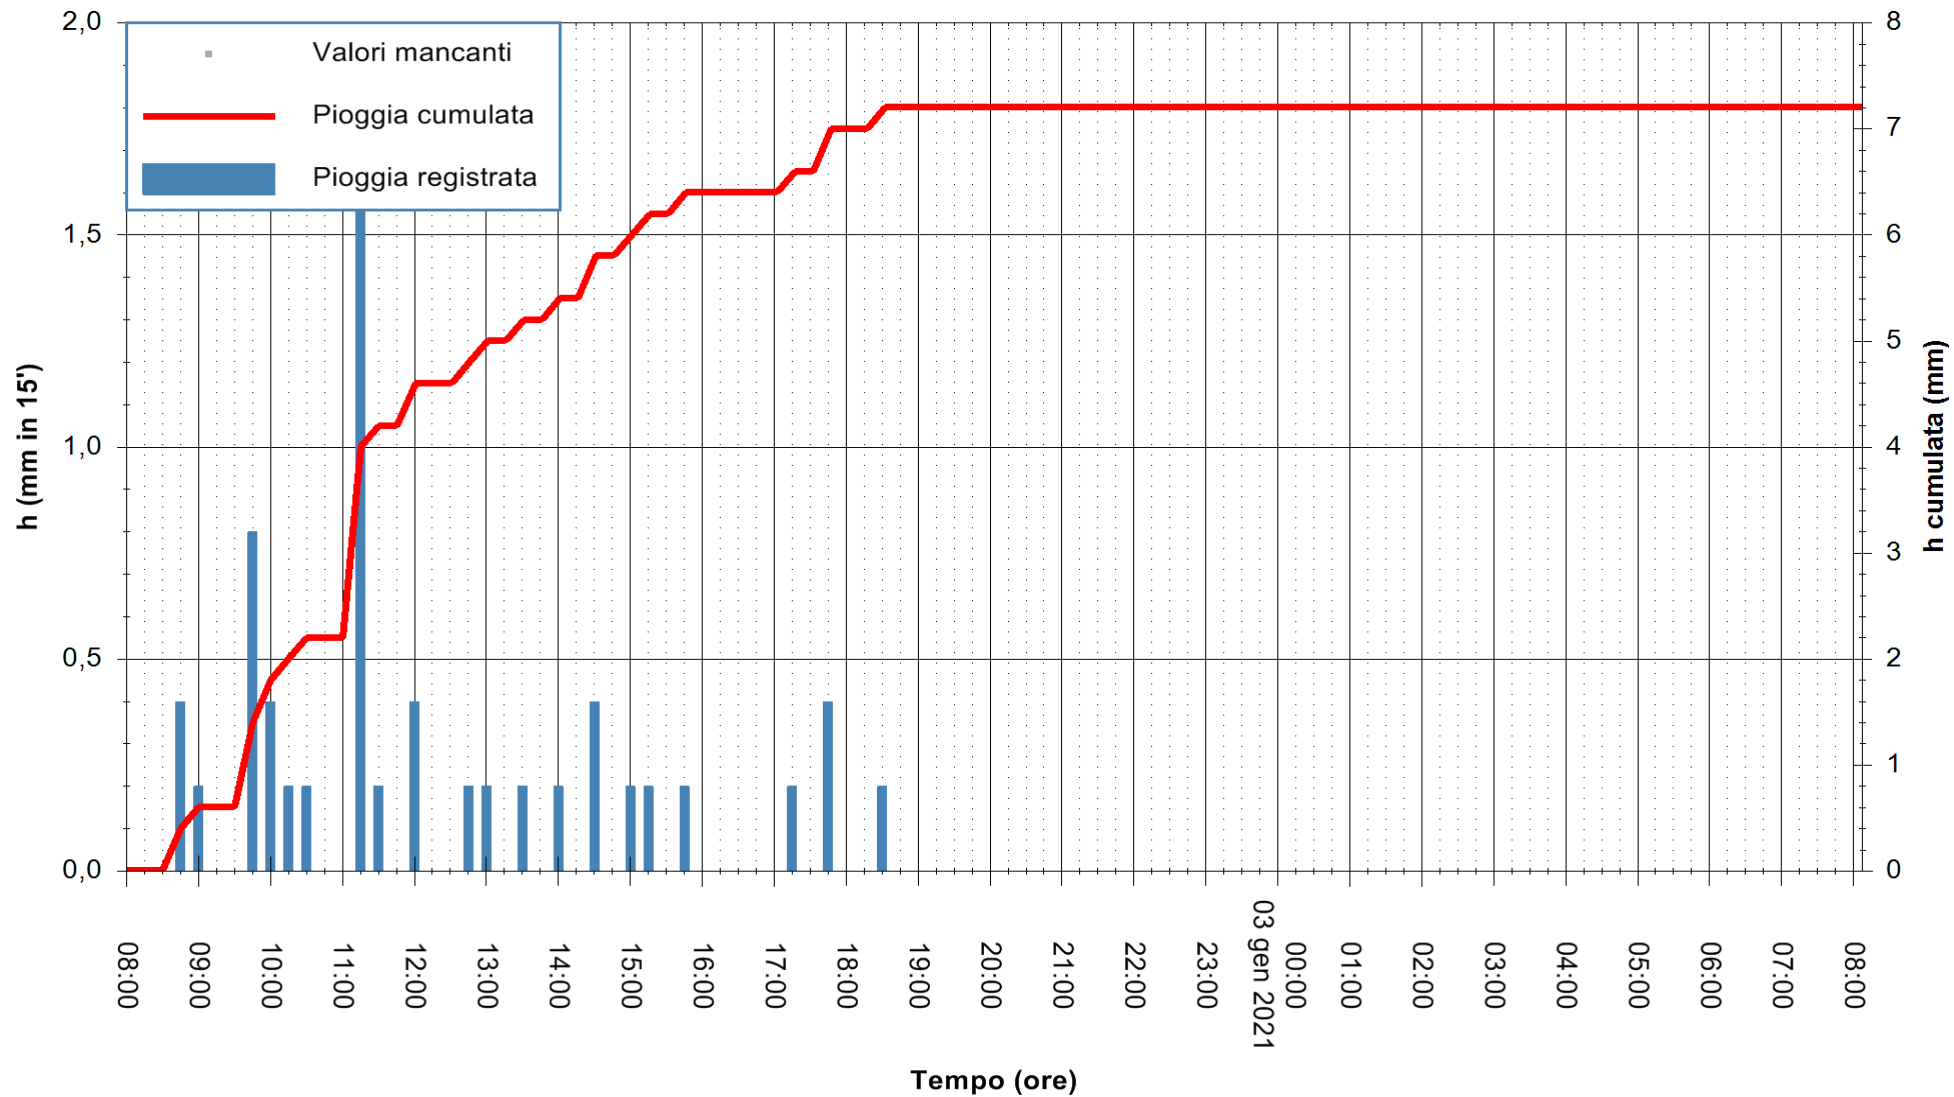

ARPAS
 F.to il Dirigente Responsabile
 Dott. Giuseppe Bianco

REGIONE AUTÒNOMA DE SARDIGNA
 REGIONE AUTONOMA DELLA SARDEGNA

Stazione pluviometrica OSCHIRI RF
 Area PISCHINAS
 Pioggia registrata nelle ultime 24 ore
 Estrazione dati delle ore 08:23 del 03/01/2021
 Ultimo dato disponibile: 03/01/2021 alle 08:00