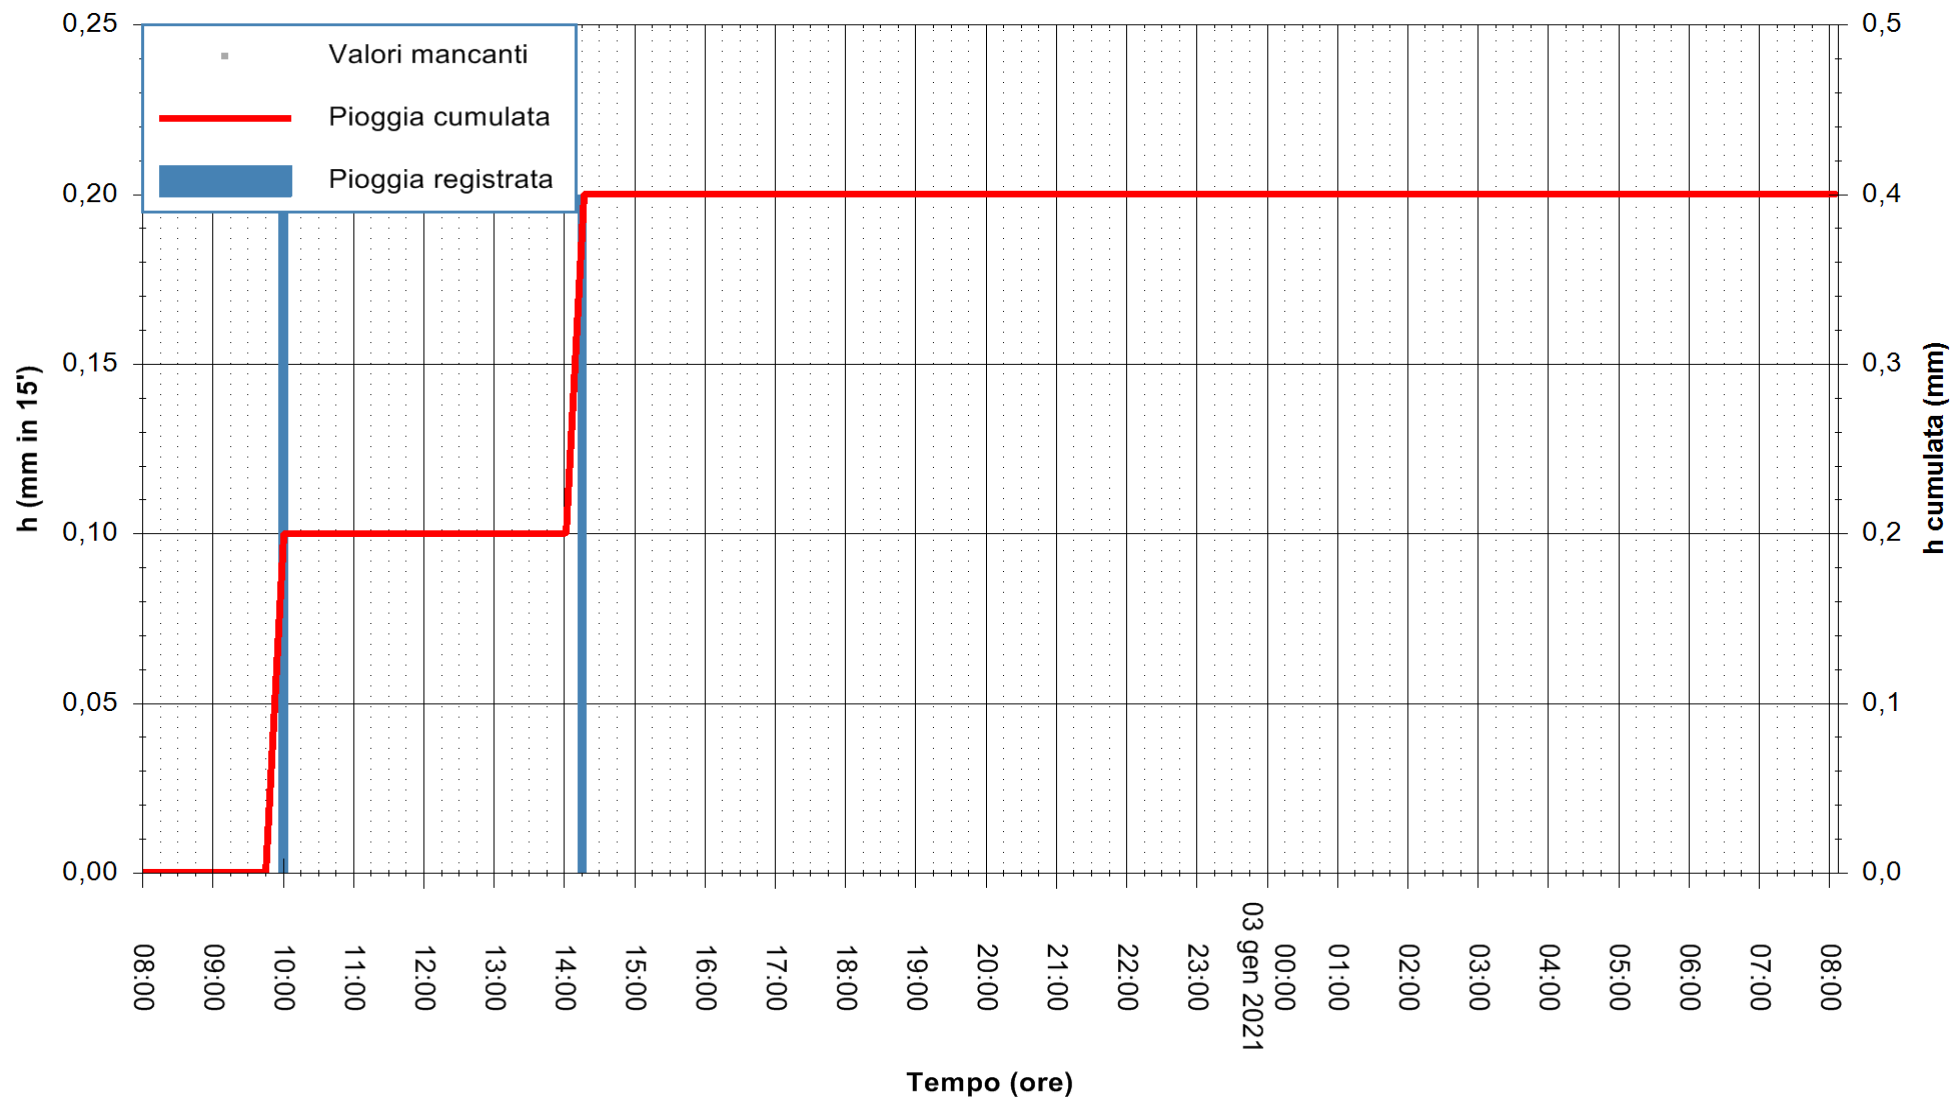

ARPAS
F.to il Dirigente Responsabile
Dott. Giuseppe Bianco

REGIONE AUTONOMA DE SARDIGNA
REGIONE AUTONOMA DELLA SARDEGNA

Stazione pluviometrica SANTADI PUNTA SEBERA
 Area PUNTA SEBERA
 Pioggia registrata nelle ultime 24 ore
 Estrazione dati delle ore 08:23 del 03/01/2021
 Ultimo dato disponibile: 03/01/2021 alle 08:00