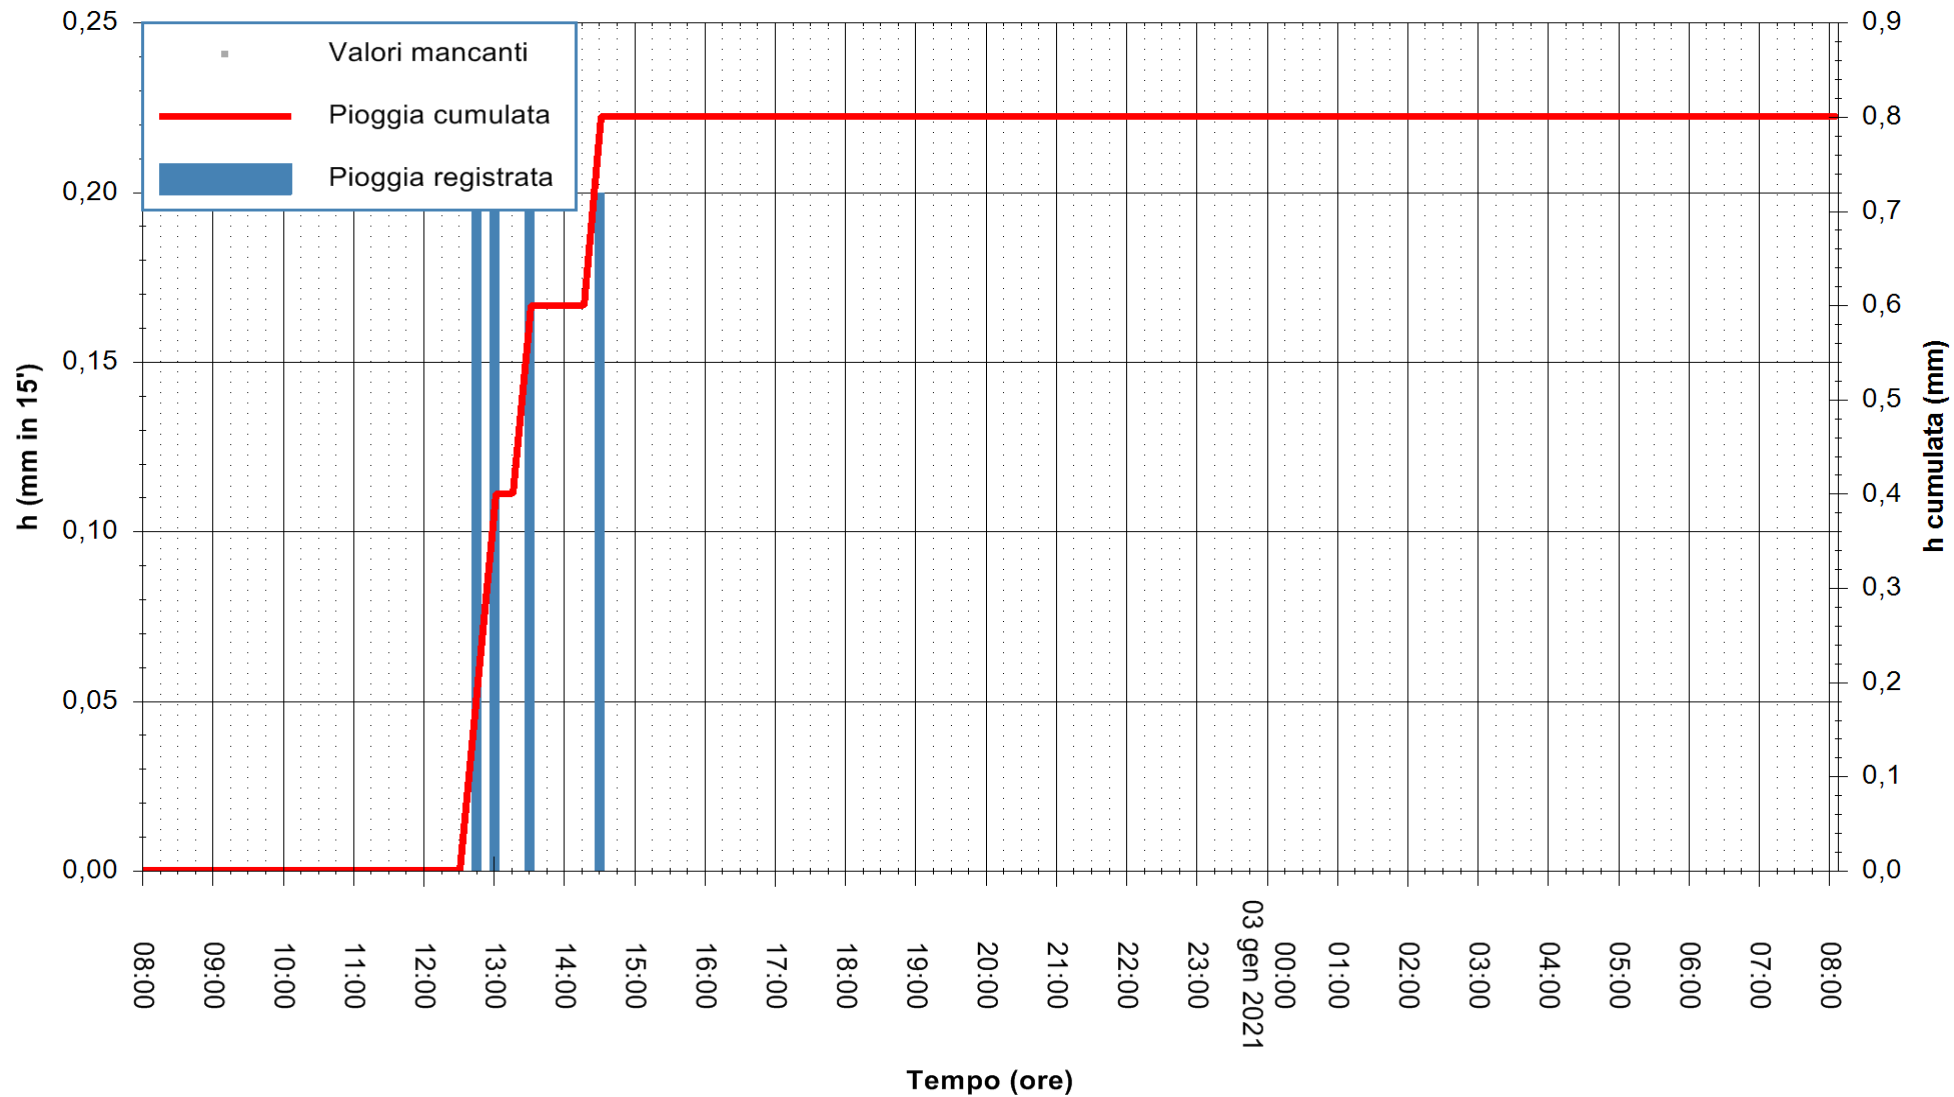

ARPAS
F.to il Dirigente Responsabile
Dott. Giuseppe Bianco

REGIONE AUTONOMA DE SARDIGNA
REGIONE AUTONOMA DELLA SARDEGNA

Stazione pluviometrica TRINITA' D'AGULTU PADULEDDA
Area PADULEDDA

Pioggia registrata nelle ultime 24 ore
Estrazione dati delle ore 08:23 del 03/01/2021
Ultimo dato disponibile: 03/01/2021 alle 08:00