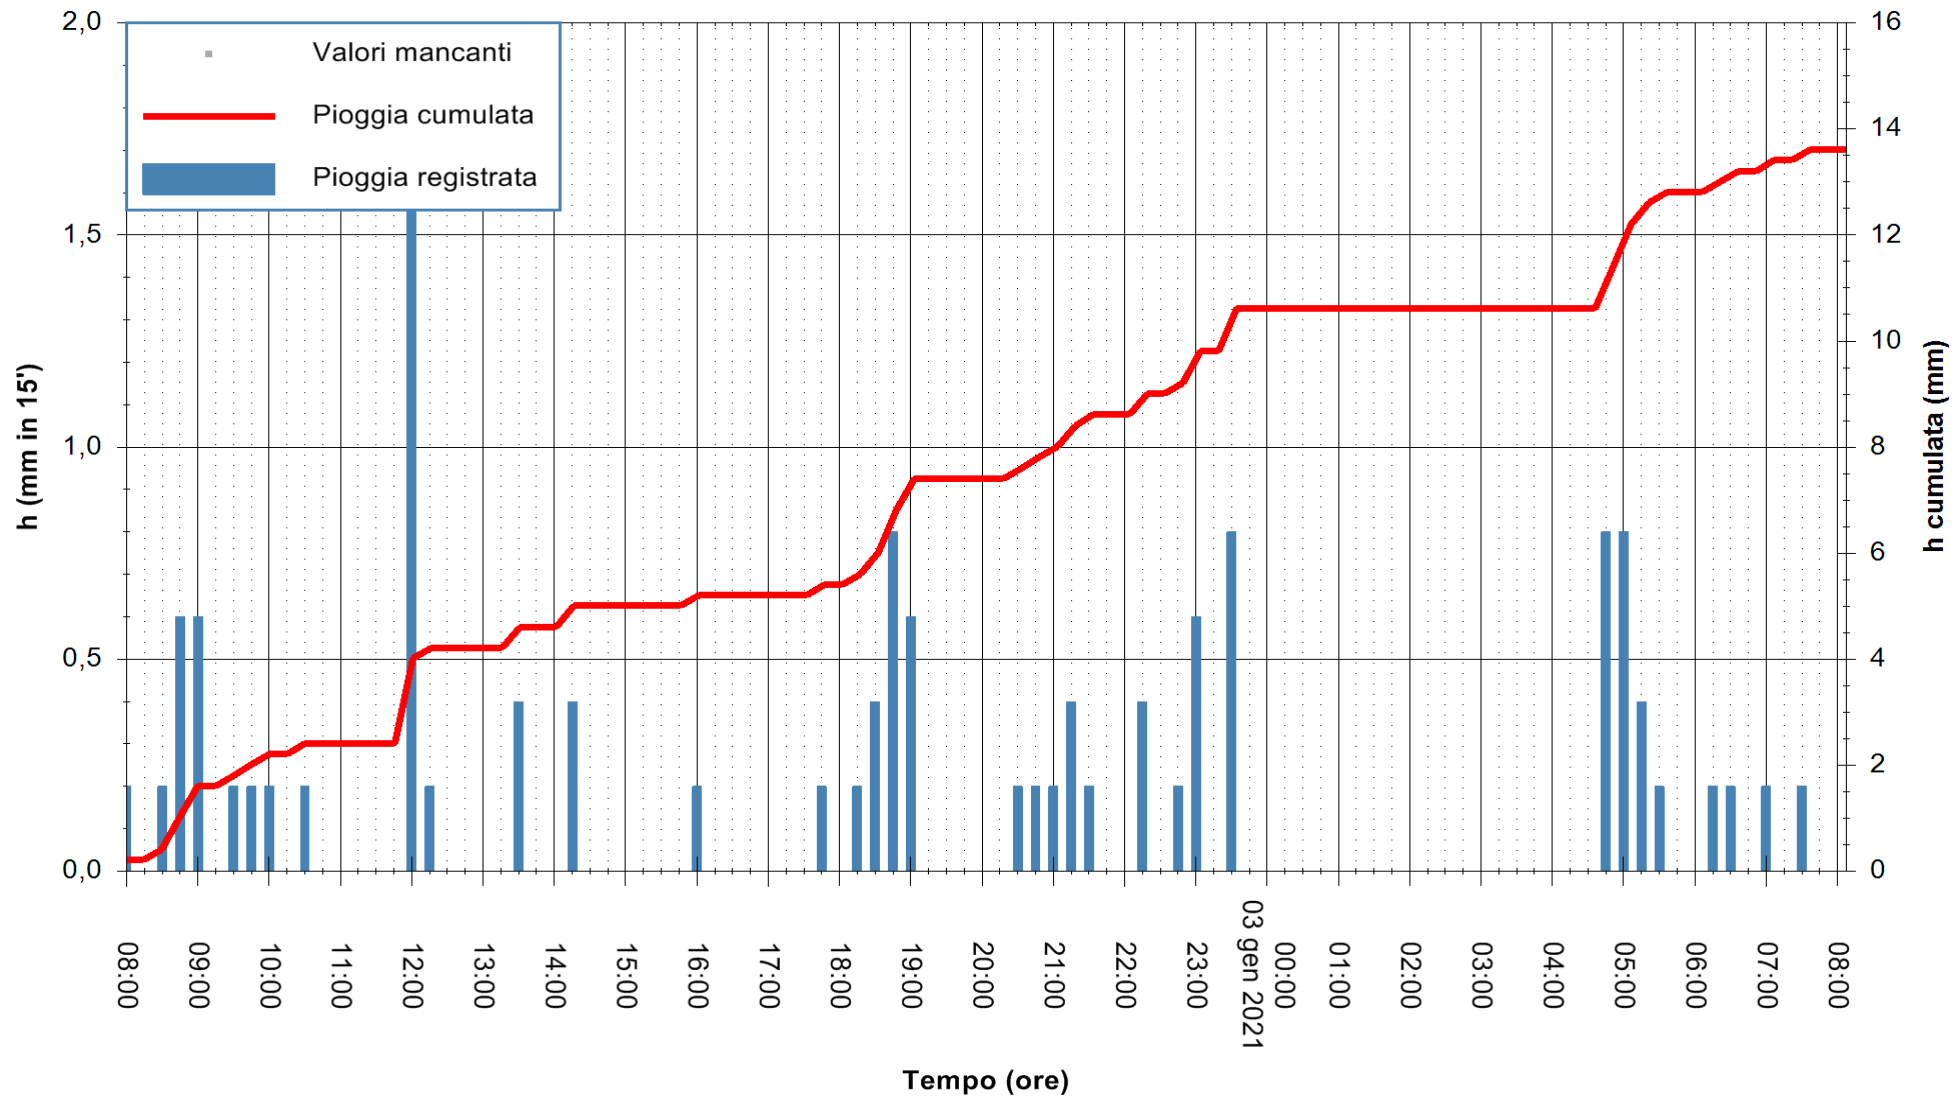

ARPAS
 F.to il Dirigente Responsabile
 Dott. Giuseppe Bianco

REGIONE AUTÒNOMA DE SARDIGNA
 REGIONE AUTONOMA DELLA SARDEGNA

Stazione pluviometrica GAIRO PUNTA TRICOLI
Area PUNTA TRICOLI
Pioggia registrata nelle ultime 24 ore
Estrazione dati delle ore 08:23 del 03/01/2021
Ultimo dato disponibile: 03/01/2021 alle 08:00