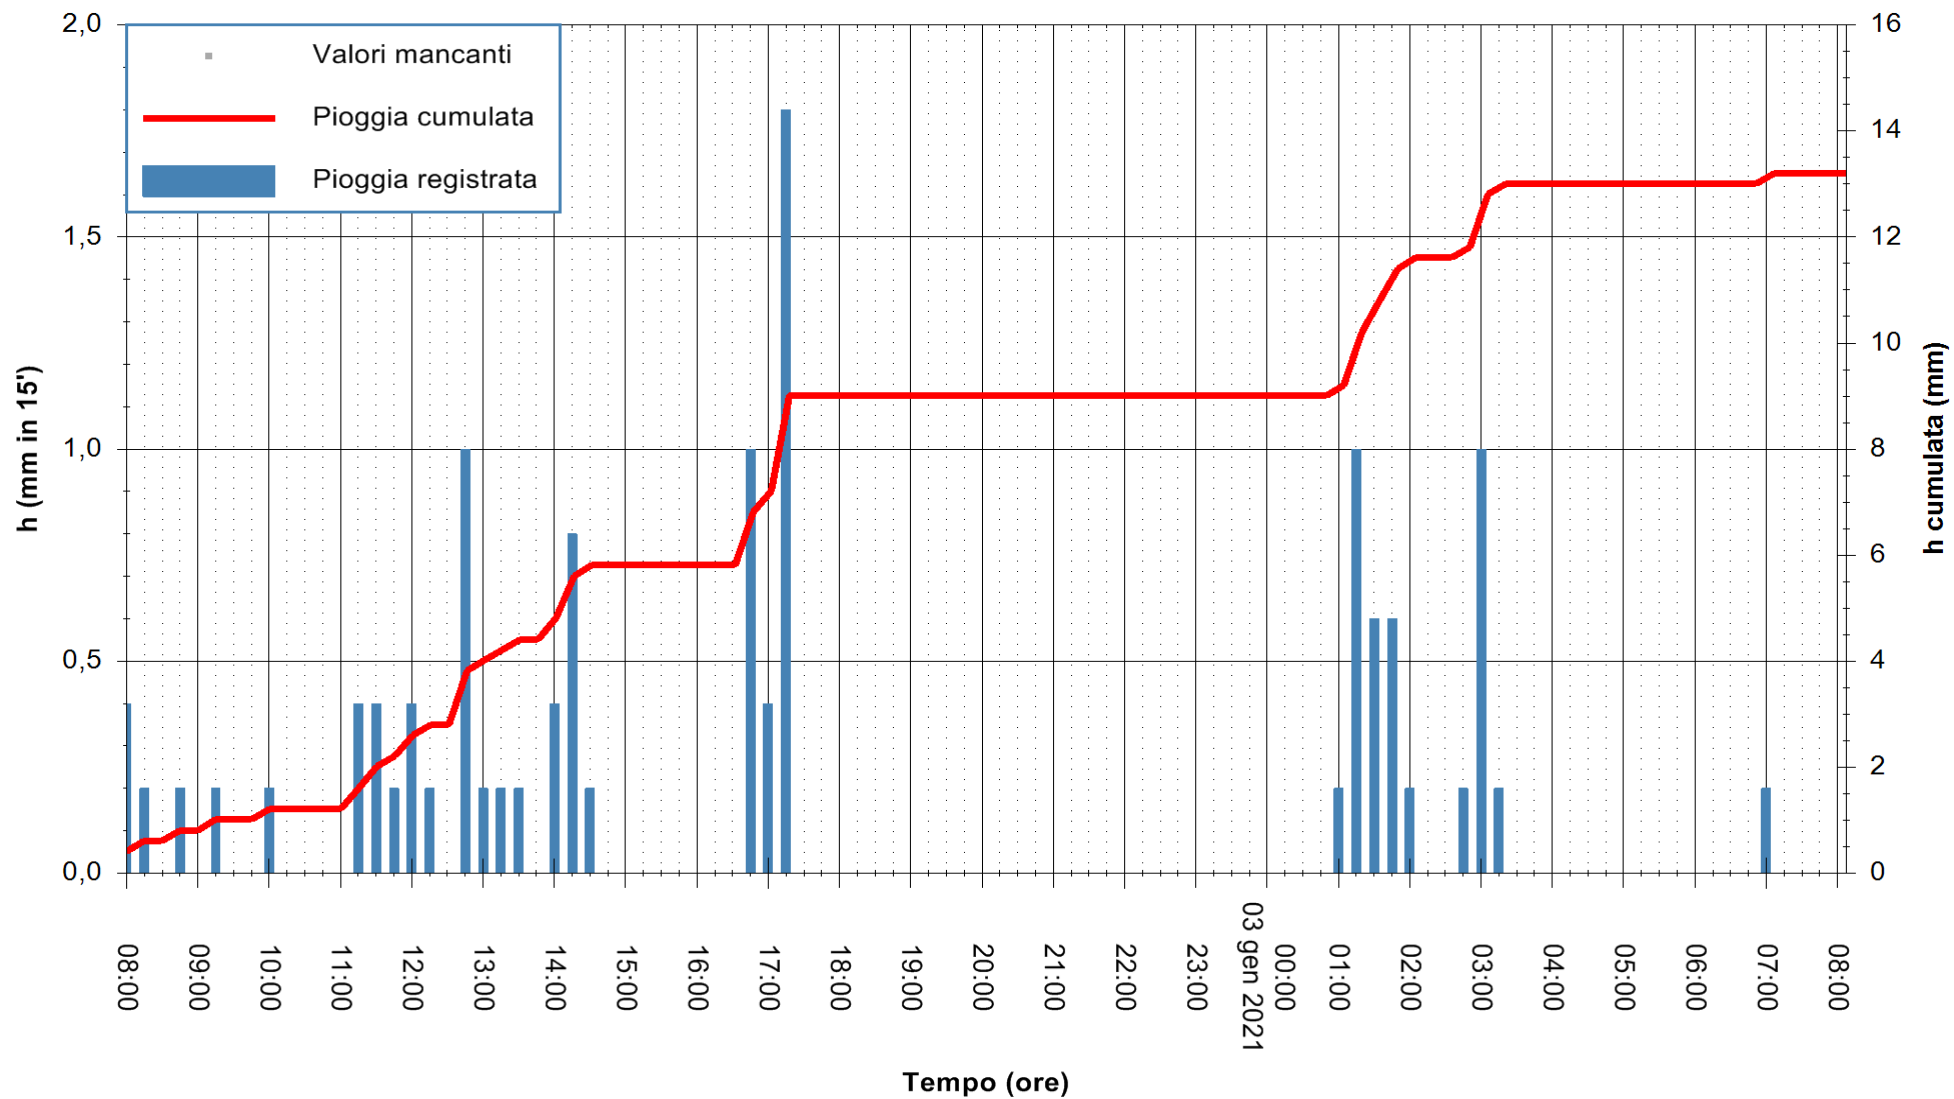

ARPAS
 F.to il Dirigente Responsabile
 Dott. Giuseppe Bianco

REGIONE AUTÒNOMA DE SARDIGNA
 REGIONE AUTONOMA DELLA SARDEGNA

Stazione pluviometrica VILLAGRANDE BAU MANDARA
Area SU STRUMPU

Pioggia registrata nelle ultime 24 ore
Estrazione dati delle ore 08:23 del 03/01/2021
Ultimo dato disponibile: 03/01/2021 alle 08:00

ARPAS
F.to il Dirigente Responsabile
Dott. Giuseppe Bianco

REGIONE AUTÒNOMA DE SARDIGNA
REGIONE AUTONOMA DELLA SARDEGNA

Stazione pluviometrica DIGA IS BARROCUS
Area DIGA IS BARROCUS

Pioggia registrata nelle ultime 24 ore
Estrazione dati delle ore 08:23 del 03/01/2021
Ultimo dato disponibile: 03/01/2021 alle 08:00