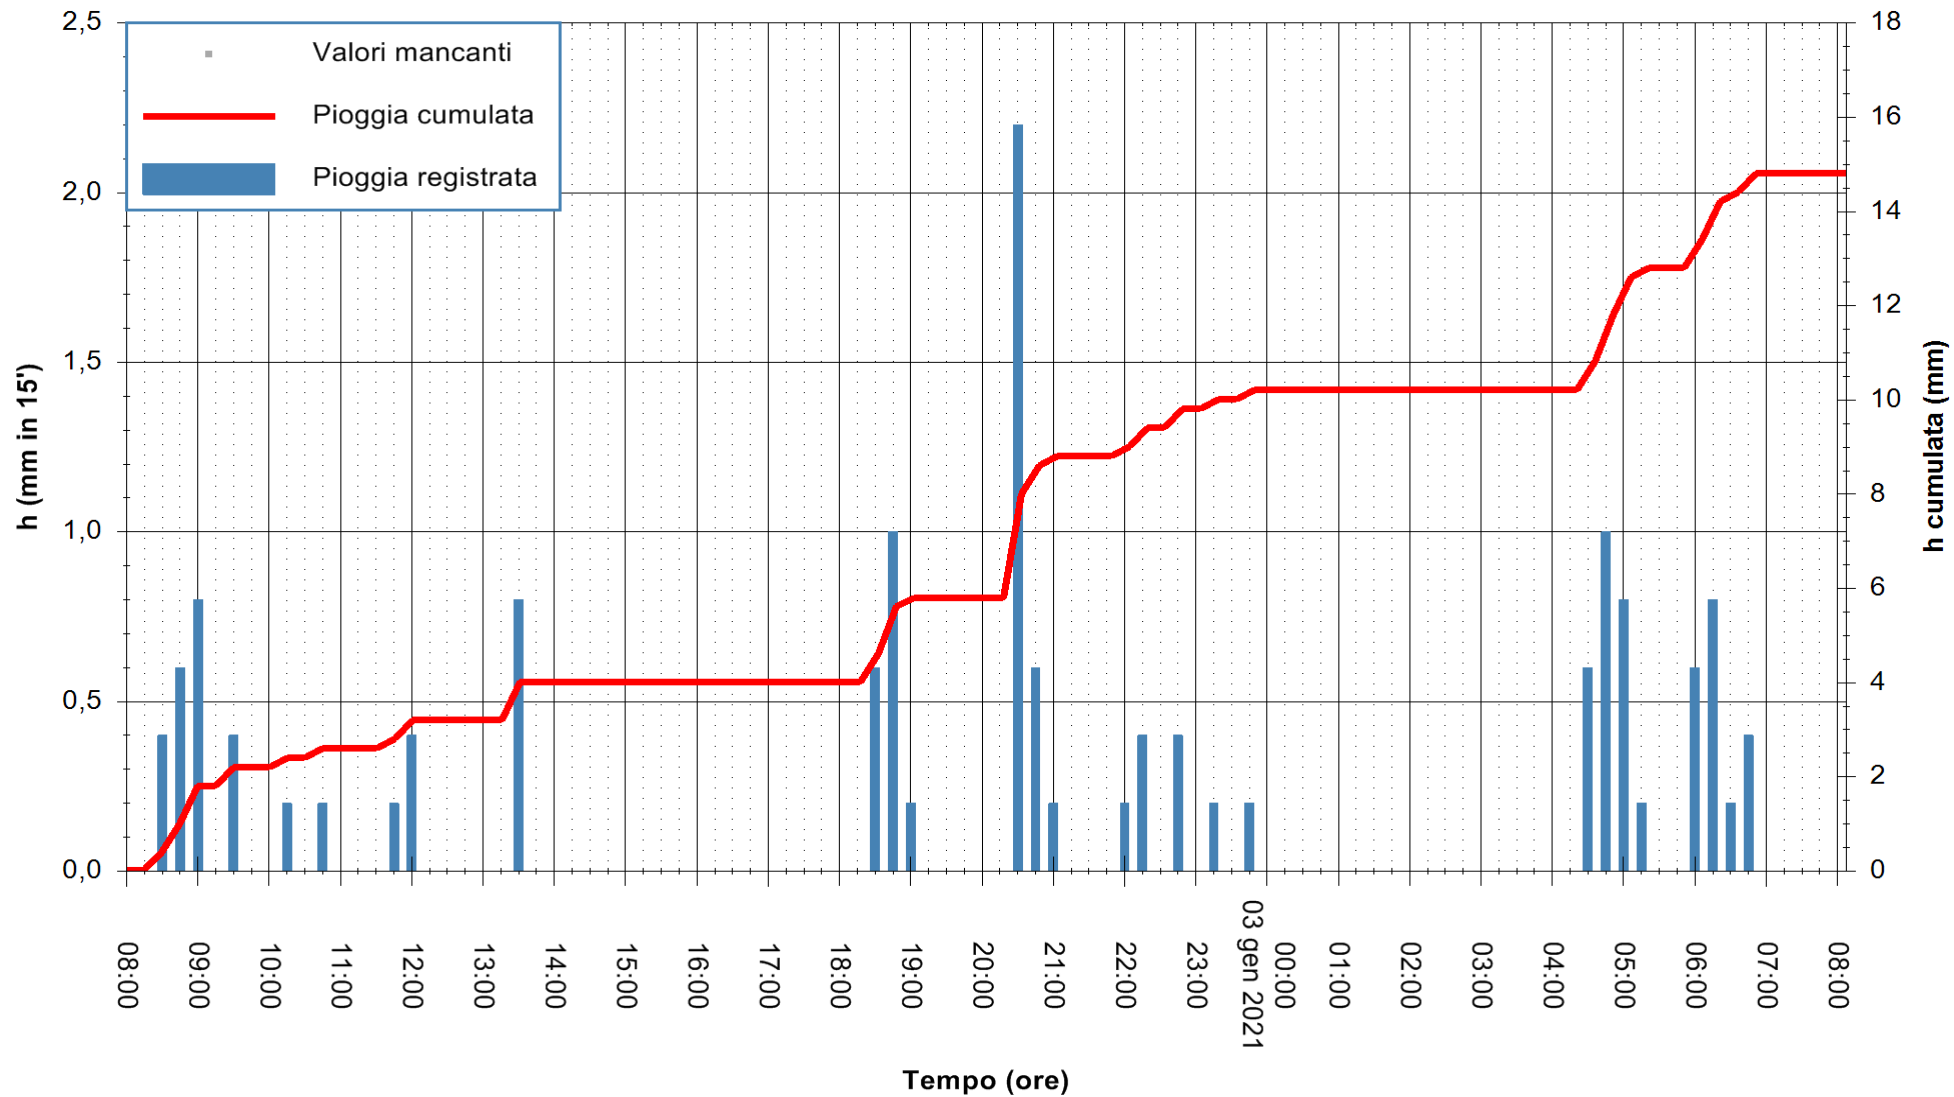

ARPAS
 F.to il Dirigente Responsabile
 Dott. Giuseppe Bianco

REGIONE AUTÒNOMA DE SARDIGNA
 REGIONE AUTONOMA DELLA SARDEGNA

Stazione pluviometrica GAIRO PUNTA TRICOLI
Area PUNTA TRICOLI
Pioggia registrata nelle ultime 24 ore
Estrazione dati delle ore 08:23 del 03/01/2021
Ultimo dato disponibile: 03/01/2021 alle 08:00