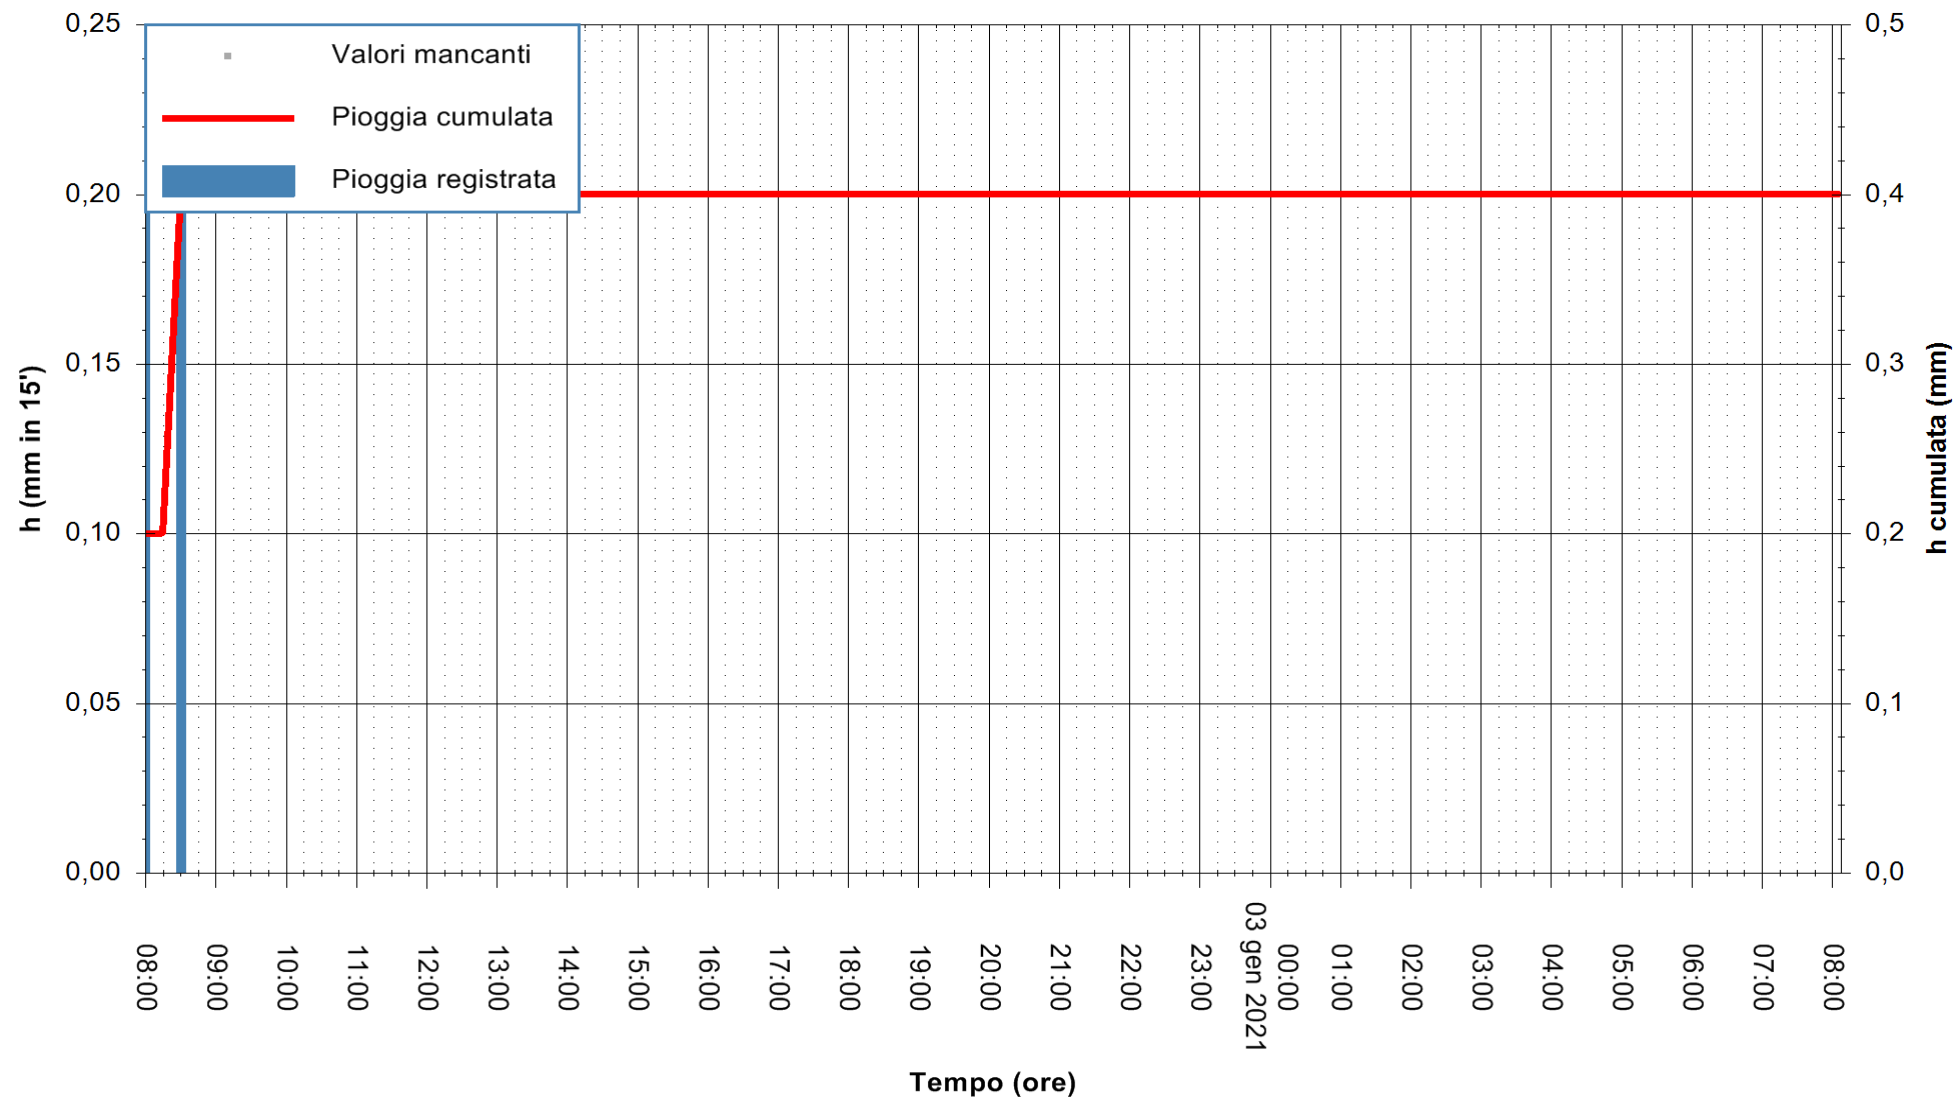

ARPAS
 F.to il Dirigente Responsabile
 Dott. Giuseppe Bianco

REGIONE AUTÒNOMA DE SARDIGNA
 REGIONE AUTONOMA DELLA SARDEGNA

Stazione pluviometrica GAIRO PUNTA TRICOLI
Area PUNTA TRICOLI
Pioggia registrata nelle ultime 24 ore
Estrazione dati delle ore 08:23 del 03/01/2021
Ultimo dato disponibile: 03/01/2021 alle 08:00