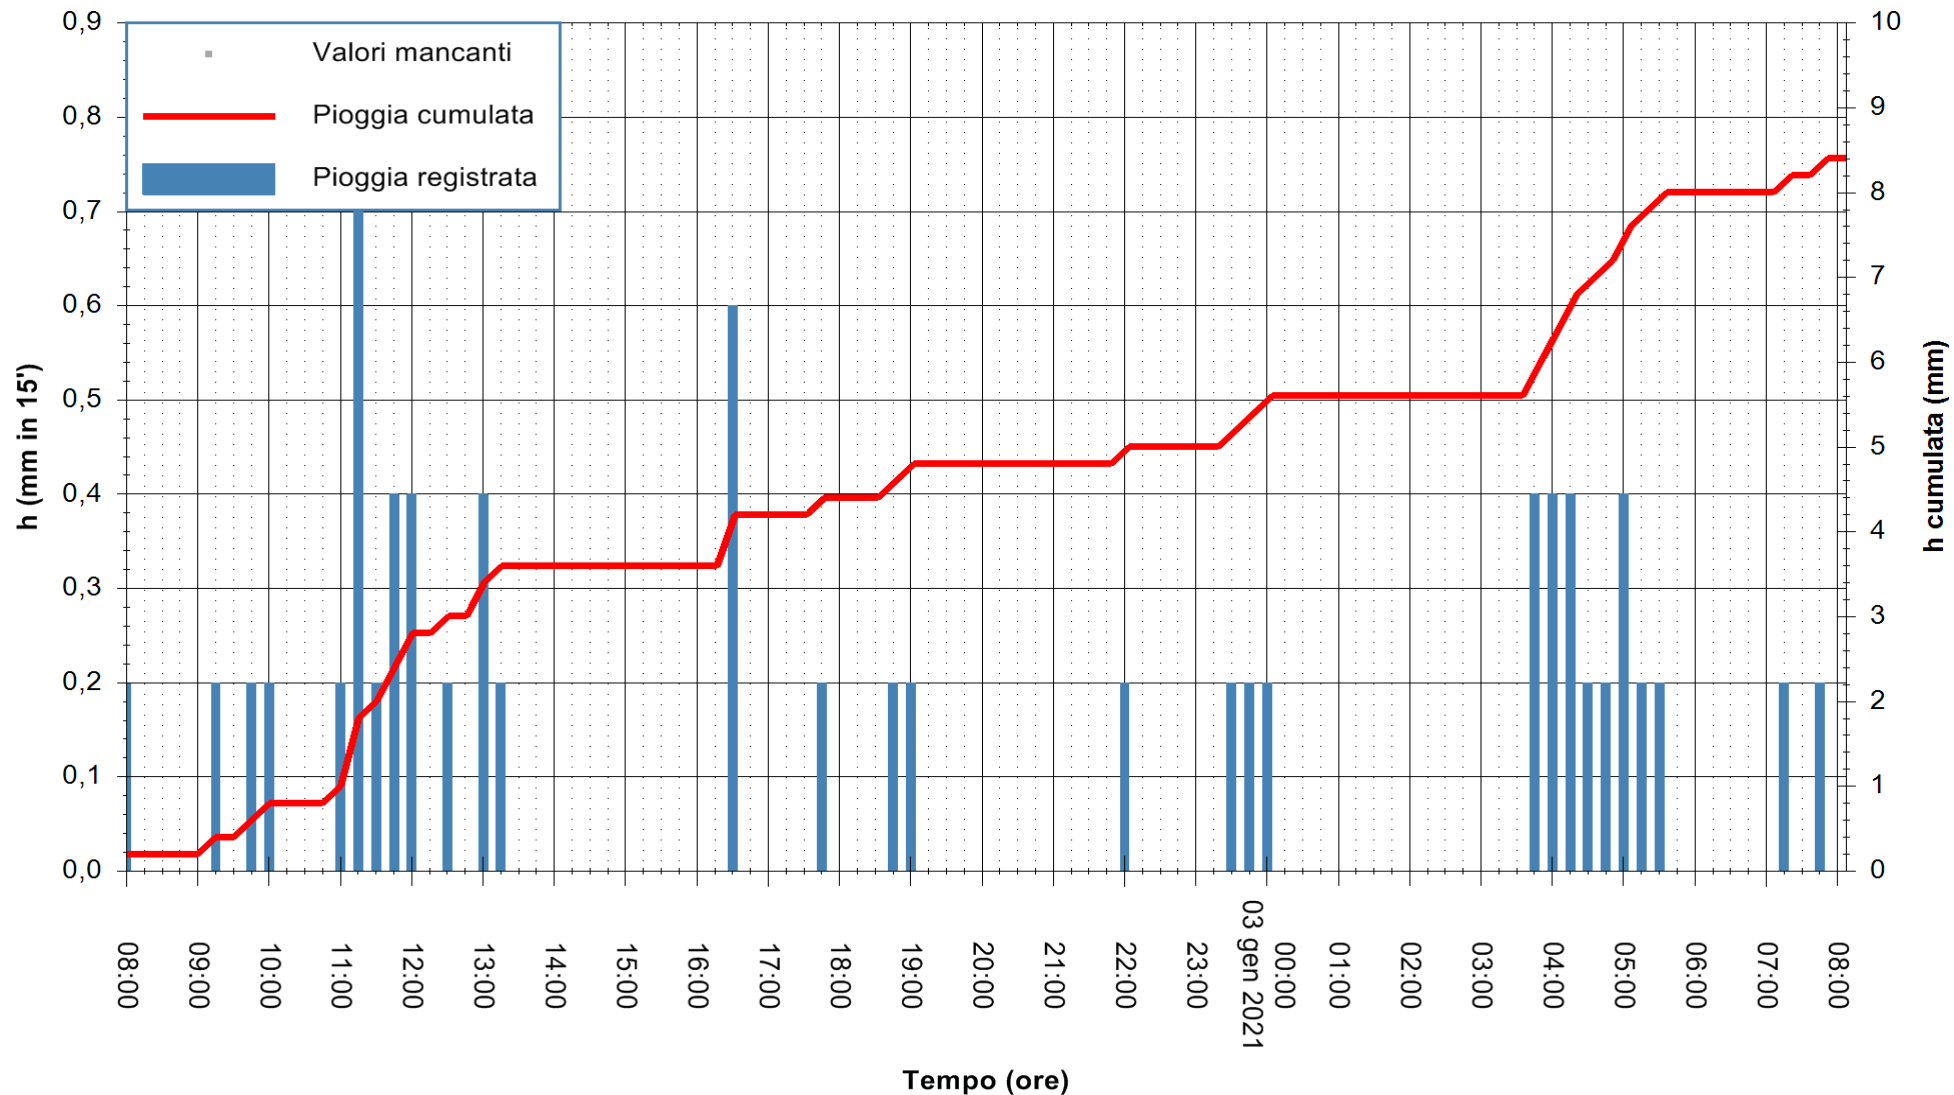

Stazione pluviometrica SANTADI PUNTA SEBERA
Area PUNTA SEBERA
Pioggia registrata nelle ultime 24 ore
Estrazione dati delle ore 08:23 del 03/01/2021
Ultimo dato disponibile: 03/01/2021 alle 08:00

ARPAS
F.to il Dirigente Responsabile
Dott. Giuseppe Bianco

REGIONE AUTÒNOMA DE SARDIGNA
REGIONE AUTONOMA DELLA SARDEGNA