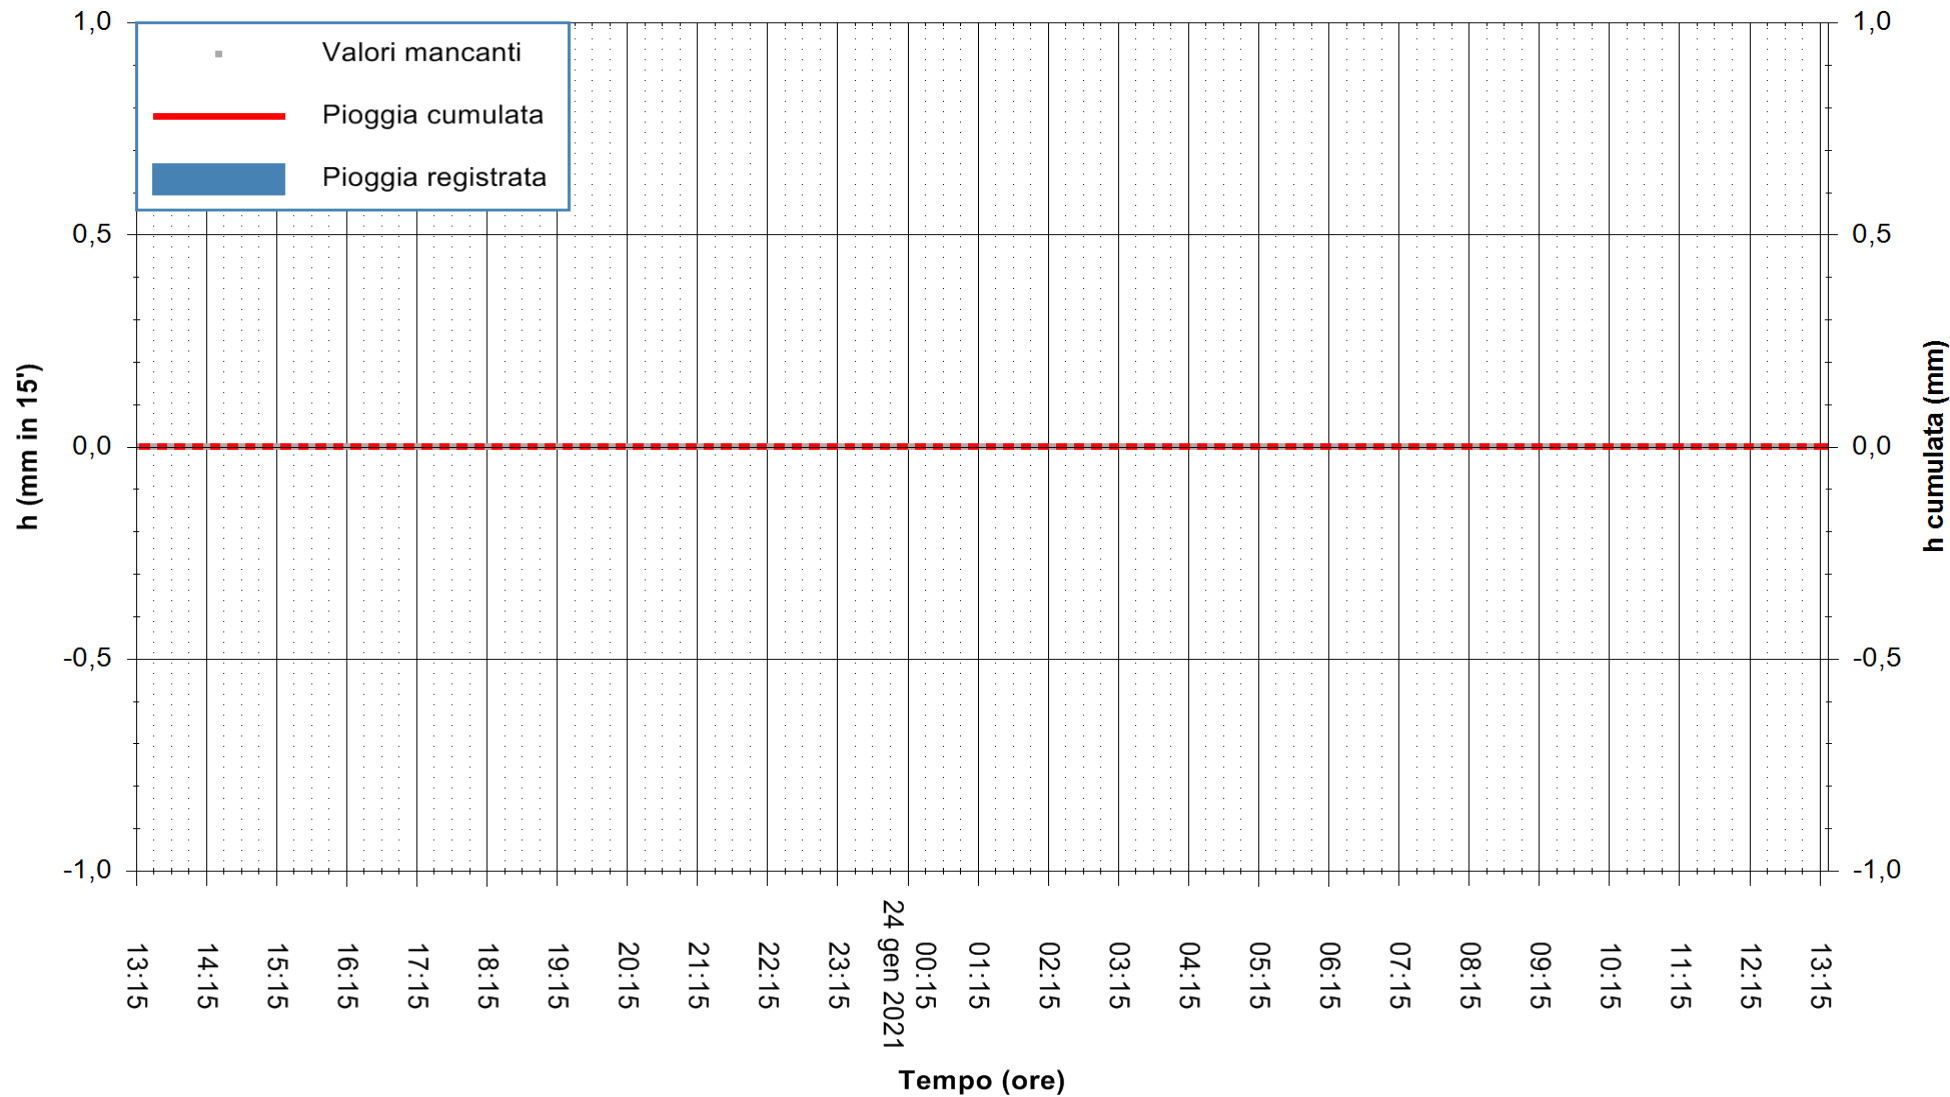

Stazione pluviometrica FLUMINI MANNU A FURTEI
Area PONTE SUL F.MANNU
Pioggia registrata nelle ultime 24 ore
Estrazione dati delle ore 12:59 del 24/01/2021
Ultimo dato disponibile: 24/01/2021 alle 12:30

ARPAS
F.to il Dirigente Responsabile
Dott. Giuseppe Bianco

REGIONE AUTONOMA DE SARDIGNA
REGIONE AUTONOMA DELLA SARDEGNA