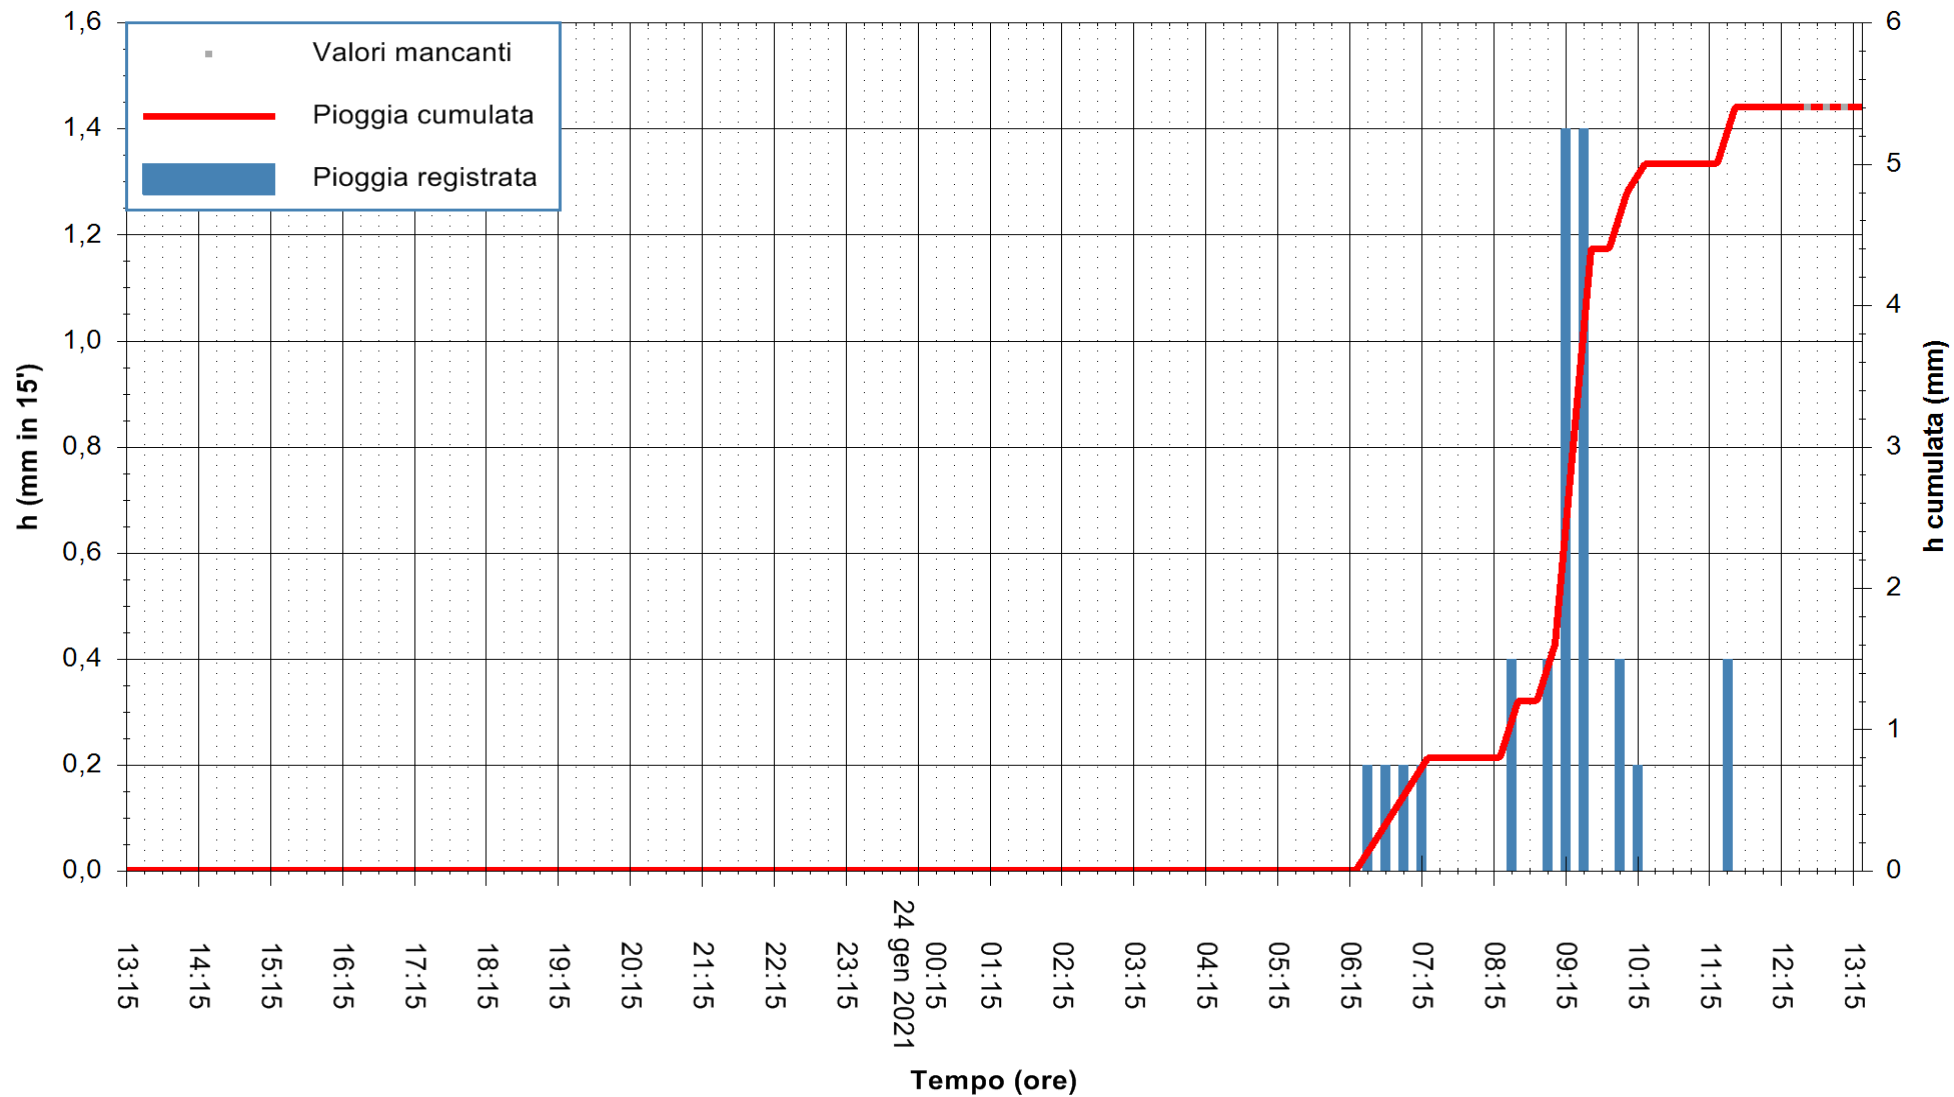

Stazione pluviometrica FLUMENDOSA A ISCA RENA
 Area ISCA RENA
 Pioggia registrata nelle ultime 24 ore
 Estrazione dati delle ore 12:59 del 24/01/2021
 Ultimo dato disponibile: 24/01/2021 alle 12:30

ARPAS
 F.to il Dirigente Responsabile
 Dott. Giuseppe Bianco

REGIONE AUTÒNOMA DE SARDIGNA
 REGIONE AUTONOMA DELLA SARDEGNA

Stazione pluviometrica FLUMINI MANNU A FURTEI
Area PONTE SUL F.MANNU
Pioggia registrata nelle ultime 24 ore
Estrazione dati delle ore 12:59 del 24/01/2021
Ultimo dato disponibile: 24/01/2021 alle 12:30

ARPAS
F.to il Dirigente Responsabile
Dott. Giuseppe Bianco

REGIONE AUTONOMA DE SARDIGNA
REGIONE AUTONOMA DELLA SARDEGNA

Stazione pluviometrica TEMPIO RF
 Area CUSSEDDU
 Pioggia registrata nelle ultime 24 ore
 Estrazione dati delle ore 12:59 del 24/01/2021
 Ultimo dato disponibile: 24/01/2021 alle 12:30

ARPAS
 F.to il Dirigente Responsabile
 Dott. Giuseppe Bianco

REGIONE AUTÒNOMA DE SARDIGNA
 REGIONE AUTONOMA DELLA SARDEGNA

Stazione pluviometrica GAIRO PUNTA TRICOLI
 Area PUNTA TRICOLI
 Pioggia registrata nelle ultime 24 ore
 Estrazione dati delle ore 12:59 del 24/01/2021
 Ultimo dato disponibile: 24/01/2021 alle 12:30