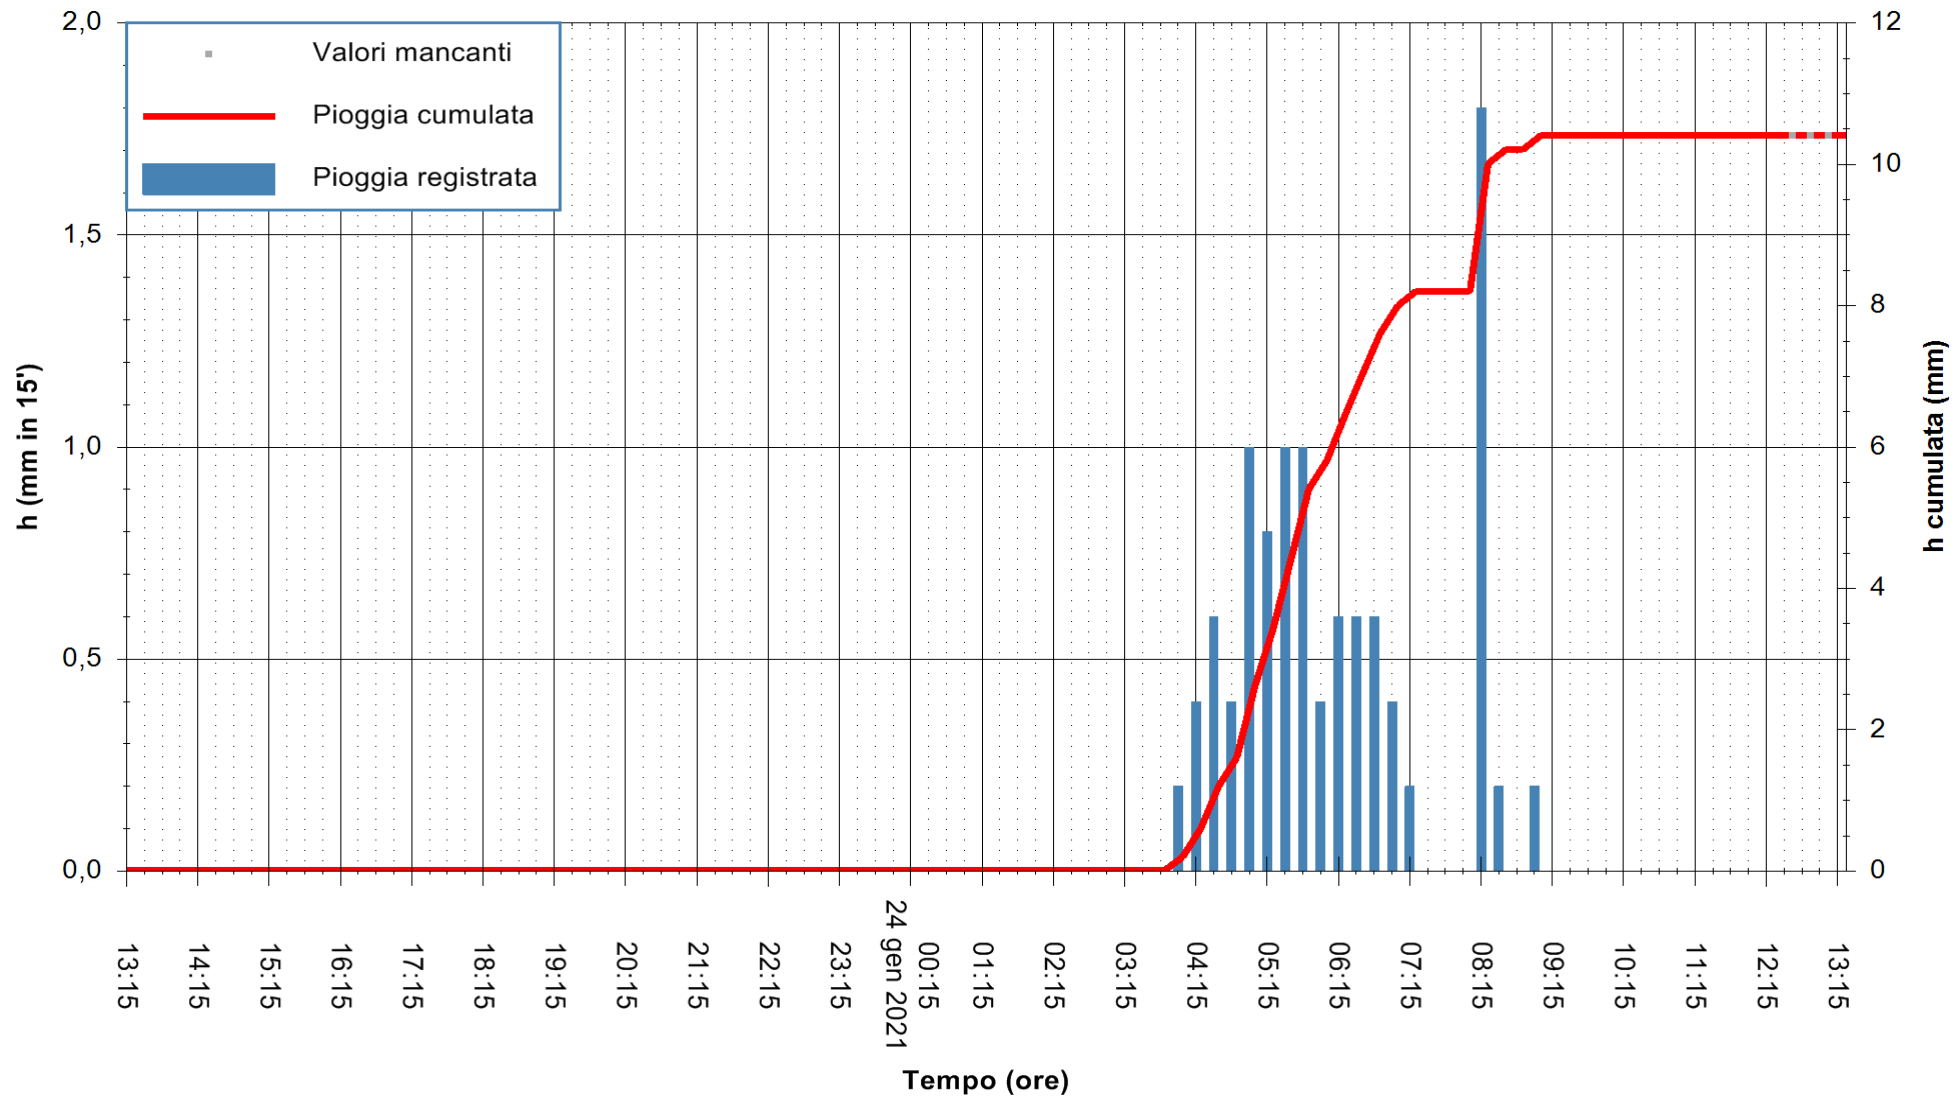

ARPAS
 F.to il Dirigente Responsabile
 Dott. Giuseppe Bianco

REGIONE AUTÒNOMA DE SARDIGNA
 REGIONE AUTONOMA DELLA SARDEGNA

Stazione pluviometrica GAIRO PUNTA TRICOLI
 Area PUNTA TRICOLI
 Pioggia registrata nelle ultime 24 ore
 Estrazione dati delle ore 12:59 del 24/01/2021
 Ultimo dato disponibile: 24/01/2021 alle 12:30

ARPAS
 F.to il Dirigente Responsabile
 Dott. Giuseppe Bianco

REGIONE AUTONOMA DE SARDIGNA
 REGIONE AUTONOMA DELLA SARDEGNA

Stazione pluviometrica CARBONIA C.RA FLUMENTEPIDO
Area FLUMETEPIDO

Pioggia registrata nelle ultime 24 ore
Estrazione dati delle ore 12:59 del 24/01/2021
Ultimo dato disponibile: 24/01/2021 alle 12:15