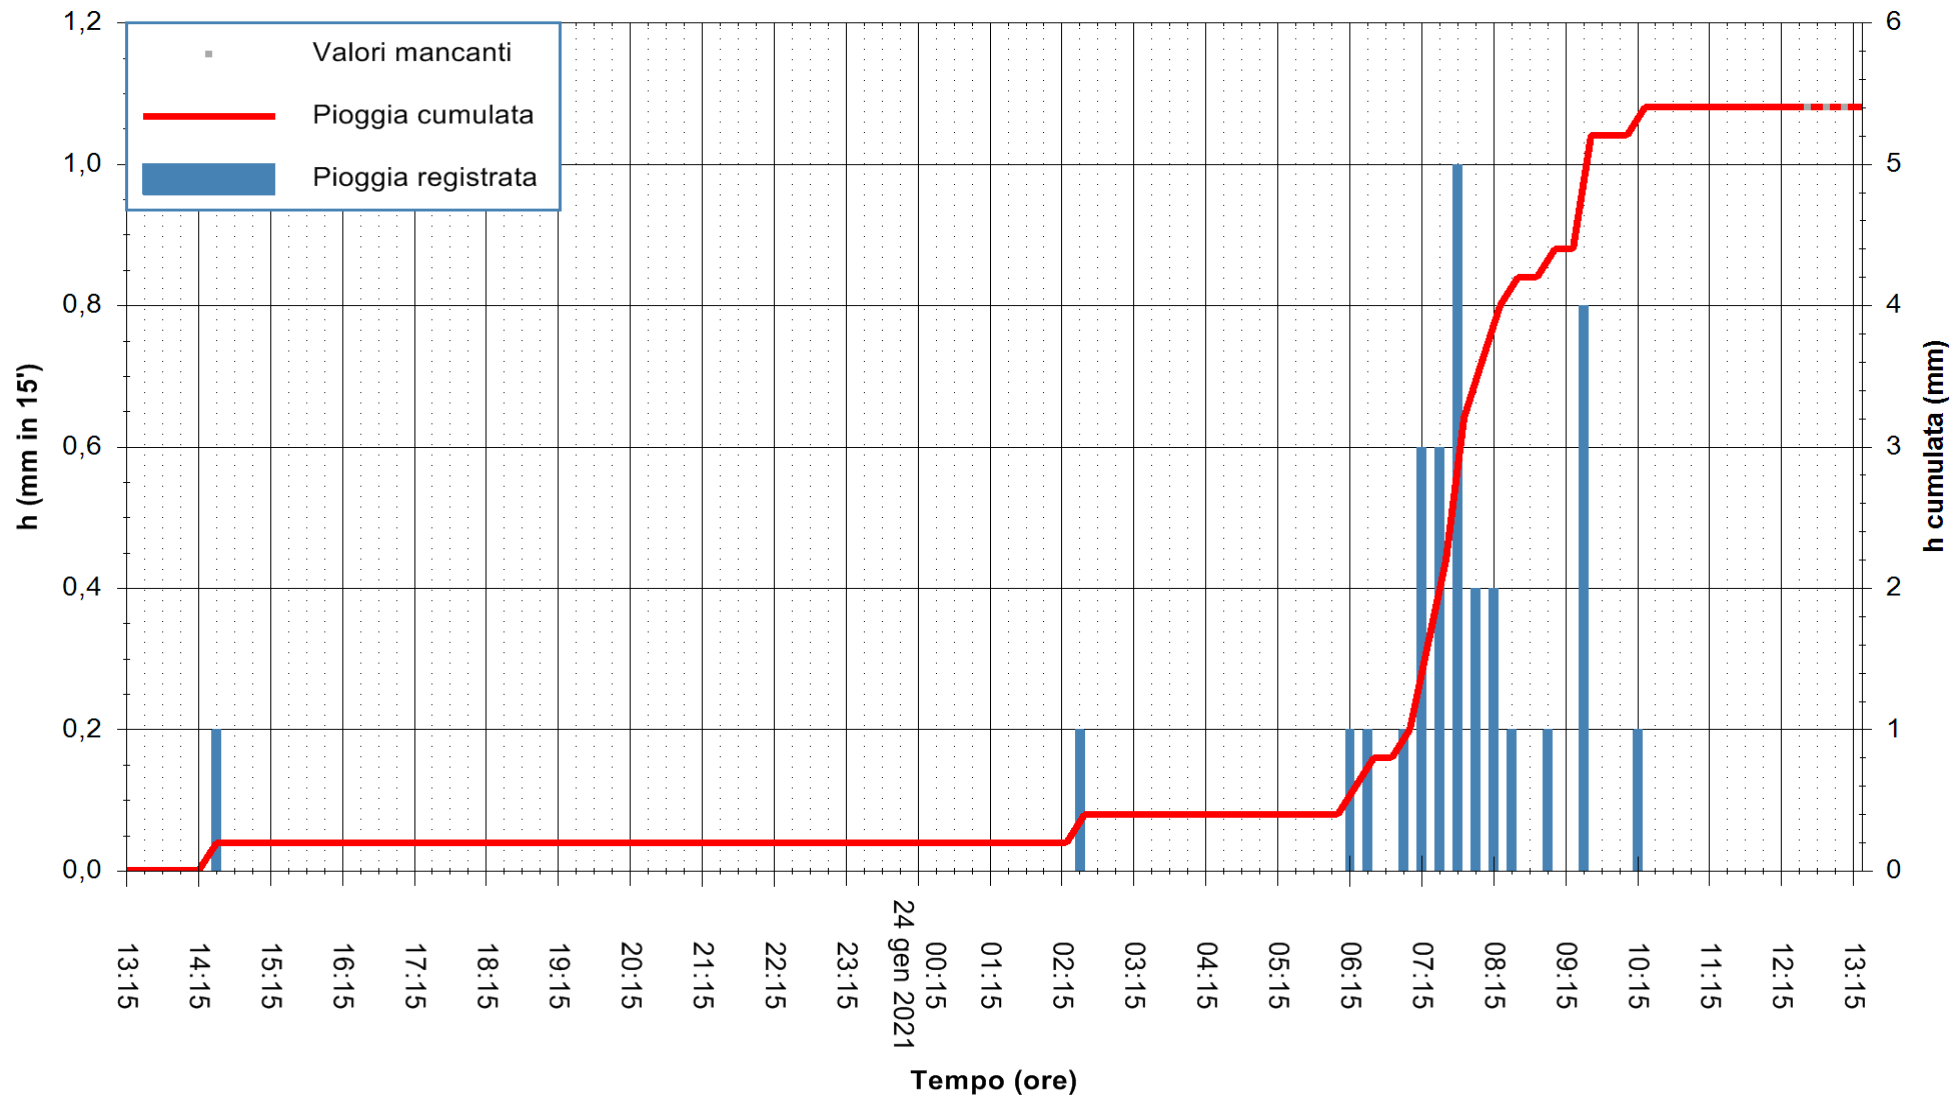

ARPAS
F.to il Dirigente Responsabile
Dott. Giuseppe Bianco

REGIONE AUTONOMA DE SARDIGNA
REGIONE AUTONOMA DELLA SARDEGNA

Stazione pluviometrica TEMPIO RF
 Area CUSSEDDU
 Pioggia registrata nelle ultime 24 ore
 Estrazione dati delle ore 12:59 del 24/01/2021
 Ultimo dato disponibile: 24/01/2021 alle 12:30

ARPAS
 F.to il Dirigente Responsabile
 Dott. Giuseppe Bianco

REGIONE AUTÒNOMA DE SARDIGNA
 REGIONE AUTONOMA DELLA SARDEGNA

Stazione pluviometrica GAIRO PUNTA TRICOLI
 Area PUNTA TRICOLI
 Pioggia registrata nelle ultime 24 ore
 Estrazione dati delle ore 12:59 del 24/01/2021
 Ultimo dato disponibile: 24/01/2021 alle 12:30