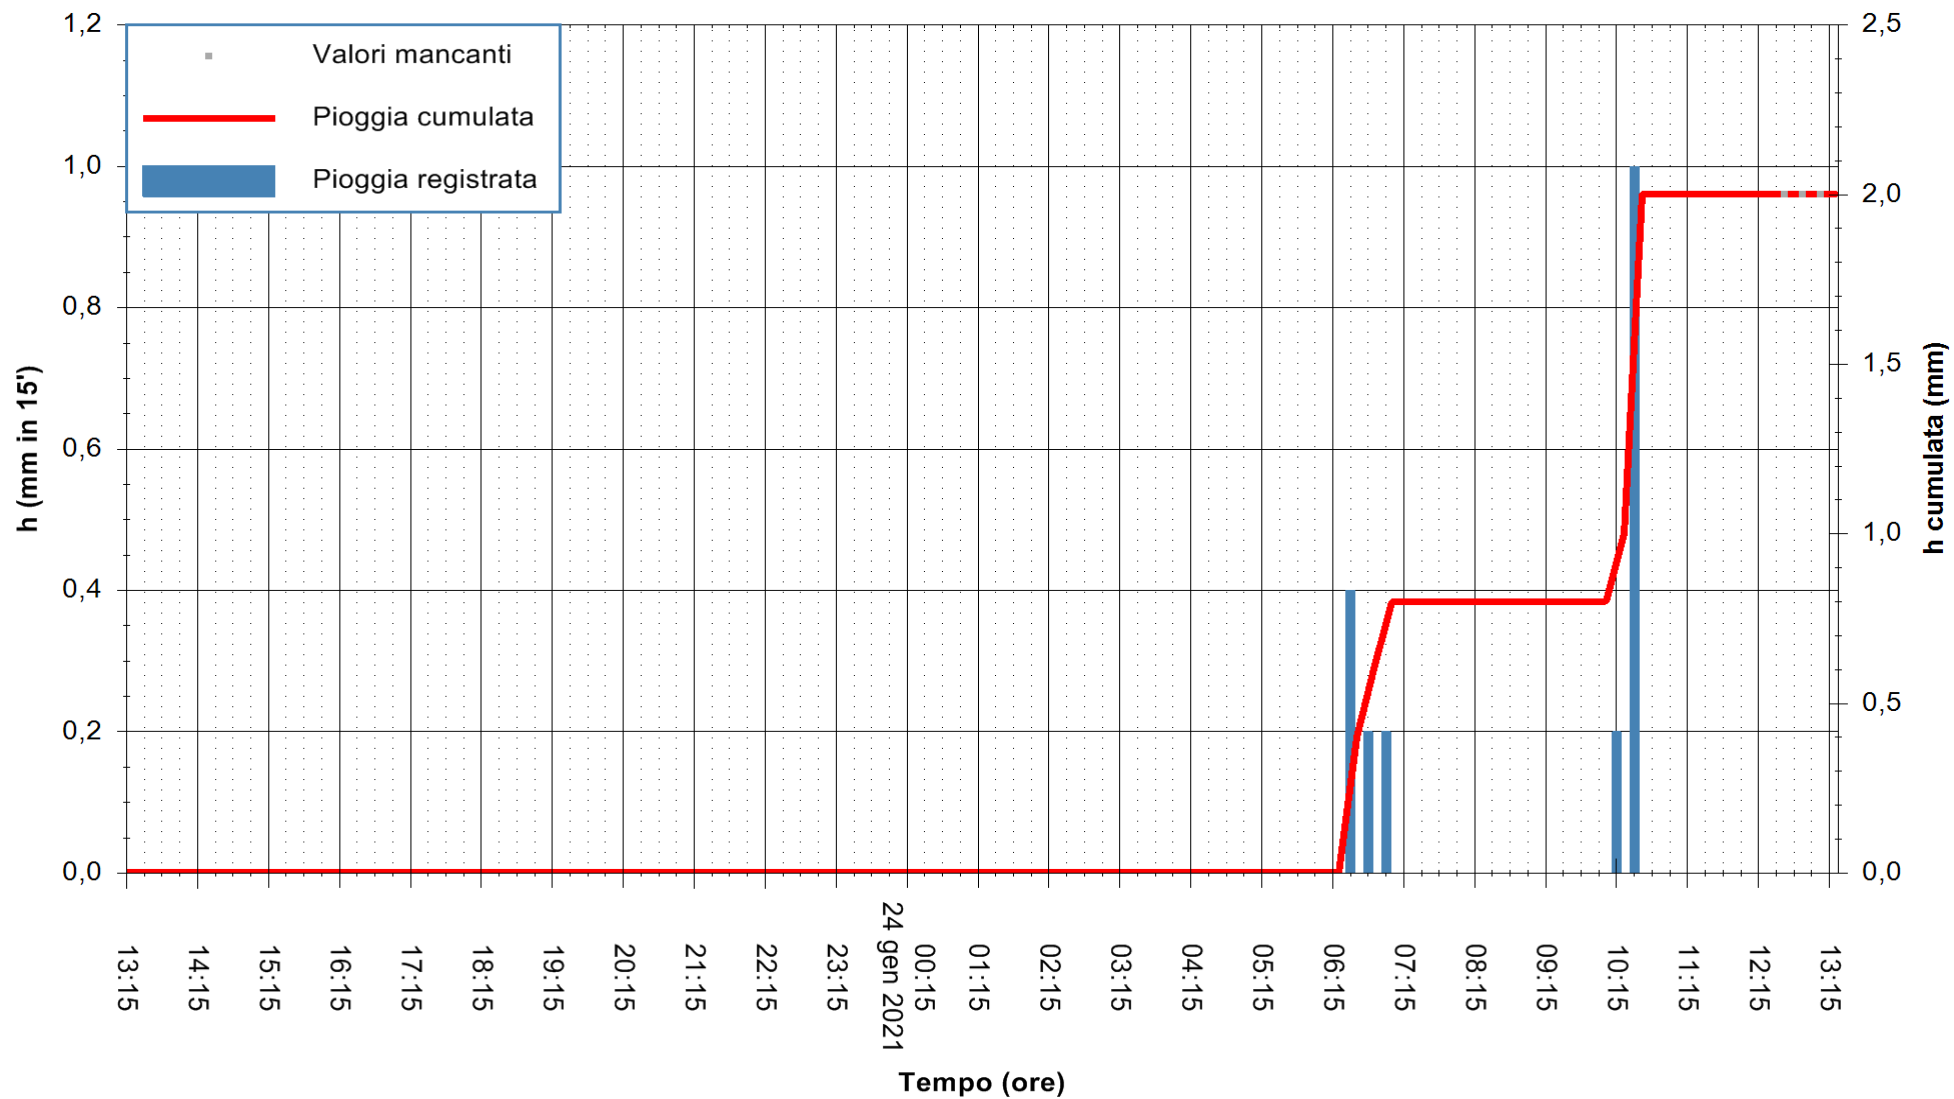

ARPAS
 F.to il Dirigente Responsabile
 Dott. Giuseppe Bianco

REGIONE AUTONOMA DE SARDIGNA
 REGIONE AUTONOMA DELLA SARDEGNA

Stazione pluviometrica CARBONIA C.RA FLUMENTEPIDO
Area FLUMETEPIDO

Pioggia registrata nelle ultime 24 ore
Estrazione dati delle ore 12:59 del 24/01/2021
Ultimo dato disponibile: 24/01/2021 alle 12:15