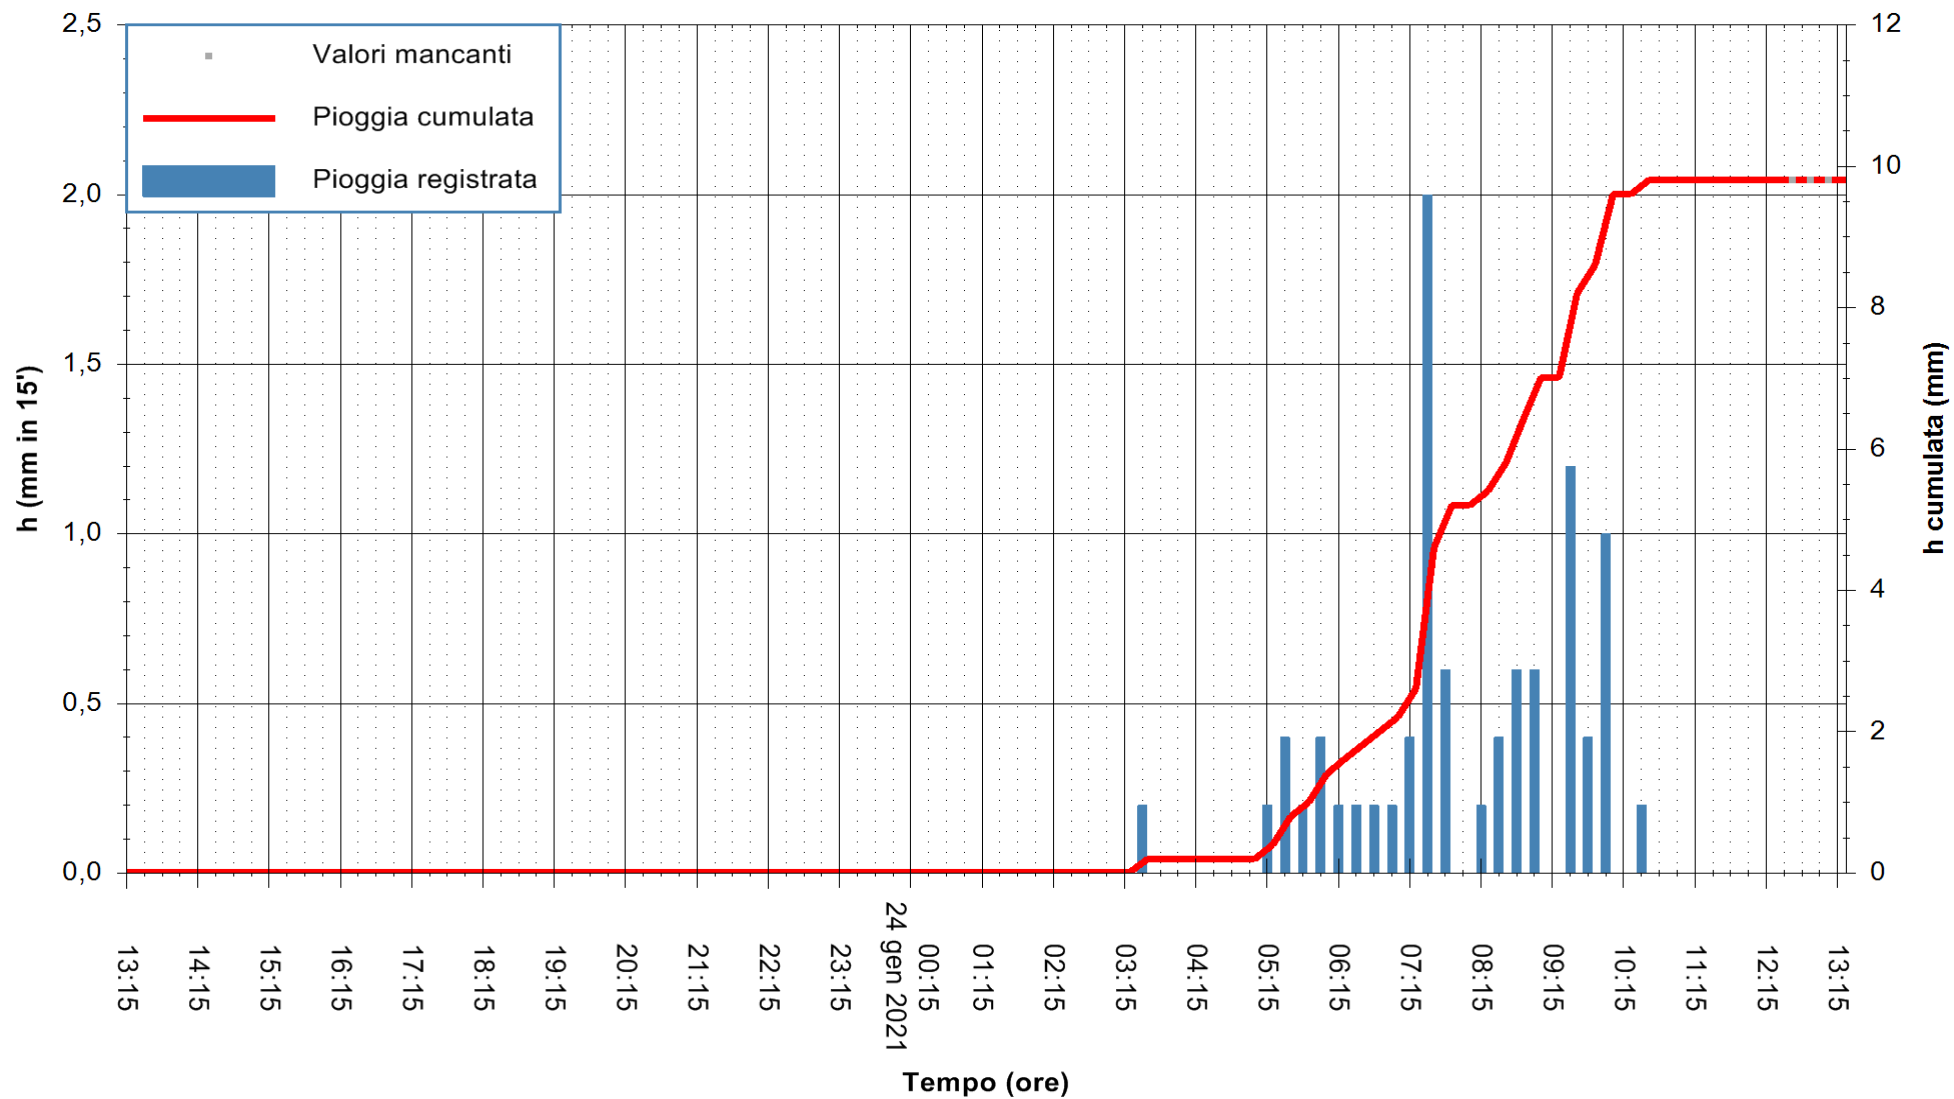

Stazione pluviometrica FLUMENDOSA A ISCA RENA
 Area ISCA RENA
 Pioggia registrata nelle ultime 24 ore
 Estrazione dati delle ore 12:59 del 24/01/2021
 Ultimo dato disponibile: 24/01/2021 alle 12:30

ARPAS
 F.to il Dirigente Responsabile
 Dott. Giuseppe Bianco

REGIONE AUTÒNOMA DE SARDIGNA
 REGIONE AUTONOMA DELLA SARDEGNA

Stazione pluviometrica FLUMINI MANNU A FURTEI
Area PONTE SUL F.MANNU
Pioggia registrata nelle ultime 24 ore
Estrazione dati delle ore 12:59 del 24/01/2021
Ultimo dato disponibile: 24/01/2021 alle 12:30

ARPAS
F.to il Dirigente Responsabile
Dott. Giuseppe Bianco

REGIONE AUTONOMA DE SARDIGNA
REGIONE AUTONOMA DELLA SARDEGNA

Stazione pluviometrica TEMPIO RF
 Area CUSSEDDU
 Pioggia registrata nelle ultime 24 ore
 Estrazione dati delle ore 12:59 del 24/01/2021
 Ultimo dato disponibile: 24/01/2021 alle 12:30

ARPAS
 F.to il Dirigente Responsabile
 Dott. Giuseppe Bianco

REGIONE AUTÒNOMA DE SARDIGNA
 REGIONE AUTONOMA DELLA SARDEGNA

Stazione pluviometrica GAIRO PUNTA TRICOLI
 Area PUNTA TRICOLI
 Pioggia registrata nelle ultime 24 ore
 Estrazione dati delle ore 12:59 del 24/01/2021
 Ultimo dato disponibile: 24/01/2021 alle 12:30