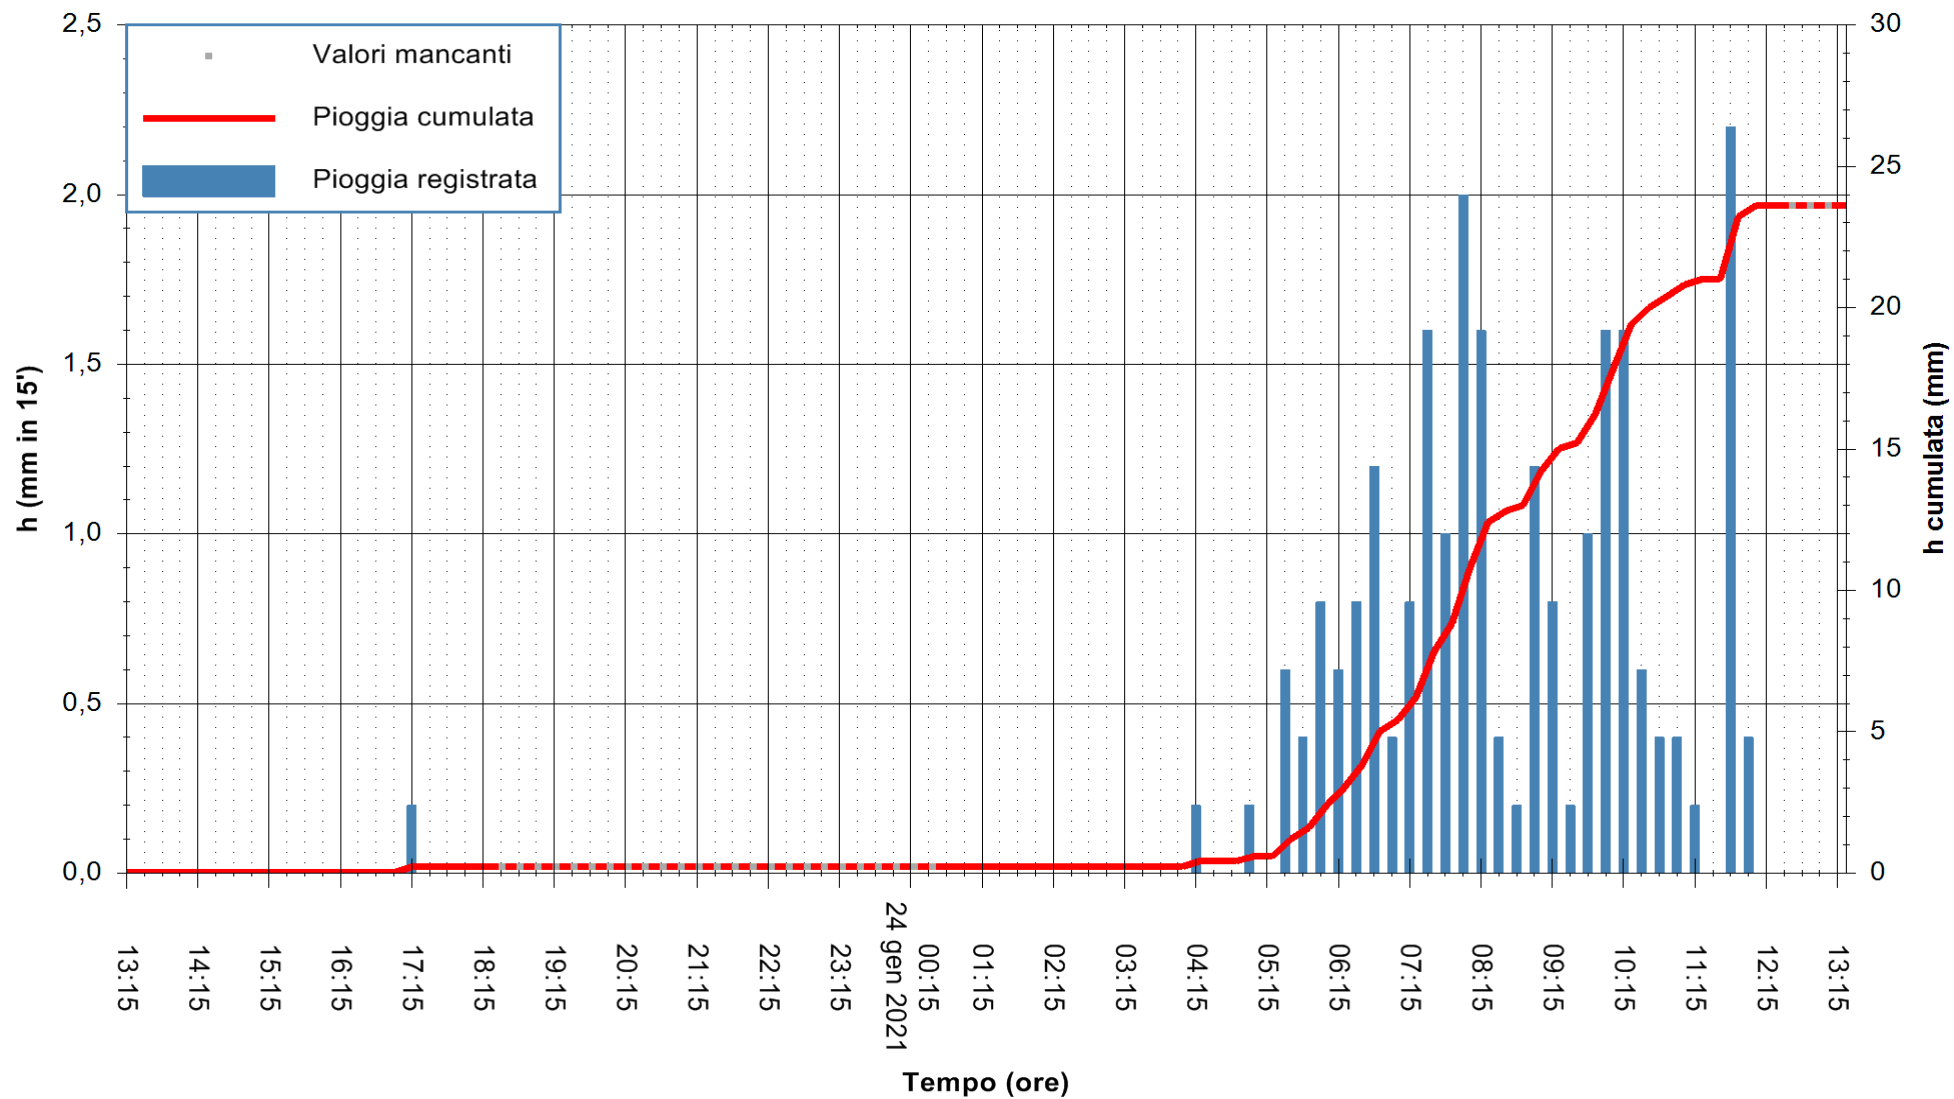

Stazione pluviometrica FLUMENDOSA A ISCA RENA
 Area ISCA RENA
 Pioggia registrata nelle ultime 24 ore
 Estrazione dati delle ore 12:59 del 24/01/2021
 Ultimo dato disponibile: 24/01/2021 alle 12:30

ARPAS
 F.to il Dirigente Responsabile
 Dott. Giuseppe Bianco

REGIONE AUTÒNOMA DE SARDIGNA
 REGIONE AUTONOMA DELLA SARDEGNA

Stazione pluviometrica FLUMINI MANNU A FURTEI
Area PONTE SUL F.MANNU
Pioggia registrata nelle ultime 24 ore
Estrazione dati delle ore 12:59 del 24/01/2021
Ultimo dato disponibile: 24/01/2021 alle 12:30

ARPAS
F.to il Dirigente Responsabile
Dott. Giuseppe Bianco

REGIONE AUTONOMA DE SARDIGNA
REGIONE AUTONOMA DELLA SARDEGNA

Stazione pluviometrica TEMPIO RF
 Area CUSSEDDU
 Pioggia registrata nelle ultime 24 ore
 Estrazione dati delle ore 12:59 del 24/01/2021
 Ultimo dato disponibile: 24/01/2021 alle 12:30

ARPAS
 F.to il Dirigente Responsabile
 Dott. Giuseppe Bianco

REGIONE AUTÒNOMA DE SARDIGNA
 REGIONE AUTONOMA DELLA SARDEGNA

Stazione pluviometrica GAIRO PUNTA TRICOLI
 Area PUNTA TRICOLI
 Pioggia registrata nelle ultime 24 ore
 Estrazione dati delle ore 12:59 del 24/01/2021
 Ultimo dato disponibile: 24/01/2021 alle 12:30