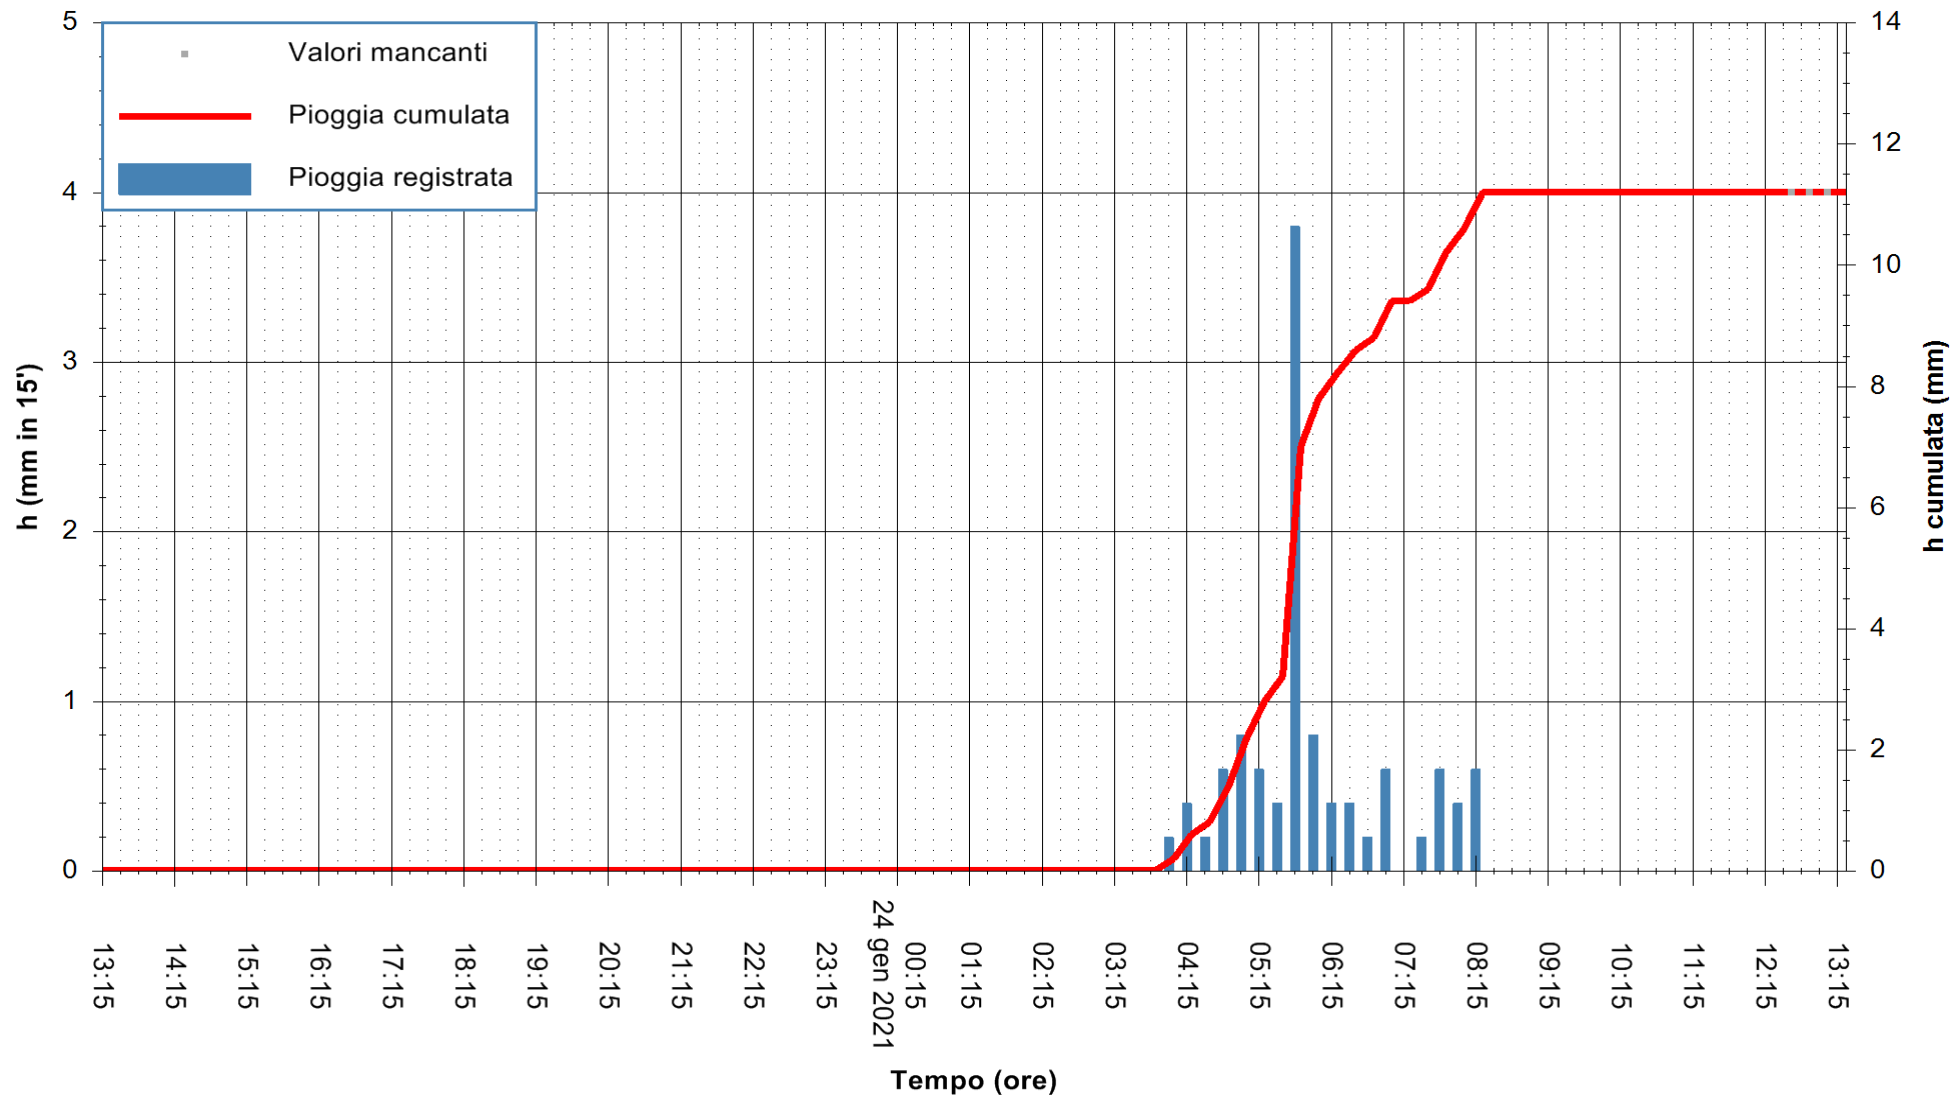

ARPAS
F.to il Dirigente Responsabile
Dott. Giuseppe Bianco

REGIONE AUTONOMA DE SARDIGNA
REGIONE AUTONOMA DELLA SARDEGNA

Stazione pluviometrica TEMPIO RF
 Area CUSSEDDU
 Pioggia registrata nelle ultime 24 ore
 Estrazione dati delle ore 12:59 del 24/01/2021
 Ultimo dato disponibile: 24/01/2021 alle 12:30

ARPAS
 F.to il Dirigente Responsabile
 Dott. Giuseppe Bianco

REGIONE AUTÒNOMA DE SARDIGNA
 REGIONE AUTONOMA DELLA SARDEGNA

Stazione pluviometrica GAIRO PUNTA TRICOLI
 Area PUNTA TRICOLI
 Pioggia registrata nelle ultime 24 ore
 Estrazione dati delle ore 12:59 del 24/01/2021
 Ultimo dato disponibile: 24/01/2021 alle 12:30