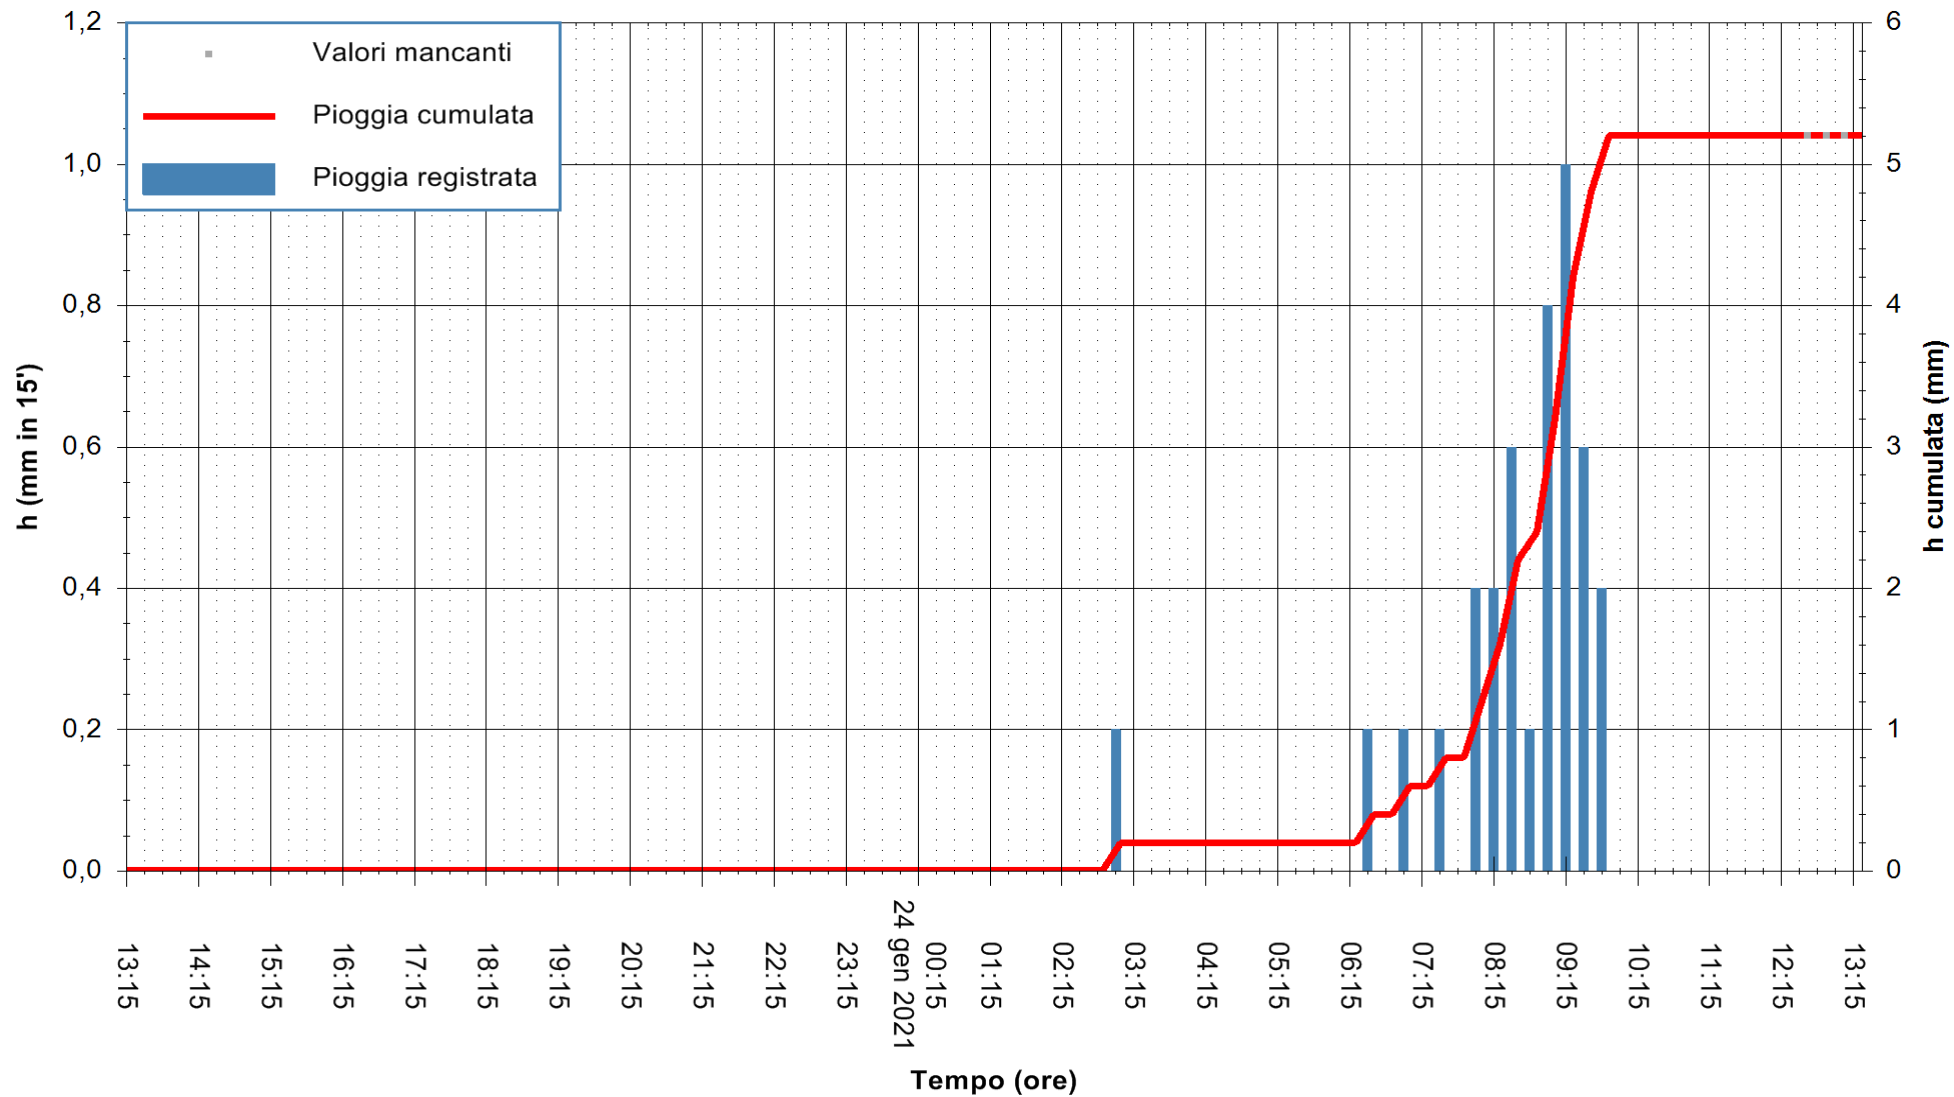

ARPAS
F.to il Dirigente Responsabile
Dott. Giuseppe Bianco

REGIONE AUTONOMA DE SARDIGNA
REGIONE AUTONOMA DELLA SARDEGNA

Stazione pluviometrica TEMPIO RF
 Area CUSSEDDU
 Pioggia registrata nelle ultime 24 ore
 Estrazione dati delle ore 12:59 del 24/01/2021
 Ultimo dato disponibile: 24/01/2021 alle 12:30

ARPAS
 F.to il Dirigente Responsabile
 Dott. Giuseppe Bianco

REGIONE AUTÒNOMA DE SARDIGNA
 REGIONE AUTONOMA DELLA SARDEGNA

Stazione pluviometrica GAIRO PUNTA TRICOLI
 Area PUNTA TRICOLI
 Pioggia registrata nelle ultime 24 ore
 Estrazione dati delle ore 12:59 del 24/01/2021
 Ultimo dato disponibile: 24/01/2021 alle 12:30