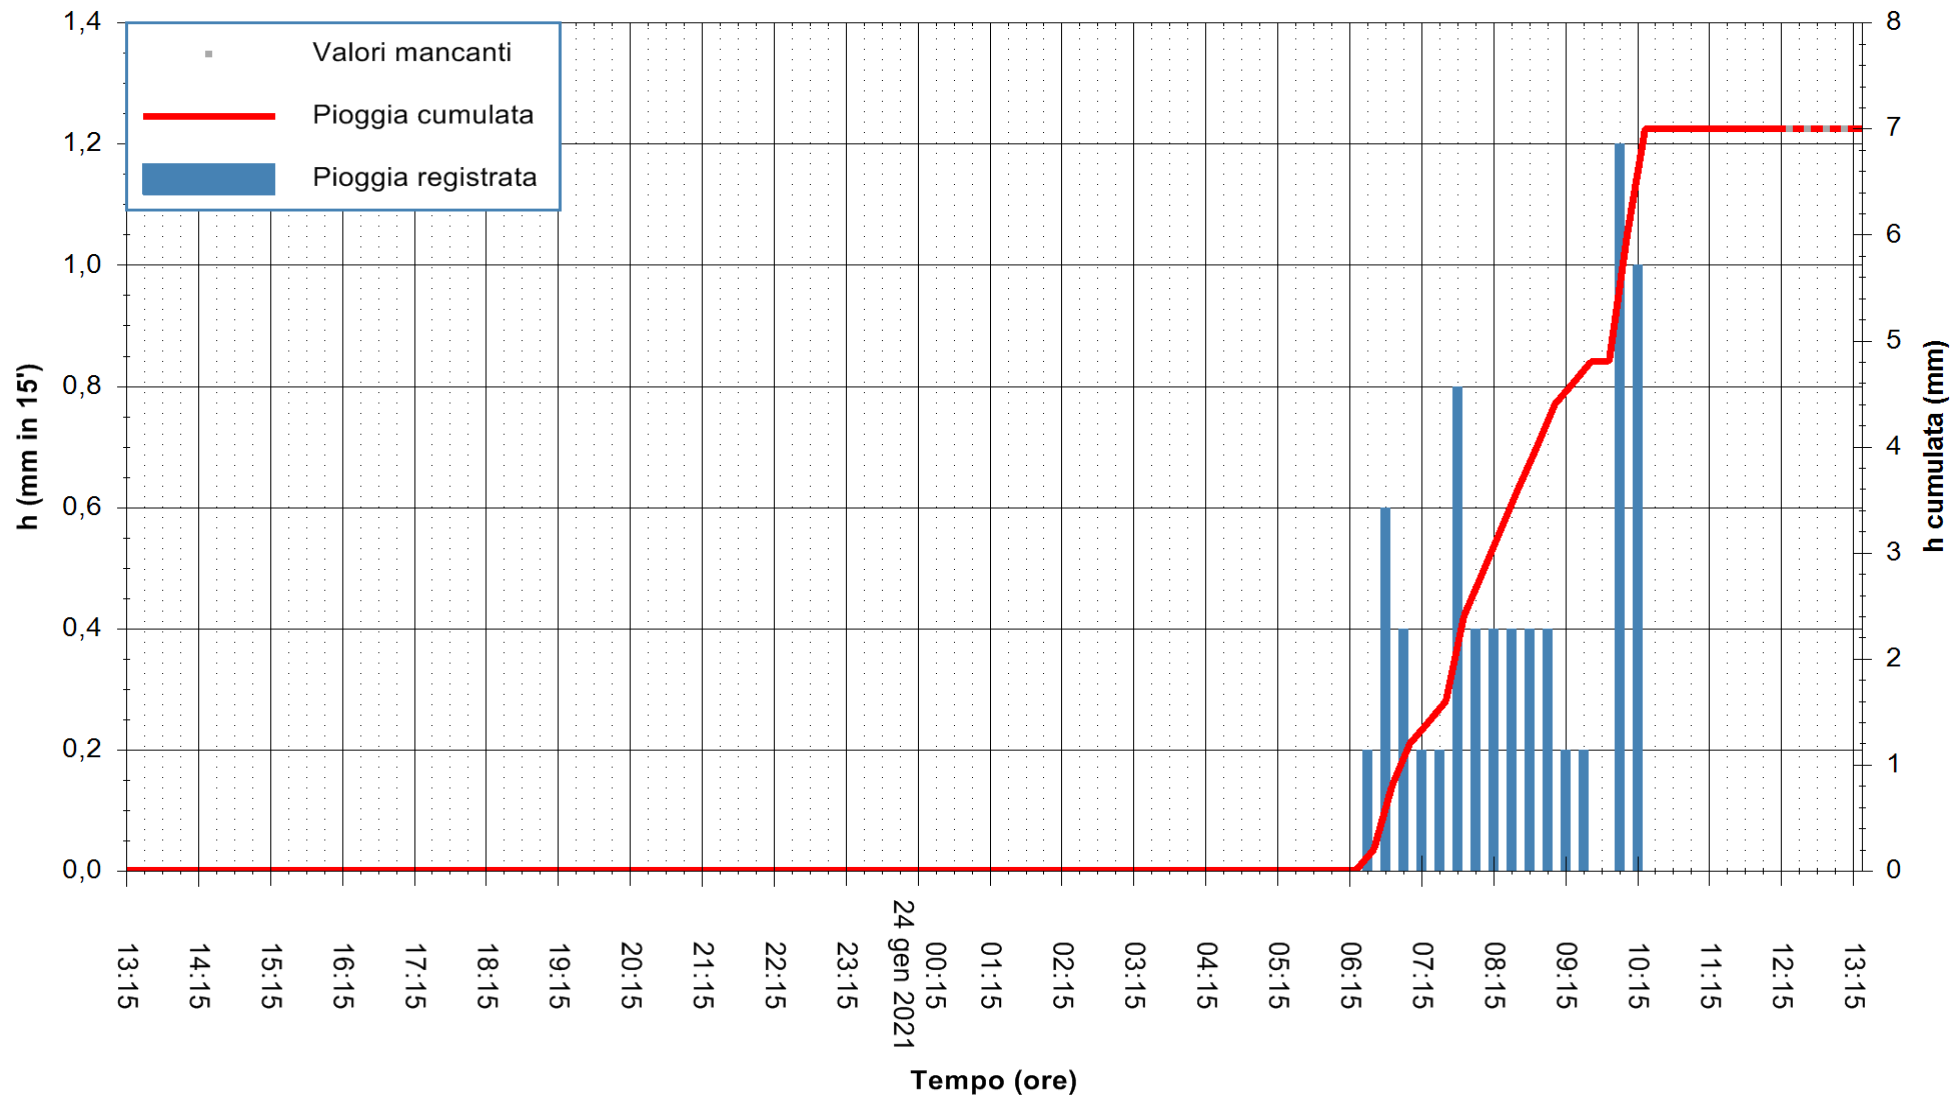

ARPAS
 F.to il Dirigente Responsabile
 Dott. Giuseppe Bianco

REGIONE AUTONOMA DE SARDIGNA
 REGIONE AUTONOMA DELLA SARDEGNA

Stazione pluviometrica CARBONIA C.RA FLUMENTEPIDO
Area FLUMETEPIDO

Pioggia registrata nelle ultime 24 ore
Estrazione dati delle ore 12:59 del 24/01/2021
Ultimo dato disponibile: 24/01/2021 alle 12:15