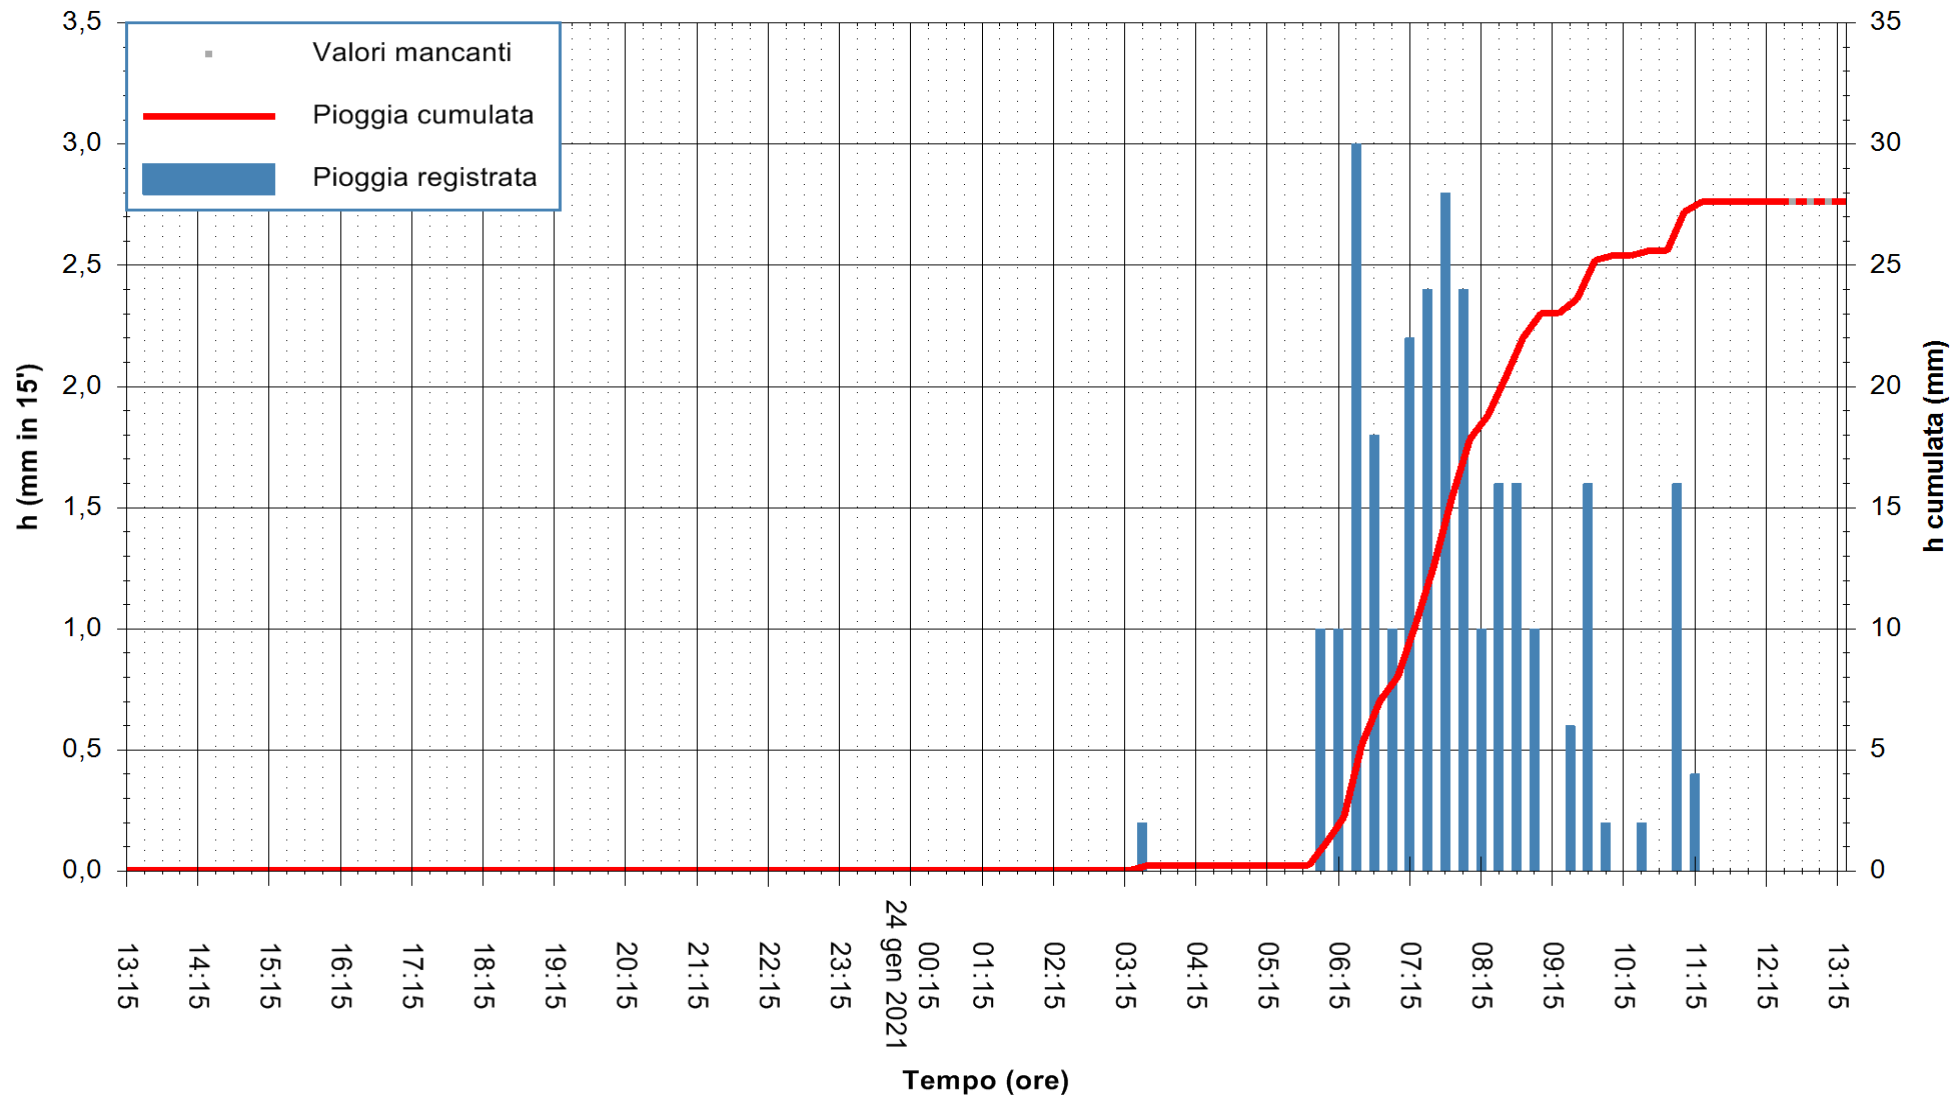

Stazione pluviometrica FLUMENDOSA A ISCA RENA
 Area ISCA RENA
 Pioggia registrata nelle ultime 24 ore
 Estrazione dati delle ore 12:59 del 24/01/2021
 Ultimo dato disponibile: 24/01/2021 alle 12:30

ARPAS
 F.to il Dirigente Responsabile
 Dott. Giuseppe Bianco

REGIONE AUTÒNOMA DE SARDIGNA
 REGIONE AUTONOMA DELLA SARDEGNA

Stazione pluviometrica FLUMINI MANNU A FURTEI
Area PONTE SUL F.MANNU
Pioggia registrata nelle ultime 24 ore
Estrazione dati delle ore 12:59 del 24/01/2021
Ultimo dato disponibile: 24/01/2021 alle 12:30

ARPAS
F.to il Dirigente Responsabile
Dott. Giuseppe Bianco

REGIONE AUTONOMA DE SARDIGNA
REGIONE AUTONOMA DELLA SARDEGNA

Stazione pluviometrica TEMPIO RF
 Area CUSSEDDU
 Pioggia registrata nelle ultime 24 ore
 Estrazione dati delle ore 12:59 del 24/01/2021
 Ultimo dato disponibile: 24/01/2021 alle 12:30

ARPAS
 F.to il Dirigente Responsabile
 Dott. Giuseppe Bianco

REGIONE AUTÒNOMA DE SARDIGNA
 REGIONE AUTONOMA DELLA SARDEGNA

Stazione pluviometrica GAIRO PUNTA TRICOLI
 Area PUNTA TRICOLI
 Pioggia registrata nelle ultime 24 ore
 Estrazione dati delle ore 12:59 del 24/01/2021
 Ultimo dato disponibile: 24/01/2021 alle 12:30