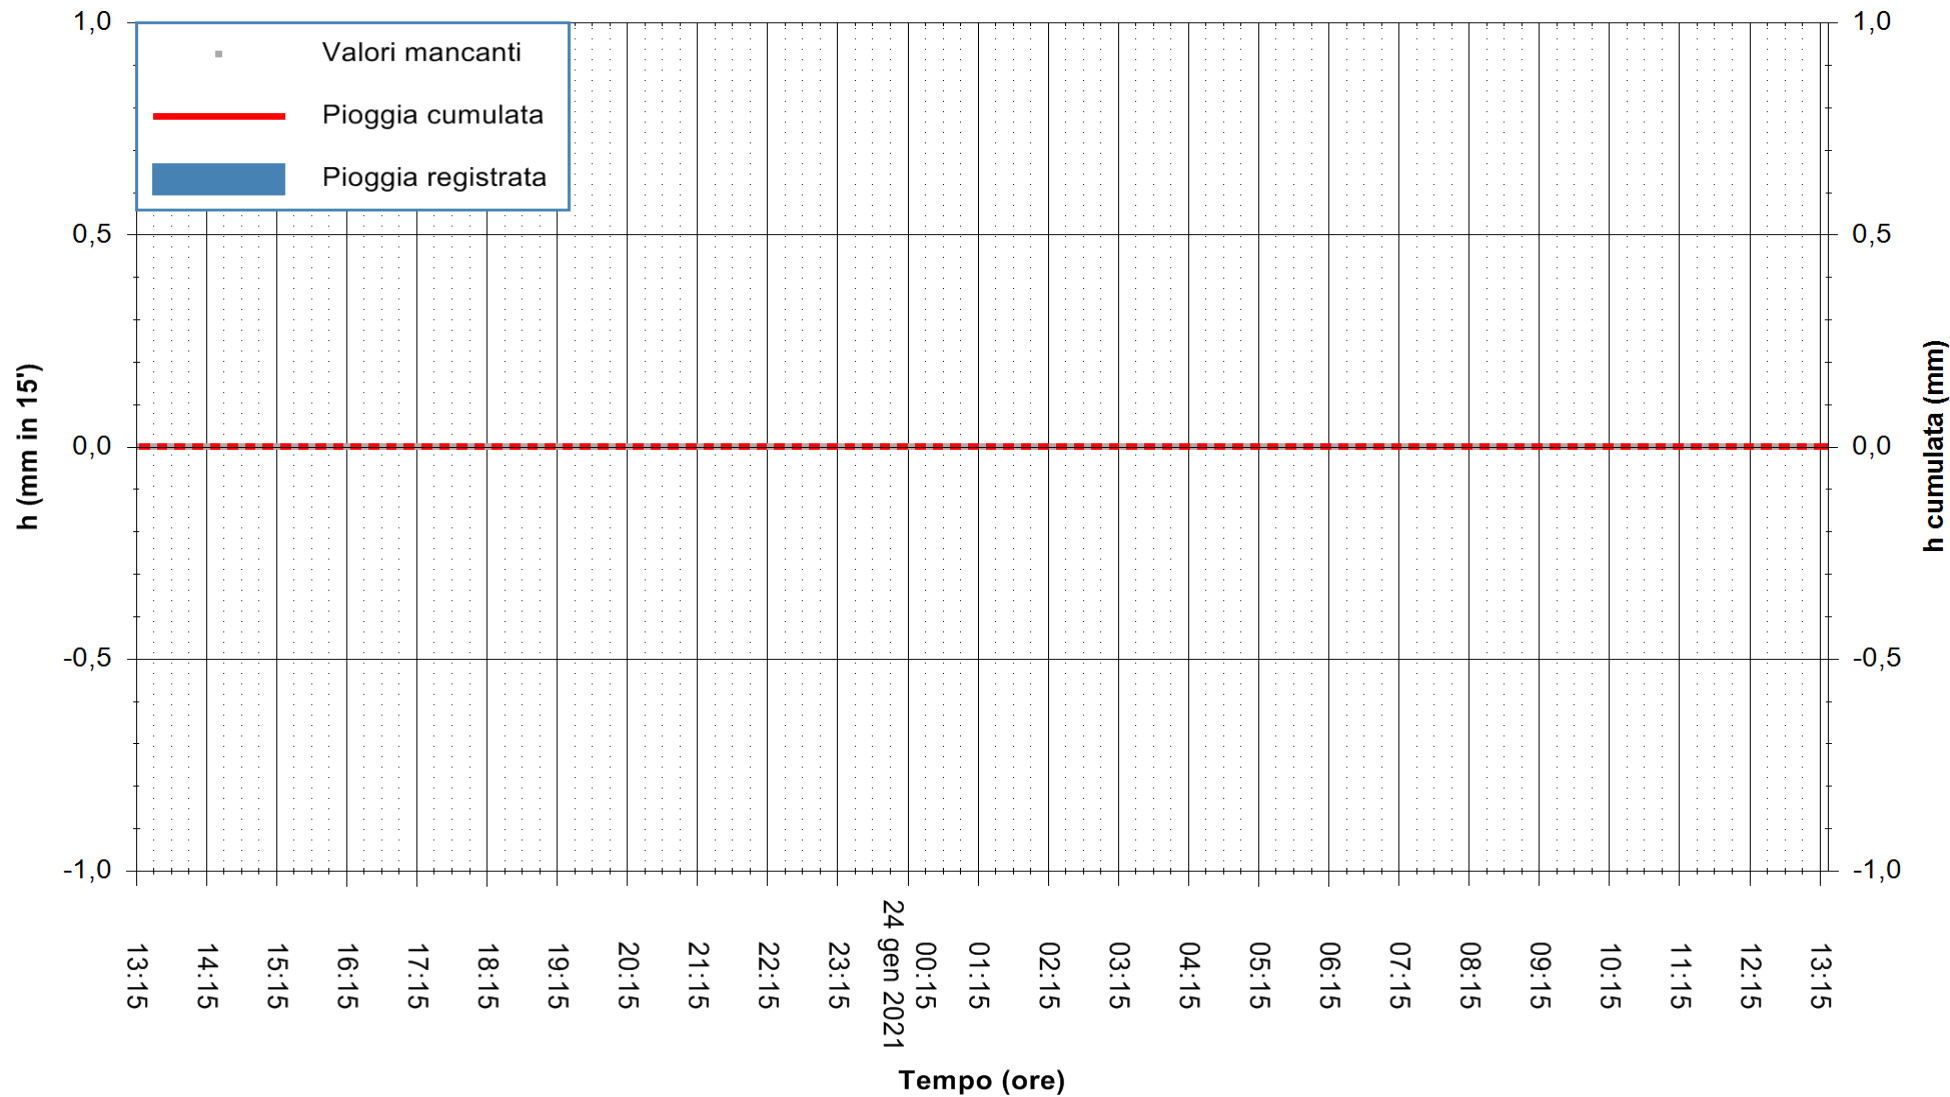

Stazione pluviometrica ORISTANO RF
Area TORRE GRANDE
Pioggia registrata nelle ultime 24 ore
Estrazione dati delle ore 12:59 del 24/01/2021
Ultimo dato disponibile: 24/01/2021 alle 12:15

ARPAS
F.to il Dirigente Responsabile
Dott. Giuseppe Bianco

REGIONE AUTONOMA DE SARDIGNA
REGIONE AUTONOMA DELLA SARDEGNA