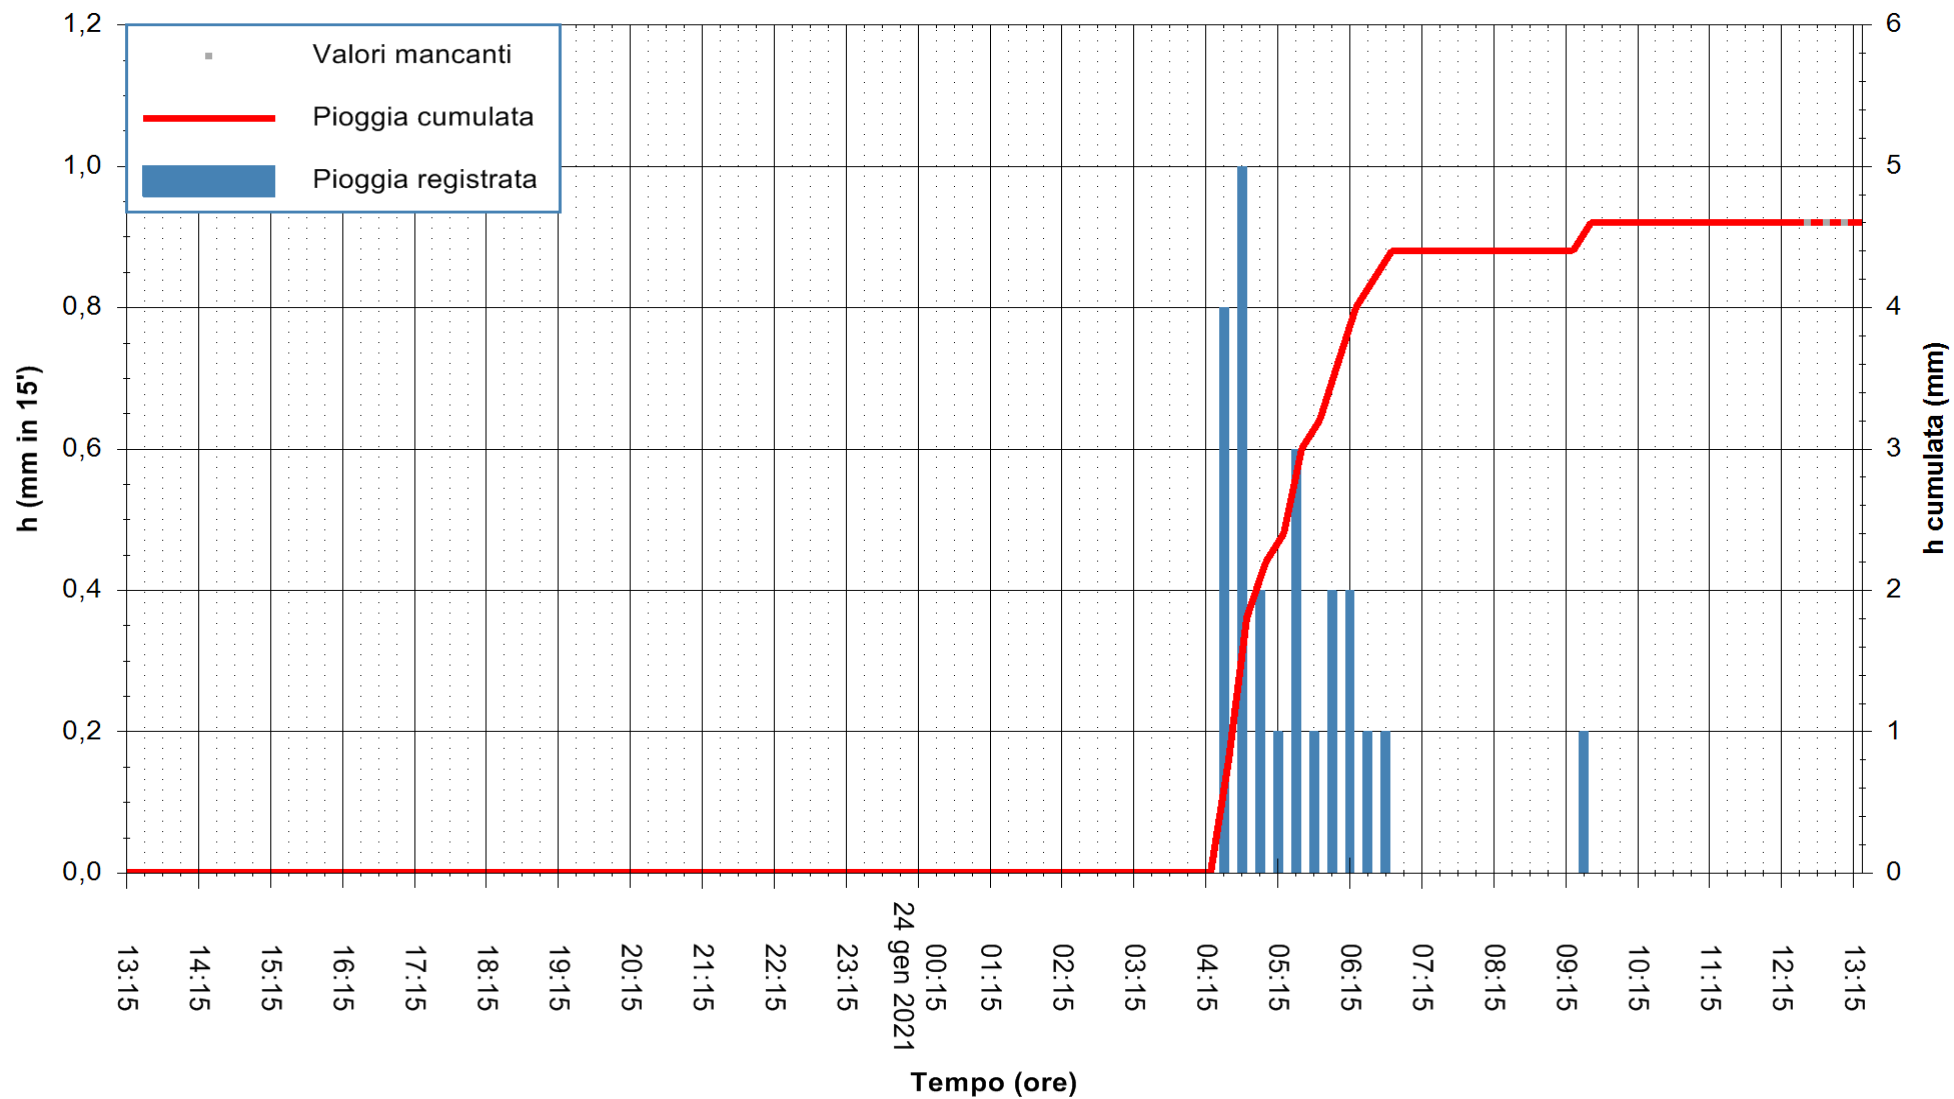

ARPAS
F.to il Dirigente Responsabile
Dott. Giuseppe Bianco

REGIONE AUTÒNOMA DE SARDIGNA
REGIONE AUTONOMA DELLA SARDEGNA

Stazione pluviometrica STINTINO PUNTA DE S'AQUILA
 Area PUNTA DE S' AQUILA
 Pioggia registrata nelle ultime 24 ore
 Estrazione dati delle ore 12:59 del 24/01/2021
 Ultimo dato disponibile: 24/01/2021 alle 12:30

ARPAS
 F.to il Dirigente Responsabile
 Dott. Giuseppe Bianco

REGIONE AUTÒNOMA DE SARDIGNA
 REGIONE AUTONOMA DELLA SARDEGNA

Stazione pluviometrica ORISTANO RF
 Area TORRE GRANDE
 Pioggia registrata nelle ultime 24 ore
 Estrazione dati delle ore 12:59 del 24/01/2021
 Ultimo dato disponibile: 24/01/2021 alle 12:15