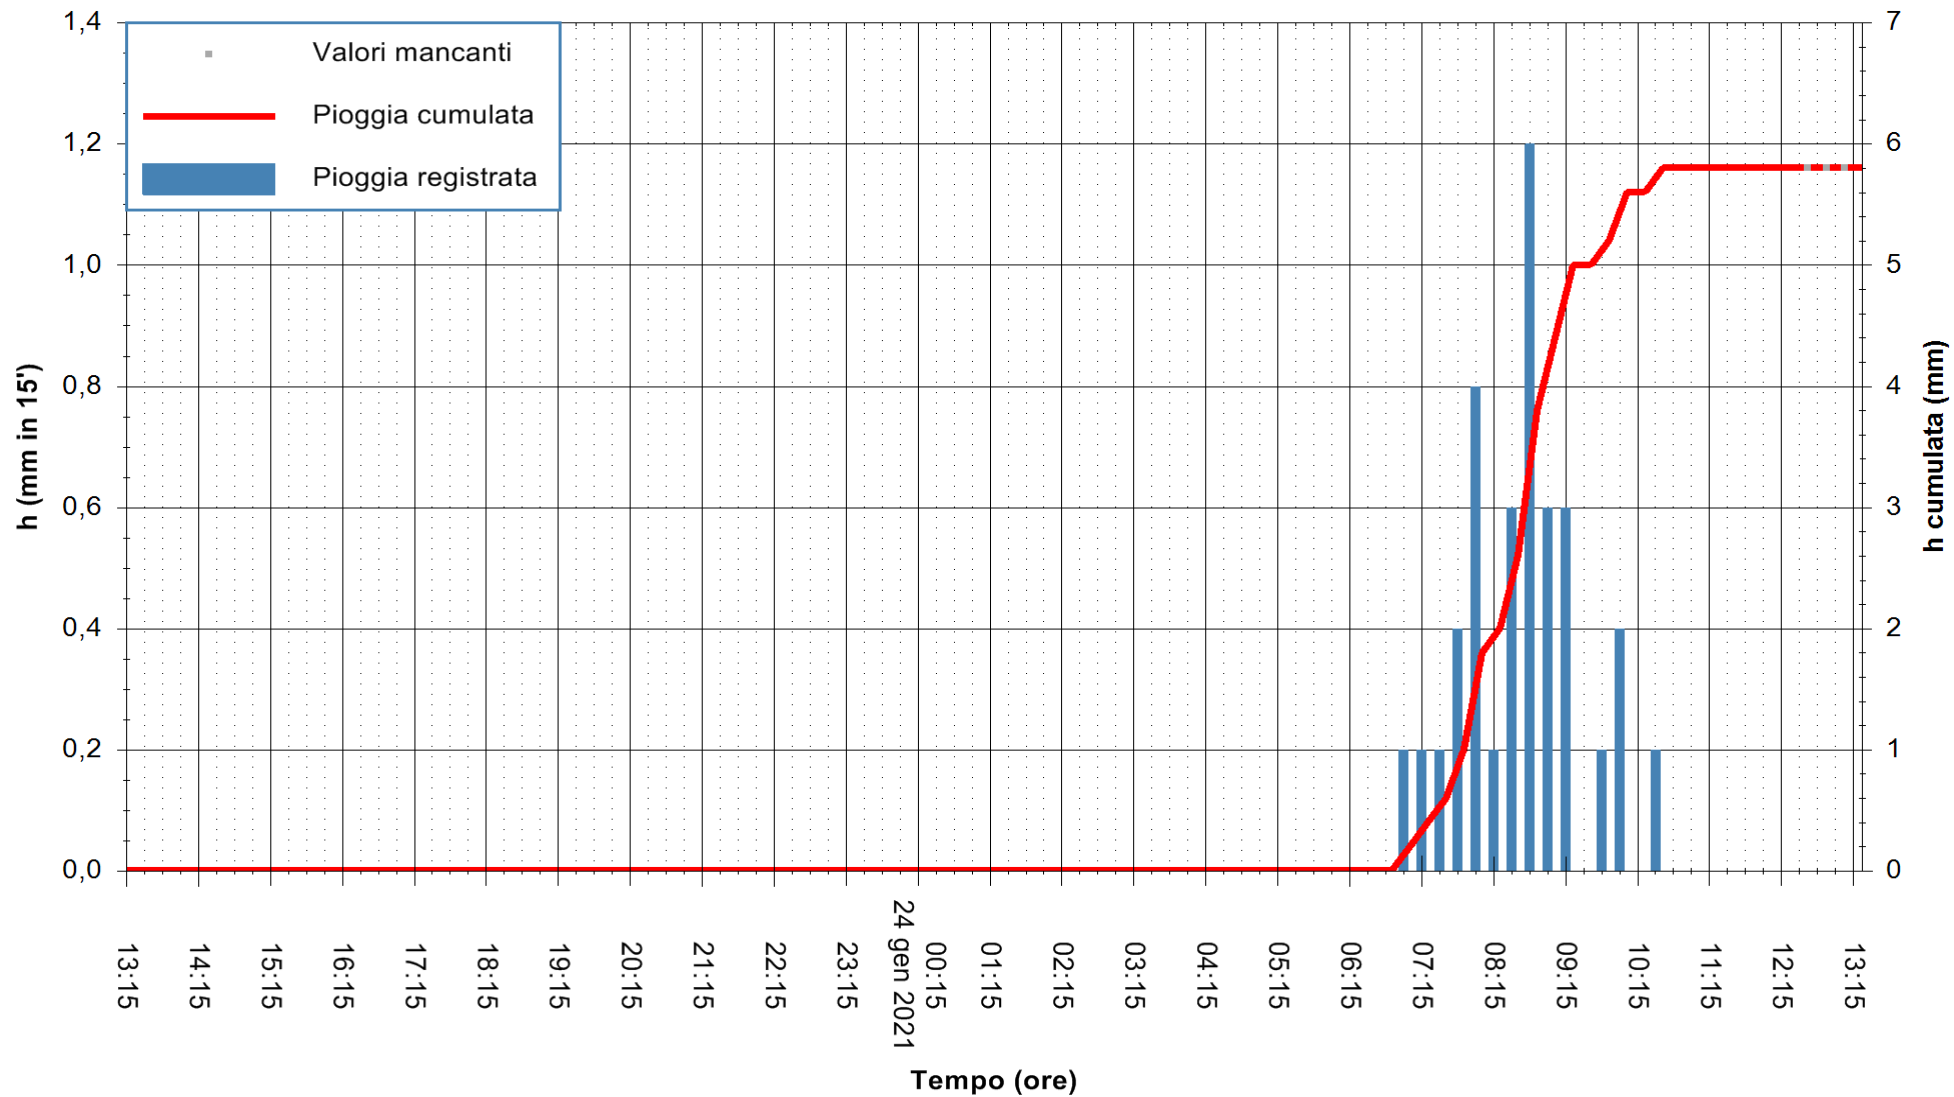

ARPAS
 F.to il Dirigente Responsabile
 Dott. Giuseppe Bianco

REGIONE AUTONOMA DE SARDIGNA
 REGIONE AUTONOMA DELLA SARDEGNA

Stazione pluviometrica CARBONIA C.RA FLUMENTEPIDO
Area FLUMETEPIDO

Pioggia registrata nelle ultime 24 ore
Estrazione dati delle ore 12:59 del 24/01/2021
Ultimo dato disponibile: 24/01/2021 alle 12:15