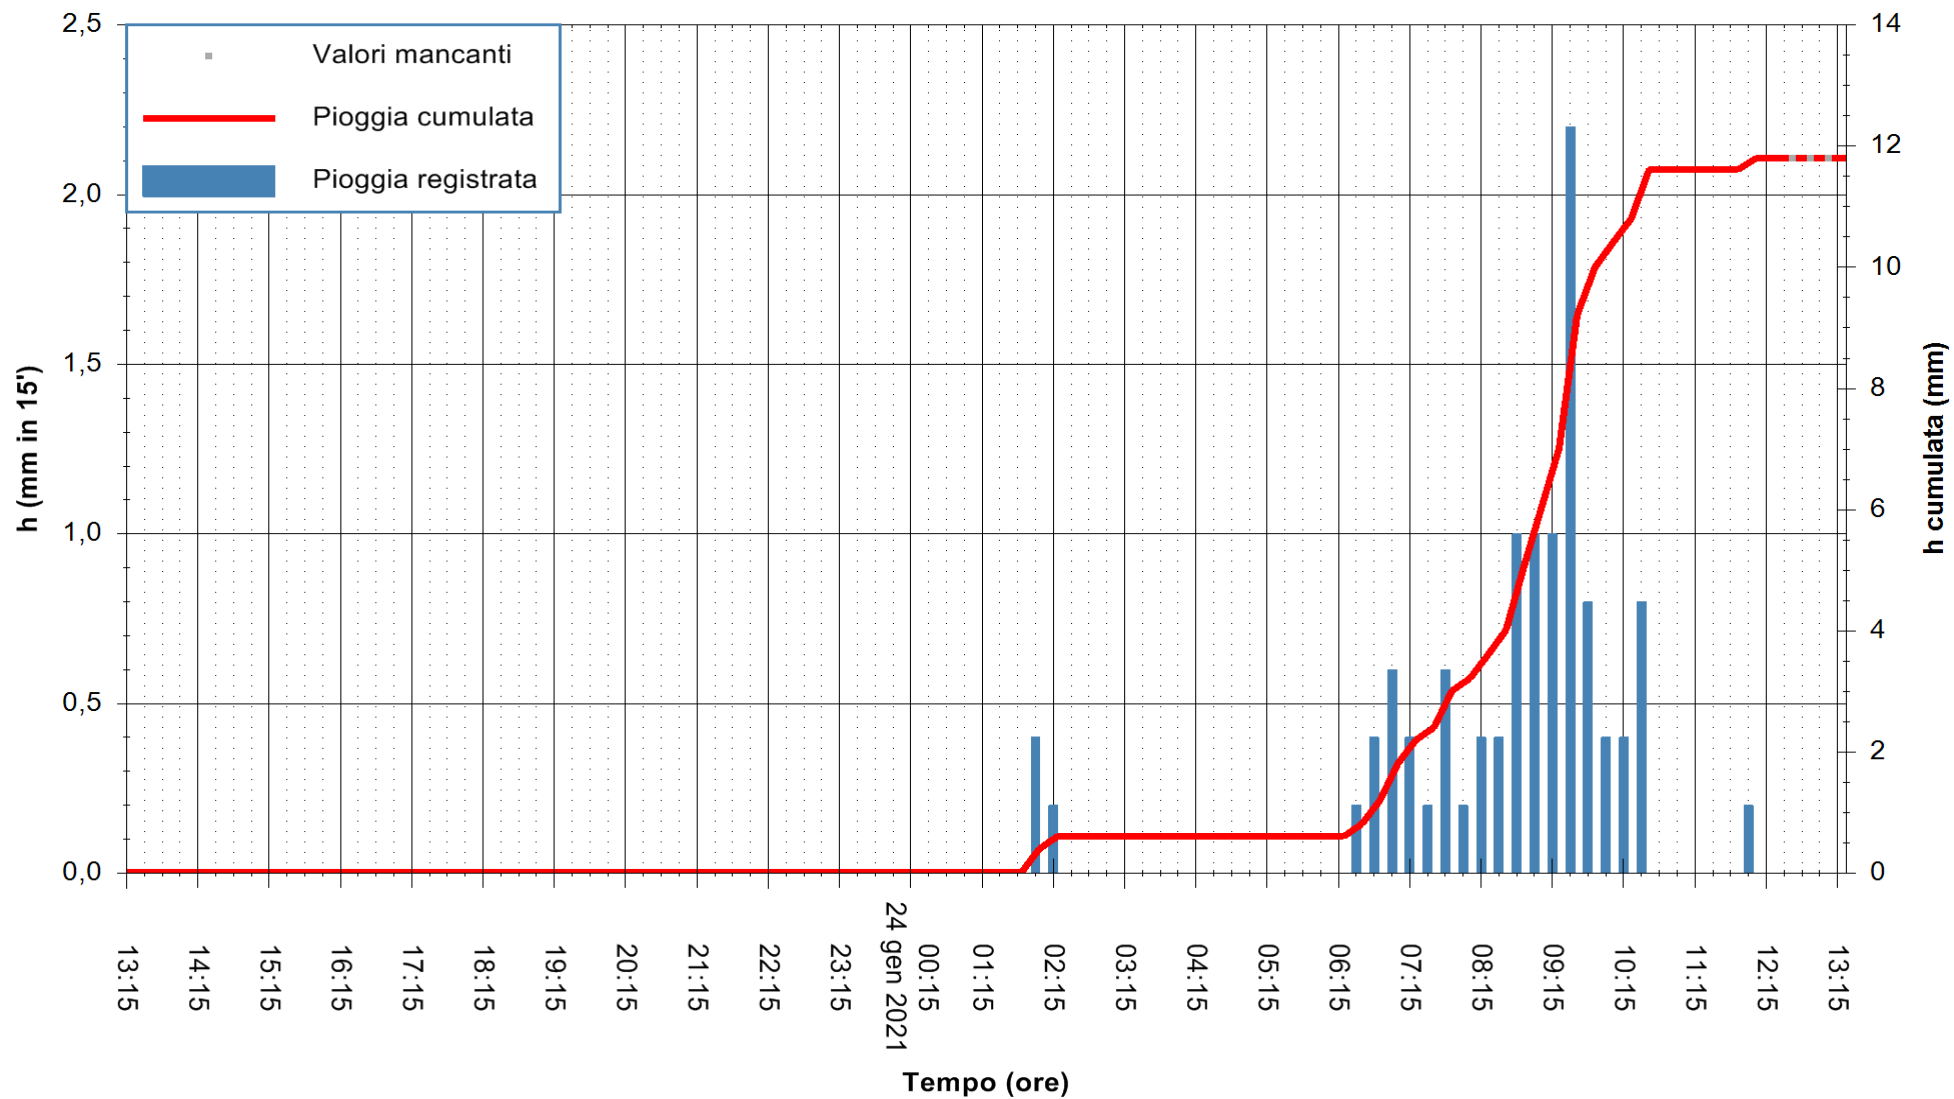

ARPAS
 F.to il Dirigente Responsabile
 Dott. Giuseppe Bianco

REGIONE AUTONOMA DE SARDIGNA
 REGIONE AUTONOMA DELLA SARDEGNA

Stazione pluviometrica CARBONIA C.RA FLUMENTEPIDO
Area FLUMETEPIDO

Pioggia registrata nelle ultime 24 ore
Estrazione dati delle ore 12:59 del 24/01/2021
Ultimo dato disponibile: 24/01/2021 alle 12:15