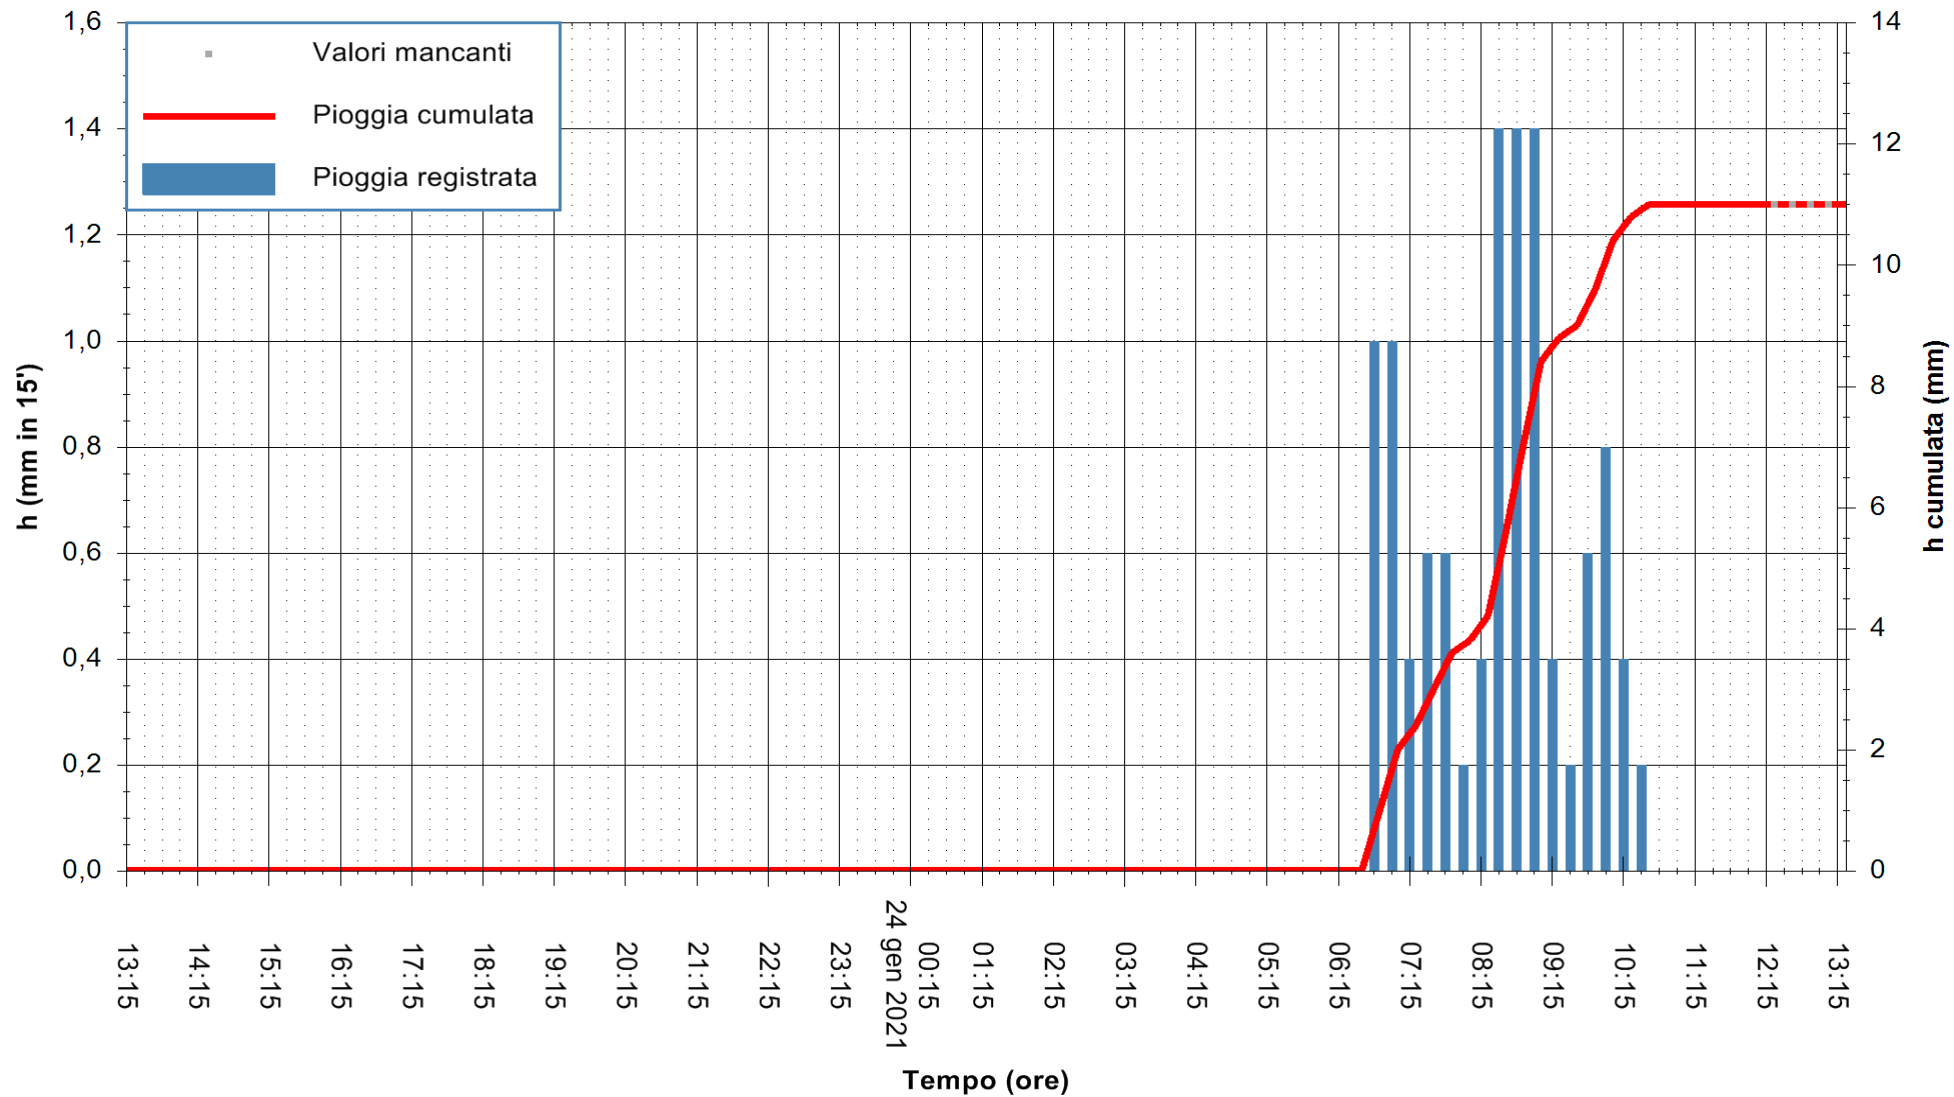

ARPAS
 F.to il Dirigente Responsabile
 Dott. Giuseppe Bianco

REGIONE AUTONOMA DE SARDIGNA
 REGIONE AUTONOMA DELLA SARDEGNA

Stazione pluviometrica CARBONIA C.RA FLUMENTEPIDO
Area FLUMETEPIDO

Pioggia registrata nelle ultime 24 ore
Estrazione dati delle ore 12:59 del 24/01/2021
Ultimo dato disponibile: 24/01/2021 alle 12:15