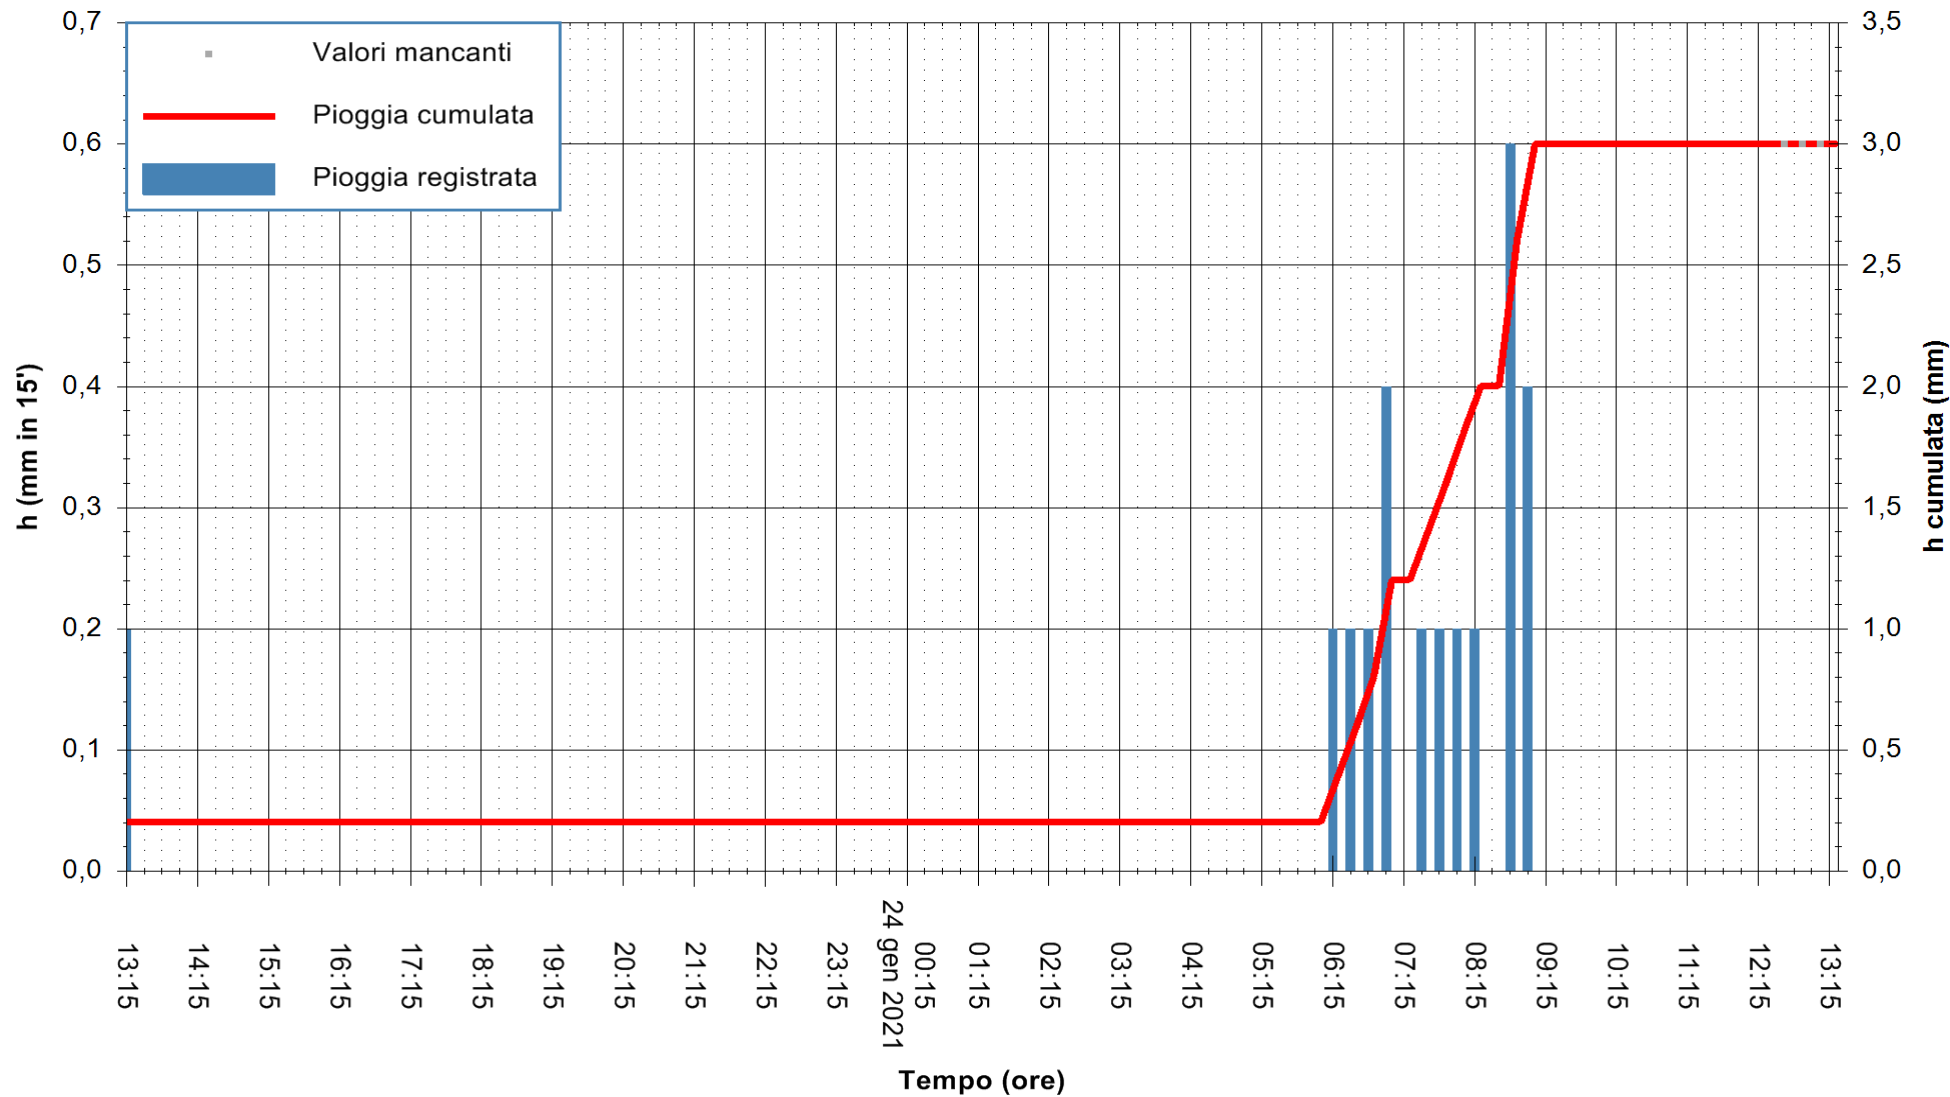

ARPAS
F.to il Dirigente Responsabile
Dott. Giuseppe Bianco

REGIONE AUTÒNOMA DE SARDIGNA
REGIONE AUTONOMA DELLA SARDEGNA

Stazione pluviometrica STINTINO PUNTA DE S'AQUILA
 Area PUNTA DE S' AQUILA
 Pioggia registrata nelle ultime 24 ore
 Estrazione dati delle ore 12:59 del 24/01/2021
 Ultimo dato disponibile: 24/01/2021 alle 12:30

ARPAS
 F.to il Dirigente Responsabile
 Dott. Giuseppe Bianco

REGIONE AUTÒNOMA DE SARDIGNA
 REGIONE AUTONOMA DELLA SARDEGNA

Stazione pluviometrica ORISTANO RF
 Area TORRE GRANDE
 Pioggia registrata nelle ultime 24 ore
 Estrazione dati delle ore 12:59 del 24/01/2021
 Ultimo dato disponibile: 24/01/2021 alle 12:15