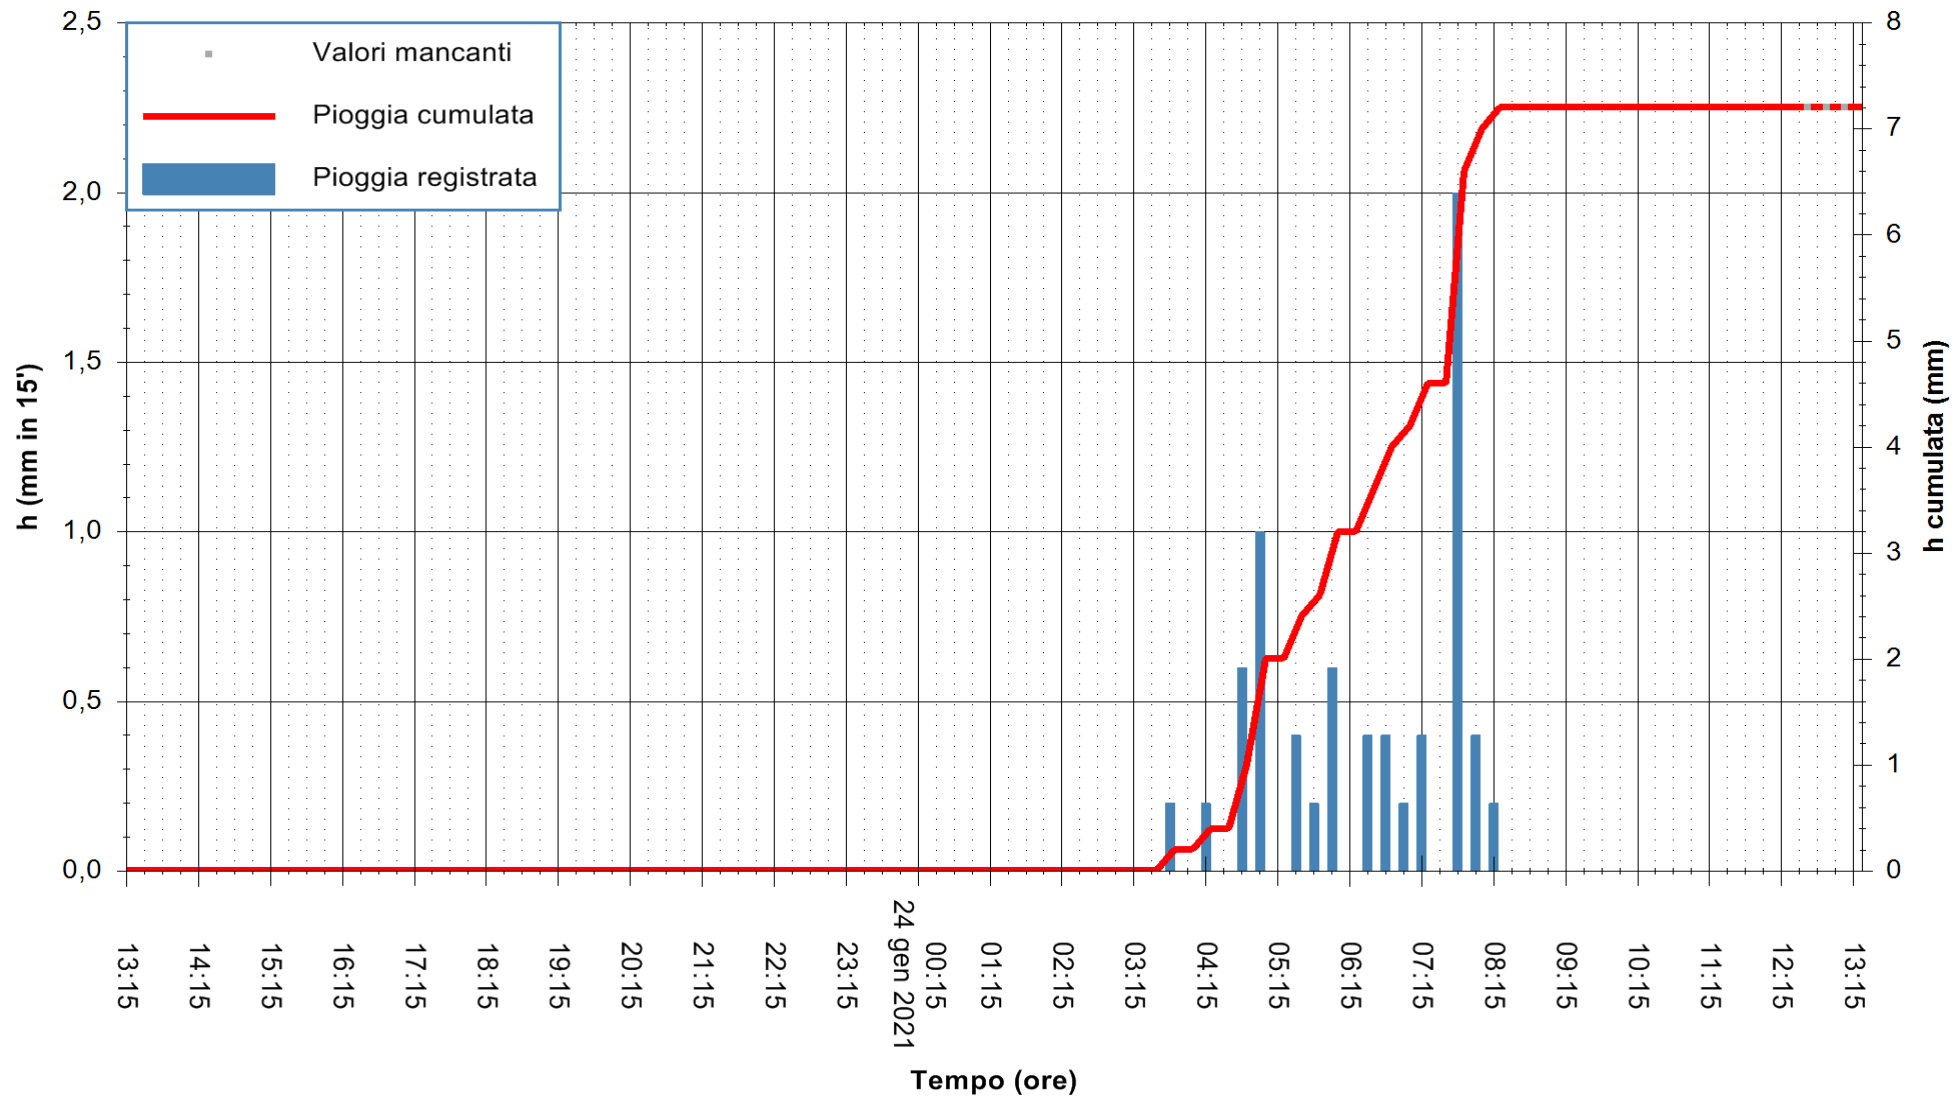

ARPAS
 F.to il Dirigente Responsabile
 Dott. Giuseppe Bianco

REGIONE AUTÒNOMA DE SARDIGNA
 REGIONE AUTONOMA DELLA SARDEGNA

Stazione pluviometrica GAIRO PUNTA TRICOLI
 Area PUNTA TRICOLI
 Pioggia registrata nelle ultime 24 ore
 Estrazione dati delle ore 12:59 del 24/01/2021
 Ultimo dato disponibile: 24/01/2021 alle 12:30

ARPAS
 F.to il Dirigente Responsabile
 Dott. Giuseppe Bianco

REGIONE AUTONOMA DE SARDIGNA
 REGIONE AUTONOMA DELLA SARDEGNA

Stazione pluviometrica CARBONIA C.RA FLUMENTEPIDO
Area FLUMETEPIDO

Pioggia registrata nelle ultime 24 ore
Estrazione dati delle ore 12:59 del 24/01/2021
Ultimo dato disponibile: 24/01/2021 alle 12:15