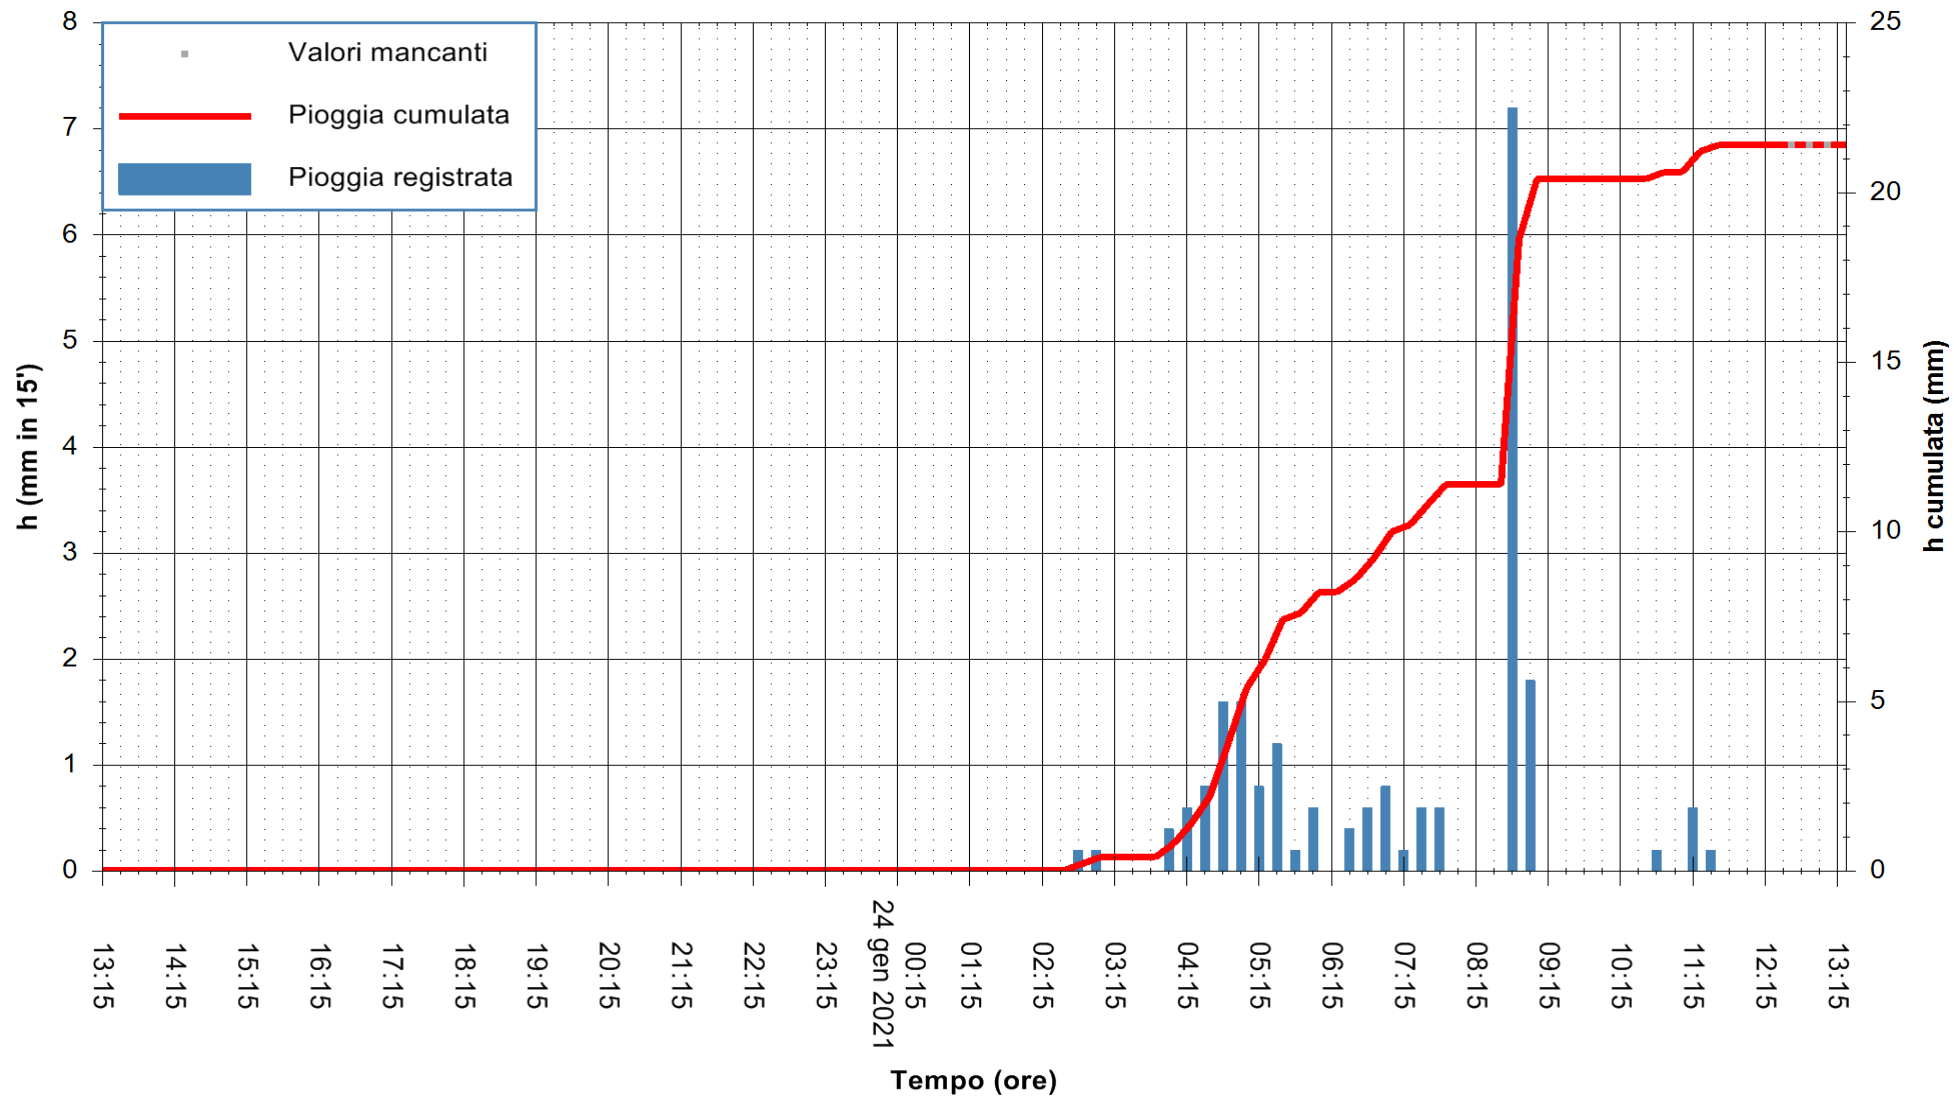

ARPAS
F.to il Dirigente Responsabile
Dott. Giuseppe Bianco

REGIONE AUTONOMA DE SARDIGNA
REGIONE AUTONOMA DELLA SARDEGNA

Stazione pluviometrica TEMPIO RF
 Area CUSSEDDU
 Pioggia registrata nelle ultime 24 ore
 Estrazione dati delle ore 12:59 del 24/01/2021
 Ultimo dato disponibile: 24/01/2021 alle 12:30

ARPAS
 F.to il Dirigente Responsabile
 Dott. Giuseppe Bianco

REGIONE AUTÒNOMA DE SARDIGNA
 REGIONE AUTONOMA DELLA SARDEGNA

Stazione pluviometrica GAIRO PUNTA TRICOLI
 Area PUNTA TRICOLI
 Pioggia registrata nelle ultime 24 ore
 Estrazione dati delle ore 12:59 del 24/01/2021
 Ultimo dato disponibile: 24/01/2021 alle 12:30