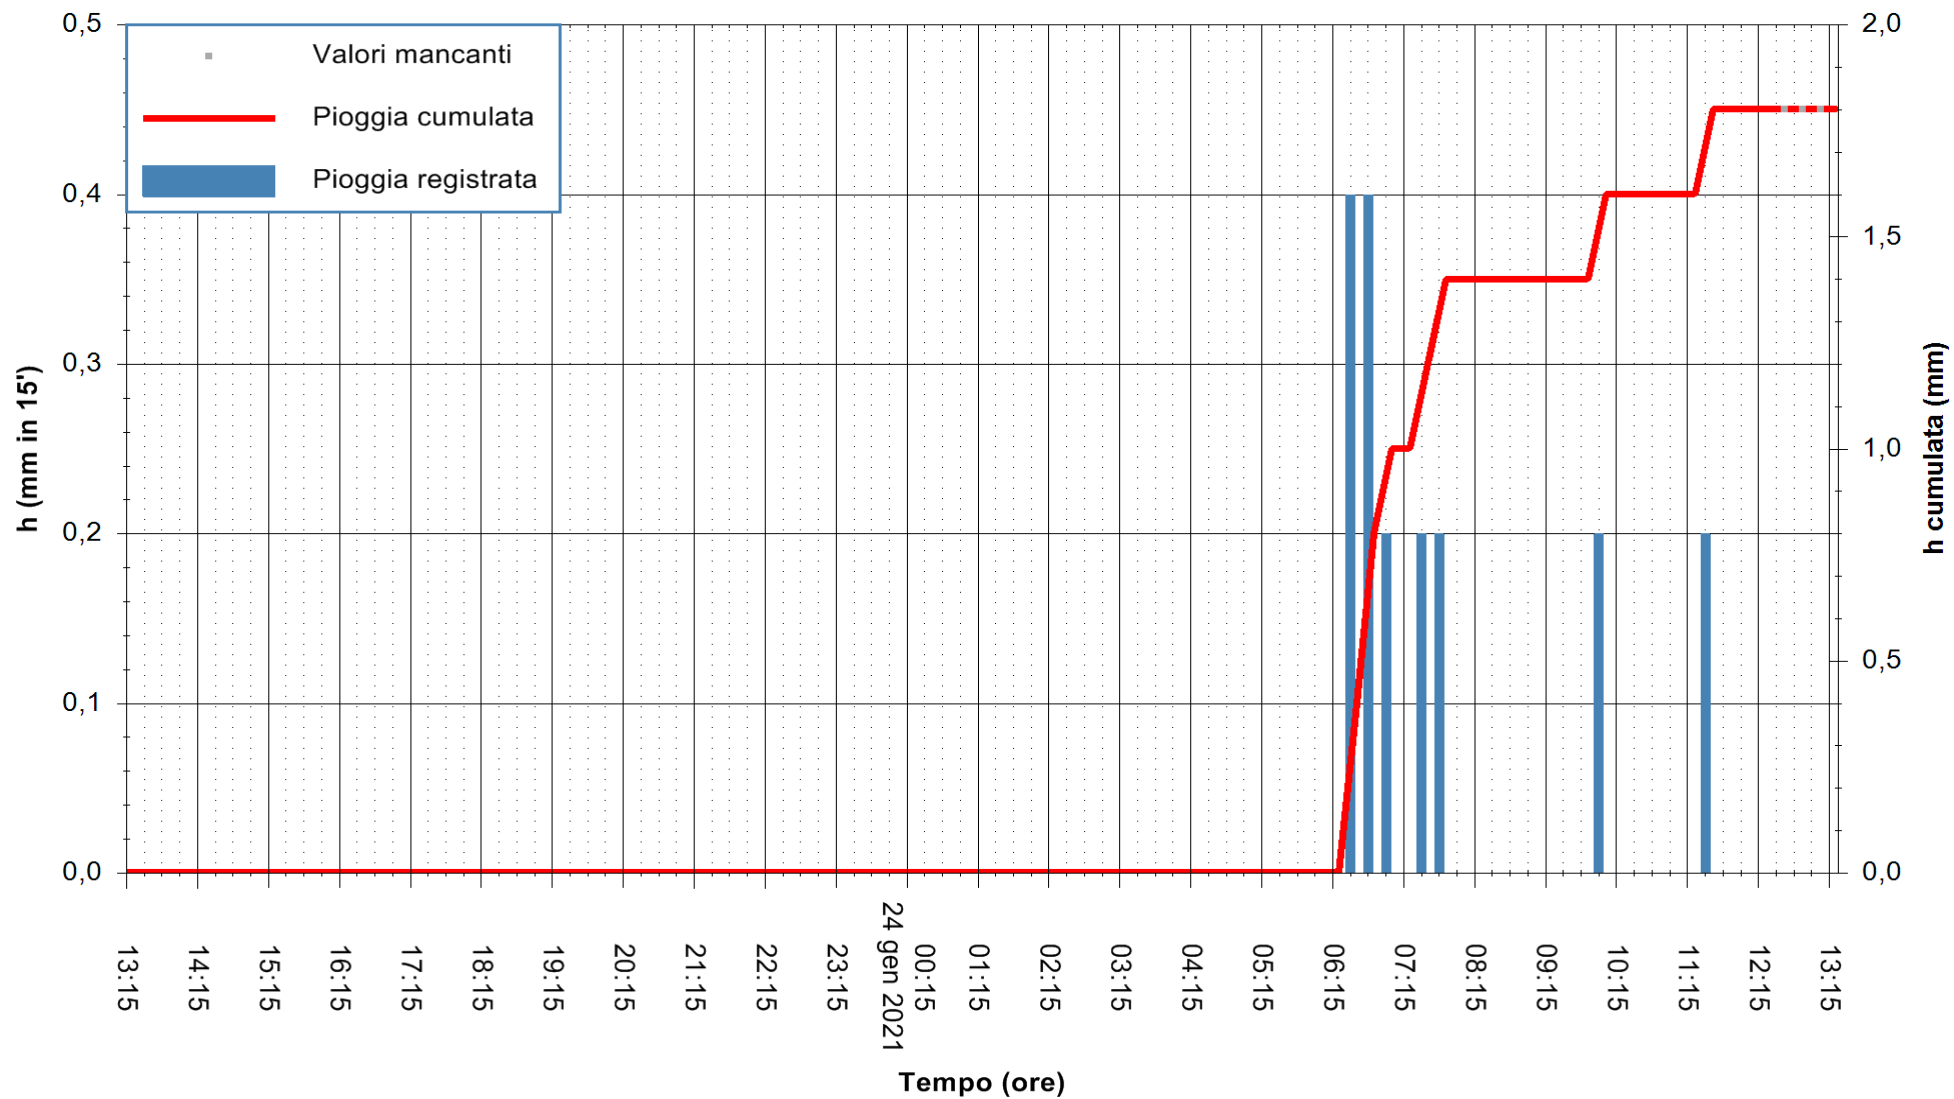

ARPAS
F.to il Dirigente Responsabile
Dott. Giuseppe Bianco

REGIONE AUTÒNOMA DE SARDIGNA
REGIONE AUTONOMA DELLA SARDEGNA

Stazione pluviometrica LULA RF
 Area PIZZONCHI
 Pioggia registrata nelle ultime 24 ore
 Estrazione dati delle ore 12:59 del 24/01/2021
 Ultimo dato disponibile: 24/01/2021 alle 12:30