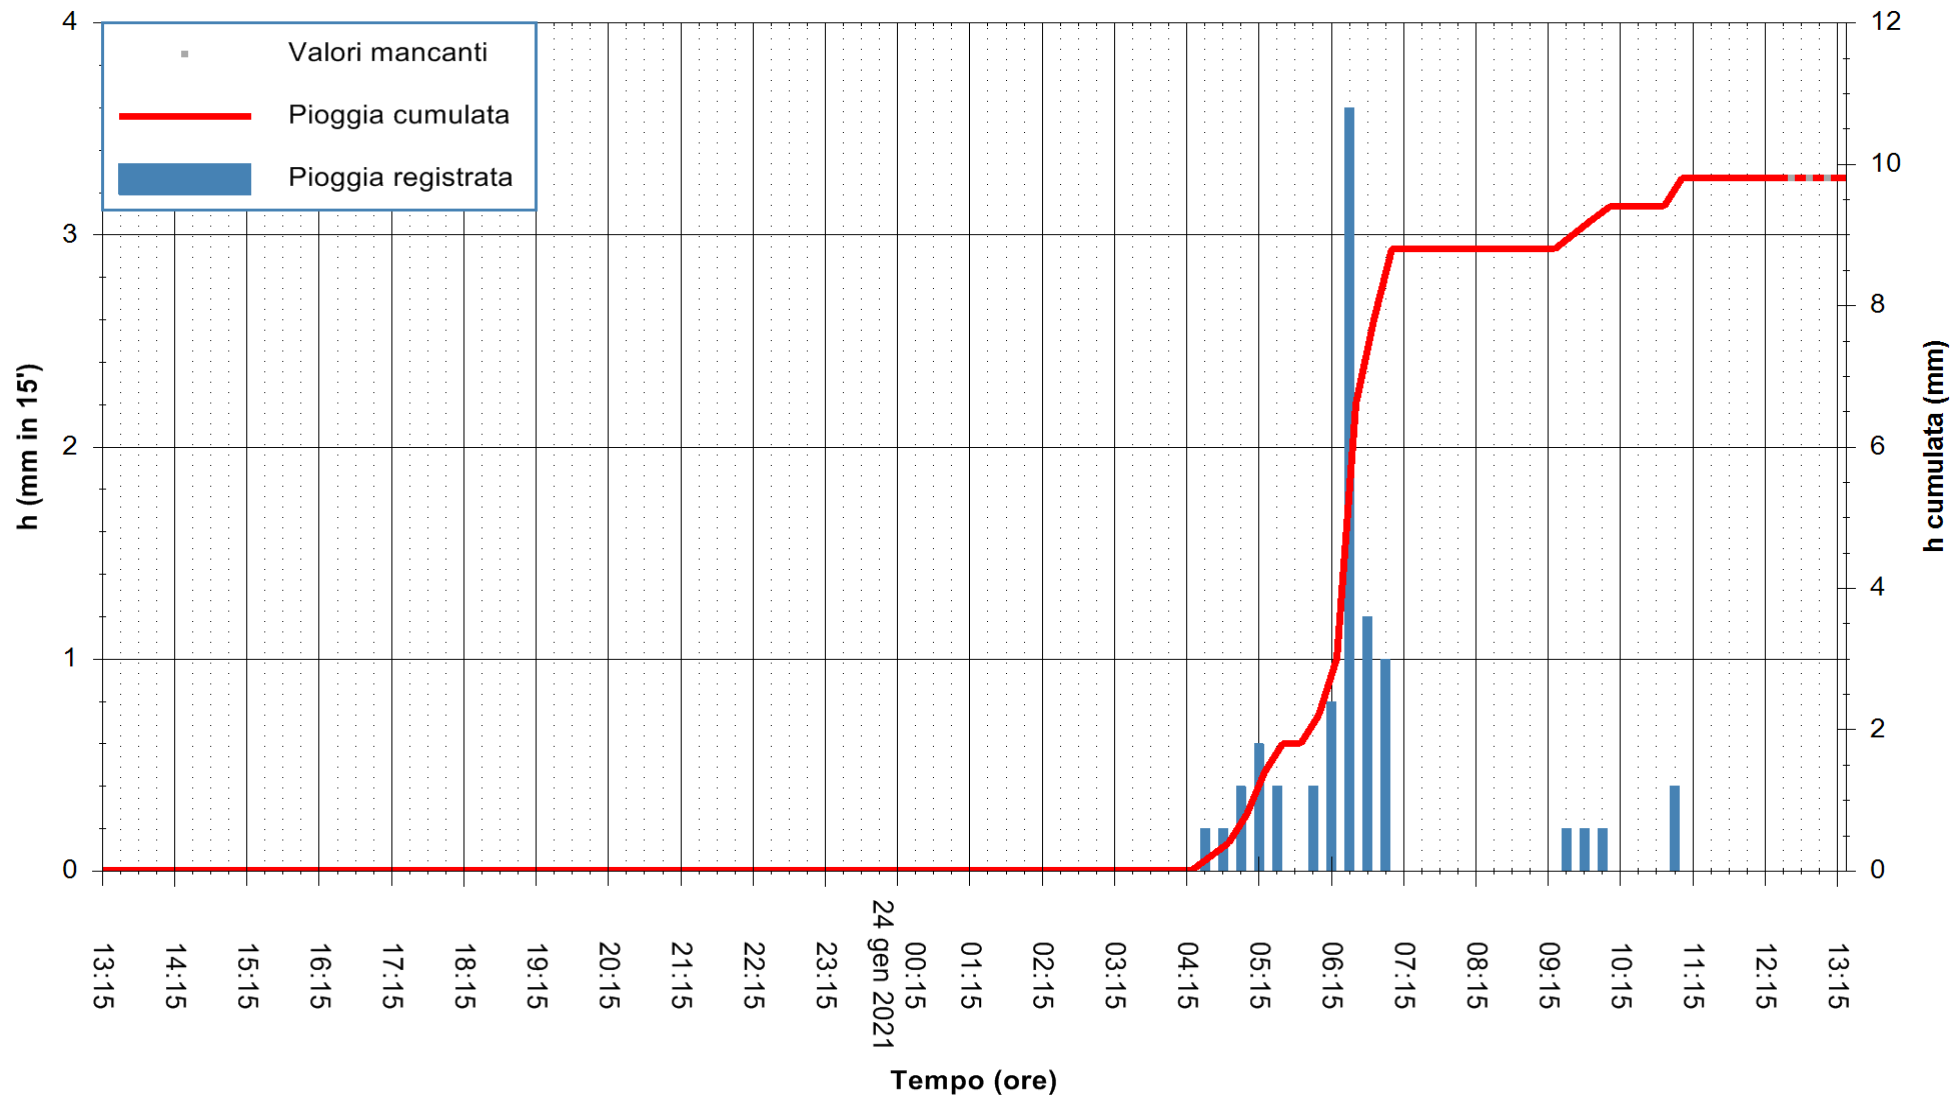

ARPAS
F.to il Dirigente Responsabile
Dott. Giuseppe Bianco

REGIONE AUTÒNOMA DE SARDIGNA
REGIONE AUTONOMA DELLA SARDEGNA

Stazione pluviometrica STINTINO PUNTA DE S'AQUILA
 Area PUNTA DE S' AQUILA
 Pioggia registrata nelle ultime 24 ore
 Estrazione dati delle ore 12:59 del 24/01/2021
 Ultimo dato disponibile: 24/01/2021 alle 12:30

ARPAS
 F.to il Dirigente Responsabile
 Dott. Giuseppe Bianco

REGIONE AUTÒNOMA DE SARDIGNA
 REGIONE AUTONOMA DELLA SARDEGNA

Stazione pluviometrica ORISTANO RF
 Area TORRE GRANDE
 Pioggia registrata nelle ultime 24 ore
 Estrazione dati delle ore 12:59 del 24/01/2021
 Ultimo dato disponibile: 24/01/2021 alle 12:15