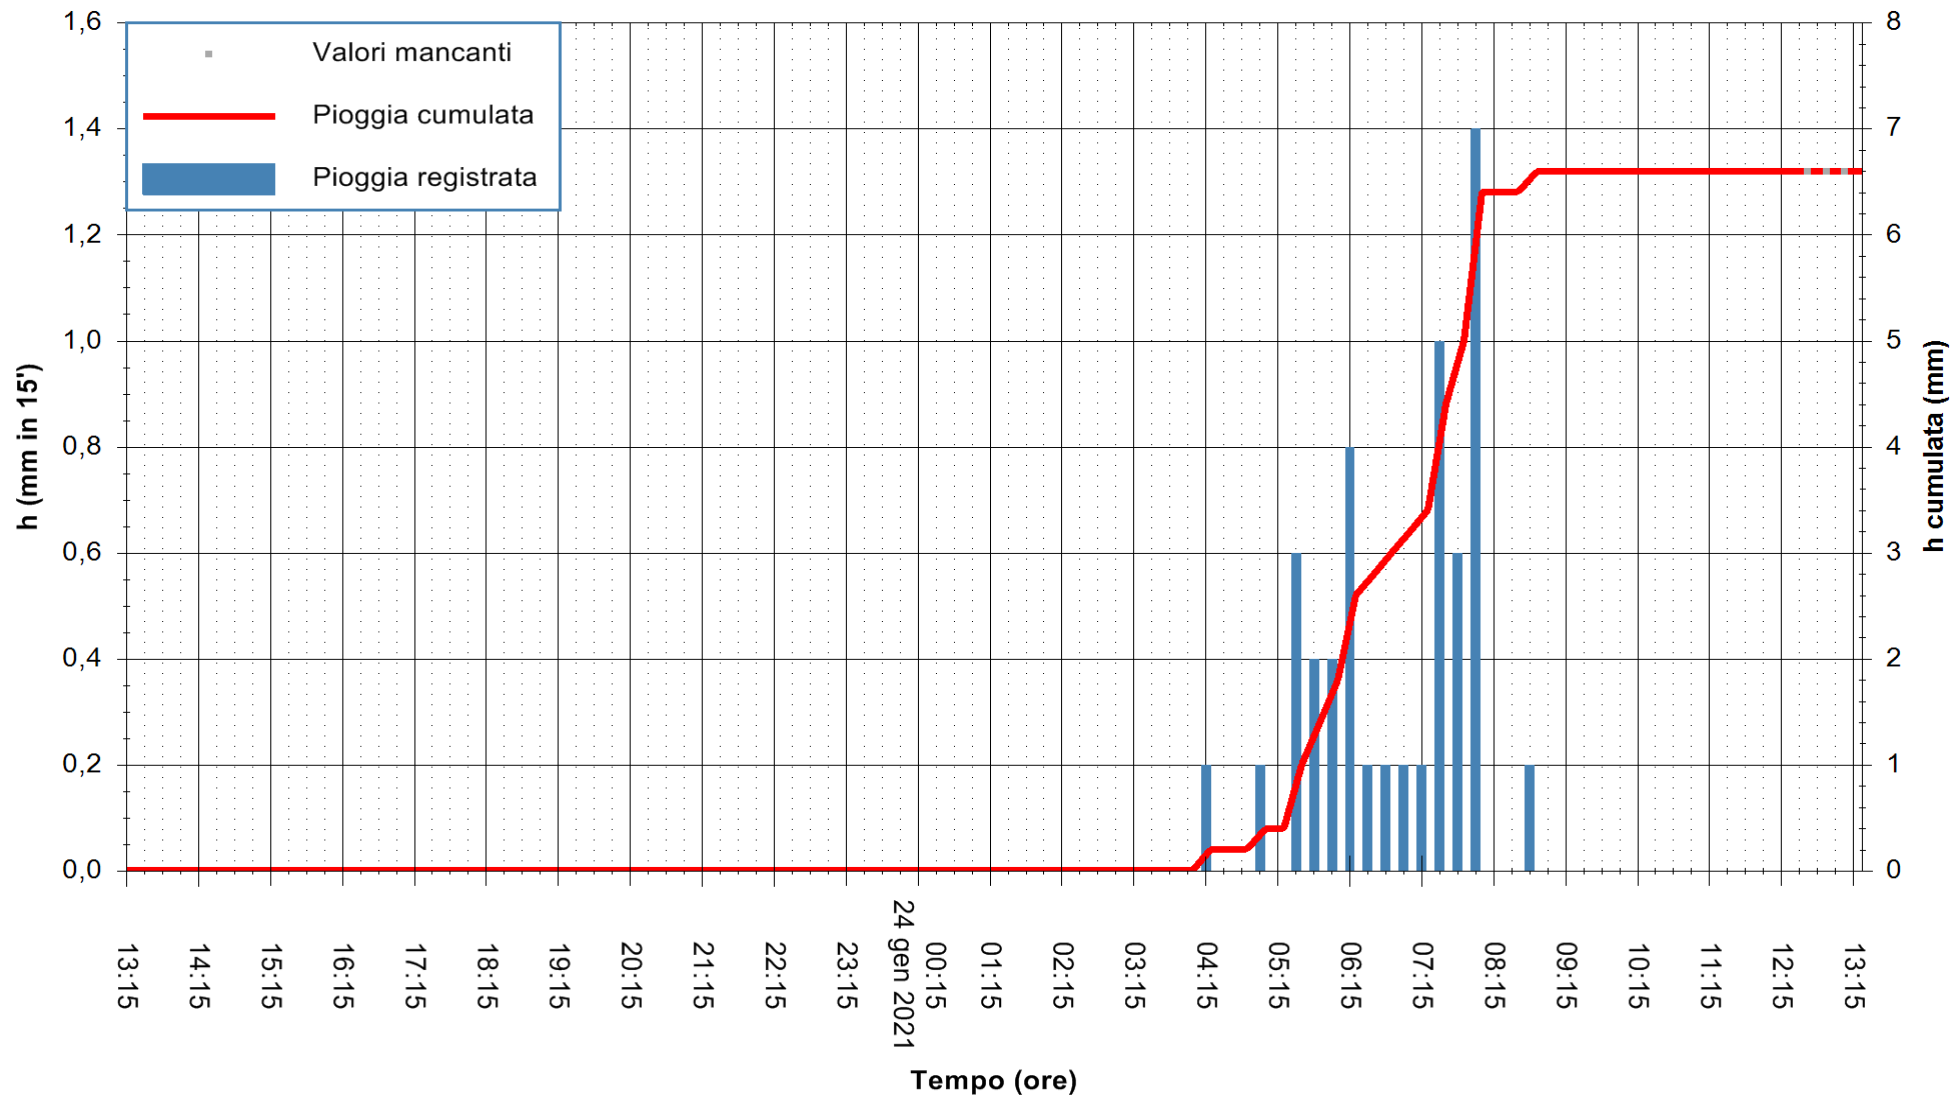

ARPAS
 F.to il Dirigente Responsabile
 Dott. Giuseppe Bianco

REGIONE AUTONOMA DE SARDIGNA
 REGIONE AUTONOMA DELLA SARDEGNA

Stazione pluviometrica CARBONIA C.RA FLUMENTEPIDO
Area FLUMETEPIDO

Pioggia registrata nelle ultime 24 ore
Estrazione dati delle ore 12:59 del 24/01/2021
Ultimo dato disponibile: 24/01/2021 alle 12:15