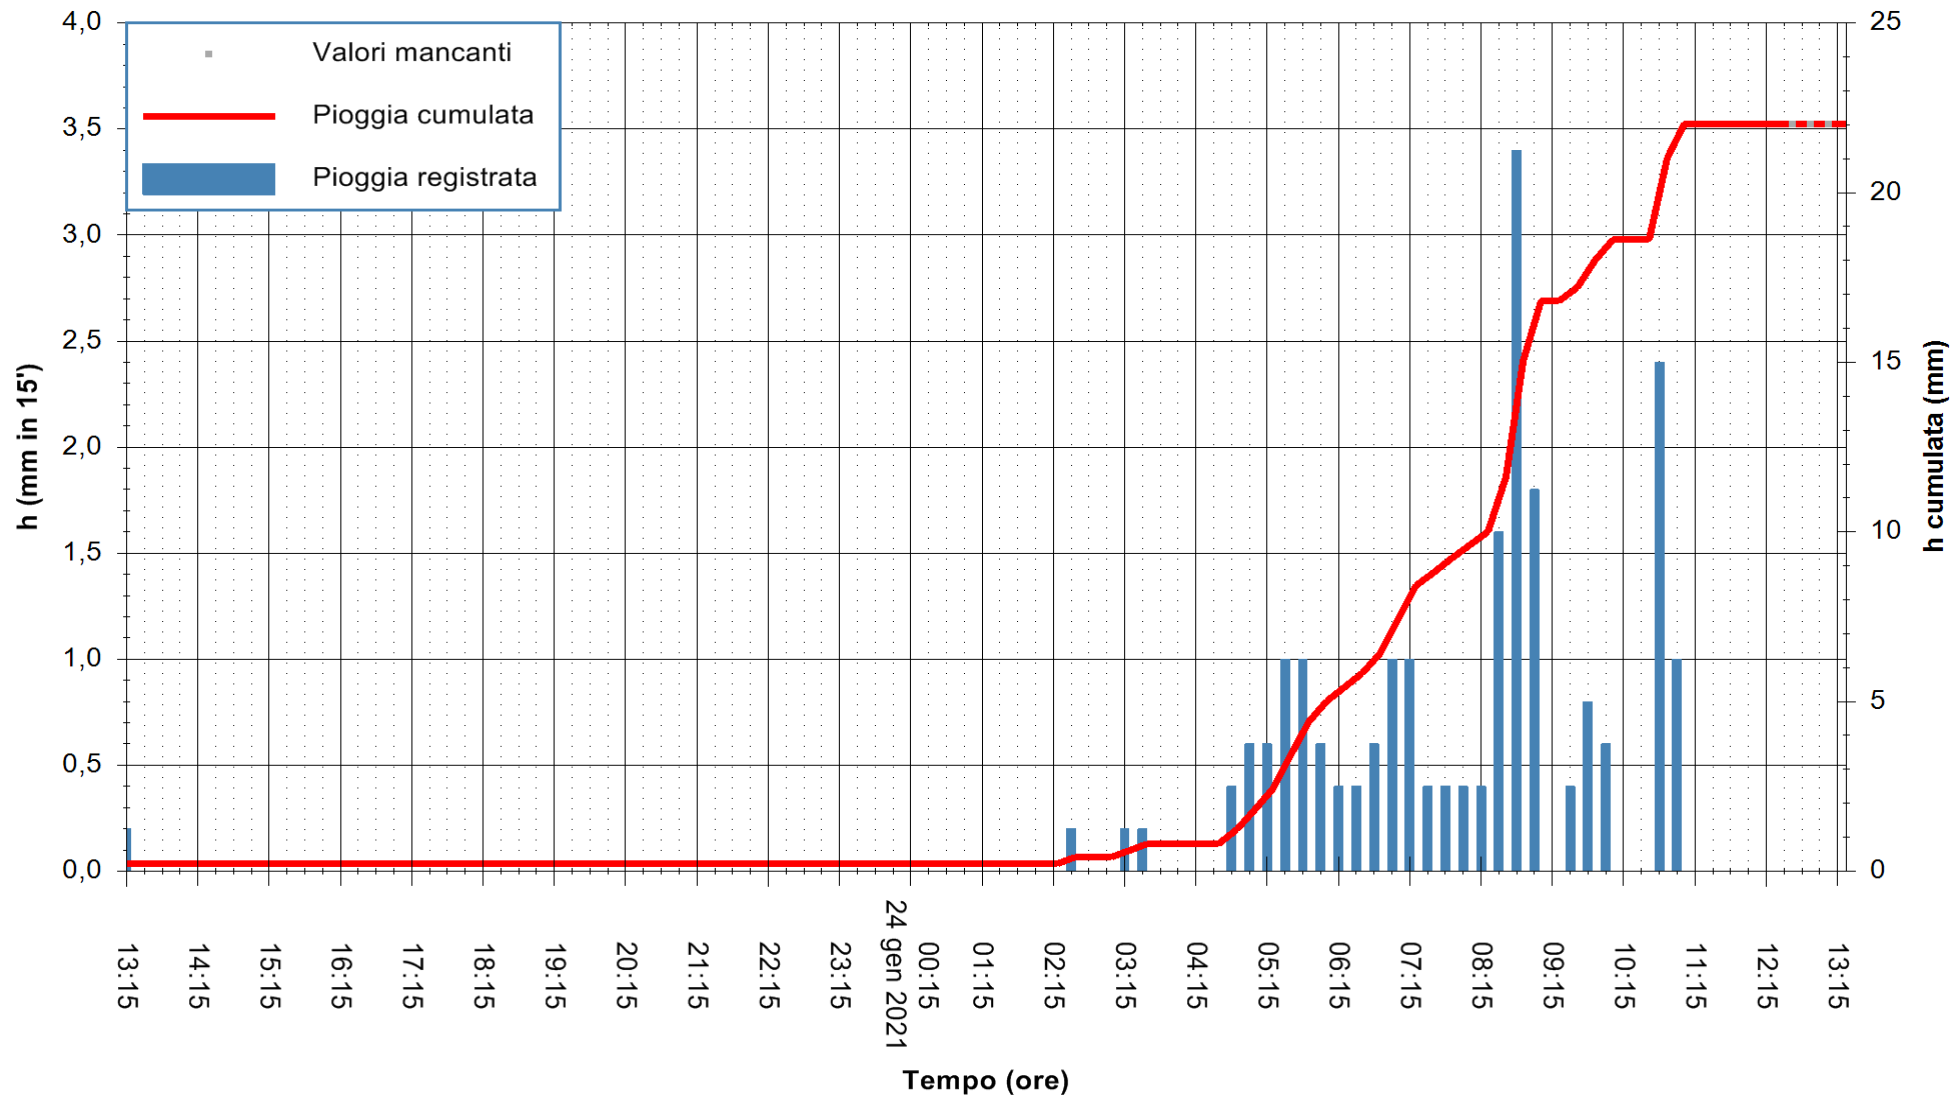

Stazione pluviometrica FLUMENDOSA A ISCA RENA
 Area ISCA RENA
 Pioggia registrata nelle ultime 24 ore
 Estrazione dati delle ore 12:59 del 24/01/2021
 Ultimo dato disponibile: 24/01/2021 alle 12:30

ARPAS
 F.to il Dirigente Responsabile
 Dott. Giuseppe Bianco

REGIONE AUTÒNOMA DE SARDIGNA
 REGIONE AUTONOMA DELLA SARDEGNA

Stazione pluviometrica FLUMINI MANNU A FURTEI
Area PONTE SUL F.MANNU
Pioggia registrata nelle ultime 24 ore
Estrazione dati delle ore 12:59 del 24/01/2021
Ultimo dato disponibile: 24/01/2021 alle 12:30

ARPAS
F.to il Dirigente Responsabile
Dott. Giuseppe Bianco

REGIONE AUTONOMA DE SARDIGNA
REGIONE AUTONOMA DELLA SARDEGNA

Stazione pluviometrica TEMPIO RF
 Area CUSSEDDU
 Pioggia registrata nelle ultime 24 ore
 Estrazione dati delle ore 12:59 del 24/01/2021
 Ultimo dato disponibile: 24/01/2021 alle 12:30

ARPAS
 F.to il Dirigente Responsabile
 Dott. Giuseppe Bianco

REGIONE AUTÒNOMA DE SARDIGNA
 REGIONE AUTONOMA DELLA SARDEGNA

Stazione pluviometrica GAIRO PUNTA TRICOLI
 Area PUNTA TRICOLI
 Pioggia registrata nelle ultime 24 ore
 Estrazione dati delle ore 12:59 del 24/01/2021
 Ultimo dato disponibile: 24/01/2021 alle 12:30