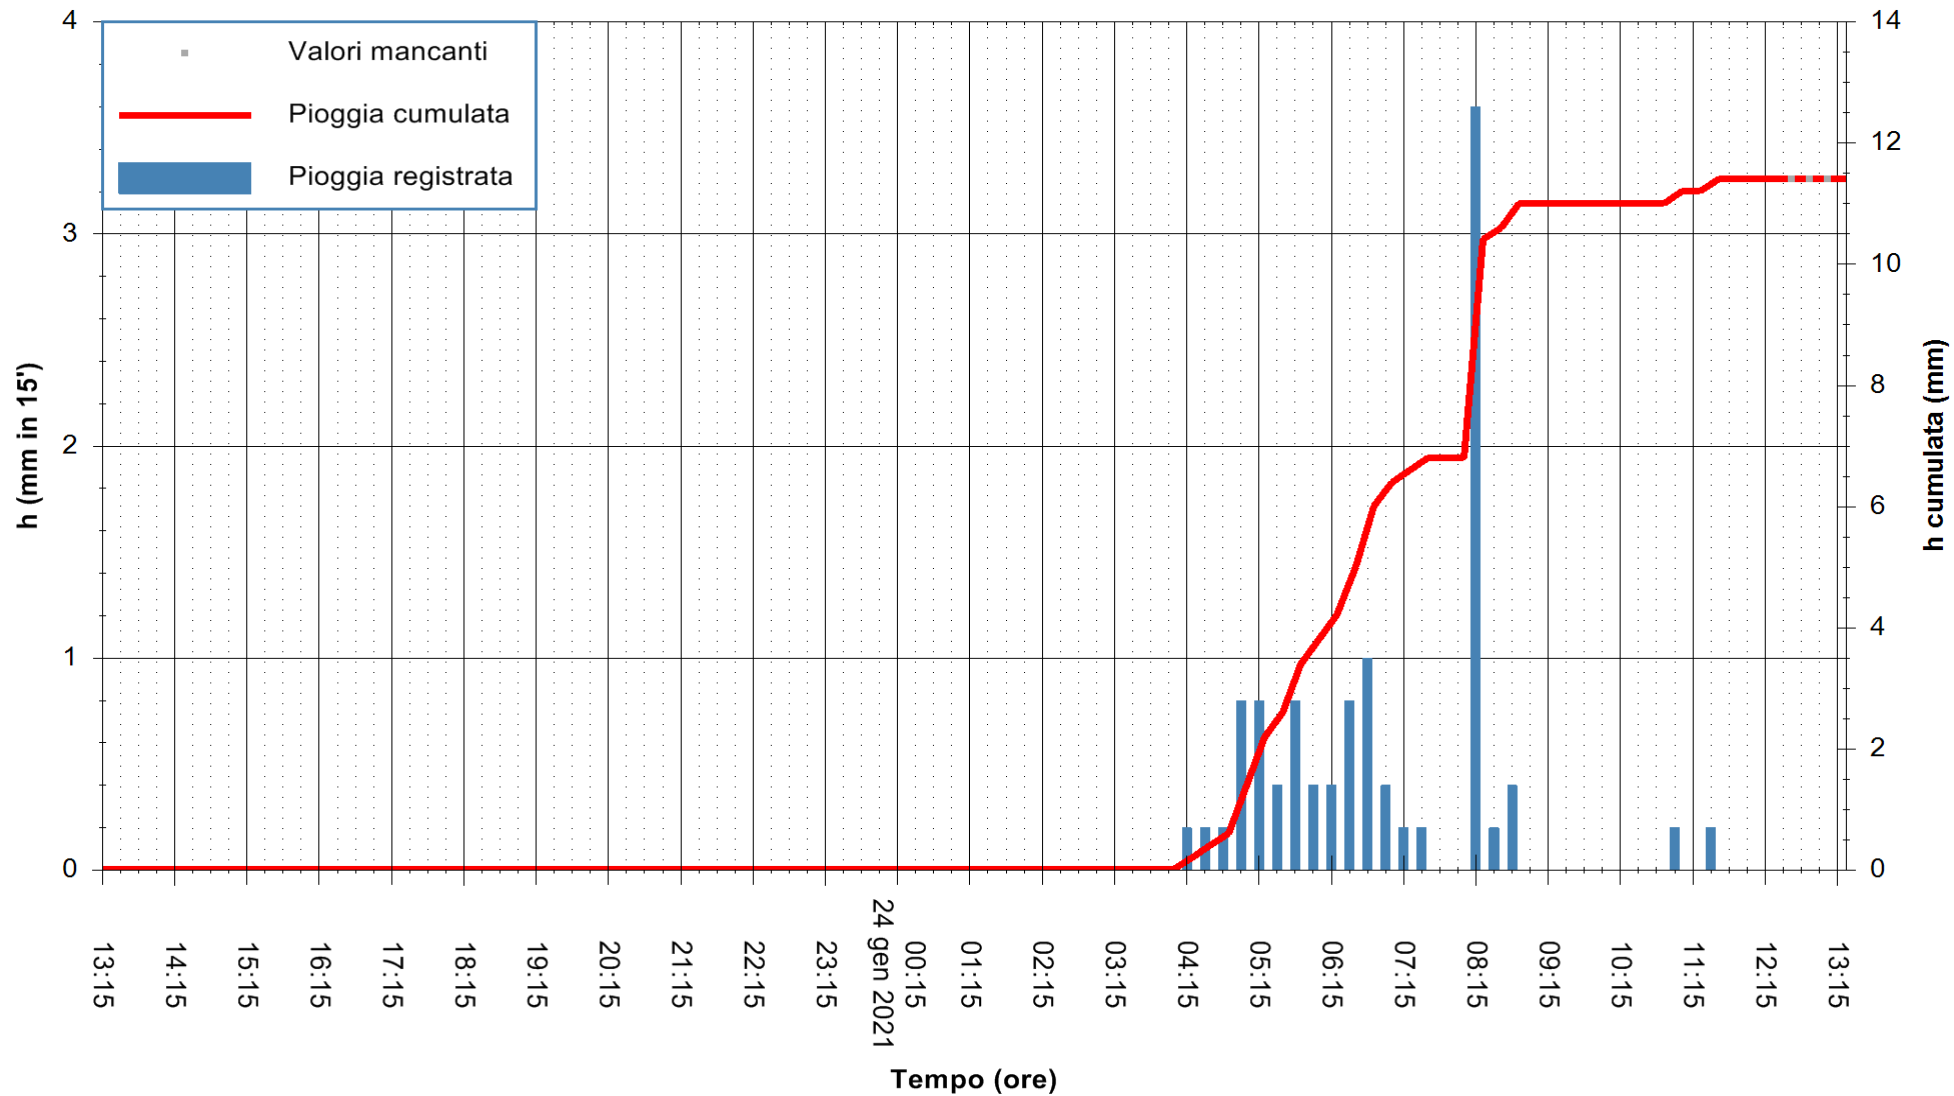

ARPAS
 F.to il Dirigente Responsabile
 Dott. Giuseppe Bianco

REGIONE AUTÒNOMA DE SARDIGNA
 REGIONE AUTONOMA DELLA SARDEGNA

Stazione pluviometrica GAIRO PUNTA TRICOLI
 Area PUNTA TRICOLI
 Pioggia registrata nelle ultime 24 ore
 Estrazione dati delle ore 12:59 del 24/01/2021
 Ultimo dato disponibile: 24/01/2021 alle 12:30

ARPAS
 F.to il Dirigente Responsabile
 Dott. Giuseppe Bianco

REGIONE AUTONOMA DE SARDIGNA
 REGIONE AUTONOMA DELLA SARDEGNA

Stazione pluviometrica CARBONIA C.RA FLUMENTEPIDO
Area FLUMETEPIDO

Pioggia registrata nelle ultime 24 ore
Estrazione dati delle ore 12:59 del 24/01/2021
Ultimo dato disponibile: 24/01/2021 alle 12:15