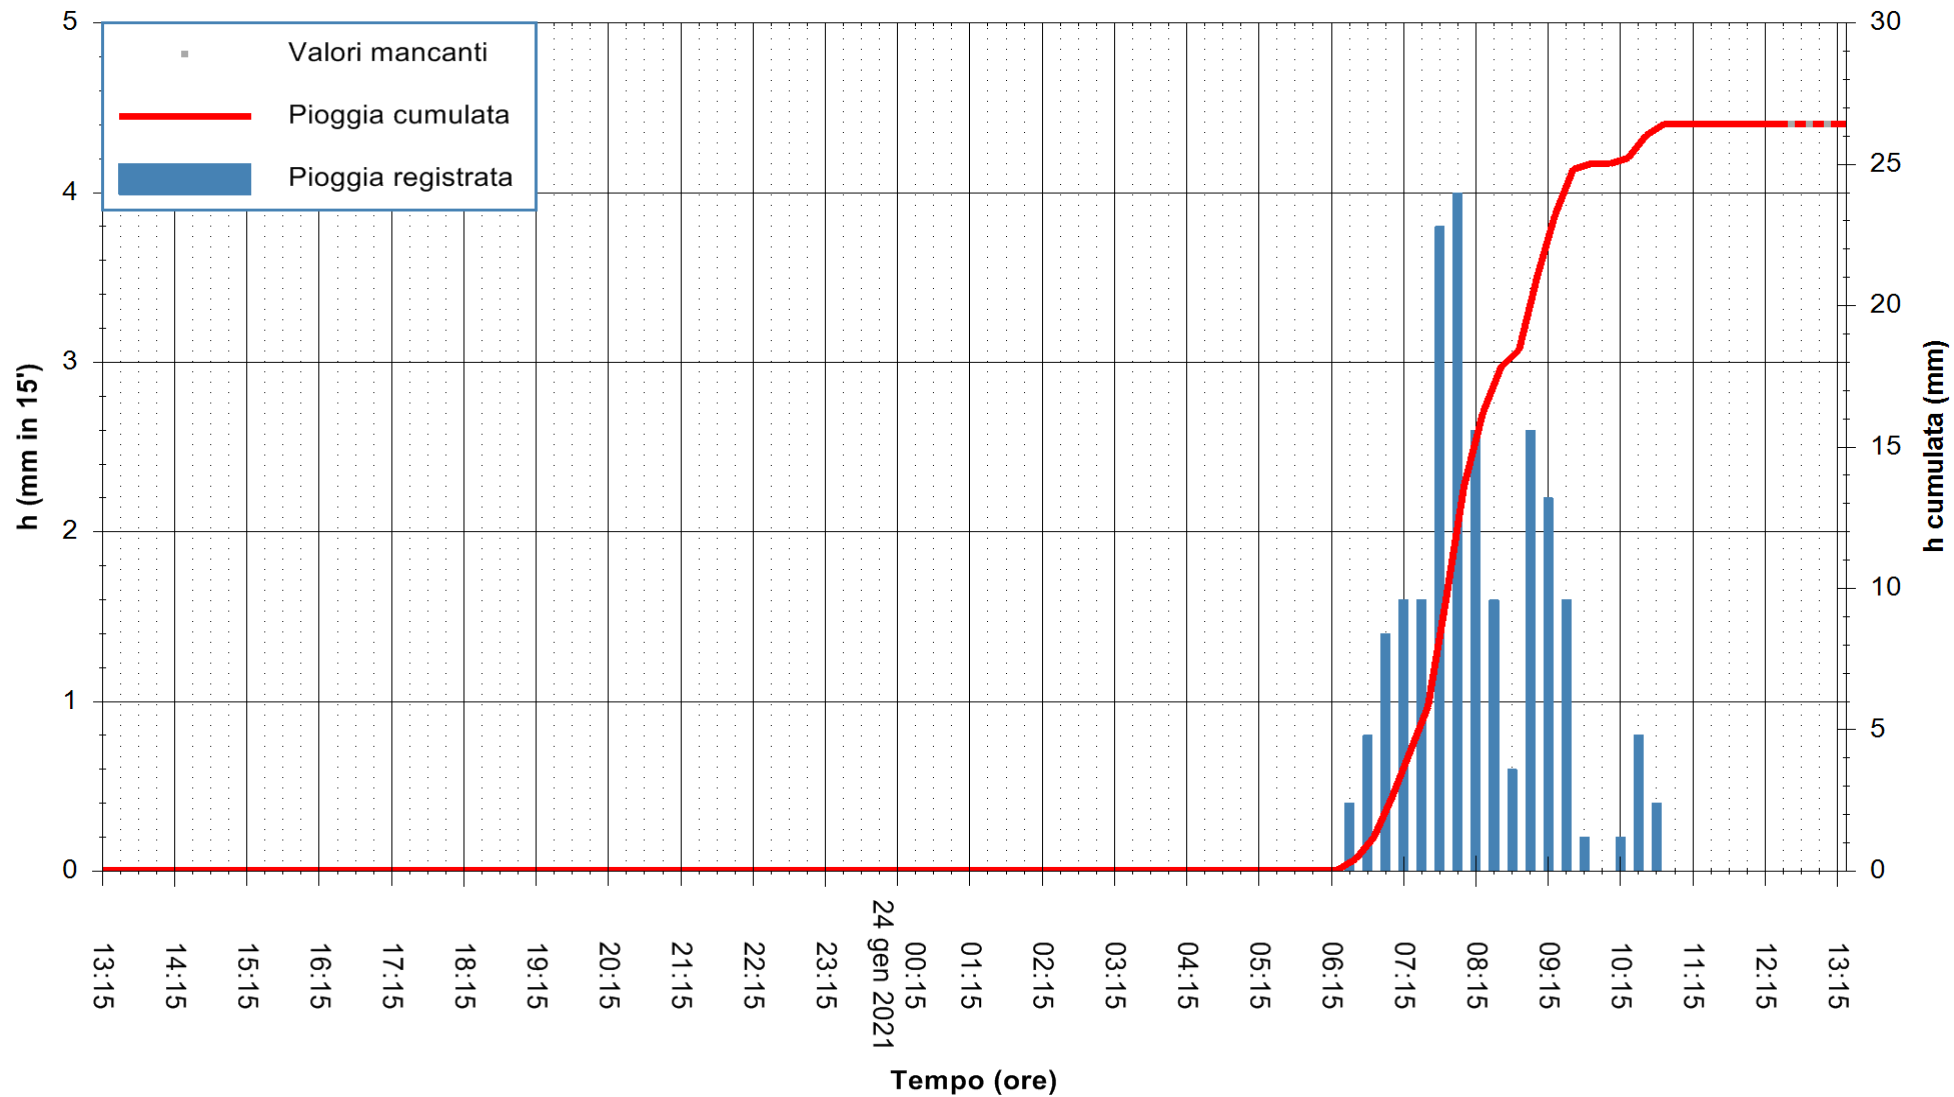

ARPAS
 F.to il Dirigente Responsabile
 Dott. Giuseppe Bianco

REGIONE AUTONOMA DE SARDIGNA
 REGIONE AUTONOMA DELLA SARDEGNA

Stazione pluviometrica CARBONIA C.RA FLUMENTEPIDO
Area FLUMETEPIDO

Pioggia registrata nelle ultime 24 ore
Estrazione dati delle ore 12:59 del 24/01/2021
Ultimo dato disponibile: 24/01/2021 alle 12:15