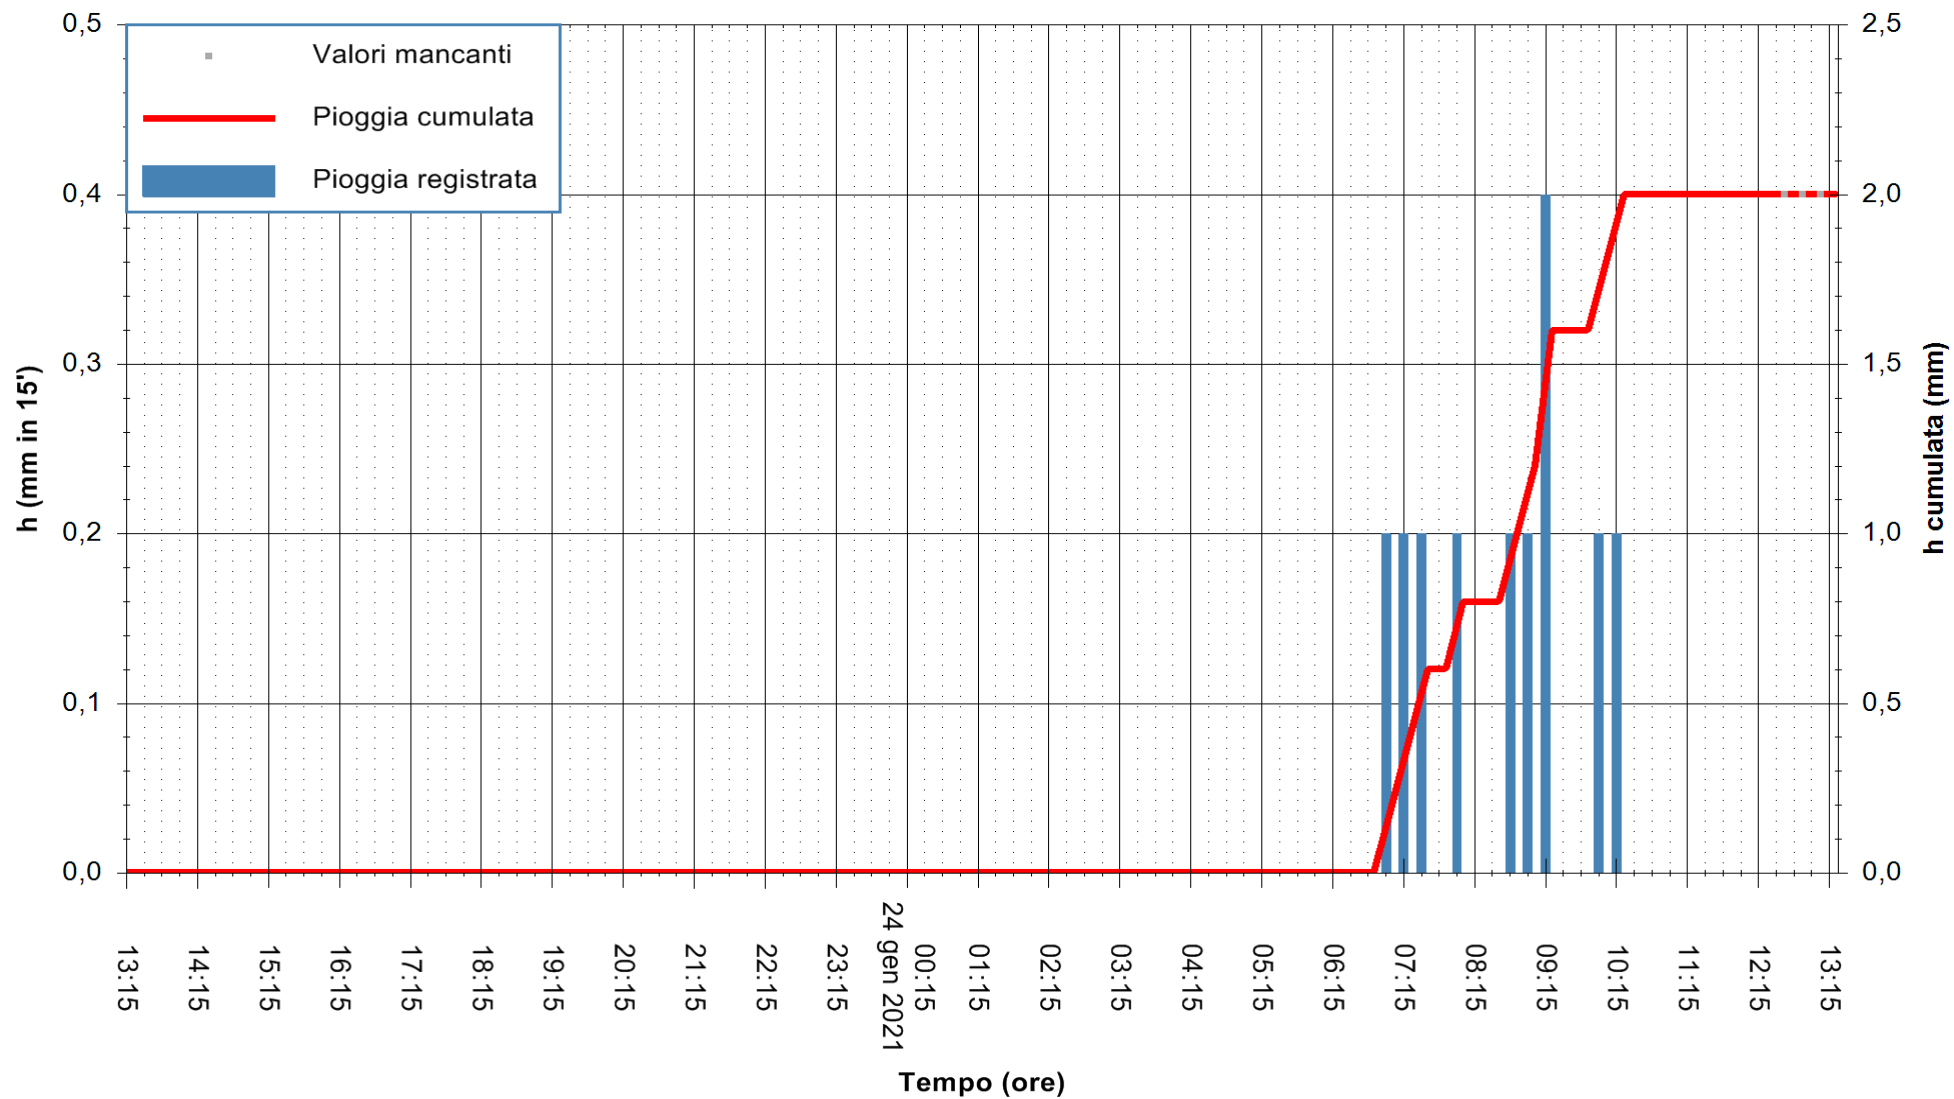

Stazione pluviometrica FLUMENDOSA A ISCA RENA
 Area ISCA RENA
 Pioggia registrata nelle ultime 24 ore
 Estrazione dati delle ore 12:59 del 24/01/2021
 Ultimo dato disponibile: 24/01/2021 alle 12:30

ARPAS
 F.to il Dirigente Responsabile
 Dott. Giuseppe Bianco

REGIONE AUTÒNOMA DE SARDIGNA
 REGIONE AUTONOMA DELLA SARDEGNA

Stazione pluviometrica FLUMINI MANNU A FURTEI
Area PONTE SUL F.MANNU
Pioggia registrata nelle ultime 24 ore
Estrazione dati delle ore 12:59 del 24/01/2021
Ultimo dato disponibile: 24/01/2021 alle 12:30

ARPAS
F.to il Dirigente Responsabile
Dott. Giuseppe Bianco

REGIONE AUTONOMA DE SARDIGNA
REGIONE AUTONOMA DELLA SARDEGNA

Stazione pluviometrica TEMPIO RF
 Area CUSSEDDU
 Pioggia registrata nelle ultime 24 ore
 Estrazione dati delle ore 12:59 del 24/01/2021
 Ultimo dato disponibile: 24/01/2021 alle 12:30

ARPAS
 F.to il Dirigente Responsabile
 Dott. Giuseppe Bianco

REGIONE AUTÒNOMA DE SARDIGNA
 REGIONE AUTONOMA DELLA SARDEGNA

Stazione pluviometrica GAIRO PUNTA TRICOLI
 Area PUNTA TRICOLI
 Pioggia registrata nelle ultime 24 ore
 Estrazione dati delle ore 12:59 del 24/01/2021
 Ultimo dato disponibile: 24/01/2021 alle 12:30