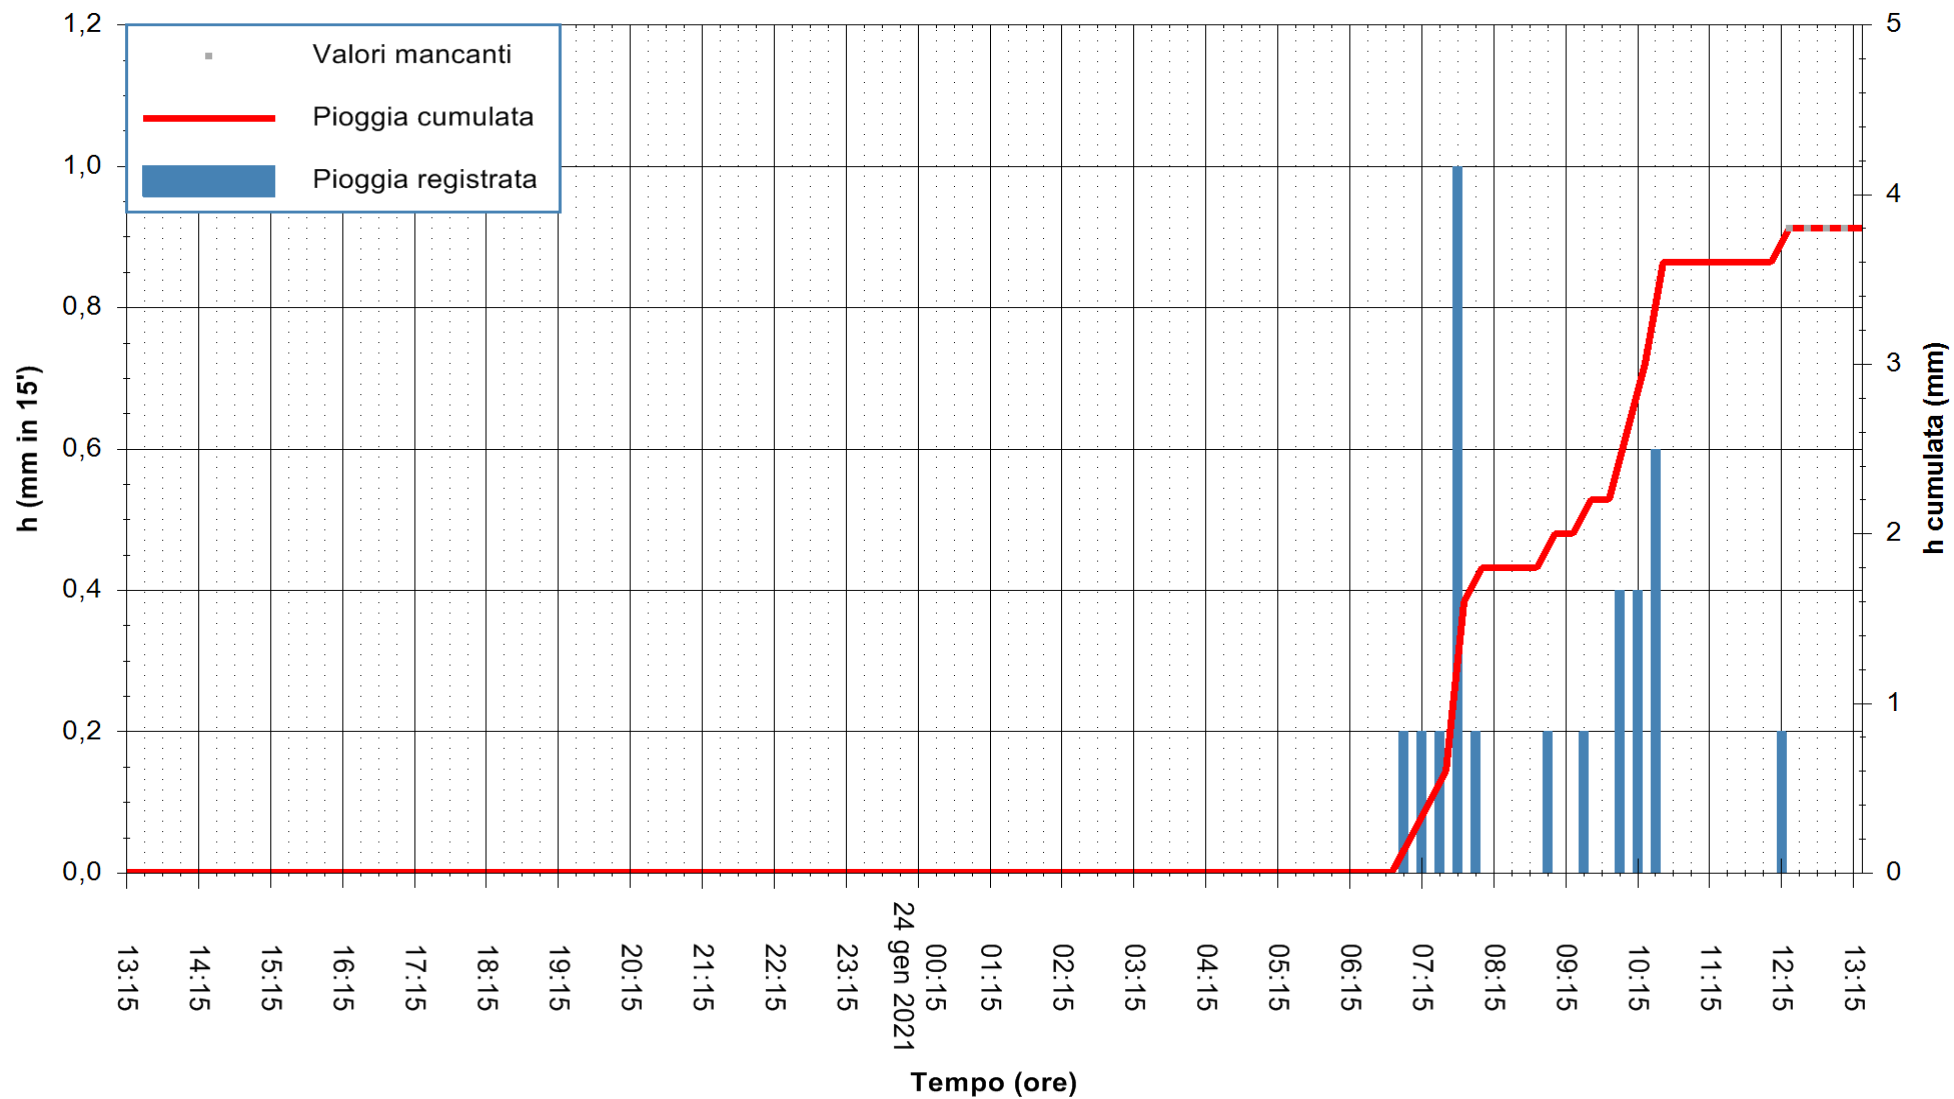

ARPAS
 F.to il Dirigente Responsabile
 Dott. Giuseppe Bianco

REGIONE AUTÒNOMA DE SARDIGNA
 REGIONE AUTONOMA DELLA SARDEGNA

Stazione pluviometrica GAIRO PUNTA TRICOLI
 Area PUNTA TRICOLI
 Pioggia registrata nelle ultime 24 ore
 Estrazione dati delle ore 12:59 del 24/01/2021
 Ultimo dato disponibile: 24/01/2021 alle 12:30

ARPAS
 F.to il Dirigente Responsabile
 Dott. Giuseppe Bianco

REGIONE AUTONOMA DE SARDIGNA
 REGIONE AUTONOMA DELLA SARDEGNA

Stazione pluviometrica CARBONIA C.RA FLUMENTEPIDO
Area FLUMETEPIDO

Pioggia registrata nelle ultime 24 ore
Estrazione dati delle ore 12:59 del 24/01/2021
Ultimo dato disponibile: 24/01/2021 alle 12:15