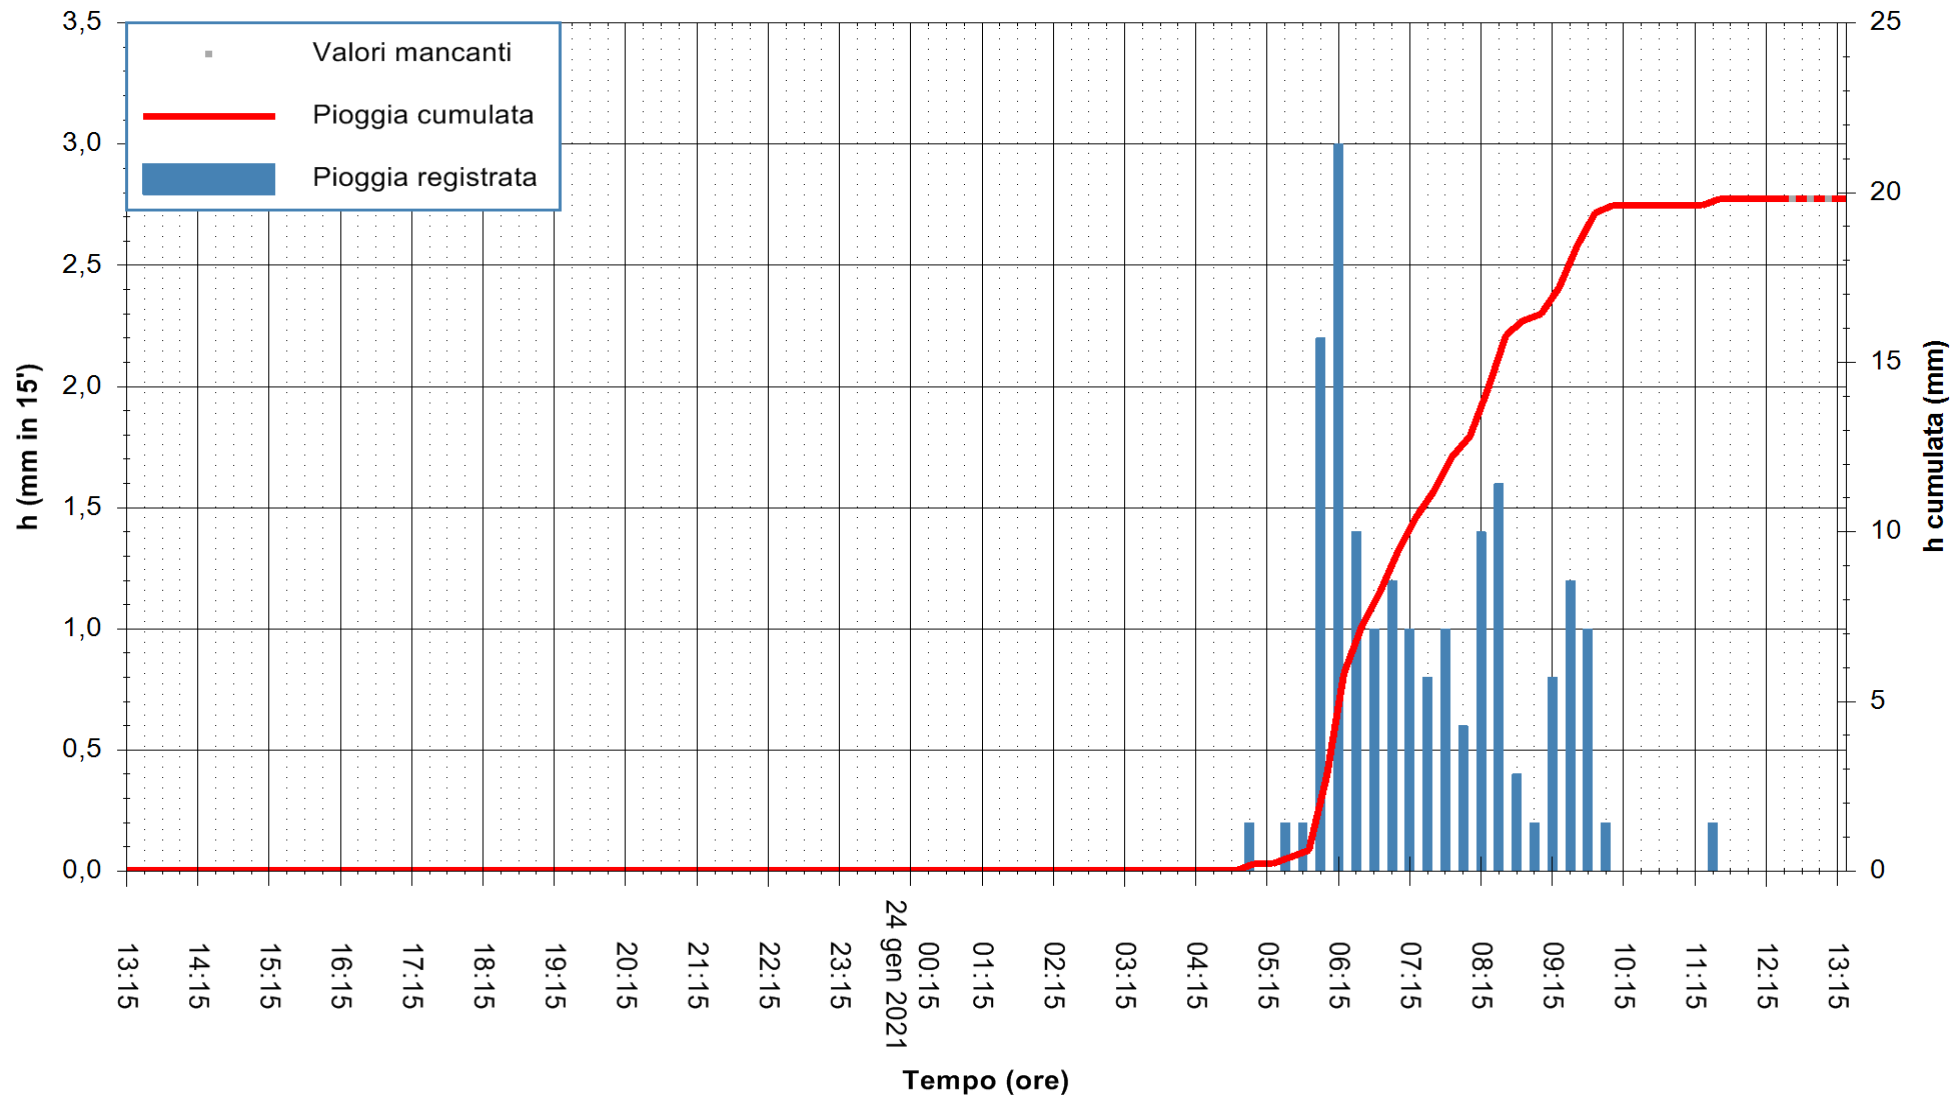

REGIONE AUTÒNOMA DE SARDIGNA
 REGIONE AUTONOMA DELLA SARDEGNA

Stazione pluviometrica FLUMINI MANNU A FURTEI
Area PONTE SUL F.MANNU
Pioggia registrata nelle ultime 24 ore
Estrazione dati delle ore 12:59 del 24/01/2021
Ultimo dato disponibile: 24/01/2021 alle 12:30

ARPAS
F.to il Dirigente Responsabile
Dott. Giuseppe Bianco

REGIONE AUTONOMA DE SARDIGNA
REGIONE AUTONOMA DELLA SARDEGNA

Stazione pluviometrica TEMPIO RF
 Area CUSSEDDU
 Pioggia registrata nelle ultime 24 ore
 Estrazione dati delle ore 12:59 del 24/01/2021
 Ultimo dato disponibile: 24/01/2021 alle 12:30

ARPAS
 F.to il Dirigente Responsabile
 Dott. Giuseppe Bianco

REGIONE AUTÒNOMA DE SARDIGNA
 REGIONE AUTONOMA DELLA SARDEGNA

Stazione pluviometrica GAIRO PUNTA TRICOLI
 Area PUNTA TRICOLI
 Pioggia registrata nelle ultime 24 ore
 Estrazione dati delle ore 12:59 del 24/01/2021
 Ultimo dato disponibile: 24/01/2021 alle 12:30