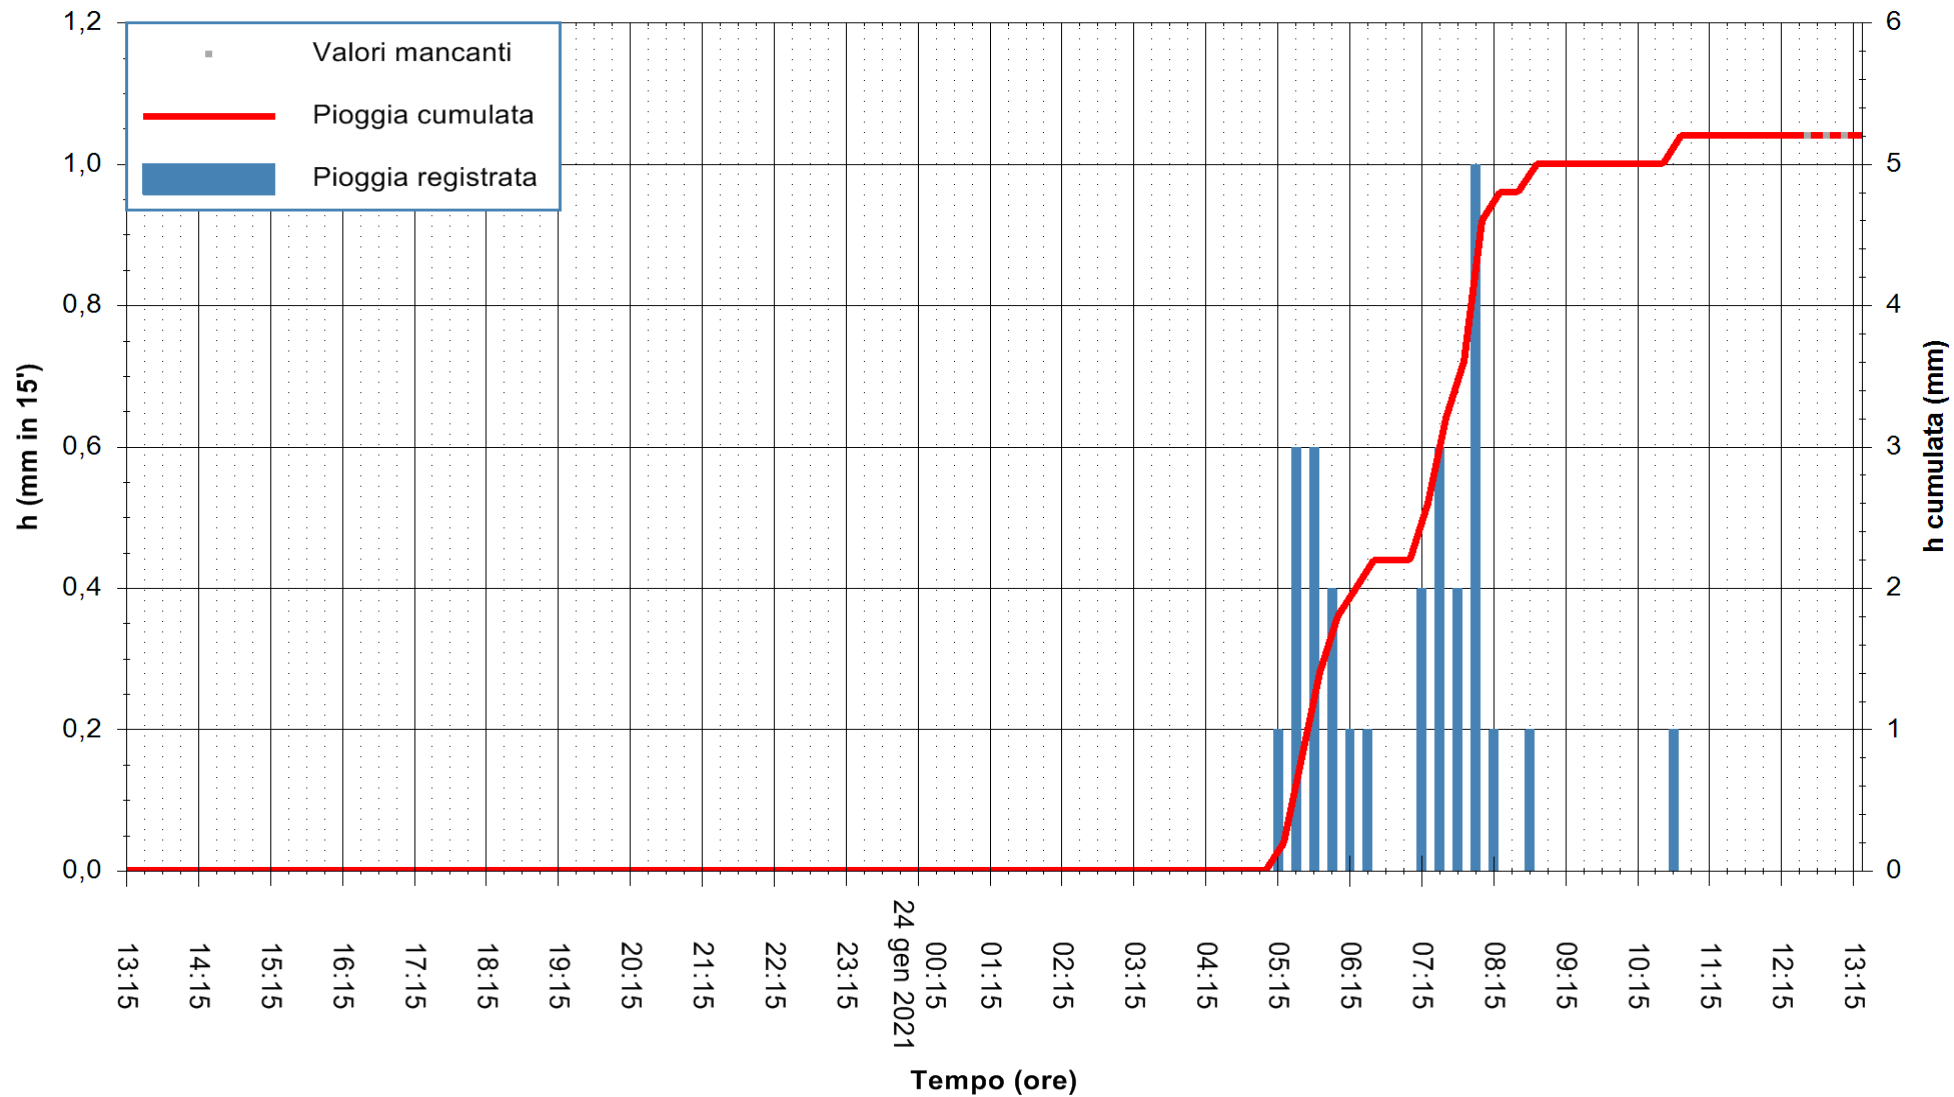

ARPAS
 F.to il Dirigente Responsabile
 Dott. Giuseppe Bianco

REGIONE AUTONOMA DE SARDIGNA
 REGIONE AUTONOMA DELLA SARDEGNA

Stazione pluviometrica CARBONIA C.RA FLUMENTEPIDO
Area FLUMETEPIDO

Pioggia registrata nelle ultime 24 ore
Estrazione dati delle ore 12:59 del 24/01/2021
Ultimo dato disponibile: 24/01/2021 alle 12:15