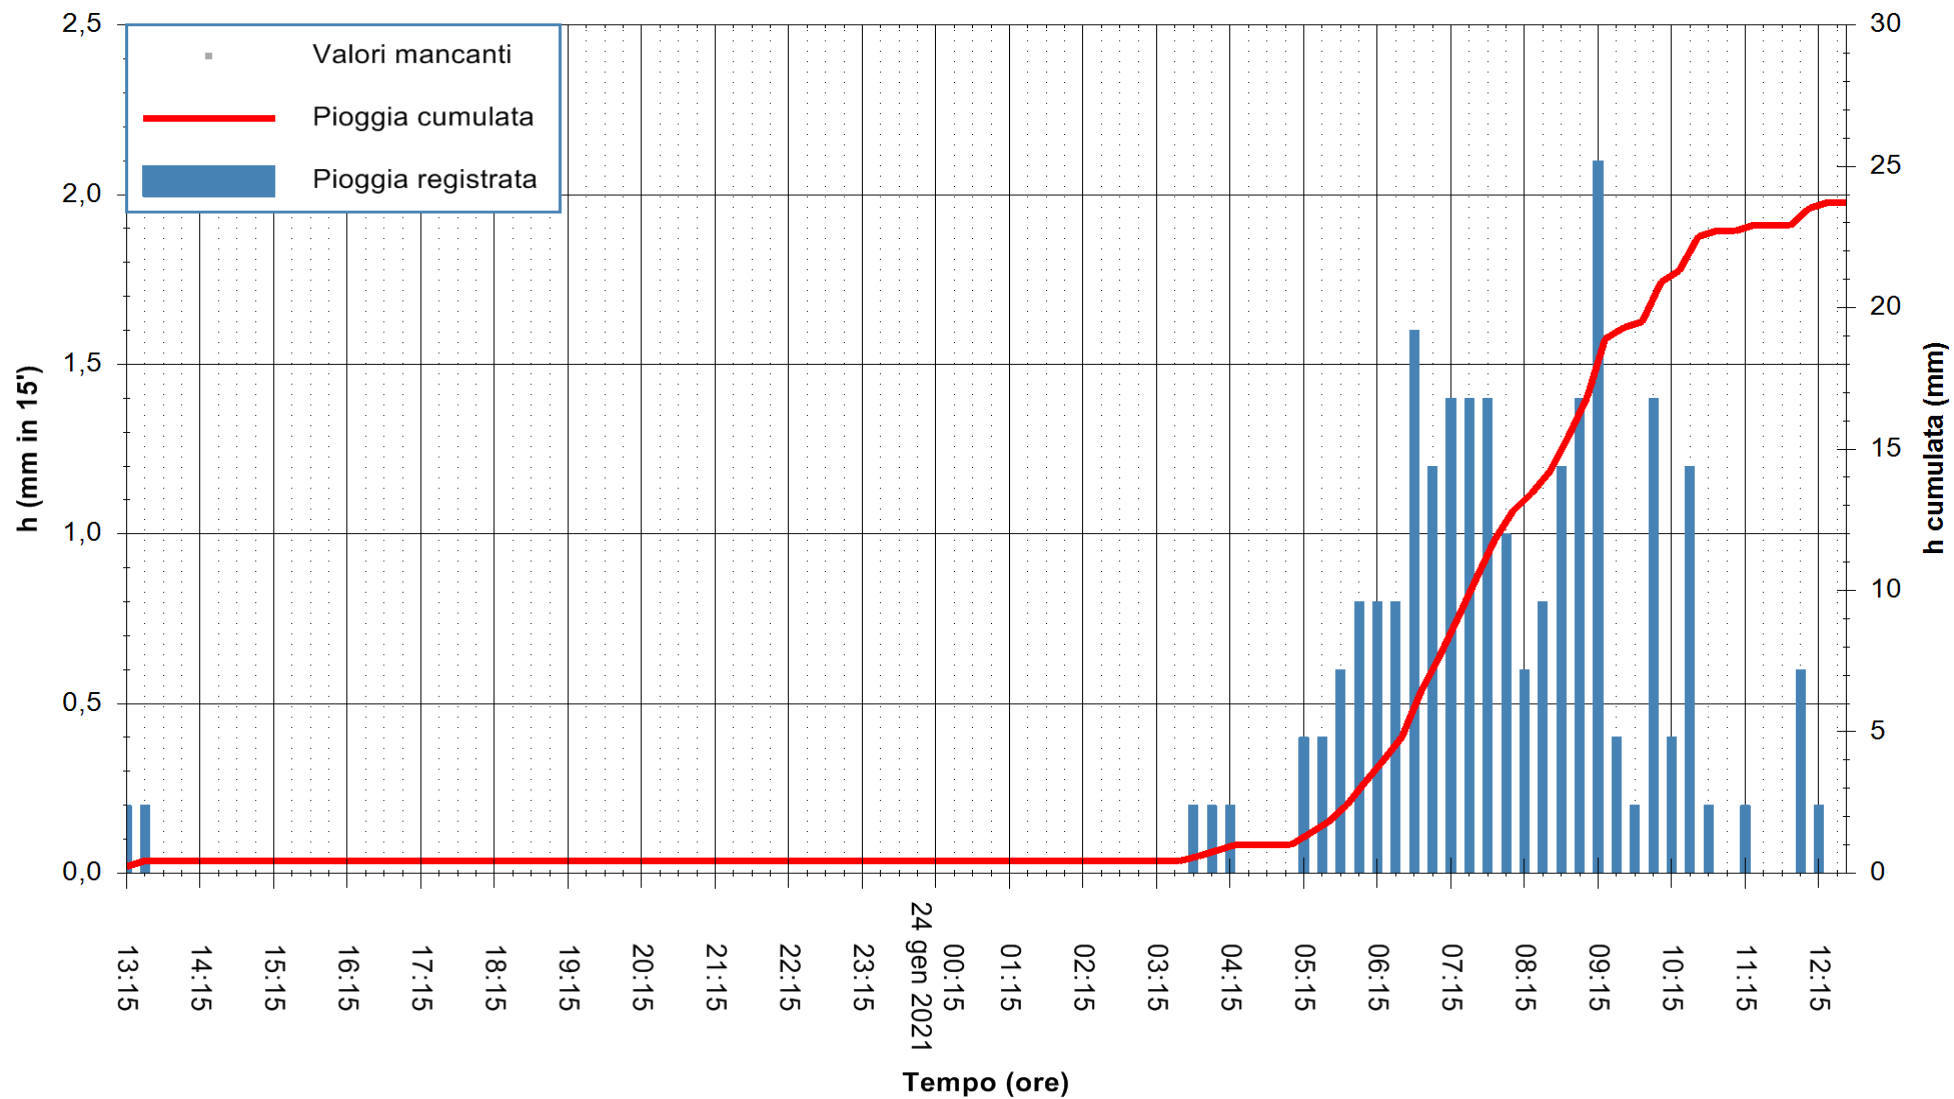

Stazione pluviometrica FLUMENDOSA A ISCA RENA
 Area ISCA RENA
 Pioggia registrata nelle ultime 24 ore
 Estrazione dati delle ore 12:59 del 24/01/2021
 Ultimo dato disponibile: 24/01/2021 alle 12:30

ARPAS
 F.to il Dirigente Responsabile
 Dott. Giuseppe Bianco

REGIONE AUTÒNOMA DE SARDIGNA
 REGIONE AUTONOMA DELLA SARDEGNA

Stazione pluviometrica FLUMINI MANNU A FURTEI
Area PONTE SUL F.MANNU
Pioggia registrata nelle ultime 24 ore
Estrazione dati delle ore 12:59 del 24/01/2021
Ultimo dato disponibile: 24/01/2021 alle 12:30