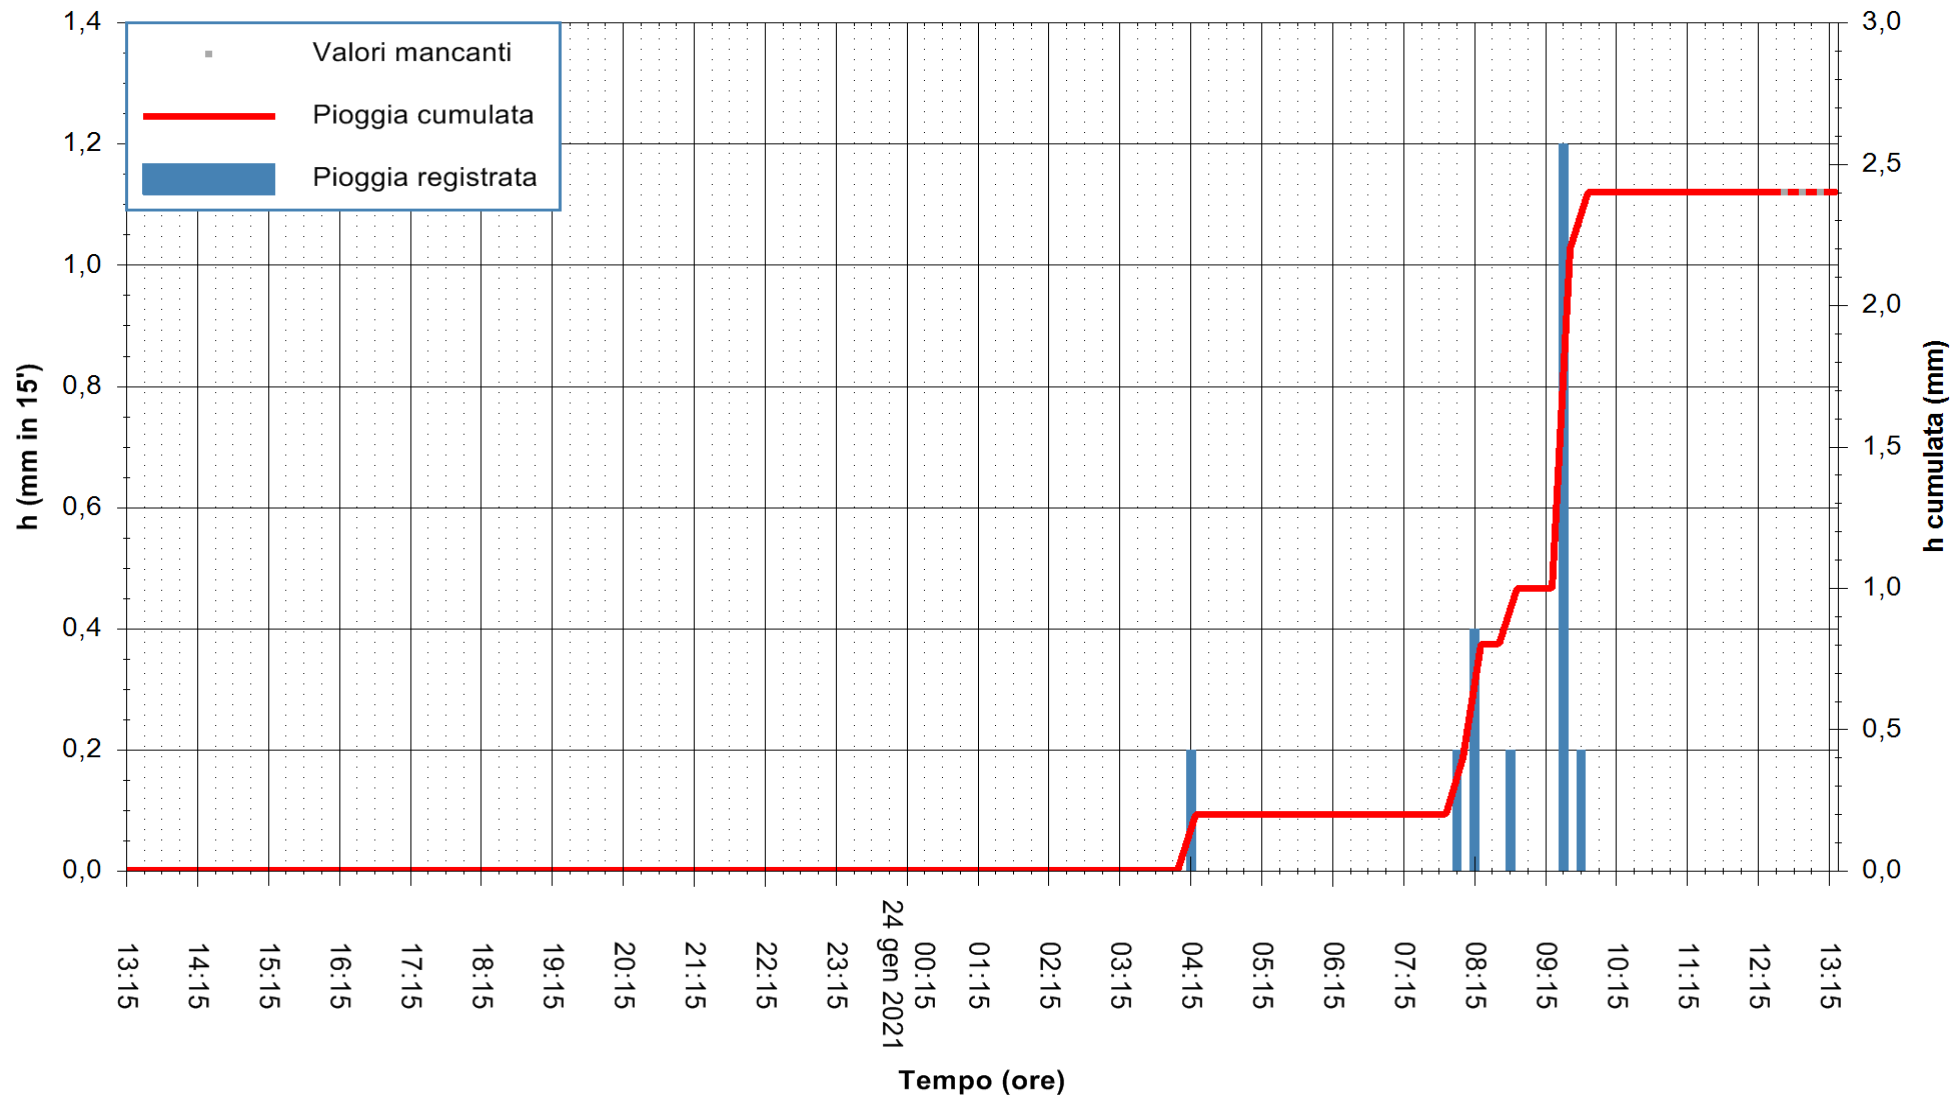

REGIONE AUTÒNOMA DE SARDIGNA
 REGIONE AUTONOMA DELLA SARDEGNA

Stazione pluviometrica FLUMINI MANNU A FURTEI
Area PONTE SUL F.MANNU
Pioggia registrata nelle ultime 24 ore
Estrazione dati delle ore 12:59 del 24/01/2021
Ultimo dato disponibile: 24/01/2021 alle 12:30

ARPAS
F.to il Dirigente Responsabile
Dott. Giuseppe Bianco

REGIONE AUTONOMA DE SARDIGNA
REGIONE AUTONOMA DELLA SARDEGNA

Stazione pluviometrica TEMPIO RF
 Area CUSSEDDU
 Pioggia registrata nelle ultime 24 ore
 Estrazione dati delle ore 12:59 del 24/01/2021
 Ultimo dato disponibile: 24/01/2021 alle 12:30

ARPAS
 F.to il Dirigente Responsabile
 Dott. Giuseppe Bianco

REGIONE AUTÒNOMA DE SARDIGNA
 REGIONE AUTONOMA DELLA SARDEGNA

Stazione pluviometrica GAIRO PUNTA TRICOLI
 Area PUNTA TRICOLI
 Pioggia registrata nelle ultime 24 ore
 Estrazione dati delle ore 12:59 del 24/01/2021
 Ultimo dato disponibile: 24/01/2021 alle 12:30