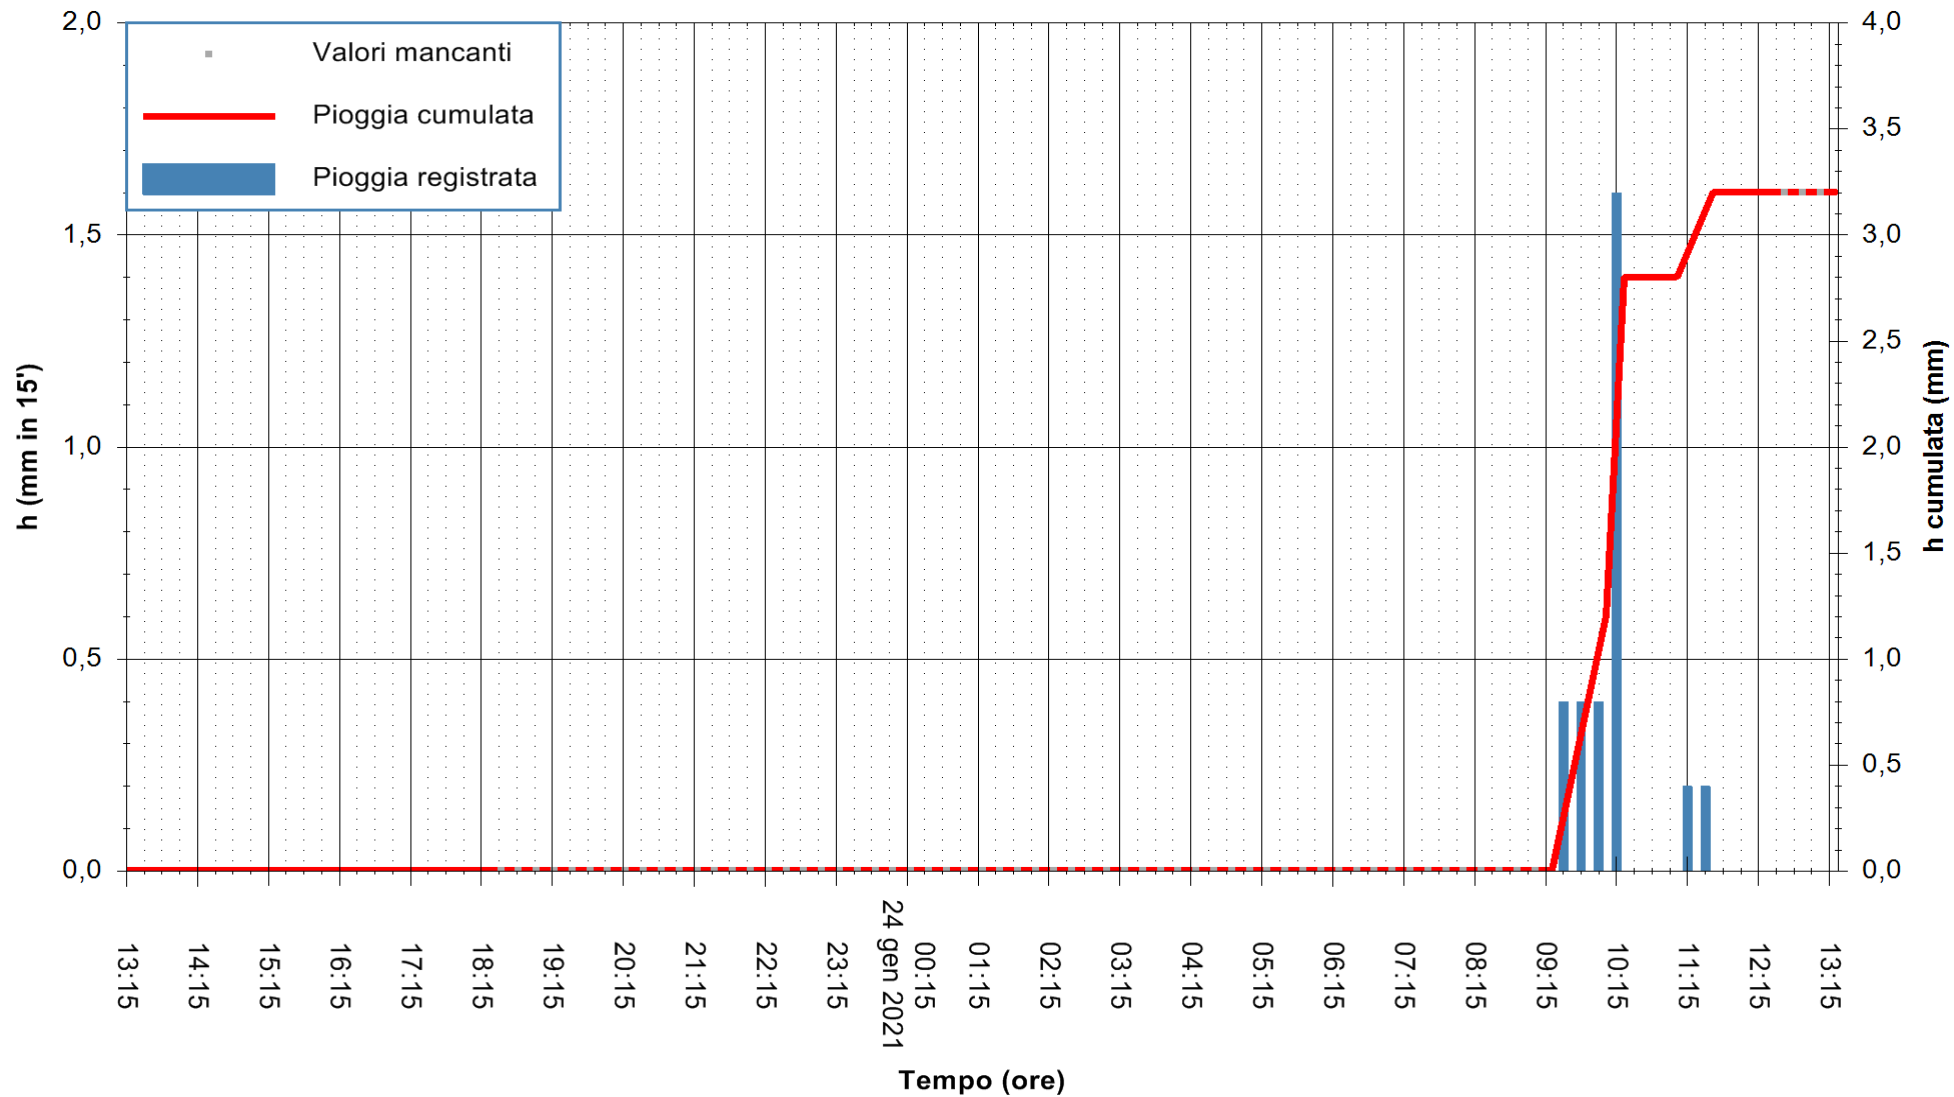

ARPAS
 F.to il Dirigente Responsabile
 Dott. Giuseppe Bianco

REGIONE AUTONOMA DE SARDIGNA
 REGIONE AUTONOMA DELLA SARDEGNA

Stazione pluviometrica CARBONIA C.RA FLUMENTEPIDO
Area FLUMETEPIDO

Pioggia registrata nelle ultime 24 ore
Estrazione dati delle ore 12:59 del 24/01/2021
Ultimo dato disponibile: 24/01/2021 alle 12:15