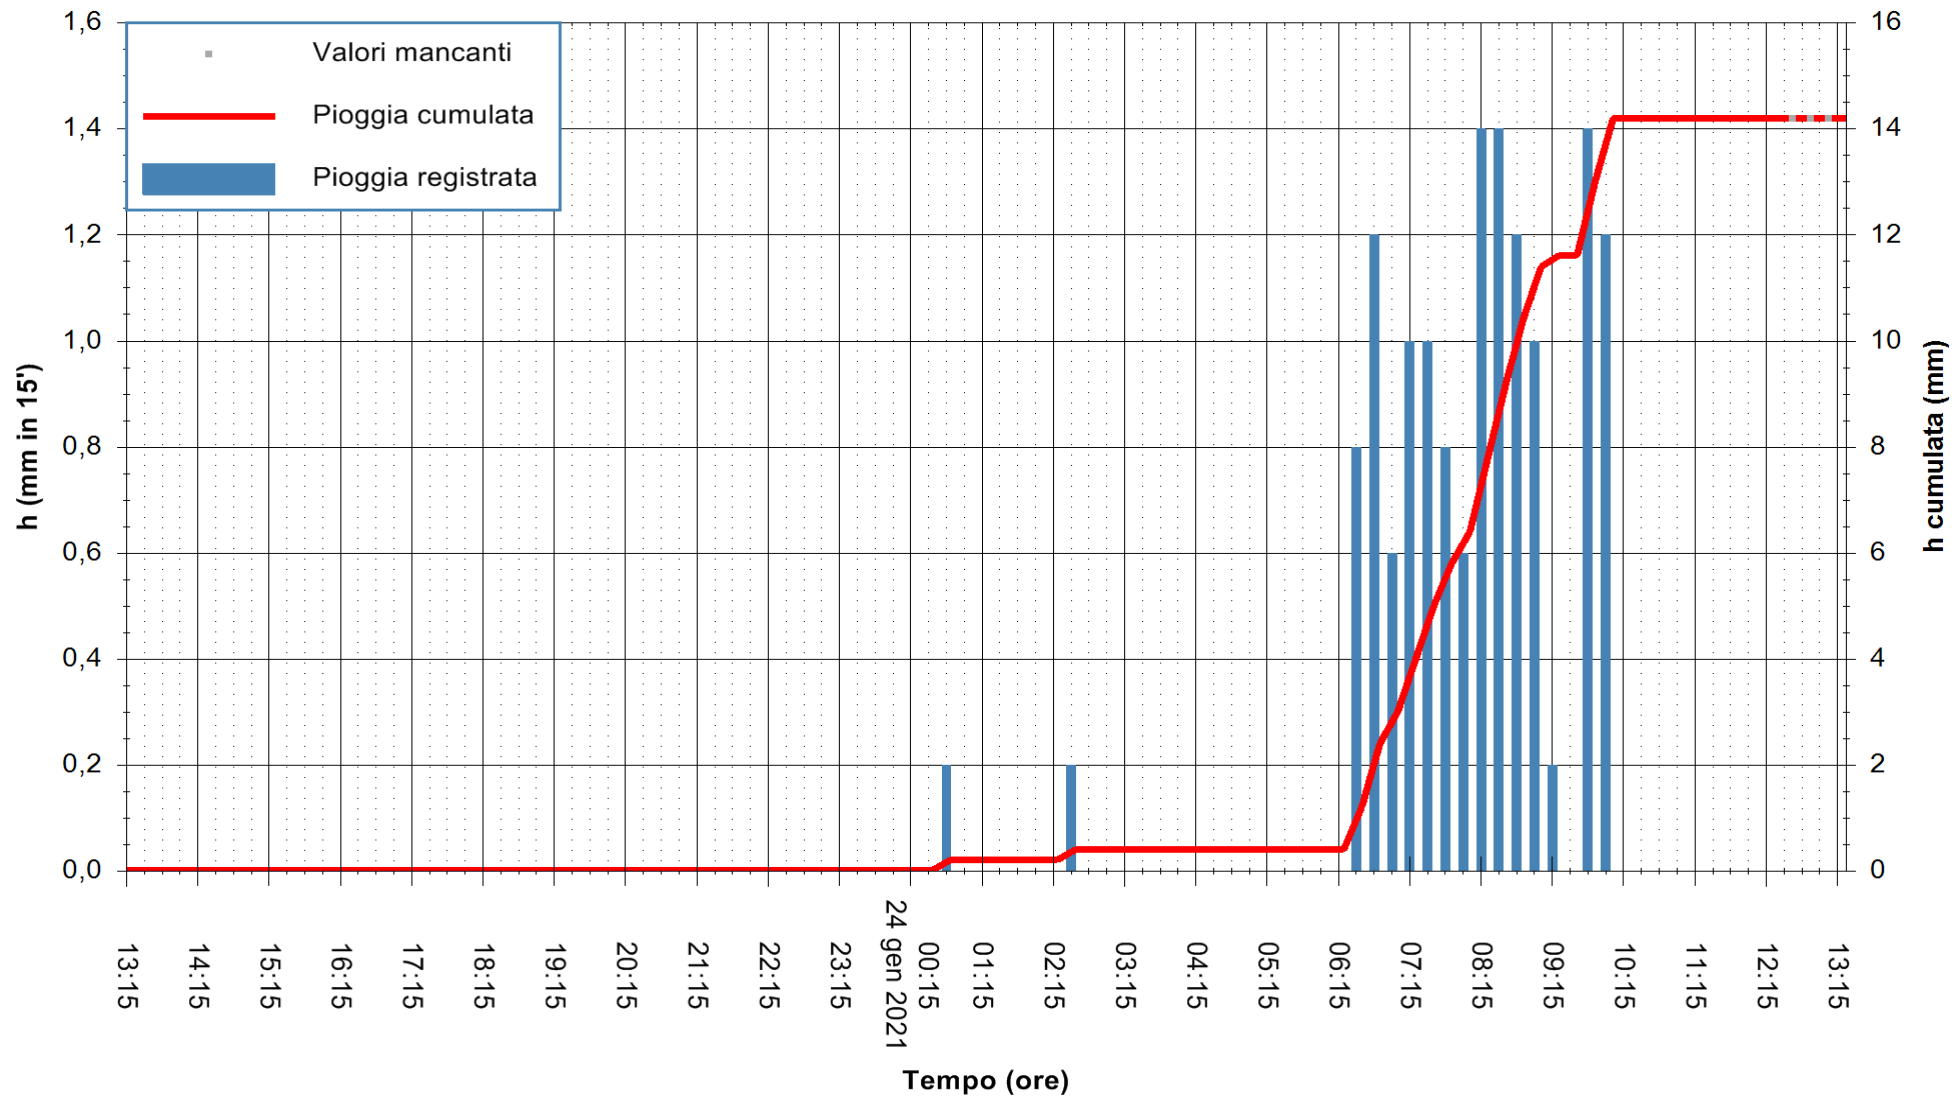

ARPAS
F.to il Dirigente Responsabile
Dott. Giuseppe Bianco

REGIONE AUTÒNOMA DE SARDIGNA
REGIONE AUTONOMA DELLA SARDEGNA

Stazione pluviometrica LULA RF
 Area PIZZONCHI
 Pioggia registrata nelle ultime 24 ore
 Estrazione dati delle ore 12:59 del 24/01/2021
 Ultimo dato disponibile: 24/01/2021 alle 12:30