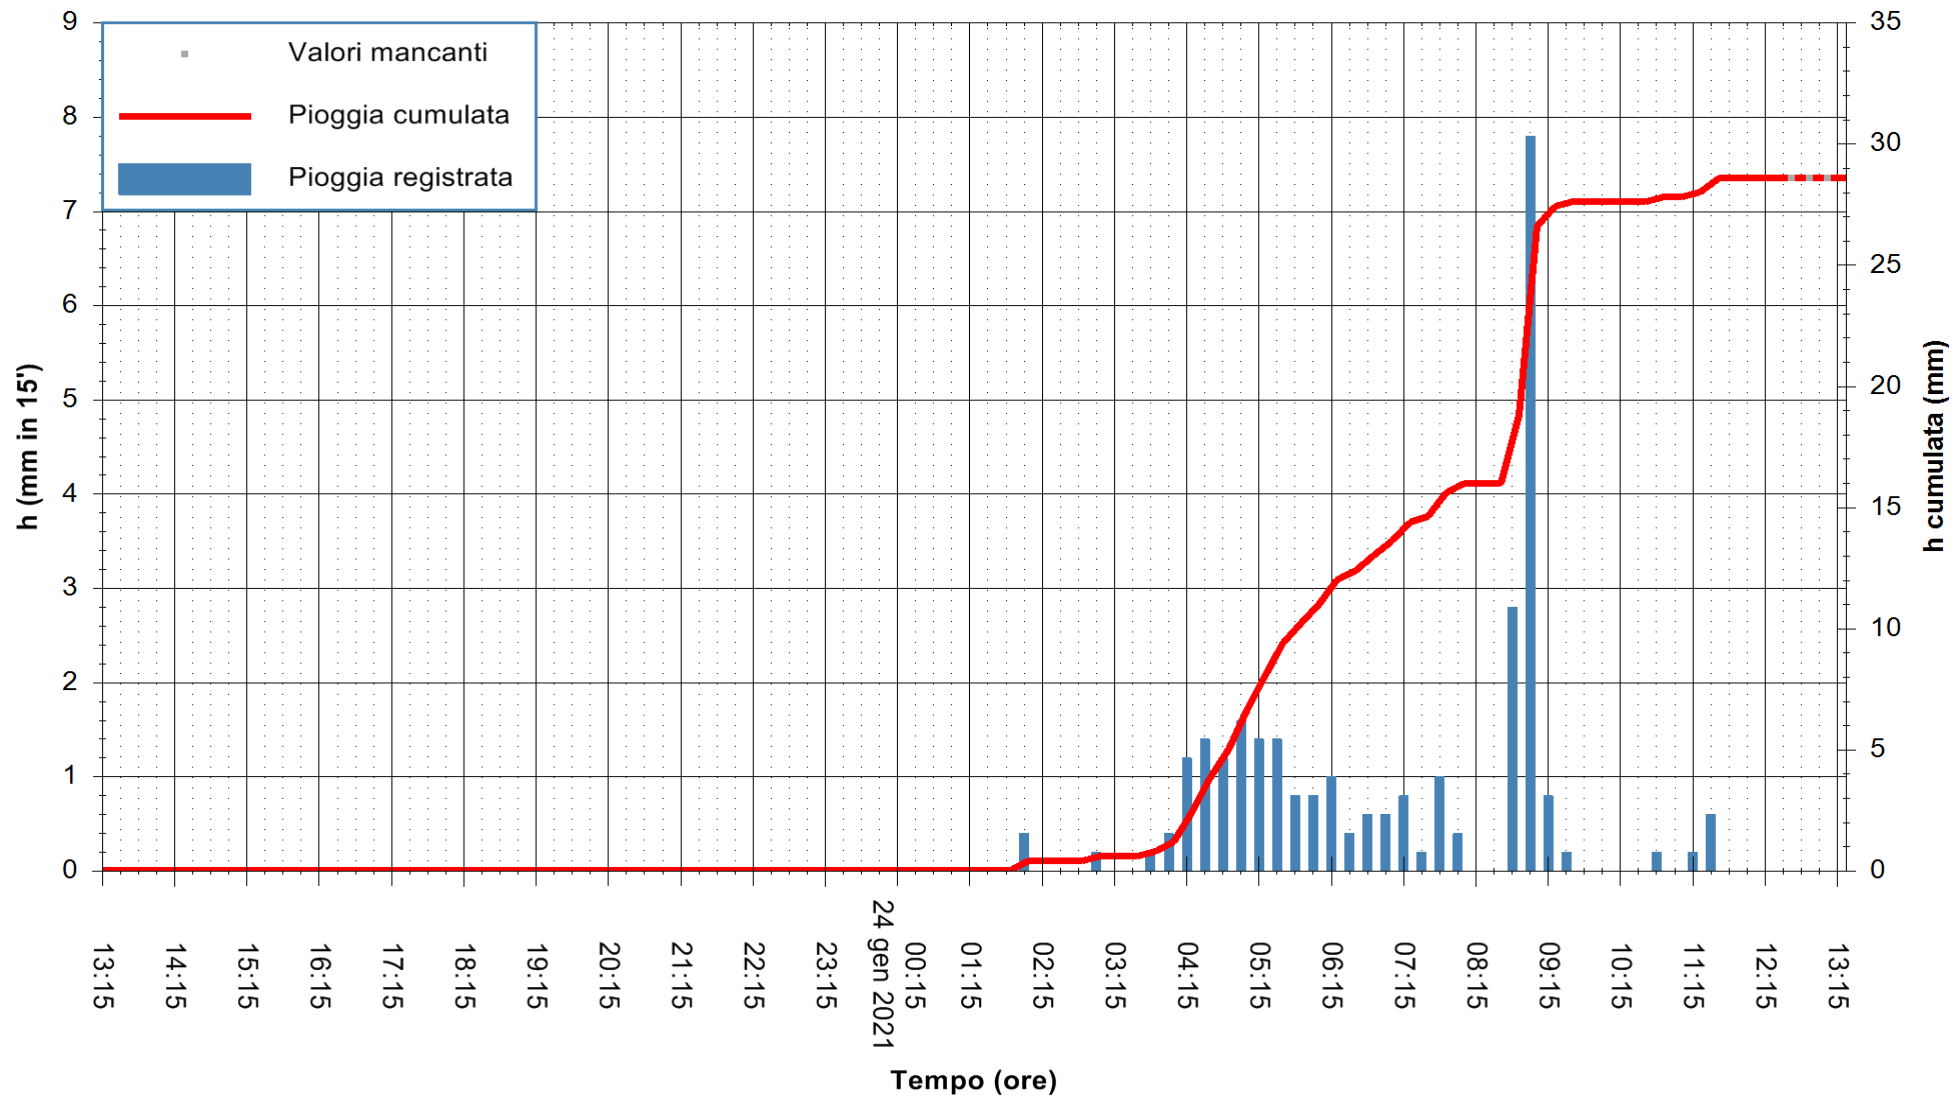

ARPAS
F.to il Dirigente Responsabile
Dott. Giuseppe Bianco

REGIONE AUTONOMA DE SARDIGNA
REGIONE AUTONOMA DELLA SARDEGNA

Stazione pluviometrica TEMPIO RF
 Area CUSSEDDU
 Pioggia registrata nelle ultime 24 ore
 Estrazione dati delle ore 12:59 del 24/01/2021
 Ultimo dato disponibile: 24/01/2021 alle 12:30

ARPAS
 F.to il Dirigente Responsabile
 Dott. Giuseppe Bianco

REGIONE AUTÒNOMA DE SARDIGNA
 REGIONE AUTONOMA DELLA SARDEGNA

Stazione pluviometrica GAIRO PUNTA TRICOLI
 Area PUNTA TRICOLI
 Pioggia registrata nelle ultime 24 ore
 Estrazione dati delle ore 12:59 del 24/01/2021
 Ultimo dato disponibile: 24/01/2021 alle 12:30