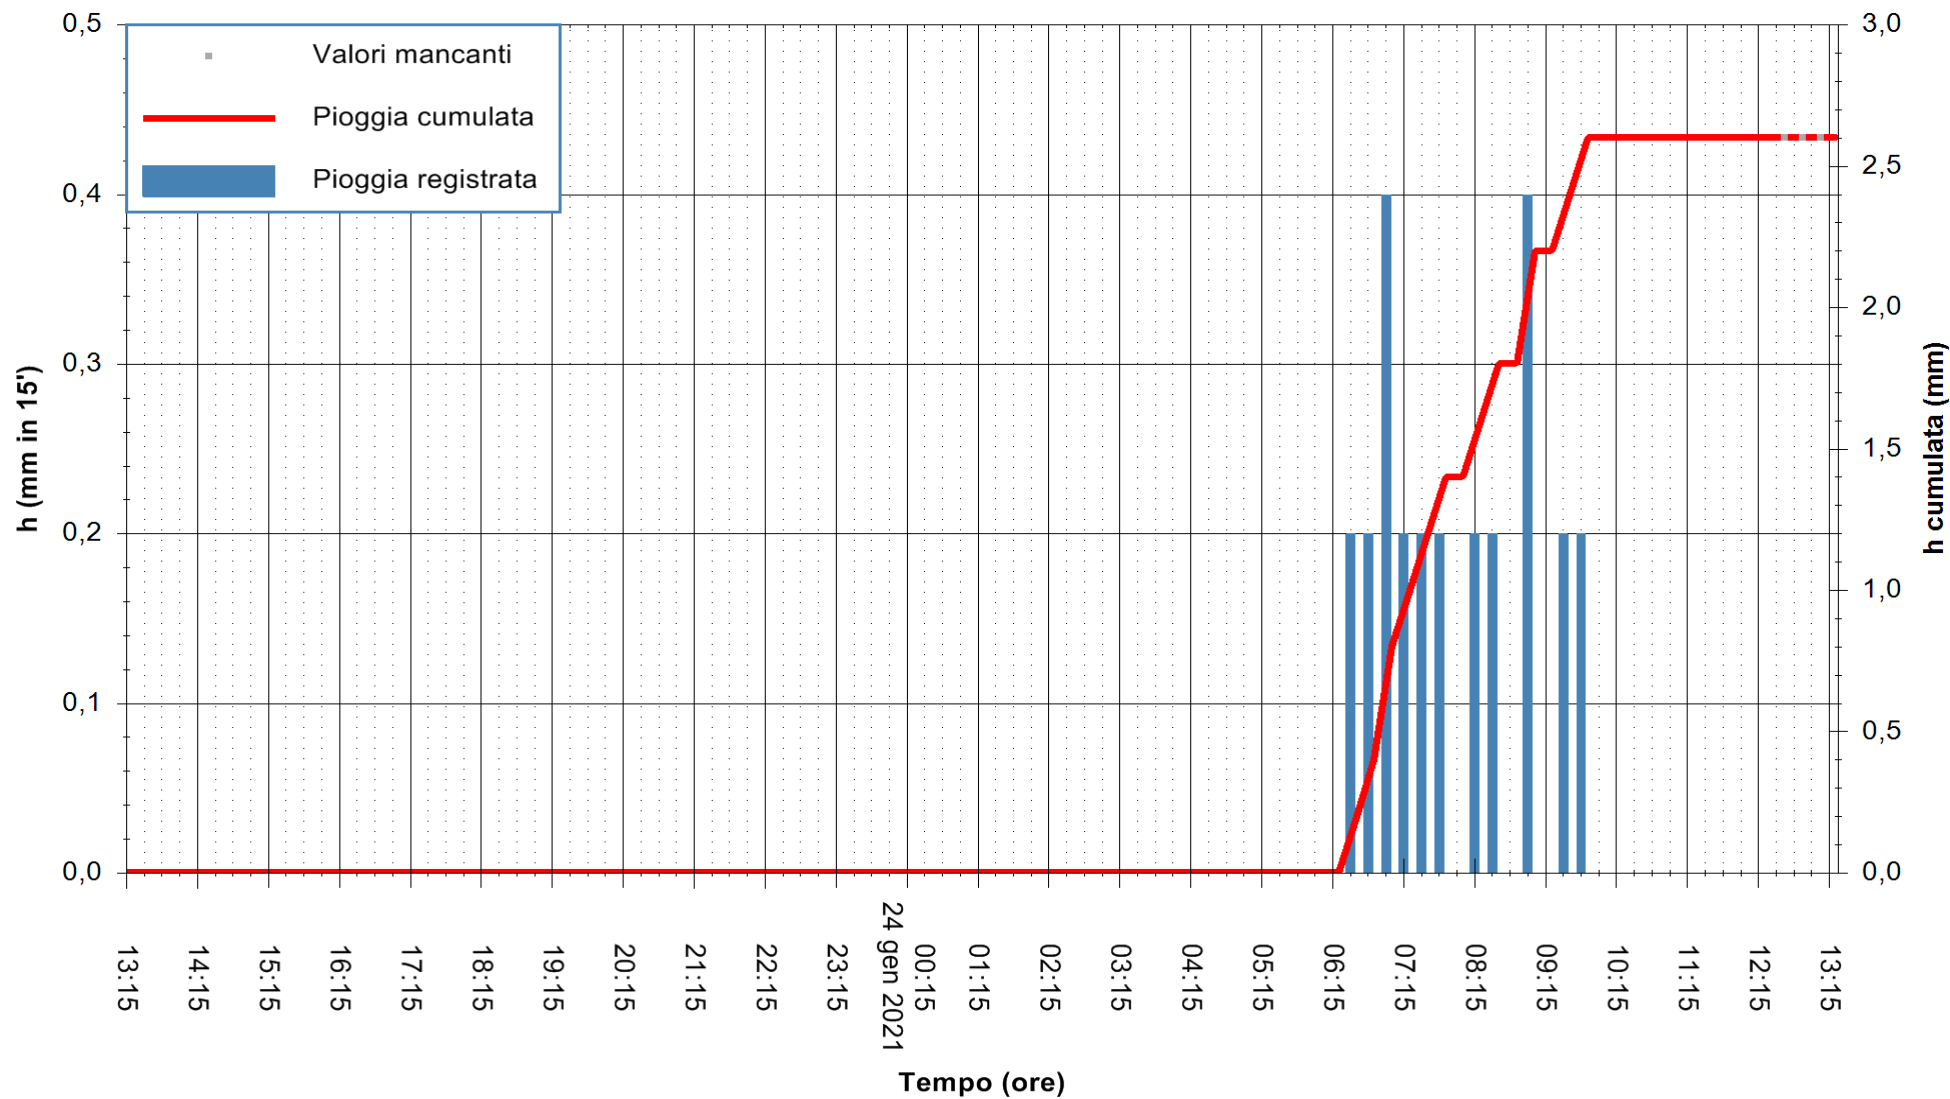

ARPAS
F.to il Dirigente Responsabile
Dott. Giuseppe Bianco

REGIONE AUTÒNOMA DE SARDIGNA
REGIONE AUTONOMA DELLA SARDEGNA

Stazione pluviometrica LULA RF
 Area PIZZONCHI
 Pioggia registrata nelle ultime 24 ore
 Estrazione dati delle ore 12:59 del 24/01/2021
 Ultimo dato disponibile: 24/01/2021 alle 12:30