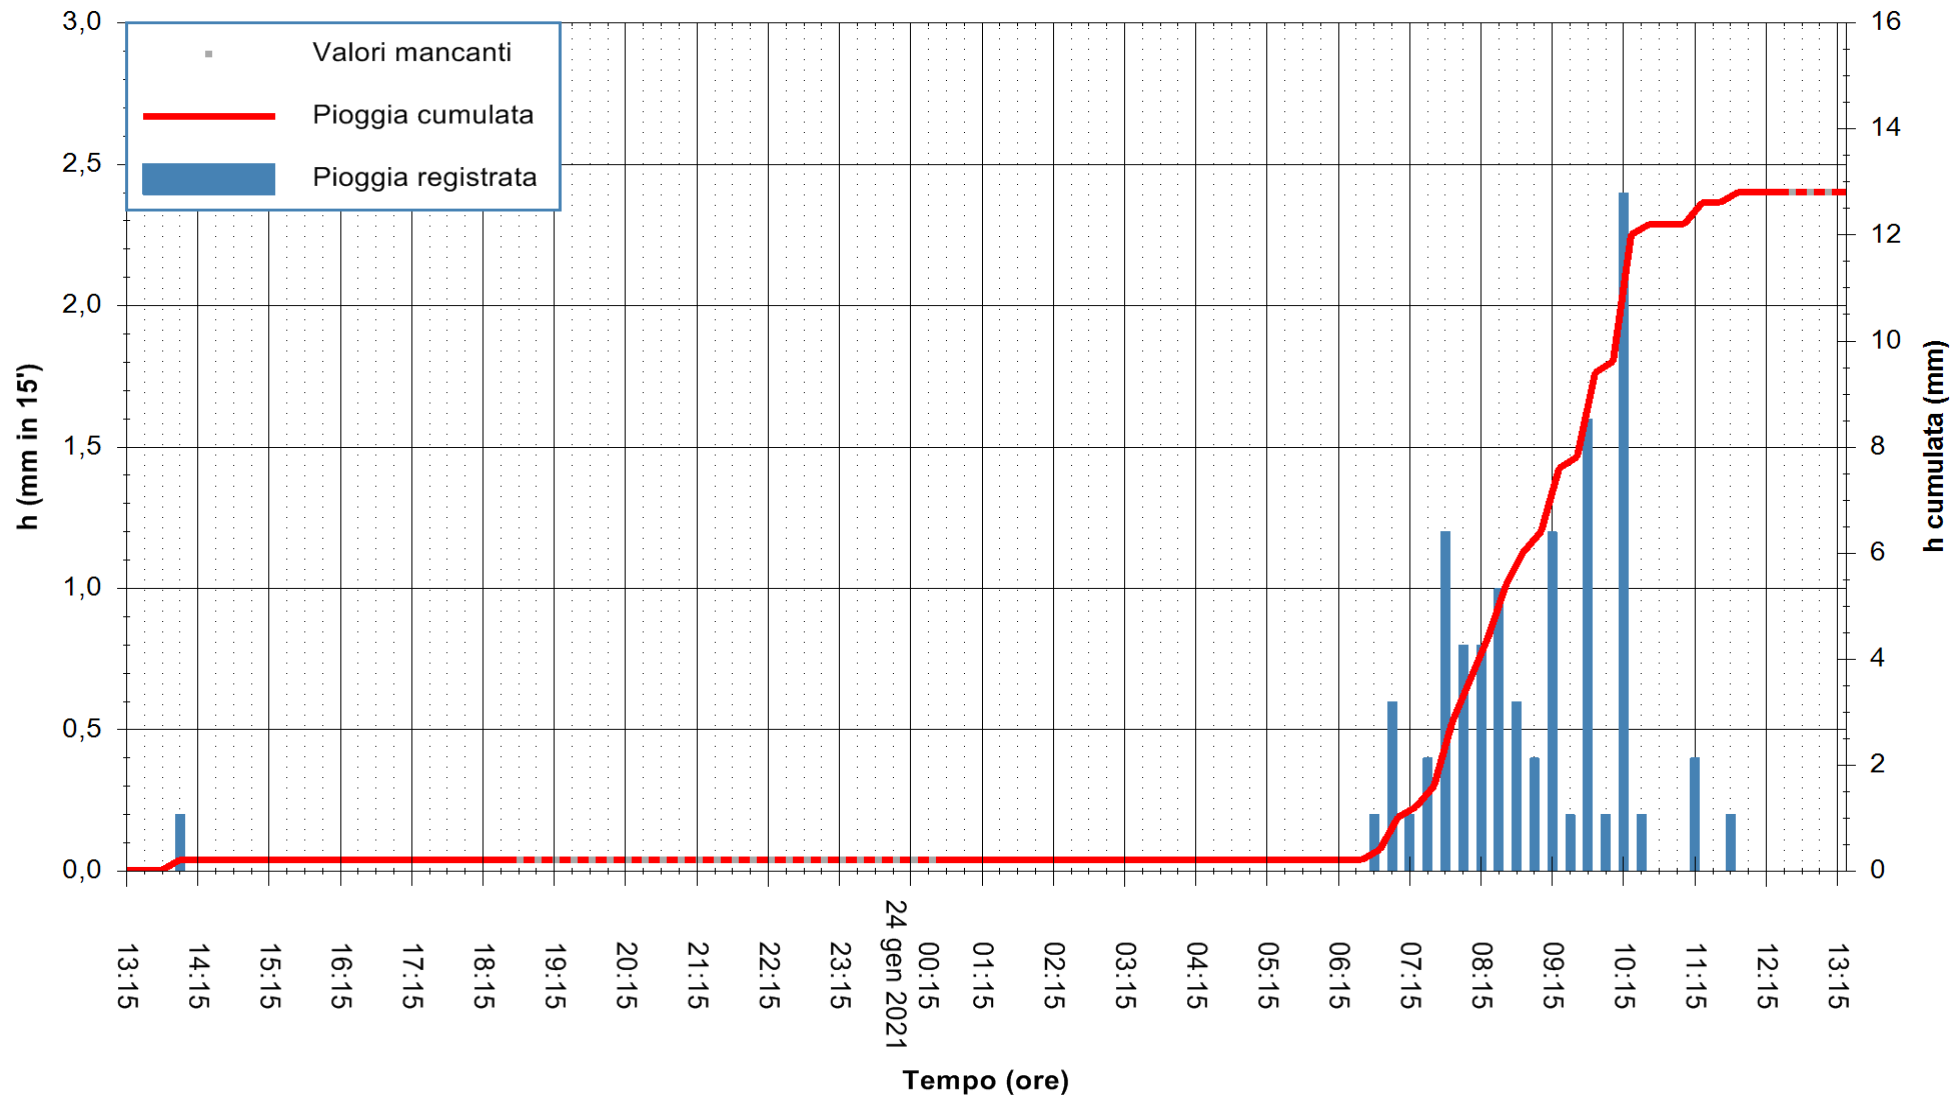

Stazione pluviometrica FLUMENDOSA A ISCA RENA
 Area ISCA RENA
 Pioggia registrata nelle ultime 24 ore
 Estrazione dati delle ore 12:59 del 24/01/2021
 Ultimo dato disponibile: 24/01/2021 alle 12:30

ARPAS
 F.to il Dirigente Responsabile
 Dott. Giuseppe Bianco

REGIONE AUTÒNOMA DE SARDIGNA
 REGIONE AUTONOMA DELLA SARDEGNA

Stazione pluviometrica FLUMINI MANNU A FURTEI
Area PONTE SUL F.MANNU
Pioggia registrata nelle ultime 24 ore
Estrazione dati delle ore 12:59 del 24/01/2021
Ultimo dato disponibile: 24/01/2021 alle 12:30

ARPAS
 F.to il Dirigente Responsabile
 Dott. Giuseppe Bianco

REGIONE AUTÒNOMA DE SARDIGNA
 REGIONE AUTONOMA DELLA SARDEGNA

Stazione pluviometrica GAIRO PUNTA TRICOLI
 Area PUNTA TRICOLI
 Pioggia registrata nelle ultime 24 ore
 Estrazione dati delle ore 12:59 del 24/01/2021
 Ultimo dato disponibile: 24/01/2021 alle 12:30