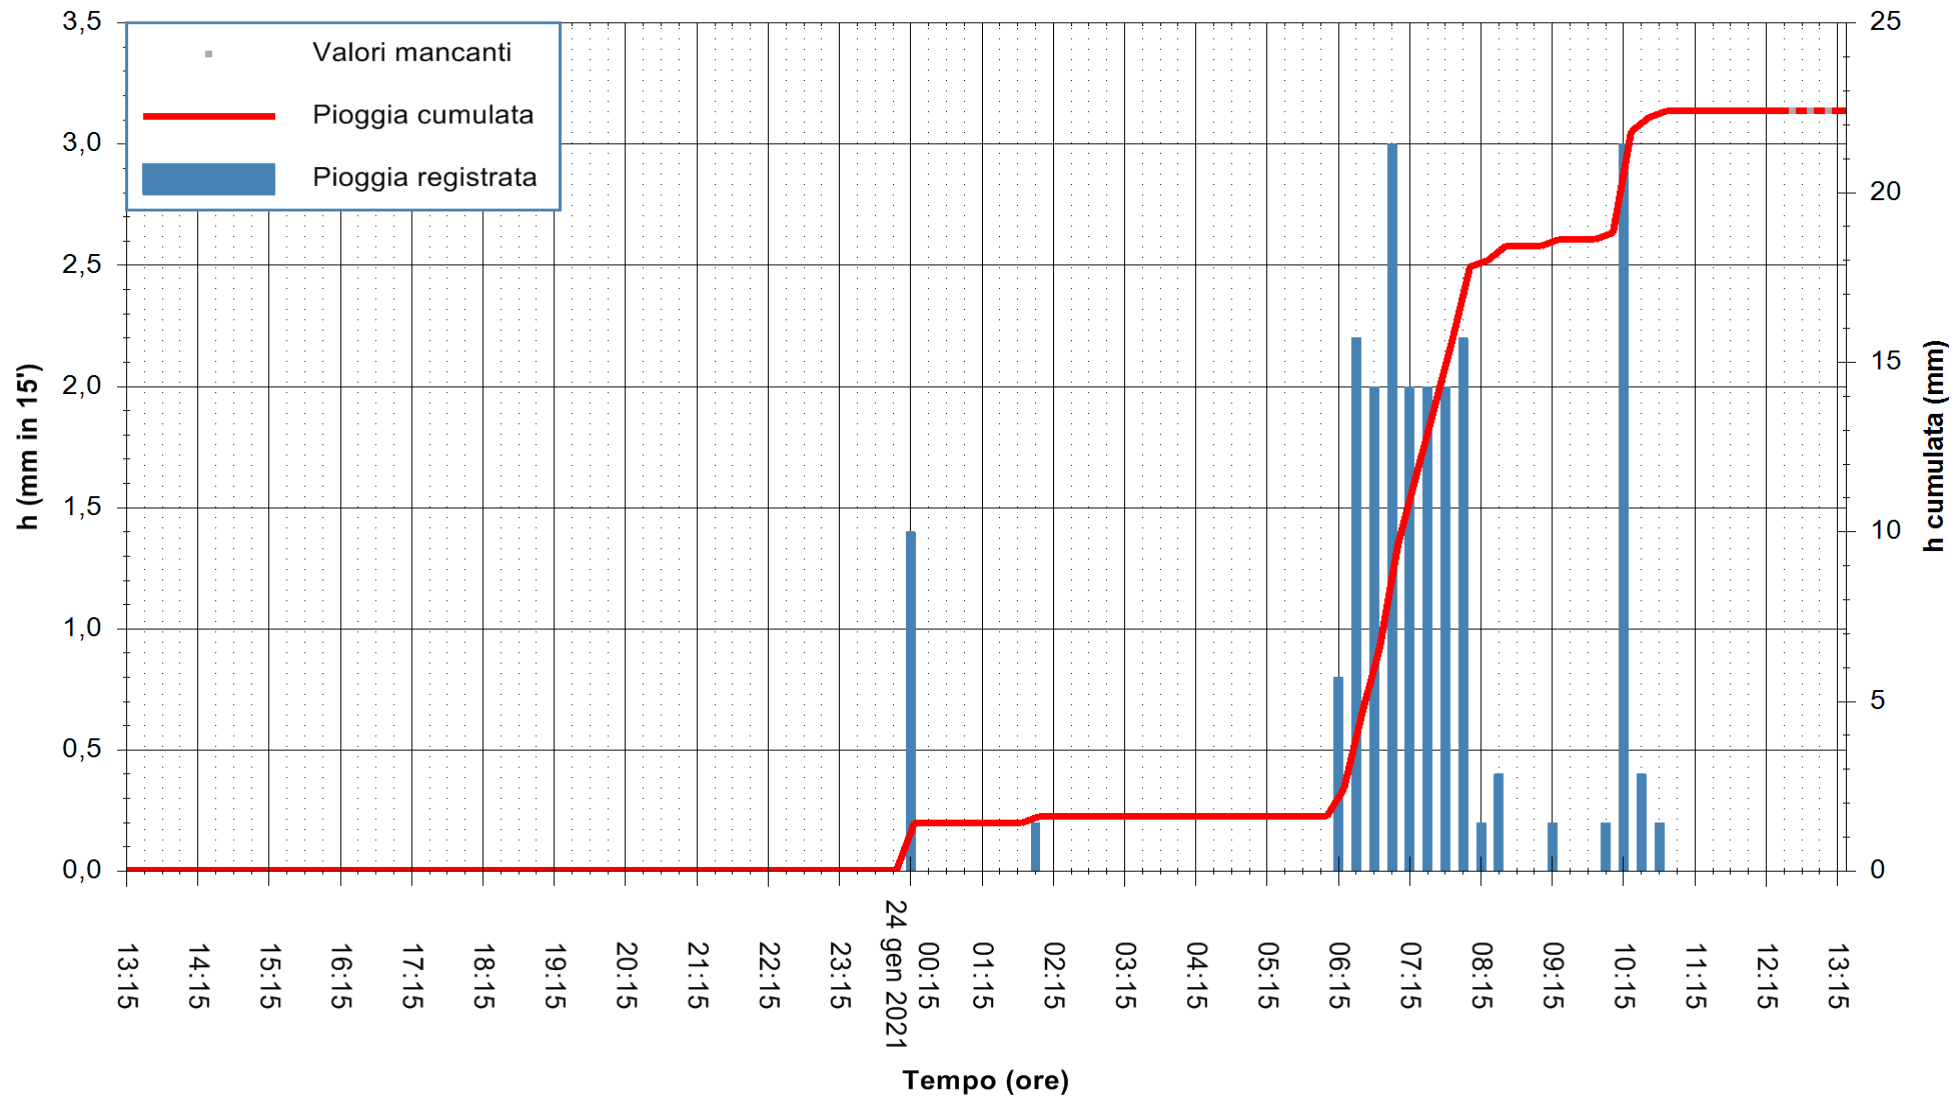

ARPAS
 F.to il Dirigente Responsabile
 Dott. Giuseppe Bianco

REGIONE AUTONOMA DE SARDIGNA
 REGIONE AUTONOMA DELLA SARDEGNA

Stazione pluviometrica CARBONIA C.RA FLUMENTEPIDO
Area FLUMETEPIDO

Pioggia registrata nelle ultime 24 ore
Estrazione dati delle ore 12:59 del 24/01/2021
Ultimo dato disponibile: 24/01/2021 alle 12:15