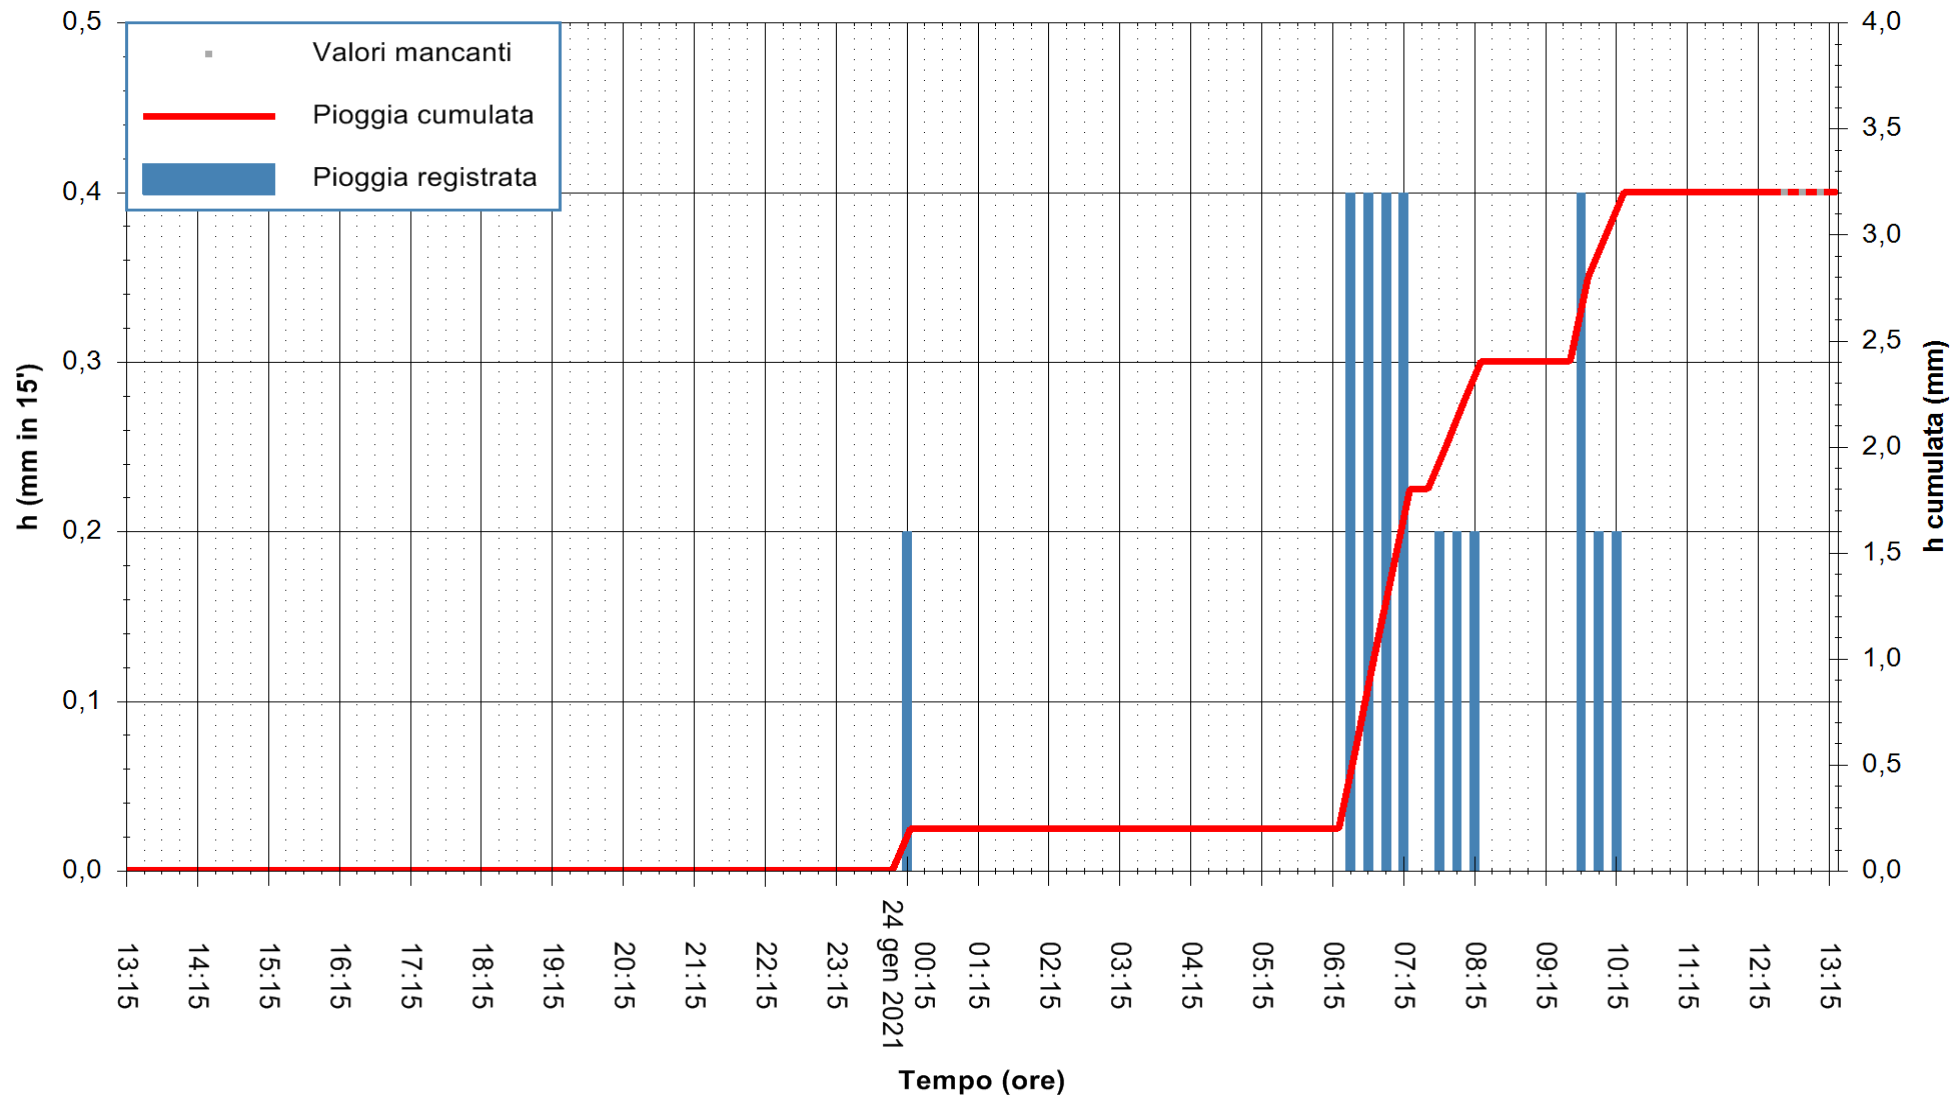

ARPAS
F.to il Dirigente Responsabile
Dott. Giuseppe Bianco

REGIONE AUTÒNOMA DE SARDIGNA
REGIONE AUTONOMA DELLA SARDEGNA

Stazione pluviometrica LULA RF
 Area PIZZONCHI
 Pioggia registrata nelle ultime 24 ore
 Estrazione dati delle ore 12:59 del 24/01/2021
 Ultimo dato disponibile: 24/01/2021 alle 12:30