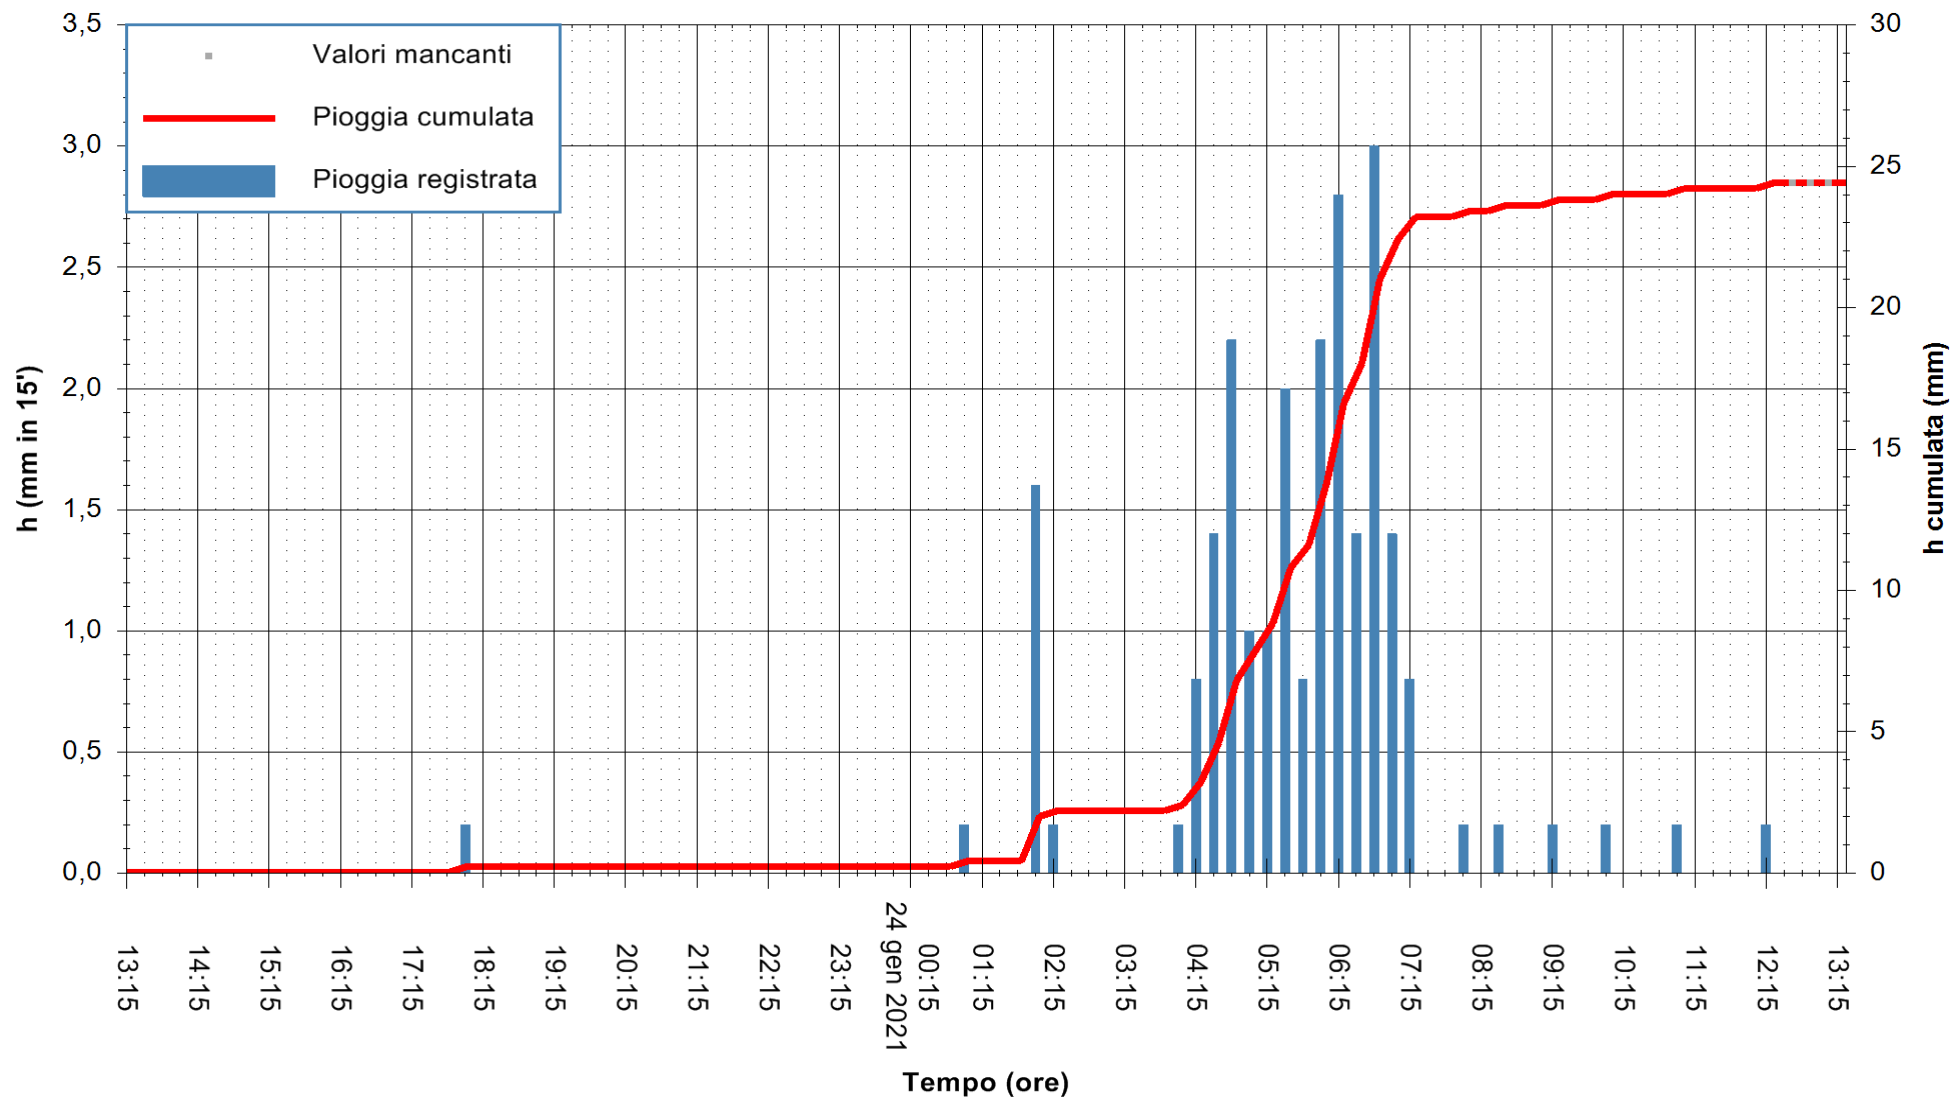

Stazione pluviometrica SANTU LUSSURGIU BADDE URBARA
Area BADDE URBARA

Pioggia registrata nelle ultime 24 ore
Estrazione dati delle ore 12:59 del 24/01/2021
Ultimo dato disponibile: 24/01/2021 alle 12:30

ARPAS
F.to il Dirigente Responsabile
Dott. Giuseppe Bianco

REGIONE AUTÒNOMA DE SARDIGNA
REGIONE AUTONOMA DELLA SARDEGNA