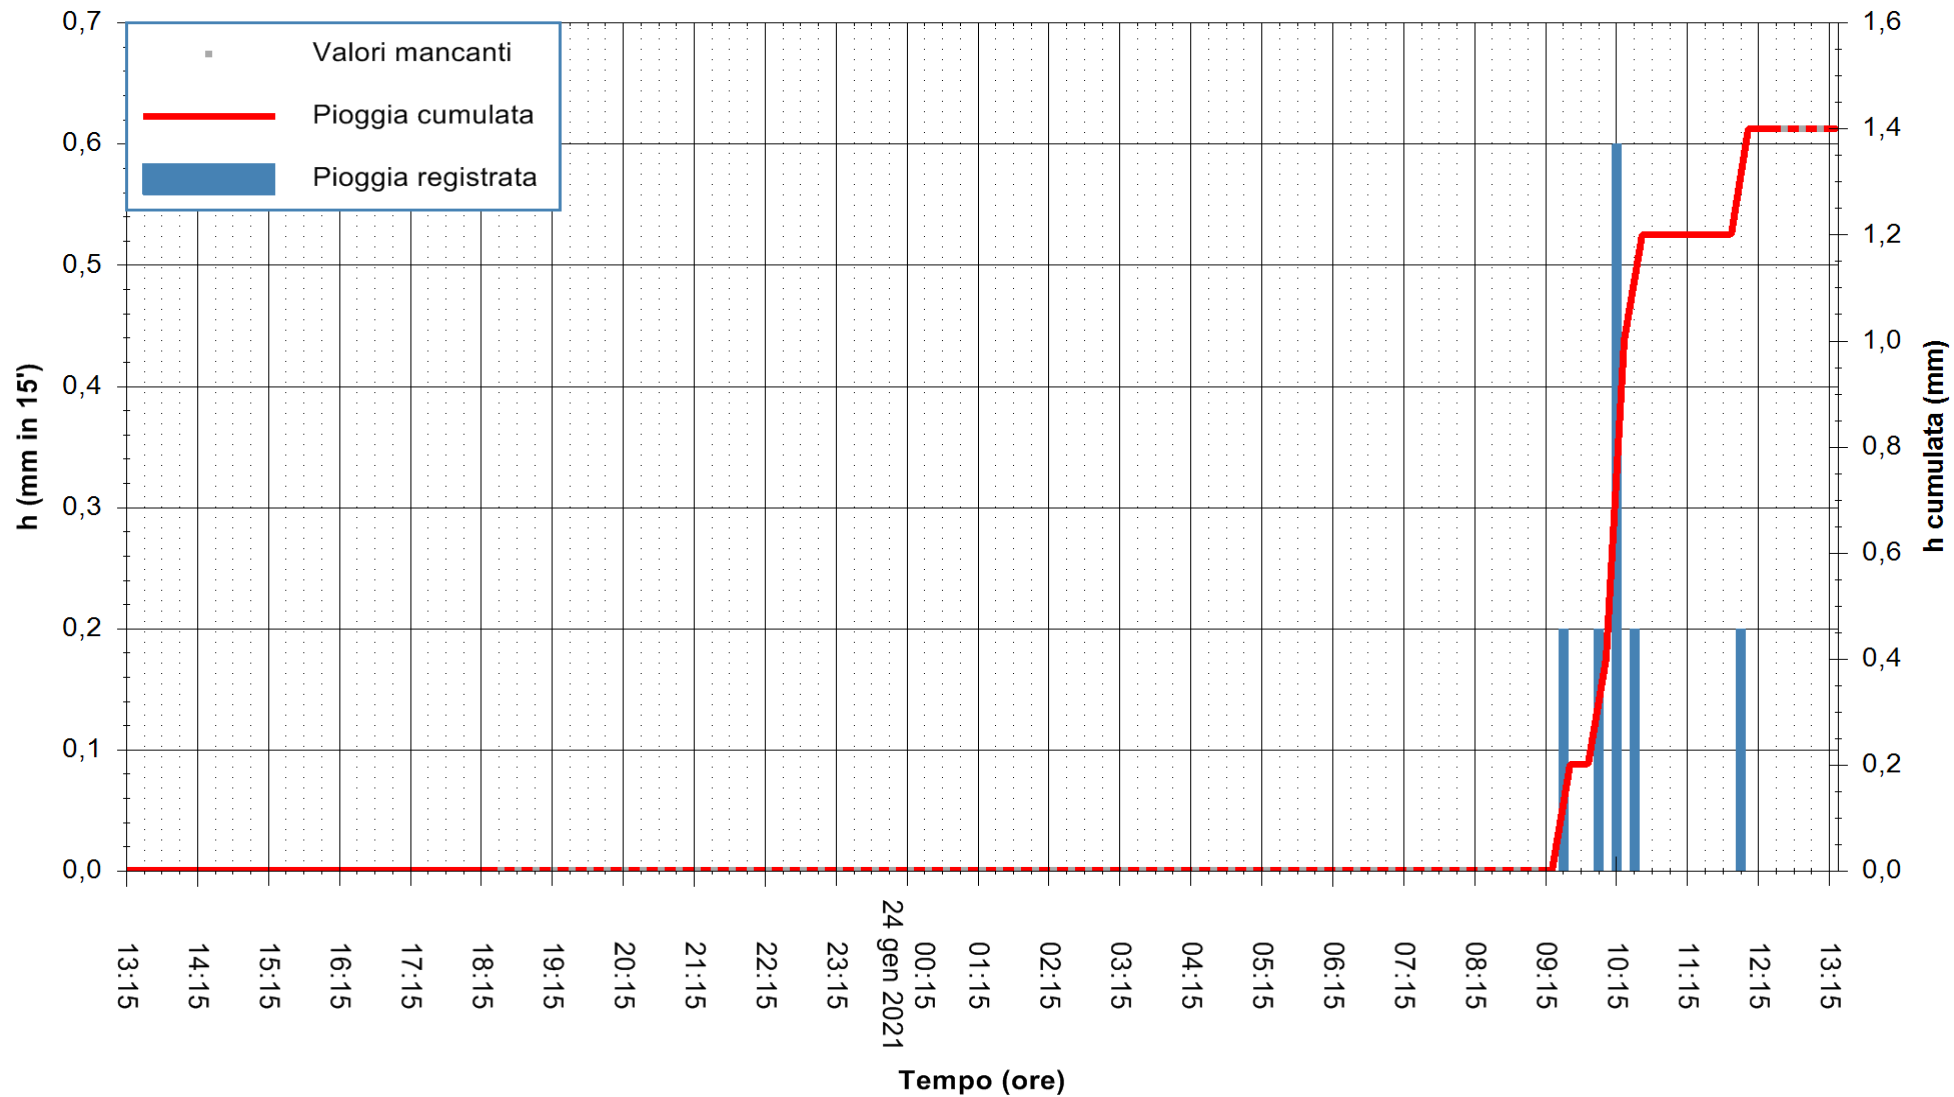

ARPAS
 F.to il Dirigente Responsabile
 Dott. Giuseppe Bianco

REGIONE AUTÒNOMA DE SARDIGNA
 REGIONE AUTONOMA DELLA SARDEGNA

Stazione pluviometrica GAIRO PUNTA TRICOLI
 Area PUNTA TRICOLI
 Pioggia registrata nelle ultime 24 ore
 Estrazione dati delle ore 12:59 del 24/01/2021
 Ultimo dato disponibile: 24/01/2021 alle 12:30

ARPAS
 F.to il Dirigente Responsabile
 Dott. Giuseppe Bianco

REGIONE AUTONOMA DE SARDIGNA
 REGIONE AUTONOMA DELLA SARDEGNA

Stazione pluviometrica CARBONIA C.RA FLUMENTEPIDO
Area FLUMETEPIDO

Pioggia registrata nelle ultime 24 ore
Estrazione dati delle ore 12:59 del 24/01/2021
Ultimo dato disponibile: 24/01/2021 alle 12:15