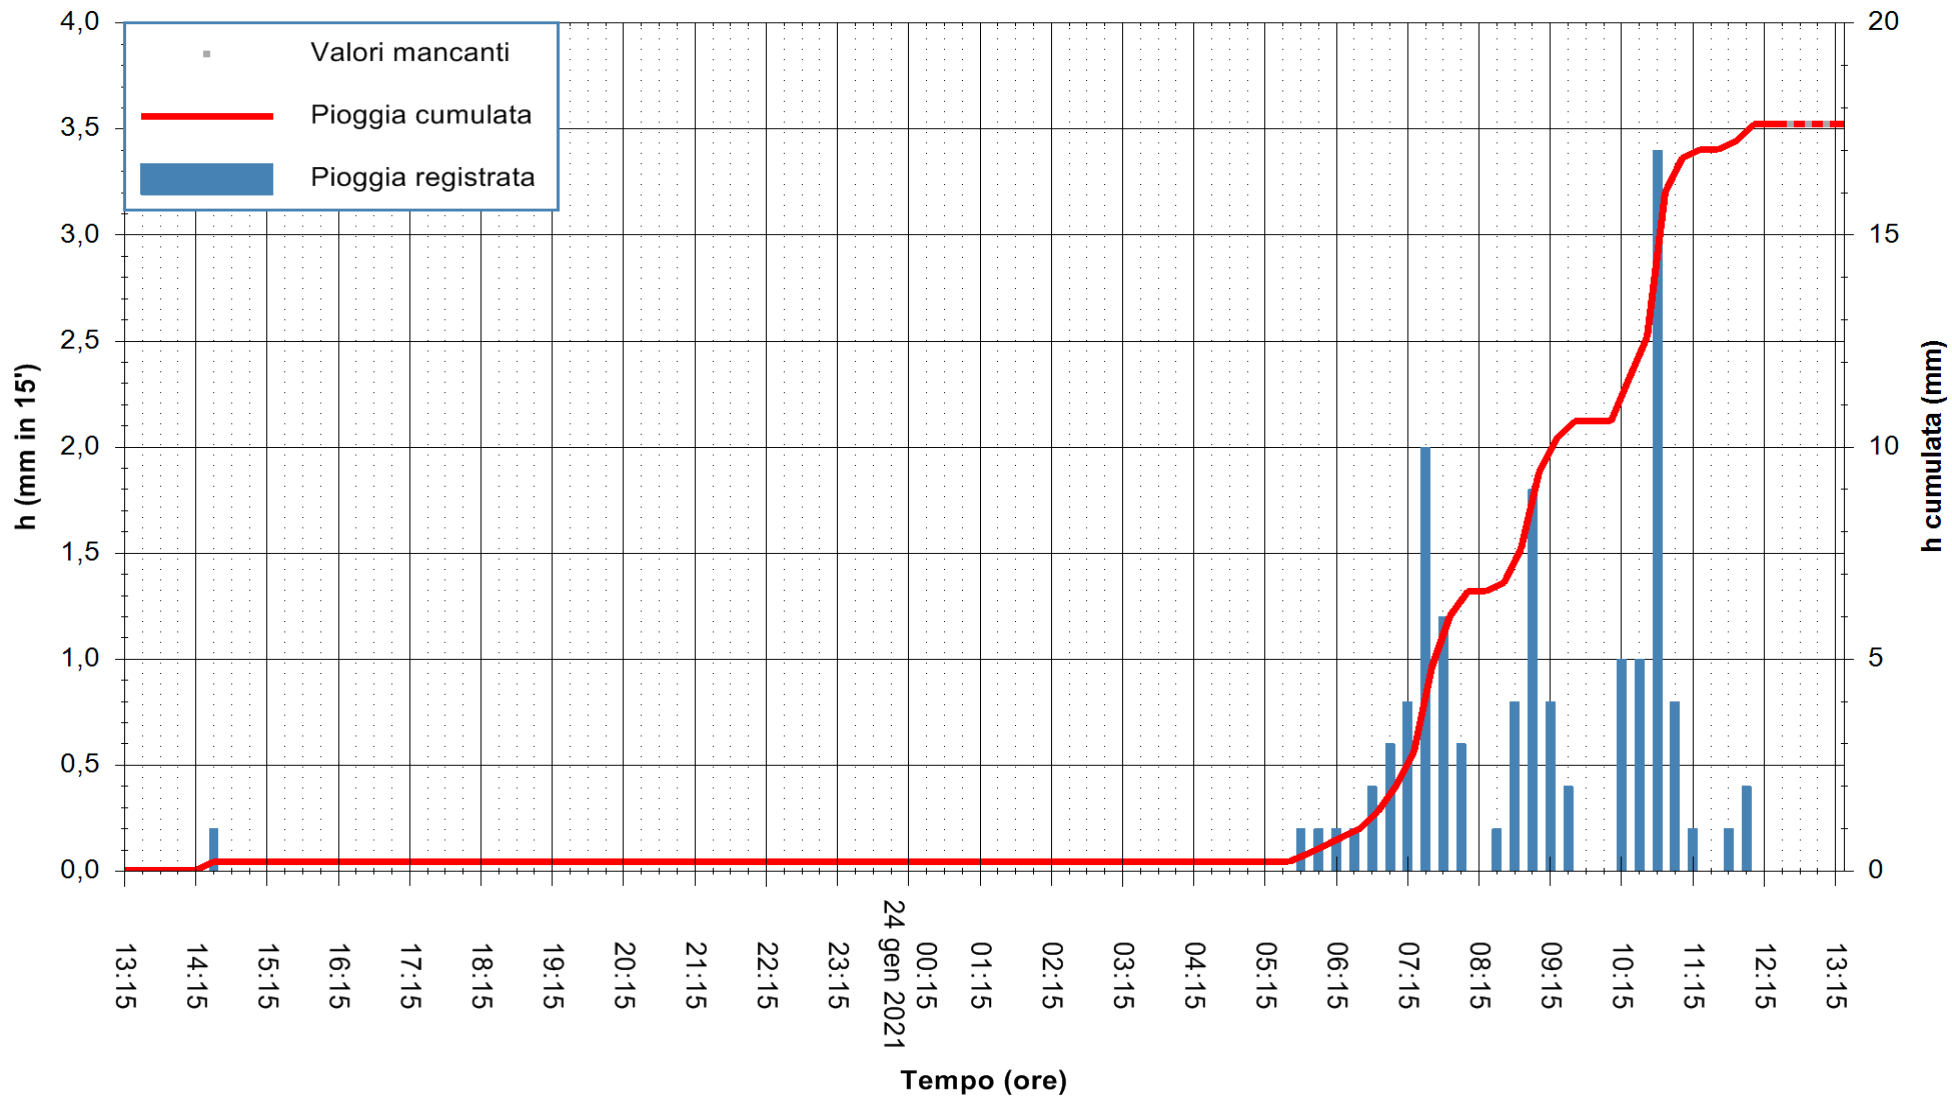

ARPAS
 F.to il Dirigente Responsabile
 Dott. Giuseppe Bianco

REGIONE AUTONOMA DE SARDIGNA
 REGIONE AUTONOMA DELLA SARDEGNA

Stazione pluviometrica CARBONIA C.RA FLUMENTEPIDO
Area FLUMETEPIDO

Pioggia registrata nelle ultime 24 ore
Estrazione dati delle ore 12:59 del 24/01/2021
Ultimo dato disponibile: 24/01/2021 alle 12:15