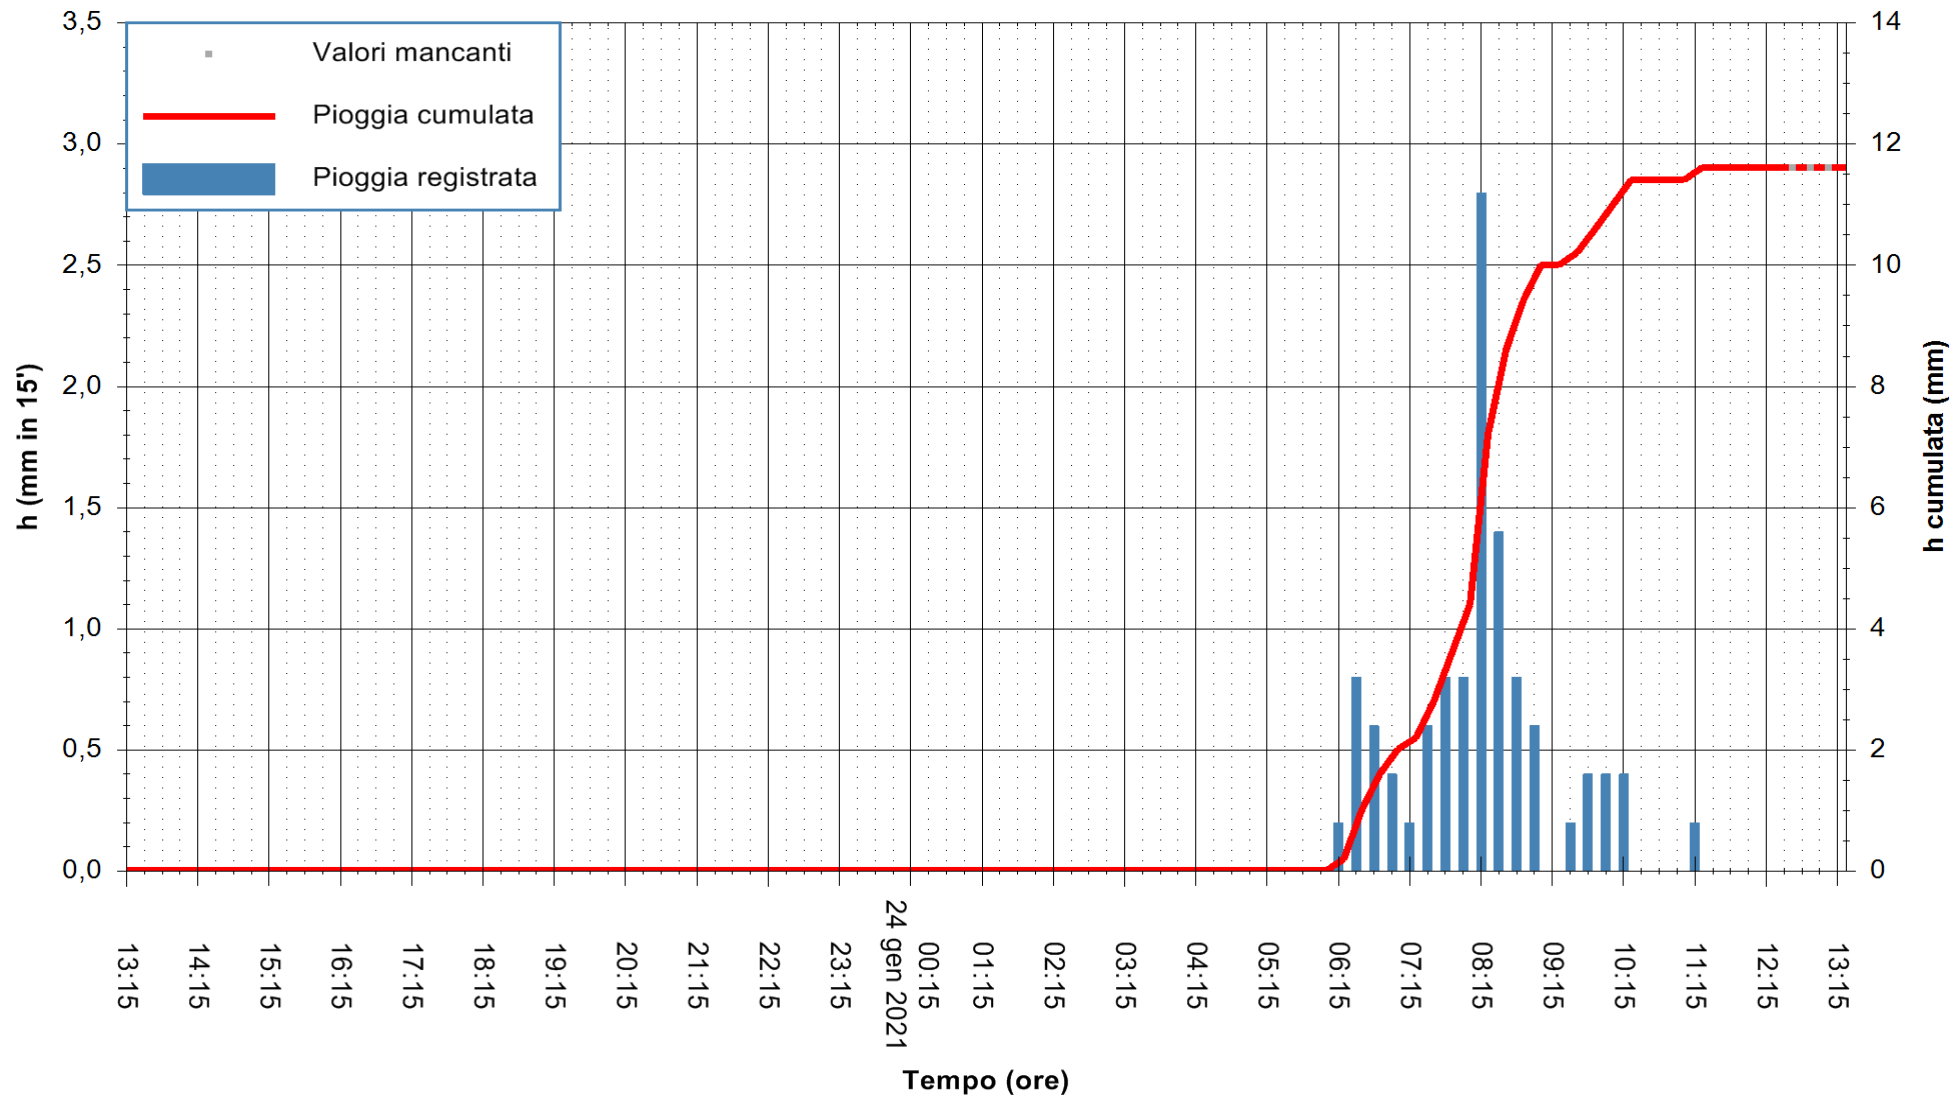

Stazione pluviometrica FLUMENDOSA A ISCA RENA
 Area ISCA RENA
 Pioggia registrata nelle ultime 24 ore
 Estrazione dati delle ore 12:59 del 24/01/2021
 Ultimo dato disponibile: 24/01/2021 alle 12:30

ARPAS
 F.to il Dirigente Responsabile
 Dott. Giuseppe Bianco

REGIONE AUTÒNOMA DE SARDIGNA
 REGIONE AUTONOMA DELLA SARDEGNA

Stazione pluviometrica FLUMINI MANNU A FURTEI
Area PONTE SUL F.MANNU
Pioggia registrata nelle ultime 24 ore
Estrazione dati delle ore 12:59 del 24/01/2021
Ultimo dato disponibile: 24/01/2021 alle 12:30

ARPAS
F.to il Dirigente Responsabile
Dott. Giuseppe Bianco

REGIONE AUTONOMA DE SARDIGNA
REGIONE AUTONOMA DELLA SARDEGNA

Stazione pluviometrica TEMPIO RF
 Area CUSSEDDU
 Pioggia registrata nelle ultime 24 ore
 Estrazione dati delle ore 12:59 del 24/01/2021
 Ultimo dato disponibile: 24/01/2021 alle 12:30

ARPAS
 F.to il Dirigente Responsabile
 Dott. Giuseppe Bianco

REGIONE AUTÒNOMA DE SARDIGNA
 REGIONE AUTONOMA DELLA SARDEGNA

Stazione pluviometrica GAIRO PUNTA TRICOLI
 Area PUNTA TRICOLI
 Pioggia registrata nelle ultime 24 ore
 Estrazione dati delle ore 12:59 del 24/01/2021
 Ultimo dato disponibile: 24/01/2021 alle 12:30