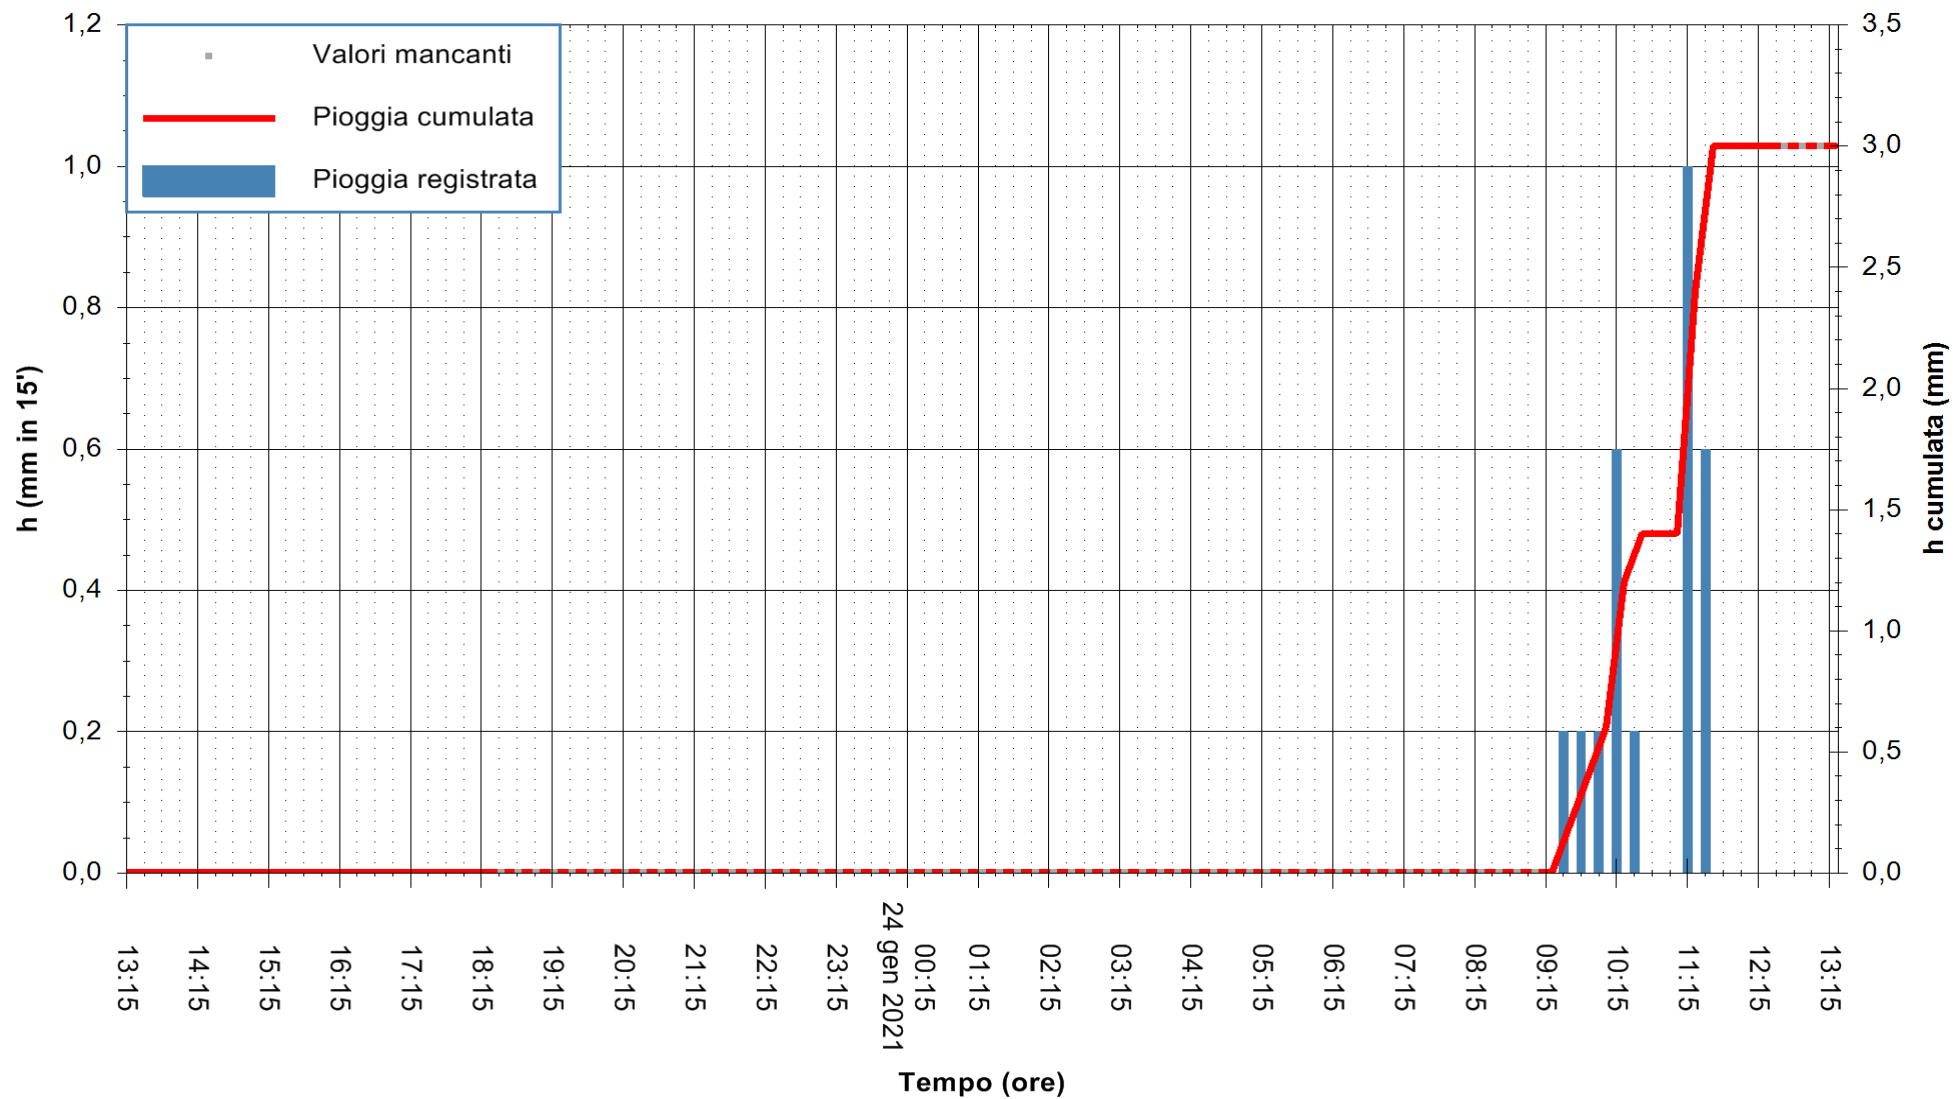

ARPAS
 F.to il Dirigente Responsabile
 Dott. Giuseppe Bianco

REGIONE AUTÒNOMA DE SARDIGNA
 REGIONE AUTONOMA DELLA SARDEGNA

Stazione pluviometrica GAIRO PUNTA TRICOLI
 Area PUNTA TRICOLI
 Pioggia registrata nelle ultime 24 ore
 Estrazione dati delle ore 12:59 del 24/01/2021
 Ultimo dato disponibile: 24/01/2021 alle 12:30

ARPAS
 F.to il Dirigente Responsabile
 Dott. Giuseppe Bianco

REGIONE AUTONOMA DE SARDIGNA
 REGIONE AUTONOMA DELLA SARDEGNA

Stazione pluviometrica CARBONIA C.RA FLUMENTEPIDO
Area FLUMETEPIDO

Pioggia registrata nelle ultime 24 ore
Estrazione dati delle ore 12:59 del 24/01/2021
Ultimo dato disponibile: 24/01/2021 alle 12:15