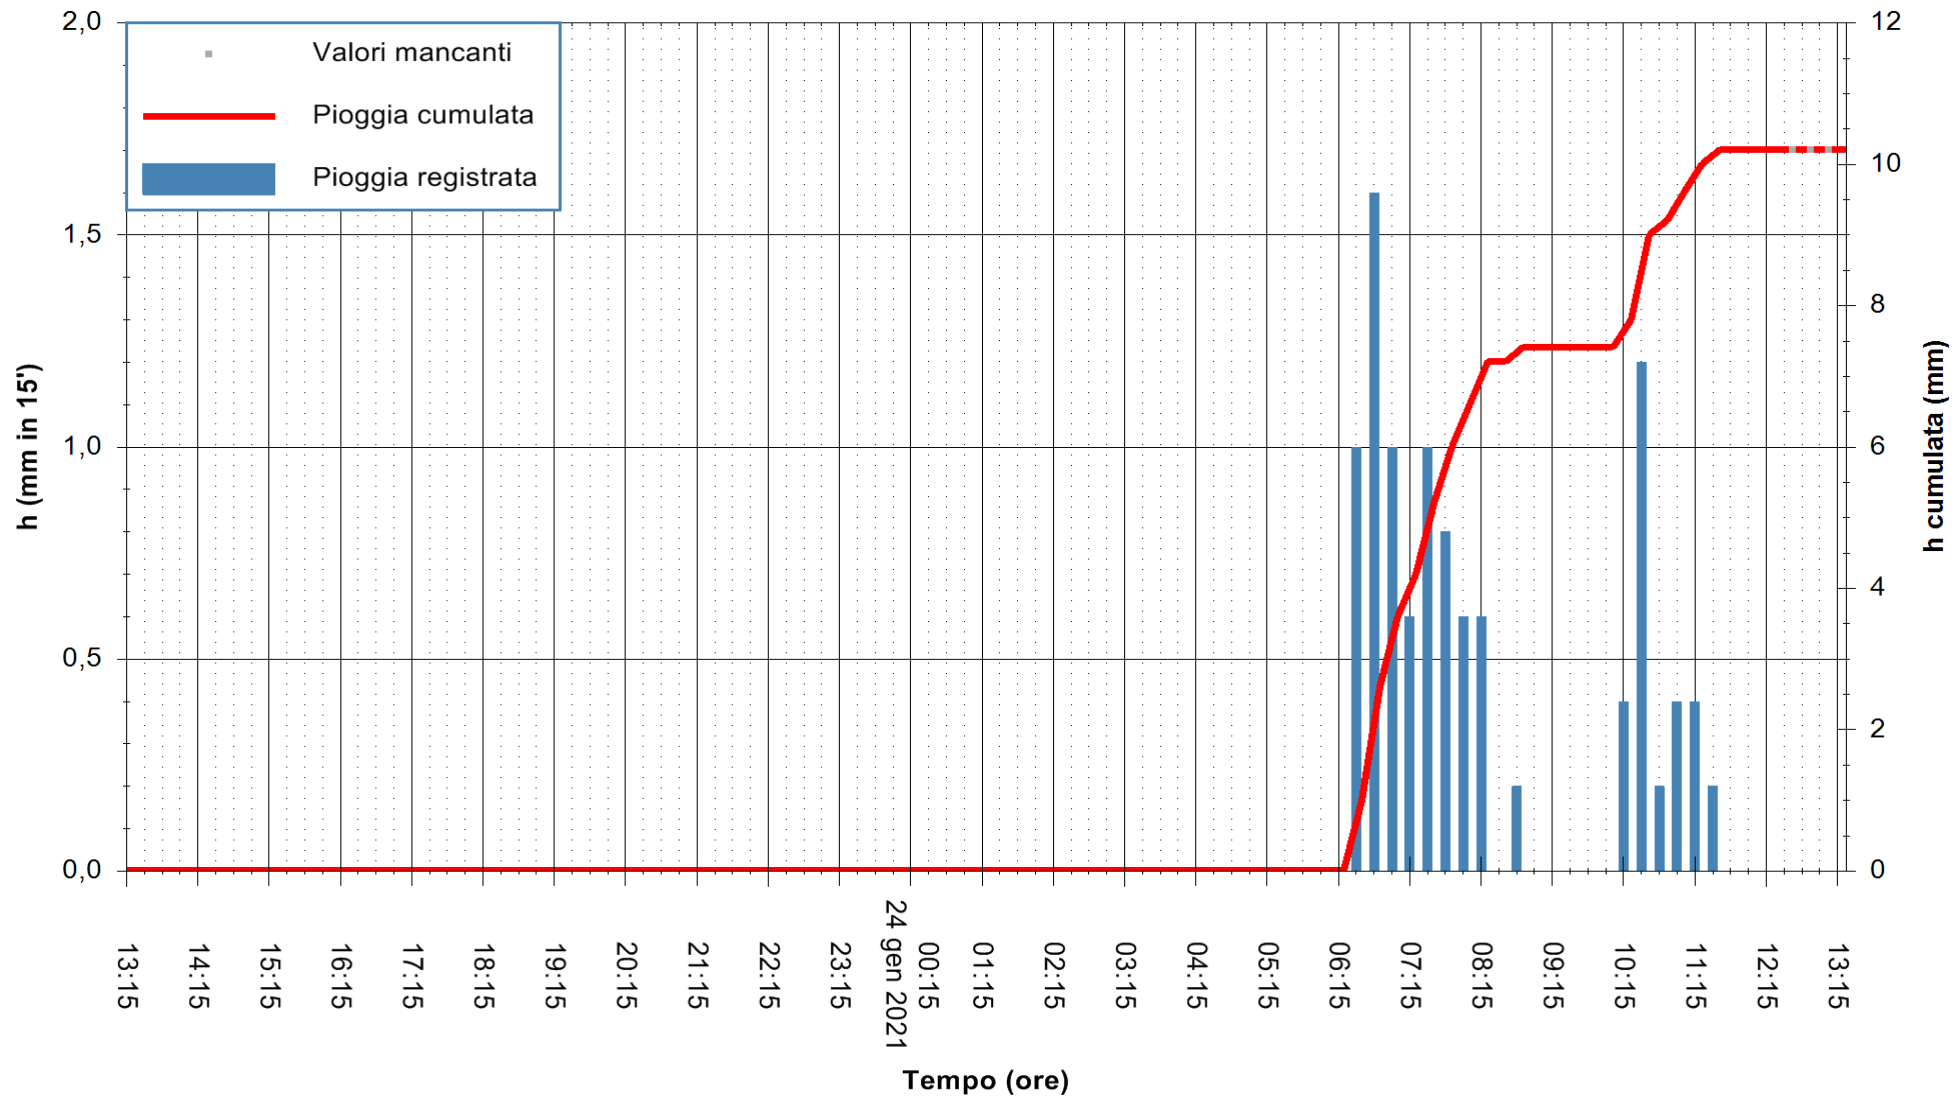

ARPAS
 F.to il Dirigente Responsabile
 Dott. Giuseppe Bianco

REGIONE AUTONOMA DE SARDIGNA
 REGIONE AUTONOMA DELLA SARDEGNA

Stazione pluviometrica CARBONIA C.RA FLUMENTEPIDO
Area FLUMETEPIDO

Pioggia registrata nelle ultime 24 ore
Estrazione dati delle ore 12:59 del 24/01/2021
Ultimo dato disponibile: 24/01/2021 alle 12:15