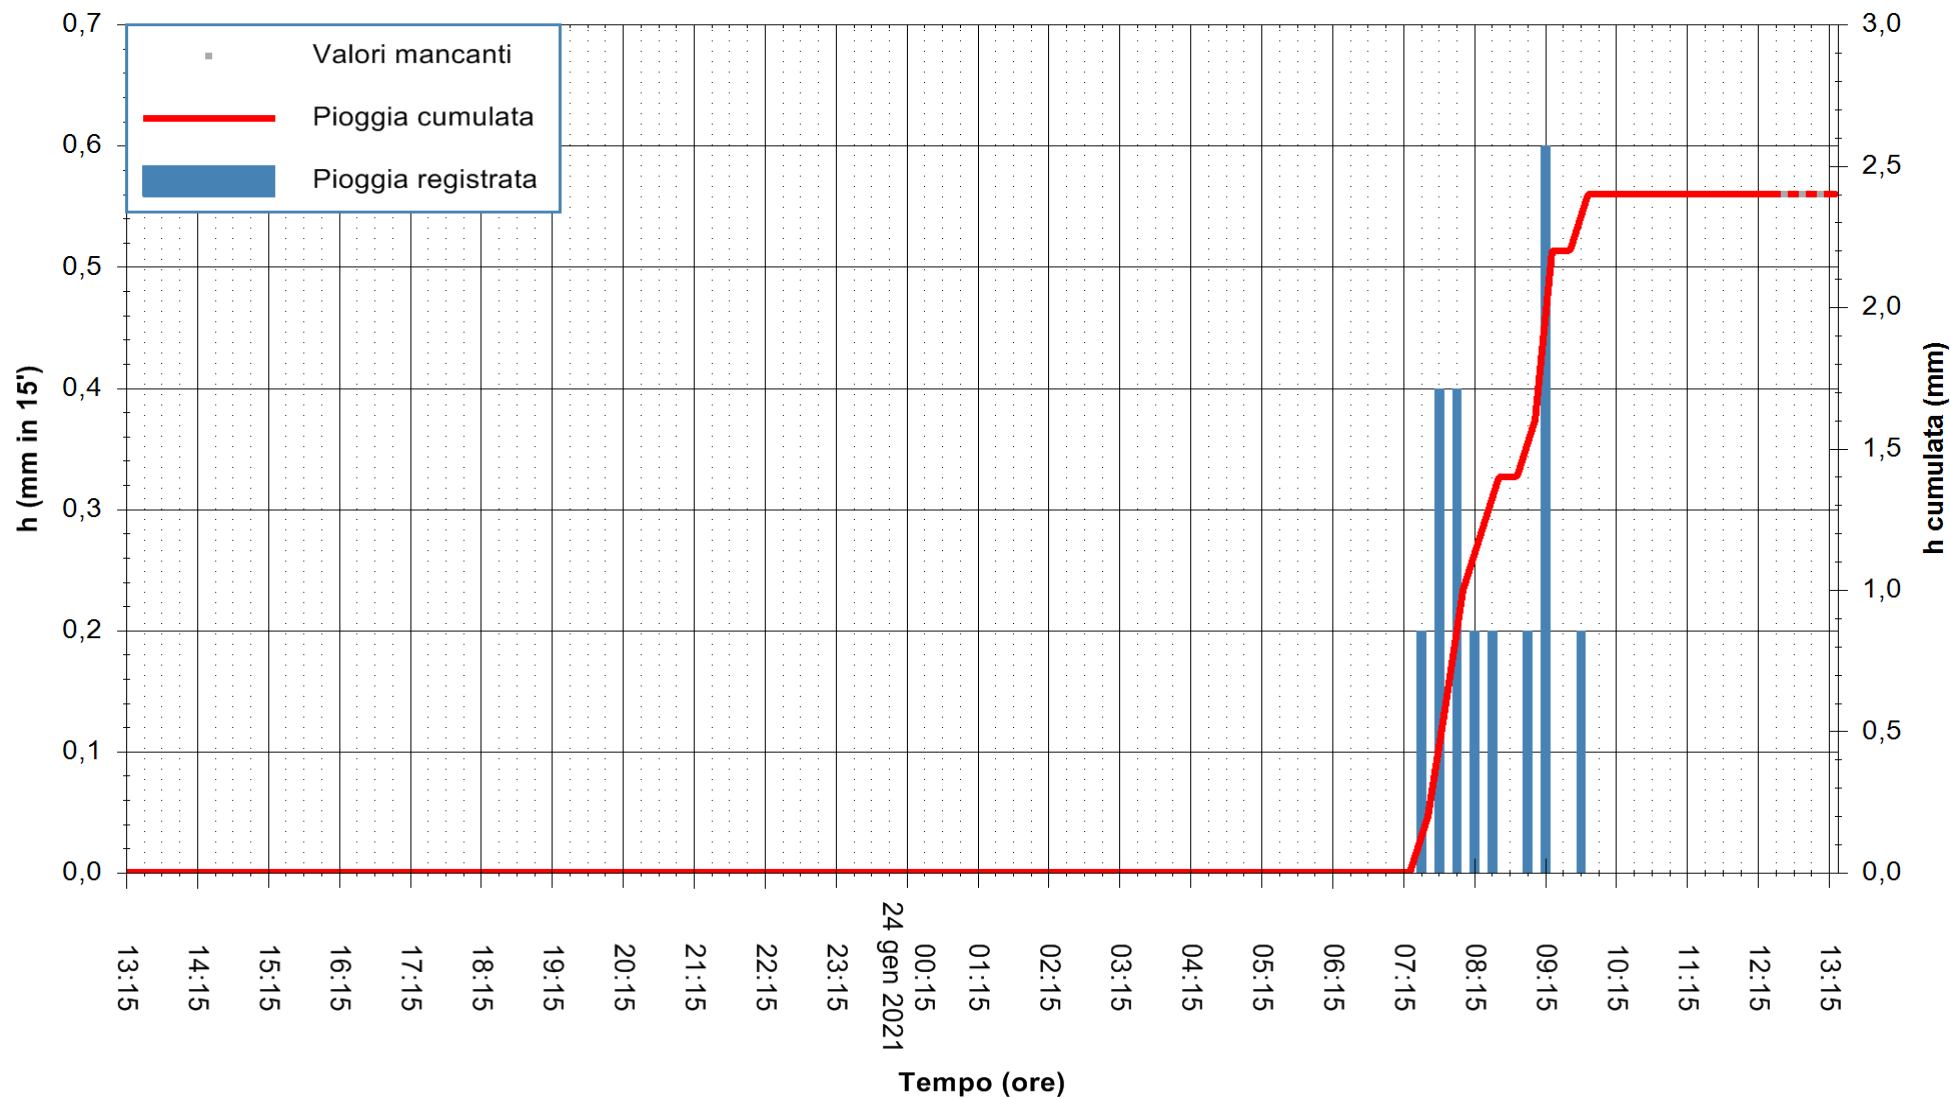

ARPAS
F.to il Dirigente Responsabile
Dott. Giuseppe Bianco

REGIONE AUTÒNOMA DE SARDIGNA
REGIONE AUTONOMA DELLA SARDEGNA

Stazione pluviometrica STINTINO PUNTA DE S'AQUILA
 Area PUNTA DE S' AQUILA
 Pioggia registrata nelle ultime 24 ore
 Estrazione dati delle ore 12:59 del 24/01/2021
 Ultimo dato disponibile: 24/01/2021 alle 12:30

ARPAS
 F.to il Dirigente Responsabile
 Dott. Giuseppe Bianco

REGIONE AUTÒNOMA DE SARDIGNA
 REGIONE AUTONOMA DELLA SARDEGNA

Stazione pluviometrica ORISTANO RF
 Area TORRE GRANDE
 Pioggia registrata nelle ultime 24 ore
 Estrazione dati delle ore 12:59 del 24/01/2021
 Ultimo dato disponibile: 24/01/2021 alle 12:15