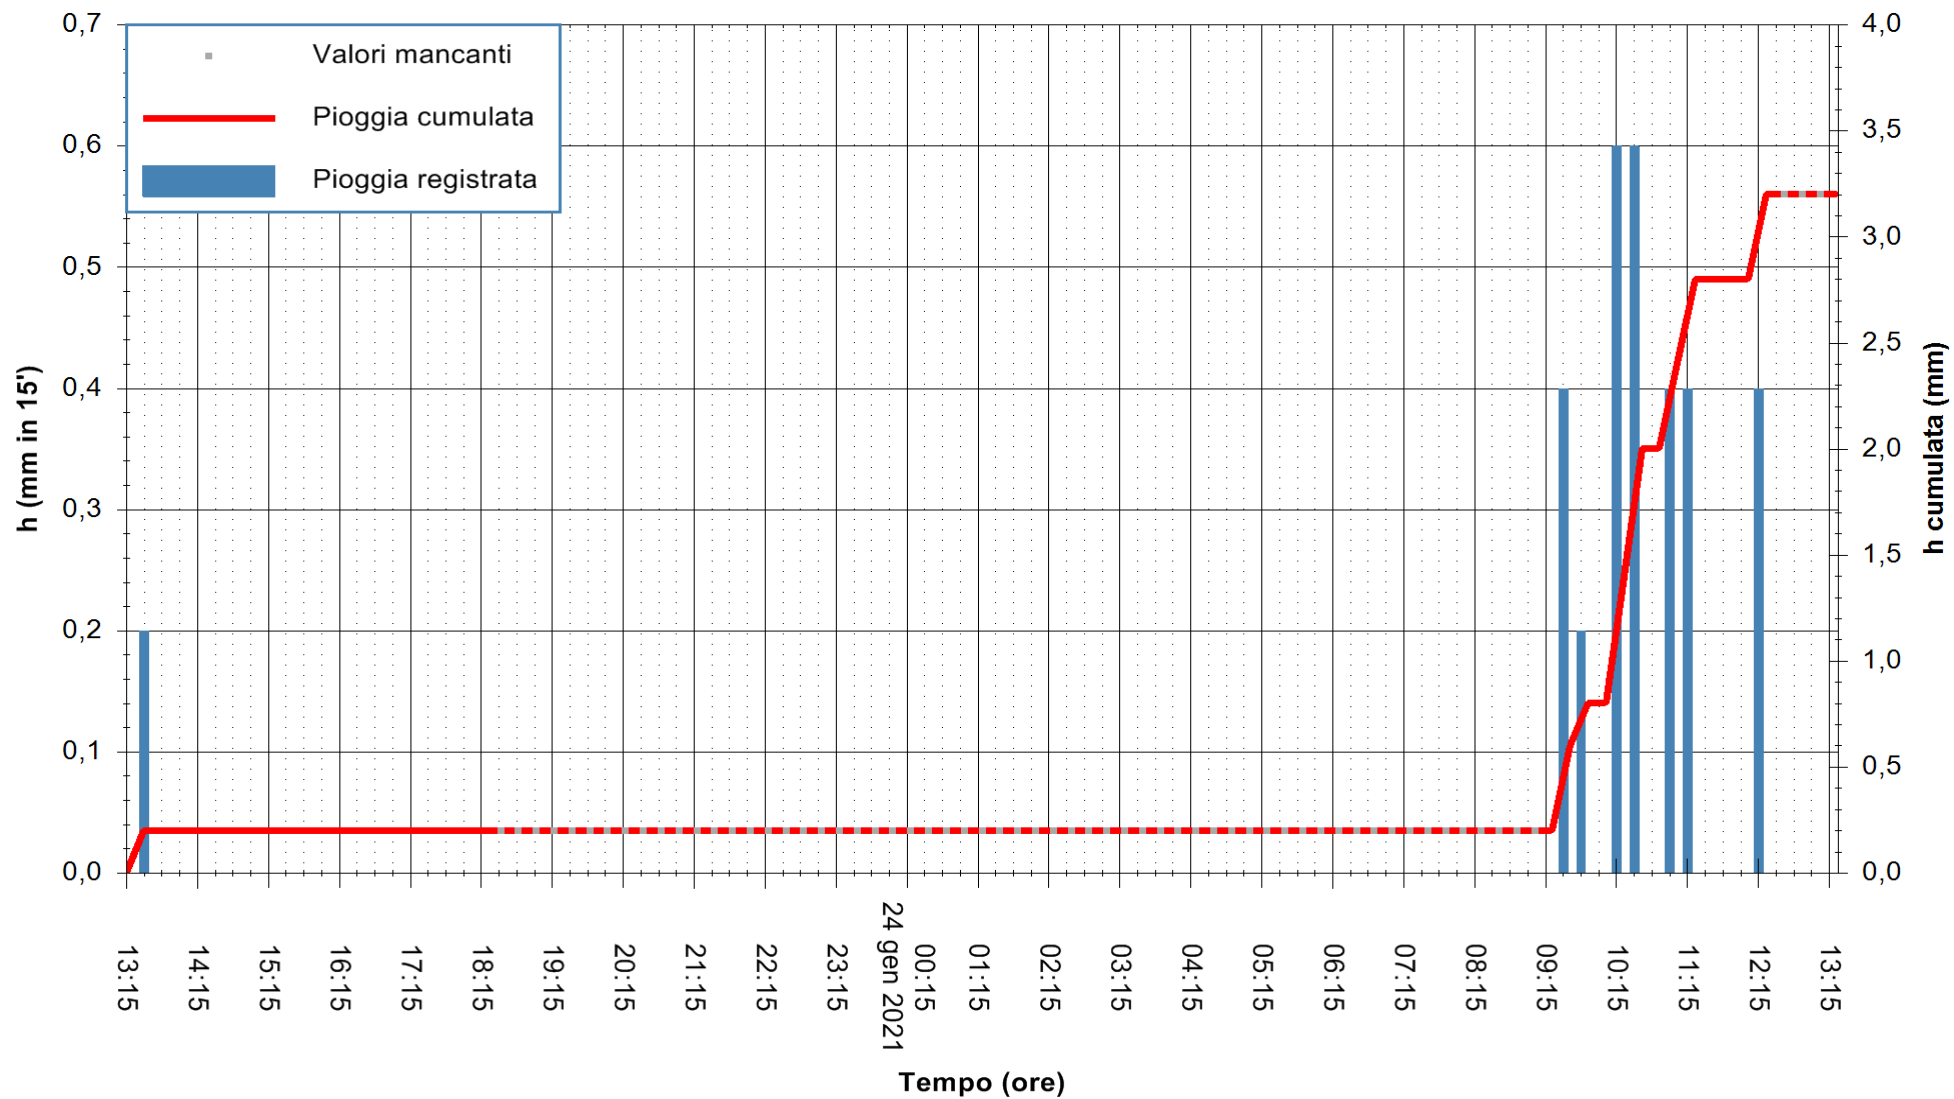

ARPAS
 F.to il Dirigente Responsabile
 Dott. Giuseppe Bianco

REGIONE AUTÒNOMA DE SARDIGNA
 REGIONE AUTONOMA DELLA SARDEGNA

Stazione pluviometrica GAIRO PUNTA TRICOLI
 Area PUNTA TRICOLI
 Pioggia registrata nelle ultime 24 ore
 Estrazione dati delle ore 12:59 del 24/01/2021
 Ultimo dato disponibile: 24/01/2021 alle 12:30

ARPAS
 F.to il Dirigente Responsabile
 Dott. Giuseppe Bianco

REGIONE AUTONOMA DE SARDIGNA
 REGIONE AUTONOMA DELLA SARDEGNA

Stazione pluviometrica CARBONIA C.RA FLUMENTEPIDO
Area FLUMETEPIDO

Pioggia registrata nelle ultime 24 ore
Estrazione dati delle ore 12:59 del 24/01/2021
Ultimo dato disponibile: 24/01/2021 alle 12:15