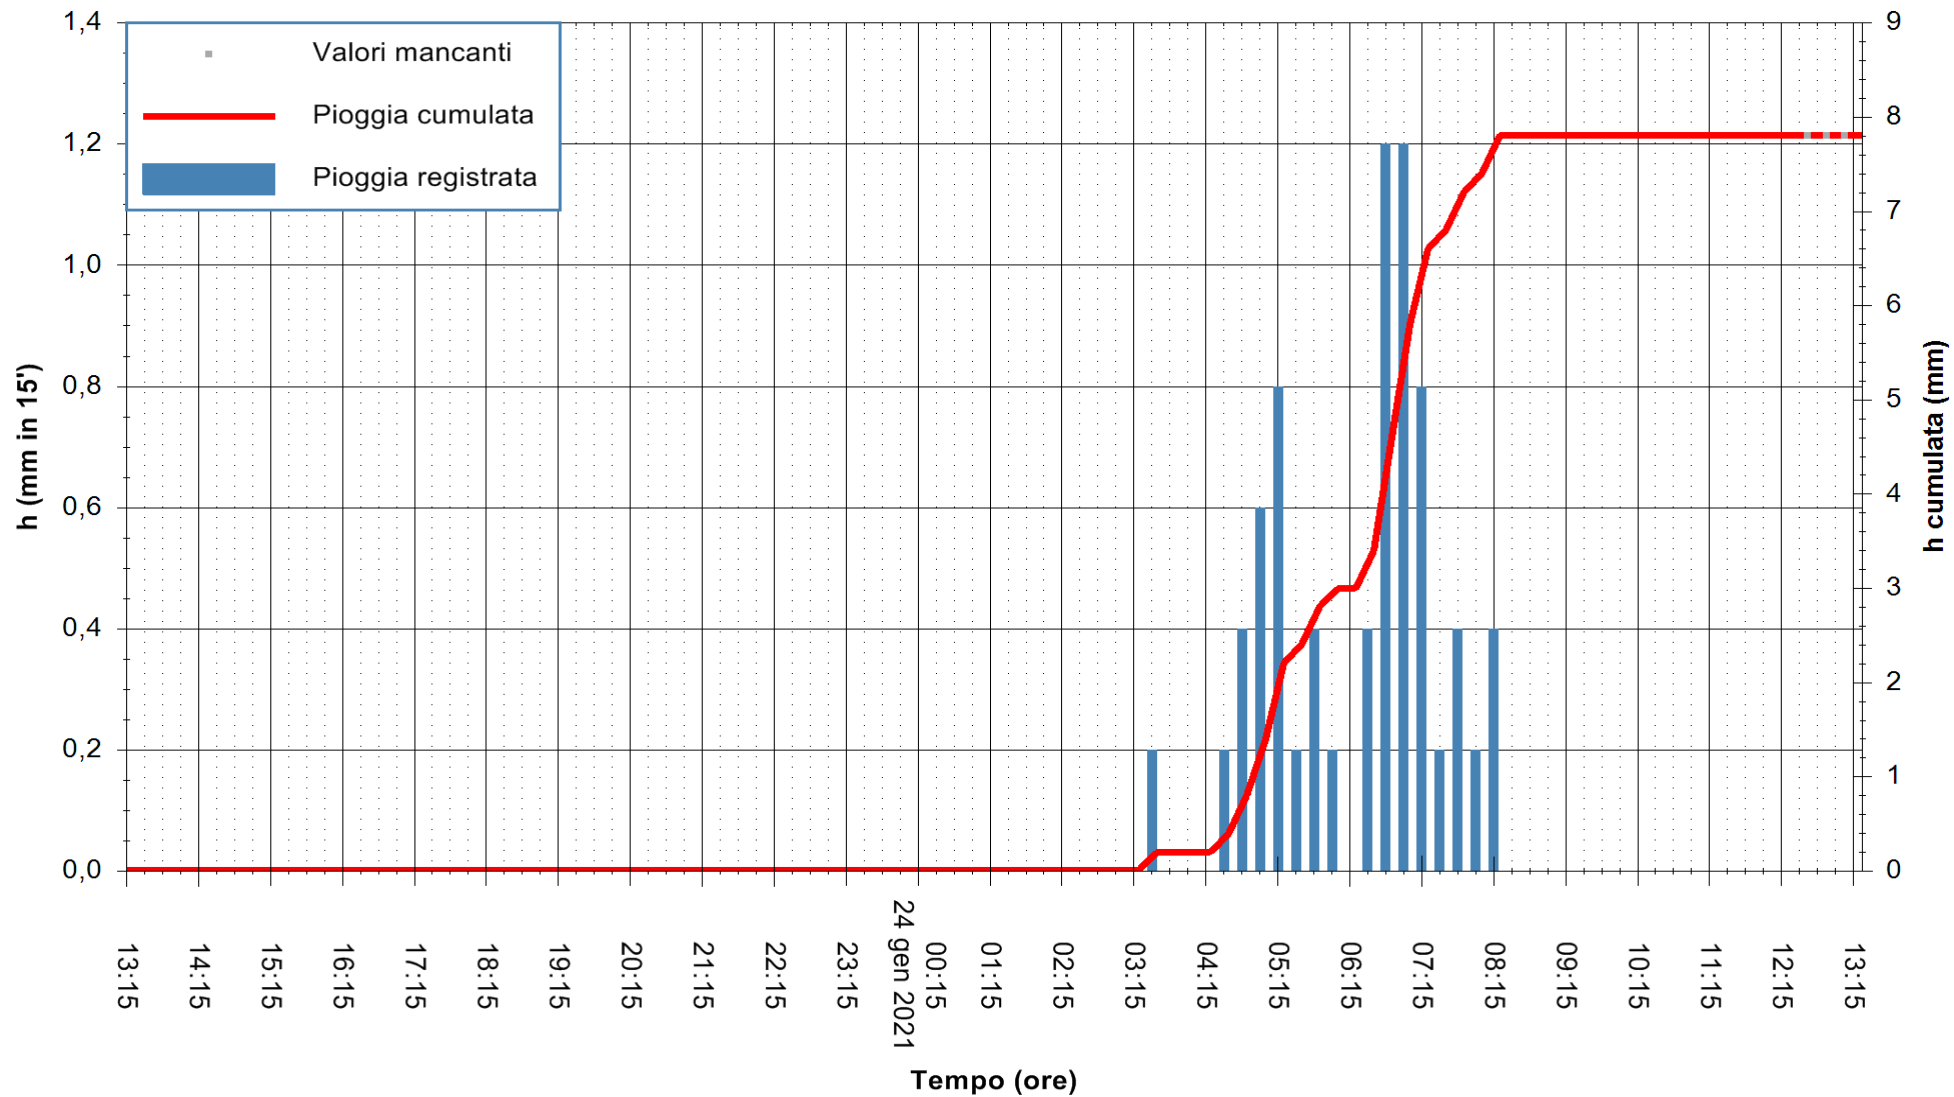

ARPAS
F.to il Dirigente Responsabile
Dott. Giuseppe Bianco

REGIONE AUTÒNOMA DE SARDIGNA
REGIONE AUTONOMA DELLA SARDEGNA

Stazione pluviometrica STINTINO PUNTA DE S'AQUILA
 Area PUNTA DE S' AQUILA
 Pioggia registrata nelle ultime 24 ore
 Estrazione dati delle ore 12:59 del 24/01/2021
 Ultimo dato disponibile: 24/01/2021 alle 12:30

ARPAS
 F.to il Dirigente Responsabile
 Dott. Giuseppe Bianco

REGIONE AUTÒNOMA DE SARDIGNA
 REGIONE AUTONOMA DELLA SARDEGNA

Stazione pluviometrica ORISTANO RF
 Area TORRE GRANDE
 Pioggia registrata nelle ultime 24 ore
 Estrazione dati delle ore 12:59 del 24/01/2021
 Ultimo dato disponibile: 24/01/2021 alle 12:15