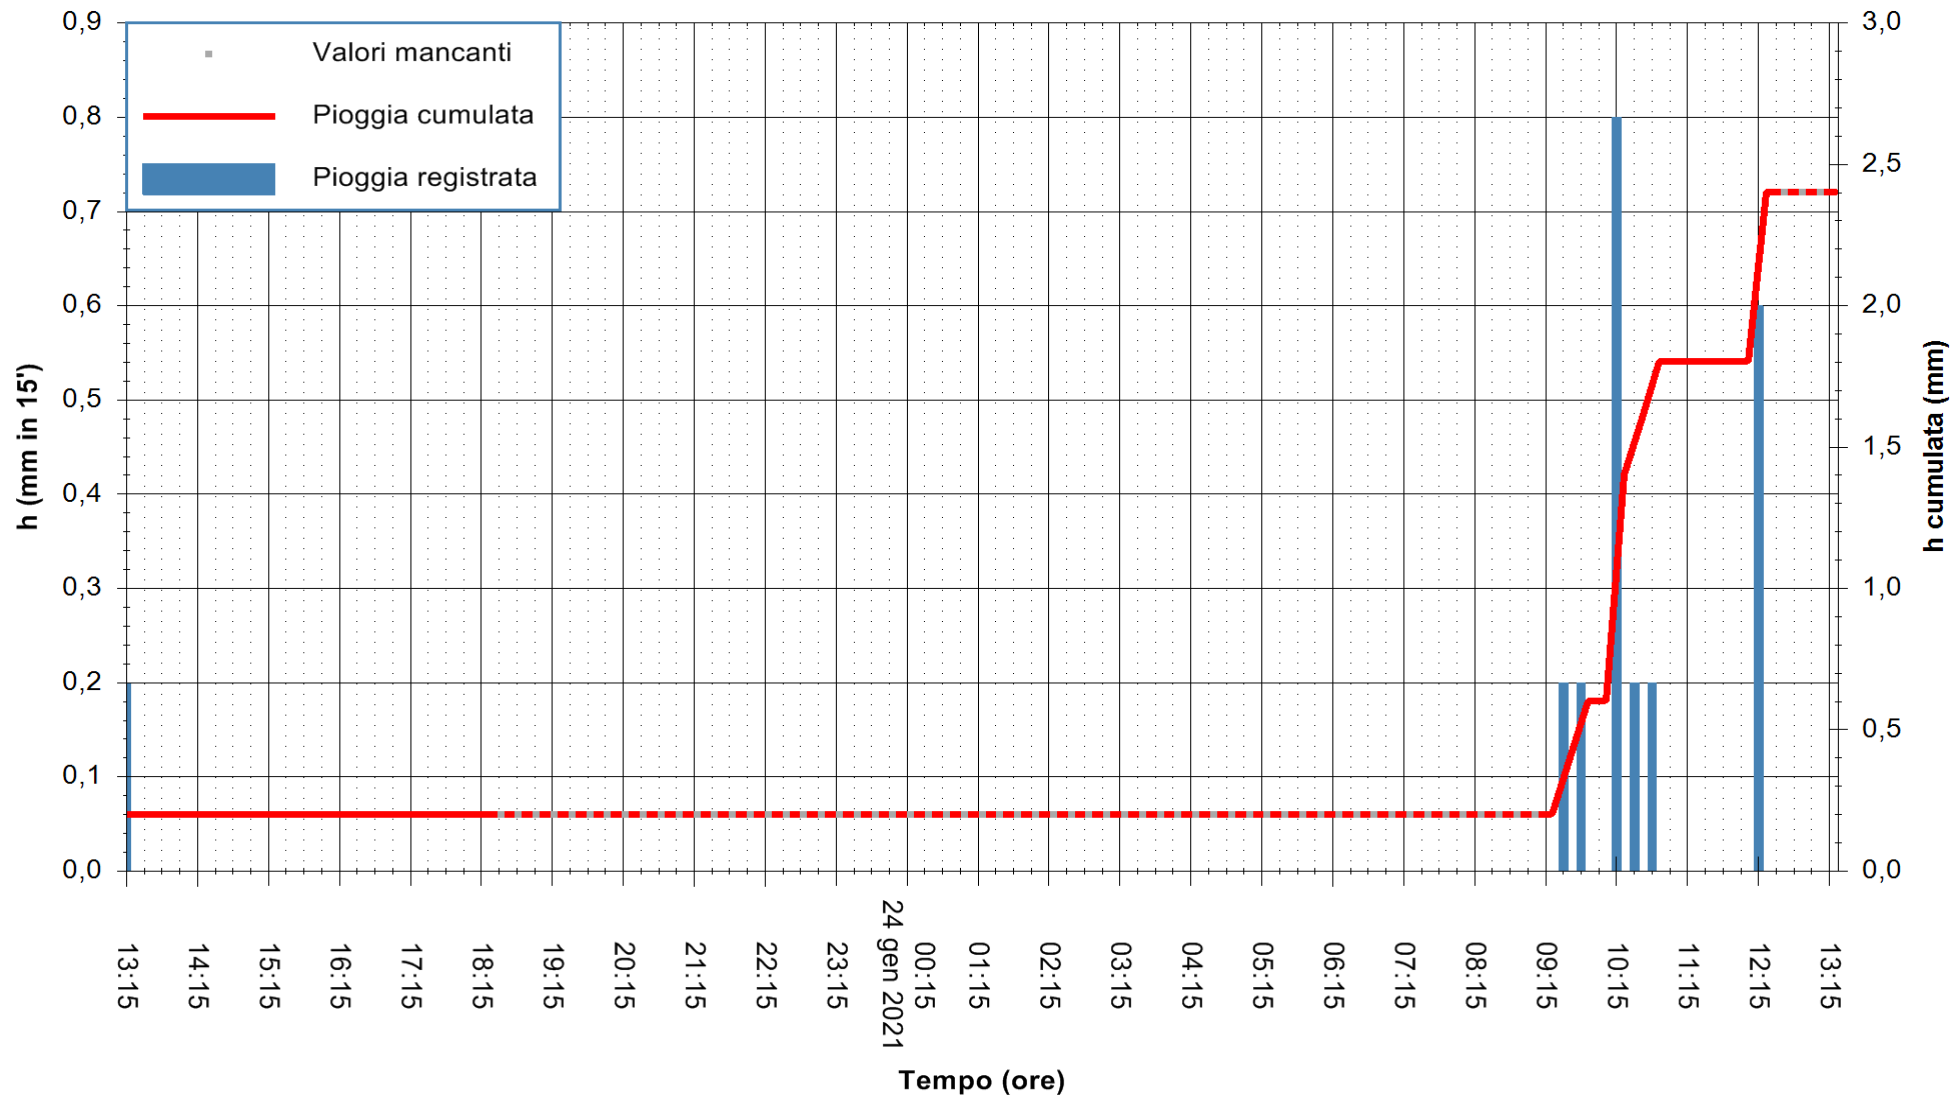

ARPAS
 F.to il Dirigente Responsabile
 Dott. Giuseppe Bianco

REGIONE AUTÒNOMA DE SARDIGNA
 REGIONE AUTONOMA DELLA SARDEGNA

Stazione pluviometrica GAIRO PUNTA TRICOLI
 Area PUNTA TRICOLI
 Pioggia registrata nelle ultime 24 ore
 Estrazione dati delle ore 12:59 del 24/01/2021
 Ultimo dato disponibile: 24/01/2021 alle 12:30

ARPAS
 F.to il Dirigente Responsabile
 Dott. Giuseppe Bianco

REGIONE AUTONOMA DE SARDIGNA
 REGIONE AUTONOMA DELLA SARDEGNA

Stazione pluviometrica CARBONIA C.RA FLUMENTEPIDO
Area FLUMETEPIDO

Pioggia registrata nelle ultime 24 ore
Estrazione dati delle ore 12:59 del 24/01/2021
Ultimo dato disponibile: 24/01/2021 alle 12:15