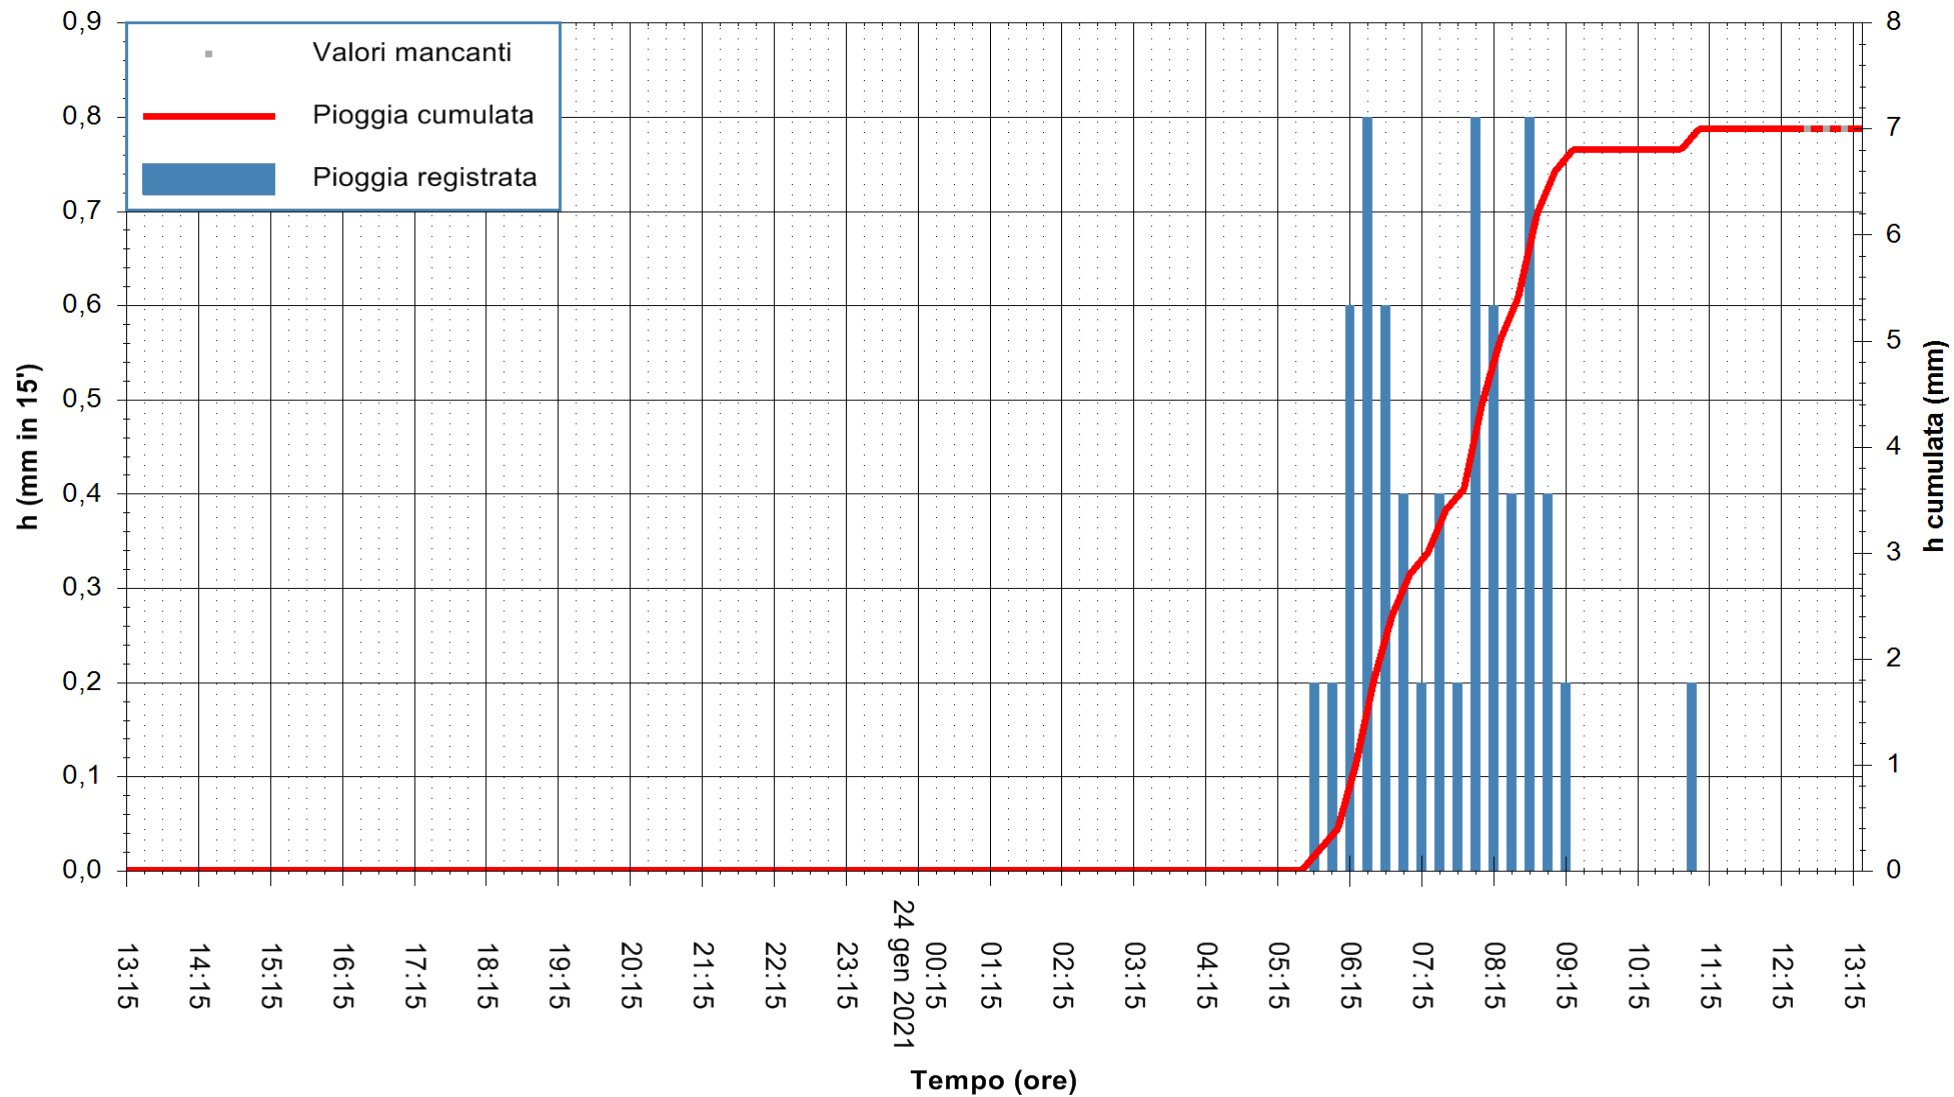

ARPAS
F.to il Dirigente Responsabile
Dott. Giuseppe Bianco

REGIONE AUTÒNOMA DE SARDIGNA
REGIONE AUTONOMA DELLA SARDEGNA

Stazione pluviometrica LULA RF
 Area PIZZONCHI
 Pioggia registrata nelle ultime 24 ore
 Estrazione dati delle ore 12:59 del 24/01/2021
 Ultimo dato disponibile: 24/01/2021 alle 12:30