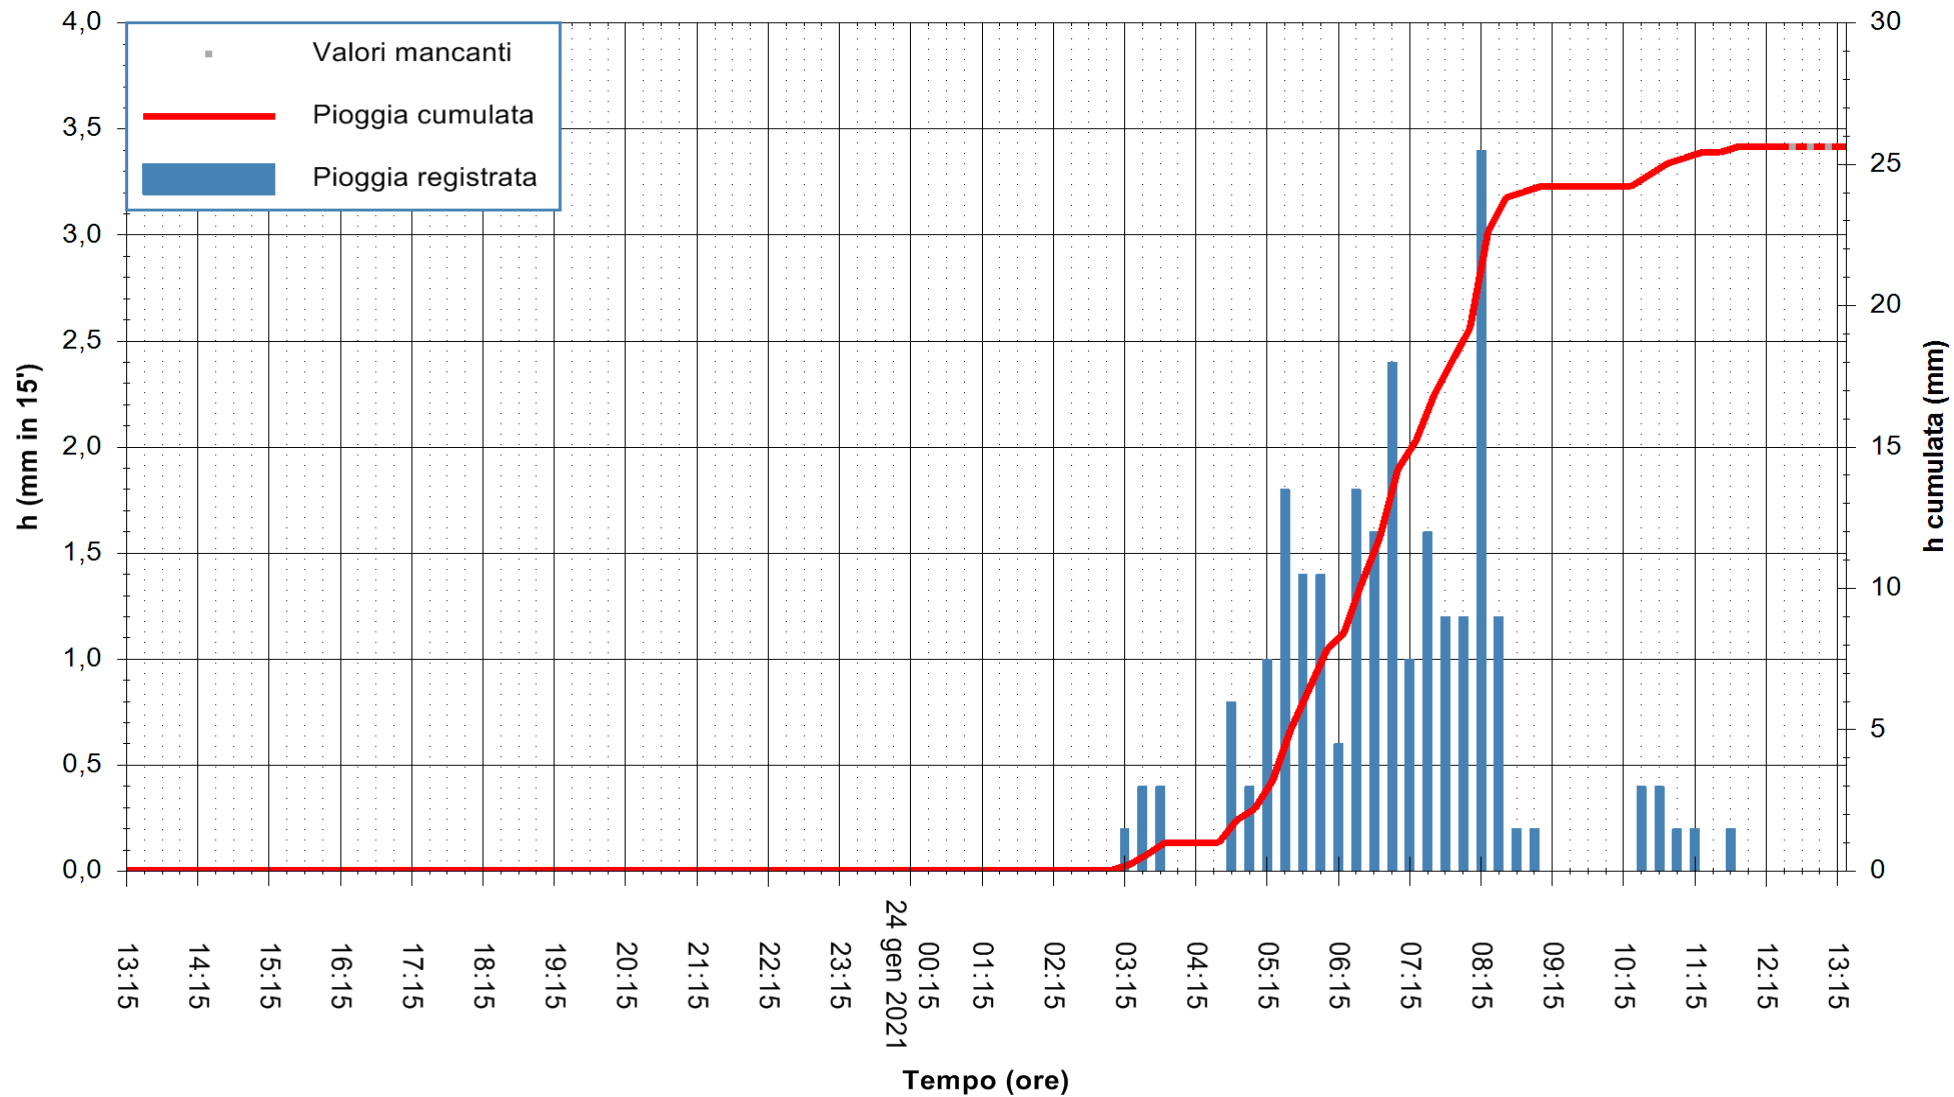

REGIONE AUTÒNOMA DE SARDIGNA
 REGIONE AUTONOMA DELLA SARDEGNA

Stazione pluviometrica FLUMINI MANNU A FURTEI
Area PONTE SUL F.MANNU
Pioggia registrata nelle ultime 24 ore
Estrazione dati delle ore 12:59 del 24/01/2021
Ultimo dato disponibile: 24/01/2021 alle 12:30

ARPAS
F.to il Dirigente Responsabile
Dott. Giuseppe Bianco

REGIONE AUTONOMA DE SARDIGNA
REGIONE AUTONOMA DELLA SARDEGNA

Stazione pluviometrica TEMPIO RF
 Area CUSSEDDU
 Pioggia registrata nelle ultime 24 ore
 Estrazione dati delle ore 12:59 del 24/01/2021
 Ultimo dato disponibile: 24/01/2021 alle 12:30

ARPAS
 F.to il Dirigente Responsabile
 Dott. Giuseppe Bianco

REGIONE AUTÒNOMA DE SARDIGNA
 REGIONE AUTONOMA DELLA SARDEGNA

Stazione pluviometrica GAIRO PUNTA TRICOLI
 Area PUNTA TRICOLI
 Pioggia registrata nelle ultime 24 ore
 Estrazione dati delle ore 12:59 del 24/01/2021
 Ultimo dato disponibile: 24/01/2021 alle 12:30