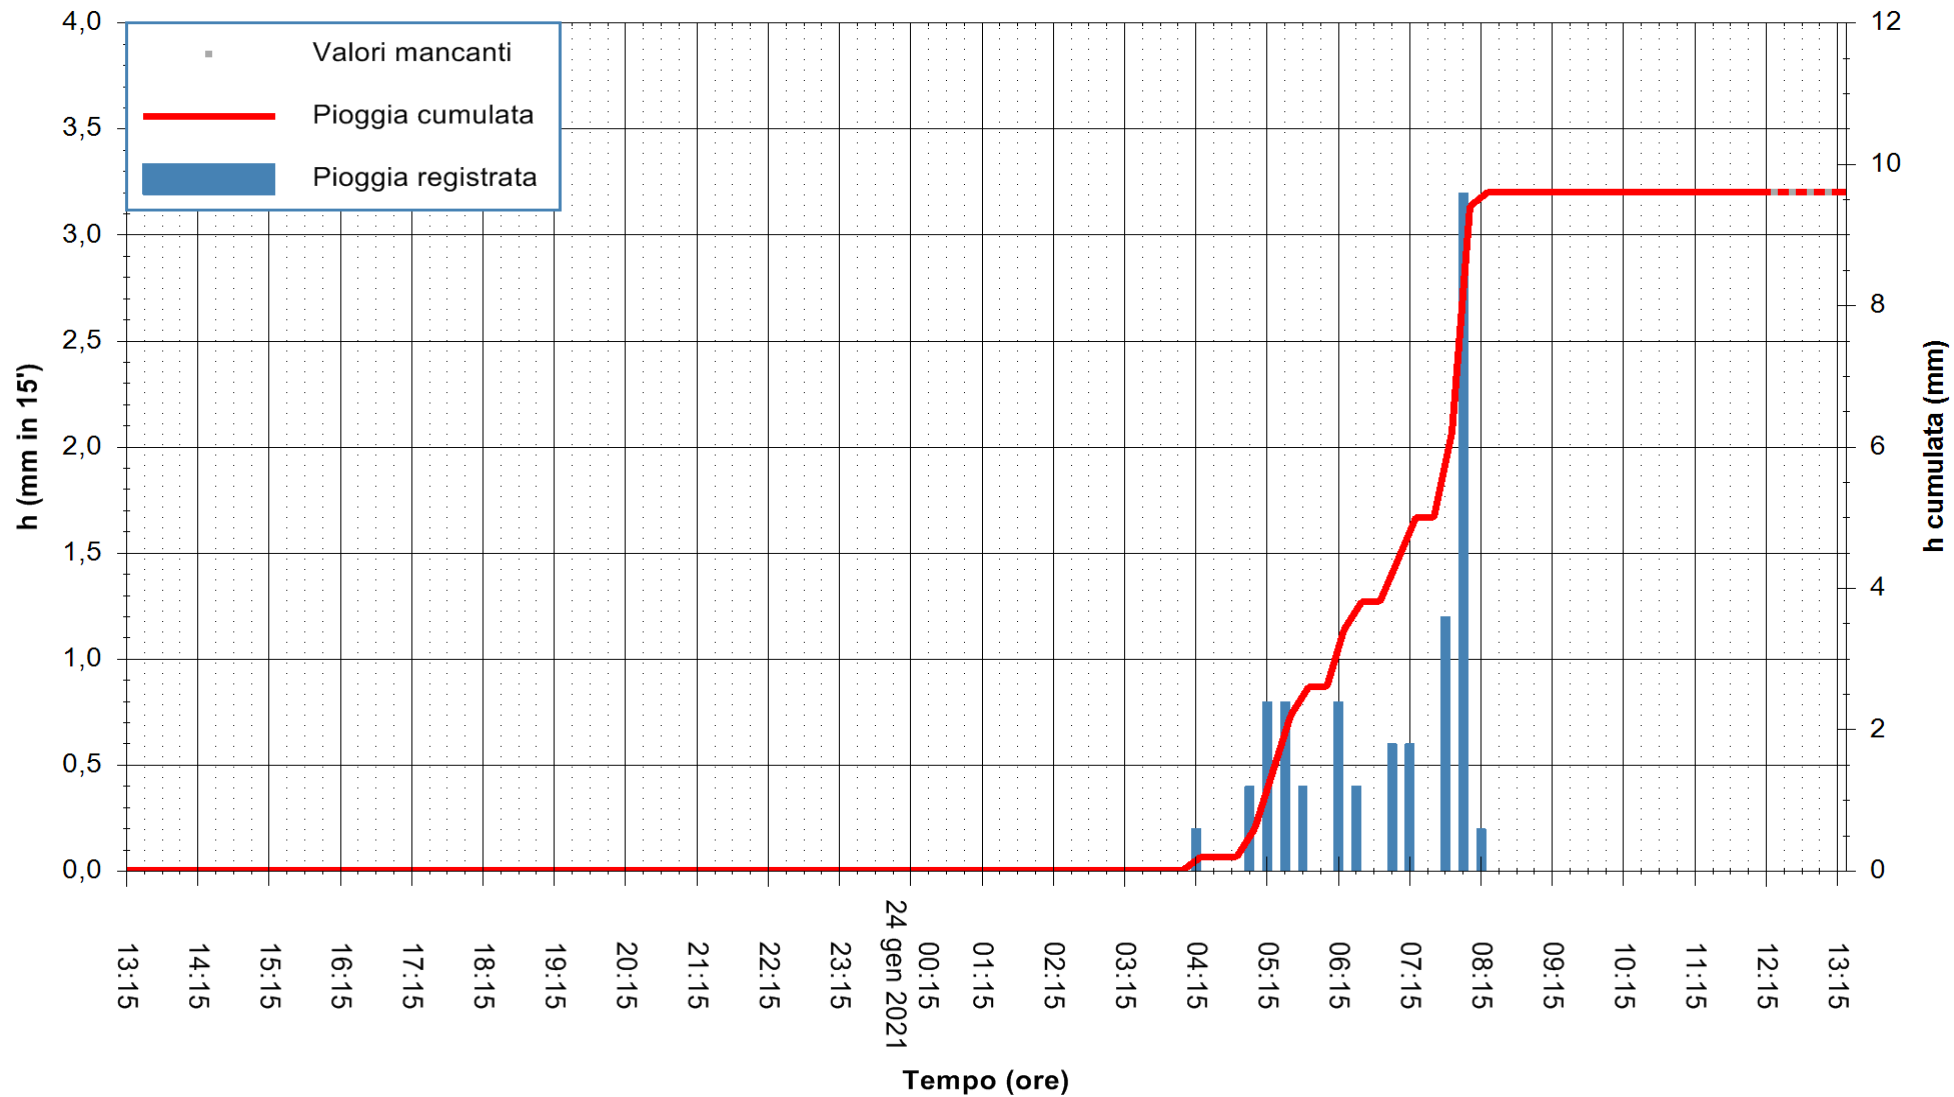

ARPAS
F.to il Dirigente Responsabile
Dott. Giuseppe Bianco

REGIONE AUTÒNOMA DE SARDIGNA
REGIONE AUTONOMA DELLA SARDEGNA

Stazione pluviometrica STINTINO PUNTA DE S'AQUILA
 Area PUNTA DE S' AQUILA
 Pioggia registrata nelle ultime 24 ore
 Estrazione dati delle ore 12:59 del 24/01/2021
 Ultimo dato disponibile: 24/01/2021 alle 12:30

ARPAS
 F.to il Dirigente Responsabile
 Dott. Giuseppe Bianco

REGIONE AUTÒNOMA DE SARDIGNA
 REGIONE AUTONOMA DELLA SARDEGNA

Stazione pluviometrica ORISTANO RF
 Area TORRE GRANDE
 Pioggia registrata nelle ultime 24 ore
 Estrazione dati delle ore 12:59 del 24/01/2021
 Ultimo dato disponibile: 24/01/2021 alle 12:15