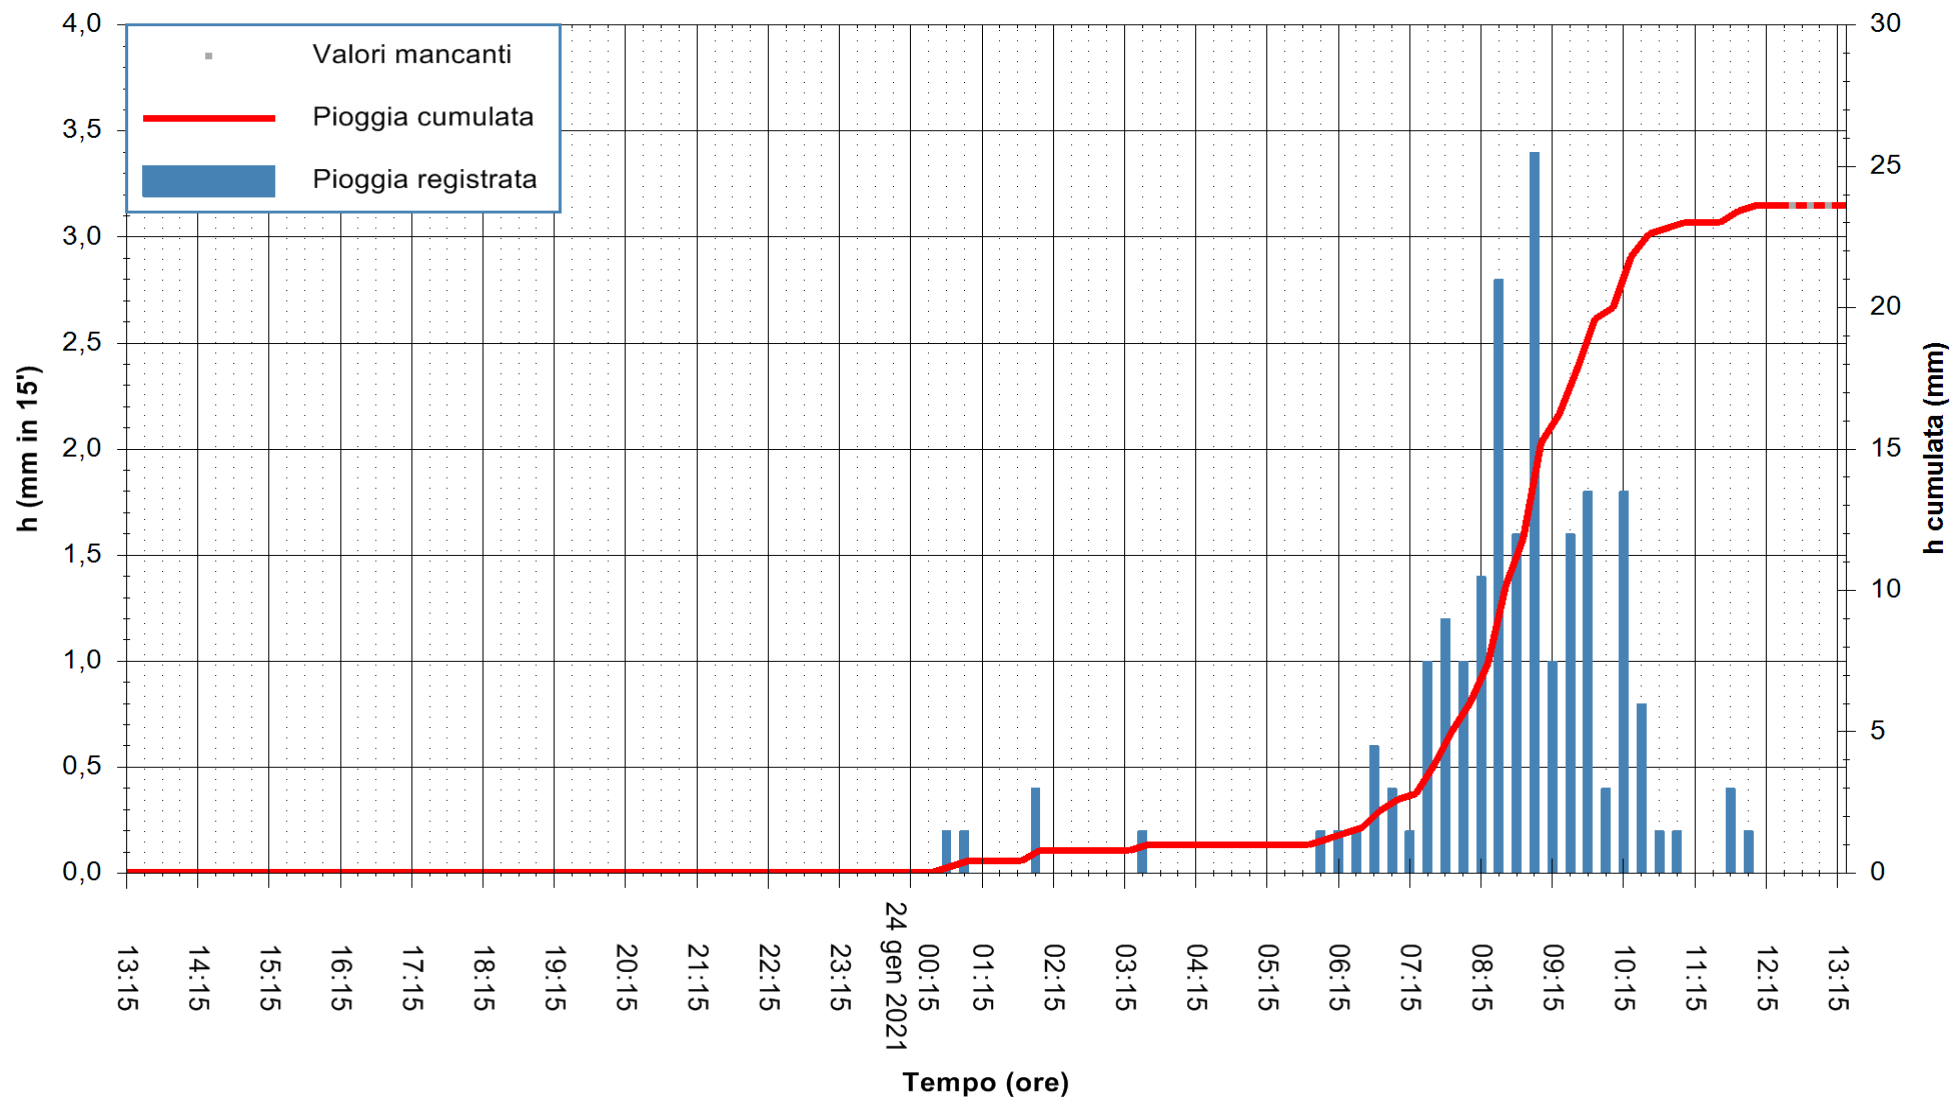

ARPAS
 F.to il Dirigente Responsabile
 Dott. Giuseppe Bianco

REGIONE AUTONOMA DE SARDIGNA
 REGIONE AUTONOMA DELLA SARDEGNA

Stazione pluviometrica CARBONIA C.RA FLUMENTEPIDO
Area FLUMETEPIDO

Pioggia registrata nelle ultime 24 ore
Estrazione dati delle ore 12:59 del 24/01/2021
Ultimo dato disponibile: 24/01/2021 alle 12:15