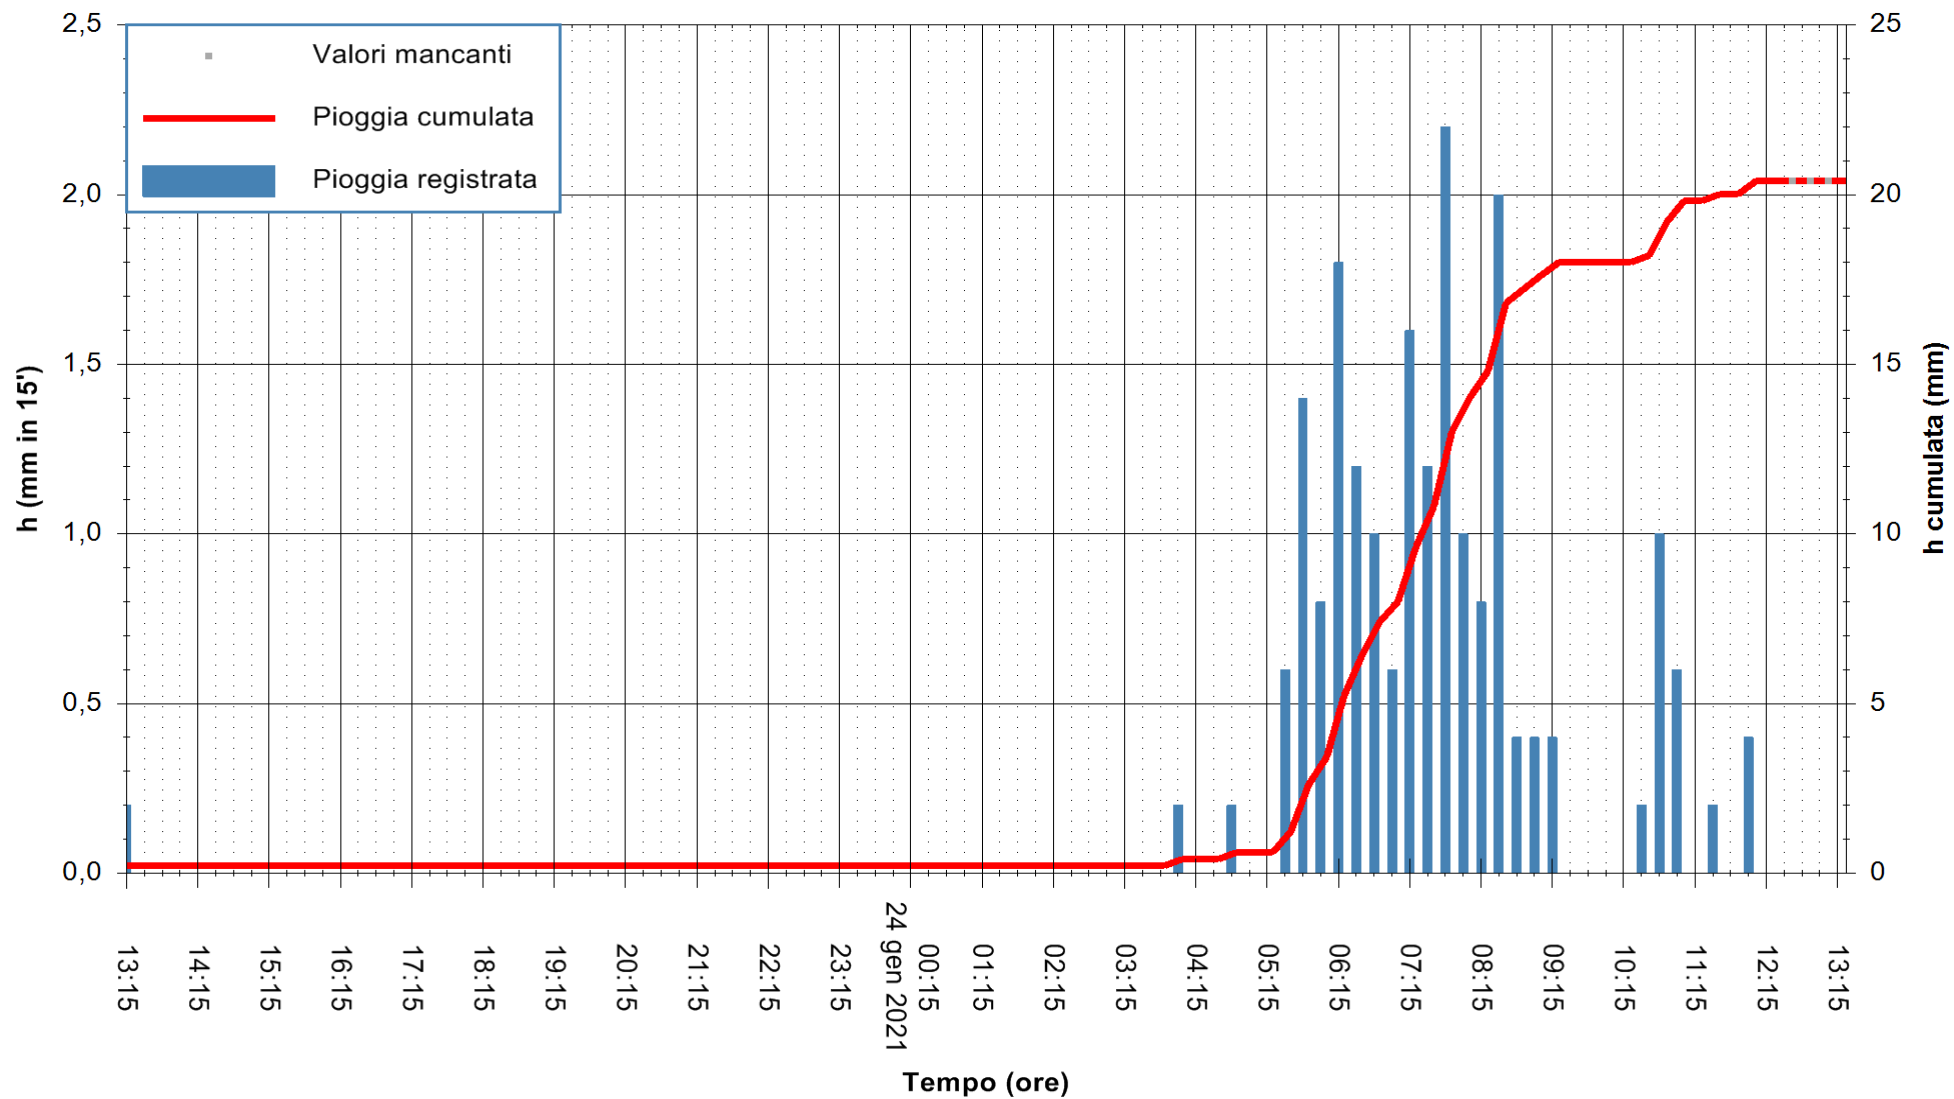

ARPAS
 F.to il Dirigente Responsabile
 Dott. Giuseppe Bianco

REGIONE AUTÒNOMA DE SARDIGNA
 REGIONE AUTONOMA DELLA SARDEGNA

Stazione pluviometrica ORISTANO RF
 Area TORRE GRANDE
 Pioggia registrata nelle ultime 24 ore
 Estrazione dati delle ore 12:59 del 24/01/2021
 Ultimo dato disponibile: 24/01/2021 alle 12:15

ARPAS
 F.to il Dirigente Responsabile
 Dott. Giuseppe Bianco

REGIONE AUTONOMA DE SARDIGNA
 REGIONE AUTONOMA DELLA SARDEGNA

Stazione pluviometrica SANTU LUSSURGIU BADDE URBARA
Area BADDE URBARA

Pioggia registrata nelle ultime 24 ore
Estrazione dati delle ore 12:59 del 24/01/2021
Ultimo dato disponibile: 24/01/2021 alle 12:30

ARPAS
F.to il Dirigente Responsabile
Dott. Giuseppe Bianco

REGIONE AUTÒNOMA DE SARDIGNA
REGIONE AUTONOMA DELLA SARDEGNA

Stazione pluviometrica LULA RF
 Area PIZZONCHI
 Pioggia registrata nelle ultime 24 ore
 Estrazione dati delle ore 12:59 del 24/01/2021
 Ultimo dato disponibile: 24/01/2021 alle 12:30