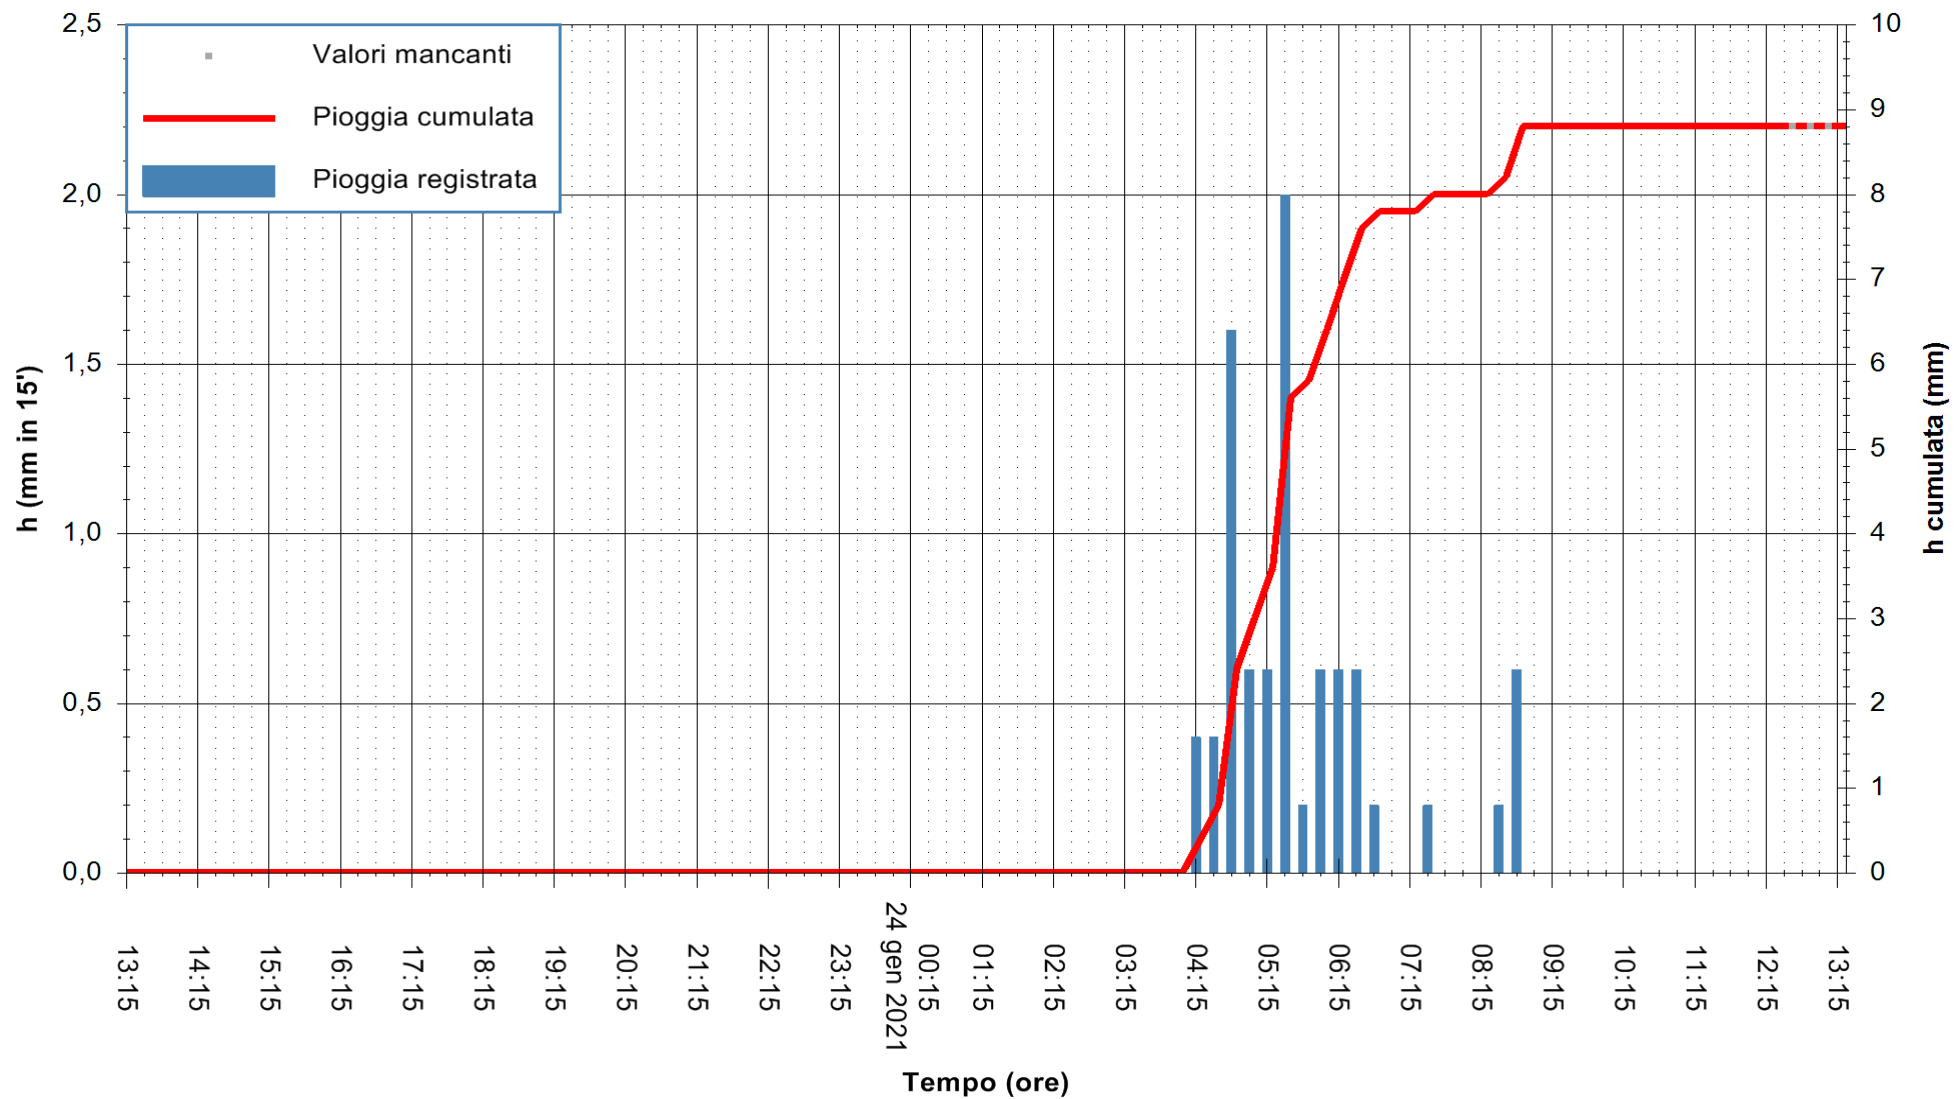

ARPAS
F.to il Dirigente Responsabile
Dott. Giuseppe Bianco

REGIONE AUTÒNOMA DE SARDIGNA
REGIONE AUTONOMA DELLA SARDEGNA

Stazione pluviometrica STINTINO PUNTA DE S'AQUILA
 Area PUNTA DE S' AQUILA
 Pioggia registrata nelle ultime 24 ore
 Estrazione dati delle ore 12:59 del 24/01/2021
 Ultimo dato disponibile: 24/01/2021 alle 12:30

ARPAS
 F.to il Dirigente Responsabile
 Dott. Giuseppe Bianco

REGIONE AUTÒNOMA DE SARDIGNA
 REGIONE AUTONOMA DELLA SARDEGNA

Stazione pluviometrica ORISTANO RF
 Area TORRE GRANDE
 Pioggia registrata nelle ultime 24 ore
 Estrazione dati delle ore 12:59 del 24/01/2021
 Ultimo dato disponibile: 24/01/2021 alle 12:15