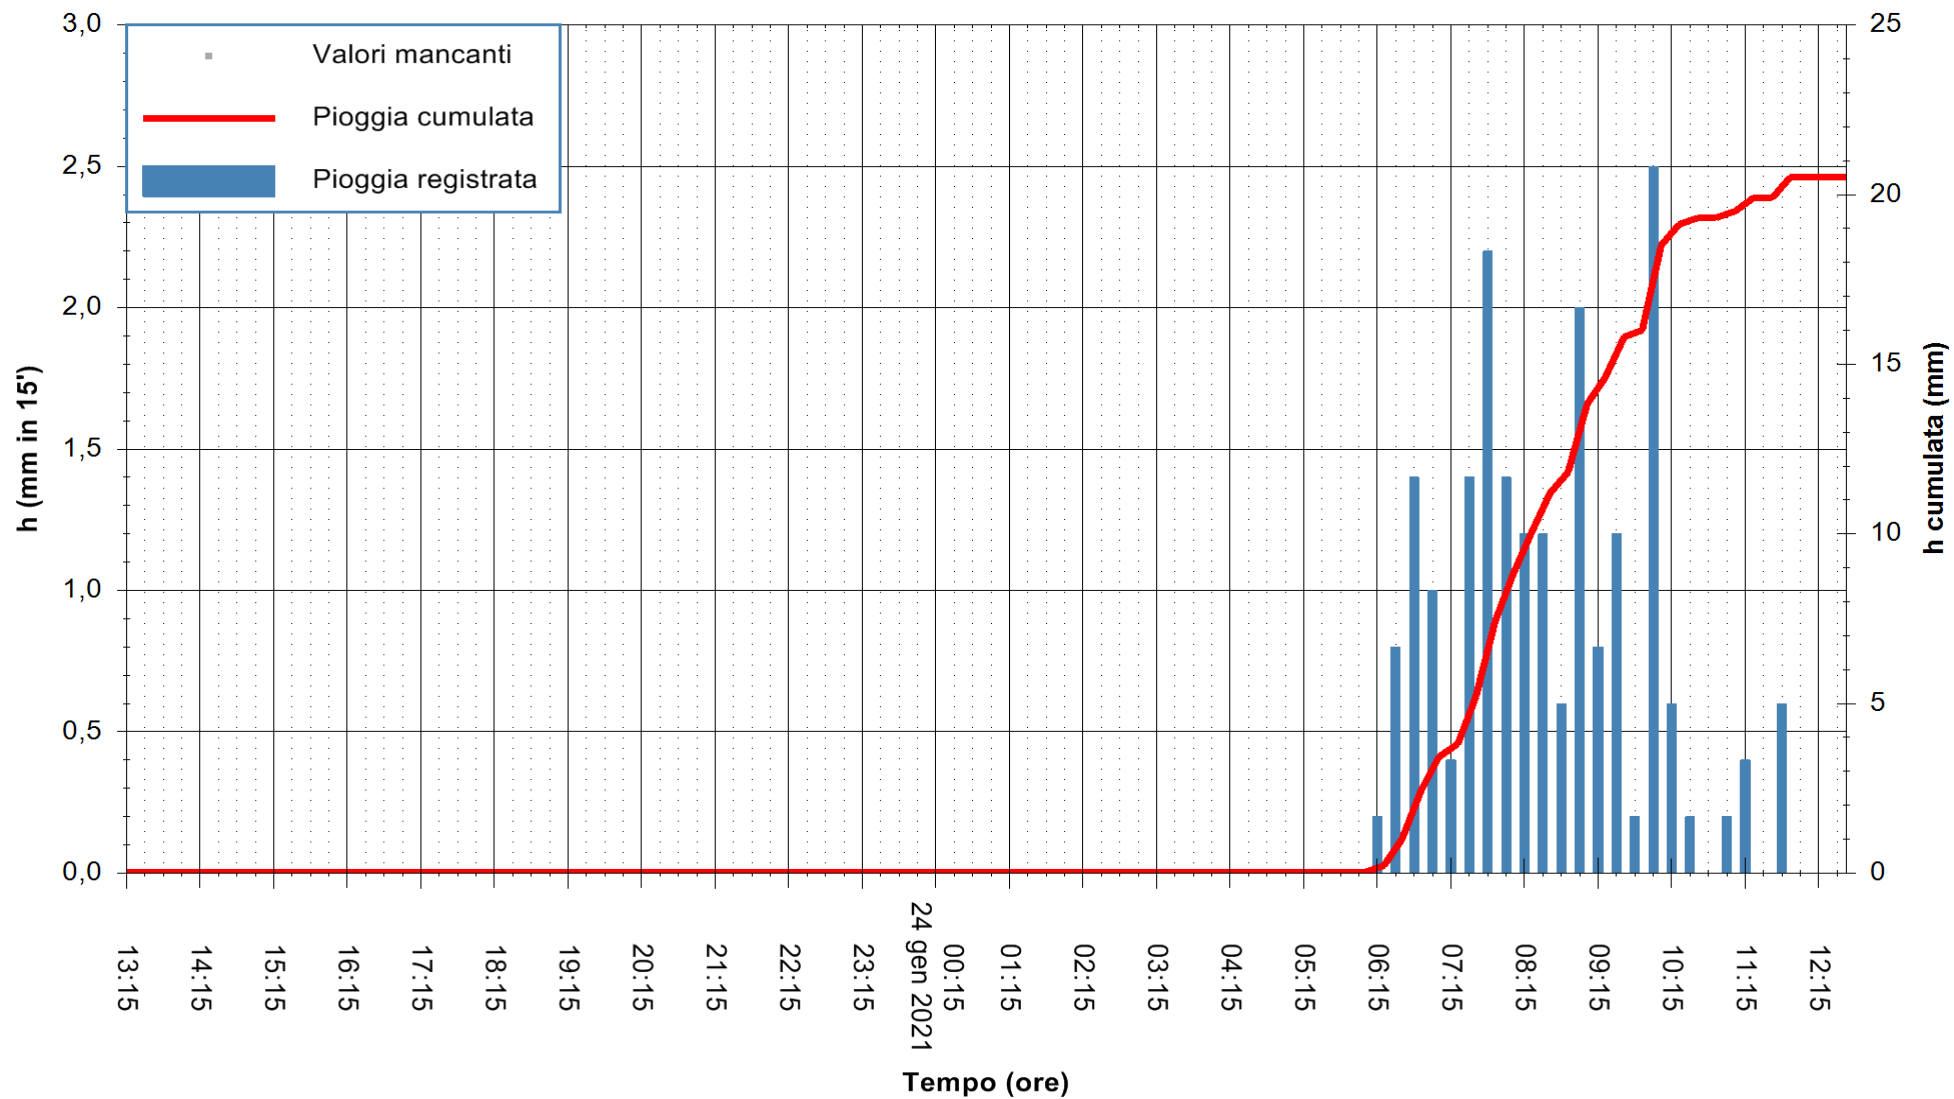

Stazione pluviometrica FLUMENDOSA A ISCA RENA
 Area ISCA RENA
 Pioggia registrata nelle ultime 24 ore
 Estrazione dati delle ore 12:59 del 24/01/2021
 Ultimo dato disponibile: 24/01/2021 alle 12:30

ARPAS
 F.to il Dirigente Responsabile
 Dott. Giuseppe Bianco

REGIONE AUTÒNOMA DE SARDIGNA
 REGIONE AUTONOMA DELLA SARDEGNA

Stazione pluviometrica FLUMINI MANNU A FURTEI
Area PONTE SUL F.MANNU
Pioggia registrata nelle ultime 24 ore
Estrazione dati delle ore 12:59 del 24/01/2021
Ultimo dato disponibile: 24/01/2021 alle 12:30