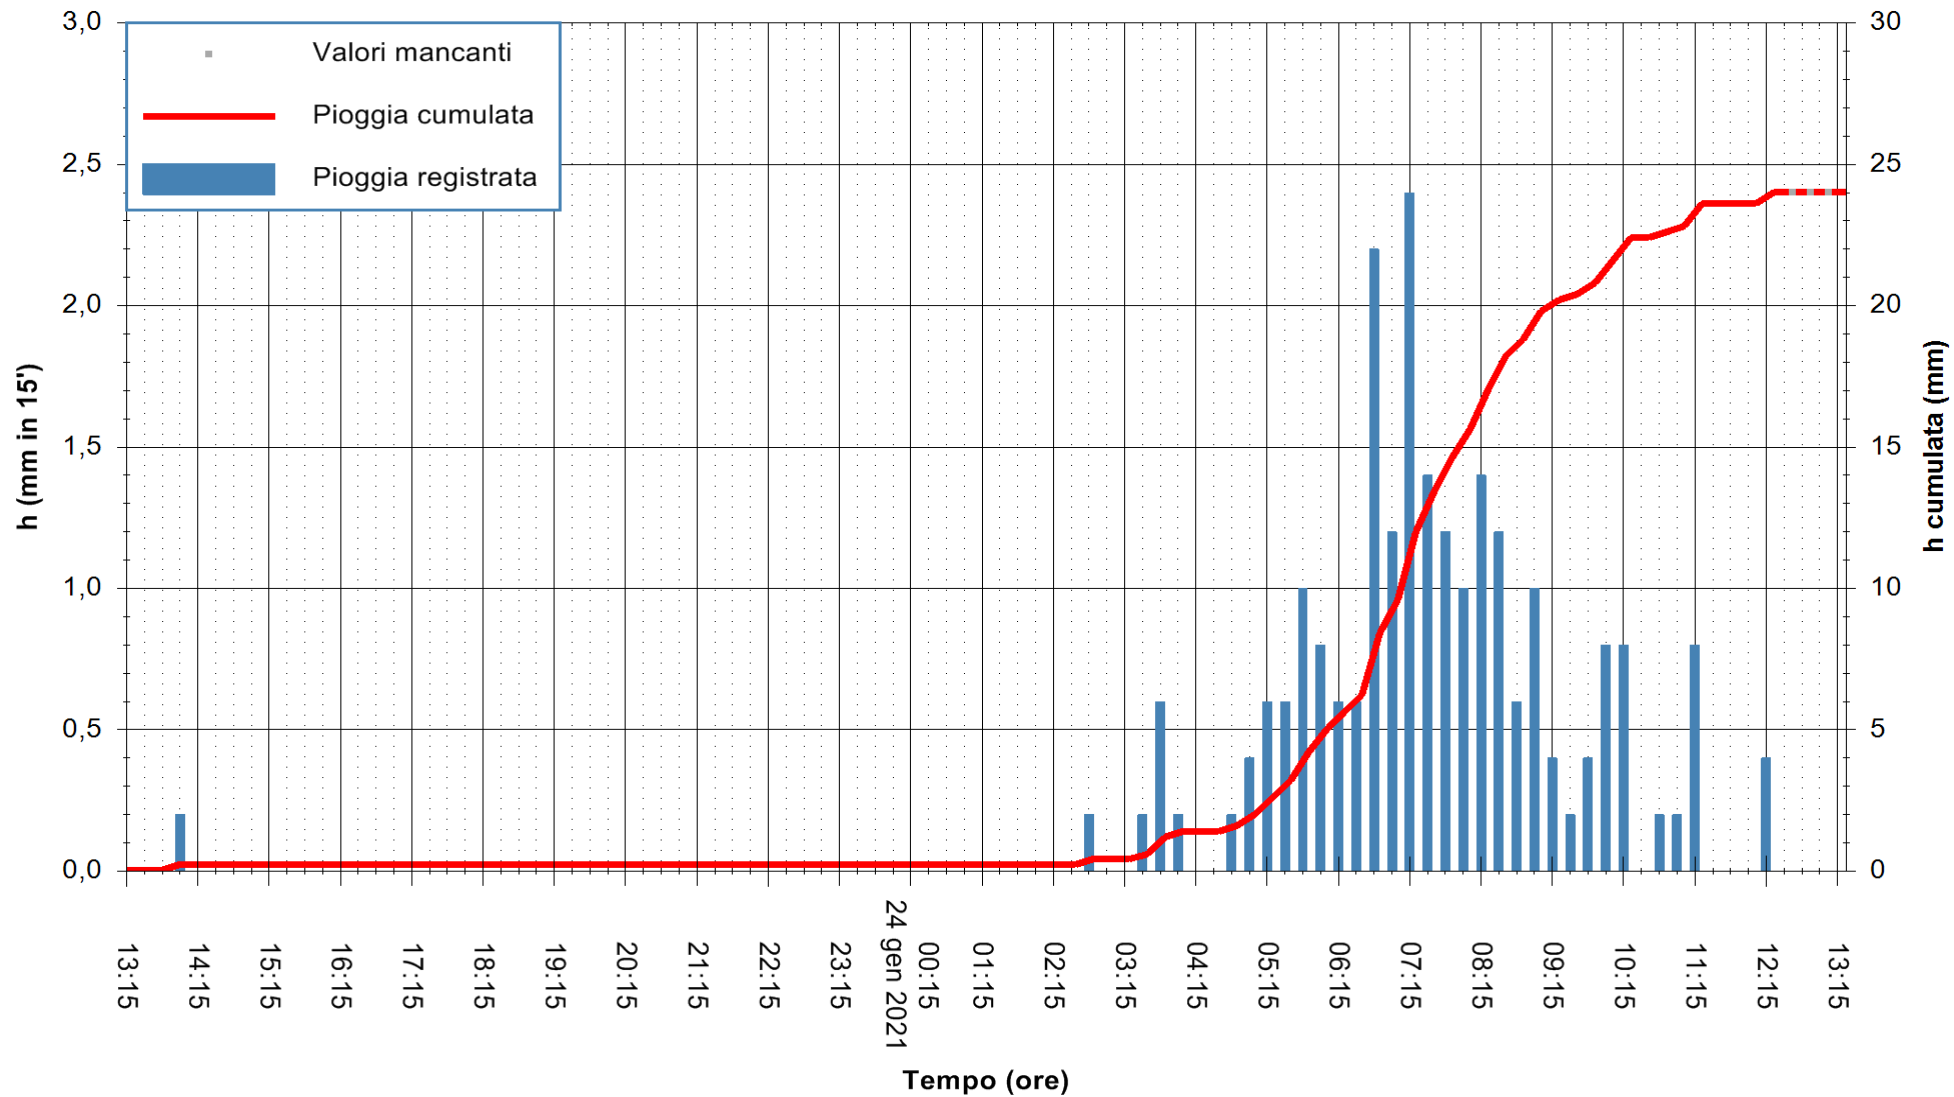

Stazione pluviometrica FLUMENDOSA A ISCA RENA
 Area ISCA RENA
 Pioggia registrata nelle ultime 24 ore
 Estrazione dati delle ore 12:59 del 24/01/2021
 Ultimo dato disponibile: 24/01/2021 alle 12:30

ARPAS
 F.to il Dirigente Responsabile
 Dott. Giuseppe Bianco

REGIONE AUTÒNOMA DE SARDIGNA
 REGIONE AUTONOMA DELLA SARDEGNA

Stazione pluviometrica FLUMINI MANNU A FURTEI
Area PONTE SUL F.MANNU
Pioggia registrata nelle ultime 24 ore
Estrazione dati delle ore 12:59 del 24/01/2021
Ultimo dato disponibile: 24/01/2021 alle 12:30