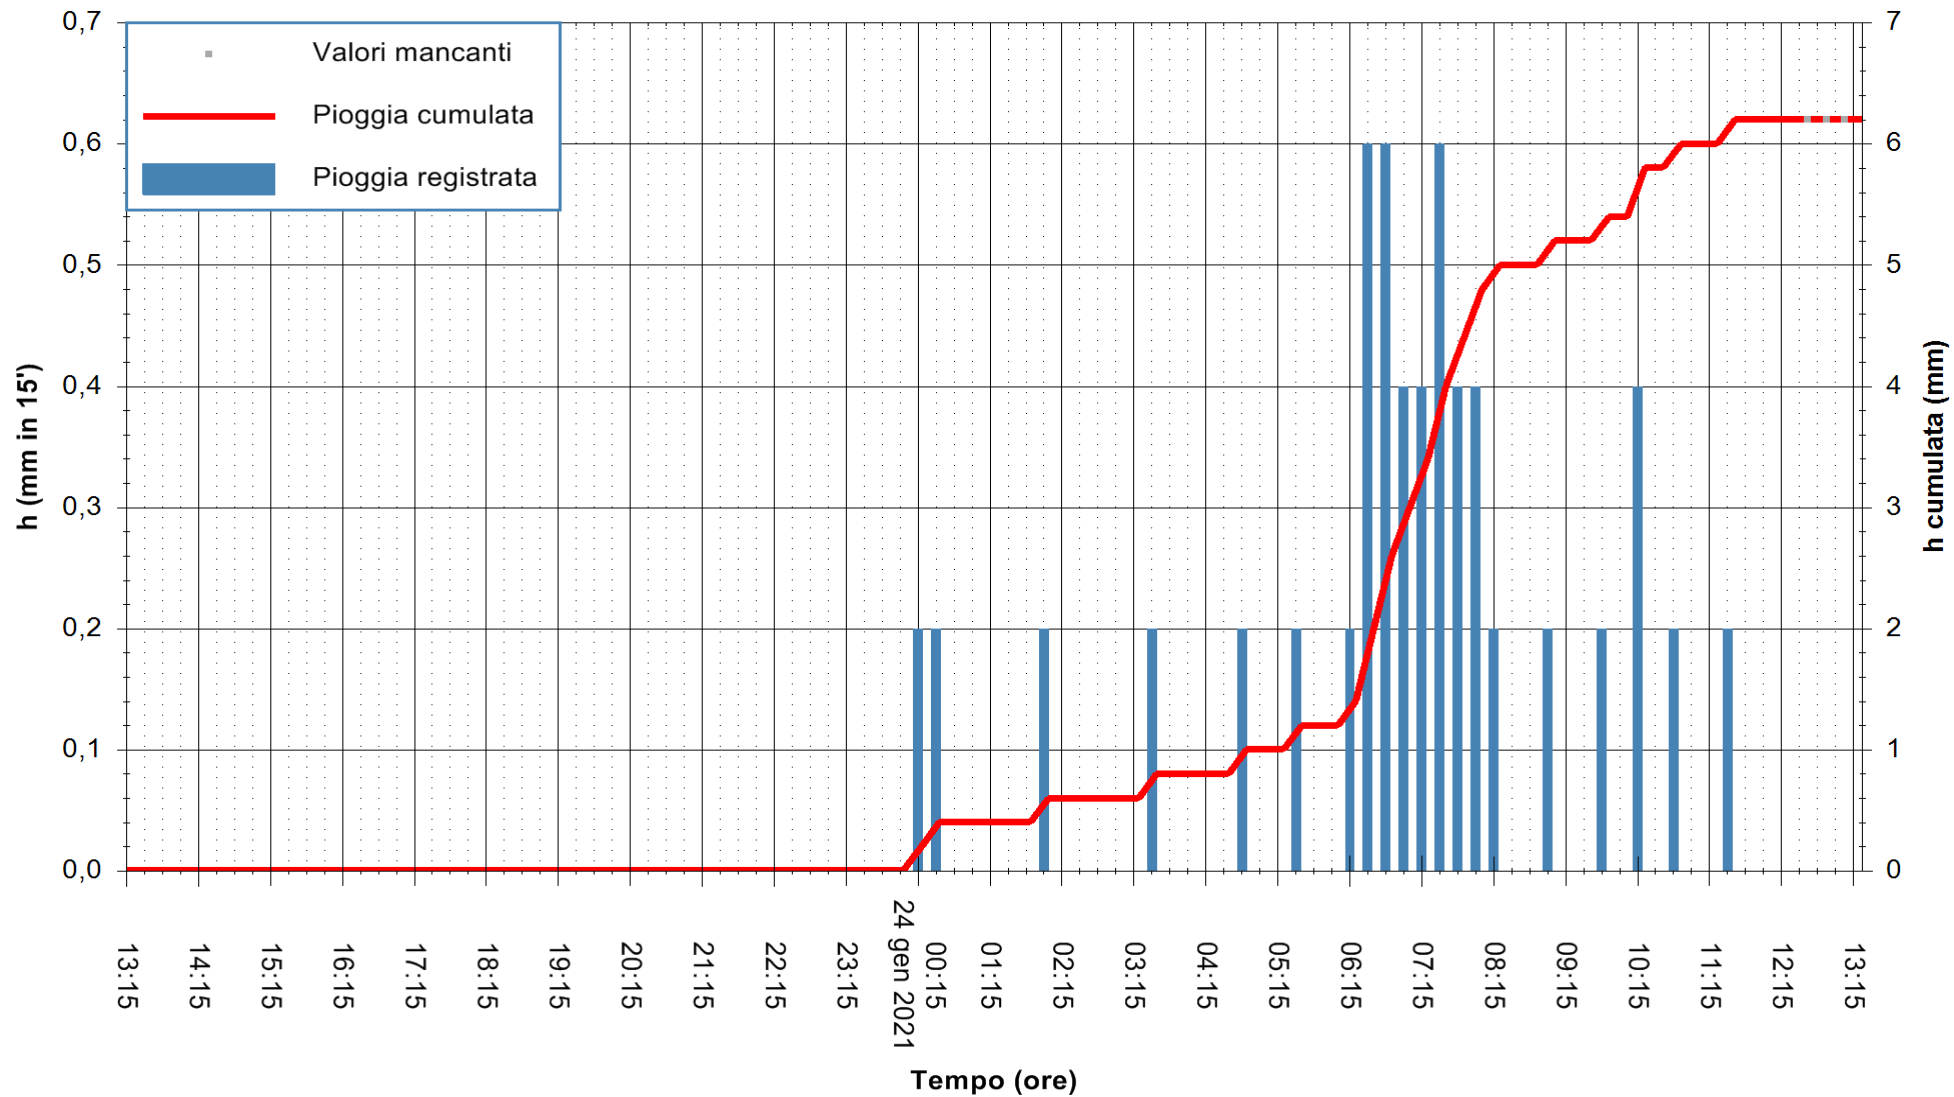

ARPAS
F.to il Dirigente Responsabile
Dott. Giuseppe Bianco

REGIONE AUTÒNOMA DE SARDIGNA
REGIONE AUTONOMA DELLA SARDEGNA

Stazione pluviometrica LULA RF
 Area PIZZONCHI
 Pioggia registrata nelle ultime 24 ore
 Estrazione dati delle ore 12:59 del 24/01/2021
 Ultimo dato disponibile: 24/01/2021 alle 12:30