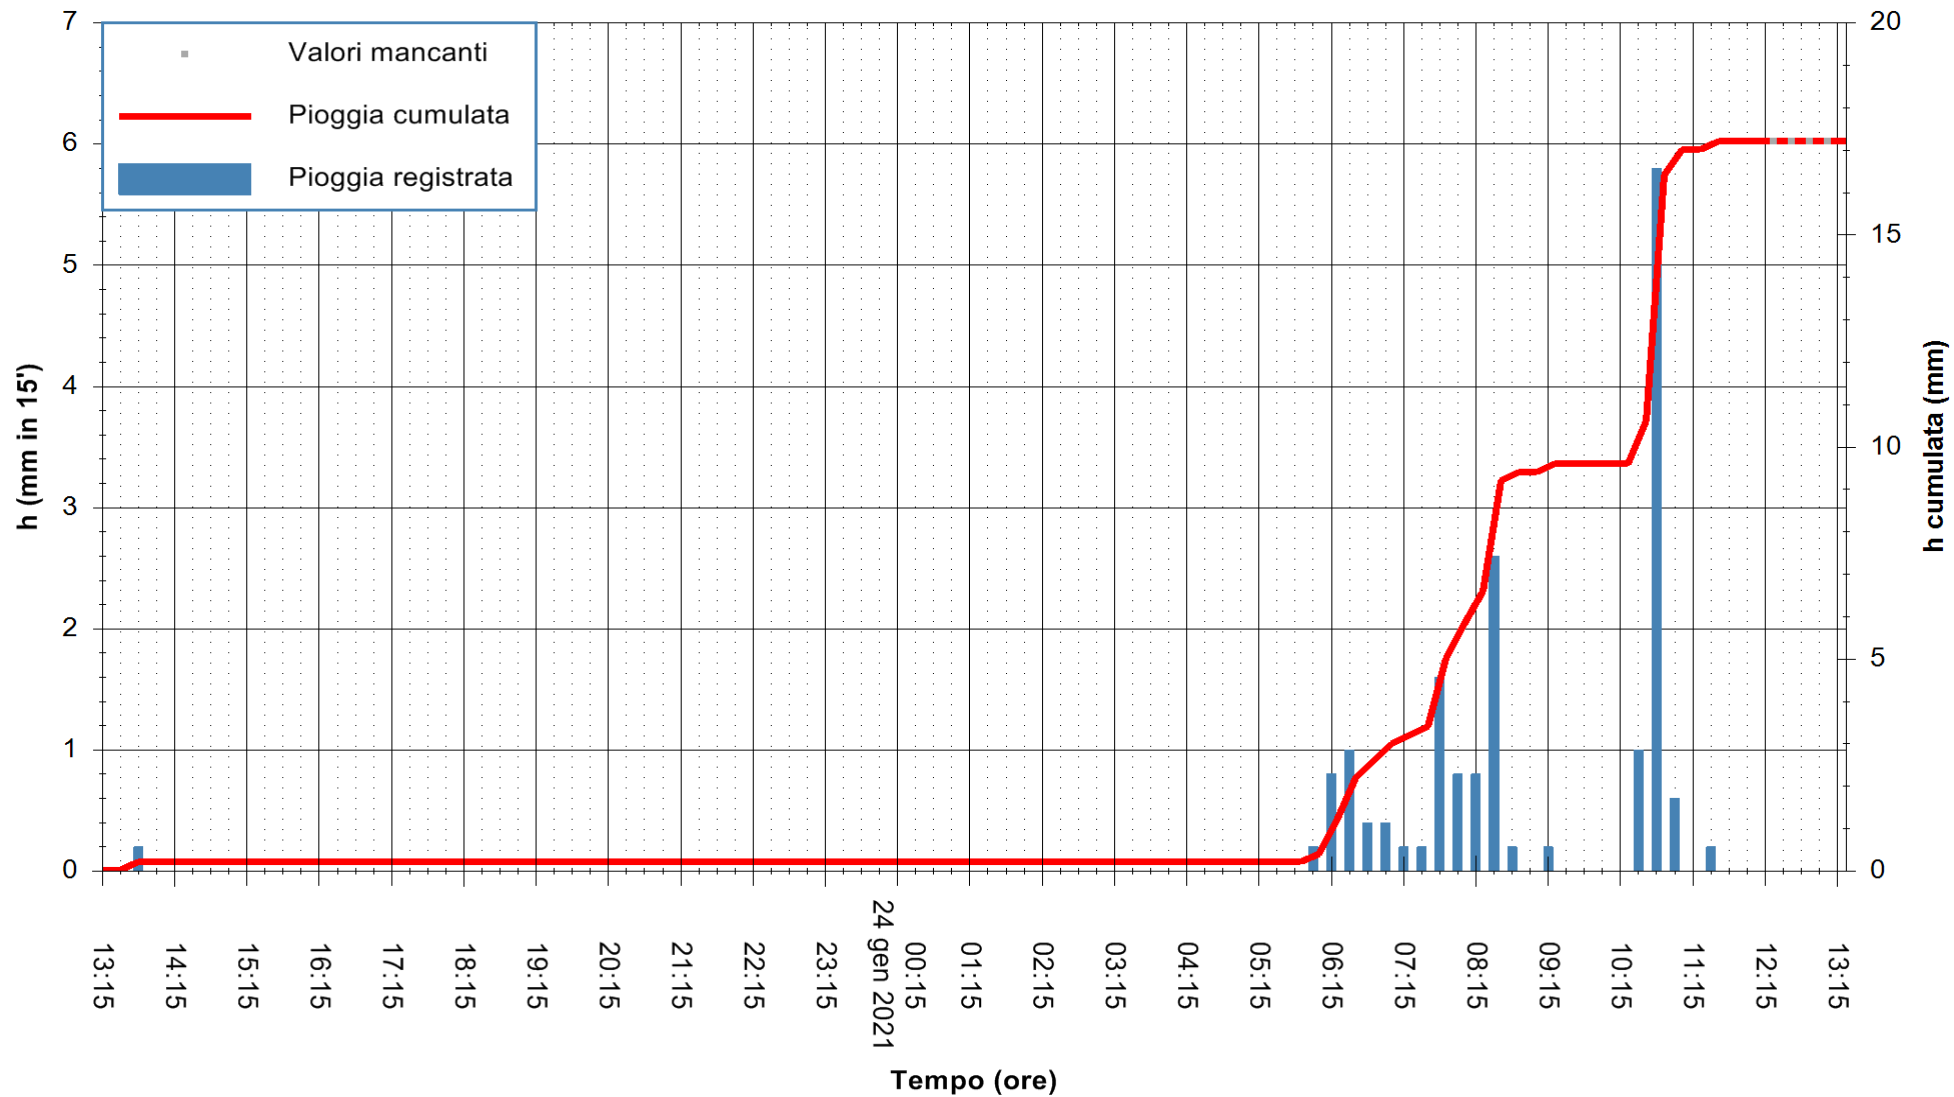

ARPAS
F.to il Dirigente Responsabile
Dott. Giuseppe Bianco

REGIONE AUTÒNOMA DE SARDIGNA
REGIONE AUTONOMA DELLA SARDEGNA

Stazione pluviometrica STINTINO PUNTA DE S'AQUILA
 Area PUNTA DE S' AQUILA
 Pioggia registrata nelle ultime 24 ore
 Estrazione dati delle ore 12:59 del 24/01/2021
 Ultimo dato disponibile: 24/01/2021 alle 12:30

ARPAS
 F.to il Dirigente Responsabile
 Dott. Giuseppe Bianco

REGIONE AUTÒNOMA DE SARDIGNA
 REGIONE AUTONOMA DELLA SARDEGNA

Stazione pluviometrica ORISTANO RF
 Area TORRE GRANDE
 Pioggia registrata nelle ultime 24 ore
 Estrazione dati delle ore 12:59 del 24/01/2021
 Ultimo dato disponibile: 24/01/2021 alle 12:15