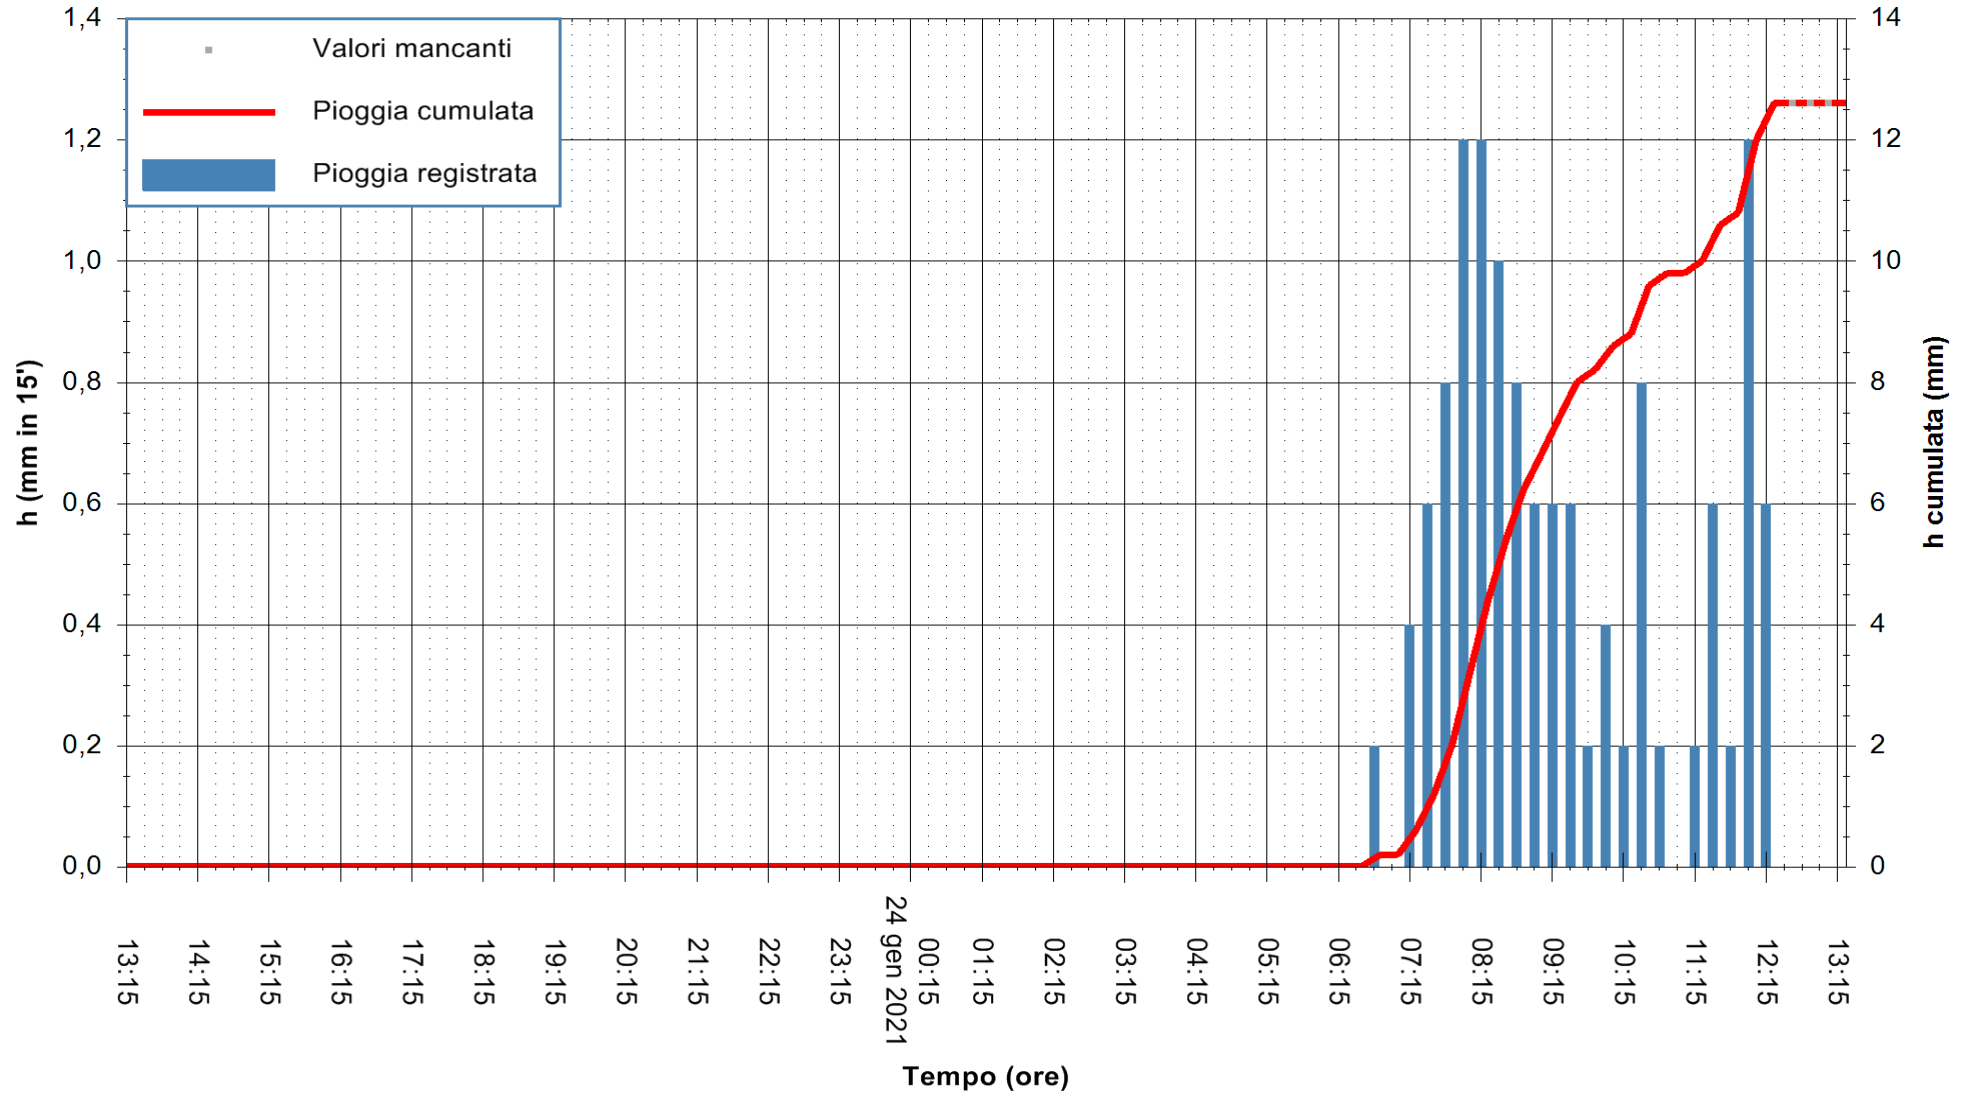

Stazione pluviometrica FLUMENDOSA A ISCA RENA
 Area ISCA RENA
 Pioggia registrata nelle ultime 24 ore
 Estrazione dati delle ore 12:59 del 24/01/2021
 Ultimo dato disponibile: 24/01/2021 alle 12:30

ARPAS
 F.to il Dirigente Responsabile
 Dott. Giuseppe Bianco

REGIONE AUTÒNOMA DE SARDIGNA
 REGIONE AUTONOMA DELLA SARDEGNA

Stazione pluviometrica FLUMINI MANNU A FURTEI
Area PONTE SUL F.MANNU
Pioggia registrata nelle ultime 24 ore
Estrazione dati delle ore 12:59 del 24/01/2021
Ultimo dato disponibile: 24/01/2021 alle 12:30

ARPAS
 F.to il Dirigente Responsabile
 Dott. Giuseppe Bianco

REGIONE AUTÒNOMA DE SARDIGNA
 REGIONE AUTONOMA DELLA SARDEGNA

Stazione pluviometrica GAIRO PUNTA TRICOLI
 Area PUNTA TRICOLI
 Pioggia registrata nelle ultime 24 ore
 Estrazione dati delle ore 12:59 del 24/01/2021
 Ultimo dato disponibile: 24/01/2021 alle 12:30