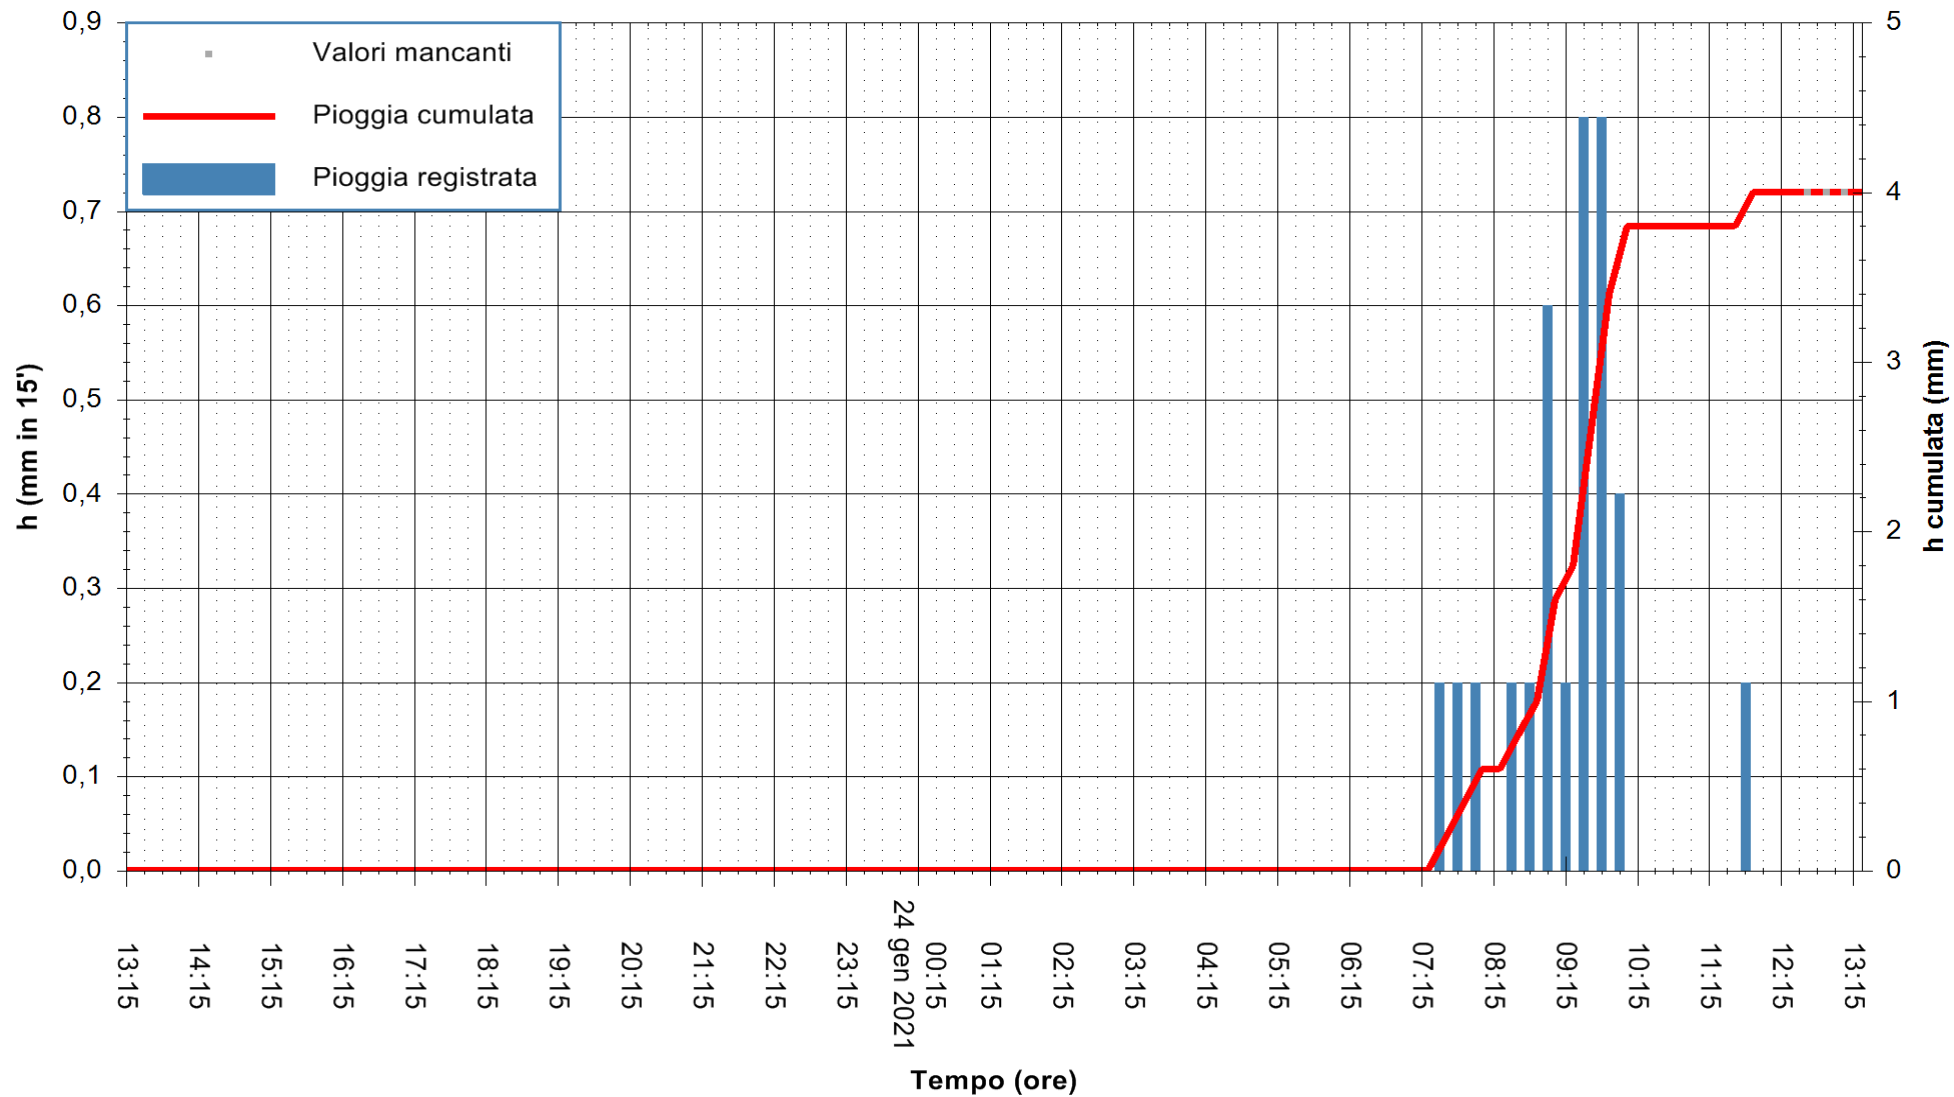

Stazione pluviometrica FLUMENDOSA A ISCA RENA
 Area ISCA RENA
 Pioggia registrata nelle ultime 24 ore
 Estrazione dati delle ore 12:59 del 24/01/2021
 Ultimo dato disponibile: 24/01/2021 alle 12:30

ARPAS
 F.to il Dirigente Responsabile
 Dott. Giuseppe Bianco

REGIONE AUTÒNOMA DE SARDIGNA
 REGIONE AUTONOMA DELLA SARDEGNA

Stazione pluviometrica FLUMINI MANNU A FURTEI
Area PONTE SUL F.MANNU
Pioggia registrata nelle ultime 24 ore
Estrazione dati delle ore 12:59 del 24/01/2021
Ultimo dato disponibile: 24/01/2021 alle 12:30

ARPAS
F.to il Dirigente Responsabile
Dott. Giuseppe Bianco

REGIONE AUTONOMA DE SARDIGNA
REGIONE AUTONOMA DELLA SARDEGNA

Stazione pluviometrica TEMPIO RF
 Area CUSSEDDU
 Pioggia registrata nelle ultime 24 ore
 Estrazione dati delle ore 12:59 del 24/01/2021
 Ultimo dato disponibile: 24/01/2021 alle 12:30

ARPAS
 F.to il Dirigente Responsabile
 Dott. Giuseppe Bianco

REGIONE AUTÒNOMA DE SARDIGNA
 REGIONE AUTONOMA DELLA SARDEGNA

Stazione pluviometrica GAIRO PUNTA TRICOLI
 Area PUNTA TRICOLI
 Pioggia registrata nelle ultime 24 ore
 Estrazione dati delle ore 12:59 del 24/01/2021
 Ultimo dato disponibile: 24/01/2021 alle 12:30