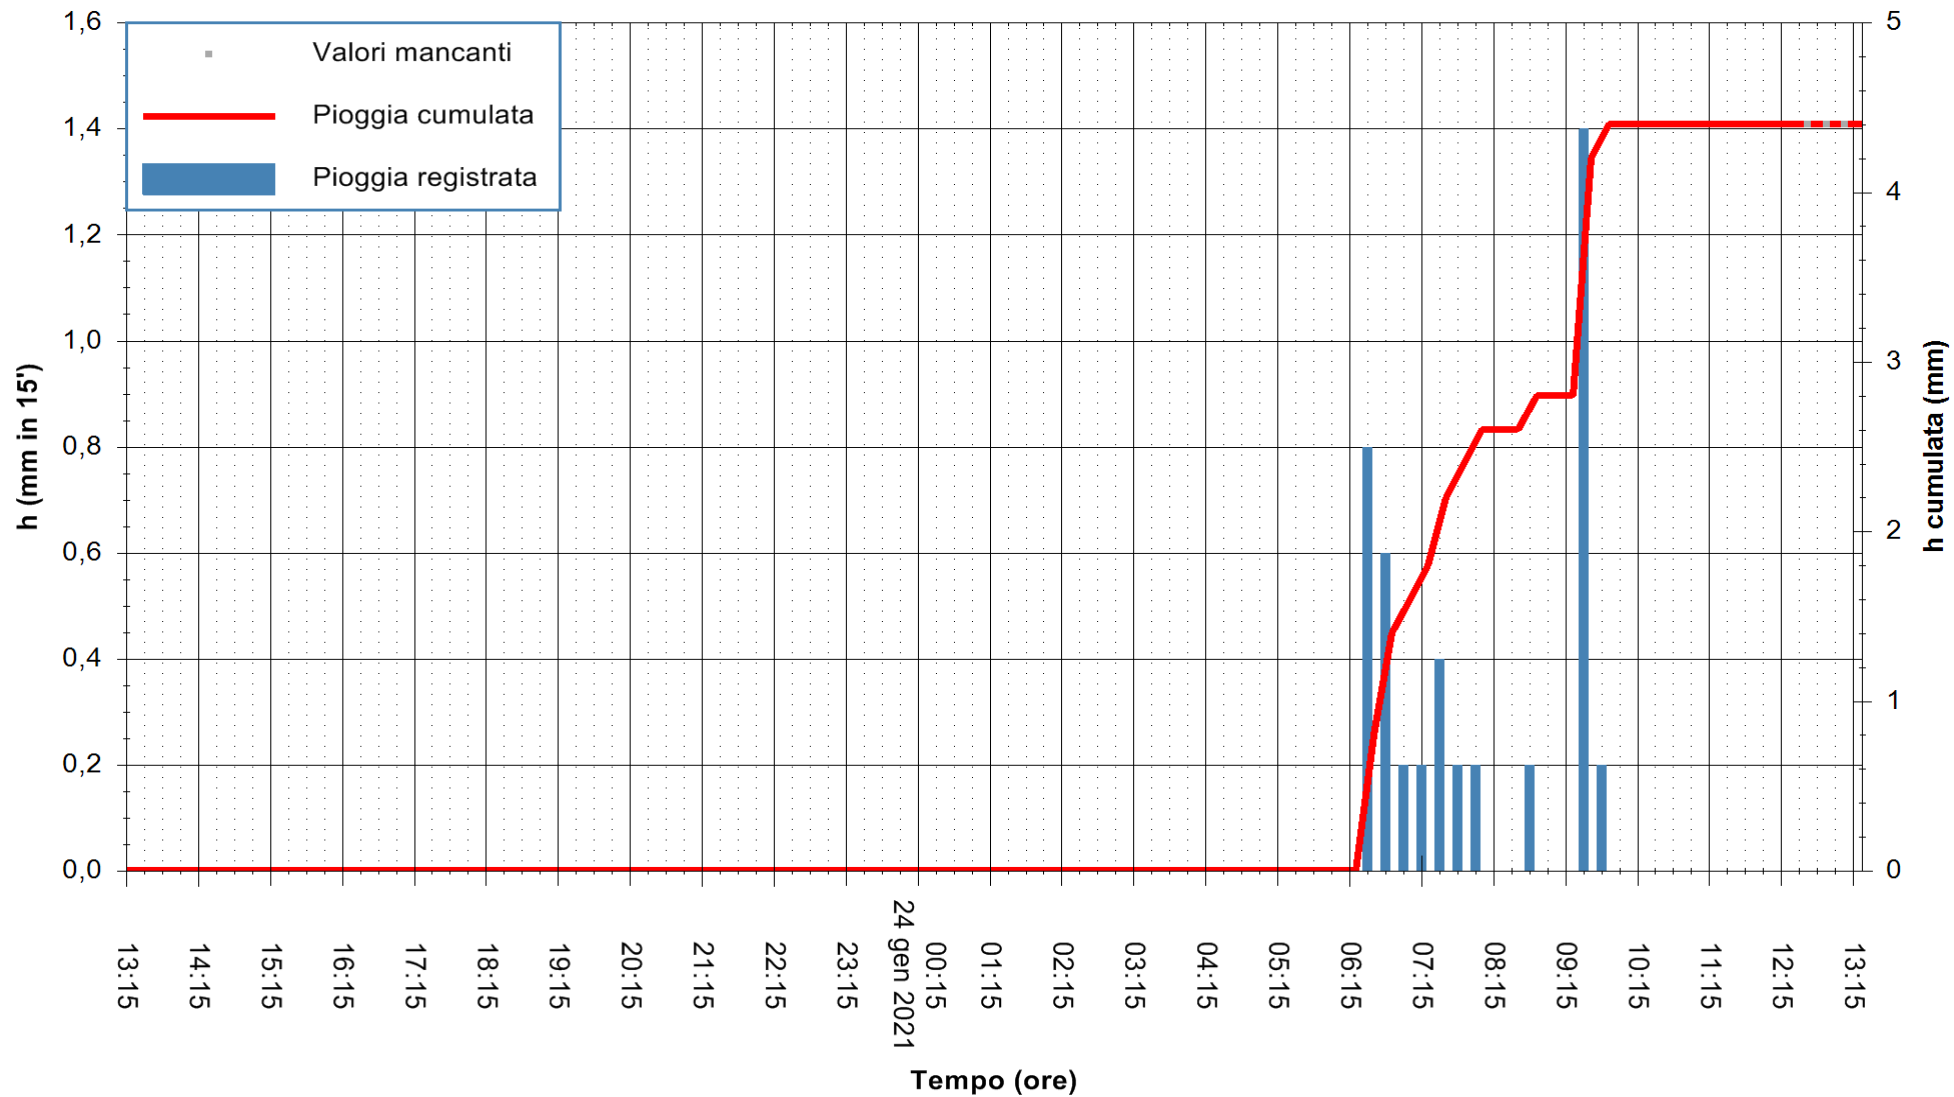

Stazione pluviometrica CARBONIA C.RA FLUMENTEPIDO
Area FLUMETEPIDO

Pioggia registrata nelle ultime 24 ore
Estrazione dati delle ore 12:59 del 24/01/2021
Ultimo dato disponibile: 24/01/2021 alle 12:15

ARPAS
F.to il Dirigente Responsabile
Dott. Giuseppe Bianco

REGIONE AUTÒNOMA DE SARDIGNA
REGIONE AUTONOMA DELLA SARDEGNA