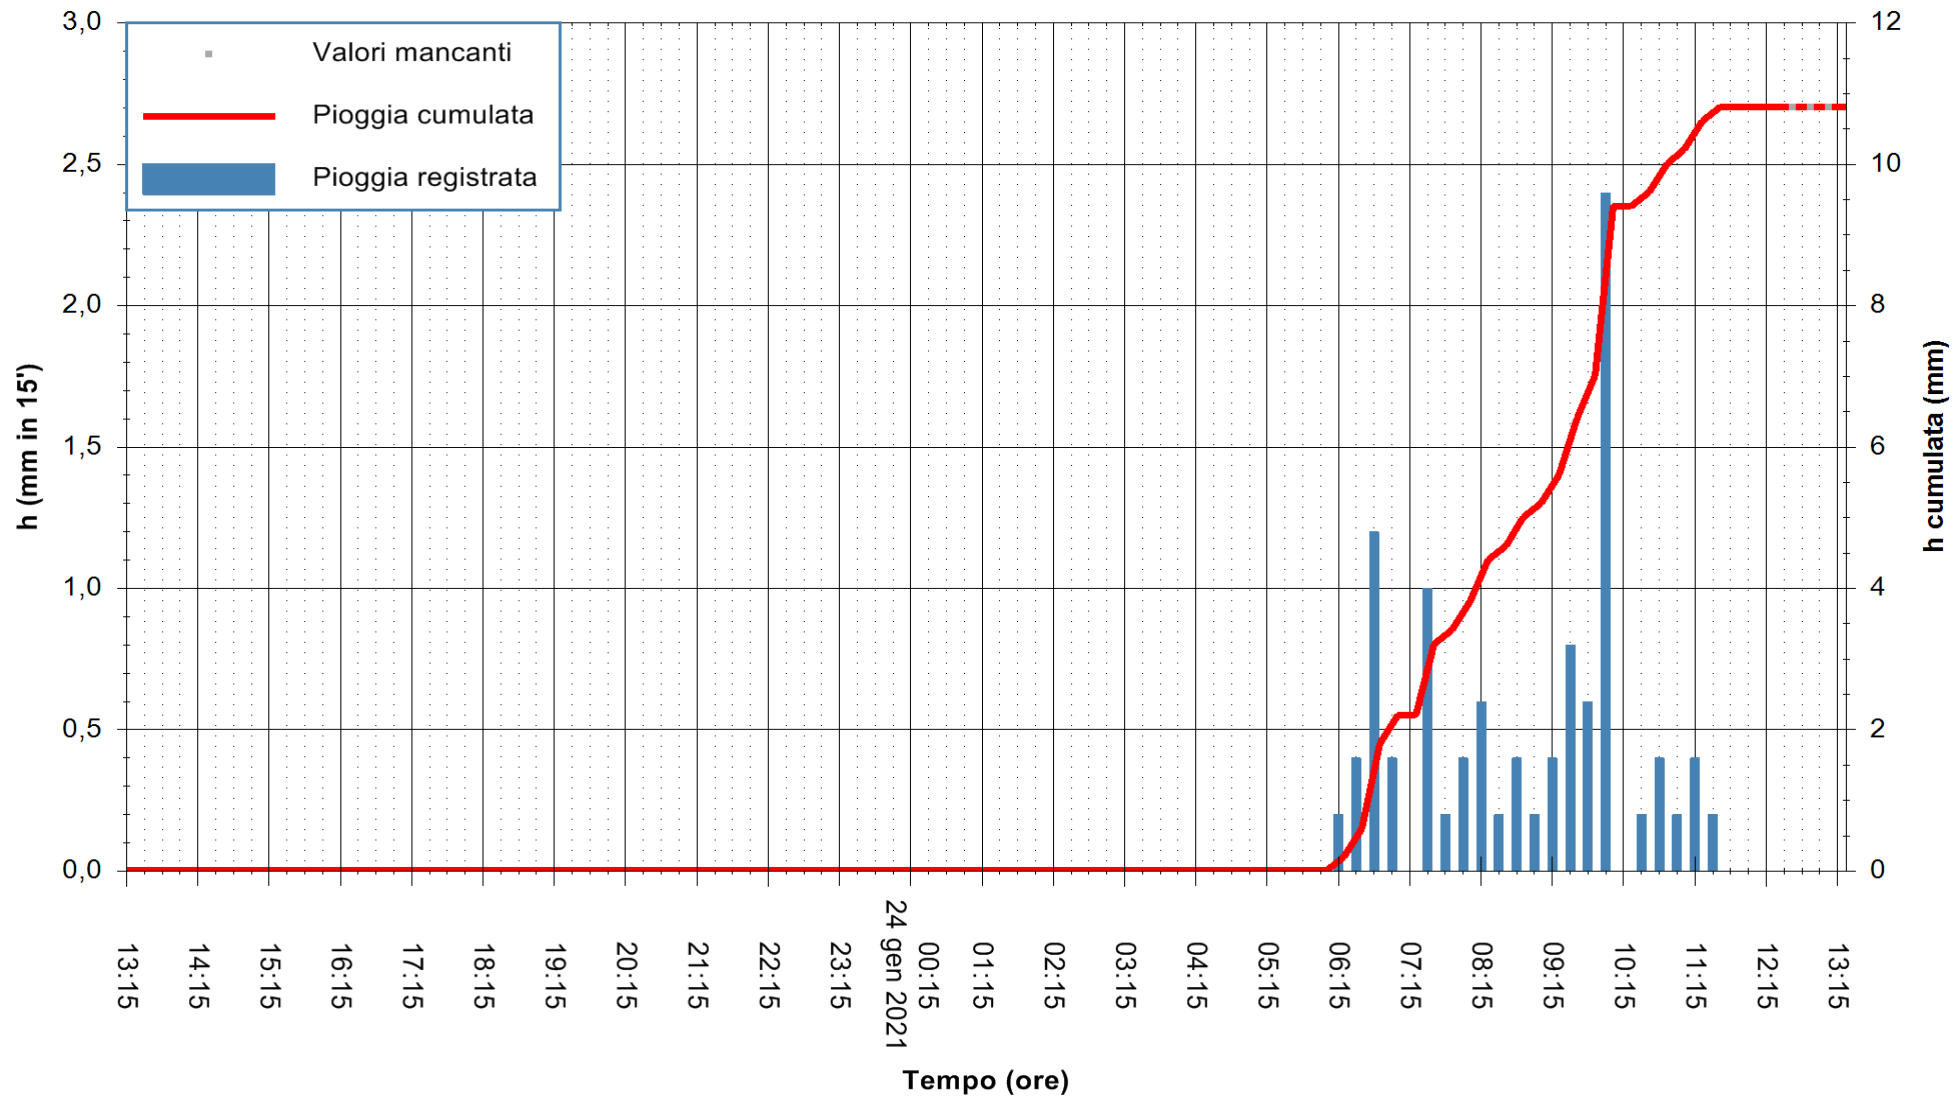

REGIONE AUTÒNOMA DE SARDIGNA
 REGIONE AUTONOMA DELLA SARDEGNA

Stazione pluviometrica FLUMINI MANNU A FURTEI
Area PONTE SUL F.MANNU
Pioggia registrata nelle ultime 24 ore
Estrazione dati delle ore 12:59 del 24/01/2021
Ultimo dato disponibile: 24/01/2021 alle 12:30

ARPAS
F.to il Dirigente Responsabile
Dott. Giuseppe Bianco

REGIONE AUTONOMA DE SARDIGNA
REGIONE AUTONOMA DELLA SARDEGNA

Stazione pluviometrica TEMPIO RF
 Area CUSSEDDU
 Pioggia registrata nelle ultime 24 ore
 Estrazione dati delle ore 12:59 del 24/01/2021
 Ultimo dato disponibile: 24/01/2021 alle 12:30

ARPAS
 F.to il Dirigente Responsabile
 Dott. Giuseppe Bianco

REGIONE AUTÒNOMA DE SARDIGNA
 REGIONE AUTONOMA DELLA SARDEGNA

Stazione pluviometrica GAIRO PUNTA TRICOLI
 Area PUNTA TRICOLI
 Pioggia registrata nelle ultime 24 ore
 Estrazione dati delle ore 12:59 del 24/01/2021
 Ultimo dato disponibile: 24/01/2021 alle 12:30