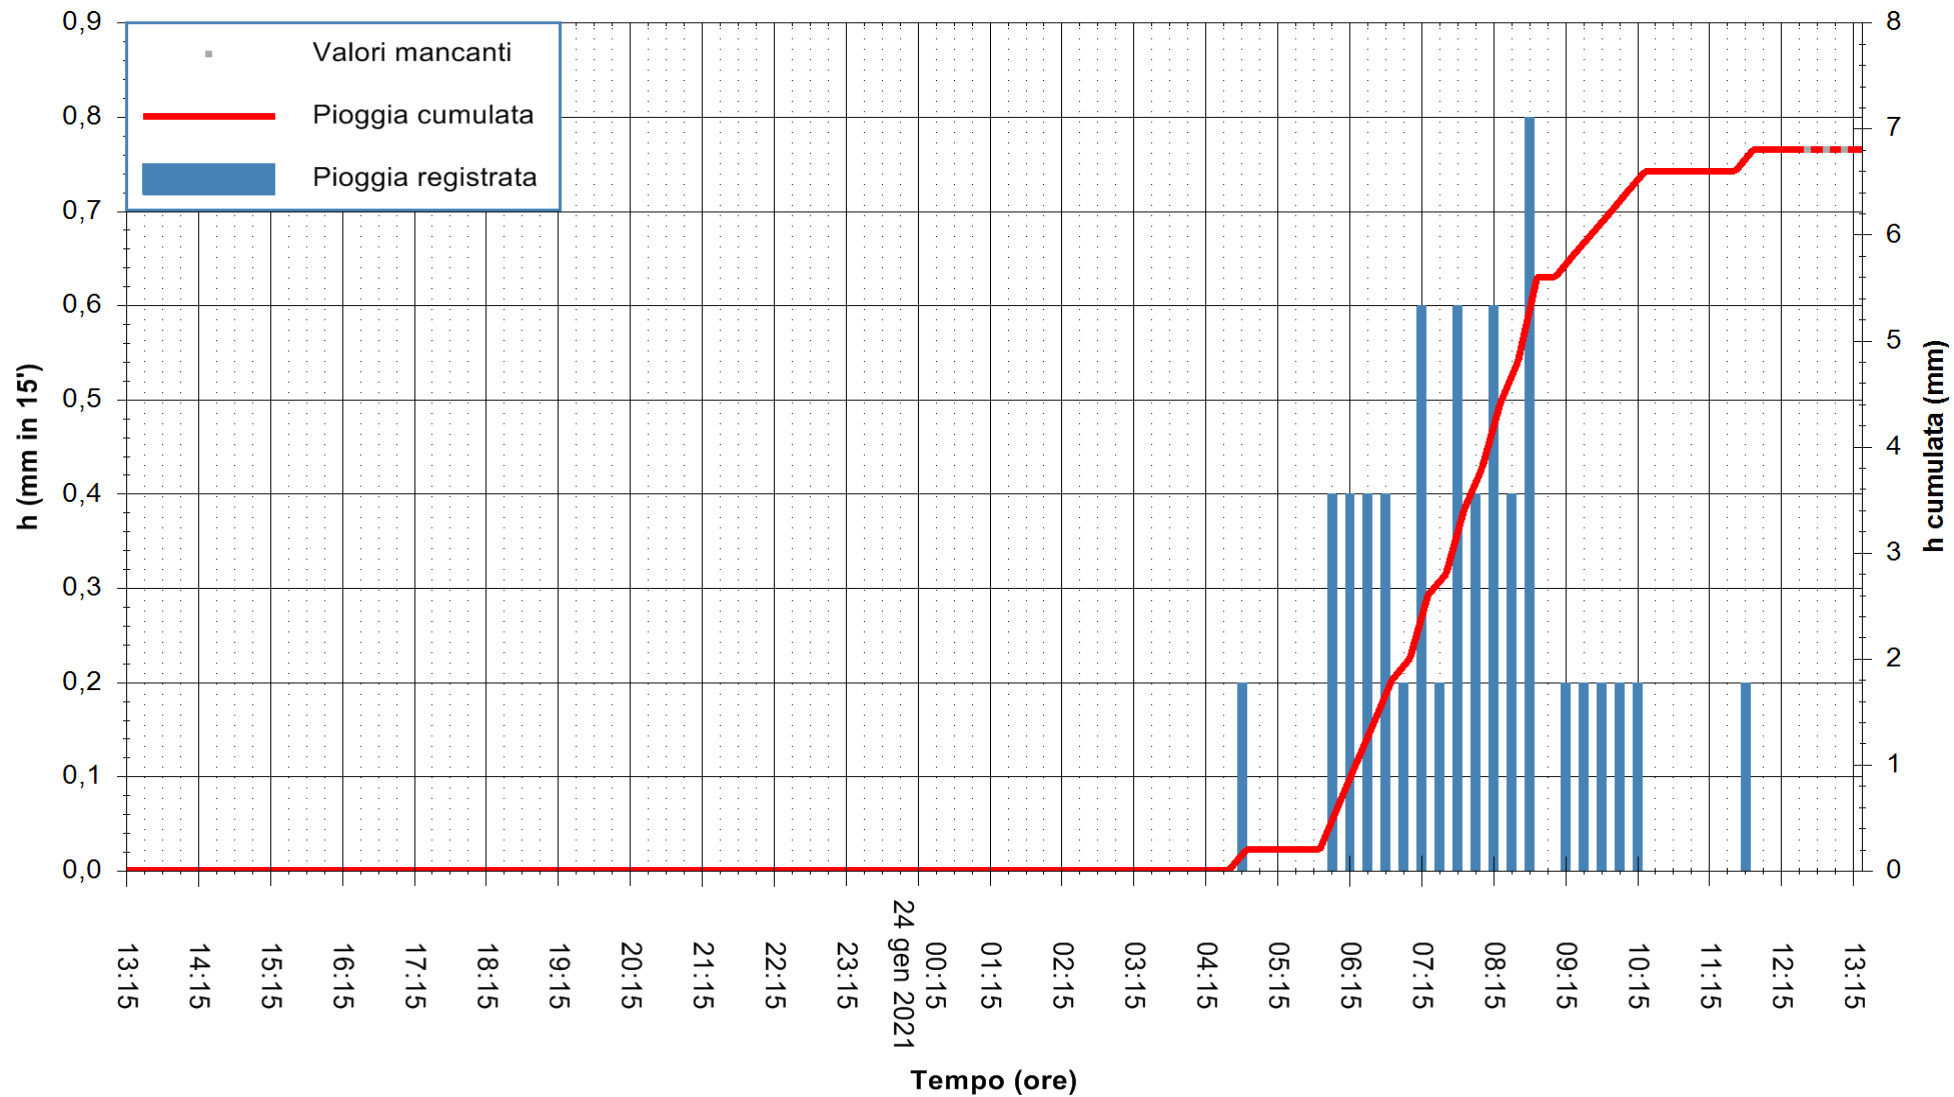

ARPAS
F.to il Dirigente Responsabile
Dott. Giuseppe Bianco

REGIONE AUTONOMA DE SARDIGNA
REGIONE AUTONOMA DELLA SARDEGNA

Stazione pluviometrica TEMPIO RF
 Area CUSSEDDU
 Pioggia registrata nelle ultime 24 ore
 Estrazione dati delle ore 12:59 del 24/01/2021
 Ultimo dato disponibile: 24/01/2021 alle 12:30

ARPAS
 F.to il Dirigente Responsabile
 Dott. Giuseppe Bianco

REGIONE AUTÒNOMA DE SARDIGNA
 REGIONE AUTONOMA DELLA SARDEGNA

Stazione pluviometrica GAIRO PUNTA TRICOLI
 Area PUNTA TRICOLI
 Pioggia registrata nelle ultime 24 ore
 Estrazione dati delle ore 12:59 del 24/01/2021
 Ultimo dato disponibile: 24/01/2021 alle 12:30