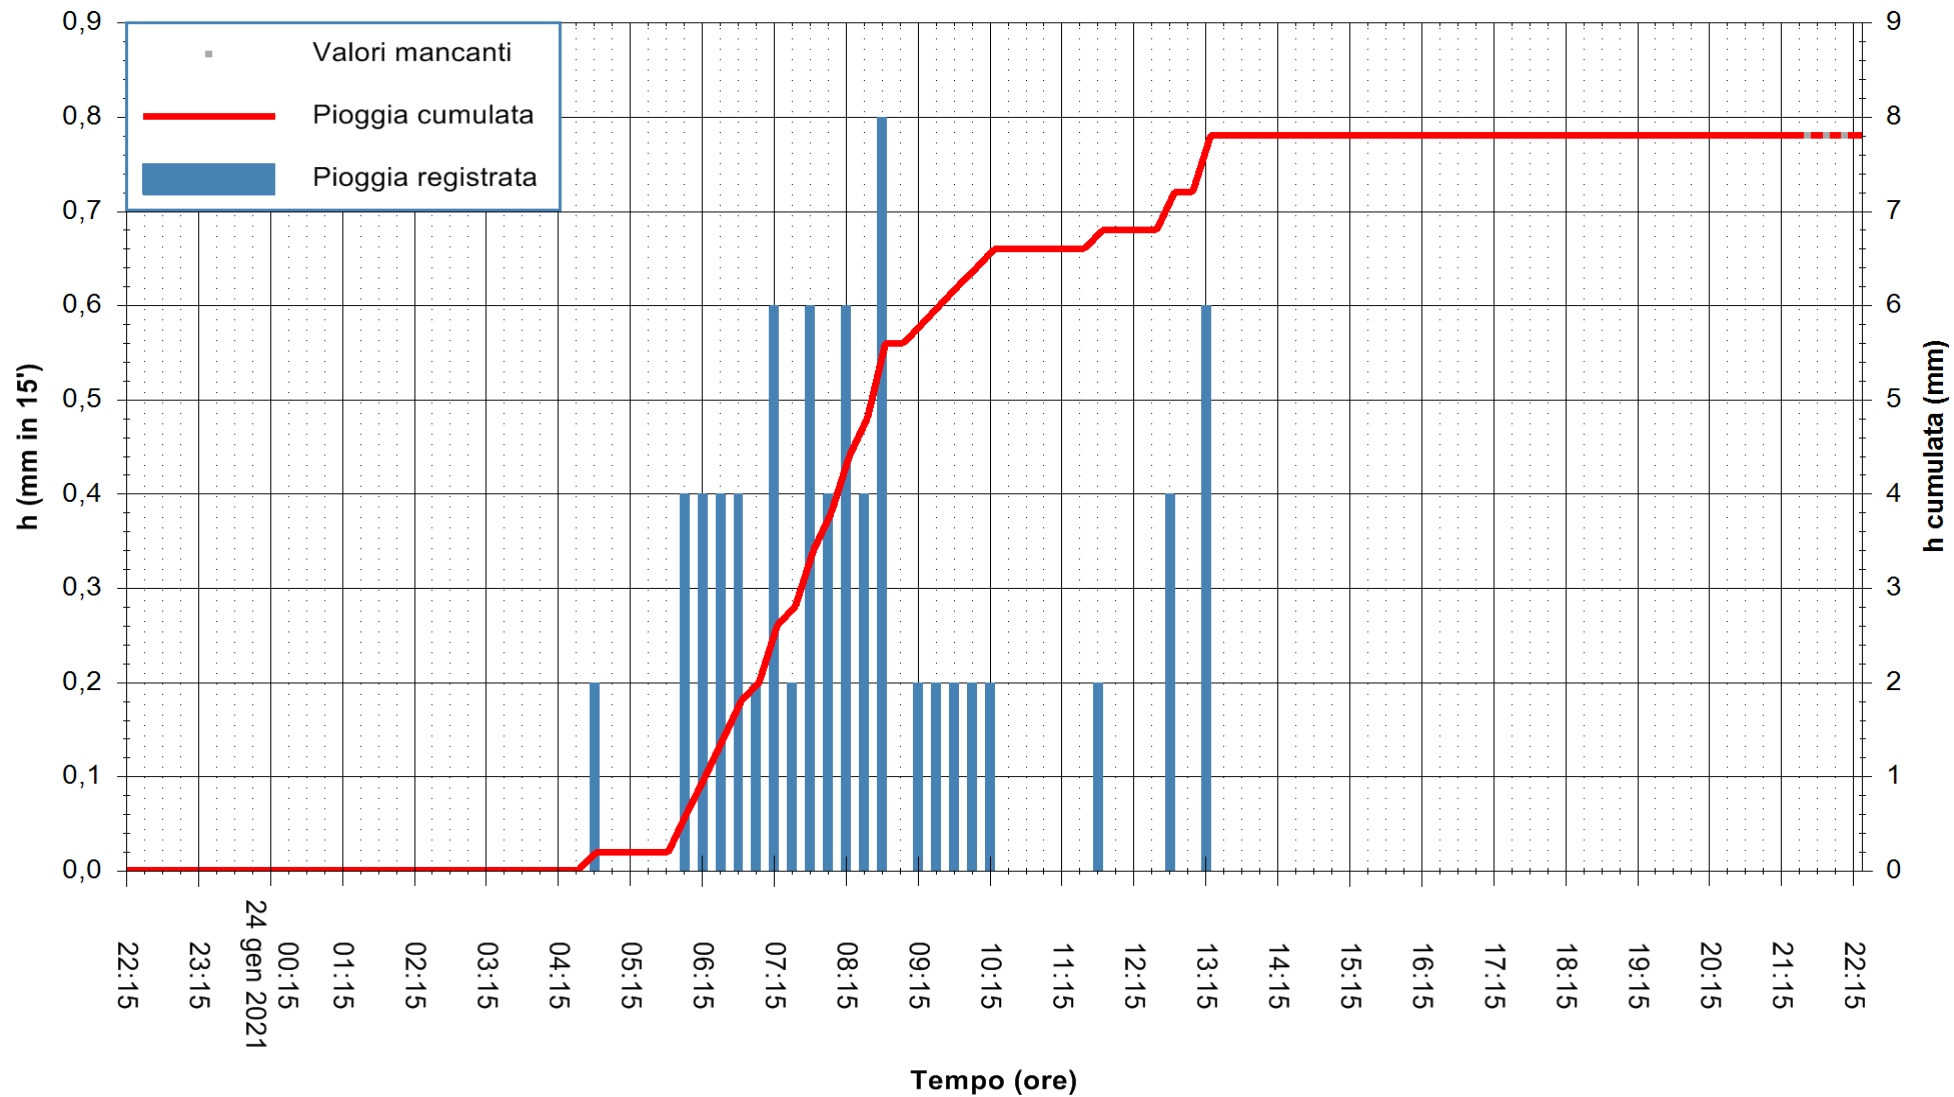

ARPAS
F.to il Dirigente Responsabile
Dott. Giuseppe Bianco

REGIONE AUTONOMA DE SARDIGNA
REGIONE AUTONOMA DELLA SARDEGNA

Stazione pluviometrica TERRAMAISTUS A GONNOSFANADIGA
 Area PONTE RIO TERREMAISTUS
 Pioggia registrata nelle ultime 24 ore
 Estrazione dati delle ore 21:59 del 24/01/2021
 Ultimo dato disponibile: 24/01/2021 alle 21:30