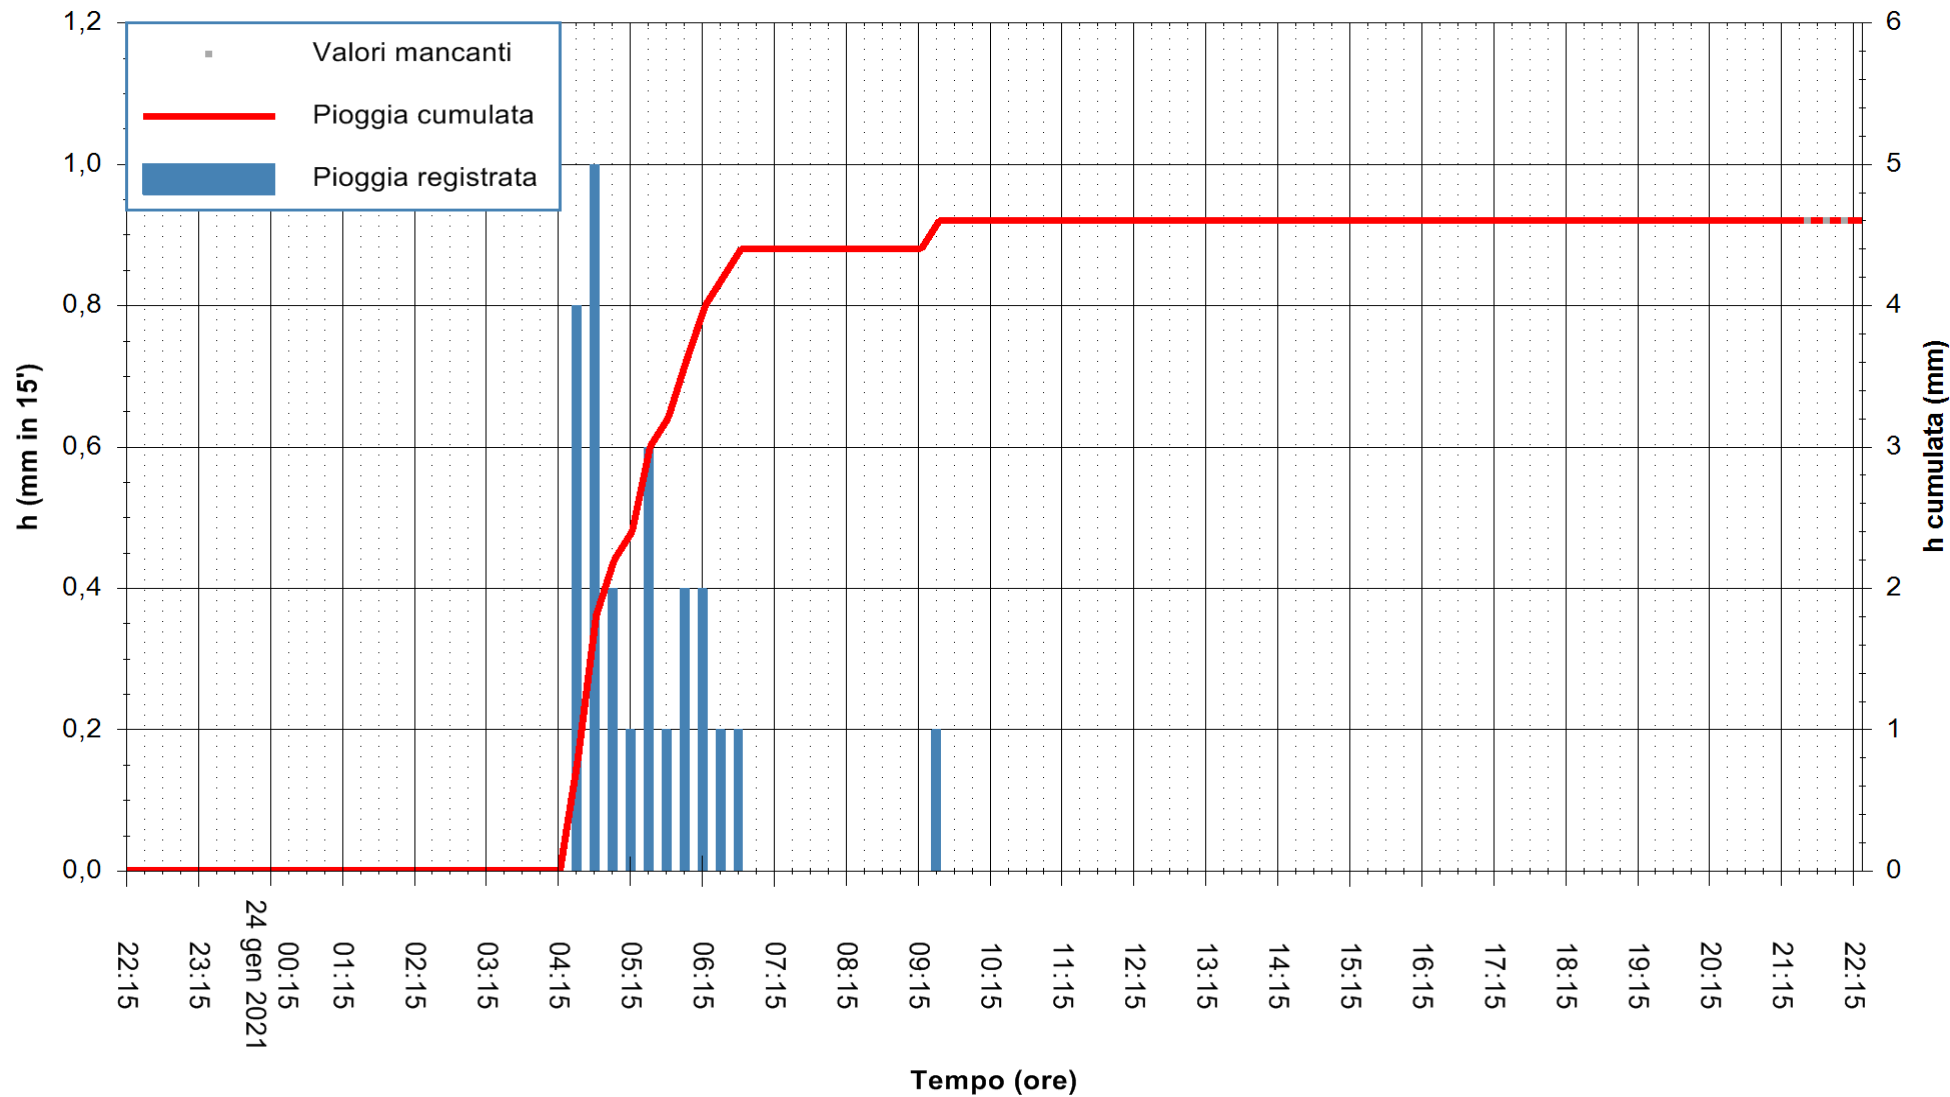

ARPAS
F.to il Dirigente Responsabile
Dott. Giuseppe Bianco

REGIONE AUTÒNOMA DE SARDIGNA
REGIONE AUTONOMA DELLA SARDEGNA

Stazione pluviometrica STINTINO PUNTA DE S'AQUILA
 Area PUNTA DE S' AQUILA
 Pioggia registrata nelle ultime 24 ore
 Estrazione dati delle ore 21:59 del 24/01/2021
 Ultimo dato disponibile: 24/01/2021 alle 21:30