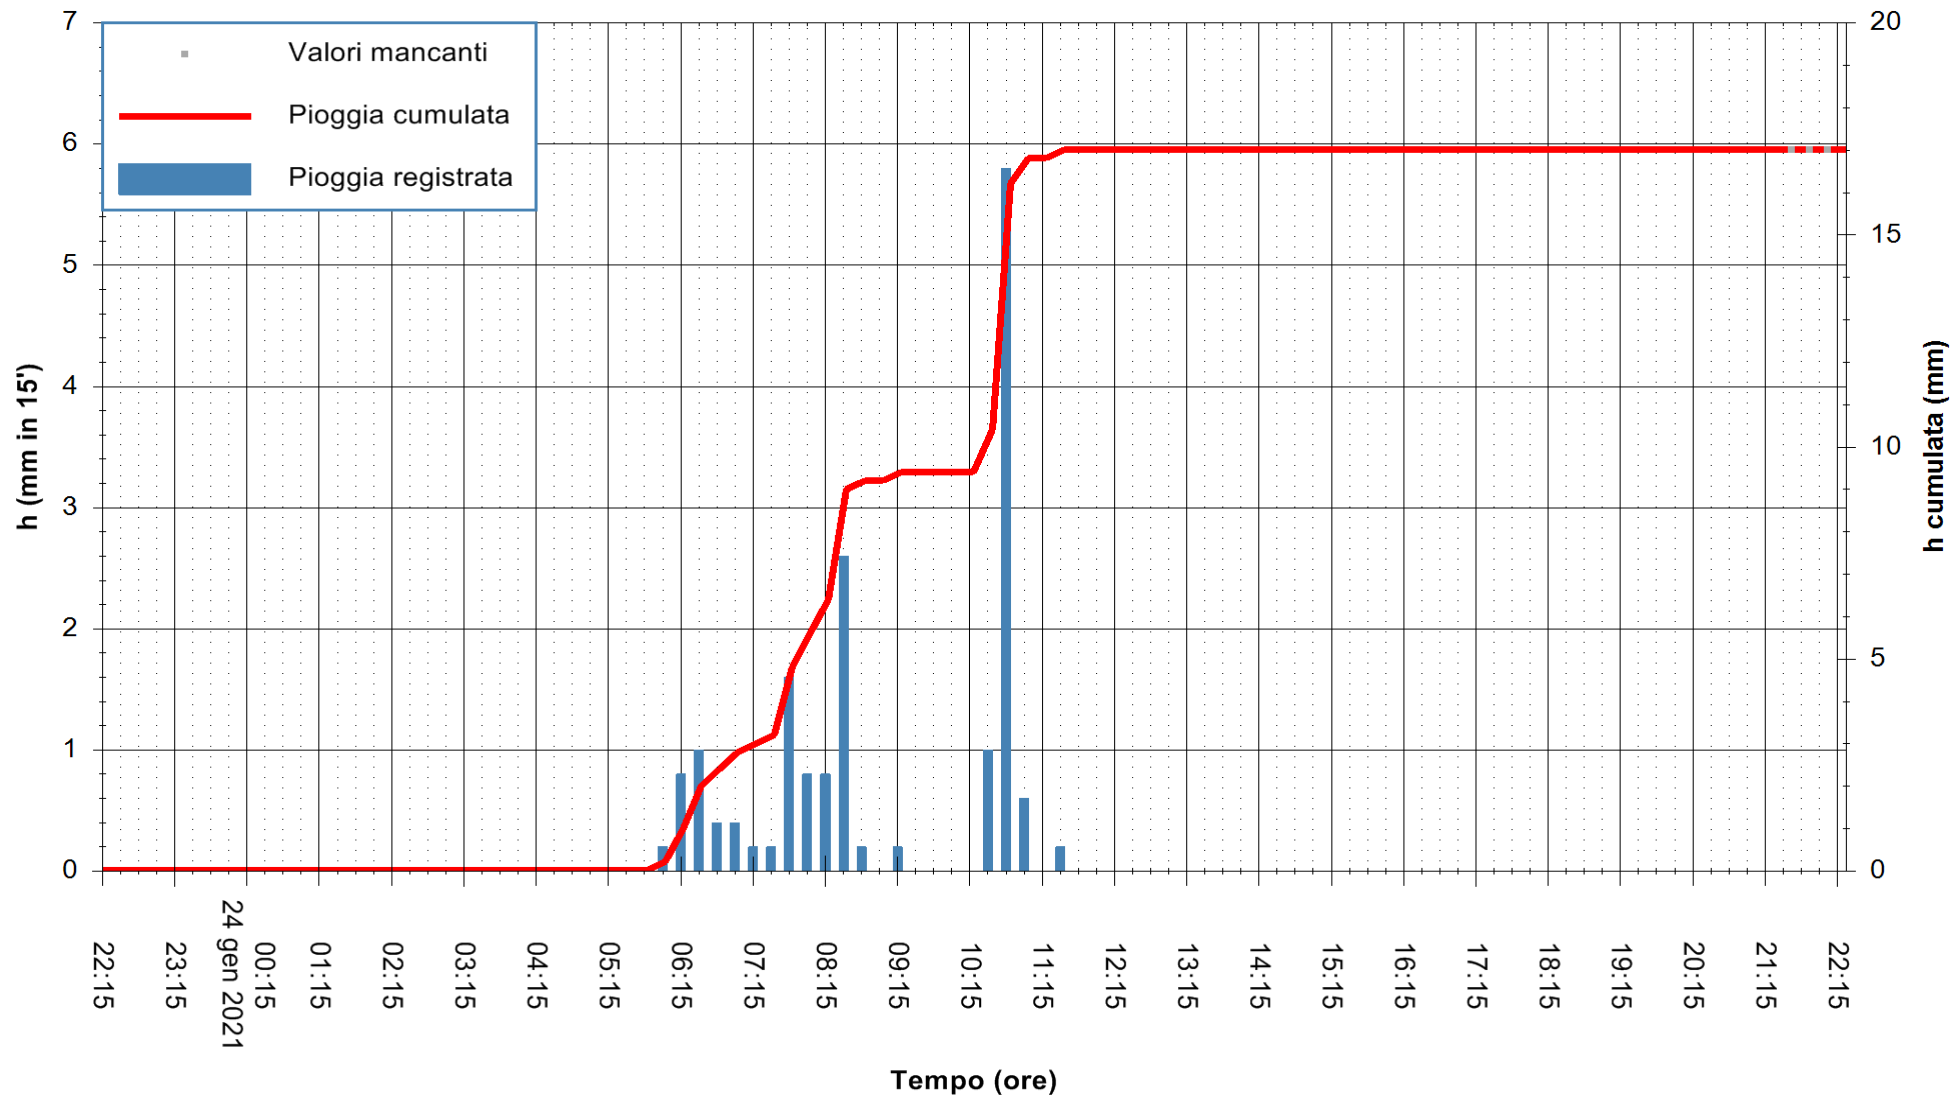

ARPAS
F.to il Dirigente Responsabile
Dott. Giuseppe Bianco

REGIONE AUTÒNOMA DE SARDIGNA
REGIONE AUTONOMA DELLA SARDEGNA

Stazione pluviometrica STINTINO PUNTA DE S'AQUILA
 Area PUNTA DE S' AQUILA
 Pioggia registrata nelle ultime 24 ore
 Estrazione dati delle ore 21:59 del 24/01/2021
 Ultimo dato disponibile: 24/01/2021 alle 21:30