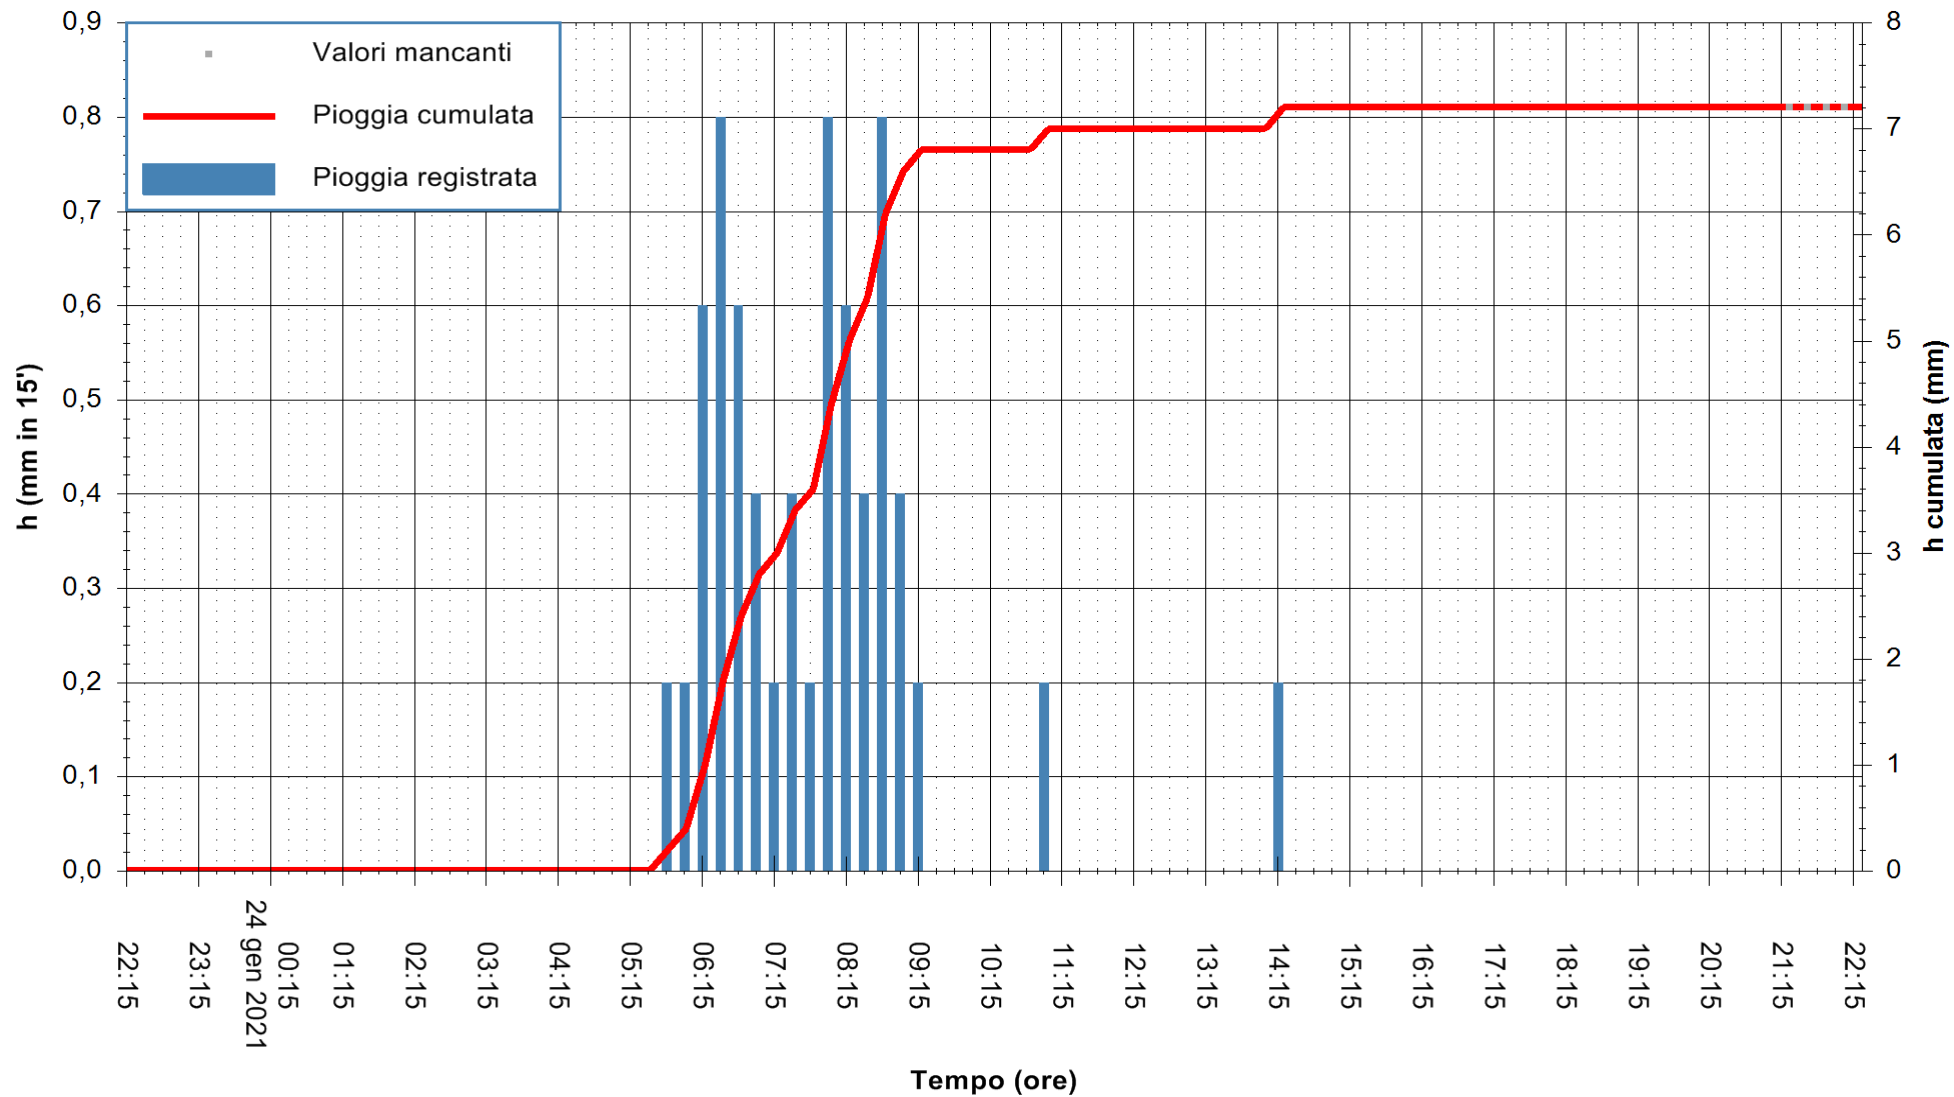

ARPAS
F.to il Dirigente Responsabile
Dott. Giuseppe Bianco

REGIONE AUTÒNOMA DE SARDIGNA
REGIONE AUTONOMA DELLA SARDEGNA

Stazione pluviometrica SANTADI PUNTA SEBERA
 Area PUNTA SEBERA
 Pioggia registrata nelle ultime 24 ore
 Estrazione dati delle ore 21:59 del 24/01/2021
 Ultimo dato disponibile: 24/01/2021 alle 21:30