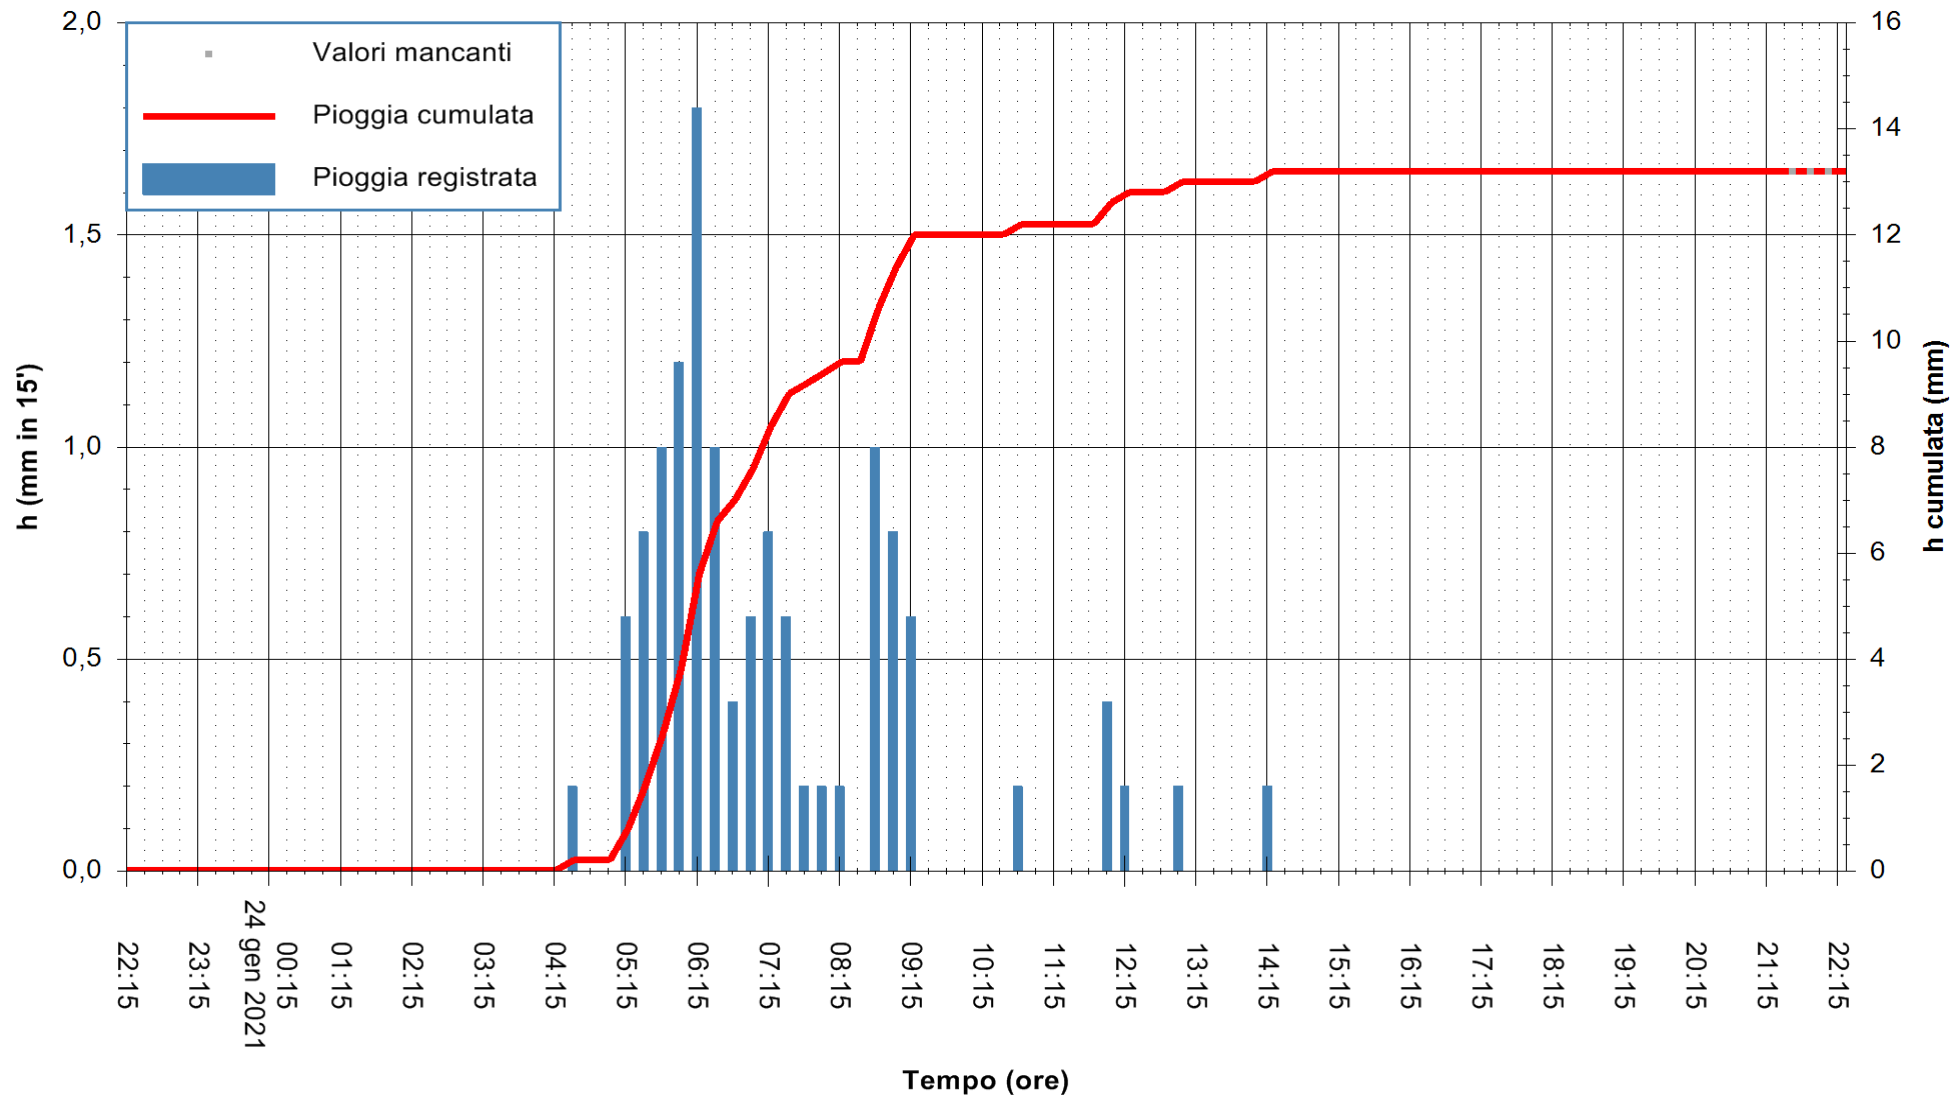

Stazione pluviometrica DIGA PUNTA GENNARTA
 Area DIGA DI PUNTA GENNARTA
 Pioggia registrata nelle ultime 24 ore
 Estrazione dati delle ore 21:59 del 24/01/2021
 Ultimo dato disponibile: 24/01/2021 alle 21:30

ARPAS
 F.to il Dirigente Responsabile
 Dott. Giuseppe Bianco

REGIONE AUTÒNOMA DE SARDIGNA
 REGIONE AUTONOMA DELLA SARDEGNA

Stazione pluviometrica FLUMENDOSA A BALLAO RF
Area PONTE SUL FLUMENDOSA
Pioggia registrata nelle ultime 24 ore
Estrazione dati delle ore 21:59 del 24/01/2021
Ultimo dato disponibile: 24/01/2021 alle 21:30

ARPAS
F.to il Dirigente Responsabile
Dott. Giuseppe Bianco

REGIONE AUTÒNOMA DE SARDIGNA
REGIONE AUTONOMA DELLA SARDEGNA

Stazione pluviometrica DIGA IS BARROCUS
Area DIGA IS BARROCUS

Pioggia registrata nelle ultime 24 ore
Estrazione dati delle ore 21:59 del 24/01/2021
Ultimo dato disponibile: 24/01/2021 alle 21:30