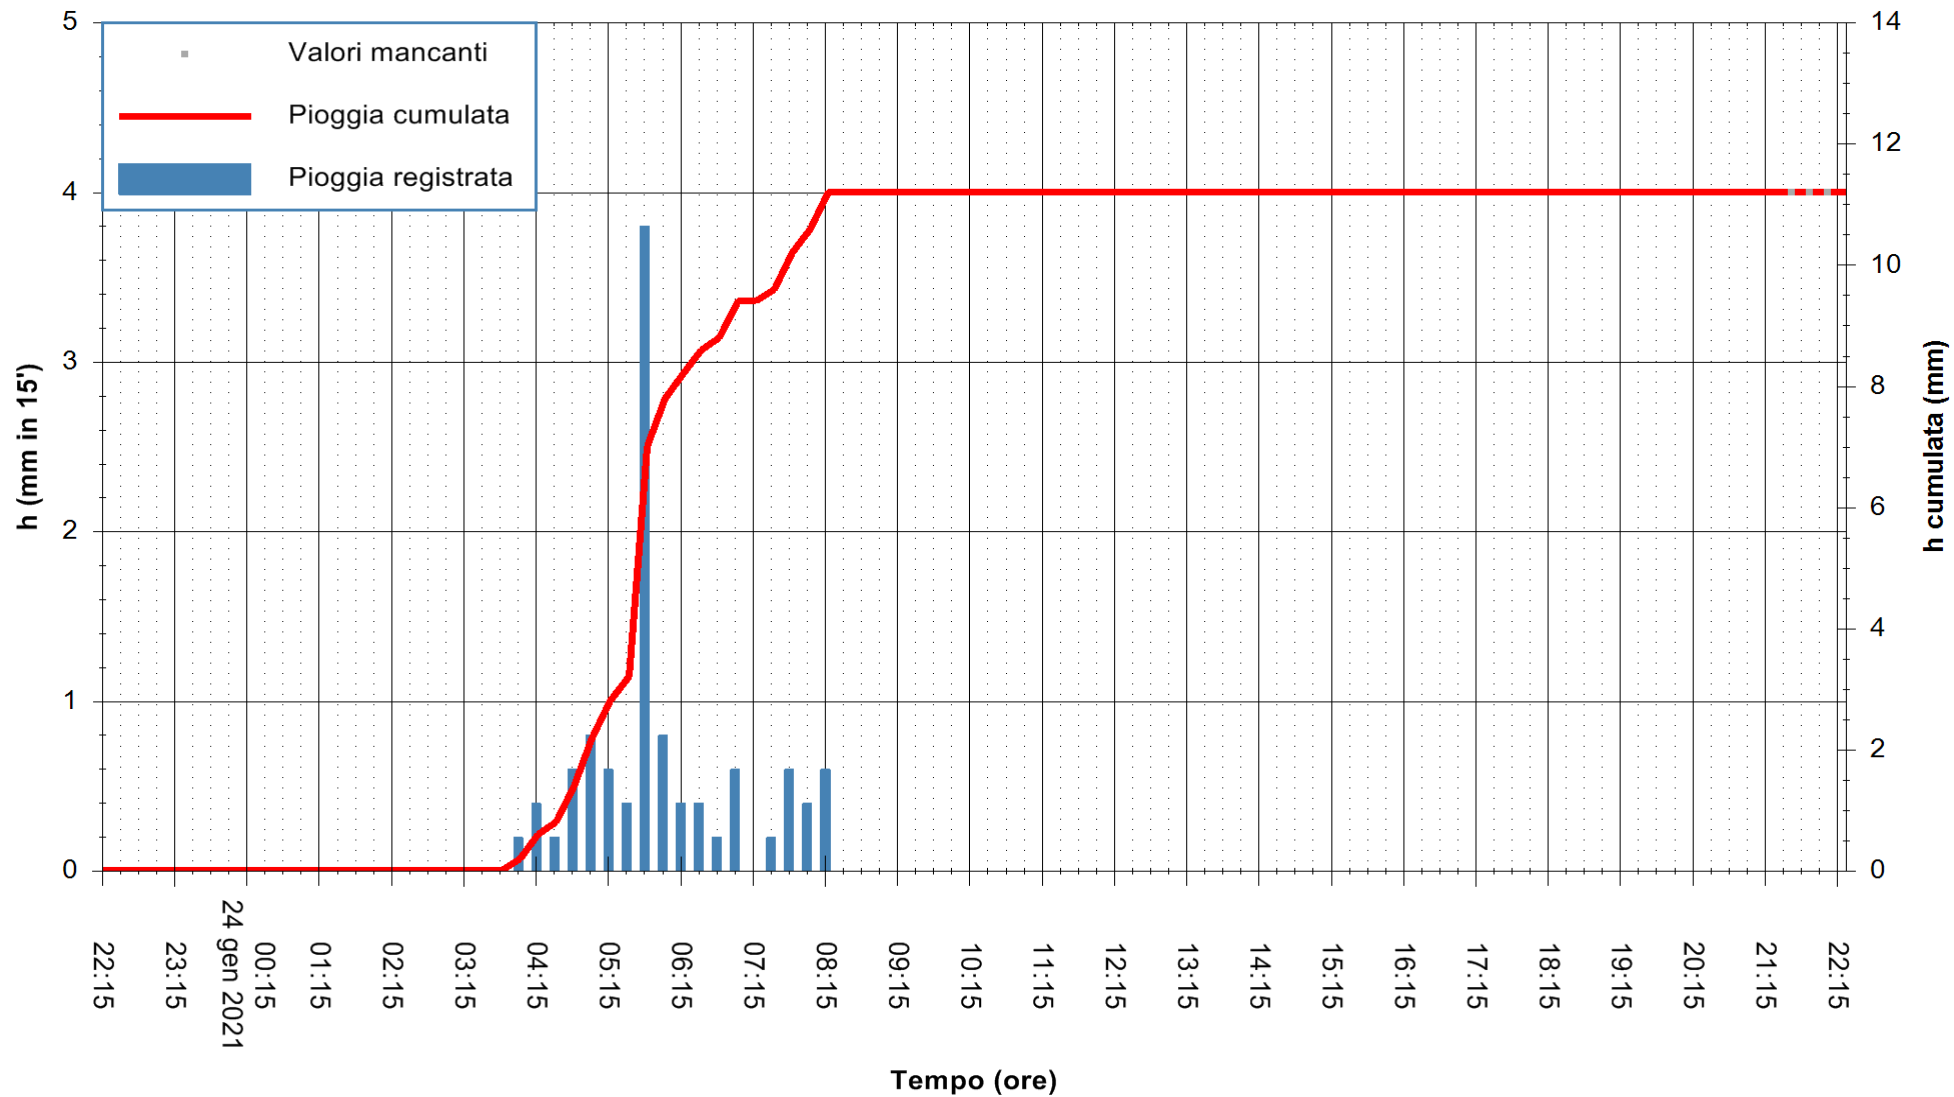

Stazione pluviometrica MANNI DI PORTO TORRES A USINI
Area PONTE MOLINU
Pioggia registrata nelle ultime 24 ore
Estrazione dati delle ore 21:59 del 24/01/2021
Ultimo dato disponibile: 24/01/2021 alle 21:30

ARPAS
F.to il Dirigente Responsabile
Dott. Giuseppe Bianco

REGIONE AUTONOMA DE SARDIGNA
REGIONE AUTONOMA DELLA SARDEGNA