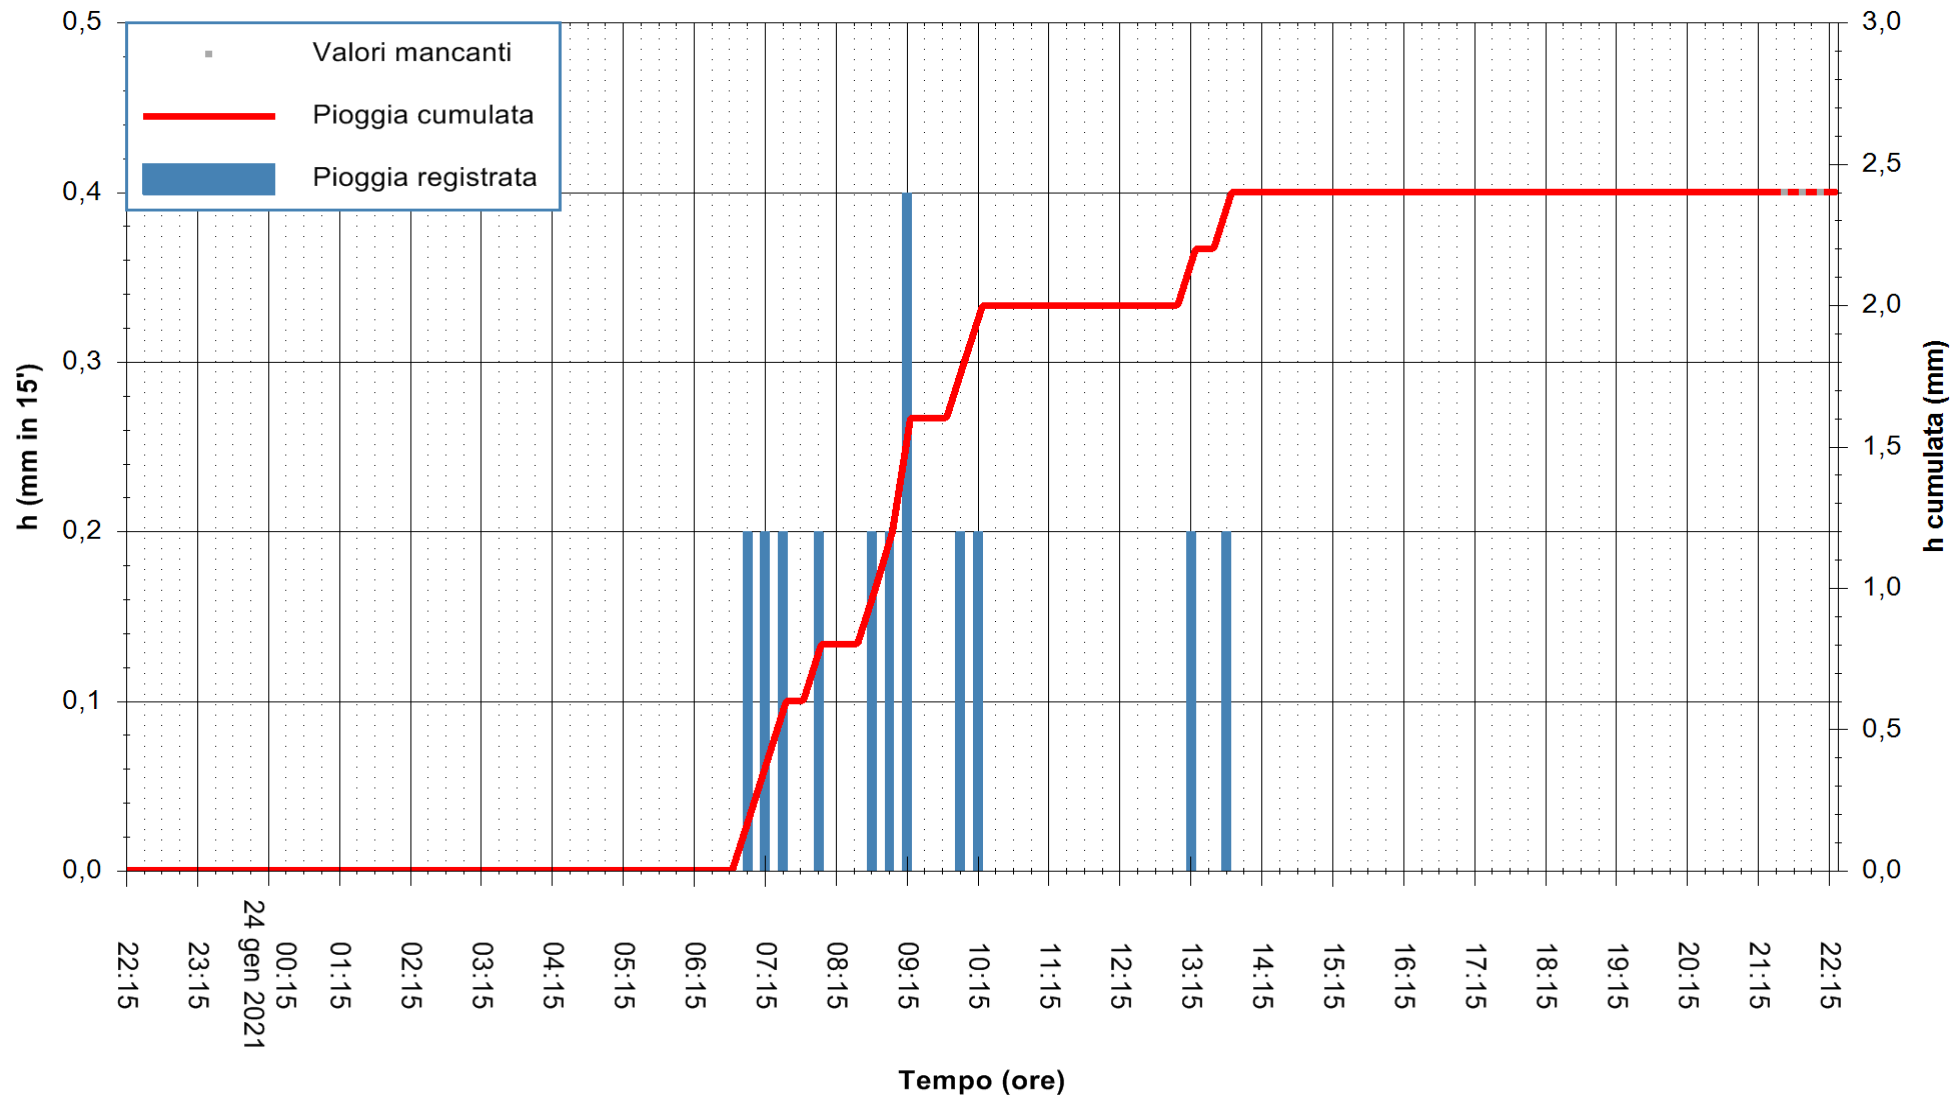

ARPAS
F.to il Dirigente Responsabile
Dott. Giuseppe Bianco

REGIONE AUTÒNOMA DE SARDIGNA
REGIONE AUTONOMA DELLA SARDEGNA

Stazione pluviometrica DIGA IS BARROCUS
Area DIGA IS BARROCUS

Pioggia registrata nelle ultime 24 ore
Estrazione dati delle ore 21:59 del 24/01/2021
Ultimo dato disponibile: 24/01/2021 alle 21:30