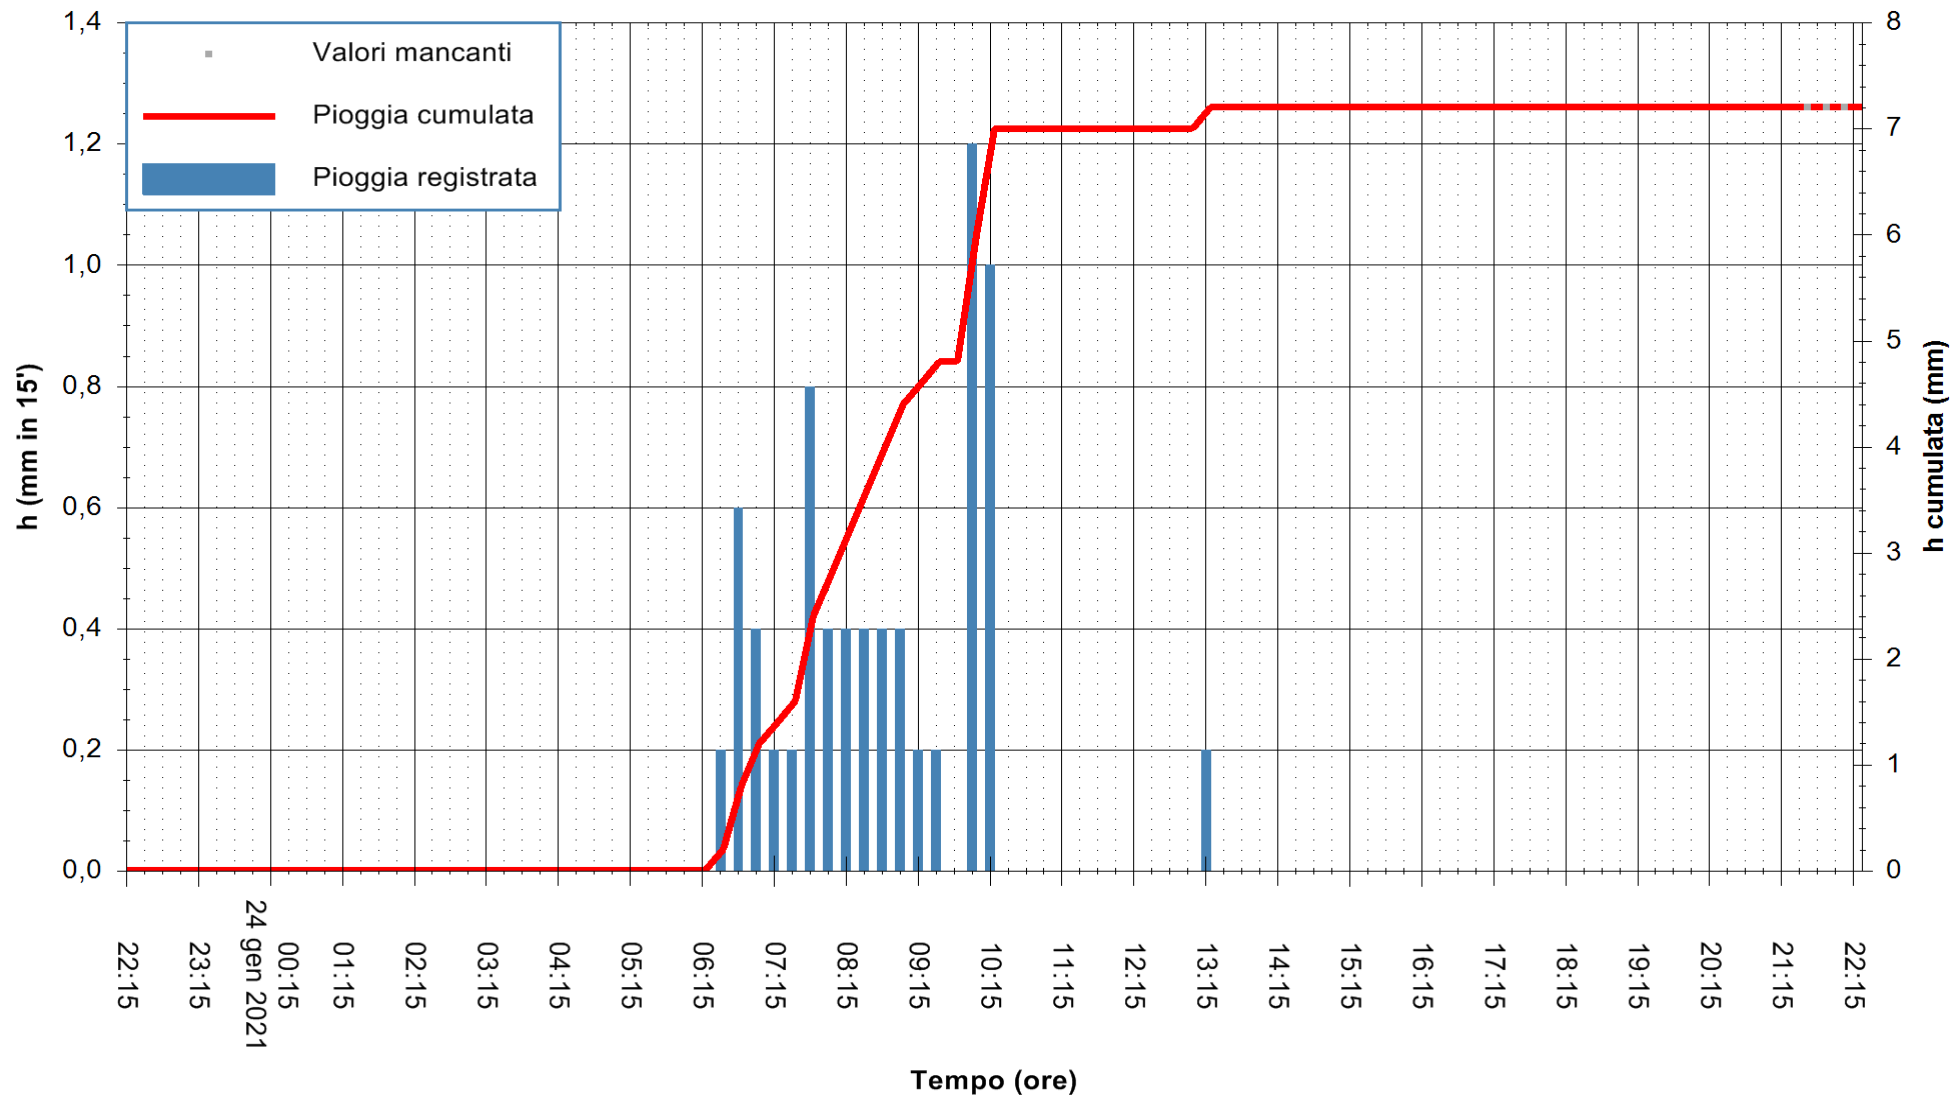

Stazione pluviometrica CAPOTERRA POGGIO DEI PINI
Area POGGIO DEI PINI
Pioggia registrata nelle ultime 24 ore
Estrazione dati delle ore 21:59 del 24/01/2021
Ultimo dato disponibile: 24/01/2021 alle 21:30

ARPAS
F.to il Dirigente Responsabile
Dott. Giuseppe Bianco

REGIONE AUTÒNOMA DE SARDIGNA
REGIONE AUTONOMA DELLA SARDEGNA