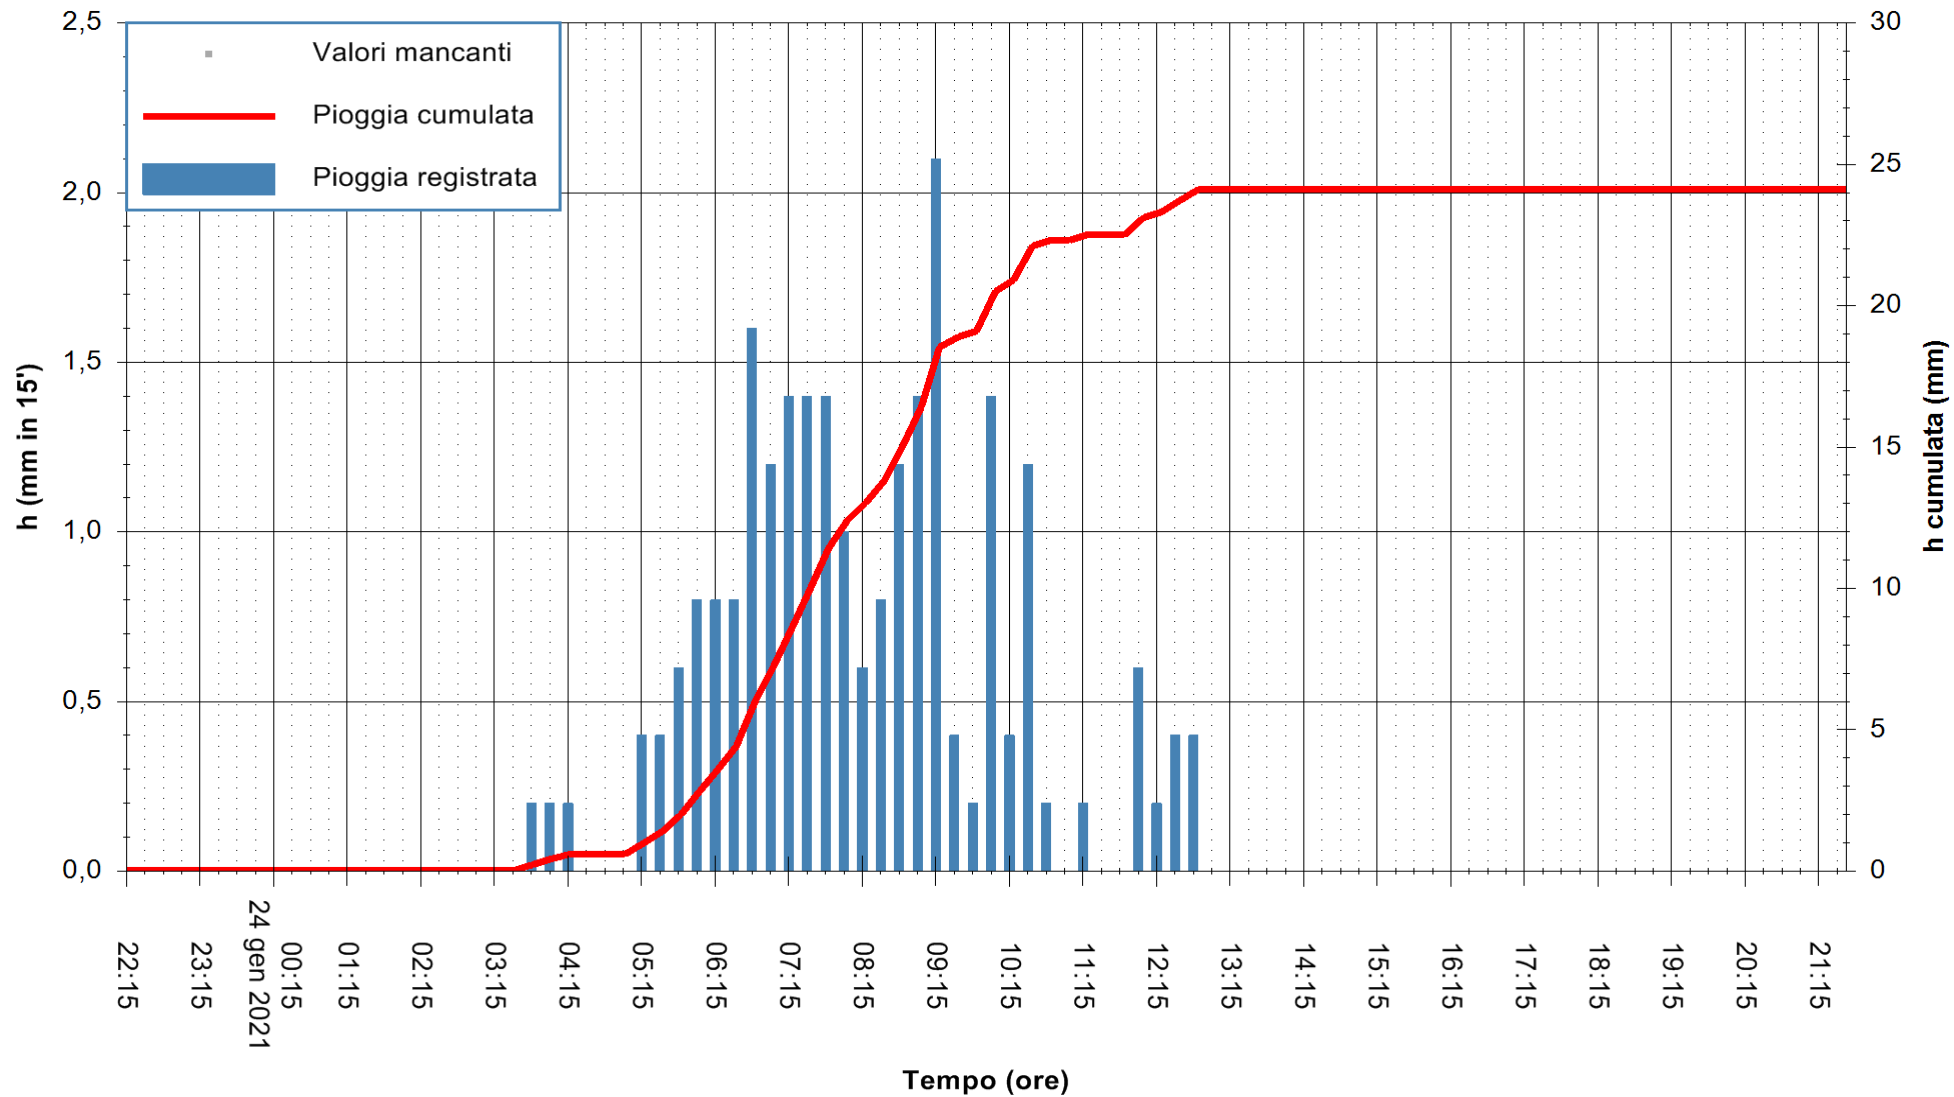

Stazione pluviometrica DIGA PUNTA GENNARTA
 Area DIGA DI PUNTA GENNARTA
 Pioggia registrata nelle ultime 24 ore
 Estrazione dati delle ore 21:59 del 24/01/2021
 Ultimo dato disponibile: 24/01/2021 alle 21:30

ARPAS
 F.to il Dirigente Responsabile
 Dott. Giuseppe Bianco

REGIONE AUTÒNOMA DE SARDIGNA
 REGIONE AUTONOMA DELLA SARDEGNA

Stazione pluviometrica FLUMENDOSA A BALLAO RF
Area PONTE SUL FLUMENDOSA
Pioggia registrata nelle ultime 24 ore
Estrazione dati delle ore 21:59 del 24/01/2021
Ultimo dato disponibile: 24/01/2021 alle 21:30

ARPAS
F.to il Dirigente Responsabile
Dott. Giuseppe Bianco

REGIONE AUTÒNOMA DE SARDIGNA
REGIONE AUTONOMA DELLA SARDEGNA

Stazione pluviometrica DIGA IS BARROCUS
Area DIGA IS BARROCUS

Pioggia registrata nelle ultime 24 ore
Estrazione dati delle ore 21:59 del 24/01/2021
Ultimo dato disponibile: 24/01/2021 alle 21:30