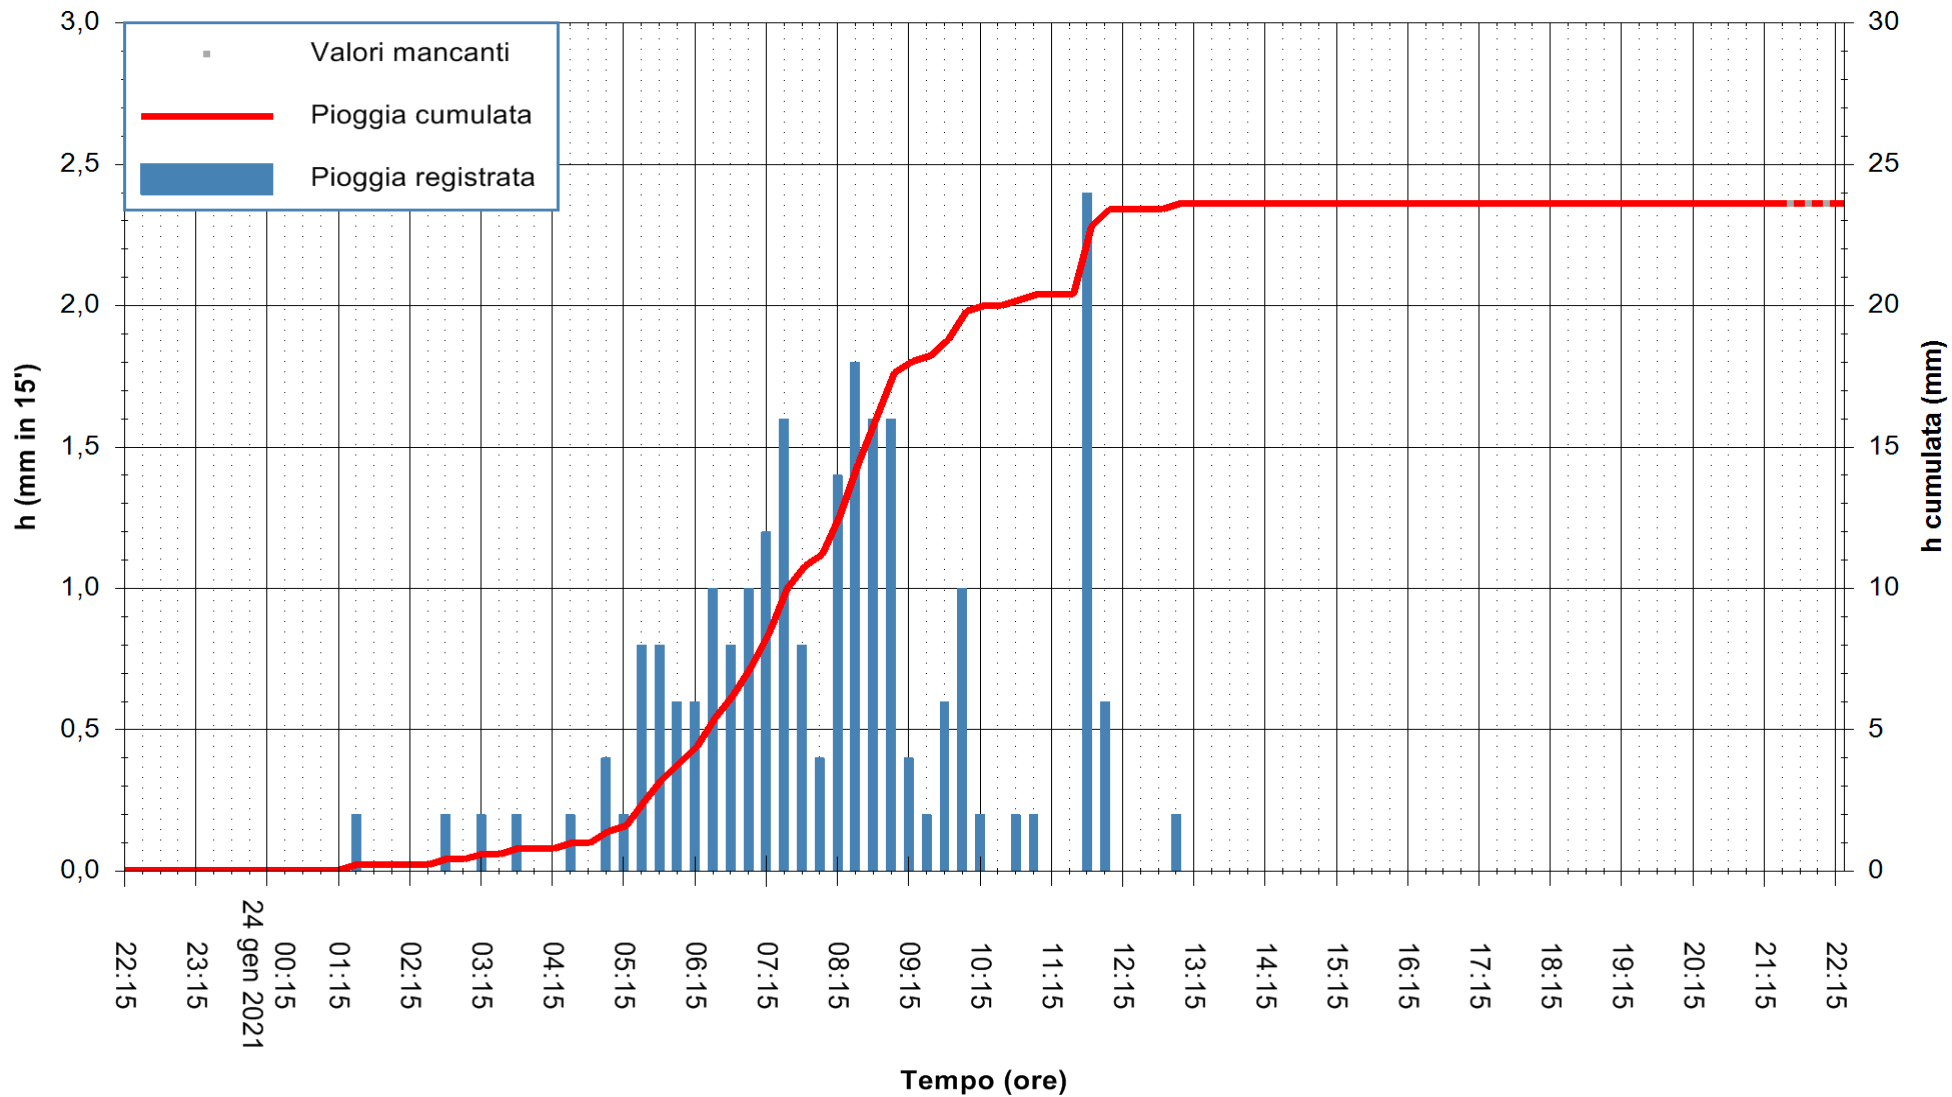

Stazione pluviometrica DIGA PUNTA GENNARTA
 Area DIGA DI PUNTA GENNARTA
 Pioggia registrata nelle ultime 24 ore
 Estrazione dati delle ore 21:59 del 24/01/2021
 Ultimo dato disponibile: 24/01/2021 alle 21:30

ARPAS
 F.to il Dirigente Responsabile
 Dott. Giuseppe Bianco

REGIONE AUTÒNOMA DE SARDIGNA
 REGIONE AUTONOMA DELLA SARDEGNA

Stazione pluviometrica FLUMENDOSA A BALLAO RF
Area PONTE SUL FLUMENDOSA
Pioggia registrata nelle ultime 24 ore
Estrazione dati delle ore 21:59 del 24/01/2021
Ultimo dato disponibile: 24/01/2021 alle 21:30

ARPAS
F.to il Dirigente Responsabile
Dott. Giuseppe Bianco

REGIONE AUTÒNOMA DE SARDIGNA
REGIONE AUTONOMA DELLA SARDEGNA

Stazione pluviometrica DIGA IS BARROCUS
Area DIGA IS BARROCUS

Pioggia registrata nelle ultime 24 ore
Estrazione dati delle ore 21:59 del 24/01/2021
Ultimo dato disponibile: 24/01/2021 alle 21:30