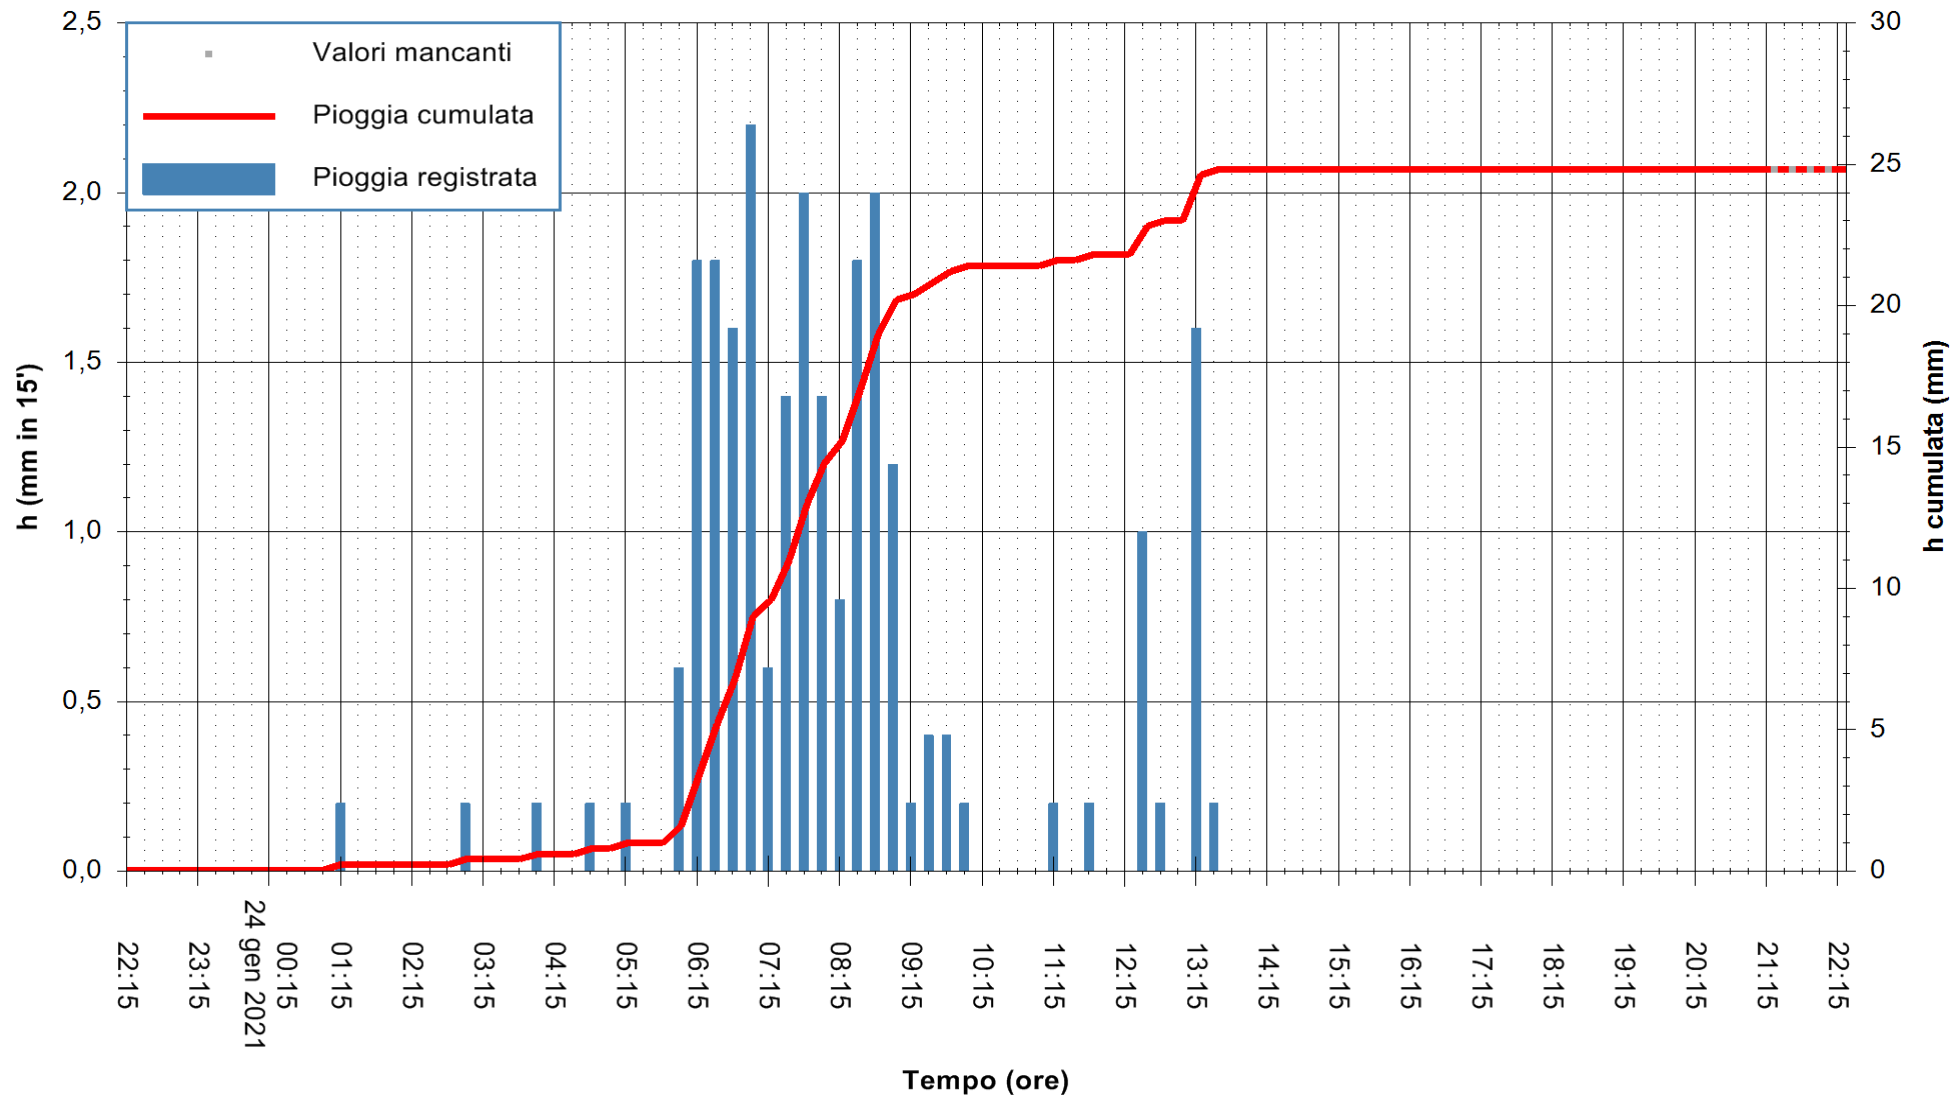

Stazione pluviometrica DIGA PUNTA GENNARTA
 Area DIGA DI PUNTA GENNARTA
 Pioggia registrata nelle ultime 24 ore
 Estrazione dati delle ore 21:59 del 24/01/2021
 Ultimo dato disponibile: 24/01/2021 alle 21:30

ARPAS
 F.to il Dirigente Responsabile
 Dott. Giuseppe Bianco

REGIONE AUTÒNOMA DE SARDIGNA
 REGIONE AUTONOMA DELLA SARDEGNA

Stazione pluviometrica FLUMENDOSA A BALLAO RF
Area PONTE SUL FLUMENDOSA
Pioggia registrata nelle ultime 24 ore
Estrazione dati delle ore 21:59 del 24/01/2021
Ultimo dato disponibile: 24/01/2021 alle 21:30