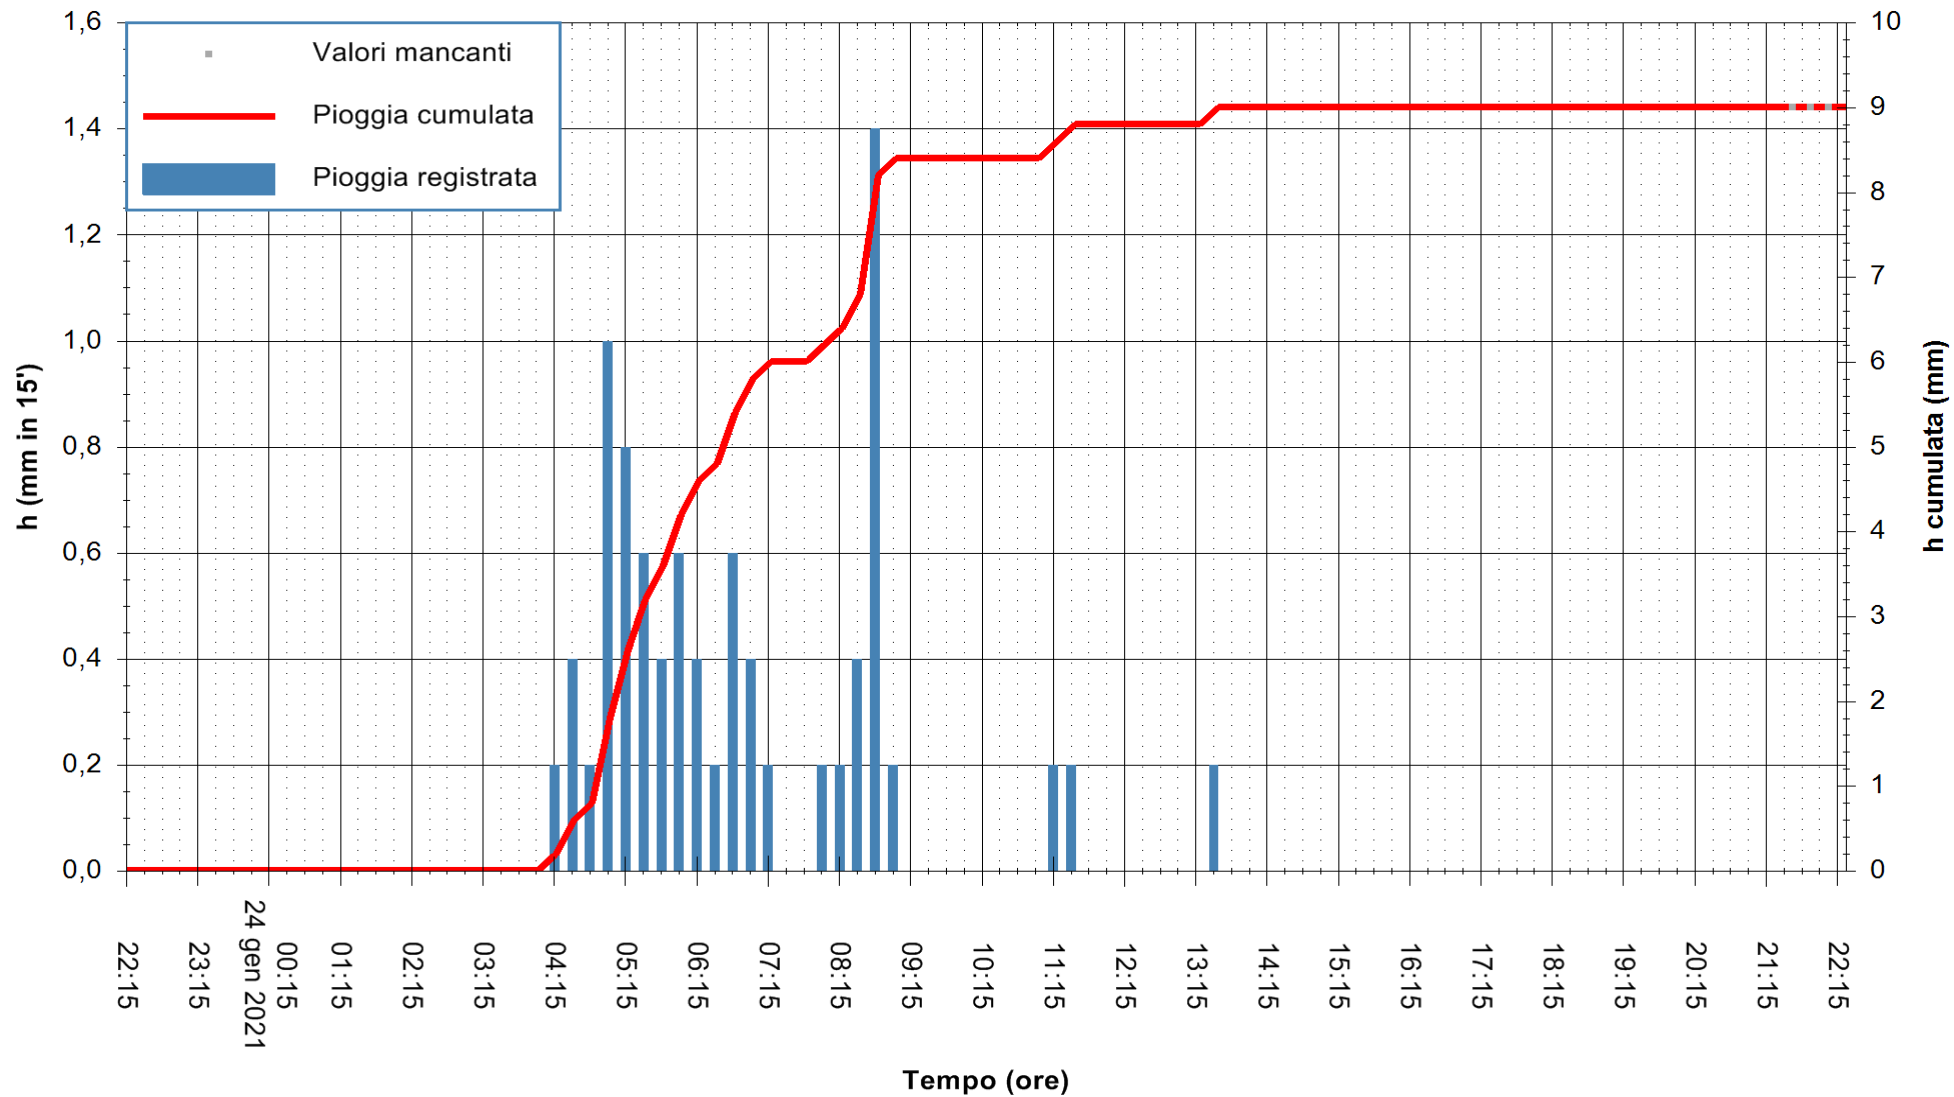

Stazione pluviometrica DIGA PUNTA GENNARTA
 Area DIGA DI PUNTA GENNARTA
 Pioggia registrata nelle ultime 24 ore
 Estrazione dati delle ore 21:59 del 24/01/2021
 Ultimo dato disponibile: 24/01/2021 alle 21:30

ARPAS
 F.to il Dirigente Responsabile
 Dott. Giuseppe Bianco

REGIONE AUTÒNOMA DE SARDIGNA
 REGIONE AUTONOMA DELLA SARDEGNA

Stazione pluviometrica FLUMENDOSA A BALLAO RF
Area PONTE SUL FLUMENDOSA
Pioggia registrata nelle ultime 24 ore
Estrazione dati delle ore 21:59 del 24/01/2021
Ultimo dato disponibile: 24/01/2021 alle 21:30

ARPAS
F.to il Dirigente Responsabile
Dott. Giuseppe Bianco

REGIONE AUTÒNOMA DE SARDIGNA
REGIONE AUTONOMA DELLA SARDEGNA

Stazione pluviometrica DIGA IS BARROCUS
Area DIGA IS BARROCUS

Pioggia registrata nelle ultime 24 ore
Estrazione dati delle ore 21:59 del 24/01/2021
Ultimo dato disponibile: 24/01/2021 alle 21:30