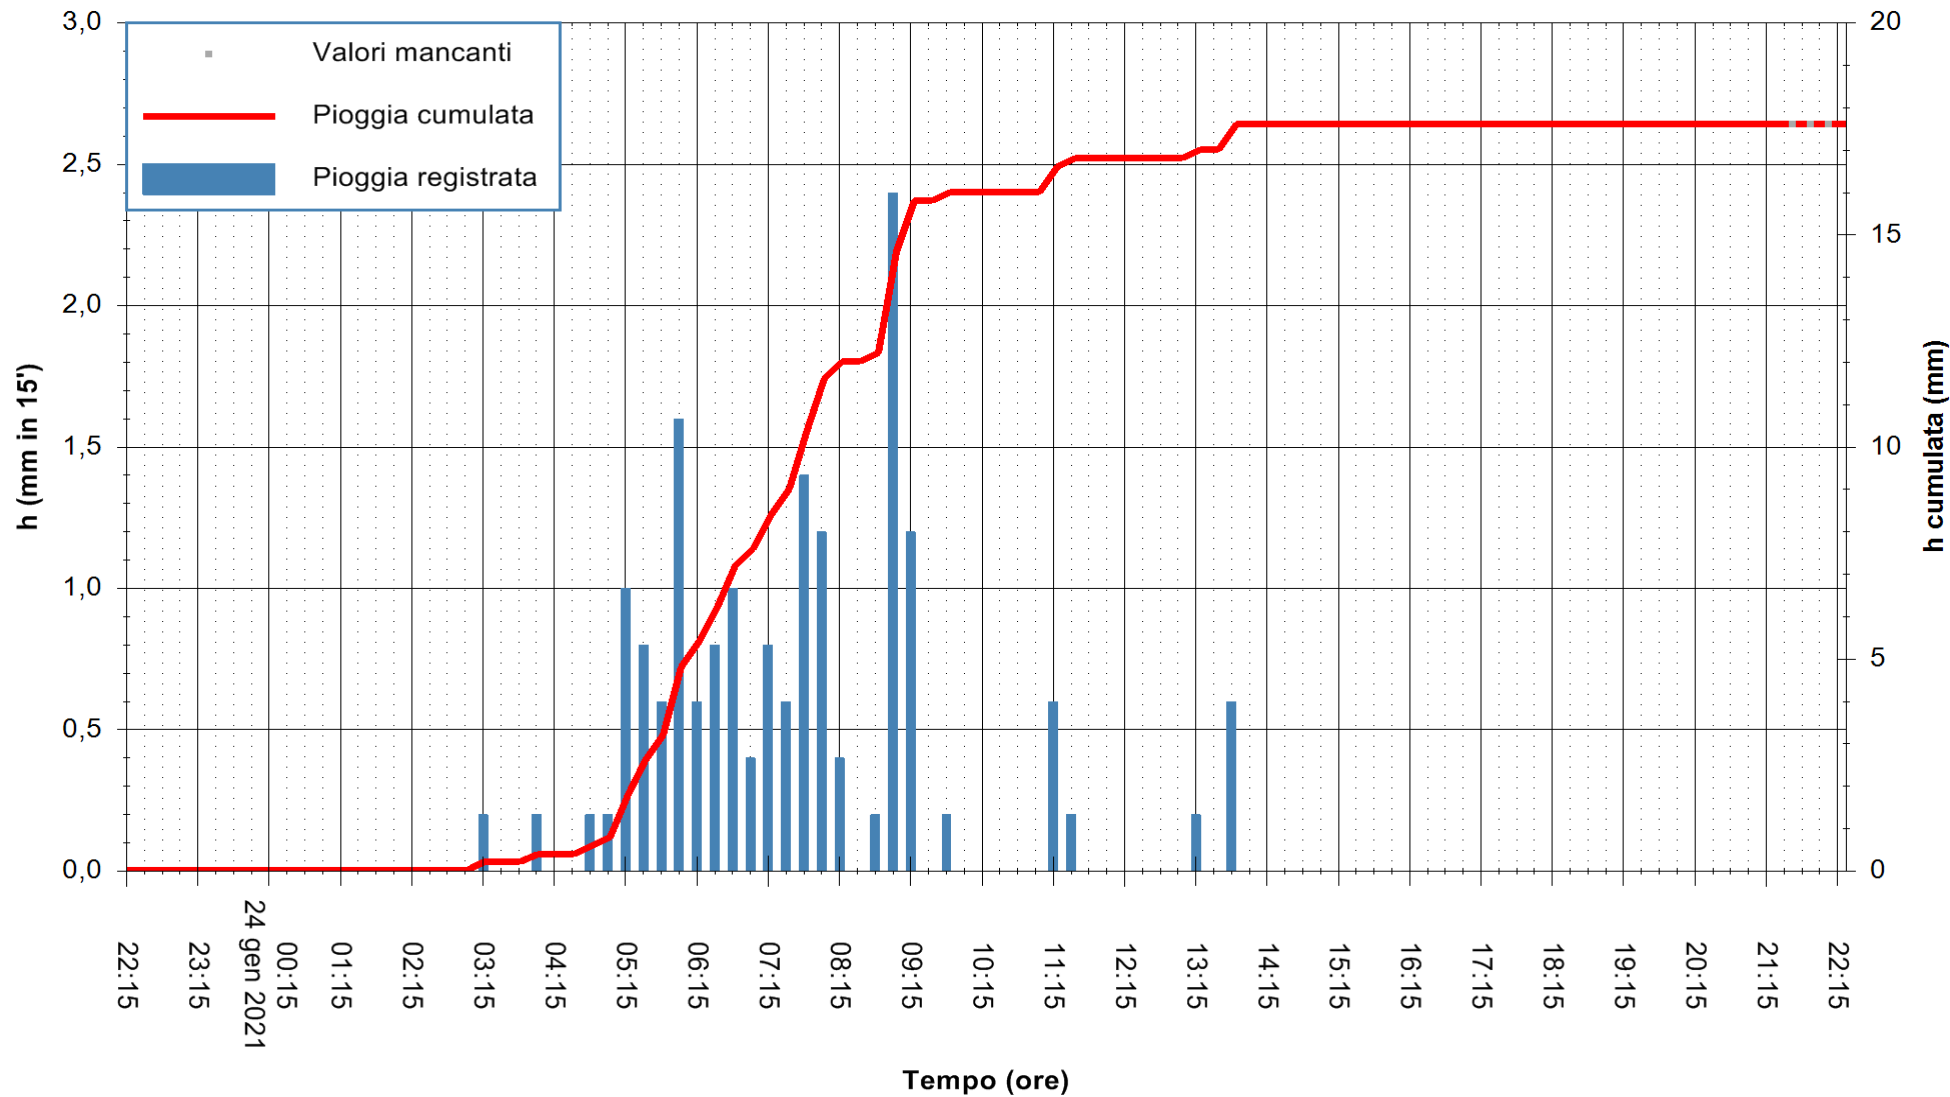

Stazione pluviometrica DIGA PUNTA GENNARTA
 Area DIGA DI PUNTA GENNARTA
 Pioggia registrata nelle ultime 24 ore
 Estrazione dati delle ore 21:59 del 24/01/2021
 Ultimo dato disponibile: 24/01/2021 alle 21:30

ARPAS
 F.to il Dirigente Responsabile
 Dott. Giuseppe Bianco

REGIONE AUTÒNOMA DE SARDIGNA
 REGIONE AUTONOMA DELLA SARDEGNA

Stazione pluviometrica FLUMENDOSA A BALLAO RF
Area PONTE SUL FLUMENDOSA
Pioggia registrata nelle ultime 24 ore
Estrazione dati delle ore 21:59 del 24/01/2021
Ultimo dato disponibile: 24/01/2021 alle 21:30

ARPAS
F.to il Dirigente Responsabile
Dott. Giuseppe Bianco

REGIONE AUTÒNOMA DE SARDIGNA
REGIONE AUTONOMA DELLA SARDEGNA

Stazione pluviometrica DIGA IS BARROCUS
Area DIGA IS BARROCUS

Pioggia registrata nelle ultime 24 ore
Estrazione dati delle ore 21:59 del 24/01/2021
Ultimo dato disponibile: 24/01/2021 alle 21:30