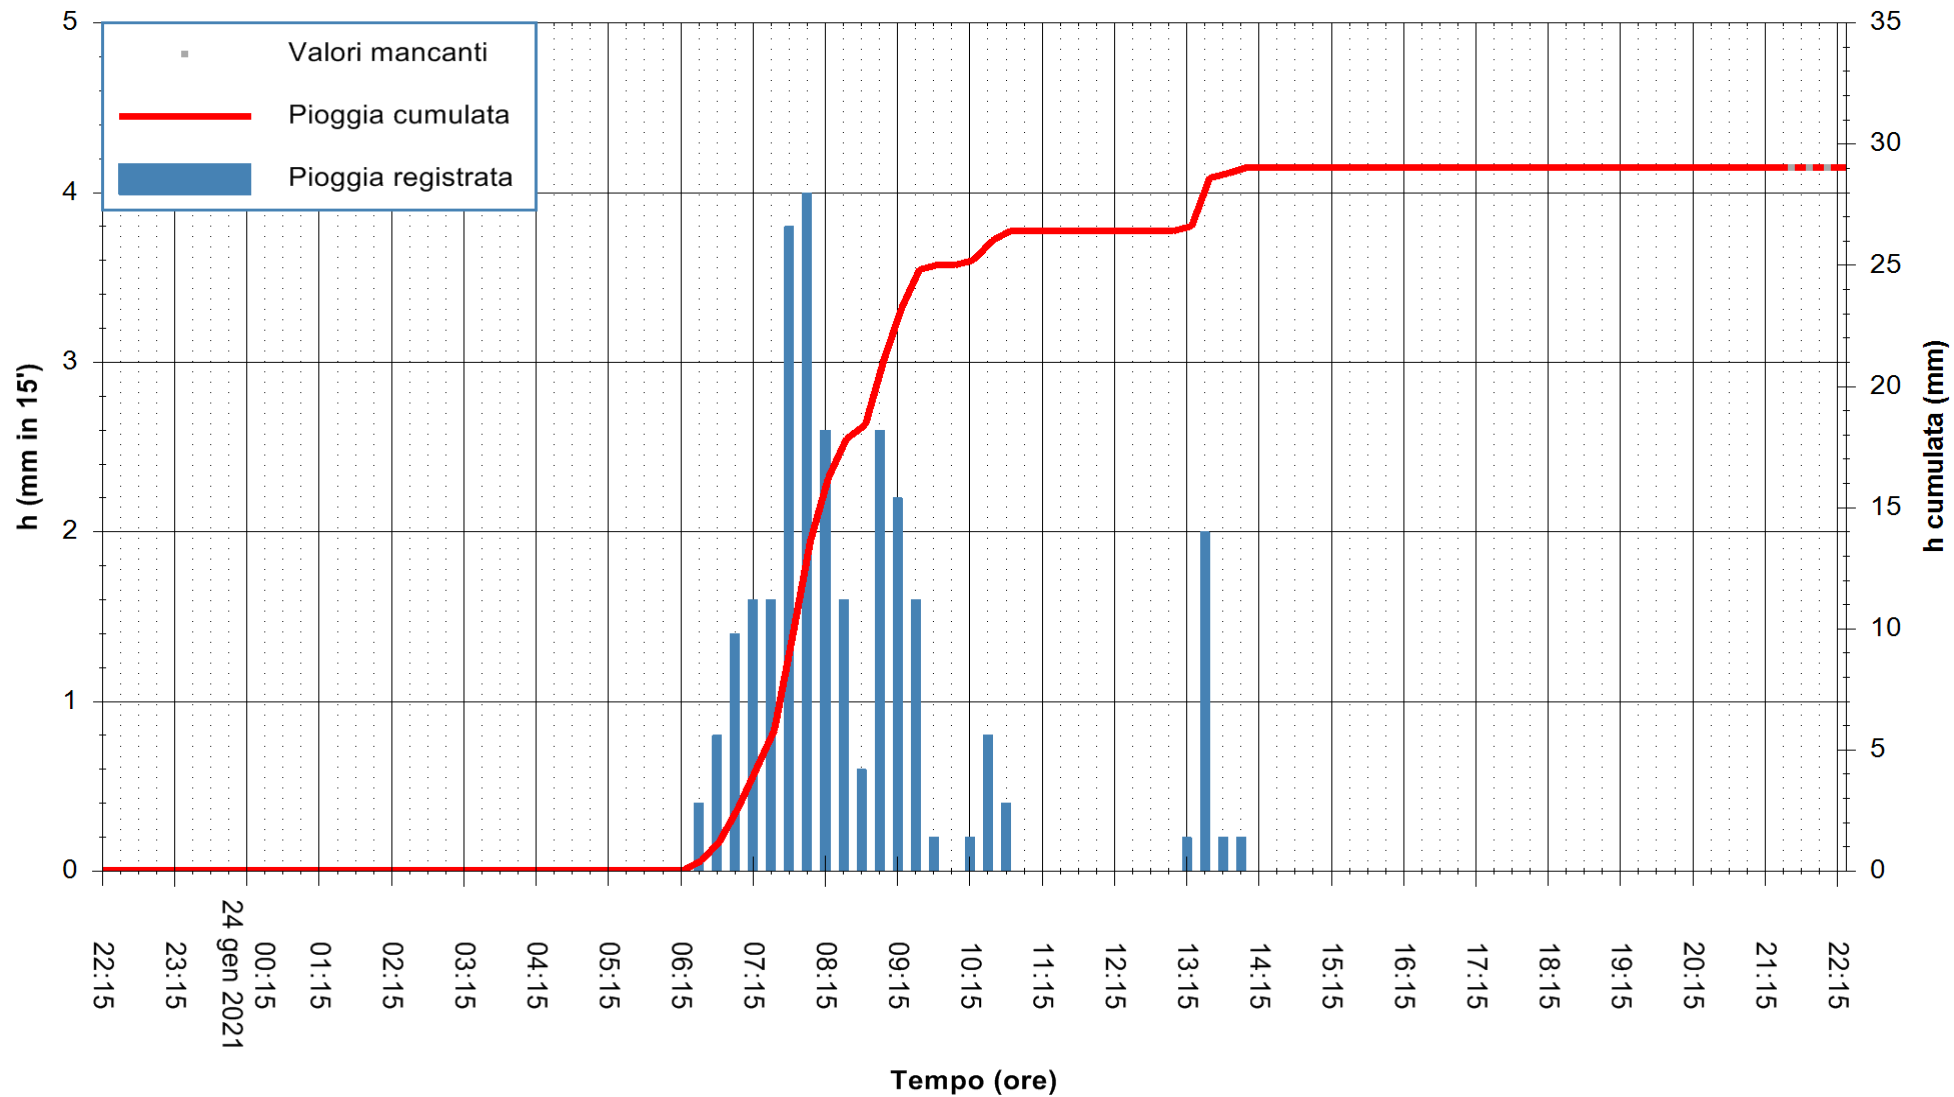

ARPAS
F.to il Dirigente Responsabile
Dott. Giuseppe Bianco

REGIONE AUTÒNOMA DE SARDIGNA
REGIONE AUTONOMA DELLA SARDEGNA

Stazione pluviometrica CARBONIA C.RA FLUMENTEPIDO
Area FLUMETEPIDO

Pioggia registrata nelle ultime 24 ore
Estrazione dati delle ore 21:59 del 24/01/2021
Ultimo dato disponibile: 24/01/2021 alle 21:30