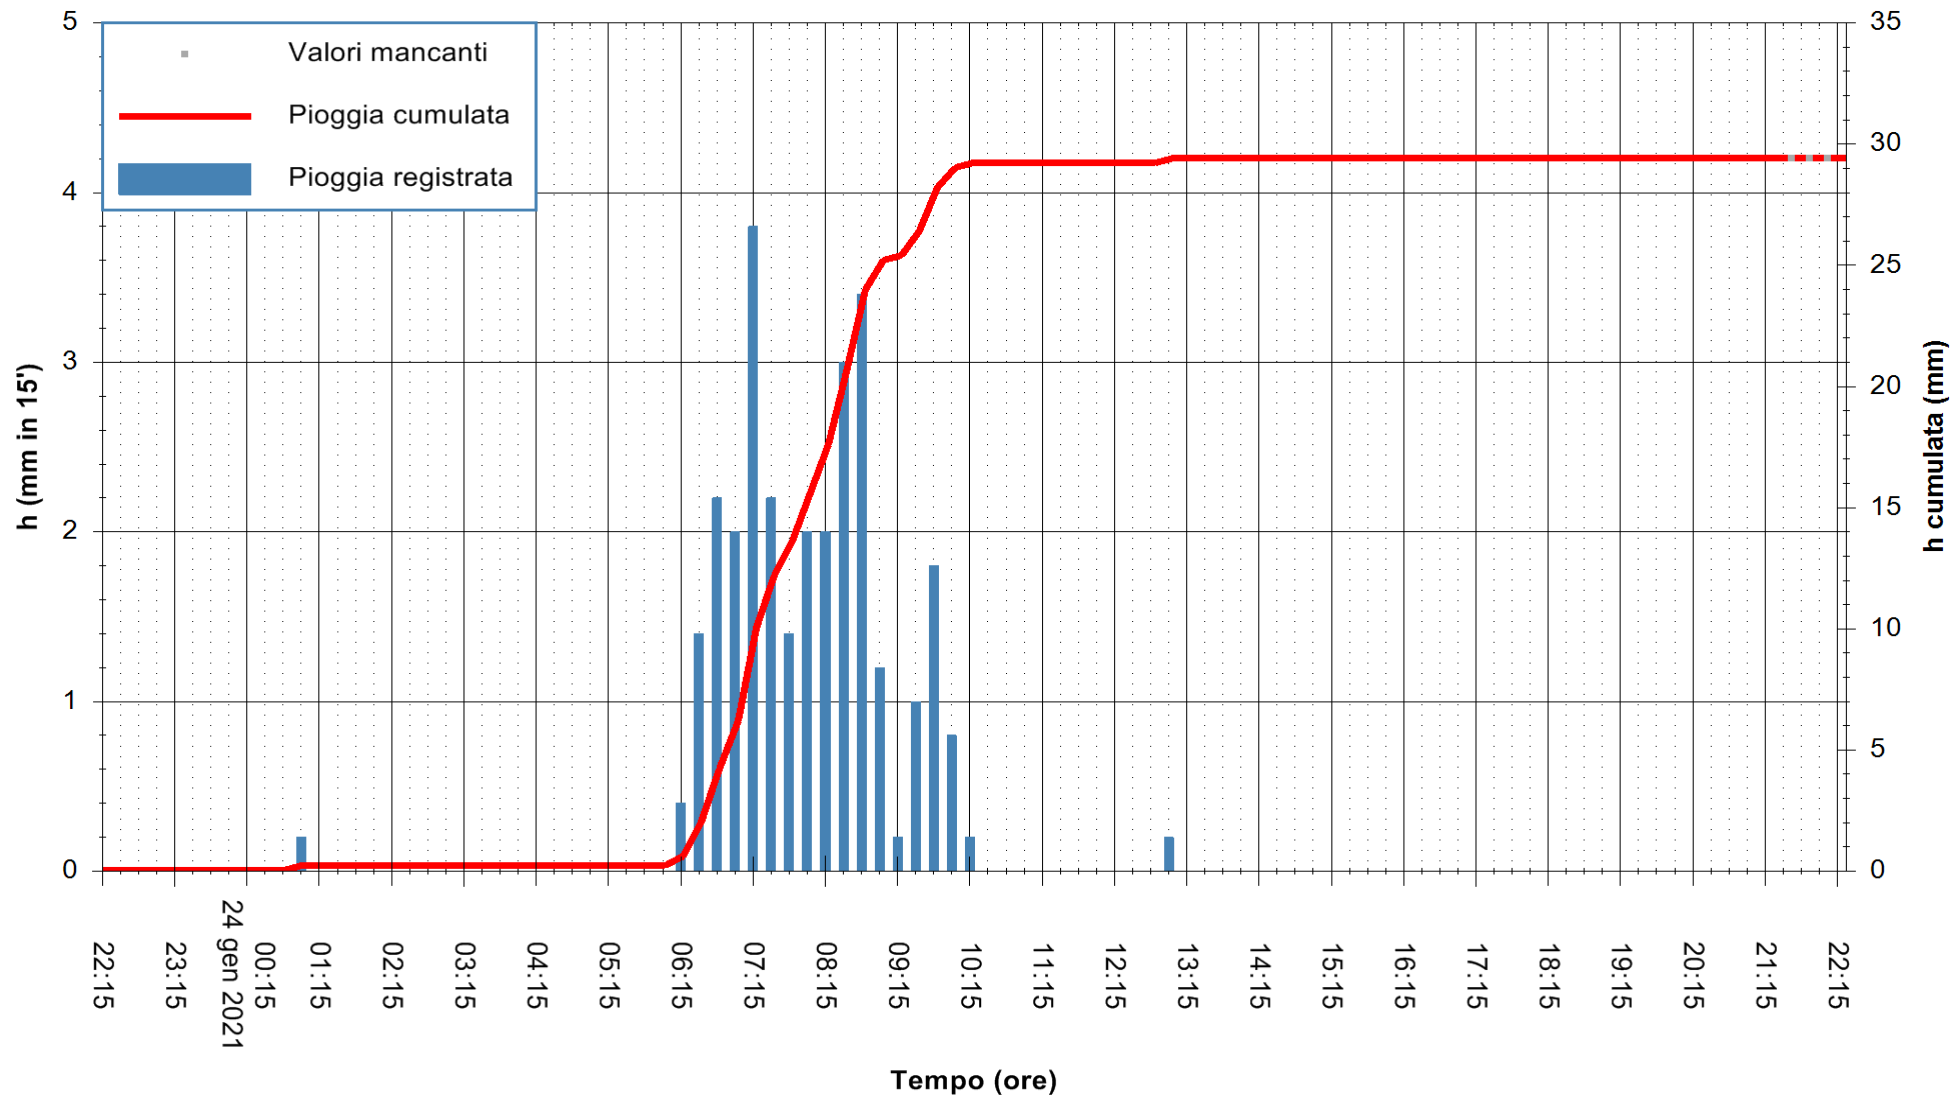

Stazione pluviometrica DIGA PUNTA GENNARTA
 Area DIGA DI PUNTA GENNARTA
 Pioggia registrata nelle ultime 24 ore
 Estrazione dati delle ore 21:59 del 24/01/2021
 Ultimo dato disponibile: 24/01/2021 alle 21:30

ARPAS
 F.to il Dirigente Responsabile
 Dott. Giuseppe Bianco

REGIONE AUTÒNOMA DE SARDIGNA
 REGIONE AUTONOMA DELLA SARDEGNA

Stazione pluviometrica FLUMENDOSA A BALLAO RF
Area PONTE SUL FLUMENDOSA
Pioggia registrata nelle ultime 24 ore
Estrazione dati delle ore 21:59 del 24/01/2021
Ultimo dato disponibile: 24/01/2021 alle 21:30