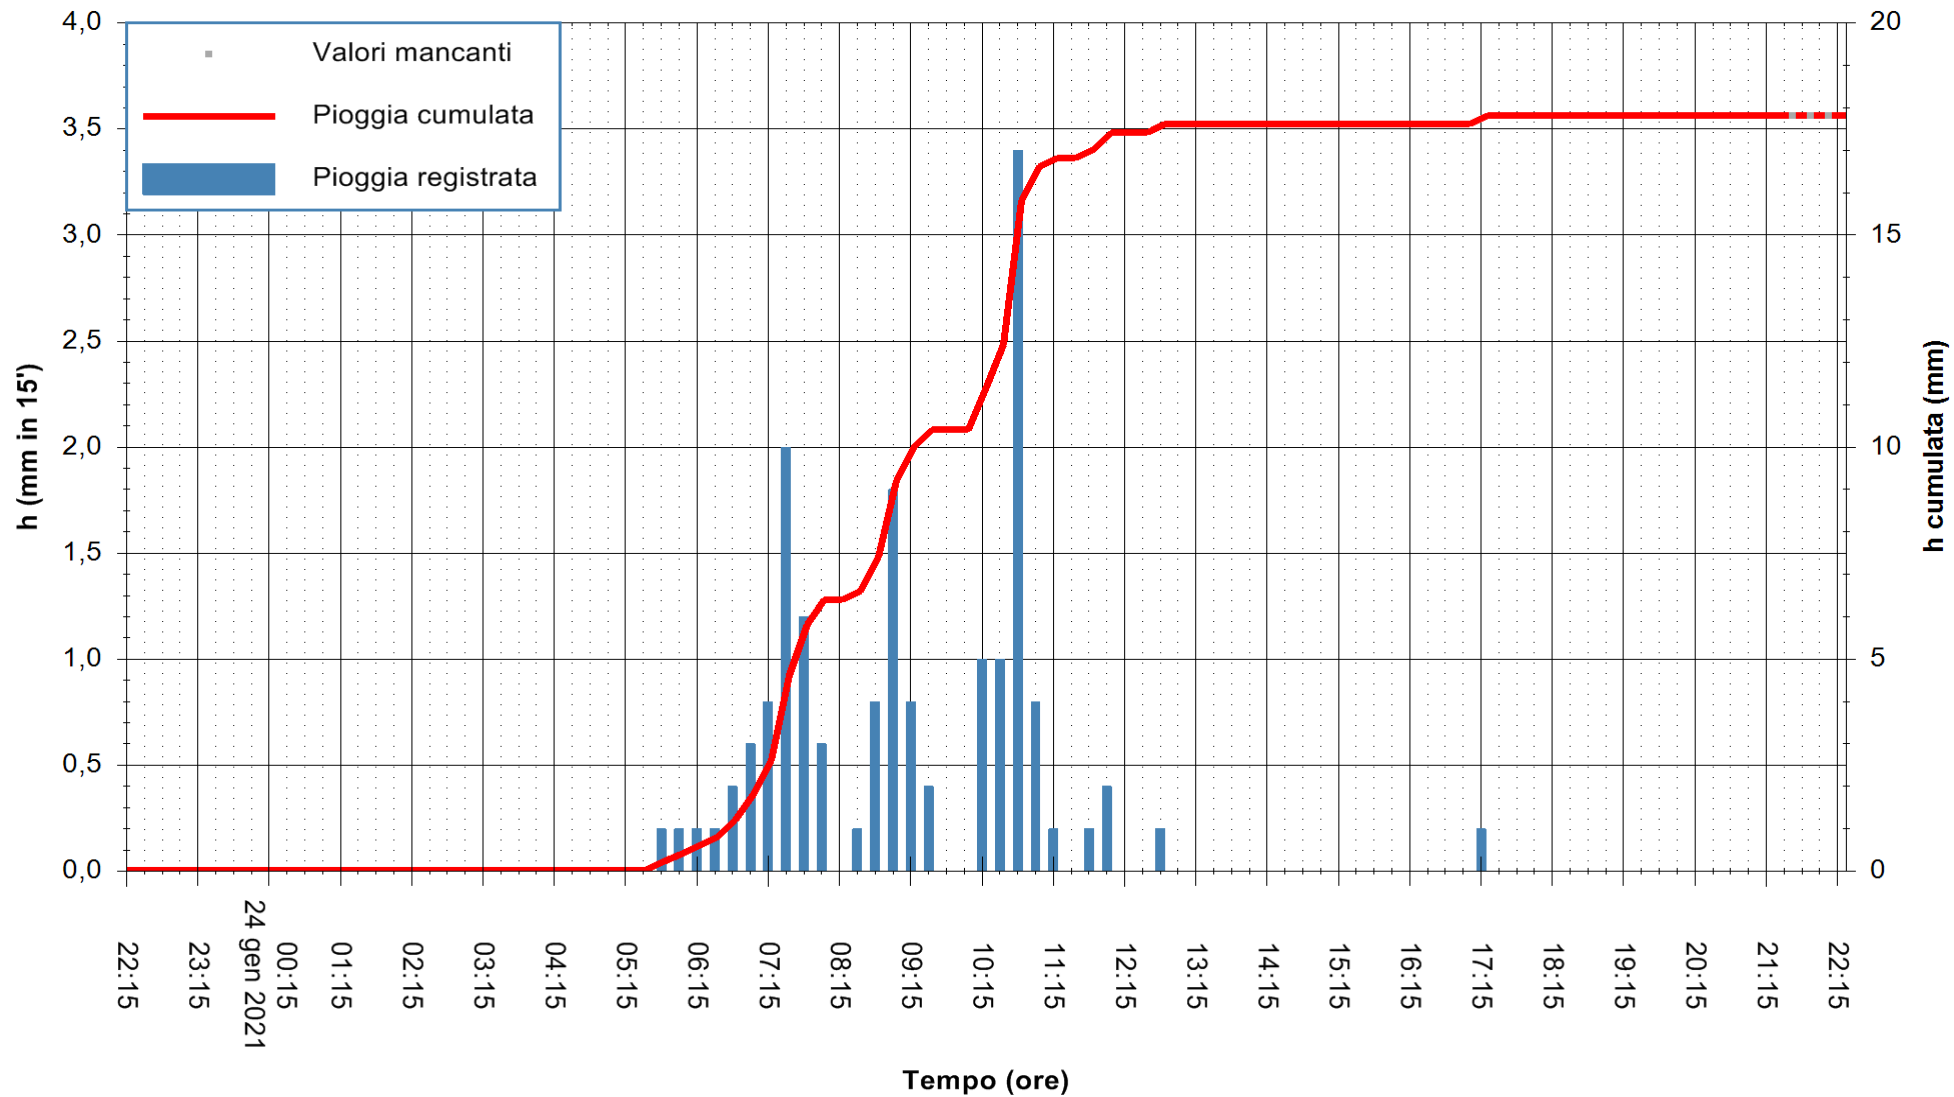

ARPAS
F.to il Dirigente Responsabile
Dott. Giuseppe Bianco

REGIONE AUTÒNOMA DE SARDIGNA
REGIONE AUTONOMA DELLA SARDEGNA

Stazione pluviometrica CAPOTERRA POGGIO DEI PINI
 Area POGGIO DEI PINI
 Pioggia registrata nelle ultime 24 ore
 Estrazione dati delle ore 21:59 del 24/01/2021
 Ultimo dato disponibile: 24/01/2021 alle 21:30