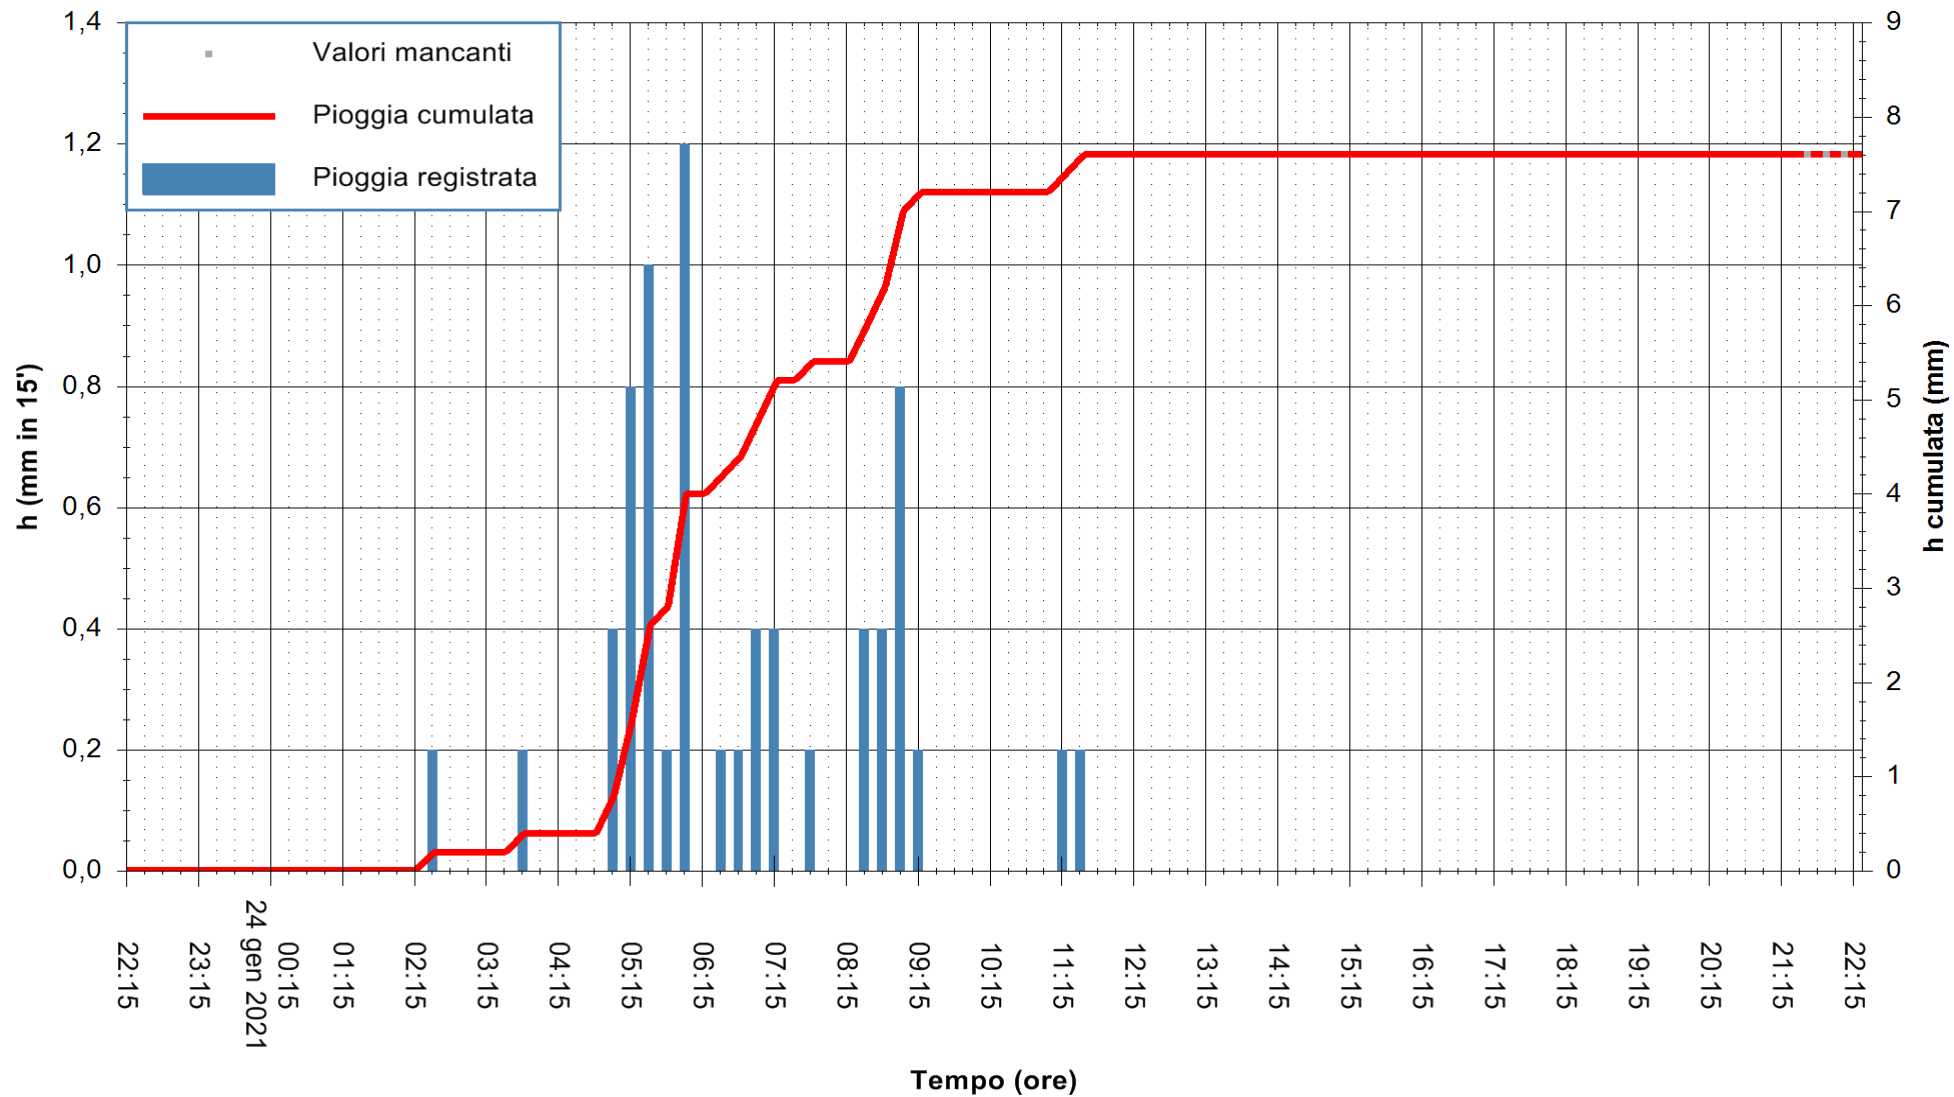

Stazione pluviometrica DIGA PUNTA GENNARTA
 Area DIGA DI PUNTA GENNARTA
 Pioggia registrata nelle ultime 24 ore
 Estrazione dati delle ore 21:59 del 24/01/2021
 Ultimo dato disponibile: 24/01/2021 alle 21:30

ARPAS
 F.to il Dirigente Responsabile
 Dott. Giuseppe Bianco

REGIONE AUTÒNOMA DE SARDIGNA
 REGIONE AUTONOMA DELLA SARDEGNA

Stazione pluviometrica FLUMENDOSA A BALLAO RF
Area PONTE SUL FLUMENDOSA
Pioggia registrata nelle ultime 24 ore
Estrazione dati delle ore 21:59 del 24/01/2021
Ultimo dato disponibile: 24/01/2021 alle 21:30

ARPAS
F.to il Dirigente Responsabile
Dott. Giuseppe Bianco

REGIONE AUTÒNOMA DE SARDIGNA
REGIONE AUTONOMA DELLA SARDEGNA

Stazione pluviometrica DIGA IS BARROCUS
Area DIGA IS BARROCUS

Pioggia registrata nelle ultime 24 ore
Estrazione dati delle ore 21:59 del 24/01/2021
Ultimo dato disponibile: 24/01/2021 alle 21:30