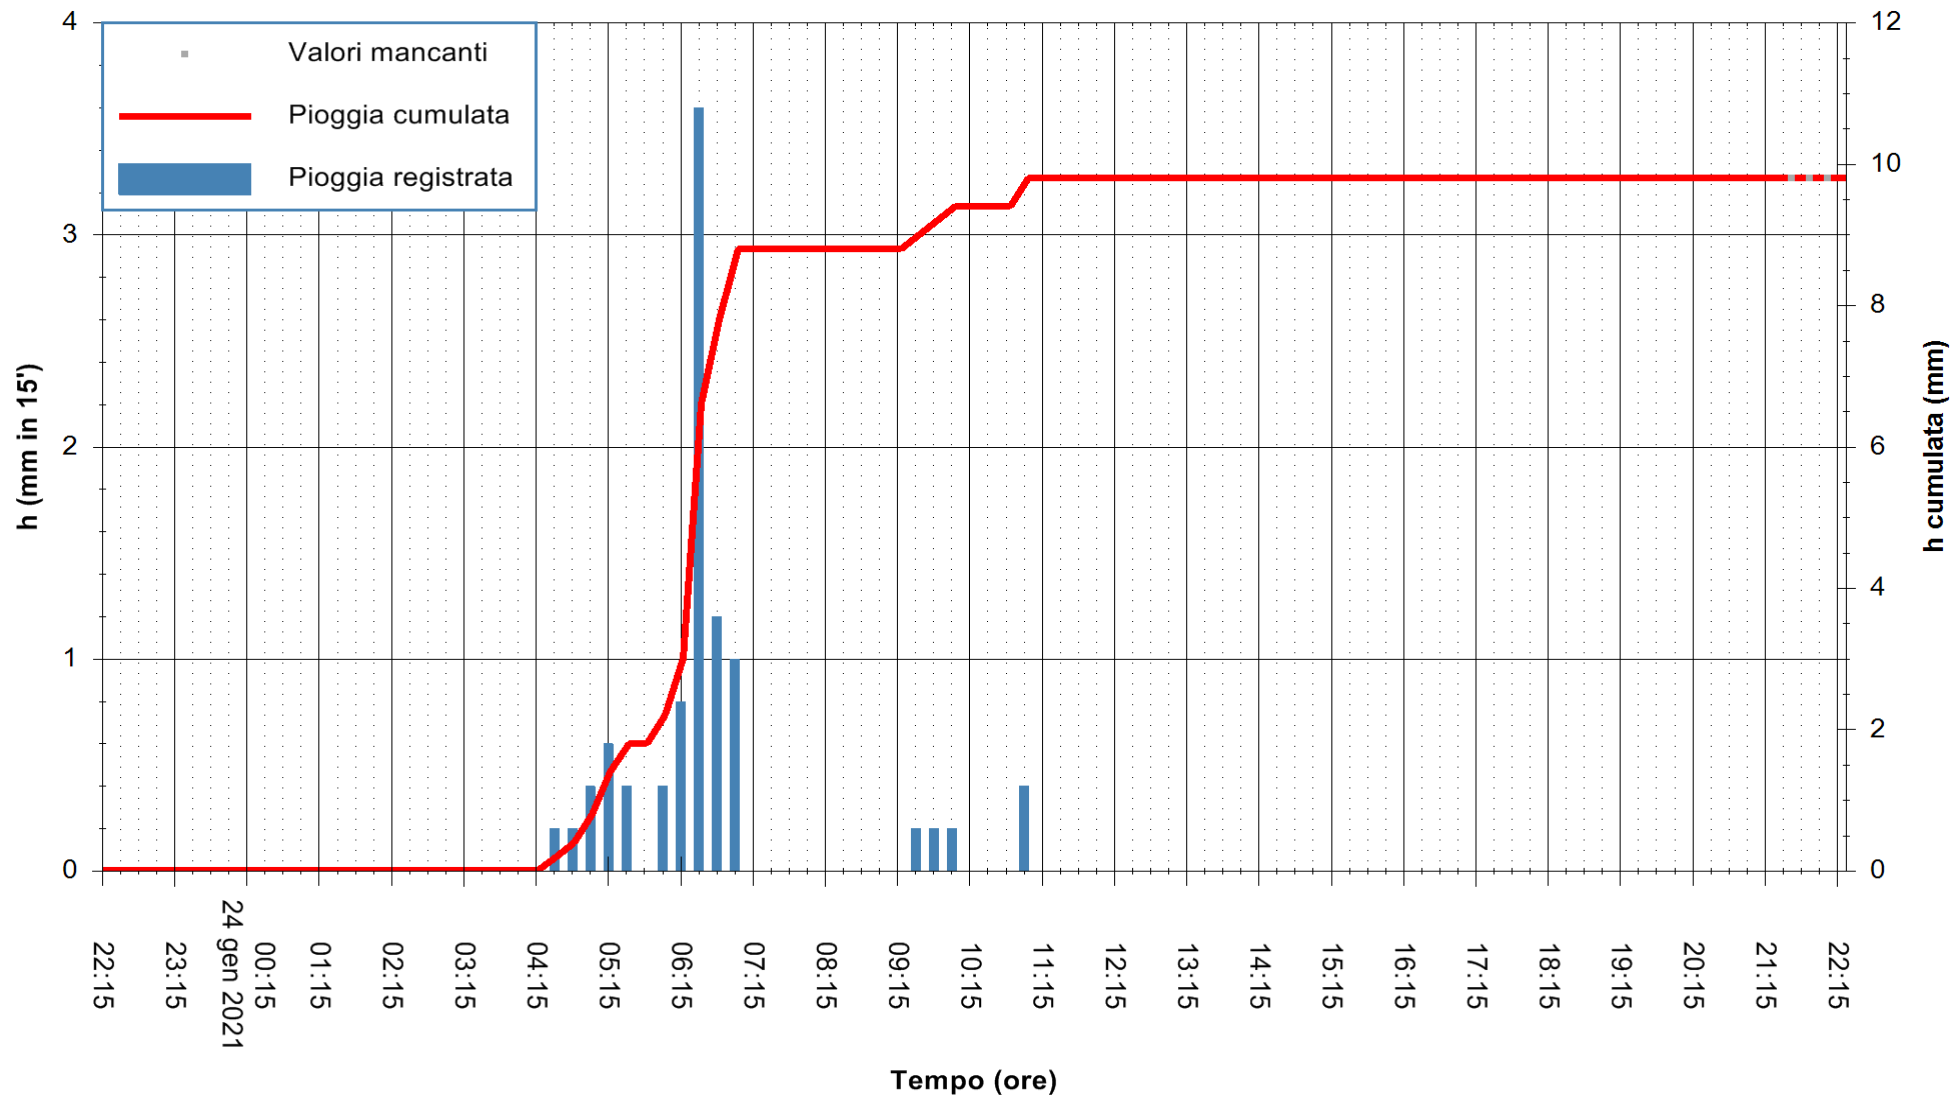

ARPAS
 F.to il Dirigente Responsabile
 Dott. Giuseppe Bianco

REGIONE AUTONOMA DE SARDIGNA
 REGIONE AUTONOMA DELLA SARDEGNA

Stazione pluviometrica ORISTANO RF
Area TORRE GRANDE
Pioggia registrata nelle ultime 24 ore
Estrazione dati delle ore 21:59 del 24/01/2021
Ultimo dato disponibile: 24/01/2021 alle 21:30