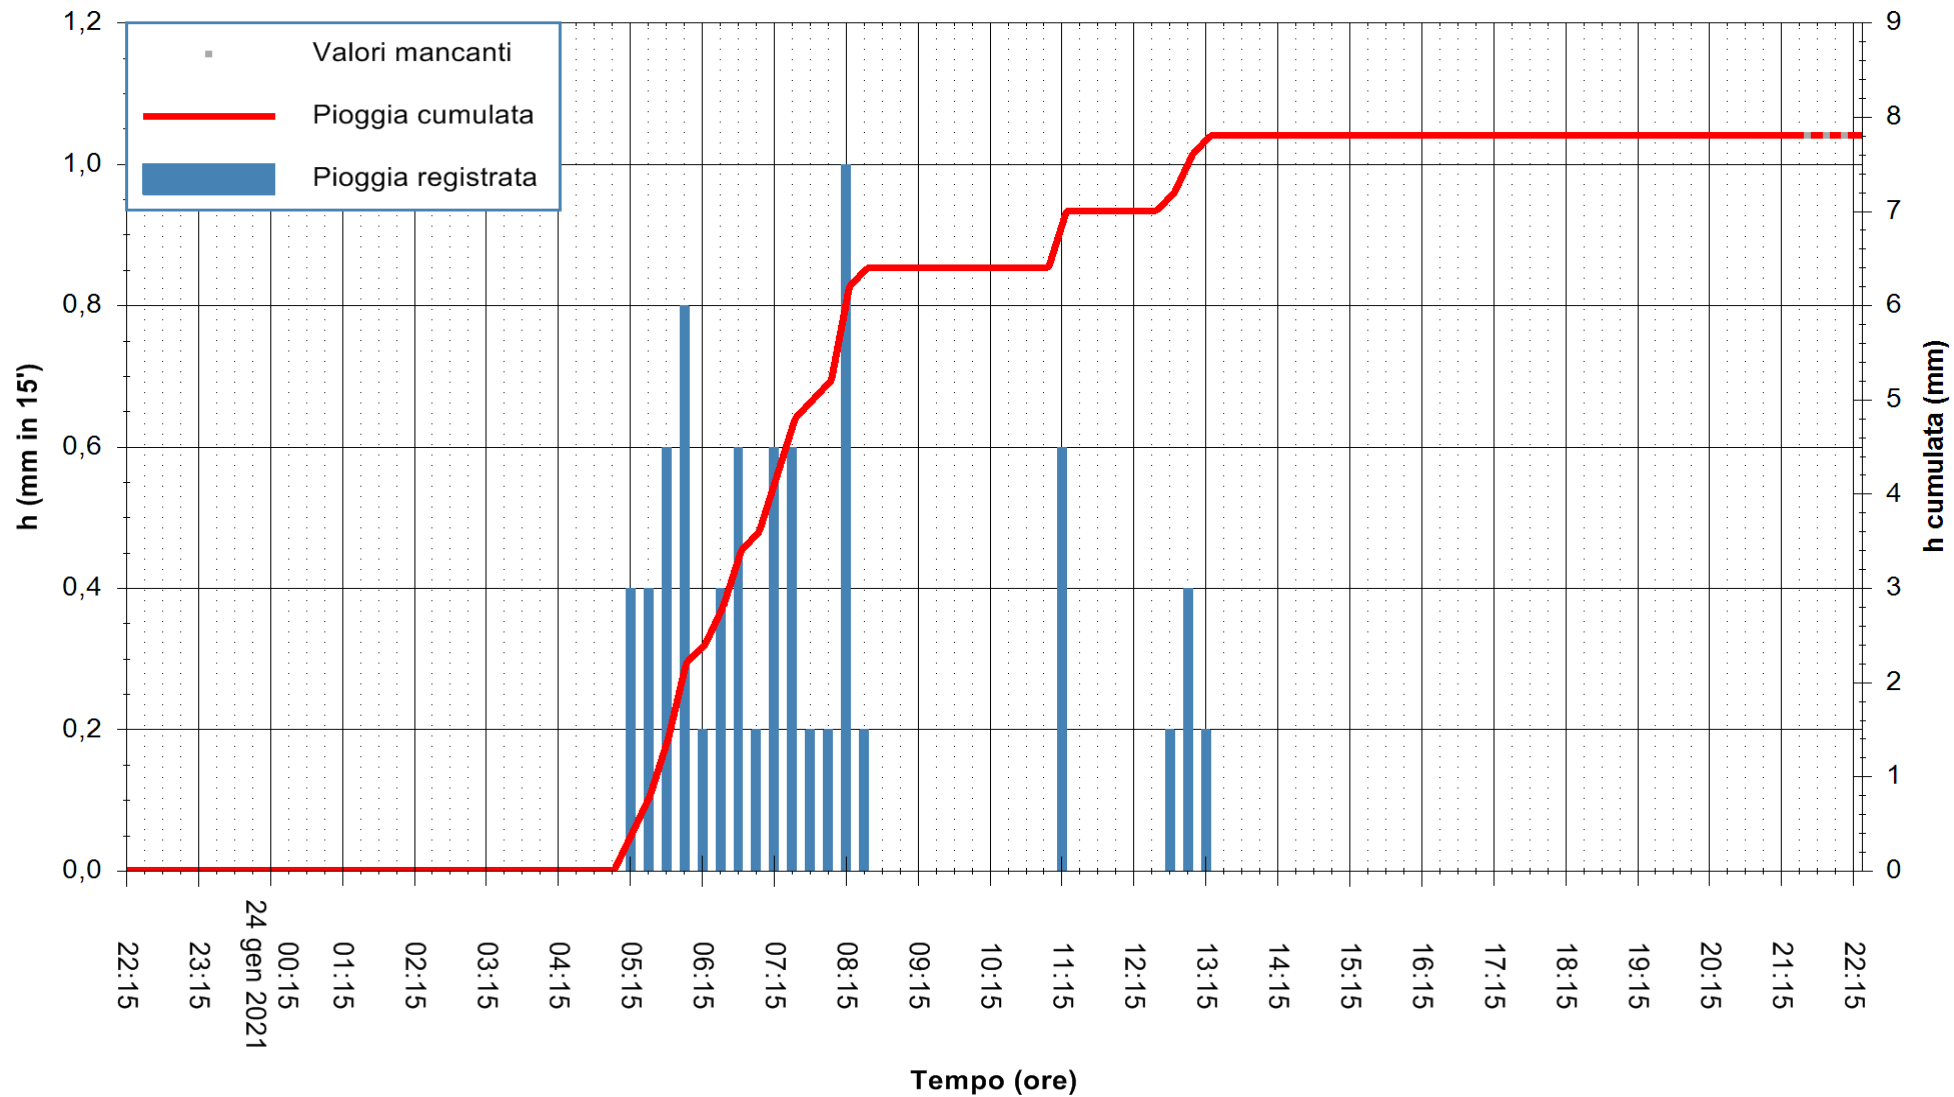

Stazione pluviometrica DIGA PUNTA GENNARTA
 Area DIGA DI PUNTA GENNARTA
 Pioggia registrata nelle ultime 24 ore
 Estrazione dati delle ore 21:59 del 24/01/2021
 Ultimo dato disponibile: 24/01/2021 alle 21:30

ARPAS
 F.to il Dirigente Responsabile
 Dott. Giuseppe Bianco

REGIONE AUTÒNOMA DE SARDIGNA
 REGIONE AUTONOMA DELLA SARDEGNA

Stazione pluviometrica FLUMENDOSA A BALLAO RF
Area PONTE SUL FLUMENDOSA
Pioggia registrata nelle ultime 24 ore
Estrazione dati delle ore 21:59 del 24/01/2021
Ultimo dato disponibile: 24/01/2021 alle 21:30

ARPAS
F.to il Dirigente Responsabile
Dott. Giuseppe Bianco

REGIONE AUTÒNOMA DE SARDIGNA
REGIONE AUTONOMA DELLA SARDEGNA

Stazione pluviometrica DIGA IS BARROCUS
Area DIGA IS BARROCUS

Pioggia registrata nelle ultime 24 ore
Estrazione dati delle ore 21:59 del 24/01/2021
Ultimo dato disponibile: 24/01/2021 alle 21:30