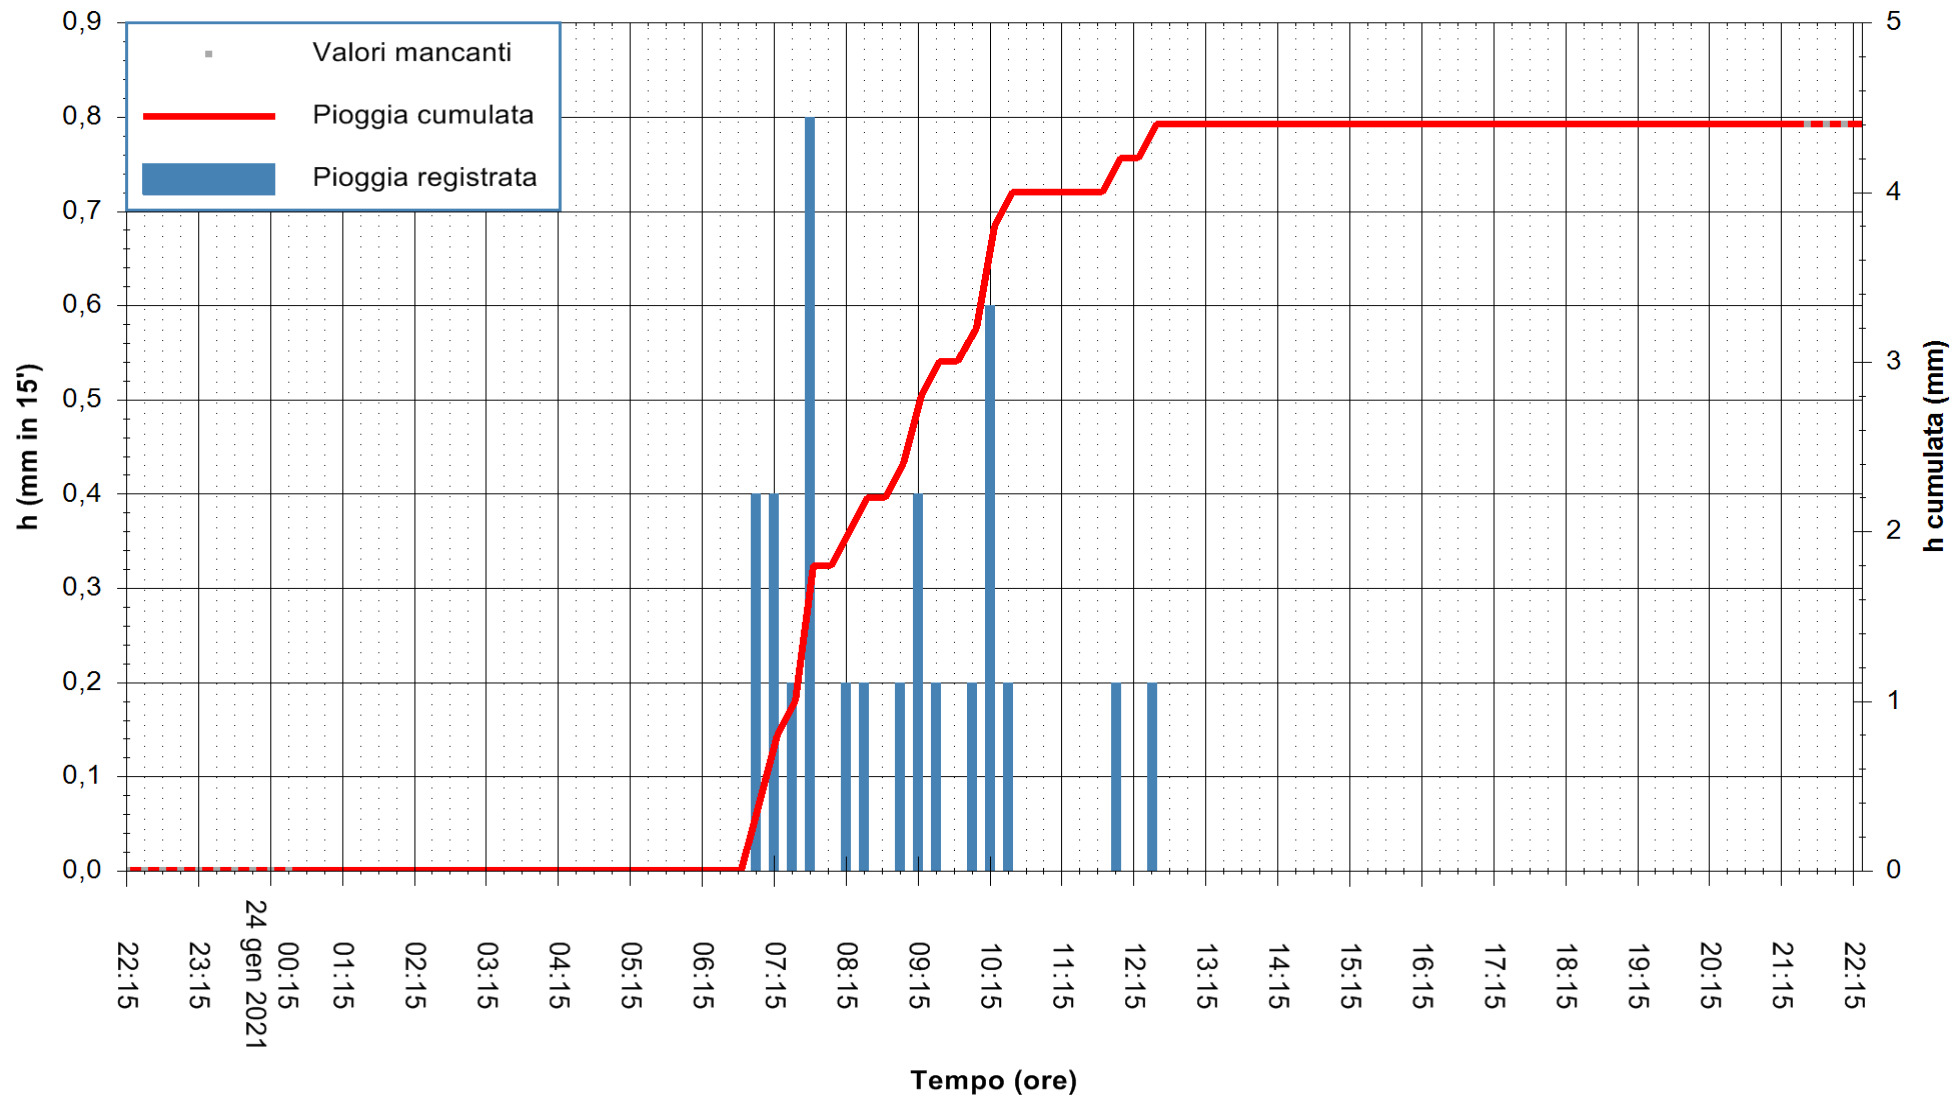

ARPAS
 F.to il Dirigente Responsabile
 Dott. Giuseppe Bianco

REGIONE AUTONOMA DE SARDIGNA
 REGIONE AUTONOMA DELLA SARDEGNA

Stazione pluviometrica GAIRO PUNTA TRICOLI
Area PUNTA TRICOLI
Pioggia registrata nelle ultime 24 ore
Estrazione dati delle ore 21:59 del 24/01/2021
Ultimo dato disponibile: 24/01/2021 alle 21:30

ARPAS
F.to il Dirigente Responsabile
Dott. Giuseppe Bianco

REGIONE AUTÒNOMA DE SARDIGNA
REGIONE AUTONOMA DELLA SARDEGNA

Stazione pluviometrica CAPOTERRA POGGIO DEI PINI
 Area POGGIO DEI PINI
 Pioggia registrata nelle ultime 24 ore
 Estrazione dati delle ore 21:59 del 24/01/2021
 Ultimo dato disponibile: 24/01/2021 alle 21:30