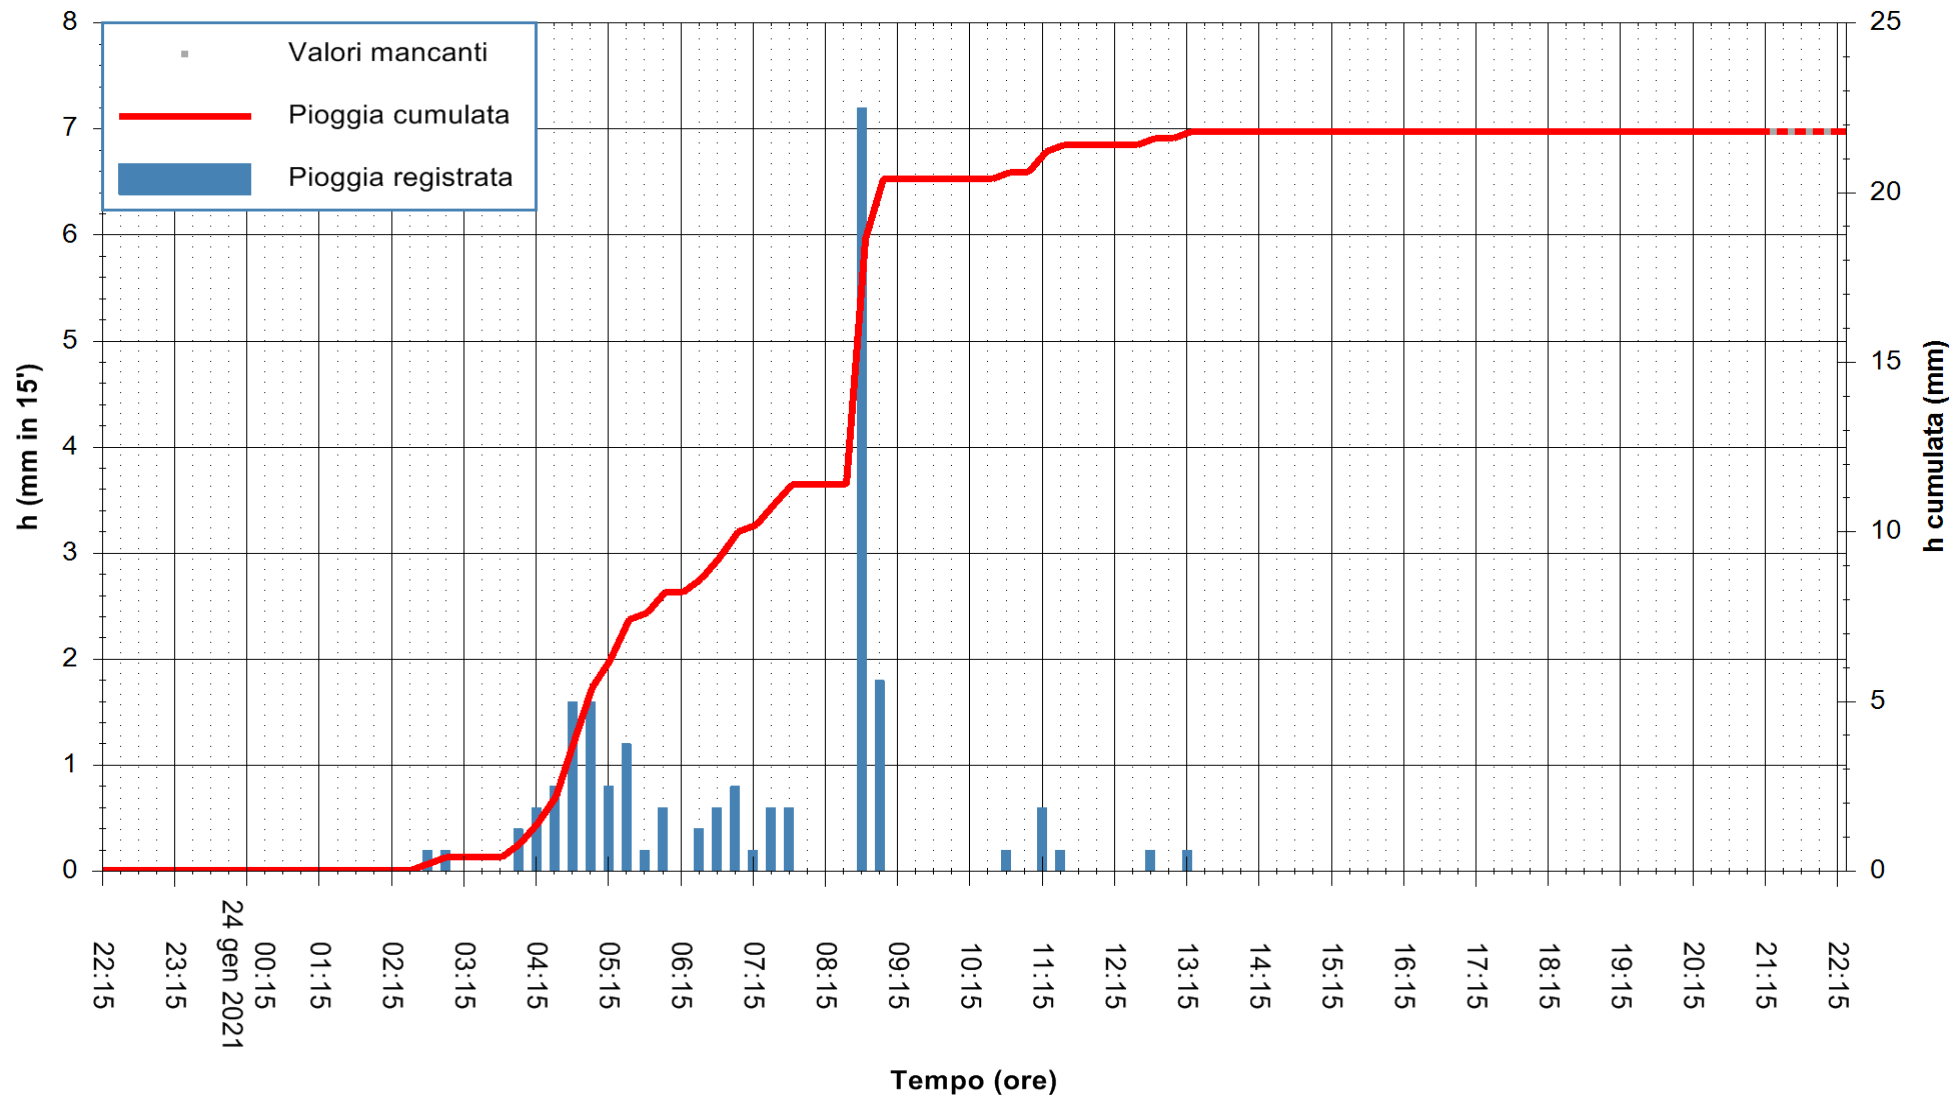

ARPAS
 F.to il Dirigente Responsabile
 Dott. Giuseppe Bianco

REGIONE AUTÒNOMA DE SARDIGNA
 REGIONE AUTONOMA DELLA SARDEGNA

Stazione pluviometrica TEMPIO RF
 Area CUSSEDDU
 Pioggia registrata nelle ultime 24 ore
 Estrazione dati delle ore 21:59 del 24/01/2021
 Ultimo dato disponibile: 24/01/2021 alle 21:26

ARPAS
 F.to il Dirigente Responsabile
 Dott. Giuseppe Bianco

REGIONE AUTÒNOMA DE SARDIGNA
 REGIONE AUTONOMA DELLA SARDEGNA

Stazione pluviometrica MANNI DI PORTO TORRES A USINI
 Area PONTE MOLINU
 Pioggia registrata nelle ultime 24 ore
 Estrazione dati delle ore 21:59 del 24/01/2021
 Ultimo dato disponibile: 24/01/2021 alle 21:30