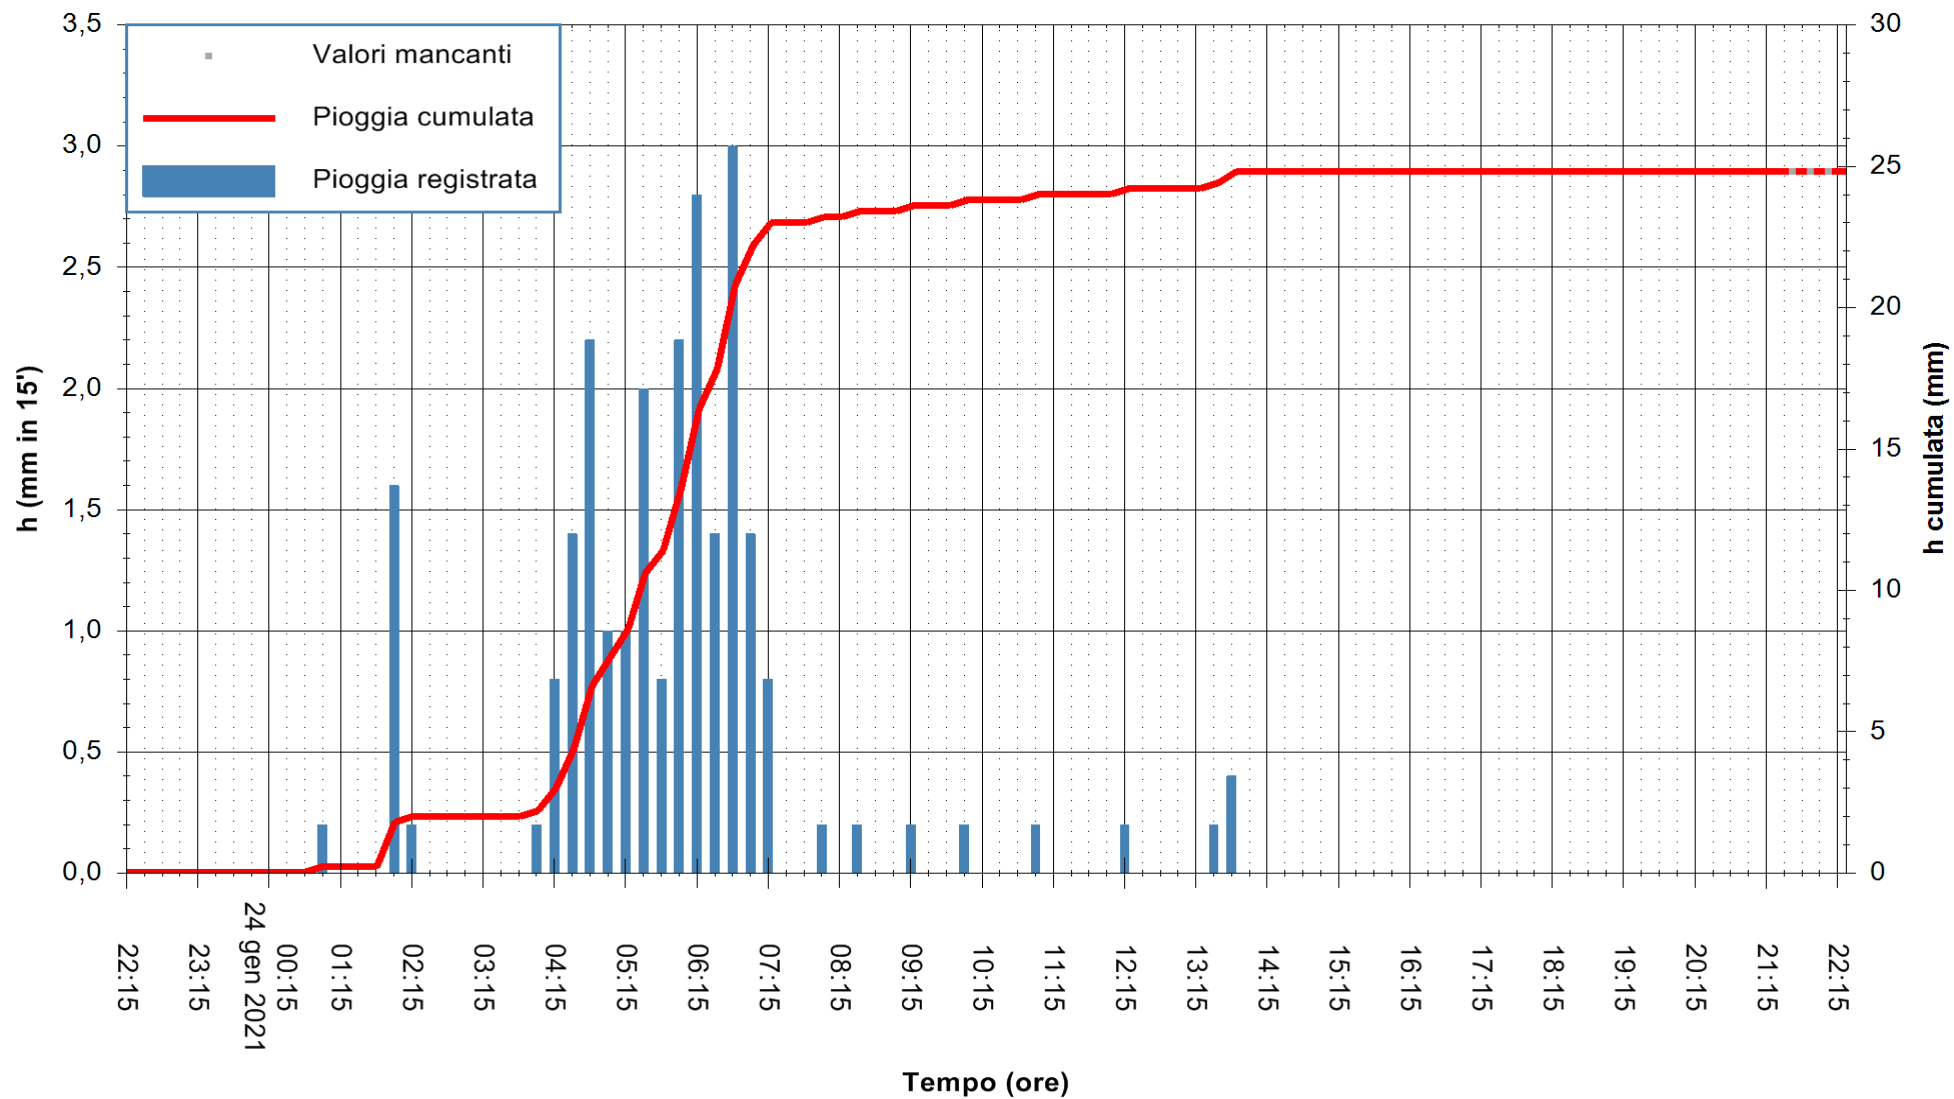

Stazione pluviometrica SANTU LUSSURGIU BADDE URBARA
Area BADDE URBARA

Pioggia registrata nelle ultime 24 ore
Estrazione dati delle ore 21:59 del 24/01/2021
Ultimo dato disponibile: 24/01/2021 alle 21:30

ARPAS
F.to il Dirigente Responsabile
Dott. Giuseppe Bianco

REGIONE AUTÒNOMA DE SARDIGNA
REGIONE AUTONOMA DELLA SARDEGNA