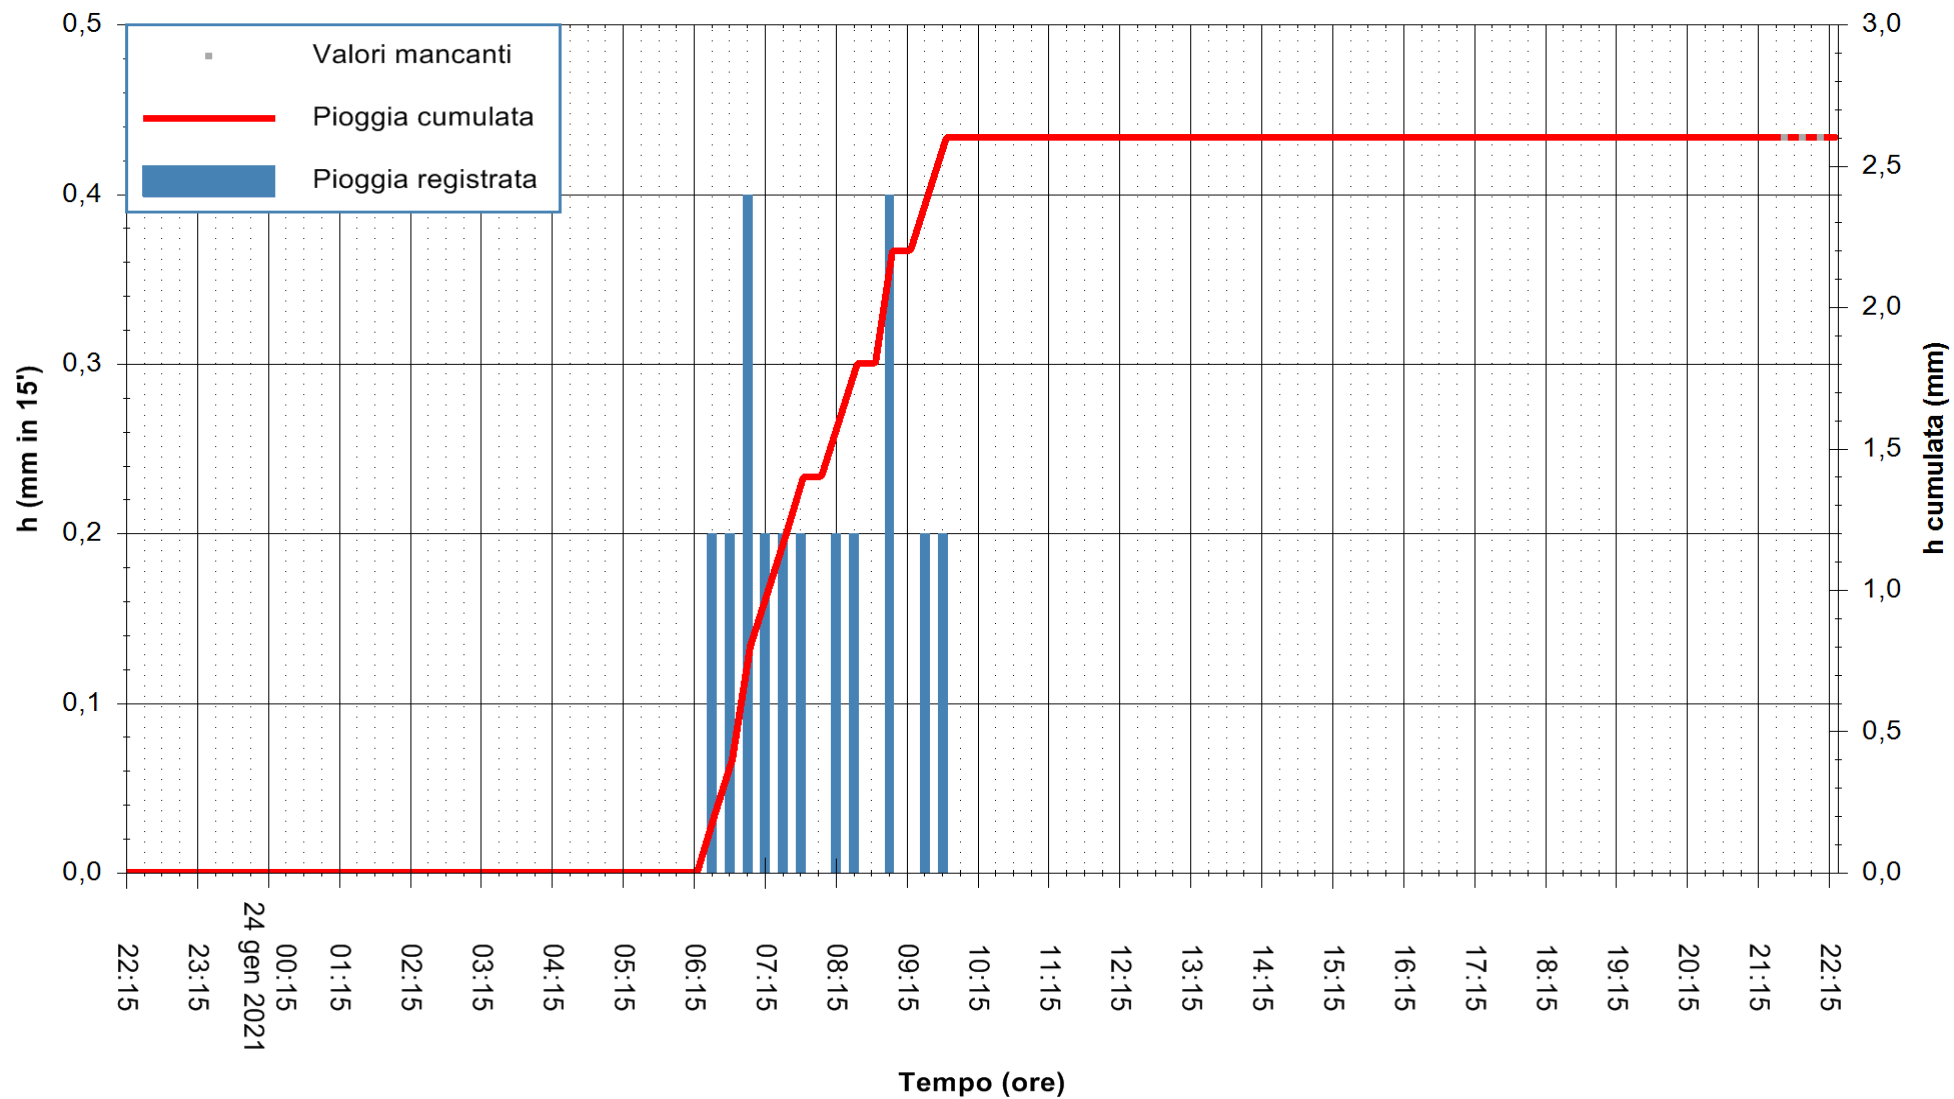

Stazione pluviometrica DIGA MACCHERONIS
Area DIGA DI MACCHERONIS
Pioggia registrata nelle ultime 24 ore
Estrazione dati delle ore 21:59 del 24/01/2021
Ultimo dato disponibile: 24/01/2021 alle 21:30

ARPAS
F.to il Dirigente Responsabile
Dott. Giuseppe Bianco

REGIONE AUTÒNOMA DE SARDIGNA
REGIONE AUTONOMA DELLA SARDEGNA