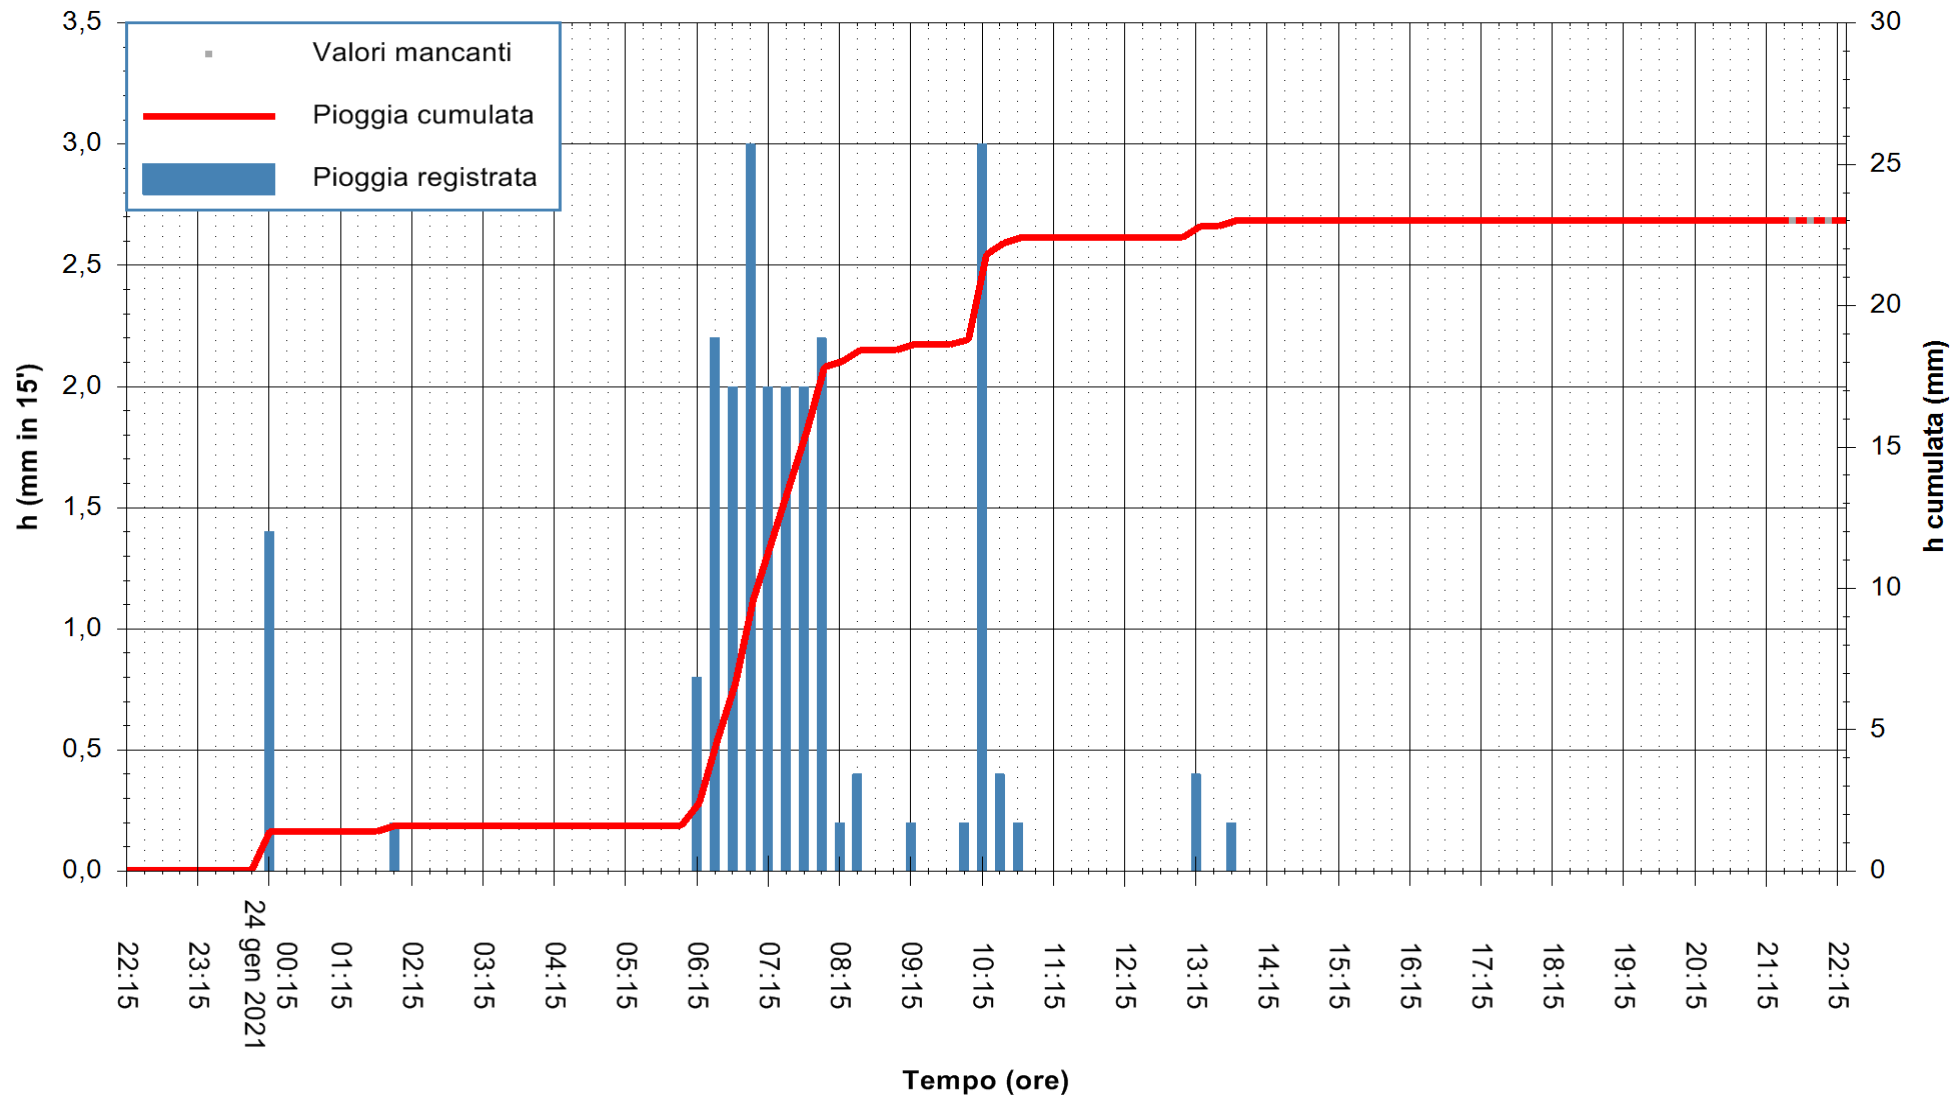

Stazione pluviometrica PULA IS CANNERIS
Area IS CANNERIS
Pioggia registrata nelle ultime 24 ore
Estrazione dati delle ore 21:59 del 24/01/2021
Ultimo dato disponibile: 24/01/2021 alle 21:30

ARPAS
F.to il Dirigente Responsabile
Dott. Giuseppe Bianco

REGIONE AUTÒNOMA DE SARDIGNA
REGIONE AUTONOMA DELLA SARDEGNA