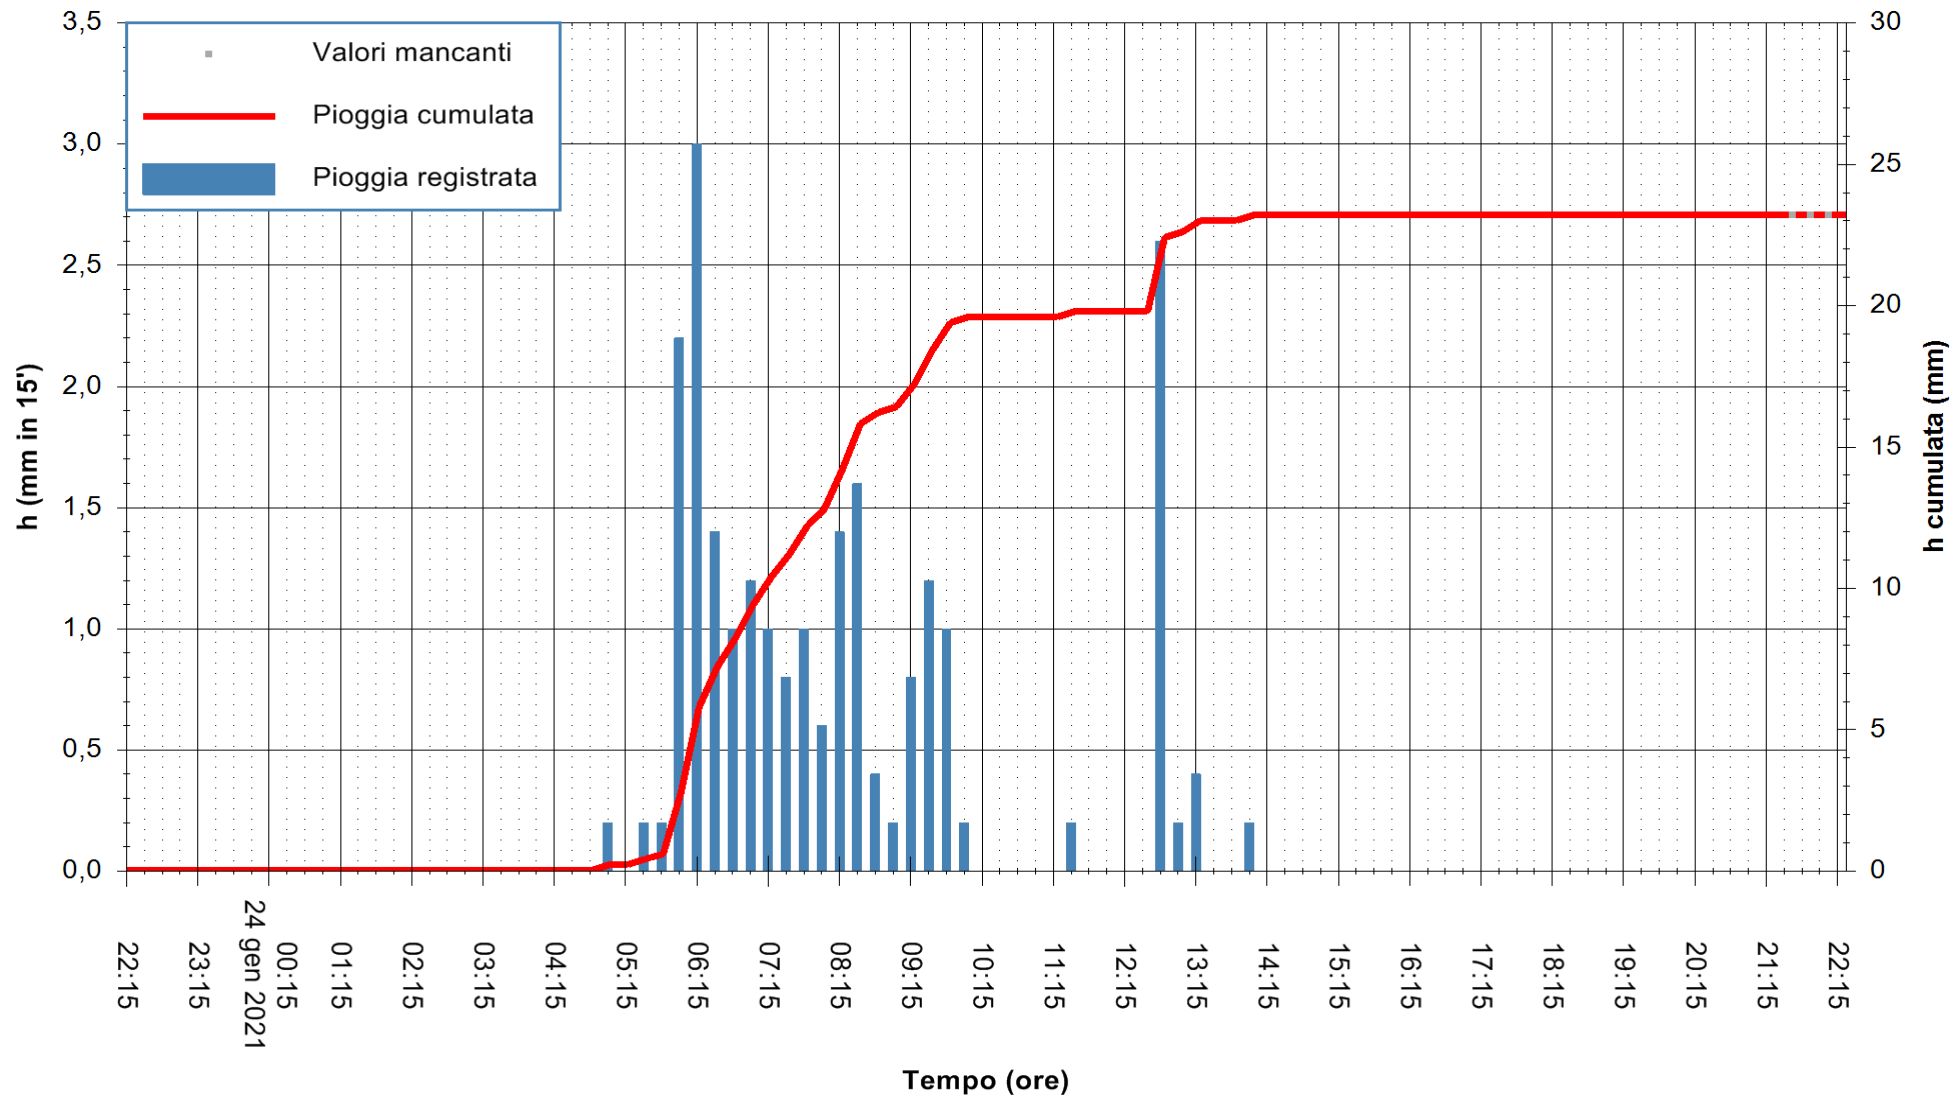

ARPAS
F.to il Dirigente Responsabile
Dott. Giuseppe Bianco

REGIONE AUTONOMA DE SARDIGNA
REGIONE AUTONOMA DELLA SARDEGNA

Stazione pluviometrica TERRAMAISTUS A GONNOSFANADIGA
 Area PONTE RIO TERREMAISTUS
 Pioggia registrata nelle ultime 24 ore
 Estrazione dati delle ore 21:59 del 24/01/2021
 Ultimo dato disponibile: 24/01/2021 alle 21:30