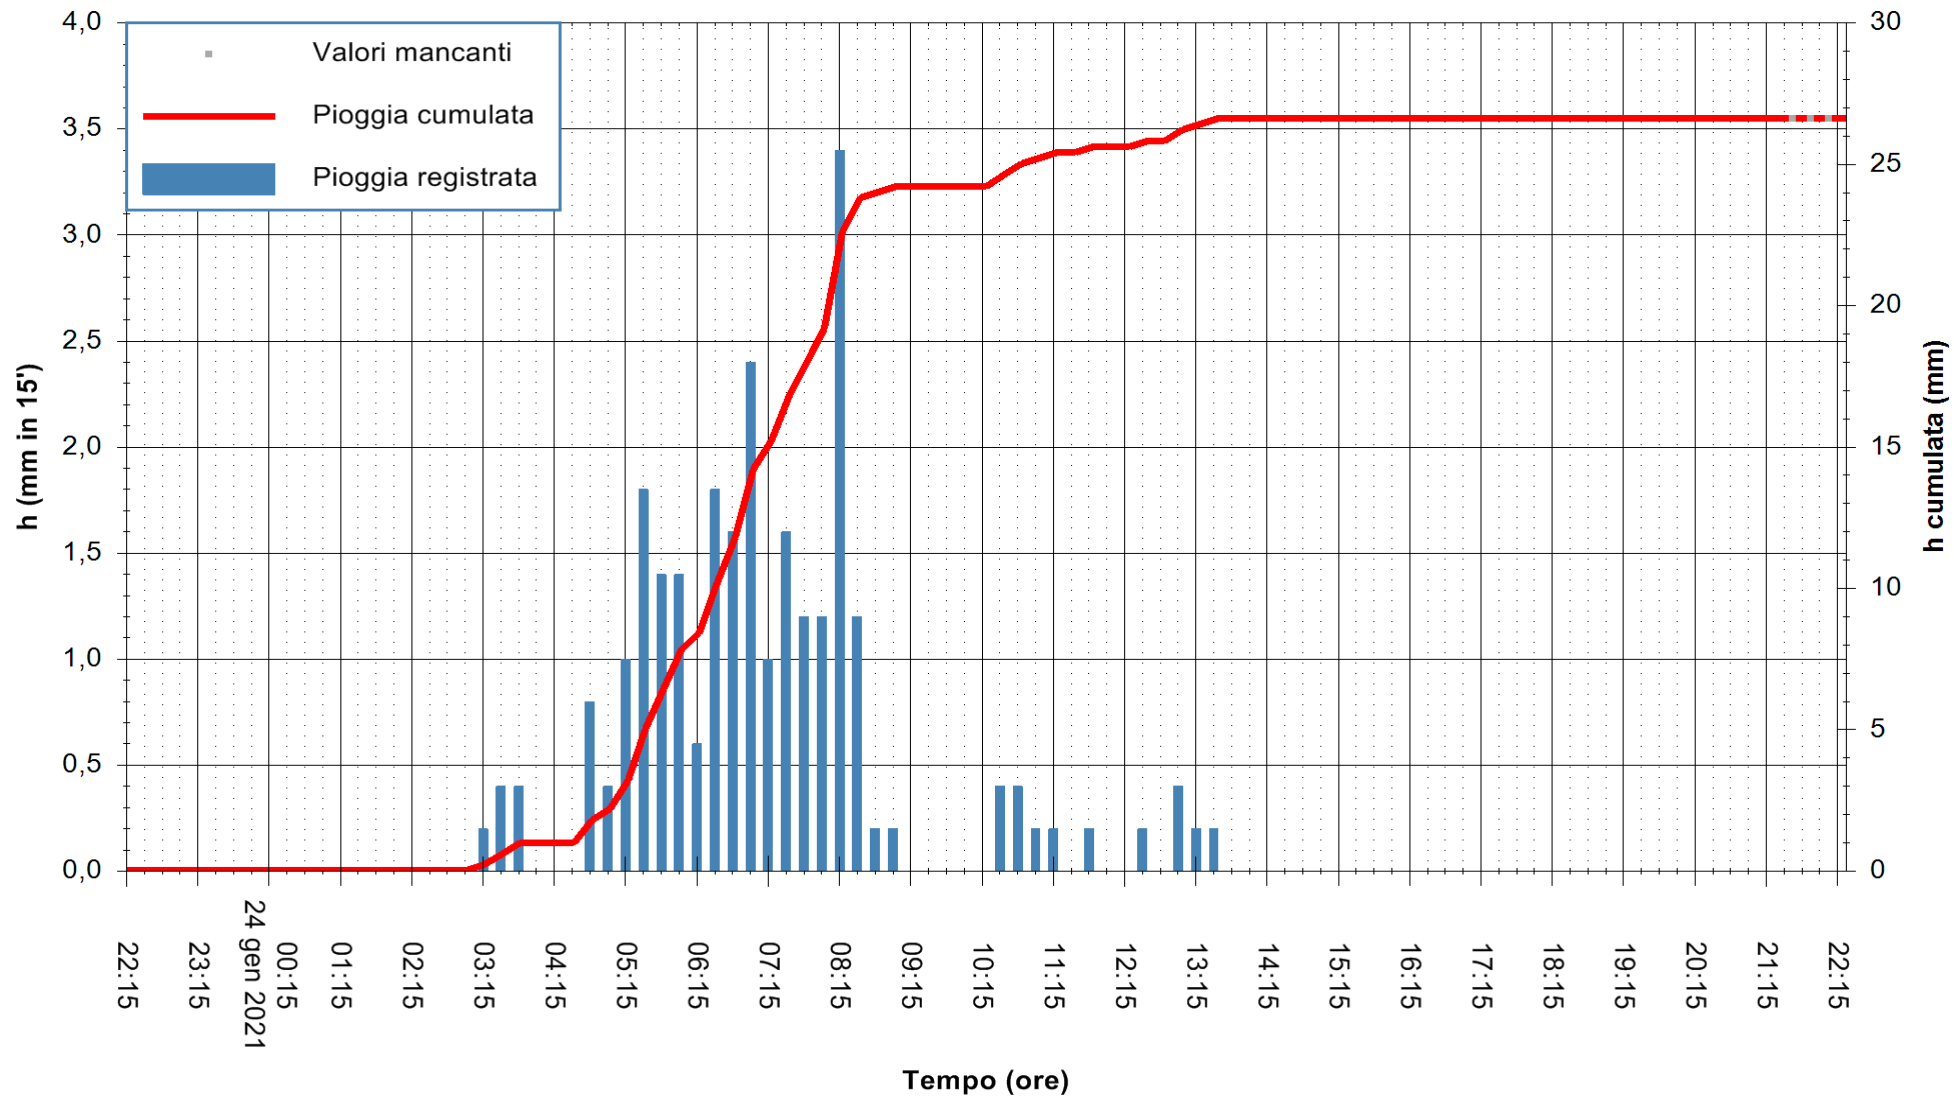

ARPAS
 F.to il Dirigente Responsabile
 Dott. Giuseppe Bianco

REGIONE AUTÒNOMA DE SARDIGNA
 REGIONE AUTONOMA DELLA SARDEGNA

Stazione pluviometrica TEMPIO RF
 Area CUSSEDDU
 Pioggia registrata nelle ultime 24 ore
 Estrazione dati delle ore 21:59 del 24/01/2021
 Ultimo dato disponibile: 24/01/2021 alle 21:26

ARPAS
 F.to il Dirigente Responsabile
 Dott. Giuseppe Bianco

REGIONE AUTÒNOMA DE SARDIGNA
 REGIONE AUTONOMA DELLA SARDEGNA

Stazione pluviometrica MANNI DI PORTO TORRES A USINI
 Area PONTE MOLINU
 Pioggia registrata nelle ultime 24 ore
 Estrazione dati delle ore 21:59 del 24/01/2021
 Ultimo dato disponibile: 24/01/2021 alle 21:30