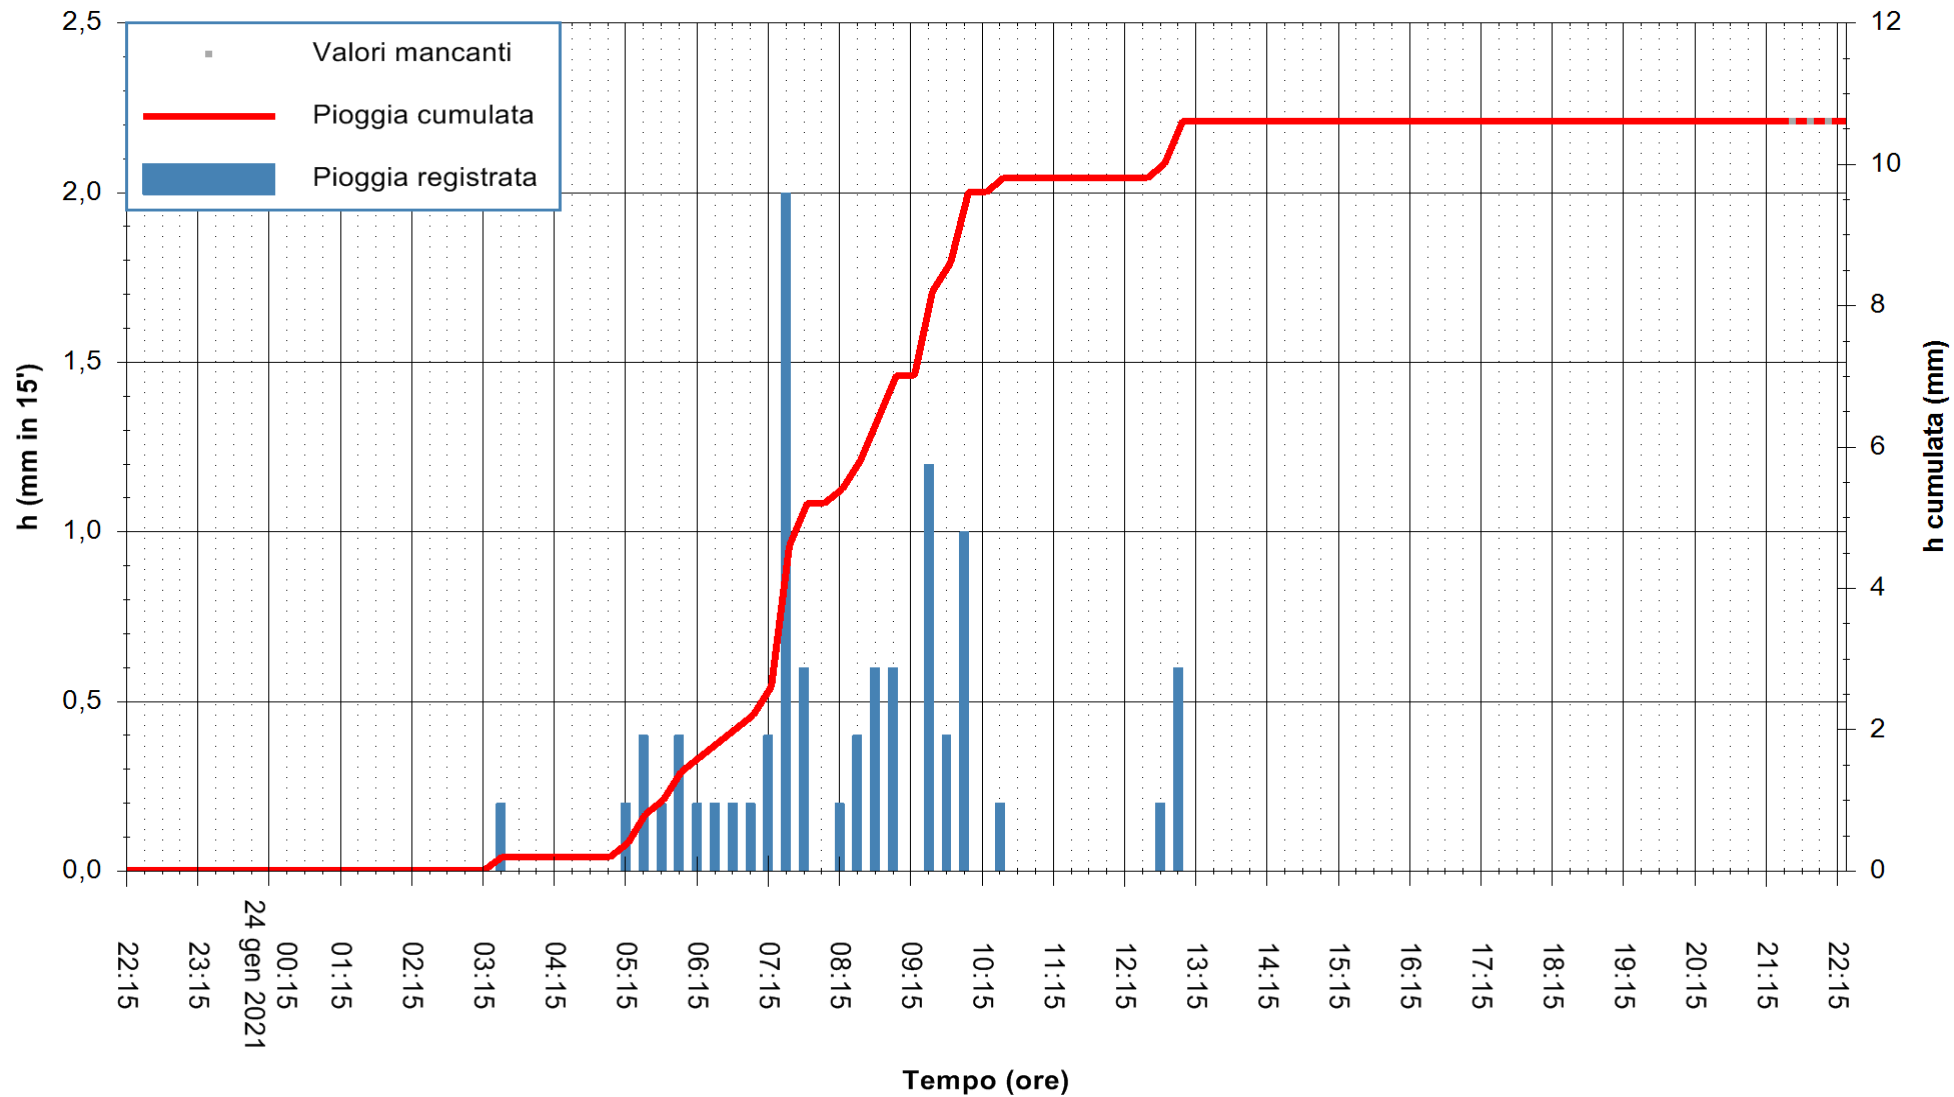

ARPAS
F.to il Dirigente Responsabile
Dott. Giuseppe Bianco

REGIONE AUTÒNOMA DE SARDIGNA
REGIONE AUTONOMA DELLA SARDEGNA

Stazione pluviometrica FLUMINI MANNU A FURTEI
Area PONTE SUL F.MANNU
Pioggia registrata nelle ultime 24 ore
Estrazione dati delle ore 21:59 del 24/01/2021
Ultimo dato disponibile: 24/01/2021 alle 21:30

ARPAS
F.to il Dirigente Responsabile
Dott. Giuseppe Bianco

REGIONE AUTONOMA DE SARDIGNA
REGIONE AUTONOMA DELLA SARDEGNA

Stazione pluviometrica TERRAMAISTUS A GONNOSFANADIGA
 Area PONTE RIO TERREMAISTUS
 Pioggia registrata nelle ultime 24 ore
 Estrazione dati delle ore 21:59 del 24/01/2021
 Ultimo dato disponibile: 24/01/2021 alle 21:30