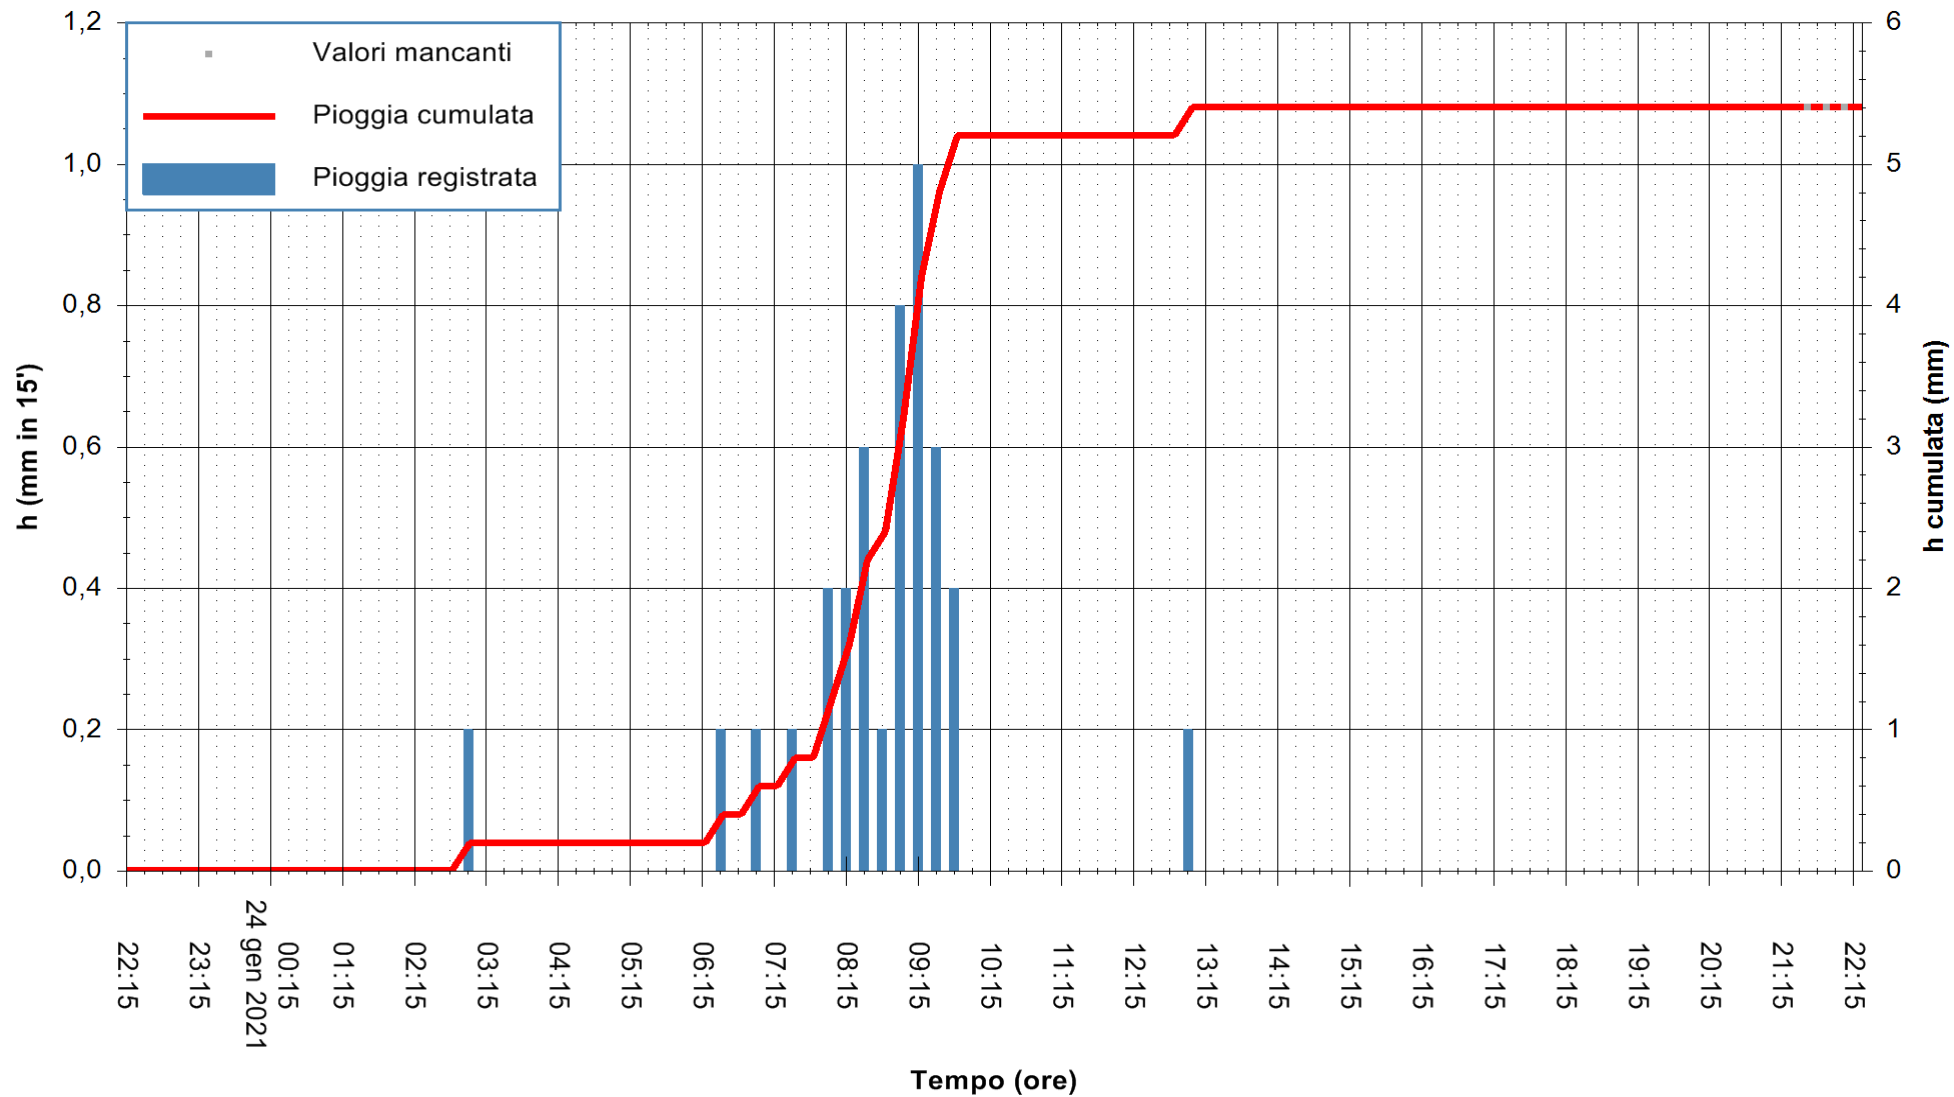

ARPAS
F.to il Dirigente Responsabile
Dott. Giuseppe Bianco

REGIONE AUTONOMA DE SARDIGNA
REGIONE AUTONOMA DELLA SARDEGNA

Stazione pluviometrica TERRAMAISTUS A GONNOSFANADIGA
 Area PONTE RIO TERREMAISTUS
 Pioggia registrata nelle ultime 24 ore
 Estrazione dati delle ore 21:59 del 24/01/2021
 Ultimo dato disponibile: 24/01/2021 alle 21:30