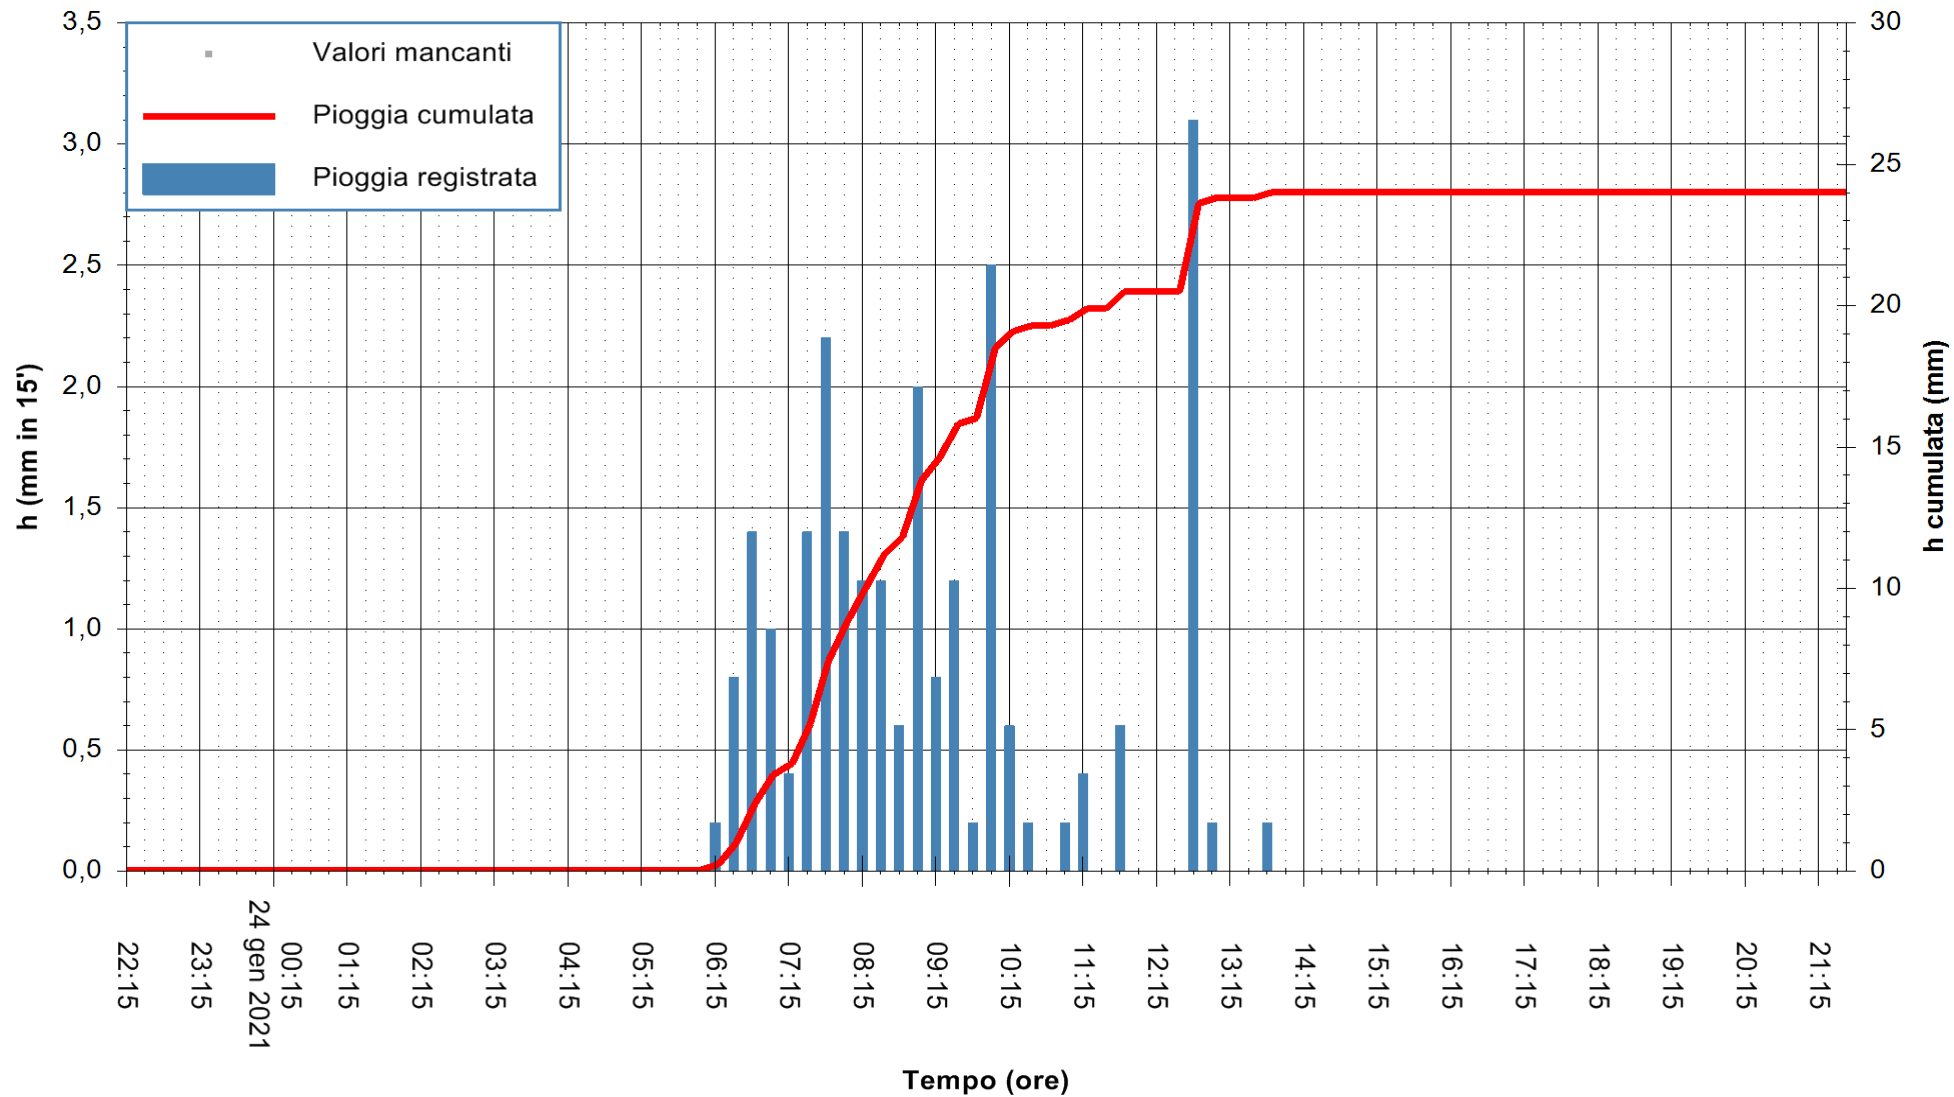

ARPAS
F.to il Dirigente Responsabile
Dott. Giuseppe Bianco

REGIONE AUTÒNOMA DE SARDIGNA
REGIONE AUTONOMA DELLA SARDEGNA

Stazione pluviometrica DIGA IS BARROCUS
Area DIGA IS BARROCUS

Pioggia registrata nelle ultime 24 ore
Estrazione dati delle ore 21:59 del 24/01/2021
Ultimo dato disponibile: 24/01/2021 alle 21:30