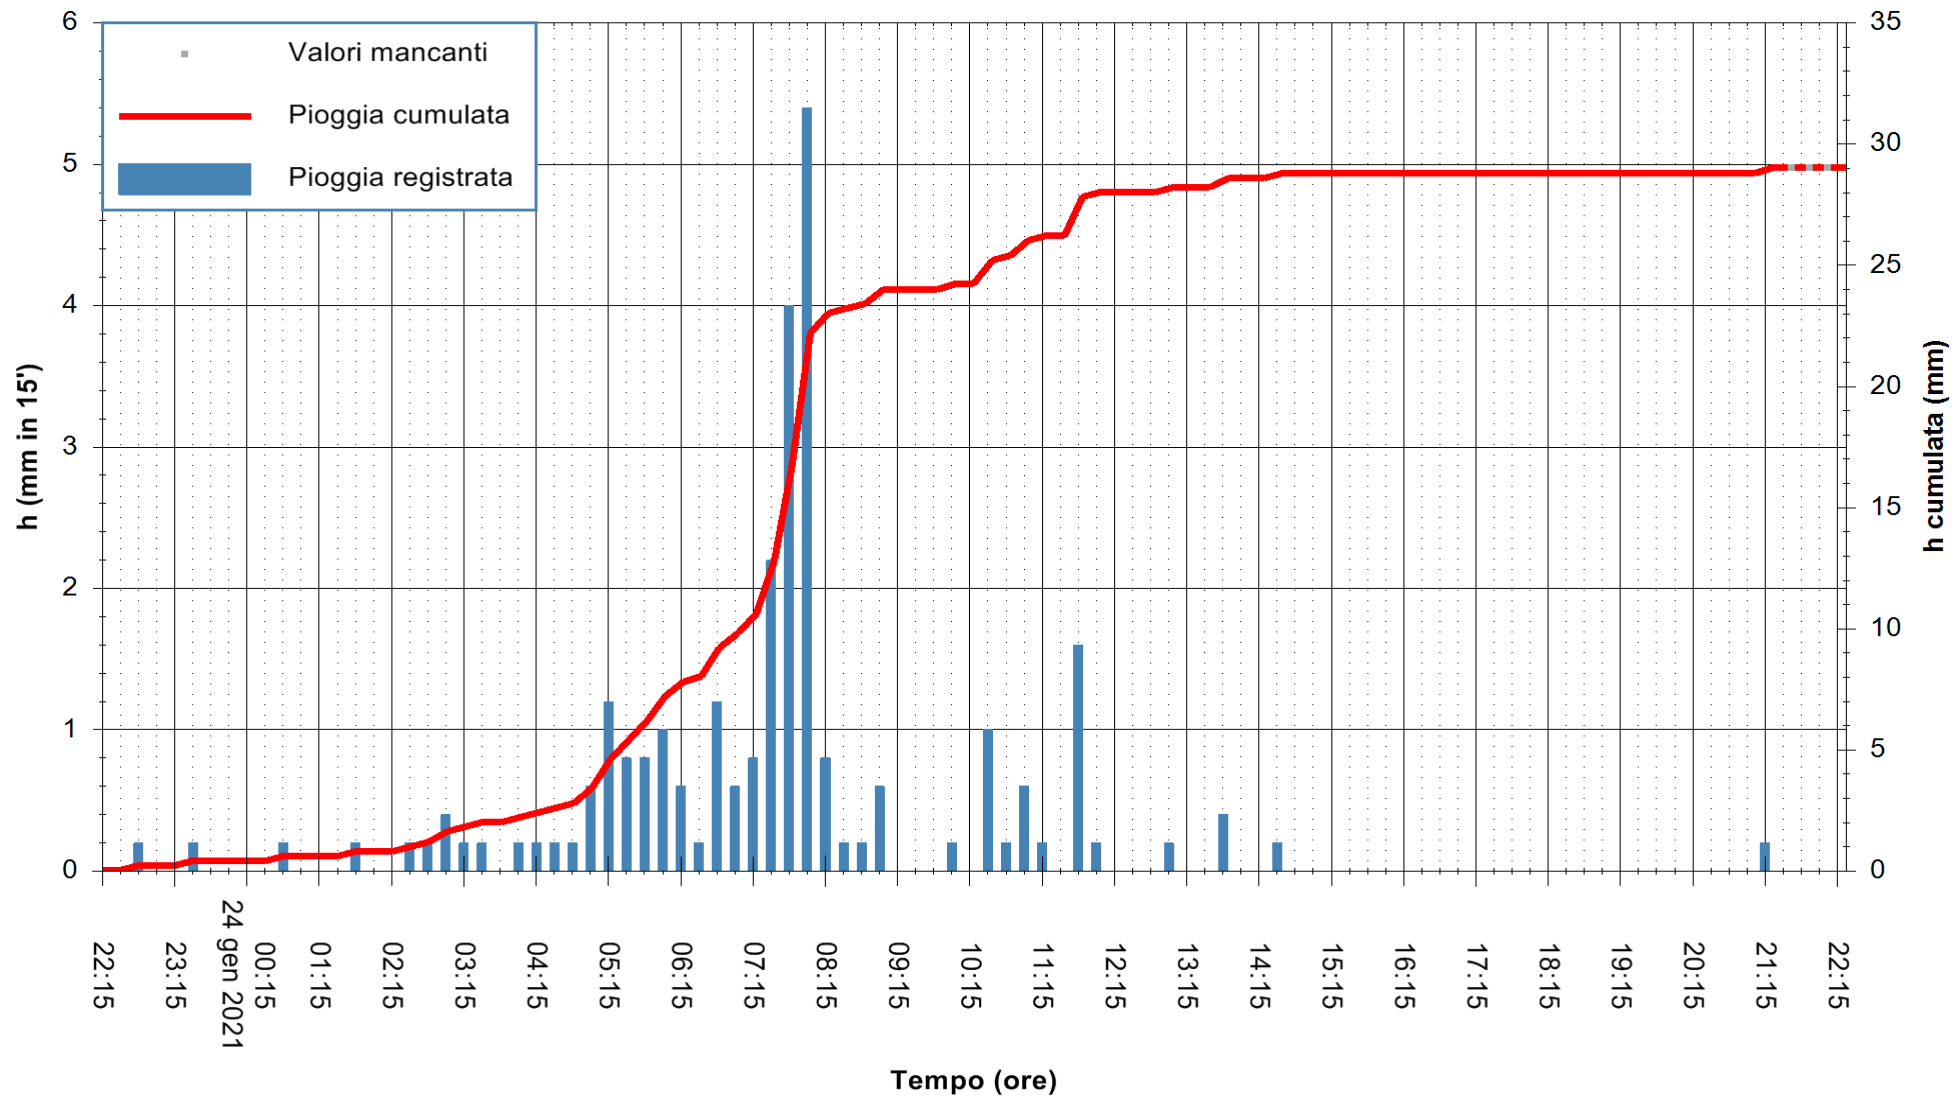

Stazione pluviometrica DIGA PUNTA GENNARTA
 Area DIGA DI PUNTA GENNARTA
 Pioggia registrata nelle ultime 24 ore
 Estrazione dati delle ore 21:59 del 24/01/2021
 Ultimo dato disponibile: 24/01/2021 alle 21:30

ARPAS
 F.to il Dirigente Responsabile
 Dott. Giuseppe Bianco

REGIONE AUTÒNOMA DE SARDIGNA
 REGIONE AUTONOMA DELLA SARDEGNA

Stazione pluviometrica FLUMENDOSA A BALLAO RF
Area PONTE SUL FLUMENDOSA
Pioggia registrata nelle ultime 24 ore
Estrazione dati delle ore 21:59 del 24/01/2021
Ultimo dato disponibile: 24/01/2021 alle 21:30

ARPAS
F.to il Dirigente Responsabile
Dott. Giuseppe Bianco

REGIONE AUTÒNOMA DE SARDIGNA
REGIONE AUTONOMA DELLA SARDEGNA

Stazione pluviometrica DIGA IS BARROCUS
Area DIGA IS BARROCUS

Pioggia registrata nelle ultime 24 ore
Estrazione dati delle ore 21:59 del 24/01/2021
Ultimo dato disponibile: 24/01/2021 alle 21:30