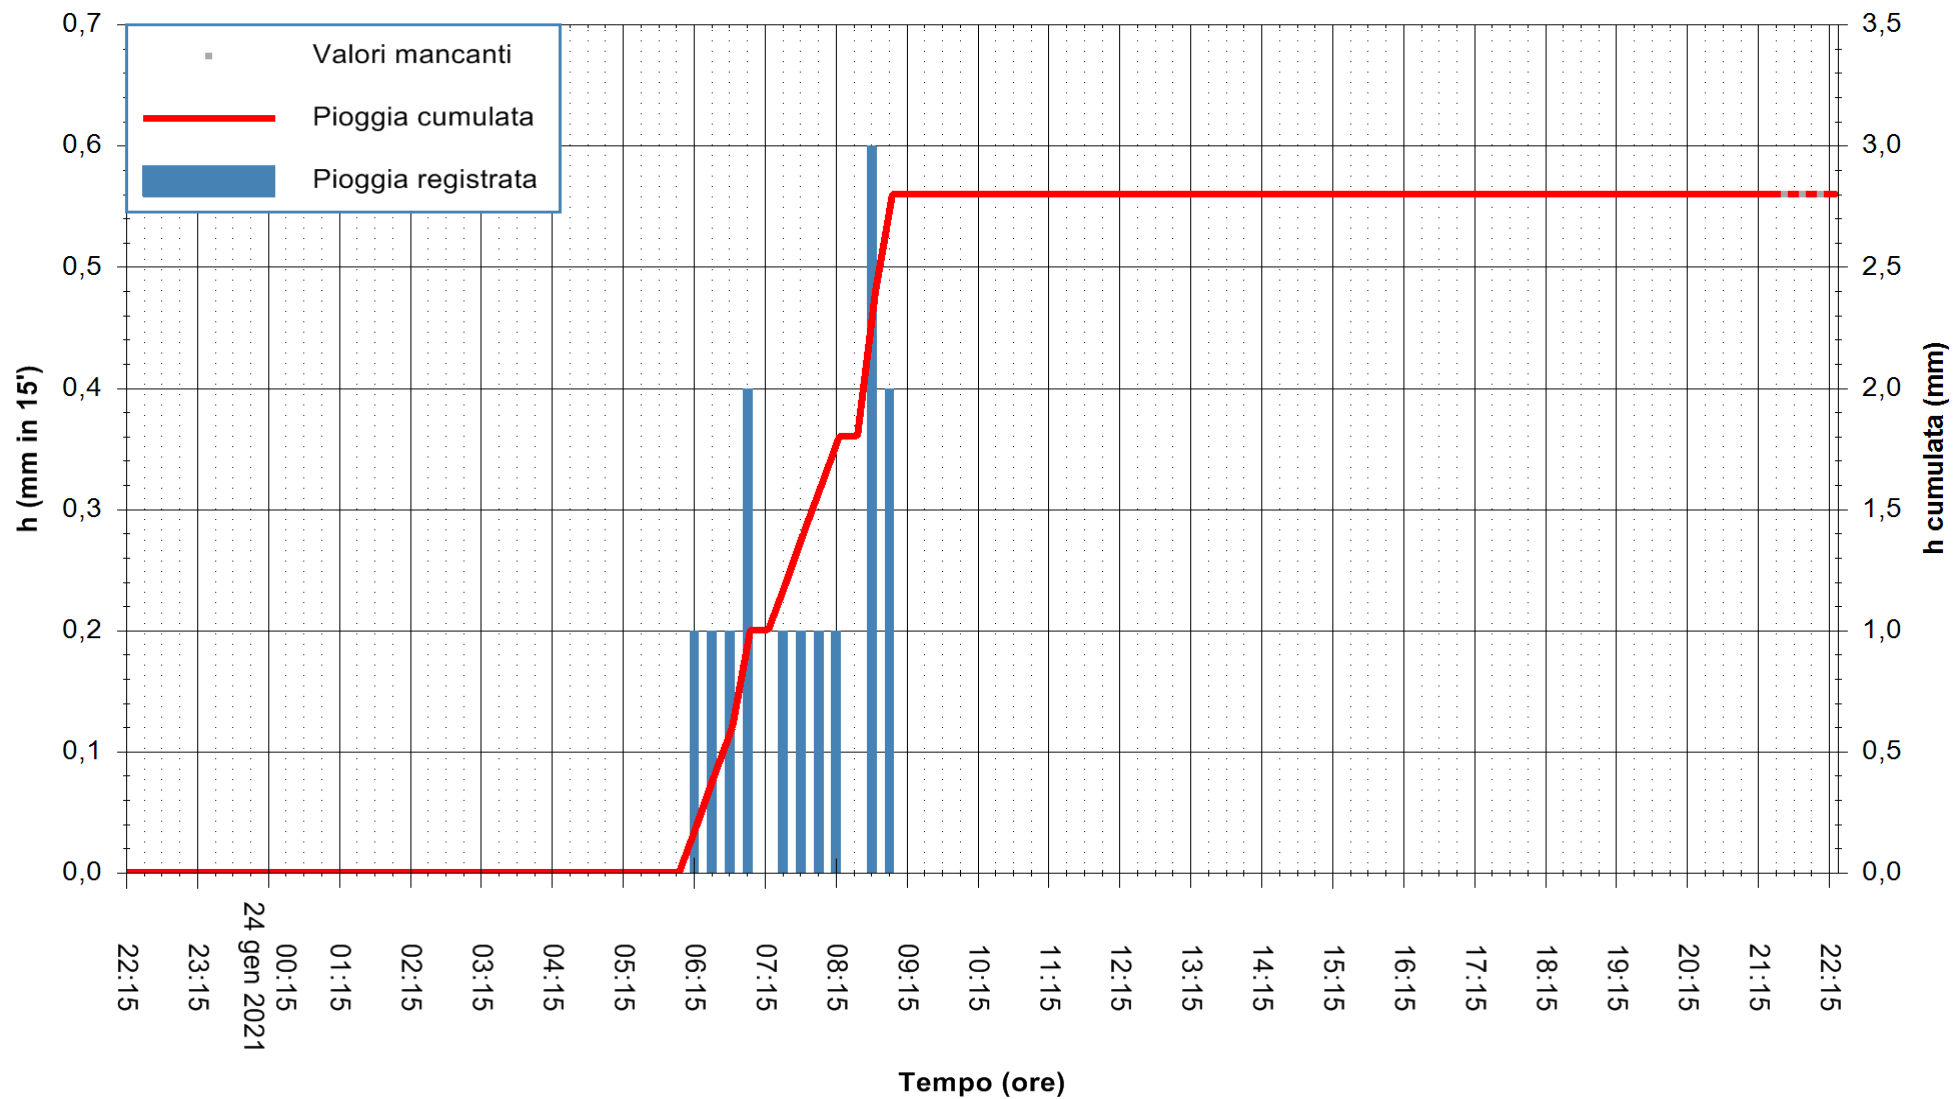

ARPAS
 F.to il Dirigente Responsabile
 Dott. Giuseppe Bianco

REGIONE AUTONOMA DE SARDIGNA
 REGIONE AUTONOMA DELLA SARDEGNA

Stazione pluviometrica ORISTANO RF
Area TORRE GRANDE
Pioggia registrata nelle ultime 24 ore
Estrazione dati delle ore 21:59 del 24/01/2021
Ultimo dato disponibile: 24/01/2021 alle 21:30