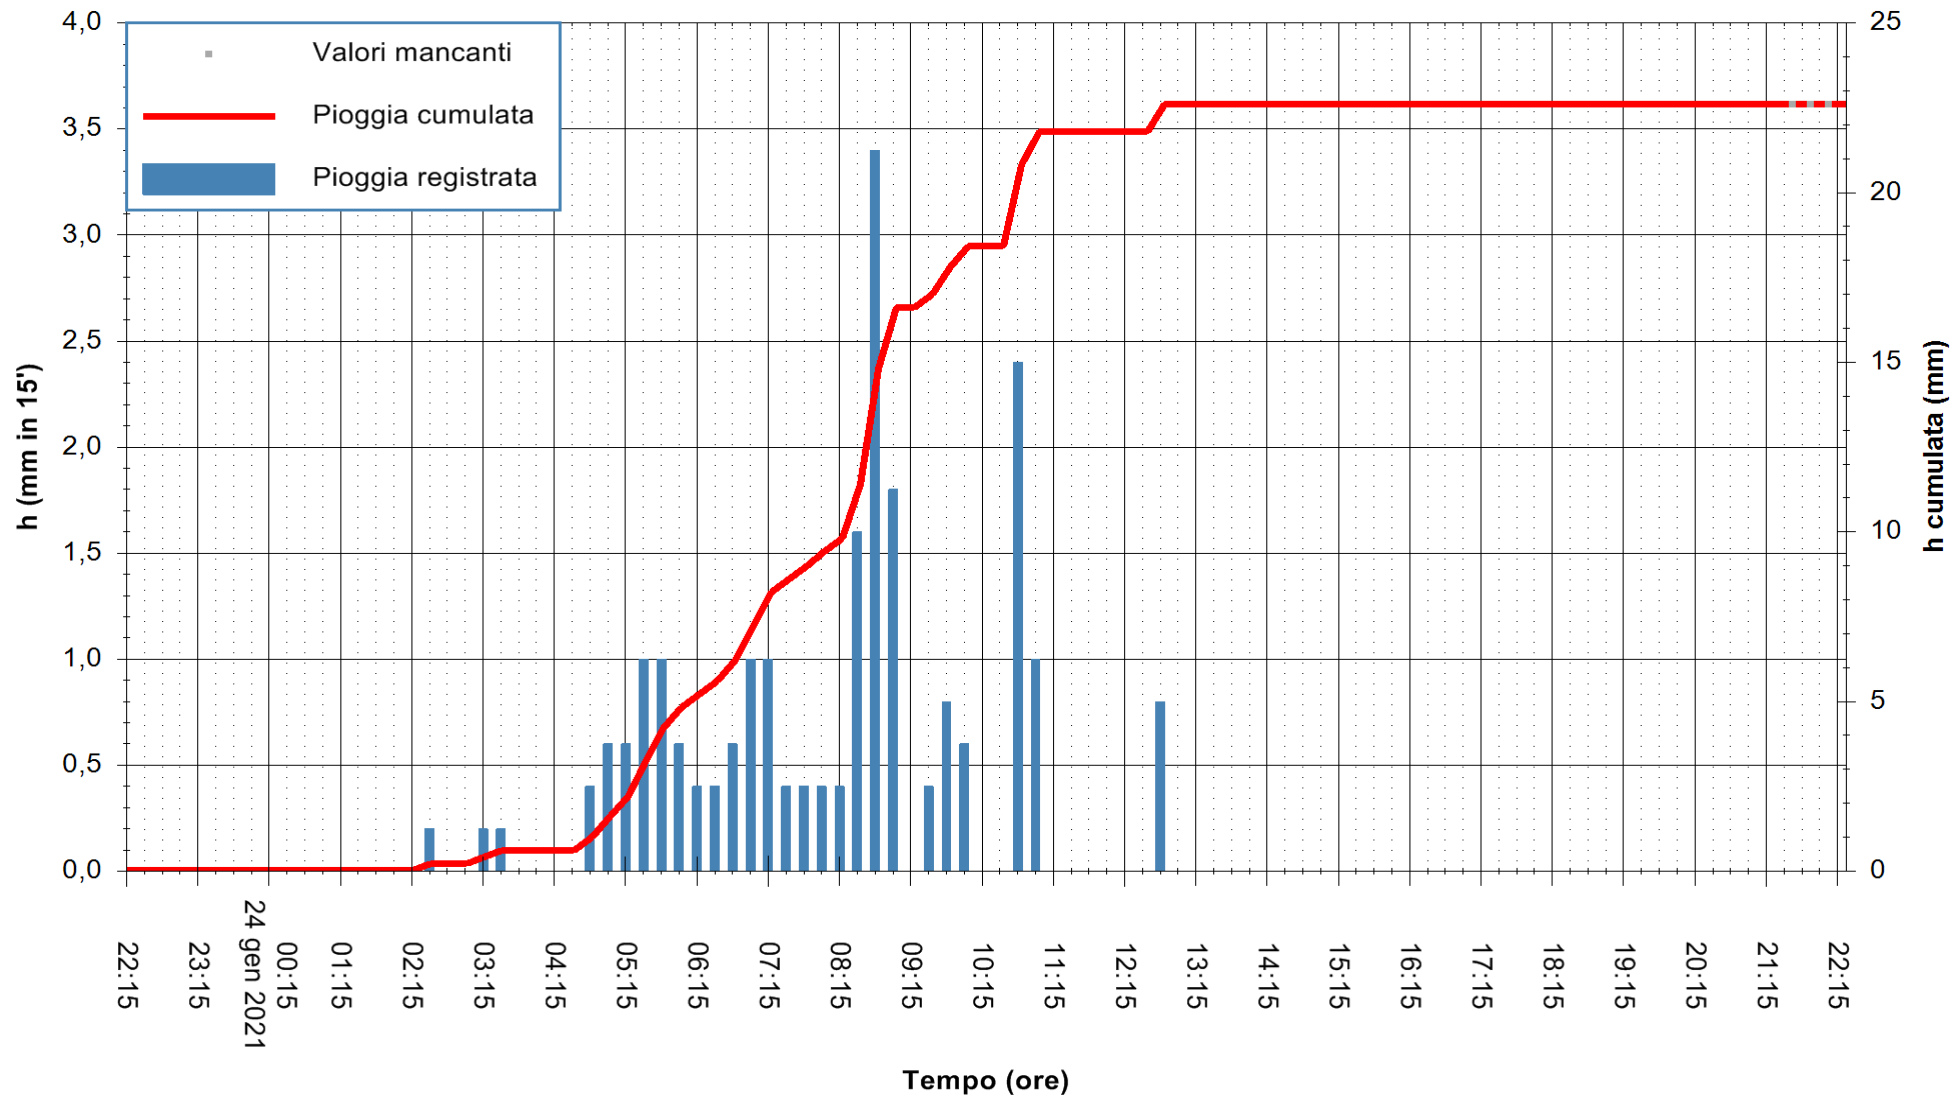

Stazione pluviometrica DIGA IS BARROCUS
Area DIGA IS BARROCUS

Pioggia registrata nelle ultime 24 ore
Estrazione dati delle ore 21:59 del 24/01/2021
Ultimo dato disponibile: 24/01/2021 alle 21:30

ARPAS
F.to il Dirigente Responsabile
Dott. Giuseppe Bianco

REGIONE AUTÒNOMA DE SARDIGNA
REGIONE AUTONOMA DELLA SARDEGNA