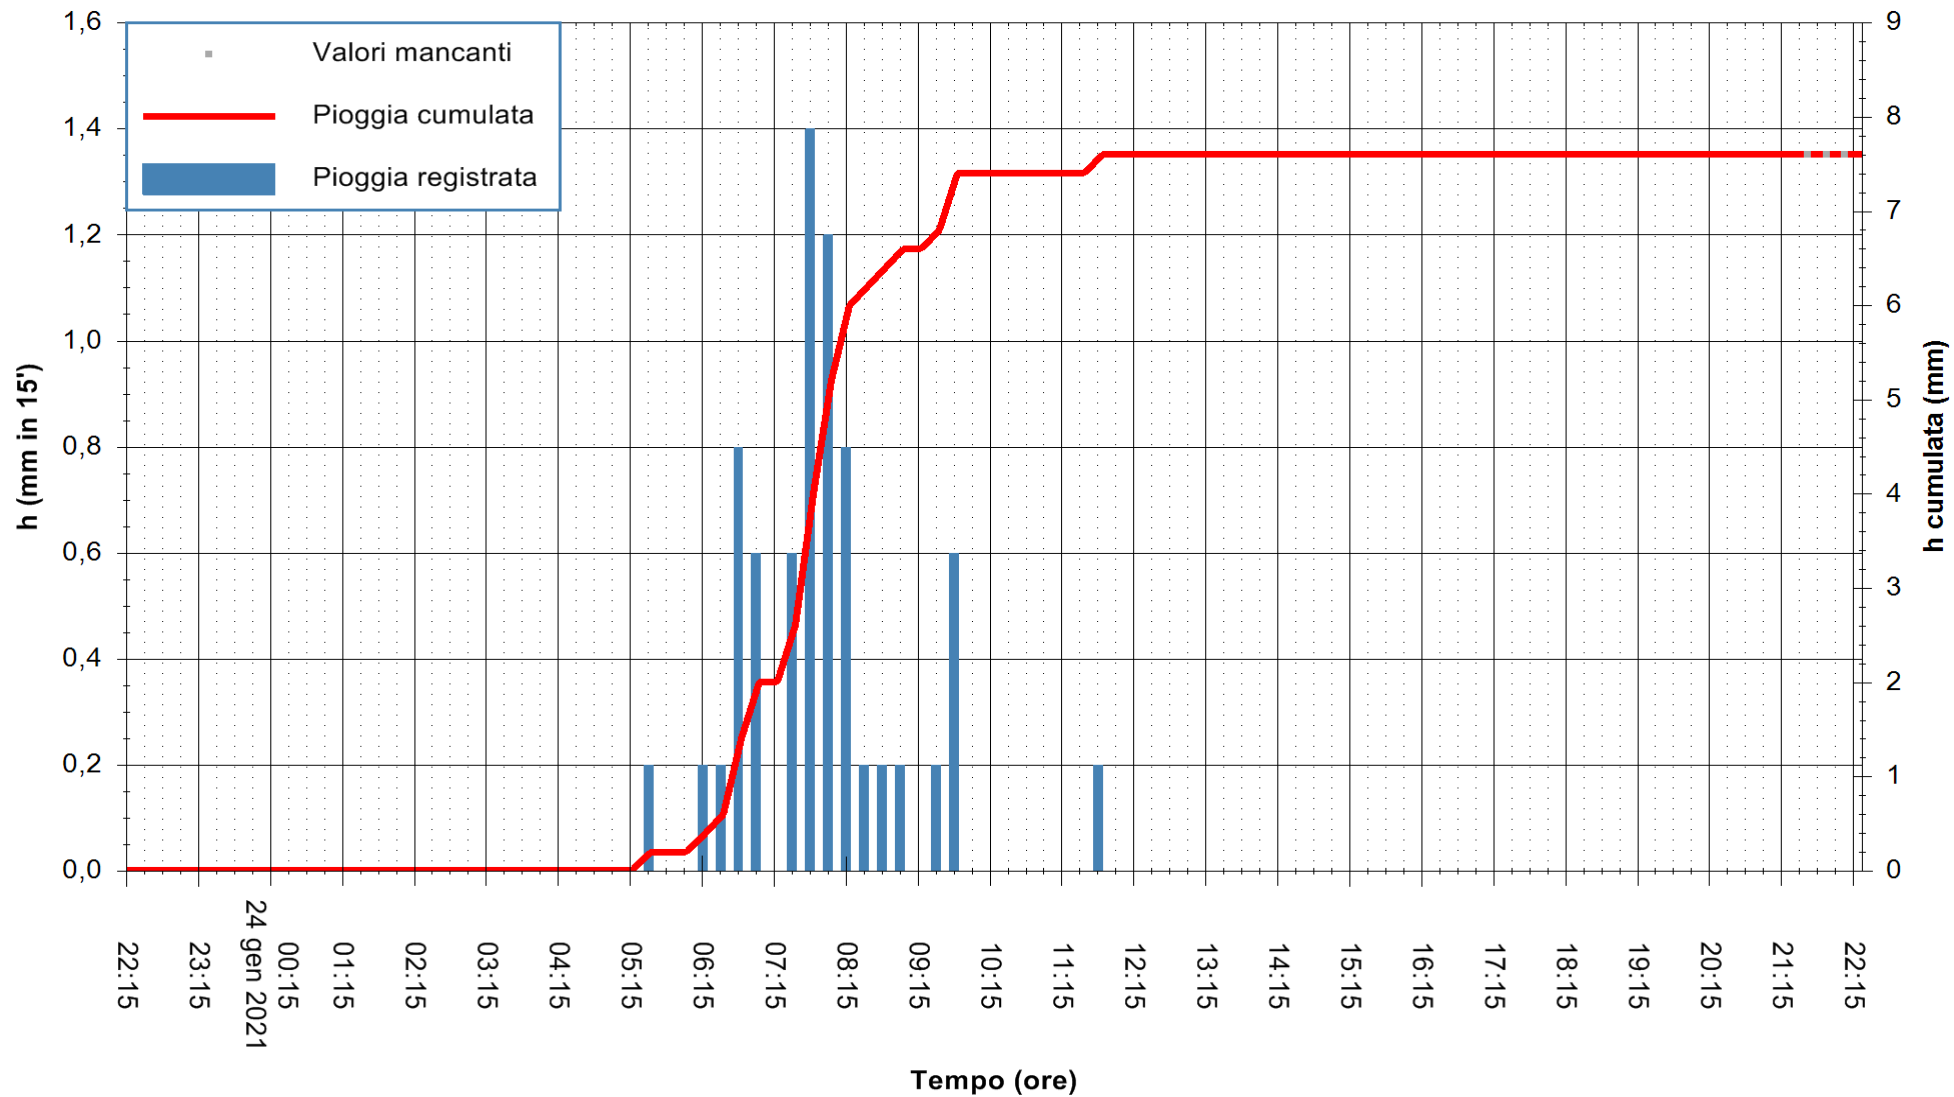

Stazione pluviometrica DIGA PUNTA GENNARTA
 Area DIGA DI PUNTA GENNARTA
 Pioggia registrata nelle ultime 24 ore
 Estrazione dati delle ore 21:59 del 24/01/2021
 Ultimo dato disponibile: 24/01/2021 alle 21:30

ARPAS
 F.to il Dirigente Responsabile
 Dott. Giuseppe Bianco

REGIONE AUTÒNOMA DE SARDIGNA
 REGIONE AUTONOMA DELLA SARDEGNA

Stazione pluviometrica FLUMENDOSA A BALLAO RF
Area PONTE SUL FLUMENDOSA
Pioggia registrata nelle ultime 24 ore
Estrazione dati delle ore 21:59 del 24/01/2021
Ultimo dato disponibile: 24/01/2021 alle 21:30

ARPAS
F.to il Dirigente Responsabile
Dott. Giuseppe Bianco

REGIONE AUTÒNOMA DE SARDIGNA
REGIONE AUTONOMA DELLA SARDEGNA

Stazione pluviometrica DIGA IS BARROCUS
Area DIGA IS BARROCUS

Pioggia registrata nelle ultime 24 ore
Estrazione dati delle ore 21:59 del 24/01/2021
Ultimo dato disponibile: 24/01/2021 alle 21:30