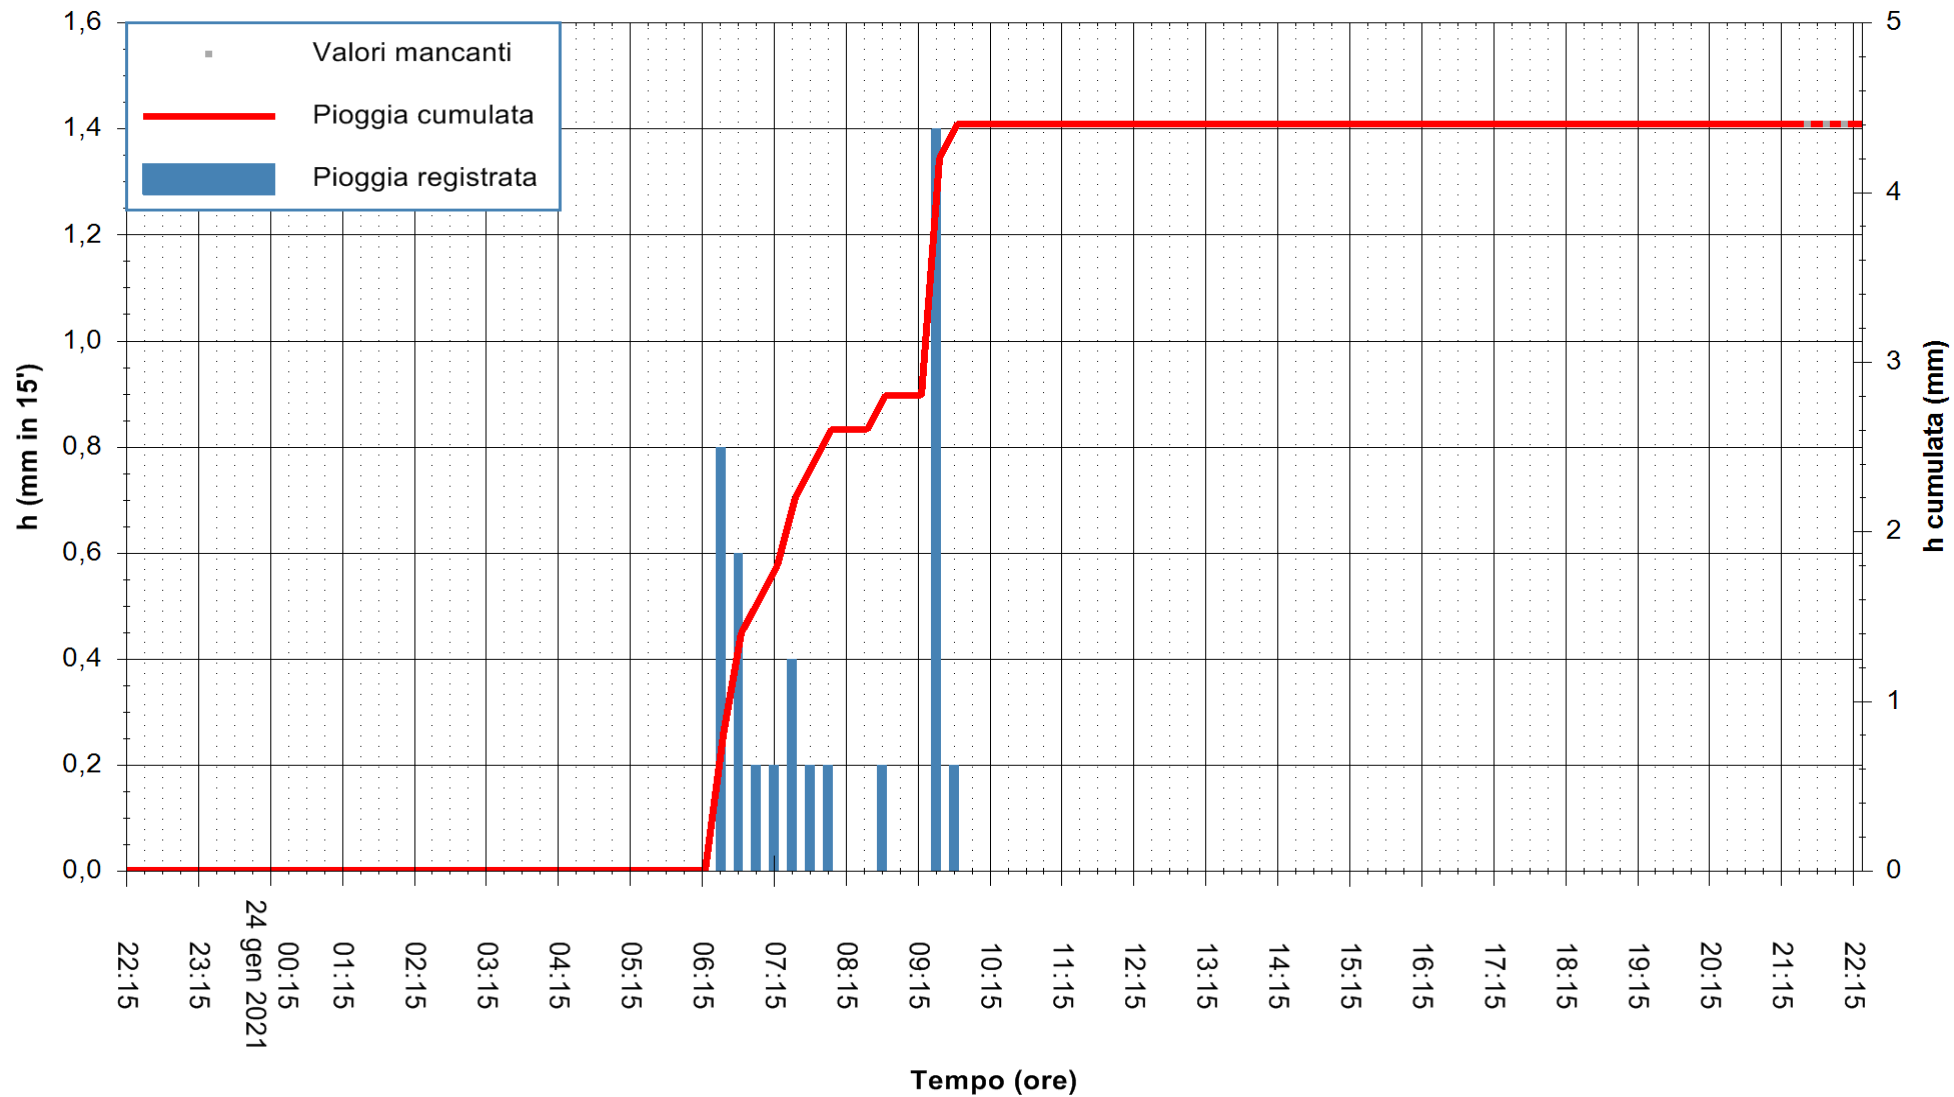

Stazione pluviometrica CARBONIA C.RA FLUMENTEPIDO
Area FLUMETEPIDO

Pioggia registrata nelle ultime 24 ore
Estrazione dati delle ore 21:59 del 24/01/2021
Ultimo dato disponibile: 24/01/2021 alle 21:30

ARPAS
F.to il Dirigente Responsabile
Dott. Giuseppe Bianco

REGIONE AUTÒNOMA DE SARDIGNA
REGIONE AUTONOMA DELLA SARDEGNA