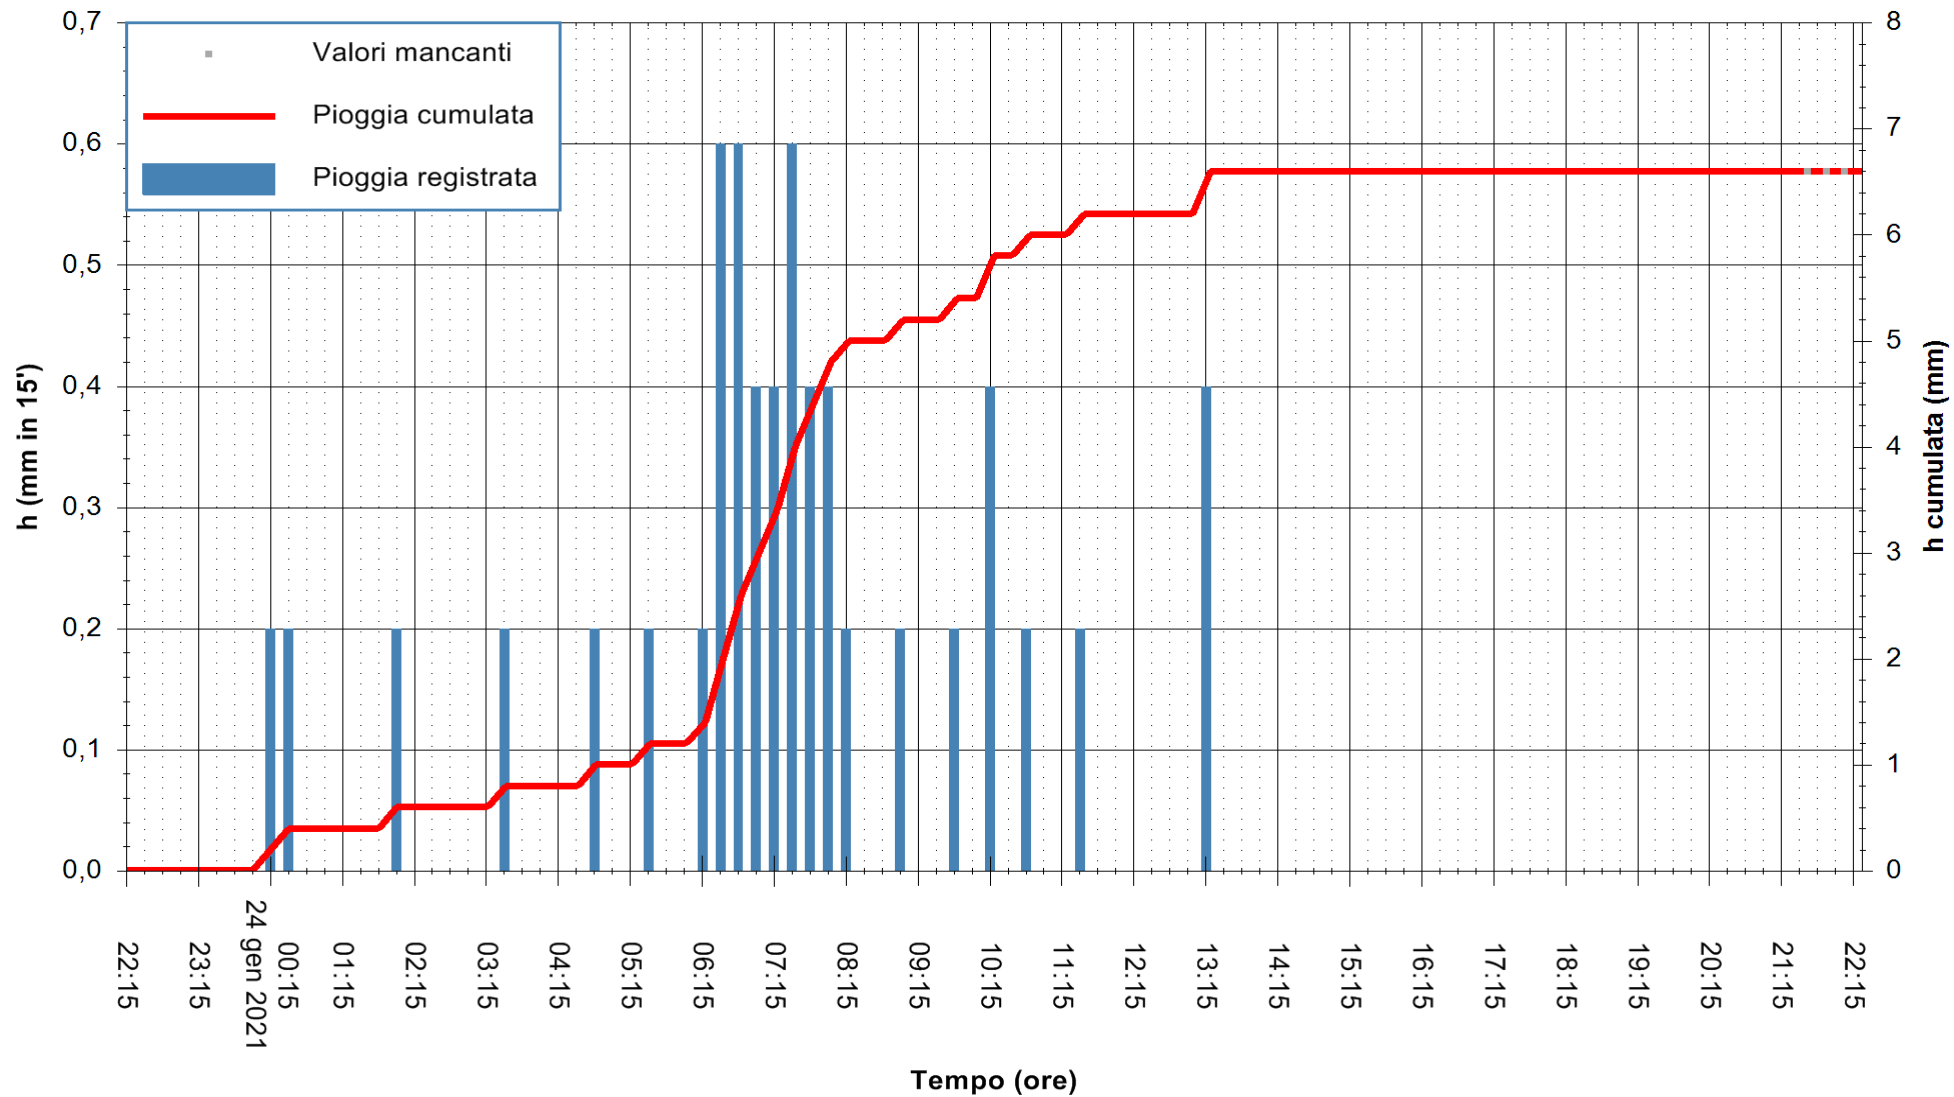

Stazione pluviometrica SANTADI PUNTA SEBERA
Area PUNTA SEBERA
Pioggia registrata nelle ultime 24 ore
Estrazione dati delle ore 21:59 del 24/01/2021
Ultimo dato disponibile: 24/01/2021 alle 21:30

ARPAS
F.to il Dirigente Responsabile
Dott. Giuseppe Bianco

REGIONE AUTÒNOMA DE SARDIGNA
REGIONE AUTONOMA DELLA SARDEGNA