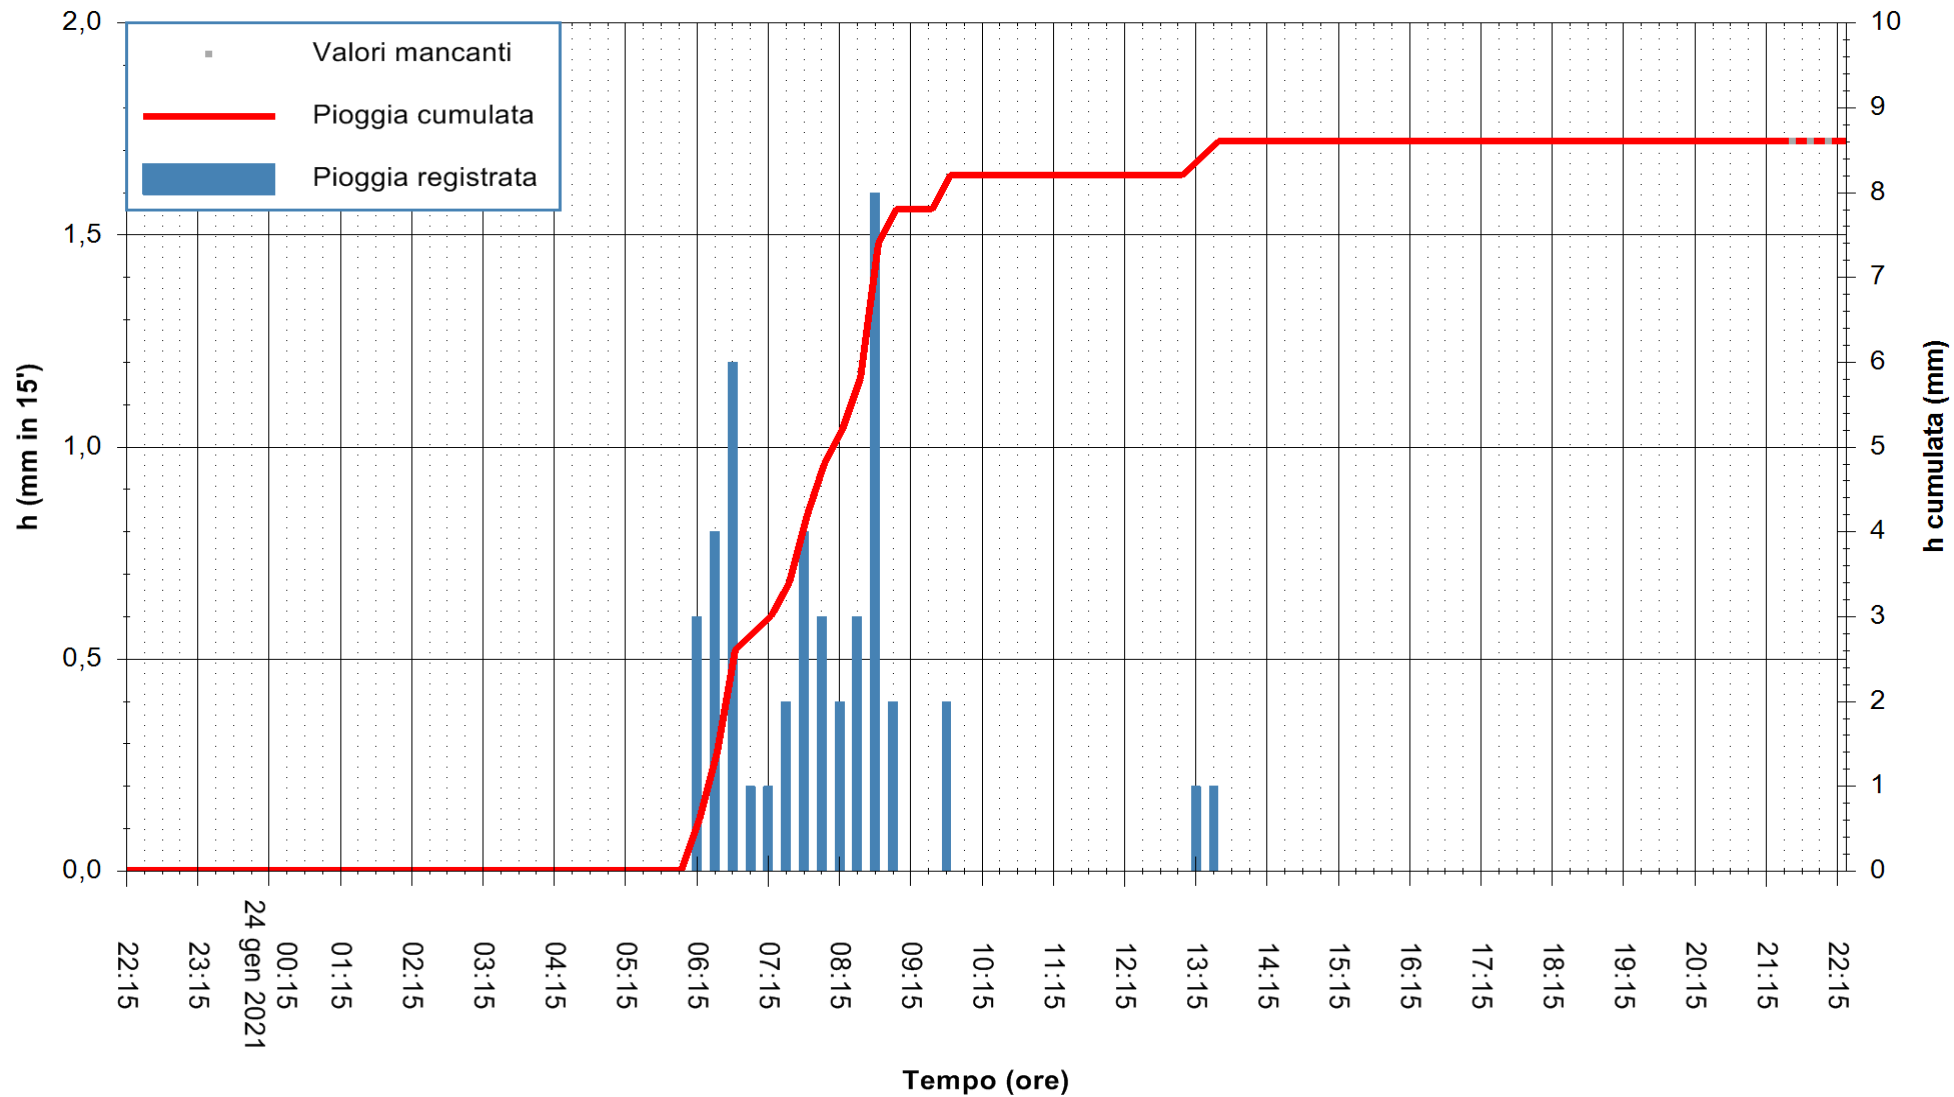

Stazione pluviometrica DIGA PUNTA GENNARTA
 Area DIGA DI PUNTA GENNARTA
 Pioggia registrata nelle ultime 24 ore
 Estrazione dati delle ore 21:59 del 24/01/2021
 Ultimo dato disponibile: 24/01/2021 alle 21:30

ARPAS
 F.to il Dirigente Responsabile
 Dott. Giuseppe Bianco

REGIONE AUTÒNOMA DE SARDIGNA
 REGIONE AUTONOMA DELLA SARDEGNA

Stazione pluviometrica FLUMENDOSA A BALLAO RF
Area PONTE SUL FLUMENDOSA
Pioggia registrata nelle ultime 24 ore
Estrazione dati delle ore 21:59 del 24/01/2021
Ultimo dato disponibile: 24/01/2021 alle 21:30