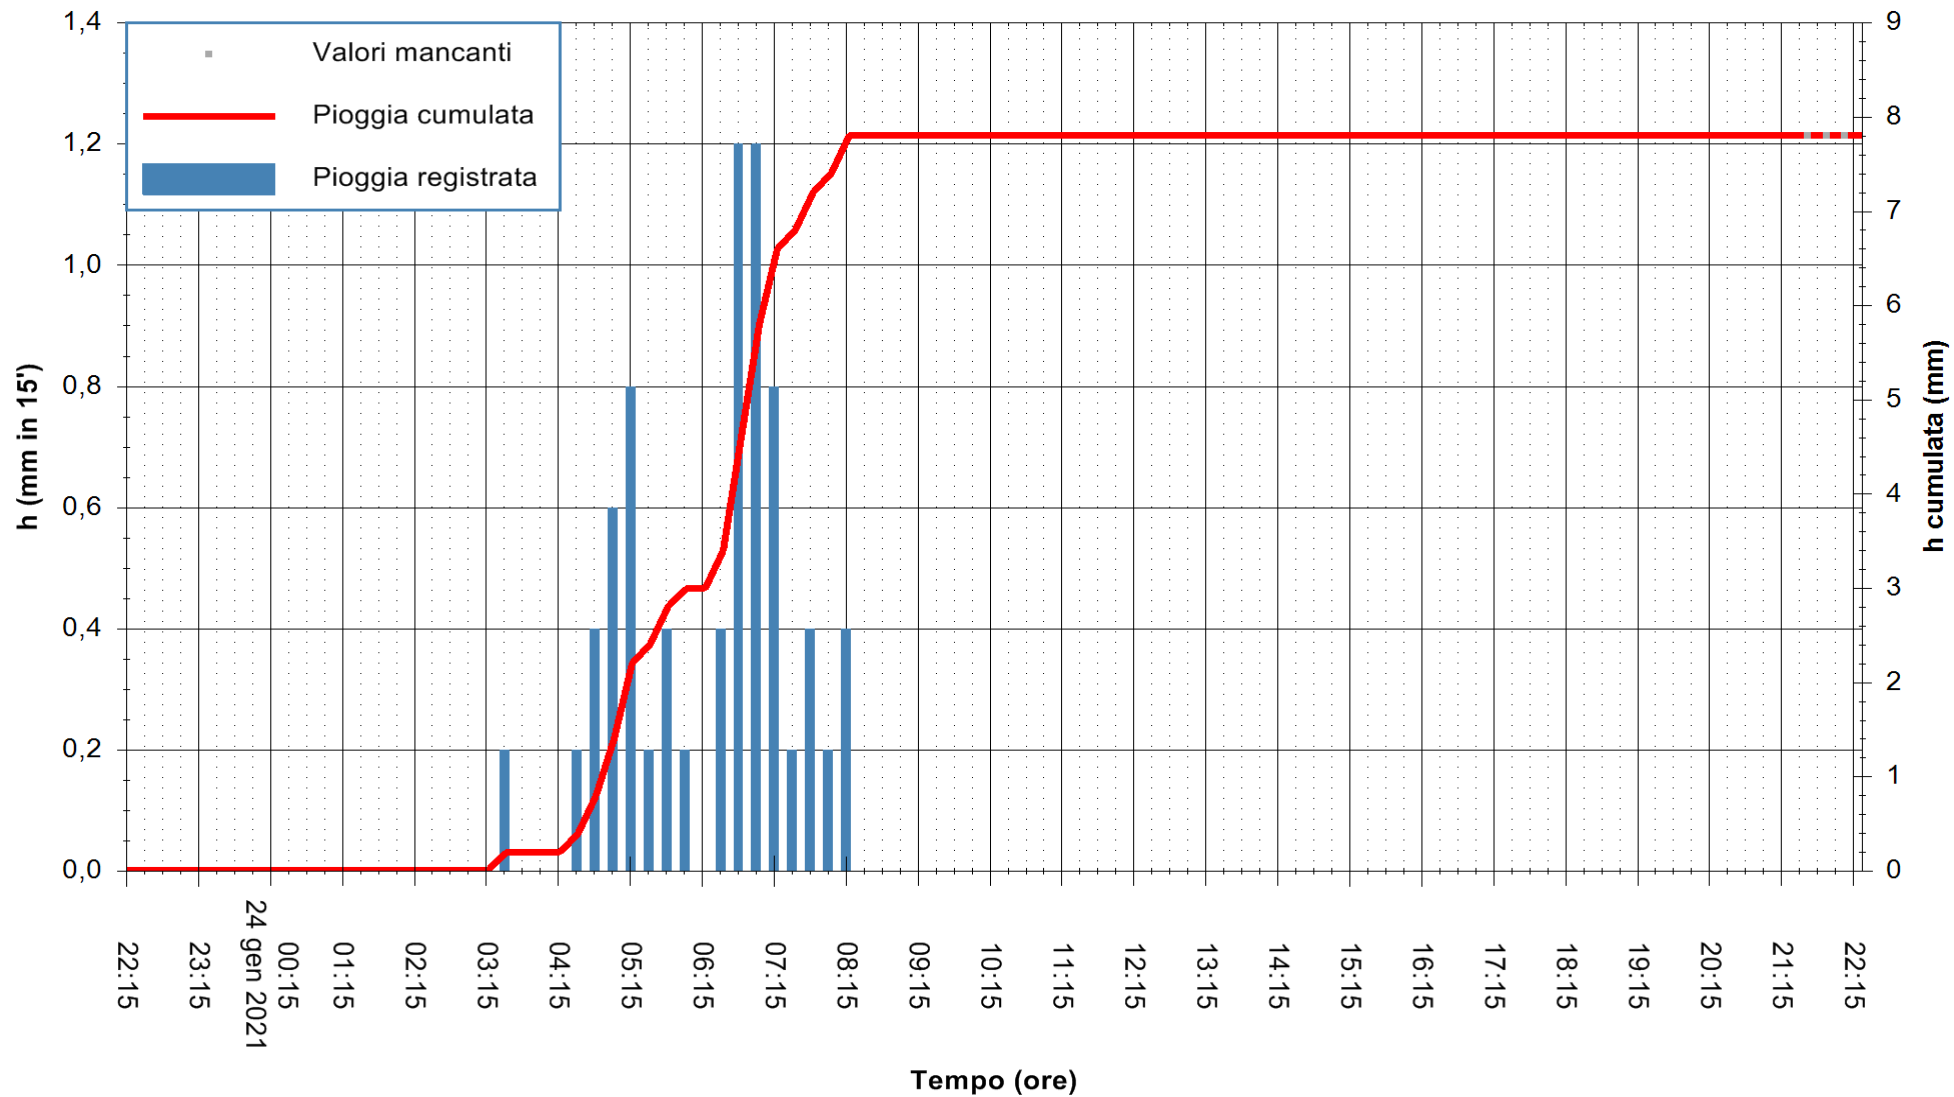

Stazione pluviometrica STINTINO PUNTA DE S'AQUILA
Area PUNTA DE S' AQUILA
Pioggia registrata nelle ultime 24 ore
Estrazione dati delle ore 21:59 del 24/01/2021
Ultimo dato disponibile: 24/01/2021 alle 21:30

ARPAS
F.to il Dirigente Responsabile
Dott. Giuseppe Bianco

REGIONE AUTÒNOMA DE SARDIGNA
REGIONE AUTONOMA DELLA SARDEGNA