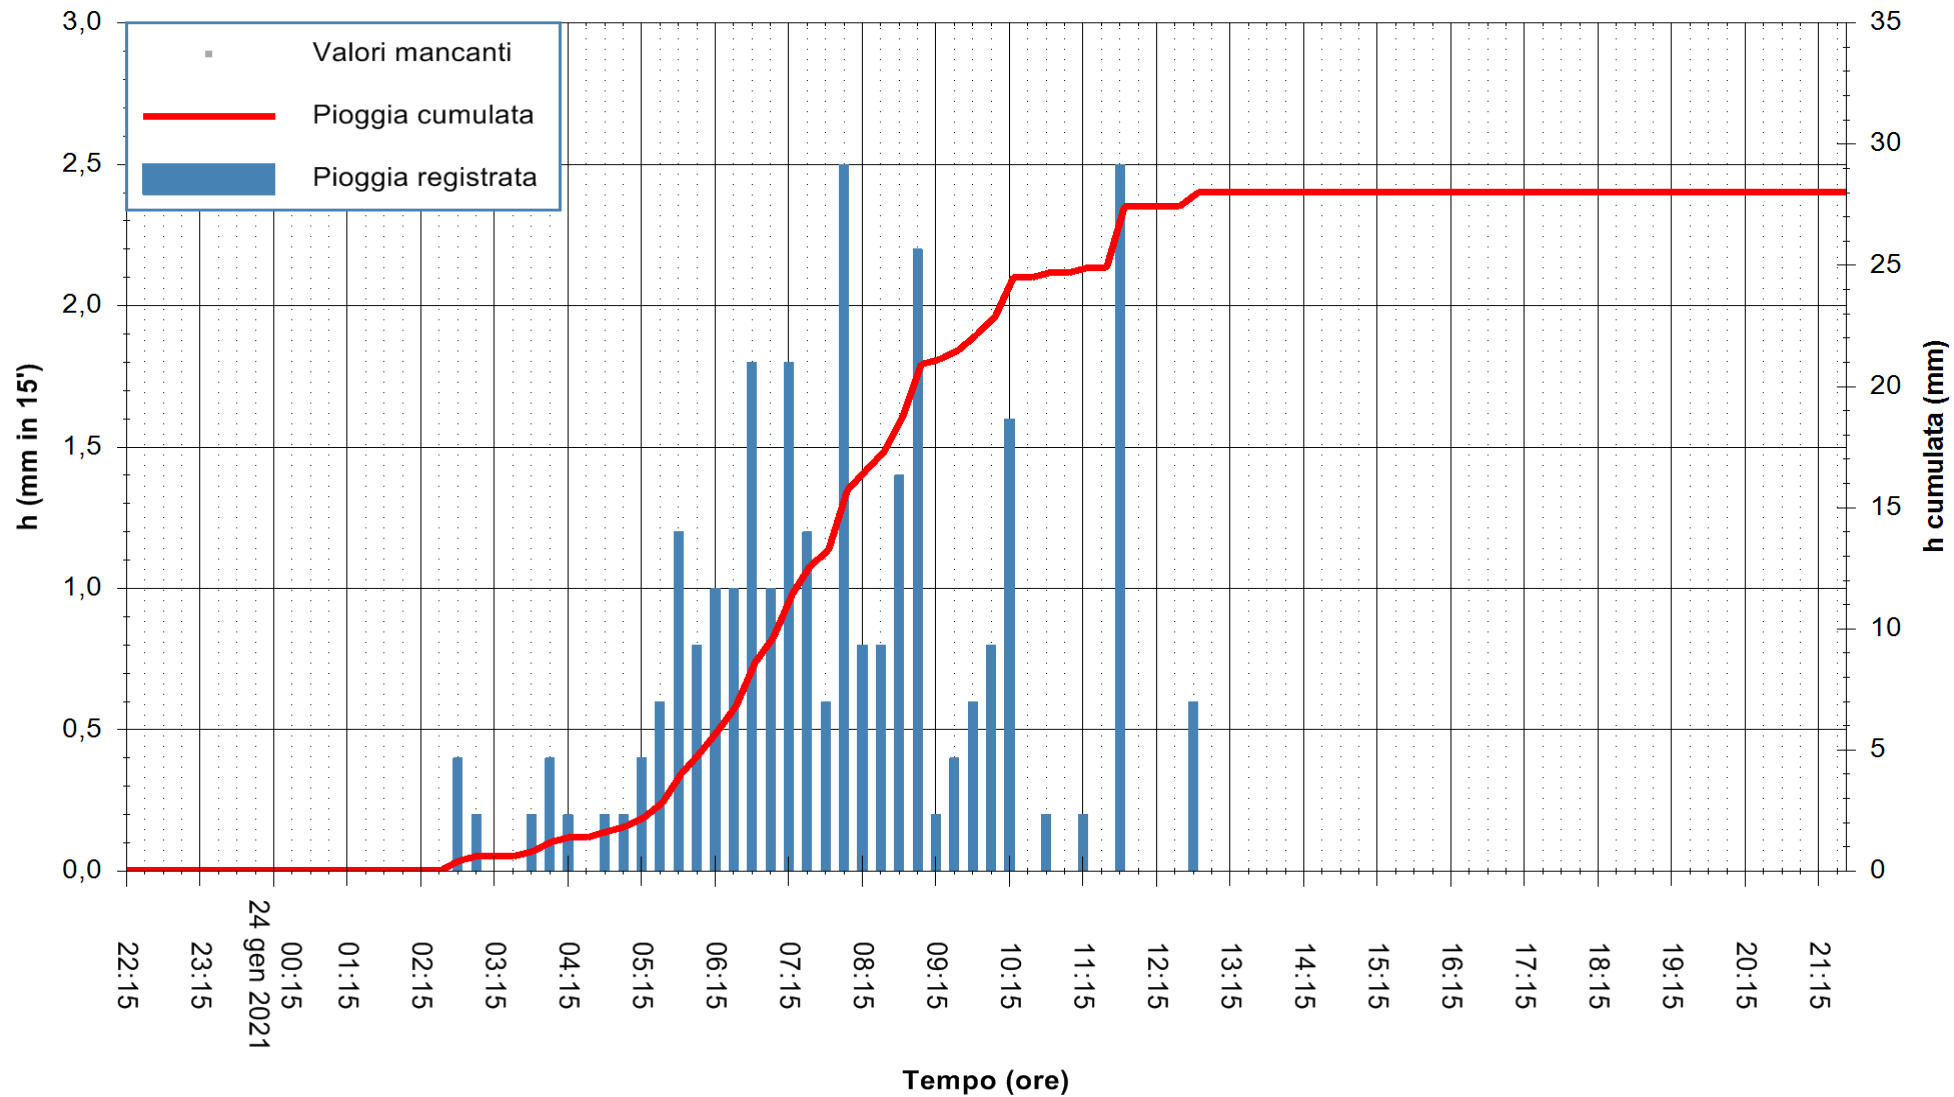

Stazione pluviometrica DIGA PUNTA GENNARTA
 Area DIGA DI PUNTA GENNARTA
 Pioggia registrata nelle ultime 24 ore
 Estrazione dati delle ore 21:59 del 24/01/2021
 Ultimo dato disponibile: 24/01/2021 alle 21:30

ARPAS
 F.to il Dirigente Responsabile
 Dott. Giuseppe Bianco

REGIONE AUTÒNOMA DE SARDIGNA
 REGIONE AUTONOMA DELLA SARDEGNA

Stazione pluviometrica FLUMENDOSA A BALLAO RF
Area PONTE SUL FLUMENDOSA
Pioggia registrata nelle ultime 24 ore
Estrazione dati delle ore 21:59 del 24/01/2021
Ultimo dato disponibile: 24/01/2021 alle 21:30

ARPAS
F.to il Dirigente Responsabile
Dott. Giuseppe Bianco

REGIONE AUTÒNOMA DE SARDIGNA
REGIONE AUTONOMA DELLA SARDEGNA

Stazione pluviometrica DIGA IS BARROCUS
Area DIGA IS BARROCUS

Pioggia registrata nelle ultime 24 ore
Estrazione dati delle ore 21:59 del 24/01/2021
Ultimo dato disponibile: 24/01/2021 alle 21:30