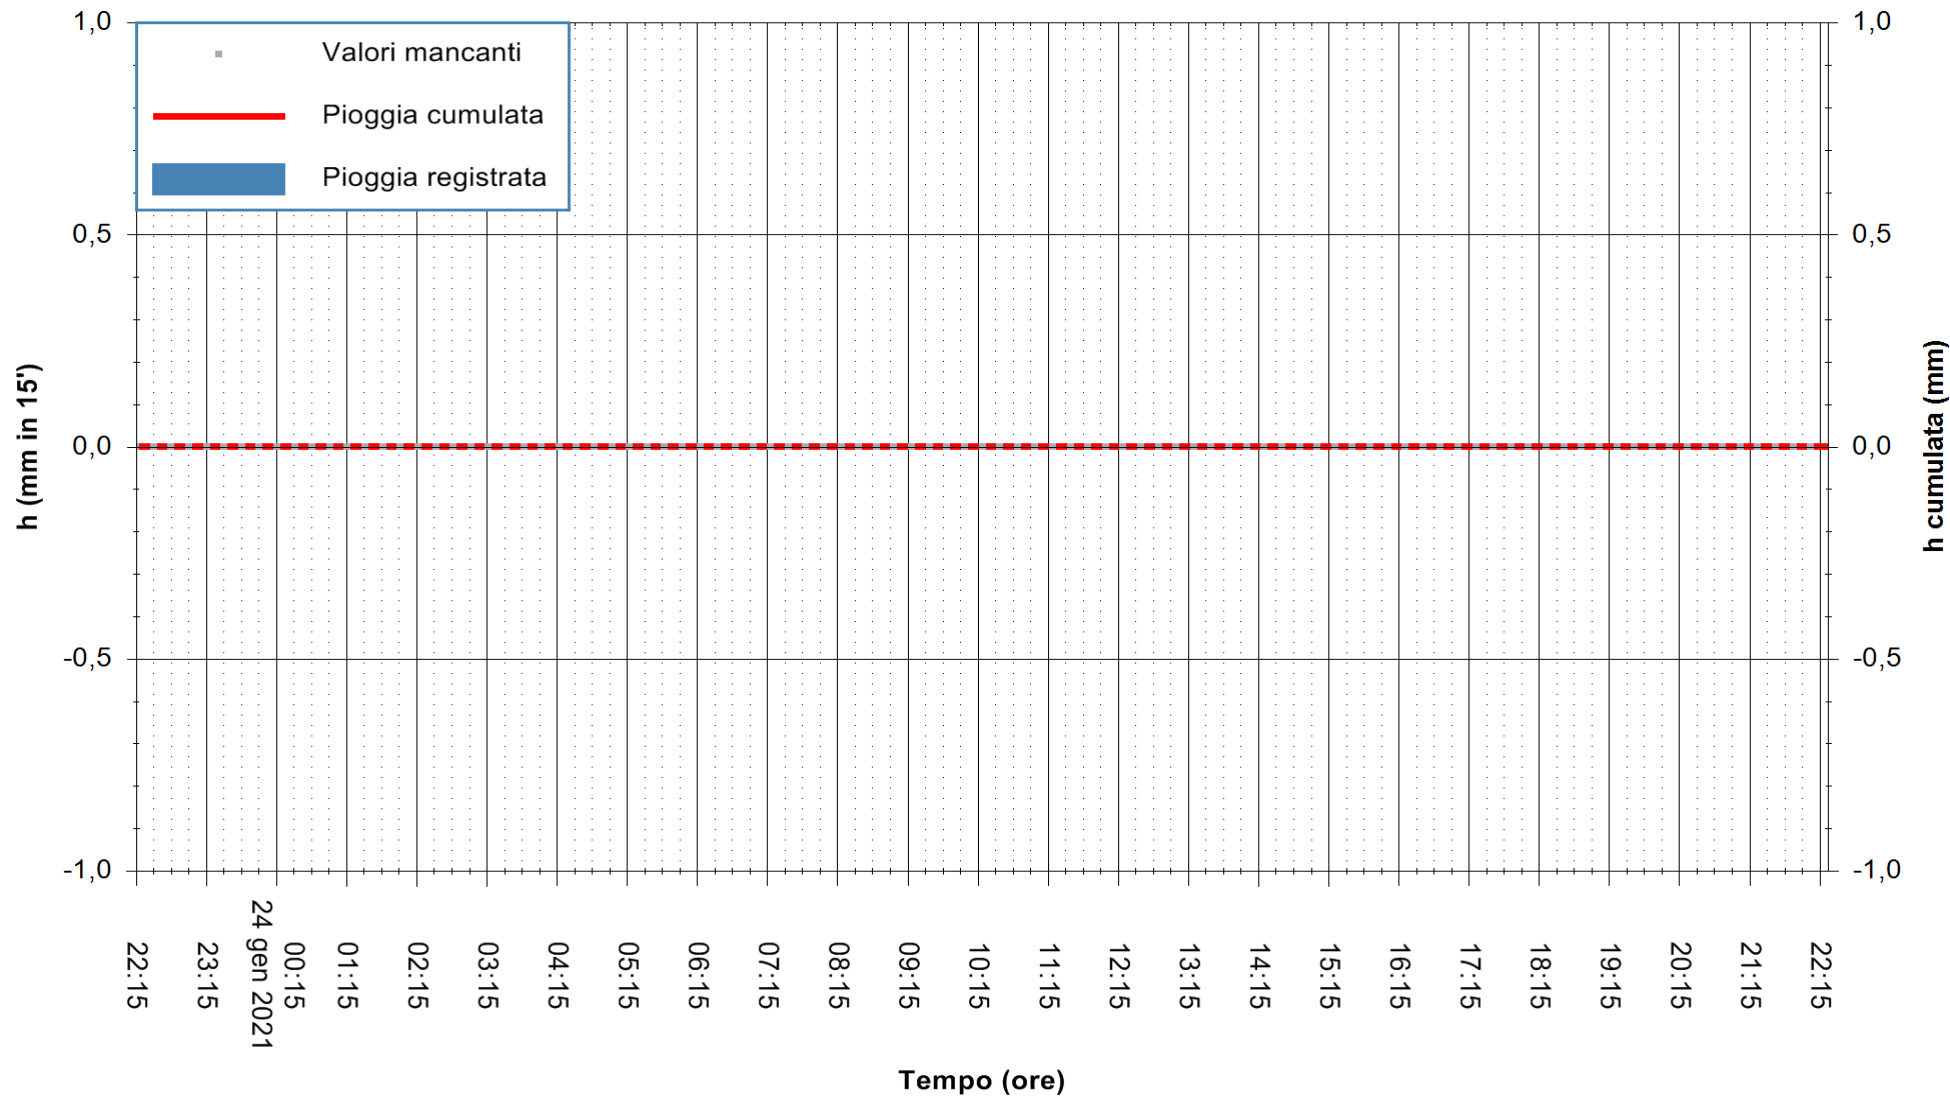

Stazione pluviometrica ORISTANO RF
Area TORRE GRANDE
Pioggia registrata nelle ultime 24 ore
Estrazione dati delle ore 21:59 del 24/01/2021
Ultimo dato disponibile: 24/01/2021 alle 21:30

ARPAS
F.to il Dirigente Responsabile
Dott. Giuseppe Bianco

REGIONE AUTONOMA DE SARDIGNA
REGIONE AUTONOMA DELLA SARDEGNA