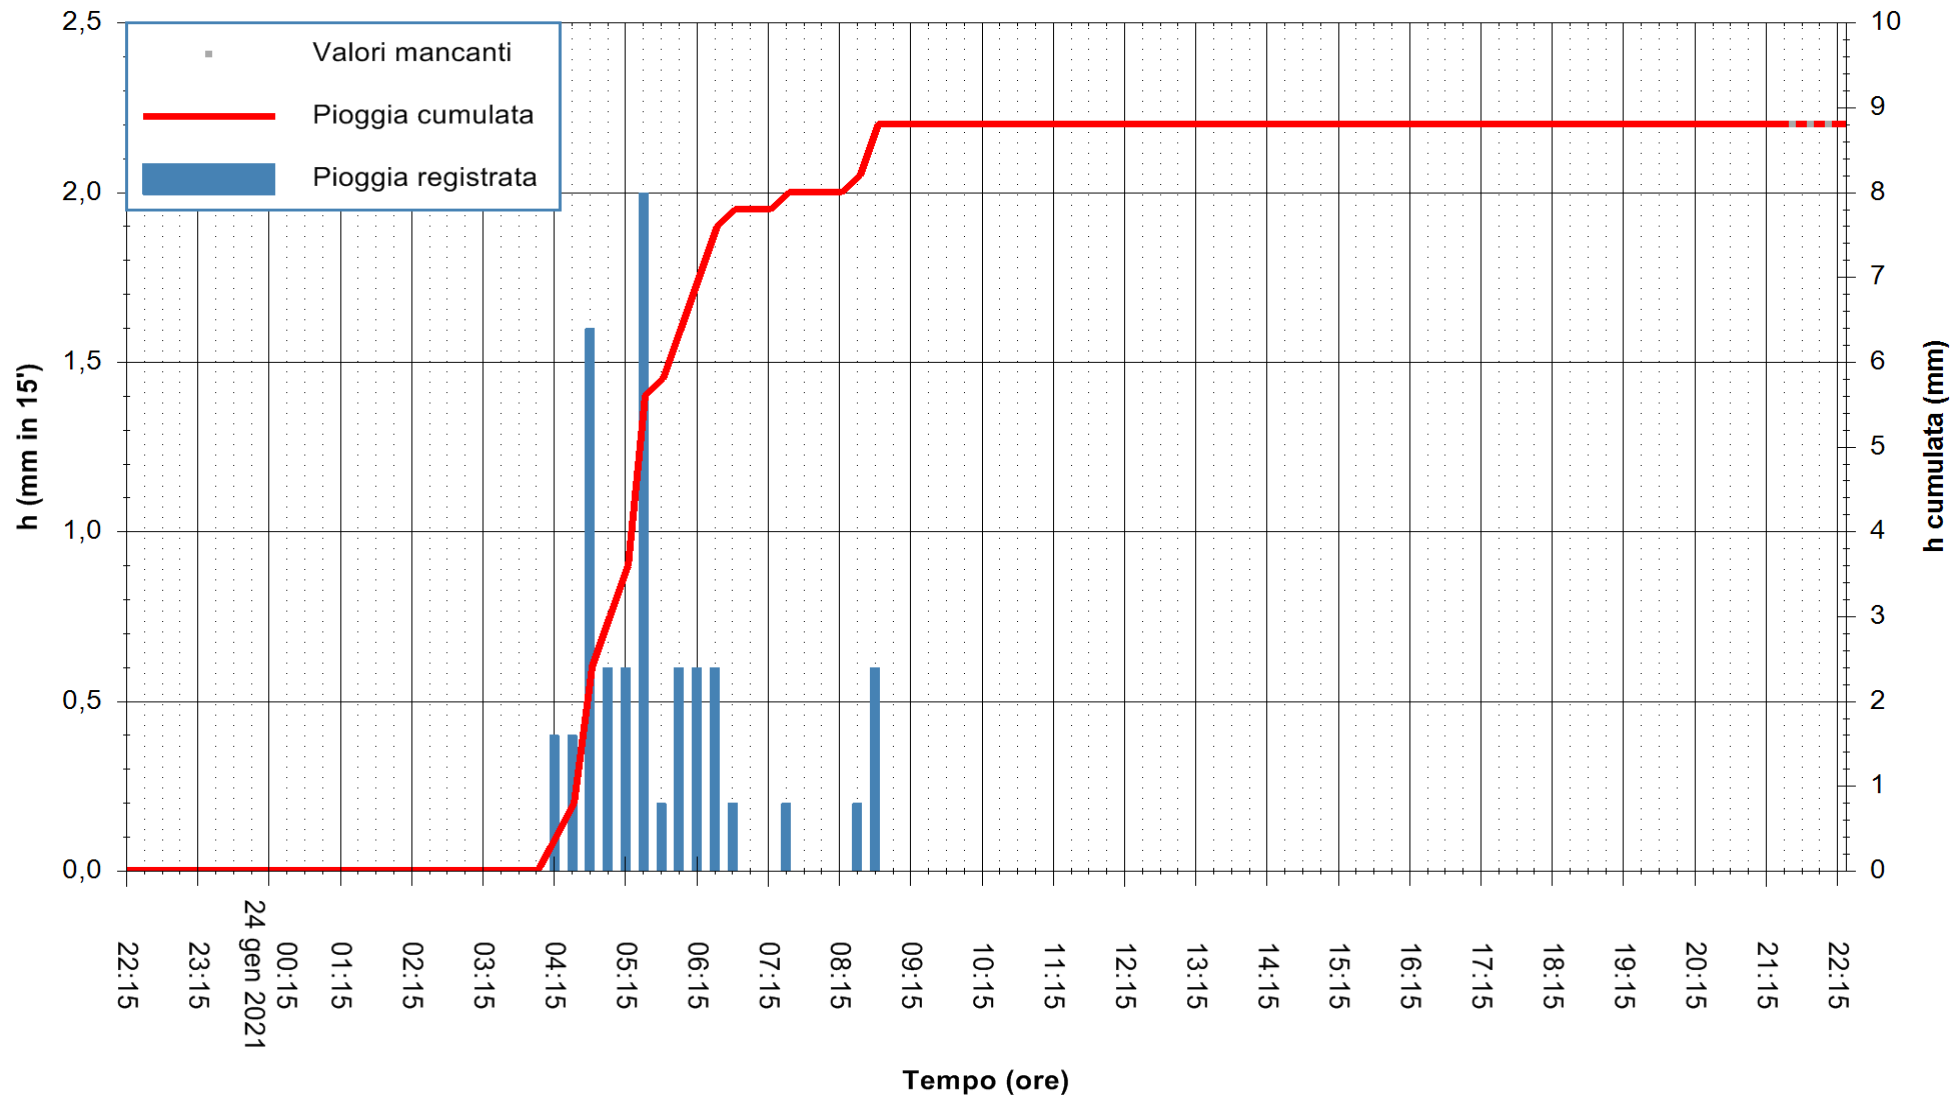

ARPAS
F.to il Dirigente Responsabile
Dott. Giuseppe Bianco

REGIONE AUTÒNOMA DE SARDIGNA
REGIONE AUTONOMA DELLA SARDEGNA

Stazione pluviometrica STINTINO PUNTA DE S'AQUILA
 Area PUNTA DE S' AQUILA
 Pioggia registrata nelle ultime 24 ore
 Estrazione dati delle ore 21:59 del 24/01/2021
 Ultimo dato disponibile: 24/01/2021 alle 21:30