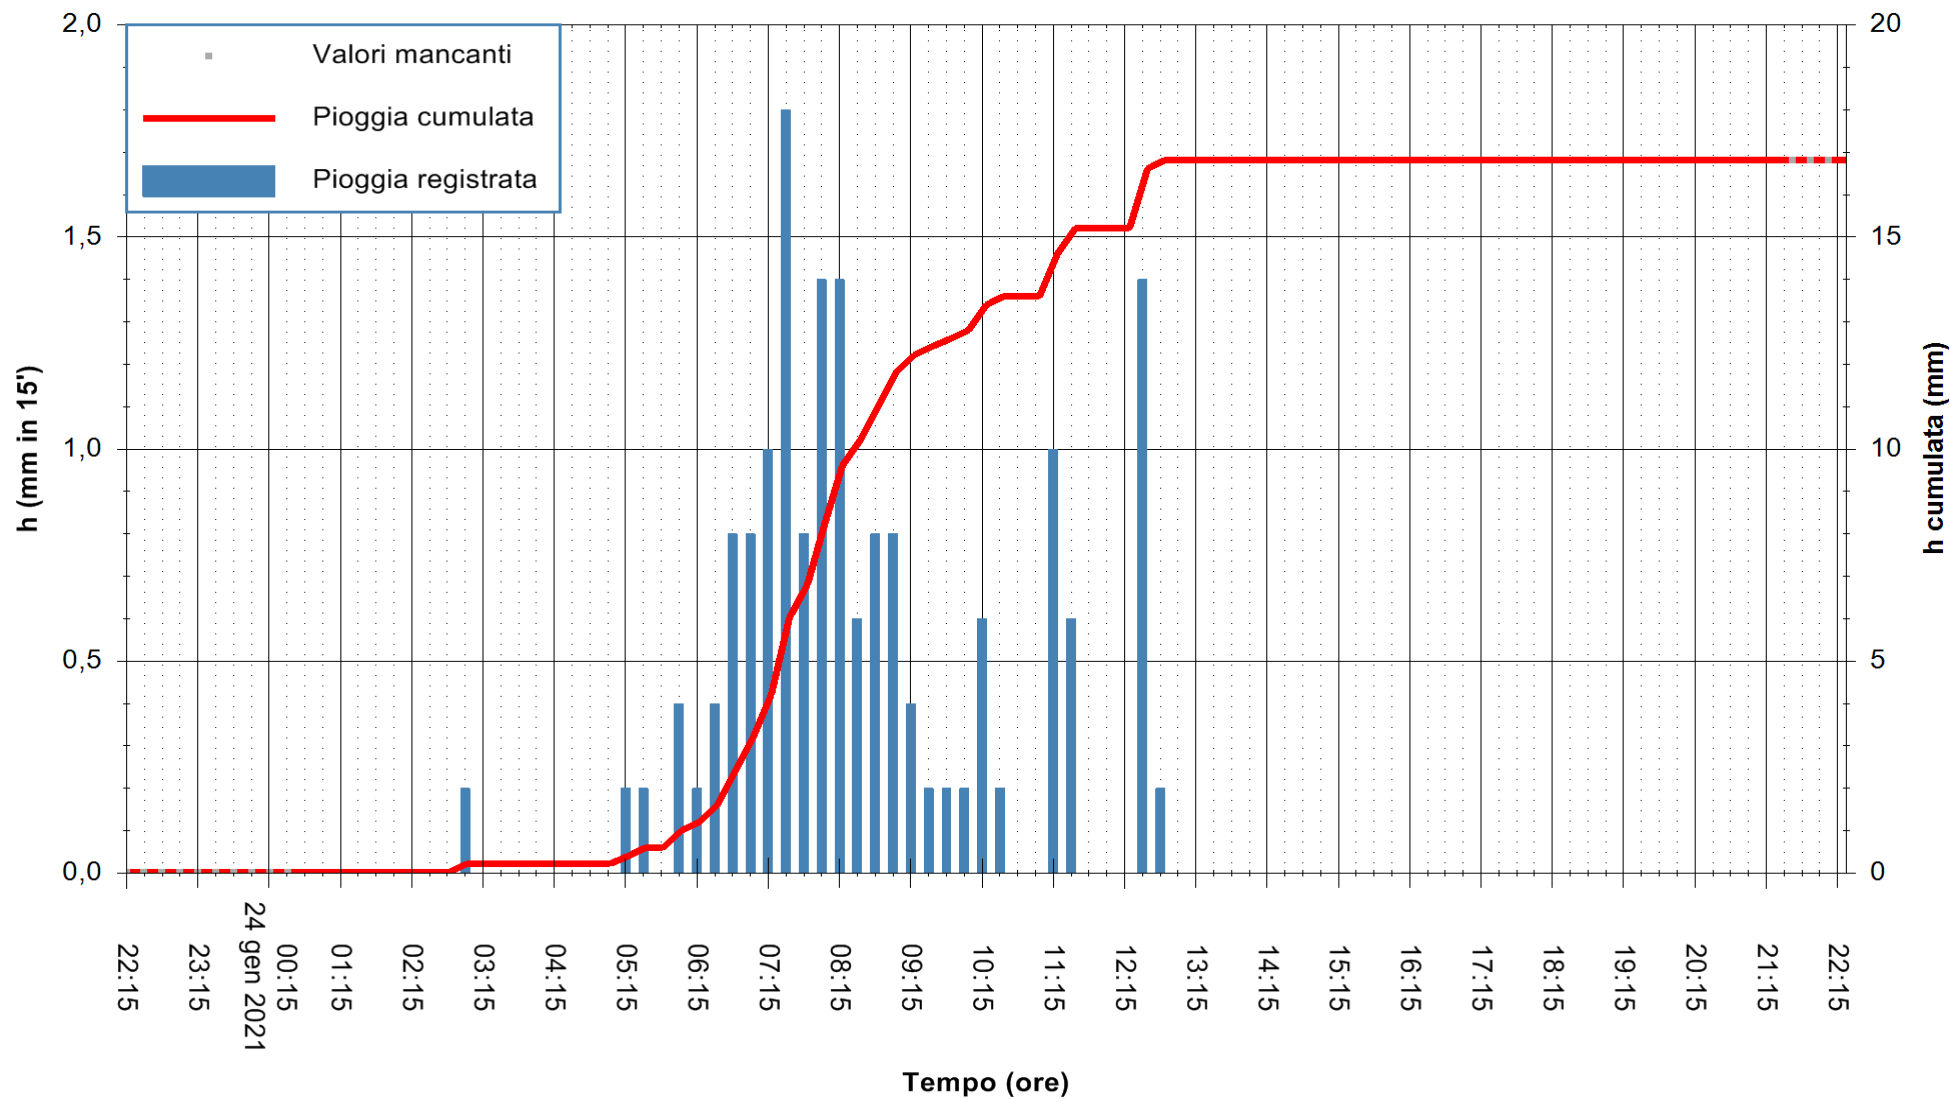

ARPAS
 F.to il Dirigente Responsabile
 Dott. Giuseppe Bianco

REGIONE AUTONOMA DE SARDIGNA
 REGIONE AUTONOMA DELLA SARDEGNA

Stazione pluviometrica GAIRO PUNTA TRICOLI
Area PUNTA TRICOLI
Pioggia registrata nelle ultime 24 ore
Estrazione dati delle ore 21:59 del 24/01/2021
Ultimo dato disponibile: 24/01/2021 alle 21:30

ARPAS
F.to il Dirigente Responsabile
Dott. Giuseppe Bianco

REGIONE AUTÒNOMA DE SARDIGNA
REGIONE AUTONOMA DELLA SARDEGNA

Stazione pluviometrica CAPOTERRA POGGIO DEI PINI
 Area POGGIO DEI PINI
 Pioggia registrata nelle ultime 24 ore
 Estrazione dati delle ore 21:59 del 24/01/2021
 Ultimo dato disponibile: 24/01/2021 alle 21:30