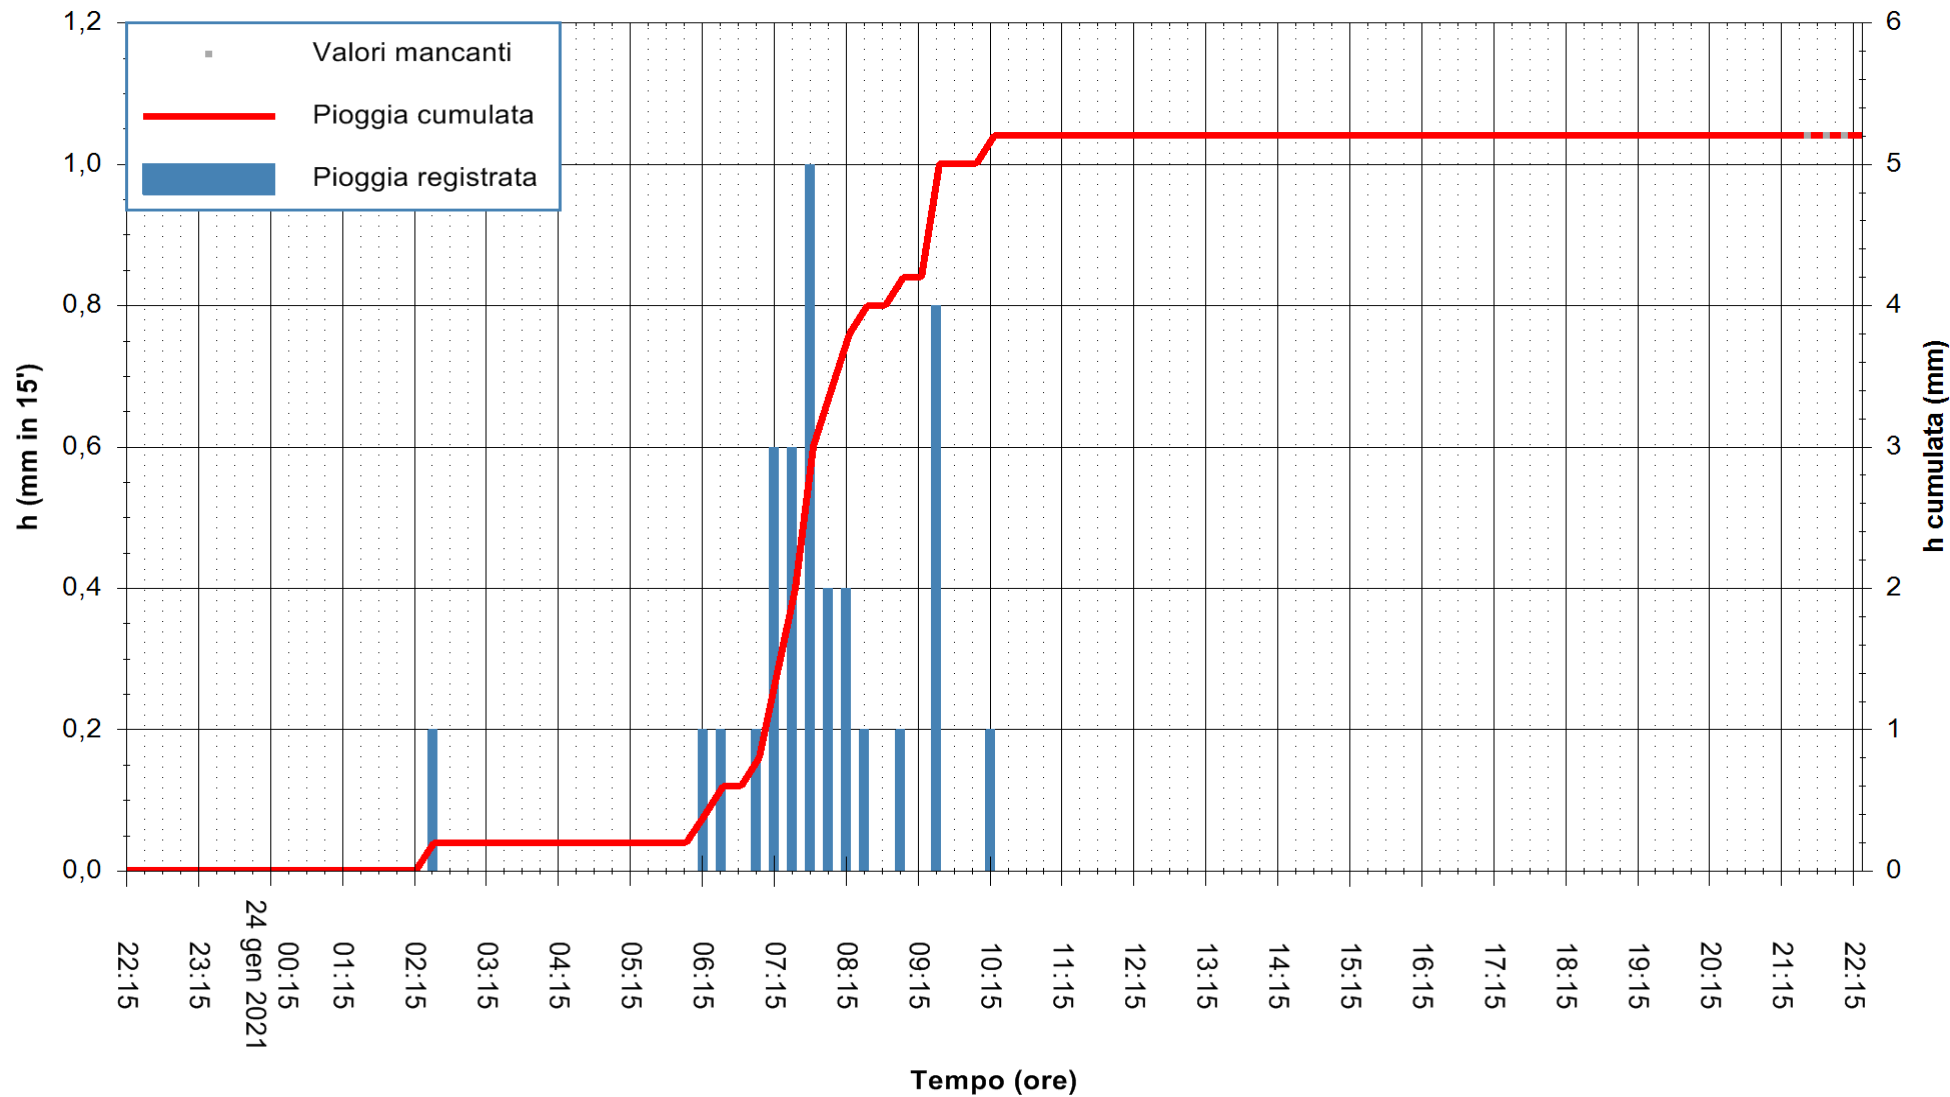

Stazione pluviometrica TERRAMAISTUS A GONNOSFANADIGA
Area PONTE RIO TERREMAISTUS
Pioggia registrata nelle ultime 24 ore
Estrazione dati delle ore 21:59 del 24/01/2021
Ultimo dato disponibile: 24/01/2021 alle 21:30

ARPAS
F.to il Dirigente Responsabile
Dott. Giuseppe Bianco

REGIONE AUTÒNOMA DE SARDIGNA
REGIONE AUTONOMA DELLA SARDEGNA