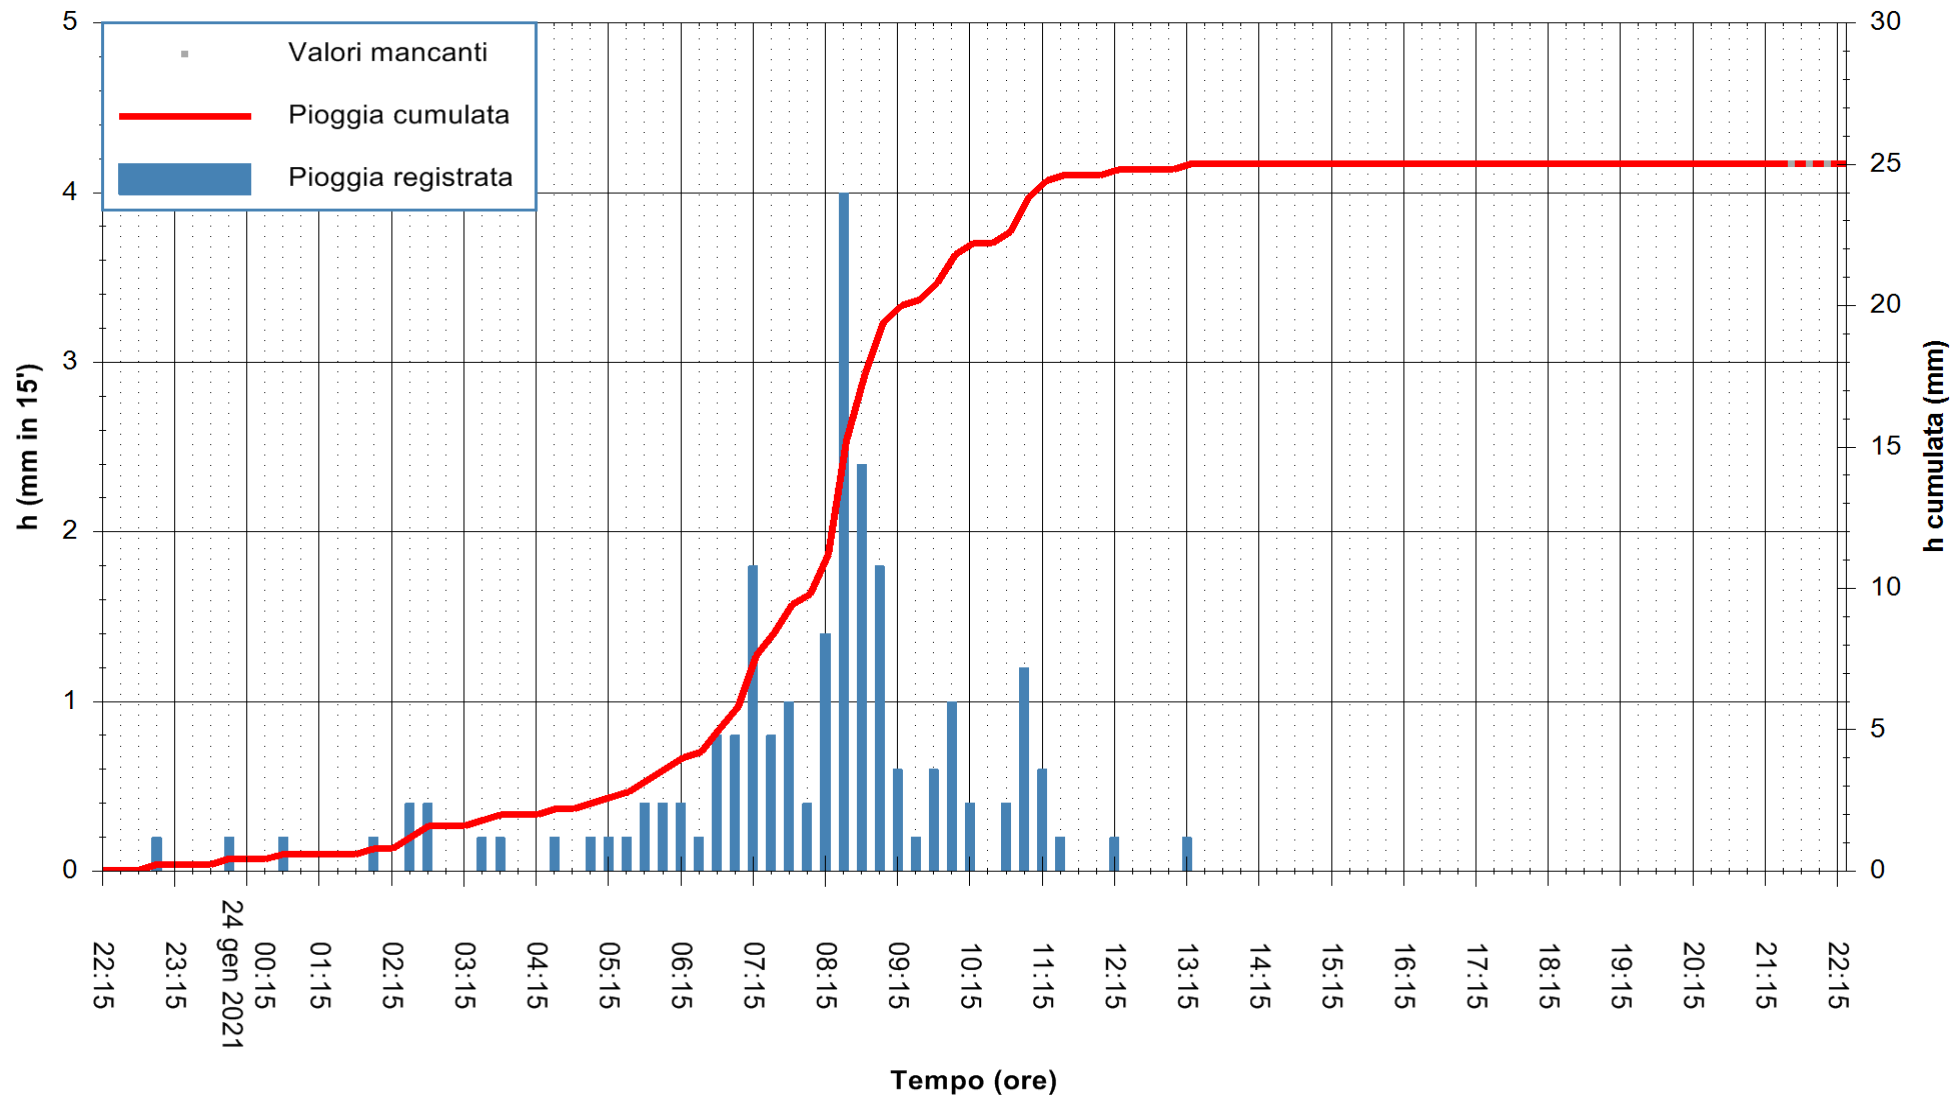

Stazione pluviometrica DIGA PUNTA GENNARTA
 Area DIGA DI PUNTA GENNARTA
 Pioggia registrata nelle ultime 24 ore
 Estrazione dati delle ore 21:59 del 24/01/2021
 Ultimo dato disponibile: 24/01/2021 alle 21:30

ARPAS
 F.to il Dirigente Responsabile
 Dott. Giuseppe Bianco

REGIONE AUTÒNOMA DE SARDIGNA
 REGIONE AUTONOMA DELLA SARDEGNA

Stazione pluviometrica FLUMENDOSA A BALLAO RF
Area PONTE SUL FLUMENDOSA
Pioggia registrata nelle ultime 24 ore
Estrazione dati delle ore 21:59 del 24/01/2021
Ultimo dato disponibile: 24/01/2021 alle 21:30

ARPAS
F.to il Dirigente Responsabile
Dott. Giuseppe Bianco

REGIONE AUTÒNOMA DE SARDIGNA
REGIONE AUTONOMA DELLA SARDEGNA

Stazione pluviometrica DIGA IS BARROCUS
Area DIGA IS BARROCUS

Pioggia registrata nelle ultime 24 ore
Estrazione dati delle ore 21:59 del 24/01/2021
Ultimo dato disponibile: 24/01/2021 alle 21:30