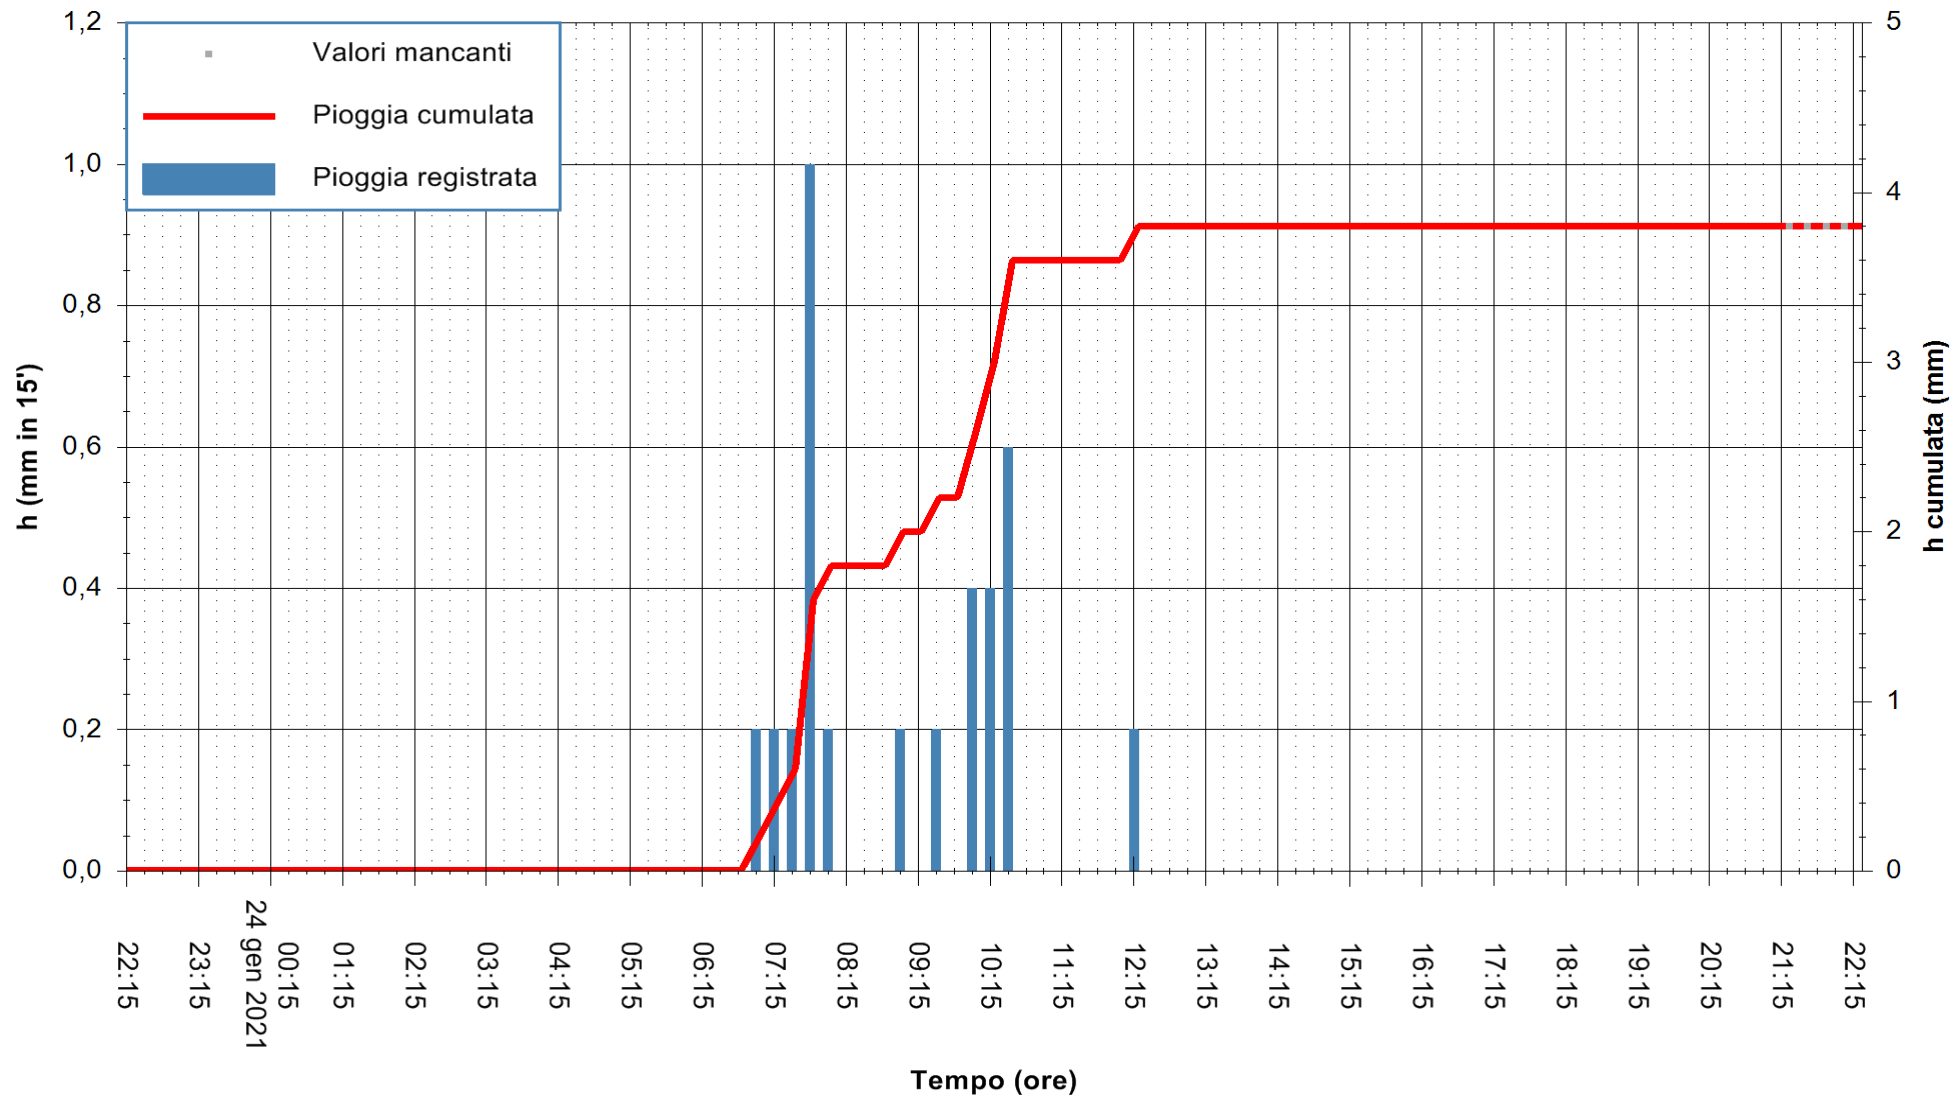

ARPAS
 F.to il Dirigente Responsabile
 Dott. Giuseppe Bianco

REGIONE AUTONOMA DE SARDIGNA
 REGIONE AUTONOMA DELLA SARDEGNA

Stazione pluviometrica GAIRO PUNTA TRICOLI
Area PUNTA TRICOLI
Pioggia registrata nelle ultime 24 ore
Estrazione dati delle ore 21:59 del 24/01/2021
Ultimo dato disponibile: 24/01/2021 alle 21:30

ARPAS
F.to il Dirigente Responsabile
Dott. Giuseppe Bianco

REGIONE AUTÒNOMA DE SARDIGNA
REGIONE AUTONOMA DELLA SARDEGNA

Stazione pluviometrica CAPOTERRA POGGIO DEI PINI
 Area POGGIO DEI PINI
 Pioggia registrata nelle ultime 24 ore
 Estrazione dati delle ore 21:59 del 24/01/2021
 Ultimo dato disponibile: 24/01/2021 alle 21:30