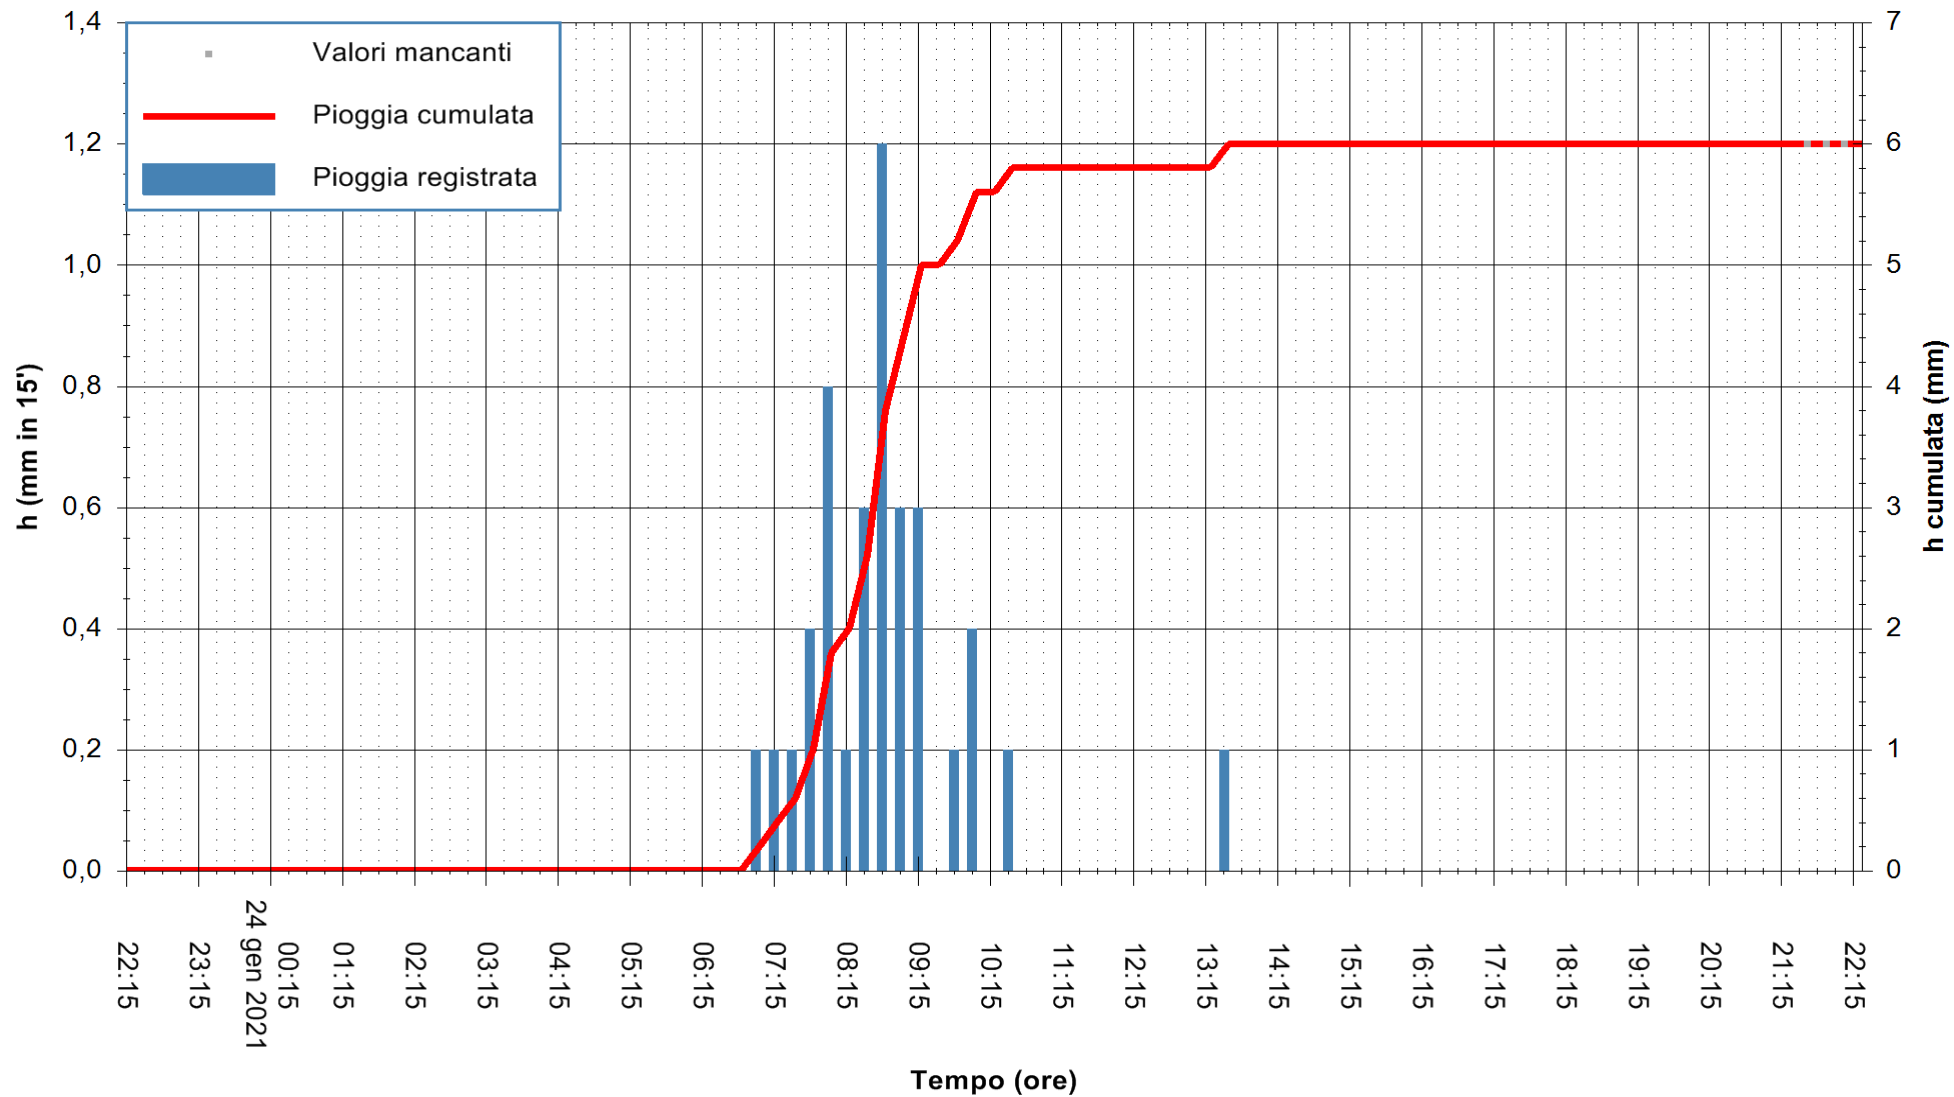

ARPAS
F.to il Dirigente Responsabile
Dott. Giuseppe Bianco

REGIONE AUTÒNOMA DE SARDIGNA
REGIONE AUTONOMA DELLA SARDEGNA

Stazione pluviometrica CARBONIA C.RA FLUMENTEPIDO
Area FLUMETEPIDO

Pioggia registrata nelle ultime 24 ore
Estrazione dati delle ore 21:59 del 24/01/2021
Ultimo dato disponibile: 24/01/2021 alle 21:30