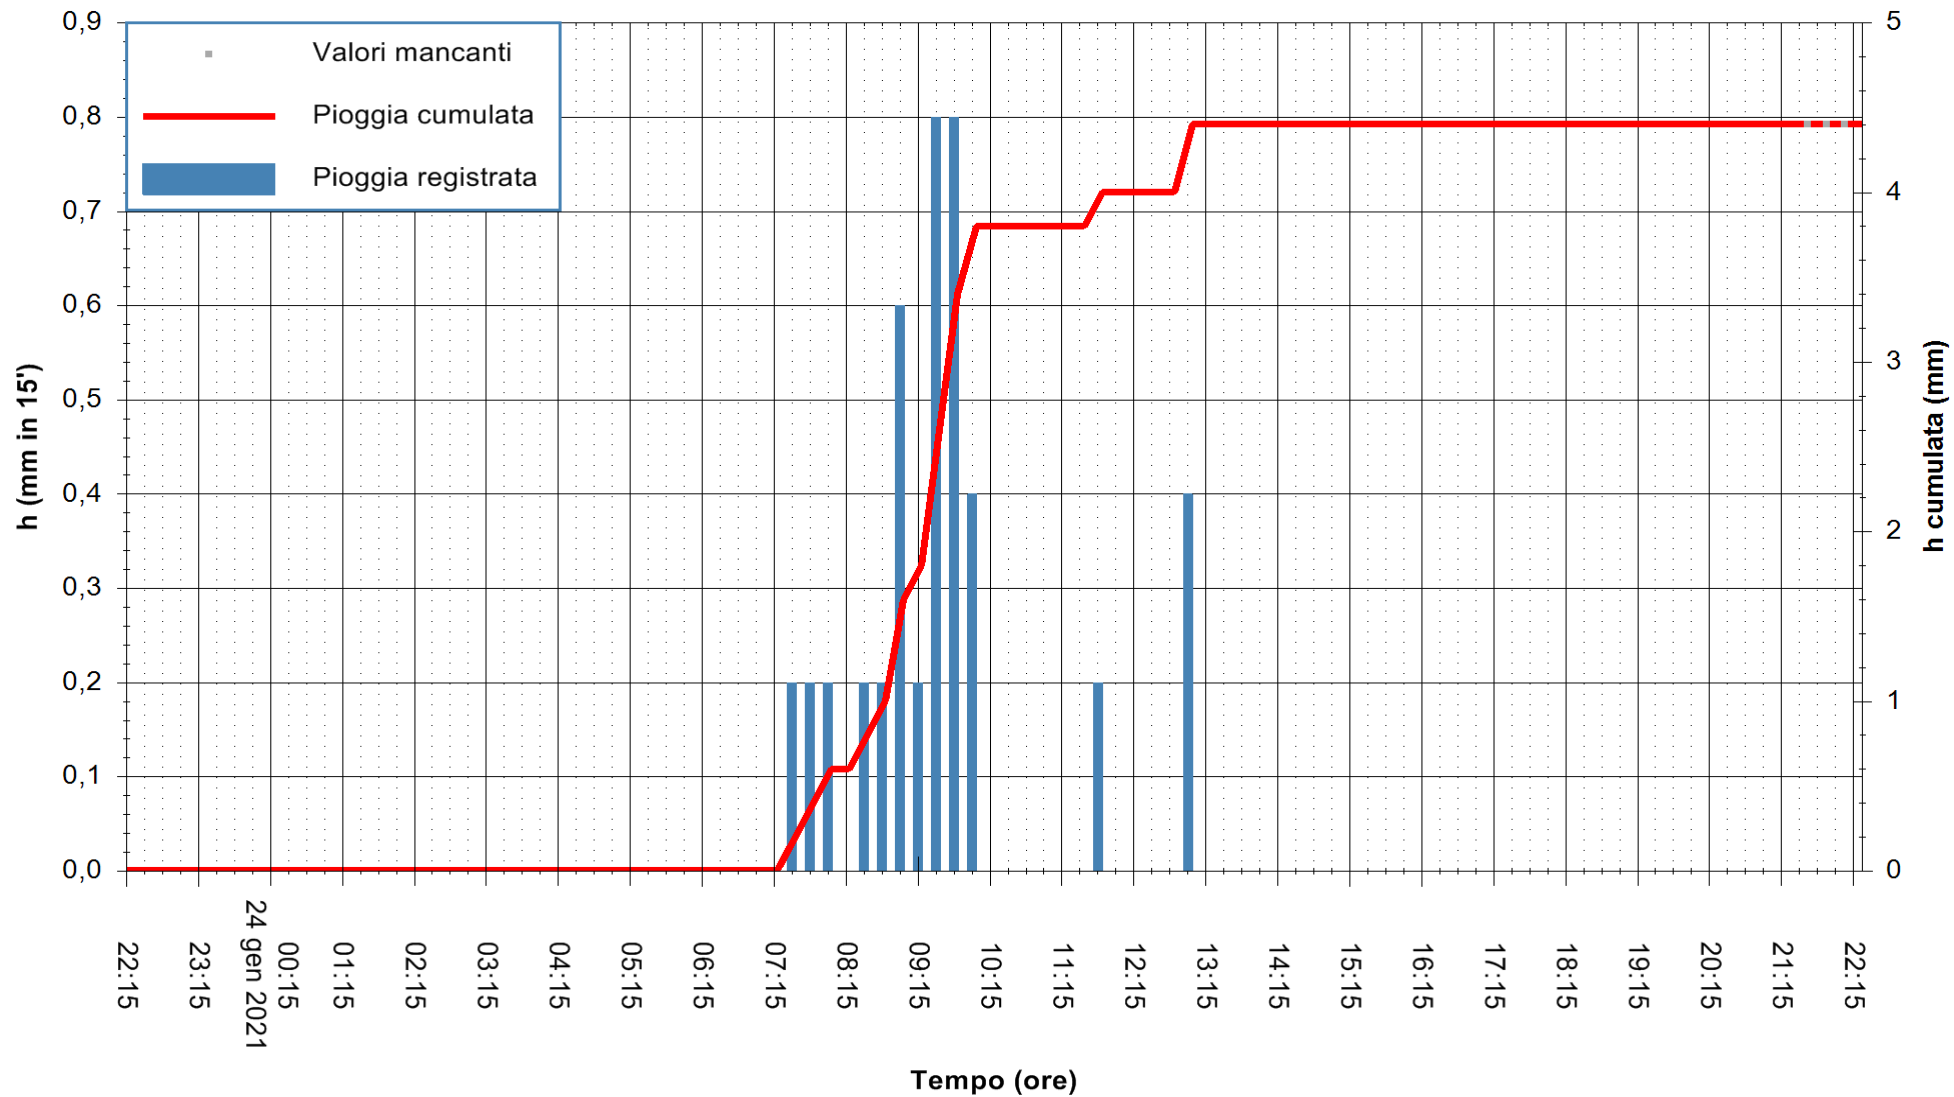

ARPAS
F.to il Dirigente Responsabile
Dott. Giuseppe Bianco

REGIONE AUTÒNOMA DE SARDIGNA
REGIONE AUTONOMA DELLA SARDEGNA

Stazione pluviometrica FLUMINI MANNU A FURTEI
Area PONTE SUL F.MANNU
Pioggia registrata nelle ultime 24 ore
Estrazione dati delle ore 21:59 del 24/01/2021
Ultimo dato disponibile: 24/01/2021 alle 21:30

ARPAS
F.to il Dirigente Responsabile
Dott. Giuseppe Bianco

REGIONE AUTONOMA DE SARDIGNA
REGIONE AUTONOMA DELLA SARDEGNA

Stazione pluviometrica TERRAMAISTUS A GONNOSFANADIGA
 Area PONTE RIO TERREMAISTUS
 Pioggia registrata nelle ultime 24 ore
 Estrazione dati delle ore 21:59 del 24/01/2021
 Ultimo dato disponibile: 24/01/2021 alle 21:30