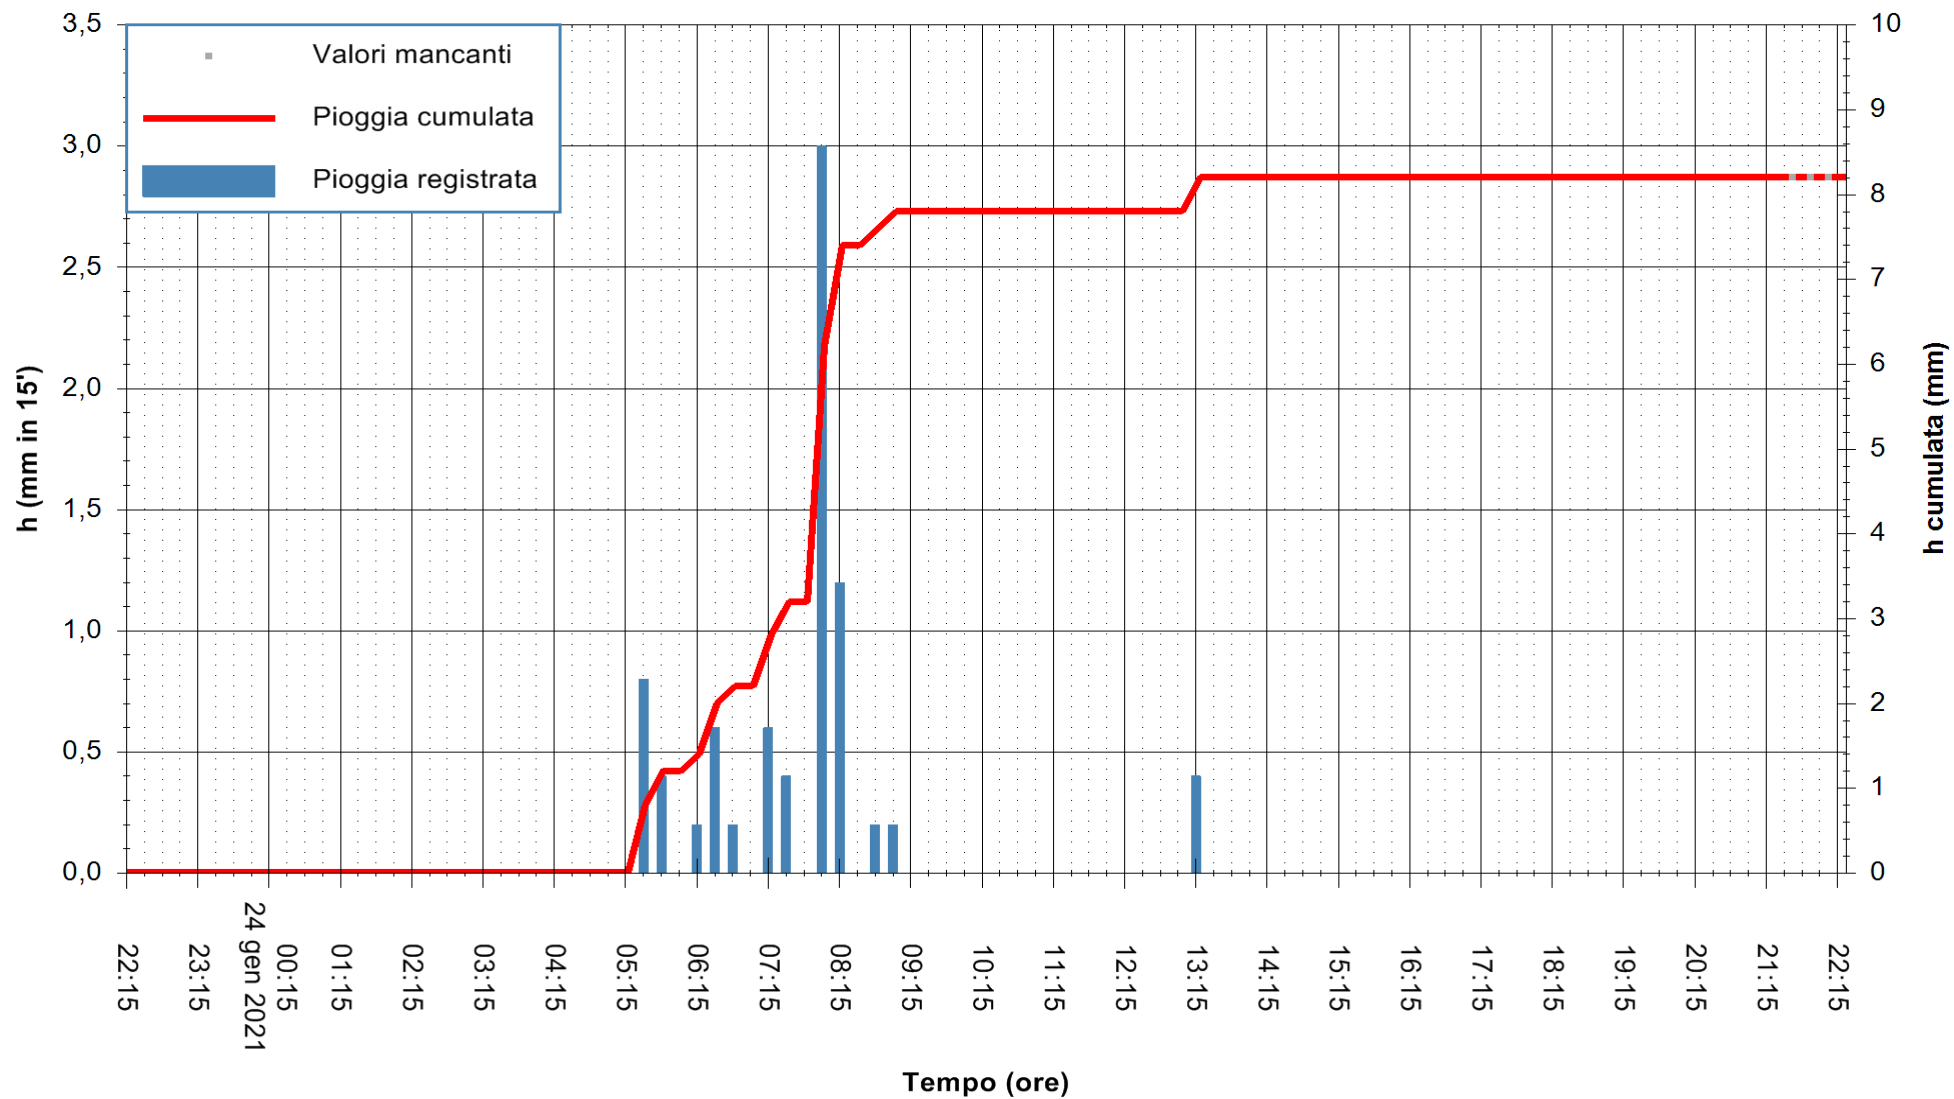

Stazione pluviometrica DIGA PUNTA GENNARTA
 Area DIGA DI PUNTA GENNARTA
 Pioggia registrata nelle ultime 24 ore
 Estrazione dati delle ore 21:59 del 24/01/2021
 Ultimo dato disponibile: 24/01/2021 alle 21:30

ARPAS
 F.to il Dirigente Responsabile
 Dott. Giuseppe Bianco

REGIONE AUTÒNOMA DE SARDIGNA
 REGIONE AUTONOMA DELLA SARDEGNA

Stazione pluviometrica FLUMENDOSA A BALLAO RF
Area PONTE SUL FLUMENDOSA
Pioggia registrata nelle ultime 24 ore
Estrazione dati delle ore 21:59 del 24/01/2021
Ultimo dato disponibile: 24/01/2021 alle 21:30

ARPAS
F.to il Dirigente Responsabile
Dott. Giuseppe Bianco

REGIONE AUTÒNOMA DE SARDIGNA
REGIONE AUTONOMA DELLA SARDEGNA

Stazione pluviometrica DIGA IS BARROCUS
Area DIGA IS BARROCUS

Pioggia registrata nelle ultime 24 ore
Estrazione dati delle ore 21:59 del 24/01/2021
Ultimo dato disponibile: 24/01/2021 alle 21:30