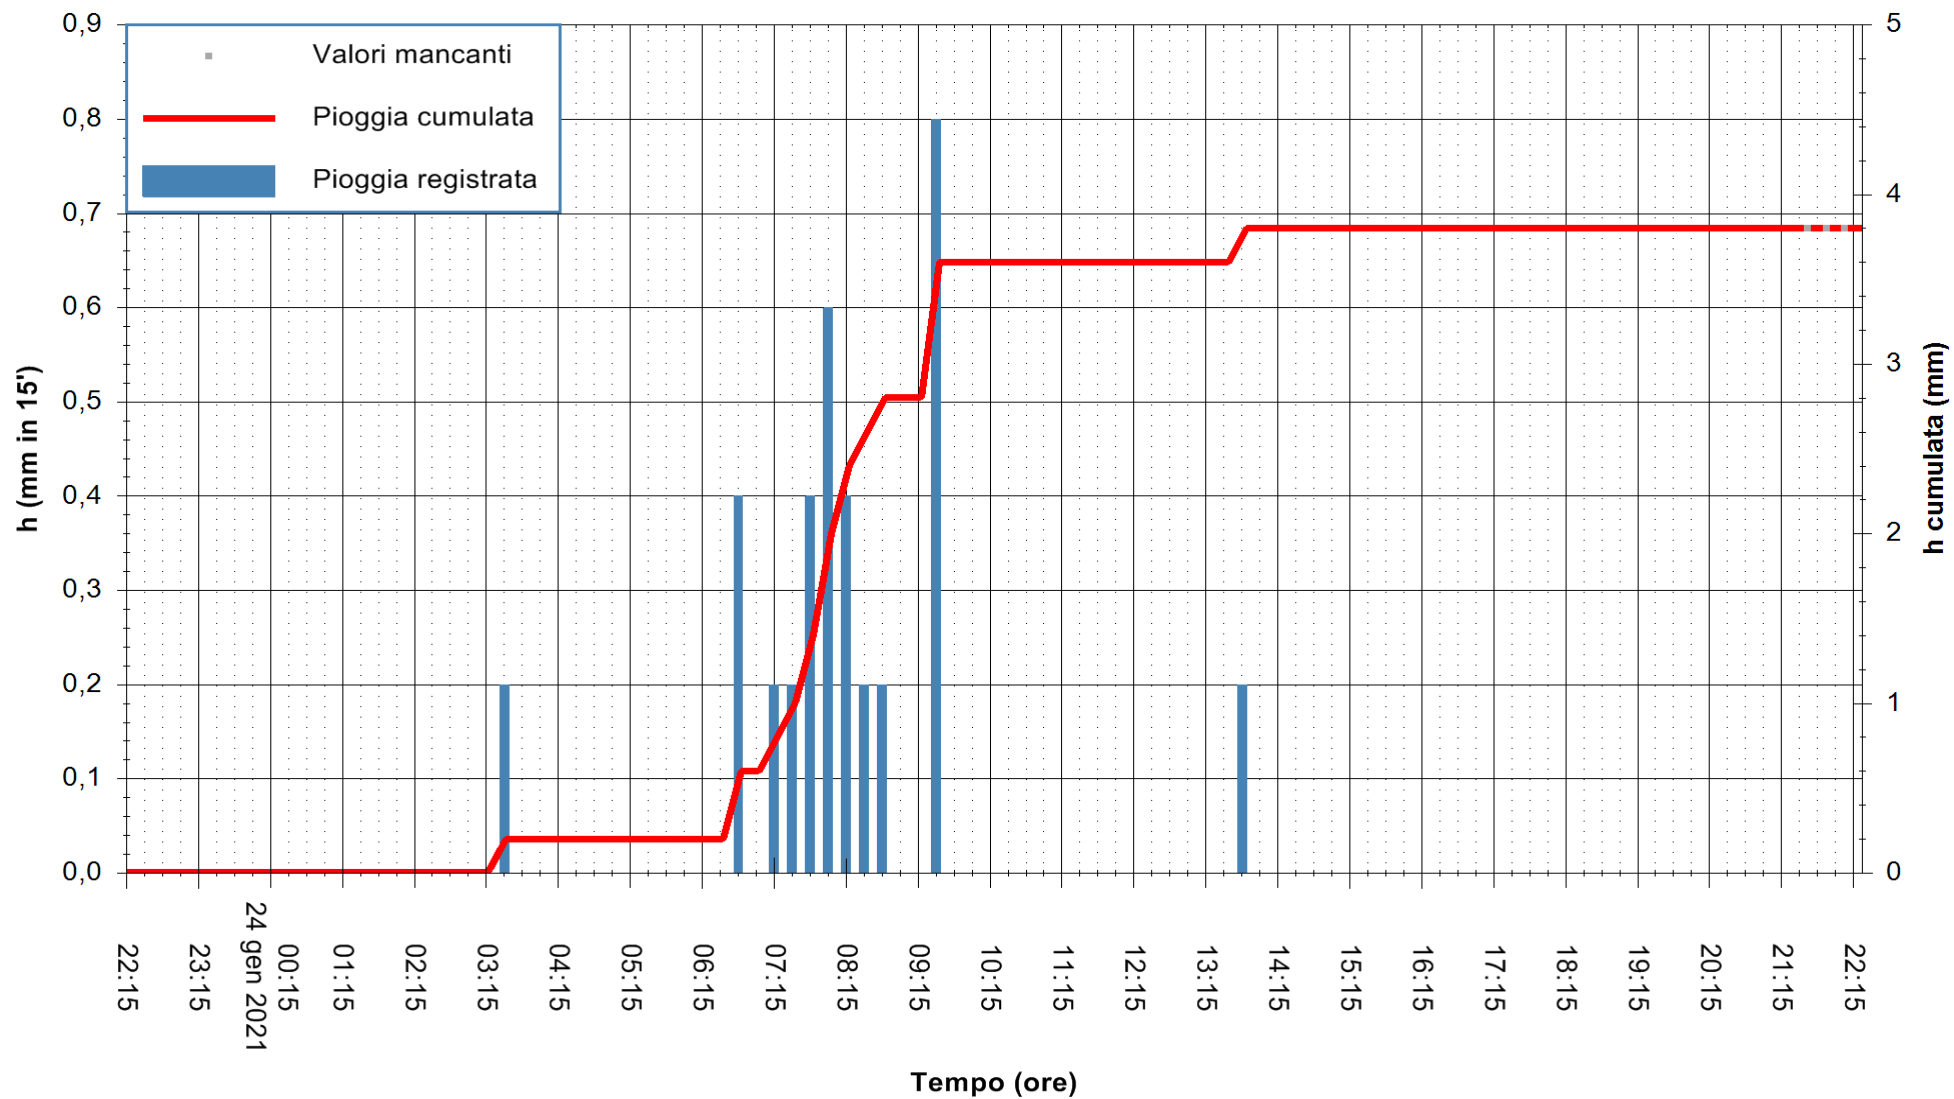

Stazione pluviometrica DIGA PUNTA GENNARTA
 Area DIGA DI PUNTA GENNARTA
 Pioggia registrata nelle ultime 24 ore
 Estrazione dati delle ore 21:59 del 24/01/2021
 Ultimo dato disponibile: 24/01/2021 alle 21:30

ARPAS
 F.to il Dirigente Responsabile
 Dott. Giuseppe Bianco

REGIONE AUTÒNOMA DE SARDIGNA
 REGIONE AUTONOMA DELLA SARDEGNA

Stazione pluviometrica FLUMENDOSA A BALLAO RF
Area PONTE SUL FLUMENDOSA
Pioggia registrata nelle ultime 24 ore
Estrazione dati delle ore 21:59 del 24/01/2021
Ultimo dato disponibile: 24/01/2021 alle 21:30