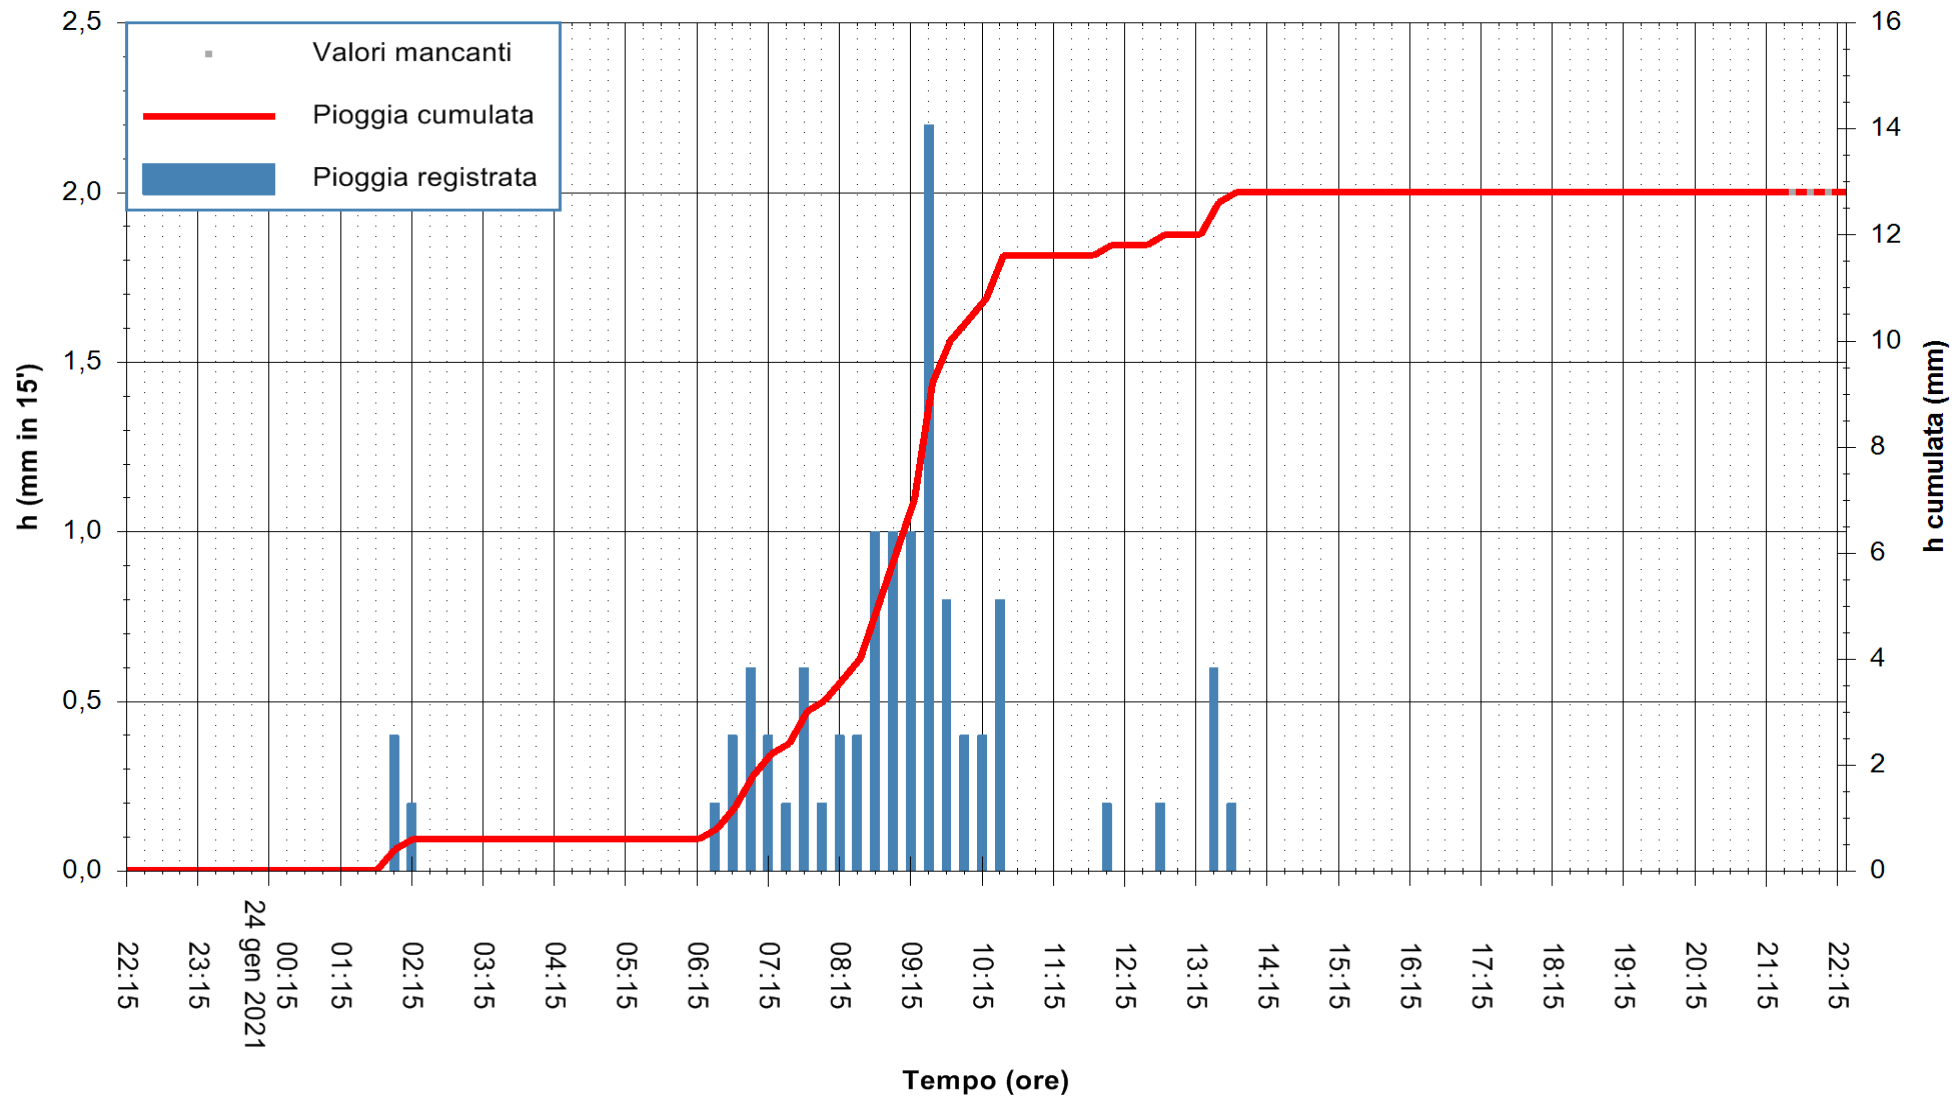

ARPAS
F.to il Dirigente Responsabile
Dott. Giuseppe Bianco

REGIONE AUTÒNOMA DE SARDIGNA
REGIONE AUTONOMA DELLA SARDEGNA

Stazione pluviometrica CARBONIA C.RA FLUMENTEPIDO
Area FLUMETEPIDO

Pioggia registrata nelle ultime 24 ore
Estrazione dati delle ore 21:59 del 24/01/2021
Ultimo dato disponibile: 24/01/2021 alle 21:30