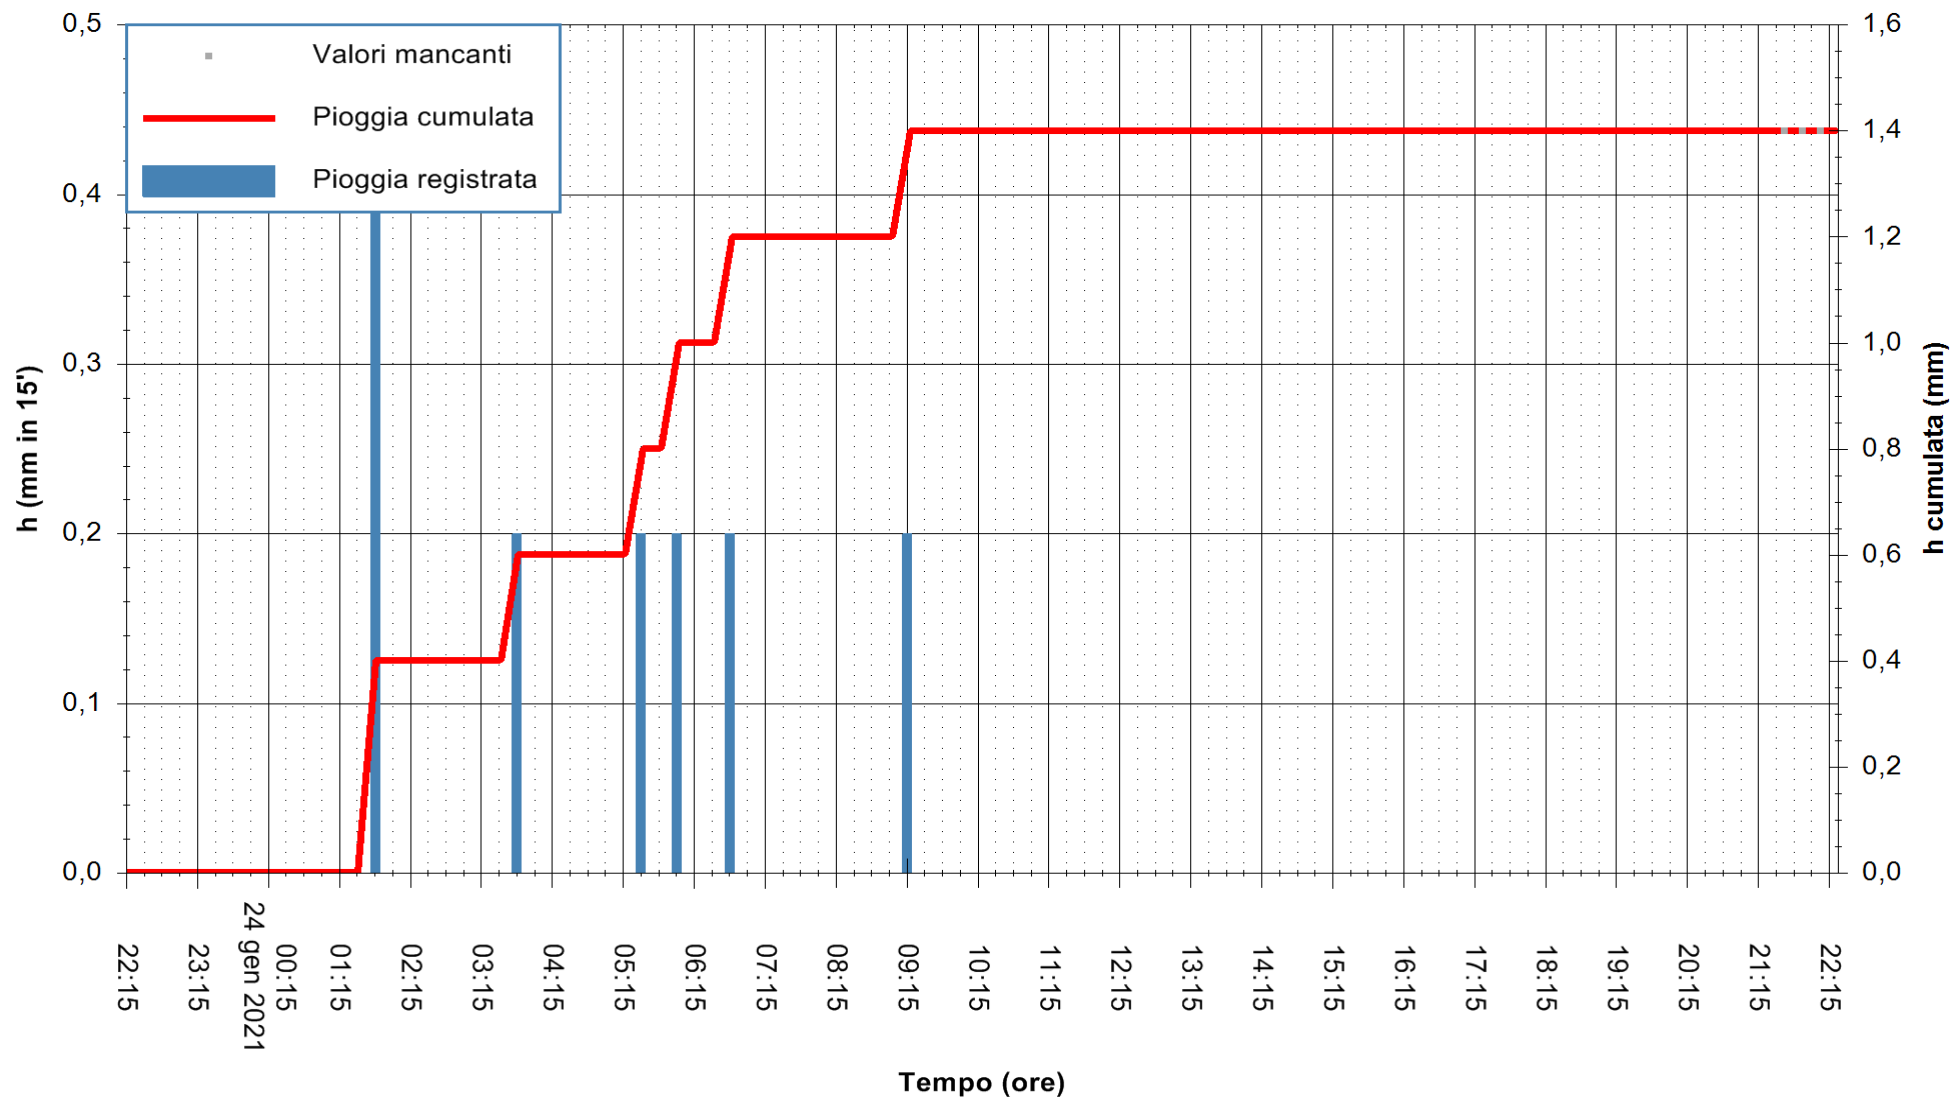

Stazione pluviometrica SAN VERO MILIS PUTZUIDU
Area TORRE CAPO MANNU
Pioggia registrata nelle ultime 24 ore
Estrazione dati delle ore 21:59 del 24/01/2021
Ultimo dato disponibile: 24/01/2021 alle 21:30

ARPAS
F.to il Dirigente Responsabile
Dott. Giuseppe Bianco

REGIONE AUTÒNOMA DE SARDIGNA
REGIONE AUTONOMA DELLA SARDEGNA