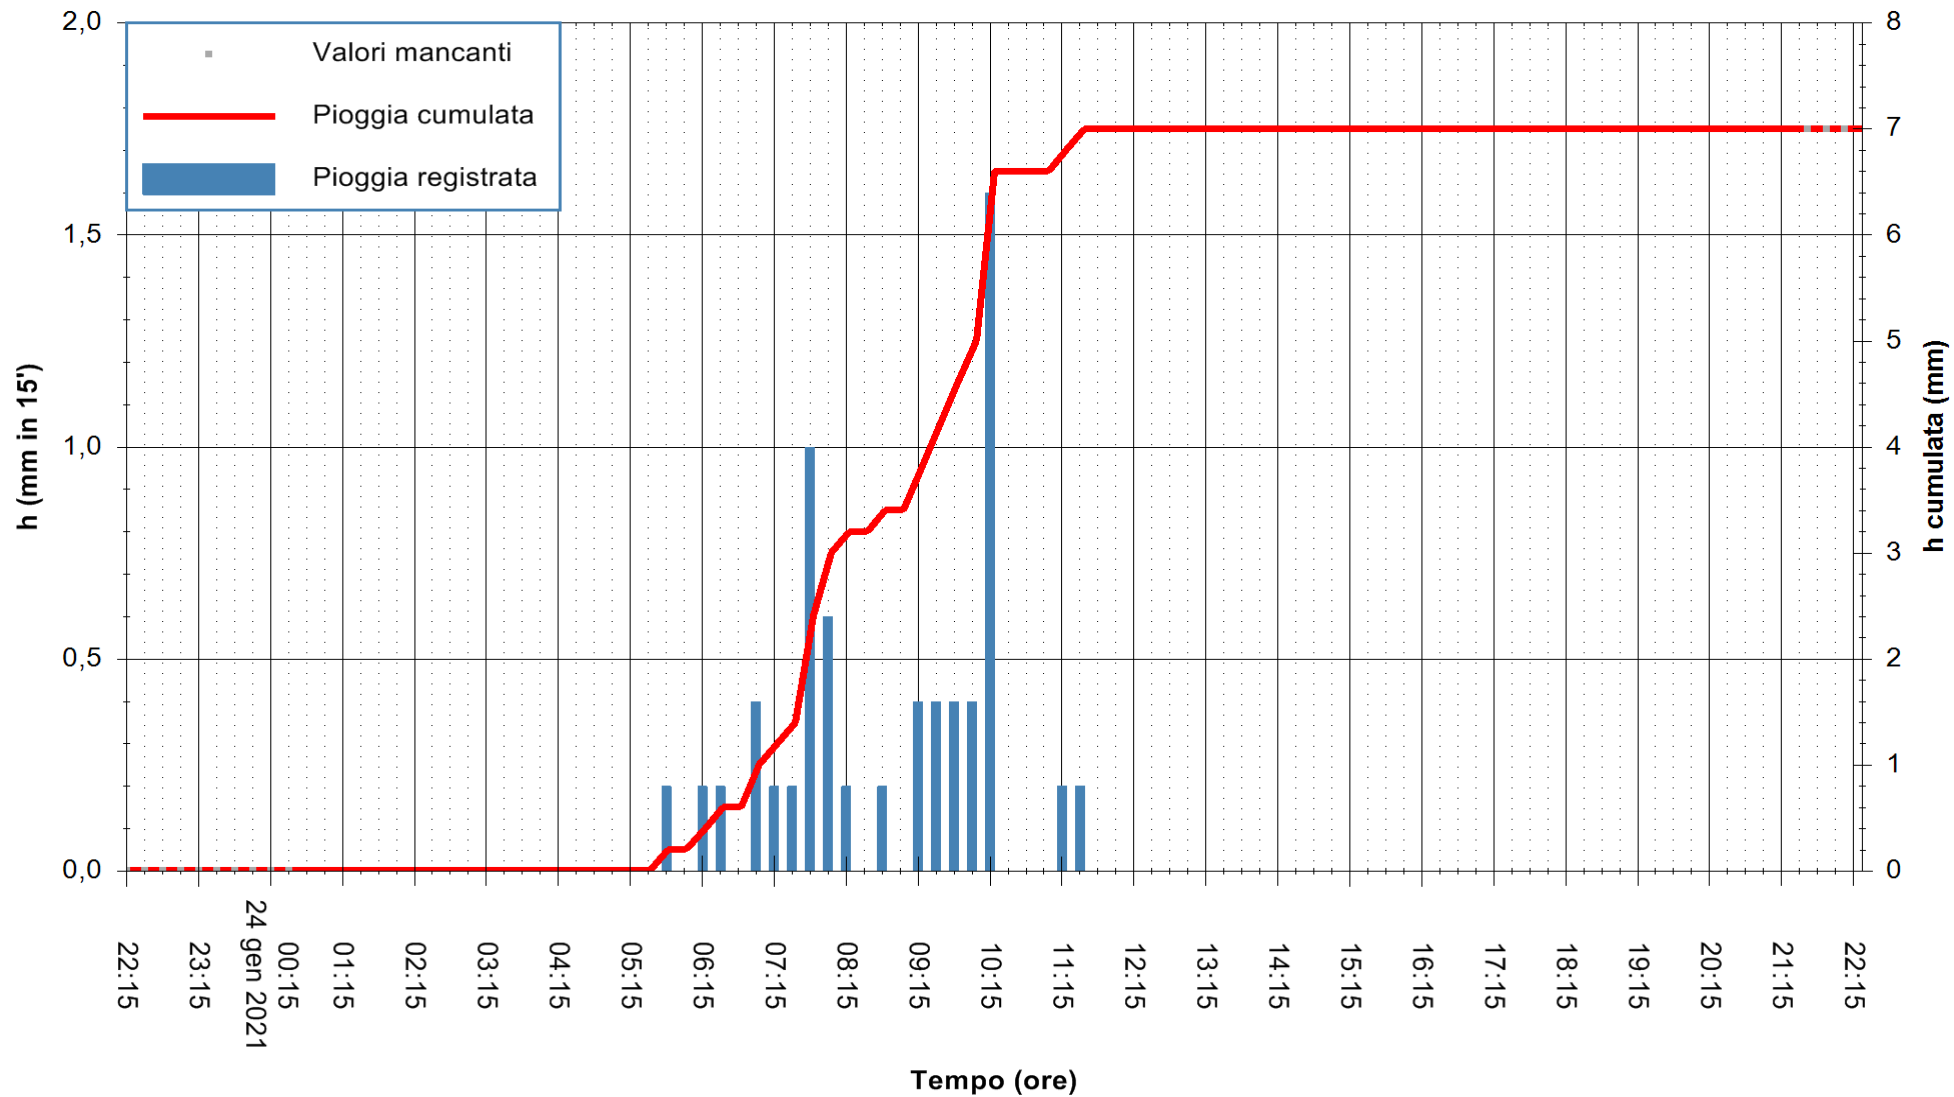

ARPAS
F.to il Dirigente Responsabile
Dott. Giuseppe Bianco

REGIONE AUTÒNOMA DE SARDIGNA
REGIONE AUTONOMA DELLA SARDEGNA

Stazione pluviometrica CAPOTERRA POGGIO DEI PINI
 Area POGGIO DEI PINI
 Pioggia registrata nelle ultime 24 ore
 Estrazione dati delle ore 21:59 del 24/01/2021
 Ultimo dato disponibile: 24/01/2021 alle 21:30