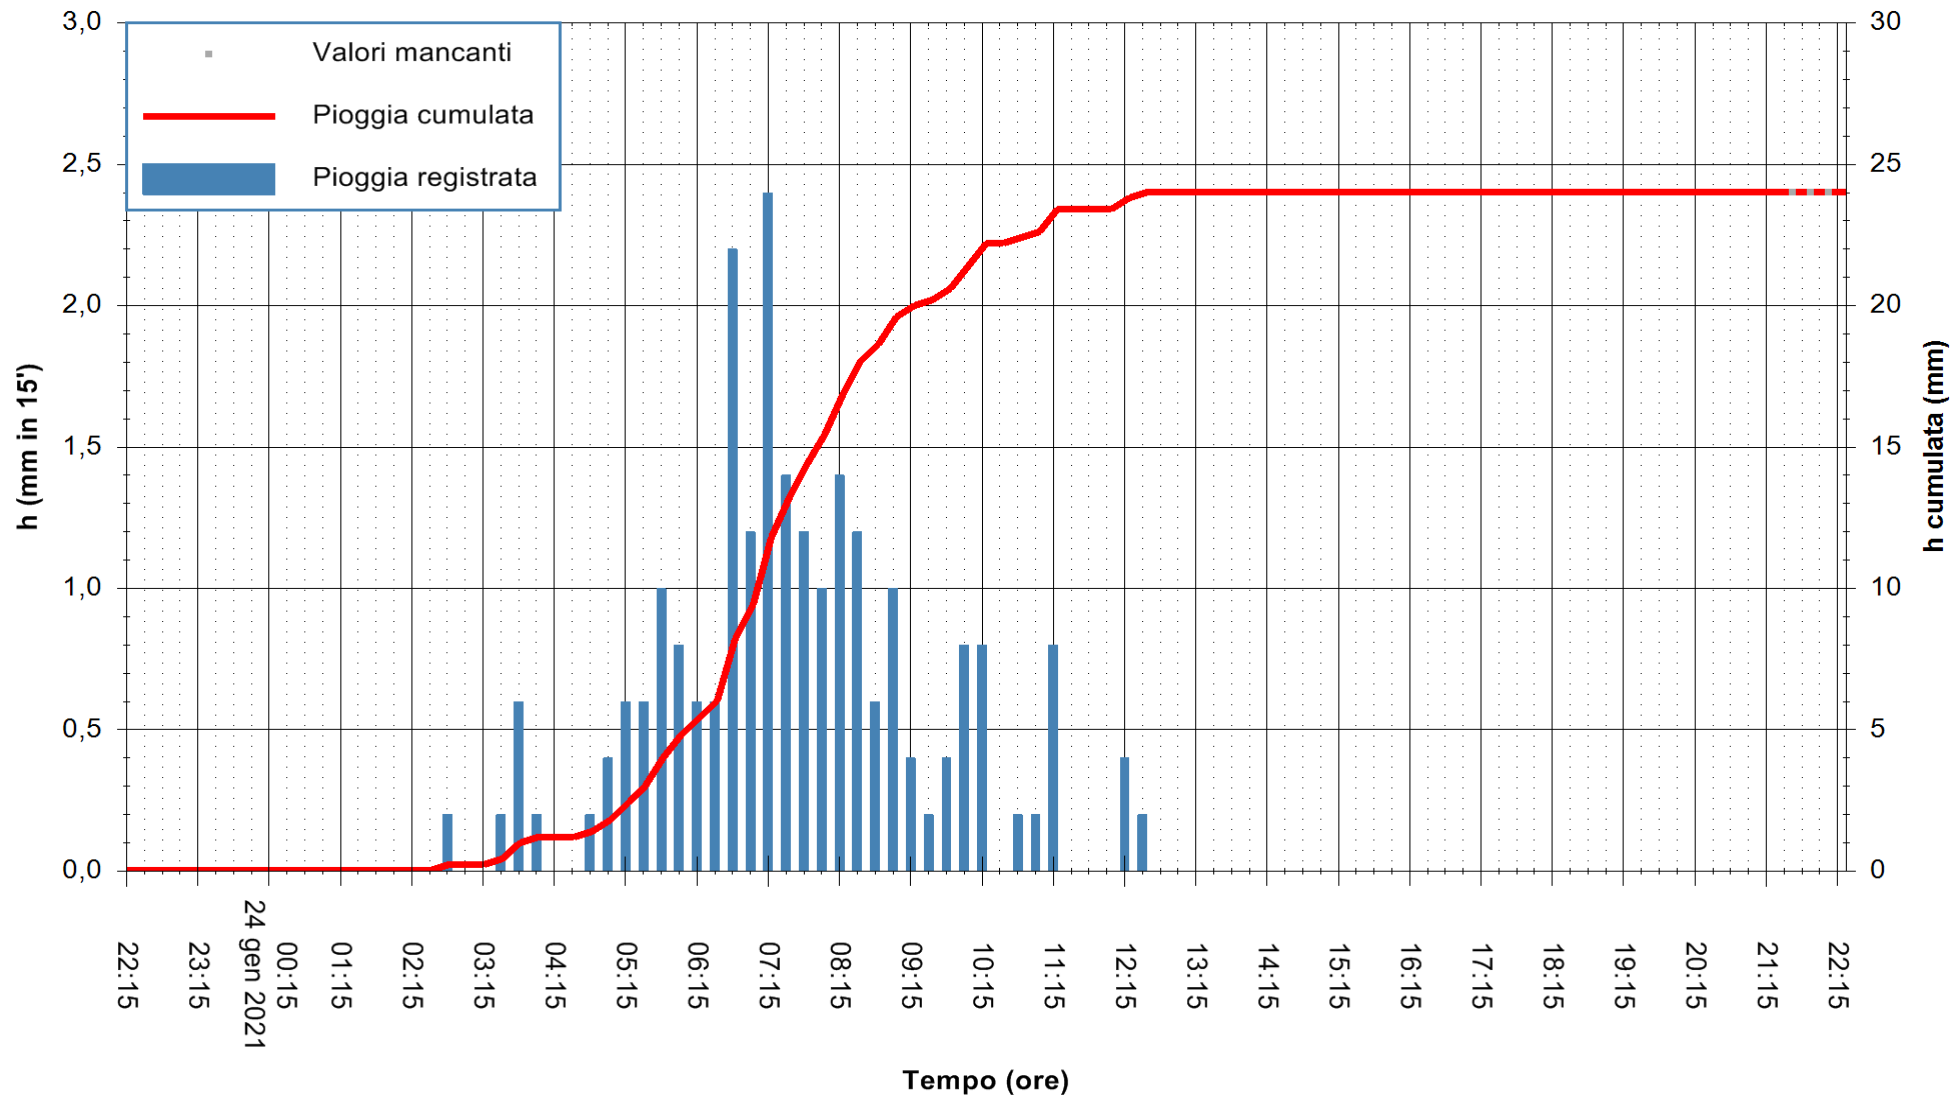

ARPAS
F.to il Dirigente Responsabile
Dott. Giuseppe Bianco

REGIONE AUTÒNOMA DE SARDIGNA
REGIONE AUTONOMA DELLA SARDEGNA

Stazione pluviometrica DIGA IS BARROCUS
Area DIGA IS BARROCUS

Pioggia registrata nelle ultime 24 ore
Estrazione dati delle ore 21:59 del 24/01/2021
Ultimo dato disponibile: 24/01/2021 alle 21:30