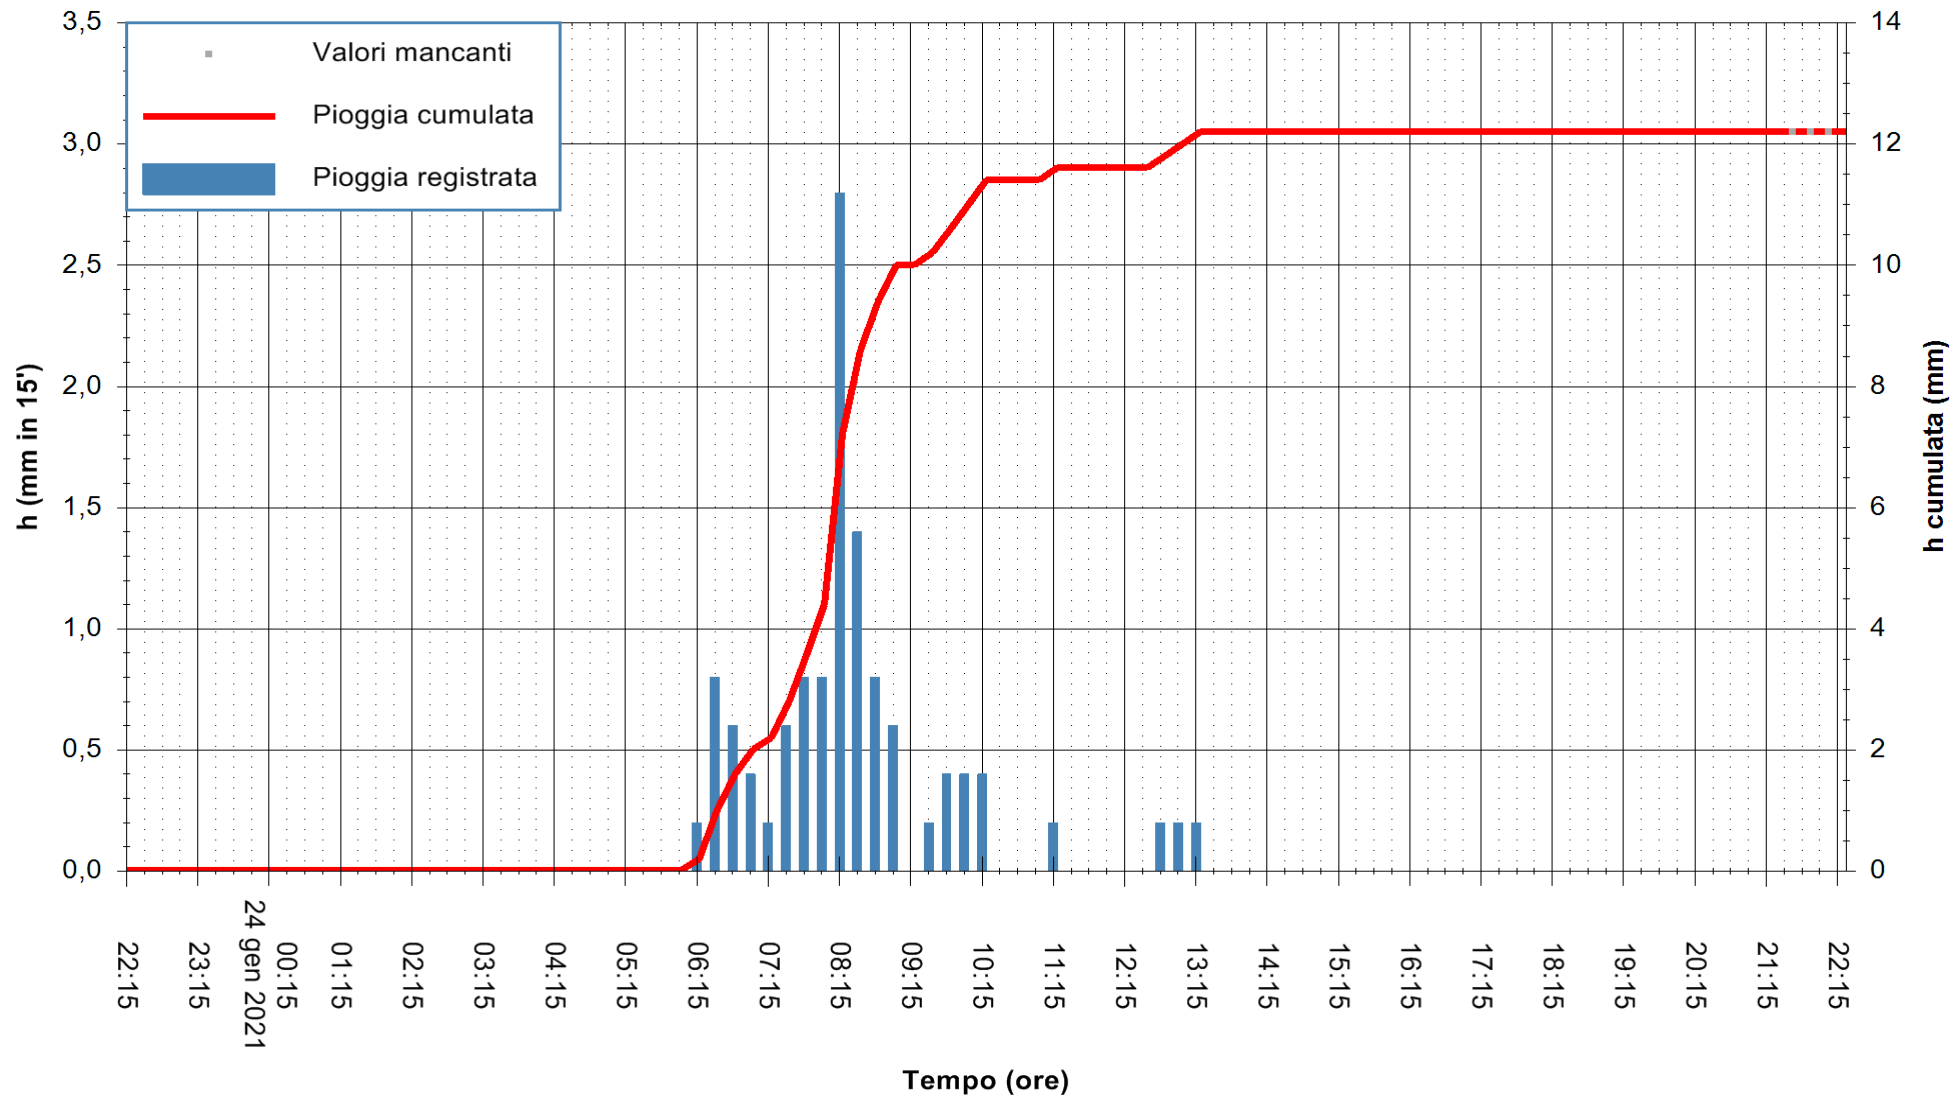

ARPAS
F.to il Dirigente Responsabile
Dott. Giuseppe Bianco

REGIONE AUTÒNOMA DE SARDIGNA
REGIONE AUTONOMA DELLA SARDEGNA

Stazione pluviometrica FLUMINI MANNU A FURTEI
Area PONTE SUL F.MANNU
Pioggia registrata nelle ultime 24 ore
Estrazione dati delle ore 21:59 del 24/01/2021
Ultimo dato disponibile: 24/01/2021 alle 21:30

ARPAS
F.to il Dirigente Responsabile
Dott. Giuseppe Bianco

REGIONE AUTONOMA DE SARDIGNA
REGIONE AUTONOMA DELLA SARDEGNA

Stazione pluviometrica TERRAMAISTUS A GONNOSFANADIGA
 Area PONTE RIO TERREMAISTUS
 Pioggia registrata nelle ultime 24 ore
 Estrazione dati delle ore 21:59 del 24/01/2021
 Ultimo dato disponibile: 24/01/2021 alle 21:30