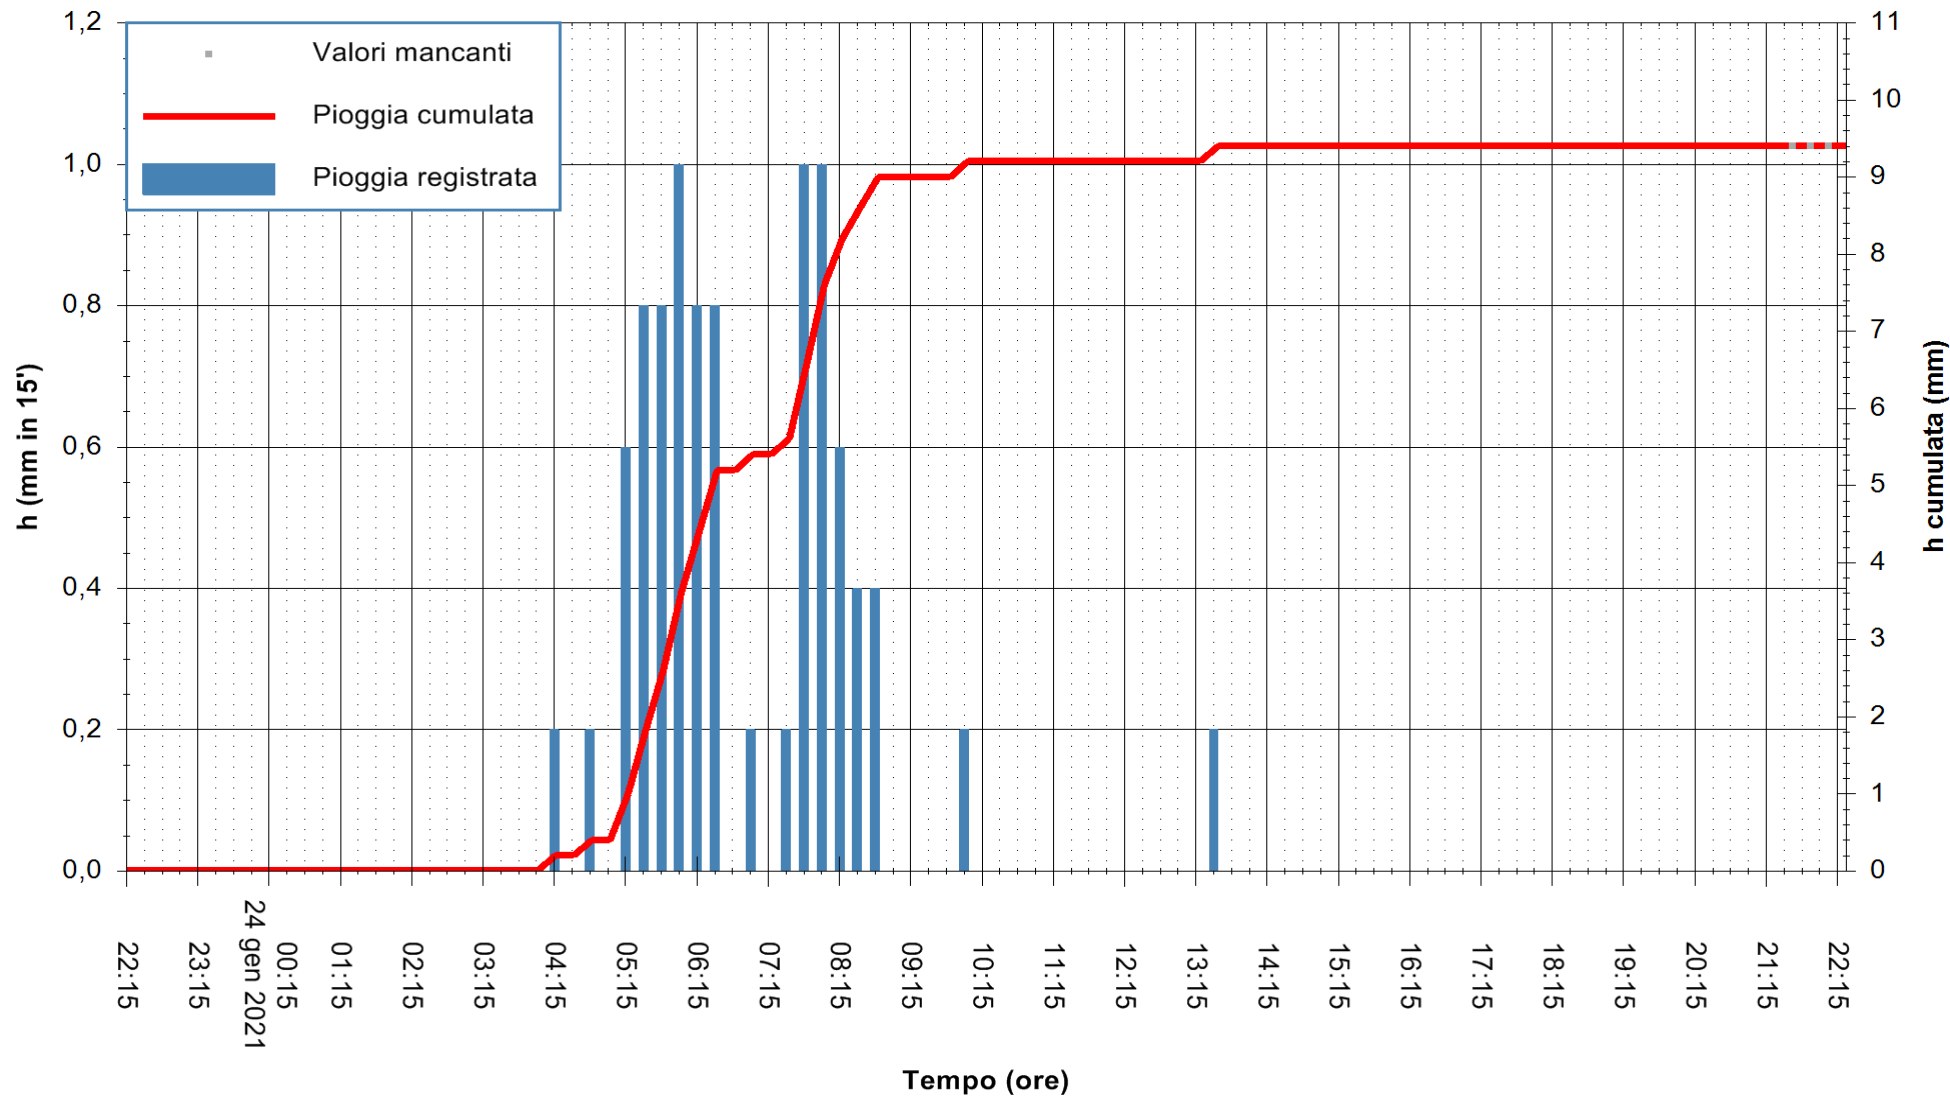

Stazione pluviometrica DIGA PUNTA GENNARTA
 Area DIGA DI PUNTA GENNARTA
 Pioggia registrata nelle ultime 24 ore
 Estrazione dati delle ore 21:59 del 24/01/2021
 Ultimo dato disponibile: 24/01/2021 alle 21:30

ARPAS
 F.to il Dirigente Responsabile
 Dott. Giuseppe Bianco

REGIONE AUTÒNOMA DE SARDIGNA
 REGIONE AUTONOMA DELLA SARDEGNA

Stazione pluviometrica FLUMENDOSA A BALLAO RF
Area PONTE SUL FLUMENDOSA
Pioggia registrata nelle ultime 24 ore
Estrazione dati delle ore 21:59 del 24/01/2021
Ultimo dato disponibile: 24/01/2021 alle 21:30

ARPAS
F.to il Dirigente Responsabile
Dott. Giuseppe Bianco

REGIONE AUTÒNOMA DE SARDIGNA
REGIONE AUTONOMA DELLA SARDEGNA

Stazione pluviometrica DIGA IS BARROCUS
Area DIGA IS BARROCUS

Pioggia registrata nelle ultime 24 ore
Estrazione dati delle ore 21:59 del 24/01/2021
Ultimo dato disponibile: 24/01/2021 alle 21:30