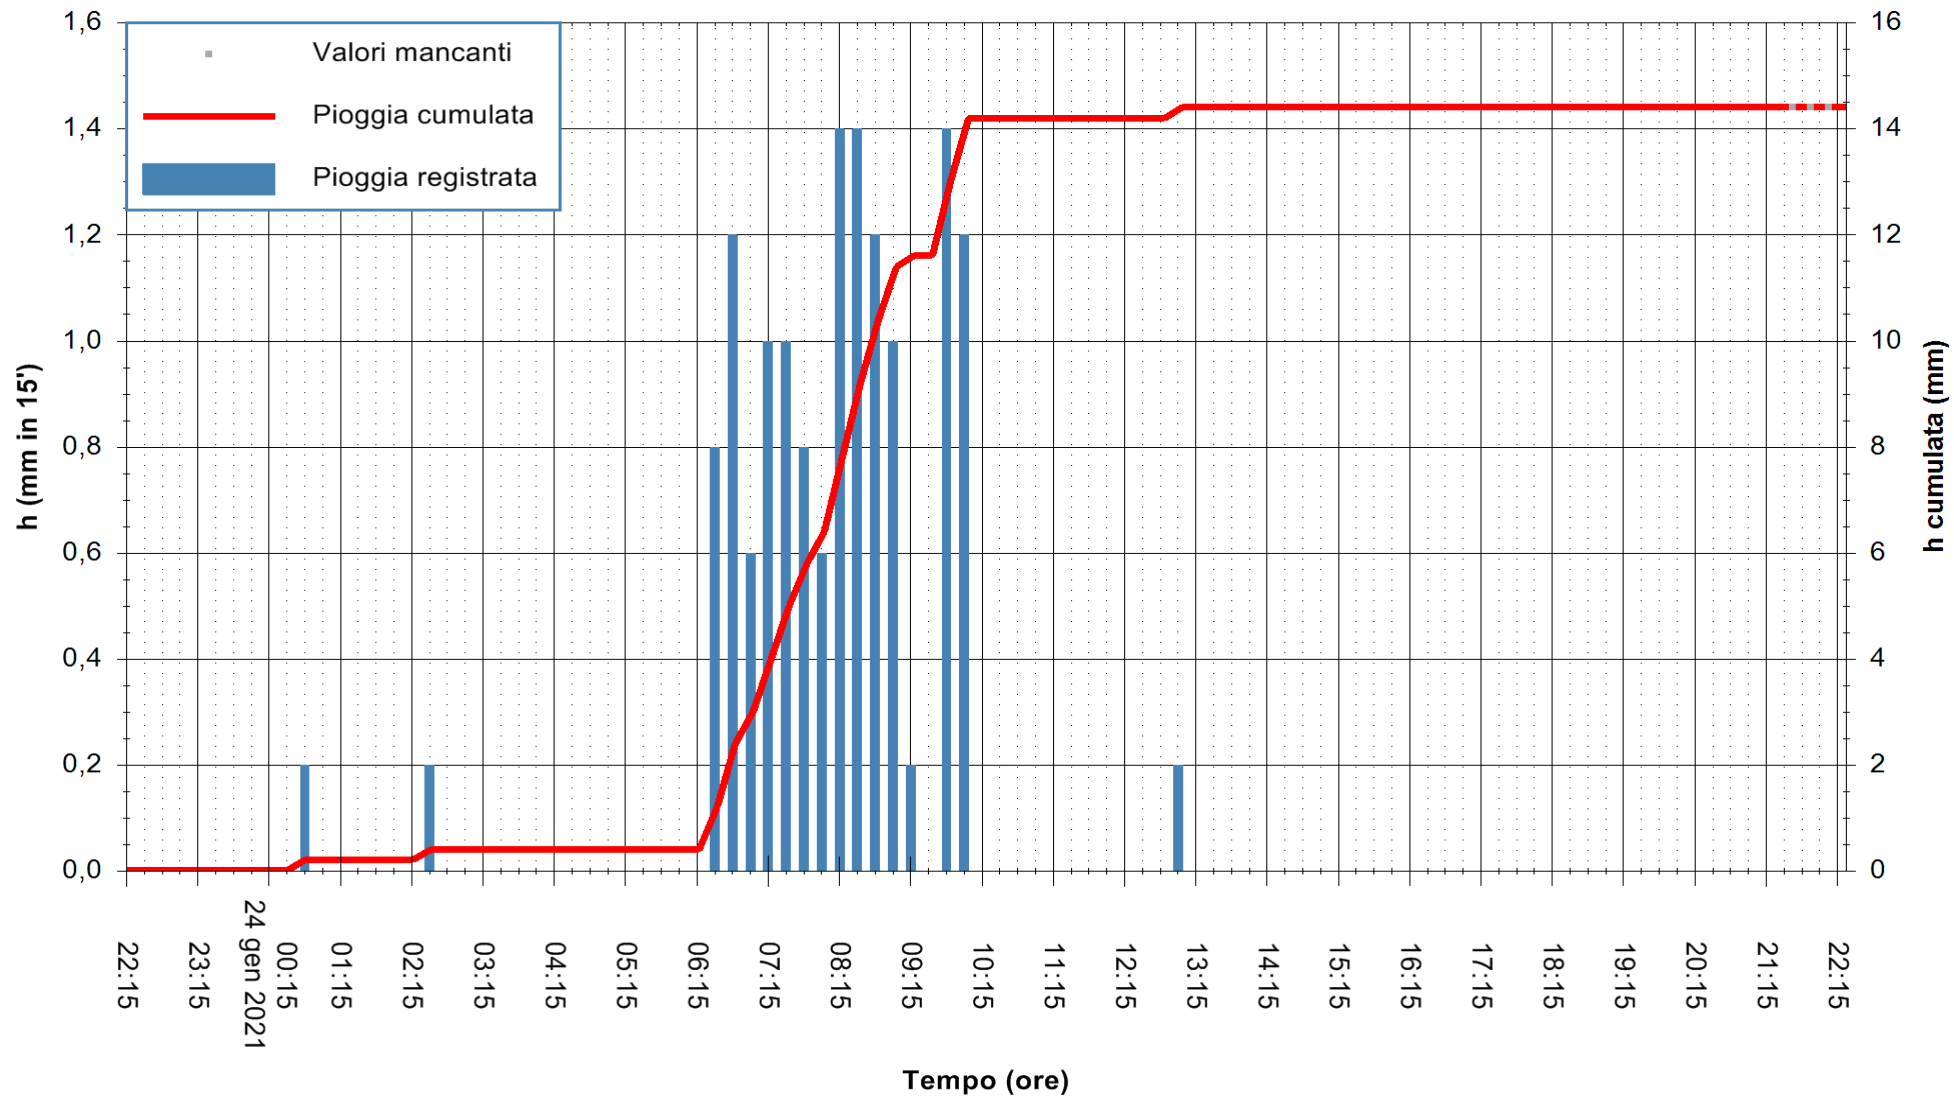

ARPAS
F.to il Dirigente Responsabile
Dott. Giuseppe Bianco

REGIONE AUTÒNOMA DE SARDIGNA
REGIONE AUTONOMA DELLA SARDEGNA

Stazione pluviometrica SANTADI PUNTA SEBERA
 Area PUNTA SEBERA
 Pioggia registrata nelle ultime 24 ore
 Estrazione dati delle ore 21:59 del 24/01/2021
 Ultimo dato disponibile: 24/01/2021 alle 21:30