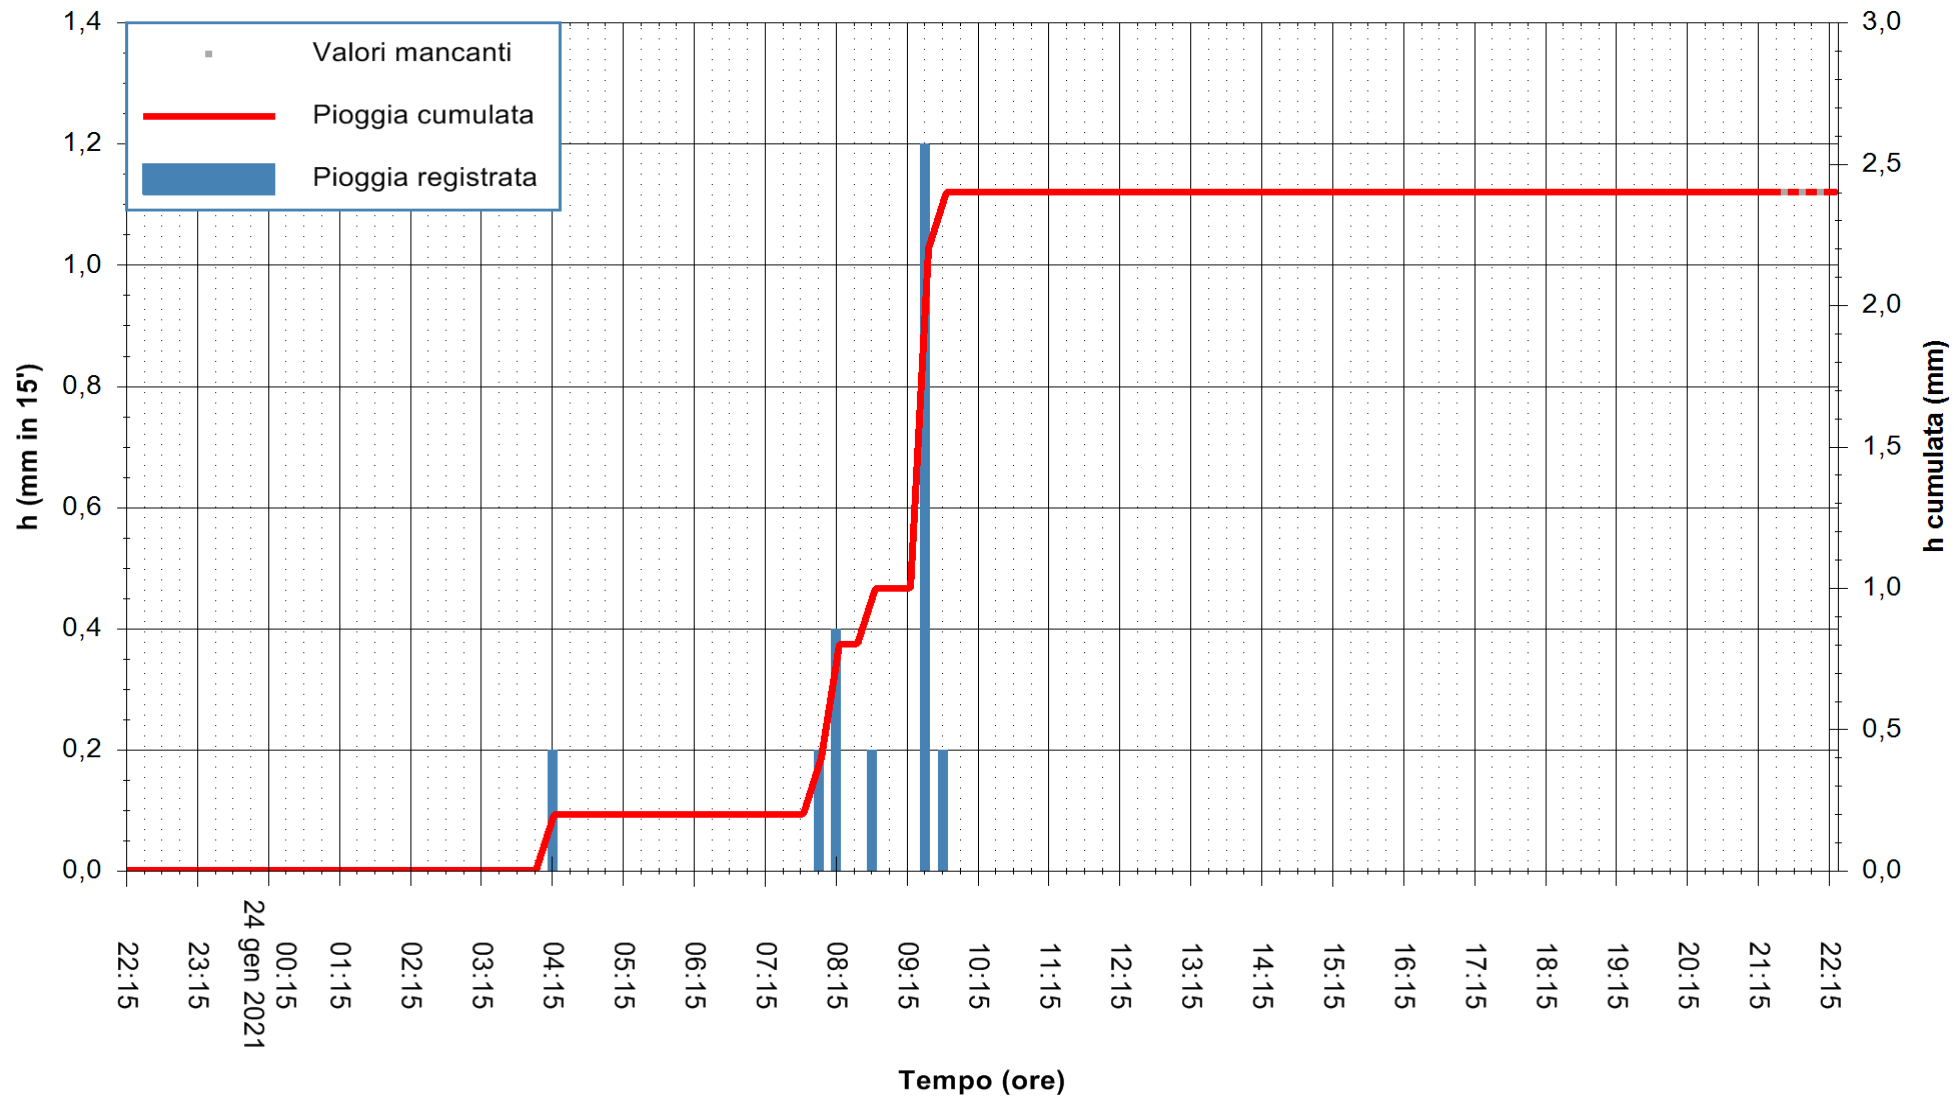

ARPAS
F.to il Dirigente Responsabile
Dott. Giuseppe Bianco

REGIONE AUTONOMA DE SARDIGNA
REGIONE AUTONOMA DELLA SARDEGNA

Stazione pluviometrica TERRAMAISTUS A GONNOSFANADIGA
 Area PONTE RIO TERREMAISTUS
 Pioggia registrata nelle ultime 24 ore
 Estrazione dati delle ore 21:59 del 24/01/2021
 Ultimo dato disponibile: 24/01/2021 alle 21:30