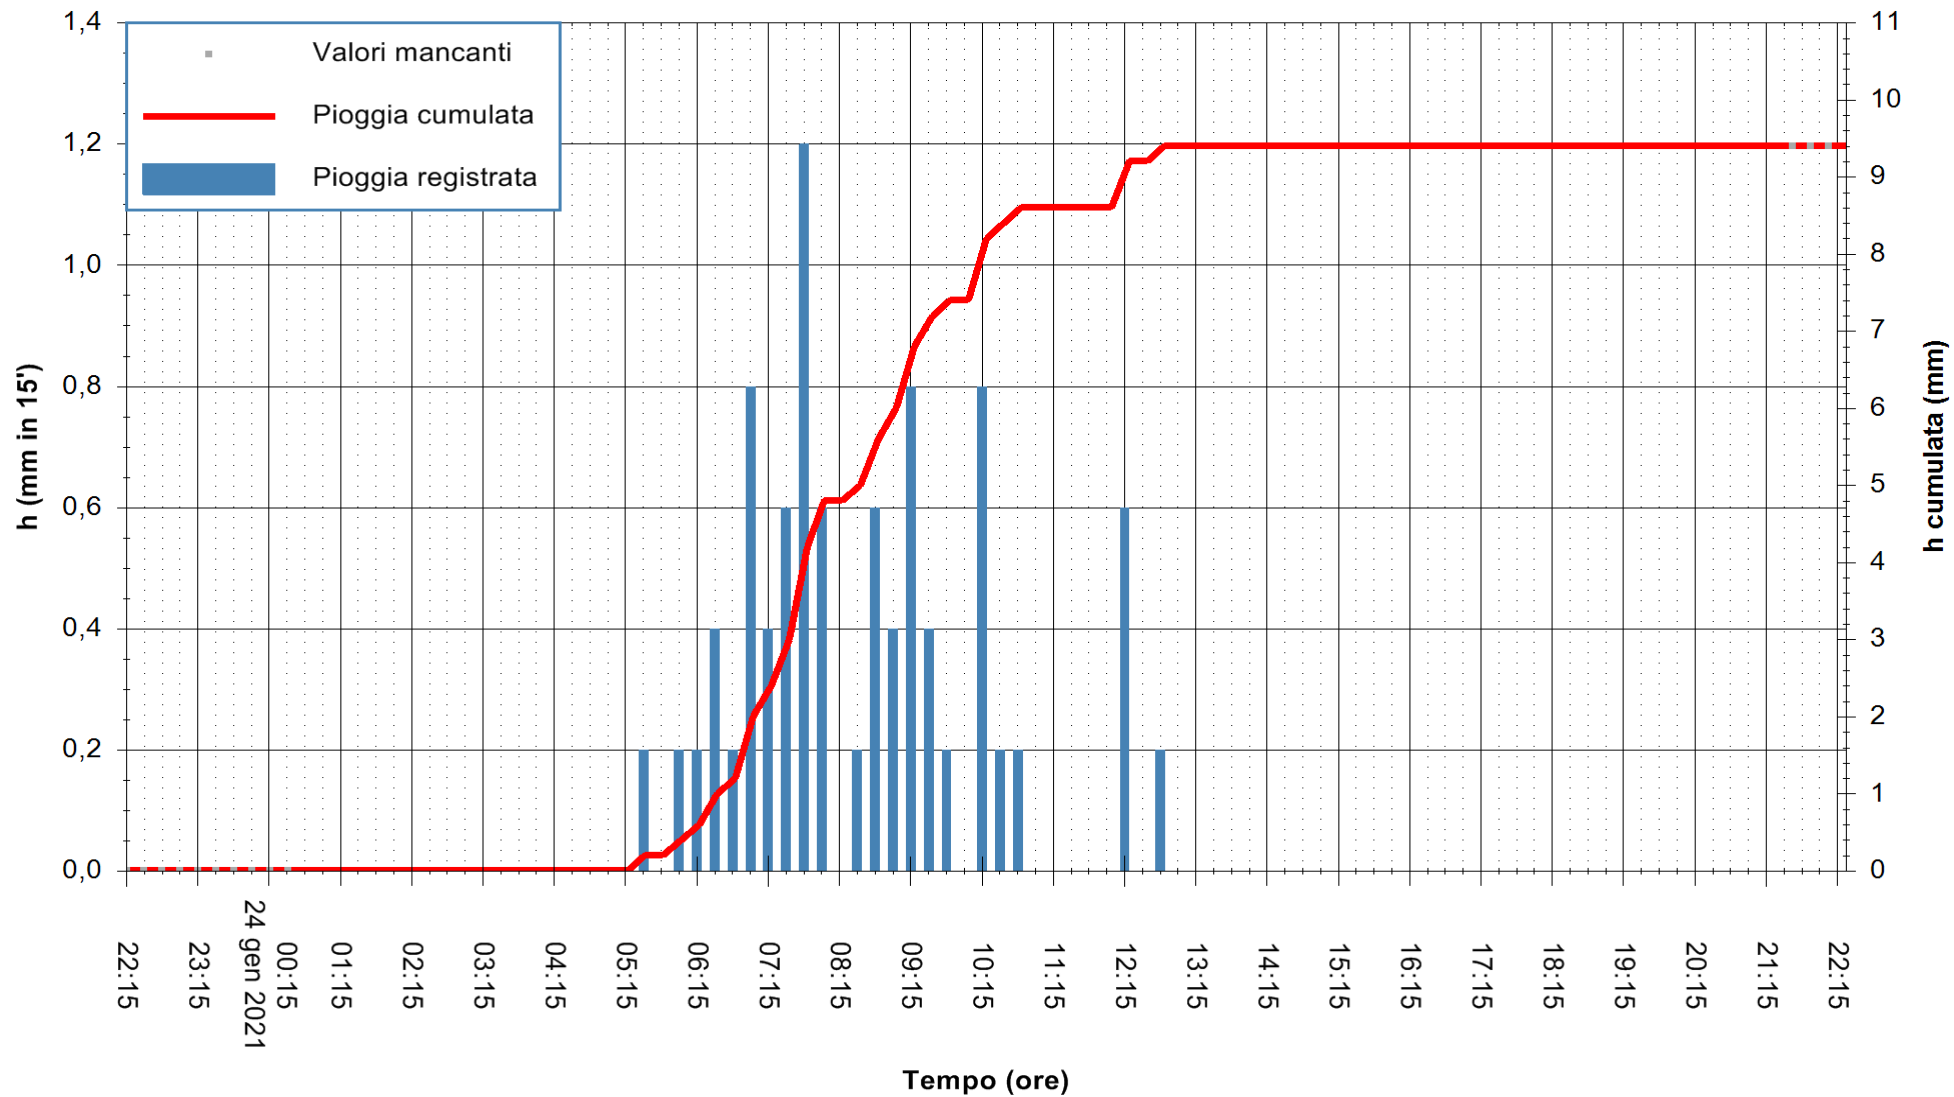

ARPAS
 F.to il Dirigente Responsabile
 Dott. Giuseppe Bianco

REGIONE AUTONOMA DE SARDIGNA
 REGIONE AUTONOMA DELLA SARDEGNA

Stazione pluviometrica GAIRO PUNTA TRICOLI
Area PUNTA TRICOLI
Pioggia registrata nelle ultime 24 ore
Estrazione dati delle ore 21:59 del 24/01/2021
Ultimo dato disponibile: 24/01/2021 alle 21:30

ARPAS
F.to il Dirigente Responsabile
Dott. Giuseppe Bianco

REGIONE AUTÒNOMA DE SARDIGNA
REGIONE AUTONOMA DELLA SARDEGNA

Stazione pluviometrica CAPOTERRA POGGIO DEI PINI
 Area POGGIO DEI PINI
 Pioggia registrata nelle ultime 24 ore
 Estrazione dati delle ore 21:59 del 24/01/2021
 Ultimo dato disponibile: 24/01/2021 alle 21:30