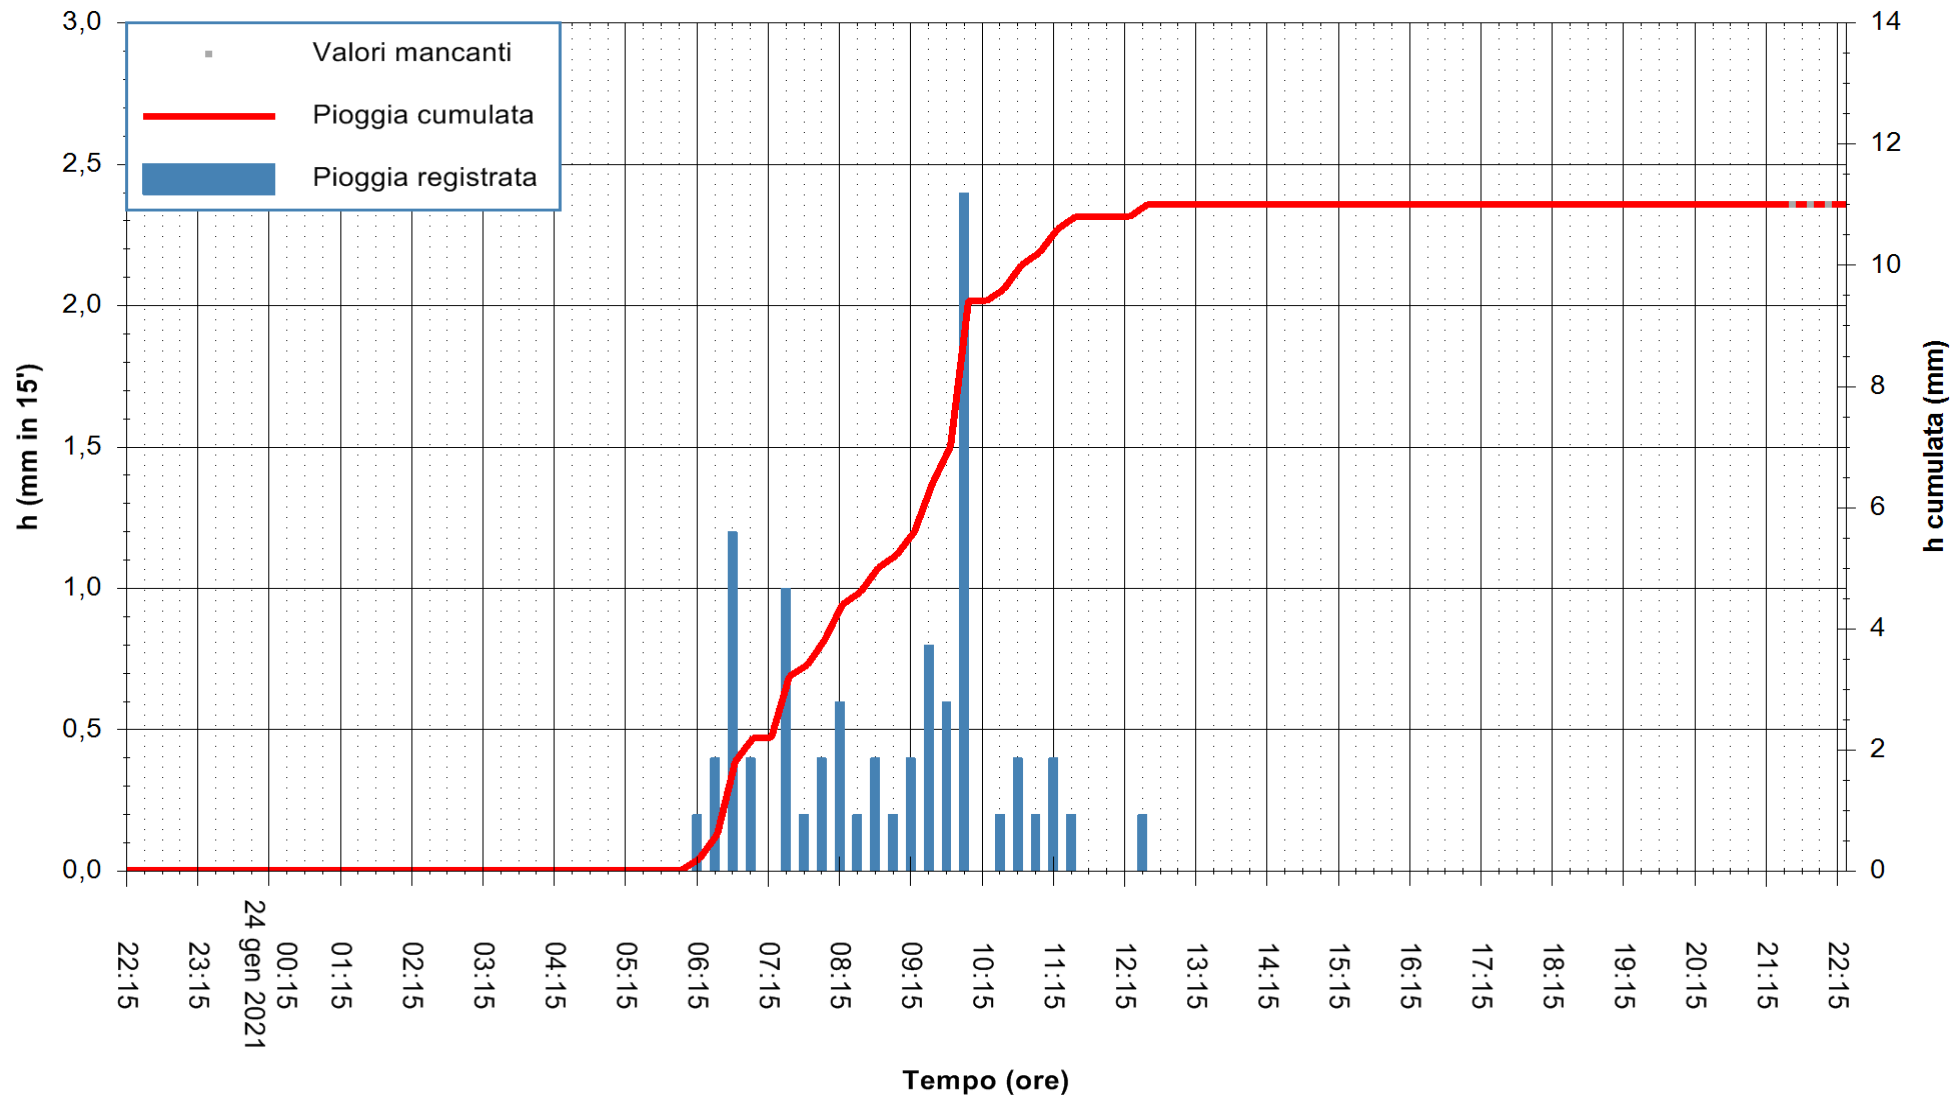

ARPAS
F.to il Dirigente Responsabile
Dott. Giuseppe Bianco

REGIONE AUTONOMA DE SARDIGNA
REGIONE AUTONOMA DELLA SARDEGNA

Stazione pluviometrica TERRAMAISTUS A GONNOSFANADIGA
 Area PONTE RIO TERREMAISTUS
 Pioggia registrata nelle ultime 24 ore
 Estrazione dati delle ore 21:59 del 24/01/2021
 Ultimo dato disponibile: 24/01/2021 alle 21:30