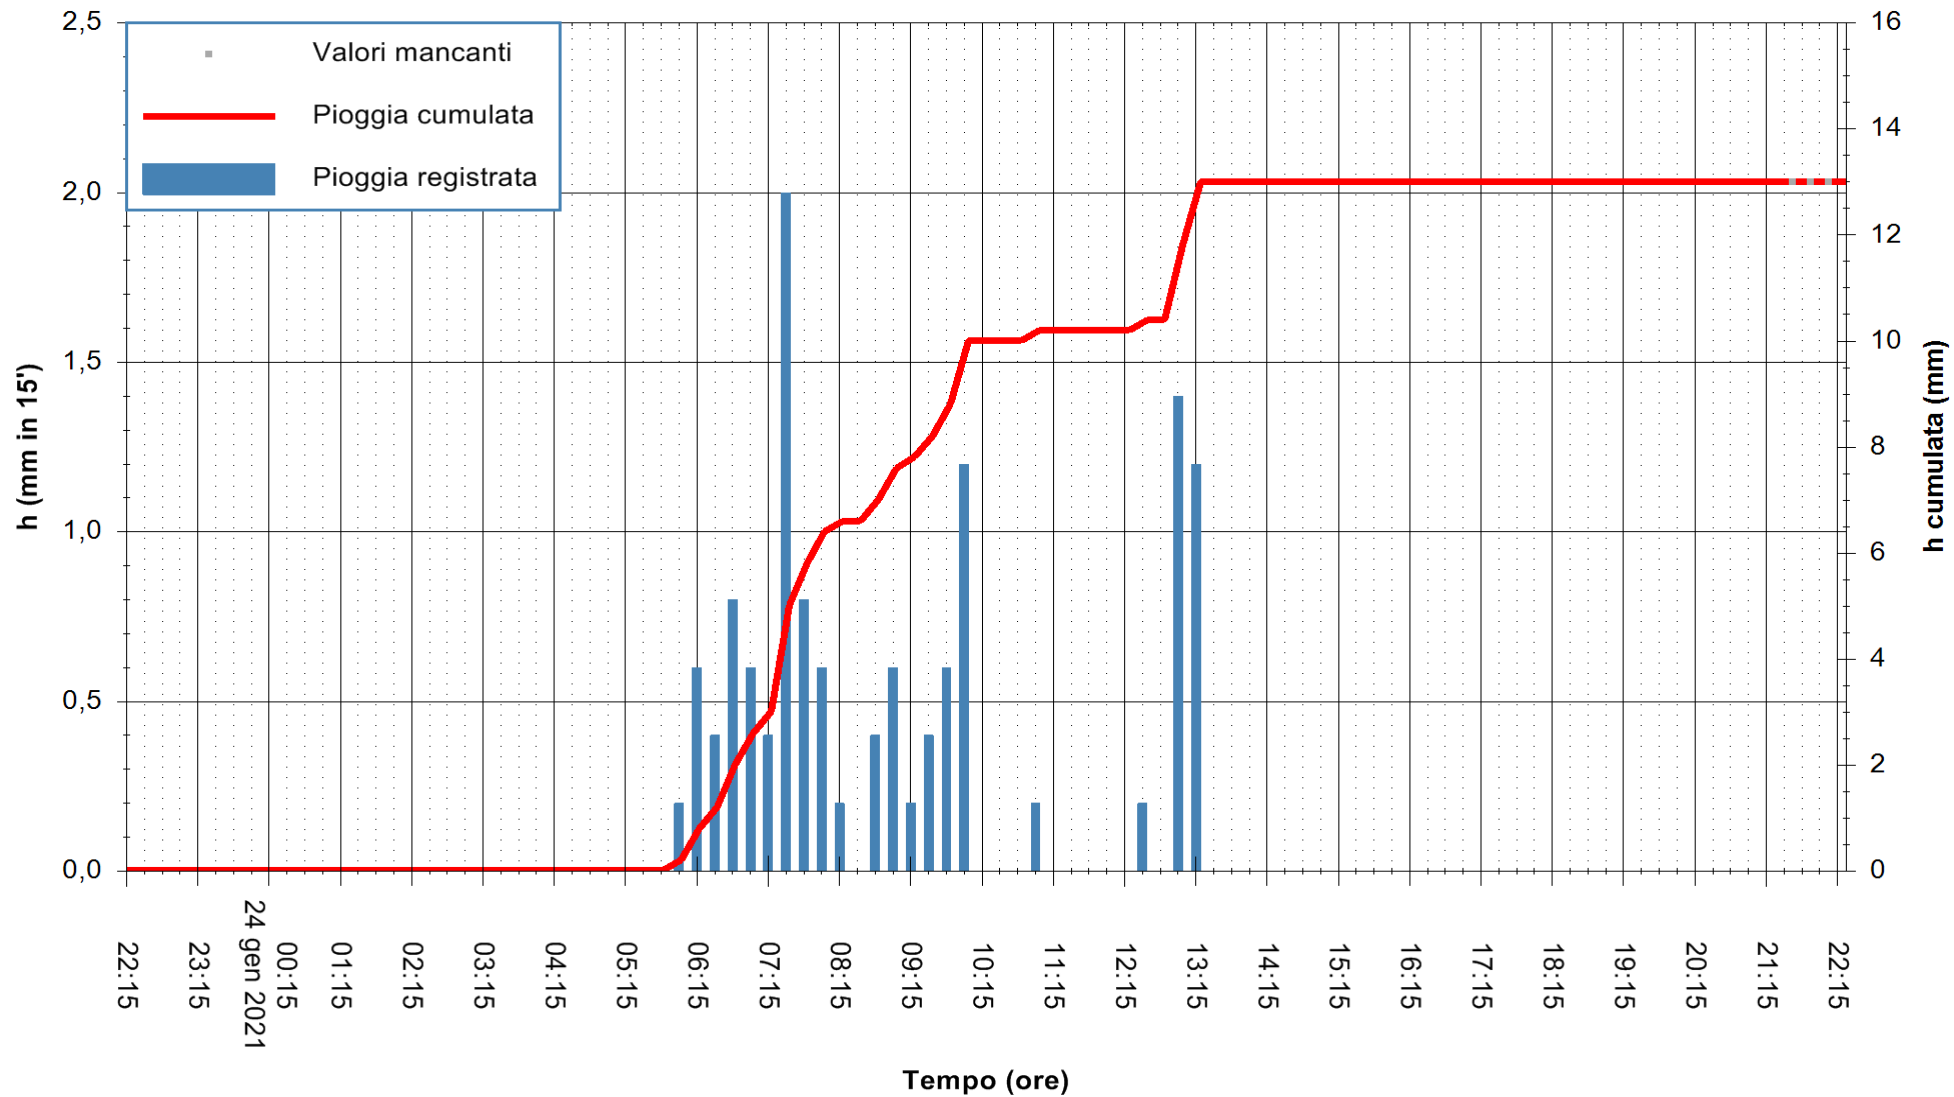

Stazione pluviometrica DIGA PUNTA GENNARTA
 Area DIGA DI PUNTA GENNARTA
 Pioggia registrata nelle ultime 24 ore
 Estrazione dati delle ore 21:59 del 24/01/2021
 Ultimo dato disponibile: 24/01/2021 alle 21:30

ARPAS
 F.to il Dirigente Responsabile
 Dott. Giuseppe Bianco

REGIONE AUTÒNOMA DE SARDIGNA
 REGIONE AUTONOMA DELLA SARDEGNA

Stazione pluviometrica FLUMENDOSA A BALLAO RF
Area PONTE SUL FLUMENDOSA
Pioggia registrata nelle ultime 24 ore
Estrazione dati delle ore 21:59 del 24/01/2021
Ultimo dato disponibile: 24/01/2021 alle 21:30

ARPAS
F.to il Dirigente Responsabile
Dott. Giuseppe Bianco

REGIONE AUTÒNOMA DE SARDIGNA
REGIONE AUTONOMA DELLA SARDEGNA

Stazione pluviometrica DIGA IS BARROCUS
Area DIGA IS BARROCUS

Pioggia registrata nelle ultime 24 ore
Estrazione dati delle ore 21:59 del 24/01/2021
Ultimo dato disponibile: 24/01/2021 alle 21:30