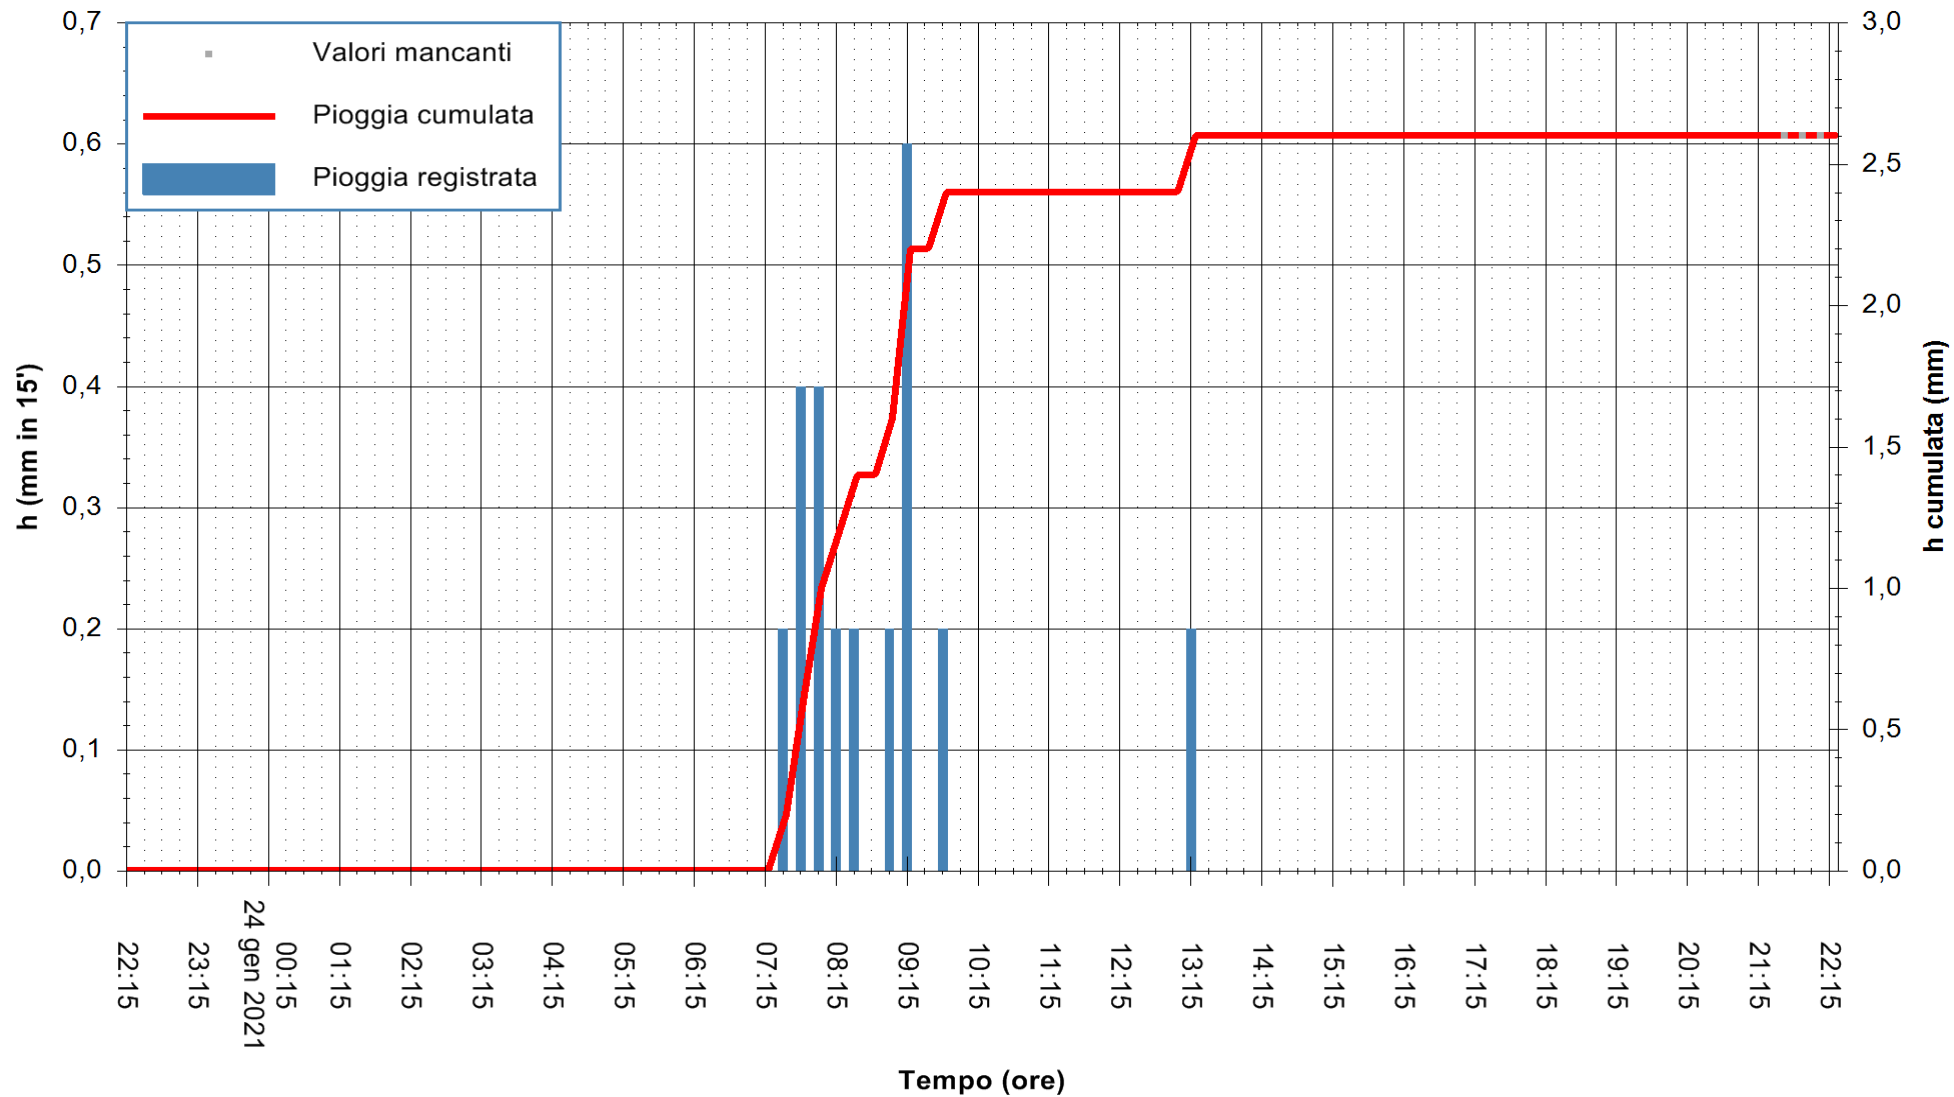

ARPAS
 F.to il Dirigente Responsabile
 Dott. Giuseppe Bianco

REGIONE AUTONOMA DE SARDIGNA
 REGIONE AUTONOMA DELLA SARDEGNA

Stazione pluviometrica ORISTANO RF
Area TORRE GRANDE
Pioggia registrata nelle ultime 24 ore
Estrazione dati delle ore 21:59 del 24/01/2021
Ultimo dato disponibile: 24/01/2021 alle 21:30