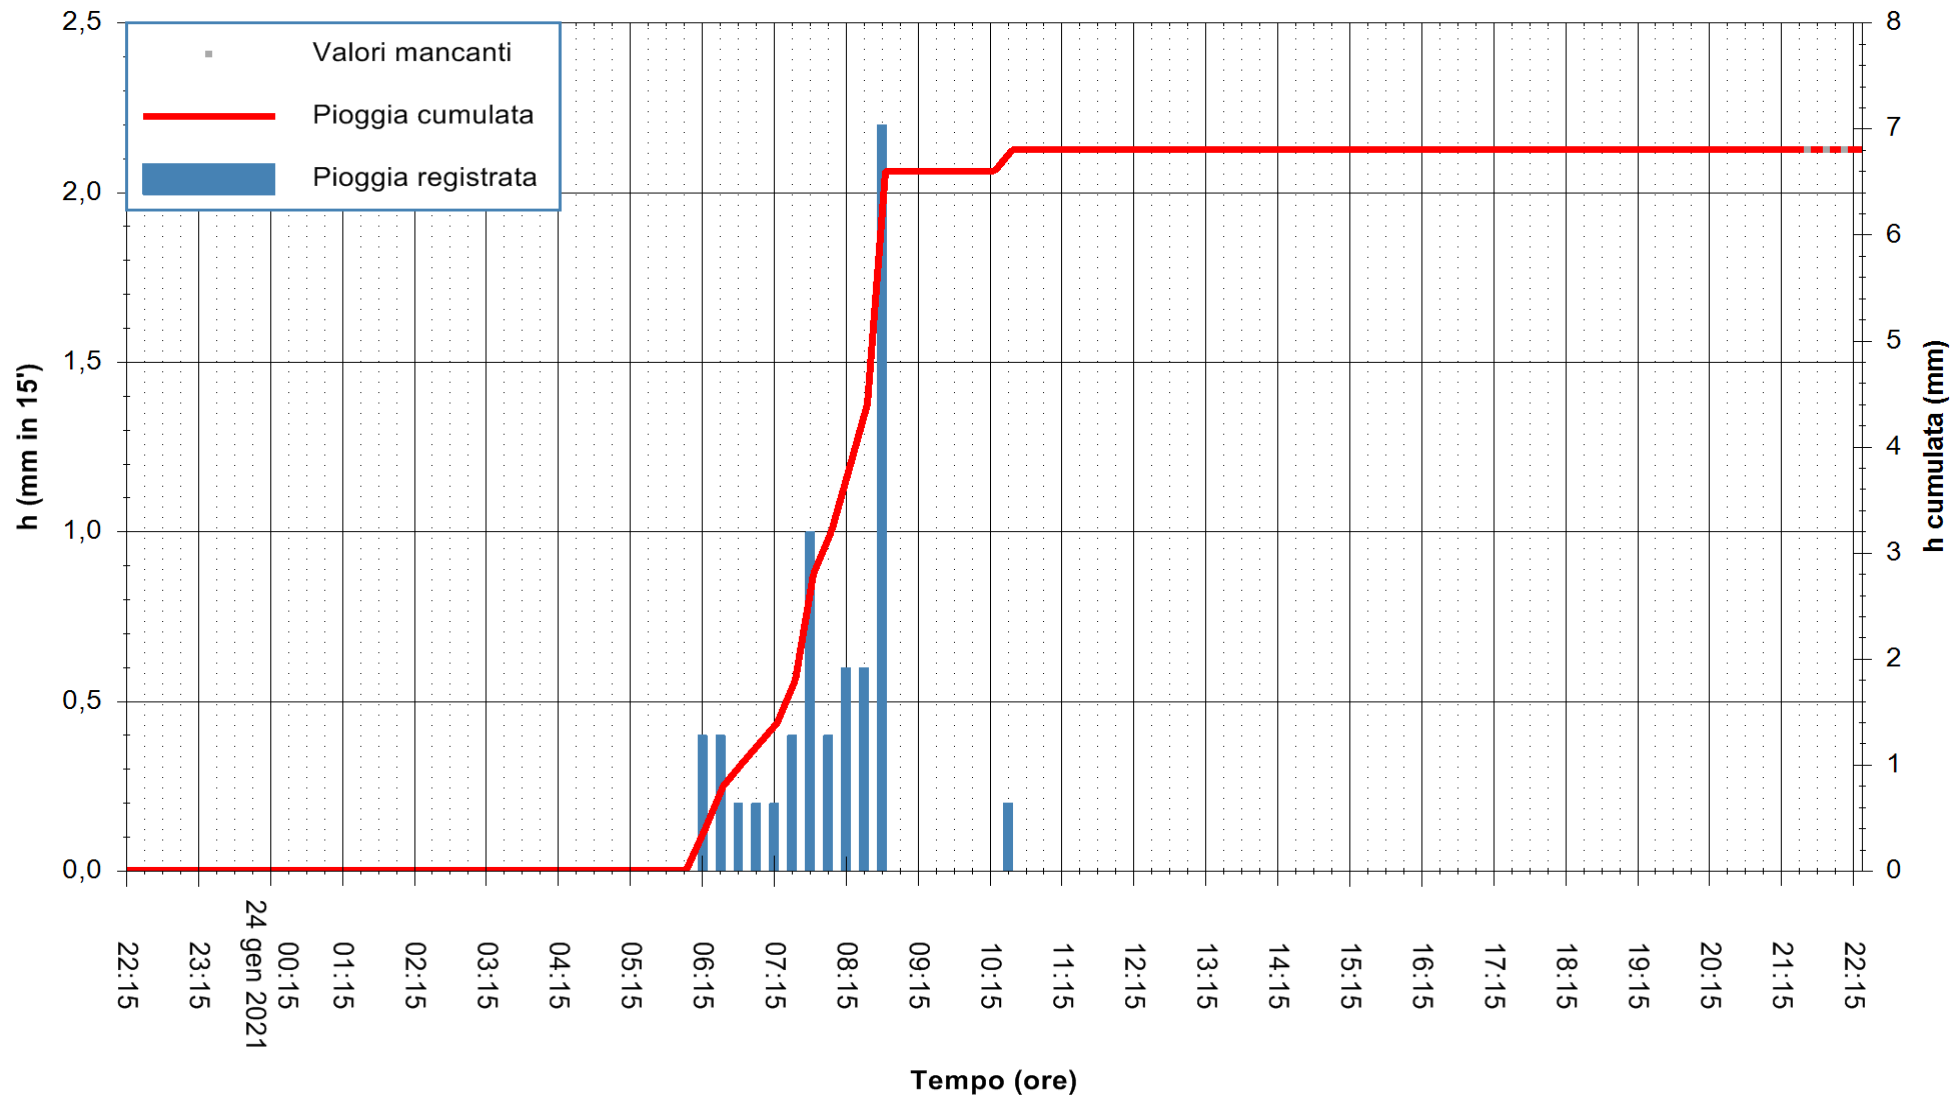

ARPAS
F.to il Dirigente Responsabile
Dott. Giuseppe Bianco

REGIONE AUTÒNOMA DE SARDIGNA
REGIONE AUTONOMA DELLA SARDEGNA

Stazione pluviometrica SANTADI PUNTA SEBERA
 Area PUNTA SEBERA
 Pioggia registrata nelle ultime 24 ore
 Estrazione dati delle ore 21:59 del 24/01/2021
 Ultimo dato disponibile: 24/01/2021 alle 21:30