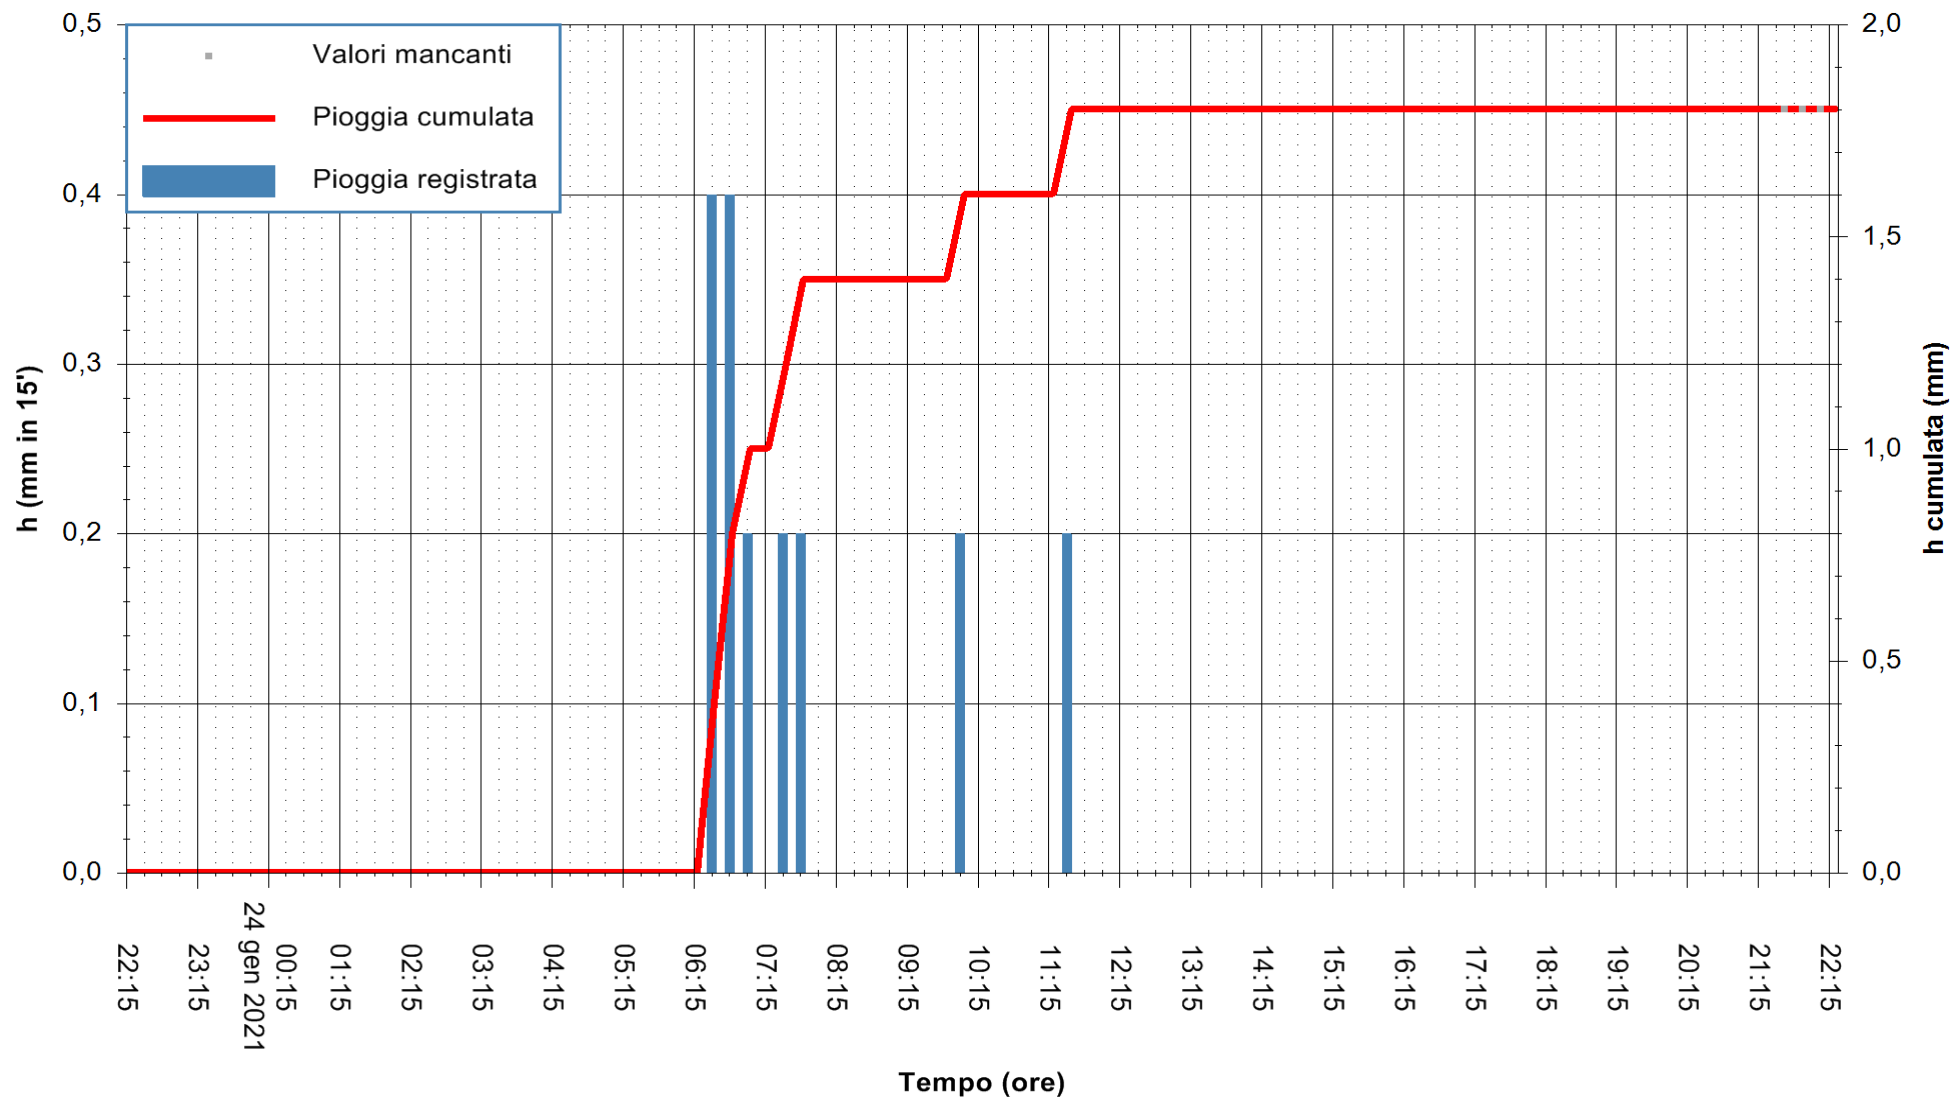

ARPAS
F.to il Dirigente Responsabile
Dott. Giuseppe Bianco

REGIONE AUTÒNOMA DE SARDIGNA
REGIONE AUTONOMA DELLA SARDEGNA

Stazione pluviometrica SANTADI PUNTA SEBERA
 Area PUNTA SEBERA
 Pioggia registrata nelle ultime 24 ore
 Estrazione dati delle ore 21:59 del 24/01/2021
 Ultimo dato disponibile: 24/01/2021 alle 21:30