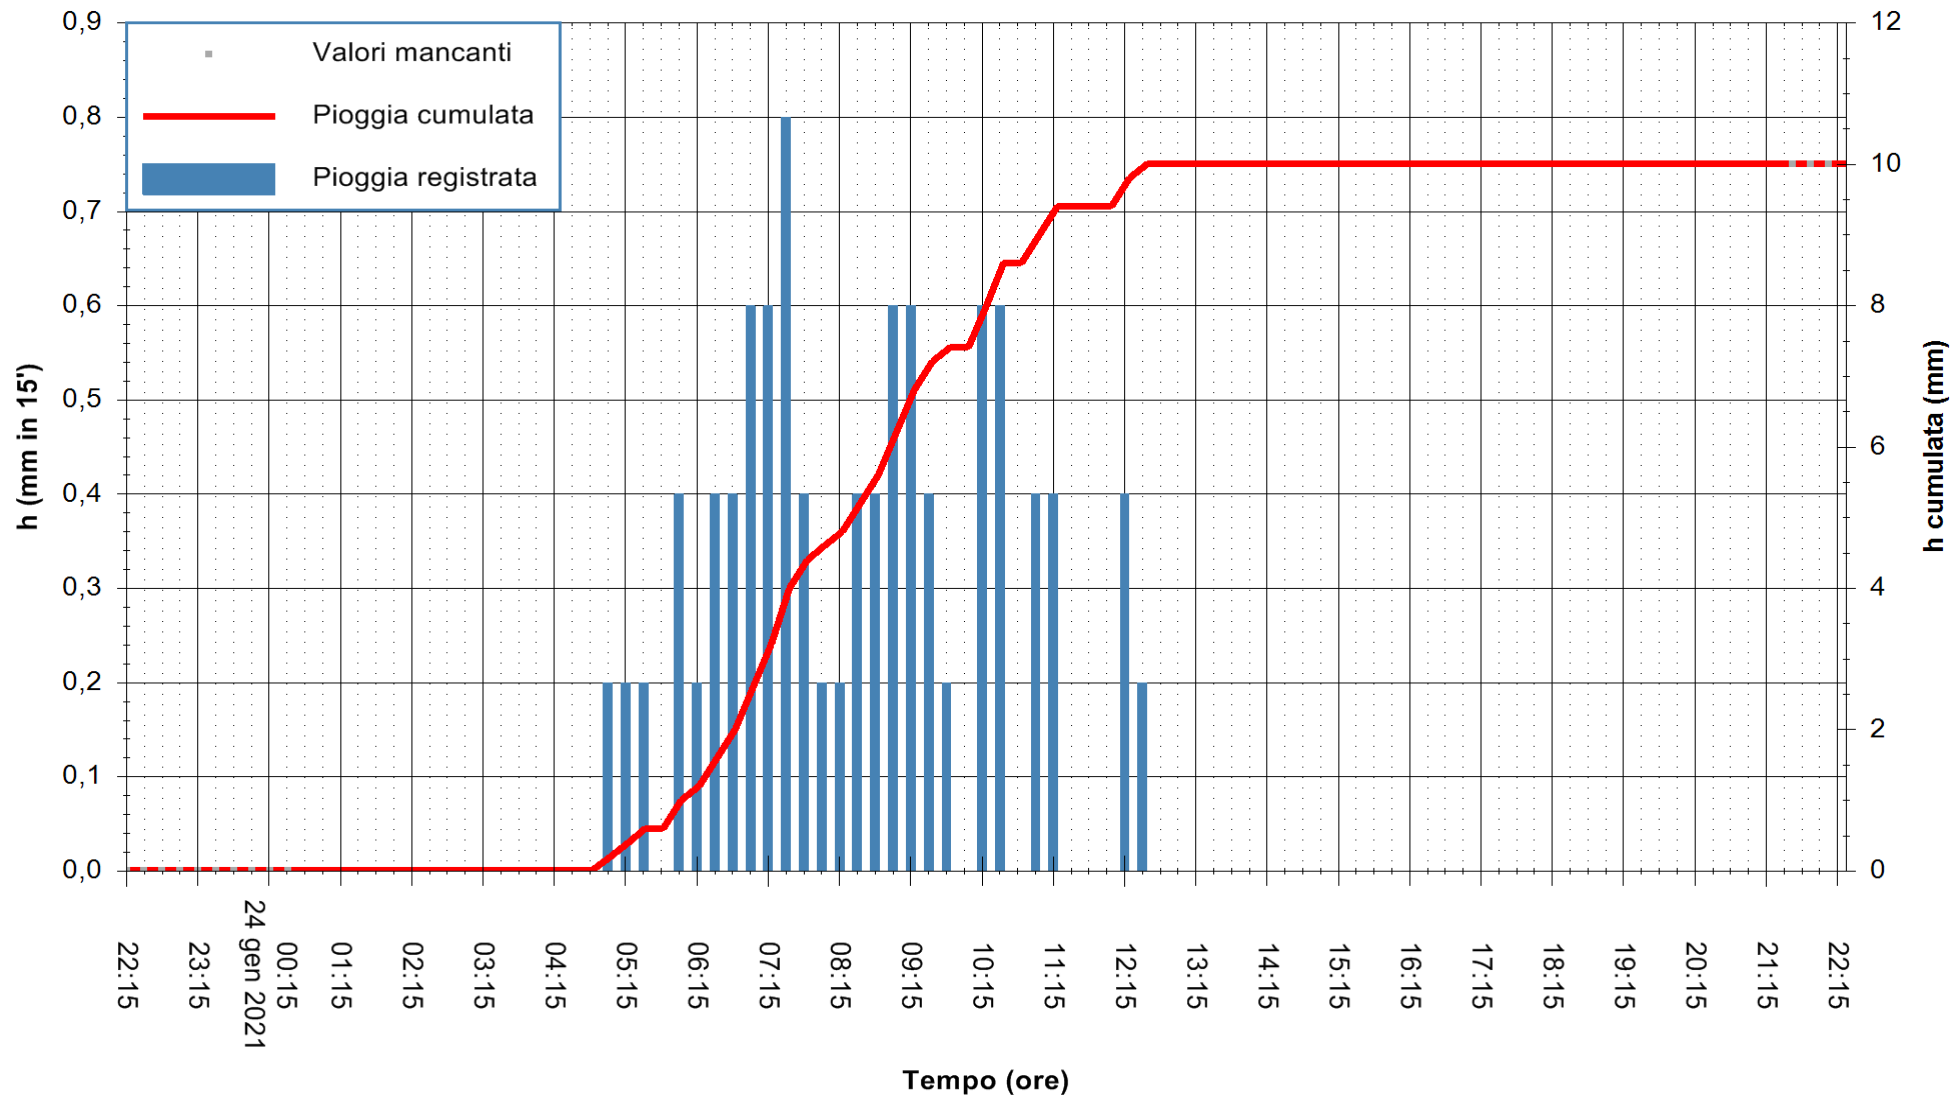

Stazione pluviometrica GAIRO PUNTA TRICOLI
Area PUNTA TRICOLI
Pioggia registrata nelle ultime 24 ore
Estrazione dati delle ore 21:59 del 24/01/2021
Ultimo dato disponibile: 24/01/2021 alle 21:30

ARPAS
F.to il Dirigente Responsabile
Dott. Giuseppe Bianco

REGIONE AUTÒNOMA DE SARDIGNA
REGIONE AUTONOMA DELLA SARDEGNA