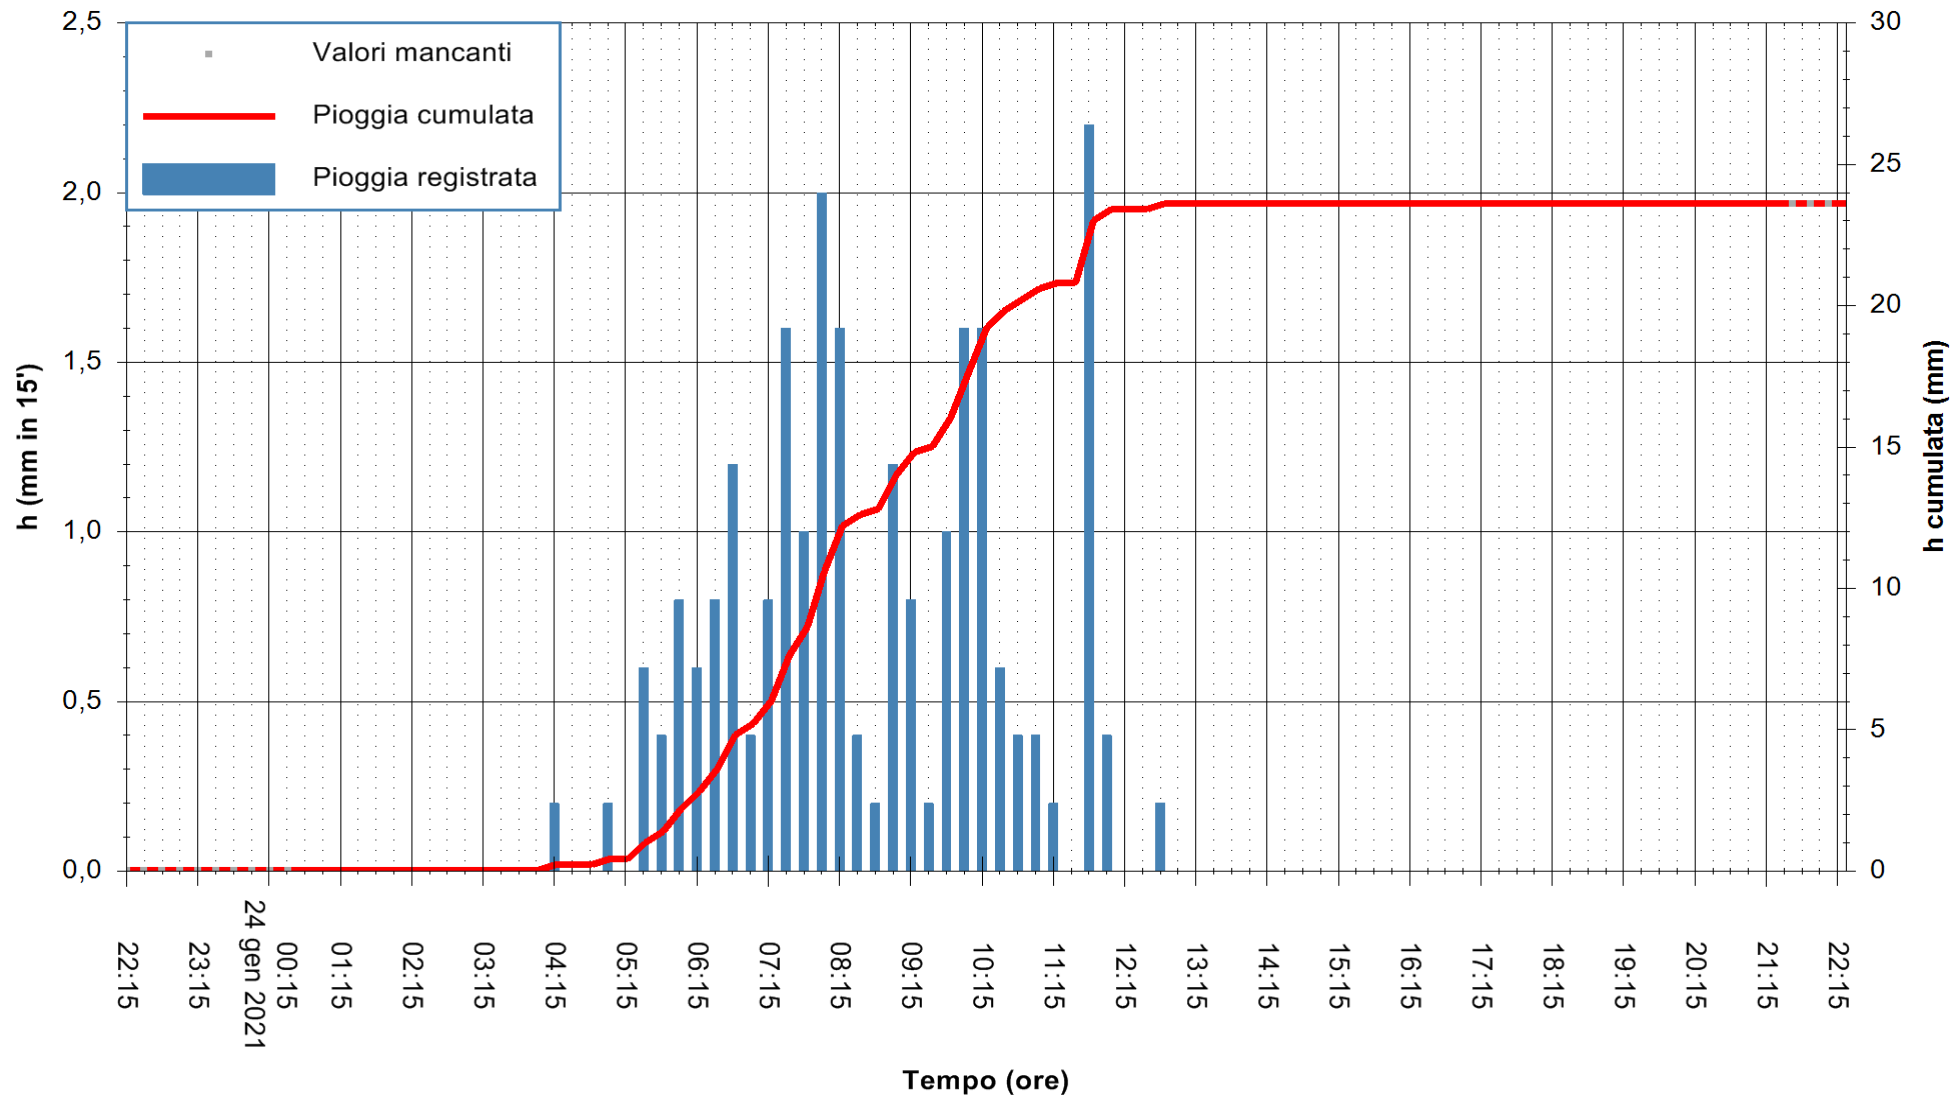

ARPAS
F.to il Dirigente Responsabile
Dott. Giuseppe Bianco

REGIONE AUTÒNOMA DE SARDIGNA
REGIONE AUTONOMA DELLA SARDEGNA

Stazione pluviometrica DIGA IS BARROCUS
Area DIGA IS BARROCUS

Pioggia registrata nelle ultime 24 ore
Estrazione dati delle ore 21:59 del 24/01/2021
Ultimo dato disponibile: 24/01/2021 alle 21:30