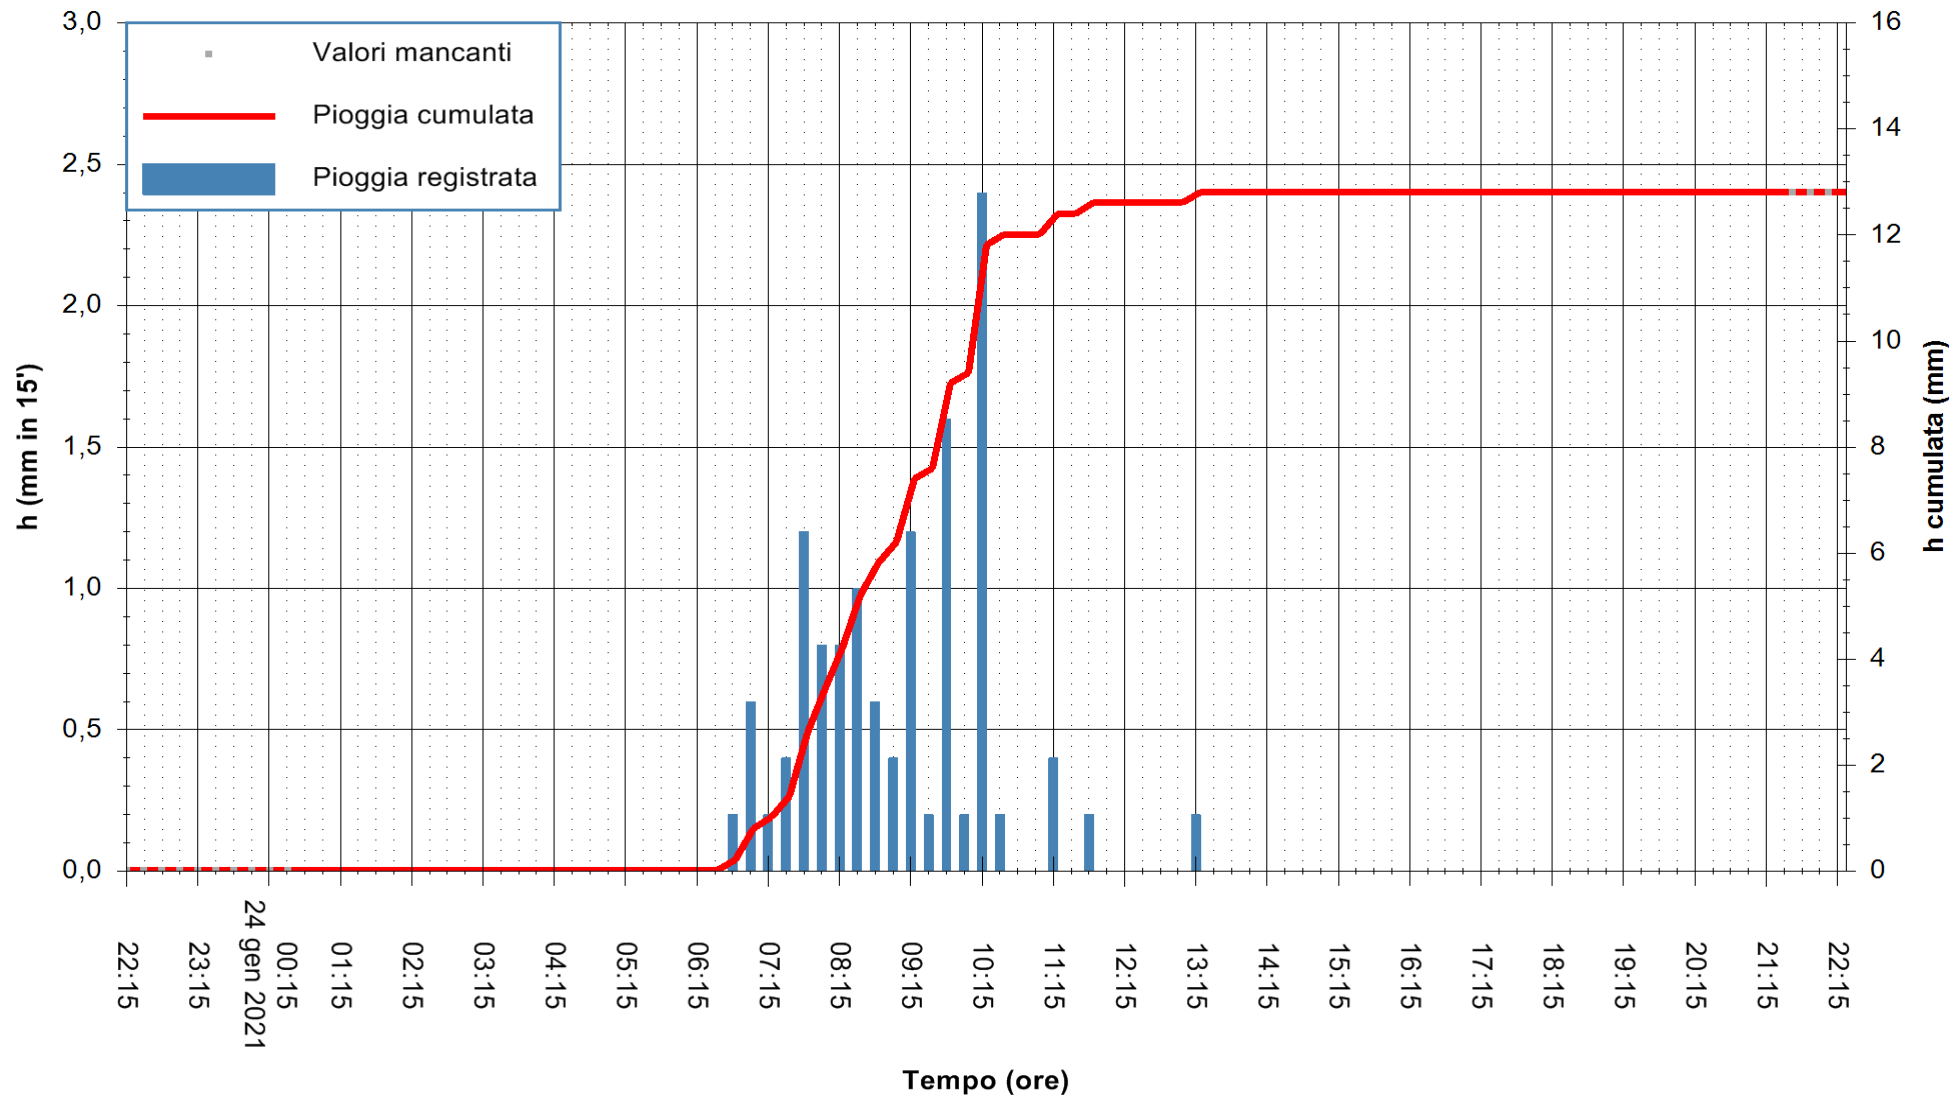

Stazione pluviometrica DIGA PUNTA GENNARTA
 Area DIGA DI PUNTA GENNARTA
 Pioggia registrata nelle ultime 24 ore
 Estrazione dati delle ore 21:59 del 24/01/2021
 Ultimo dato disponibile: 24/01/2021 alle 21:30

ARPAS
 F.to il Dirigente Responsabile
 Dott. Giuseppe Bianco

REGIONE AUTÒNOMA DE SARDIGNA
 REGIONE AUTONOMA DELLA SARDEGNA

Stazione pluviometrica FLUMENDOSA A BALLAO RF
Area PONTE SUL FLUMENDOSA
Pioggia registrata nelle ultime 24 ore
Estrazione dati delle ore 21:59 del 24/01/2021
Ultimo dato disponibile: 24/01/2021 alle 21:30

ARPAS
F.to il Dirigente Responsabile
Dott. Giuseppe Bianco

REGIONE AUTÒNOMA DE SARDIGNA
REGIONE AUTONOMA DELLA SARDEGNA

Stazione pluviometrica DIGA IS BARROCUS
Area DIGA IS BARROCUS

Pioggia registrata nelle ultime 24 ore
Estrazione dati delle ore 21:59 del 24/01/2021
Ultimo dato disponibile: 24/01/2021 alle 21:30