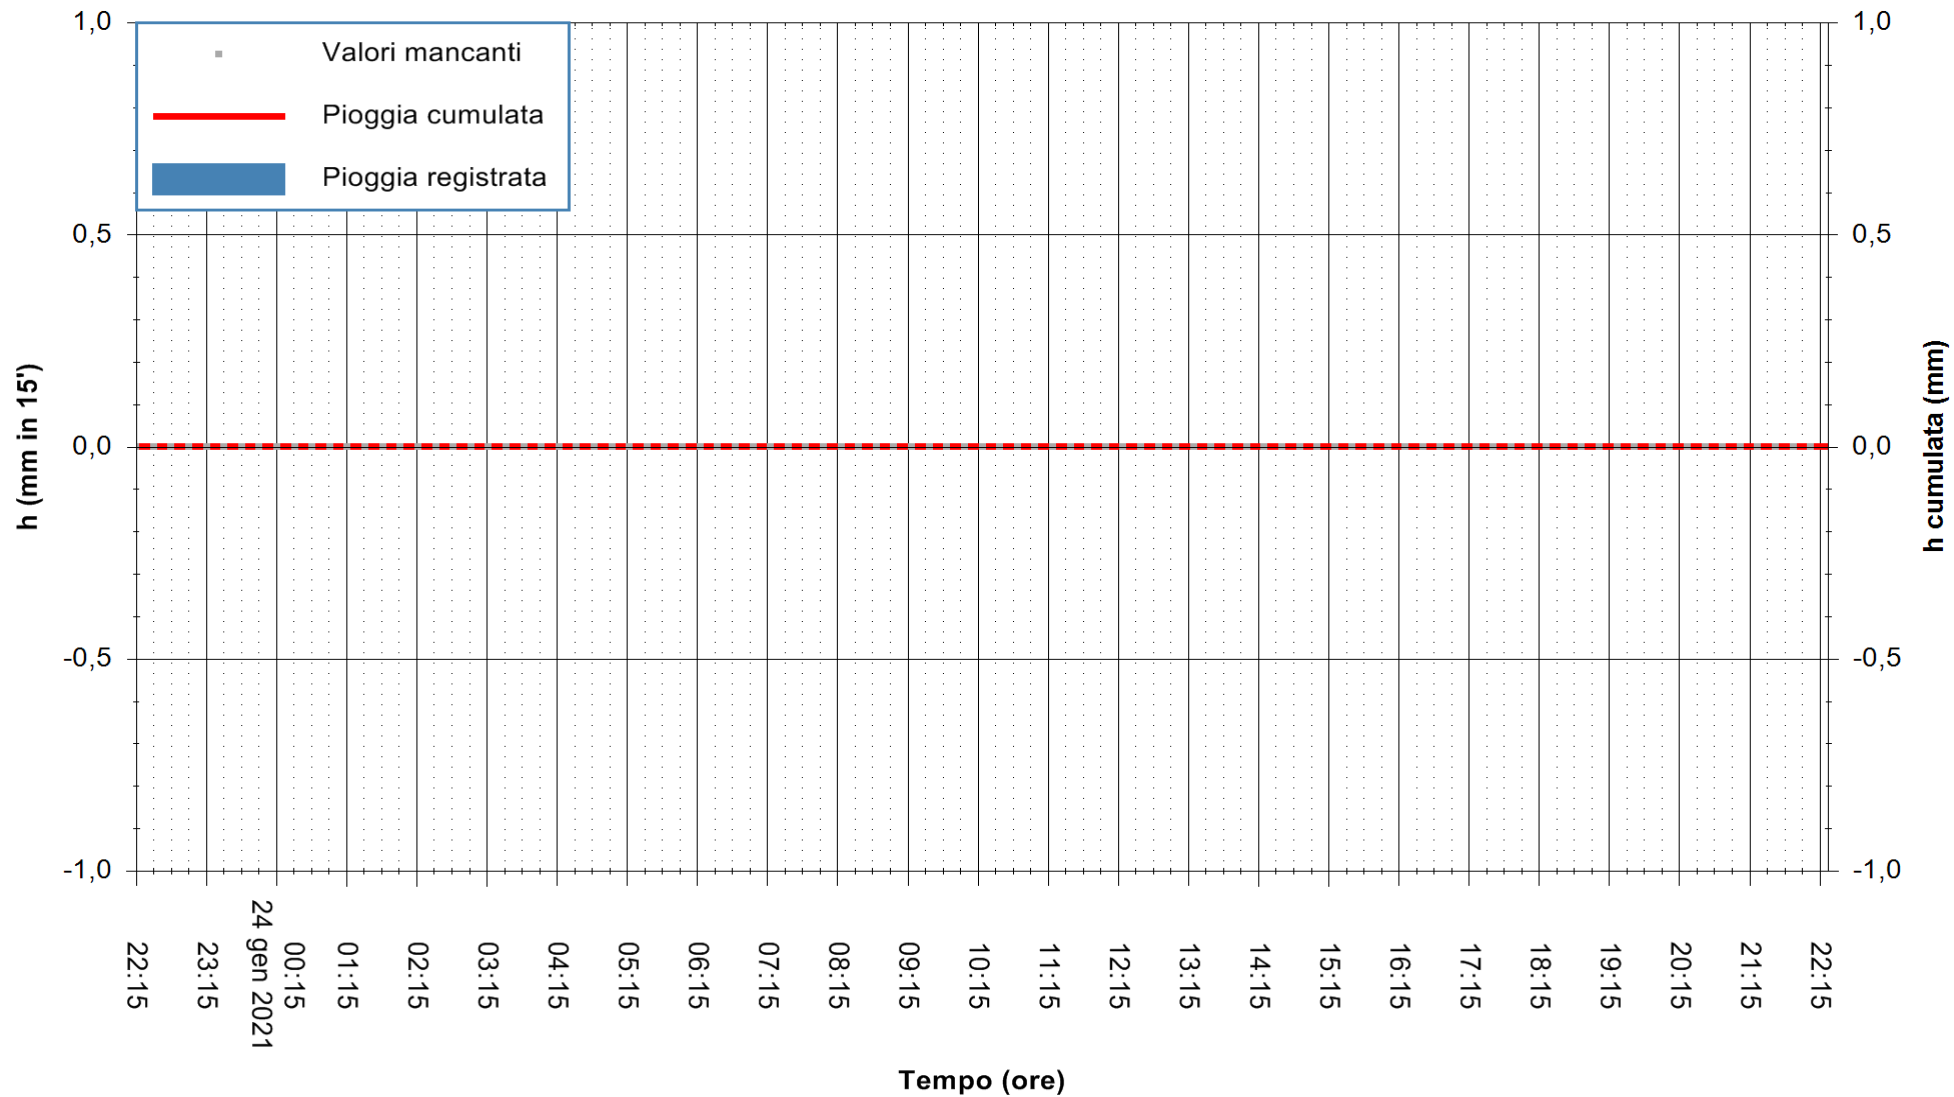

Stazione pluviometrica FLUMINI MANNU A FURTEI
Area PONTE SUL F.MANNU
Pioggia registrata nelle ultime 24 ore
Estrazione dati delle ore 21:59 del 24/01/2021
Ultimo dato disponibile: 24/01/2021 alle 21:30

ARPAS
F.to il Dirigente Responsabile
Dott. Giuseppe Bianco

REGIONE AUTONOMA DE SARDIGNA
REGIONE AUTONOMA DELLA SARDEGNA