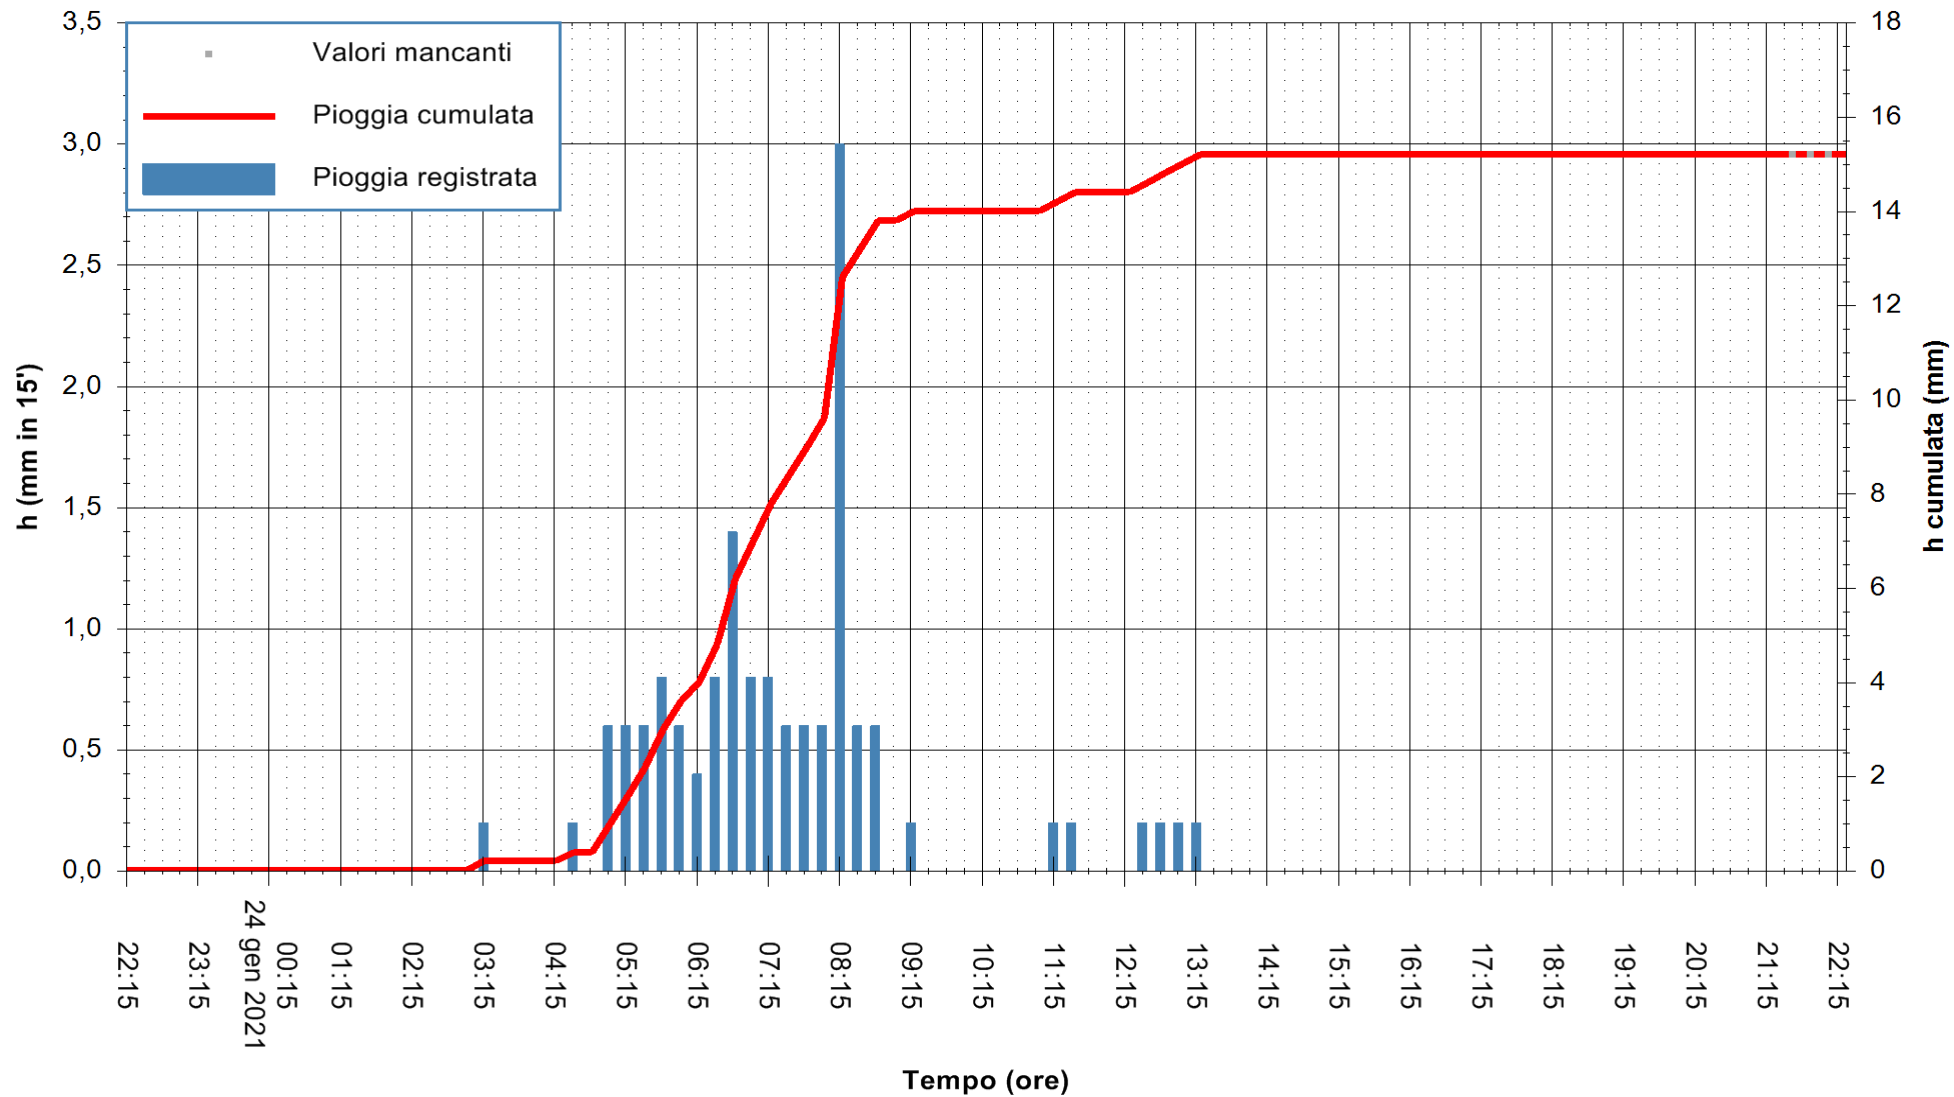

Stazione pluviometrica DIGA PUNTA GENNARTA
 Area DIGA DI PUNTA GENNARTA
 Pioggia registrata nelle ultime 24 ore
 Estrazione dati delle ore 21:59 del 24/01/2021
 Ultimo dato disponibile: 24/01/2021 alle 21:30

ARPAS
 F.to il Dirigente Responsabile
 Dott. Giuseppe Bianco

REGIONE AUTÒNOMA DE SARDIGNA
 REGIONE AUTONOMA DELLA SARDEGNA

Stazione pluviometrica FLUMENDOSA A BALLAO RF
Area PONTE SUL FLUMENDOSA
Pioggia registrata nelle ultime 24 ore
Estrazione dati delle ore 21:59 del 24/01/2021
Ultimo dato disponibile: 24/01/2021 alle 21:30

ARPAS
F.to il Dirigente Responsabile
Dott. Giuseppe Bianco

REGIONE AUTÒNOMA DE SARDIGNA
REGIONE AUTONOMA DELLA SARDEGNA

Stazione pluviometrica DIGA IS BARROCUS
Area DIGA IS BARROCUS

Pioggia registrata nelle ultime 24 ore
Estrazione dati delle ore 21:59 del 24/01/2021
Ultimo dato disponibile: 24/01/2021 alle 21:30