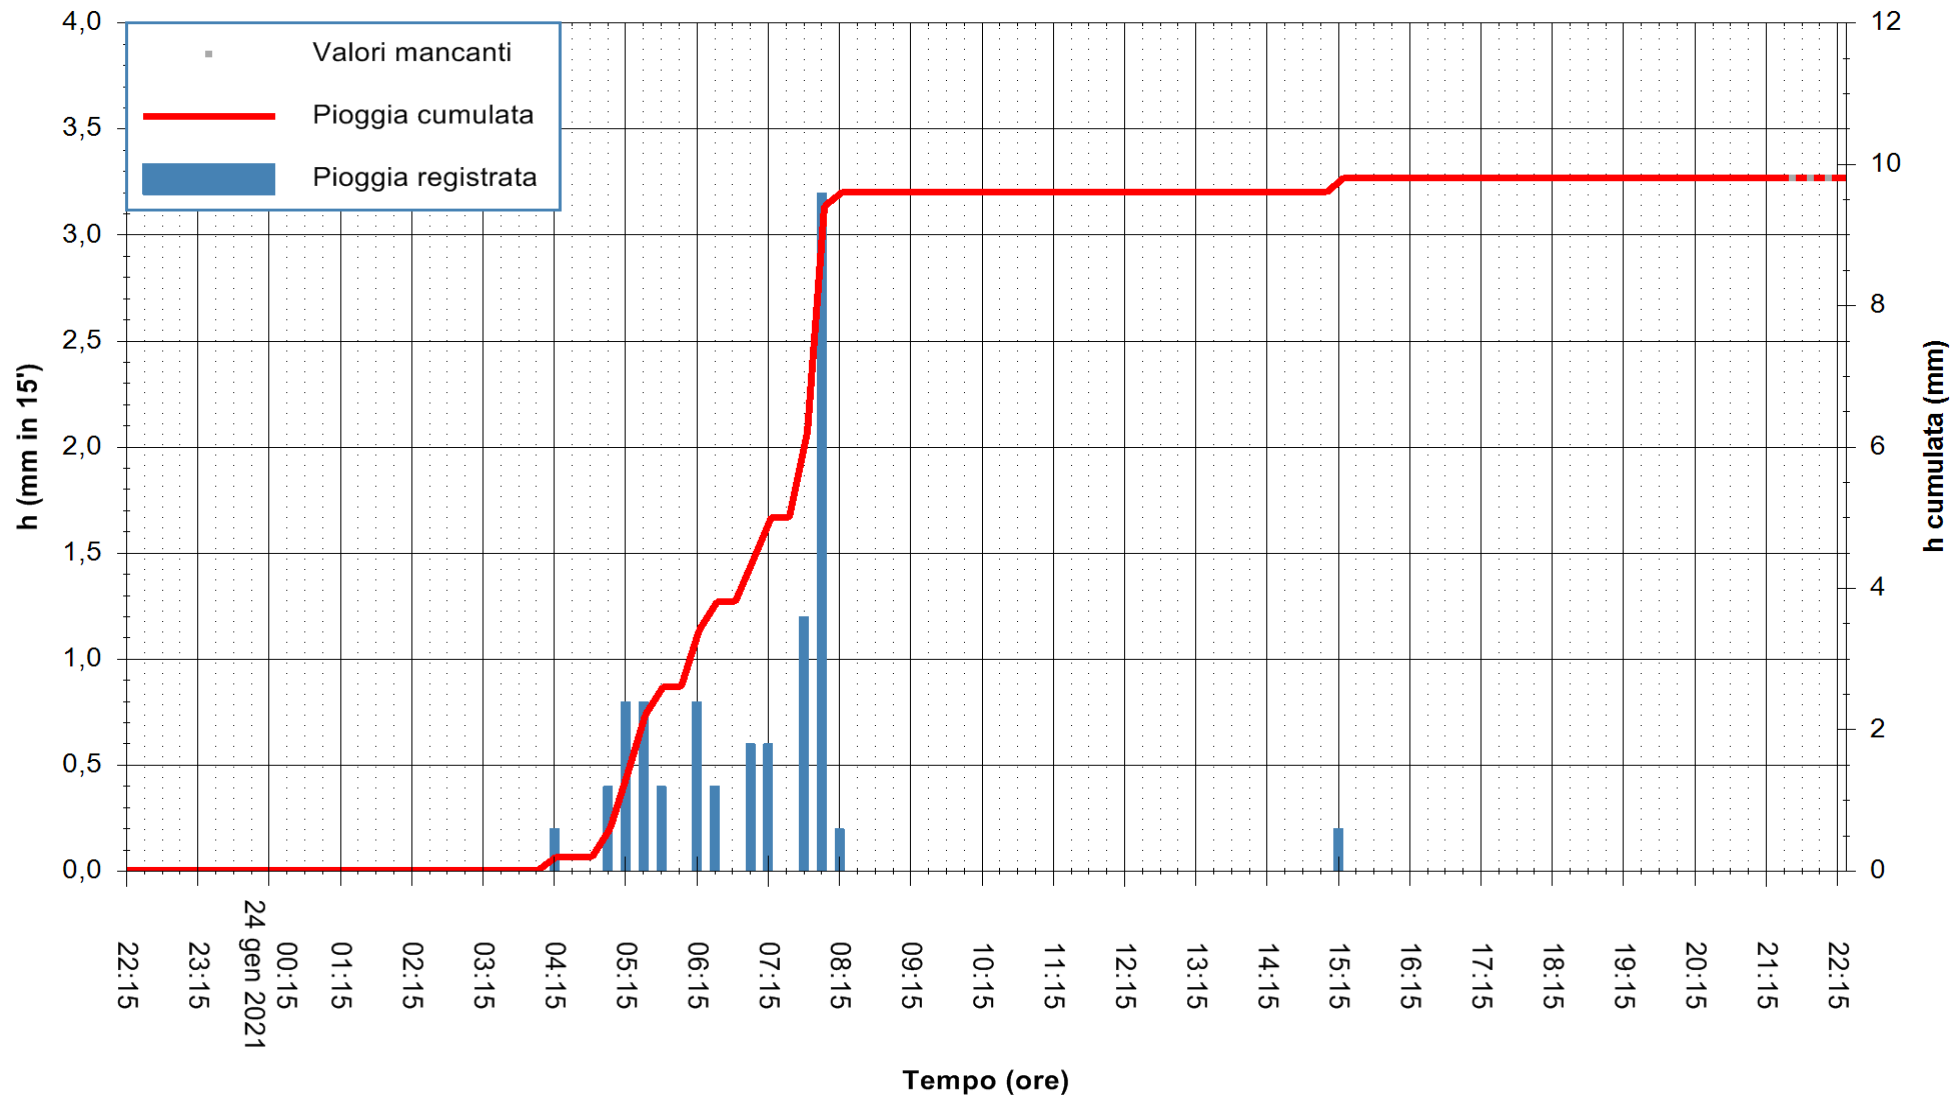

ARPAS
F.to il Dirigente Responsabile
Dott. Giuseppe Bianco

REGIONE AUTÒNOMA DE SARDIGNA
REGIONE AUTONOMA DELLA SARDEGNA

Stazione pluviometrica STINTINO PUNTA DE S'AQUILA
 Area PUNTA DE S' AQUILA
 Pioggia registrata nelle ultime 24 ore
 Estrazione dati delle ore 21:59 del 24/01/2021
 Ultimo dato disponibile: 24/01/2021 alle 21:30