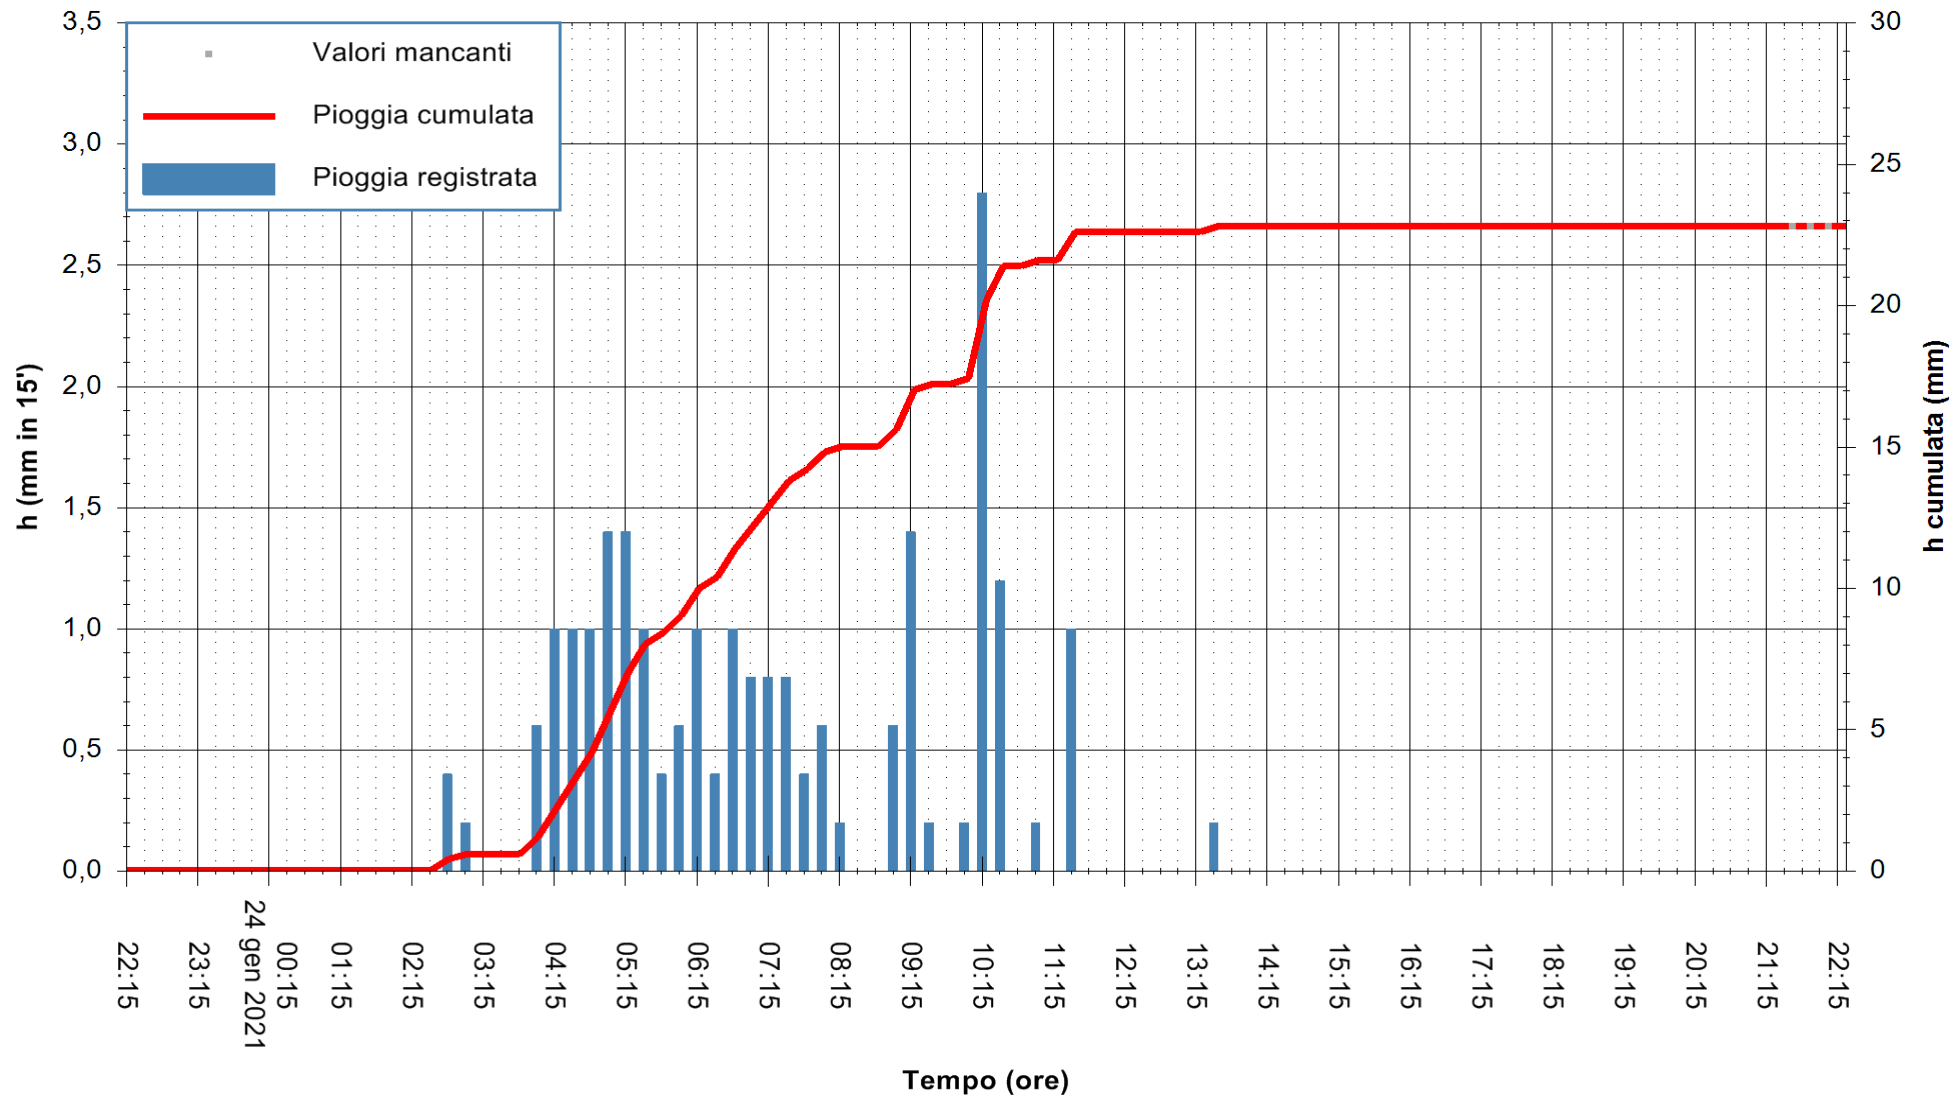

Stazione pluviometrica DIGA PUNTA GENNARTA
 Area DIGA DI PUNTA GENNARTA
 Pioggia registrata nelle ultime 24 ore
 Estrazione dati delle ore 21:59 del 24/01/2021
 Ultimo dato disponibile: 24/01/2021 alle 21:30

ARPAS
 F.to il Dirigente Responsabile
 Dott. Giuseppe Bianco

REGIONE AUTÒNOMA DE SARDIGNA
 REGIONE AUTONOMA DELLA SARDEGNA

Stazione pluviometrica FLUMENDOSA A BALLAO RF
Area PONTE SUL FLUMENDOSA
Pioggia registrata nelle ultime 24 ore
Estrazione dati delle ore 21:59 del 24/01/2021
Ultimo dato disponibile: 24/01/2021 alle 21:30

ARPAS
F.to il Dirigente Responsabile
Dott. Giuseppe Bianco

REGIONE AUTÒNOMA DE SARDIGNA
REGIONE AUTONOMA DELLA SARDEGNA

Stazione pluviometrica DIGA IS BARROCUS
Area DIGA IS BARROCUS

Pioggia registrata nelle ultime 24 ore
Estrazione dati delle ore 21:59 del 24/01/2021
Ultimo dato disponibile: 24/01/2021 alle 21:30