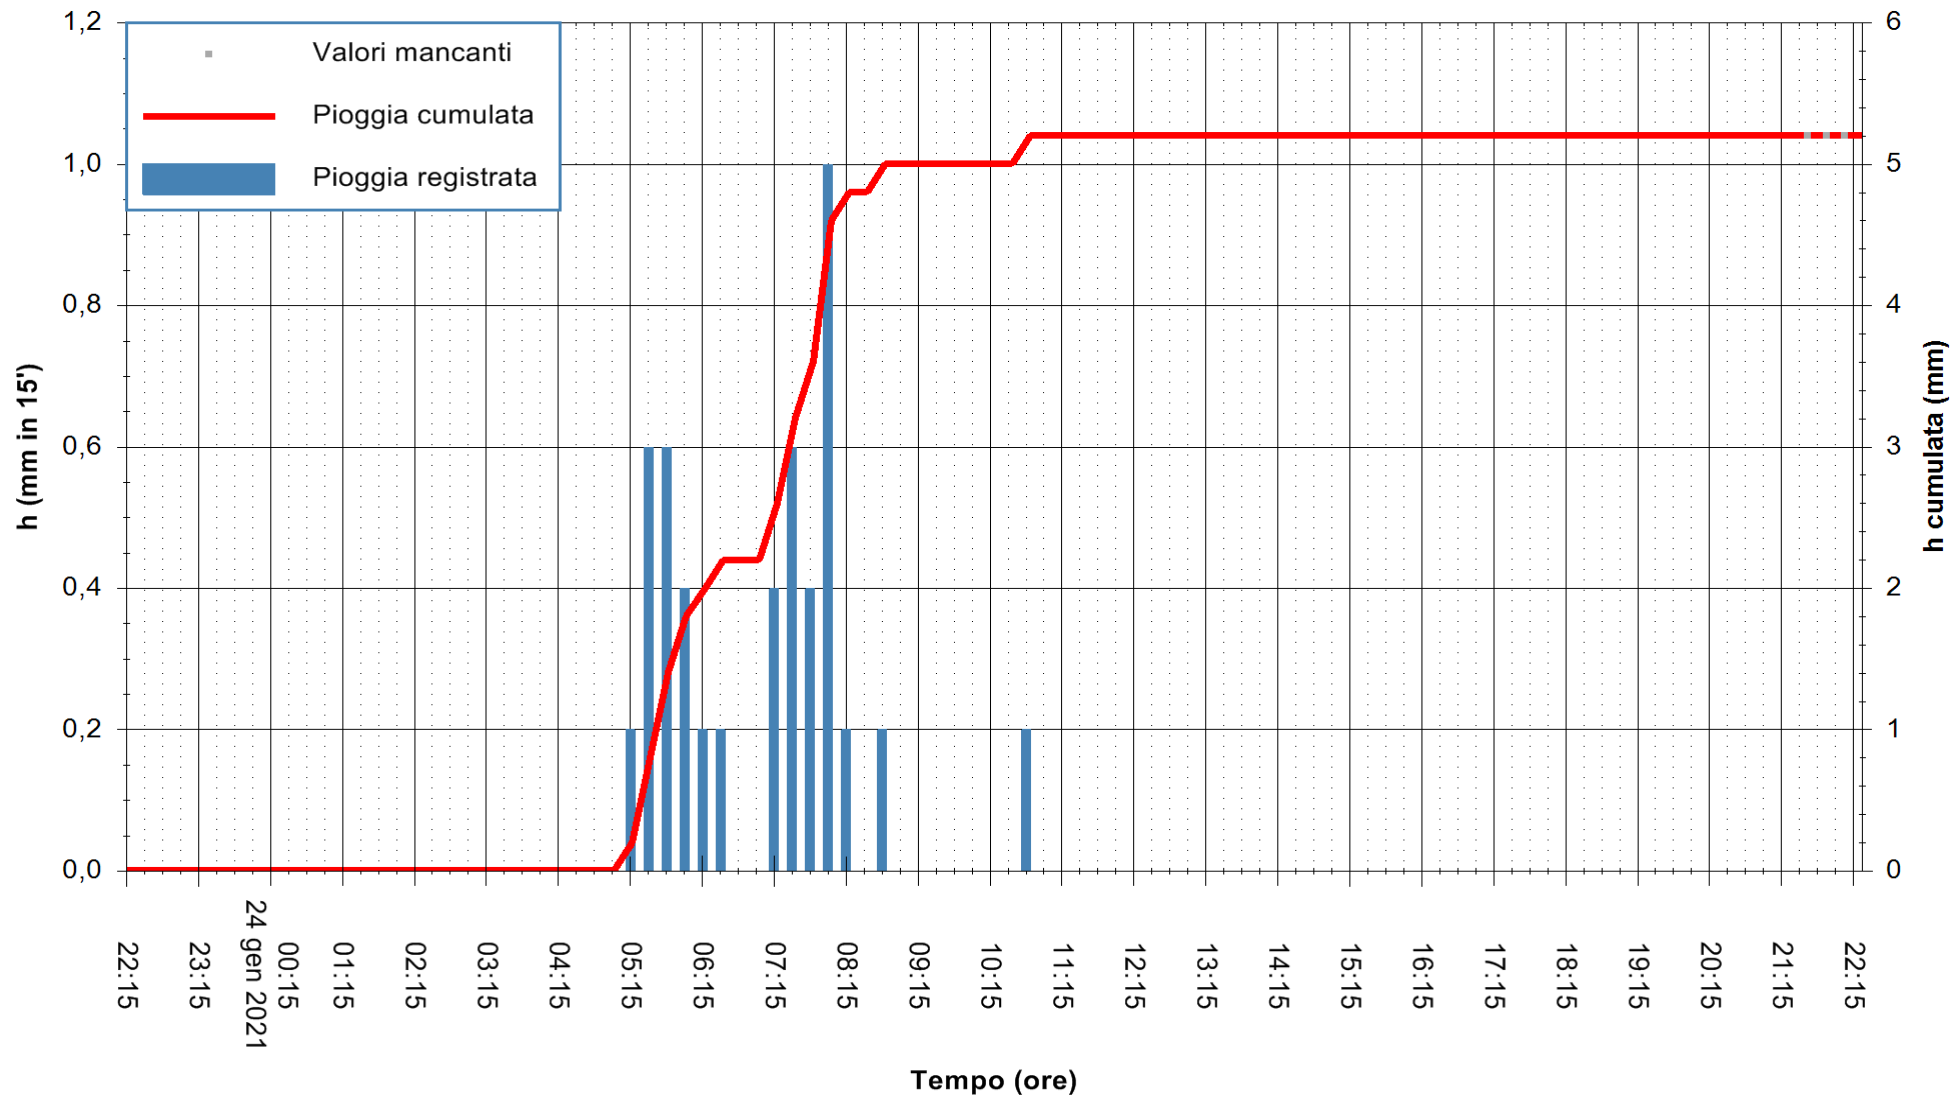

ARPAS
F.to il Dirigente Responsabile
Dott. Giuseppe Bianco

REGIONE AUTÒNOMA DE SARDIGNA
REGIONE AUTONOMA DELLA SARDEGNA

Stazione pluviometrica CARBONIA C.RA FLUMENTEPIDO
Area FLUMETEPIDO

Pioggia registrata nelle ultime 24 ore
Estrazione dati delle ore 21:59 del 24/01/2021
Ultimo dato disponibile: 24/01/2021 alle 21:30