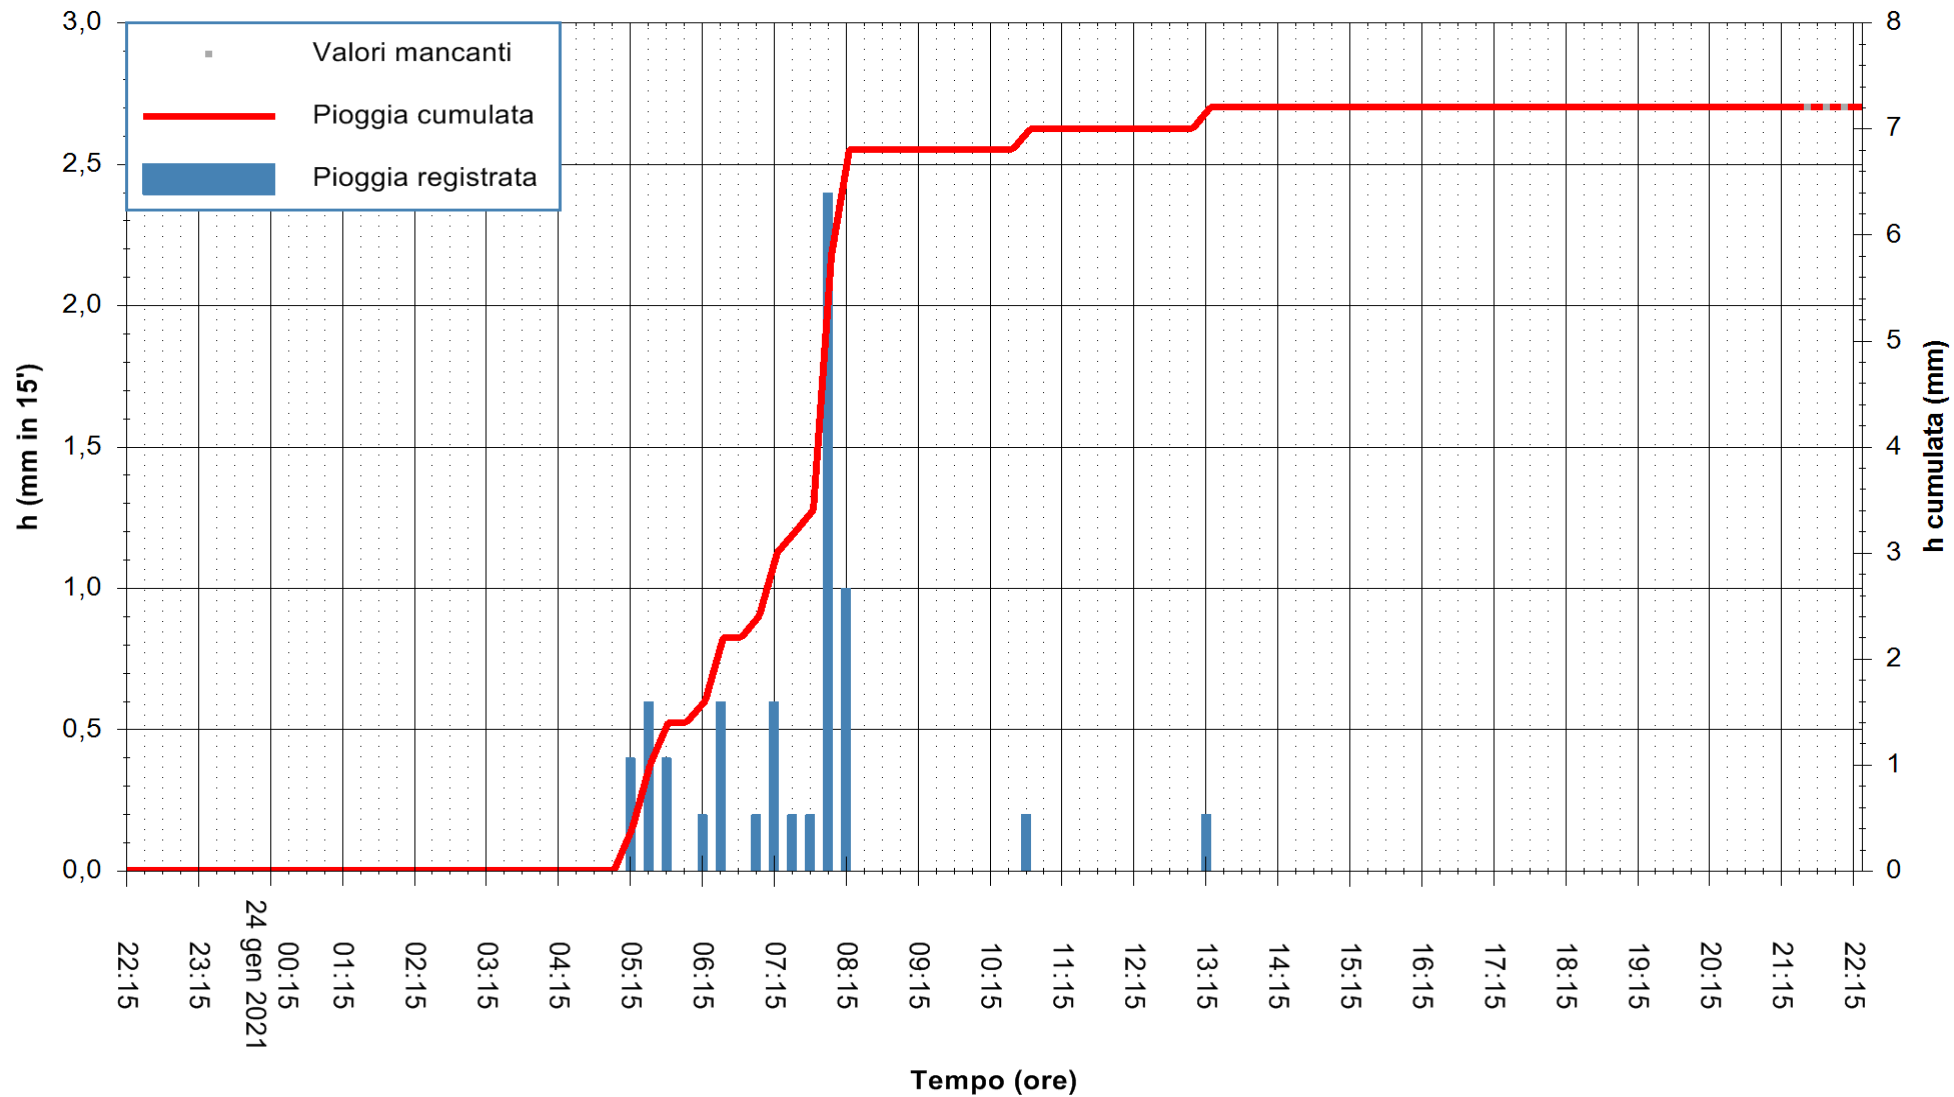

Stazione pluviometrica DIGA PUNTA GENNARTA
 Area DIGA DI PUNTA GENNARTA
 Pioggia registrata nelle ultime 24 ore
 Estrazione dati delle ore 21:59 del 24/01/2021
 Ultimo dato disponibile: 24/01/2021 alle 21:30

ARPAS
 F.to il Dirigente Responsabile
 Dott. Giuseppe Bianco

REGIONE AUTÒNOMA DE SARDIGNA
 REGIONE AUTONOMA DELLA SARDEGNA

Stazione pluviometrica FLUMENDOSA A BALLAO RF
Area PONTE SUL FLUMENDOSA
Pioggia registrata nelle ultime 24 ore
Estrazione dati delle ore 21:59 del 24/01/2021
Ultimo dato disponibile: 24/01/2021 alle 21:30

ARPAS
F.to il Dirigente Responsabile
Dott. Giuseppe Bianco

REGIONE AUTÒNOMA DE SARDIGNA
REGIONE AUTONOMA DELLA SARDEGNA

Stazione pluviometrica DIGA IS BARROCUS
Area DIGA IS BARROCUS

Pioggia registrata nelle ultime 24 ore
Estrazione dati delle ore 21:59 del 24/01/2021
Ultimo dato disponibile: 24/01/2021 alle 21:30