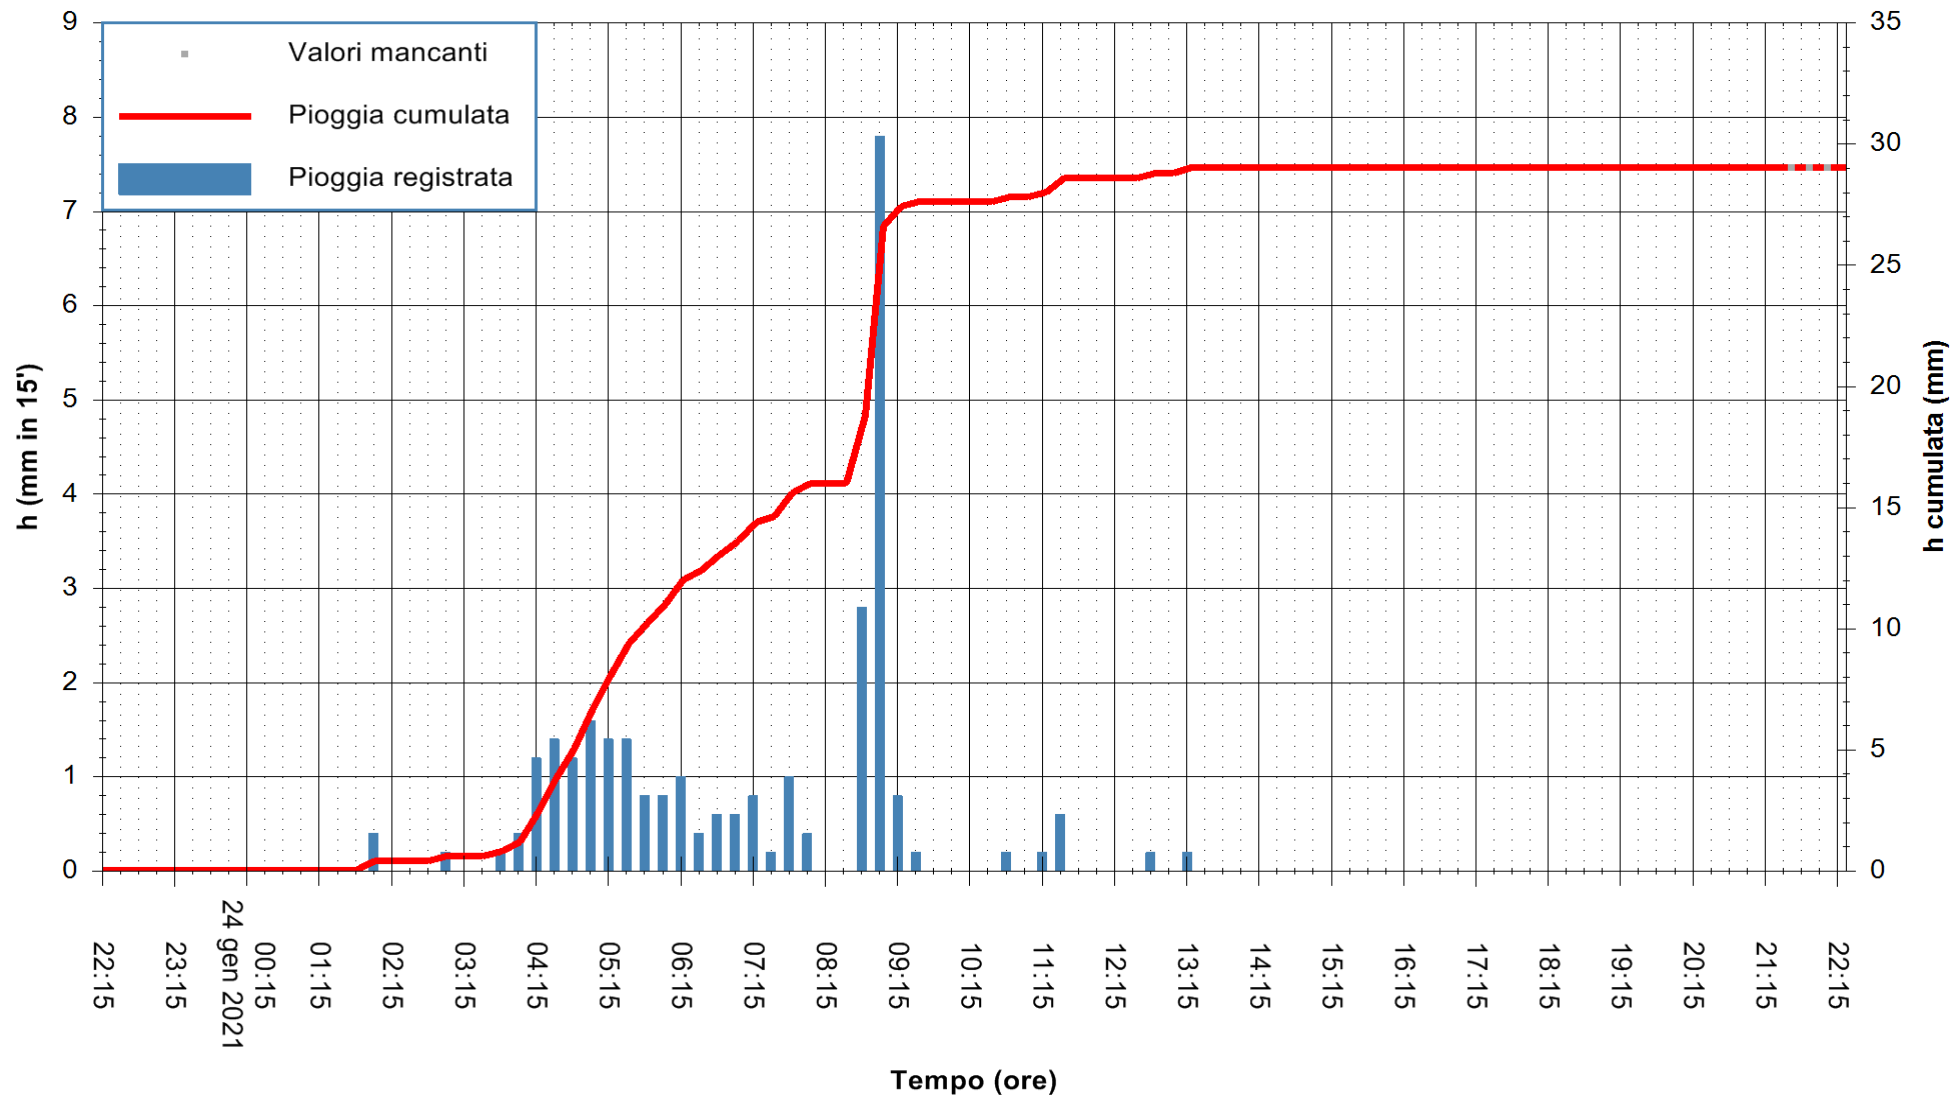

ARPAS
 F.to il Dirigente Responsabile
 Dott. Giuseppe Bianco

REGIONE AUTÒNOMA DE SARDIGNA
 REGIONE AUTONOMA DELLA SARDEGNA

Stazione pluviometrica TEMPIO RF
 Area CUSSEDDU
 Pioggia registrata nelle ultime 24 ore
 Estrazione dati delle ore 21:59 del 24/01/2021
 Ultimo dato disponibile: 24/01/2021 alle 21:26

ARPAS
 F.to il Dirigente Responsabile
 Dott. Giuseppe Bianco

REGIONE AUTÒNOMA DE SARDIGNA
 REGIONE AUTONOMA DELLA SARDEGNA

Stazione pluviometrica MANNI DI PORTO TORRES A USINI
 Area PONTE MOLINU
 Pioggia registrata nelle ultime 24 ore
 Estrazione dati delle ore 21:59 del 24/01/2021
 Ultimo dato disponibile: 24/01/2021 alle 21:30