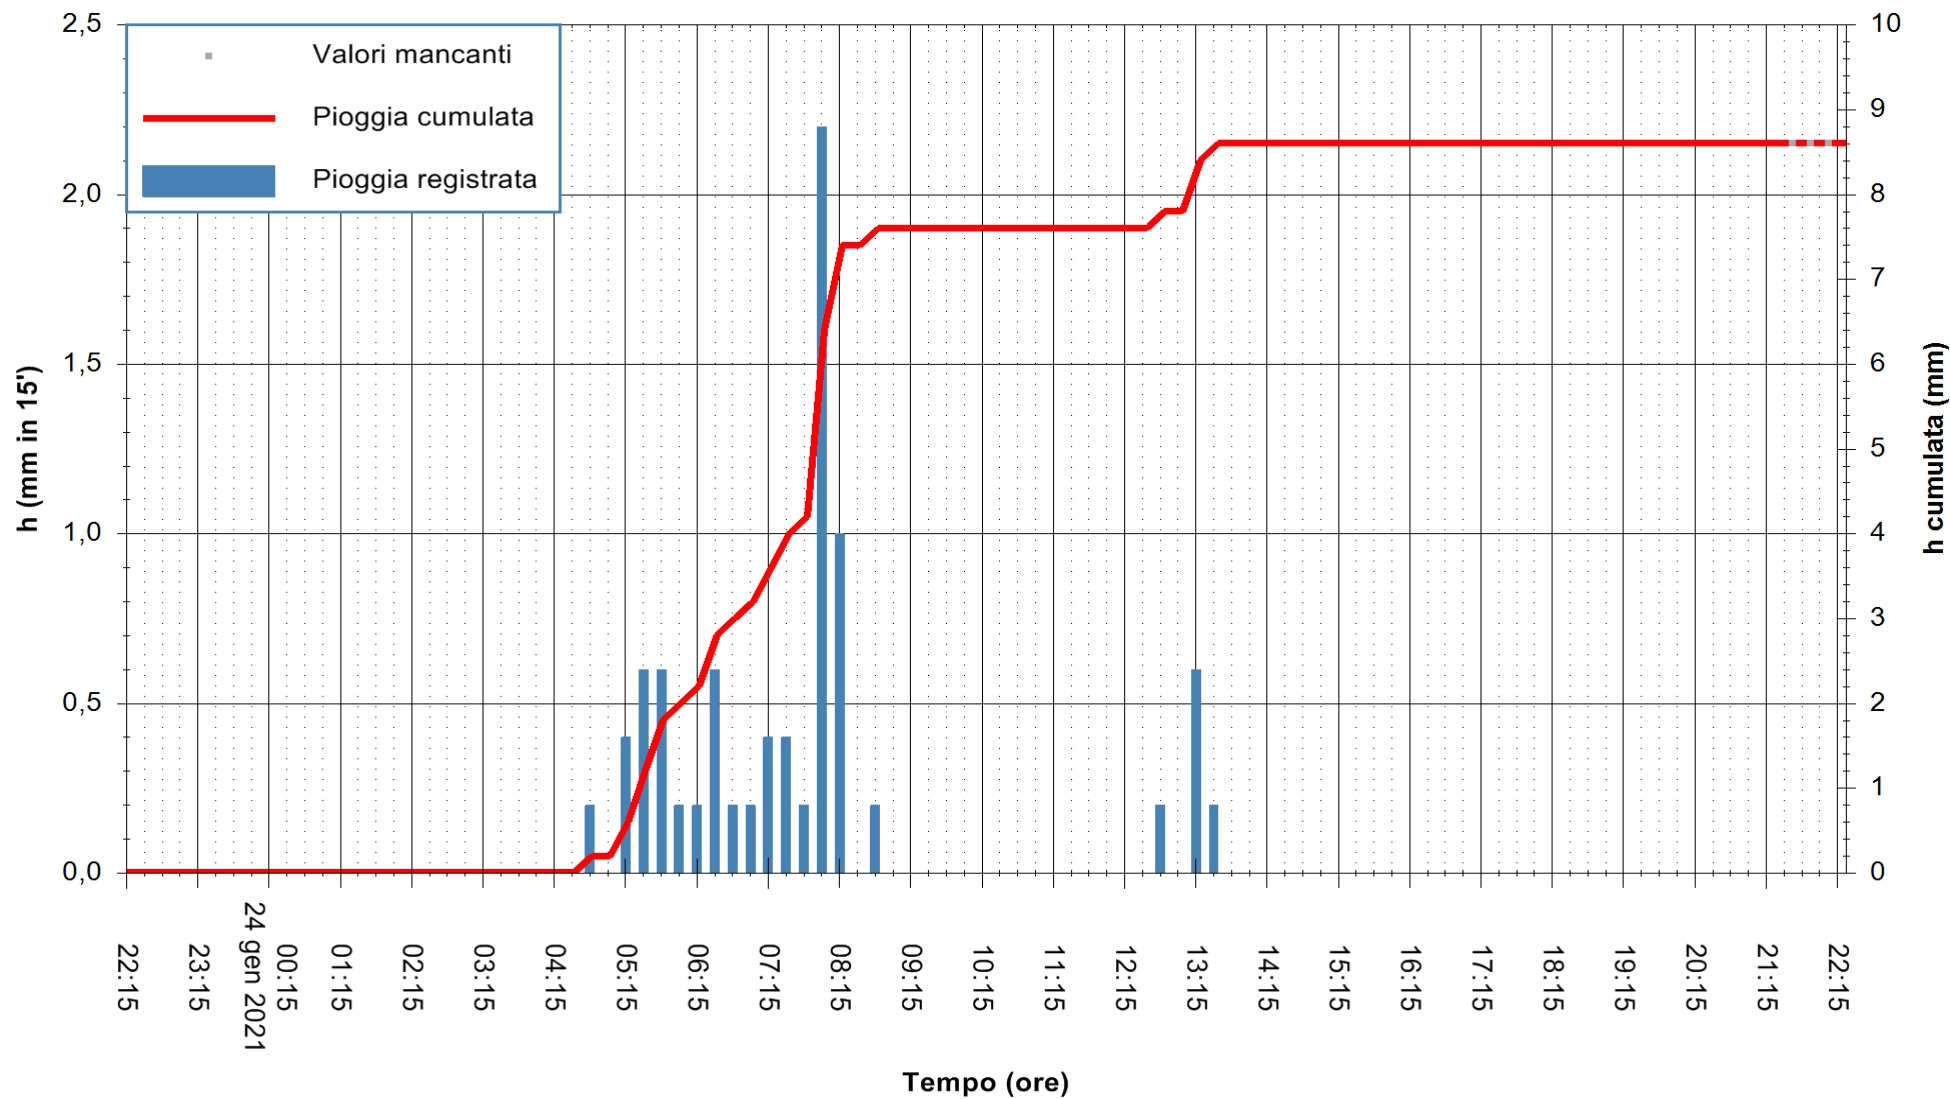

Stazione pluviometrica DIGA PUNTA GENNARTA
 Area DIGA DI PUNTA GENNARTA
 Pioggia registrata nelle ultime 24 ore
 Estrazione dati delle ore 21:59 del 24/01/2021
 Ultimo dato disponibile: 24/01/2021 alle 21:30

ARPAS
 F.to il Dirigente Responsabile
 Dott. Giuseppe Bianco

REGIONE AUTÒNOMA DE SARDIGNA
 REGIONE AUTONOMA DELLA SARDEGNA

Stazione pluviometrica FLUMENDOSA A BALLAO RF
Area PONTE SUL FLUMENDOSA
Pioggia registrata nelle ultime 24 ore
Estrazione dati delle ore 21:59 del 24/01/2021
Ultimo dato disponibile: 24/01/2021 alle 21:30

ARPAS
F.to il Dirigente Responsabile
Dott. Giuseppe Bianco

REGIONE AUTÒNOMA DE SARDIGNA
REGIONE AUTONOMA DELLA SARDEGNA

Stazione pluviometrica DIGA IS BARROCUS
Area DIGA IS BARROCUS

Pioggia registrata nelle ultime 24 ore
Estrazione dati delle ore 21:59 del 24/01/2021
Ultimo dato disponibile: 24/01/2021 alle 21:30