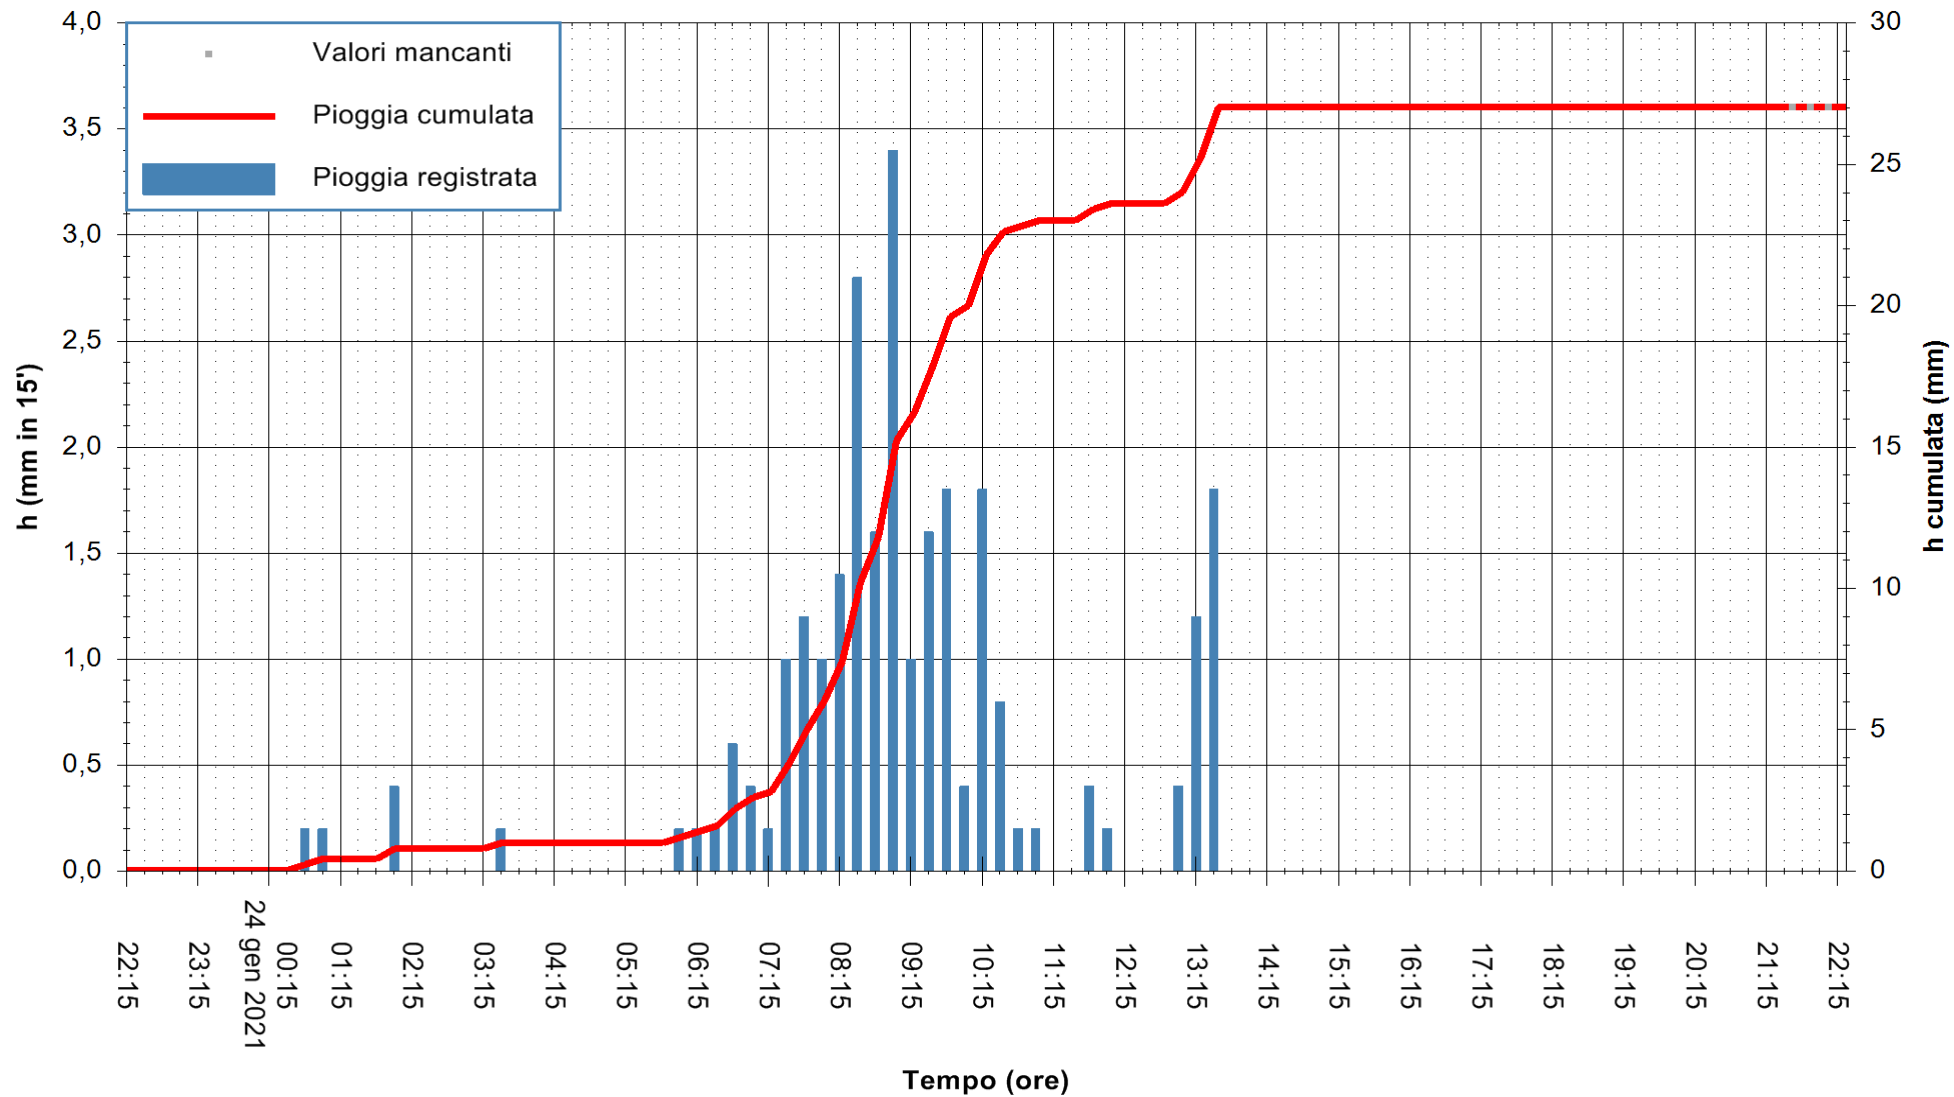

ARPAS
F.to il Dirigente Responsabile
Dott. Giuseppe Bianco

REGIONE AUTÒNOMA DE SARDIGNA
REGIONE AUTONOMA DELLA SARDEGNA

Stazione pluviometrica CARBONIA C.RA FLUMENTEPIDO
Area FLUMETEPIDO

Pioggia registrata nelle ultime 24 ore
Estrazione dati delle ore 21:59 del 24/01/2021
Ultimo dato disponibile: 24/01/2021 alle 21:30