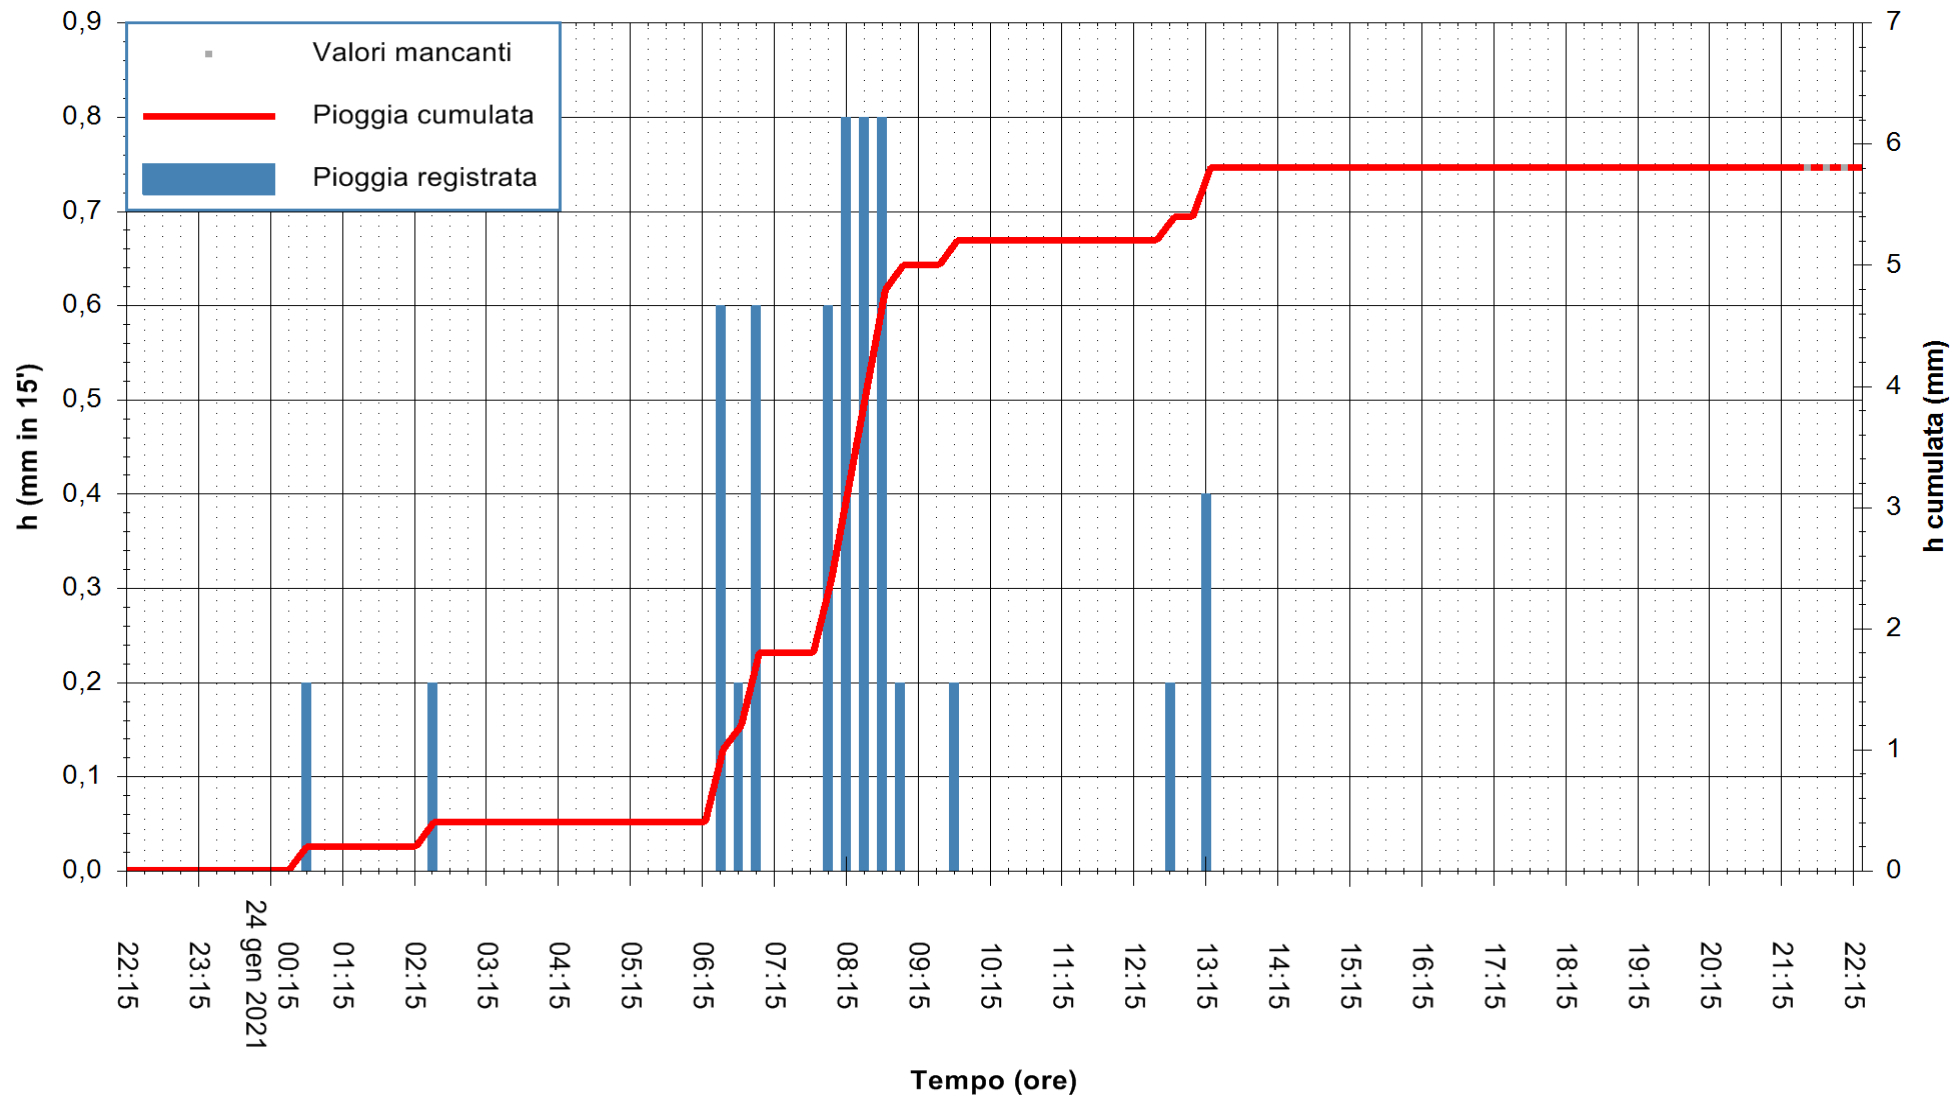

Stazione pluviometrica DIGA PUNTA GENNARTA
 Area DIGA DI PUNTA GENNARTA
 Pioggia registrata nelle ultime 24 ore
 Estrazione dati delle ore 21:59 del 24/01/2021
 Ultimo dato disponibile: 24/01/2021 alle 21:30

ARPAS
 F.to il Dirigente Responsabile
 Dott. Giuseppe Bianco

REGIONE AUTÒNOMA DE SARDIGNA
 REGIONE AUTONOMA DELLA SARDEGNA

Stazione pluviometrica FLUMENDOSA A BALLAO RF
Area PONTE SUL FLUMENDOSA
Pioggia registrata nelle ultime 24 ore
Estrazione dati delle ore 21:59 del 24/01/2021
Ultimo dato disponibile: 24/01/2021 alle 21:30