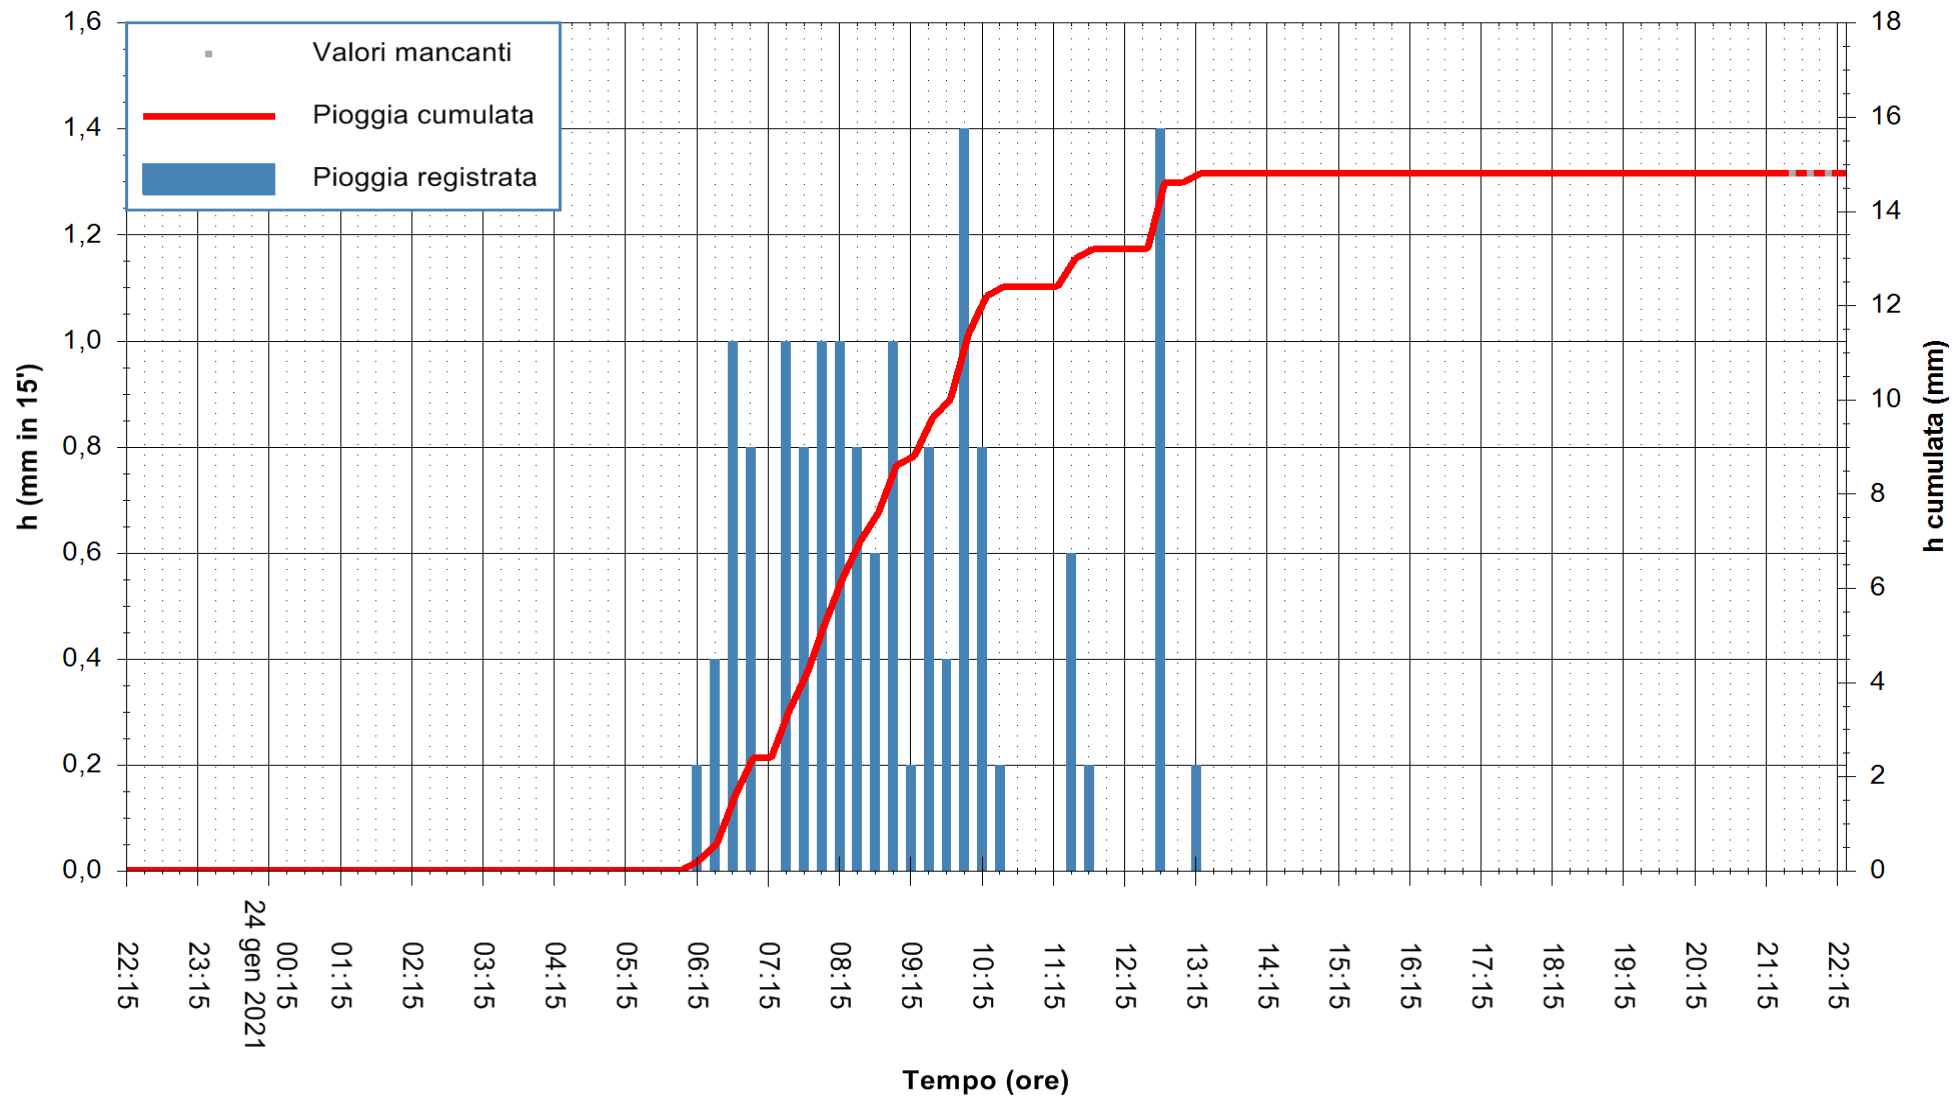

Stazione pluviometrica DIGA PUNTA GENNARTA
 Area DIGA DI PUNTA GENNARTA
 Pioggia registrata nelle ultime 24 ore
 Estrazione dati delle ore 21:59 del 24/01/2021
 Ultimo dato disponibile: 24/01/2021 alle 21:30

ARPAS
 F.to il Dirigente Responsabile
 Dott. Giuseppe Bianco

REGIONE AUTÒNOMA DE SARDIGNA
 REGIONE AUTONOMA DELLA SARDEGNA

Stazione pluviometrica FLUMENDOSA A BALLAO RF
Area PONTE SUL FLUMENDOSA
Pioggia registrata nelle ultime 24 ore
Estrazione dati delle ore 21:59 del 24/01/2021
Ultimo dato disponibile: 24/01/2021 alle 21:30

ARPAS
F.to il Dirigente Responsabile
Dott. Giuseppe Bianco

REGIONE AUTÒNOMA DE SARDIGNA
REGIONE AUTONOMA DELLA SARDEGNA

Stazione pluviometrica DIGA IS BARROCUS
Area DIGA IS BARROCUS

Pioggia registrata nelle ultime 24 ore
Estrazione dati delle ore 21:59 del 24/01/2021
Ultimo dato disponibile: 24/01/2021 alle 21:30