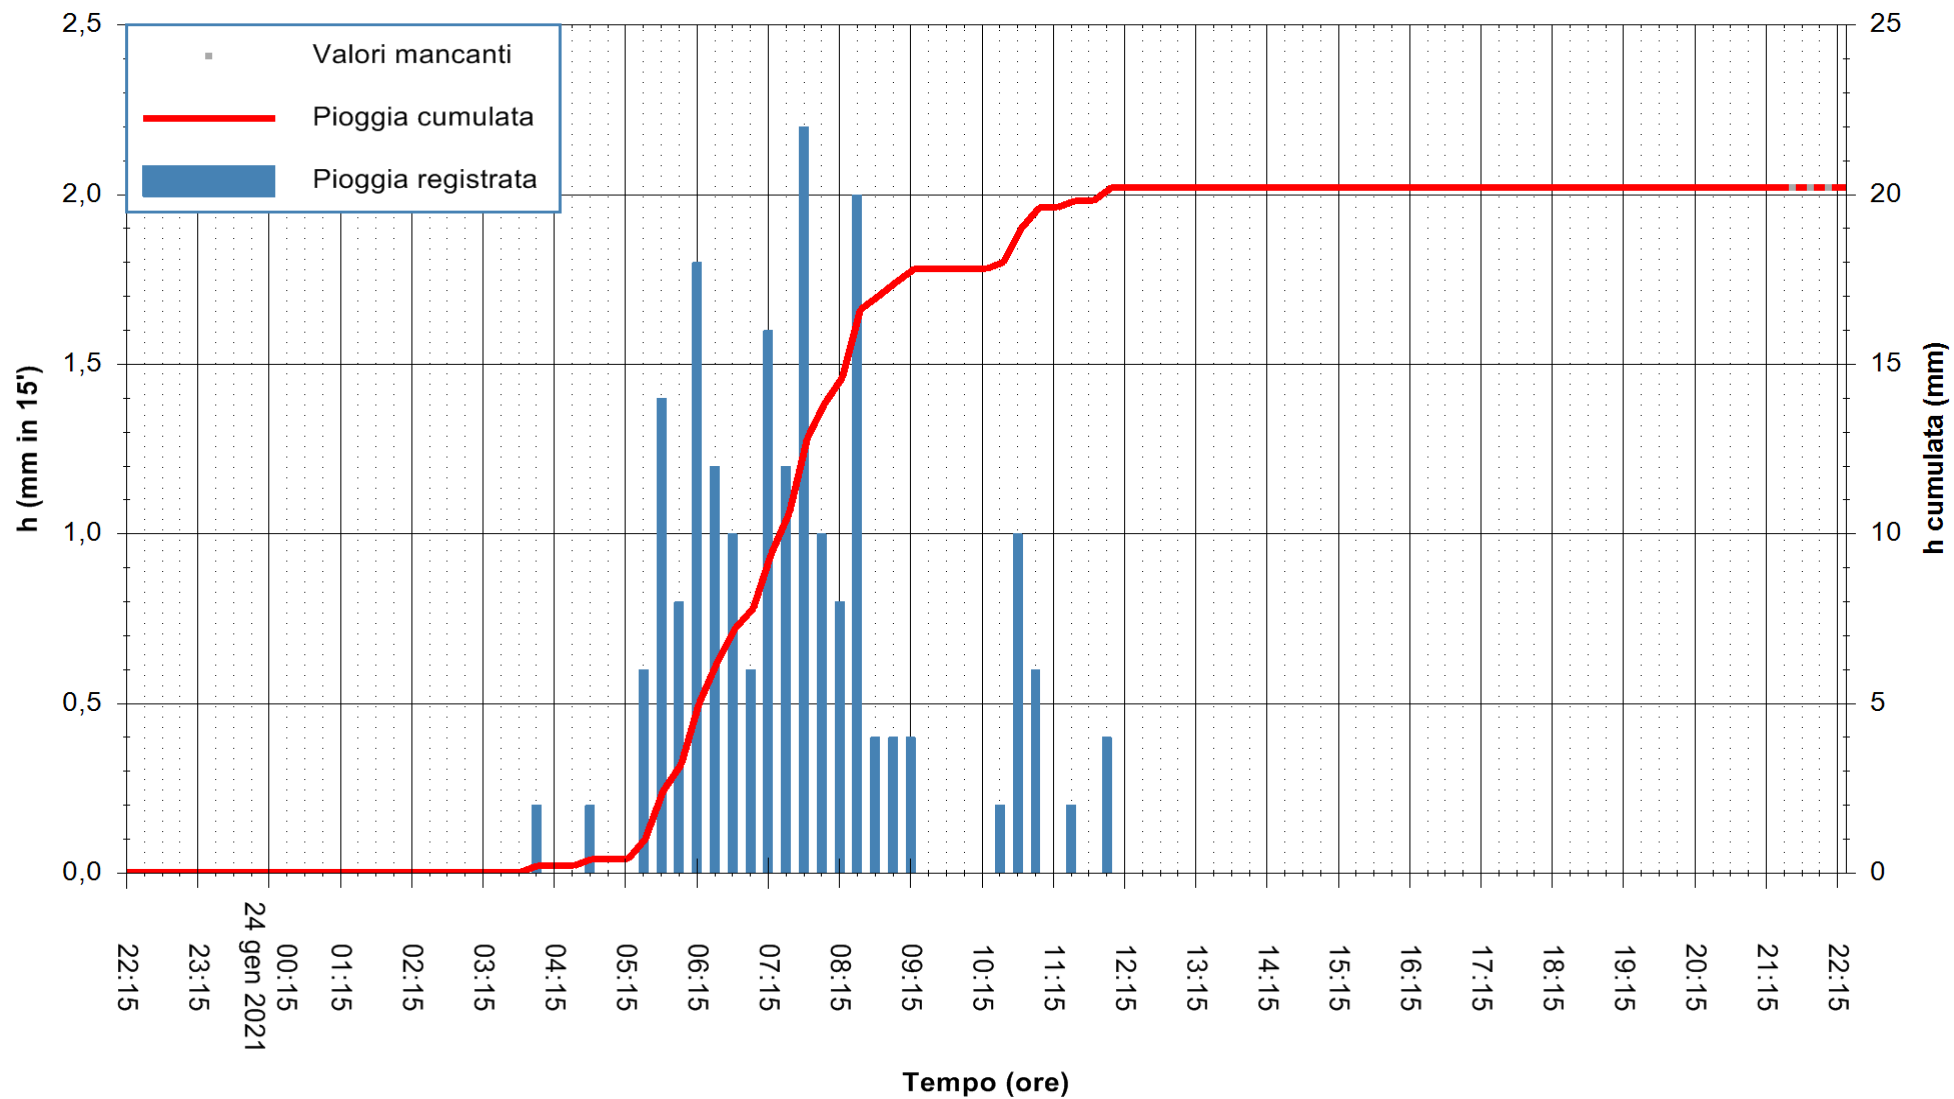

ARPAS
F.to il Dirigente Responsabile
Dott. Giuseppe Bianco

REGIONE AUTÒNOMA DE SARDIGNA
REGIONE AUTONOMA DELLA SARDEGNA

Stazione pluviometrica SANTADI PUNTA SEBERA
 Area PUNTA SEBERA
 Pioggia registrata nelle ultime 24 ore
 Estrazione dati delle ore 21:59 del 24/01/2021
 Ultimo dato disponibile: 24/01/2021 alle 21:30