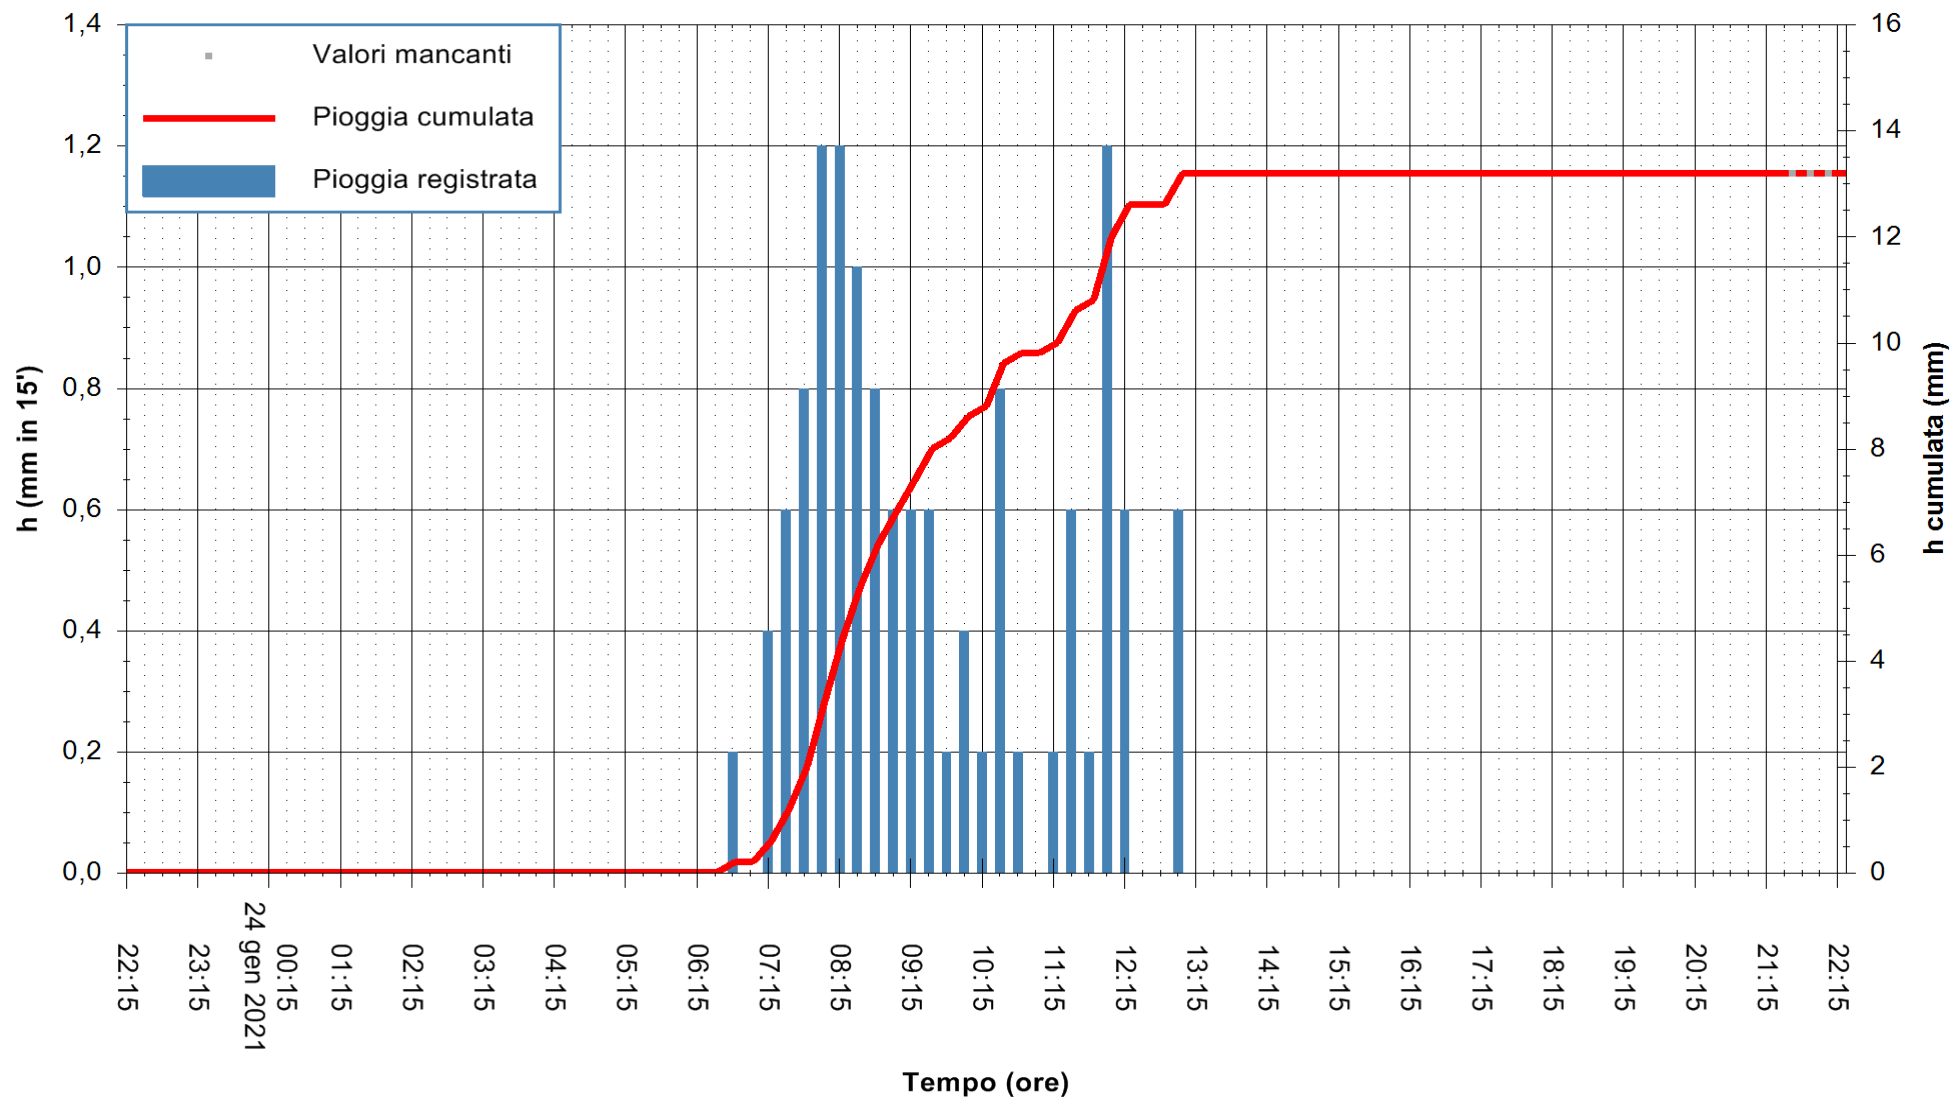

Stazione pluviometrica DIGA PUNTA GENNARTA
 Area DIGA DI PUNTA GENNARTA
 Pioggia registrata nelle ultime 24 ore
 Estrazione dati delle ore 21:59 del 24/01/2021
 Ultimo dato disponibile: 24/01/2021 alle 21:30

ARPAS
 F.to il Dirigente Responsabile
 Dott. Giuseppe Bianco

REGIONE AUTÒNOMA DE SARDIGNA
 REGIONE AUTONOMA DELLA SARDEGNA

Stazione pluviometrica FLUMENDOSA A BALLAO RF
Area PONTE SUL FLUMENDOSA
Pioggia registrata nelle ultime 24 ore
Estrazione dati delle ore 21:59 del 24/01/2021
Ultimo dato disponibile: 24/01/2021 alle 21:30

ARPAS
F.to il Dirigente Responsabile
Dott. Giuseppe Bianco

REGIONE AUTÒNOMA DE SARDIGNA
REGIONE AUTONOMA DELLA SARDEGNA

Stazione pluviometrica DIGA IS BARROCUS
Area DIGA IS BARROCUS

Pioggia registrata nelle ultime 24 ore
Estrazione dati delle ore 21:59 del 24/01/2021
Ultimo dato disponibile: 24/01/2021 alle 21:30