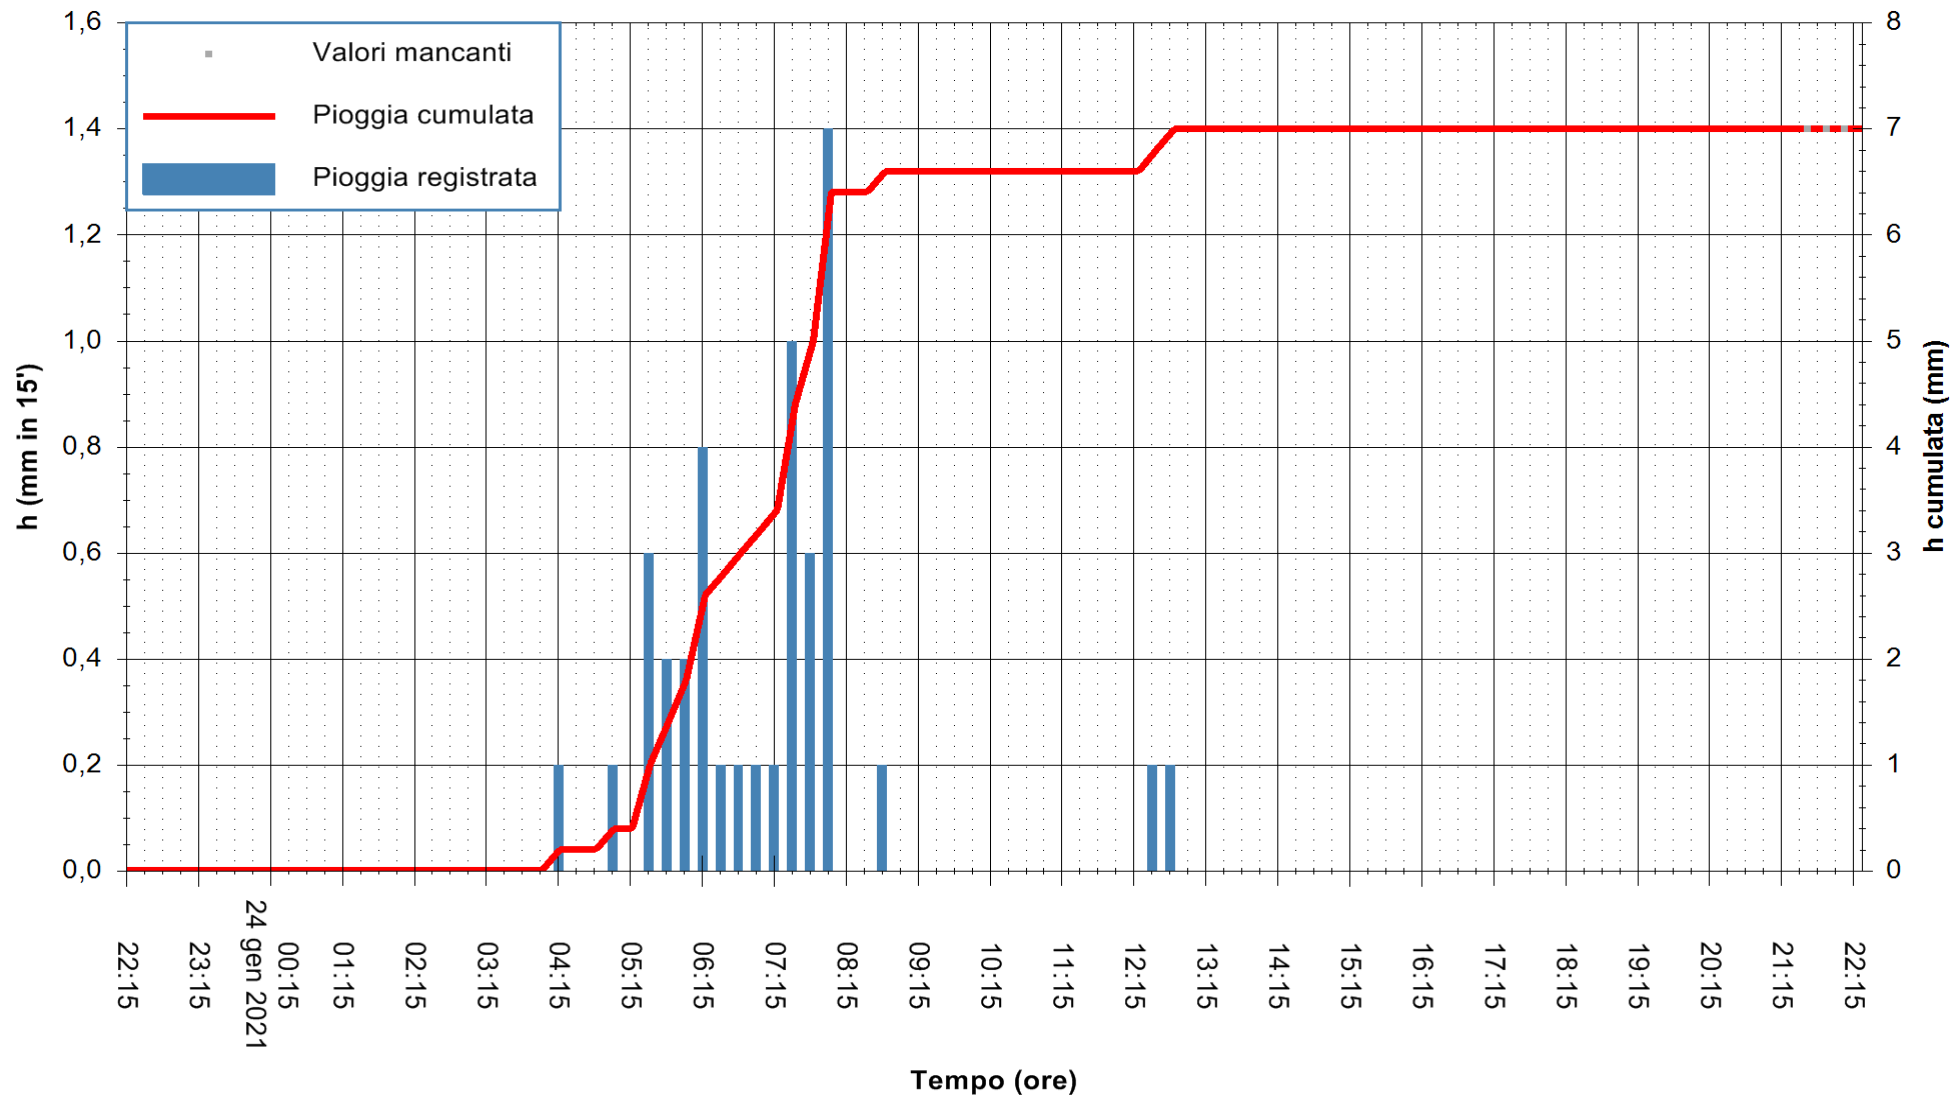

ARPAS
F.to il Dirigente Responsabile
Dott. Giuseppe Bianco

REGIONE AUTÒNOMA DE SARDIGNA
REGIONE AUTONOMA DELLA SARDEGNA

Stazione pluviometrica CARBONIA C.RA FLUMENTEPIDO
Area FLUMETEPIDO

Pioggia registrata nelle ultime 24 ore
Estrazione dati delle ore 21:59 del 24/01/2021
Ultimo dato disponibile: 24/01/2021 alle 21:30