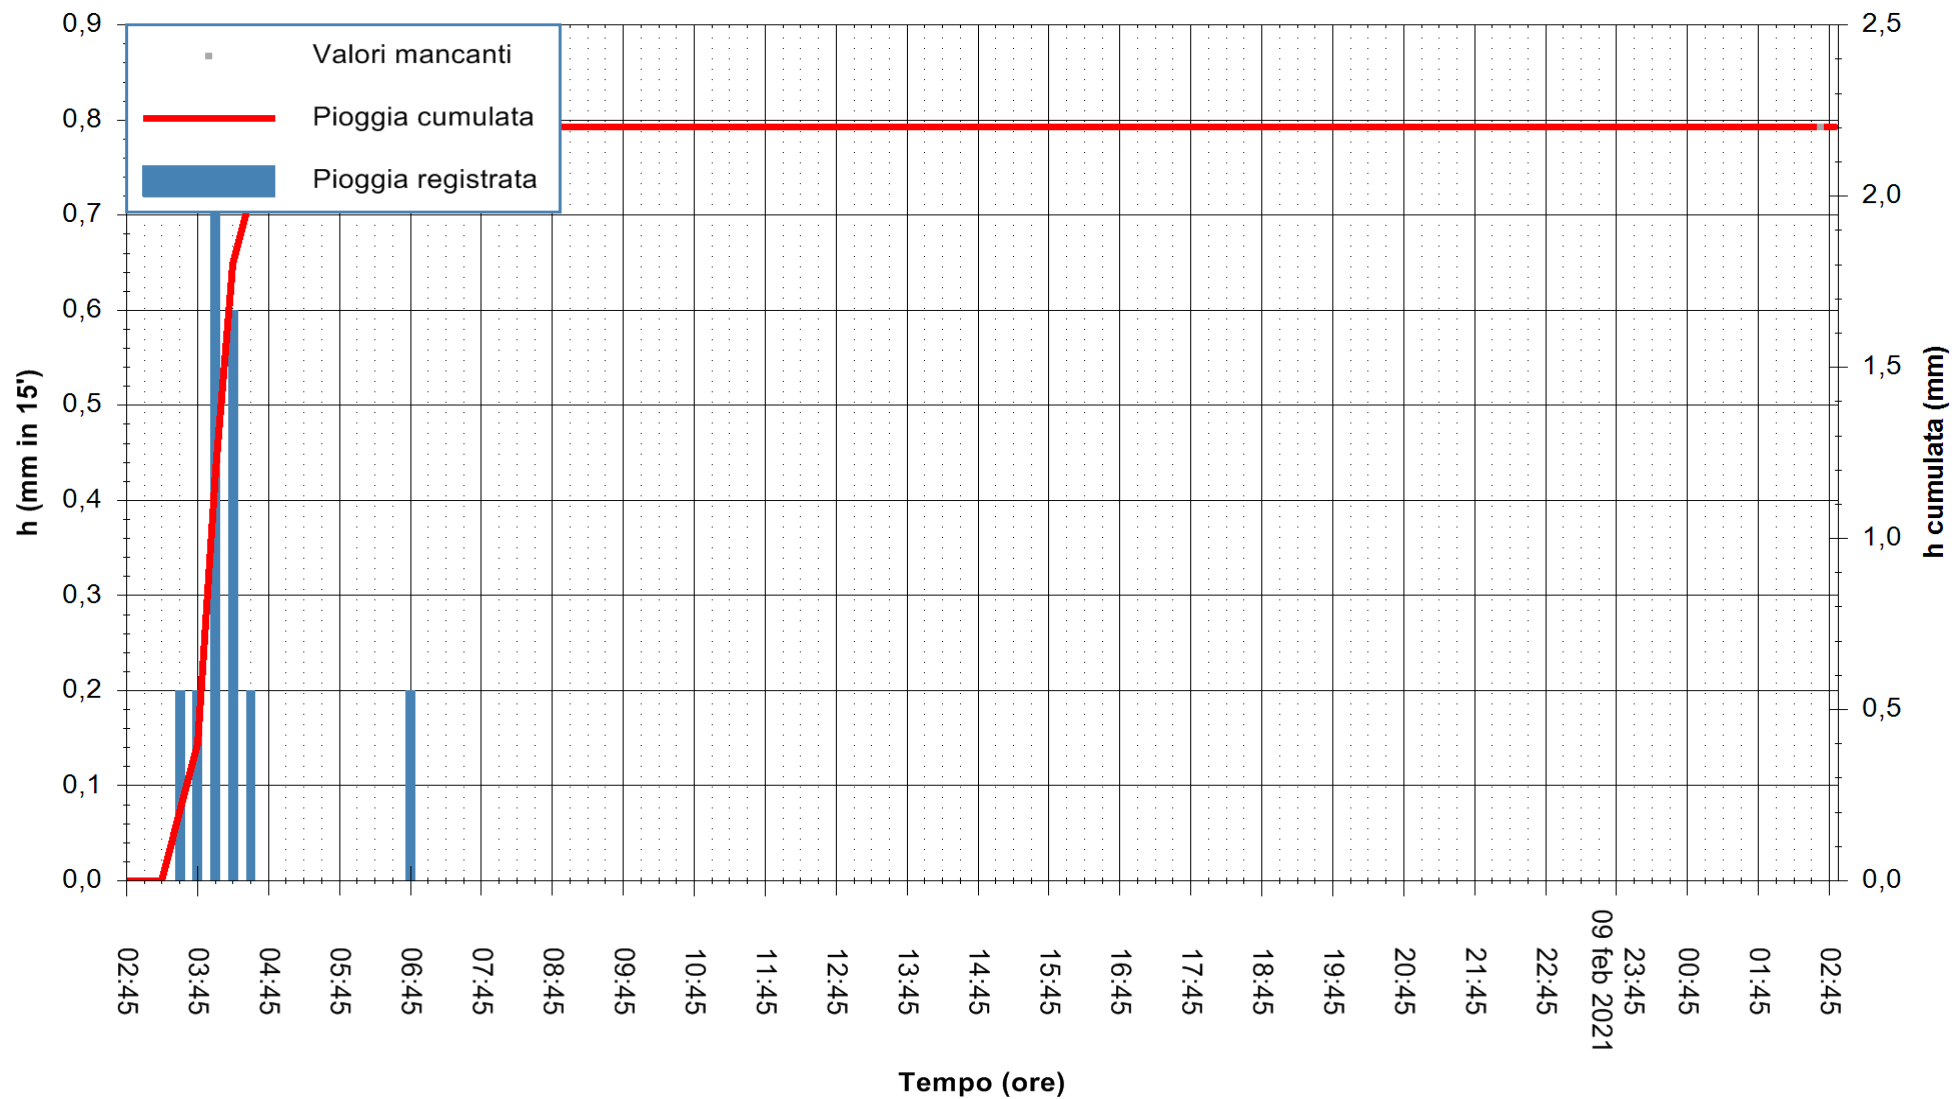

Stazione pluviometrica SANLURI STROVINA
Area LA STROVINA

Pioggia registrata nelle ultime 24 ore
Estrazione dati delle ore 03:03 del 10/02/2021
Ultimo dato disponibile: 10/02/2021 alle 02:40

REGIONE AUTONOMA DE SARDIGNA
REGIONE AUTONOMA DELLA SARDEGNA

ARPAS
F.to il Dirigente Responsabile
Dott. Giuseppe Bianco