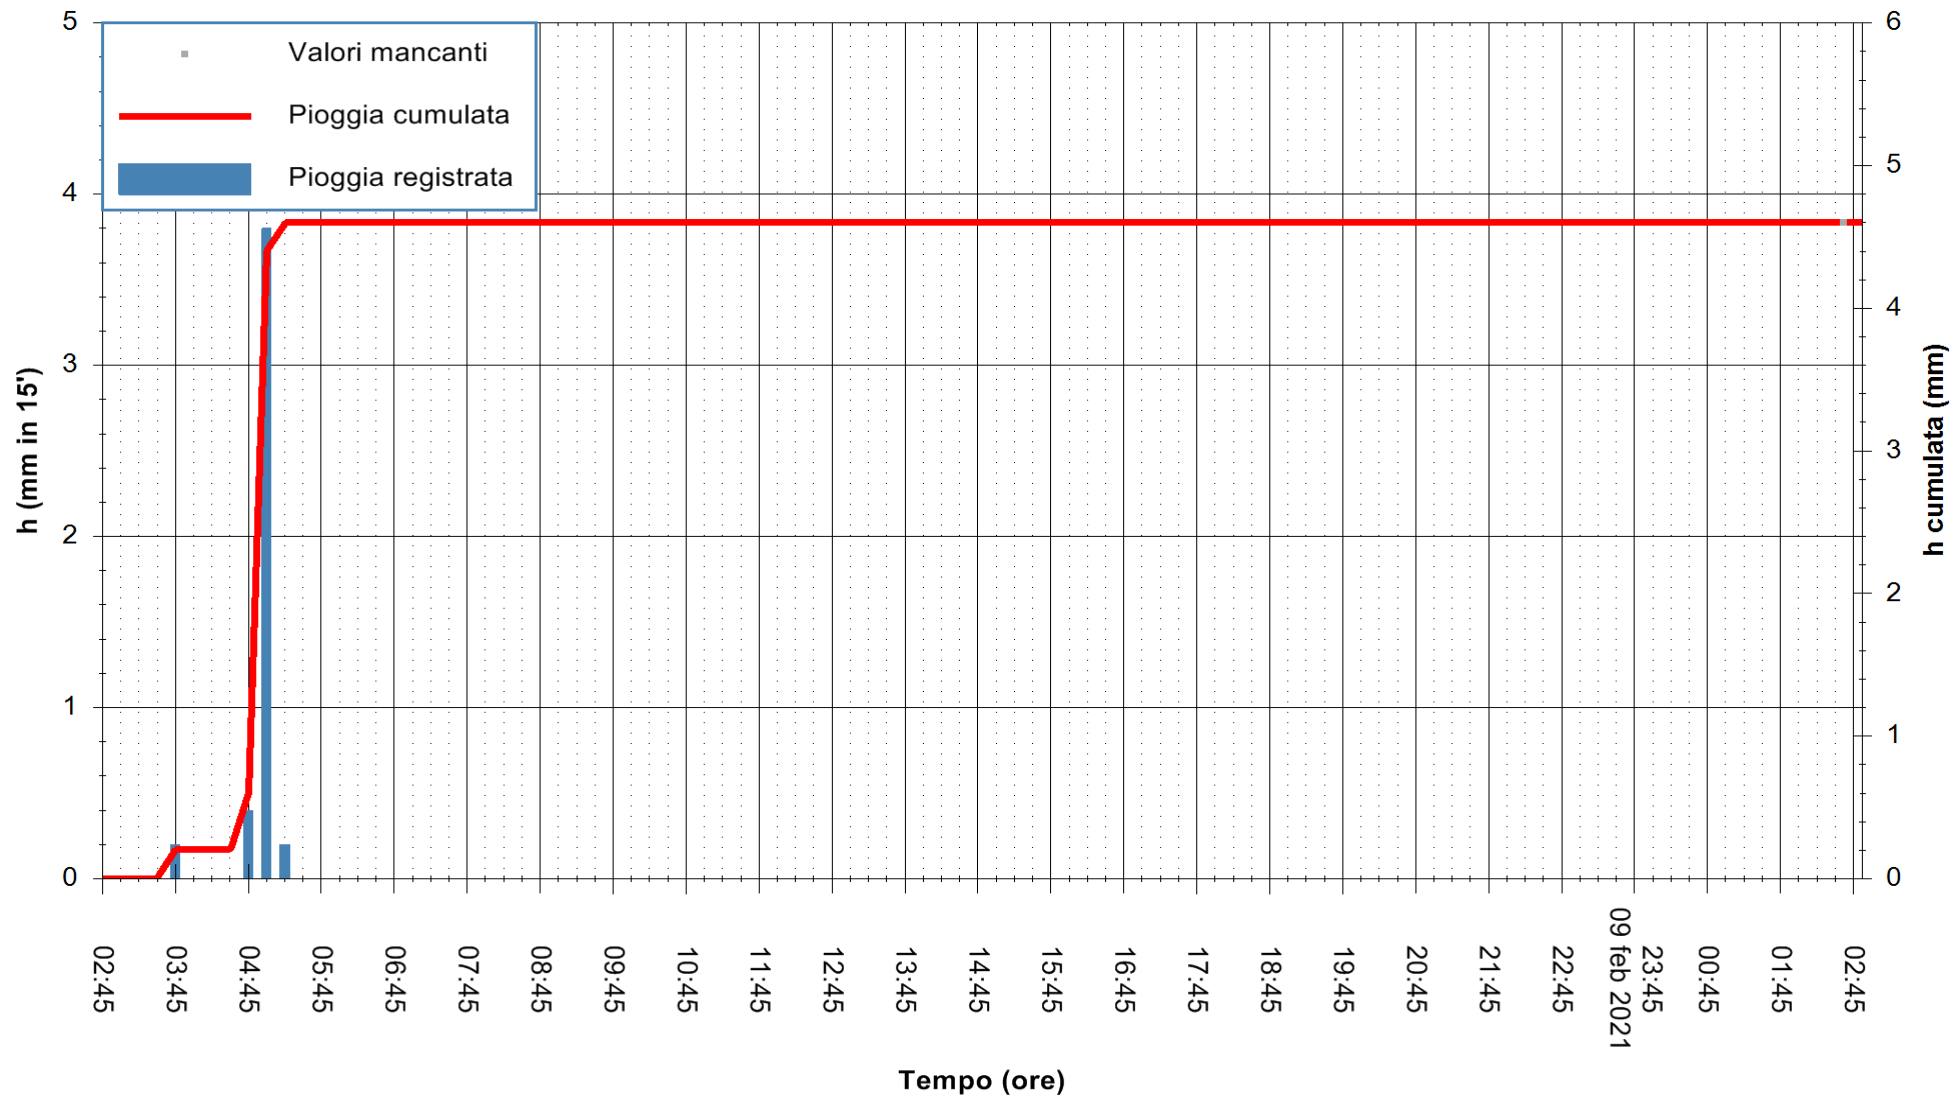

Stazione pluviometrica UTA SANTA LUCIA
Area S.LUCIA

Pioggia registrata nelle ultime 24 ore
Estrazione dati delle ore 03:03 del 10/02/2021
Ultimo dato disponibile: 10/02/2021 alle 02:30

ARPAS
F.to il Dirigente Responsabile
Dott. Giuseppe Bianco

REGIONE AUTÒNOMA DE SARDIGNA
REGIONE AUTONOMA DELLA SARDEGNA