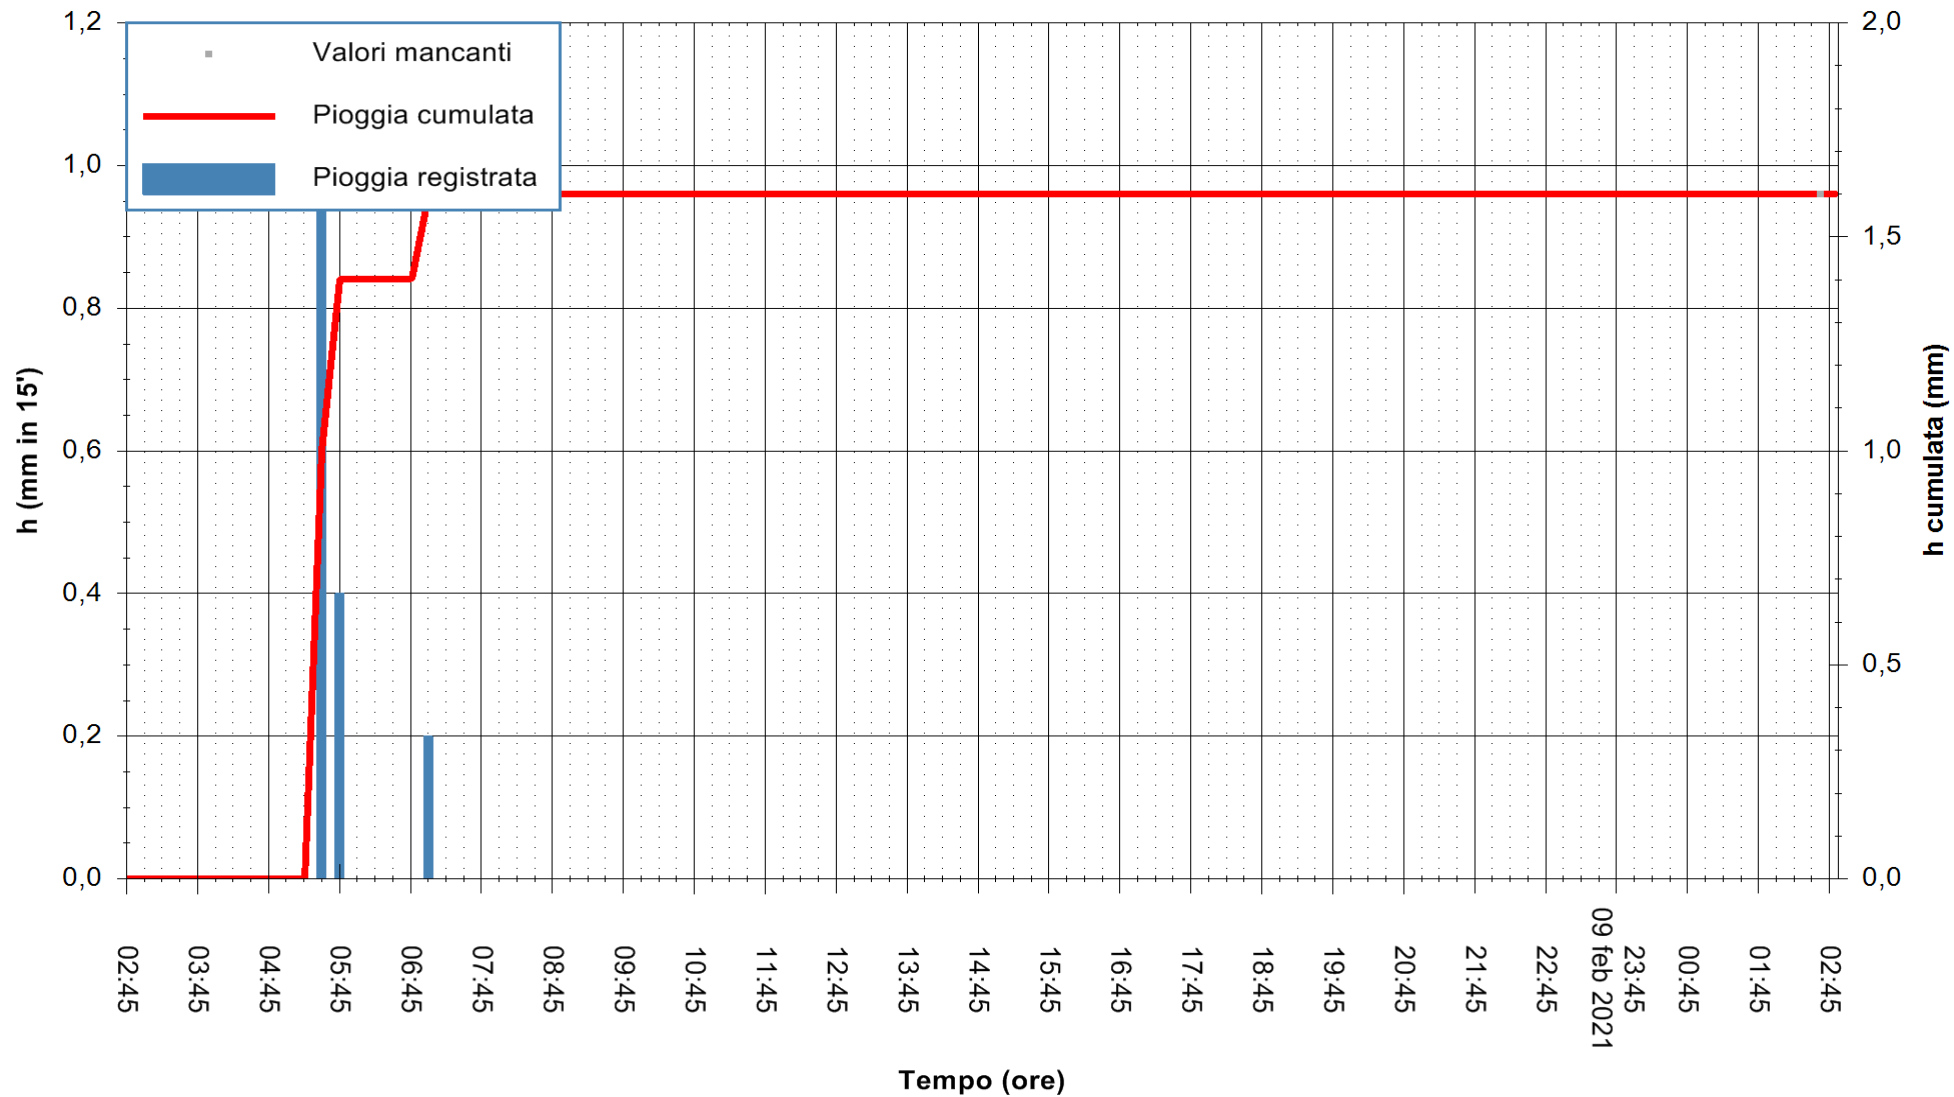

ARPAS
 F.to il Dirigente Responsabile
 Dott. Giuseppe Bianco

REGIONE AUTÒNOMA DE SARDIGNA
 REGIONE AUTONOMA DELLA SARDEGNA

Stazione pluviometrica SANT'ANNA ARRESI PORTO PINO
Area IS PILLONIS

Pioggia registrata nelle ultime 24 ore
Estrazione dati delle ore 03:03 del 10/02/2021
Ultimo dato disponibile: 10/02/2021 alle 02:44