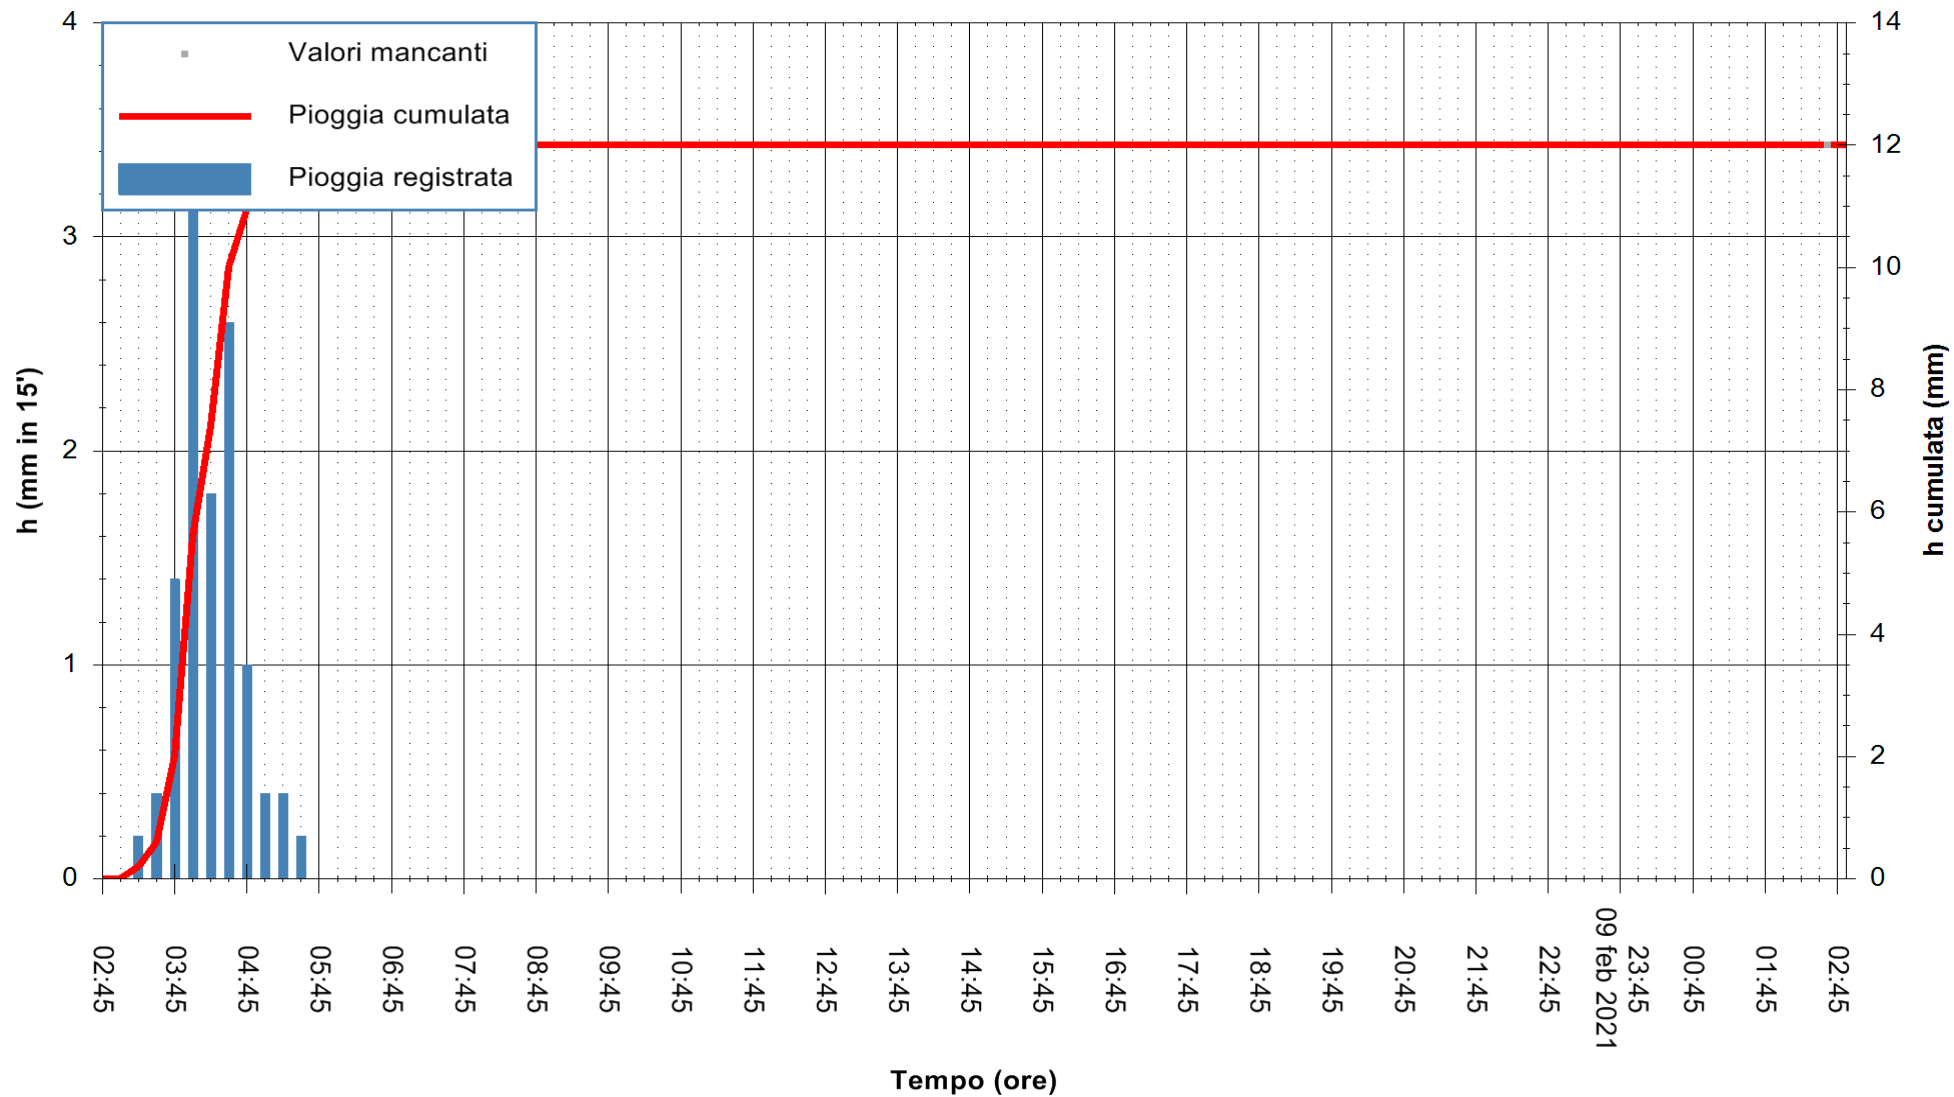

ARPAS
 F.to il Dirigente Responsabile
 Dott. Giuseppe Bianco

REGIONE AUTÒNOMA DE SARDIGNA
 REGIONE AUTONOMA DELLA SARDEGNA

Stazione pluviometrica SANT'ANNA ARRESI PORTO PINO
Area IS PILLONIS

Pioggia registrata nelle ultime 24 ore
Estrazione dati delle ore 03:03 del 10/02/2021
Ultimo dato disponibile: 10/02/2021 alle 02:44