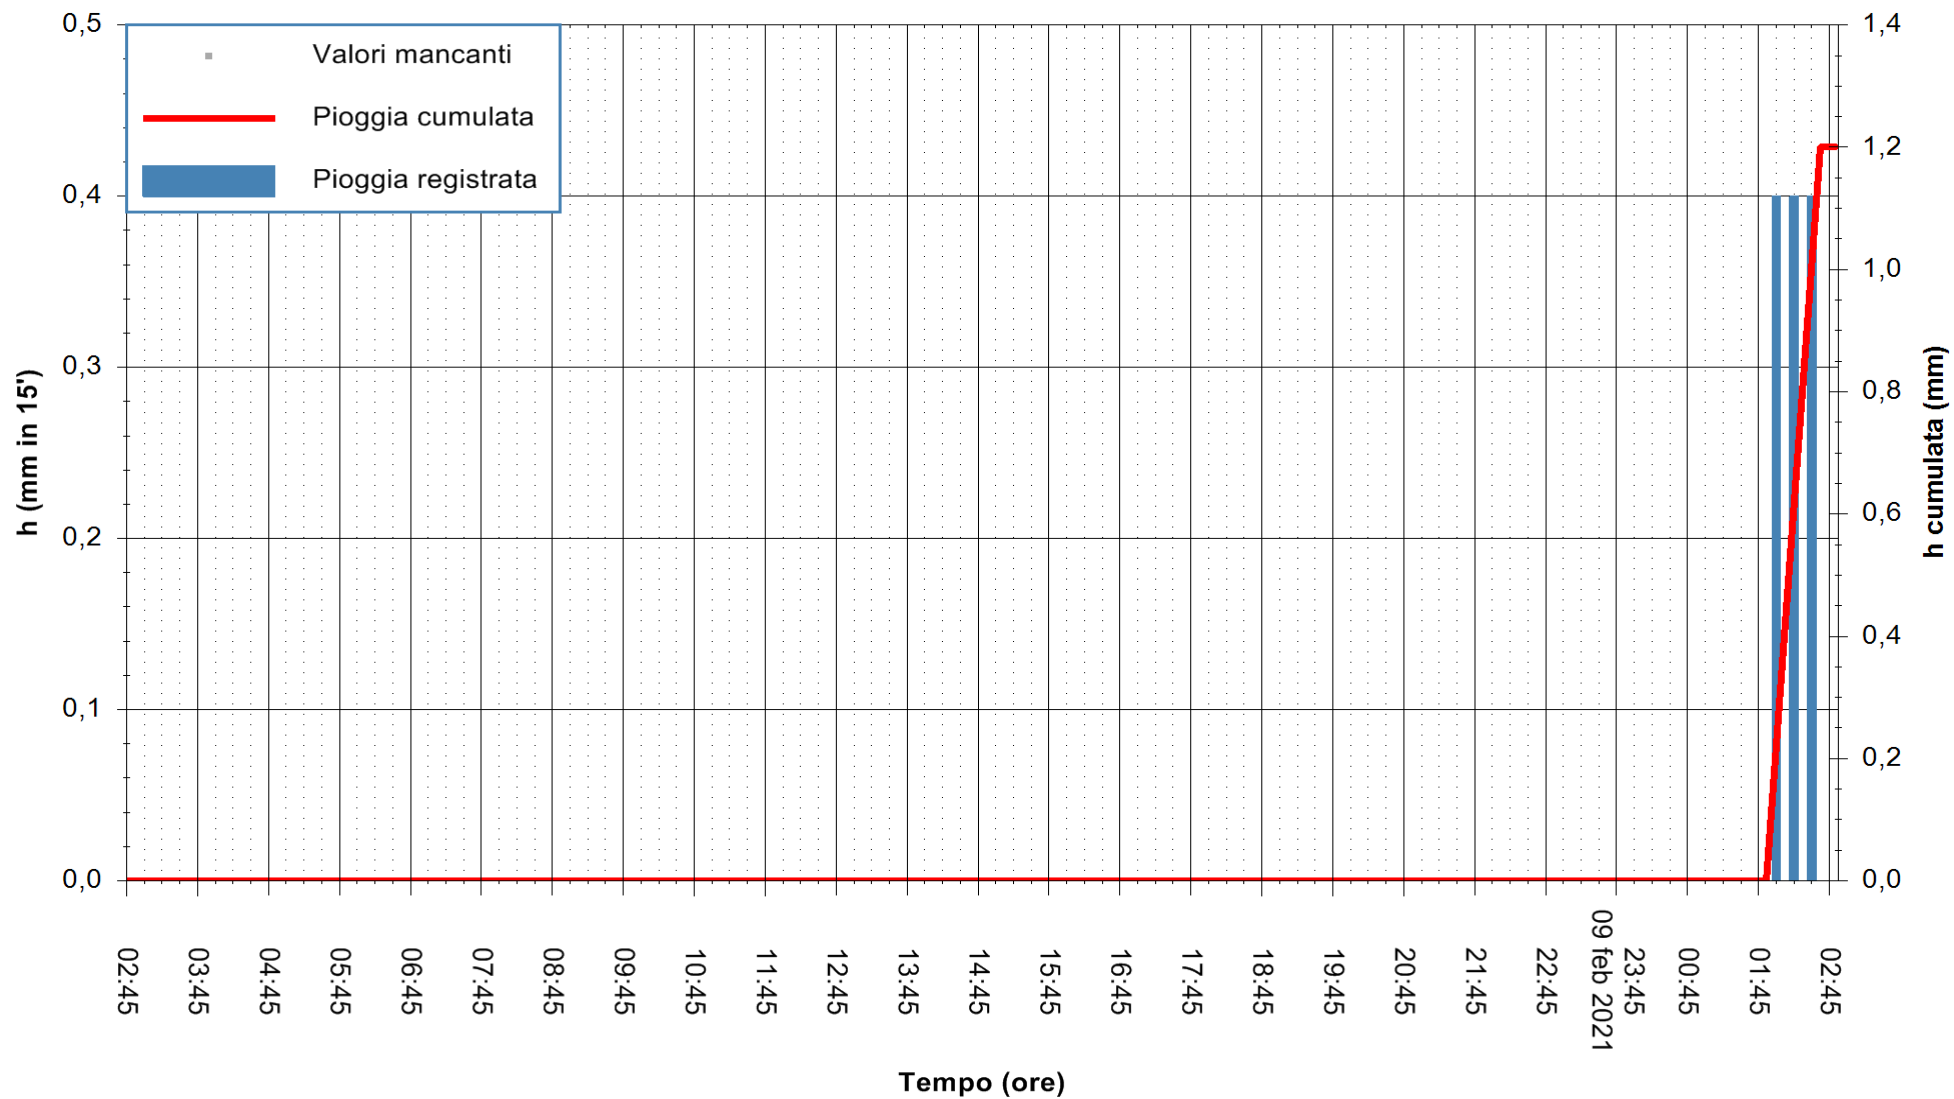

ARPAS
 F.to il Dirigente Responsabile
 Dott. Giuseppe Bianco

REGIONE AUTONOMA DE SARDIGNA
 REGIONE AUTONOMA DELLA SARDEGNA

Stazione pluviometrica GAIRO PUNTA TRICOLI
 Area PUNTA TRICOLI
 Pioggia registrata nelle ultime 24 ore
 Estrazione dati delle ore 03:03 del 10/02/2021
 Ultimo dato disponibile: 10/02/2021 alle 02:30