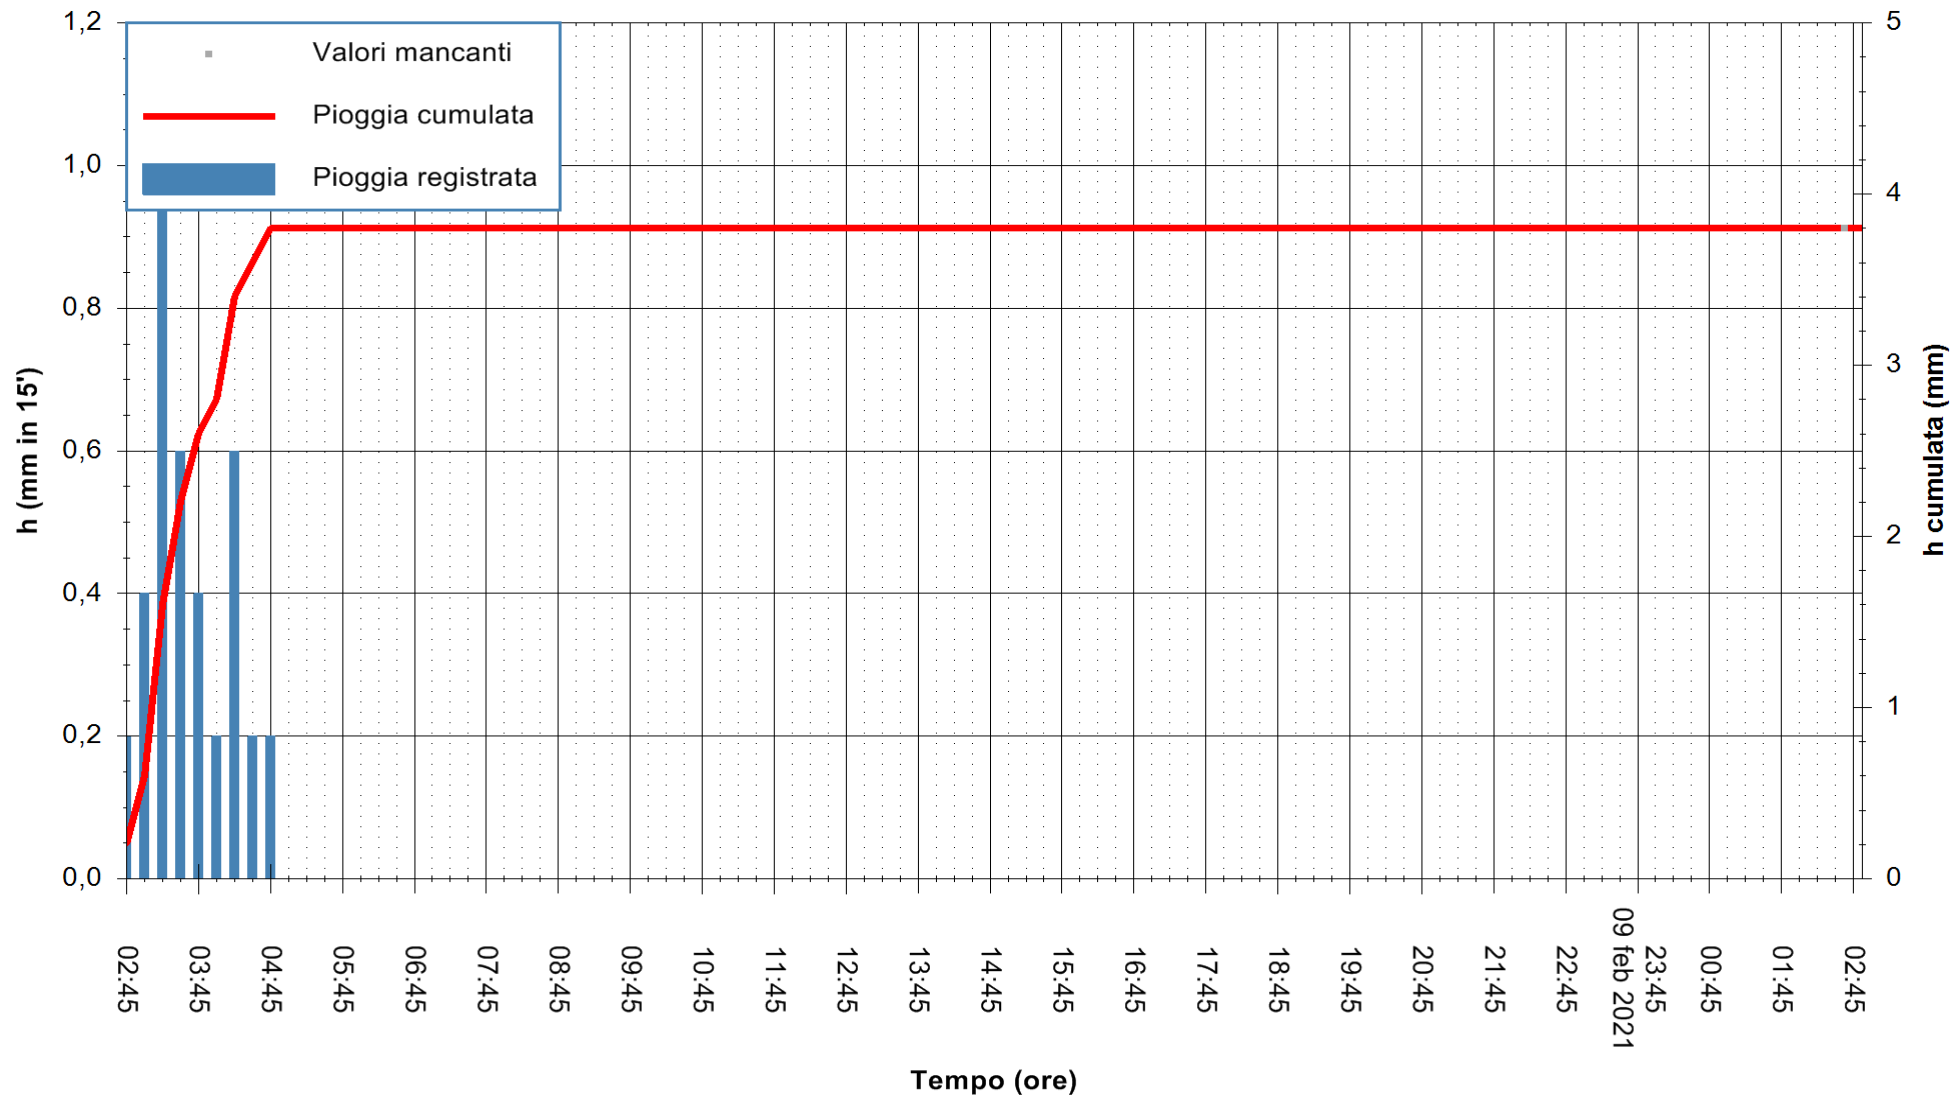

Stazione pluviometrica GAIRO PUNTA TRICOLI
Area PUNTA TRICOLI
Pioggia registrata nelle ultime 24 ore
Estrazione dati delle ore 03:03 del 10/02/2021
Ultimo dato disponibile: 10/02/2021 alle 02:30

ARPAS
F.to il Dirigente Responsabile
Dott. Giuseppe Bianco

REGIONE AUTÒNOMA DE SARDIGNA
REGIONE AUTONOMA DELLA SARDEGNA