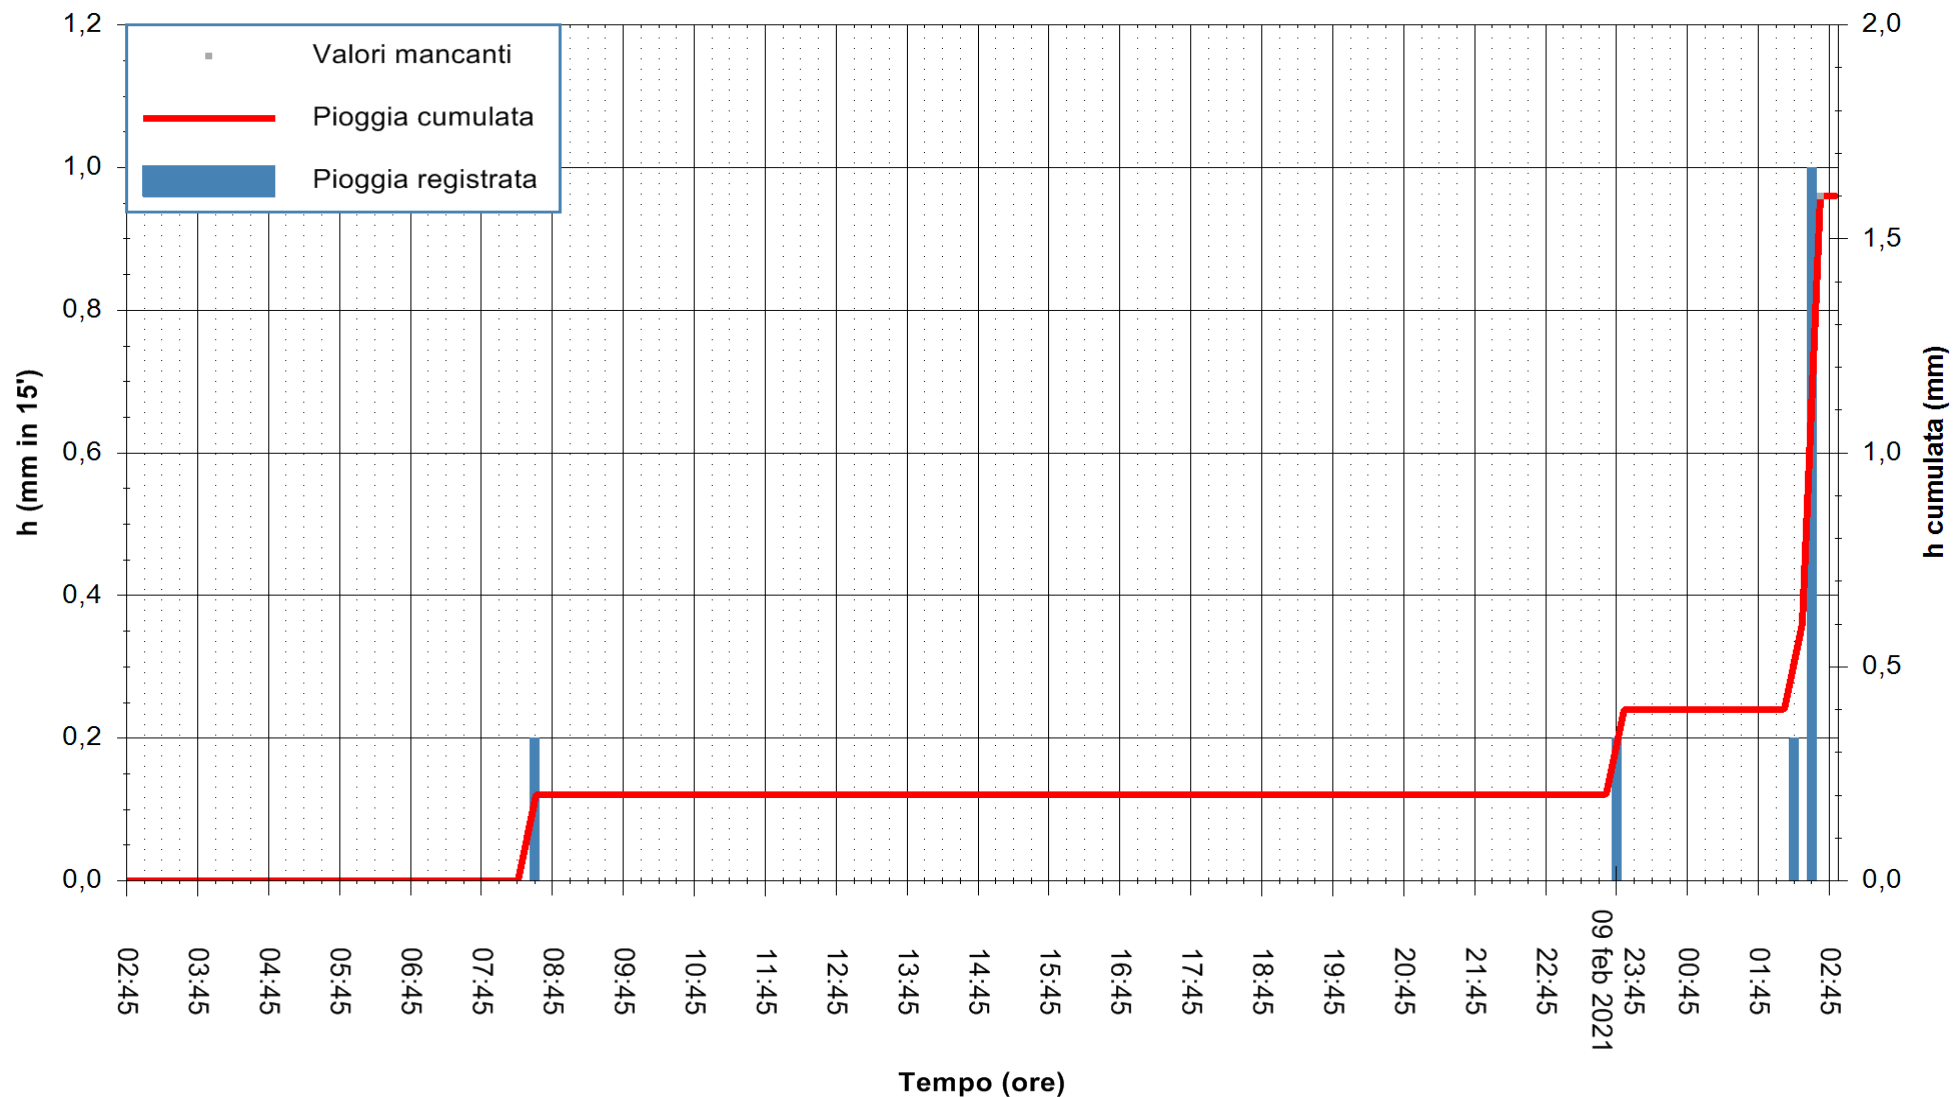

ARPAS
F.to il Dirigente Responsabile
Dott. Giuseppe Bianco

REGIONE AUTONOMA DE SARDIGNA
REGIONE AUTONOMA DELLA SARDEGNA

Stazione pluviometrica ARITZO MONTE SA SCOVA
Area MONTE SA SCOVA
Piovia registrata nelle ultime 24 ore
Estrazione dati delle ore 03:03 del 10/02/2021
Ultimo dato disponibile: 10/02/2021 alle 02:30