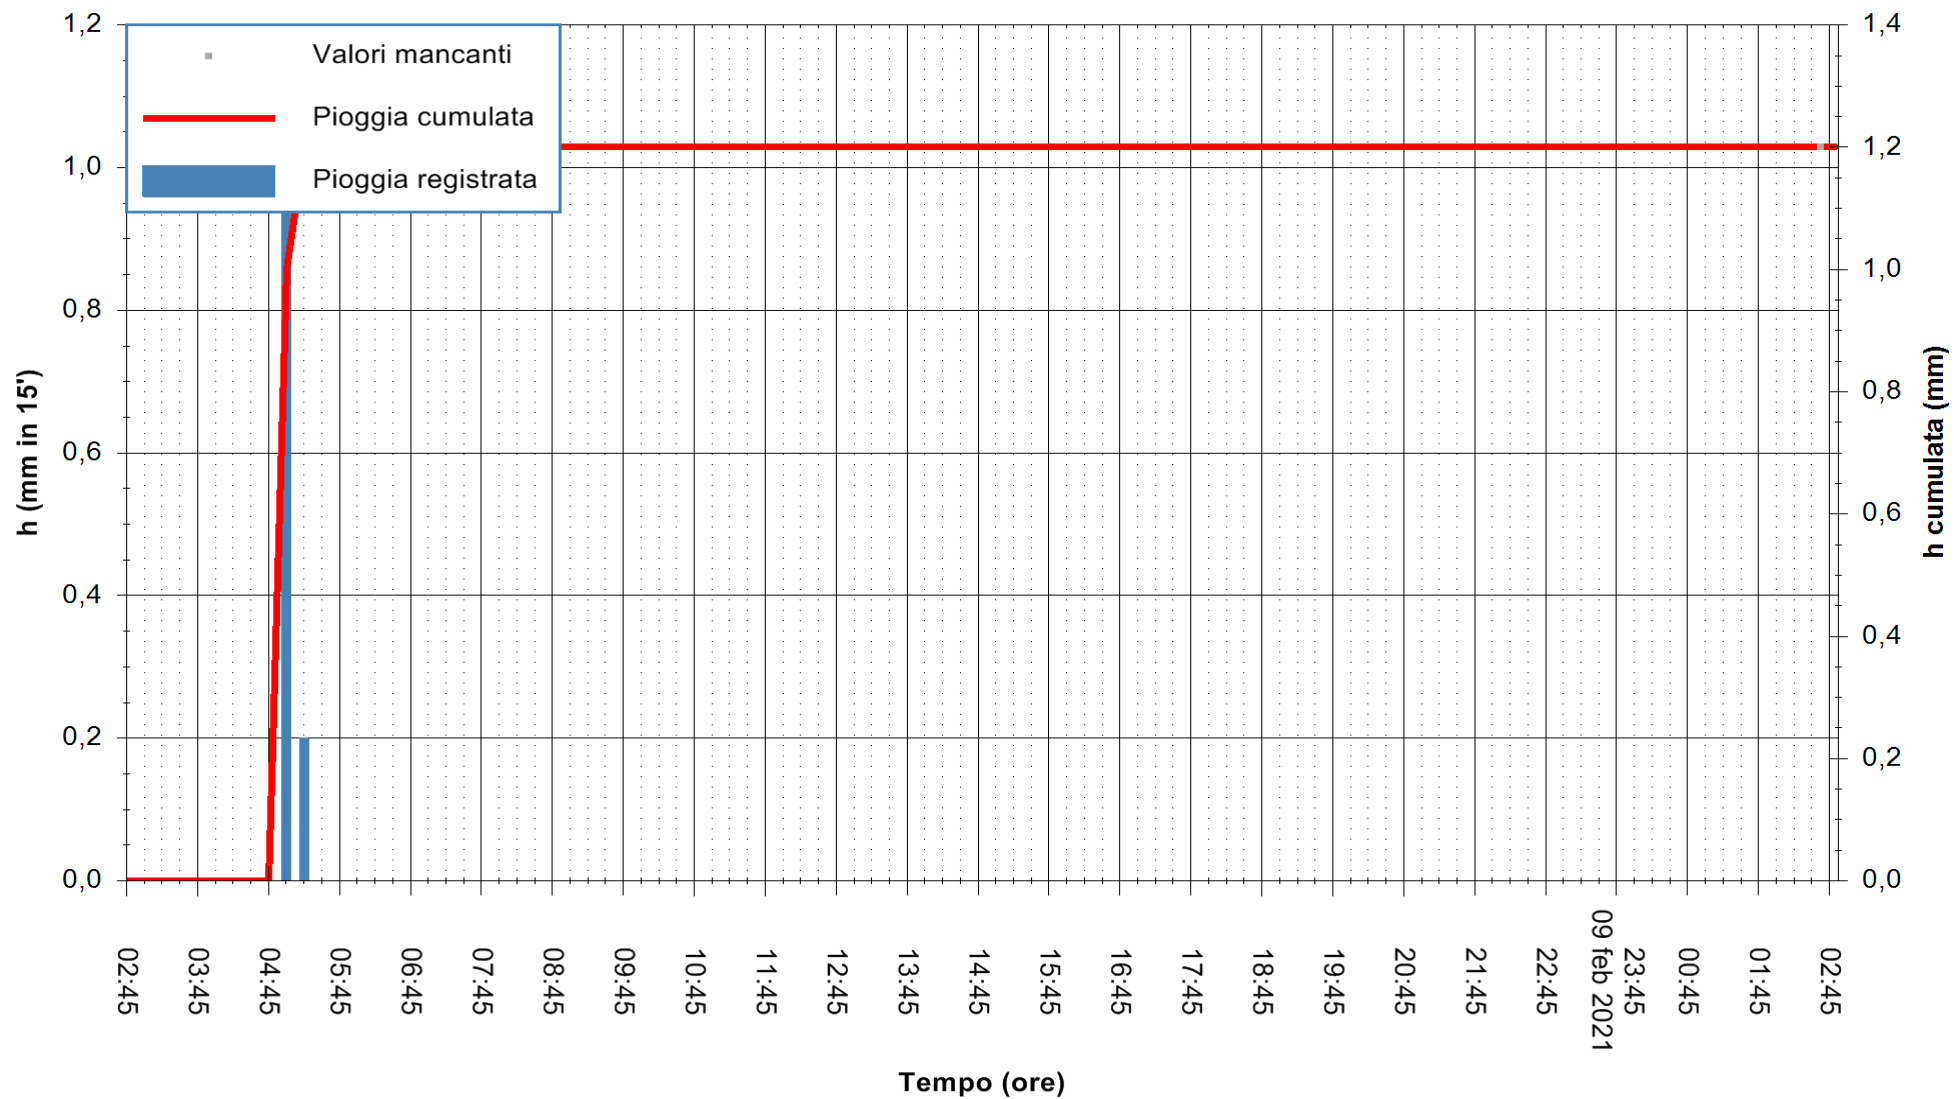

ARPAS
 F.to il Dirigente Responsabile
 Dott. Giuseppe Bianco

REGIONE AUTONOMA DE SARDIGNA
 REGIONE AUTONOMA DELLA SARDEGNA

Stazione pluviometrica SANTADI PUNTA SEBERA
 Area PUNTA SEBERA
 Pioggia registrata nelle ultime 24 ore
 Estrazione dati delle ore 03:03 del 10/02/2021
 Ultimo dato disponibile: 10/02/2021 alle 02:30