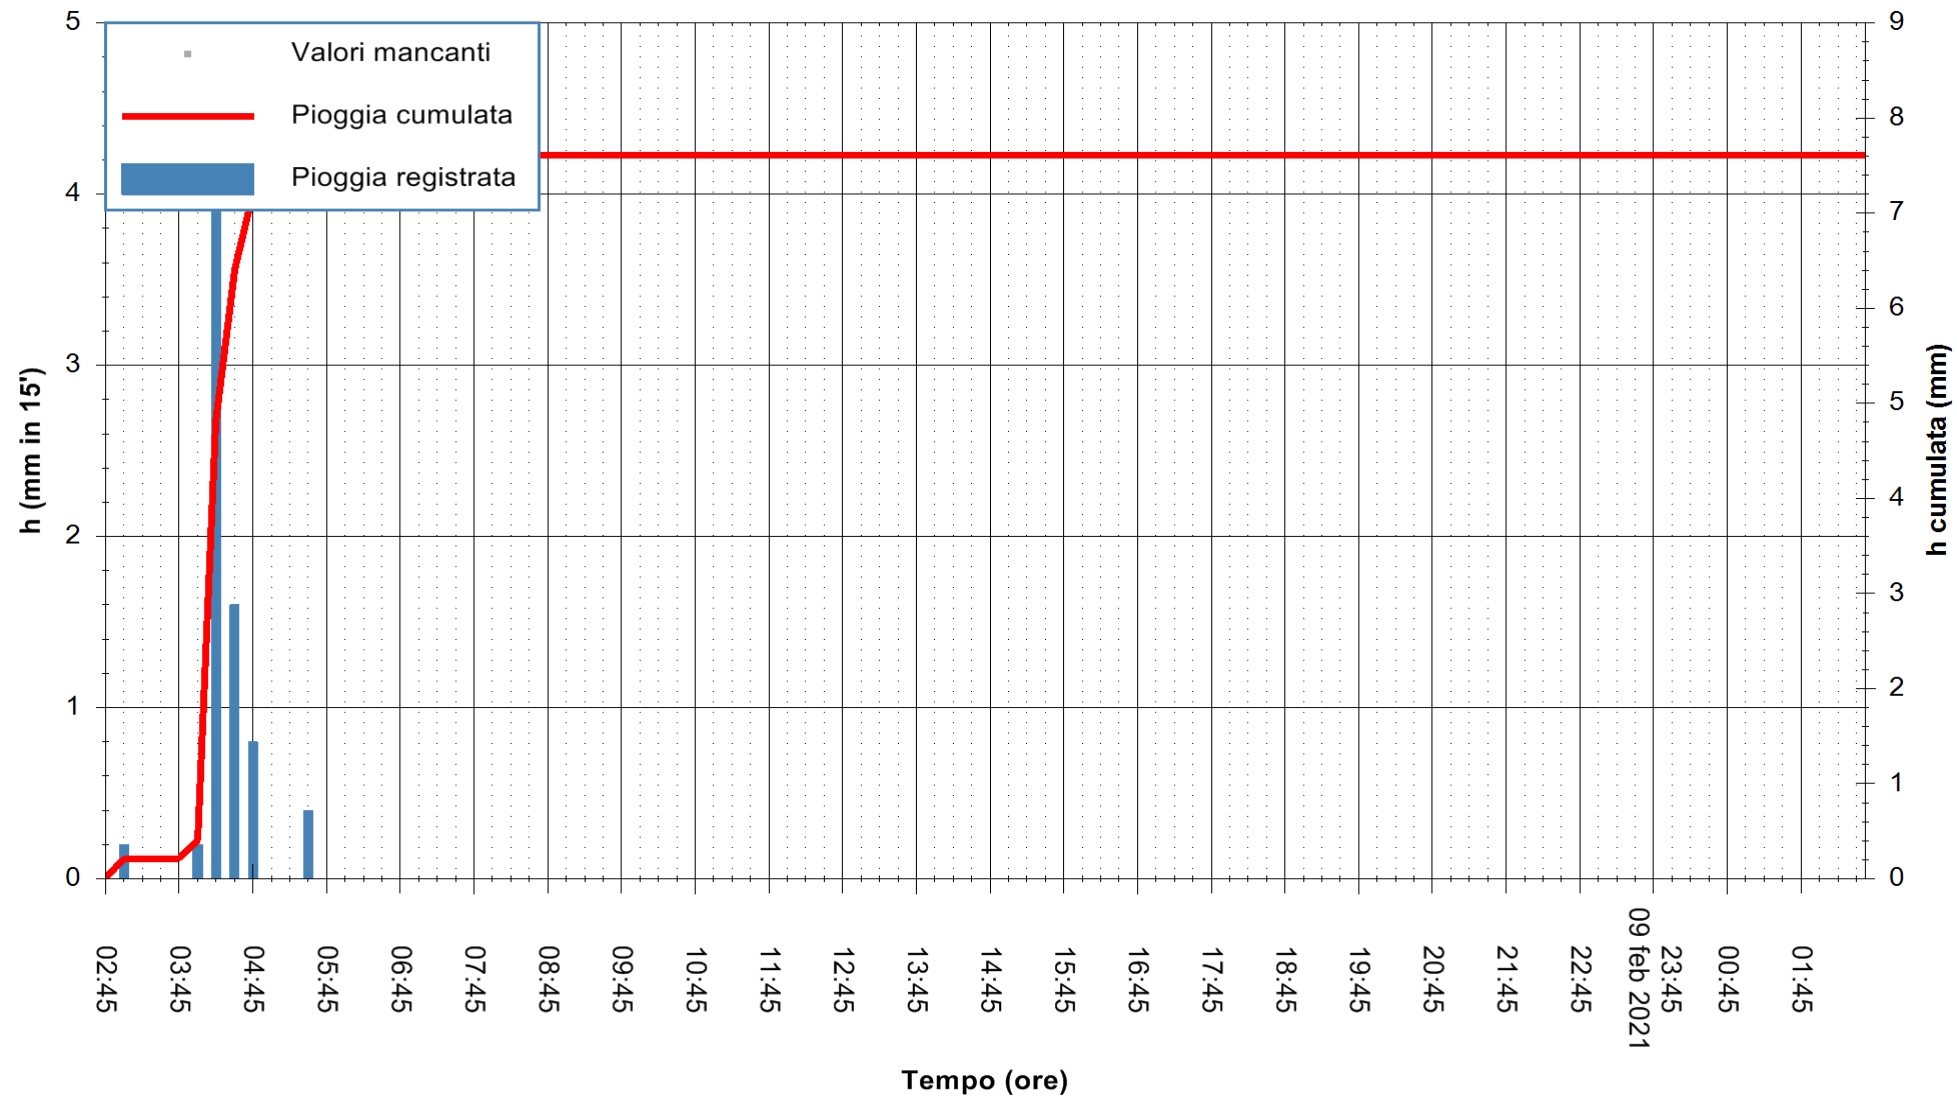

ARPAS
 F.to il Dirigente Responsabile
 Dott. Giuseppe Bianco

REGIONE AUTONOMA DE SARDIGNA
 REGIONE AUTONOMA DELLA SARDEGNA

Stazione pluviometrica DIGA IS BARROCUS
Area DIGA IS BARROCUS

Pioggia registrata nelle ultime 24 ore
Estrazione dati delle ore 03:03 del 10/02/2021
Ultimo dato disponibile: 10/02/2021 alle 02:45