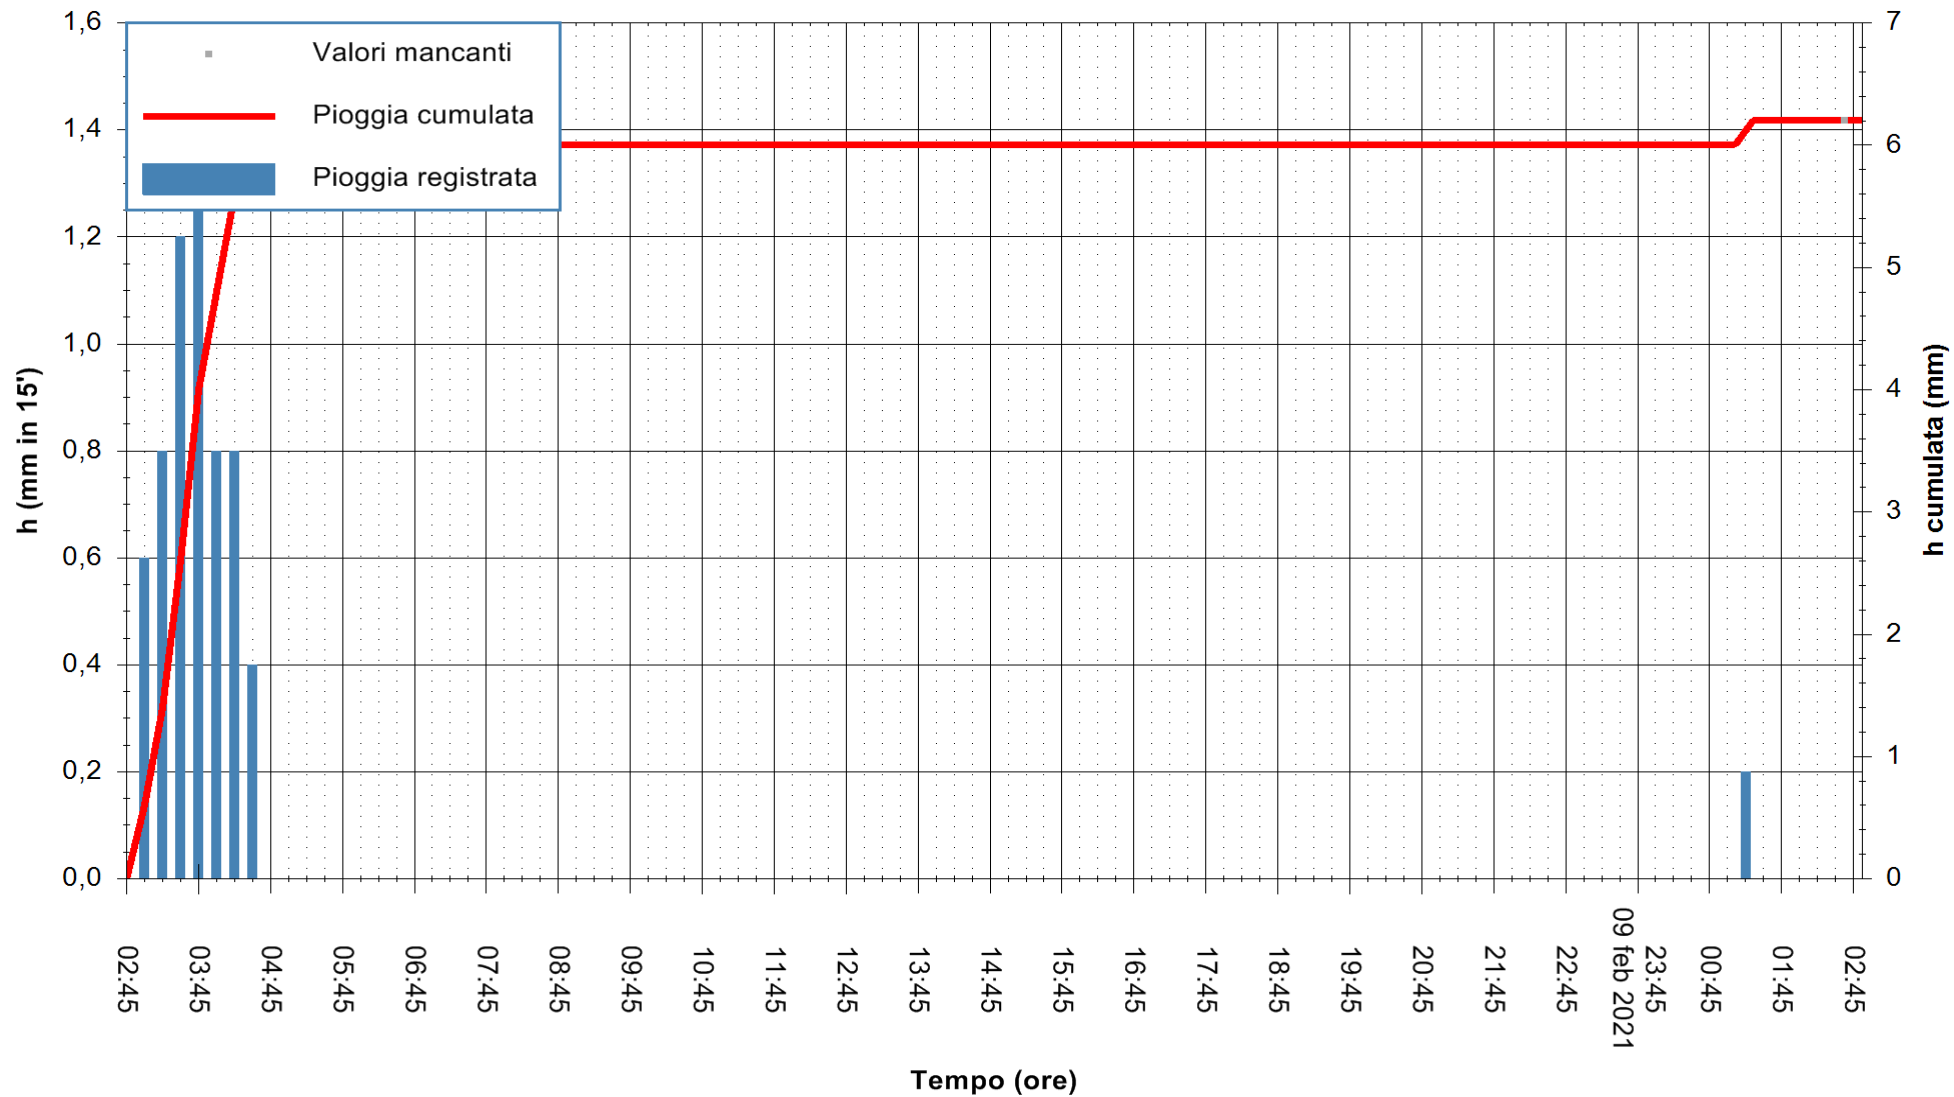

Stazione pluviometrica ORGOSOLO MONTE NOVO
Area MONTE NOVO S.GIOVANNI
Pioggia registrata nelle ultime 24 ore
Estrazione dati delle ore 03:03 del 10/02/2021
Ultimo dato disponibile: 10/02/2021 alle 02:40

ARPAS
F.to il Dirigente Responsabile
Dott. Giuseppe Bianco

REGIONE AUTÒNOMA DE SARDIGNA
REGIONE AUTONOMA DELLA SARDEGNA