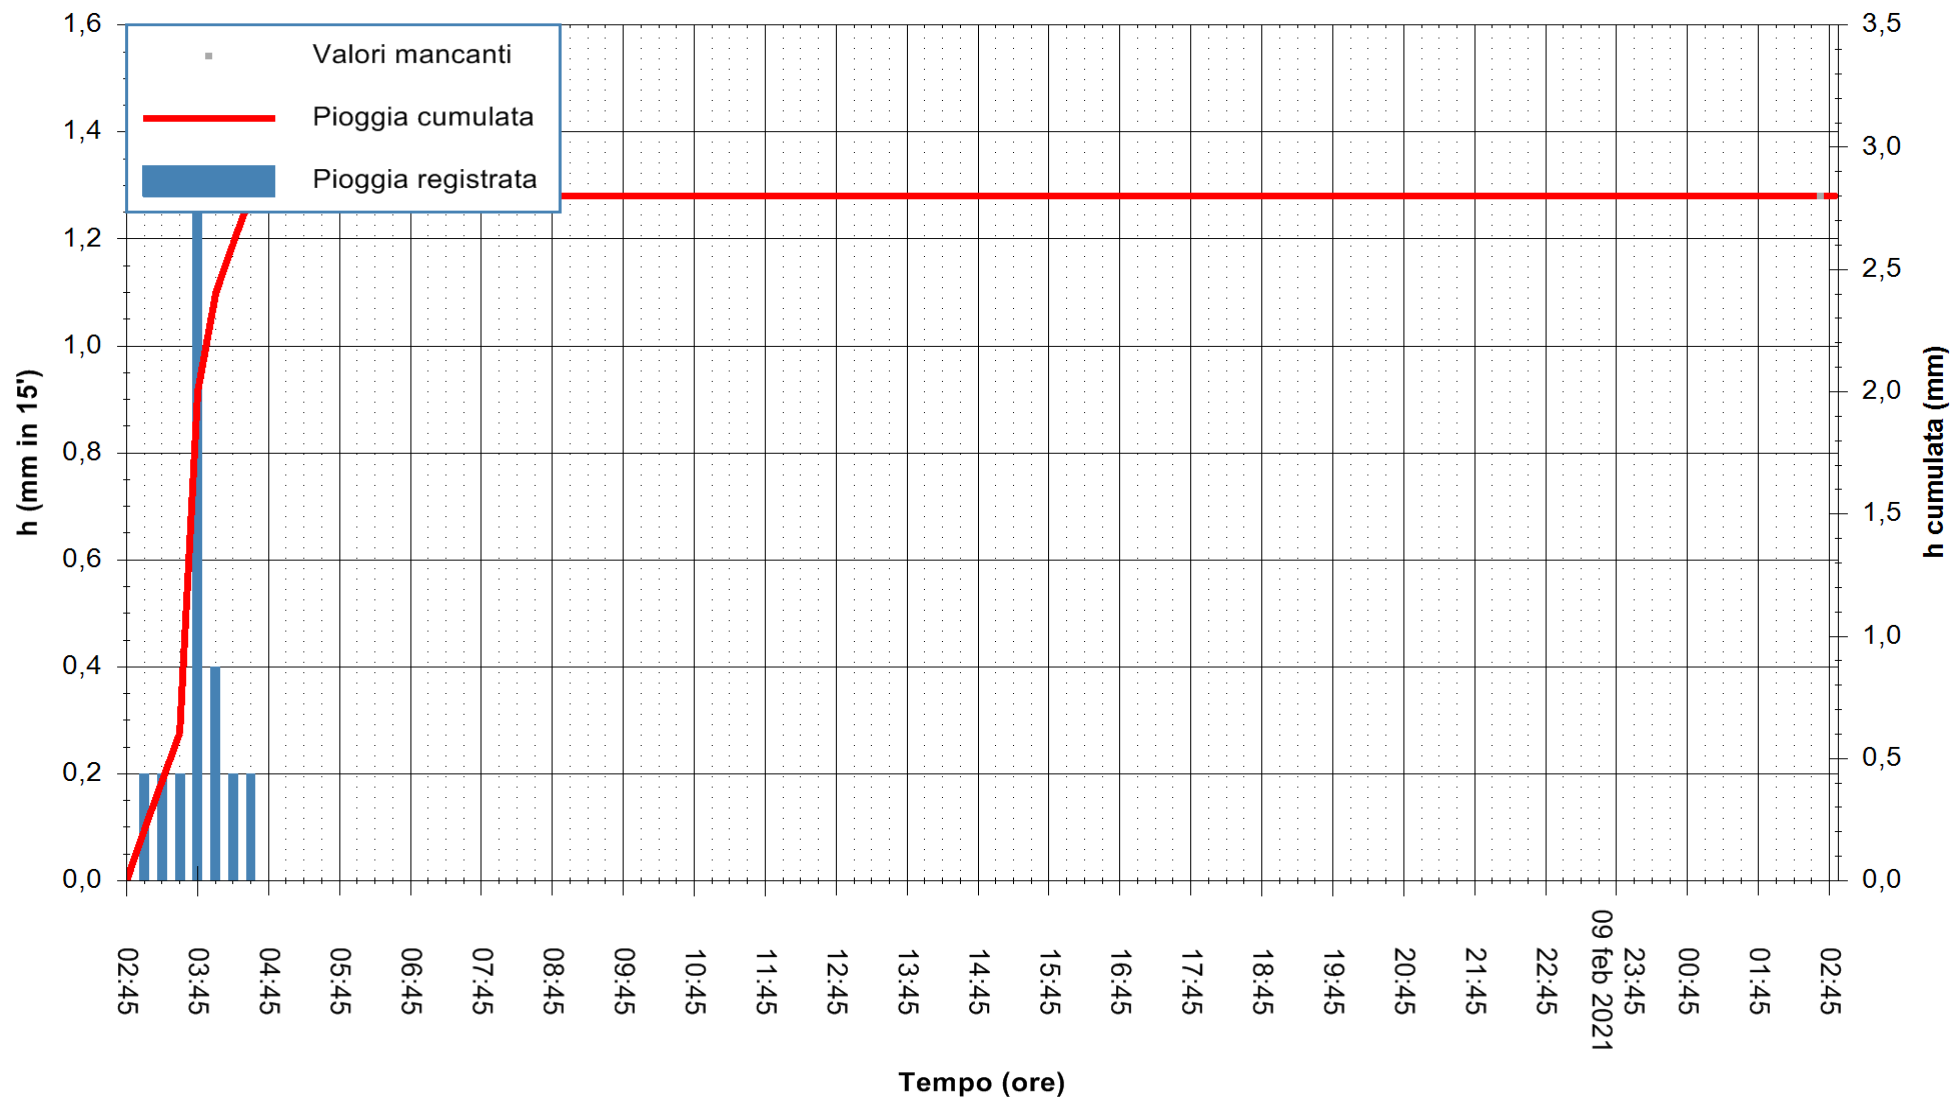

REGIONE AUTONOMA DE SARDIGNA
REGIONE AUTONOMA DELLA SARDEGNA

ARPAS
F.to il Dirigente Responsabile
Dott. Giuseppe Bianco

Stazione pluviometrica TERRAMAISTUS A GONNOSFANADIGA
 Area PONTE RIO TERREMAISTUS
 Pioggia registrata nelle ultime 24 ore
 Estrazione dati delle ore 03:03 del 10/02/2021
 Ultimo dato disponibile: 10/02/2021 alle 02:45