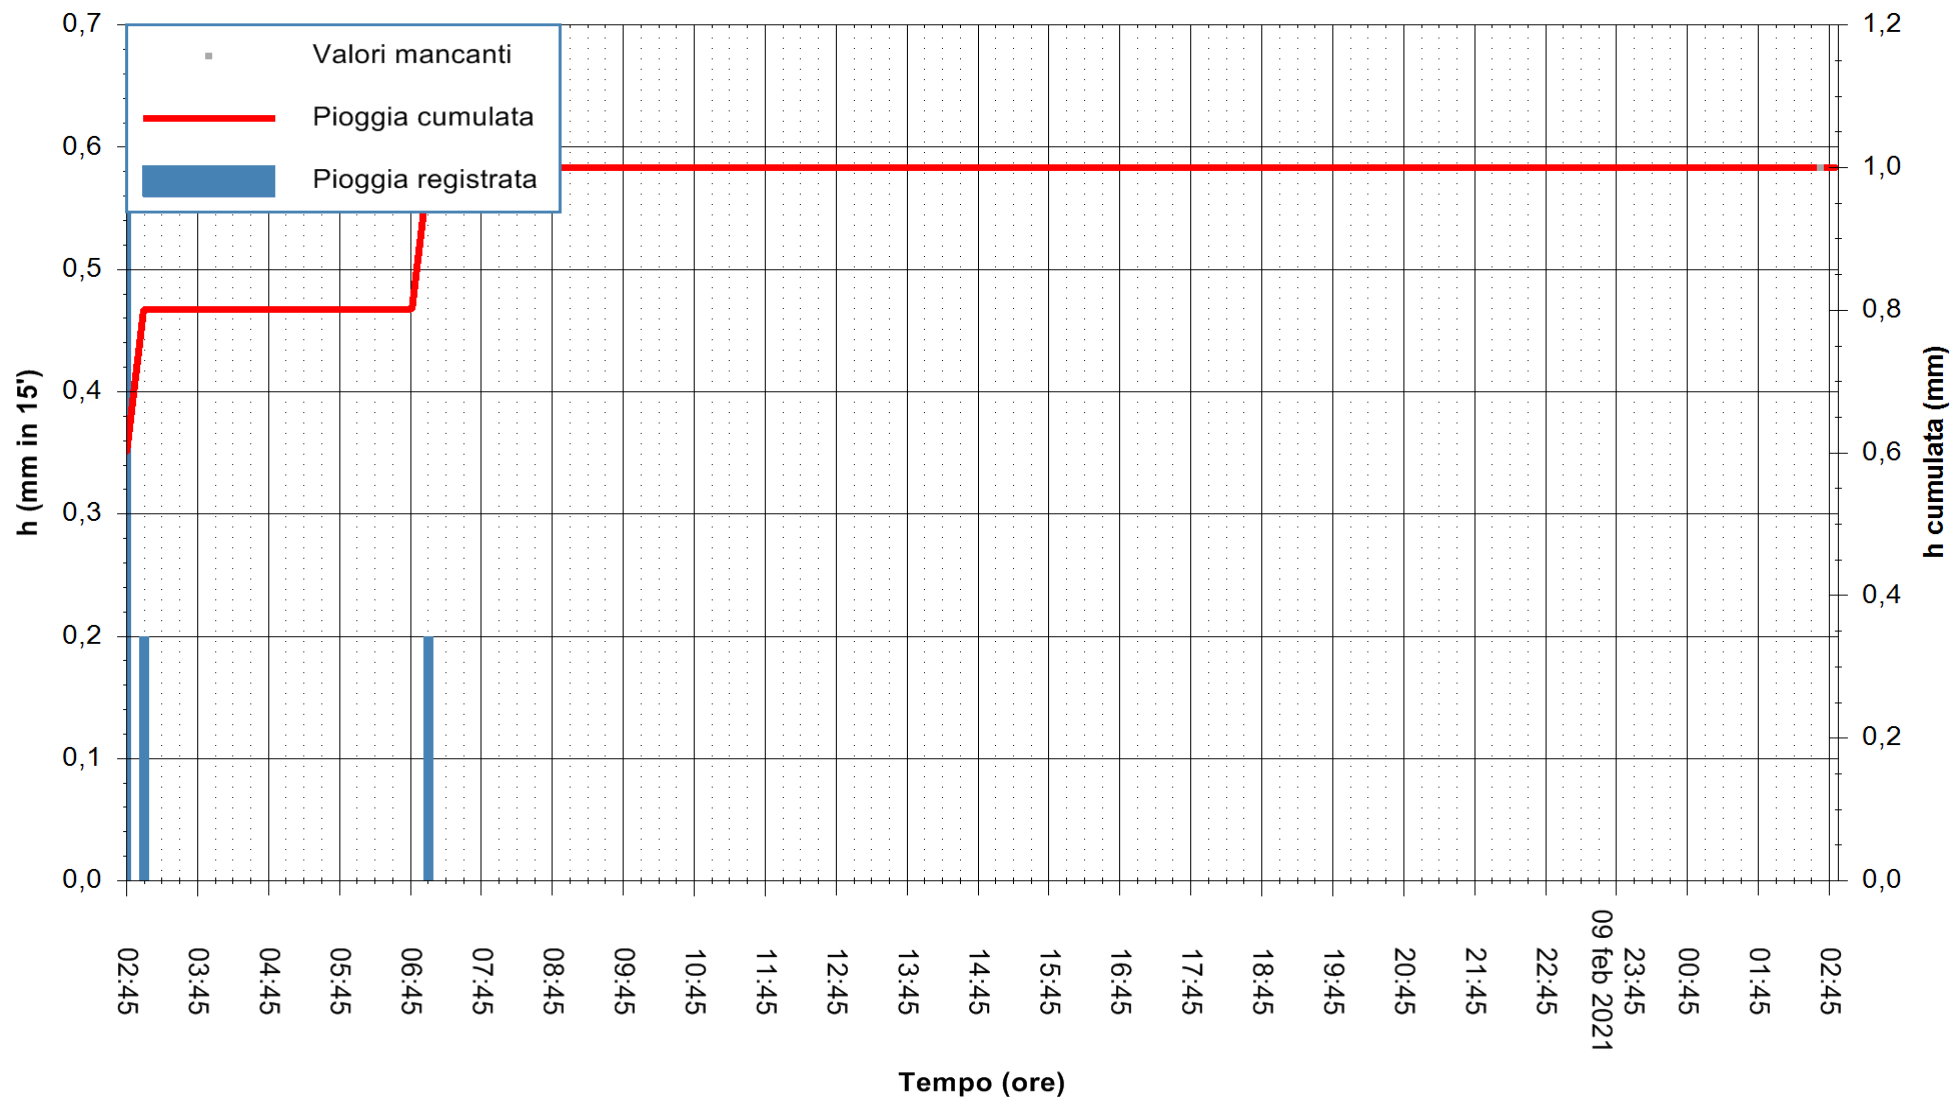

ARPAS
 F.to il Dirigente Responsabile
 Dott. Giuseppe Bianco

REGIONE AUTONOMA DE SARDIGNA
 REGIONE AUTONOMA DELLA SARDEGNA

Stazione pluviometrica SANTADI PUNTA SEBERA
 Area PUNTA SEBERA
 Pioggia registrata nelle ultime 24 ore
 Estrazione dati delle ore 03:03 del 10/02/2021
 Ultimo dato disponibile: 10/02/2021 alle 02:30