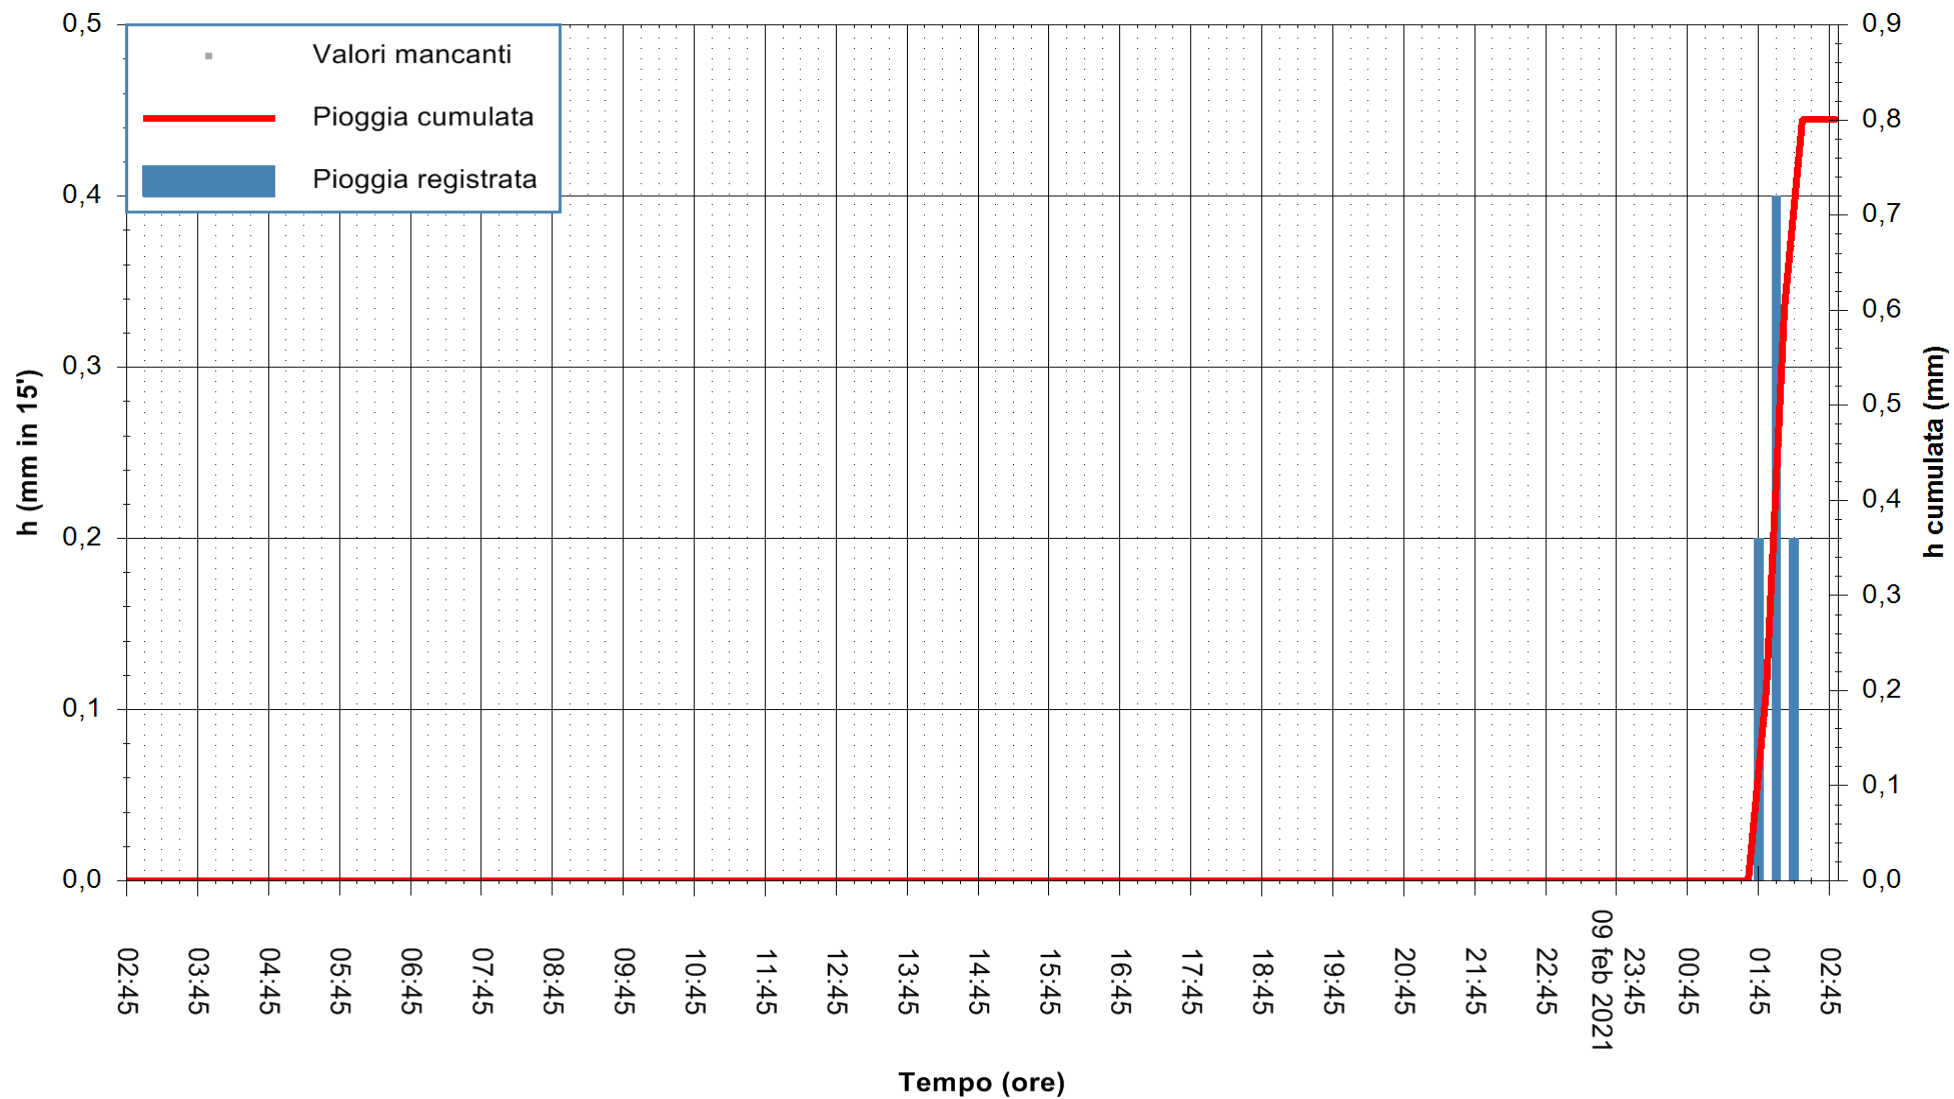

Stazione pluviometrica STINTINO PUNTA DE S'AQUILA
Area PUNTA DE S' AQUILA
Pioggia registrata nelle ultime 24 ore
Estrazione dati delle ore 03:03 del 10/02/2021
Ultimo dato disponibile: 10/02/2021 alle 02:45

ARPAS
F.to il Dirigente Responsabile
Dott. Giuseppe Bianco

REGIONE AUTONOMA DE SARDIGNA
REGIONE AUTONOMA DELLA SARDEGNA