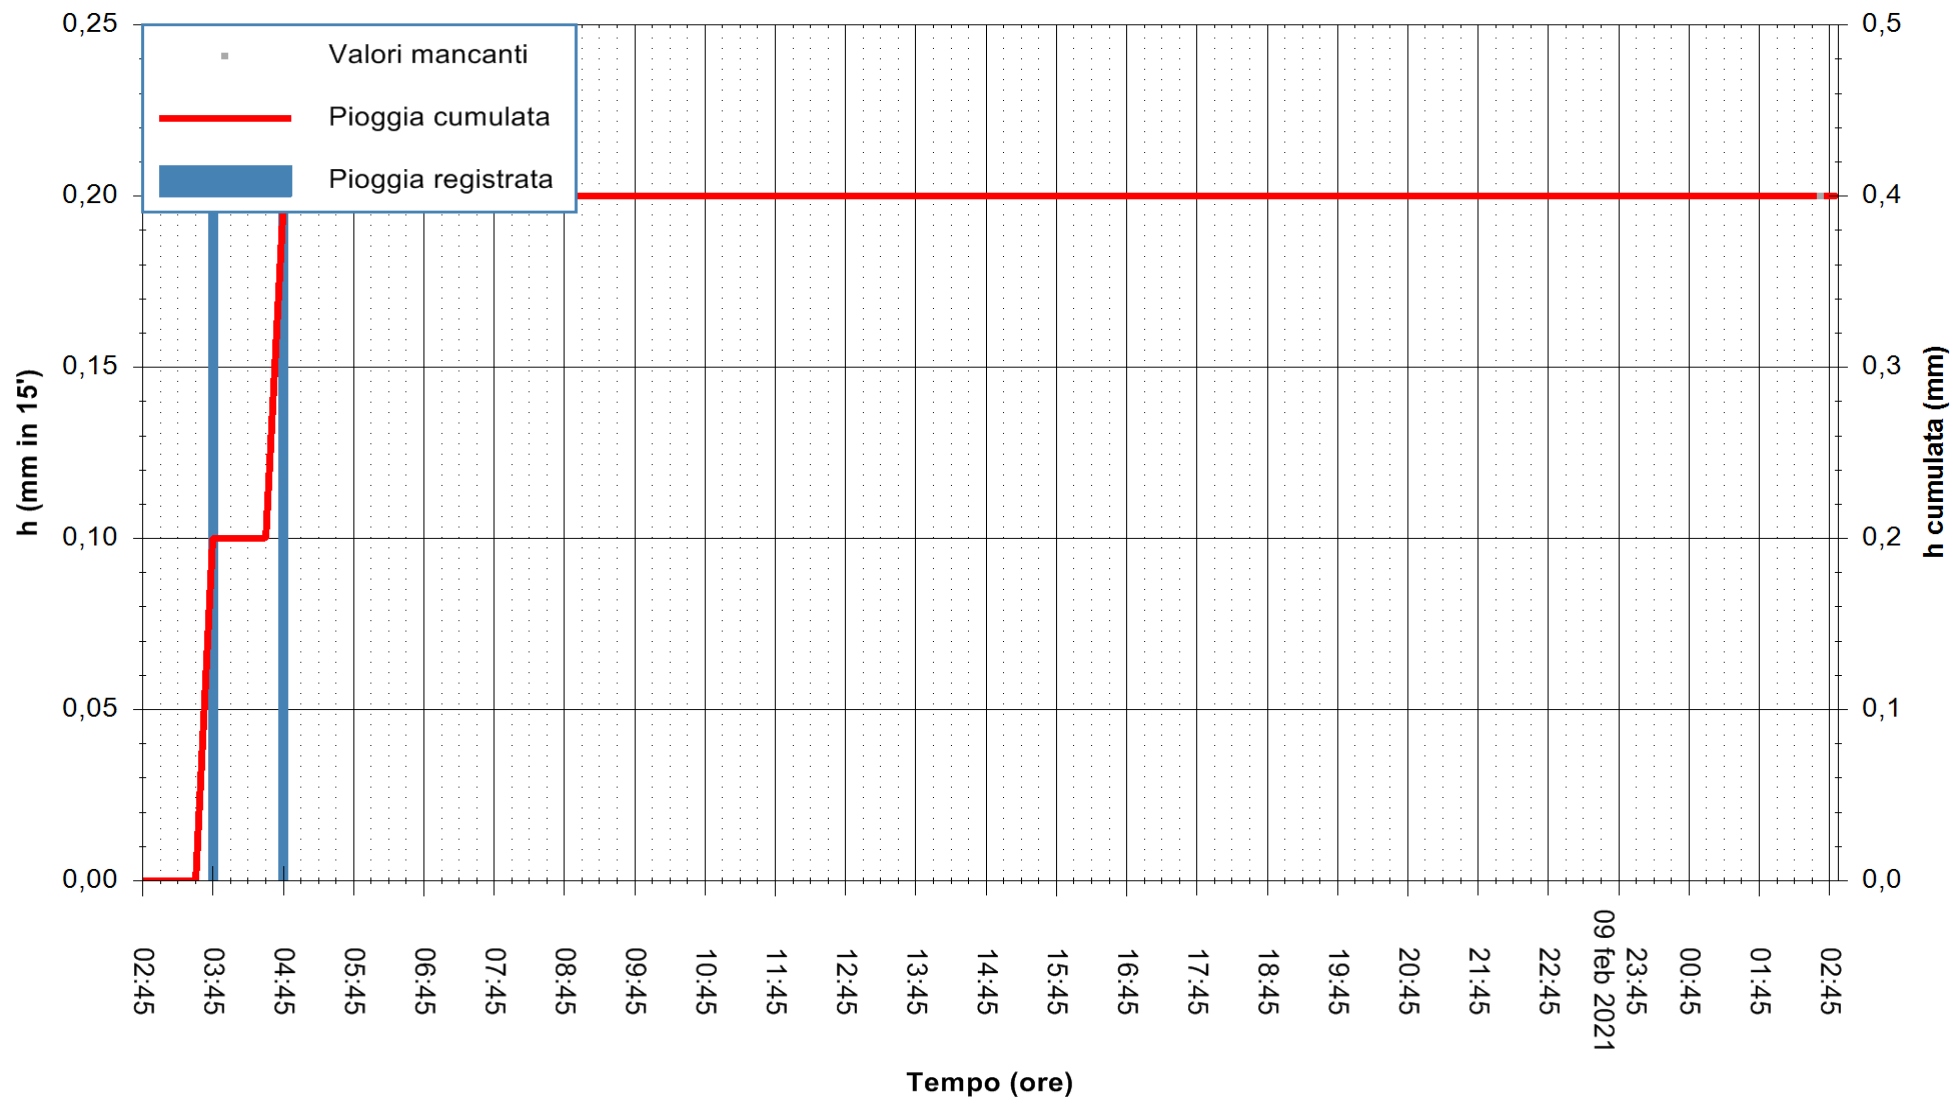

ARPAS
 F.to il Dirigente Responsabile
 Dott. Giuseppe Bianco

REGIONE AUTONOMA DE SARDIGNA
 REGIONE AUTONOMA DELLA SARDEGNA

Stazione pluviometrica GAIRO PUNTA TRICOLI
 Area PUNTA TRICOLI
 Pioggia registrata nelle ultime 24 ore
 Estrazione dati delle ore 03:03 del 10/02/2021
 Ultimo dato disponibile: 10/02/2021 alle 02:30