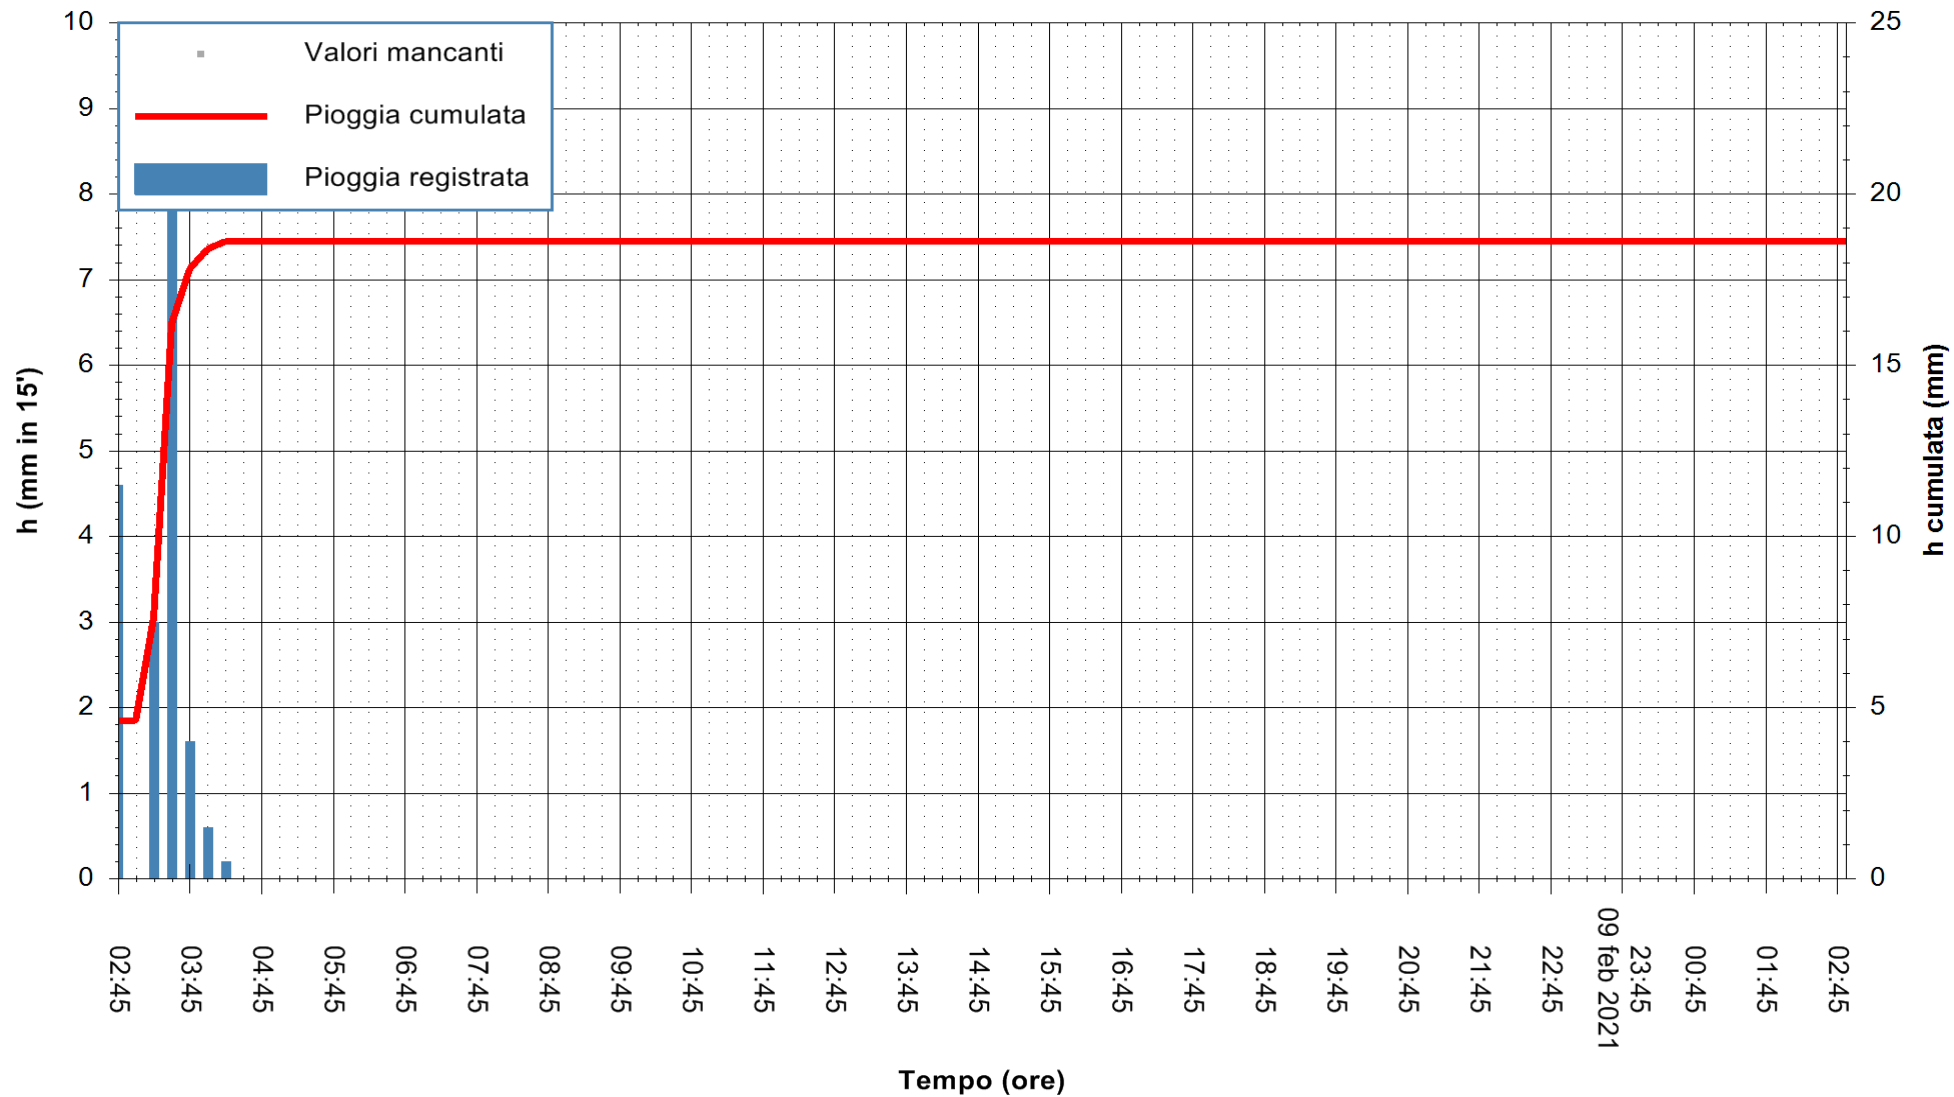

Stazione pluviometrica VILLA VERDE RF
Area SUNNURAXI
Pioggia registrata nelle ultime 24 ore
Estrazione dati delle ore 03:03 del 10/02/2021
Ultimo dato disponibile: 10/02/2021 alle 02:45

ARPAS
F.to il Dirigente Responsabile
Dott. Giuseppe Bianco

REGIONE AUTONOMA DE SARDIGNA
REGIONE AUTONOMA DELLA SARDEGNA