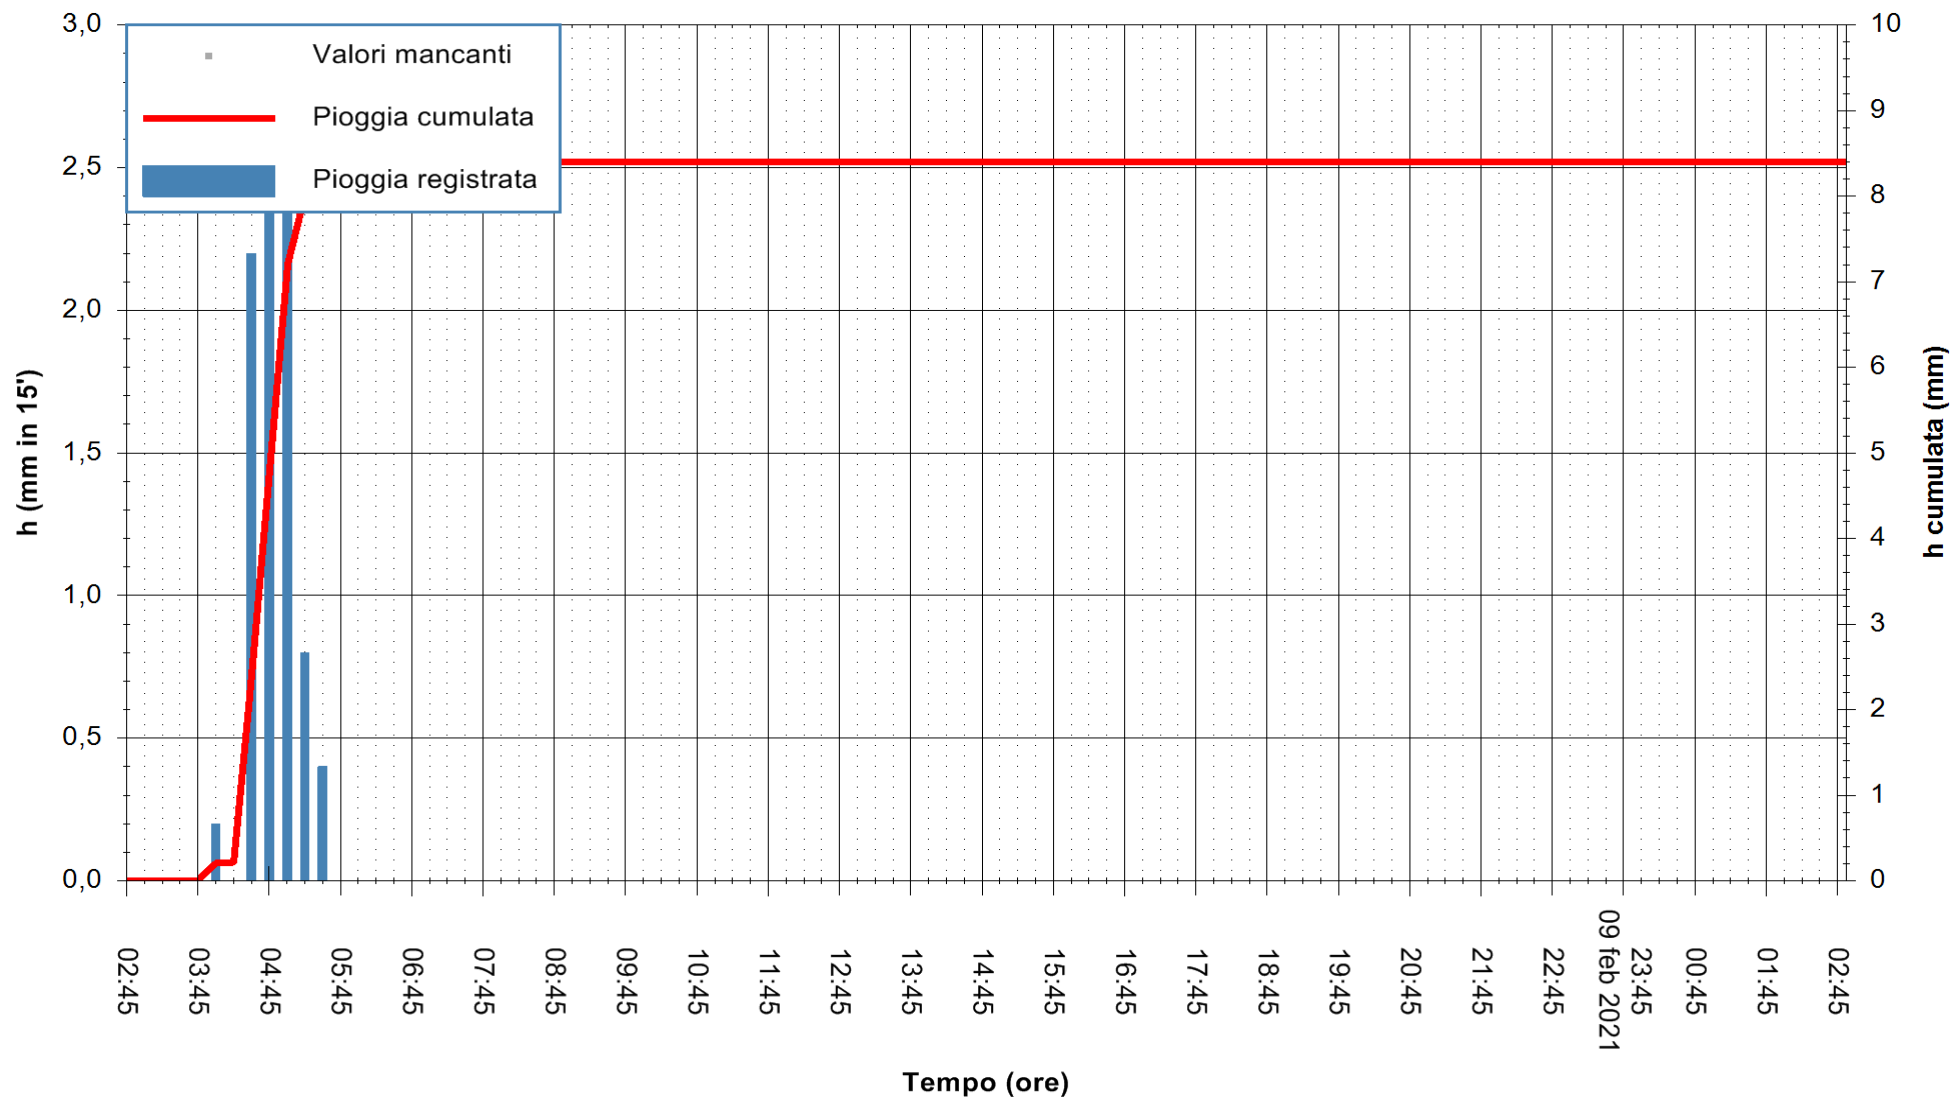

ARPAS
F.to il Dirigente Responsabile
Dott. Giuseppe Bianco

REGIONE AUTONOMA DE SARDIGNA
REGIONE AUTONOMA DELLA SARDEGNA

Stazione pluviometrica CARBONIA C.RA FLUMENTEPIDO
Area FLUMETEPIDO

Pioggia registrata nelle ultime 24 ore
Estrazione dati delle ore 03:03 del 10/02/2021
Ultimo dato disponibile: 10/02/2021 alle 02:30