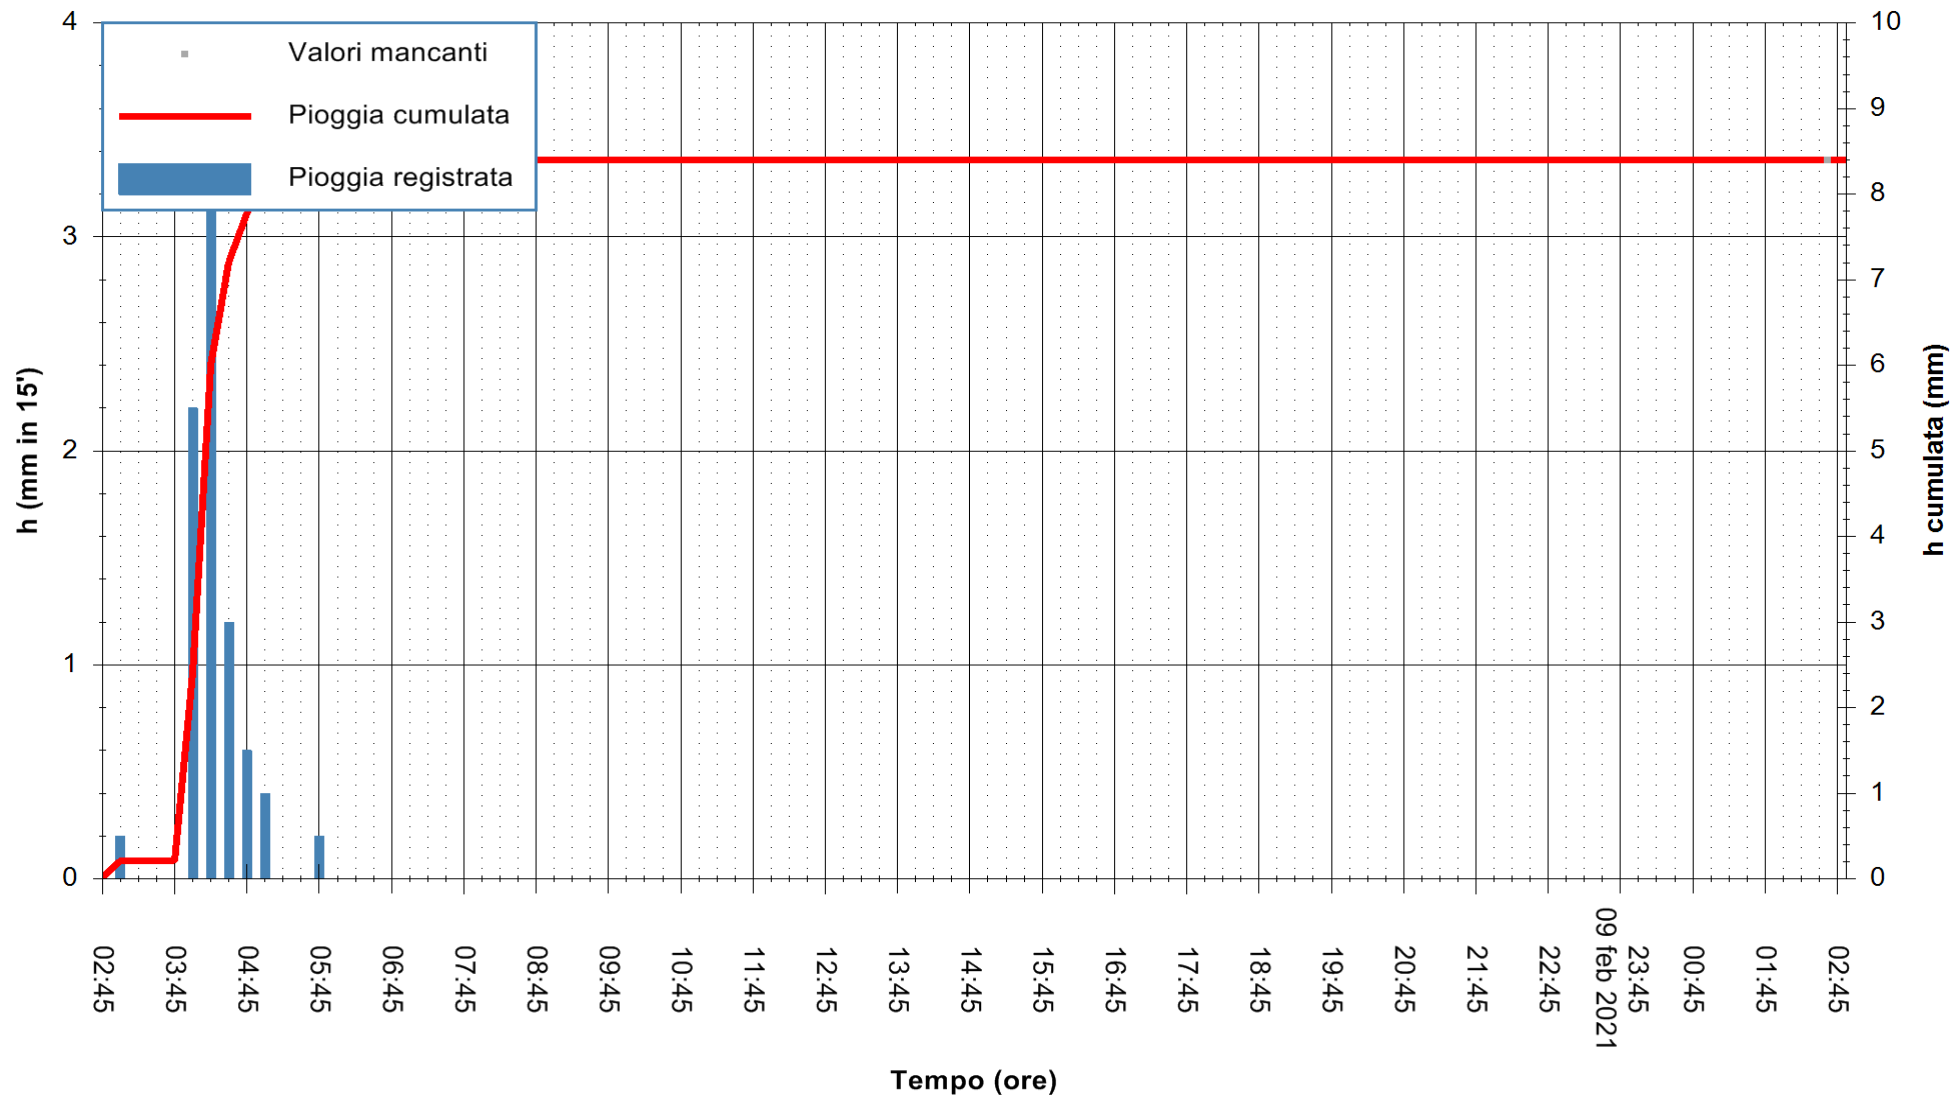

Stazione pluviometrica FLUMENDOSA A BALLAO RF
Area PONTE SUL FLUMENDOSA
Pioggia registrata nelle ultime 24 ore
Estrazione dati delle ore 03:03 del 10/02/2021
Ultimo dato disponibile: 10/02/2021 alle 02:30

ARPAS
F.to il Dirigente Responsabile
Dott. Giuseppe Bianco

REGIONE AUTONOMA DE SARDIGNA
REGIONE AUTONOMA DELLA SARDEGNA