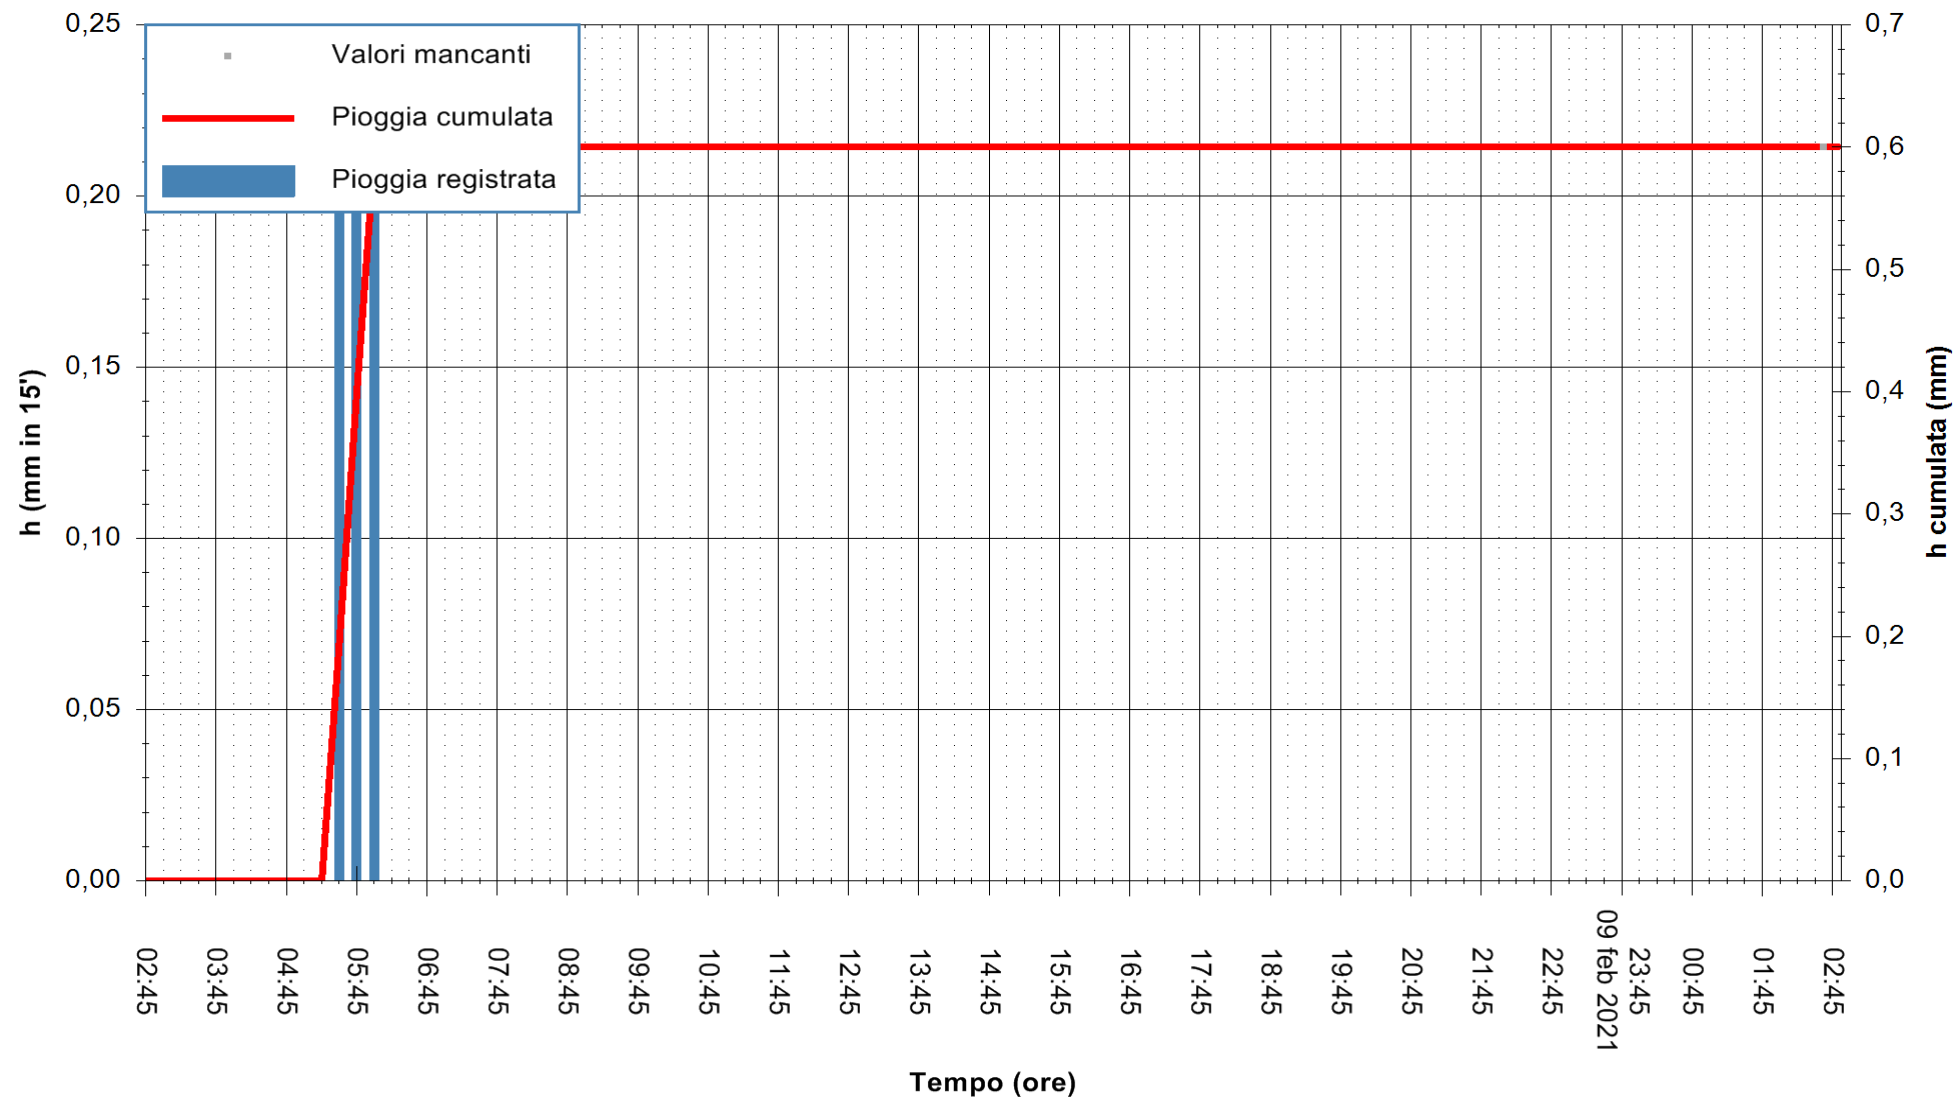

Stazione pluviometrica SANT'ANNA ARRESI PORTO PINO
Area IS PILLONIS

Pioggia registrata nelle ultime 24 ore
Estrazione dati delle ore 03:03 del 10/02/2021
Ultimo dato disponibile: 10/02/2021 alle 02:44

ARPAS
F.to il Dirigente Responsabile
Dott. Giuseppe Bianco

REGIONE AUTÒNOMA DE SARDIGNA
REGIONE AUTONOMA DELLA SARDEGNA