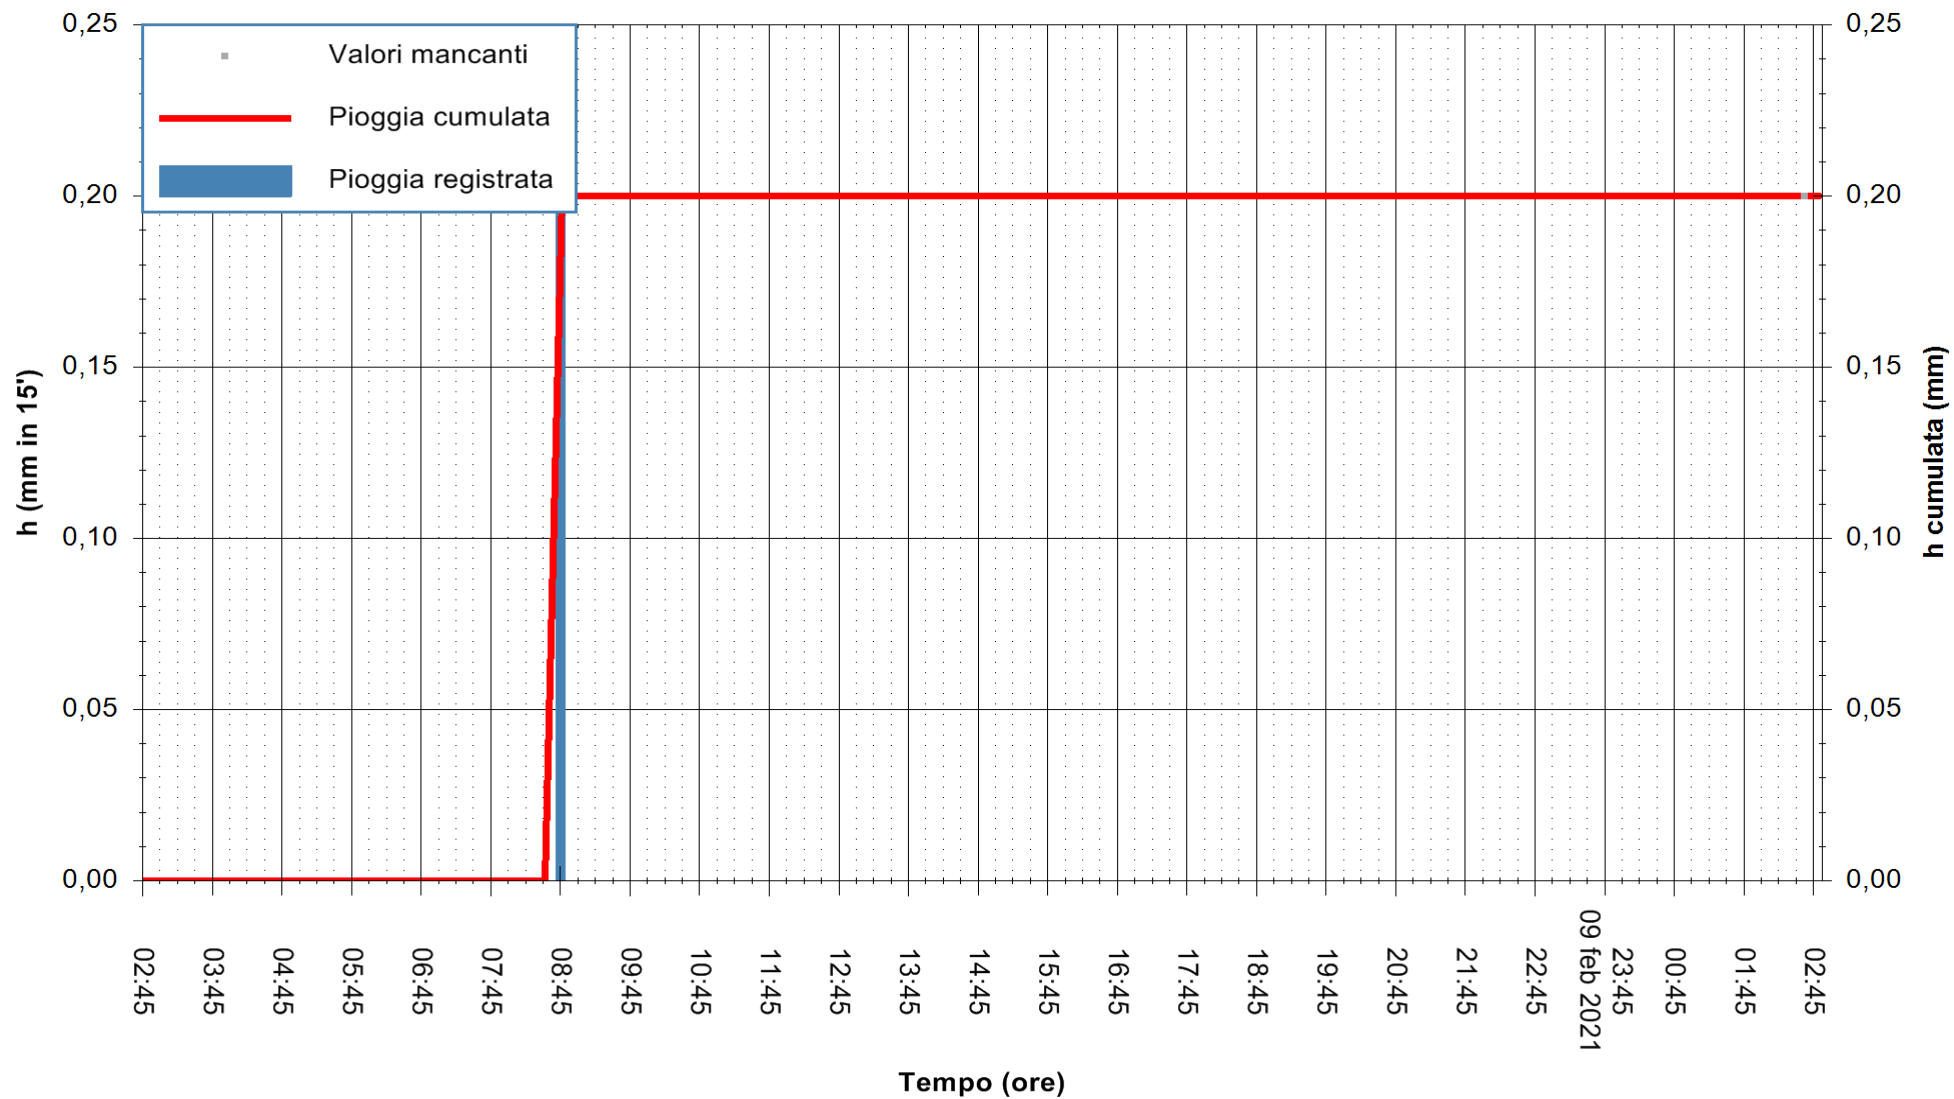

ARPAS
F.to il Dirigente Responsabile
Dott. Giuseppe Bianco

REGIONE AUTONOMA DE SARDIGNA
REGIONE AUTONOMA DELLA SARDEGNA

Stazione pluviometrica ARITZO MONTE SA SCOVA
Area MONTE SA SCOVA
Piovia registrata nelle ultime 24 ore
Estrazione dati delle ore 03:03 del 10/02/2021
Ultimo dato disponibile: 10/02/2021 alle 02:30