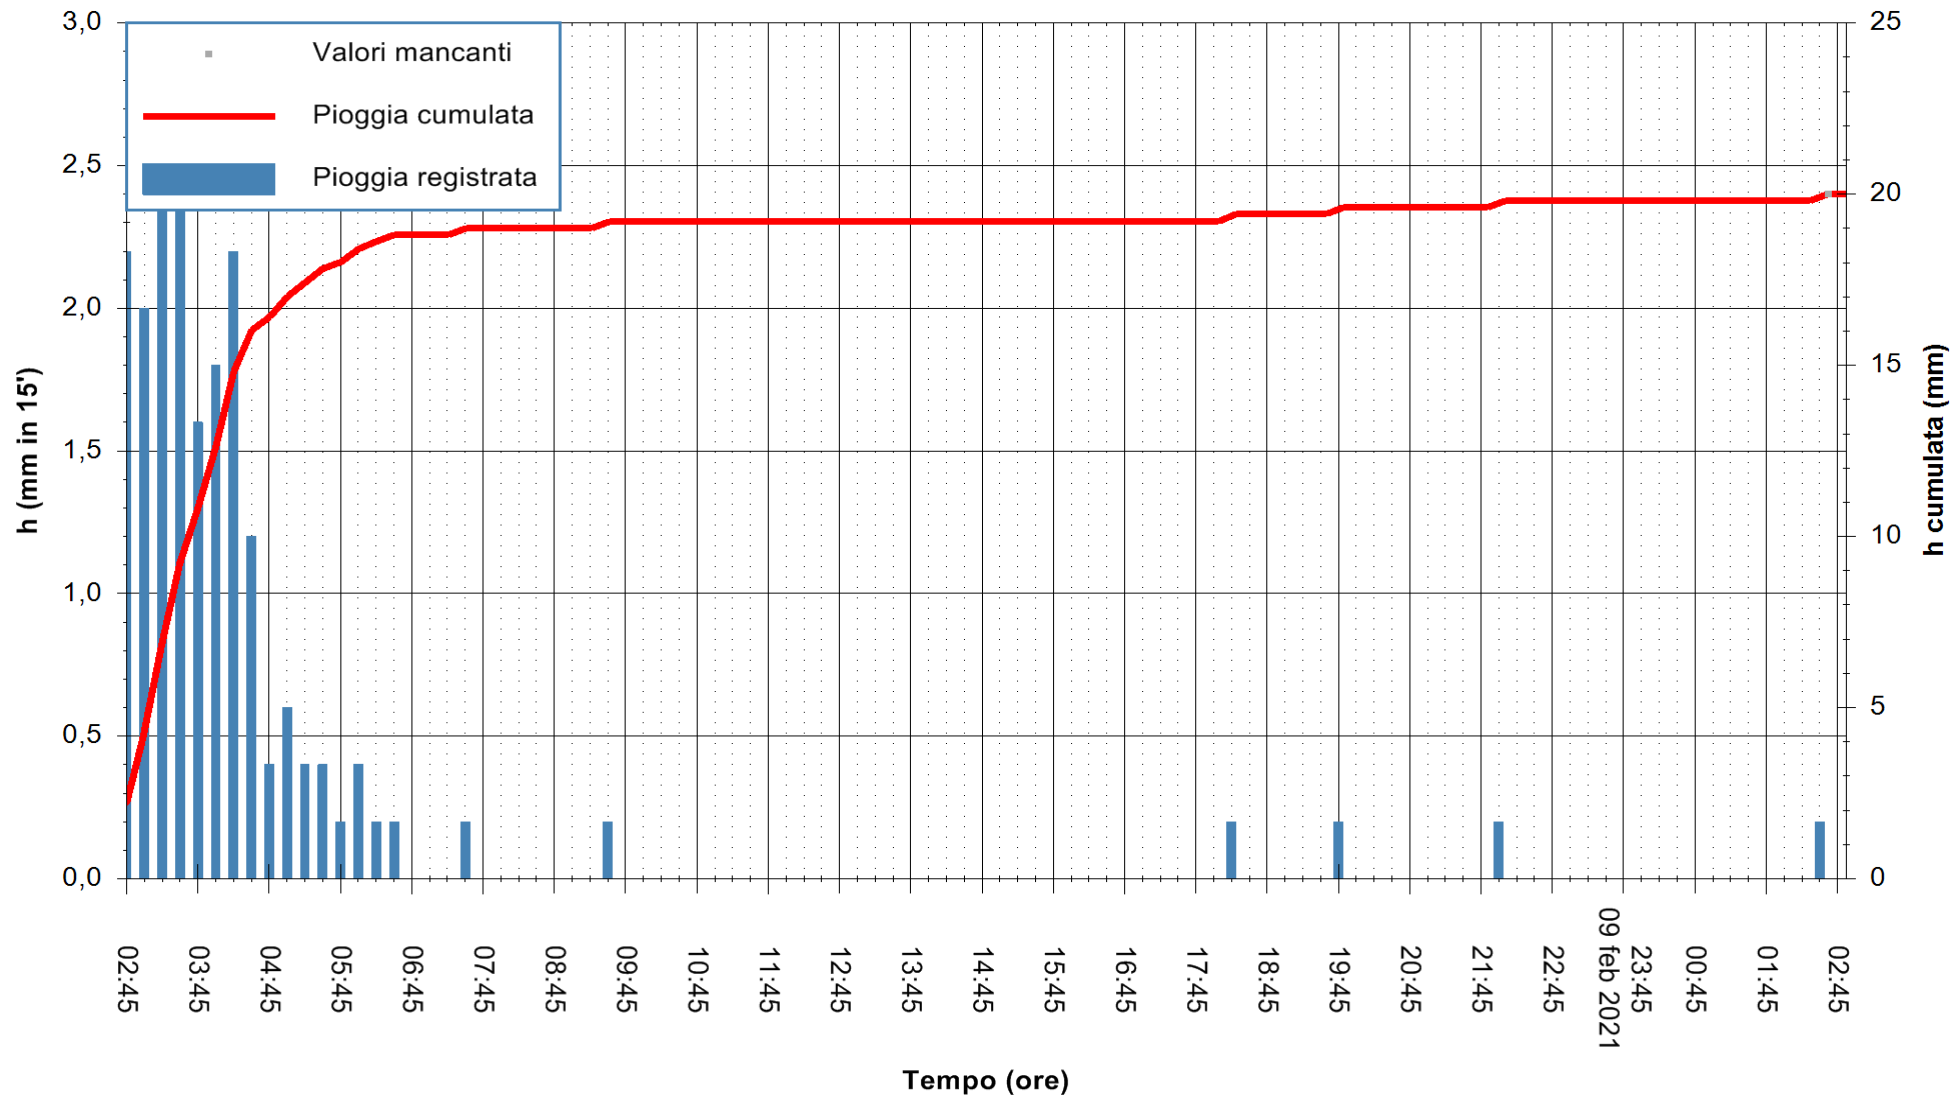

Stazione pluviometrica ESTERZILI M. SANTA VITTORIA
Area MONTE SANTA VITTORIA
Pioggia registrata nelle ultime 24 ore
Estrazione dati delle ore 03:03 del 10/02/2021
Ultimo dato disponibile: 10/02/2021 alle 02:30

ARPAS
F.to il Dirigente Responsabile
Dott. Giuseppe Bianco

REGIONE AUTÒNOMA DE SARDIGNA
REGIONE AUTONOMA DELLA SARDEGNA