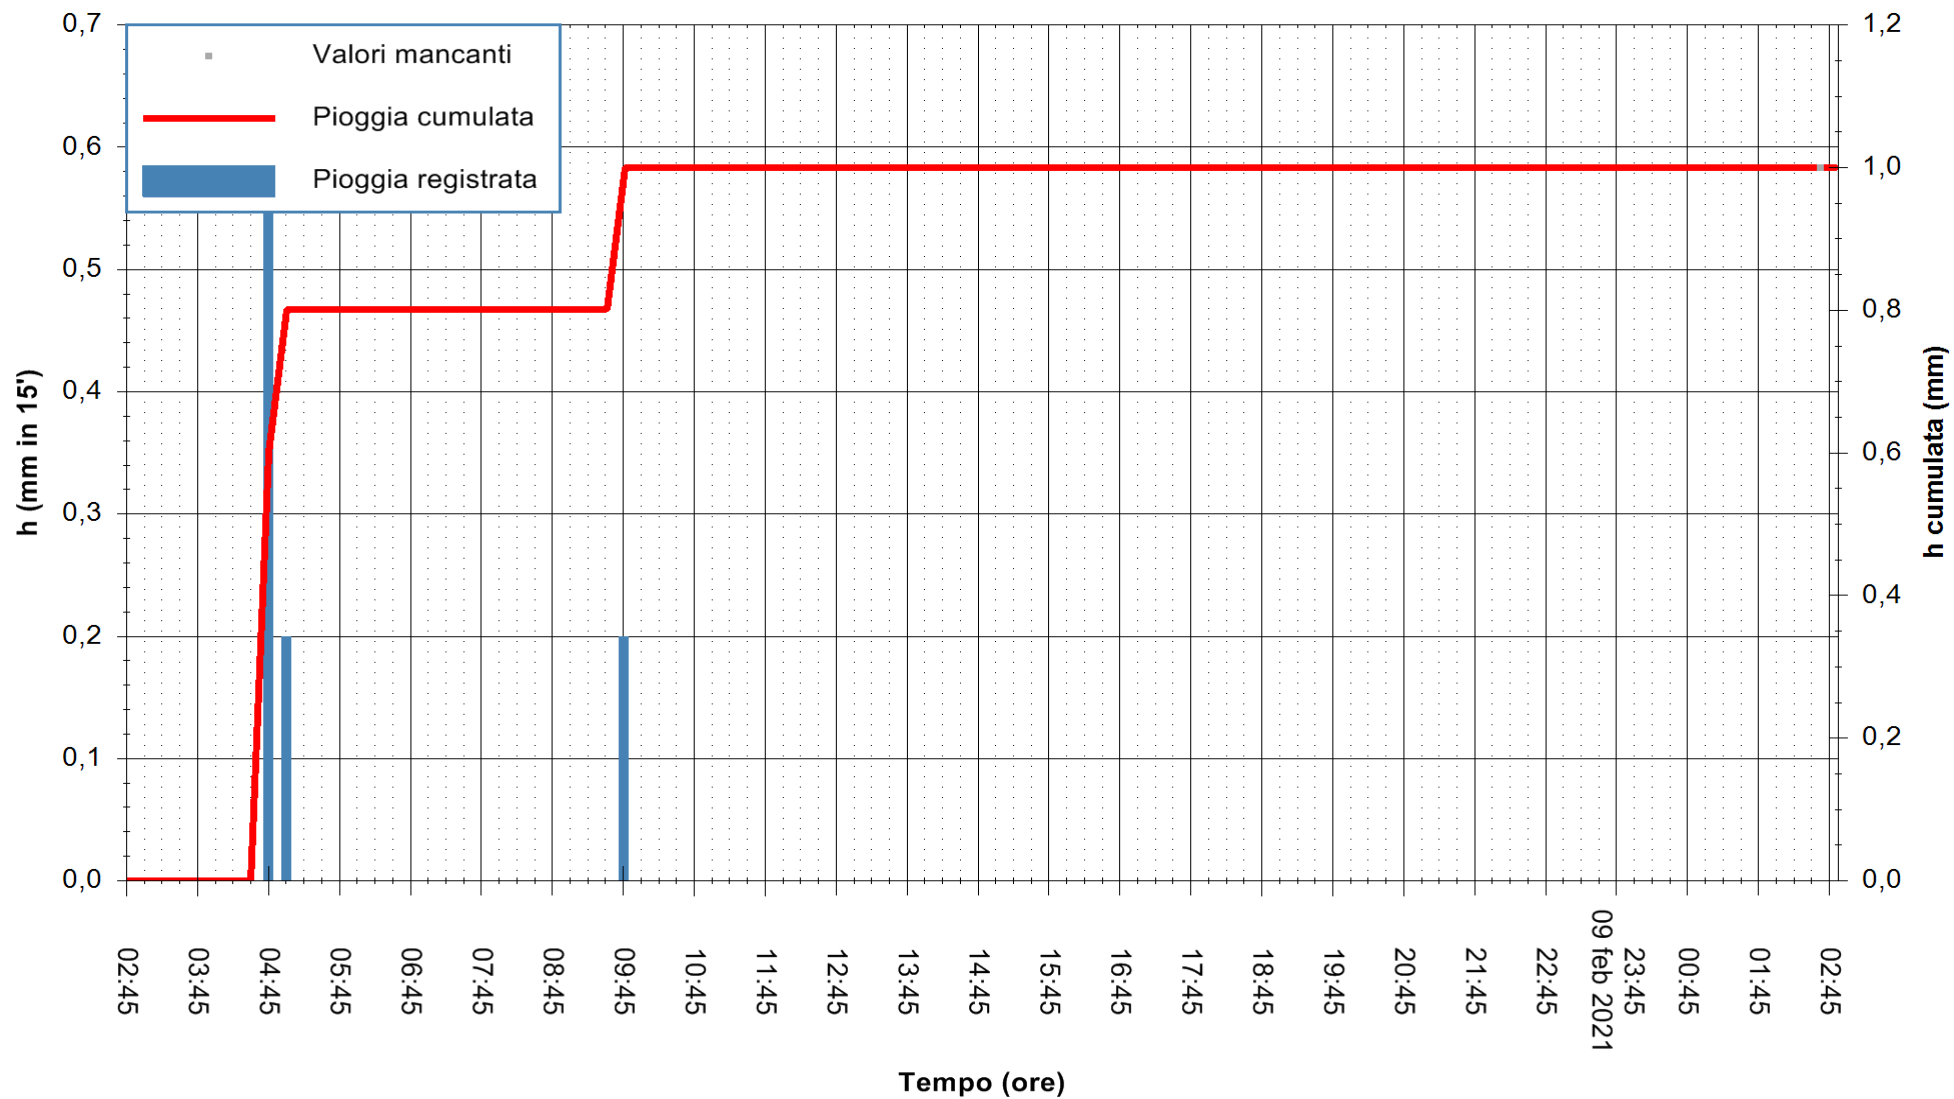

Stazione pluviometrica CARBONIA C.RA FLUMENTEPIDO
Area FLUMETEPIDO

Pioggia registrata nelle ultime 24 ore
Estrazione dati delle ore 03:03 del 10/02/2021
Ultimo dato disponibile: 10/02/2021 alle 02:30

ARPAS
F.to il Dirigente Responsabile
Dott. Giuseppe Bianco

REGIONE AUTONOMA DE SARDIGNA
REGIONE AUTONOMA DELLA SARDEGNA