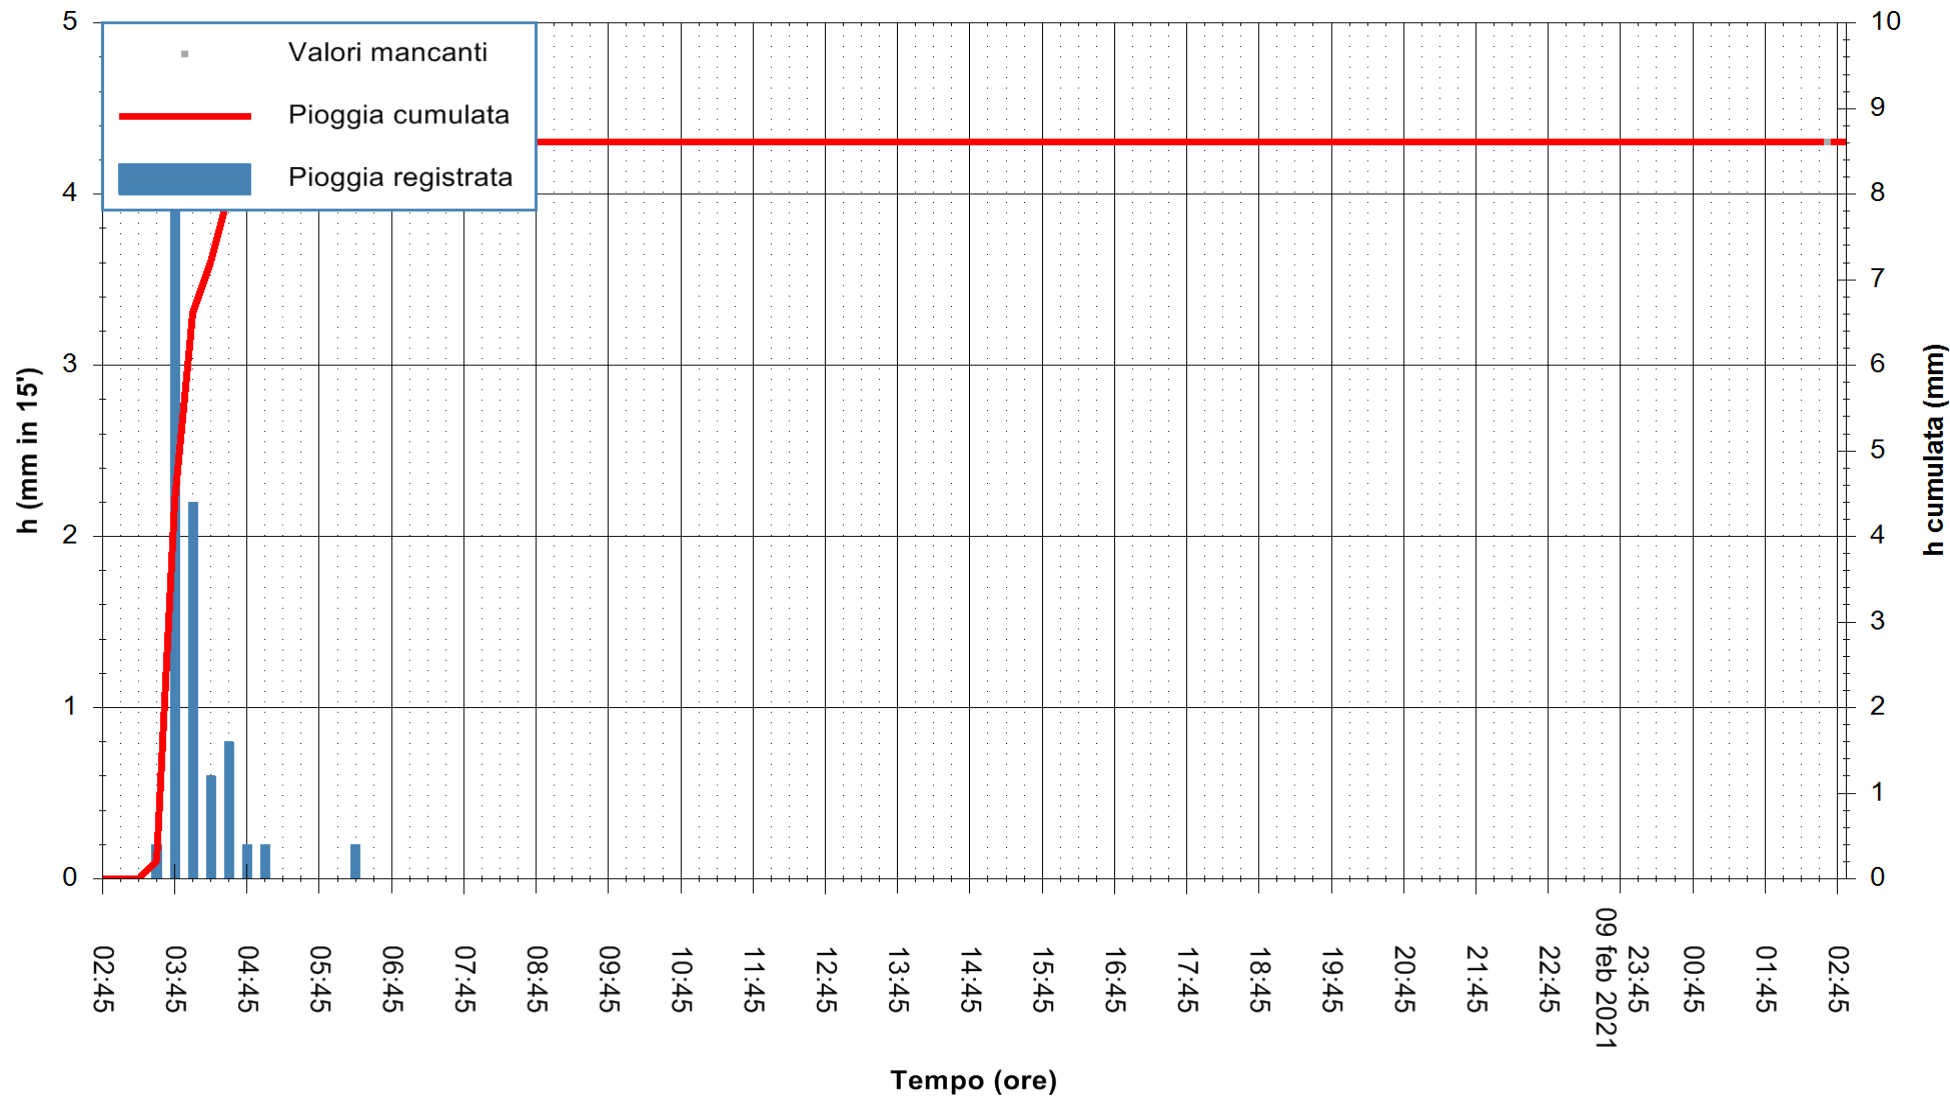

Stazione pluviometrica DIGA NURAGHE ARRUBIU
Area DIGA NURAGHE ARRUBIU
Pioggia registrata nelle ultime 24 ore
Estrazione dati delle ore 03:03 del 10/02/2021
Ultimo dato disponibile: 10/02/2021 alle 02:40

ARPAS
F.to il Dirigente Responsabile
Dott. Giuseppe Bianco

REGIONE AUTONOMA DE SARDIGNA
REGIONE AUTONOMA DELLA SARDEGNA