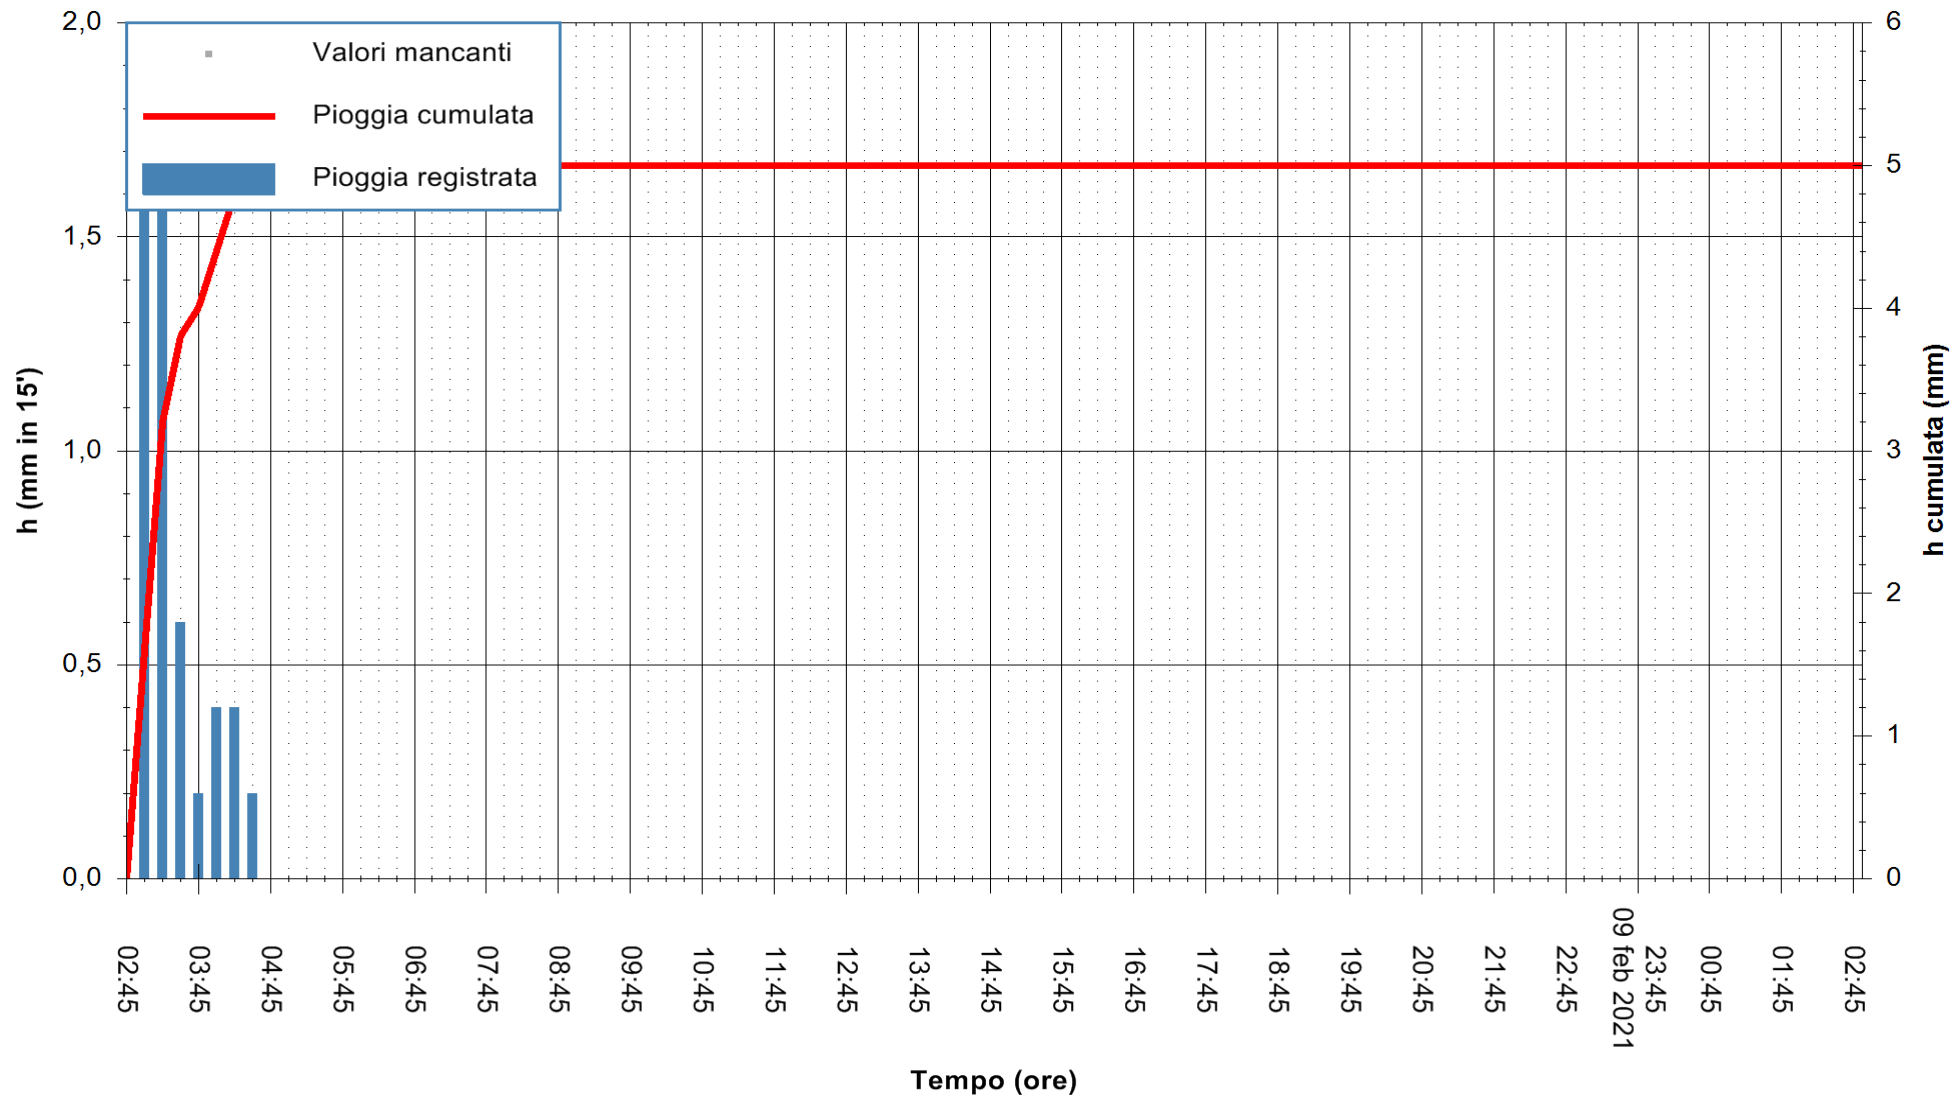

ARPAS
 F.to il Dirigente Responsabile
 Dott. Giuseppe Bianco

REGIONE AUTÒNOMA DE SARDIGNA
 REGIONE AUTONOMA DELLA SARDEGNA

Stazione pluviometrica SANT'ANNA ARRESI PORTO PINO
Area IS PILLONIS

Pioggia registrata nelle ultime 24 ore
Estrazione dati delle ore 03:03 del 10/02/2021
Ultimo dato disponibile: 10/02/2021 alle 02:44