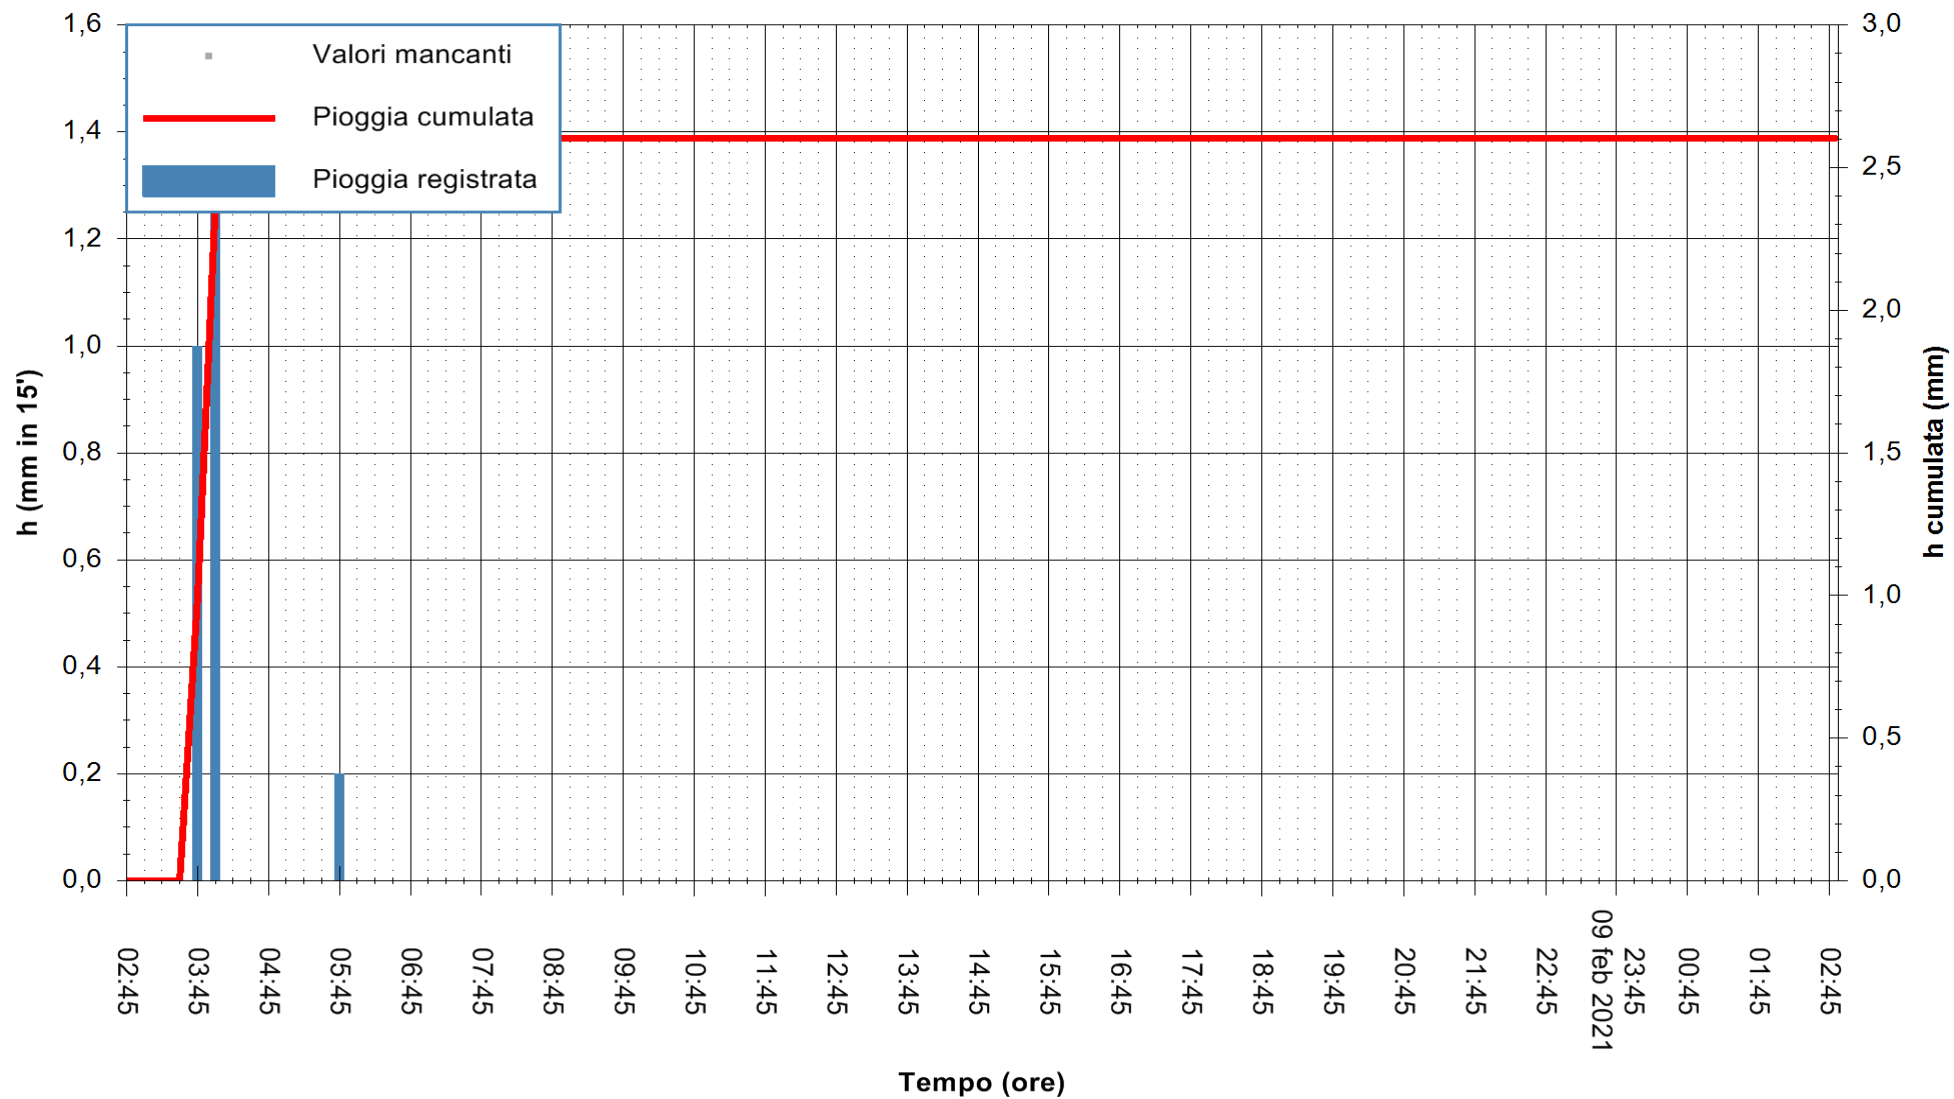

Stazione pluviometrica TERRAMAISTUS A GONNOSFANADIGA
Area PONTE RIO TERREMAISTUS
Pioggia registrata nelle ultime 24 ore
Estrazione dati delle ore 03:03 del 10/02/2021
Ultimo dato disponibile: 10/02/2021 alle 02:45

ARPAS
F.to il Dirigente Responsabile
Dott. Giuseppe Bianco

REGIONE AUTÒNOMA DE SARDIGNA
REGIONE AUTONOMA DELLA SARDEGNA