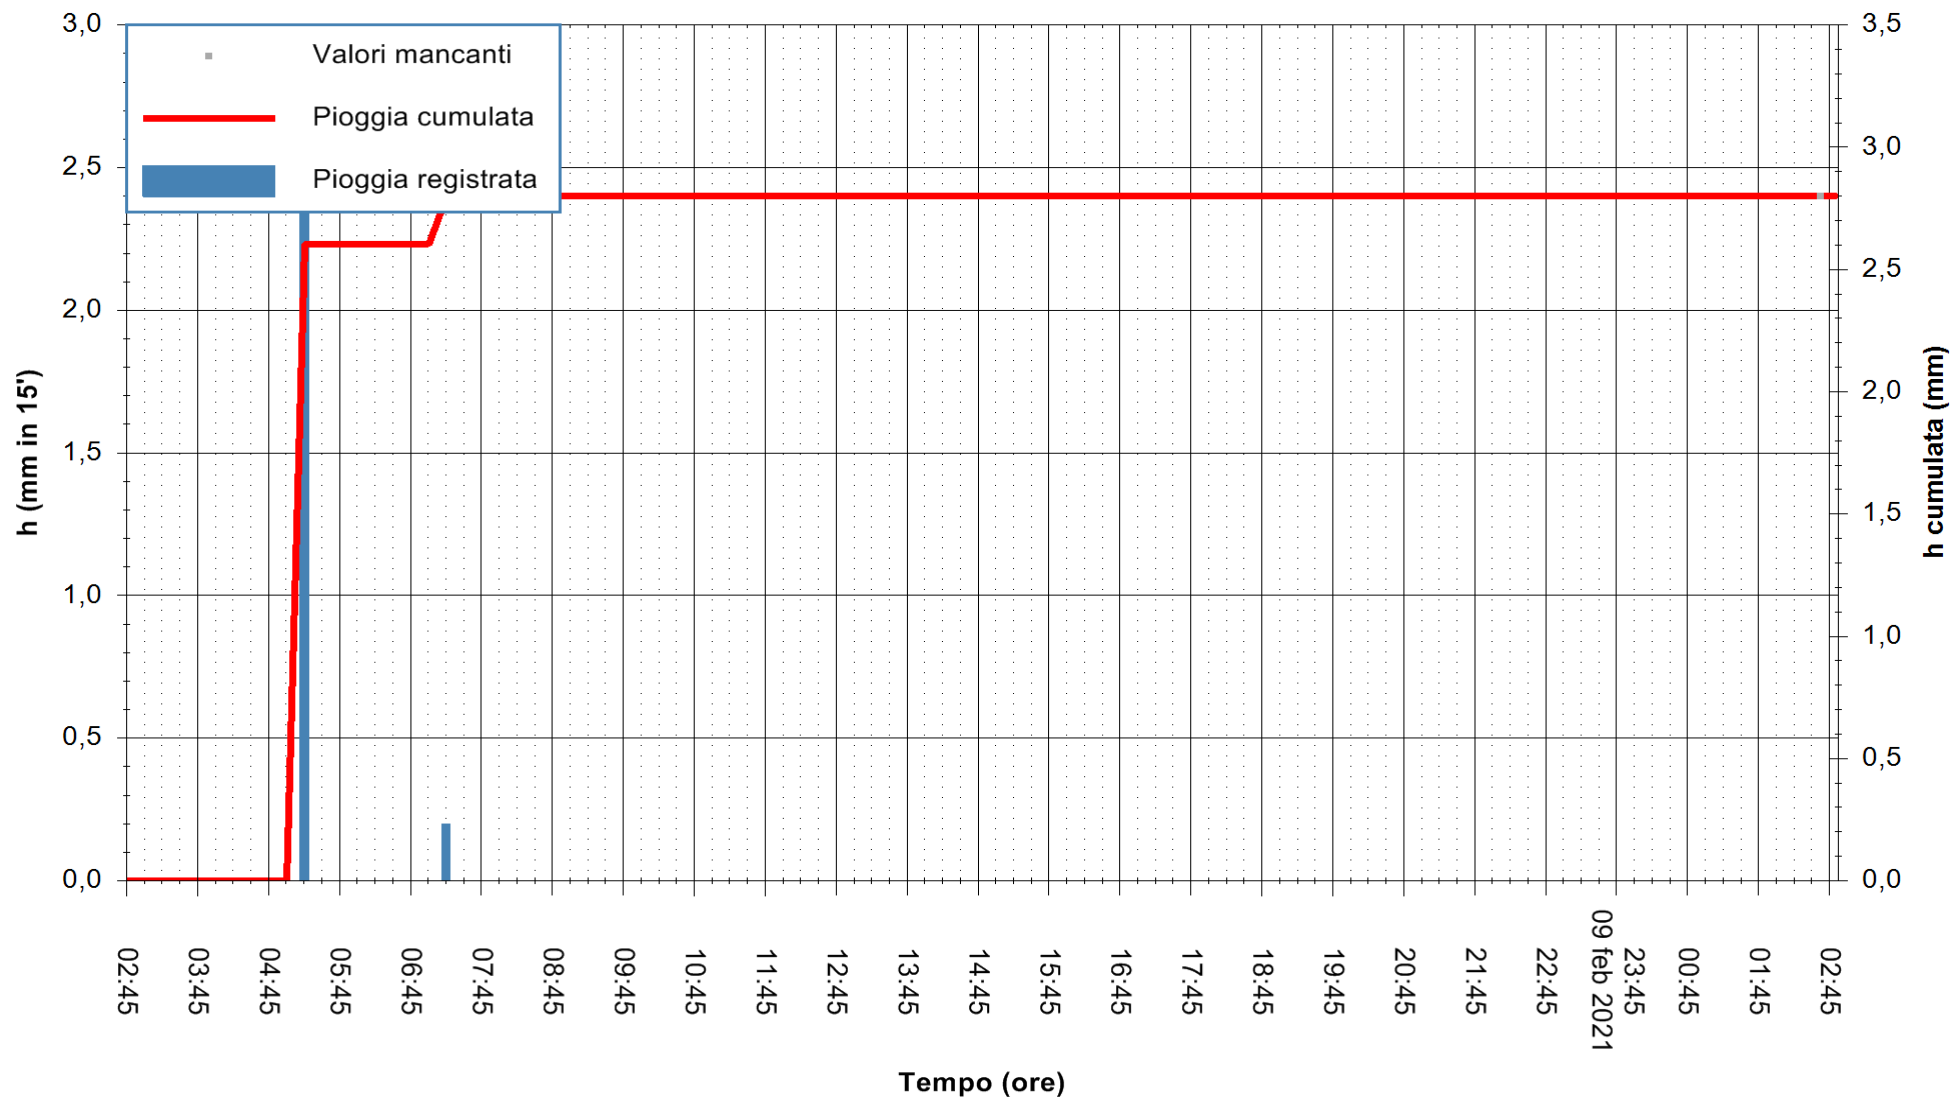

ARPAS
 F.to il Dirigente Responsabile
 Dott. Giuseppe Bianco

REGIONE AUTÒNOMA DE SARDIGNA
 REGIONE AUTONOMA DELLA SARDEGNA

Stazione pluviometrica SANT'ANNA ARRESI PORTO PINO
Area IS PILLONIS

Pioggia registrata nelle ultime 24 ore
Estrazione dati delle ore 03:03 del 10/02/2021
Ultimo dato disponibile: 10/02/2021 alle 02:44