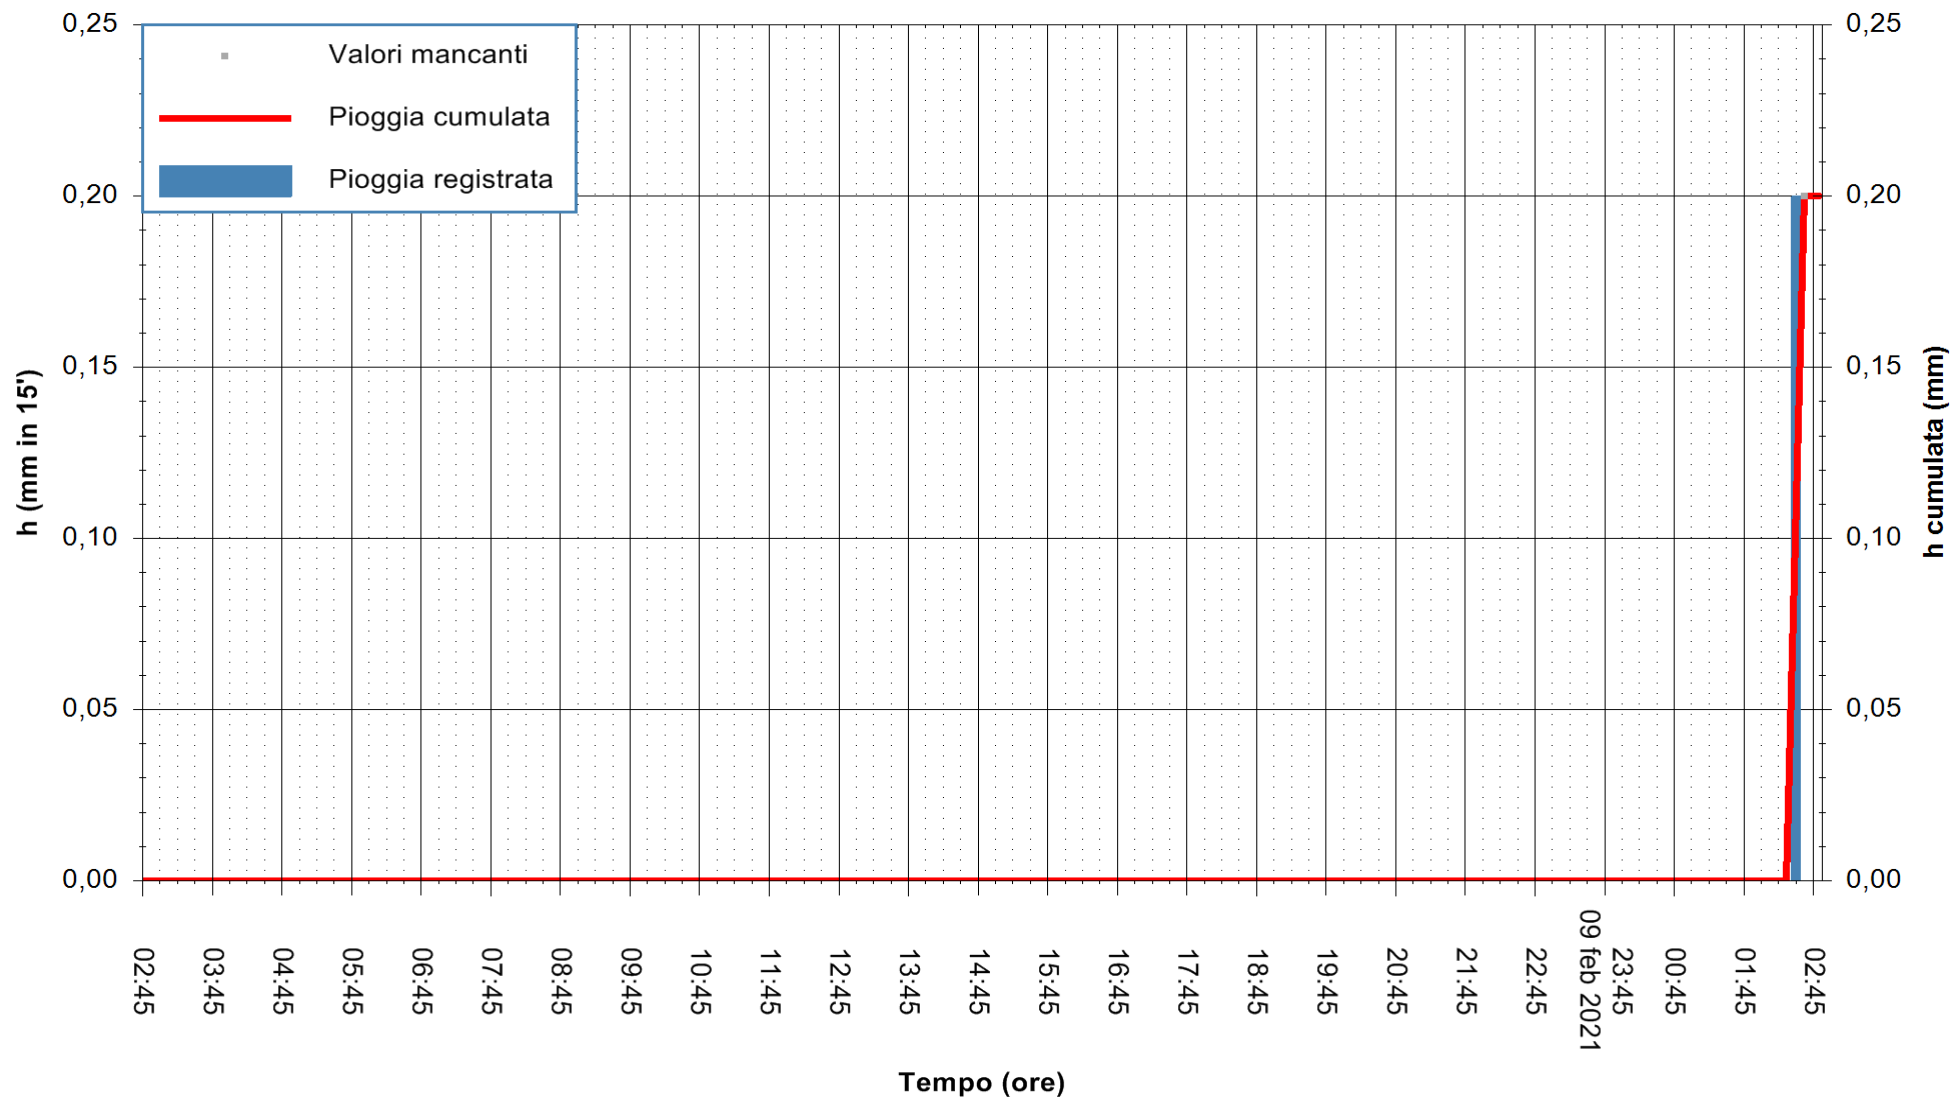

Stazione pluviometrica TRINITA' D'AGULTU PADULEDDA
Area PADULEDDA

Pioggia registrata nelle ultime 24 ore
Estrazione dati delle ore 03:03 del 10/02/2021
Ultimo dato disponibile: 10/02/2021 alle 02:30

ARPAS
F.to il Dirigente Responsabile
Dott. Giuseppe Bianco

REGIONE AUTONOMA DE SARDIGNA
REGIONE AUTONOMA DELLA SARDEGNA