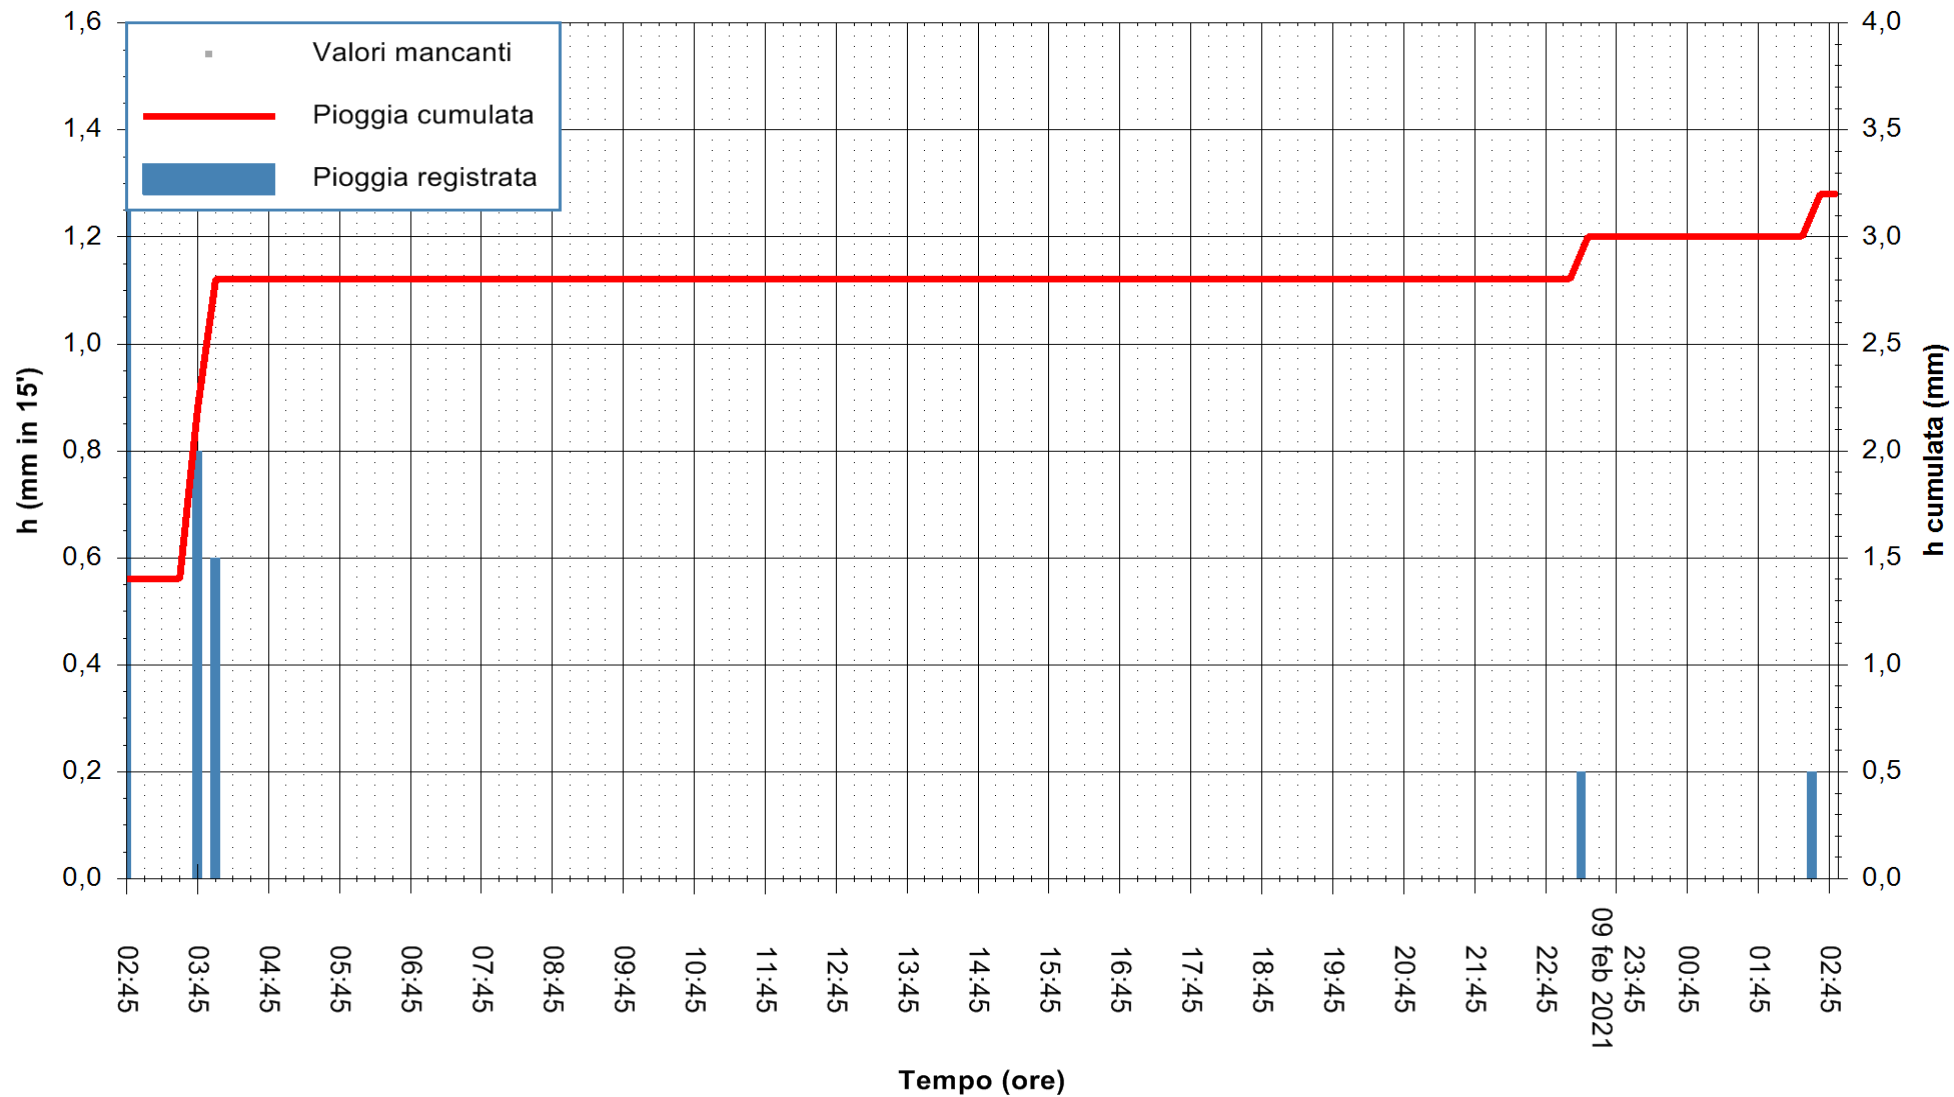

Stazione pluviometrica DORGALI MONTE TULUI
Area MONTE TULUI
Pioggia registrata nelle ultime 24 ore
Estrazione dati delle ore 03:03 del 10/02/2021
Ultimo dato disponibile: 10/02/2021 alle 02:45

ARPAS
F.to il Dirigente Responsabile
Dott. Giuseppe Bianco

REGIONE AUTONOMA DE SARDIGNA
REGIONE AUTONOMA DELLA SARDEGNA

Stazione pluviometrica ORGOSOLO MONTE NOVO
 Area MONTE NOVO S.GIOVANNI
 Pioggia registrata nelle ultime 24 ore
 Estrazione dati delle ore 03:03 del 10/02/2021
 Ultimo dato disponibile: 10/02/2021 alle 02:40