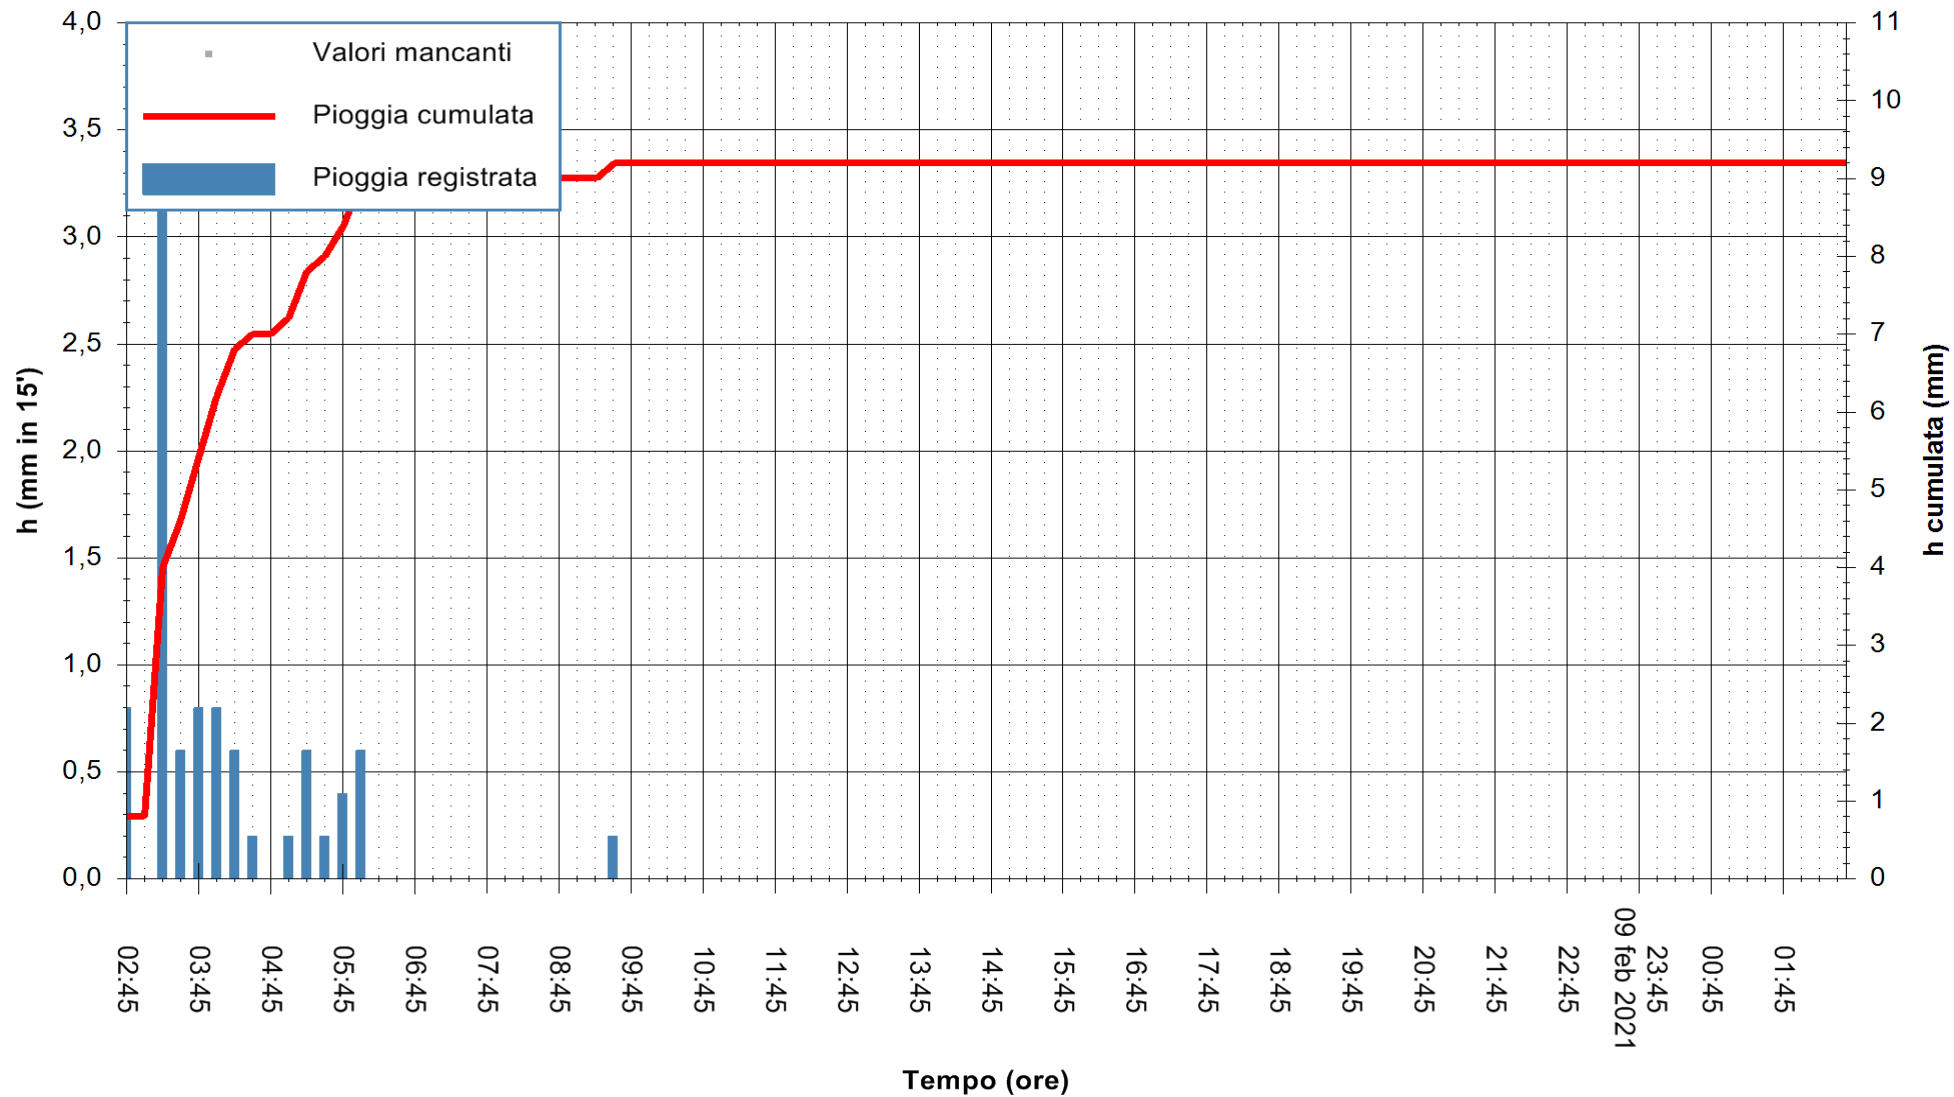

Stazione pluviometrica BRUNCU SU PRANU
Area GIRGINI BRUNCU SU PRANU
Pioggia registrata nelle ultime 24 ore
Estrazione dati delle ore 03:03 del 10/02/2021
Ultimo dato disponibile: 10/02/2021 alle 02:45

ARPAS
F.to il Dirigente Responsabile
Dott. Giuseppe Bianco

REGIONE AUTÒNOMA DE SARDIGNA
REGIONE AUTONOMA DELLA SARDEGNA