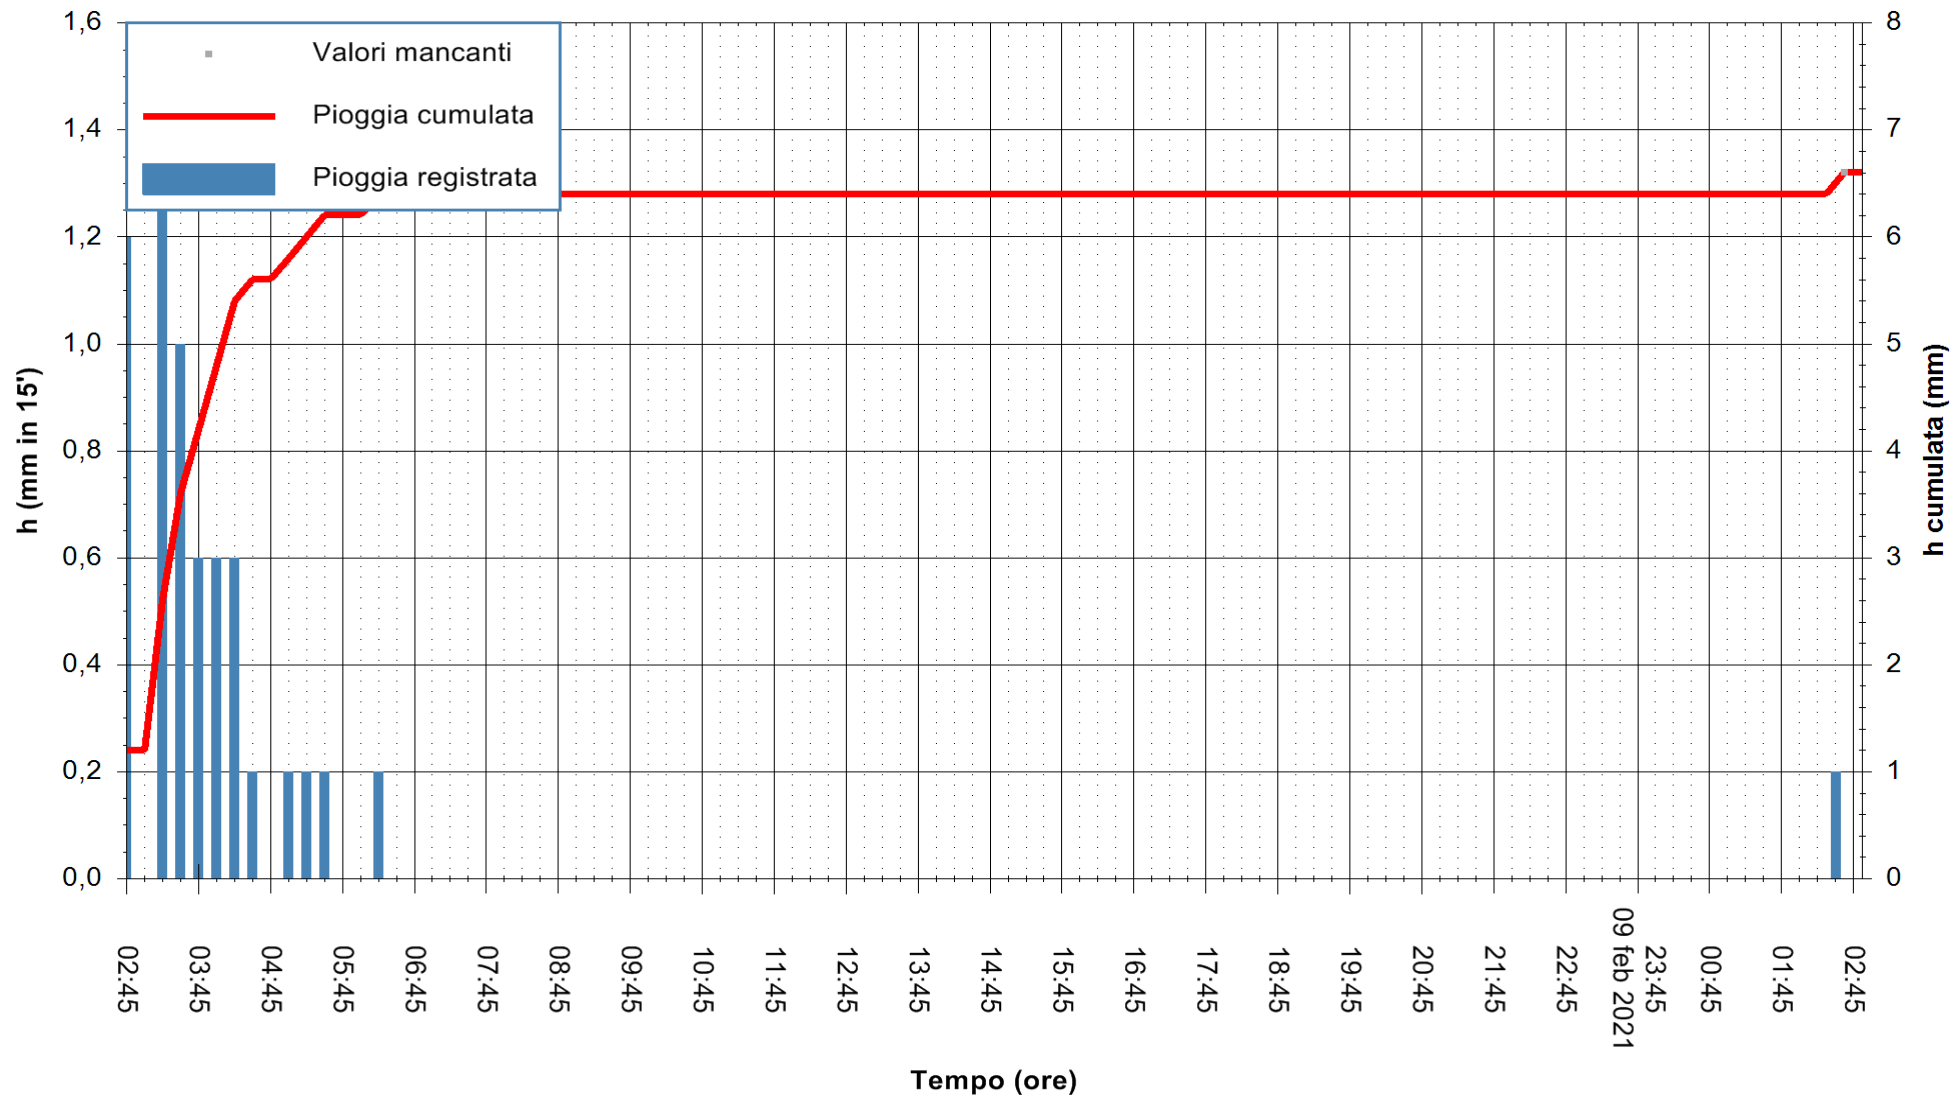

ARPAS
 F.to il Dirigente Responsabile
 Dott. Giuseppe Bianco

REGIONE AUTONOMA DE SARDIGNA
 REGIONE AUTONOMA DELLA SARDEGNA

Stazione pluviometrica DIGA IS BARROCUS
Area DIGA IS BARROCUS

Pioggia registrata nelle ultime 24 ore
Estrazione dati delle ore 03:03 del 10/02/2021
Ultimo dato disponibile: 10/02/2021 alle 02:45