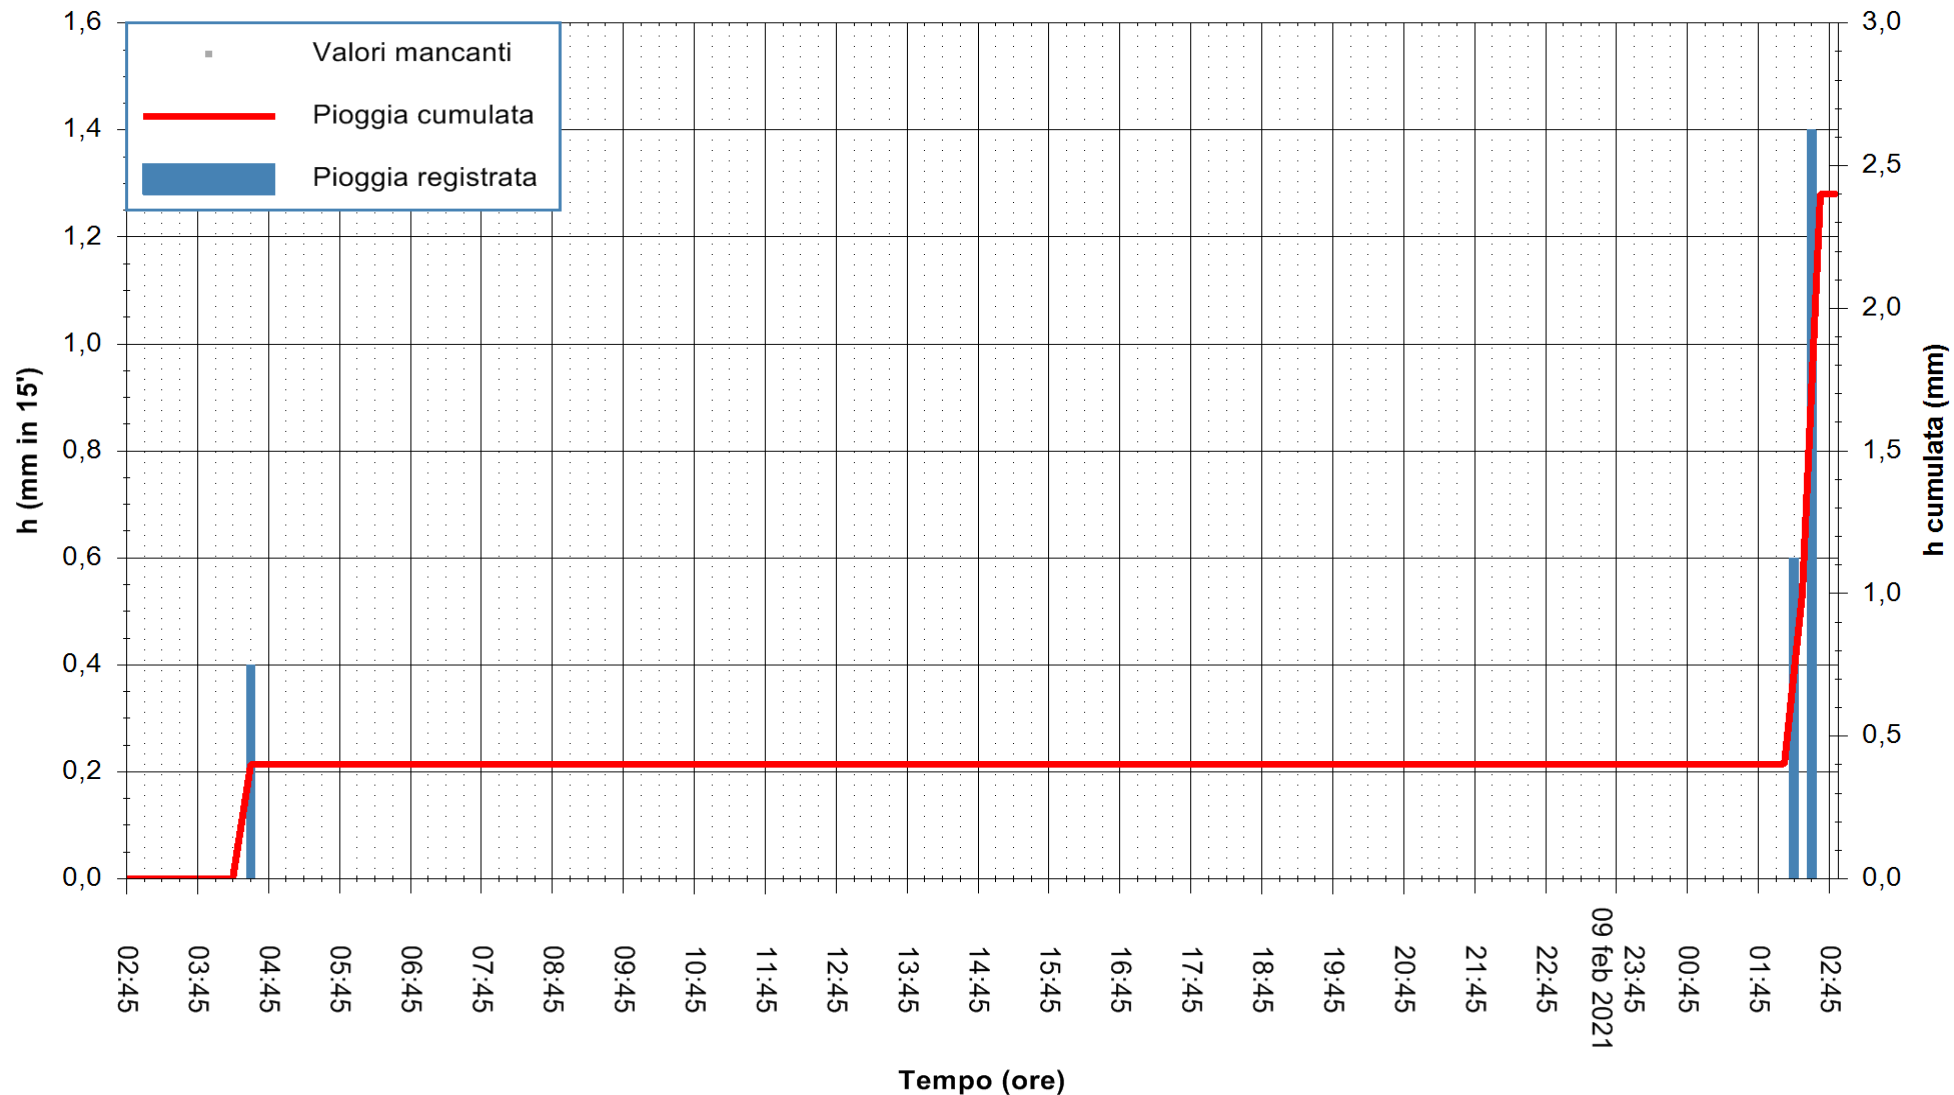

Stazione pluviometrica TEMPIO RF
Area CUSSEDDU
Pioggia registrata nelle ultime 24 ore
Estrazione dati delle ore 03:03 del 10/02/2021
Ultimo dato disponibile: 10/02/2021 alle 02:36

ARPAS
F.to il Dirigente Responsabile
Dott. Giuseppe Bianco

REGIONE AUTONOMA DE SARDIGNA
REGIONE AUTONOMA DELLA SARDEGNA