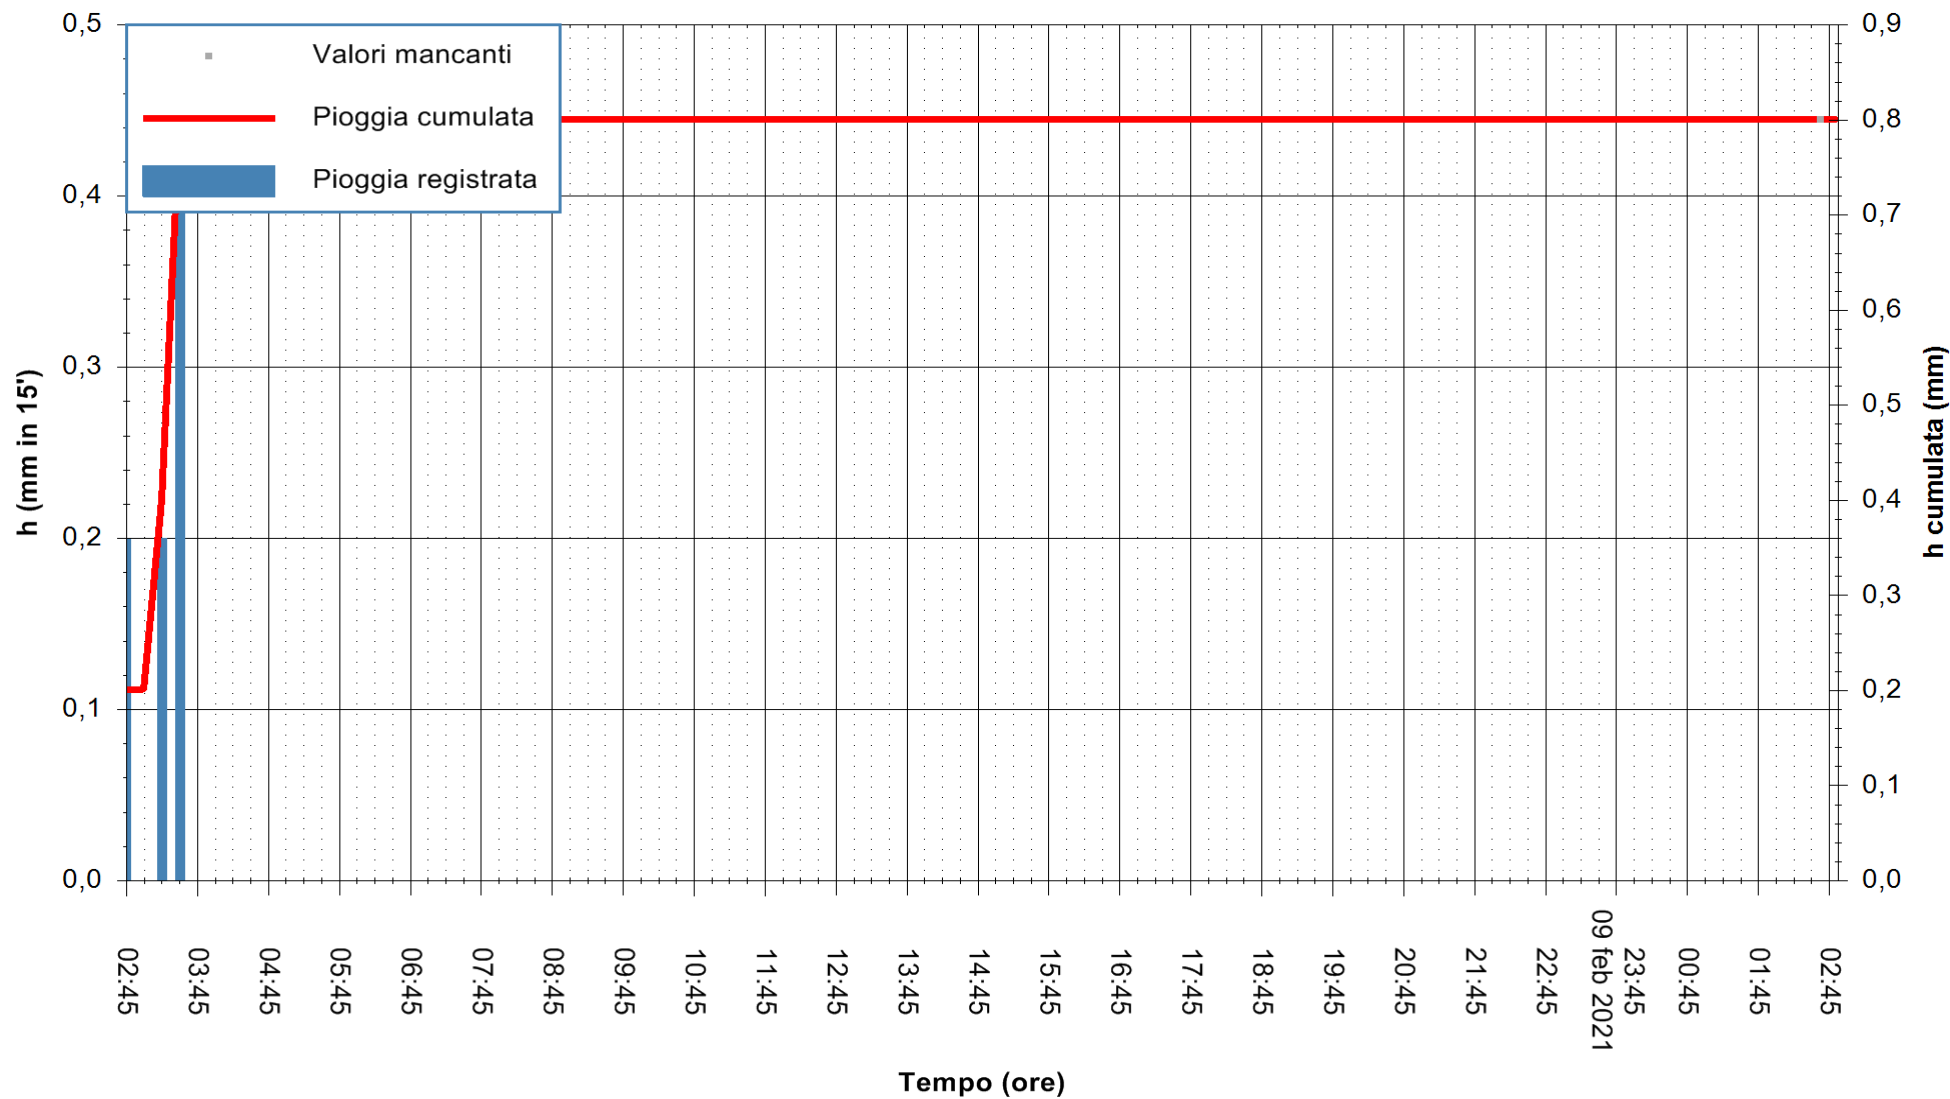

Stazione pluviometrica LULA RF
Area PIZZONCHI
Pioggia registrata nelle ultime 24 ore
Estrazione dati delle ore 03:03 del 10/02/2021
Ultimo dato disponibile: 10/02/2021 alle 02:45

ARPAS
F.to il Dirigente Responsabile
Dott. Giuseppe Bianco

REGIONE AUTONOMA DE SARDIGNA
REGIONE AUTONOMA DELLA SARDEGNA