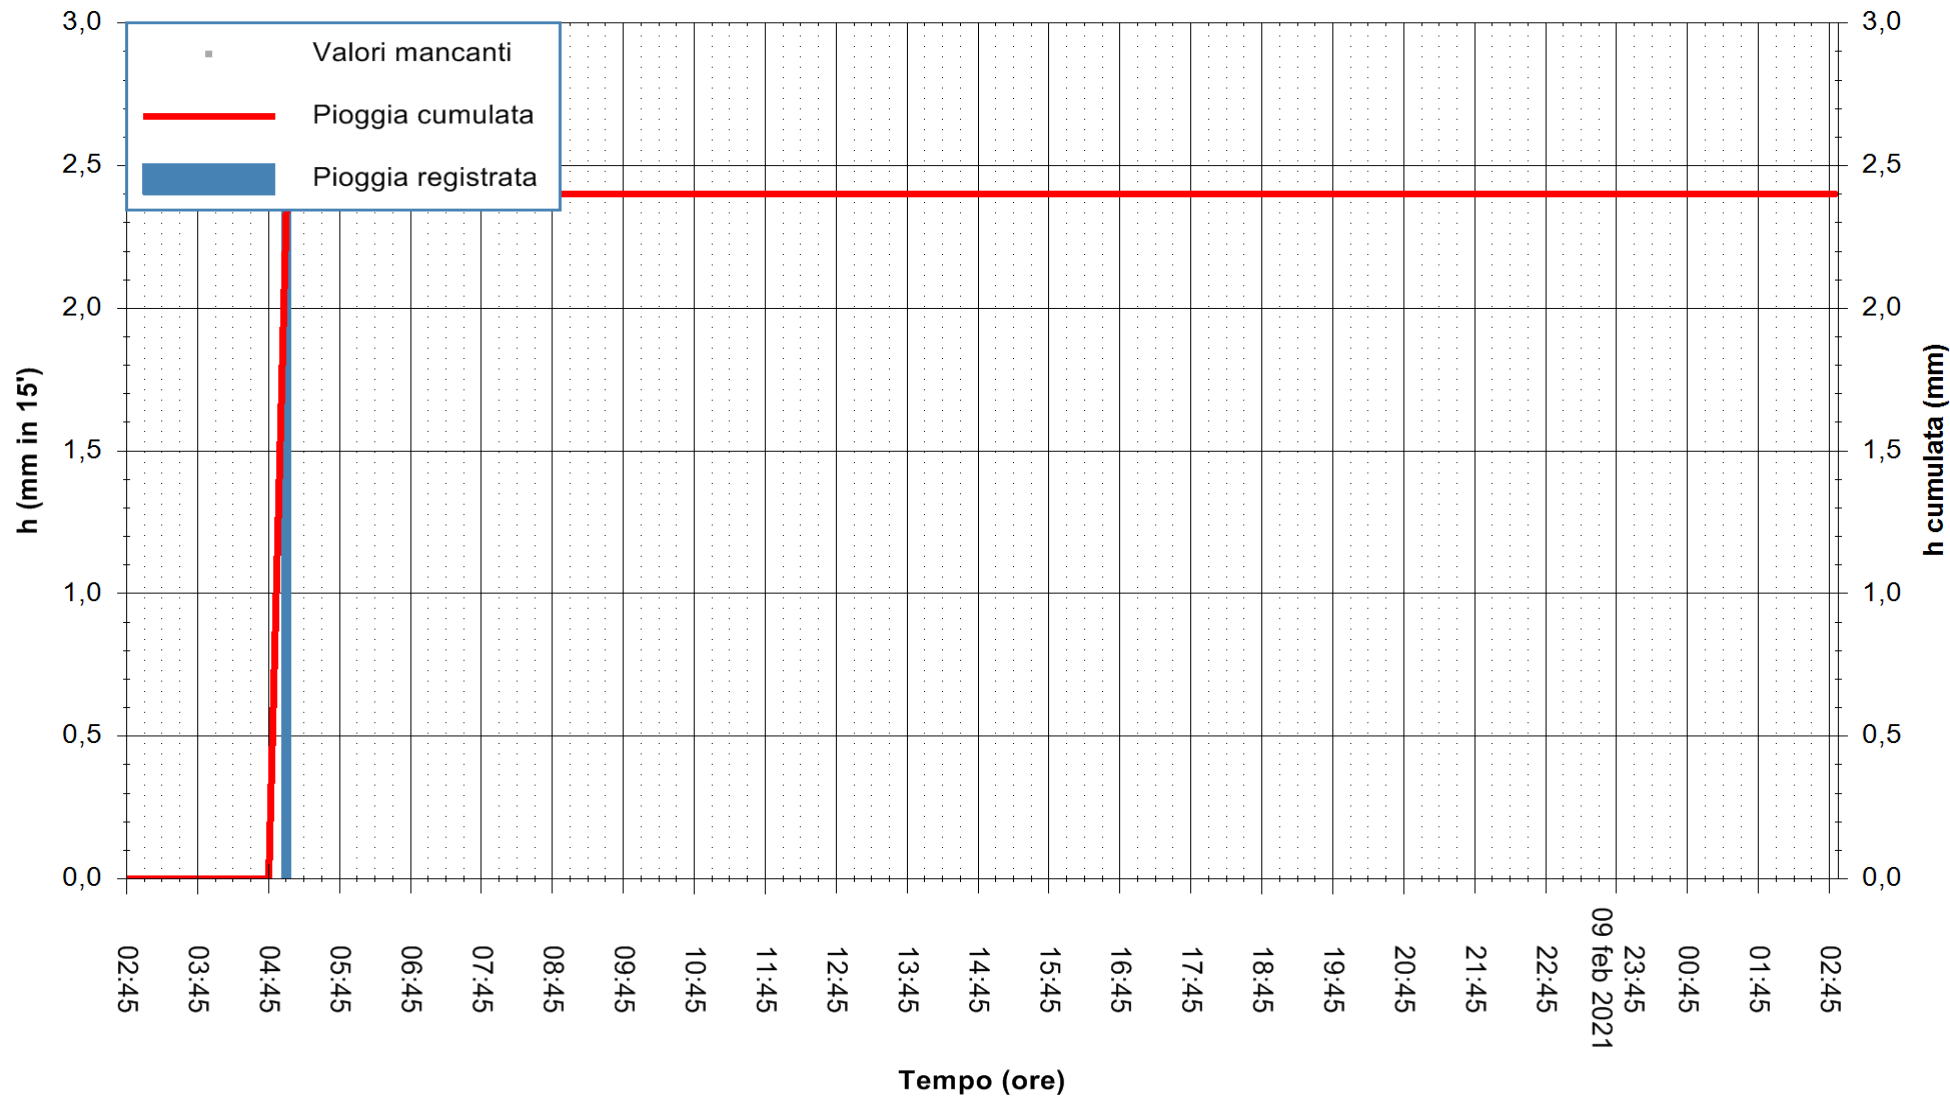

ARPAS
 F.to il Dirigente Responsabile
 Dott. Giuseppe Bianco

REGIONE AUTONOMA DE SARDIGNA
 REGIONE AUTONOMA DELLA SARDEGNA

Stazione pluviometrica SANTADI PUNTA SEBERA
 Area PUNTA SEBERA
 Pioggia registrata nelle ultime 24 ore
 Estrazione dati delle ore 03:03 del 10/02/2021
 Ultimo dato disponibile: 10/02/2021 alle 02:30