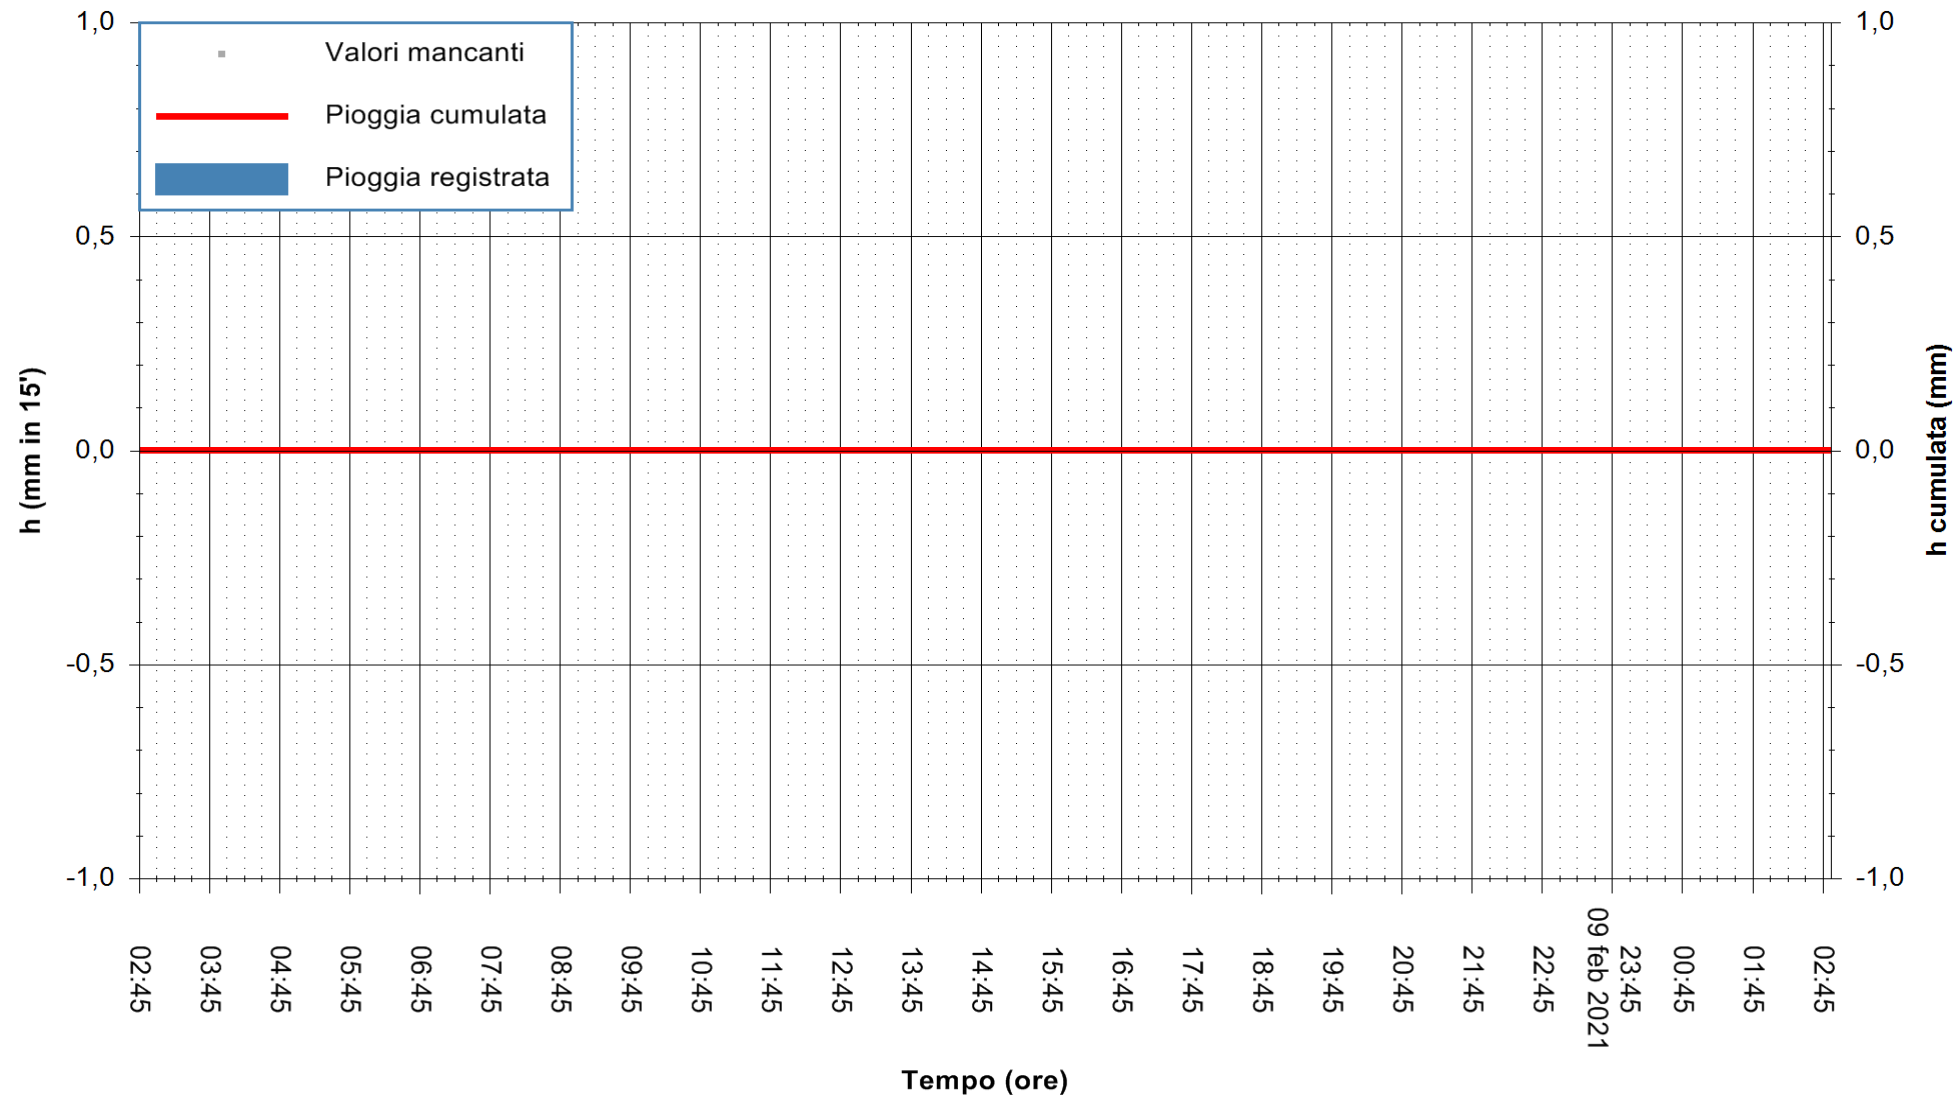

ARPAS
 F.to il Dirigente Responsabile
 Dott. Giuseppe Bianco

REGIONE AUTONOMA DE SARDIGNA
 REGIONE AUTONOMA DELLA SARDEGNA

Stazione pluviometrica SANTADI PUNTA SEBERA
 Area PUNTA SEBERA
 Pioggia registrata nelle ultime 24 ore
 Estrazione dati delle ore 03:03 del 10/02/2021
 Ultimo dato disponibile: 10/02/2021 alle 02:30