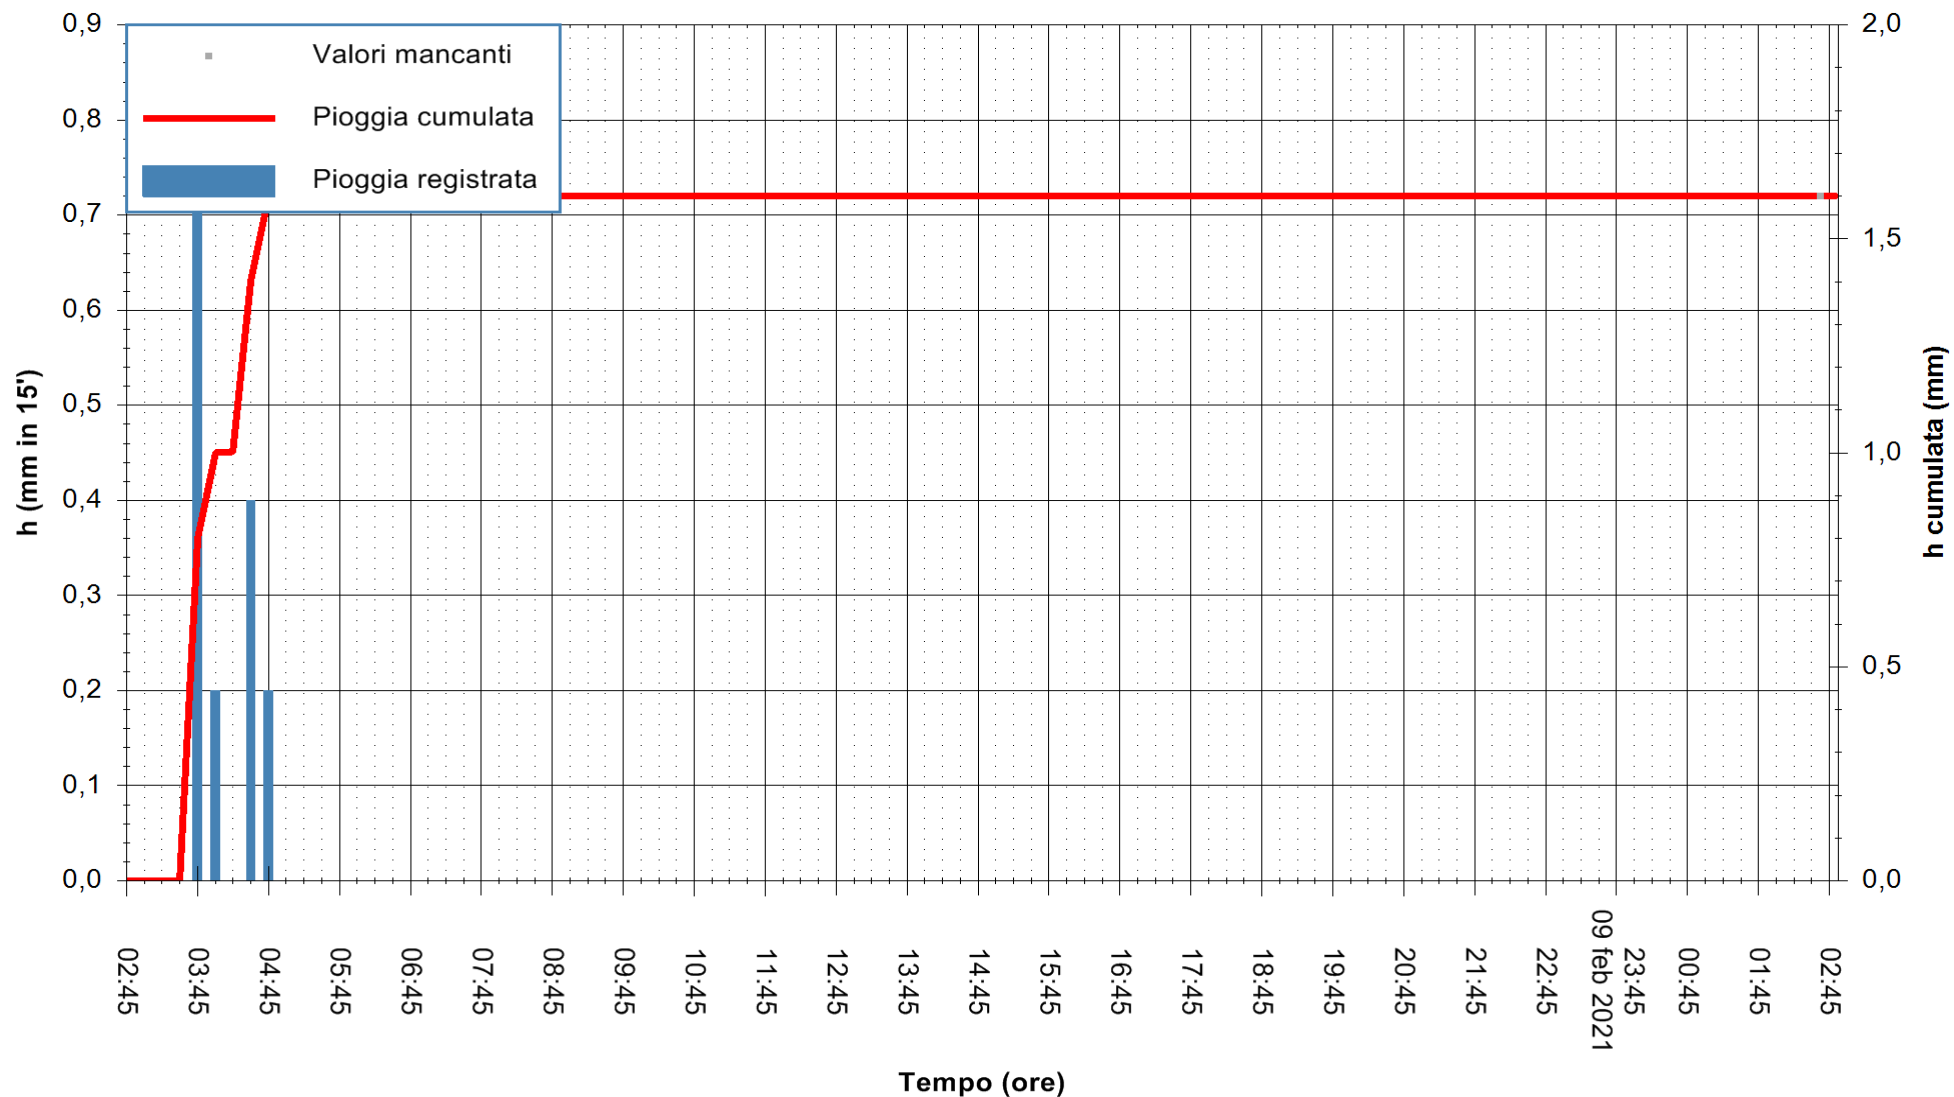

ARPAS
 F.to il Dirigente Responsabile
 Dott. Giuseppe Bianco

REGIONE AUTONOMA DE SARDIGNA
 REGIONE AUTONOMA DELLA SARDEGNA

Stazione pluviometrica GAIRO PUNTA TRICOLI
 Area PUNTA TRICOLI
 Pioggia registrata nelle ultime 24 ore
 Estrazione dati delle ore 03:03 del 10/02/2021
 Ultimo dato disponibile: 10/02/2021 alle 02:30