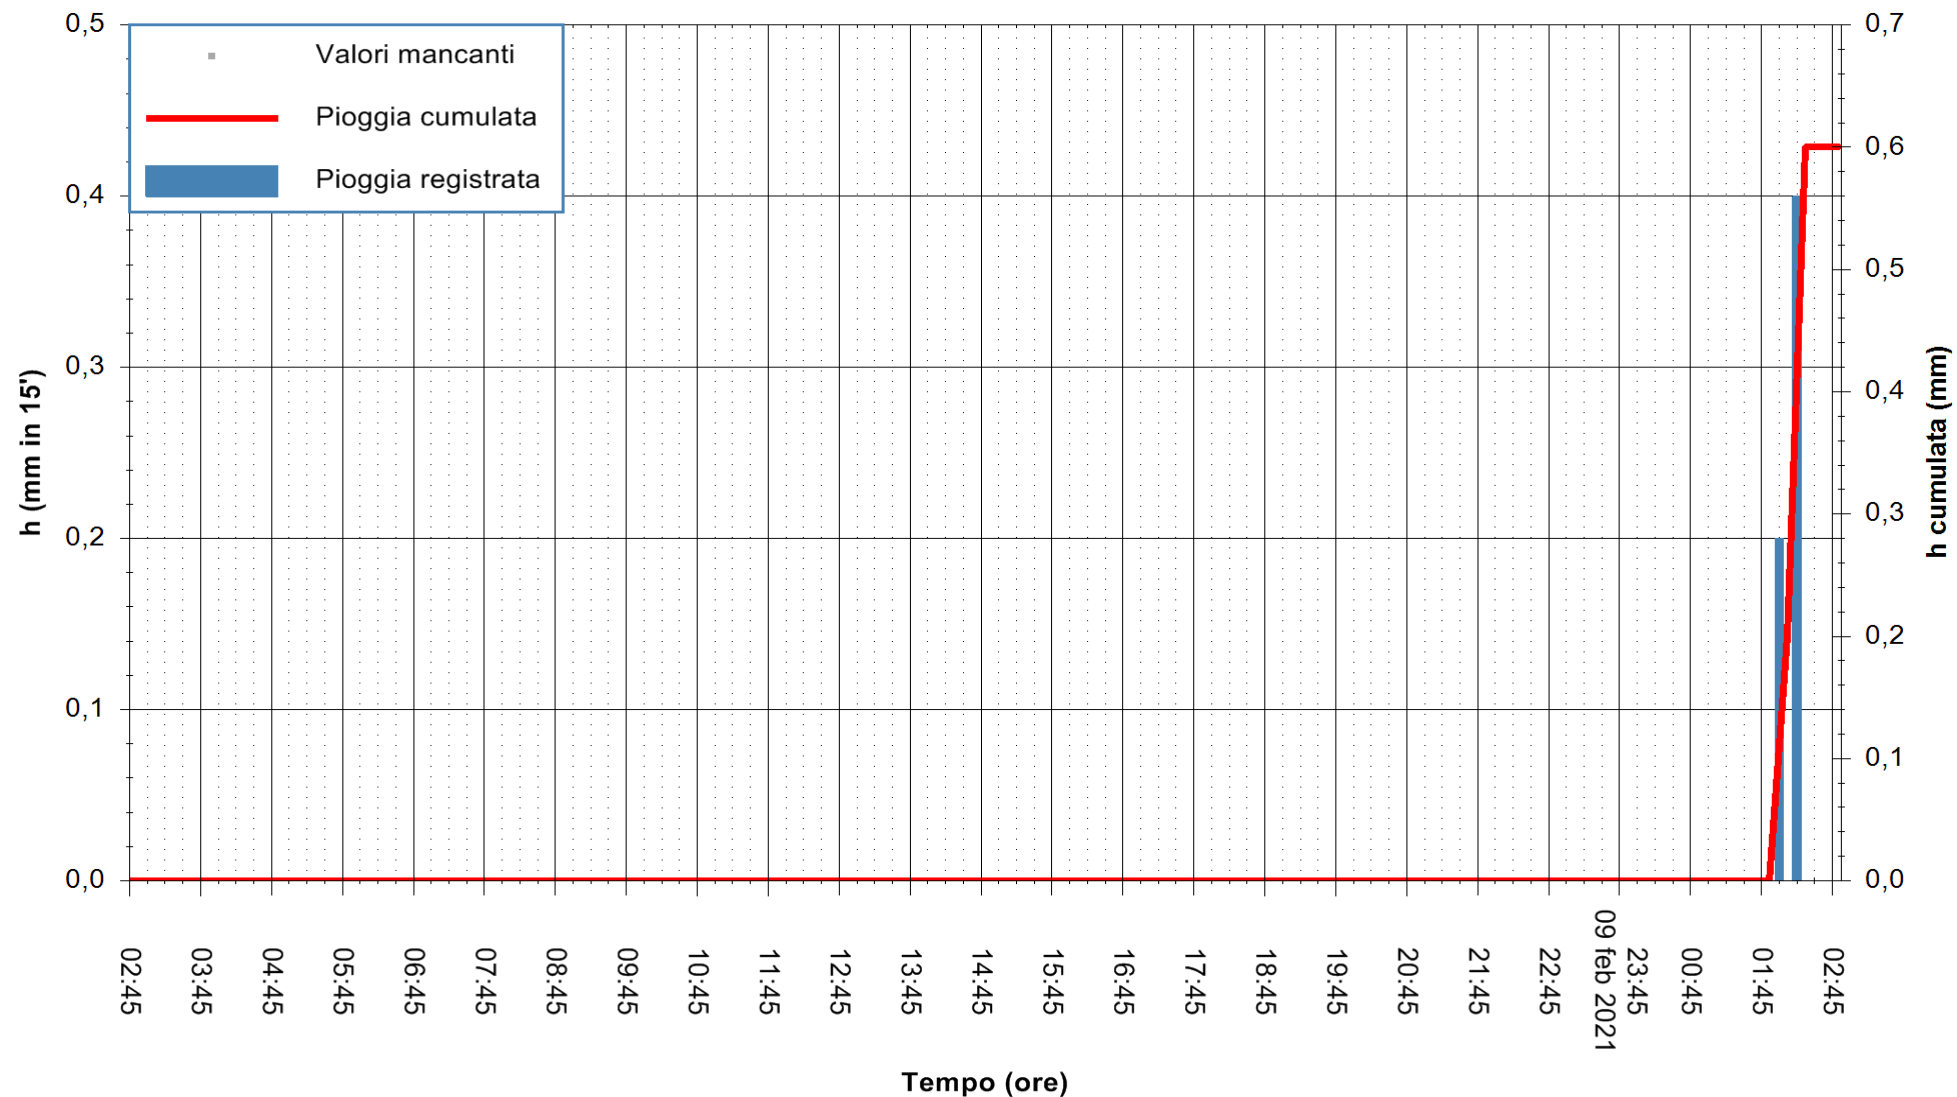

ARPAS
 F.to il Dirigente Responsabile
 Dott. Giuseppe Bianco

REGIONE AUTONOMA DE SARDIGNA
 REGIONE AUTONOMA DELLA SARDEGNA

Stazione pluviometrica GAIRO PUNTA TRICOLI
 Area PUNTA TRICOLI
 Pioggia registrata nelle ultime 24 ore
 Estrazione dati delle ore 03:03 del 10/02/2021
 Ultimo dato disponibile: 10/02/2021 alle 02:30