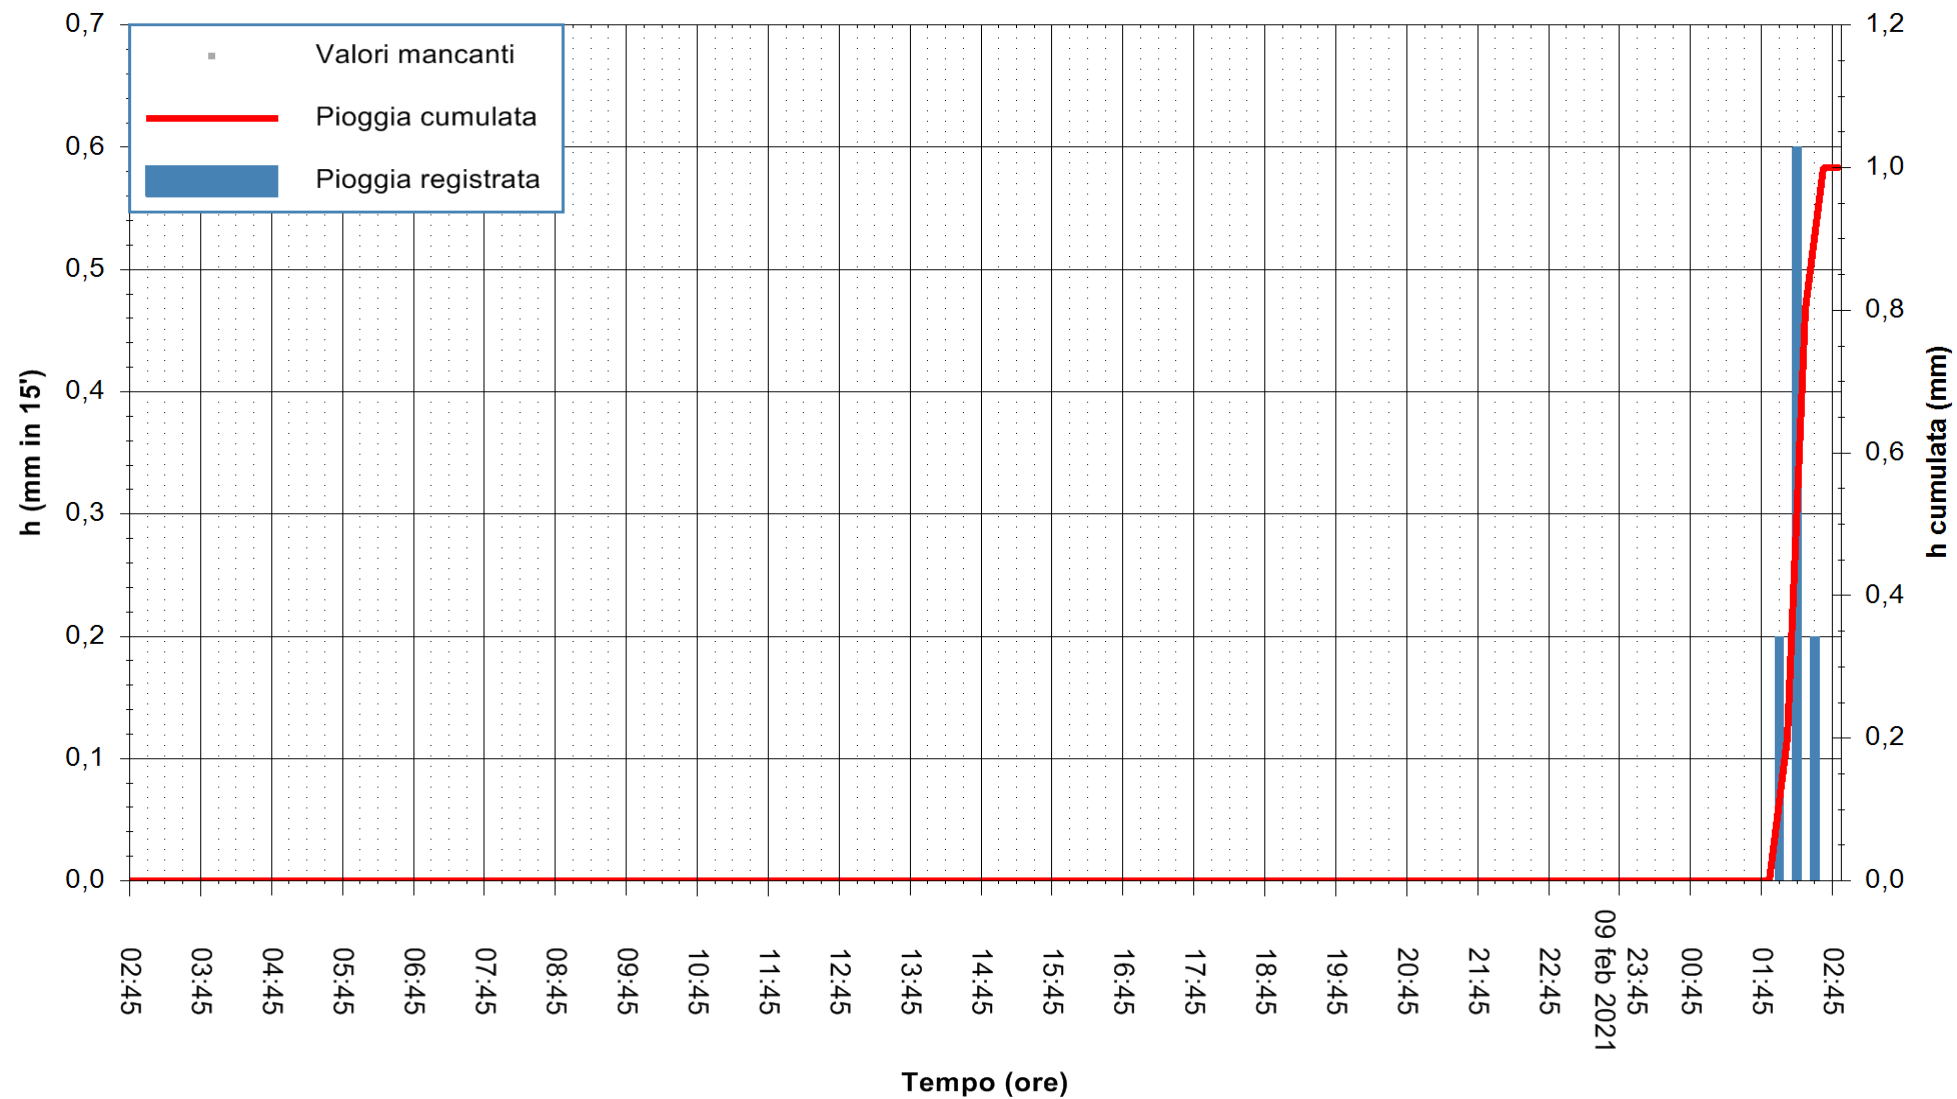

ARPAS
F.to il Dirigente Responsabile
Dott. Giuseppe Bianco

REGIONE AUTONOMA DE SARDIGNA
REGIONE AUTONOMA DELLA SARDEGNA

Stazione pluviometrica STINTINO PUNTA DE S'AQUILA
 Area PUNTA DE S' AQUILA
 Pioggia registrata nelle ultime 24 ore
 Estrazione dati delle ore 03:03 del 10/02/2021
 Ultimo dato disponibile: 10/02/2021 alle 02:45