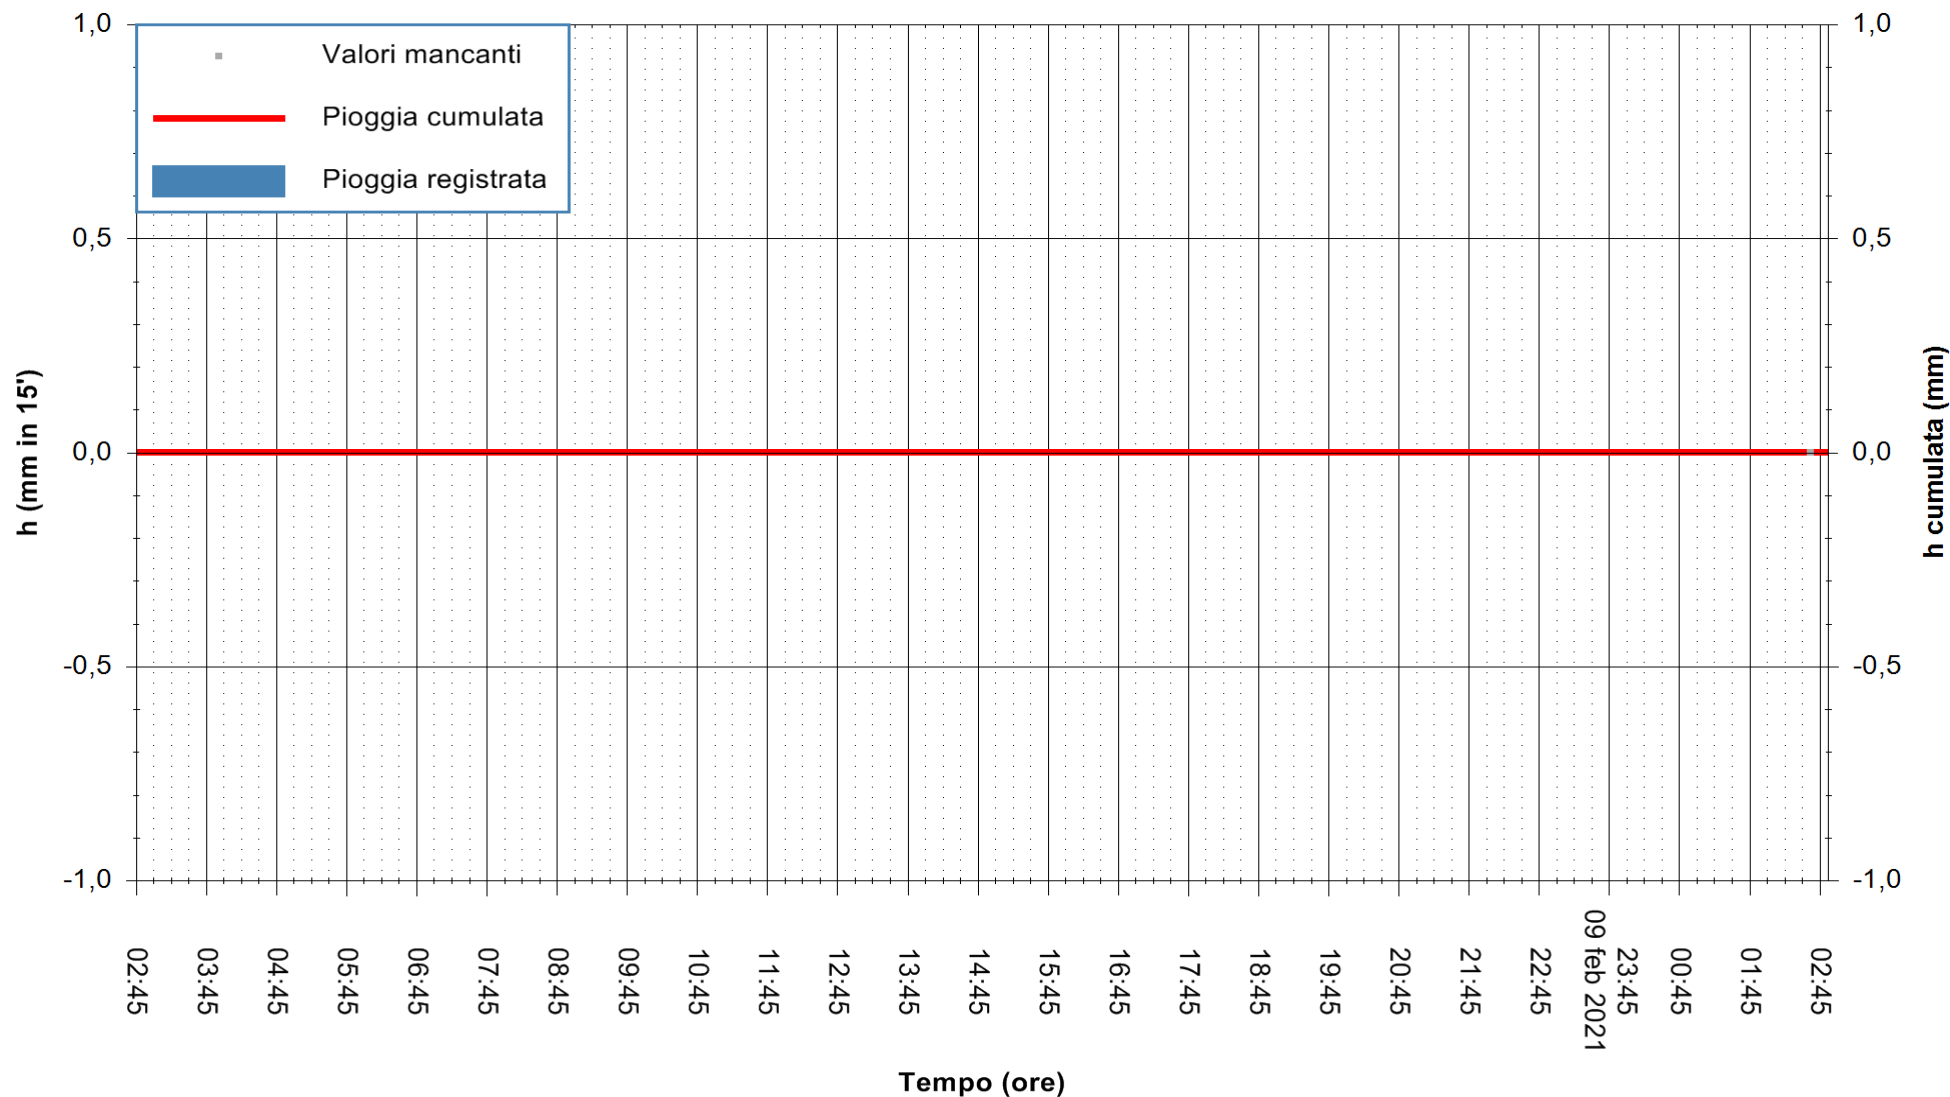

Stazione pluviometrica DIGA MACCHERONIS
Area DIGA DI MACCHERONIS
Pioggia registrata nelle ultime 24 ore
Estrazione dati delle ore 03:03 del 10/02/2021
Ultimo dato disponibile: 10/02/2021 alle 02:40

ARPAS
F.to il Dirigente Responsabile
Dott. Giuseppe Bianco

REGIONE AUTONOMA DE SARDIGNA
REGIONE AUTONOMA DELLA SARDEGNA