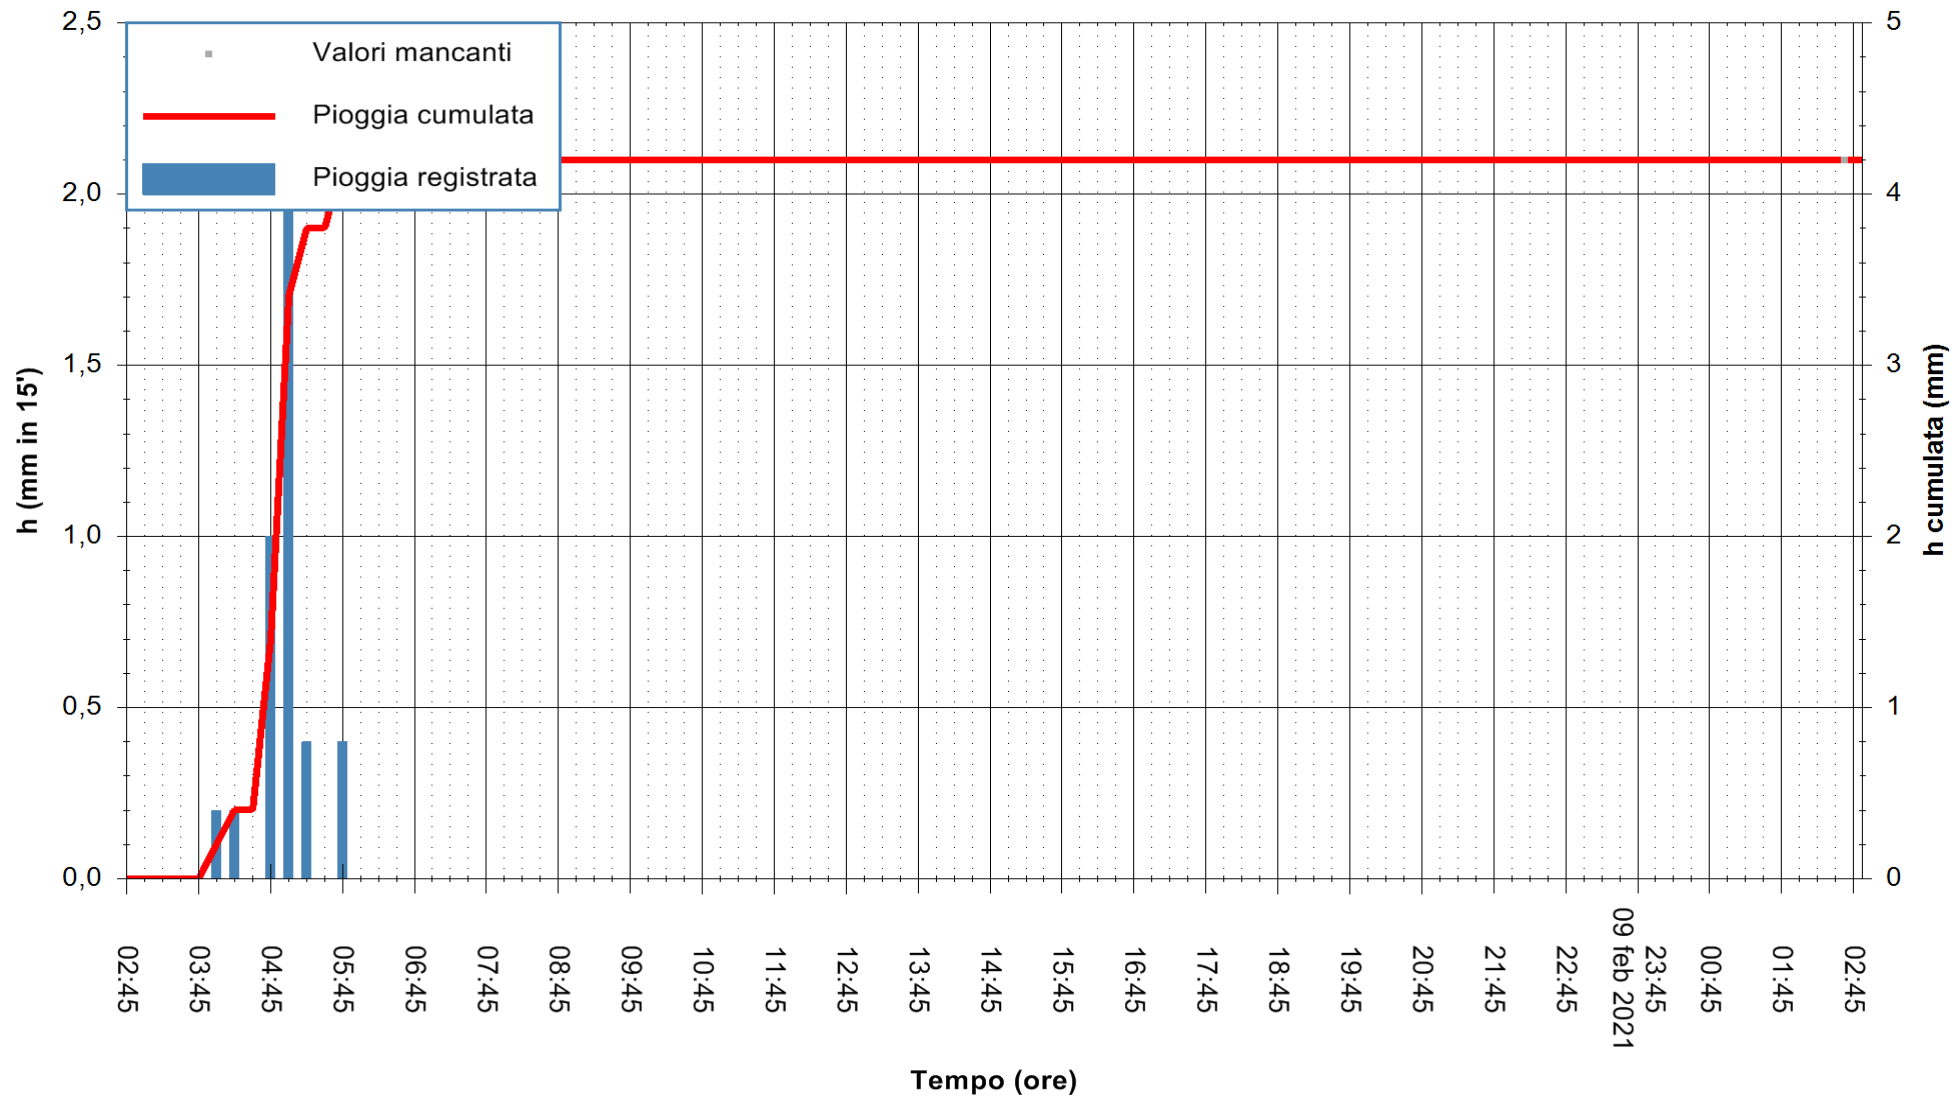

ARPAS
 F.to il Dirigente Responsabile
 Dott. Giuseppe Bianco

REGIONE AUTONOMA DE SARDIGNA
 REGIONE AUTONOMA DELLA SARDEGNA

Stazione pluviometrica DIGA IS BARROCUS
Area DIGA IS BARROCUS

Pioggia registrata nelle ultime 24 ore
Estrazione dati delle ore 03:03 del 10/02/2021
Ultimo dato disponibile: 10/02/2021 alle 02:45