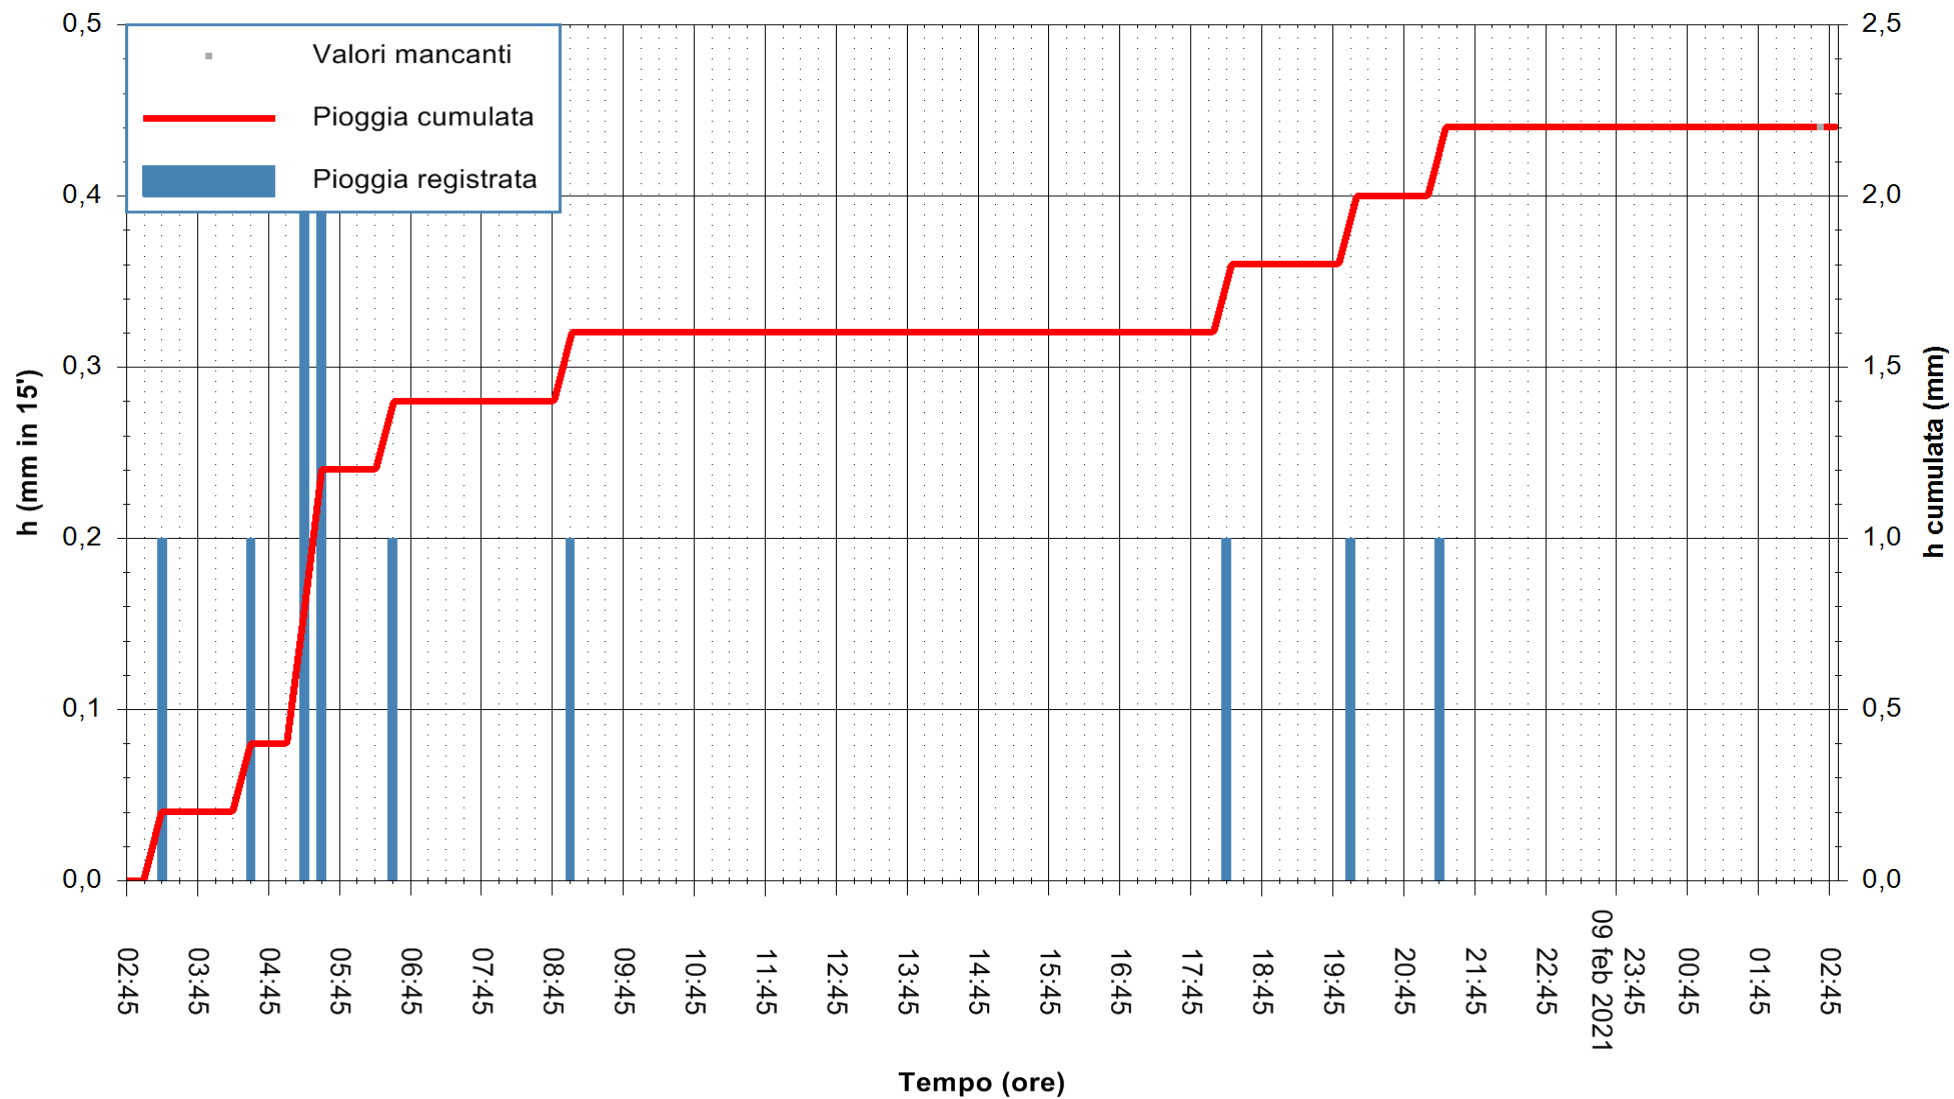

Stazione pluviometrica SANTADI PUNTA SEBERA
Area PUNTA SEBERA
Pioggia registrata nelle ultime 24 ore
Estrazione dati delle ore 03:03 del 10/02/2021
Ultimo dato disponibile: 10/02/2021 alle 02:30

ARPAS
F.to il Dirigente Responsabile
Dott. Giuseppe Bianco

REGIONE AUTONOMA DE SARDIGNA
REGIONE AUTONOMA DELLA SARDEGNA