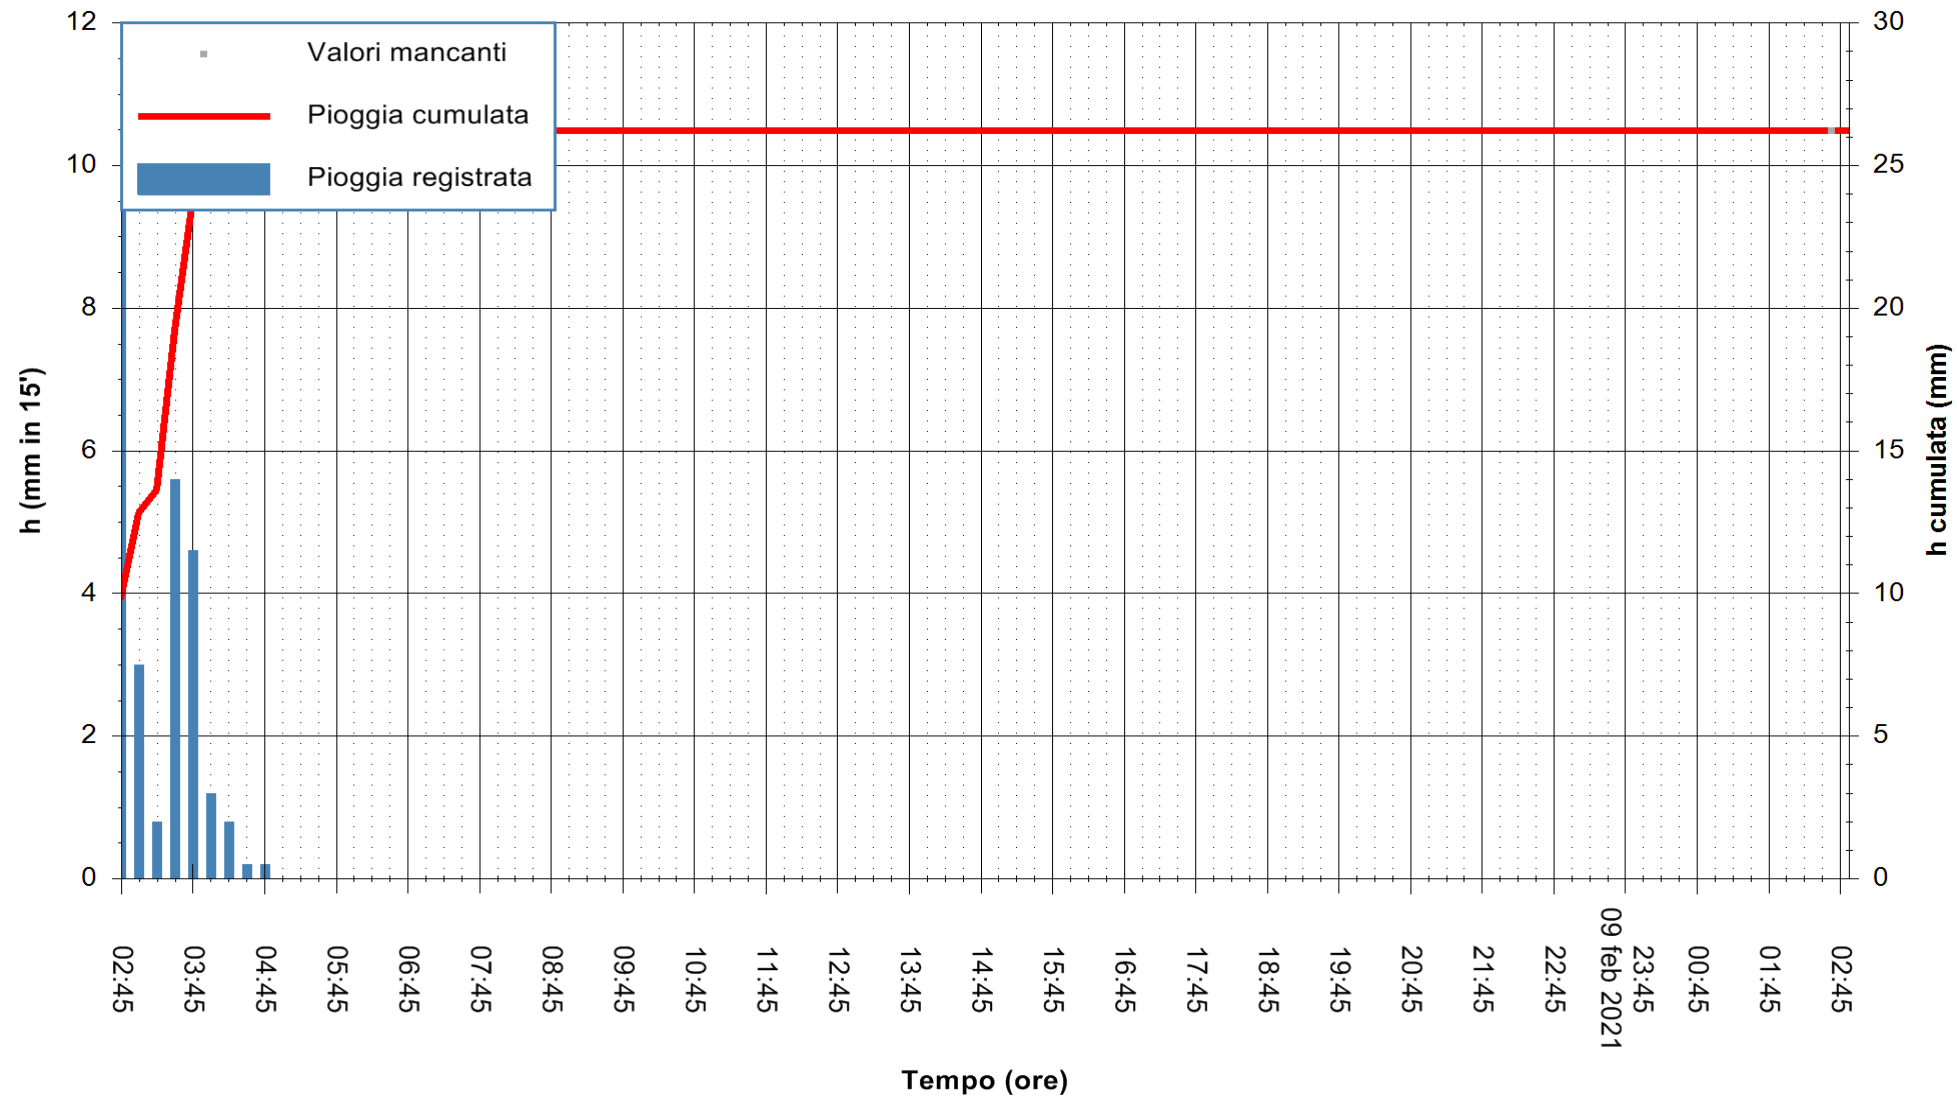

Stazione pluviometrica DIGA IS BARROCUS
Area DIGA IS BARROCUS

Pioggia registrata nelle ultime 24 ore
Estrazione dati delle ore 03:03 del 10/02/2021
Ultimo dato disponibile: 10/02/2021 alle 02:45

ARPAS
F.to il Dirigente Responsabile
Dott. Giuseppe Bianco

REGIONE AUTONOMA DE SARDIGNA
REGIONE AUTONOMA DELLA SARDEGNA