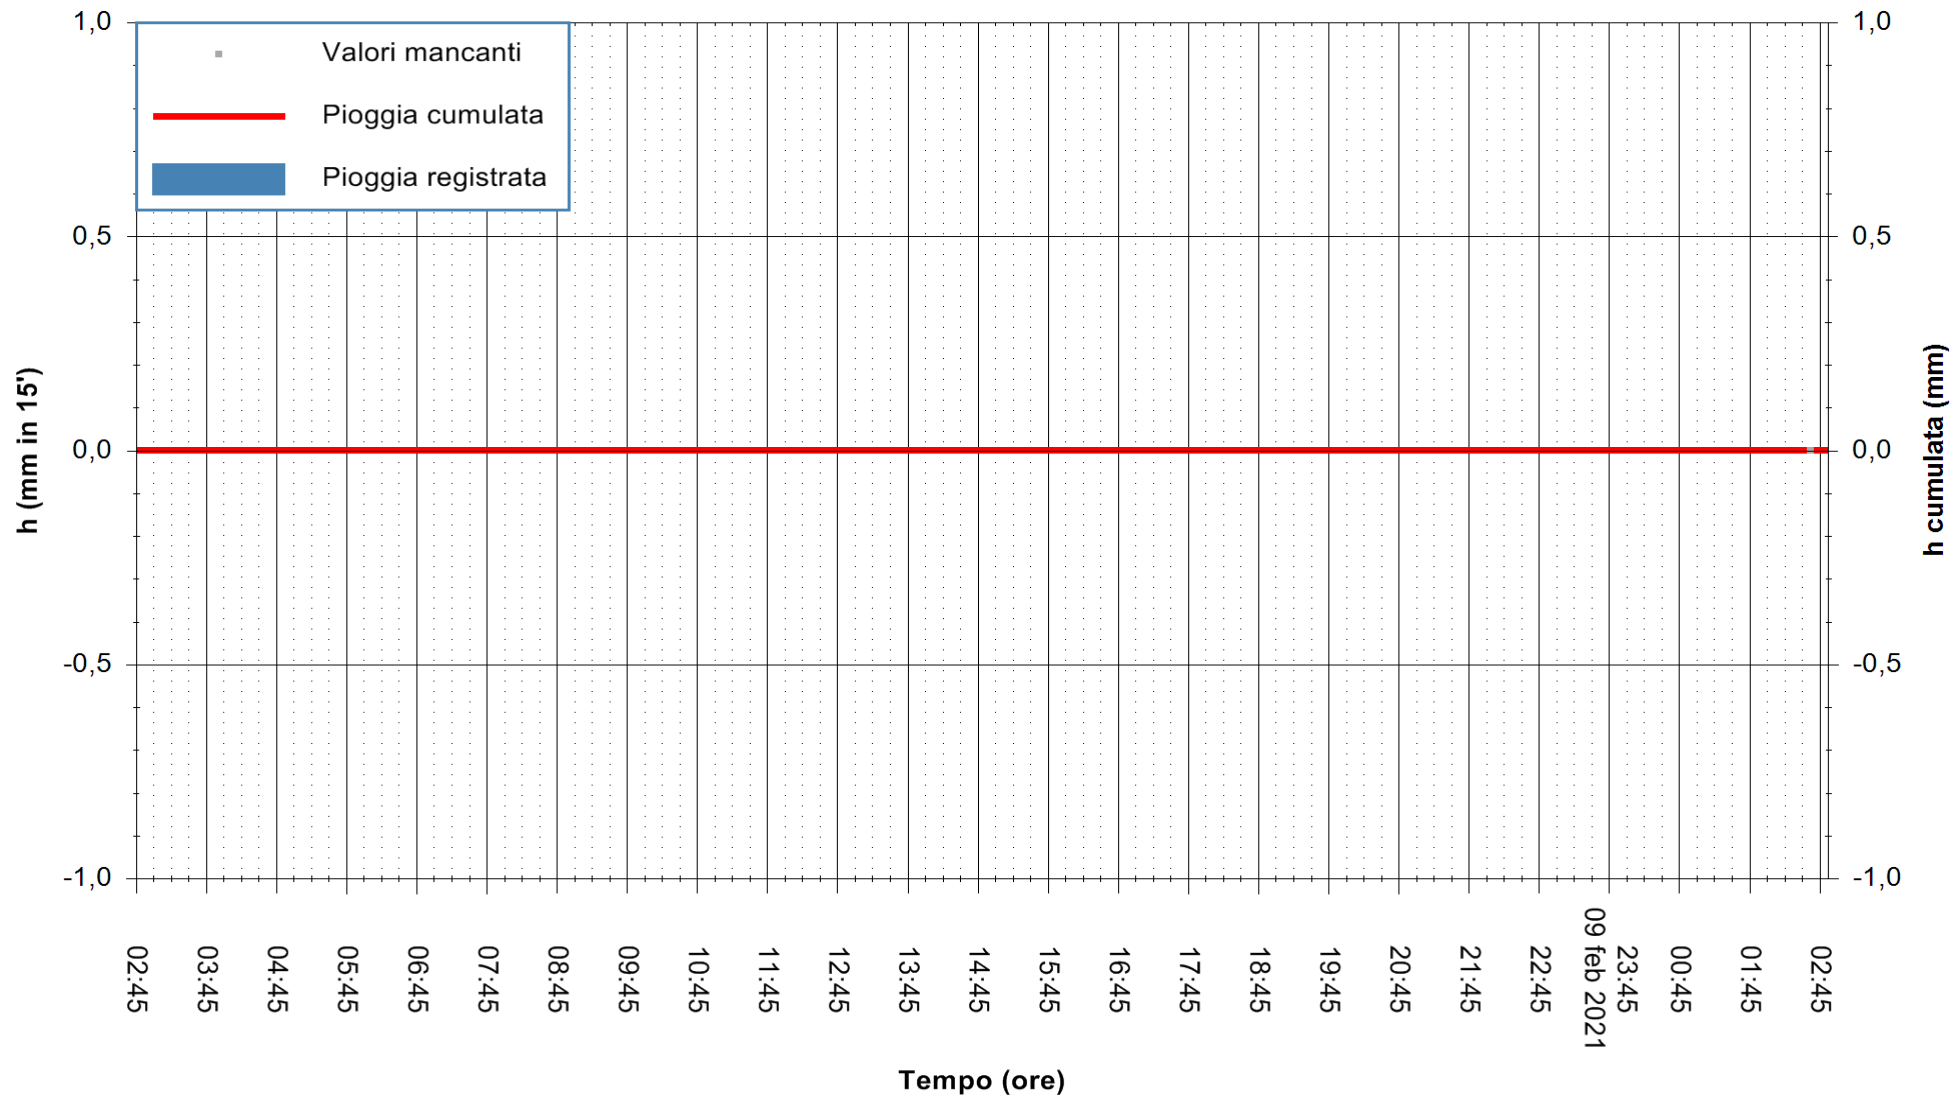

ARPAS
F.to il Dirigente Responsabile
Dott. Giuseppe Bianco

REGIONE AUTONOMA DE SARDIGNA
REGIONE AUTONOMA DELLA SARDEGNA

Stazione pluviometrica ARITZO MONTE SA SCOVA
Area MONTE SA SCOVA
Piovia registrata nelle ultime 24 ore
Estrazione dati delle ore 03:03 del 10/02/2021
Ultimo dato disponibile: 10/02/2021 alle 02:30