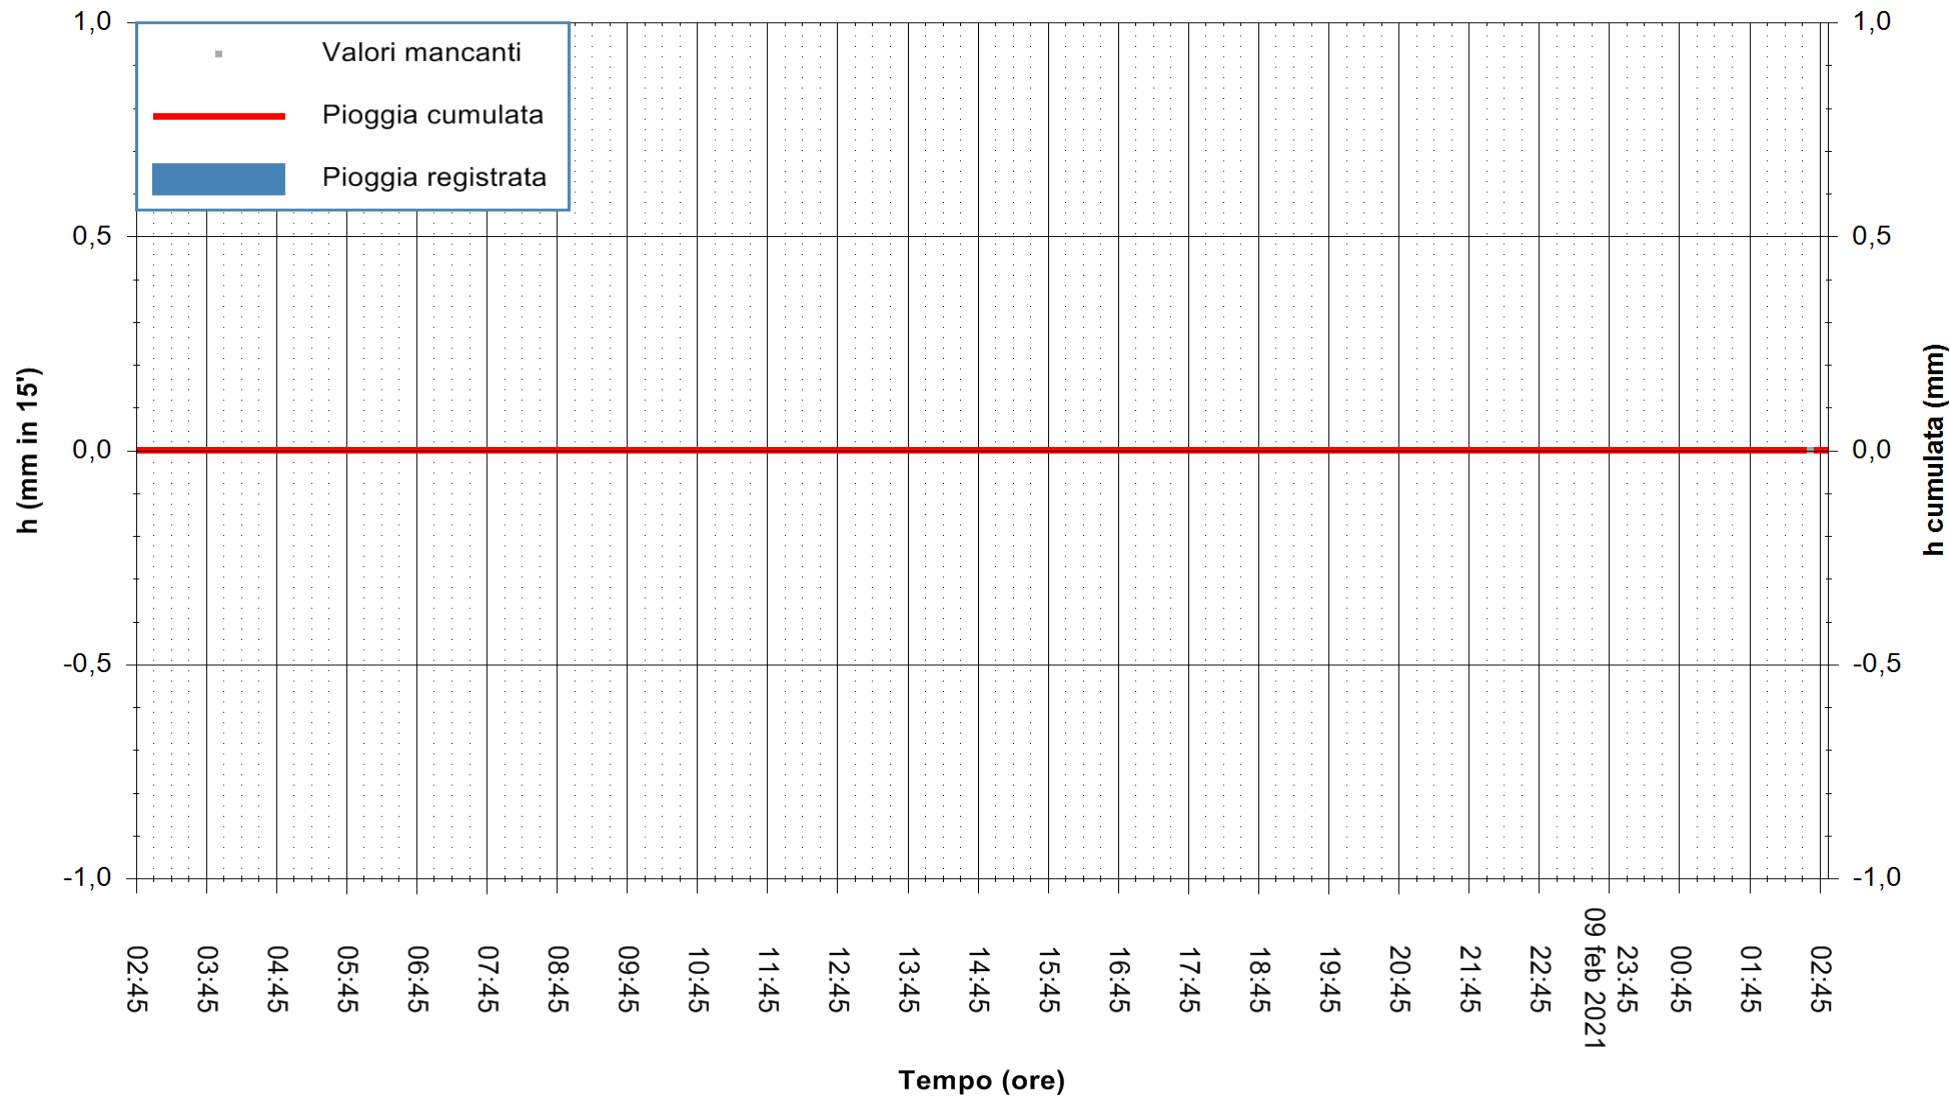

ARPAS
 F.to il Dirigente Responsabile
 Dott. Giuseppe Bianco

REGIONE AUTONOMA DE SARDIGNA
 REGIONE AUTONOMA DELLA SARDEGNA

Stazione pluviometrica SANTADI PUNTA SEBERA
 Area PUNTA SEBERA
 Pioggia registrata nelle ultime 24 ore
 Estrazione dati delle ore 03:03 del 10/02/2021
 Ultimo dato disponibile: 10/02/2021 alle 02:30