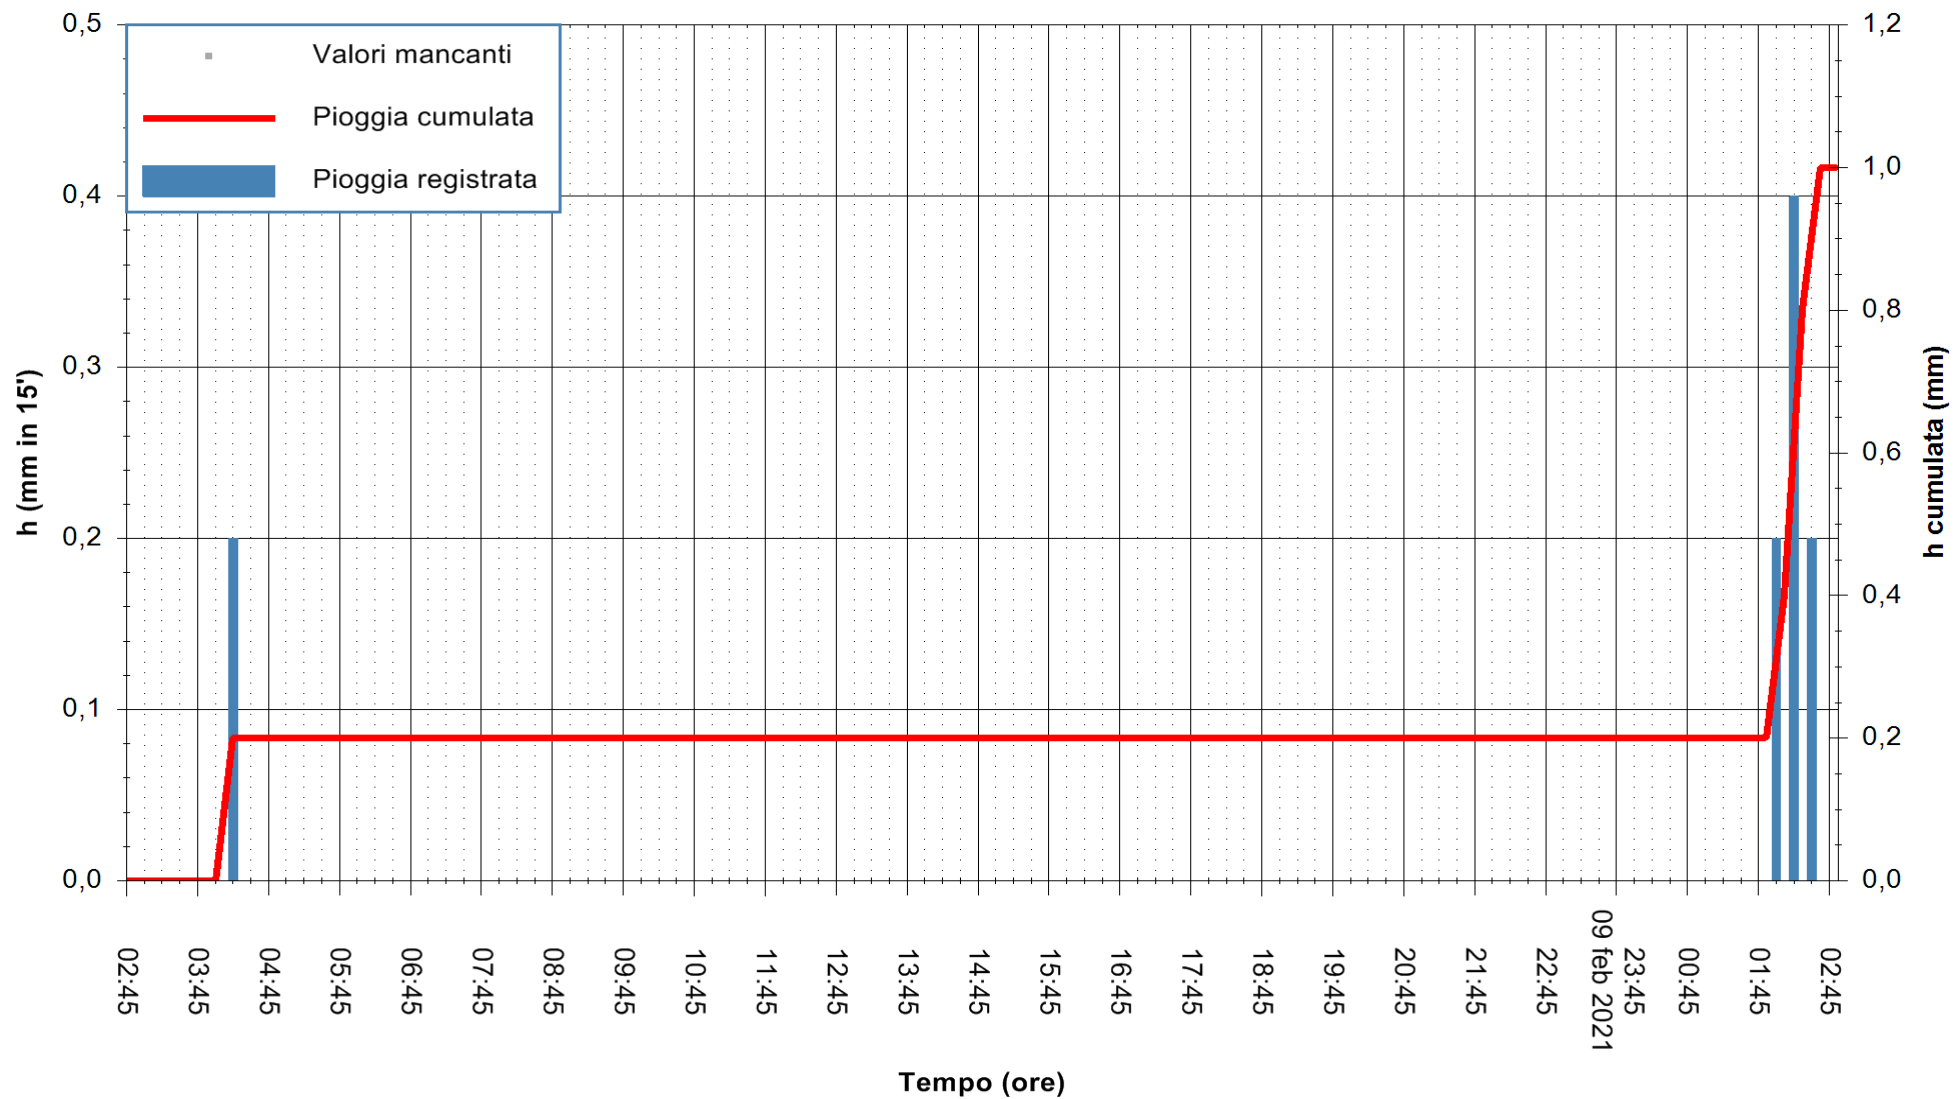

ARPAS
 F.to il Dirigente Responsabile
 Dott. Giuseppe Bianco

REGIONE AUTONOMA DE SARDIGNA
 REGIONE AUTONOMA DELLA SARDEGNA

Stazione pluviometrica GAIRO PUNTA TRICOLI
 Area PUNTA TRICOLI
 Pioggia registrata nelle ultime 24 ore
 Estrazione dati delle ore 03:03 del 10/02/2021
 Ultimo dato disponibile: 10/02/2021 alle 02:30