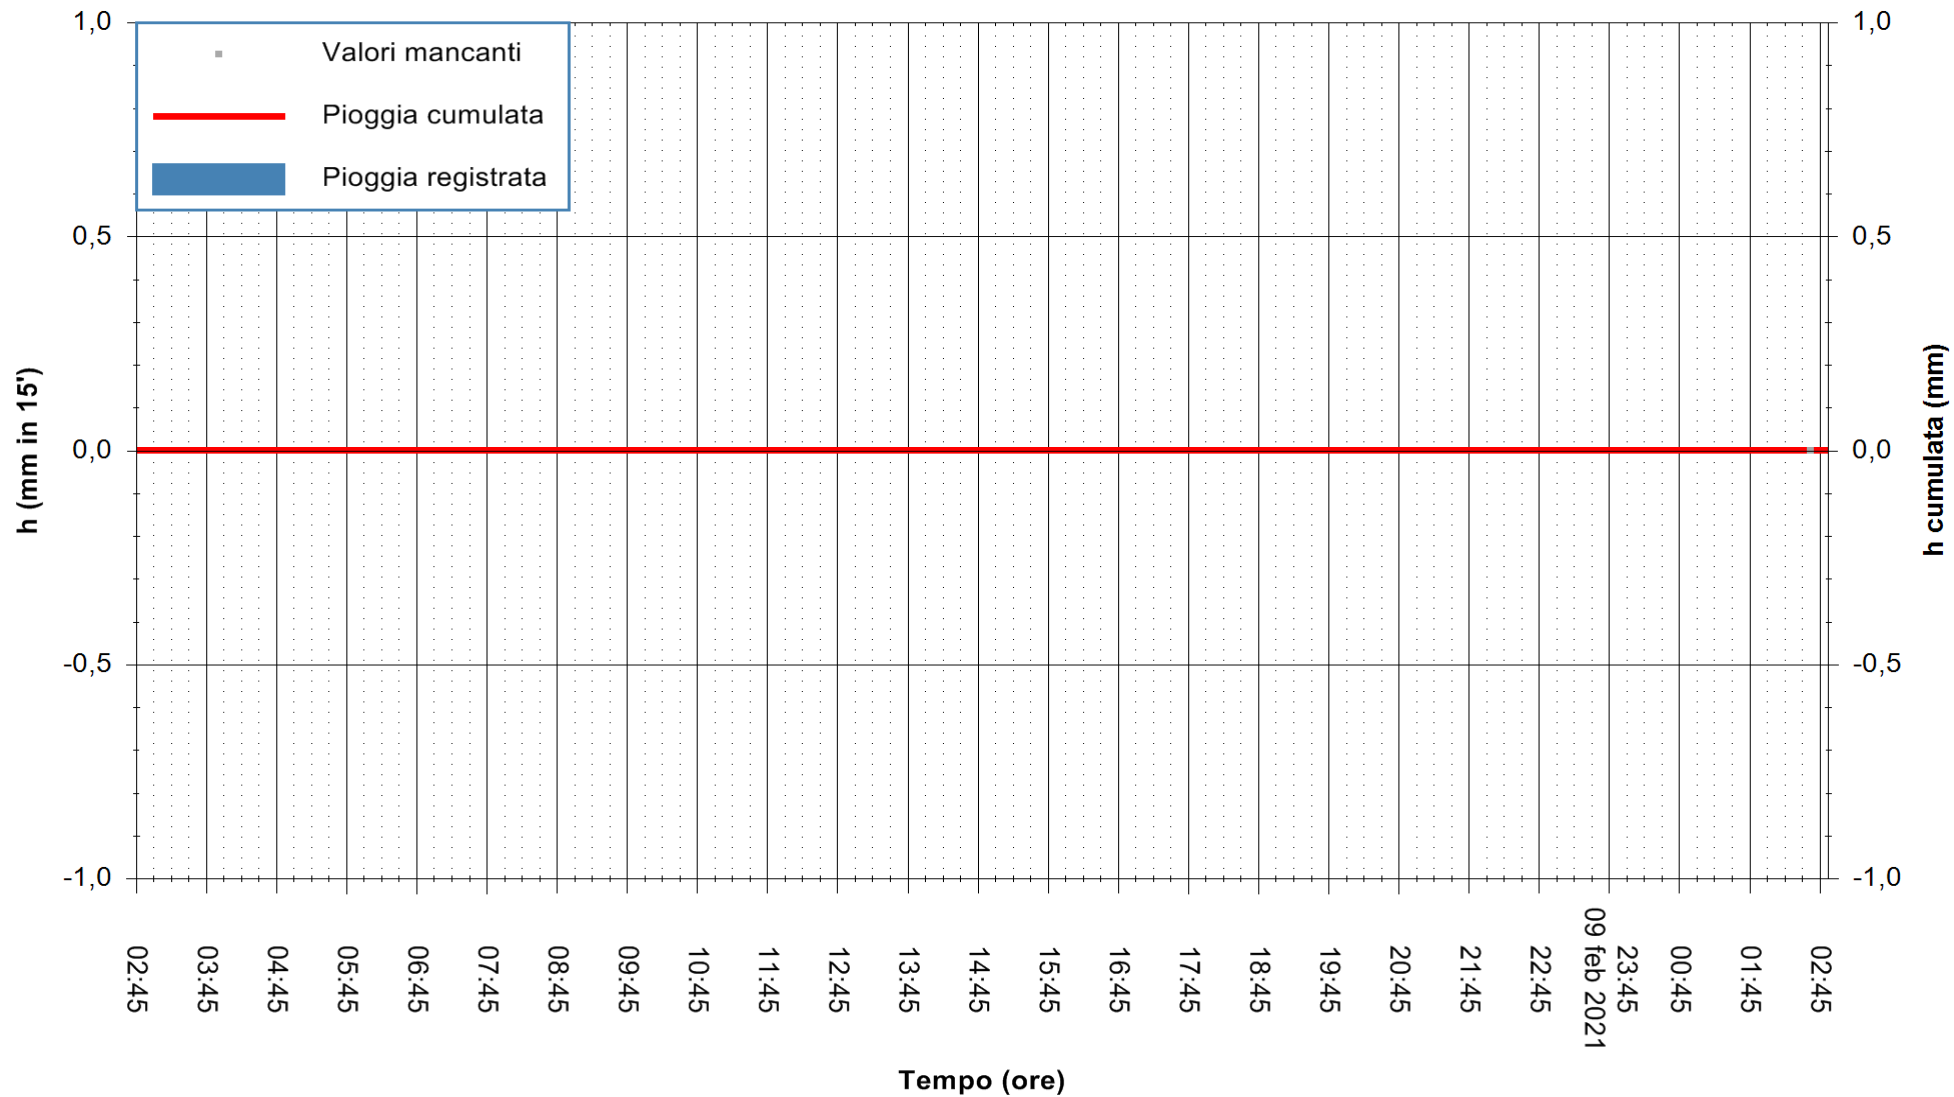

ARPAS
 F.to il Dirigente Responsabile
 Dott. Giuseppe Bianco

REGIONE AUTONOMA DE SARDIGNA
 REGIONE AUTONOMA DELLA SARDEGNA

Stazione pluviometrica SANTADI PUNTA SEBERA
 Area PUNTA SEBERA
 Pioggia registrata nelle ultime 24 ore
 Estrazione dati delle ore 03:03 del 10/02/2021
 Ultimo dato disponibile: 10/02/2021 alle 02:30