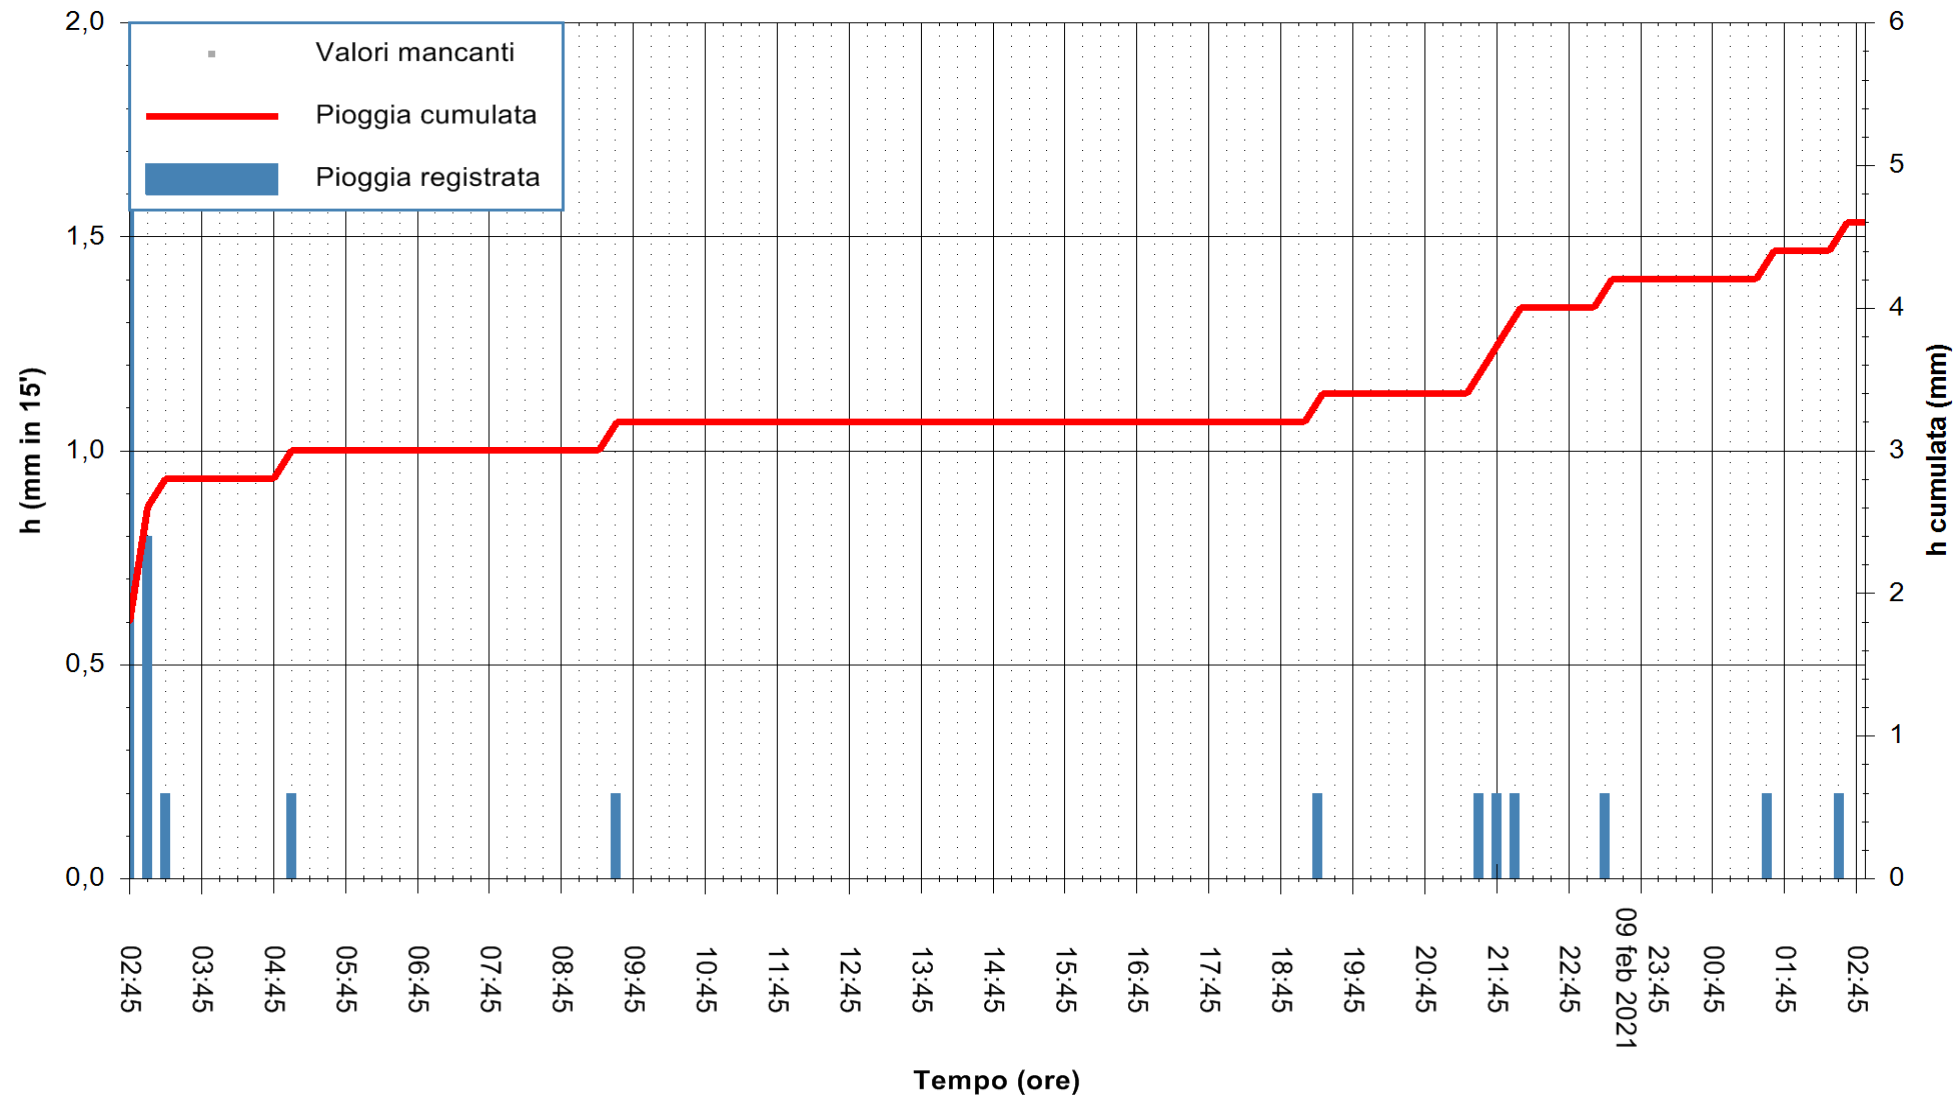

ARPAS
 F.to il Dirigente Responsabile
 Dott. Giuseppe Bianco

REGIONE AUTONOMA DE SARDIGNA
 REGIONE AUTONOMA DELLA SARDEGNA

Stazione pluviometrica SAN VERO MILIS PUTZUIDU
 Area TORRE CAPO MANNU
 Pioggia registrata nelle ultime 24 ore
 Estrazione dati delle ore 03:03 del 10/02/2021
 Ultimo dato disponibile: 10/02/2021 alle 02:45

ARPAS
 F.to il Dirigente Responsabile
 Dott. Giuseppe Bianco

REGIONE AUTONOMA DE SARDIGNA
 REGIONE AUTONOMA DELLA SARDEGNA

Stazione pluviometrica SANTADI PUNTA SEBERA
 Area PUNTA SEBERA
 Pioggia registrata nelle ultime 24 ore
 Estrazione dati delle ore 03:03 del 10/02/2021
 Ultimo dato disponibile: 10/02/2021 alle 02:30