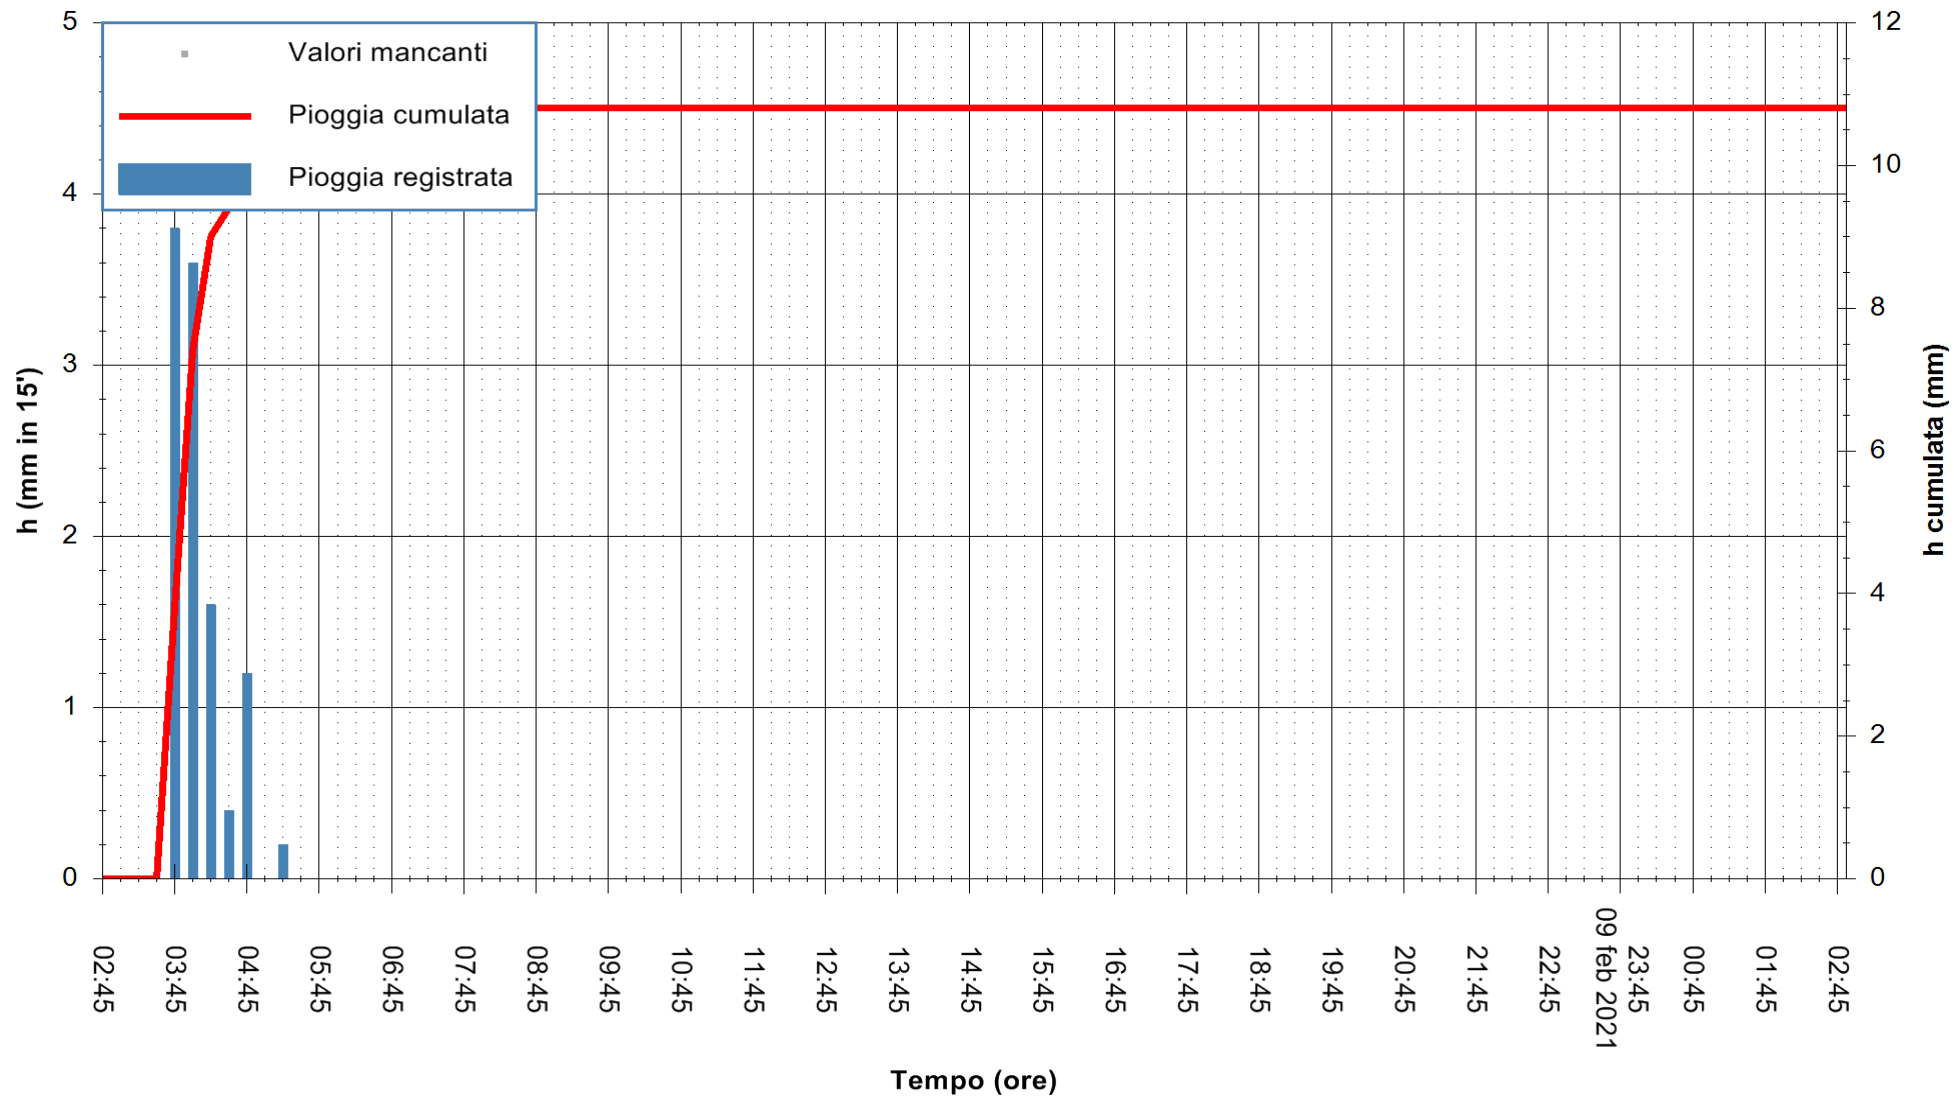

Stazione pluviometrica DIGA RIO LENI
Area DIGA RIO LENI
Pioggia registrata nelle ultime 24 ore
Estrazione dati delle ore 03:03 del 10/02/2021
Ultimo dato disponibile: 10/02/2021 alle 02:40

ARPAS
F.to il Dirigente Responsabile
Dott. Giuseppe Bianco

REGIONE AUTONOMA DE SARDIGNA
REGIONE AUTONOMA DELLA SARDEGNA