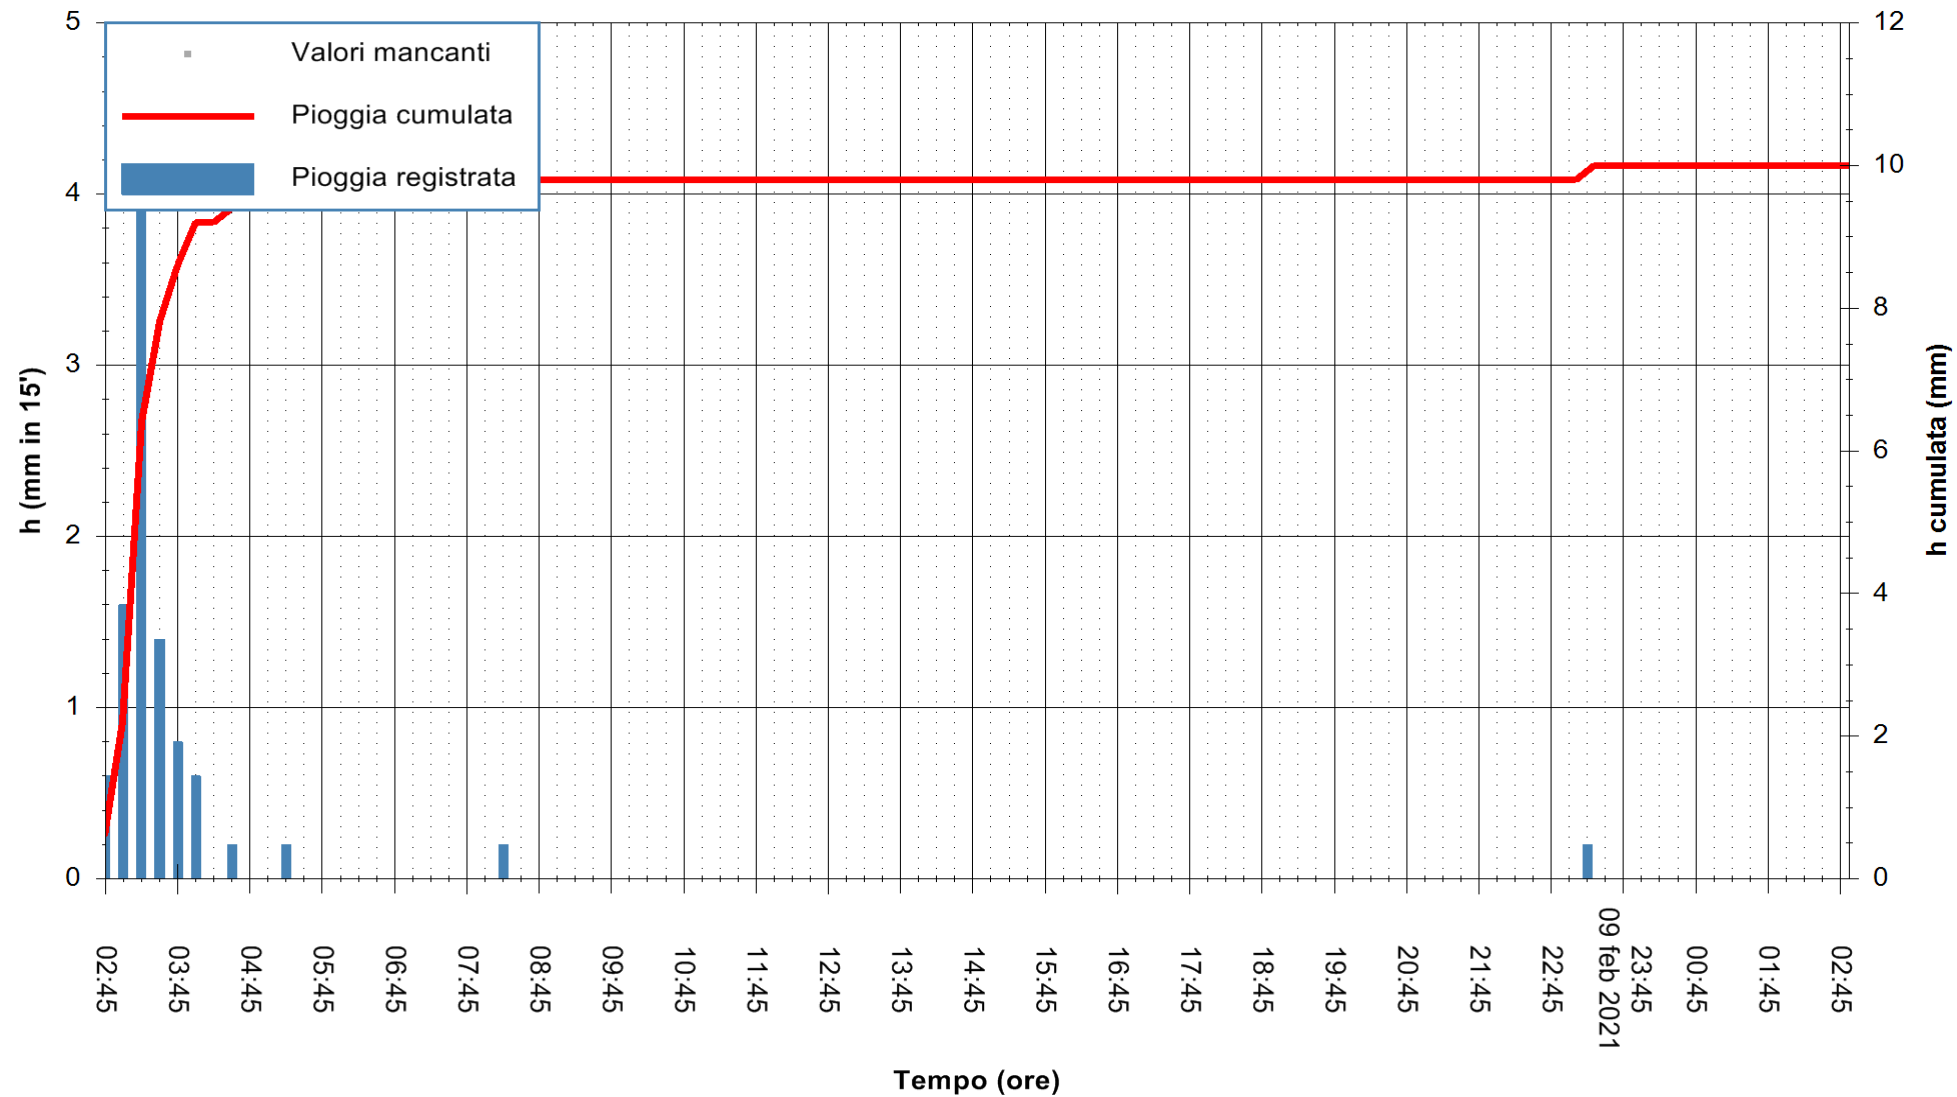

Stazione pluviometrica ARITZO MONTE SA SCOVA
Area MONTE SA SCOVA
Piovia registrata nelle ultime 24 ore
Estrazione dati delle ore 03:03 del 10/02/2021
Ultimo dato disponibile: 10/02/2021 alle 02:30

ARPAS
F.to il Dirigente Responsabile
Dott. Giuseppe Bianco

REGIONE AUTONOMA DE SARDIGNA
REGIONE AUTONOMA DELLA SARDEGNA