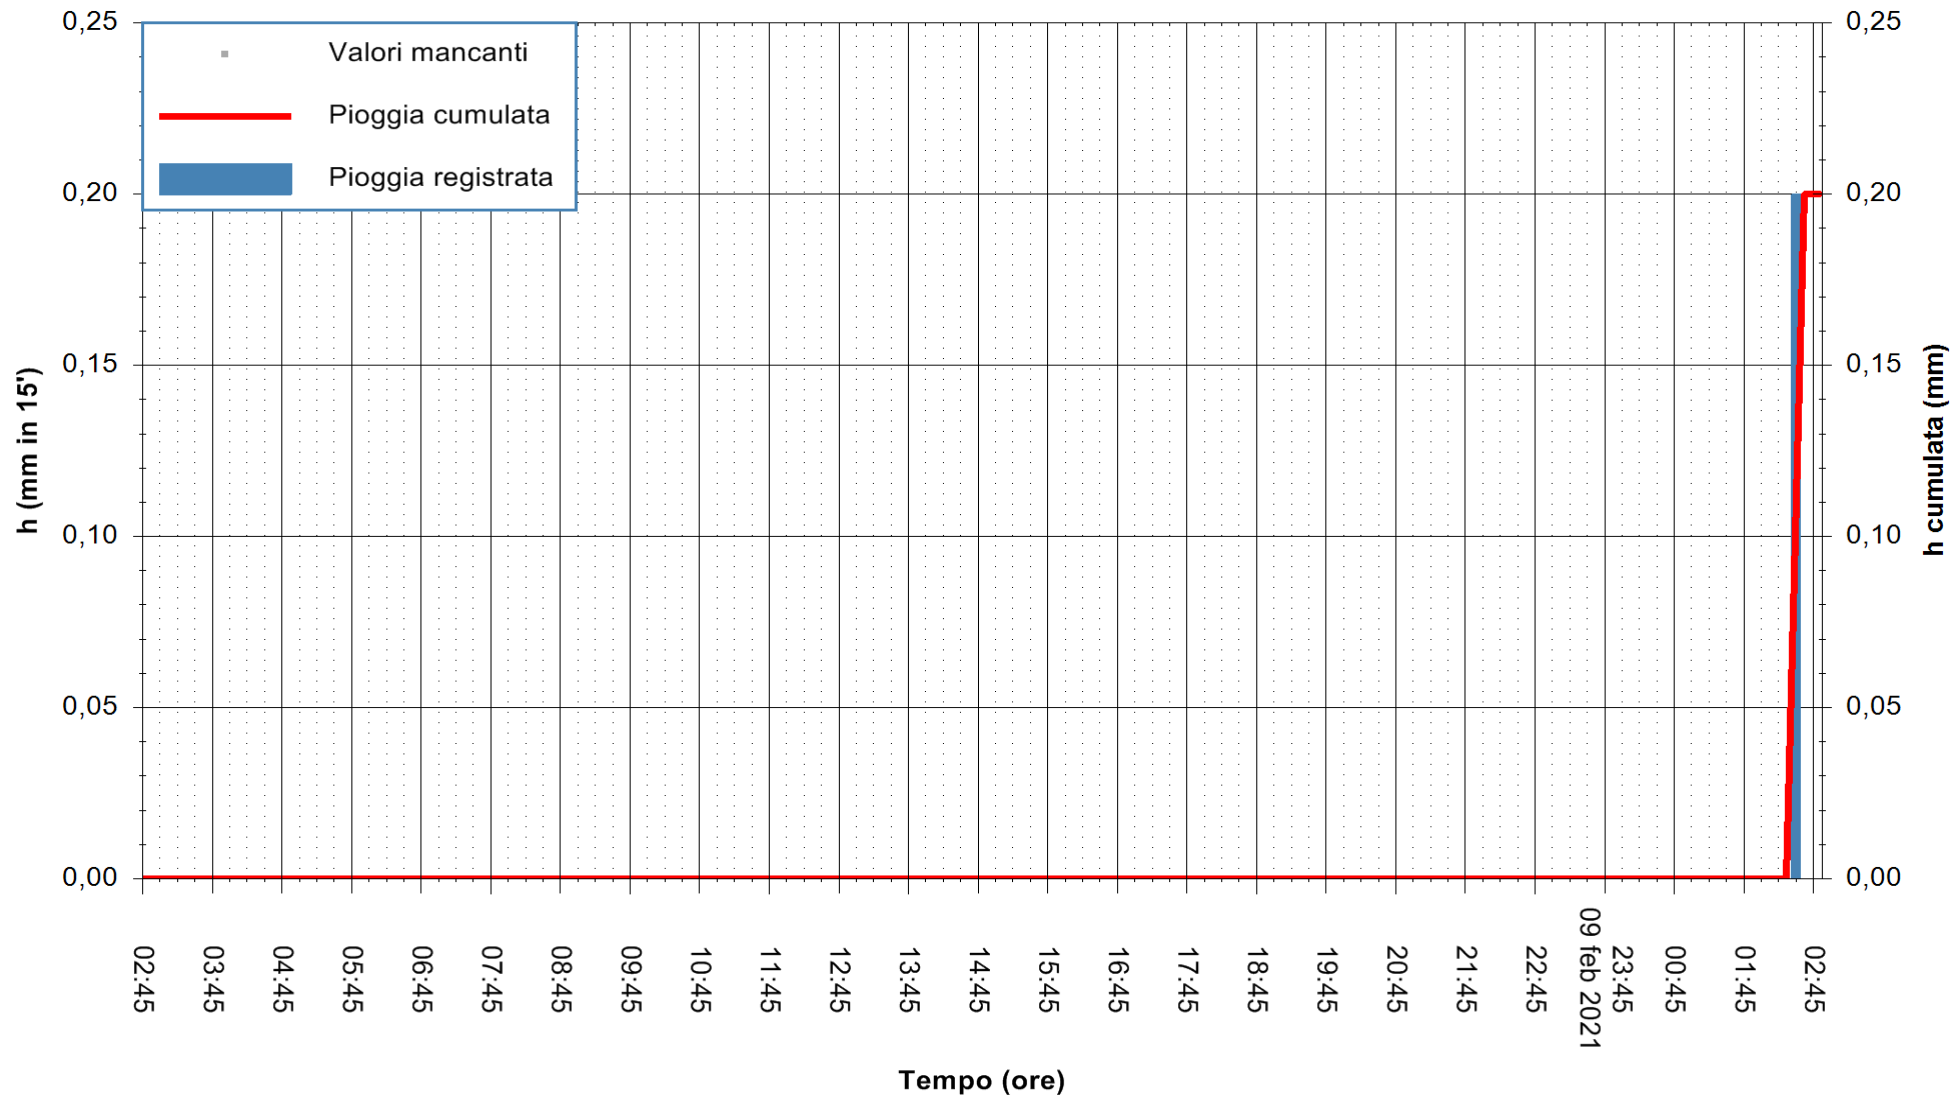

ARPAS
F.to il Dirigente Responsabile
Dott. Giuseppe Bianco

REGIONE AUTONOMA DE SARDIGNA
REGIONE AUTONOMA DELLA SARDEGNA

Stazione pluviometrica ARITZO MONTE SA SCOVA
Area MONTE SA SCOVA
Piovia registrata nelle ultime 24 ore
Estrazione dati delle ore 03:03 del 10/02/2021
Ultimo dato disponibile: 10/02/2021 alle 02:30