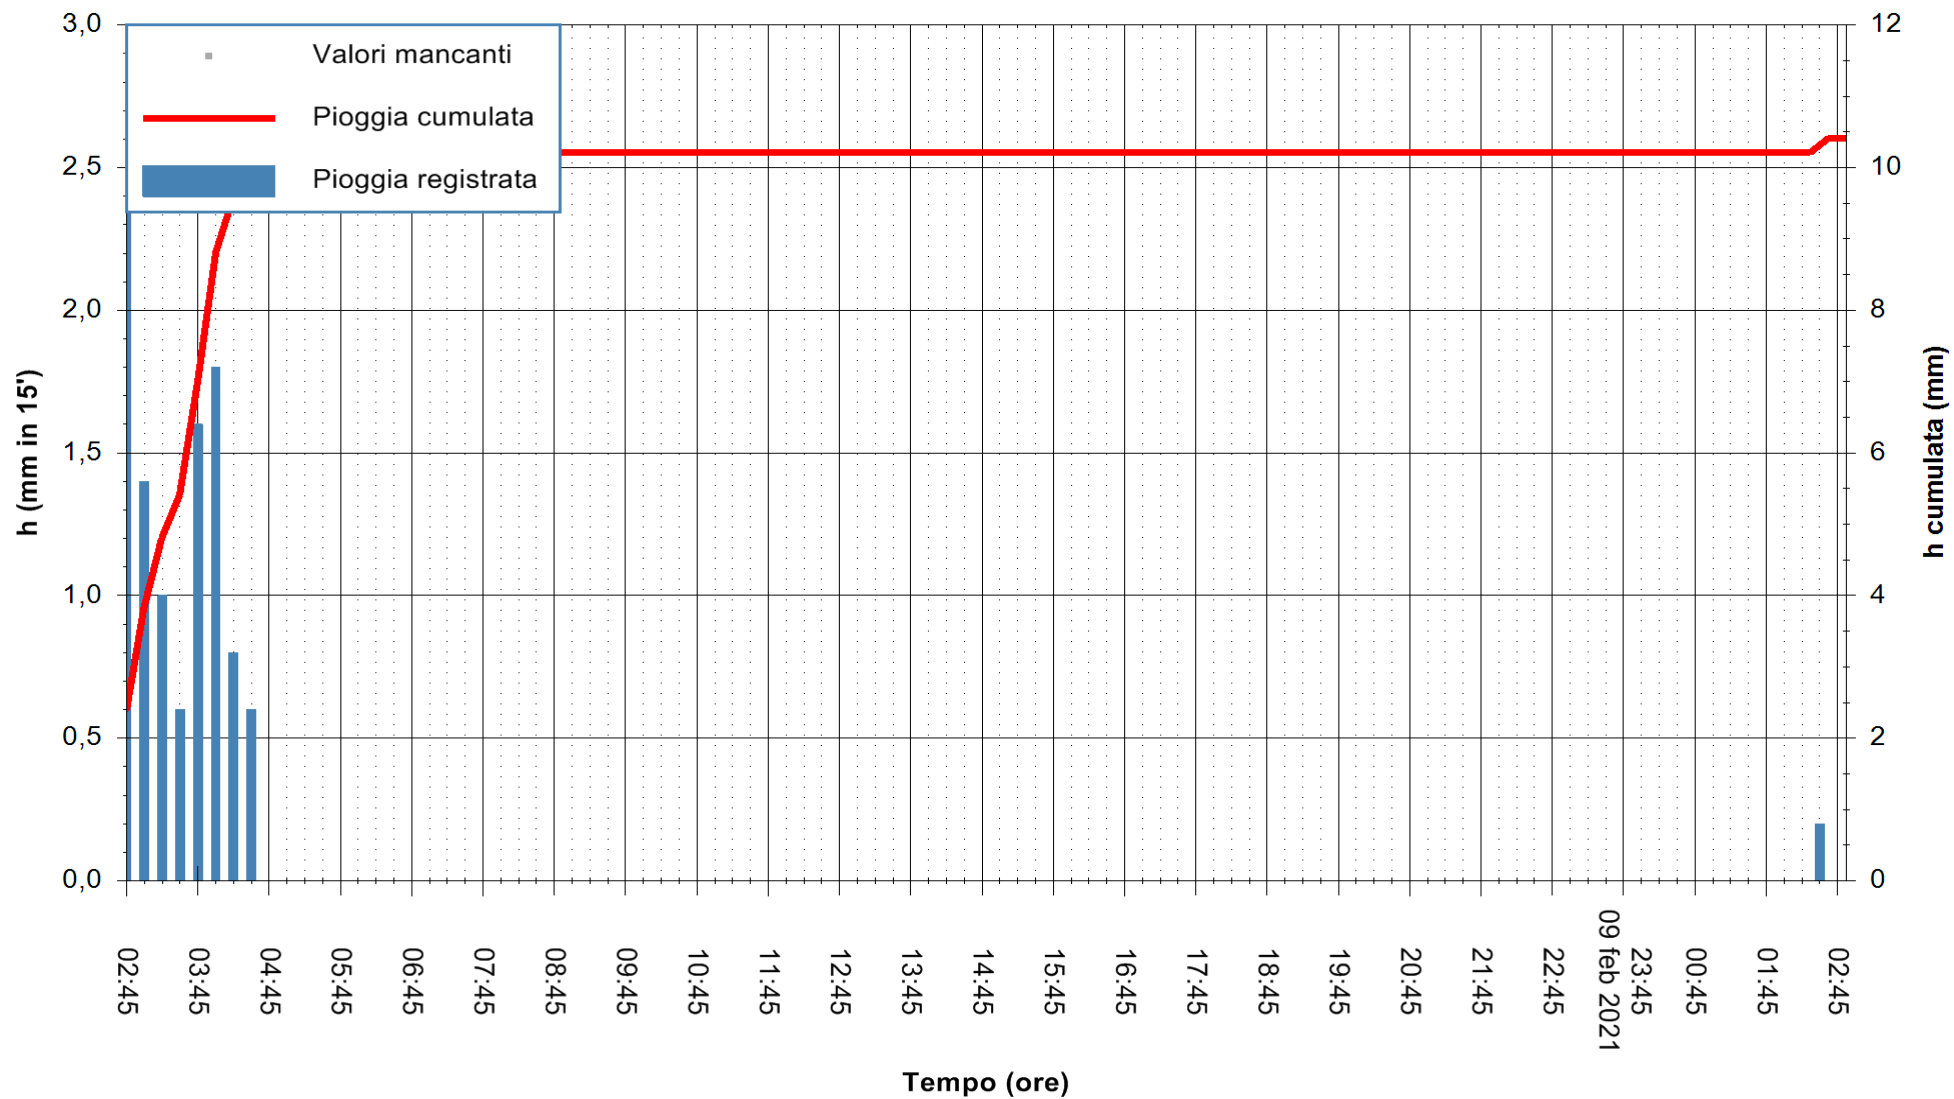

ARPAS
 F.to il Dirigente Responsabile
 Dott. Giuseppe Bianco

REGIONE AUTONOMA DE SARDIGNA
 REGIONE AUTONOMA DELLA SARDEGNA

Stazione pluviometrica DIGA IS BARROCUS
Area DIGA IS BARROCUS

Pioggia registrata nelle ultime 24 ore
Estrazione dati delle ore 03:03 del 10/02/2021
Ultimo dato disponibile: 10/02/2021 alle 02:45