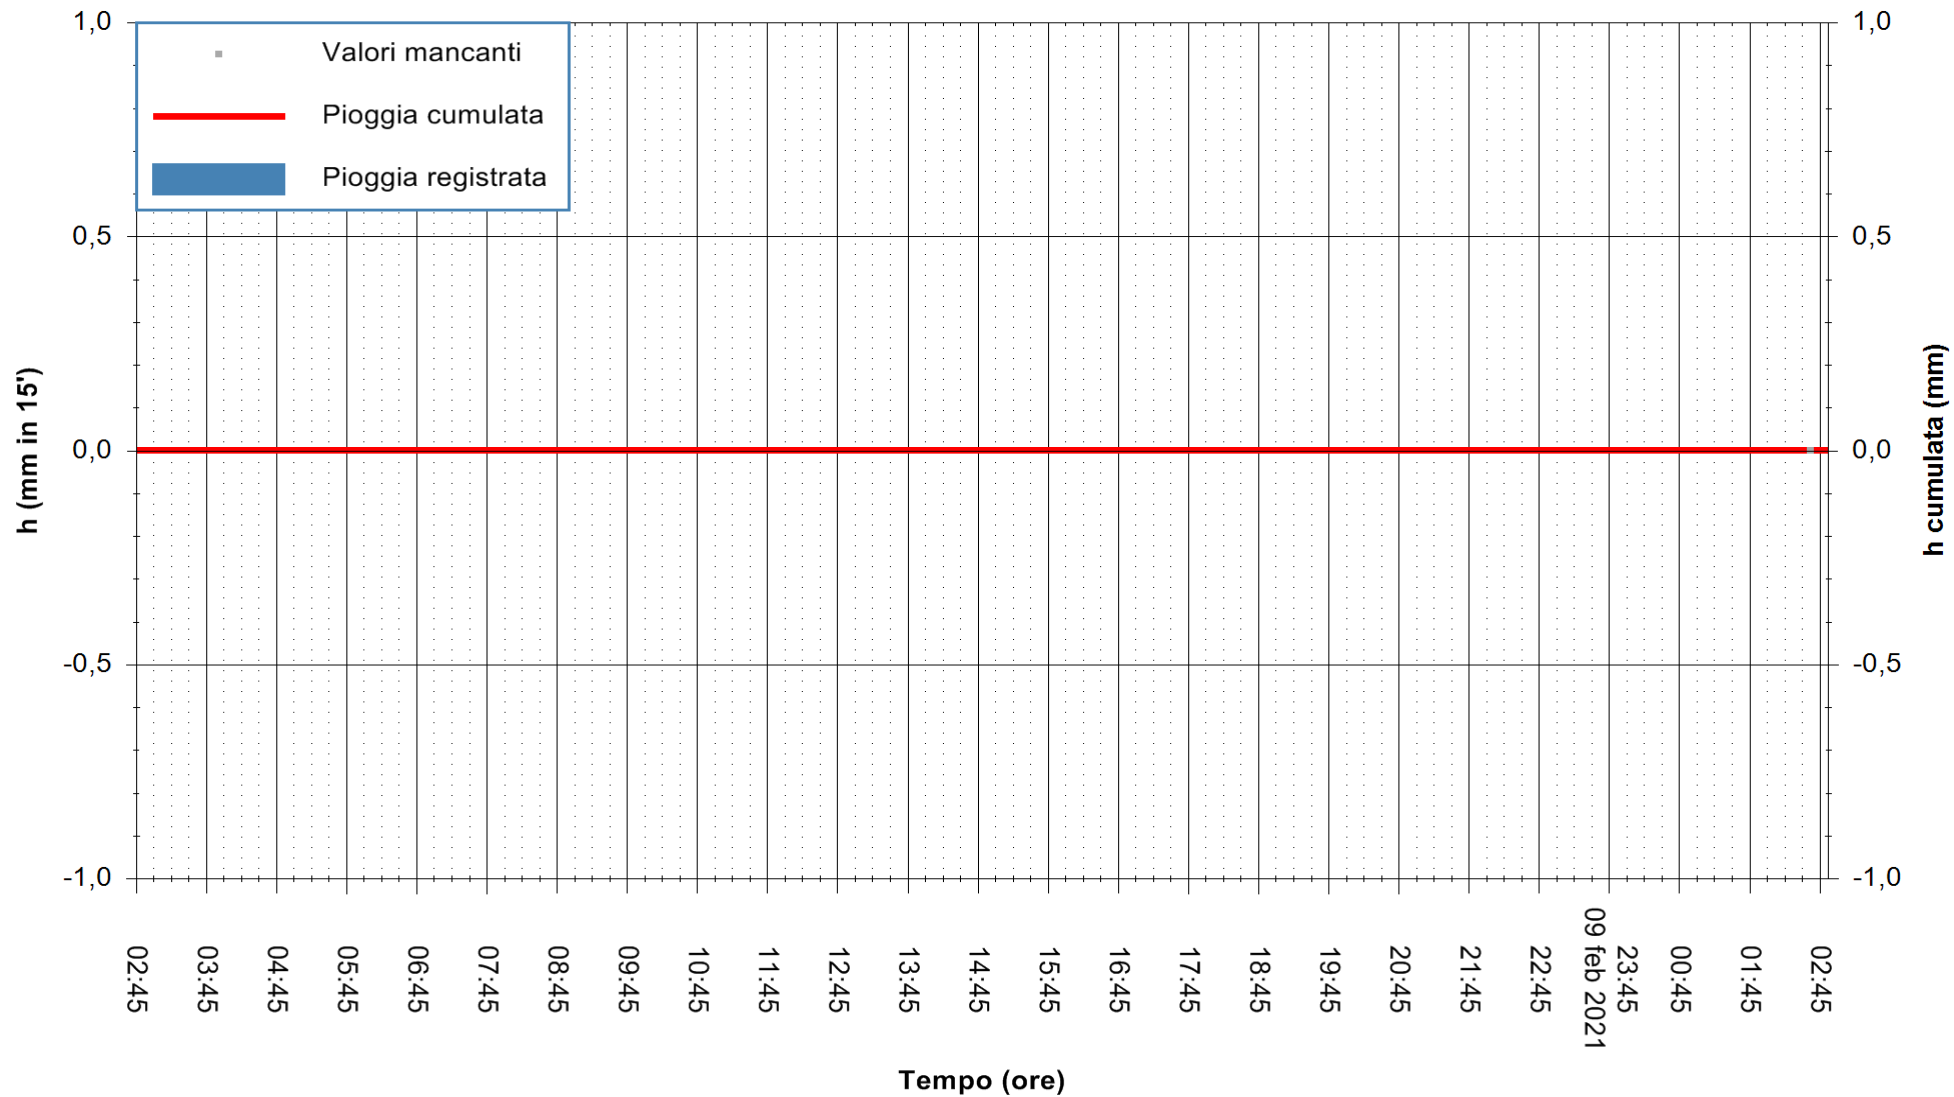

ARPAS
F.to il Dirigente Responsabile
Dott. Giuseppe Bianco

REGIONE AUTONOMA DE SARDIGNA
REGIONE AUTONOMA DELLA SARDEGNA

Stazione pluviometrica ARITZO MONTE SA SCOVA
Area MONTE SA SCOVA
Piovia registrata nelle ultime 24 ore
Estrazione dati delle ore 03:03 del 10/02/2021
Ultimo dato disponibile: 10/02/2021 alle 02:30