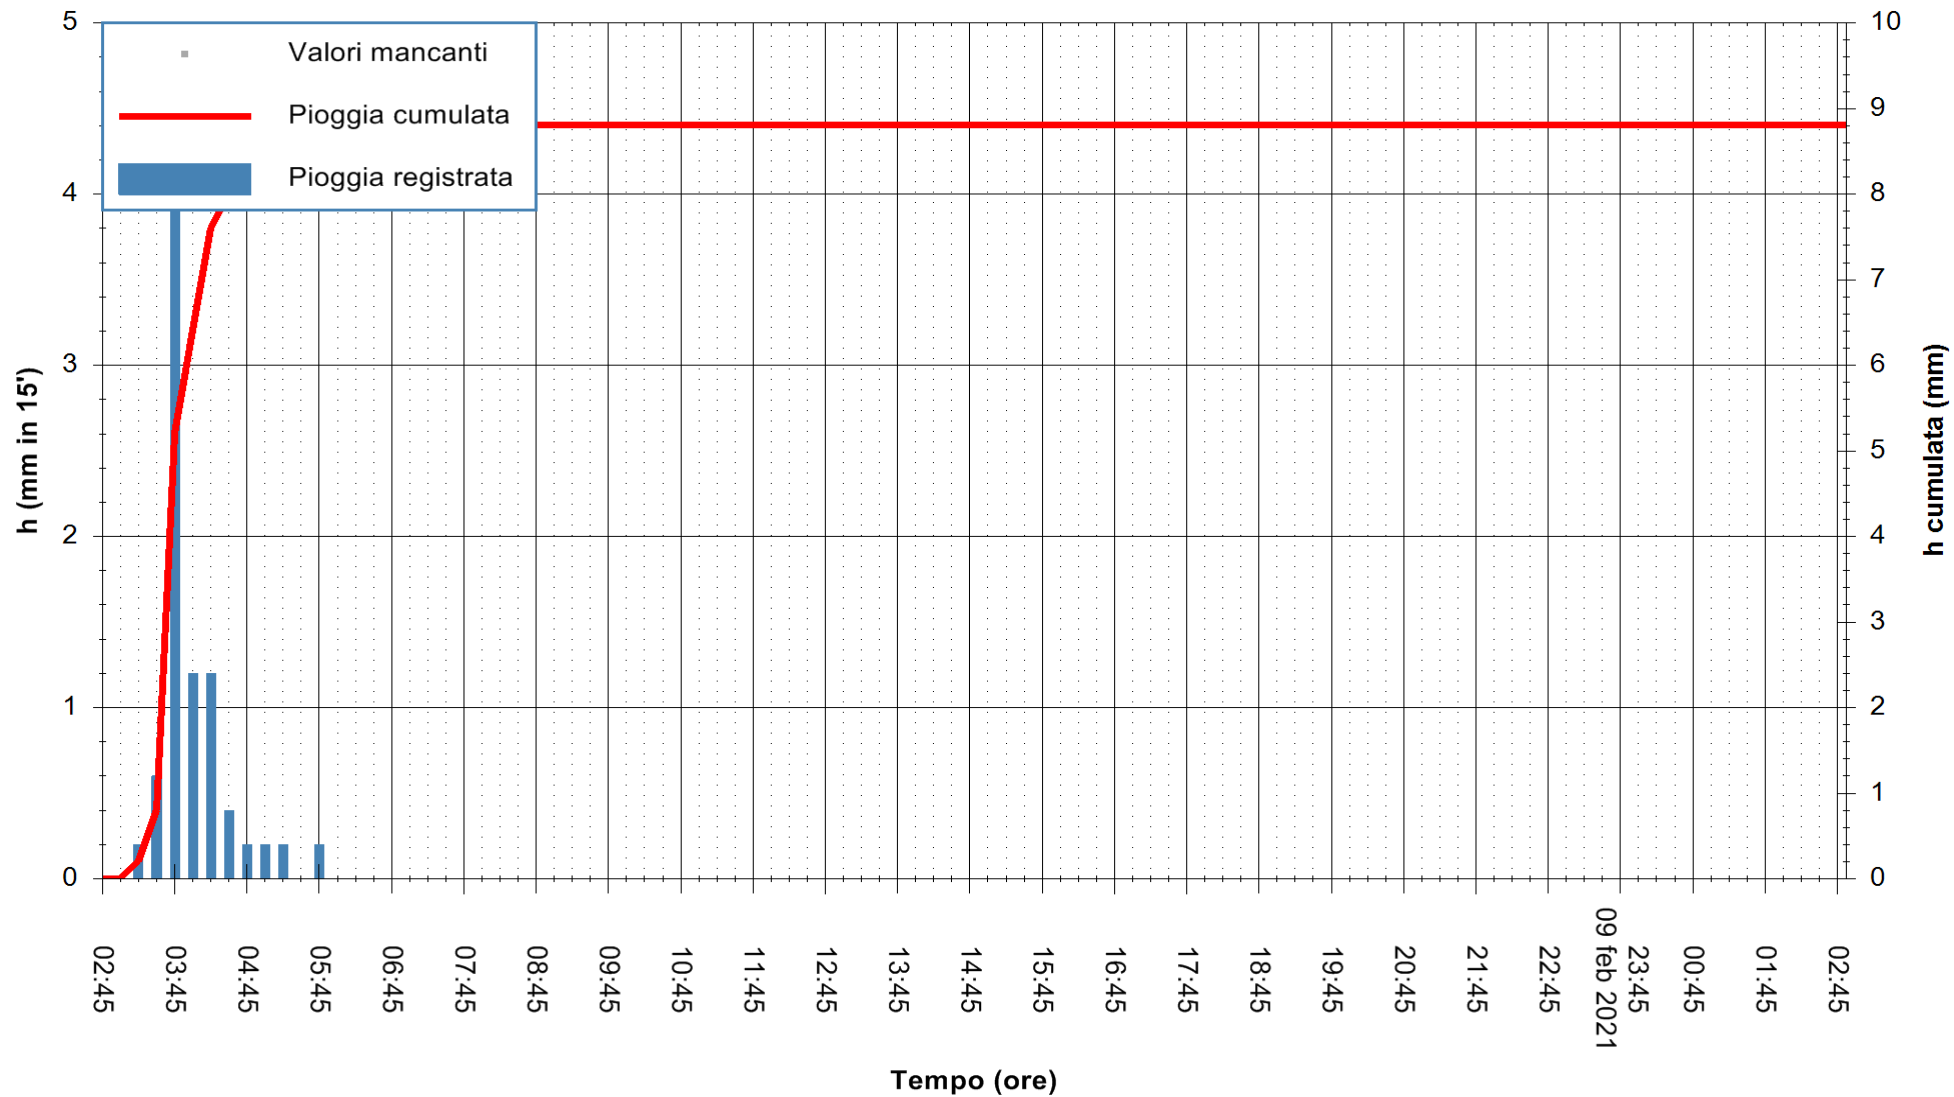

ARPAS
 F.to il Dirigente Responsabile
 Dott. Giuseppe Bianco

REGIONE AUTONOMA DE SARDIGNA
 REGIONE AUTONOMA DELLA SARDEGNA

Stazione pluviometrica SANLURI STROVINA
Area LA STROVINA

Pioggia registrata nelle ultime 24 ore
Estrazione dati delle ore 03:03 del 10/02/2021
Ultimo dato disponibile: 10/02/2021 alle 02:40