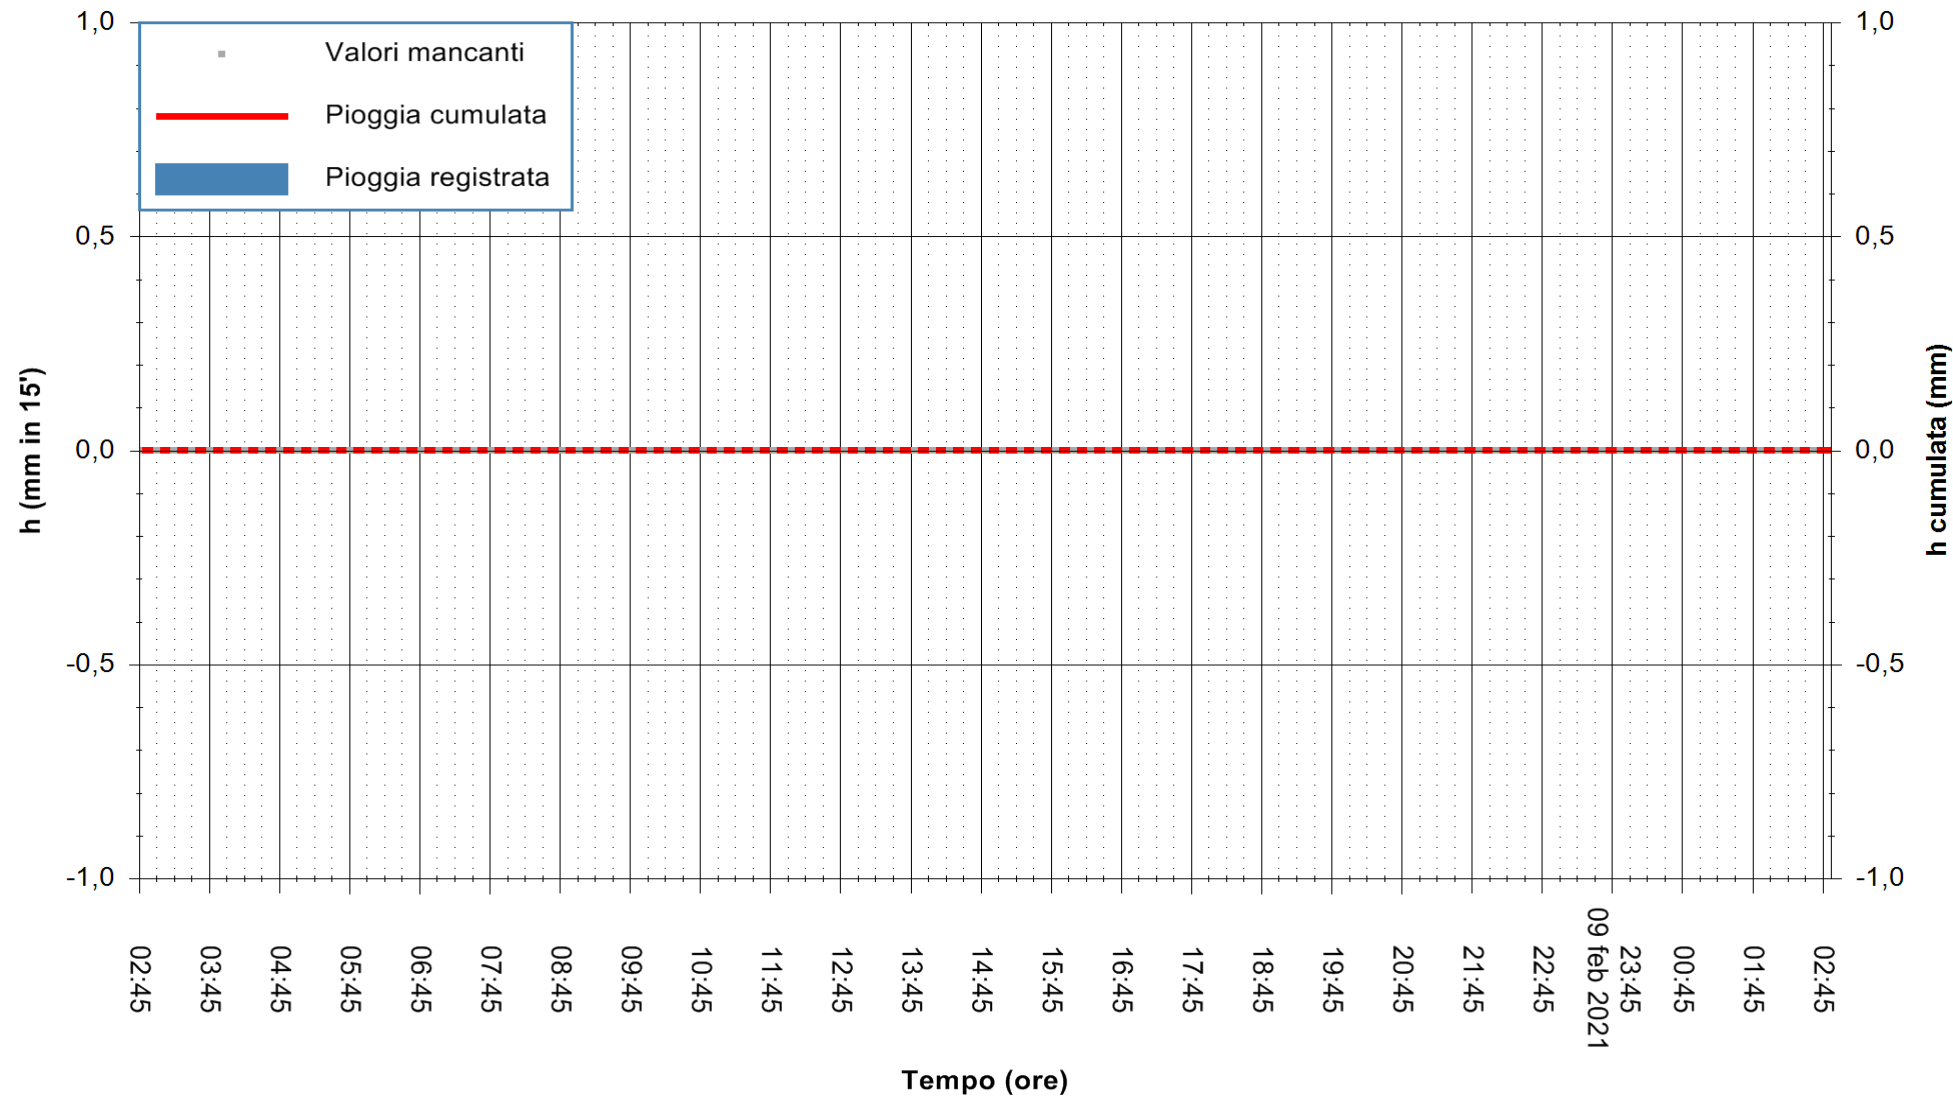

ARPAS
 F.to il Dirigente Responsabile
 Dott. Giuseppe Bianco

REGIONE AUTONOMA DE SARDIGNA
 REGIONE AUTONOMA DELLA SARDEGNA

Stazione pluviometrica SANLURI STROVINA
Area LA STROVINA

Pioggia registrata nelle ultime 24 ore
Estrazione dati delle ore 03:03 del 10/02/2021
Ultimo dato disponibile: 10/02/2021 alle 02:40