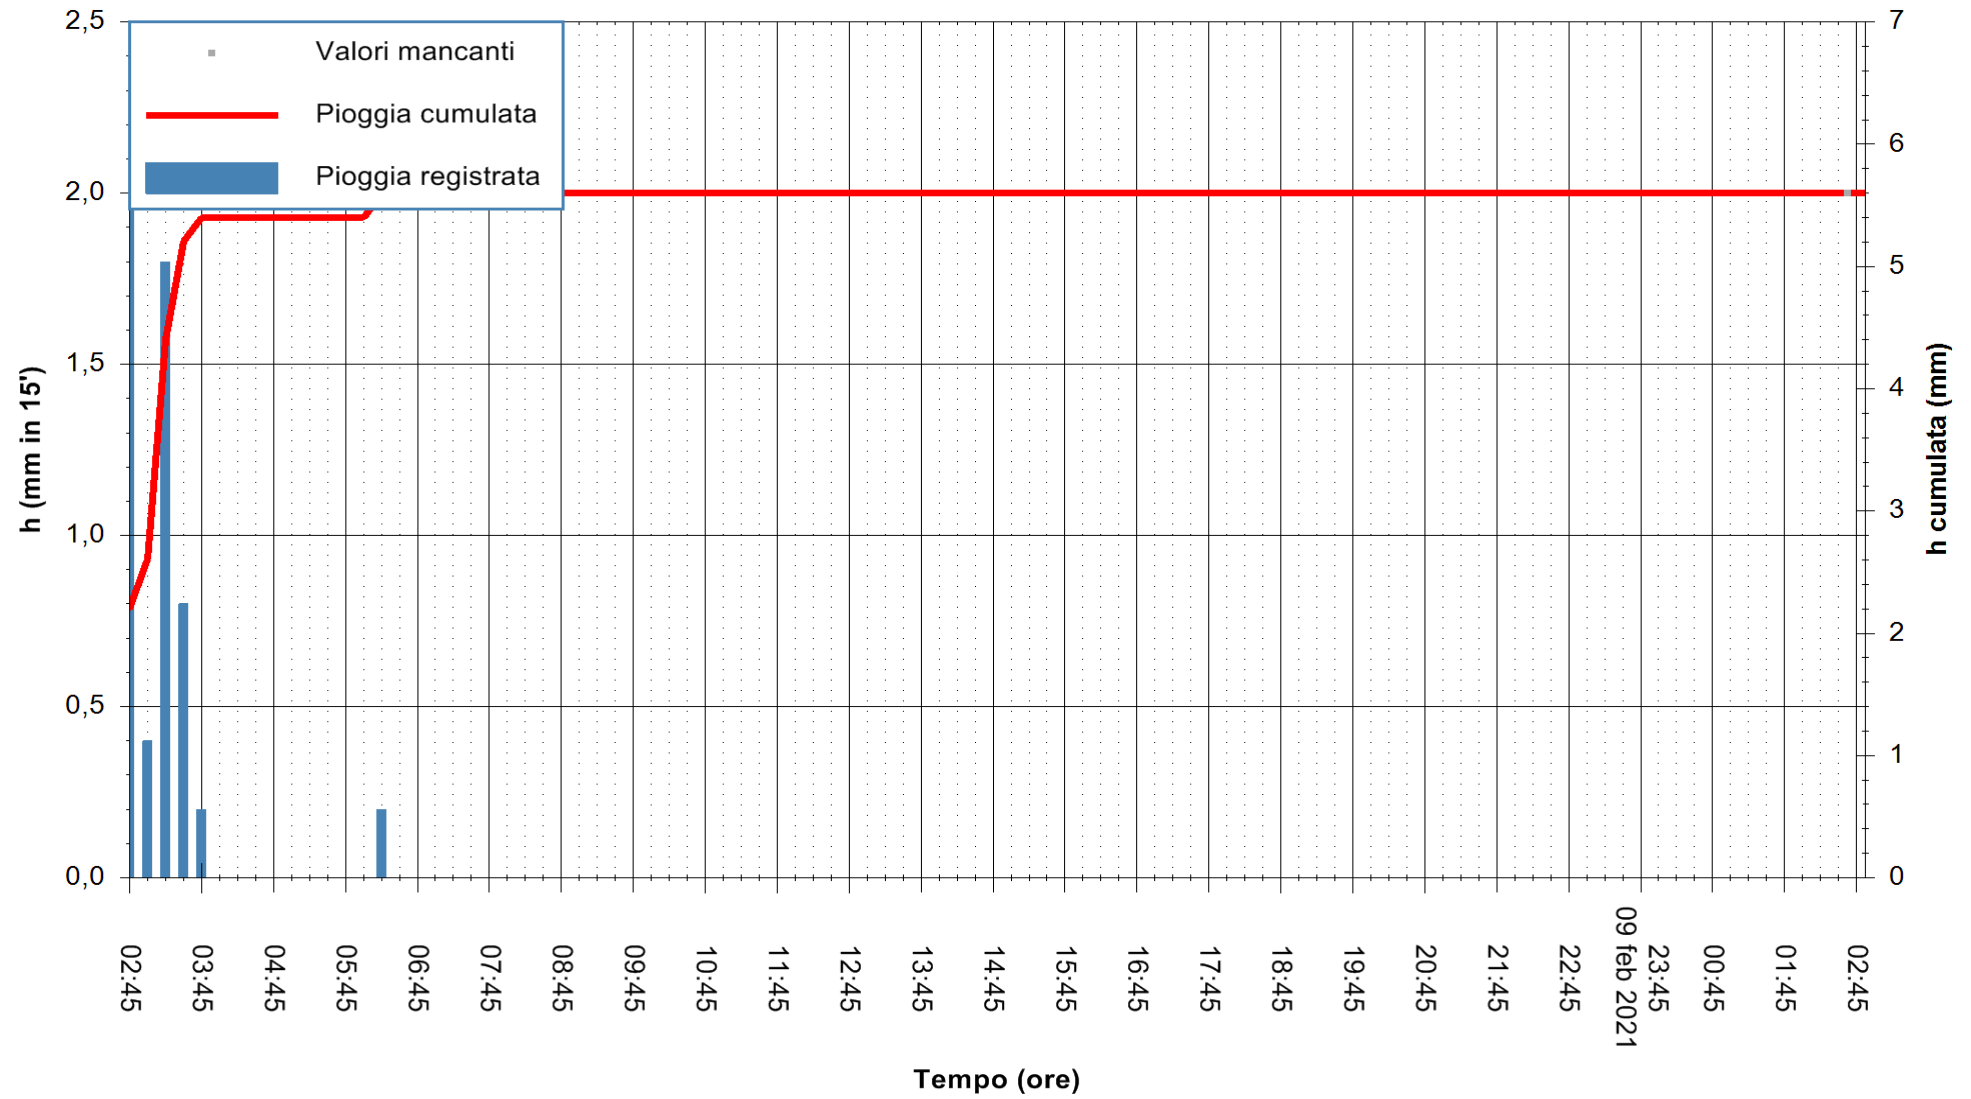

REGIONE AUTONOMA DE SARDIGNA
REGIONE AUTONOMA DELLA SARDEGNA

ARPAS
F.to il Dirigente Responsabile
Dott. Giuseppe Bianco

Stazione pluviometrica TERRAMAISTUS A GONNOSFANADIGA
 Area PONTE RIO TERREMAISTUS
 Pioggia registrata nelle ultime 24 ore
 Estrazione dati delle ore 03:03 del 10/02/2021
 Ultimo dato disponibile: 10/02/2021 alle 02:45