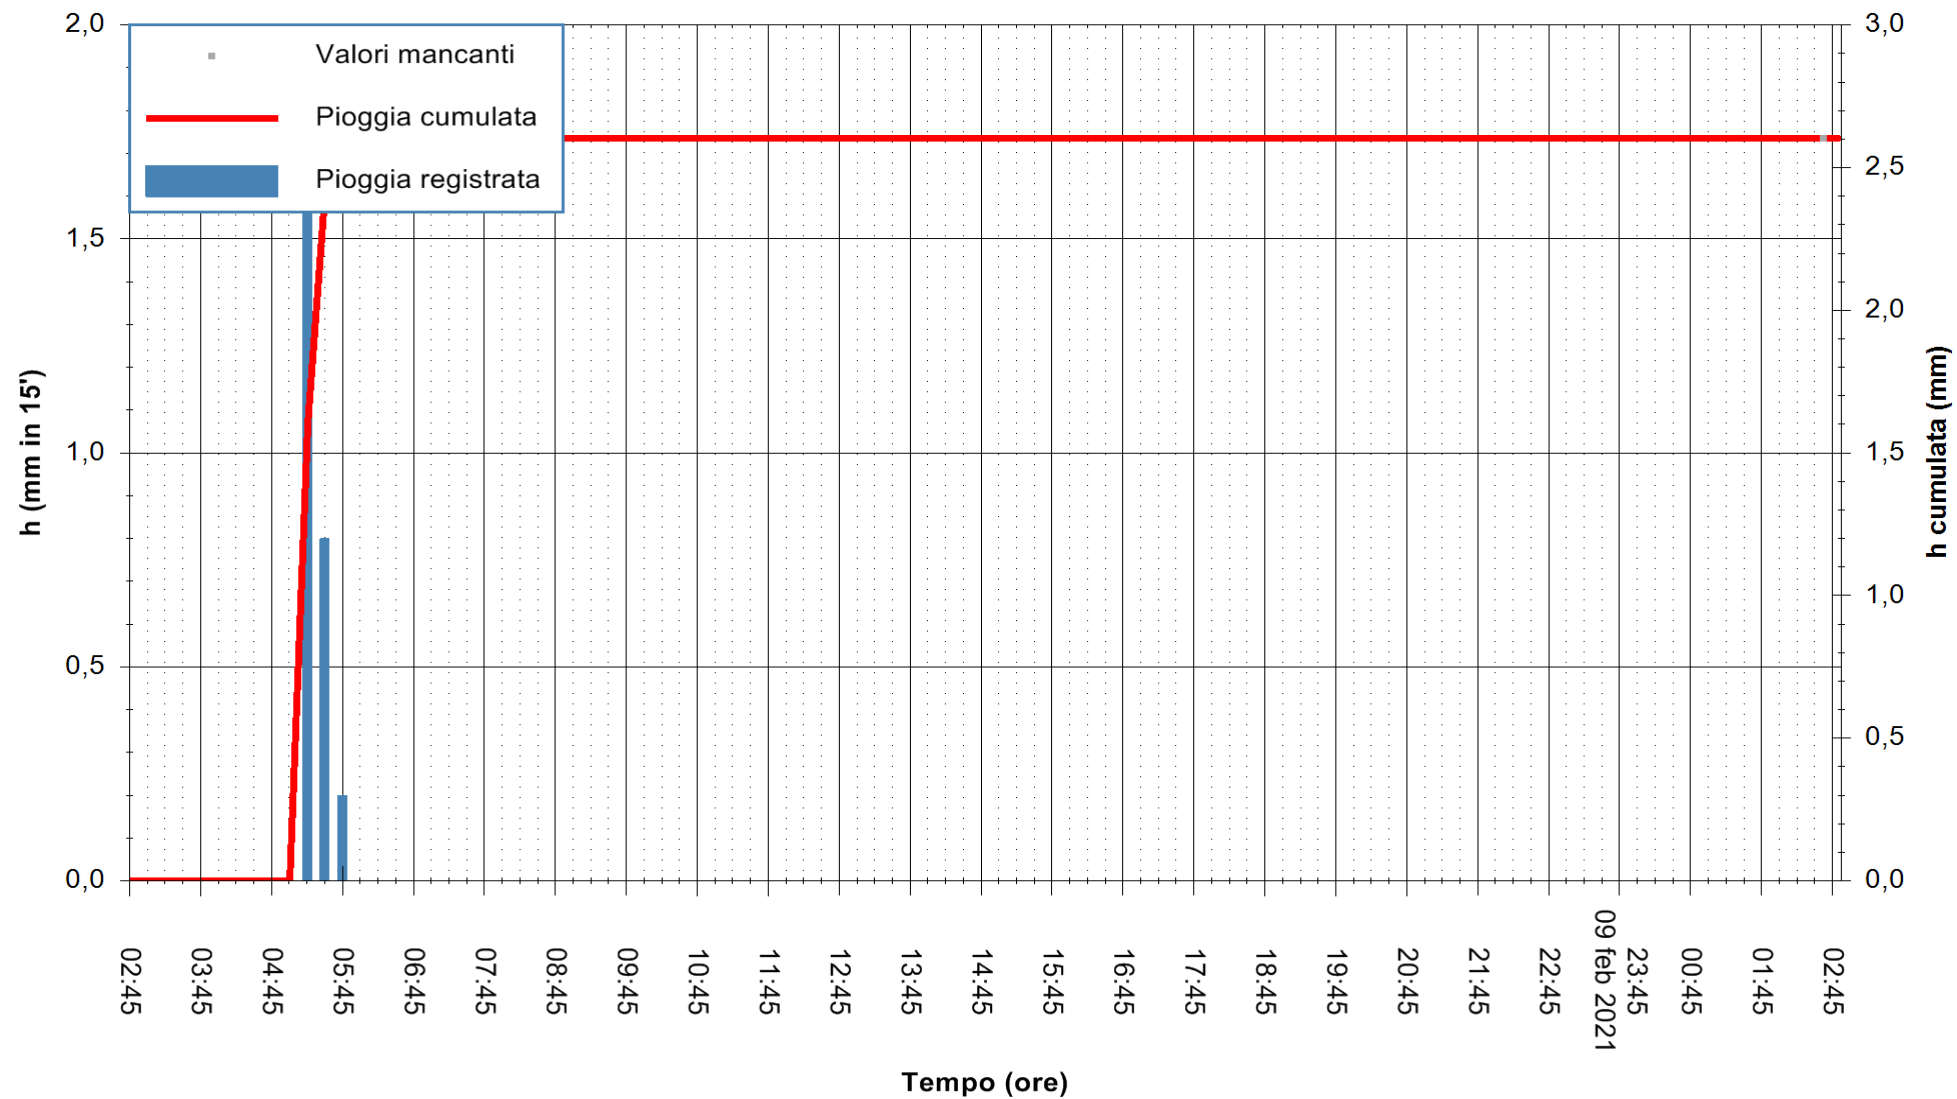

ARPAS
 F.to il Dirigente Responsabile
 Dott. Giuseppe Bianco

REGIONE AUTÒNOMA DE SARDIGNA
 REGIONE AUTONOMA DELLA SARDEGNA

Stazione pluviometrica SANT'ANNA ARRESI PORTO PINO
Area IS PILLONIS

Pioggia registrata nelle ultime 24 ore
Estrazione dati delle ore 03:03 del 10/02/2021
Ultimo dato disponibile: 10/02/2021 alle 02:44