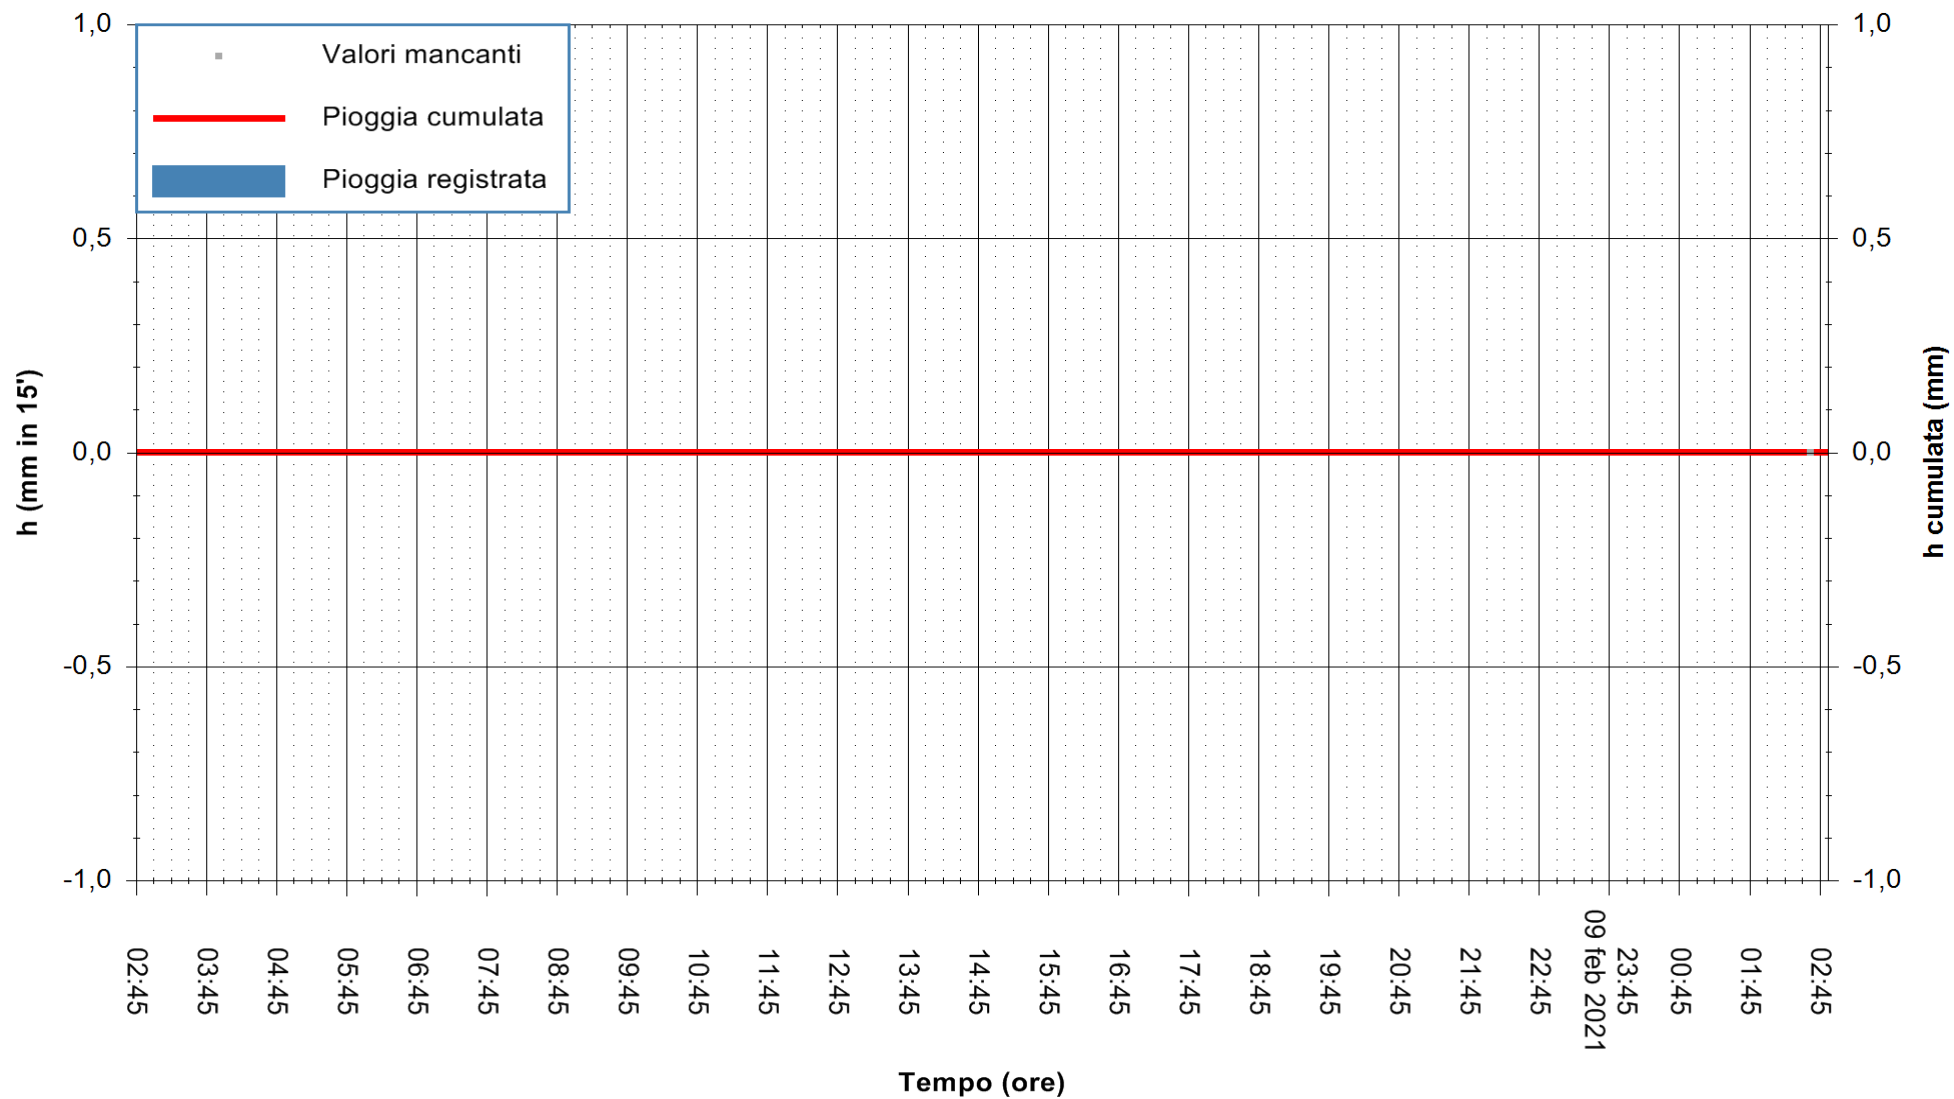

Stazione pluviometrica DORGALI MONTE TULUI
Area MONTE TULUI
Pioggia registrata nelle ultime 24 ore
Estrazione dati delle ore 03:03 del 10/02/2021
Ultimo dato disponibile: 10/02/2021 alle 02:45

ARPAS
F.to il Dirigente Responsabile
Dott. Giuseppe Bianco

REGIONE AUTONOMA DE SARDIGNA
REGIONE AUTONOMA DELLA SARDEGNA