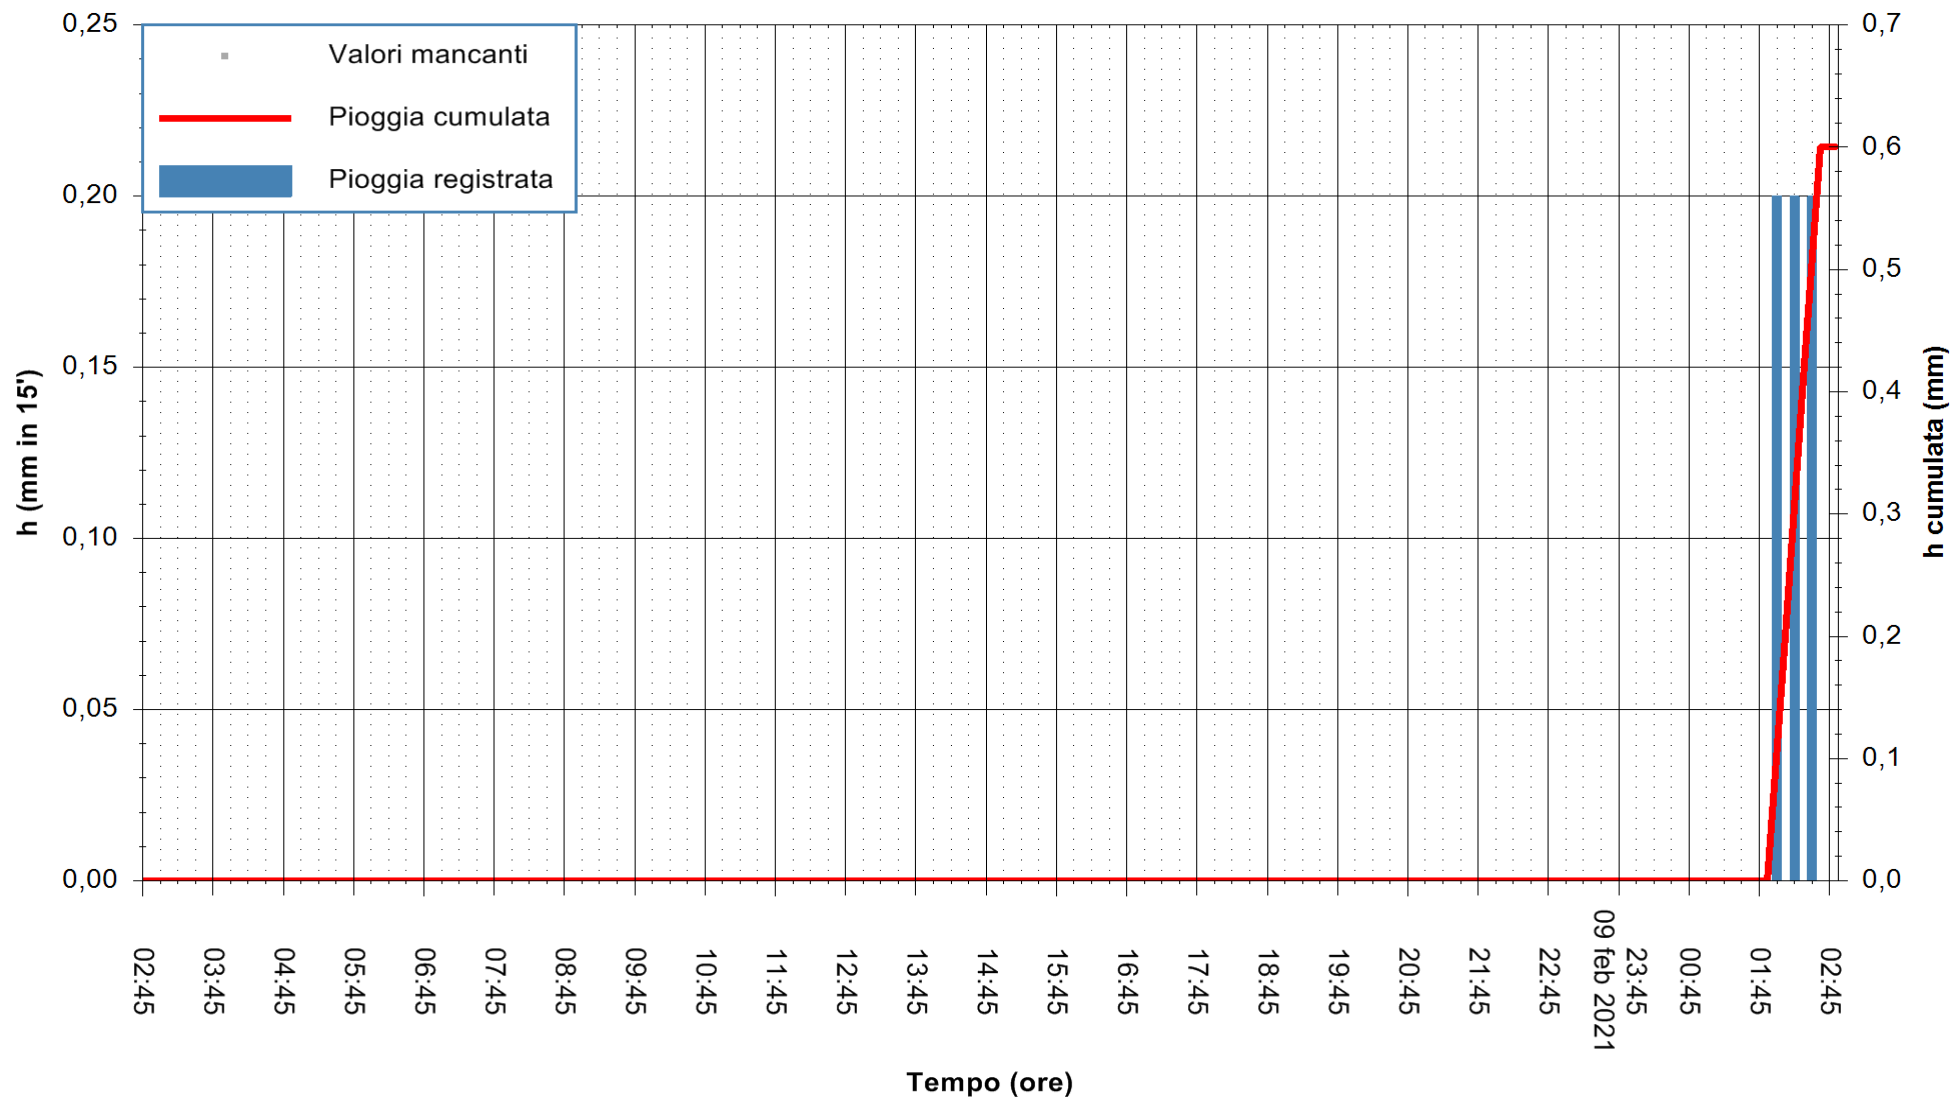

ARPAS
F.to il Dirigente Responsabile
Dott. Giuseppe Bianco

REGIONE AUTONOMA DE SARDIGNA
REGIONE AUTONOMA DELLA SARDEGNA

Stazione pluviometrica STINTINO PUNTA DE S'AQUILA
 Area PUNTA DE S' AQUILA
 Pioggia registrata nelle ultime 24 ore
 Estrazione dati delle ore 03:03 del 10/02/2021
 Ultimo dato disponibile: 10/02/2021 alle 02:45