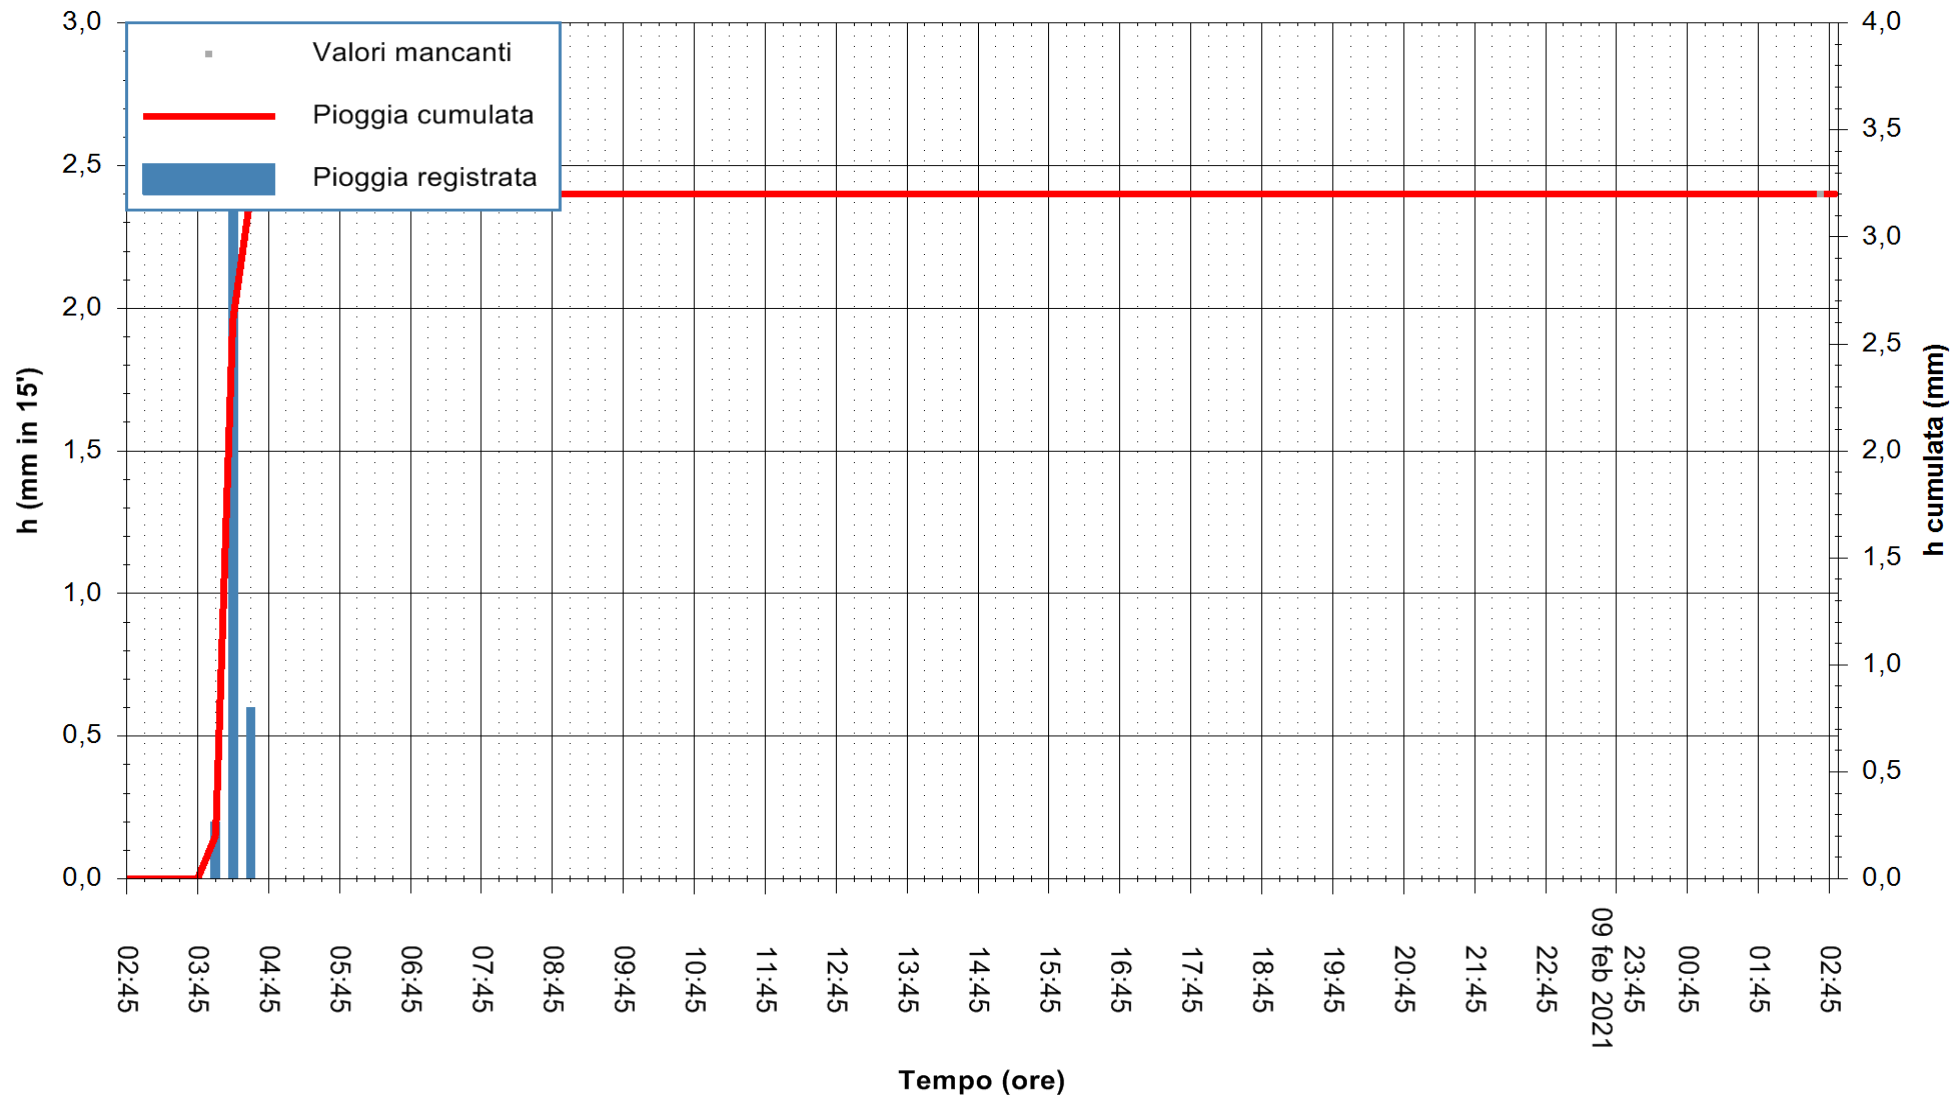

ARPAS
 F.to il Dirigente Responsabile
 Dott. Giuseppe Bianco

REGIONE AUTONOMA DE SARDIGNA
 REGIONE AUTONOMA DELLA SARDEGNA

Stazione pluviometrica SANLURI STROVINA
Area LA STROVINA

Pioggia registrata nelle ultime 24 ore
Estrazione dati delle ore 03:03 del 10/02/2021
Ultimo dato disponibile: 10/02/2021 alle 02:40