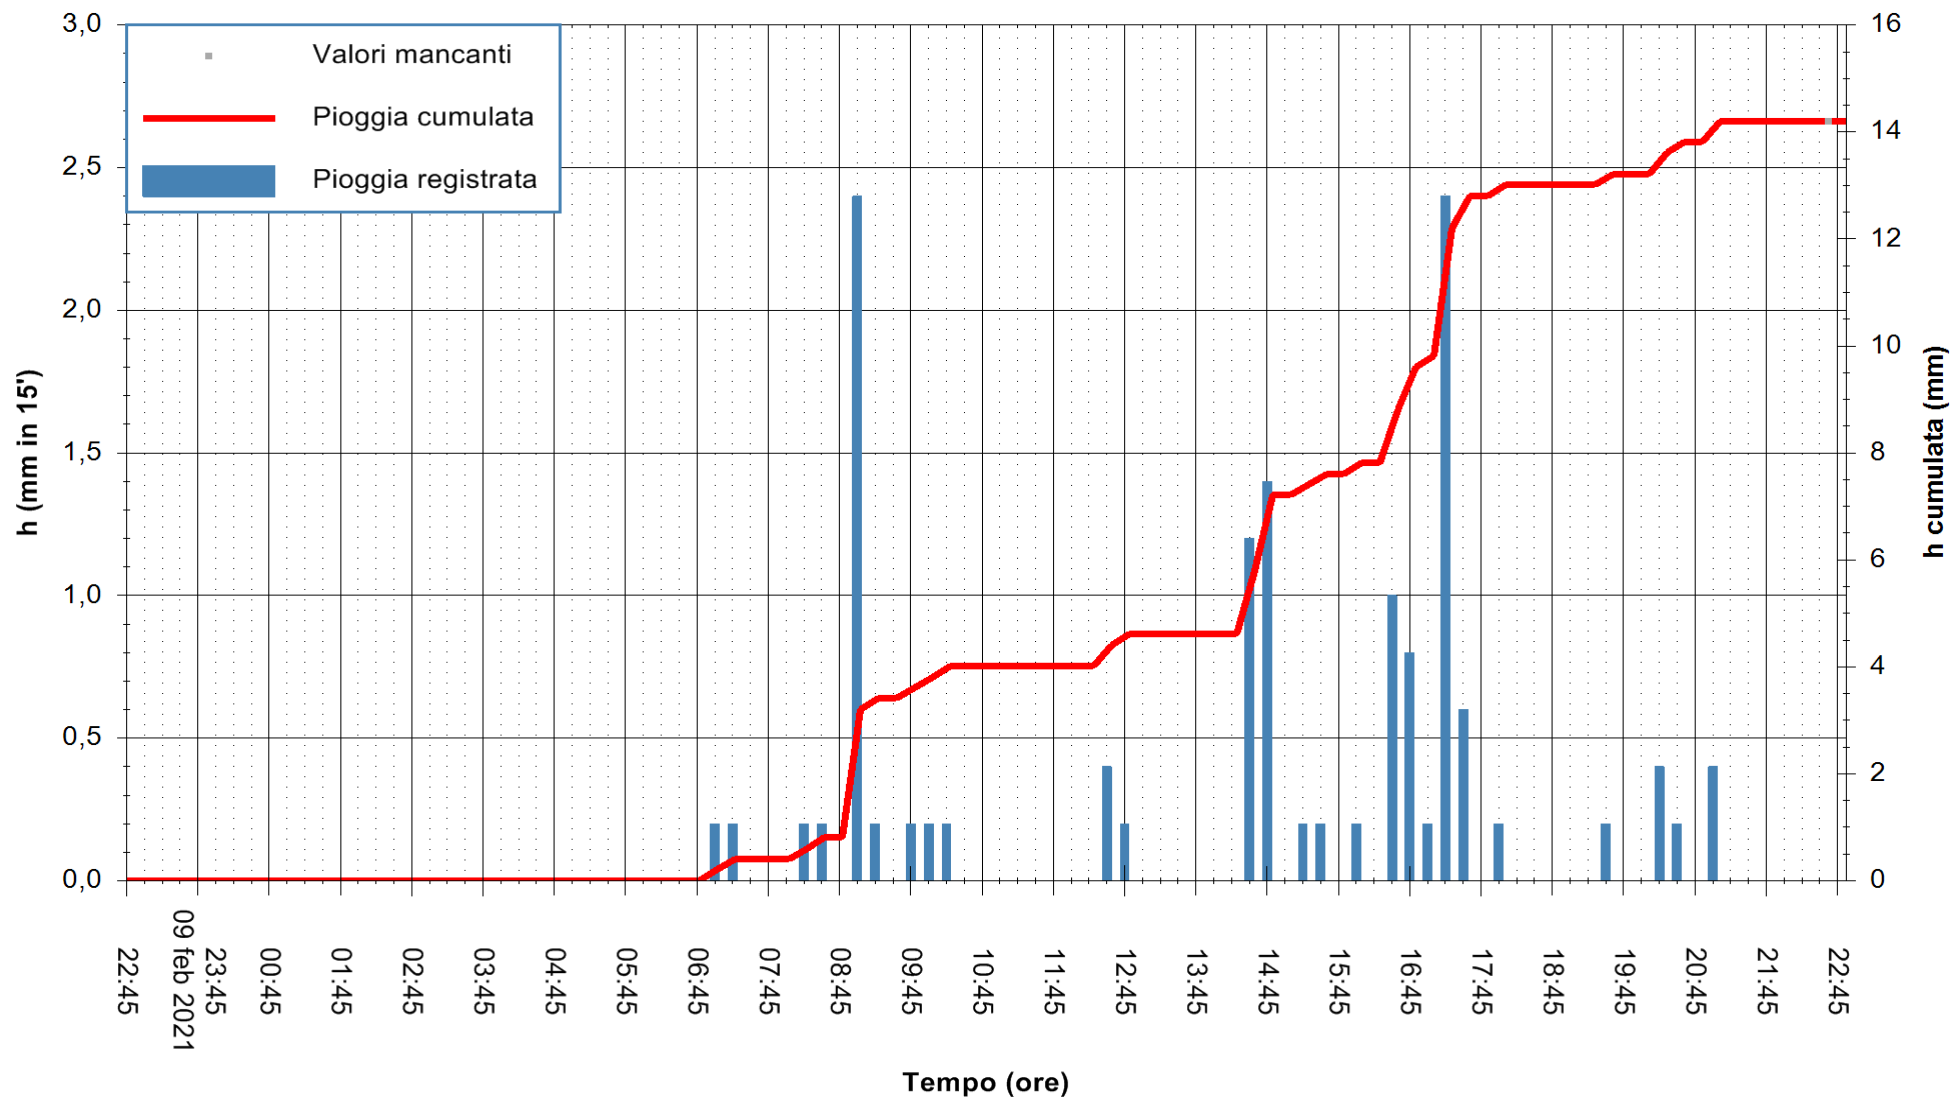

Stazione pluviometrica FLUMINI MANNU A FURTEI
Area PONTE SUL F.MANNU
Pioggia registrata nelle ultime 24 ore
Estrazione dati delle ore 23:03 del 10/02/2021
Ultimo dato disponibile: 10/02/2021 alle 22:30

ARPAS
F.to il Dirigente Responsabile
Dott. Giuseppe Bianco

REGIONE AUTONOMA DE SARDIGNA
REGIONE AUTONOMA DELLA SARDEGNA

Stazione pluviometrica SANLURI STROVINA
Area LA STROVINA

Pioggia registrata nelle ultime 24 ore
Estrazione dati delle ore 23:03 del 10/02/2021
Ultimo dato disponibile: 10/02/2021 alle 22:30

ARPAS
F.to il Dirigente Responsabile
Dott. Giuseppe Bianco

REGIONE AUTÒNOMA DE SARDIGNA
REGIONE AUTONOMA DELLA SARDEGNA

Stazione pluviometrica TEMPIO RF
 Area CUSSEDDU
 Pioggia registrata nelle ultime 24 ore
 Estrazione dati delle ore 23:03 del 10/02/2021
 Ultimo dato disponibile: 10/02/2021 alle 22:30