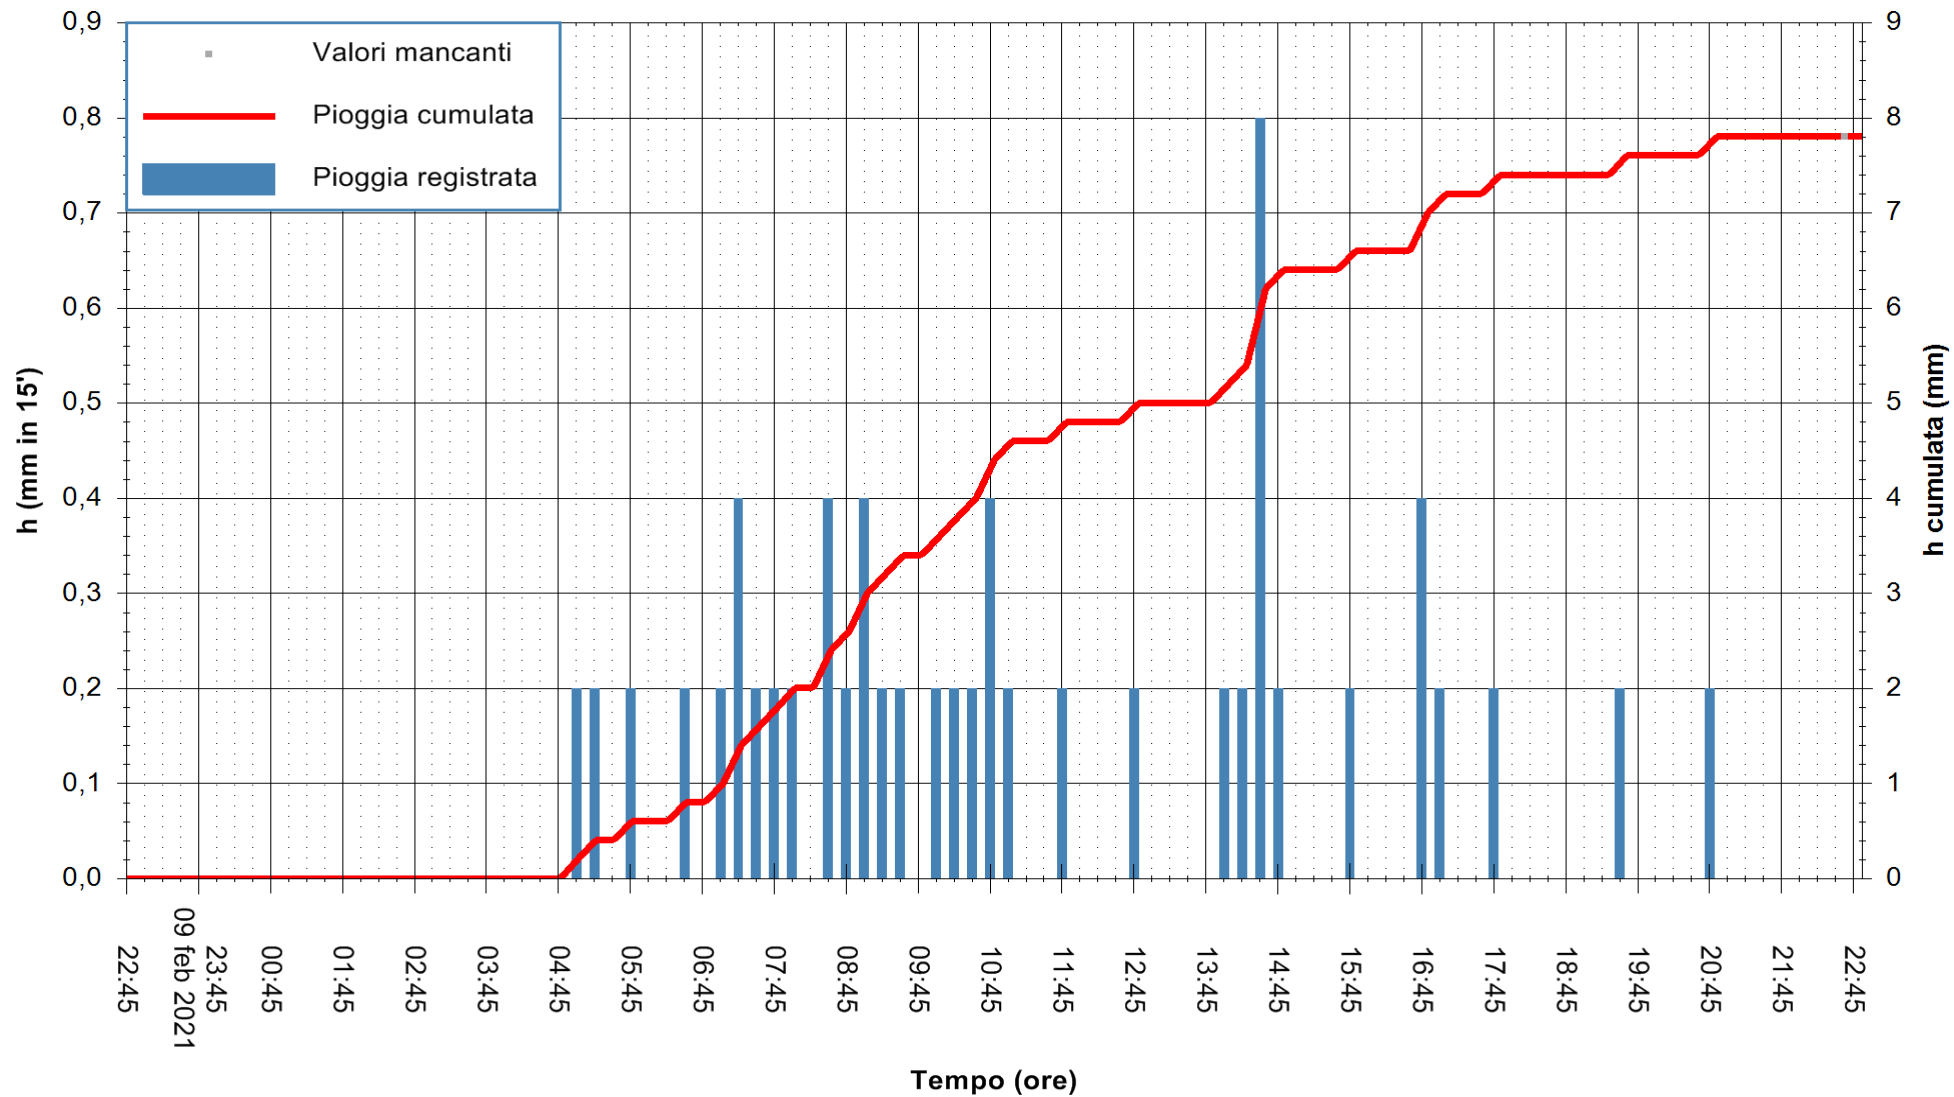

Stazione pluviometrica SANTADI PUNTA SEBERA
Area PUNTA SEBERA
Pioggia registrata nelle ultime 24 ore
Estrazione dati delle ore 23:03 del 10/02/2021
Ultimo dato disponibile: 10/02/2021 alle 22:30

ARPAS
F.to il Dirigente Responsabile
Dott. Giuseppe Bianco

REGIONE AUTÒNOMA DE SARDIGNA
REGIONE AUTONOMA DELLA SARDEGNA