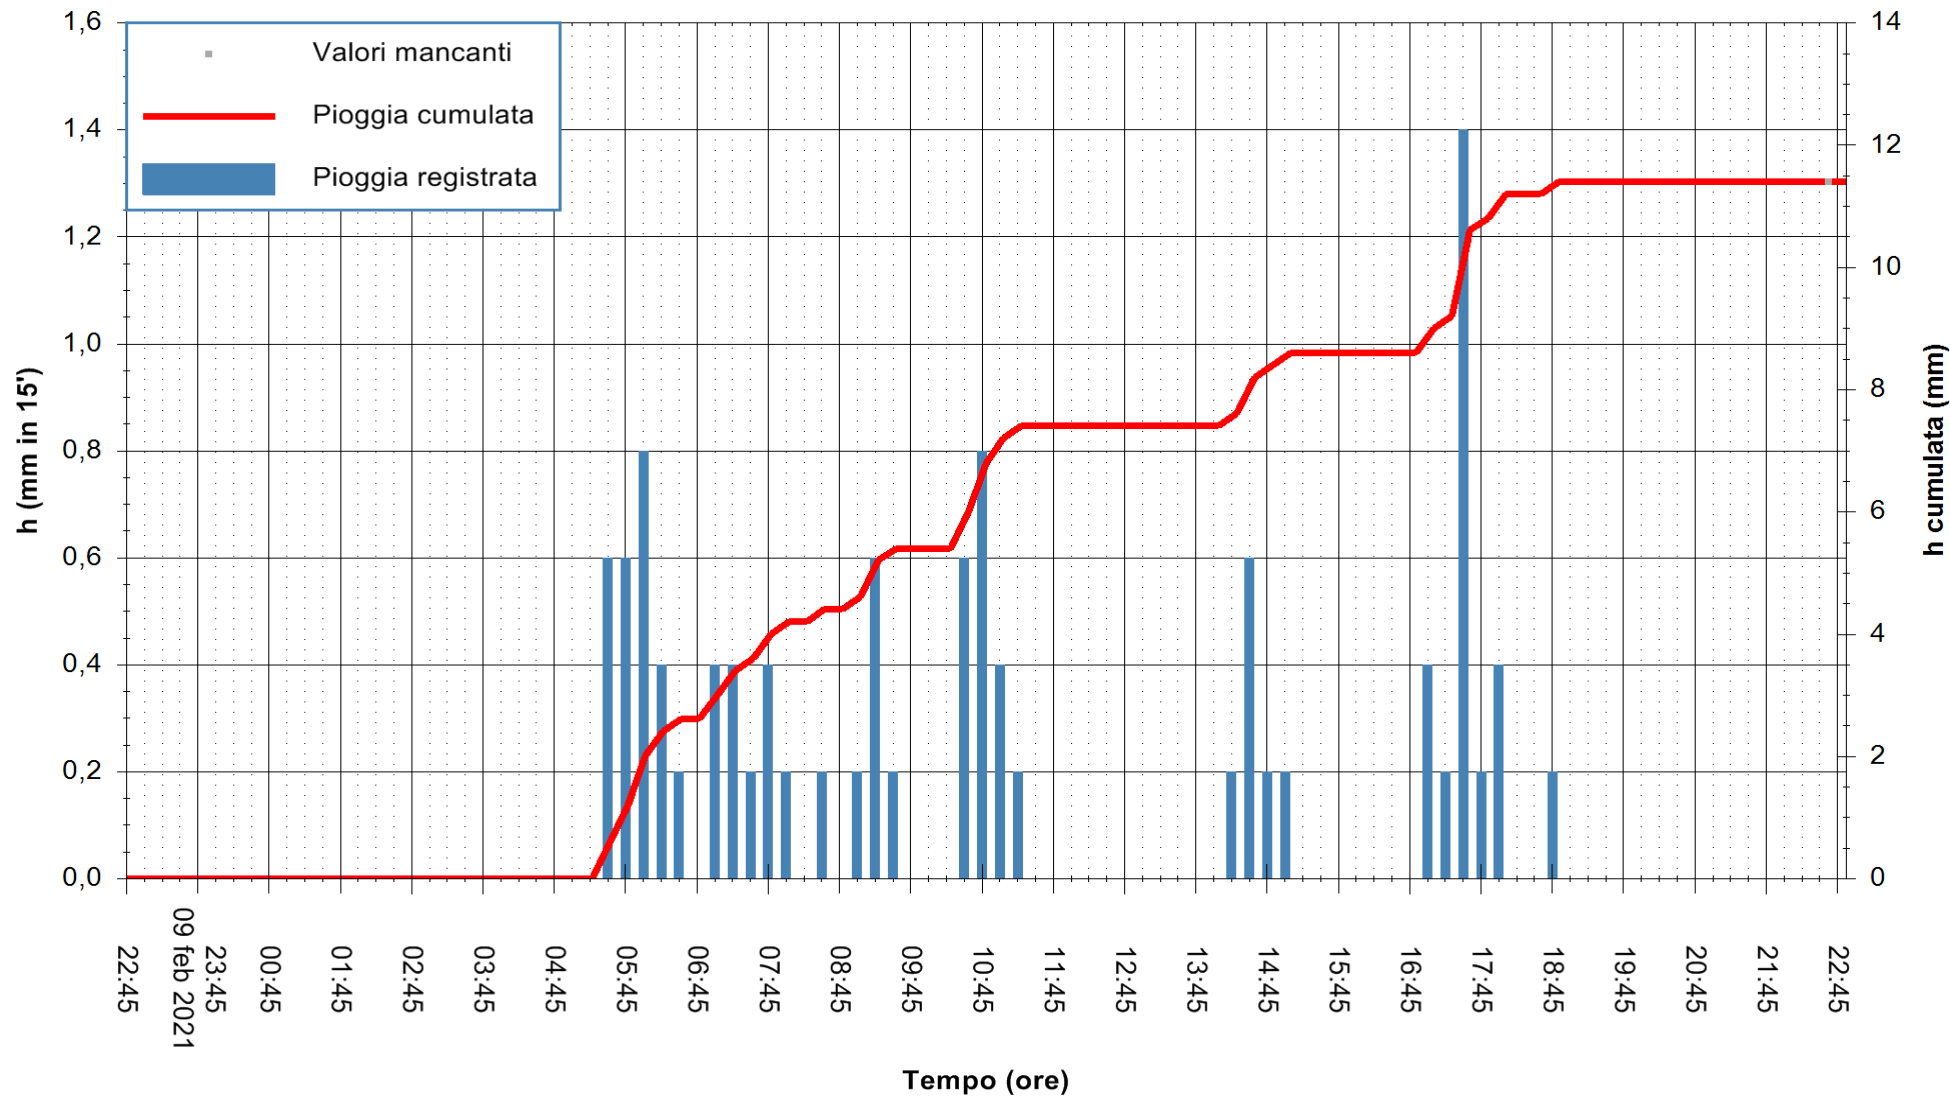

ARPAS
 F.to il Dirigente Responsabile
 Dott. Giuseppe Bianco

REGIONE AUTONOMA DE SARDIGNA
 REGIONE AUTONOMA DELLA SARDEGNA

Stazione pluviometrica UTA SANTA LUCIA
Area S.LUCIA

Pioggia registrata nelle ultime 24 ore
Estrazione dati delle ore 23:03 del 10/02/2021
Ultimo dato disponibile: 10/02/2021 alle 22:40