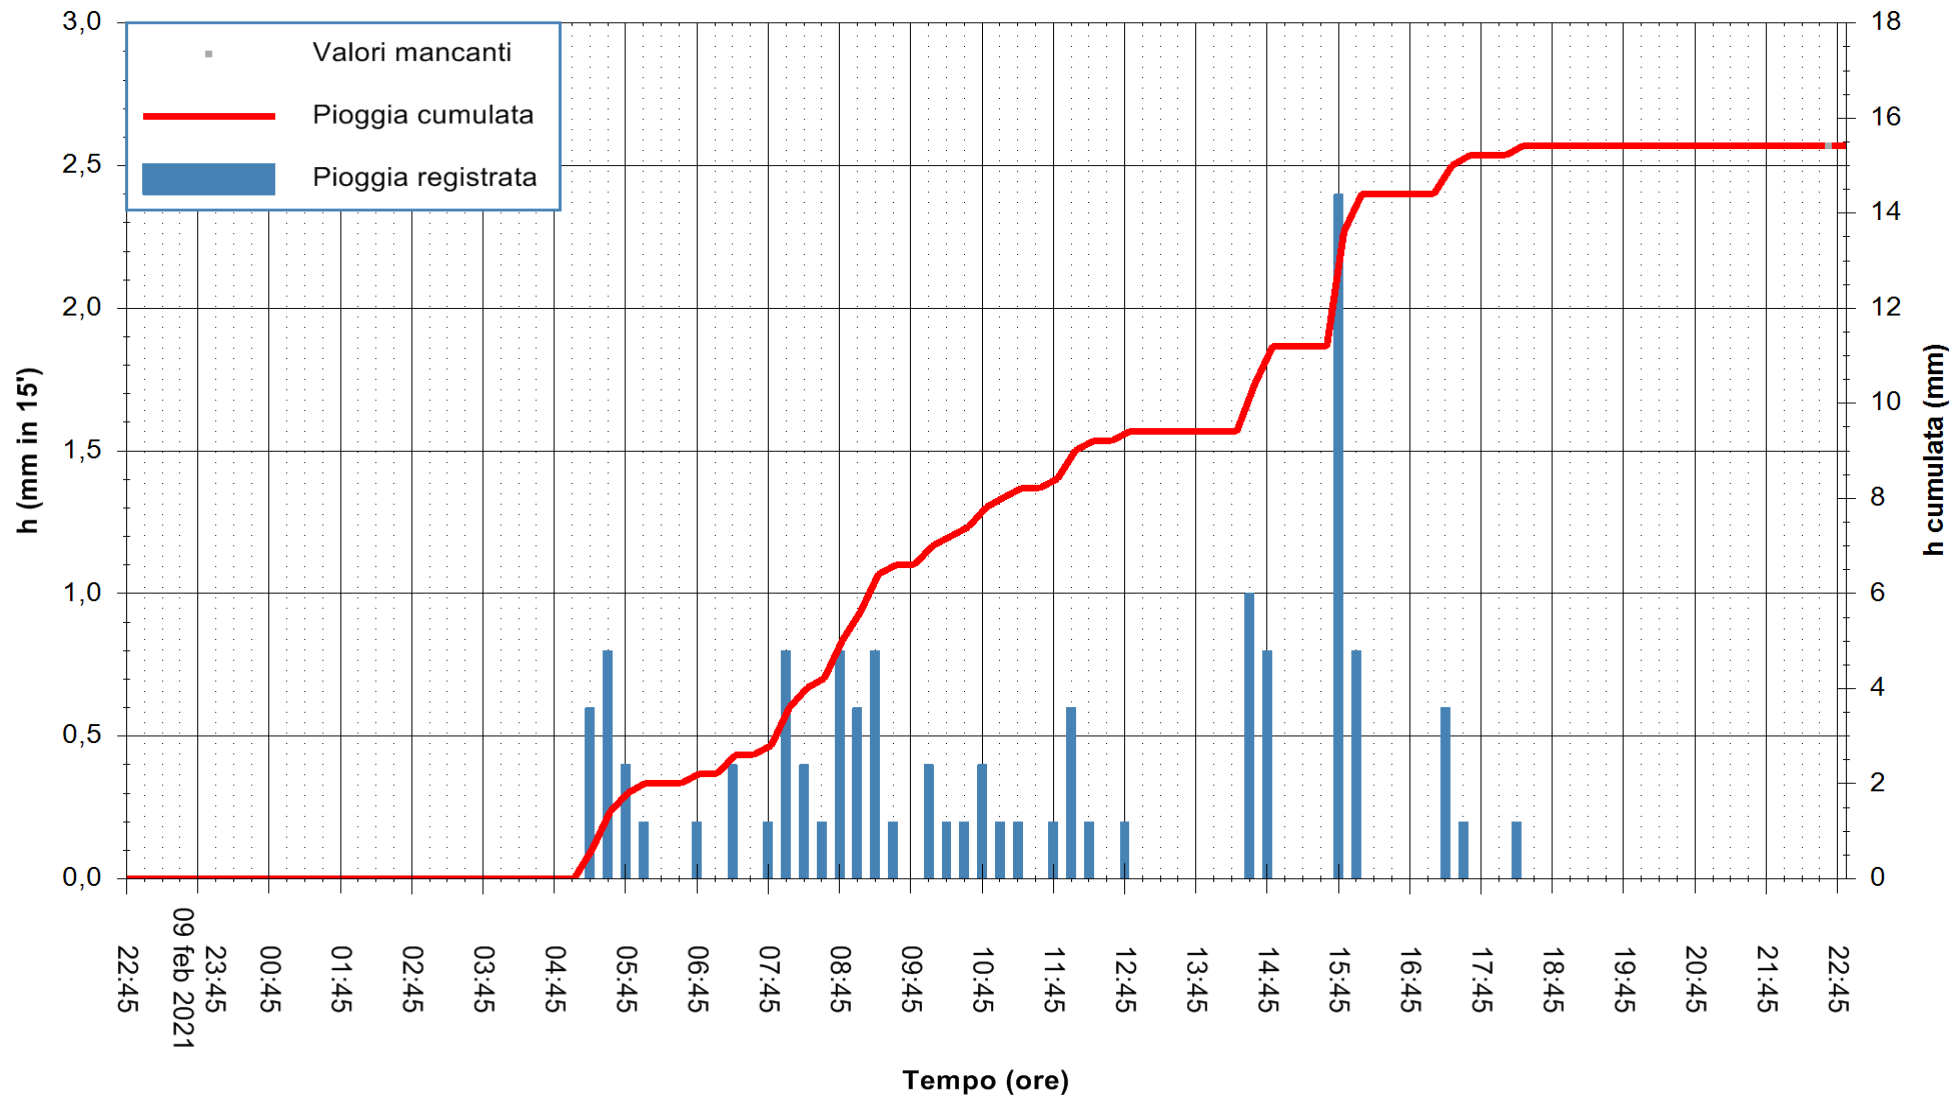

ARPAS
 F.to il Dirigente Responsabile
 Dott. Giuseppe Bianco

REGIONE AUTONOMA DE SARDIGNA
 REGIONE AUTONOMA DELLA SARDEGNA

Stazione pluviometrica UTA SANTA LUCIA
Area S.LUCIA

Pioggia registrata nelle ultime 24 ore
Estrazione dati delle ore 23:03 del 10/02/2021
Ultimo dato disponibile: 10/02/2021 alle 22:40

ARPAS
F.to il Dirigente Responsabile
Dott. Giuseppe Bianco

REGIONE AUTONOMA DE SARDIGNA
REGIONE AUTONOMA DELLA SARDEGNA

Stazione pluviometrica TRINITA' D'AGULTU PADULEDDA
Area PADULEDDA

Pioggia registrata nelle ultime 24 ore
Estrazione dati delle ore 23:03 del 10/02/2021
Ultimo dato disponibile: 10/02/2021 alle 22:30