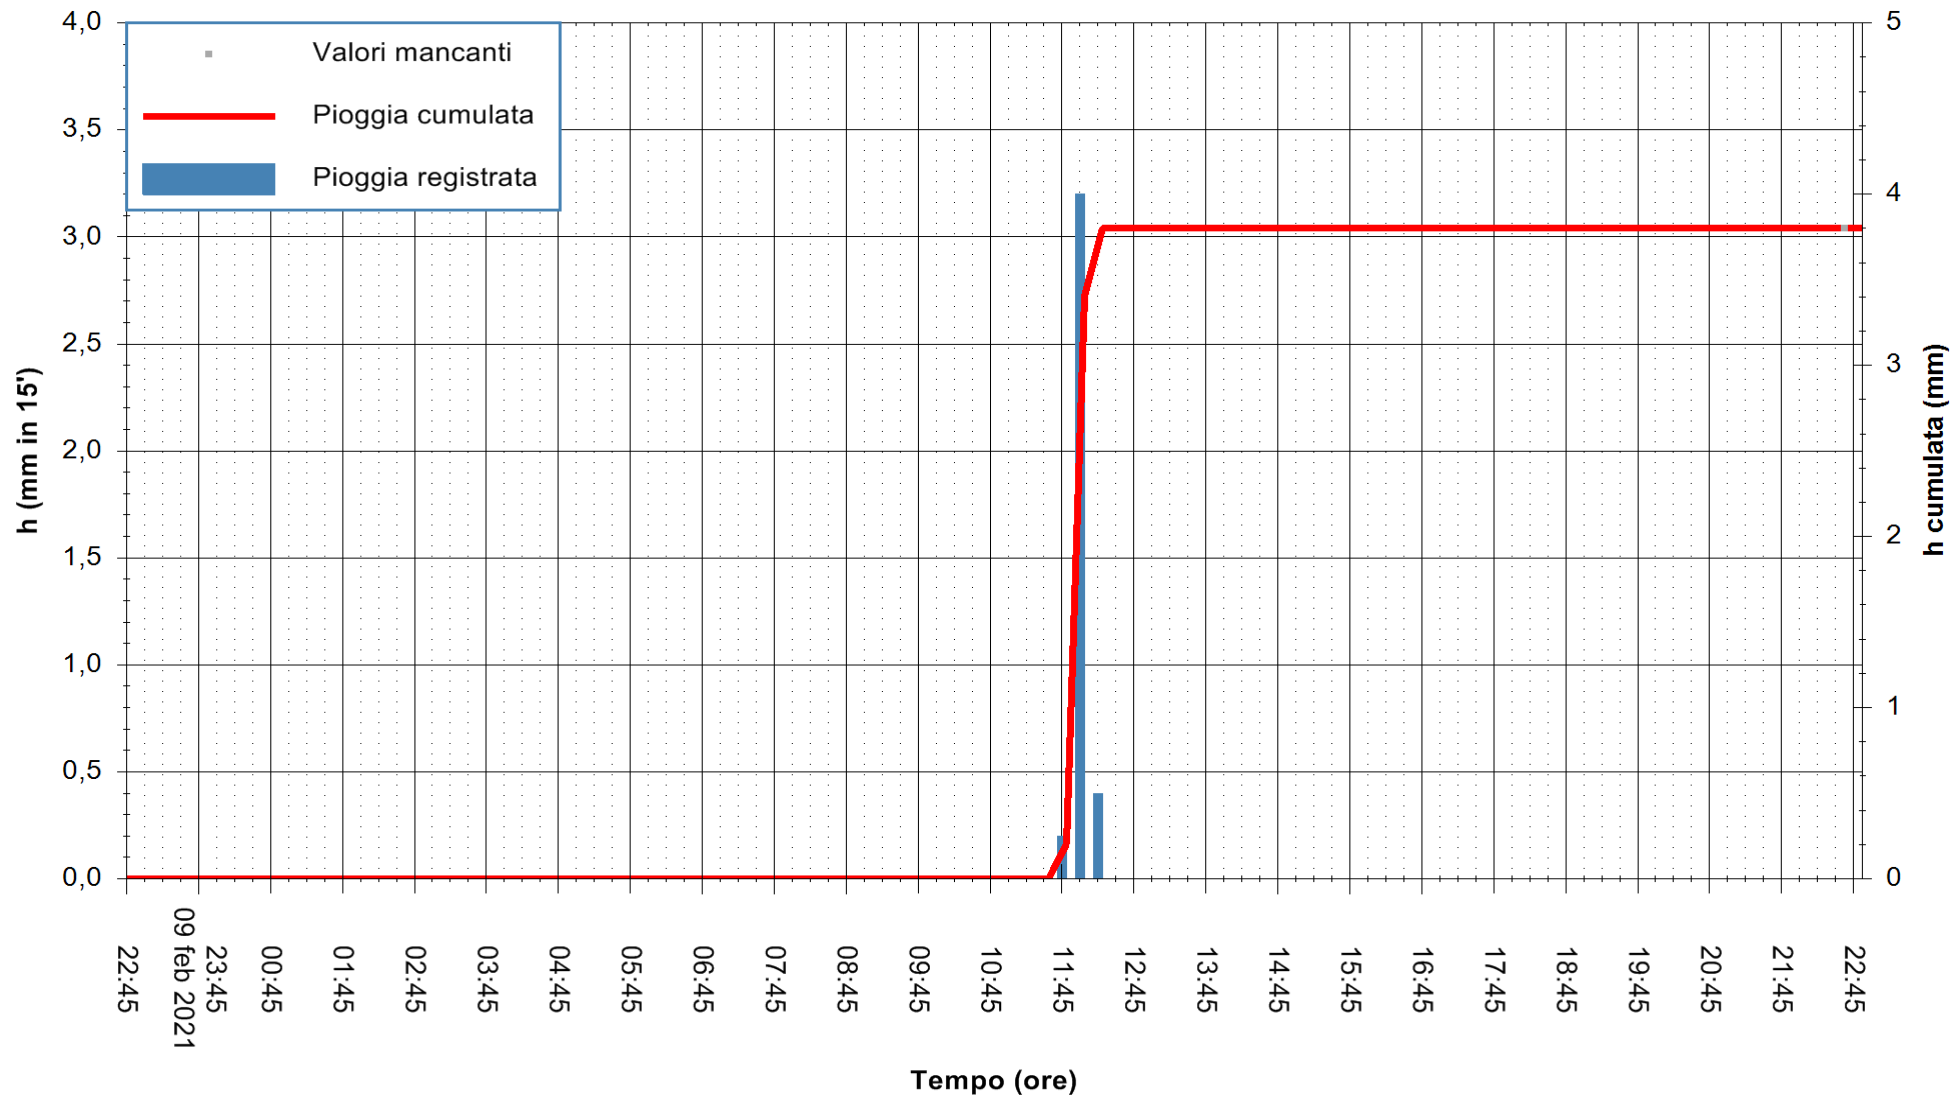

ARPAS
F.to il Dirigente Responsabile
Dott. Giuseppe Bianco

REGIONE AUTONOMA DE SARDIGNA
REGIONE AUTONOMA DELLA SARDEGNA

Stazione pluviometrica STINTINO PUNTA DE S'AQUILA
Area PUNTA DE S' AQUILA
Pioggia registrata nelle ultime 24 ore
Estrazione dati delle ore 23:03 del 10/02/2021
Ultimo dato disponibile: 10/02/2021 alle 22:30

ARPAS
F.to il Dirigente Responsabile
Dott. Giuseppe Bianco

REGIONE AUTONOMA DE SARDIGNA
REGIONE AUTONOMA DELLA SARDEGNA

Stazione pluviometrica SANTADI PUNTA SEBERA
 Area PUNTA SEBERA
 Pioggia registrata nelle ultime 24 ore
 Estrazione dati delle ore 23:03 del 10/02/2021
 Ultimo dato disponibile: 10/02/2021 alle 22:30