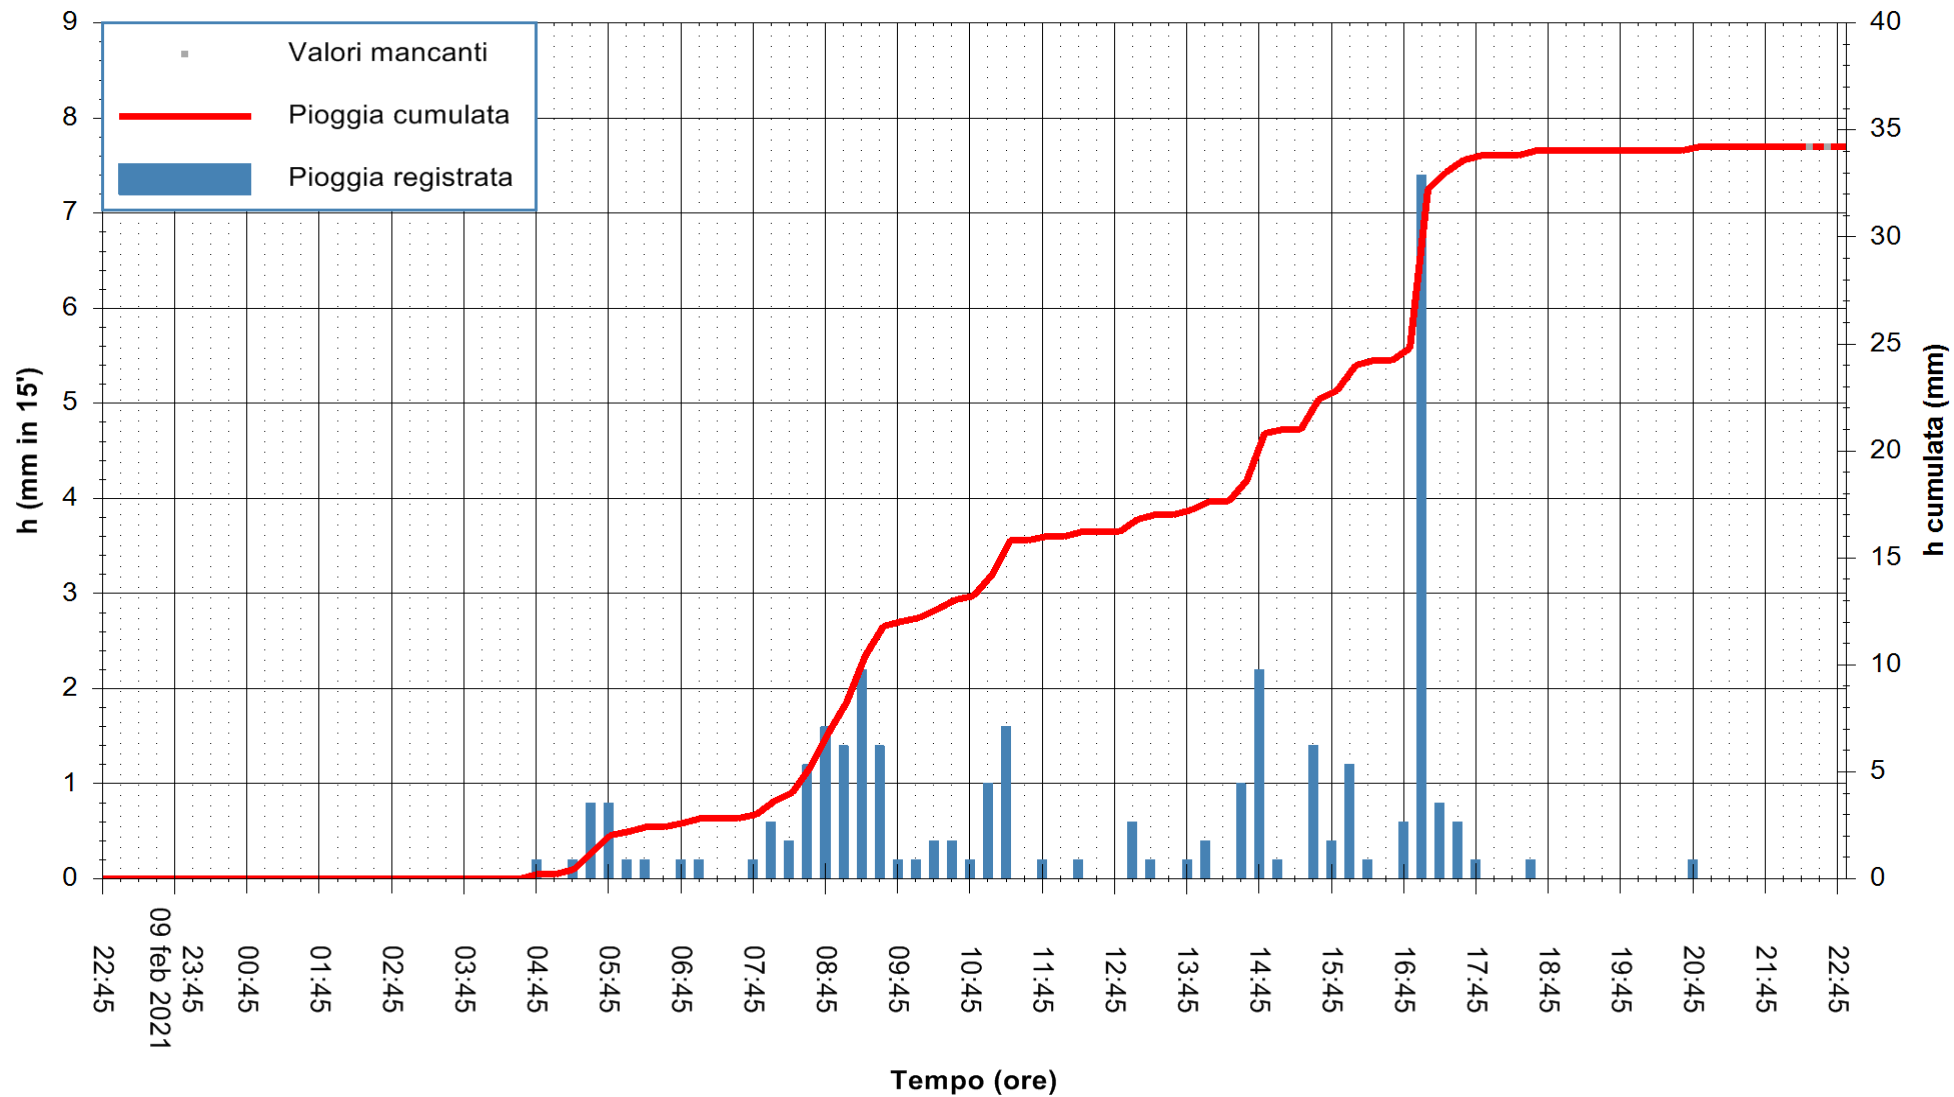

ARPAS
 F.to il Dirigente Responsabile
 Dott. Giuseppe Bianco

REGIONE AUTONOMA DE SARDIGNA
 REGIONE AUTONOMA DELLA SARDEGNA

Stazione pluviometrica UTA SANTA LUCIA
Area S.LUCIA

Pioggia registrata nelle ultime 24 ore
Estrazione dati delle ore 23:03 del 10/02/2021
Ultimo dato disponibile: 10/02/2021 alle 22:40

ARPAS
F.to il Dirigente Responsabile
Dott. Giuseppe Bianco

REGIONE AUTONOMA DE SARDIGNA
REGIONE AUTONOMA DELLA SARDEGNA

Stazione pluviometrica TRINITA' D'AGULTU PADULEDDA
Area PADULEDDA

Pioggia registrata nelle ultime 24 ore
Estrazione dati delle ore 23:03 del 10/02/2021
Ultimo dato disponibile: 10/02/2021 alle 22:30