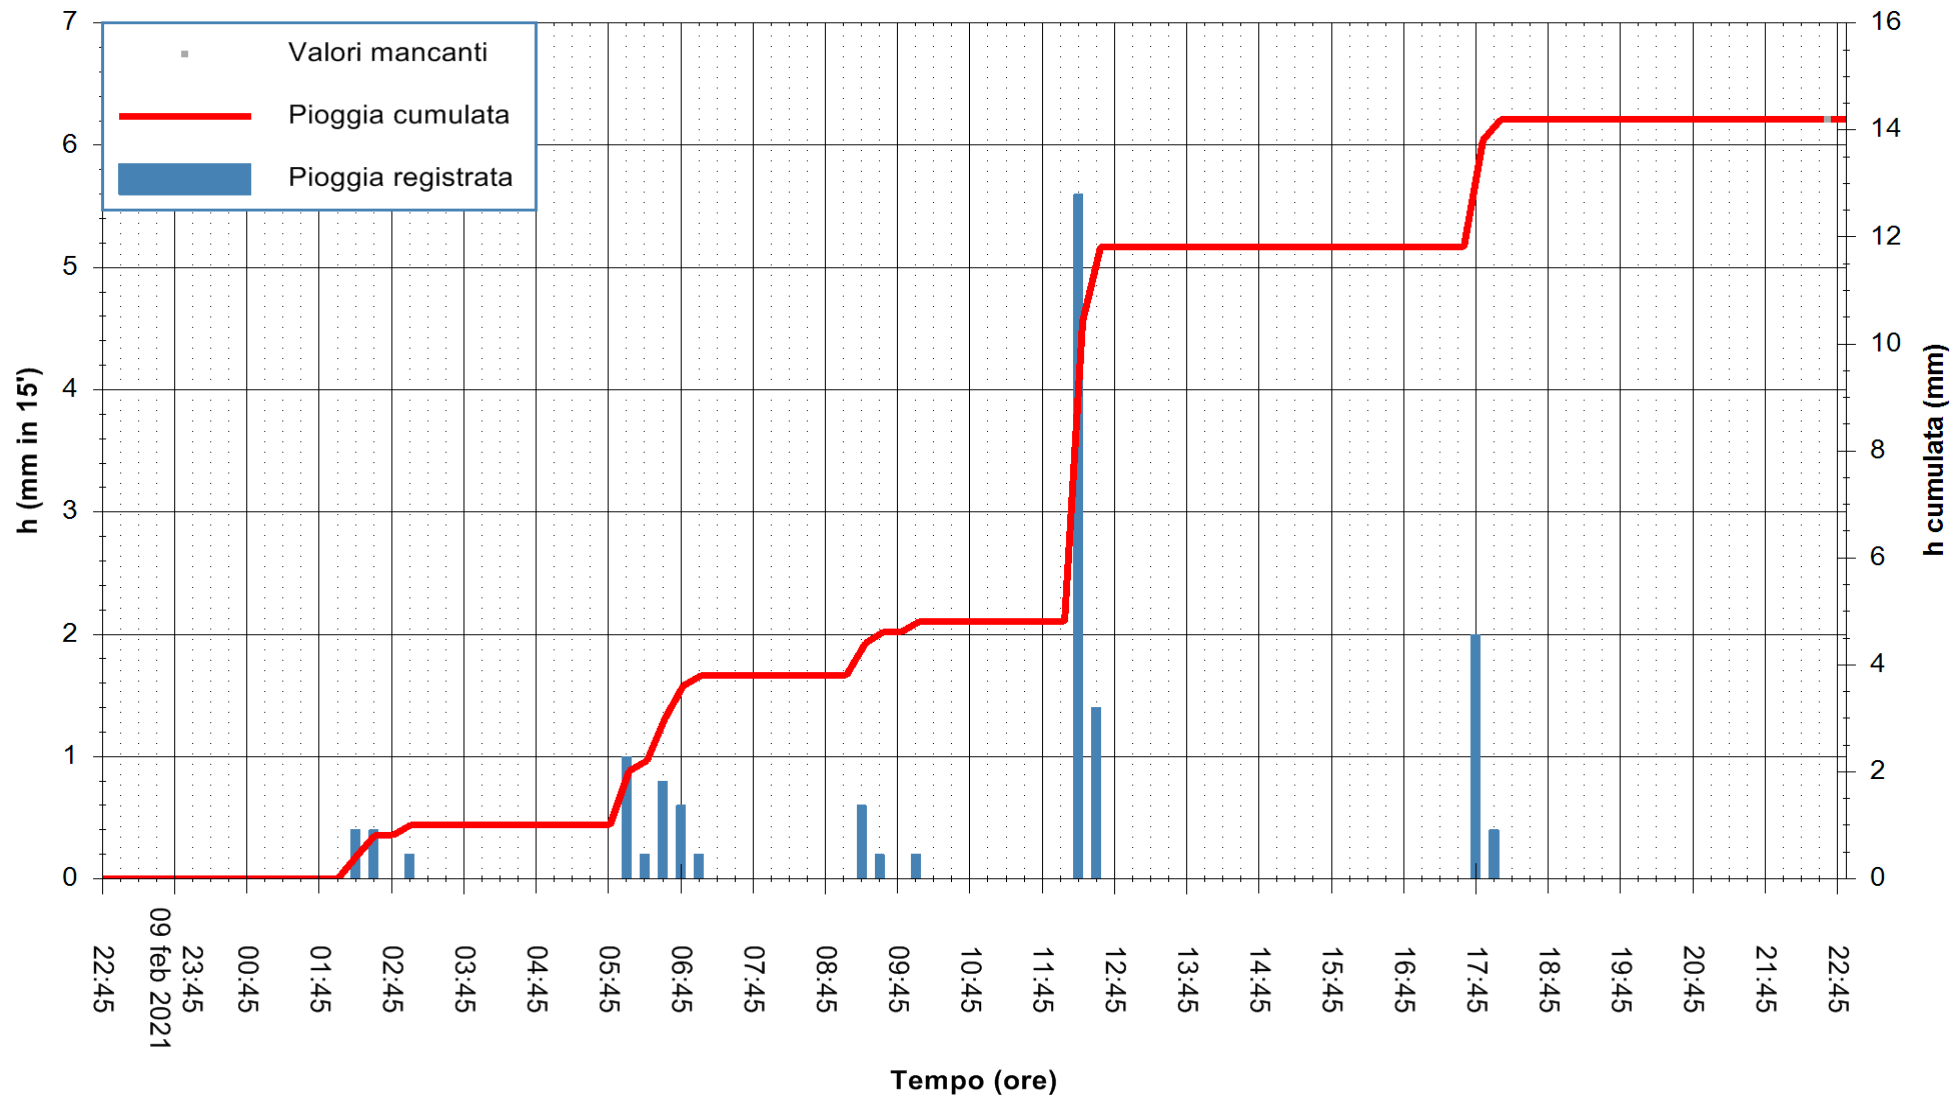

ARPAS
F.to il Dirigente Responsabile
Dott. Giuseppe Bianco

REGIONE AUTONOMA DE SARDIGNA
REGIONE AUTONOMA DELLA SARDEGNA

Stazione pluviometrica STINTINO PUNTA DE S'AQUILA
Area PUNTA DE S' AQUILA
Pioggia registrata nelle ultime 24 ore
Estrazione dati delle ore 23:03 del 10/02/2021
Ultimo dato disponibile: 10/02/2021 alle 22:30

ARPAS
F.to il Dirigente Responsabile
Dott. Giuseppe Bianco

REGIONE AUTONOMA DE SARDIGNA
REGIONE AUTONOMA DELLA SARDEGNA

Stazione pluviometrica SANTADI PUNTA SEBERA
 Area PUNTA SEBERA
 Pioggia registrata nelle ultime 24 ore
 Estrazione dati delle ore 23:03 del 10/02/2021
 Ultimo dato disponibile: 10/02/2021 alle 22:30