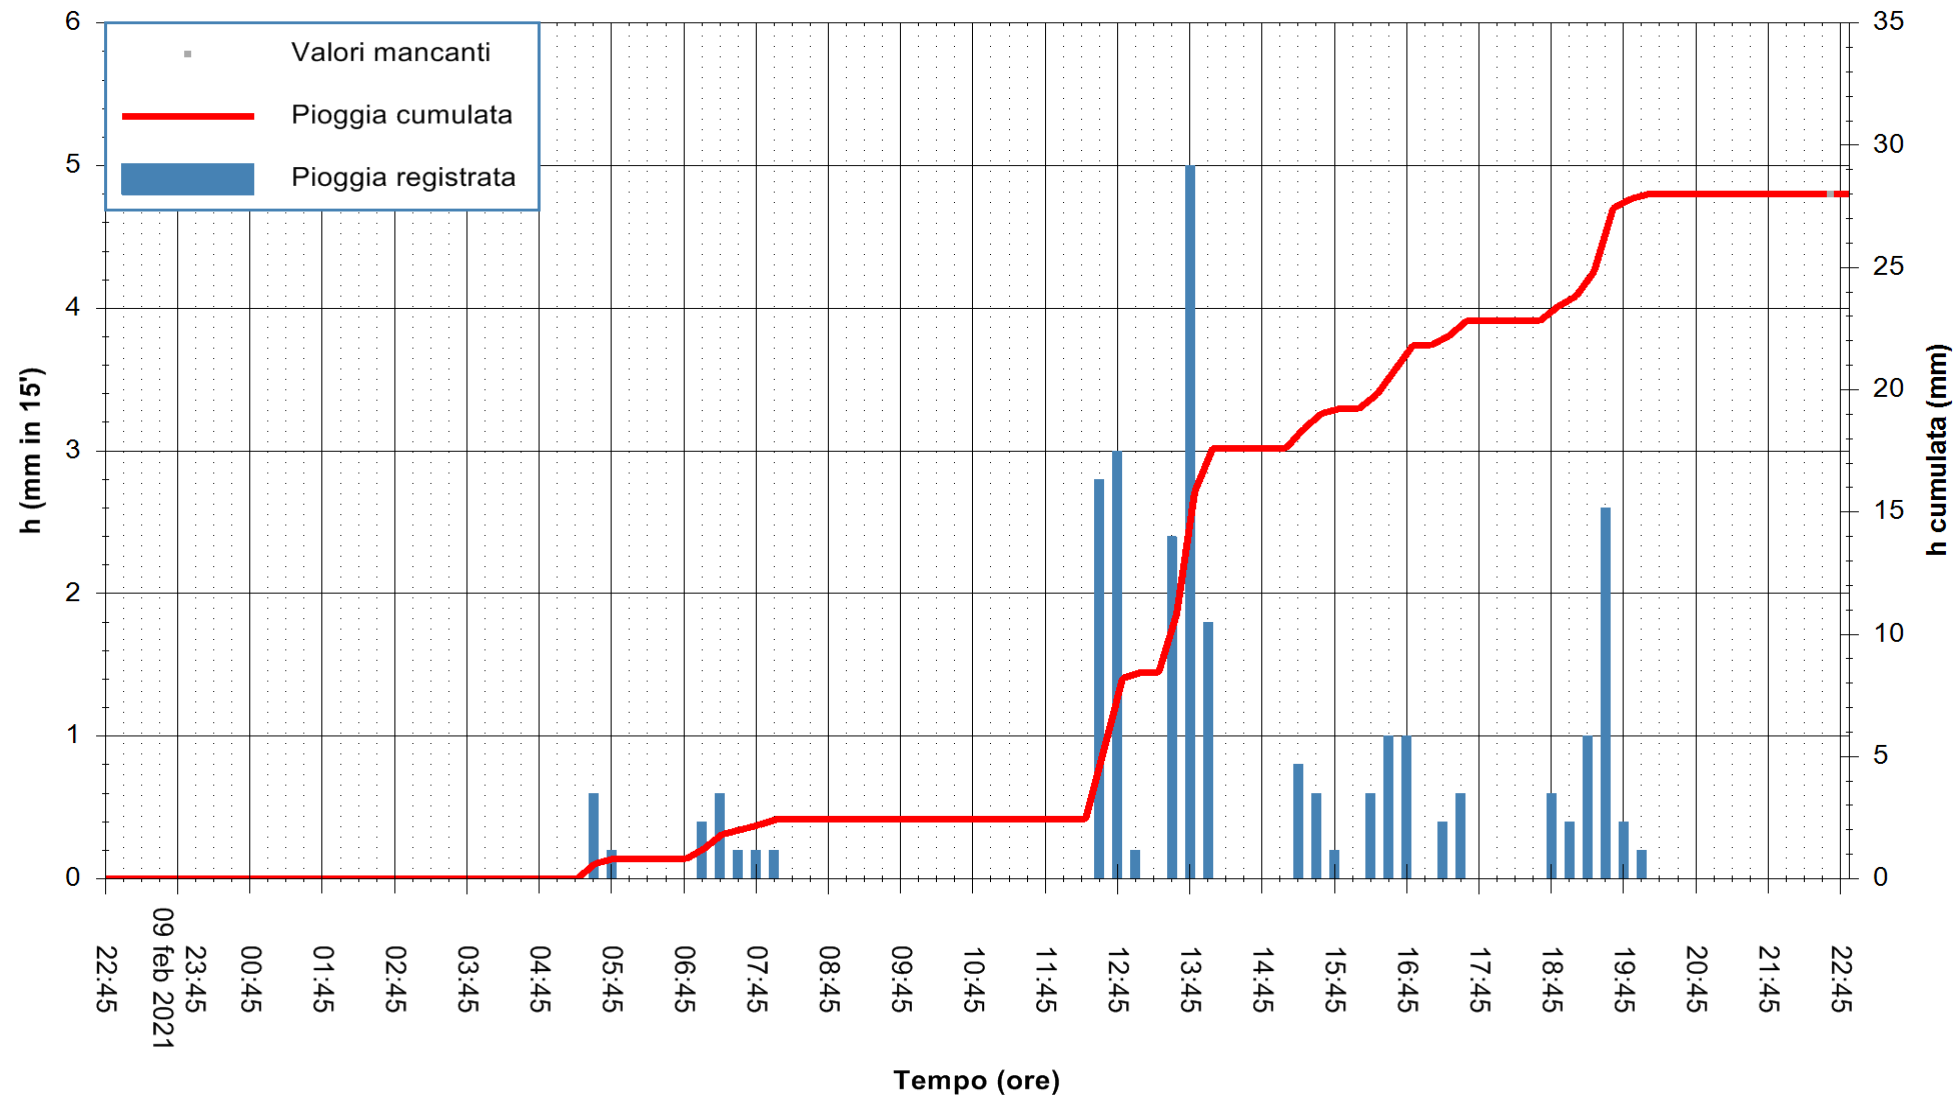

ARPAS
F.to il Dirigente Responsabile
Dott. Giuseppe Bianco

REGIONE AUTONOMA DE SARDIGNA
REGIONE AUTONOMA DELLA SARDEGNA

Stazione pluviometrica SANTADI PUNTA SEBERA
 Area PUNTA SEBERA
 Pioggia registrata nelle ultime 24 ore
 Estrazione dati delle ore 23:03 del 10/02/2021
 Ultimo dato disponibile: 10/02/2021 alle 22:30