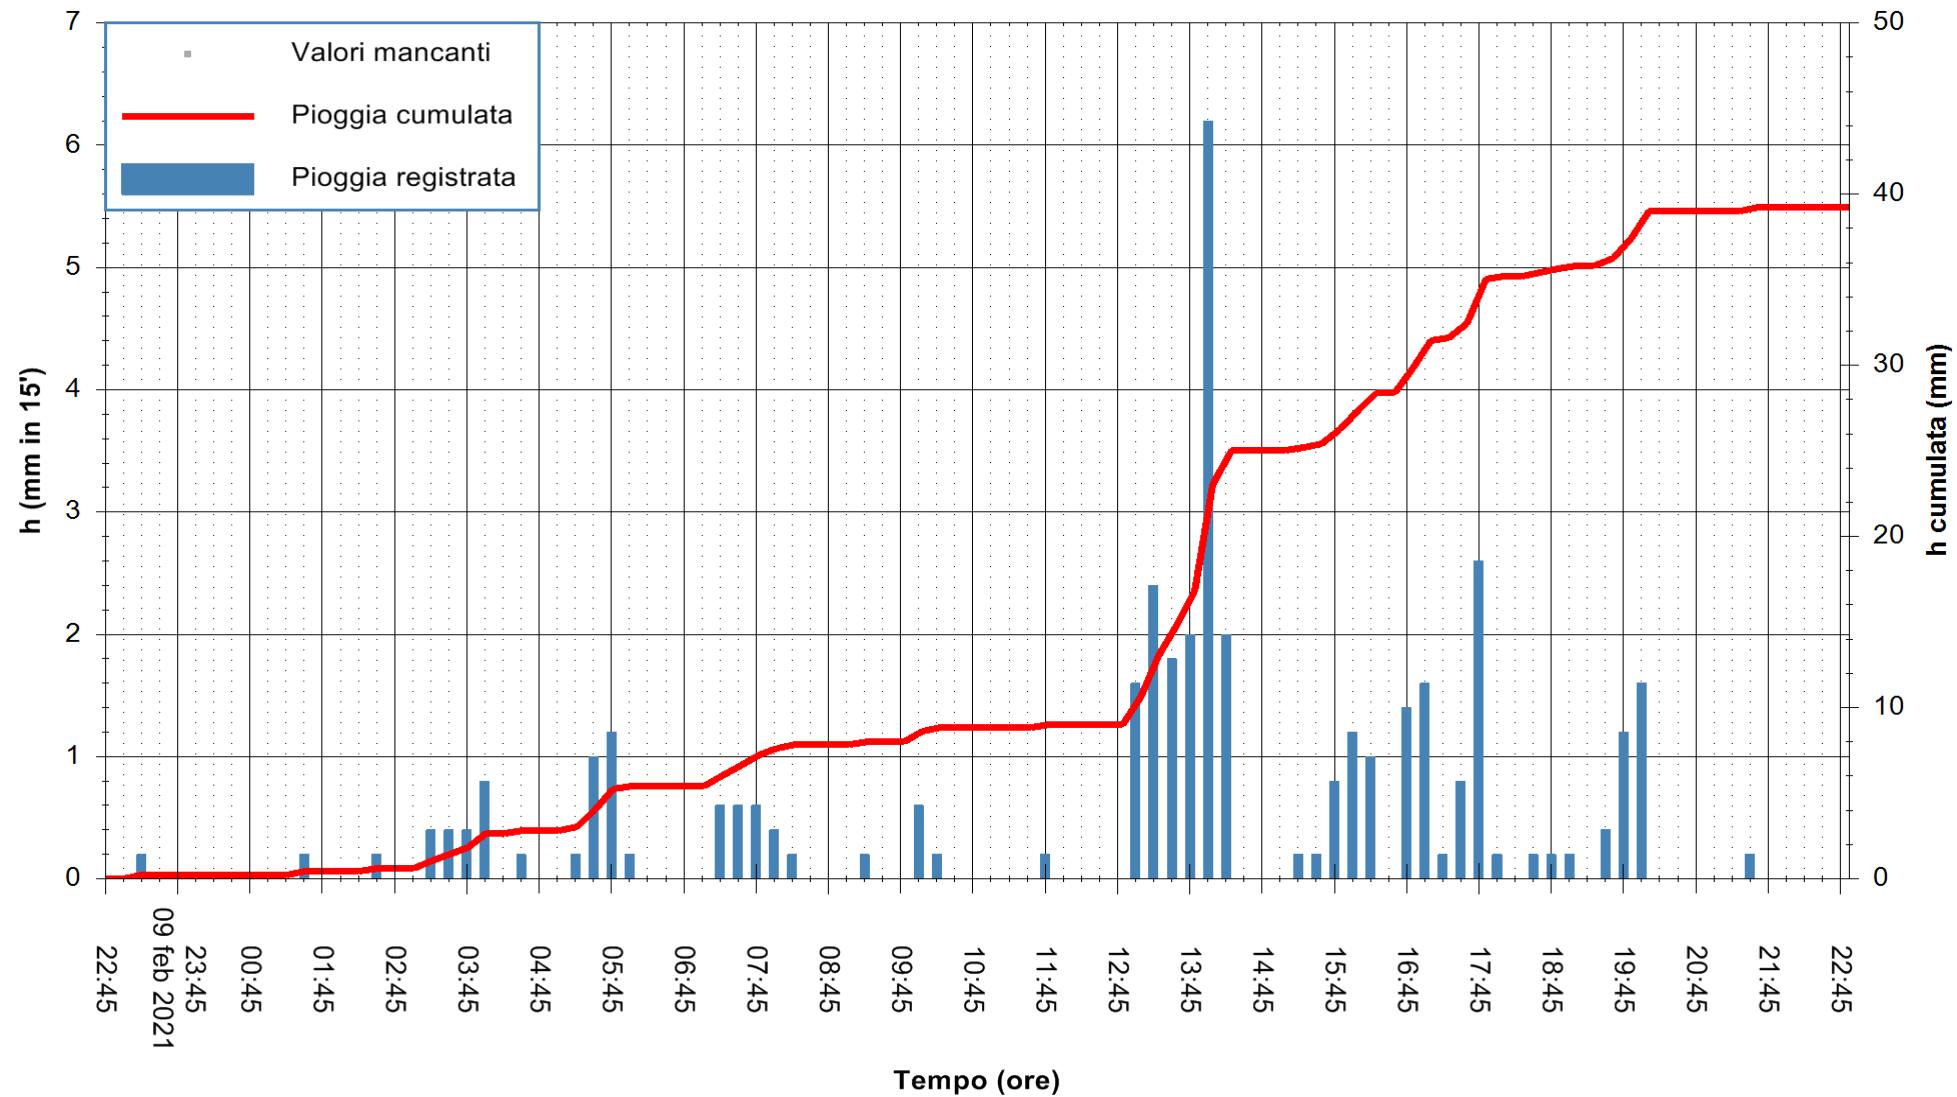

ARPAS
F.to il Dirigente Responsabile
Dott. Giuseppe Bianco

REGIONE AUTONOMA DE SARDIGNA
REGIONE AUTONOMA DELLA SARDEGNA

Stazione pluviometrica SANTADI PUNTA SEBERA
 Area PUNTA SEBERA
 Pioggia registrata nelle ultime 24 ore
 Estrazione dati delle ore 23:03 del 10/02/2021
 Ultimo dato disponibile: 10/02/2021 alle 22:30