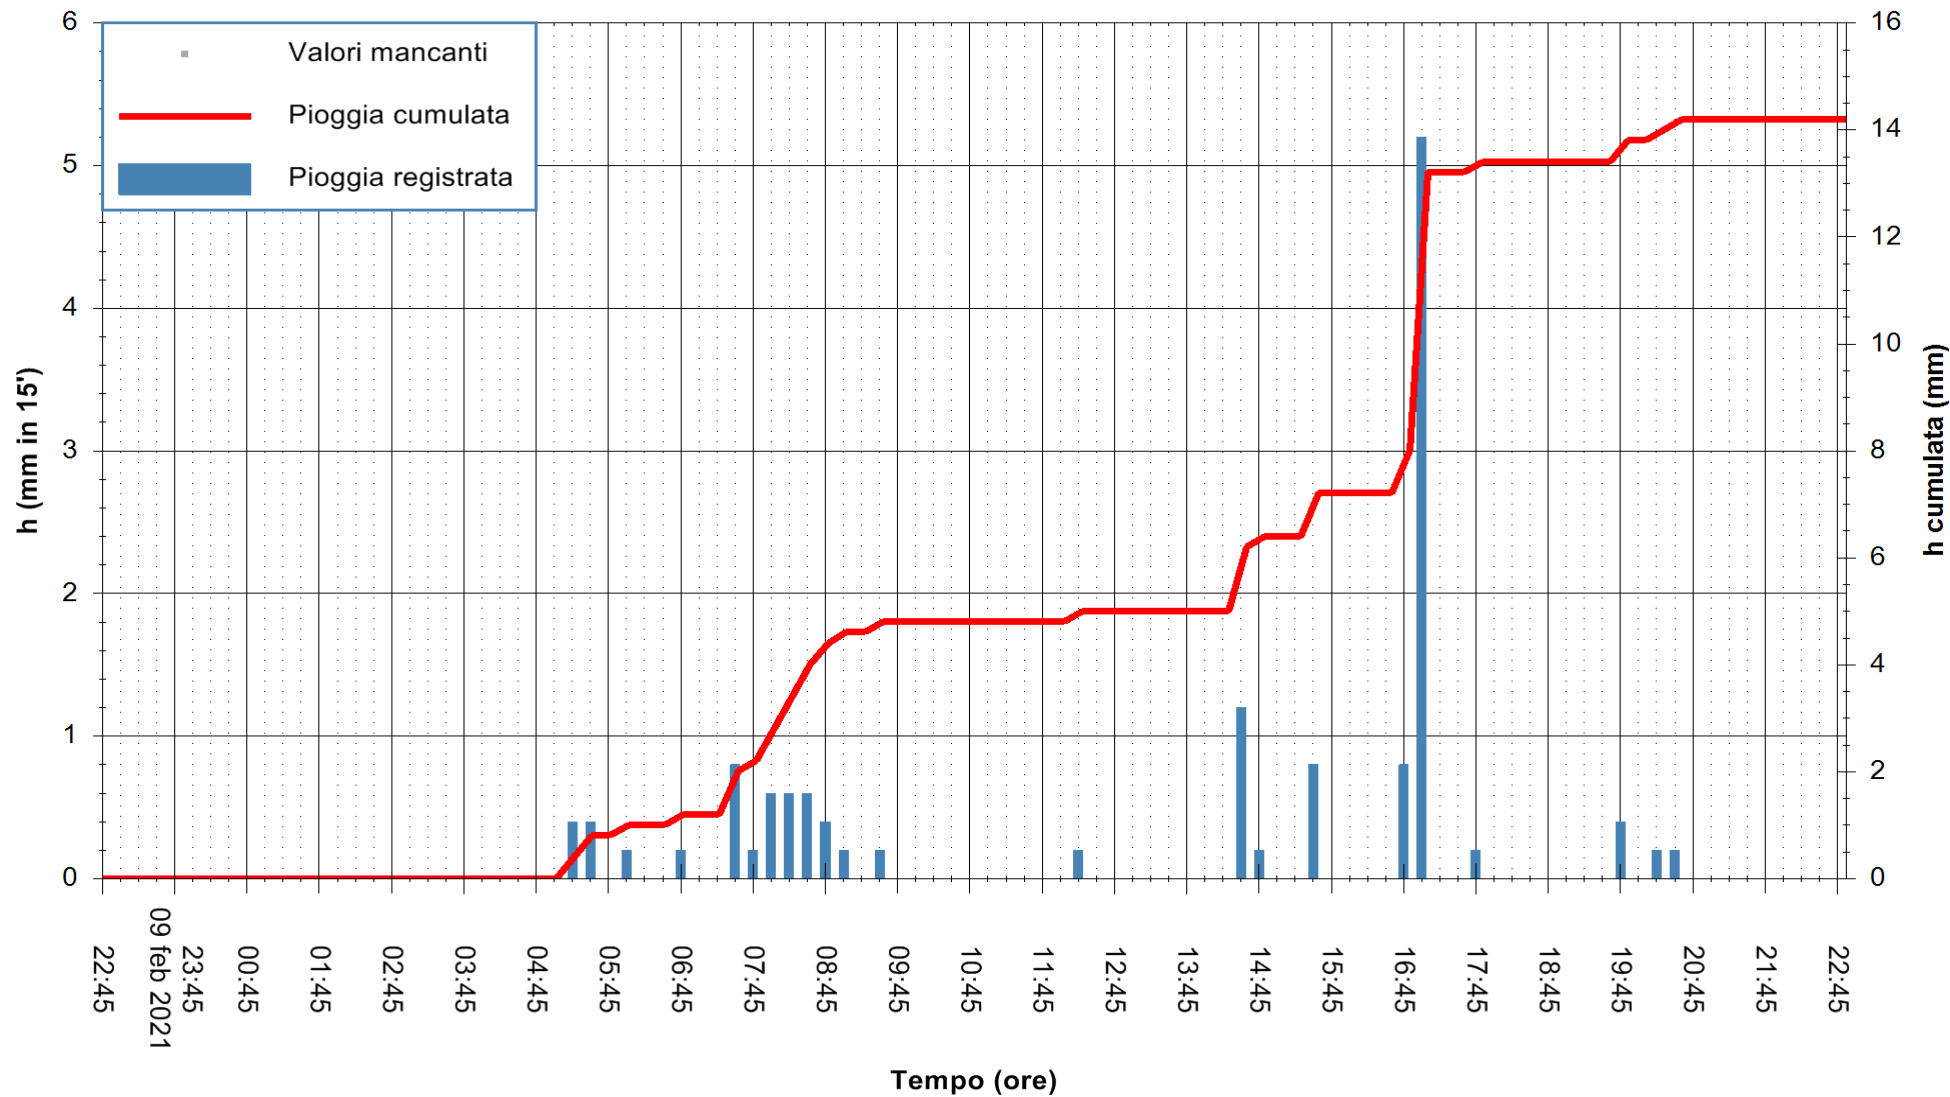

ARPAS
F.to il Dirigente Responsabile
Dott. Giuseppe Bianco

REGIONE AUTONOMA DE SARDIGNA
REGIONE AUTONOMA DELLA SARDEGNA

Stazione pluviometrica SANTADI PUNTA SEBERA
 Area PUNTA SEBERA
 Pioggia registrata nelle ultime 24 ore
 Estrazione dati delle ore 23:03 del 10/02/2021
 Ultimo dato disponibile: 10/02/2021 alle 22:30