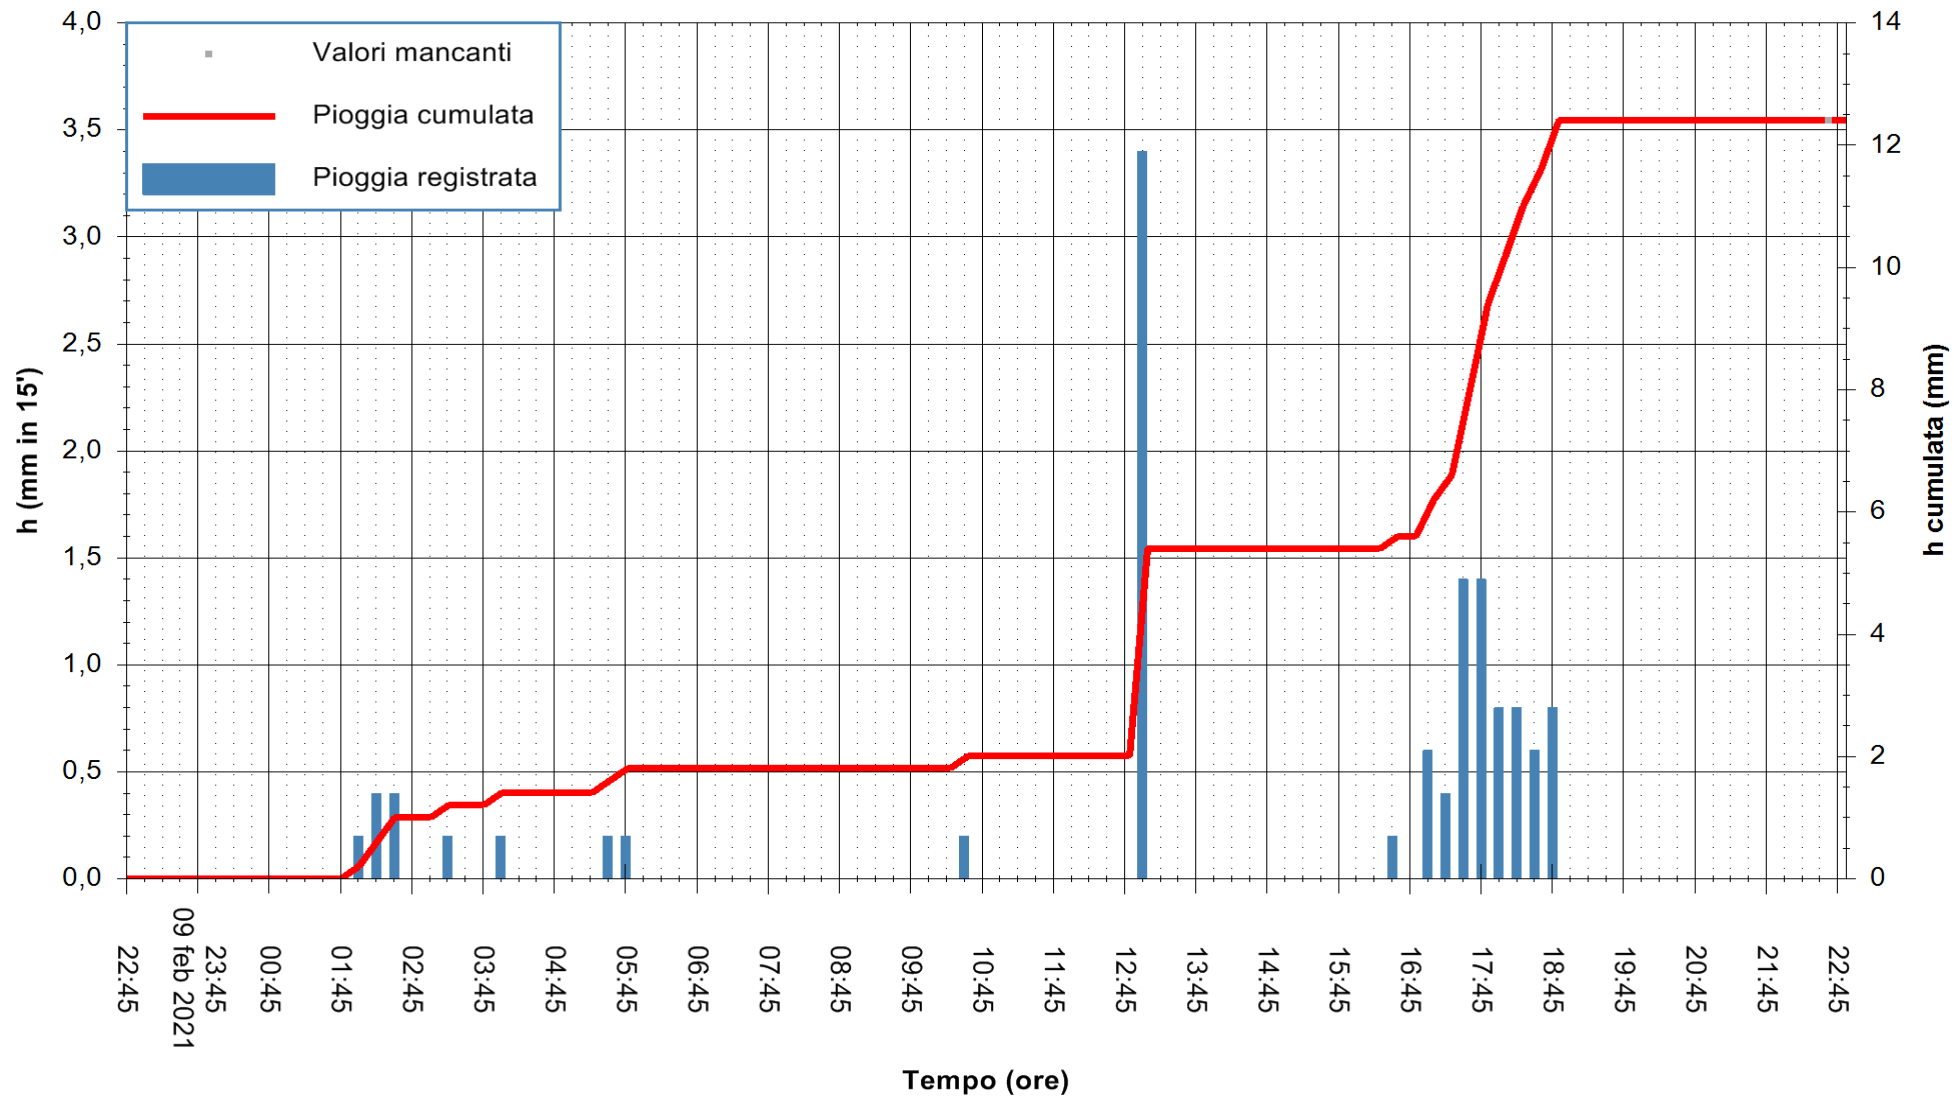

ARPAS
F.to il Dirigente Responsabile
Dott. Giuseppe Bianco

REGIONE AUTONOMA DE SARDIGNA
REGIONE AUTONOMA DELLA SARDEGNA

Stazione pluviometrica SANLURI STROVINA
Area LA STROVINA

Pioggia registrata nelle ultime 24 ore
Estrazione dati delle ore 23:03 del 10/02/2021
Ultimo dato disponibile: 10/02/2021 alle 22:30

ARPAS
F.to il Dirigente Responsabile
Dott. Giuseppe Bianco

REGIONE AUTÒNOMA DE SARDIGNA
REGIONE AUTONOMA DELLA SARDEGNA

Stazione pluviometrica TEMPIO RF
 Area CUSSEDDU
 Pioggia registrata nelle ultime 24 ore
 Estrazione dati delle ore 23:03 del 10/02/2021
 Ultimo dato disponibile: 10/02/2021 alle 22:30

ARPAS
 F.to il Dirigente Responsabile
 Dott. Giuseppe Bianco

REGIONE AUTONOMA DE SARDIGNA
 REGIONE AUTONOMA DELLA SARDEGNA

Stazione pluviometrica PORTO TORRES ANDRIOLU
 Area REGIONE ANDRIOLU
 Pioggia registrata nelle ultime 24 ore
 Estrazione dati delle ore 23:03 del 10/02/2021
 Ultimo dato disponibile: 10/02/2021 alle 22:30