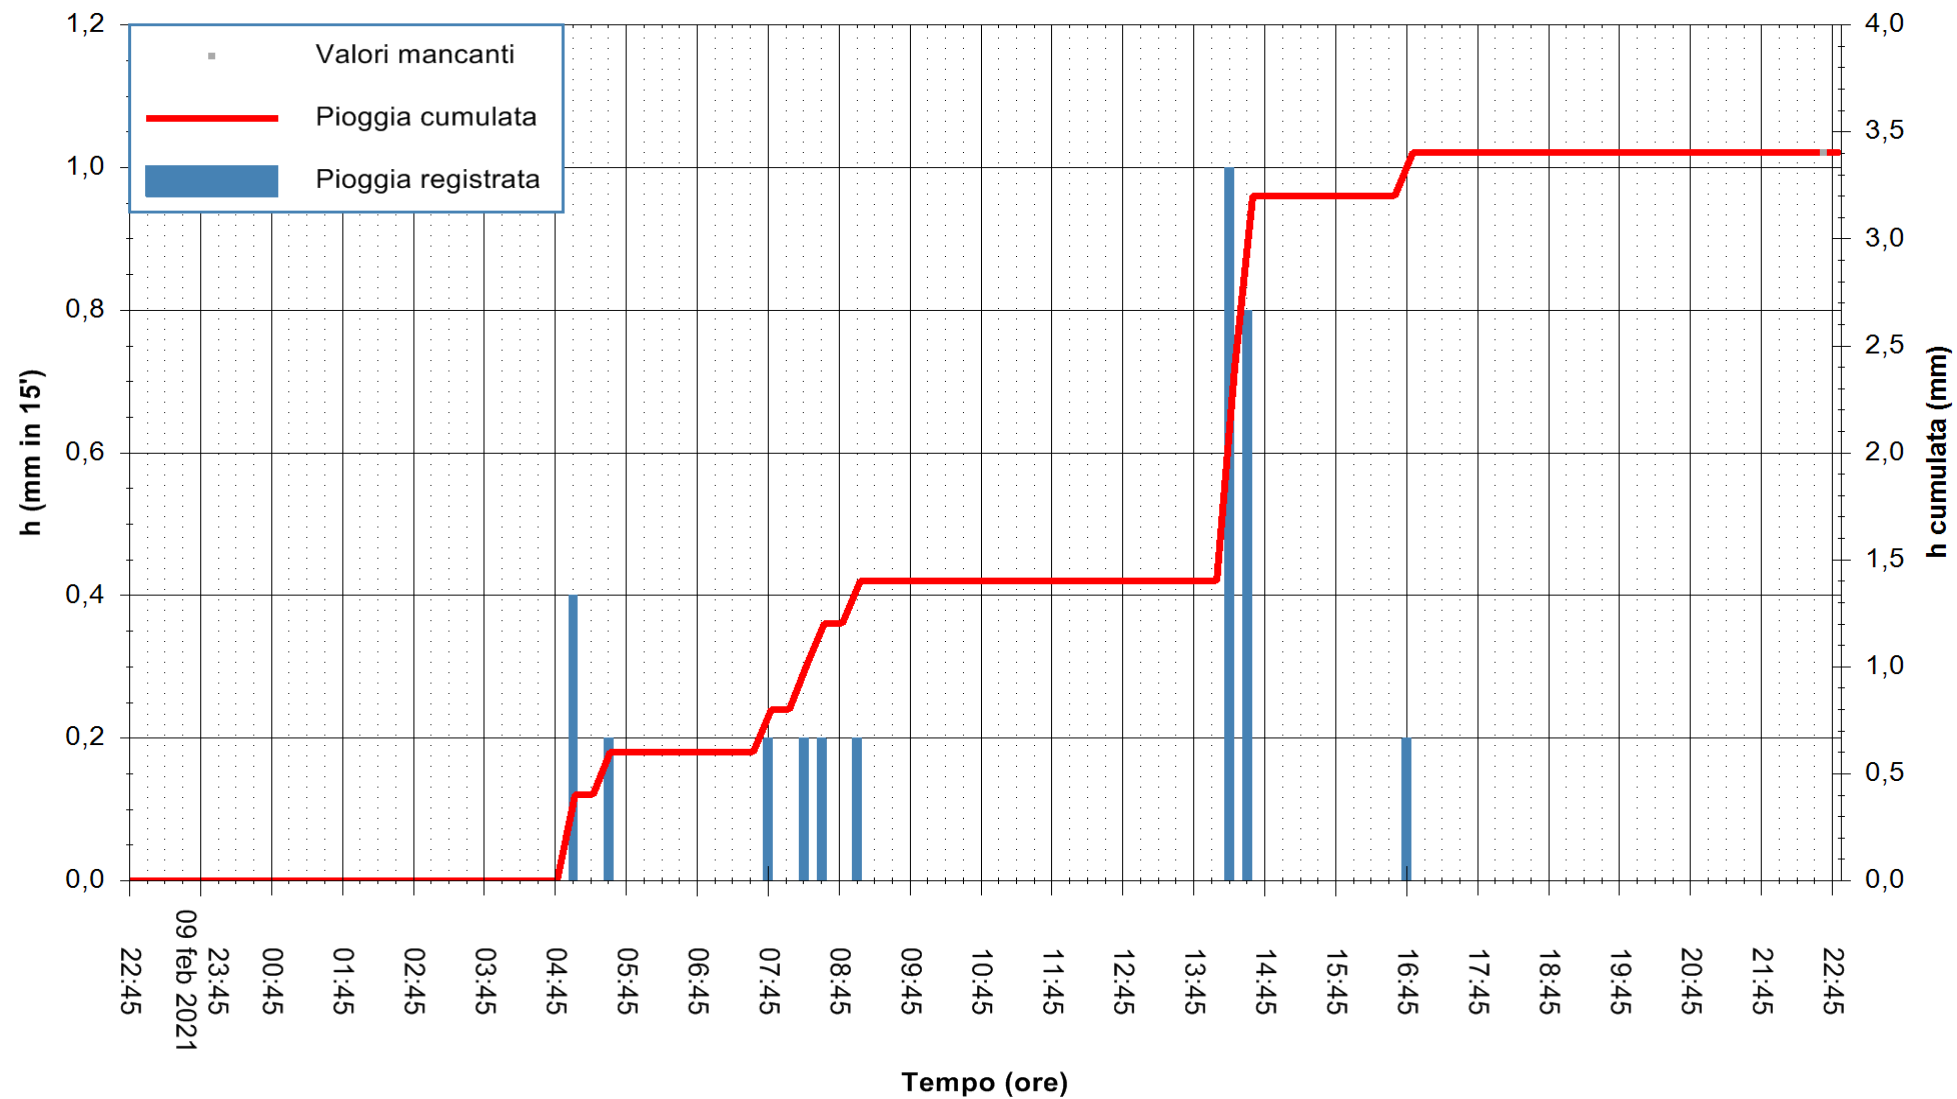

ARPAS
F.to il Dirigente Responsabile
Dott. Giuseppe Bianco

REGIONE AUTONOMA DE SARDIGNA
REGIONE AUTONOMA DELLA SARDEGNA

Stazione pluviometrica SANTADI PUNTA SEBERA
 Area PUNTA SEBERA
 Pioggia registrata nelle ultime 24 ore
 Estrazione dati delle ore 23:03 del 10/02/2021
 Ultimo dato disponibile: 10/02/2021 alle 22:30