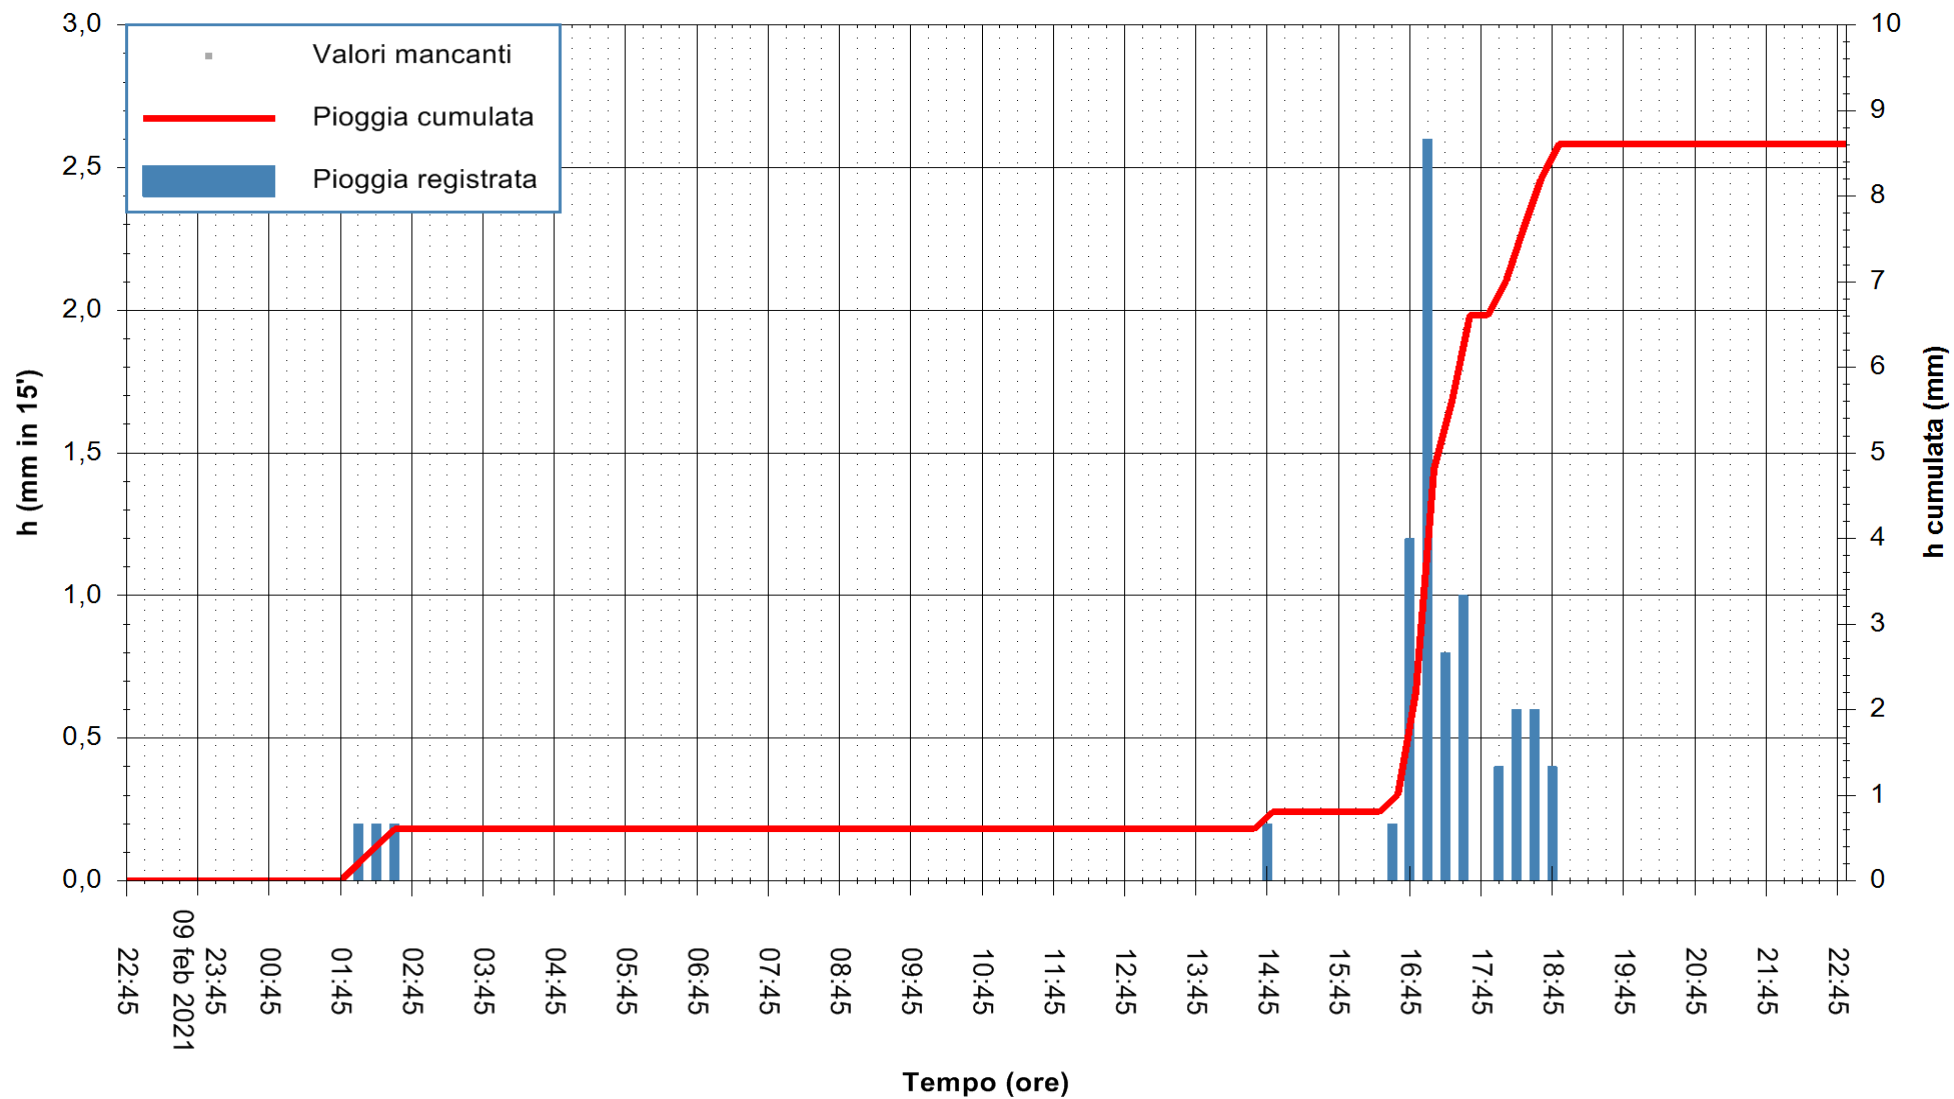

ARPAS
F.to il Dirigente Responsabile
Dott. Giuseppe Bianco

REGIONE AUTONOMA DE SARDIGNA
REGIONE AUTONOMA DELLA SARDEGNA

Stazione pluviometrica STINTINO PUNTA DE S'AQUILA
Area PUNTA DE S' AQUILA
Pioggia registrata nelle ultime 24 ore
Estrazione dati delle ore 23:03 del 10/02/2021
Ultimo dato disponibile: 10/02/2021 alle 22:30

ARPAS
F.to il Dirigente Responsabile
Dott. Giuseppe Bianco

REGIONE AUTONOMA DE SARDIGNA
REGIONE AUTONOMA DELLA SARDEGNA

Stazione pluviometrica SANTADI PUNTA SEBERA
 Area PUNTA SEBERA
 Pioggia registrata nelle ultime 24 ore
 Estrazione dati delle ore 23:03 del 10/02/2021
 Ultimo dato disponibile: 10/02/2021 alle 22:30