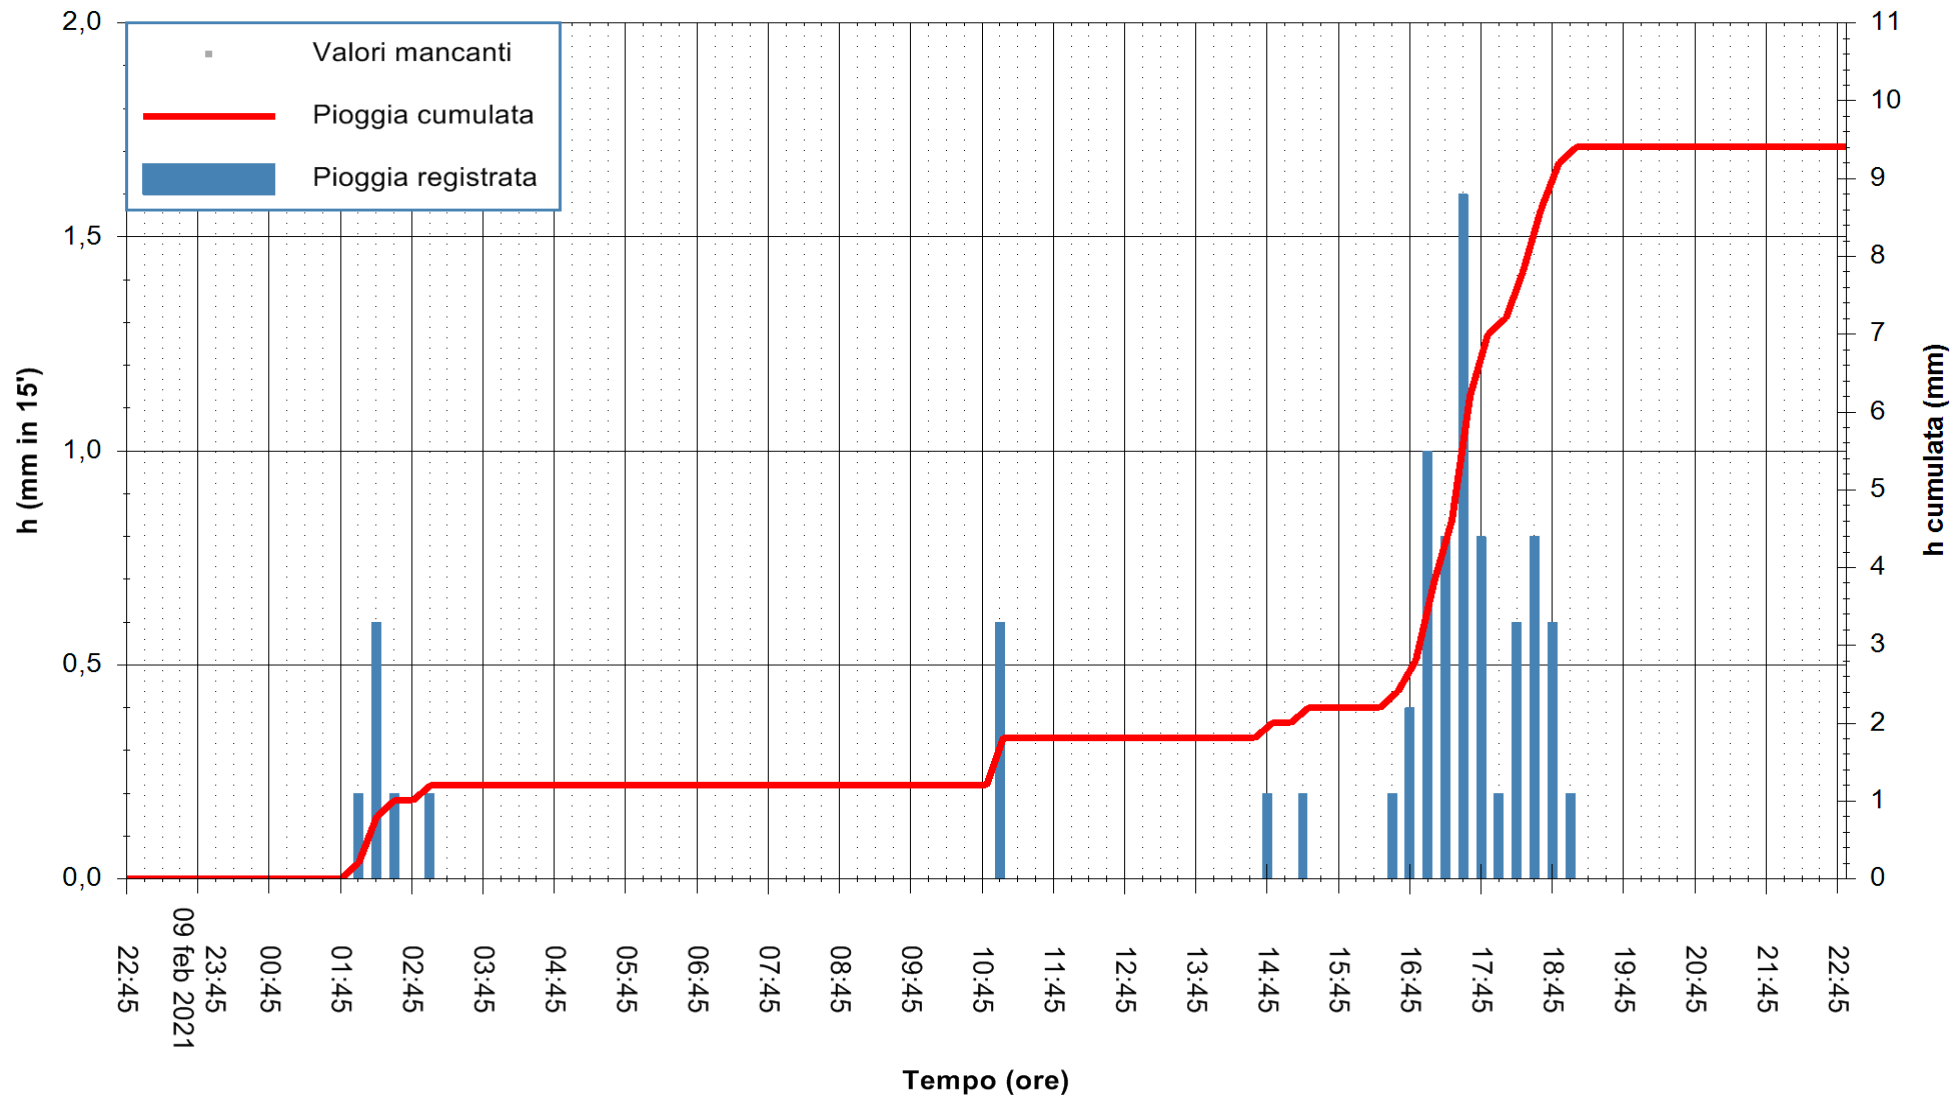

ARPAS
F.to il Dirigente Responsabile
Dott. Giuseppe Bianco

REGIONE AUTONOMA DE SARDIGNA
REGIONE AUTONOMA DELLA SARDEGNA

Stazione pluviometrica STINTINO PUNTA DE S'AQUILA
Area PUNTA DE S' AQUILA
Pioggia registrata nelle ultime 24 ore
Estrazione dati delle ore 23:03 del 10/02/2021
Ultimo dato disponibile: 10/02/2021 alle 22:30

ARPAS
F.to il Dirigente Responsabile
Dott. Giuseppe Bianco

REGIONE AUTONOMA DE SARDIGNA
REGIONE AUTONOMA DELLA SARDEGNA

Stazione pluviometrica SANTADI PUNTA SEBERA
 Area PUNTA SEBERA
 Pioggia registrata nelle ultime 24 ore
 Estrazione dati delle ore 23:03 del 10/02/2021
 Ultimo dato disponibile: 10/02/2021 alle 22:30