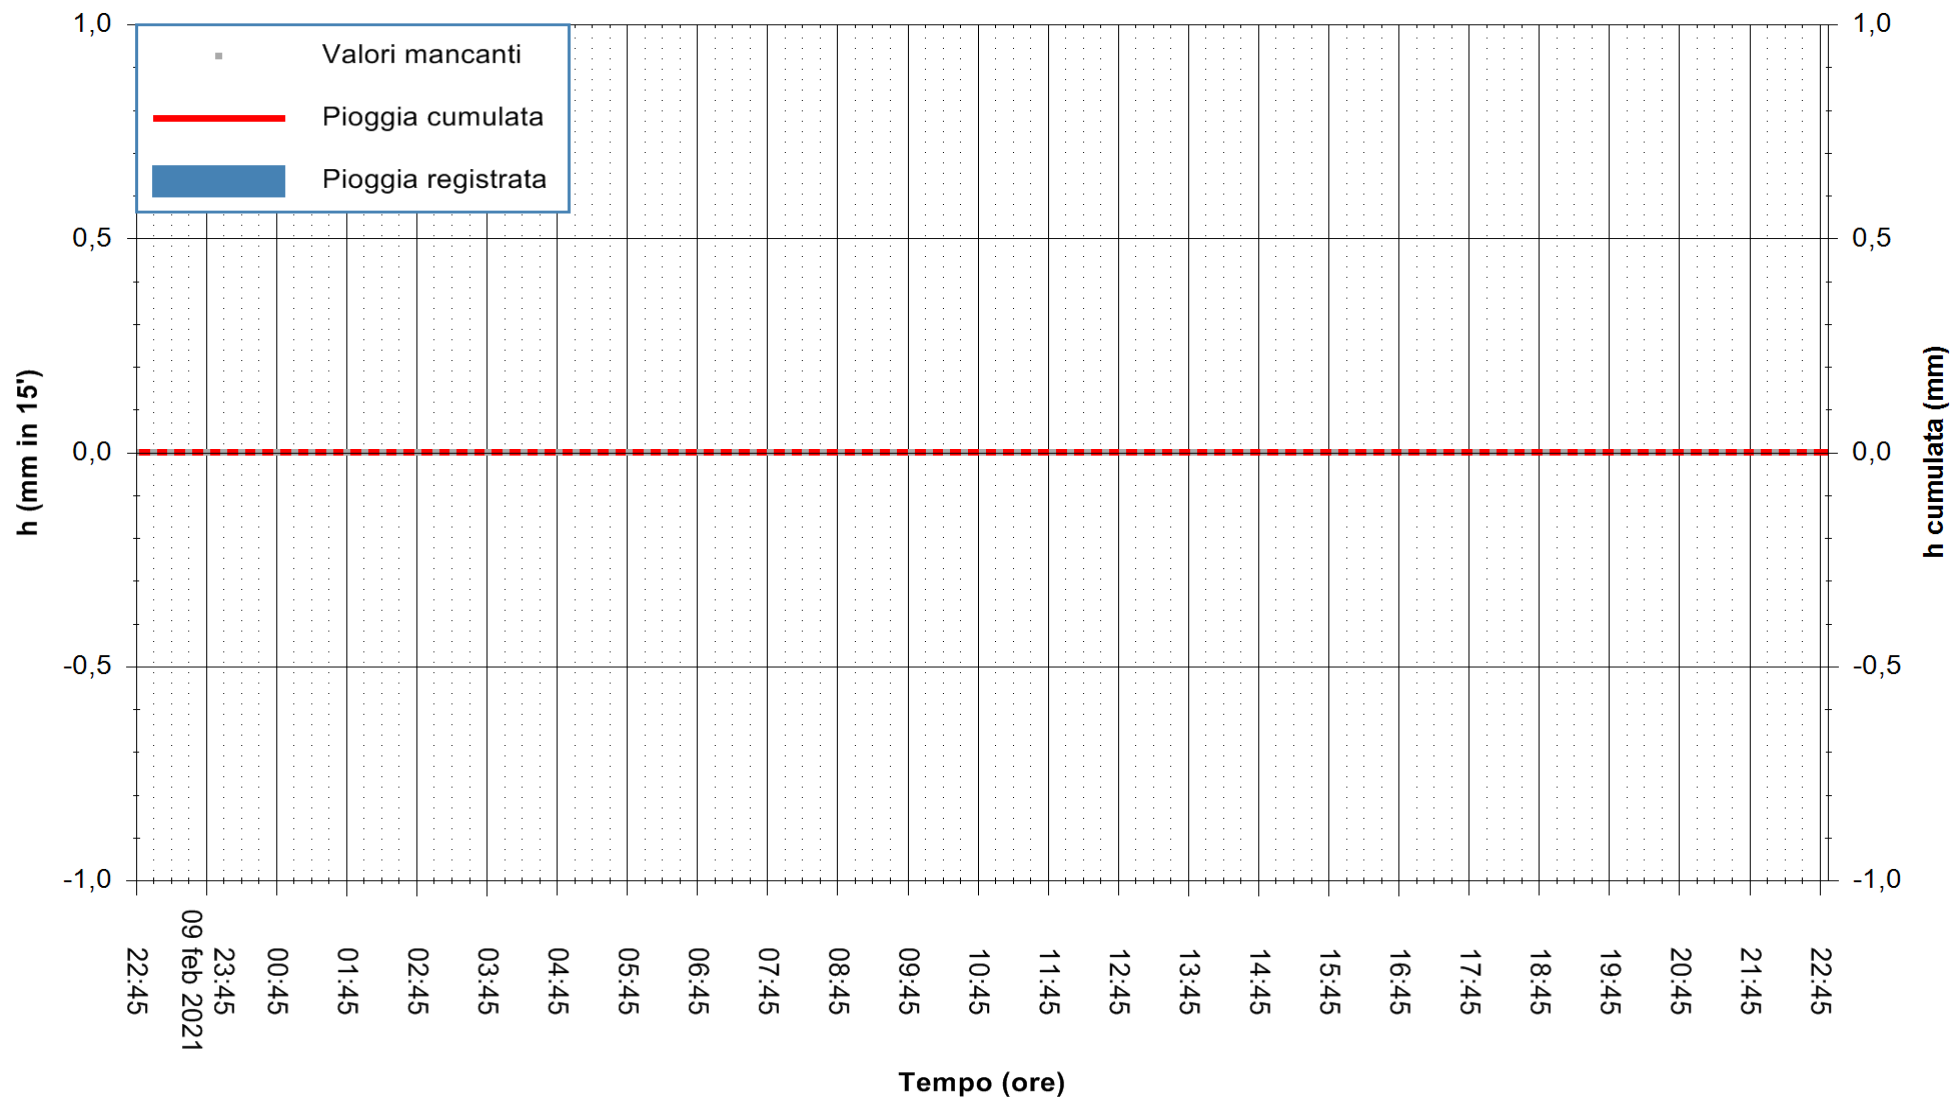

ARPAS
F.to il Dirigente Responsabile
Dott. Giuseppe Bianco

REGIONE AUTONOMA DE SARDIGNA
REGIONE AUTONOMA DELLA SARDEGNA

Stazione pluviometrica SANTADI PUNTA SEBERA
 Area PUNTA SEBERA
 Pioggia registrata nelle ultime 24 ore
 Estrazione dati delle ore 23:03 del 10/02/2021
 Ultimo dato disponibile: 10/02/2021 alle 22:30