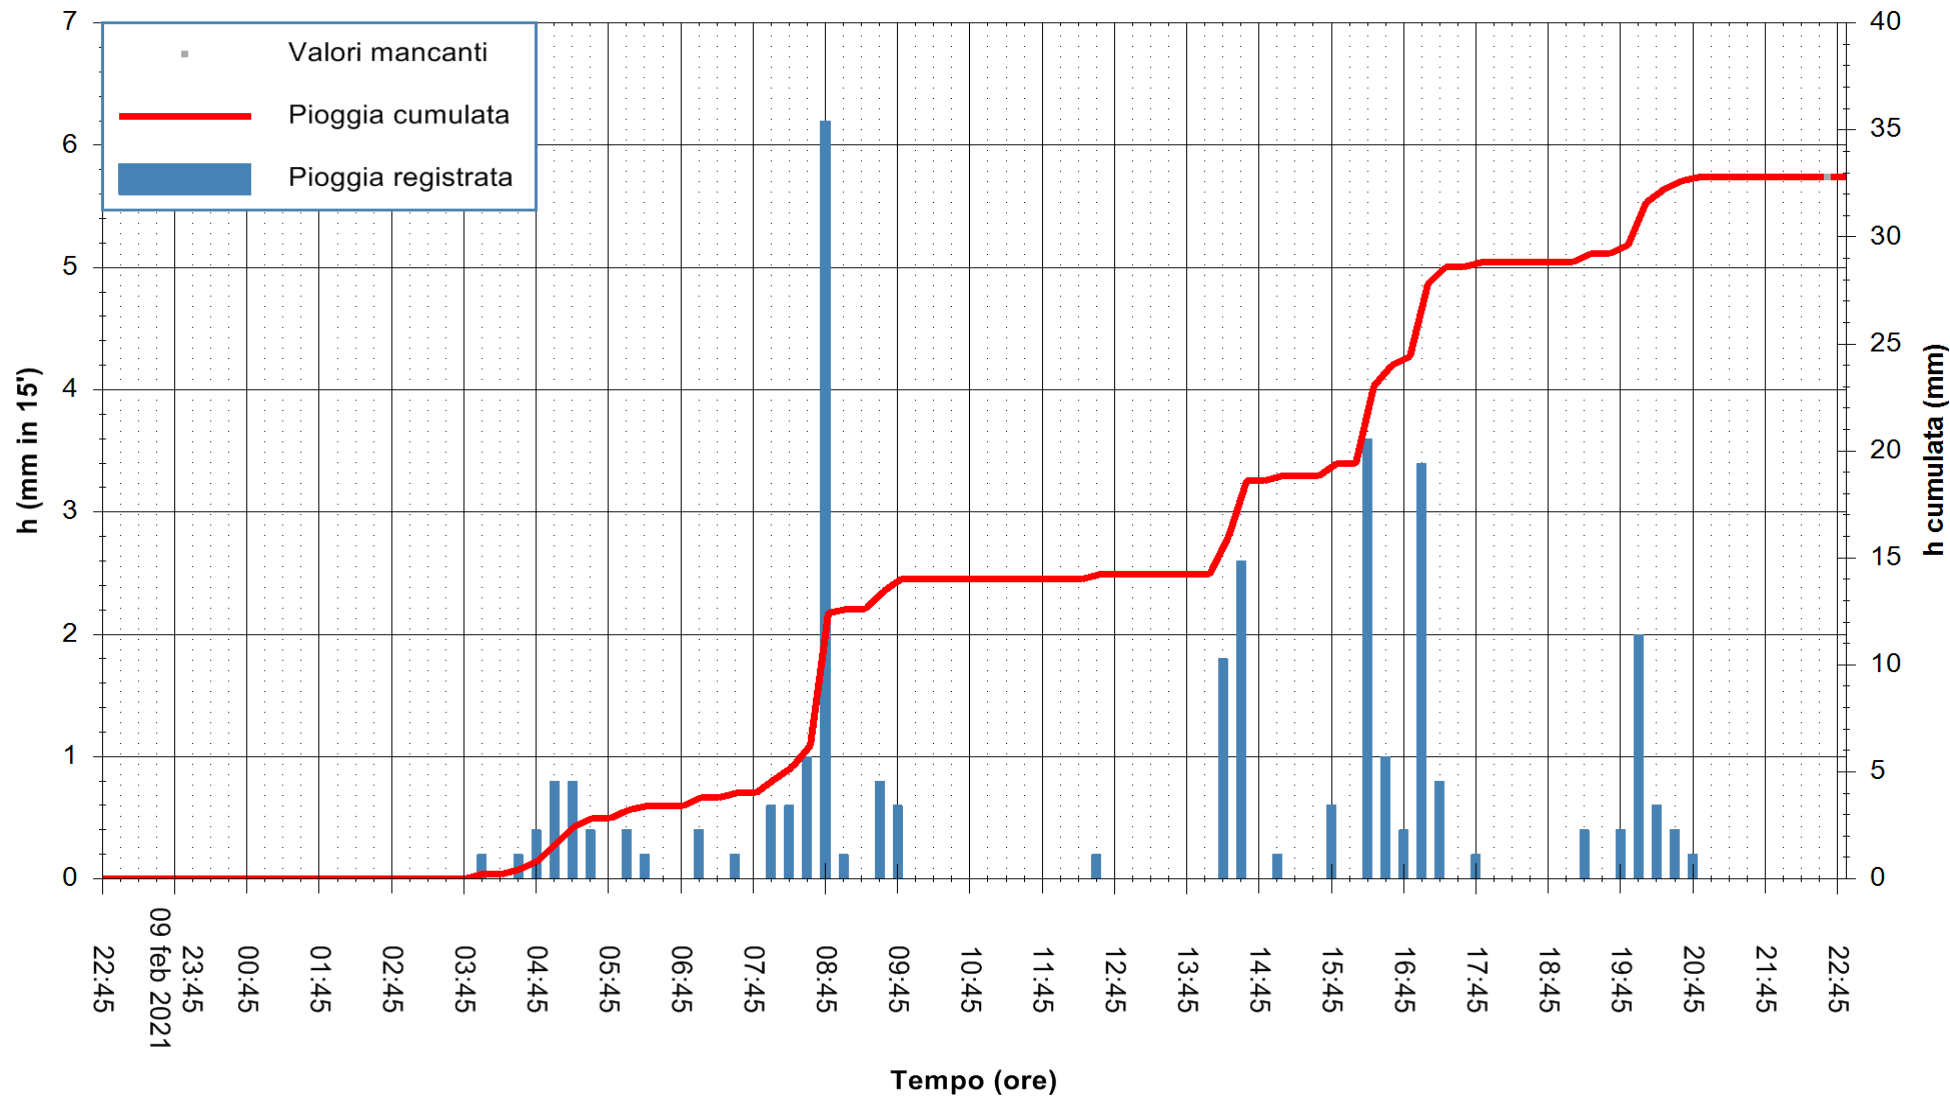

ARPAS
F.to il Dirigente Responsabile
Dott. Giuseppe Bianco

REGIONE AUTONOMA DE SARDIGNA
REGIONE AUTONOMA DELLA SARDEGNA

Stazione pluviometrica SANLURI STROVINA
Area LA STROVINA

Pioggia registrata nelle ultime 24 ore
Estrazione dati delle ore 23:03 del 10/02/2021
Ultimo dato disponibile: 10/02/2021 alle 22:30

ARPAS
F.to il Dirigente Responsabile
Dott. Giuseppe Bianco

REGIONE AUTÒNOMA DE SARDIGNA
REGIONE AUTONOMA DELLA SARDEGNA

Stazione pluviometrica TEMPIO RF
 Area CUSSEDDU
 Pioggia registrata nelle ultime 24 ore
 Estrazione dati delle ore 23:03 del 10/02/2021
 Ultimo dato disponibile: 10/02/2021 alle 22:30

ARPAS
 F.to il Dirigente Responsabile
 Dott. Giuseppe Bianco

REGIONE AUTONOMA DE SARDIGNA
 REGIONE AUTONOMA DELLA SARDEGNA

Stazione pluviometrica PORTO TORRES ANDRIOLU
 Area REGIONE ANDRIOLU
 Pioggia registrata nelle ultime 24 ore
 Estrazione dati delle ore 23:03 del 10/02/2021
 Ultimo dato disponibile: 10/02/2021 alle 22:30