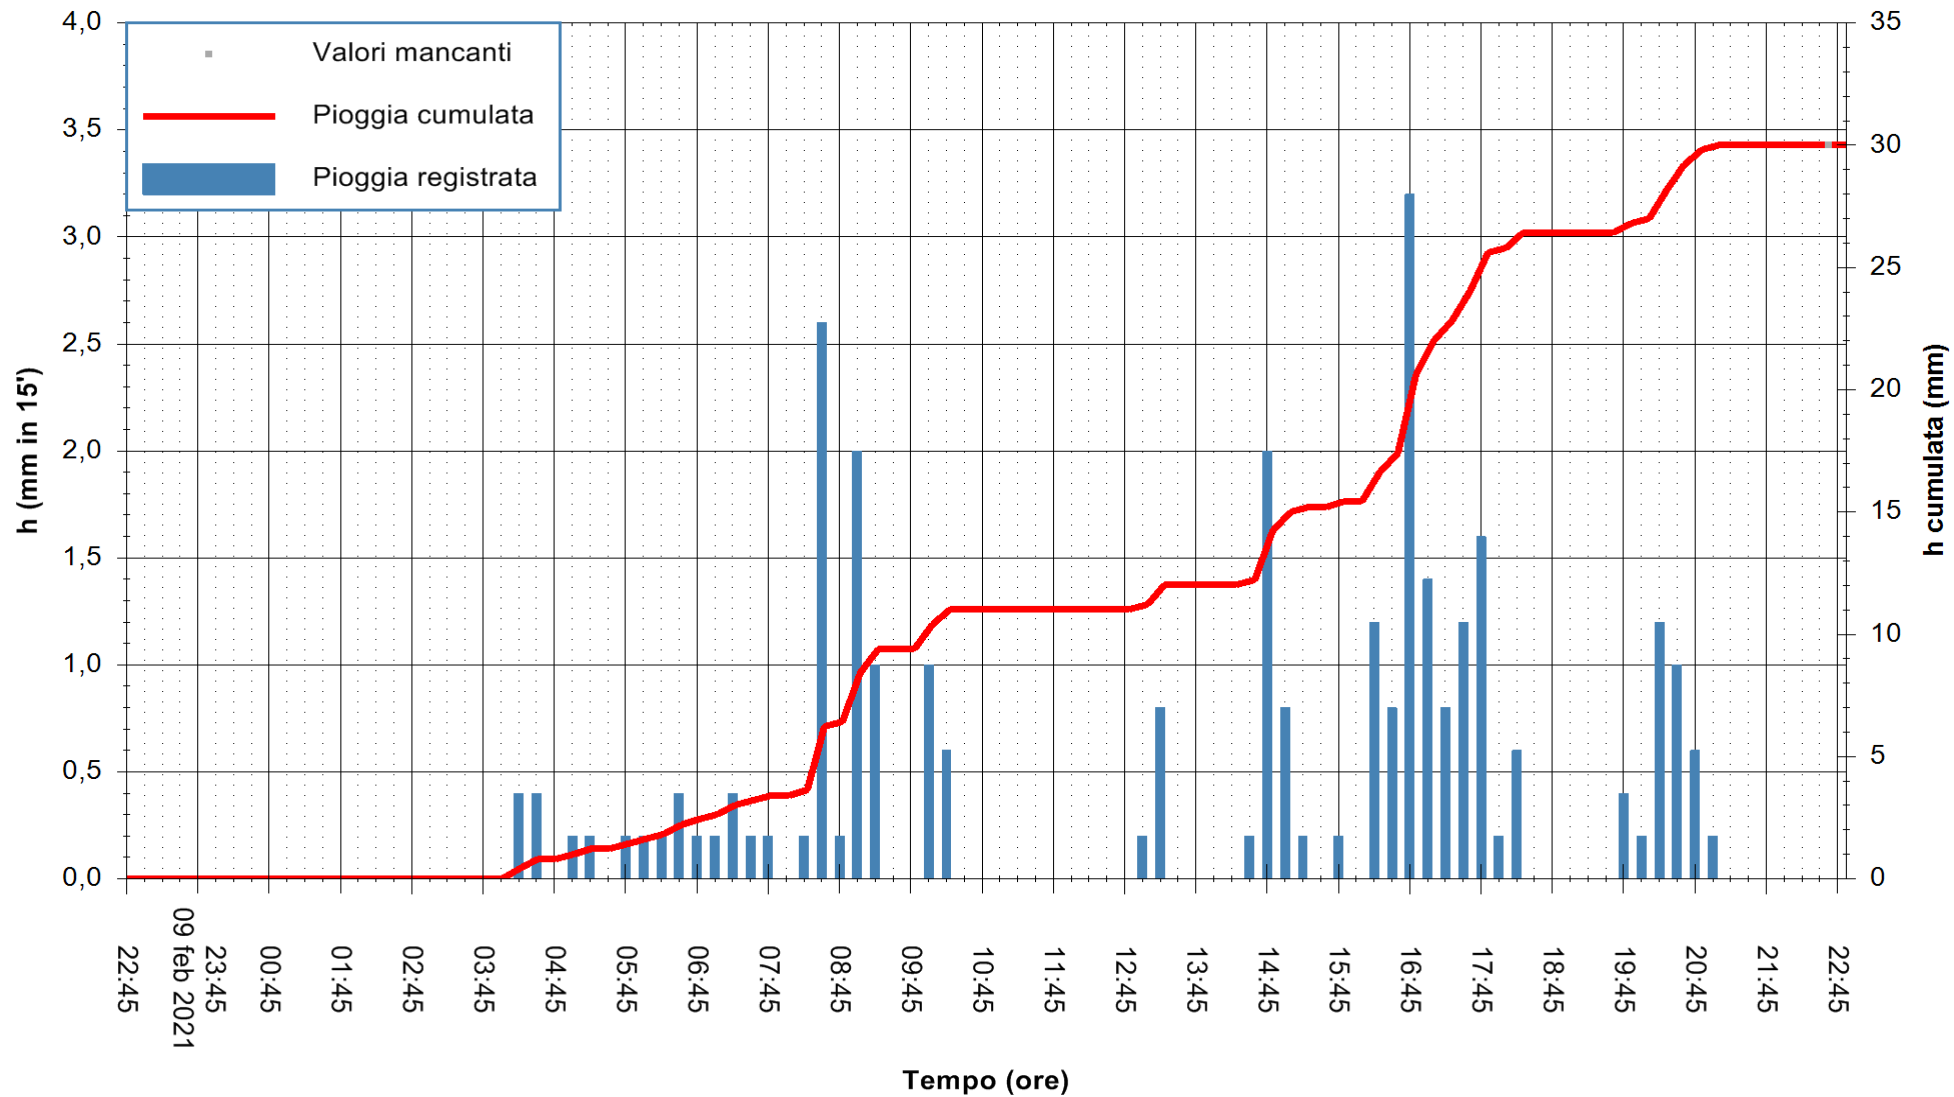

Stazione pluviometrica FLUMINI MANNU A FURTEI
Area PONTE SUL F.MANNU
Pioggia registrata nelle ultime 24 ore
Estrazione dati delle ore 23:03 del 10/02/2021
Ultimo dato disponibile: 10/02/2021 alle 22:30

ARPAS
F.to il Dirigente Responsabile
Dott. Giuseppe Bianco

REGIONE AUTONOMA DE SARDIGNA
REGIONE AUTONOMA DELLA SARDEGNA

Stazione pluviometrica SANLURI STROVINA
Area LA STROVINA

Pioggia registrata nelle ultime 24 ore
Estrazione dati delle ore 23:03 del 10/02/2021
Ultimo dato disponibile: 10/02/2021 alle 22:30