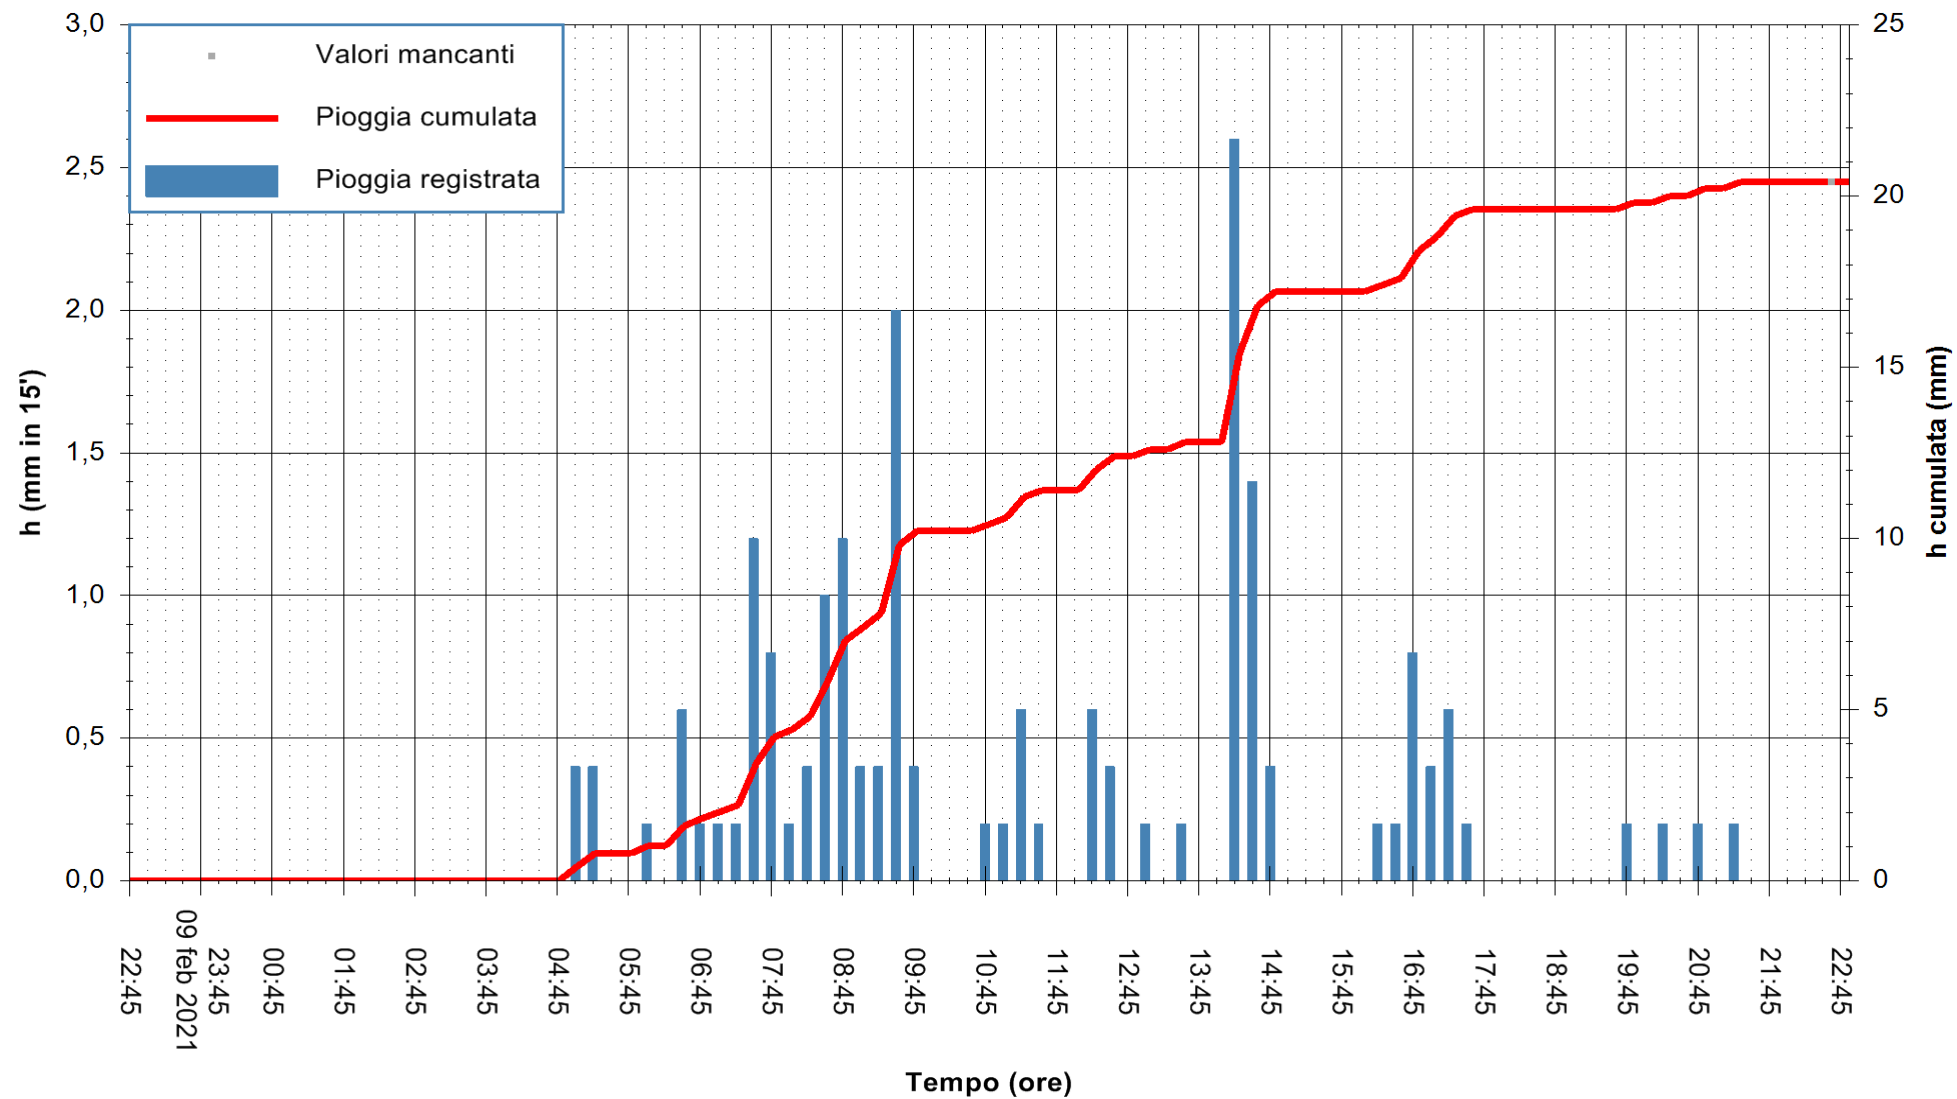

Stazione pluviometrica FLUMINI MANNU A FURTEI
Area PONTE SUL F.MANNU
Pioggia registrata nelle ultime 24 ore
Estrazione dati delle ore 23:03 del 10/02/2021
Ultimo dato disponibile: 10/02/2021 alle 22:30

ARPAS
F.to il Dirigente Responsabile
Dott. Giuseppe Bianco

REGIONE AUTONOMA DE SARDIGNA
REGIONE AUTONOMA DELLA SARDEGNA

Stazione pluviometrica SANLURI STROVINA
Area LA STROVINA

Pioggia registrata nelle ultime 24 ore
Estrazione dati delle ore 23:03 del 10/02/2021
Ultimo dato disponibile: 10/02/2021 alle 22:30

ARPAS
F.to il Dirigente Responsabile
Dott. Giuseppe Bianco

REGIONE AUTÒNOMA DE SARDIGNA
REGIONE AUTONOMA DELLA SARDEGNA

Stazione pluviometrica TEMPIO RF
 Area CUSSEDDU
 Pioggia registrata nelle ultime 24 ore
 Estrazione dati delle ore 23:03 del 10/02/2021
 Ultimo dato disponibile: 10/02/2021 alle 22:30