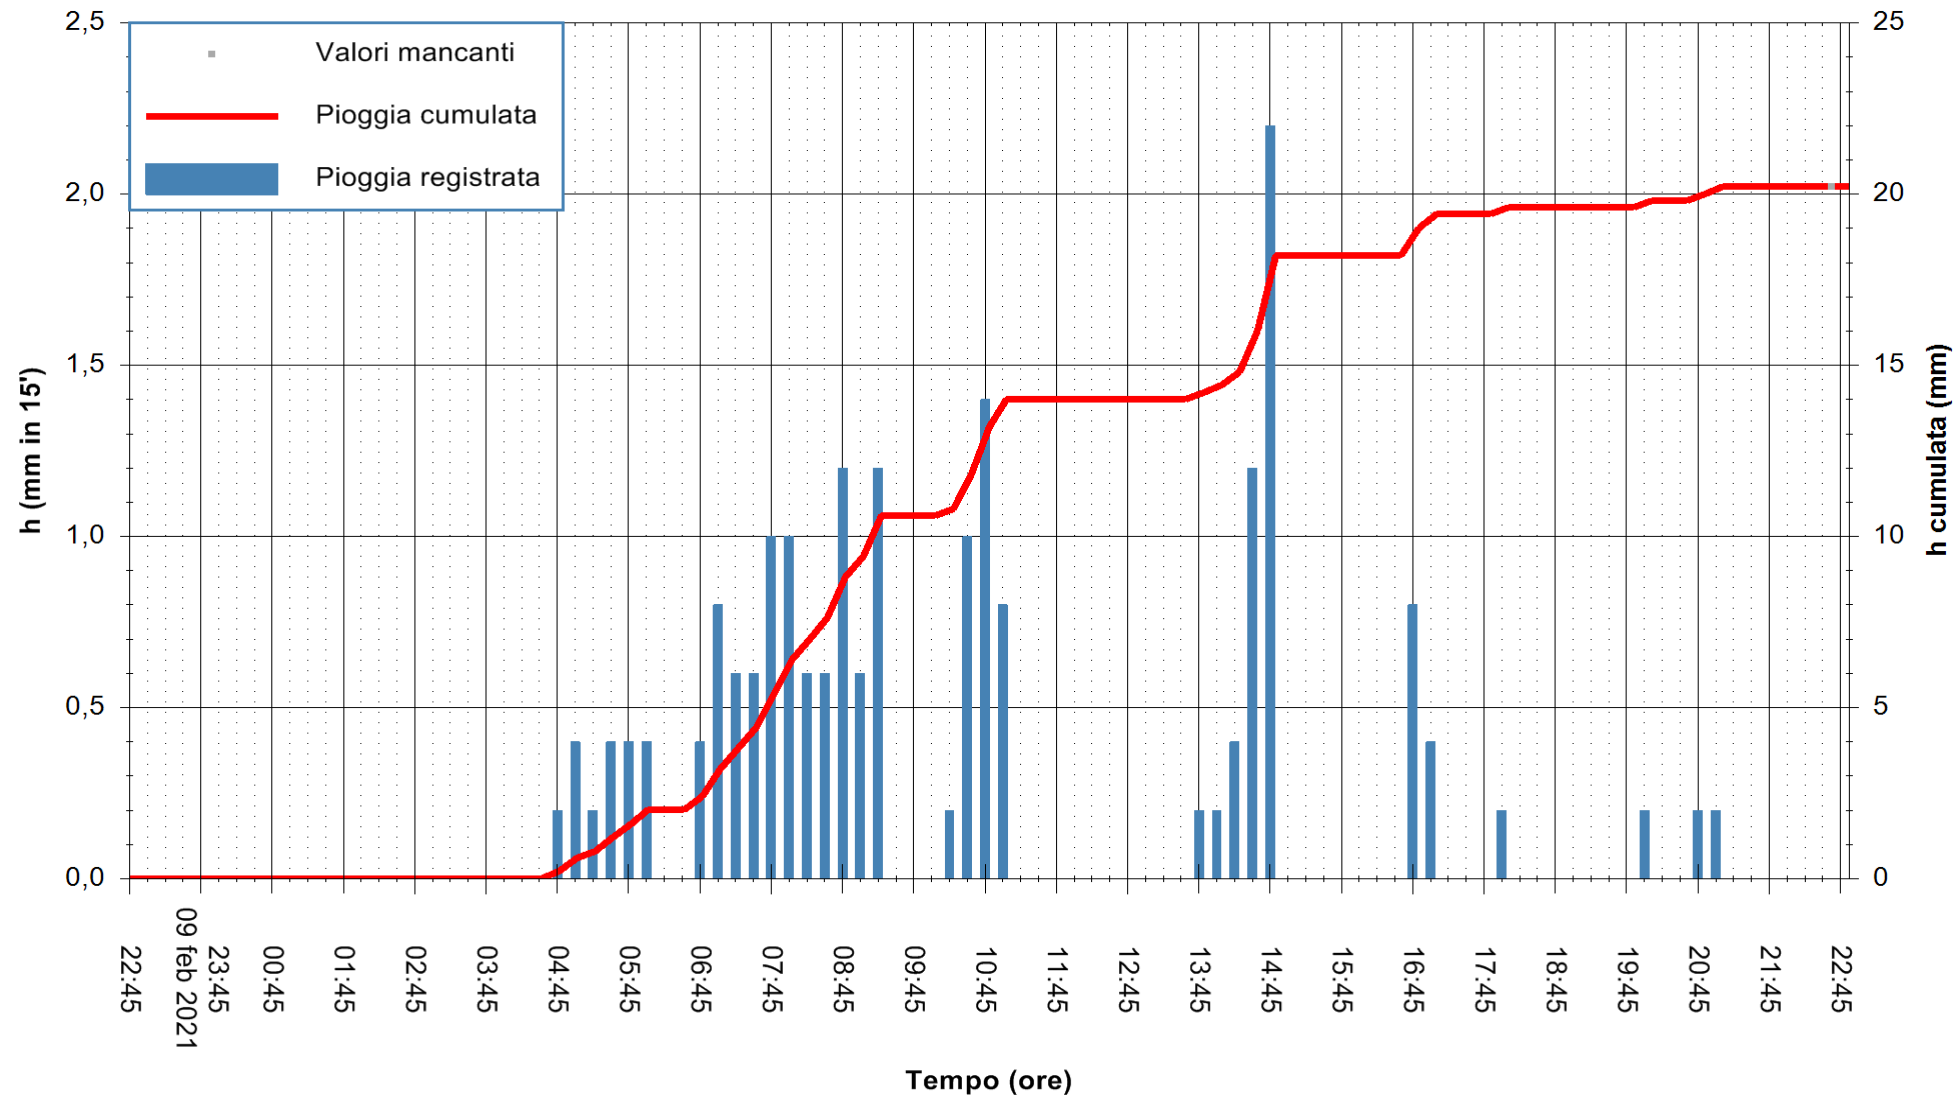

ARPAS
 F.to il Dirigente Responsabile
 Dott. Giuseppe Bianco

REGIONE AUTONOMA DE SARDIGNA
 REGIONE AUTONOMA DELLA SARDEGNA

Stazione pluviometrica UTA SANTA LUCIA
Area S.LUCIA

Pioggia registrata nelle ultime 24 ore
Estrazione dati delle ore 23:03 del 10/02/2021
Ultimo dato disponibile: 10/02/2021 alle 22:40

ARPAS
F.to il Dirigente Responsabile
Dott. Giuseppe Bianco

REGIONE AUTONOMA DE SARDIGNA
REGIONE AUTONOMA DELLA SARDEGNA

Stazione pluviometrica TRINITA' D'AGULTU PADULEDDA
Area PADULEDDA

Pioggia registrata nelle ultime 24 ore
Estrazione dati delle ore 23:03 del 10/02/2021
Ultimo dato disponibile: 10/02/2021 alle 22:30