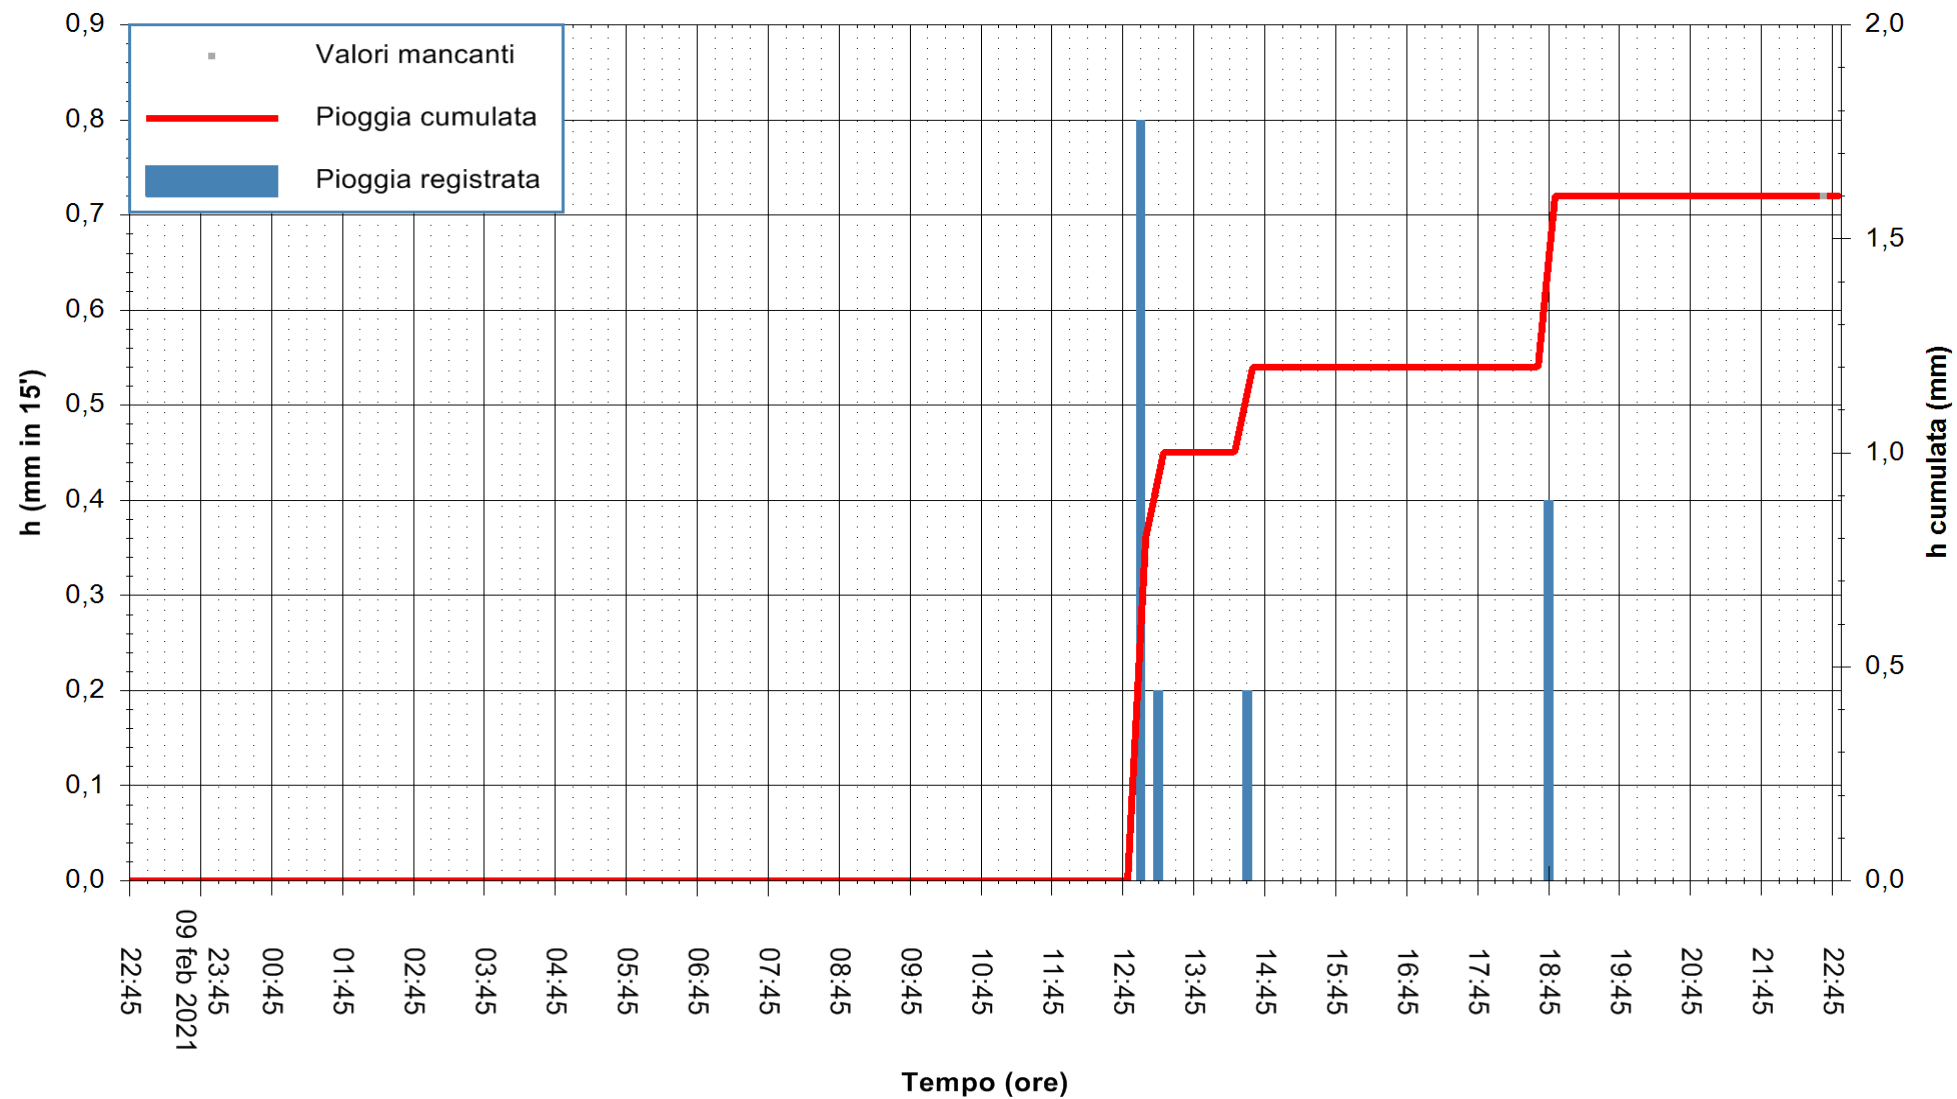

ARPAS
F.to il Dirigente Responsabile
Dott. Giuseppe Bianco

REGIONE AUTONOMA DE SARDIGNA
REGIONE AUTONOMA DELLA SARDEGNA

Stazione pluviometrica SANTADI PUNTA SEBERA
 Area PUNTA SEBERA
 Pioggia registrata nelle ultime 24 ore
 Estrazione dati delle ore 23:03 del 10/02/2021
 Ultimo dato disponibile: 10/02/2021 alle 22:30