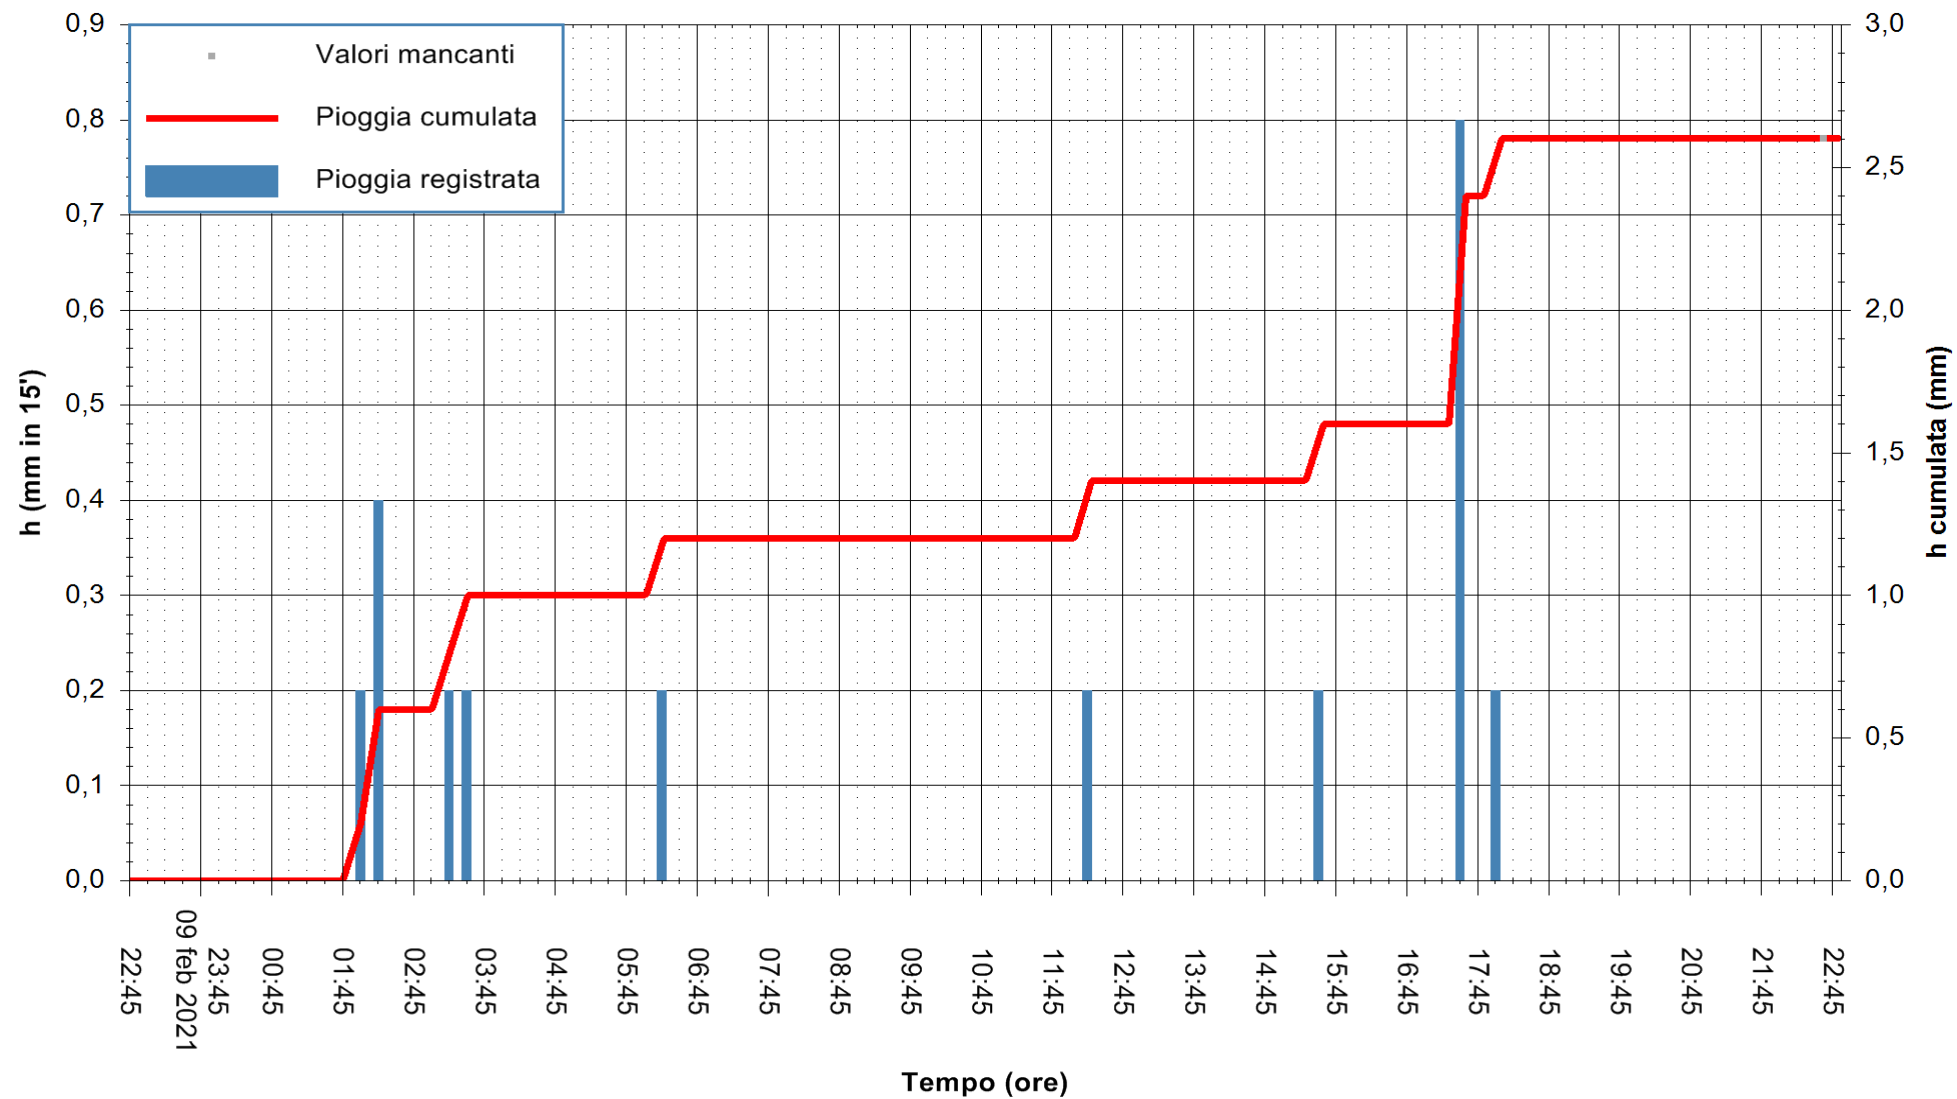

ARPAS
 F.to il Dirigente Responsabile
 Dott. Giuseppe Bianco

REGIONE AUTONOMA DE SARDIGNA
 REGIONE AUTONOMA DELLA SARDEGNA

Stazione pluviometrica PORTO TORRES ANDRIOLU
 Area REGIONE ANDRIOLU
 Pioggia registrata nelle ultime 24 ore
 Estrazione dati delle ore 23:03 del 10/02/2021
 Ultimo dato disponibile: 10/02/2021 alle 22:30

ARPAS
 F.to il Dirigente Responsabile
 Dott. Giuseppe Bianco

REGIONE AUTONOMA DE SARDIGNA
 REGIONE AUTONOMA DELLA SARDEGNA

Stazione pluviometrica UTA SANTA LUCIA
Area S.LUCIA

Pioggia registrata nelle ultime 24 ore
Estrazione dati delle ore 23:03 del 10/02/2021
Ultimo dato disponibile: 10/02/2021 alle 22:40