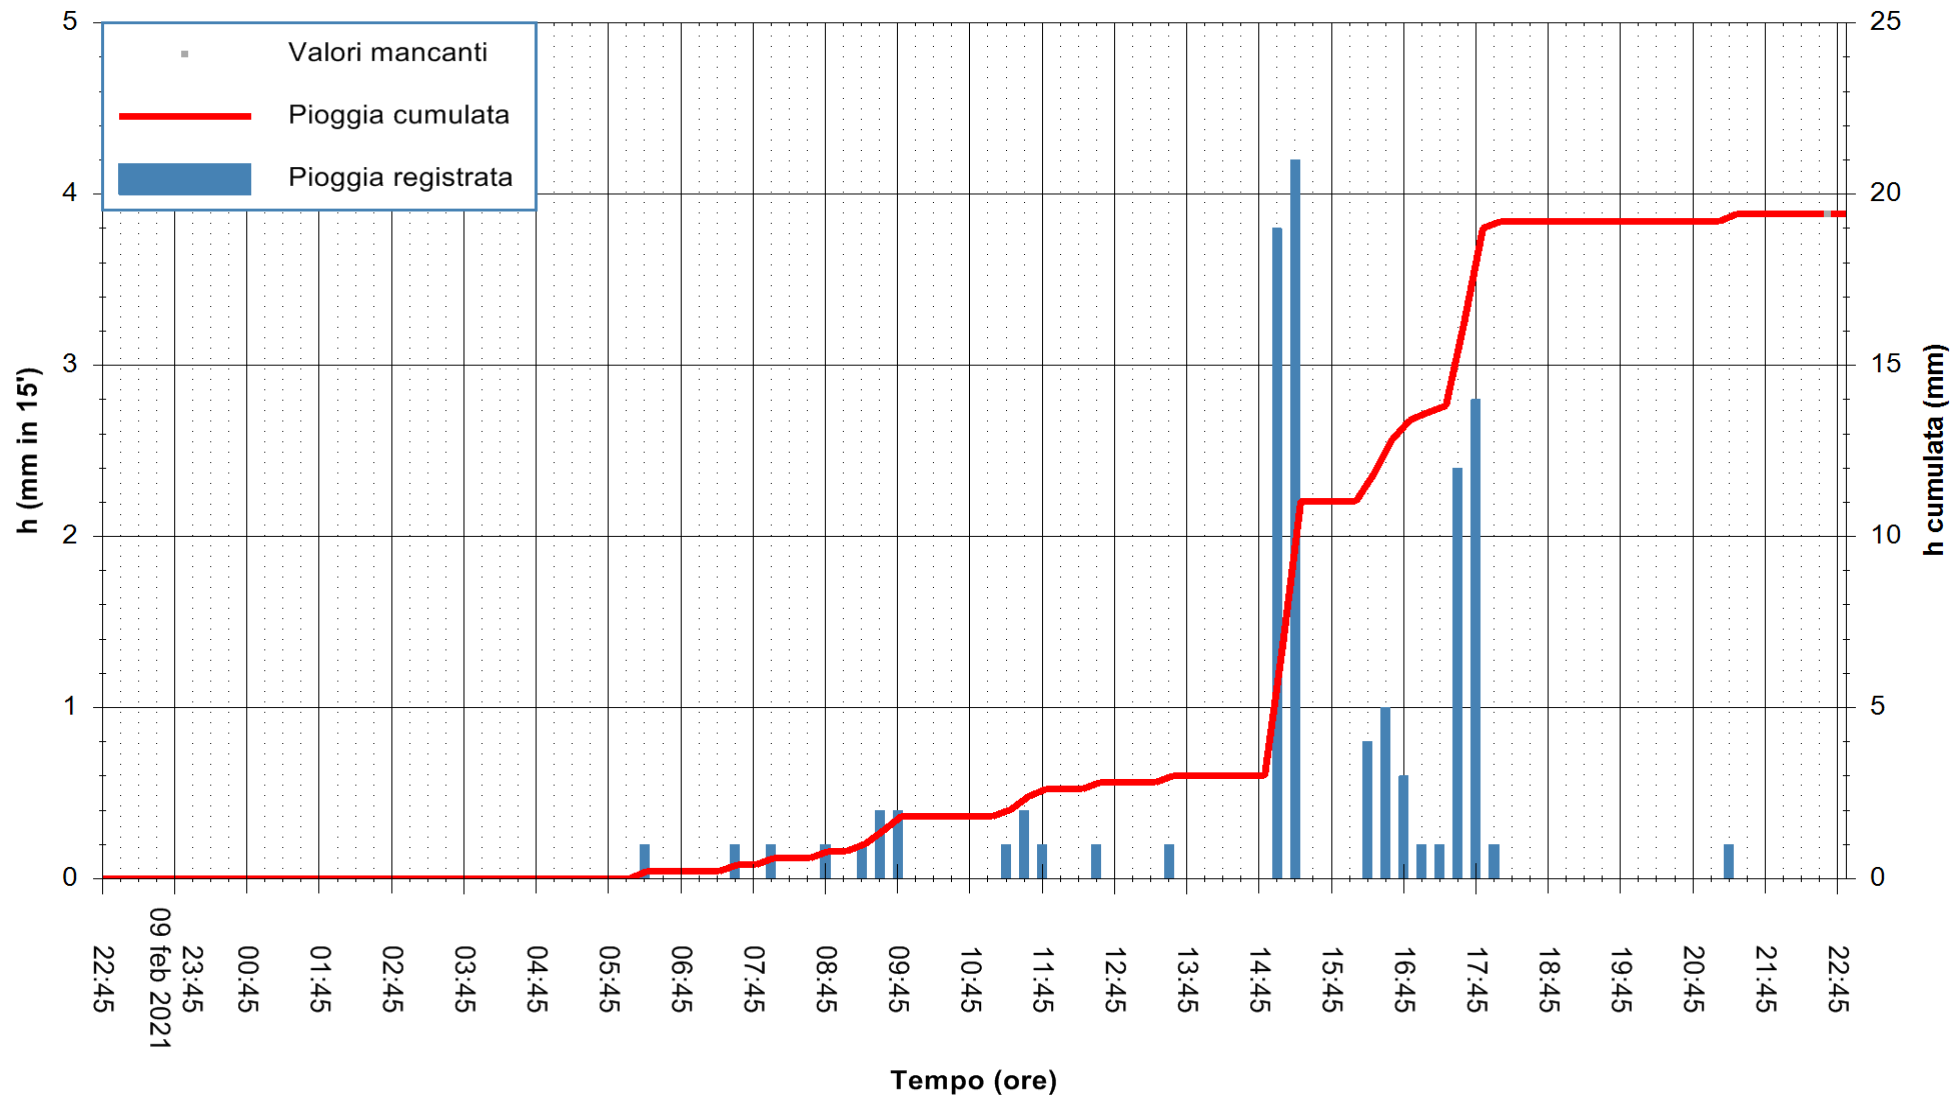

ARPAS
F.to il Dirigente Responsabile
Dott. Giuseppe Bianco

REGIONE AUTONOMA DE SARDIGNA
REGIONE AUTONOMA DELLA SARDEGNA

Stazione pluviometrica TRINITA' D'AGULTU PADULEDDA
Area PADULEDDA

Pioggia registrata nelle ultime 24 ore
Estrazione dati delle ore 23:03 del 10/02/2021
Ultimo dato disponibile: 10/02/2021 alle 22:30

ARPAS
F.to il Dirigente Responsabile
Dott. Giuseppe Bianco

REGIONE AUTONOMA DE SARDIGNA
REGIONE AUTONOMA DELLA SARDEGNA

Stazione pluviometrica CARBONIA C.RA FLUMENTEPIDO
Area FLUMETEPIDO

Pioggia registrata nelle ultime 24 ore
Estrazione dati delle ore 23:03 del 10/02/2021
Ultimo dato disponibile: 10/02/2021 alle 22:30