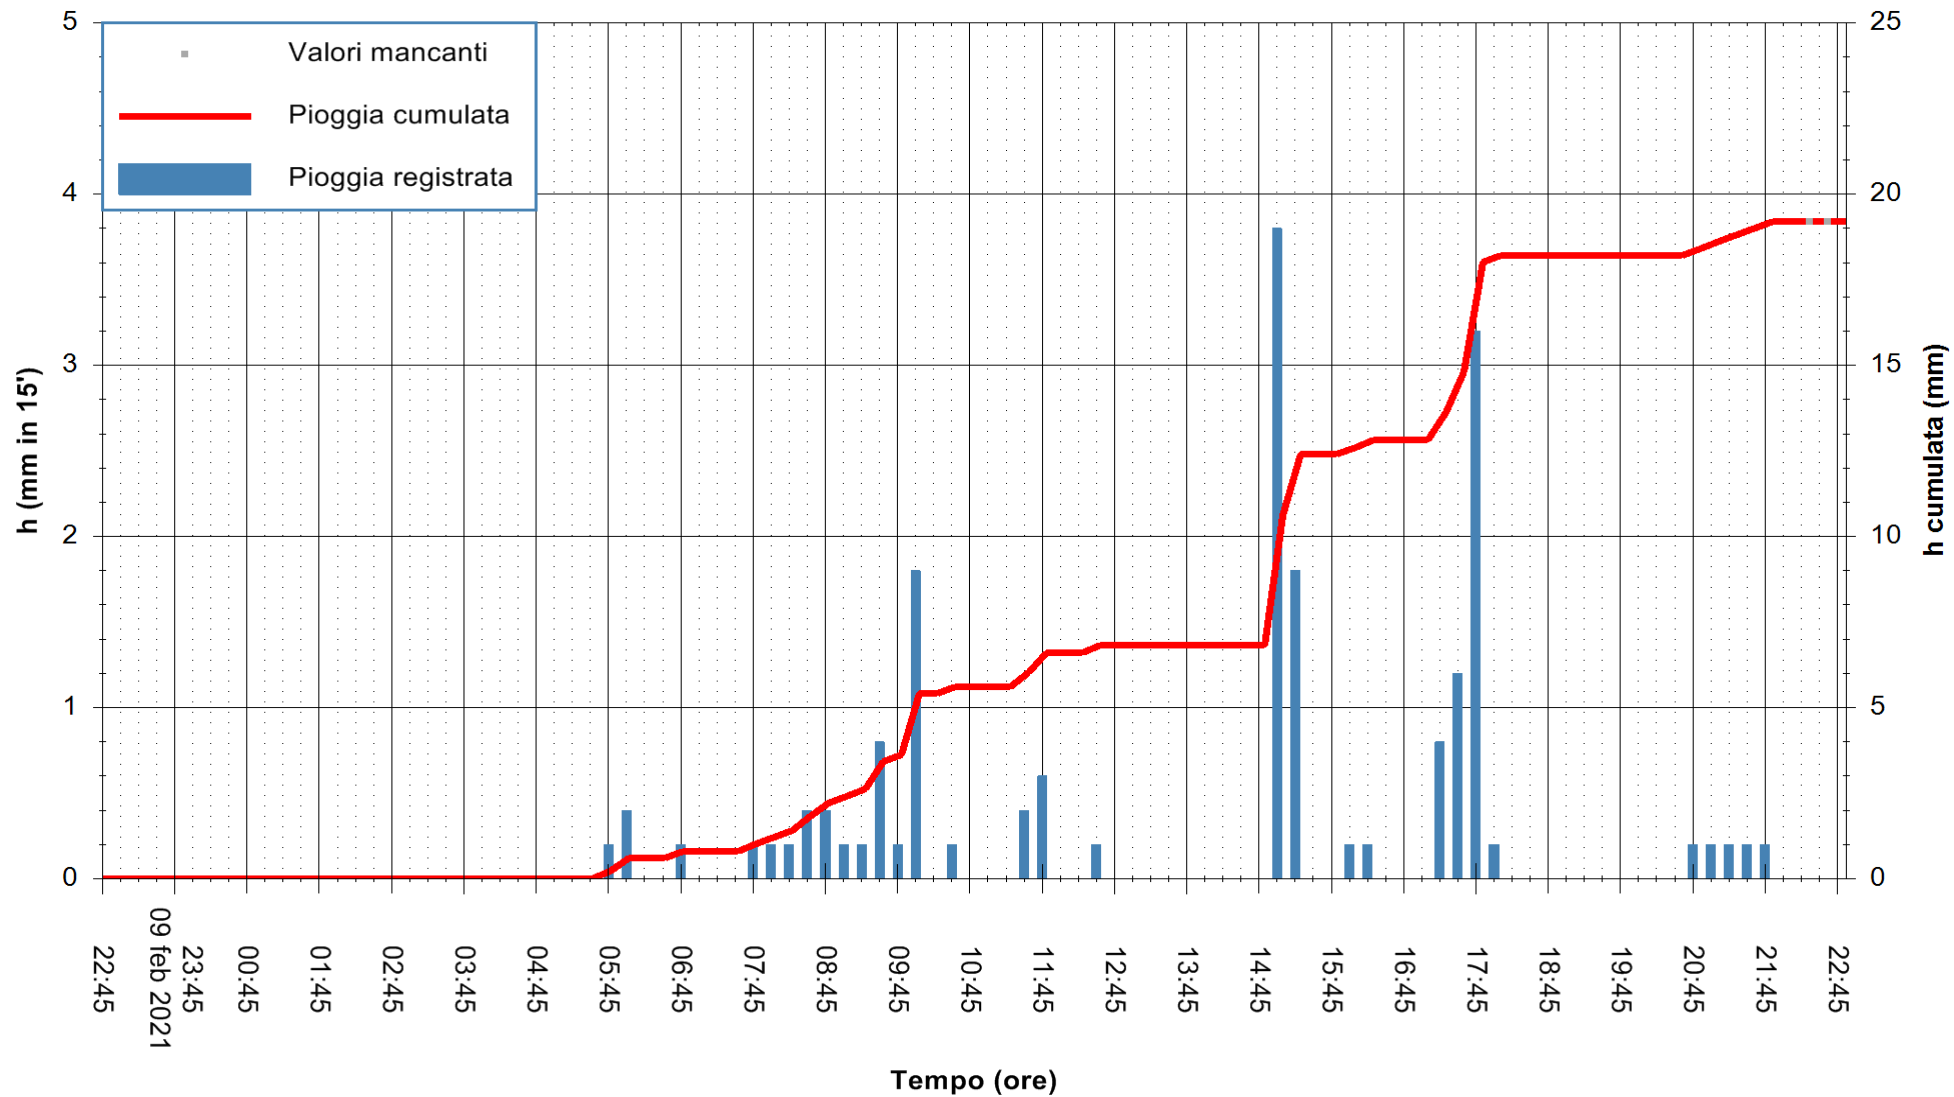

ARPAS
F.to il Dirigente Responsabile
Dott. Giuseppe Bianco

REGIONE AUTONOMA DE SARDIGNA
REGIONE AUTONOMA DELLA SARDEGNA

Stazione pluviometrica TRINITA' D'AGULTU PADULEDDA
Area PADULEDDA

Pioggia registrata nelle ultime 24 ore
Estrazione dati delle ore 23:03 del 10/02/2021
Ultimo dato disponibile: 10/02/2021 alle 22:30

ARPAS
F.to il Dirigente Responsabile
Dott. Giuseppe Bianco

REGIONE AUTONOMA DE SARDIGNA
REGIONE AUTONOMA DELLA SARDEGNA

Stazione pluviometrica CARBONIA C.RA FLUMENTEPIDO
Area FLUMETEPIDO

Pioggia registrata nelle ultime 24 ore
Estrazione dati delle ore 23:03 del 10/02/2021
Ultimo dato disponibile: 10/02/2021 alle 22:30