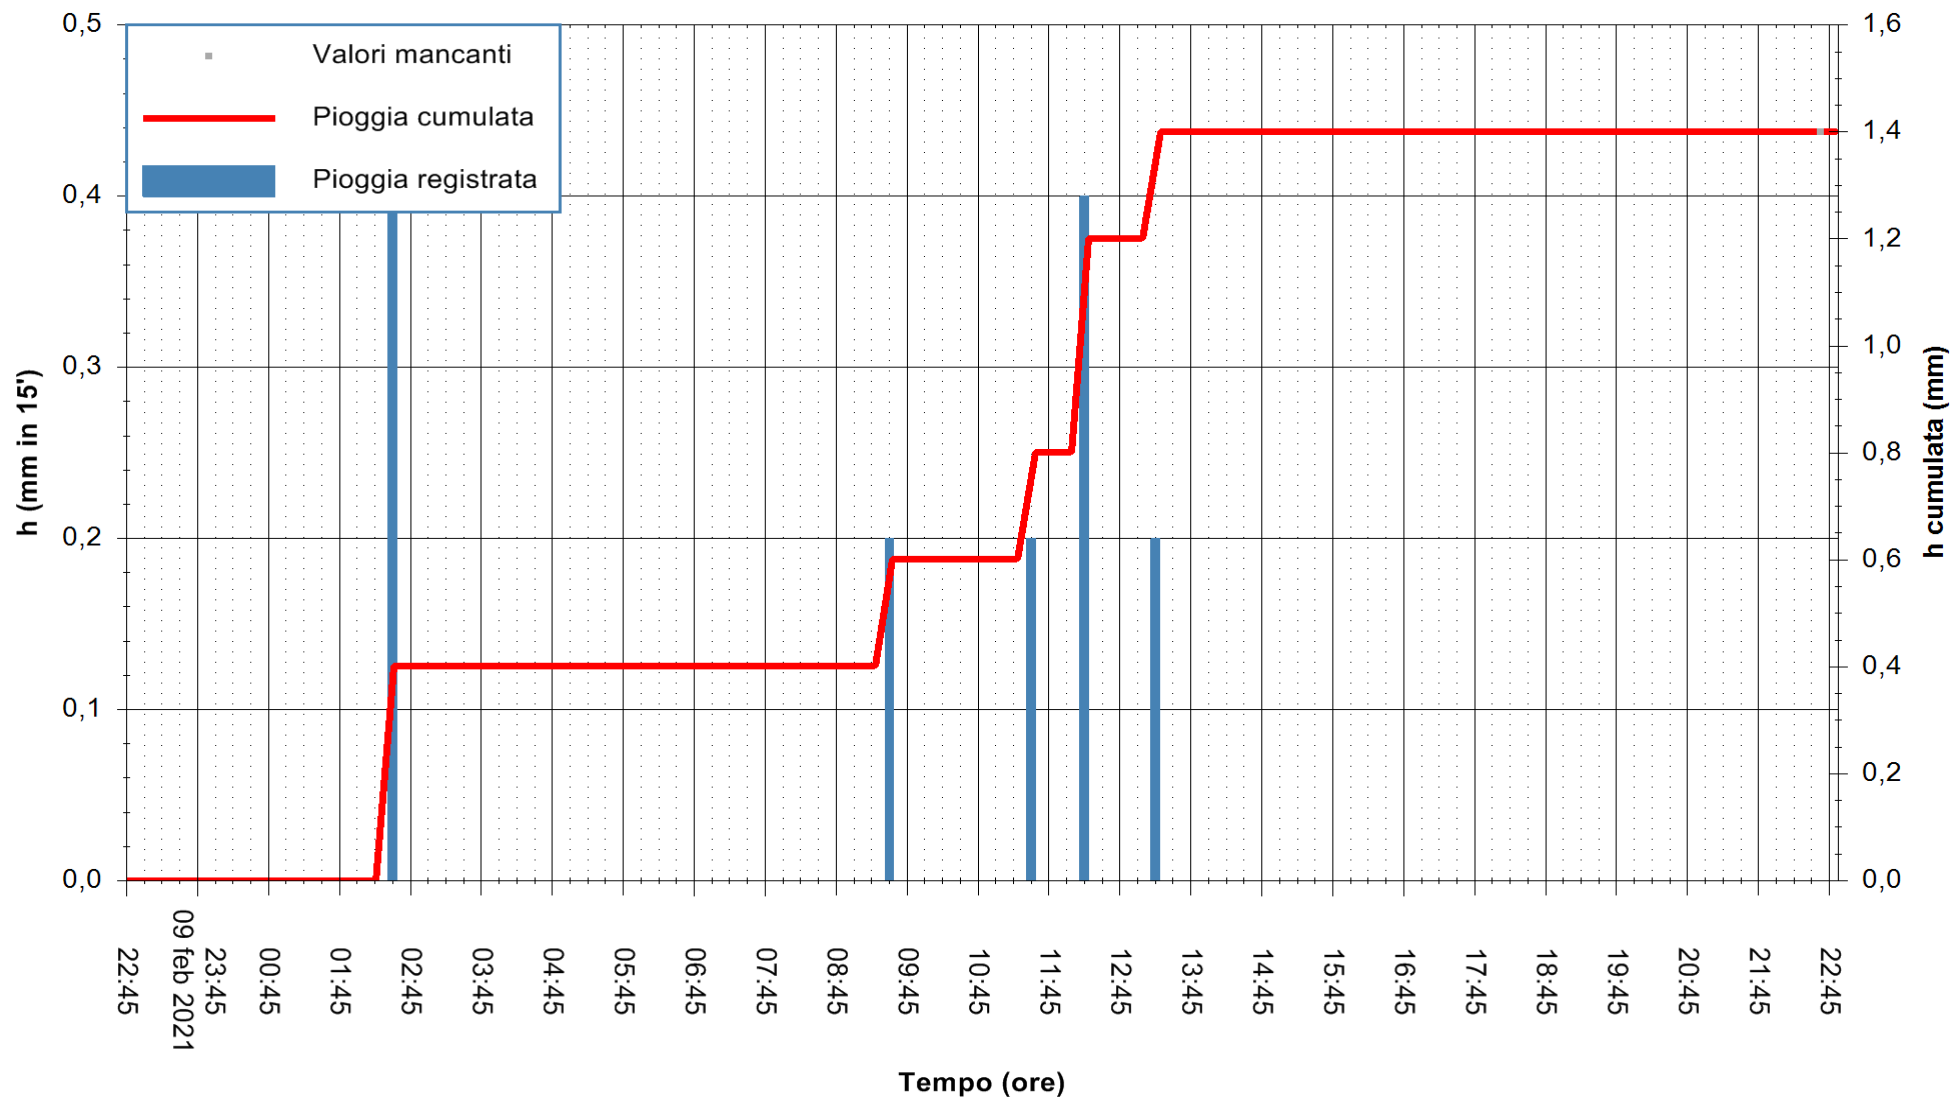

ARPAS
F.to il Dirigente Responsabile
Dott. Giuseppe Bianco

REGIONE AUTONOMA DE SARDIGNA
REGIONE AUTONOMA DELLA SARDEGNA

Stazione pluviometrica TRINITA' D'AGULTU PADULEDDA
Area PADULEDDA

Pioggia registrata nelle ultime 24 ore
Estrazione dati delle ore 23:03 del 10/02/2021
Ultimo dato disponibile: 10/02/2021 alle 22:30

ARPAS
F.to il Dirigente Responsabile
Dott. Giuseppe Bianco

REGIONE AUTONOMA DE SARDIGNA
REGIONE AUTONOMA DELLA SARDEGNA

Stazione pluviometrica CARBONIA C.RA FLUMENTEPIDO
Area FLUMETEPIDO

Pioggia registrata nelle ultime 24 ore
Estrazione dati delle ore 23:03 del 10/02/2021
Ultimo dato disponibile: 10/02/2021 alle 22:30