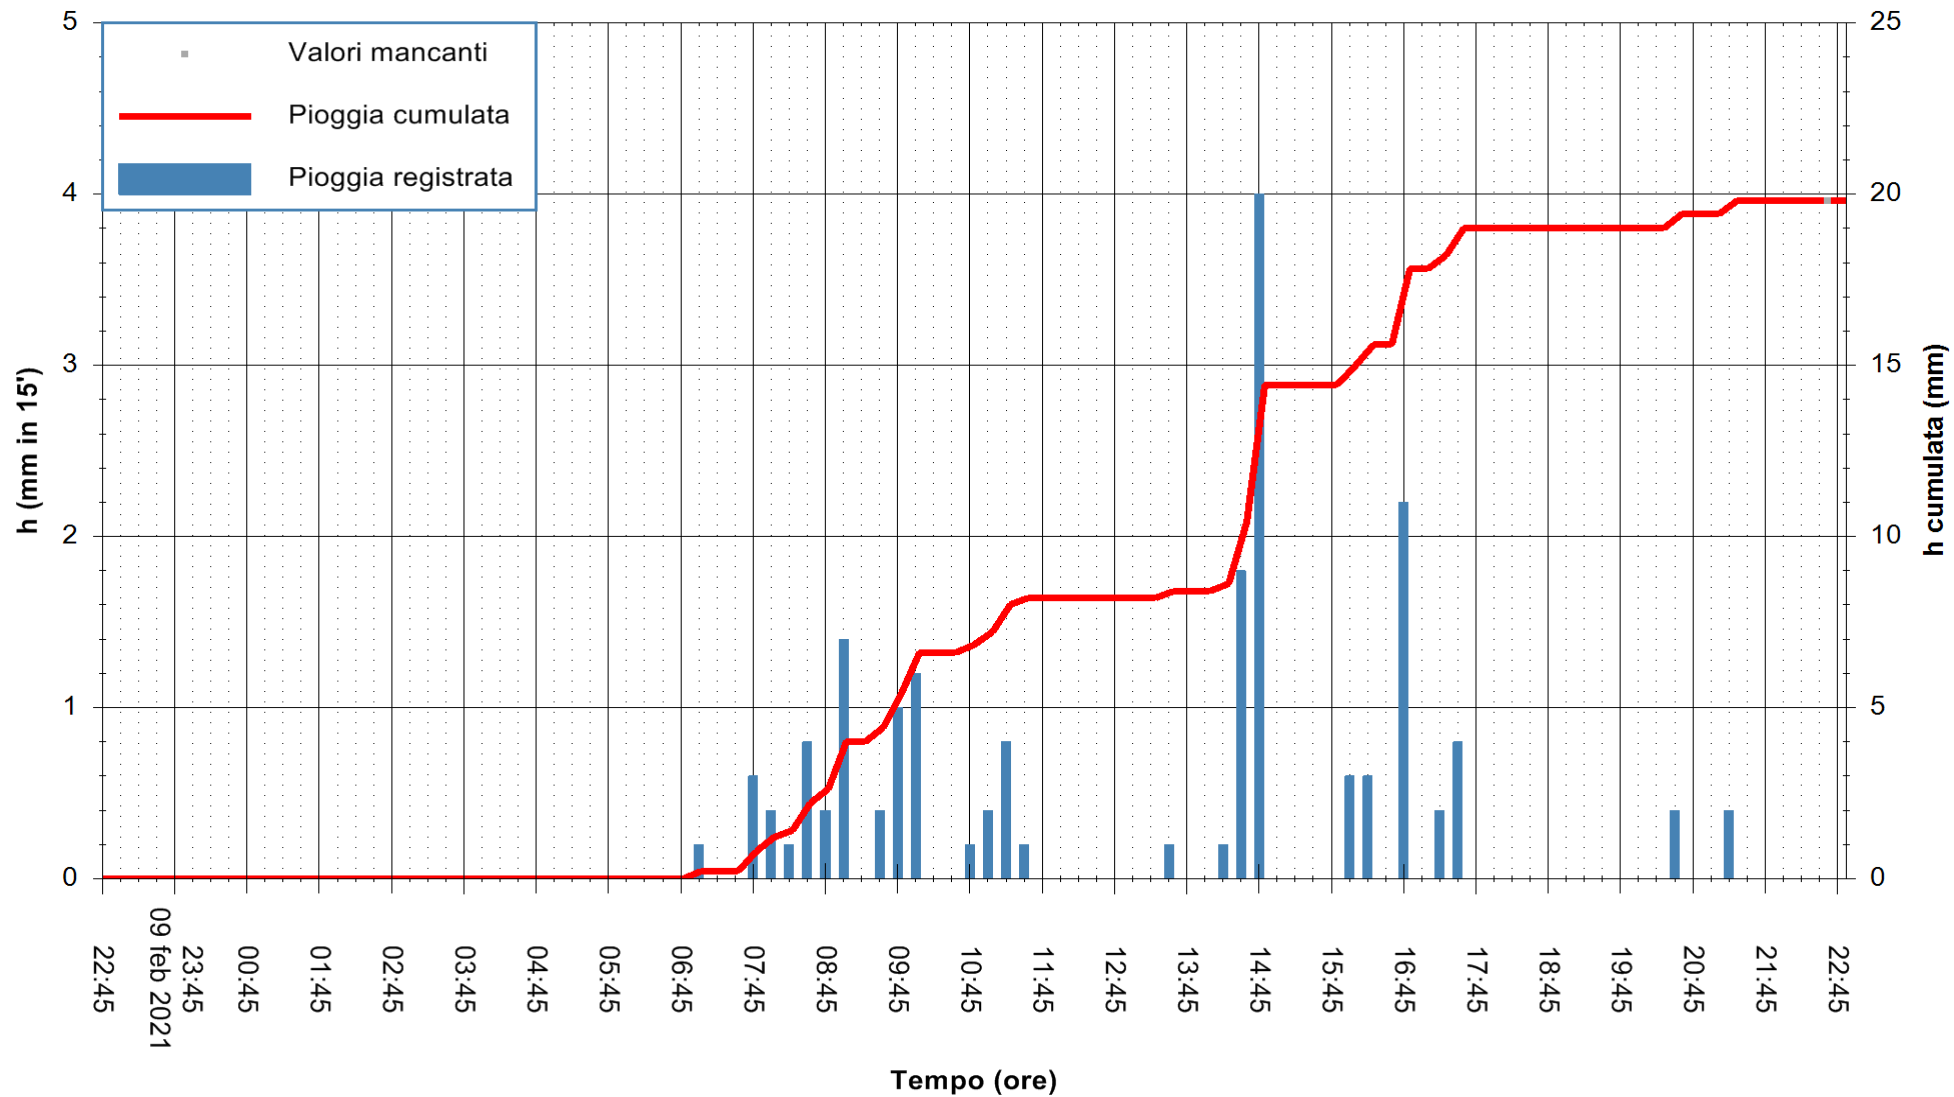

Stazione pluviometrica FLUMINI MANNU A FURTEI
Area PONTE SUL F.MANNU
Pioggia registrata nelle ultime 24 ore
Estrazione dati delle ore 23:03 del 10/02/2021
Ultimo dato disponibile: 10/02/2021 alle 22:30

ARPAS
F.to il Dirigente Responsabile
Dott. Giuseppe Bianco

REGIONE AUTONOMA DE SARDIGNA
REGIONE AUTONOMA DELLA SARDEGNA

Stazione pluviometrica SANLURI STROVINA
Area LA STROVINA

Pioggia registrata nelle ultime 24 ore
Estrazione dati delle ore 23:03 del 10/02/2021
Ultimo dato disponibile: 10/02/2021 alle 22:30