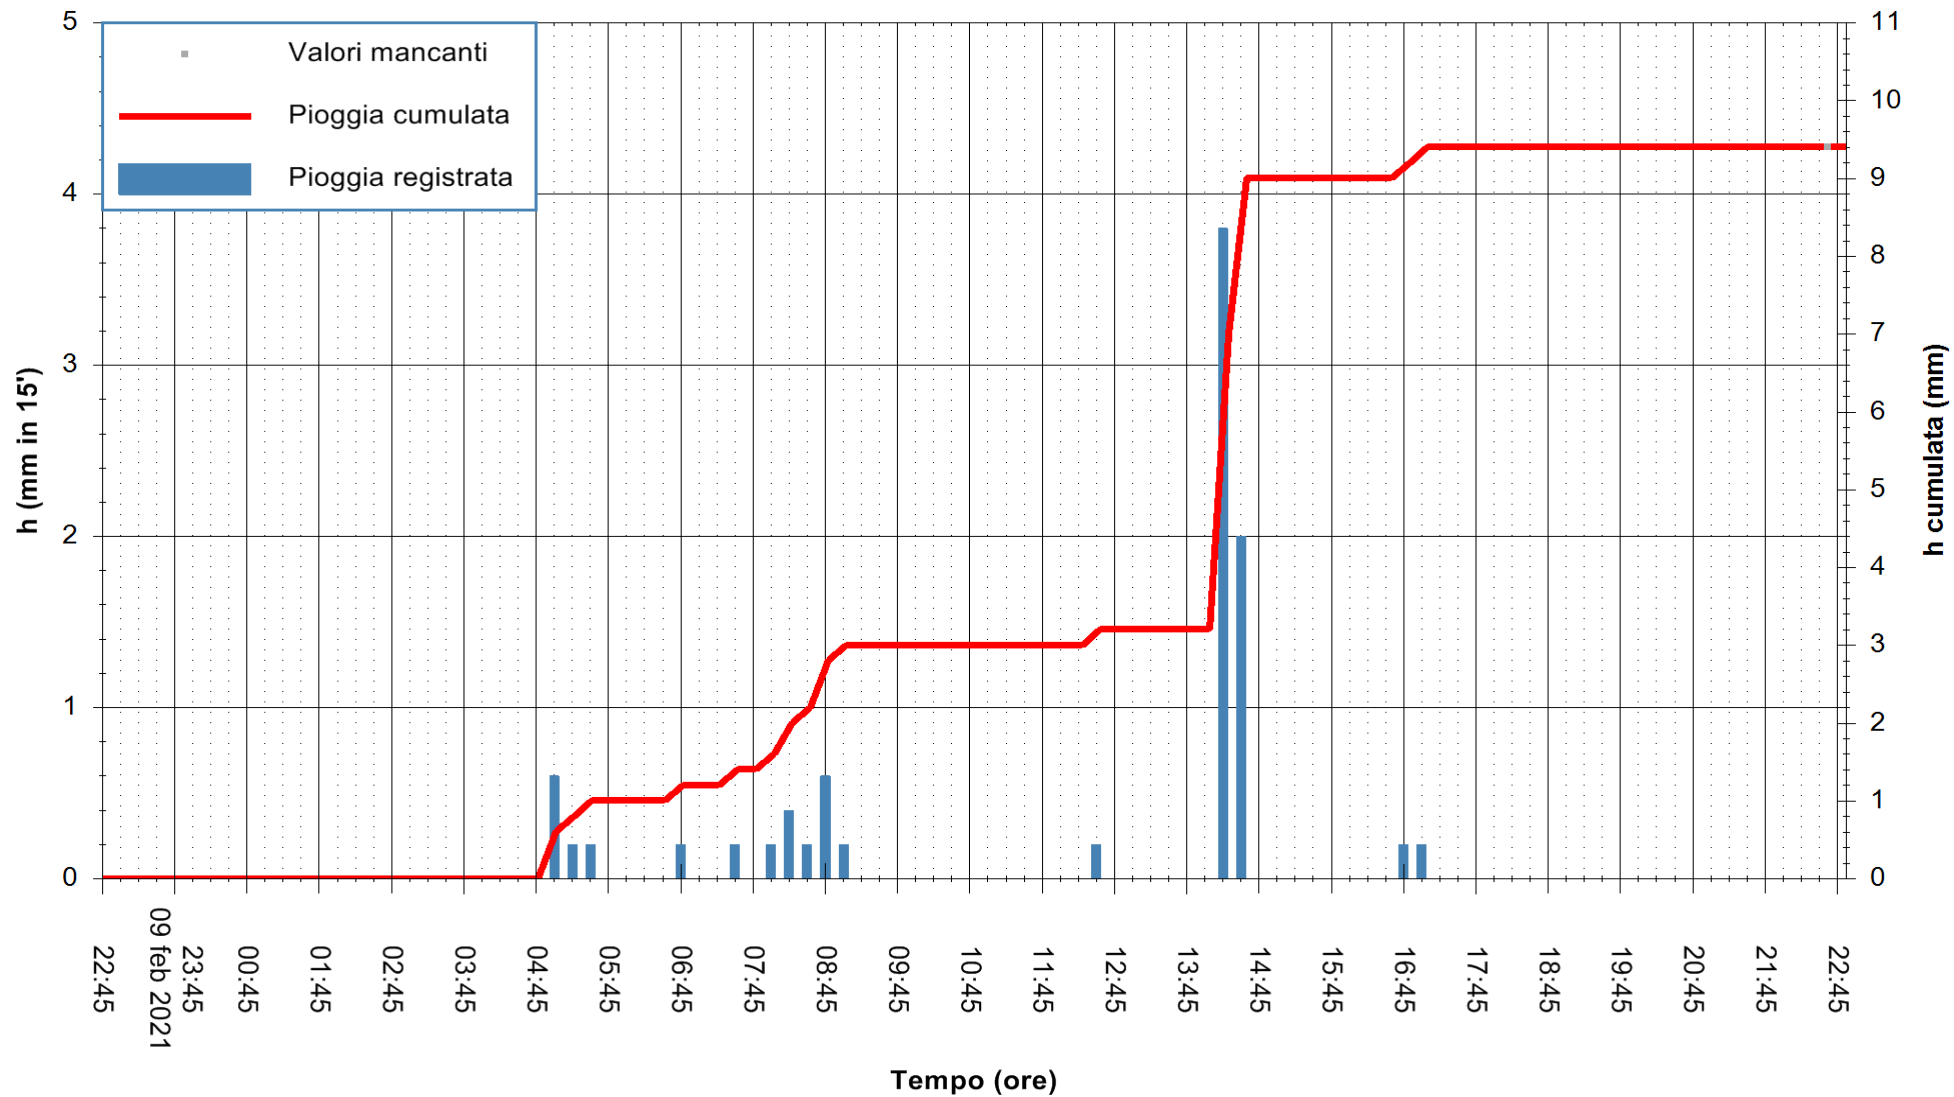

ARPAS
F.to il Dirigente Responsabile
Dott. Giuseppe Bianco

REGIONE AUTONOMA DE SARDIGNA
REGIONE AUTONOMA DELLA SARDEGNA

Stazione pluviometrica SANTADI PUNTA SEBERA
 Area PUNTA SEBERA
 Pioggia registrata nelle ultime 24 ore
 Estrazione dati delle ore 23:03 del 10/02/2021
 Ultimo dato disponibile: 10/02/2021 alle 22:30

ARPAS
 F.to il Dirigente Responsabile
 Dott. Giuseppe Bianco

REGIONE AUTÒNOMA DE SARDIGNA
 REGIONE AUTONOMA DELLA SARDEGNA

Stazione pluviometrica LULA RF
 Area PIZZONCHI
 Pioggia registrata nelle ultime 24 ore
 Estrazione dati delle ore 23:03 del 10/02/2021
 Ultimo dato disponibile: 10/02/2021 alle 22:30