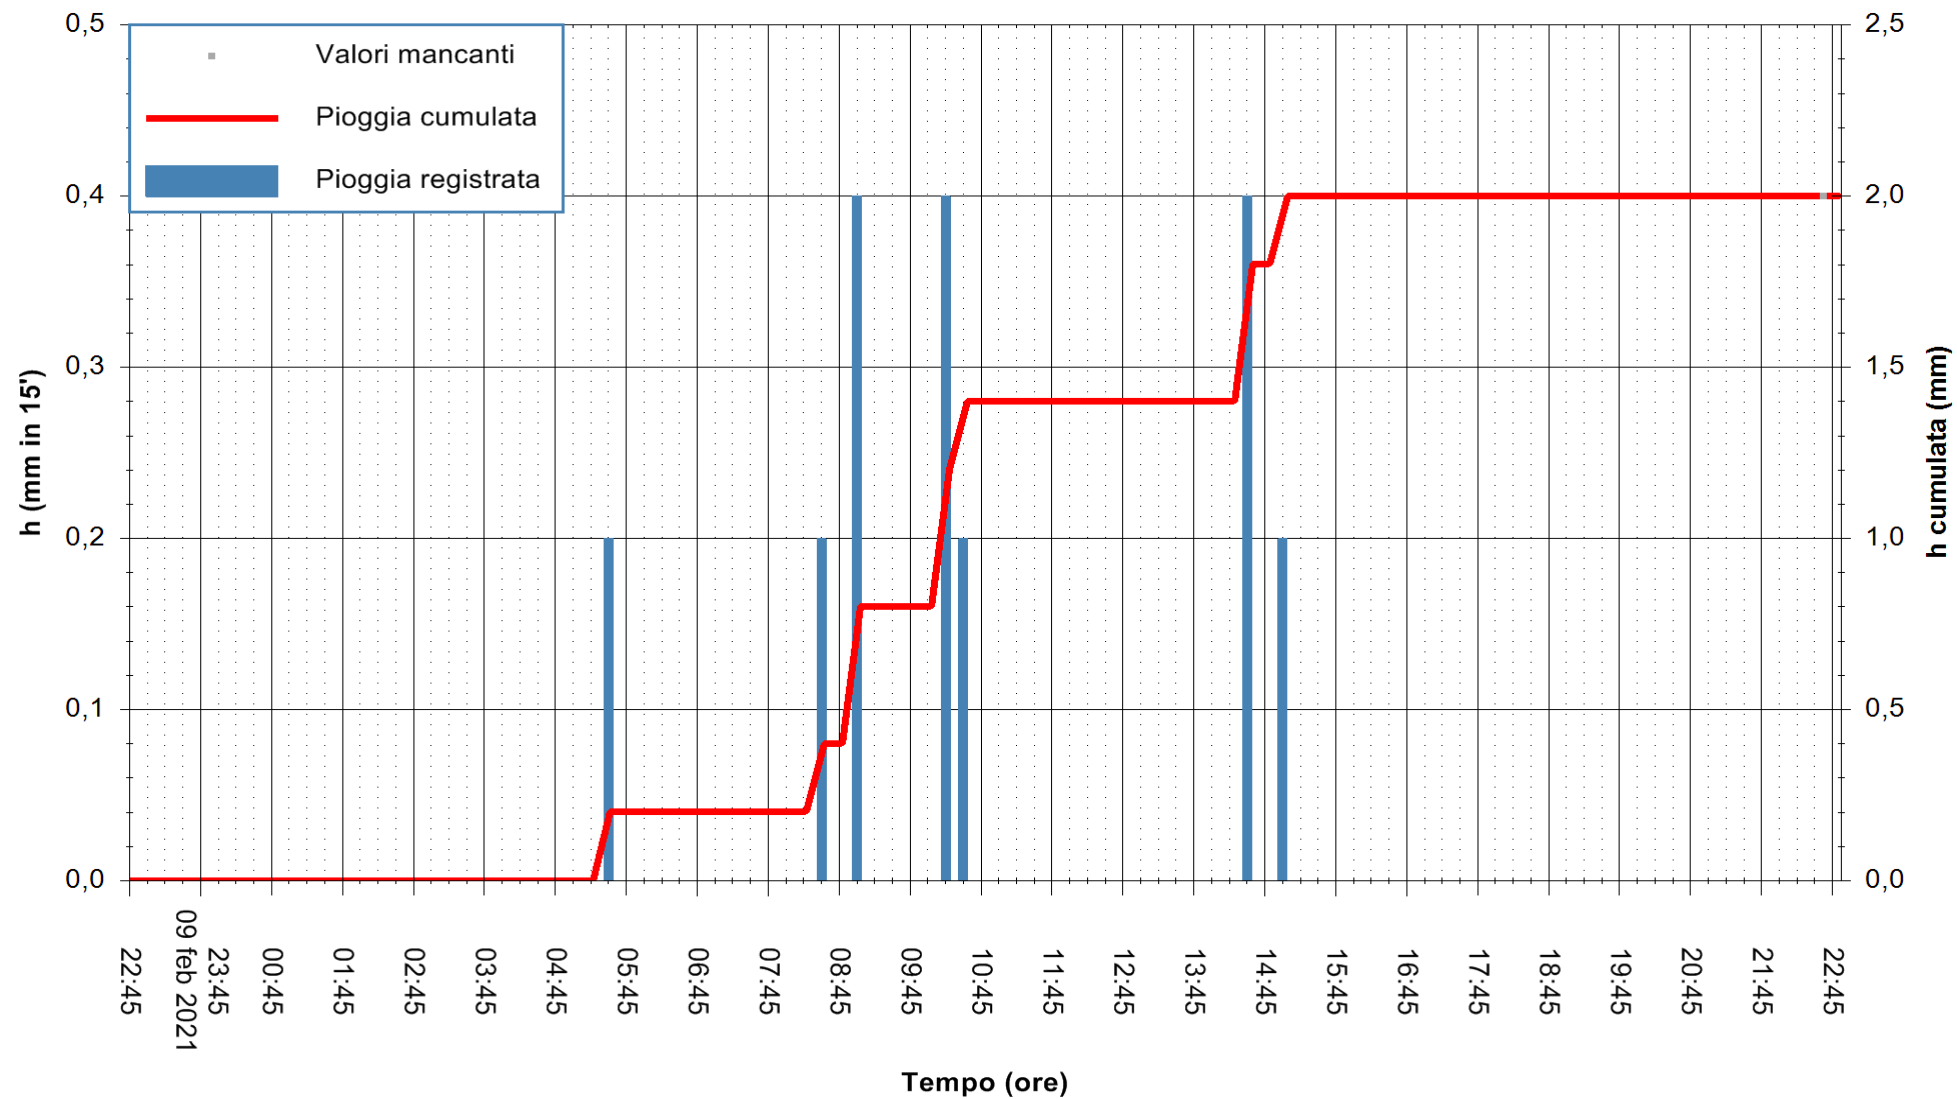

ARPAS
 F.to il Dirigente Responsabile
 Dott. Giuseppe Bianco

REGIONE AUTONOMA DE SARDIGNA
 REGIONE AUTONOMA DELLA SARDEGNA

Stazione pluviometrica UTA SANTA LUCIA
Area S.LUCIA

Pioggia registrata nelle ultime 24 ore
Estrazione dati delle ore 23:03 del 10/02/2021
Ultimo dato disponibile: 10/02/2021 alle 22:40