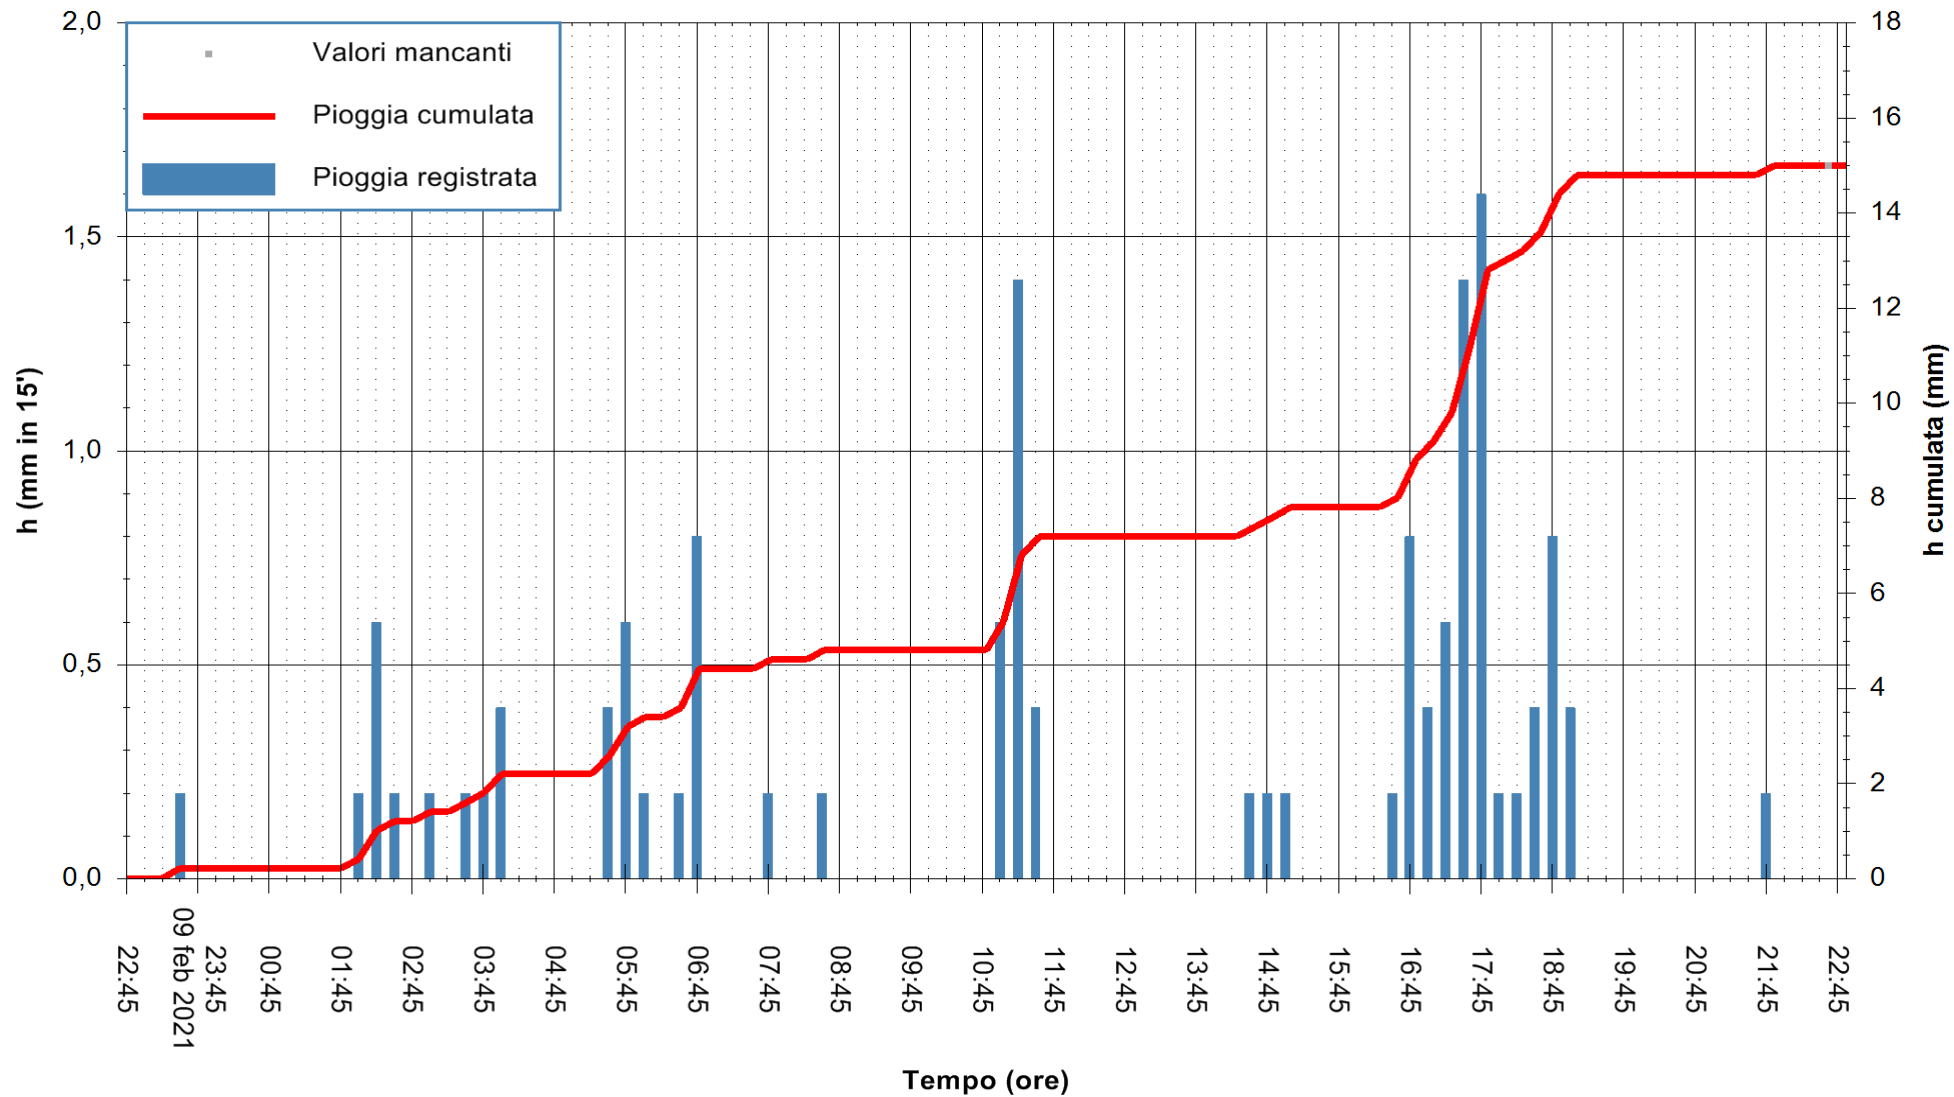

ARPAS
F.to il Dirigente Responsabile
Dott. Giuseppe Bianco

REGIONE AUTONOMA DE SARDIGNA
REGIONE AUTONOMA DELLA SARDEGNA

Stazione pluviometrica SANLURI STROVINA
Area LA STROVINA

Pioggia registrata nelle ultime 24 ore
Estrazione dati delle ore 23:03 del 10/02/2021
Ultimo dato disponibile: 10/02/2021 alle 22:30

ARPAS
F.to il Dirigente Responsabile
Dott. Giuseppe Bianco

REGIONE AUTÒNOMA DE SARDIGNA
REGIONE AUTONOMA DELLA SARDEGNA

Stazione pluviometrica TEMPIO RF
 Area CUSSEDDU
 Pioggia registrata nelle ultime 24 ore
 Estrazione dati delle ore 23:03 del 10/02/2021
 Ultimo dato disponibile: 10/02/2021 alle 22:30

ARPAS
 F.to il Dirigente Responsabile
 Dott. Giuseppe Bianco

REGIONE AUTONOMA DE SARDIGNA
 REGIONE AUTONOMA DELLA SARDEGNA

Stazione pluviometrica PORTO TORRES ANDRIOLU
 Area REGIONE ANDRIOLU
 Pioggia registrata nelle ultime 24 ore
 Estrazione dati delle ore 23:03 del 10/02/2021
 Ultimo dato disponibile: 10/02/2021 alle 22:30