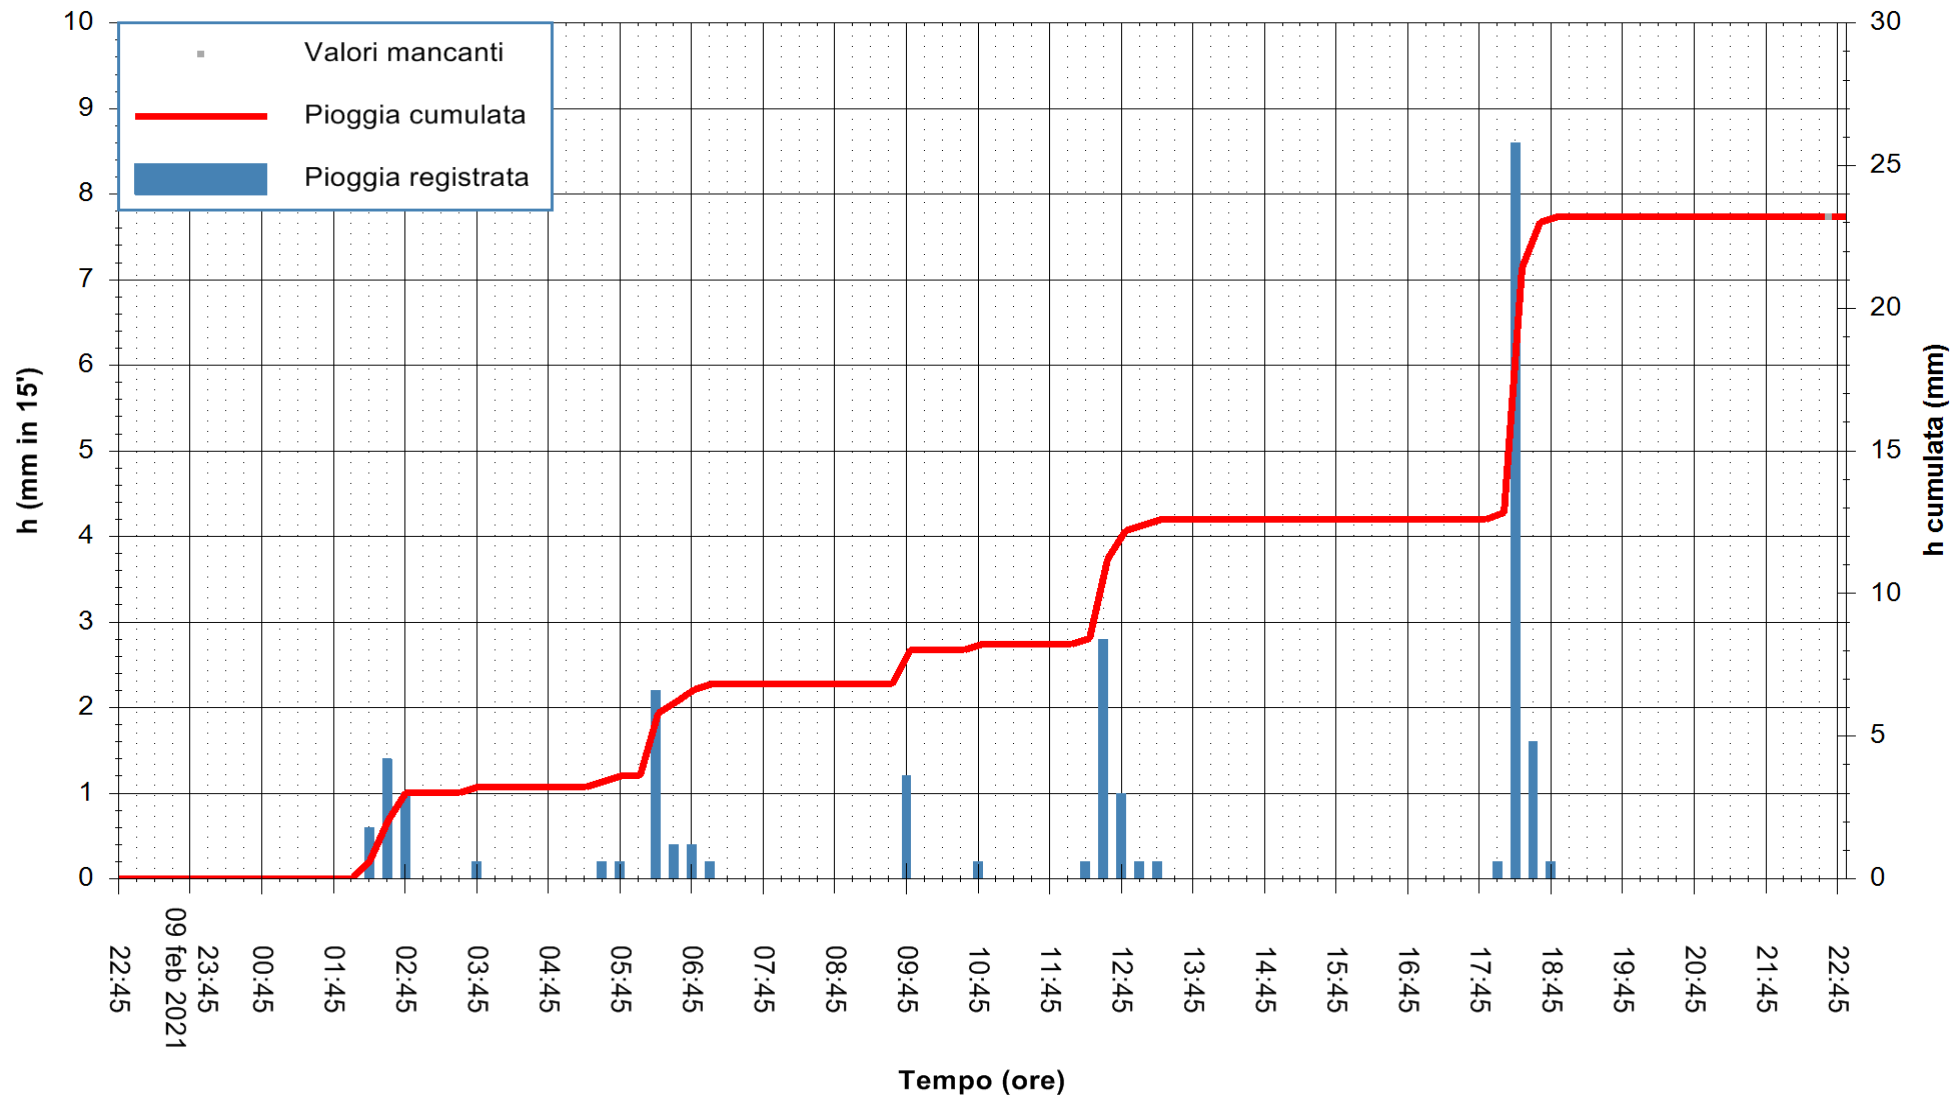

ARPAS
F.to il Dirigente Responsabile
Dott. Giuseppe Bianco

REGIONE AUTONOMA DE SARDIGNA
REGIONE AUTONOMA DELLA SARDEGNA

Stazione pluviometrica SANLURI STROVINA
Area LA STROVINA

Pioggia registrata nelle ultime 24 ore
Estrazione dati delle ore 23:03 del 10/02/2021
Ultimo dato disponibile: 10/02/2021 alle 22:30

ARPAS
F.to il Dirigente Responsabile
Dott. Giuseppe Bianco

REGIONE AUTÒNOMA DE SARDIGNA
REGIONE AUTONOMA DELLA SARDEGNA

Stazione pluviometrica TEMPIO RF
 Area CUSSEDDU
 Pioggia registrata nelle ultime 24 ore
 Estrazione dati delle ore 23:03 del 10/02/2021
 Ultimo dato disponibile: 10/02/2021 alle 22:30

ARPAS
 F.to il Dirigente Responsabile
 Dott. Giuseppe Bianco

REGIONE AUTONOMA DE SARDIGNA
 REGIONE AUTONOMA DELLA SARDEGNA

Stazione pluviometrica PORTO TORRES ANDRIOLU
 Area REGIONE ANDRIOLU
 Pioggia registrata nelle ultime 24 ore
 Estrazione dati delle ore 23:03 del 10/02/2021
 Ultimo dato disponibile: 10/02/2021 alle 22:30

ARPAS
 F.to il Dirigente Responsabile
 Dott. Giuseppe Bianco

REGIONE AUTONOMA DE SARDIGNA
 REGIONE AUTONOMA DELLA SARDEGNA

Stazione pluviometrica UTA SANTA LUCIA
Area S.LUCIA

Pioggia registrata nelle ultime 24 ore
Estrazione dati delle ore 23:03 del 10/02/2021
Ultimo dato disponibile: 10/02/2021 alle 22:40