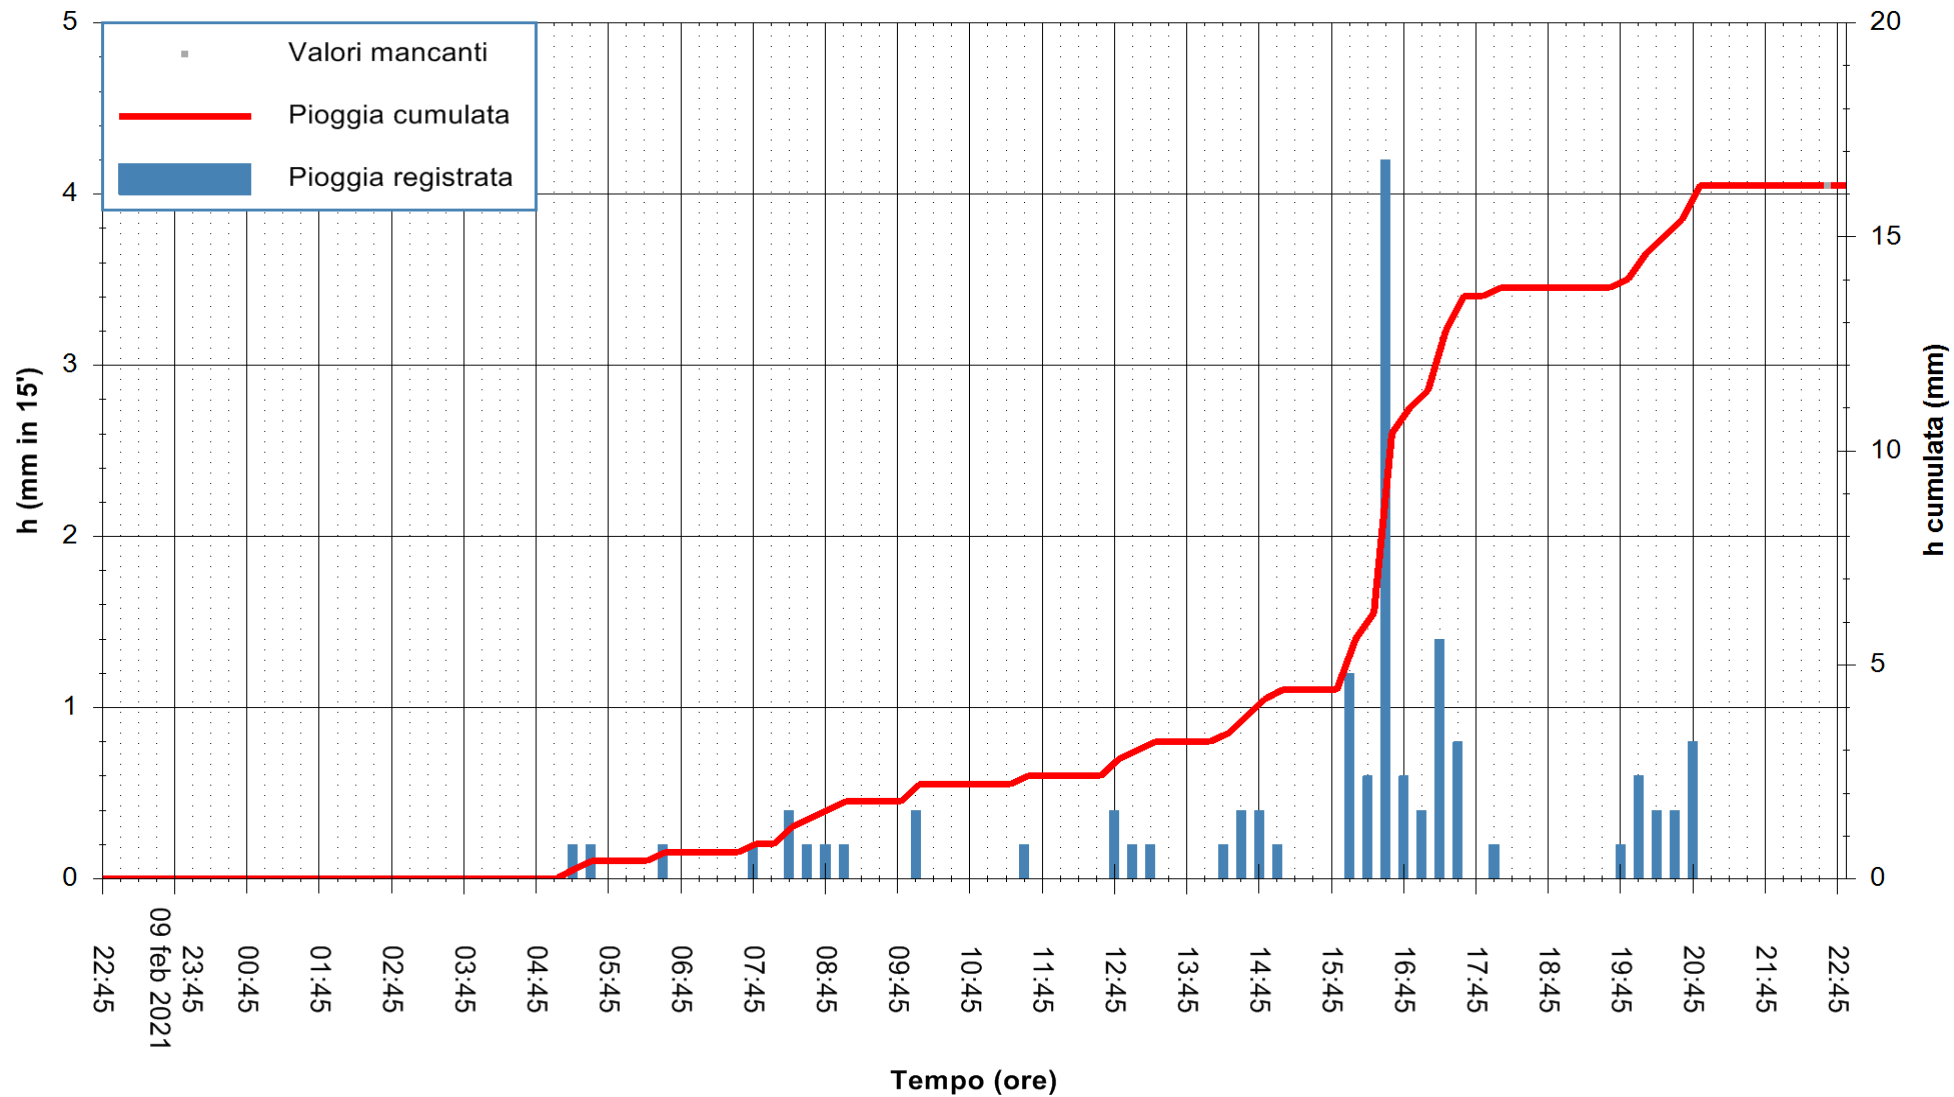

ARPAS
F.to il Dirigente Responsabile
Dott. Giuseppe Bianco

REGIONE AUTONOMA DE SARDIGNA
REGIONE AUTONOMA DELLA SARDEGNA

Stazione pluviometrica SANLURI STROVINA
Area LA STROVINA

Pioggia registrata nelle ultime 24 ore
Estrazione dati delle ore 23:03 del 10/02/2021
Ultimo dato disponibile: 10/02/2021 alle 22:30

ARPAS
F.to il Dirigente Responsabile
Dott. Giuseppe Bianco

REGIONE AUTÒNOMA DE SARDIGNA
REGIONE AUTONOMA DELLA SARDEGNA

Stazione pluviometrica TEMPIO RF
 Area CUSSEDDU
 Pioggia registrata nelle ultime 24 ore
 Estrazione dati delle ore 23:03 del 10/02/2021
 Ultimo dato disponibile: 10/02/2021 alle 22:30

ARPAS
 F.to il Dirigente Responsabile
 Dott. Giuseppe Bianco

REGIONE AUTONOMA DE SARDIGNA
 REGIONE AUTONOMA DELLA SARDEGNA

Stazione pluviometrica PORTO TORRES ANDRIOLU
 Area REGIONE ANDRIOLU
 Pioggia registrata nelle ultime 24 ore
 Estrazione dati delle ore 23:03 del 10/02/2021
 Ultimo dato disponibile: 10/02/2021 alle 22:30