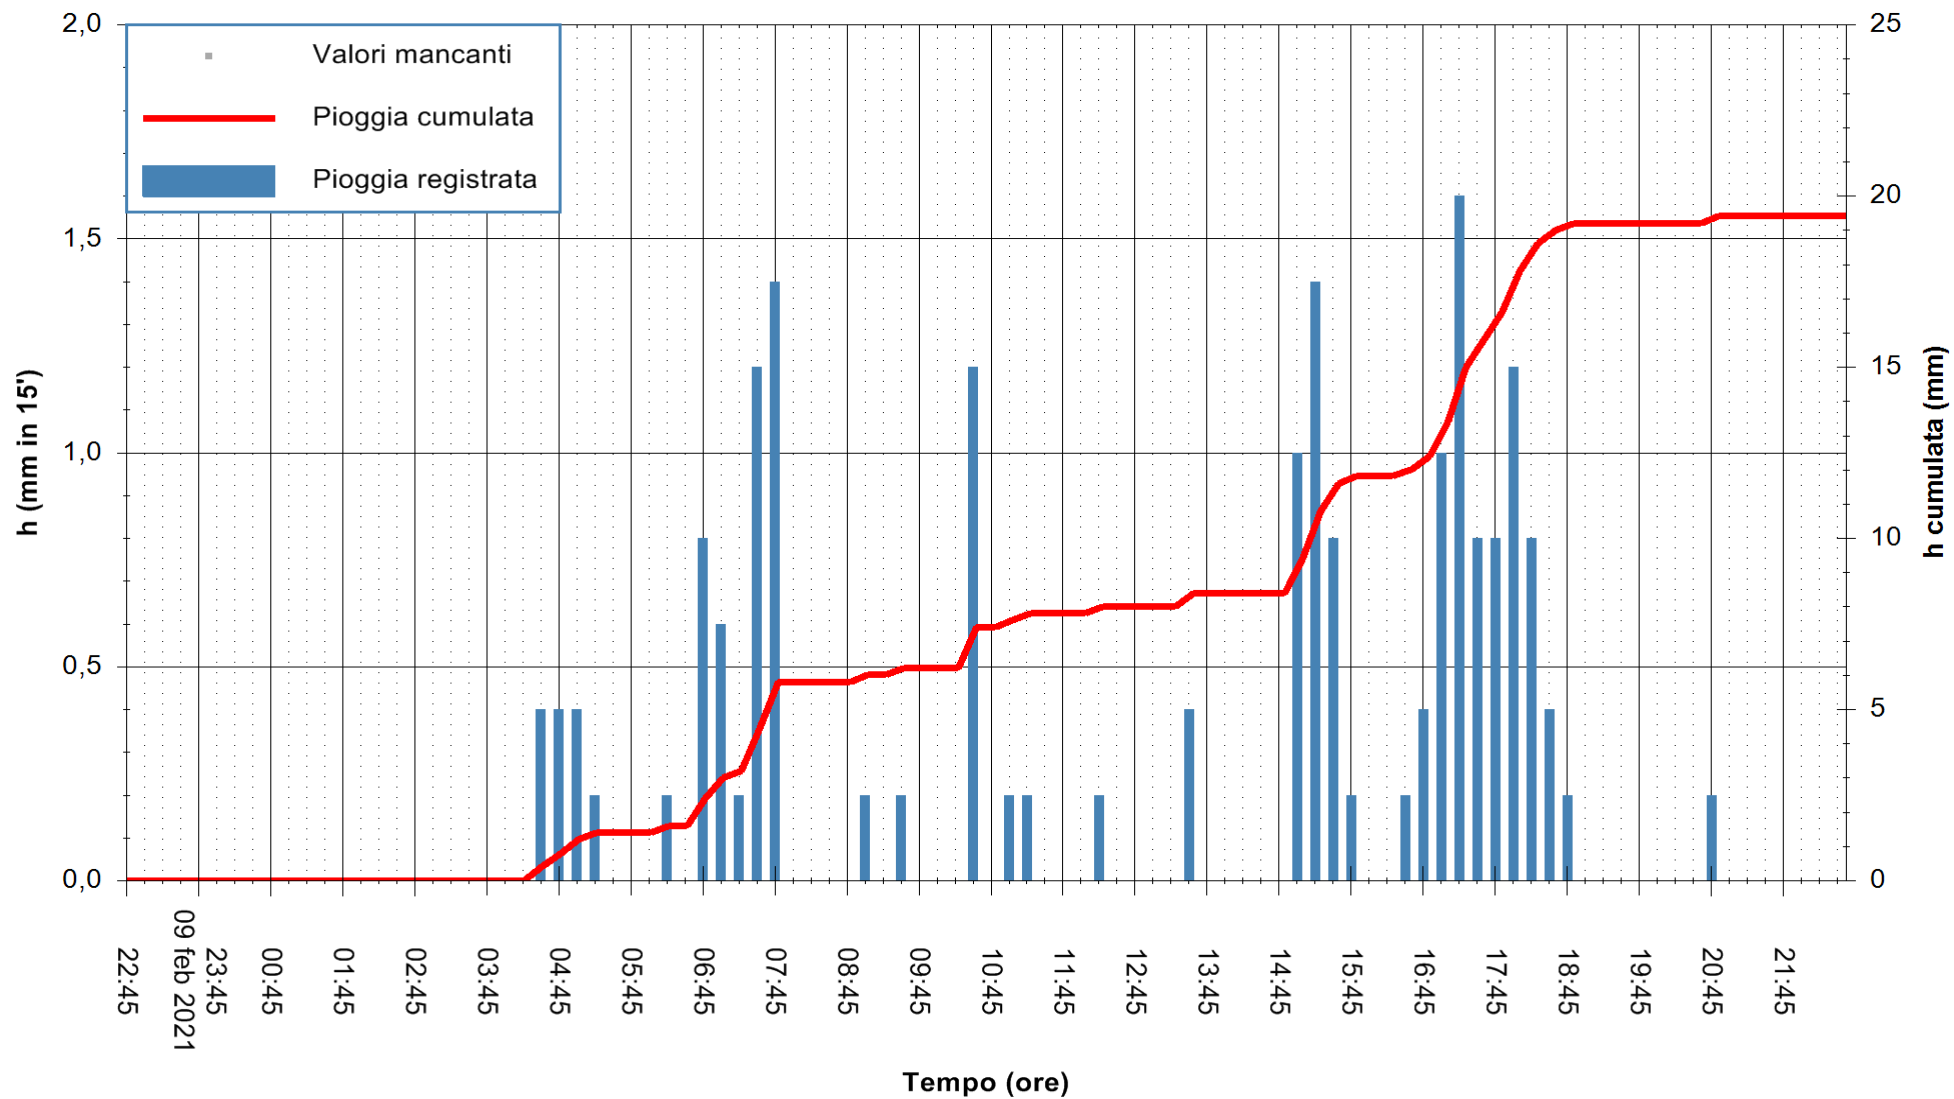

ARPAS
 F.to il Dirigente Responsabile
 Dott. Giuseppe Bianco

REGIONE AUTONOMA DE SARDIGNA
 REGIONE AUTONOMA DELLA SARDEGNA

Stazione pluviometrica UTA SANTA LUCIA
Area S.LUCIA

Pioggia registrata nelle ultime 24 ore
Estrazione dati delle ore 23:03 del 10/02/2021
Ultimo dato disponibile: 10/02/2021 alle 22:40

ARPAS
F.to il Dirigente Responsabile
Dott. Giuseppe Bianco

REGIONE AUTONOMA DE SARDIGNA
REGIONE AUTONOMA DELLA SARDEGNA

Stazione pluviometrica TRINITA' D'AGULTU PADULEDDA
Area PADULEDDA

Pioggia registrata nelle ultime 24 ore
Estrazione dati delle ore 23:03 del 10/02/2021
Ultimo dato disponibile: 10/02/2021 alle 22:30