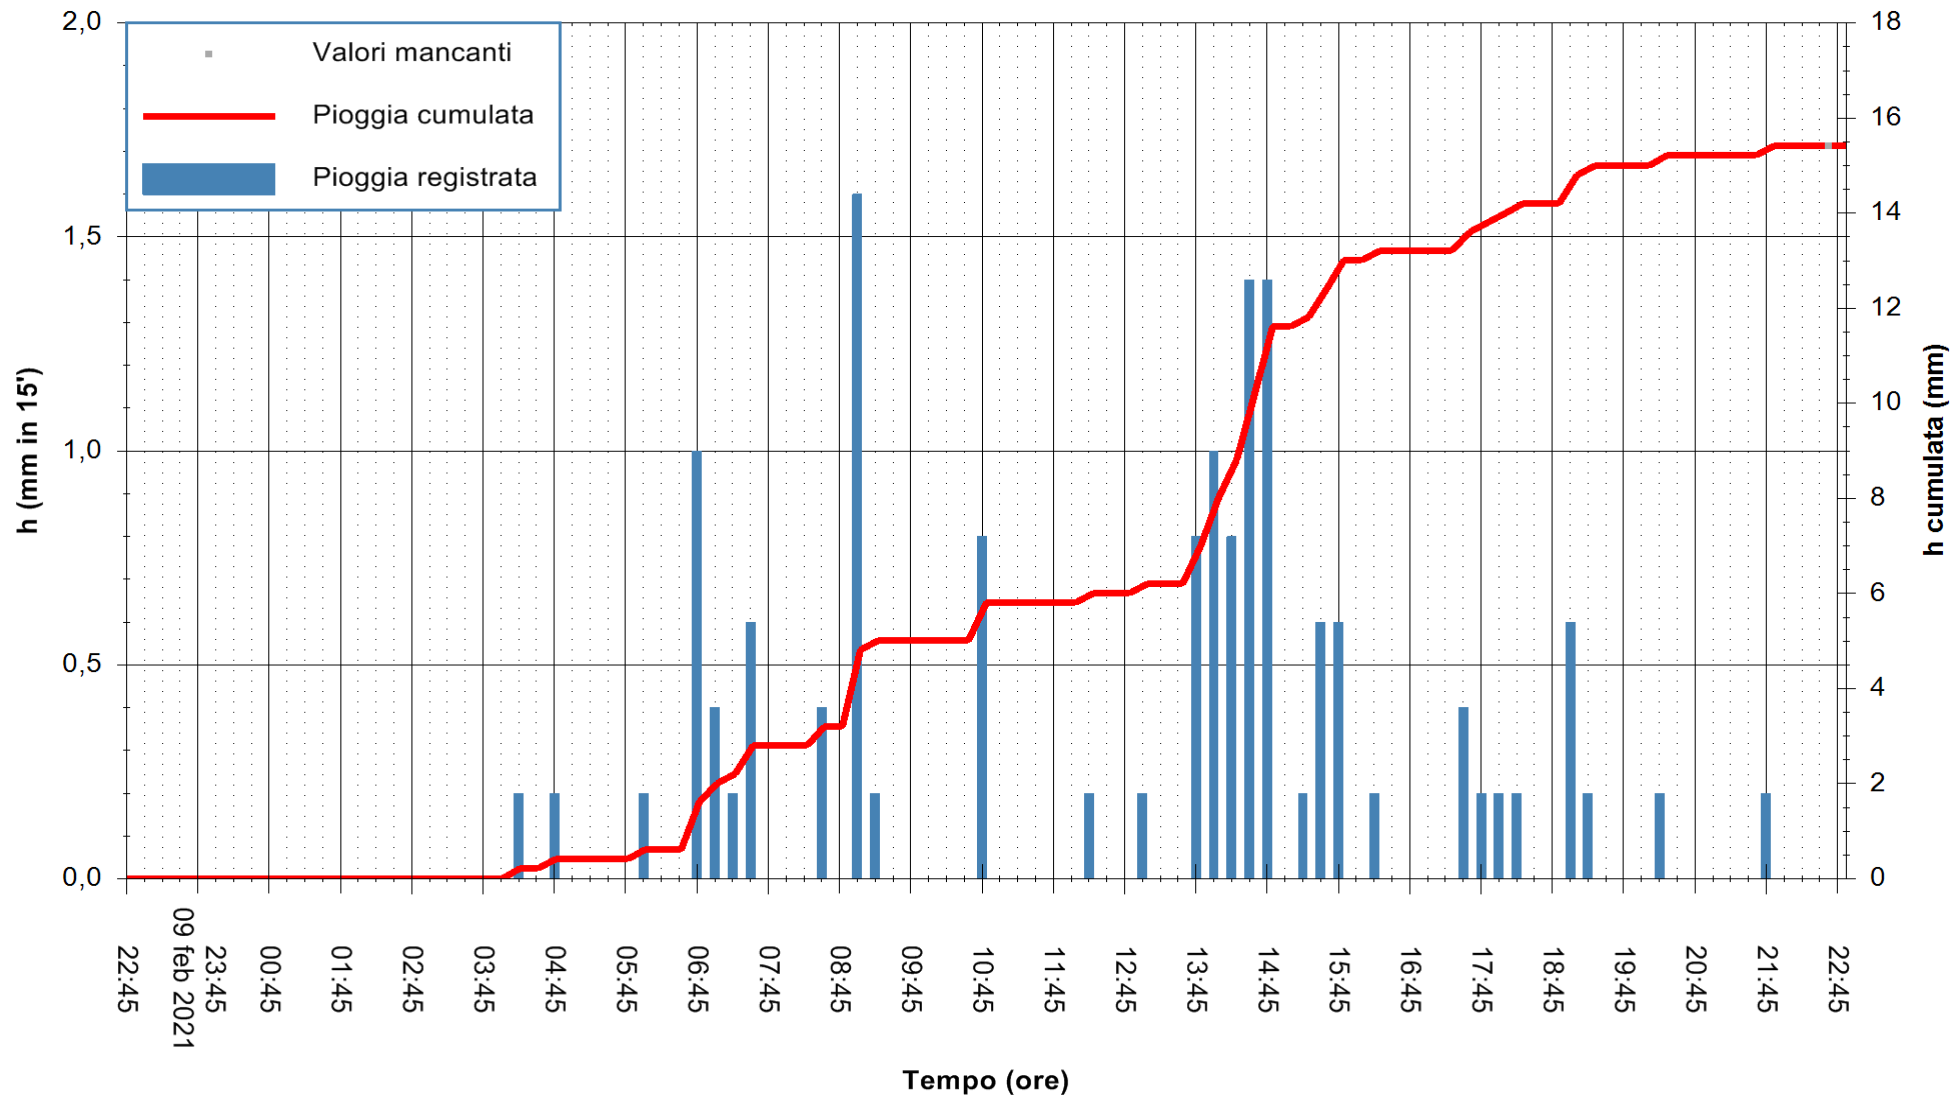

ARPAS
 F.to il Dirigente Responsabile
 Dott. Giuseppe Bianco

REGIONE AUTONOMA DE SARDIGNA
 REGIONE AUTONOMA DELLA SARDEGNA

Stazione pluviometrica UTA SANTA LUCIA
Area S.LUCIA

Pioggia registrata nelle ultime 24 ore
Estrazione dati delle ore 23:03 del 10/02/2021
Ultimo dato disponibile: 10/02/2021 alle 22:40

ARPAS
F.to il Dirigente Responsabile
Dott. Giuseppe Bianco

REGIONE AUTONOMA DE SARDIGNA
REGIONE AUTONOMA DELLA SARDEGNA

Stazione pluviometrica TRINITA' D'AGULTU PADULEDDA
Area PADULEDDA

Pioggia registrata nelle ultime 24 ore
Estrazione dati delle ore 23:03 del 10/02/2021
Ultimo dato disponibile: 10/02/2021 alle 22:30