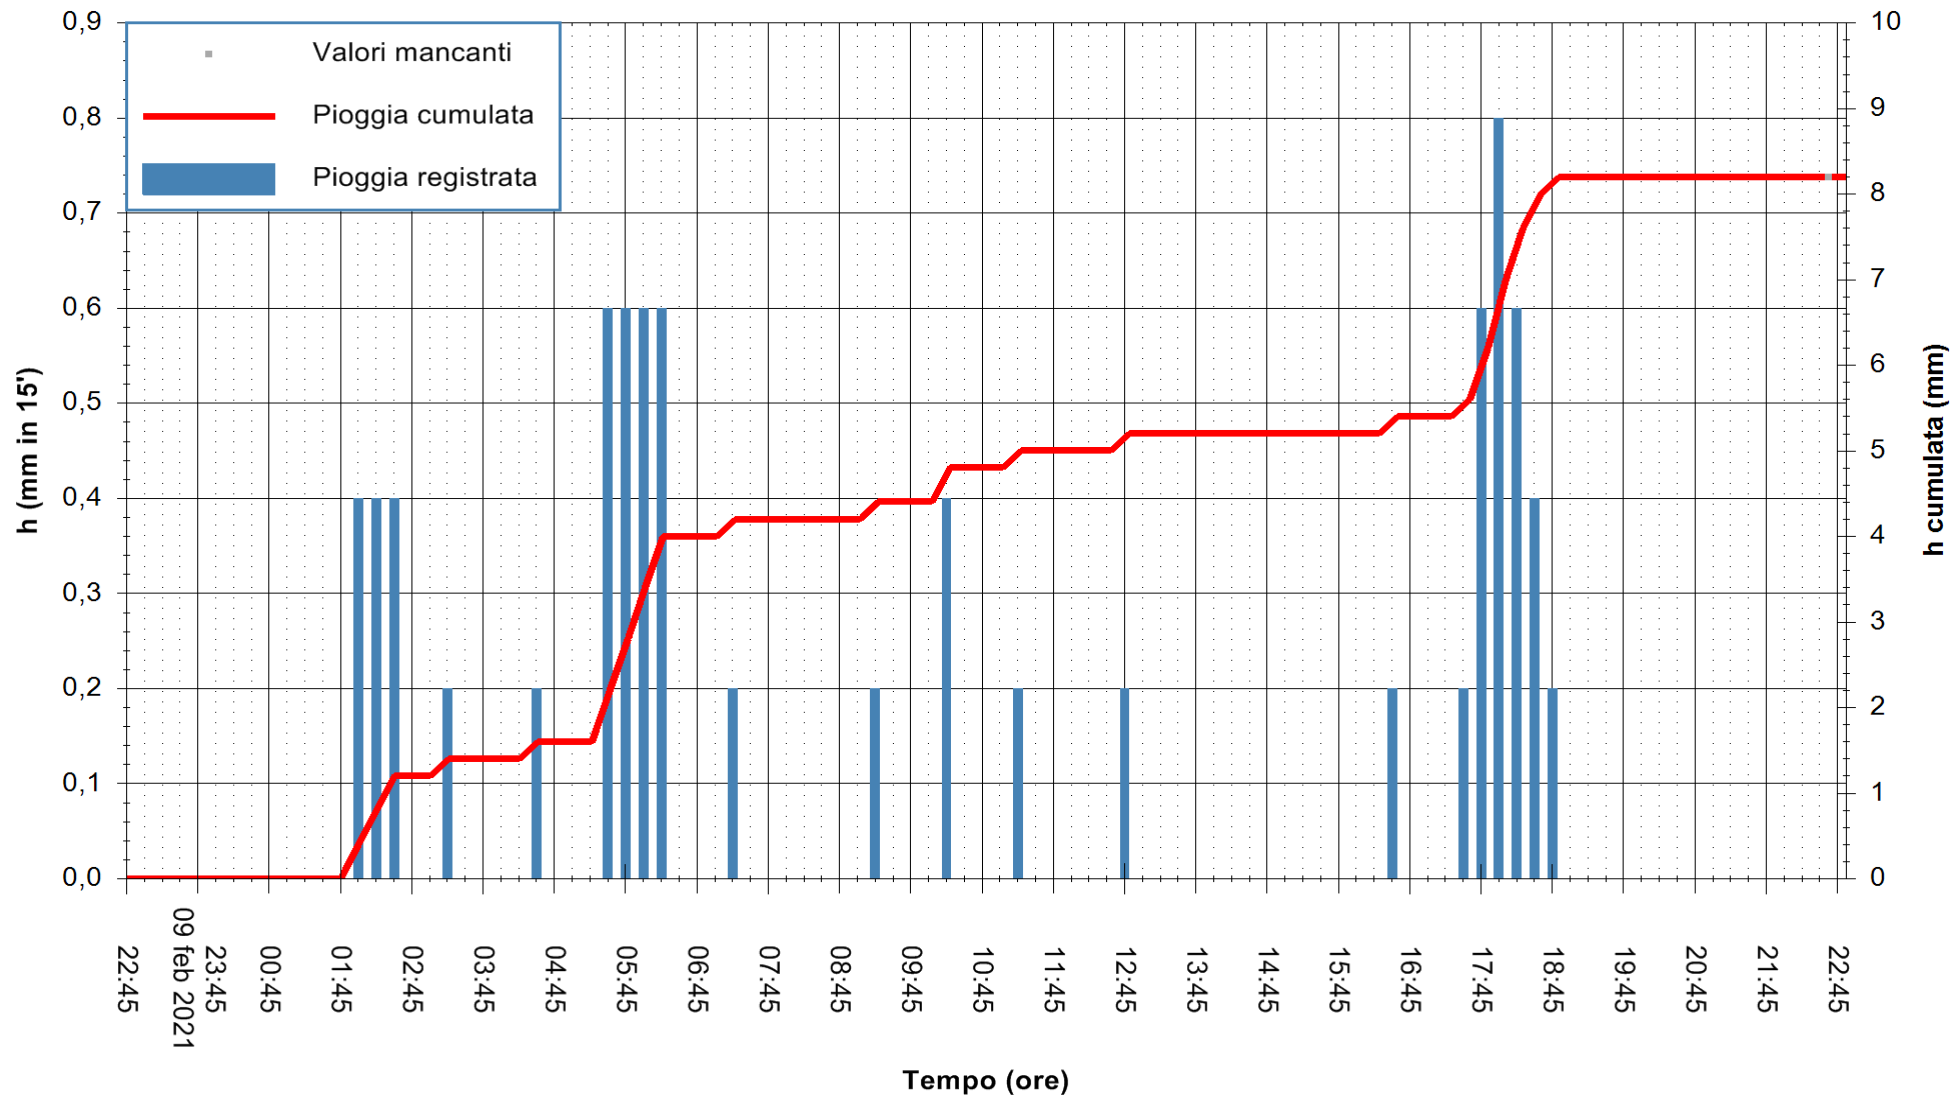

ARPAS
 F.to il Dirigente Responsabile
 Dott. Giuseppe Bianco

REGIONE AUTONOMA DE SARDIGNA
 REGIONE AUTONOMA DELLA SARDEGNA

Stazione pluviometrica PORTO TORRES ANDRIOLU
 Area REGIONE ANDRIOLU
 Pioggia registrata nelle ultime 24 ore
 Estrazione dati delle ore 23:03 del 10/02/2021
 Ultimo dato disponibile: 10/02/2021 alle 22:30

ARPAS
 F.to il Dirigente Responsabile
 Dott. Giuseppe Bianco

REGIONE AUTONOMA DE SARDIGNA
 REGIONE AUTONOMA DELLA SARDEGNA

Stazione pluviometrica UTA SANTA LUCIA
Area S.LUCIA

Pioggia registrata nelle ultime 24 ore
Estrazione dati delle ore 23:03 del 10/02/2021
Ultimo dato disponibile: 10/02/2021 alle 22:40