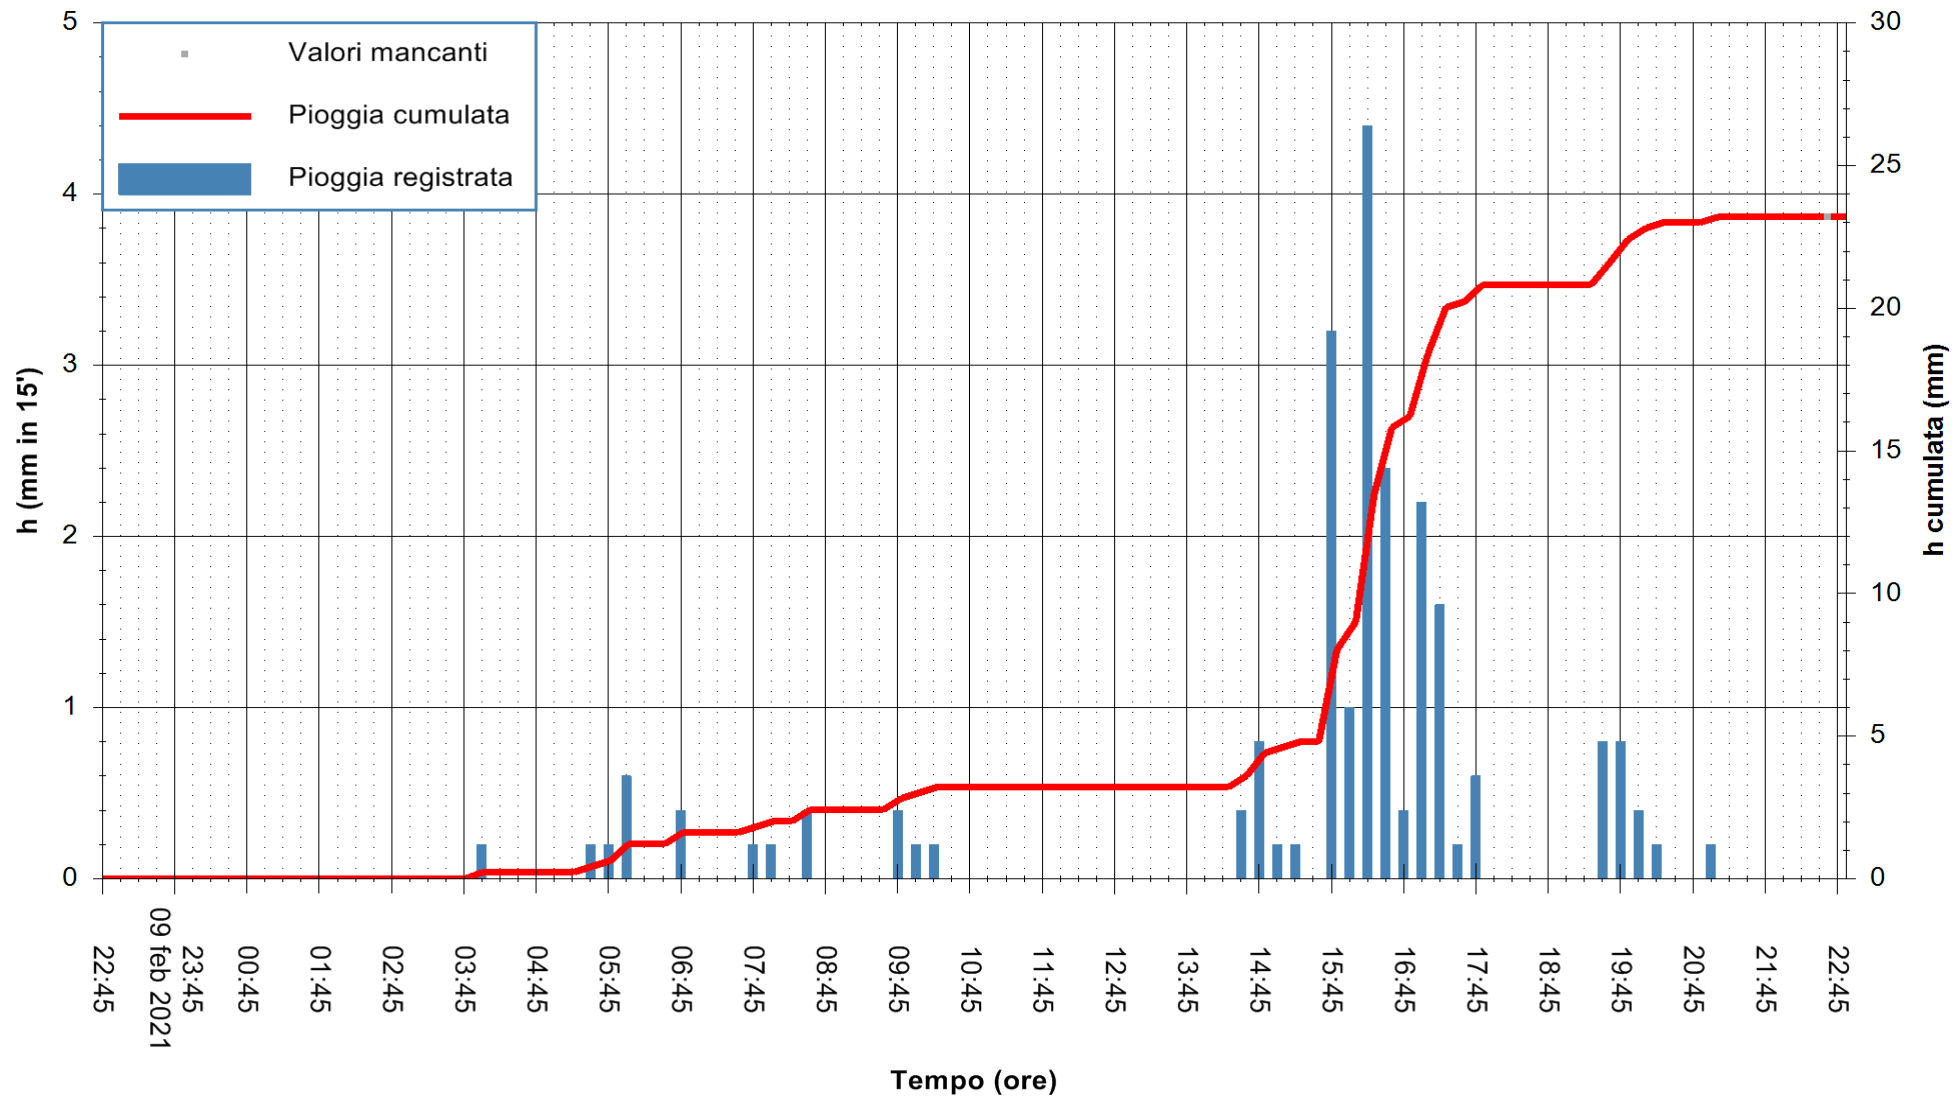

ARPAS
F.to il Dirigente Responsabile
Dott. Giuseppe Bianco

REGIONE AUTONOMA DE SARDIGNA
REGIONE AUTONOMA DELLA SARDEGNA

Stazione pluviometrica SANLURI STROVINA
Area LA STROVINA

Pioggia registrata nelle ultime 24 ore
Estrazione dati delle ore 23:03 del 10/02/2021
Ultimo dato disponibile: 10/02/2021 alle 22:30

ARPAS
F.to il Dirigente Responsabile
Dott. Giuseppe Bianco

REGIONE AUTÒNOMA DE SARDIGNA
REGIONE AUTONOMA DELLA SARDEGNA

Stazione pluviometrica TEMPIO RF
 Area CUSSEDDU
 Pioggia registrata nelle ultime 24 ore
 Estrazione dati delle ore 23:03 del 10/02/2021
 Ultimo dato disponibile: 10/02/2021 alle 22:30

ARPAS
 F.to il Dirigente Responsabile
 Dott. Giuseppe Bianco

REGIONE AUTONOMA DE SARDIGNA
 REGIONE AUTONOMA DELLA SARDEGNA

Stazione pluviometrica PORTO TORRES ANDRIOLU
 Area REGIONE ANDRIOLU
 Pioggia registrata nelle ultime 24 ore
 Estrazione dati delle ore 23:03 del 10/02/2021
 Ultimo dato disponibile: 10/02/2021 alle 22:30