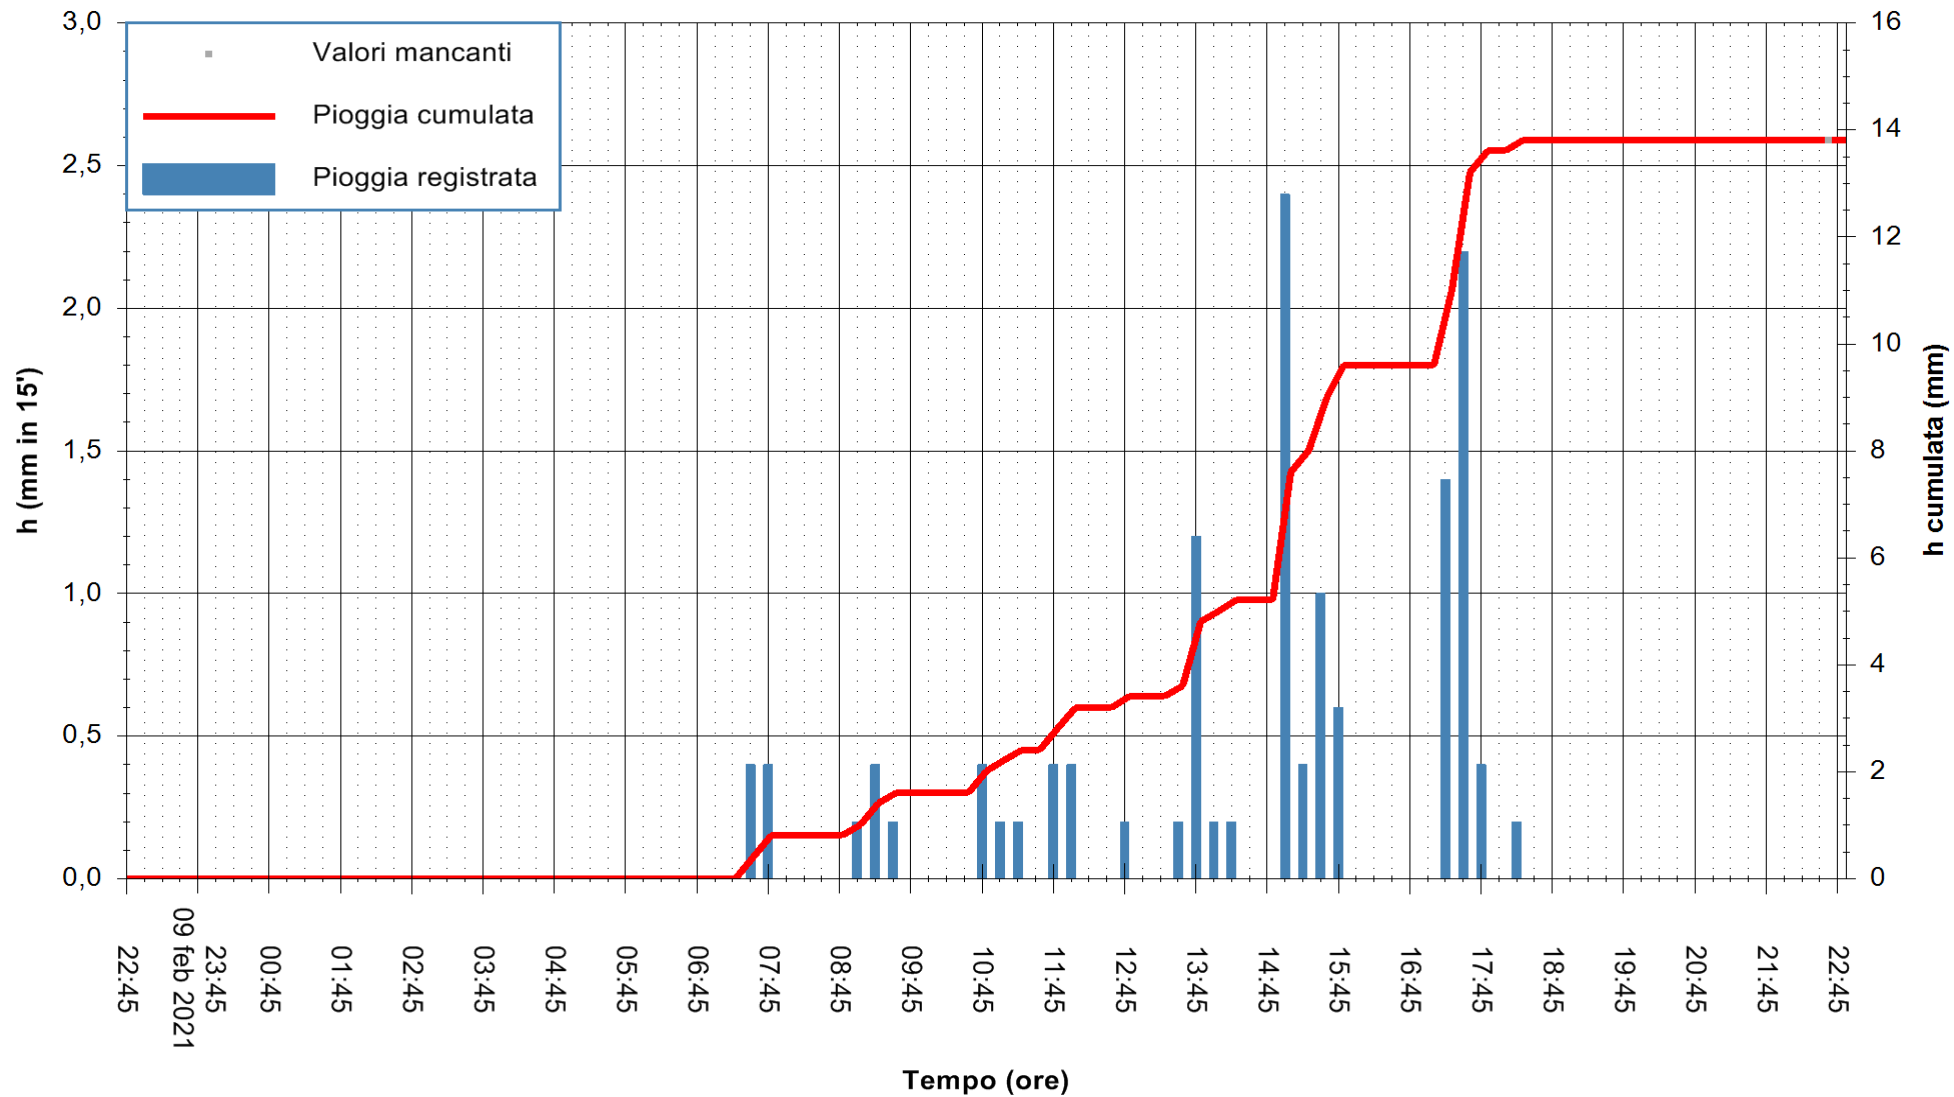

ARPAS
 F.to il Dirigente Responsabile
 Dott. Giuseppe Bianco

REGIONE AUTONOMA DE SARDIGNA
 REGIONE AUTONOMA DELLA SARDEGNA

Stazione pluviometrica PORTO TORRES ANDRIOLU
 Area REGIONE ANDRIOLU
 Pioggia registrata nelle ultime 24 ore
 Estrazione dati delle ore 23:03 del 10/02/2021
 Ultimo dato disponibile: 10/02/2021 alle 22:30

ARPAS
 F.to il Dirigente Responsabile
 Dott. Giuseppe Bianco

REGIONE AUTONOMA DE SARDIGNA
 REGIONE AUTONOMA DELLA SARDEGNA

Stazione pluviometrica UTA SANTA LUCIA
Area S.LUCIA

Pioggia registrata nelle ultime 24 ore
Estrazione dati delle ore 23:03 del 10/02/2021
Ultimo dato disponibile: 10/02/2021 alle 22:40