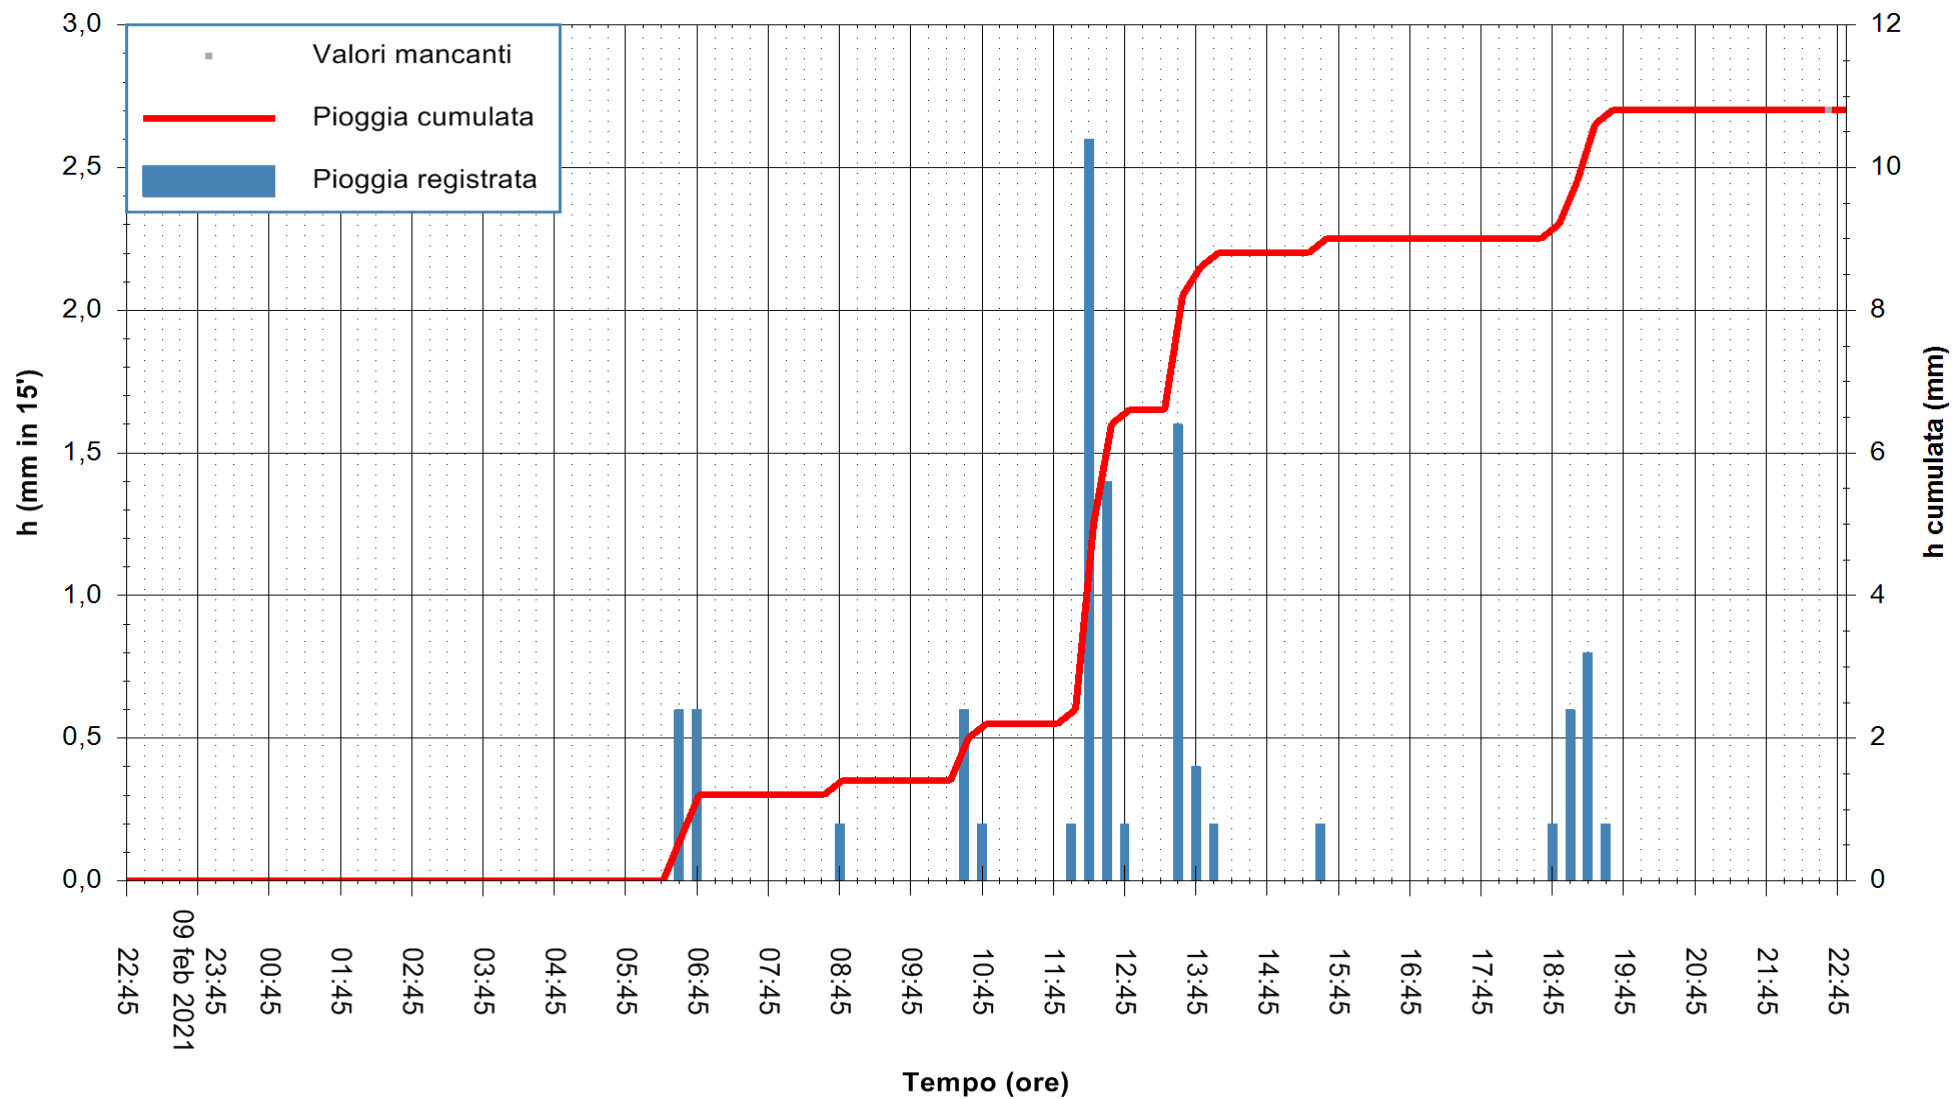

ARPAS
F.to il Dirigente Responsabile
Dott. Giuseppe Bianco

REGIONE AUTONOMA DE SARDIGNA
REGIONE AUTONOMA DELLA SARDEGNA

Stazione pluviometrica SANTADI PUNTA SEBERA
 Area PUNTA SEBERA
 Pioggia registrata nelle ultime 24 ore
 Estrazione dati delle ore 23:03 del 10/02/2021
 Ultimo dato disponibile: 10/02/2021 alle 22:30

ARPAS
 F.to il Dirigente Responsabile
 Dott. Giuseppe Bianco

REGIONE AUTÒNOMA DE SARDIGNA
 REGIONE AUTONOMA DELLA SARDEGNA

Stazione pluviometrica LULA RF
 Area PIZZONCHI
 Pioggia registrata nelle ultime 24 ore
 Estrazione dati delle ore 23:03 del 10/02/2021
 Ultimo dato disponibile: 10/02/2021 alle 22:30