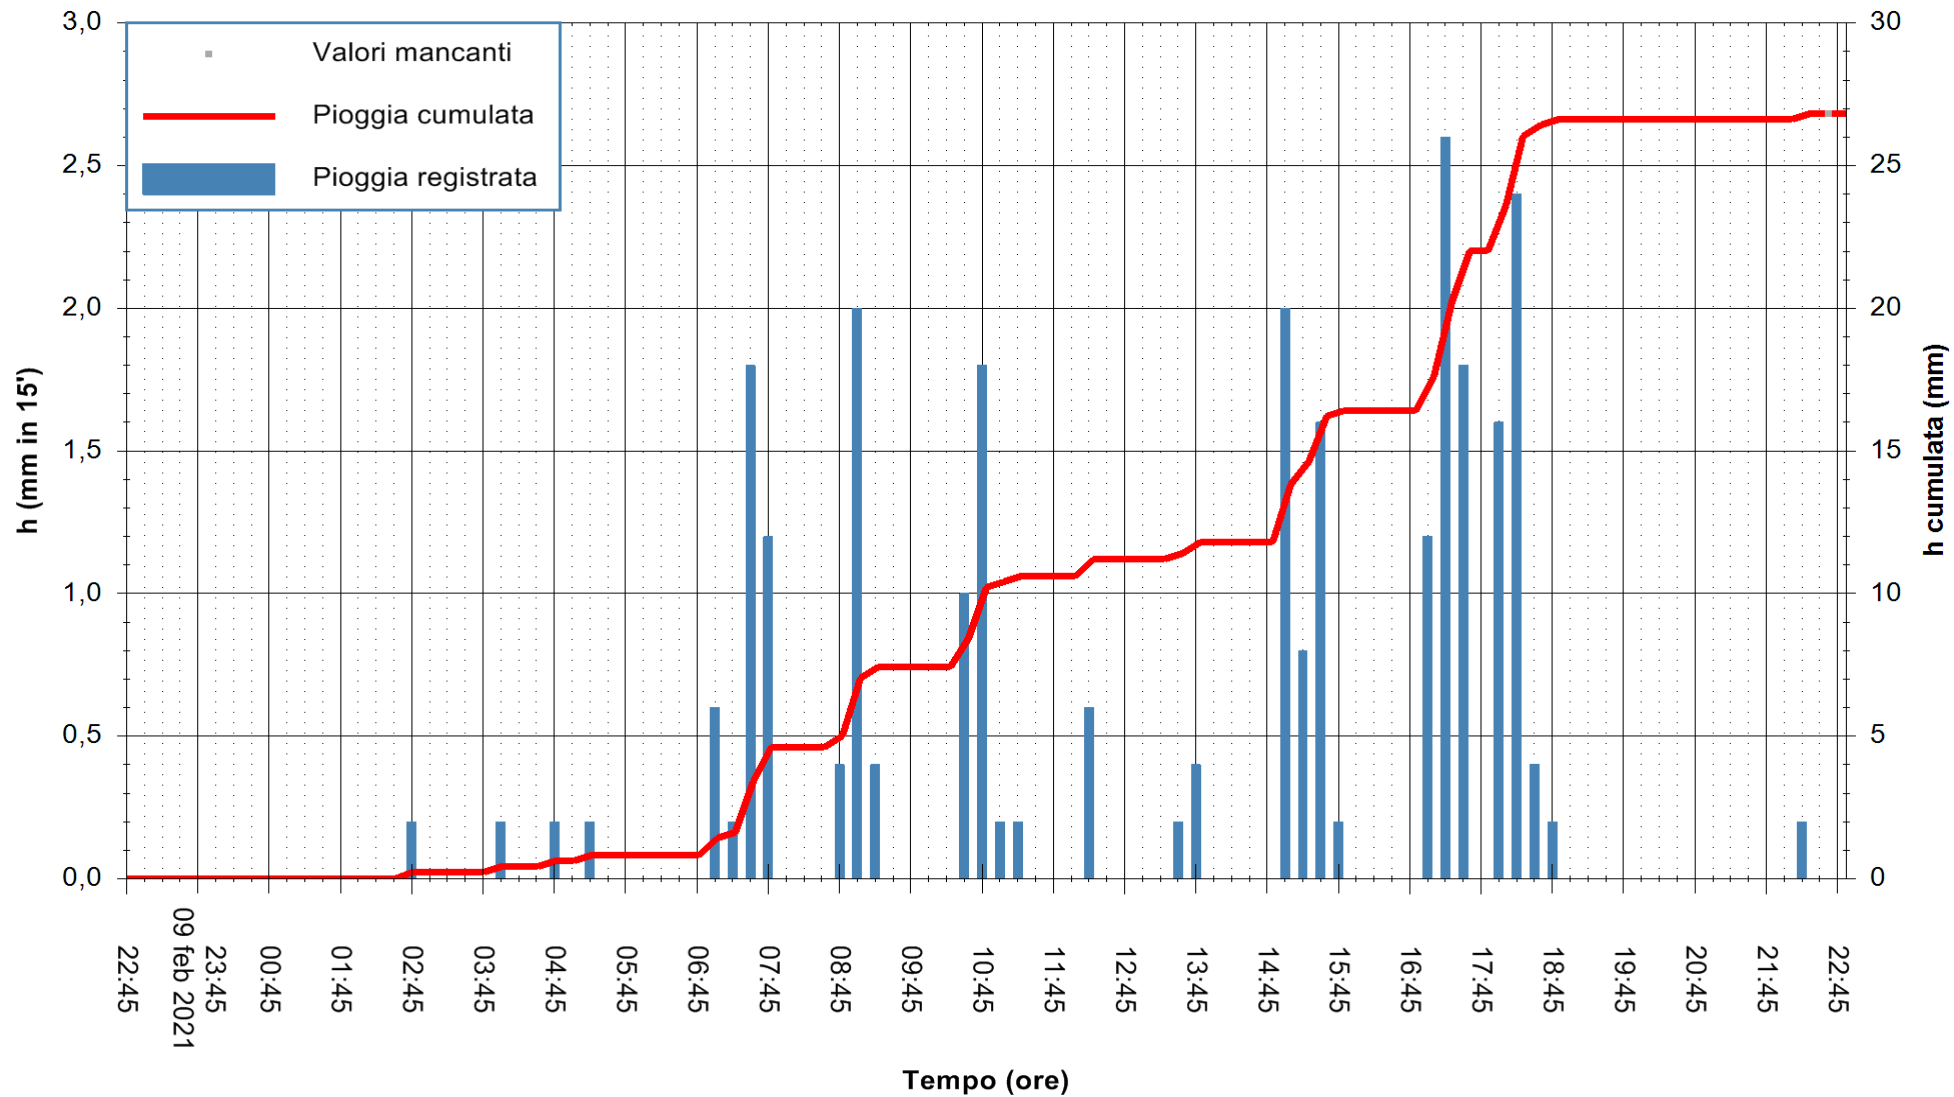

ARPAS
 F.to il Dirigente Responsabile
 Dott. Giuseppe Bianco

REGIONE AUTONOMA DE SARDIGNA
 REGIONE AUTONOMA DELLA SARDEGNA

Stazione pluviometrica UTA SANTA LUCIA
Area S.LUCIA

Pioggia registrata nelle ultime 24 ore
Estrazione dati delle ore 23:03 del 10/02/2021
Ultimo dato disponibile: 10/02/2021 alle 22:40

ARPAS
F.to il Dirigente Responsabile
Dott. Giuseppe Bianco

REGIONE AUTONOMA DE SARDIGNA
REGIONE AUTONOMA DELLA SARDEGNA

Stazione pluviometrica TRINITA' D'AGULTU PADULEDDA
Area PADULEDDA

Pioggia registrata nelle ultime 24 ore
Estrazione dati delle ore 23:03 del 10/02/2021
Ultimo dato disponibile: 10/02/2021 alle 22:30