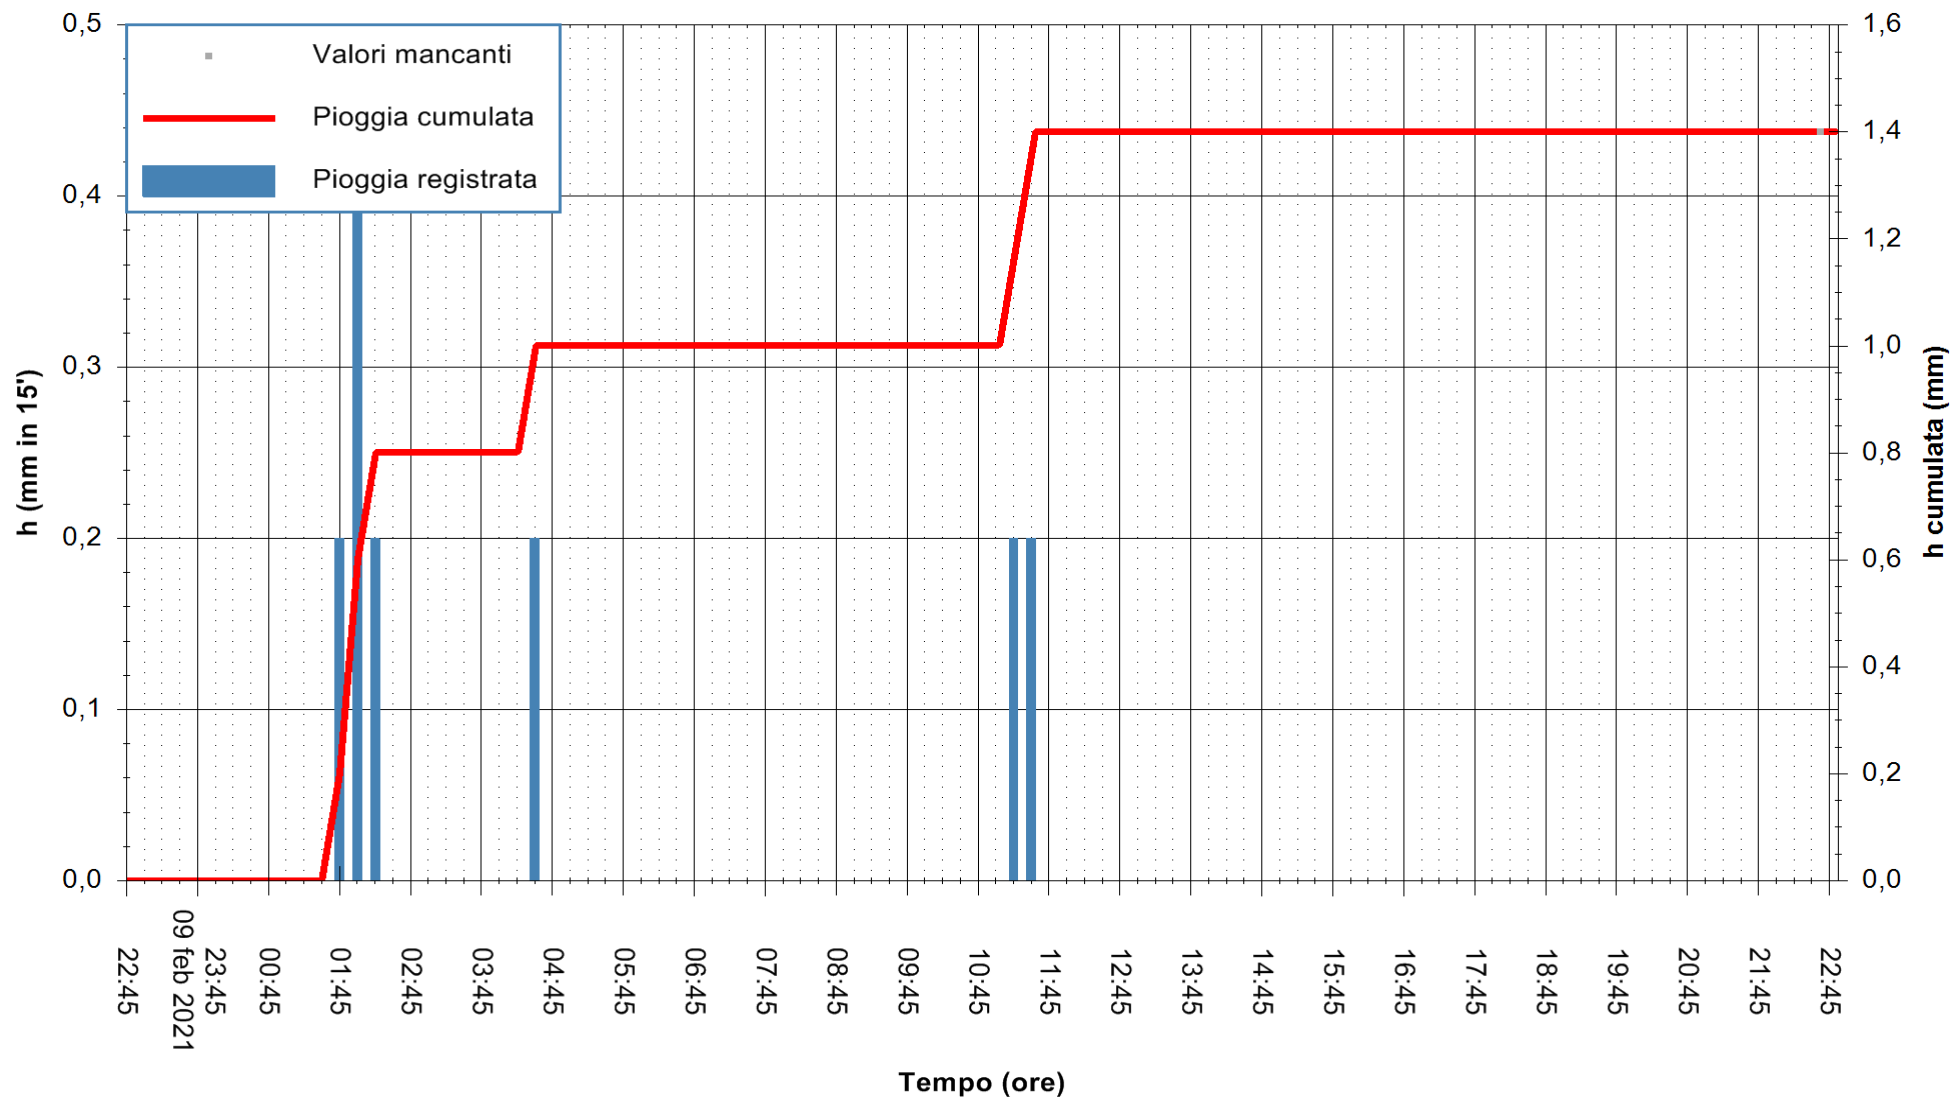

ARPAS
F.to il Dirigente Responsabile
Dott. Giuseppe Bianco

REGIONE AUTONOMA DE SARDIGNA
REGIONE AUTONOMA DELLA SARDEGNA

Stazione pluviometrica STINTINO PUNTA DE S'AQUILA
Area PUNTA DE S' AQUILA
Pioggia registrata nelle ultime 24 ore
Estrazione dati delle ore 23:03 del 10/02/2021
Ultimo dato disponibile: 10/02/2021 alle 22:30

ARPAS
F.to il Dirigente Responsabile
Dott. Giuseppe Bianco

REGIONE AUTONOMA DE SARDIGNA
REGIONE AUTONOMA DELLA SARDEGNA

Stazione pluviometrica SANTADI PUNTA SEBERA
 Area PUNTA SEBERA
 Pioggia registrata nelle ultime 24 ore
 Estrazione dati delle ore 23:03 del 10/02/2021
 Ultimo dato disponibile: 10/02/2021 alle 22:30