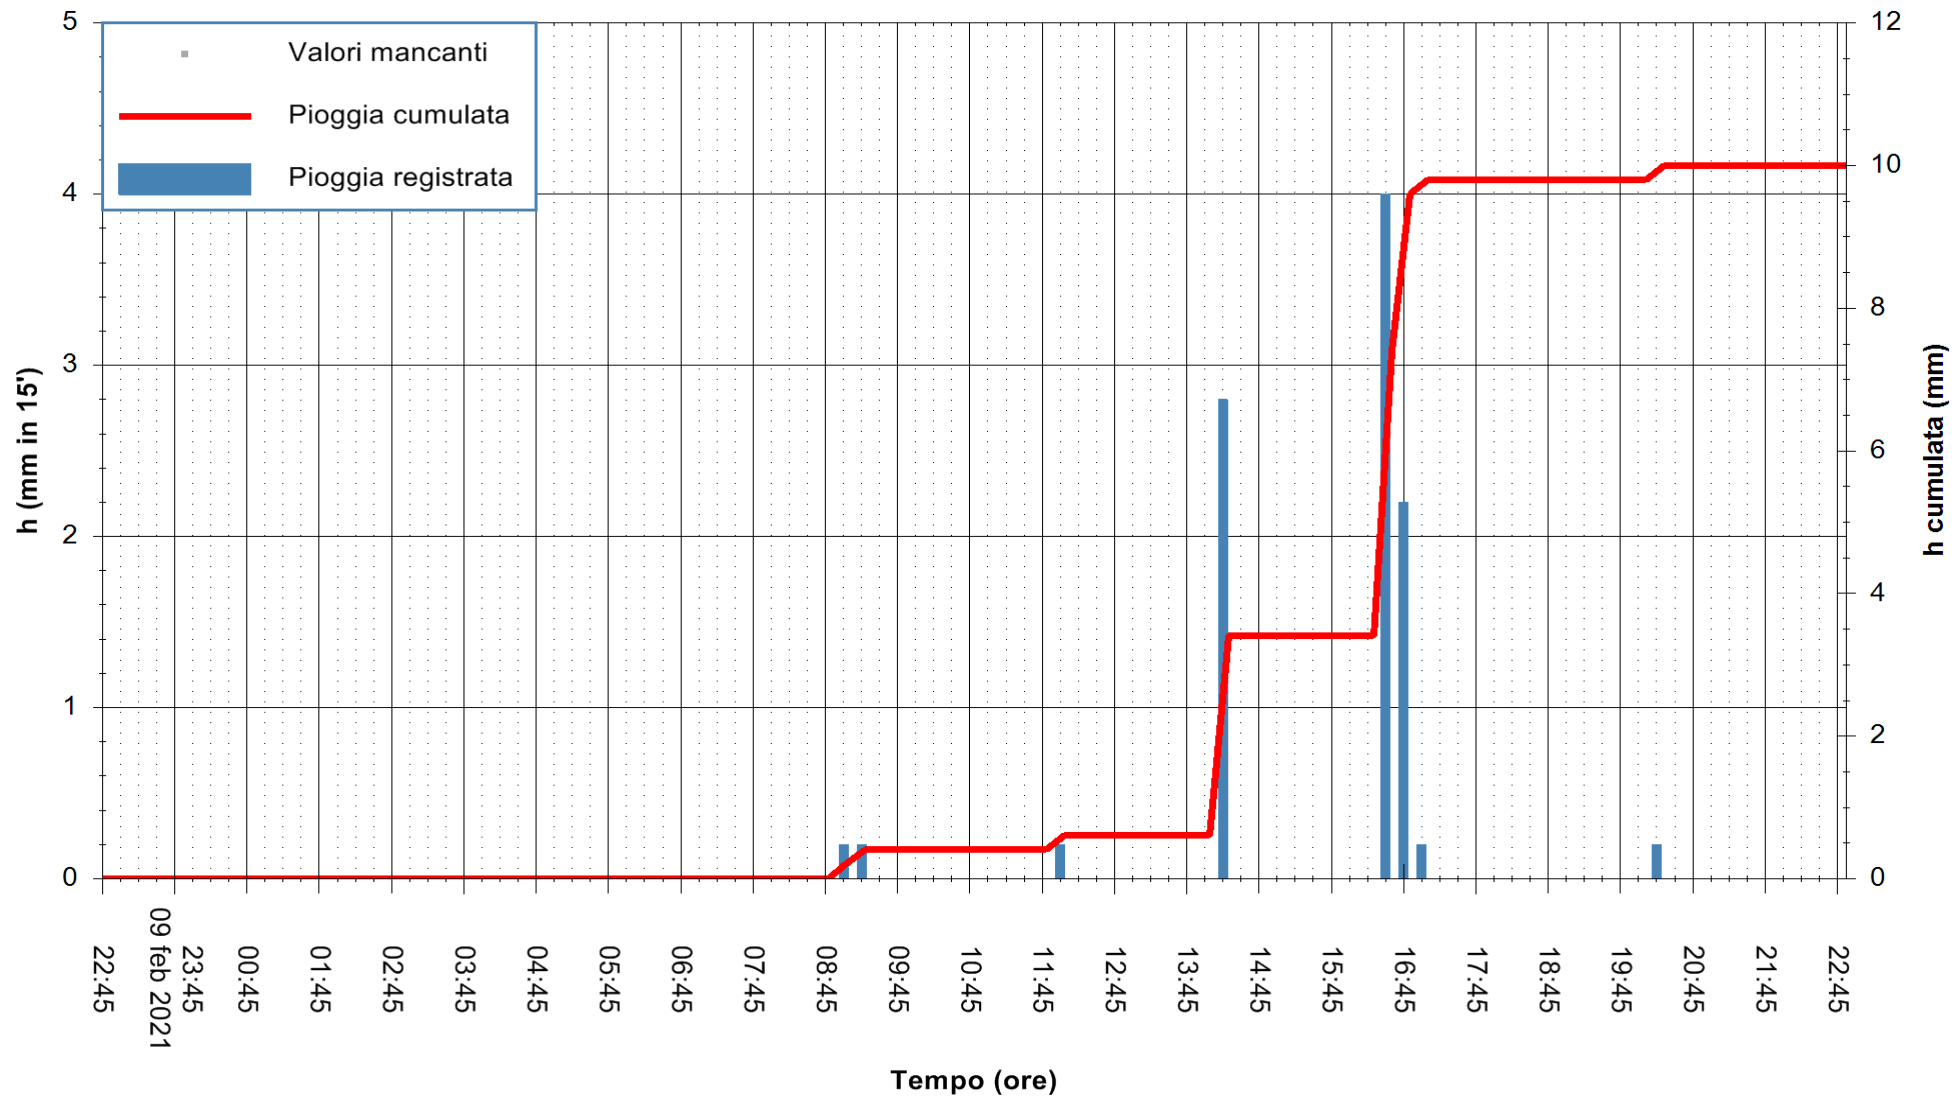

Stazione pluviometrica CARBONIA C.RA FLUMENTEPIDO
Area FLUMETEPIDO

Pioggia registrata nelle ultime 24 ore
Estrazione dati delle ore 23:03 del 10/02/2021
Ultimo dato disponibile: 10/02/2021 alle 22:30

ARPAS
F.to il Dirigente Responsabile
Dott. Giuseppe Bianco

REGIONE AUTONOMA DE SARDIGNA
REGIONE AUTONOMA DELLA SARDEGNA