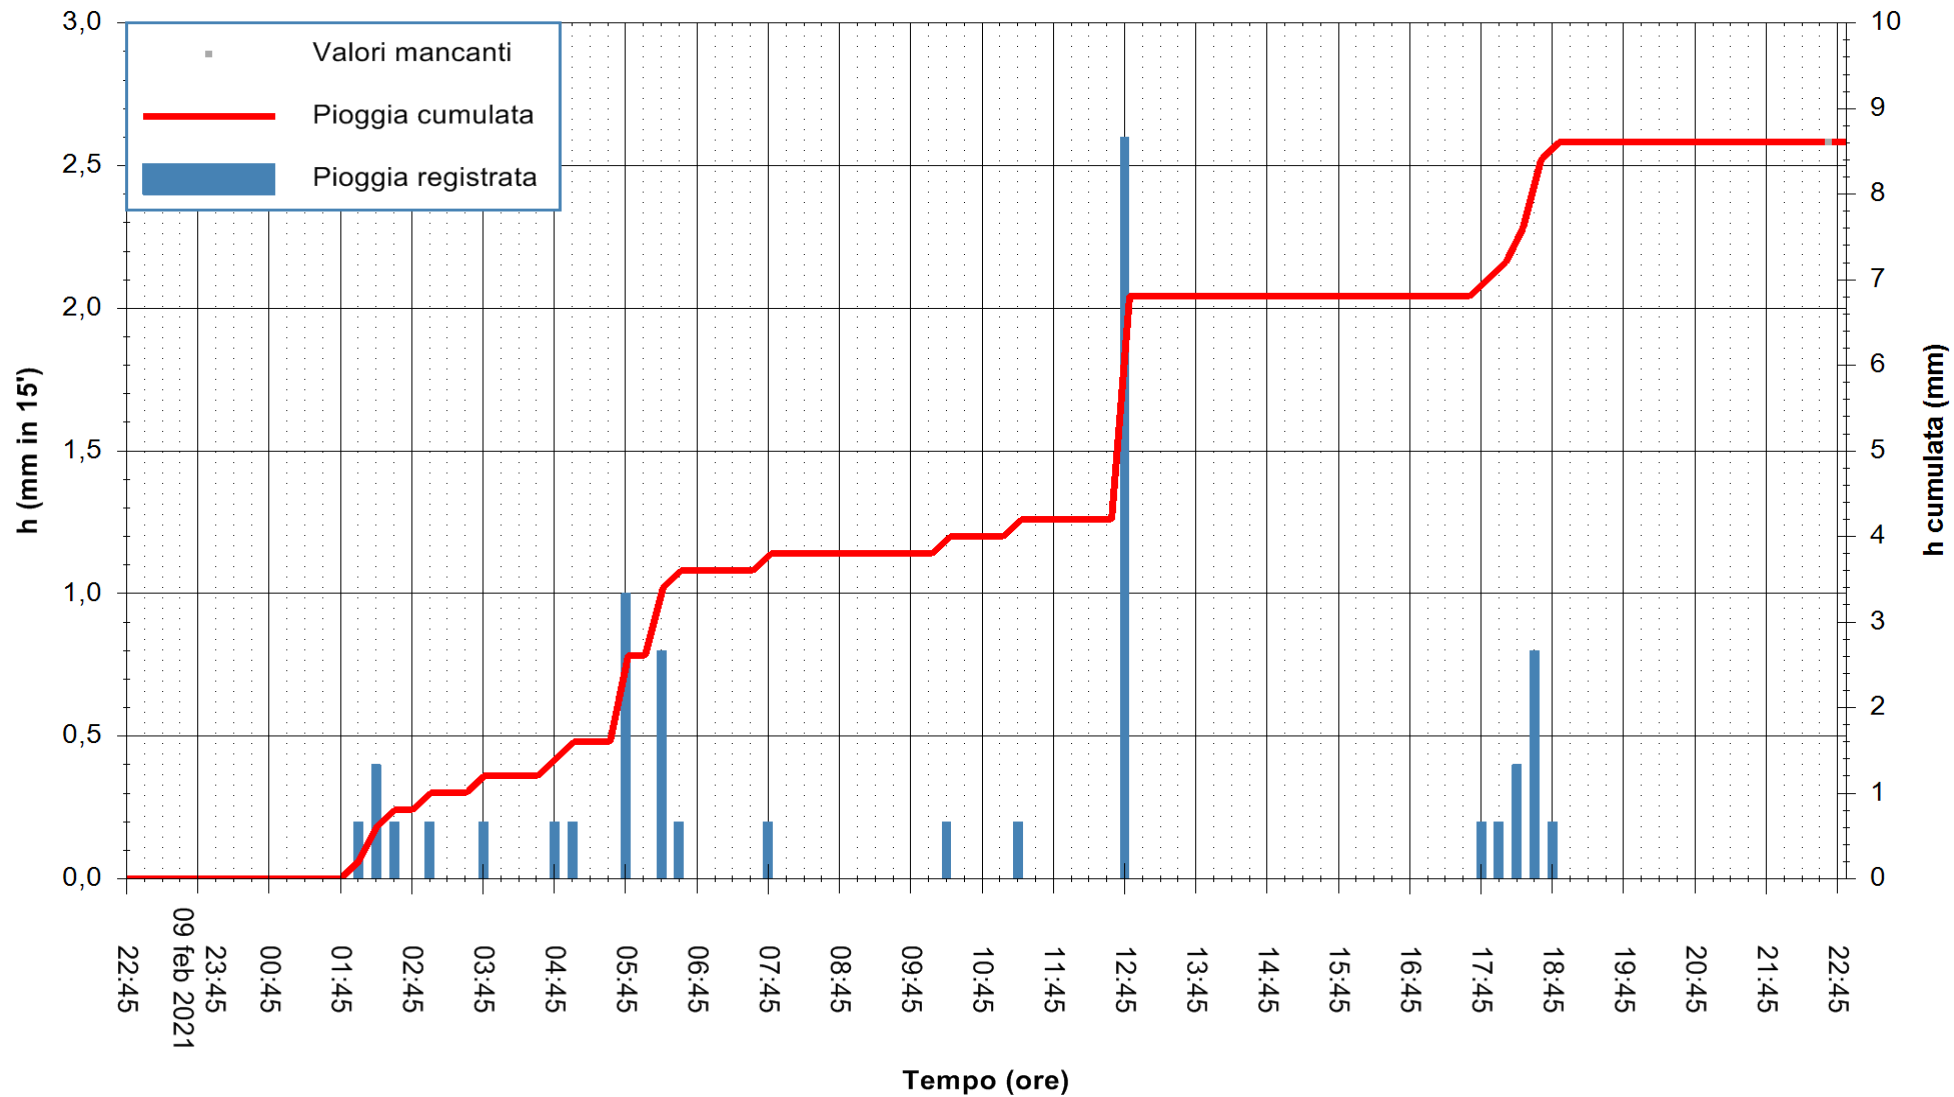

ARPAS
 F.to il Dirigente Responsabile
 Dott. Giuseppe Bianco

REGIONE AUTONOMA DE SARDIGNA
 REGIONE AUTONOMA DELLA SARDEGNA

Stazione pluviometrica PORTO TORRES ANDRIOLU
 Area REGIONE ANDRIOLU
 Pioggia registrata nelle ultime 24 ore
 Estrazione dati delle ore 23:03 del 10/02/2021
 Ultimo dato disponibile: 10/02/2021 alle 22:30

ARPAS
 F.to il Dirigente Responsabile
 Dott. Giuseppe Bianco

REGIONE AUTONOMA DE SARDIGNA
 REGIONE AUTONOMA DELLA SARDEGNA

Stazione pluviometrica UTA SANTA LUCIA
Area S.LUCIA

Pioggia registrata nelle ultime 24 ore
Estrazione dati delle ore 23:03 del 10/02/2021
Ultimo dato disponibile: 10/02/2021 alle 22:40