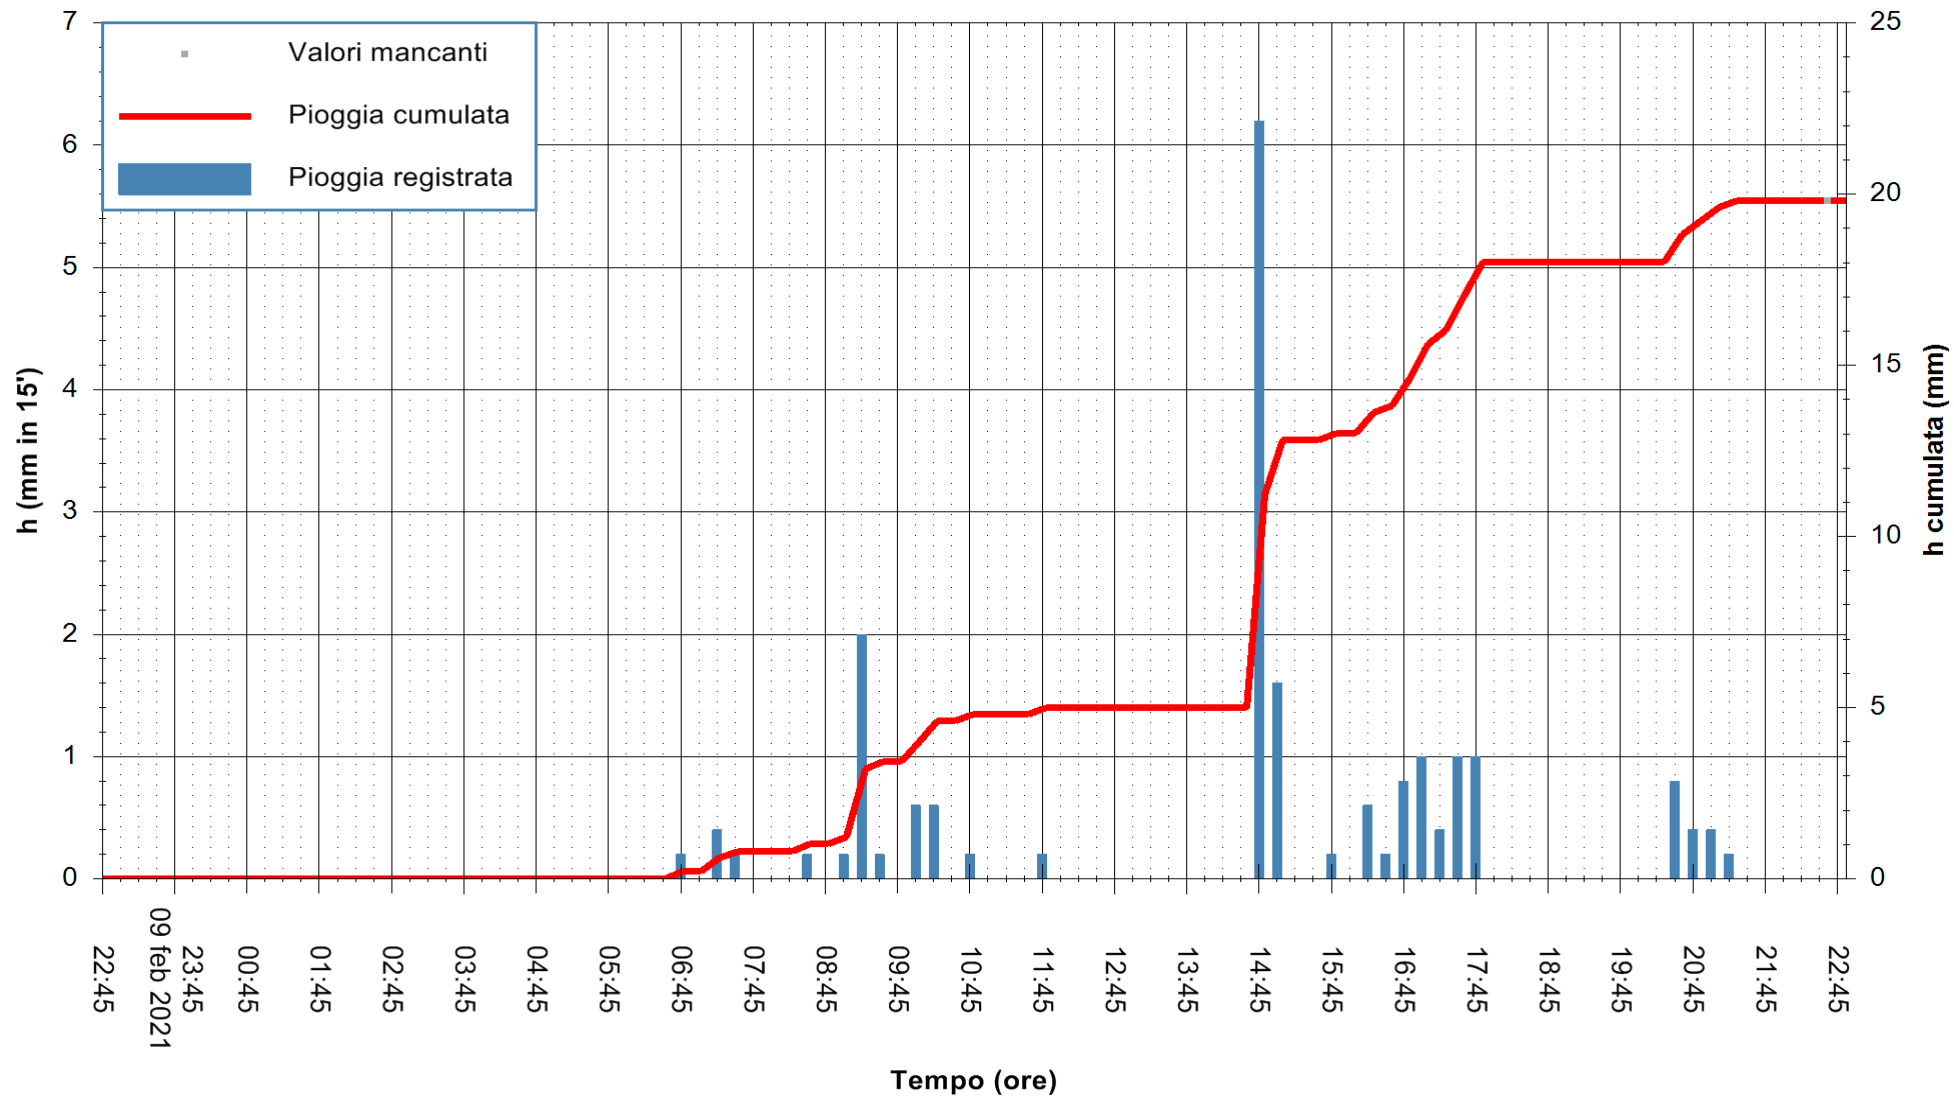

Stazione pluviometrica FLUMINI MANNU A FURTEI
Area PONTE SUL F.MANNU
Pioggia registrata nelle ultime 24 ore
Estrazione dati delle ore 23:03 del 10/02/2021
Ultimo dato disponibile: 10/02/2021 alle 22:30

ARPAS
F.to il Dirigente Responsabile
Dott. Giuseppe Bianco

REGIONE AUTONOMA DE SARDIGNA
REGIONE AUTONOMA DELLA SARDEGNA

Stazione pluviometrica SANLURI STROVINA
Area LA STROVINA

Pioggia registrata nelle ultime 24 ore
Estrazione dati delle ore 23:03 del 10/02/2021
Ultimo dato disponibile: 10/02/2021 alle 22:30

ARPAS
F.to il Dirigente Responsabile
Dott. Giuseppe Bianco

REGIONE AUTÒNOMA DE SARDIGNA
REGIONE AUTONOMA DELLA SARDEGNA

Stazione pluviometrica TEMPIO RF
 Area CUSSEDDU
 Pioggia registrata nelle ultime 24 ore
 Estrazione dati delle ore 23:03 del 10/02/2021
 Ultimo dato disponibile: 10/02/2021 alle 22:30

ARPAS
 F.to il Dirigente Responsabile
 Dott. Giuseppe Bianco

REGIONE AUTONOMA DE SARDIGNA
 REGIONE AUTONOMA DELLA SARDEGNA

Stazione pluviometrica PORTO TORRES ANDRIOLU
 Area REGIONE ANDRIOLU
 Pioggia registrata nelle ultime 24 ore
 Estrazione dati delle ore 23:03 del 10/02/2021
 Ultimo dato disponibile: 10/02/2021 alle 22:30