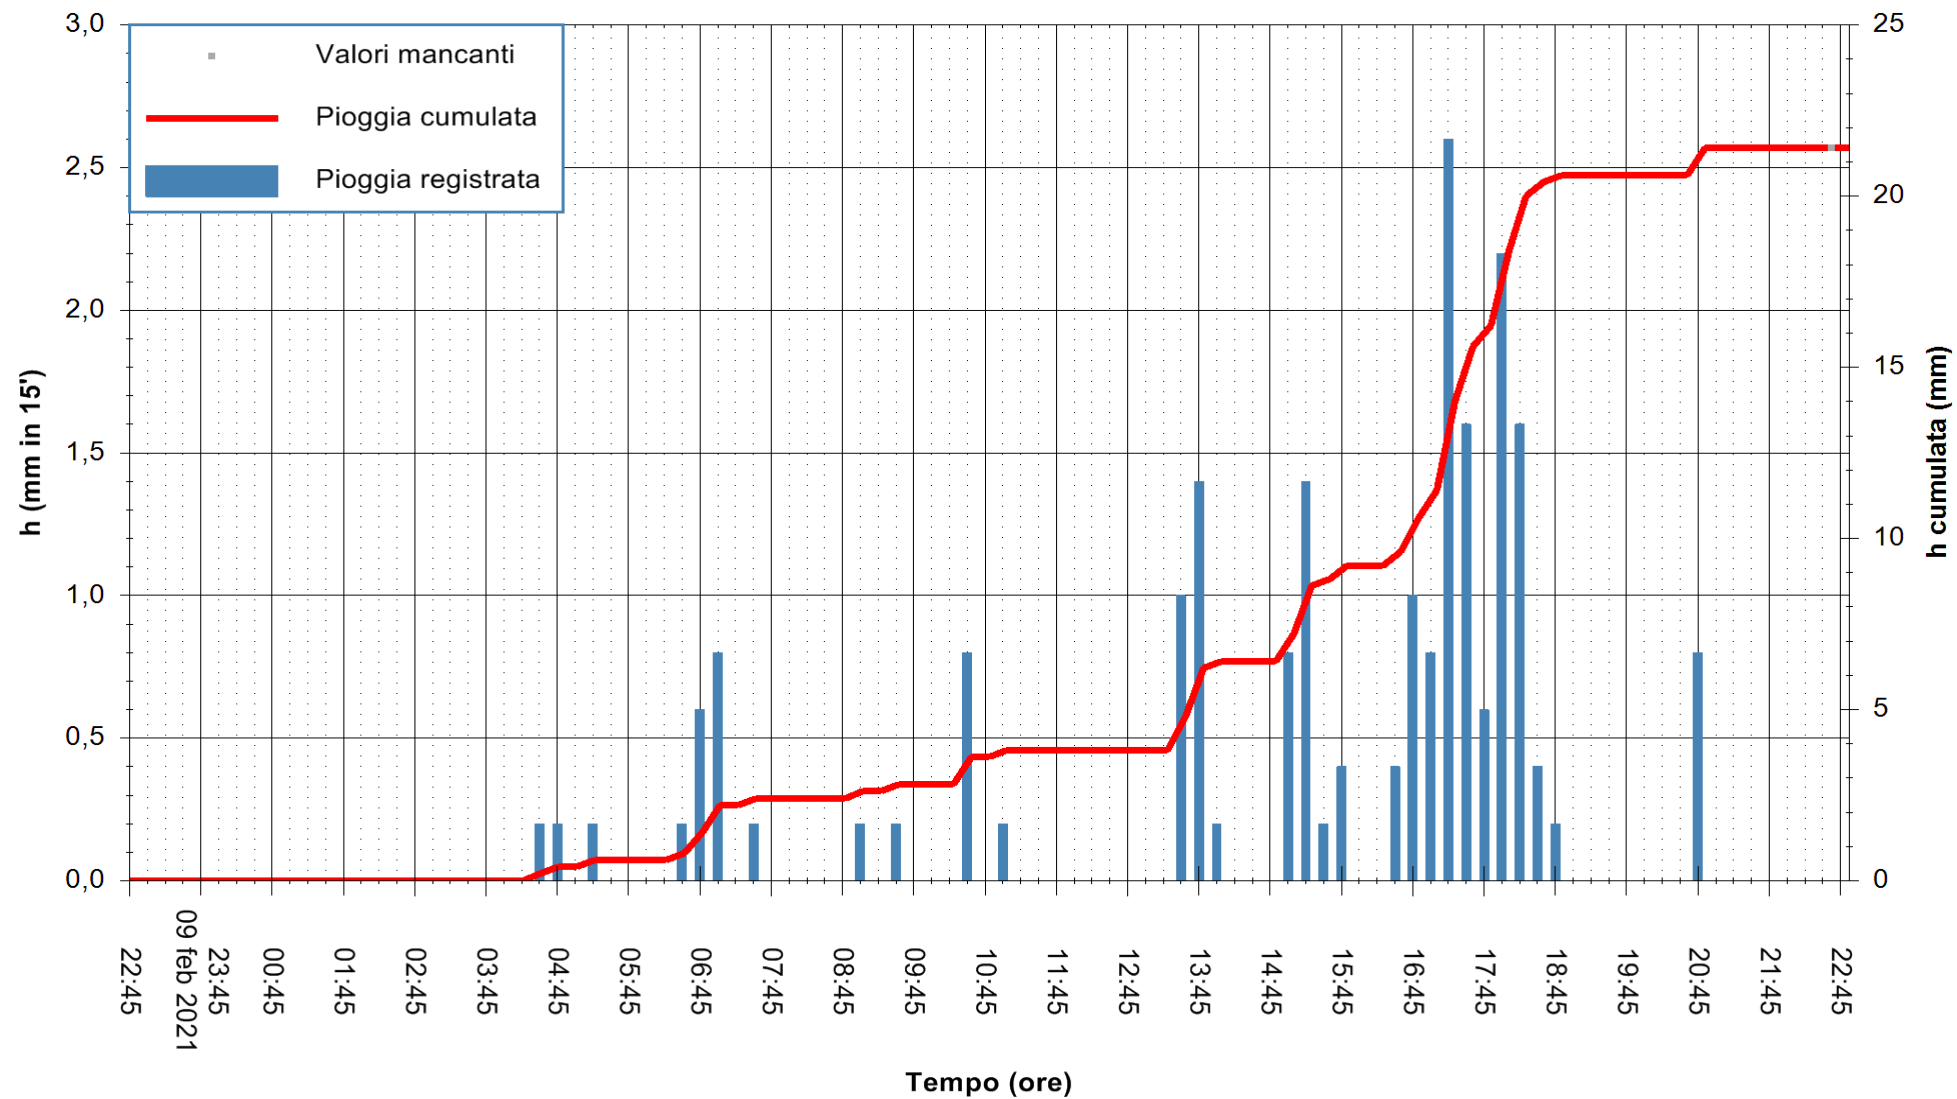

ARPAS
 F.to il Dirigente Responsabile
 Dott. Giuseppe Bianco

REGIONE AUTONOMA DE SARDIGNA
 REGIONE AUTONOMA DELLA SARDEGNA

Stazione pluviometrica UTA SANTA LUCIA
Area S.LUCIA

Pioggia registrata nelle ultime 24 ore
Estrazione dati delle ore 23:03 del 10/02/2021
Ultimo dato disponibile: 10/02/2021 alle 22:40