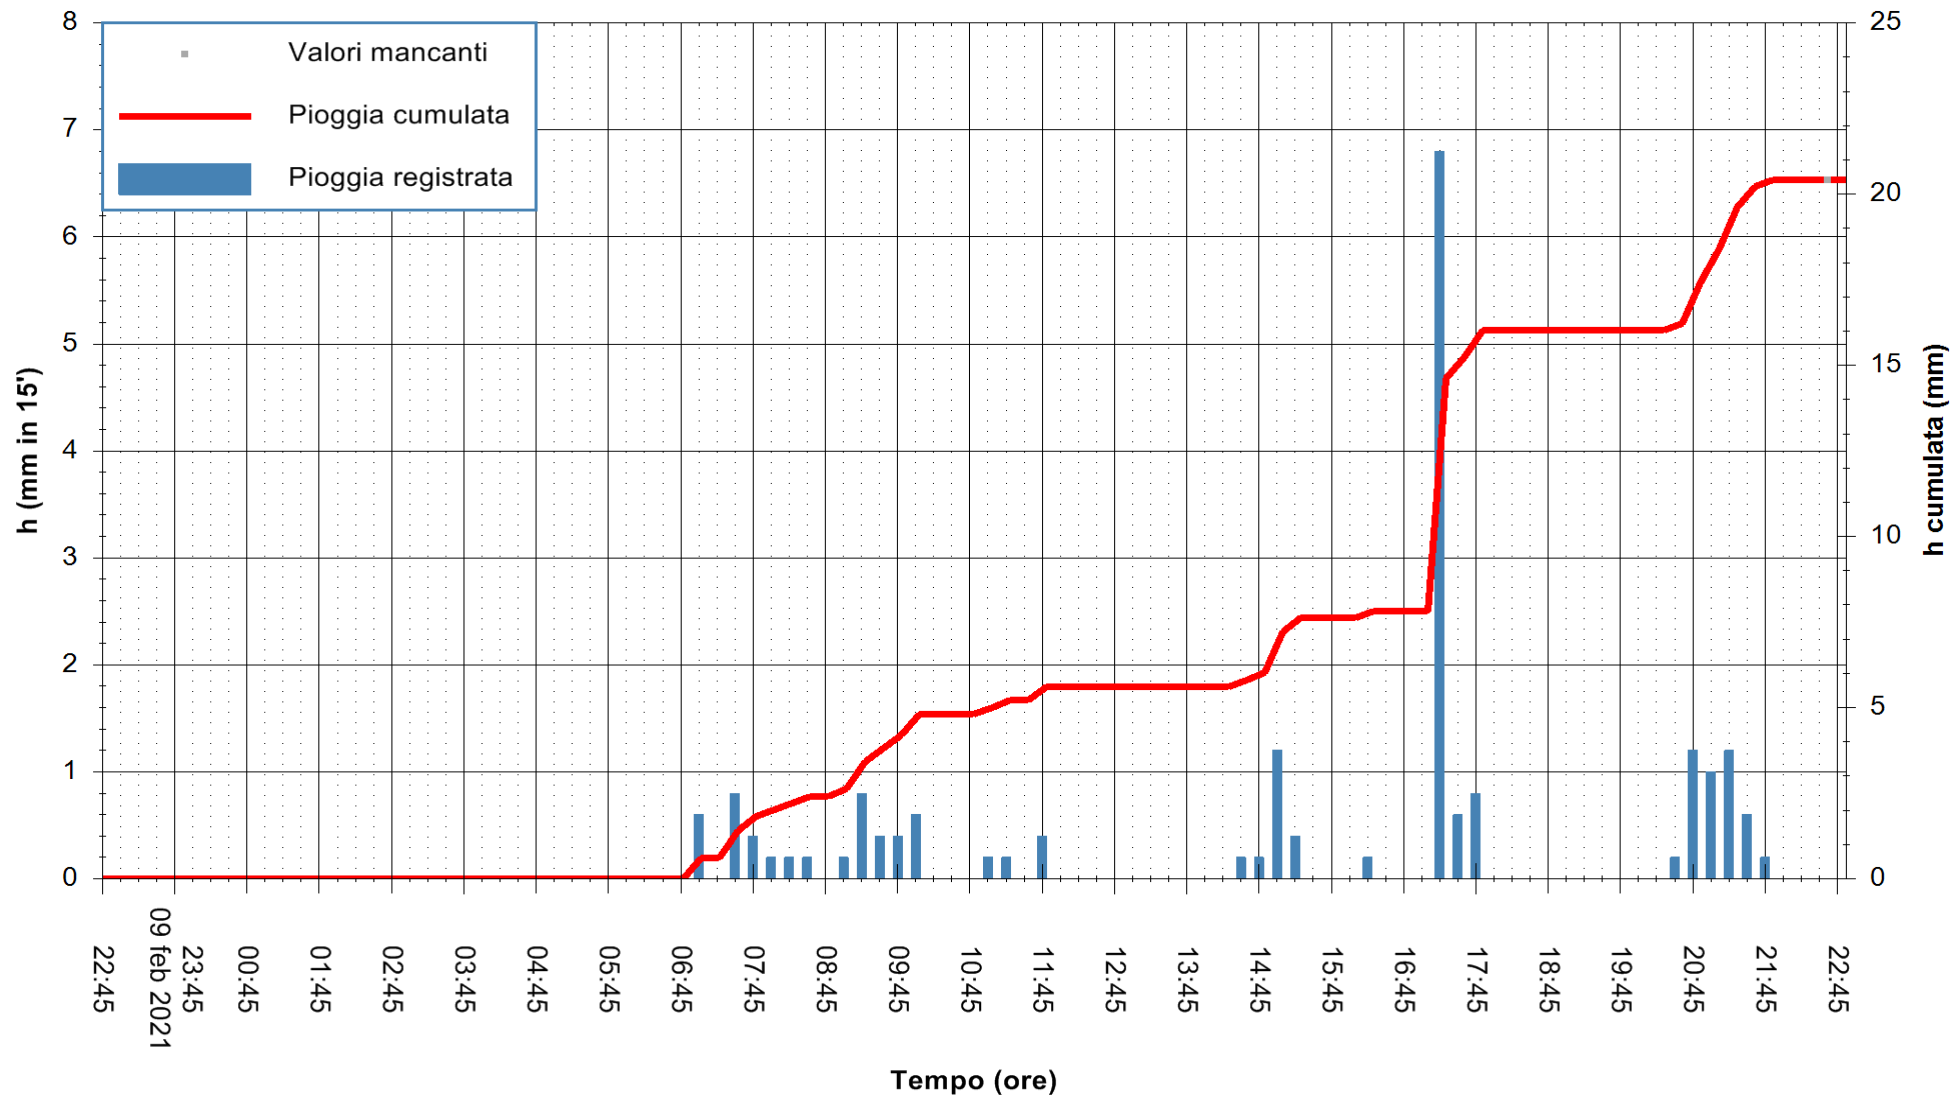

ARPAS
F.to il Dirigente Responsabile
Dott. Giuseppe Bianco

REGIONE AUTONOMA DE SARDIGNA
REGIONE AUTONOMA DELLA SARDEGNA

Stazione pluviometrica CARBONIA C.RA FLUMENTEPIDO
Area FLUMETEPIDO

Pioggia registrata nelle ultime 24 ore
Estrazione dati delle ore 23:03 del 10/02/2021
Ultimo dato disponibile: 10/02/2021 alle 22:30