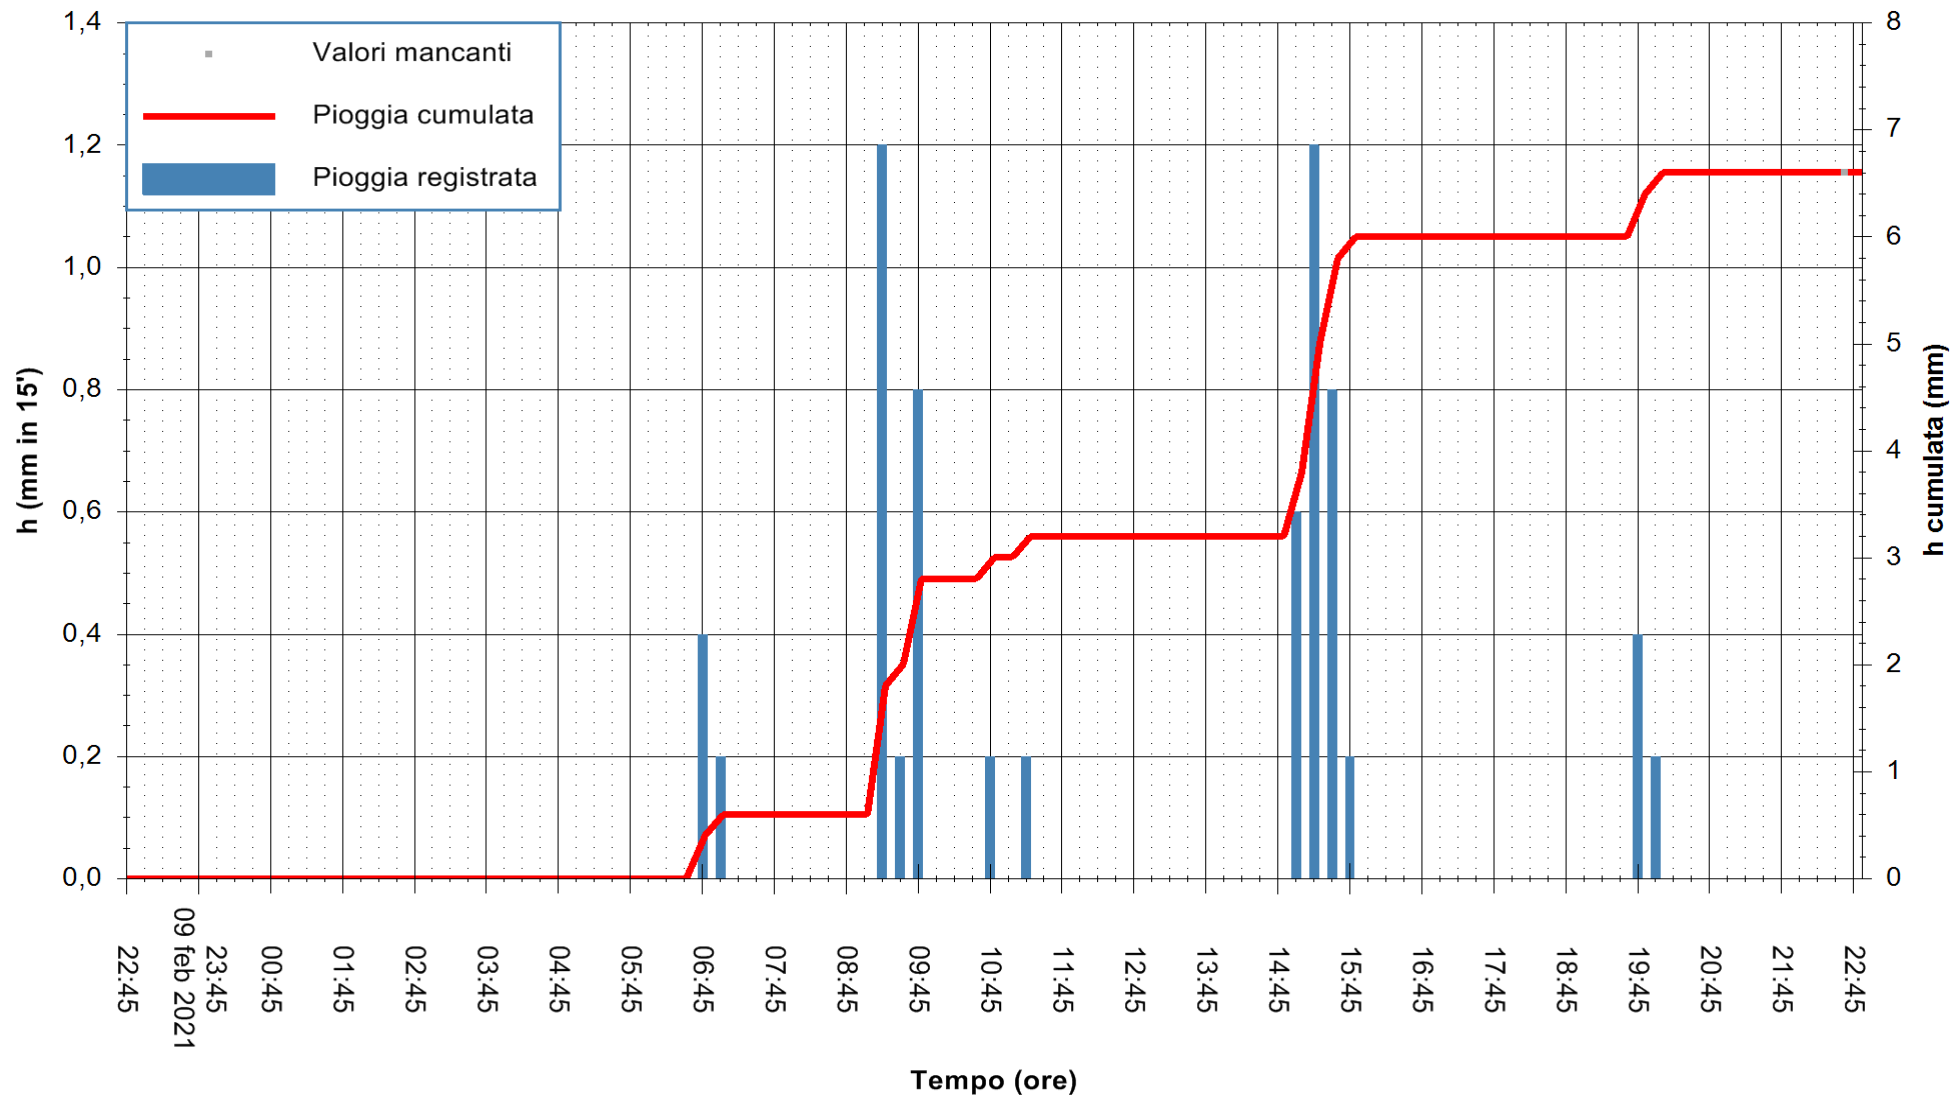

ARPAS
F.to il Dirigente Responsabile
Dott. Giuseppe Bianco

REGIONE AUTONOMA DE SARDIGNA
REGIONE AUTONOMA DELLA SARDEGNA

Stazione pluviometrica STINTINO PUNTA DE S'AQUILA
Area PUNTA DE S' AQUILA
Pioggia registrata nelle ultime 24 ore
Estrazione dati delle ore 23:03 del 10/02/2021
Ultimo dato disponibile: 10/02/2021 alle 22:30

ARPAS
F.to il Dirigente Responsabile
Dott. Giuseppe Bianco

REGIONE AUTONOMA DE SARDIGNA
REGIONE AUTONOMA DELLA SARDEGNA

Stazione pluviometrica SANTADI PUNTA SEBERA
 Area PUNTA SEBERA
 Pioggia registrata nelle ultime 24 ore
 Estrazione dati delle ore 23:03 del 10/02/2021
 Ultimo dato disponibile: 10/02/2021 alle 22:30