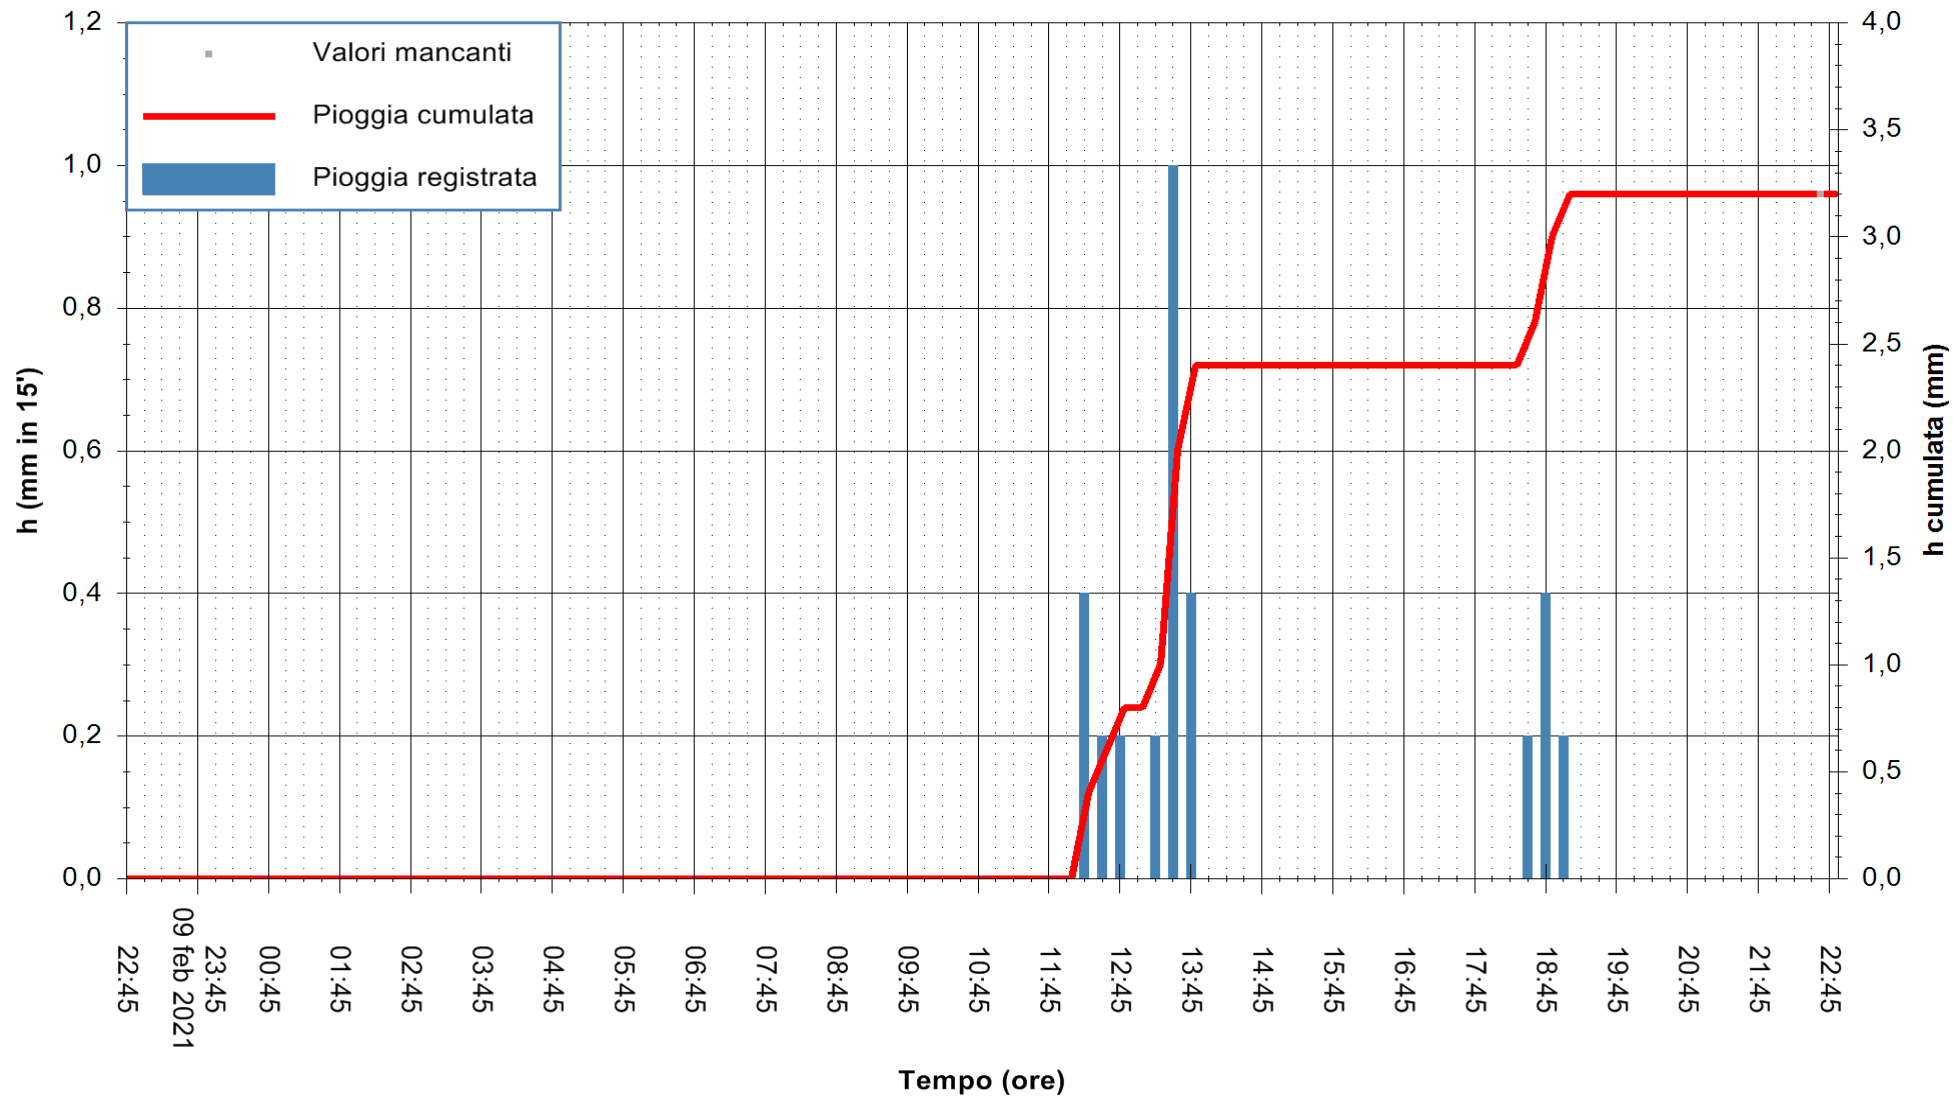

ARPAS
F.to il Dirigente Responsabile
Dott. Giuseppe Bianco

REGIONE AUTONOMA DE SARDIGNA
REGIONE AUTONOMA DELLA SARDEGNA

Stazione pluviometrica STINTINO PUNTA DE S'AQUILA
Area PUNTA DE S' AQUILA
Pioggia registrata nelle ultime 24 ore
Estrazione dati delle ore 23:03 del 10/02/2021
Ultimo dato disponibile: 10/02/2021 alle 22:30

ARPAS
F.to il Dirigente Responsabile
Dott. Giuseppe Bianco

REGIONE AUTONOMA DE SARDIGNA
REGIONE AUTONOMA DELLA SARDEGNA

Stazione pluviometrica SANTADI PUNTA SEBERA
 Area PUNTA SEBERA
 Pioggia registrata nelle ultime 24 ore
 Estrazione dati delle ore 23:03 del 10/02/2021
 Ultimo dato disponibile: 10/02/2021 alle 22:30