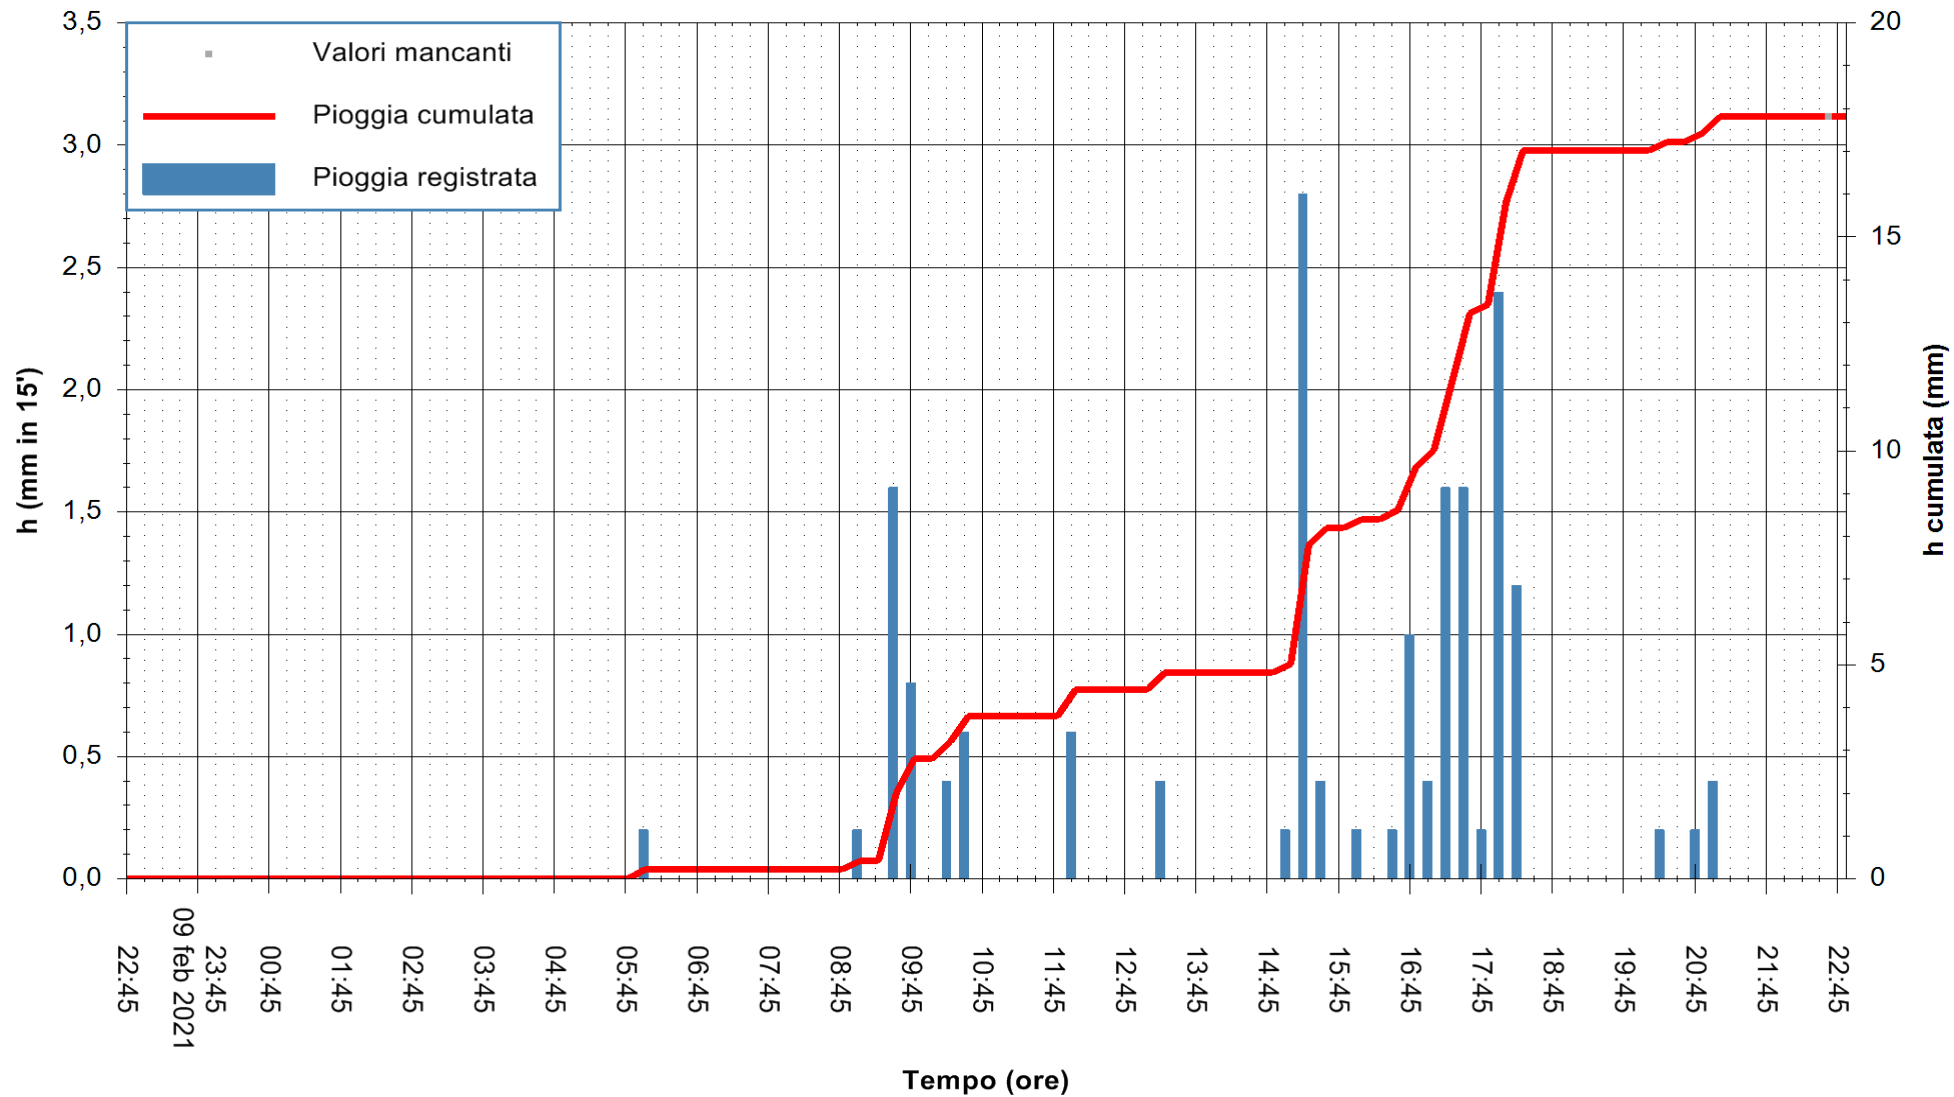

ARPAS
 F.to il Dirigente Responsabile
 Dott. Giuseppe Bianco

REGIONE AUTONOMA DE SARDIGNA
 REGIONE AUTONOMA DELLA SARDEGNA

Stazione pluviometrica UTA SANTA LUCIA
Area S.LUCIA

Pioggia registrata nelle ultime 24 ore
Estrazione dati delle ore 23:03 del 10/02/2021
Ultimo dato disponibile: 10/02/2021 alle 22:40

ARPAS
F.to il Dirigente Responsabile
Dott. Giuseppe Bianco

REGIONE AUTONOMA DE SARDIGNA
REGIONE AUTONOMA DELLA SARDEGNA

Stazione pluviometrica TRINITA' D'AGULTU PADULEDDA
Area PADULEDDA

Pioggia registrata nelle ultime 24 ore
Estrazione dati delle ore 23:03 del 10/02/2021
Ultimo dato disponibile: 10/02/2021 alle 22:30