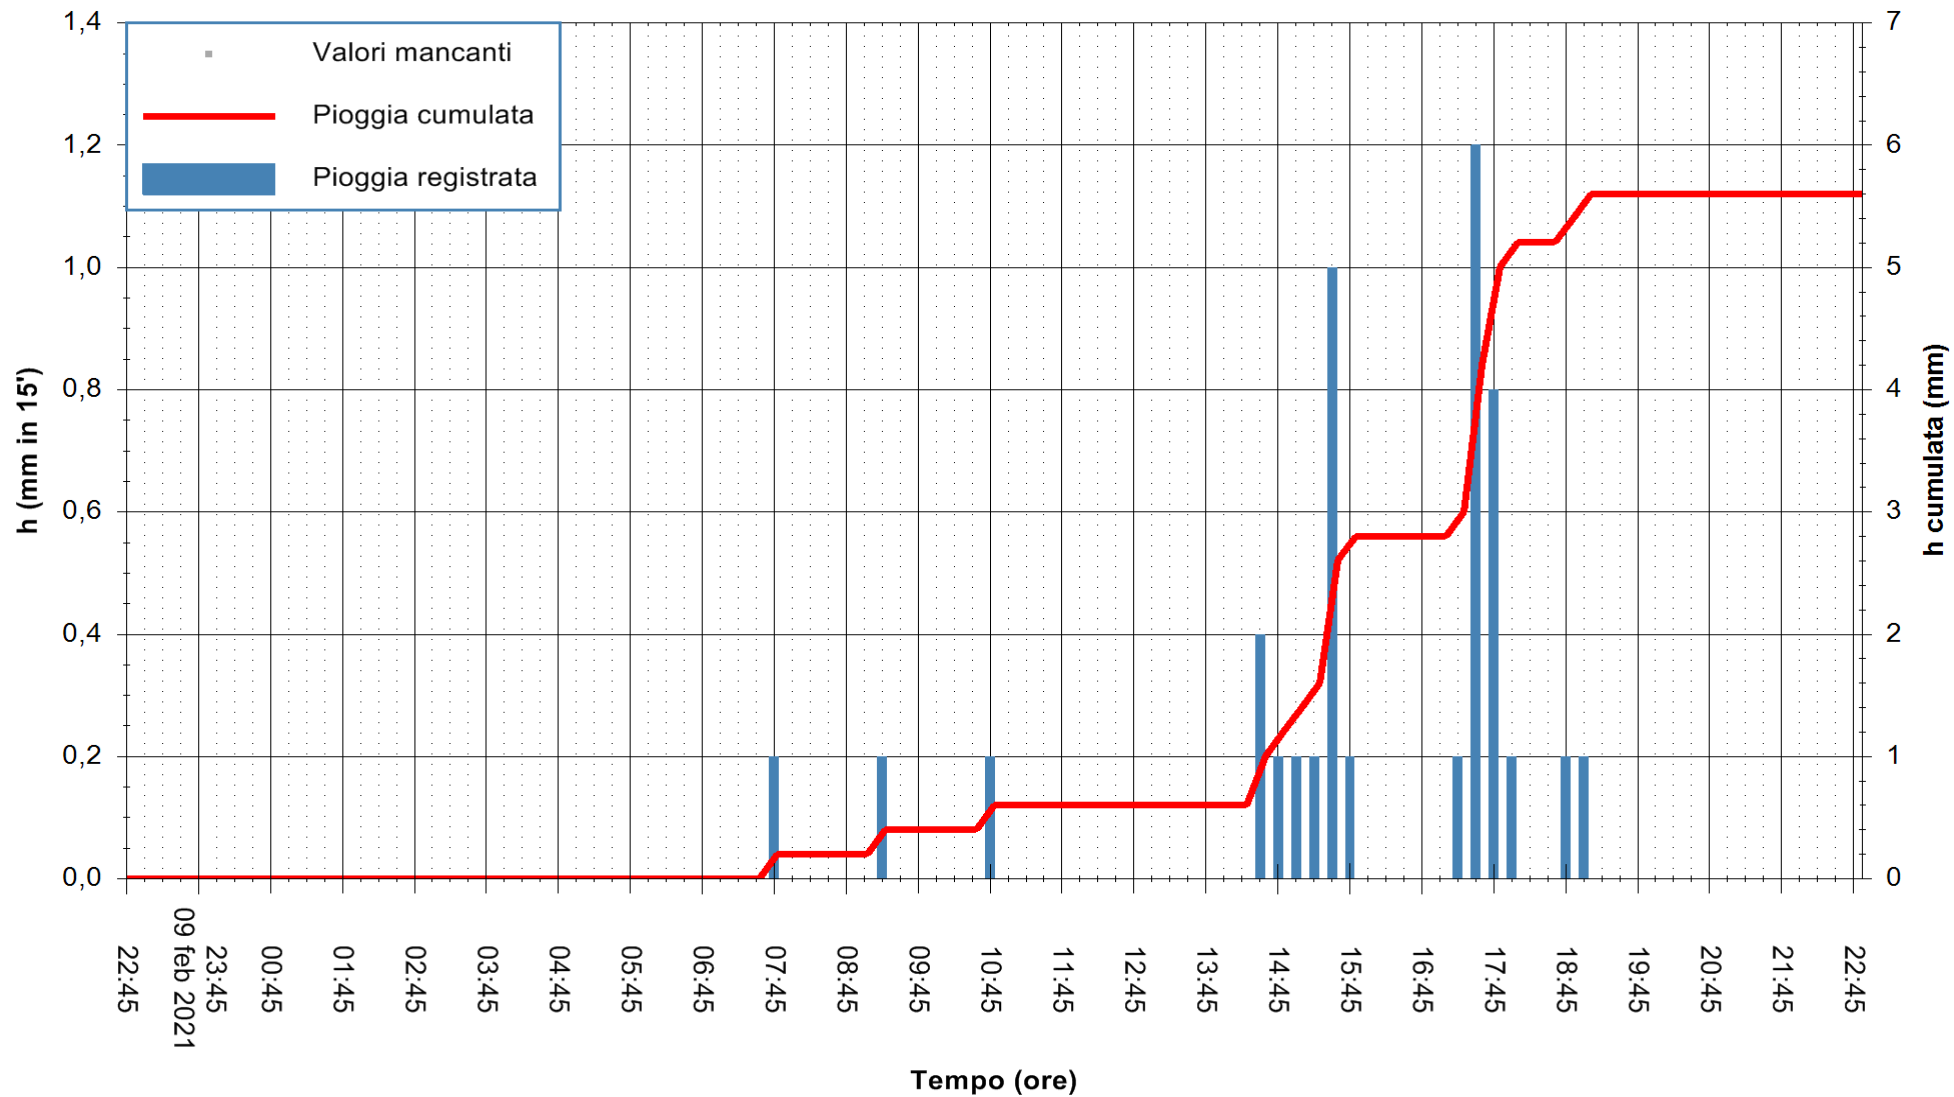

ARPAS
 F.to il Dirigente Responsabile
 Dott. Giuseppe Bianco

REGIONE AUTONOMA DE SARDIGNA
 REGIONE AUTONOMA DELLA SARDEGNA

Stazione pluviometrica PORTO TORRES ANDRIOLU
 Area REGIONE ANDRIOLU
 Pioggia registrata nelle ultime 24 ore
 Estrazione dati delle ore 23:03 del 10/02/2021
 Ultimo dato disponibile: 10/02/2021 alle 22:30

ARPAS
 F.to il Dirigente Responsabile
 Dott. Giuseppe Bianco

REGIONE AUTONOMA DE SARDIGNA
 REGIONE AUTONOMA DELLA SARDEGNA

Stazione pluviometrica UTA SANTA LUCIA
Area S.LUCIA

Pioggia registrata nelle ultime 24 ore
Estrazione dati delle ore 23:03 del 10/02/2021
Ultimo dato disponibile: 10/02/2021 alle 22:40