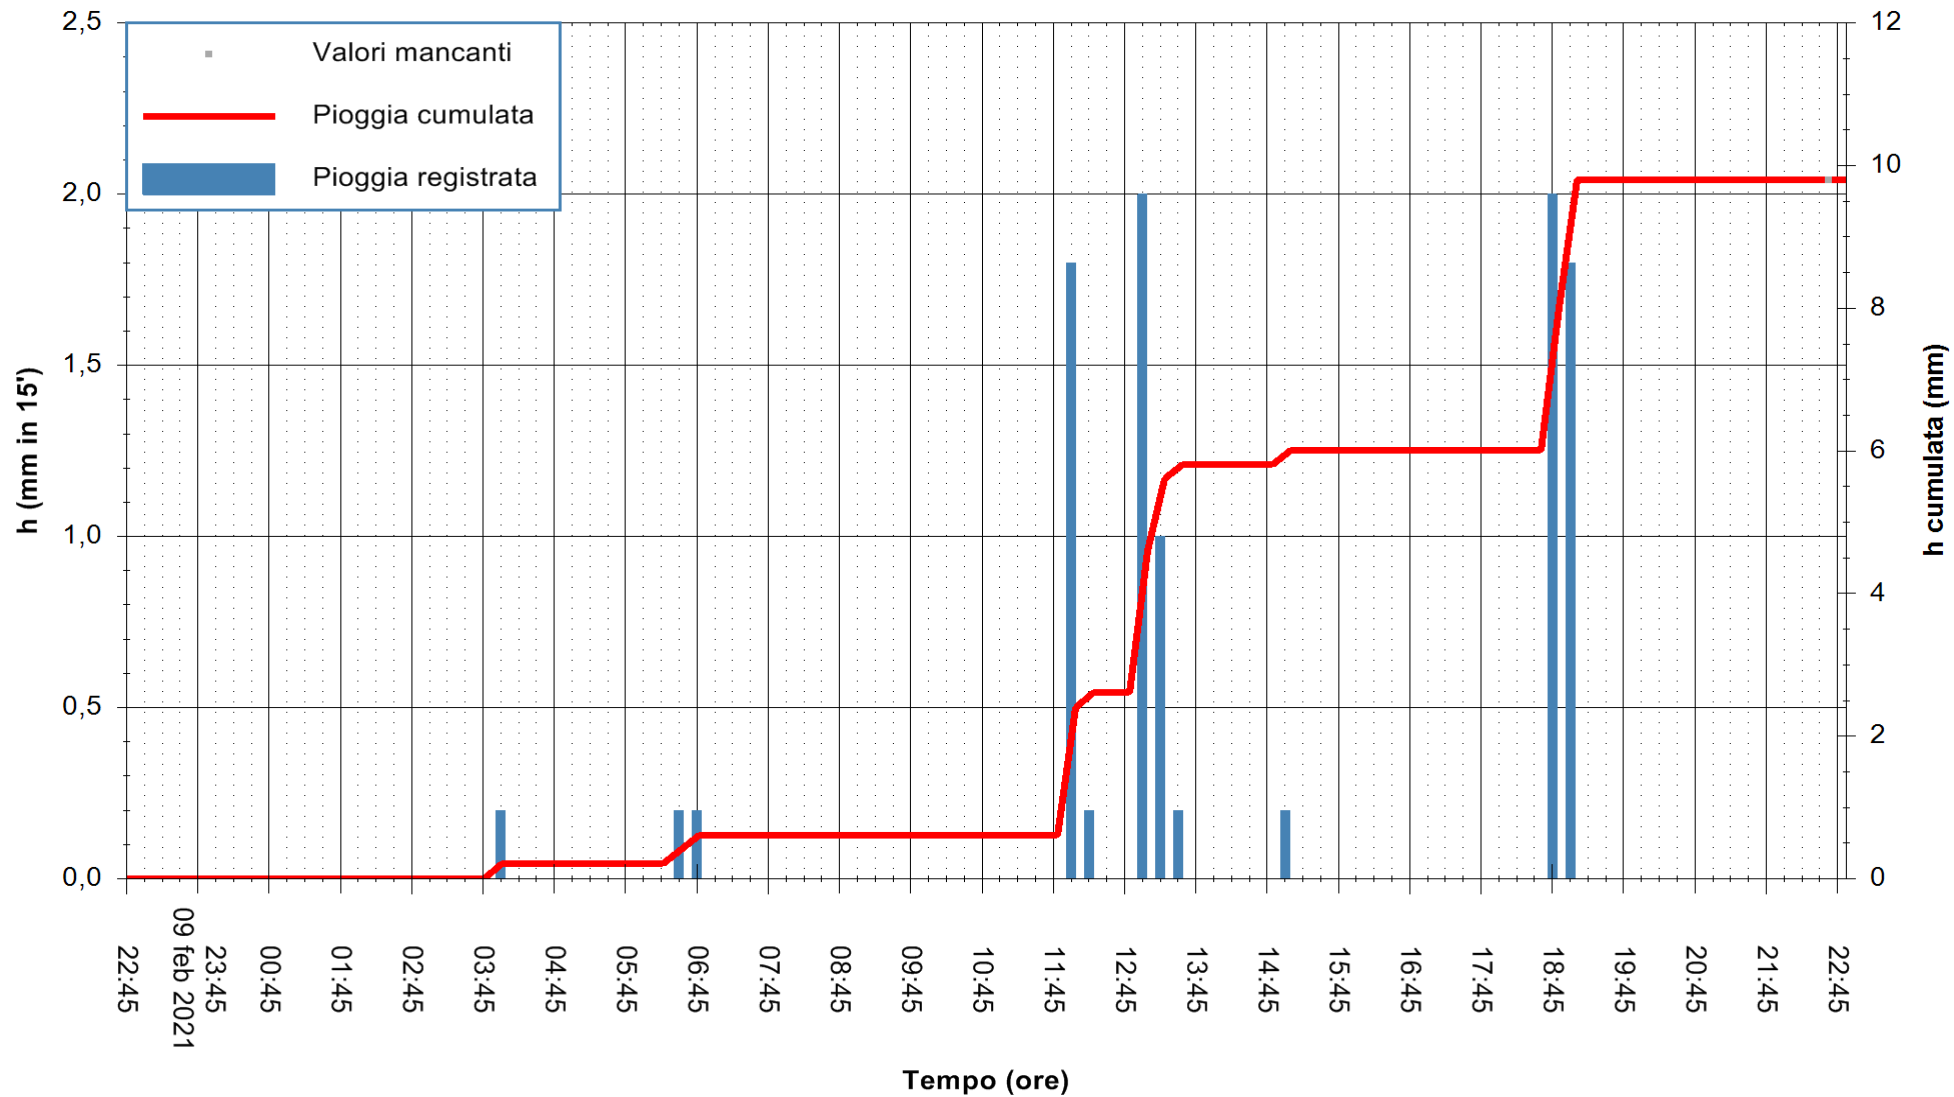

ARPAS
F.to il Dirigente Responsabile
Dott. Giuseppe Bianco

REGIONE AUTONOMA DE SARDIGNA
REGIONE AUTONOMA DELLA SARDEGNA

Stazione pluviometrica SANTADI PUNTA SEBERA
 Area PUNTA SEBERA
 Pioggia registrata nelle ultime 24 ore
 Estrazione dati delle ore 23:03 del 10/02/2021
 Ultimo dato disponibile: 10/02/2021 alle 22:30

ARPAS
 F.to il Dirigente Responsabile
 Dott. Giuseppe Bianco

REGIONE AUTÒNOMA DE SARDIGNA
 REGIONE AUTONOMA DELLA SARDEGNA

Stazione pluviometrica LULA RF
 Area PIZZONCHI
 Pioggia registrata nelle ultime 24 ore
 Estrazione dati delle ore 23:03 del 10/02/2021
 Ultimo dato disponibile: 10/02/2021 alle 22:30