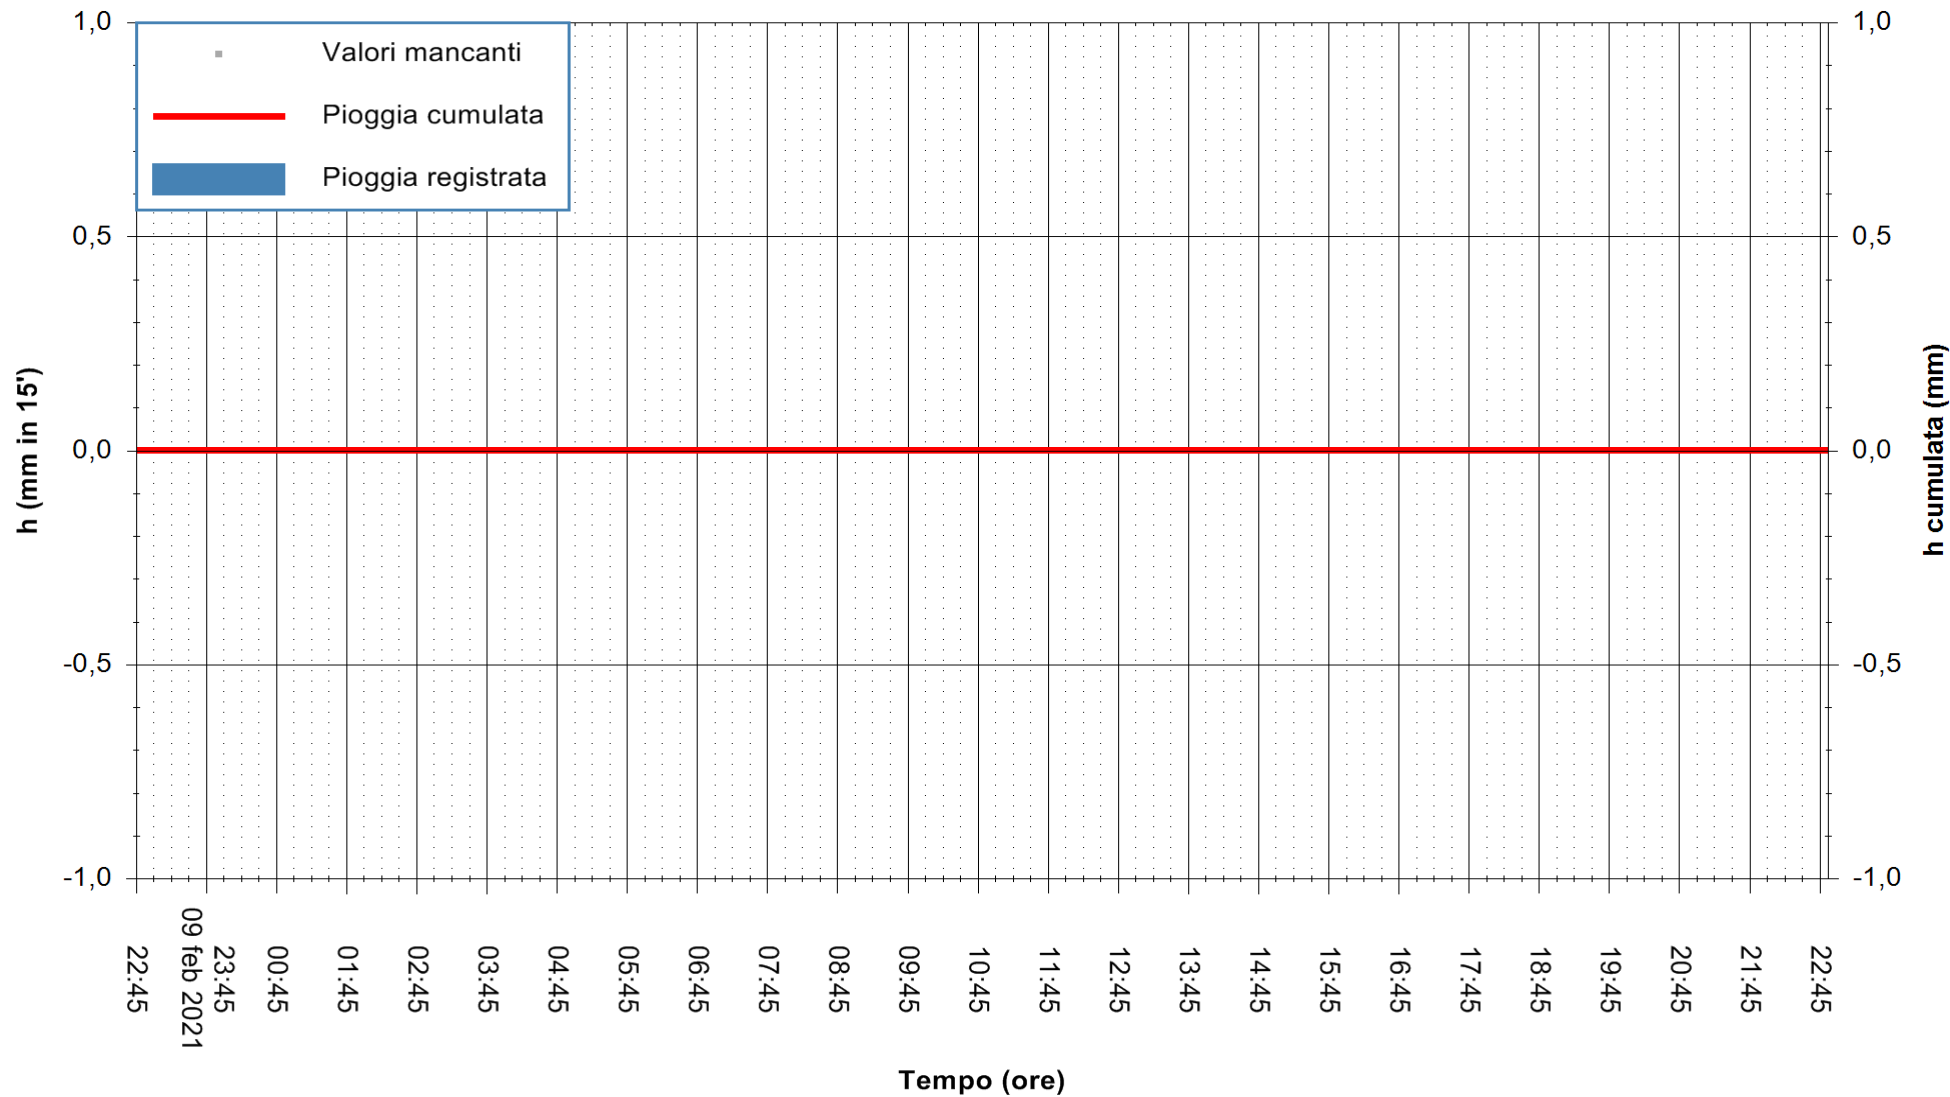

ARPAS
F.to il Dirigente Responsabile
Dott. Giuseppe Bianco

REGIONE AUTONOMA DE SARDIGNA
REGIONE AUTONOMA DELLA SARDEGNA

Stazione pluviometrica STINTINO PUNTA DE S'AQUILA
Area PUNTA DE S' AQUILA
Pioggia registrata nelle ultime 24 ore
Estrazione dati delle ore 23:03 del 10/02/2021
Ultimo dato disponibile: 10/02/2021 alle 22:30

ARPAS
F.to il Dirigente Responsabile
Dott. Giuseppe Bianco

REGIONE AUTONOMA DE SARDIGNA
REGIONE AUTONOMA DELLA SARDEGNA

Stazione pluviometrica SANTADI PUNTA SEBERA
 Area PUNTA SEBERA
 Pioggia registrata nelle ultime 24 ore
 Estrazione dati delle ore 23:03 del 10/02/2021
 Ultimo dato disponibile: 10/02/2021 alle 22:30