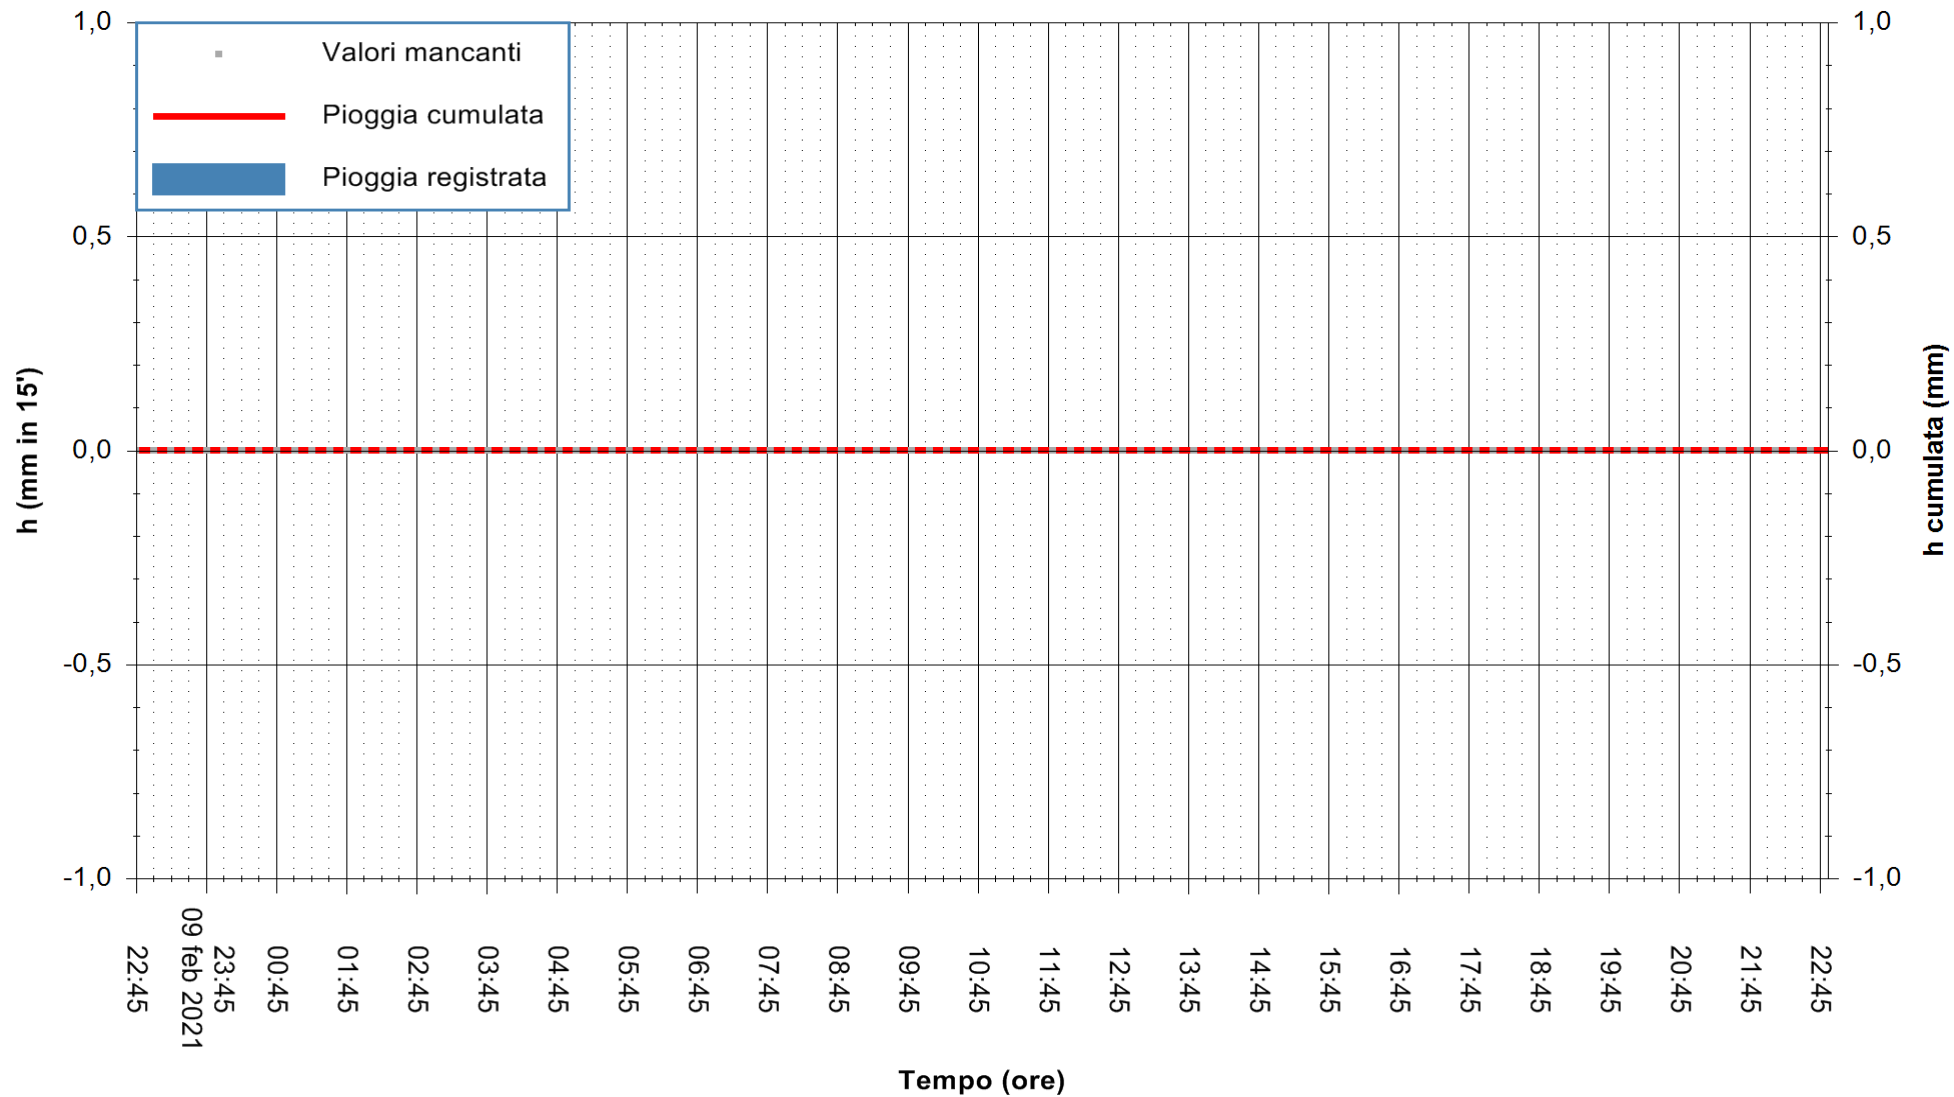

Stazione pluviometrica FLUMINI MANNU A FURTEI
Area PONTE SUL F.MANNU
Pioggia registrata nelle ultime 24 ore
Estrazione dati delle ore 23:03 del 10/02/2021
Ultimo dato disponibile: 10/02/2021 alle 22:30

ARPAS
F.to il Dirigente Responsabile
Dott. Giuseppe Bianco

REGIONE AUTONOMA DE SARDIGNA
REGIONE AUTONOMA DELLA SARDEGNA

Stazione pluviometrica SANLURI STROVINA
Area LA STROVINA

Pioggia registrata nelle ultime 24 ore
Estrazione dati delle ore 23:03 del 10/02/2021
Ultimo dato disponibile: 10/02/2021 alle 22:30