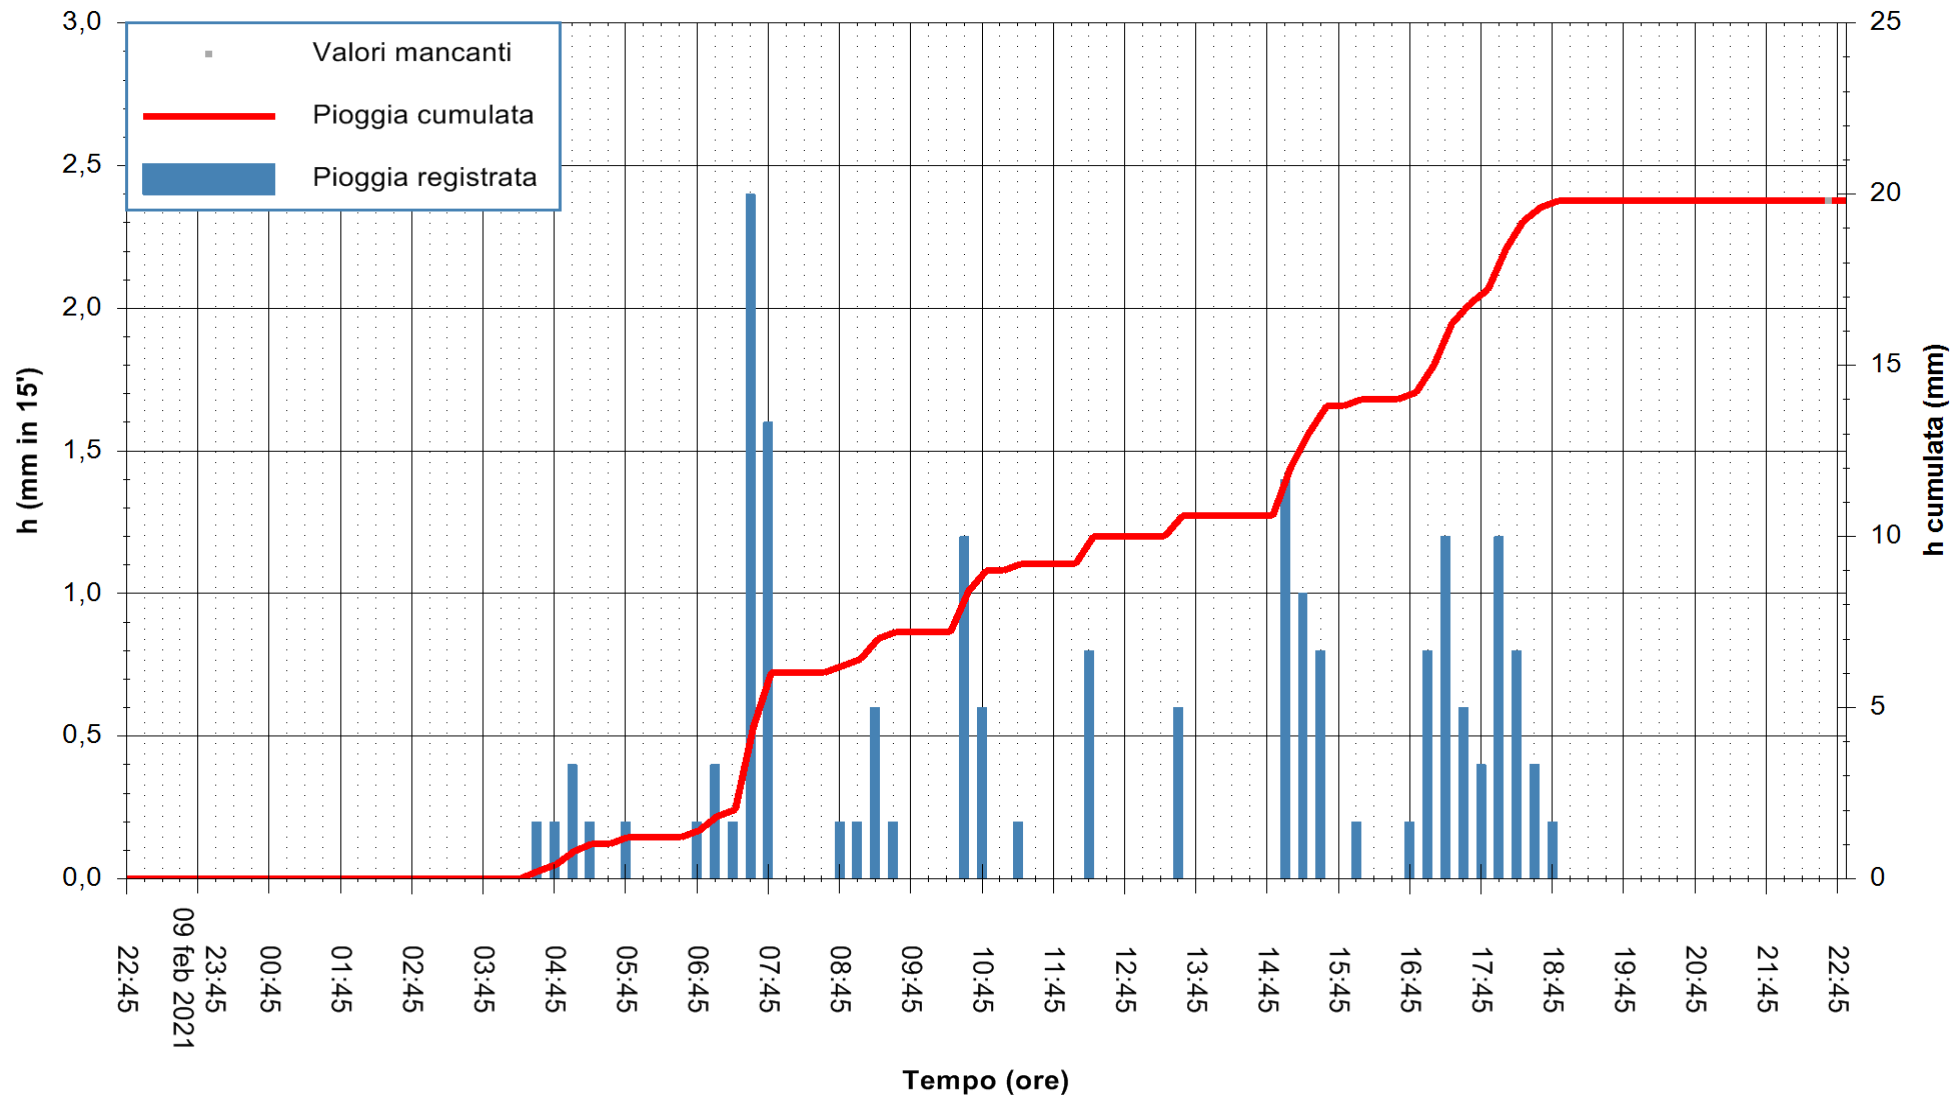

ARPAS
 F.to il Dirigente Responsabile
 Dott. Giuseppe Bianco

REGIONE AUTONOMA DE SARDIGNA
 REGIONE AUTONOMA DELLA SARDEGNA

Stazione pluviometrica UTA SANTA LUCIA
Area S.LUCIA

Pioggia registrata nelle ultime 24 ore
Estrazione dati delle ore 23:03 del 10/02/2021
Ultimo dato disponibile: 10/02/2021 alle 22:40

ARPAS
F.to il Dirigente Responsabile
Dott. Giuseppe Bianco

REGIONE AUTONOMA DE SARDIGNA
REGIONE AUTONOMA DELLA SARDEGNA

Stazione pluviometrica TRINITA' D'AGULTU PADULEDDA
Area PADULEDDA

Pioggia registrata nelle ultime 24 ore
Estrazione dati delle ore 23:03 del 10/02/2021
Ultimo dato disponibile: 10/02/2021 alle 22:30