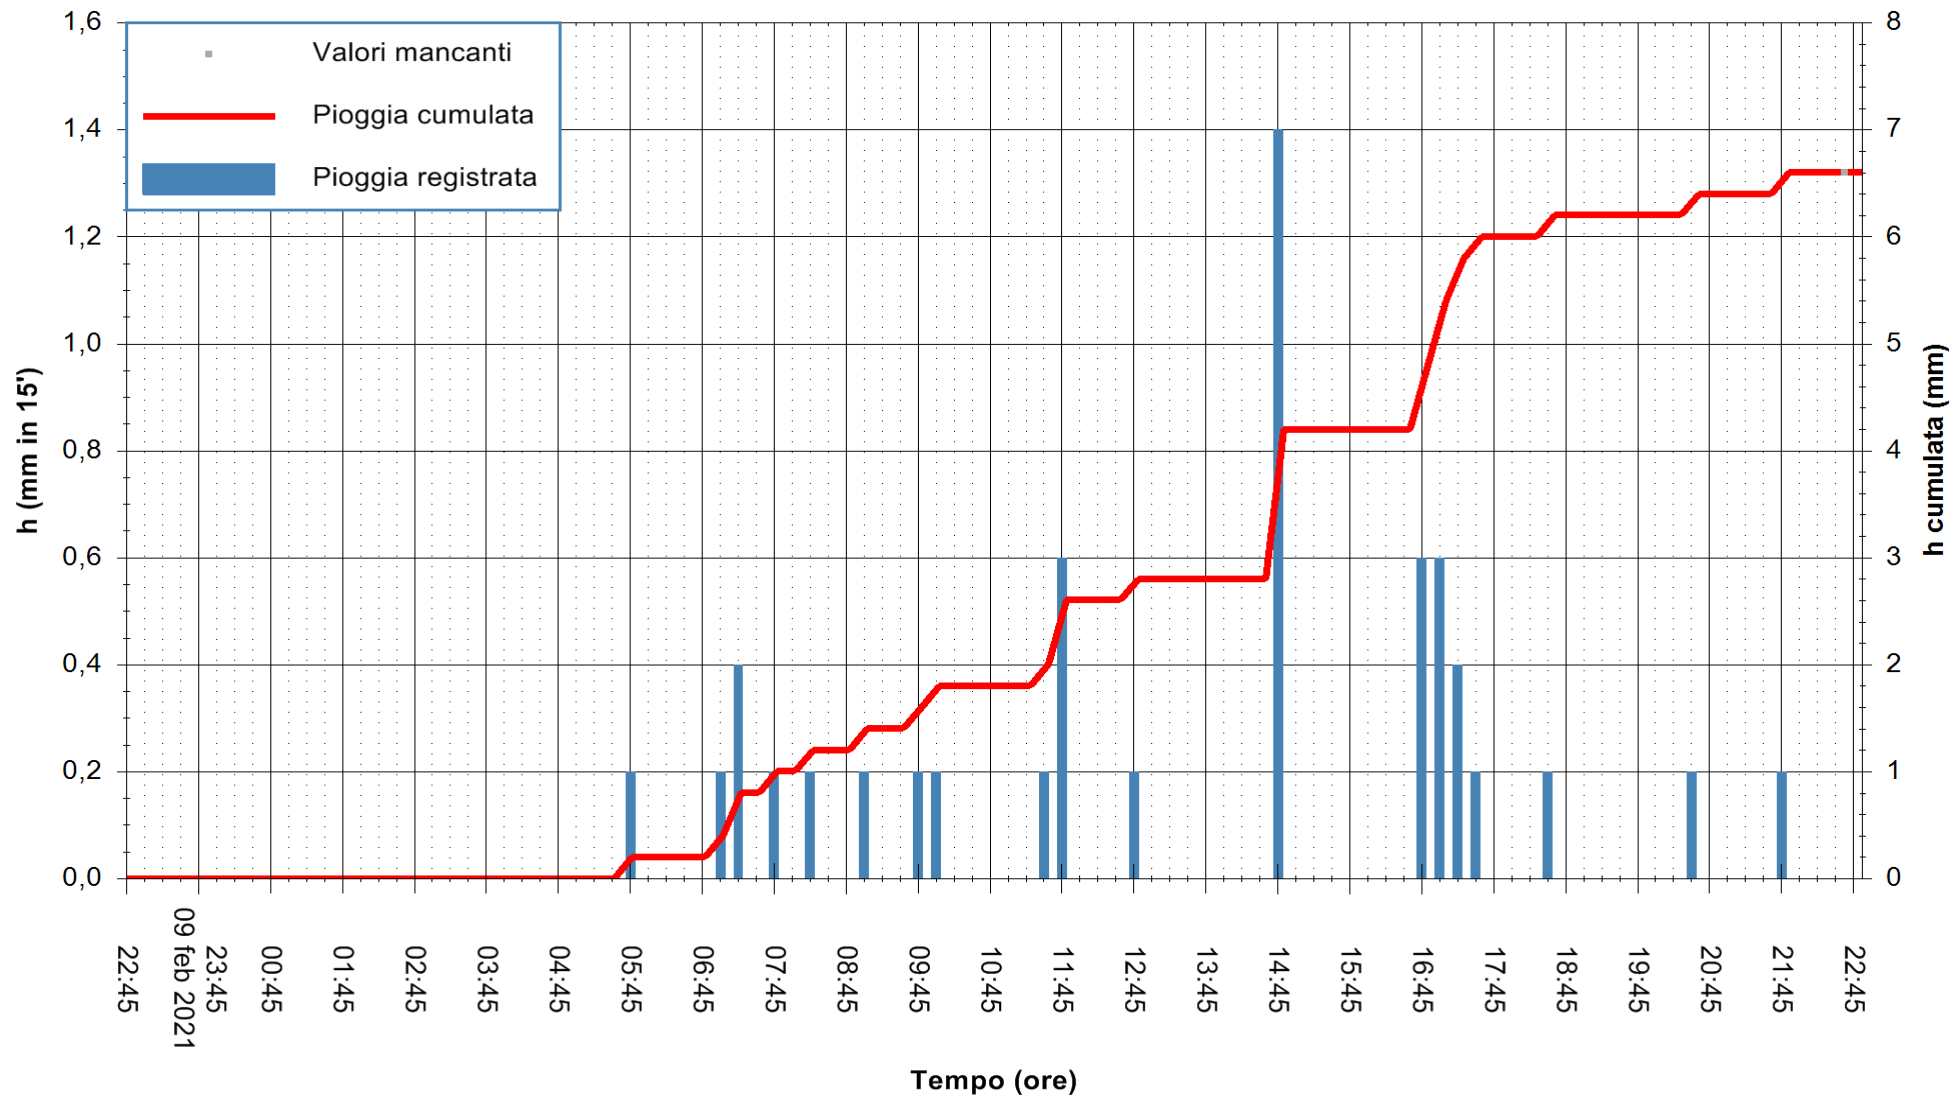

Stazione pluviometrica FLUMINI MANNU A FURTEI
Area PONTE SUL F.MANNU
Pioggia registrata nelle ultime 24 ore
Estrazione dati delle ore 23:03 del 10/02/2021
Ultimo dato disponibile: 10/02/2021 alle 22:30

ARPAS
F.to il Dirigente Responsabile
Dott. Giuseppe Bianco

REGIONE AUTONOMA DE SARDIGNA
REGIONE AUTONOMA DELLA SARDEGNA

Stazione pluviometrica SANLURI STROVINA
Area LA STROVINA

Pioggia registrata nelle ultime 24 ore
Estrazione dati delle ore 23:03 del 10/02/2021
Ultimo dato disponibile: 10/02/2021 alle 22:30

ARPAS
F.to il Dirigente Responsabile
Dott. Giuseppe Bianco

REGIONE AUTÒNOMA DE SARDIGNA
REGIONE AUTONOMA DELLA SARDEGNA

Stazione pluviometrica TEMPIO RF
 Area CUSSEDDU
 Pioggia registrata nelle ultime 24 ore
 Estrazione dati delle ore 23:03 del 10/02/2021
 Ultimo dato disponibile: 10/02/2021 alle 22:30

ARPAS
 F.to il Dirigente Responsabile
 Dott. Giuseppe Bianco

REGIONE AUTONOMA DE SARDIGNA
 REGIONE AUTONOMA DELLA SARDEGNA

Stazione pluviometrica PORTO TORRES ANDRIOLU
 Area REGIONE ANDRIOLU
 Pioggia registrata nelle ultime 24 ore
 Estrazione dati delle ore 23:03 del 10/02/2021
 Ultimo dato disponibile: 10/02/2021 alle 22:30