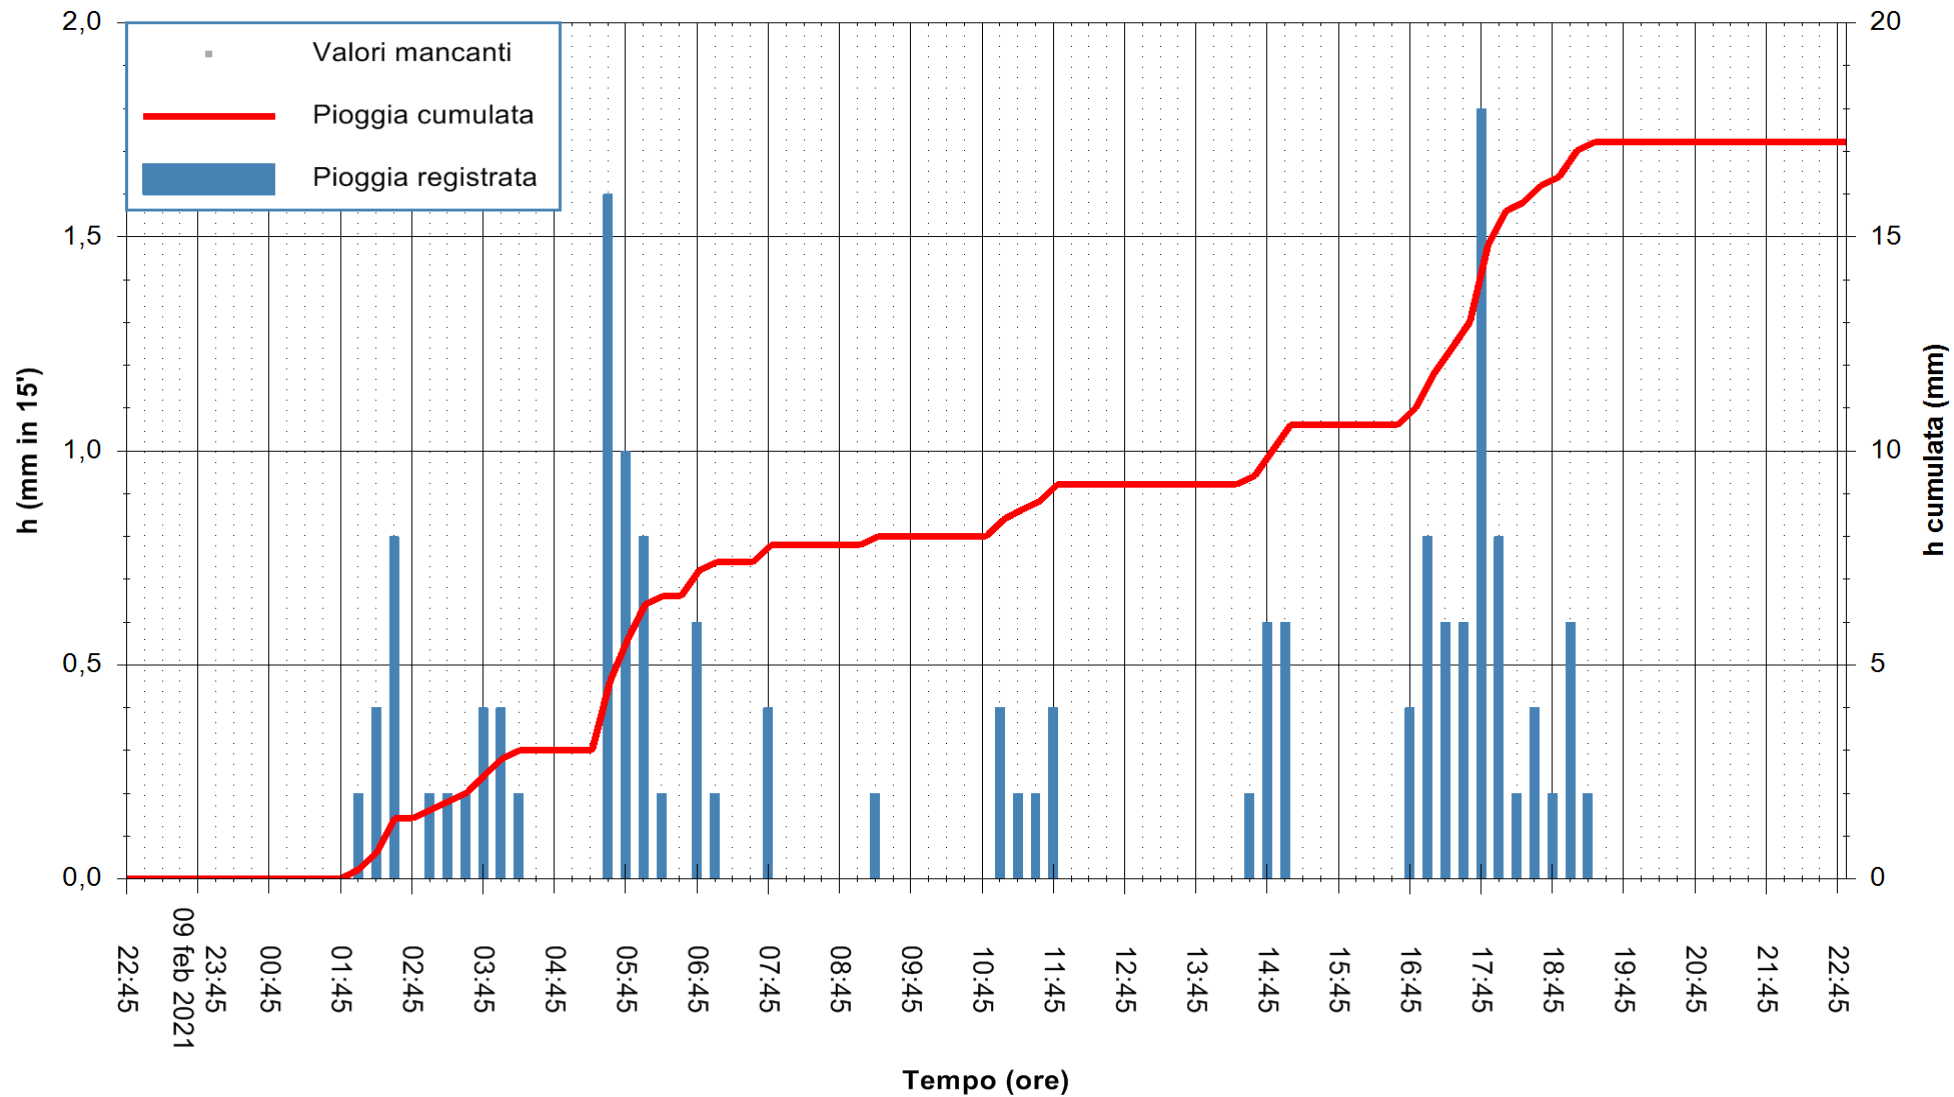

ARPAS
F.to il Dirigente Responsabile
Dott. Giuseppe Bianco

REGIONE AUTONOMA DE SARDIGNA
REGIONE AUTONOMA DELLA SARDEGNA

Stazione pluviometrica SANLURI STROVINA
Area LA STROVINA

Pioggia registrata nelle ultime 24 ore
Estrazione dati delle ore 23:03 del 10/02/2021
Ultimo dato disponibile: 10/02/2021 alle 22:30

ARPAS
F.to il Dirigente Responsabile
Dott. Giuseppe Bianco

REGIONE AUTÒNOMA DE SARDIGNA
REGIONE AUTONOMA DELLA SARDEGNA

Stazione pluviometrica TEMPIO RF
 Area CUSSEDDU
 Pioggia registrata nelle ultime 24 ore
 Estrazione dati delle ore 23:03 del 10/02/2021
 Ultimo dato disponibile: 10/02/2021 alle 22:30

ARPAS
 F.to il Dirigente Responsabile
 Dott. Giuseppe Bianco

REGIONE AUTONOMA DE SARDIGNA
 REGIONE AUTONOMA DELLA SARDEGNA

Stazione pluviometrica PORTO TORRES ANDRIOLU
 Area REGIONE ANDRIOLU
 Pioggia registrata nelle ultime 24 ore
 Estrazione dati delle ore 23:03 del 10/02/2021
 Ultimo dato disponibile: 10/02/2021 alle 22:30