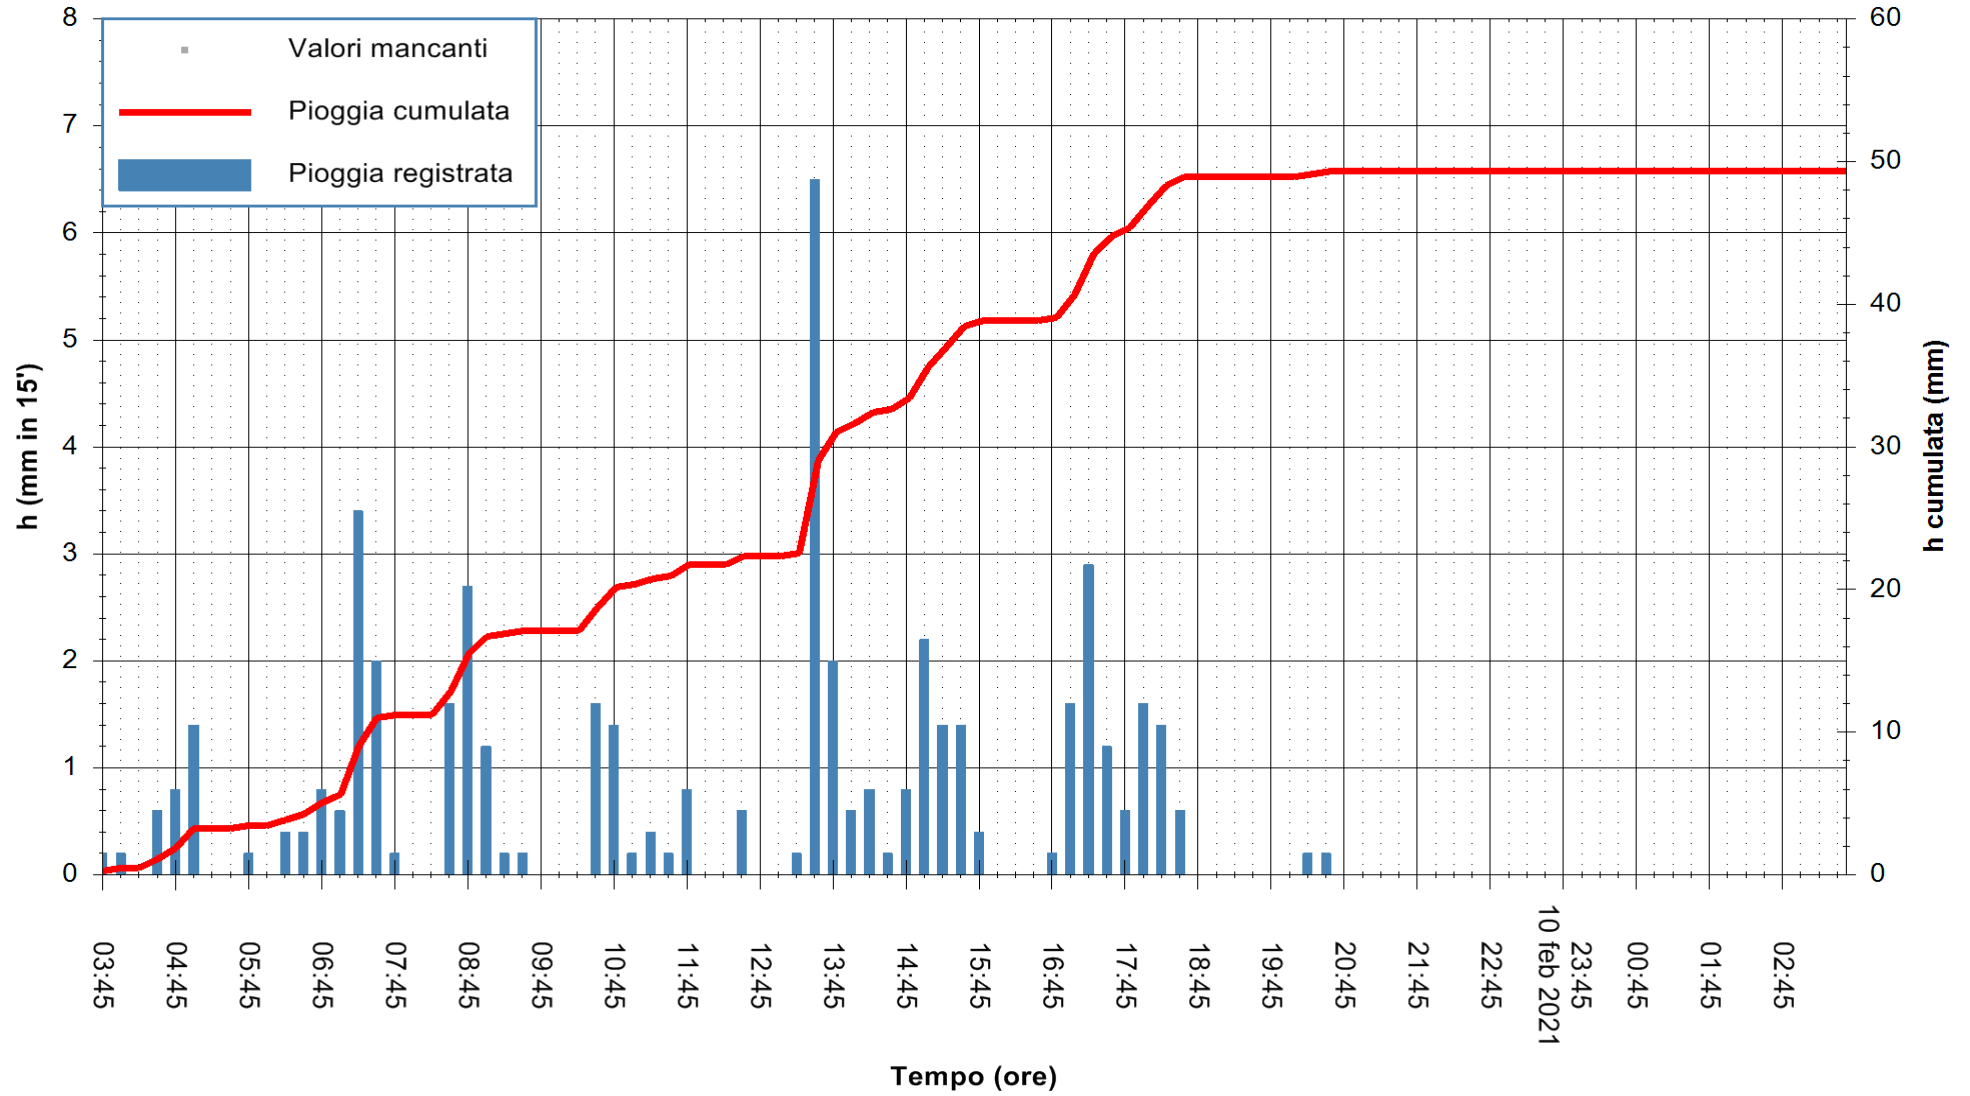

ARPAS  
 F.to il Dirigente Responsabile  
 Dott. Giuseppe Bianco

REGIONE AUTÒNOMA DE SARDIGNA  
 REGIONE AUTONOMA DELLA SARDEGNA

Stazione pluviometrica DIGA IS BARROCUS  
Area DIGA IS BARROCUS

Pioggia registrata nelle ultime 24 ore  
Estrazione dati delle ore 04:04 del 11/02/2021  
Ultimo dato disponibile: 11/02/2021 alle 03:45