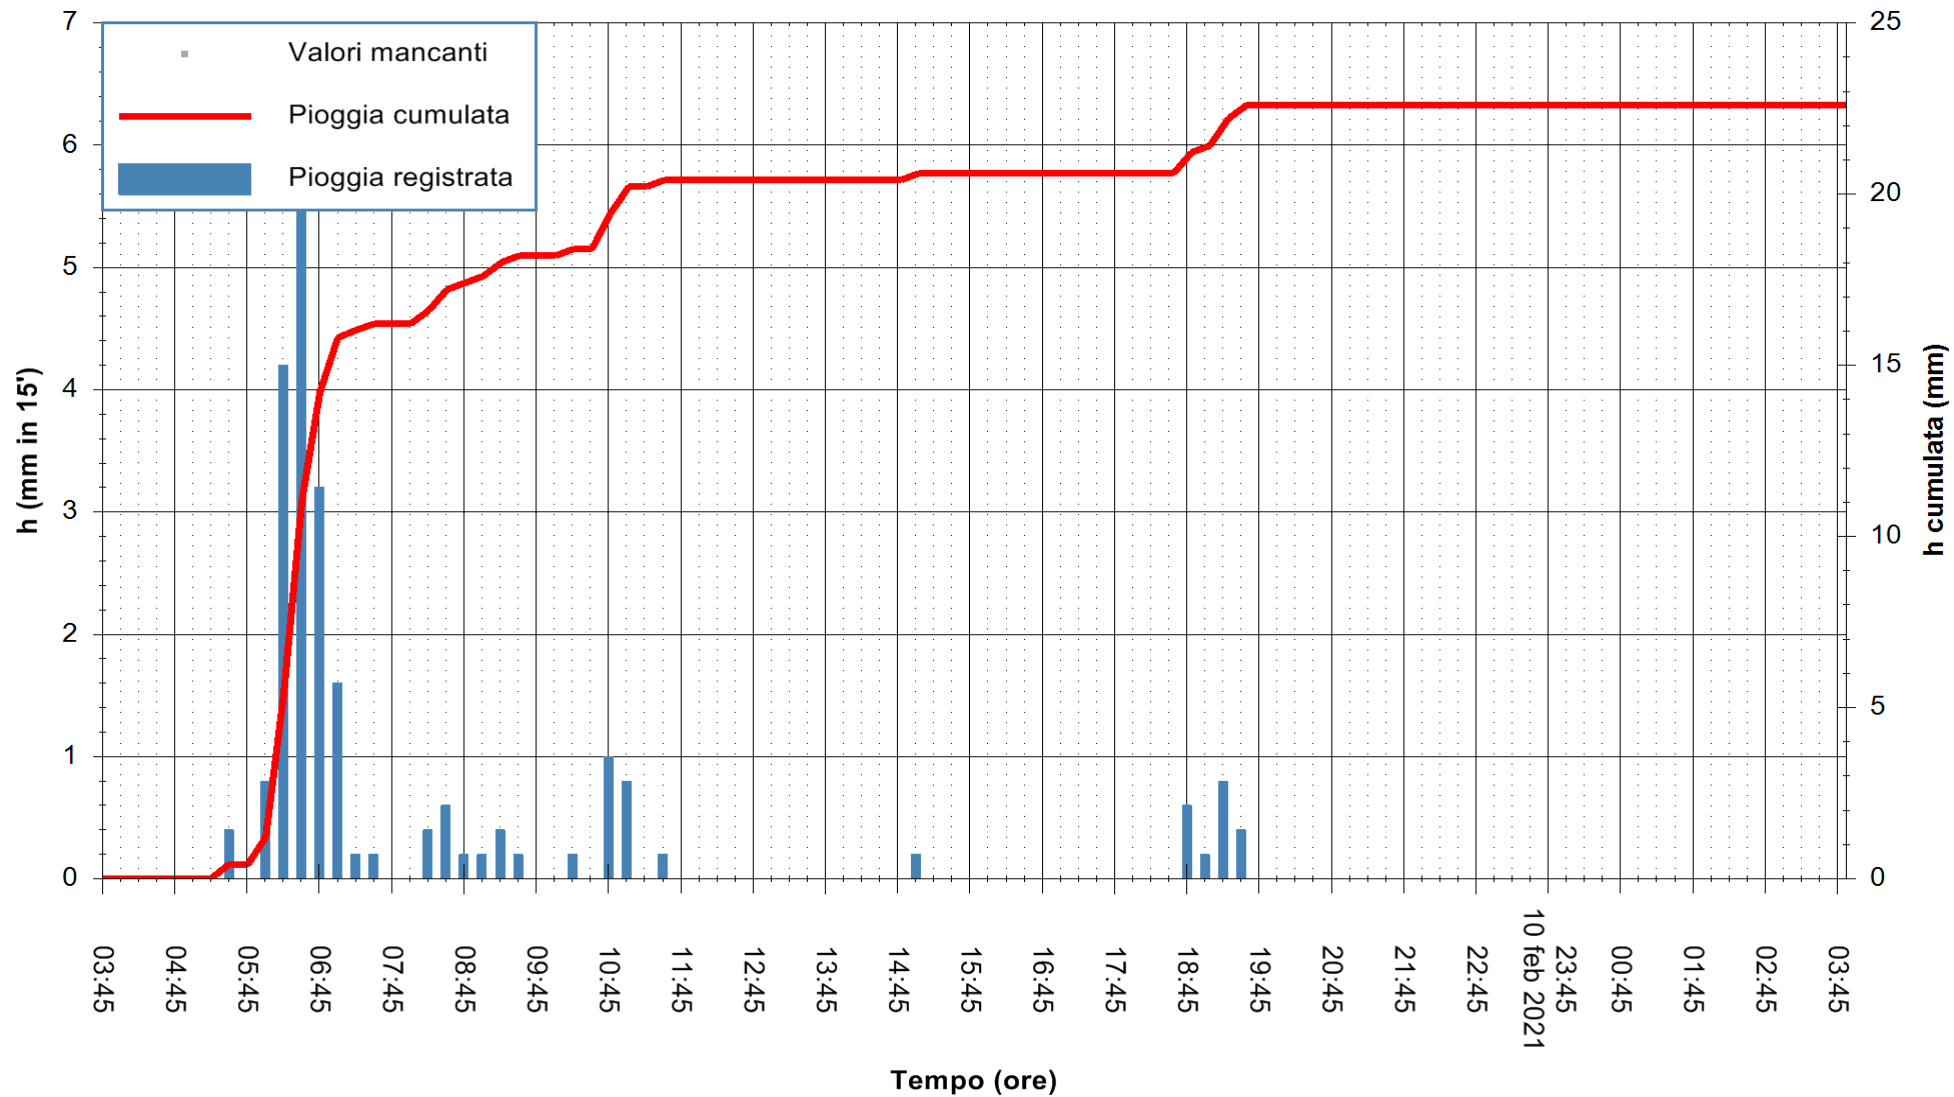

Stazione pluviometrica DIGA MONTE LERNO
Area DIGA MONTE LERNO
Pioggia registrata nelle ultime 24 ore
Estrazione dati delle ore 04:04 del 11/02/2021
Ultimo dato disponibile: 11/02/2021 alle 03:40

ARPAS
F.to il Dirigente Responsabile
Dott. Giuseppe Bianco

REGIONE AUTONOMA DE SARDIGNA
REGIONE AUTONOMA DELLA SARDEGNA