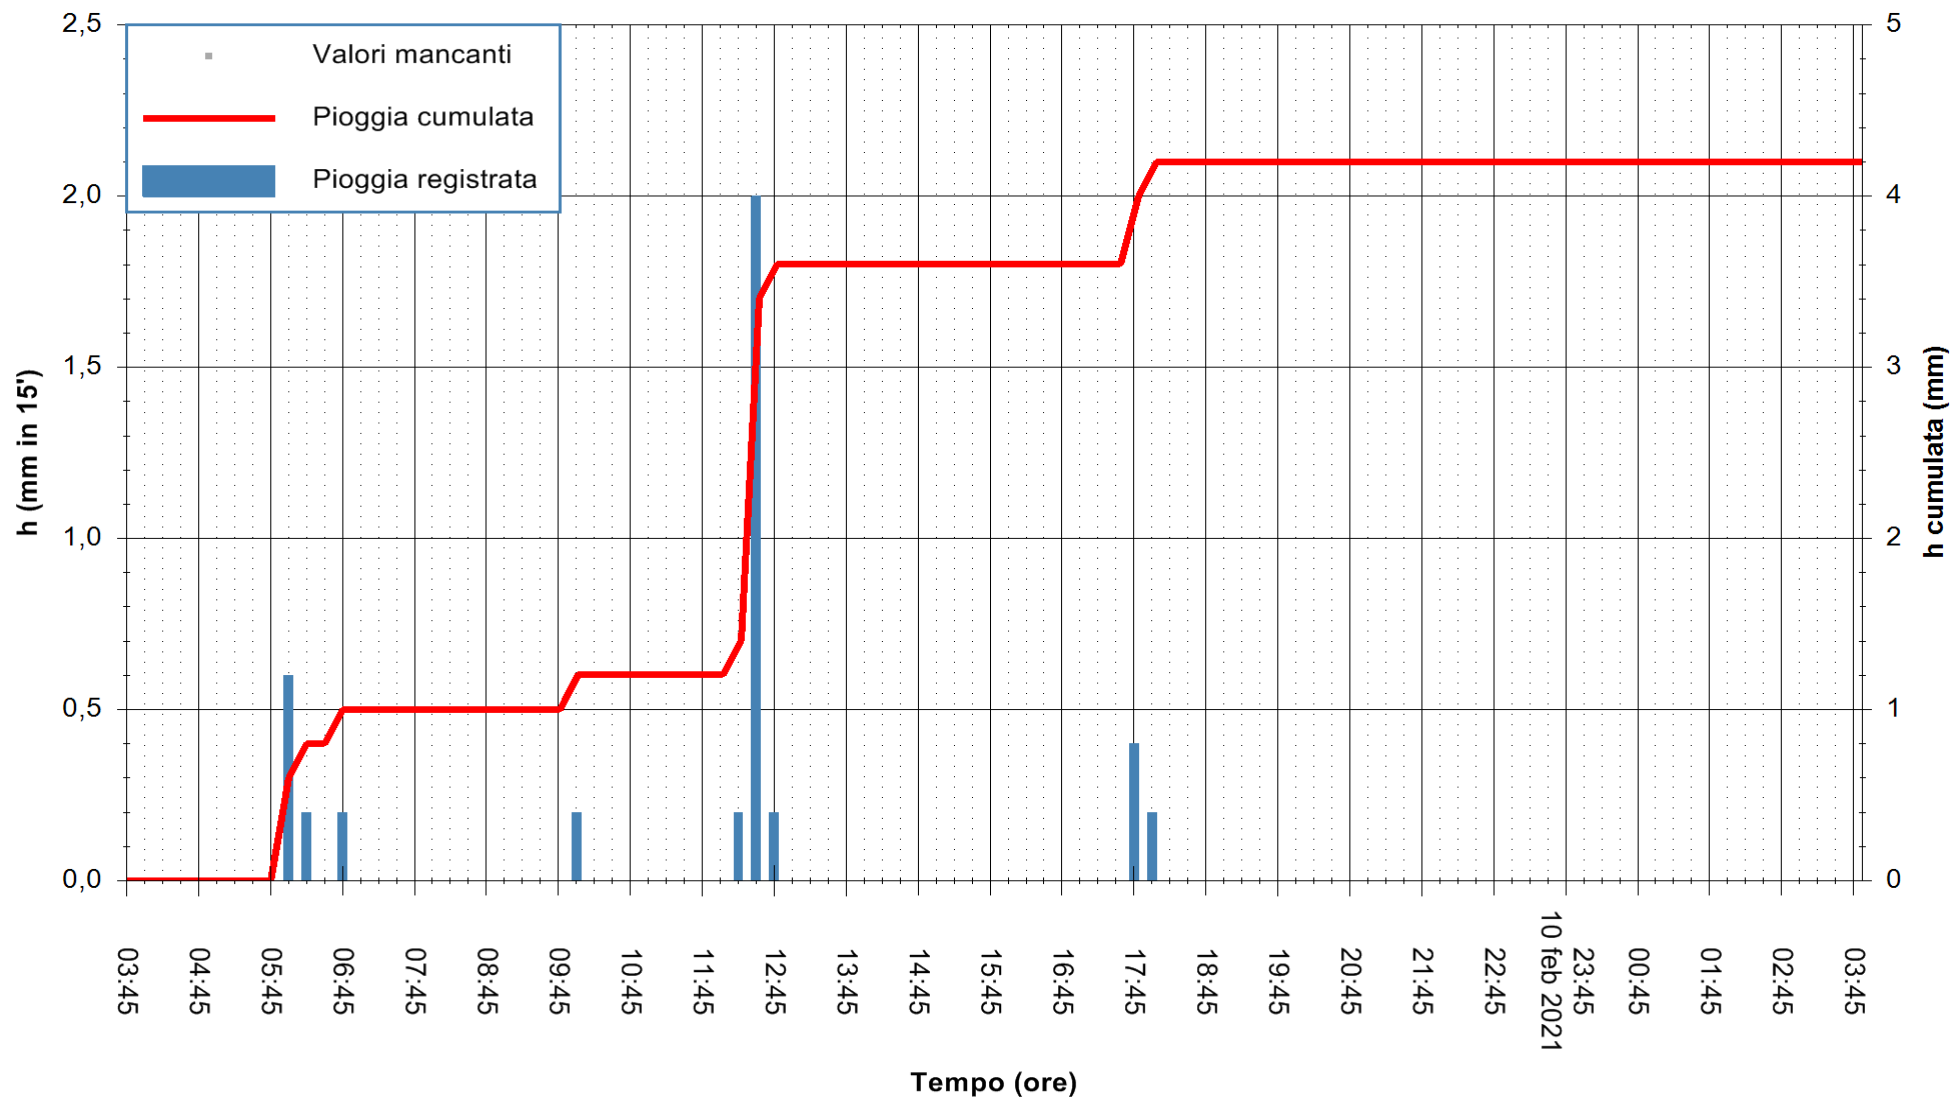

ARPAS  
 F.to il Dirigente Responsabile  
 Dott. Giuseppe Bianco

REGIONE AUTÒNOMA DE SARDIGNA  
 REGIONE AUTONOMA DELLA SARDEGNA

Stazione pluviometrica DIGA IS BARROCUS  
Area DIGA IS BARROCUS

Pioggia registrata nelle ultime 24 ore  
Estrazione dati delle ore 04:04 del 11/02/2021  
Ultimo dato disponibile: 11/02/2021 alle 03:45