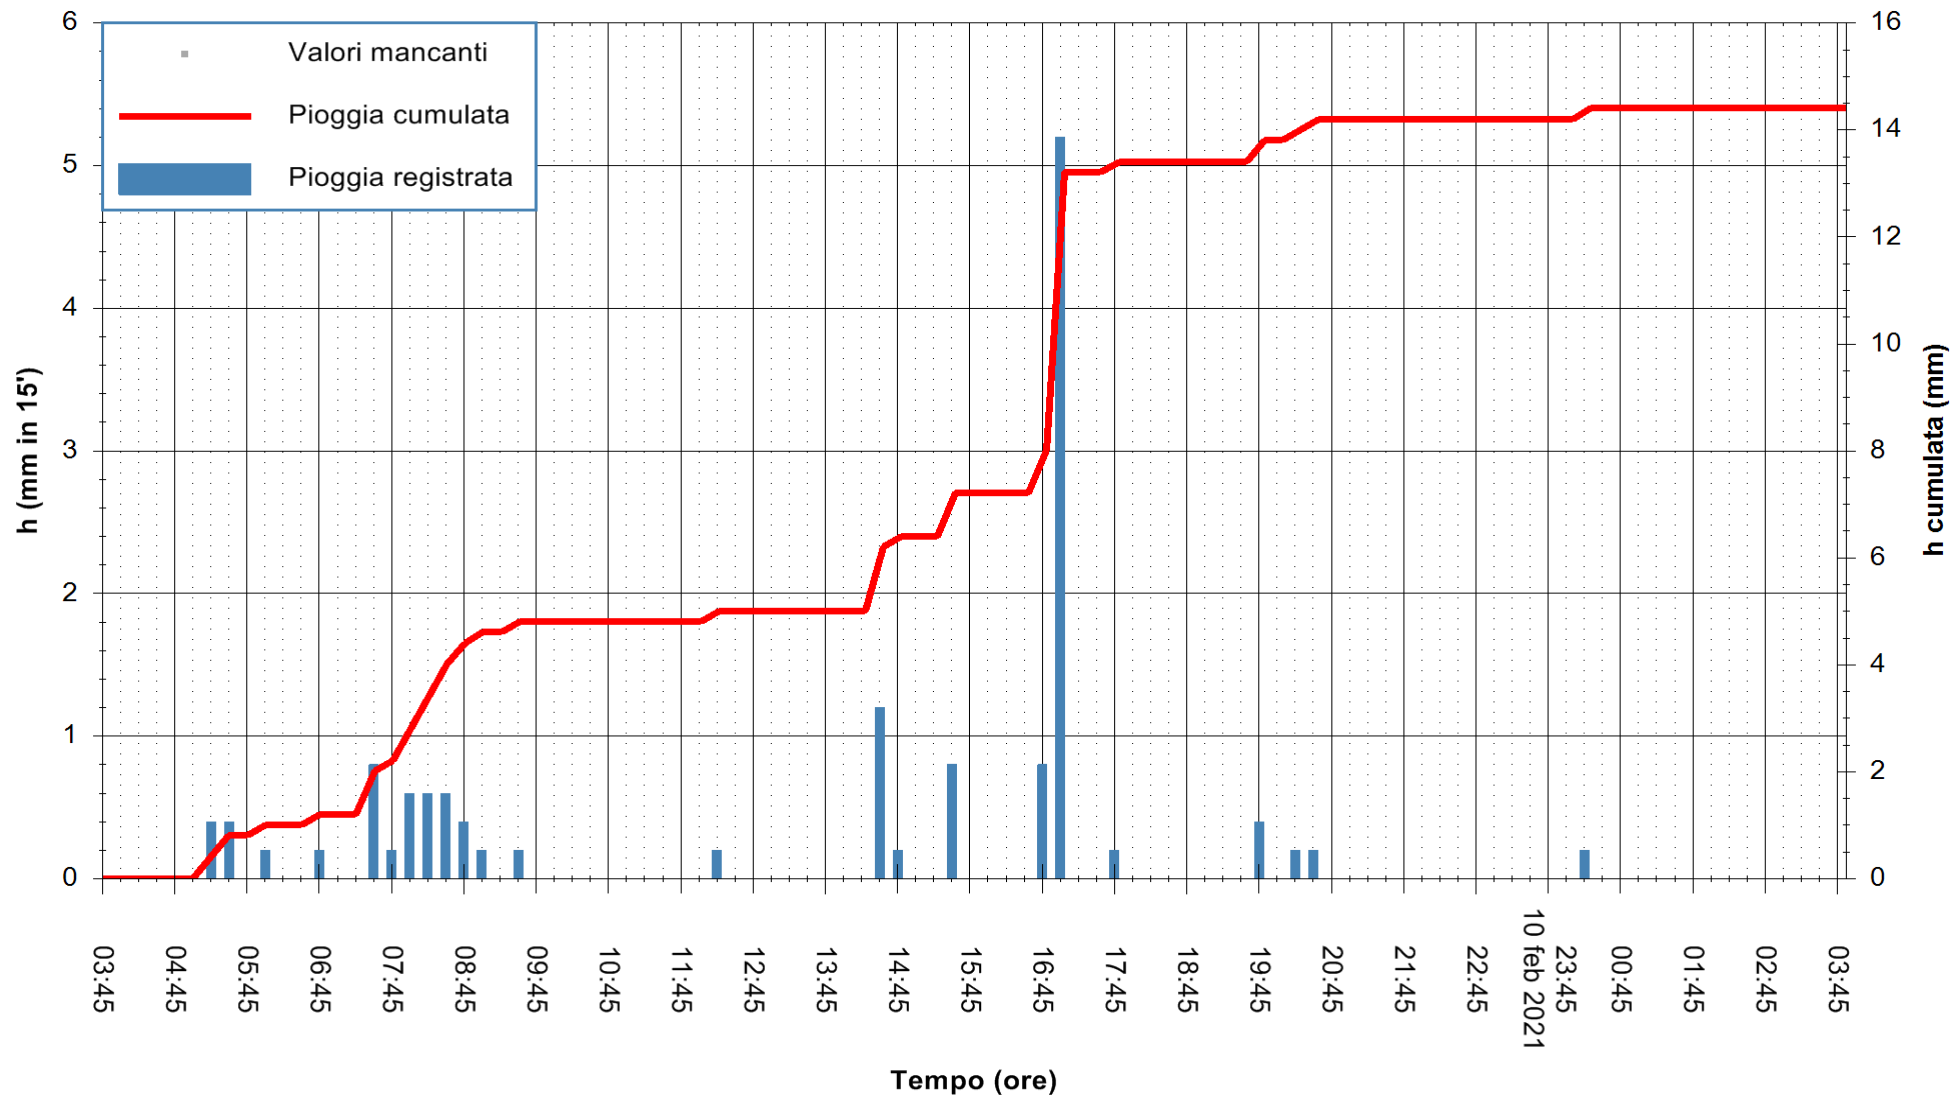

ARPAS  
F.to il Dirigente Responsabile  
Dott. Giuseppe Bianco

REGIONE AUTONOMA DE SARDIGNA  
REGIONE AUTONOMA DELLA SARDEGNA

Stazione pluviometrica SANTADI PUNTA SEBERA  
 Area PUNTA SEBERA  
 Pioggia registrata nelle ultime 24 ore  
 Estrazione dati delle ore 04:04 del 11/02/2021  
 Ultimo dato disponibile: 11/02/2021 alle 03:45