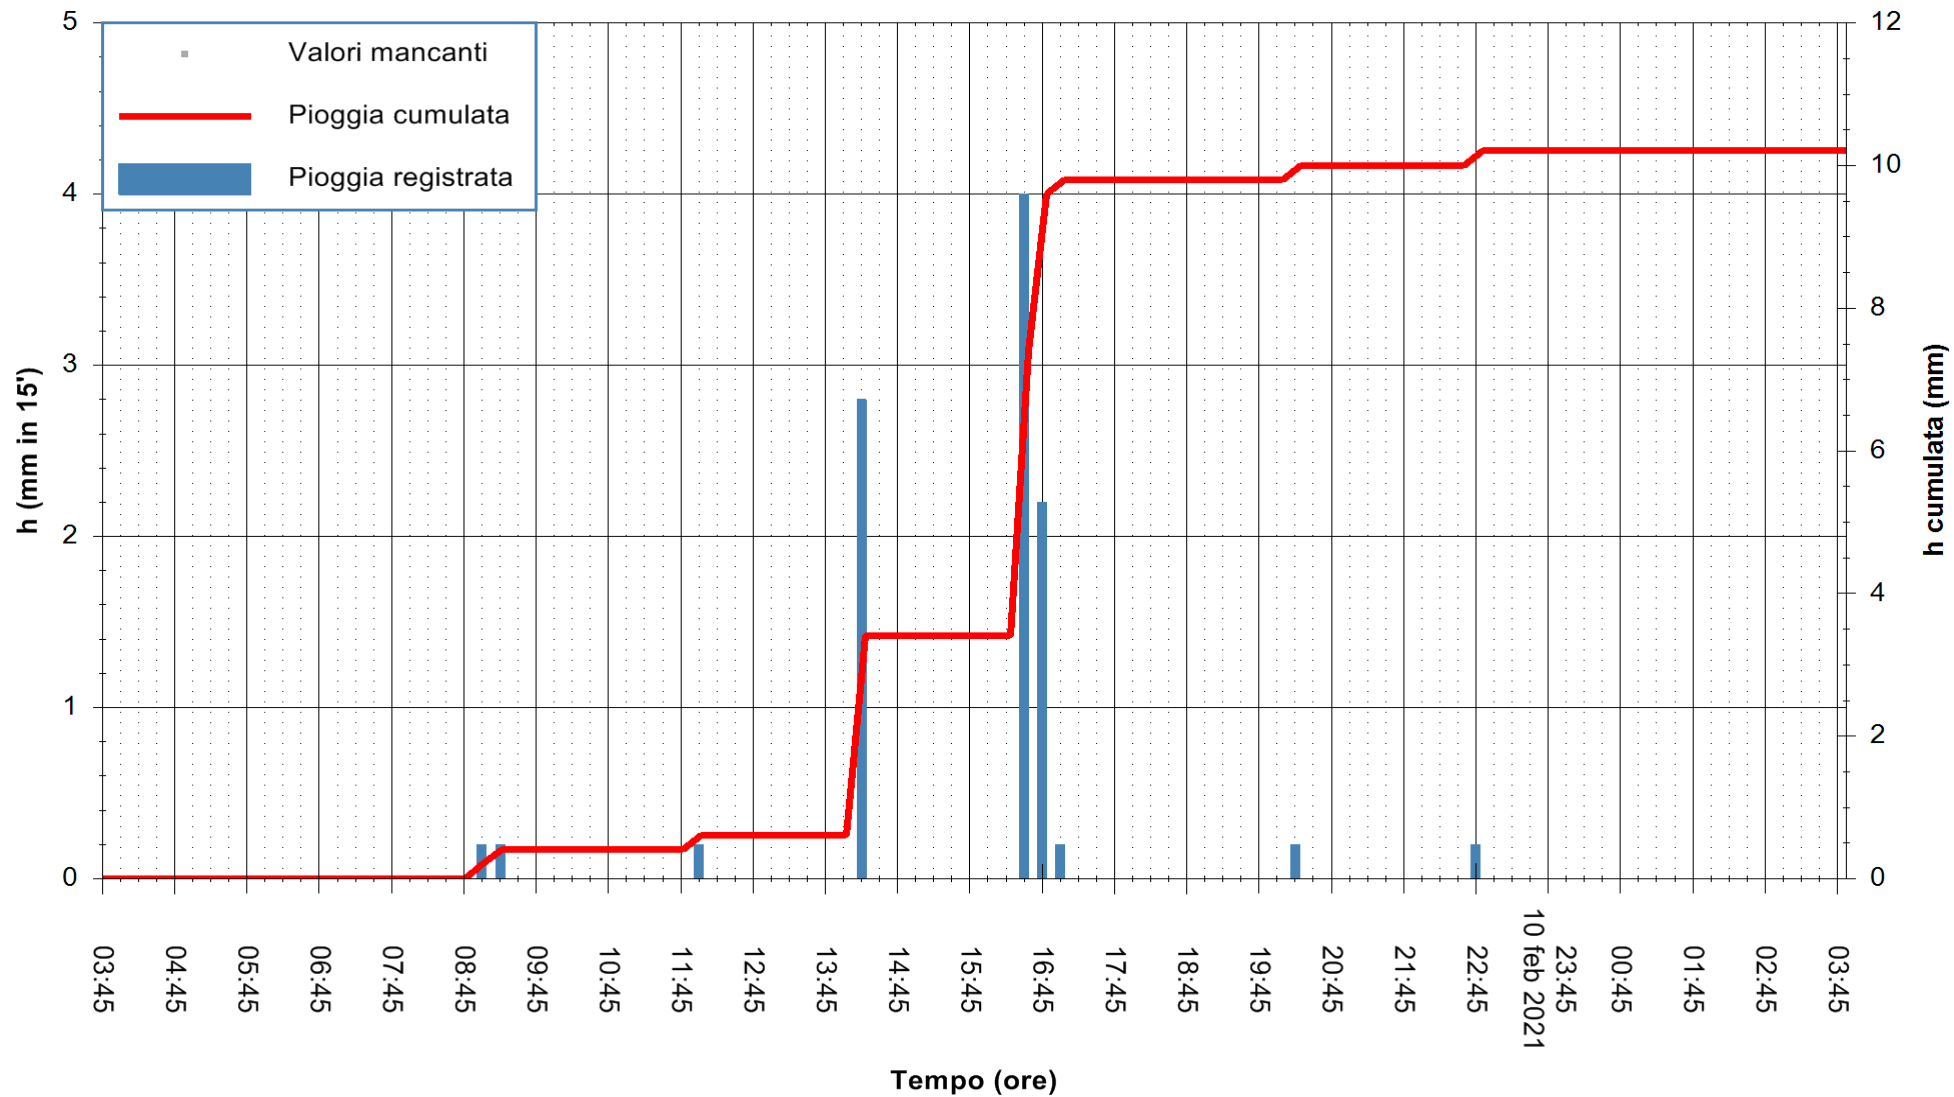

Stazione pluviometrica CARBONIA C.RA FLUMENTEPIDO
Area FLUMETEPIDO

Pioggia registrata nelle ultime 24 ore
Estrazione dati delle ore 04:04 del 11/02/2021
Ultimo dato disponibile: 11/02/2021 alle 03:45

ARPAS
F.to il Dirigente Responsabile
Dott. Giuseppe Bianco

REGIONE AUTONOMA DE SARDIGNA
REGIONE AUTONOMA DELLA SARDEGNA