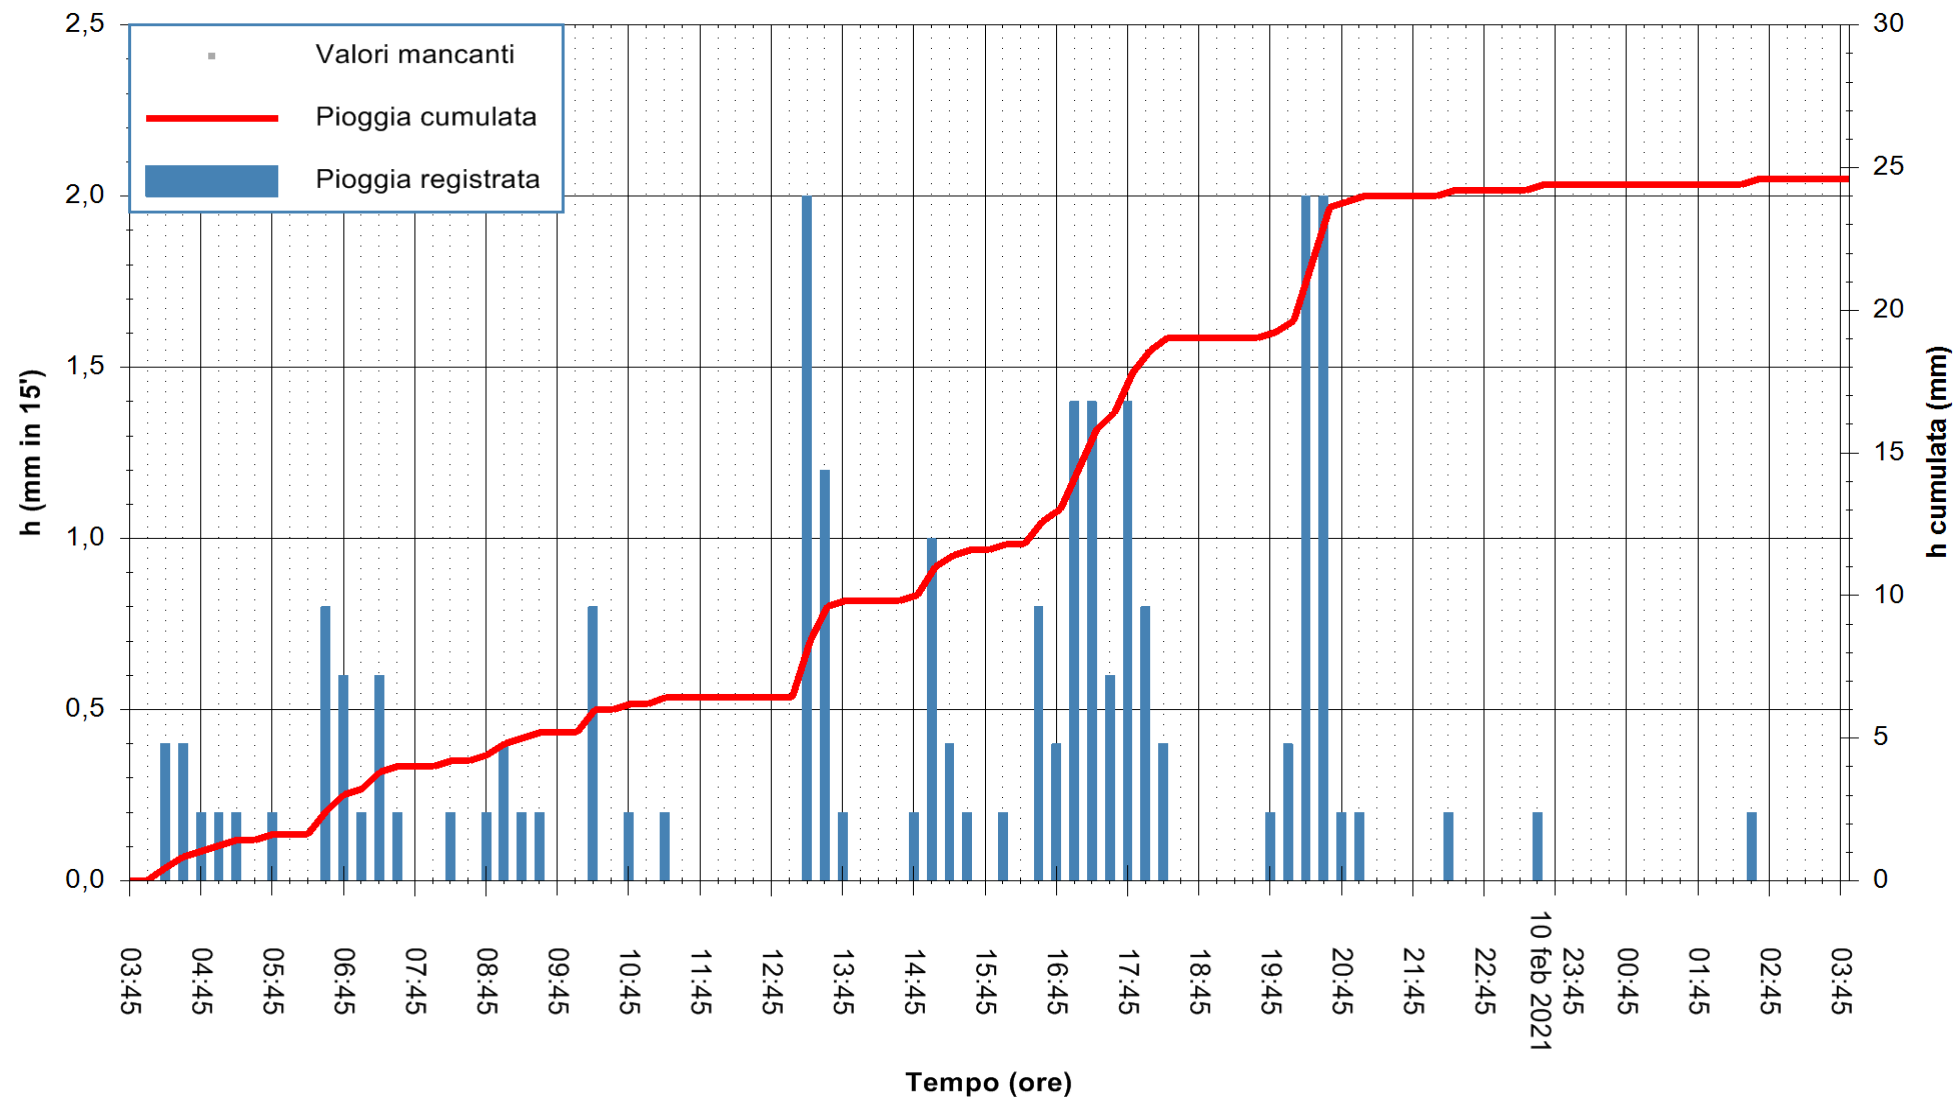

ARPAS  
 F.to il Dirigente Responsabile  
 Dott. Giuseppe Bianco

REGIONE AUTÒNOMA DE SARDIGNA  
 REGIONE AUTONOMA DELLA SARDEGNA

Stazione pluviometrica DIGA IS BARROCUS  
Area DIGA IS BARROCUS

Pioggia registrata nelle ultime 24 ore  
Estrazione dati delle ore 04:04 del 11/02/2021  
Ultimo dato disponibile: 11/02/2021 alle 03:45