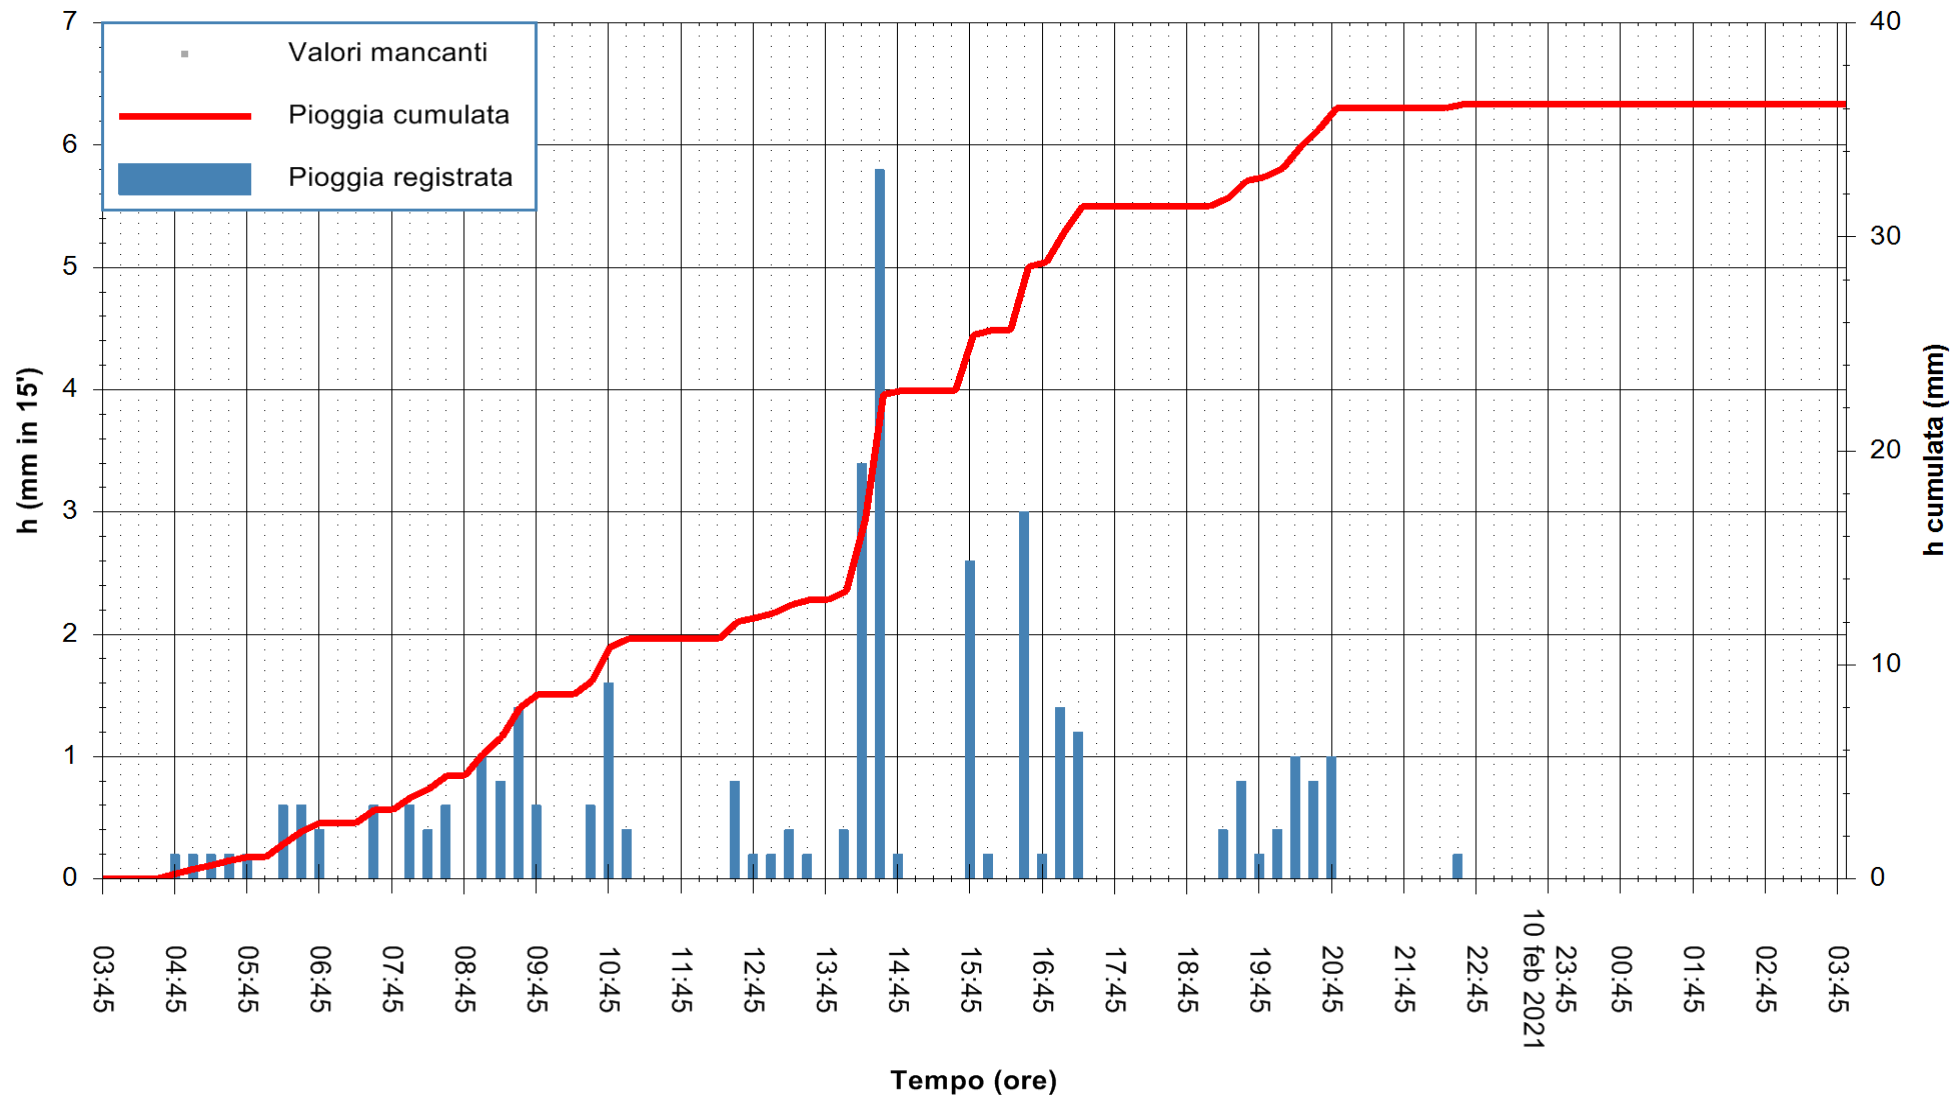

ARPAS  
F.to il Dirigente Responsabile  
Dott. Giuseppe Bianco

REGIONE AUTONOMA DE SARDIGNA  
REGIONE AUTONOMA DELLA SARDEGNA

Stazione pluviometrica DIGA RIO LENI  
 Area DIGA RIO LENI  
 Pioggia registrata nelle ultime 24 ore  
 Estrazione dati delle ore 04:04 del 11/02/2021  
 Ultimo dato disponibile: 11/02/2021 alle 03:40

ARPAS  
 F.to il Dirigente Responsabile  
 Dott. Giuseppe Bianco

REGIONE AUTONOMA DE SARDIGNA  
 REGIONE AUTONOMA DELLA SARDEGNA

Stazione pluviometrica SANLURI STROVINA  
Area LA STROVINA

Pioggia registrata nelle ultime 24 ore  
Estrazione dati delle ore 04:04 del 11/02/2021  
Ultimo dato disponibile: 11/02/2021 alle 03:45