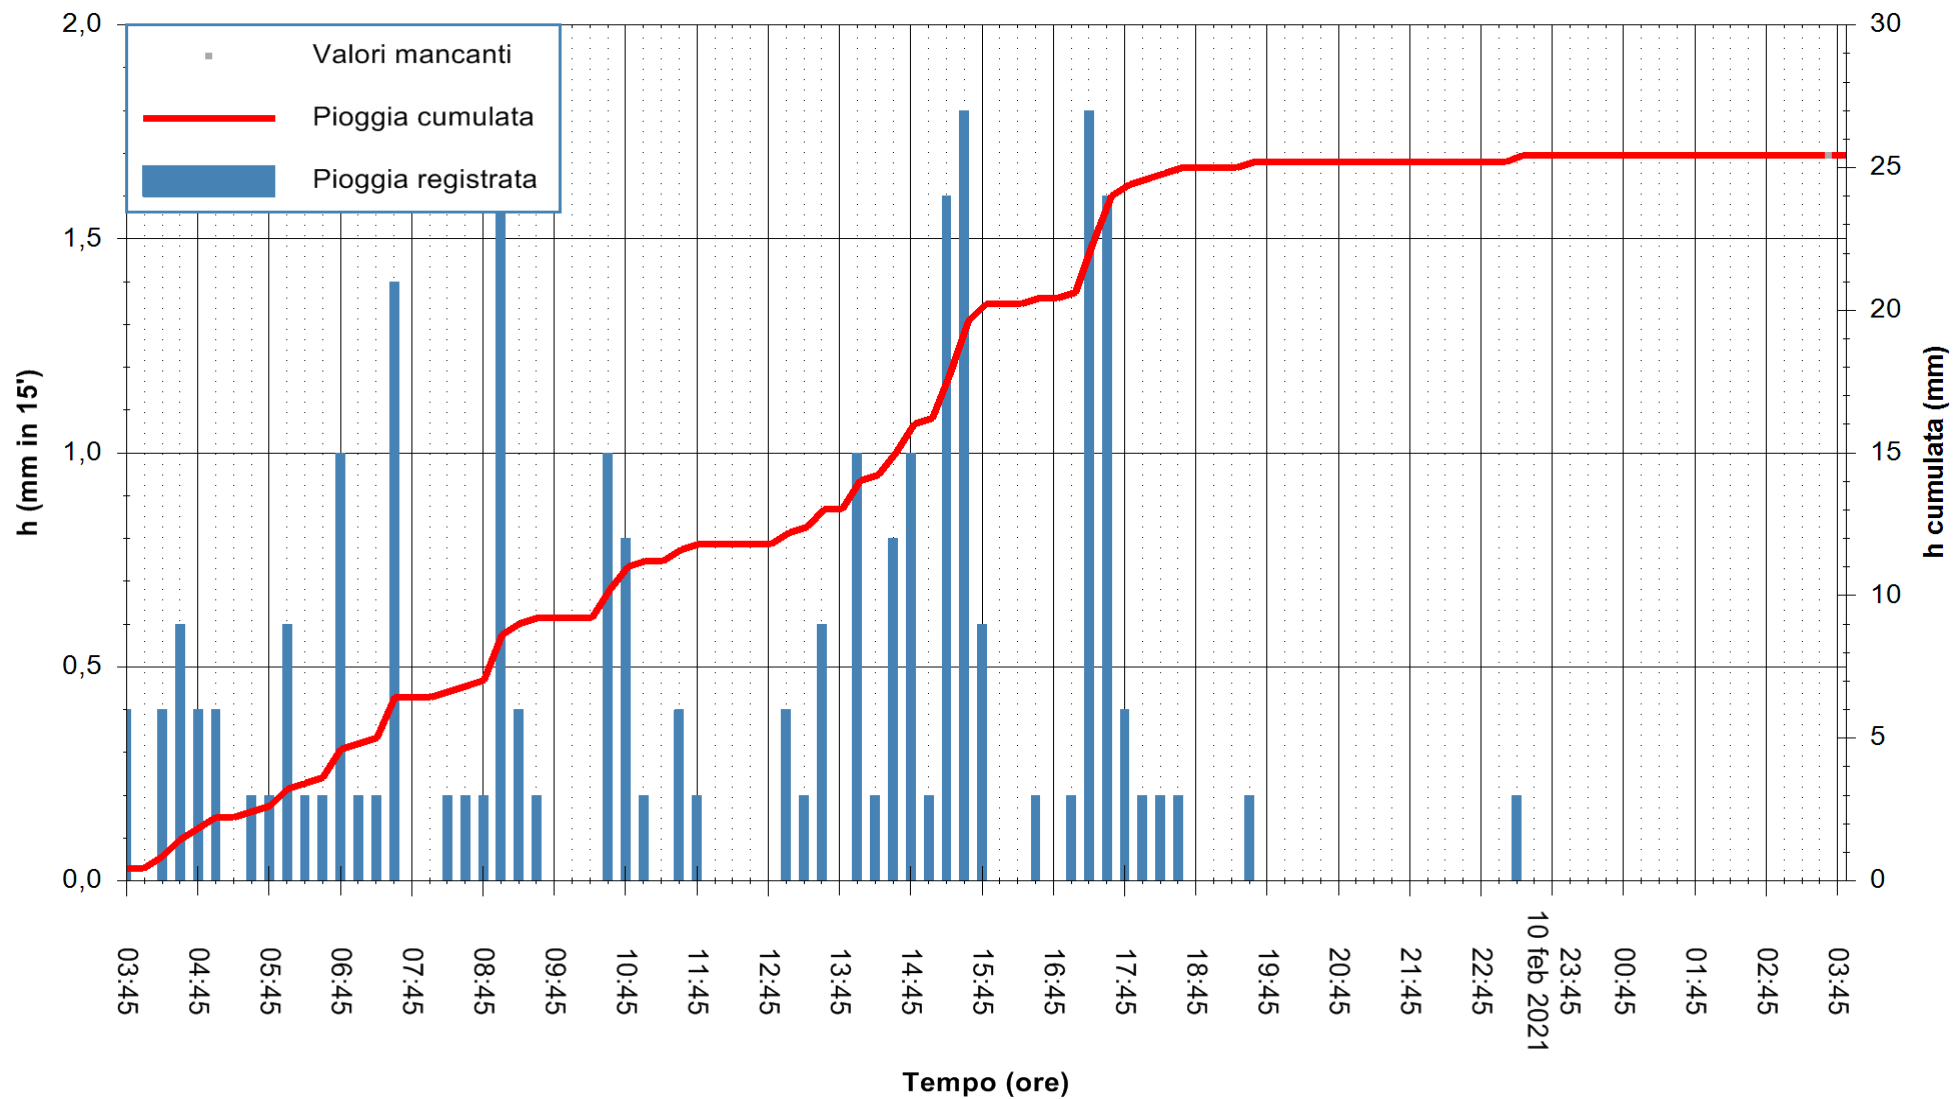

ARPAS  
 F.to il Dirigente Responsabile  
 Dott. Giuseppe Bianco

REGIONE AUTÒNOMA DE SARDIGNA  
 REGIONE AUTONOMA DELLA SARDEGNA

Stazione pluviometrica DIGA IS BARROCUS  
Area DIGA IS BARROCUS

Pioggia registrata nelle ultime 24 ore  
Estrazione dati delle ore 04:04 del 11/02/2021  
Ultimo dato disponibile: 11/02/2021 alle 03:45