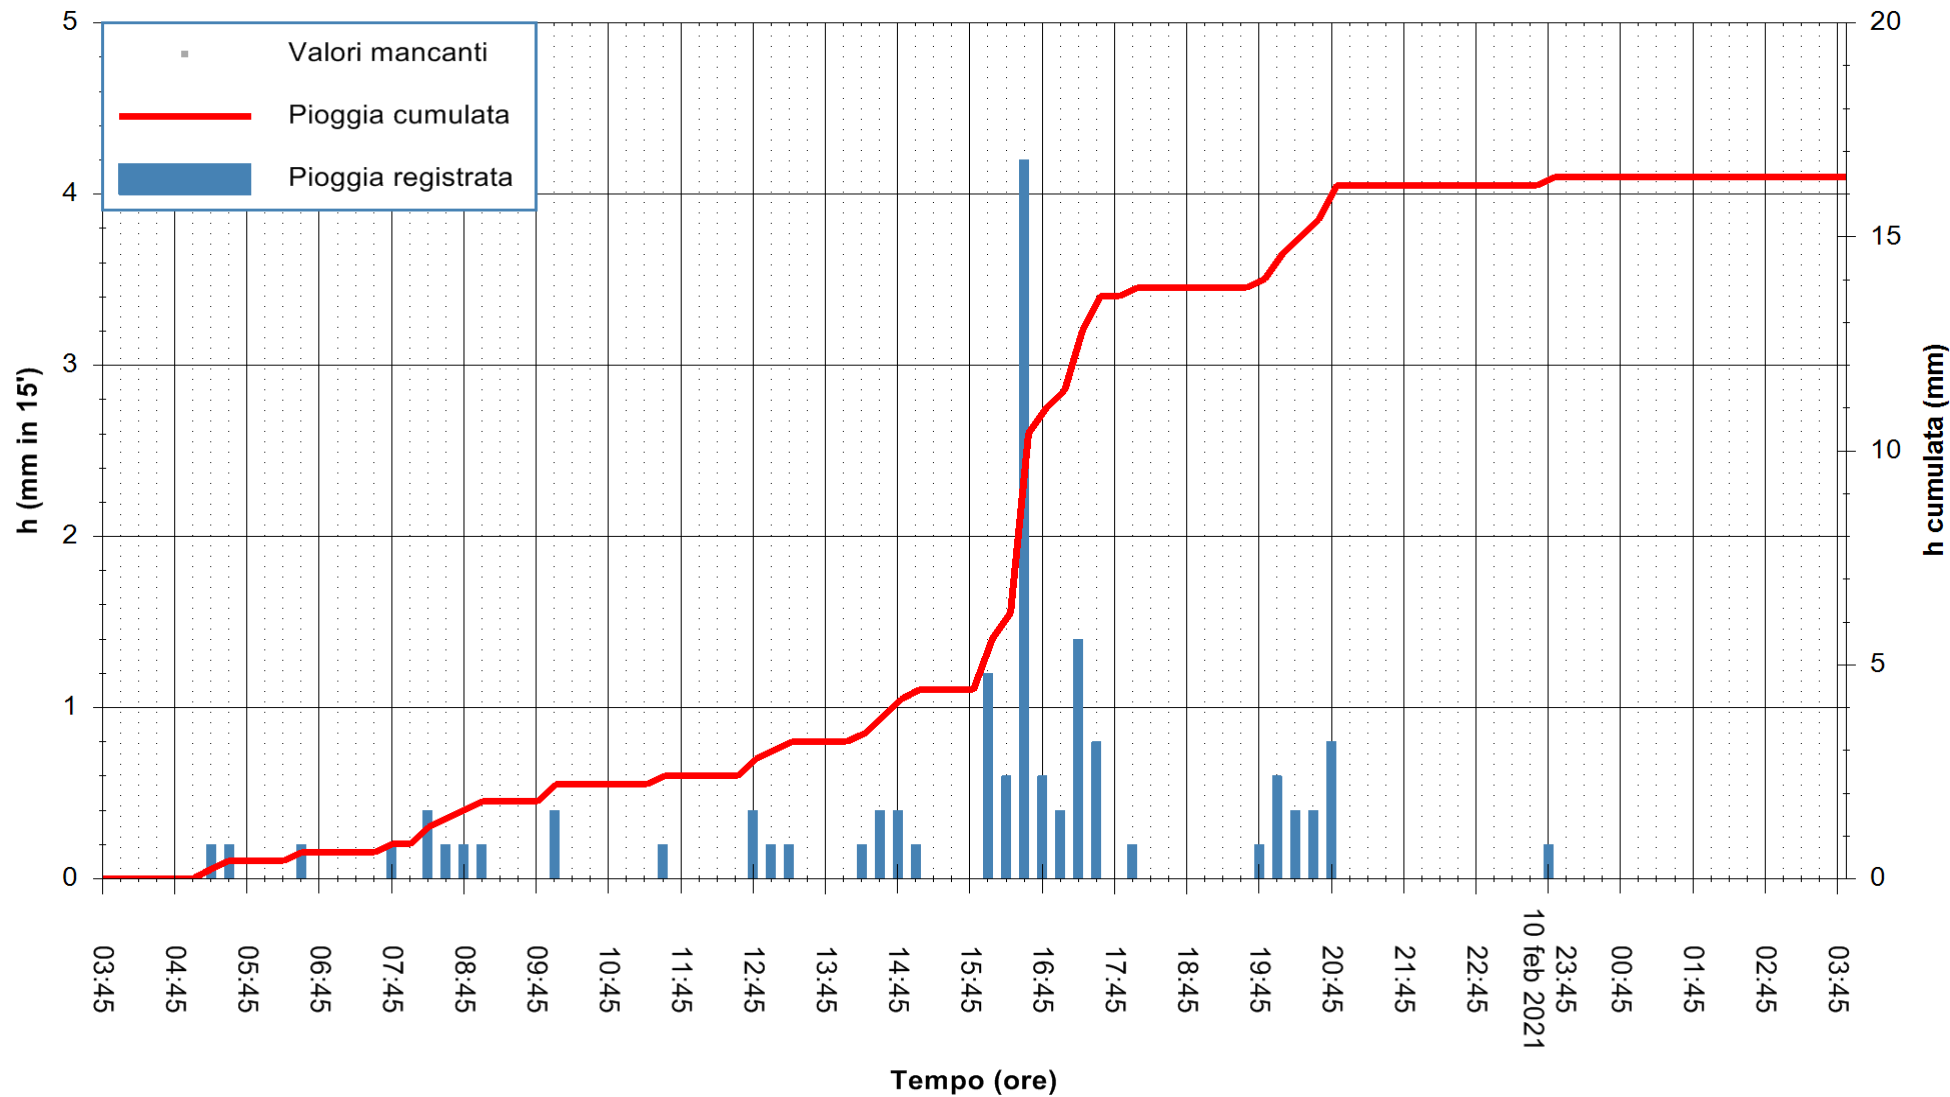

ARPAS  
 F.to il Dirigente Responsabile  
 Dott. Giuseppe Bianco

REGIONE AUTONOMA DE SARDIGNA  
 REGIONE AUTONOMA DELLA SARDEGNA

Stazione pluviometrica SANLURI STROVINA  
Area LA STROVINA

Pioggia registrata nelle ultime 24 ore  
Estrazione dati delle ore 04:04 del 11/02/2021  
Ultimo dato disponibile: 11/02/2021 alle 03:45

ARPAS  
F.to il Dirigente Responsabile  
Dott. Giuseppe Bianco

REGIONE AUTÒNOMA DE SARDIGNA  
REGIONE AUTONOMA DELLA SARDEGNA

Stazione pluviometrica TEMPIO RF  
 Area CUSSEDDU  
 Pioggia registrata nelle ultime 24 ore  
 Estrazione dati delle ore 04:04 del 11/02/2021  
 Ultimo dato disponibile: 11/02/2021 alle 03:45

ARPAS  
 F.to il Dirigente Responsabile  
 Dott. Giuseppe Bianco

REGIONE AUTONOMA DE SARDIGNA  
 REGIONE AUTONOMA DELLA SARDEGNA

Stazione pluviometrica CAPOTERRA POGGIO DEI PINI  
 Area POGGIO DEI PINI  
 Pioggia registrata nelle ultime 24 ore  
 Estrazione dati delle ore 04:04 del 11/02/2021  
 Ultimo dato disponibile: 11/02/2021 alle 03:40