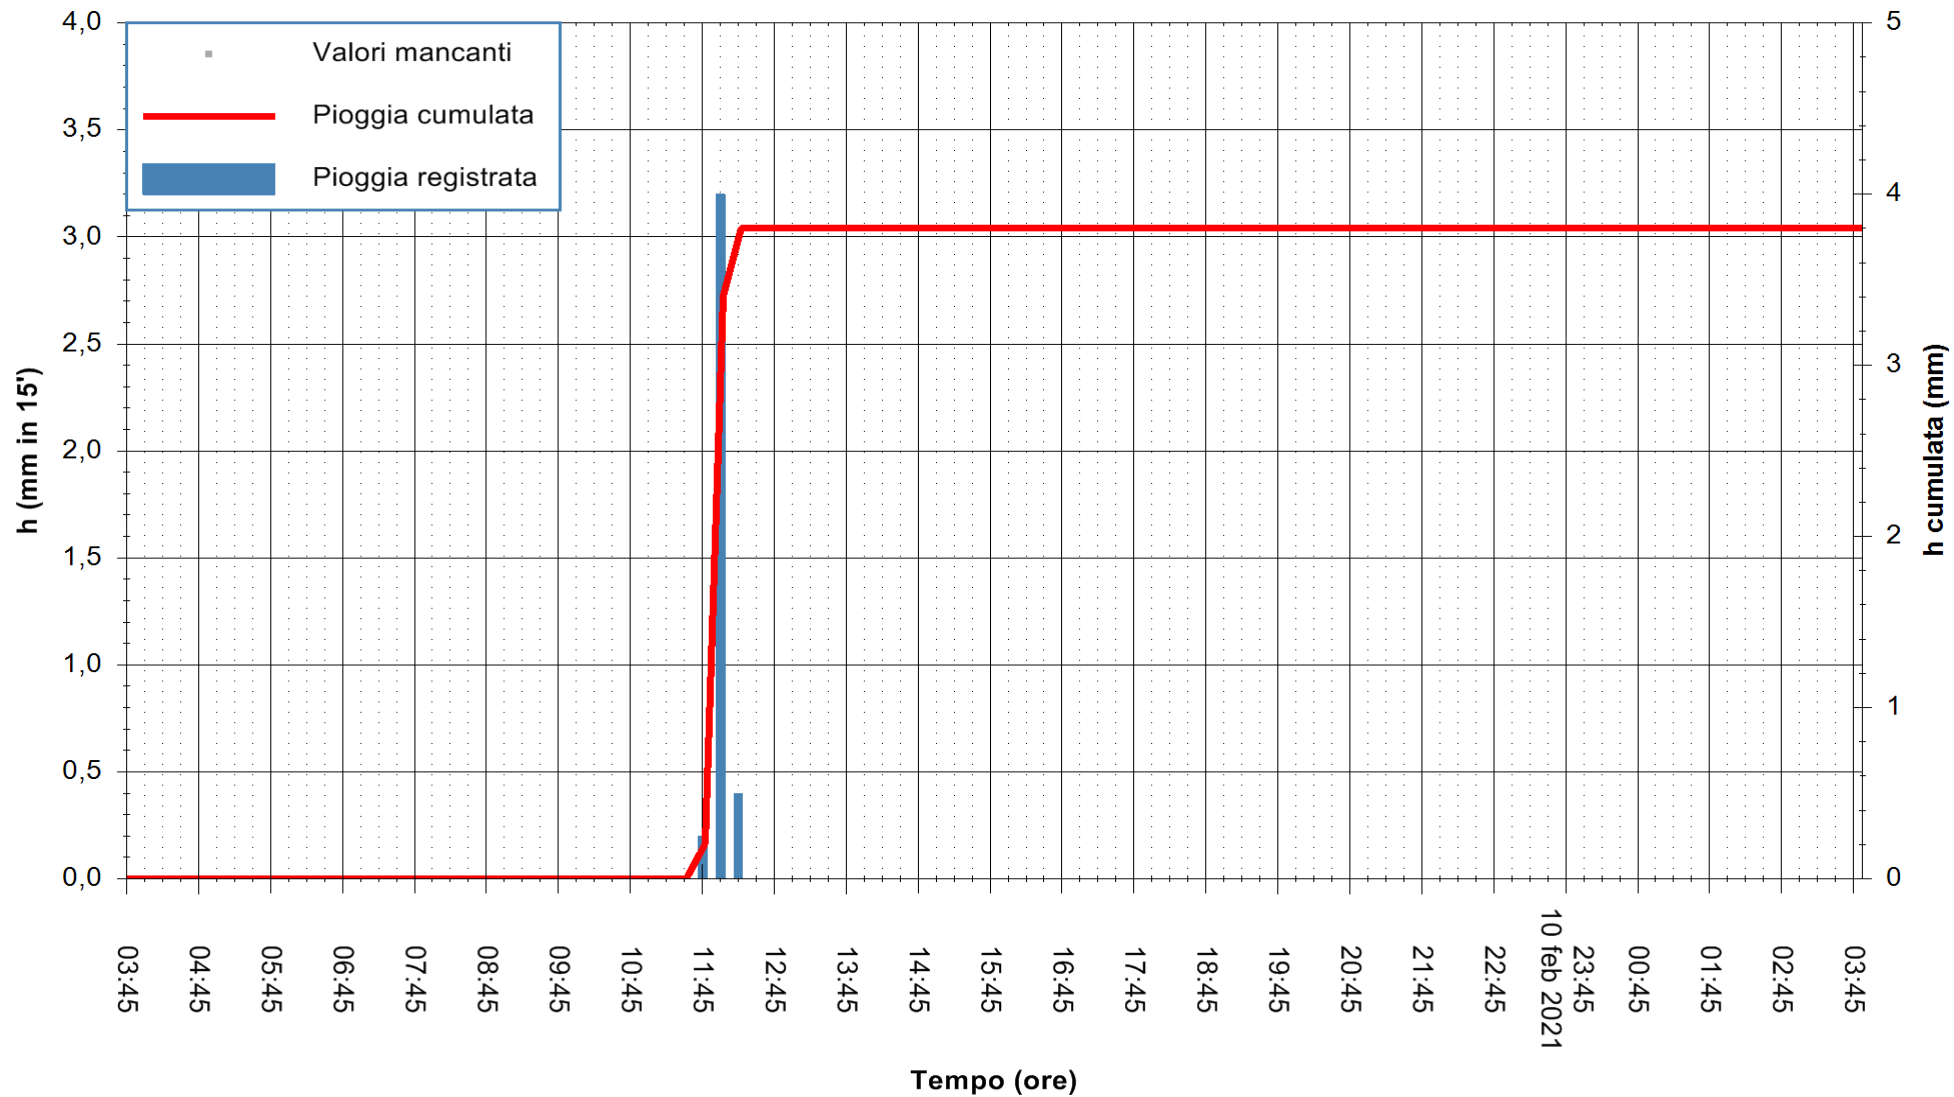

ARPAS  
F.to il Dirigente Responsabile  
Dott. Giuseppe Bianco

REGIONE AUTONOMA DE SARDIGNA  
REGIONE AUTONOMA DELLA SARDEGNA

Stazione pluviometrica STINTINO PUNTA DE S'AQUILA  
Area PUNTA DE S' AQUILA  
Pioggia registrata nelle ultime 24 ore  
Estrazione dati delle ore 04:04 del 11/02/2021  
Ultimo dato disponibile: 11/02/2021 alle 03:45