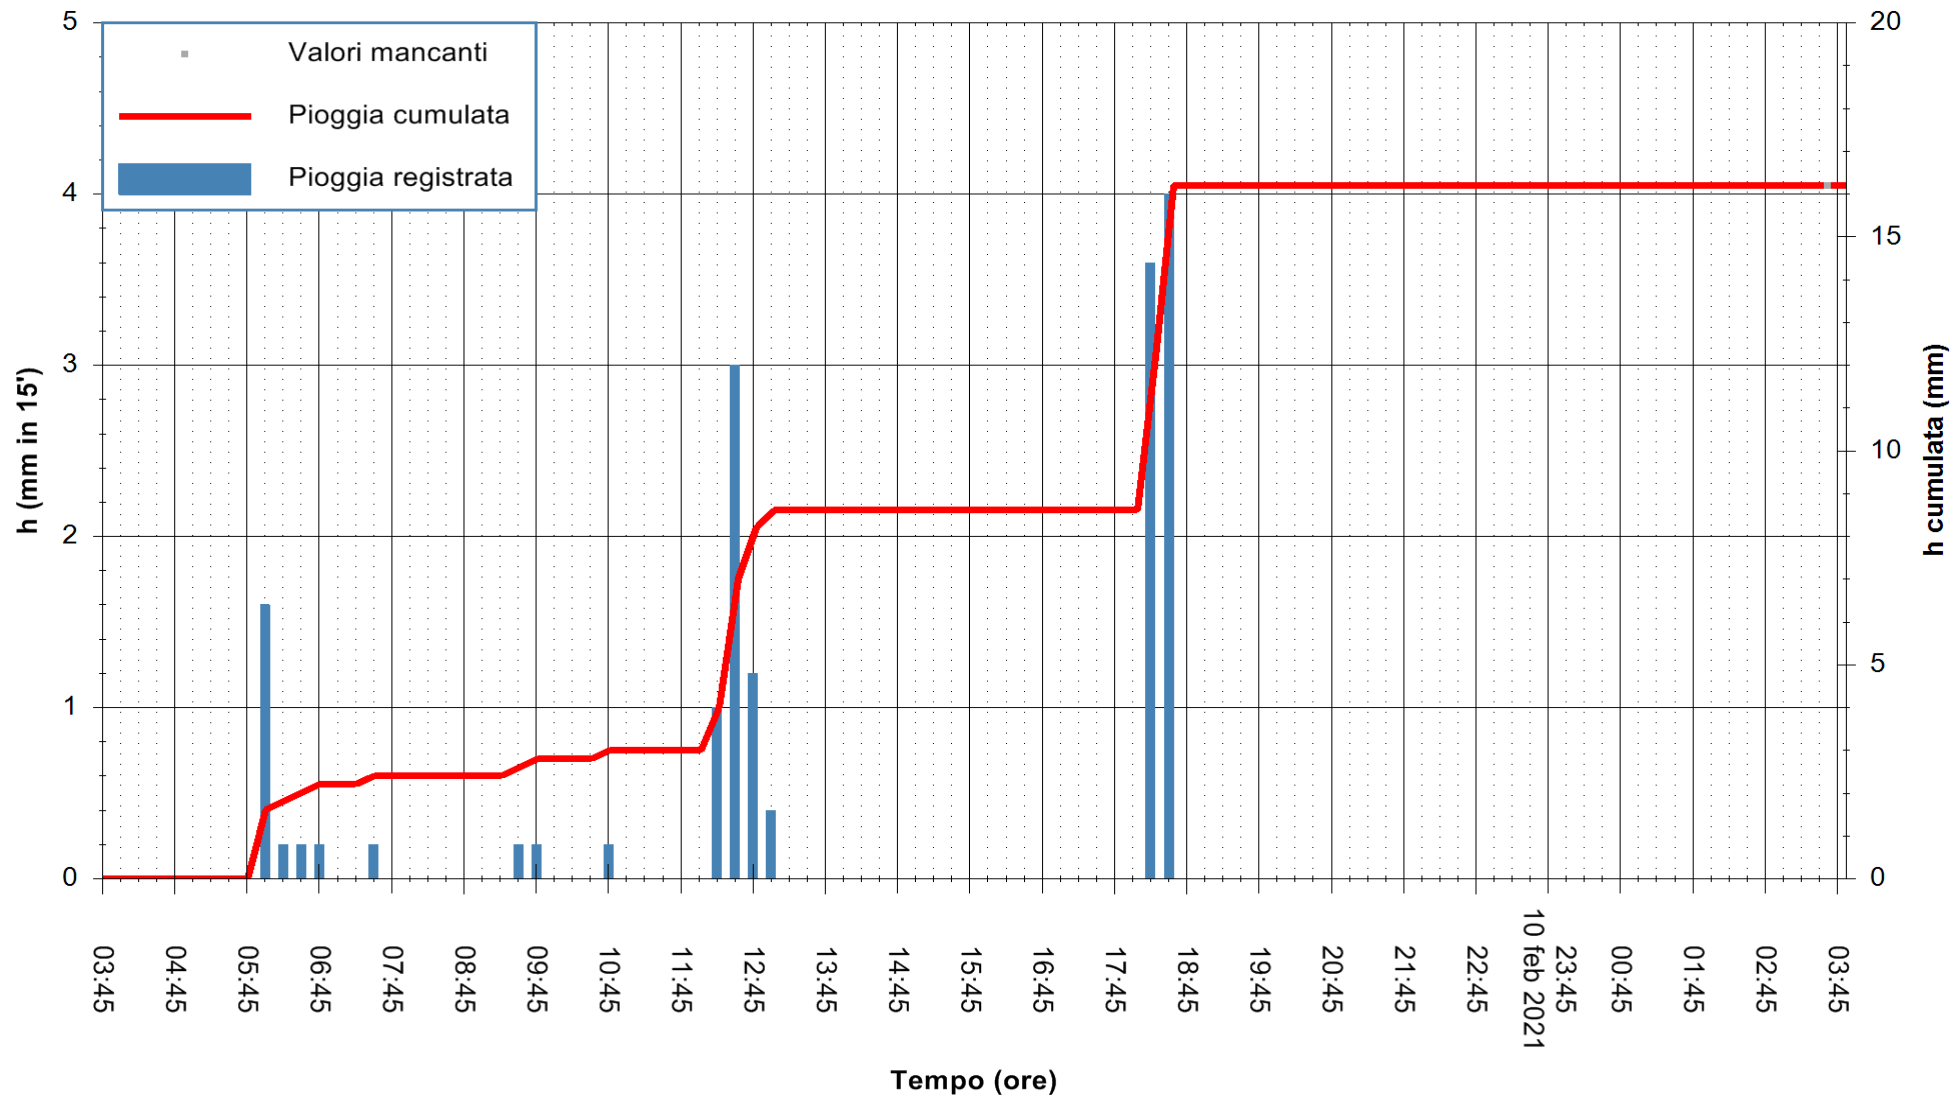

Stazione pluviometrica DIGA MONTE LERNO  
 Area DIGA MONTE LERNO  
 Pioggia registrata nelle ultime 24 ore  
 Estrazione dati delle ore 04:04 del 11/02/2021  
 Ultimo dato disponibile: 11/02/2021 alle 03:40

ARPAS  
 F.to il Dirigente Responsabile  
 Dott. Giuseppe Bianco

REGIONE AUTONOMA DE SARDIGNA  
 REGIONE AUTONOMA DELLA SARDEGNA

Stazione pluviometrica OSCHIRI RF  
 Area PISCHINAS  
 Pioggia registrata nelle ultime 24 ore  
 Estrazione dati delle ore 04:04 del 11/02/2021  
 Ultimo dato disponibile: 11/02/2021 alle 03:40

ARPAS  
 F.to il Dirigente Responsabile  
 Dott. Giuseppe Bianco

REGIONE AUTÒNOMA DE SARDIGNA  
 REGIONE AUTONOMA DELLA SARDEGNA

Stazione pluviometrica DIGA IS BARROCUS  
Area DIGA IS BARROCUS

Pioggia registrata nelle ultime 24 ore  
Estrazione dati delle ore 04:04 del 11/02/2021  
Ultimo dato disponibile: 11/02/2021 alle 03:45