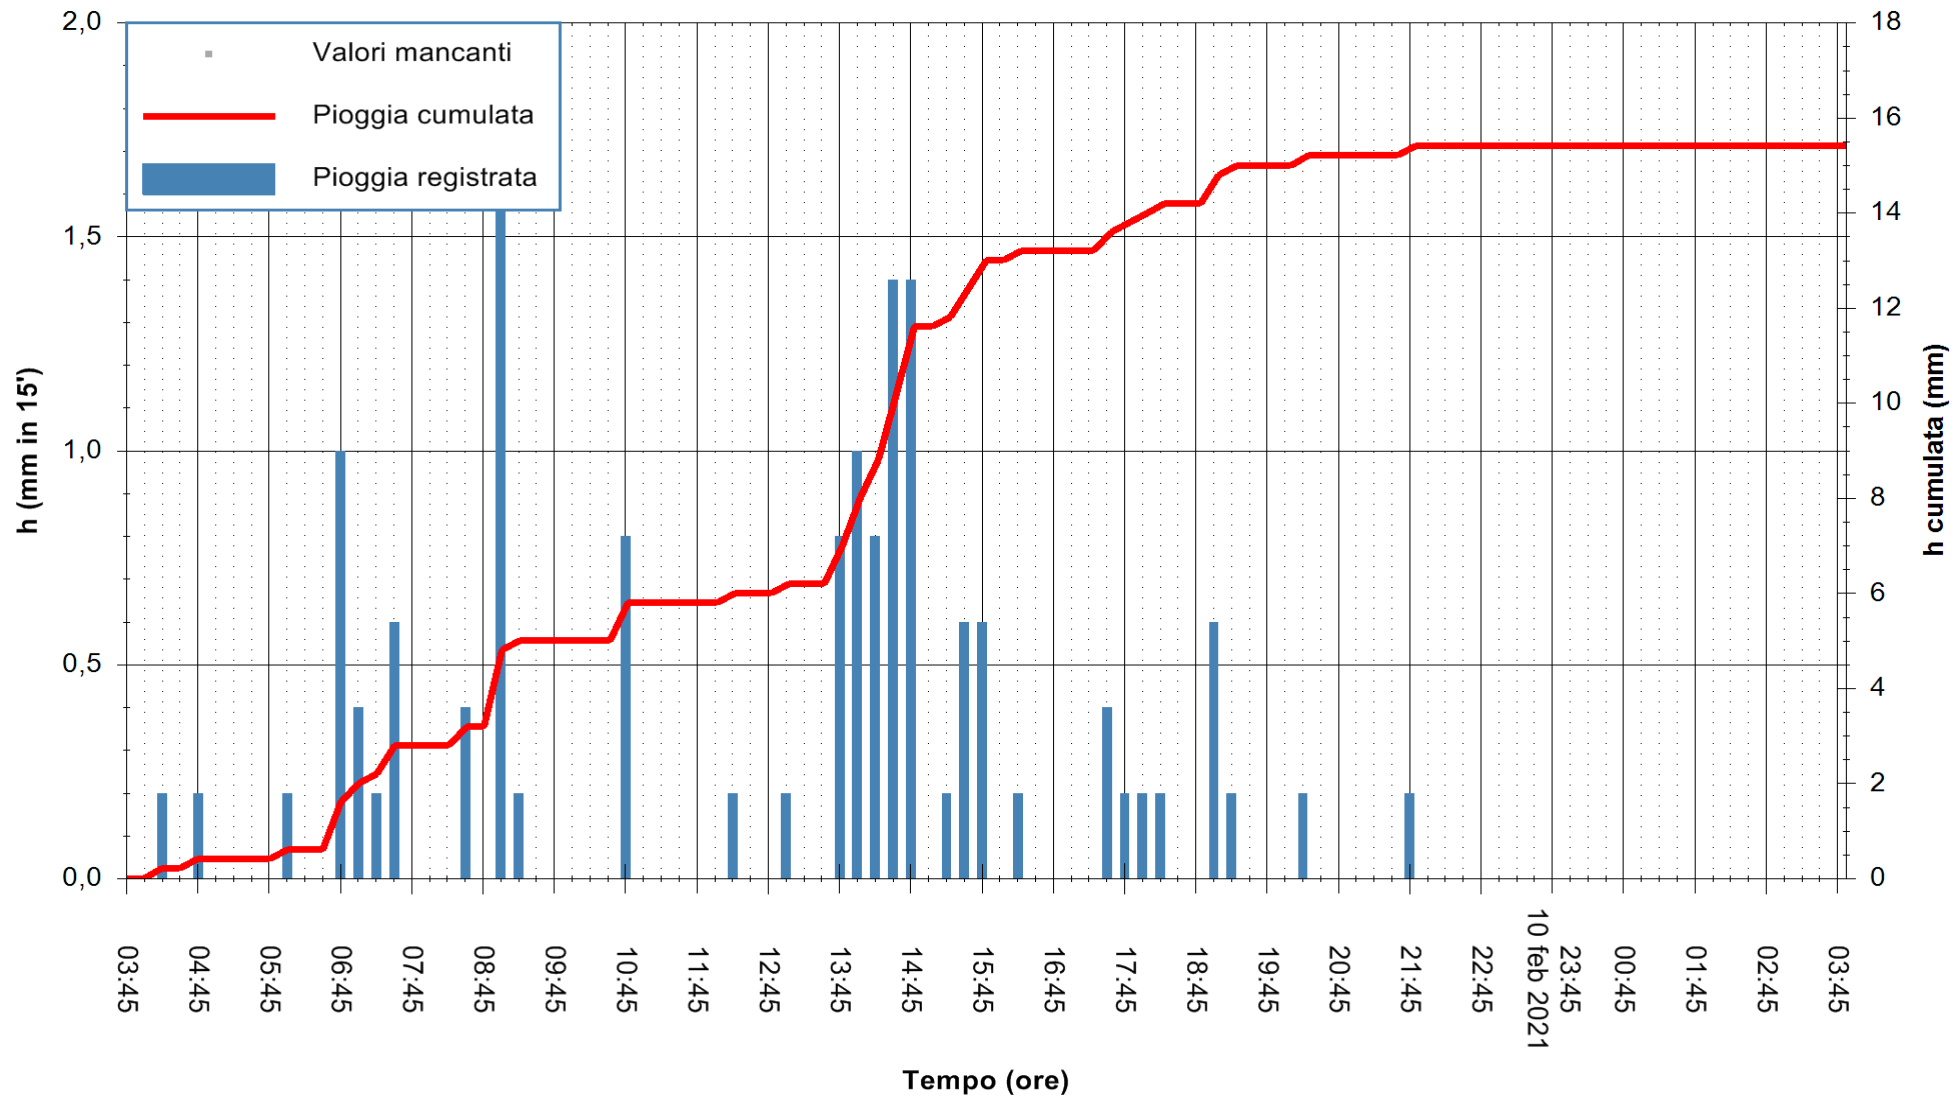

ARPAS  
 F.to il Dirigente Responsabile  
 Dott. Giuseppe Bianco

REGIONE AUTONOMA DE SARDIGNA  
 REGIONE AUTONOMA DELLA SARDEGNA

Stazione pluviometrica CAPOTERRA POGGIO DEI PINI  
 Area POGGIO DEI PINI  
 Pioggia registrata nelle ultime 24 ore  
 Estrazione dati delle ore 04:04 del 11/02/2021  
 Ultimo dato disponibile: 11/02/2021 alle 03:40