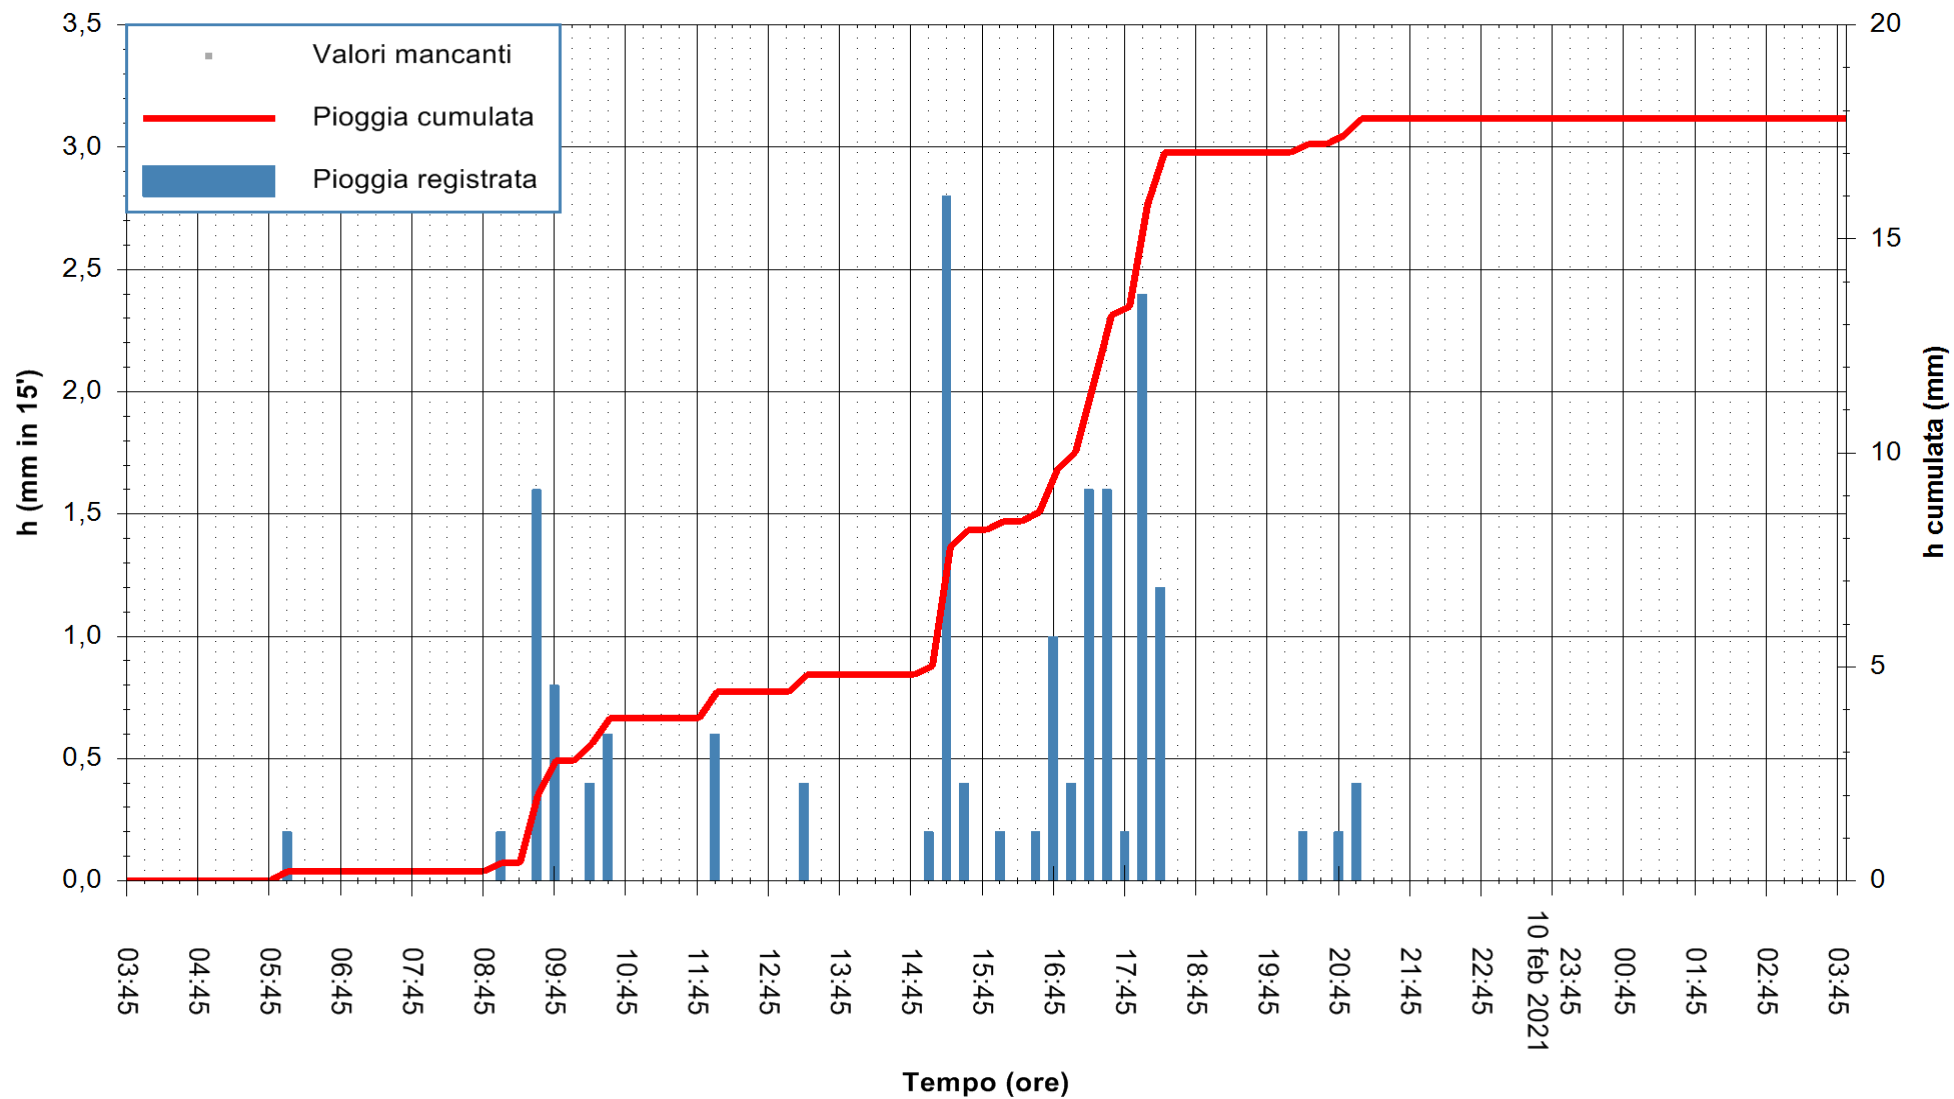

ARPAS  
 F.to il Dirigente Responsabile  
 Dott. Giuseppe Bianco

REGIONE AUTONOMA DE SARDIGNA  
 REGIONE AUTONOMA DELLA SARDEGNA

Stazione pluviometrica CAPOTERRA POGGIO DEI PINI  
 Area POGGIO DEI PINI  
 Pioggia registrata nelle ultime 24 ore  
 Estrazione dati delle ore 04:04 del 11/02/2021  
 Ultimo dato disponibile: 11/02/2021 alle 03:40