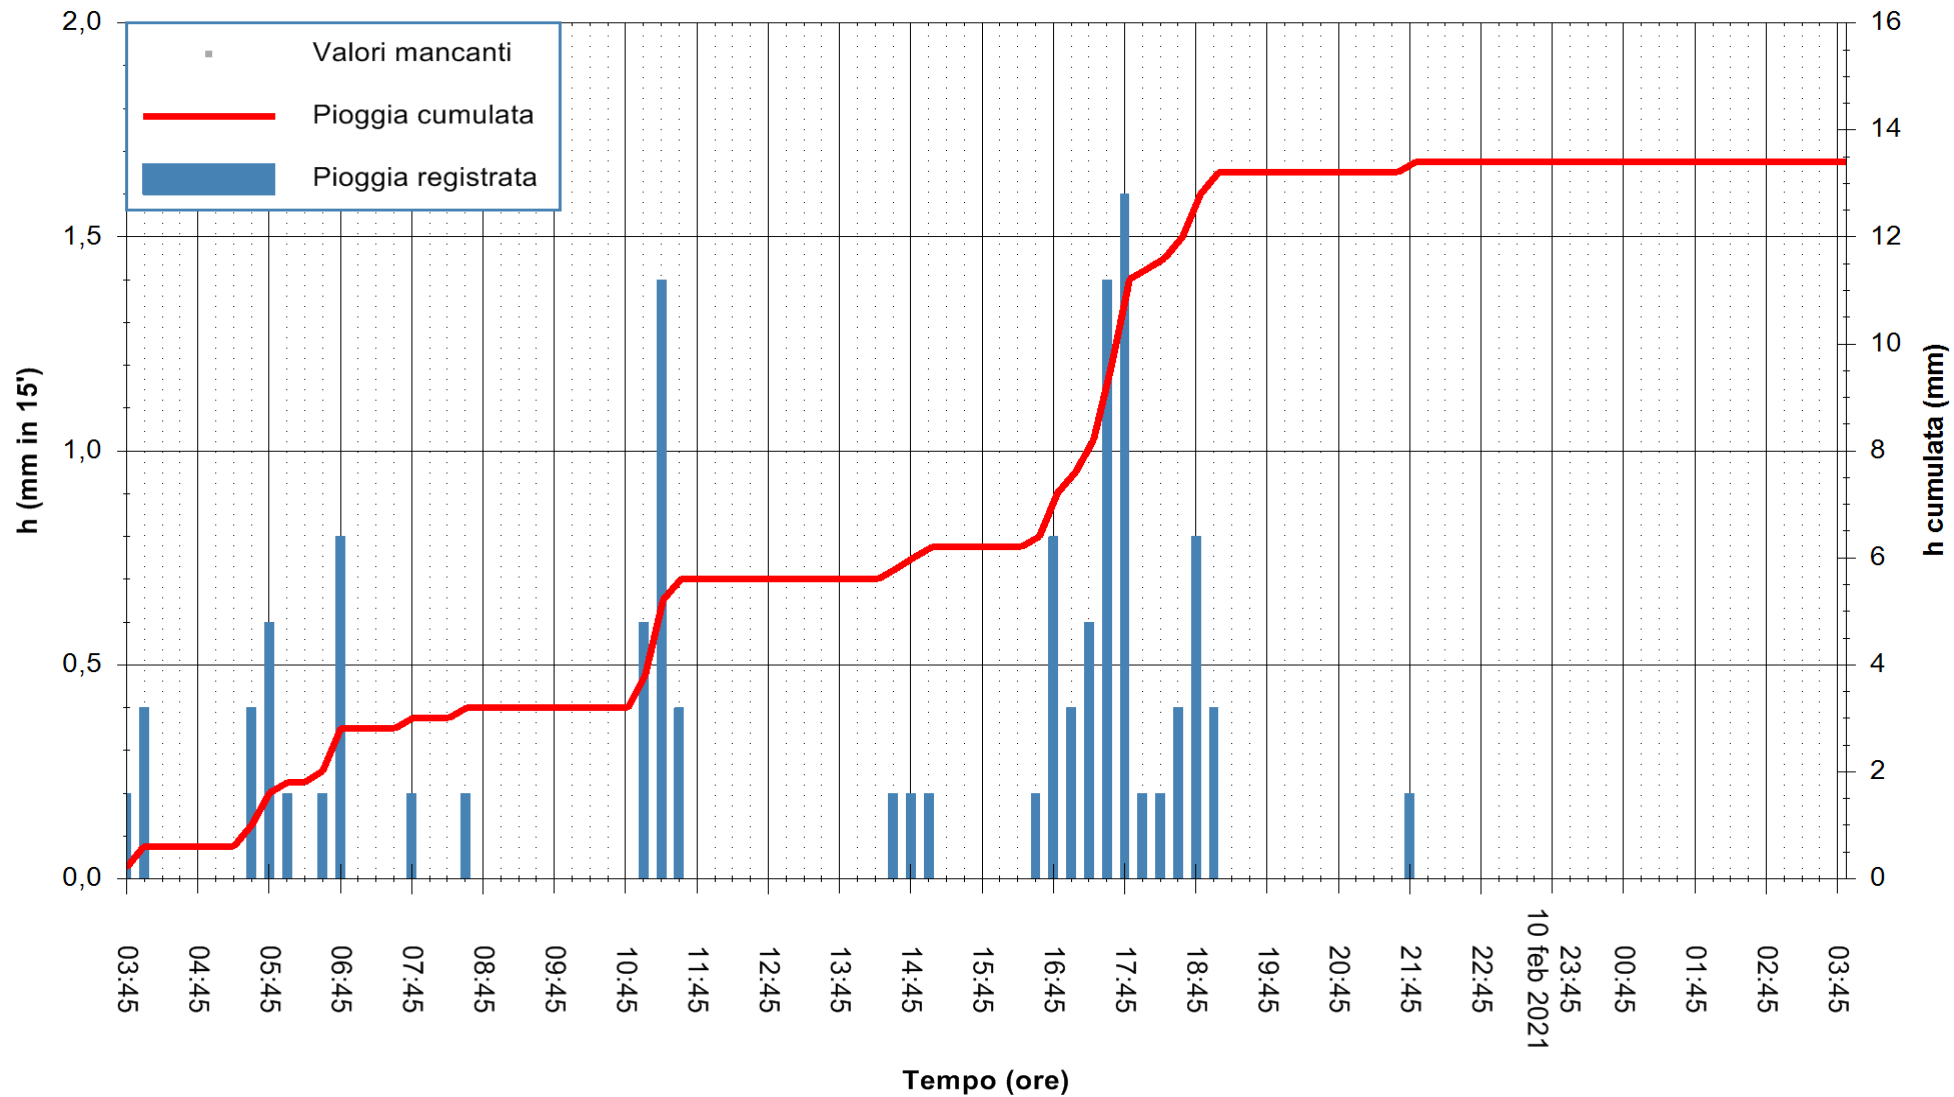

ARPAS  
 F.to il Dirigente Responsabile  
 Dott. Giuseppe Bianco

REGIONE AUTONOMA DE SARDIGNA  
 REGIONE AUTONOMA DELLA SARDEGNA

Stazione pluviometrica SANLURI STROVINA  
Area LA STROVINA

Pioggia registrata nelle ultime 24 ore  
Estrazione dati delle ore 04:04 del 11/02/2021  
Ultimo dato disponibile: 11/02/2021 alle 03:45

ARPAS  
F.to il Dirigente Responsabile  
Dott. Giuseppe Bianco

REGIONE AUTÒNOMA DE SARDIGNA  
REGIONE AUTONOMA DELLA SARDEGNA

Stazione pluviometrica TEMPIO RF  
 Area CUSSEDDU  
 Pioggia registrata nelle ultime 24 ore  
 Estrazione dati delle ore 04:04 del 11/02/2021  
 Ultimo dato disponibile: 11/02/2021 alle 03:45

ARPAS  
 F.to il Dirigente Responsabile  
 Dott. Giuseppe Bianco

REGIONE AUTONOMA DE SARDIGNA  
 REGIONE AUTONOMA DELLA SARDEGNA

Stazione pluviometrica CAPOTERRA POGGIO DEI PINI  
 Area POGGIO DEI PINI  
 Pioggia registrata nelle ultime 24 ore  
 Estrazione dati delle ore 04:04 del 11/02/2021  
 Ultimo dato disponibile: 11/02/2021 alle 03:40