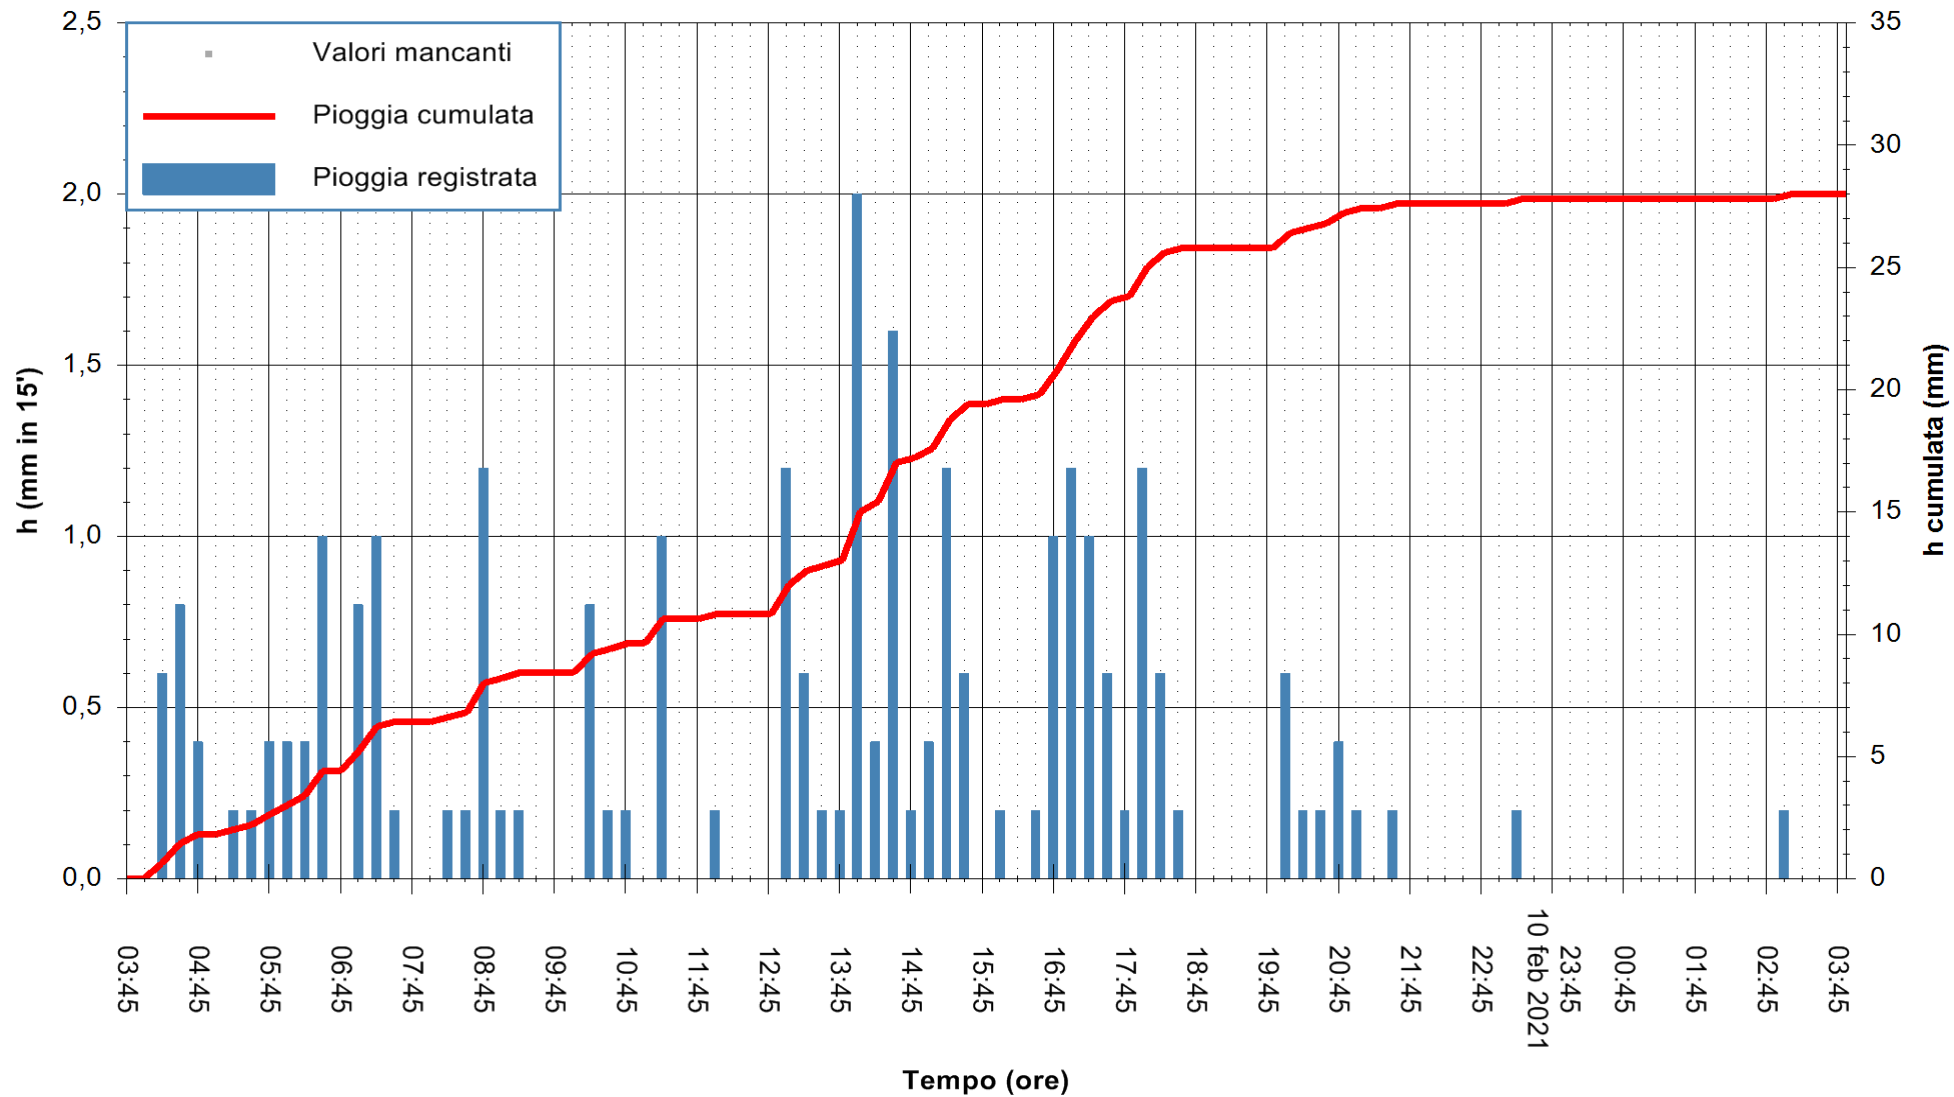

ARPAS  
 F.to il Dirigente Responsabile  
 Dott. Giuseppe Bianco

REGIONE AUTÒNOMA DE SARDIGNA  
 REGIONE AUTONOMA DELLA SARDEGNA

Stazione pluviometrica DIGA IS BARROCUS  
Area DIGA IS BARROCUS

Pioggia registrata nelle ultime 24 ore  
Estrazione dati delle ore 04:04 del 11/02/2021  
Ultimo dato disponibile: 11/02/2021 alle 03:45