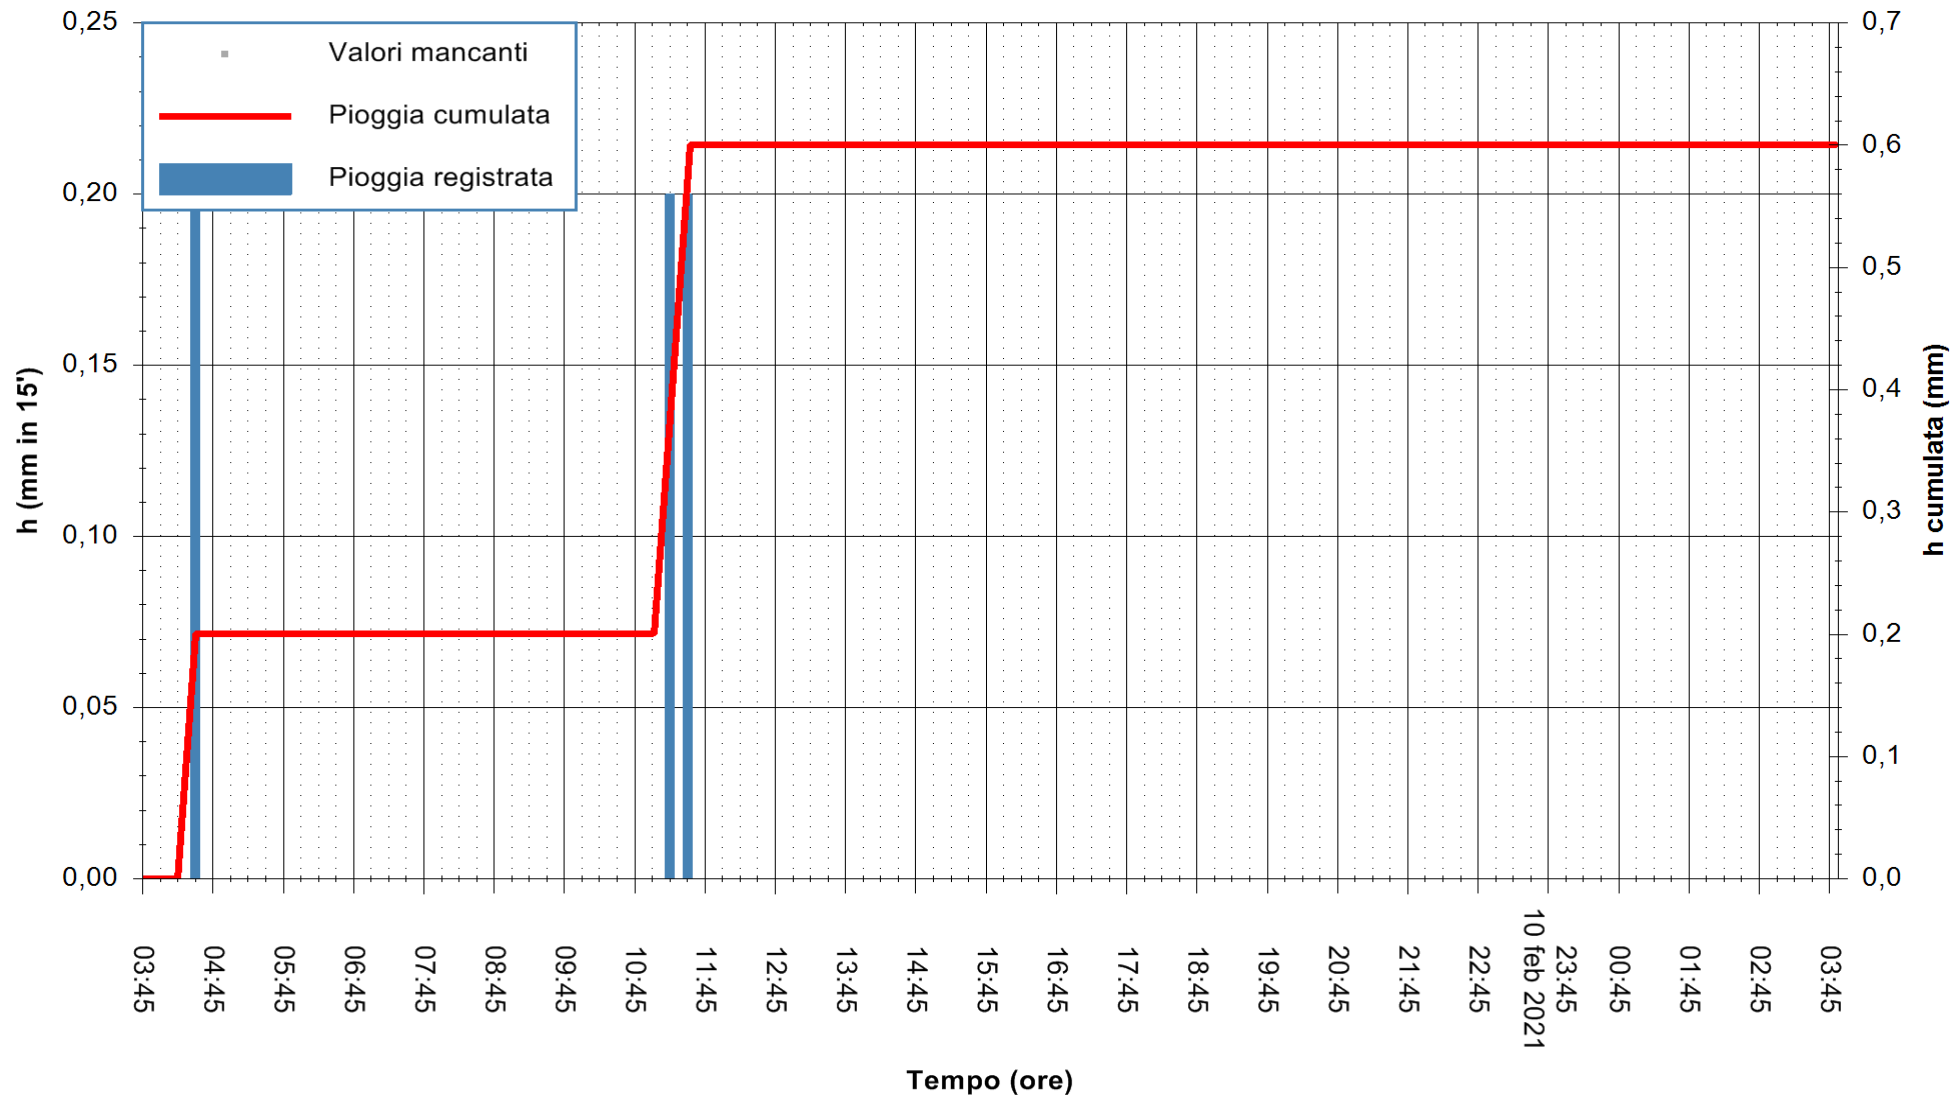

Stazione pluviometrica STINTINO PUNTA DE S'AQUILA
Area PUNTA DE S' AQUILA
Pioggia registrata nelle ultime 24 ore
Estrazione dati delle ore 04:04 del 11/02/2021
Ultimo dato disponibile: 11/02/2021 alle 03:45

ARPAS
F.to il Dirigente Responsabile
Dott. Giuseppe Bianco

REGIONE AUTÒNOMA DE SARDIGNA
REGIONE AUTONOMA DELLA SARDEGNA