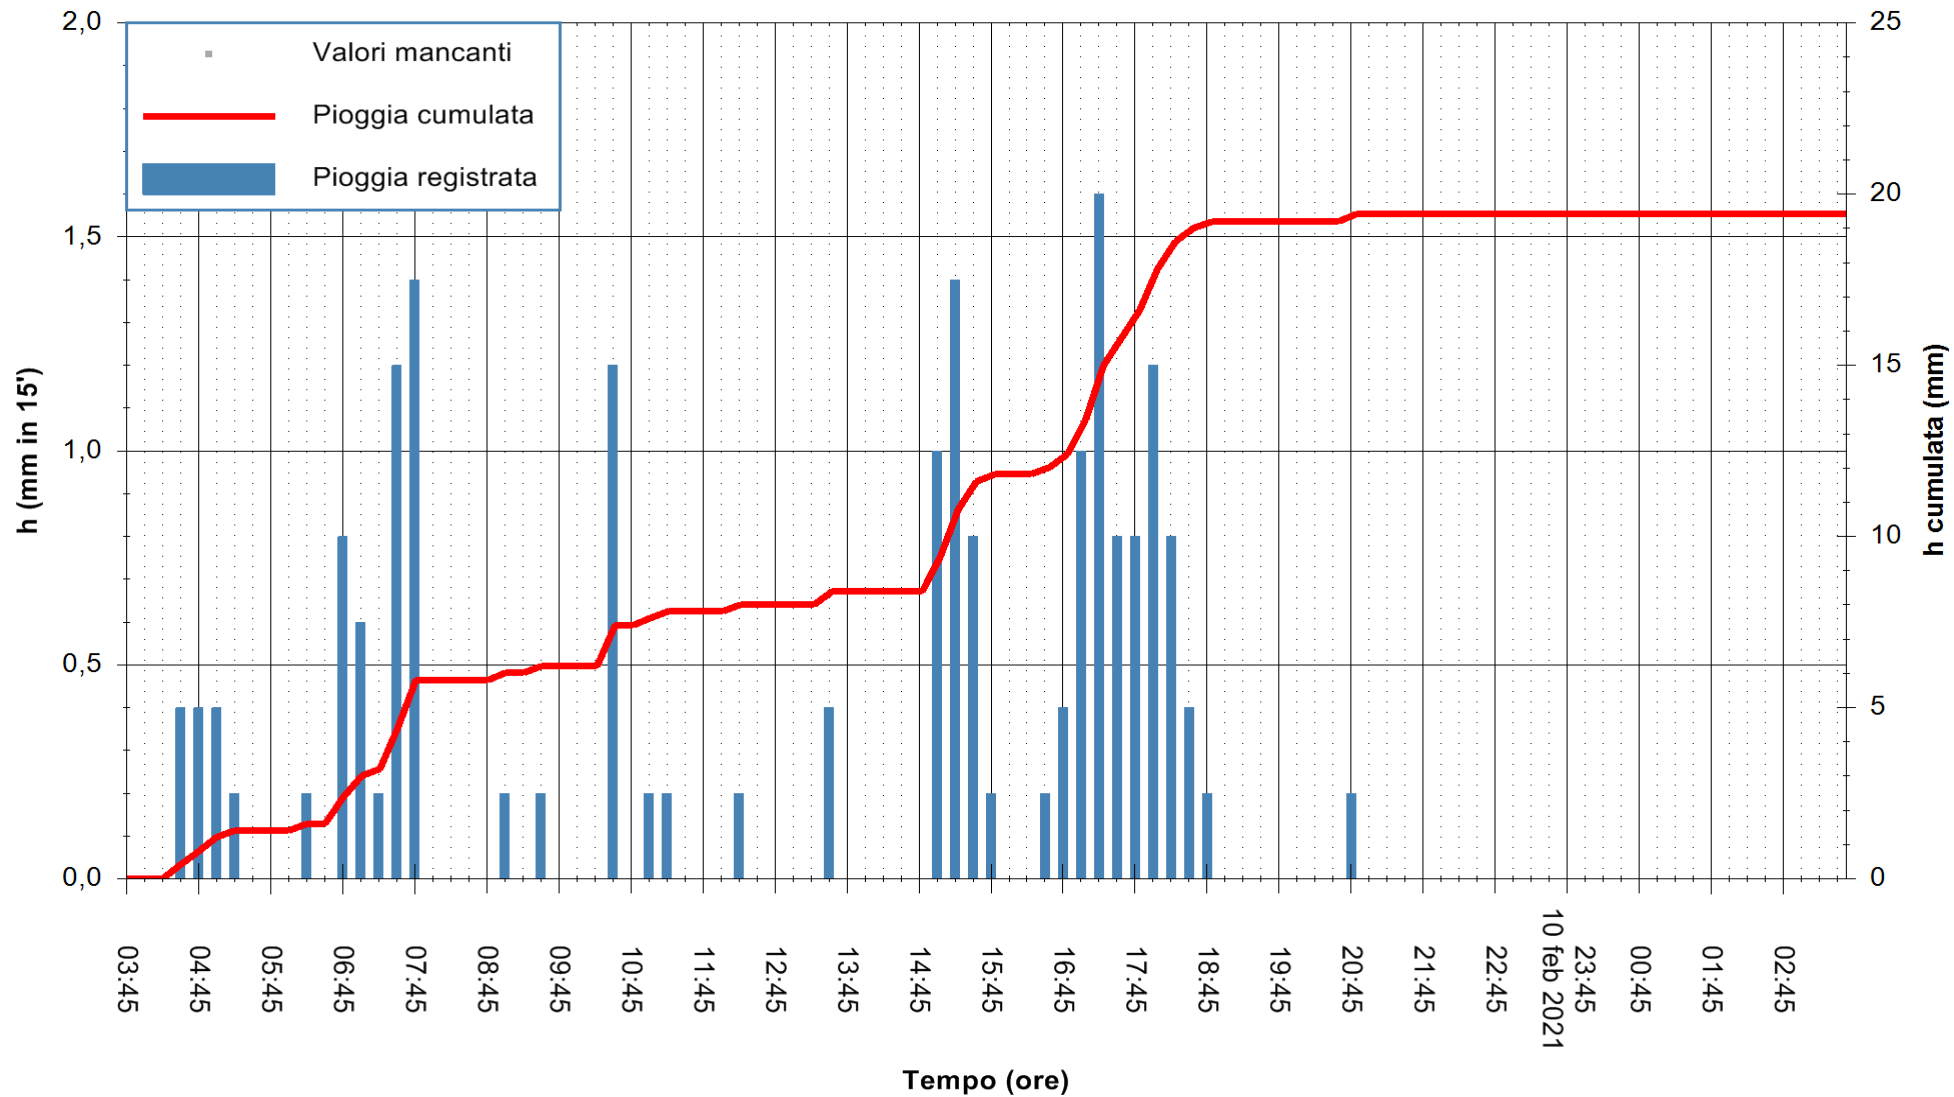

ARPAS  
 F.to il Dirigente Responsabile  
 Dott. Giuseppe Bianco

REGIONE AUTONOMA DE SARDIGNA  
 REGIONE AUTONOMA DELLA SARDEGNA

Stazione pluviometrica CAPOTERRA POGGIO DEI PINI  
 Area POGGIO DEI PINI  
 Pioggia registrata nelle ultime 24 ore  
 Estrazione dati delle ore 04:04 del 11/02/2021  
 Ultimo dato disponibile: 11/02/2021 alle 03:40