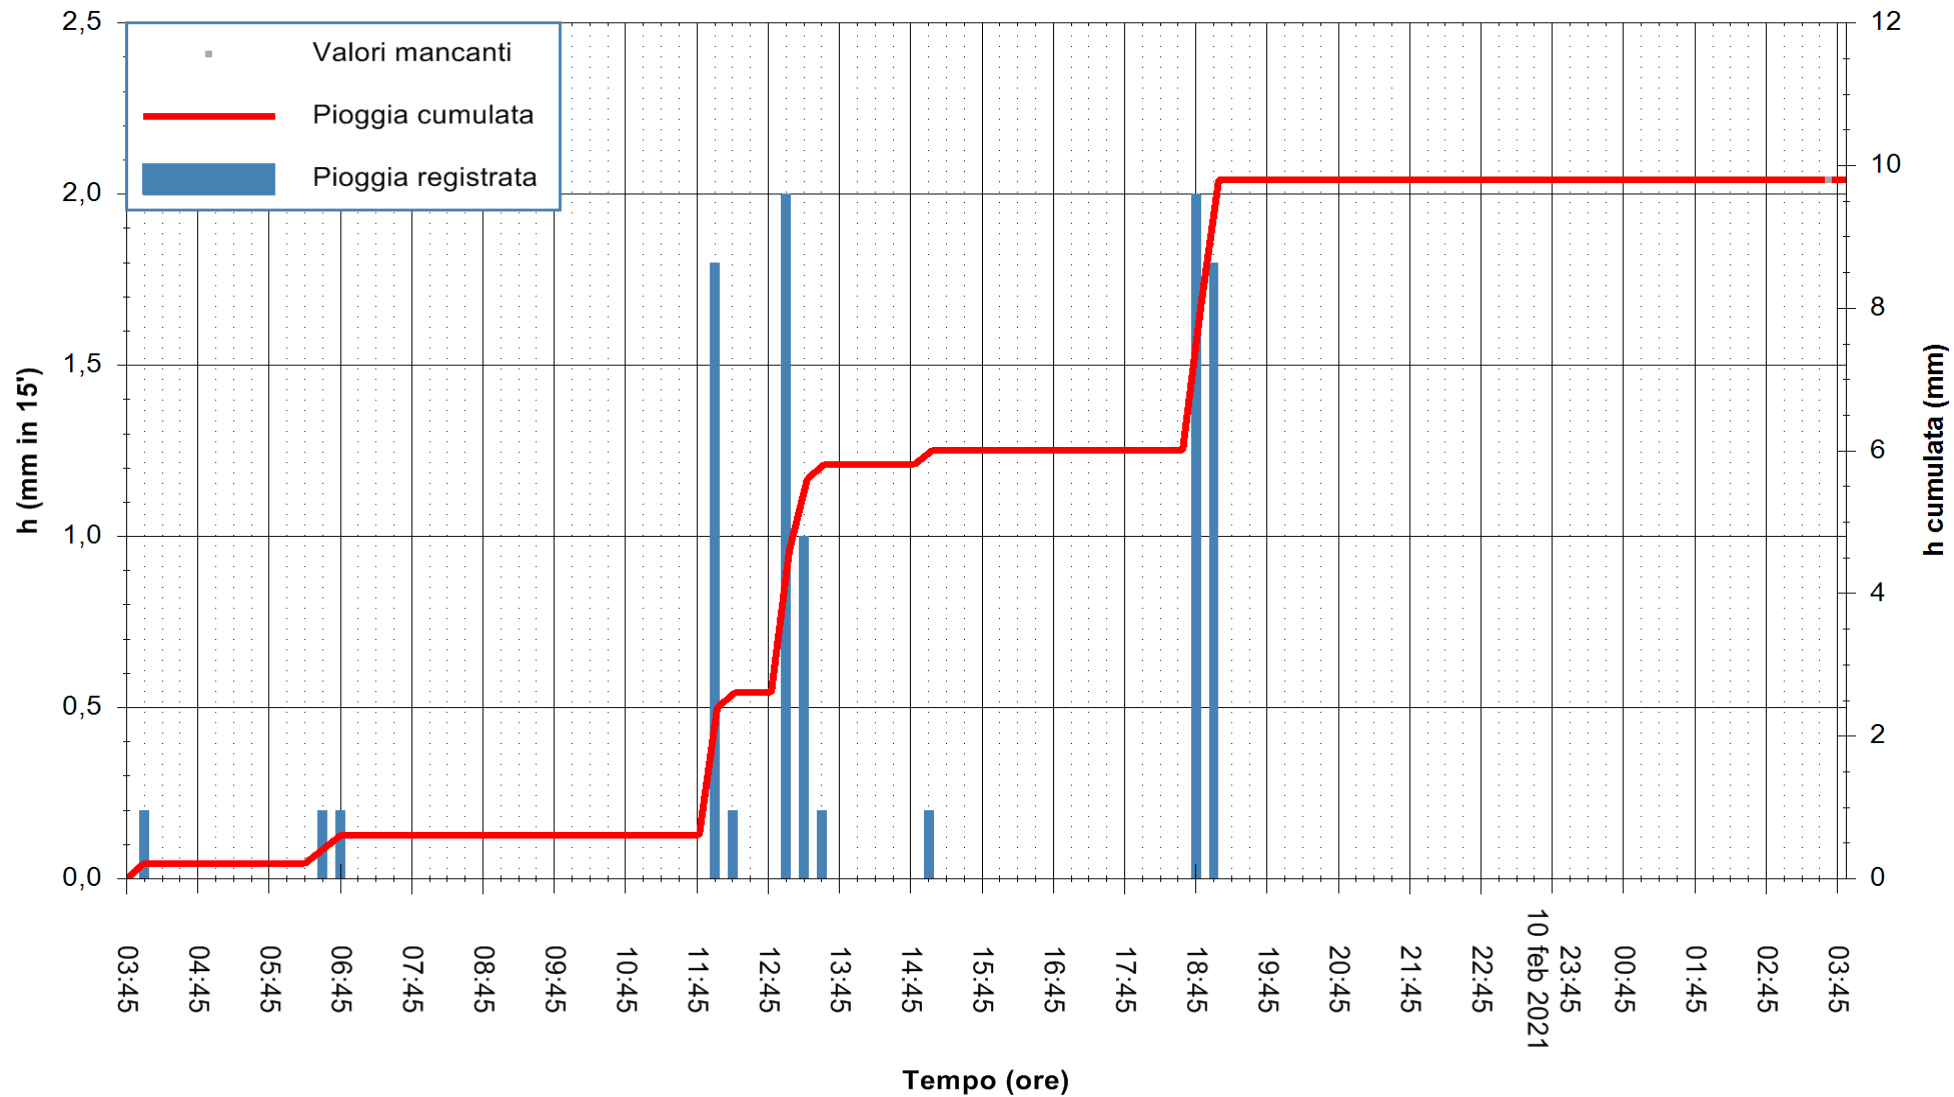

ARPAS  
F.to il Dirigente Responsabile  
Dott. Giuseppe Bianco

REGIONE AUTONOMA DE SARDIGNA  
REGIONE AUTONOMA DELLA SARDEGNA

Stazione pluviometrica SANTADI PUNTA SEBERA  
 Area PUNTA SEBERA  
 Pioggia registrata nelle ultime 24 ore  
 Estrazione dati delle ore 04:04 del 11/02/2021  
 Ultimo dato disponibile: 11/02/2021 alle 03:45