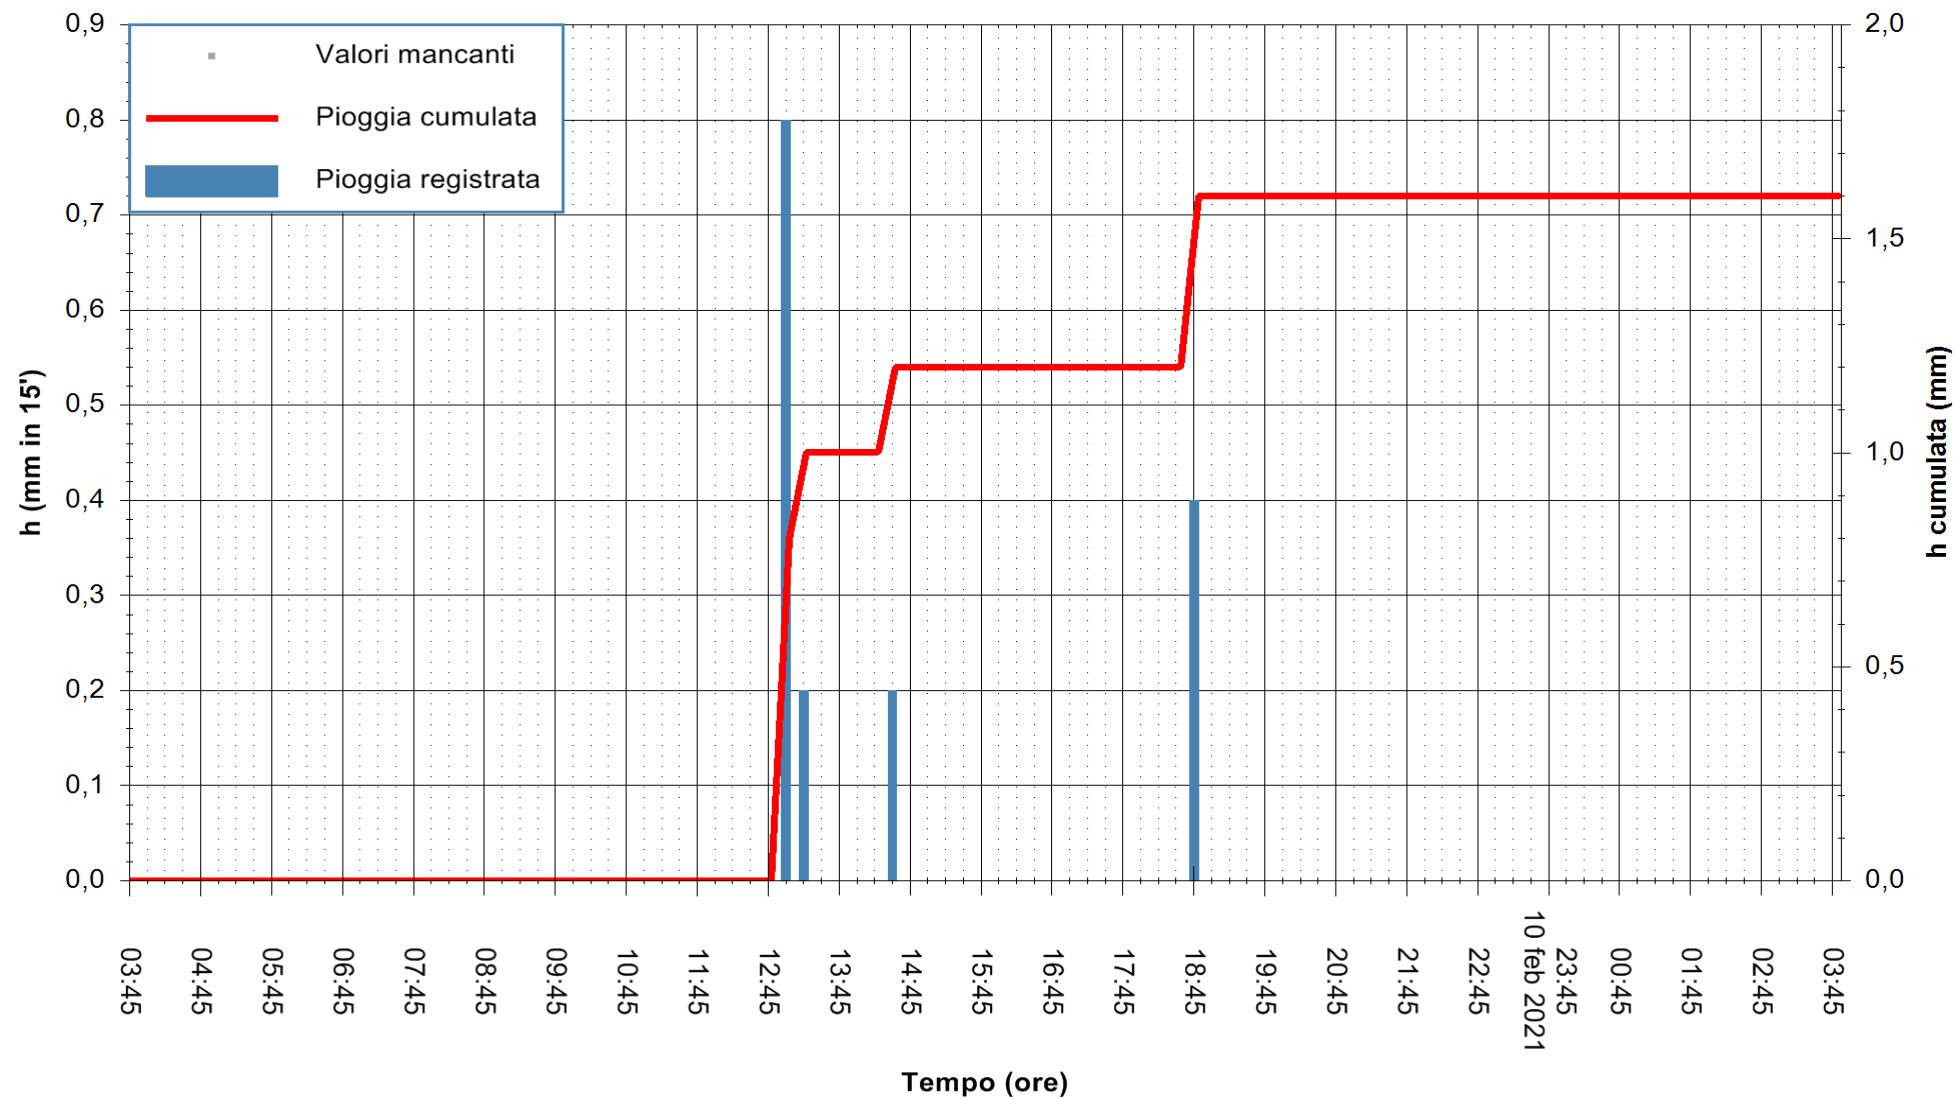

ARPAS  
F.to il Dirigente Responsabile  
Dott. Giuseppe Bianco

REGIONE AUTONOMA DE SARDIGNA  
REGIONE AUTONOMA DELLA SARDEGNA

Stazione pluviometrica SANTADI PUNTA SEBERA  
 Area PUNTA SEBERA  
 Pioggia registrata nelle ultime 24 ore  
 Estrazione dati delle ore 04:04 del 11/02/2021  
 Ultimo dato disponibile: 11/02/2021 alle 03:45