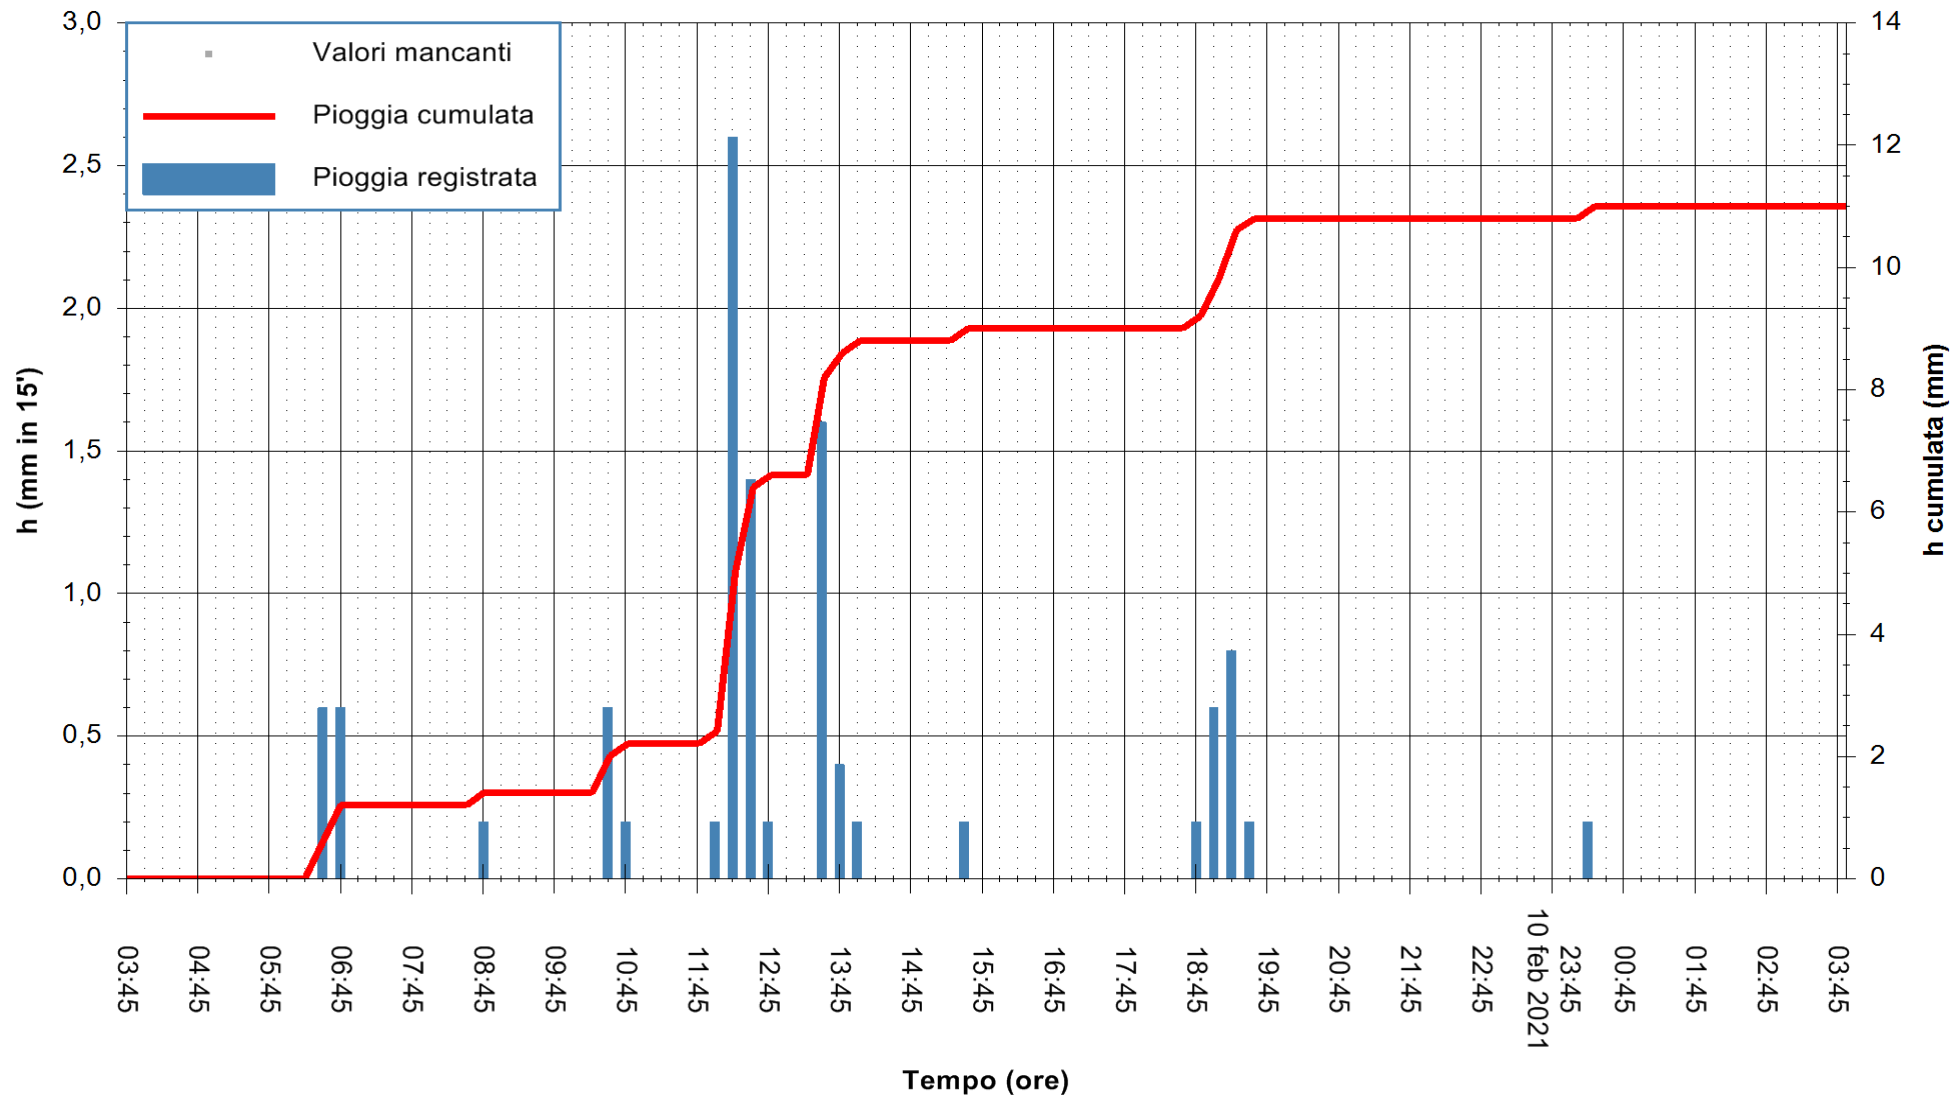

ARPAS  
F.to il Dirigente Responsabile  
Dott. Giuseppe Bianco

REGIONE AUTONOMA DE SARDIGNA  
REGIONE AUTONOMA DELLA SARDEGNA

Stazione pluviometrica SANTADI PUNTA SEBERA  
 Area PUNTA SEBERA  
 Pioggia registrata nelle ultime 24 ore  
 Estrazione dati delle ore 04:04 del 11/02/2021  
 Ultimo dato disponibile: 11/02/2021 alle 03:45