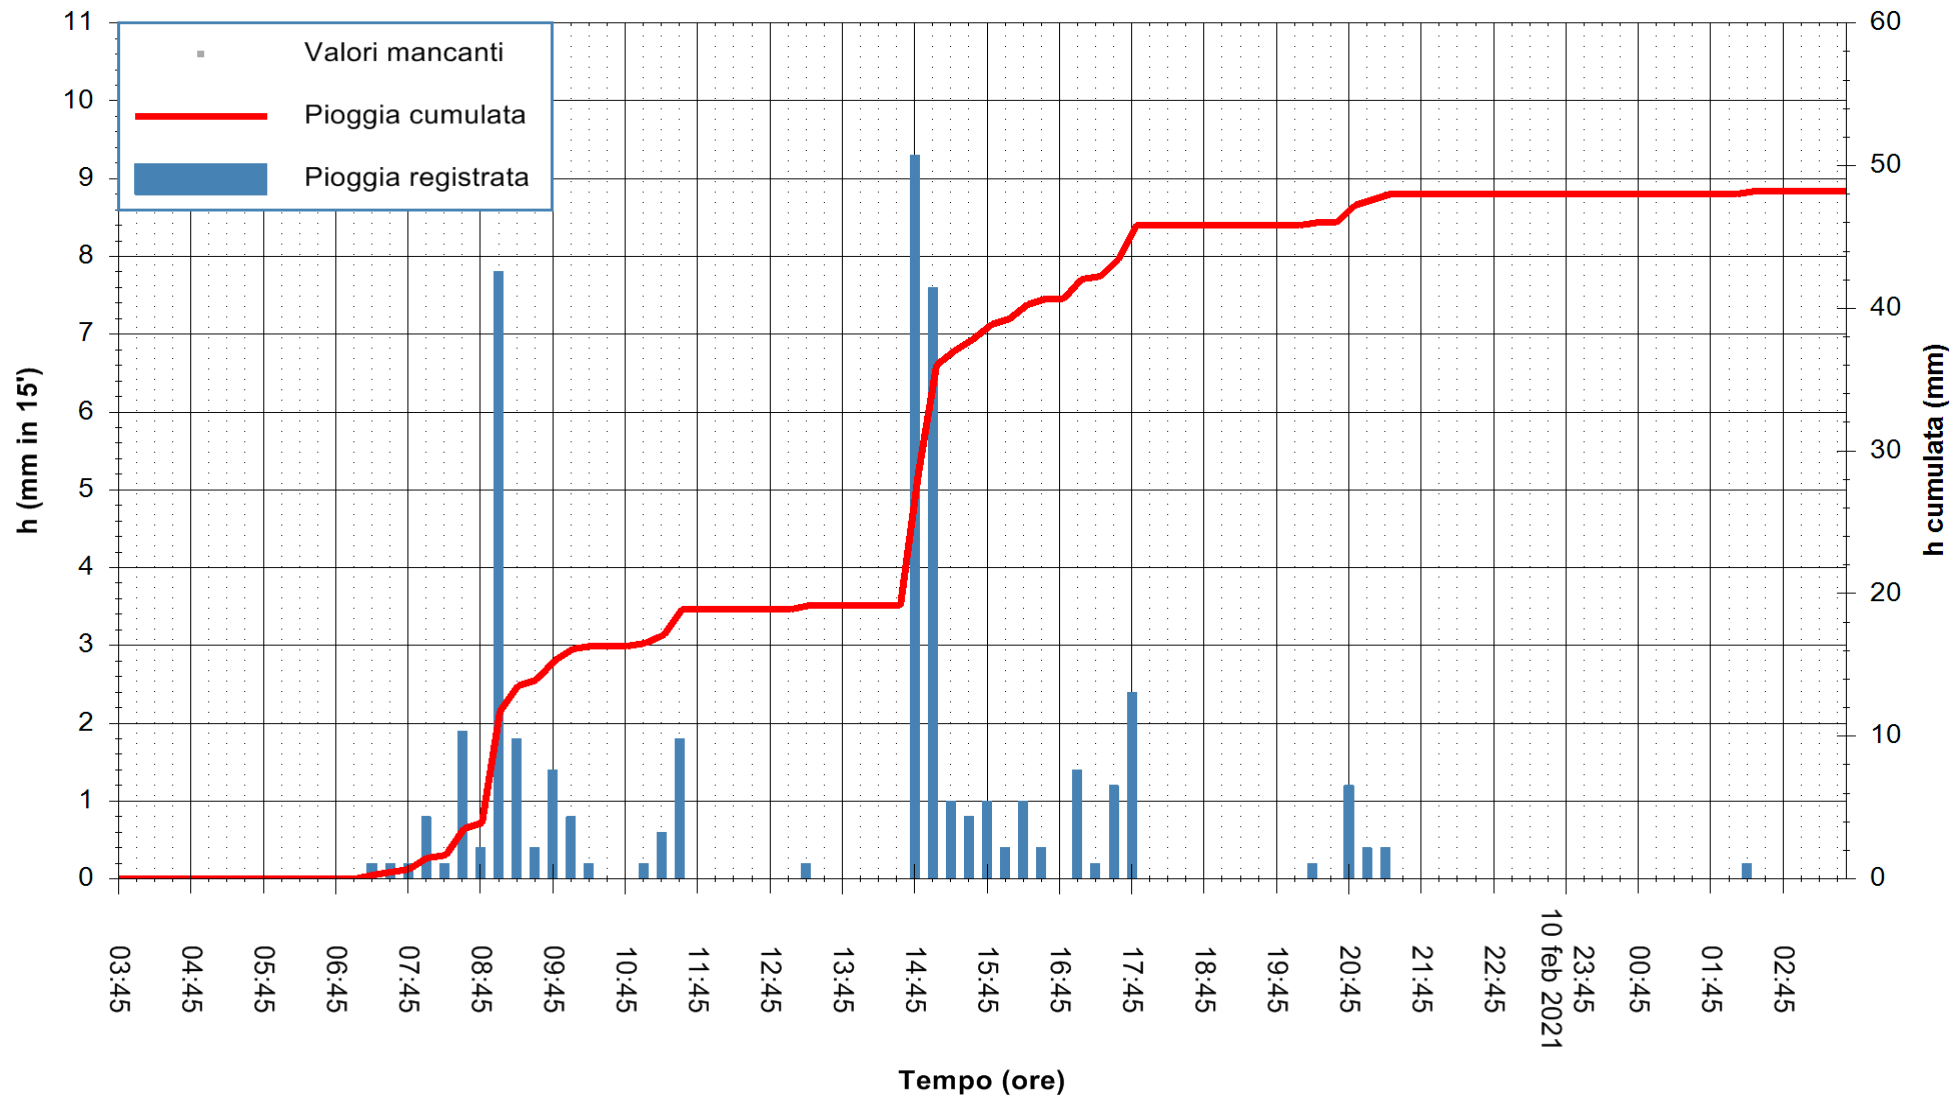

ARPAS  
 F.to il Dirigente Responsabile  
 Dott. Giuseppe Bianco

REGIONE AUTÒNOMA DE SARDIGNA  
 REGIONE AUTONOMA DELLA SARDEGNA

Stazione pluviometrica DIGA IS BARROCUS  
Area DIGA IS BARROCUS

Pioggia registrata nelle ultime 24 ore  
Estrazione dati delle ore 04:04 del 11/02/2021  
Ultimo dato disponibile: 11/02/2021 alle 03:45

ARPAS  
 F.to il Dirigente Responsabile  
 Dott. Giuseppe Bianco

REGIONE AUTONOMA DE SARDIGNA  
 REGIONE AUTONOMA DELLA SARDEGNA

Stazione pluviometrica SANLURI STROVINA  
Area LA STROVINA

Pioggia registrata nelle ultime 24 ore  
Estrazione dati delle ore 04:04 del 11/02/2021  
Ultimo dato disponibile: 11/02/2021 alle 03:45