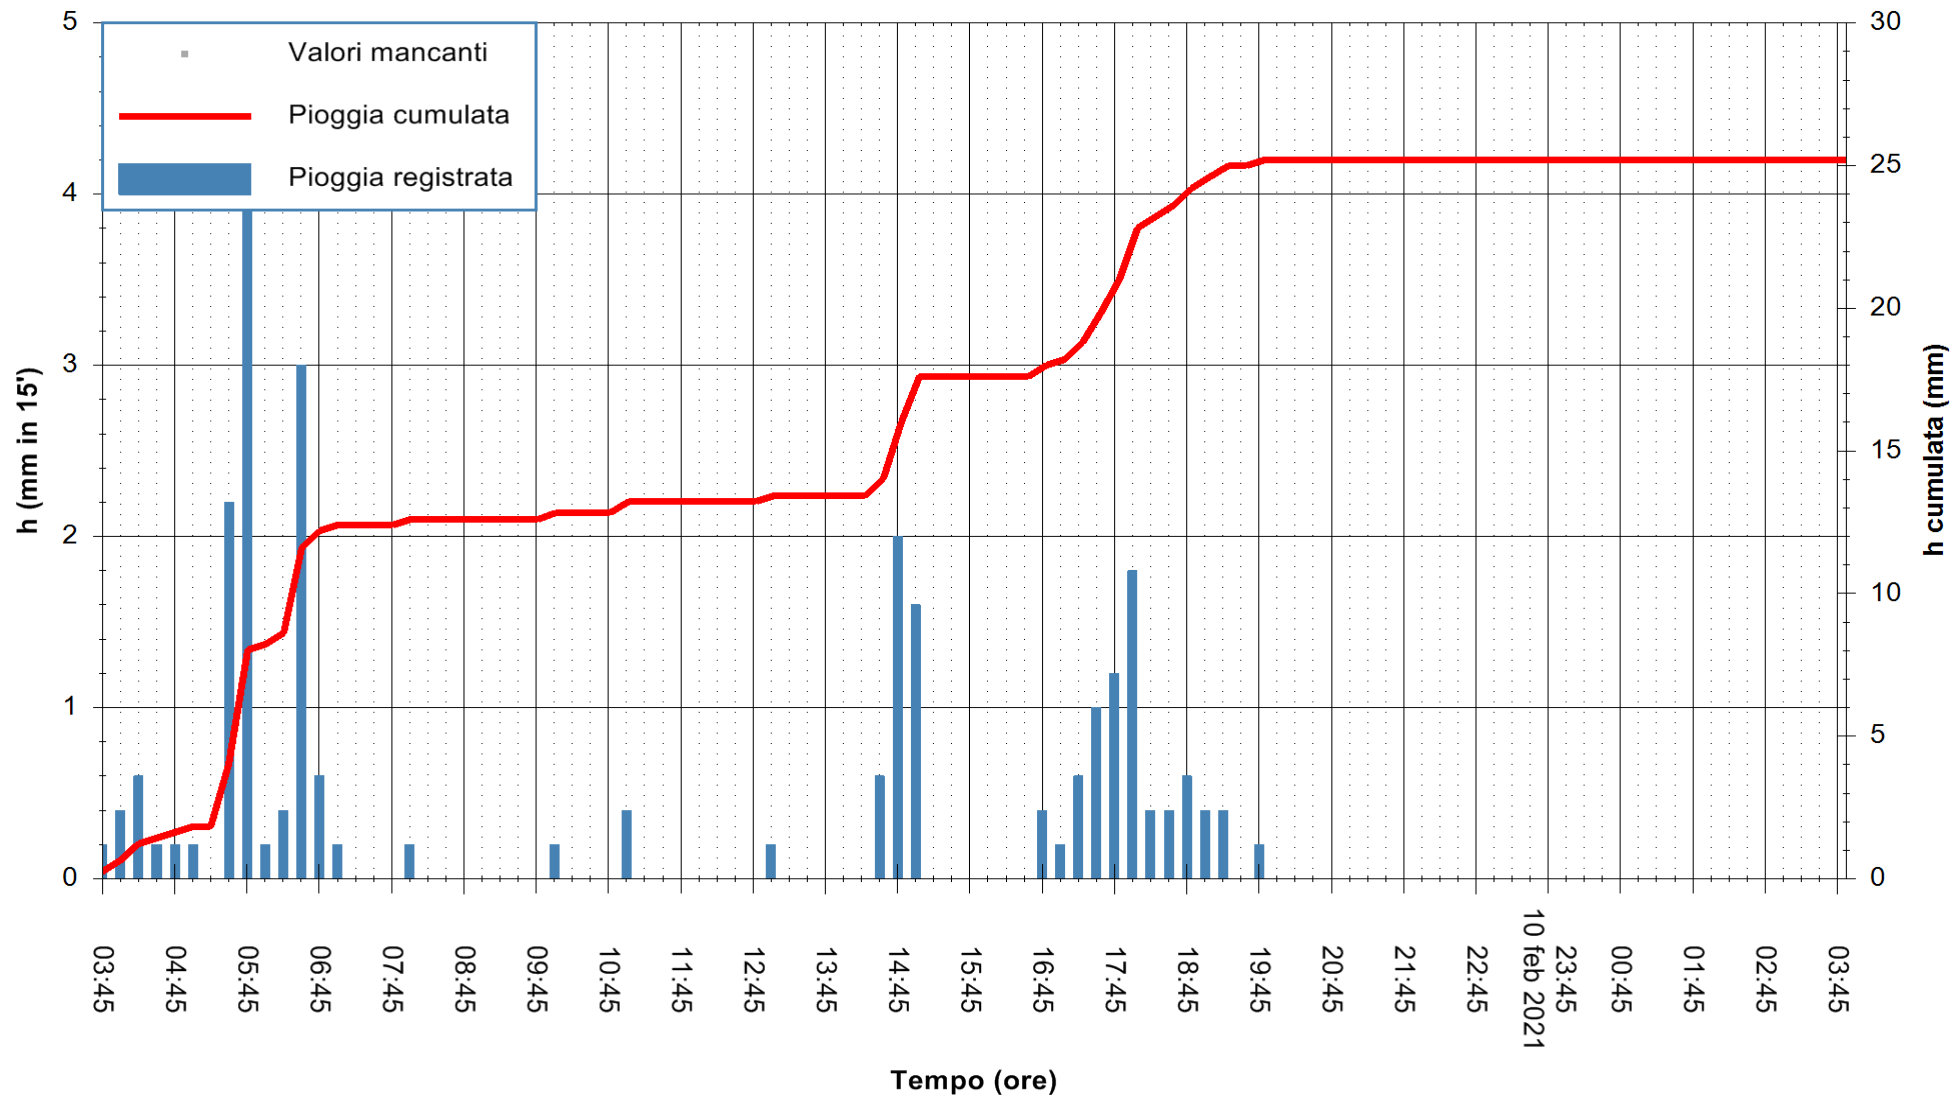

ARPAS  
 F.to il Dirigente Responsabile  
 Dott. Giuseppe Bianco

REGIONE AUTÒNOMA DE SARDIGNA  
 REGIONE AUTONOMA DELLA SARDEGNA

Stazione pluviometrica DIGA IS BARROCUS  
Area DIGA IS BARROCUS

Pioggia registrata nelle ultime 24 ore  
Estrazione dati delle ore 04:04 del 11/02/2021  
Ultimo dato disponibile: 11/02/2021 alle 03:45