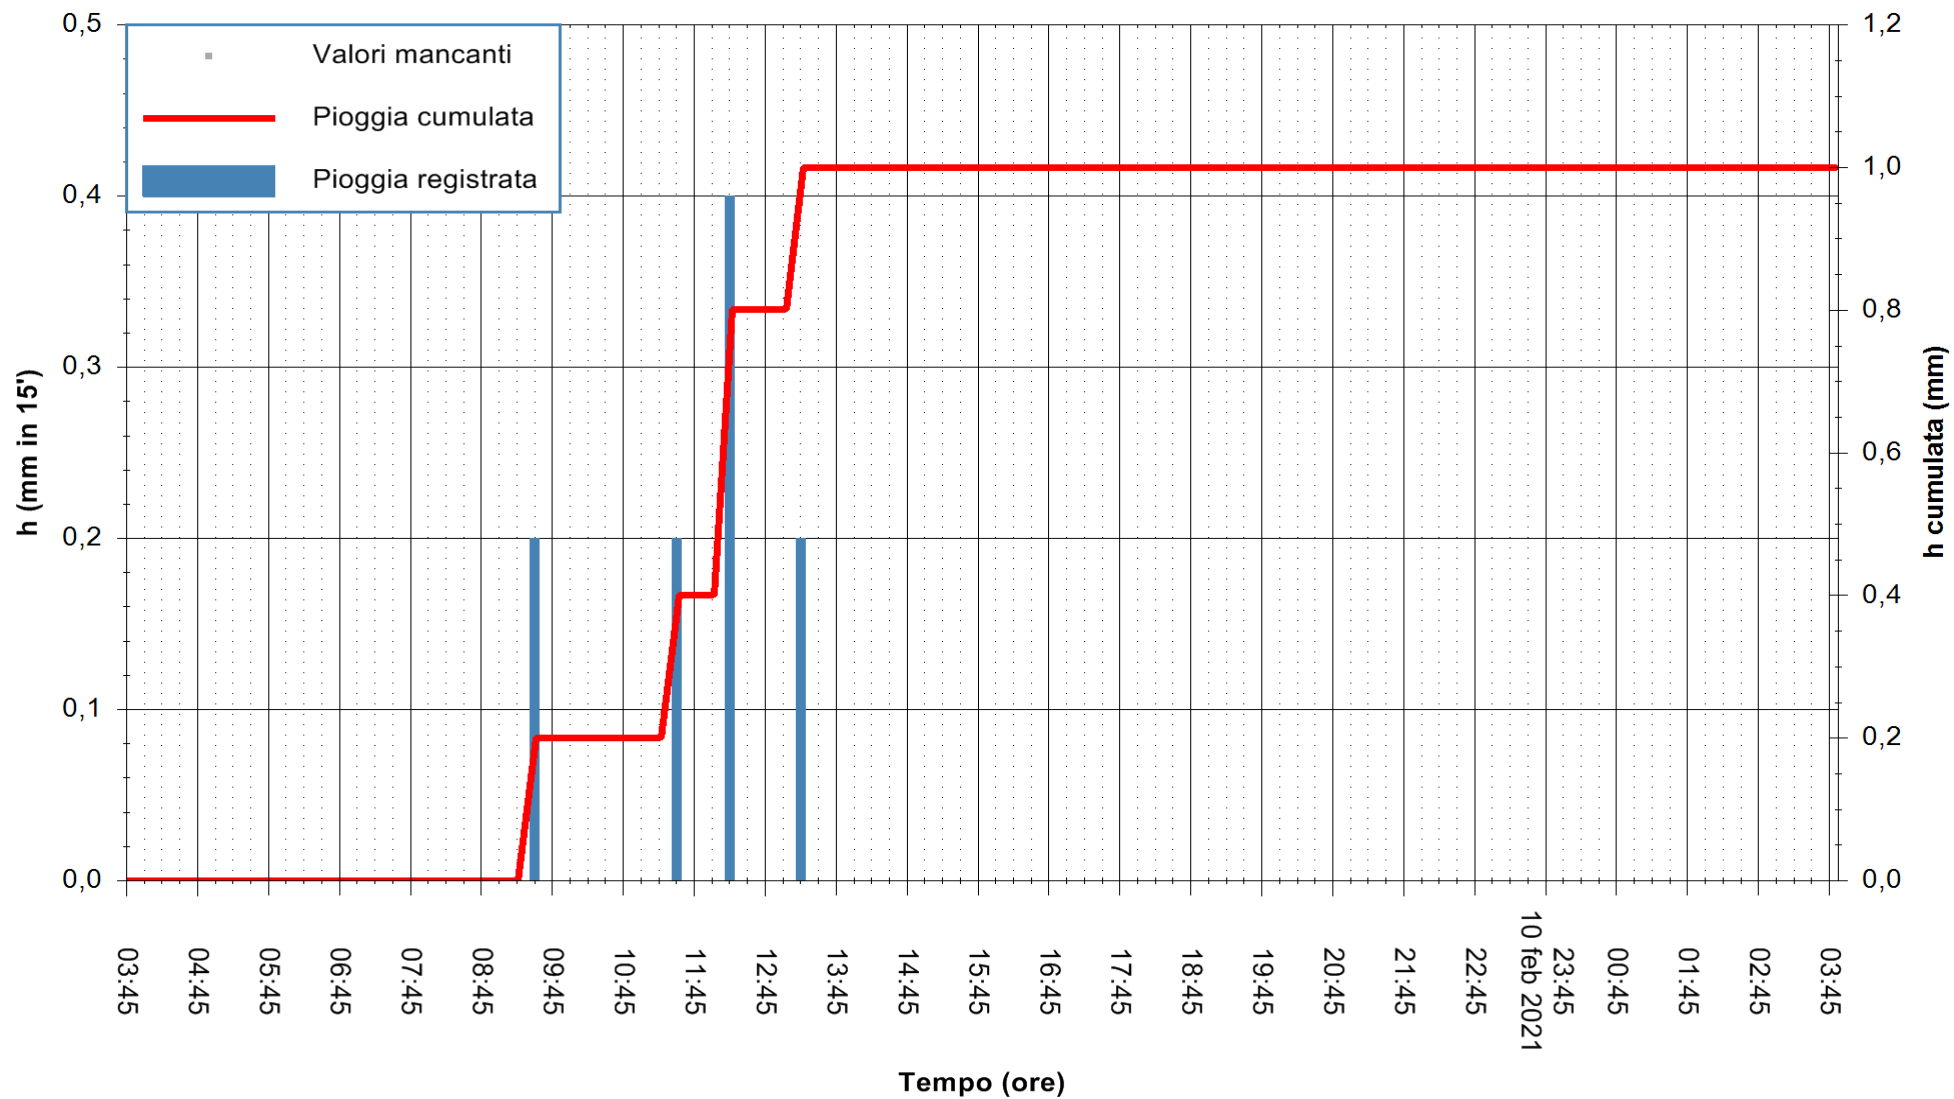

Stazione pluviometrica TRINITA' D'AGULTU PADULEDDA
Area PADULEDDA

Pioggia registrata nelle ultime 24 ore
Estrazione dati delle ore 04:04 del 11/02/2021
Ultimo dato disponibile: 11/02/2021 alle 03:45

ARPAS
F.to il Dirigente Responsabile
Dott. Giuseppe Bianco

REGIONE AUTONOMA DE SARDIGNA
REGIONE AUTONOMA DELLA SARDEGNA