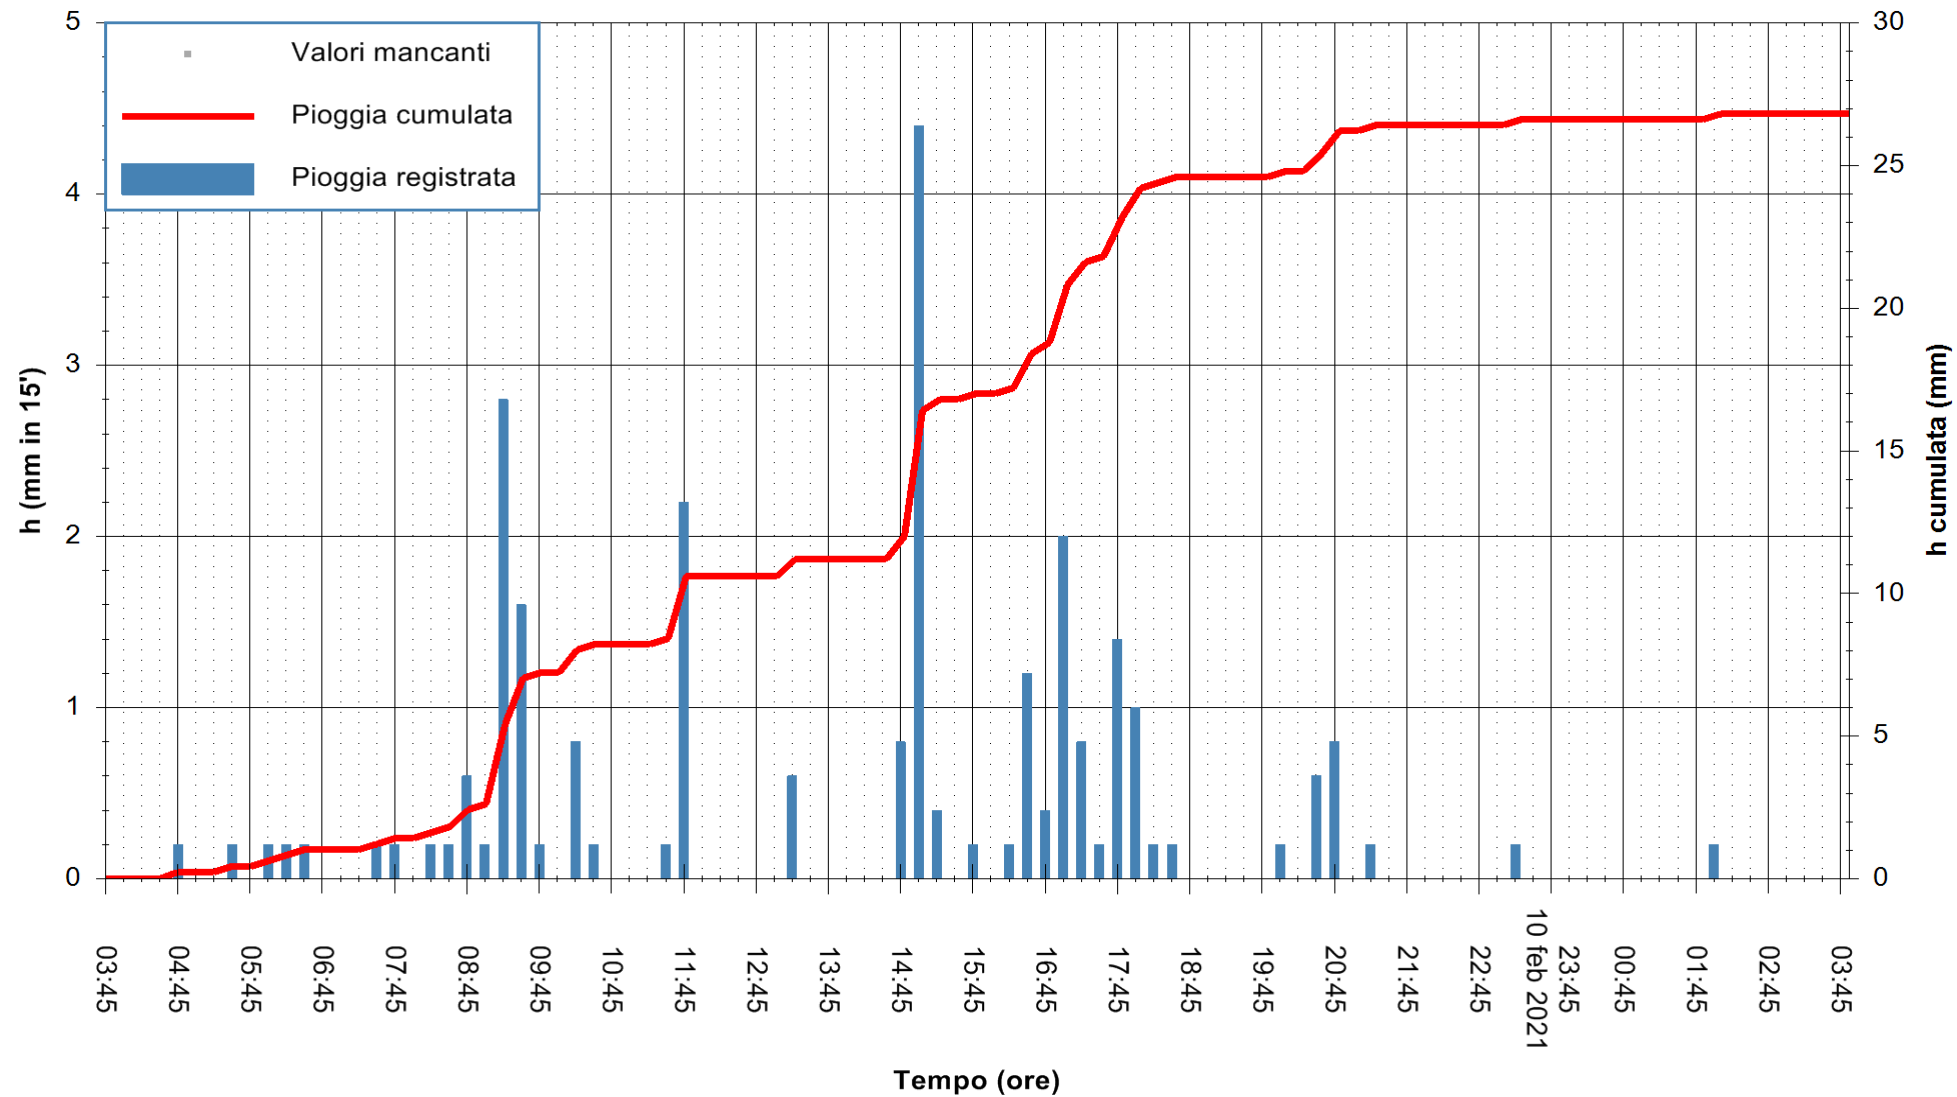

ARPAS  
 F.to il Dirigente Responsabile  
 Dott. Giuseppe Bianco

REGIONE AUTÒNOMA DE SARDIGNA  
 REGIONE AUTONOMA DELLA SARDEGNA

Stazione pluviometrica DIGA IS BARROCUS  
Area DIGA IS BARROCUS

Pioggia registrata nelle ultime 24 ore  
Estrazione dati delle ore 04:04 del 11/02/2021  
Ultimo dato disponibile: 11/02/2021 alle 03:45