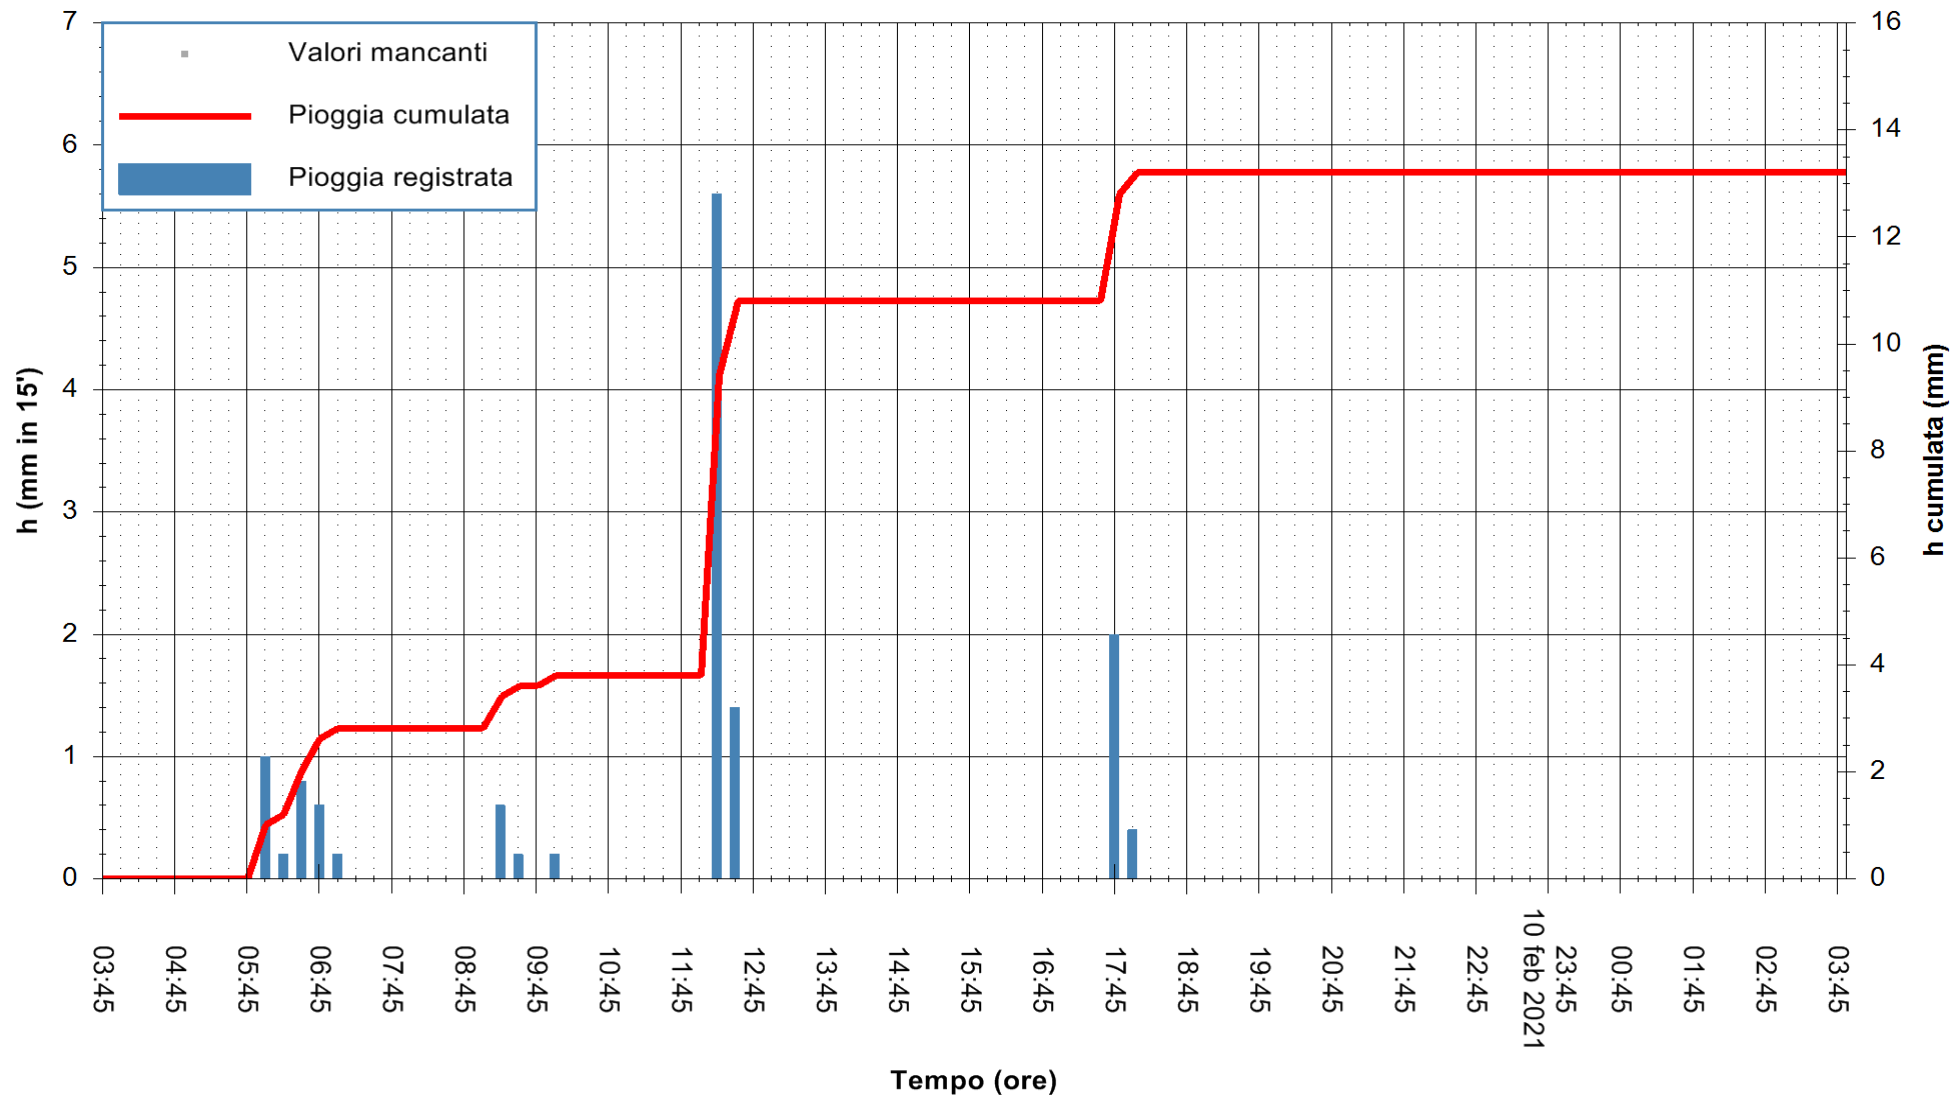

ARPAS  
F.to il Dirigente Responsabile  
Dott. Giuseppe Bianco

REGIONE AUTONOMA DE SARDIGNA  
REGIONE AUTONOMA DELLA SARDEGNA

Stazione pluviometrica STINTINO PUNTA DE S'AQUILA  
Area PUNTA DE S' AQUILA  
Pioggia registrata nelle ultime 24 ore  
Estrazione dati delle ore 04:04 del 11/02/2021  
Ultimo dato disponibile: 11/02/2021 alle 03:45