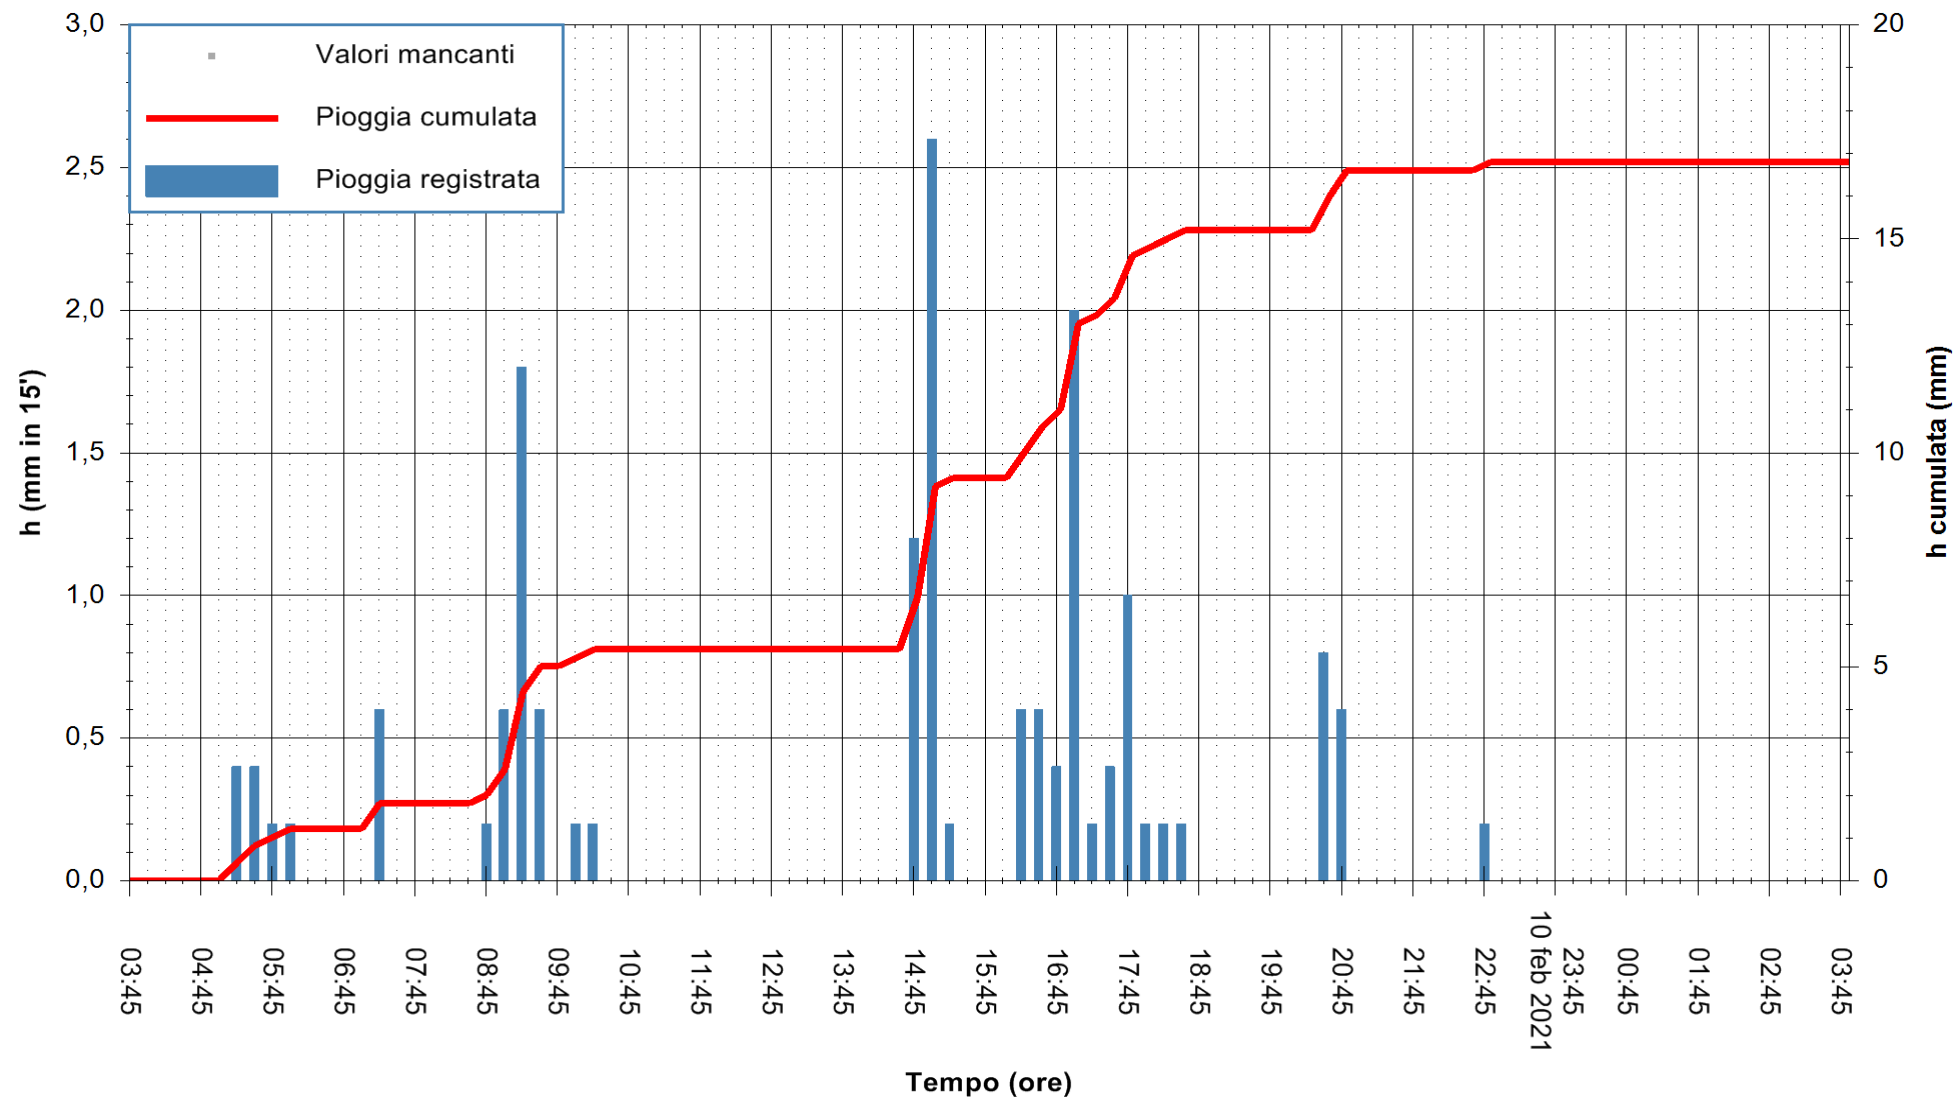

ARPAS  
 F.to il Dirigente Responsabile  
 Dott. Giuseppe Bianco

REGIONE AUTÒNOMA DE SARDIGNA  
 REGIONE AUTONOMA DELLA SARDEGNA

Stazione pluviometrica DIGA IS BARROCUS  
Area DIGA IS BARROCUS

Pioggia registrata nelle ultime 24 ore  
Estrazione dati delle ore 04:04 del 11/02/2021  
Ultimo dato disponibile: 11/02/2021 alle 03:45