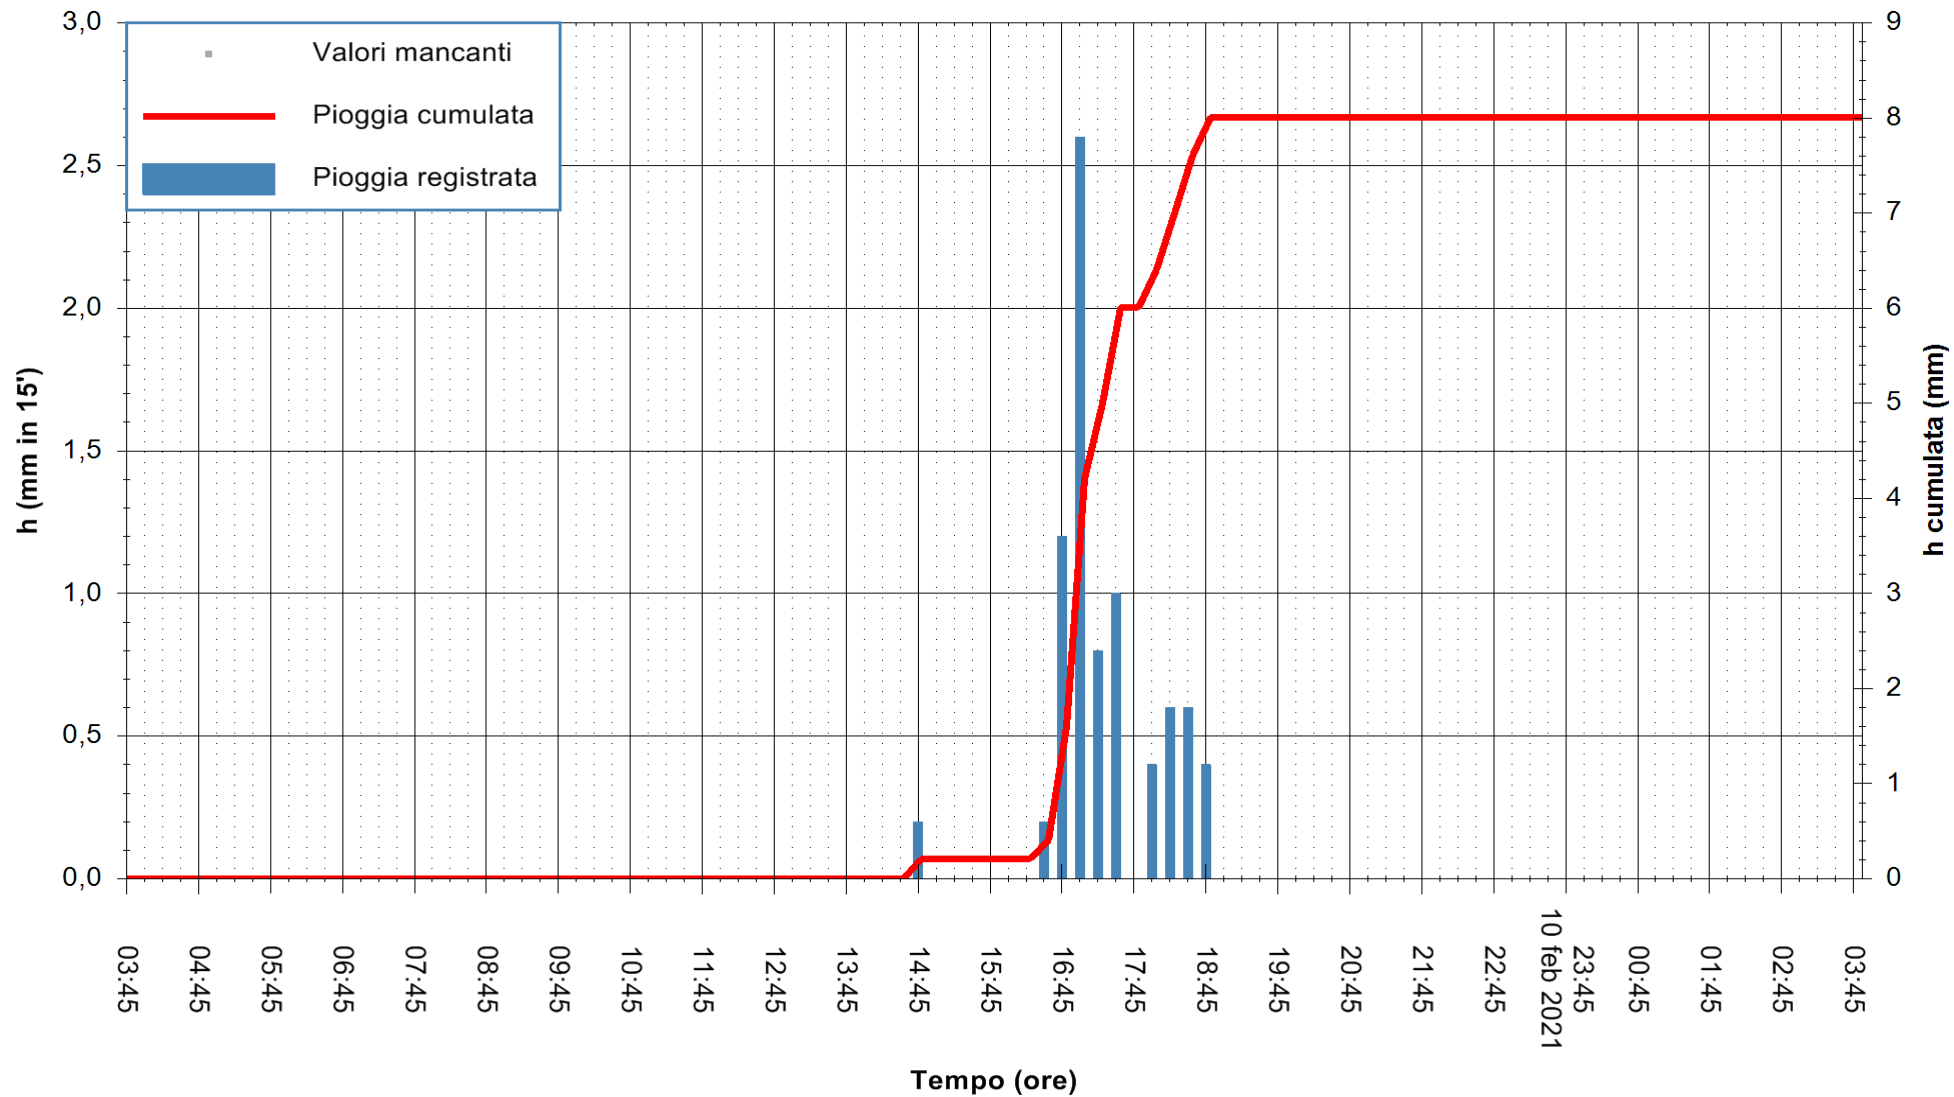

ARPAS  
F.to il Dirigente Responsabile  
Dott. Giuseppe Bianco

REGIONE AUTONOMA DE SARDIGNA  
REGIONE AUTONOMA DELLA SARDEGNA

Stazione pluviometrica STINTINO PUNTA DE S'AQUILA  
Area PUNTA DE S' AQUILA  
Pioggia registrata nelle ultime 24 ore  
Estrazione dati delle ore 04:04 del 11/02/2021  
Ultimo dato disponibile: 11/02/2021 alle 03:45