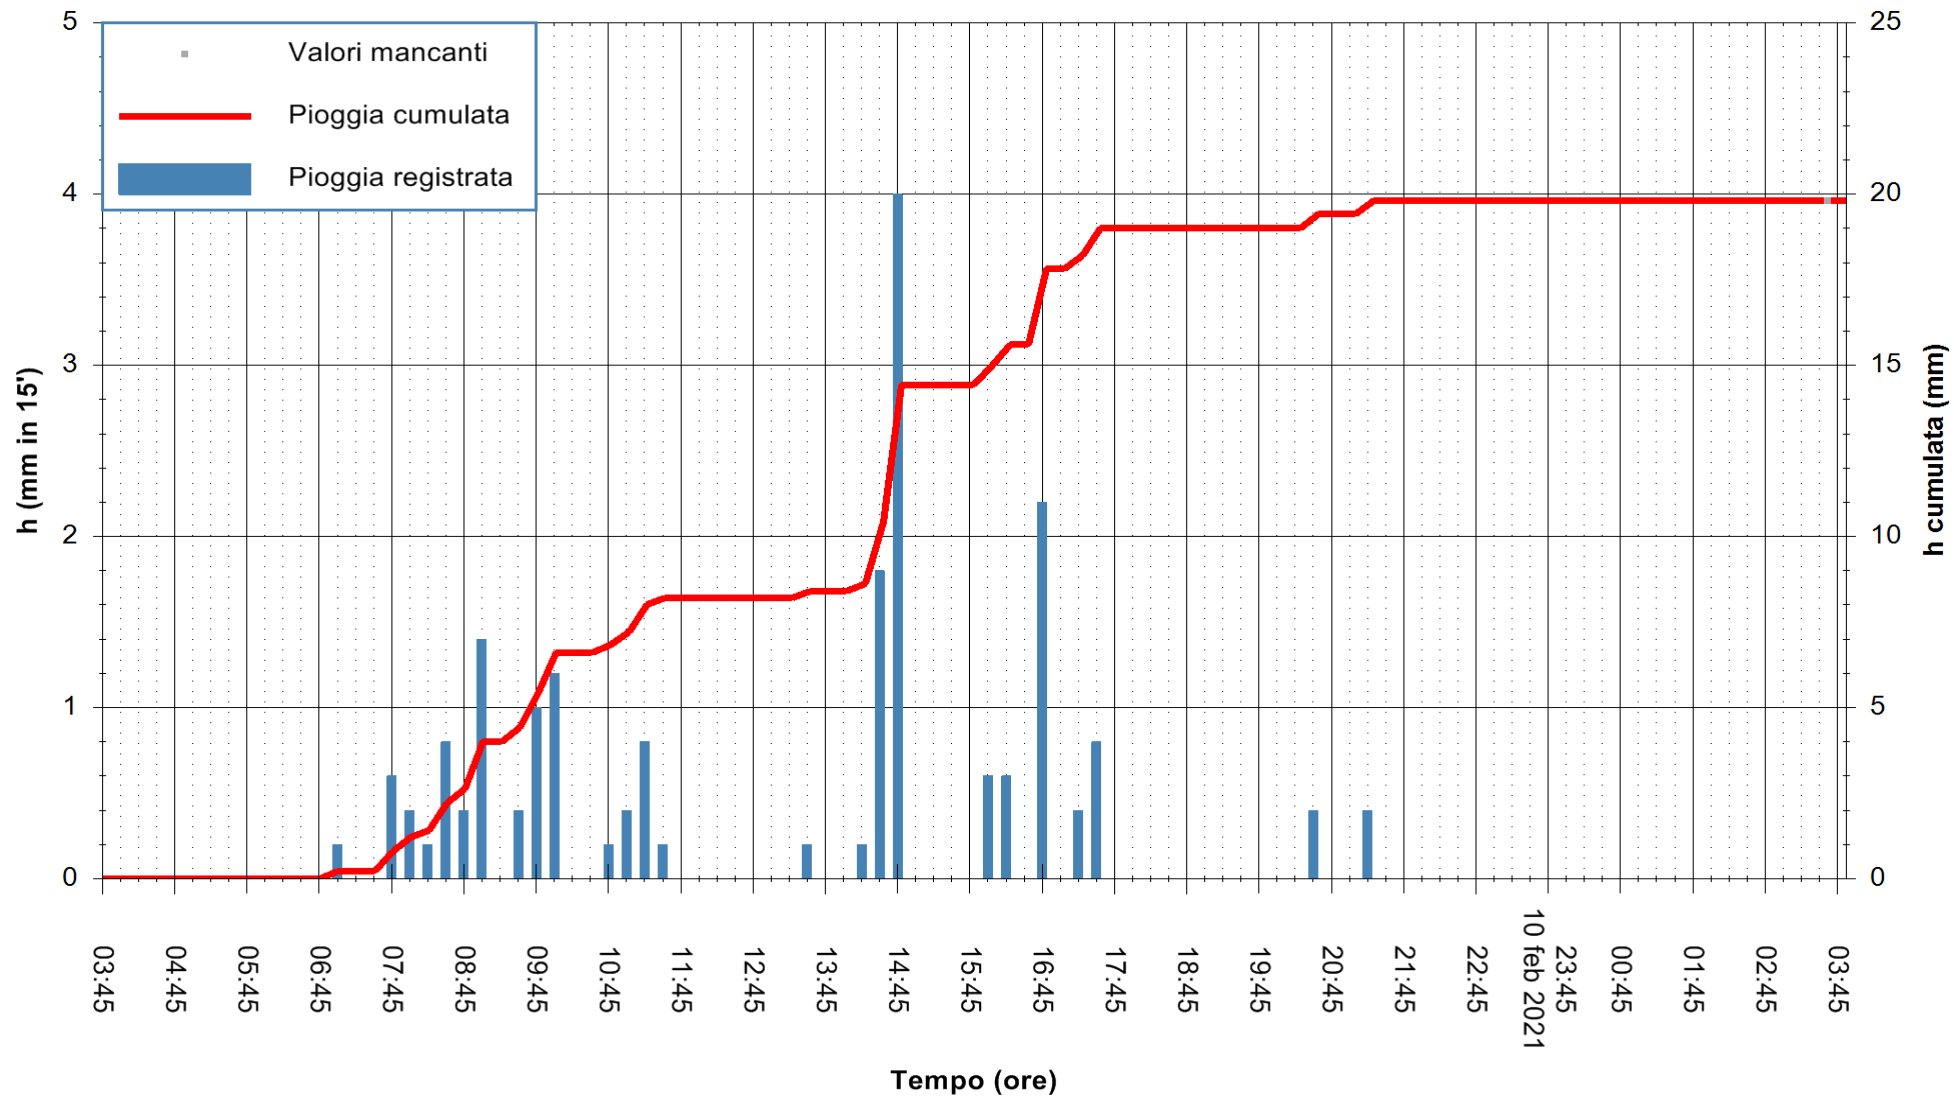

ARPAS  
 F.to il Dirigente Responsabile  
 Dott. Giuseppe Bianco

REGIONE AUTONOMA DE SARDIGNA  
 REGIONE AUTONOMA DELLA SARDEGNA

Stazione pluviometrica SANLURI STROVINA  
Area LA STROVINA

Pioggia registrata nelle ultime 24 ore  
Estrazione dati delle ore 04:04 del 11/02/2021  
Ultimo dato disponibile: 11/02/2021 alle 03:45