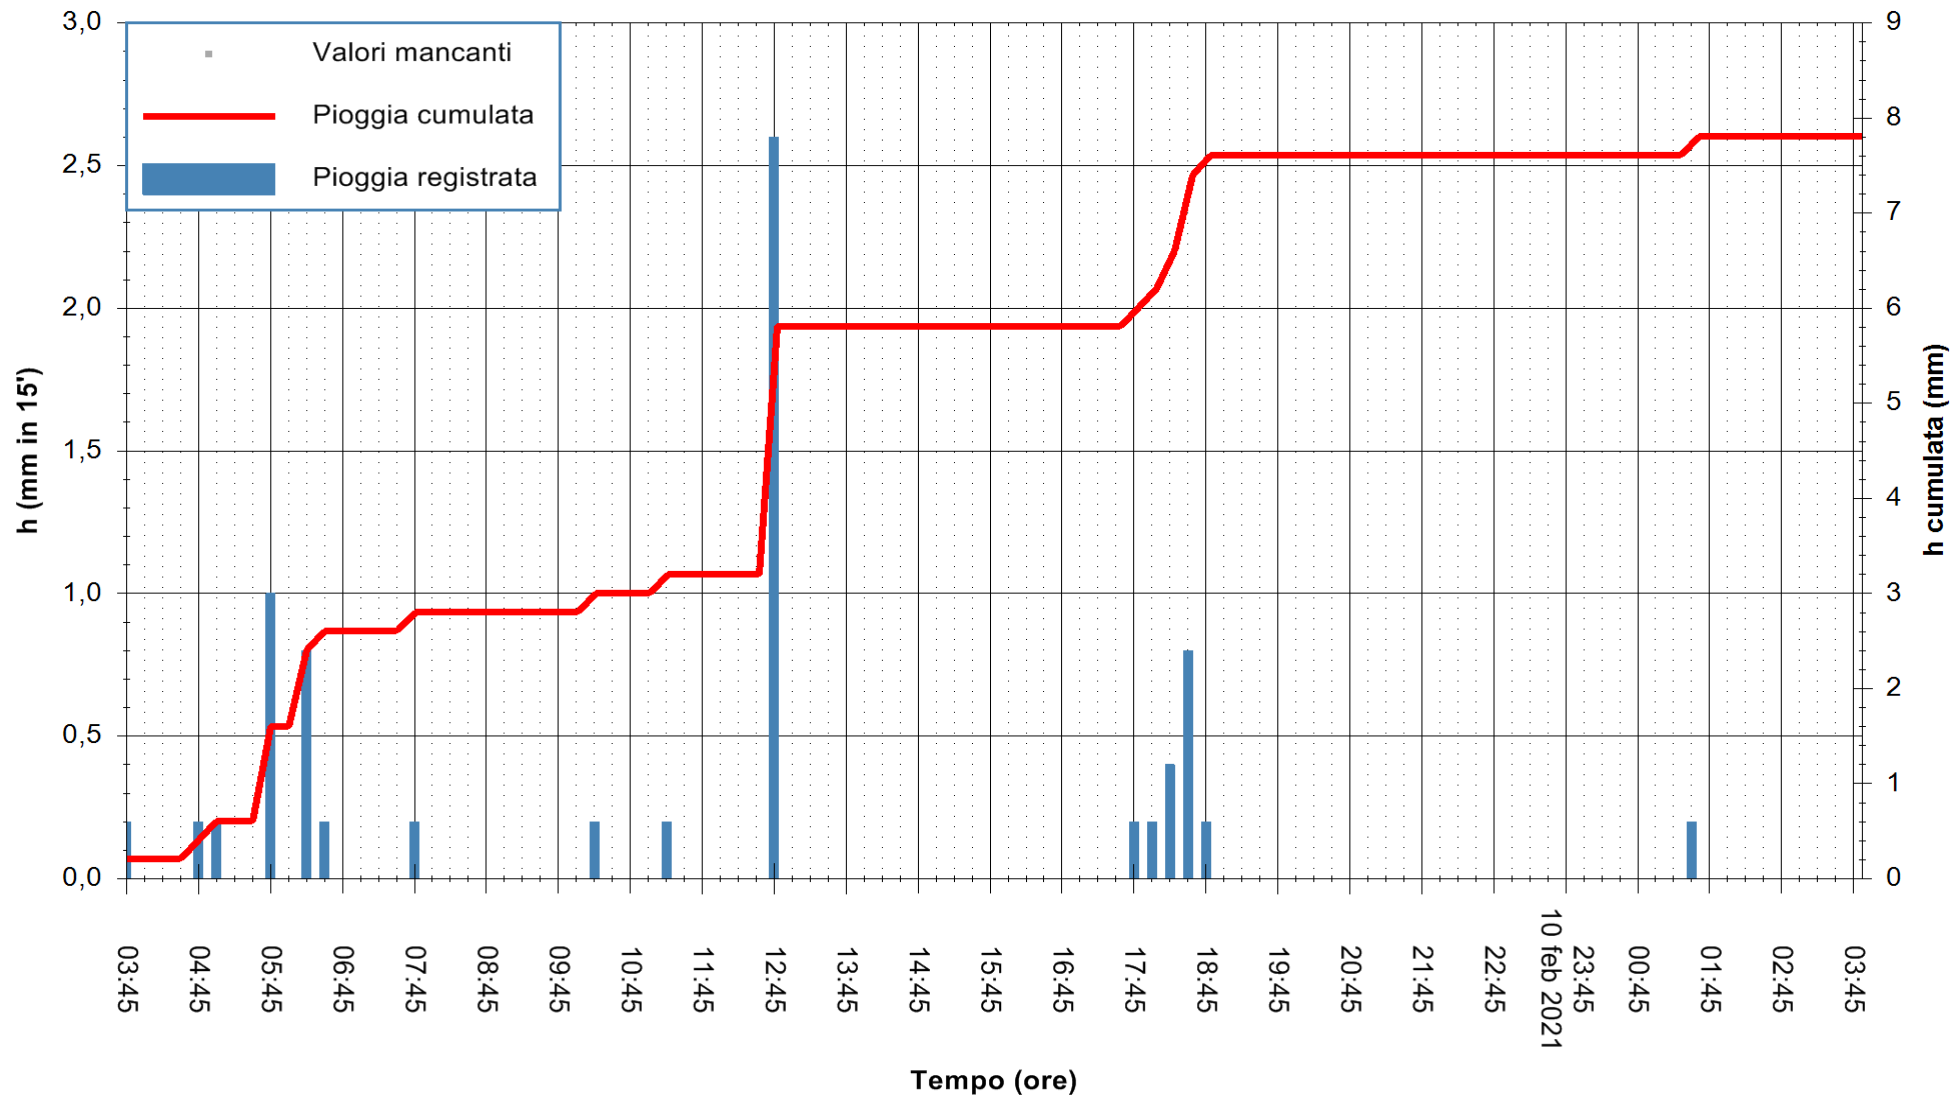

ARPAS  
 F.to il Dirigente Responsabile  
 Dott. Giuseppe Bianco

REGIONE AUTONOMA DE SARDIGNA  
 REGIONE AUTONOMA DELLA SARDEGNA

Stazione pluviometrica CAPOTERRA POGGIO DEI PINI  
 Area POGGIO DEI PINI  
 Pioggia registrata nelle ultime 24 ore  
 Estrazione dati delle ore 04:04 del 11/02/2021  
 Ultimo dato disponibile: 11/02/2021 alle 03:40