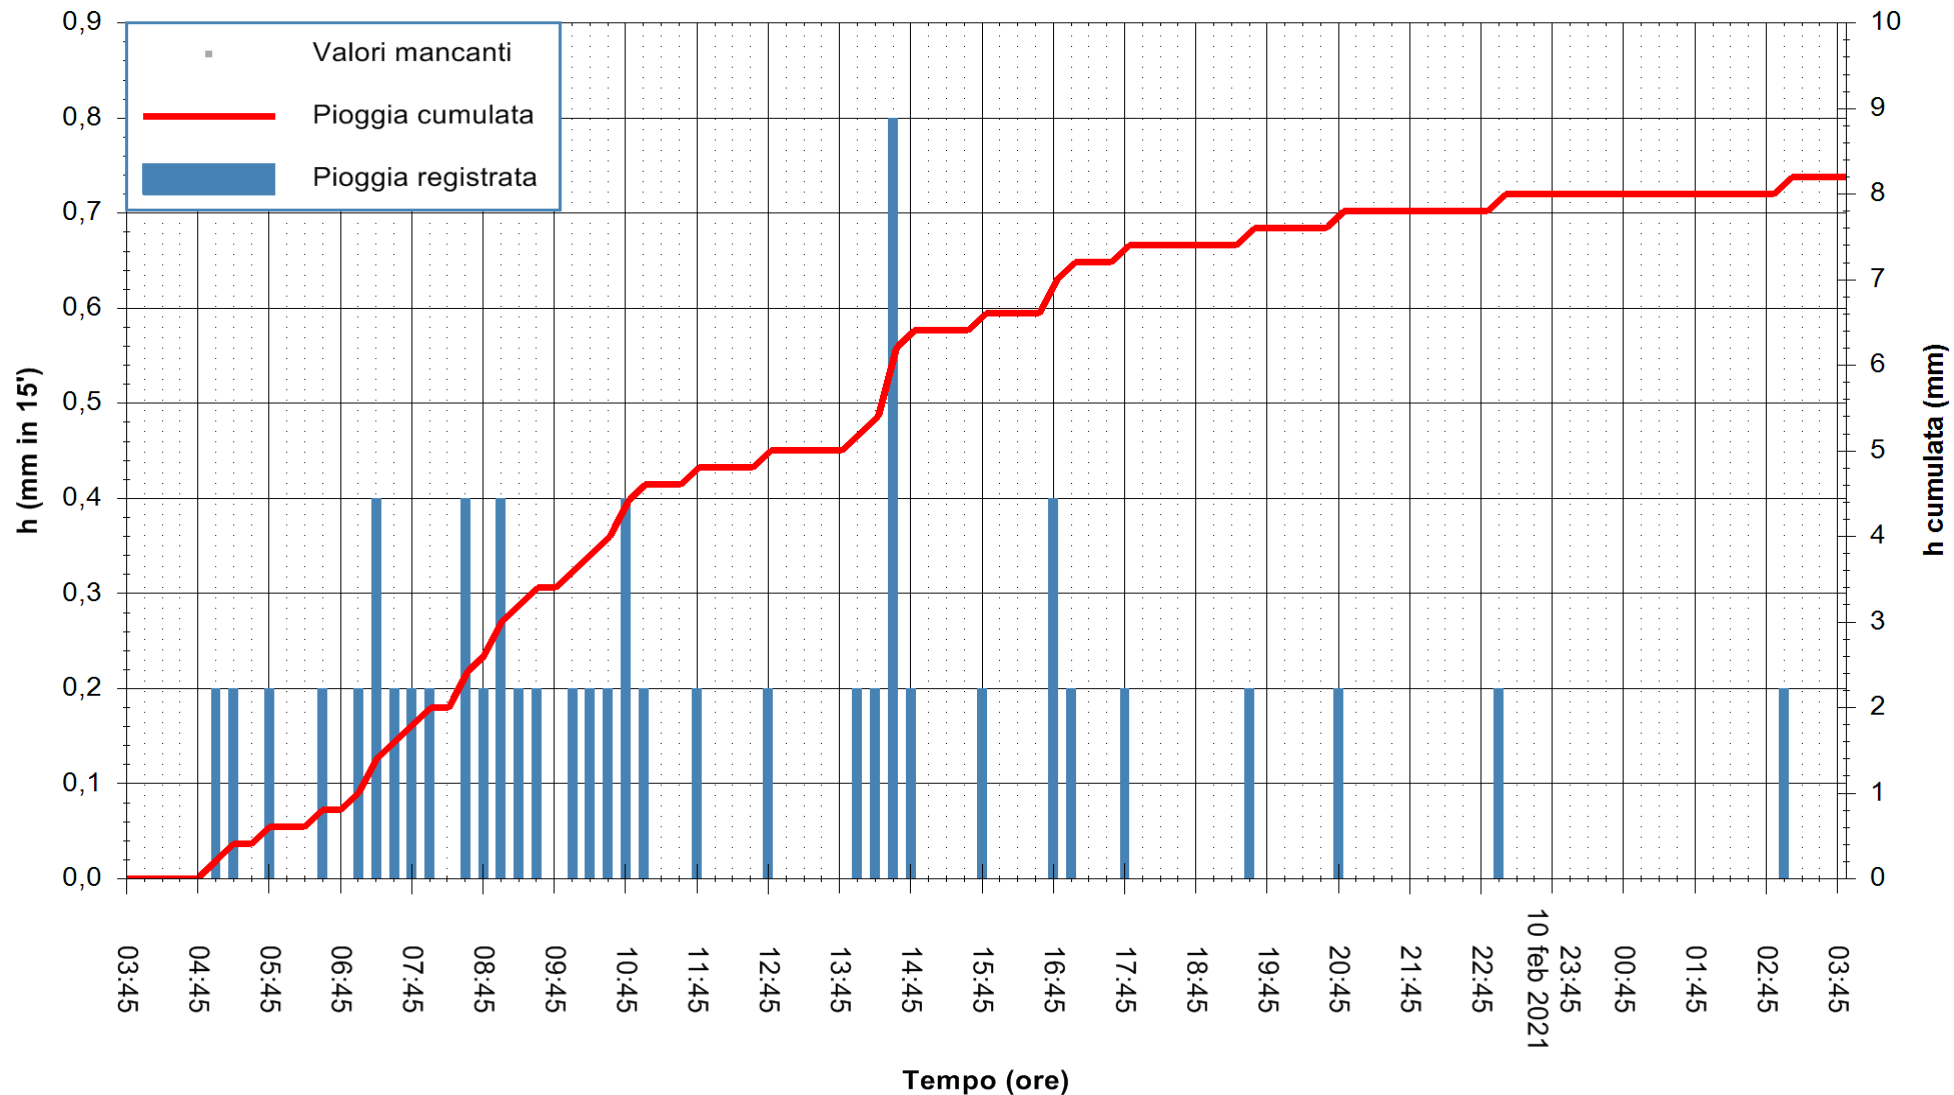

Stazione pluviometrica SANTADI PUNTA SEBERA
Area PUNTA SEBERA
Pioggia registrata nelle ultime 24 ore
Estrazione dati delle ore 04:04 del 11/02/2021
Ultimo dato disponibile: 11/02/2021 alle 03:45

ARPAS
F.to il Dirigente Responsabile
Dott. Giuseppe Bianco

REGIONE AUTONOMA DE SARDIGNA
REGIONE AUTONOMA DELLA SARDEGNA