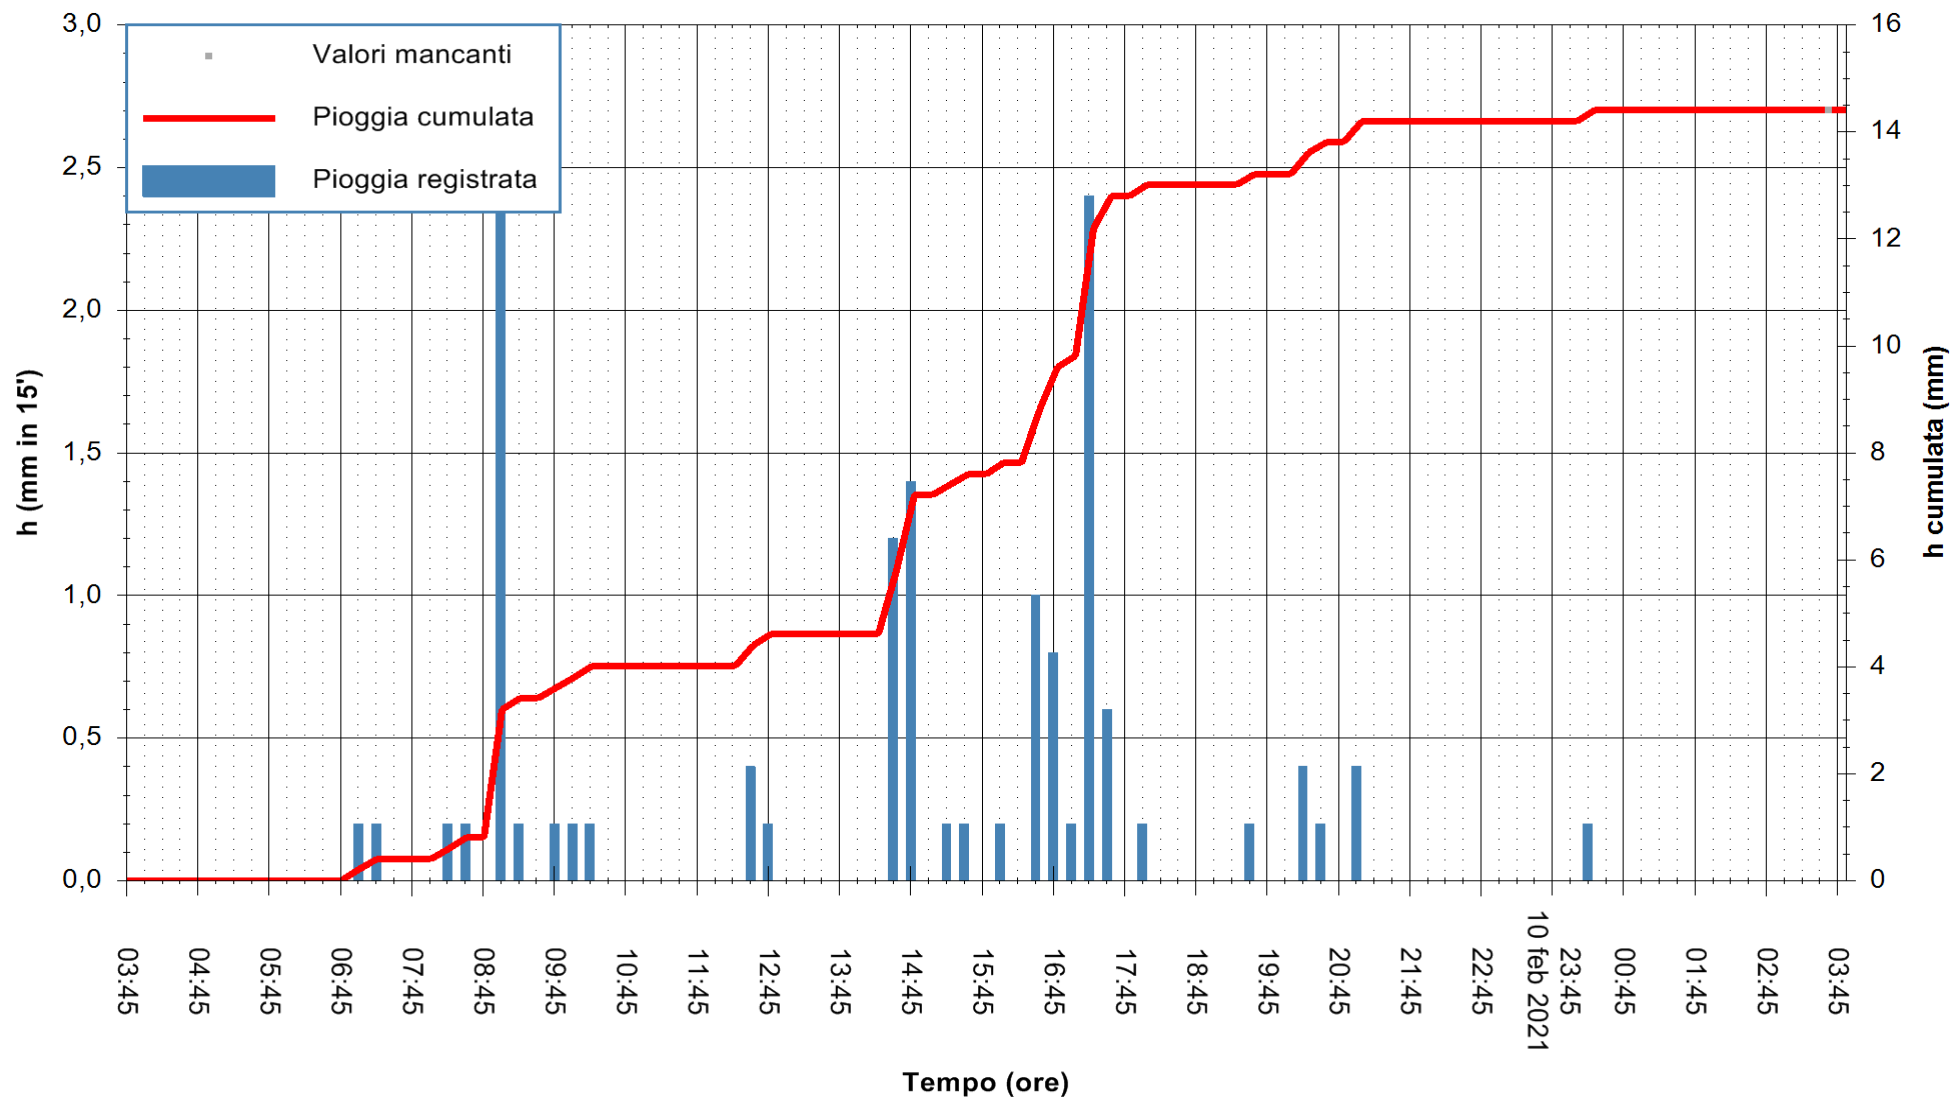

Stazione pluviometrica SANLURI STROVINA
Area LA STROVINA

Pioggia registrata nelle ultime 24 ore
Estrazione dati delle ore 04:04 del 11/02/2021
Ultimo dato disponibile: 11/02/2021 alle 03:45

ARPAS
F.to il Dirigente Responsabile
Dott. Giuseppe Bianco

REGIONE AUTÒNOMA DE SARDIGNA
REGIONE AUTONOMA DELLA SARDEGNA