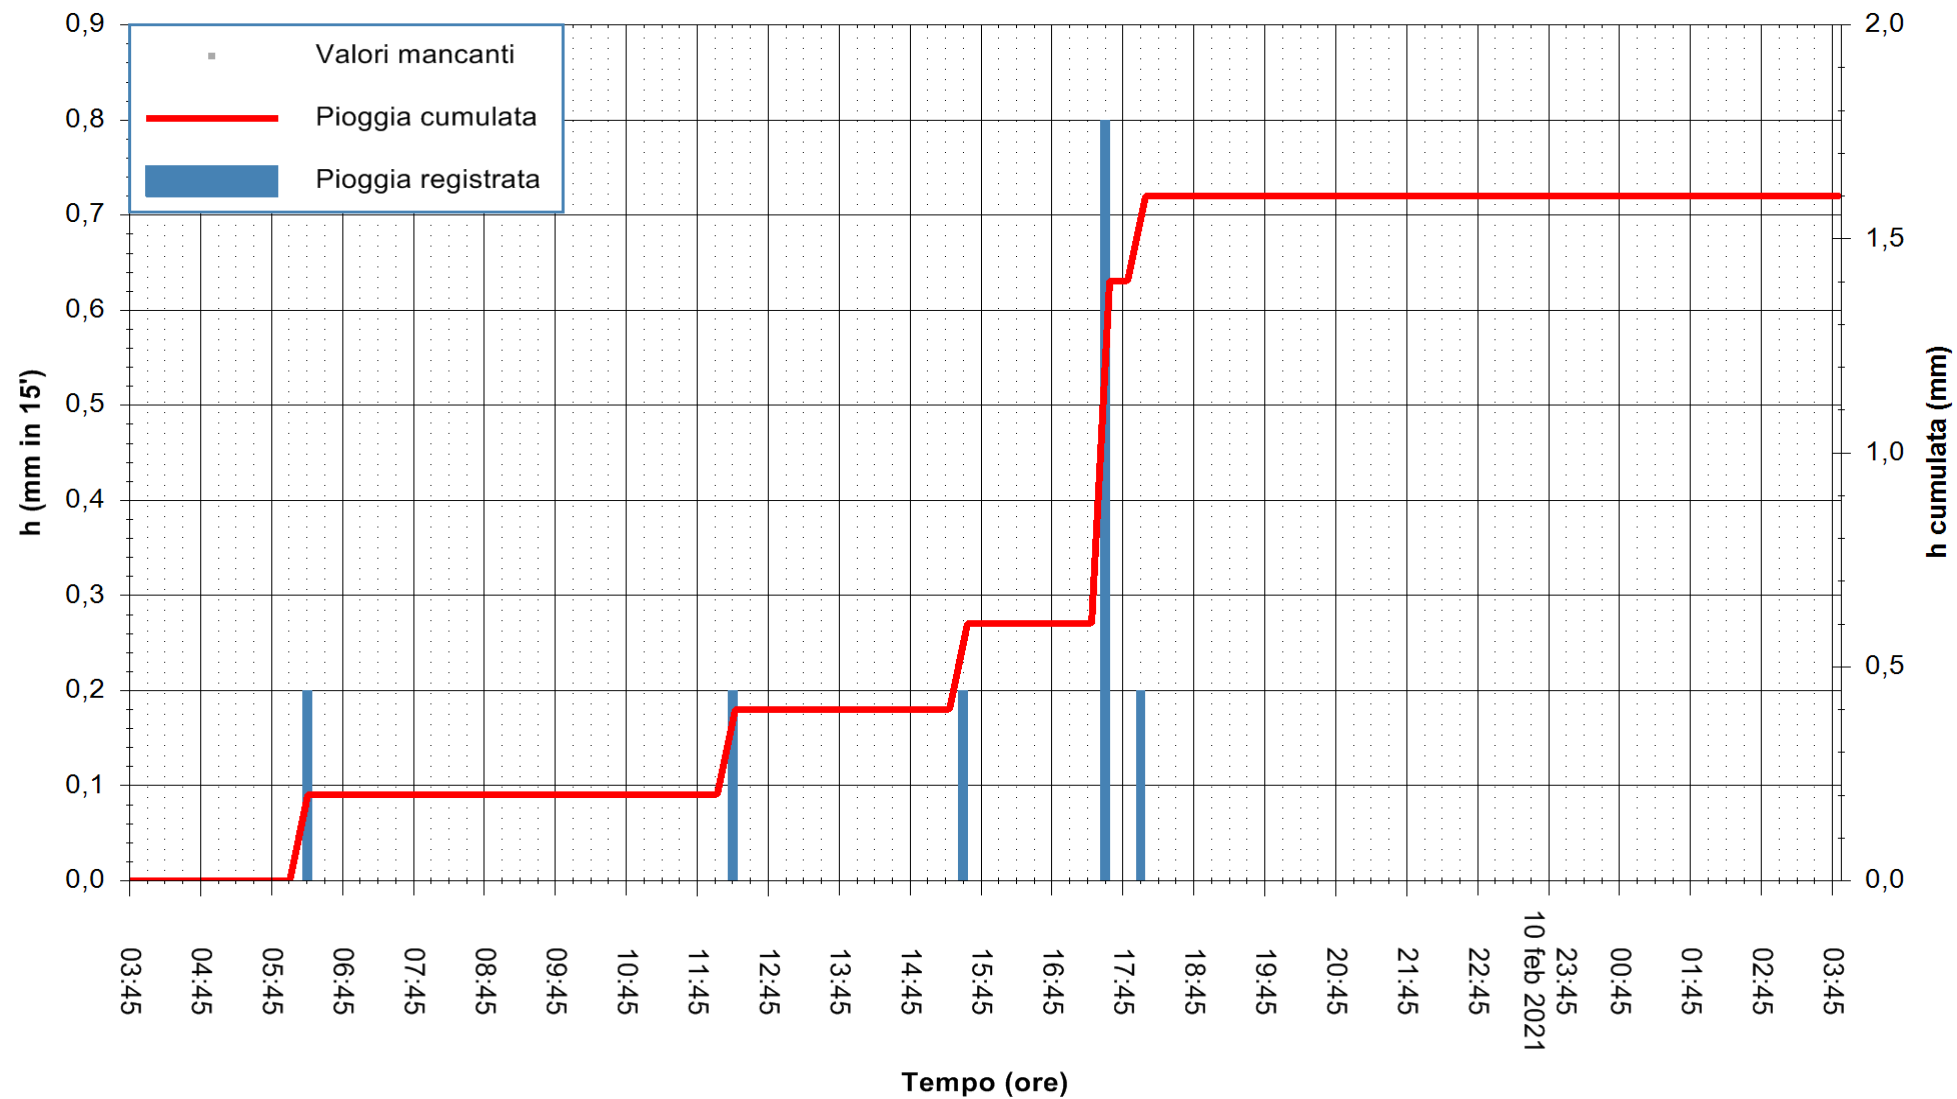

ARPAS  
 F.to il Dirigente Responsabile  
 Dott. Giuseppe Bianco

REGIONE AUTONOMA DE SARDIGNA  
 REGIONE AUTONOMA DELLA SARDEGNA

Stazione pluviometrica CAPOTERRA POGGIO DEI PINI  
 Area POGGIO DEI PINI  
 Pioggia registrata nelle ultime 24 ore  
 Estrazione dati delle ore 04:04 del 11/02/2021  
 Ultimo dato disponibile: 11/02/2021 alle 03:40