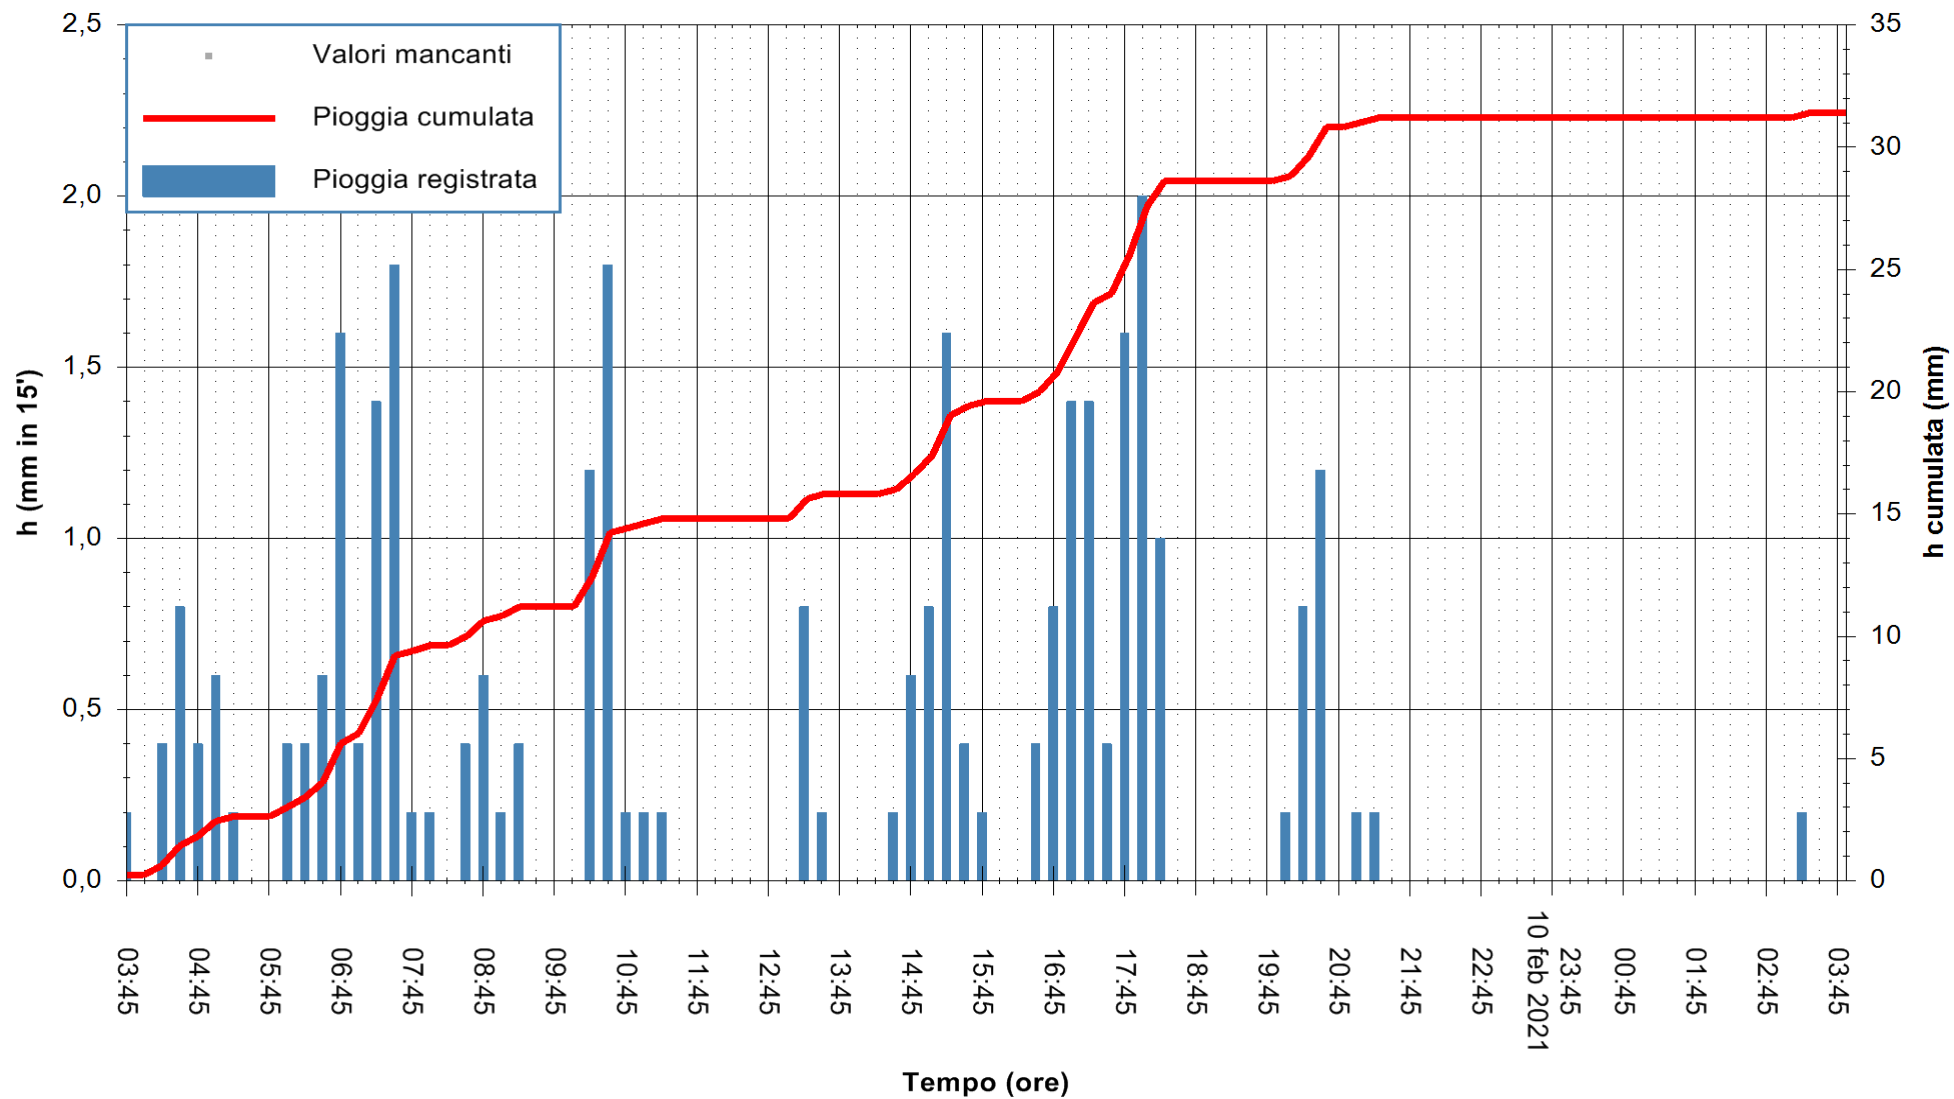

ARPAS  
 F.to il Dirigente Responsabile  
 Dott. Giuseppe Bianco

REGIONE AUTÒNOMA DE SARDIGNA  
 REGIONE AUTONOMA DELLA SARDEGNA

Stazione pluviometrica DIGA IS BARROCUS  
Area DIGA IS BARROCUS

Pioggia registrata nelle ultime 24 ore  
Estrazione dati delle ore 04:04 del 11/02/2021  
Ultimo dato disponibile: 11/02/2021 alle 03:45