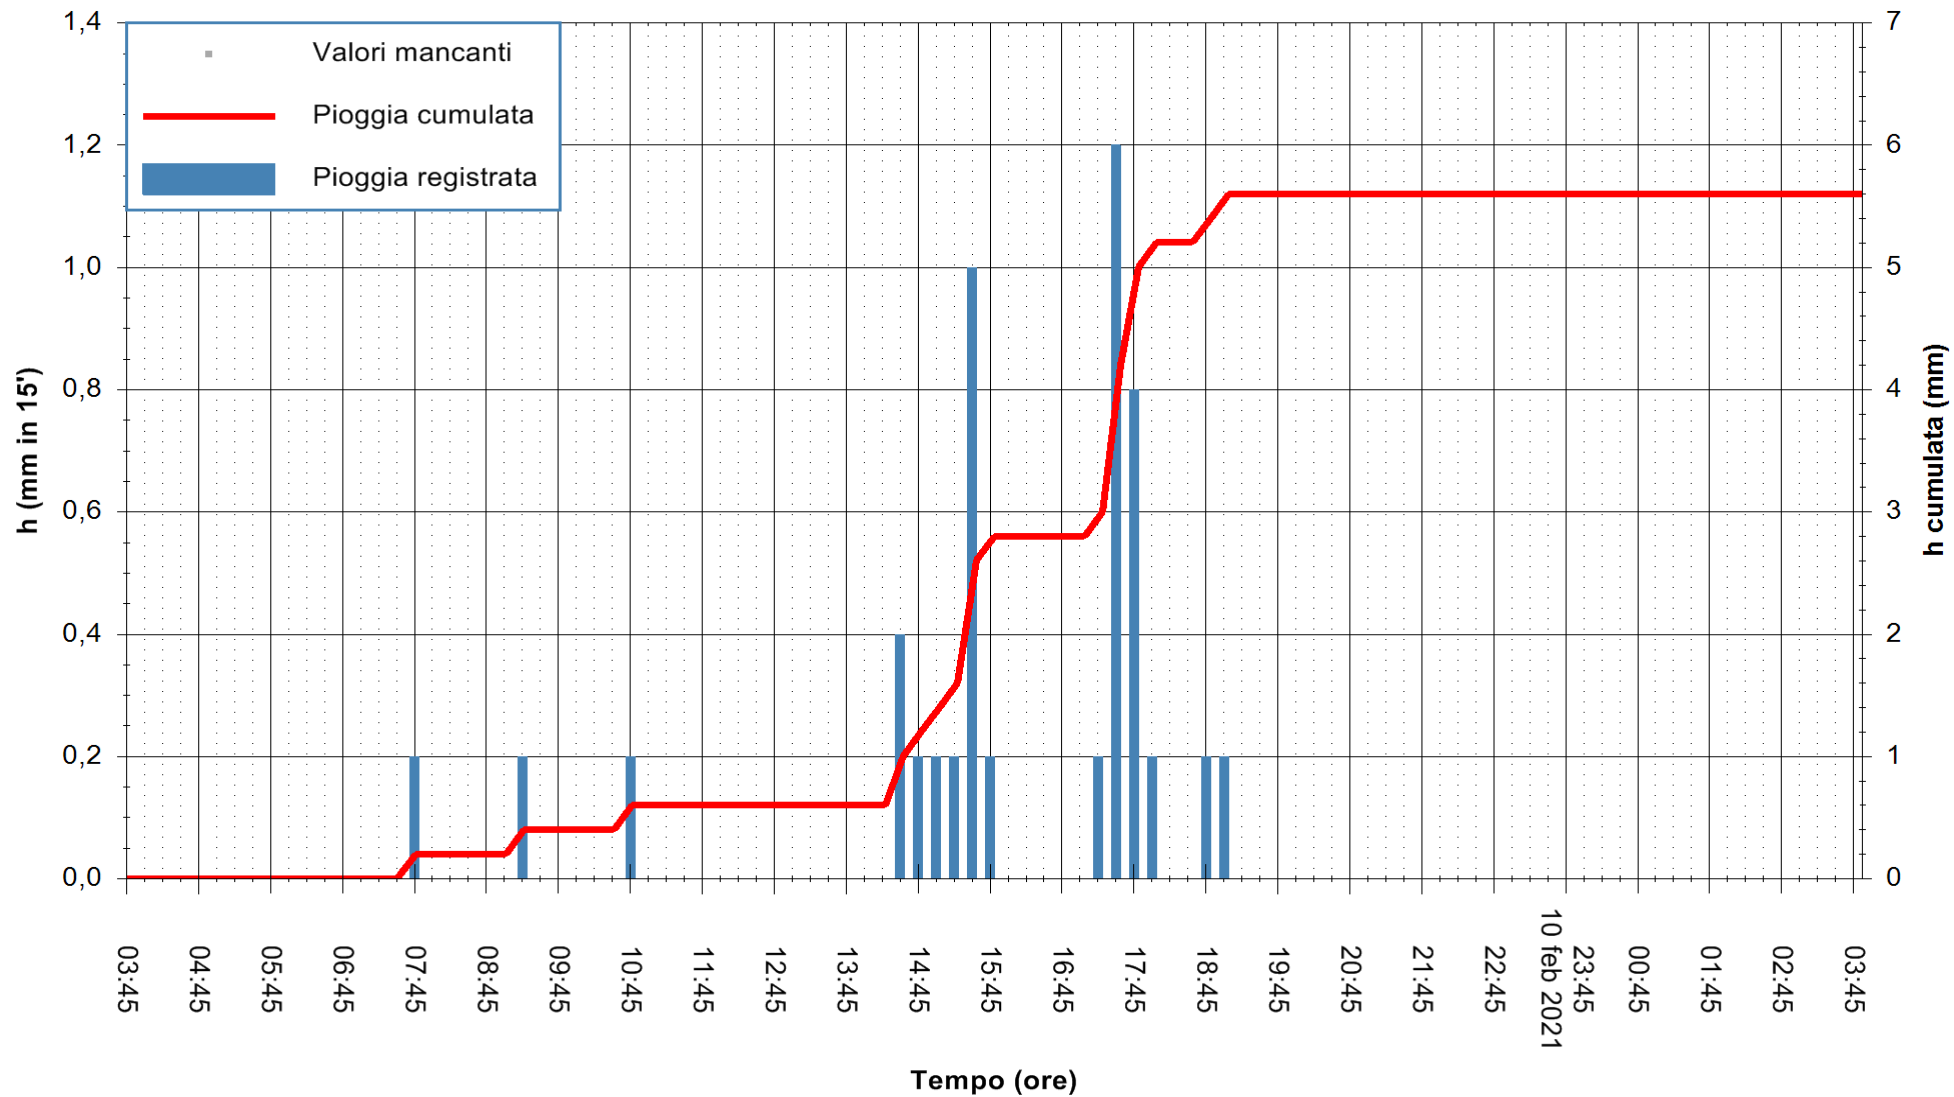

ARPAS  
 F.to il Dirigente Responsabile  
 Dott. Giuseppe Bianco

REGIONE AUTONOMA DE SARDIGNA  
 REGIONE AUTONOMA DELLA SARDEGNA

Stazione pluviometrica CAPOTERRA POGGIO DEI PINI  
 Area POGGIO DEI PINI  
 Pioggia registrata nelle ultime 24 ore  
 Estrazione dati delle ore 04:04 del 11/02/2021  
 Ultimo dato disponibile: 11/02/2021 alle 03:40