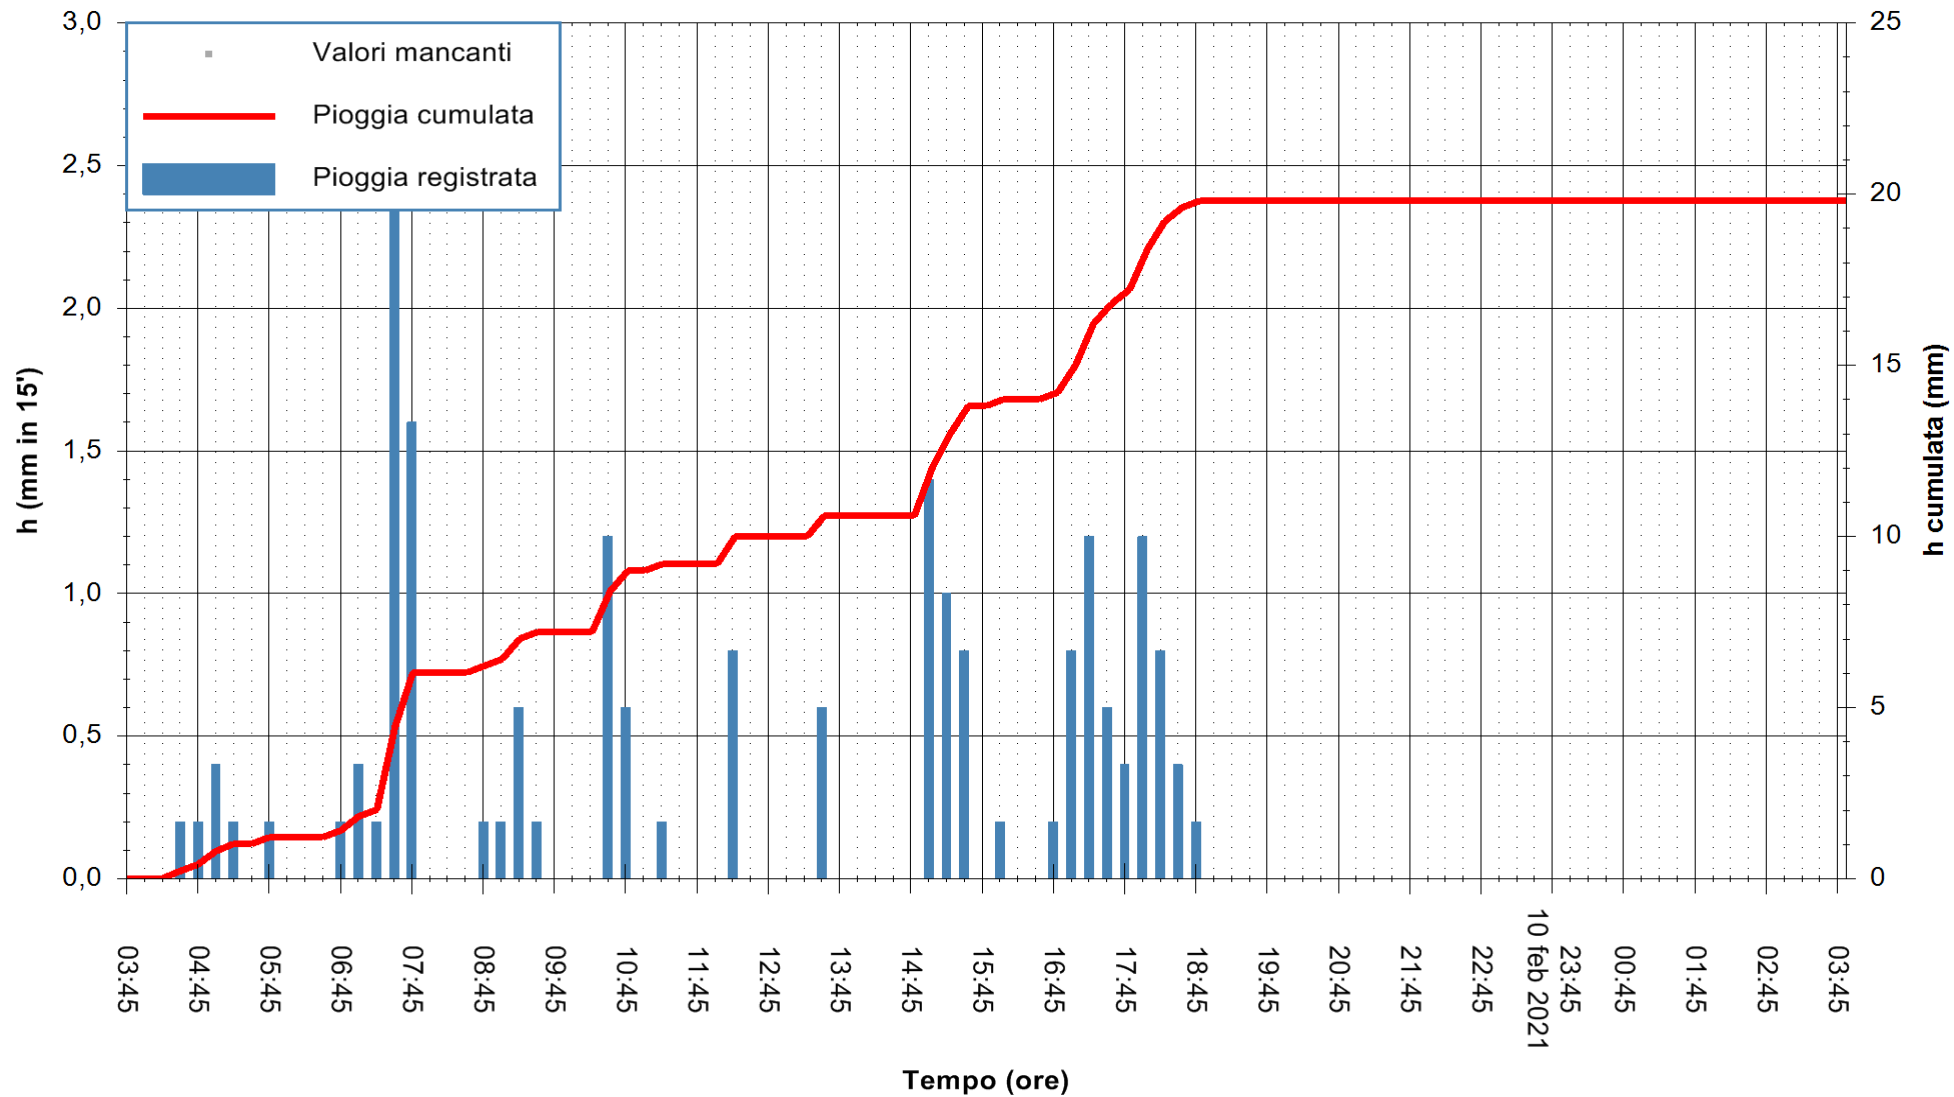

ARPAS  
 F.to il Dirigente Responsabile  
 Dott. Giuseppe Bianco

REGIONE AUTONOMA DE SARDIGNA  
 REGIONE AUTONOMA DELLA SARDEGNA

Stazione pluviometrica CAPOTERRA POGGIO DEI PINI  
 Area POGGIO DEI PINI  
 Pioggia registrata nelle ultime 24 ore  
 Estrazione dati delle ore 04:04 del 11/02/2021  
 Ultimo dato disponibile: 11/02/2021 alle 03:40