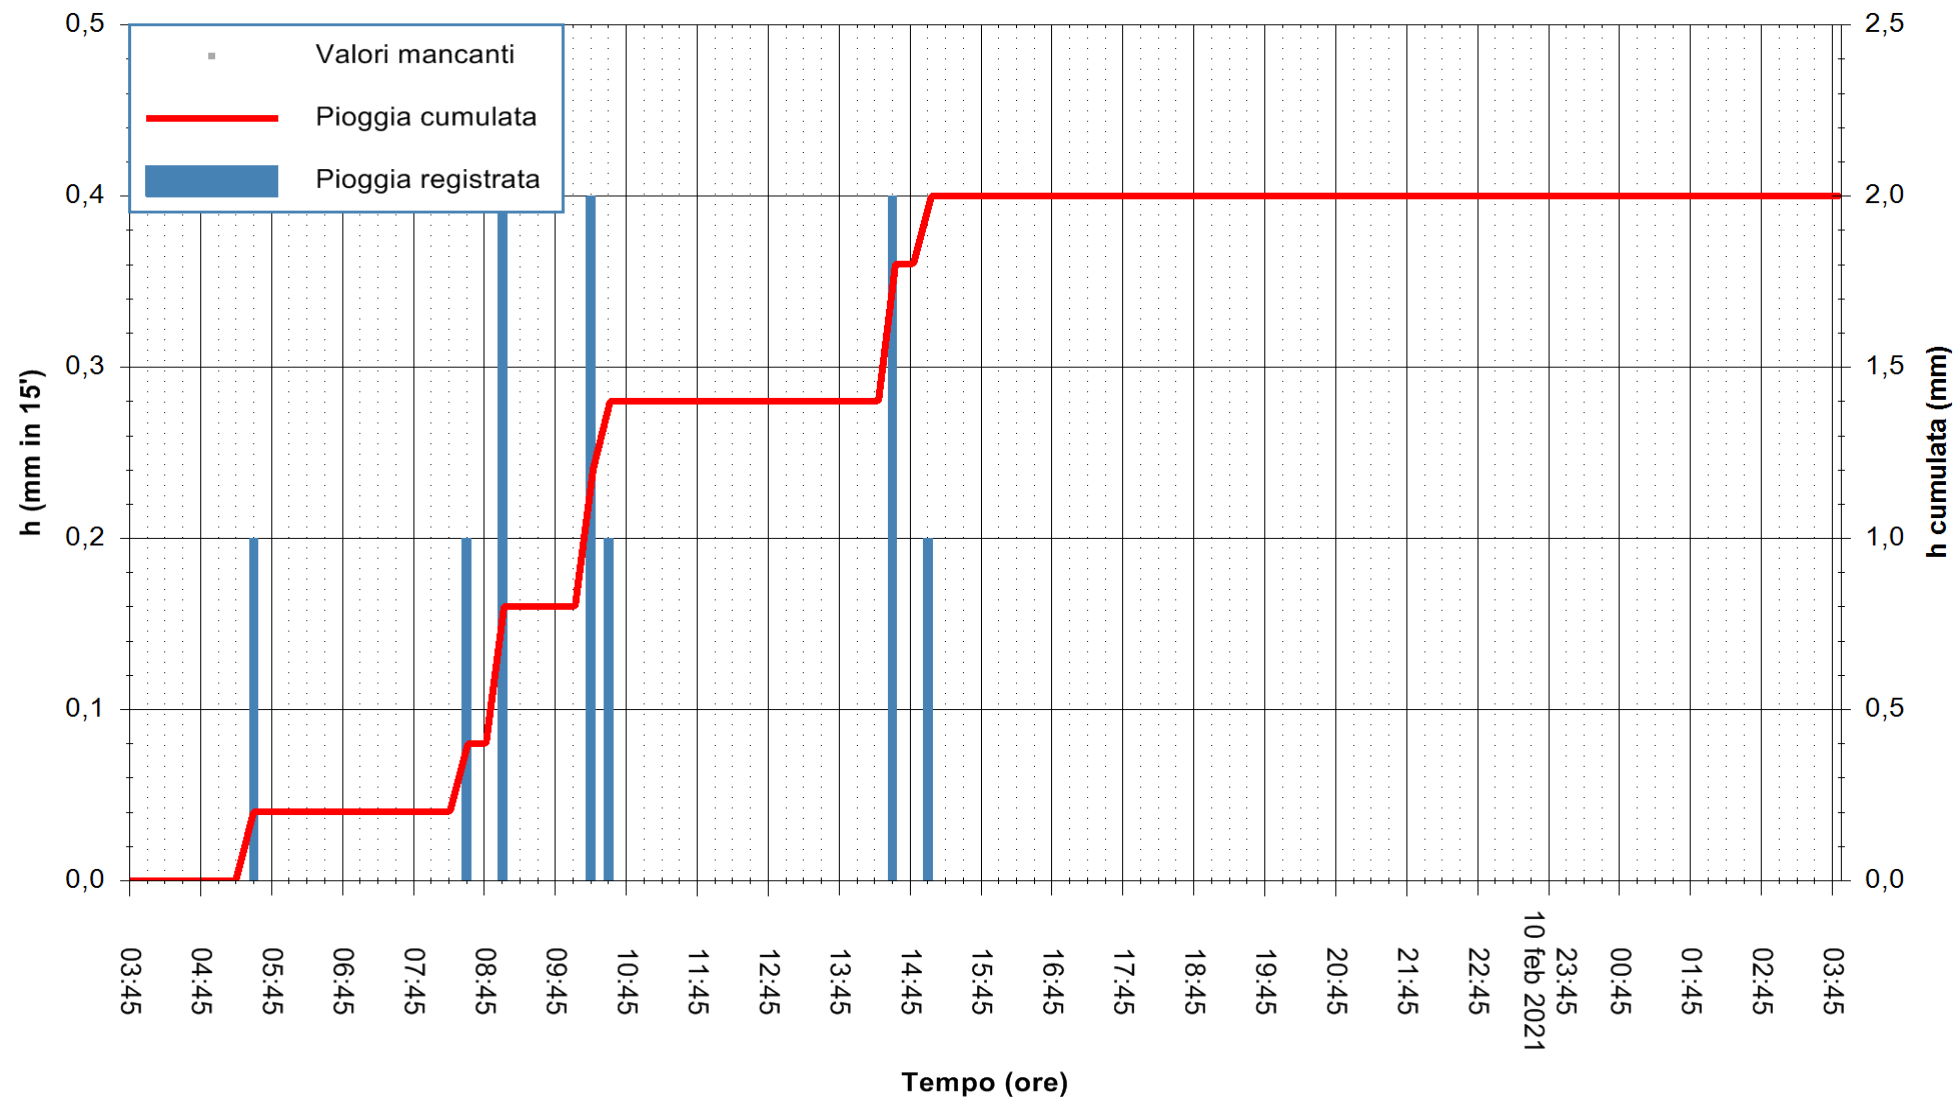

Stazione pluviometrica SANT'ANNA ARRESI PORTO PINO
Area IS PILLONIS

Pioggia registrata nelle ultime 24 ore
Estrazione dati delle ore 04:04 del 11/02/2021
Ultimo dato disponibile: 11/02/2021 alle 03:45

ARPAS
F.to il Dirigente Responsabile
Dott. Giuseppe Bianco

REGIONE AUTONOMA DE SARDIGNA
REGIONE AUTONOMA DELLA SARDEGNA