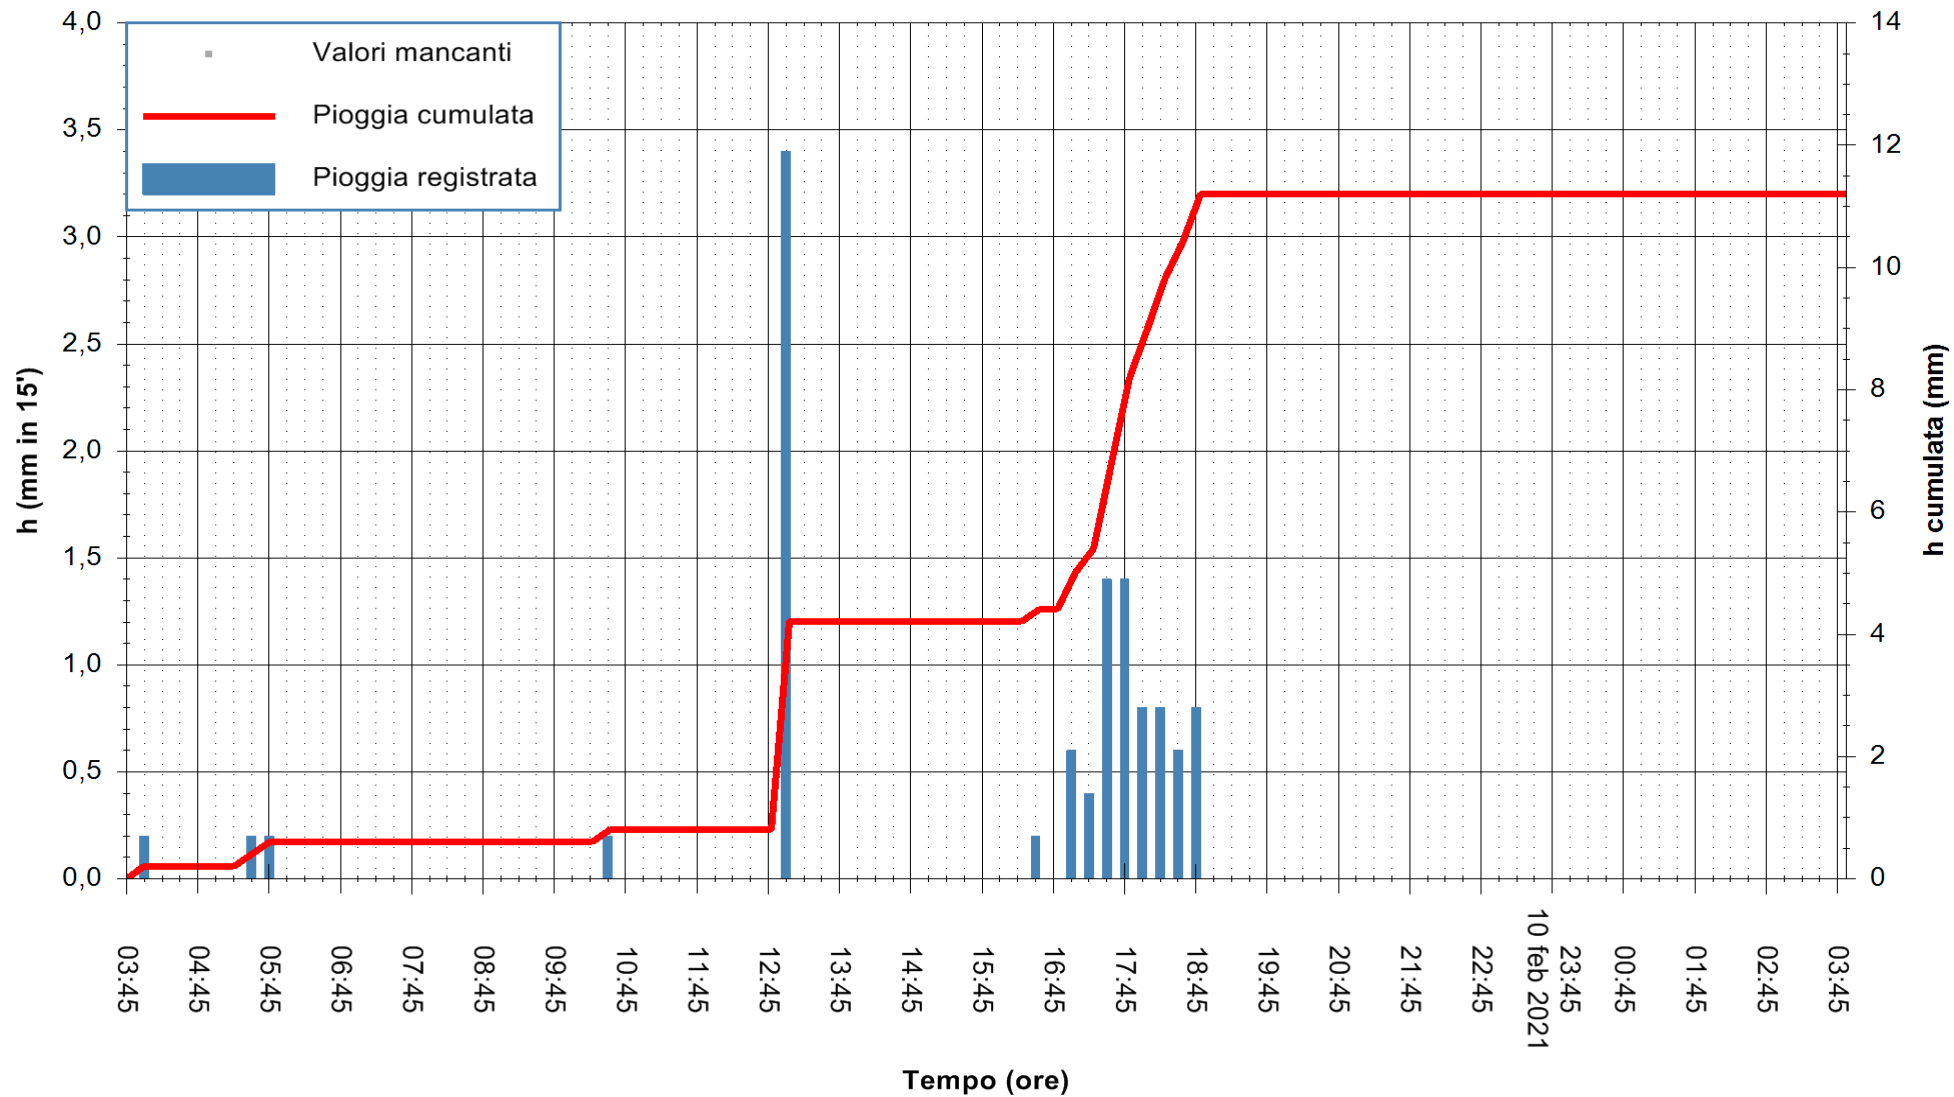

ARPAS  
 F.to il Dirigente Responsabile  
 Dott. Giuseppe Bianco

REGIONE AUTONOMA DE SARDIGNA  
 REGIONE AUTONOMA DELLA SARDEGNA

Stazione pluviometrica CAPOTERRA POGGIO DEI PINI  
 Area POGGIO DEI PINI  
 Pioggia registrata nelle ultime 24 ore  
 Estrazione dati delle ore 04:04 del 11/02/2021  
 Ultimo dato disponibile: 11/02/2021 alle 03:40