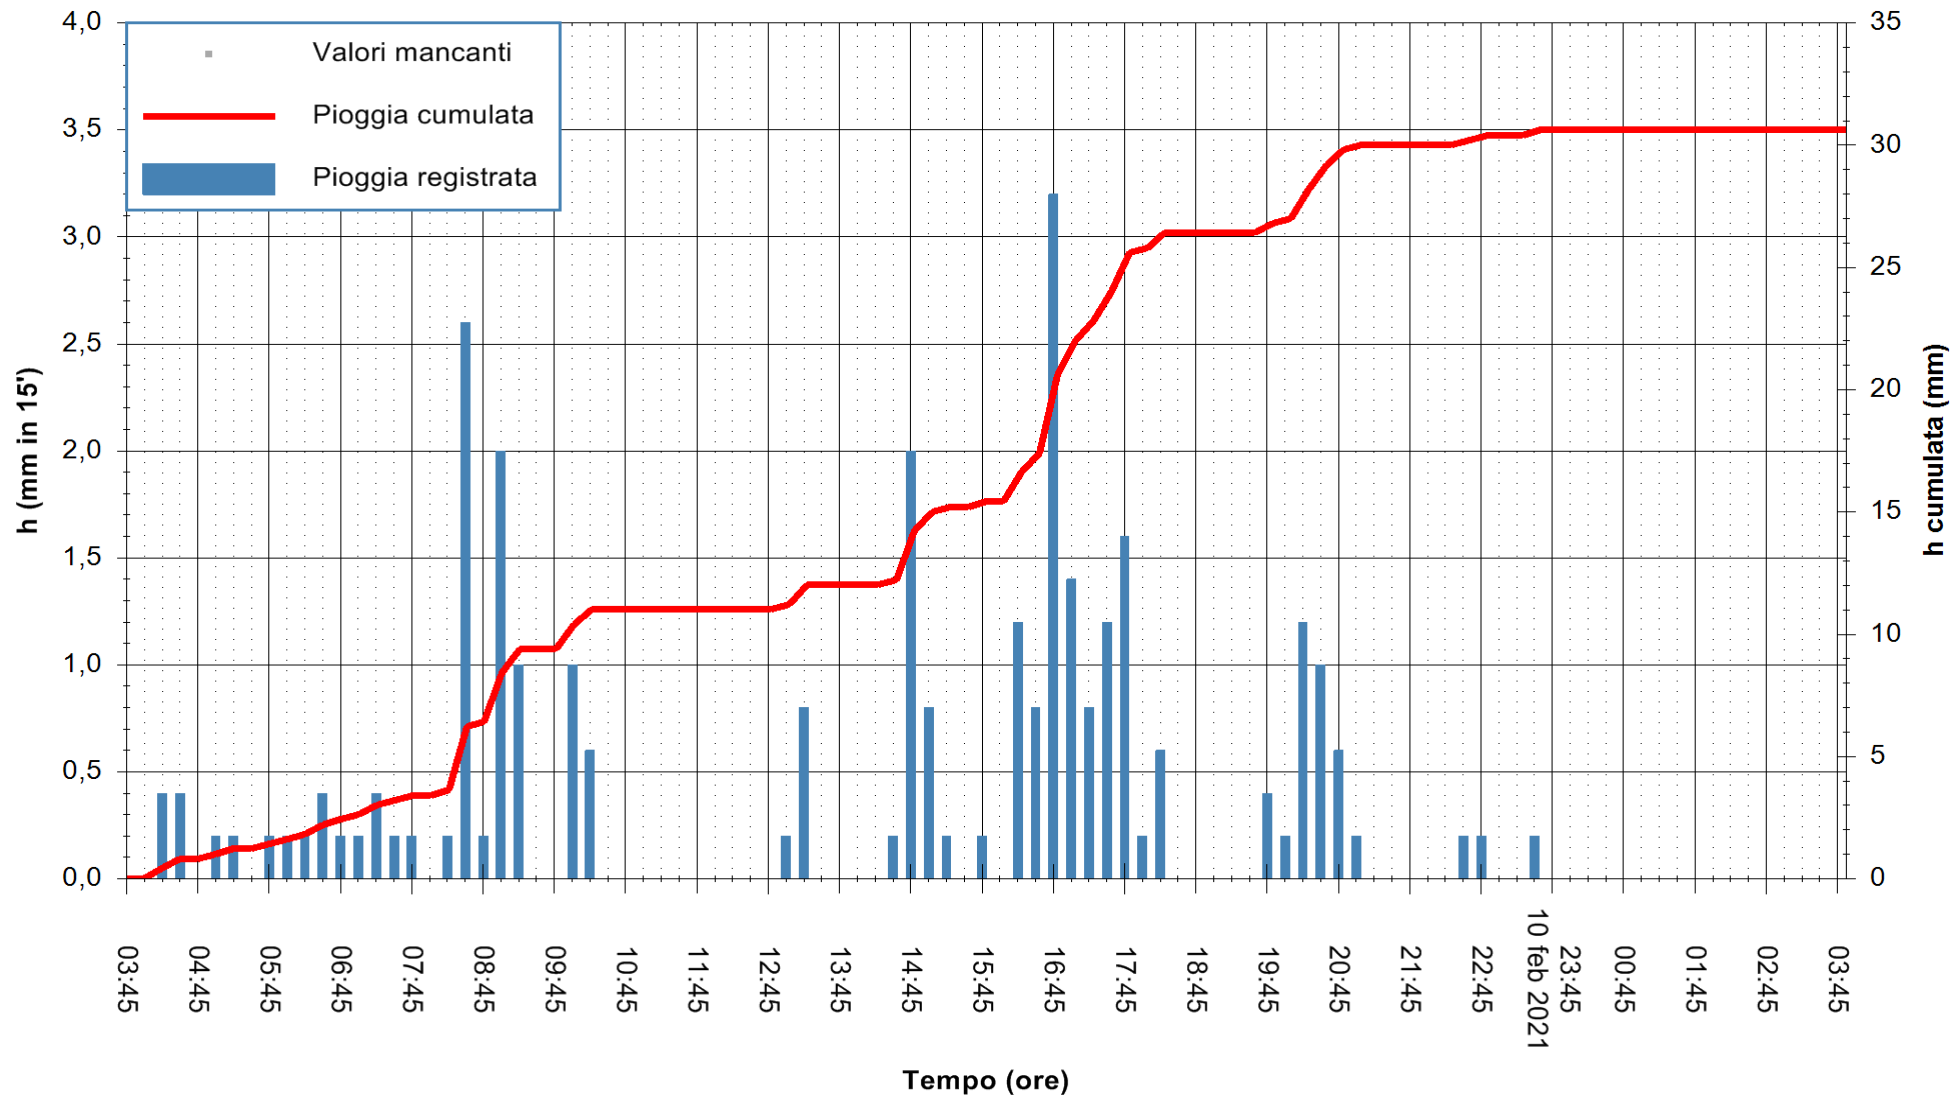

ARPAS  
F.to il Dirigente Responsabile  
Dott. Giuseppe Bianco

REGIONE AUTONOMA DE SARDIGNA  
REGIONE AUTONOMA DELLA SARDEGNA

Stazione pluviometrica DIGA RIO LENI  
 Area DIGA RIO LENI  
 Pioggia registrata nelle ultime 24 ore  
 Estrazione dati delle ore 04:04 del 11/02/2021  
 Ultimo dato disponibile: 11/02/2021 alle 03:40

ARPAS  
 F.to il Dirigente Responsabile  
 Dott. Giuseppe Bianco

REGIONE AUTONOMA DE SARDIGNA  
 REGIONE AUTONOMA DELLA SARDEGNA

Stazione pluviometrica SANLURI STROVINA  
Area LA STROVINA

Pioggia registrata nelle ultime 24 ore  
Estrazione dati delle ore 04:04 del 11/02/2021  
Ultimo dato disponibile: 11/02/2021 alle 03:45