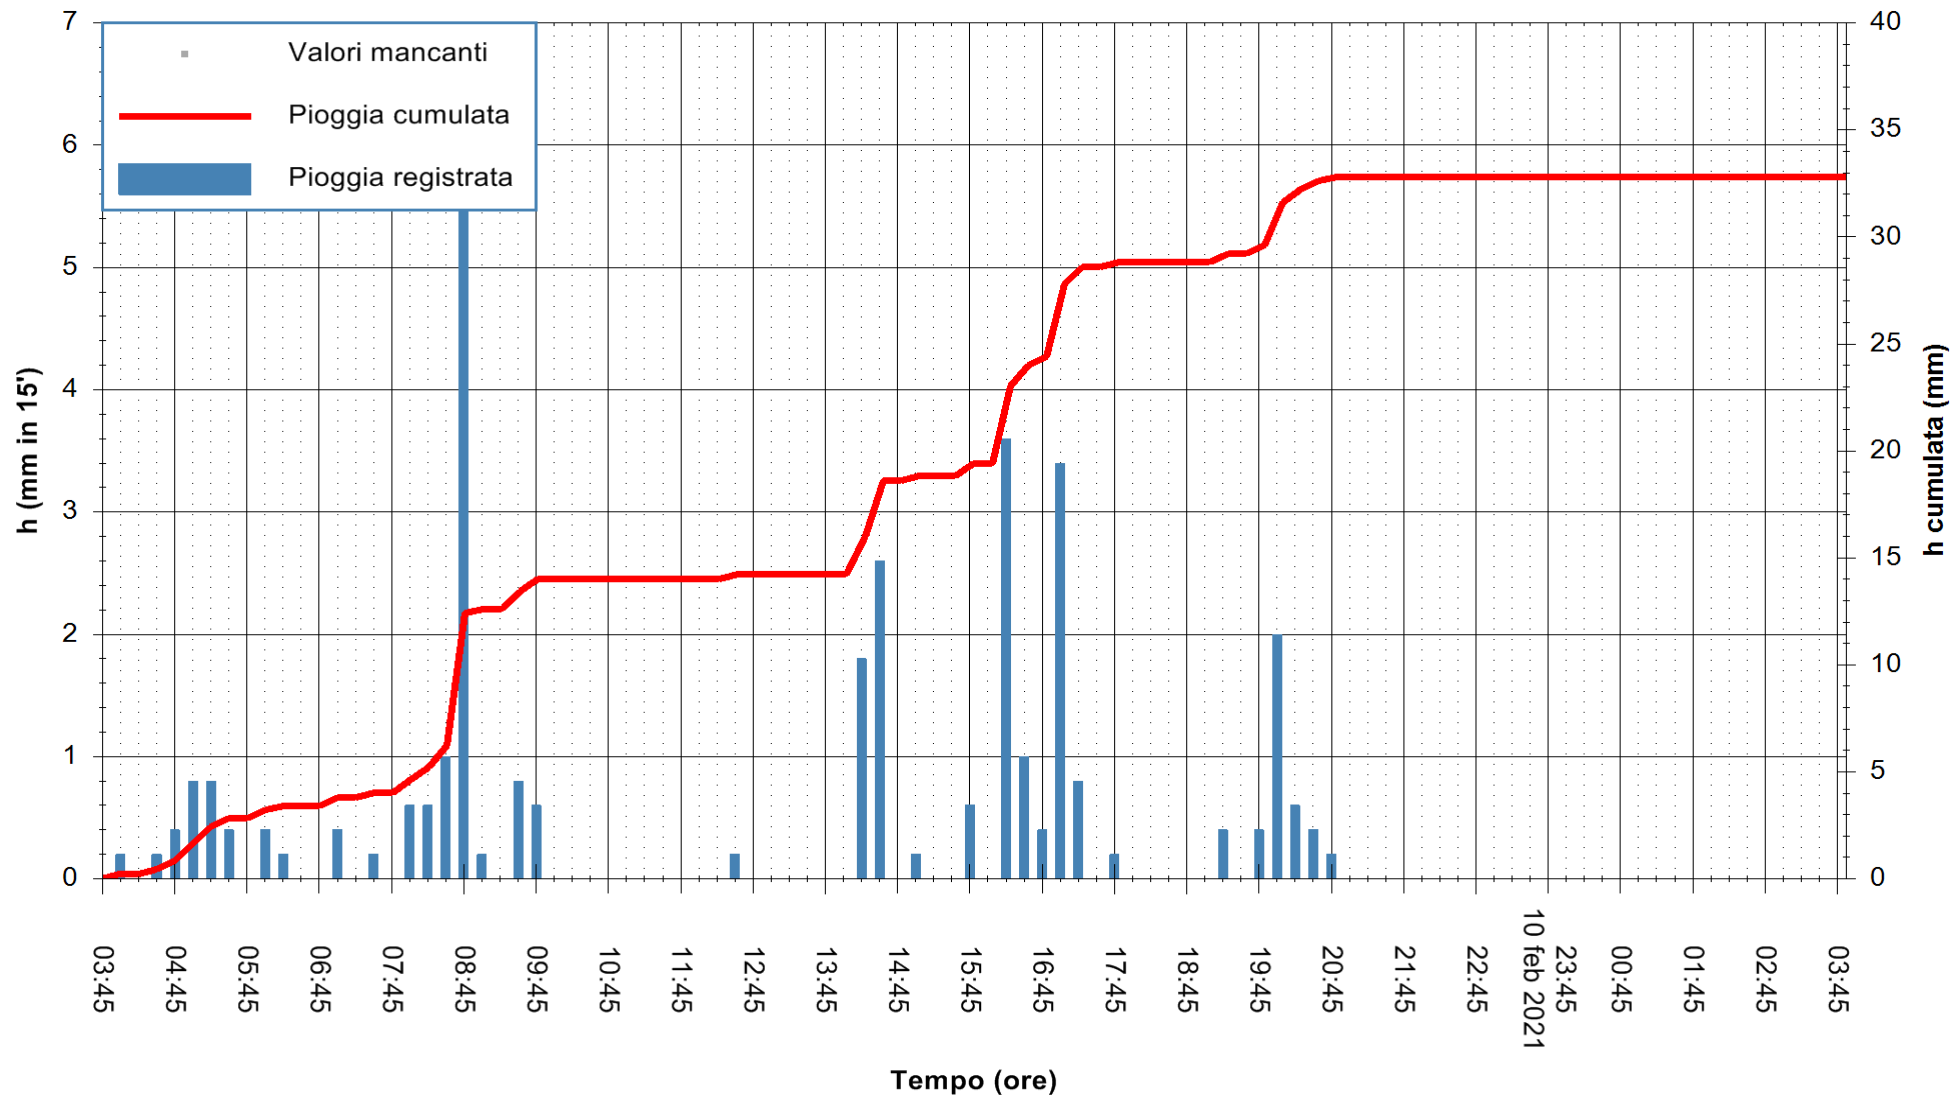

ARPAS  
 F.to il Dirigente Responsabile  
 Dott. Giuseppe Bianco

REGIONE AUTONOMA DE SARDIGNA  
 REGIONE AUTONOMA DELLA SARDEGNA

Stazione pluviometrica SANLURI STROVINA  
Area LA STROVINA

Pioggia registrata nelle ultime 24 ore  
Estrazione dati delle ore 04:04 del 11/02/2021  
Ultimo dato disponibile: 11/02/2021 alle 03:45

ARPAS  
F.to il Dirigente Responsabile  
Dott. Giuseppe Bianco

REGIONE AUTÒNOMA DE SARDIGNA  
REGIONE AUTONOMA DELLA SARDEGNA

Stazione pluviometrica TEMPIO RF  
 Area CUSSEDDU  
 Pioggia registrata nelle ultime 24 ore  
 Estrazione dati delle ore 04:04 del 11/02/2021  
 Ultimo dato disponibile: 11/02/2021 alle 03:45

ARPAS  
 F.to il Dirigente Responsabile  
 Dott. Giuseppe Bianco

REGIONE AUTONOMA DE SARDIGNA  
 REGIONE AUTONOMA DELLA SARDEGNA

Stazione pluviometrica CAPOTERRA POGGIO DEI PINI  
 Area POGGIO DEI PINI  
 Pioggia registrata nelle ultime 24 ore  
 Estrazione dati delle ore 04:04 del 11/02/2021  
 Ultimo dato disponibile: 11/02/2021 alle 03:40