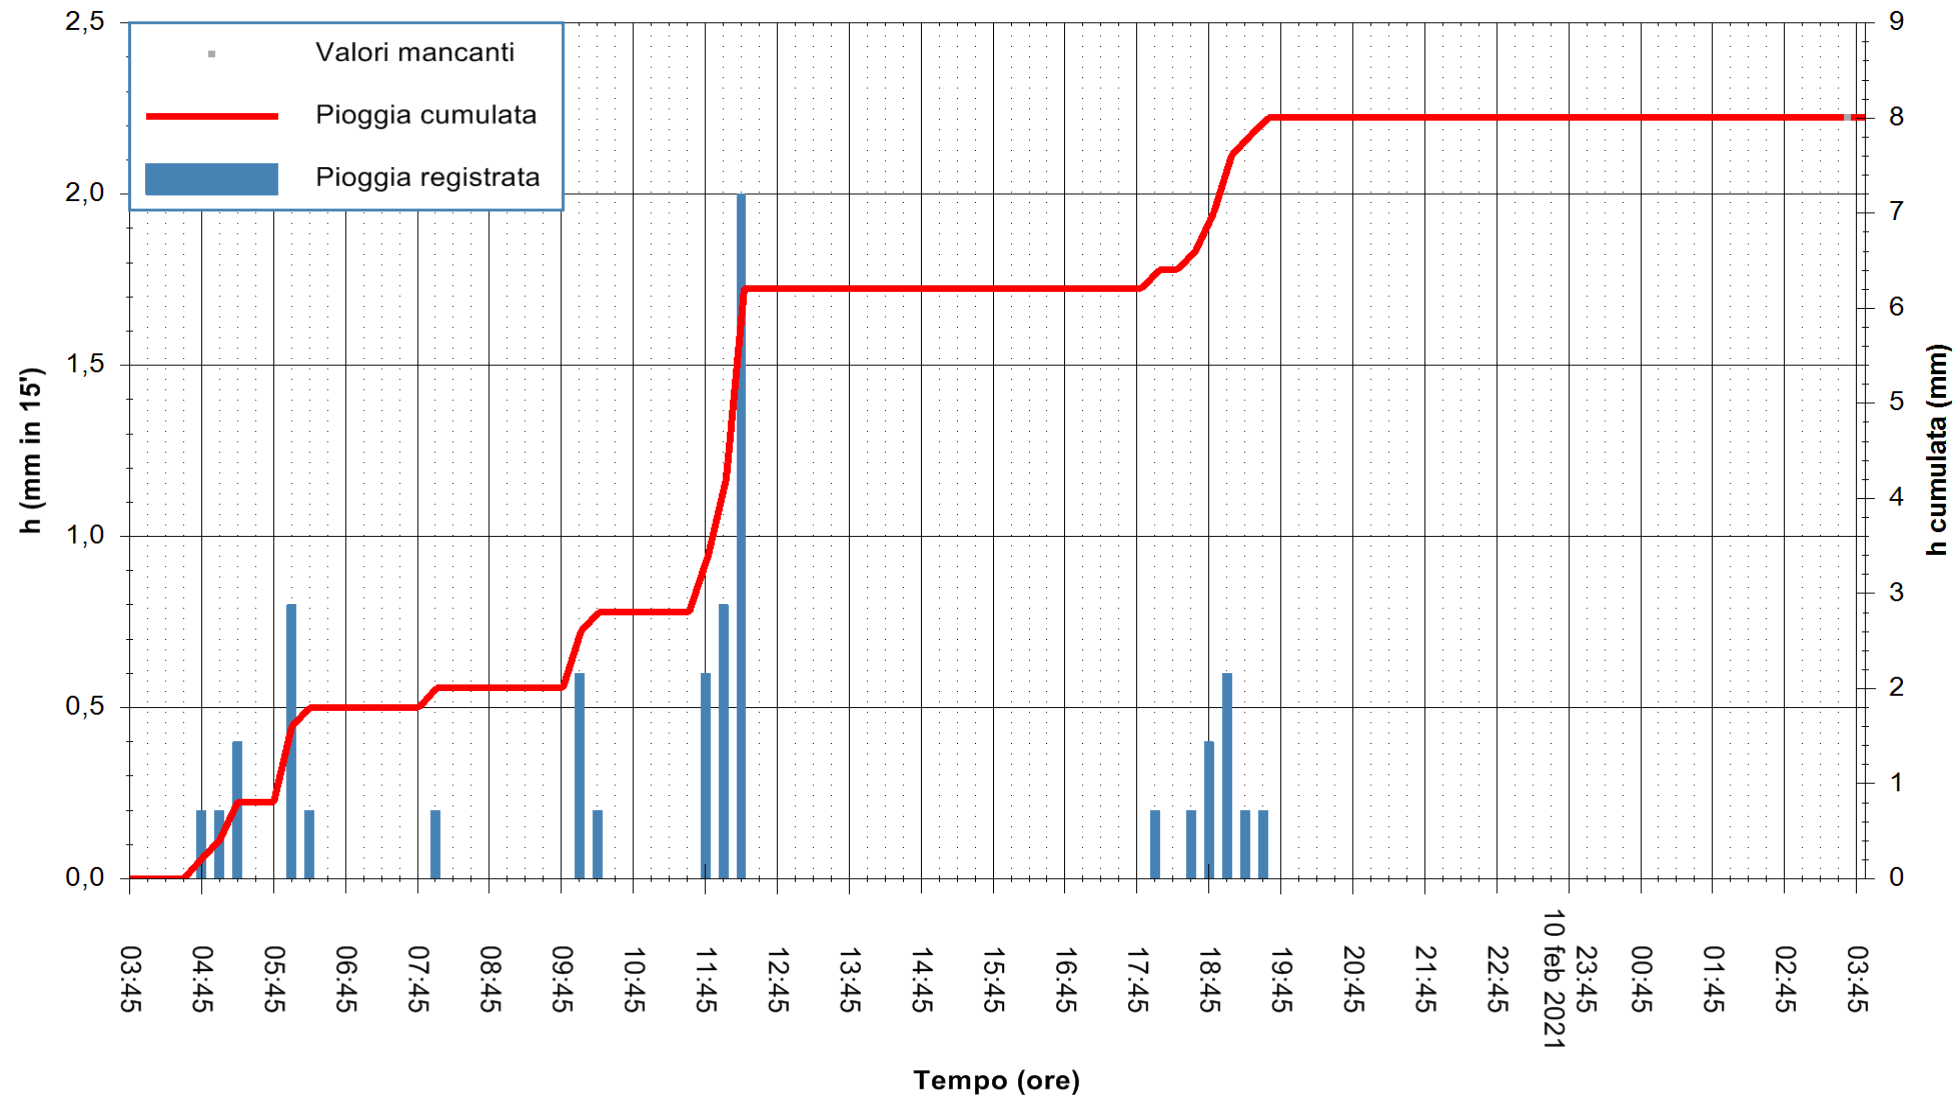

Stazione pluviometrica DIGA MONTE LERNO  
 Area DIGA MONTE LERNO  
 Pioggia registrata nelle ultime 24 ore  
 Estrazione dati delle ore 04:04 del 11/02/2021  
 Ultimo dato disponibile: 11/02/2021 alle 03:40

ARPAS  
 F.to il Dirigente Responsabile  
 Dott. Giuseppe Bianco

REGIONE AUTONOMA DE SARDIGNA  
 REGIONE AUTONOMA DELLA SARDEGNA

Stazione pluviometrica OSCHIRI RF  
 Area PISCHINAS  
 Pioggia registrata nelle ultime 24 ore  
 Estrazione dati delle ore 04:04 del 11/02/2021  
 Ultimo dato disponibile: 11/02/2021 alle 03:40

ARPAS  
 F.to il Dirigente Responsabile  
 Dott. Giuseppe Bianco

REGIONE AUTÒNOMA DE SARDIGNA  
 REGIONE AUTONOMA DELLA SARDEGNA

Stazione pluviometrica DIGA IS BARROCUS  
Area DIGA IS BARROCUS

Pioggia registrata nelle ultime 24 ore  
Estrazione dati delle ore 04:04 del 11/02/2021  
Ultimo dato disponibile: 11/02/2021 alle 03:45