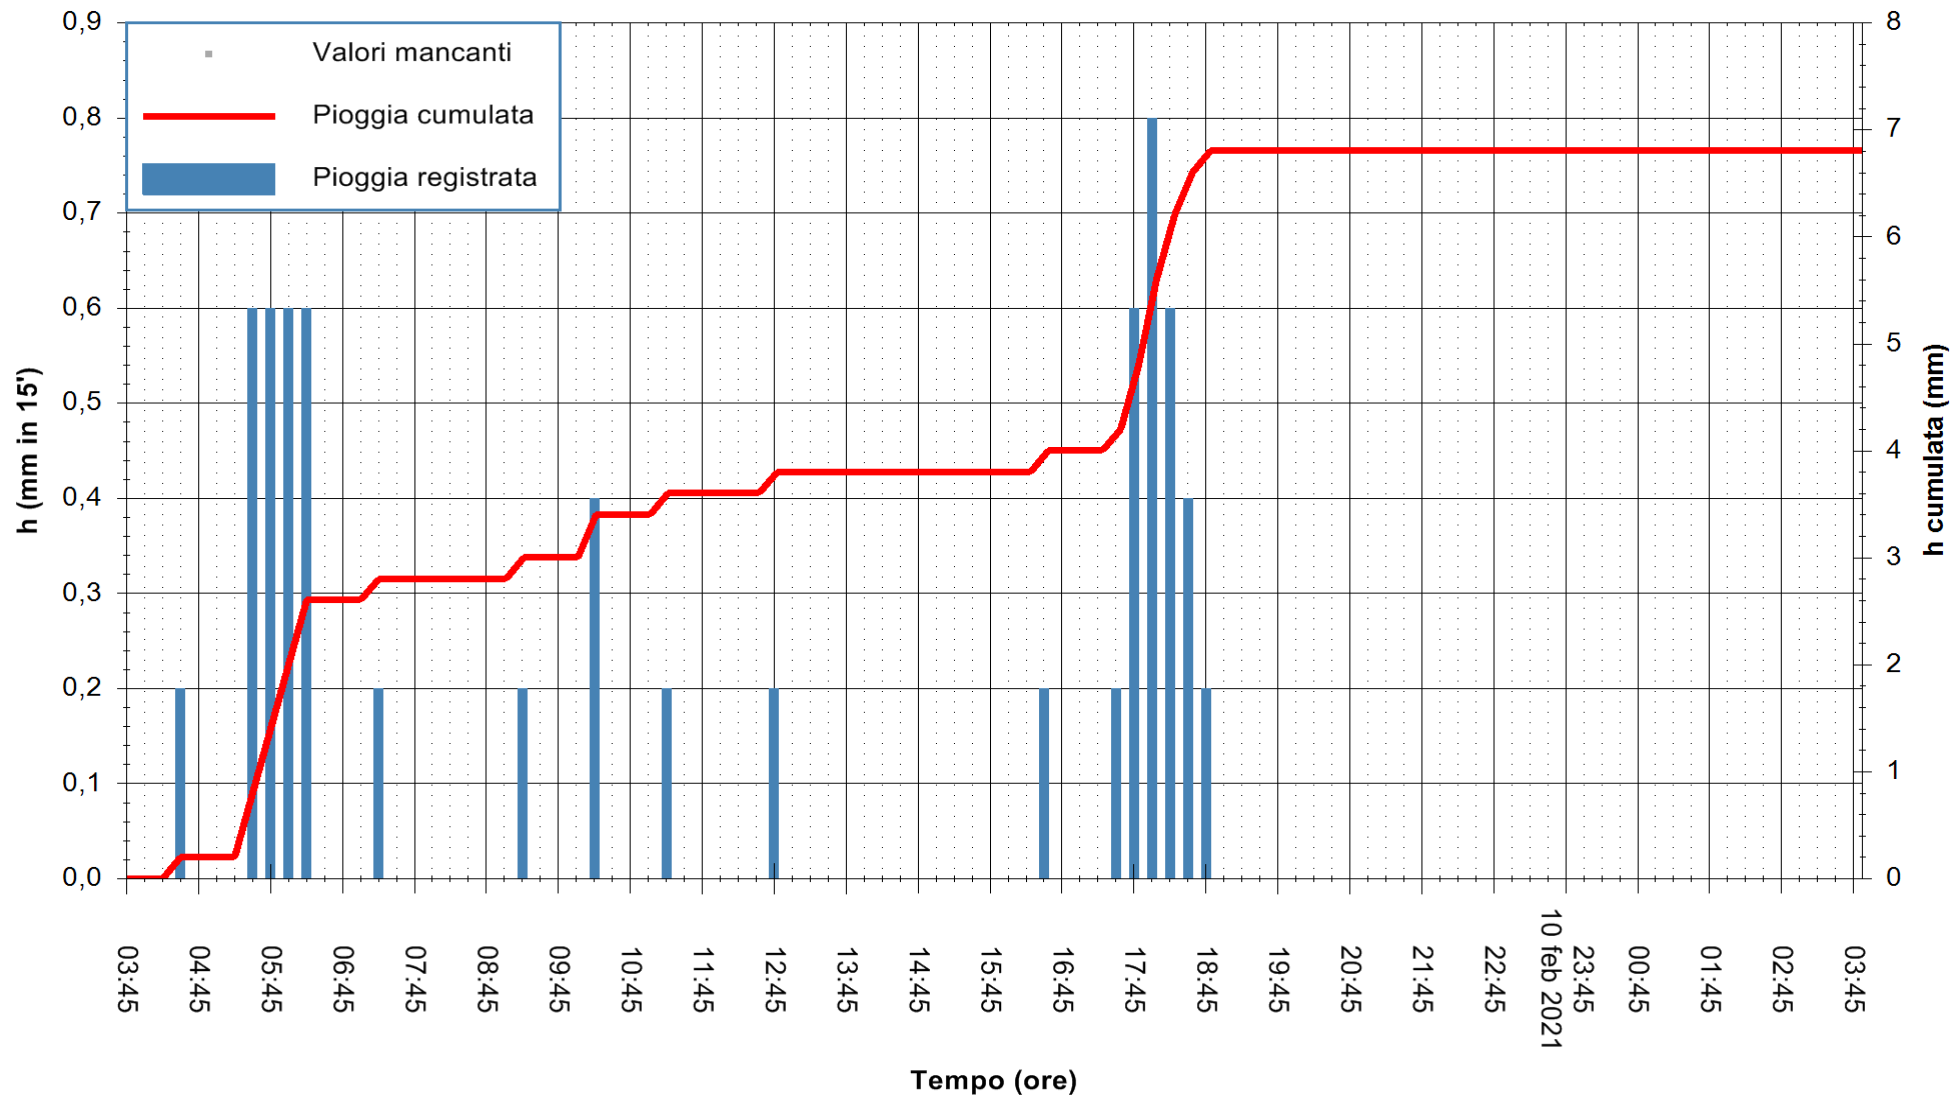

ARPAS  
 F.to il Dirigente Responsabile  
 Dott. Giuseppe Bianco

REGIONE AUTONOMA DE SARDIGNA  
 REGIONE AUTONOMA DELLA SARDEGNA

Stazione pluviometrica CAPOTERRA POGGIO DEI PINI  
 Area POGGIO DEI PINI  
 Pioggia registrata nelle ultime 24 ore  
 Estrazione dati delle ore 04:04 del 11/02/2021  
 Ultimo dato disponibile: 11/02/2021 alle 03:40