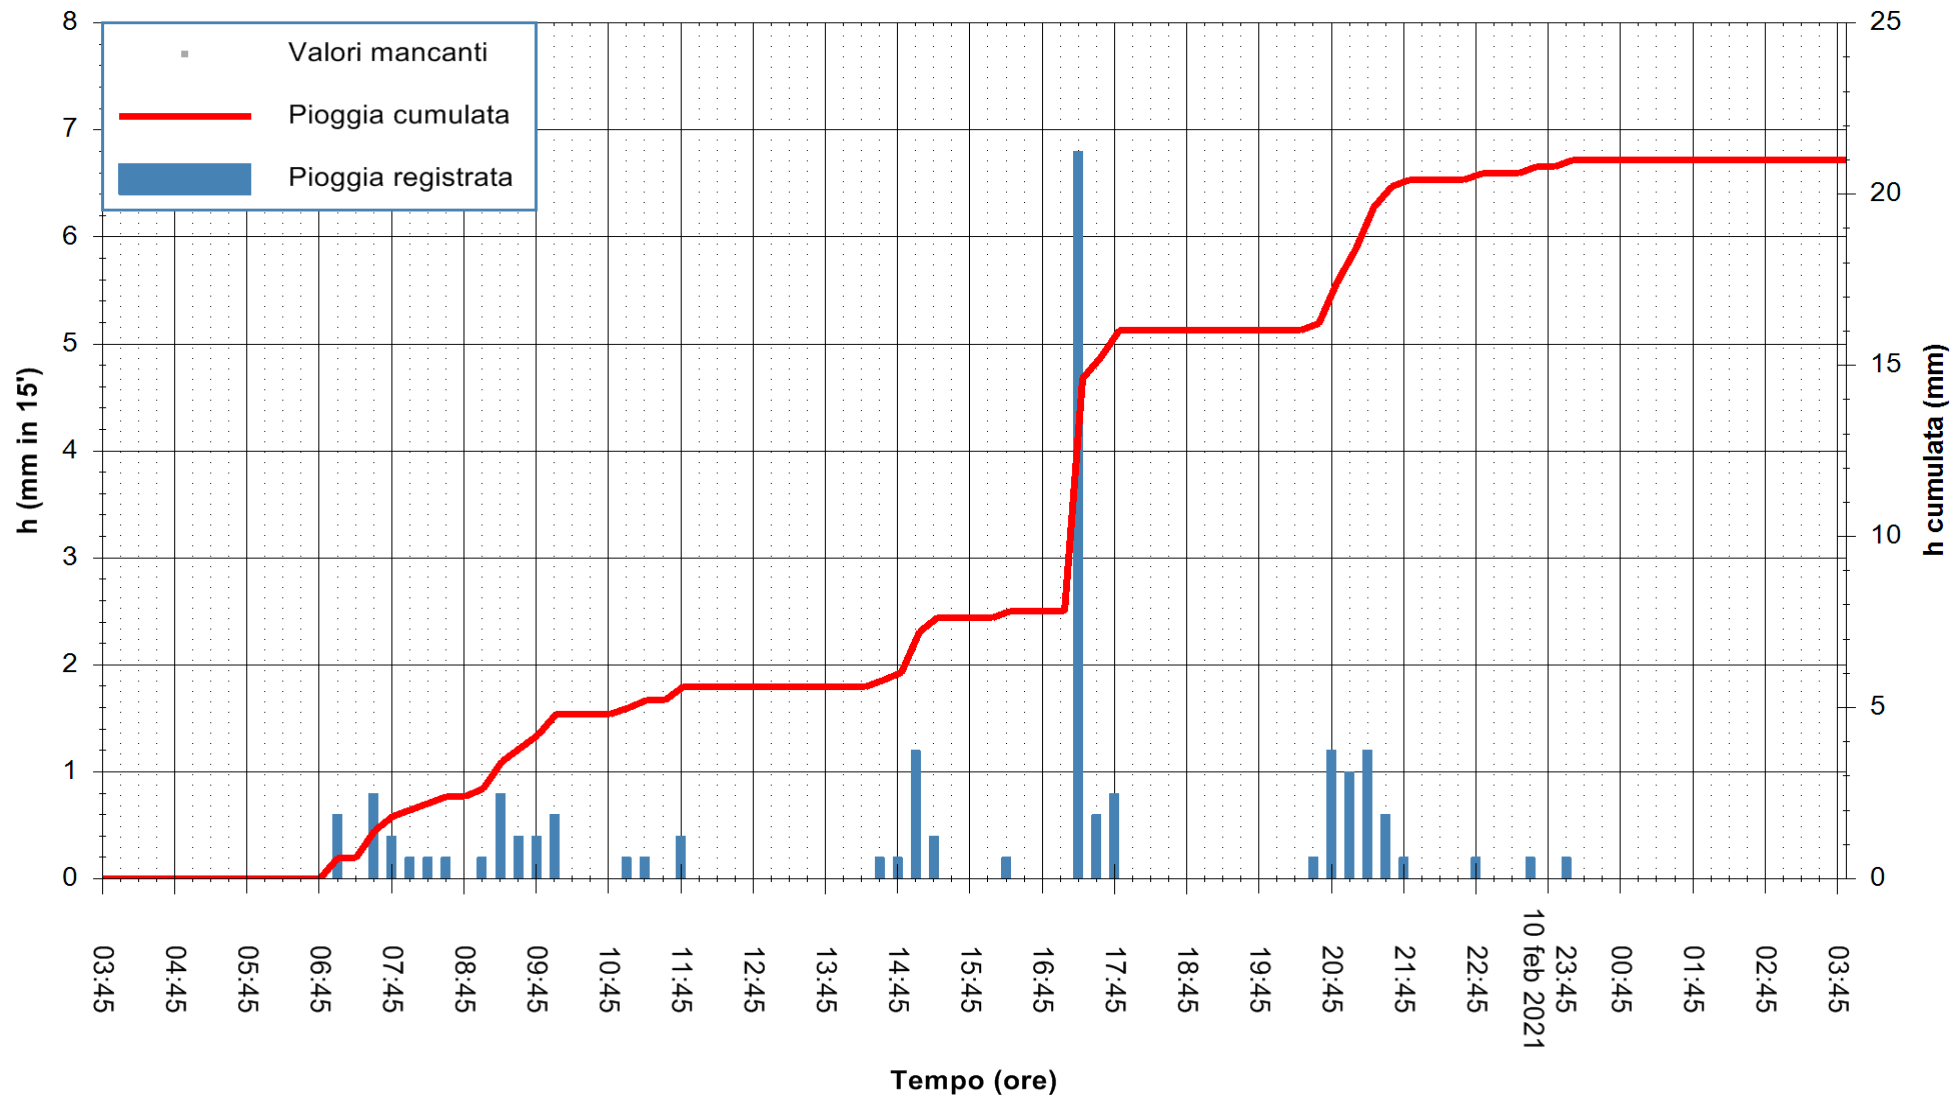

ARPAS  
F.to il Dirigente Responsabile  
Dott. Giuseppe Bianco

REGIONE AUTONOMA DE SARDIGNA  
REGIONE AUTONOMA DELLA SARDEGNA

Stazione pluviometrica CARBONIA C.RA FLUMENTEPIDO  
Area FLUMETEPIDO

Pioggia registrata nelle ultime 24 ore  
Estrazione dati delle ore 04:04 del 11/02/2021  
Ultimo dato disponibile: 11/02/2021 alle 03:45