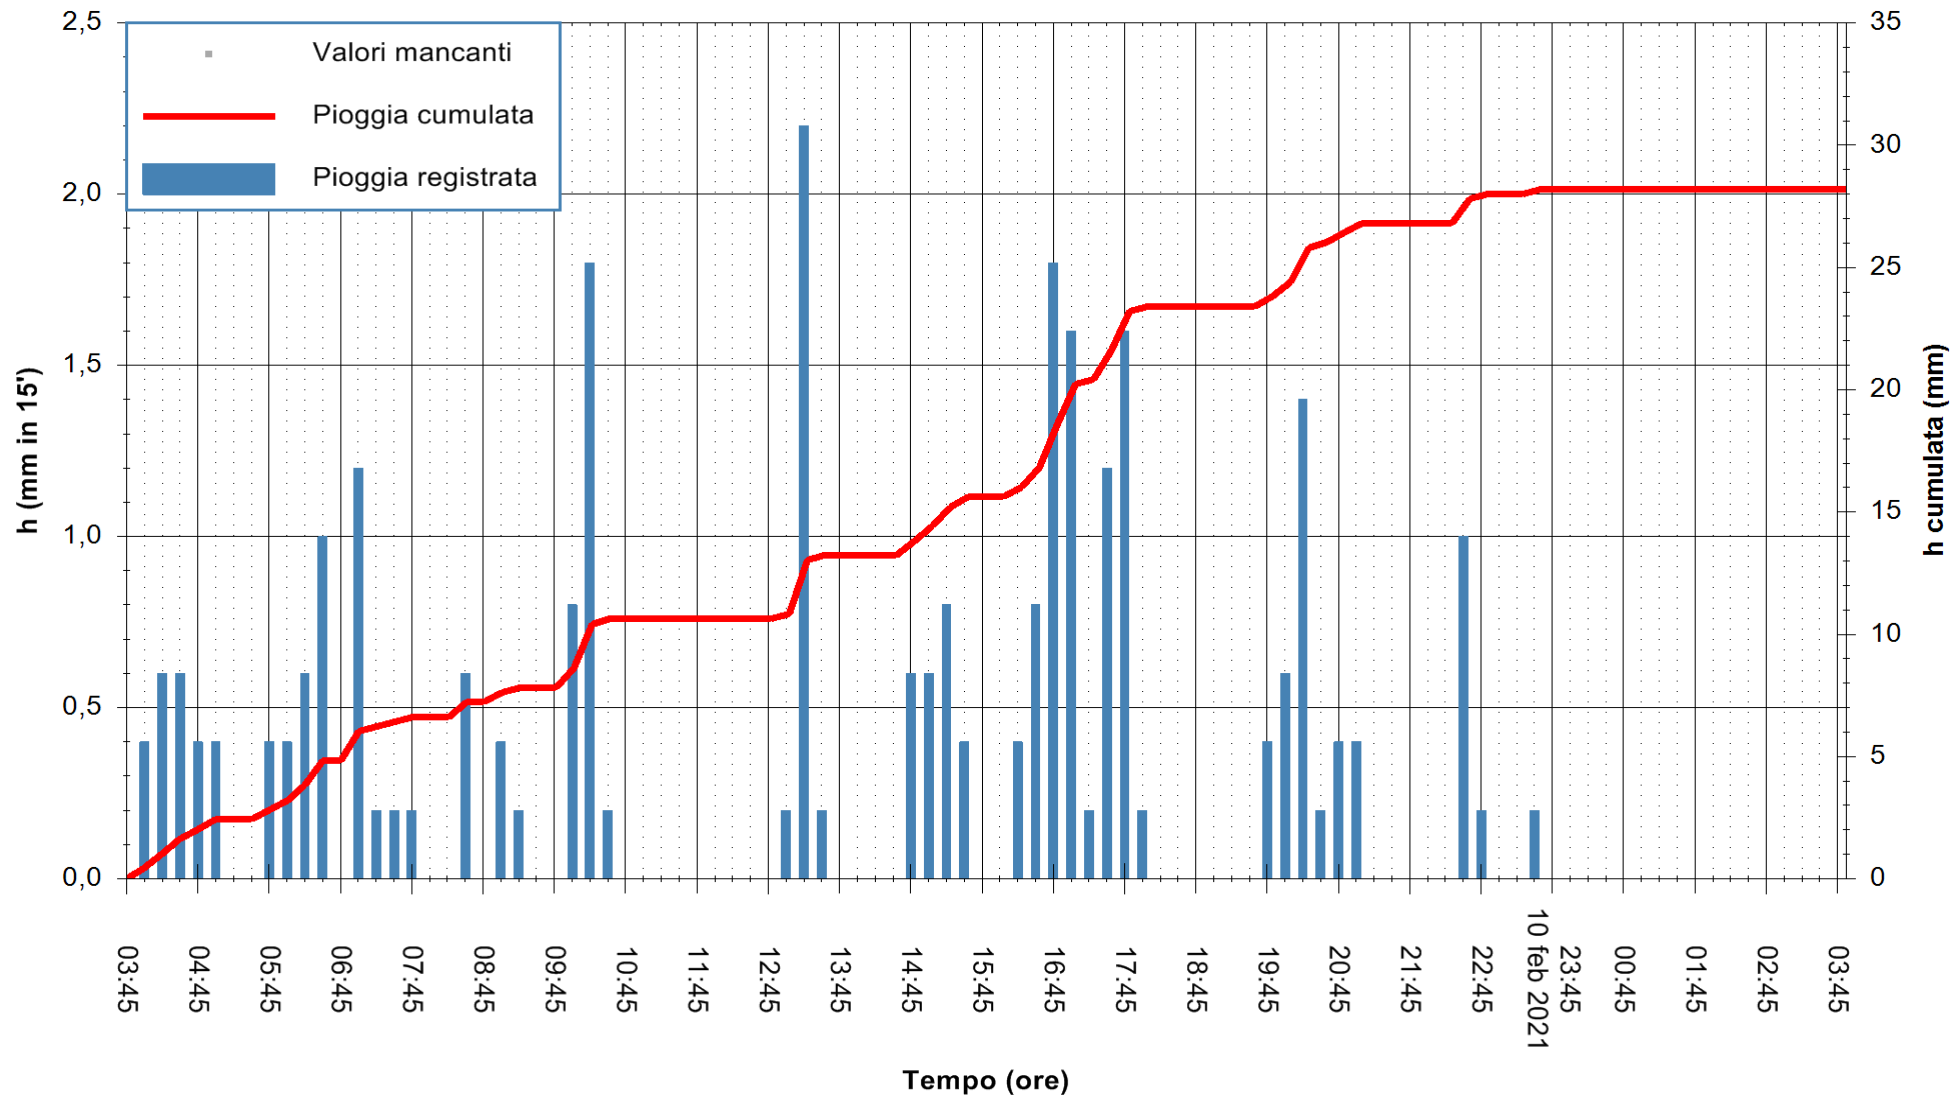

Stazione pluviometrica DIGA IS BARROCUS
Area DIGA IS BARROCUS

Pioggia registrata nelle ultime 24 ore
Estrazione dati delle ore 04:04 del 11/02/2021
Ultimo dato disponibile: 11/02/2021 alle 03:45

ARPAS
F.to il Dirigente Responsabile
Dott. Giuseppe Bianco

REGIONE AUTONOMA DE SARDIGNA
REGIONE AUTONOMA DELLA SARDEGNA