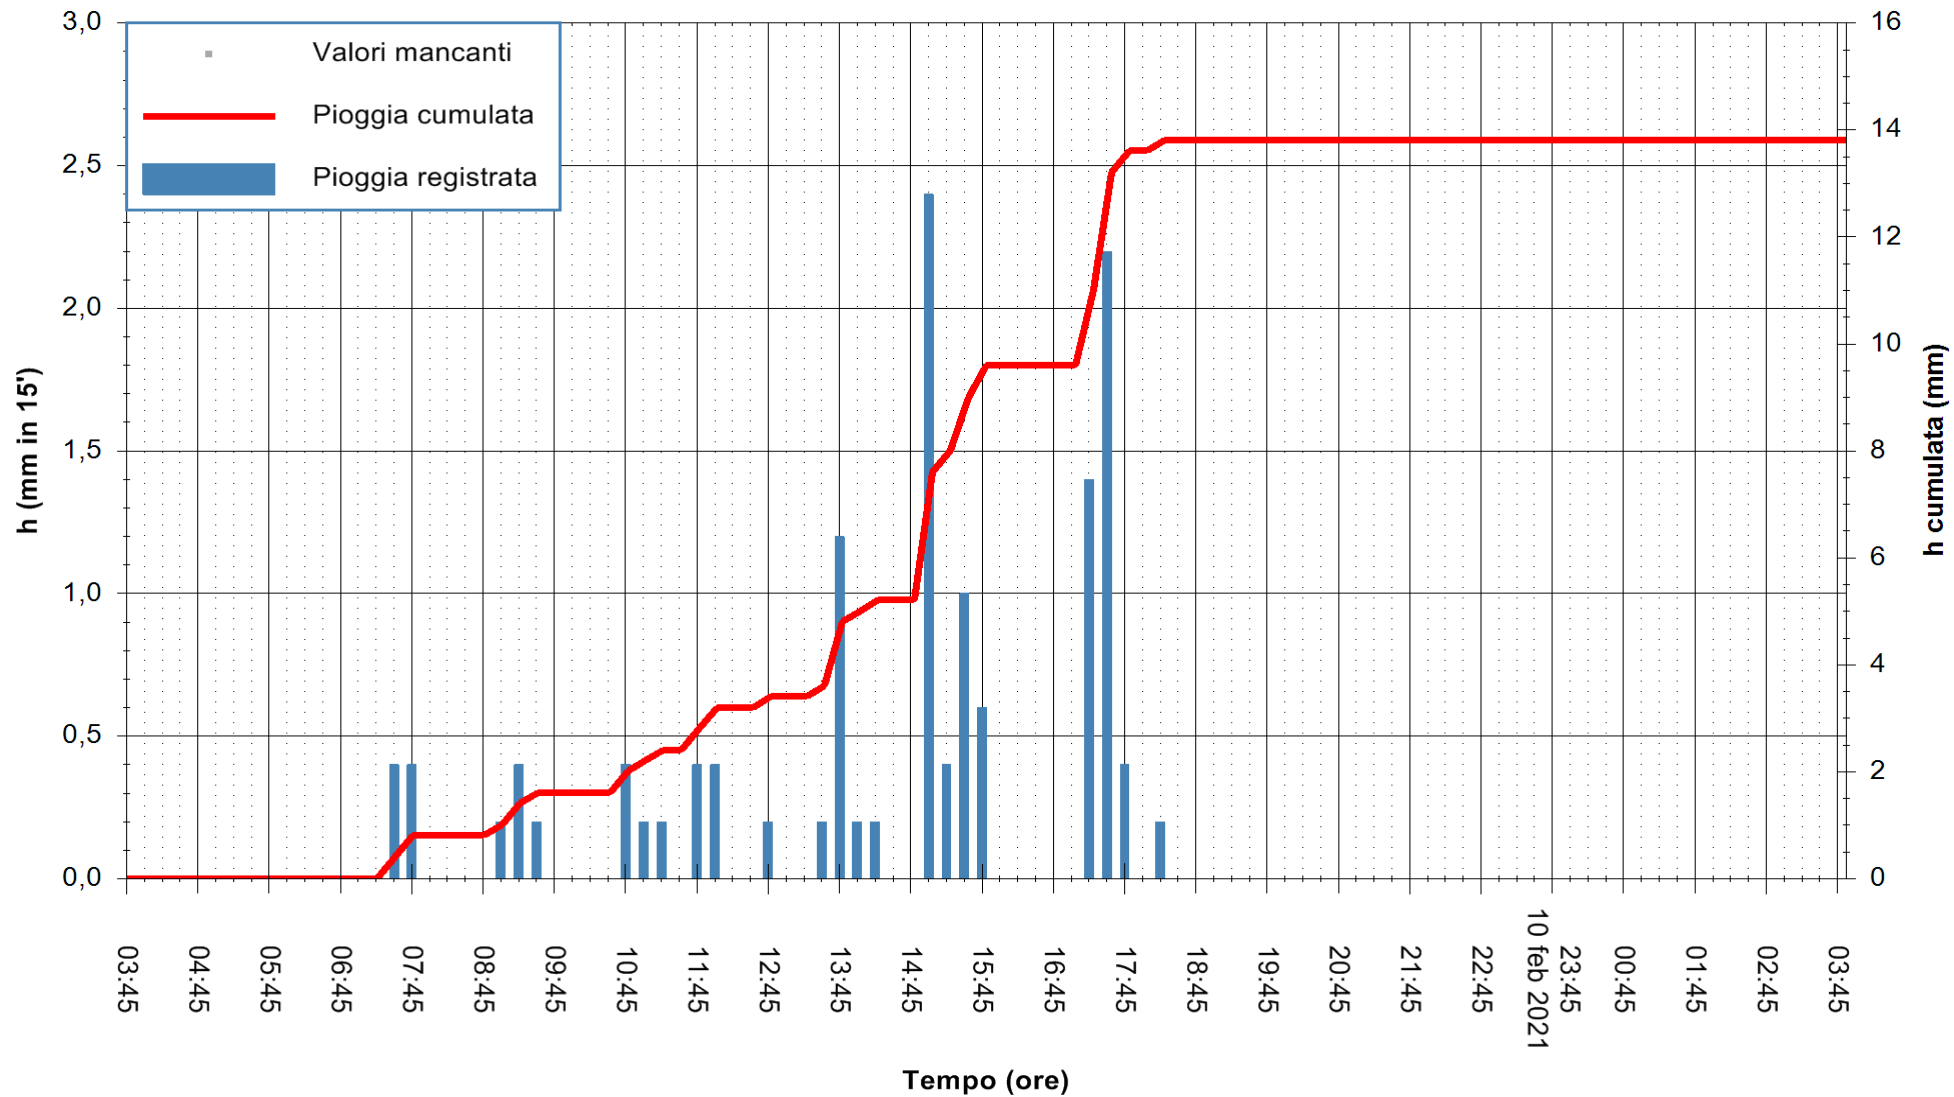

ARPAS  
 F.to il Dirigente Responsabile  
 Dott. Giuseppe Bianco

REGIONE AUTONOMA DE SARDIGNA  
 REGIONE AUTONOMA DELLA SARDEGNA

Stazione pluviometrica CAPOTERRA POGGIO DEI PINI  
 Area POGGIO DEI PINI  
 Pioggia registrata nelle ultime 24 ore  
 Estrazione dati delle ore 04:04 del 11/02/2021  
 Ultimo dato disponibile: 11/02/2021 alle 03:40