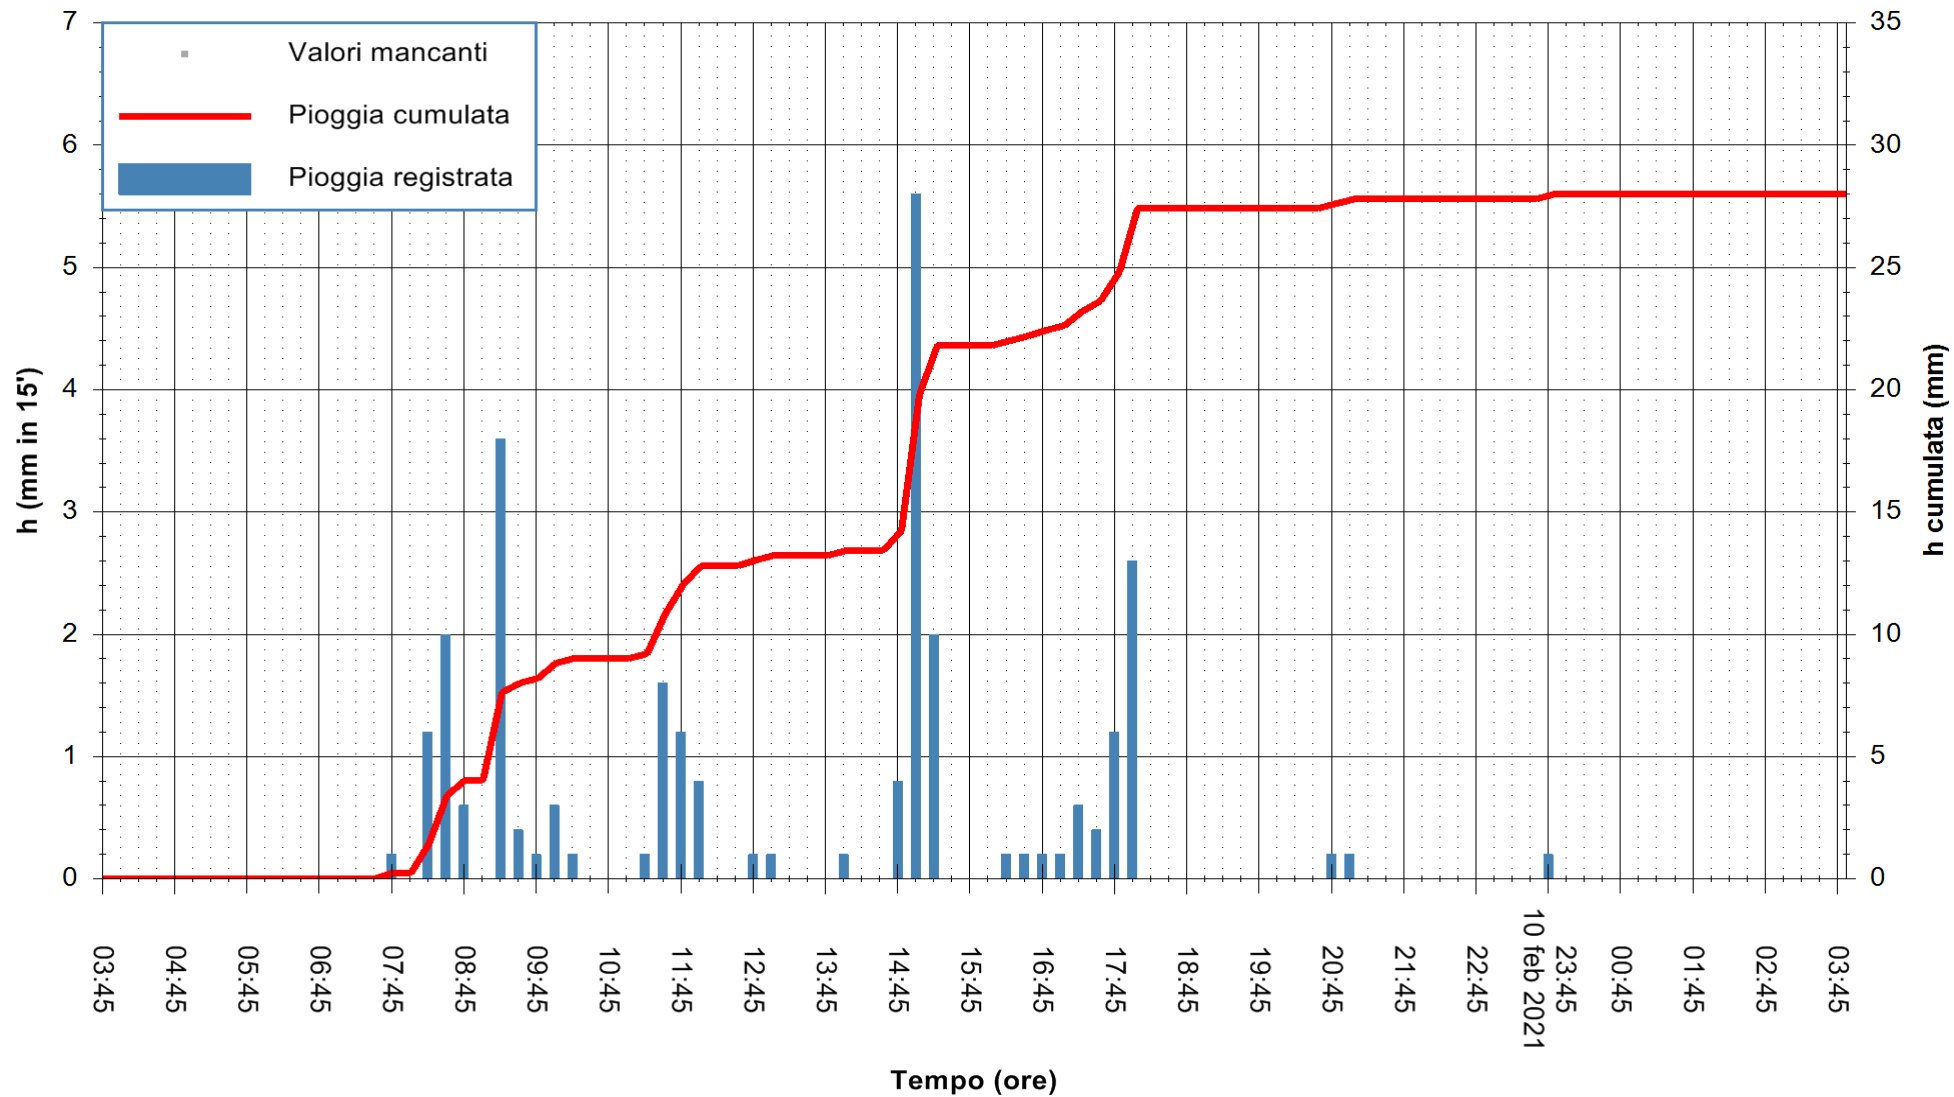

ARPAS  
 F.to il Dirigente Responsabile  
 Dott. Giuseppe Bianco

REGIONE AUTÒNOMA DE SARDIGNA  
 REGIONE AUTONOMA DELLA SARDEGNA

Stazione pluviometrica DIGA IS BARROCUS  
Area DIGA IS BARROCUS

Pioggia registrata nelle ultime 24 ore  
Estrazione dati delle ore 04:04 del 11/02/2021  
Ultimo dato disponibile: 11/02/2021 alle 03:45

ARPAS  
 F.to il Dirigente Responsabile  
 Dott. Giuseppe Bianco

REGIONE AUTONOMA DE SARDIGNA  
 REGIONE AUTONOMA DELLA SARDEGNA

Stazione pluviometrica SANLURI STROVINA  
Area LA STROVINA

Pioggia registrata nelle ultime 24 ore  
Estrazione dati delle ore 04:04 del 11/02/2021  
Ultimo dato disponibile: 11/02/2021 alle 03:45