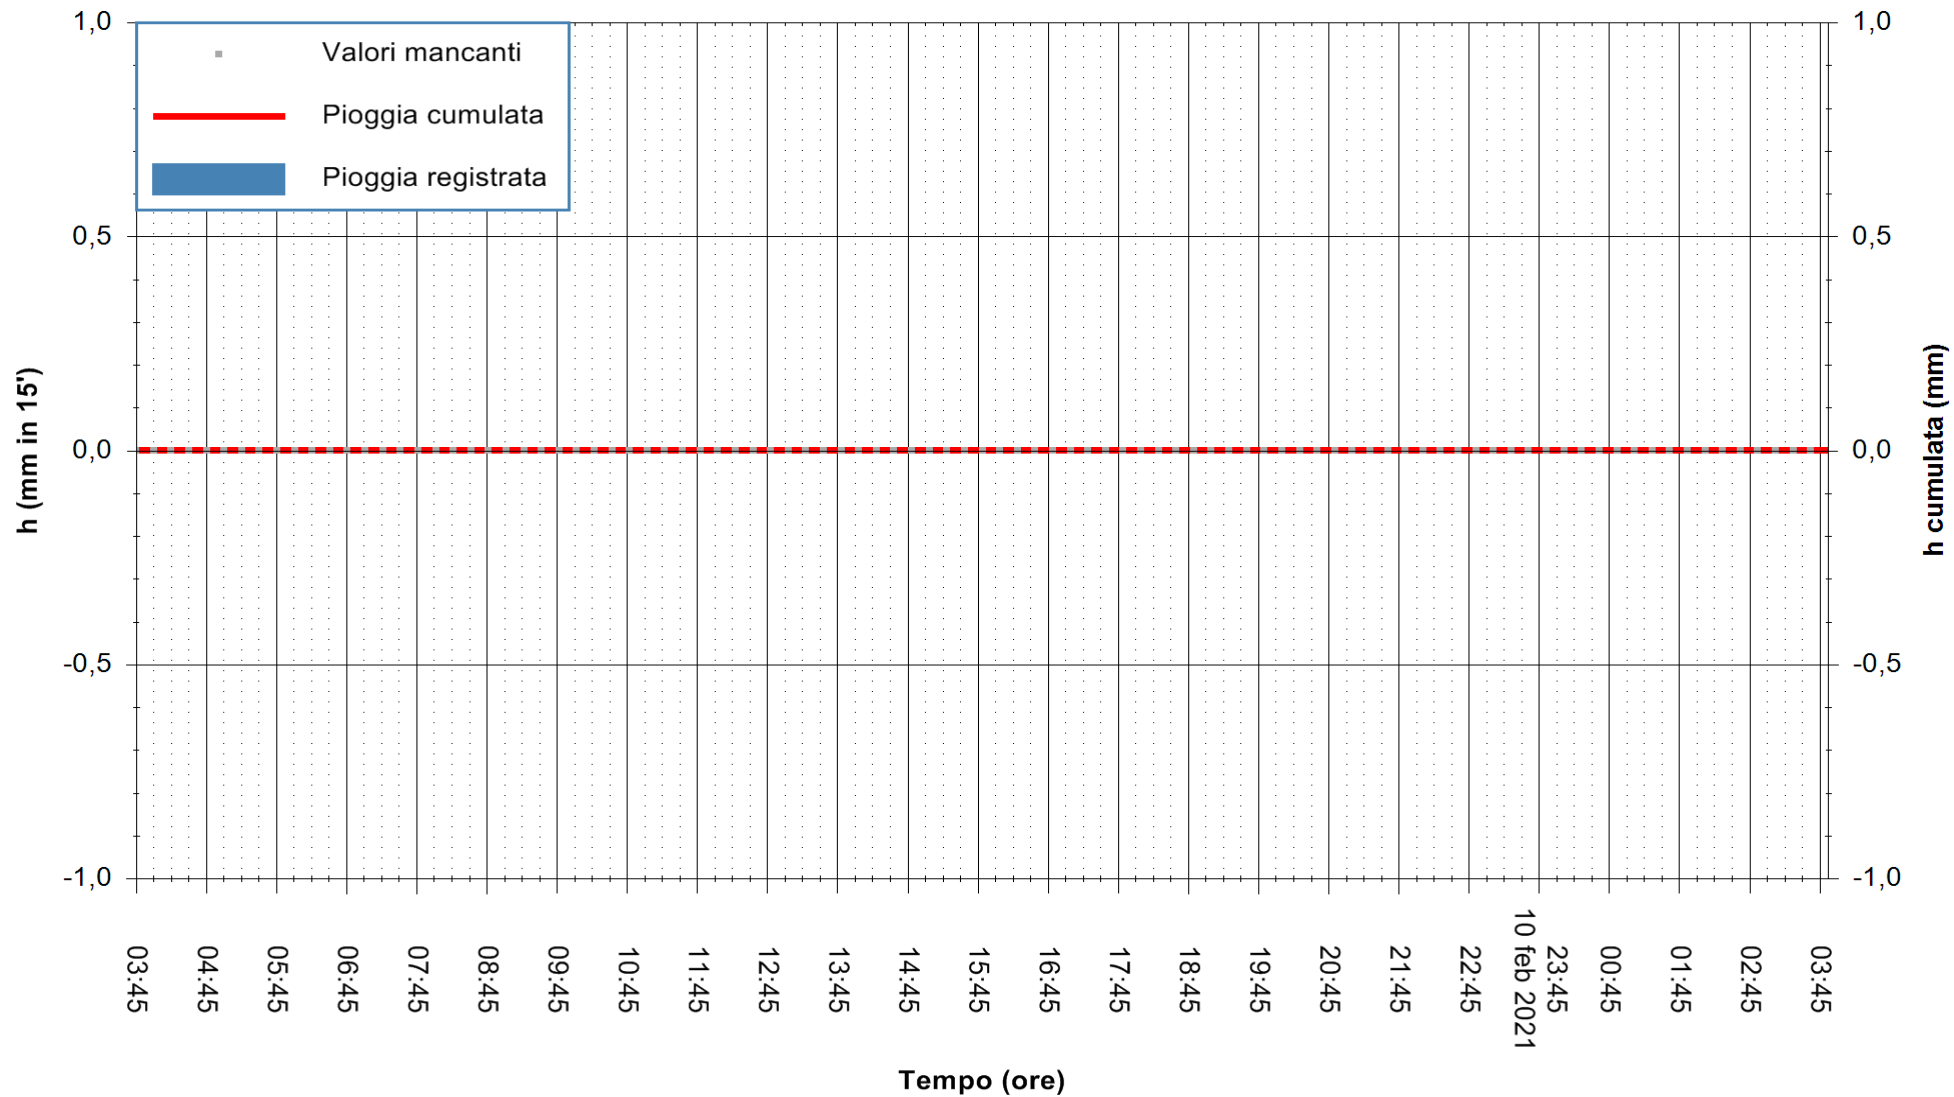

ARPAS  
F.to il Dirigente Responsabile  
Dott. Giuseppe Bianco

REGIONE AUTONOMA DE SARDIGNA  
REGIONE AUTONOMA DELLA SARDEGNA

Stazione pluviometrica DIGA RIO LENI  
 Area DIGA RIO LENI  
 Pioggia registrata nelle ultime 24 ore  
 Estrazione dati delle ore 04:04 del 11/02/2021  
 Ultimo dato disponibile: 11/02/2021 alle 03:40

ARPAS  
 F.to il Dirigente Responsabile  
 Dott. Giuseppe Bianco

REGIONE AUTONOMA DE SARDIGNA  
 REGIONE AUTONOMA DELLA SARDEGNA

Stazione pluviometrica SANLURI STROVINA  
Area LA STROVINA

Pioggia registrata nelle ultime 24 ore  
Estrazione dati delle ore 04:04 del 11/02/2021  
Ultimo dato disponibile: 11/02/2021 alle 03:45