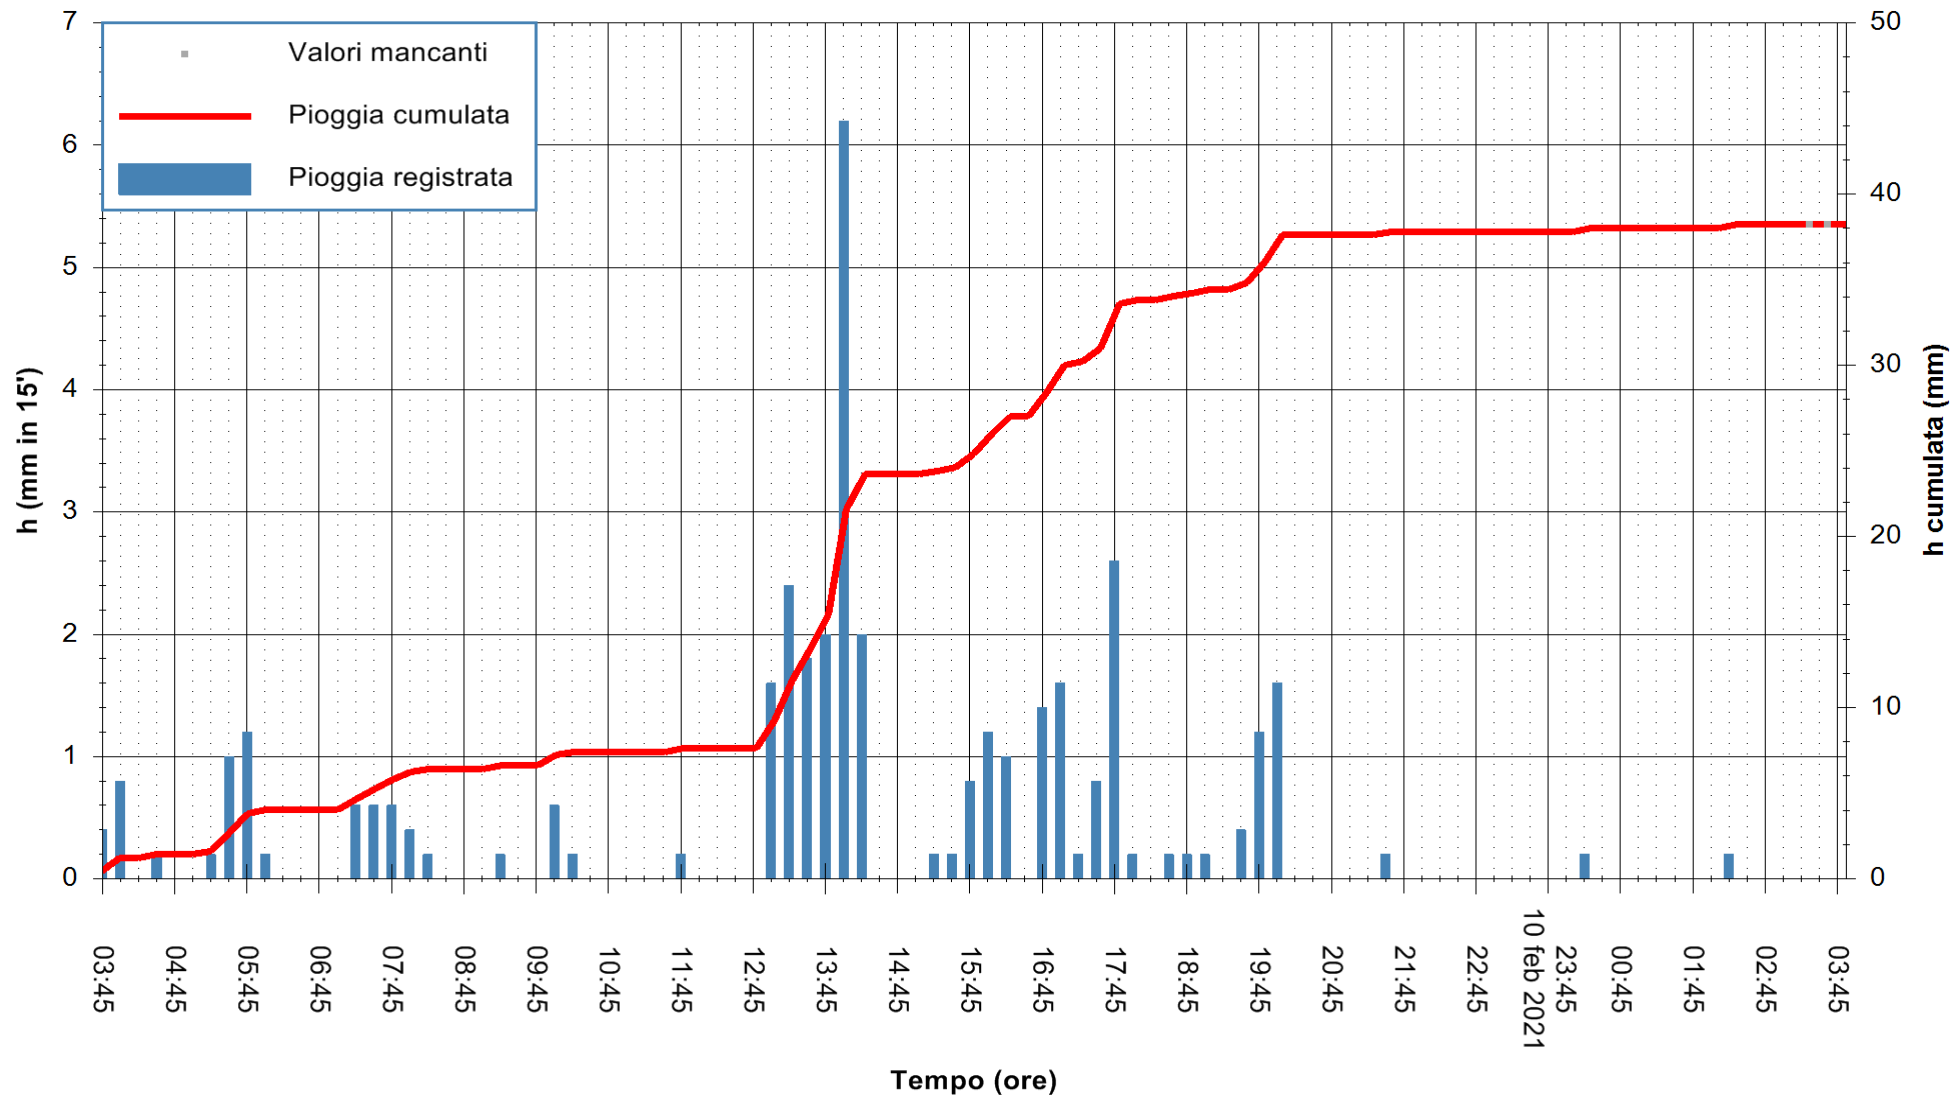

ARPAS  
F.to il Dirigente Responsabile  
Dott. Giuseppe Bianco

REGIONE AUTONOMA DE SARDIGNA  
REGIONE AUTONOMA DELLA SARDEGNA

Stazione pluviometrica SANTADI PUNTA SEBERA  
 Area PUNTA SEBERA  
 Pioggia registrata nelle ultime 24 ore  
 Estrazione dati delle ore 04:04 del 11/02/2021  
 Ultimo dato disponibile: 11/02/2021 alle 03:45