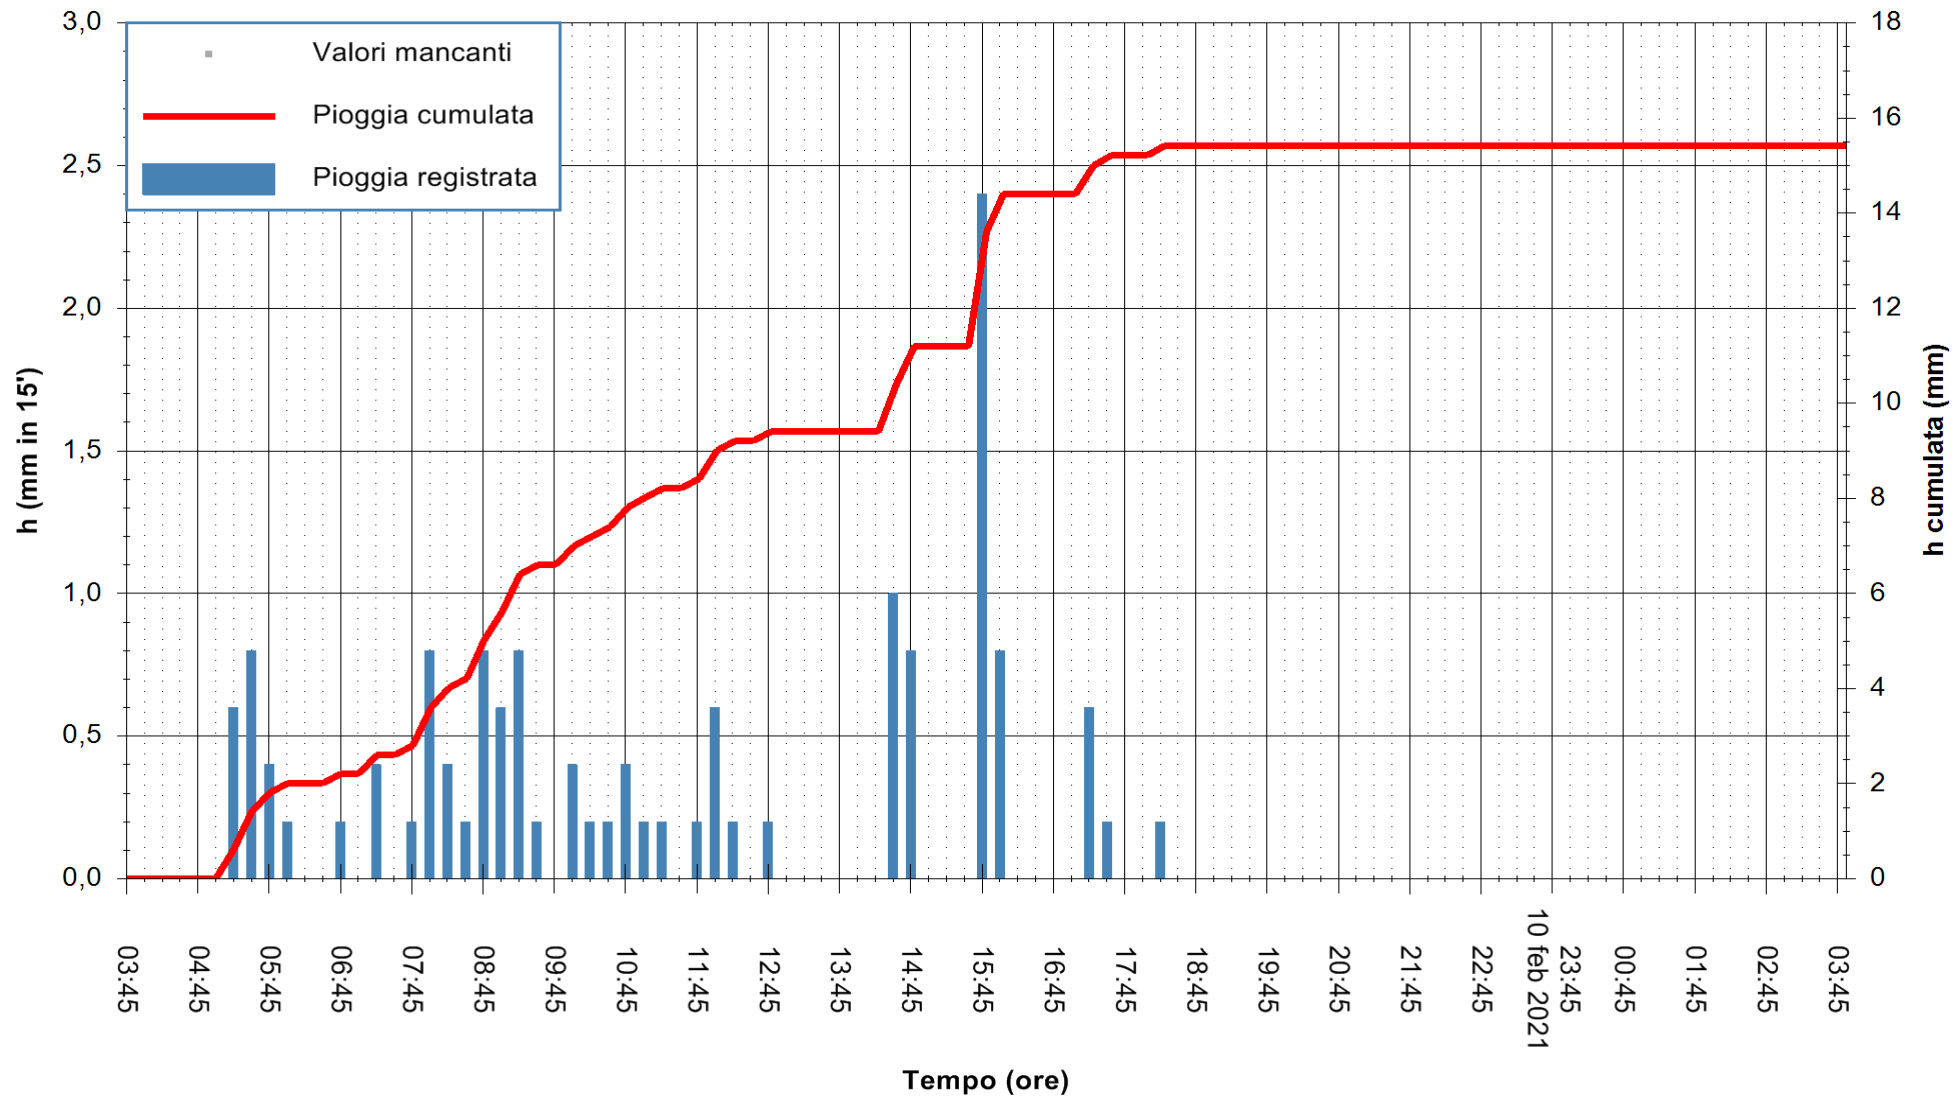

Stazione pluviometrica CAPOTERRA POGGIO DEI PINI
Area POGGIO DEI PINI
Pioggia registrata nelle ultime 24 ore
Estrazione dati delle ore 04:04 del 11/02/2021
Ultimo dato disponibile: 11/02/2021 alle 03:40

ARPAS
F.to il Dirigente Responsabile
Dott. Giuseppe Bianco

REGIONE AUTÒNOMA DE SARDIGNA
REGIONE AUTONOMA DELLA SARDEGNA