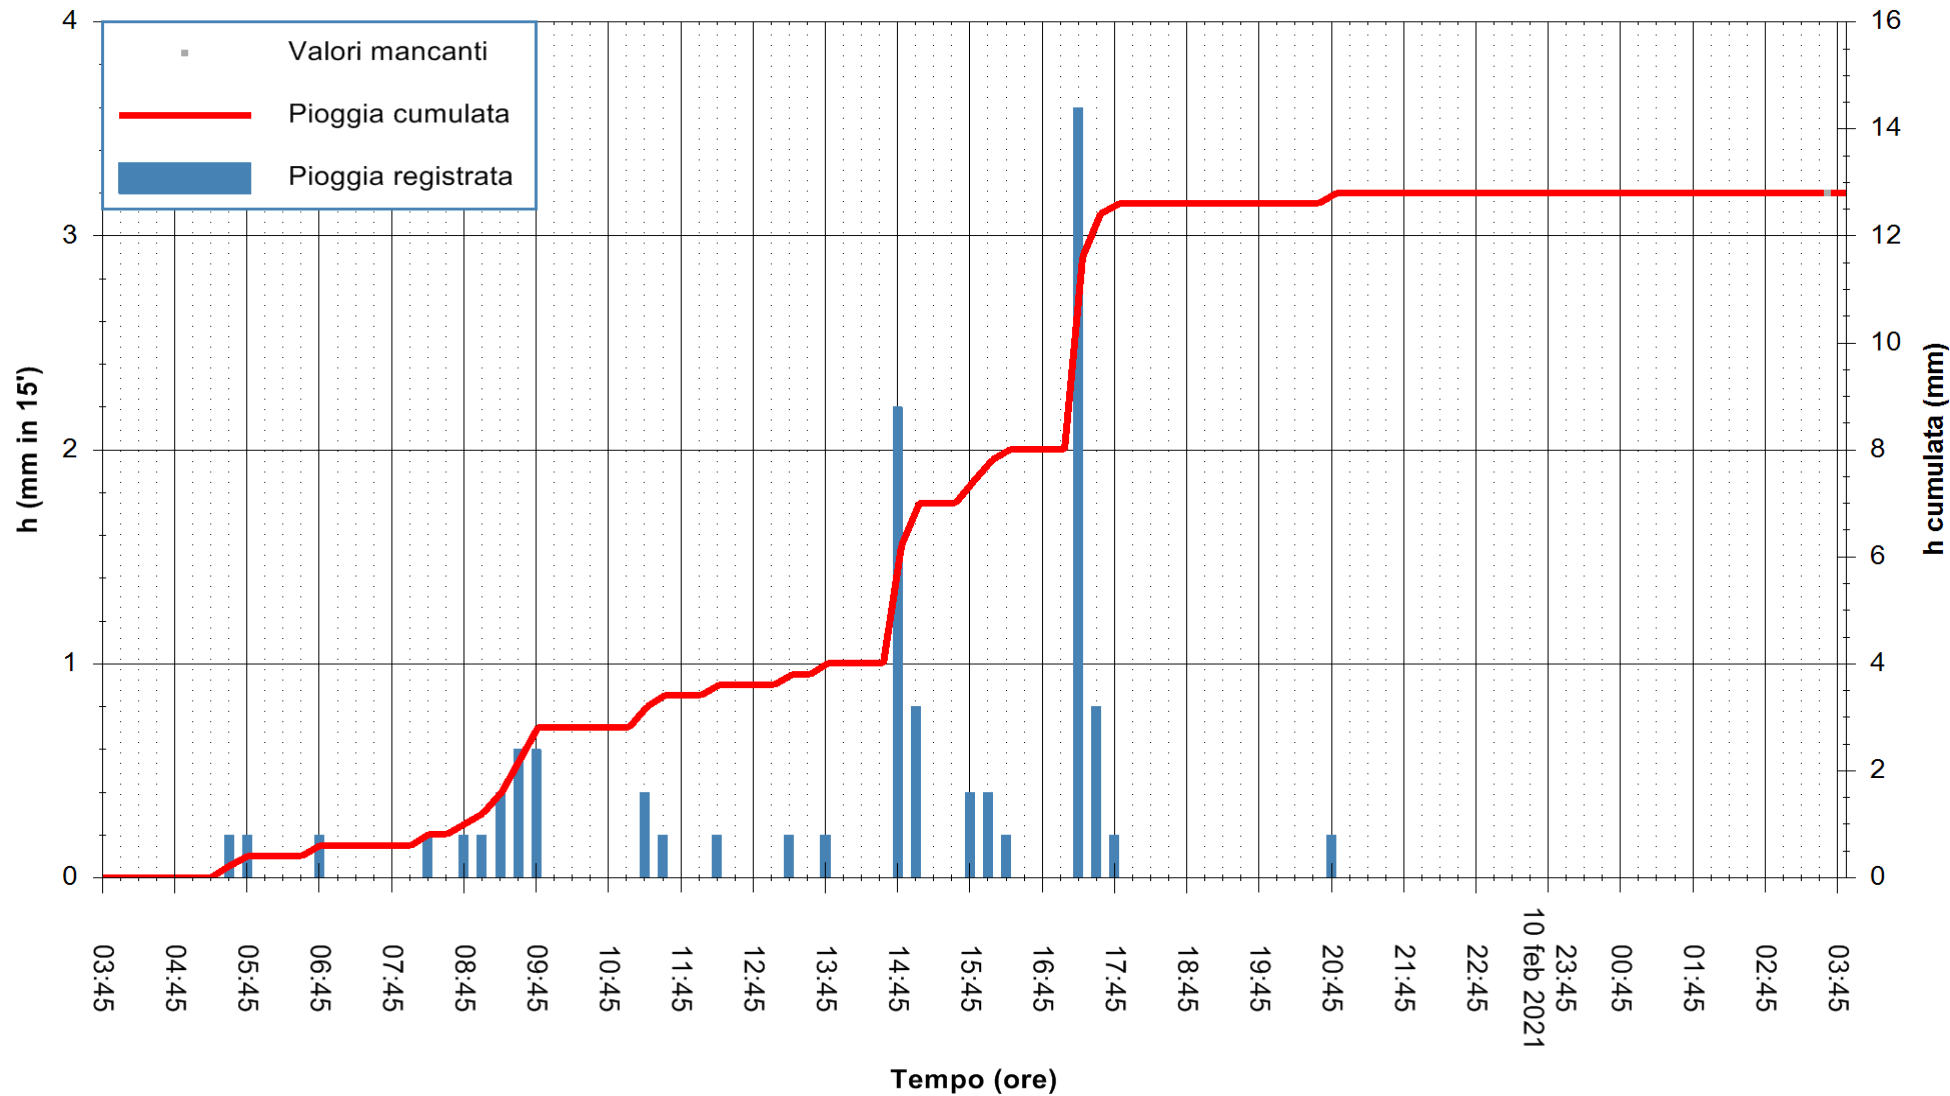

ARPAS  
 F.to il Dirigente Responsabile  
 Dott. Giuseppe Bianco

REGIONE AUTÒNOMA DE SARDIGNA  
 REGIONE AUTONOMA DELLA SARDEGNA

Stazione pluviometrica DIGA IS BARROCUS  
Area DIGA IS BARROCUS

Pioggia registrata nelle ultime 24 ore  
Estrazione dati delle ore 04:04 del 11/02/2021  
Ultimo dato disponibile: 11/02/2021 alle 03:45