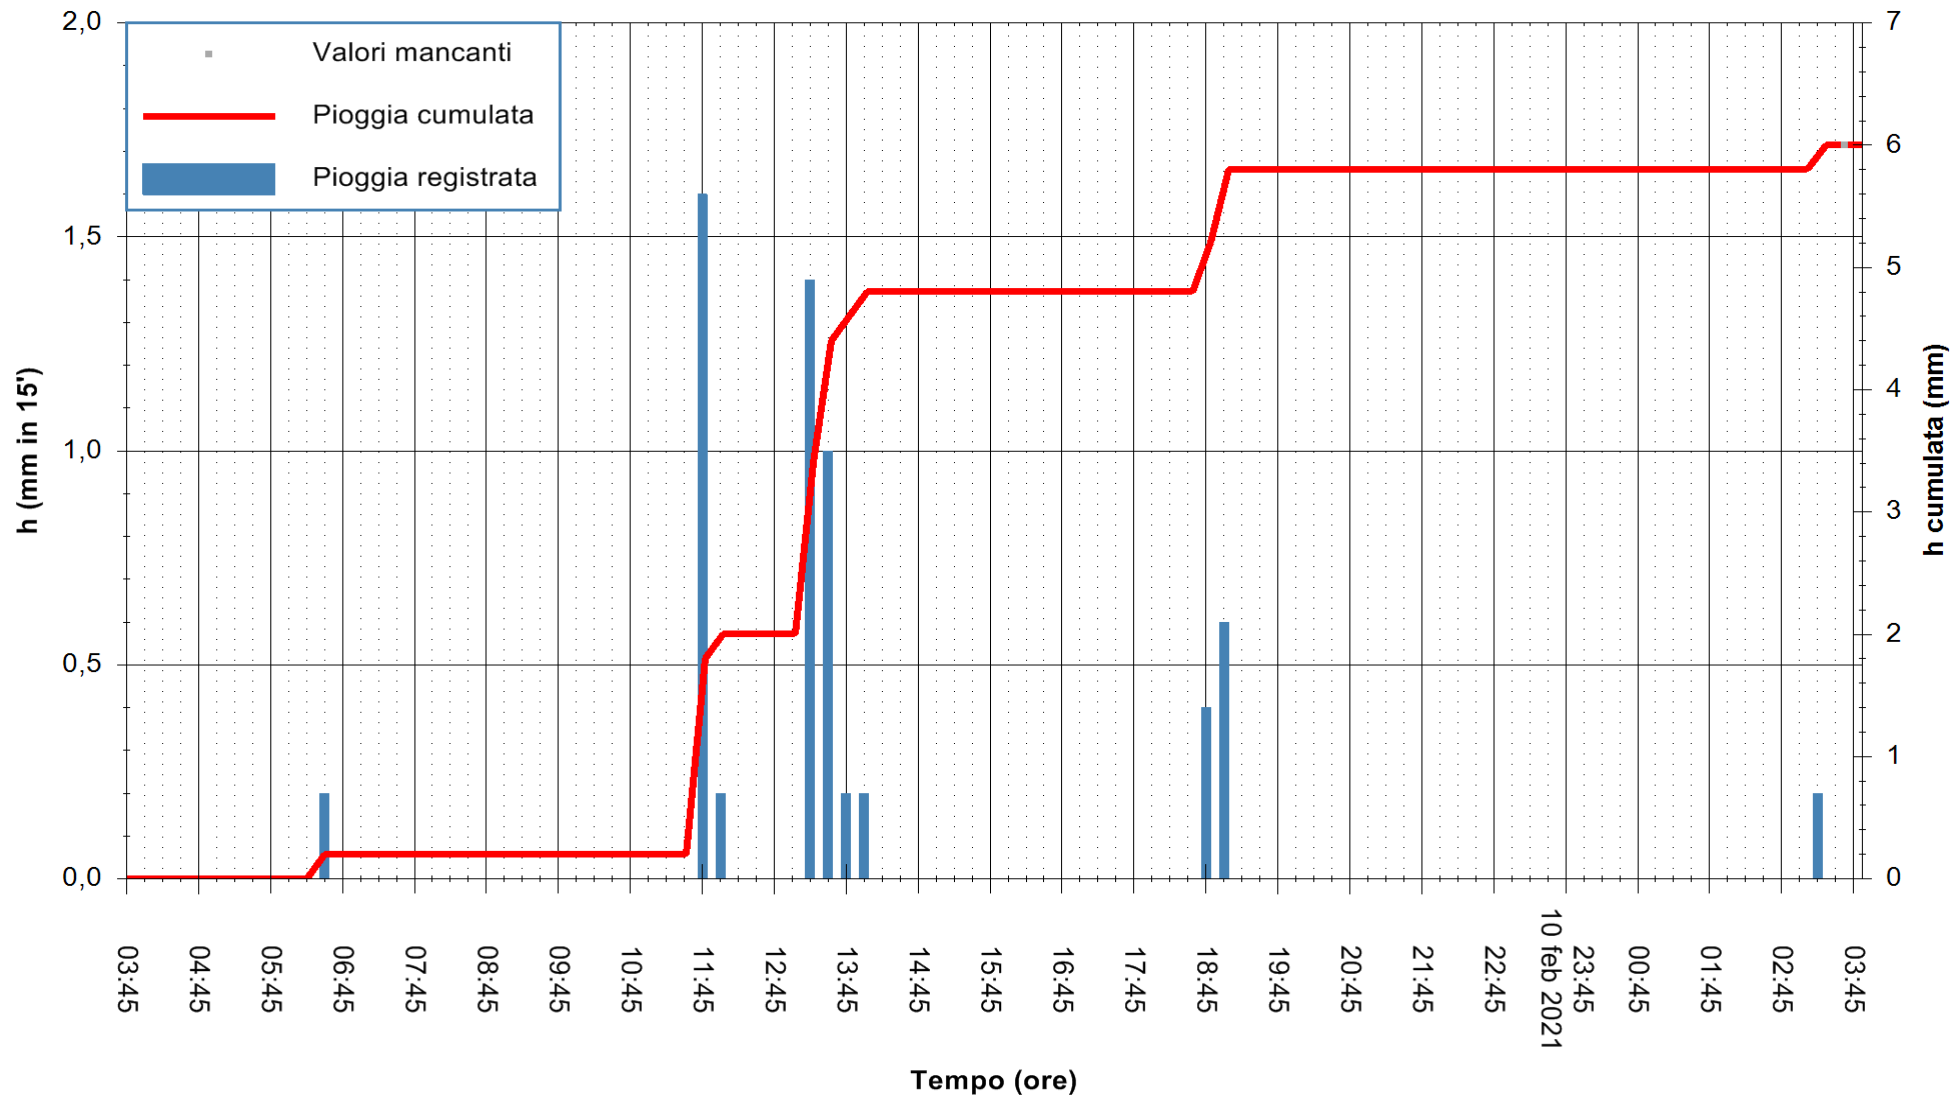

Stazione pluviometrica DIGA MONTE LERNO  
 Area DIGA MONTE LERNO  
 Pioggia registrata nelle ultime 24 ore  
 Estrazione dati delle ore 04:04 del 11/02/2021  
 Ultimo dato disponibile: 11/02/2021 alle 03:40

ARPAS  
 F.to il Dirigente Responsabile  
 Dott. Giuseppe Bianco

REGIONE AUTONOMA DE SARDIGNA  
 REGIONE AUTONOMA DELLA SARDEGNA

Stazione pluviometrica OSCHIRI RF  
 Area PISCHINAS  
 Pioggia registrata nelle ultime 24 ore  
 Estrazione dati delle ore 04:04 del 11/02/2021  
 Ultimo dato disponibile: 11/02/2021 alle 03:40

ARPAS  
 F.to il Dirigente Responsabile  
 Dott. Giuseppe Bianco

REGIONE AUTÒNOMA DE SARDIGNA  
 REGIONE AUTONOMA DELLA SARDEGNA

Stazione pluviometrica DIGA IS BARROCUS  
Area DIGA IS BARROCUS

Pioggia registrata nelle ultime 24 ore  
Estrazione dati delle ore 04:04 del 11/02/2021  
Ultimo dato disponibile: 11/02/2021 alle 03:45