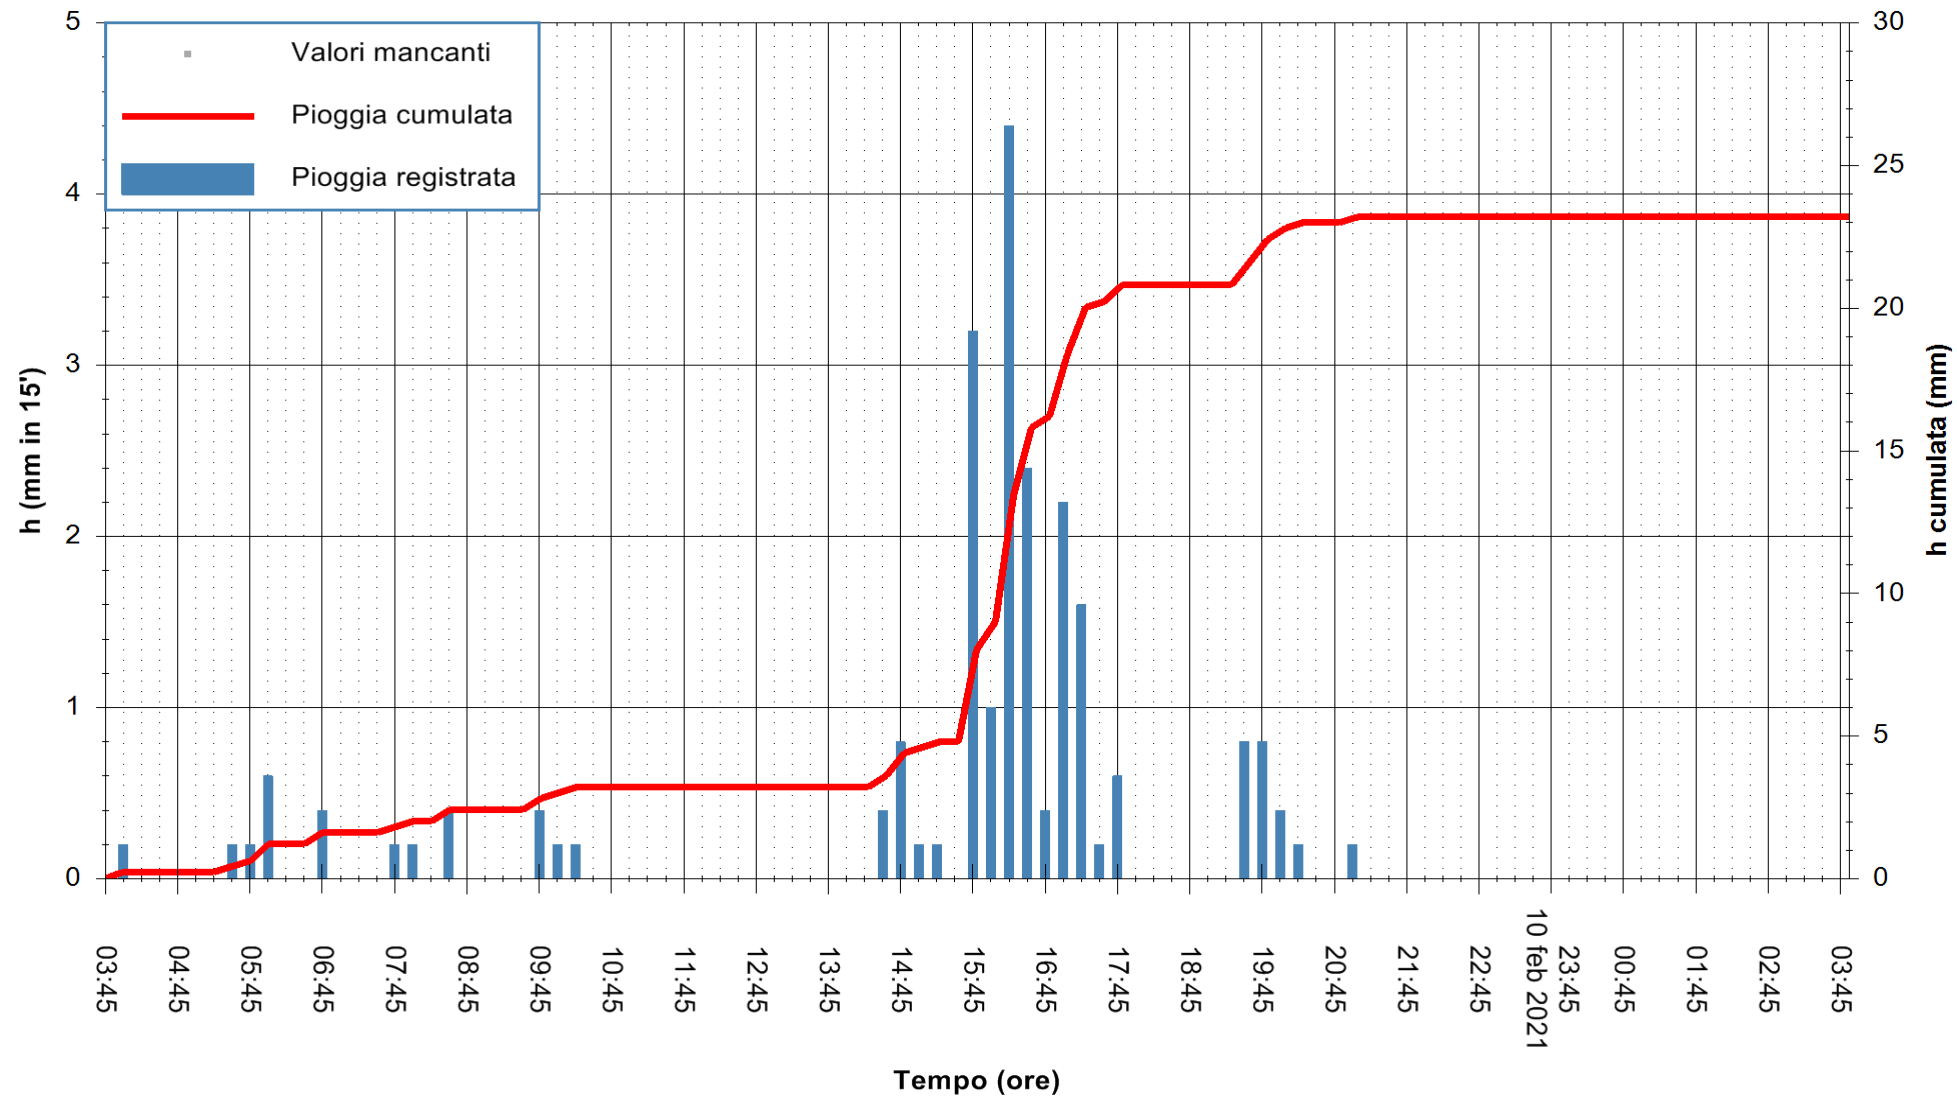

ARPAS  
 F.to il Dirigente Responsabile  
 Dott. Giuseppe Bianco

REGIONE AUTONOMA DE SARDIGNA  
 REGIONE AUTONOMA DELLA SARDEGNA

Stazione pluviometrica SANLURI STROVINA  
Area LA STROVINA

Pioggia registrata nelle ultime 24 ore  
Estrazione dati delle ore 04:04 del 11/02/2021  
Ultimo dato disponibile: 11/02/2021 alle 03:45

ARPAS  
F.to il Dirigente Responsabile  
Dott. Giuseppe Bianco

REGIONE AUTÒNOMA DE SARDIGNA  
REGIONE AUTONOMA DELLA SARDEGNA

Stazione pluviometrica TEMPIO RF  
 Area CUSSEDDU  
 Pioggia registrata nelle ultime 24 ore  
 Estrazione dati delle ore 04:04 del 11/02/2021  
 Ultimo dato disponibile: 11/02/2021 alle 03:45

ARPAS  
 F.to il Dirigente Responsabile  
 Dott. Giuseppe Bianco

REGIONE AUTONOMA DE SARDIGNA  
 REGIONE AUTONOMA DELLA SARDEGNA

Stazione pluviometrica CAPOTERRA POGGIO DEI PINI  
 Area POGGIO DEI PINI  
 Pioggia registrata nelle ultime 24 ore  
 Estrazione dati delle ore 04:04 del 11/02/2021  
 Ultimo dato disponibile: 11/02/2021 alle 03:40