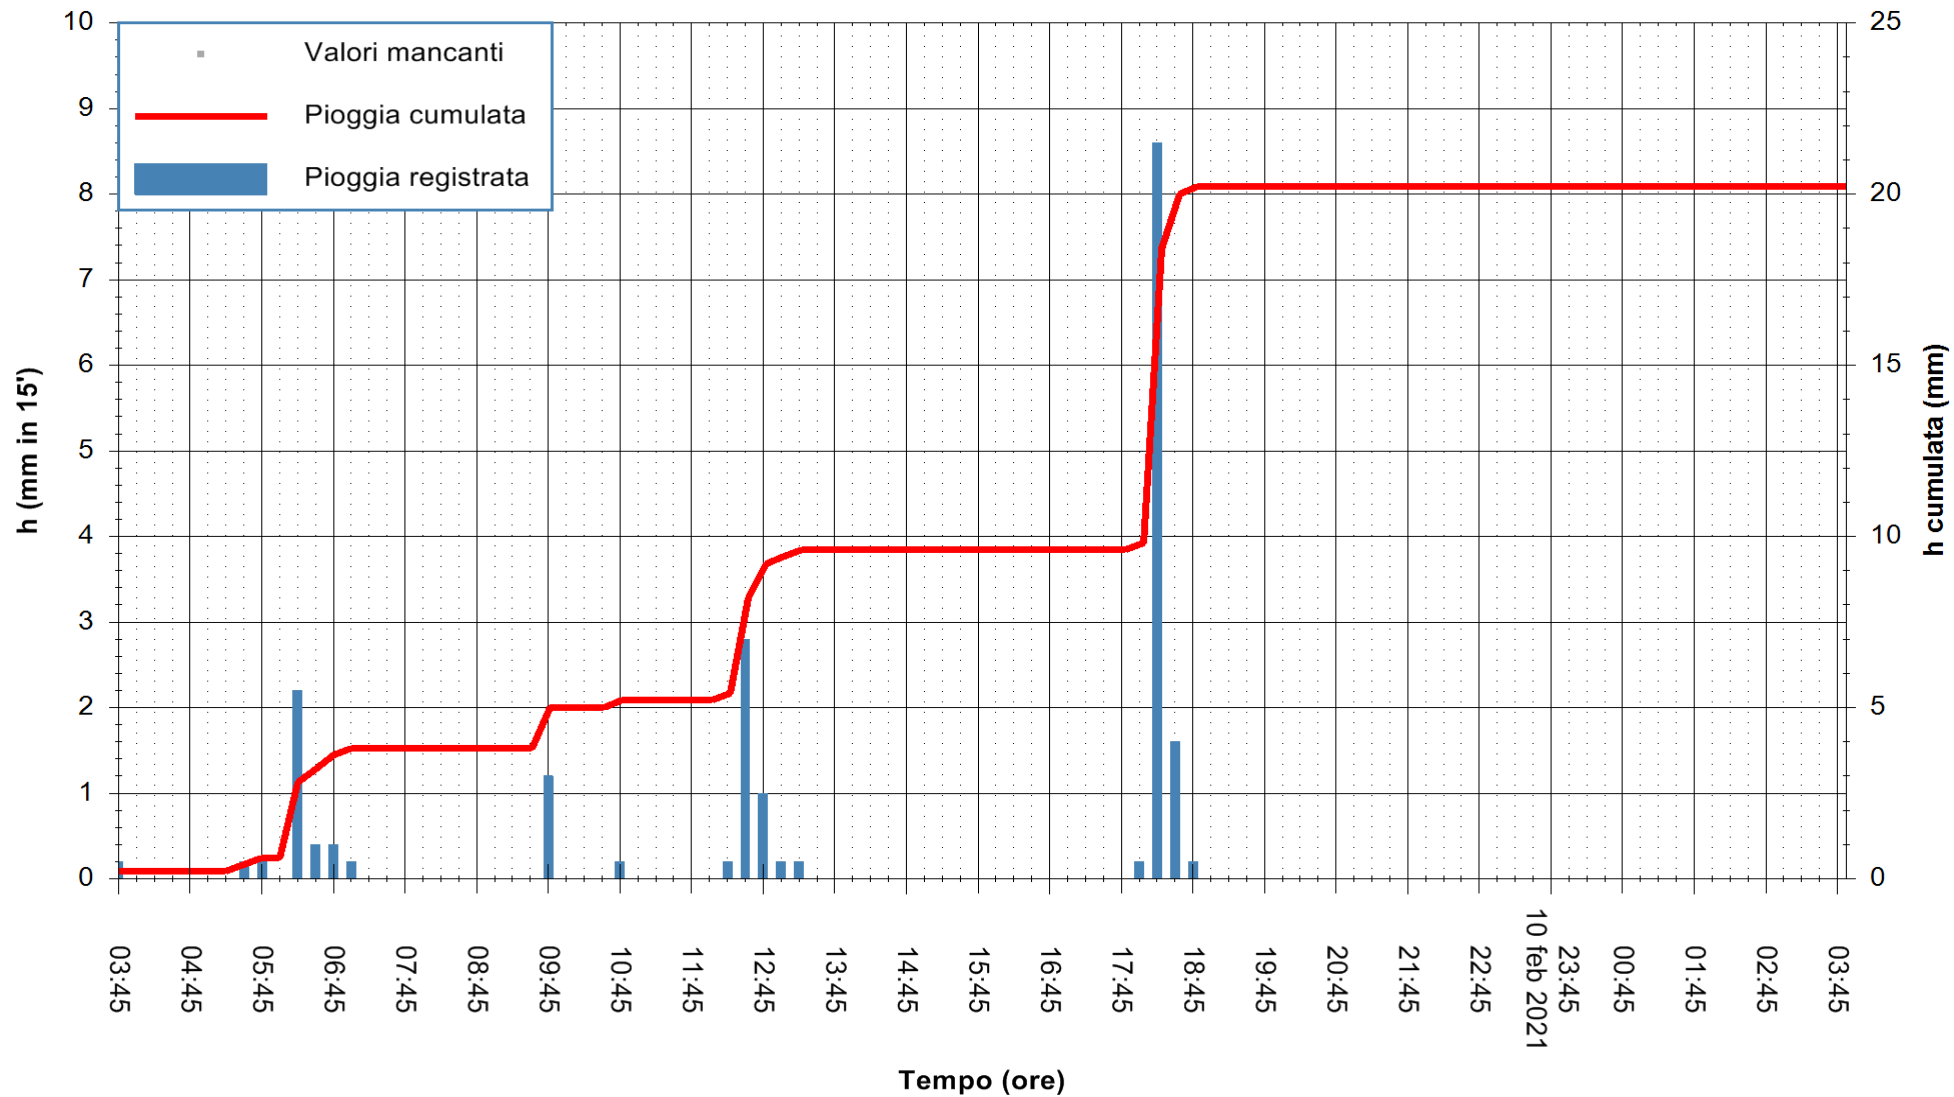

ARPAS  
 F.to il Dirigente Responsabile  
 Dott. Giuseppe Bianco

REGIONE AUTONOMA DE SARDIGNA  
 REGIONE AUTONOMA DELLA SARDEGNA

Stazione pluviometrica CAPOTERRA POGGIO DEI PINI  
 Area POGGIO DEI PINI  
 Pioggia registrata nelle ultime 24 ore  
 Estrazione dati delle ore 04:04 del 11/02/2021  
 Ultimo dato disponibile: 11/02/2021 alle 03:40