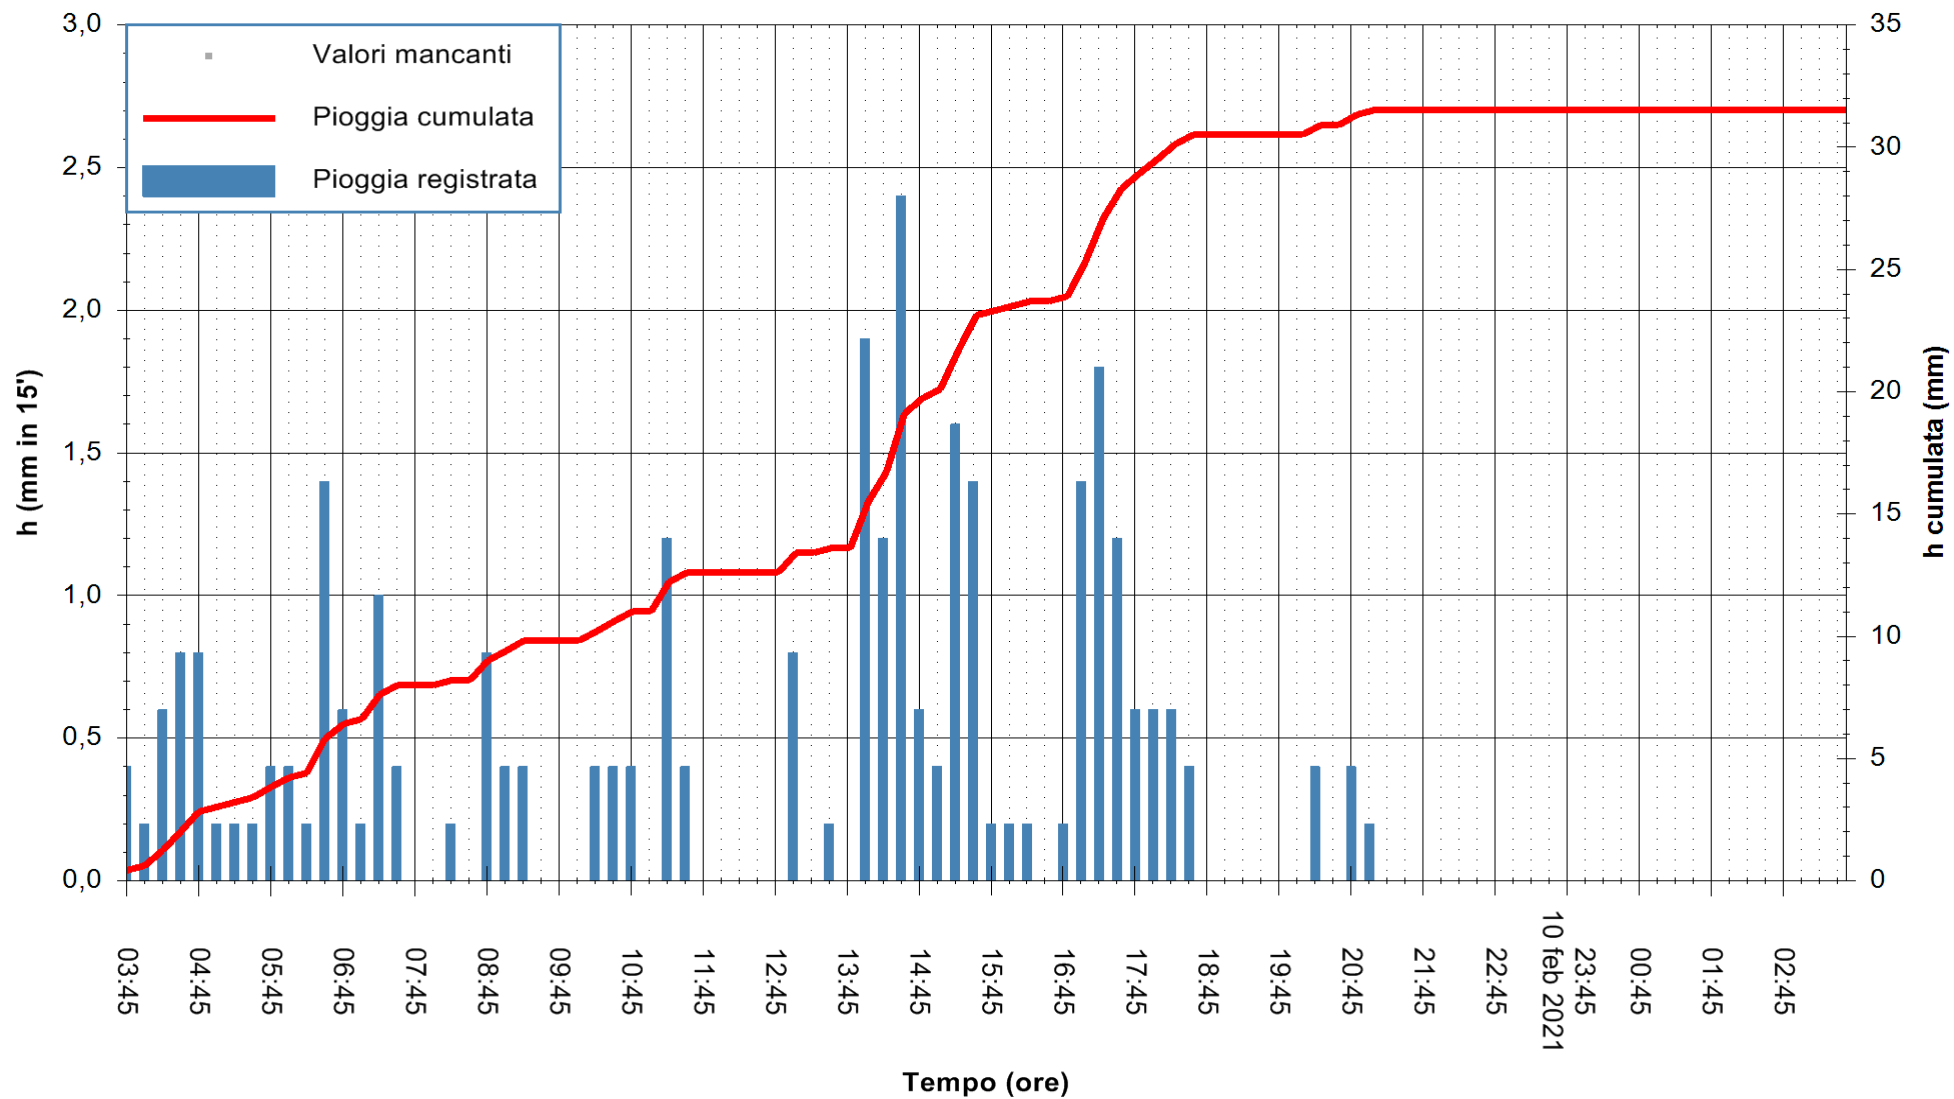

ARPAS  
 F.to il Dirigente Responsabile  
 Dott. Giuseppe Bianco

REGIONE AUTÒNOMA DE SARDIGNA  
 REGIONE AUTONOMA DELLA SARDEGNA

Stazione pluviometrica DIGA IS BARROCUS  
Area DIGA IS BARROCUS

Pioggia registrata nelle ultime 24 ore  
Estrazione dati delle ore 04:04 del 11/02/2021  
Ultimo dato disponibile: 11/02/2021 alle 03:45