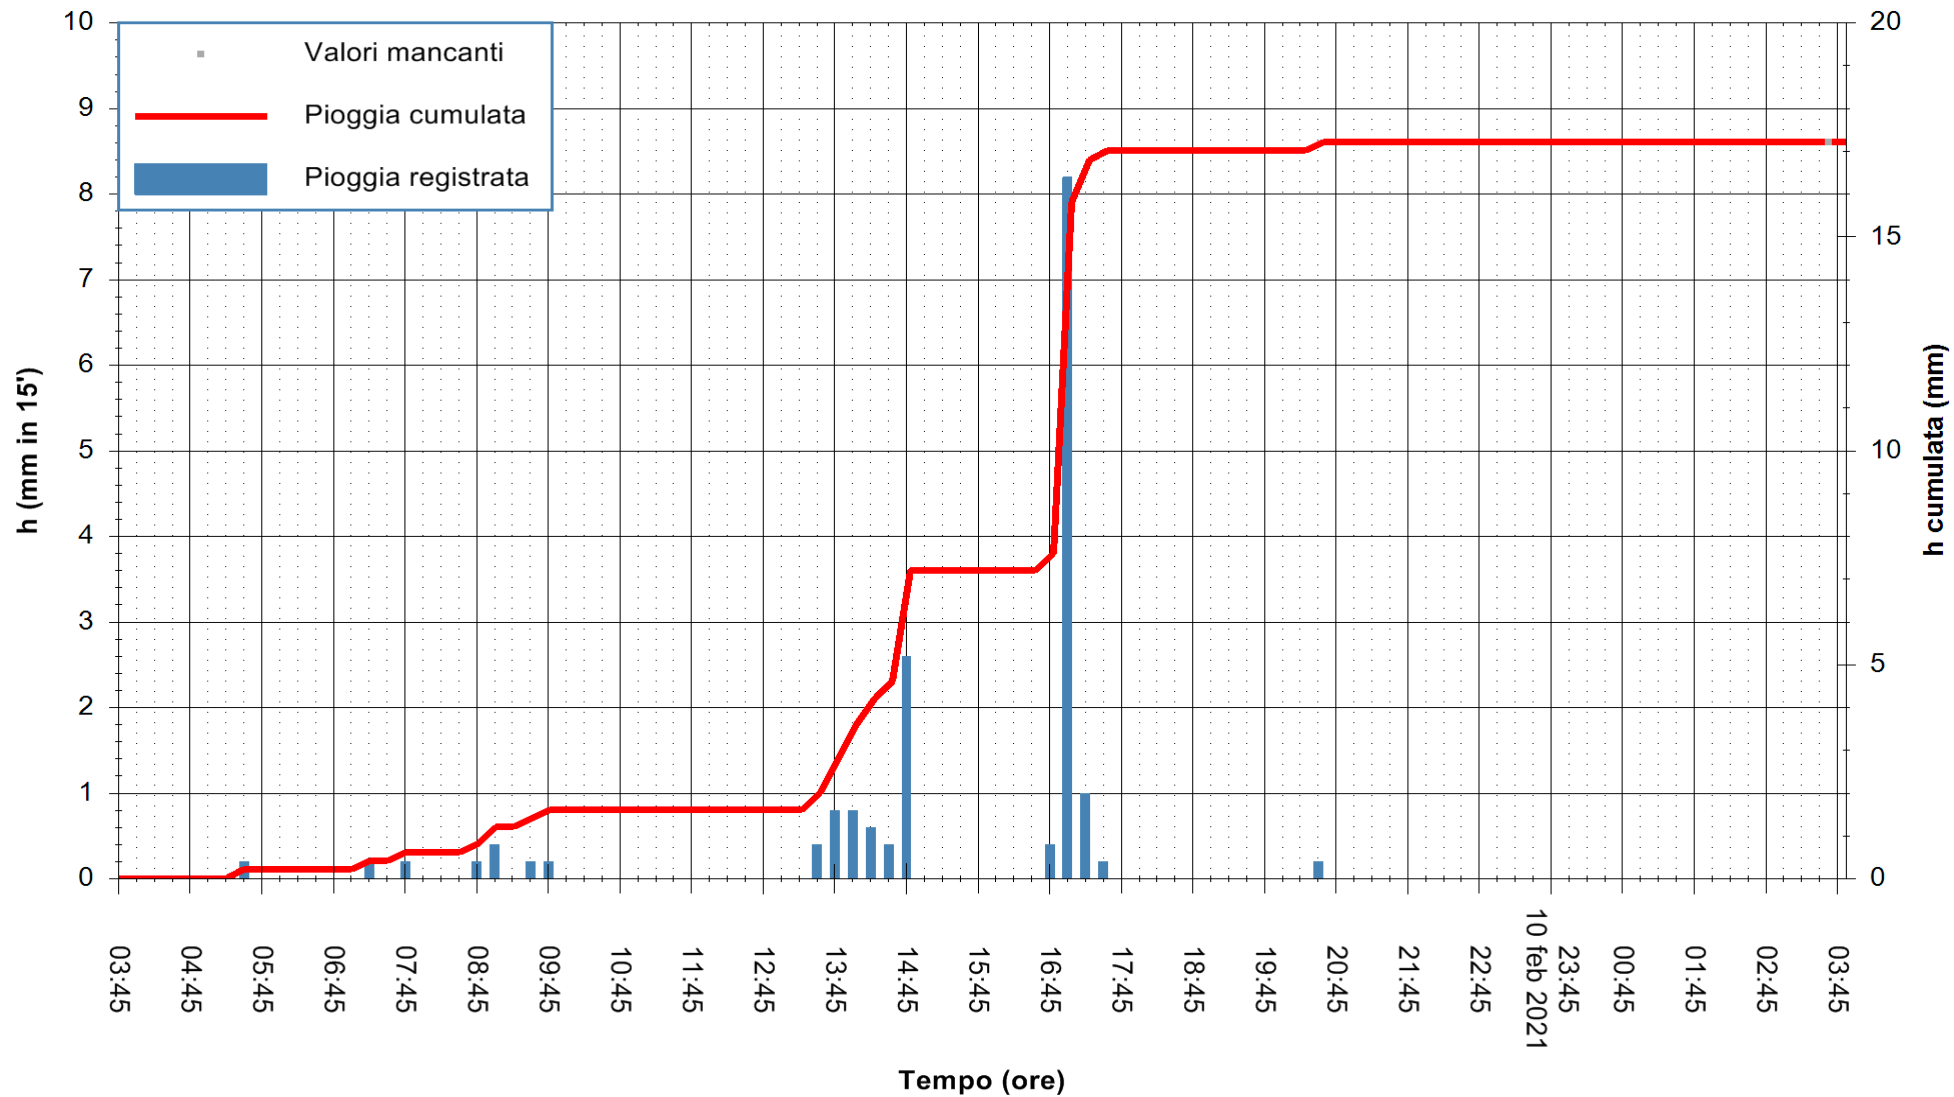

ARPAS  
F.to il Dirigente Responsabile  
Dott. Giuseppe Bianco

REGIONE AUTONOMA DE SARDIGNA  
REGIONE AUTONOMA DELLA SARDEGNA

Stazione pluviometrica DIGA RIO LENI  
 Area DIGA RIO LENI  
 Pioggia registrata nelle ultime 24 ore  
 Estrazione dati delle ore 04:04 del 11/02/2021  
 Ultimo dato disponibile: 11/02/2021 alle 03:40

ARPAS  
 F.to il Dirigente Responsabile  
 Dott. Giuseppe Bianco

REGIONE AUTONOMA DE SARDIGNA  
 REGIONE AUTONOMA DELLA SARDEGNA

Stazione pluviometrica SANLURI STROVINA  
Area LA STROVINA

Pioggia registrata nelle ultime 24 ore  
Estrazione dati delle ore 04:04 del 11/02/2021  
Ultimo dato disponibile: 11/02/2021 alle 03:45