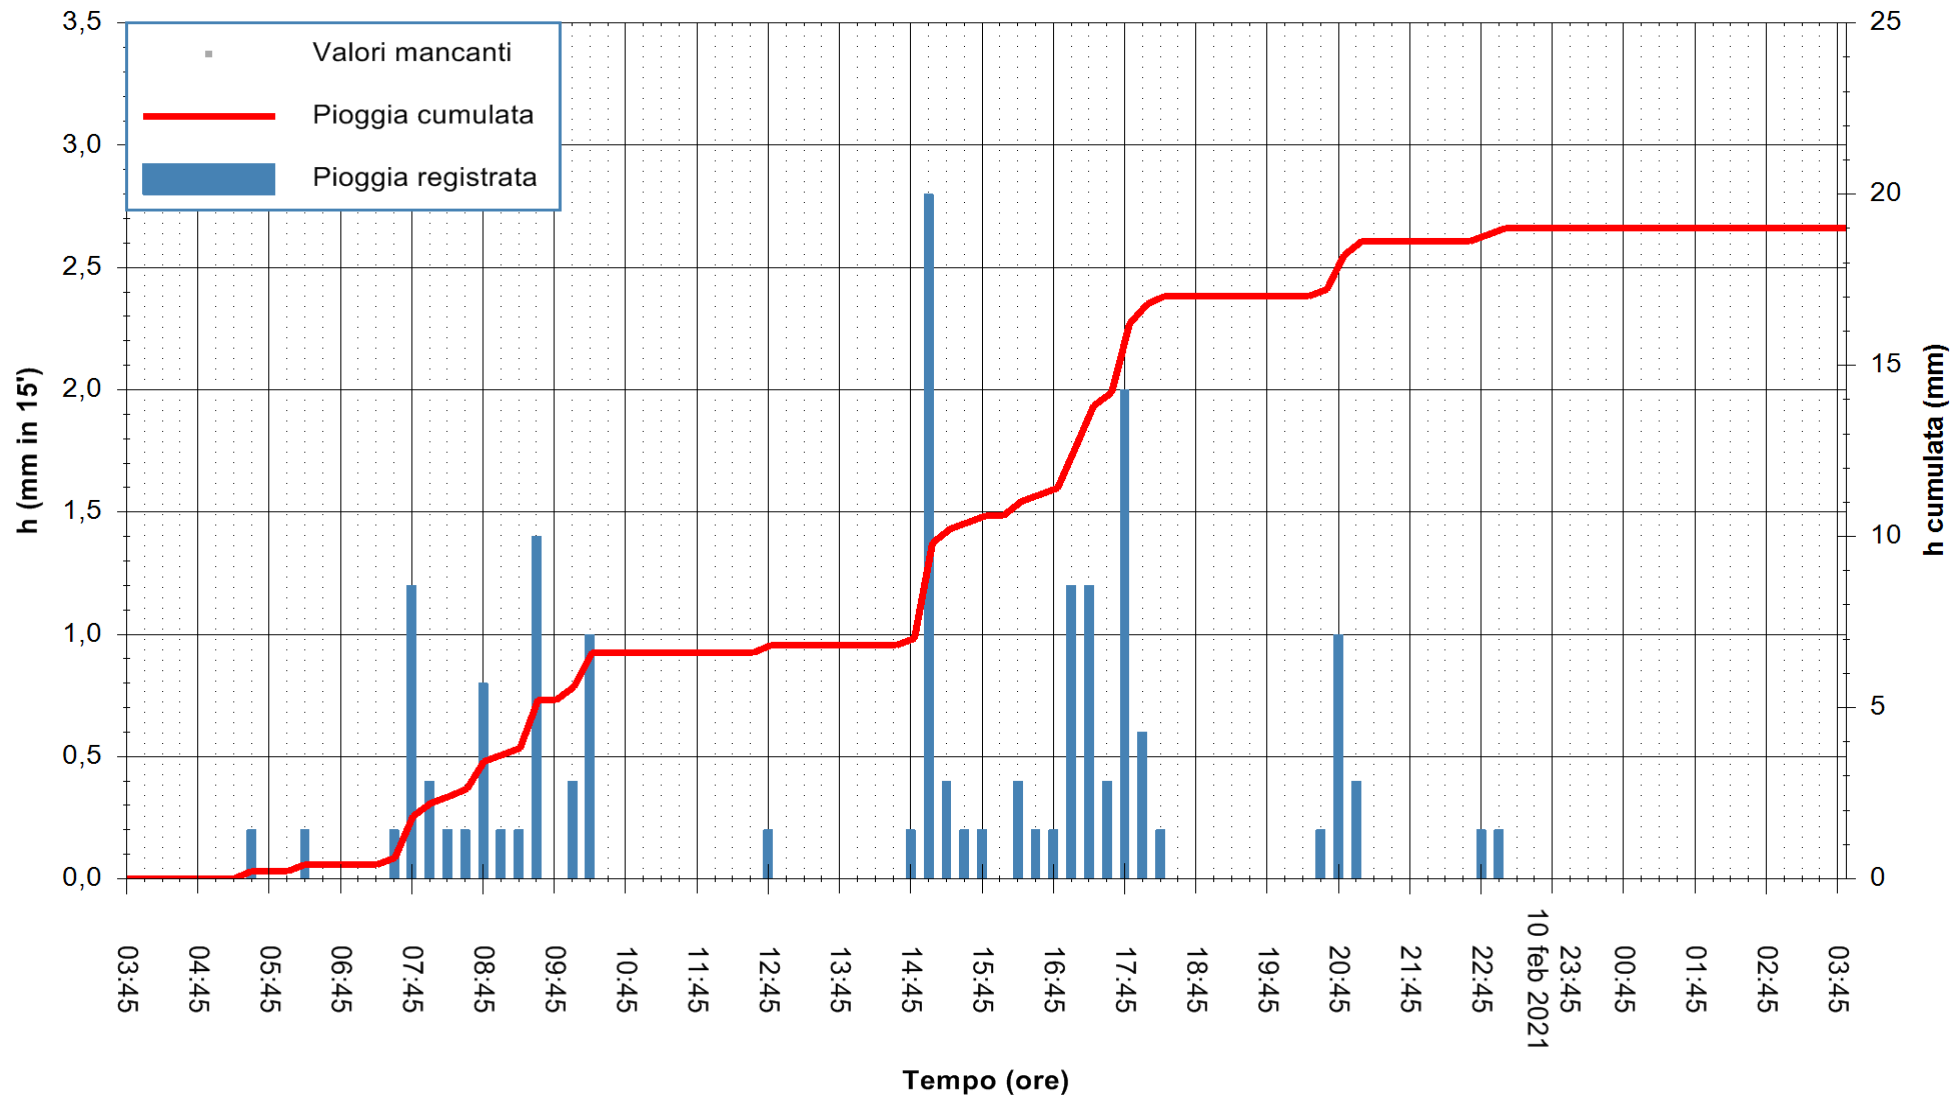

ARPAS  
 F.to il Dirigente Responsabile  
 Dott. Giuseppe Bianco

REGIONE AUTÒNOMA DE SARDIGNA  
 REGIONE AUTONOMA DELLA SARDEGNA

Stazione pluviometrica DIGA IS BARROCUS  
Area DIGA IS BARROCUS

Pioggia registrata nelle ultime 24 ore  
Estrazione dati delle ore 04:04 del 11/02/2021  
Ultimo dato disponibile: 11/02/2021 alle 03:45