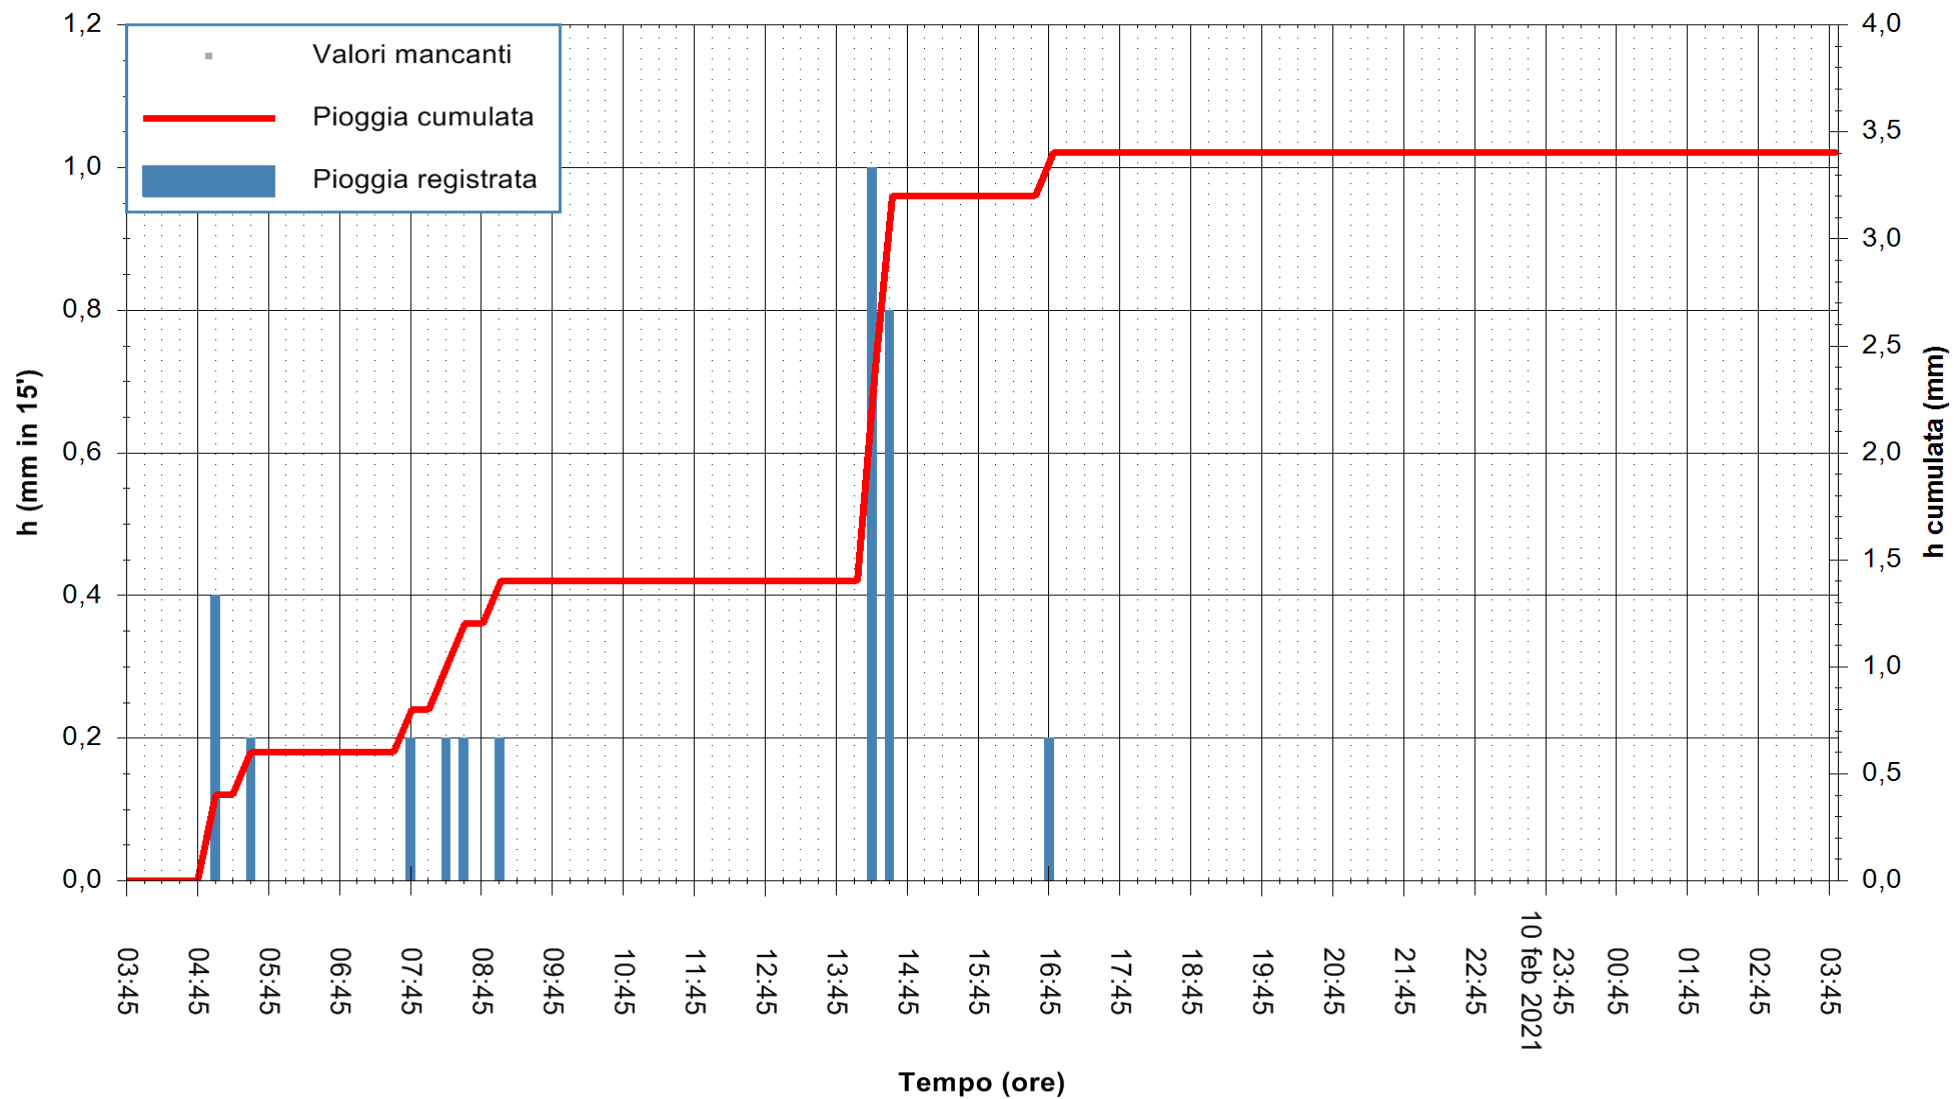

ARPAS  
F.to il Dirigente Responsabile  
Dott. Giuseppe Bianco

REGIONE AUTONOMA DE SARDIGNA  
REGIONE AUTONOMA DELLA SARDEGNA

Stazione pluviometrica SANTADI PUNTA SEBERA  
 Area PUNTA SEBERA  
 Pioggia registrata nelle ultime 24 ore  
 Estrazione dati delle ore 04:04 del 11/02/2021  
 Ultimo dato disponibile: 11/02/2021 alle 03:45