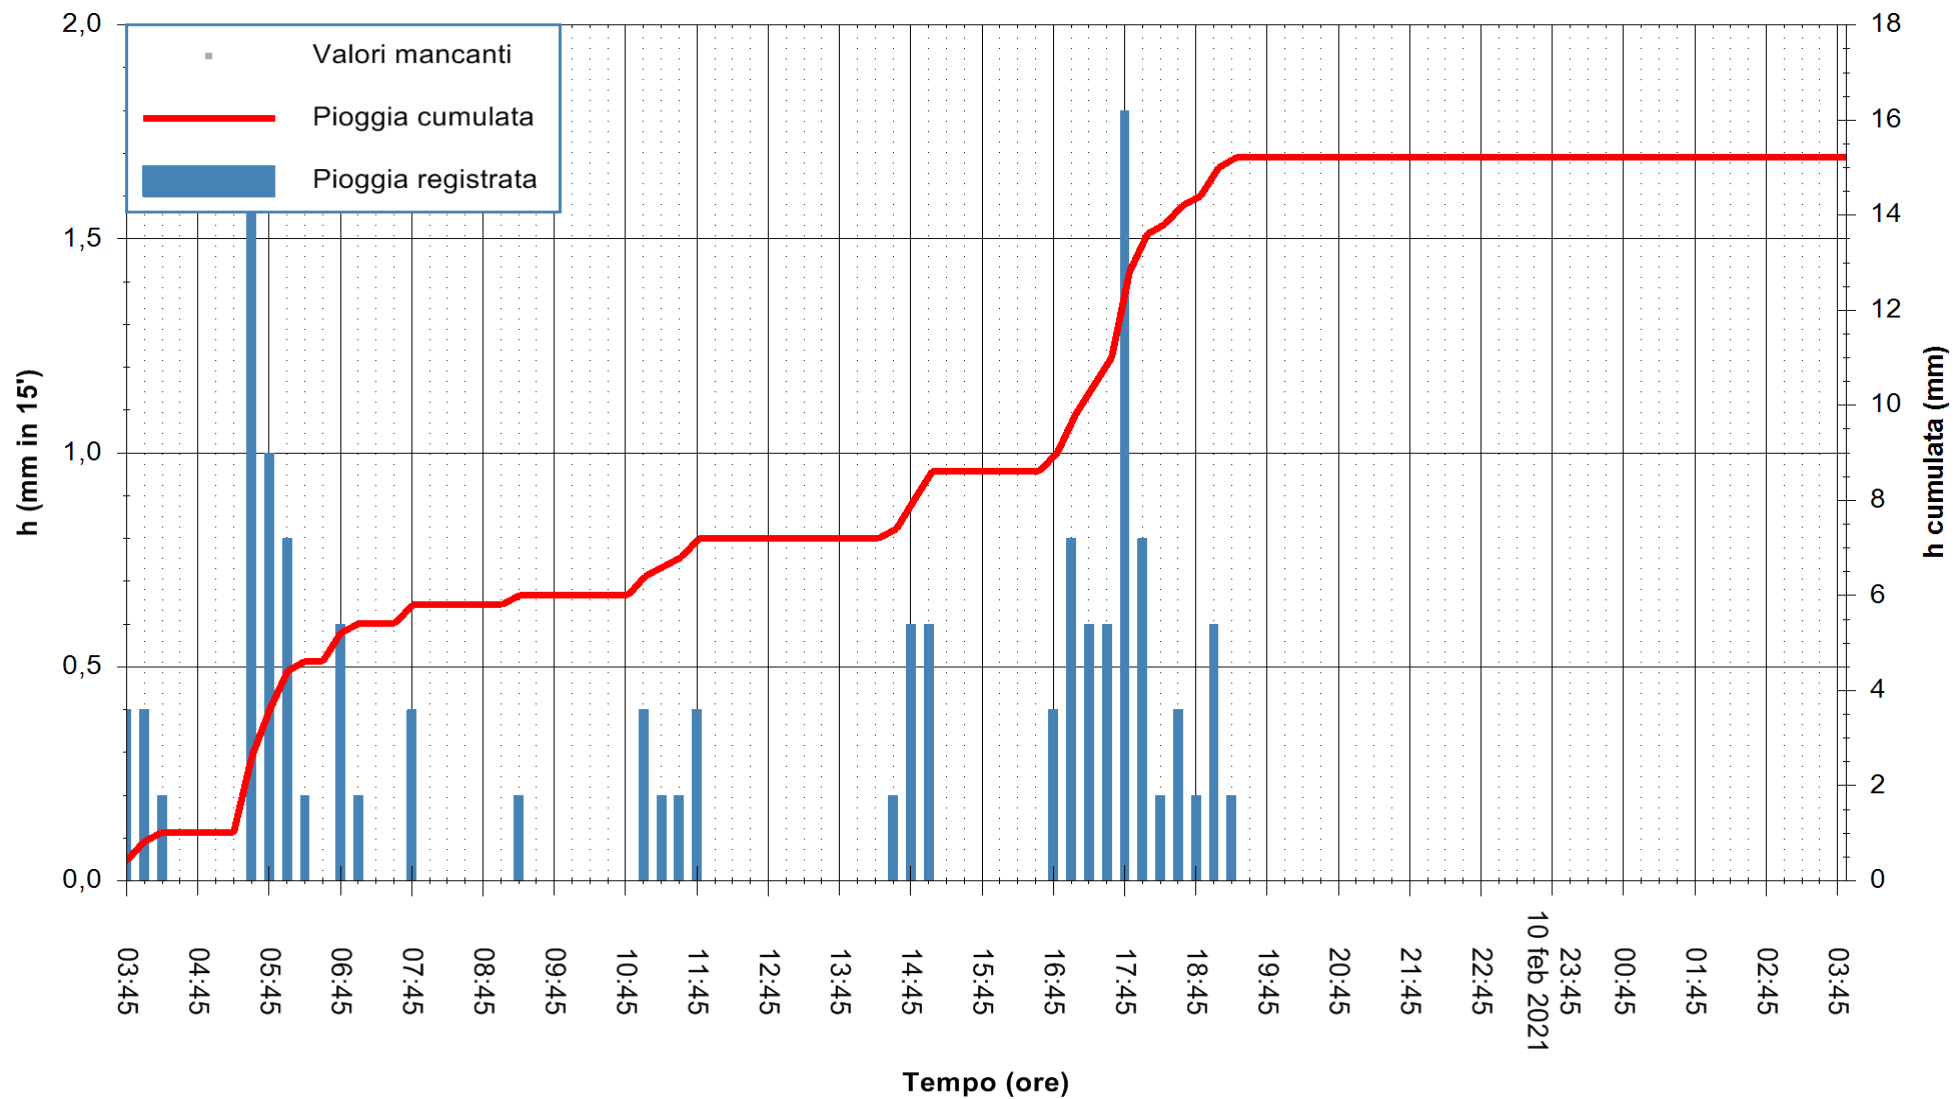

ARPAS  
 F.to il Dirigente Responsabile  
 Dott. Giuseppe Bianco

REGIONE AUTONOMA DE SARDIGNA  
 REGIONE AUTONOMA DELLA SARDEGNA

Stazione pluviometrica SANLURI STROVINA  
Area LA STROVINA

Pioggia registrata nelle ultime 24 ore  
Estrazione dati delle ore 04:04 del 11/02/2021  
Ultimo dato disponibile: 11/02/2021 alle 03:45

ARPAS  
F.to il Dirigente Responsabile  
Dott. Giuseppe Bianco

REGIONE AUTÒNOMA DE SARDIGNA  
REGIONE AUTONOMA DELLA SARDEGNA

Stazione pluviometrica TEMPIO RF  
 Area CUSSEDDU  
 Pioggia registrata nelle ultime 24 ore  
 Estrazione dati delle ore 04:04 del 11/02/2021  
 Ultimo dato disponibile: 11/02/2021 alle 03:45

ARPAS  
 F.to il Dirigente Responsabile  
 Dott. Giuseppe Bianco

REGIONE AUTONOMA DE SARDIGNA  
 REGIONE AUTONOMA DELLA SARDEGNA

Stazione pluviometrica CAPOTERRA POGGIO DEI PINI  
 Area POGGIO DEI PINI  
 Pioggia registrata nelle ultime 24 ore  
 Estrazione dati delle ore 04:04 del 11/02/2021  
 Ultimo dato disponibile: 11/02/2021 alle 03:40