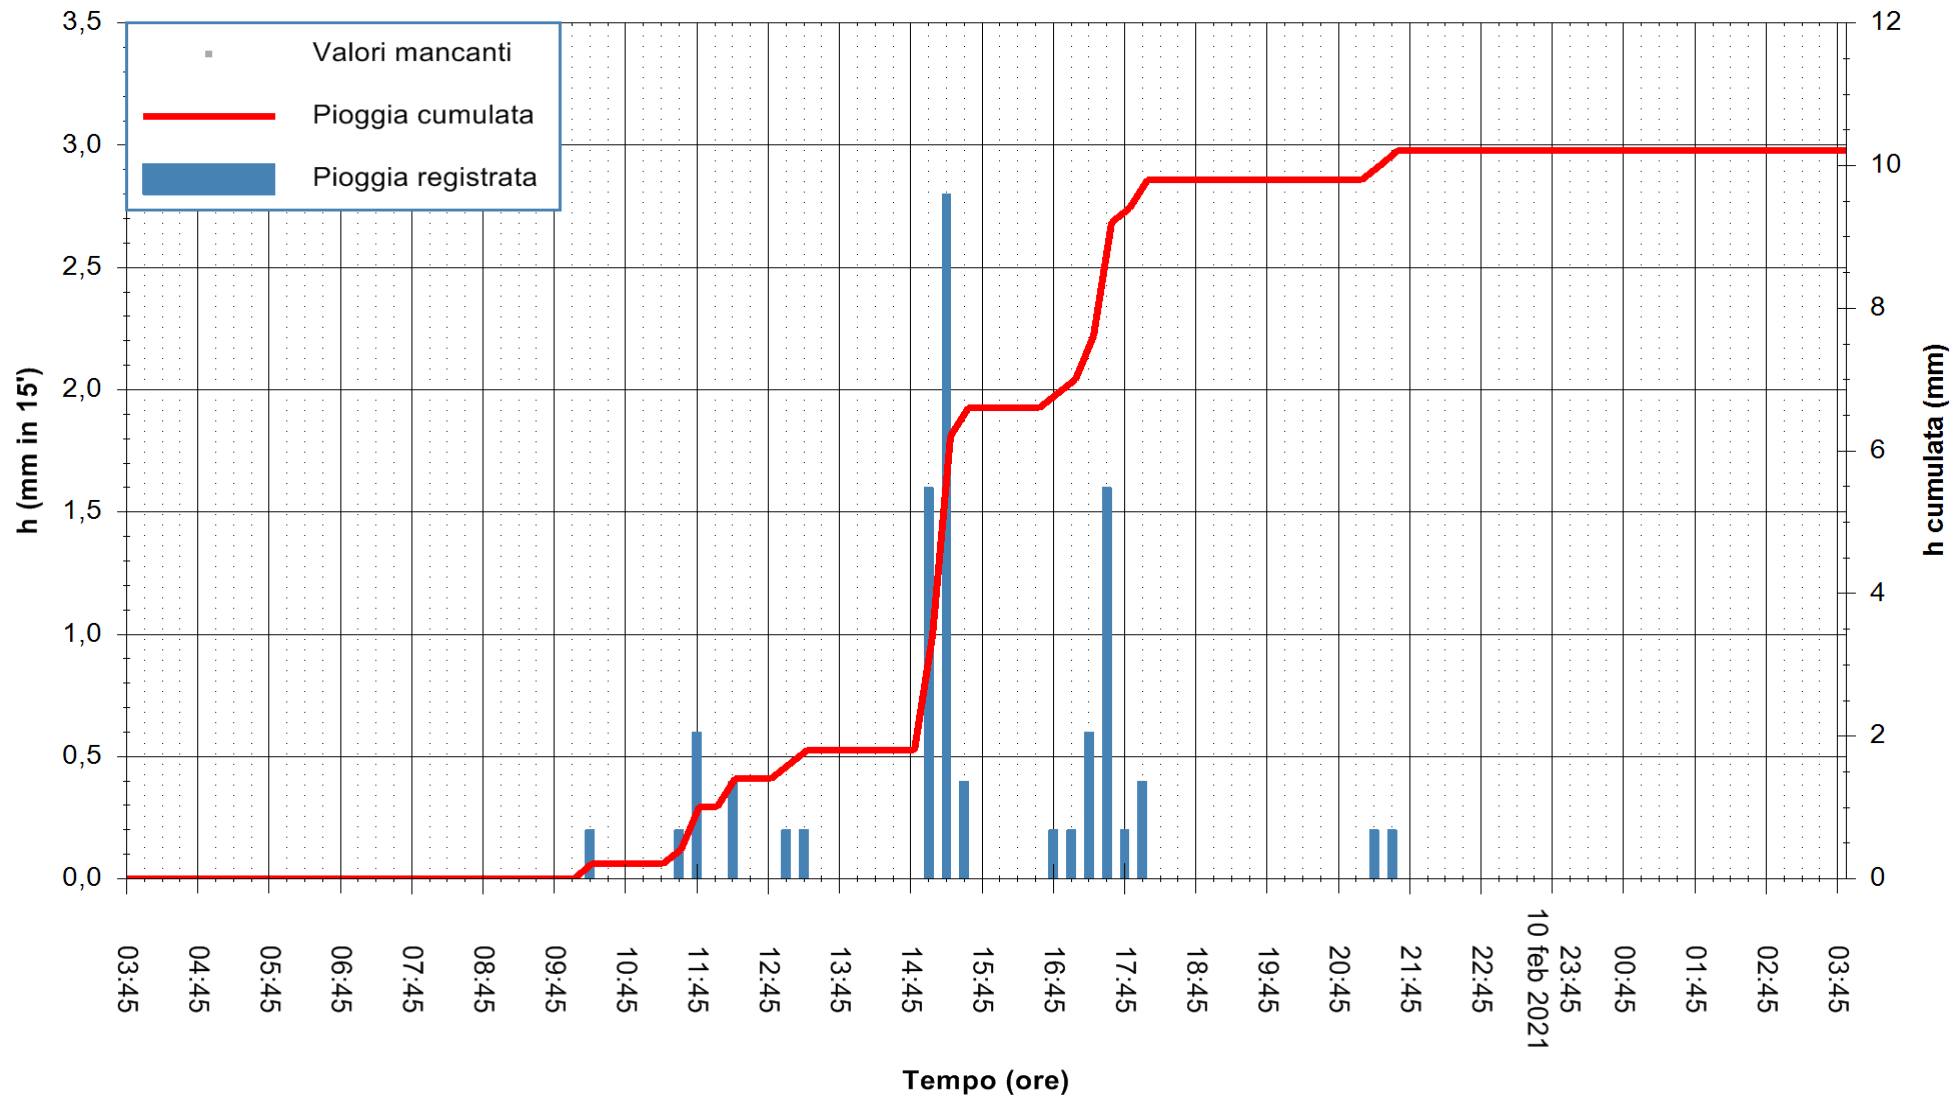

ARPAS  
 F.to il Dirigente Responsabile  
 Dott. Giuseppe Bianco

REGIONE AUTÒNOMA DE SARDIGNA  
 REGIONE AUTONOMA DELLA SARDEGNA

Stazione pluviometrica DIGA IS BARROCUS  
Area DIGA IS BARROCUS

Pioggia registrata nelle ultime 24 ore  
Estrazione dati delle ore 04:04 del 11/02/2021  
Ultimo dato disponibile: 11/02/2021 alle 03:45