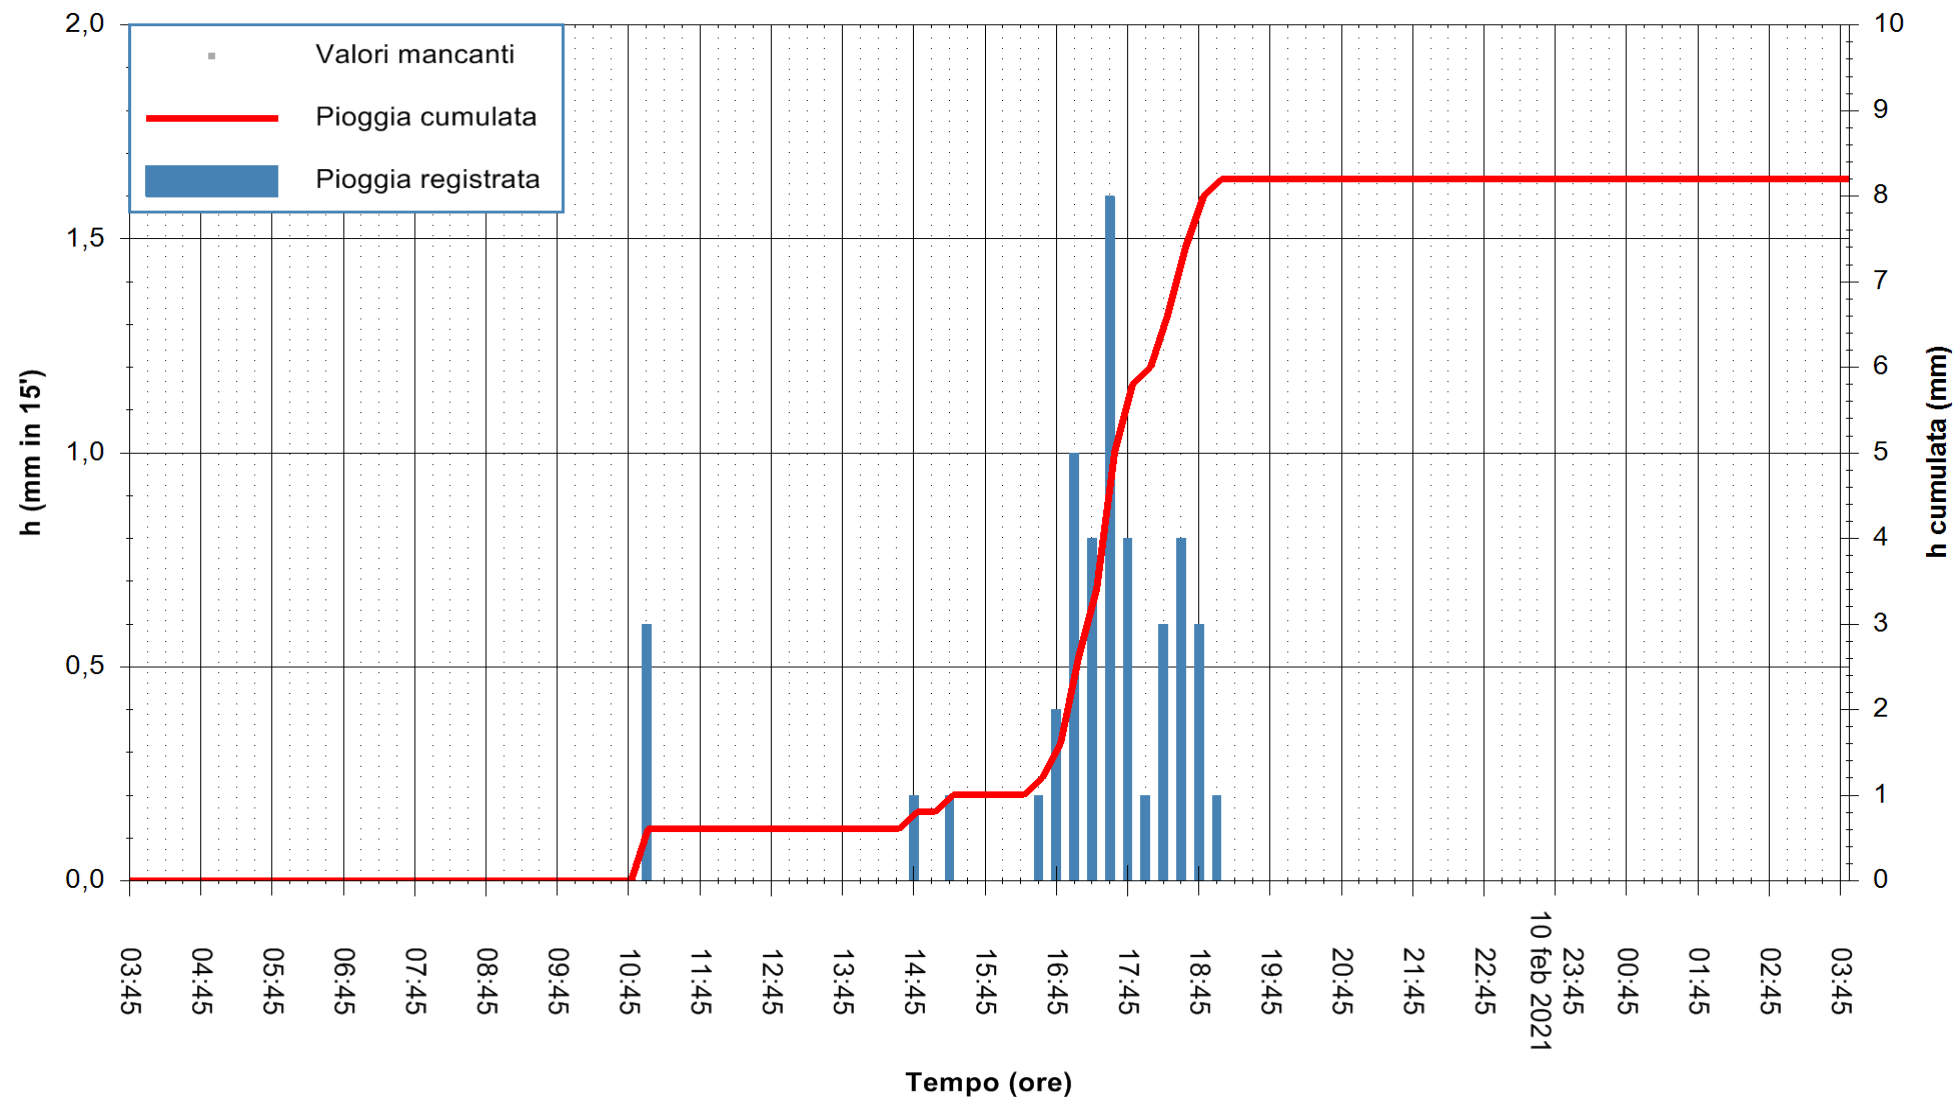

ARPAS  
F.to il Dirigente Responsabile  
Dott. Giuseppe Bianco

REGIONE AUTONOMA DE SARDIGNA  
REGIONE AUTONOMA DELLA SARDEGNA

Stazione pluviometrica STINTINO PUNTA DE S'AQUILA  
Area PUNTA DE S' AQUILA  
Pioggia registrata nelle ultime 24 ore  
Estrazione dati delle ore 04:04 del 11/02/2021  
Ultimo dato disponibile: 11/02/2021 alle 03:45