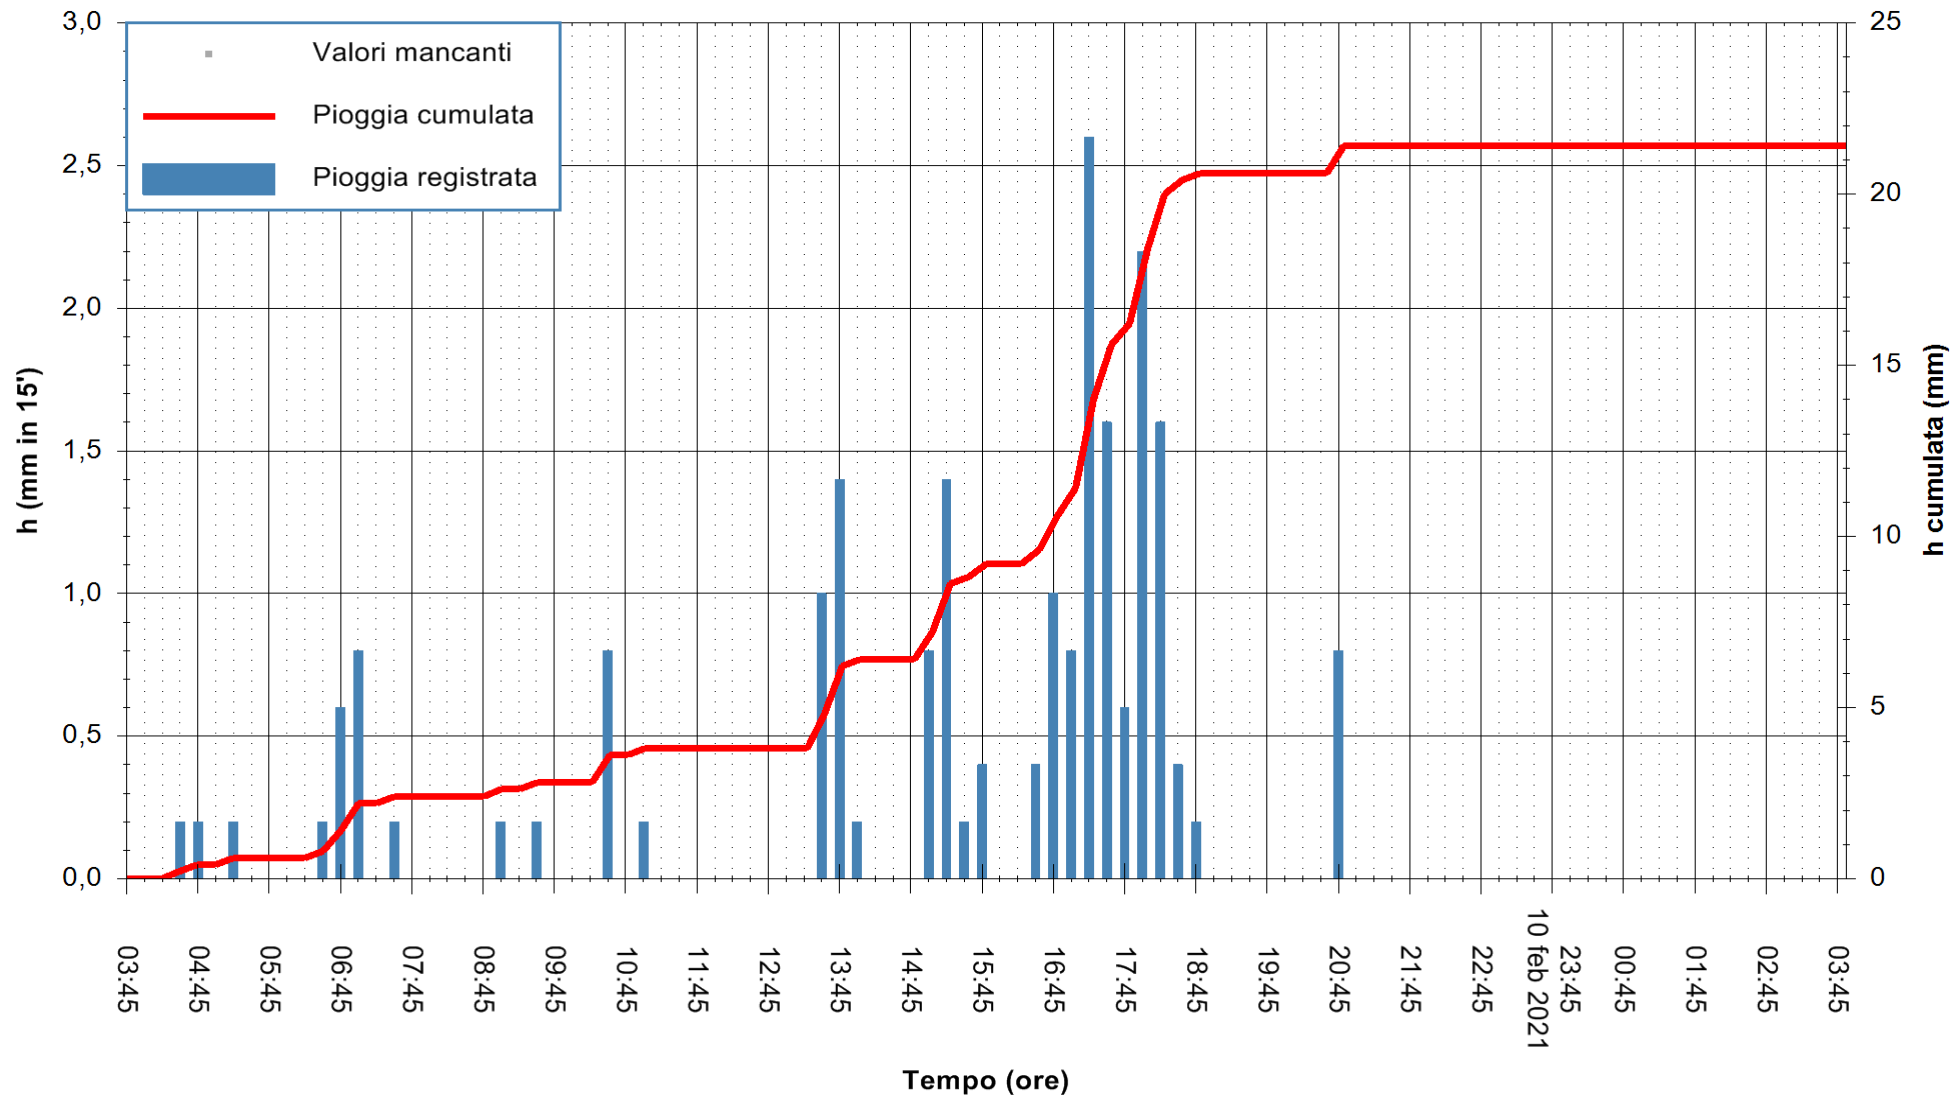

ARPAS  
 F.to il Dirigente Responsabile  
 Dott. Giuseppe Bianco

REGIONE AUTONOMA DE SARDIGNA  
 REGIONE AUTONOMA DELLA SARDEGNA

Stazione pluviometrica CAPOTERRA POGGIO DEI PINI  
 Area POGGIO DEI PINI  
 Pioggia registrata nelle ultime 24 ore  
 Estrazione dati delle ore 04:04 del 11/02/2021  
 Ultimo dato disponibile: 11/02/2021 alle 03:40