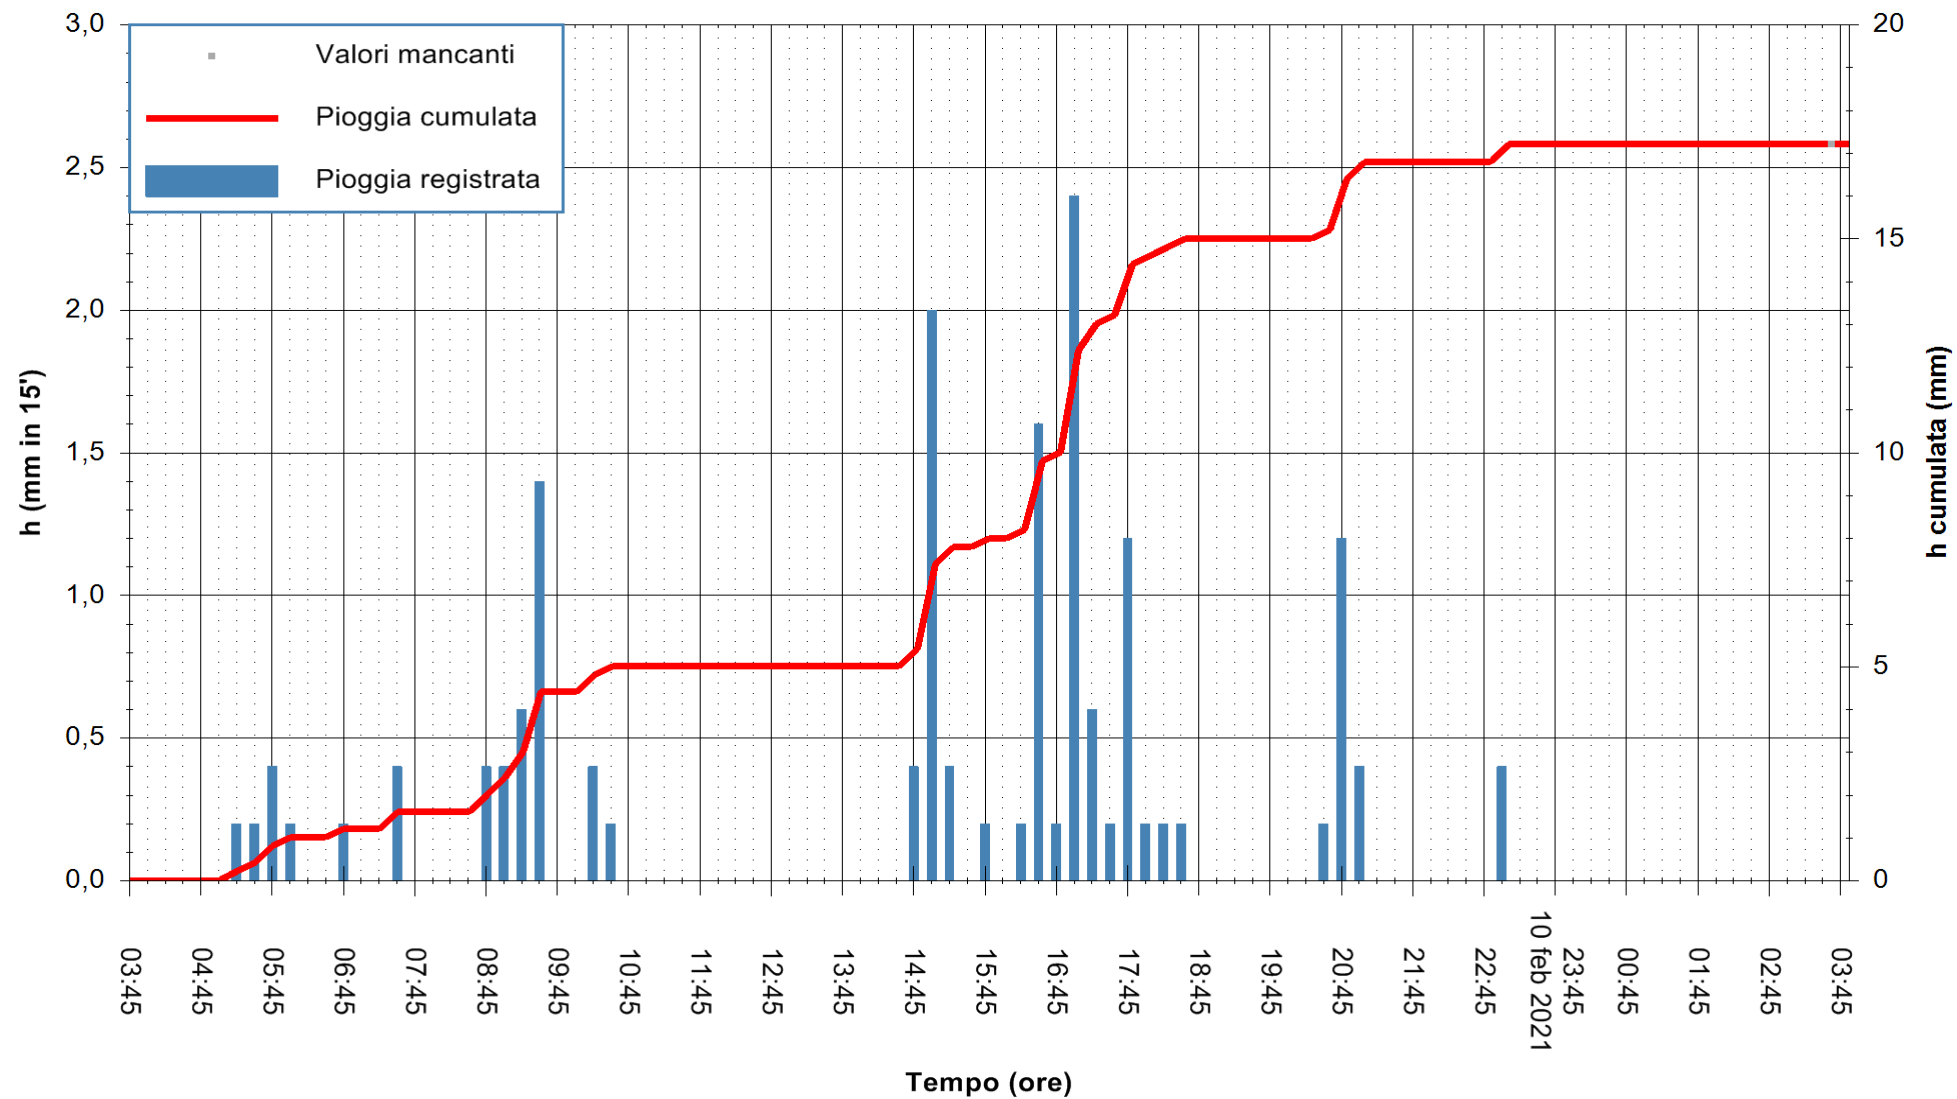

ARPAS  
 F.to il Dirigente Responsabile  
 Dott. Giuseppe Bianco

REGIONE AUTÒNOMA DE SARDIGNA  
 REGIONE AUTONOMA DELLA SARDEGNA

Stazione pluviometrica DIGA IS BARROCUS  
Area DIGA IS BARROCUS

Pioggia registrata nelle ultime 24 ore  
Estrazione dati delle ore 04:04 del 11/02/2021  
Ultimo dato disponibile: 11/02/2021 alle 03:45