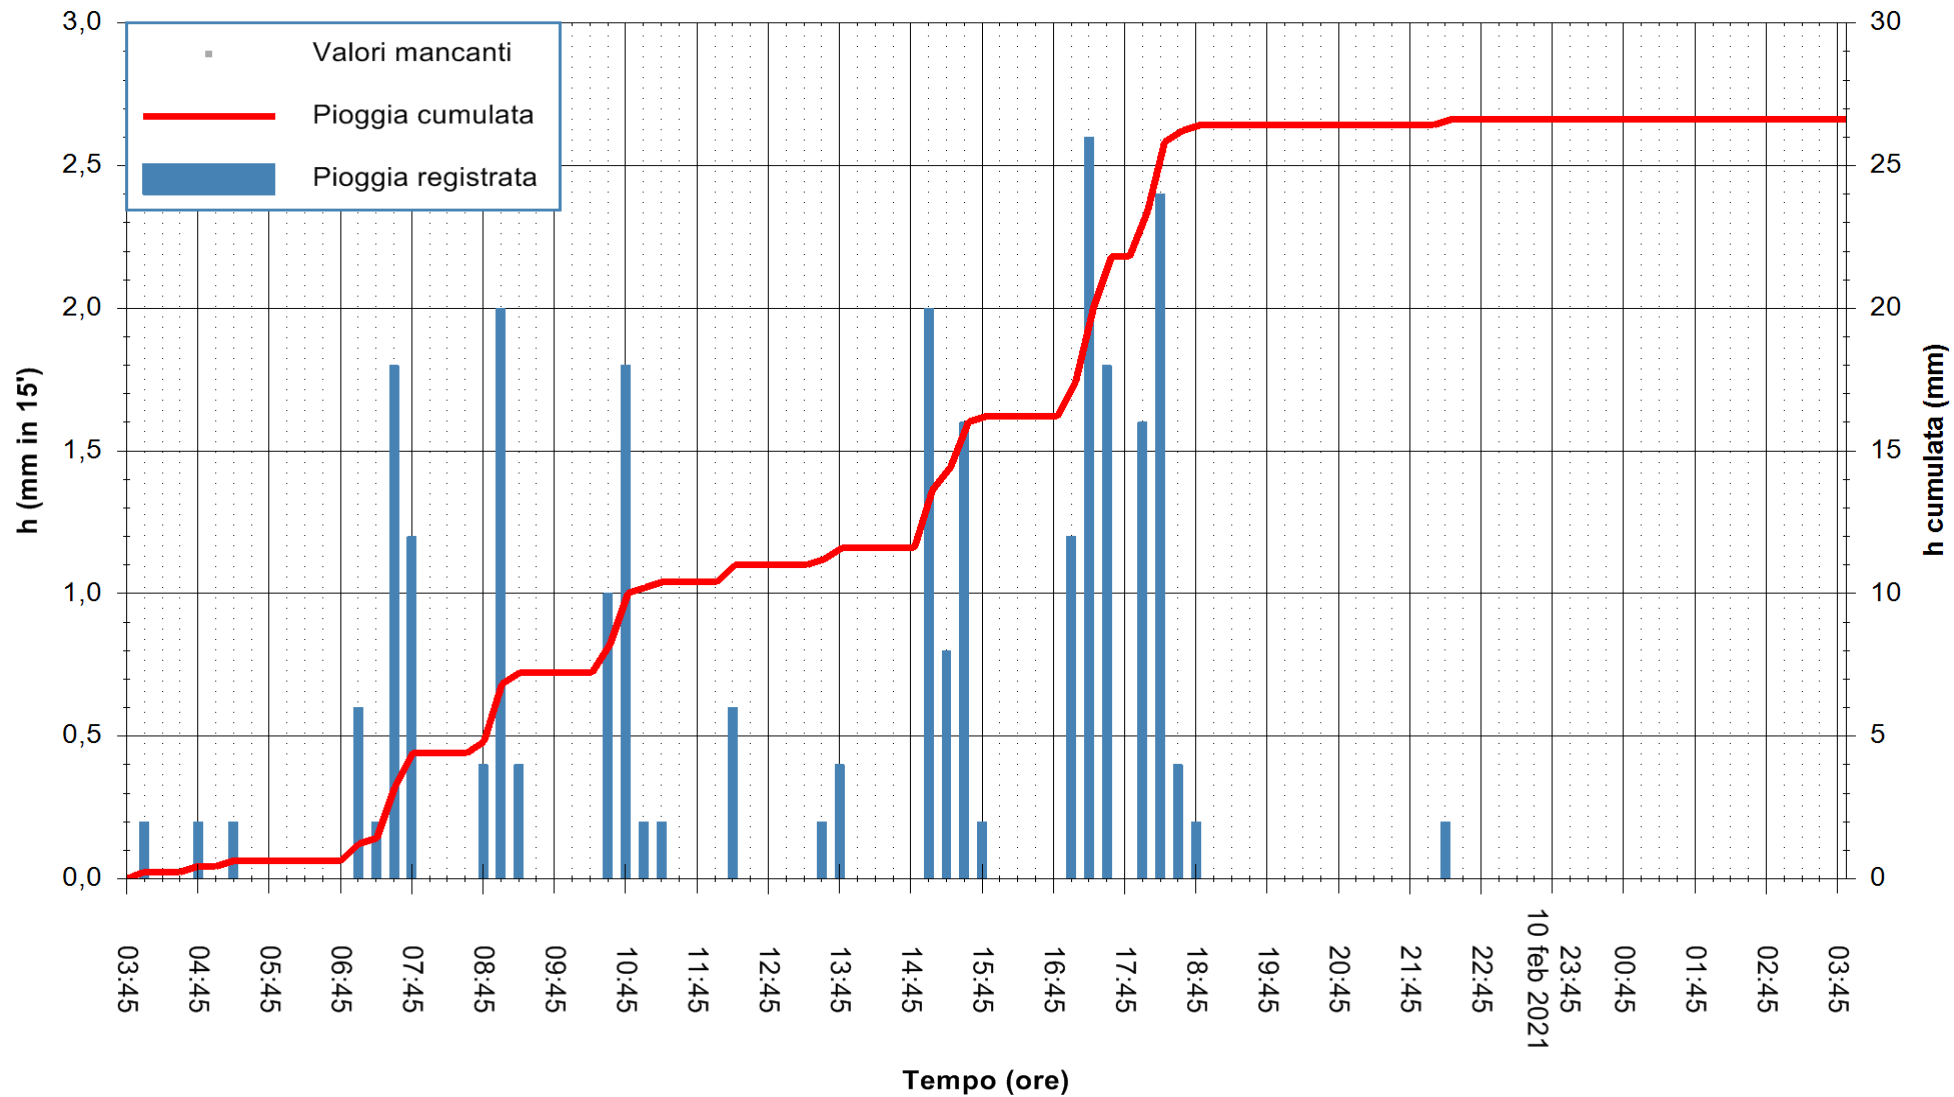

ARPAS  
 F.to il Dirigente Responsabile  
 Dott. Giuseppe Bianco

REGIONE AUTONOMA DE SARDIGNA  
 REGIONE AUTONOMA DELLA SARDEGNA

Stazione pluviometrica CAPOTERRA POGGIO DEI PINI  
 Area POGGIO DEI PINI  
 Pioggia registrata nelle ultime 24 ore  
 Estrazione dati delle ore 04:04 del 11/02/2021  
 Ultimo dato disponibile: 11/02/2021 alle 03:40