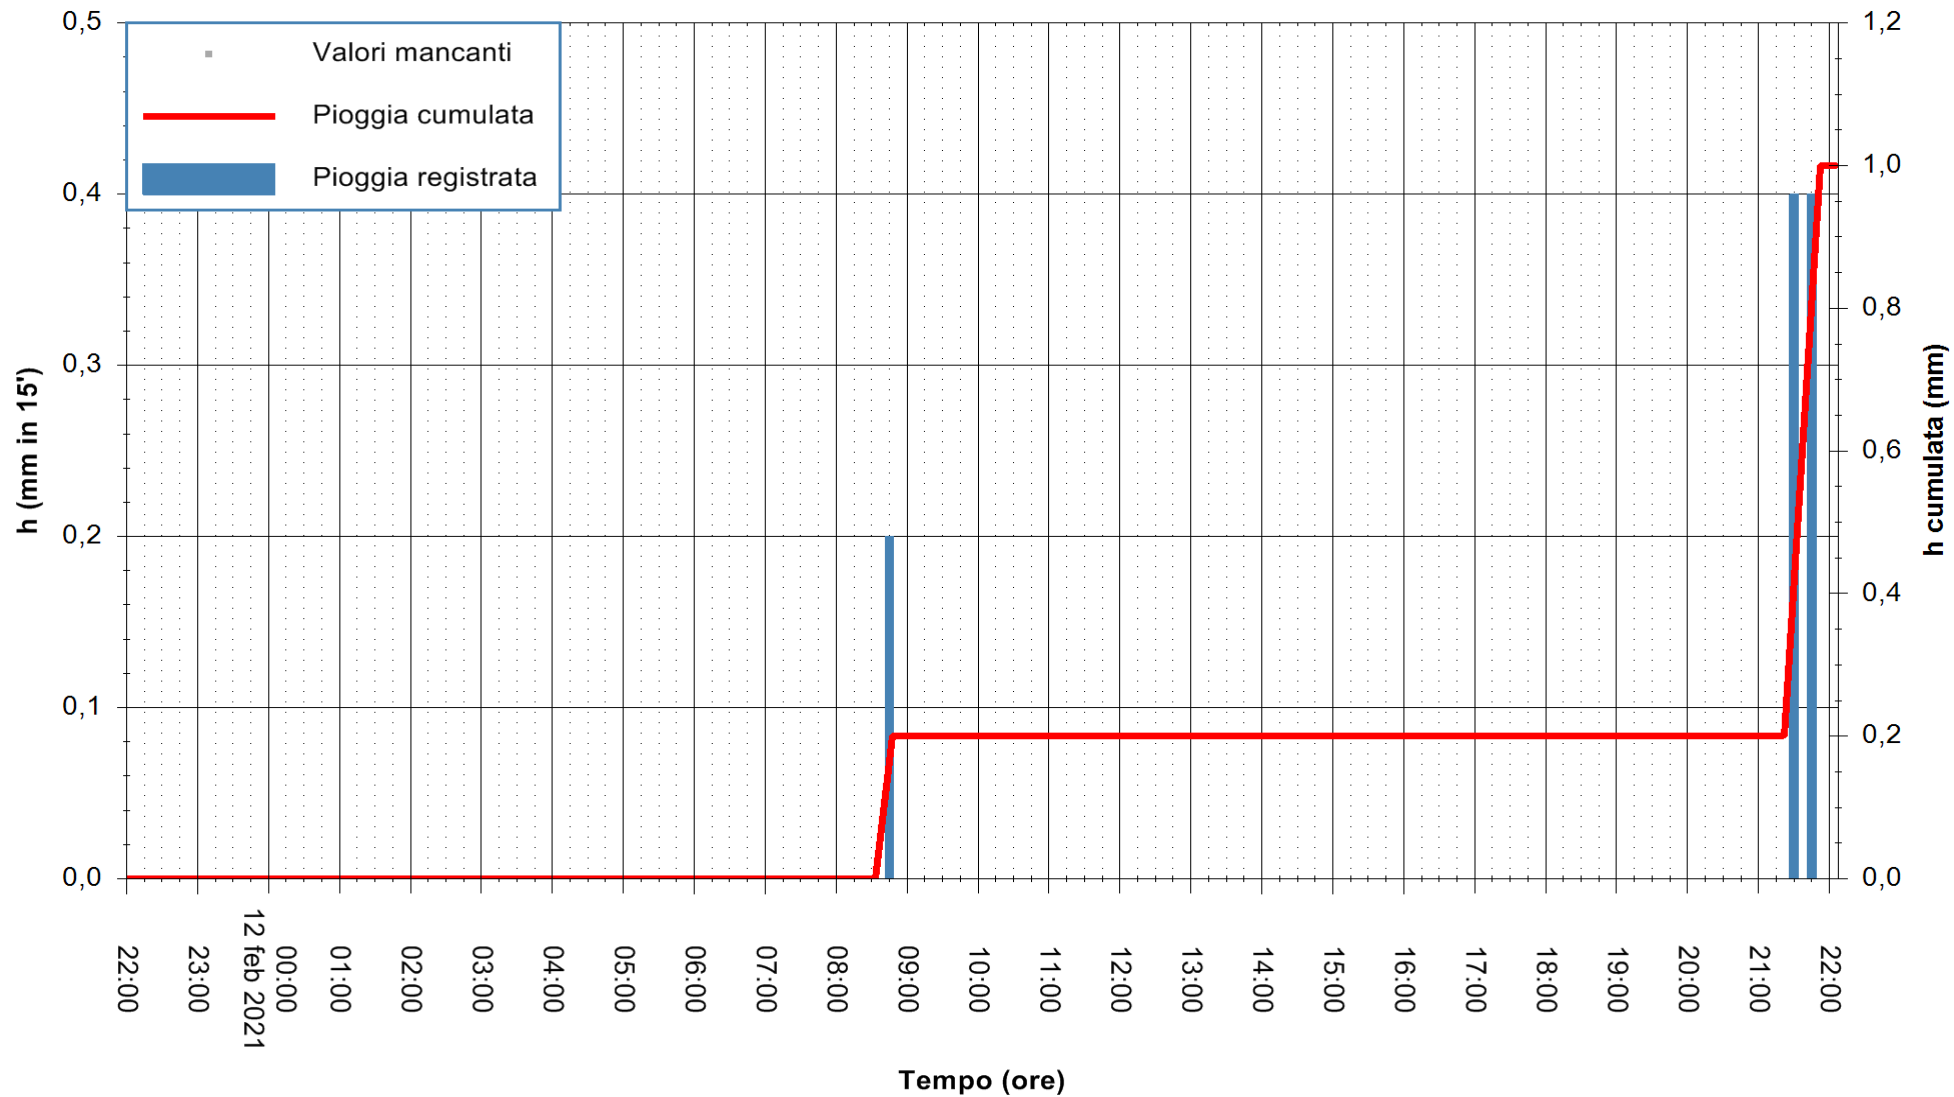

Stazione pluviometrica CARBONIA C.RA FLUMENTEPIDO
Area FLUMETEPIDO

Pioggia registrata nelle ultime 24 ore
Estrazione dati delle ore 22:25 del 12/02/2021
Ultimo dato disponibile: 12/02/2021 alle 21:45

ARPAS
F.to il Dirigente Responsabile
Dott. Giuseppe Bianco

REGIONE AUTÒNOMA DE SARDIGNA
REGIONE AUTONOMA DELLA SARDEGNA