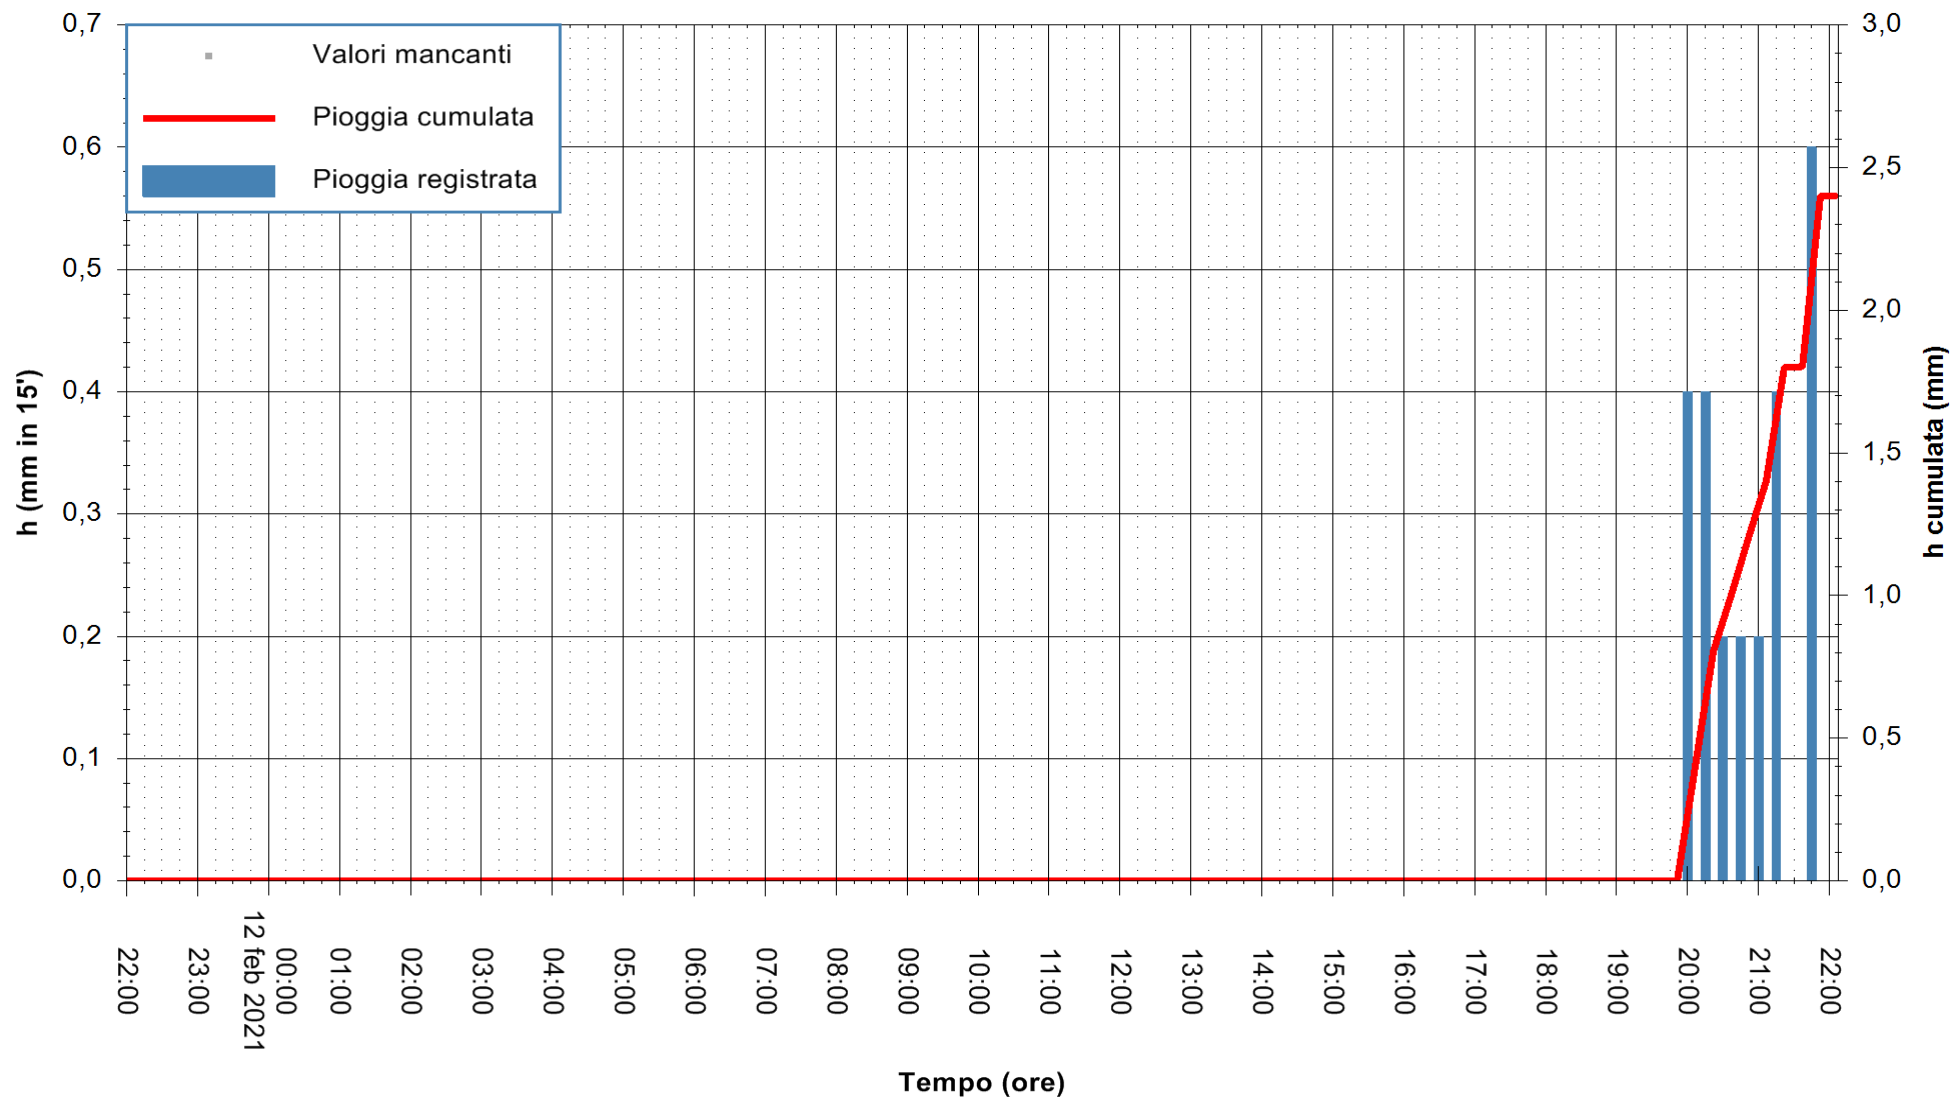

Stazione pluviometrica LULA RF
Area PIZZONCHI
Pioggia registrata nelle ultime 24 ore
Estrazione dati delle ore 22:25 del 12/02/2021
Ultimo dato disponibile: 12/02/2021 alle 22:00

ARPAS
F.to il Dirigente Responsabile
Dott. Giuseppe Bianco

REGIONE AUTONOMA DE SARDIGNA
REGIONE AUTONOMA DELLA SARDEGNA