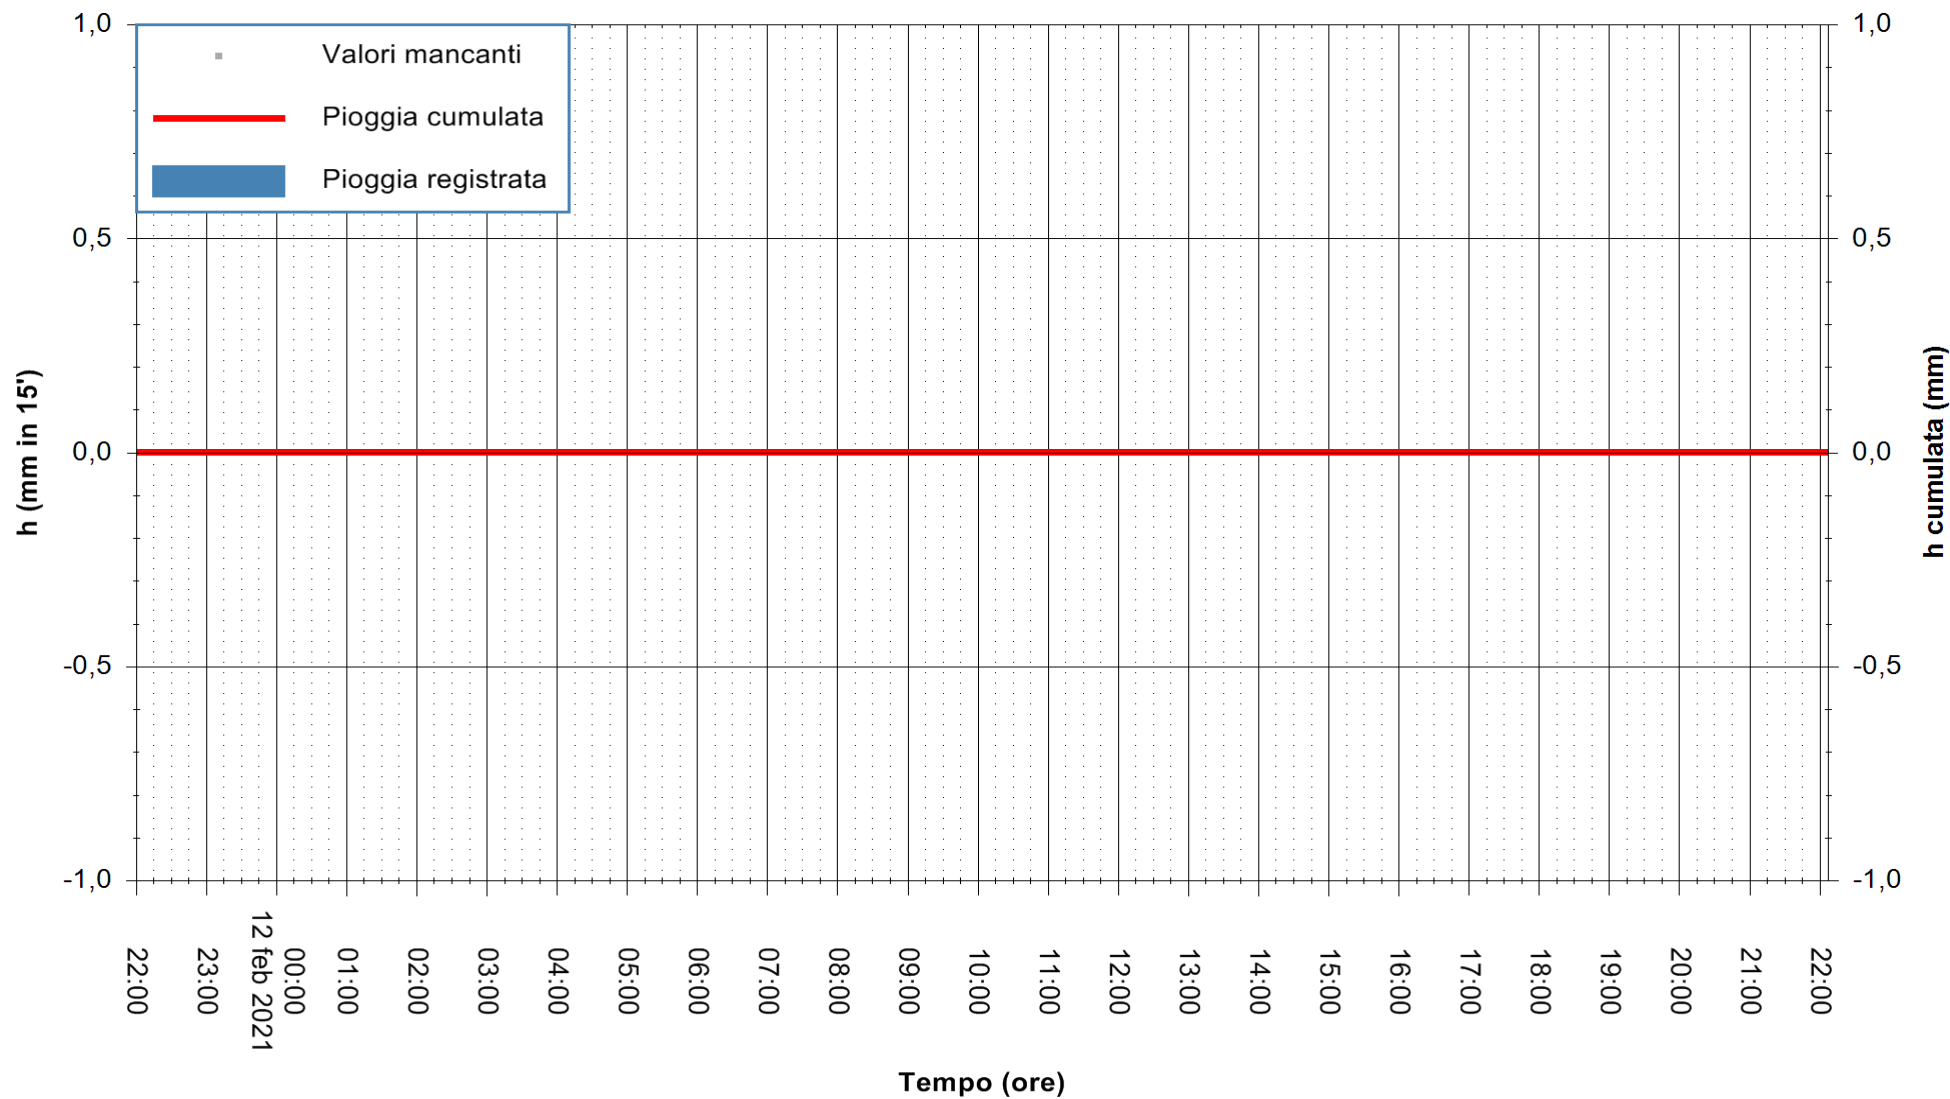

ARPAS
F.to il Dirigente Responsabile
Dott. Giuseppe Bianco

REGIONE AUTONOMA DE SARDIGNA
REGIONE AUTONOMA DELLA SARDEGNA

Stazione pluviometrica PULA RF
Area PISTA DI PATTINAGGIO
Pioggia registrata nelle ultime 24 ore
Estrazione dati delle ore 22:25 del 12/02/2021
Ultimo dato disponibile: 12/02/2021 alle 22:00