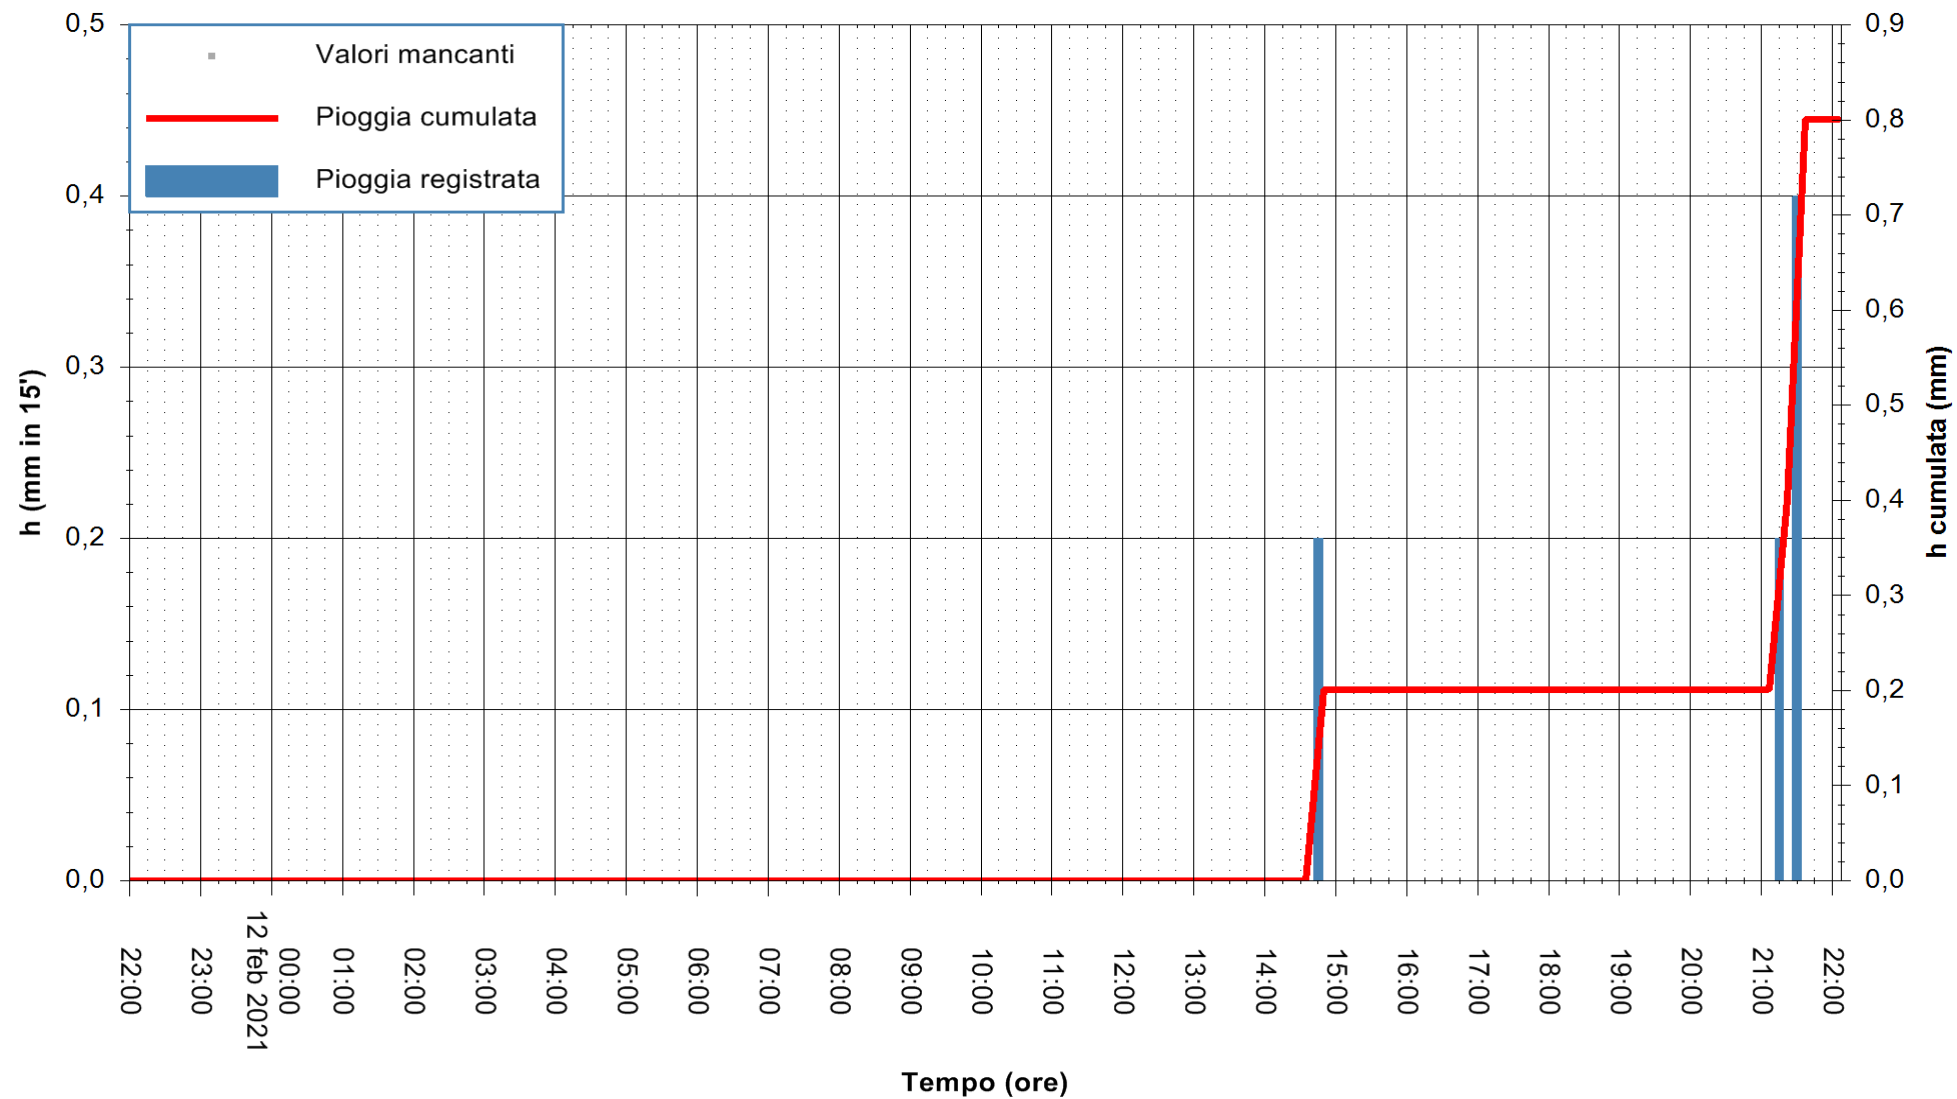

ARPAS
F.to il Dirigente Responsabile
Dott. Giuseppe Bianco

REGIONE AUTONOMA DE SARDIGNA
REGIONE AUTONOMA DELLA SARDEGNA

Stazione pluviometrica TEMPIO RF
Area CUSSEDDU
Pioggia registrata nelle ultime 24 ore
Estrazione dati delle ore 22:25 del 12/02/2021
Ultimo dato disponibile: 12/02/2021 alle 22:00