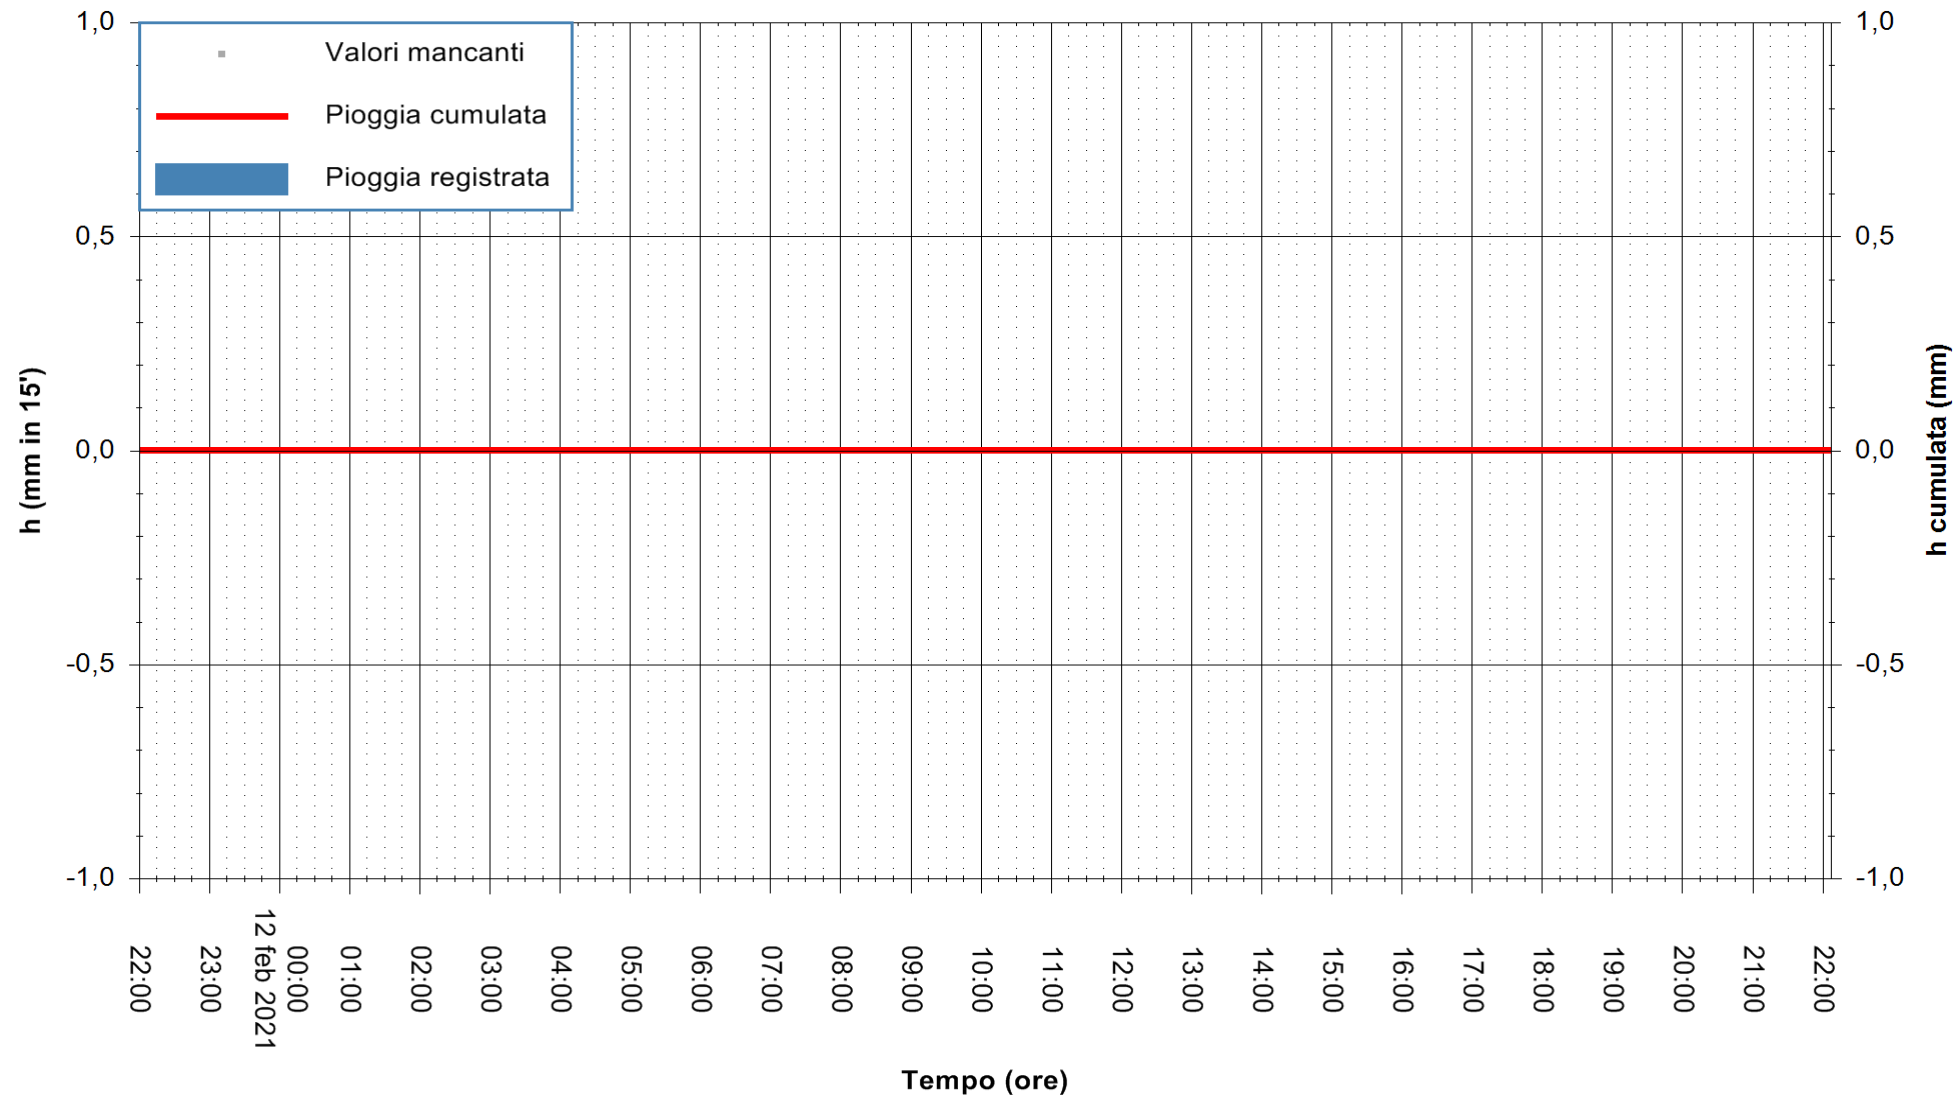

Stazione pluviometrica DIGA NURAGHE ARRUBIU
Area DIGA NURAGHE ARRUBIU
Pioggia registrata nelle ultime 24 ore
Estrazione dati delle ore 22:25 del 12/02/2021
Ultimo dato disponibile: 12/02/2021 alle 22:00

ARPAS
F.to il Dirigente Responsabile
Dott. Giuseppe Bianco

REGIONE AUTONOMA DE SARDIGNA
REGIONE AUTONOMA DELLA SARDEGNA

Stazione pluviometrica FLUMENDOSA A BALLAO RF
Area PONTE SUL FLUMENDOSA
Pioggia registrata nelle ultime 24 ore
Estrazione dati delle ore 22:25 del 12/02/2021
Ultimo dato disponibile: 12/02/2021 alle 22:00