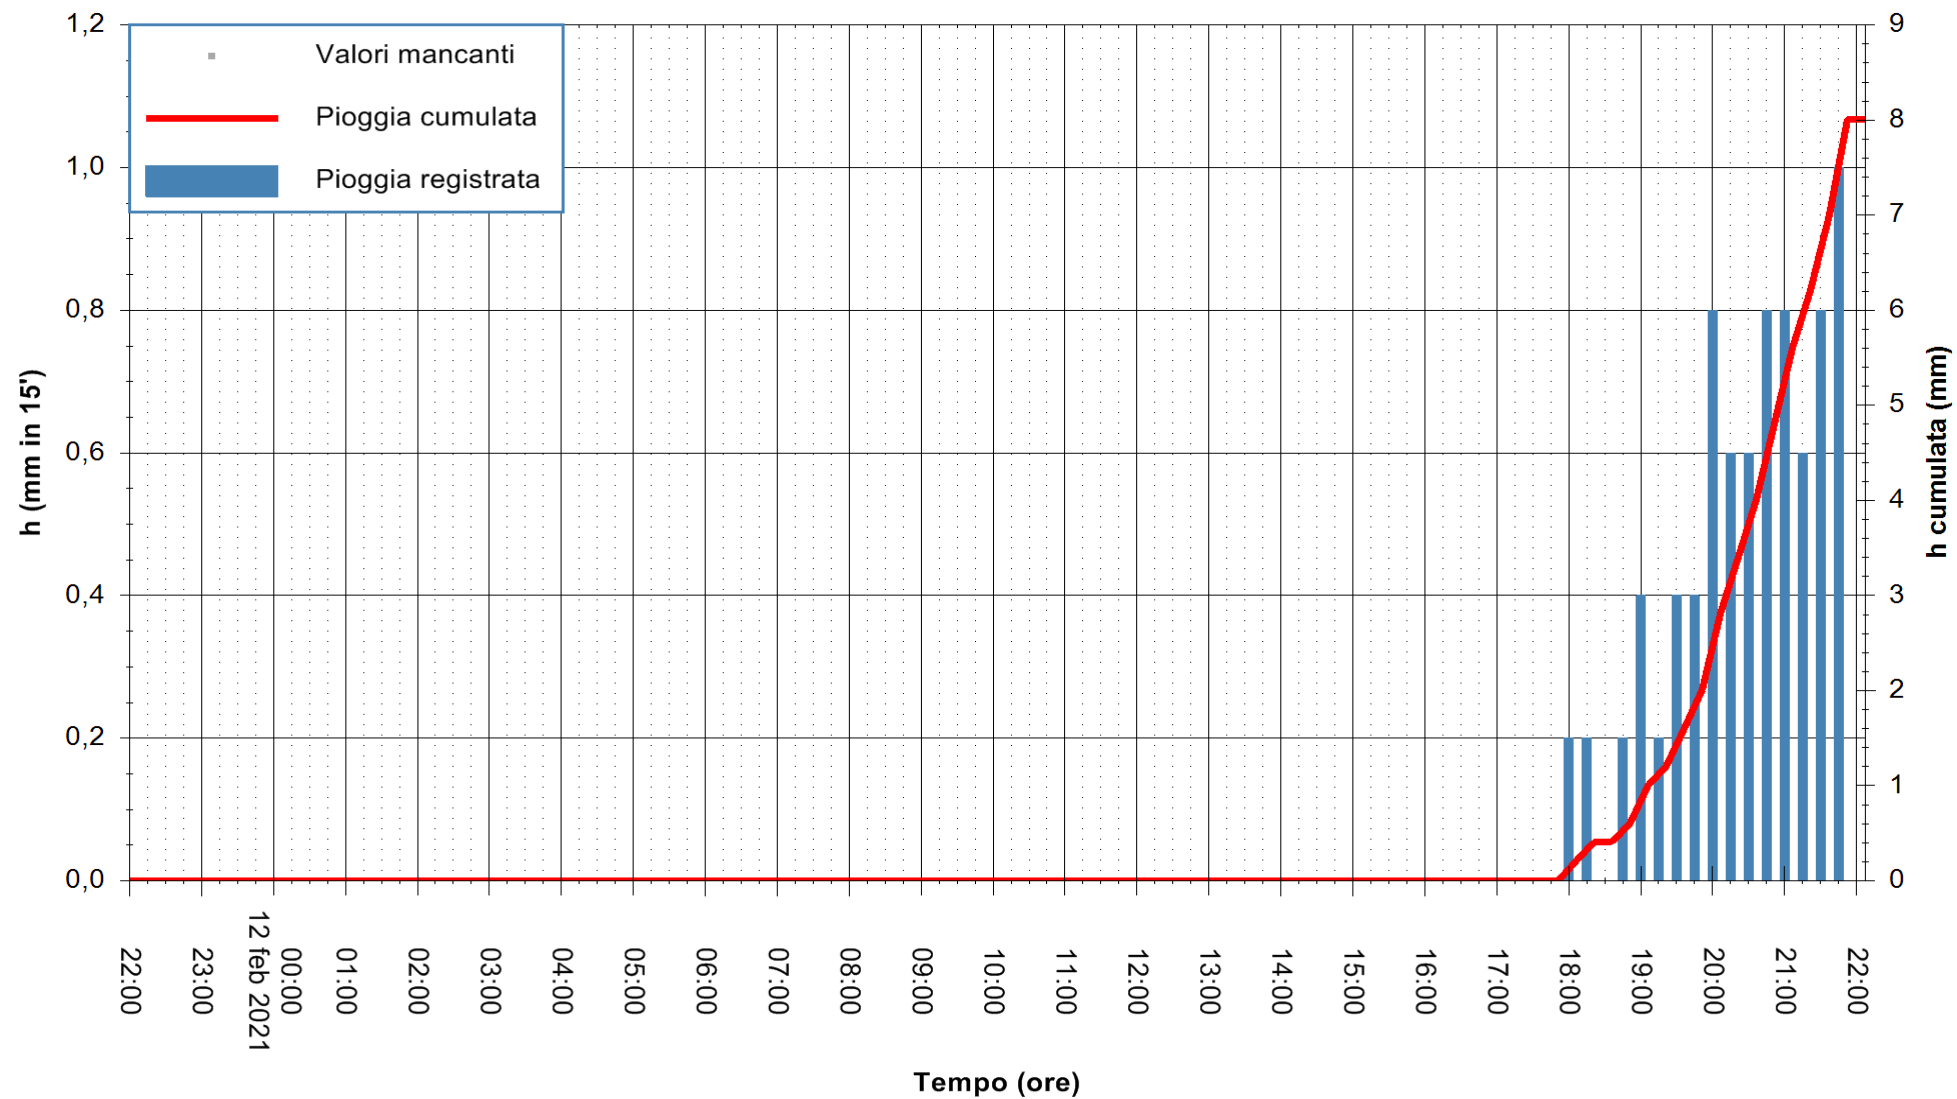

ARPAS
F.to il Dirigente Responsabile
Dott. Giuseppe Bianco

REGIONE AUTONOMA DE SARDIGNA
REGIONE AUTONOMA DELLA SARDEGNA

Stazione pluviometrica SANTADI PUNTA SEBERA
Area PUNTA SEBERA
Pioggia registrata nelle ultime 24 ore
Estrazione dati delle ore 22:25 del 12/02/2021
Ultimo dato disponibile: 12/02/2021 alle 22:00