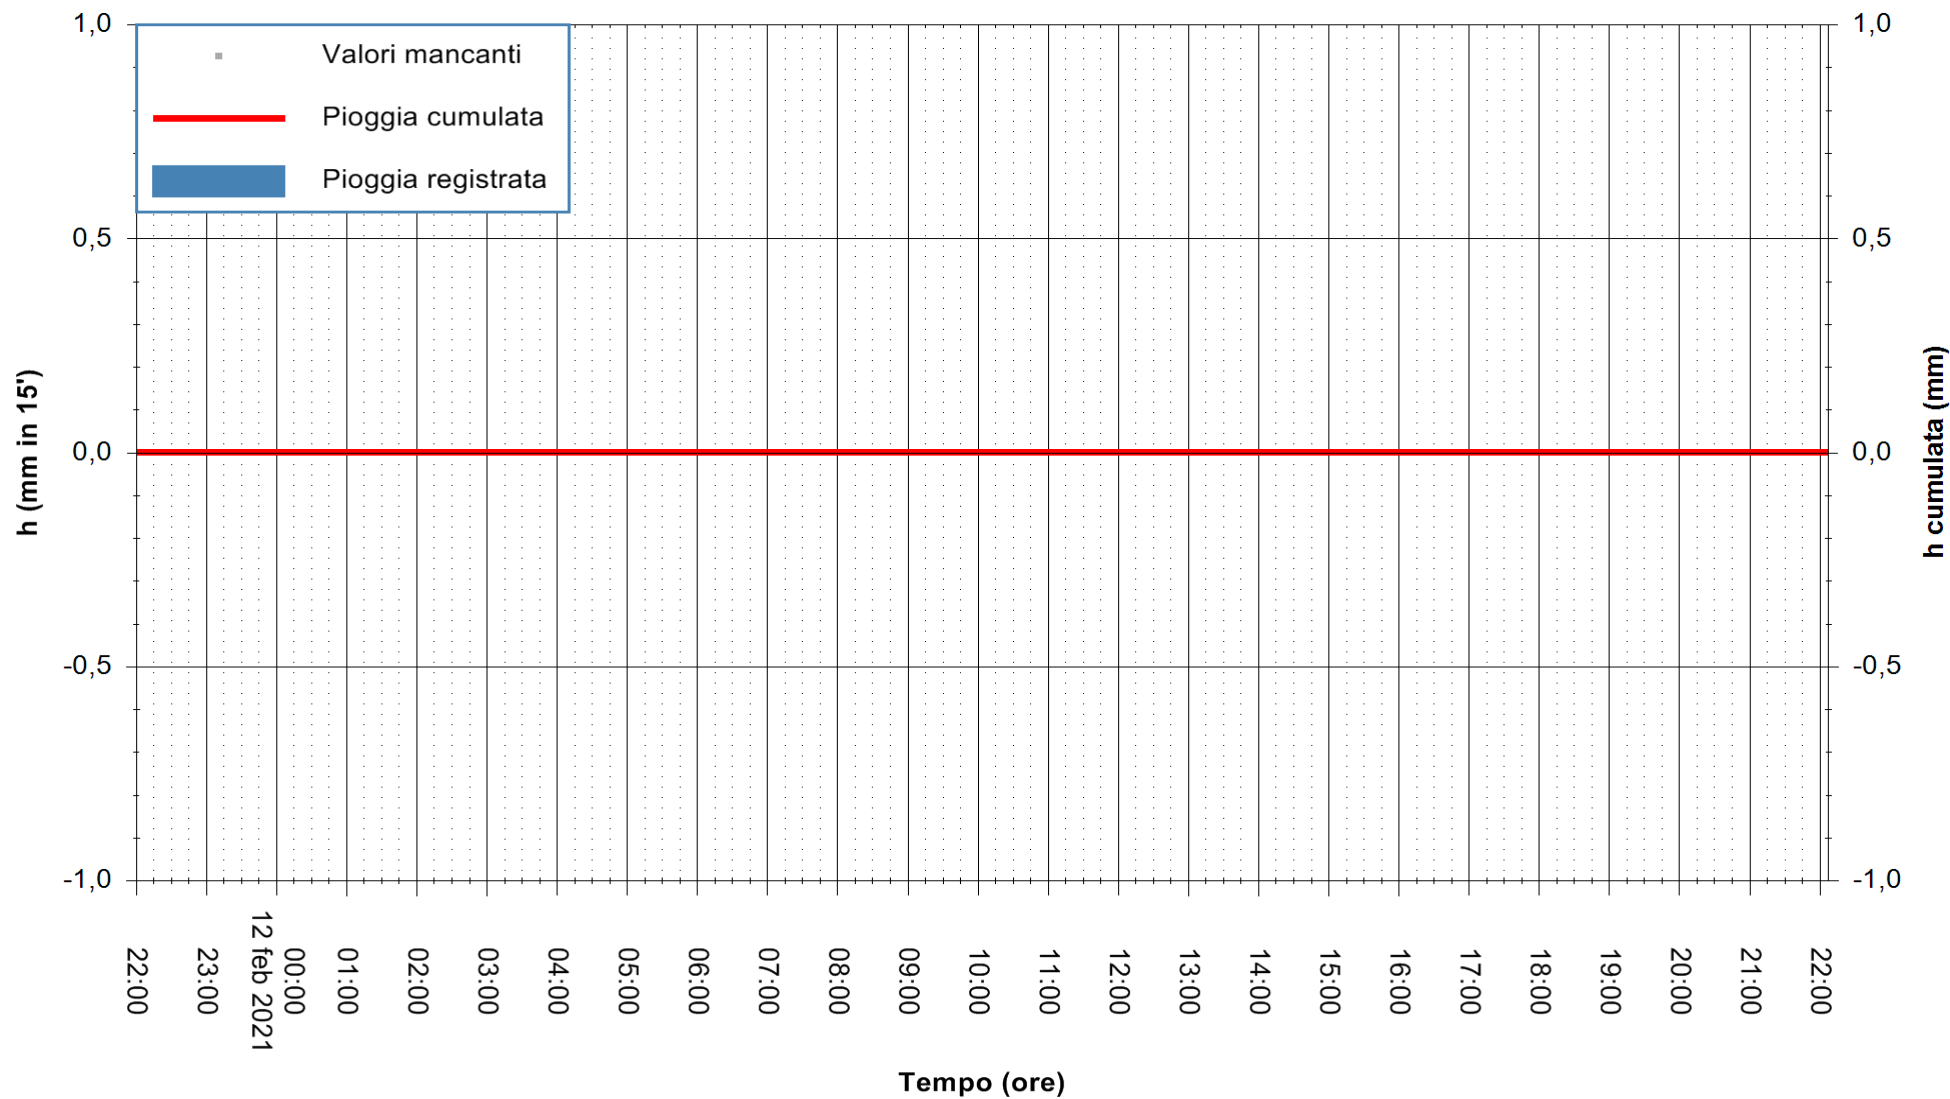

Stazione pluviometrica FLUMINI MANNU A DECIMOMANNU
Area DECIMOMANNU

Pioggia registrata nelle ultime 24 ore
Estrazione dati delle ore 22:25 del 12/02/2021
Ultimo dato disponibile: 01/01/0001 alle 00:00

ARPAS
F.to il Dirigente Responsabile
Dott. Giuseppe Bianco

REGIONE AUTONOMA DE SARDIGNA
REGIONE AUTONOMA DELLA SARDEGNA