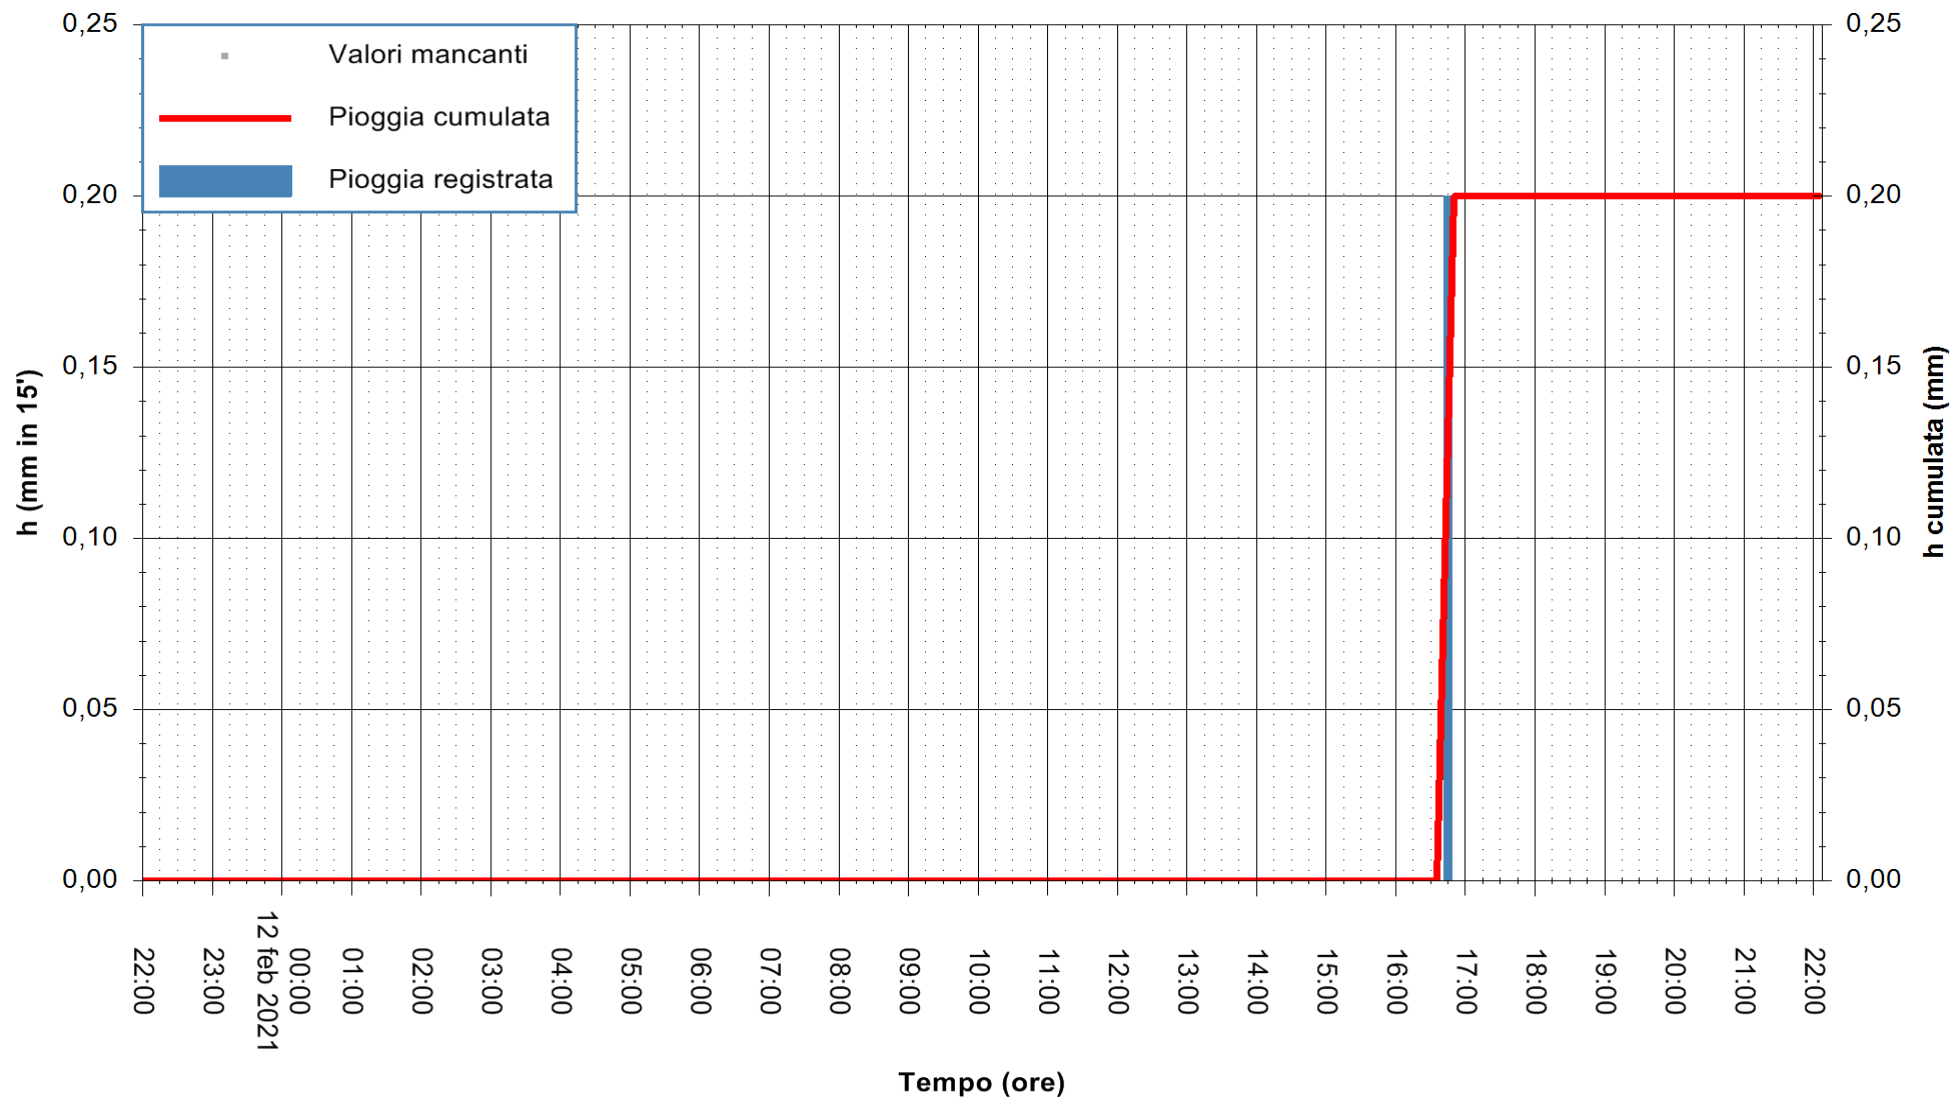

ARPAS
F.to il Dirigente Responsabile
Dott. Giuseppe Bianco

REGIONE AUTONOMA DE SARDIGNA
REGIONE AUTONOMA DELLA SARDEGNA

Stazione pluviometrica PULA RF
Area PISTA DI PATTINAGGIO
Pioggia registrata nelle ultime 24 ore
Estrazione dati delle ore 22:25 del 12/02/2021
Ultimo dato disponibile: 12/02/2021 alle 22:00