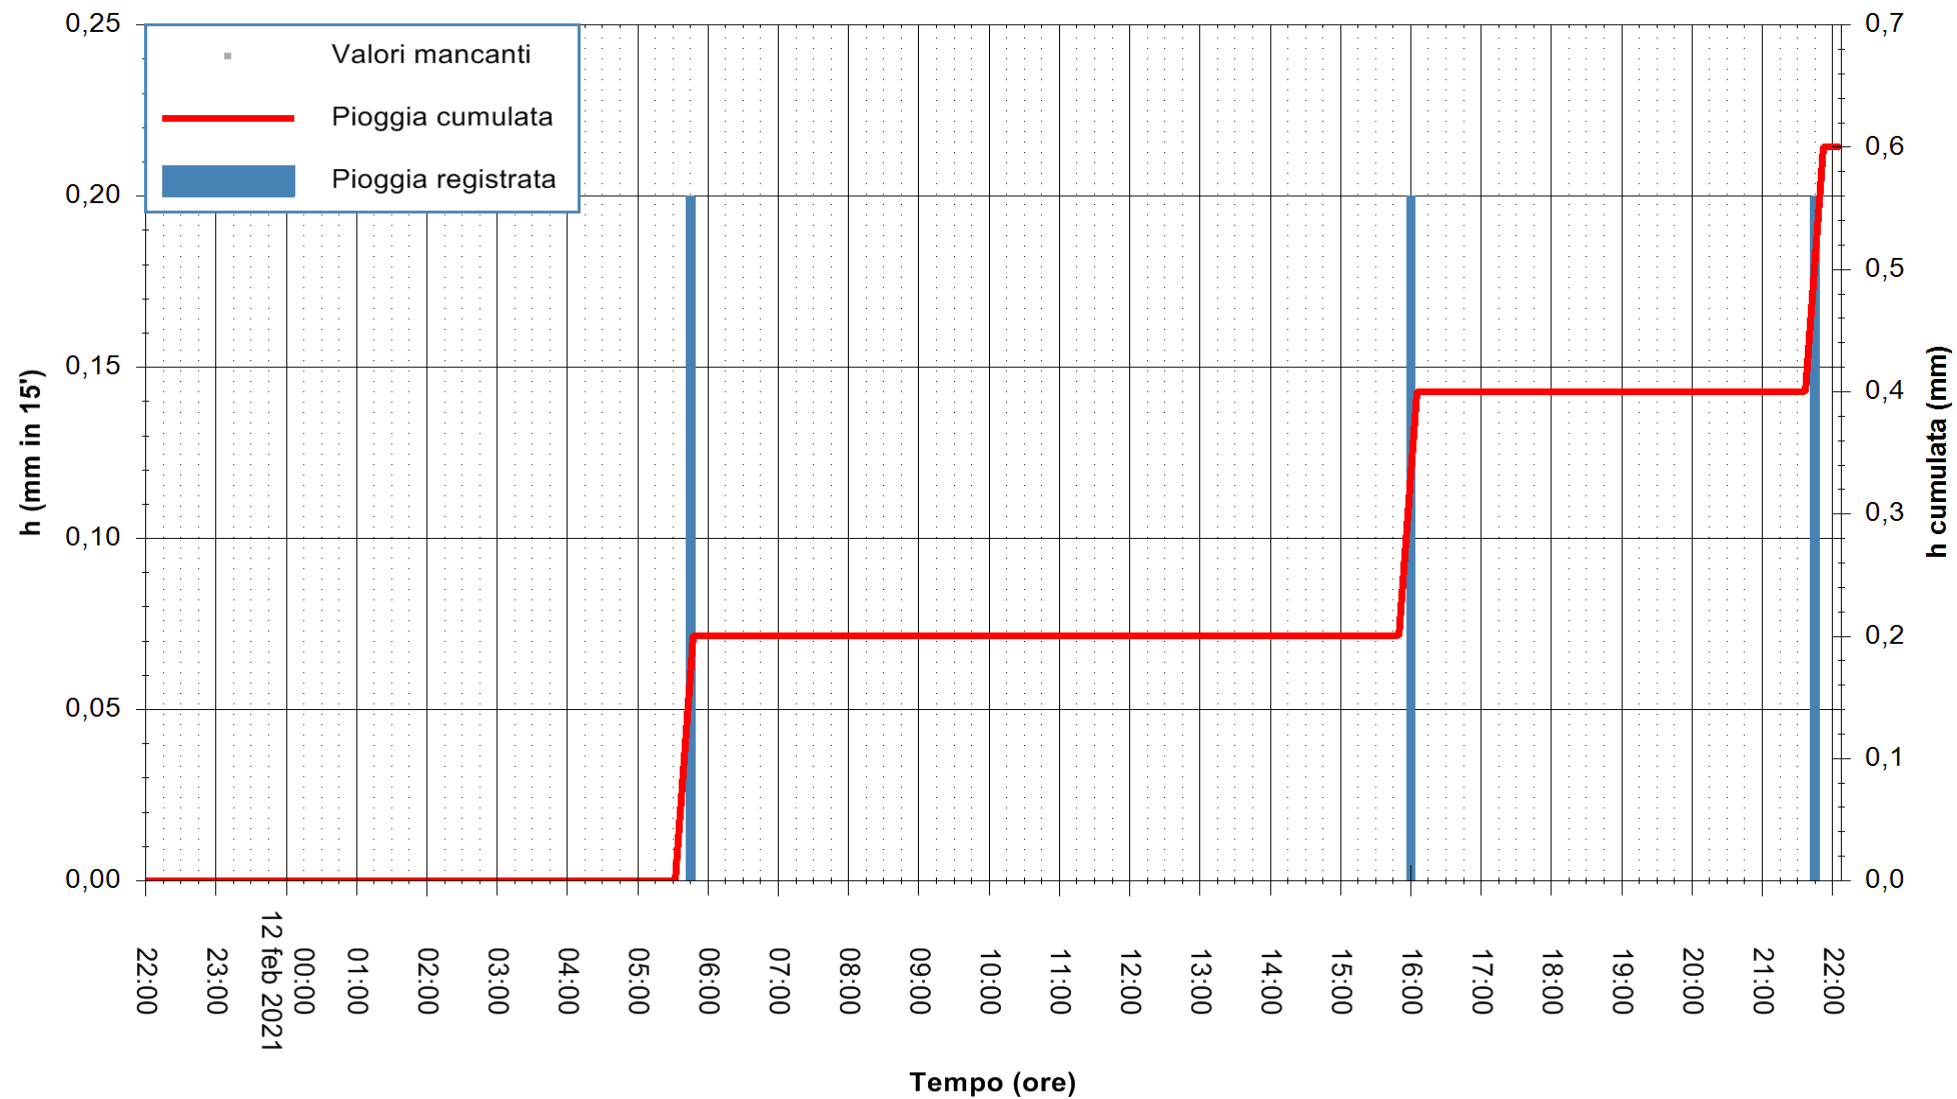

Stazione pluviometrica DIGA NURAGHE ARRUBIU
Area DIGA NURAGHE ARRUBIU
Pioggia registrata nelle ultime 24 ore
Estrazione dati delle ore 22:25 del 12/02/2021
Ultimo dato disponibile: 12/02/2021 alle 22:00

ARPAS
F.to il Dirigente Responsabile
Dott. Giuseppe Bianco

REGIONE AUTONOMA DE SARDIGNA
REGIONE AUTONOMA DELLA SARDEGNA

Stazione pluviometrica FLUMENDOSA A BALLAO RF
Area PONTE SUL FLUMENDOSA
Pioggia registrata nelle ultime 24 ore
Estrazione dati delle ore 22:25 del 12/02/2021
Ultimo dato disponibile: 12/02/2021 alle 22:00