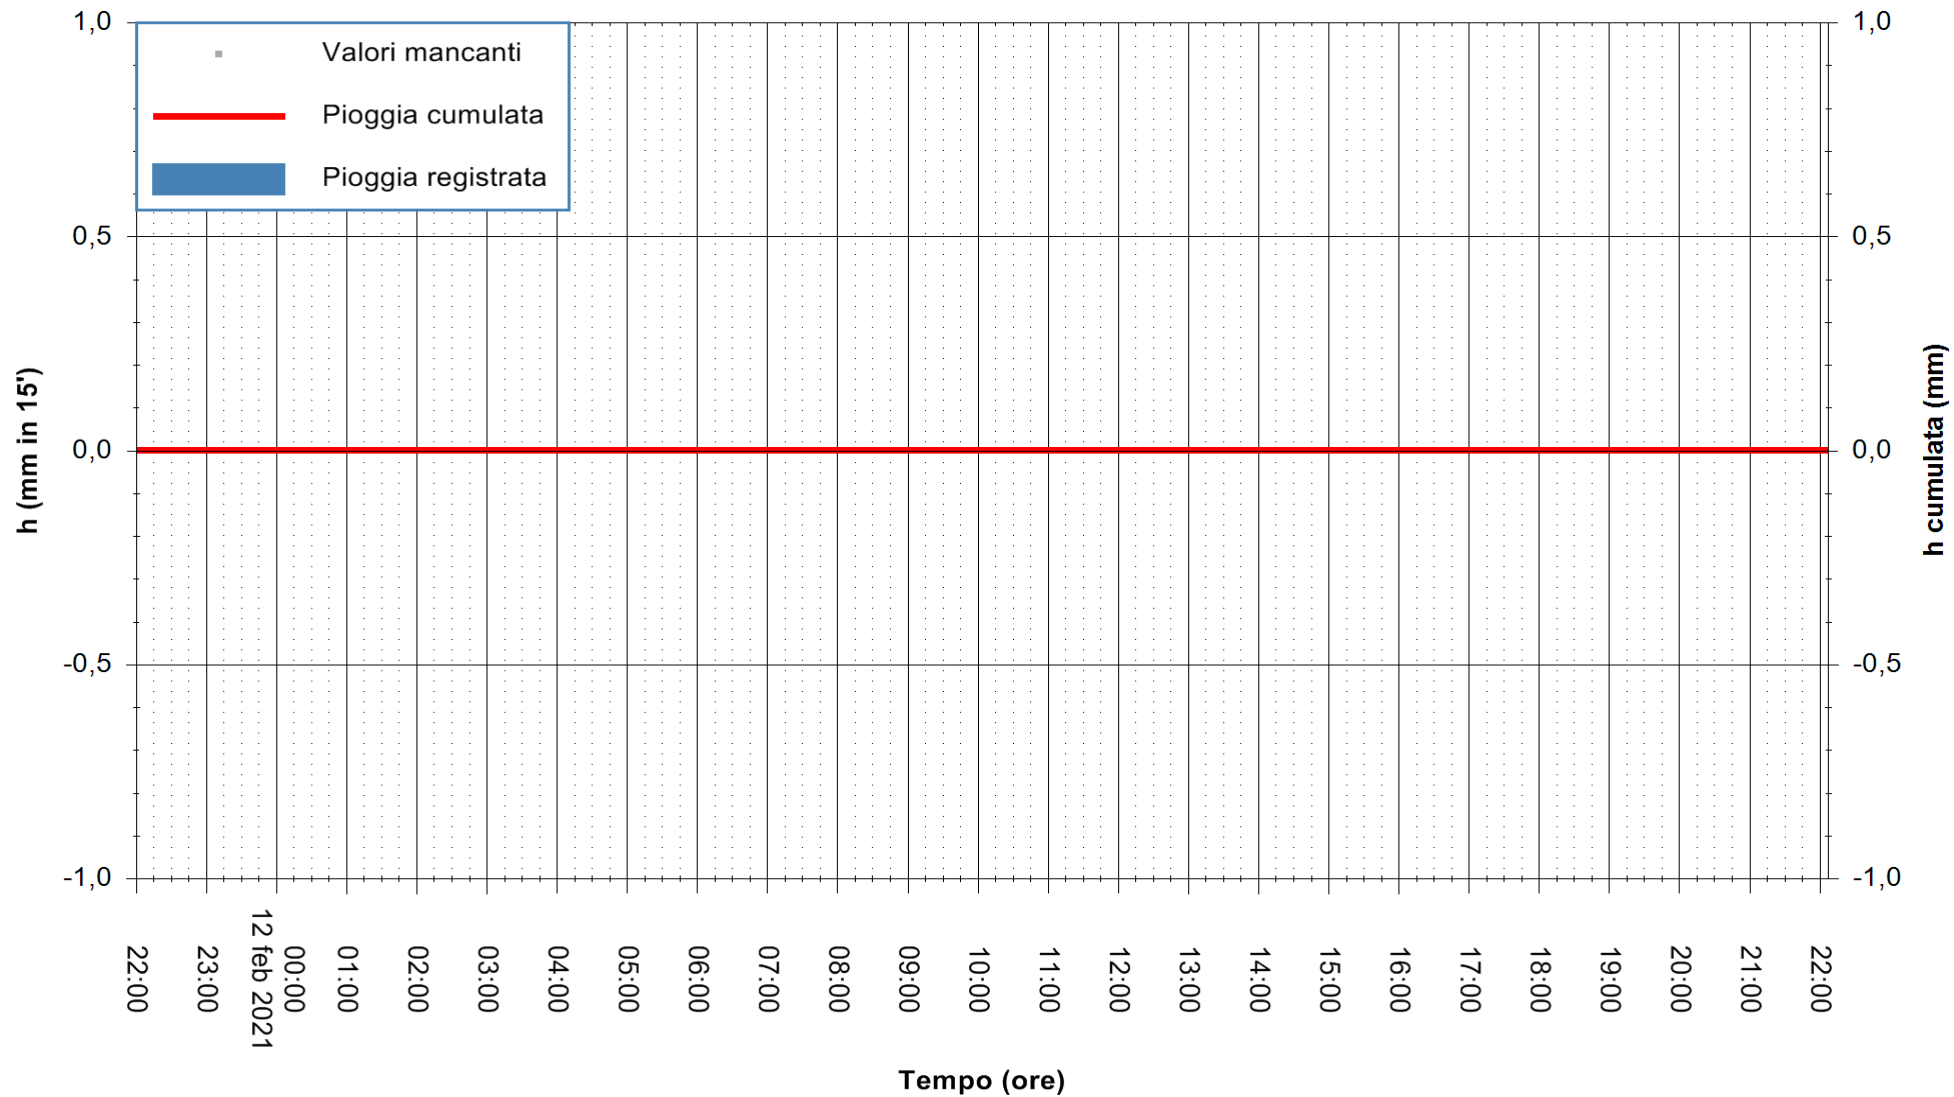

Stazione pluviometrica DIGA NURAGHE ARRUBIU
Area DIGA NURAGHE ARRUBIU
Pioggia registrata nelle ultime 24 ore
Estrazione dati delle ore 22:25 del 12/02/2021
Ultimo dato disponibile: 12/02/2021 alle 22:00

ARPAS
F.to il Dirigente Responsabile
Dott. Giuseppe Bianco

REGIONE AUTONOMA DE SARDIGNA
REGIONE AUTONOMA DELLA SARDEGNA

Stazione pluviometrica FLUMENDOSA A BALLAO RF
Area PONTE SUL FLUMENDOSA
Pioggia registrata nelle ultime 24 ore
Estrazione dati delle ore 22:25 del 12/02/2021
Ultimo dato disponibile: 12/02/2021 alle 22:00

ARPAS
F.to il Dirigente Responsabile
Dott. Giuseppe Bianco

REGIONE AUTONOMA DE SARDIGNA
REGIONE AUTONOMA DELLA SARDEGNA

Stazione pluviometrica DIGA IS BARROCUS
Area DIGA IS BARROCUS
Pioggia registrata nelle ultime 24 ore
Estrazione dati delle ore 22:25 del 12/02/2021
Ultimo dato disponibile: 12/02/2021 alle 22:00