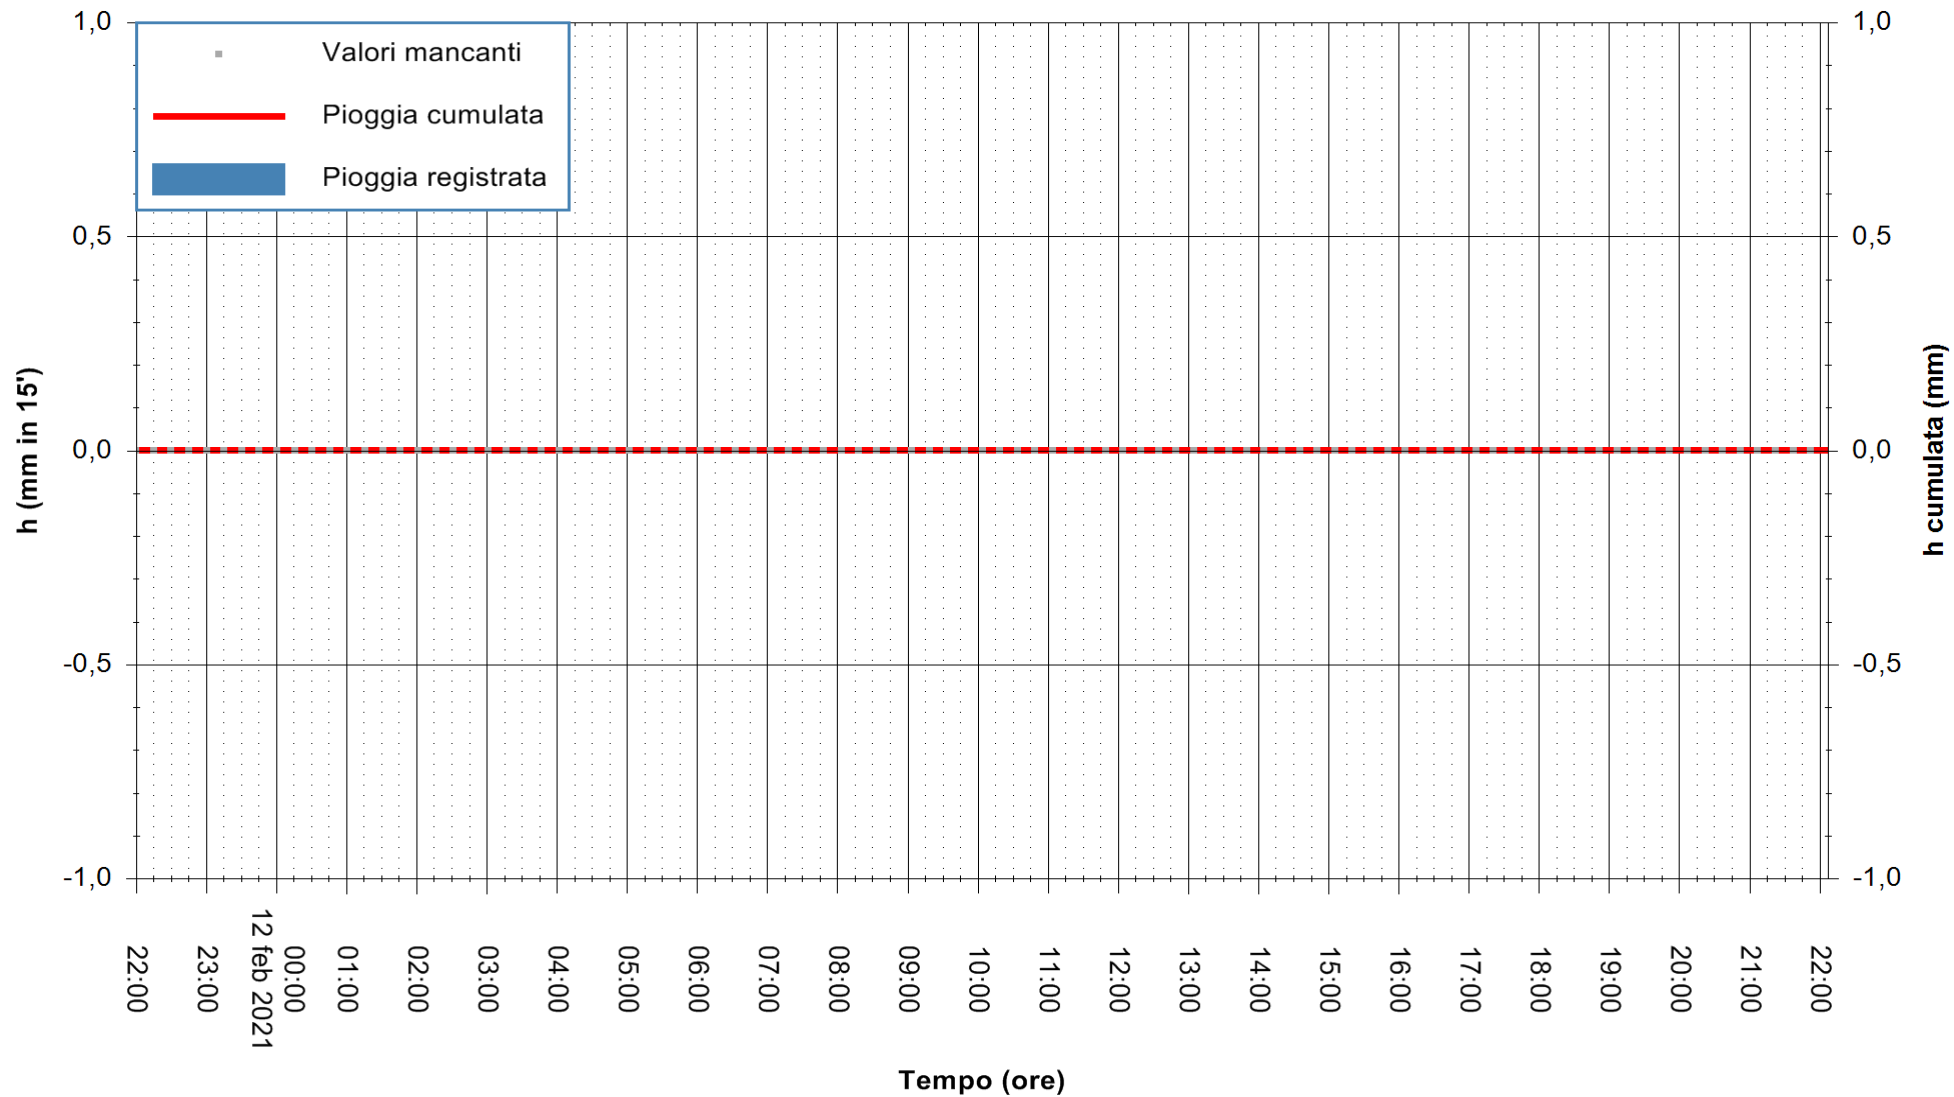

ARPAS
 F.to il Dirigente Responsabile
 Dott. Giuseppe Bianco

REGIONE AUTÒNOMA DE SARDIGNA
 REGIONE AUTONOMA DELLA SARDEGNA

Stazione pluviometrica SAN VERO MILIS PUTZUIDU
Area TORRE CAPO MANNU
Pioggia registrata nelle ultime 24 ore
Estrazione dati delle ore 22:25 del 12/02/2021
Ultimo dato disponibile: 12/02/2021 alle 22:00

ARPAS
F.to il Dirigente Responsabile
Dott. Giuseppe Bianco

REGIONE AUTONOMA DE SARDIGNA
REGIONE AUTONOMA DELLA SARDEGNA

Stazione pluviometrica SANTADI PUNTA SEBERA
Area PUNTA SEBERA
Pioggia registrata nelle ultime 24 ore
Estrazione dati delle ore 22:25 del 12/02/2021
Ultimo dato disponibile: 12/02/2021 alle 22:00