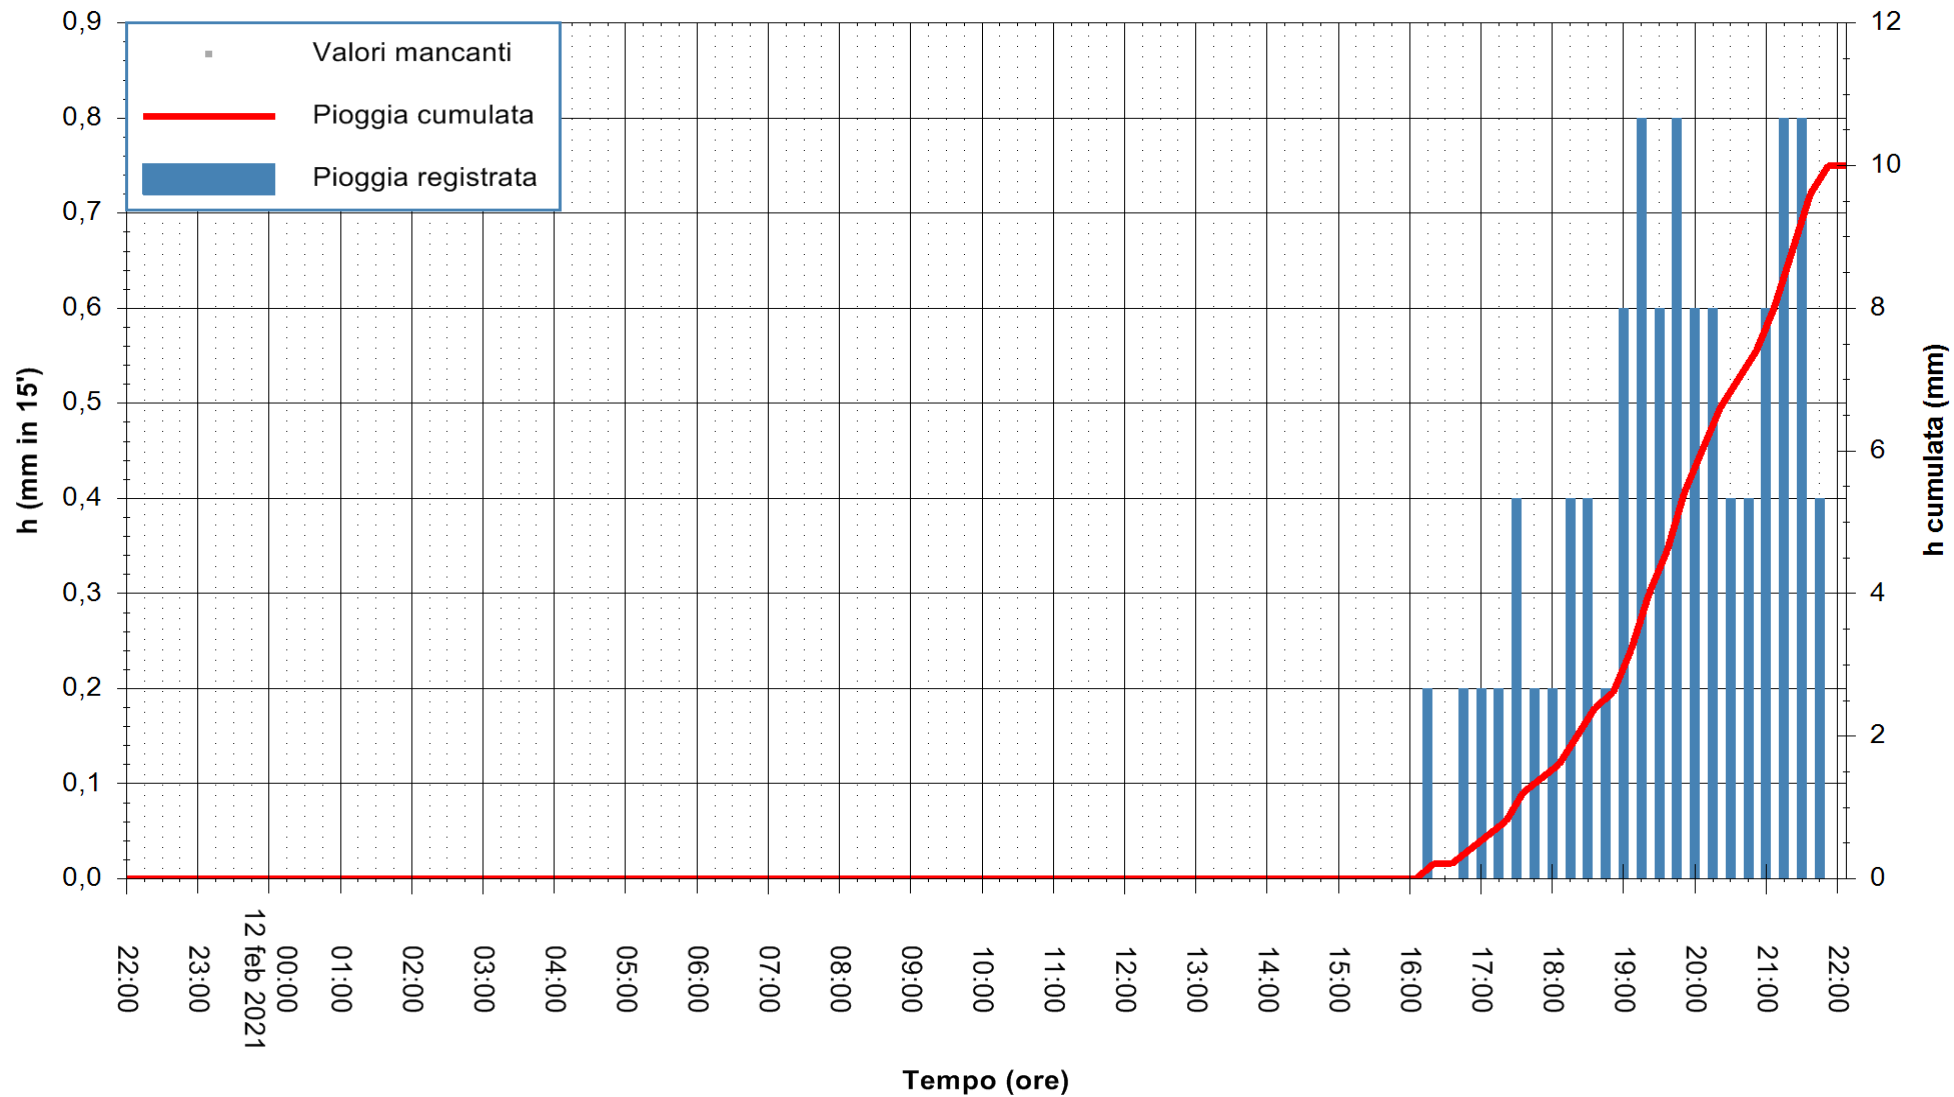

Stazione pluviometrica TEMPIO RF
Area CUSSEDDU
Pioggia registrata nelle ultime 24 ore
Estrazione dati delle ore 22:25 del 12/02/2021
Ultimo dato disponibile: 12/02/2021 alle 22:00

ARPAS
F.to il Dirigente Responsabile
Dott. Giuseppe Bianco

REGIONE AUTÒNOMA DE SARDIGNA
REGIONE AUTONOMA DELLA SARDEGNA