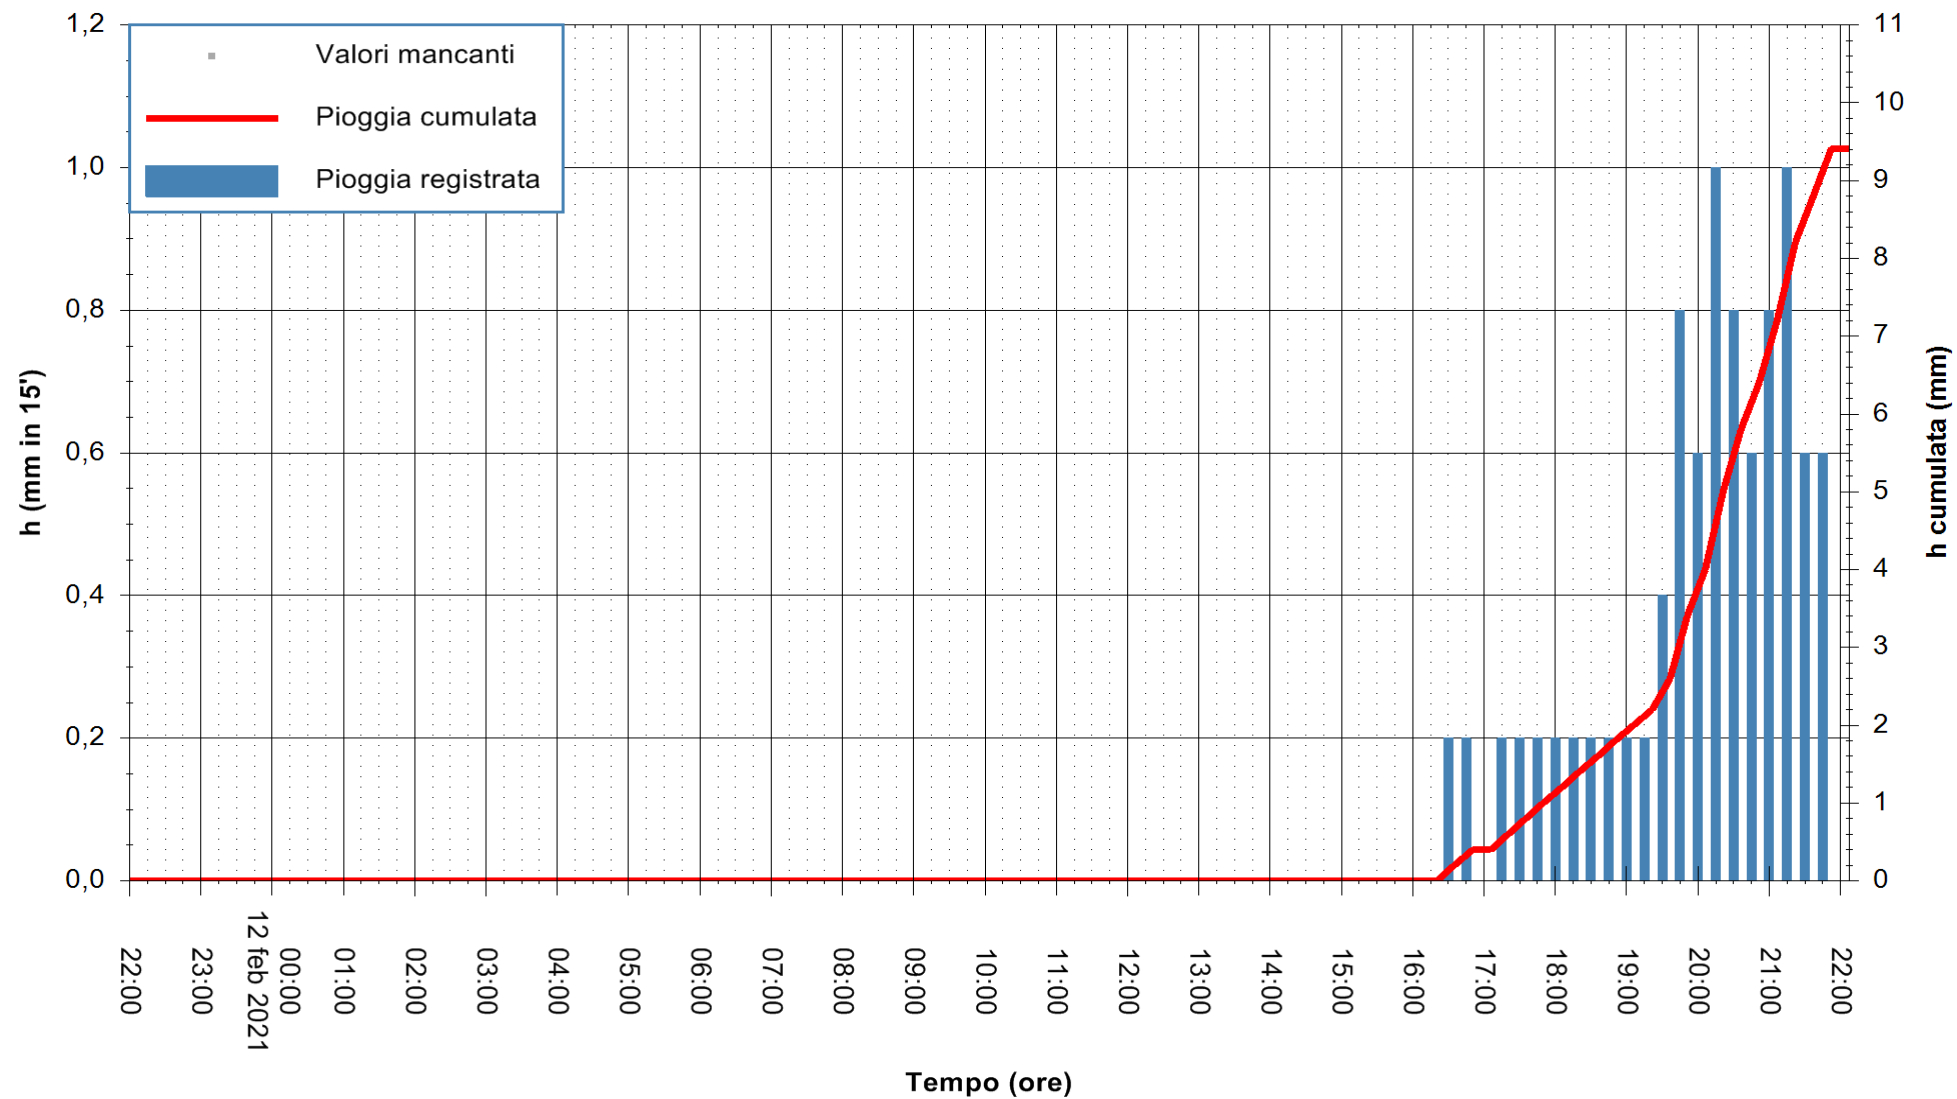

ARPAS
 F.to il Dirigente Responsabile
 Dott. Giuseppe Bianco

REGIONE AUTÒNOMA DE SARDIGNA
 REGIONE AUTONOMA DELLA SARDEGNA

Stazione pluviometrica SAN VERO MILIS PUTZUIDU
Area TORRE CAPO MANNU
Pioggia registrata nelle ultime 24 ore
Estrazione dati delle ore 22:25 del 12/02/2021
Ultimo dato disponibile: 12/02/2021 alle 22:00

ARPAS
F.to il Dirigente Responsabile
Dott. Giuseppe Bianco

REGIONE AUTONOMA DE SARDIGNA
REGIONE AUTONOMA DELLA SARDEGNA

Stazione pluviometrica SANTADI PUNTA SEBERA
Area PUNTA SEBERA
Pioggia registrata nelle ultime 24 ore
Estrazione dati delle ore 22:25 del 12/02/2021
Ultimo dato disponibile: 12/02/2021 alle 22:00