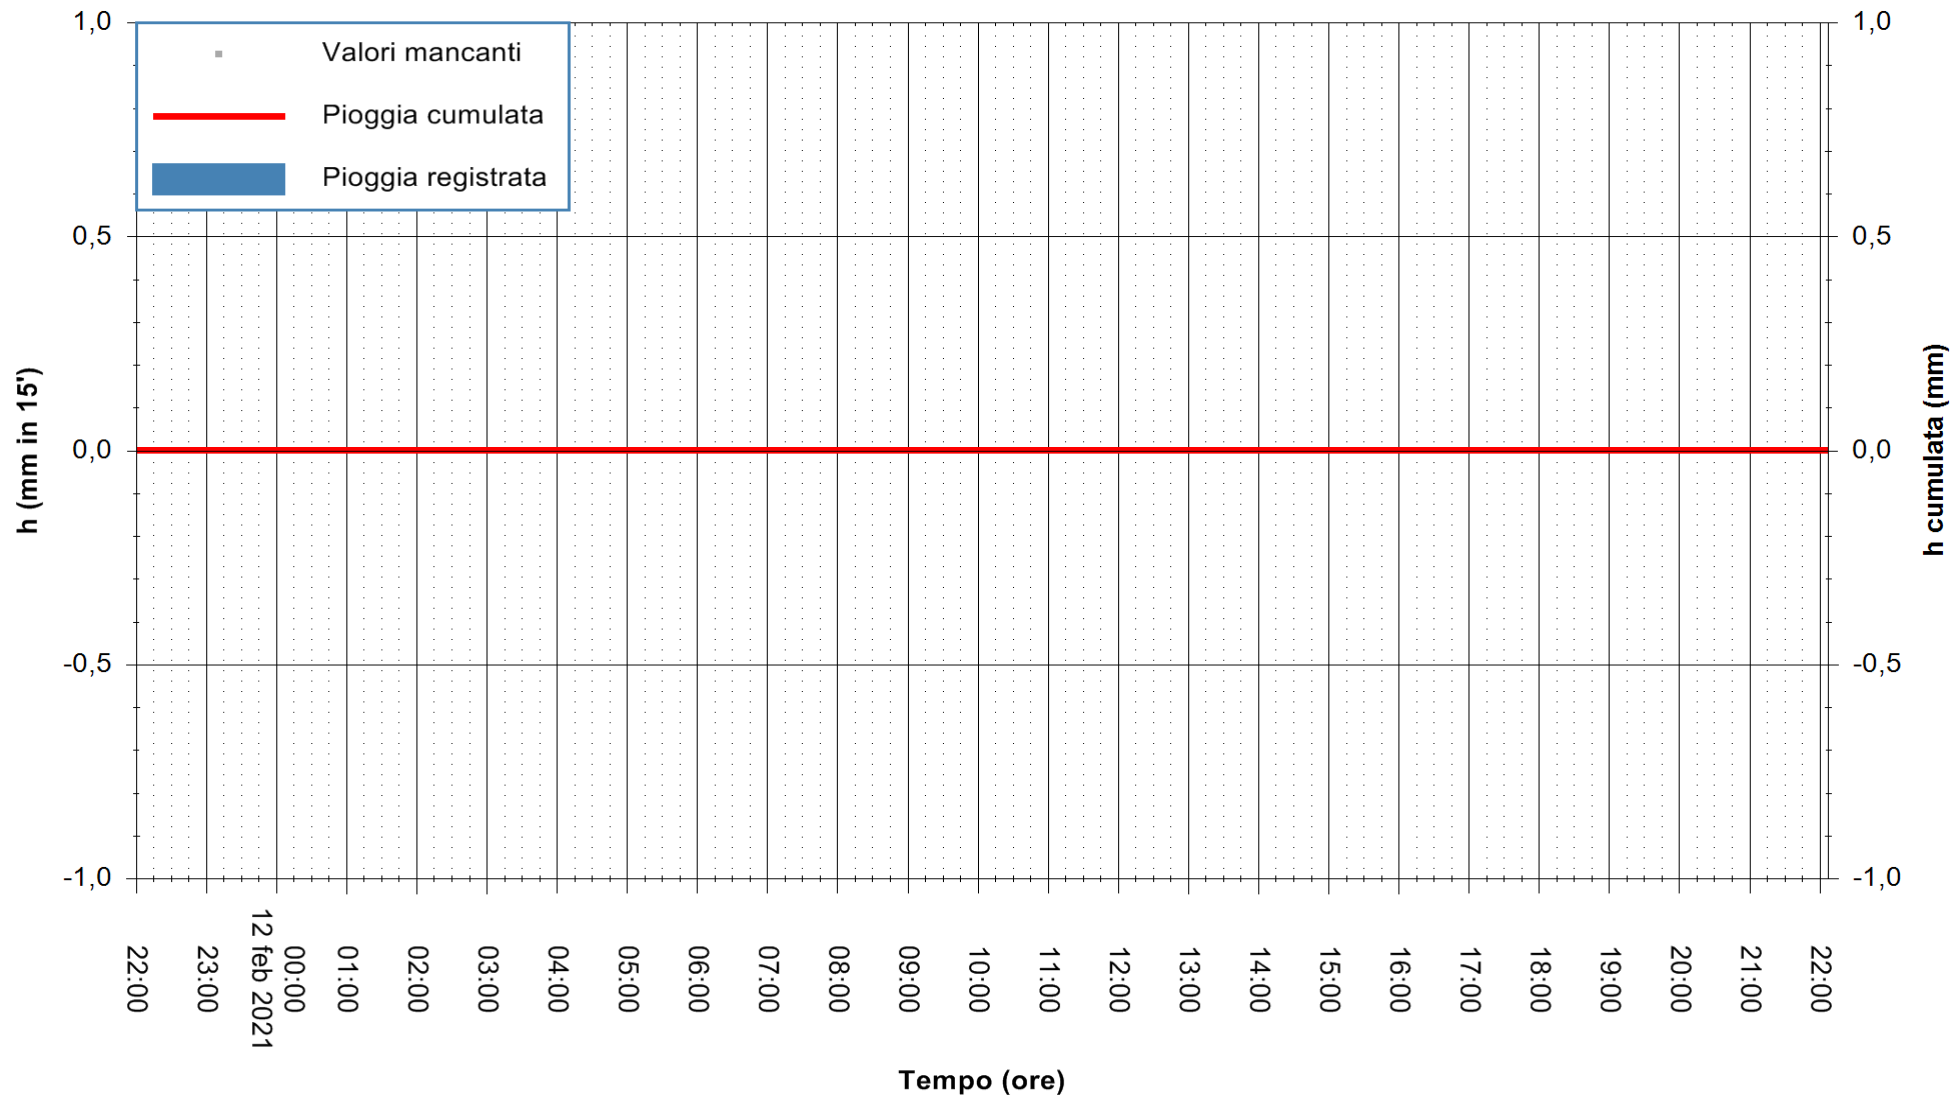

ARPAS
F.to il Dirigente Responsabile
Dott. Giuseppe Bianco

REGIONE AUTONOMA DE SARDIGNA
REGIONE AUTONOMA DELLA SARDEGNA

Stazione pluviometrica PULA RF
Area PISTA DI PATTINAGGIO
Pioggia registrata nelle ultime 24 ore
Estrazione dati delle ore 22:25 del 12/02/2021
Ultimo dato disponibile: 12/02/2021 alle 22:00