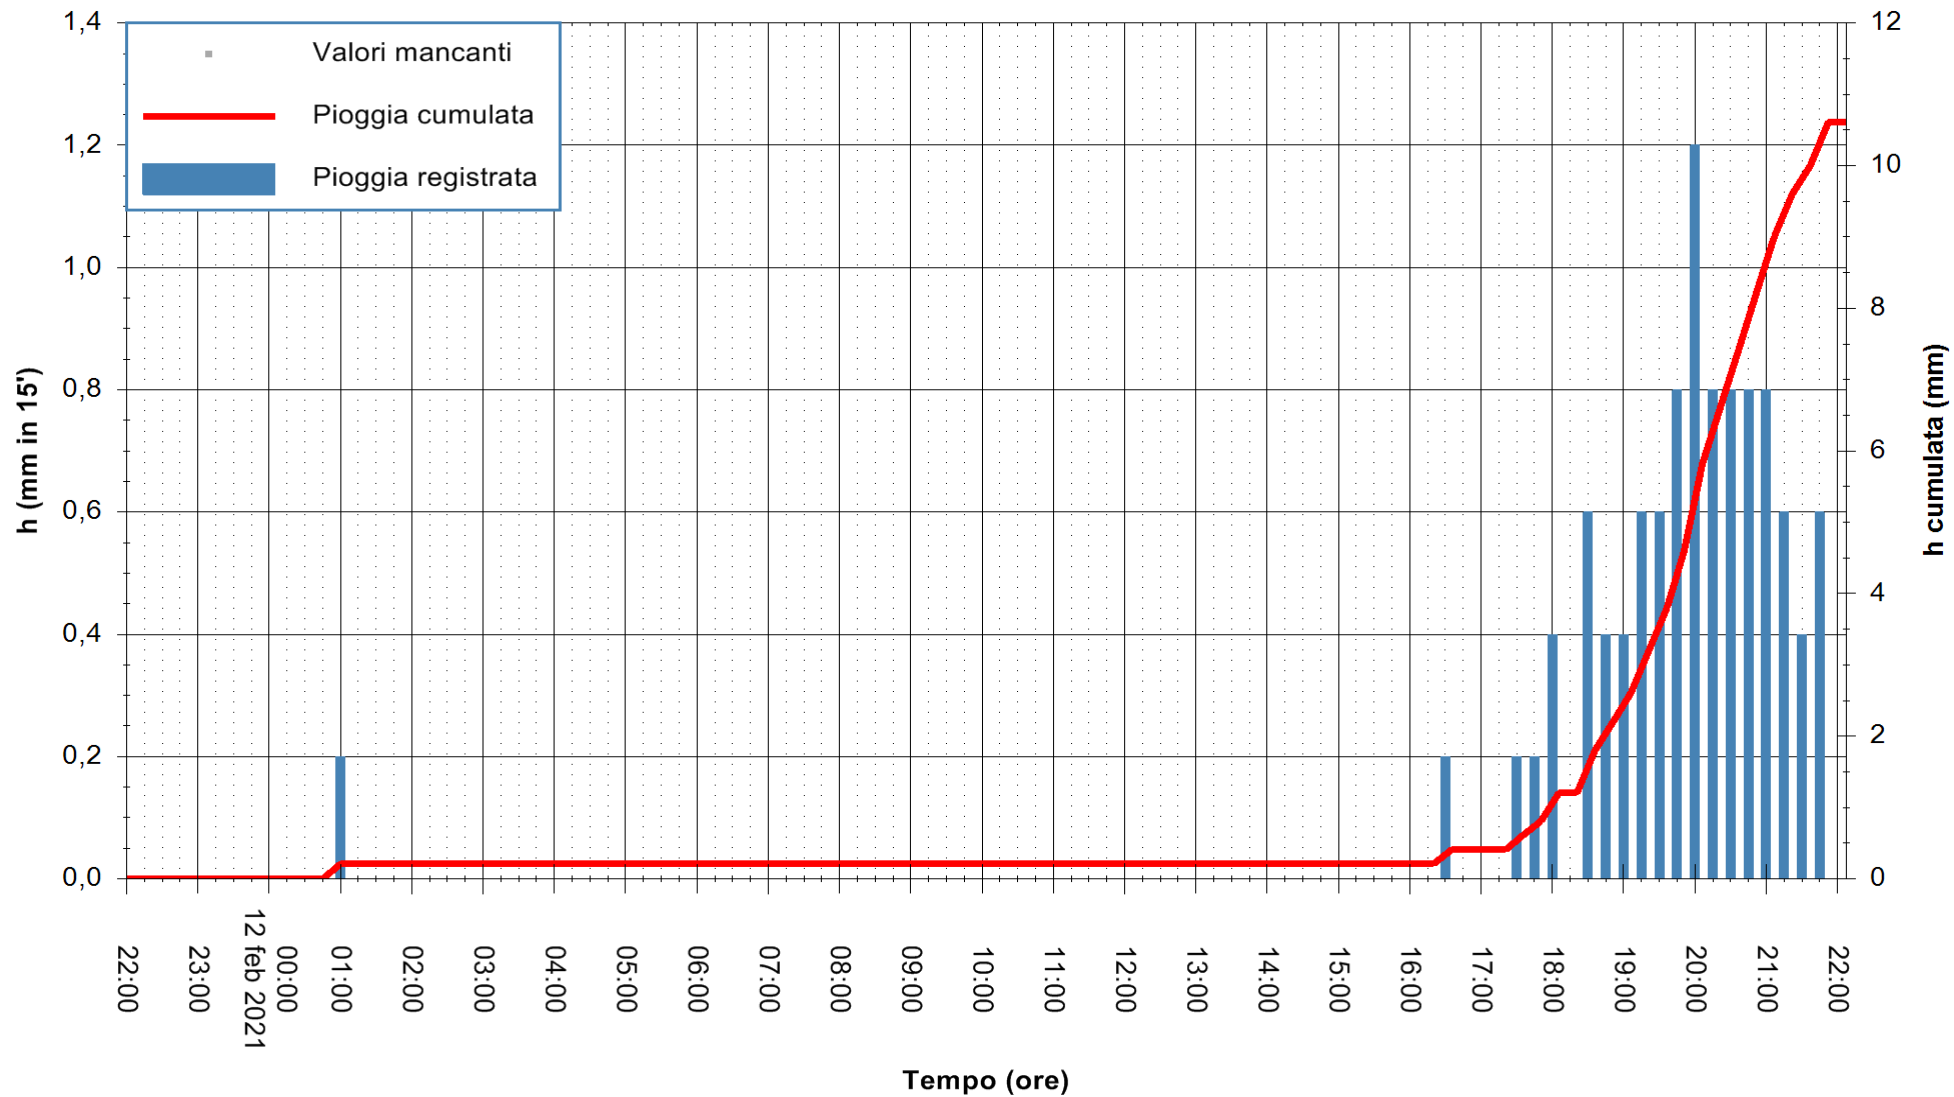

ARPAS
F.to il Dirigente Responsabile
Dott. Giuseppe Bianco

REGIONE AUTÒNOMA DE SARDIGNA
REGIONE AUTONOMA DELLA SARDEGNA

Stazione pluviometrica DIGA SANTA LUCIA
Area DIGA DI SANTA LUCIA
Pioggia registrata nelle ultime 24 ore
Estrazione dati delle ore 22:25 del 12/02/2021
Ultimo dato disponibile: 12/02/2021 alle 22:00