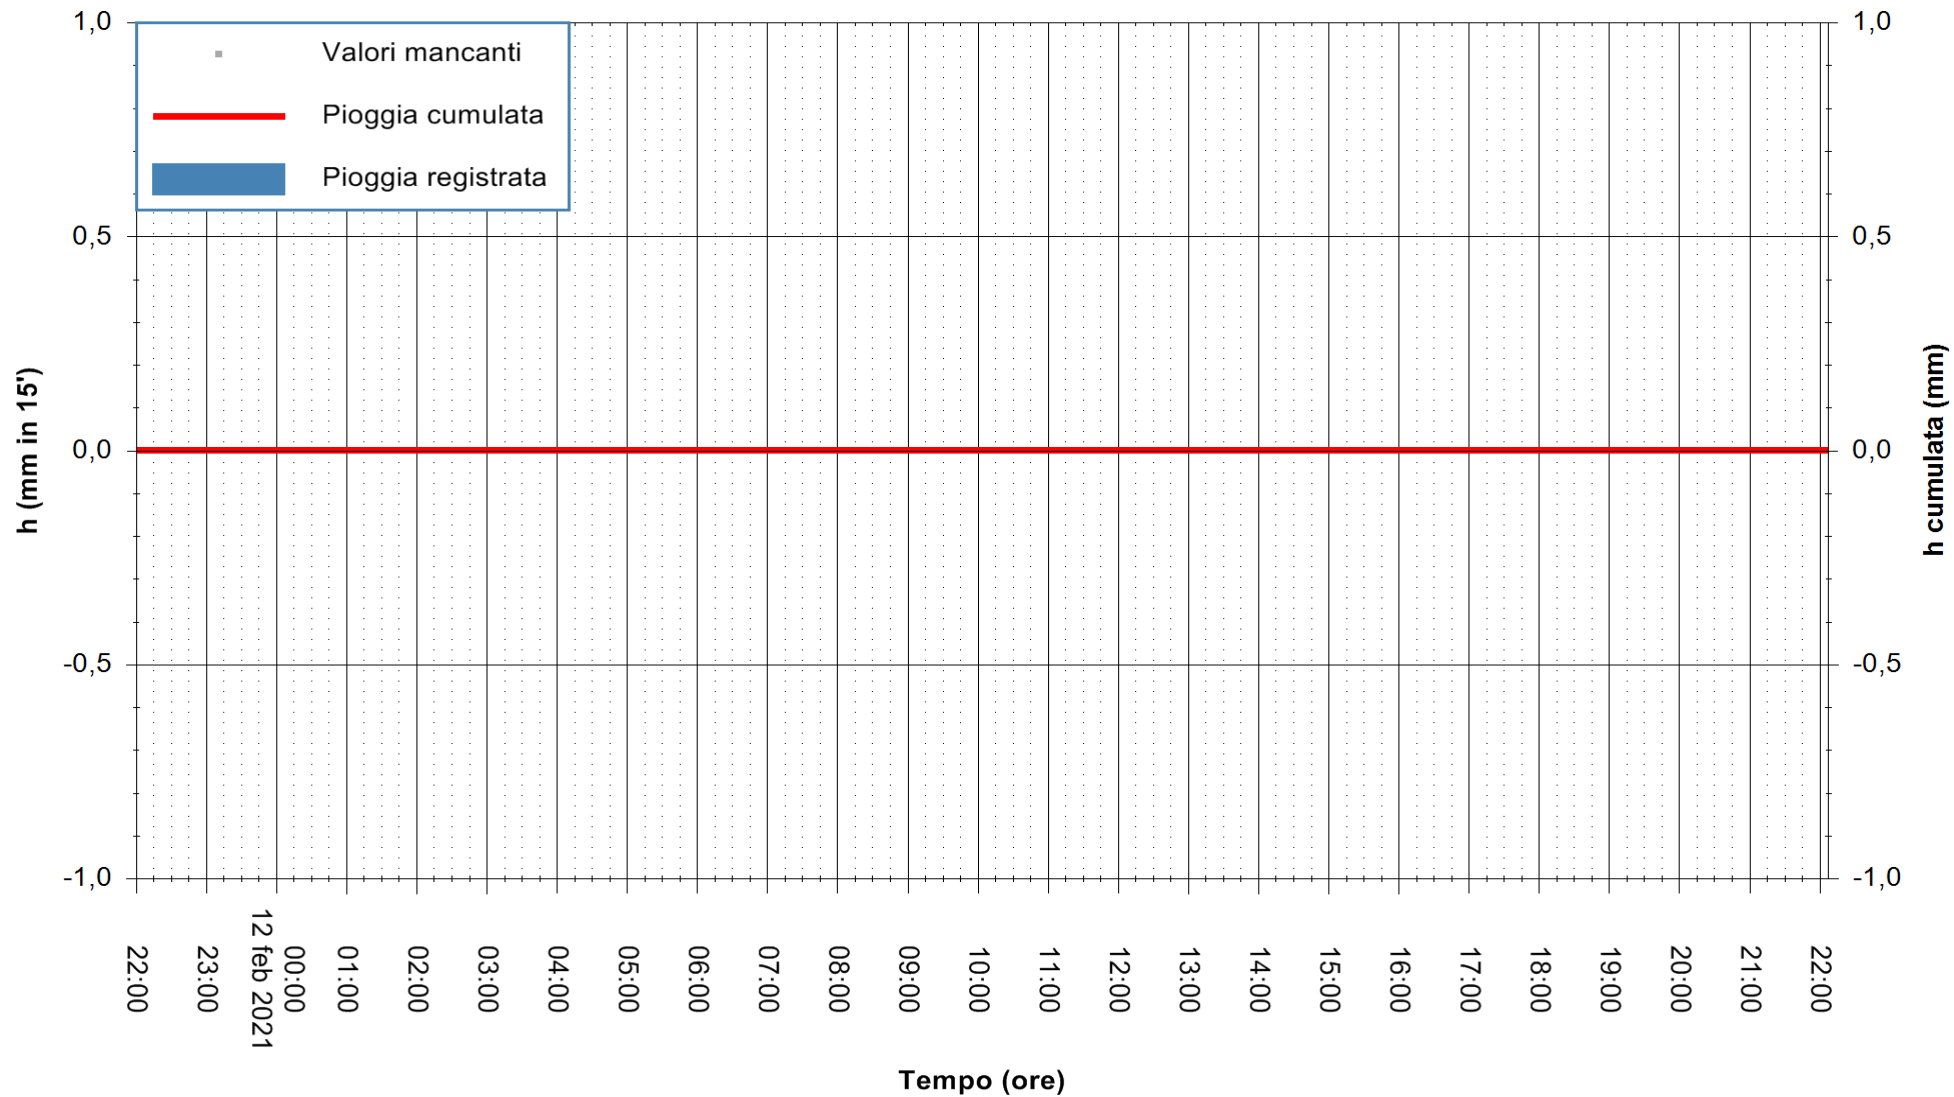

ARPAS
F.to il Dirigente Responsabile
Dott. Giuseppe Bianco

REGIONE AUTONOMA DE SARDIGNA
REGIONE AUTONOMA DELLA SARDEGNA

Stazione pluviometrica DIGA IS BARROCUS
Area DIGA IS BARROCUS
Pioggia registrata nelle ultime 24 ore
Estrazione dati delle ore 22:25 del 12/02/2021
Ultimo dato disponibile: 12/02/2021 alle 22:00