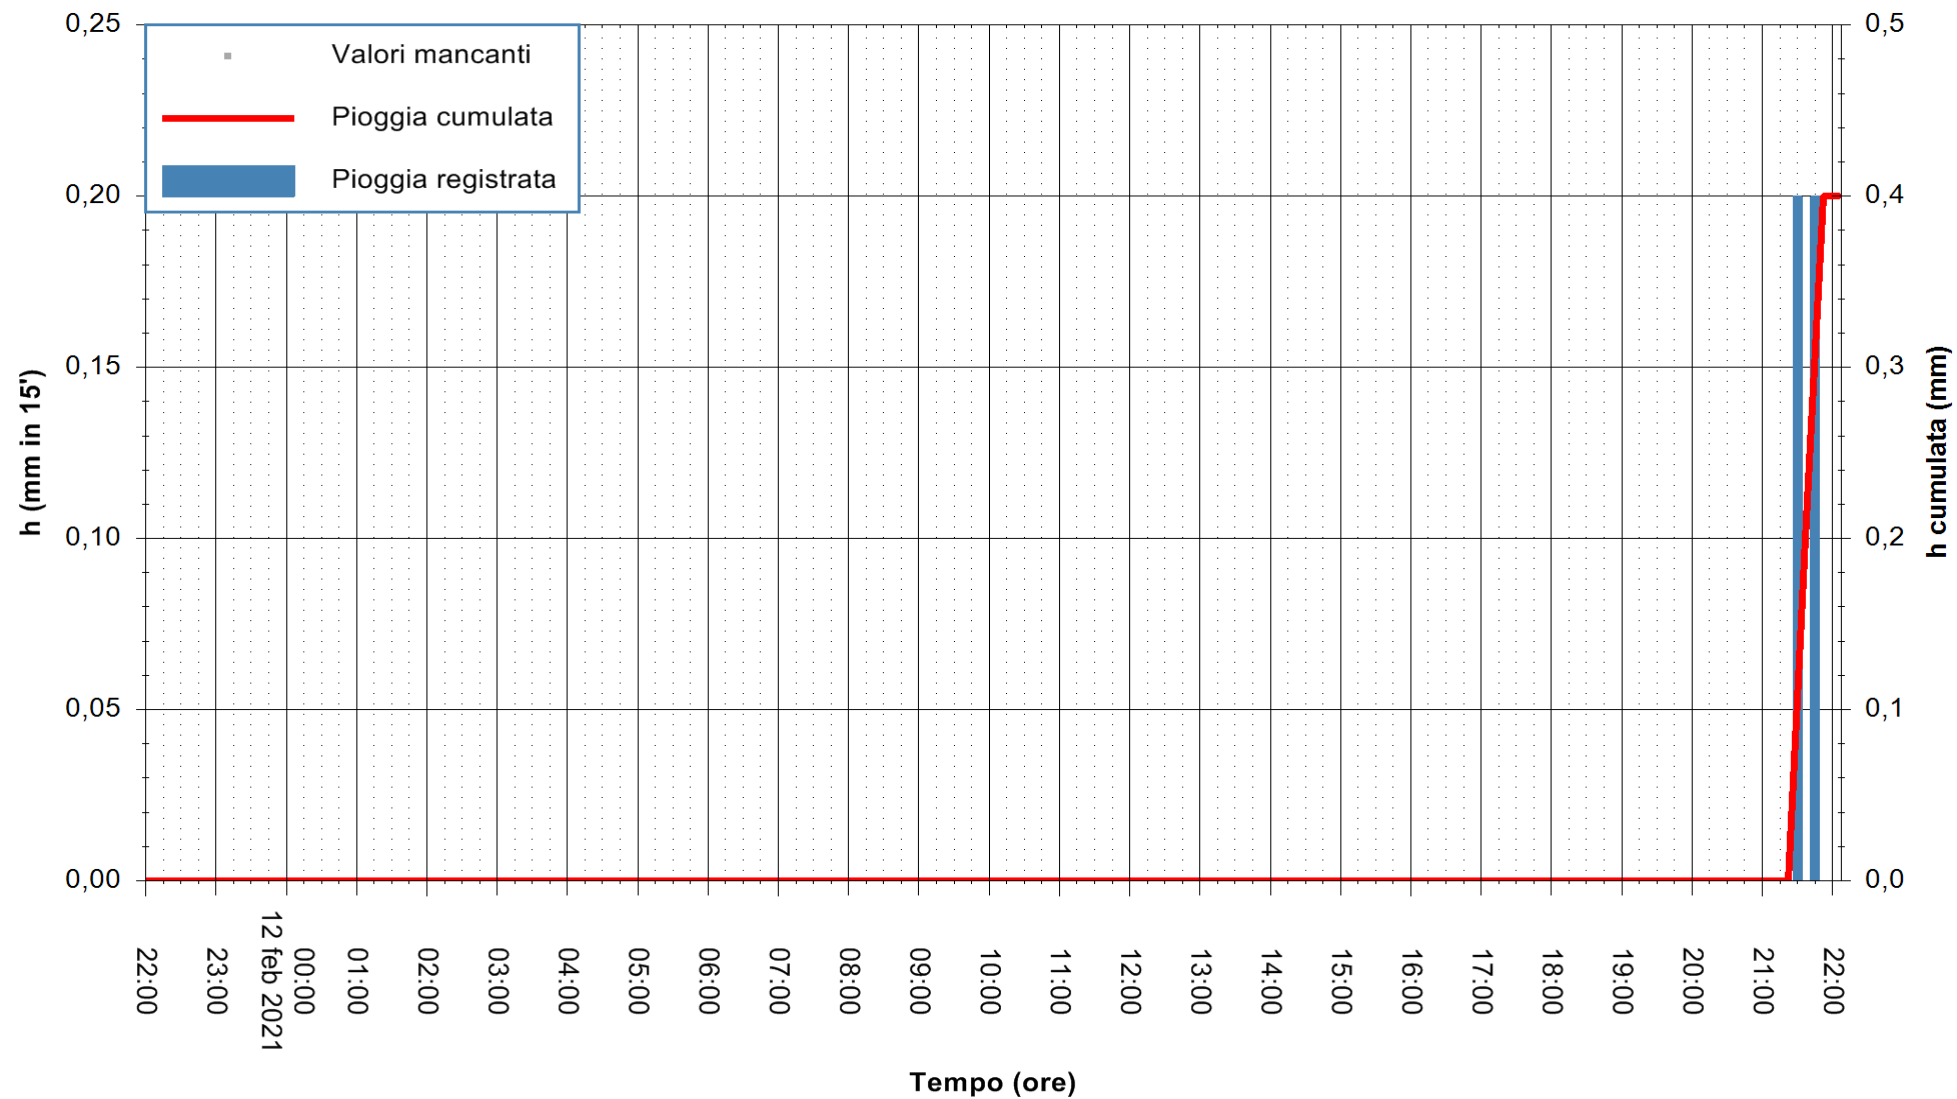

ARPAS
F.to il Dirigente Responsabile
Dott. Giuseppe Bianco

REGIONE AUTONOMA DE SARDIGNA
REGIONE AUTONOMA DELLA SARDEGNA

Stazione pluviometrica PULA RF
Area PISTA DI PATTINAGGIO
Pioggia registrata nelle ultime 24 ore
Estrazione dati delle ore 22:25 del 12/02/2021
Ultimo dato disponibile: 12/02/2021 alle 22:00