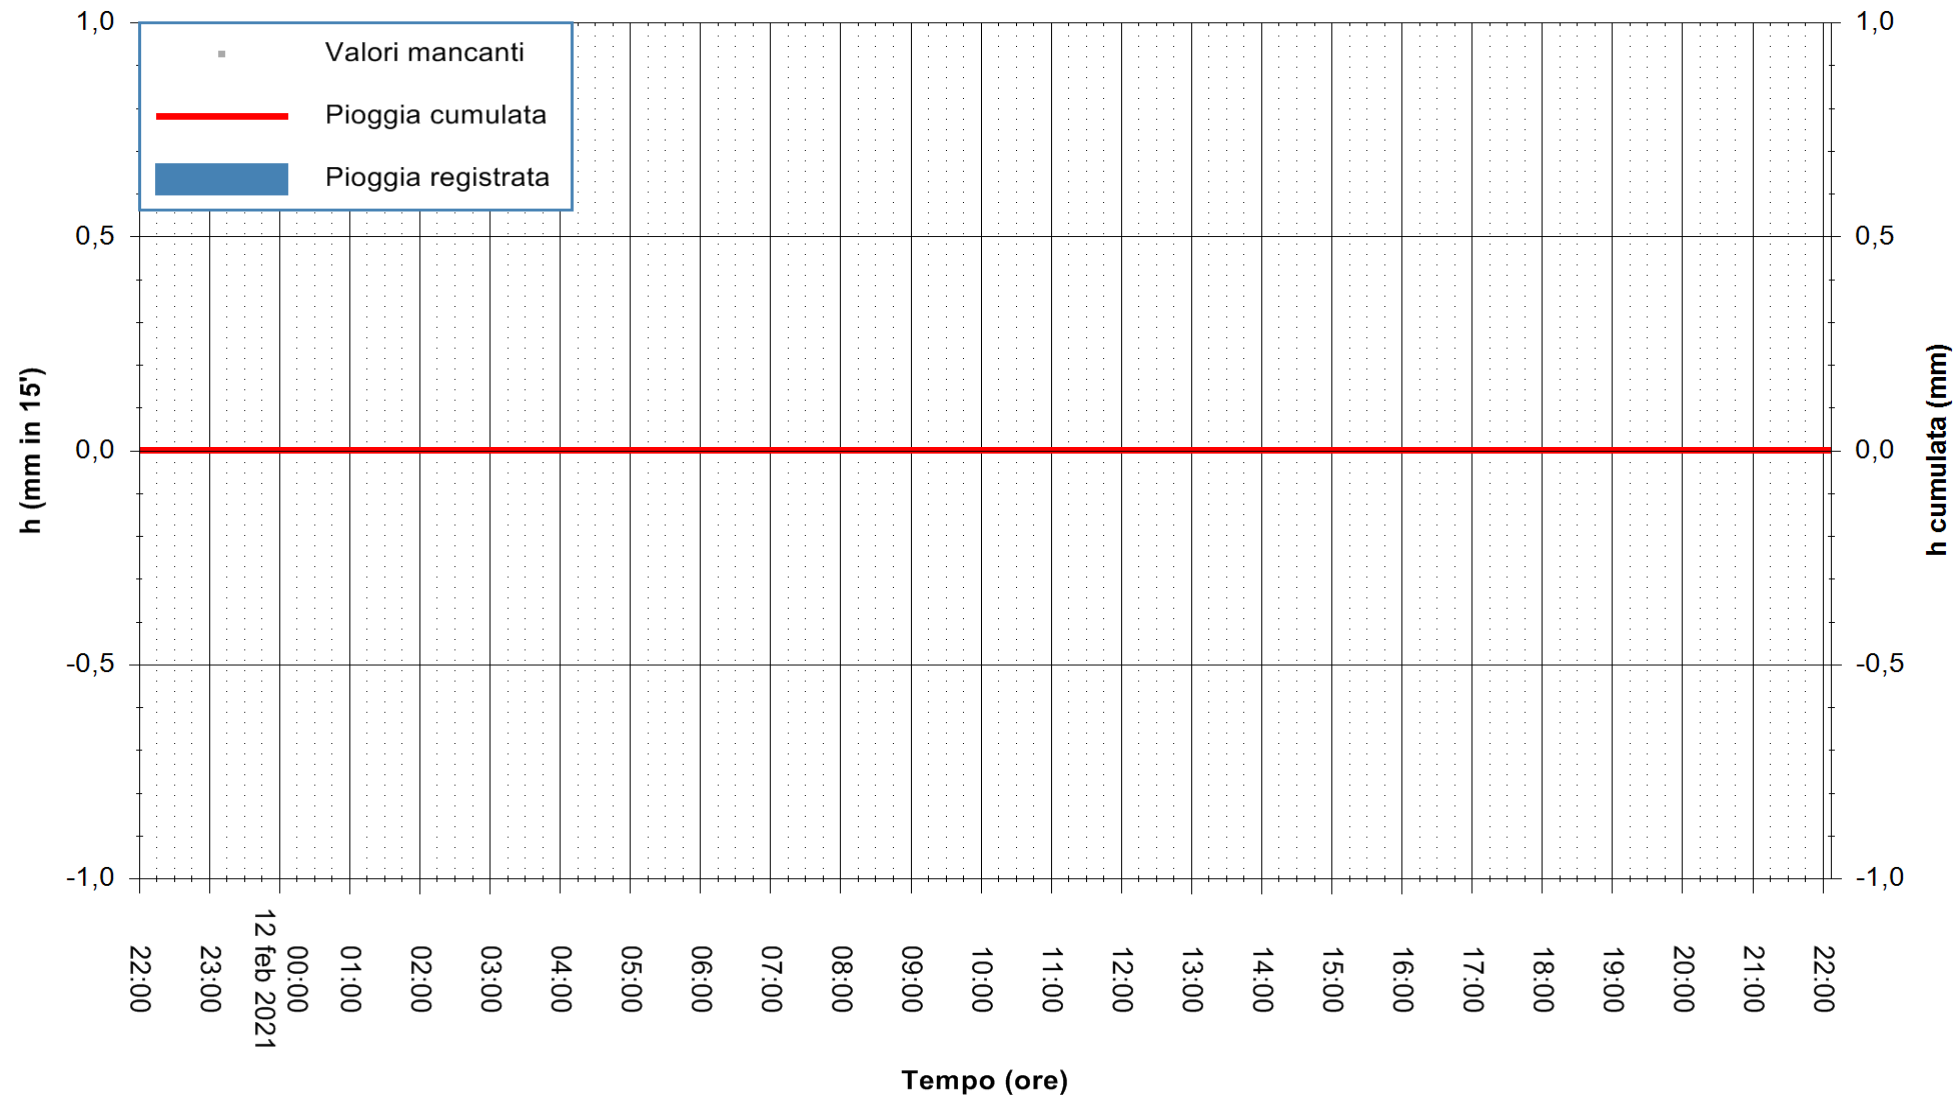

ARPAS
F.to il Dirigente Responsabile
Dott. Giuseppe Bianco

REGIONE AUTONOMA DE SARDIGNA
REGIONE AUTONOMA DELLA SARDEGNA

Stazione pluviometrica PULA RF
Area PISTA DI PATTINAGGIO
Pioggia registrata nelle ultime 24 ore
Estrazione dati delle ore 22:25 del 12/02/2021
Ultimo dato disponibile: 12/02/2021 alle 22:00