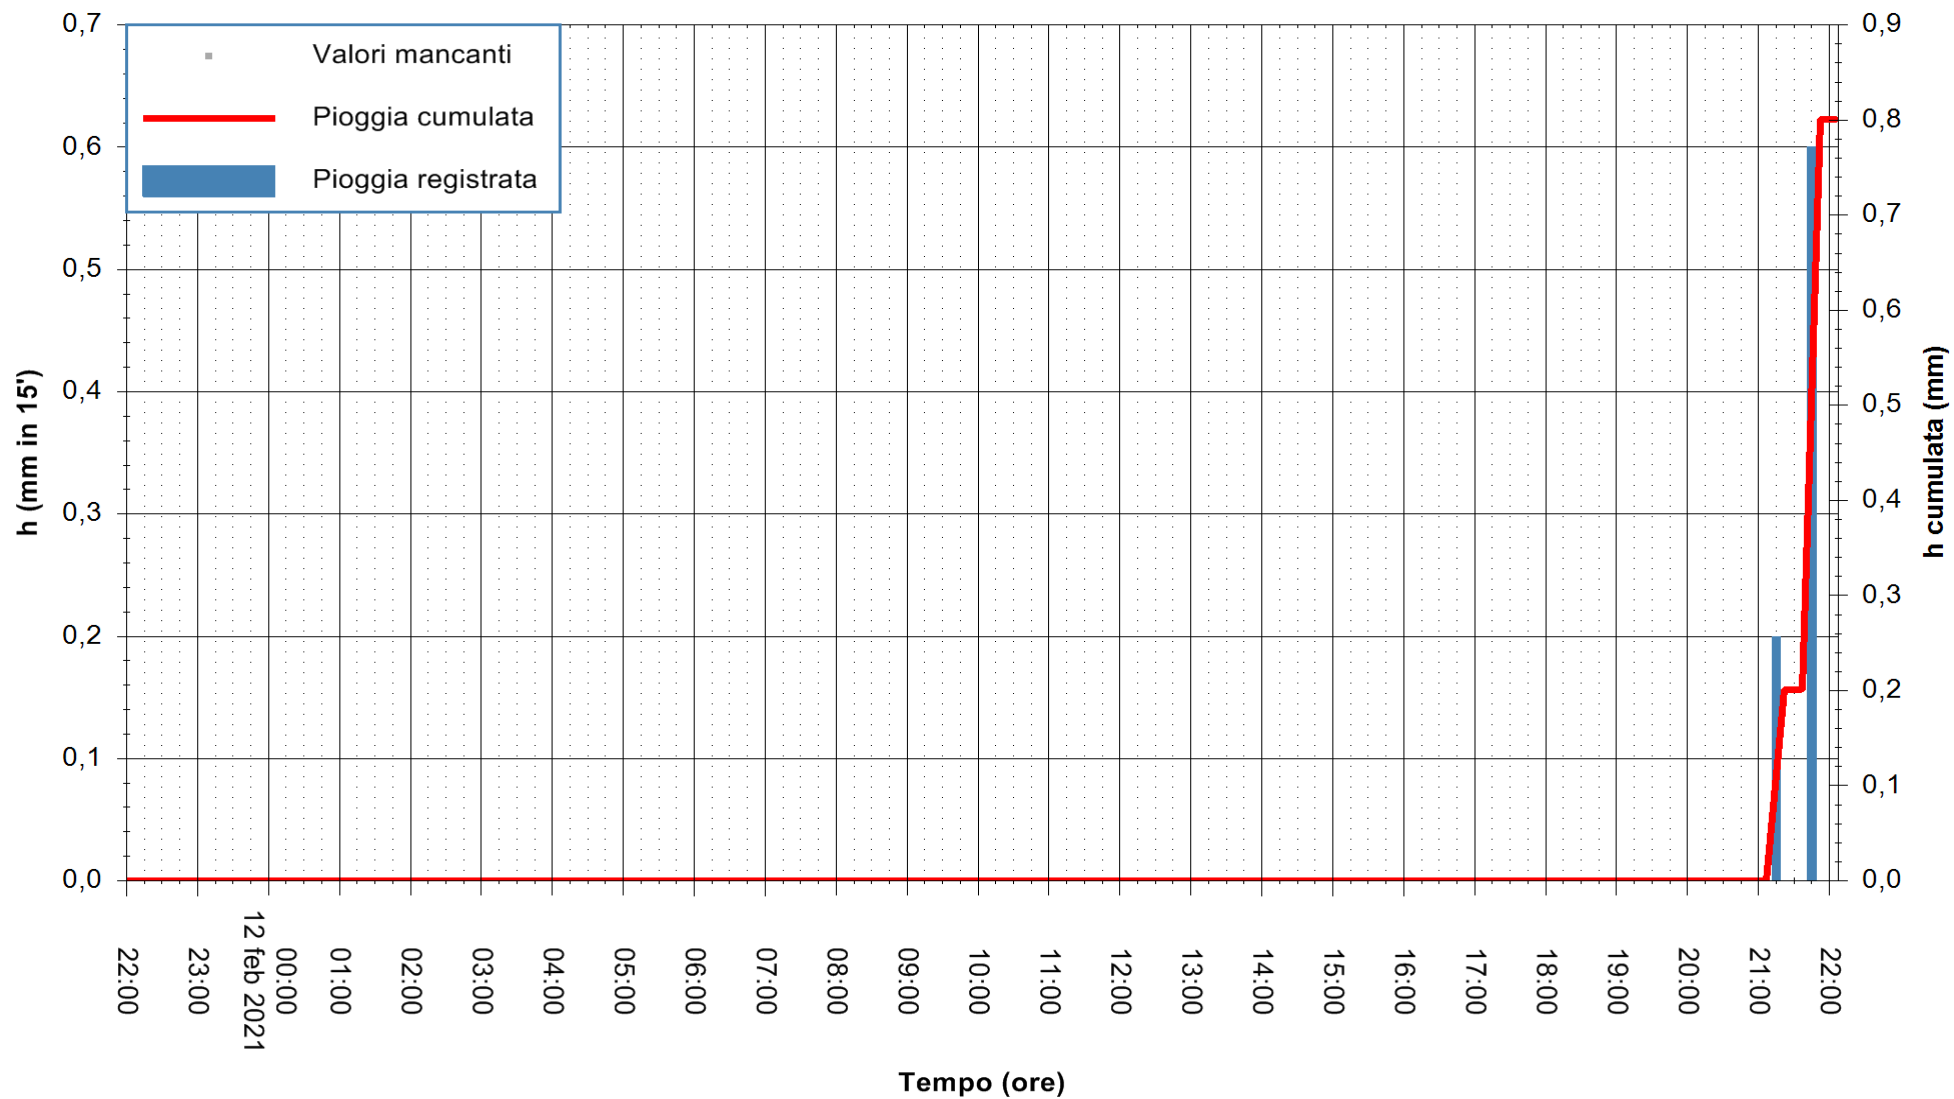

ARPAS
F.to il Dirigente Responsabile
Dott. Giuseppe Bianco

REGIONE AUTONOMA DE SARDIGNA
REGIONE AUTONOMA DELLA SARDEGNA

Stazione pluviometrica TEMPIO RF
Area CUSSEDDU
Pioggia registrata nelle ultime 24 ore
Estrazione dati delle ore 22:25 del 12/02/2021
Ultimo dato disponibile: 12/02/2021 alle 22:00