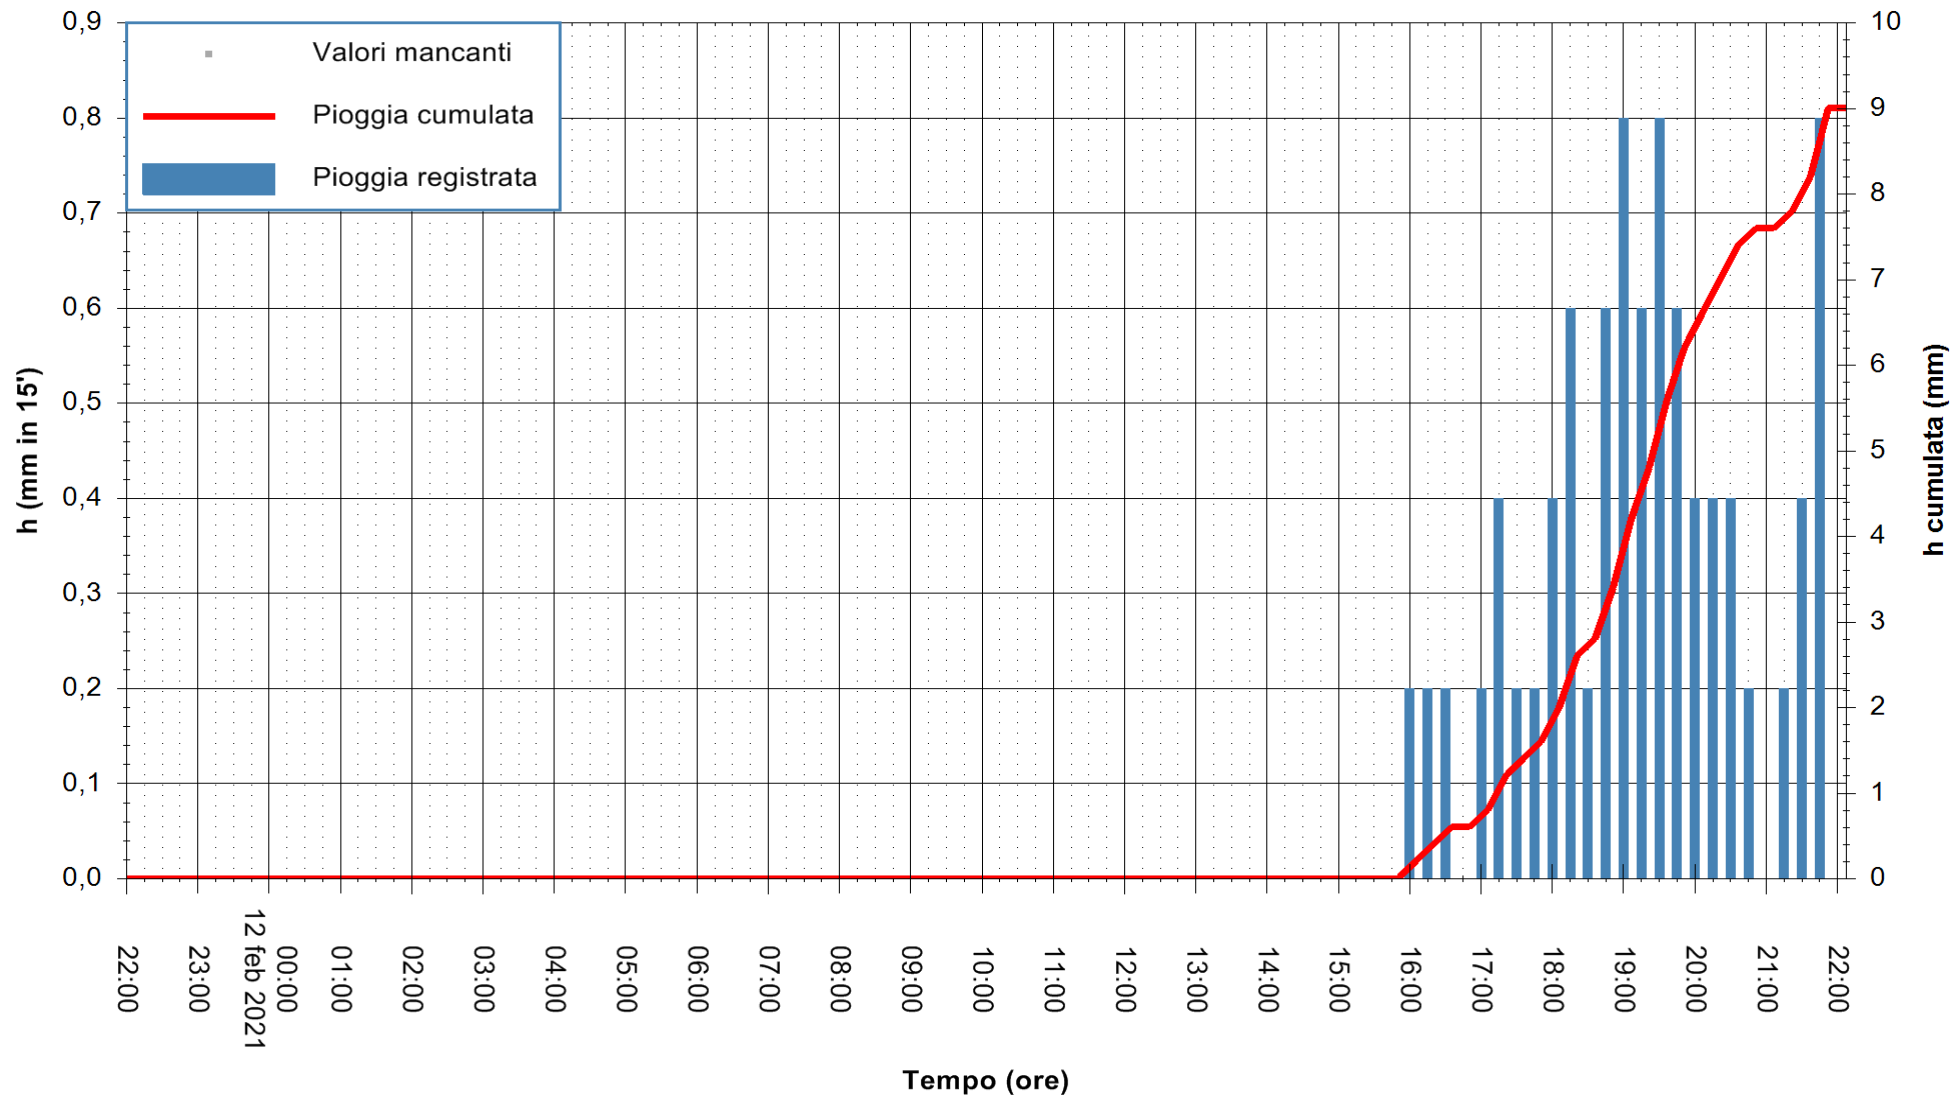

Stazione pluviometrica STINTINO PUNTA DE S'AQUILA
Area PUNTA DE S' AQUILA
Pioggia registrata nelle ultime 24 ore
Estrazione dati delle ore 22:25 del 12/02/2021
Ultimo dato disponibile: 12/02/2021 alle 22:00

ARPAS
F.to il Dirigente Responsabile
Dott. Giuseppe Bianco

REGIONE AUTÒNOMA DE SARDIGNA
REGIONE AUTONOMA DELLA SARDEGNA