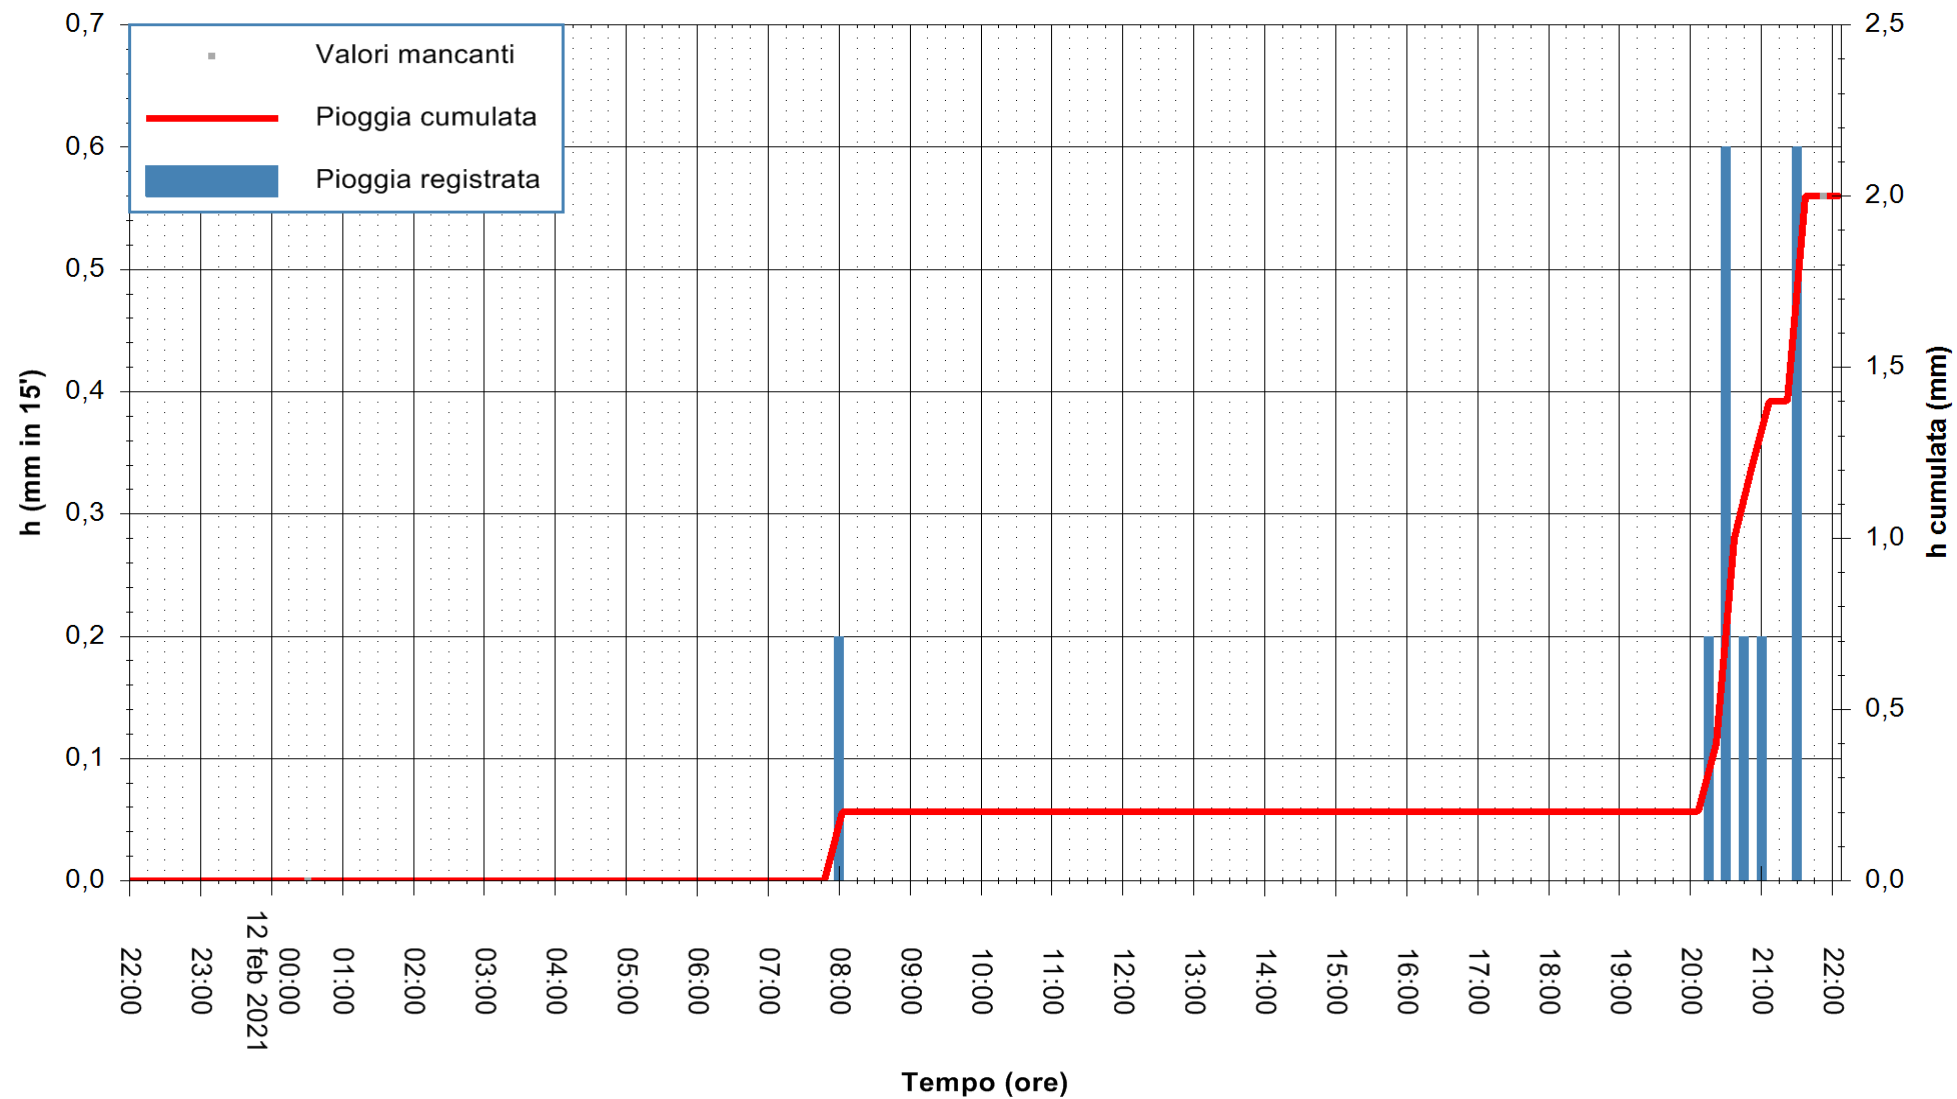

ARPAS
 F.to il Dirigente Responsabile
 Dott. Giuseppe Bianco

REGIONE AUTÒNOMA DE SARDIGNA
 REGIONE AUTONOMA DELLA SARDEGNA

Stazione pluviometrica SAN VERO MILIS PUTZUIDU
Area TORRE CAPO MANNU
Pioggia registrata nelle ultime 24 ore
Estrazione dati delle ore 22:25 del 12/02/2021
Ultimo dato disponibile: 12/02/2021 alle 22:00

ARPAS
F.to il Dirigente Responsabile
Dott. Giuseppe Bianco

REGIONE AUTONOMA DE SARDIGNA
REGIONE AUTONOMA DELLA SARDEGNA

Stazione pluviometrica SANTADI PUNTA SEBERA
Area PUNTA SEBERA
Pioggia registrata nelle ultime 24 ore
Estrazione dati delle ore 22:25 del 12/02/2021
Ultimo dato disponibile: 12/02/2021 alle 22:00