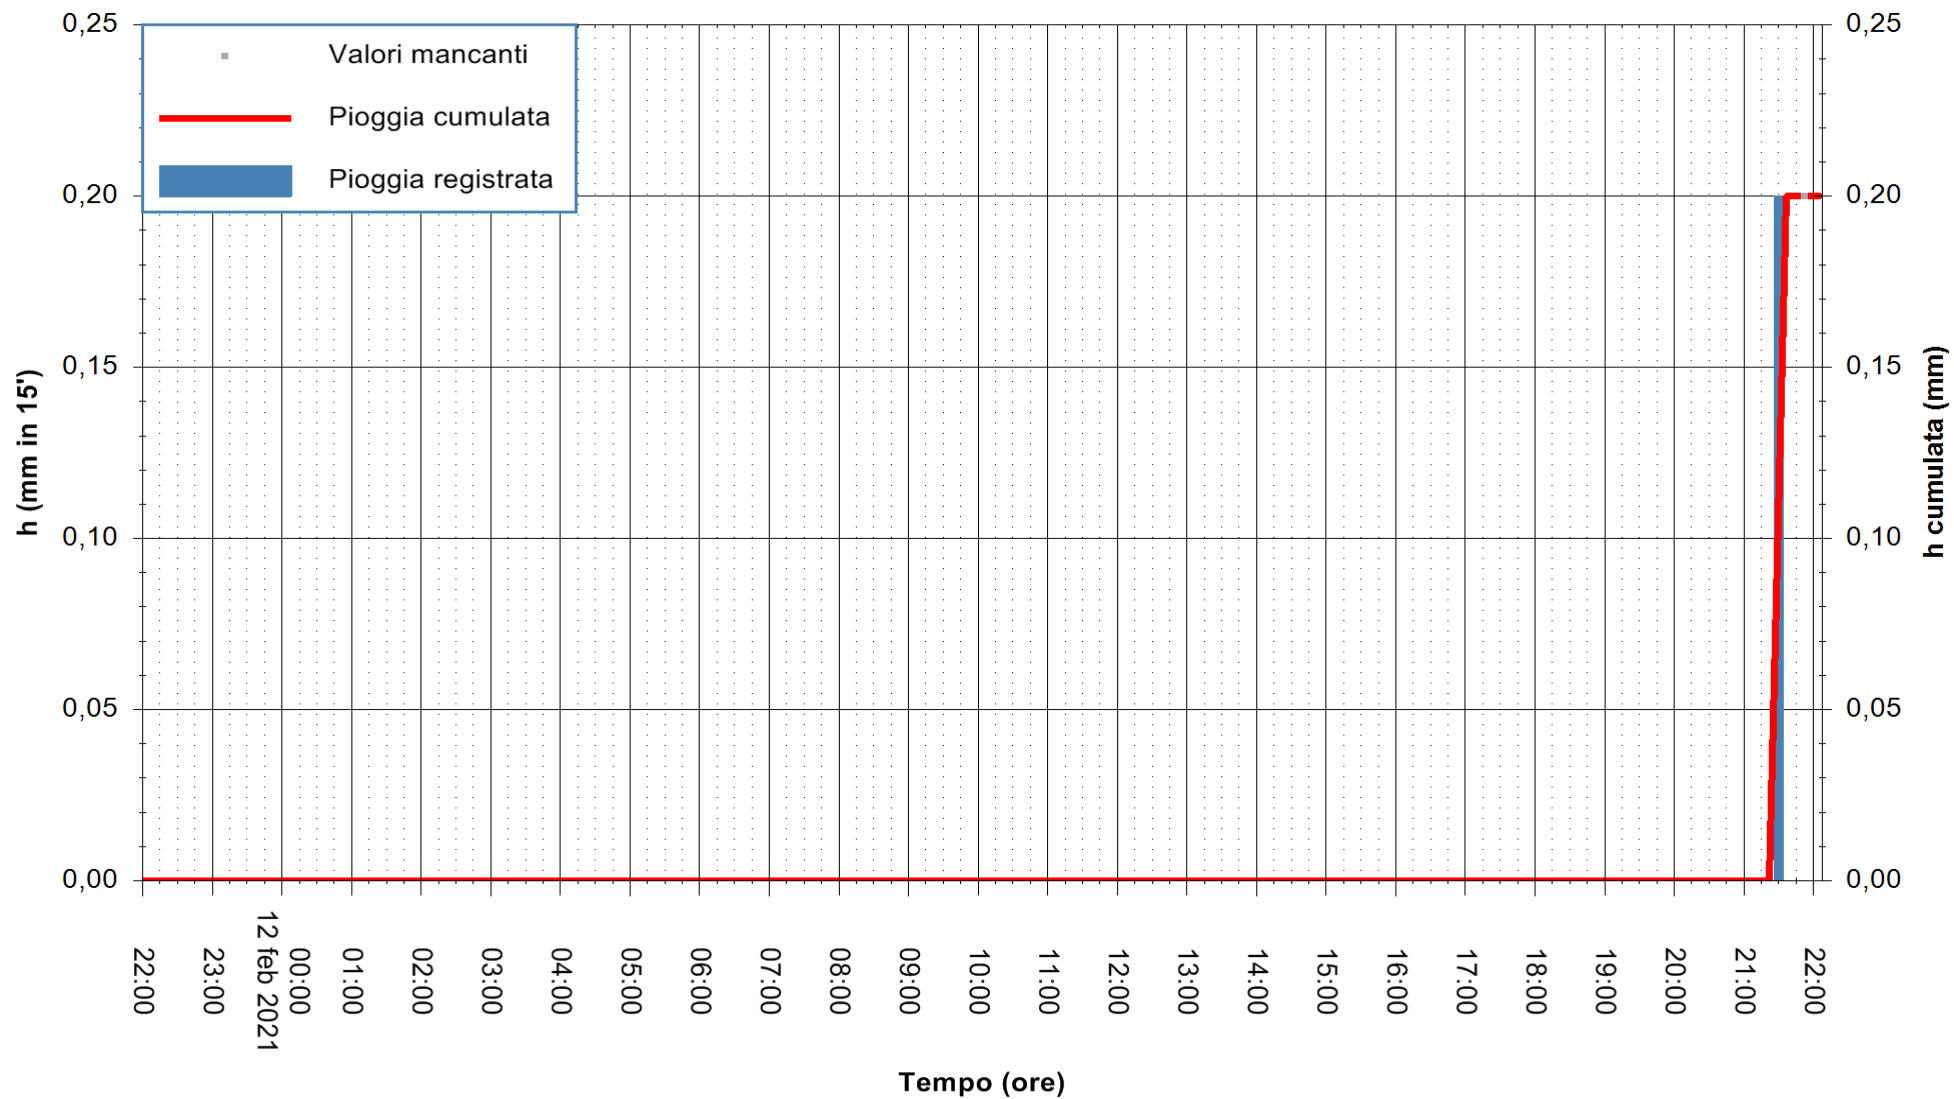

ARPAS
F.to il Dirigente Responsabile
Dott. Giuseppe Bianco

REGIONE AUTÒNOMA DE SARDIGNA
REGIONE AUTONOMA DELLA SARDEGNA

Stazione pluviometrica DIGA SANTA LUCIA
Area DIGA DI SANTA LUCIA
Pioggia registrata nelle ultime 24 ore
Estrazione dati delle ore 22:25 del 12/02/2021
Ultimo dato disponibile: 12/02/2021 alle 22:00