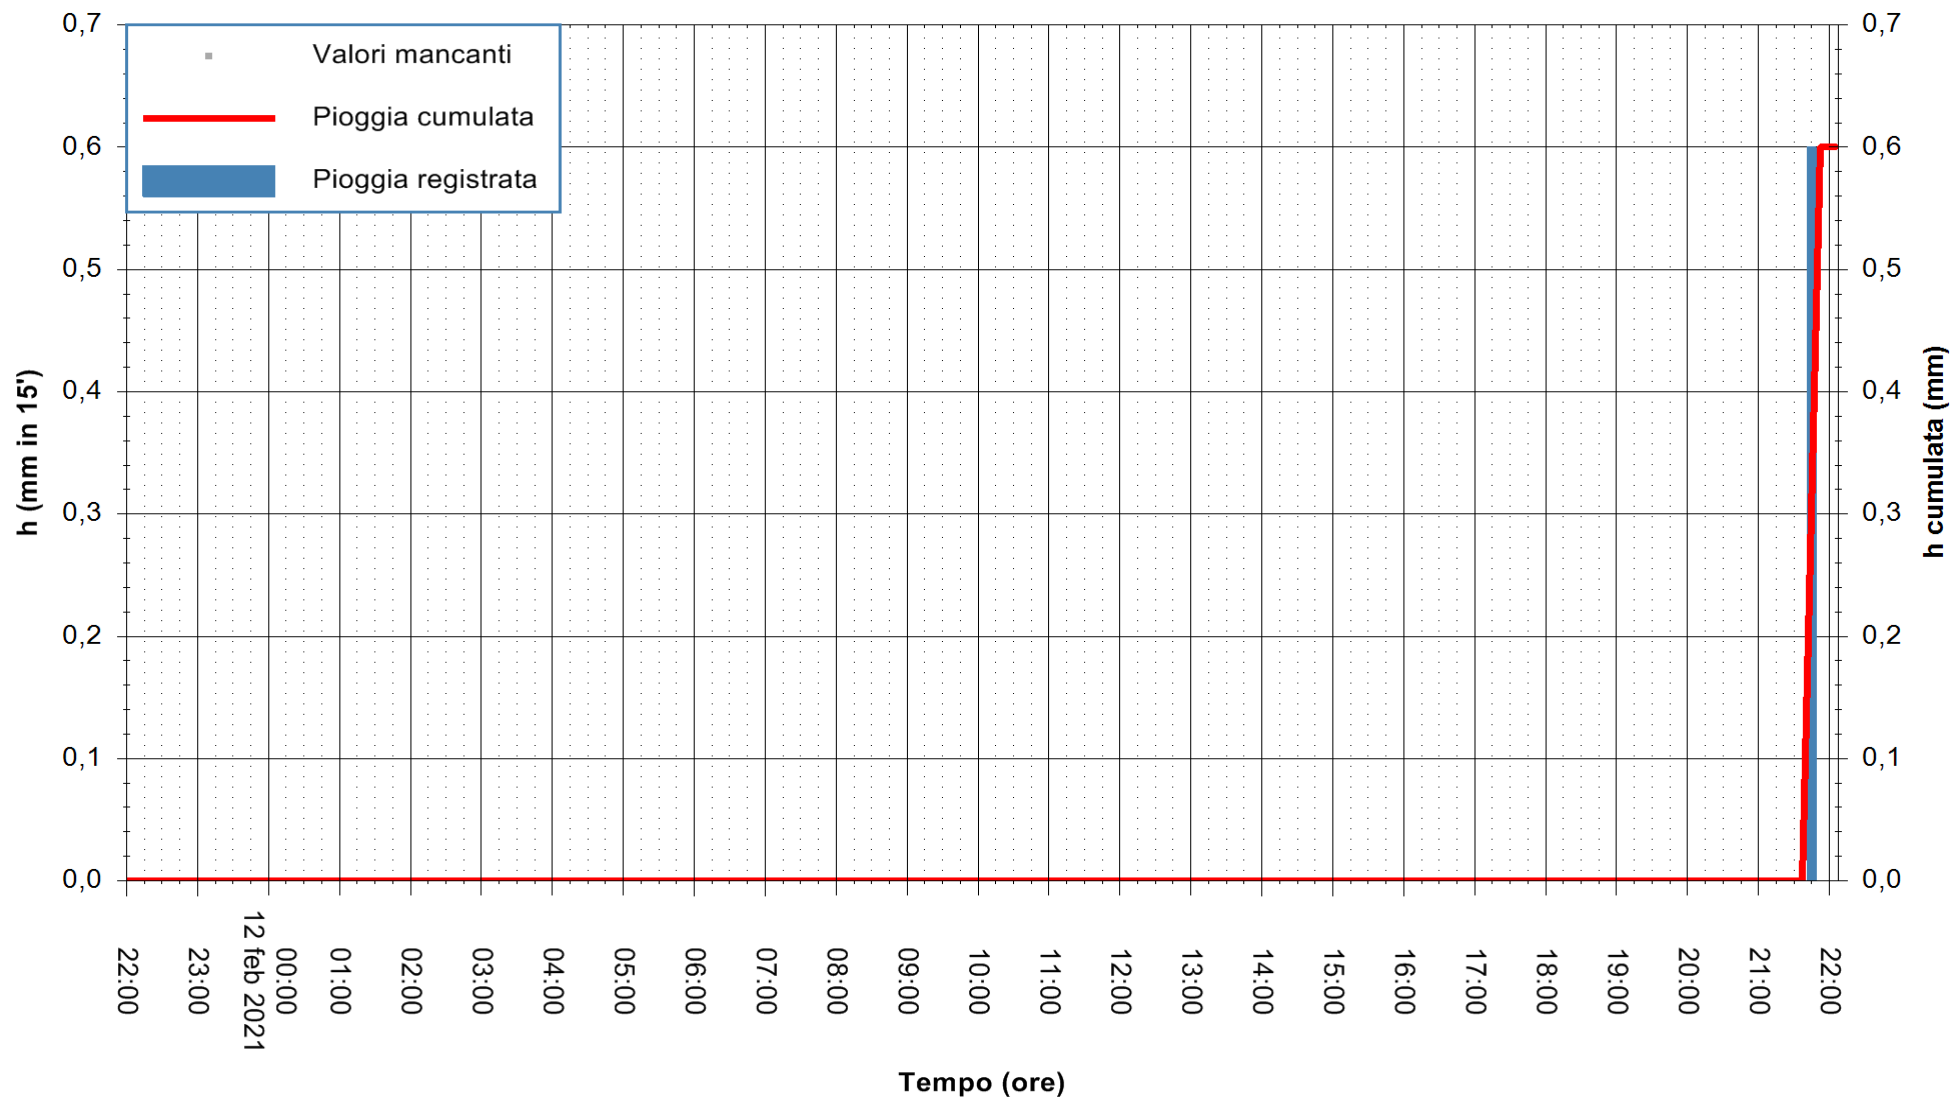

ARPAS
F.to il Dirigente Responsabile
Dott. Giuseppe Bianco

REGIONE AUTONOMA DE SARDIGNA
REGIONE AUTONOMA DELLA SARDEGNA

Stazione pluviometrica DIGA IS BARROCUS
Area DIGA IS BARROCUS
Pioggia registrata nelle ultime 24 ore
Estrazione dati delle ore 22:25 del 12/02/2021
Ultimo dato disponibile: 12/02/2021 alle 22:00