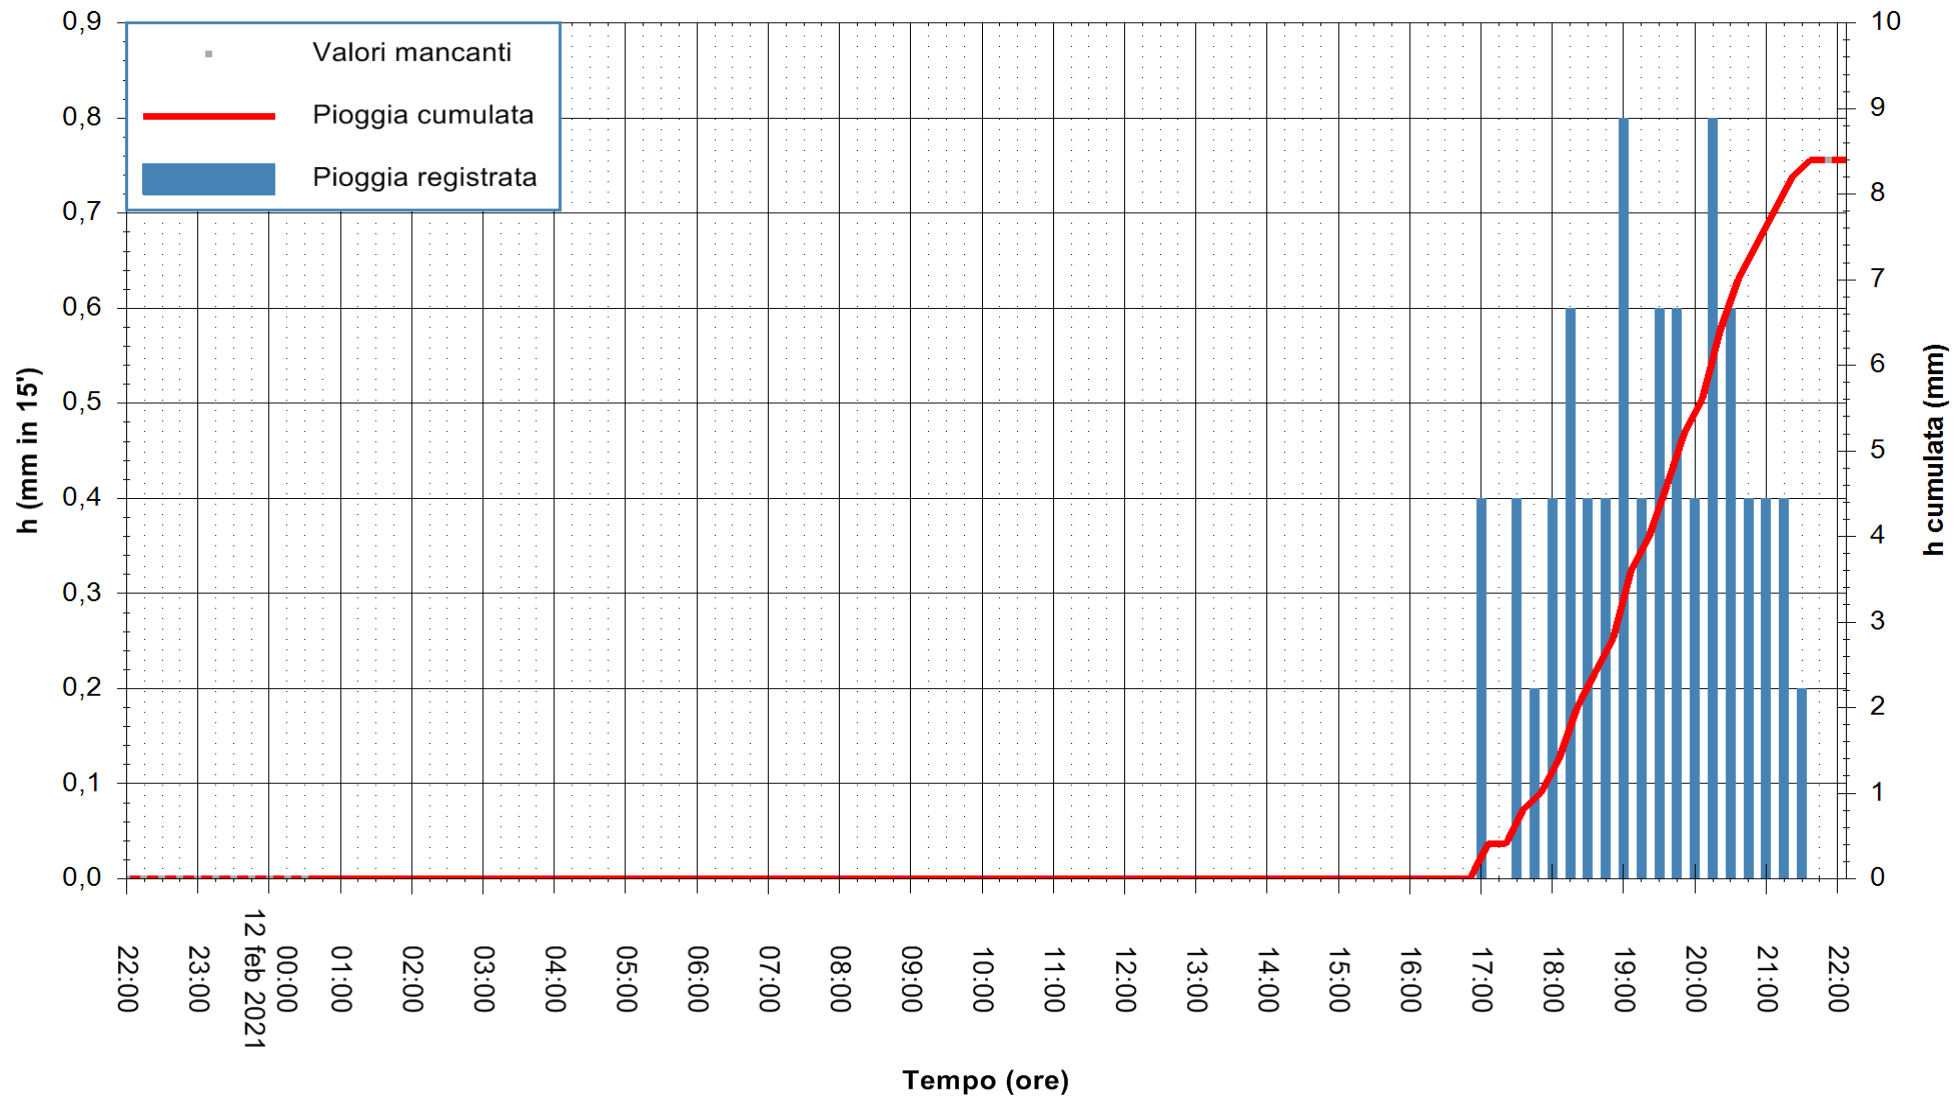

ARPAS
F.to il Dirigente Responsabile
Dott. Giuseppe Bianco

REGIONE AUTÒNOMA DE SARDIGNA
REGIONE AUTONOMA DELLA SARDEGNA

Stazione pluviometrica STINTINO PUNTA DE S'AQUILA
 Area PUNTA DE S' AQUILA
 Pioggia registrata nelle ultime 24 ore
 Estrazione dati delle ore 22:25 del 12/02/2021
 Ultimo dato disponibile: 12/02/2021 alle 22:00