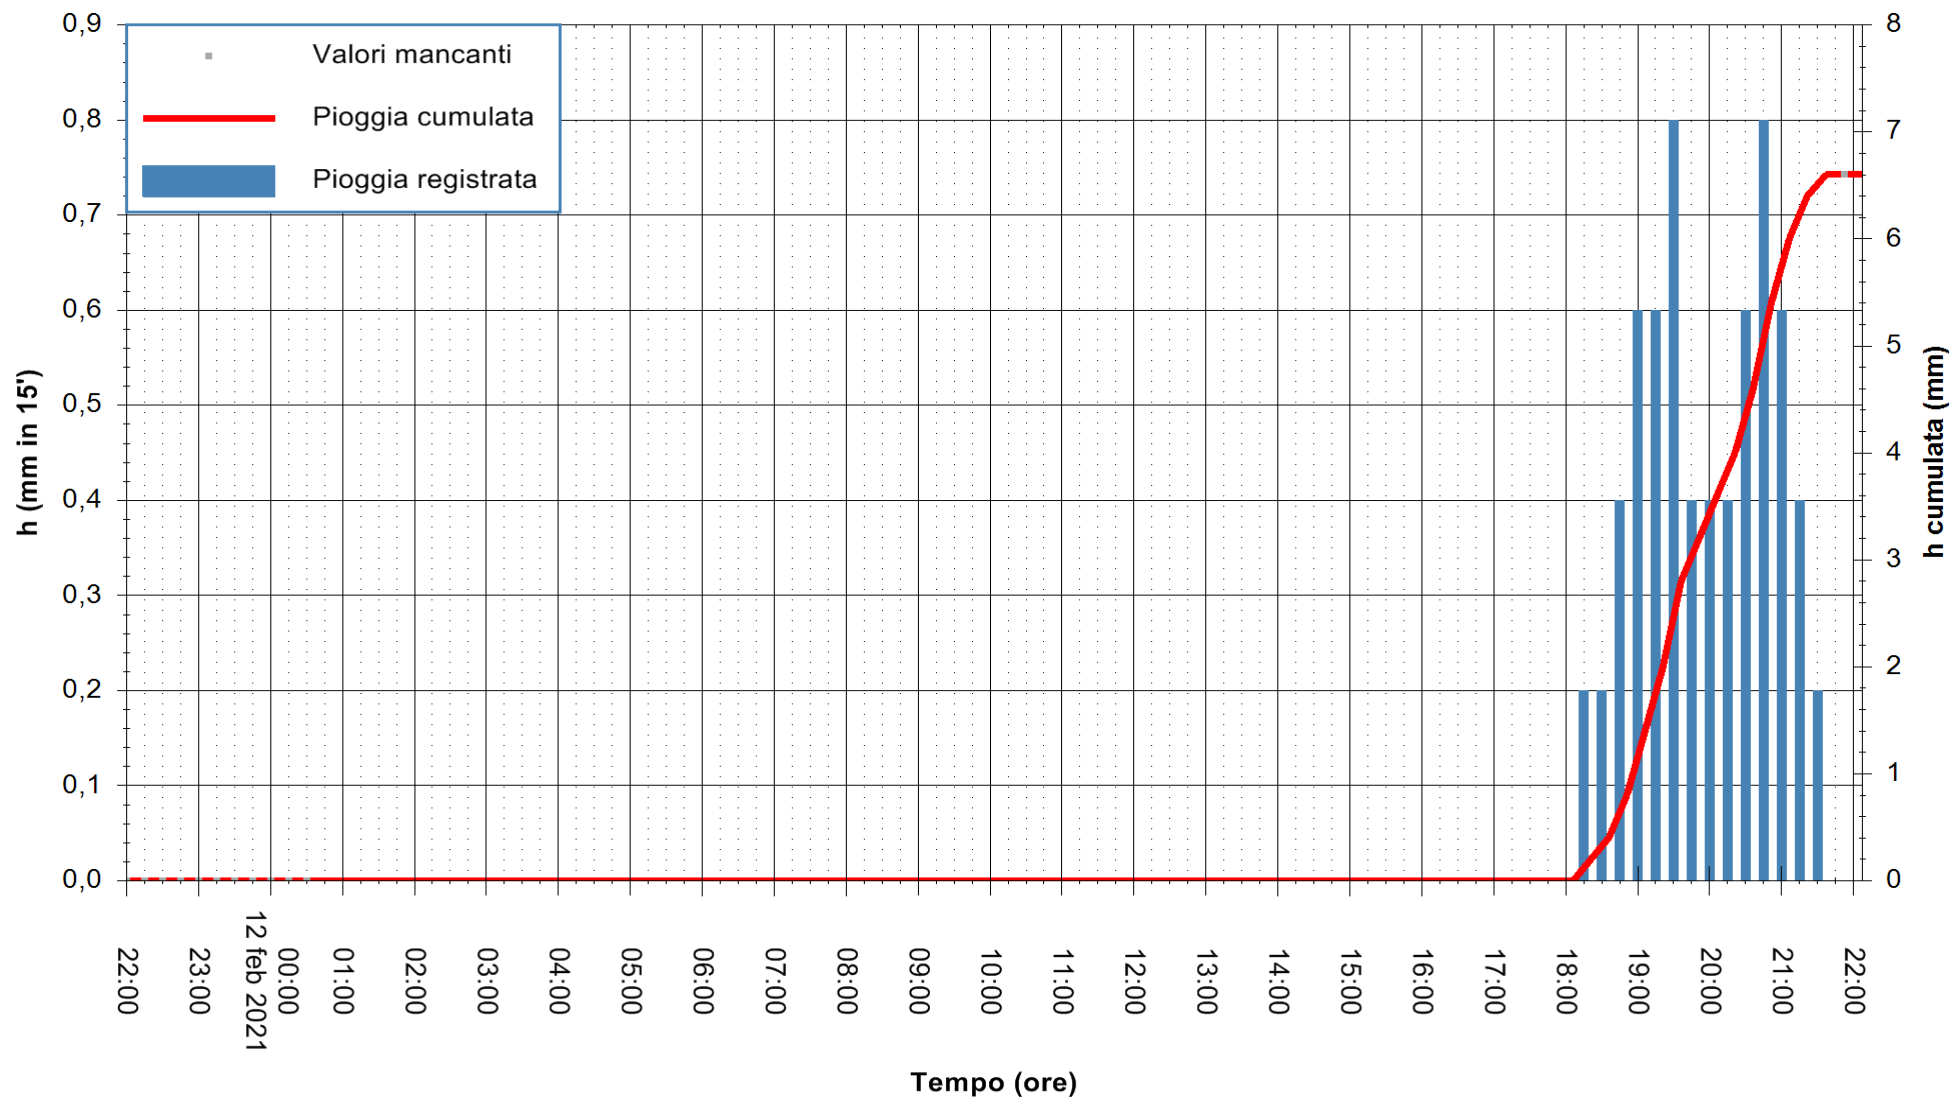

ARPAS
F.to il Dirigente Responsabile
Dott. Giuseppe Bianco

REGIONE AUTÒNOMA DE SARDIGNA
REGIONE AUTONOMA DELLA SARDEGNA

Stazione pluviometrica STINTINO PUNTA DE S'AQUILA
 Area PUNTA DE S' AQUILA
 Pioggia registrata nelle ultime 24 ore
 Estrazione dati delle ore 22:25 del 12/02/2021
 Ultimo dato disponibile: 12/02/2021 alle 22:00