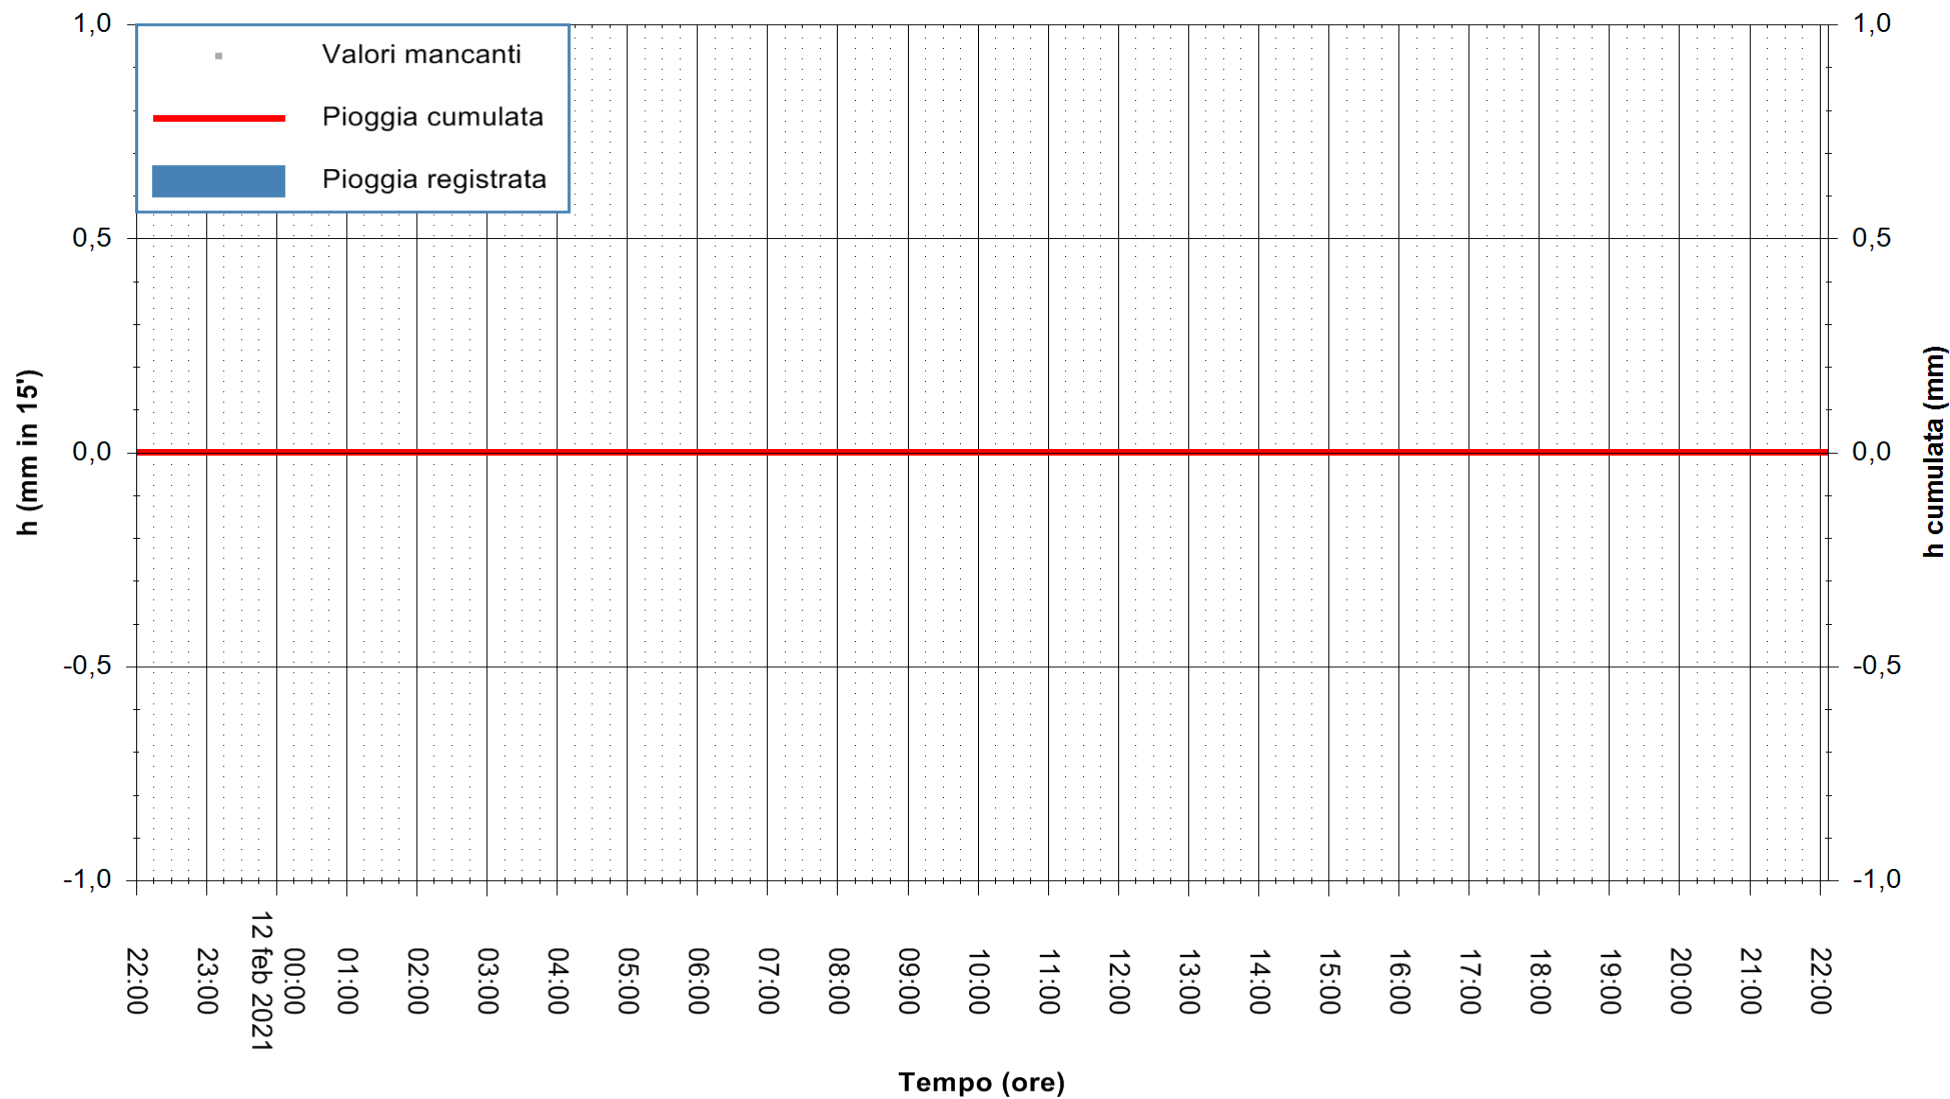

Stazione pluviometrica DIGA SANTA LUCIA
Area DIGA DI SANTA LUCIA
Pioggia registrata nelle ultime 24 ore
Estrazione dati delle ore 22:25 del 12/02/2021
Ultimo dato disponibile: 12/02/2021 alle 22:00

ARPAS
F.to il Dirigente Responsabile
Dott. Giuseppe Bianco

REGIONE AUTONOMA DE SARDIGNA
REGIONE AUTONOMA DELLA SARDEGNA