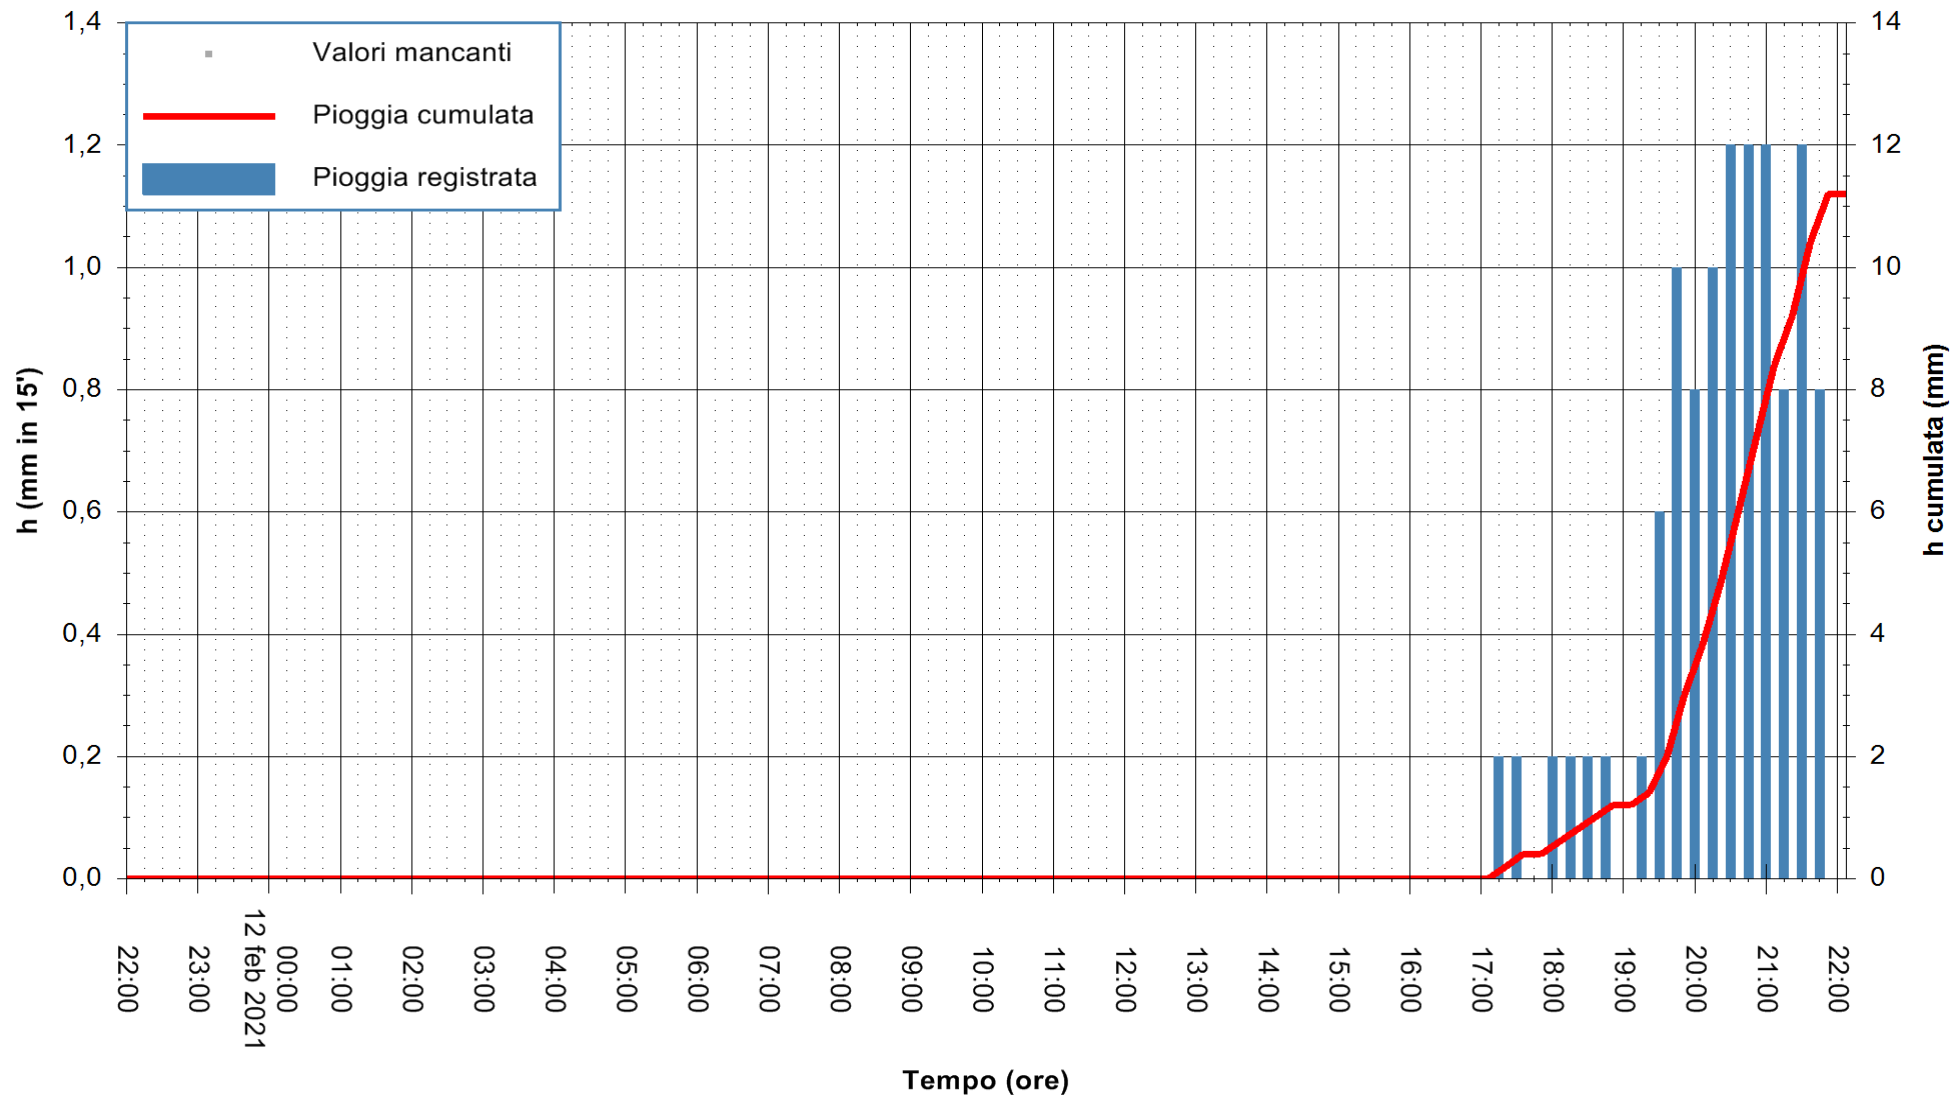

ARPAS
 F.to il Dirigente Responsabile
 Dott. Giuseppe Bianco

REGIONE AUTÒNOMA DE SARDIGNA
 REGIONE AUTONOMA DELLA SARDEGNA

Stazione pluviometrica SAN VERO MILIS PUTZUIDU
Area TORRE CAPO MANNU
Pioggia registrata nelle ultime 24 ore
Estrazione dati delle ore 22:25 del 12/02/2021
Ultimo dato disponibile: 12/02/2021 alle 22:00

ARPAS
F.to il Dirigente Responsabile
Dott. Giuseppe Bianco

REGIONE AUTONOMA DE SARDIGNA
REGIONE AUTONOMA DELLA SARDEGNA

Stazione pluviometrica SANTADI PUNTA SEBERA
Area PUNTA SEBERA
Pioggia registrata nelle ultime 24 ore
Estrazione dati delle ore 22:25 del 12/02/2021
Ultimo dato disponibile: 12/02/2021 alle 22:00