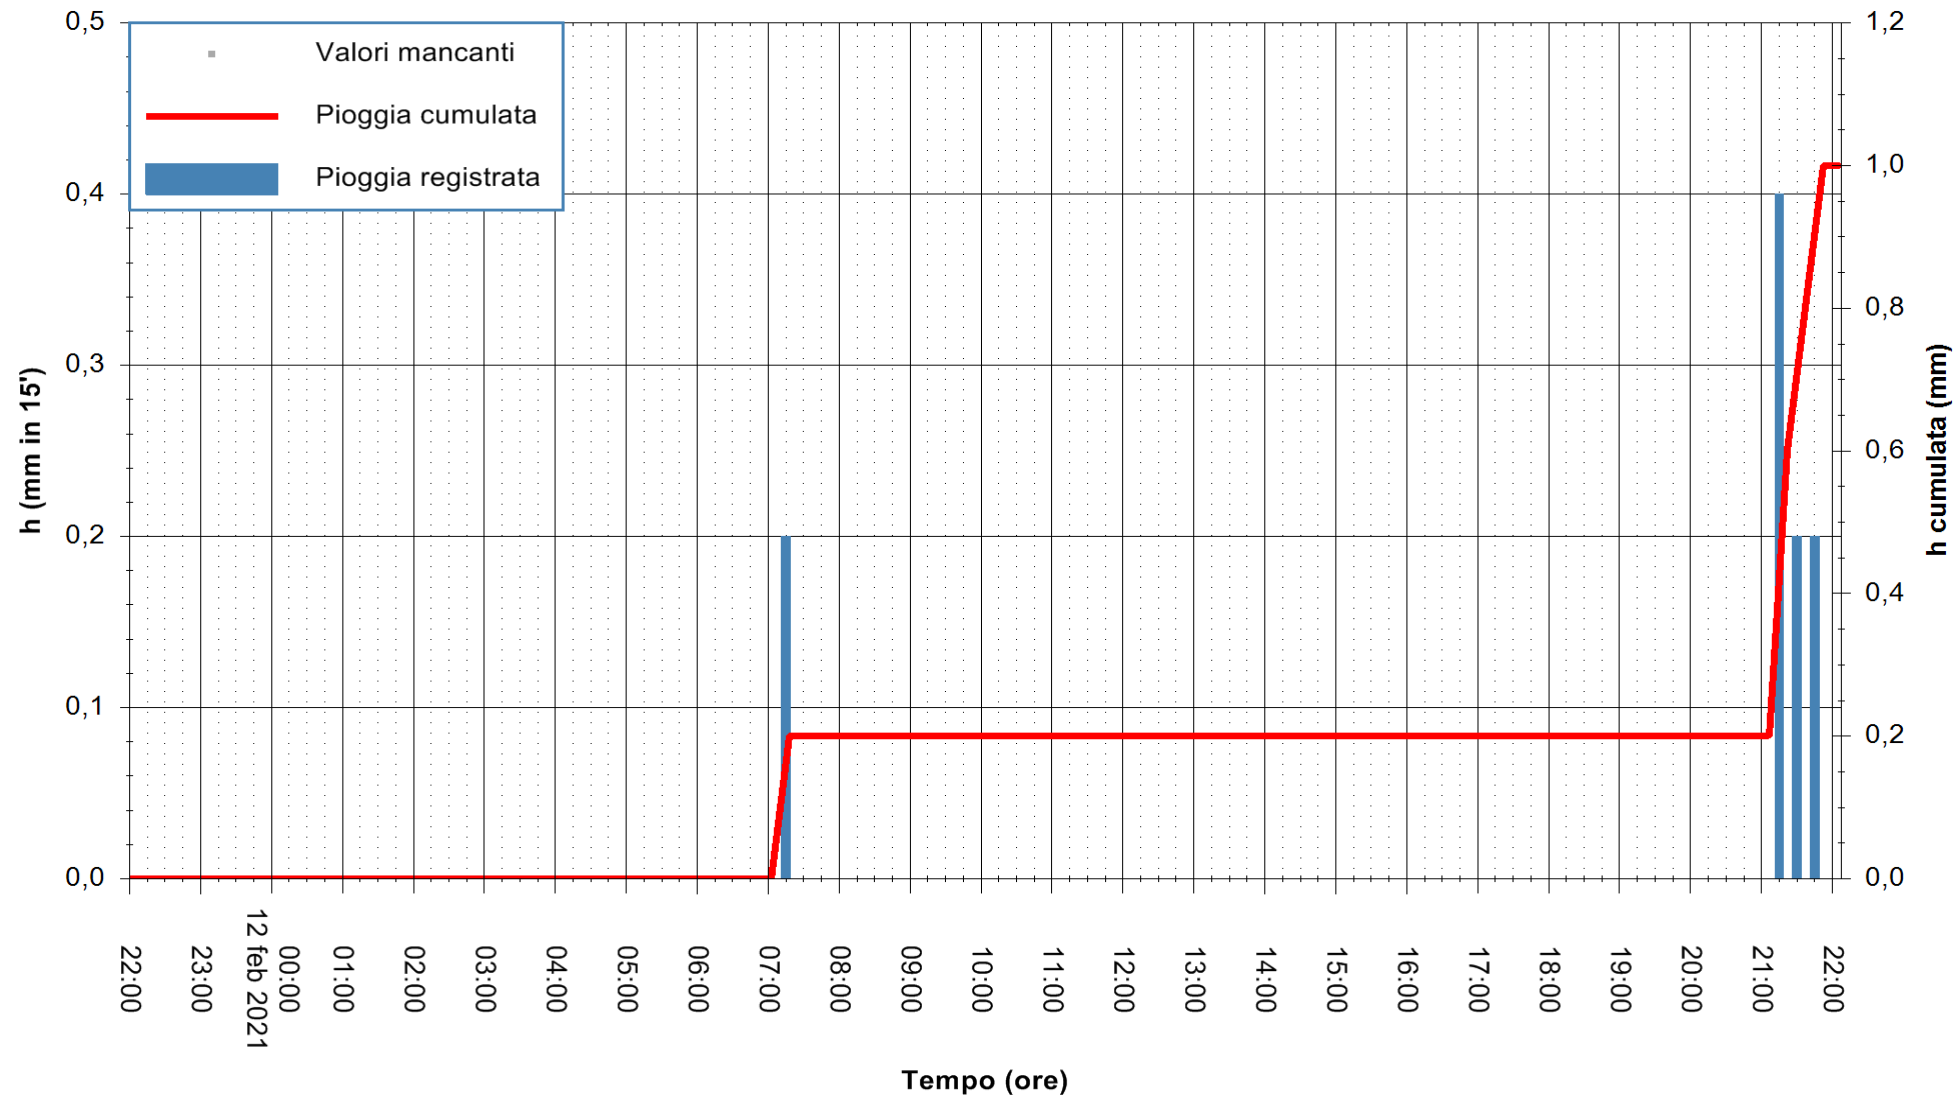

ARPAS
F.to il Dirigente Responsabile
Dott. Giuseppe Bianco

REGIONE AUTONOMA DE SARDIGNA
REGIONE AUTONOMA DELLA SARDEGNA

Stazione pluviometrica TEMPIO RF
Area CUSSEDDU
Pioggia registrata nelle ultime 24 ore
Estrazione dati delle ore 22:25 del 12/02/2021
Ultimo dato disponibile: 12/02/2021 alle 22:00