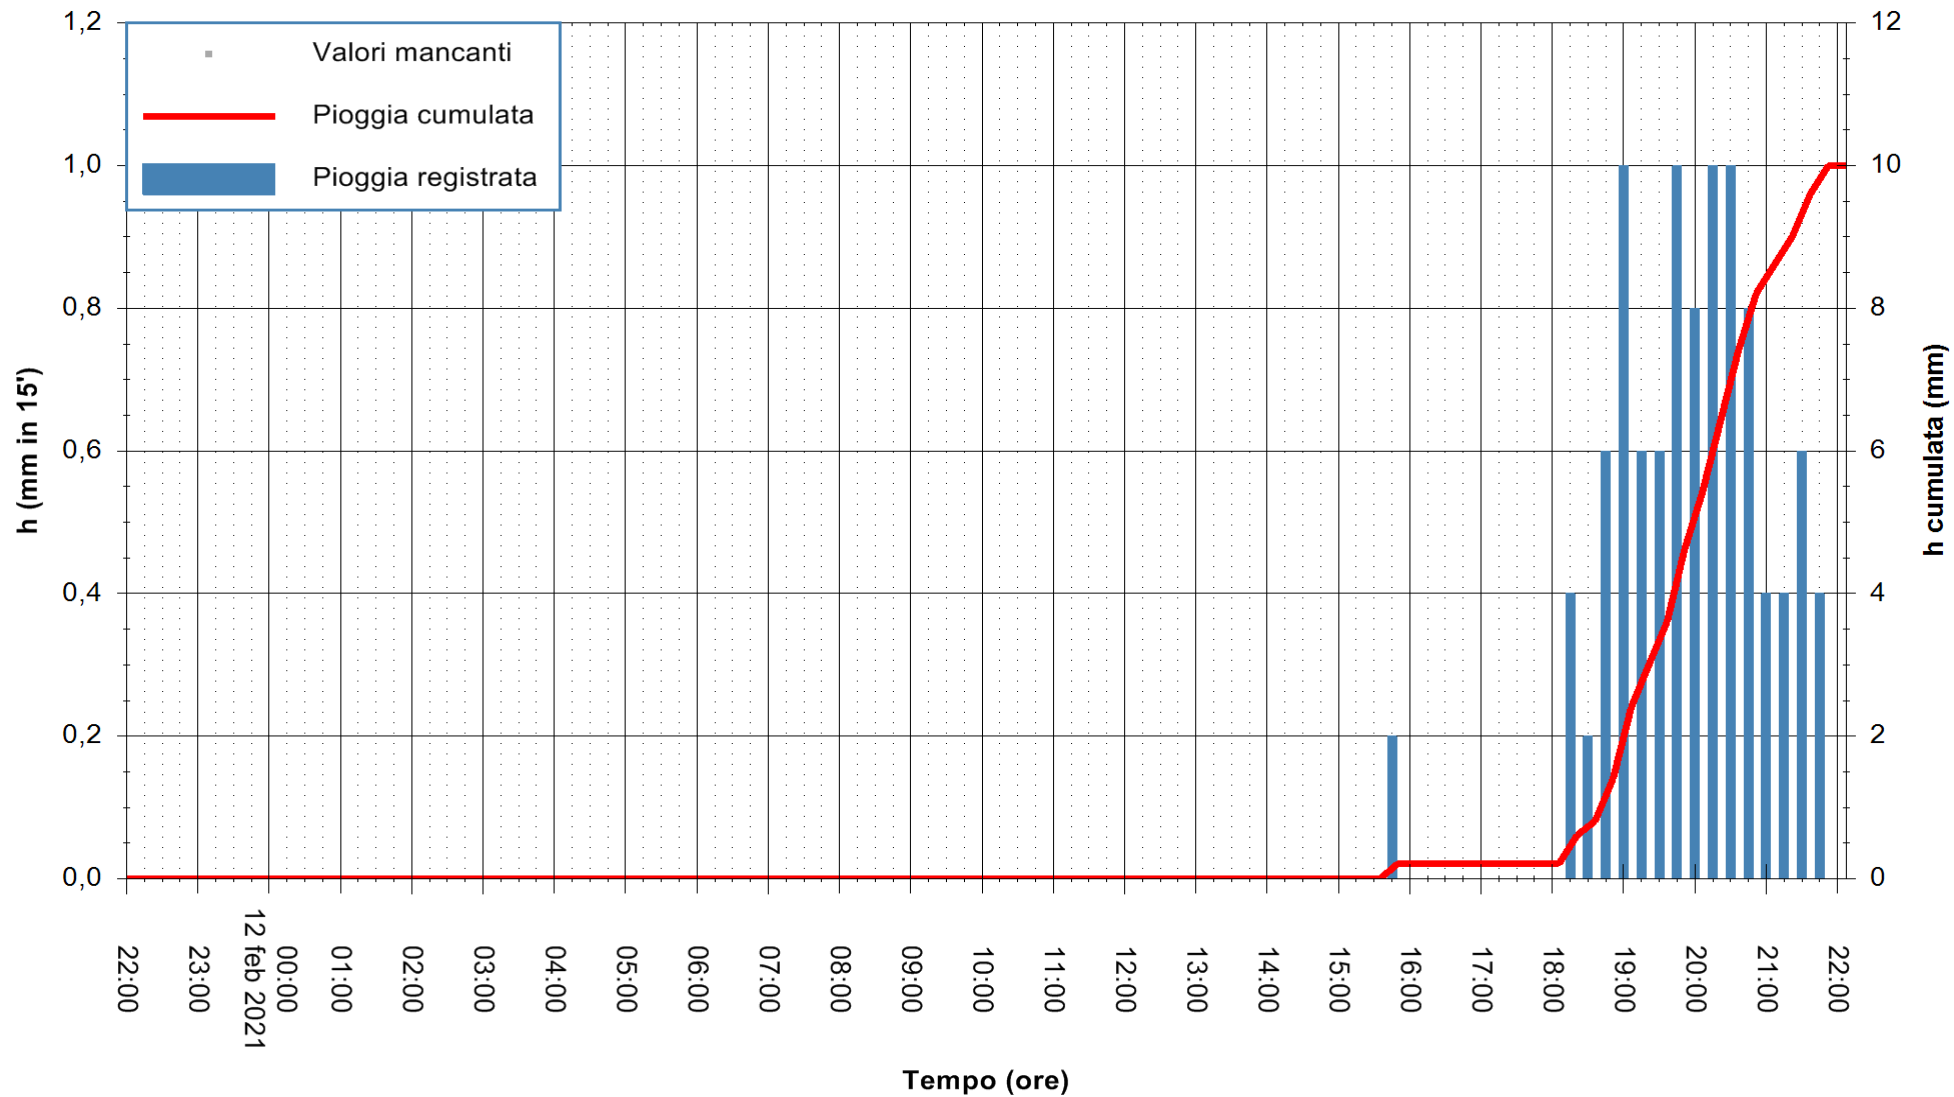

ARPAS
F.to il Dirigente Responsabile
Dott. Giuseppe Bianco

REGIONE AUTÒNOMA DE SARDIGNA
REGIONE AUTONOMA DELLA SARDEGNA

Stazione pluviometrica STINTINO PUNTA DE S'AQUILA
 Area PUNTA DE S' AQUILA
 Pioggia registrata nelle ultime 24 ore
 Estrazione dati delle ore 22:25 del 12/02/2021
 Ultimo dato disponibile: 12/02/2021 alle 22:00