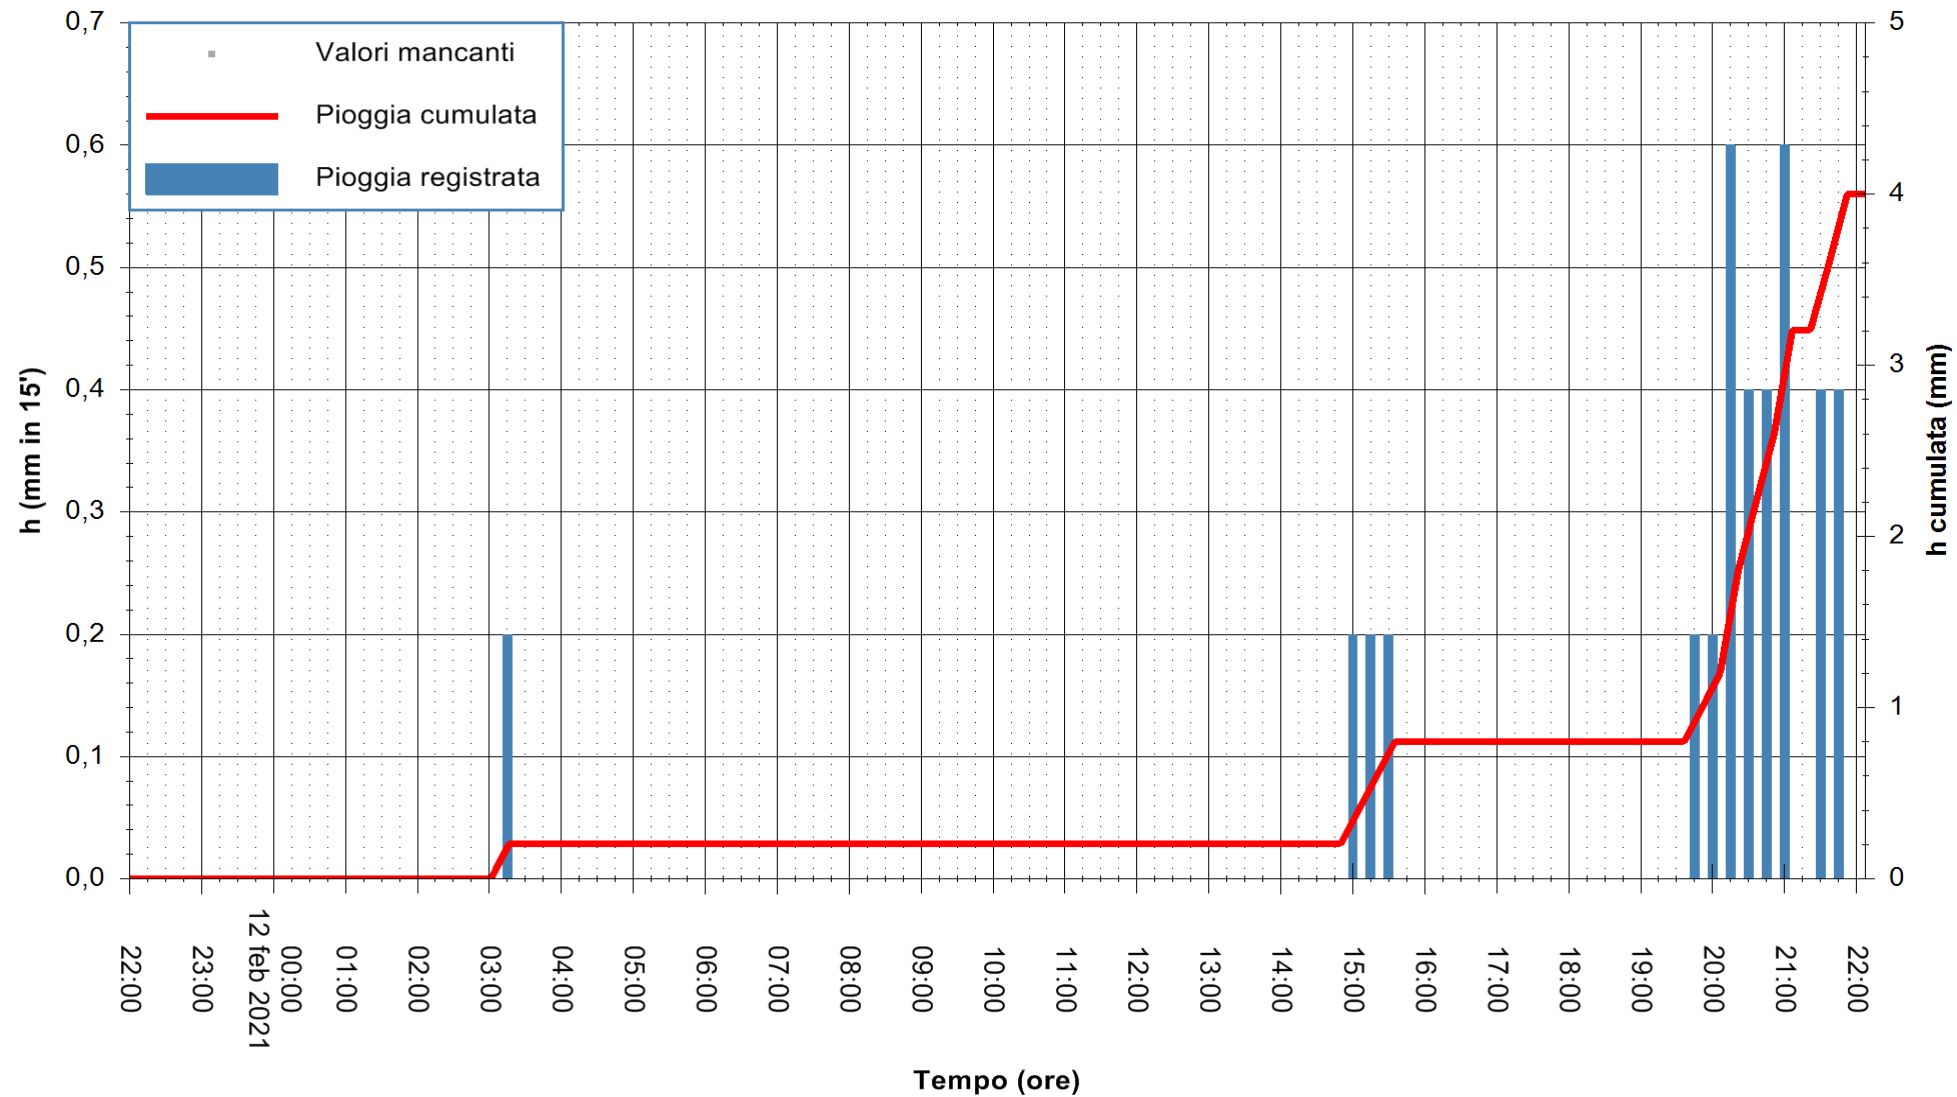

ARPAS
 F.to il Dirigente Responsabile
 Dott. Giuseppe Bianco

REGIONE AUTÒNOMA DE SARDIGNA
 REGIONE AUTONOMA DELLA SARDEGNA

Stazione pluviometrica SAN VERO MILIS PUTZUIDU
Area TORRE CAPO MANNU
Pioggia registrata nelle ultime 24 ore
Estrazione dati delle ore 22:25 del 12/02/2021
Ultimo dato disponibile: 12/02/2021 alle 22:00

ARPAS
F.to il Dirigente Responsabile
Dott. Giuseppe Bianco

REGIONE AUTONOMA DE SARDIGNA
REGIONE AUTONOMA DELLA SARDEGNA

Stazione pluviometrica SANTADI PUNTA SEBERA
Area PUNTA SEBERA
Pioggia registrata nelle ultime 24 ore
Estrazione dati delle ore 22:25 del 12/02/2021
Ultimo dato disponibile: 12/02/2021 alle 22:00