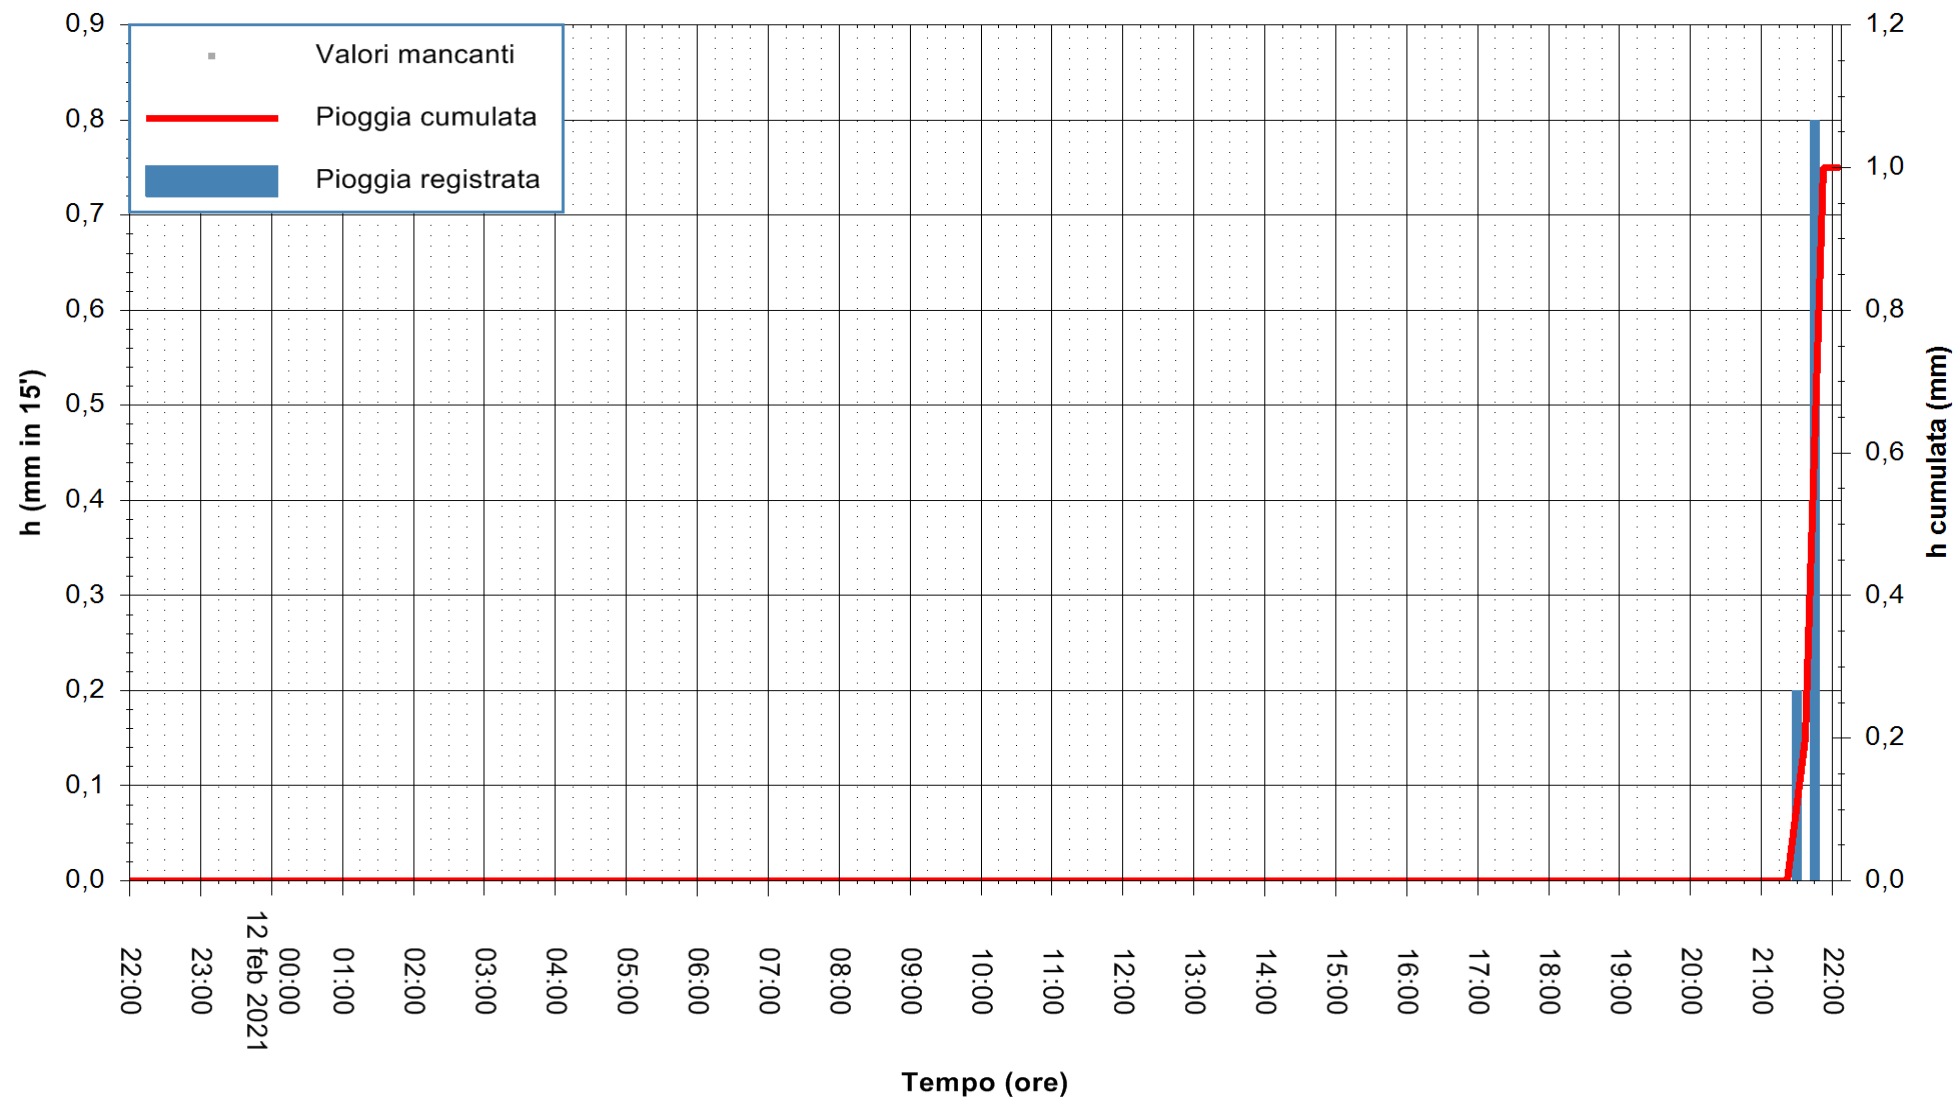

Stazione pluviometrica DIGA IS BARROCUS
Area DIGA IS BARROCUS
Pioggia registrata nelle ultime 24 ore
Estrazione dati delle ore 22:25 del 12/02/2021
Ultimo dato disponibile: 12/02/2021 alle 22:00

ARPAS
F.to il Dirigente Responsabile
Dott. Giuseppe Bianco

REGIONE AUTONOMA DE SARDIGNA
REGIONE AUTONOMA DELLA SARDEGNA