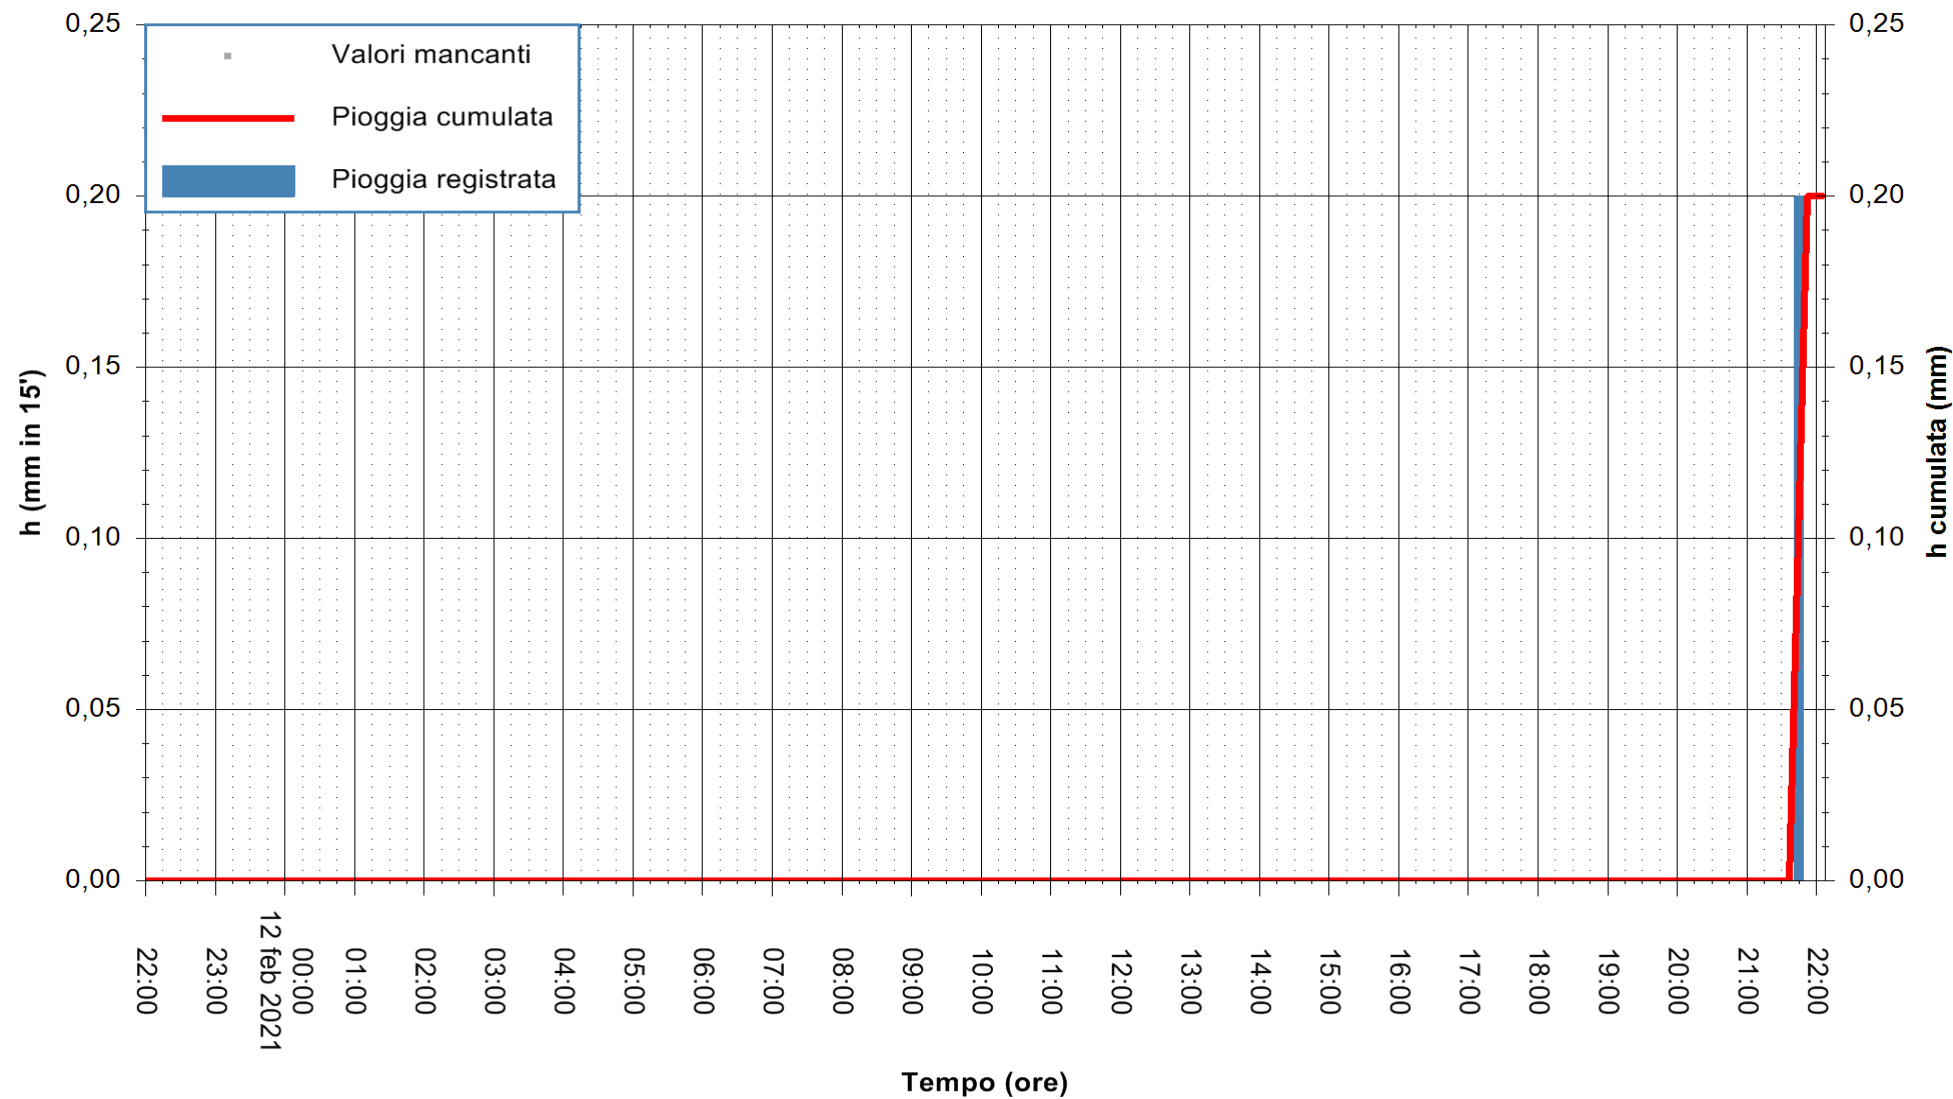

ARPAS
F.to il Dirigente Responsabile
Dott. Giuseppe Bianco

REGIONE AUTONOMA DE SARDIGNA
REGIONE AUTONOMA DELLA SARDEGNA

Stazione pluviometrica SANTADI PUNTA SEBERA
Area PUNTA SEBERA
Pioggia registrata nelle ultime 24 ore
Estrazione dati delle ore 22:25 del 12/02/2021
Ultimo dato disponibile: 12/02/2021 alle 22:00