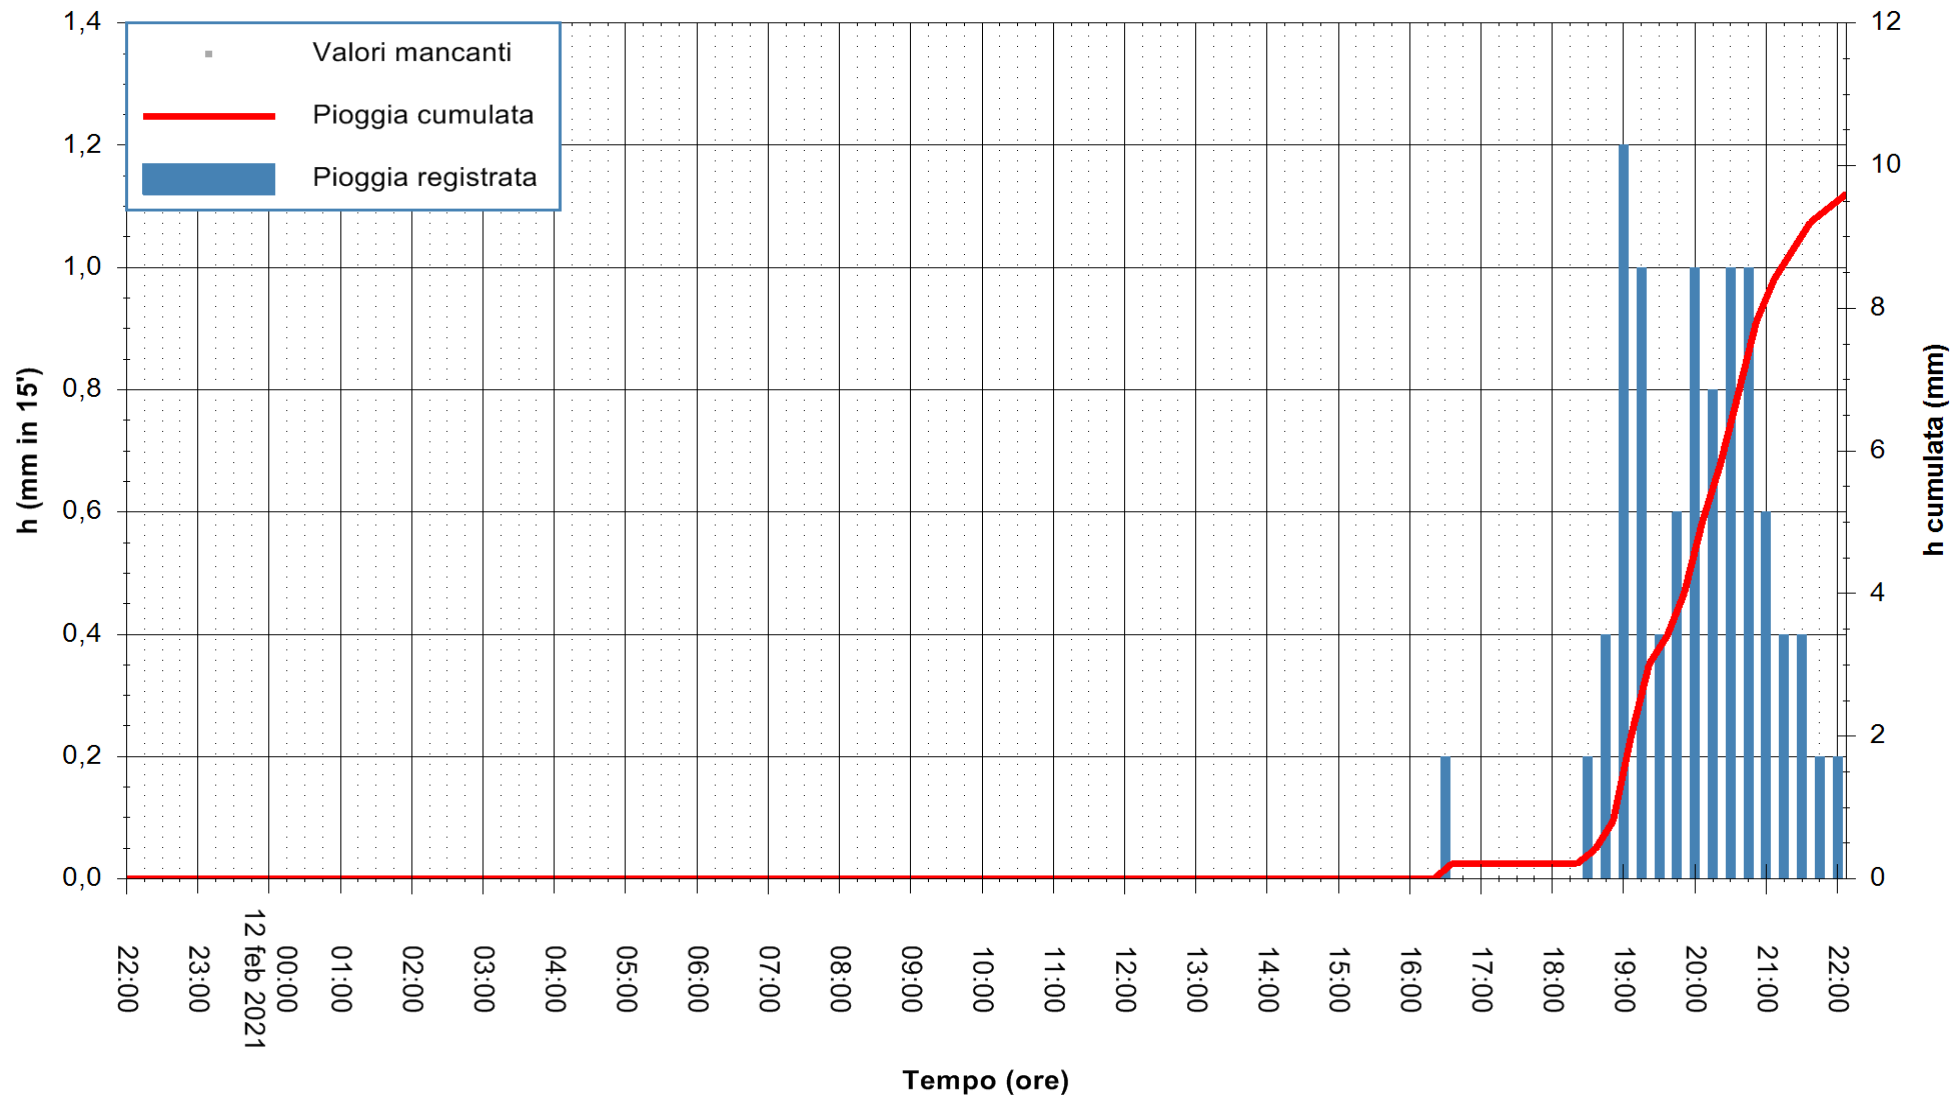

ARPAS
F.to il Dirigente Responsabile
Dott. Giuseppe Bianco

REGIONE AUTÒNOMA DE SARDIGNA
REGIONE AUTONOMA DELLA SARDEGNA

Stazione pluviometrica STINTINO PUNTA DE S'AQUILA
 Area PUNTA DE S' AQUILA
 Pioggia registrata nelle ultime 24 ore
 Estrazione dati delle ore 22:25 del 12/02/2021
 Ultimo dato disponibile: 12/02/2021 alle 22:00