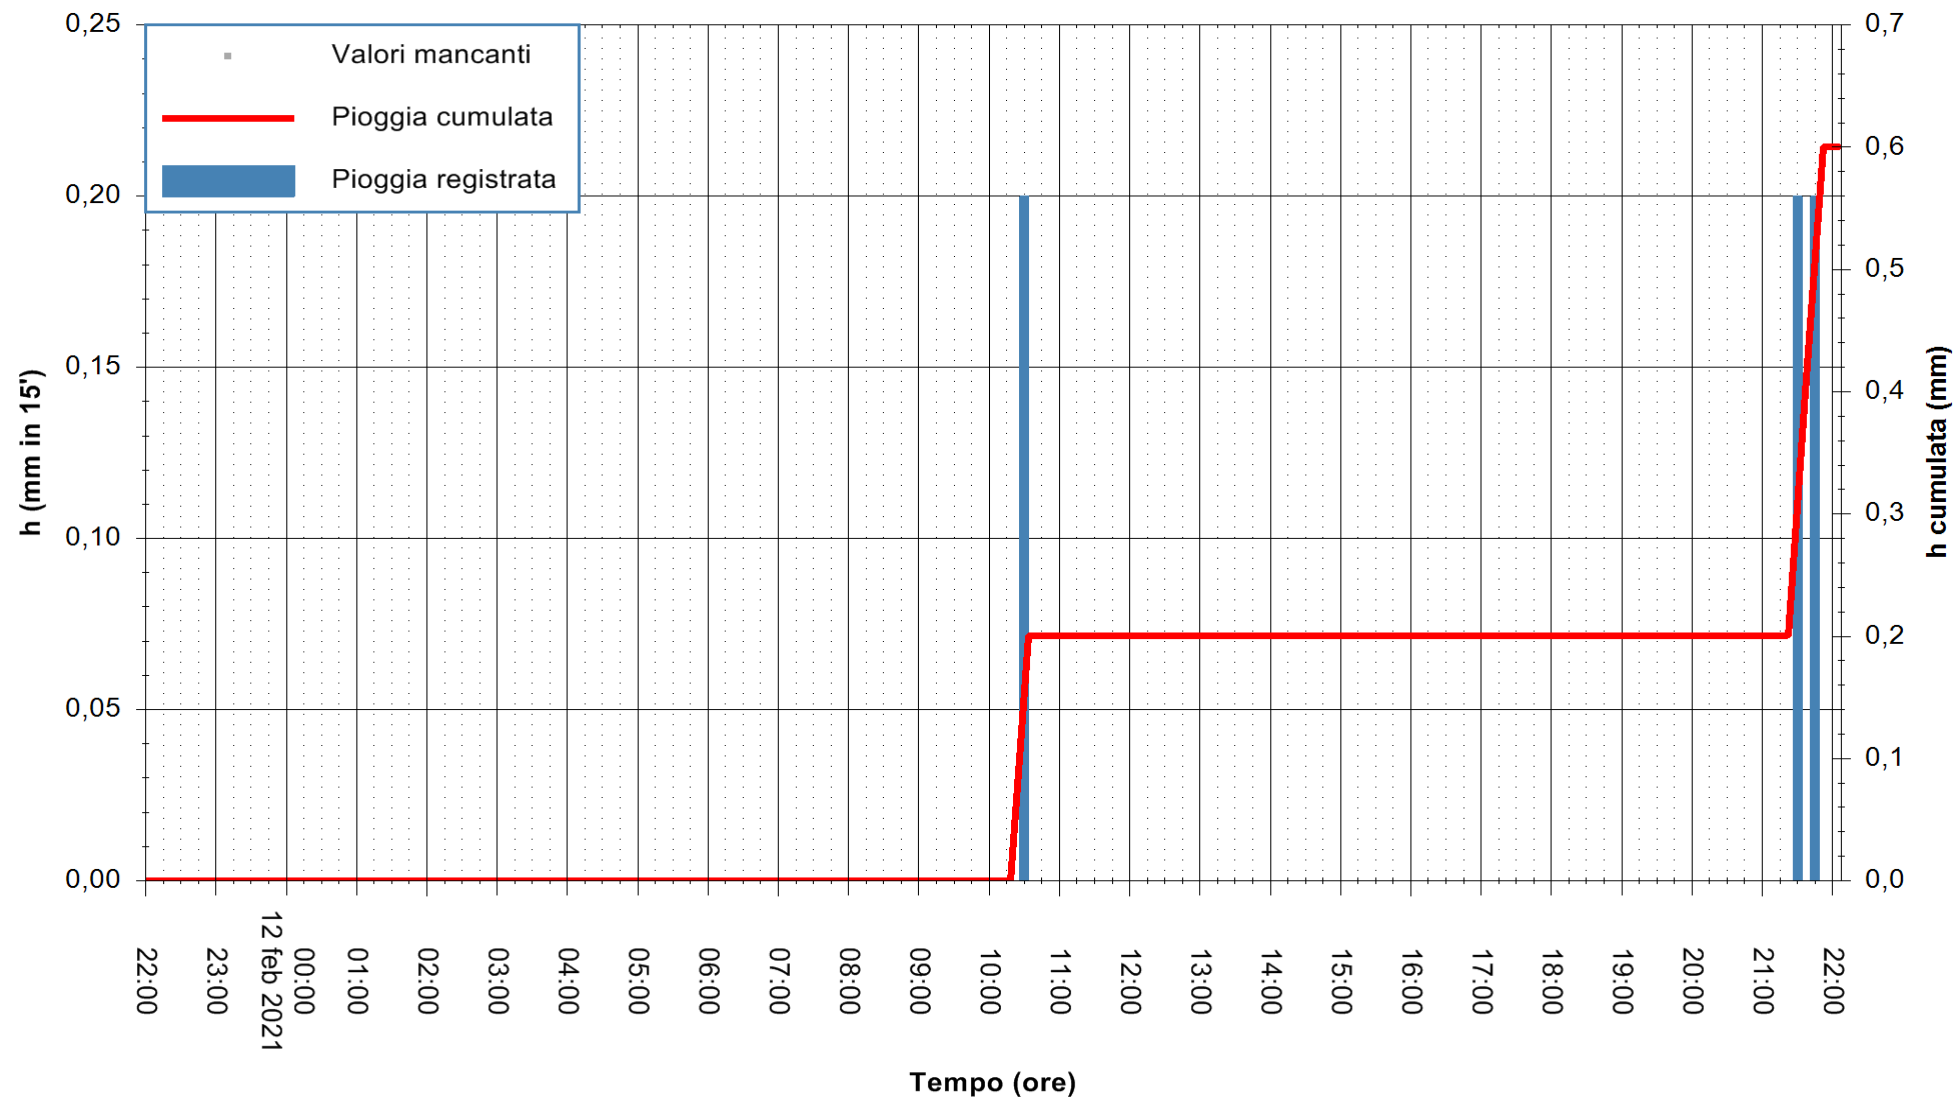

ARPAS
F.to il Dirigente Responsabile
Dott. Giuseppe Bianco

REGIONE AUTONOMA DE SARDIGNA
REGIONE AUTONOMA DELLA SARDEGNA

Stazione pluviometrica TEMPIO RF
Area CUSSEDDU
Pioggia registrata nelle ultime 24 ore
Estrazione dati delle ore 22:25 del 12/02/2021
Ultimo dato disponibile: 12/02/2021 alle 22:00