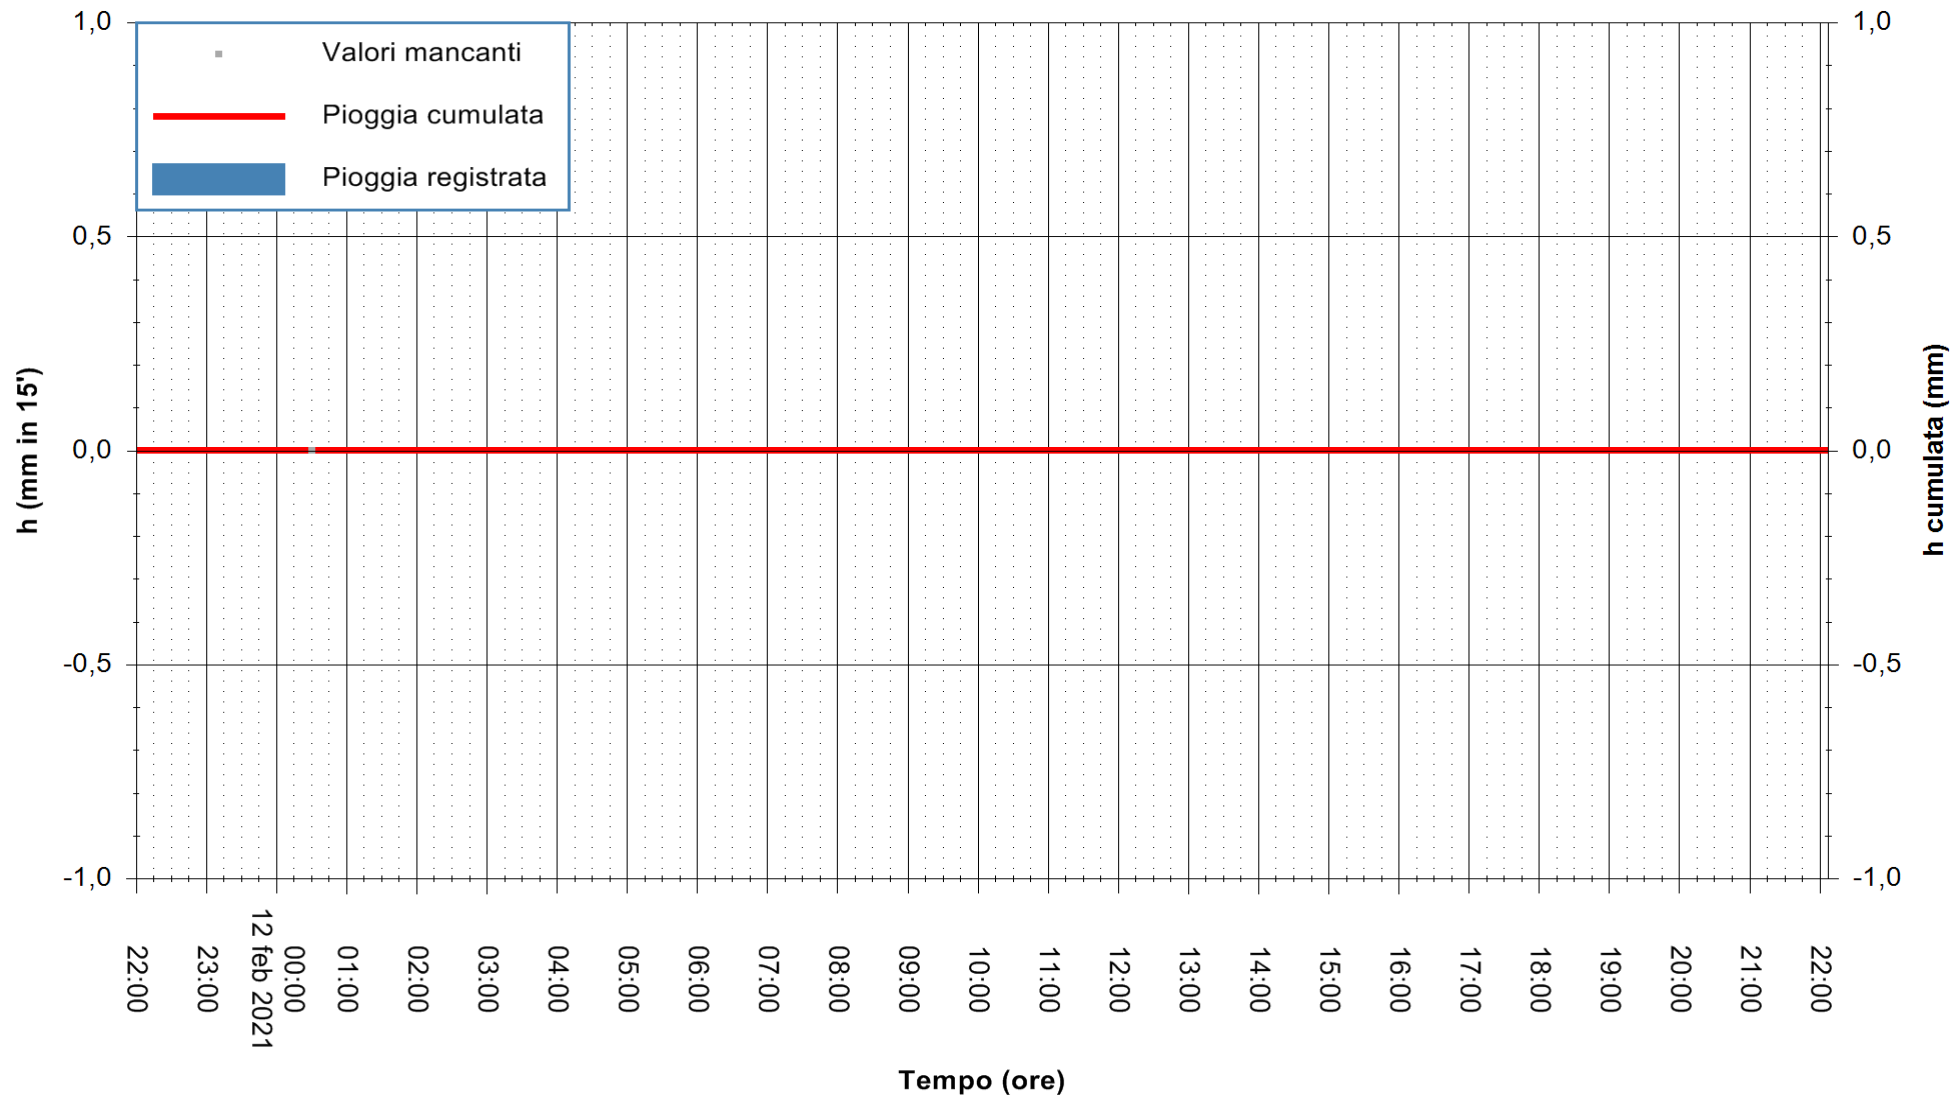

ARPAS
F.to il Dirigente Responsabile
Dott. Giuseppe Bianco

REGIONE AUTONOMA DE SARDIGNA
REGIONE AUTONOMA DELLA SARDEGNA

Stazione pluviometrica TEMPIO RF
Area CUSSEDDU
Pioggia registrata nelle ultime 24 ore
Estrazione dati delle ore 22:25 del 12/02/2021
Ultimo dato disponibile: 12/02/2021 alle 22:00