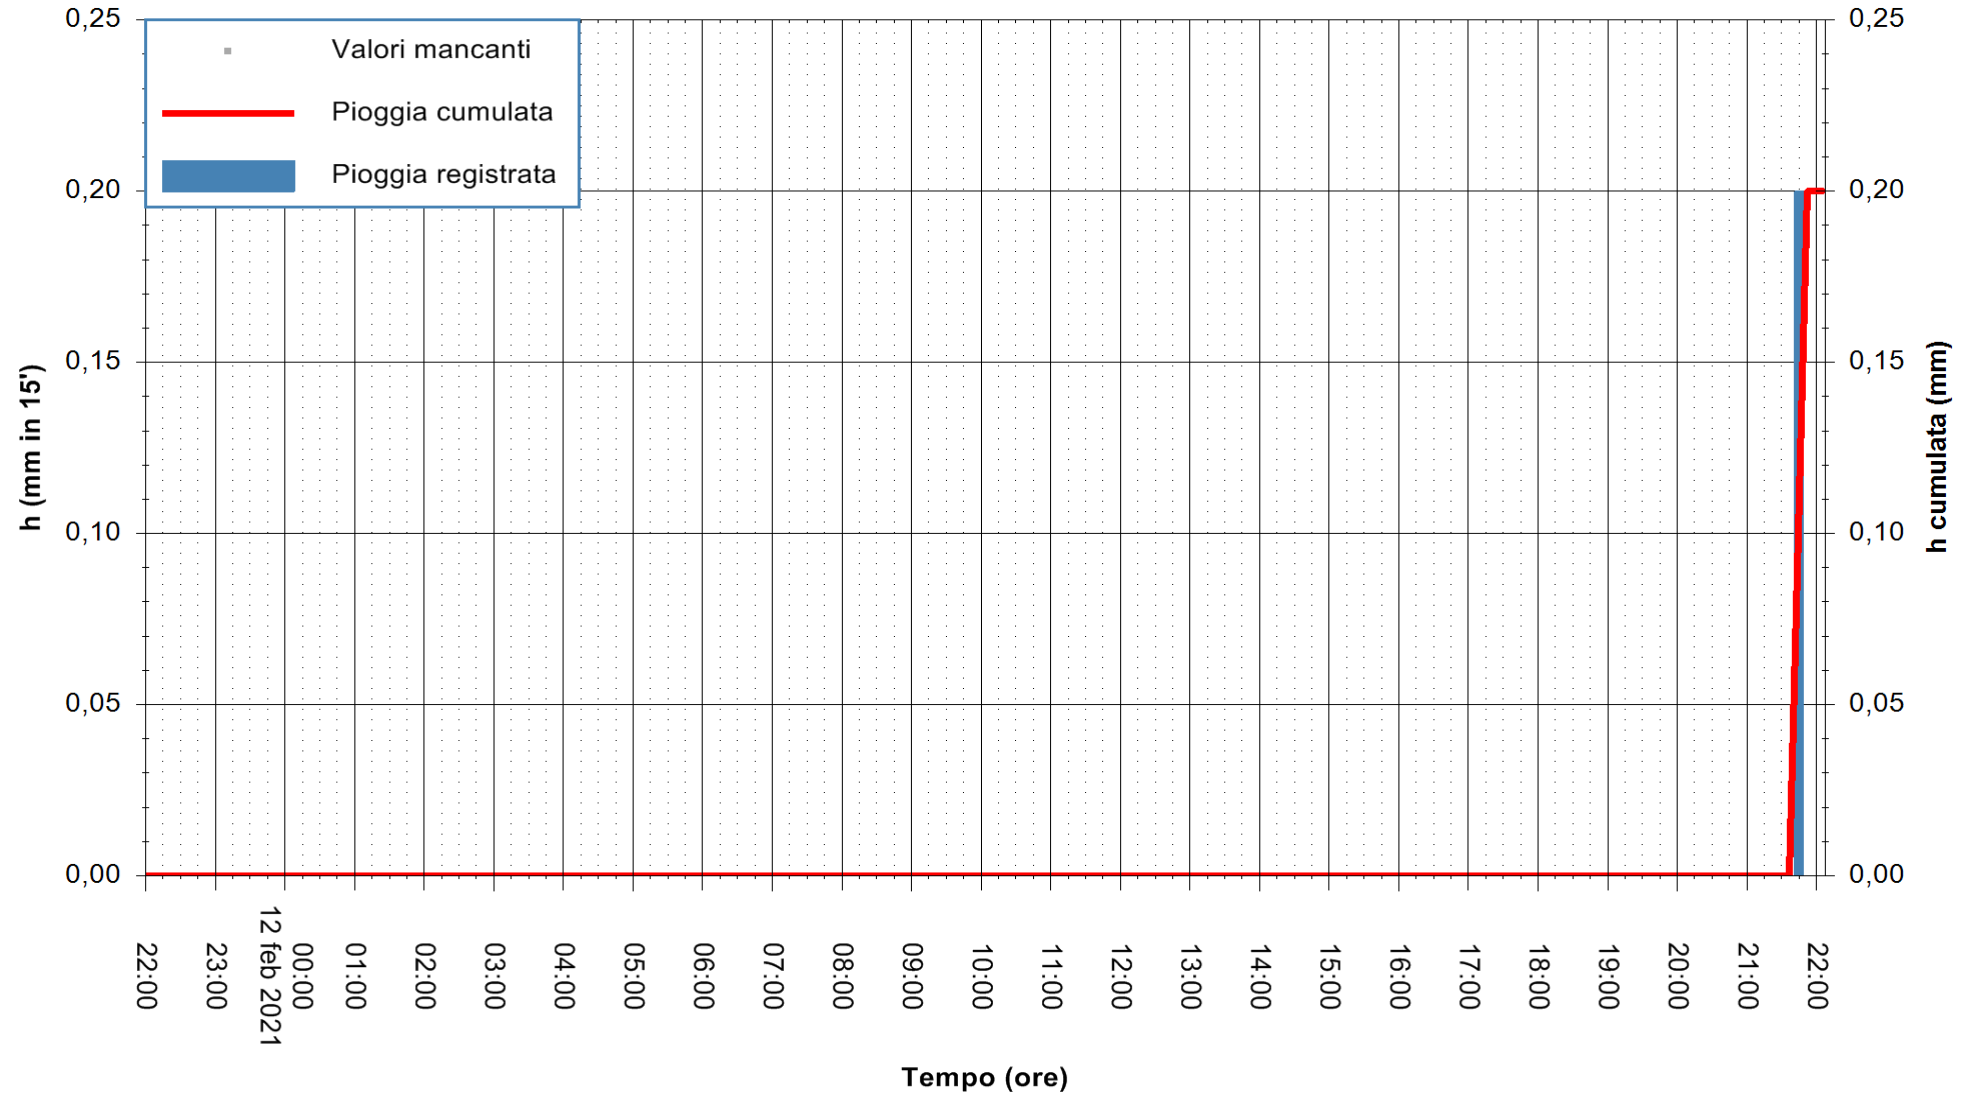

Stazione pluviometrica DIGA NURAGHE ARRUBIU
Area DIGA NURAGHE ARRUBIU
Pioggia registrata nelle ultime 24 ore
Estrazione dati delle ore 22:25 del 12/02/2021
Ultimo dato disponibile: 12/02/2021 alle 22:00

ARPAS
F.to il Dirigente Responsabile
Dott. Giuseppe Bianco

REGIONE AUTONOMA DE SARDIGNA
REGIONE AUTONOMA DELLA SARDEGNA

Stazione pluviometrica FLUMENDOSA A BALLAO RF
Area PONTE SUL FLUMENDOSA
Pioggia registrata nelle ultime 24 ore
Estrazione dati delle ore 22:25 del 12/02/2021
Ultimo dato disponibile: 12/02/2021 alle 22:00

ARPAS
F.to il Dirigente Responsabile
Dott. Giuseppe Bianco

REGIONE AUTONOMA DE SARDIGNA
REGIONE AUTONOMA DELLA SARDEGNA

Stazione pluviometrica DIGA IS BARROCUS
Area DIGA IS BARROCUS
Pioggia registrata nelle ultime 24 ore
Estrazione dati delle ore 22:25 del 12/02/2021
Ultimo dato disponibile: 12/02/2021 alle 22:00