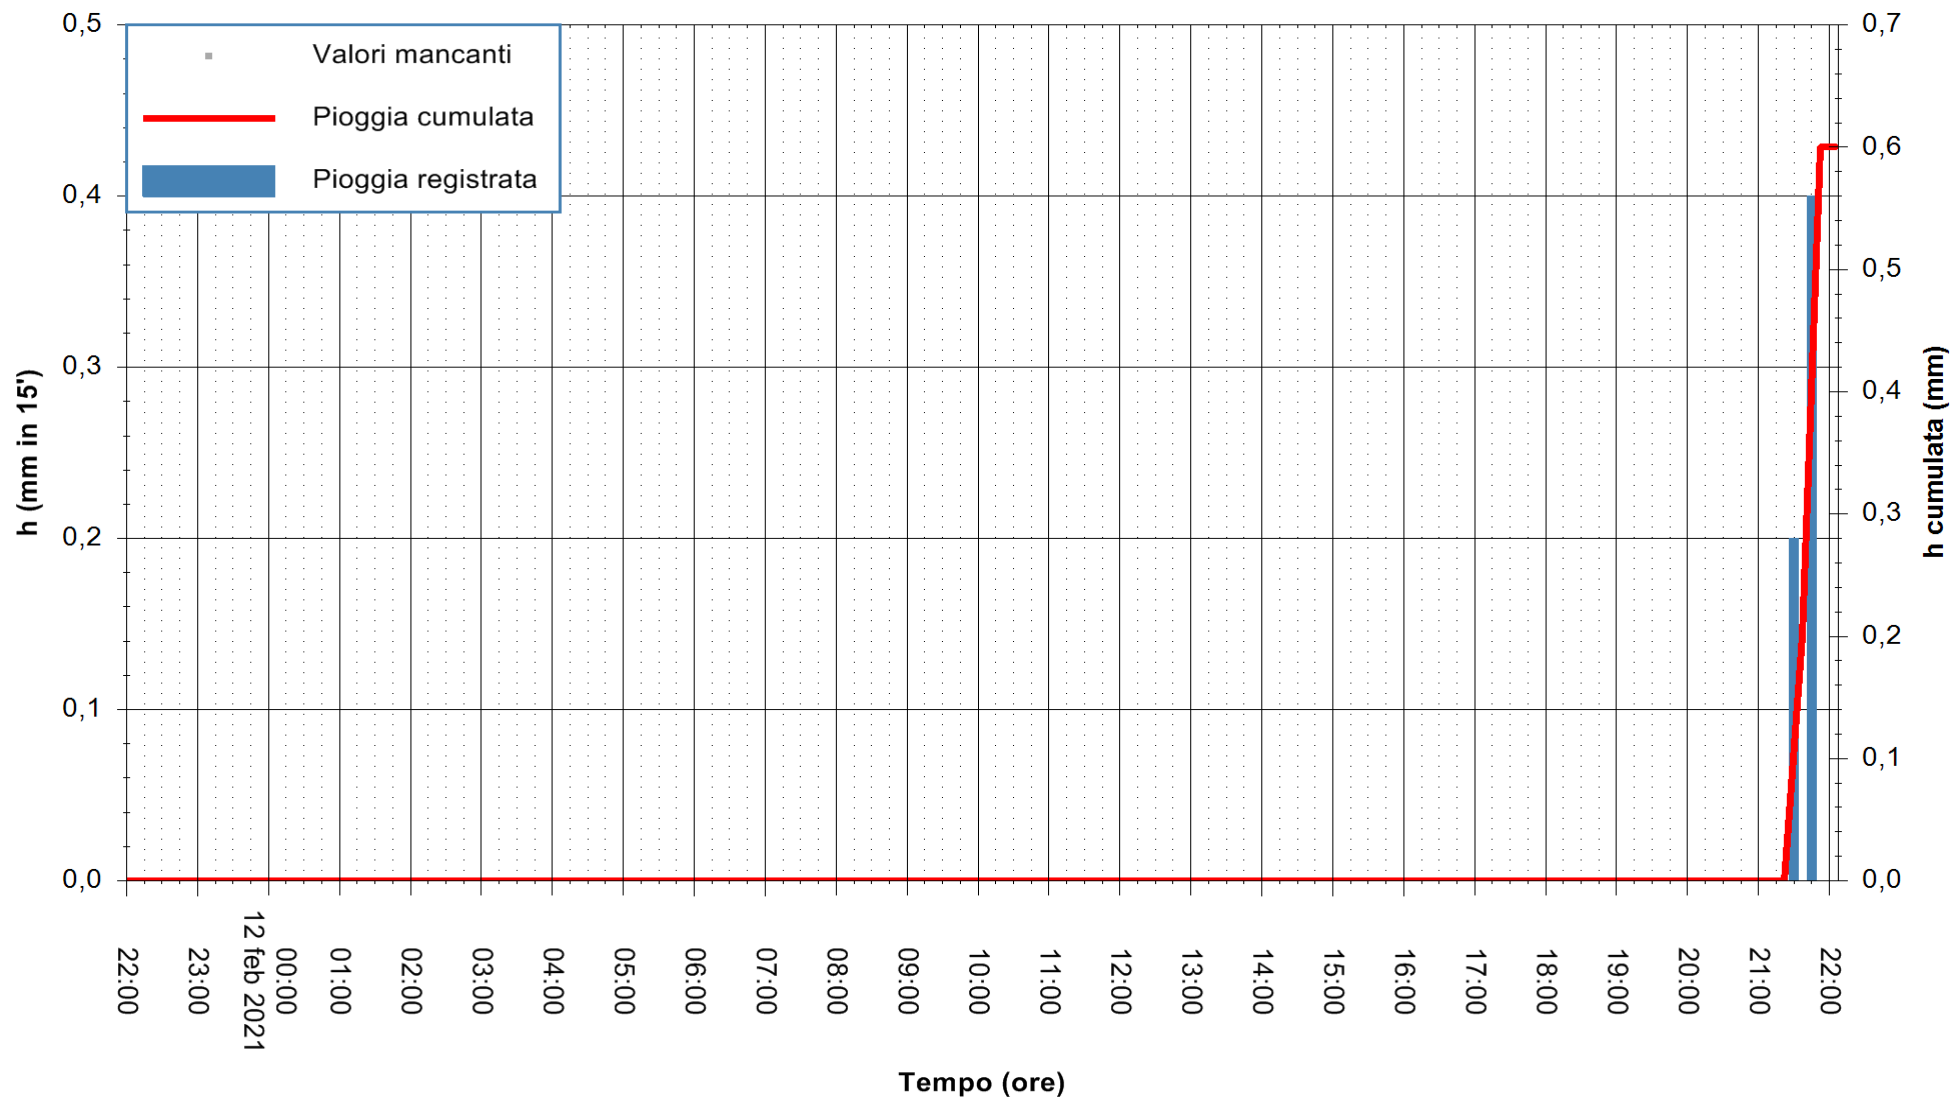

Stazione pluviometrica DIGA RIO LENI
Area DIGA RIO LENI
Pioggia registrata nelle ultime 24 ore
Estrazione dati delle ore 22:25 del 12/02/2021
Ultimo dato disponibile: 12/02/2021 alle 22:00

ARPAS
F.to il Dirigente Responsabile
Dott. Giuseppe Bianco

REGIONE AUTONOMA DE SARDIGNA
REGIONE AUTONOMA DELLA SARDEGNA