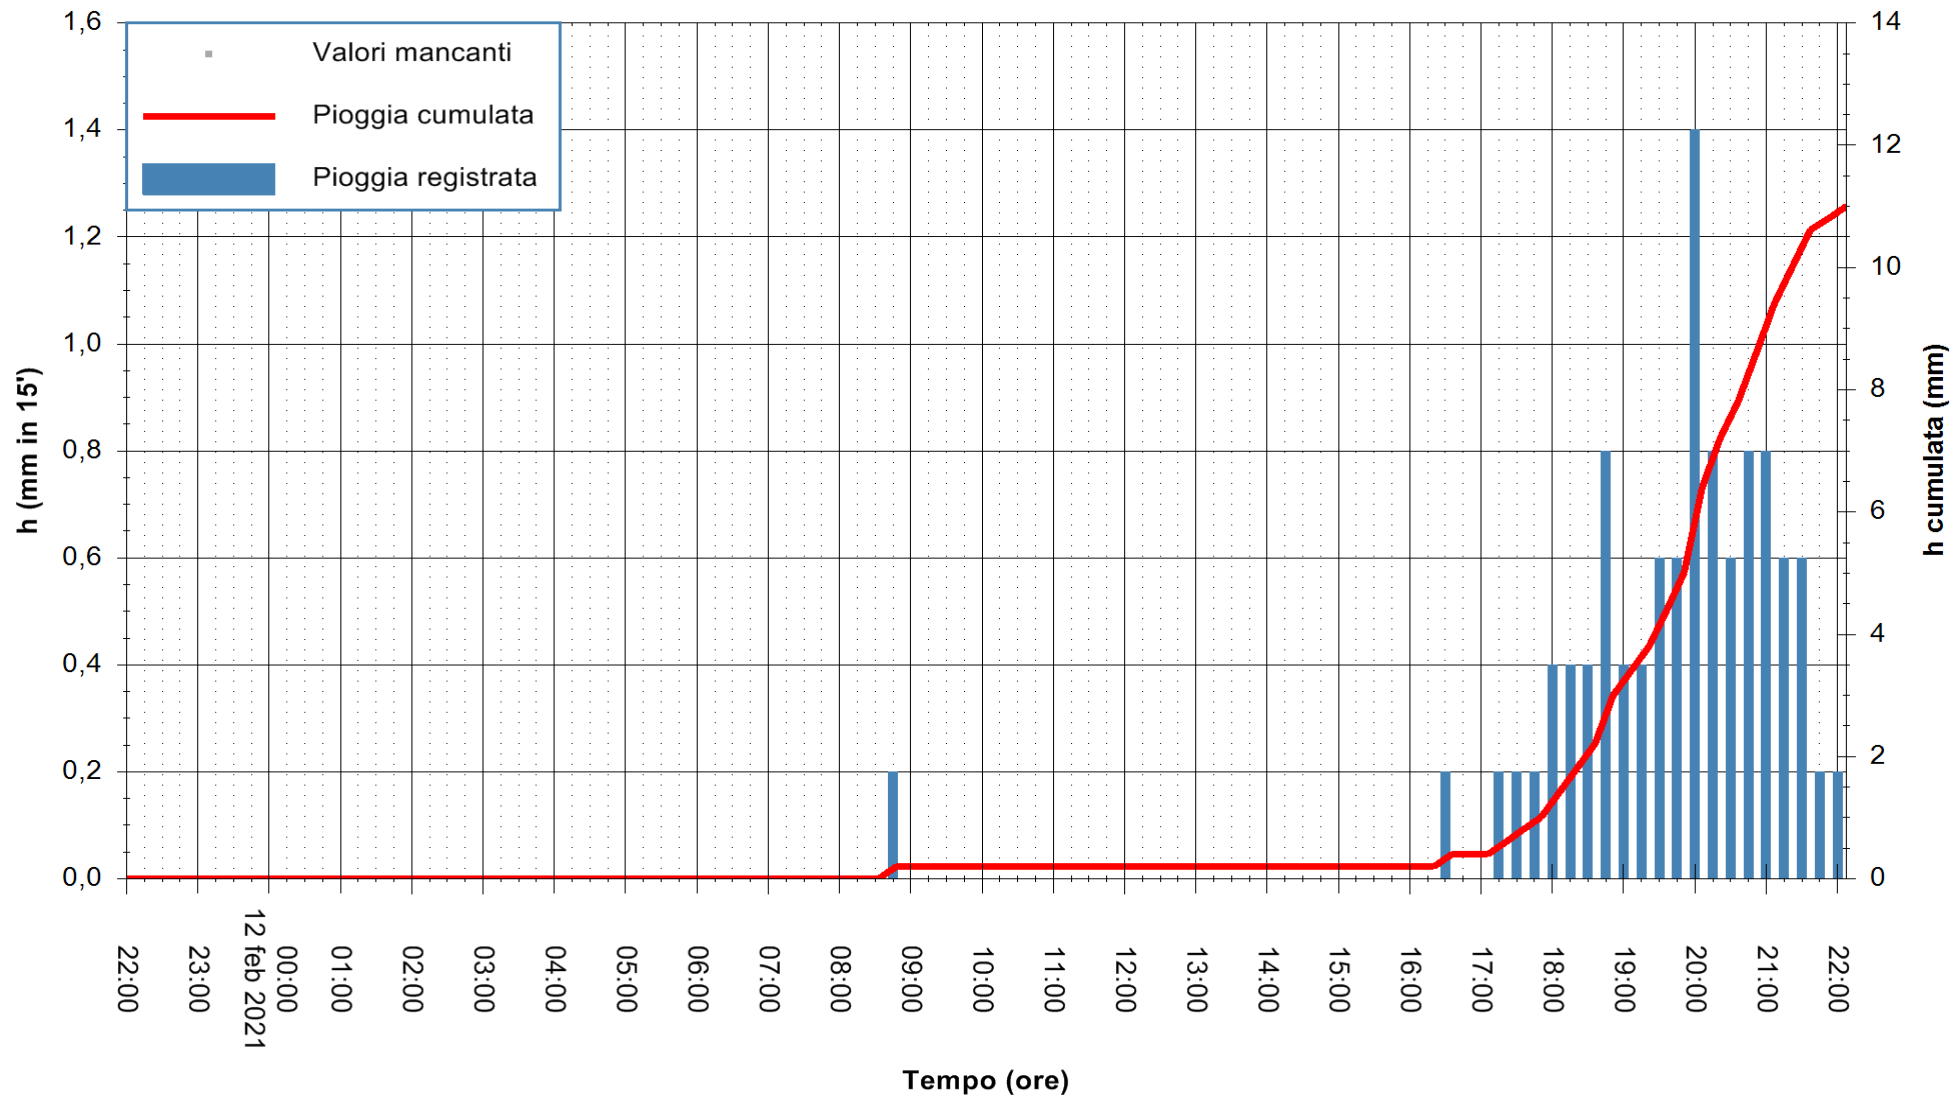

ARPAS
F.to il Dirigente Responsabile
Dott. Giuseppe Bianco

REGIONE AUTÒNOMA DE SARDIGNA
REGIONE AUTONOMA DELLA SARDEGNA

Stazione pluviometrica DIGA SANTA LUCIA
Area DIGA DI SANTA LUCIA
Pioggia registrata nelle ultime 24 ore
Estrazione dati delle ore 22:25 del 12/02/2021
Ultimo dato disponibile: 12/02/2021 alle 22:00