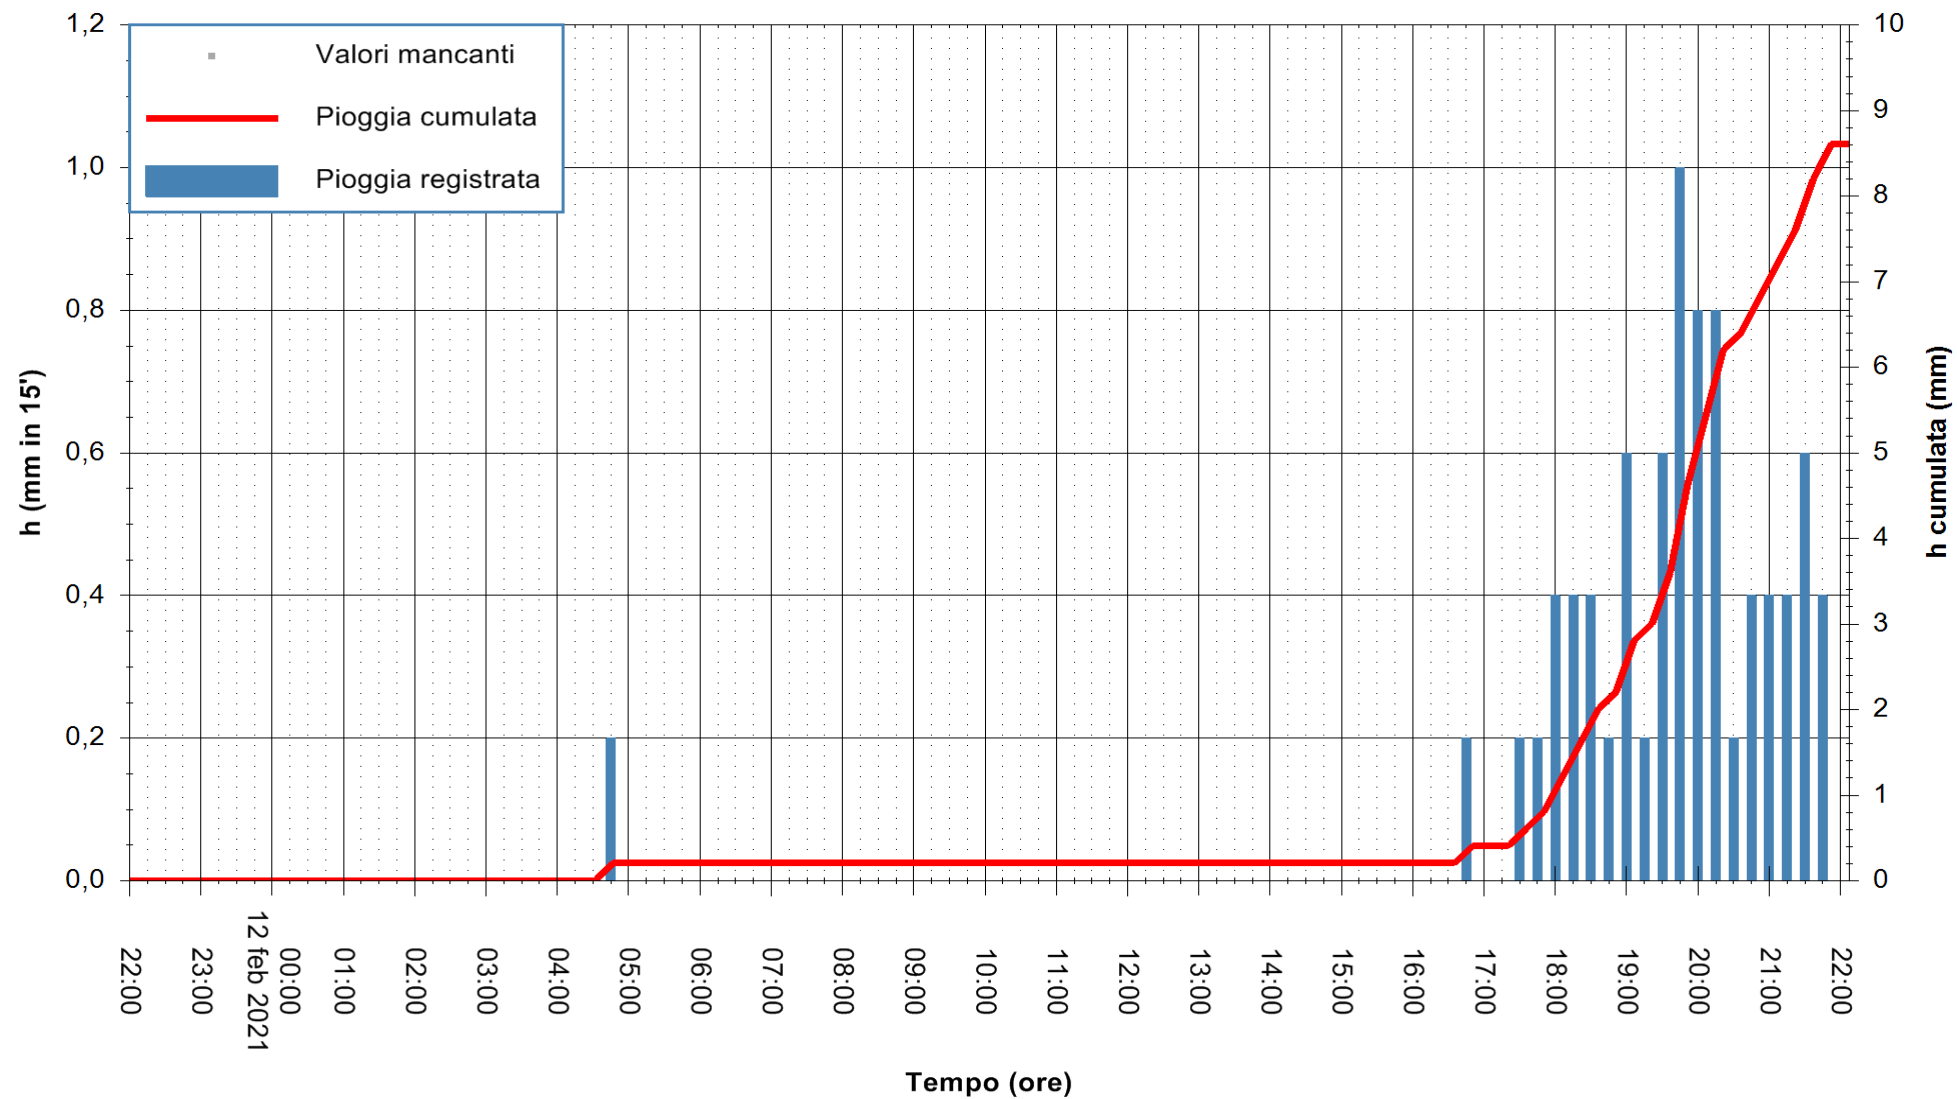

ARPAS
F.to il Dirigente Responsabile
Dott. Giuseppe Bianco

REGIONE AUTÒNOMA DE SARDIGNA
REGIONE AUTONOMA DELLA SARDEGNA

Stazione pluviometrica DIGA SANTA LUCIA
Area DIGA DI SANTA LUCIA
Pioggia registrata nelle ultime 24 ore
Estrazione dati delle ore 22:25 del 12/02/2021
Ultimo dato disponibile: 12/02/2021 alle 22:00