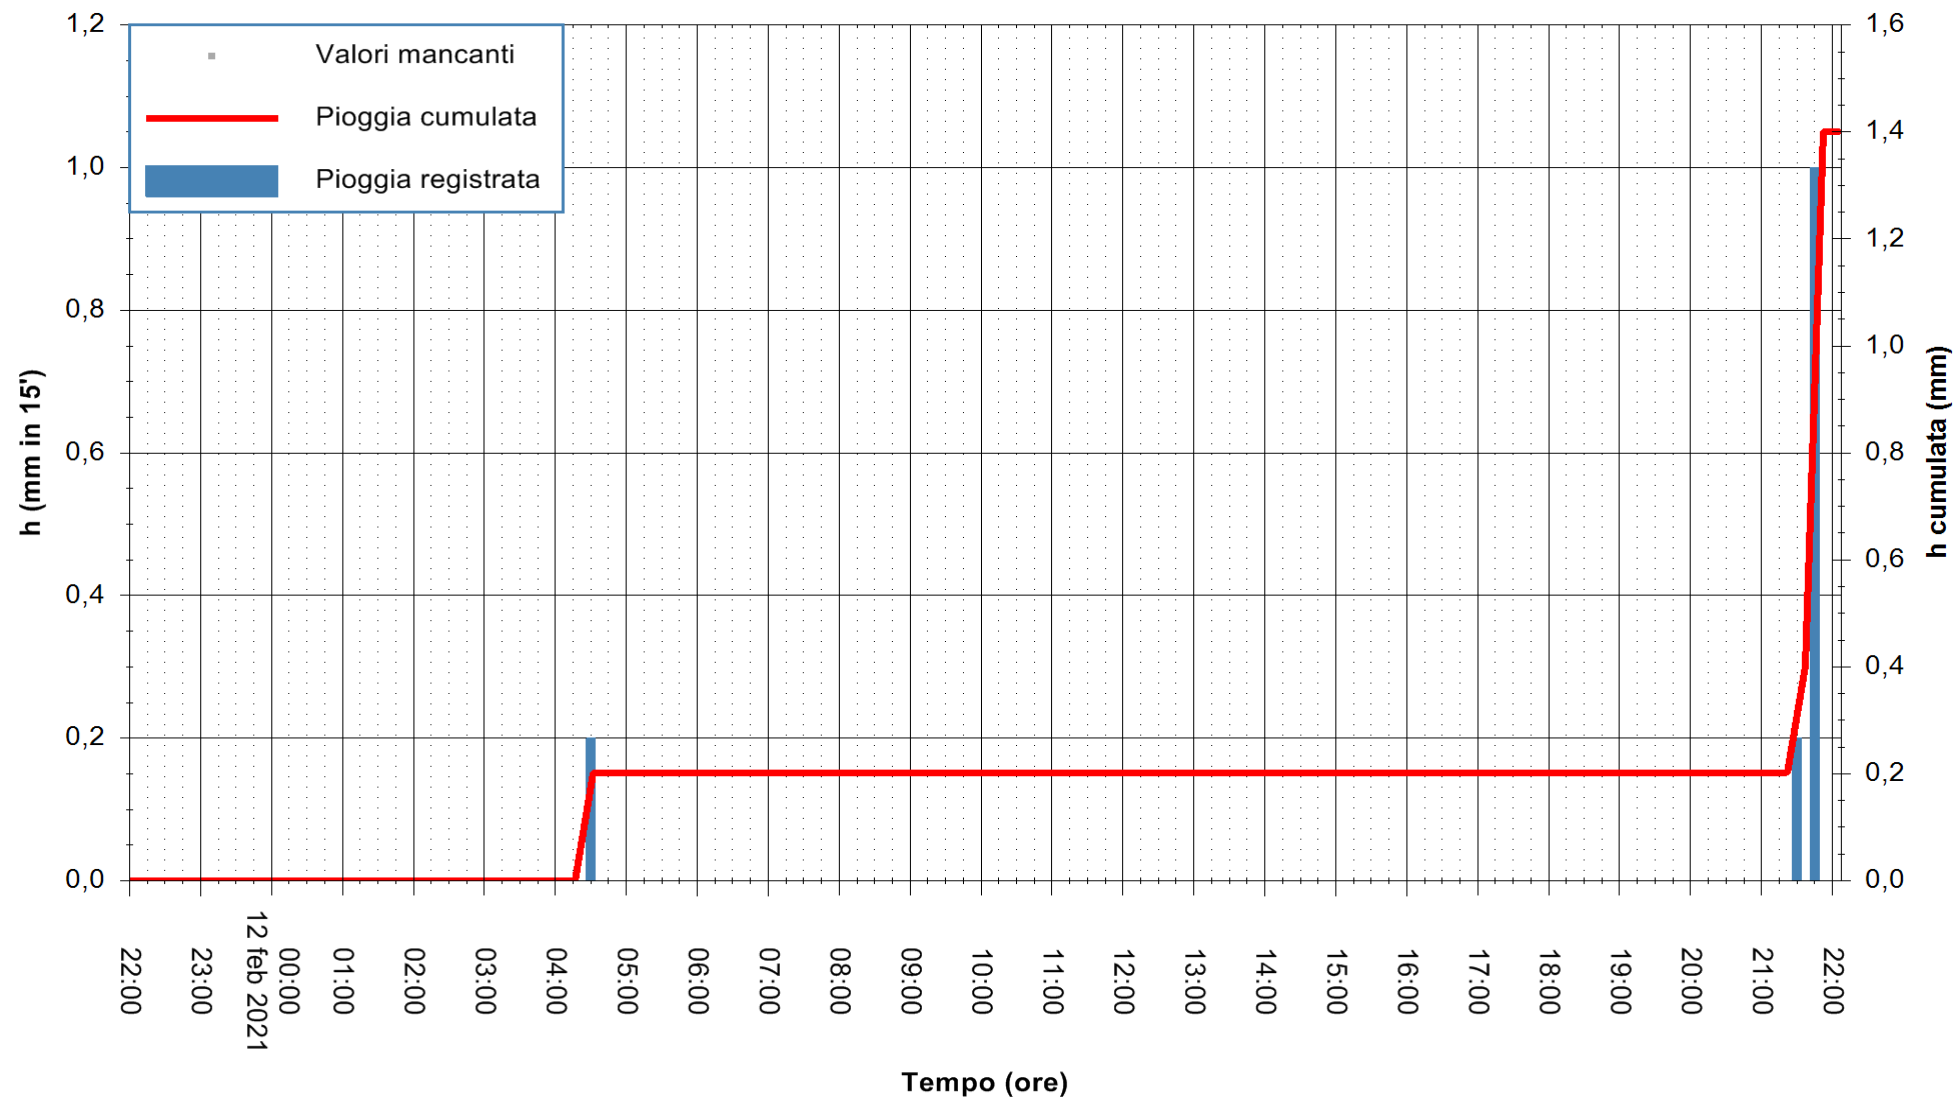

ARPAS
F.to il Dirigente Responsabile
Dott. Giuseppe Bianco

REGIONE AUTONOMA DE SARDIGNA
REGIONE AUTONOMA DELLA SARDEGNA

Stazione pluviometrica SANTADI PUNTA SEBERA
Area PUNTA SEBERA
Pioggia registrata nelle ultime 24 ore
Estrazione dati delle ore 22:25 del 12/02/2021
Ultimo dato disponibile: 12/02/2021 alle 22:00