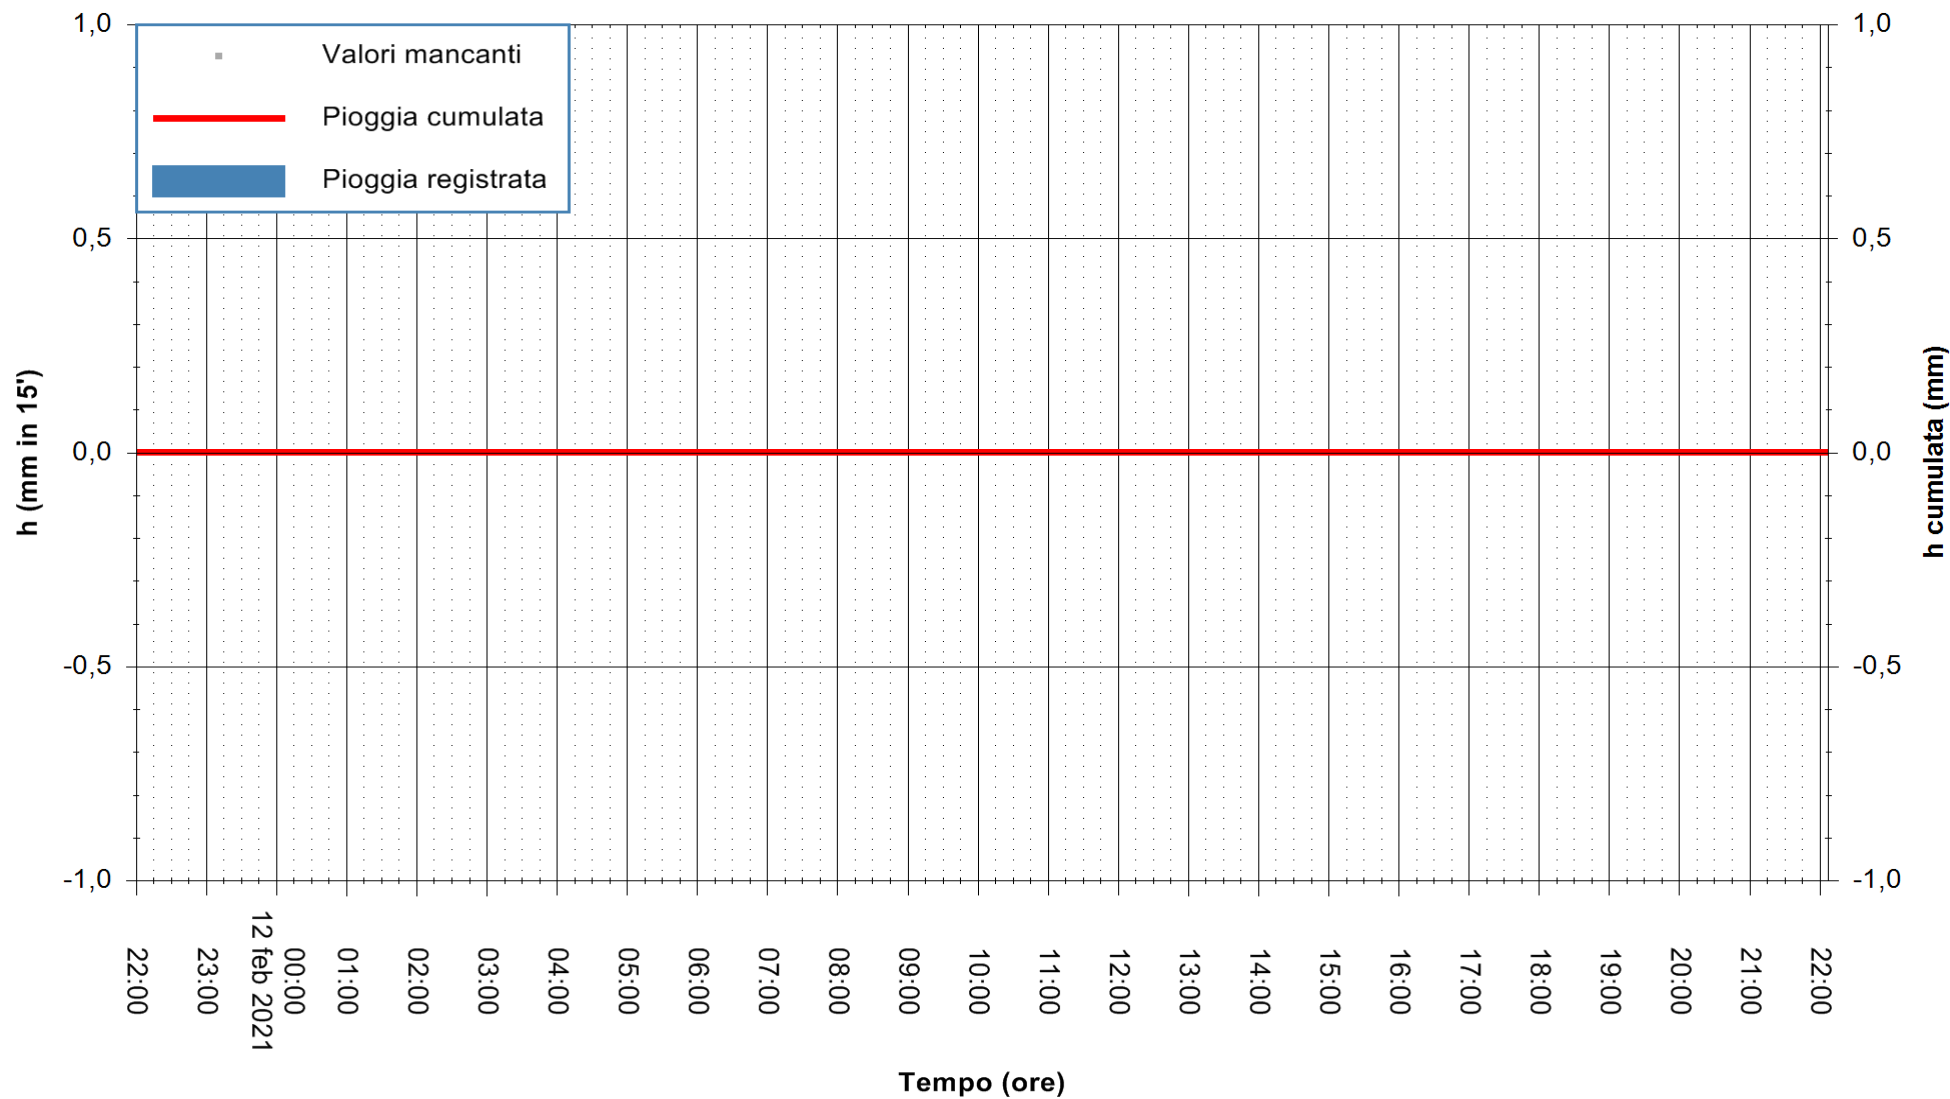

Stazione pluviometrica DIGA NURAGHE ARRUBIU
Area DIGA NURAGHE ARRUBIU
Pioggia registrata nelle ultime 24 ore
Estrazione dati delle ore 22:25 del 12/02/2021
Ultimo dato disponibile: 12/02/2021 alle 22:00

ARPAS
F.to il Dirigente Responsabile
Dott. Giuseppe Bianco

REGIONE AUTONOMA DE SARDIGNA
REGIONE AUTONOMA DELLA SARDEGNA

Stazione pluviometrica FLUMENDOSA A BALLAO RF
Area PONTE SUL FLUMENDOSA
Pioggia registrata nelle ultime 24 ore
Estrazione dati delle ore 22:25 del 12/02/2021
Ultimo dato disponibile: 12/02/2021 alle 22:00