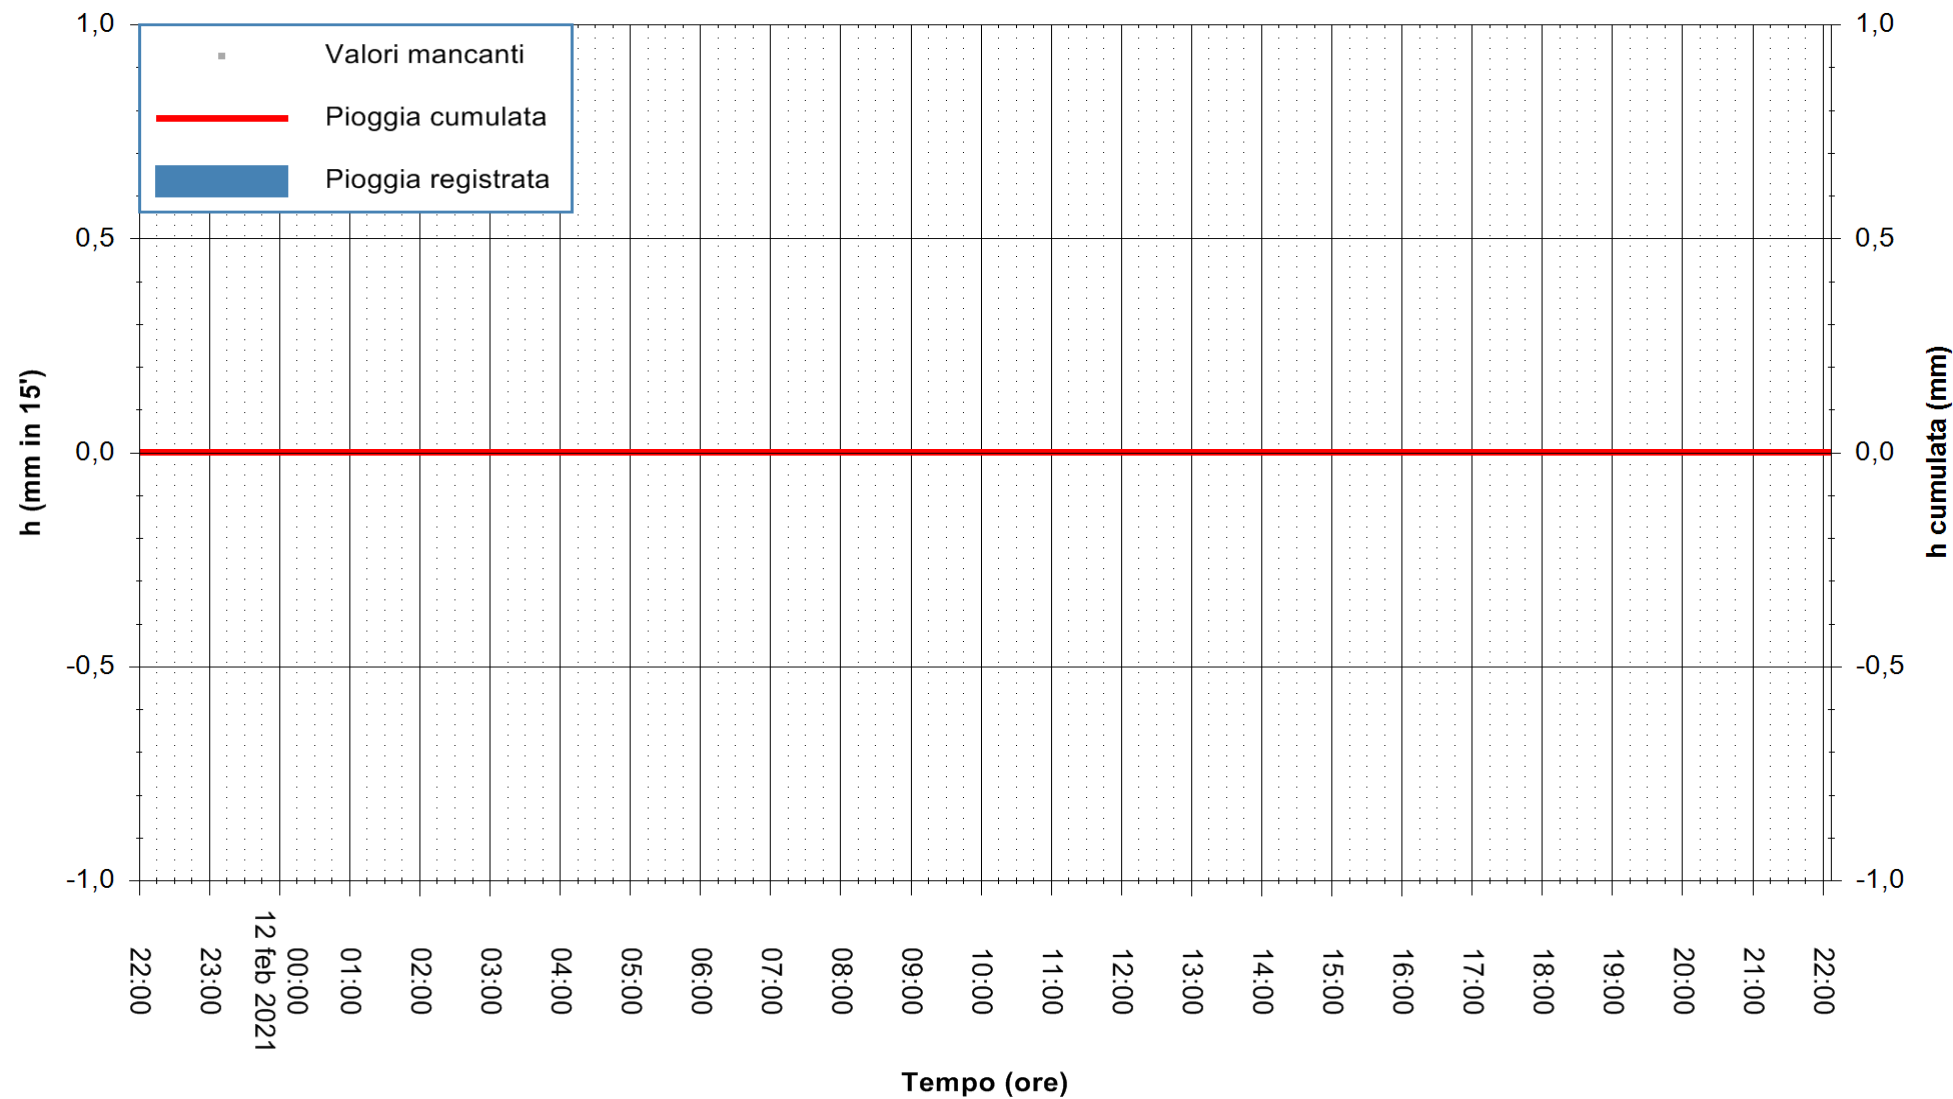

ARPAS
F.to il Dirigente Responsabile
Dott. Giuseppe Bianco

REGIONE AUTONOMA DE SARDIGNA
REGIONE AUTONOMA DELLA SARDEGNA

Stazione pluviometrica DIGA IS BARROCUS
Area DIGA IS BARROCUS
Pioggia registrata nelle ultime 24 ore
Estrazione dati delle ore 22:25 del 12/02/2021
Ultimo dato disponibile: 12/02/2021 alle 22:00