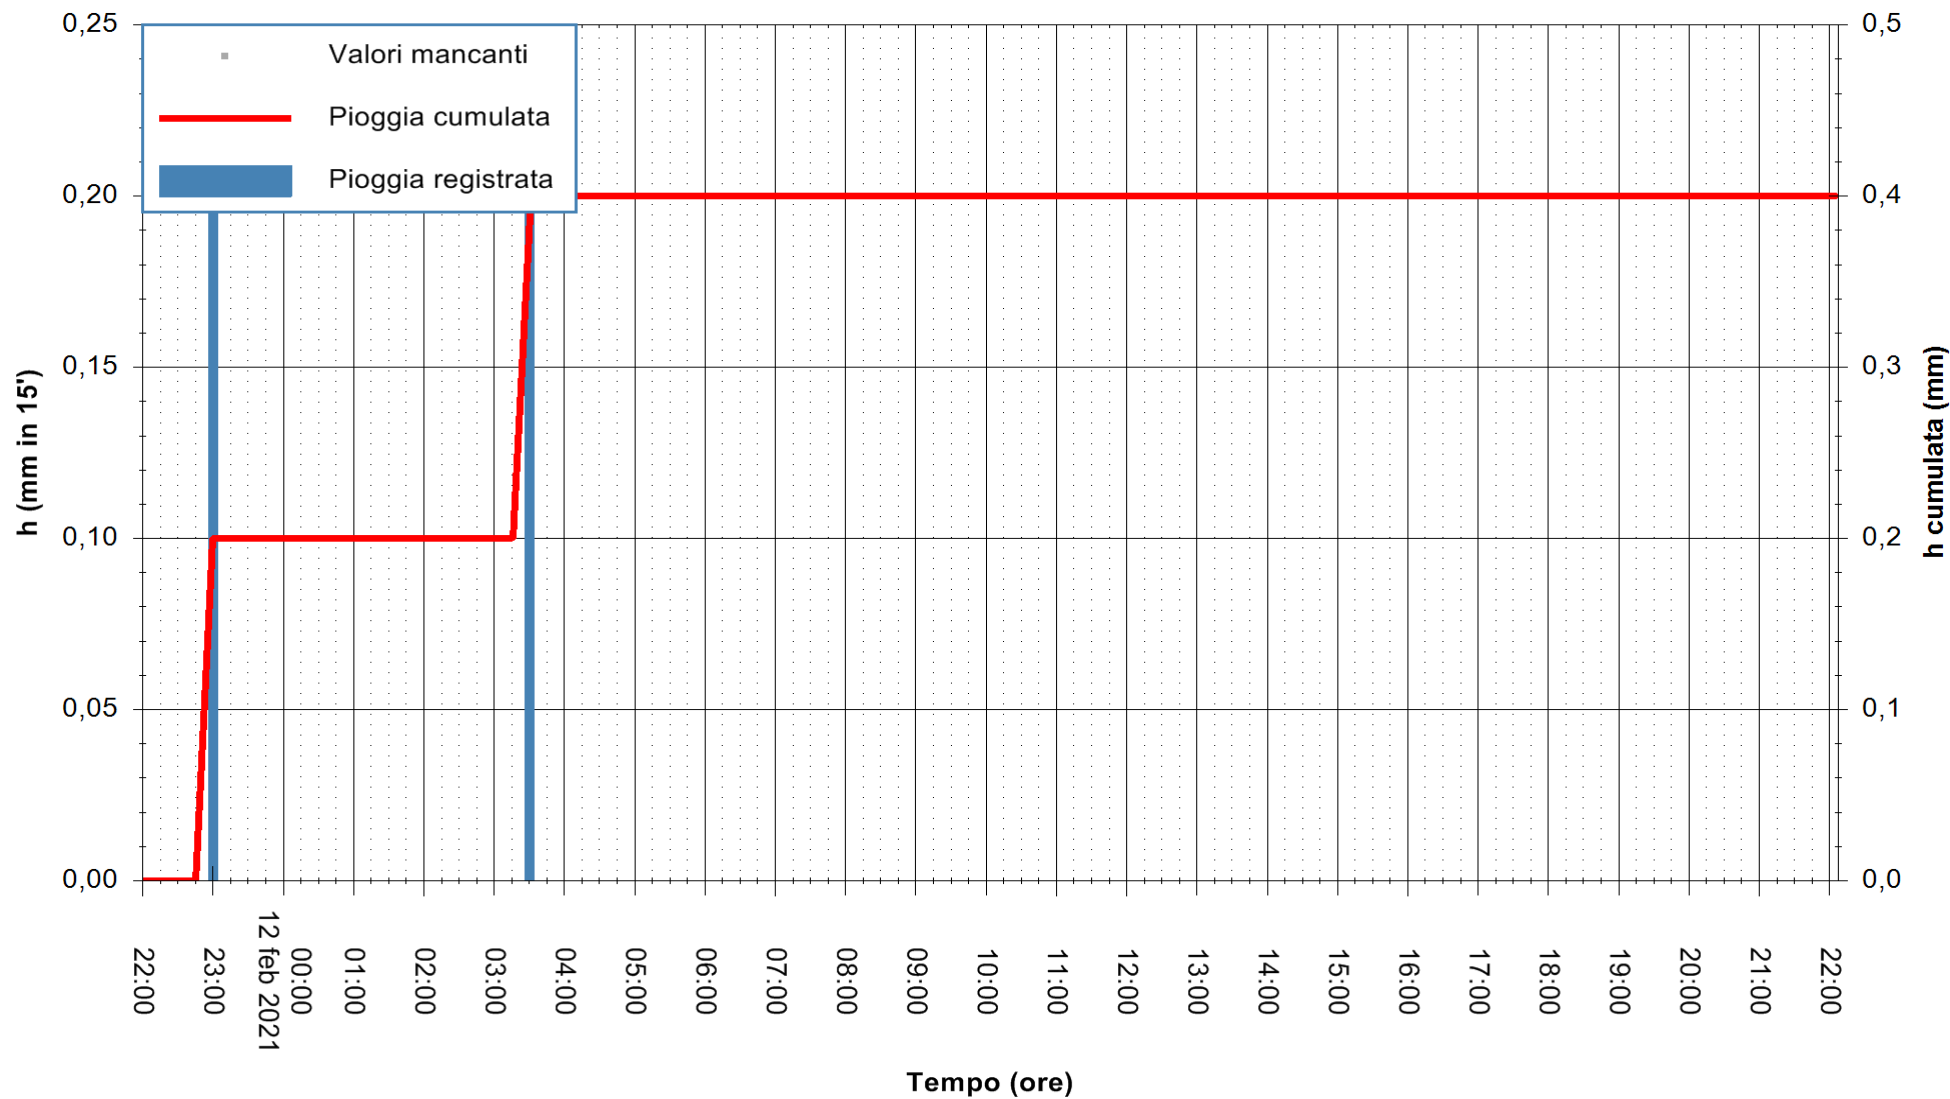

Stazione pluviometrica SANTADI PUNTA SEBERA
Area PUNTA SEBERA
Pioggia registrata nelle ultime 24 ore
Estrazione dati delle ore 22:25 del 12/02/2021
Ultimo dato disponibile: 12/02/2021 alle 22:00

ARPAS
F.to il Dirigente Responsabile
Dott. Giuseppe Bianco

REGIONE AUTÒNOMA DE SARDIGNA
REGIONE AUTONOMA DELLA SARDEGNA