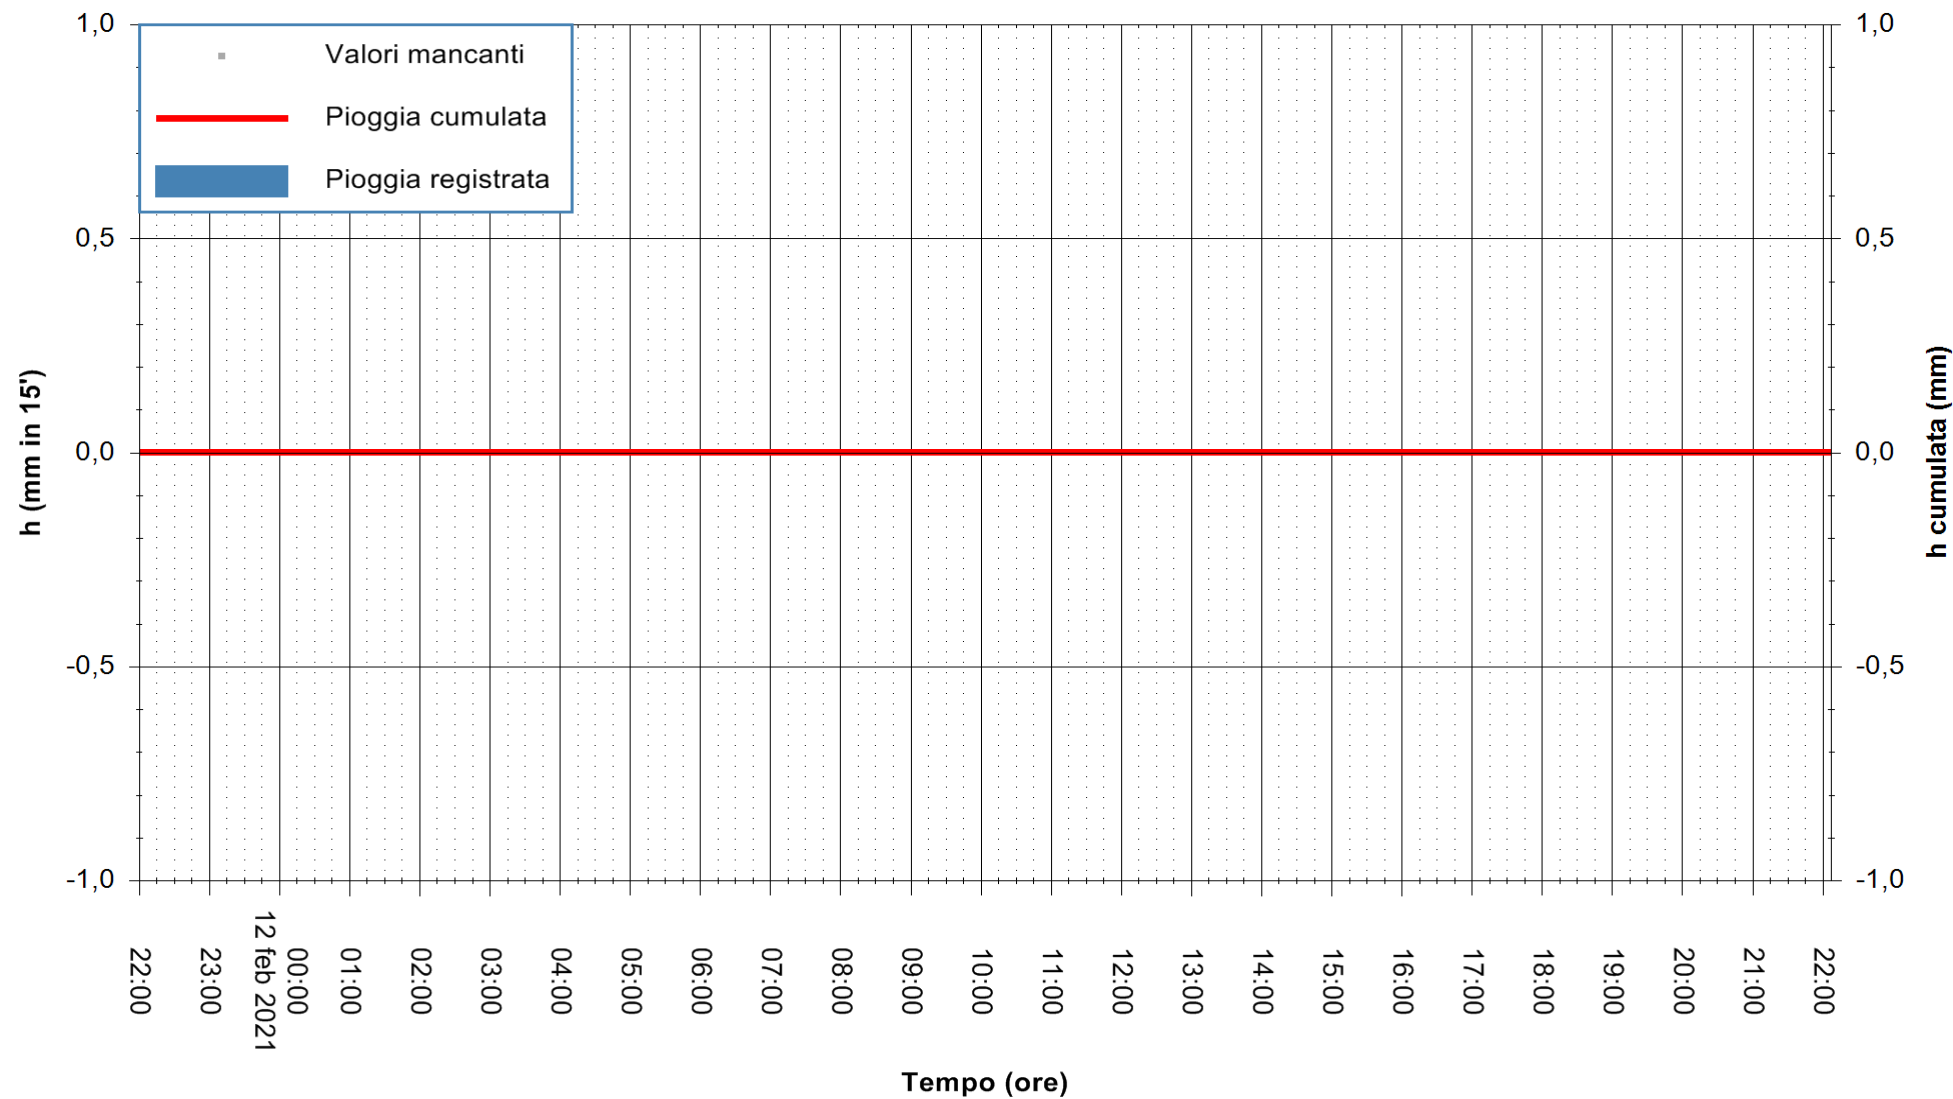

Stazione pluviometrica FLUMENDOSA A BALLAO RF
Area PONTE SUL FLUMENDOSA
Pioggia registrata nelle ultime 24 ore
Estrazione dati delle ore 22:25 del 12/02/2021
Ultimo dato disponibile: 12/02/2021 alle 22:00

ARPAS
F.to il Dirigente Responsabile
Dott. Giuseppe Bianco

REGIONE AUTONOMA DE SARDIGNA
REGIONE AUTONOMA DELLA SARDEGNA