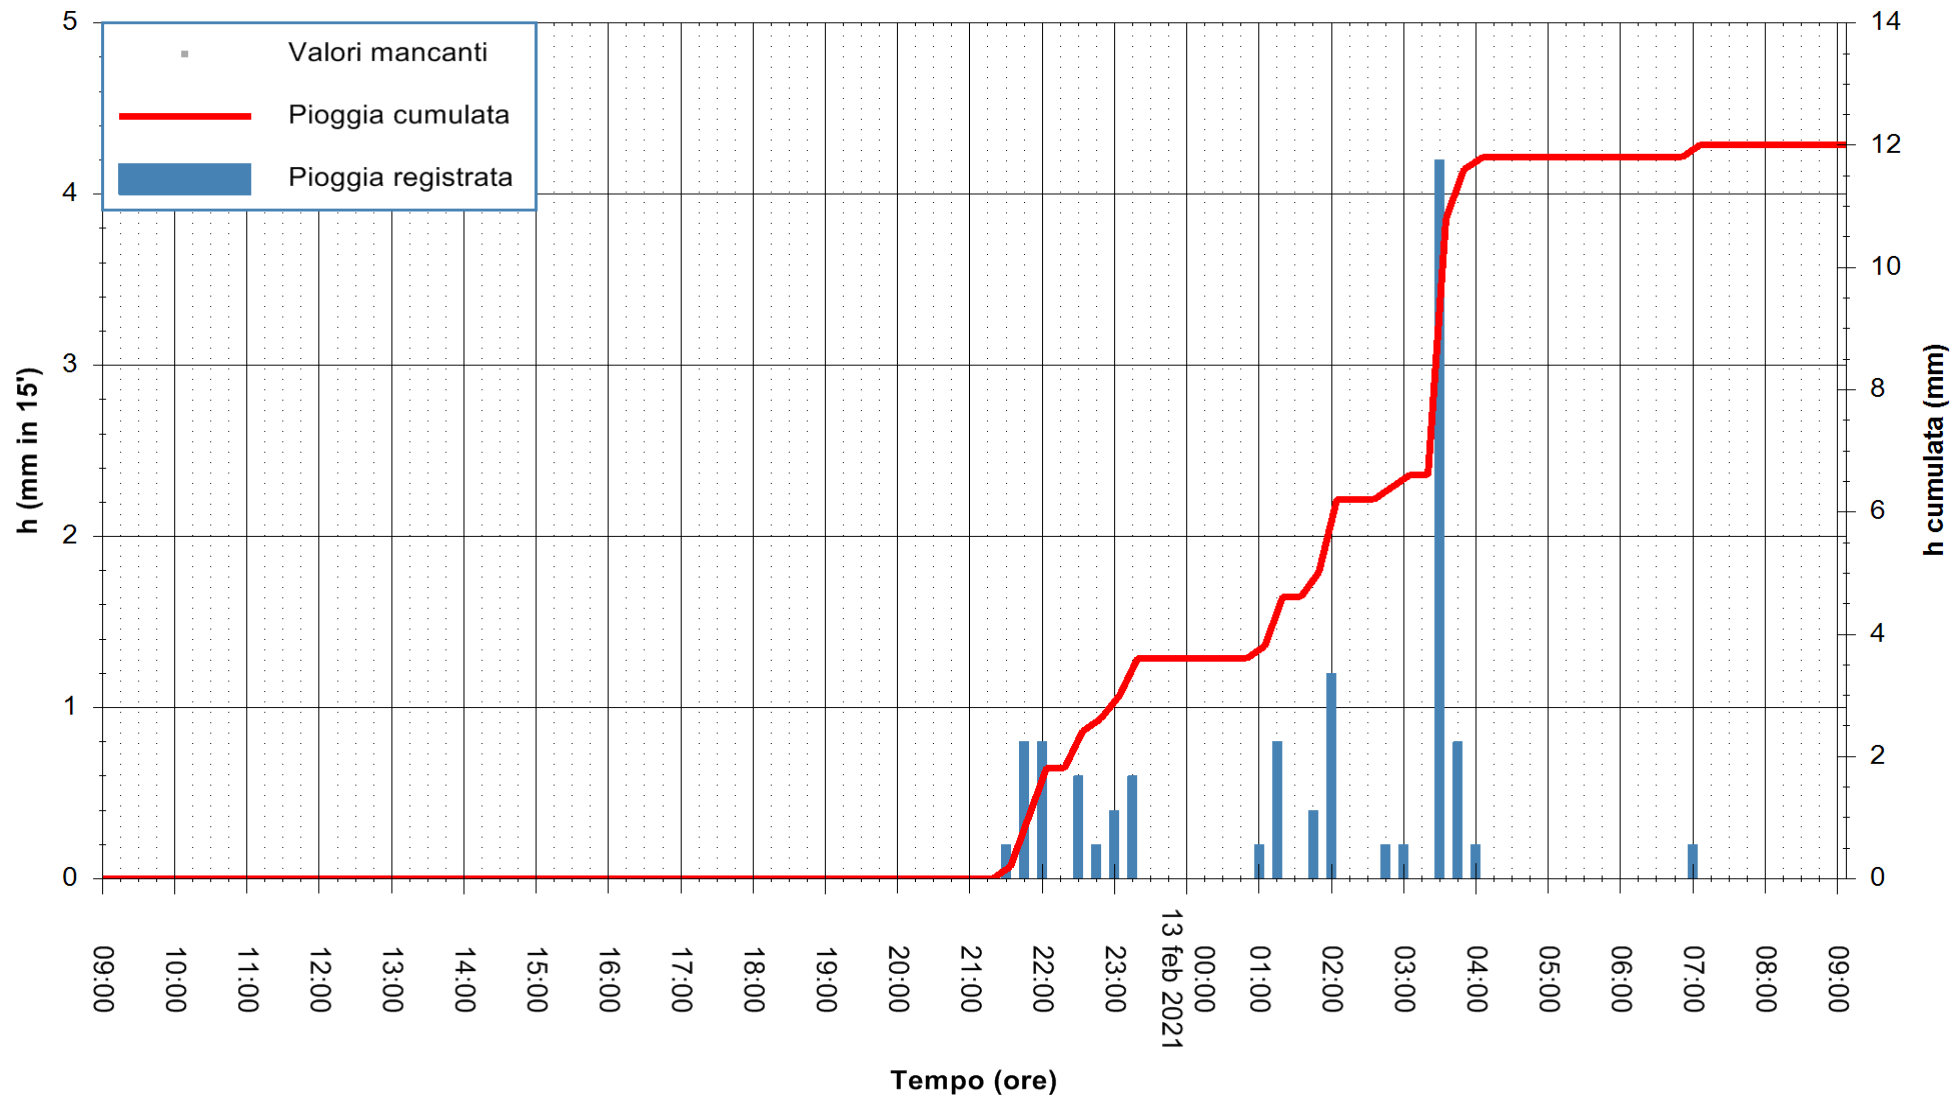

Stazione pluviometrica DIGA IS BARROCUS
Area DIGA IS BARROCUS

Pioggia registrata nelle ultime 24 ore
Estrazione dati delle ore 09:24 del 13/02/2021
Ultimo dato disponibile: 13/02/2021 alle 09:00

ARPAS
F.to il Dirigente Responsabile
Dott. Giuseppe Bianco

REGIONE AUTONOMA DE SARDIGNA
REGIONE AUTONOMA DELLA SARDEGNA

Stazione pluviometrica CARBONIA C.RA FLUMENTEPIDO
Area FLUMETEPIDO

Pioggia registrata nelle ultime 24 ore
Estrazione dati delle ore 09:24 del 13/02/2021
Ultimo dato disponibile: 13/02/2021 alle 08:45