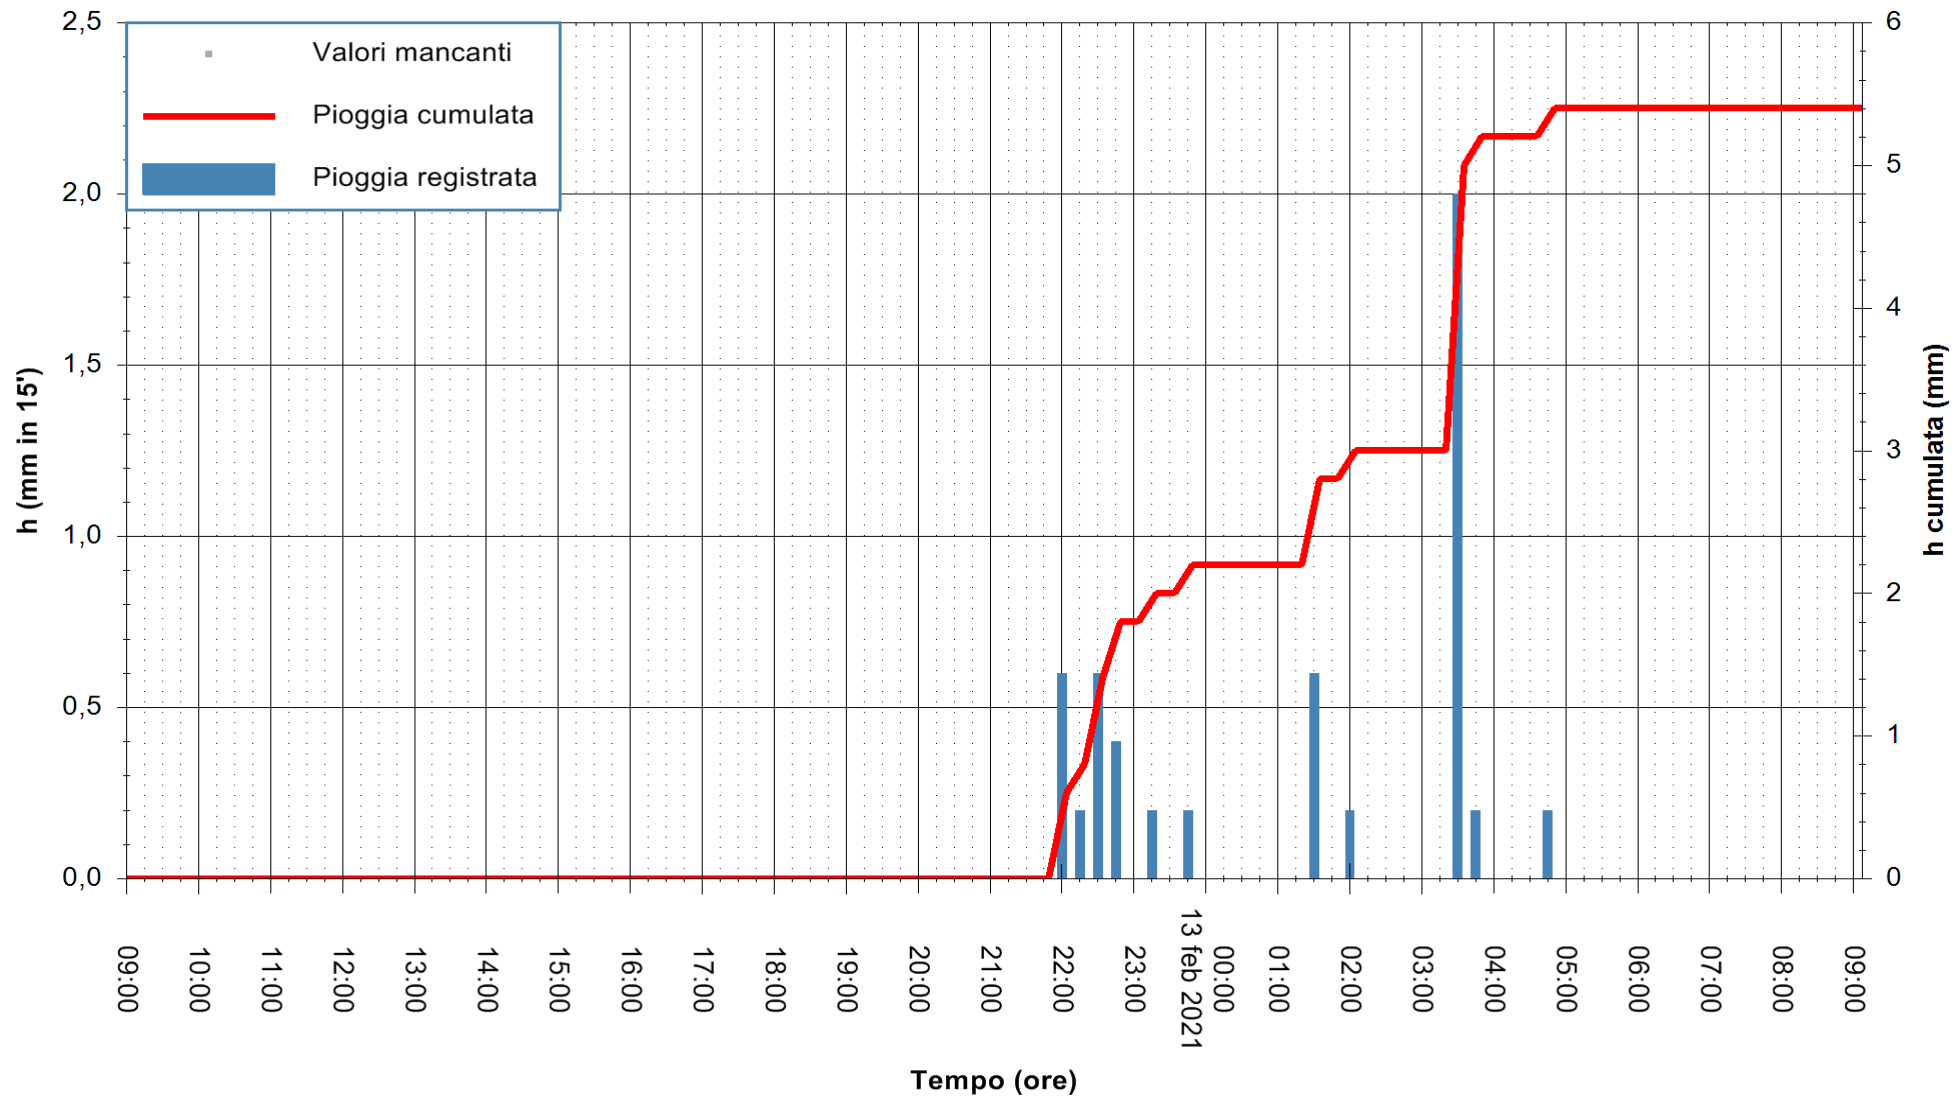

Stazione pluviometrica DIGA IS BARROCUS
Area DIGA IS BARROCUS

Pioggia registrata nelle ultime 24 ore
Estrazione dati delle ore 09:24 del 13/02/2021
Ultimo dato disponibile: 13/02/2021 alle 09:00

ARPAS
F.to il Dirigente Responsabile
Dott. Giuseppe Bianco

REGIONE AUTONOMA DE SARDIGNA
REGIONE AUTONOMA DELLA SARDEGNA

Stazione pluviometrica CARBONIA C.RA FLUMENTEPIDO
Area FLUMETEPIDO

Pioggia registrata nelle ultime 24 ore
Estrazione dati delle ore 09:24 del 13/02/2021
Ultimo dato disponibile: 13/02/2021 alle 08:45