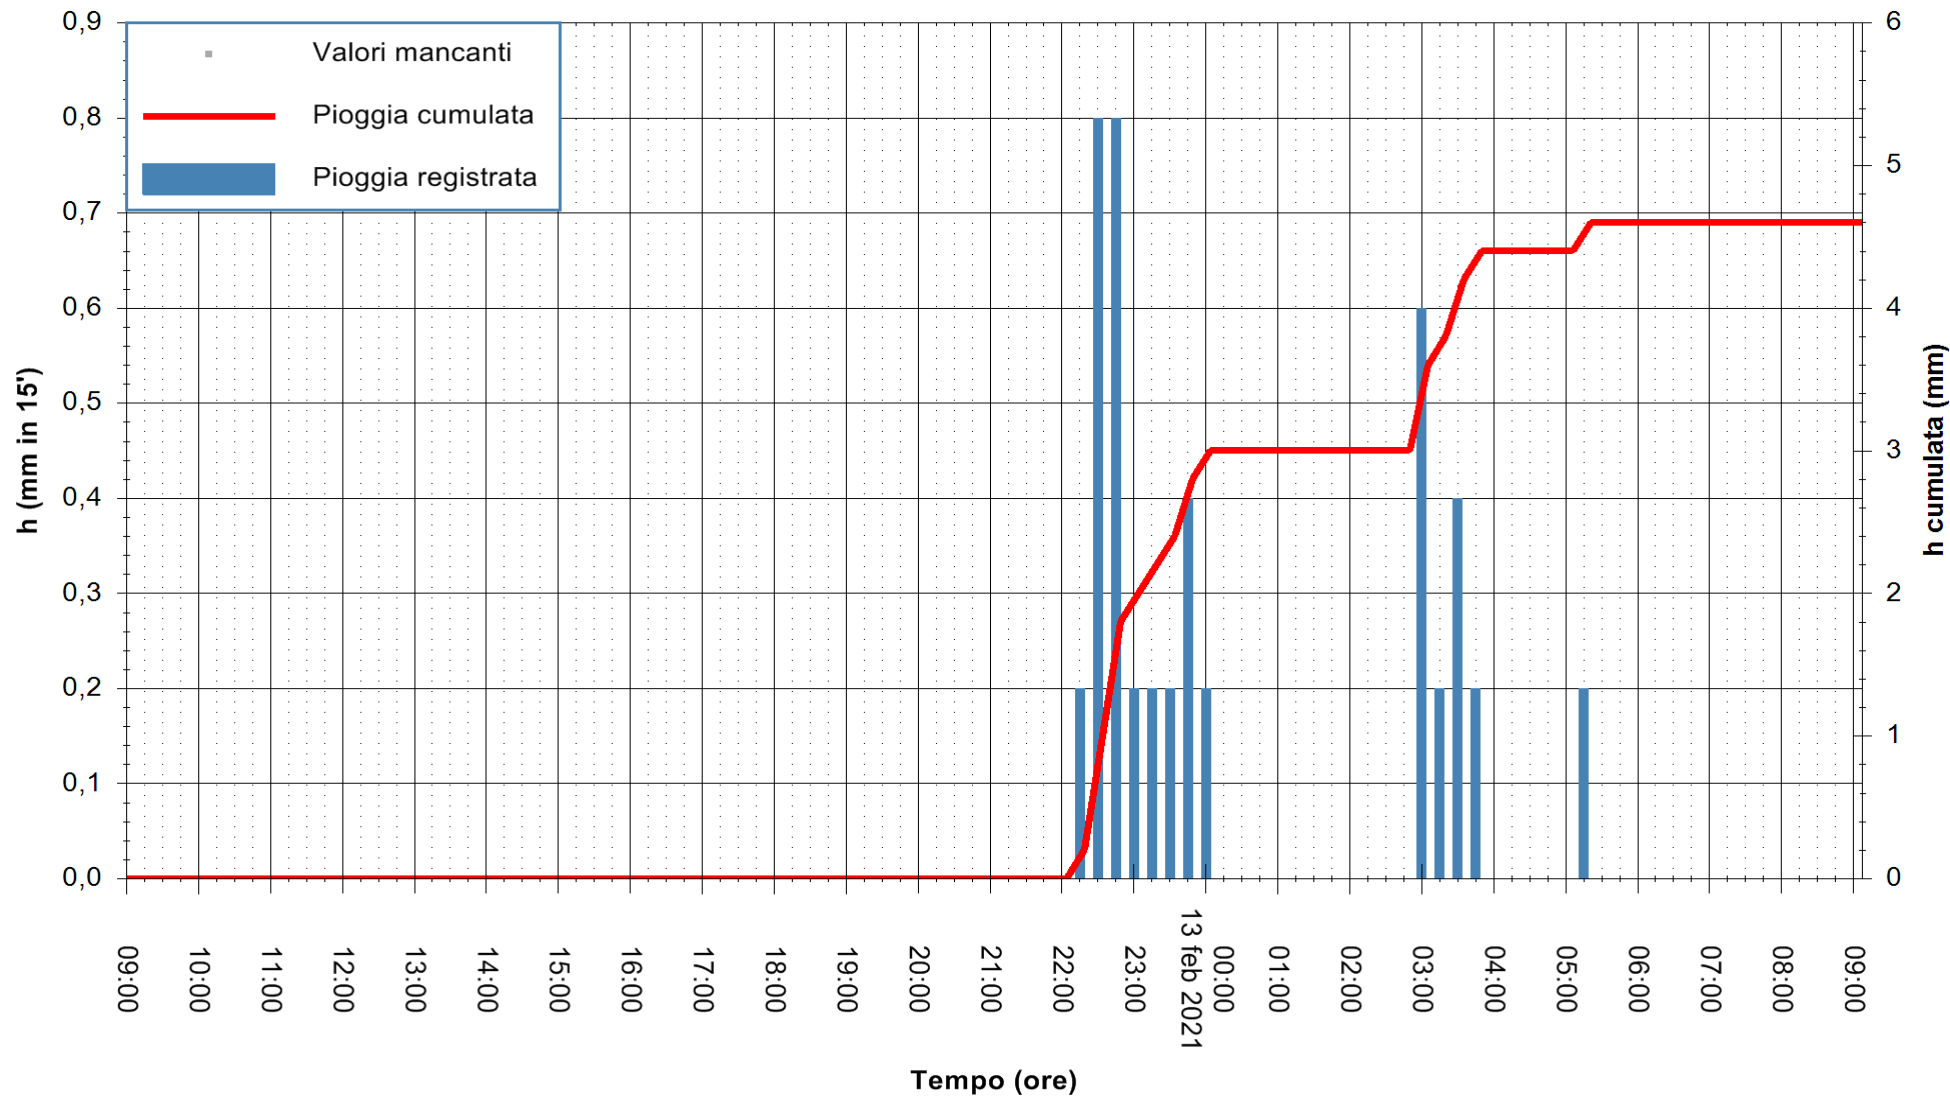

Stazione pluviometrica DIGA IS BARROCUS
Area DIGA IS BARROCUS

Pioggia registrata nelle ultime 24 ore
Estrazione dati delle ore 09:24 del 13/02/2021
Ultimo dato disponibile: 13/02/2021 alle 09:00

ARPAS
F.to il Dirigente Responsabile
Dott. Giuseppe Bianco

REGIONE AUTONOMA DE SARDIGNA
REGIONE AUTONOMA DELLA SARDEGNA

Stazione pluviometrica CARBONIA C.RA FLUMENTEPIDO
Area FLUMETEPIDO

Pioggia registrata nelle ultime 24 ore
Estrazione dati delle ore 09:24 del 13/02/2021
Ultimo dato disponibile: 13/02/2021 alle 08:45