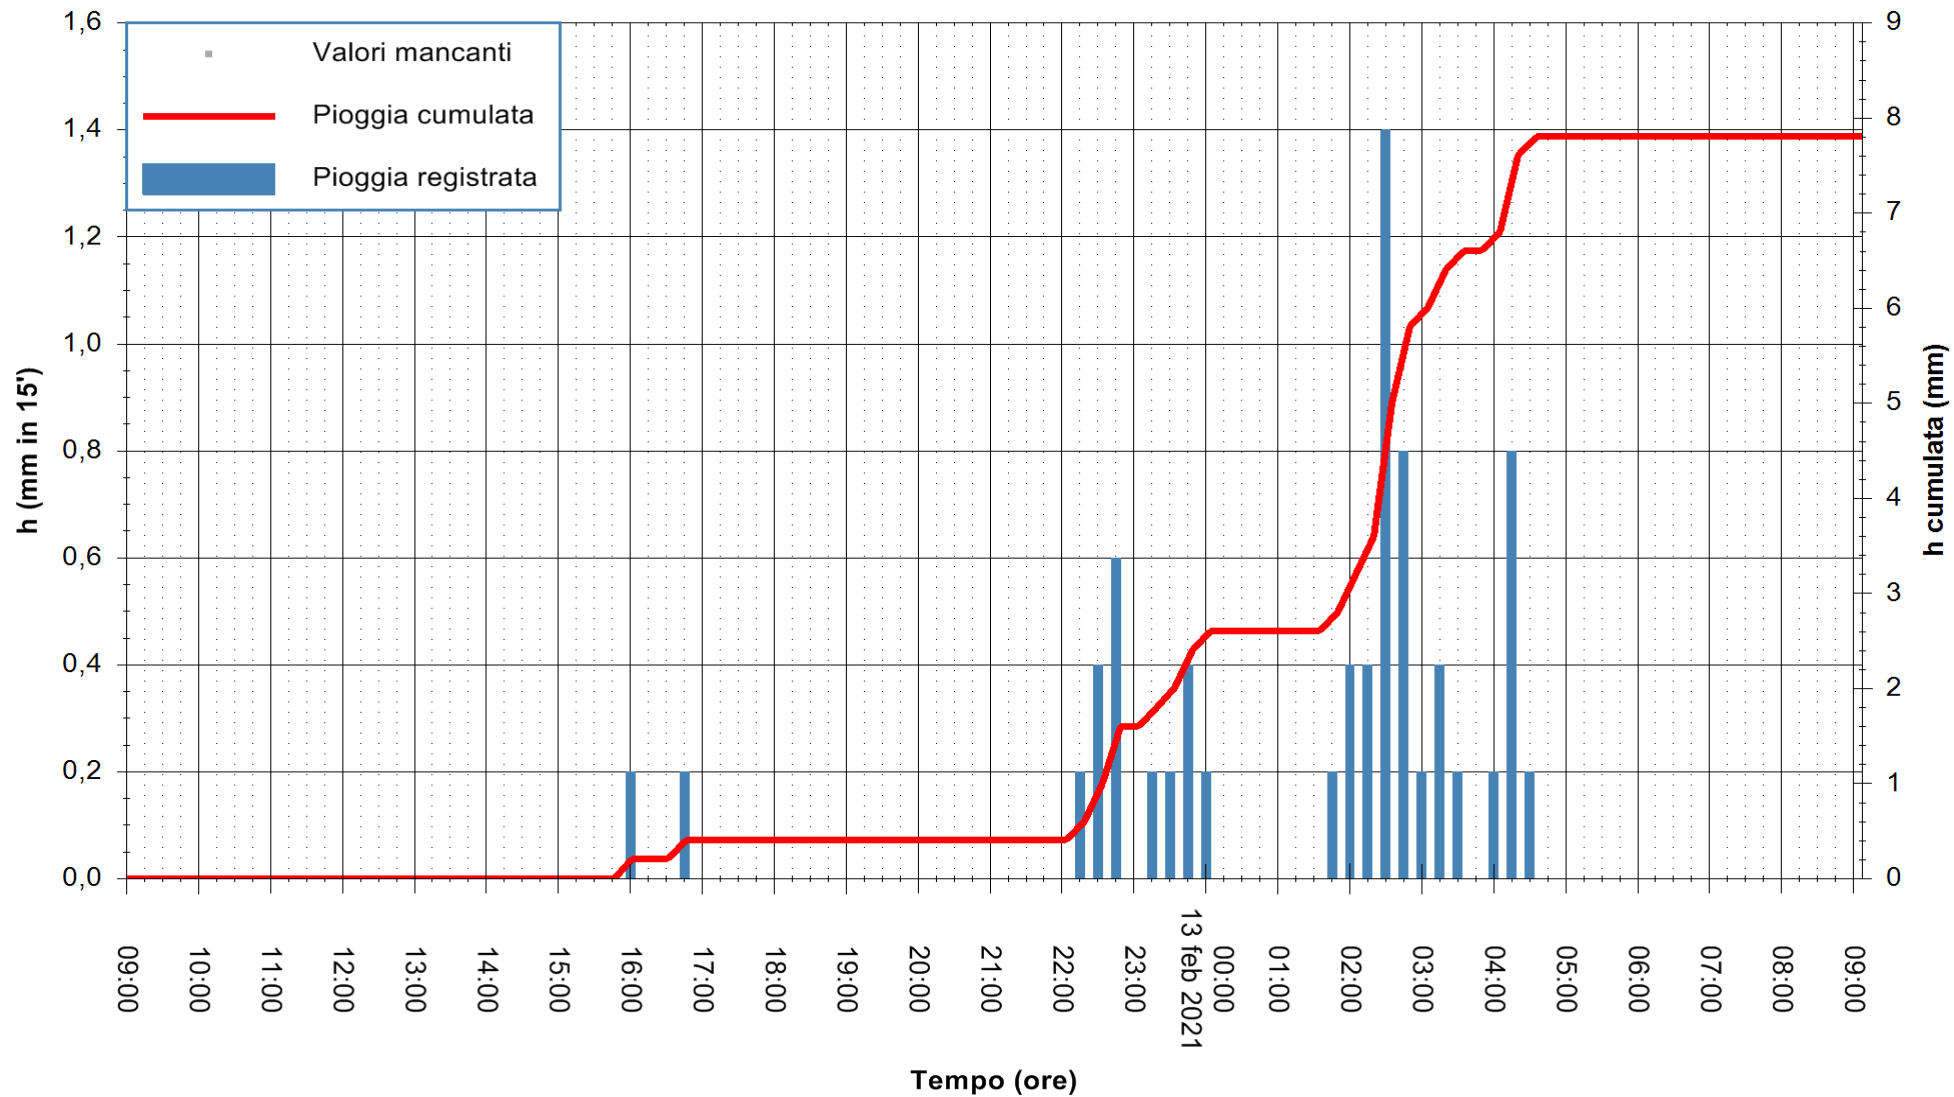

Stazione pluviometrica DIGA IS BARROCUS
Area DIGA IS BARROCUS

Pioggia registrata nelle ultime 24 ore
Estrazione dati delle ore 09:24 del 13/02/2021
Ultimo dato disponibile: 13/02/2021 alle 09:00

ARPAS
F.to il Dirigente Responsabile
Dott. Giuseppe Bianco

REGIONE AUTONOMA DE SARDIGNA
REGIONE AUTONOMA DELLA SARDEGNA

Stazione pluviometrica CARBONIA C.RA FLUMENTEPIDO
Area FLUMETEPIDO

Pioggia registrata nelle ultime 24 ore
Estrazione dati delle ore 09:24 del 13/02/2021
Ultimo dato disponibile: 13/02/2021 alle 08:45