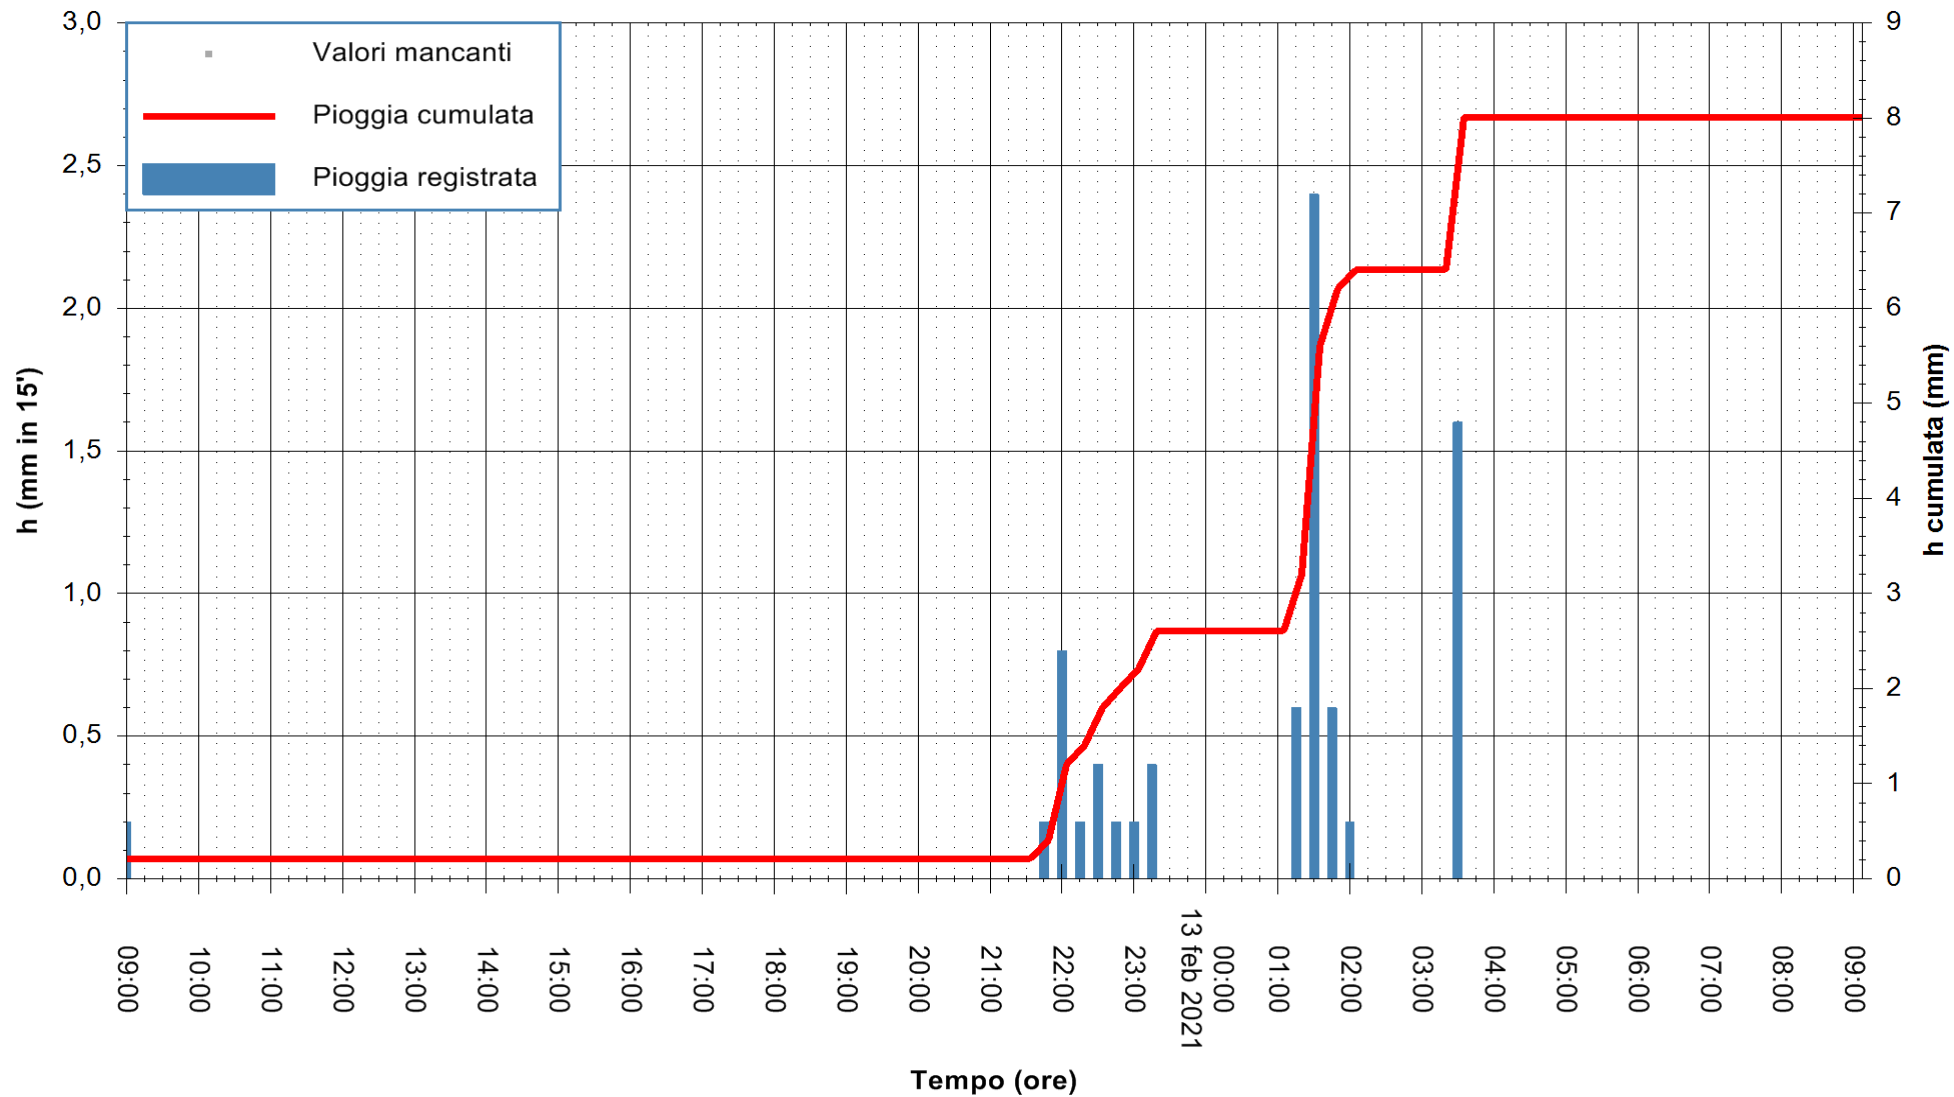

Stazione pluviometrica DIGA IS BARROCUS
Area DIGA IS BARROCUS

Pioggia registrata nelle ultime 24 ore
Estrazione dati delle ore 09:24 del 13/02/2021
Ultimo dato disponibile: 13/02/2021 alle 09:00

ARPAS
F.to il Dirigente Responsabile
Dott. Giuseppe Bianco

REGIONE AUTONOMA DE SARDIGNA
REGIONE AUTONOMA DELLA SARDEGNA

Stazione pluviometrica CARBONIA C.RA FLUMENTEPIDO
Area FLUMETEPIDO

Pioggia registrata nelle ultime 24 ore
Estrazione dati delle ore 09:24 del 13/02/2021
Ultimo dato disponibile: 13/02/2021 alle 08:45