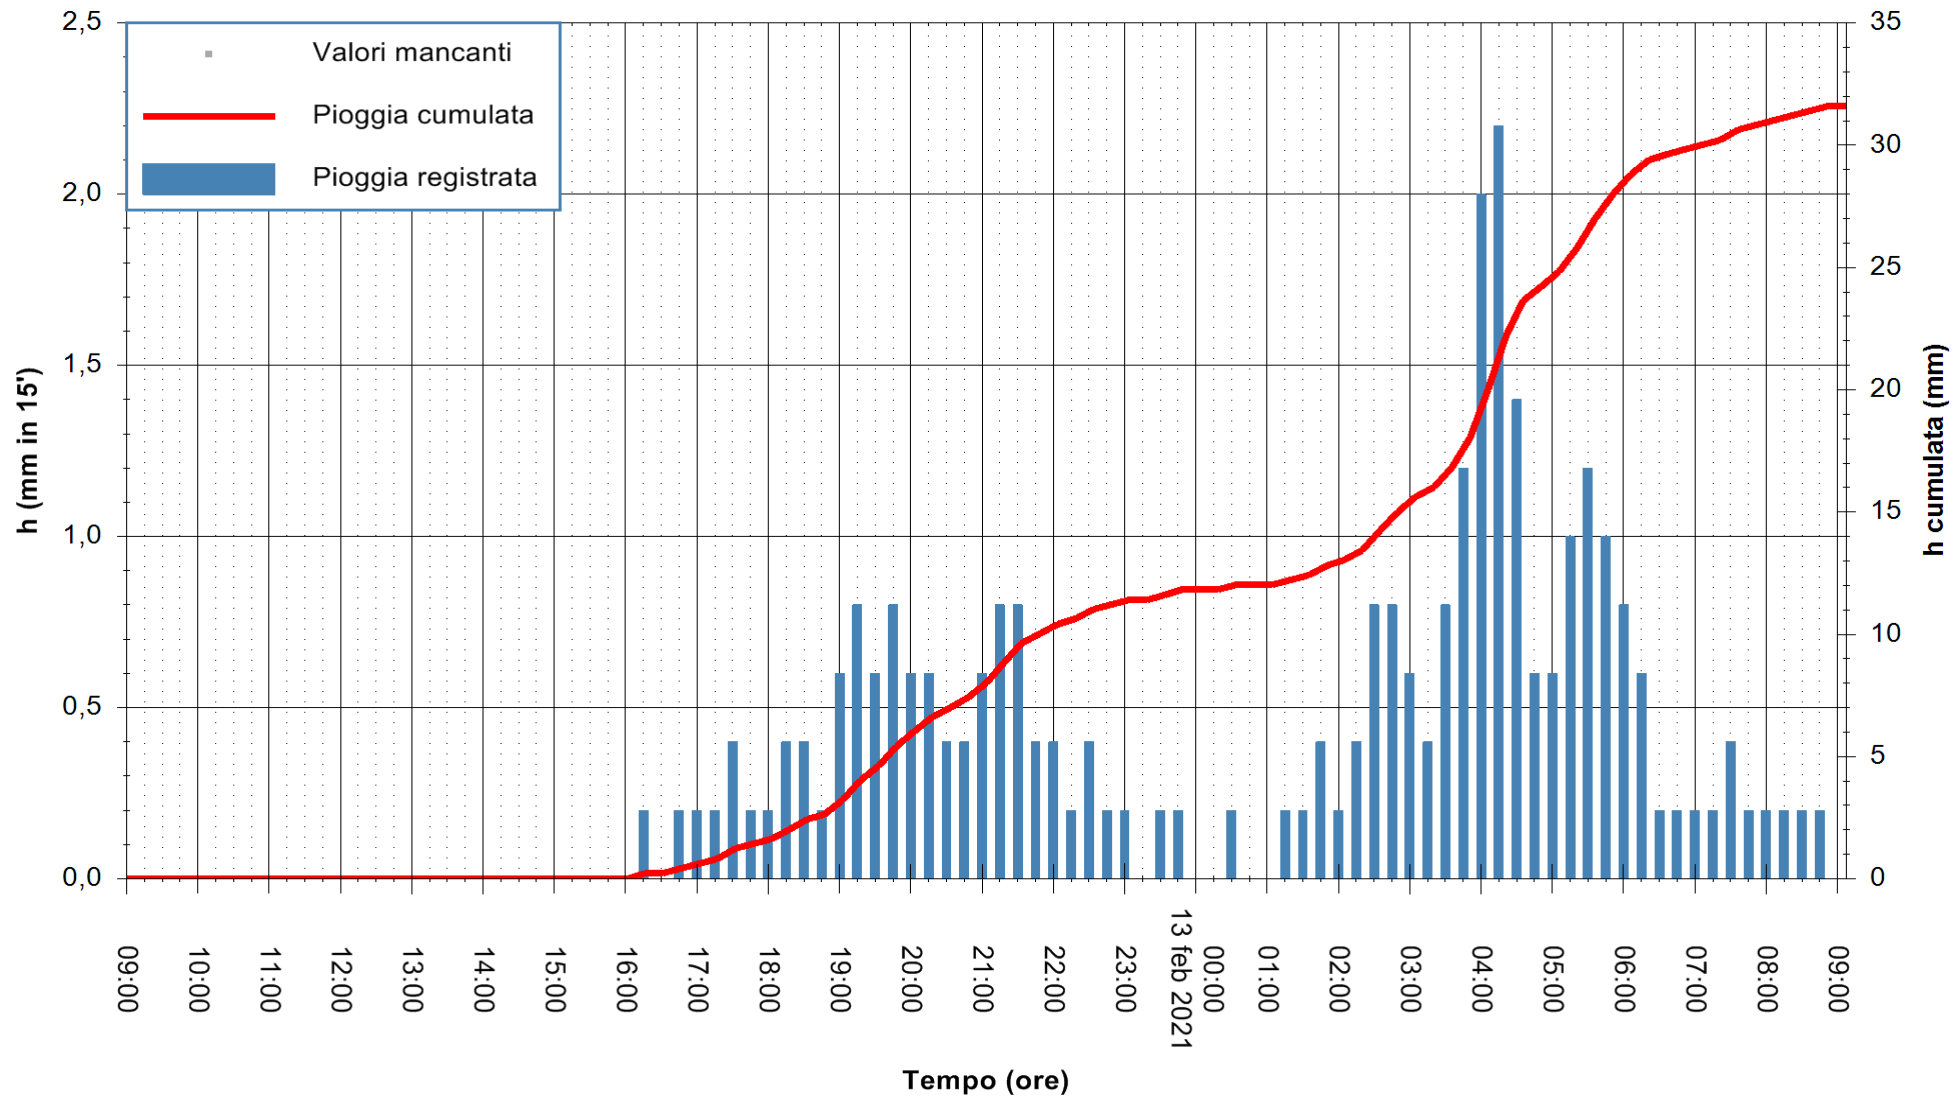

Stazione pluviometrica DIGA IS BARROCUS
Area DIGA IS BARROCUS

Pioggia registrata nelle ultime 24 ore
Estrazione dati delle ore 09:24 del 13/02/2021
Ultimo dato disponibile: 13/02/2021 alle 09:00

ARPAS
F.to il Dirigente Responsabile
Dott. Giuseppe Bianco

REGIONE AUTONOMA DE SARDIGNA
REGIONE AUTONOMA DELLA SARDEGNA

Stazione pluviometrica CARBONIA C.RA FLUMENTEPIDO
Area FLUMETEPIDO

Pioggia registrata nelle ultime 24 ore
Estrazione dati delle ore 09:24 del 13/02/2021
Ultimo dato disponibile: 13/02/2021 alle 08:45