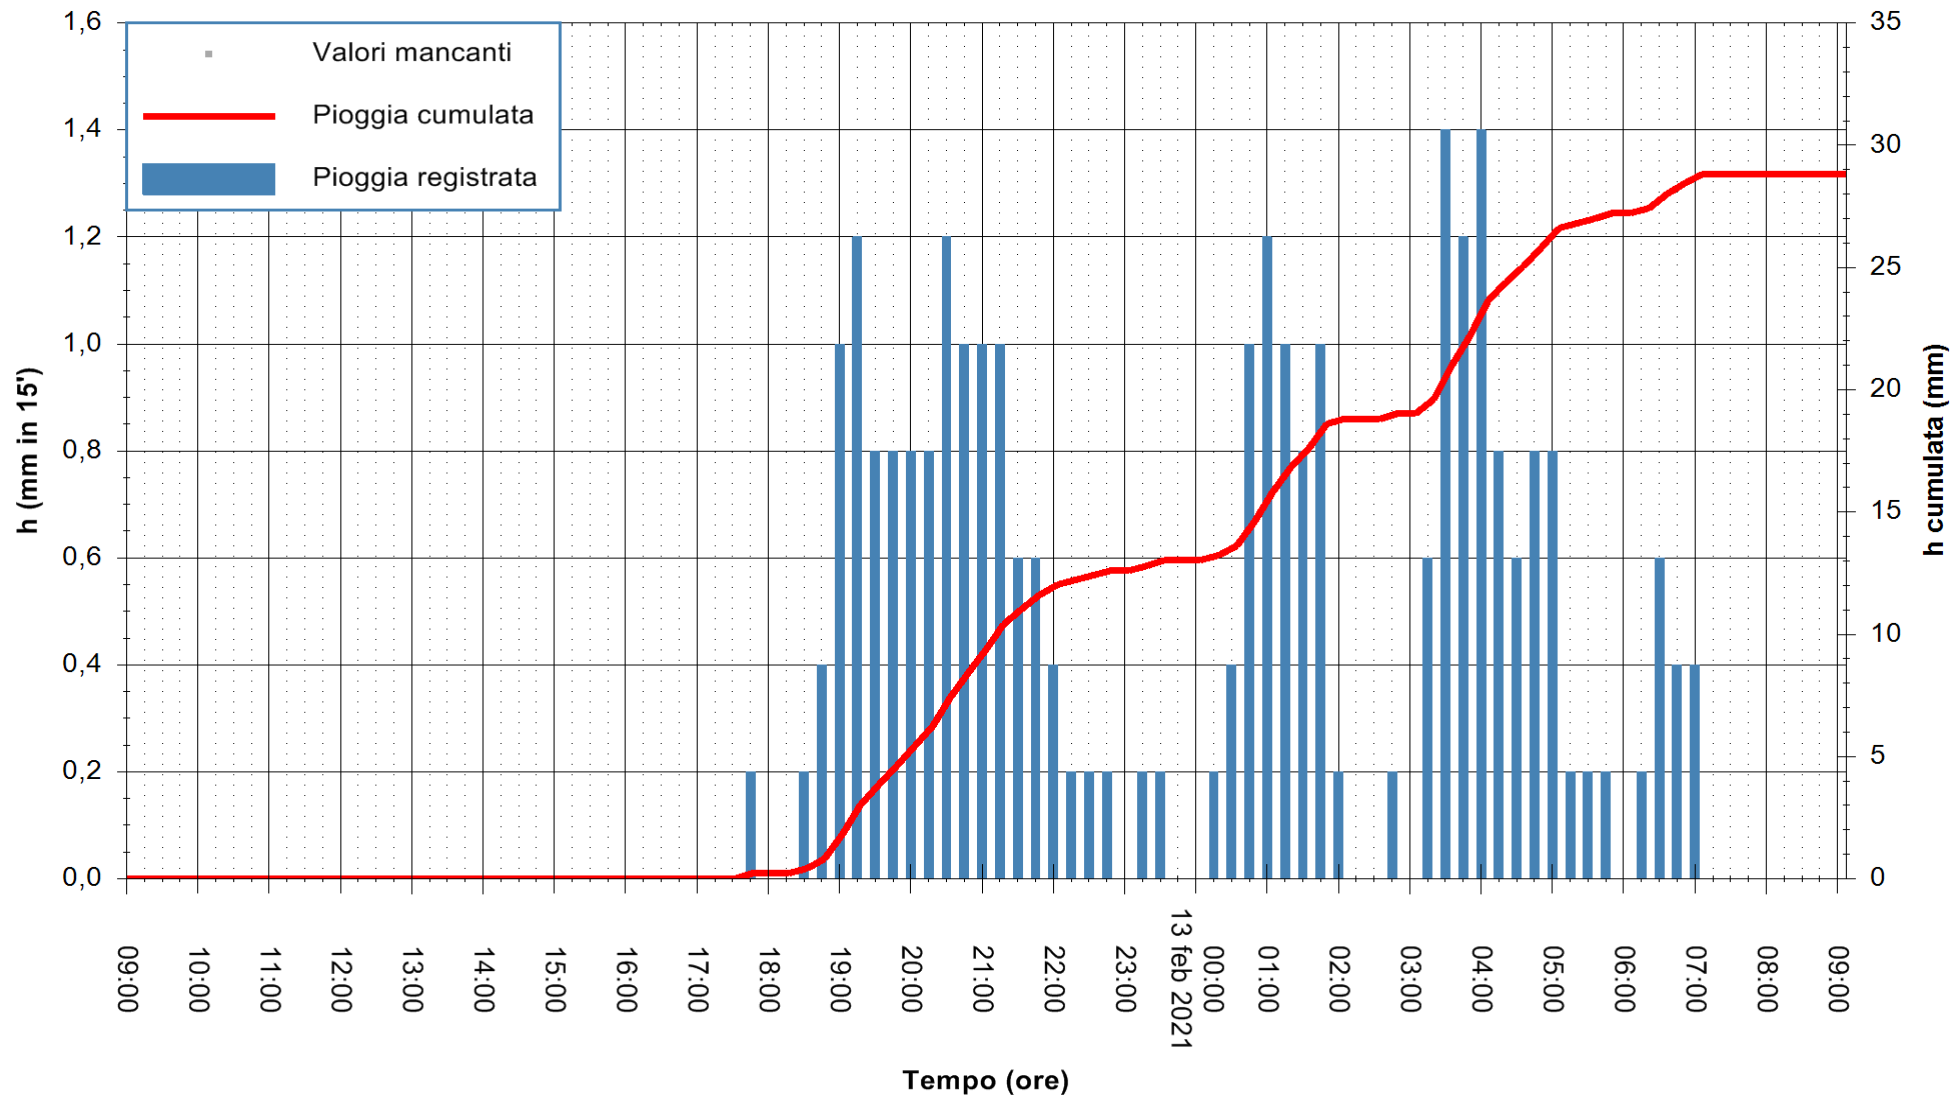

Stazione pluviometrica DIGA IS BARROCUS
Area DIGA IS BARROCUS

Pioggia registrata nelle ultime 24 ore
Estrazione dati delle ore 09:24 del 13/02/2021
Ultimo dato disponibile: 13/02/2021 alle 09:00

ARPAS
F.to il Dirigente Responsabile
Dott. Giuseppe Bianco

REGIONE AUTONOMA DE SARDIGNA
REGIONE AUTONOMA DELLA SARDEGNA

Stazione pluviometrica CARBONIA C.RA FLUMENTEPIDO
Area FLUMETEPIDO

Pioggia registrata nelle ultime 24 ore
Estrazione dati delle ore 09:24 del 13/02/2021
Ultimo dato disponibile: 13/02/2021 alle 08:45