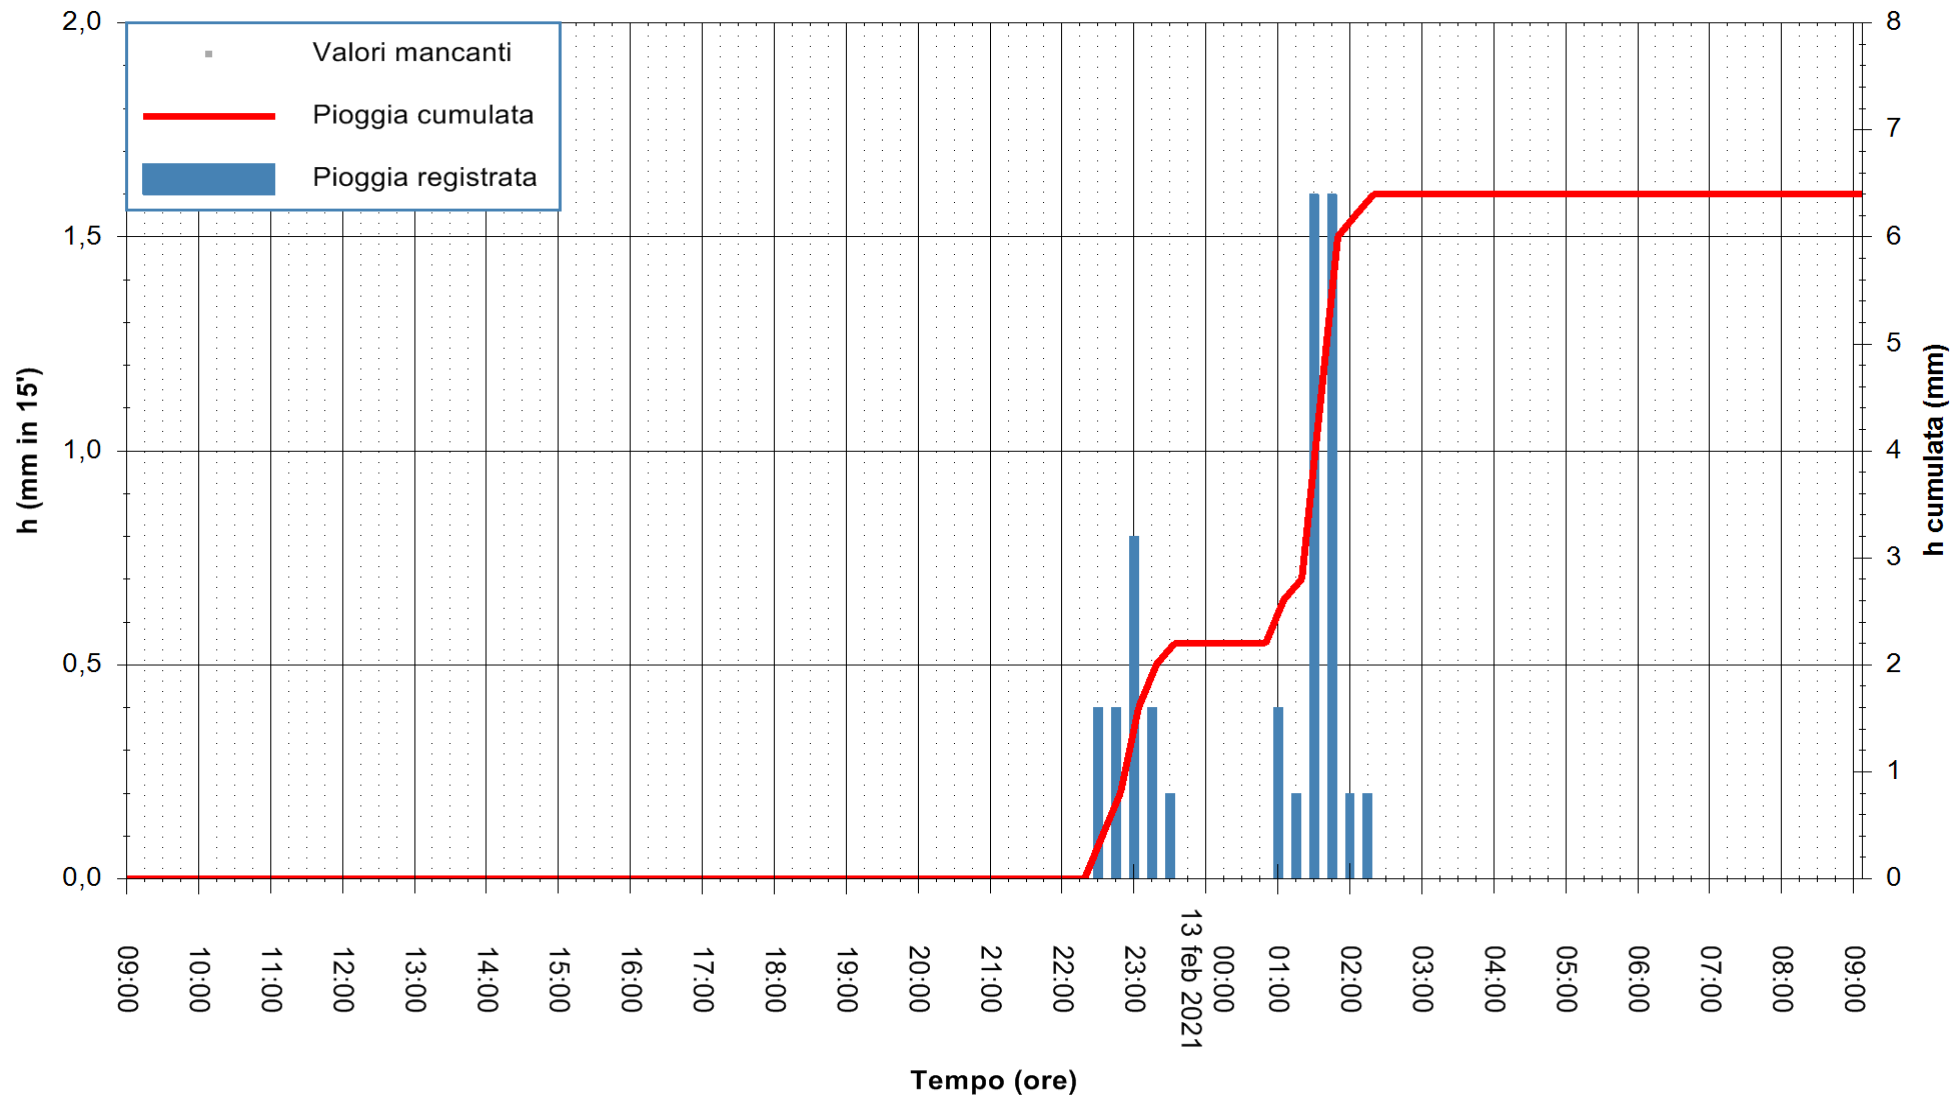

Stazione pluviometrica DIGA IS BARROCUS
Area DIGA IS BARROCUS

Pioggia registrata nelle ultime 24 ore
Estrazione dati delle ore 09:24 del 13/02/2021
Ultimo dato disponibile: 13/02/2021 alle 09:00

ARPAS
F.to il Dirigente Responsabile
Dott. Giuseppe Bianco

REGIONE AUTONOMA DE SARDIGNA
REGIONE AUTONOMA DELLA SARDEGNA

Stazione pluviometrica CARBONIA C.RA FLUMENTEPIDO
Area FLUMETEPIDO

Pioggia registrata nelle ultime 24 ore
Estrazione dati delle ore 09:24 del 13/02/2021
Ultimo dato disponibile: 13/02/2021 alle 08:45