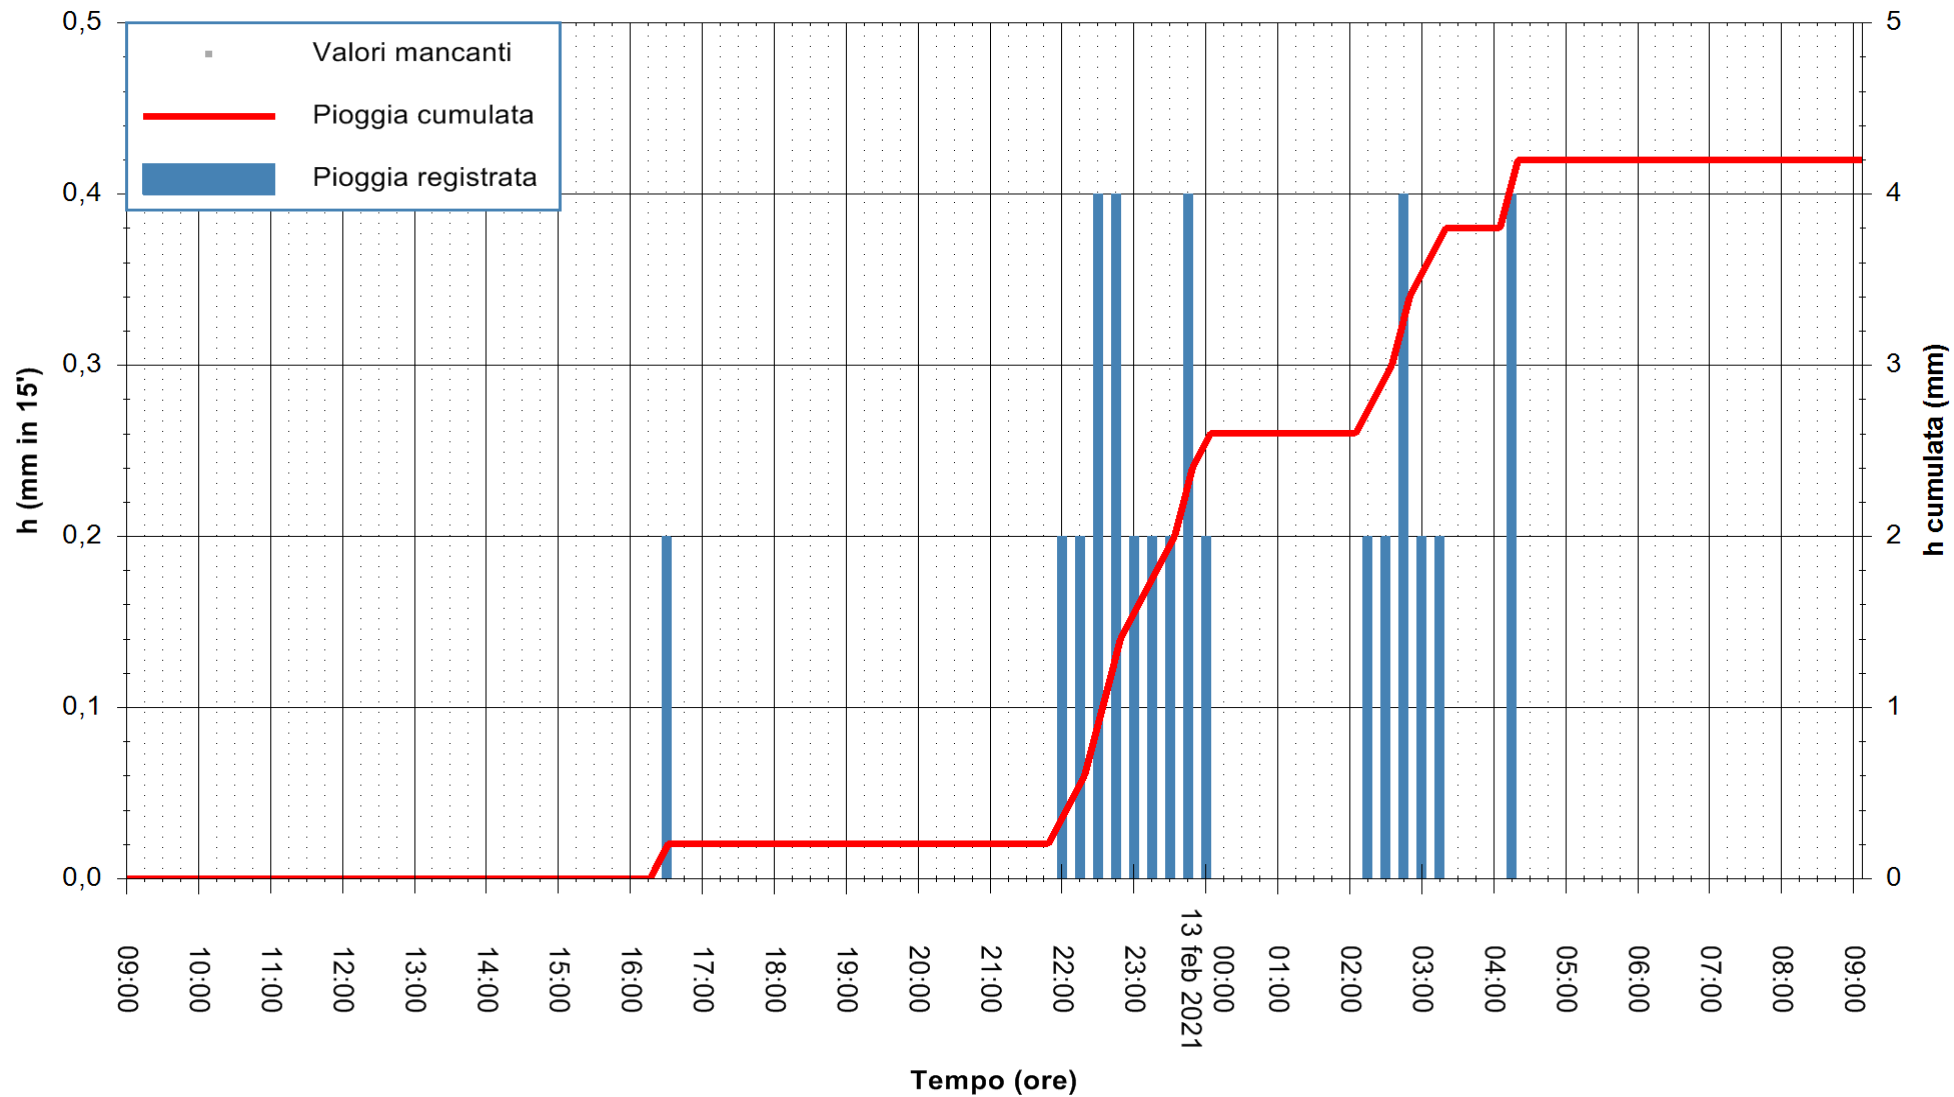

Stazione pluviometrica DIGA IS BARROCUS
Area DIGA IS BARROCUS

Pioggia registrata nelle ultime 24 ore
Estrazione dati delle ore 09:24 del 13/02/2021
Ultimo dato disponibile: 13/02/2021 alle 09:00

ARPAS
F.to il Dirigente Responsabile
Dott. Giuseppe Bianco

REGIONE AUTONOMA DE SARDIGNA
REGIONE AUTONOMA DELLA SARDEGNA

Stazione pluviometrica CARBONIA C.RA FLUMENTEPIDO
Area FLUMETEPIDO

Pioggia registrata nelle ultime 24 ore
Estrazione dati delle ore 09:24 del 13/02/2021
Ultimo dato disponibile: 13/02/2021 alle 08:45