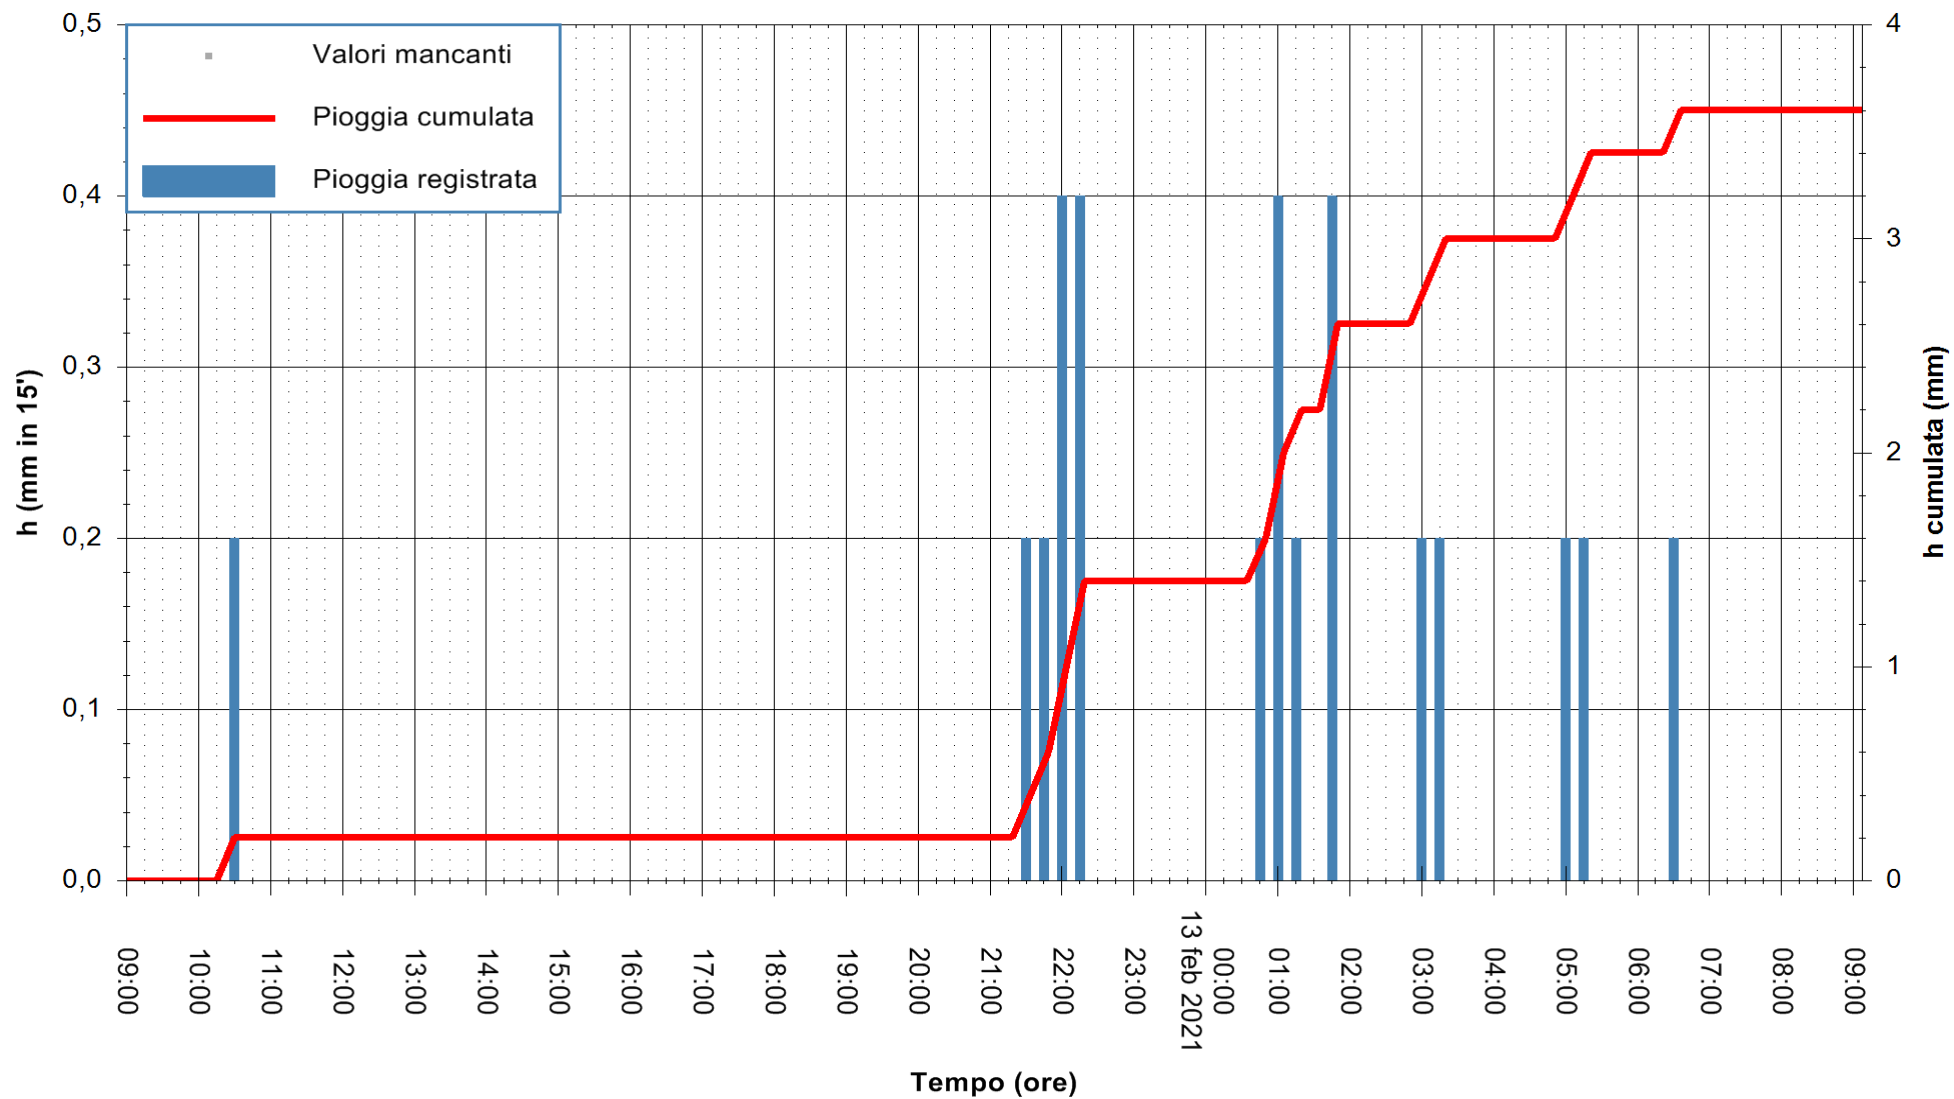

Stazione pluviometrica DIGA IS BARROCUS
Area DIGA IS BARROCUS

Pioggia registrata nelle ultime 24 ore
Estrazione dati delle ore 09:24 del 13/02/2021
Ultimo dato disponibile: 13/02/2021 alle 09:00

ARPAS
F.to il Dirigente Responsabile
Dott. Giuseppe Bianco

REGIONE AUTONOMA DE SARDIGNA
REGIONE AUTONOMA DELLA SARDEGNA

Stazione pluviometrica CARBONIA C.RA FLUMENTEPIDO
Area FLUMETEPIDO

Pioggia registrata nelle ultime 24 ore
Estrazione dati delle ore 09:24 del 13/02/2021
Ultimo dato disponibile: 13/02/2021 alle 08:45