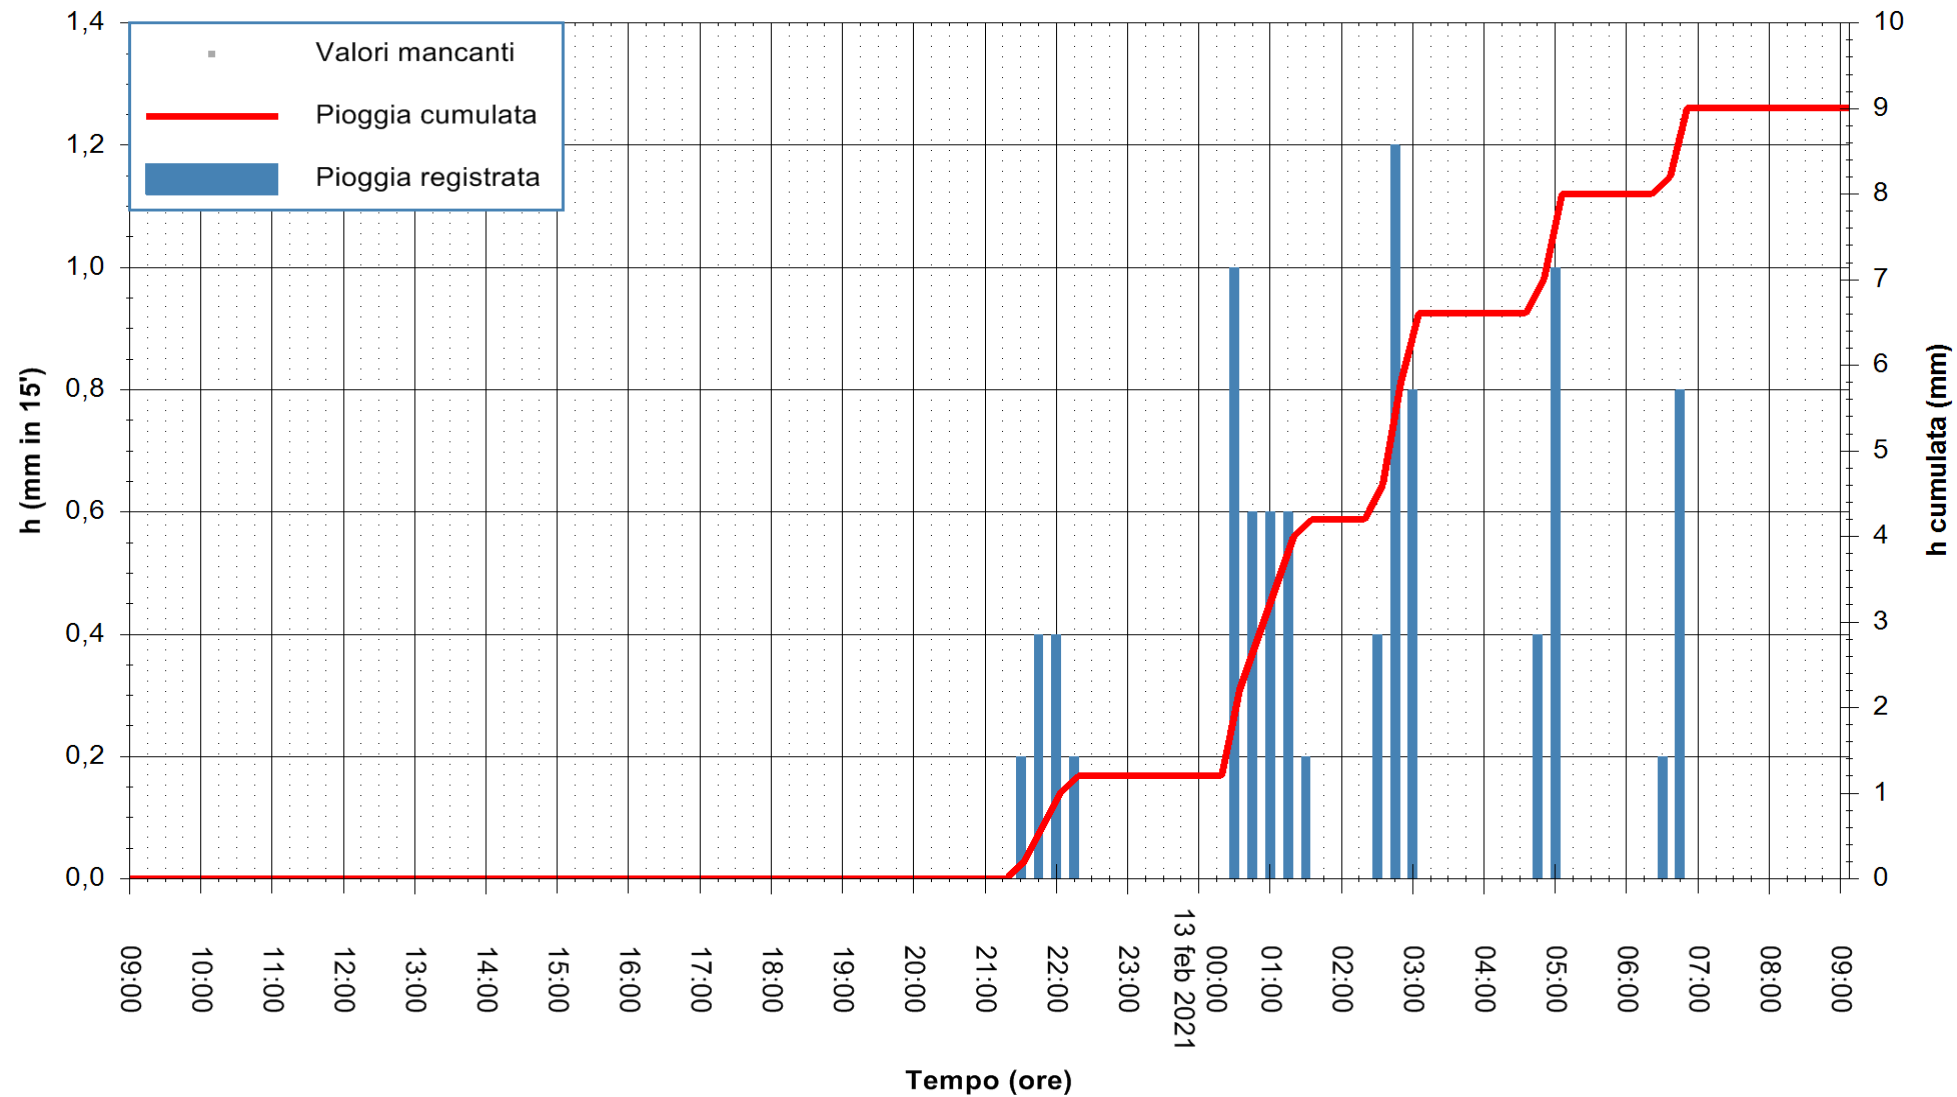

Stazione pluviometrica DIGA IS BARROCUS
Area DIGA IS BARROCUS

Pioggia registrata nelle ultime 24 ore
Estrazione dati delle ore 09:24 del 13/02/2021
Ultimo dato disponibile: 13/02/2021 alle 09:00

ARPAS
F.to il Dirigente Responsabile
Dott. Giuseppe Bianco

REGIONE AUTONOMA DE SARDIGNA
REGIONE AUTONOMA DELLA SARDEGNA

Stazione pluviometrica CARBONIA C.RA FLUMENTEPIDO
Area FLUMETEPIDO

Pioggia registrata nelle ultime 24 ore
Estrazione dati delle ore 09:24 del 13/02/2021
Ultimo dato disponibile: 13/02/2021 alle 08:45