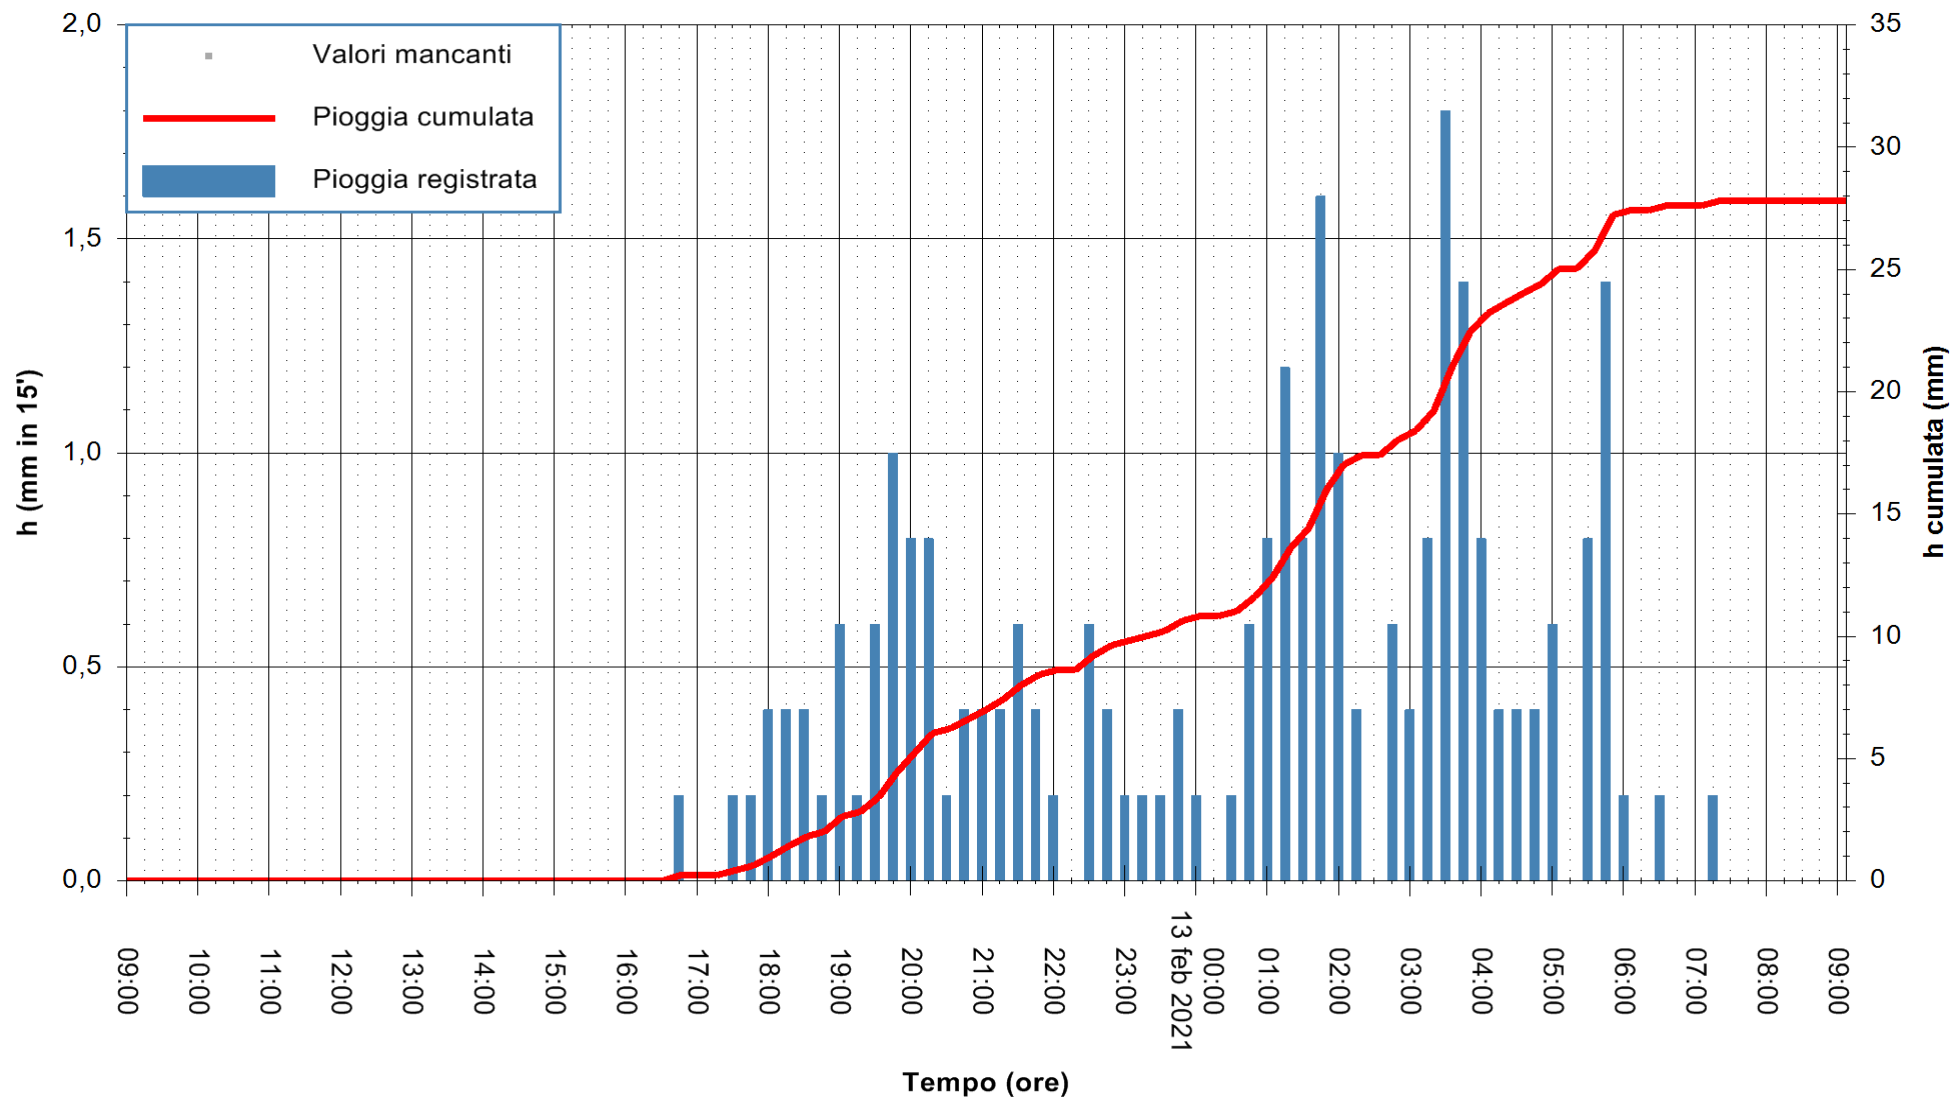

Stazione pluviometrica DIGA IS BARROCUS
Area DIGA IS BARROCUS

Pioggia registrata nelle ultime 24 ore
Estrazione dati delle ore 09:24 del 13/02/2021
Ultimo dato disponibile: 13/02/2021 alle 09:00

ARPAS
F.to il Dirigente Responsabile
Dott. Giuseppe Bianco

REGIONE AUTONOMA DE SARDIGNA
REGIONE AUTONOMA DELLA SARDEGNA

Stazione pluviometrica CARBONIA C.RA FLUMENTEPIDO
Area FLUMETEPIDO

Pioggia registrata nelle ultime 24 ore
Estrazione dati delle ore 09:24 del 13/02/2021
Ultimo dato disponibile: 13/02/2021 alle 08:45