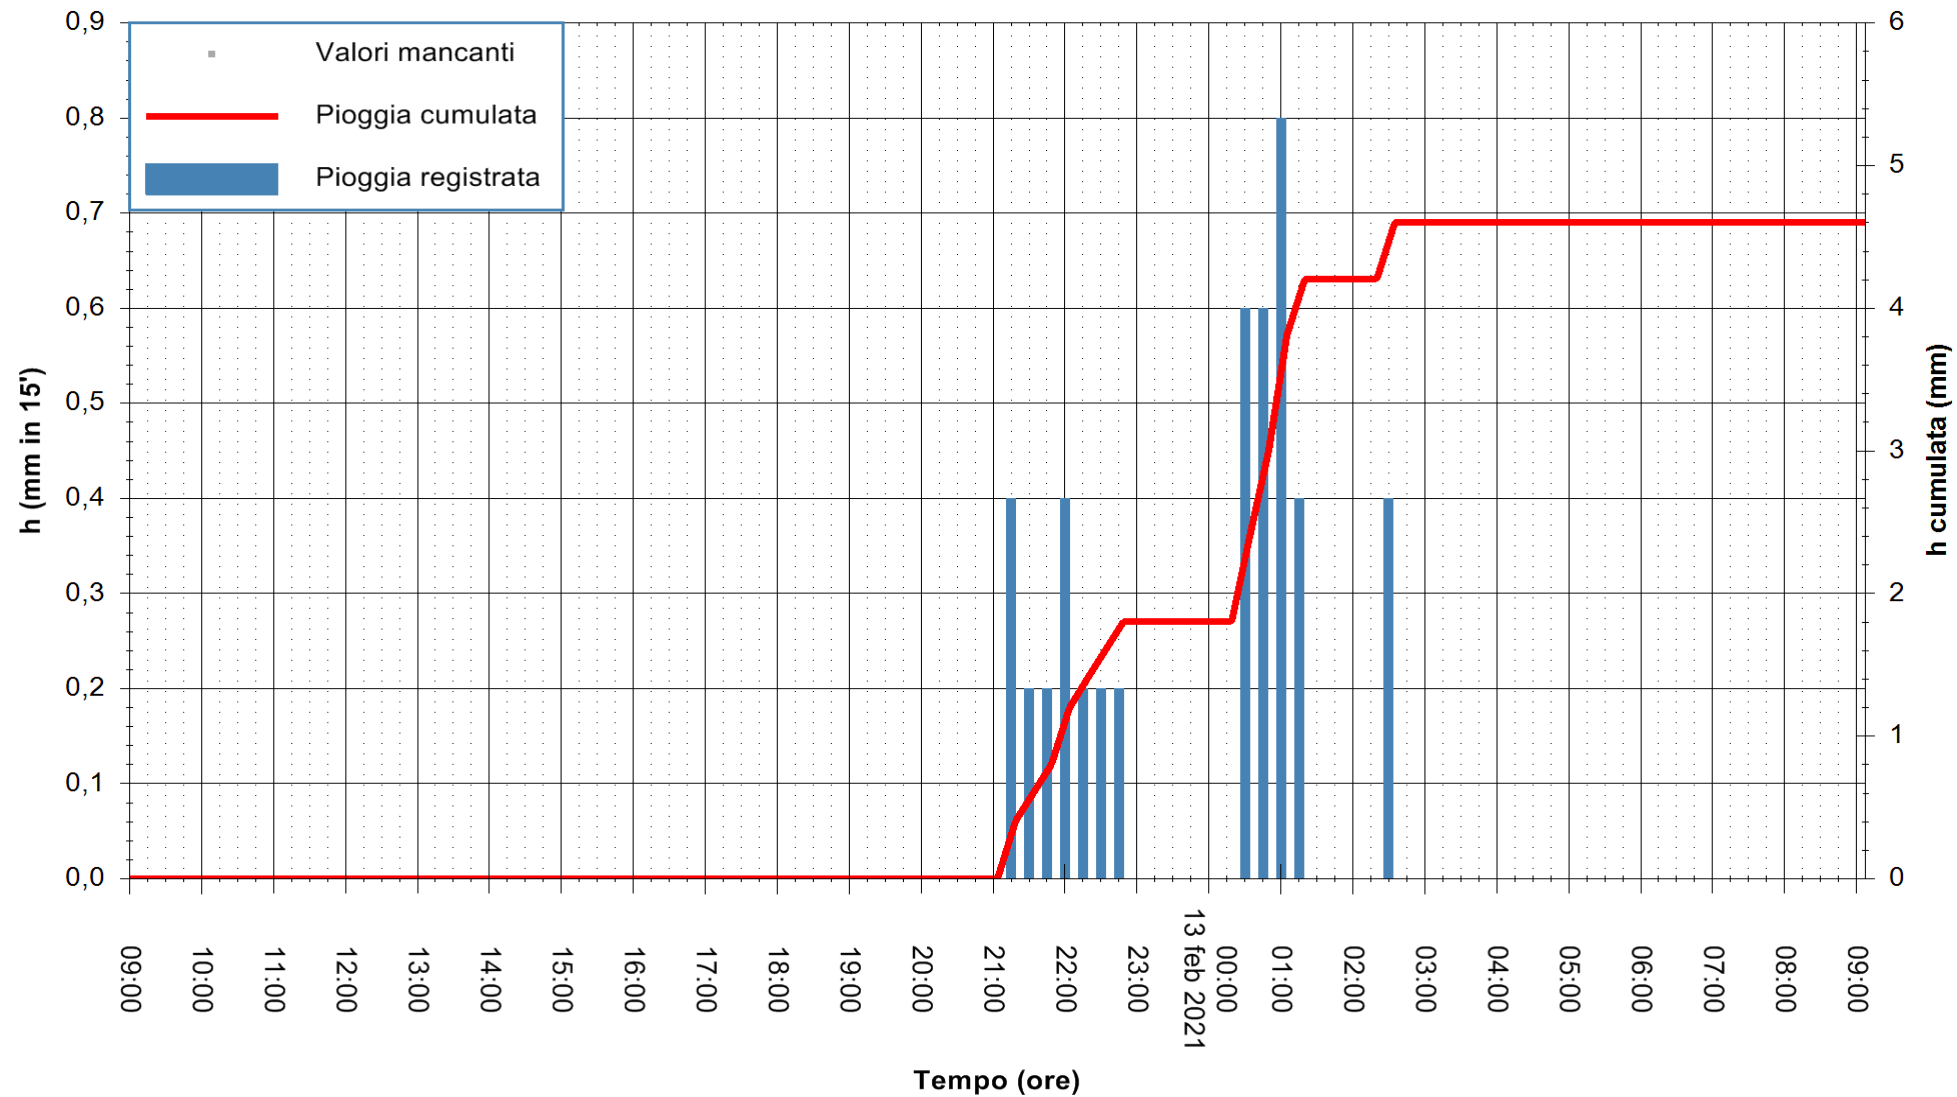

Stazione pluviometrica DIGA IS BARROCUS
Area DIGA IS BARROCUS

Pioggia registrata nelle ultime 24 ore
Estrazione dati delle ore 09:24 del 13/02/2021
Ultimo dato disponibile: 13/02/2021 alle 09:00

ARPAS
F.to il Dirigente Responsabile
Dott. Giuseppe Bianco

REGIONE AUTONOMA DE SARDIGNA
REGIONE AUTONOMA DELLA SARDEGNA

Stazione pluviometrica CARBONIA C.RA FLUMENTEPIDO
Area FLUMETEPIDO

Pioggia registrata nelle ultime 24 ore
Estrazione dati delle ore 09:24 del 13/02/2021
Ultimo dato disponibile: 13/02/2021 alle 08:45