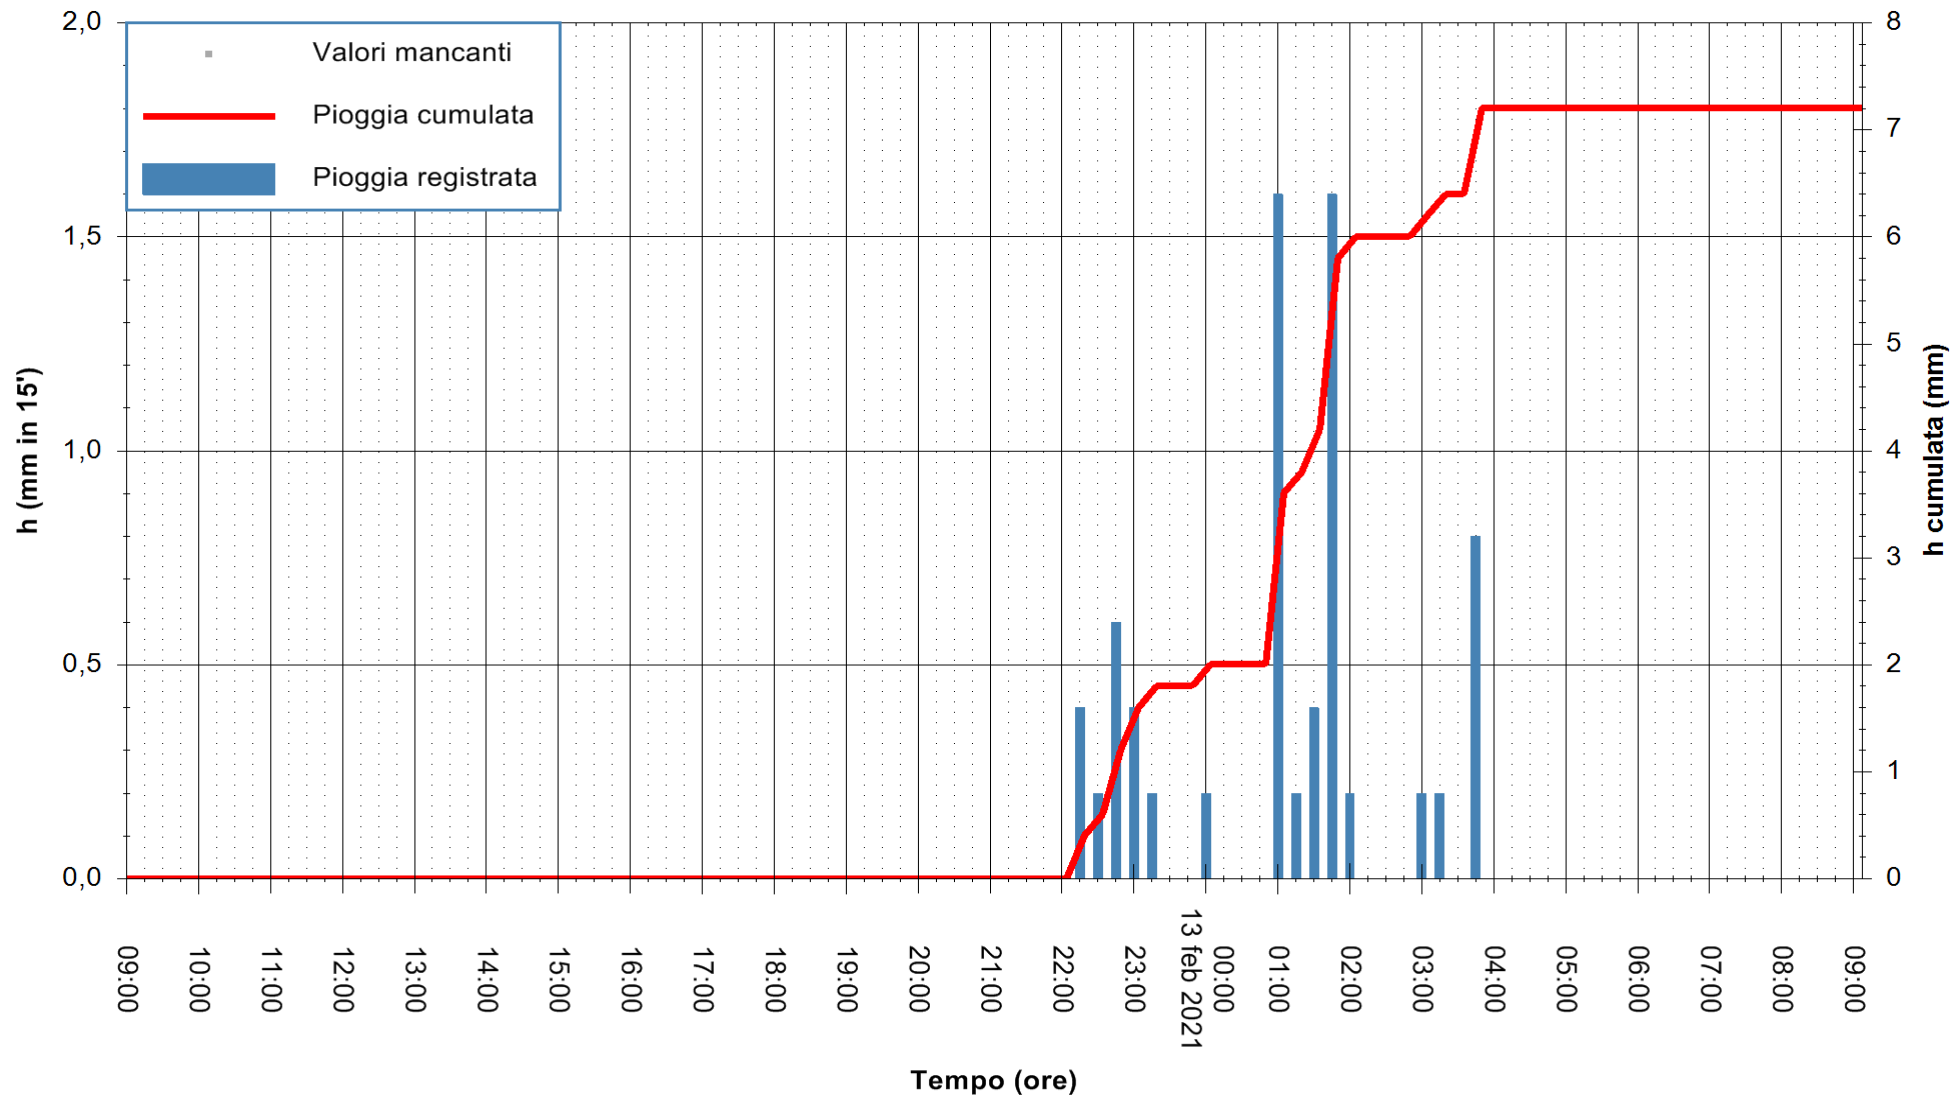

Stazione pluviometrica DIGA IS BARROCUS
Area DIGA IS BARROCUS

Pioggia registrata nelle ultime 24 ore
Estrazione dati delle ore 09:24 del 13/02/2021
Ultimo dato disponibile: 13/02/2021 alle 09:00

ARPAS
F.to il Dirigente Responsabile
Dott. Giuseppe Bianco

REGIONE AUTONOMA DE SARDIGNA
REGIONE AUTONOMA DELLA SARDEGNA

Stazione pluviometrica CARBONIA C.RA FLUMENTEPIDO
Area FLUMETEPIDO

Pioggia registrata nelle ultime 24 ore
Estrazione dati delle ore 09:24 del 13/02/2021
Ultimo dato disponibile: 13/02/2021 alle 08:45