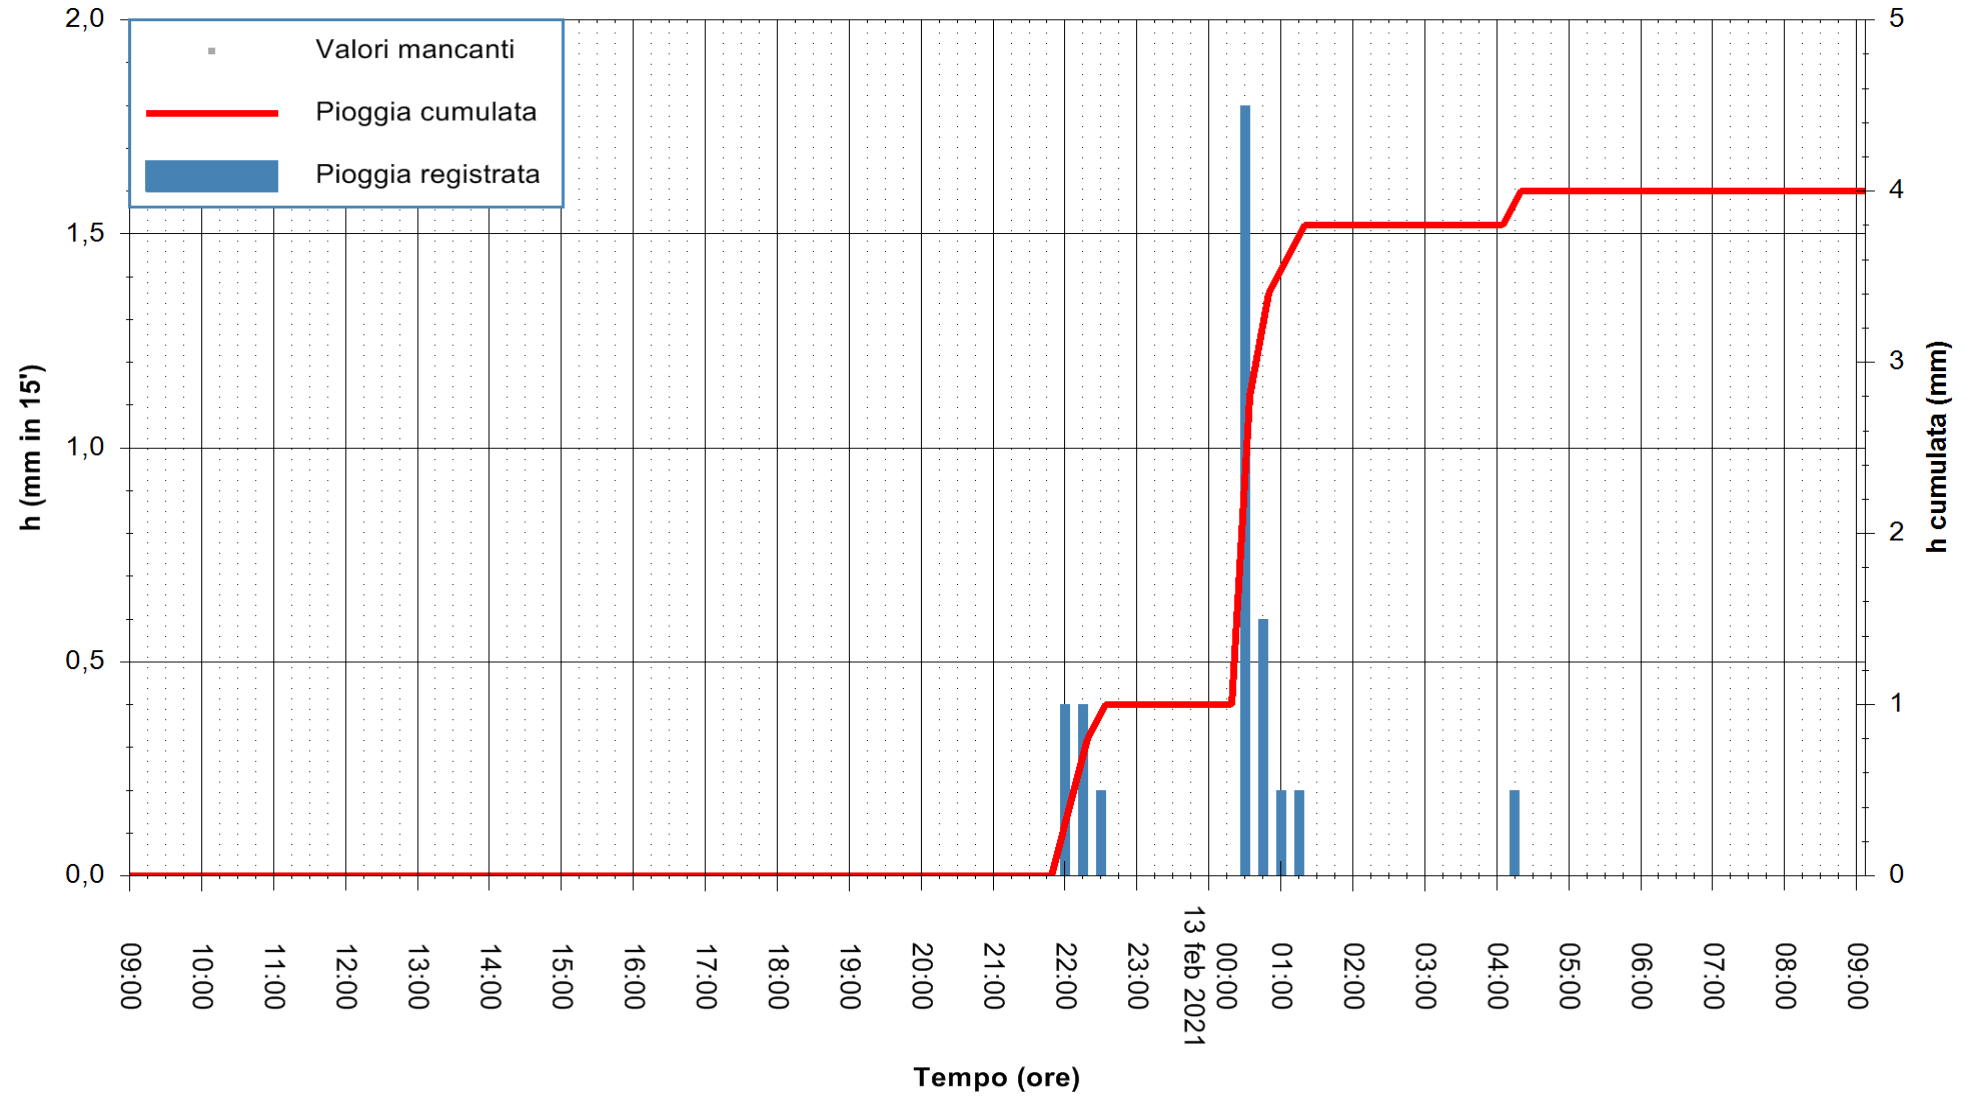

Stazione pluviometrica DIGA IS BARROCUS
Area DIGA IS BARROCUS

Pioggia registrata nelle ultime 24 ore
Estrazione dati delle ore 09:24 del 13/02/2021
Ultimo dato disponibile: 13/02/2021 alle 09:00

ARPAS
F.to il Dirigente Responsabile
Dott. Giuseppe Bianco

REGIONE AUTONOMA DE SARDIGNA
REGIONE AUTONOMA DELLA SARDEGNA

Stazione pluviometrica CARBONIA C.RA FLUMENTEPIDO
Area FLUMETEPIDO

Pioggia registrata nelle ultime 24 ore
Estrazione dati delle ore 09:24 del 13/02/2021
Ultimo dato disponibile: 13/02/2021 alle 08:45