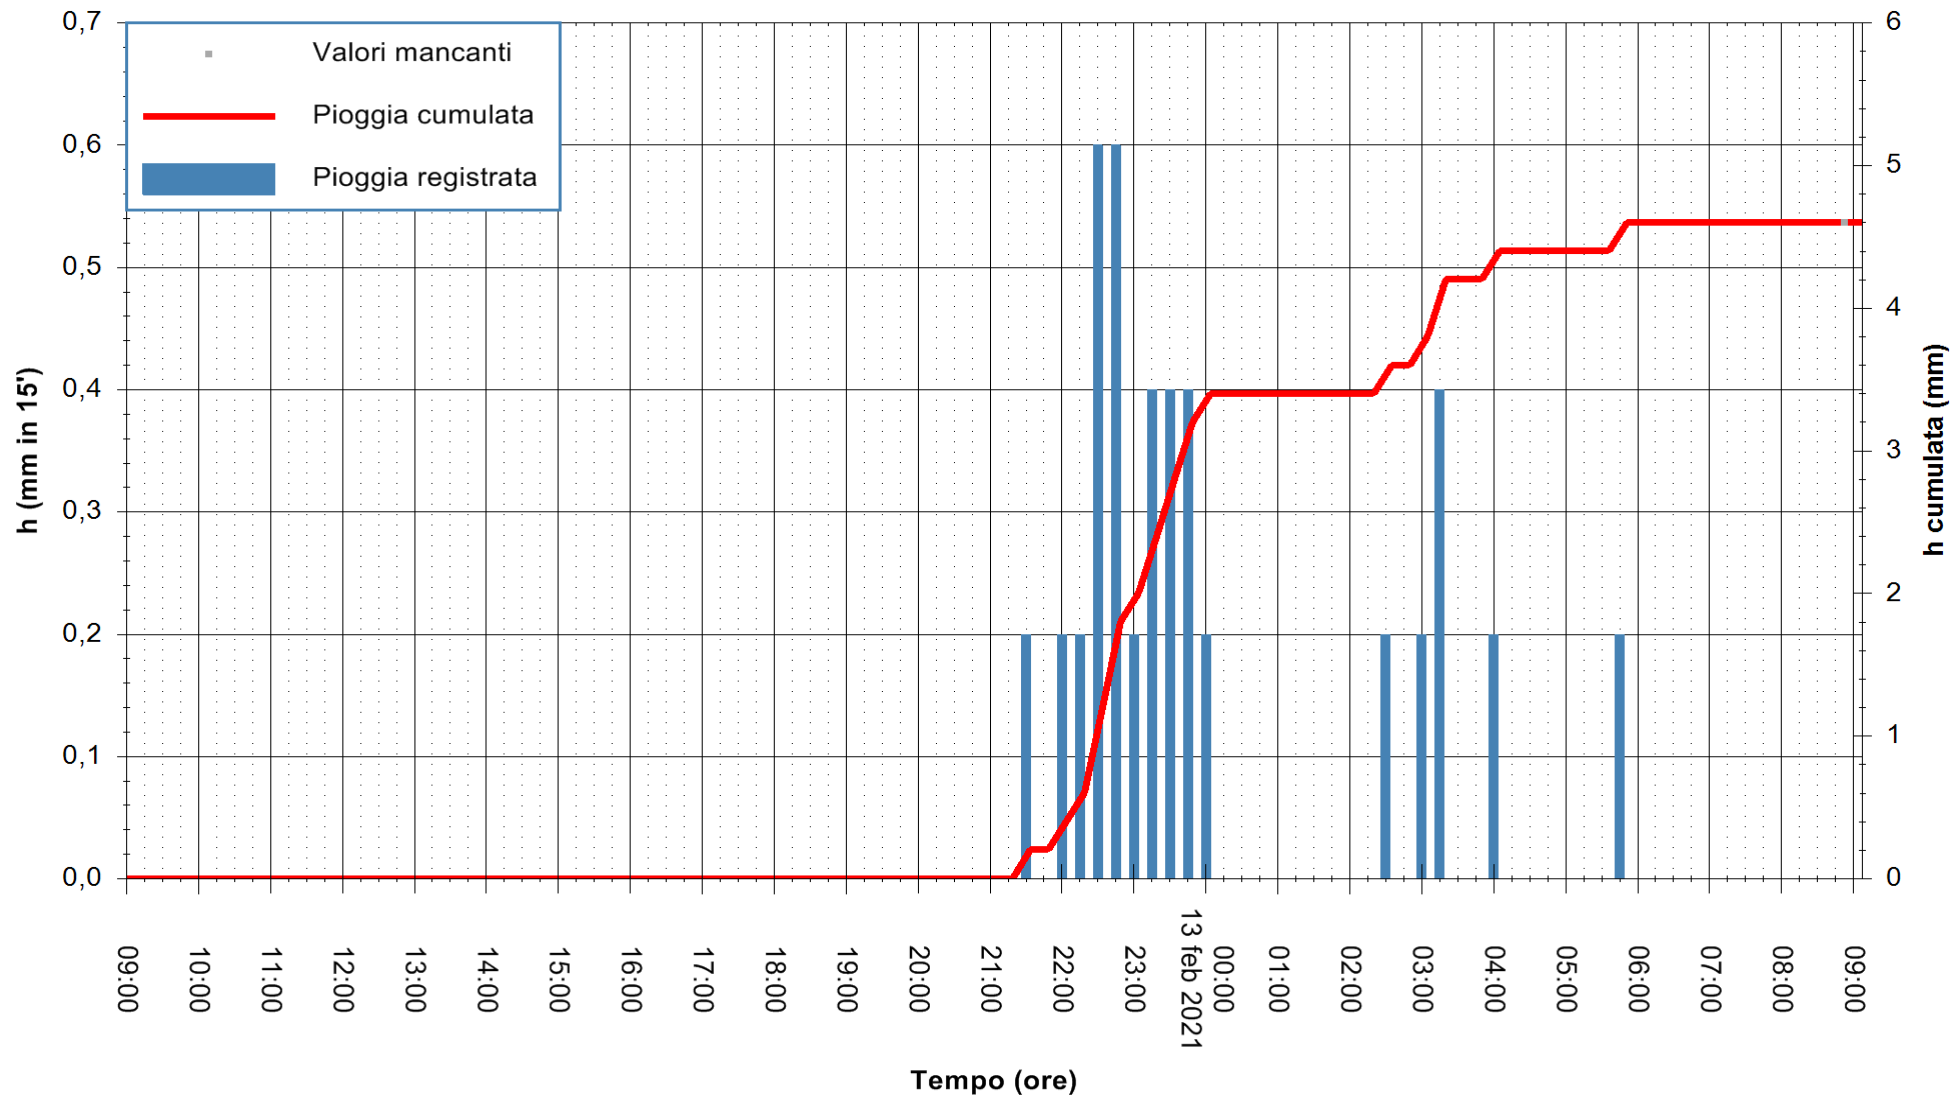

Stazione pluviometrica DIGA IS BARROCUS
Area DIGA IS BARROCUS

Pioggia registrata nelle ultime 24 ore
Estrazione dati delle ore 09:24 del 13/02/2021
Ultimo dato disponibile: 13/02/2021 alle 09:00

ARPAS
F.to il Dirigente Responsabile
Dott. Giuseppe Bianco

REGIONE AUTONOMA DE SARDIGNA
REGIONE AUTONOMA DELLA SARDEGNA

Stazione pluviometrica CARBONIA C.RA FLUMENTEPIDO
Area FLUMETEPIDO

Pioggia registrata nelle ultime 24 ore
Estrazione dati delle ore 09:24 del 13/02/2021
Ultimo dato disponibile: 13/02/2021 alle 08:45