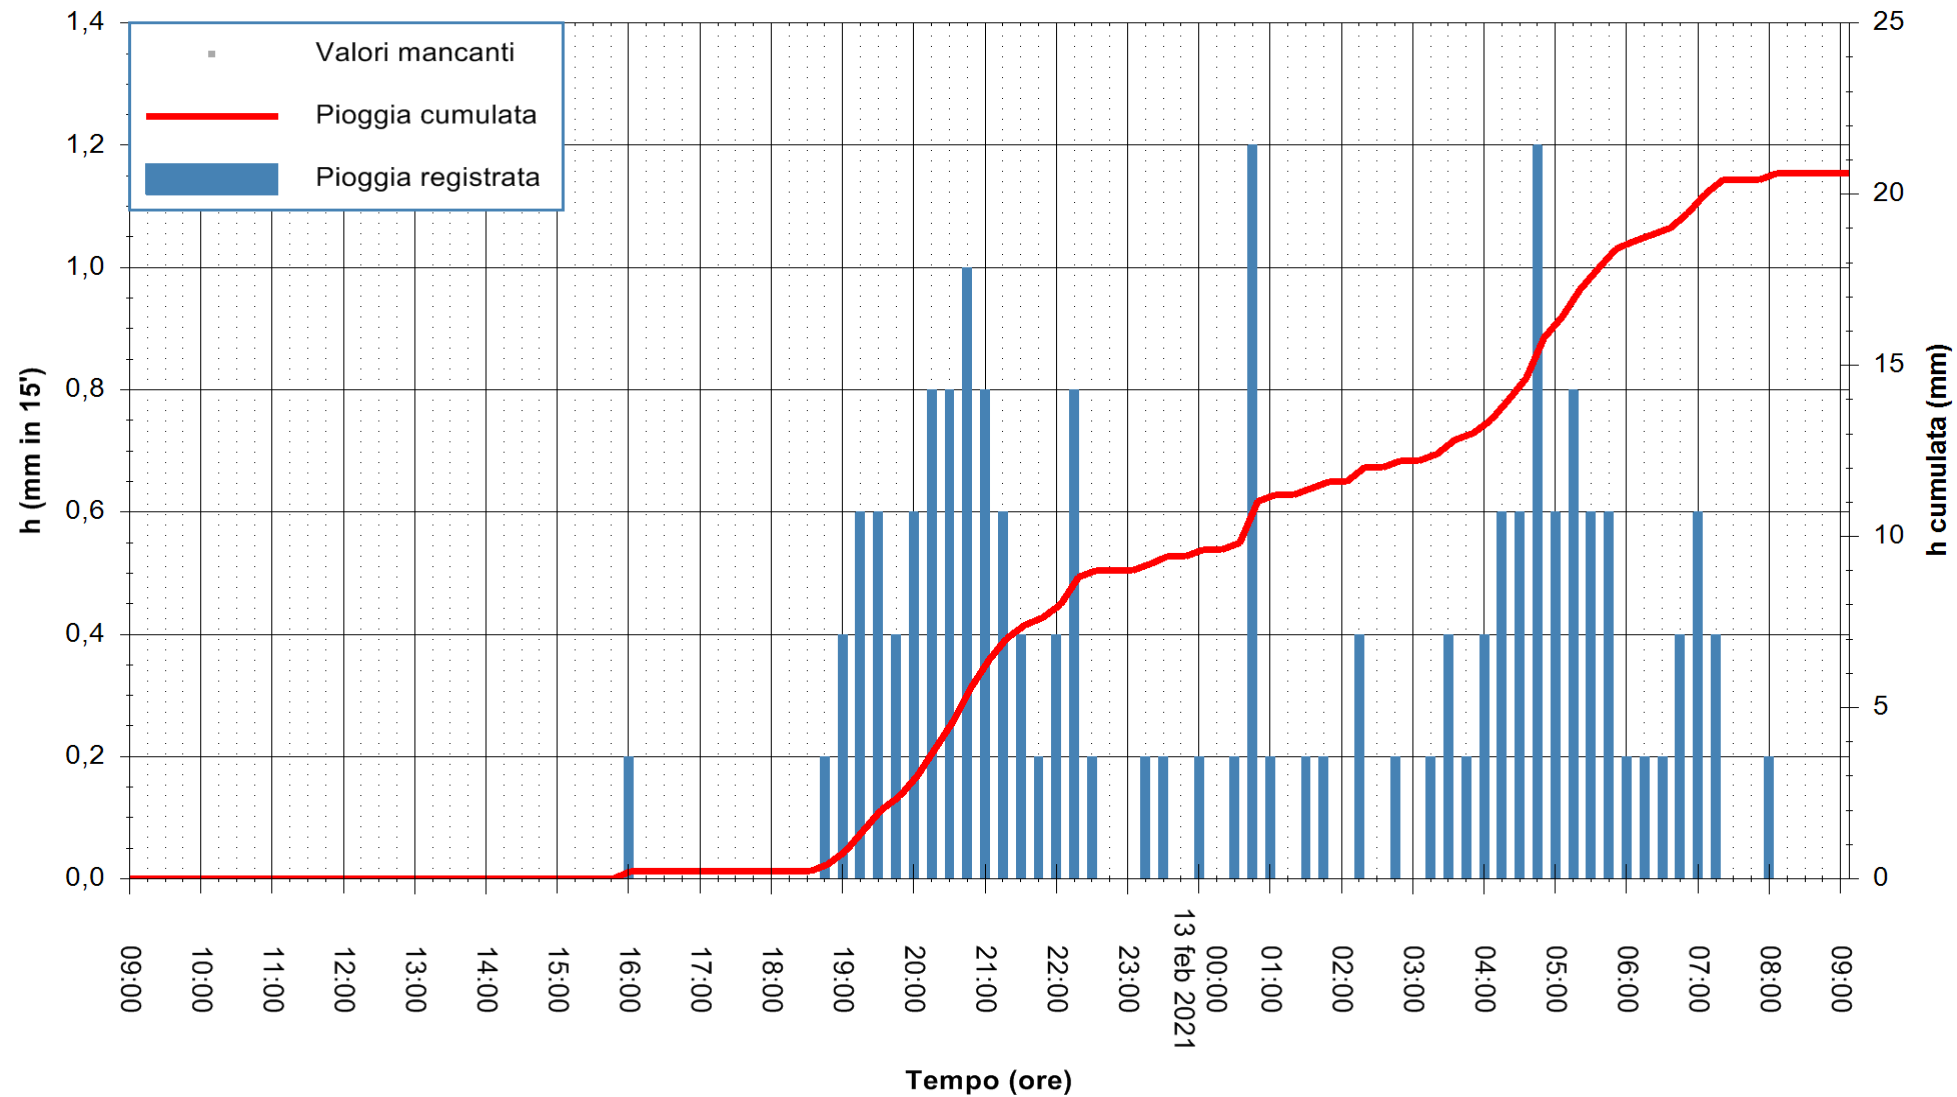

Stazione pluviometrica DIGA IS BARROCUS
Area DIGA IS BARROCUS

Pioggia registrata nelle ultime 24 ore
Estrazione dati delle ore 09:24 del 13/02/2021
Ultimo dato disponibile: 13/02/2021 alle 09:00

ARPAS
F.to il Dirigente Responsabile
Dott. Giuseppe Bianco

REGIONE AUTONOMA DE SARDIGNA
REGIONE AUTONOMA DELLA SARDEGNA

Stazione pluviometrica CARBONIA C.RA FLUMENTEPIDO
Area FLUMETEPIDO

Pioggia registrata nelle ultime 24 ore
Estrazione dati delle ore 09:24 del 13/02/2021
Ultimo dato disponibile: 13/02/2021 alle 08:45