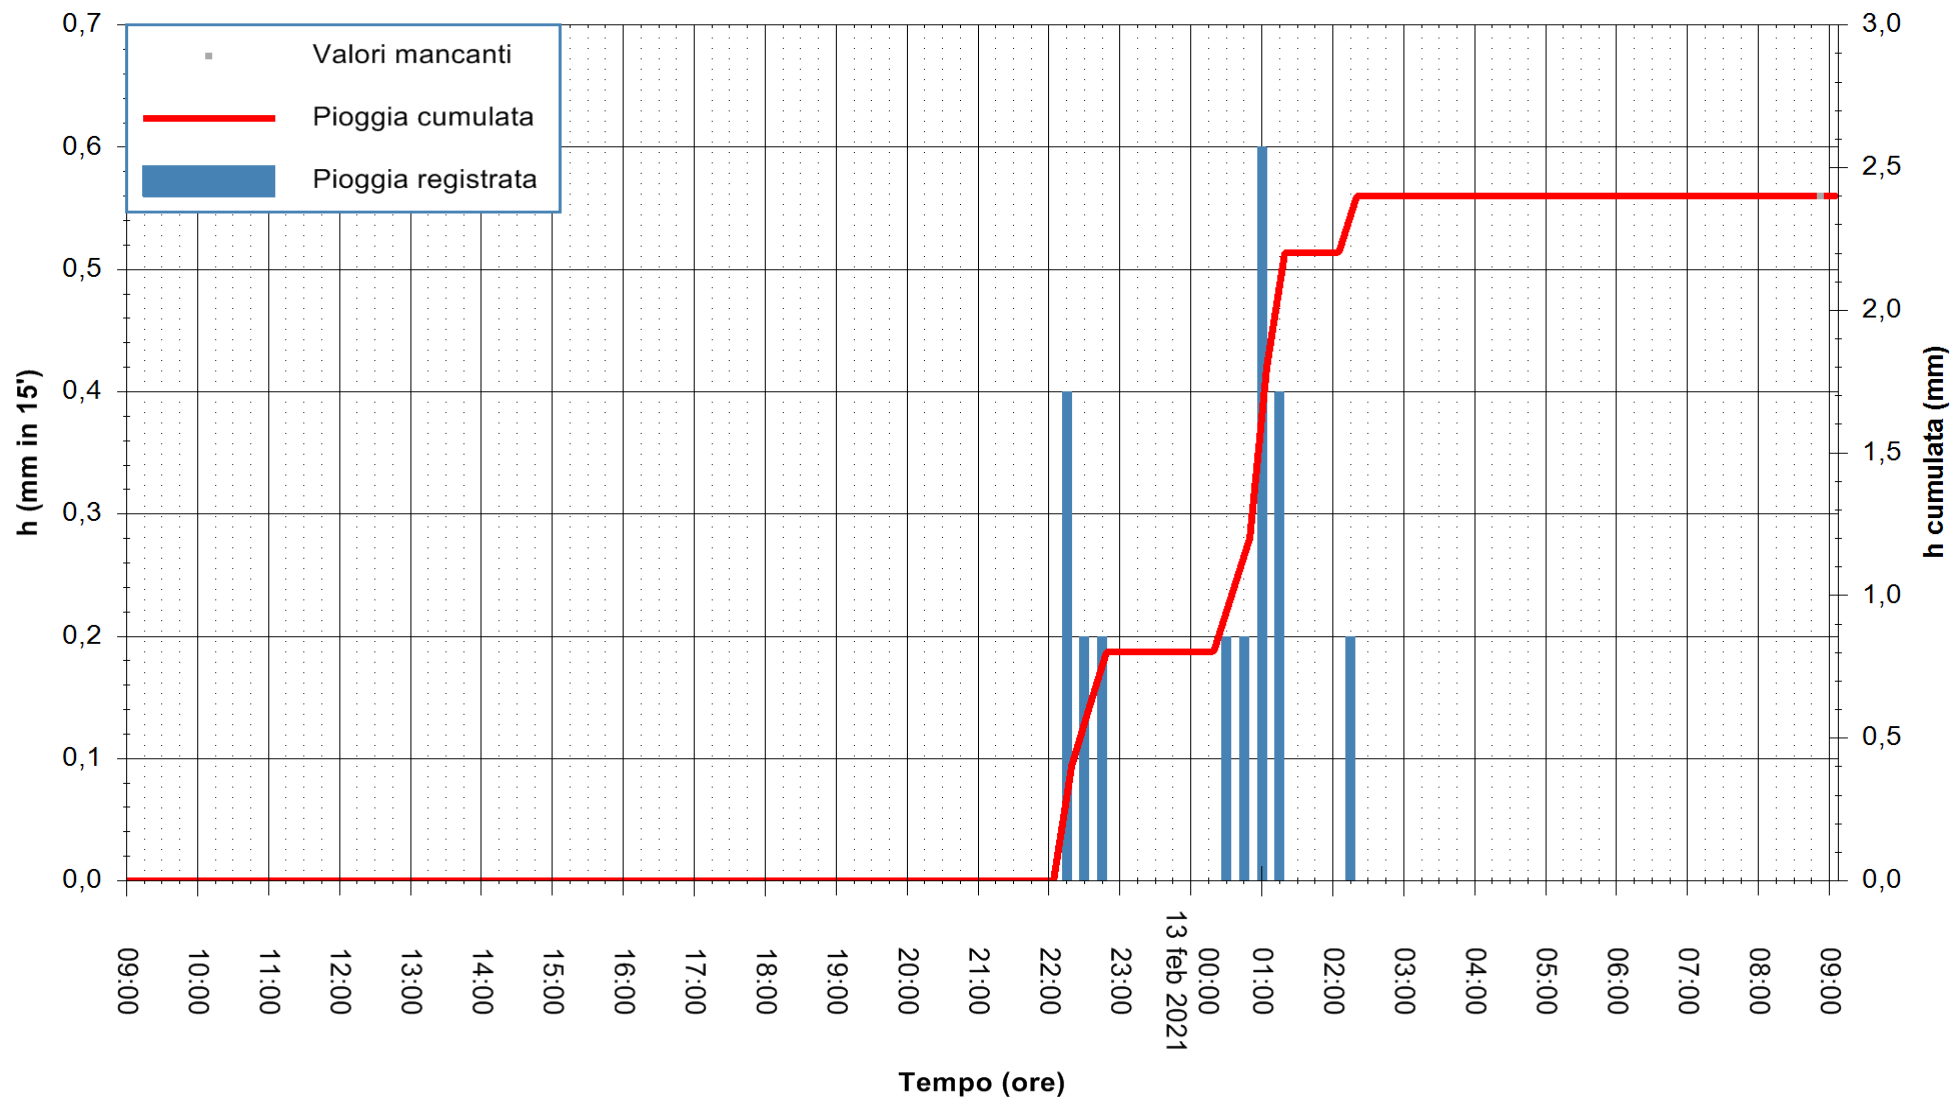

Stazione pluviometrica DIGA IS BARROCUS
Area DIGA IS BARROCUS

Pioggia registrata nelle ultime 24 ore
Estrazione dati delle ore 09:24 del 13/02/2021
Ultimo dato disponibile: 13/02/2021 alle 09:00

ARPAS
F.to il Dirigente Responsabile
Dott. Giuseppe Bianco

REGIONE AUTONOMA DE SARDIGNA
REGIONE AUTONOMA DELLA SARDEGNA

Stazione pluviometrica CARBONIA C.RA FLUMENTEPIDO
Area FLUMETEPIDO

Pioggia registrata nelle ultime 24 ore
Estrazione dati delle ore 09:24 del 13/02/2021
Ultimo dato disponibile: 13/02/2021 alle 08:45