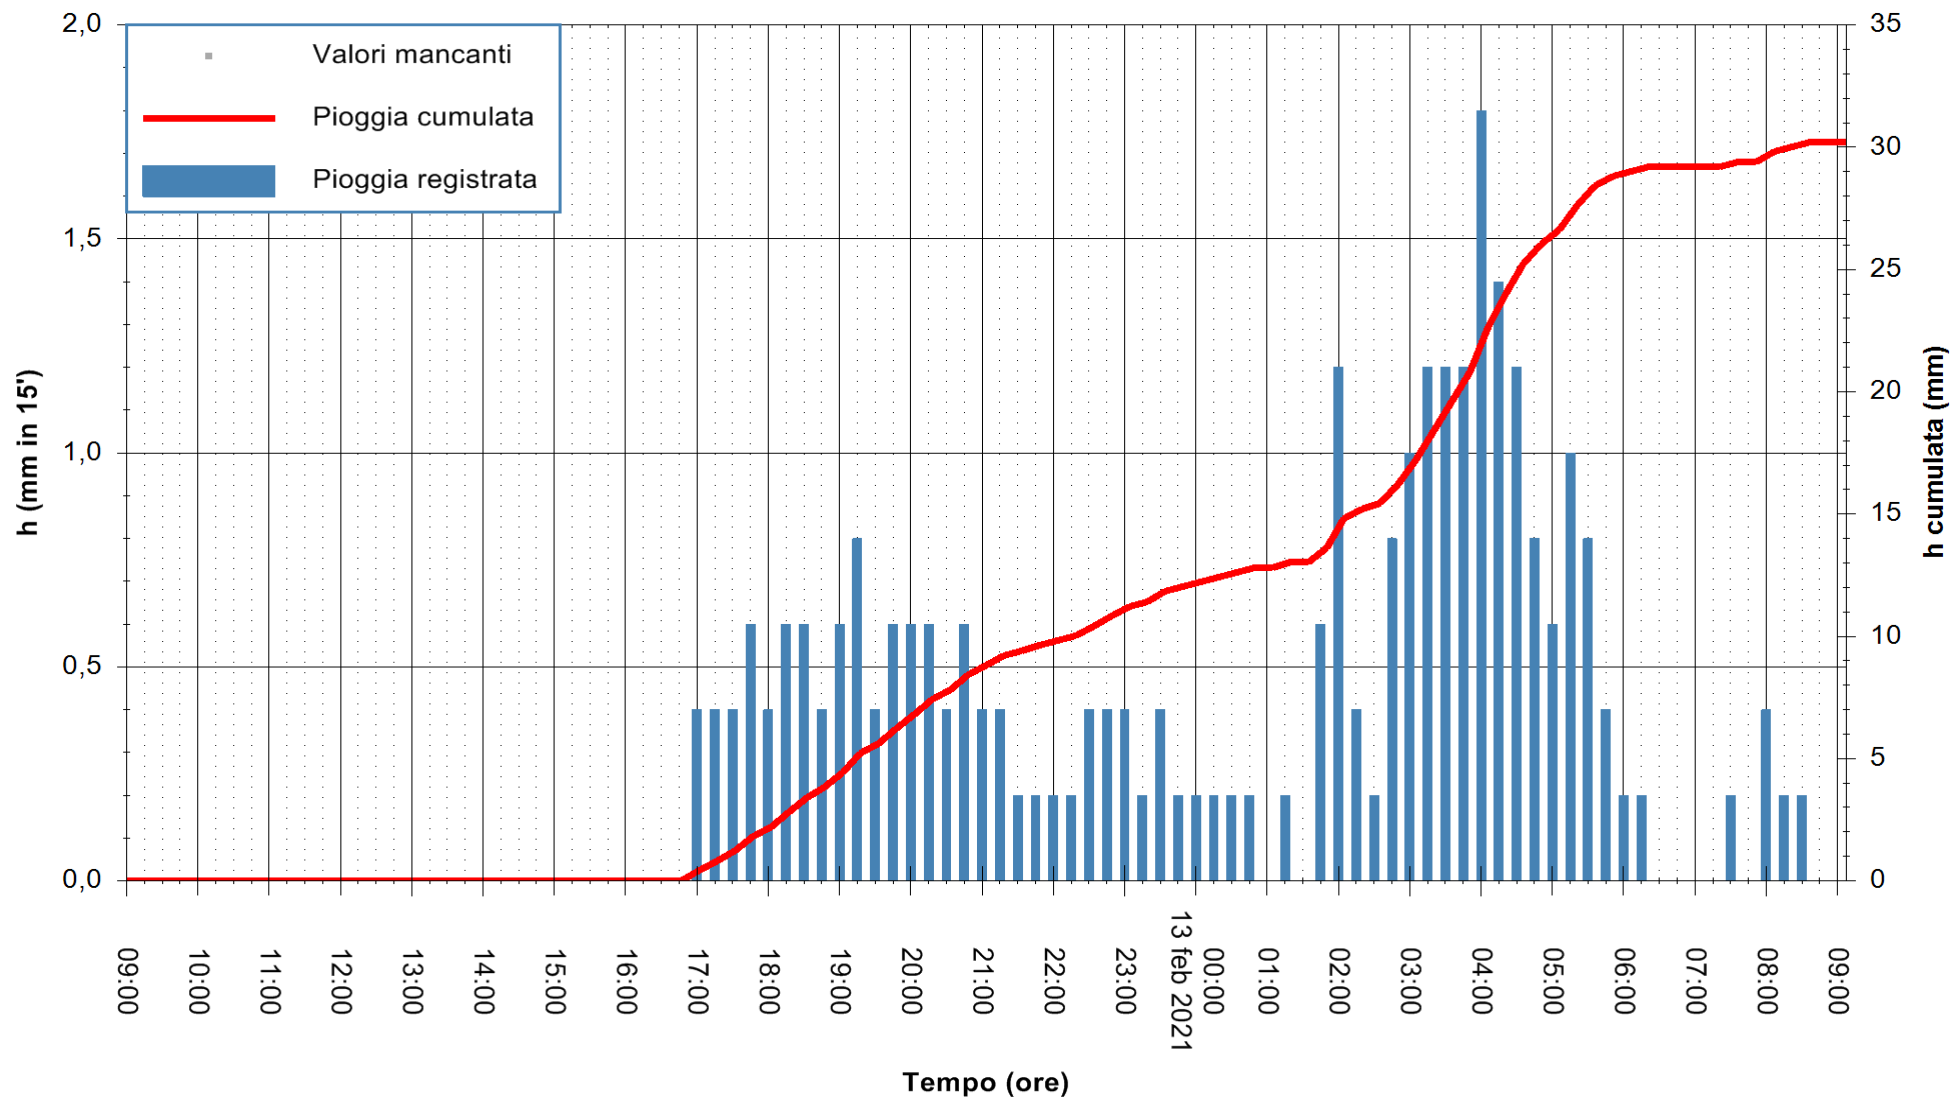

Stazione pluviometrica DIGA IS BARROCUS
Area DIGA IS BARROCUS

Pioggia registrata nelle ultime 24 ore
Estrazione dati delle ore 09:24 del 13/02/2021
Ultimo dato disponibile: 13/02/2021 alle 09:00

ARPAS
F.to il Dirigente Responsabile
Dott. Giuseppe Bianco

REGIONE AUTONOMA DE SARDIGNA
REGIONE AUTONOMA DELLA SARDEGNA

Stazione pluviometrica CARBONIA C.RA FLUMENTEPIDO
Area FLUMETEPIDO

Pioggia registrata nelle ultime 24 ore
Estrazione dati delle ore 09:24 del 13/02/2021
Ultimo dato disponibile: 13/02/2021 alle 08:45