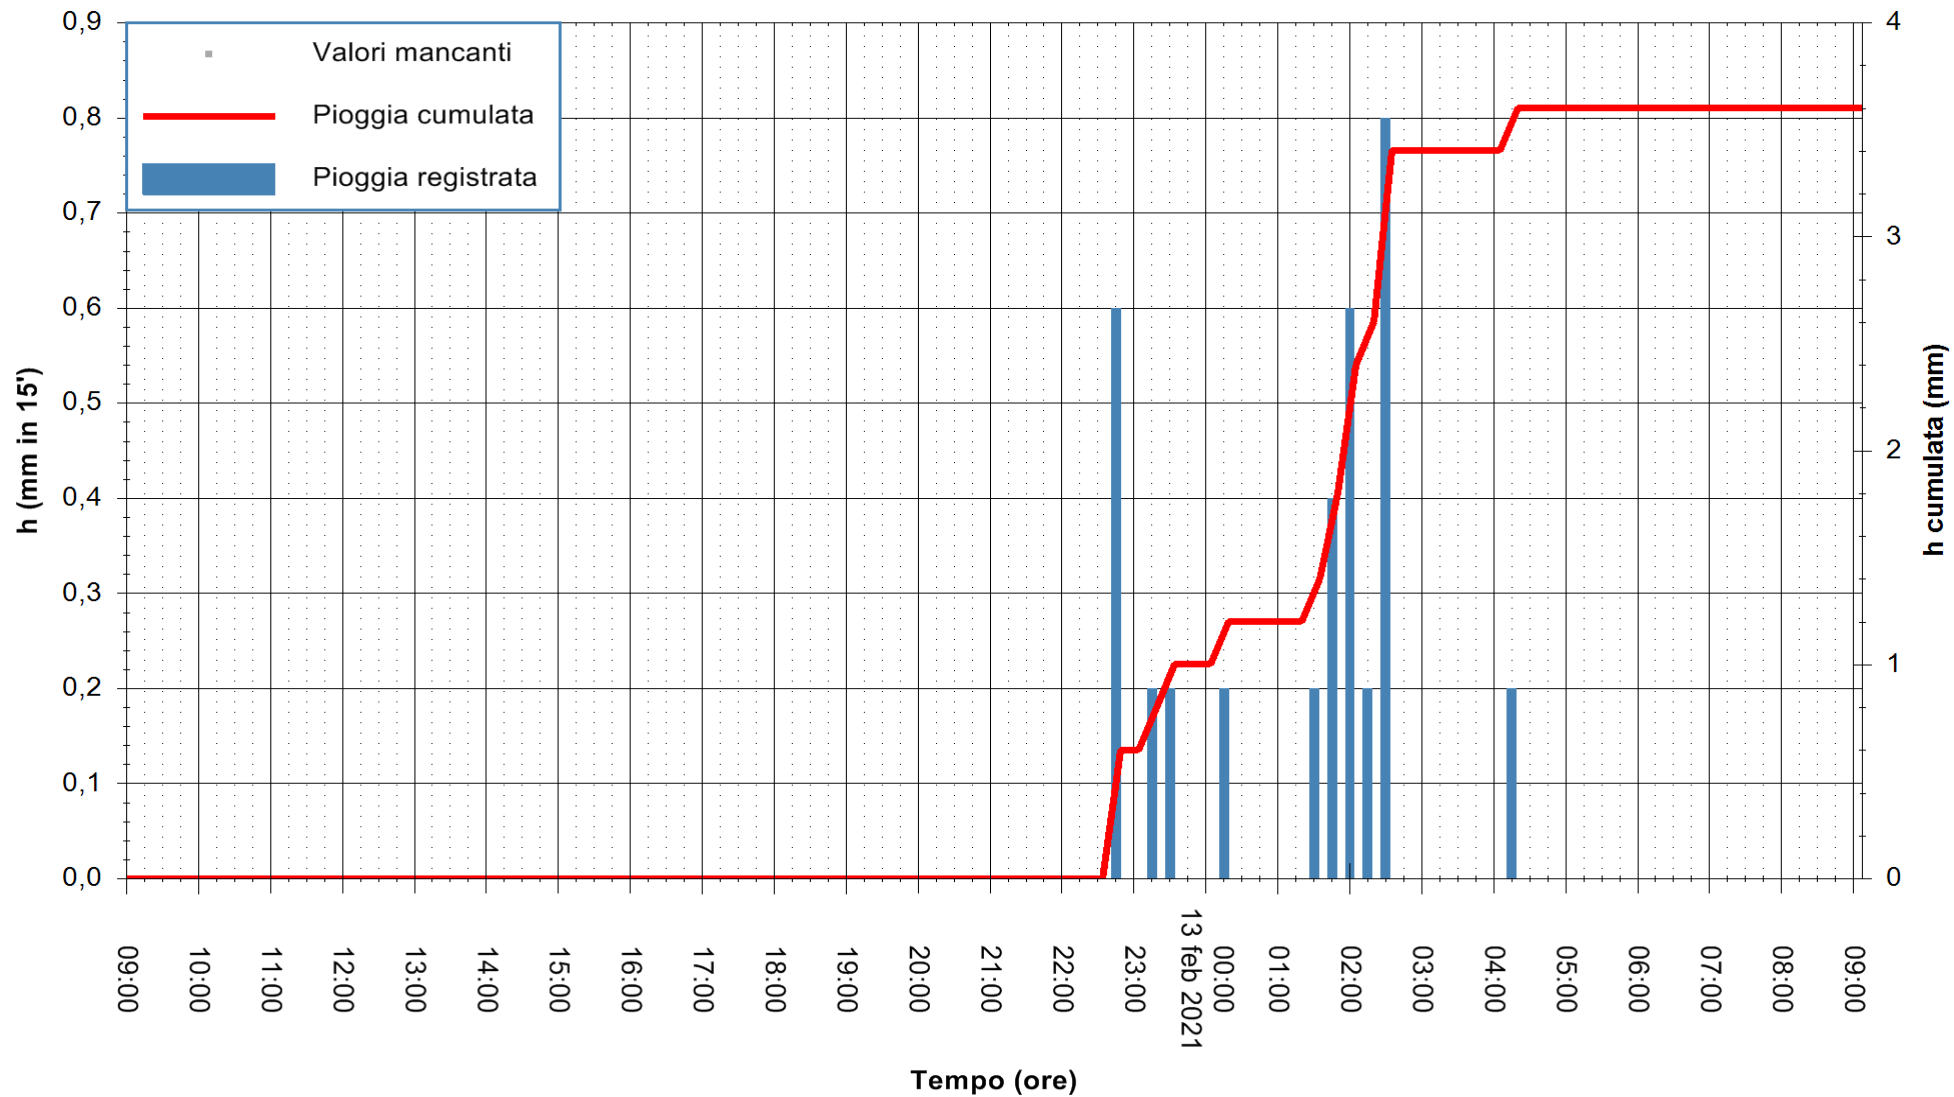

Stazione pluviometrica DIGA IS BARROCUS
Area DIGA IS BARROCUS

Pioggia registrata nelle ultime 24 ore
Estrazione dati delle ore 09:24 del 13/02/2021
Ultimo dato disponibile: 13/02/2021 alle 09:00

ARPAS
F.to il Dirigente Responsabile
Dott. Giuseppe Bianco

REGIONE AUTONOMA DE SARDIGNA
REGIONE AUTONOMA DELLA SARDEGNA

Stazione pluviometrica CARBONIA C.RA FLUMENTEPIDO
Area FLUMETEPIDO

Pioggia registrata nelle ultime 24 ore
Estrazione dati delle ore 09:24 del 13/02/2021
Ultimo dato disponibile: 13/02/2021 alle 08:45