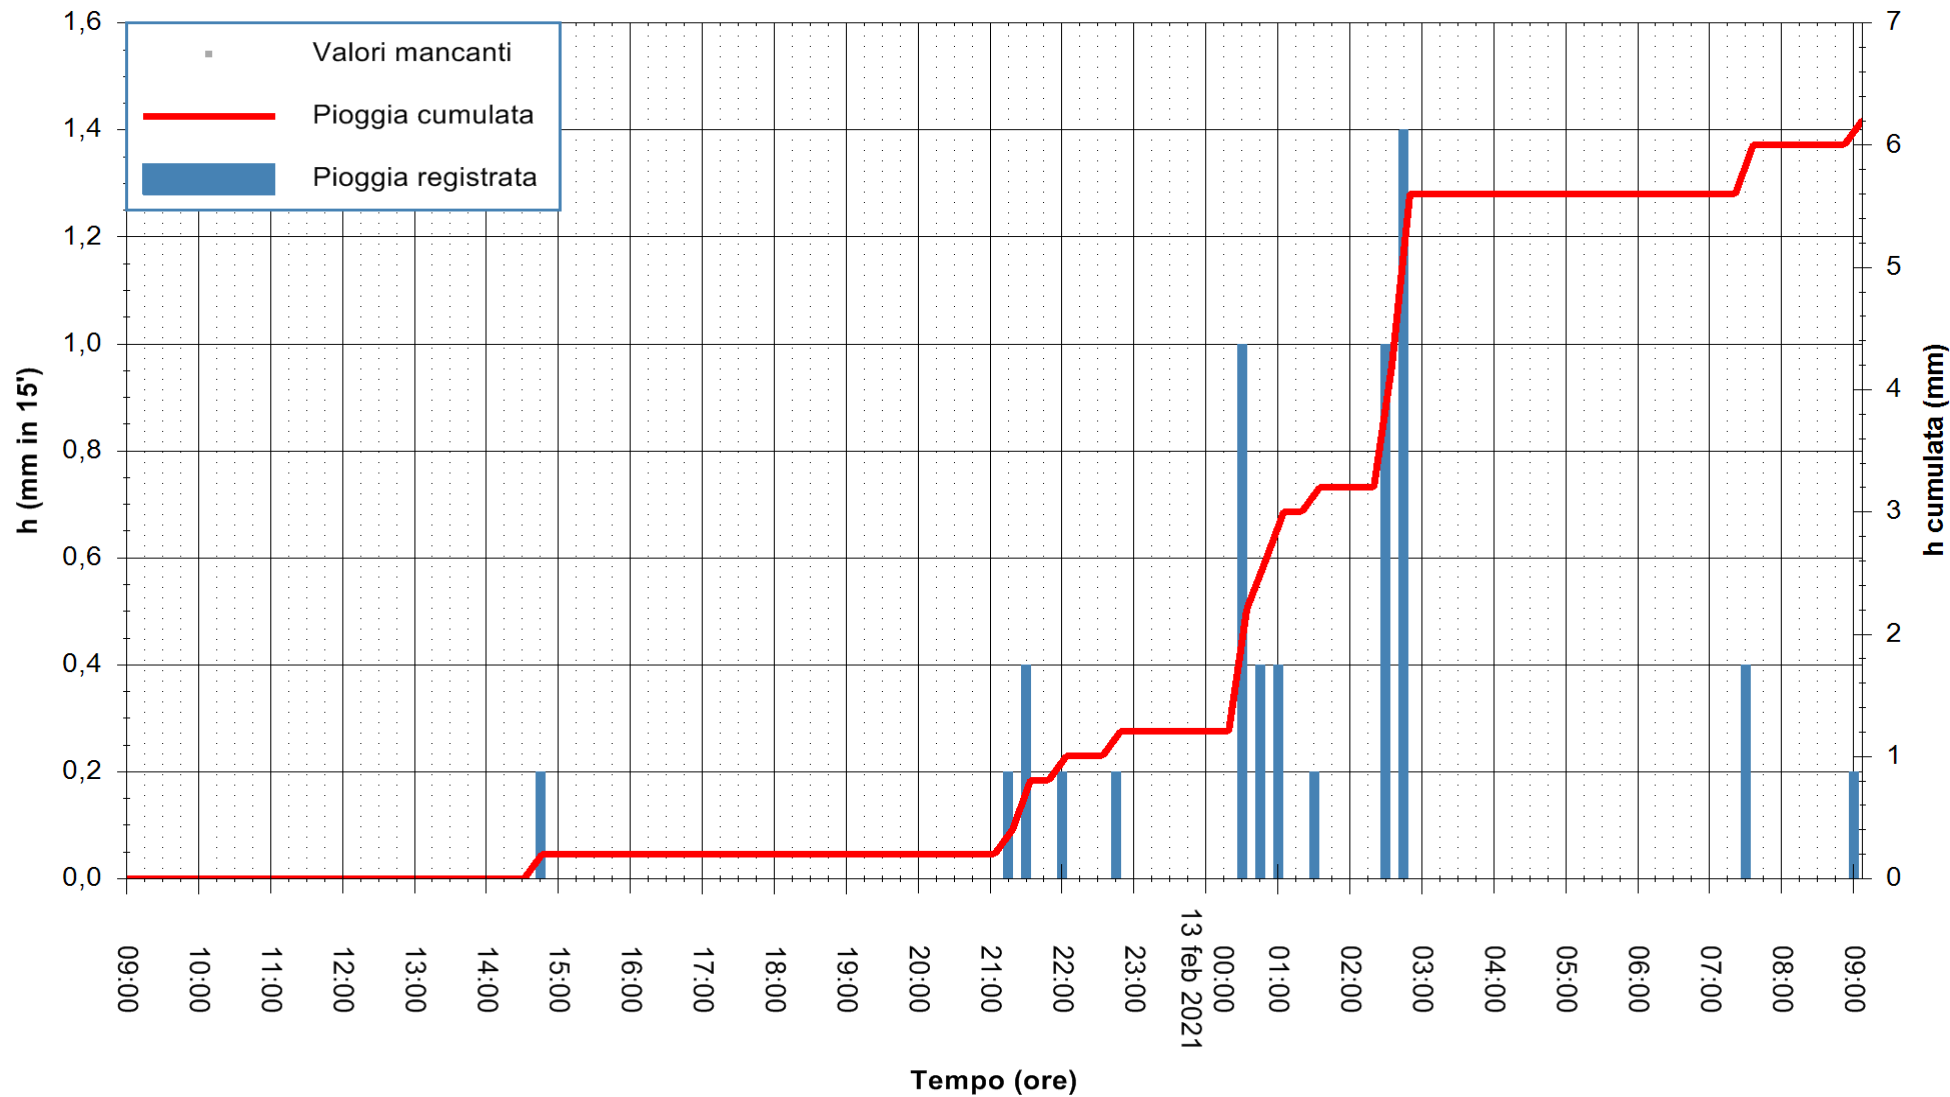

Stazione pluviometrica DIGA IS BARROCUS
Area DIGA IS BARROCUS

Pioggia registrata nelle ultime 24 ore
Estrazione dati delle ore 09:24 del 13/02/2021
Ultimo dato disponibile: 13/02/2021 alle 09:00

ARPAS
F.to il Dirigente Responsabile
Dott. Giuseppe Bianco

REGIONE AUTONOMA DE SARDIGNA
REGIONE AUTONOMA DELLA SARDEGNA

Stazione pluviometrica CARBONIA C.RA FLUMENTEPIDO
Area FLUMETEPIDO

Pioggia registrata nelle ultime 24 ore
Estrazione dati delle ore 09:24 del 13/02/2021
Ultimo dato disponibile: 13/02/2021 alle 08:45