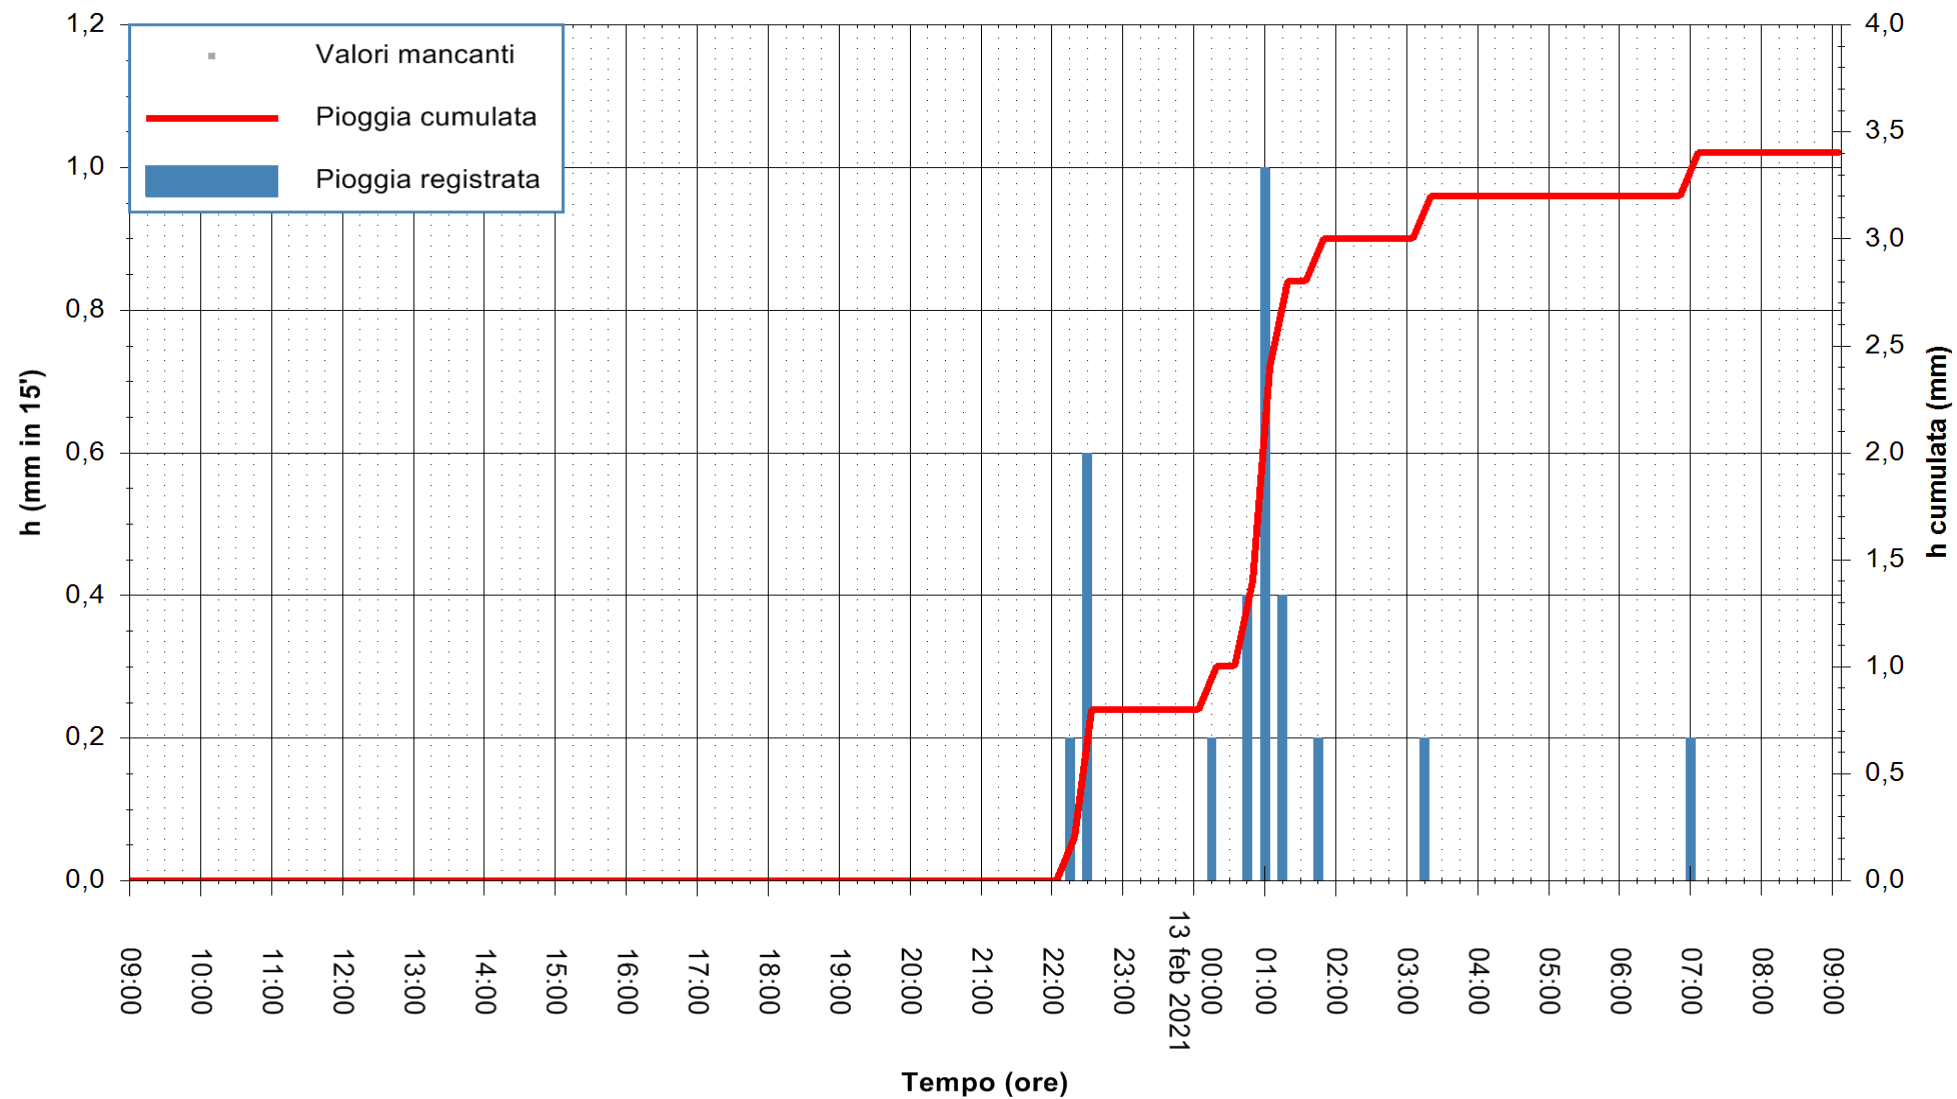

Stazione pluviometrica DIGA IS BARROCUS
Area DIGA IS BARROCUS

Pioggia registrata nelle ultime 24 ore
Estrazione dati delle ore 09:24 del 13/02/2021
Ultimo dato disponibile: 13/02/2021 alle 09:00

ARPAS
F.to il Dirigente Responsabile
Dott. Giuseppe Bianco

REGIONE AUTONOMA DE SARDIGNA
REGIONE AUTONOMA DELLA SARDEGNA

Stazione pluviometrica CARBONIA C.RA FLUMENTEPIDO
Area FLUMETEPIDO

Pioggia registrata nelle ultime 24 ore
Estrazione dati delle ore 09:24 del 13/02/2021
Ultimo dato disponibile: 13/02/2021 alle 08:45