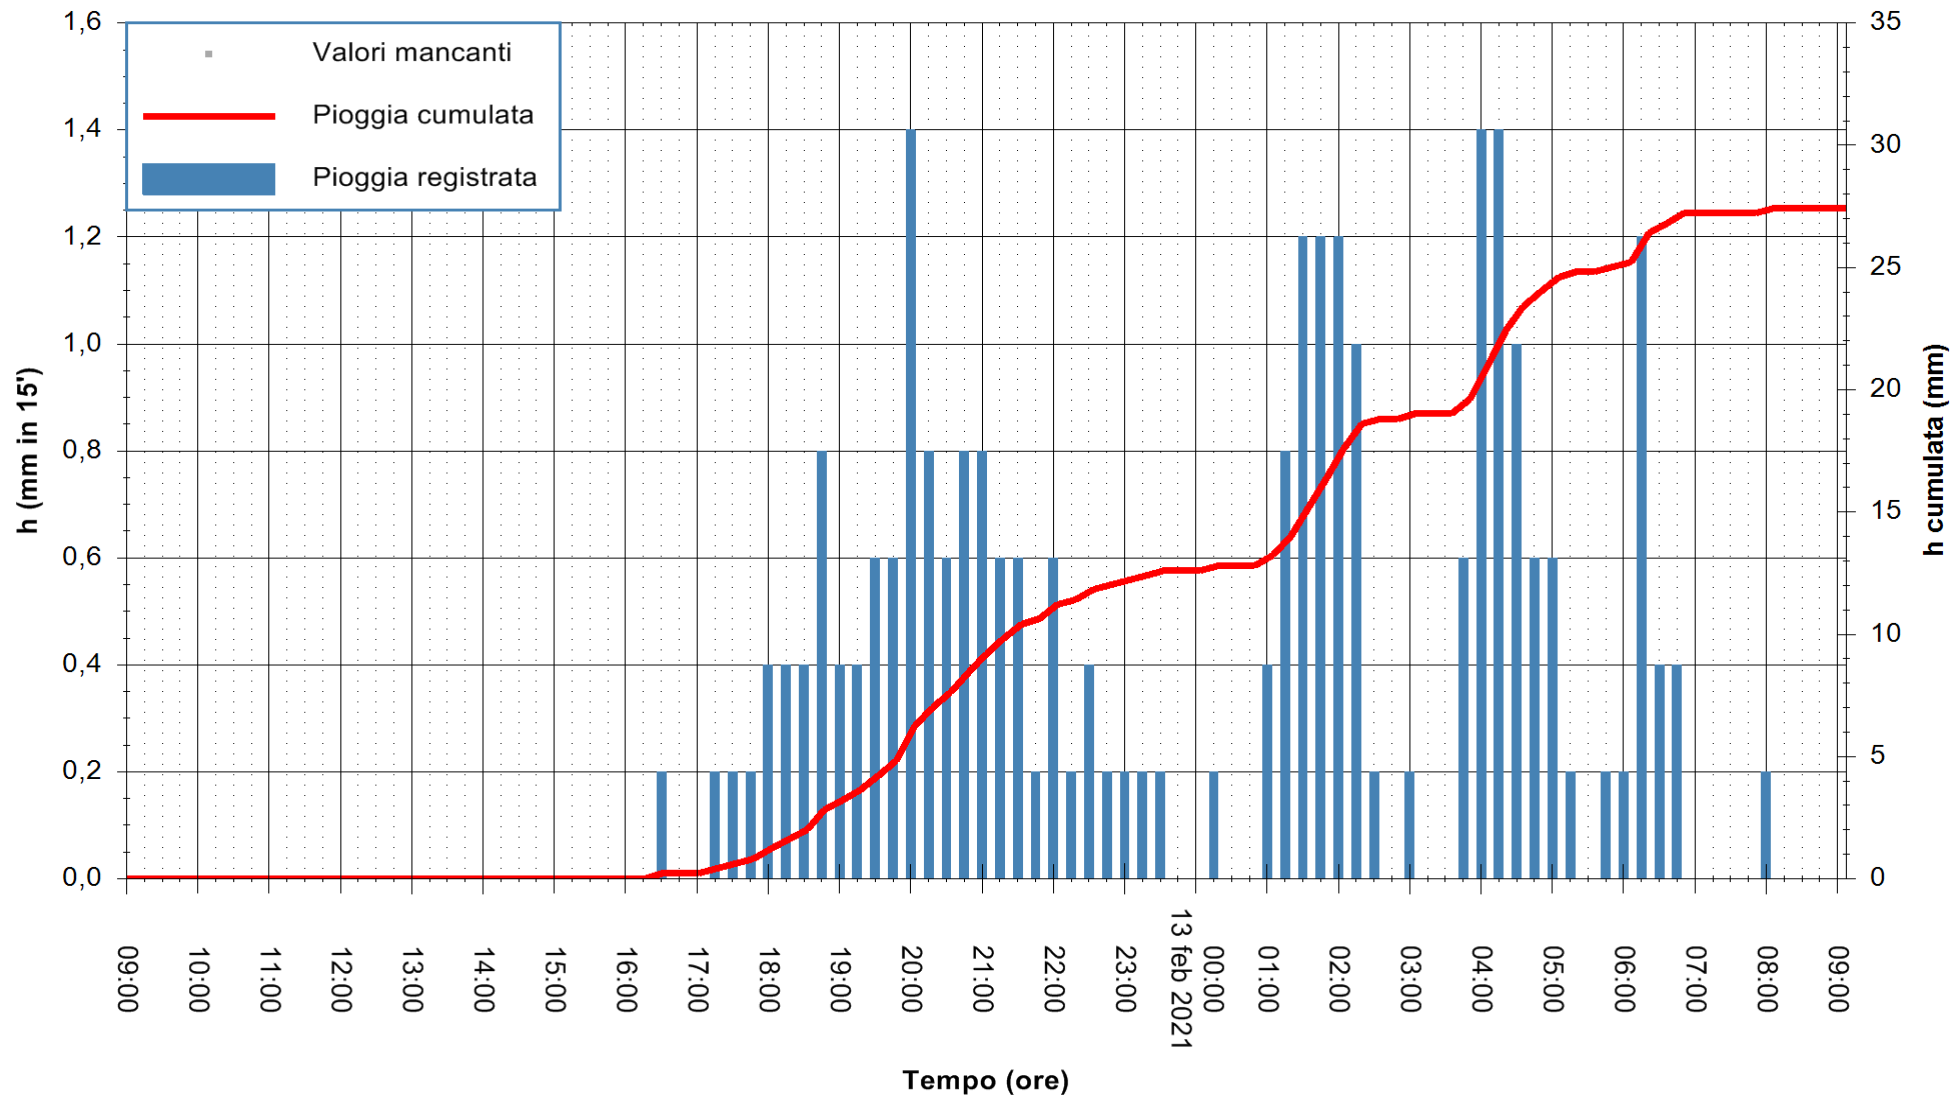

Stazione pluviometrica DIGA IS BARROCUS
Area DIGA IS BARROCUS

Pioggia registrata nelle ultime 24 ore
Estrazione dati delle ore 09:24 del 13/02/2021
Ultimo dato disponibile: 13/02/2021 alle 09:00

ARPAS
F.to il Dirigente Responsabile
Dott. Giuseppe Bianco

REGIONE AUTONOMA DE SARDIGNA
REGIONE AUTONOMA DELLA SARDEGNA

Stazione pluviometrica CARBONIA C.RA FLUMENTEPIDO
Area FLUMETEPIDO

Pioggia registrata nelle ultime 24 ore
Estrazione dati delle ore 09:24 del 13/02/2021
Ultimo dato disponibile: 13/02/2021 alle 08:45