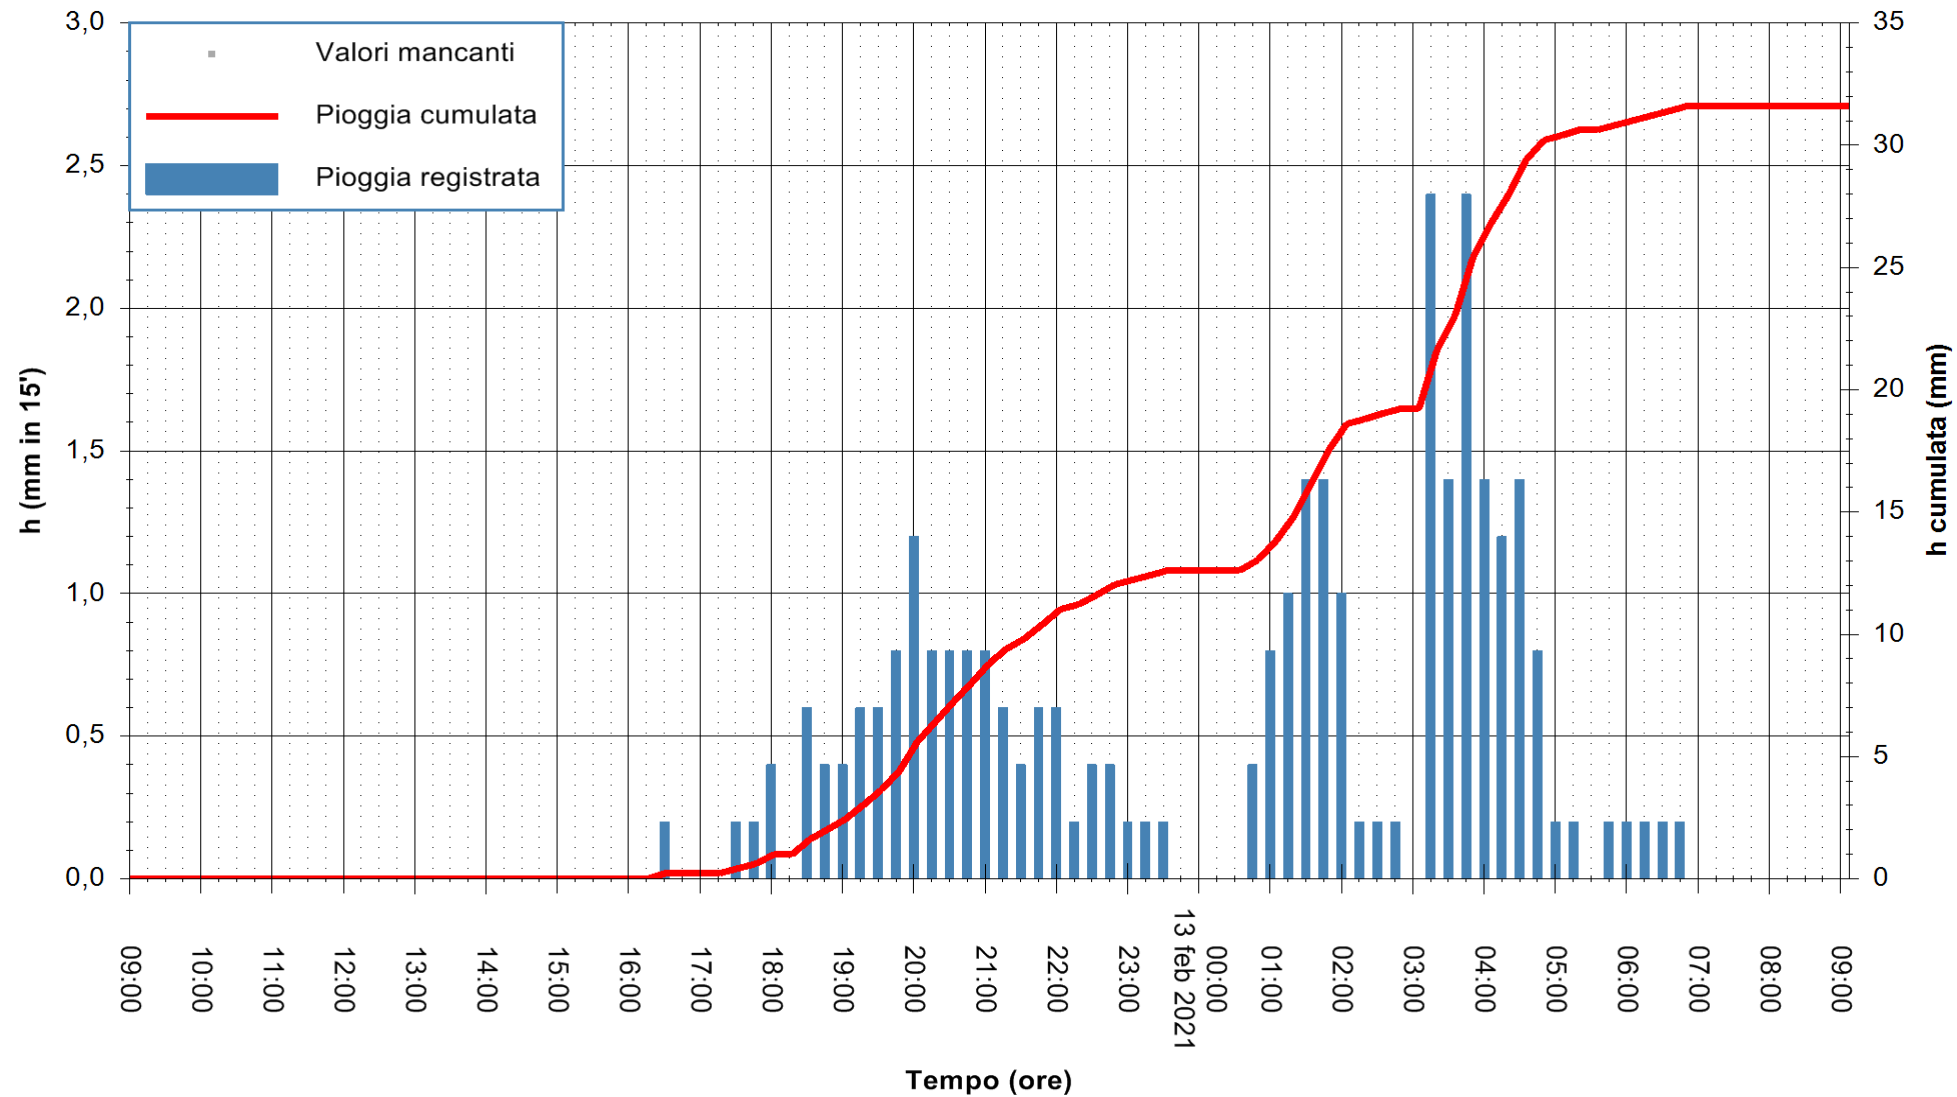

Stazione pluviometrica DIGA IS BARROCUS
Area DIGA IS BARROCUS

Pioggia registrata nelle ultime 24 ore
Estrazione dati delle ore 09:24 del 13/02/2021
Ultimo dato disponibile: 13/02/2021 alle 09:00

ARPAS
F.to il Dirigente Responsabile
Dott. Giuseppe Bianco

REGIONE AUTONOMA DE SARDIGNA
REGIONE AUTONOMA DELLA SARDEGNA

Stazione pluviometrica CARBONIA C.RA FLUMENTEPIDO
Area FLUMETEPIDO

Pioggia registrata nelle ultime 24 ore
Estrazione dati delle ore 09:24 del 13/02/2021
Ultimo dato disponibile: 13/02/2021 alle 08:45