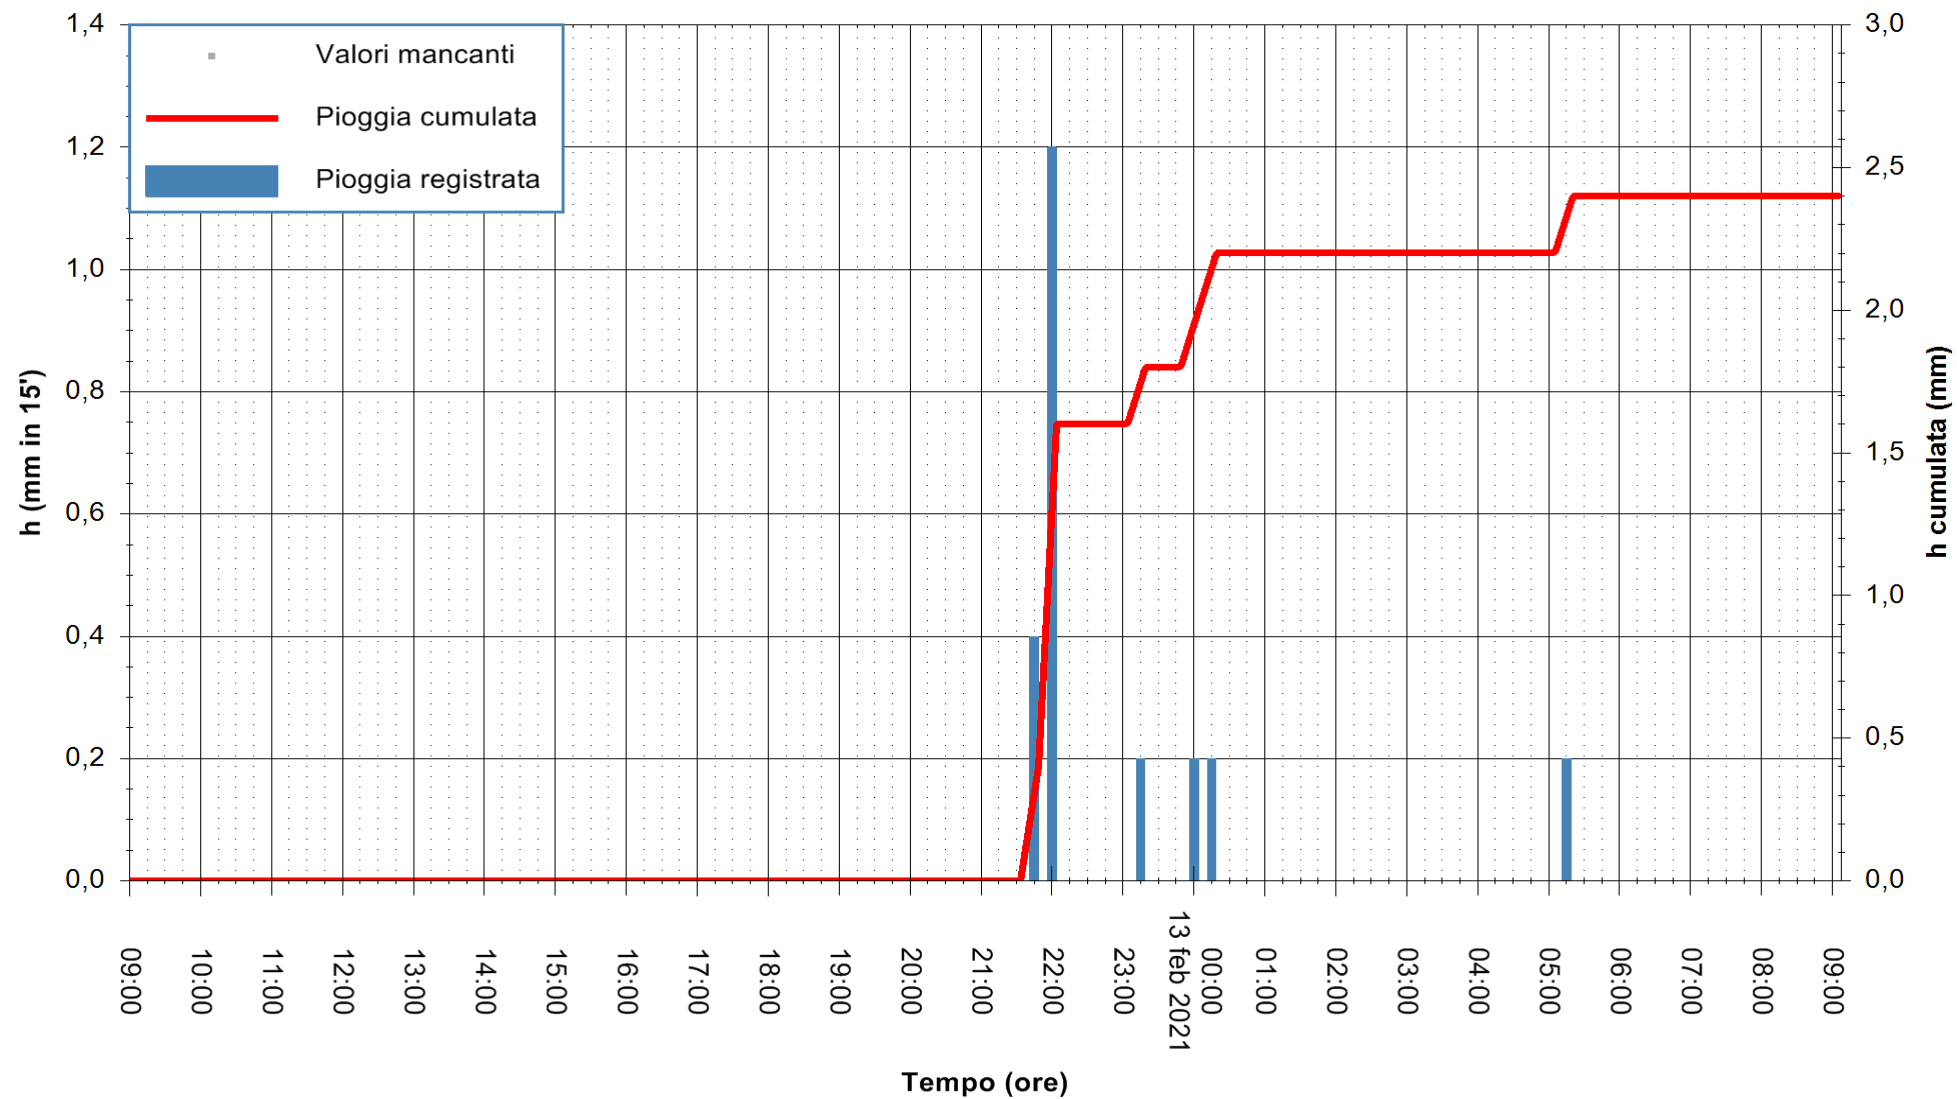

Stazione pluviometrica DIGA IS BARROCUS
Area DIGA IS BARROCUS

Pioggia registrata nelle ultime 24 ore
Estrazione dati delle ore 09:24 del 13/02/2021
Ultimo dato disponibile: 13/02/2021 alle 09:00

ARPAS
F.to il Dirigente Responsabile
Dott. Giuseppe Bianco

REGIONE AUTONOMA DE SARDIGNA
REGIONE AUTONOMA DELLA SARDEGNA

Stazione pluviometrica CARBONIA C.RA FLUMENTEPIDO
Area FLUMETEPIDO

Pioggia registrata nelle ultime 24 ore
Estrazione dati delle ore 09:24 del 13/02/2021
Ultimo dato disponibile: 13/02/2021 alle 08:45