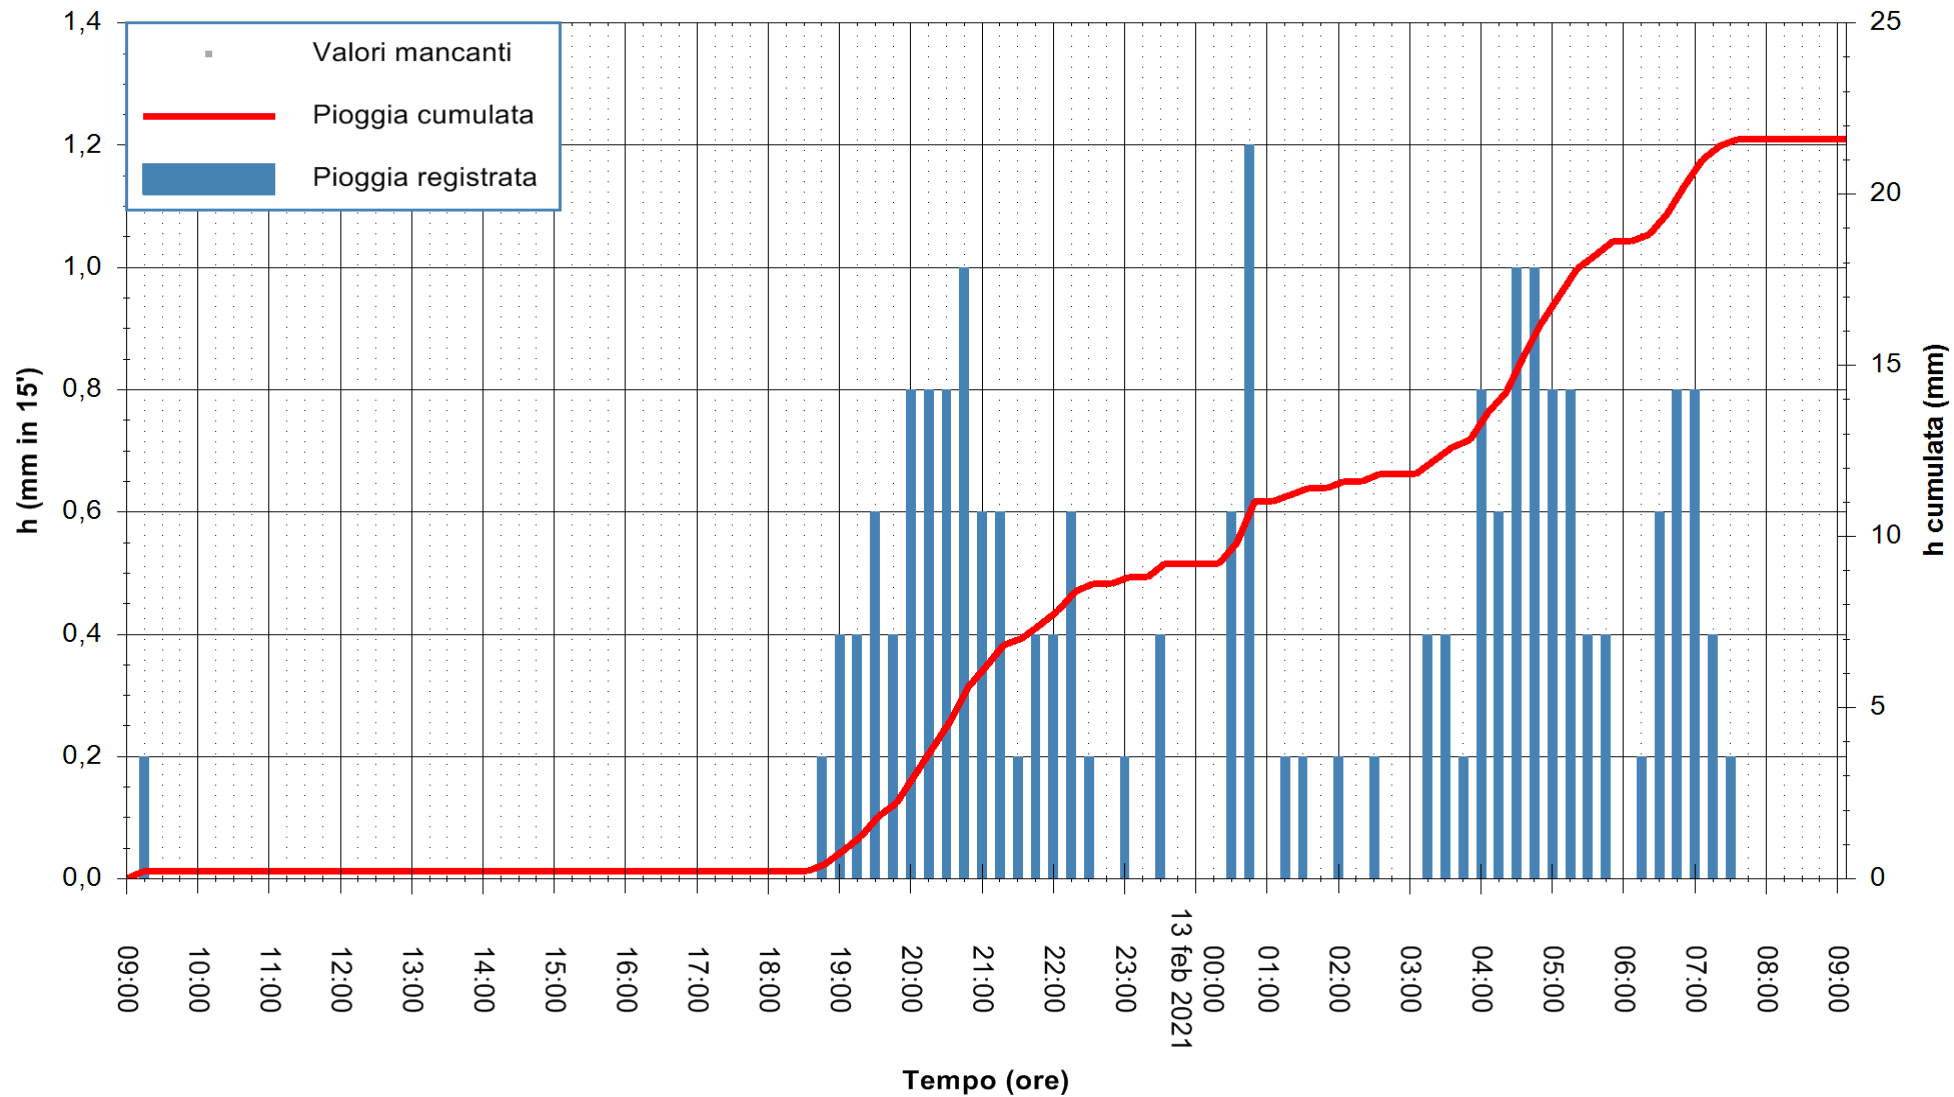

Stazione pluviometrica DIGA IS BARROCUS
Area DIGA IS BARROCUS

Pioggia registrata nelle ultime 24 ore
Estrazione dati delle ore 09:24 del 13/02/2021
Ultimo dato disponibile: 13/02/2021 alle 09:00

ARPAS
F.to il Dirigente Responsabile
Dott. Giuseppe Bianco

REGIONE AUTONOMA DE SARDIGNA
REGIONE AUTONOMA DELLA SARDEGNA

Stazione pluviometrica CARBONIA C.RA FLUMENTEPIDO
Area FLUMETEPIDO

Pioggia registrata nelle ultime 24 ore
Estrazione dati delle ore 09:24 del 13/02/2021
Ultimo dato disponibile: 13/02/2021 alle 08:45