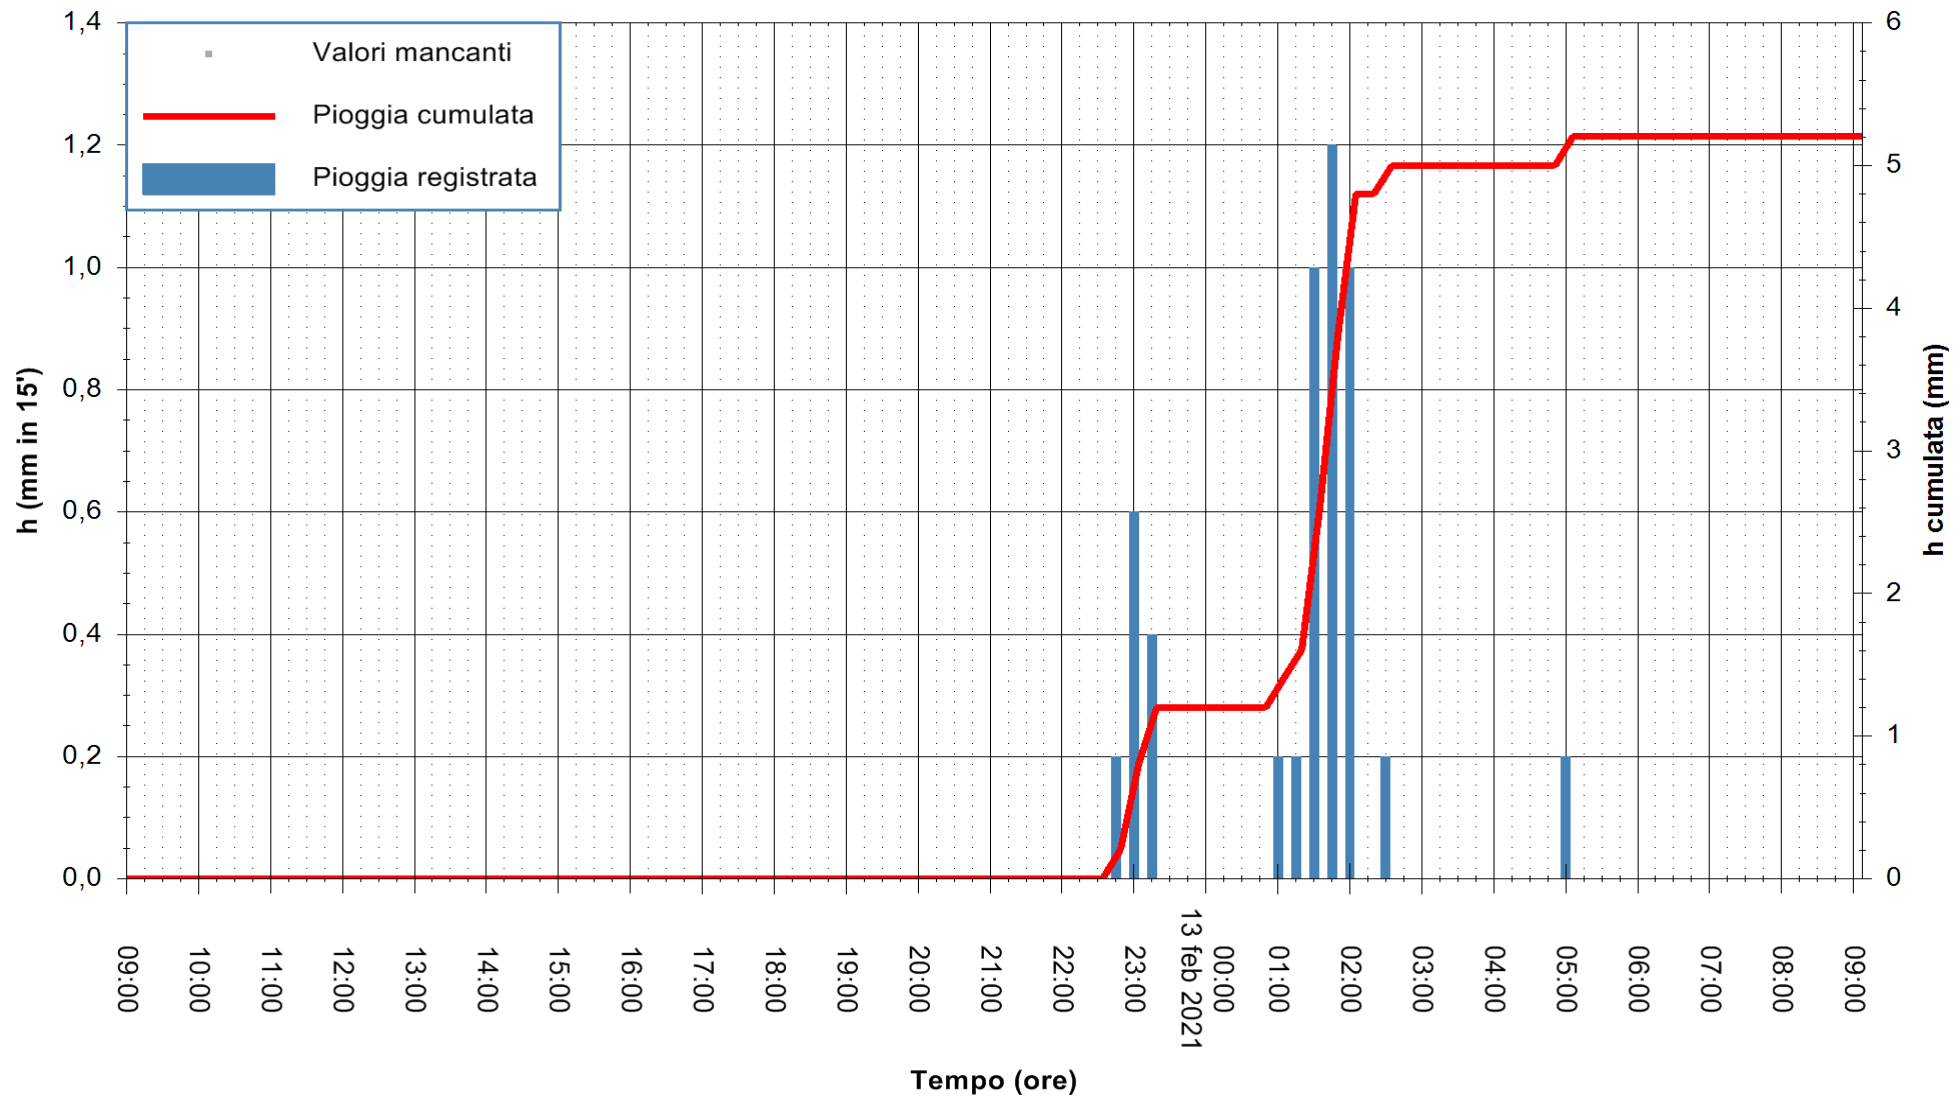

Stazione pluviometrica DIGA IS BARROCUS
Area DIGA IS BARROCUS

Pioggia registrata nelle ultime 24 ore
Estrazione dati delle ore 09:24 del 13/02/2021
Ultimo dato disponibile: 13/02/2021 alle 09:00

ARPAS
F.to il Dirigente Responsabile
Dott. Giuseppe Bianco

REGIONE AUTONOMA DE SARDIGNA
REGIONE AUTONOMA DELLA SARDEGNA

Stazione pluviometrica CARBONIA C.RA FLUMENTEPIDO
Area FLUMETEPIDO

Pioggia registrata nelle ultime 24 ore
Estrazione dati delle ore 09:24 del 13/02/2021
Ultimo dato disponibile: 13/02/2021 alle 08:45