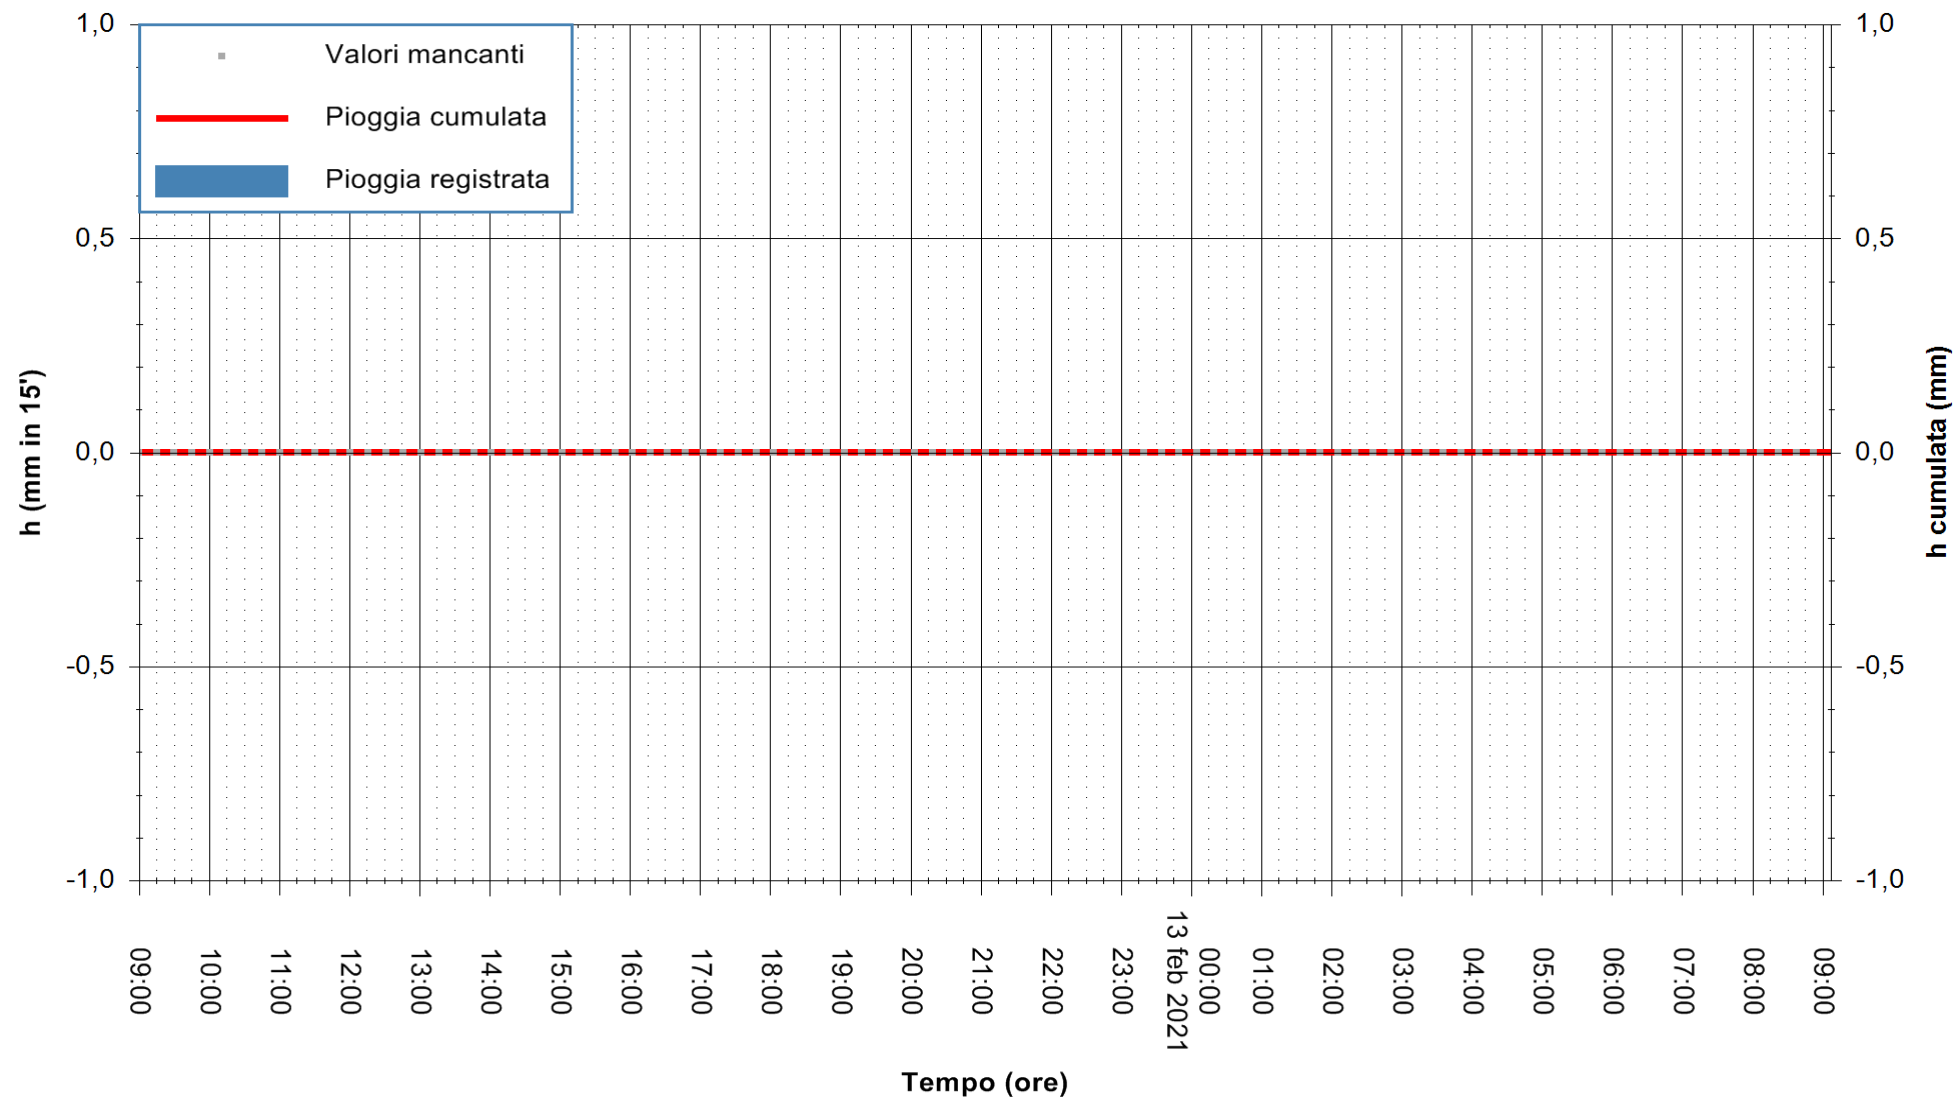

Stazione pluviometrica DIGA IS BARROCUS
Area DIGA IS BARROCUS

Pioggia registrata nelle ultime 24 ore
Estrazione dati delle ore 09:24 del 13/02/2021
Ultimo dato disponibile: 13/02/2021 alle 09:00

ARPAS
F.to il Dirigente Responsabile
Dott. Giuseppe Bianco

REGIONE AUTONOMA DE SARDIGNA
REGIONE AUTONOMA DELLA SARDEGNA

Stazione pluviometrica CARBONIA C.RA FLUMENTEPIDO
Area FLUMETEPIDO

Pioggia registrata nelle ultime 24 ore
Estrazione dati delle ore 09:24 del 13/02/2021
Ultimo dato disponibile: 13/02/2021 alle 08:45