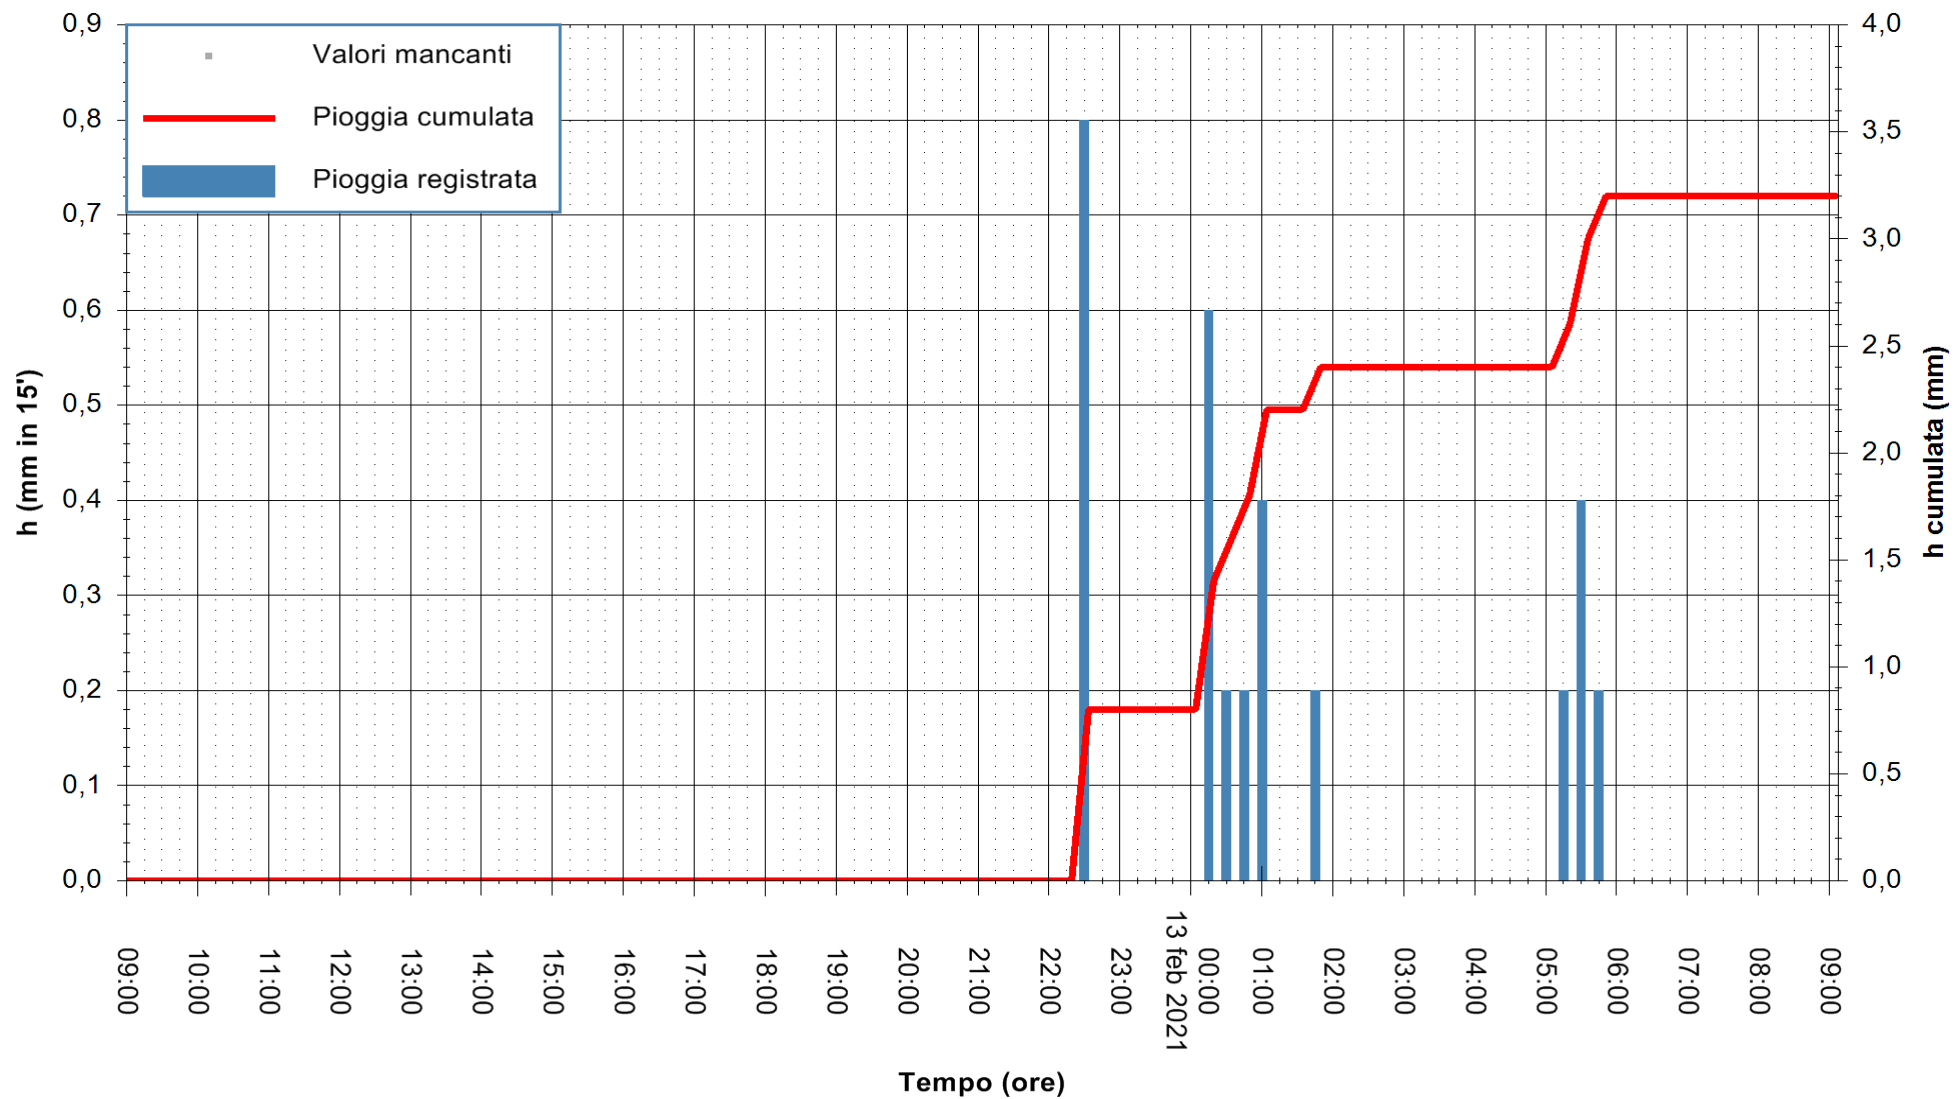

Stazione pluviometrica DIGA IS BARROCUS
Area DIGA IS BARROCUS

Pioggia registrata nelle ultime 24 ore
Estrazione dati delle ore 09:24 del 13/02/2021
Ultimo dato disponibile: 13/02/2021 alle 09:00

ARPAS
F.to il Dirigente Responsabile
Dott. Giuseppe Bianco

REGIONE AUTONOMA DE SARDIGNA
REGIONE AUTONOMA DELLA SARDEGNA

Stazione pluviometrica CARBONIA C.RA FLUMENTEPIDO
Area FLUMETEPIDO

Pioggia registrata nelle ultime 24 ore
Estrazione dati delle ore 09:24 del 13/02/2021
Ultimo dato disponibile: 13/02/2021 alle 08:45