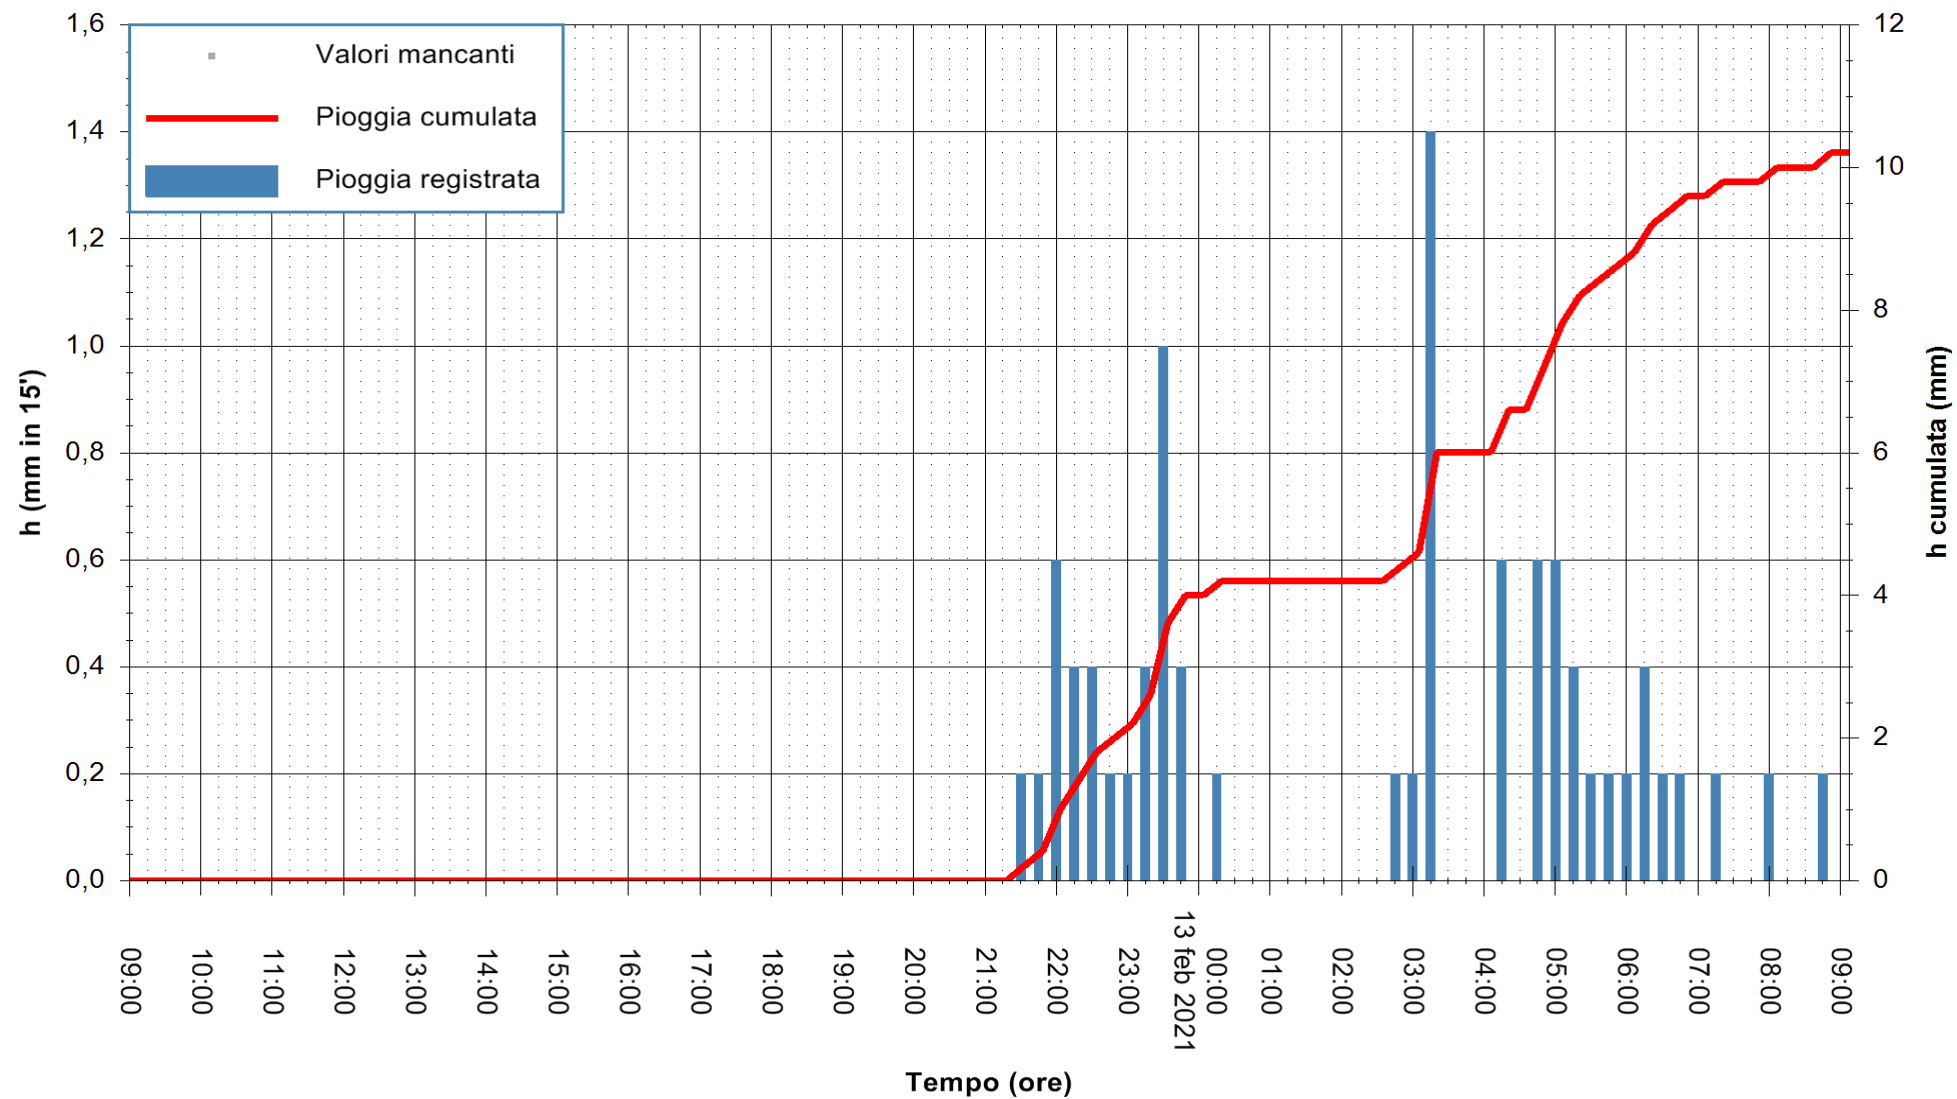

Stazione pluviometrica DIGA IS BARROCUS
Area DIGA IS BARROCUS

Pioggia registrata nelle ultime 24 ore
Estrazione dati delle ore 09:24 del 13/02/2021
Ultimo dato disponibile: 13/02/2021 alle 09:00

ARPAS
F.to il Dirigente Responsabile
Dott. Giuseppe Bianco

REGIONE AUTONOMA DE SARDIGNA
REGIONE AUTONOMA DELLA SARDEGNA

Stazione pluviometrica CARBONIA C.RA FLUMENTEPIDO
Area FLUMETEPIDO

Pioggia registrata nelle ultime 24 ore
Estrazione dati delle ore 09:24 del 13/02/2021
Ultimo dato disponibile: 13/02/2021 alle 08:45