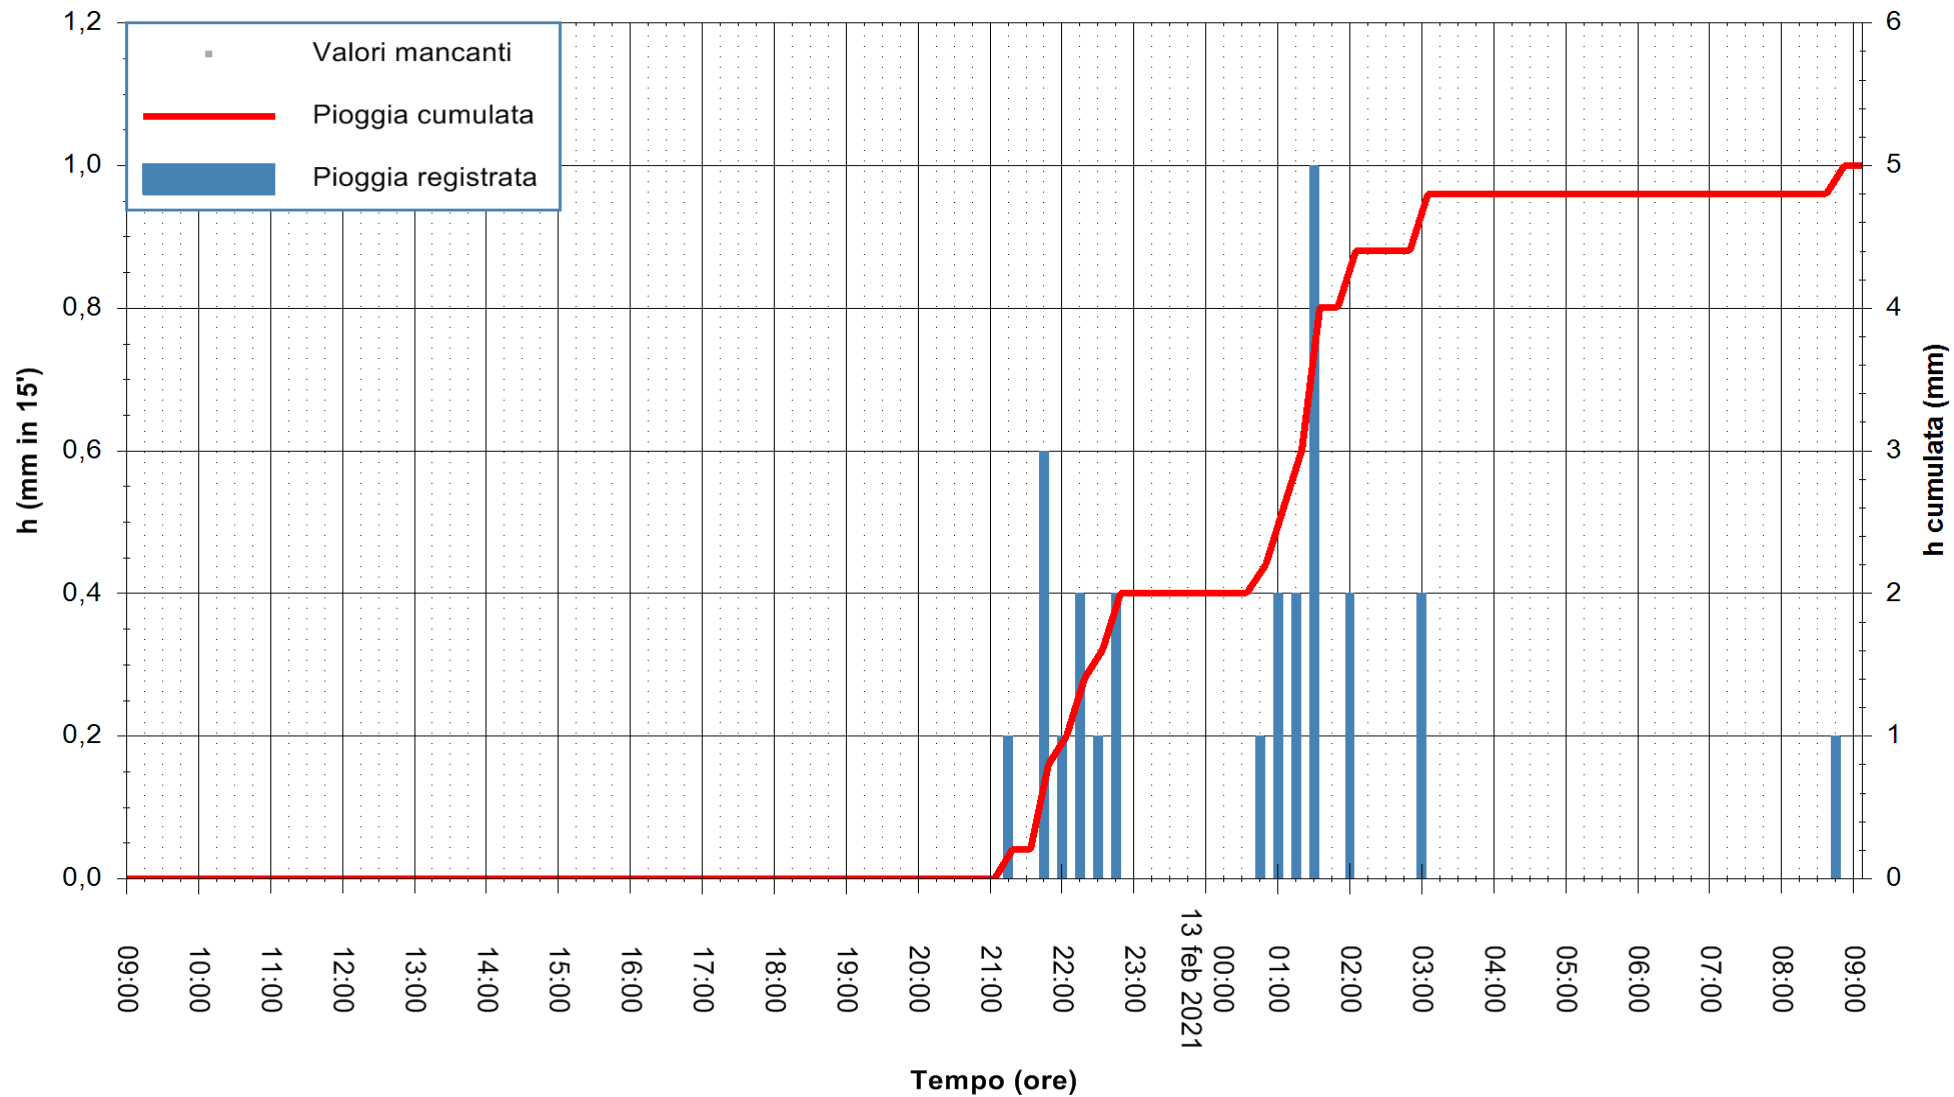

Stazione pluviometrica DIGA IS BARROCUS
Area DIGA IS BARROCUS

Pioggia registrata nelle ultime 24 ore
Estrazione dati delle ore 09:24 del 13/02/2021
Ultimo dato disponibile: 13/02/2021 alle 09:00

ARPAS
F.to il Dirigente Responsabile
Dott. Giuseppe Bianco

REGIONE AUTONOMA DE SARDIGNA
REGIONE AUTONOMA DELLA SARDEGNA

Stazione pluviometrica CARBONIA C.RA FLUMENTEPIDO
Area FLUMETEPIDO

Pioggia registrata nelle ultime 24 ore
Estrazione dati delle ore 09:24 del 13/02/2021
Ultimo dato disponibile: 13/02/2021 alle 08:45