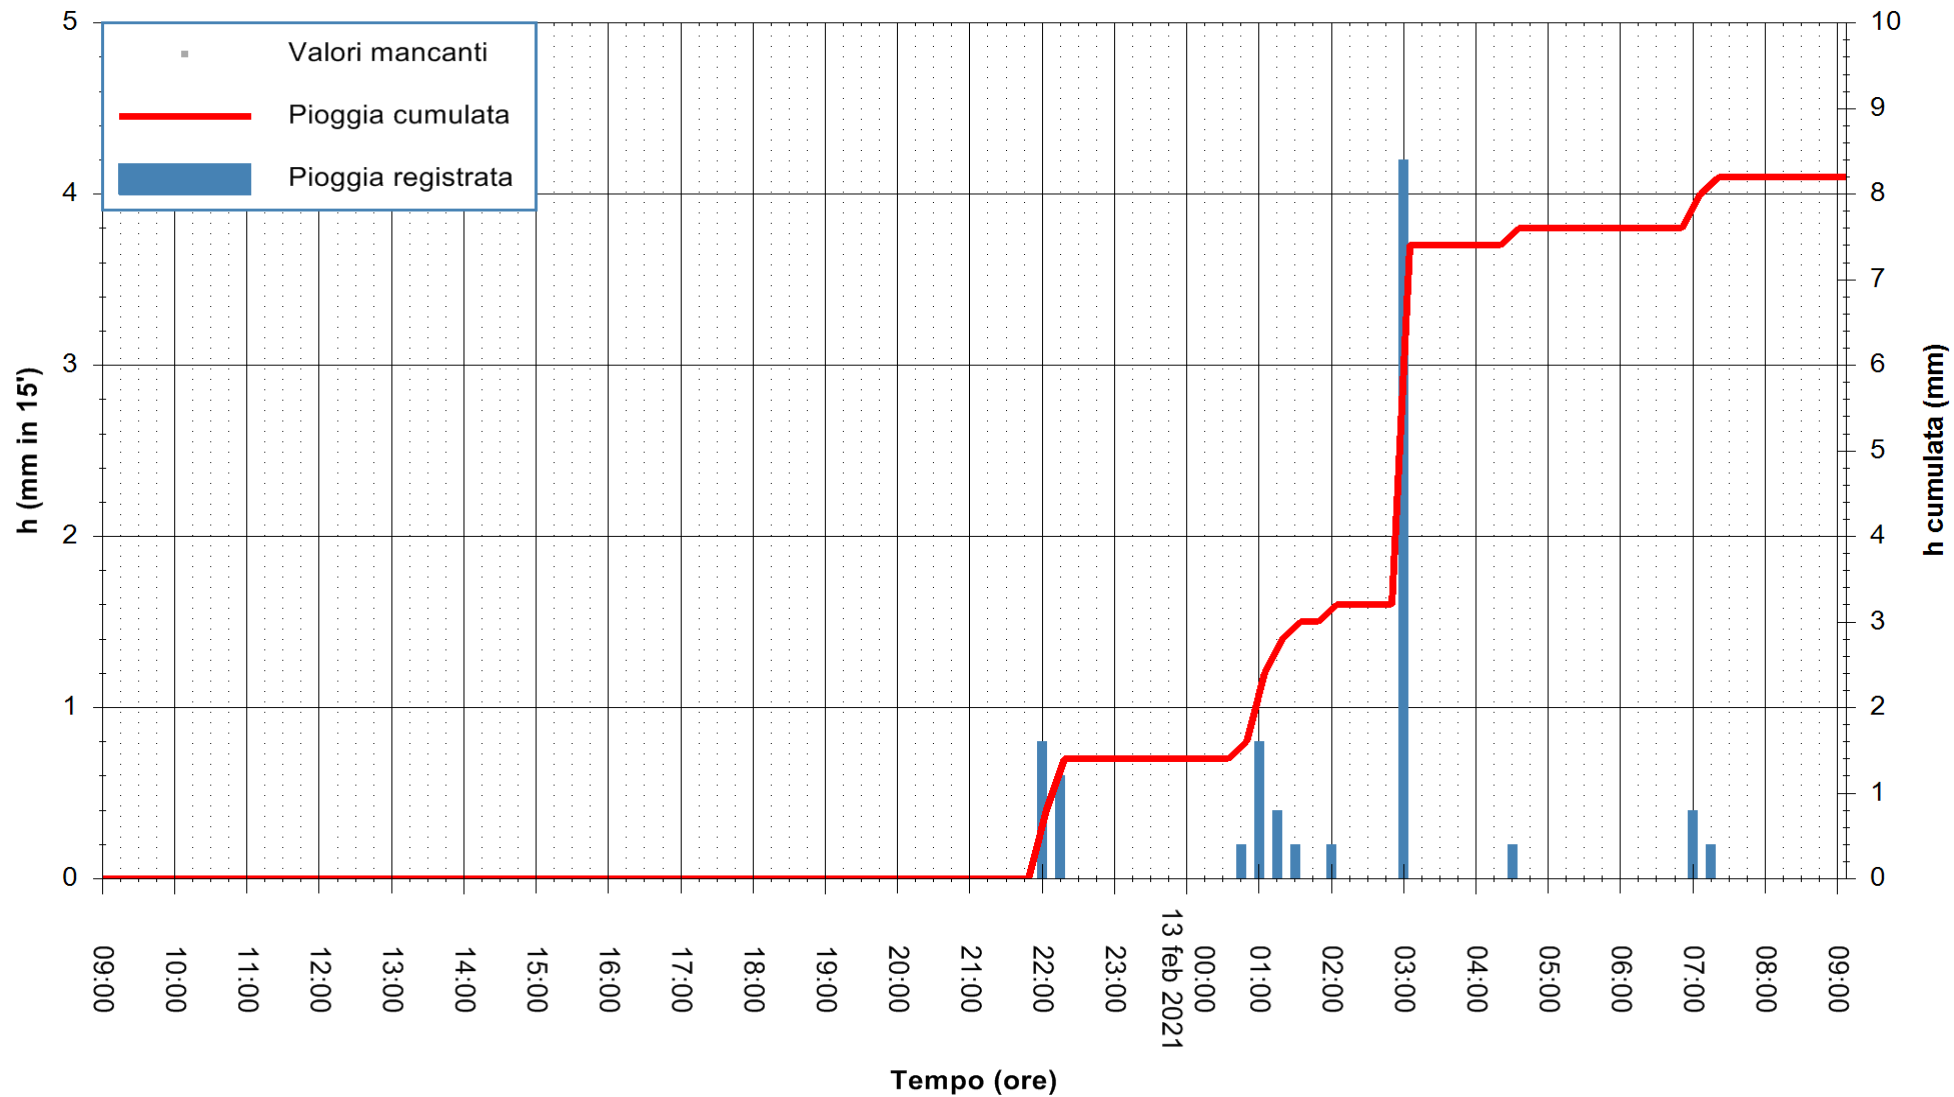

Stazione pluviometrica DIGA IS BARROCUS
Area DIGA IS BARROCUS

Pioggia registrata nelle ultime 24 ore
Estrazione dati delle ore 09:24 del 13/02/2021
Ultimo dato disponibile: 13/02/2021 alle 09:00

ARPAS
F.to il Dirigente Responsabile
Dott. Giuseppe Bianco

REGIONE AUTONOMA DE SARDIGNA
REGIONE AUTONOMA DELLA SARDEGNA

Stazione pluviometrica CARBONIA C.RA FLUMENTEPIDO
Area FLUMETEPIDO

Pioggia registrata nelle ultime 24 ore
Estrazione dati delle ore 09:24 del 13/02/2021
Ultimo dato disponibile: 13/02/2021 alle 08:45