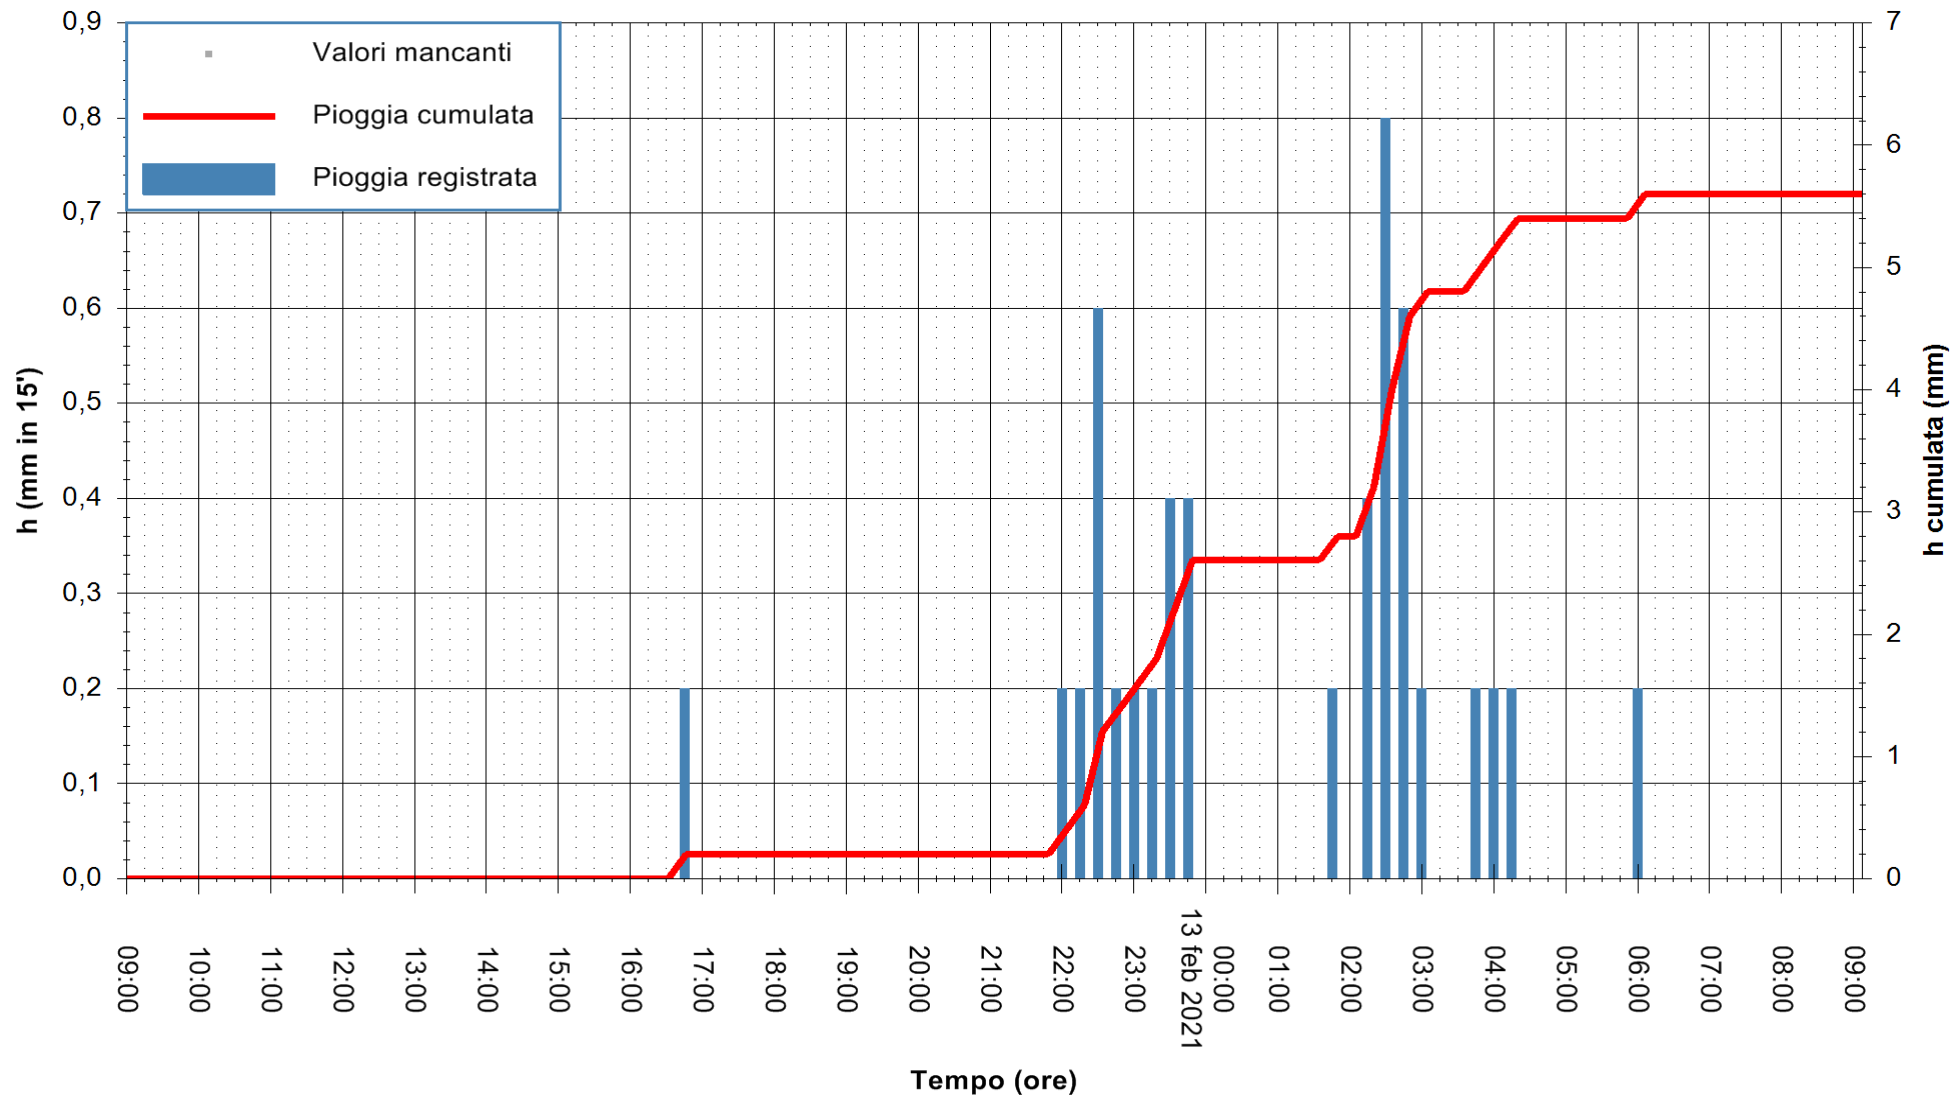

Stazione pluviometrica DIGA IS BARROCUS
Area DIGA IS BARROCUS

Pioggia registrata nelle ultime 24 ore
Estrazione dati delle ore 09:24 del 13/02/2021
Ultimo dato disponibile: 13/02/2021 alle 09:00

ARPAS
F.to il Dirigente Responsabile
Dott. Giuseppe Bianco

REGIONE AUTONOMA DE SARDIGNA
REGIONE AUTONOMA DELLA SARDEGNA

Stazione pluviometrica CARBONIA C.RA FLUMENTEPIDO
Area FLUMETEPIDO

Pioggia registrata nelle ultime 24 ore
Estrazione dati delle ore 09:24 del 13/02/2021
Ultimo dato disponibile: 13/02/2021 alle 08:45