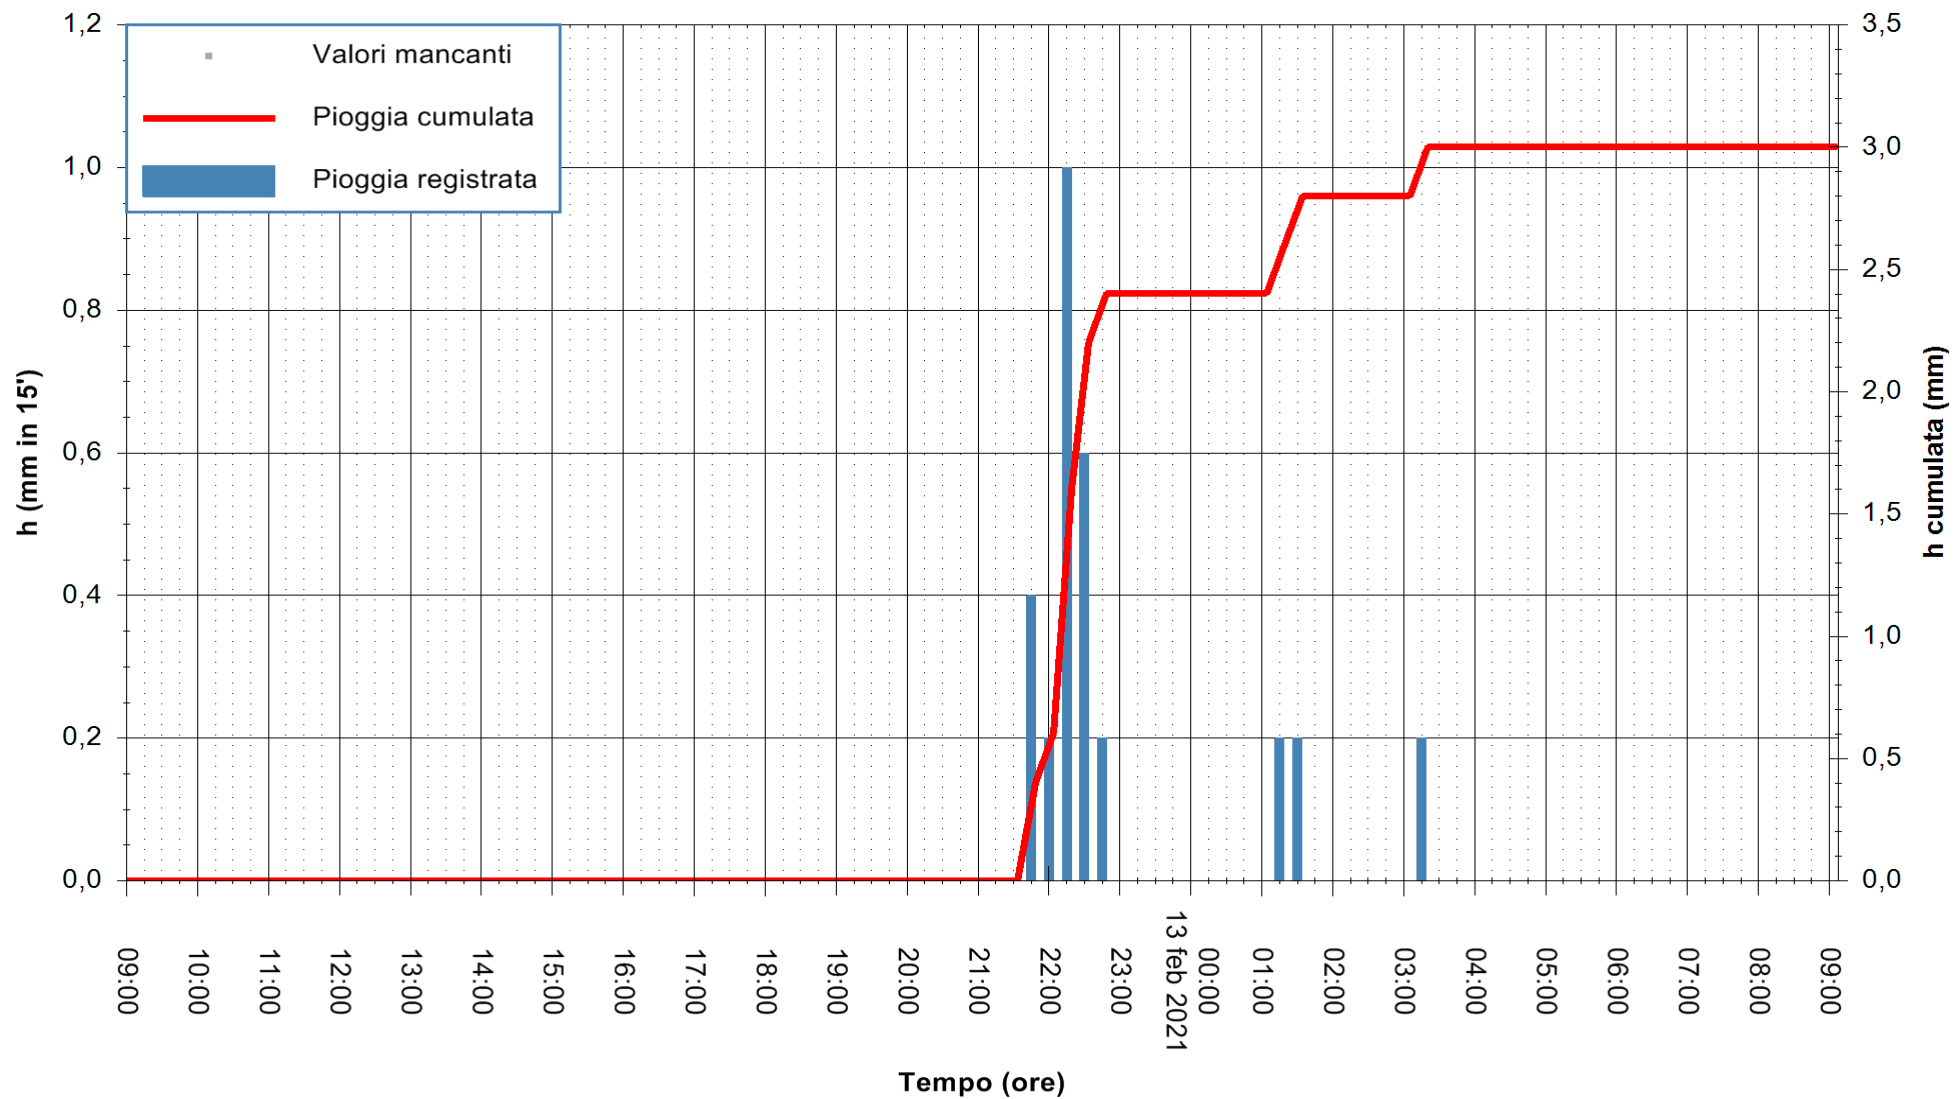

Stazione pluviometrica DIGA IS BARROCUS
Area DIGA IS BARROCUS

Pioggia registrata nelle ultime 24 ore
Estrazione dati delle ore 09:24 del 13/02/2021
Ultimo dato disponibile: 13/02/2021 alle 09:00

ARPAS
F.to il Dirigente Responsabile
Dott. Giuseppe Bianco

REGIONE AUTONOMA DE SARDIGNA
REGIONE AUTONOMA DELLA SARDEGNA

Stazione pluviometrica CARBONIA C.RA FLUMENTEPIDO
Area FLUMETEPIDO

Pioggia registrata nelle ultime 24 ore
Estrazione dati delle ore 09:24 del 13/02/2021
Ultimo dato disponibile: 13/02/2021 alle 08:45