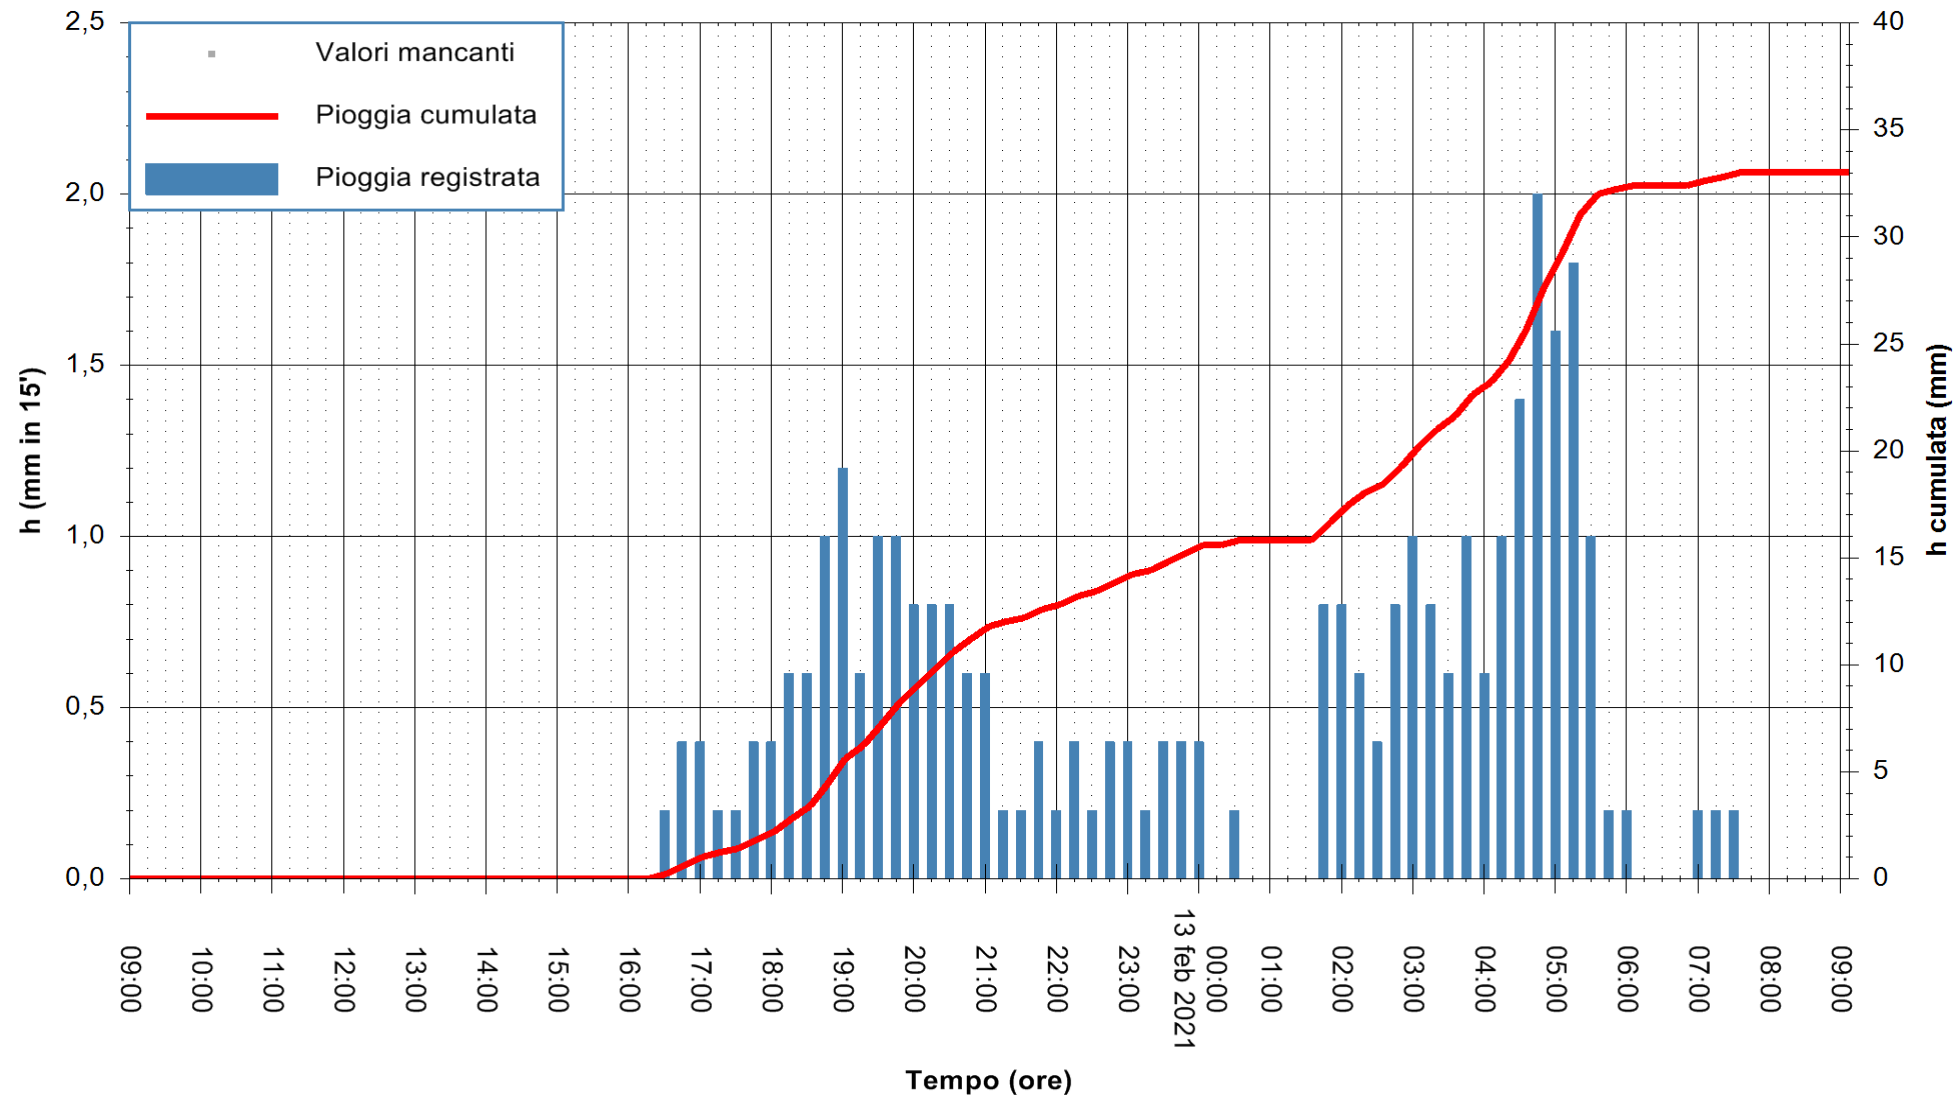

Stazione pluviometrica DIGA IS BARROCUS
Area DIGA IS BARROCUS

Pioggia registrata nelle ultime 24 ore
Estrazione dati delle ore 09:24 del 13/02/2021
Ultimo dato disponibile: 13/02/2021 alle 09:00

ARPAS
F.to il Dirigente Responsabile
Dott. Giuseppe Bianco

REGIONE AUTONOMA DE SARDIGNA
REGIONE AUTONOMA DELLA SARDEGNA

Stazione pluviometrica CARBONIA C.RA FLUMENTEPIDO
Area FLUMETEPIDO

Pioggia registrata nelle ultime 24 ore
Estrazione dati delle ore 09:24 del 13/02/2021
Ultimo dato disponibile: 13/02/2021 alle 08:45