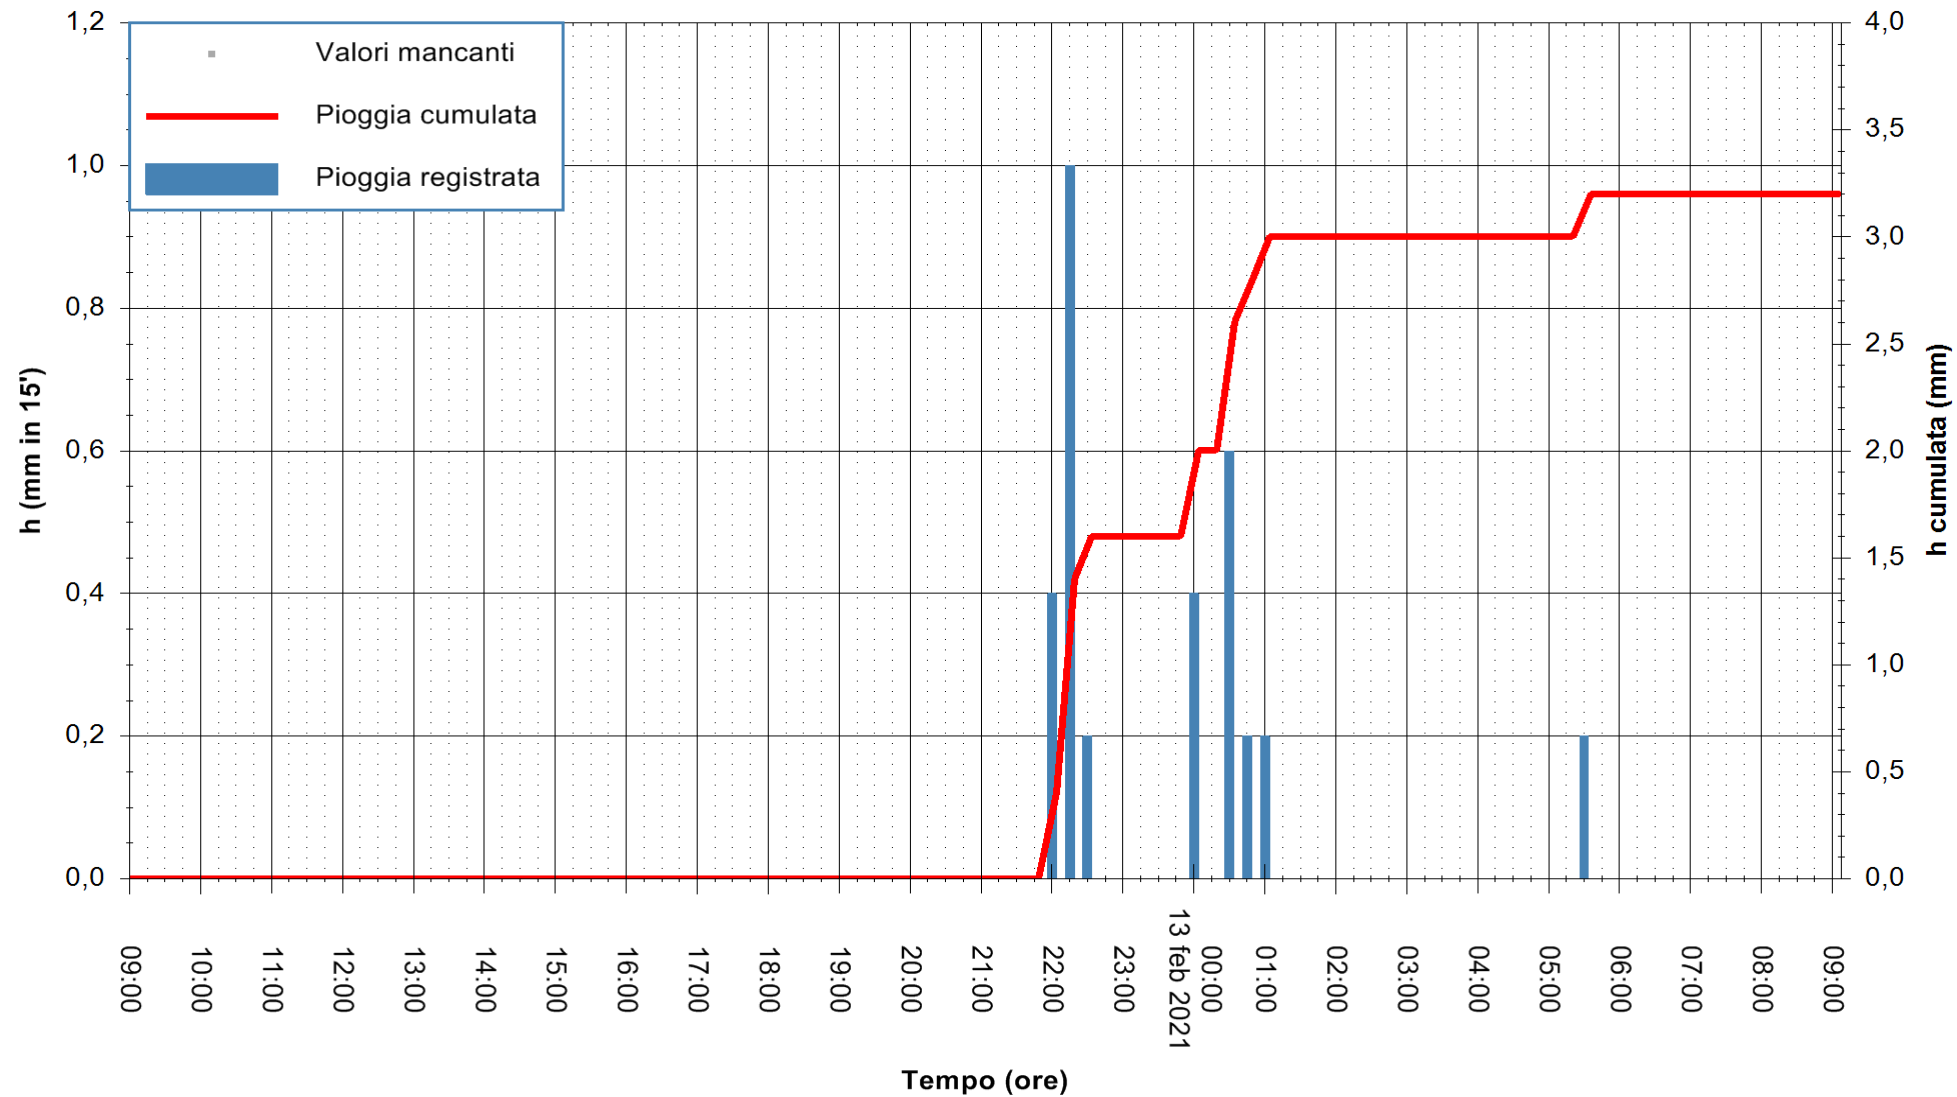

Stazione pluviometrica DIGA IS BARROCUS
Area DIGA IS BARROCUS

Pioggia registrata nelle ultime 24 ore
Estrazione dati delle ore 09:24 del 13/02/2021
Ultimo dato disponibile: 13/02/2021 alle 09:00

ARPAS
F.to il Dirigente Responsabile
Dott. Giuseppe Bianco

REGIONE AUTONOMA DE SARDIGNA
REGIONE AUTONOMA DELLA SARDEGNA

Stazione pluviometrica CARBONIA C.RA FLUMENTEPIDO
Area FLUMETEPIDO

Pioggia registrata nelle ultime 24 ore
Estrazione dati delle ore 09:24 del 13/02/2021
Ultimo dato disponibile: 13/02/2021 alle 08:45