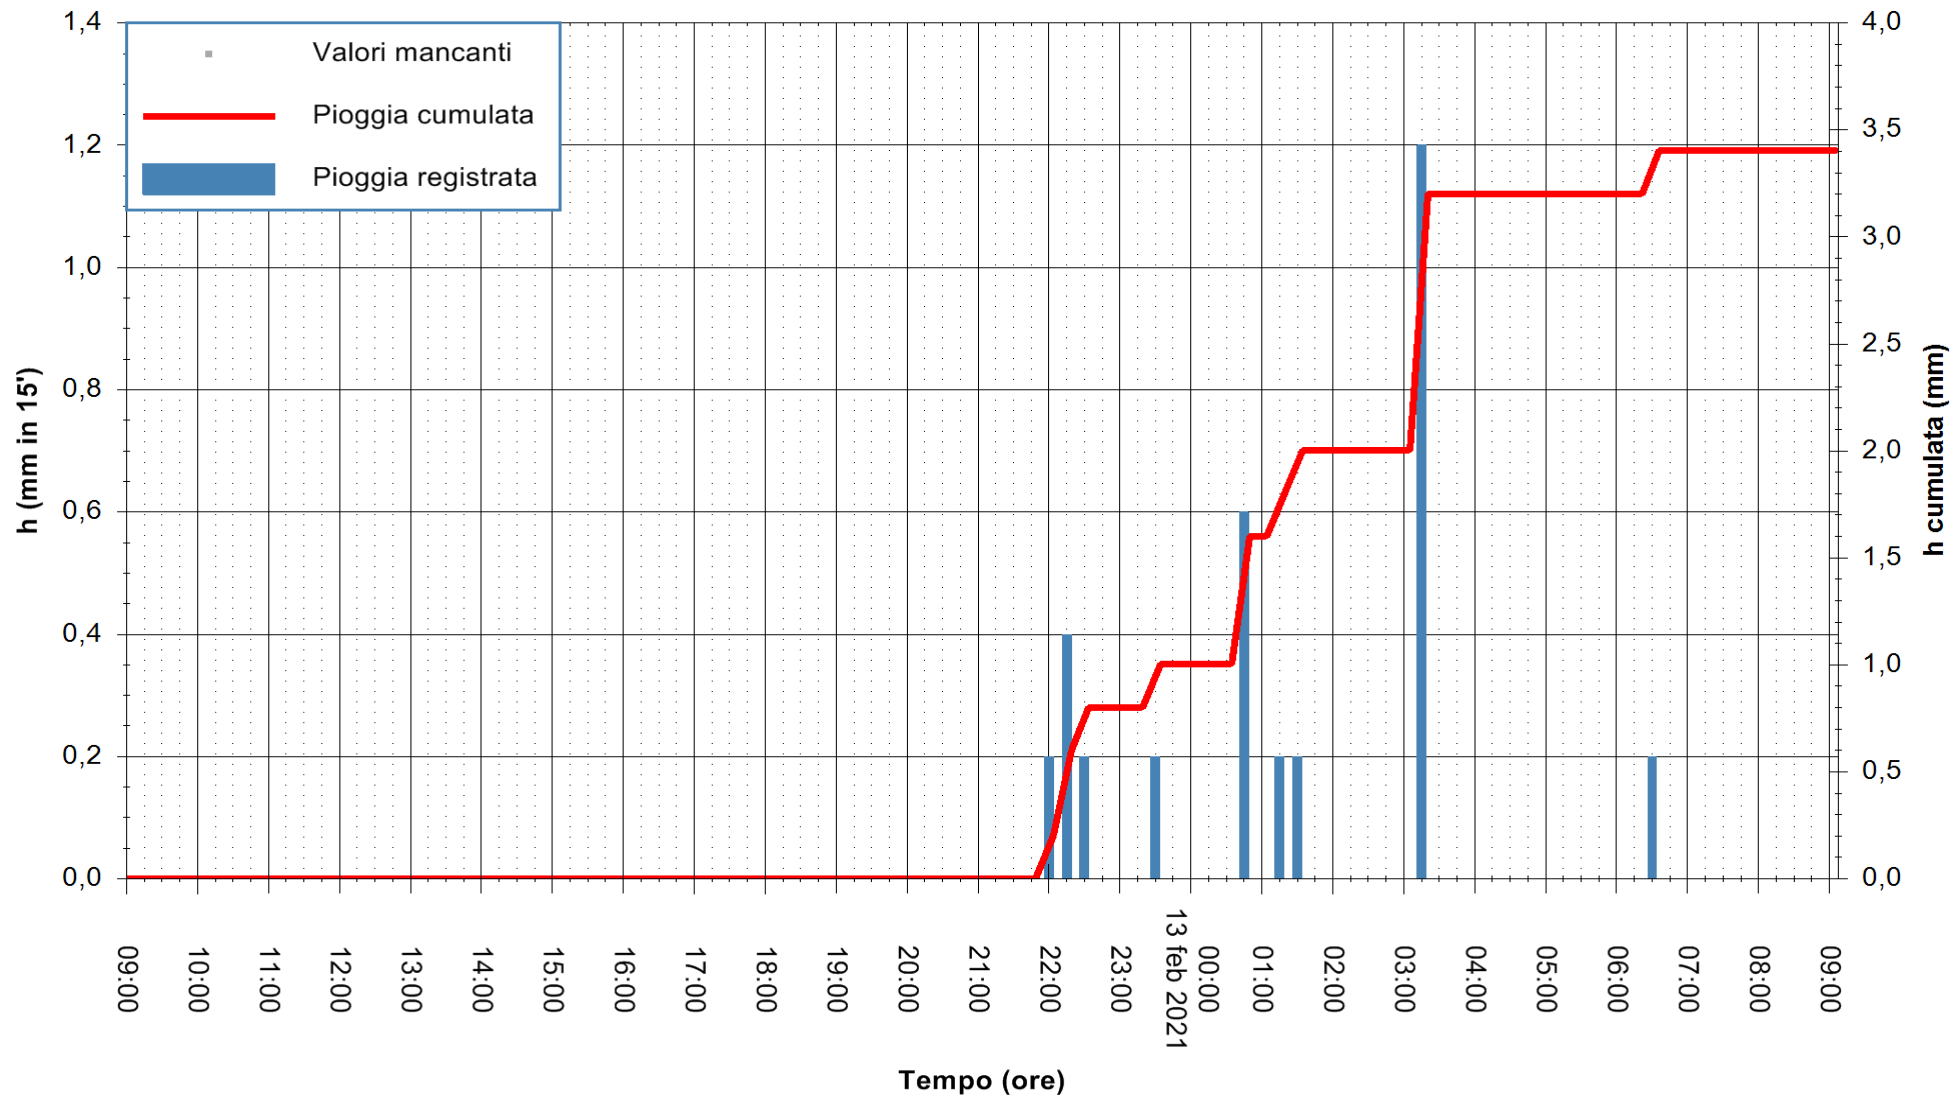

Stazione pluviometrica DIGA IS BARROCUS
Area DIGA IS BARROCUS

Pioggia registrata nelle ultime 24 ore
Estrazione dati delle ore 09:24 del 13/02/2021
Ultimo dato disponibile: 13/02/2021 alle 09:00

ARPAS
F.to il Dirigente Responsabile
Dott. Giuseppe Bianco

REGIONE AUTONOMA DE SARDIGNA
REGIONE AUTONOMA DELLA SARDEGNA

Stazione pluviometrica CARBONIA C.RA FLUMENTEPIDO
Area FLUMETEPIDO

Pioggia registrata nelle ultime 24 ore
Estrazione dati delle ore 09:24 del 13/02/2021
Ultimo dato disponibile: 13/02/2021 alle 08:45