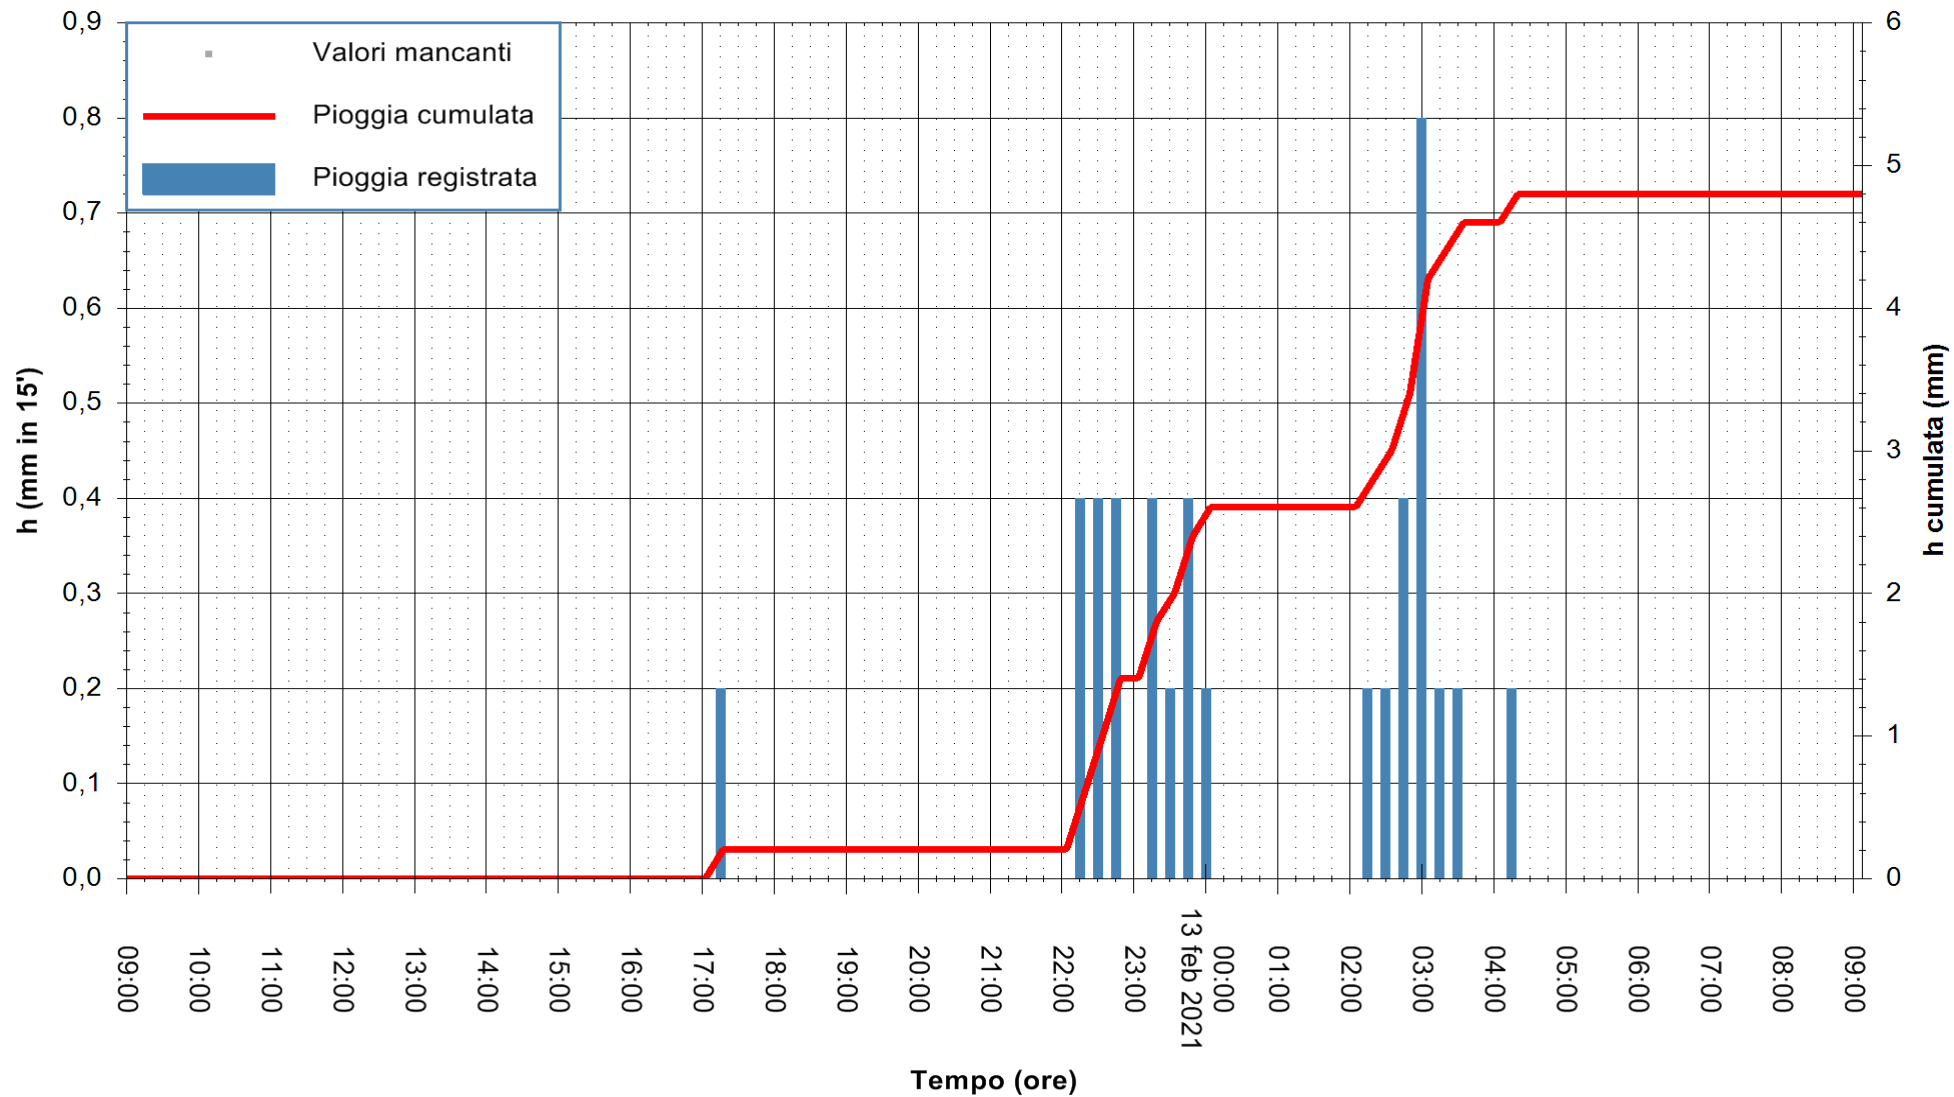

Stazione pluviometrica DIGA IS BARROCUS
Area DIGA IS BARROCUS

Pioggia registrata nelle ultime 24 ore
Estrazione dati delle ore 09:24 del 13/02/2021
Ultimo dato disponibile: 13/02/2021 alle 09:00

ARPAS
F.to il Dirigente Responsabile
Dott. Giuseppe Bianco

REGIONE AUTONOMA DE SARDIGNA
REGIONE AUTONOMA DELLA SARDEGNA

Stazione pluviometrica CARBONIA C.RA FLUMENTEPIDO
Area FLUMETEPIDO

Pioggia registrata nelle ultime 24 ore
Estrazione dati delle ore 09:24 del 13/02/2021
Ultimo dato disponibile: 13/02/2021 alle 08:45