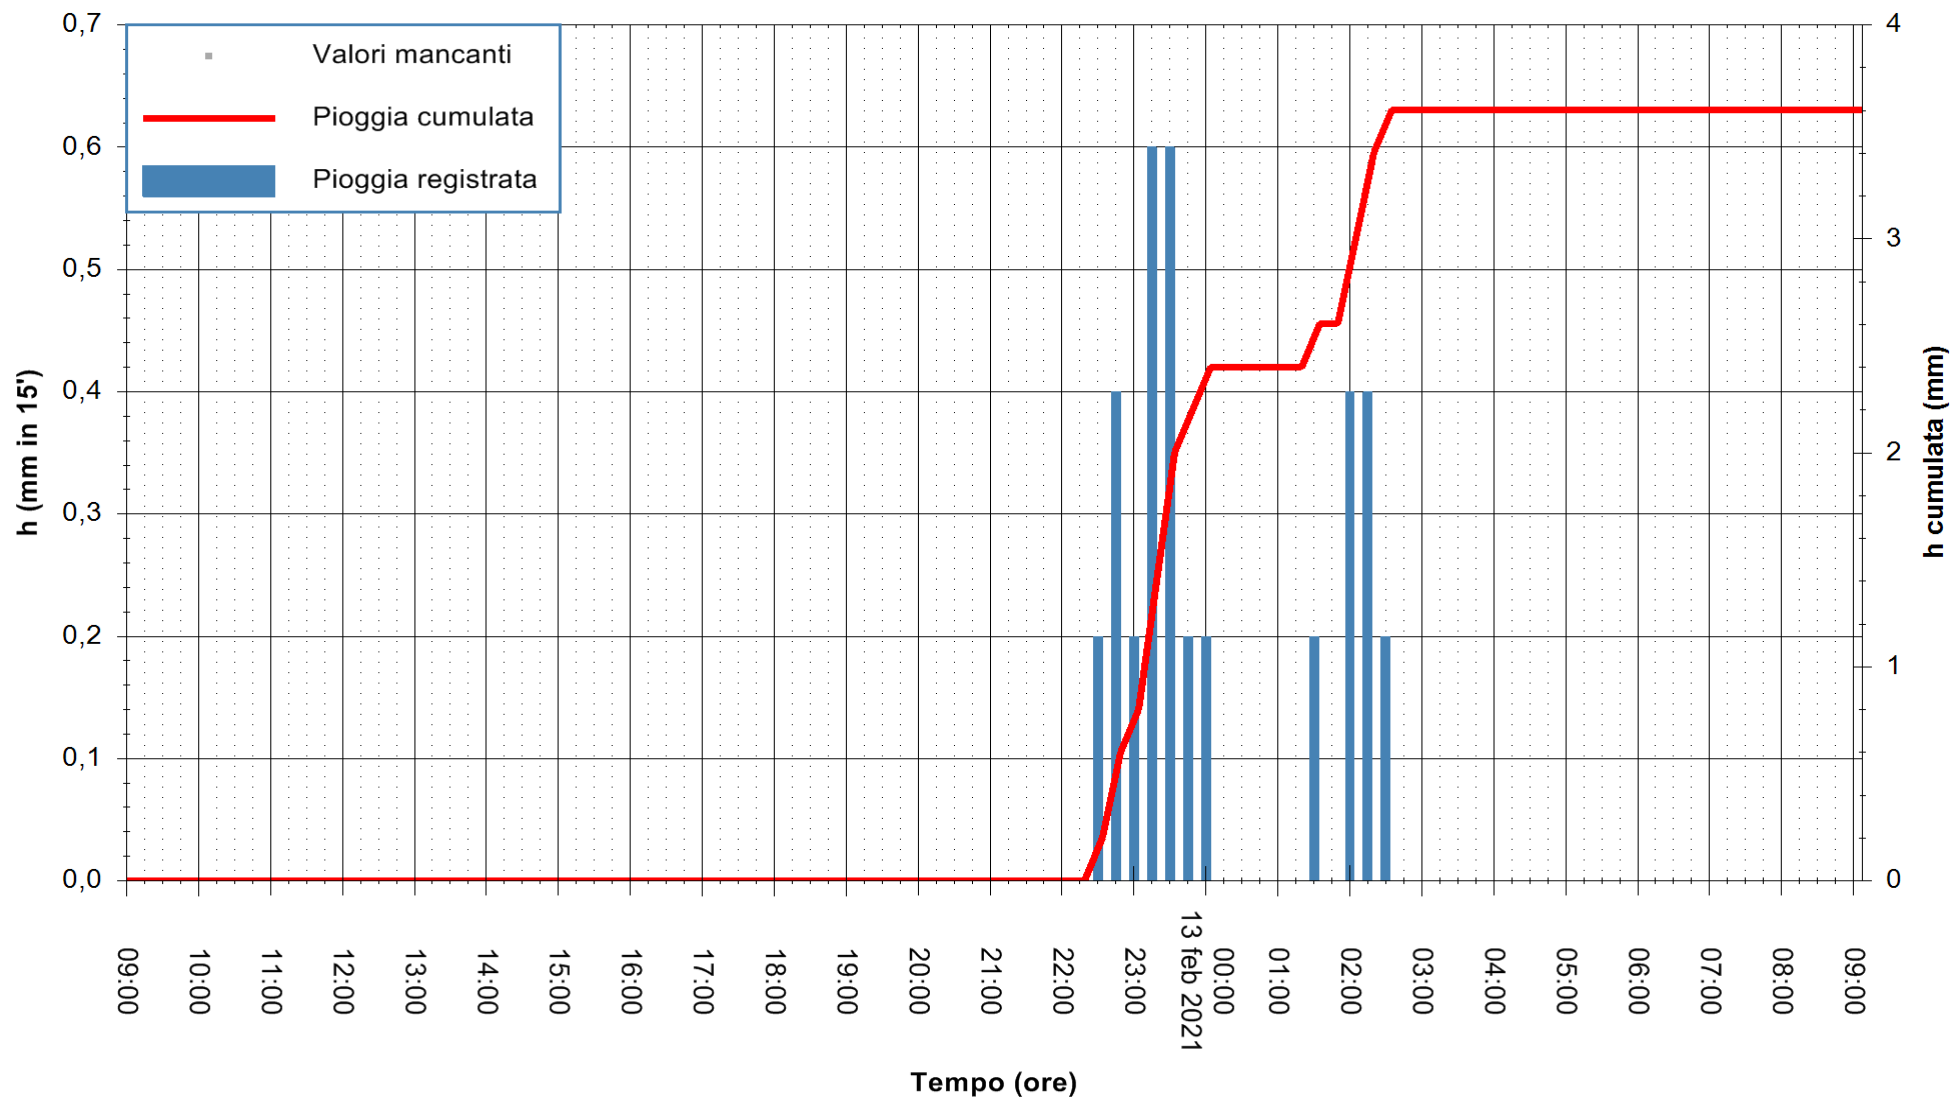

Stazione pluviometrica DIGA IS BARROCUS
Area DIGA IS BARROCUS

Pioggia registrata nelle ultime 24 ore
Estrazione dati delle ore 09:24 del 13/02/2021
Ultimo dato disponibile: 13/02/2021 alle 09:00

ARPAS
F.to il Dirigente Responsabile
Dott. Giuseppe Bianco

REGIONE AUTONOMA DE SARDIGNA
REGIONE AUTONOMA DELLA SARDEGNA

Stazione pluviometrica CARBONIA C.RA FLUMENTEPIDO
Area FLUMETEPIDO

Pioggia registrata nelle ultime 24 ore
Estrazione dati delle ore 09:24 del 13/02/2021
Ultimo dato disponibile: 13/02/2021 alle 08:45