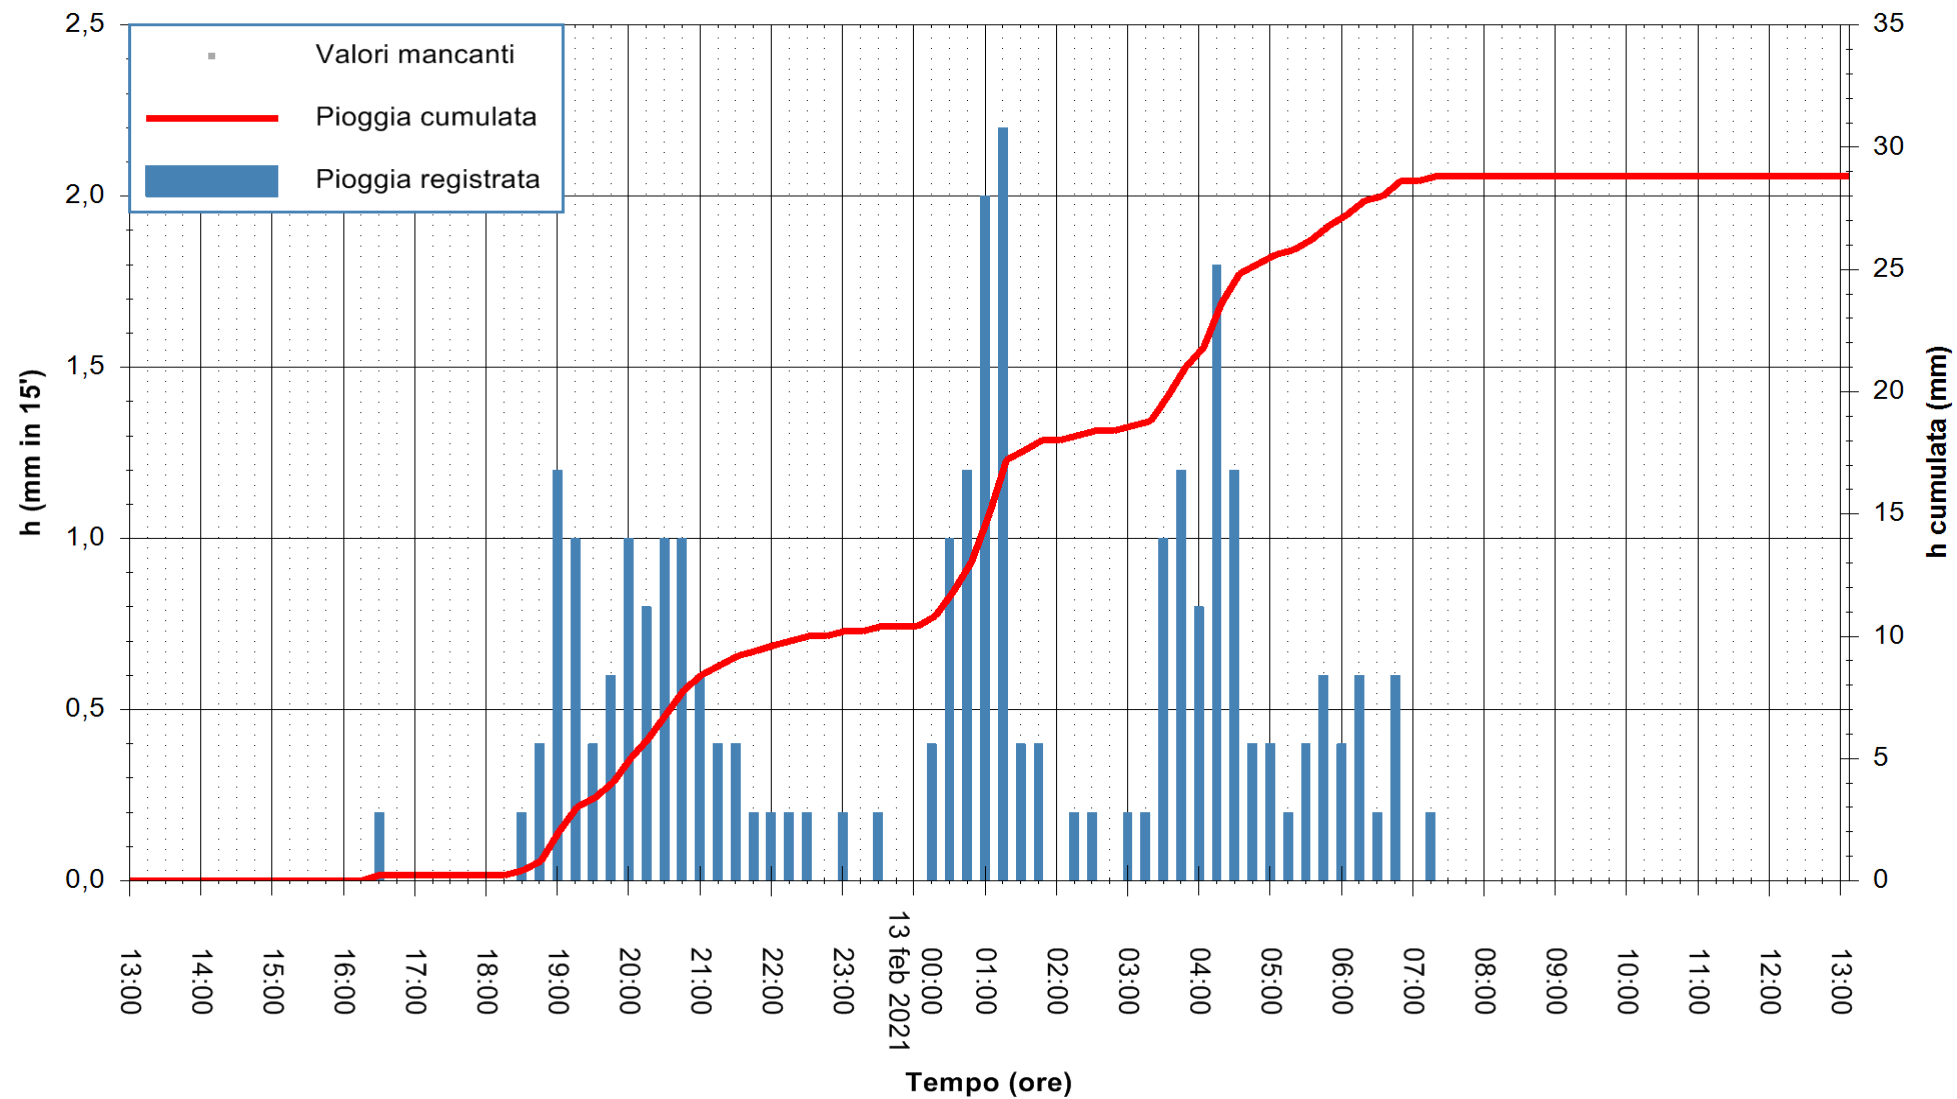

REGIONE AUTONOMA DE SARDIGNA
 REGIONE AUTONOMA DELLA SARDEGNA

Stazione pluviometrica GAIRO PUNTA TRICOLI
Area PUNTA TRICOLI
Pioggia registrata nelle ultime 24 ore
Estrazione dati delle ore 13:24 del 13/02/2021
Ultimo dato disponibile: 13/02/2021 alle 13:00

ARPAS
F.to il Dirigente Responsabile
Dott. Giuseppe Bianco

REGIONE AUTÒNOMA DE SARDIGNA
REGIONE AUTONOMA DELLA SARDEGNA

Stazione pluviometrica CARBONIA C.RA FLUMENTEPIDO
Area FLUMETEPIDO

Pioggia registrata nelle ultime 24 ore
Estrazione dati delle ore 13:24 del 13/02/2021
Ultimo dato disponibile: 13/02/2021 alle 12:45

ARPAS
F.to il Dirigente Responsabile
Dott. Giuseppe Bianco

REGIONE AUTÒNOMA DE SARDIGNA
REGIONE AUTONOMA DELLA SARDEGNA

Stazione pluviometrica LOIRI C.RA MONTE PEDROSU
 Area CANT.RA MONTE PETROSU
 Pioggia registrata nelle ultime 24 ore
 Estrazione dati delle ore 13:24 del 13/02/2021
 Ultimo dato disponibile: 13/02/2021 alle 13:00