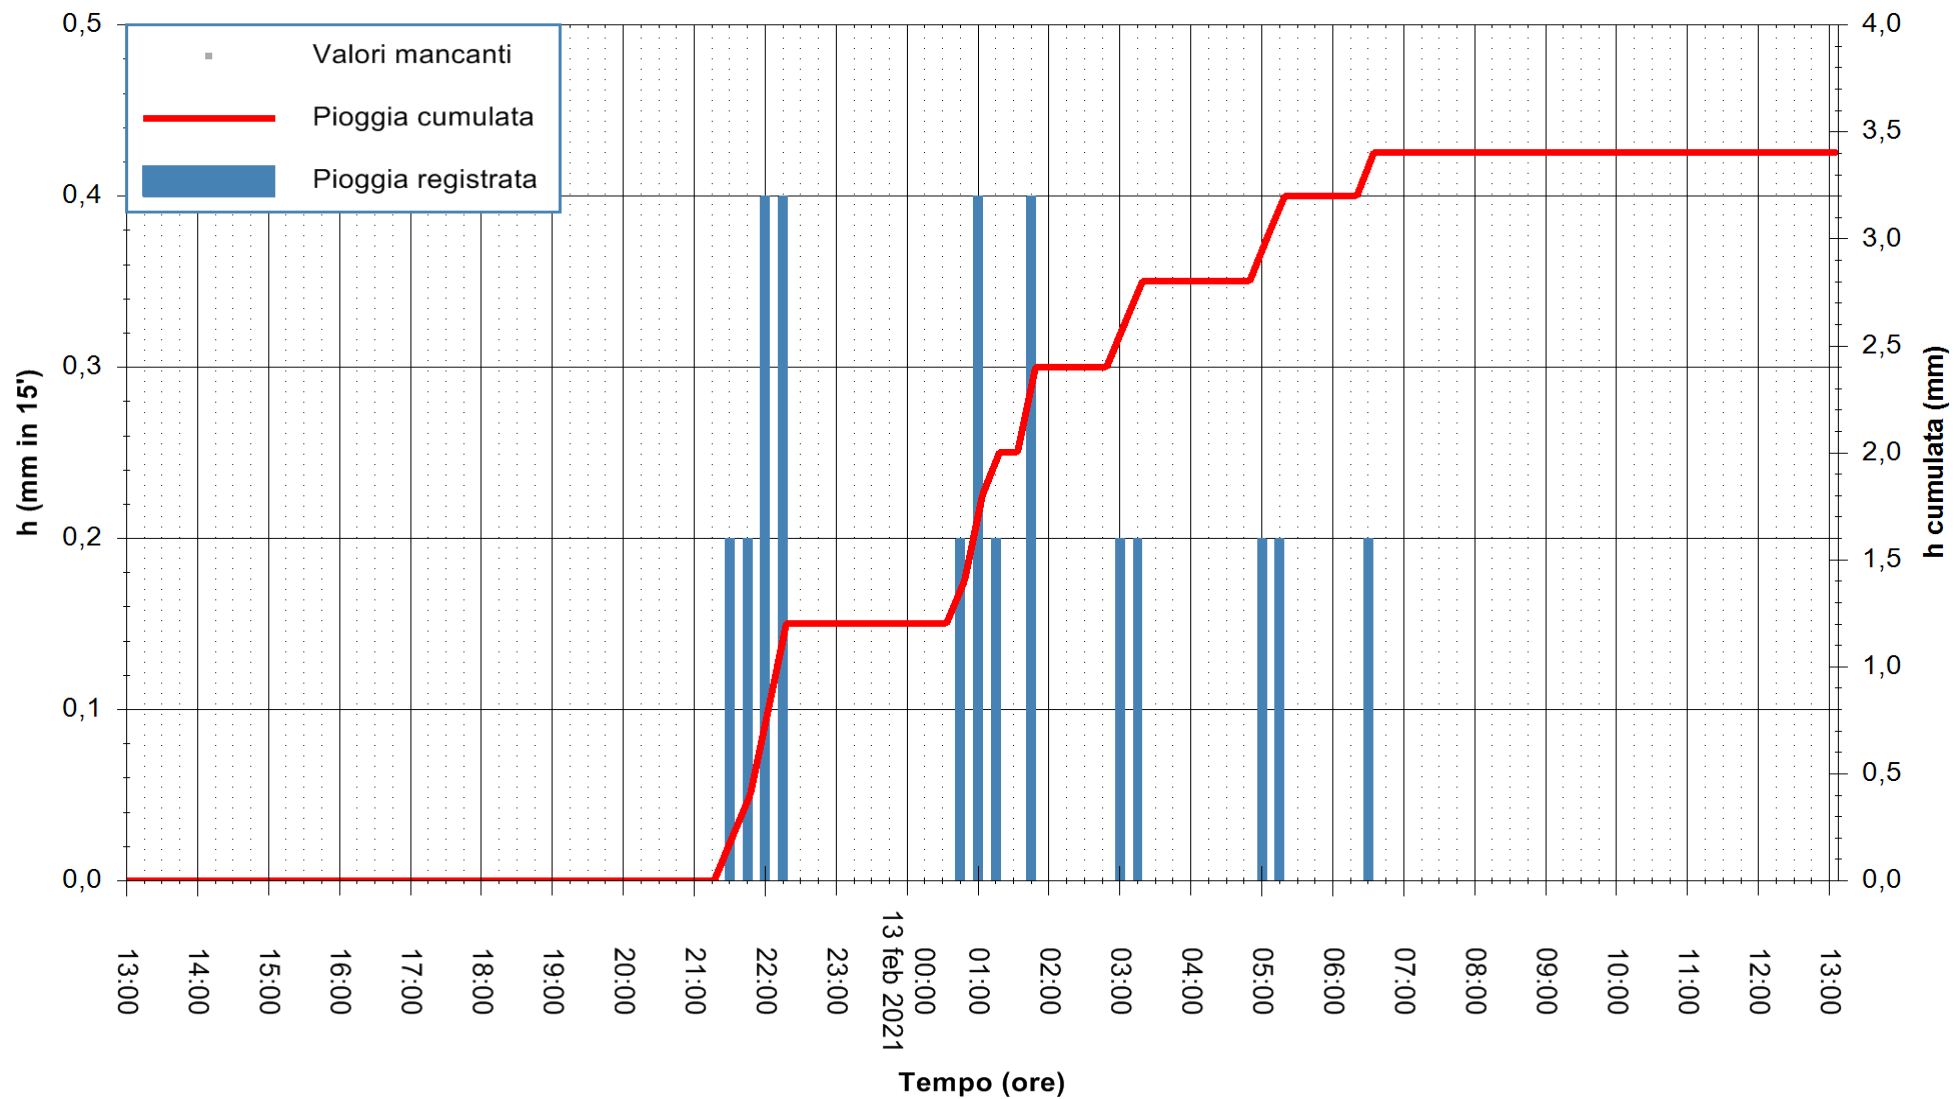

Stazione pluviometrica FLUMENDOSA A ISCA RENA
 Area ISCA RENA
 Pioggia registrata nelle ultime 24 ore
 Estrazione dati delle ore 13:24 del 13/02/2021
 Ultimo dato disponibile: 13/02/2021 alle 13:00

ARPAS
 F.to il Dirigente Responsabile
 Dott. Giuseppe Bianco

REGIONE AUTONOMA DE SARDIGNA
 REGIONE AUTONOMA DELLA SARDEGNA

Stazione pluviometrica GAIRO PUNTA TRICOLI
Area PUNTA TRICOLI
Pioggia registrata nelle ultime 24 ore
Estrazione dati delle ore 13:24 del 13/02/2021
Ultimo dato disponibile: 13/02/2021 alle 13:00

ARPAS
F.to il Dirigente Responsabile
Dott. Giuseppe Bianco

REGIONE AUTÒNOMA DE SARDIGNA
REGIONE AUTONOMA DELLA SARDEGNA

Stazione pluviometrica CARBONIA C.RA FLUMENTEPIDO
Area FLUMETEPIDO

Pioggia registrata nelle ultime 24 ore
Estrazione dati delle ore 13:24 del 13/02/2021
Ultimo dato disponibile: 13/02/2021 alle 12:45