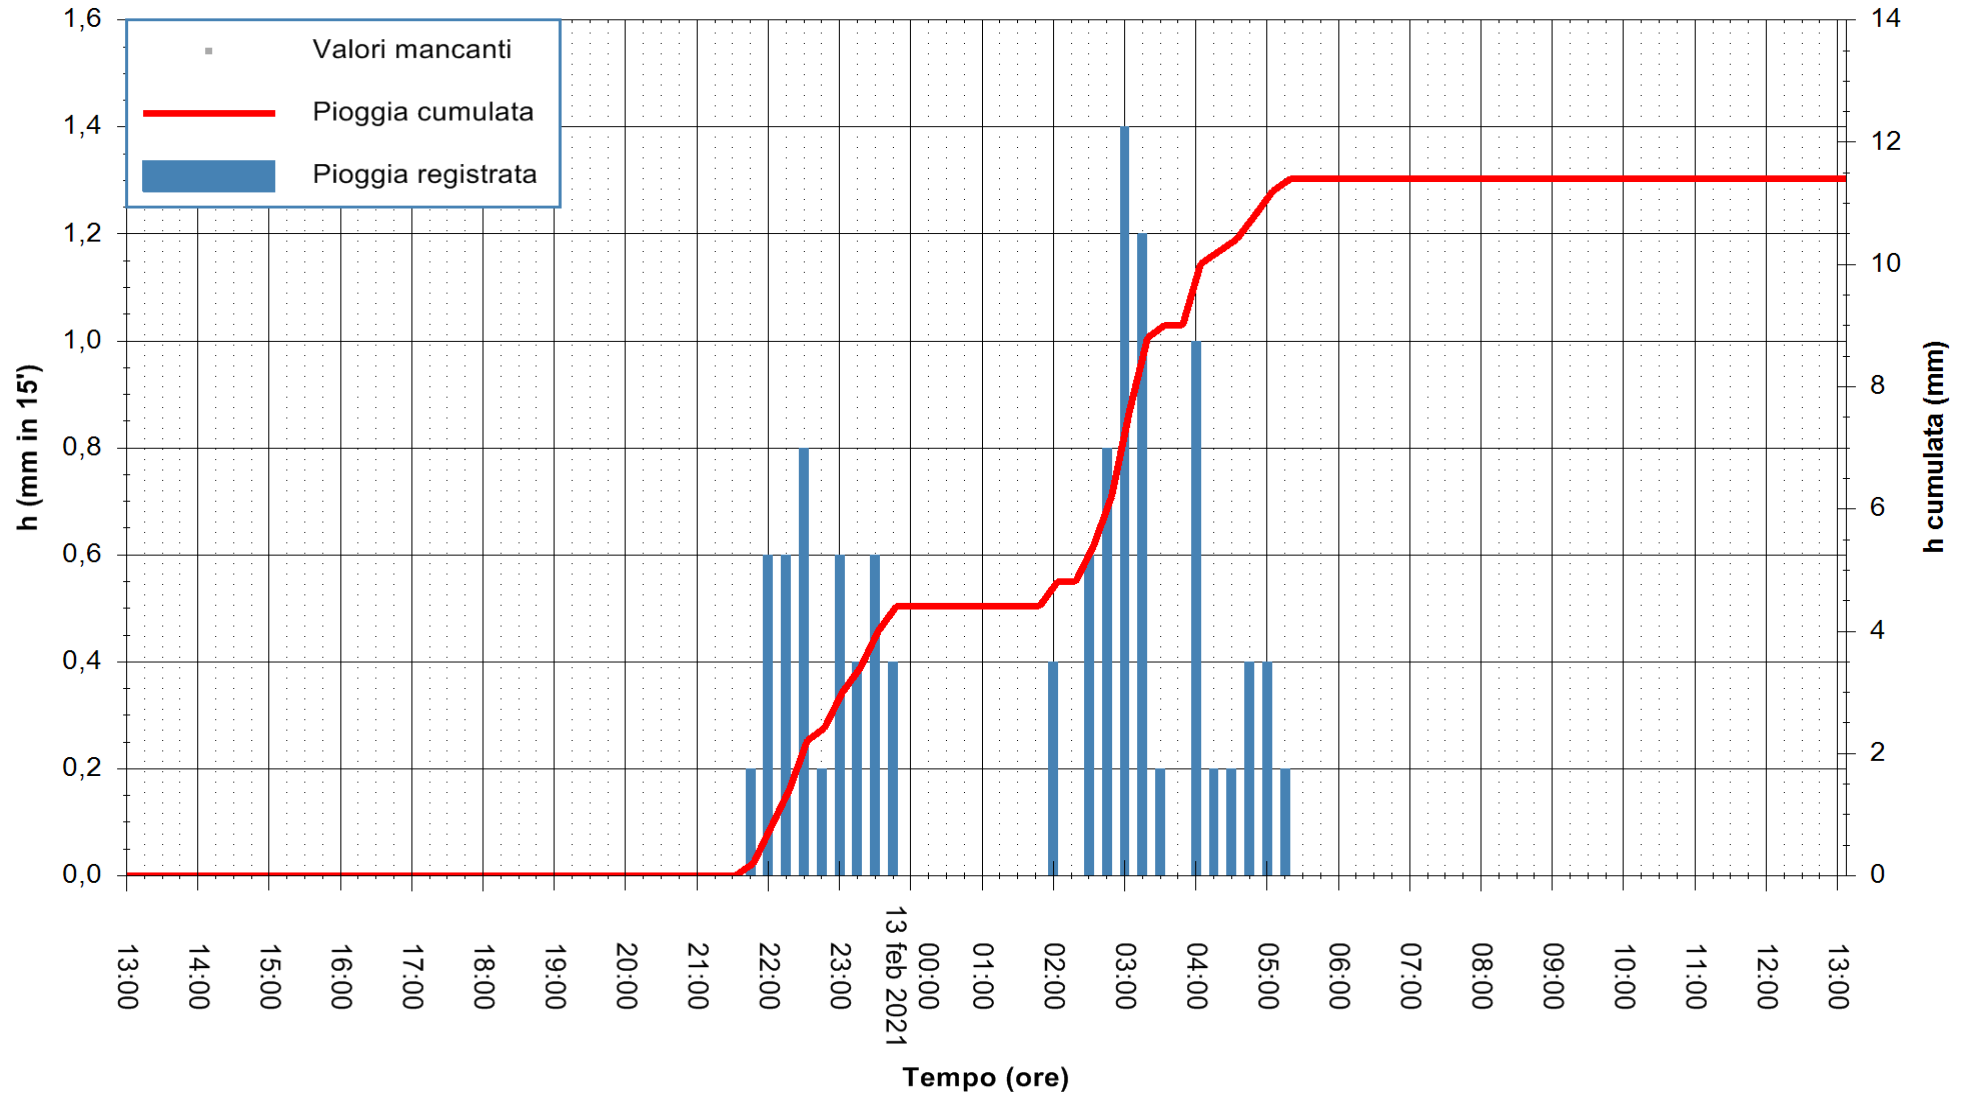

Stazione pluviometrica FLUMENDOSA A ISCA RENA
 Area ISCA RENA
 Pioggia registrata nelle ultime 24 ore
 Estrazione dati delle ore 13:24 del 13/02/2021
 Ultimo dato disponibile: 13/02/2021 alle 13:00

ARPAS
 F.to il Dirigente Responsabile
 Dott. Giuseppe Bianco

REGIONE AUTONOMA DE SARDIGNA
 REGIONE AUTONOMA DELLA SARDEGNA

Stazione pluviometrica GAIRO PUNTA TRICOLI
Area PUNTA TRICOLI
Pioggia registrata nelle ultime 24 ore
Estrazione dati delle ore 13:24 del 13/02/2021
Ultimo dato disponibile: 13/02/2021 alle 13:00

ARPAS
F.to il Dirigente Responsabile
Dott. Giuseppe Bianco

REGIONE AUTÒNOMA DE SARDIGNA
REGIONE AUTONOMA DELLA SARDEGNA

Stazione pluviometrica CARBONIA C.RA FLUMENTEPIDO
Area FLUMETEPIDO

Pioggia registrata nelle ultime 24 ore
Estrazione dati delle ore 13:24 del 13/02/2021
Ultimo dato disponibile: 13/02/2021 alle 12:45

ARPAS
F.to il Dirigente Responsabile
Dott. Giuseppe Bianco

REGIONE AUTÒNOMA DE SARDIGNA
REGIONE AUTONOMA DELLA SARDEGNA

Stazione pluviometrica LOIRI C.RA MONTE PEDROSU
 Area CANT.RA MONTE PETROSU
 Pioggia registrata nelle ultime 24 ore
 Estrazione dati delle ore 13:24 del 13/02/2021
 Ultimo dato disponibile: 13/02/2021 alle 13:00