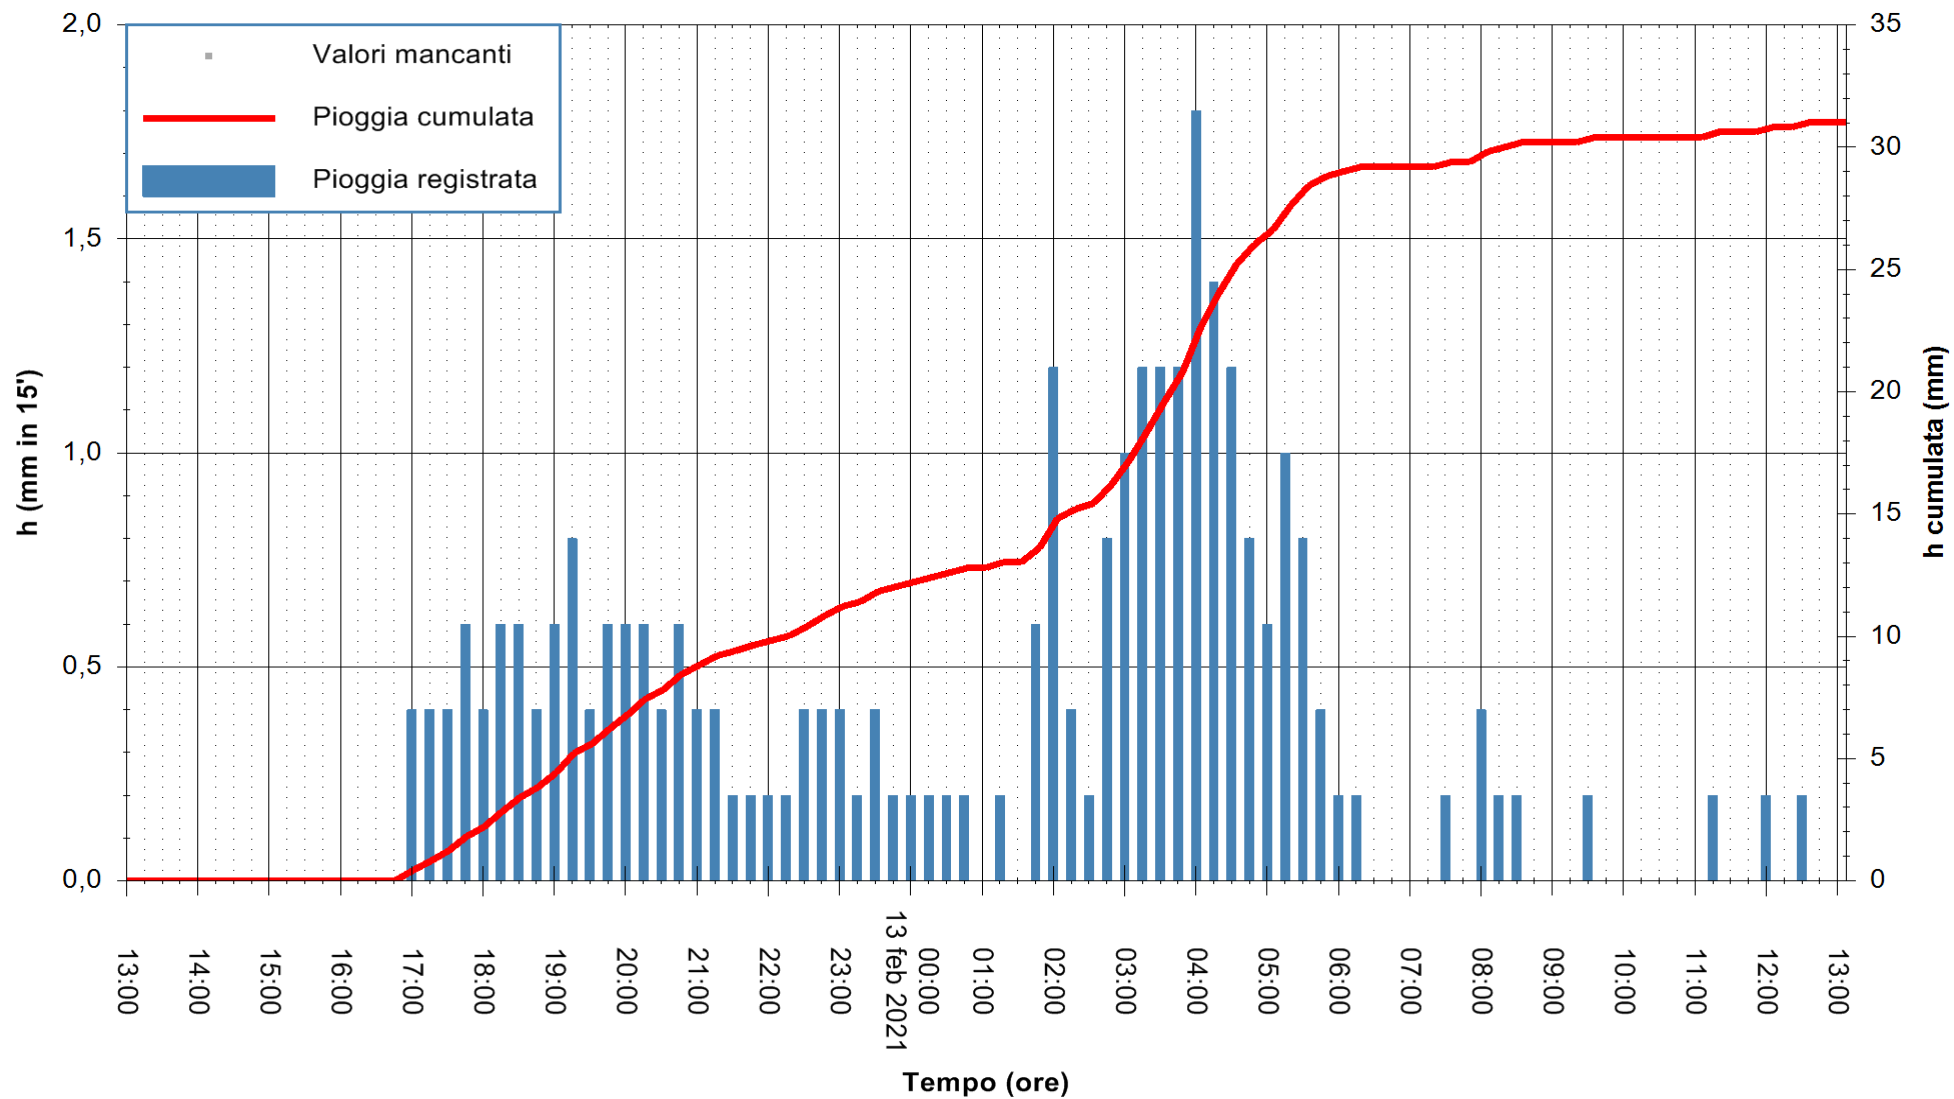

Stazione pluviometrica FLUMENDOSA A ISCA RENA
 Area ISCA RENA
 Pioggia registrata nelle ultime 24 ore
 Estrazione dati delle ore 13:24 del 13/02/2021
 Ultimo dato disponibile: 13/02/2021 alle 13:00

ARPAS
 F.to il Dirigente Responsabile
 Dott. Giuseppe Bianco

REGIONE AUTONOMA DE SARDIGNA
 REGIONE AUTONOMA DELLA SARDEGNA

Stazione pluviometrica GAIRO PUNTA TRICOLI
Area PUNTA TRICOLI
Pioggia registrata nelle ultime 24 ore
Estrazione dati delle ore 13:24 del 13/02/2021
Ultimo dato disponibile: 13/02/2021 alle 13:00

ARPAS
F.to il Dirigente Responsabile
Dott. Giuseppe Bianco

REGIONE AUTÒNOMA DE SARDIGNA
REGIONE AUTONOMA DELLA SARDEGNA

Stazione pluviometrica CARBONIA C.RA FLUMENTEPIDO
Area FLUMETEPIDO

Pioggia registrata nelle ultime 24 ore
Estrazione dati delle ore 13:24 del 13/02/2021
Ultimo dato disponibile: 13/02/2021 alle 12:45

ARPAS
F.to il Dirigente Responsabile
Dott. Giuseppe Bianco

REGIONE AUTÒNOMA DE SARDIGNA
REGIONE AUTONOMA DELLA SARDEGNA

Stazione pluviometrica LOIRI C.RA MONTE PEDROSU
 Area CANT.RA MONTE PETROSU
 Pioggia registrata nelle ultime 24 ore
 Estrazione dati delle ore 13:24 del 13/02/2021
 Ultimo dato disponibile: 13/02/2021 alle 13:00