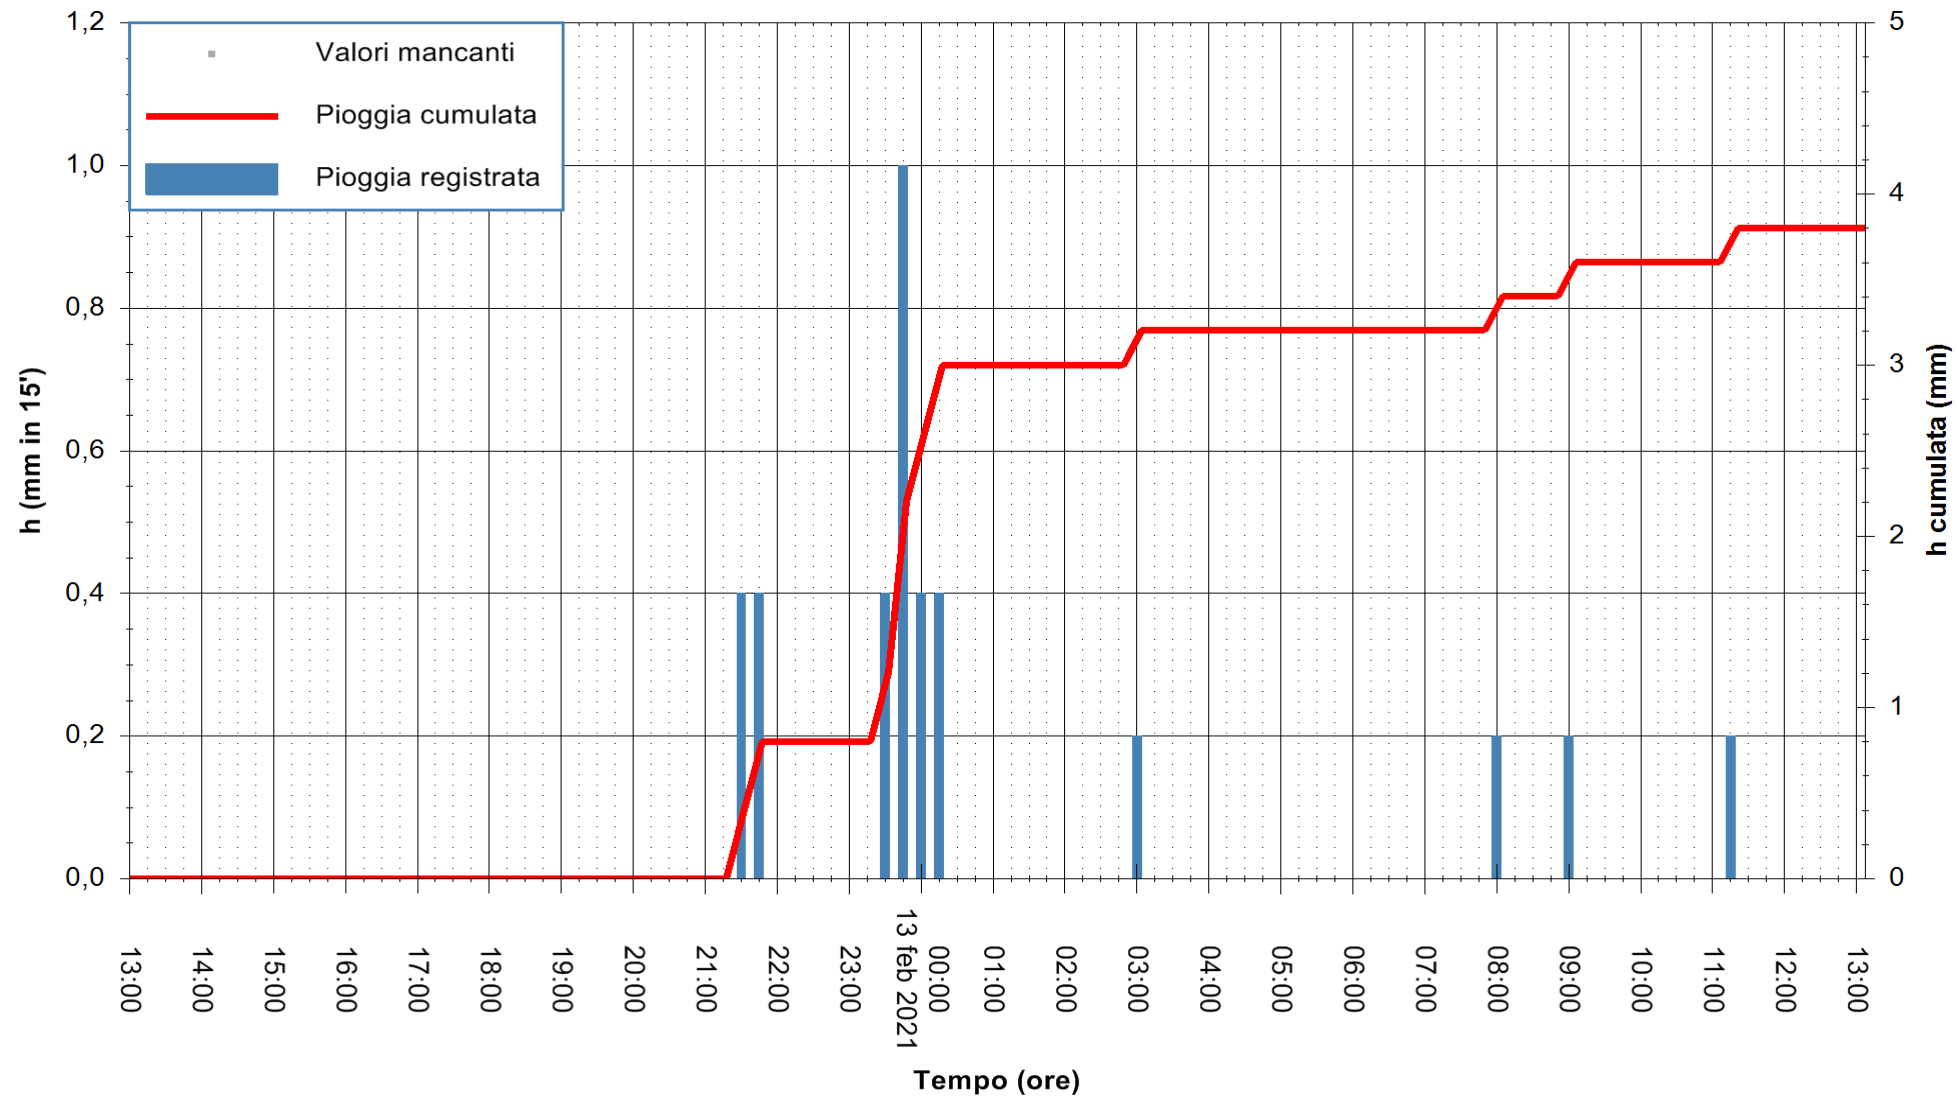

REGIONE AUTONOMA DE SARDIGNA
 REGIONE AUTONOMA DELLA SARDEGNA

Stazione pluviometrica GAIRO PUNTA TRICOLI
Area PUNTA TRICOLI
Pioggia registrata nelle ultime 24 ore
Estrazione dati delle ore 13:24 del 13/02/2021
Ultimo dato disponibile: 13/02/2021 alle 13:00

ARPAS
F.to il Dirigente Responsabile
Dott. Giuseppe Bianco

REGIONE AUTÒNOMA DE SARDIGNA
REGIONE AUTONOMA DELLA SARDEGNA

Stazione pluviometrica CARBONIA C.RA FLUMENTEPIDO
Area FLUMETEPIDO

Pioggia registrata nelle ultime 24 ore
Estrazione dati delle ore 13:24 del 13/02/2021
Ultimo dato disponibile: 13/02/2021 alle 12:45

ARPAS
F.to il Dirigente Responsabile
Dott. Giuseppe Bianco

REGIONE AUTÒNOMA DE SARDIGNA
REGIONE AUTONOMA DELLA SARDEGNA

Stazione pluviometrica LOIRI C.RA MONTE PEDROSU
 Area CANT.RA MONTE PETROSU
 Pioggia registrata nelle ultime 24 ore
 Estrazione dati delle ore 13:24 del 13/02/2021
 Ultimo dato disponibile: 13/02/2021 alle 13:00