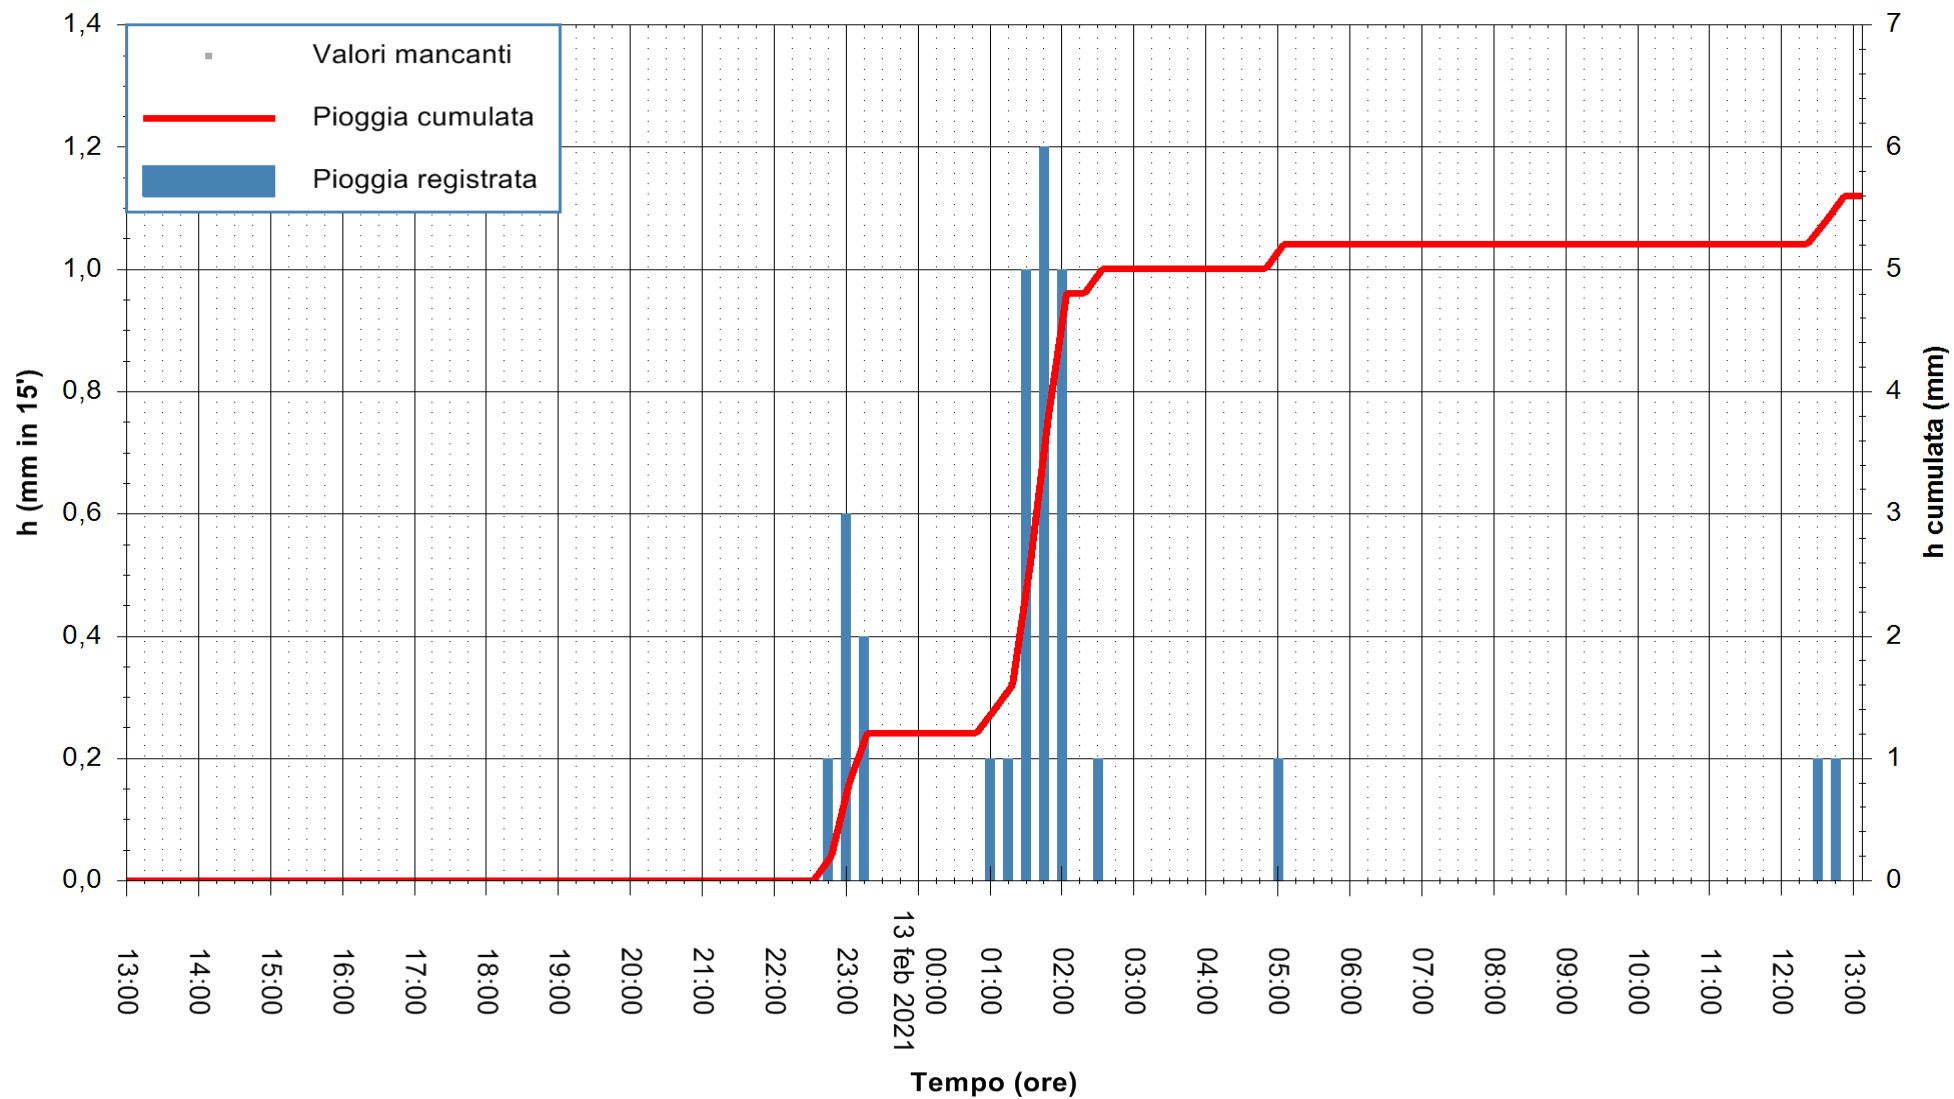

REGIONE AUTONOMA DE SARDIGNA
 REGIONE AUTONOMA DELLA SARDEGNA

Stazione pluviometrica GAIRO PUNTA TRICOLI
Area PUNTA TRICOLI
Pioggia registrata nelle ultime 24 ore
Estrazione dati delle ore 13:24 del 13/02/2021
Ultimo dato disponibile: 13/02/2021 alle 13:00

ARPAS
F.to il Dirigente Responsabile
Dott. Giuseppe Bianco

REGIONE AUTÒNOMA DE SARDIGNA
REGIONE AUTONOMA DELLA SARDEGNA

Stazione pluviometrica CARBONIA C.RA FLUMENTEPIDO
Area FLUMETEPIDO

Pioggia registrata nelle ultime 24 ore
Estrazione dati delle ore 13:24 del 13/02/2021
Ultimo dato disponibile: 13/02/2021 alle 12:45

ARPAS
F.to il Dirigente Responsabile
Dott. Giuseppe Bianco

REGIONE AUTÒNOMA DE SARDIGNA
REGIONE AUTONOMA DELLA SARDEGNA

Stazione pluviometrica LOIRI C.RA MONTE PEDROSU
 Area CANT.RA MONTE PETROSU
 Pioggia registrata nelle ultime 24 ore
 Estrazione dati delle ore 13:24 del 13/02/2021
 Ultimo dato disponibile: 13/02/2021 alle 13:00