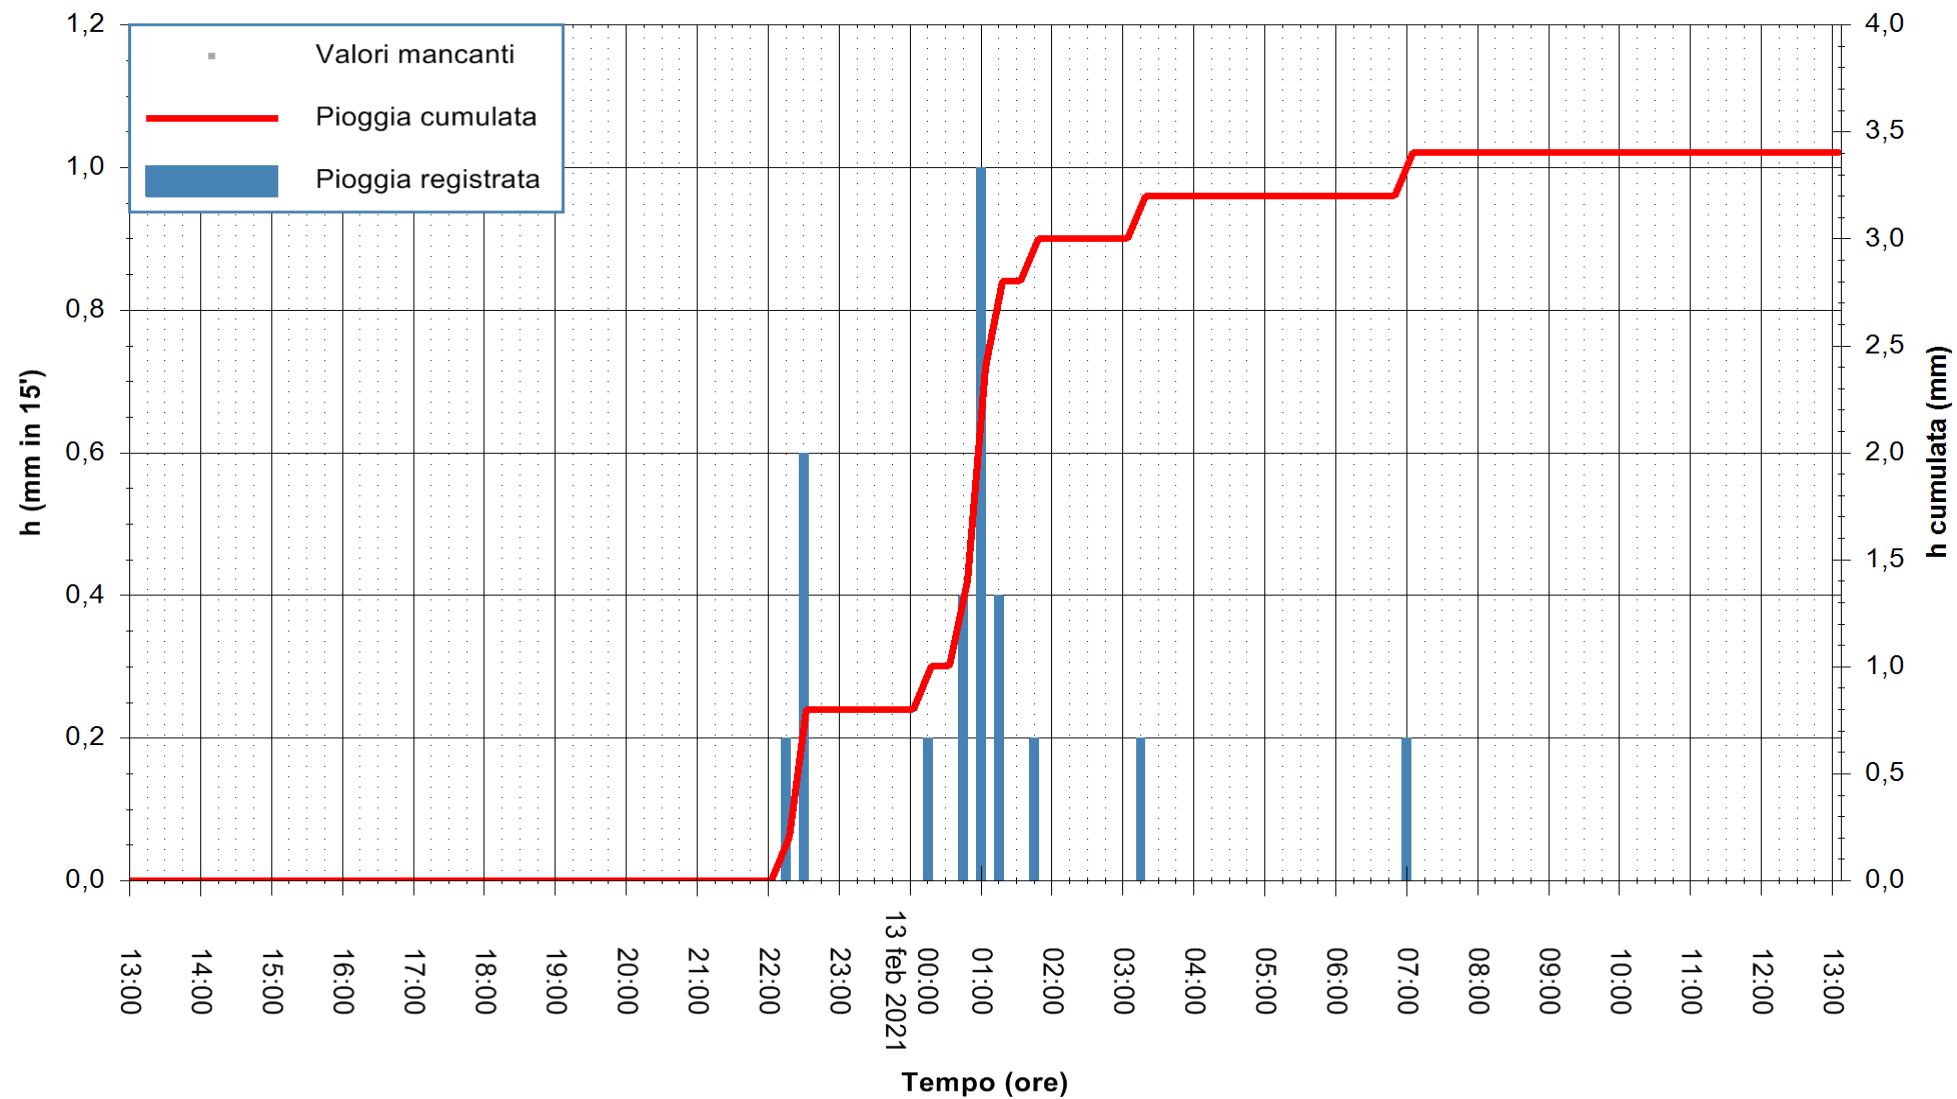

REGIONE AUTONOMA DE SARDIGNA
 REGIONE AUTONOMA DELLA SARDEGNA

Stazione pluviometrica GAIRO PUNTA TRICOLI
Area PUNTA TRICOLI
Pioggia registrata nelle ultime 24 ore
Estrazione dati delle ore 13:24 del 13/02/2021
Ultimo dato disponibile: 13/02/2021 alle 13:00

ARPAS
F.to il Dirigente Responsabile
Dott. Giuseppe Bianco

REGIONE AUTÒNOMA DE SARDIGNA
REGIONE AUTONOMA DELLA SARDEGNA

Stazione pluviometrica CARBONIA C.RA FLUMENTEPIDO
Area FLUMETEPIDO

Pioggia registrata nelle ultime 24 ore
Estrazione dati delle ore 13:24 del 13/02/2021
Ultimo dato disponibile: 13/02/2021 alle 12:45

ARPAS
F.to il Dirigente Responsabile
Dott. Giuseppe Bianco

REGIONE AUTÒNOMA DE SARDIGNA
REGIONE AUTONOMA DELLA SARDEGNA

Stazione pluviometrica LOIRI C.RA MONTE PEDROSU
 Area CANT.RA MONTE PETROSU
 Pioggia registrata nelle ultime 24 ore
 Estrazione dati delle ore 13:24 del 13/02/2021
 Ultimo dato disponibile: 13/02/2021 alle 13:00