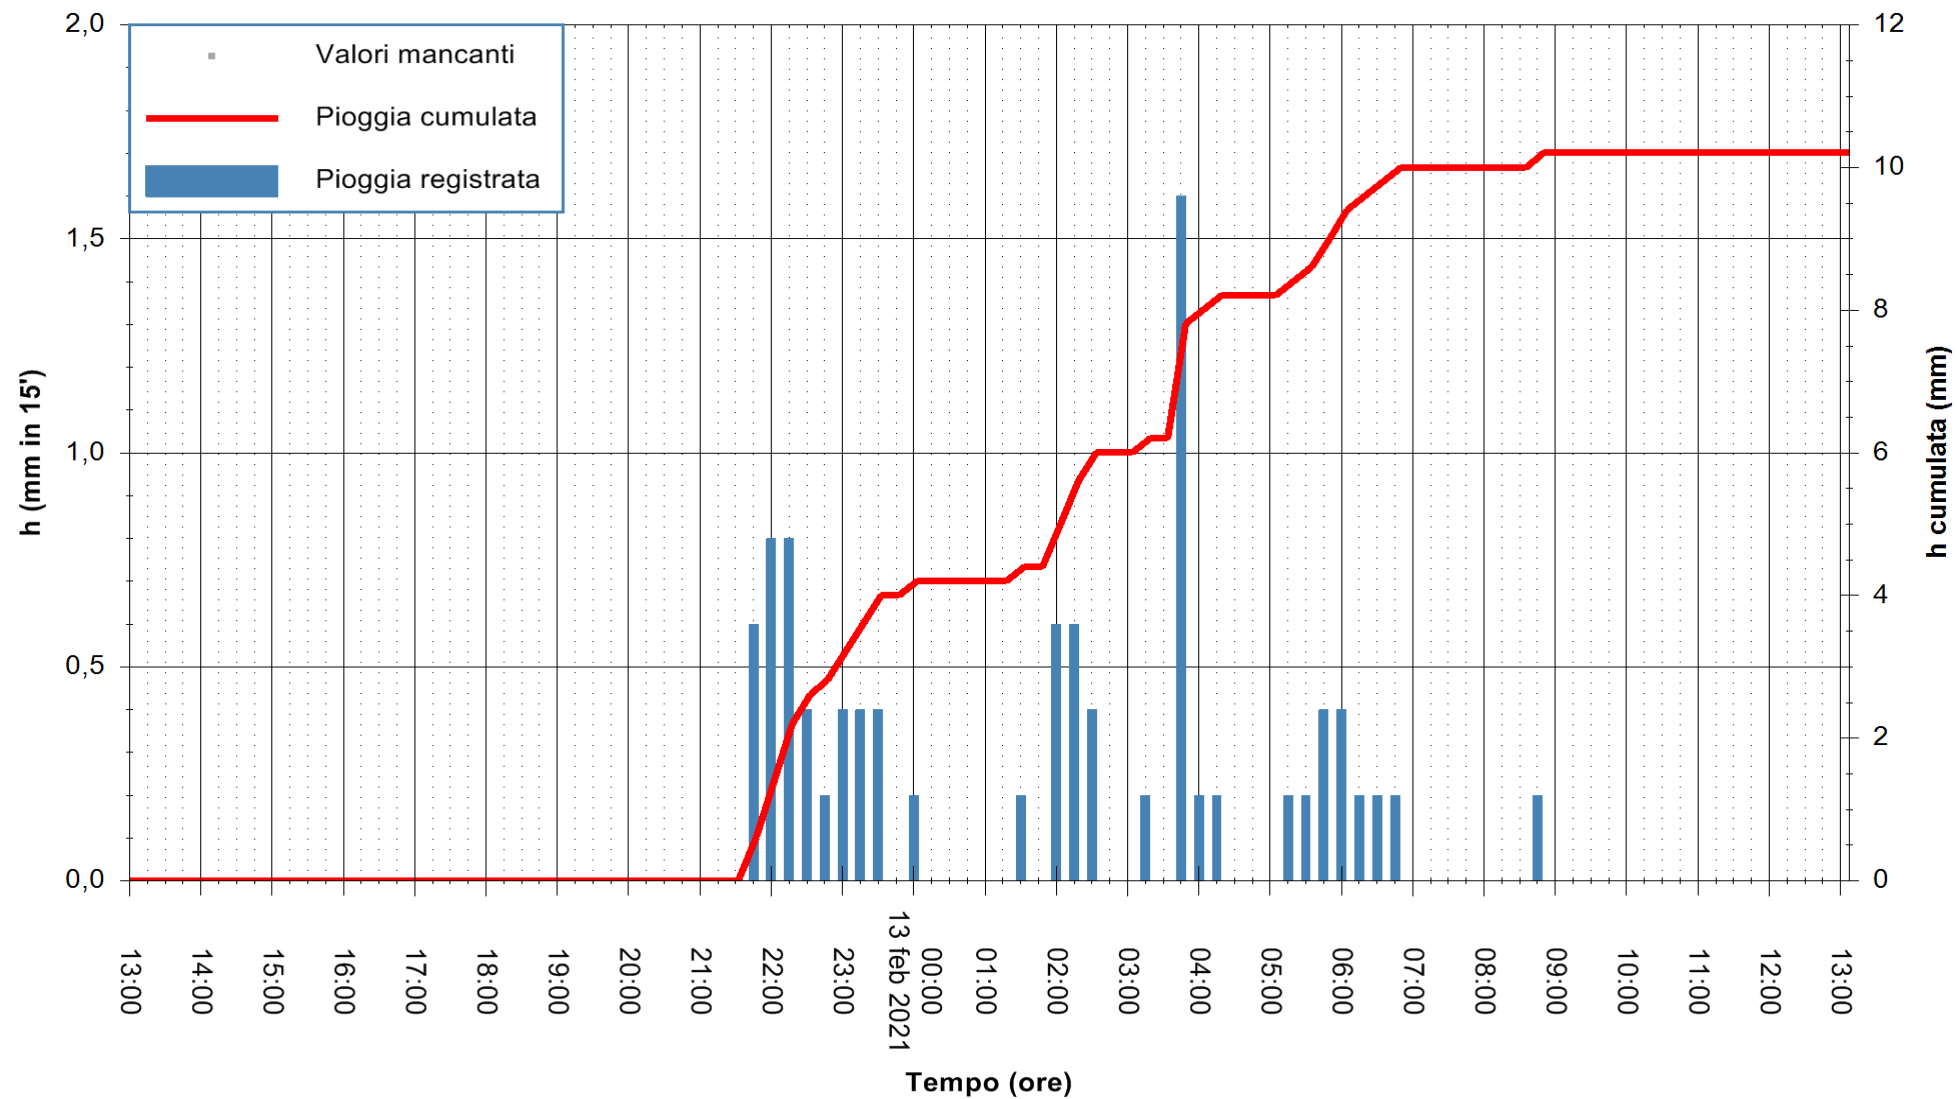

Stazione pluviometrica FLUMENDOSA A ISCA RENA
 Area ISCA RENA
 Pioggia registrata nelle ultime 24 ore
 Estrazione dati delle ore 13:24 del 13/02/2021
 Ultimo dato disponibile: 13/02/2021 alle 13:00

ARPAS
 F.to il Dirigente Responsabile
 Dott. Giuseppe Bianco

REGIONE AUTONOMA DE SARDIGNA
 REGIONE AUTONOMA DELLA SARDEGNA

Stazione pluviometrica GAIRO PUNTA TRICOLI
Area PUNTA TRICOLI
Pioggia registrata nelle ultime 24 ore
Estrazione dati delle ore 13:24 del 13/02/2021
Ultimo dato disponibile: 13/02/2021 alle 13:00

ARPAS
F.to il Dirigente Responsabile
Dott. Giuseppe Bianco

REGIONE AUTÒNOMA DE SARDIGNA
REGIONE AUTONOMA DELLA SARDEGNA

Stazione pluviometrica CARBONIA C.RA FLUMENTEPIDO
Area FLUMETEPIDO

Pioggia registrata nelle ultime 24 ore
Estrazione dati delle ore 13:24 del 13/02/2021
Ultimo dato disponibile: 13/02/2021 alle 12:45

ARPAS
F.to il Dirigente Responsabile
Dott. Giuseppe Bianco

REGIONE AUTÒNOMA DE SARDIGNA
REGIONE AUTONOMA DELLA SARDEGNA

Stazione pluviometrica LOIRI C.RA MONTE PEDROSU
 Area CANT.RA MONTE PETROSU
 Pioggia registrata nelle ultime 24 ore
 Estrazione dati delle ore 13:24 del 13/02/2021
 Ultimo dato disponibile: 13/02/2021 alle 13:00