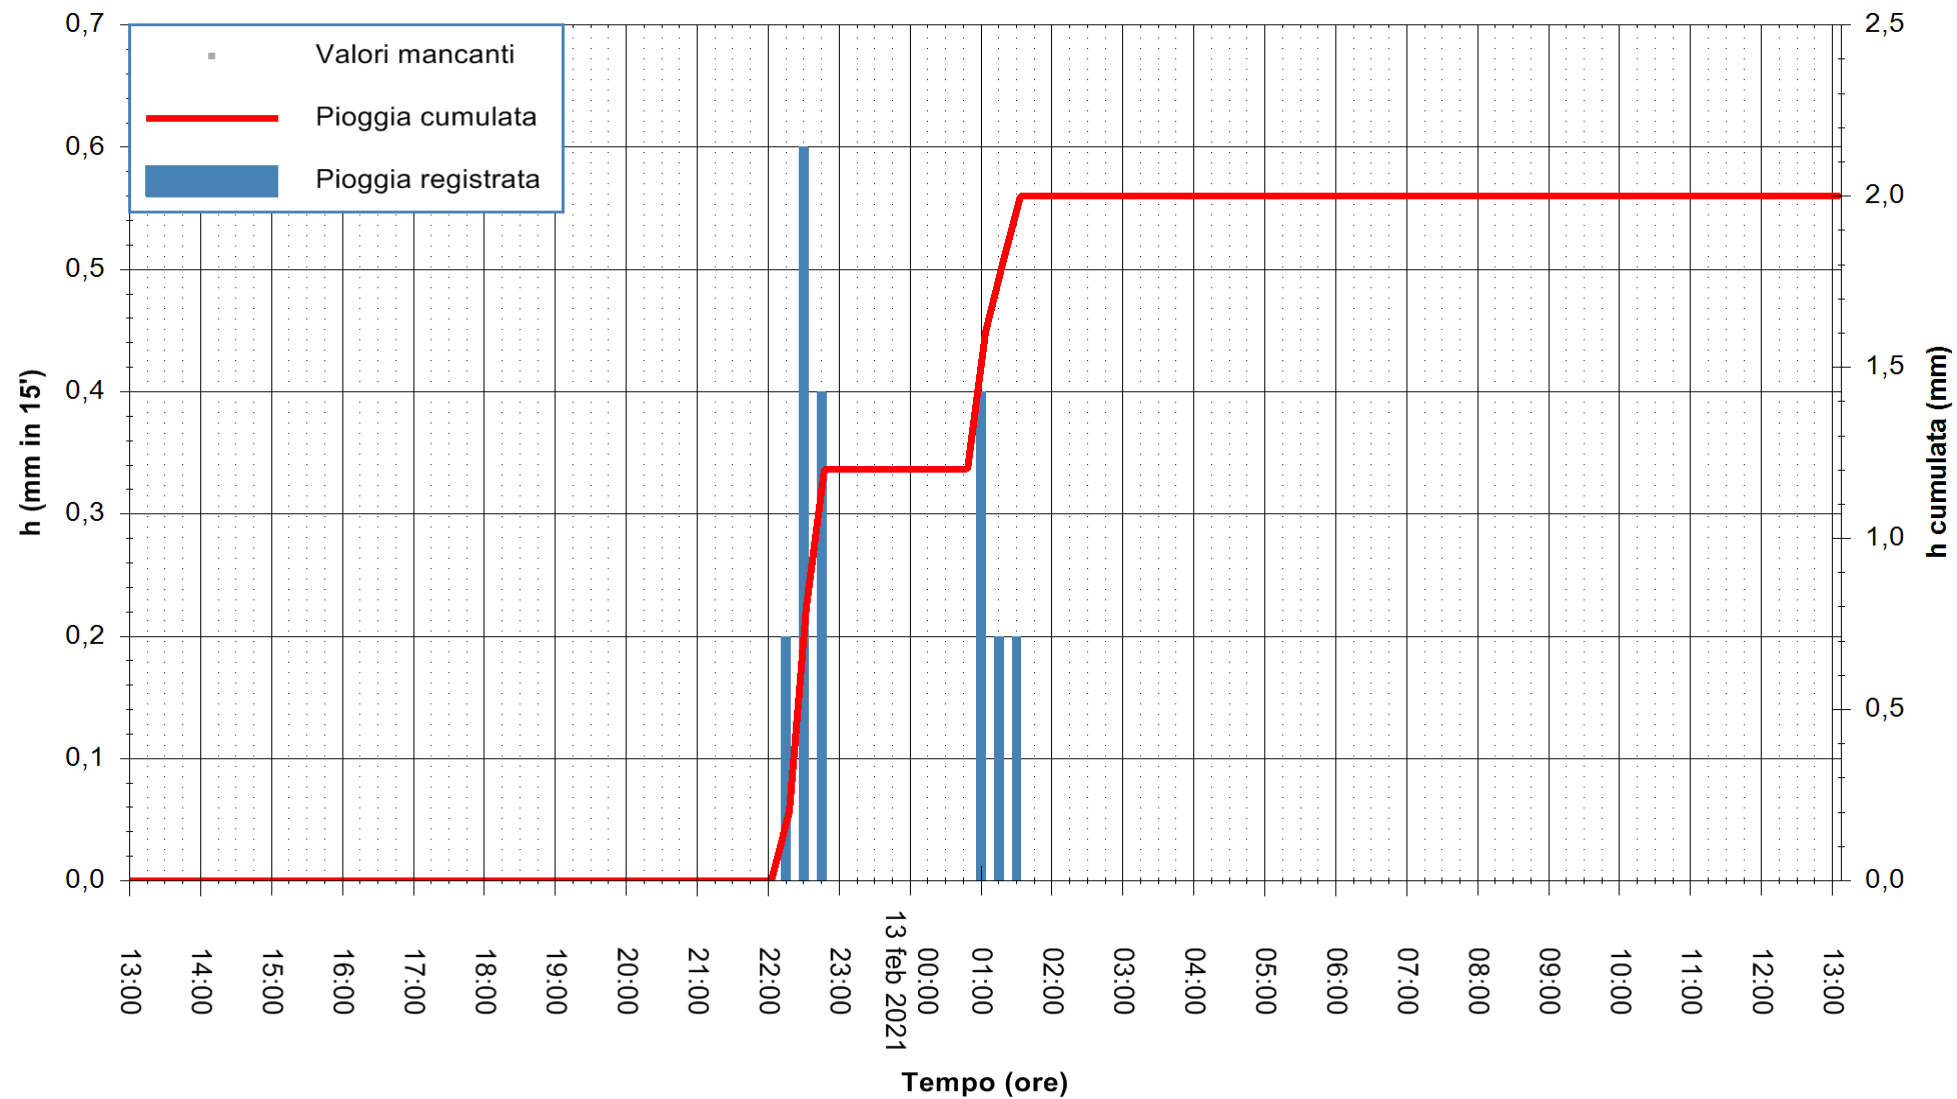

Stazione pluviometrica FLUMENDOSA A ISCA RENA
 Area ISCA RENA
 Pioggia registrata nelle ultime 24 ore
 Estrazione dati delle ore 13:24 del 13/02/2021
 Ultimo dato disponibile: 13/02/2021 alle 13:00

ARPAS
 F.to il Dirigente Responsabile
 Dott. Giuseppe Bianco

REGIONE AUTONOMA DE SARDIGNA
 REGIONE AUTONOMA DELLA SARDEGNA

Stazione pluviometrica GAIRO PUNTA TRICOLI
Area PUNTA TRICOLI
Pioggia registrata nelle ultime 24 ore
Estrazione dati delle ore 13:24 del 13/02/2021
Ultimo dato disponibile: 13/02/2021 alle 13:00

ARPAS
F.to il Dirigente Responsabile
Dott. Giuseppe Bianco

REGIONE AUTÒNOMA DE SARDIGNA
REGIONE AUTONOMA DELLA SARDEGNA

Stazione pluviometrica CARBONIA C.RA FLUMENTEPIDO
Area FLUMETEPIDO

Pioggia registrata nelle ultime 24 ore
Estrazione dati delle ore 13:24 del 13/02/2021
Ultimo dato disponibile: 13/02/2021 alle 12:45