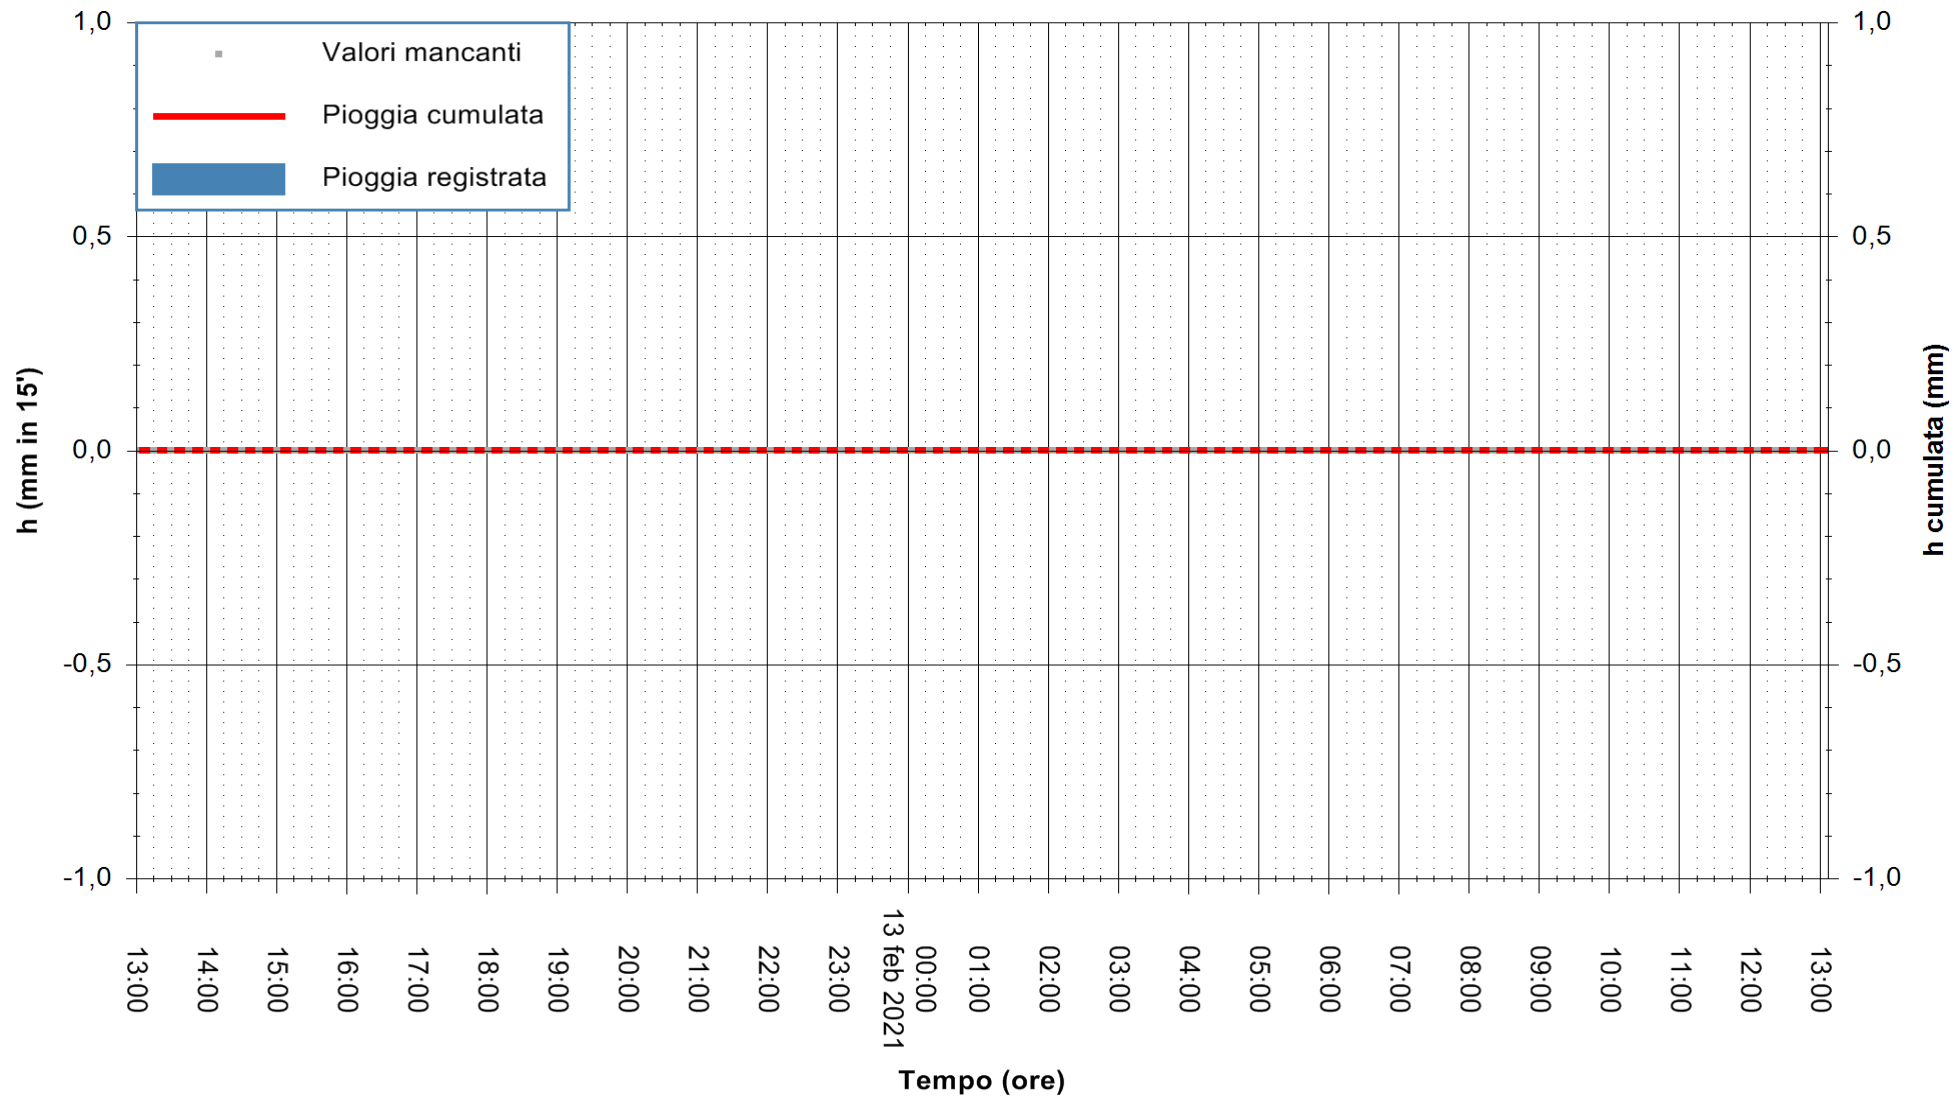

Stazione pluviometrica FLUMENDOSA A ISCA RENA
 Area ISCA RENA
 Pioggia registrata nelle ultime 24 ore
 Estrazione dati delle ore 13:24 del 13/02/2021
 Ultimo dato disponibile: 13/02/2021 alle 13:00

ARPAS
 F.to il Dirigente Responsabile
 Dott. Giuseppe Bianco

REGIONE AUTONOMA DE SARDIGNA
 REGIONE AUTONOMA DELLA SARDEGNA

Stazione pluviometrica GAIRO PUNTA TRICOLI
Area PUNTA TRICOLI
Pioggia registrata nelle ultime 24 ore
Estrazione dati delle ore 13:24 del 13/02/2021
Ultimo dato disponibile: 13/02/2021 alle 13:00

ARPAS
F.to il Dirigente Responsabile
Dott. Giuseppe Bianco

REGIONE AUTÒNOMA DE SARDIGNA
REGIONE AUTONOMA DELLA SARDEGNA

Stazione pluviometrica CARBONIA C.RA FLUMENTEPIDO
Area FLUMETEPIDO

Pioggia registrata nelle ultime 24 ore
Estrazione dati delle ore 13:24 del 13/02/2021
Ultimo dato disponibile: 13/02/2021 alle 12:45

ARPAS
F.to il Dirigente Responsabile
Dott. Giuseppe Bianco

REGIONE AUTÒNOMA DE SARDIGNA
REGIONE AUTONOMA DELLA SARDEGNA

Stazione pluviometrica LOIRI C.RA MONTE PEDROSU
 Area CANT.RA MONTE PETROSU
 Pioggia registrata nelle ultime 24 ore
 Estrazione dati delle ore 13:24 del 13/02/2021
 Ultimo dato disponibile: 13/02/2021 alle 13:00