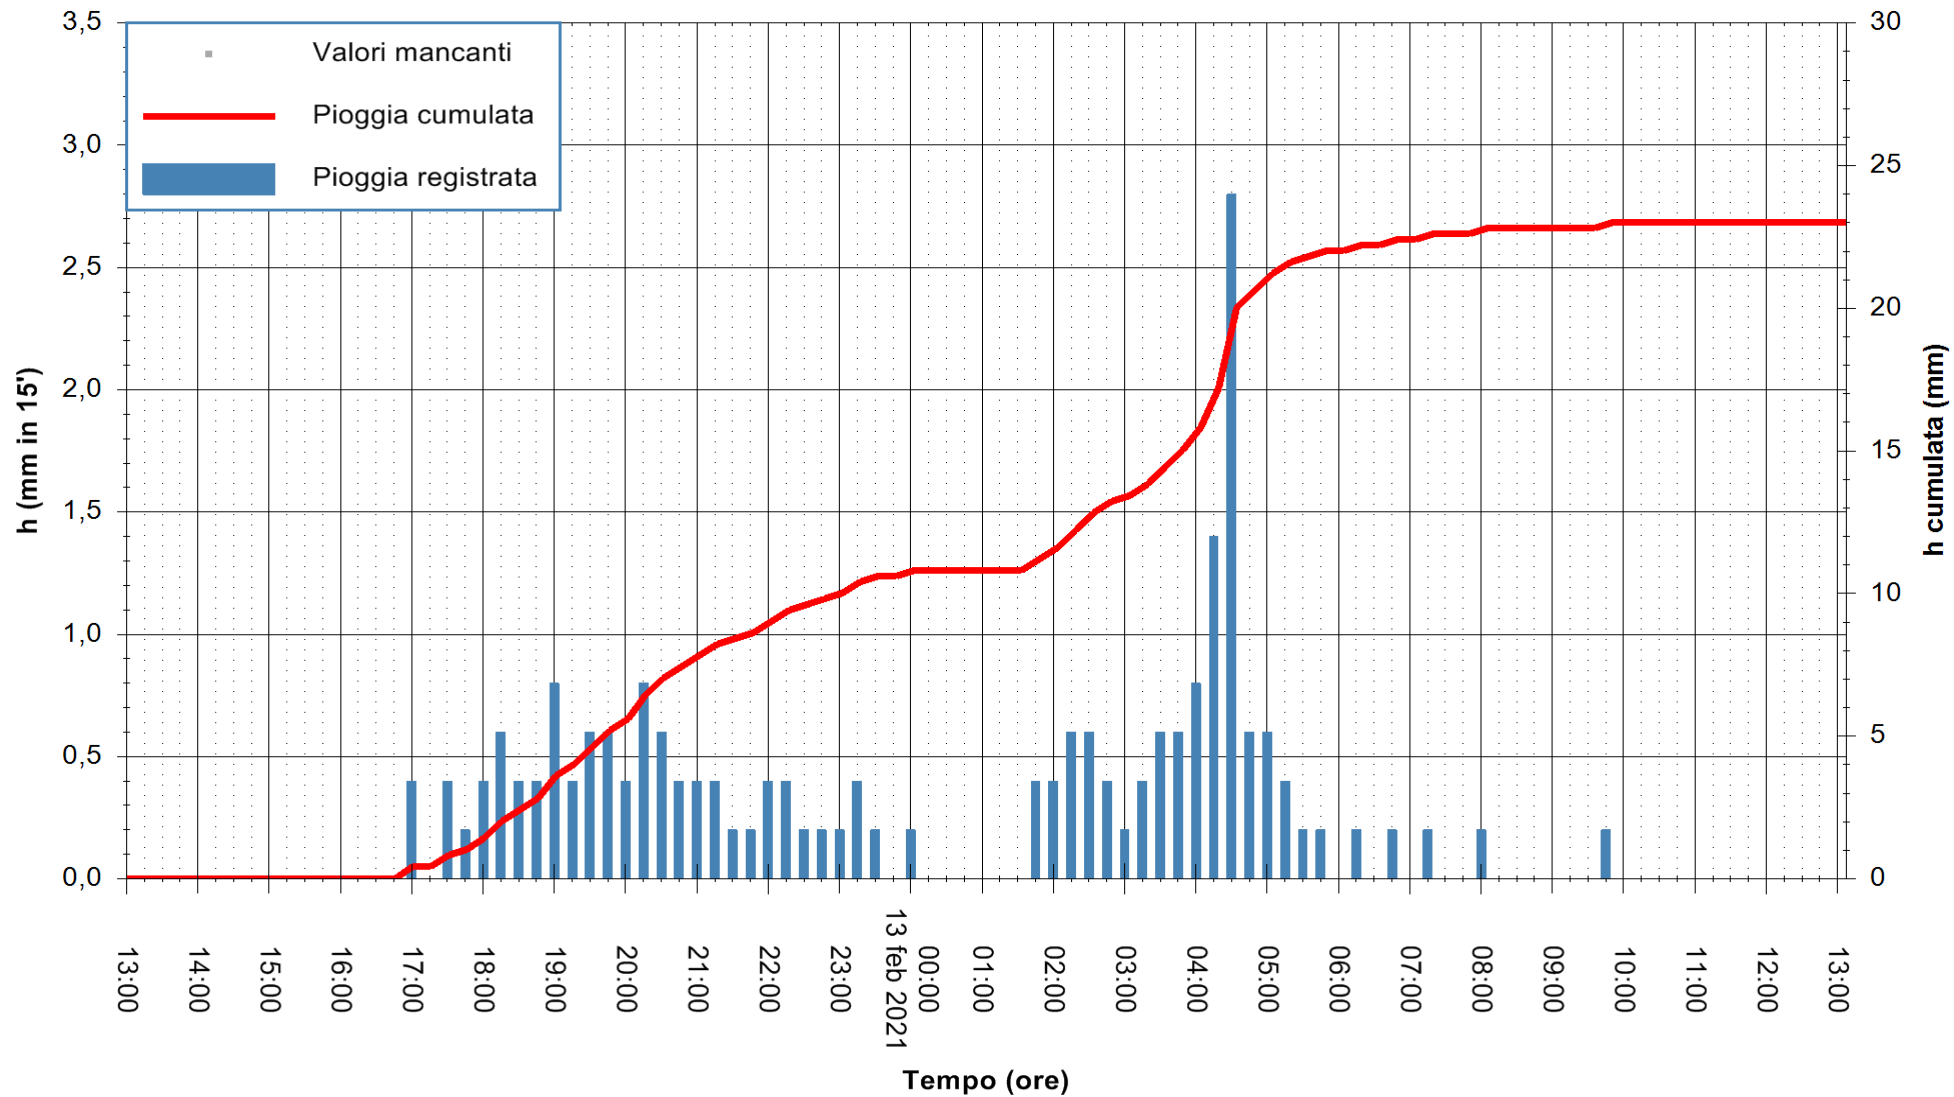

REGIONE AUTONOMA DE SARDIGNA
 REGIONE AUTONOMA DELLA SARDEGNA

Stazione pluviometrica GAIRO PUNTA TRICOLI
Area PUNTA TRICOLI
Pioggia registrata nelle ultime 24 ore
Estrazione dati delle ore 13:24 del 13/02/2021
Ultimo dato disponibile: 13/02/2021 alle 13:00

ARPAS
F.to il Dirigente Responsabile
Dott. Giuseppe Bianco

REGIONE AUTÒNOMA DE SARDIGNA
REGIONE AUTONOMA DELLA SARDEGNA

Stazione pluviometrica CARBONIA C.RA FLUMENTEPIDO
Area FLUMETEPIDO

Pioggia registrata nelle ultime 24 ore
Estrazione dati delle ore 13:24 del 13/02/2021
Ultimo dato disponibile: 13/02/2021 alle 12:45

ARPAS
F.to il Dirigente Responsabile
Dott. Giuseppe Bianco

REGIONE AUTÒNOMA DE SARDIGNA
REGIONE AUTONOMA DELLA SARDEGNA

Stazione pluviometrica LOIRI C.RA MONTE PEDROSU
 Area CANT.RA MONTE PETROSU
 Pioggia registrata nelle ultime 24 ore
 Estrazione dati delle ore 13:24 del 13/02/2021
 Ultimo dato disponibile: 13/02/2021 alle 13:00