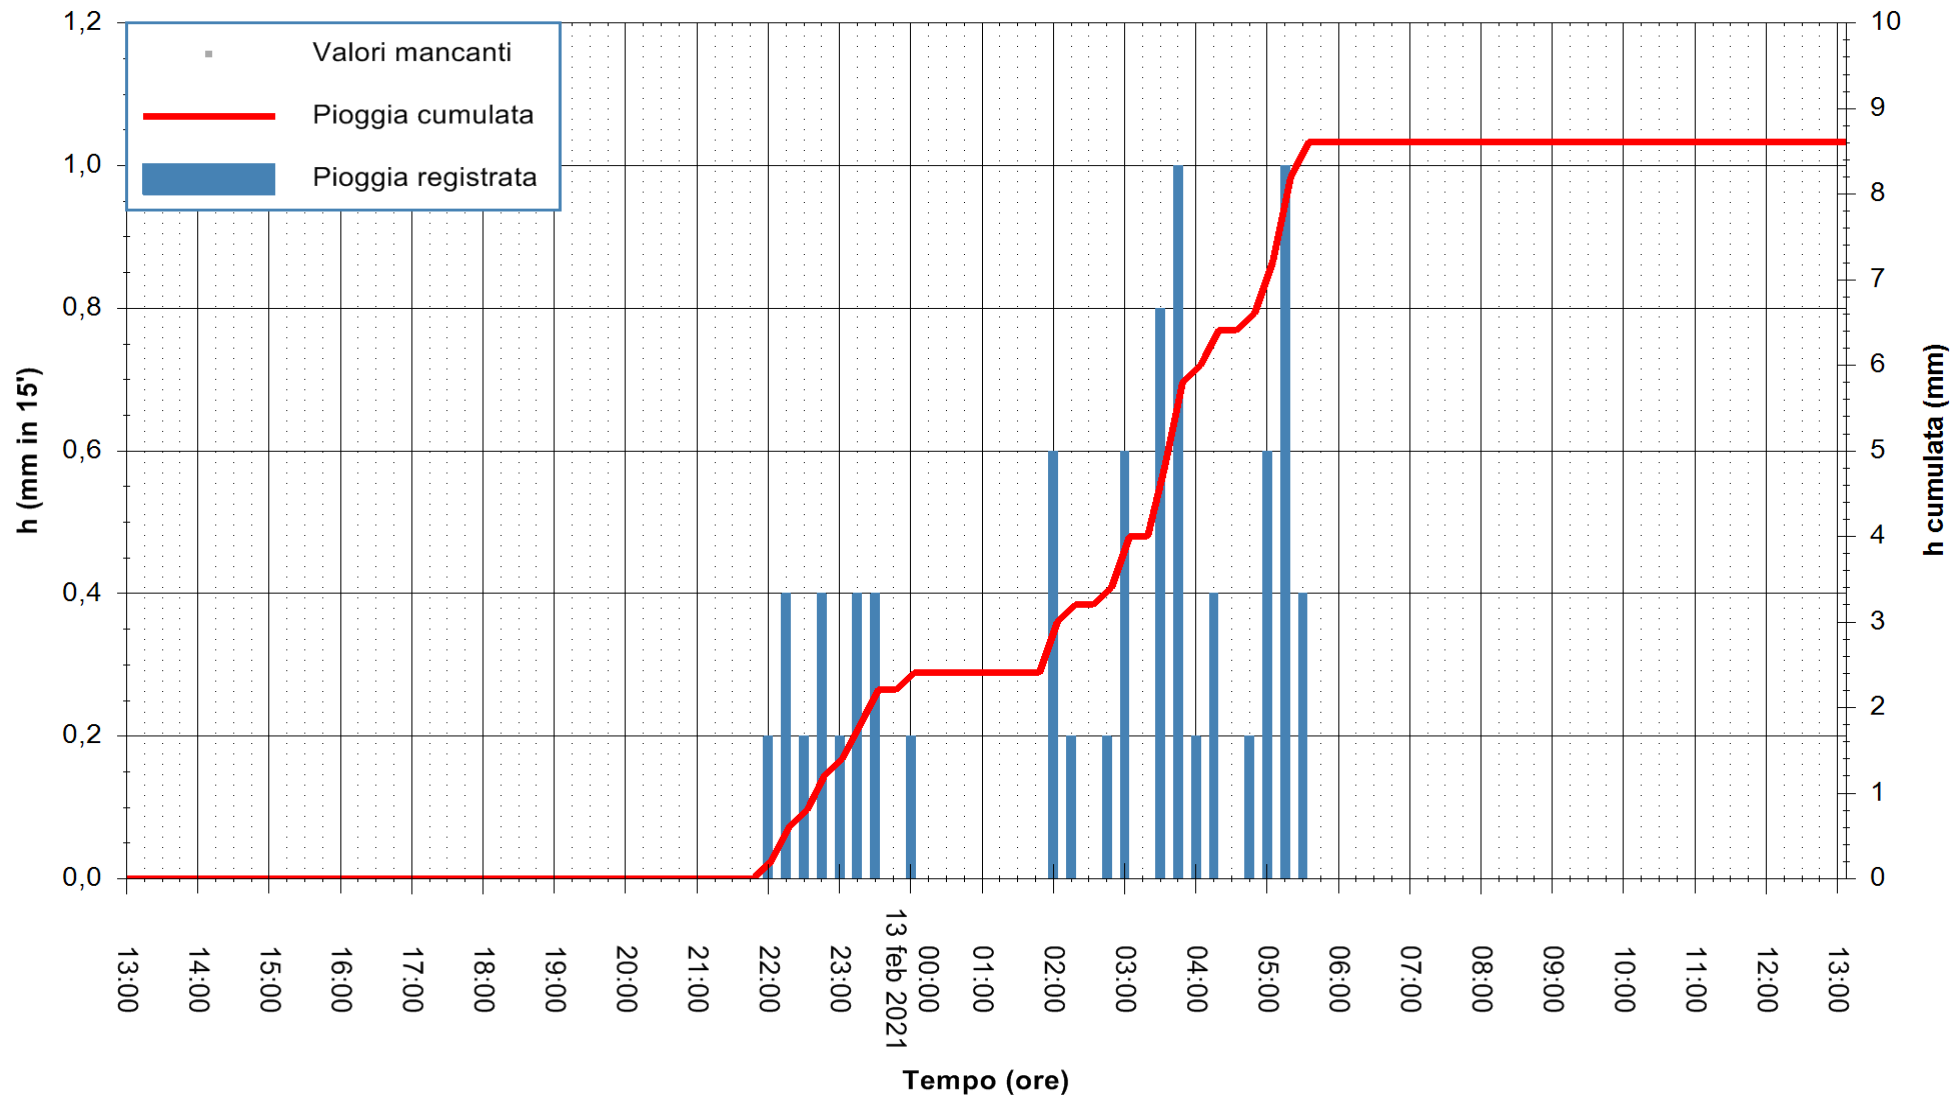

Stazione pluviometrica FLUMENDOSA A ISCA RENA
 Area ISCA RENA
 Pioggia registrata nelle ultime 24 ore
 Estrazione dati delle ore 13:24 del 13/02/2021
 Ultimo dato disponibile: 13/02/2021 alle 13:00

ARPAS
 F.to il Dirigente Responsabile
 Dott. Giuseppe Bianco

REGIONE AUTONOMA DE SARDIGNA
 REGIONE AUTONOMA DELLA SARDEGNA

Stazione pluviometrica GAIRO PUNTA TRICOLI
Area PUNTA TRICOLI
Pioggia registrata nelle ultime 24 ore
Estrazione dati delle ore 13:24 del 13/02/2021
Ultimo dato disponibile: 13/02/2021 alle 13:00

ARPAS
F.to il Dirigente Responsabile
Dott. Giuseppe Bianco

REGIONE AUTÒNOMA DE SARDIGNA
REGIONE AUTONOMA DELLA SARDEGNA

Stazione pluviometrica CARBONIA C.RA FLUMENTEPIDO
Area FLUMETEPIDO

Pioggia registrata nelle ultime 24 ore
Estrazione dati delle ore 13:24 del 13/02/2021
Ultimo dato disponibile: 13/02/2021 alle 12:45