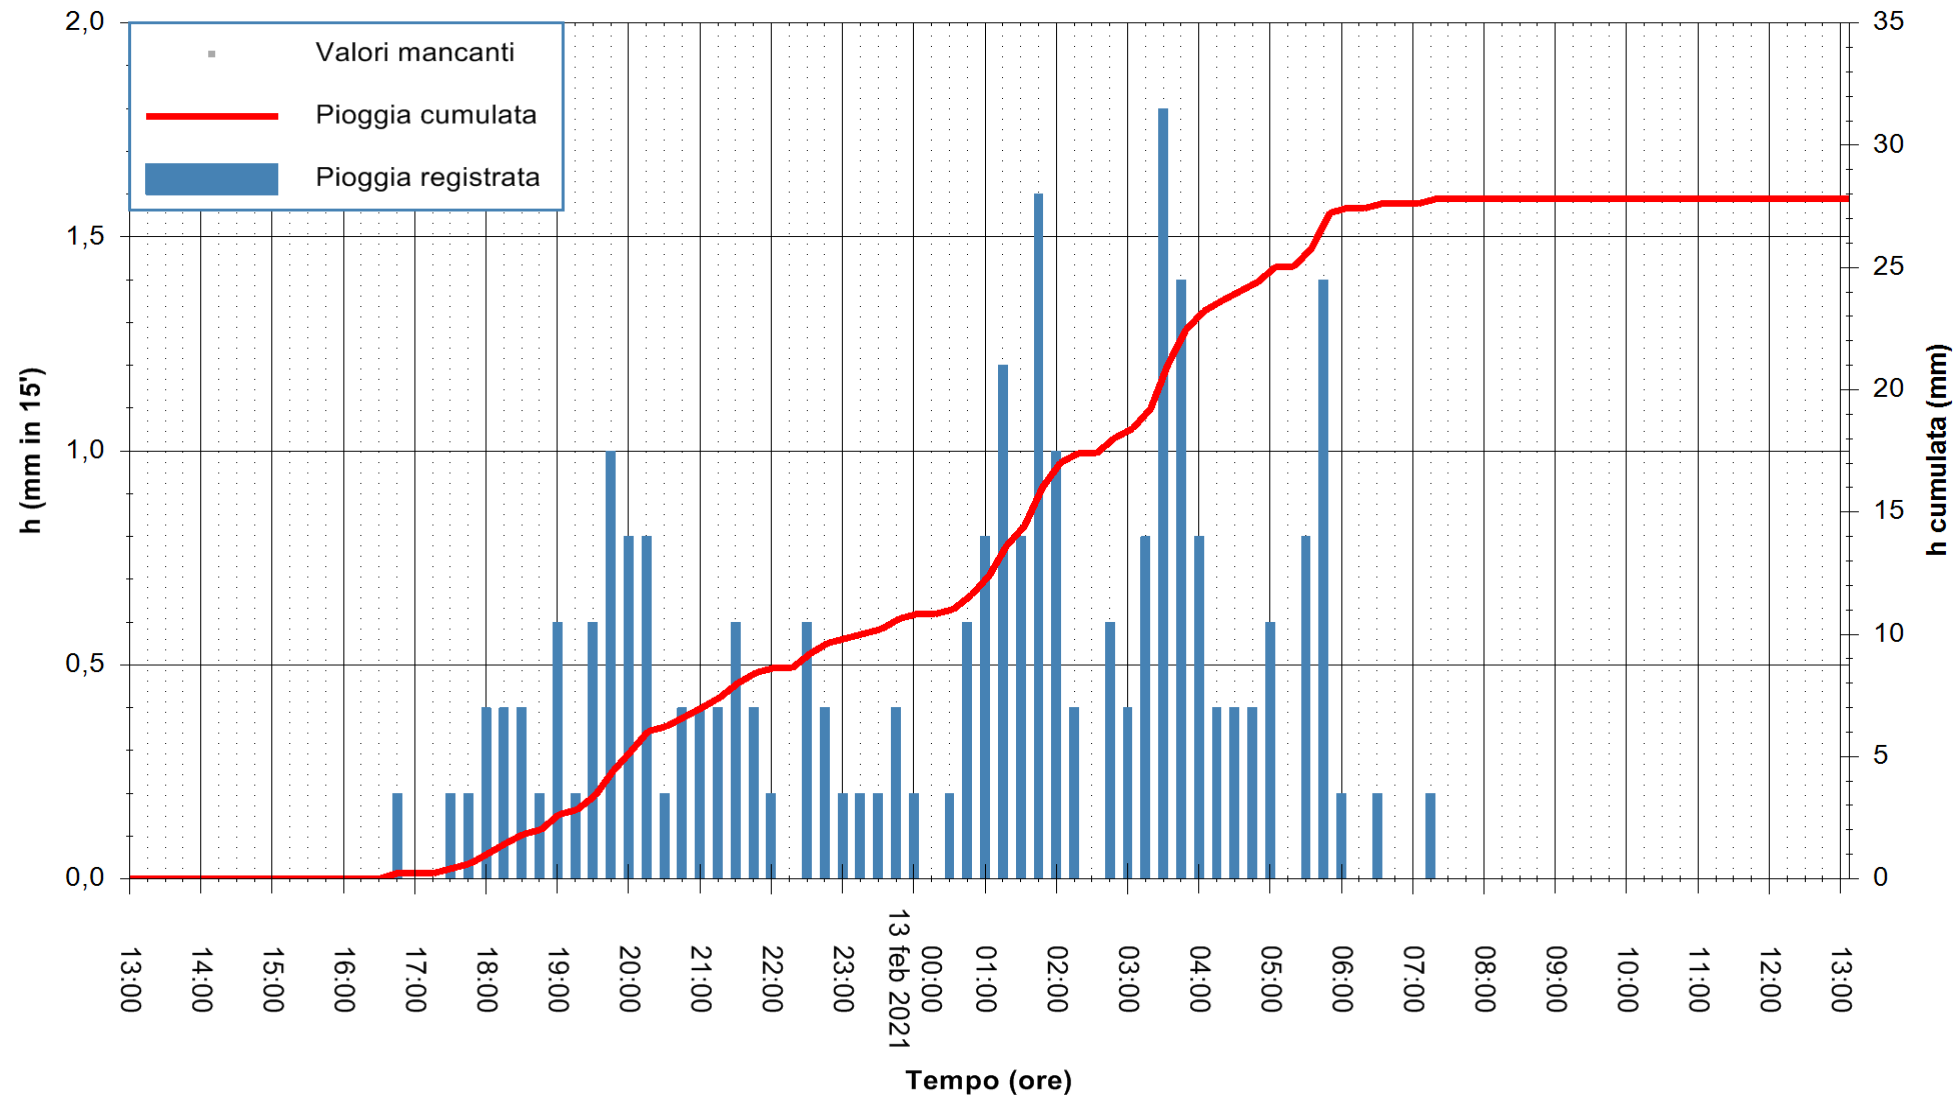

Stazione pluviometrica FLUMENDOSA A ISCA RENA
 Area ISCA RENA
 Pioggia registrata nelle ultime 24 ore
 Estrazione dati delle ore 13:24 del 13/02/2021
 Ultimo dato disponibile: 13/02/2021 alle 13:00

ARPAS
 F.to il Dirigente Responsabile
 Dott. Giuseppe Bianco

REGIONE AUTONOMA DE SARDIGNA
 REGIONE AUTONOMA DELLA SARDEGNA

Stazione pluviometrica GAIRO PUNTA TRICOLI
Area PUNTA TRICOLI
Pioggia registrata nelle ultime 24 ore
Estrazione dati delle ore 13:24 del 13/02/2021
Ultimo dato disponibile: 13/02/2021 alle 13:00

ARPAS
F.to il Dirigente Responsabile
Dott. Giuseppe Bianco

REGIONE AUTÒNOMA DE SARDIGNA
REGIONE AUTONOMA DELLA SARDEGNA

Stazione pluviometrica CARBONIA C.RA FLUMENTEPIDO
Area FLUMETEPIDO

Pioggia registrata nelle ultime 24 ore
Estrazione dati delle ore 13:24 del 13/02/2021
Ultimo dato disponibile: 13/02/2021 alle 12:45