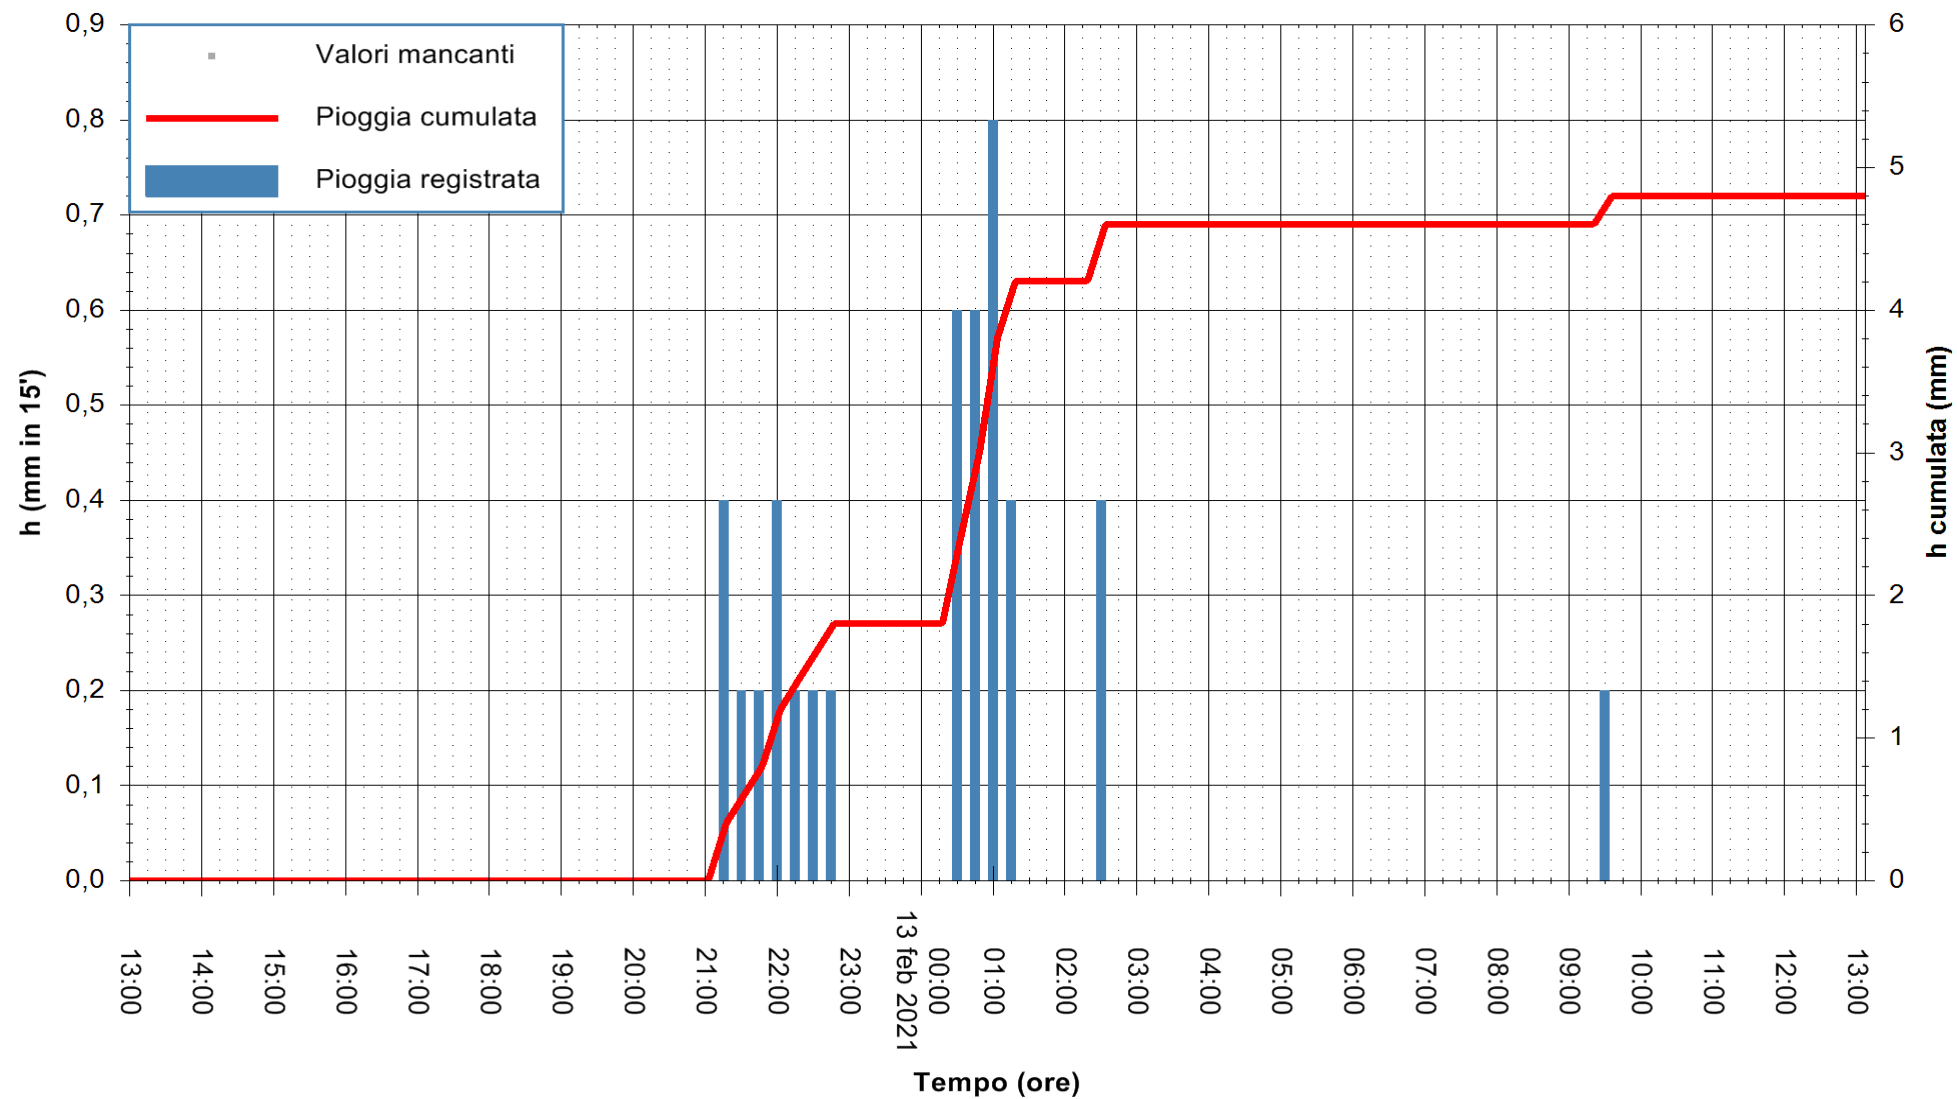

Stazione pluviometrica FLUMENDOSA A ISCA RENA
 Area ISCA RENA
 Pioggia registrata nelle ultime 24 ore
 Estrazione dati delle ore 13:24 del 13/02/2021
 Ultimo dato disponibile: 13/02/2021 alle 13:00

ARPAS
 F.to il Dirigente Responsabile
 Dott. Giuseppe Bianco

REGIONE AUTONOMA DE SARDIGNA
 REGIONE AUTONOMA DELLA SARDEGNA

Stazione pluviometrica GAIRO PUNTA TRICOLI
Area PUNTA TRICOLI
Pioggia registrata nelle ultime 24 ore
Estrazione dati delle ore 13:24 del 13/02/2021
Ultimo dato disponibile: 13/02/2021 alle 13:00

ARPAS
F.to il Dirigente Responsabile
Dott. Giuseppe Bianco

REGIONE AUTÒNOMA DE SARDIGNA
REGIONE AUTONOMA DELLA SARDEGNA

Stazione pluviometrica CARBONIA C.RA FLUMENTEPIDO
Area FLUMETEPIDO

Pioggia registrata nelle ultime 24 ore
Estrazione dati delle ore 13:24 del 13/02/2021
Ultimo dato disponibile: 13/02/2021 alle 12:45