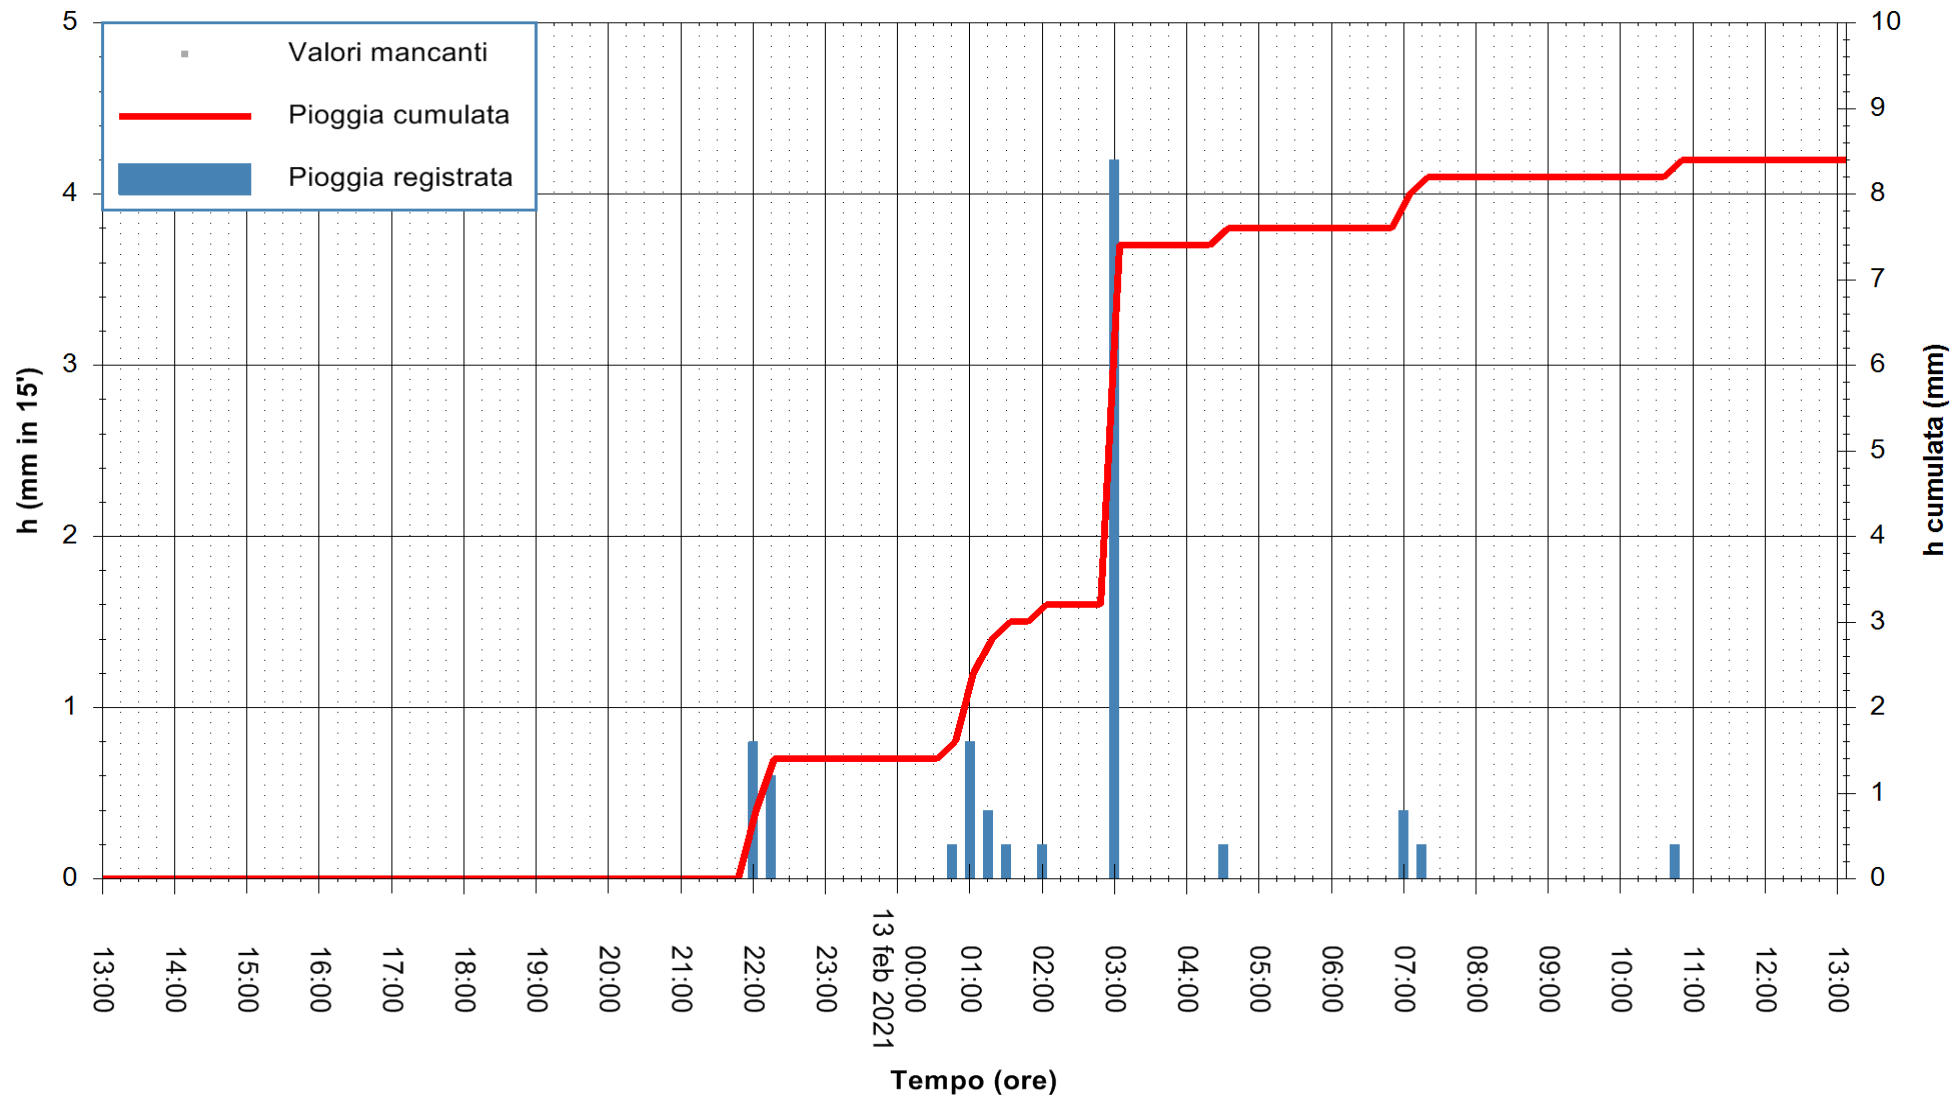

Stazione pluviometrica FLUMENDOSA A ISCA RENA
 Area ISCA RENA
 Pioggia registrata nelle ultime 24 ore
 Estrazione dati delle ore 13:24 del 13/02/2021
 Ultimo dato disponibile: 13/02/2021 alle 13:00

ARPAS
 F.to il Dirigente Responsabile
 Dott. Giuseppe Bianco

REGIONE AUTONOMA DE SARDIGNA
 REGIONE AUTONOMA DELLA SARDEGNA

Stazione pluviometrica GAIRO PUNTA TRICOLI
Area PUNTA TRICOLI
Pioggia registrata nelle ultime 24 ore
Estrazione dati delle ore 13:24 del 13/02/2021
Ultimo dato disponibile: 13/02/2021 alle 13:00

ARPAS
F.to il Dirigente Responsabile
Dott. Giuseppe Bianco

REGIONE AUTÒNOMA DE SARDIGNA
REGIONE AUTONOMA DELLA SARDEGNA

Stazione pluviometrica CARBONIA C.RA FLUMENTEPIDO
Area FLUMETEPIDO

Pioggia registrata nelle ultime 24 ore
Estrazione dati delle ore 13:24 del 13/02/2021
Ultimo dato disponibile: 13/02/2021 alle 12:45

ARPAS
F.to il Dirigente Responsabile
Dott. Giuseppe Bianco

REGIONE AUTÒNOMA DE SARDIGNA
REGIONE AUTONOMA DELLA SARDEGNA

Stazione pluviometrica LOIRI C.RA MONTE PEDROSU
 Area CANT.RA MONTE PETROSU
 Pioggia registrata nelle ultime 24 ore
 Estrazione dati delle ore 13:24 del 13/02/2021
 Ultimo dato disponibile: 13/02/2021 alle 13:00