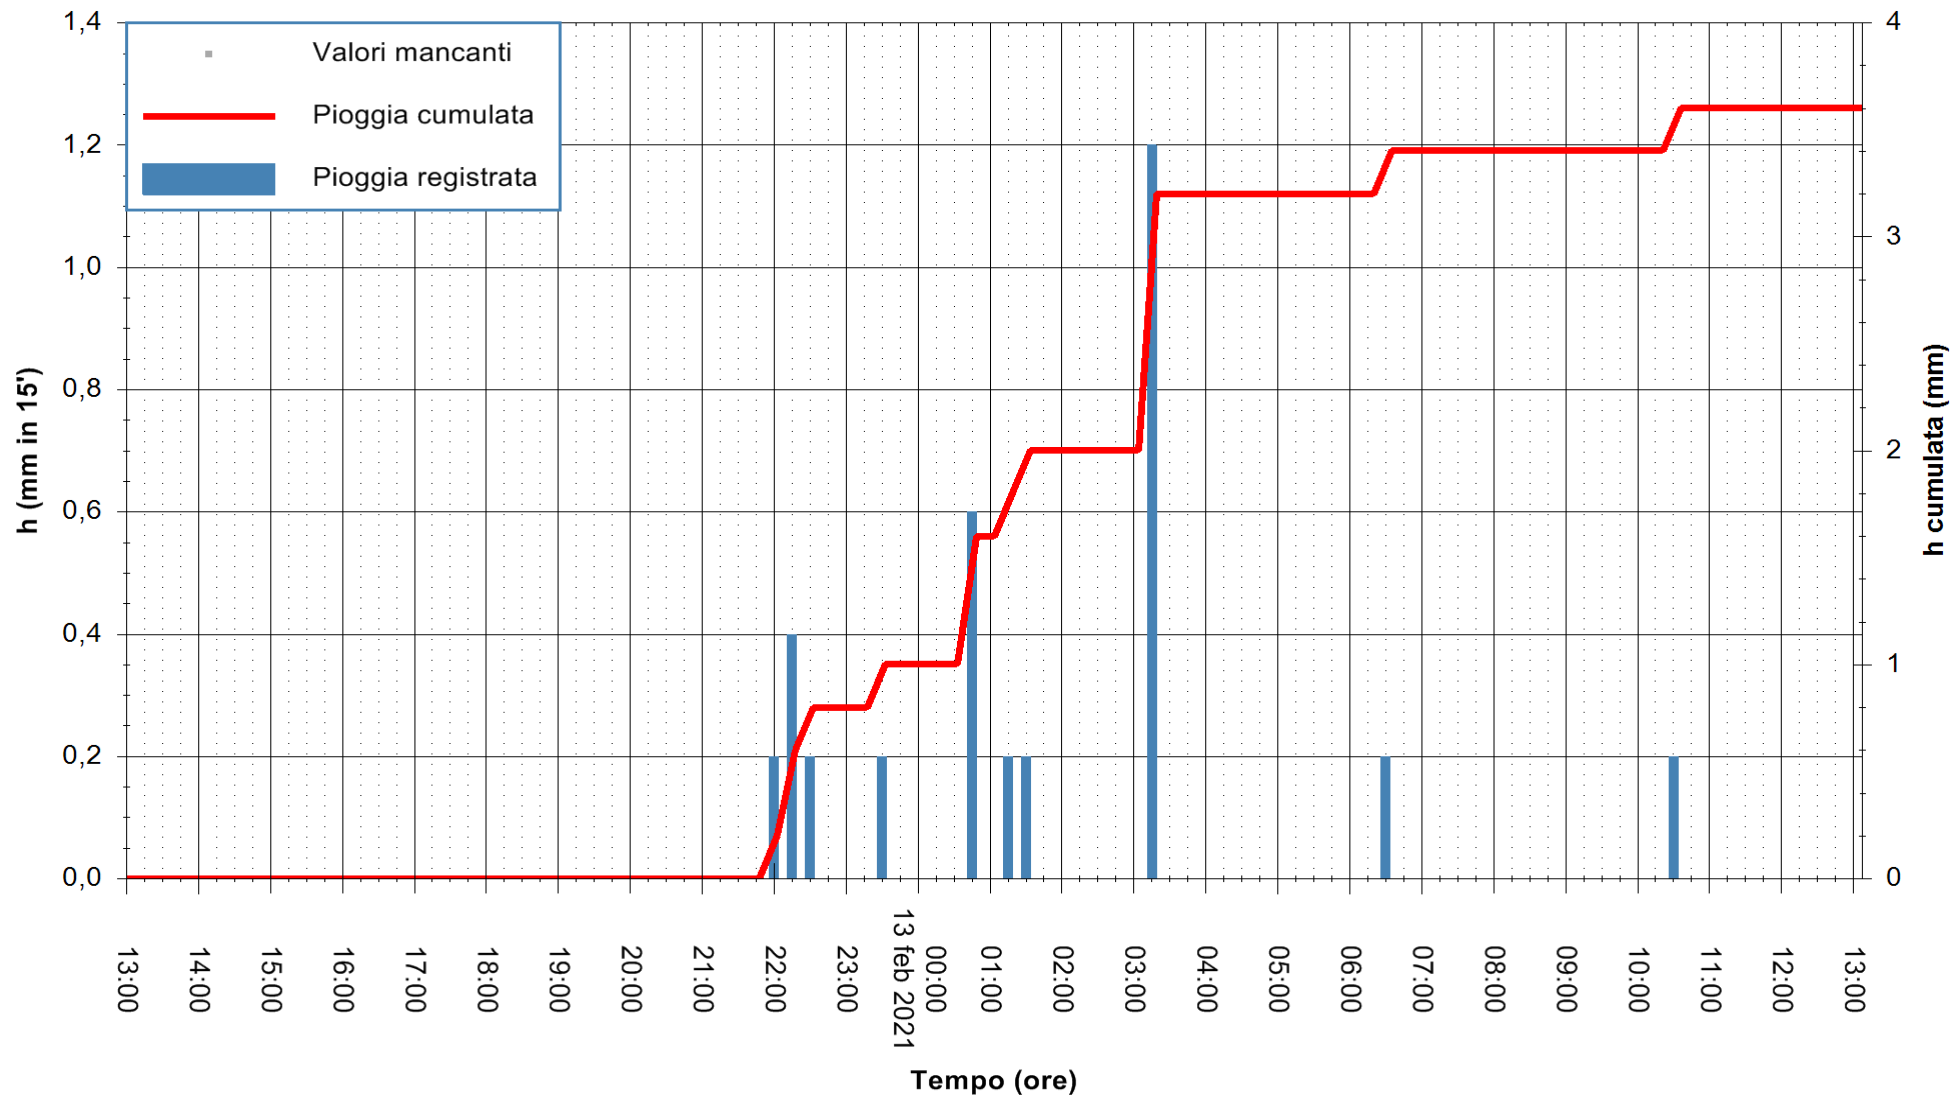

Stazione pluviometrica FLUMENDOSA A ISCA RENA
 Area ISCA RENA
 Pioggia registrata nelle ultime 24 ore
 Estrazione dati delle ore 13:24 del 13/02/2021
 Ultimo dato disponibile: 13/02/2021 alle 13:00

ARPAS
 F.to il Dirigente Responsabile
 Dott. Giuseppe Bianco

REGIONE AUTONOMA DE SARDIGNA
 REGIONE AUTONOMA DELLA SARDEGNA

Stazione pluviometrica GAIRO PUNTA TRICOLI
Area PUNTA TRICOLI
Pioggia registrata nelle ultime 24 ore
Estrazione dati delle ore 13:24 del 13/02/2021
Ultimo dato disponibile: 13/02/2021 alle 13:00

ARPAS
F.to il Dirigente Responsabile
Dott. Giuseppe Bianco

REGIONE AUTÒNOMA DE SARDIGNA
REGIONE AUTONOMA DELLA SARDEGNA

Stazione pluviometrica CARBONIA C.RA FLUMENTEPIDO
Area FLUMETEPIDO

Pioggia registrata nelle ultime 24 ore
Estrazione dati delle ore 13:24 del 13/02/2021
Ultimo dato disponibile: 13/02/2021 alle 12:45

ARPAS
F.to il Dirigente Responsabile
Dott. Giuseppe Bianco

REGIONE AUTÒNOMA DE SARDIGNA
REGIONE AUTONOMA DELLA SARDEGNA

Stazione pluviometrica LOIRI C.RA MONTE PEDROSU
 Area CANT.RA MONTE PETROSU
 Pioggia registrata nelle ultime 24 ore
 Estrazione dati delle ore 13:24 del 13/02/2021
 Ultimo dato disponibile: 13/02/2021 alle 13:00