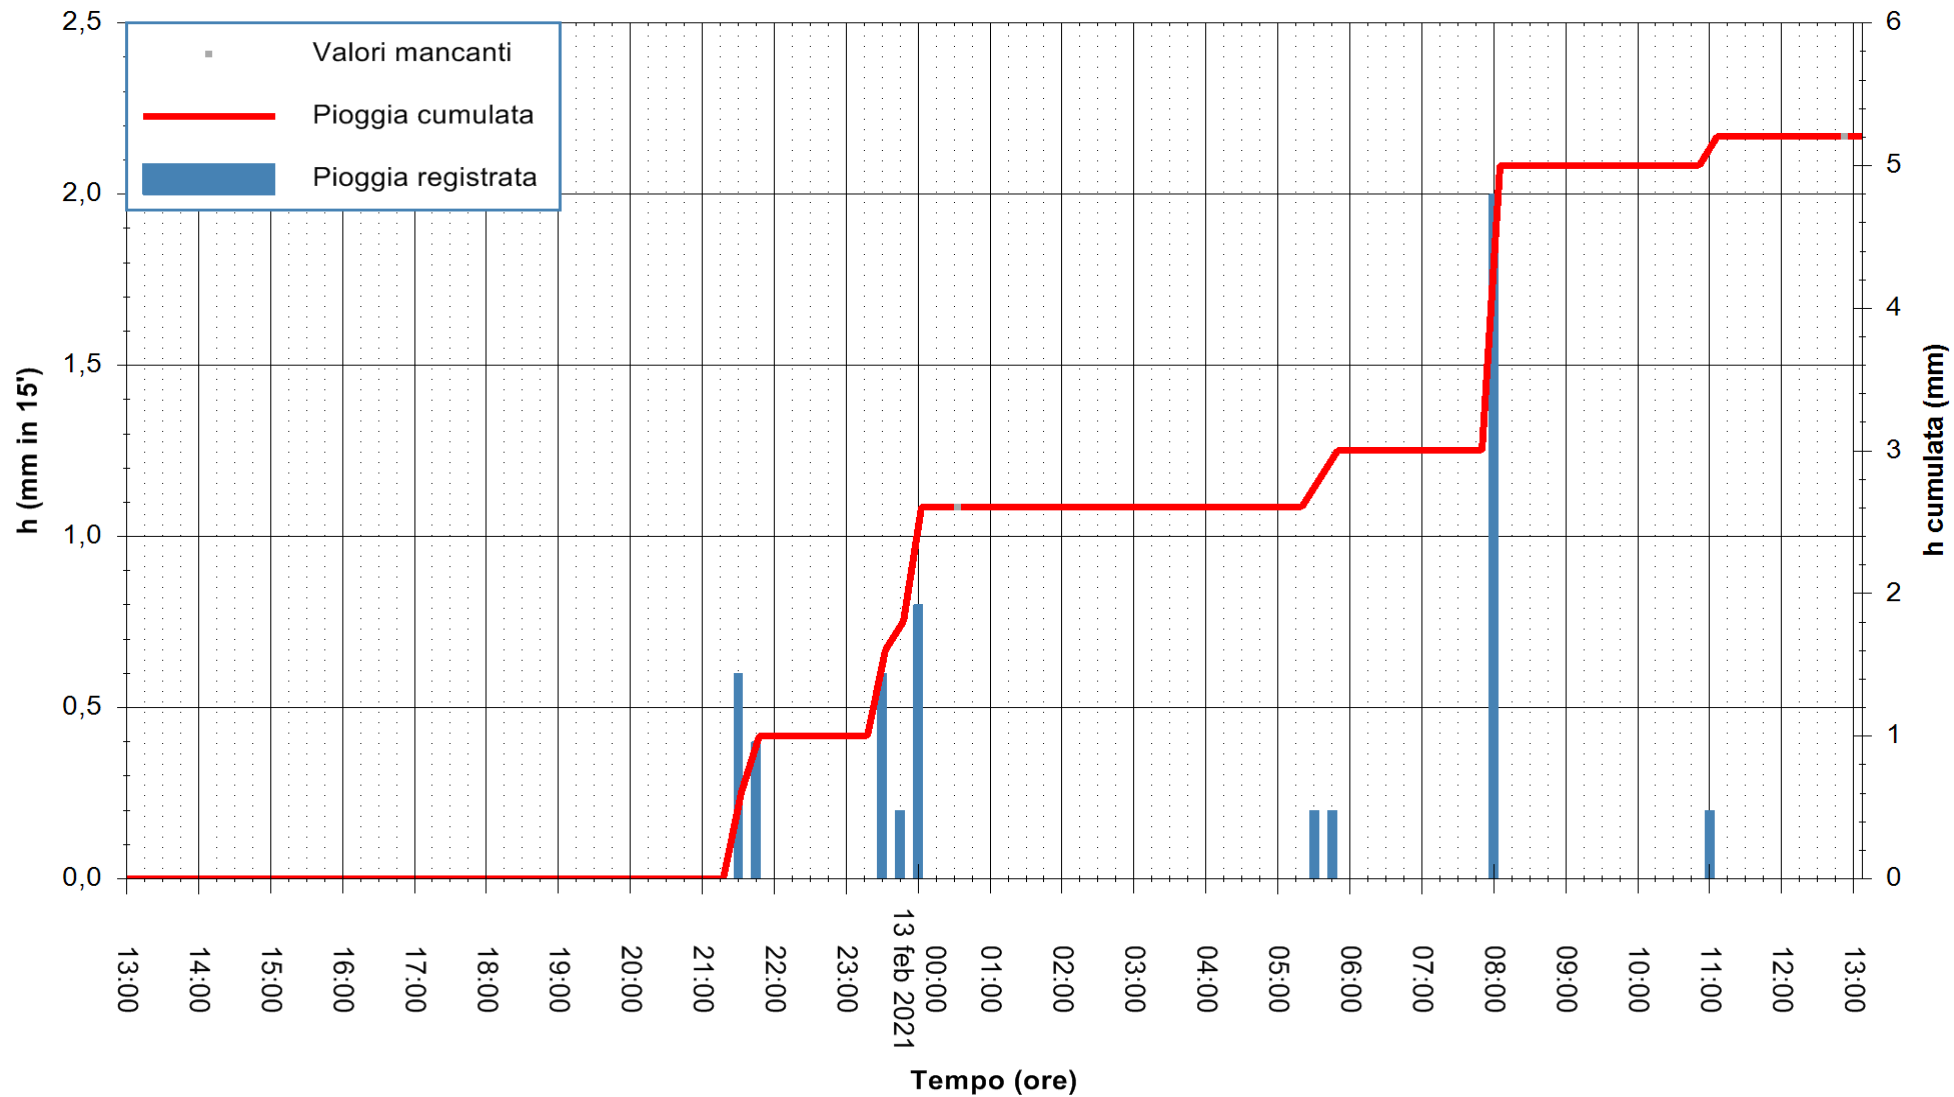

REGIONE AUTONOMA DE SARDIGNA
 REGIONE AUTONOMA DELLA SARDEGNA

Stazione pluviometrica GAIRO PUNTA TRICOLI
Area PUNTA TRICOLI
Pioggia registrata nelle ultime 24 ore
Estrazione dati delle ore 13:24 del 13/02/2021
Ultimo dato disponibile: 13/02/2021 alle 13:00

ARPAS
F.to il Dirigente Responsabile
Dott. Giuseppe Bianco

REGIONE AUTÒNOMA DE SARDIGNA
REGIONE AUTONOMA DELLA SARDEGNA

Stazione pluviometrica CARBONIA C.RA FLUMENTEPIDO
Area FLUMETEPIDO

Pioggia registrata nelle ultime 24 ore
Estrazione dati delle ore 13:24 del 13/02/2021
Ultimo dato disponibile: 13/02/2021 alle 12:45

ARPAS
F.to il Dirigente Responsabile
Dott. Giuseppe Bianco

REGIONE AUTÒNOMA DE SARDIGNA
REGIONE AUTONOMA DELLA SARDEGNA

Stazione pluviometrica LOIRI C.RA MONTE PEDROSU
 Area CANT.RA MONTE PETROSU
 Pioggia registrata nelle ultime 24 ore
 Estrazione dati delle ore 13:24 del 13/02/2021
 Ultimo dato disponibile: 13/02/2021 alle 13:00