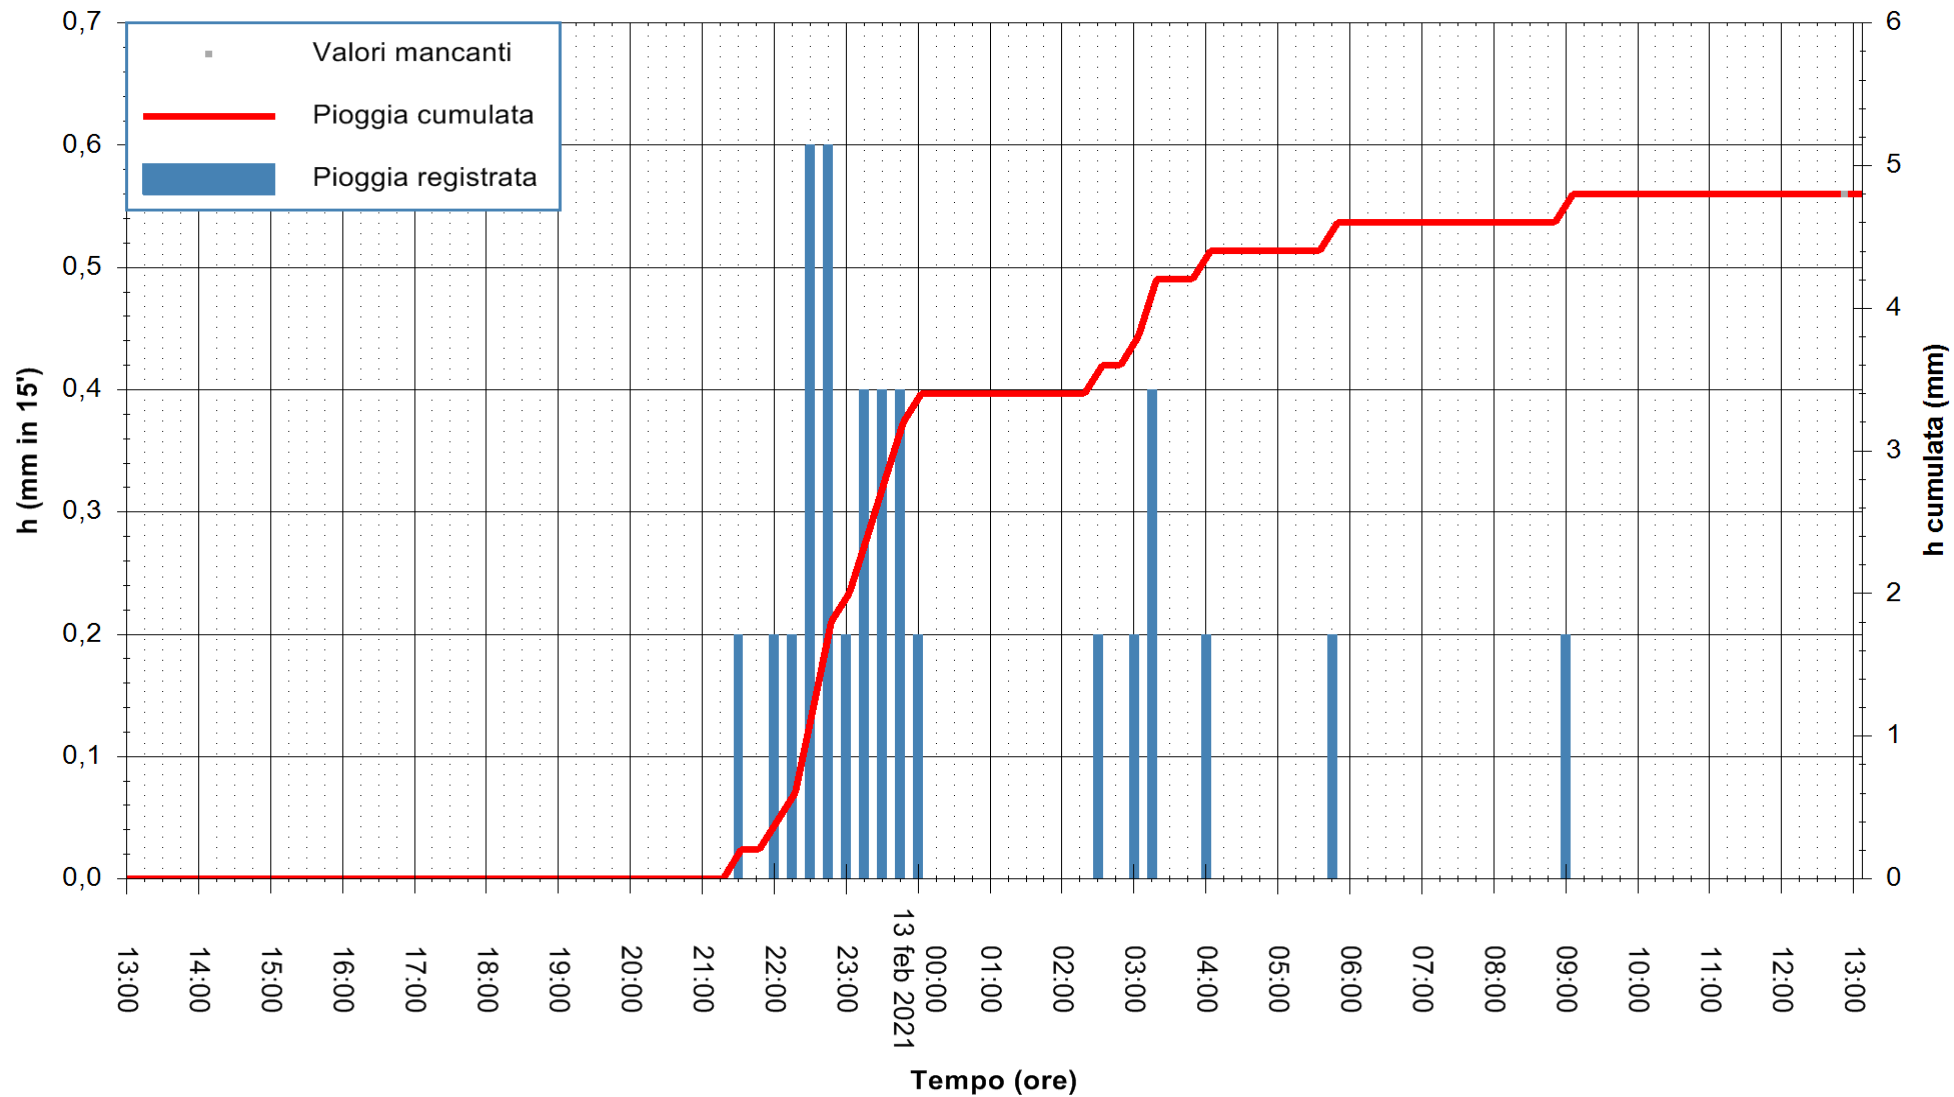

Stazione pluviometrica FLUMENDOSA A ISCA RENA
 Area ISCA RENA
 Pioggia registrata nelle ultime 24 ore
 Estrazione dati delle ore 13:24 del 13/02/2021
 Ultimo dato disponibile: 13/02/2021 alle 13:00

ARPAS
 F.to il Dirigente Responsabile
 Dott. Giuseppe Bianco

REGIONE AUTONOMA DE SARDIGNA
 REGIONE AUTONOMA DELLA SARDEGNA

Stazione pluviometrica GAIRO PUNTA TRICOLI
Area PUNTA TRICOLI
Pioggia registrata nelle ultime 24 ore
Estrazione dati delle ore 13:24 del 13/02/2021
Ultimo dato disponibile: 13/02/2021 alle 13:00

ARPAS
F.to il Dirigente Responsabile
Dott. Giuseppe Bianco

REGIONE AUTÒNOMA DE SARDIGNA
REGIONE AUTONOMA DELLA SARDEGNA

Stazione pluviometrica CARBONIA C.RA FLUMENTEPIDO
Area FLUMETEPIDO

Pioggia registrata nelle ultime 24 ore
Estrazione dati delle ore 13:24 del 13/02/2021
Ultimo dato disponibile: 13/02/2021 alle 12:45