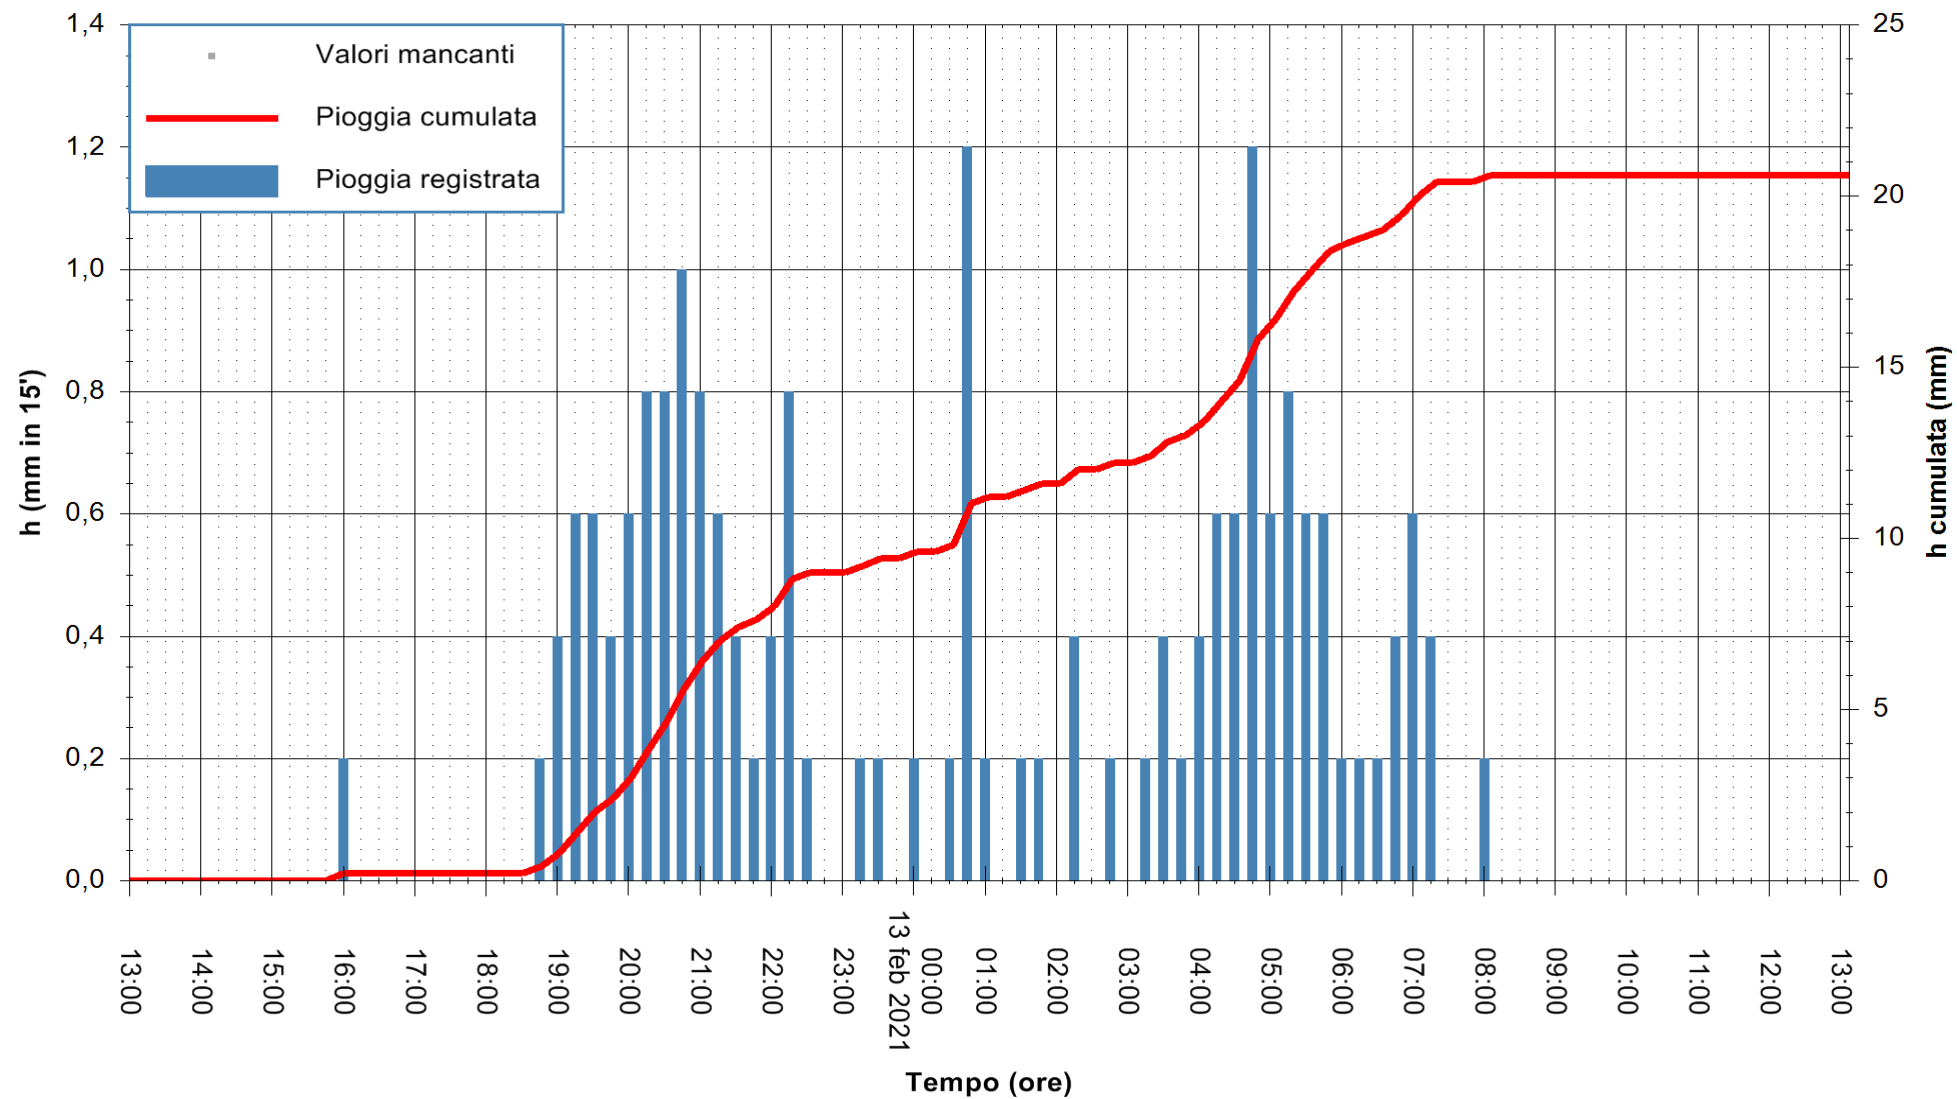

Stazione pluviometrica FLUMENDOSA A ISCA RENA
 Area ISCA RENA
 Pioggia registrata nelle ultime 24 ore
 Estrazione dati delle ore 13:24 del 13/02/2021
 Ultimo dato disponibile: 13/02/2021 alle 13:00

ARPAS
 F.to il Dirigente Responsabile
 Dott. Giuseppe Bianco

REGIONE AUTONOMA DE SARDIGNA
 REGIONE AUTONOMA DELLA SARDEGNA

Stazione pluviometrica GAIRO PUNTA TRICOLI
Area PUNTA TRICOLI
Pioggia registrata nelle ultime 24 ore
Estrazione dati delle ore 13:24 del 13/02/2021
Ultimo dato disponibile: 13/02/2021 alle 13:00

ARPAS
F.to il Dirigente Responsabile
Dott. Giuseppe Bianco

REGIONE AUTÒNOMA DE SARDIGNA
REGIONE AUTONOMA DELLA SARDEGNA

Stazione pluviometrica CARBONIA C.RA FLUMENTEPIDO
Area FLUMETEPIDO

Pioggia registrata nelle ultime 24 ore
Estrazione dati delle ore 13:24 del 13/02/2021
Ultimo dato disponibile: 13/02/2021 alle 12:45