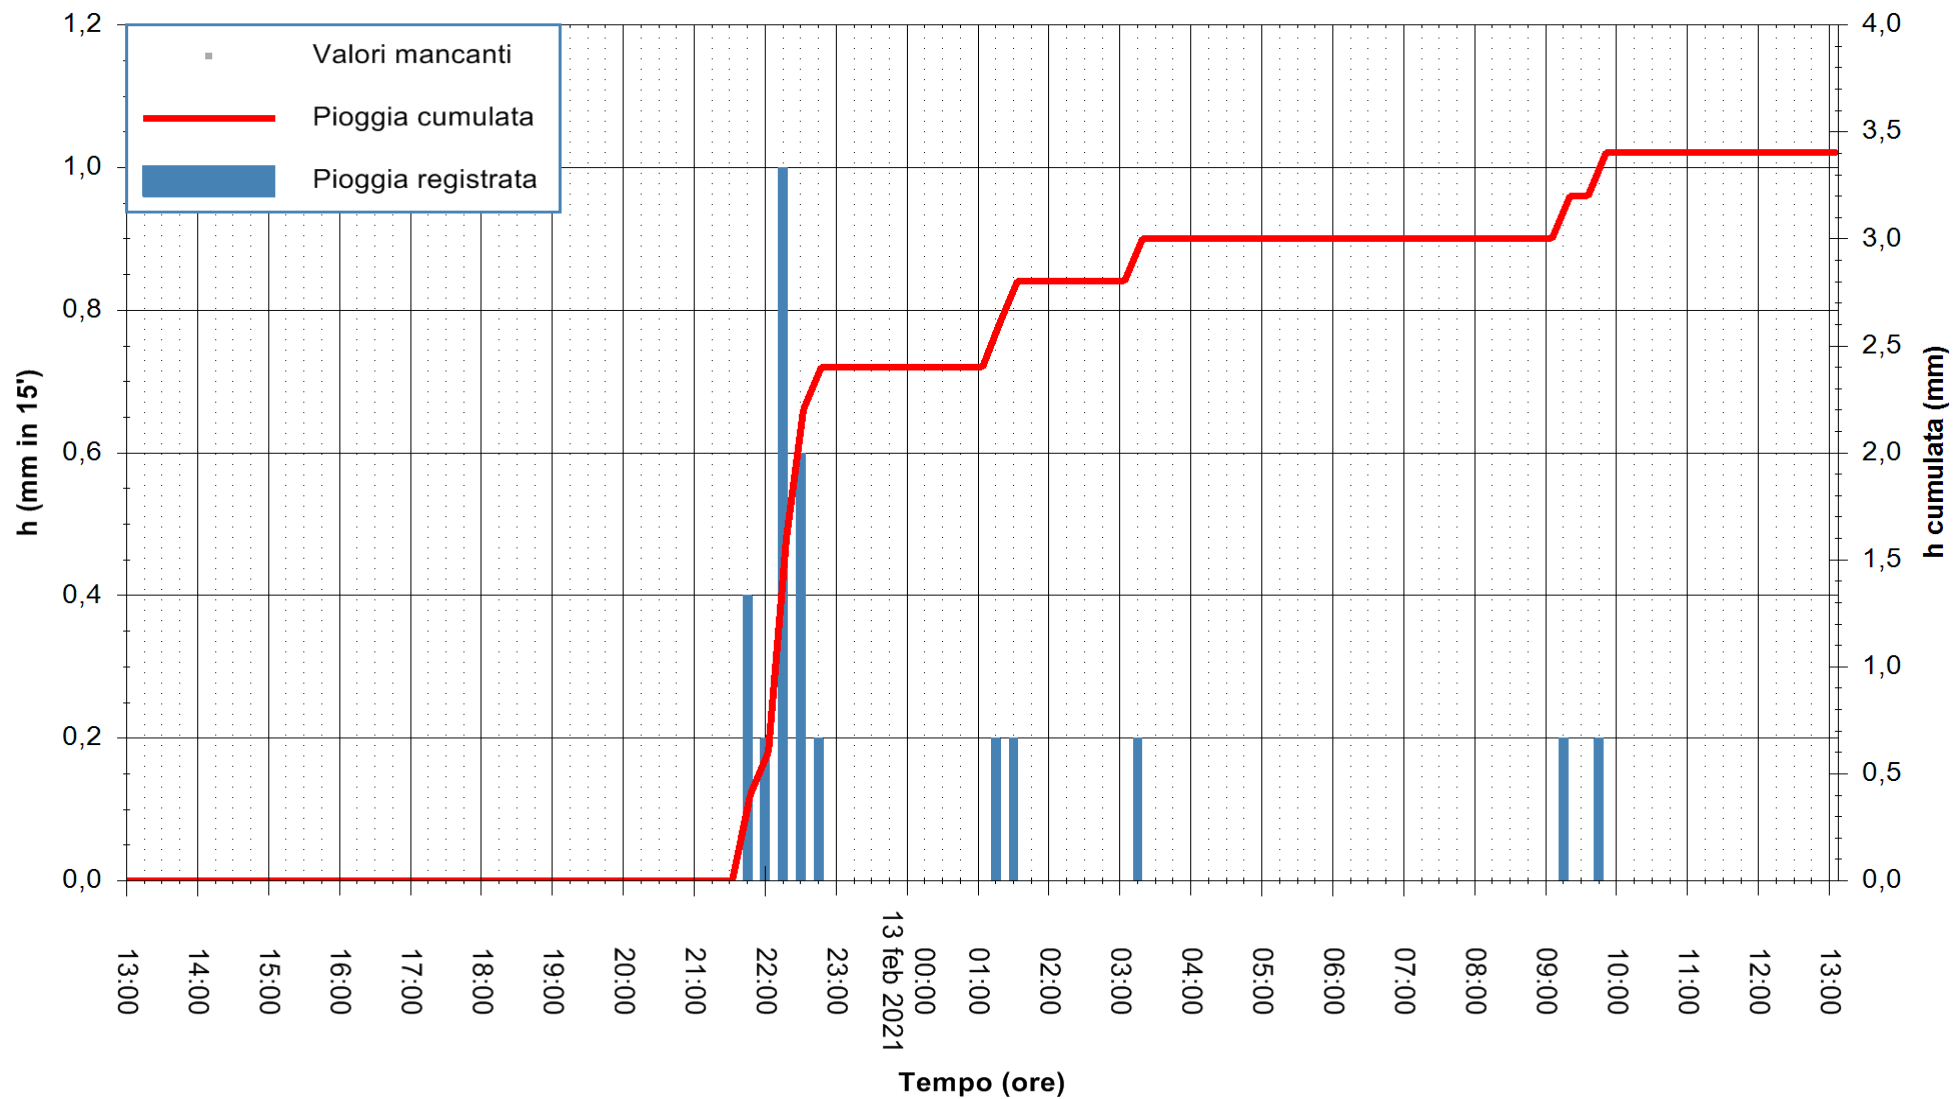

Stazione pluviometrica FLUMENDOSA A ISCA RENA
 Area ISCA RENA
 Pioggia registrata nelle ultime 24 ore
 Estrazione dati delle ore 13:24 del 13/02/2021
 Ultimo dato disponibile: 13/02/2021 alle 13:00

ARPAS
 F.to il Dirigente Responsabile
 Dott. Giuseppe Bianco

REGIONE AUTONOMA DE SARDIGNA
 REGIONE AUTONOMA DELLA SARDEGNA

Stazione pluviometrica GAIRO PUNTA TRICOLI
Area PUNTA TRICOLI
Pioggia registrata nelle ultime 24 ore
Estrazione dati delle ore 13:24 del 13/02/2021
Ultimo dato disponibile: 13/02/2021 alle 13:00

ARPAS
F.to il Dirigente Responsabile
Dott. Giuseppe Bianco

REGIONE AUTÒNOMA DE SARDIGNA
REGIONE AUTONOMA DELLA SARDEGNA

Stazione pluviometrica CARBONIA C.RA FLUMENTEPIDO
Area FLUMETEPIDO

Pioggia registrata nelle ultime 24 ore
Estrazione dati delle ore 13:24 del 13/02/2021
Ultimo dato disponibile: 13/02/2021 alle 12:45