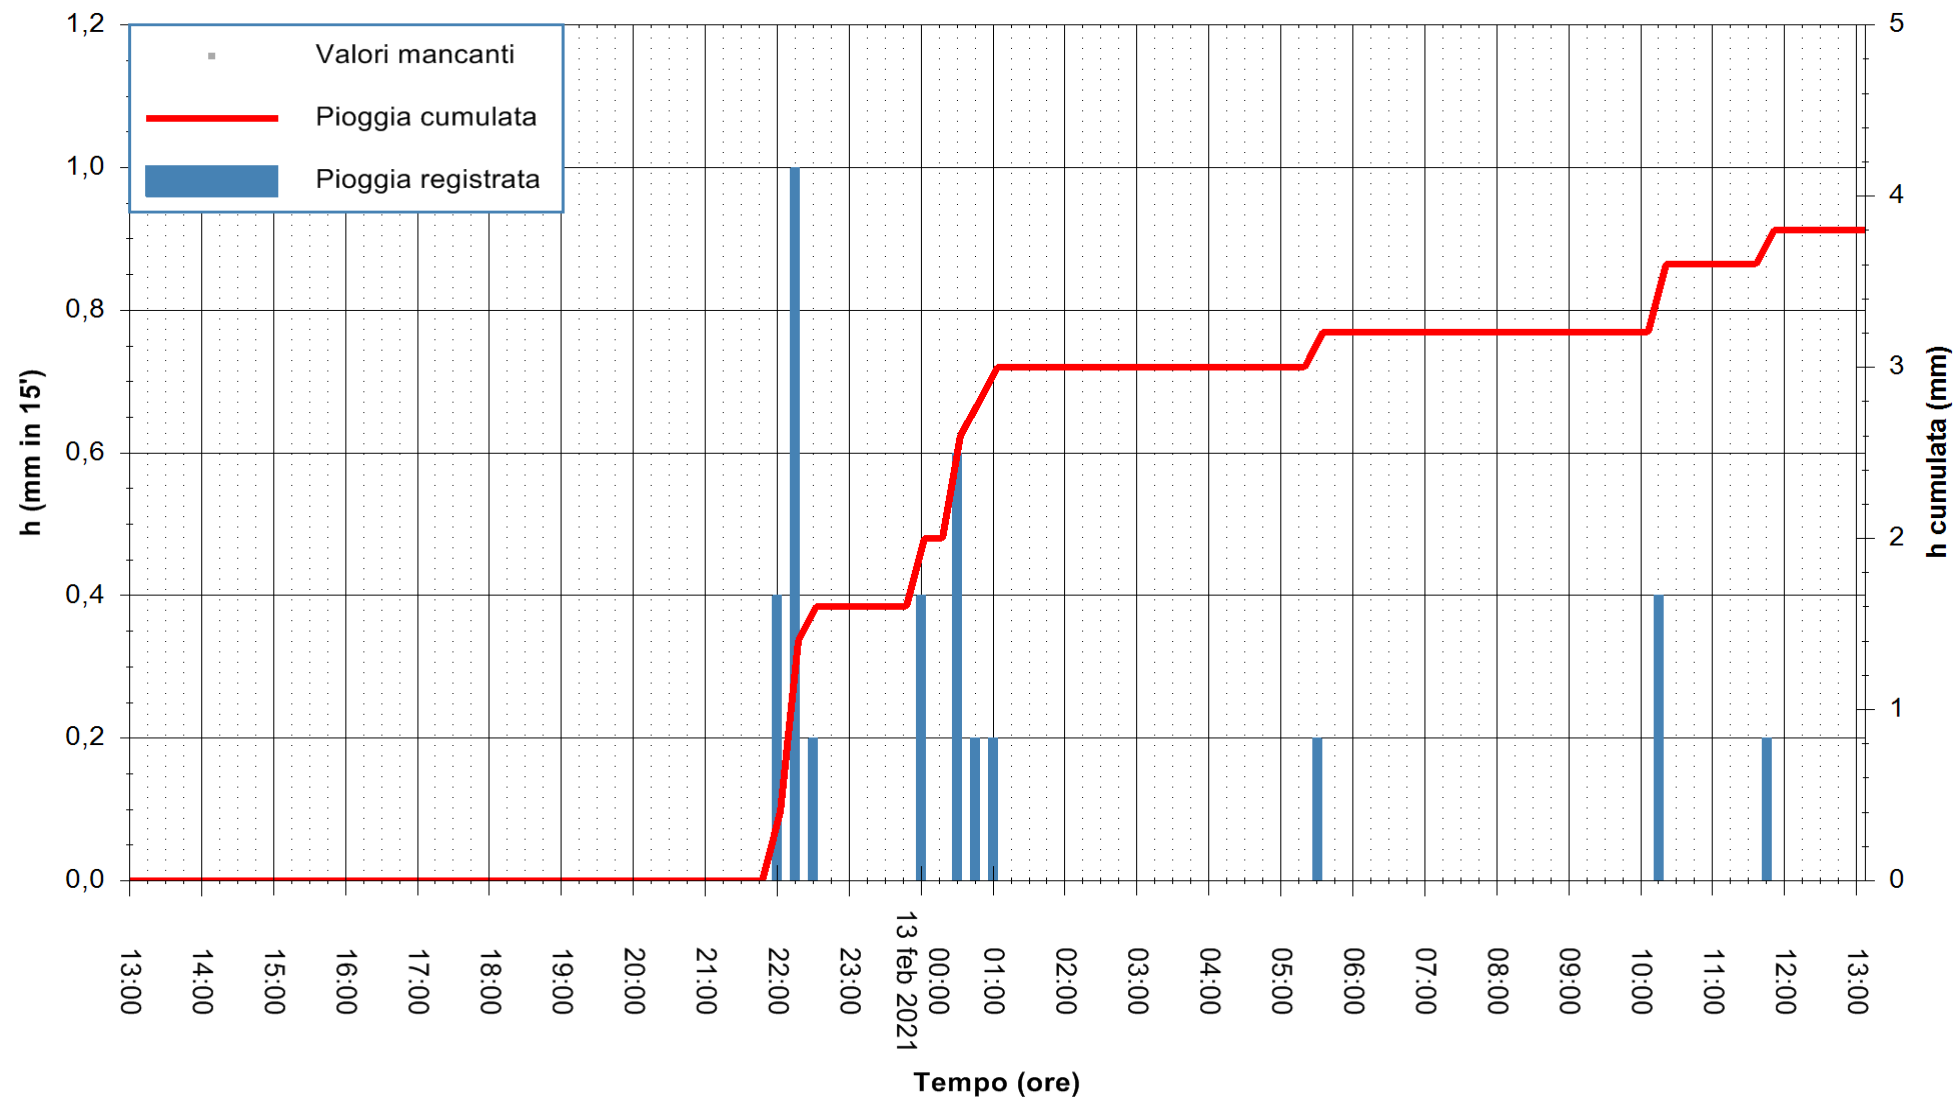

REGIONE AUTONOMA DE SARDIGNA
 REGIONE AUTONOMA DELLA SARDEGNA

Stazione pluviometrica GAIRO PUNTA TRICOLI
Area PUNTA TRICOLI
Pioggia registrata nelle ultime 24 ore
Estrazione dati delle ore 13:24 del 13/02/2021
Ultimo dato disponibile: 13/02/2021 alle 13:00

ARPAS
F.to il Dirigente Responsabile
Dott. Giuseppe Bianco

REGIONE AUTÒNOMA DE SARDIGNA
REGIONE AUTONOMA DELLA SARDEGNA

Stazione pluviometrica CARBONIA C.RA FLUMENTEPIDO
Area FLUMETEPIDO

Pioggia registrata nelle ultime 24 ore
Estrazione dati delle ore 13:24 del 13/02/2021
Ultimo dato disponibile: 13/02/2021 alle 12:45