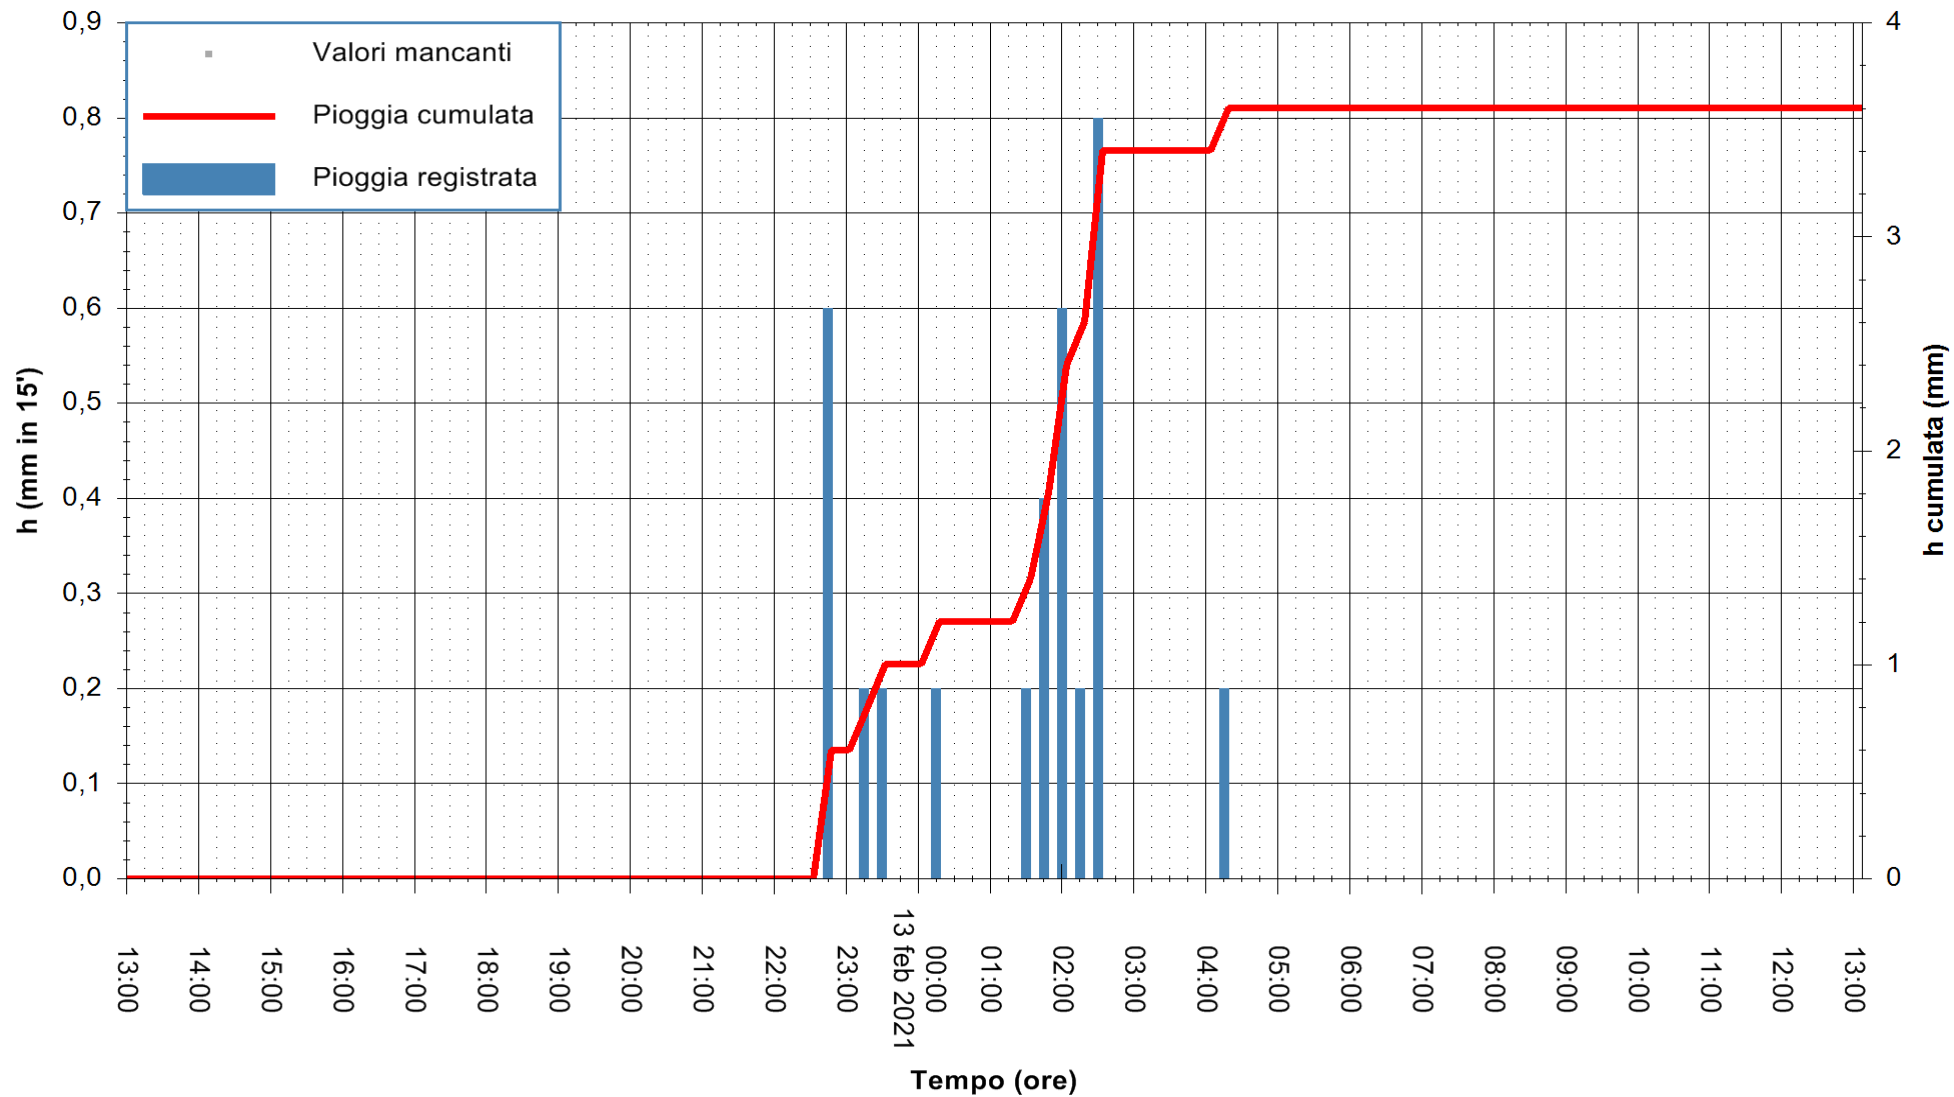

REGIONE AUTONOMA DE SARDIGNA
 REGIONE AUTONOMA DELLA SARDEGNA

Stazione pluviometrica GAIRO PUNTA TRICOLI
Area PUNTA TRICOLI
Pioggia registrata nelle ultime 24 ore
Estrazione dati delle ore 13:24 del 13/02/2021
Ultimo dato disponibile: 13/02/2021 alle 13:00

ARPAS
F.to il Dirigente Responsabile
Dott. Giuseppe Bianco

REGIONE AUTÒNOMA DE SARDIGNA
REGIONE AUTONOMA DELLA SARDEGNA

Stazione pluviometrica CARBONIA C.RA FLUMENTEPIDO
Area FLUMETEPIDO

Pioggia registrata nelle ultime 24 ore
Estrazione dati delle ore 13:24 del 13/02/2021
Ultimo dato disponibile: 13/02/2021 alle 12:45

ARPAS
F.to il Dirigente Responsabile
Dott. Giuseppe Bianco

REGIONE AUTÒNOMA DE SARDIGNA
REGIONE AUTONOMA DELLA SARDEGNA

Stazione pluviometrica LOIRI C.RA MONTE PEDROSU
 Area CANT.RA MONTE PETROSU
 Pioggia registrata nelle ultime 24 ore
 Estrazione dati delle ore 13:24 del 13/02/2021
 Ultimo dato disponibile: 13/02/2021 alle 13:00