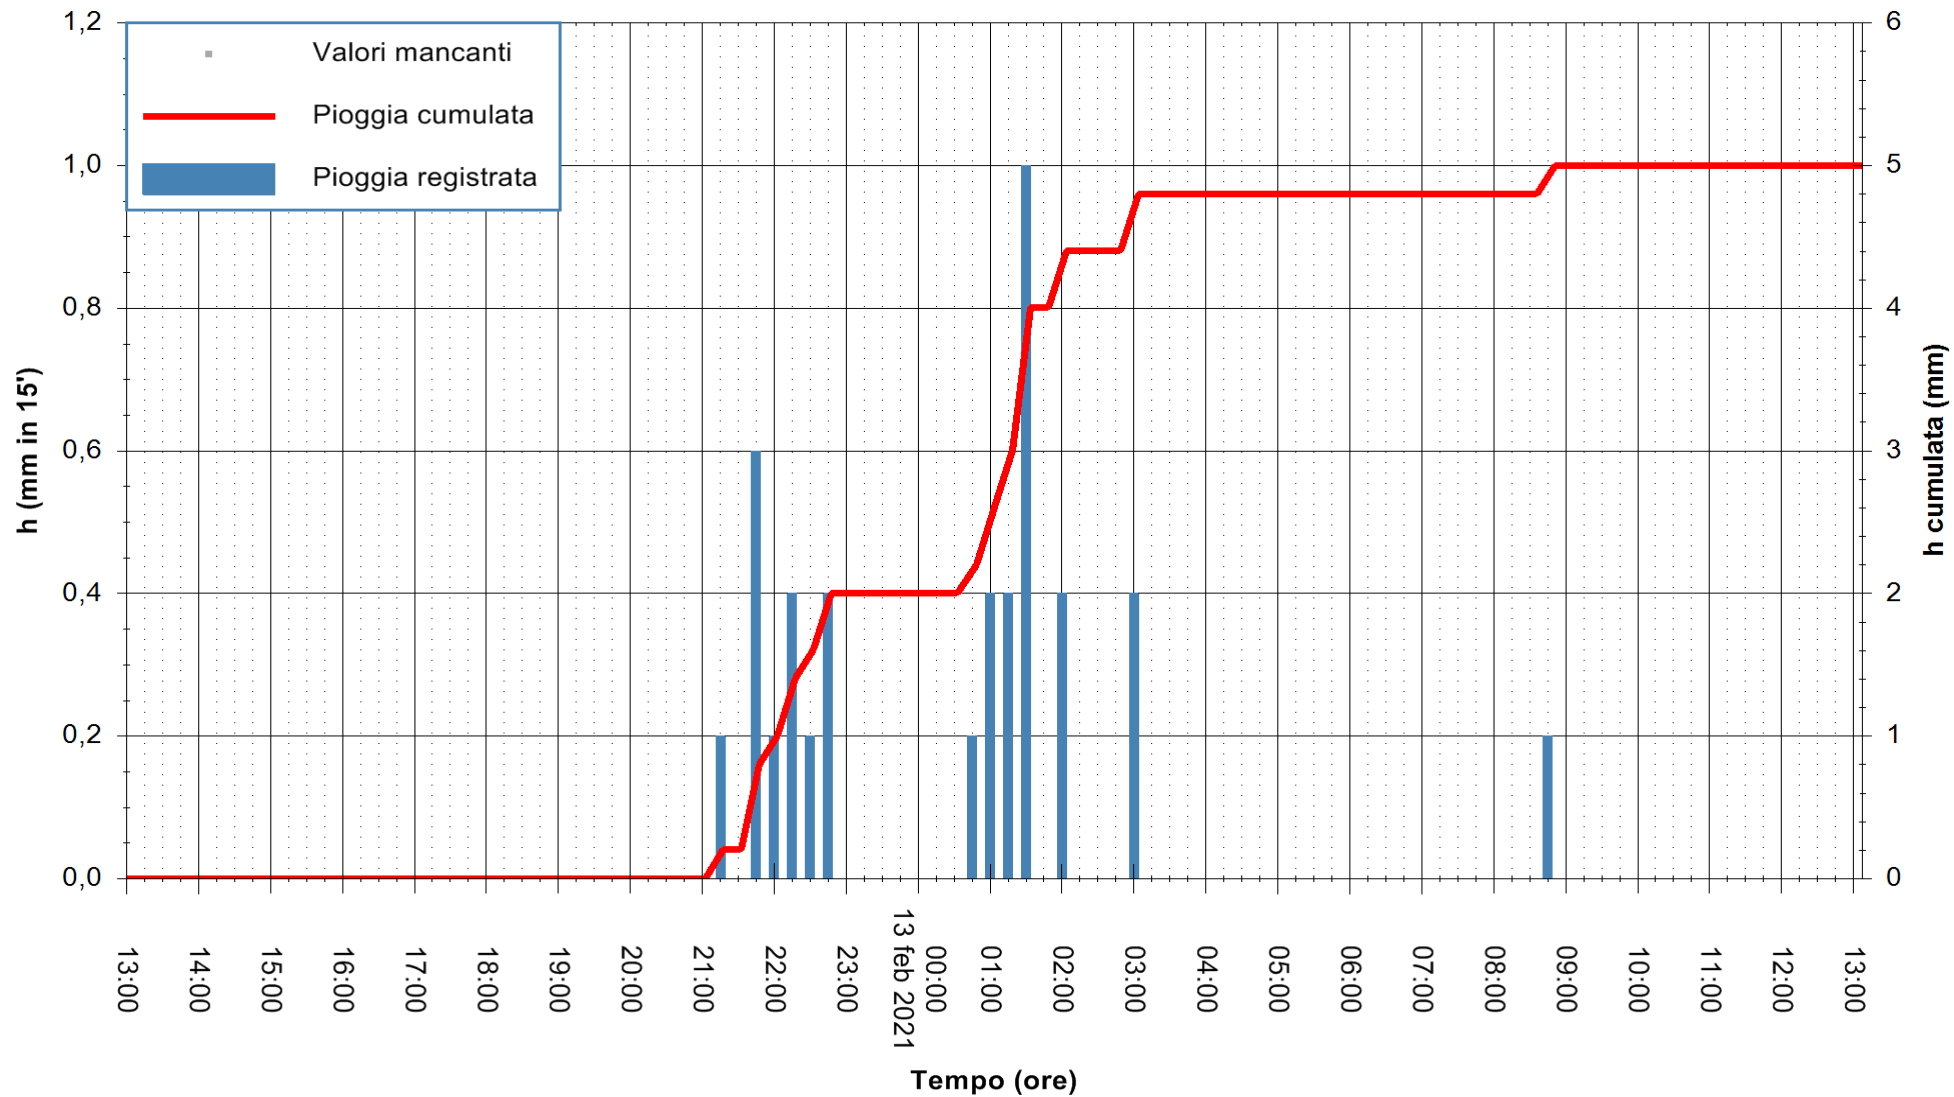

Stazione pluviometrica FLUMENDOSA A ISCA RENA
 Area ISCA RENA
 Pioggia registrata nelle ultime 24 ore
 Estrazione dati delle ore 13:24 del 13/02/2021
 Ultimo dato disponibile: 13/02/2021 alle 13:00

ARPAS
 F.to il Dirigente Responsabile
 Dott. Giuseppe Bianco

REGIONE AUTONOMA DE SARDIGNA
 REGIONE AUTONOMA DELLA SARDEGNA

Stazione pluviometrica GAIRO PUNTA TRICOLI
Area PUNTA TRICOLI
Pioggia registrata nelle ultime 24 ore
Estrazione dati delle ore 13:24 del 13/02/2021
Ultimo dato disponibile: 13/02/2021 alle 13:00

ARPAS
F.to il Dirigente Responsabile
Dott. Giuseppe Bianco

REGIONE AUTÒNOMA DE SARDIGNA
REGIONE AUTONOMA DELLA SARDEGNA

Stazione pluviometrica CARBONIA C.RA FLUMENTEPIDO
Area FLUMETEPIDO

Pioggia registrata nelle ultime 24 ore
Estrazione dati delle ore 13:24 del 13/02/2021
Ultimo dato disponibile: 13/02/2021 alle 12:45

ARPAS
F.to il Dirigente Responsabile
Dott. Giuseppe Bianco

REGIONE AUTÒNOMA DE SARDIGNA
REGIONE AUTONOMA DELLA SARDEGNA

Stazione pluviometrica LOIRI C.RA MONTE PEDROSU
 Area CANT.RA MONTE PETROSU
 Pioggia registrata nelle ultime 24 ore
 Estrazione dati delle ore 13:24 del 13/02/2021
 Ultimo dato disponibile: 13/02/2021 alle 13:00