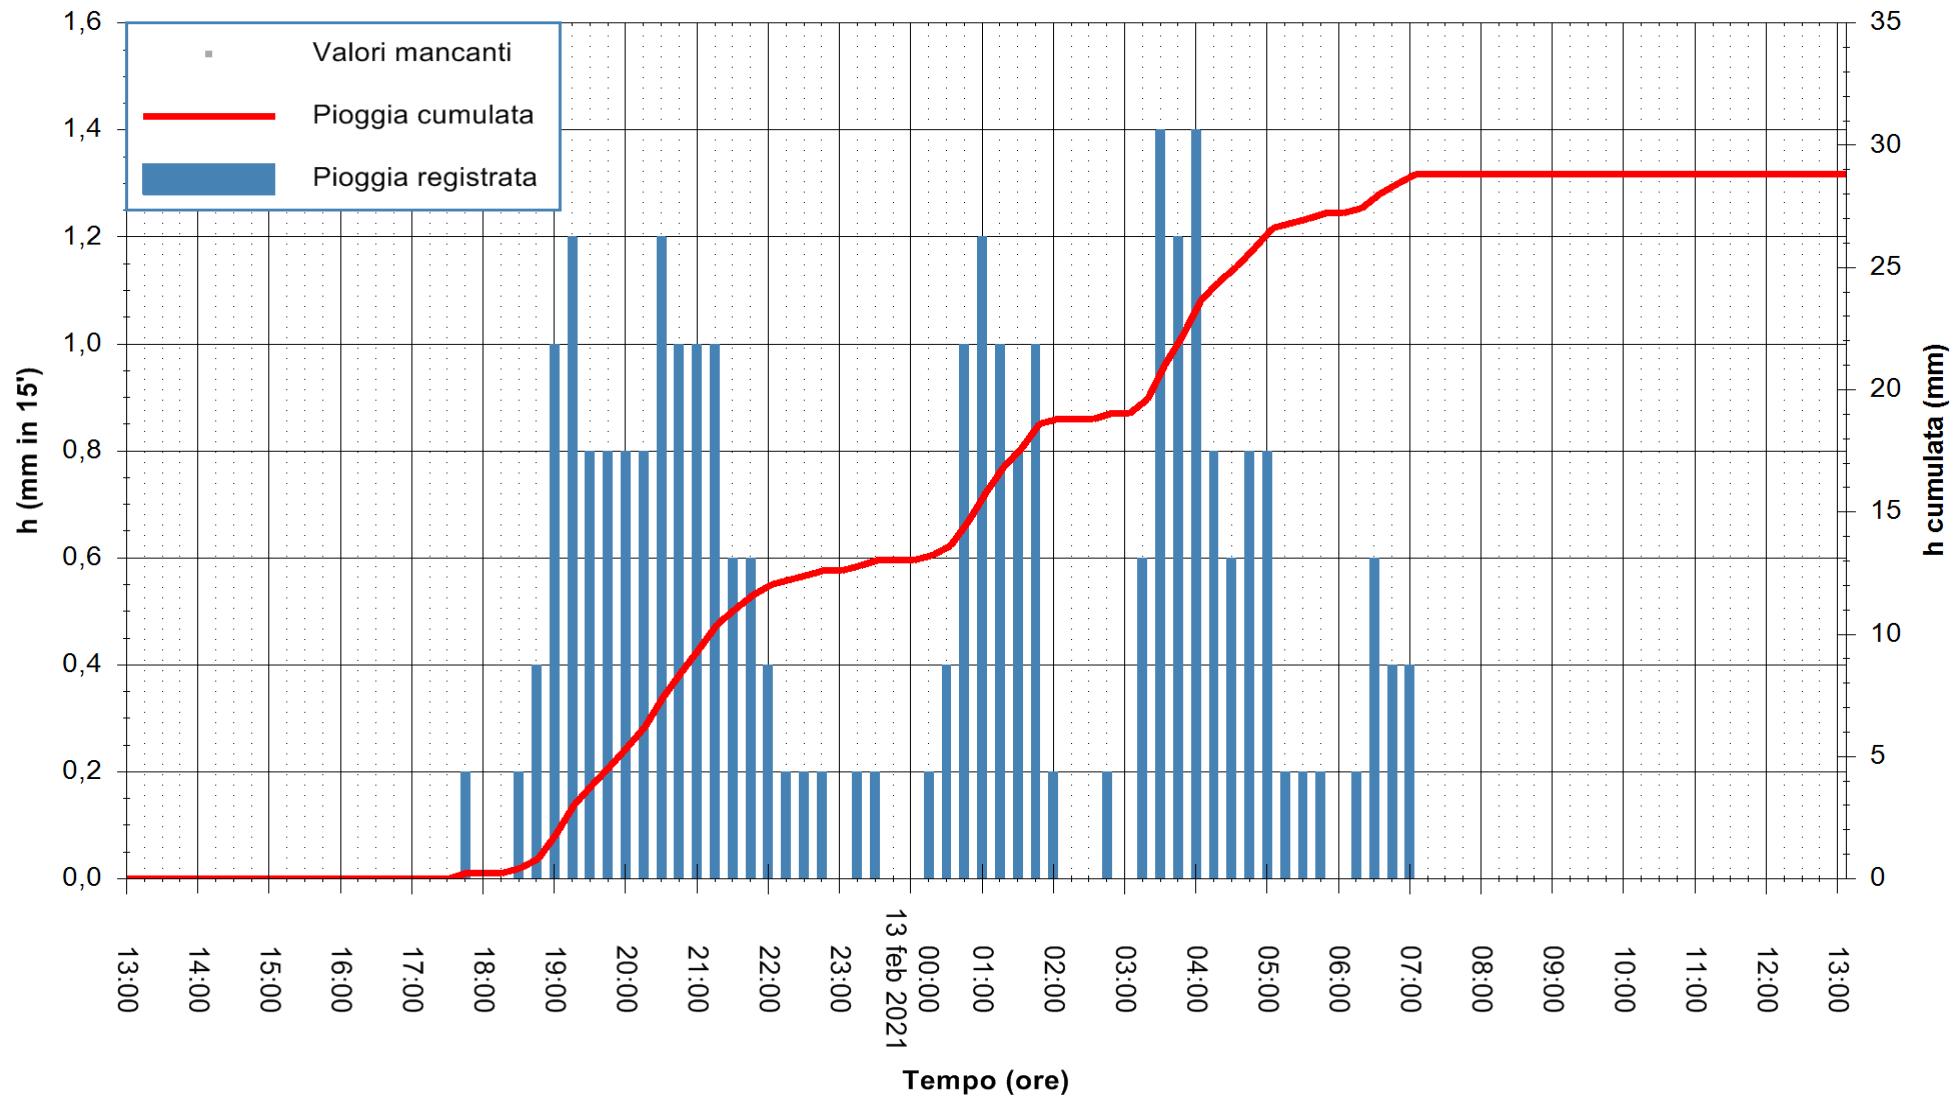

Stazione pluviometrica FLUMENDOSA A ISCA RENA
 Area ISCA RENA
 Pioggia registrata nelle ultime 24 ore
 Estrazione dati delle ore 13:24 del 13/02/2021
 Ultimo dato disponibile: 13/02/2021 alle 13:00

ARPAS
 F.to il Dirigente Responsabile
 Dott. Giuseppe Bianco

REGIONE AUTONOMA DE SARDIGNA
 REGIONE AUTONOMA DELLA SARDEGNA

Stazione pluviometrica GAIRO PUNTA TRICOLI
Area PUNTA TRICOLI
Pioggia registrata nelle ultime 24 ore
Estrazione dati delle ore 13:24 del 13/02/2021
Ultimo dato disponibile: 13/02/2021 alle 13:00

ARPAS
F.to il Dirigente Responsabile
Dott. Giuseppe Bianco

REGIONE AUTÒNOMA DE SARDIGNA
REGIONE AUTONOMA DELLA SARDEGNA

Stazione pluviometrica CARBONIA C.RA FLUMENTEPIDO
Area FLUMETEPIDO

Pioggia registrata nelle ultime 24 ore
Estrazione dati delle ore 13:24 del 13/02/2021
Ultimo dato disponibile: 13/02/2021 alle 12:45