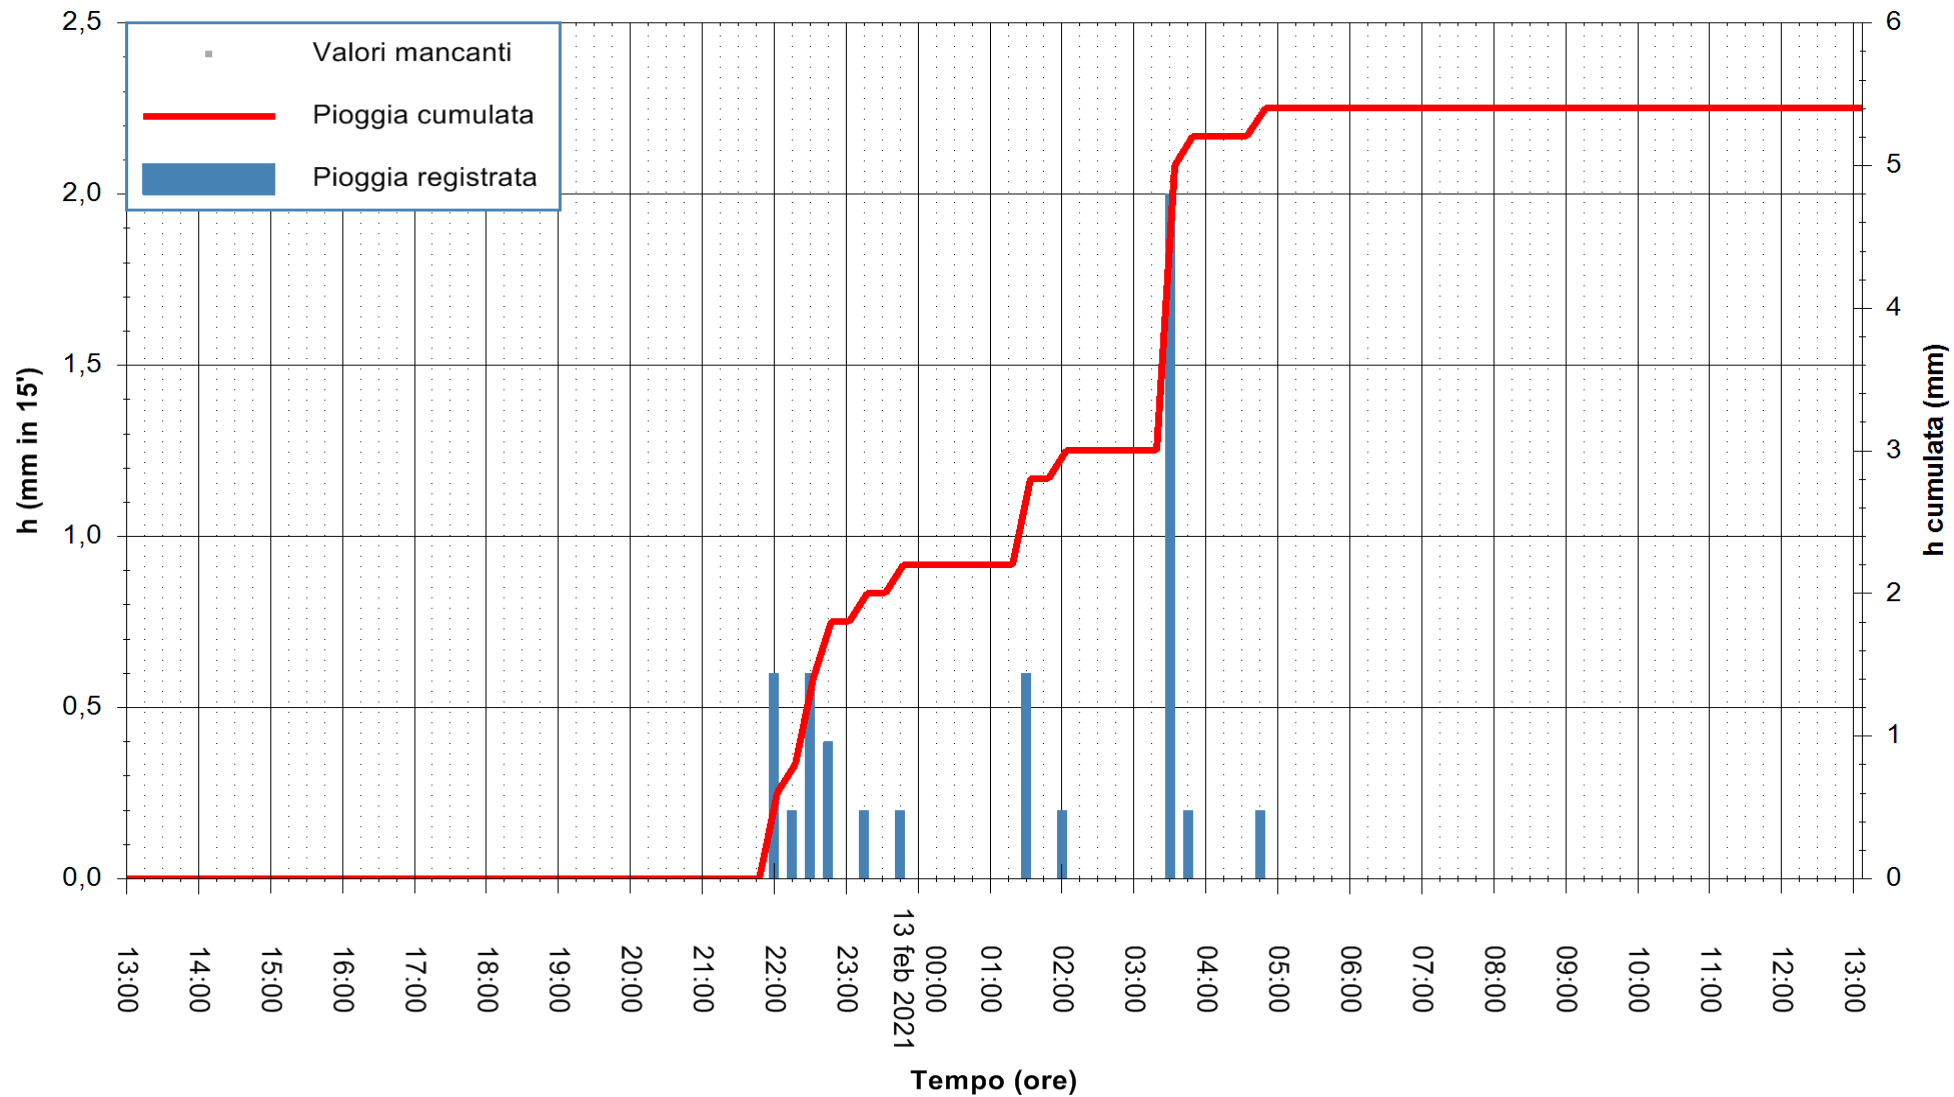

Stazione pluviometrica FLUMENDOSA A ISCA RENA
 Area ISCA RENA
 Pioggia registrata nelle ultime 24 ore
 Estrazione dati delle ore 13:24 del 13/02/2021
 Ultimo dato disponibile: 13/02/2021 alle 13:00

ARPAS
 F.to il Dirigente Responsabile
 Dott. Giuseppe Bianco

REGIONE AUTONOMA DE SARDIGNA
 REGIONE AUTONOMA DELLA SARDEGNA

Stazione pluviometrica GAIRO PUNTA TRICOLI
Area PUNTA TRICOLI
Pioggia registrata nelle ultime 24 ore
Estrazione dati delle ore 13:24 del 13/02/2021
Ultimo dato disponibile: 13/02/2021 alle 13:00

ARPAS
F.to il Dirigente Responsabile
Dott. Giuseppe Bianco

REGIONE AUTÒNOMA DE SARDIGNA
REGIONE AUTONOMA DELLA SARDEGNA

Stazione pluviometrica CARBONIA C.RA FLUMENTEPIDO
Area FLUMETEPIDO

Pioggia registrata nelle ultime 24 ore
Estrazione dati delle ore 13:24 del 13/02/2021
Ultimo dato disponibile: 13/02/2021 alle 12:45

ARPAS
F.to il Dirigente Responsabile
Dott. Giuseppe Bianco

REGIONE AUTÒNOMA DE SARDIGNA
REGIONE AUTONOMA DELLA SARDEGNA

Stazione pluviometrica LOIRI C.RA MONTE PEDROSU
 Area CANT.RA MONTE PETROSU
 Pioggia registrata nelle ultime 24 ore
 Estrazione dati delle ore 13:24 del 13/02/2021
 Ultimo dato disponibile: 13/02/2021 alle 13:00