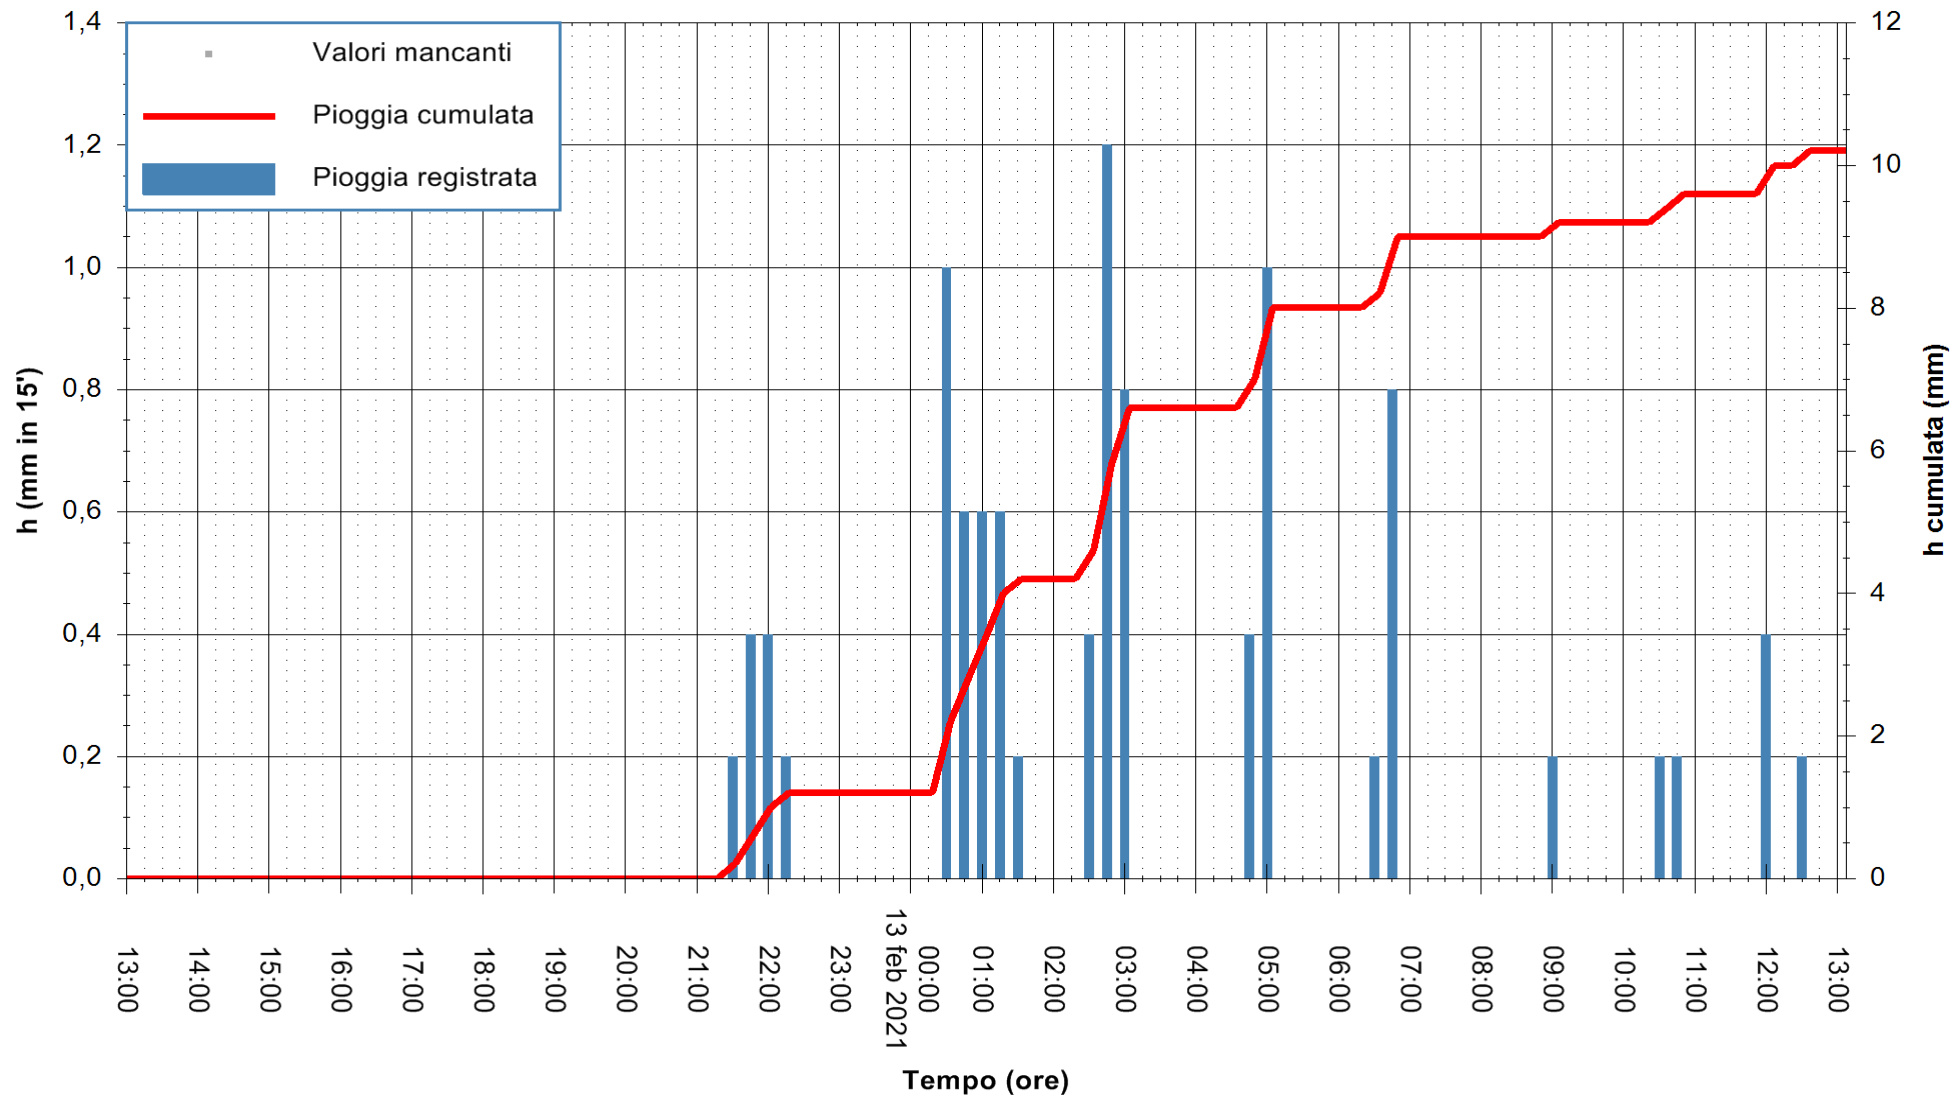

Stazione pluviometrica FLUMENDOSA A ISCA RENA
 Area ISCA RENA
 Pioggia registrata nelle ultime 24 ore
 Estrazione dati delle ore 13:24 del 13/02/2021
 Ultimo dato disponibile: 13/02/2021 alle 13:00

ARPAS
 F.to il Dirigente Responsabile
 Dott. Giuseppe Bianco

REGIONE AUTONOMA DE SARDIGNA
 REGIONE AUTONOMA DELLA SARDEGNA

Stazione pluviometrica GAIRO PUNTA TRICOLI
Area PUNTA TRICOLI
Pioggia registrata nelle ultime 24 ore
Estrazione dati delle ore 13:24 del 13/02/2021
Ultimo dato disponibile: 13/02/2021 alle 13:00

ARPAS
F.to il Dirigente Responsabile
Dott. Giuseppe Bianco

REGIONE AUTÒNOMA DE SARDIGNA
REGIONE AUTONOMA DELLA SARDEGNA

Stazione pluviometrica CARBONIA C.RA FLUMENTEPIDO
Area FLUMETEPIDO

Pioggia registrata nelle ultime 24 ore
Estrazione dati delle ore 13:24 del 13/02/2021
Ultimo dato disponibile: 13/02/2021 alle 12:45