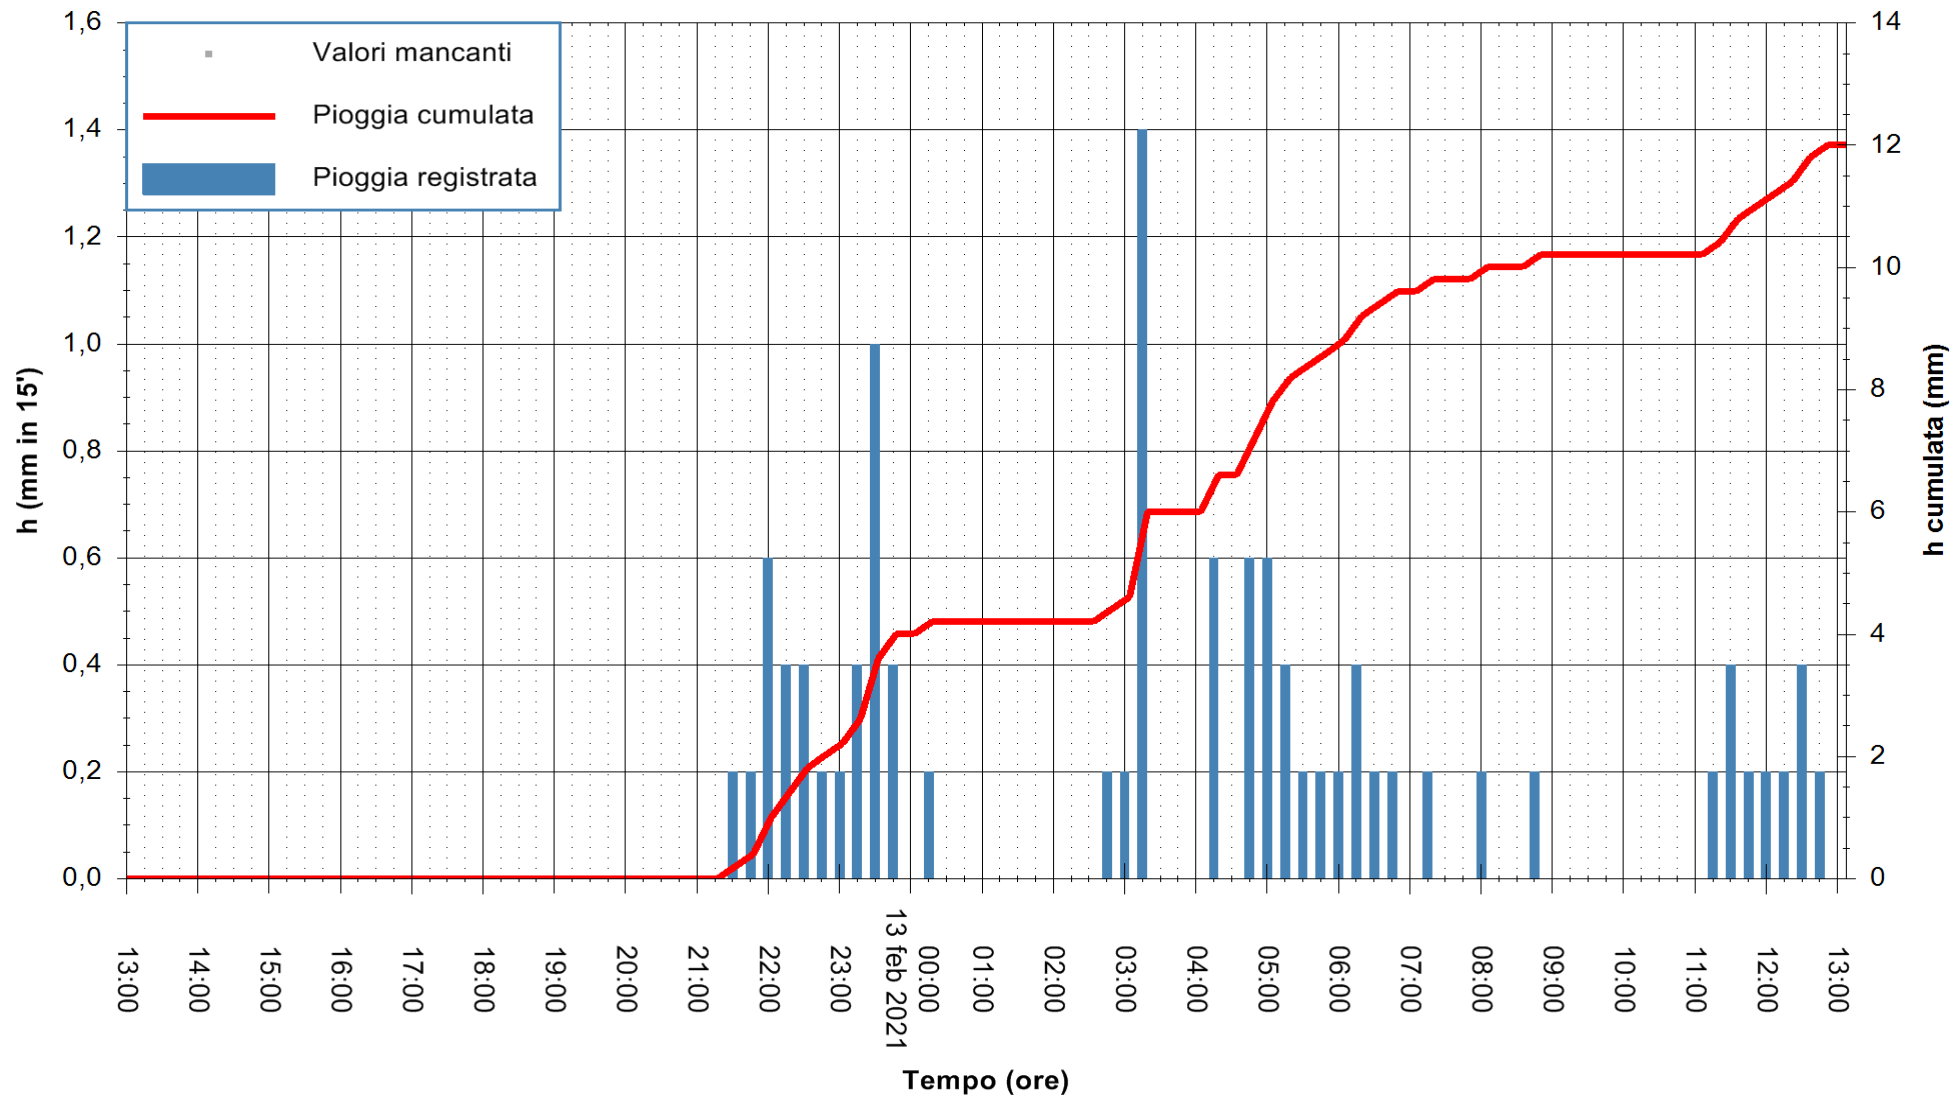

Stazione pluviometrica FLUMENDOSA A ISCA RENA
 Area ISCA RENA
 Pioggia registrata nelle ultime 24 ore
 Estrazione dati delle ore 13:24 del 13/02/2021
 Ultimo dato disponibile: 13/02/2021 alle 13:00

ARPAS
 F.to il Dirigente Responsabile
 Dott. Giuseppe Bianco

REGIONE AUTONOMA DE SARDIGNA
 REGIONE AUTONOMA DELLA SARDEGNA

Stazione pluviometrica GAIRO PUNTA TRICOLI
Area PUNTA TRICOLI
Pioggia registrata nelle ultime 24 ore
Estrazione dati delle ore 13:24 del 13/02/2021
Ultimo dato disponibile: 13/02/2021 alle 13:00

ARPAS
F.to il Dirigente Responsabile
Dott. Giuseppe Bianco

REGIONE AUTÒNOMA DE SARDIGNA
REGIONE AUTONOMA DELLA SARDEGNA

Stazione pluviometrica CARBONIA C.RA FLUMENTEPIDO
Area FLUMETEPIDO

Pioggia registrata nelle ultime 24 ore
Estrazione dati delle ore 13:24 del 13/02/2021
Ultimo dato disponibile: 13/02/2021 alle 12:45

ARPAS
F.to il Dirigente Responsabile
Dott. Giuseppe Bianco

REGIONE AUTÒNOMA DE SARDIGNA
REGIONE AUTONOMA DELLA SARDEGNA

Stazione pluviometrica LOIRI C.RA MONTE PEDROSU
 Area CANT.RA MONTE PETROSU
 Pioggia registrata nelle ultime 24 ore
 Estrazione dati delle ore 13:24 del 13/02/2021
 Ultimo dato disponibile: 13/02/2021 alle 13:00