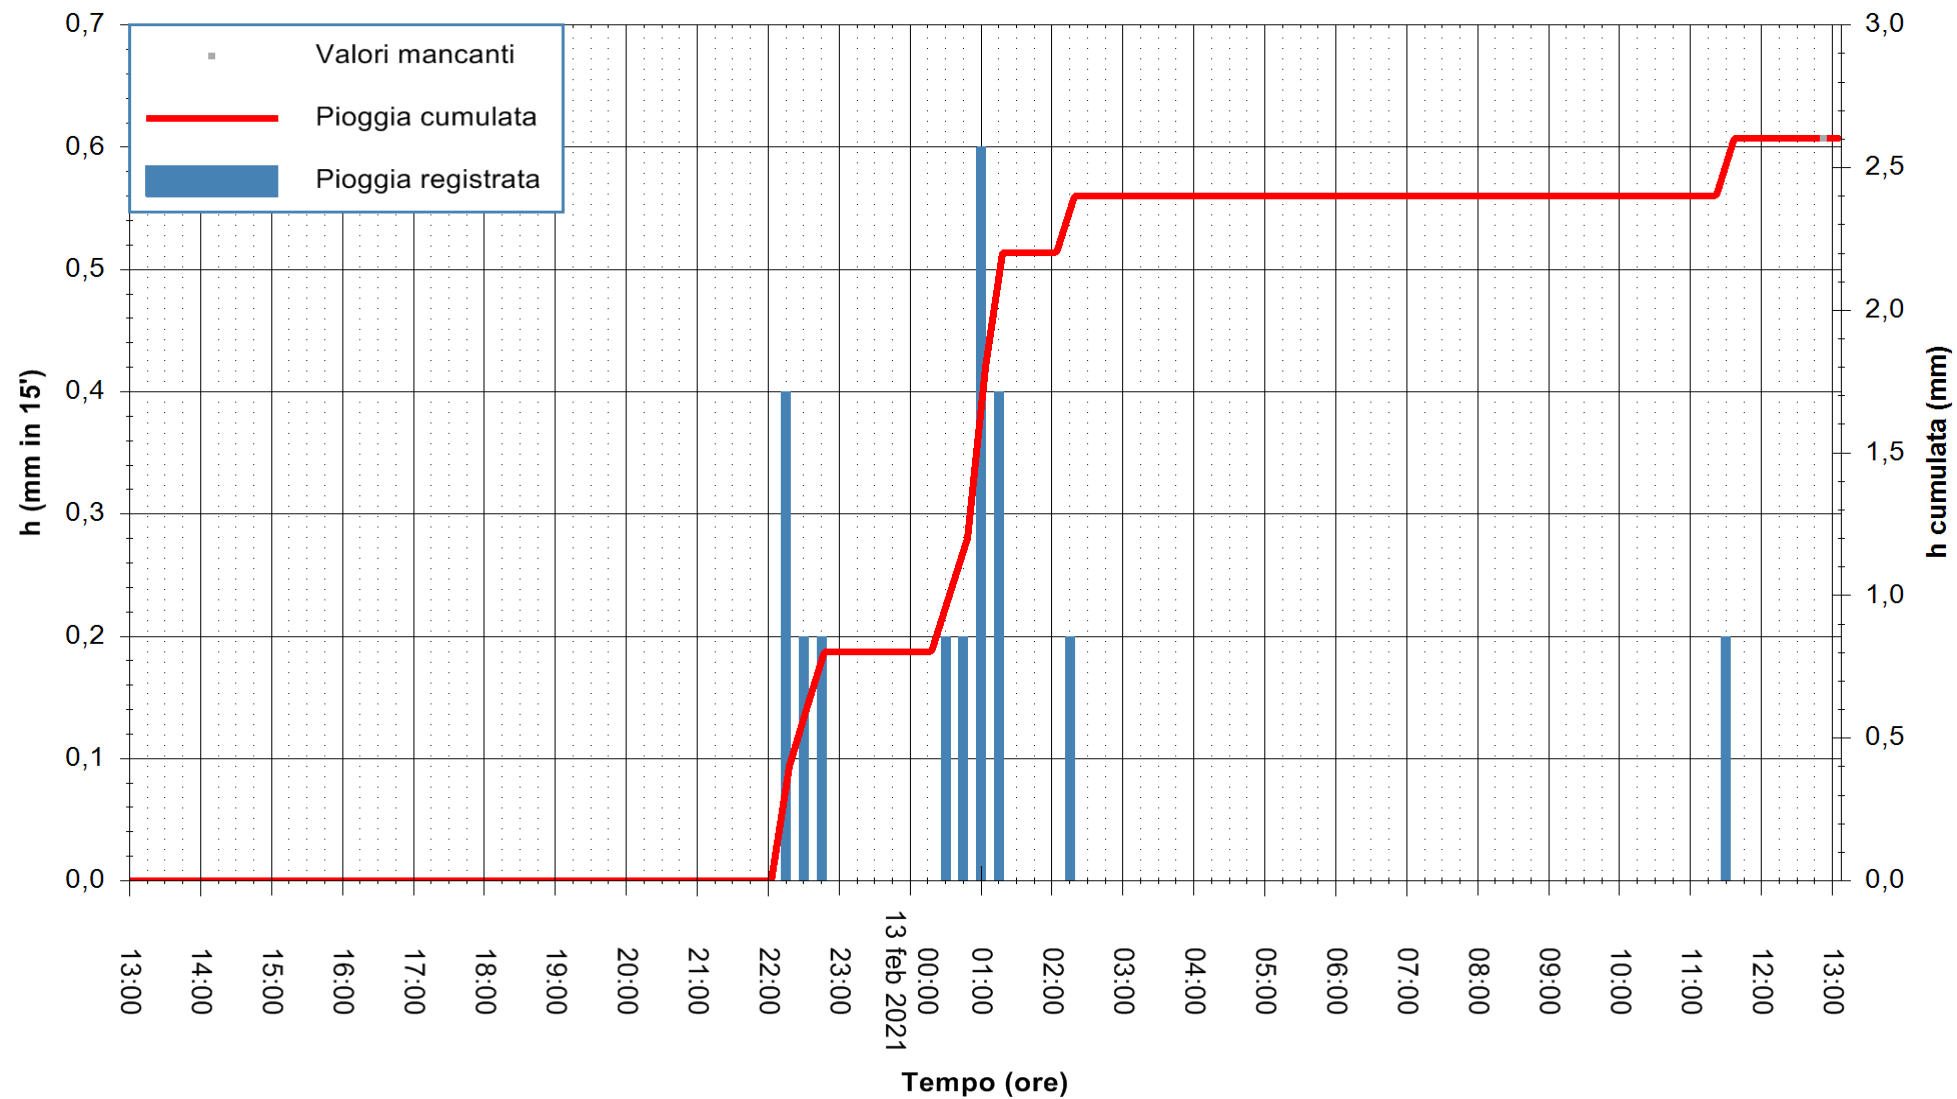

REGIONE AUTONOMA DE SARDIGNA
 REGIONE AUTONOMA DELLA SARDEGNA

Stazione pluviometrica GAIRO PUNTA TRICOLI
Area PUNTA TRICOLI
Pioggia registrata nelle ultime 24 ore
Estrazione dati delle ore 13:24 del 13/02/2021
Ultimo dato disponibile: 13/02/2021 alle 13:00

ARPAS
F.to il Dirigente Responsabile
Dott. Giuseppe Bianco

REGIONE AUTÒNOMA DE SARDIGNA
REGIONE AUTONOMA DELLA SARDEGNA

Stazione pluviometrica CARBONIA C.RA FLUMENTEPIDO
Area FLUMETEPIDO

Pioggia registrata nelle ultime 24 ore
Estrazione dati delle ore 13:24 del 13/02/2021
Ultimo dato disponibile: 13/02/2021 alle 12:45

ARPAS
F.to il Dirigente Responsabile
Dott. Giuseppe Bianco

REGIONE AUTÒNOMA DE SARDIGNA
REGIONE AUTONOMA DELLA SARDEGNA

Stazione pluviometrica LOIRI C.RA MONTE PEDROSU
 Area CANT.RA MONTE PETROSU
 Pioggia registrata nelle ultime 24 ore
 Estrazione dati delle ore 13:24 del 13/02/2021
 Ultimo dato disponibile: 13/02/2021 alle 13:00