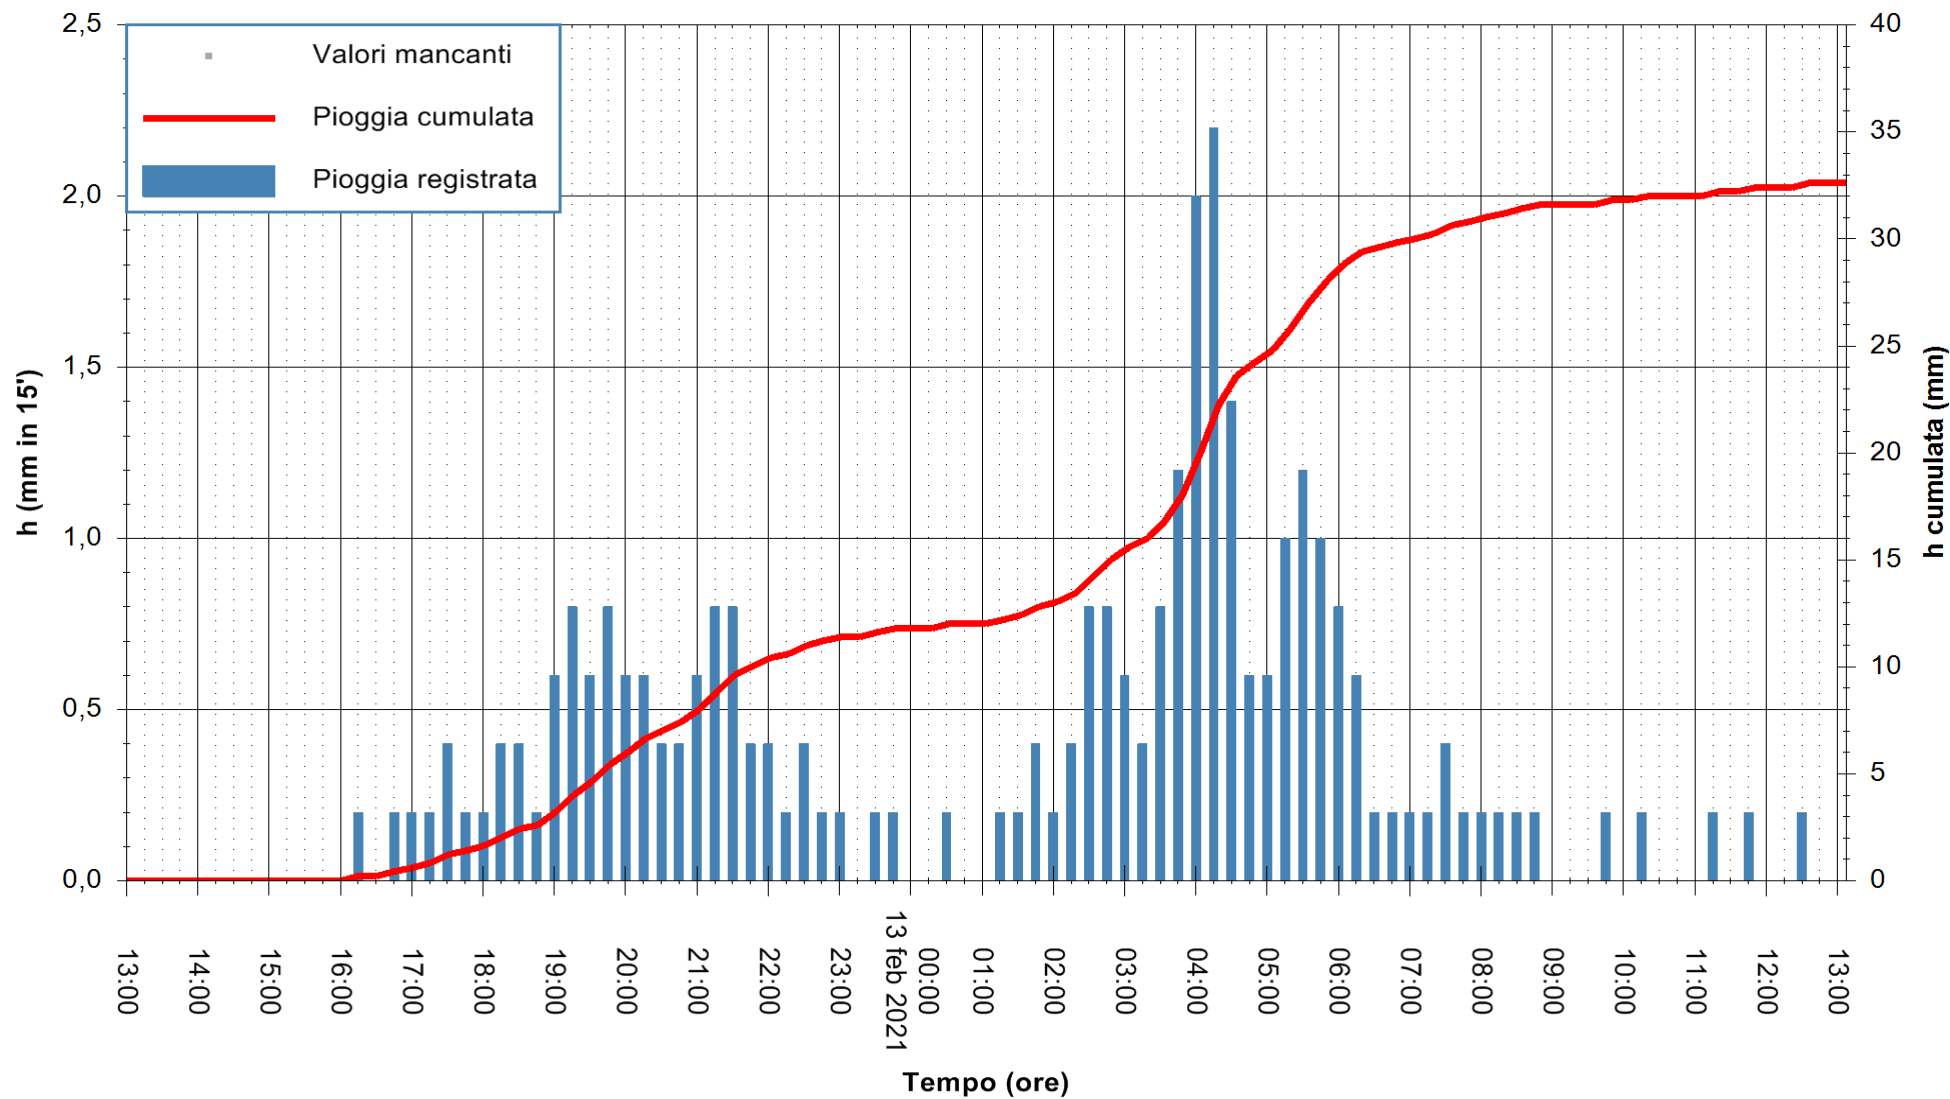

Stazione pluviometrica FLUMENDOSA A ISCA RENA
 Area ISCA RENA
 Pioggia registrata nelle ultime 24 ore
 Estrazione dati delle ore 13:24 del 13/02/2021
 Ultimo dato disponibile: 13/02/2021 alle 13:00

ARPAS
 F.to il Dirigente Responsabile
 Dott. Giuseppe Bianco

REGIONE AUTONOMA DE SARDIGNA
 REGIONE AUTONOMA DELLA SARDEGNA

Stazione pluviometrica GAIRO PUNTA TRICOLI
Area PUNTA TRICOLI
Pioggia registrata nelle ultime 24 ore
Estrazione dati delle ore 13:24 del 13/02/2021
Ultimo dato disponibile: 13/02/2021 alle 13:00

ARPAS
F.to il Dirigente Responsabile
Dott. Giuseppe Bianco

REGIONE AUTÒNOMA DE SARDIGNA
REGIONE AUTONOMA DELLA SARDEGNA

Stazione pluviometrica CARBONIA C.RA FLUMENTEPIDO
Area FLUMETEPIDO

Pioggia registrata nelle ultime 24 ore
Estrazione dati delle ore 13:24 del 13/02/2021
Ultimo dato disponibile: 13/02/2021 alle 12:45