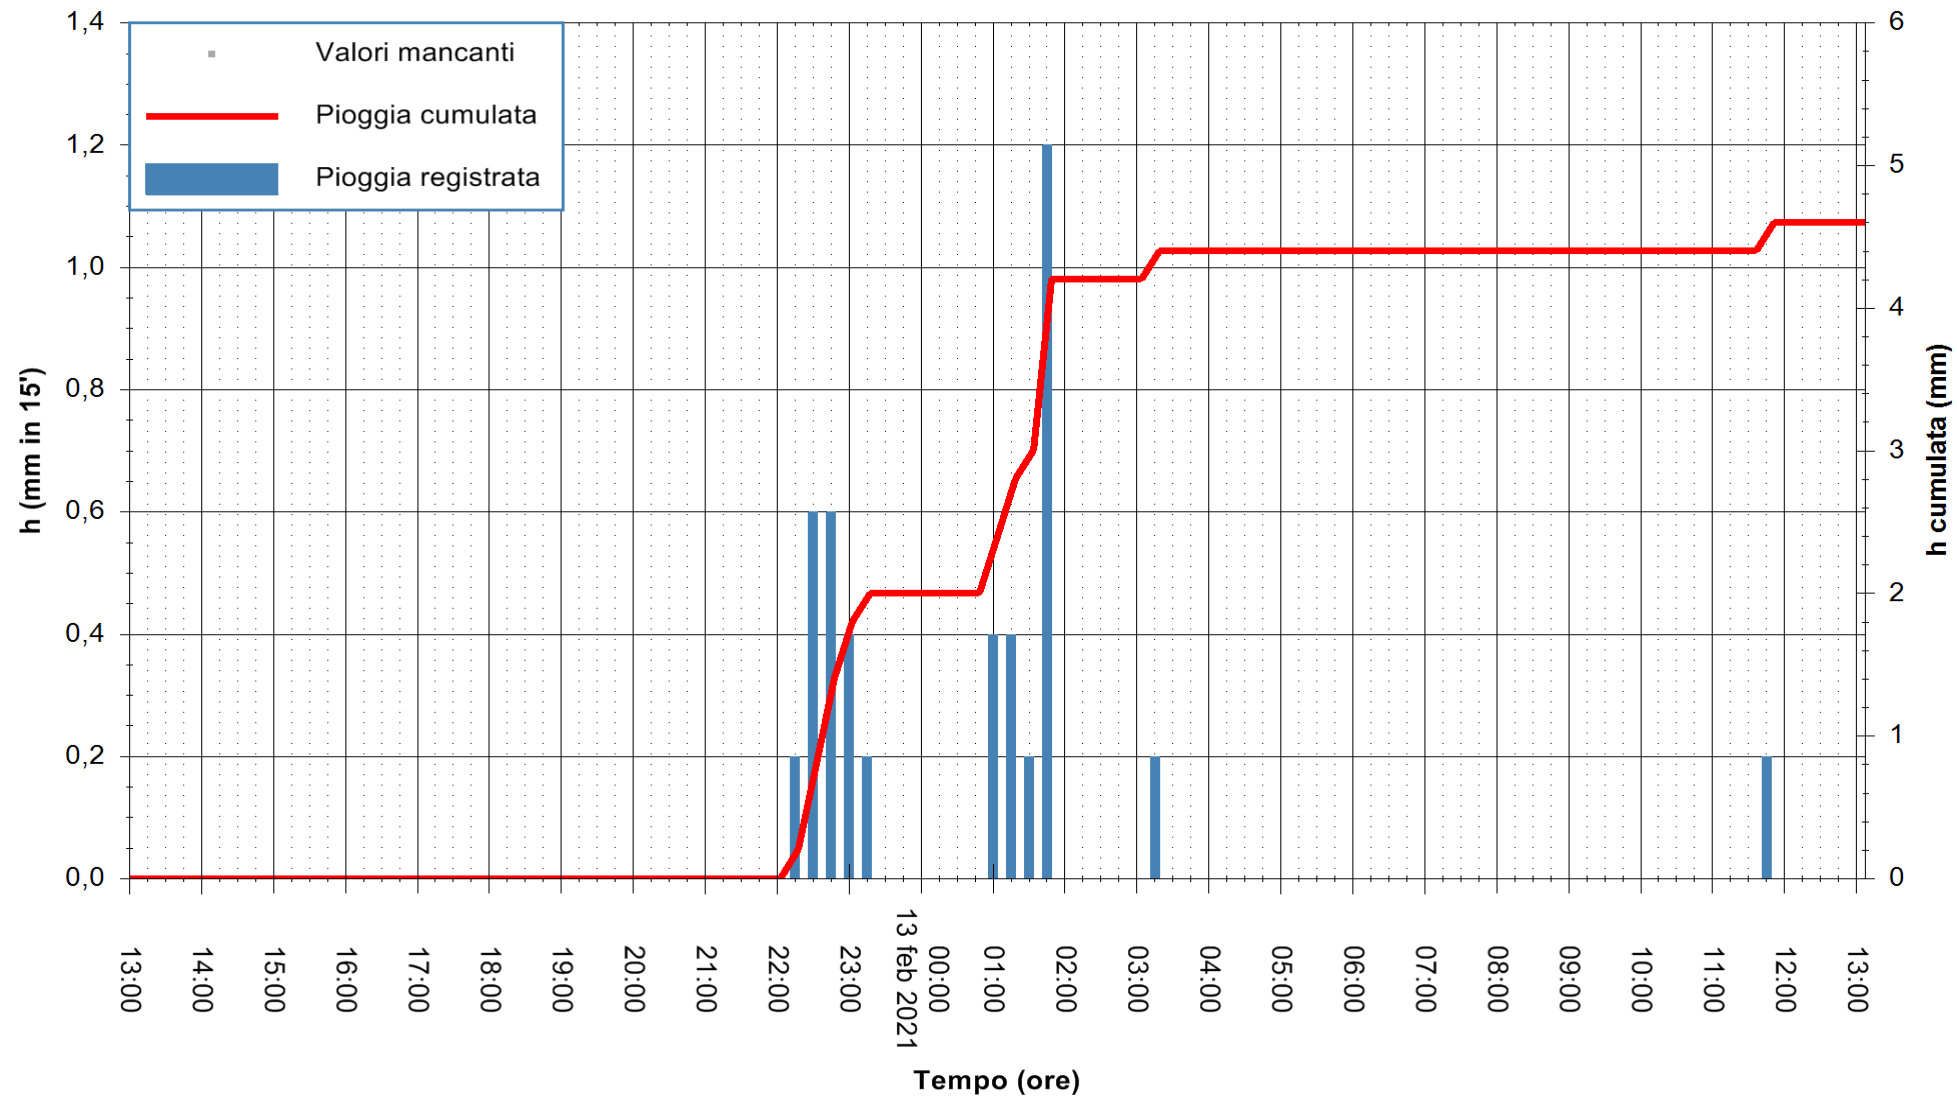

Stazione pluviometrica FLUMENDOSA A ISCA RENA
 Area ISCA RENA
 Pioggia registrata nelle ultime 24 ore
 Estrazione dati delle ore 13:24 del 13/02/2021
 Ultimo dato disponibile: 13/02/2021 alle 13:00

ARPAS
 F.to il Dirigente Responsabile
 Dott. Giuseppe Bianco

REGIONE AUTONOMA DE SARDIGNA
 REGIONE AUTONOMA DELLA SARDEGNA

Stazione pluviometrica GAIRO PUNTA TRICOLI
Area PUNTA TRICOLI
Pioggia registrata nelle ultime 24 ore
Estrazione dati delle ore 13:24 del 13/02/2021
Ultimo dato disponibile: 13/02/2021 alle 13:00

ARPAS
F.to il Dirigente Responsabile
Dott. Giuseppe Bianco

REGIONE AUTÒNOMA DE SARDIGNA
REGIONE AUTONOMA DELLA SARDEGNA

Stazione pluviometrica CARBONIA C.RA FLUMENTEPIDO
Area FLUMETEPIDO

Pioggia registrata nelle ultime 24 ore
Estrazione dati delle ore 13:24 del 13/02/2021
Ultimo dato disponibile: 13/02/2021 alle 12:45

ARPAS
F.to il Dirigente Responsabile
Dott. Giuseppe Bianco

REGIONE AUTÒNOMA DE SARDIGNA
REGIONE AUTONOMA DELLA SARDEGNA

Stazione pluviometrica LOIRI C.RA MONTE PEDROSU
 Area CANT.RA MONTE PETROSU
 Pioggia registrata nelle ultime 24 ore
 Estrazione dati delle ore 13:24 del 13/02/2021
 Ultimo dato disponibile: 13/02/2021 alle 13:00