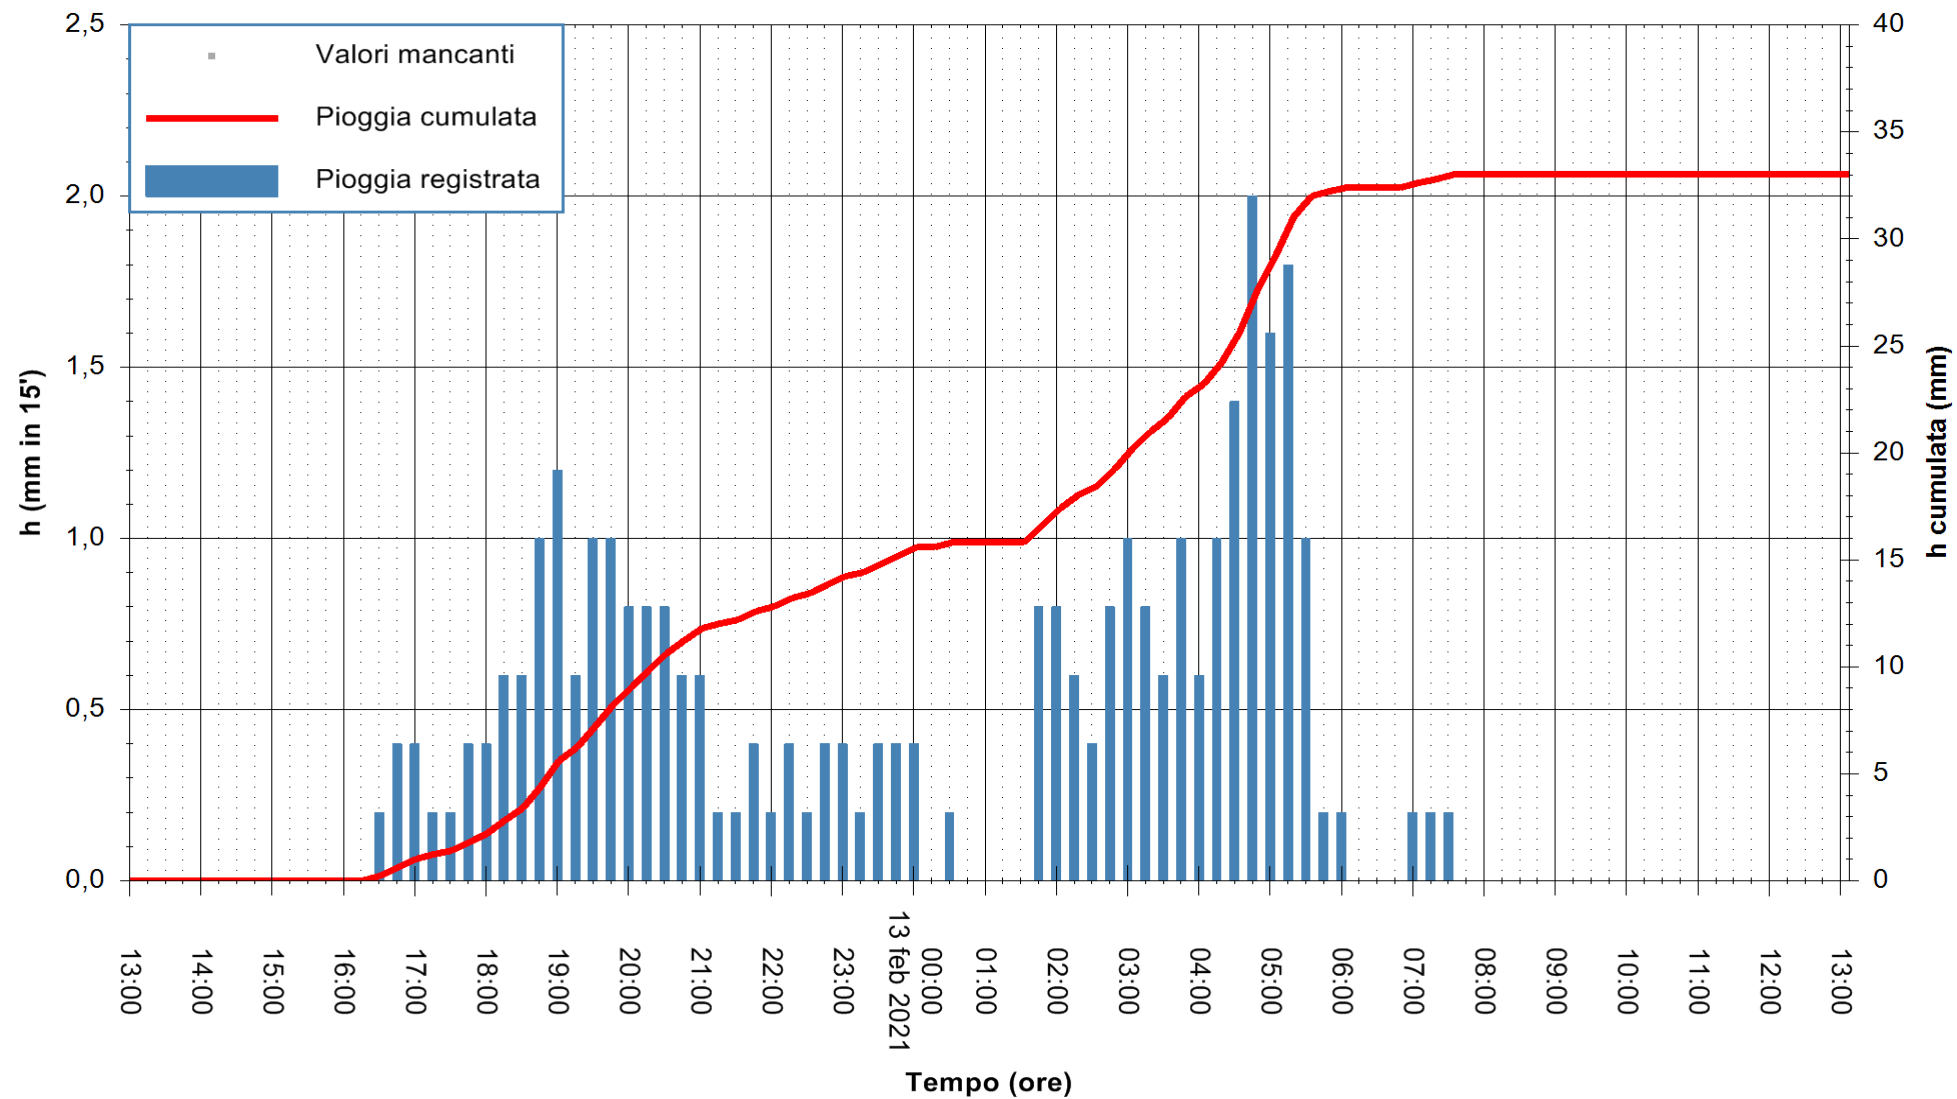

REGIONE AUTONOMA DE SARDIGNA
 REGIONE AUTONOMA DELLA SARDEGNA

Stazione pluviometrica GAIRO PUNTA TRICOLI
Area PUNTA TRICOLI
Pioggia registrata nelle ultime 24 ore
Estrazione dati delle ore 13:24 del 13/02/2021
Ultimo dato disponibile: 13/02/2021 alle 13:00

ARPAS
F.to il Dirigente Responsabile
Dott. Giuseppe Bianco

REGIONE AUTÒNOMA DE SARDIGNA
REGIONE AUTONOMA DELLA SARDEGNA

Stazione pluviometrica CARBONIA C.RA FLUMENTEPIDO
Area FLUMETEPIDO

Pioggia registrata nelle ultime 24 ore
Estrazione dati delle ore 13:24 del 13/02/2021
Ultimo dato disponibile: 13/02/2021 alle 12:45

ARPAS
F.to il Dirigente Responsabile
Dott. Giuseppe Bianco

REGIONE AUTÒNOMA DE SARDIGNA
REGIONE AUTONOMA DELLA SARDEGNA

Stazione pluviometrica LOIRI C.RA MONTE PEDROSU
 Area CANT.RA MONTE PETROSU
 Pioggia registrata nelle ultime 24 ore
 Estrazione dati delle ore 13:24 del 13/02/2021
 Ultimo dato disponibile: 13/02/2021 alle 13:00