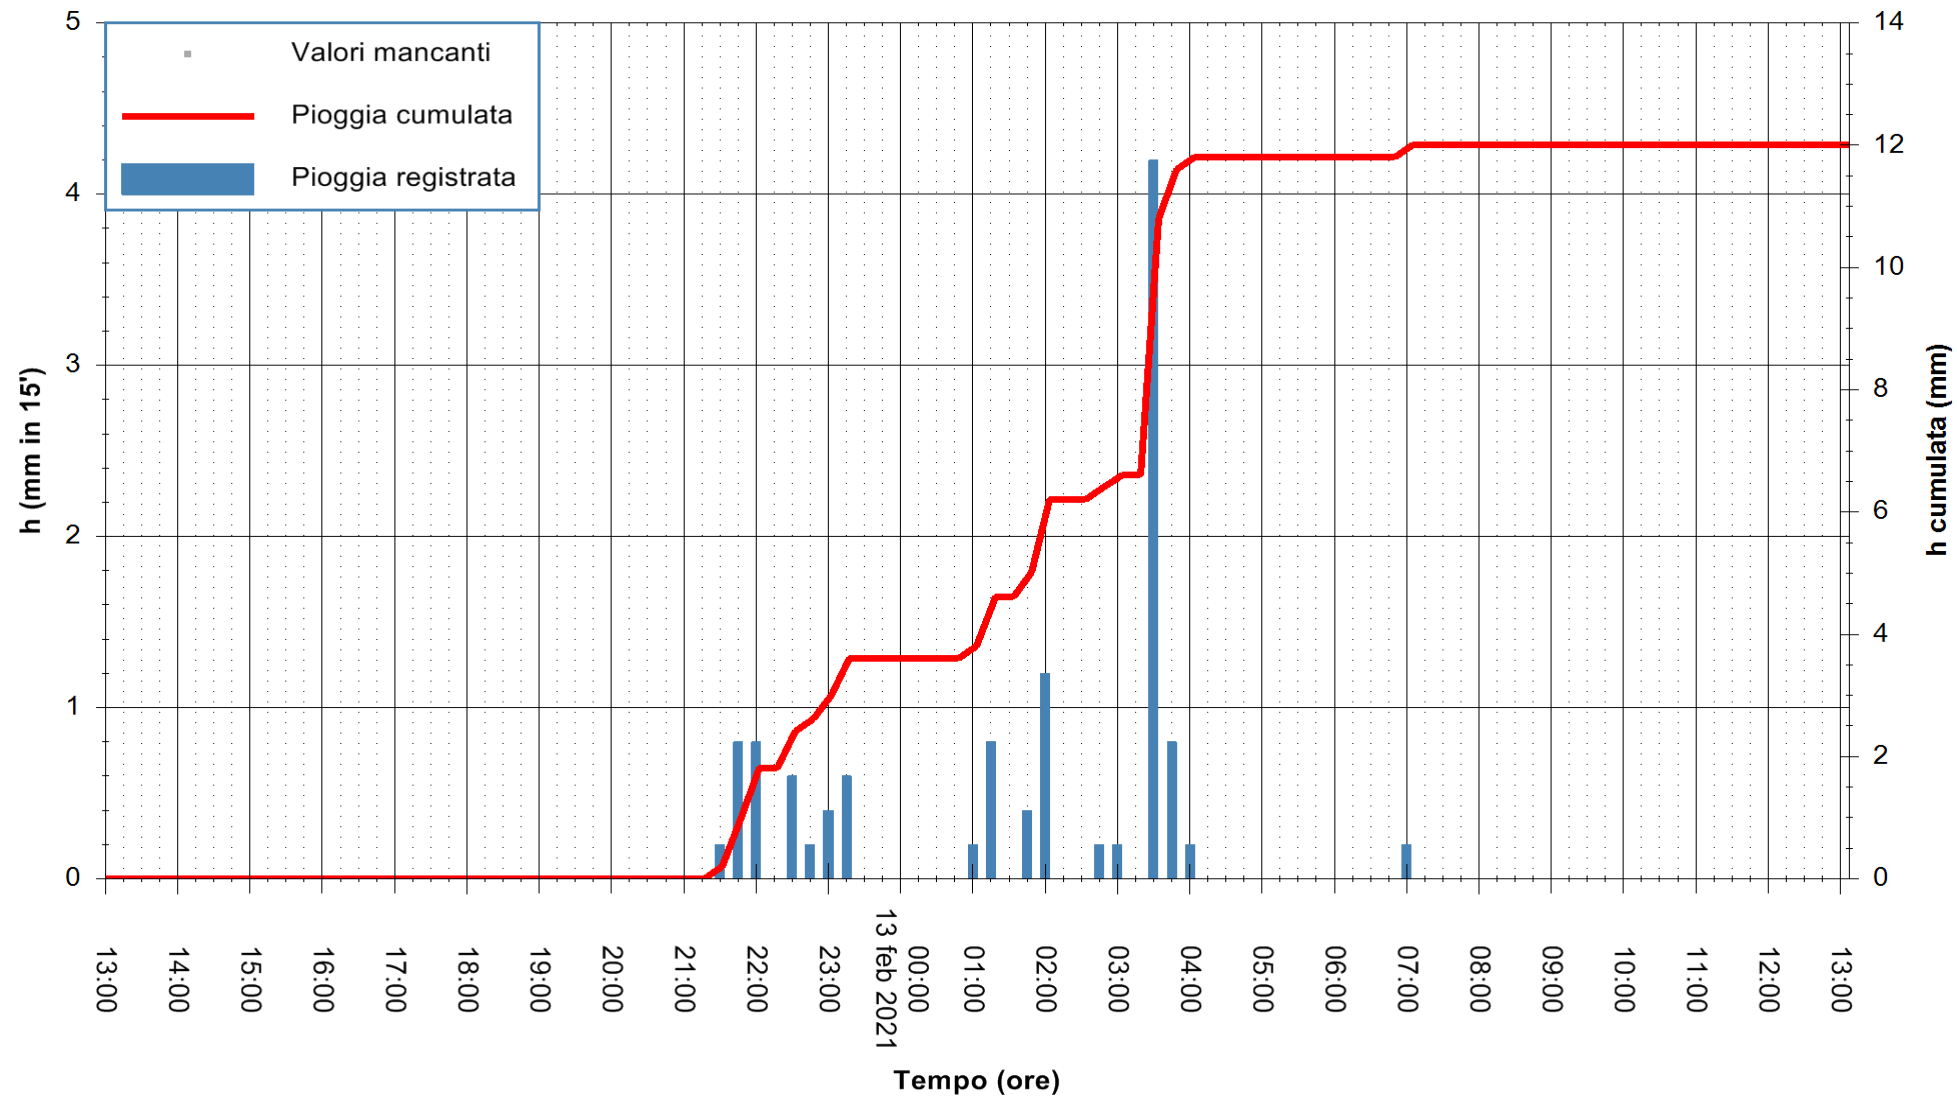

Stazione pluviometrica FLUMENDOSA A ISCA RENA
 Area ISCA RENA
 Pioggia registrata nelle ultime 24 ore
 Estrazione dati delle ore 13:24 del 13/02/2021
 Ultimo dato disponibile: 13/02/2021 alle 13:00

ARPAS
 F.to il Dirigente Responsabile
 Dott. Giuseppe Bianco

REGIONE AUTONOMA DE SARDIGNA
 REGIONE AUTONOMA DELLA SARDEGNA

Stazione pluviometrica GAIRO PUNTA TRICOLI
Area PUNTA TRICOLI
Pioggia registrata nelle ultime 24 ore
Estrazione dati delle ore 13:24 del 13/02/2021
Ultimo dato disponibile: 13/02/2021 alle 13:00

ARPAS
F.to il Dirigente Responsabile
Dott. Giuseppe Bianco

REGIONE AUTÒNOMA DE SARDIGNA
REGIONE AUTONOMA DELLA SARDEGNA

Stazione pluviometrica CARBONIA C.RA FLUMENTEPIDO
Area FLUMETEPIDO

Pioggia registrata nelle ultime 24 ore
Estrazione dati delle ore 13:24 del 13/02/2021
Ultimo dato disponibile: 13/02/2021 alle 12:45