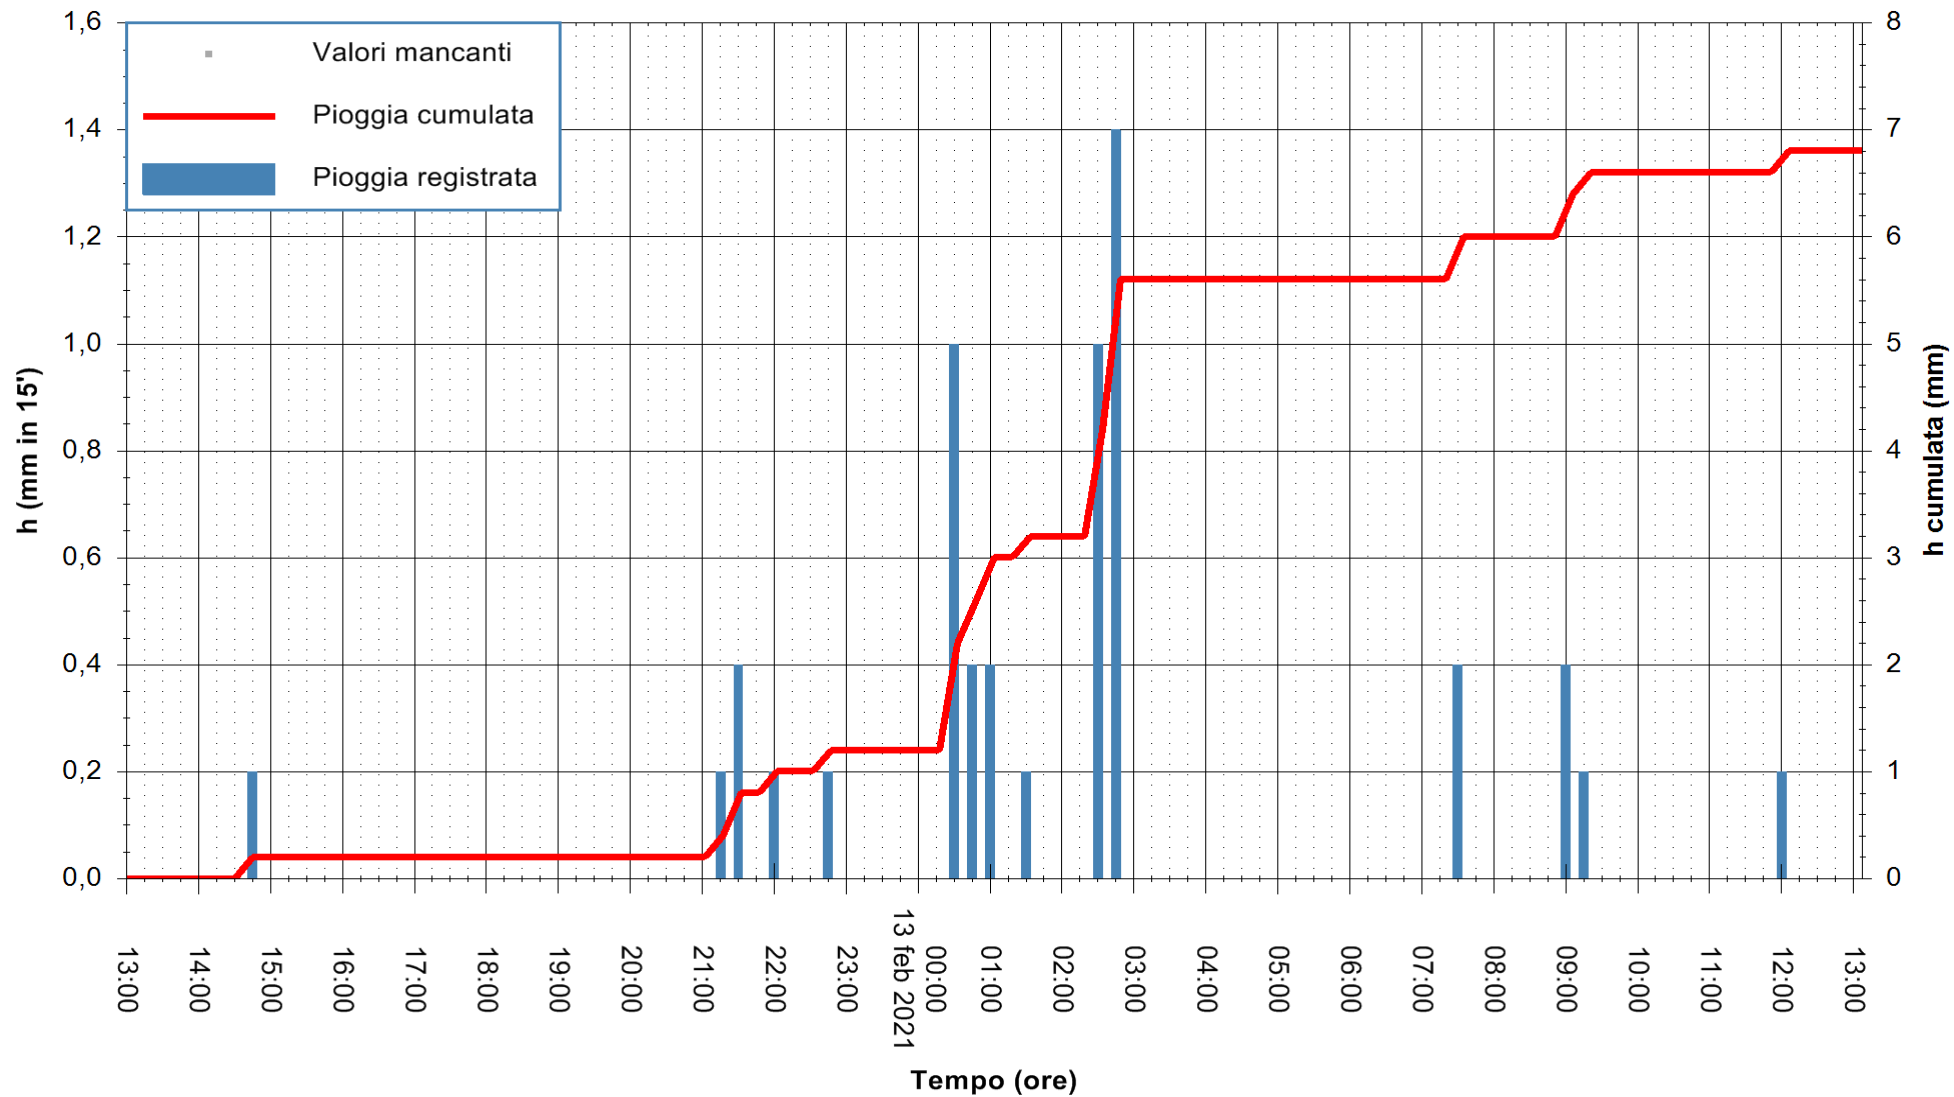

Stazione pluviometrica FLUMENDOSA A ISCA RENA
 Area ISCA RENA
 Pioggia registrata nelle ultime 24 ore
 Estrazione dati delle ore 13:24 del 13/02/2021
 Ultimo dato disponibile: 13/02/2021 alle 13:00

ARPAS
 F.to il Dirigente Responsabile
 Dott. Giuseppe Bianco

REGIONE AUTONOMA DE SARDIGNA
 REGIONE AUTONOMA DELLA SARDEGNA

Stazione pluviometrica GAIRO PUNTA TRICOLI
Area PUNTA TRICOLI
Pioggia registrata nelle ultime 24 ore
Estrazione dati delle ore 13:24 del 13/02/2021
Ultimo dato disponibile: 13/02/2021 alle 13:00

ARPAS
F.to il Dirigente Responsabile
Dott. Giuseppe Bianco

REGIONE AUTÒNOMA DE SARDIGNA
REGIONE AUTONOMA DELLA SARDEGNA

Stazione pluviometrica CARBONIA C.RA FLUMENTEPIDO
Area FLUMETEPIDO

Pioggia registrata nelle ultime 24 ore
Estrazione dati delle ore 13:24 del 13/02/2021
Ultimo dato disponibile: 13/02/2021 alle 12:45

ARPAS
F.to il Dirigente Responsabile
Dott. Giuseppe Bianco

REGIONE AUTÒNOMA DE SARDIGNA
REGIONE AUTONOMA DELLA SARDEGNA

Stazione pluviometrica LOIRI C.RA MONTE PEDROSU
 Area CANT.RA MONTE PETROSU
 Pioggia registrata nelle ultime 24 ore
 Estrazione dati delle ore 13:24 del 13/02/2021
 Ultimo dato disponibile: 13/02/2021 alle 13:00