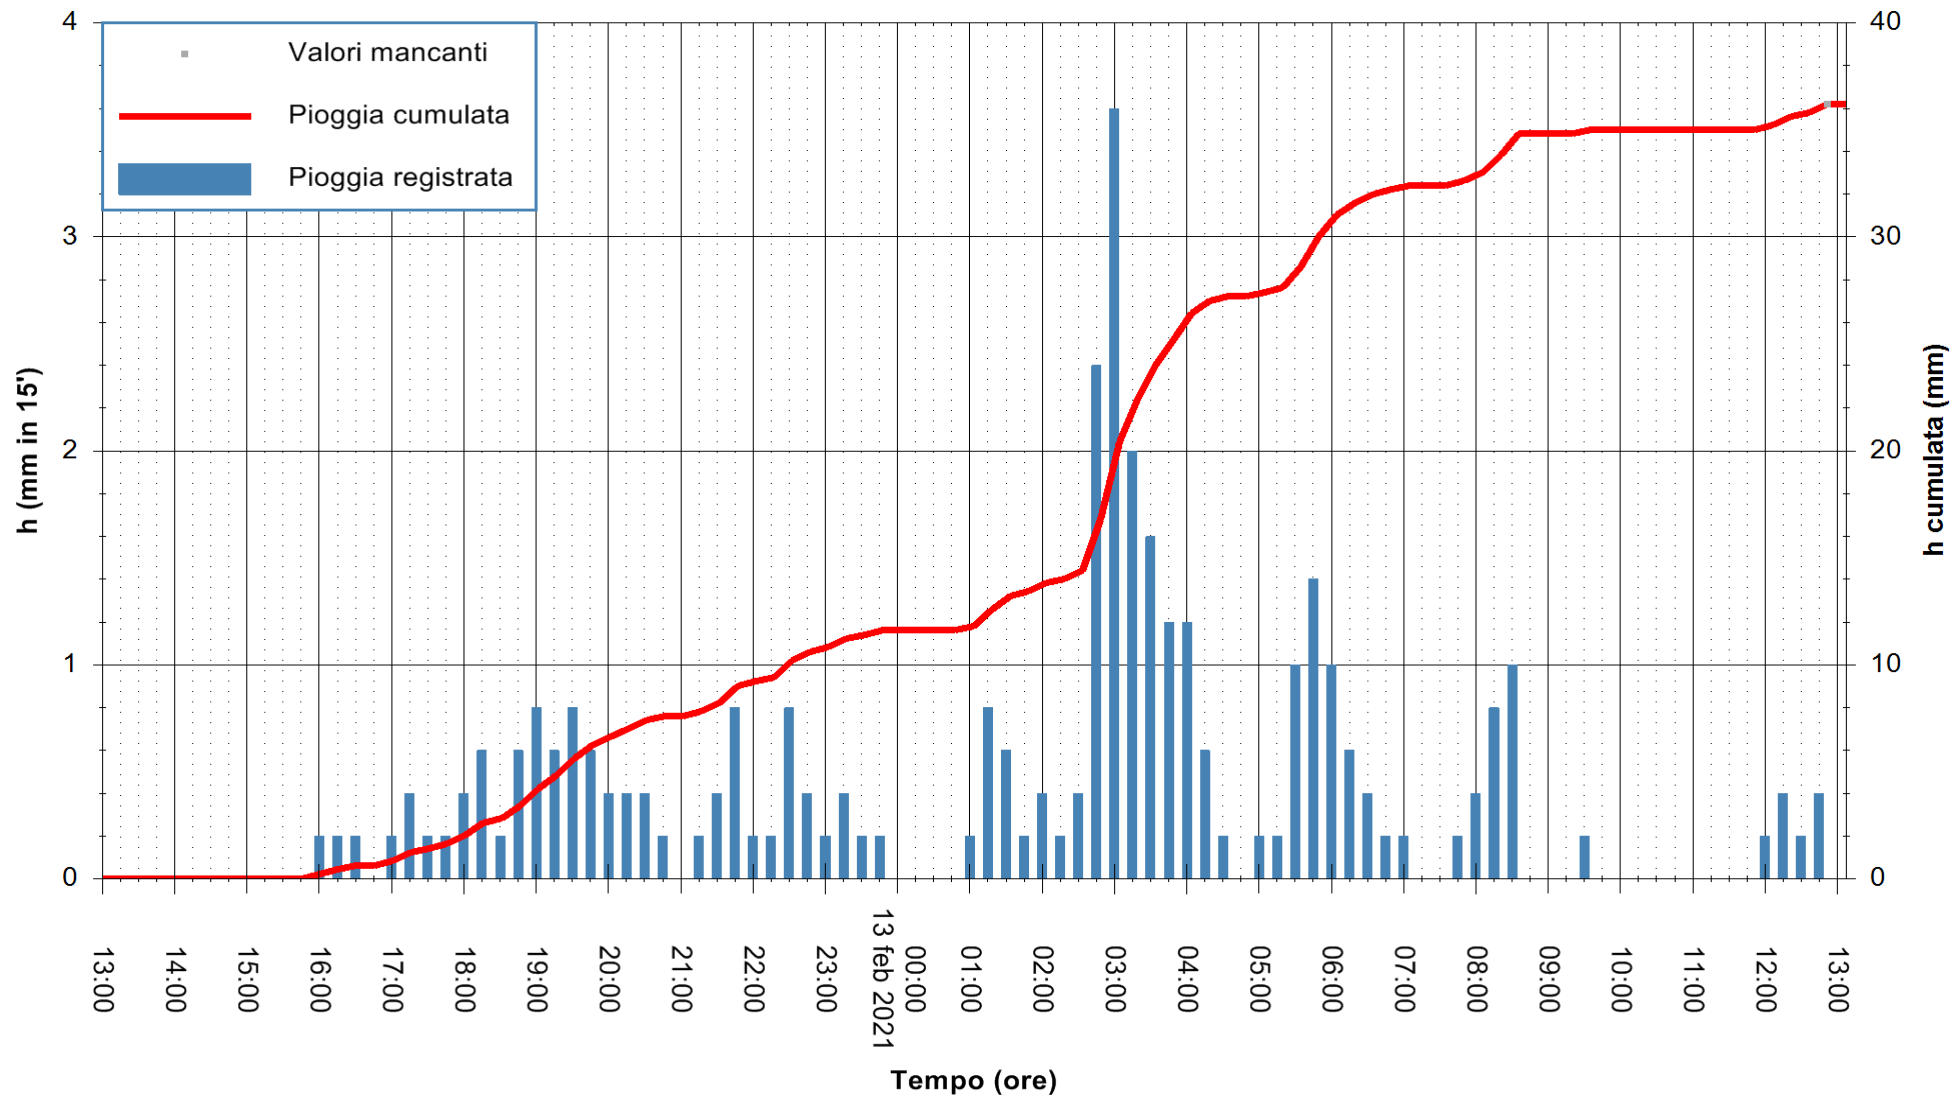

Stazione pluviometrica FLUMENDOSA A ISCA RENA
 Area ISCA RENA
 Pioggia registrata nelle ultime 24 ore
 Estrazione dati delle ore 13:24 del 13/02/2021
 Ultimo dato disponibile: 13/02/2021 alle 13:00

ARPAS
 F.to il Dirigente Responsabile
 Dott. Giuseppe Bianco

REGIONE AUTONOMA DE SARDIGNA
 REGIONE AUTONOMA DELLA SARDEGNA

Stazione pluviometrica GAIRO PUNTA TRICOLI
Area PUNTA TRICOLI
Pioggia registrata nelle ultime 24 ore
Estrazione dati delle ore 13:24 del 13/02/2021
Ultimo dato disponibile: 13/02/2021 alle 13:00

ARPAS
F.to il Dirigente Responsabile
Dott. Giuseppe Bianco

REGIONE AUTÒNOMA DE SARDIGNA
REGIONE AUTONOMA DELLA SARDEGNA

Stazione pluviometrica CARBONIA C.RA FLUMENTEPIDO
Area FLUMETEPIDO

Pioggia registrata nelle ultime 24 ore
Estrazione dati delle ore 13:24 del 13/02/2021
Ultimo dato disponibile: 13/02/2021 alle 12:45

ARPAS
F.to il Dirigente Responsabile
Dott. Giuseppe Bianco

REGIONE AUTÒNOMA DE SARDIGNA
REGIONE AUTONOMA DELLA SARDEGNA

Stazione pluviometrica LOIRI C.RA MONTE PEDROSU
 Area CANT.RA MONTE PETROSU
 Pioggia registrata nelle ultime 24 ore
 Estrazione dati delle ore 13:24 del 13/02/2021
 Ultimo dato disponibile: 13/02/2021 alle 13:00