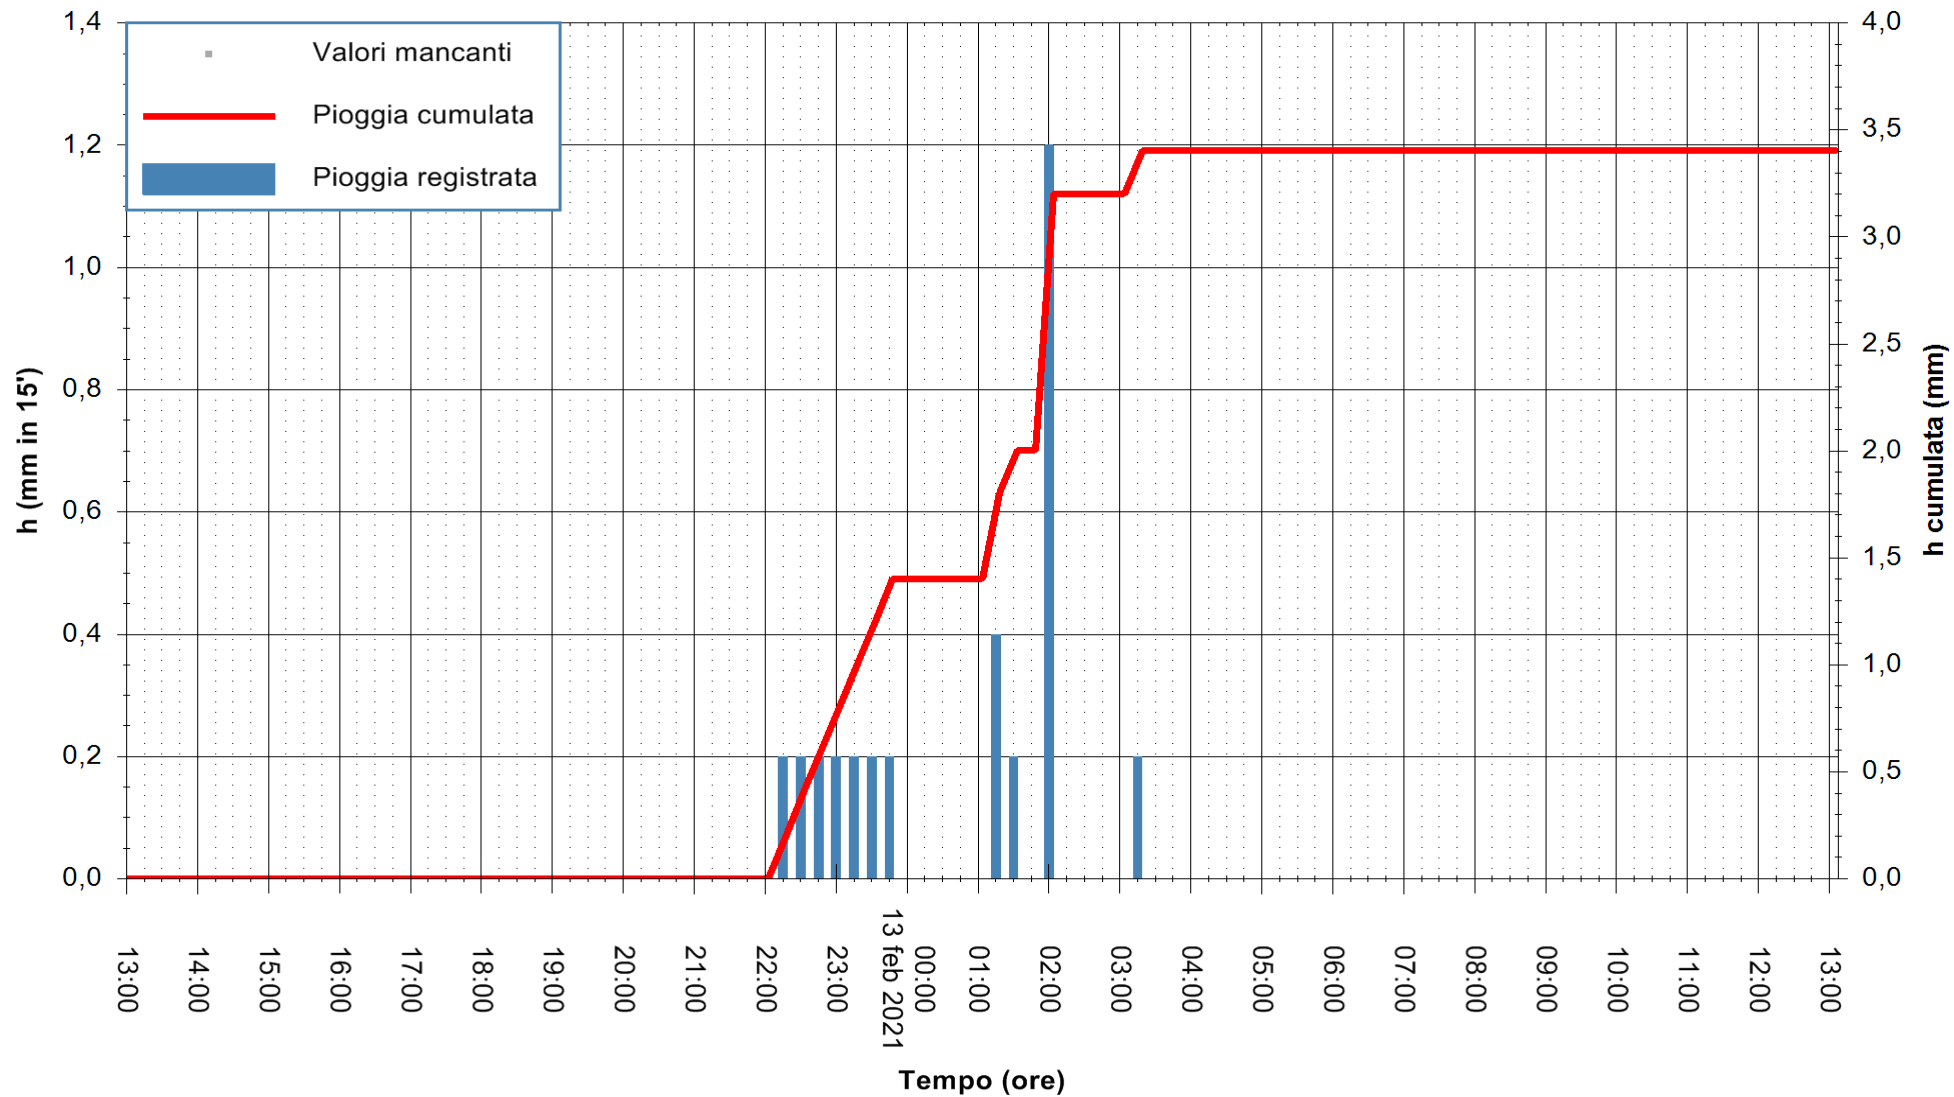

Stazione pluviometrica FLUMENDOSA A ISCA RENA
 Area ISCA RENA
 Pioggia registrata nelle ultime 24 ore
 Estrazione dati delle ore 13:24 del 13/02/2021
 Ultimo dato disponibile: 13/02/2021 alle 13:00

ARPAS
 F.to il Dirigente Responsabile
 Dott. Giuseppe Bianco

REGIONE AUTONOMA DE SARDIGNA
 REGIONE AUTONOMA DELLA SARDEGNA

Stazione pluviometrica GAIRO PUNTA TRICOLI
Area PUNTA TRICOLI
Pioggia registrata nelle ultime 24 ore
Estrazione dati delle ore 13:24 del 13/02/2021
Ultimo dato disponibile: 13/02/2021 alle 13:00

ARPAS
F.to il Dirigente Responsabile
Dott. Giuseppe Bianco

REGIONE AUTÒNOMA DE SARDIGNA
REGIONE AUTONOMA DELLA SARDEGNA

Stazione pluviometrica CARBONIA C.RA FLUMENTEPIDO
Area FLUMETEPIDO

Pioggia registrata nelle ultime 24 ore
Estrazione dati delle ore 13:24 del 13/02/2021
Ultimo dato disponibile: 13/02/2021 alle 12:45

ARPAS
F.to il Dirigente Responsabile
Dott. Giuseppe Bianco

REGIONE AUTÒNOMA DE SARDIGNA
REGIONE AUTONOMA DELLA SARDEGNA

Stazione pluviometrica LOIRI C.RA MONTE PEDROSU
 Area CANT.RA MONTE PETROSU
 Pioggia registrata nelle ultime 24 ore
 Estrazione dati delle ore 13:24 del 13/02/2021
 Ultimo dato disponibile: 13/02/2021 alle 13:00