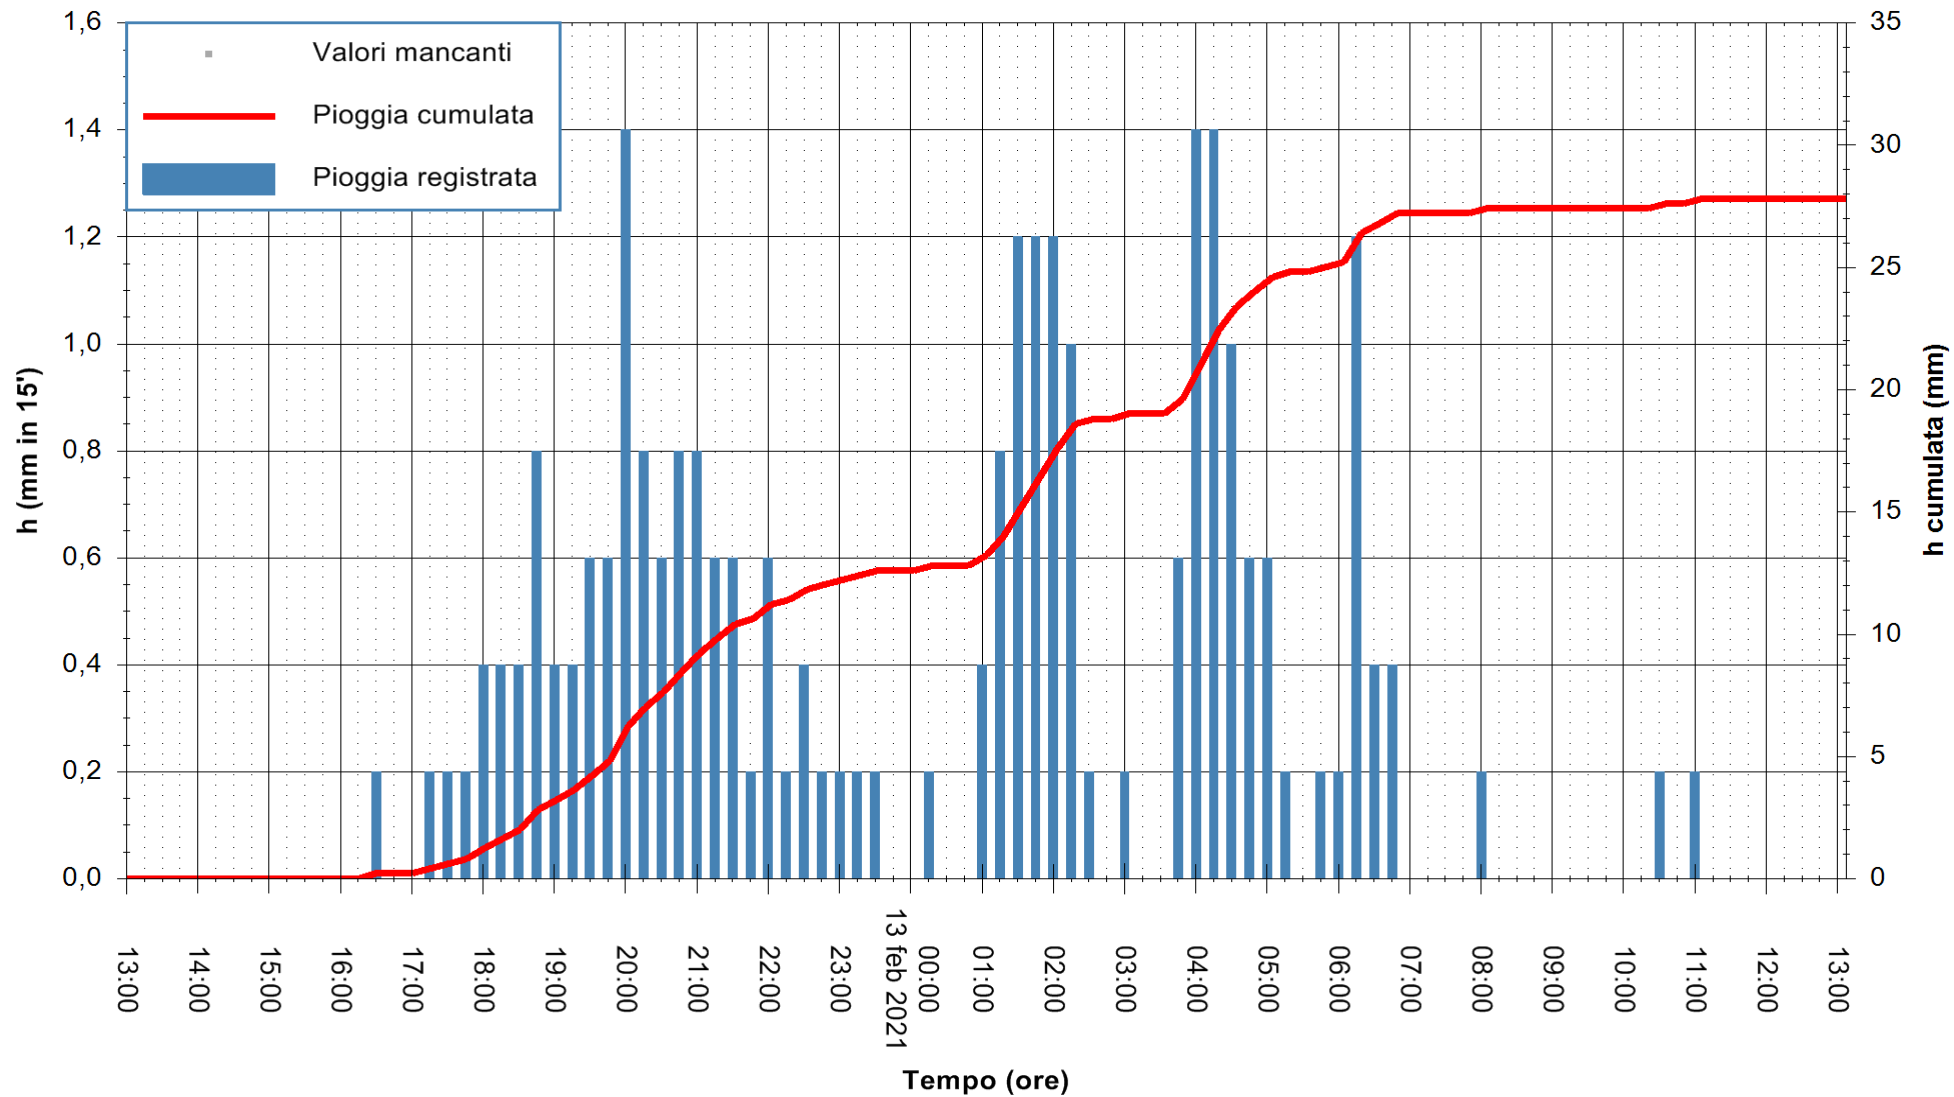

Stazione pluviometrica FLUMENDOSA A ISCA RENA
 Area ISCA RENA
 Pioggia registrata nelle ultime 24 ore
 Estrazione dati delle ore 13:24 del 13/02/2021
 Ultimo dato disponibile: 13/02/2021 alle 13:00

ARPAS
 F.to il Dirigente Responsabile
 Dott. Giuseppe Bianco

REGIONE AUTONOMA DE SARDIGNA
 REGIONE AUTONOMA DELLA SARDEGNA

Stazione pluviometrica GAIRO PUNTA TRICOLI
Area PUNTA TRICOLI
Pioggia registrata nelle ultime 24 ore
Estrazione dati delle ore 13:24 del 13/02/2021
Ultimo dato disponibile: 13/02/2021 alle 13:00

ARPAS
F.to il Dirigente Responsabile
Dott. Giuseppe Bianco

REGIONE AUTÒNOMA DE SARDIGNA
REGIONE AUTONOMA DELLA SARDEGNA

Stazione pluviometrica CARBONIA C.RA FLUMENTEPIDO
Area FLUMETEPIDO

Pioggia registrata nelle ultime 24 ore
Estrazione dati delle ore 13:24 del 13/02/2021
Ultimo dato disponibile: 13/02/2021 alle 12:45