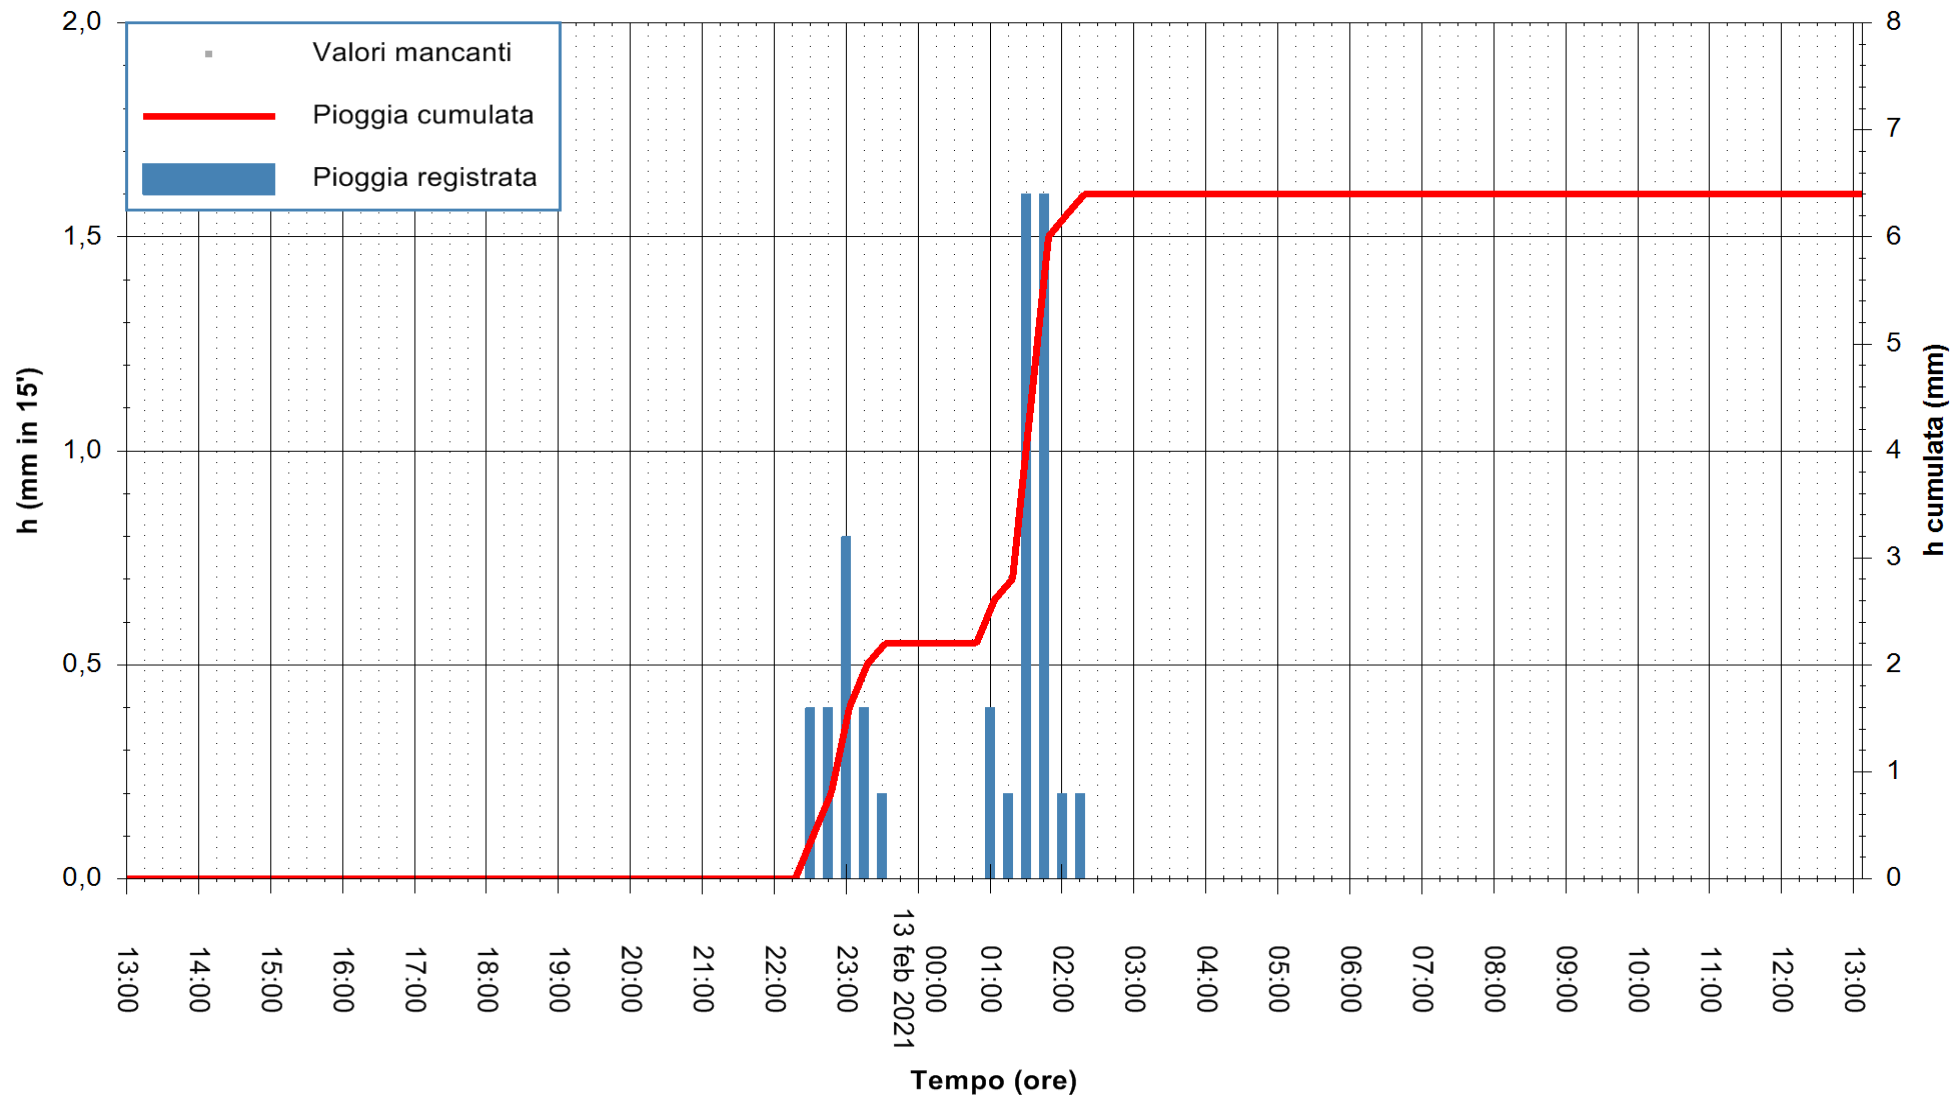

Stazione pluviometrica FLUMENDOSA A ISCA RENA
 Area ISCA RENA
 Pioggia registrata nelle ultime 24 ore
 Estrazione dati delle ore 13:24 del 13/02/2021
 Ultimo dato disponibile: 13/02/2021 alle 13:00

ARPAS
 F.to il Dirigente Responsabile
 Dott. Giuseppe Bianco

REGIONE AUTONOMA DE SARDIGNA
 REGIONE AUTONOMA DELLA SARDEGNA

Stazione pluviometrica GAIRO PUNTA TRICOLI
Area PUNTA TRICOLI
Pioggia registrata nelle ultime 24 ore
Estrazione dati delle ore 13:24 del 13/02/2021
Ultimo dato disponibile: 13/02/2021 alle 13:00

ARPAS
F.to il Dirigente Responsabile
Dott. Giuseppe Bianco

REGIONE AUTÒNOMA DE SARDIGNA
REGIONE AUTONOMA DELLA SARDEGNA

Stazione pluviometrica CARBONIA C.RA FLUMENTEPIDO
Area FLUMETEPIDO

Pioggia registrata nelle ultime 24 ore
Estrazione dati delle ore 13:24 del 13/02/2021
Ultimo dato disponibile: 13/02/2021 alle 12:45

ARPAS
F.to il Dirigente Responsabile
Dott. Giuseppe Bianco

REGIONE AUTÒNOMA DE SARDIGNA
REGIONE AUTONOMA DELLA SARDEGNA

Stazione pluviometrica LOIRI C.RA MONTE PEDROSU
 Area CANT.RA MONTE PETROSU
 Pioggia registrata nelle ultime 24 ore
 Estrazione dati delle ore 13:24 del 13/02/2021
 Ultimo dato disponibile: 13/02/2021 alle 13:00