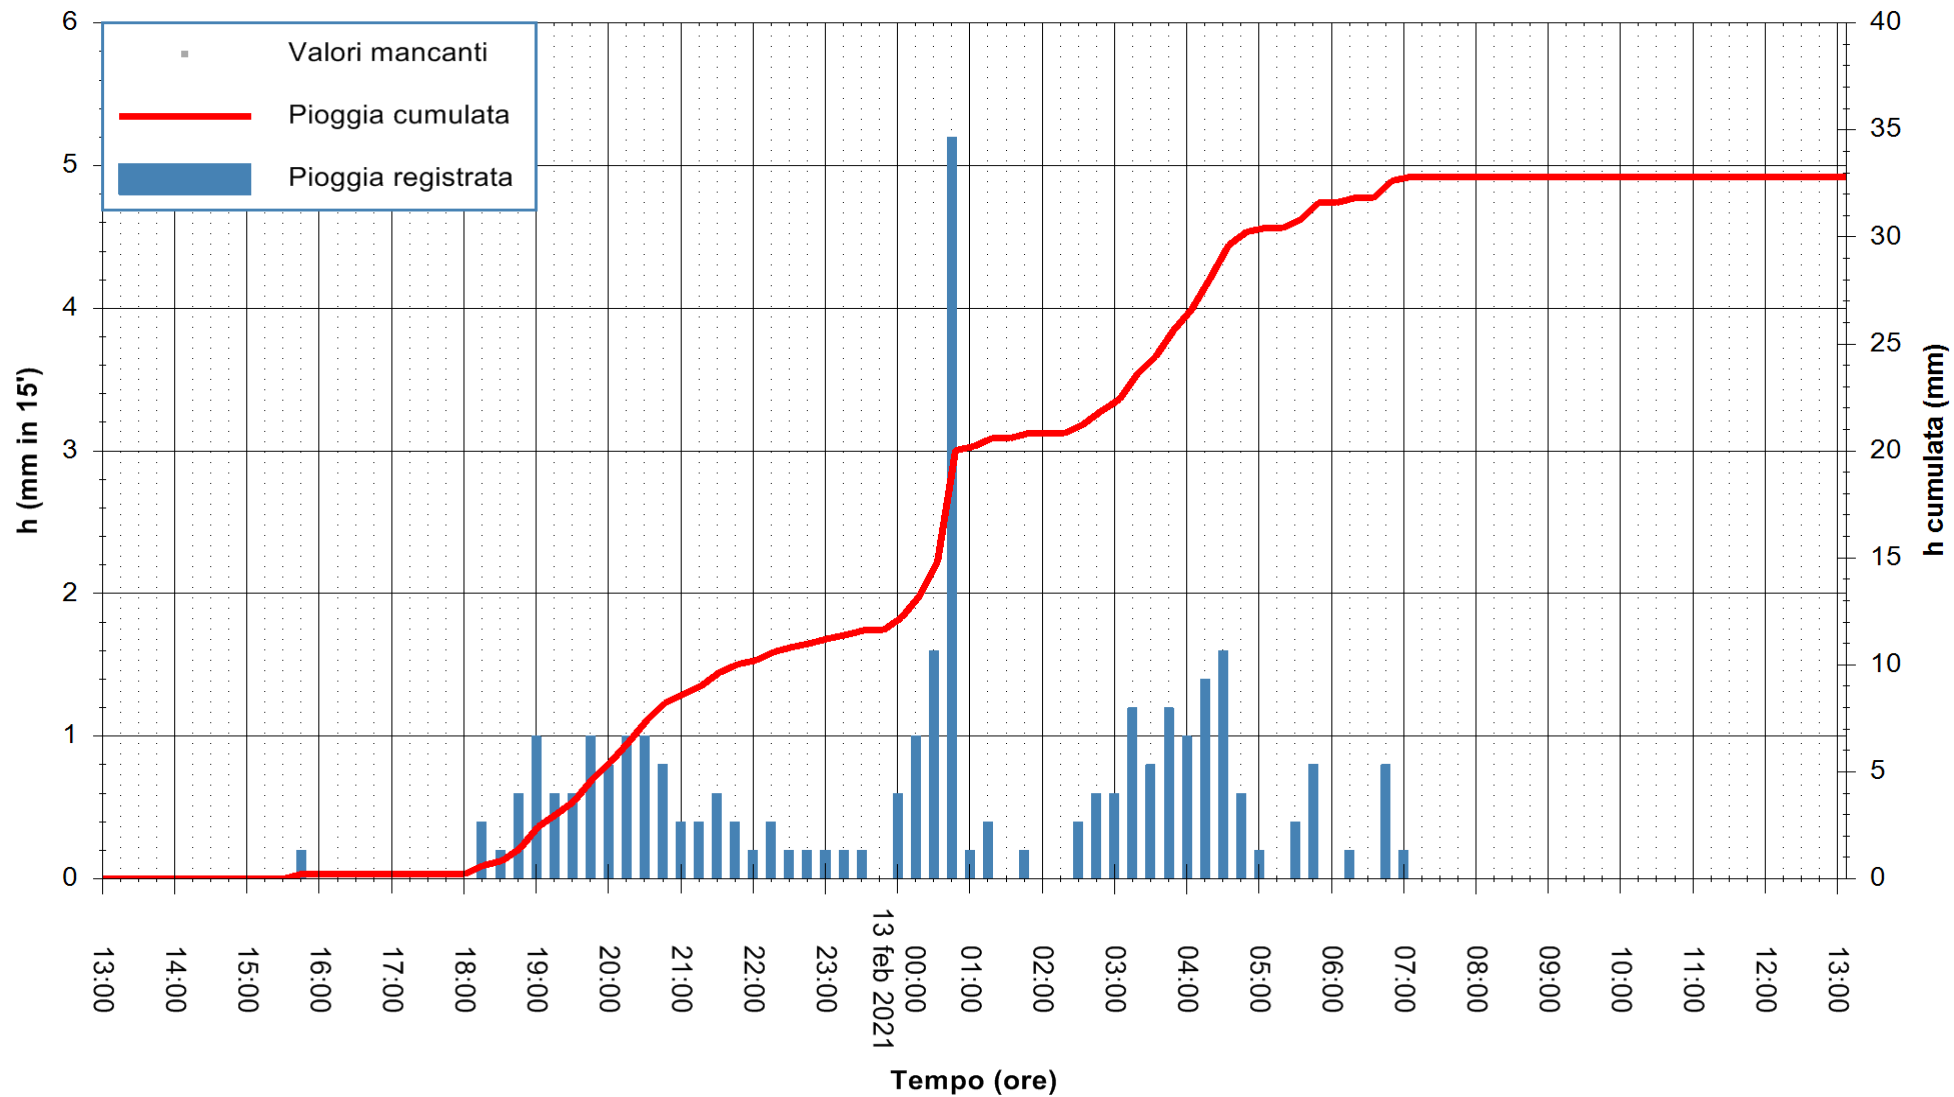

ARPAS
F.to il Dirigente Responsabile
Dott. Giuseppe Bianco

REGIONE AUTÒNOMA DE SARDIGNA
REGIONE AUTONOMA DELLA SARDEGNA

Stazione pluviometrica CARBONIA C.RA FLUMENTEPIDO
Area FLUMETEPIDO

Pioggia registrata nelle ultime 24 ore
Estrazione dati delle ore 13:24 del 13/02/2021
Ultimo dato disponibile: 13/02/2021 alle 12:45

ARPAS
F.to il Dirigente Responsabile
Dott. Giuseppe Bianco

REGIONE AUTÒNOMA DE SARDIGNA
REGIONE AUTONOMA DELLA SARDEGNA

Stazione pluviometrica LOIRI C.RA MONTE PEDROSU
 Area CANT.RA MONTE PETROSU
 Pioggia registrata nelle ultime 24 ore
 Estrazione dati delle ore 13:24 del 13/02/2021
 Ultimo dato disponibile: 13/02/2021 alle 13:00