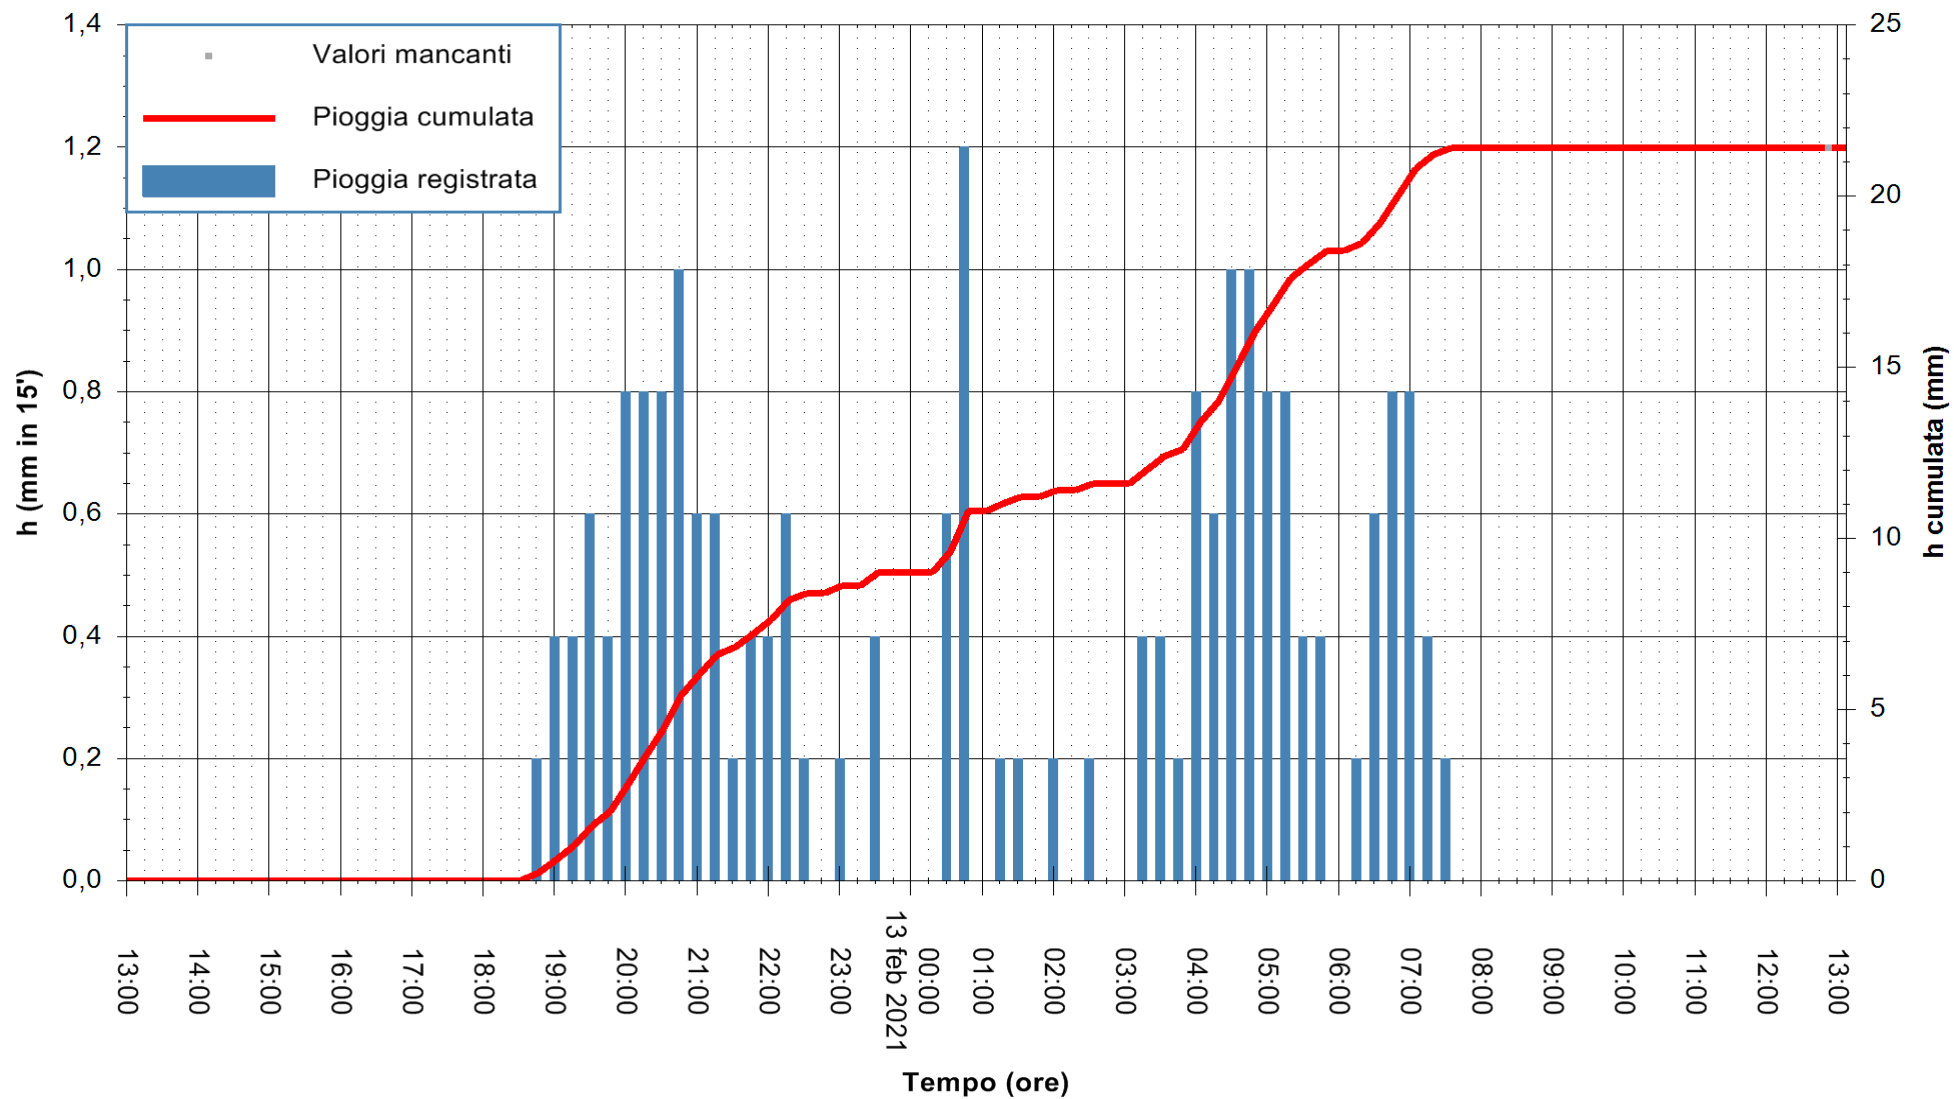

Stazione pluviometrica FLUMENDOSA A ISCA RENA
 Area ISCA RENA
 Pioggia registrata nelle ultime 24 ore
 Estrazione dati delle ore 13:24 del 13/02/2021
 Ultimo dato disponibile: 13/02/2021 alle 13:00

ARPAS
 F.to il Dirigente Responsabile
 Dott. Giuseppe Bianco

REGIONE AUTONOMA DE SARDIGNA
 REGIONE AUTONOMA DELLA SARDEGNA

Stazione pluviometrica GAIRO PUNTA TRICOLI
Area PUNTA TRICOLI
Pioggia registrata nelle ultime 24 ore
Estrazione dati delle ore 13:24 del 13/02/2021
Ultimo dato disponibile: 13/02/2021 alle 13:00

ARPAS
F.to il Dirigente Responsabile
Dott. Giuseppe Bianco

REGIONE AUTÒNOMA DE SARDIGNA
REGIONE AUTONOMA DELLA SARDEGNA

Stazione pluviometrica CARBONIA C.RA FLUMENTEPIDO
Area FLUMETEPIDO

Pioggia registrata nelle ultime 24 ore
Estrazione dati delle ore 13:24 del 13/02/2021
Ultimo dato disponibile: 13/02/2021 alle 12:45