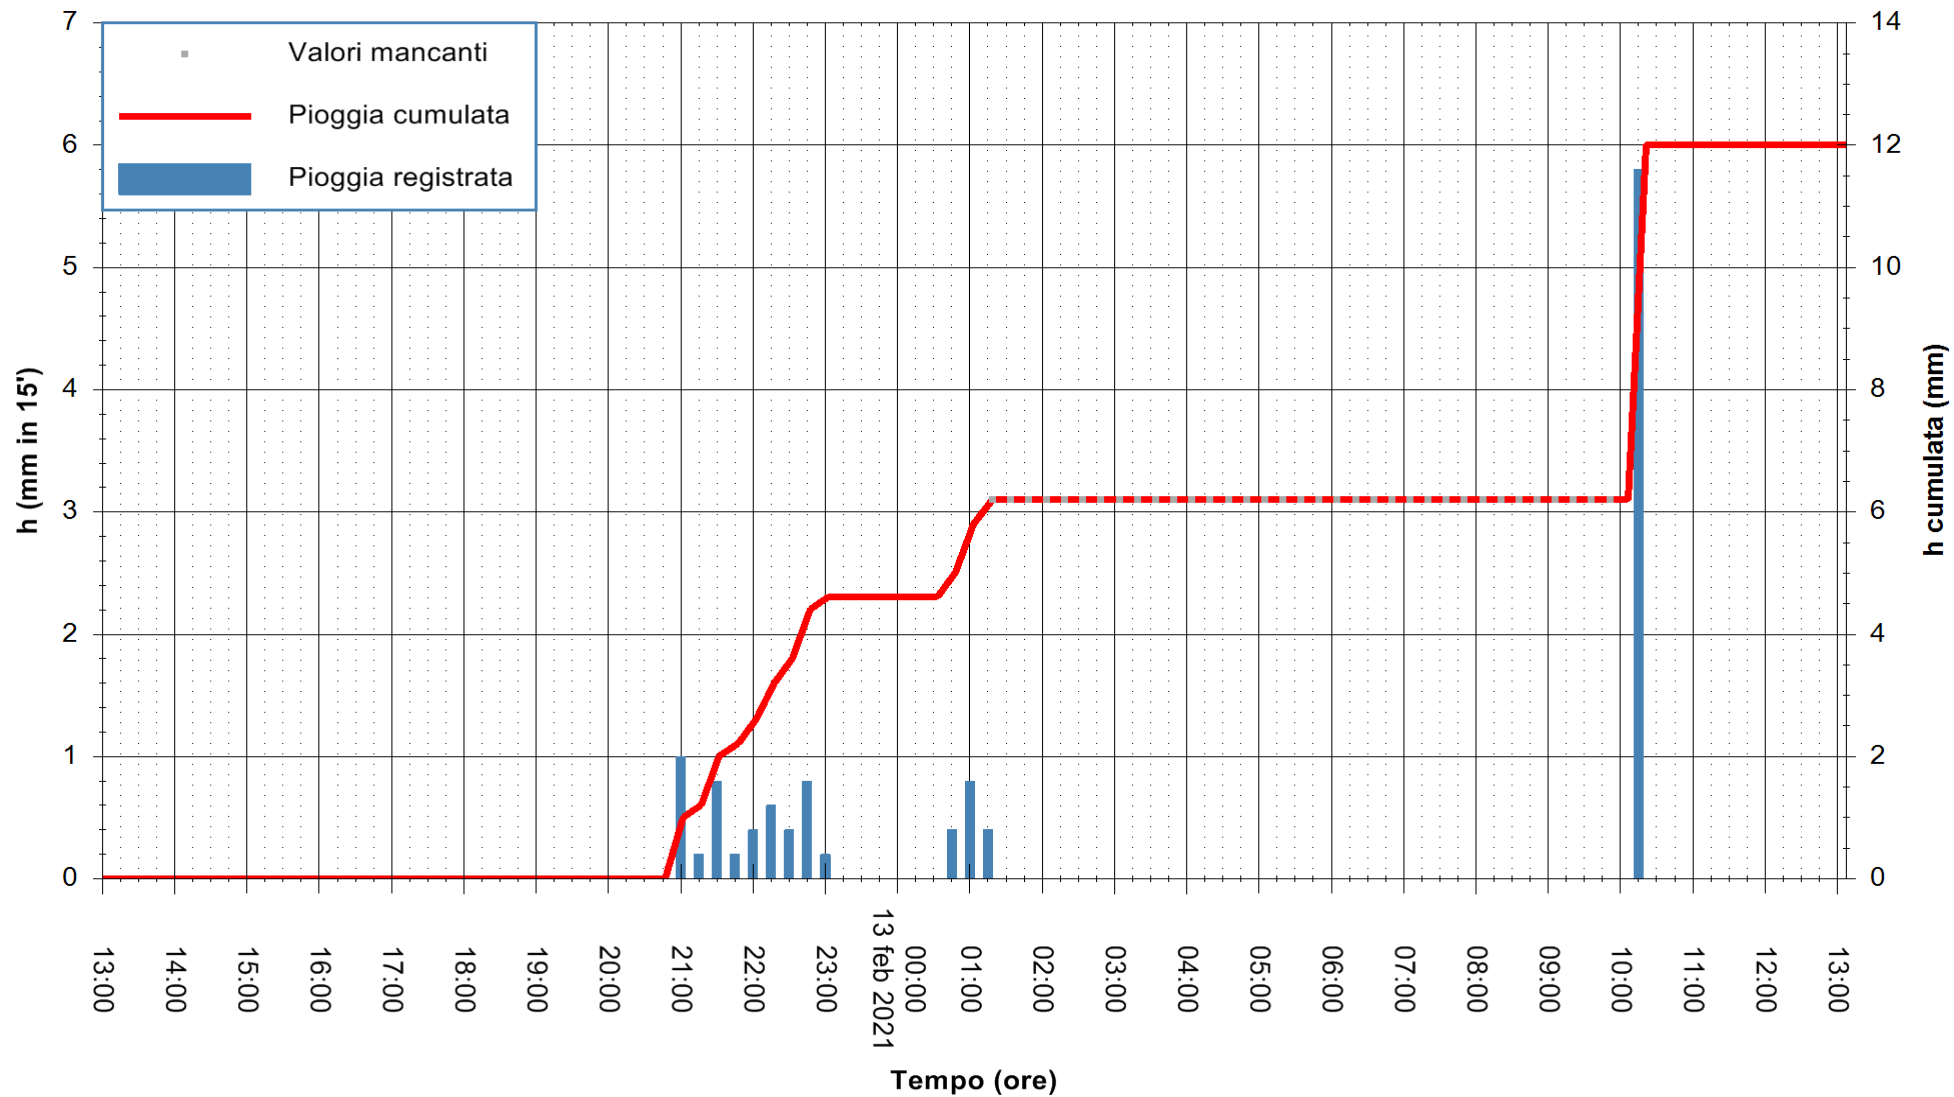

REGIONE AUTONOMA DE SARDIGNA
 REGIONE AUTONOMA DELLA SARDEGNA

Stazione pluviometrica GAIRO PUNTA TRICOLI
Area PUNTA TRICOLI
Pioggia registrata nelle ultime 24 ore
Estrazione dati delle ore 13:24 del 13/02/2021
Ultimo dato disponibile: 13/02/2021 alle 13:00

ARPAS
F.to il Dirigente Responsabile
Dott. Giuseppe Bianco

REGIONE AUTÒNOMA DE SARDIGNA
REGIONE AUTONOMA DELLA SARDEGNA

Stazione pluviometrica CARBONIA C.RA FLUMENTEPIDO
Area FLUMETEPIDO

Pioggia registrata nelle ultime 24 ore
Estrazione dati delle ore 13:24 del 13/02/2021
Ultimo dato disponibile: 13/02/2021 alle 12:45

ARPAS
F.to il Dirigente Responsabile
Dott. Giuseppe Bianco

REGIONE AUTÒNOMA DE SARDIGNA
REGIONE AUTONOMA DELLA SARDEGNA

Stazione pluviometrica LOIRI C.RA MONTE PEDROSU
 Area CANT.RA MONTE PETROSU
 Pioggia registrata nelle ultime 24 ore
 Estrazione dati delle ore 13:24 del 13/02/2021
 Ultimo dato disponibile: 13/02/2021 alle 13:00