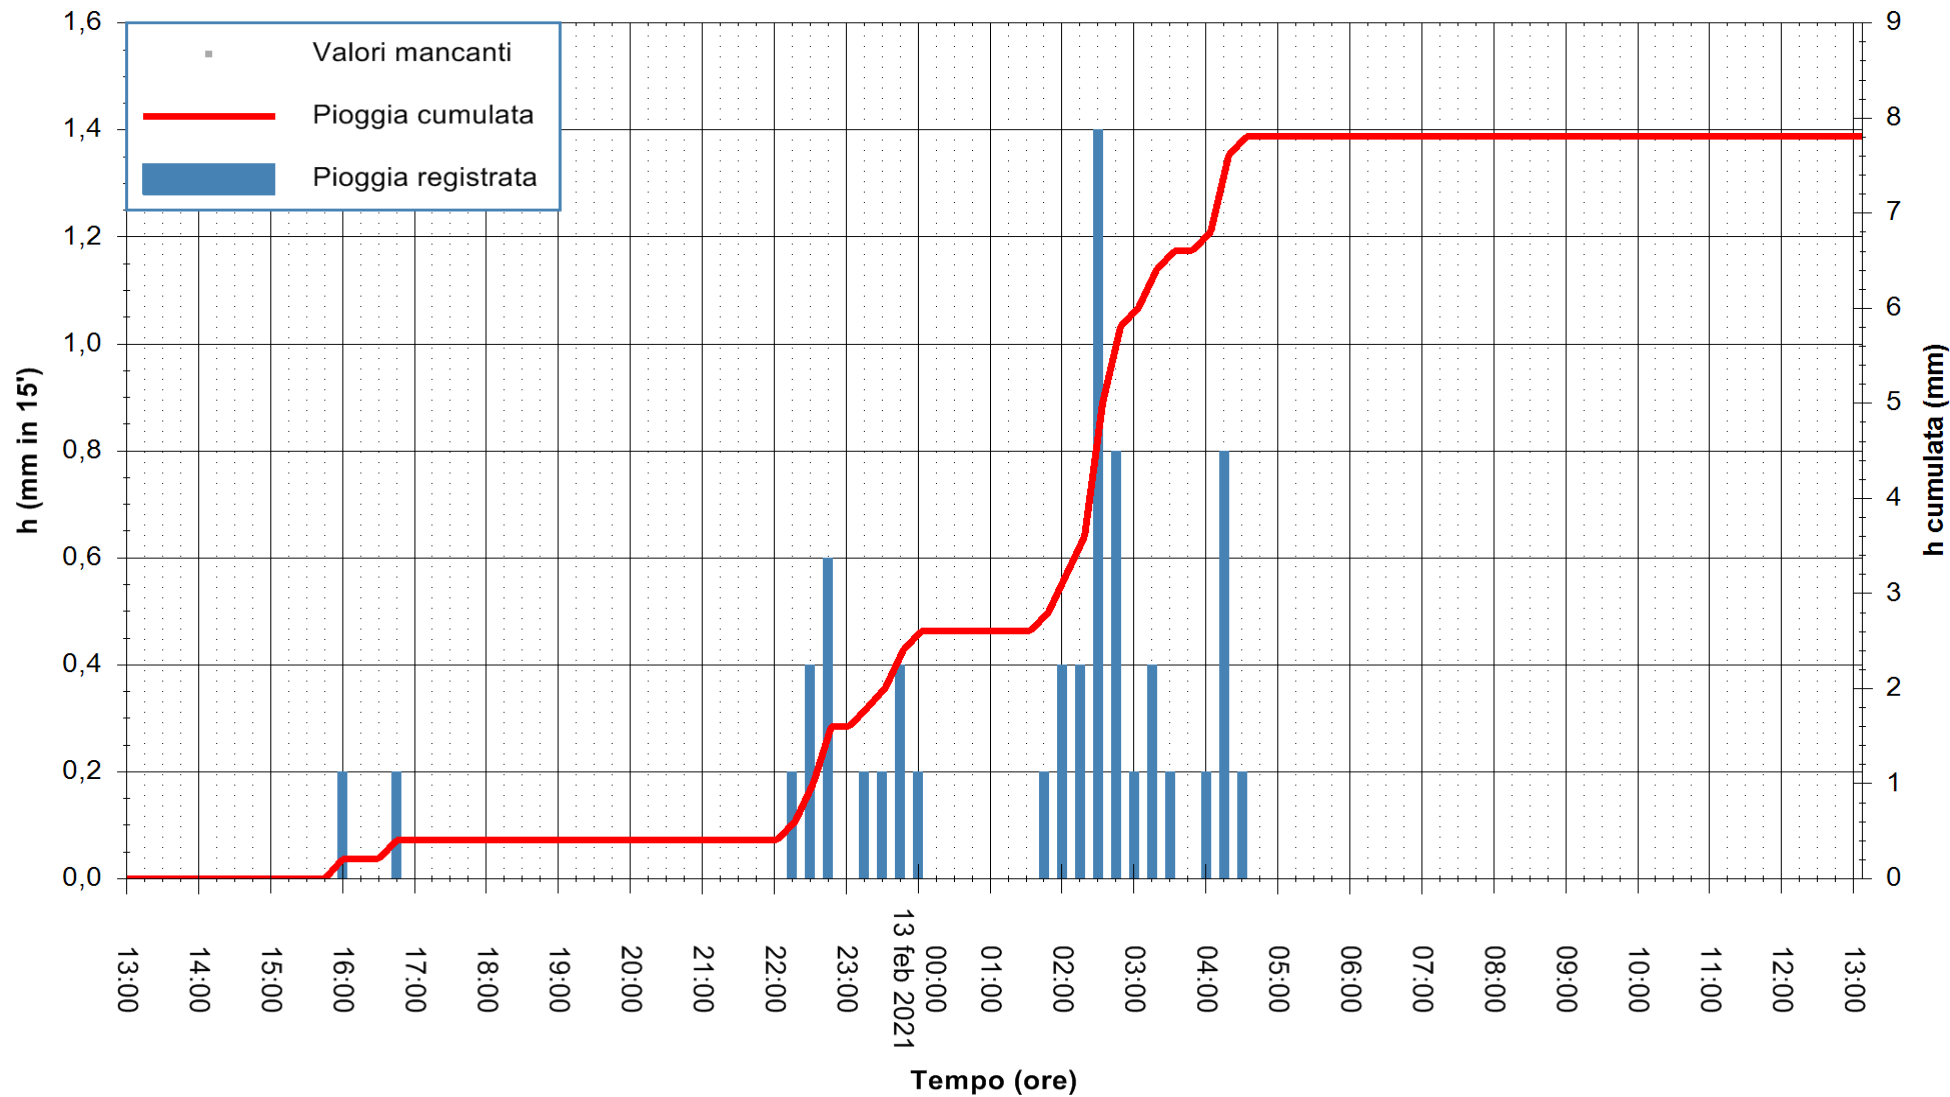

Stazione pluviometrica FLUMENDOSA A ISCA RENA
 Area ISCA RENA
 Pioggia registrata nelle ultime 24 ore
 Estrazione dati delle ore 13:24 del 13/02/2021
 Ultimo dato disponibile: 13/02/2021 alle 13:00

ARPAS
 F.to il Dirigente Responsabile
 Dott. Giuseppe Bianco

REGIONE AUTONOMA DE SARDIGNA
 REGIONE AUTONOMA DELLA SARDEGNA

Stazione pluviometrica GAIRO PUNTA TRICOLI
Area PUNTA TRICOLI
Pioggia registrata nelle ultime 24 ore
Estrazione dati delle ore 13:24 del 13/02/2021
Ultimo dato disponibile: 13/02/2021 alle 13:00

ARPAS
F.to il Dirigente Responsabile
Dott. Giuseppe Bianco

REGIONE AUTÒNOMA DE SARDIGNA
REGIONE AUTONOMA DELLA SARDEGNA

Stazione pluviometrica CARBONIA C.RA FLUMENTEPIDO
Area FLUMETEPIDO

Pioggia registrata nelle ultime 24 ore
Estrazione dati delle ore 13:24 del 13/02/2021
Ultimo dato disponibile: 13/02/2021 alle 12:45