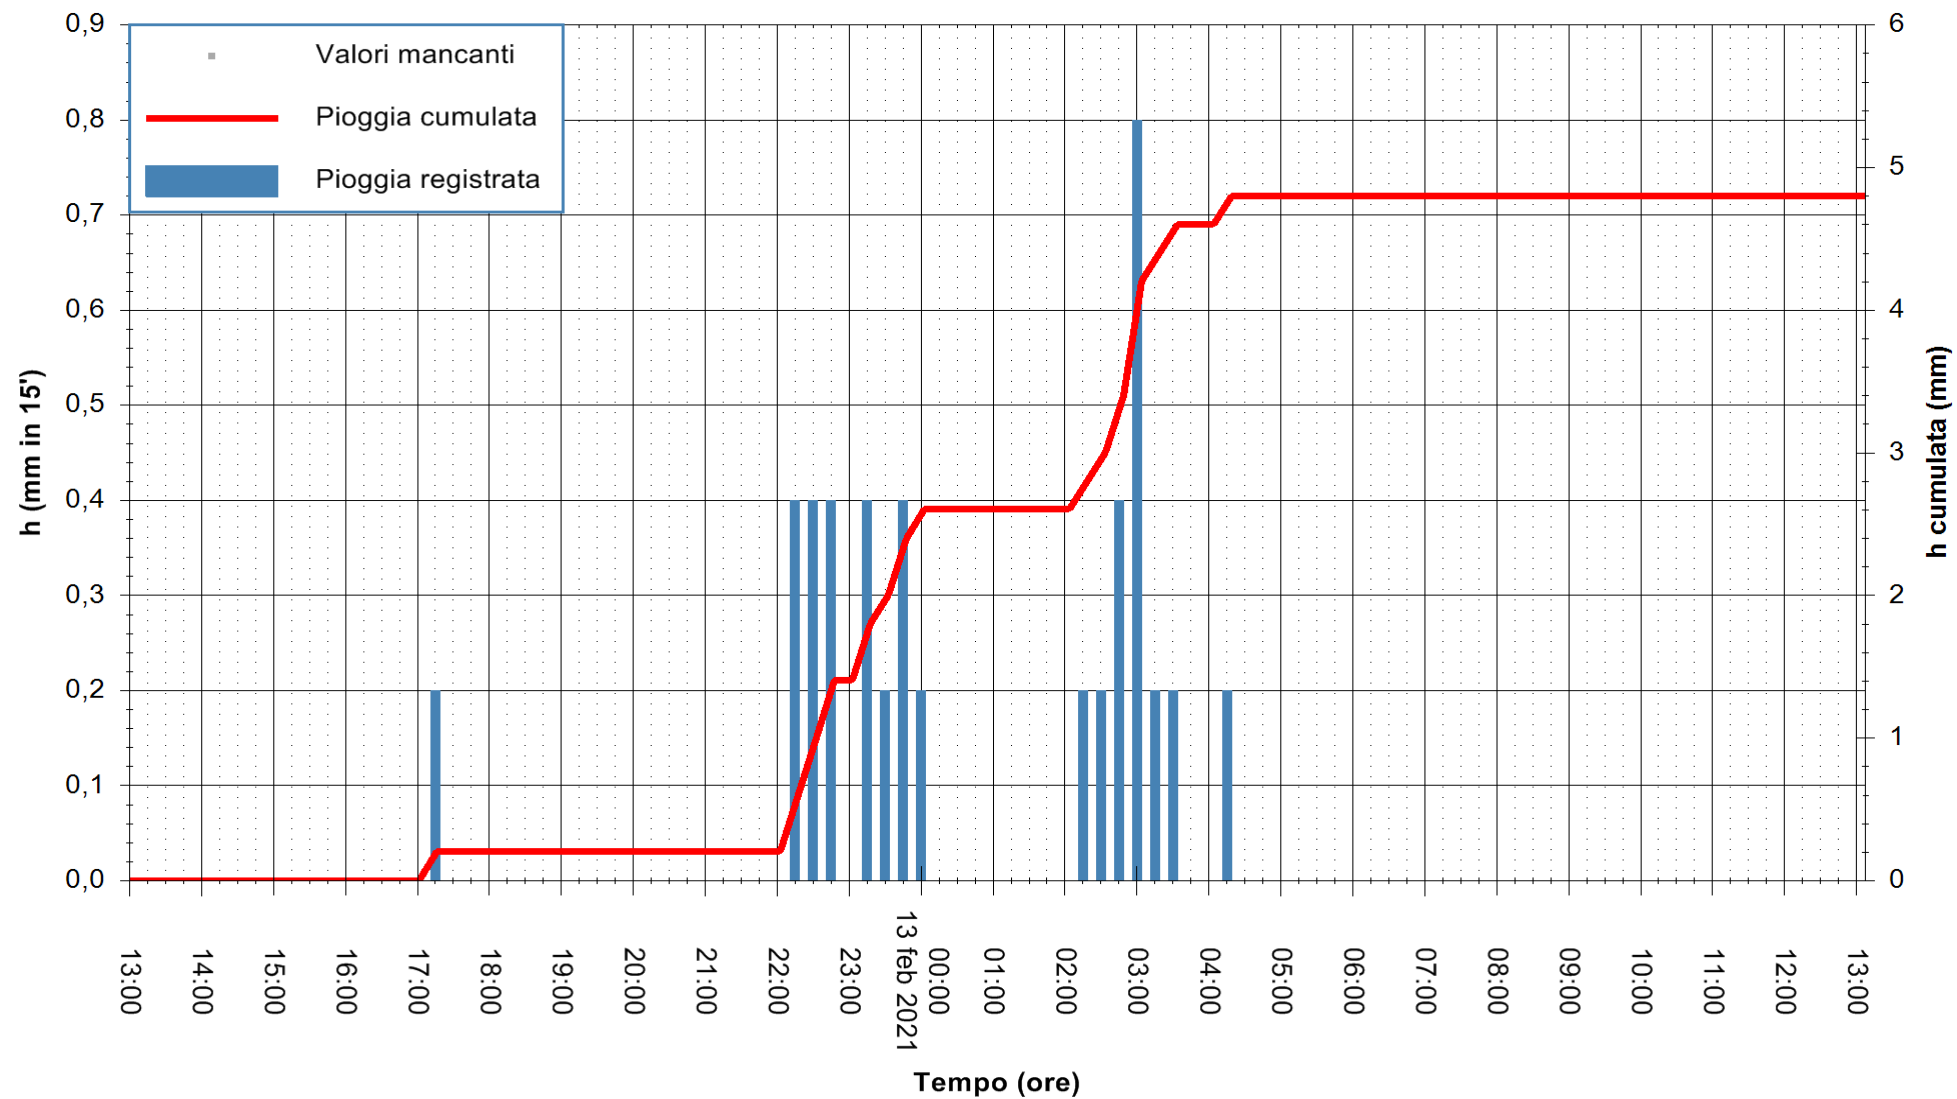

Stazione pluviometrica FLUMENDOSA A ISCA RENA
 Area ISCA RENA
 Pioggia registrata nelle ultime 24 ore
 Estrazione dati delle ore 13:24 del 13/02/2021
 Ultimo dato disponibile: 13/02/2021 alle 13:00

ARPAS
 F.to il Dirigente Responsabile
 Dott. Giuseppe Bianco

REGIONE AUTONOMA DE SARDIGNA
 REGIONE AUTONOMA DELLA SARDEGNA

Stazione pluviometrica GAIRO PUNTA TRICOLI
Area PUNTA TRICOLI
Pioggia registrata nelle ultime 24 ore
Estrazione dati delle ore 13:24 del 13/02/2021
Ultimo dato disponibile: 13/02/2021 alle 13:00

ARPAS
F.to il Dirigente Responsabile
Dott. Giuseppe Bianco

REGIONE AUTÒNOMA DE SARDIGNA
REGIONE AUTONOMA DELLA SARDEGNA

Stazione pluviometrica CARBONIA C.RA FLUMENTEPIDO
Area FLUMETEPIDO

Pioggia registrata nelle ultime 24 ore
Estrazione dati delle ore 13:24 del 13/02/2021
Ultimo dato disponibile: 13/02/2021 alle 12:45