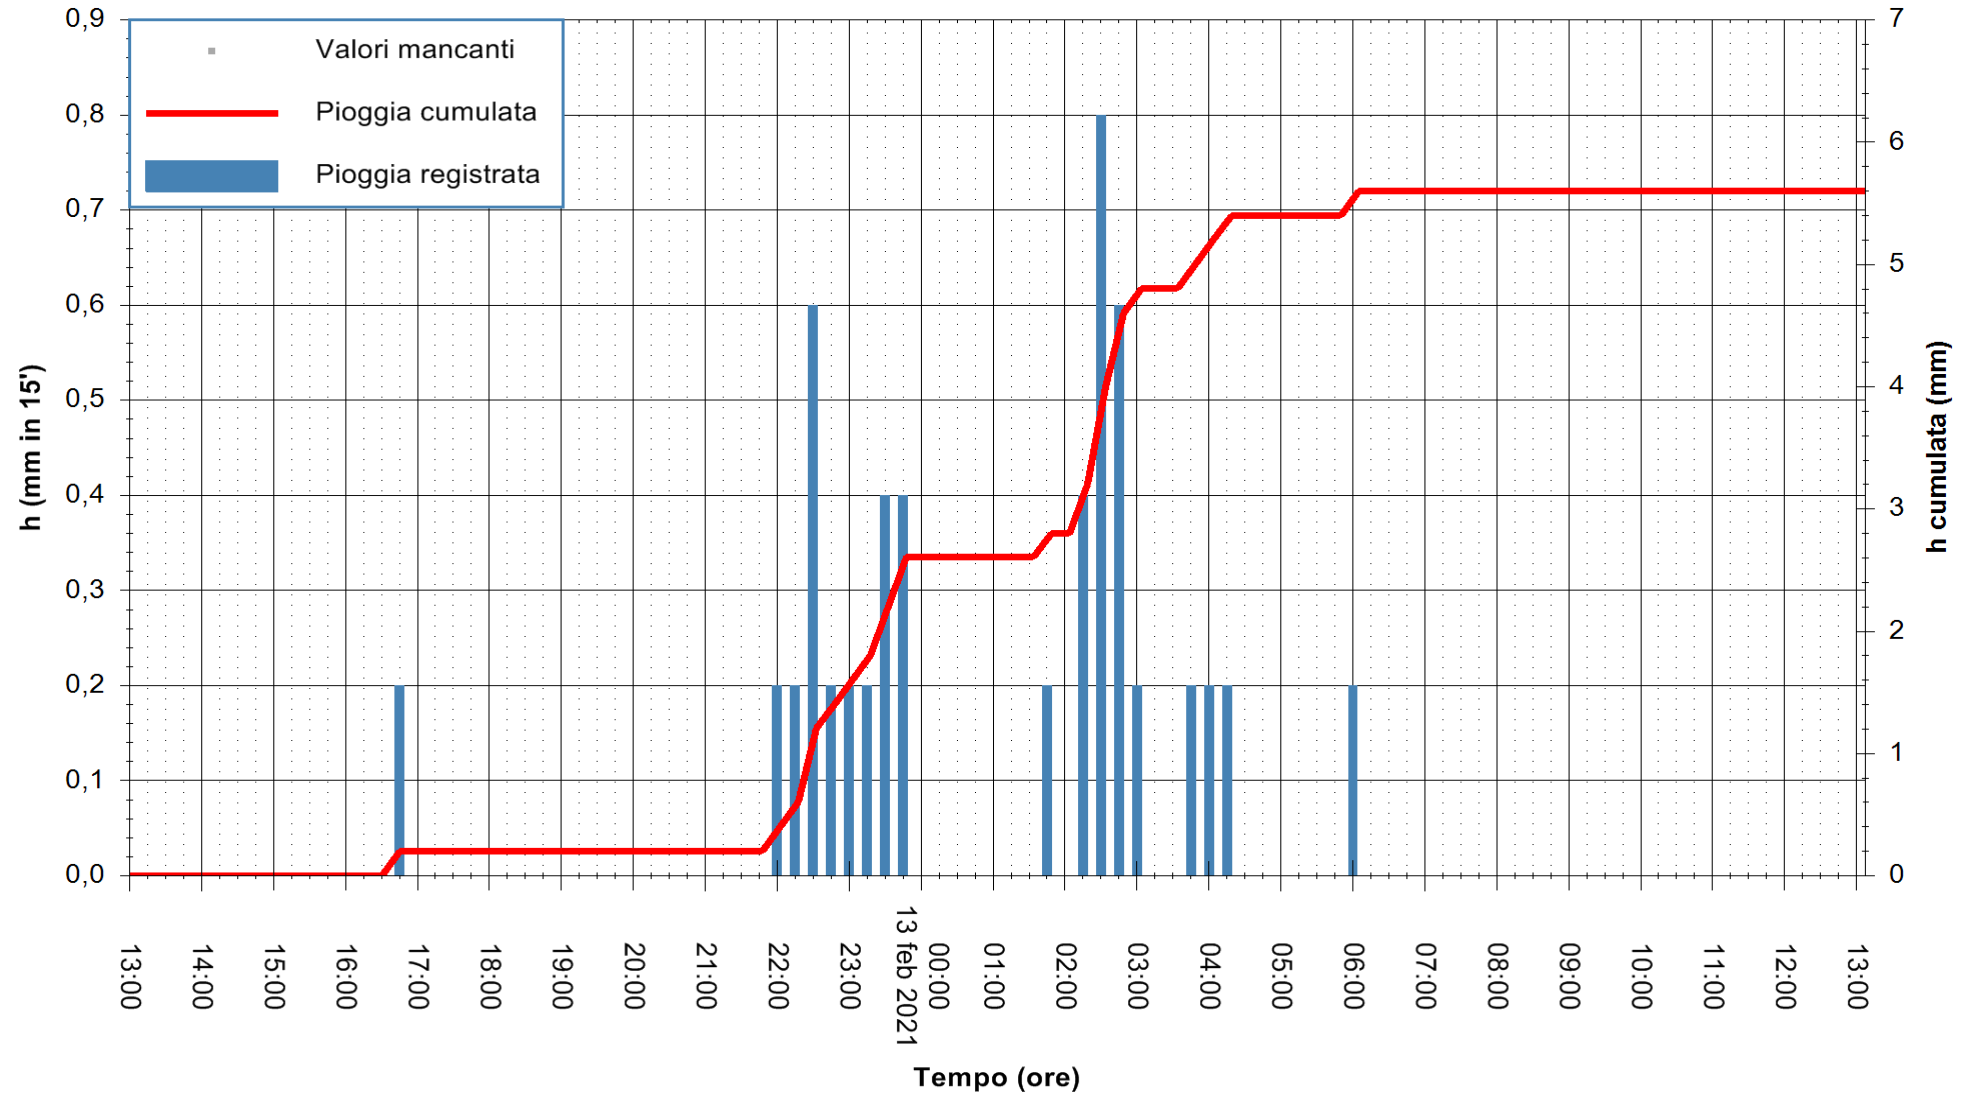

Stazione pluviometrica FLUMENDOSA A ISCA RENA
 Area ISCA RENA
 Pioggia registrata nelle ultime 24 ore
 Estrazione dati delle ore 13:24 del 13/02/2021
 Ultimo dato disponibile: 13/02/2021 alle 13:00

ARPAS
 F.to il Dirigente Responsabile
 Dott. Giuseppe Bianco

REGIONE AUTONOMA DE SARDIGNA
 REGIONE AUTONOMA DELLA SARDEGNA

Stazione pluviometrica GAIRO PUNTA TRICOLI
Area PUNTA TRICOLI
Pioggia registrata nelle ultime 24 ore
Estrazione dati delle ore 13:24 del 13/02/2021
Ultimo dato disponibile: 13/02/2021 alle 13:00

ARPAS
F.to il Dirigente Responsabile
Dott. Giuseppe Bianco

REGIONE AUTÒNOMA DE SARDIGNA
REGIONE AUTONOMA DELLA SARDEGNA

Stazione pluviometrica CARBONIA C.RA FLUMENTEPIDO
Area FLUMETEPIDO

Pioggia registrata nelle ultime 24 ore
Estrazione dati delle ore 13:24 del 13/02/2021
Ultimo dato disponibile: 13/02/2021 alle 12:45