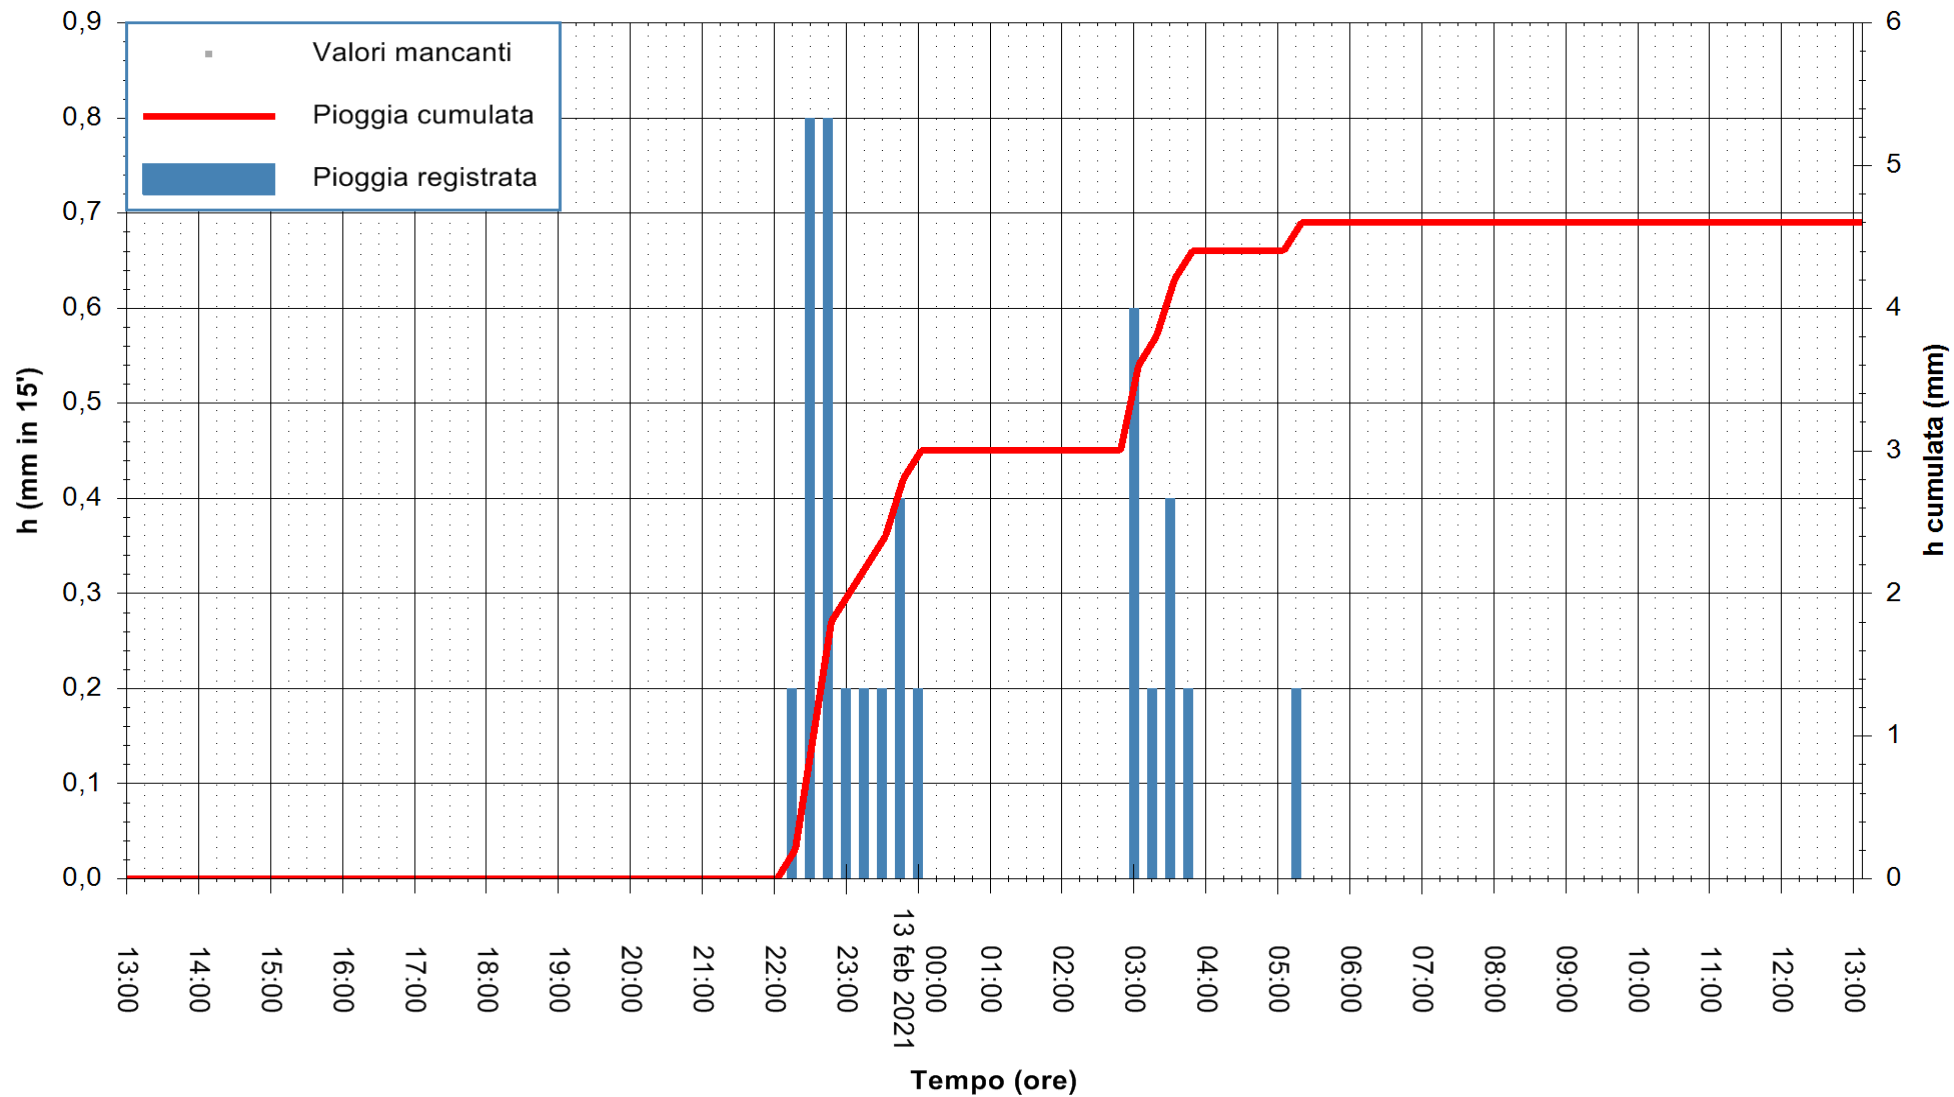

Stazione pluviometrica FLUMENDOSA A ISCA RENA
 Area ISCA RENA
 Pioggia registrata nelle ultime 24 ore
 Estrazione dati delle ore 13:24 del 13/02/2021
 Ultimo dato disponibile: 13/02/2021 alle 13:00

ARPAS
 F.to il Dirigente Responsabile
 Dott. Giuseppe Bianco

REGIONE AUTONOMA DE SARDIGNA
 REGIONE AUTONOMA DELLA SARDEGNA

Stazione pluviometrica GAIRO PUNTA TRICOLI
Area PUNTA TRICOLI
Pioggia registrata nelle ultime 24 ore
Estrazione dati delle ore 13:24 del 13/02/2021
Ultimo dato disponibile: 13/02/2021 alle 13:00

ARPAS
F.to il Dirigente Responsabile
Dott. Giuseppe Bianco

REGIONE AUTÒNOMA DE SARDIGNA
REGIONE AUTONOMA DELLA SARDEGNA

Stazione pluviometrica CARBONIA C.RA FLUMENTEPIDO
Area FLUMETEPIDO

Pioggia registrata nelle ultime 24 ore
Estrazione dati delle ore 13:24 del 13/02/2021
Ultimo dato disponibile: 13/02/2021 alle 12:45

ARPAS
F.to il Dirigente Responsabile
Dott. Giuseppe Bianco

REGIONE AUTÒNOMA DE SARDIGNA
REGIONE AUTONOMA DELLA SARDEGNA

Stazione pluviometrica LOIRI C.RA MONTE PEDROSU
 Area CANT.RA MONTE PETROSU
 Pioggia registrata nelle ultime 24 ore
 Estrazione dati delle ore 13:24 del 13/02/2021
 Ultimo dato disponibile: 13/02/2021 alle 13:00