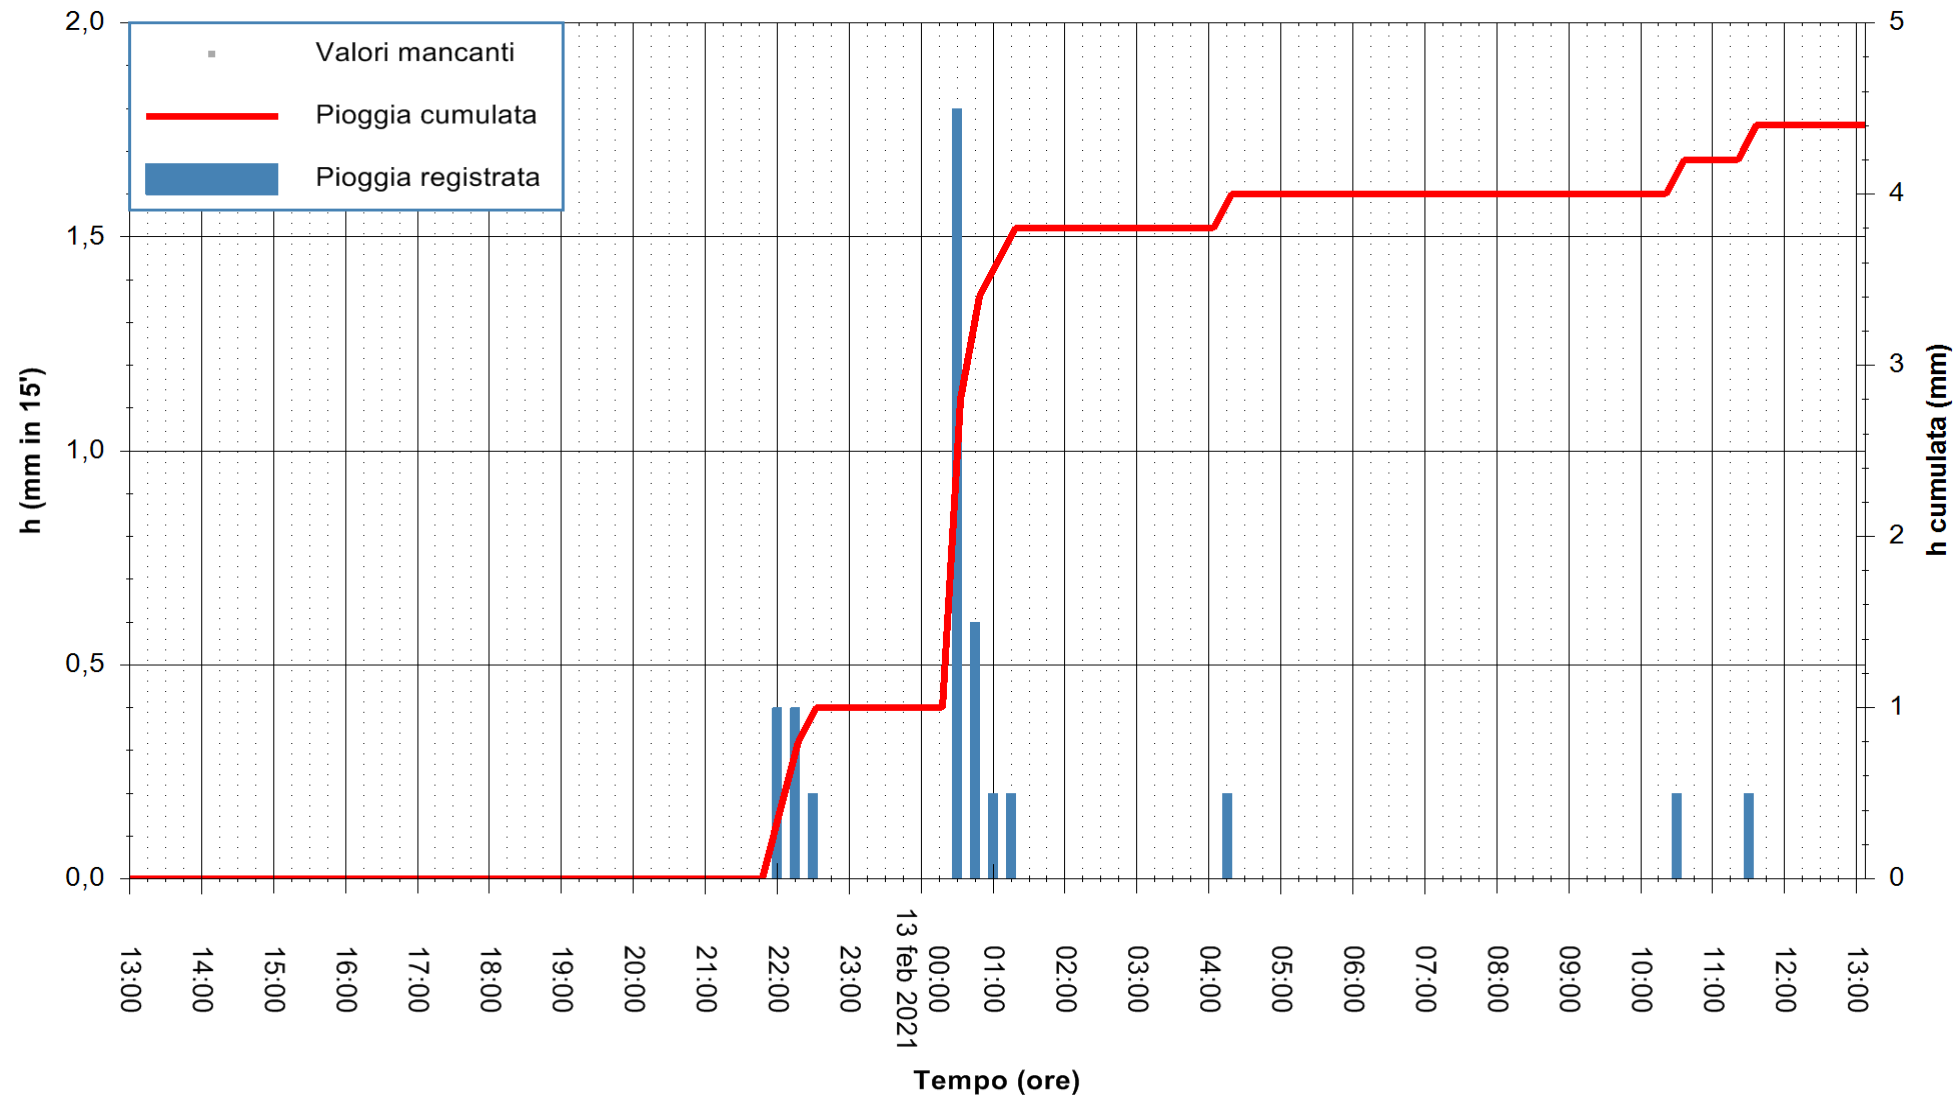

Stazione pluviometrica FLUMENDOSA A ISCA RENA
 Area ISCA RENA
 Pioggia registrata nelle ultime 24 ore
 Estrazione dati delle ore 13:24 del 13/02/2021
 Ultimo dato disponibile: 13/02/2021 alle 13:00

ARPAS
 F.to il Dirigente Responsabile
 Dott. Giuseppe Bianco

REGIONE AUTONOMA DE SARDIGNA
 REGIONE AUTONOMA DELLA SARDEGNA

Stazione pluviometrica GAIRO PUNTA TRICOLI
Area PUNTA TRICOLI
Pioggia registrata nelle ultime 24 ore
Estrazione dati delle ore 13:24 del 13/02/2021
Ultimo dato disponibile: 13/02/2021 alle 13:00

ARPAS
F.to il Dirigente Responsabile
Dott. Giuseppe Bianco

REGIONE AUTÒNOMA DE SARDIGNA
REGIONE AUTONOMA DELLA SARDEGNA

Stazione pluviometrica CARBONIA C.RA FLUMENTEPIDO
Area FLUMETEPIDO

Pioggia registrata nelle ultime 24 ore
Estrazione dati delle ore 13:24 del 13/02/2021
Ultimo dato disponibile: 13/02/2021 alle 12:45

ARPAS
F.to il Dirigente Responsabile
Dott. Giuseppe Bianco

REGIONE AUTÒNOMA DE SARDIGNA
REGIONE AUTONOMA DELLA SARDEGNA

Stazione pluviometrica LOIRI C.RA MONTE PEDROSU
 Area CANT.RA MONTE PETROSU
 Pioggia registrata nelle ultime 24 ore
 Estrazione dati delle ore 13:24 del 13/02/2021
 Ultimo dato disponibile: 13/02/2021 alle 13:00