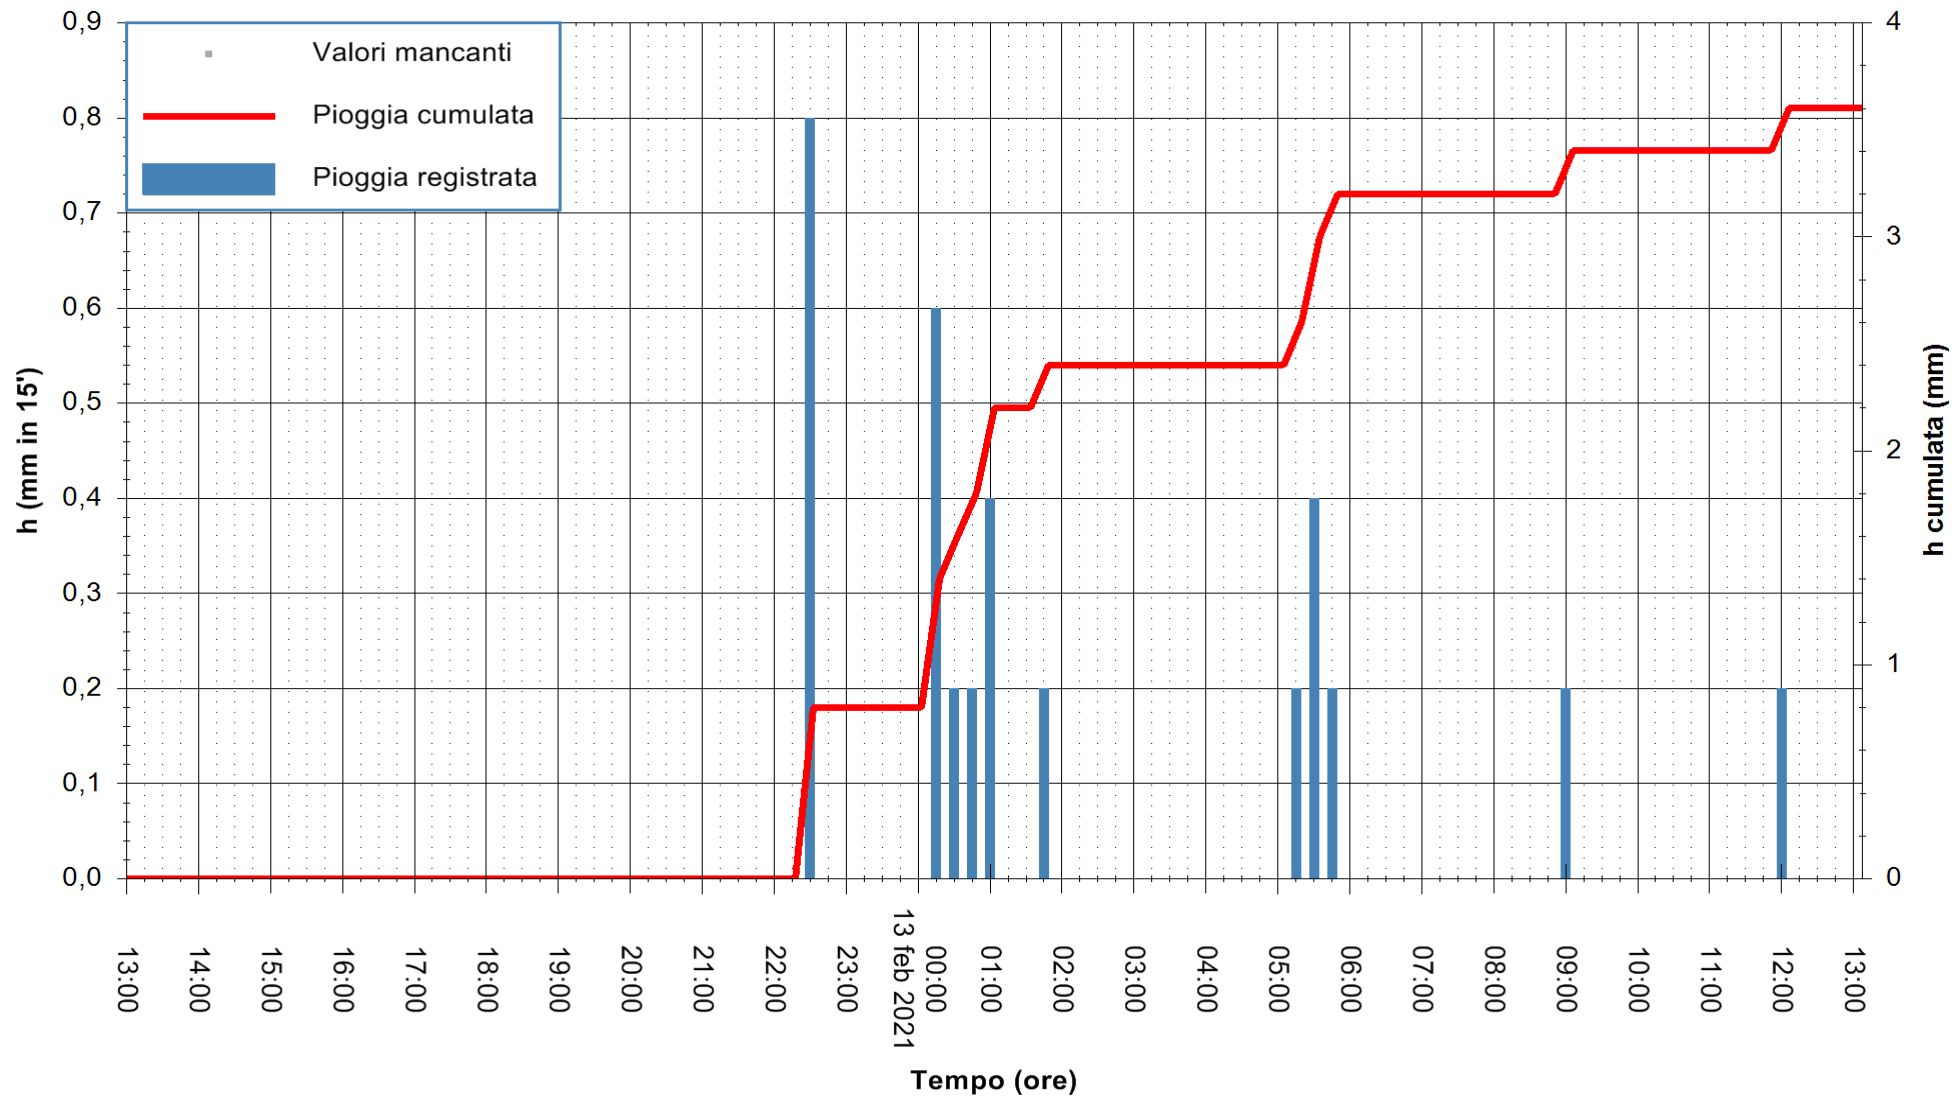

REGIONE AUTONOMA DE SARDIGNA
 REGIONE AUTONOMA DELLA SARDEGNA

Stazione pluviometrica GAIRO PUNTA TRICOLI
Area PUNTA TRICOLI
Pioggia registrata nelle ultime 24 ore
Estrazione dati delle ore 13:24 del 13/02/2021
Ultimo dato disponibile: 13/02/2021 alle 13:00

ARPAS
F.to il Dirigente Responsabile
Dott. Giuseppe Bianco

REGIONE AUTÒNOMA DE SARDIGNA
REGIONE AUTONOMA DELLA SARDEGNA

Stazione pluviometrica CARBONIA C.RA FLUMENTEPIDO
Area FLUMETEPIDO

Pioggia registrata nelle ultime 24 ore
Estrazione dati delle ore 13:24 del 13/02/2021
Ultimo dato disponibile: 13/02/2021 alle 12:45

ARPAS
F.to il Dirigente Responsabile
Dott. Giuseppe Bianco

REGIONE AUTÒNOMA DE SARDIGNA
REGIONE AUTONOMA DELLA SARDEGNA

Stazione pluviometrica LOIRI C.RA MONTE PEDROSU
 Area CANT.RA MONTE PETROSU
 Pioggia registrata nelle ultime 24 ore
 Estrazione dati delle ore 13:24 del 13/02/2021
 Ultimo dato disponibile: 13/02/2021 alle 13:00