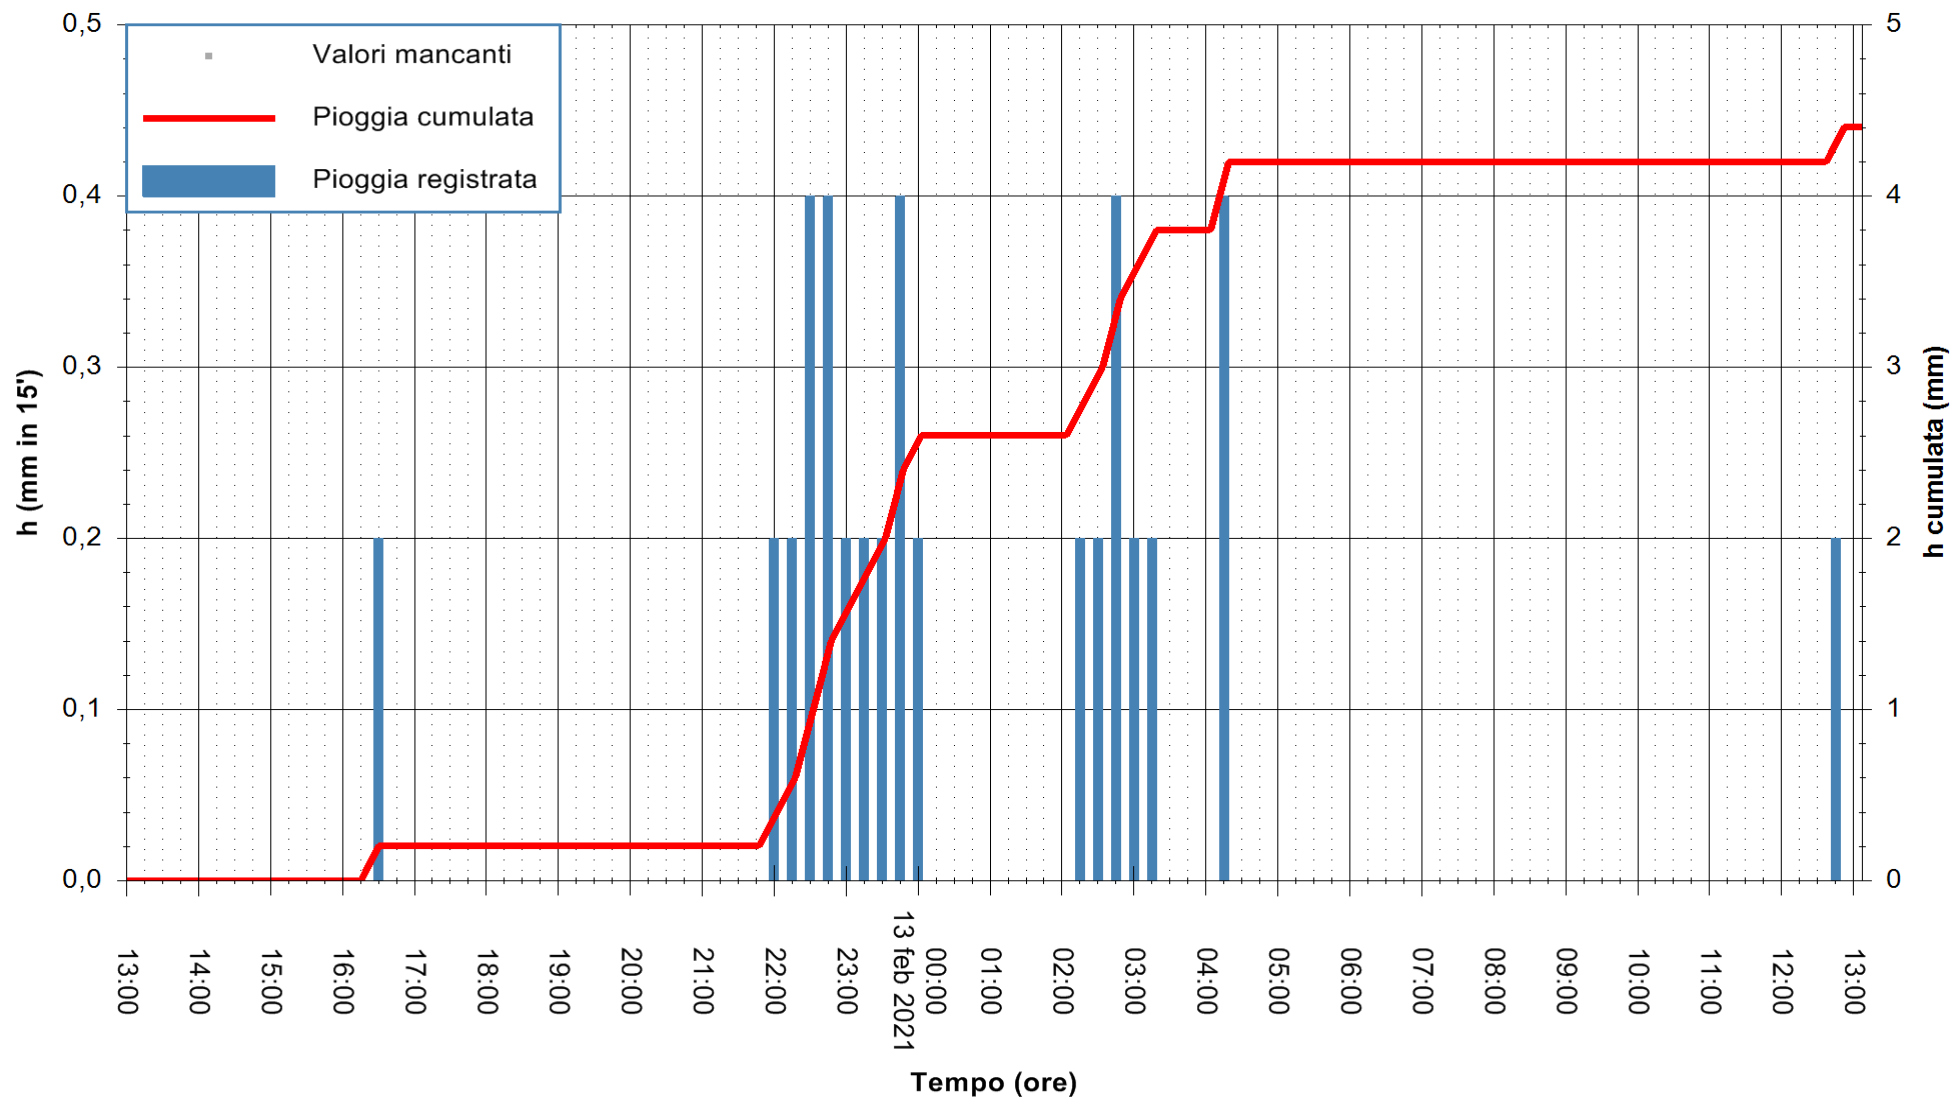

Stazione pluviometrica FLUMENDOSA A ISCA RENA
 Area ISCA RENA
 Pioggia registrata nelle ultime 24 ore
 Estrazione dati delle ore 13:24 del 13/02/2021
 Ultimo dato disponibile: 13/02/2021 alle 13:00

ARPAS
 F.to il Dirigente Responsabile
 Dott. Giuseppe Bianco

REGIONE AUTONOMA DE SARDIGNA
 REGIONE AUTONOMA DELLA SARDEGNA

Stazione pluviometrica GAIRO PUNTA TRICOLI
Area PUNTA TRICOLI
Pioggia registrata nelle ultime 24 ore
Estrazione dati delle ore 13:24 del 13/02/2021
Ultimo dato disponibile: 13/02/2021 alle 13:00

ARPAS
F.to il Dirigente Responsabile
Dott. Giuseppe Bianco

REGIONE AUTÒNOMA DE SARDIGNA
REGIONE AUTONOMA DELLA SARDEGNA

Stazione pluviometrica CARBONIA C.RA FLUMENTEPIDO
Area FLUMETEPIDO

Pioggia registrata nelle ultime 24 ore
Estrazione dati delle ore 13:24 del 13/02/2021
Ultimo dato disponibile: 13/02/2021 alle 12:45