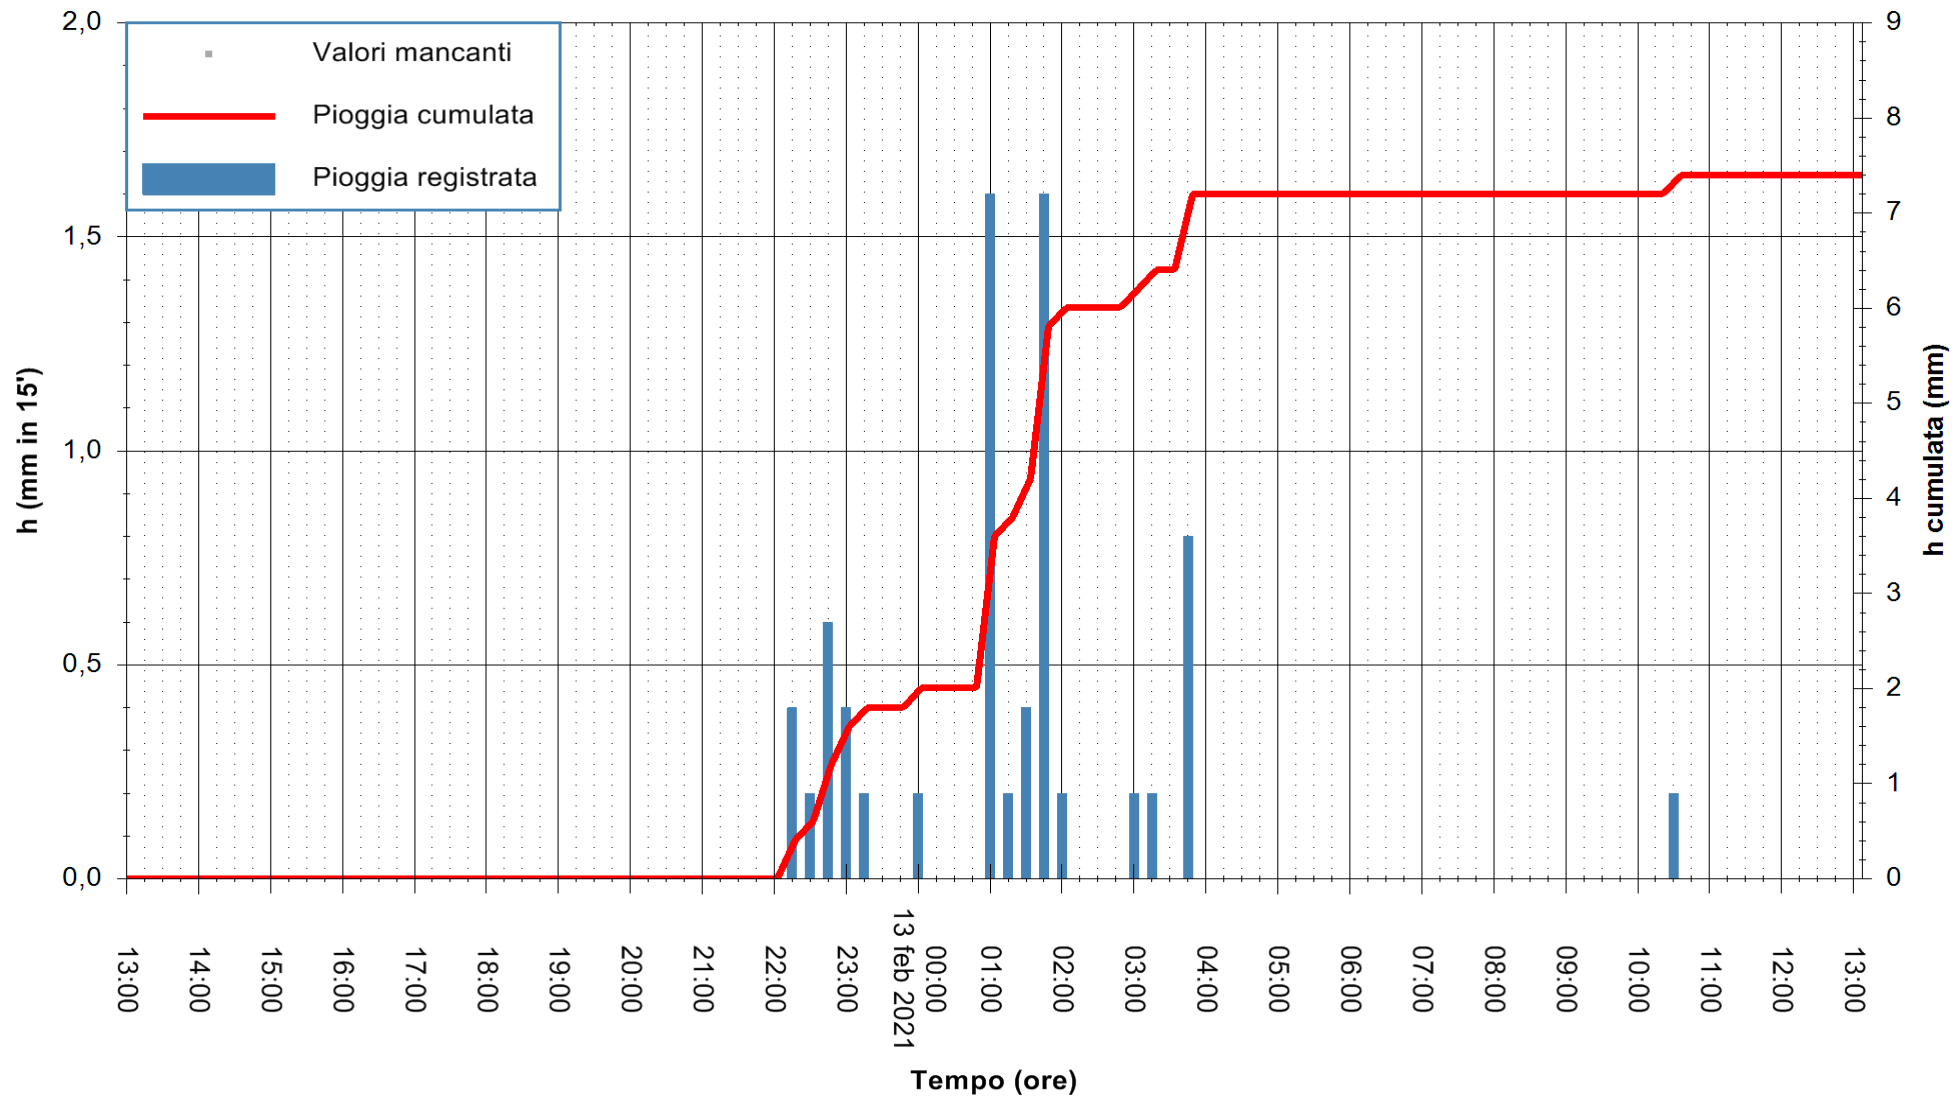

Stazione pluviometrica FLUMENDOSA A ISCA RENA
 Area ISCA RENA
 Pioggia registrata nelle ultime 24 ore
 Estrazione dati delle ore 13:24 del 13/02/2021
 Ultimo dato disponibile: 13/02/2021 alle 13:00

ARPAS
 F.to il Dirigente Responsabile
 Dott. Giuseppe Bianco

REGIONE AUTONOMA DE SARDIGNA
 REGIONE AUTONOMA DELLA SARDEGNA

Stazione pluviometrica GAIRO PUNTA TRICOLI
Area PUNTA TRICOLI
Pioggia registrata nelle ultime 24 ore
Estrazione dati delle ore 13:24 del 13/02/2021
Ultimo dato disponibile: 13/02/2021 alle 13:00

ARPAS
F.to il Dirigente Responsabile
Dott. Giuseppe Bianco

REGIONE AUTÒNOMA DE SARDIGNA
REGIONE AUTONOMA DELLA SARDEGNA

Stazione pluviometrica CARBONIA C.RA FLUMENTEPIDO
Area FLUMETEPIDO

Pioggia registrata nelle ultime 24 ore
Estrazione dati delle ore 13:24 del 13/02/2021
Ultimo dato disponibile: 13/02/2021 alle 12:45

ARPAS
F.to il Dirigente Responsabile
Dott. Giuseppe Bianco

REGIONE AUTÒNOMA DE SARDIGNA
REGIONE AUTONOMA DELLA SARDEGNA

Stazione pluviometrica LOIRI C.RA MONTE PEDROSU
 Area CANT.RA MONTE PETROSU
 Pioggia registrata nelle ultime 24 ore
 Estrazione dati delle ore 13:24 del 13/02/2021
 Ultimo dato disponibile: 13/02/2021 alle 13:00