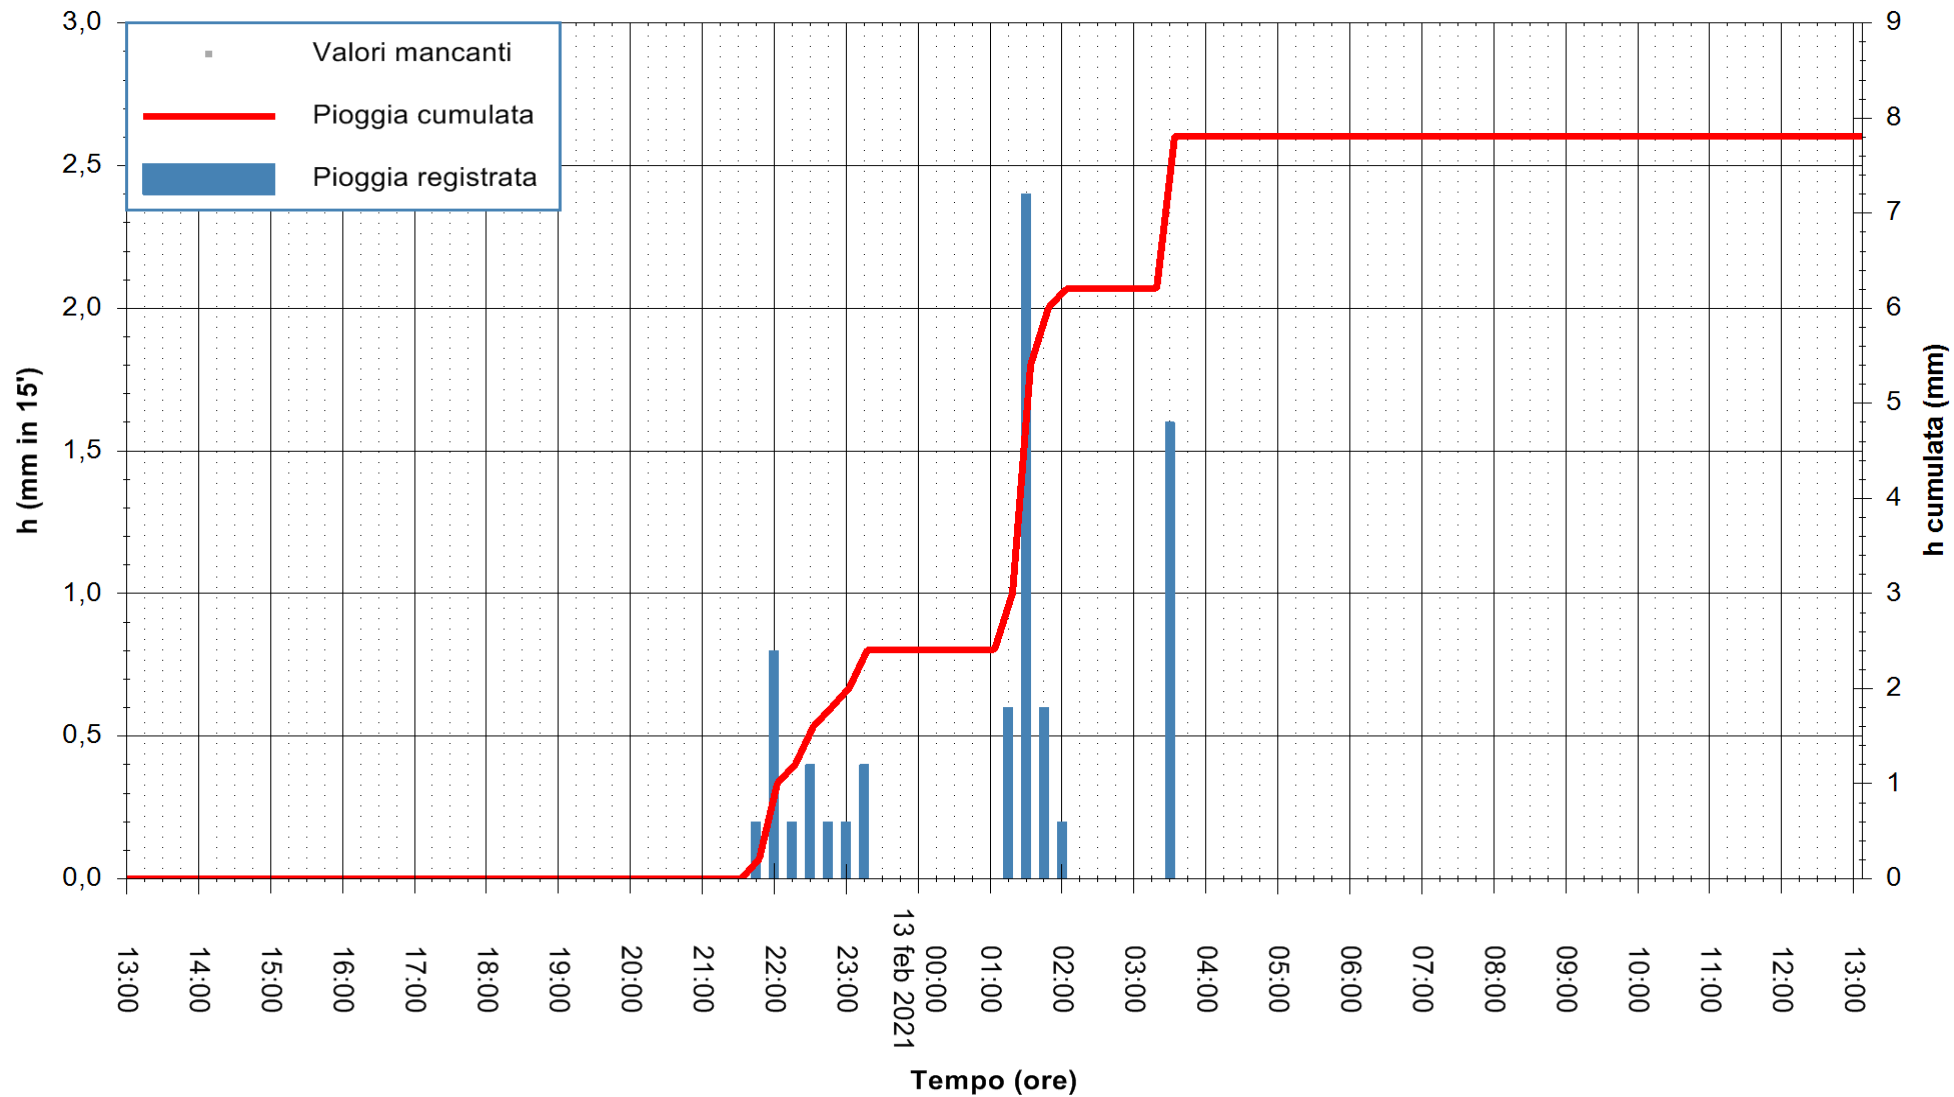

Stazione pluviometrica FLUMENDOSA A ISCA RENA
 Area ISCA RENA
 Pioggia registrata nelle ultime 24 ore
 Estrazione dati delle ore 13:24 del 13/02/2021
 Ultimo dato disponibile: 13/02/2021 alle 13:00

ARPAS
 F.to il Dirigente Responsabile
 Dott. Giuseppe Bianco

REGIONE AUTONOMA DE SARDIGNA
 REGIONE AUTONOMA DELLA SARDEGNA

Stazione pluviometrica GAIRO PUNTA TRICOLI
Area PUNTA TRICOLI
Pioggia registrata nelle ultime 24 ore
Estrazione dati delle ore 13:24 del 13/02/2021
Ultimo dato disponibile: 13/02/2021 alle 13:00

ARPAS
F.to il Dirigente Responsabile
Dott. Giuseppe Bianco

REGIONE AUTÒNOMA DE SARDIGNA
REGIONE AUTONOMA DELLA SARDEGNA

Stazione pluviometrica CARBONIA C.RA FLUMENTEPIDO
Area FLUMETEPIDO

Pioggia registrata nelle ultime 24 ore
Estrazione dati delle ore 13:24 del 13/02/2021
Ultimo dato disponibile: 13/02/2021 alle 12:45

ARPAS
F.to il Dirigente Responsabile
Dott. Giuseppe Bianco

REGIONE AUTÒNOMA DE SARDIGNA
REGIONE AUTONOMA DELLA SARDEGNA

Stazione pluviometrica LOIRI C.RA MONTE PEDROSU
 Area CANT.RA MONTE PETROSU
 Pioggia registrata nelle ultime 24 ore
 Estrazione dati delle ore 13:24 del 13/02/2021
 Ultimo dato disponibile: 13/02/2021 alle 13:00