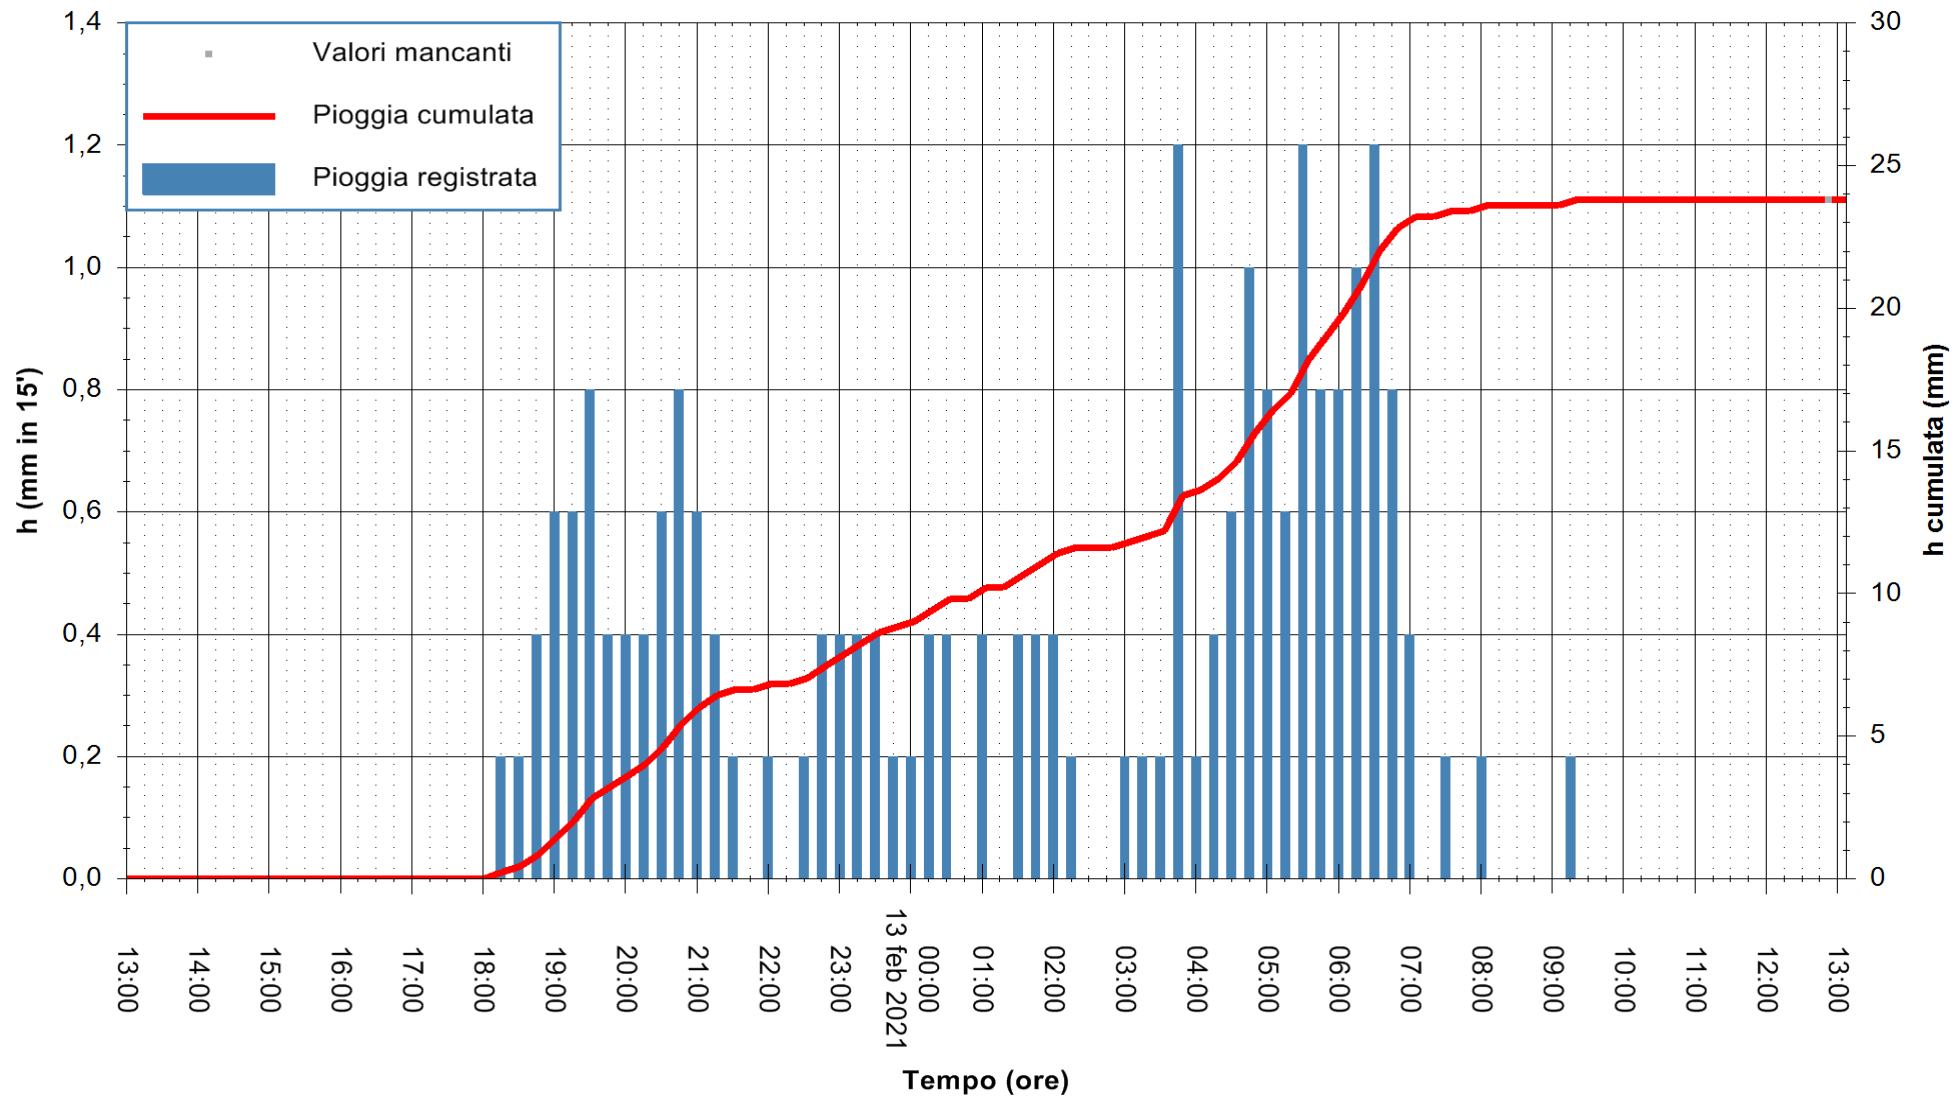

ARPAS
F.to il Dirigente Responsabile
Dott. Giuseppe Bianco

REGIONE AUTÒNOMA DE SARDIGNA
REGIONE AUTONOMA DELLA SARDEGNA

Stazione pluviometrica LOIRI C.RA MONTE PEDROSU
 Area CANT.RA MONTE PETROSU
 Pioggia registrata nelle ultime 24 ore
 Estrazione dati delle ore 13:24 del 13/02/2021
 Ultimo dato disponibile: 13/02/2021 alle 13:00