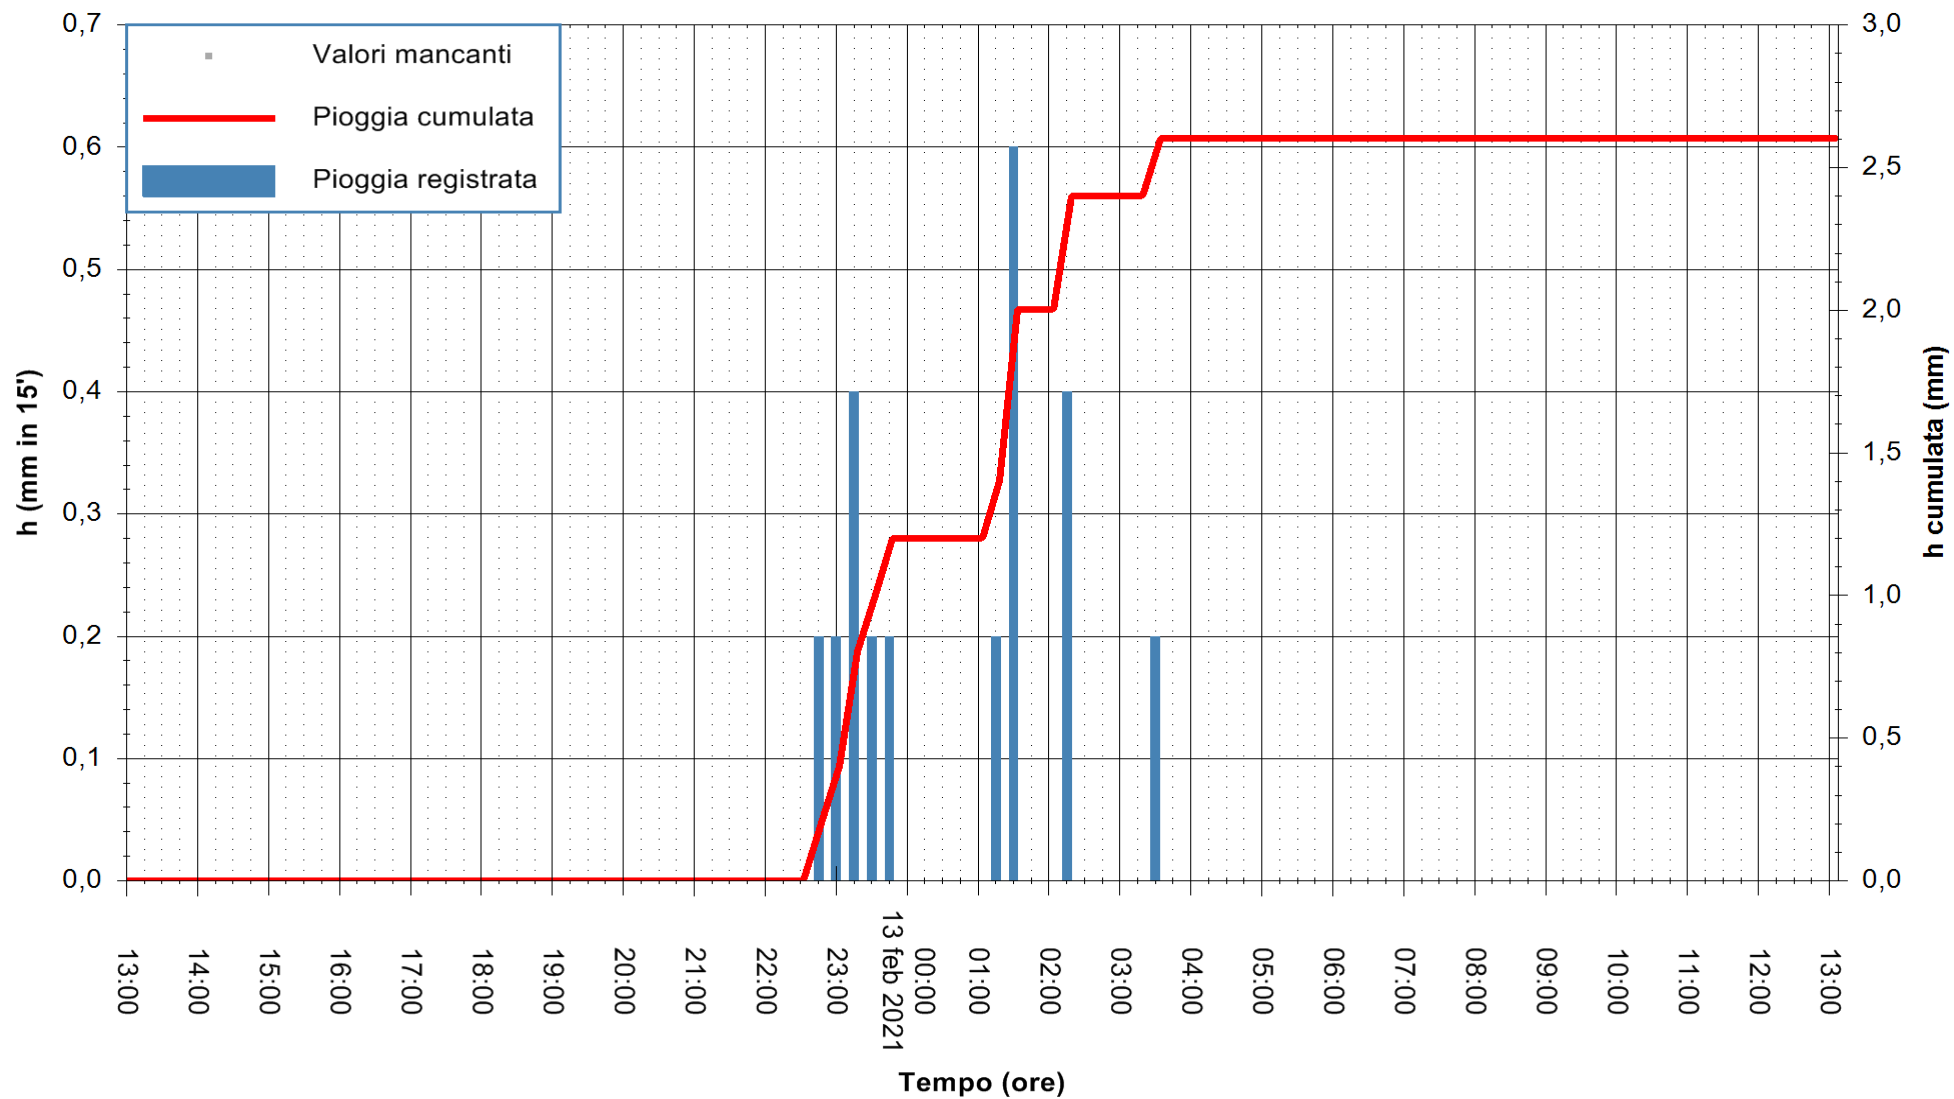

Stazione pluviometrica FLUMENDOSA A ISCA RENA
 Area ISCA RENA
 Pioggia registrata nelle ultime 24 ore
 Estrazione dati delle ore 13:24 del 13/02/2021
 Ultimo dato disponibile: 13/02/2021 alle 13:00

ARPAS
 F.to il Dirigente Responsabile
 Dott. Giuseppe Bianco

REGIONE AUTONOMA DE SARDIGNA
 REGIONE AUTONOMA DELLA SARDEGNA

Stazione pluviometrica GAIRO PUNTA TRICOLI
Area PUNTA TRICOLI
Pioggia registrata nelle ultime 24 ore
Estrazione dati delle ore 13:24 del 13/02/2021
Ultimo dato disponibile: 13/02/2021 alle 13:00

ARPAS
F.to il Dirigente Responsabile
Dott. Giuseppe Bianco

REGIONE AUTÒNOMA DE SARDIGNA
REGIONE AUTONOMA DELLA SARDEGNA

Stazione pluviometrica CARBONIA C.RA FLUMENTEPIDO
Area FLUMETEPIDO

Pioggia registrata nelle ultime 24 ore
Estrazione dati delle ore 13:24 del 13/02/2021
Ultimo dato disponibile: 13/02/2021 alle 12:45

ARPAS
F.to il Dirigente Responsabile
Dott. Giuseppe Bianco

REGIONE AUTÒNOMA DE SARDIGNA
REGIONE AUTONOMA DELLA SARDEGNA

Stazione pluviometrica LOIRI C.RA MONTE PEDROSU
 Area CANT.RA MONTE PETROSU
 Pioggia registrata nelle ultime 24 ore
 Estrazione dati delle ore 13:24 del 13/02/2021
 Ultimo dato disponibile: 13/02/2021 alle 13:00