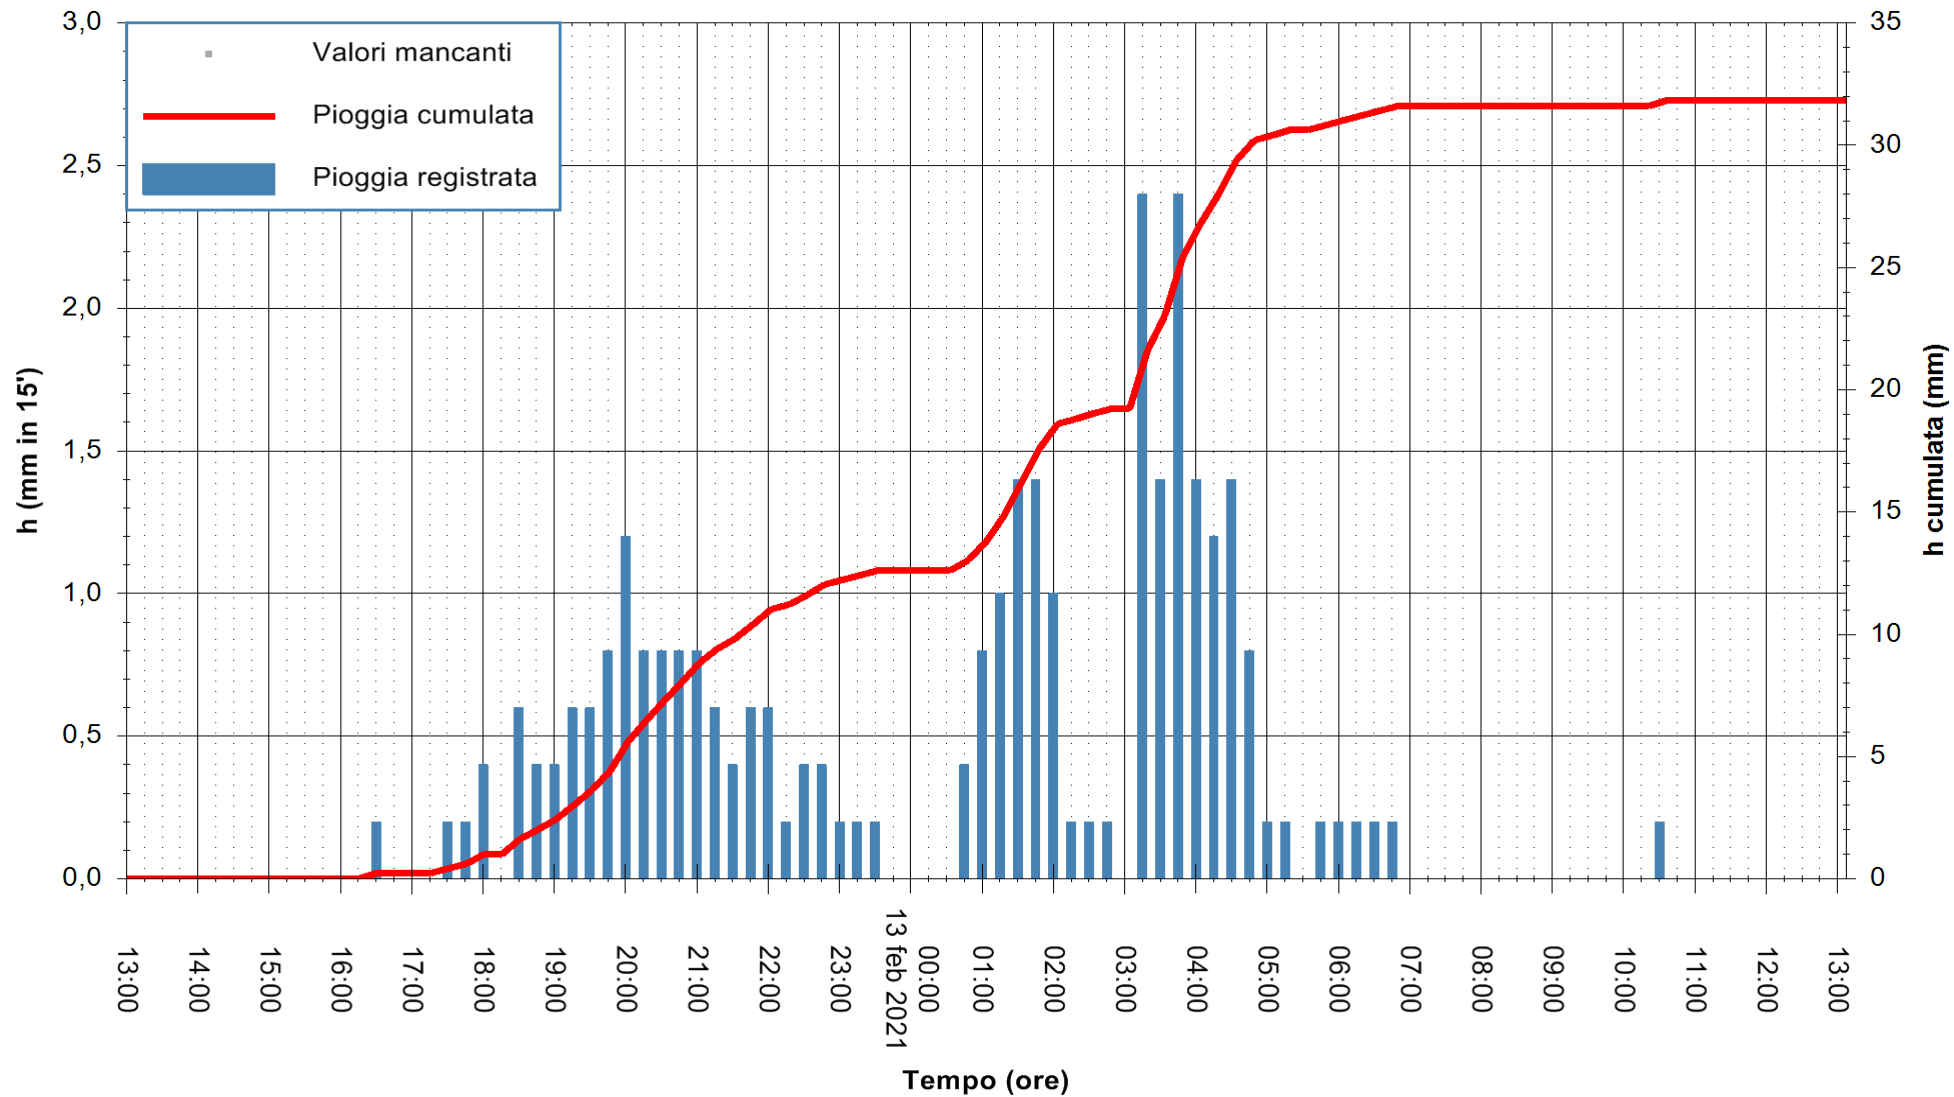

Stazione pluviometrica FLUMENDOSA A ISCA RENA
 Area ISCA RENA
 Pioggia registrata nelle ultime 24 ore
 Estrazione dati delle ore 13:24 del 13/02/2021
 Ultimo dato disponibile: 13/02/2021 alle 13:00

ARPAS
 F.to il Dirigente Responsabile
 Dott. Giuseppe Bianco

REGIONE AUTONOMA DE SARDIGNA
 REGIONE AUTONOMA DELLA SARDEGNA

Stazione pluviometrica GAIRO PUNTA TRICOLI
Area PUNTA TRICOLI
Pioggia registrata nelle ultime 24 ore
Estrazione dati delle ore 13:24 del 13/02/2021
Ultimo dato disponibile: 13/02/2021 alle 13:00

ARPAS
F.to il Dirigente Responsabile
Dott. Giuseppe Bianco

REGIONE AUTÒNOMA DE SARDIGNA
REGIONE AUTONOMA DELLA SARDEGNA

Stazione pluviometrica CARBONIA C.RA FLUMENTEPIDO
Area FLUMETEPIDO

Pioggia registrata nelle ultime 24 ore
Estrazione dati delle ore 13:24 del 13/02/2021
Ultimo dato disponibile: 13/02/2021 alle 12:45