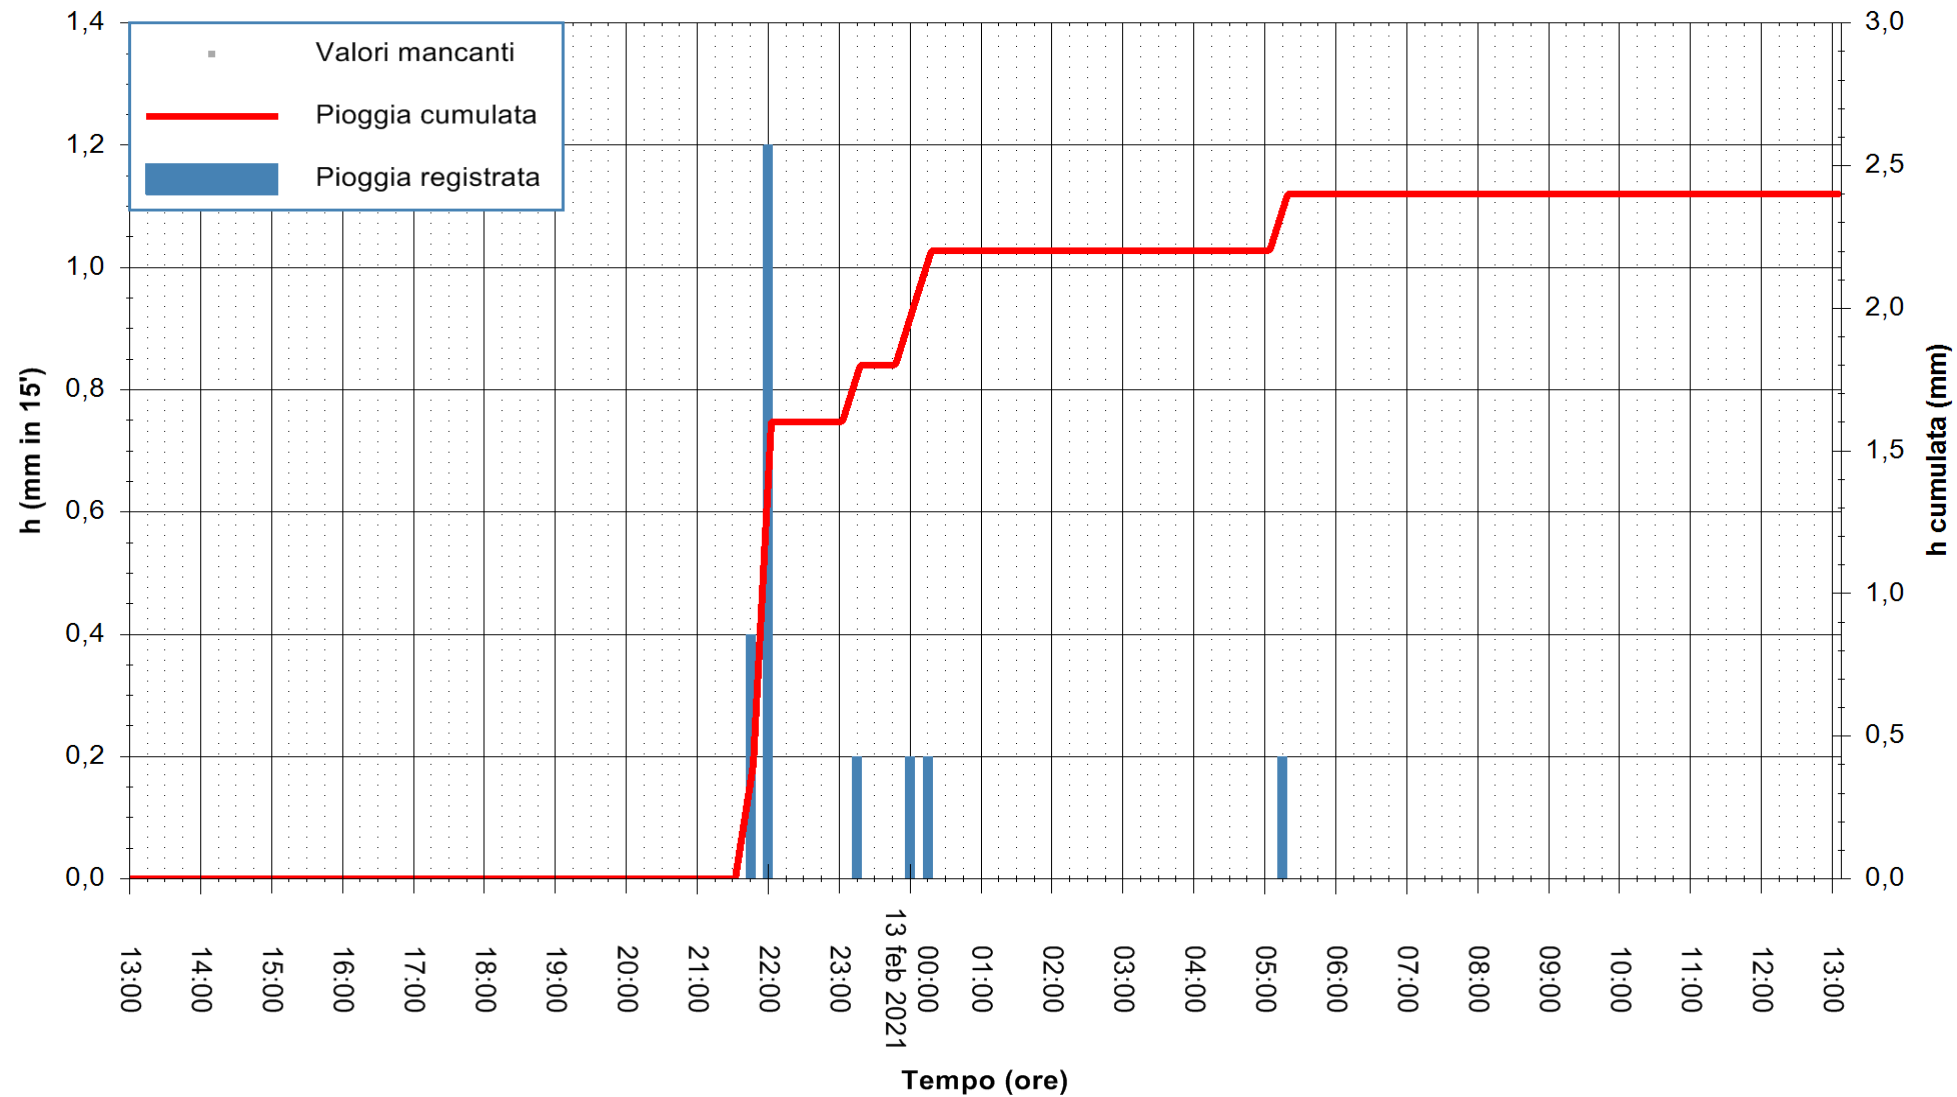

REGIONE AUTONOMA DE SARDIGNA
 REGIONE AUTONOMA DELLA SARDEGNA

Stazione pluviometrica GAIRO PUNTA TRICOLI
Area PUNTA TRICOLI
Pioggia registrata nelle ultime 24 ore
Estrazione dati delle ore 13:24 del 13/02/2021
Ultimo dato disponibile: 13/02/2021 alle 13:00

ARPAS
F.to il Dirigente Responsabile
Dott. Giuseppe Bianco

REGIONE AUTÒNOMA DE SARDIGNA
REGIONE AUTONOMA DELLA SARDEGNA

Stazione pluviometrica CARBONIA C.RA FLUMENTEPIDO
Area FLUMETEPIDO

Pioggia registrata nelle ultime 24 ore
Estrazione dati delle ore 13:24 del 13/02/2021
Ultimo dato disponibile: 13/02/2021 alle 12:45

ARPAS
F.to il Dirigente Responsabile
Dott. Giuseppe Bianco

REGIONE AUTÒNOMA DE SARDIGNA
REGIONE AUTONOMA DELLA SARDEGNA

Stazione pluviometrica LOIRI C.RA MONTE PEDROSU
 Area CANT.RA MONTE PETROSU
 Pioggia registrata nelle ultime 24 ore
 Estrazione dati delle ore 13:24 del 13/02/2021
 Ultimo dato disponibile: 13/02/2021 alle 13:00