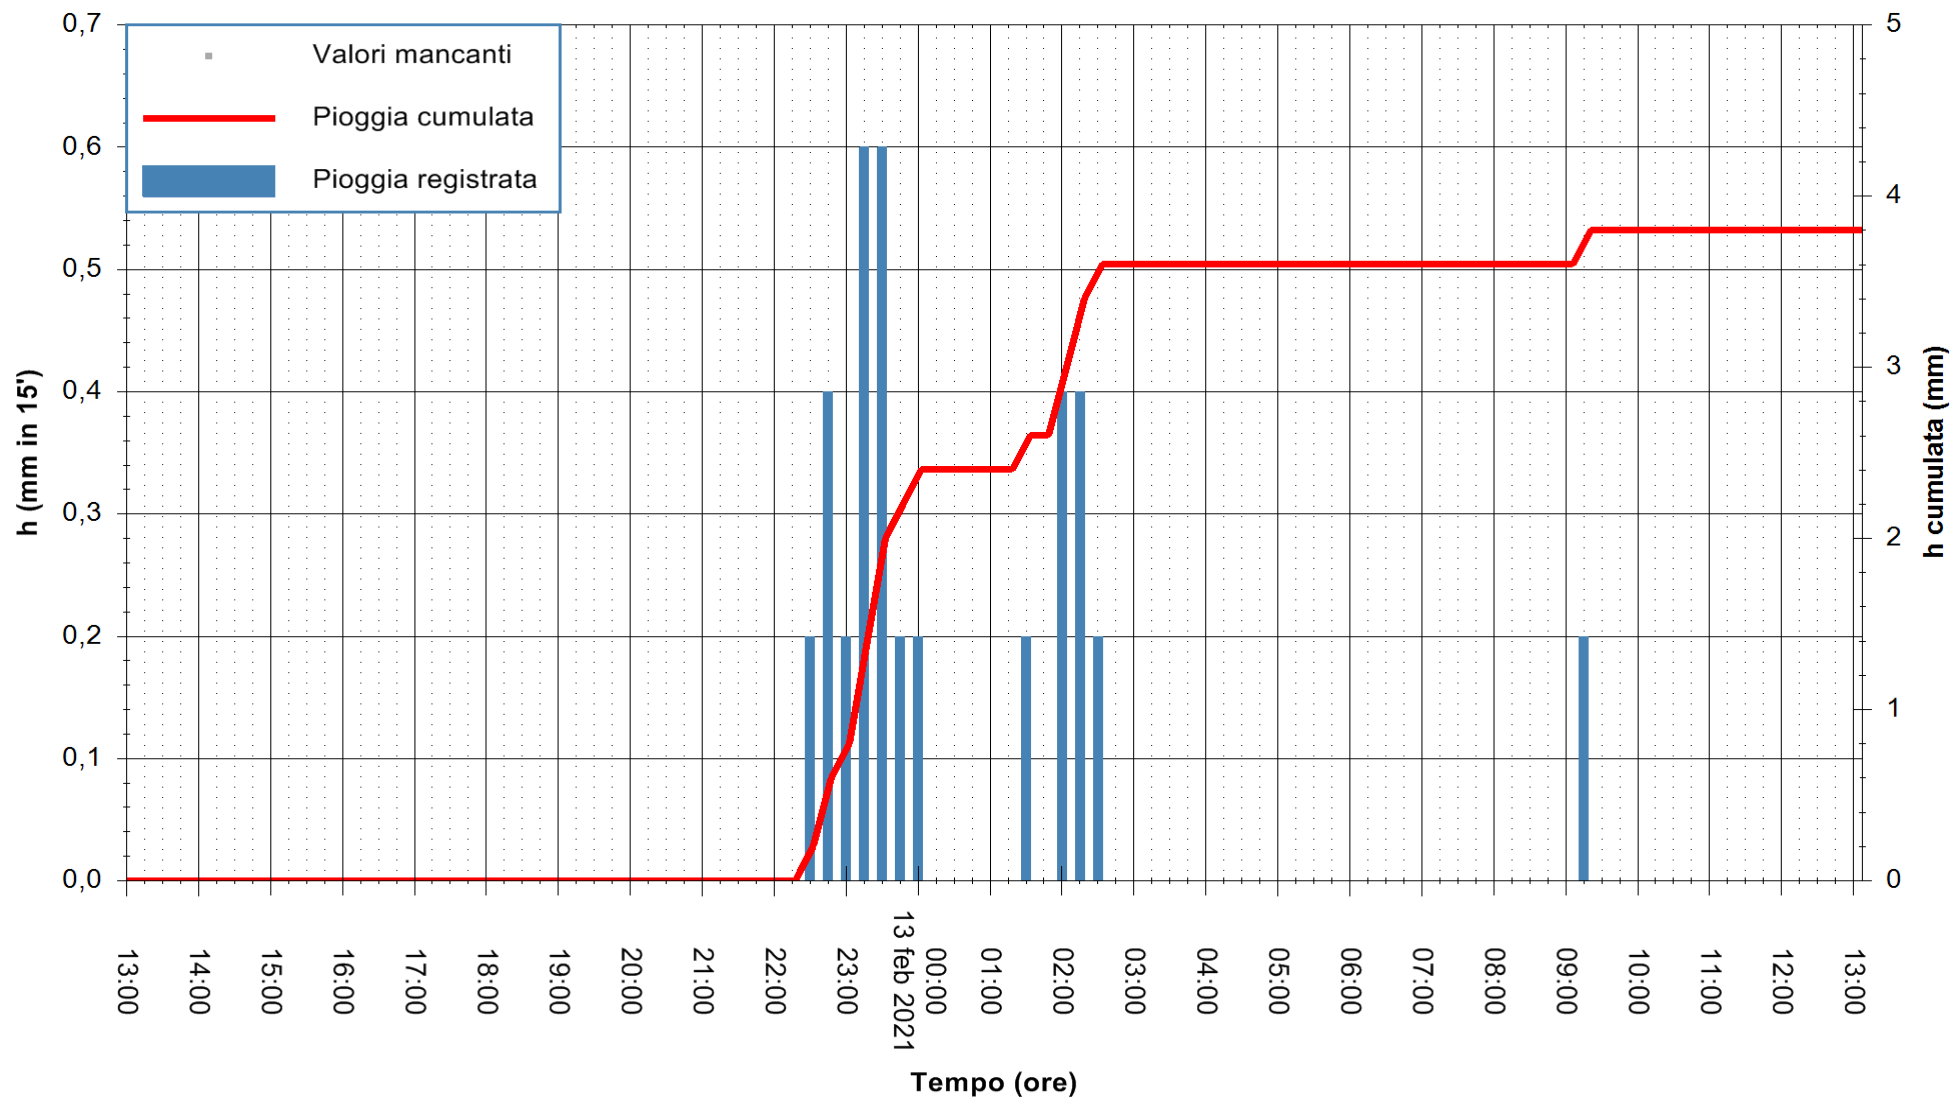

REGIONE AUTONOMA DE SARDIGNA
 REGIONE AUTONOMA DELLA SARDEGNA

Stazione pluviometrica GAIRO PUNTA TRICOLI
Area PUNTA TRICOLI
Pioggia registrata nelle ultime 24 ore
Estrazione dati delle ore 13:24 del 13/02/2021
Ultimo dato disponibile: 13/02/2021 alle 13:00

ARPAS
F.to il Dirigente Responsabile
Dott. Giuseppe Bianco

REGIONE AUTÒNOMA DE SARDIGNA
REGIONE AUTONOMA DELLA SARDEGNA

Stazione pluviometrica CARBONIA C.RA FLUMENTEPIDO
Area FLUMETEPIDO

Pioggia registrata nelle ultime 24 ore
Estrazione dati delle ore 13:24 del 13/02/2021
Ultimo dato disponibile: 13/02/2021 alle 12:45