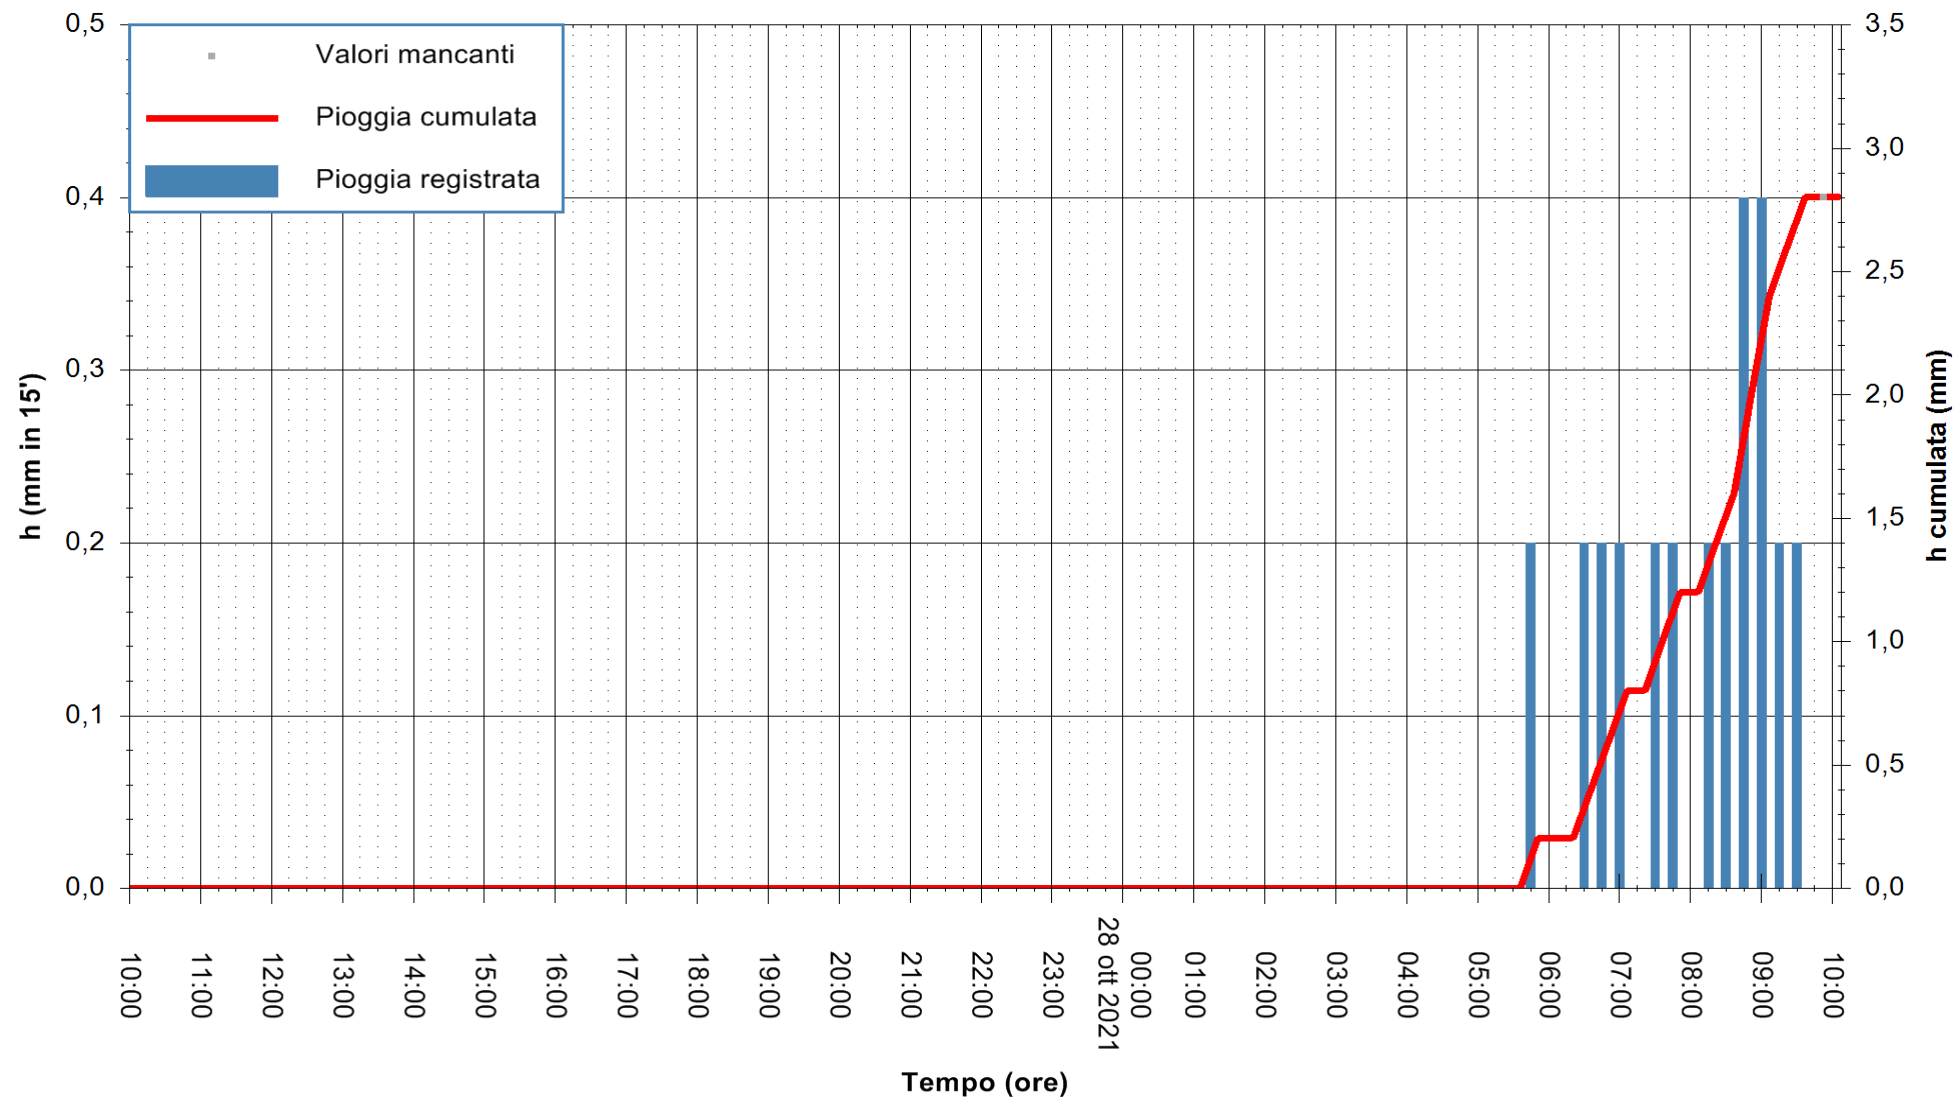

ARPAS
 F.to il Dirigente Responsabile
 Dott. Giuseppe Bianco

REGIONE AUTONOMA DE SARDIGNA
 REGIONE AUTONOMA DELLA SARDEGNA

Stazione pluviometrica SEDILO RF
Area CAMPO SPORTIVO COMUNALE
Pioggia registrata nelle ultime 24 ore
Estrazione dati delle ore 10:18 del 28/10/2021
Ultimo dato disponibile: 28/10/2021 alle 09:45