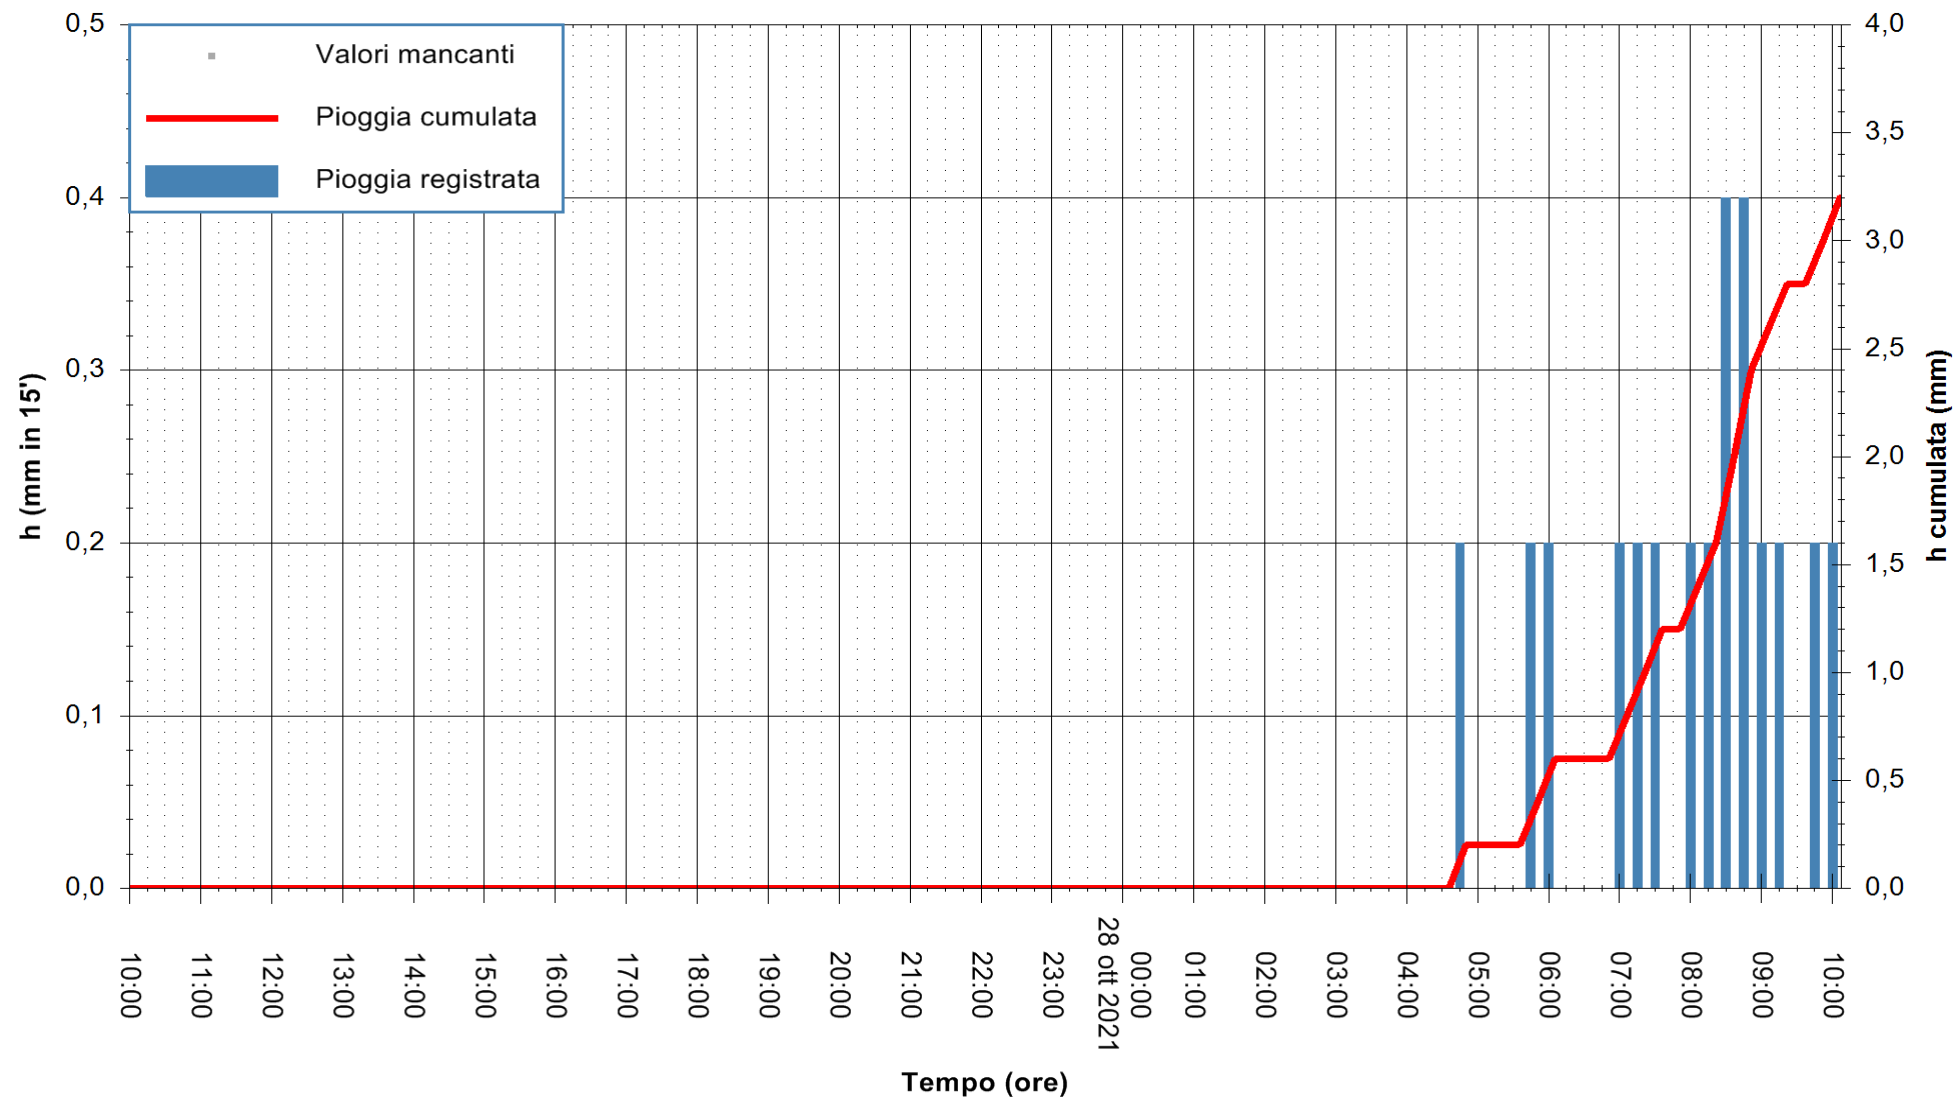

Stazione pluviometrica DIGA PUNTA GENNARTA
Area DIGA DI PUNTA GENNARTA
Pioggia registrata nelle ultime 24 ore
Estrazione dati delle ore 10:18 del 28/10/2021
Ultimo dato disponibile: 28/10/2021 alle 09:45

ARPAS
F.to il Dirigente Responsabile
Dott. Giuseppe Bianco

REGIONE AUTONOMA DE SARDIGNA
REGIONE AUTONOMA DELLA SARDEGNA

Stazione pluviometrica DIGA IS BARROCUS
Area DIGA IS BARROCUS

Pioggia registrata nelle ultime 24 ore
Estrazione dati delle ore 10:18 del 28/10/2021
Ultimo dato disponibile: 28/10/2021 alle 09:45

ARPAS
F.to il Dirigente Responsabile
Dott. Giuseppe Bianco

REGIONE AUTONOMA DE SARDIGNA
REGIONE AUTONOMA DELLA SARDEGNA

Stazione pluviometrica DIGA RIO LENI
Area DIGA RIO LENI
Pioggia registrata nelle ultime 24 ore
Estrazione dati delle ore 10:18 del 28/10/2021
Ultimo dato disponibile: 28/10/2021 alle 09:45