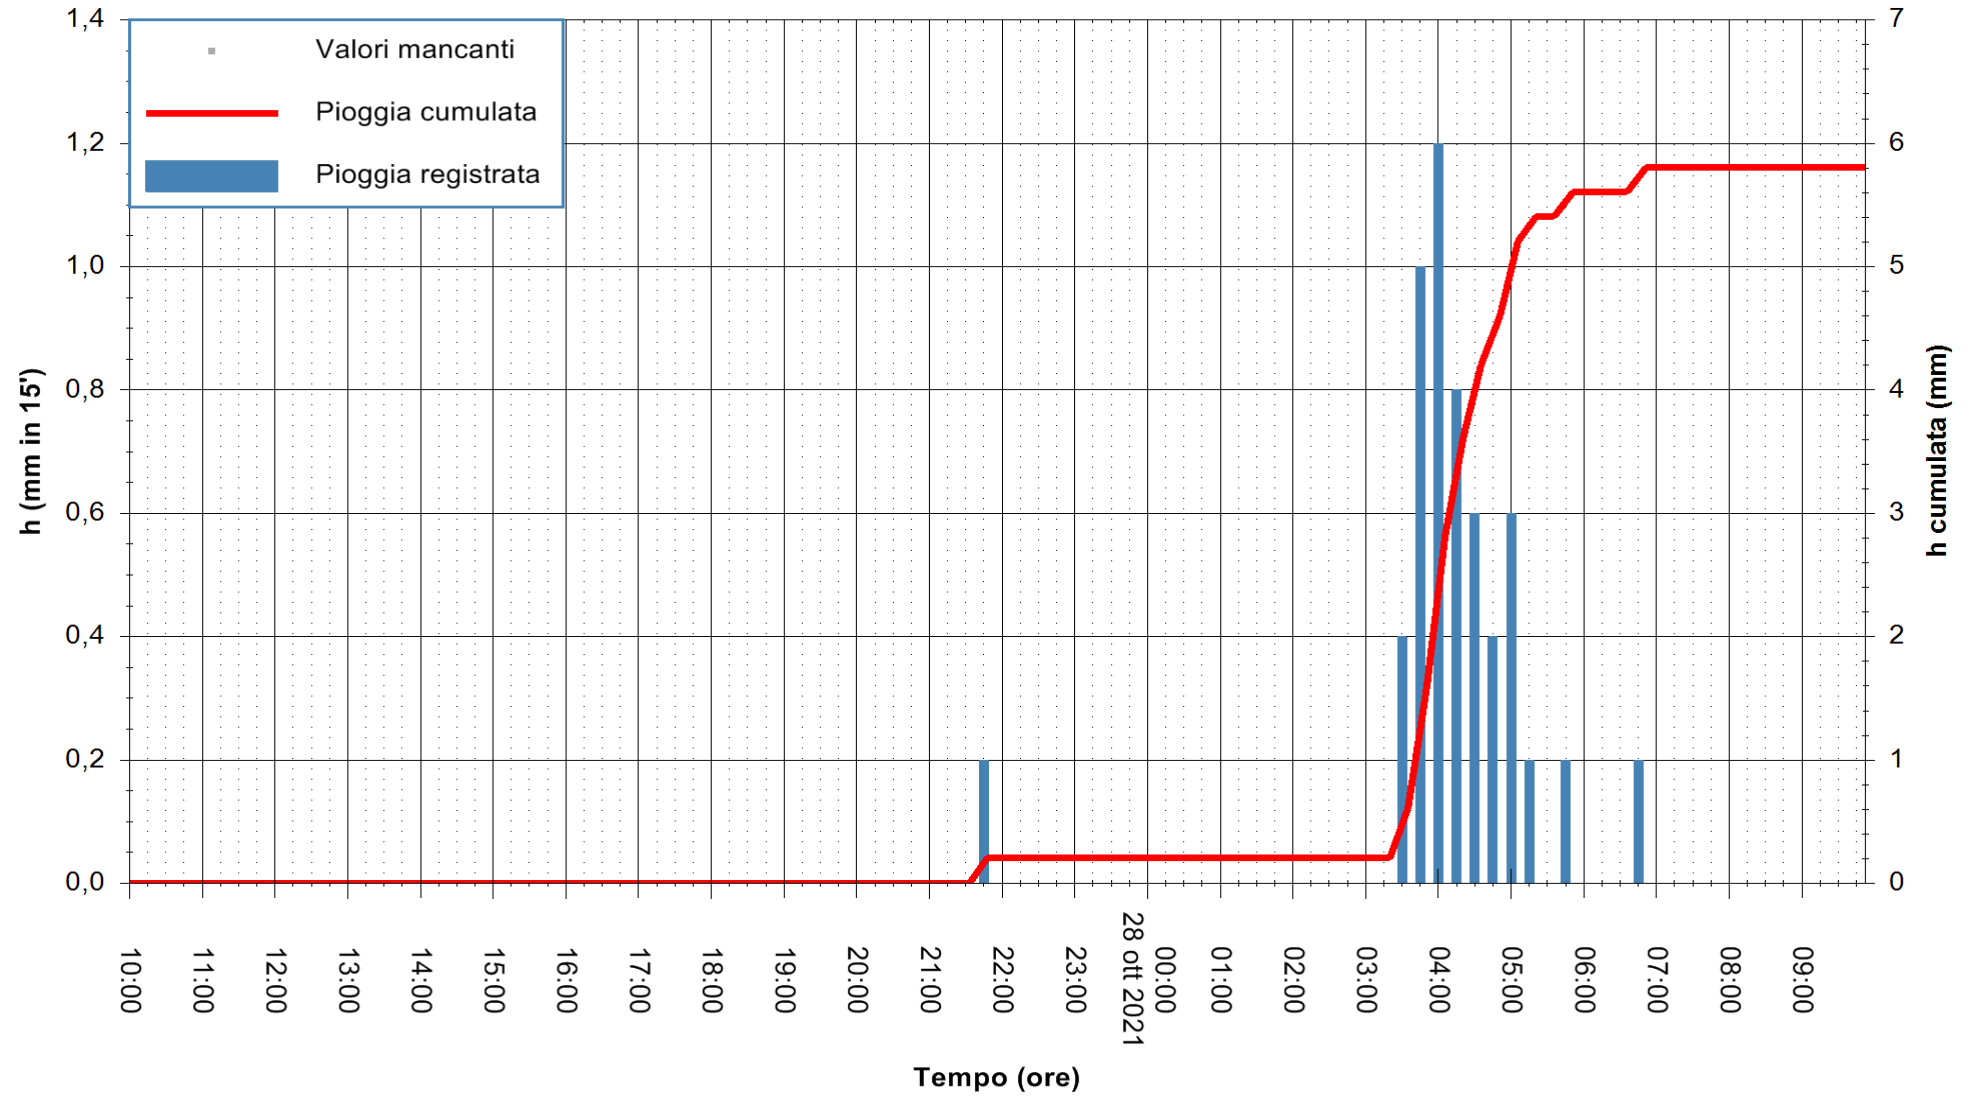

Stazione pluviometrica DIGA PUNTA GENNARTA
Area DIGA DI PUNTA GENNARTA
Pioggia registrata nelle ultime 24 ore
Estrazione dati delle ore 10:18 del 28/10/2021
Ultimo dato disponibile: 28/10/2021 alle 09:45

ARPAS
F.to il Dirigente Responsabile
Dott. Giuseppe Bianco

REGIONE AUTONOMA DE SARDIGNA
REGIONE AUTONOMA DELLA SARDEGNA

Stazione pluviometrica DIGA IS BARROCUS
Area DIGA IS BARROCUS

Pioggia registrata nelle ultime 24 ore
Estrazione dati delle ore 10:18 del 28/10/2021
Ultimo dato disponibile: 28/10/2021 alle 09:45

ARPAS
F.to il Dirigente Responsabile
Dott. Giuseppe Bianco

REGIONE AUTONOMA DE SARDIGNA
REGIONE AUTONOMA DELLA SARDEGNA

Stazione pluviometrica DIGA RIO LENI
Area DIGA RIO LENI
Pioggia registrata nelle ultime 24 ore
Estrazione dati delle ore 10:18 del 28/10/2021
Ultimo dato disponibile: 28/10/2021 alle 09:45