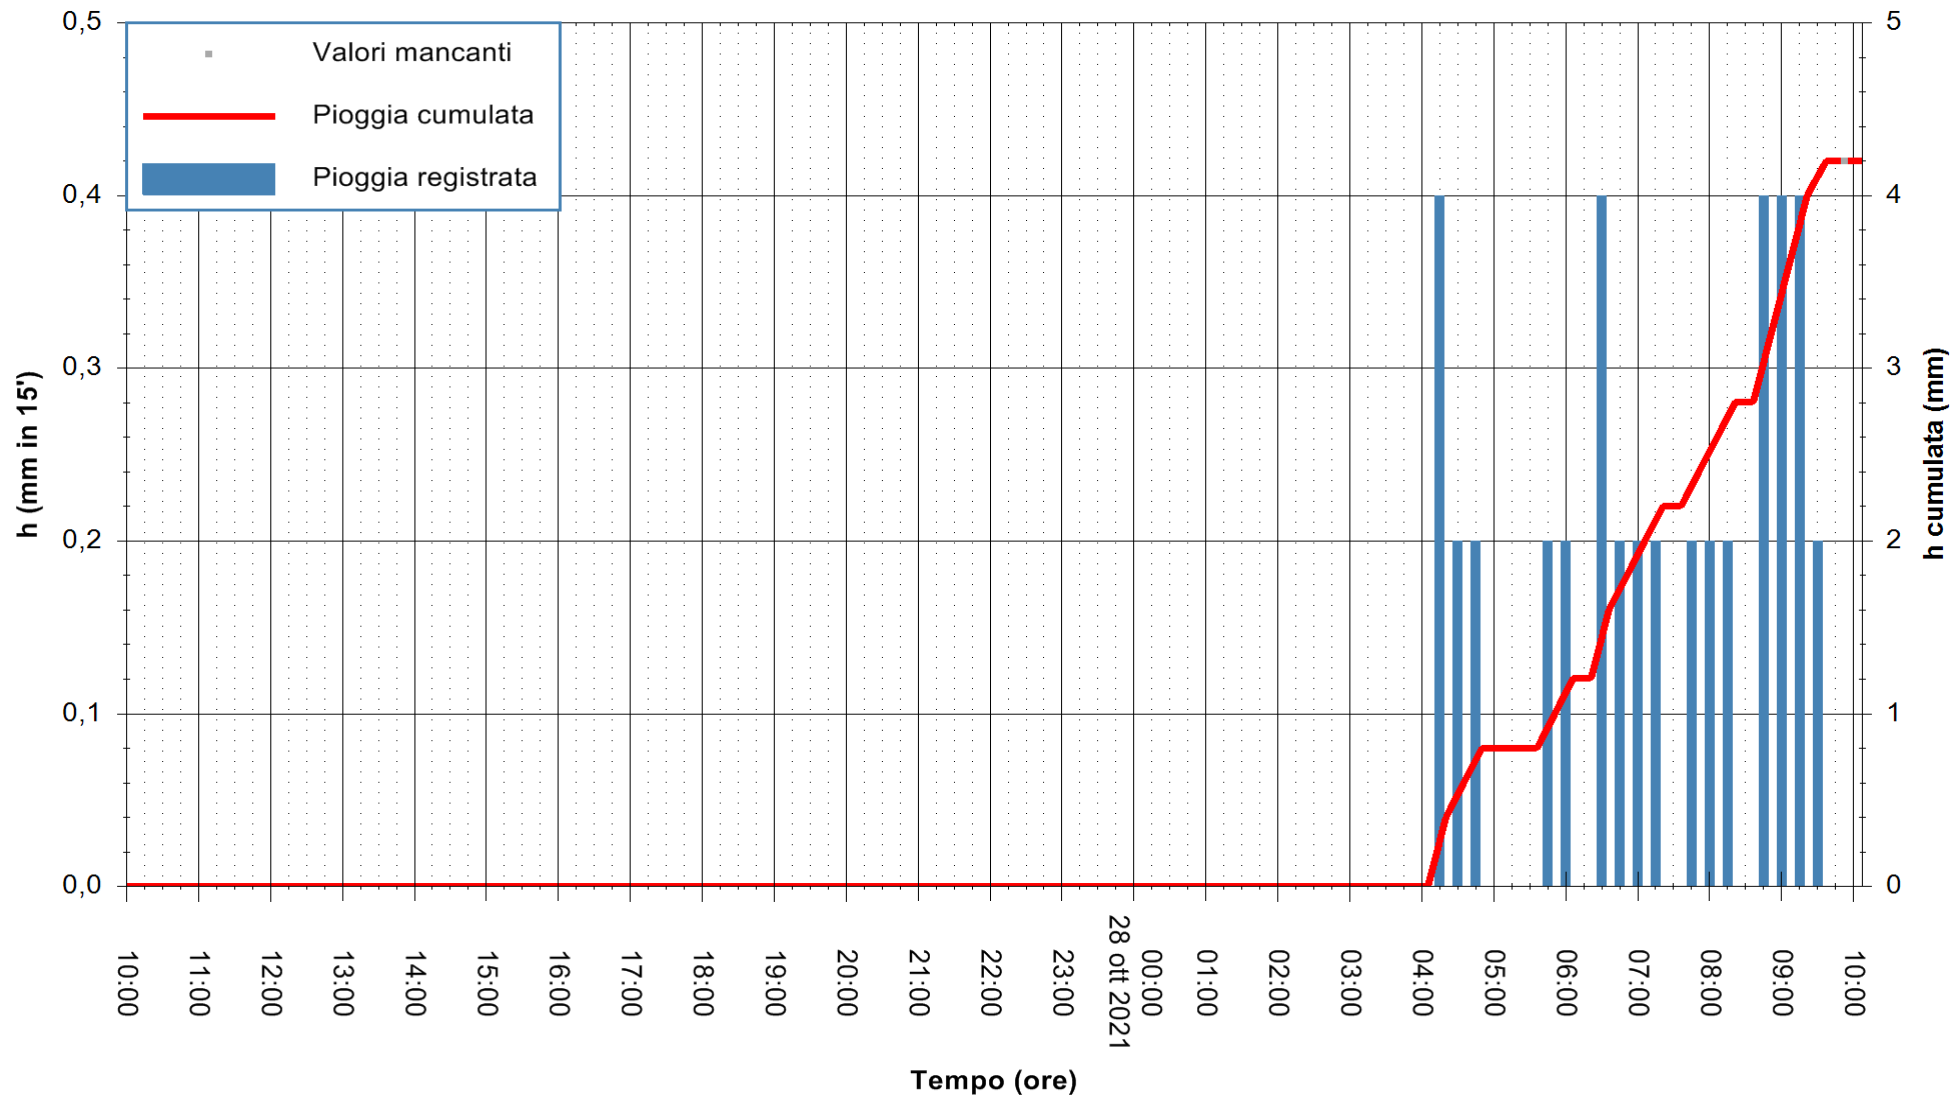

Stazione pluviometrica DIGA PUNTA GENNARTA
Area DIGA DI PUNTA GENNARTA
Pioggia registrata nelle ultime 24 ore
Estrazione dati delle ore 10:18 del 28/10/2021
Ultimo dato disponibile: 28/10/2021 alle 09:45

ARPAS
F.to il Dirigente Responsabile
Dott. Giuseppe Bianco

REGIONE AUTONOMA DE SARDIGNA
REGIONE AUTONOMA DELLA SARDEGNA

Stazione pluviometrica DIGA IS BARROCUS
Area DIGA IS BARROCUS

Pioggia registrata nelle ultime 24 ore
Estrazione dati delle ore 10:18 del 28/10/2021
Ultimo dato disponibile: 28/10/2021 alle 09:45

ARPAS
F.to il Dirigente Responsabile
Dott. Giuseppe Bianco

REGIONE AUTONOMA DE SARDIGNA
REGIONE AUTONOMA DELLA SARDEGNA

Stazione pluviometrica DIGA RIO LENI
Area DIGA RIO LENI
Pioggia registrata nelle ultime 24 ore
Estrazione dati delle ore 10:18 del 28/10/2021
Ultimo dato disponibile: 28/10/2021 alle 09:45