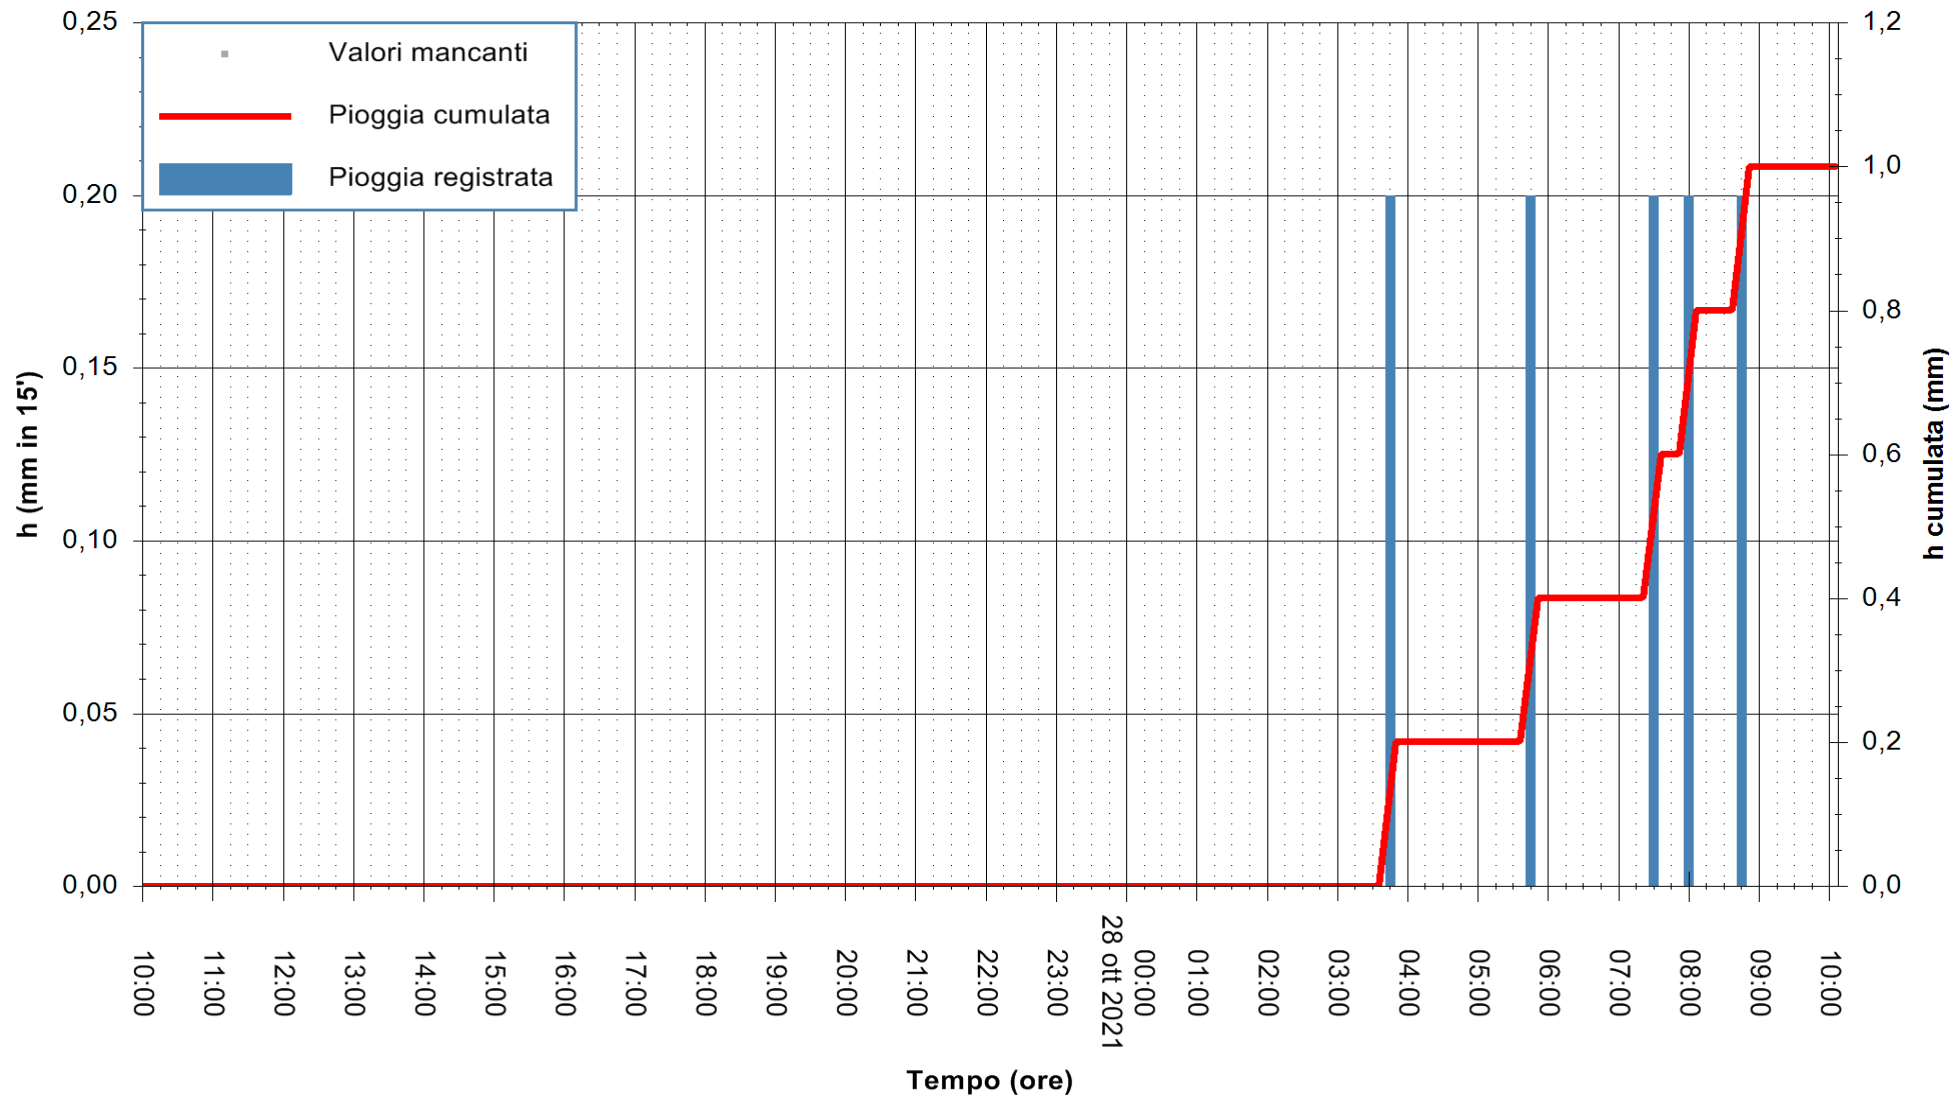

ARPAS
 F.to il Dirigente Responsabile
 Dott. Giuseppe Bianco

REGIONE AUTONOMA DE SARDIGNA
 REGIONE AUTONOMA DELLA SARDEGNA

Stazione pluviometrica SEDILO RF
Area CAMPO SPORTIVO COMUNALE
Pioggia registrata nelle ultime 24 ore
Estrazione dati delle ore 10:18 del 28/10/2021
Ultimo dato disponibile: 28/10/2021 alle 09:45