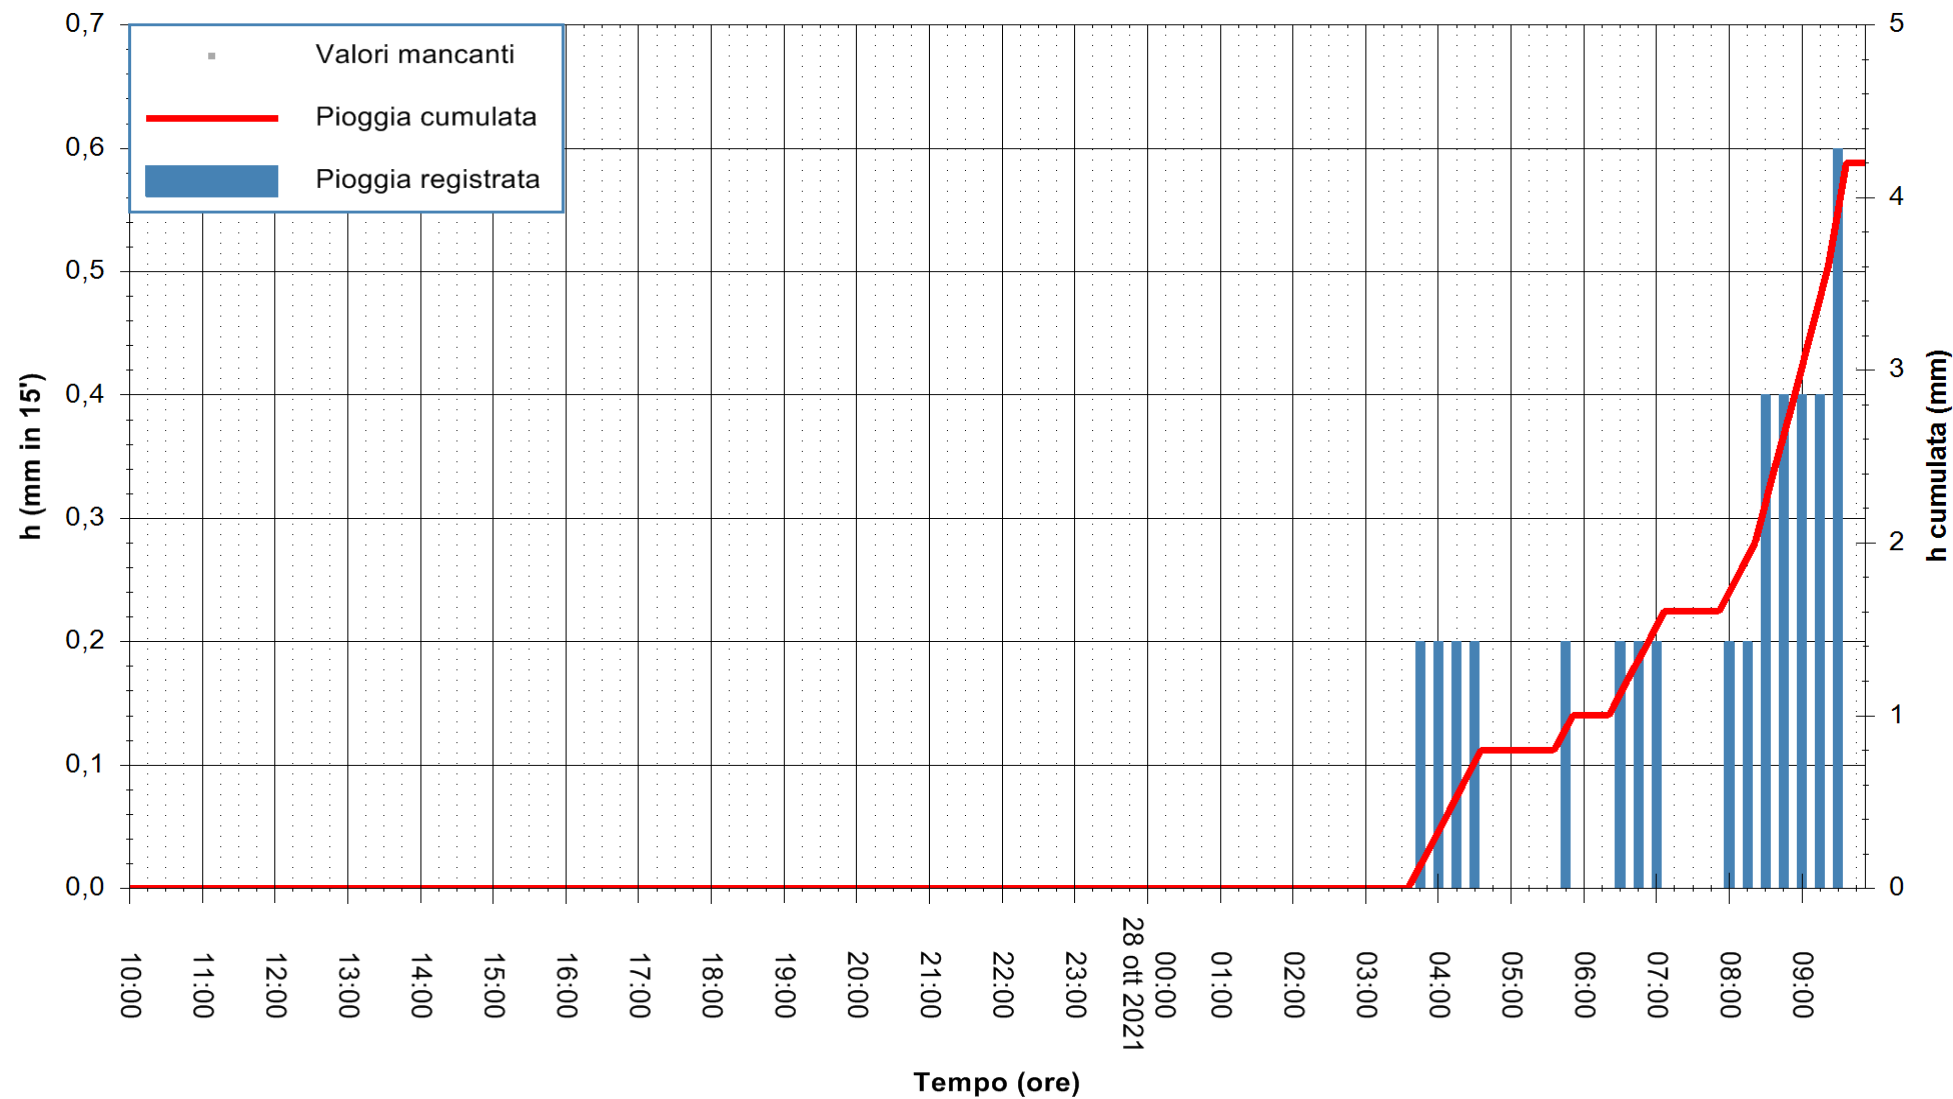

Stazione pluviometrica DIGA PUNTA GENNARTA
Area DIGA DI PUNTA GENNARTA
Pioggia registrata nelle ultime 24 ore
Estrazione dati delle ore 10:18 del 28/10/2021
Ultimo dato disponibile: 28/10/2021 alle 09:45

ARPAS
F.to il Dirigente Responsabile
Dott. Giuseppe Bianco

REGIONE AUTONOMA DE SARDIGNA
REGIONE AUTONOMA DELLA SARDEGNA

Stazione pluviometrica DIGA IS BARROCUS
Area DIGA IS BARROCUS

Pioggia registrata nelle ultime 24 ore
Estrazione dati delle ore 10:18 del 28/10/2021
Ultimo dato disponibile: 28/10/2021 alle 09:45

ARPAS
F.to il Dirigente Responsabile
Dott. Giuseppe Bianco

REGIONE AUTONOMA DE SARDIGNA
REGIONE AUTONOMA DELLA SARDEGNA

Stazione pluviometrica DIGA RIO LENI
Area DIGA RIO LENI
Pioggia registrata nelle ultime 24 ore
Estrazione dati delle ore 10:18 del 28/10/2021
Ultimo dato disponibile: 28/10/2021 alle 09:45