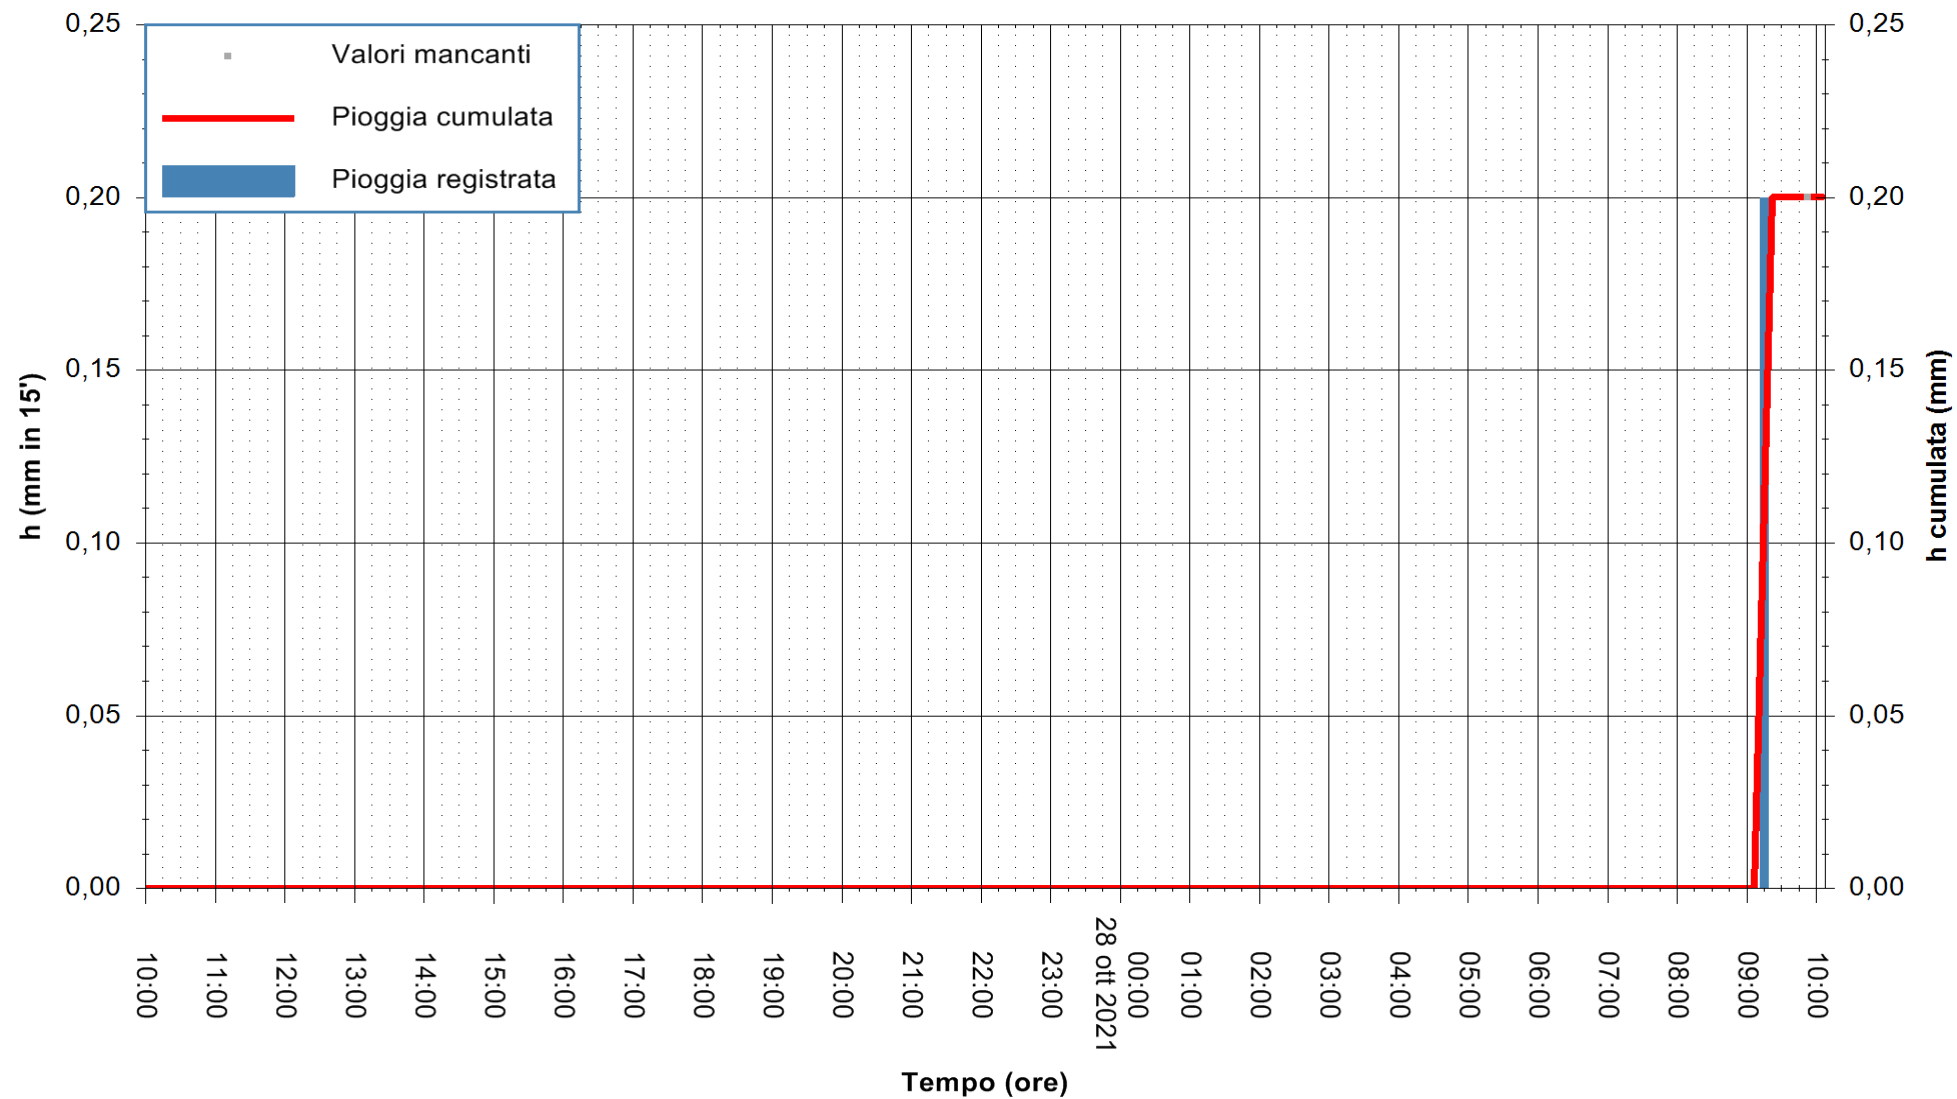

ARPAS
 F.to il Dirigente Responsabile
 Dott. Giuseppe Bianco

REGIONE AUTONOMA DE SARDIGNA
 REGIONE AUTONOMA DELLA SARDEGNA

Stazione pluviometrica SEDILO RF
Area CAMPO SPORTIVO COMUNALE
Pioggia registrata nelle ultime 24 ore
Estrazione dati delle ore 10:18 del 28/10/2021
Ultimo dato disponibile: 28/10/2021 alle 09:45