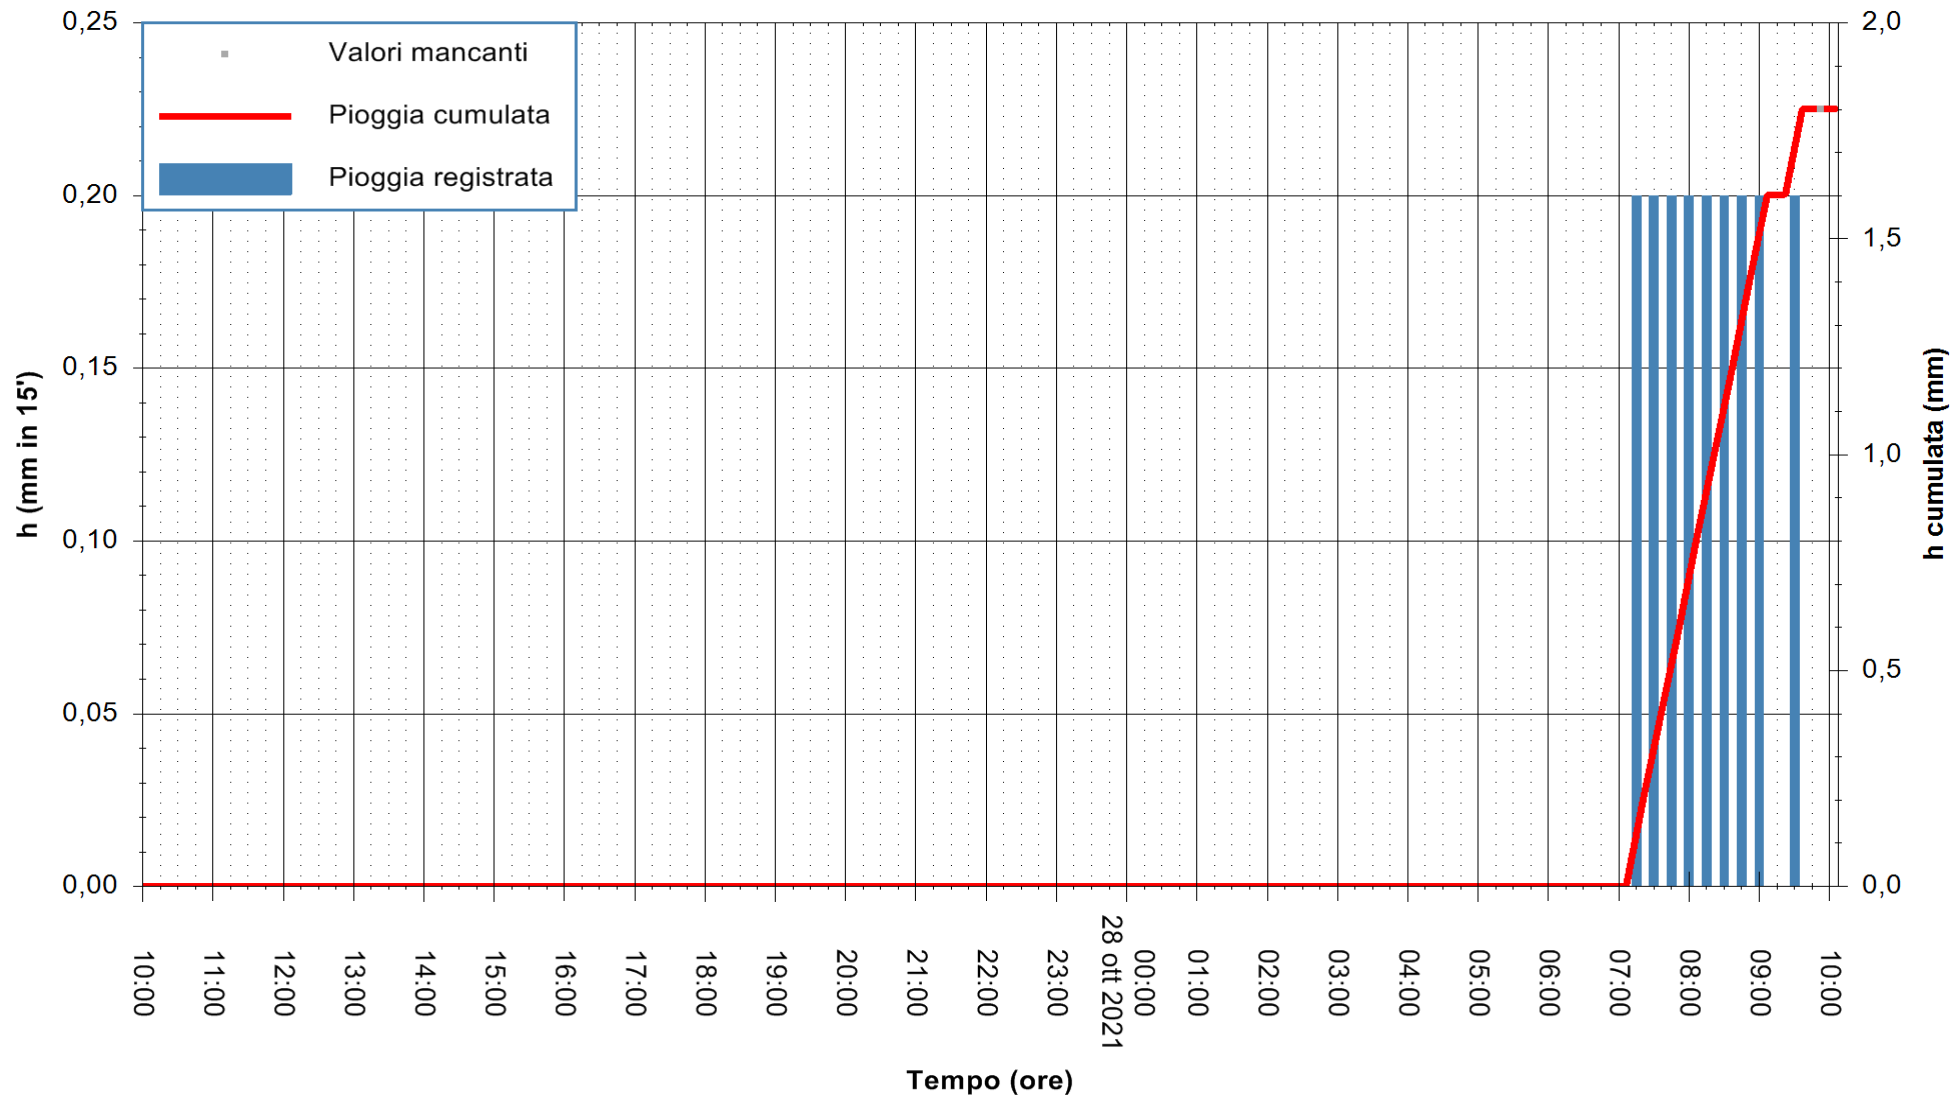

ARPAS
F.to il Dirigente Responsabile
Dott. Giuseppe Bianco

REGIONE AUTÒNOMA DE SARDIGNA
REGIONE AUTONOMA DELLA SARDEGNA

Stazione pluviometrica TERRAMAISTUS A GONNOSFANADIGA
Area PONTE RIO TERREMAISTUS
Pioggia registrata nelle ultime 24 ore
Estrazione dati delle ore 10:18 del 28/10/2021
Ultimo dato disponibile: 28/10/2021 alle 09:45