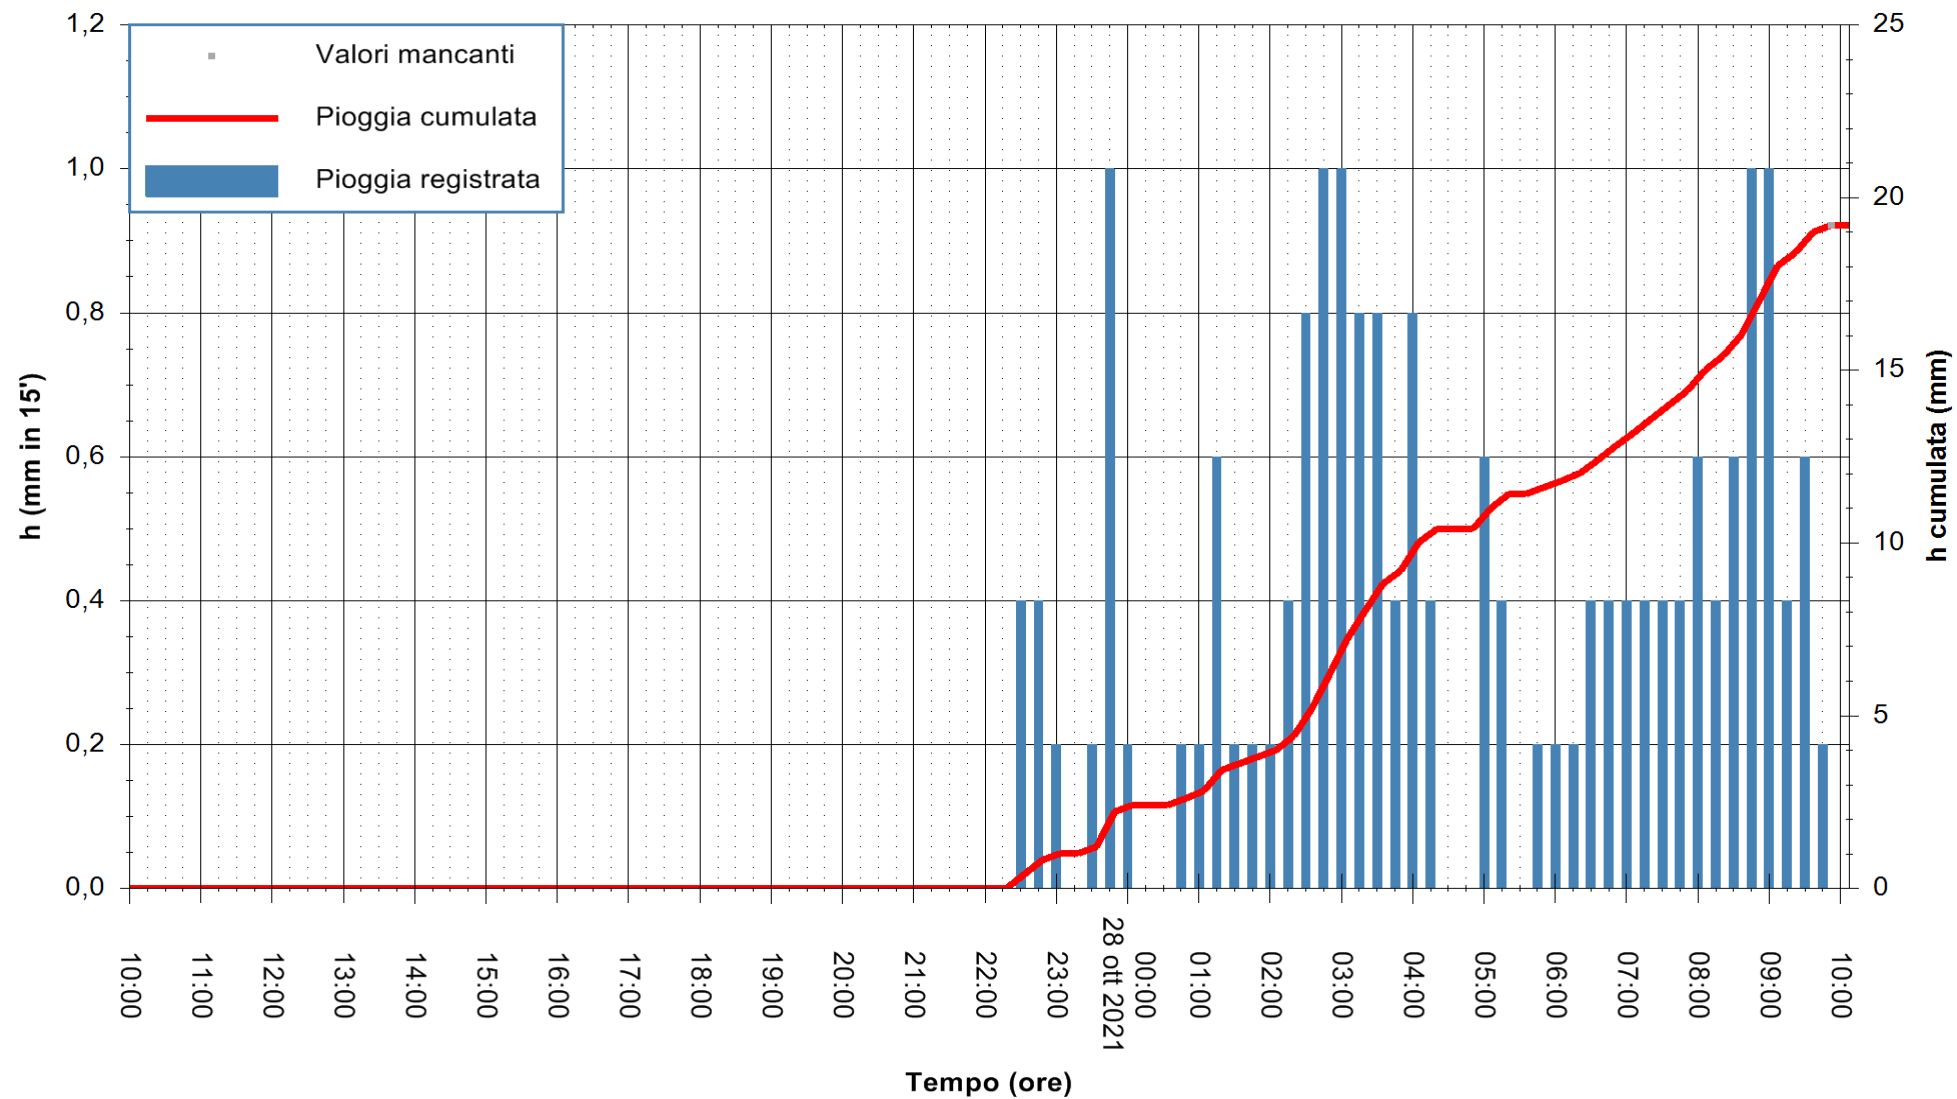

ARPAS
F.to il Dirigente Responsabile
Dott. Giuseppe Bianco

REGIONE AUTONOMA DE SARDIGNA
REGIONE AUTONOMA DELLA SARDEGNA

Stazione pluviometrica PULA RF
Area PISTA DI PATTINAGGIO
Pioggia registrata nelle ultime 24 ore
Estrazione dati delle ore 10:18 del 28/10/2021
Ultimo dato disponibile: 28/10/2021 alle 09:45