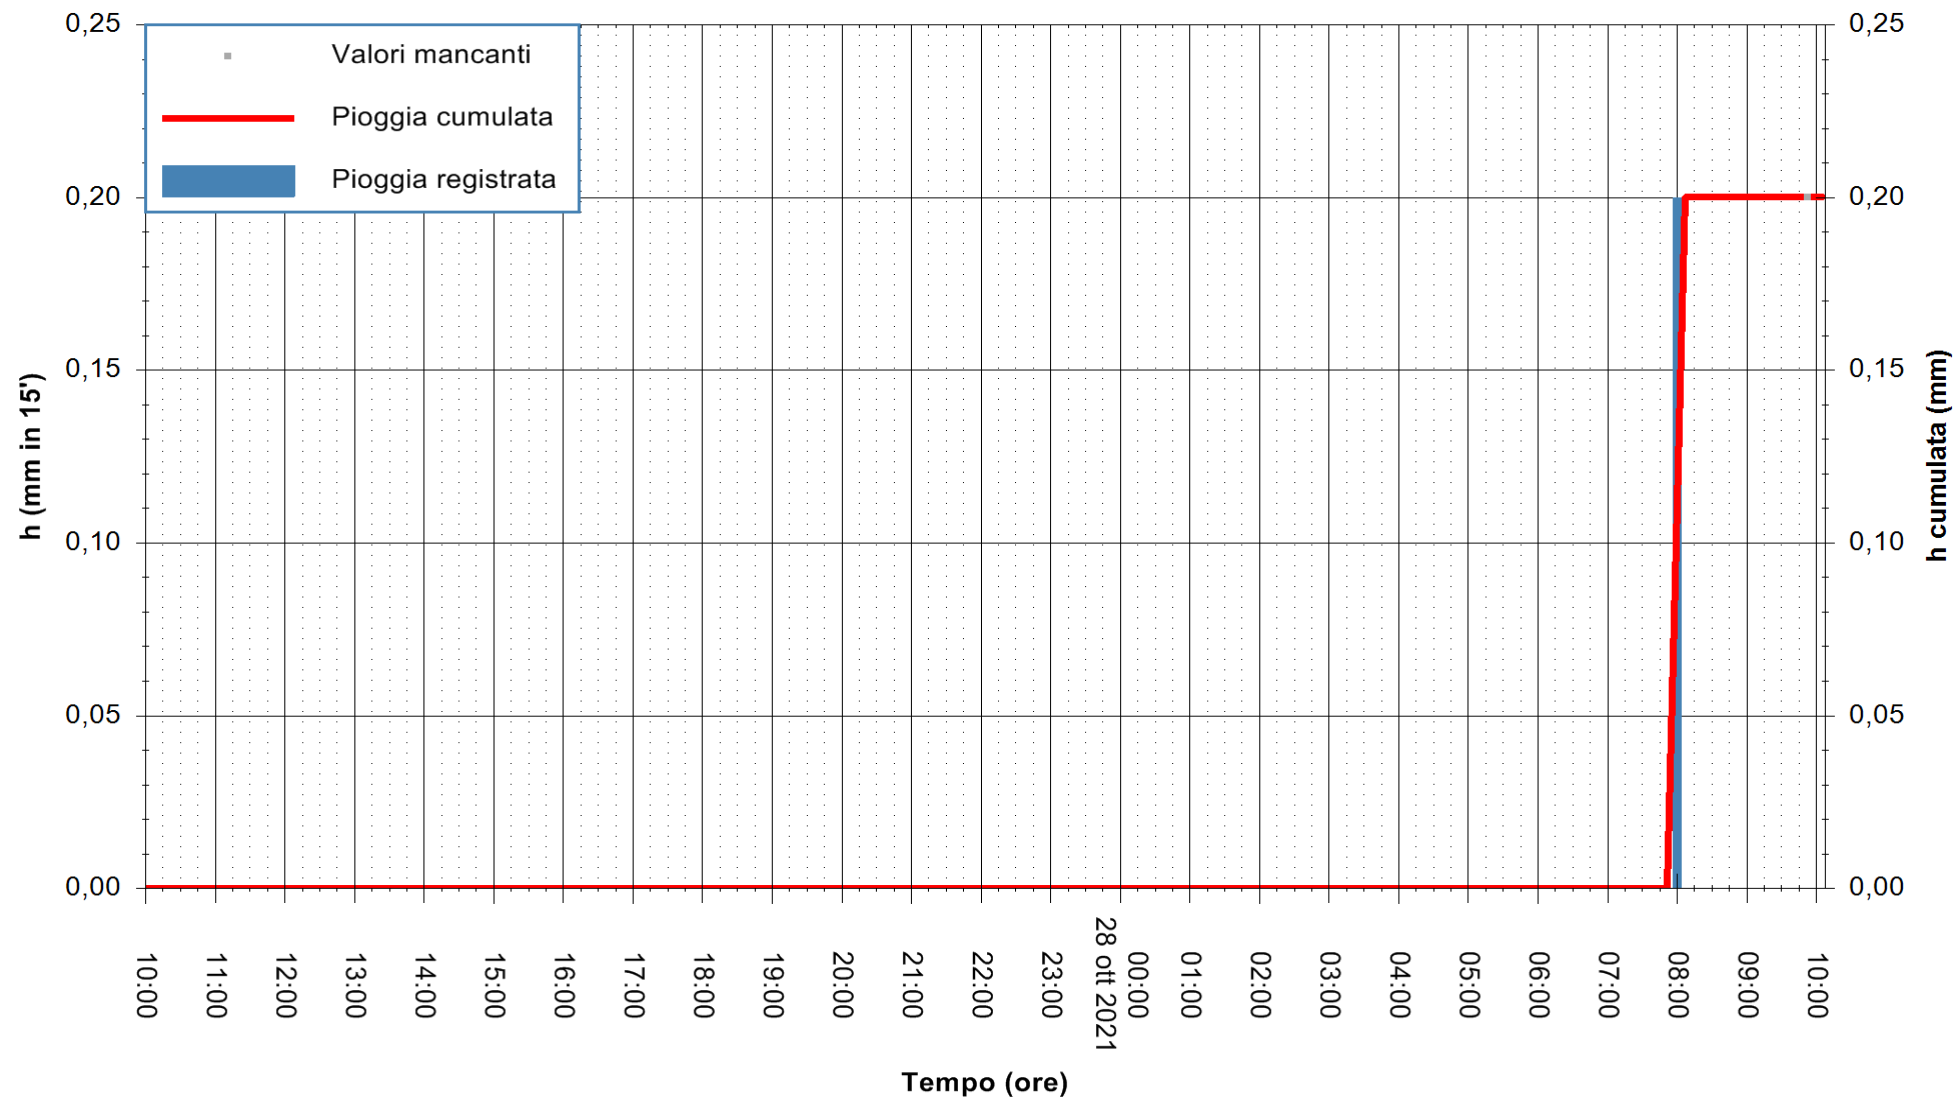

Stazione pluviometrica DIGA PUNTA GENNARTA
Area DIGA DI PUNTA GENNARTA
Pioggia registrata nelle ultime 24 ore
Estrazione dati delle ore 10:18 del 28/10/2021
Ultimo dato disponibile: 28/10/2021 alle 09:45

ARPAS
F.to il Dirigente Responsabile
Dott. Giuseppe Bianco

REGIONE AUTONOMA DE SARDIGNA
REGIONE AUTONOMA DELLA SARDEGNA

Stazione pluviometrica DIGA IS BARROCUS
Area DIGA IS BARROCUS

Pioggia registrata nelle ultime 24 ore
Estrazione dati delle ore 10:18 del 28/10/2021
Ultimo dato disponibile: 28/10/2021 alle 09:45