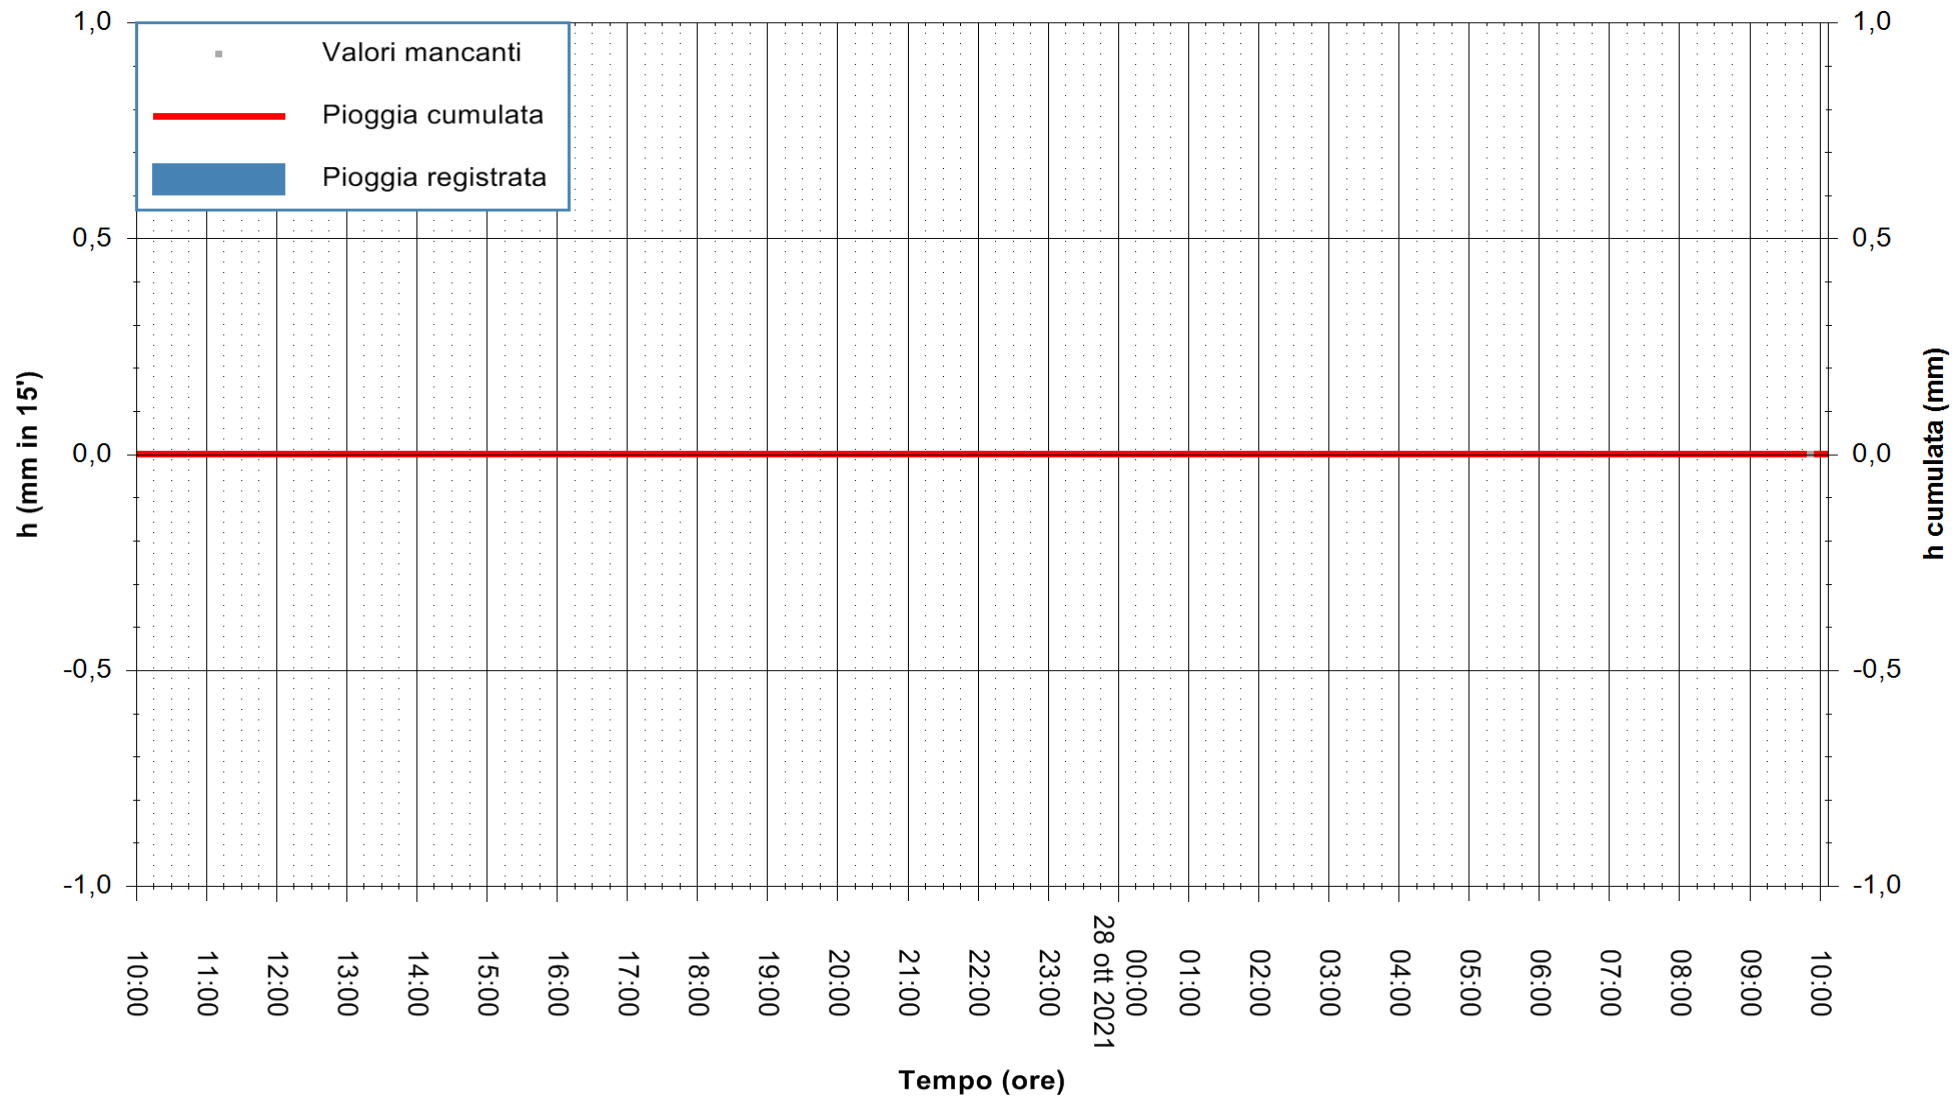

Stazione pluviometrica DIGA PUNTA GENNARTA
Area DIGA DI PUNTA GENNARTA
Pioggia registrata nelle ultime 24 ore
Estrazione dati delle ore 10:18 del 28/10/2021
Ultimo dato disponibile: 28/10/2021 alle 09:45

ARPAS
F.to il Dirigente Responsabile
Dott. Giuseppe Bianco

REGIONE AUTONOMA DE SARDIGNA
REGIONE AUTONOMA DELLA SARDEGNA

Stazione pluviometrica DIGA IS BARROCUS
Area DIGA IS BARROCUS

Pioggia registrata nelle ultime 24 ore
Estrazione dati delle ore 10:18 del 28/10/2021
Ultimo dato disponibile: 28/10/2021 alle 09:45