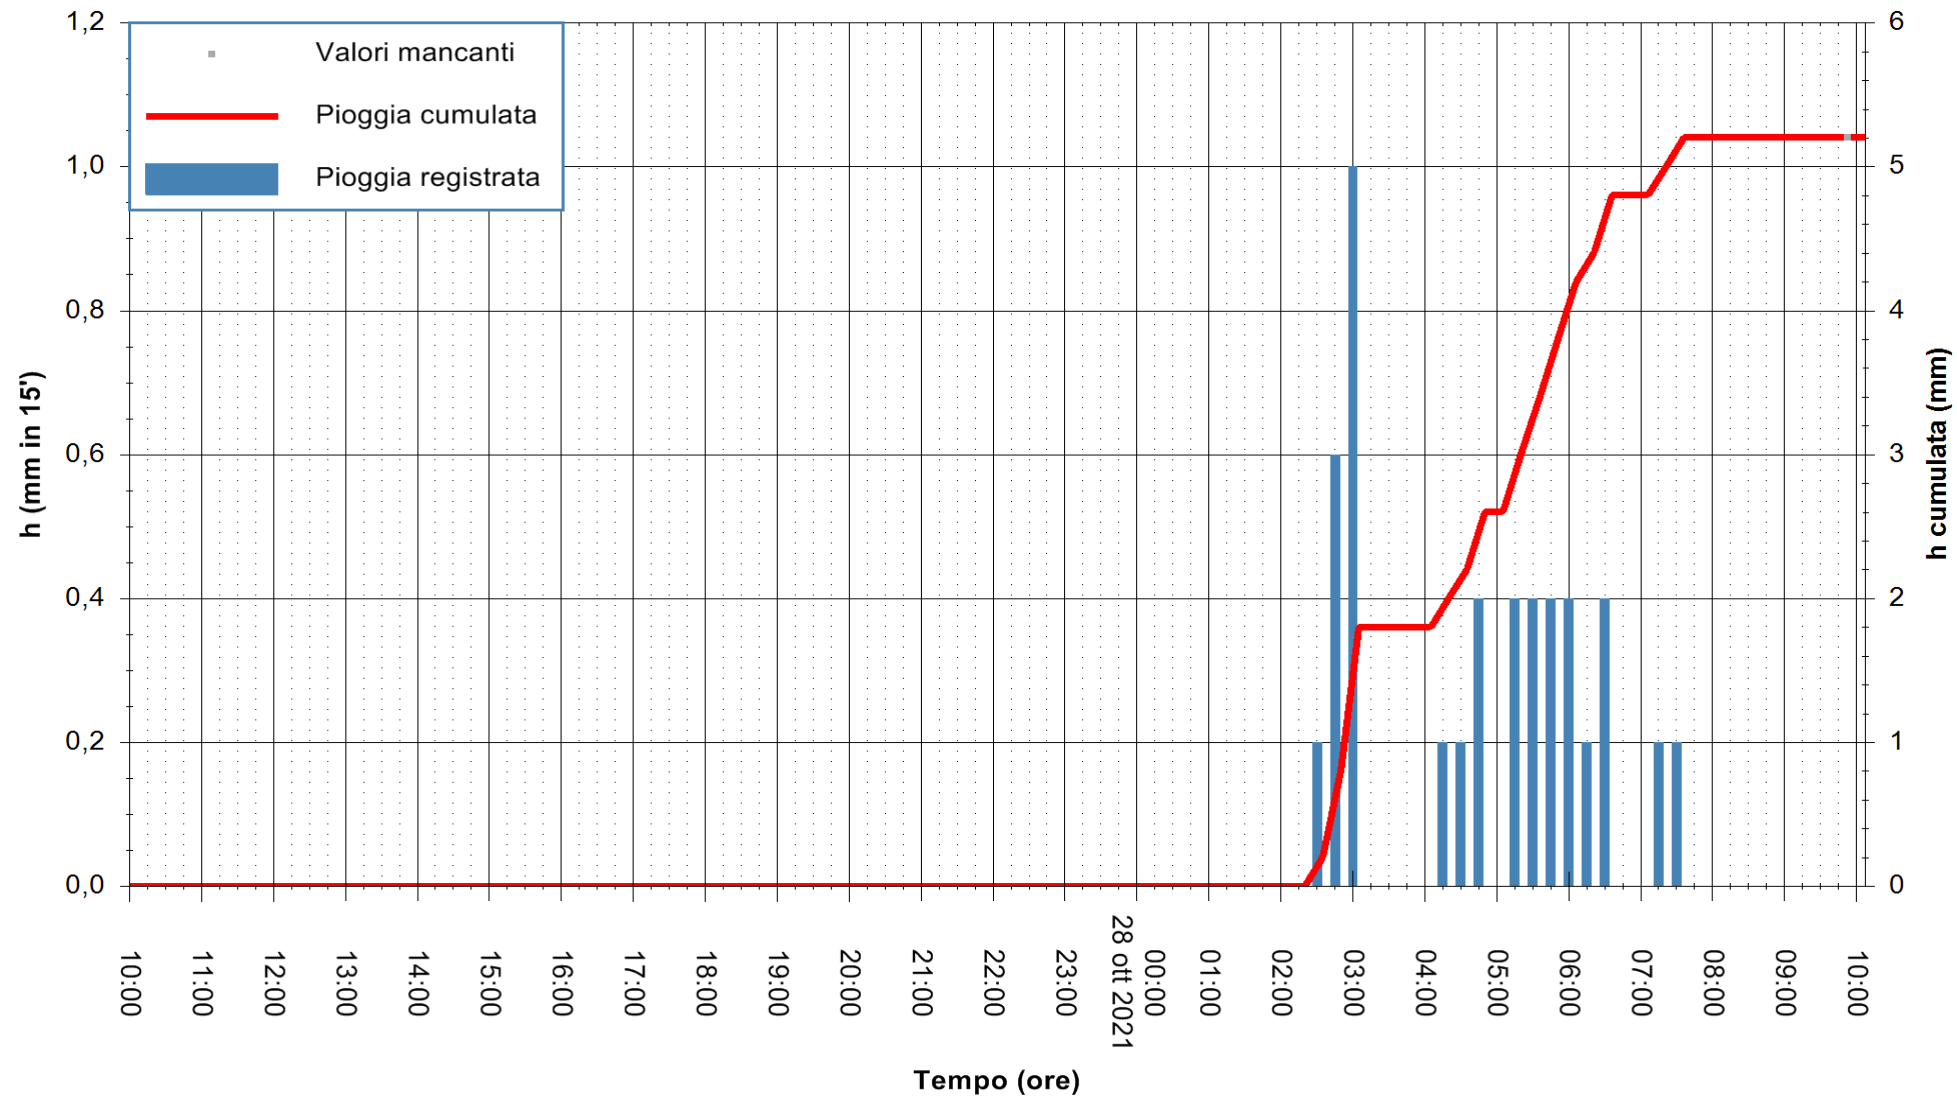

ARPAS
F.to il Dirigente Responsabile
Dott. Giuseppe Bianco

REGIONE AUTONOMA DE SARDIGNA
REGIONE AUTONOMA DELLA SARDEGNA

Stazione pluviometrica LULA RF
 Area PIZZONCHI
 Pioggia registrata nelle ultime 24 ore
 Estrazione dati delle ore 10:18 del 28/10/2021
 Ultimo dato disponibile: 28/10/2021 alle 09:45