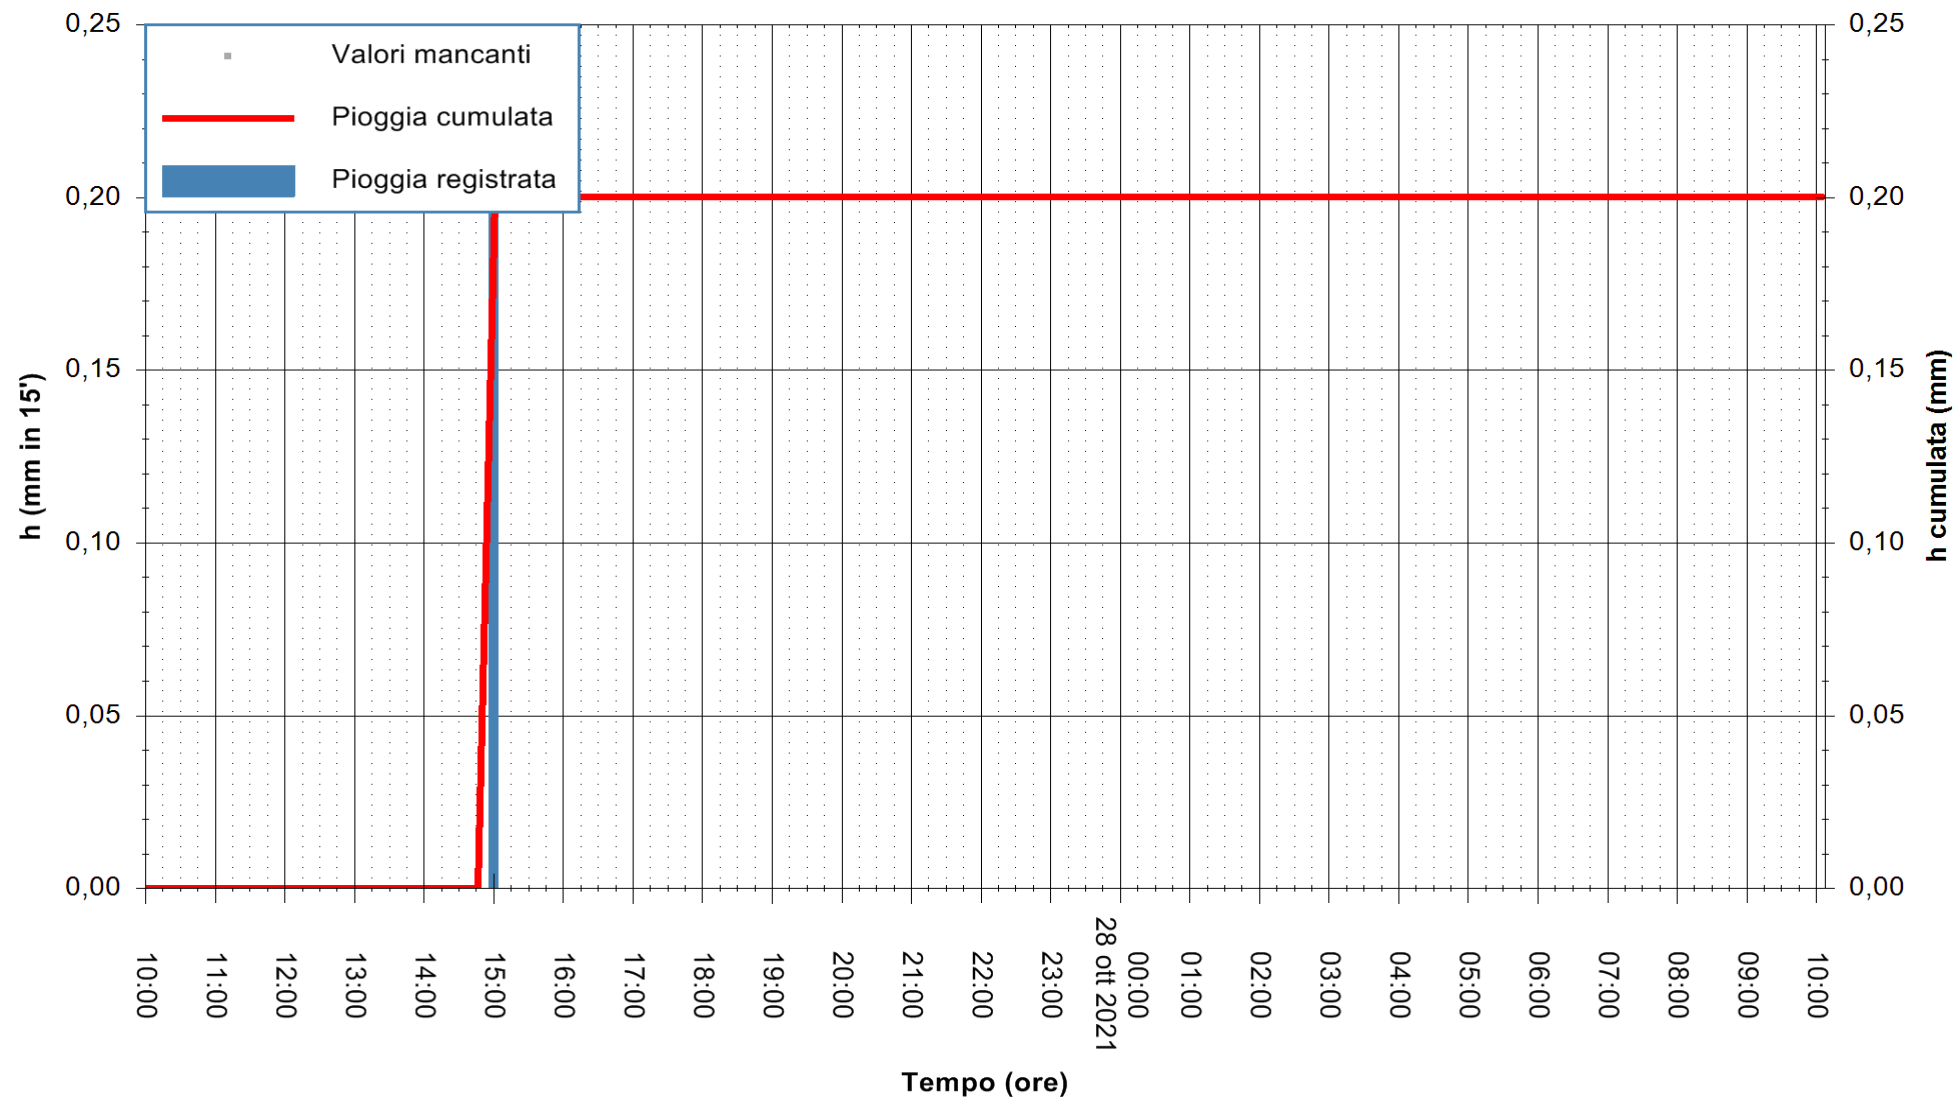

ARPAS
F.to il Dirigente Responsabile
Dott. Giuseppe Bianco

REGIONE AUTONOMA DE SARDIGNA
REGIONE AUTONOMA DELLA SARDEGNA

Stazione pluviometrica LULA RF
 Area PIZZONCHI
 Pioggia registrata nelle ultime 24 ore
 Estrazione dati delle ore 10:18 del 28/10/2021
 Ultimo dato disponibile: 28/10/2021 alle 09:45