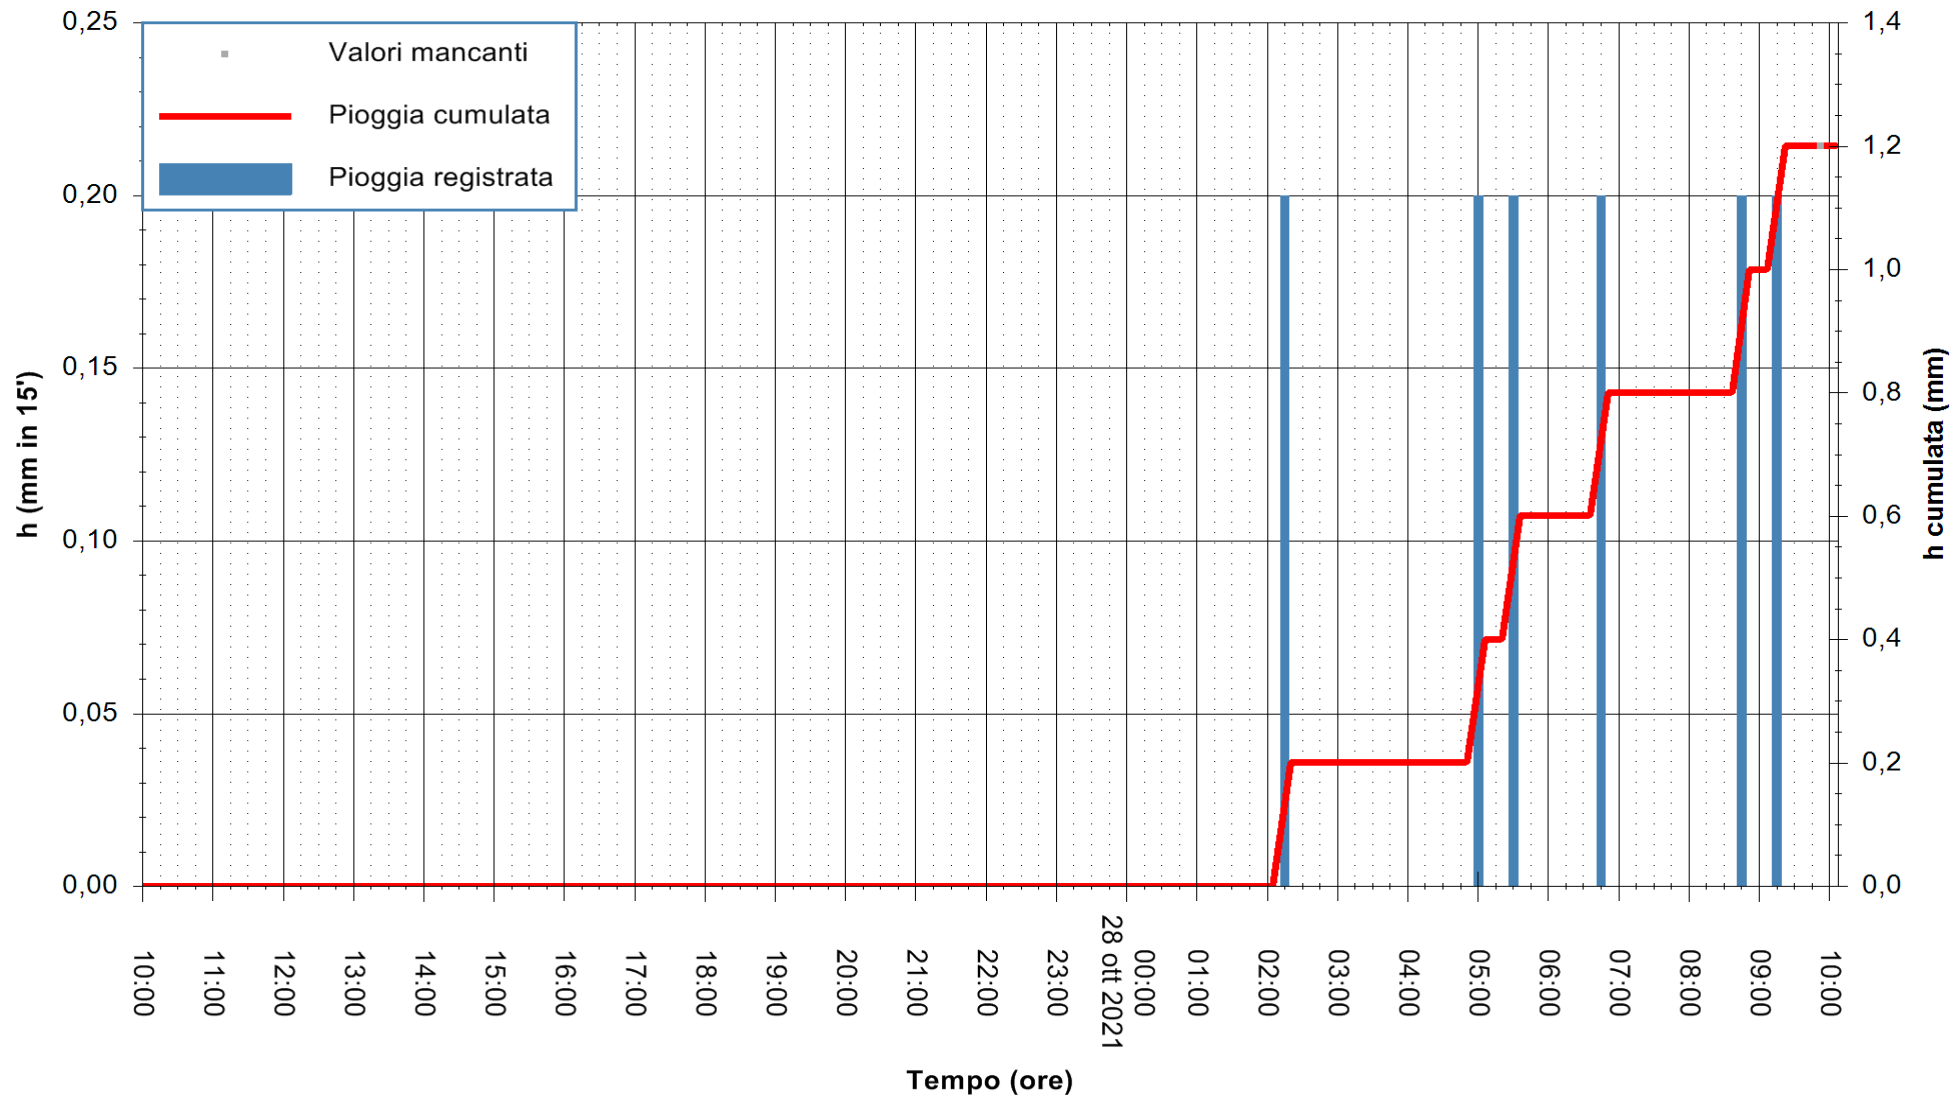

Stazione pluviometrica LULA RF
Area PIZZONCHI
Pioggia registrata nelle ultime 24 ore
Estrazione dati delle ore 10:18 del 28/10/2021
Ultimo dato disponibile: 28/10/2021 alle 09:45

ARPAS
F.to il Dirigente Responsabile
Dott. Giuseppe Bianco

REGIONE AUTONOMA DE SARDIGNA
REGIONE AUTONOMA DELLA SARDEGNA