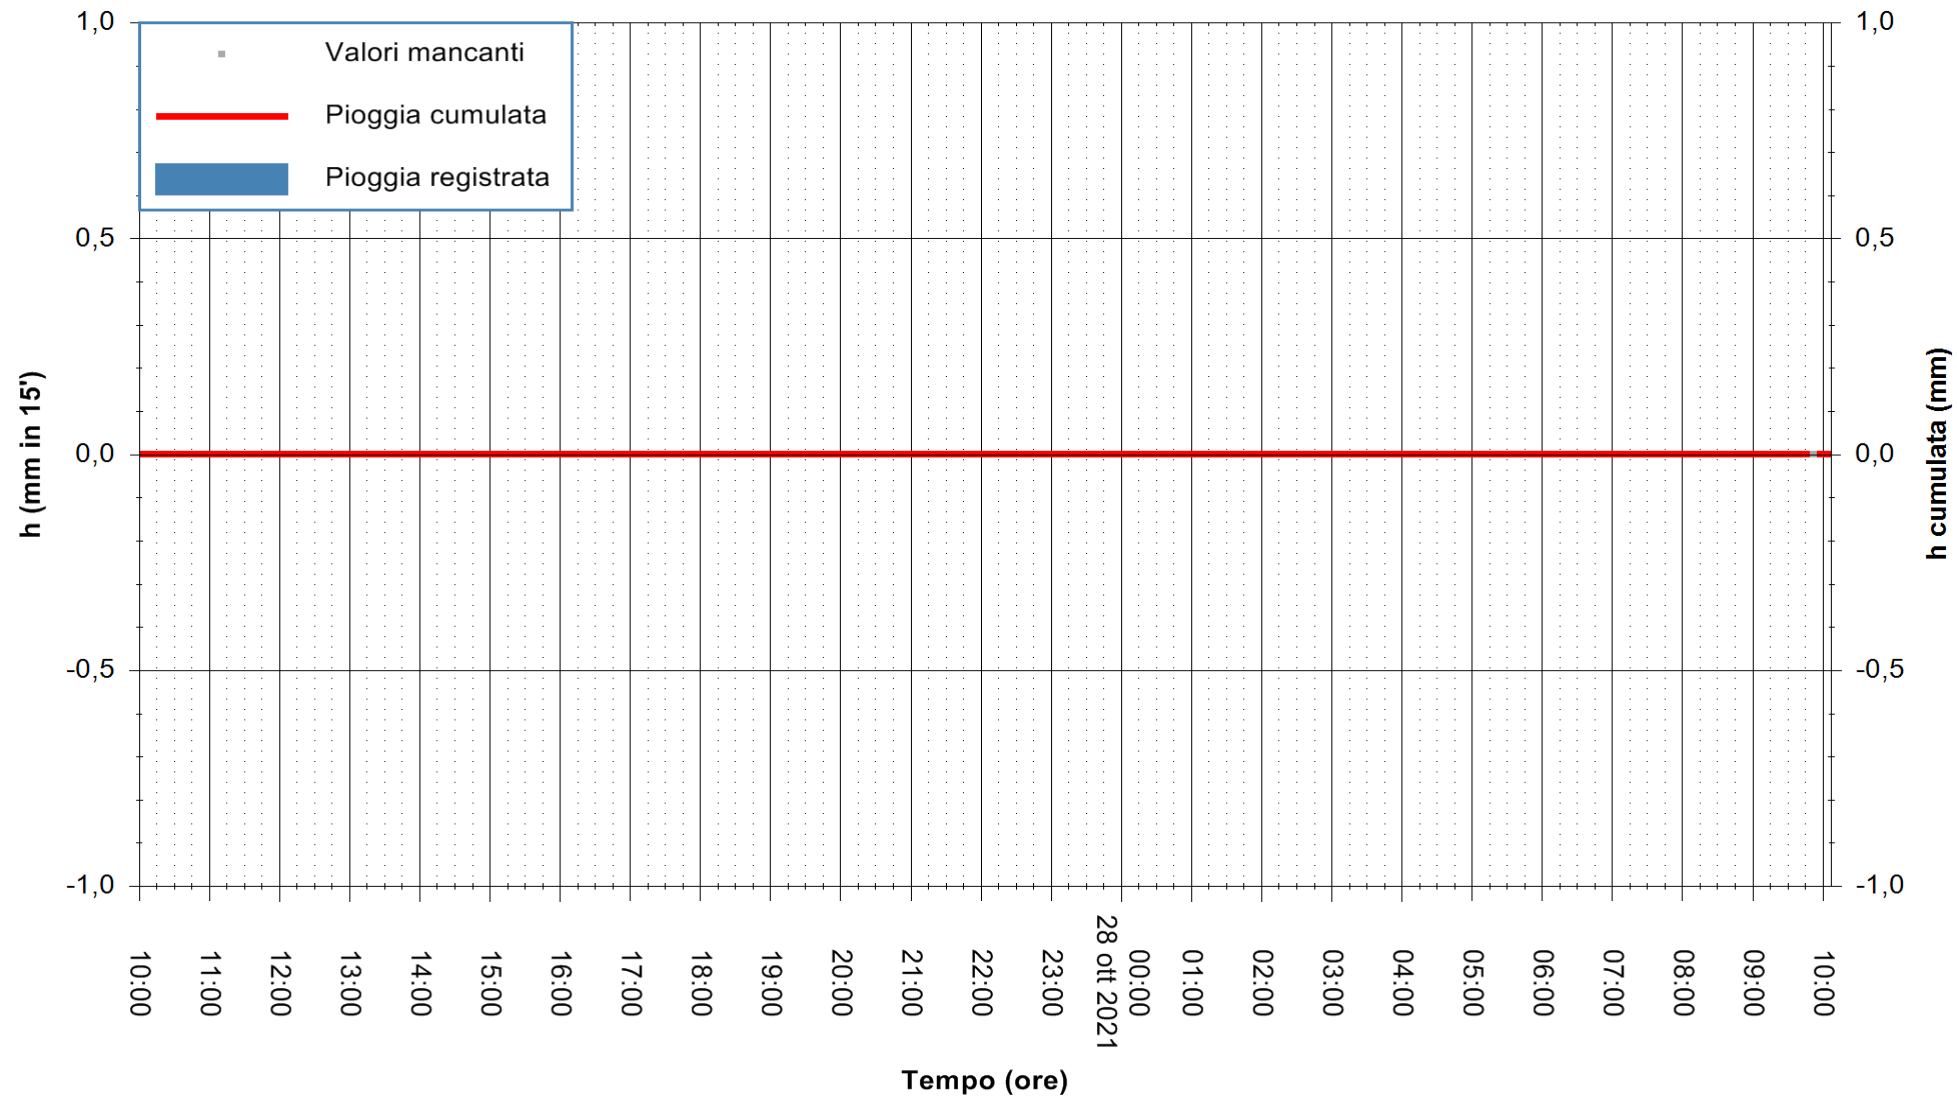

ARPAS
F.to il Dirigente Responsabile
Dott. Giuseppe Bianco

REGIONE AUTONOMA DE SARDIGNA
REGIONE AUTONOMA DELLA SARDEGNA

Stazione pluviometrica LULA RF
 Area PIZZONCHI
 Pioggia registrata nelle ultime 24 ore
 Estrazione dati delle ore 10:18 del 28/10/2021
 Ultimo dato disponibile: 28/10/2021 alle 09:45