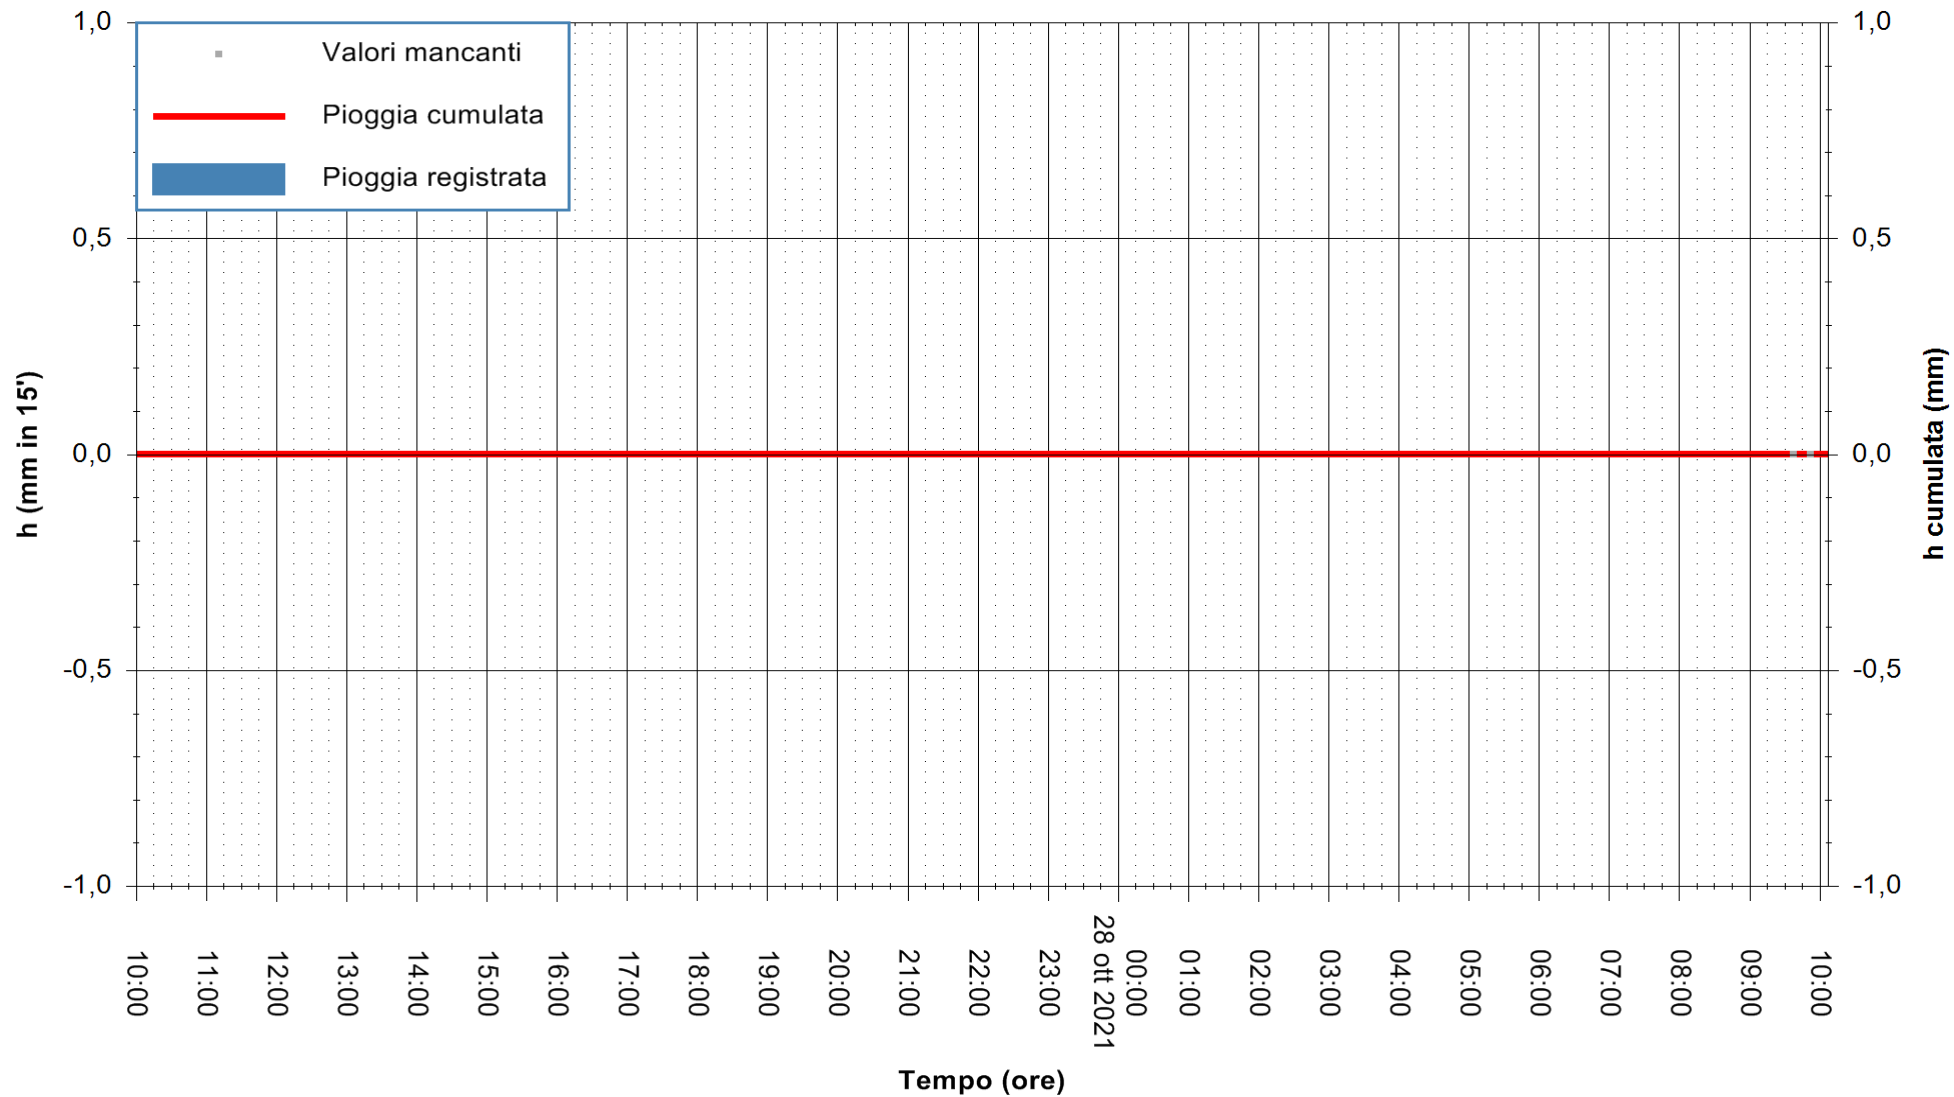

ARPAS
F.to il Dirigente Responsabile
Dott. Giuseppe Bianco

REGIONE AUTÒNOMA DE SARDIGNA
REGIONE AUTONOMA DELLA SARDEGNA

Stazione pluviometrica FLUMINI MANNU A FURTEI
Area PONTE SUL F.MANNU
Pioggia registrata nelle ultime 24 ore
Estrazione dati delle ore 10:18 del 28/10/2021
Ultimo dato disponibile: 28/10/2021 alle 09:45

ARPAS
F.to il Dirigente Responsabile
Dott. Giuseppe Bianco

REGIONE AUTÒNOMA DE SARDIGNA
REGIONE AUTONOMA DELLA SARDEGNA

Stazione pluviometrica TERRAMAISTUS A GONNOSFANADIGA
Area PONTE RIO TERREMAISTUS
Pioggia registrata nelle ultime 24 ore
Estrazione dati delle ore 10:18 del 28/10/2021
Ultimo dato disponibile: 28/10/2021 alle 09:45