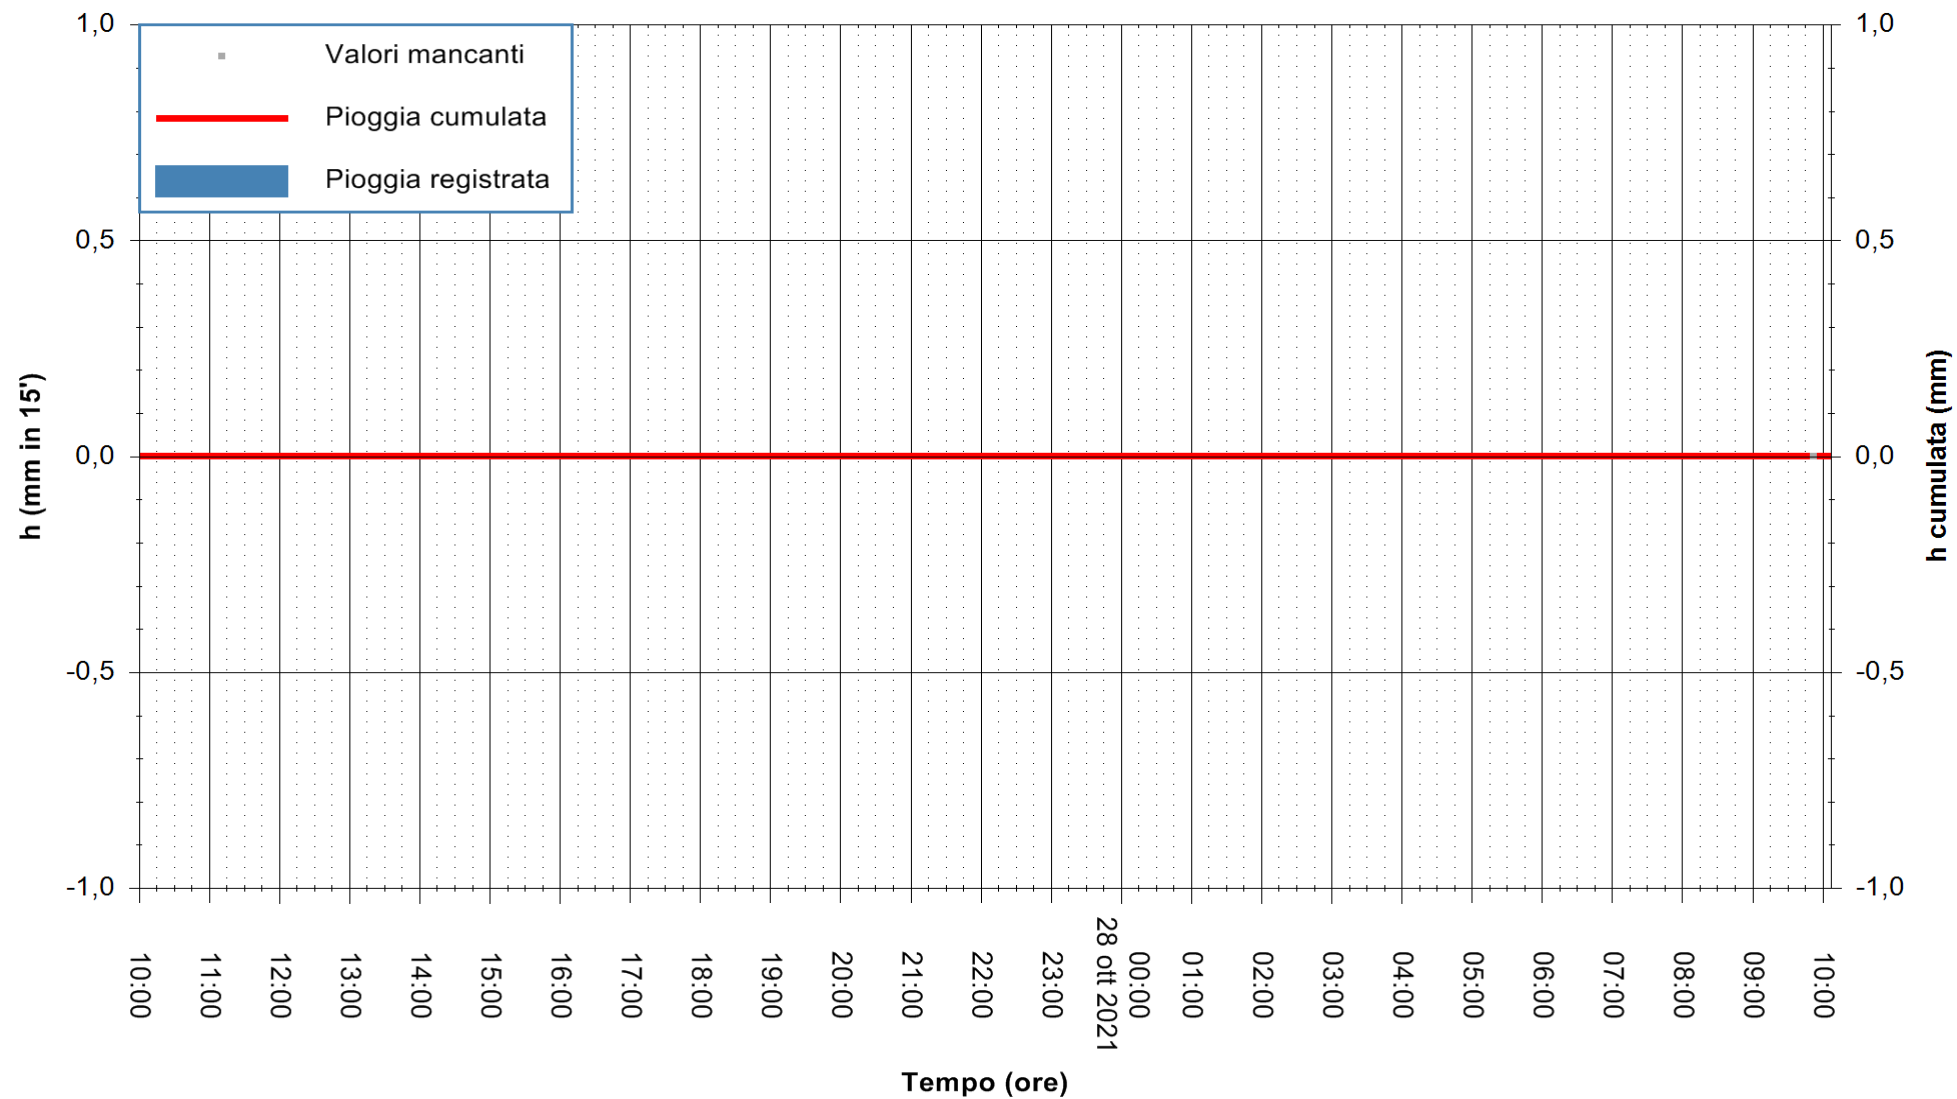

ARPAS
F.to il Dirigente Responsabile
Dott. Giuseppe Bianco

REGIONE AUTONOMA DE SARDIGNA
REGIONE AUTONOMA DELLA SARDEGNA

Stazione pluviometrica CARBONIA C.RA FLUMENTEPIDO
Area FLUMETEPIDO

Pioggia registrata nelle ultime 24 ore
Estrazione dati delle ore 10:18 del 28/10/2021
Ultimo dato disponibile: 28/10/2021 alle 09:45