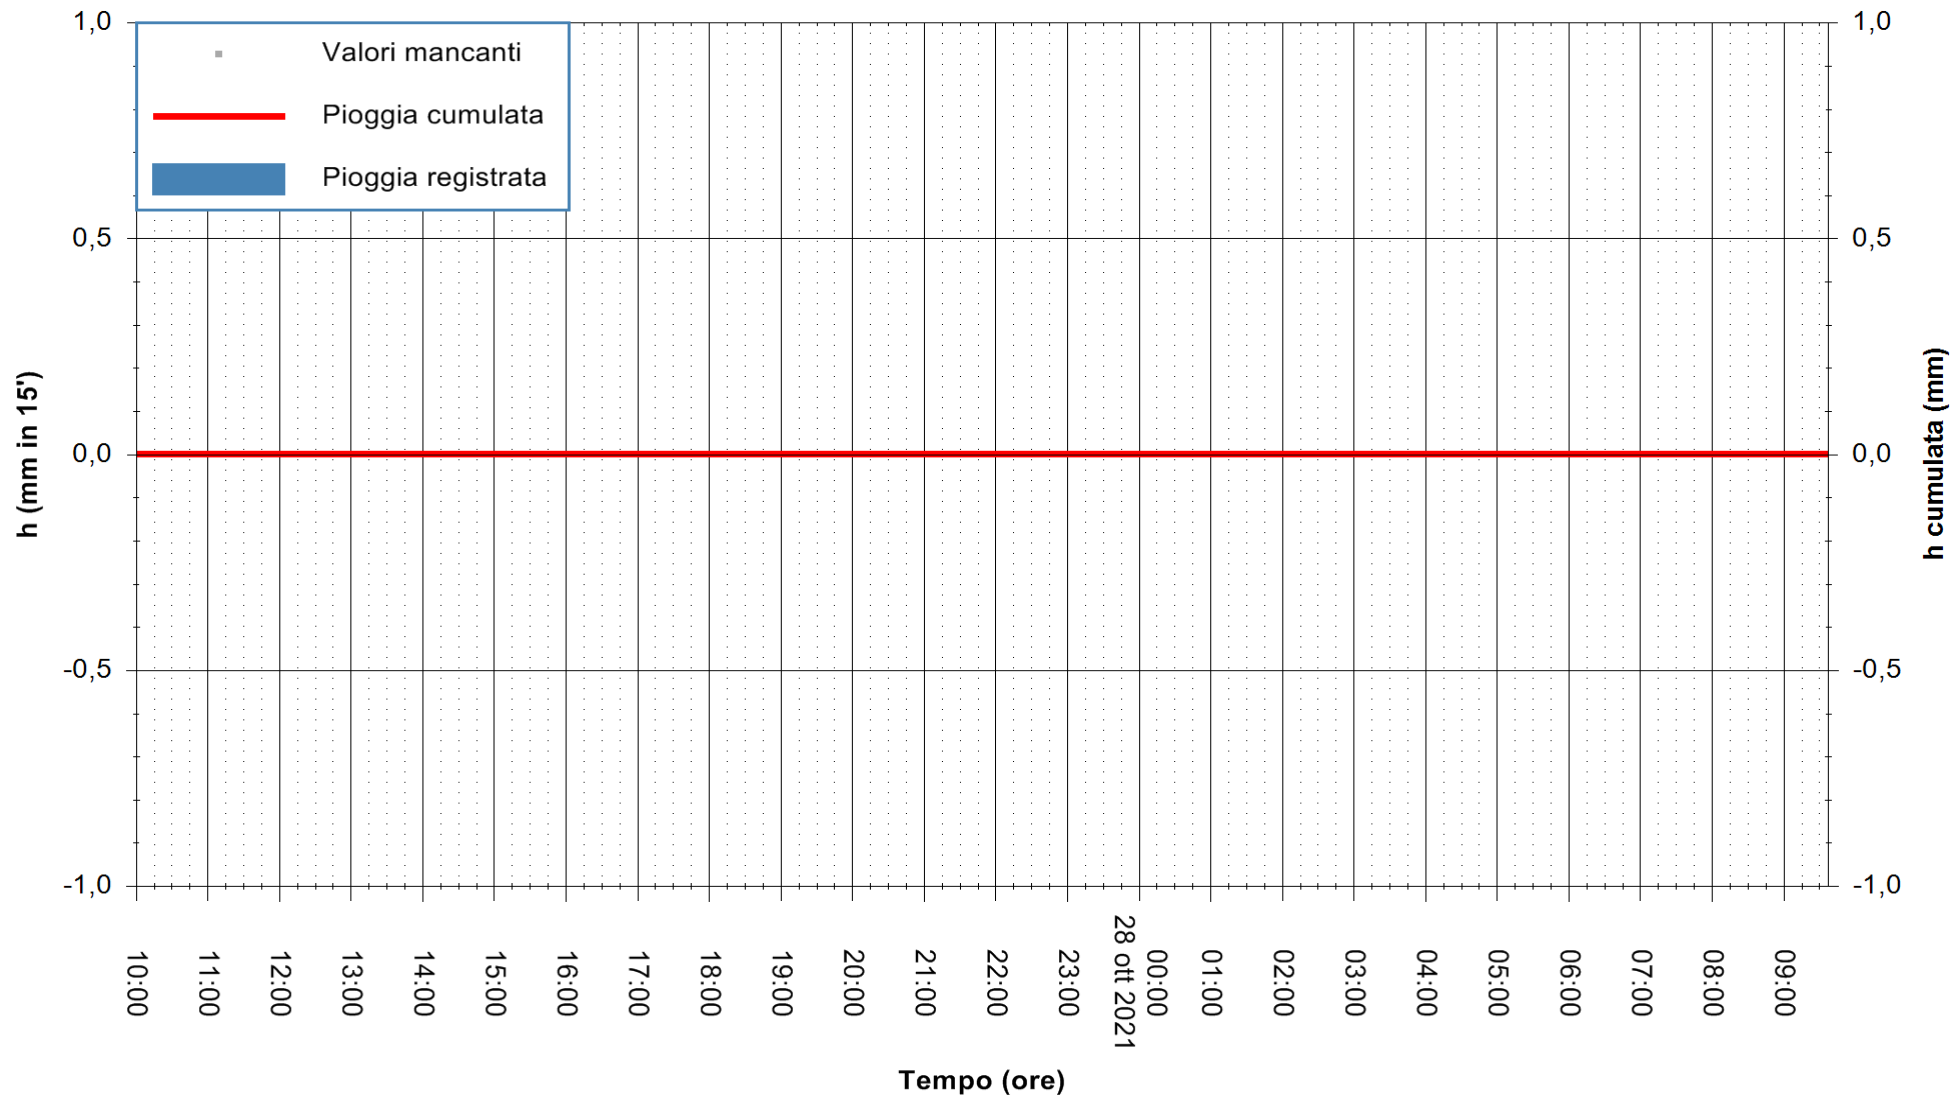

Stazione pluviometrica DIGA PUNTA GENNARTA
Area DIGA DI PUNTA GENNARTA
Pioggia registrata nelle ultime 24 ore
Estrazione dati delle ore 10:18 del 28/10/2021
Ultimo dato disponibile: 28/10/2021 alle 09:45

ARPAS
F.to il Dirigente Responsabile
Dott. Giuseppe Bianco

REGIONE AUTONOMA DE SARDIGNA
REGIONE AUTONOMA DELLA SARDEGNA

Stazione pluviometrica DIGA IS BARROCUS
Area DIGA IS BARROCUS

Pioggia registrata nelle ultime 24 ore
Estrazione dati delle ore 10:18 del 28/10/2021
Ultimo dato disponibile: 28/10/2021 alle 09:45