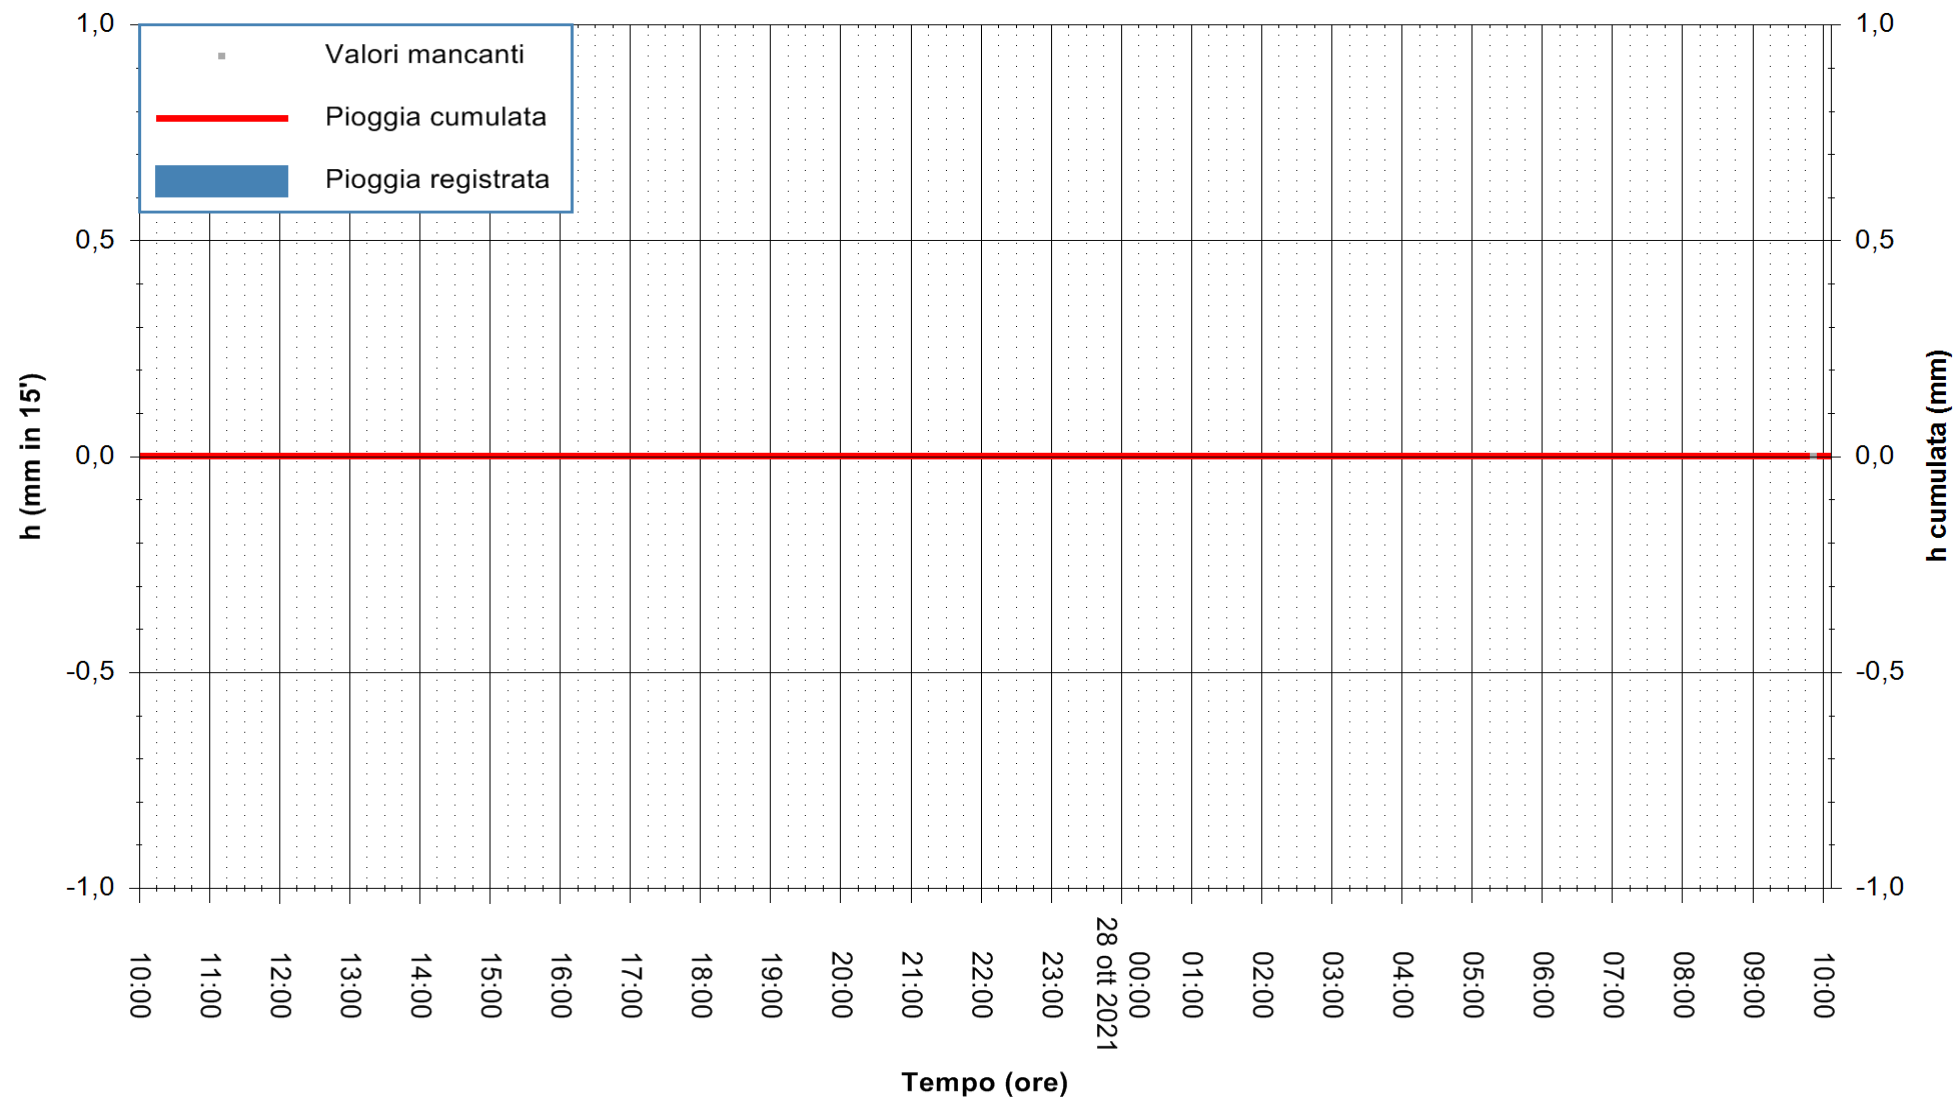

ARPAS
F.to il Dirigente Responsabile
Dott. Giuseppe Bianco

REGIONE AUTONOMA DE SARDIGNA
REGIONE AUTONOMA DELLA SARDEGNA

Stazione pluviometrica LULA RF
 Area PIZZONCHI
 Pioggia registrata nelle ultime 24 ore
 Estrazione dati delle ore 10:18 del 28/10/2021
 Ultimo dato disponibile: 28/10/2021 alle 09:45