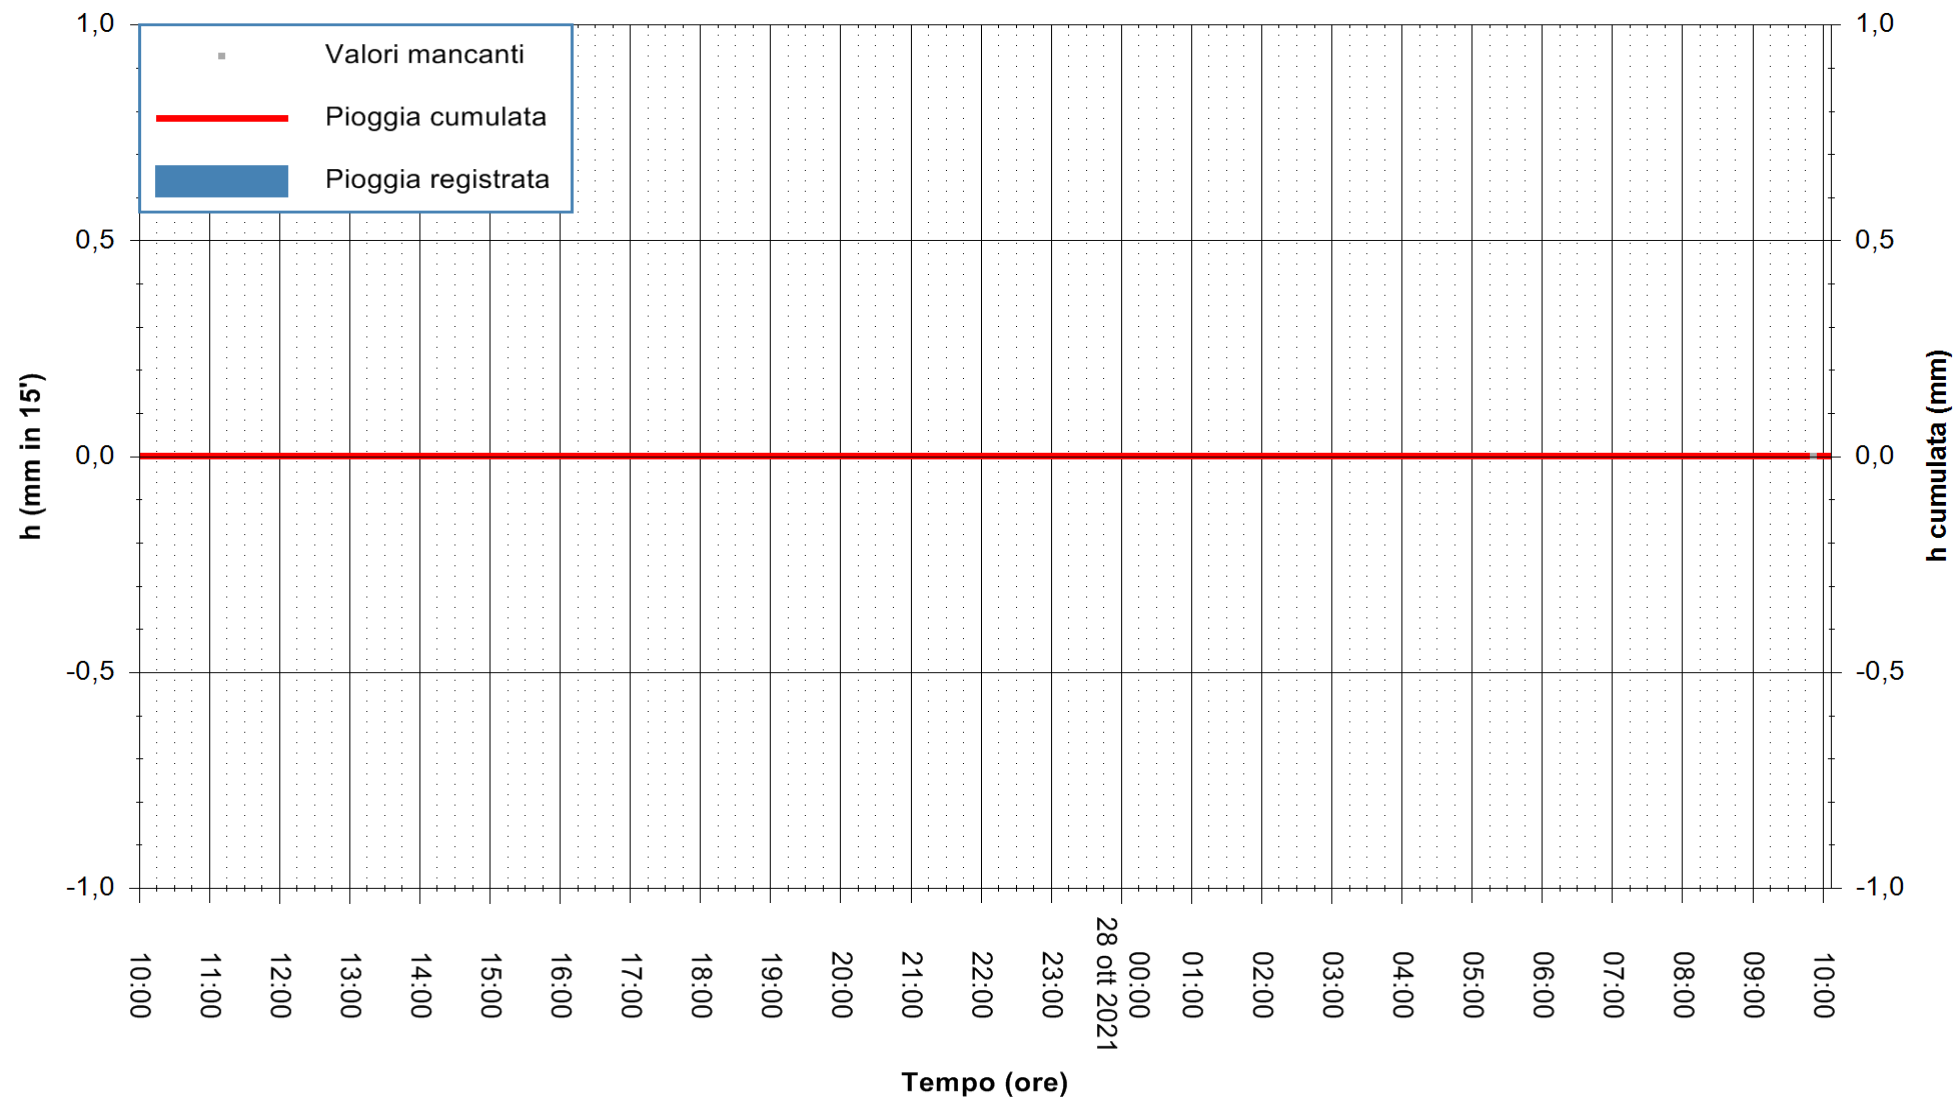

ARPAS
F.to il Dirigente Responsabile
Dott. Giuseppe Bianco

REGIONE AUTONOMA DE SARDIGNA
REGIONE AUTONOMA DELLA SARDEGNA

Stazione pluviometrica PULA RF
Area PISTA DI PATTINAGGIO
Pioggia registrata nelle ultime 24 ore
Estrazione dati delle ore 10:18 del 28/10/2021
Ultimo dato disponibile: 28/10/2021 alle 09:45