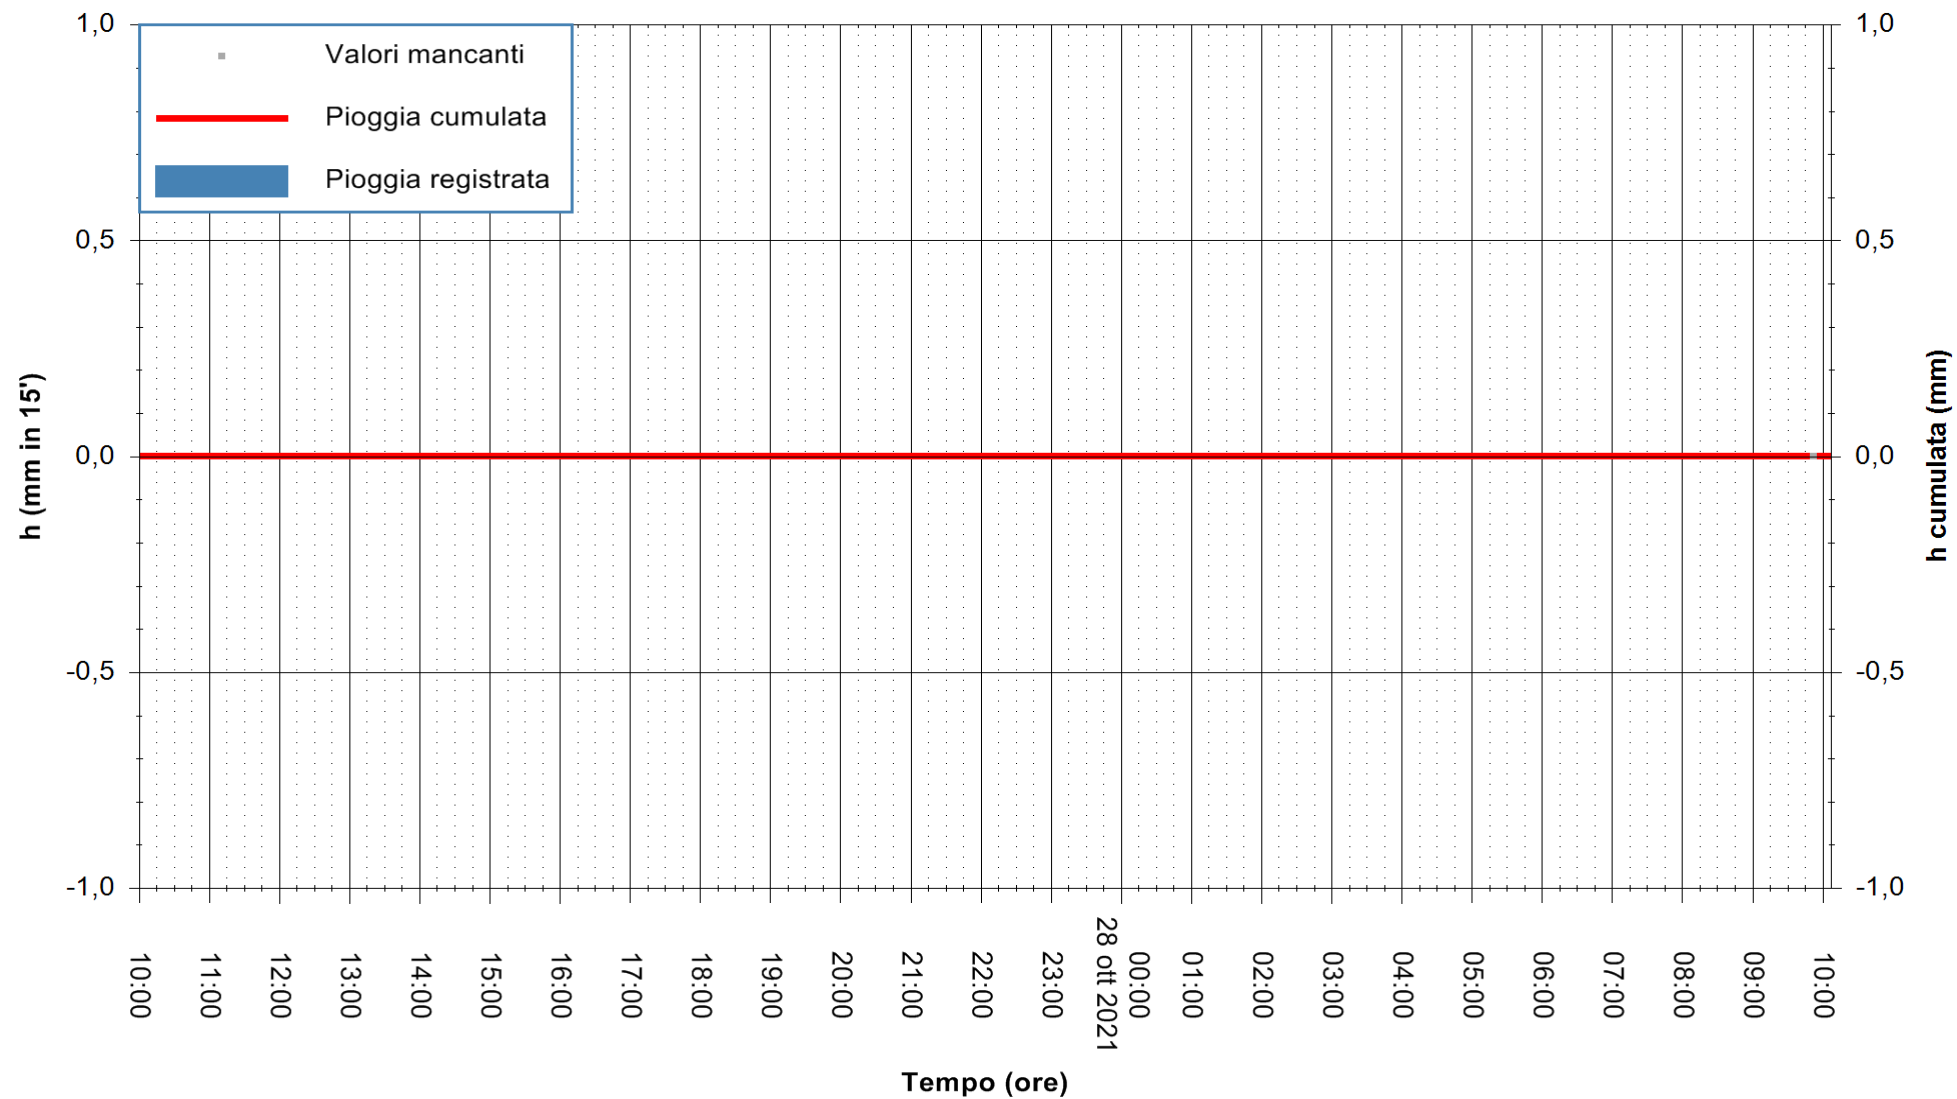

Stazione pluviometrica DIGA RIO LENI
Area DIGA RIO LENI
Pioggia registrata nelle ultime 24 ore
Estrazione dati delle ore 10:18 del 28/10/2021
Ultimo dato disponibile: 28/10/2021 alle 09:45

ARPAS
F.to il Dirigente Responsabile
Dott. Giuseppe Bianco

REGIONE AUTÒNOMA DE SARDIGNA
REGIONE AUTONOMA DELLA SARDEGNA