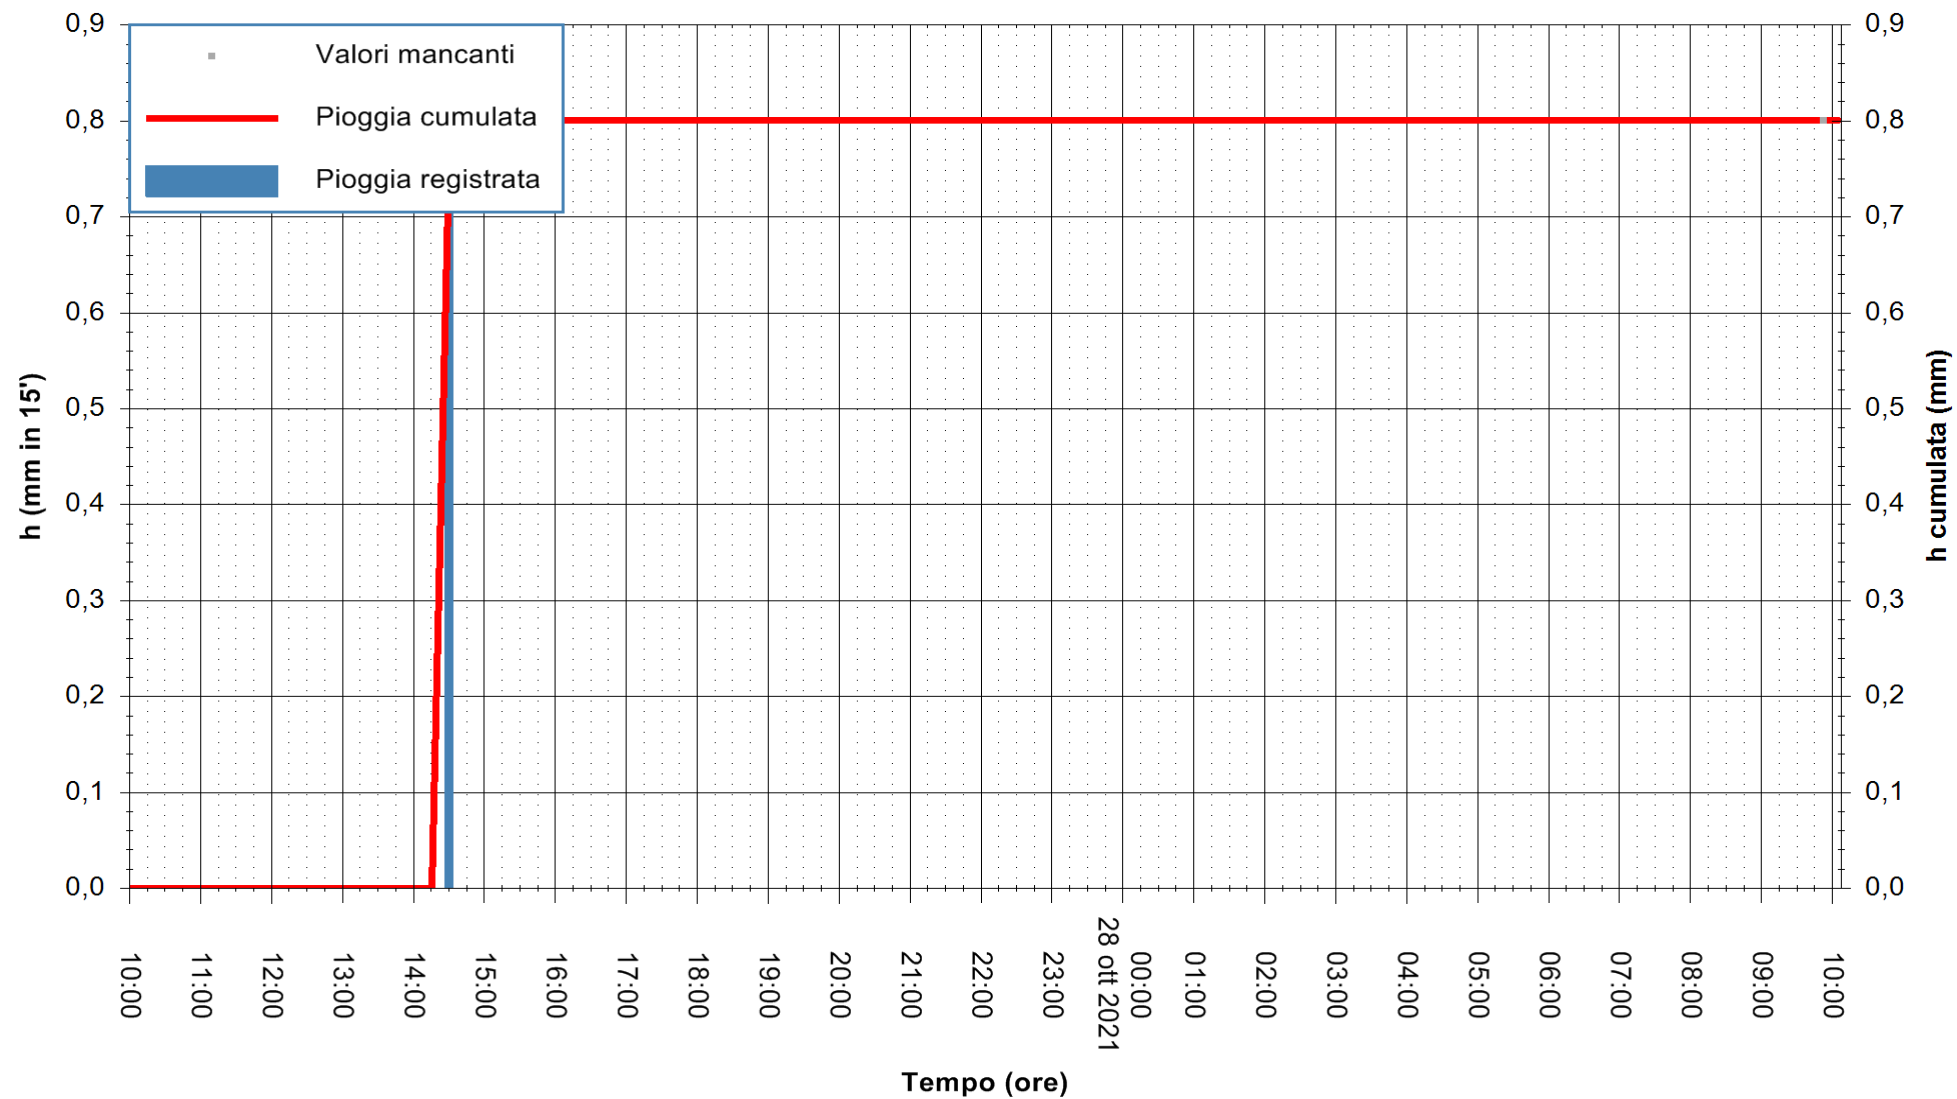

ARPAS
F.to il Dirigente Responsabile
Dott. Giuseppe Bianco

REGIONE AUTONOMA DE SARDIGNA
REGIONE AUTONOMA DELLA SARDEGNA

Stazione pluviometrica LULA RF
 Area PIZZONCHI
 Pioggia registrata nelle ultime 24 ore
 Estrazione dati delle ore 10:18 del 28/10/2021
 Ultimo dato disponibile: 28/10/2021 alle 09:45