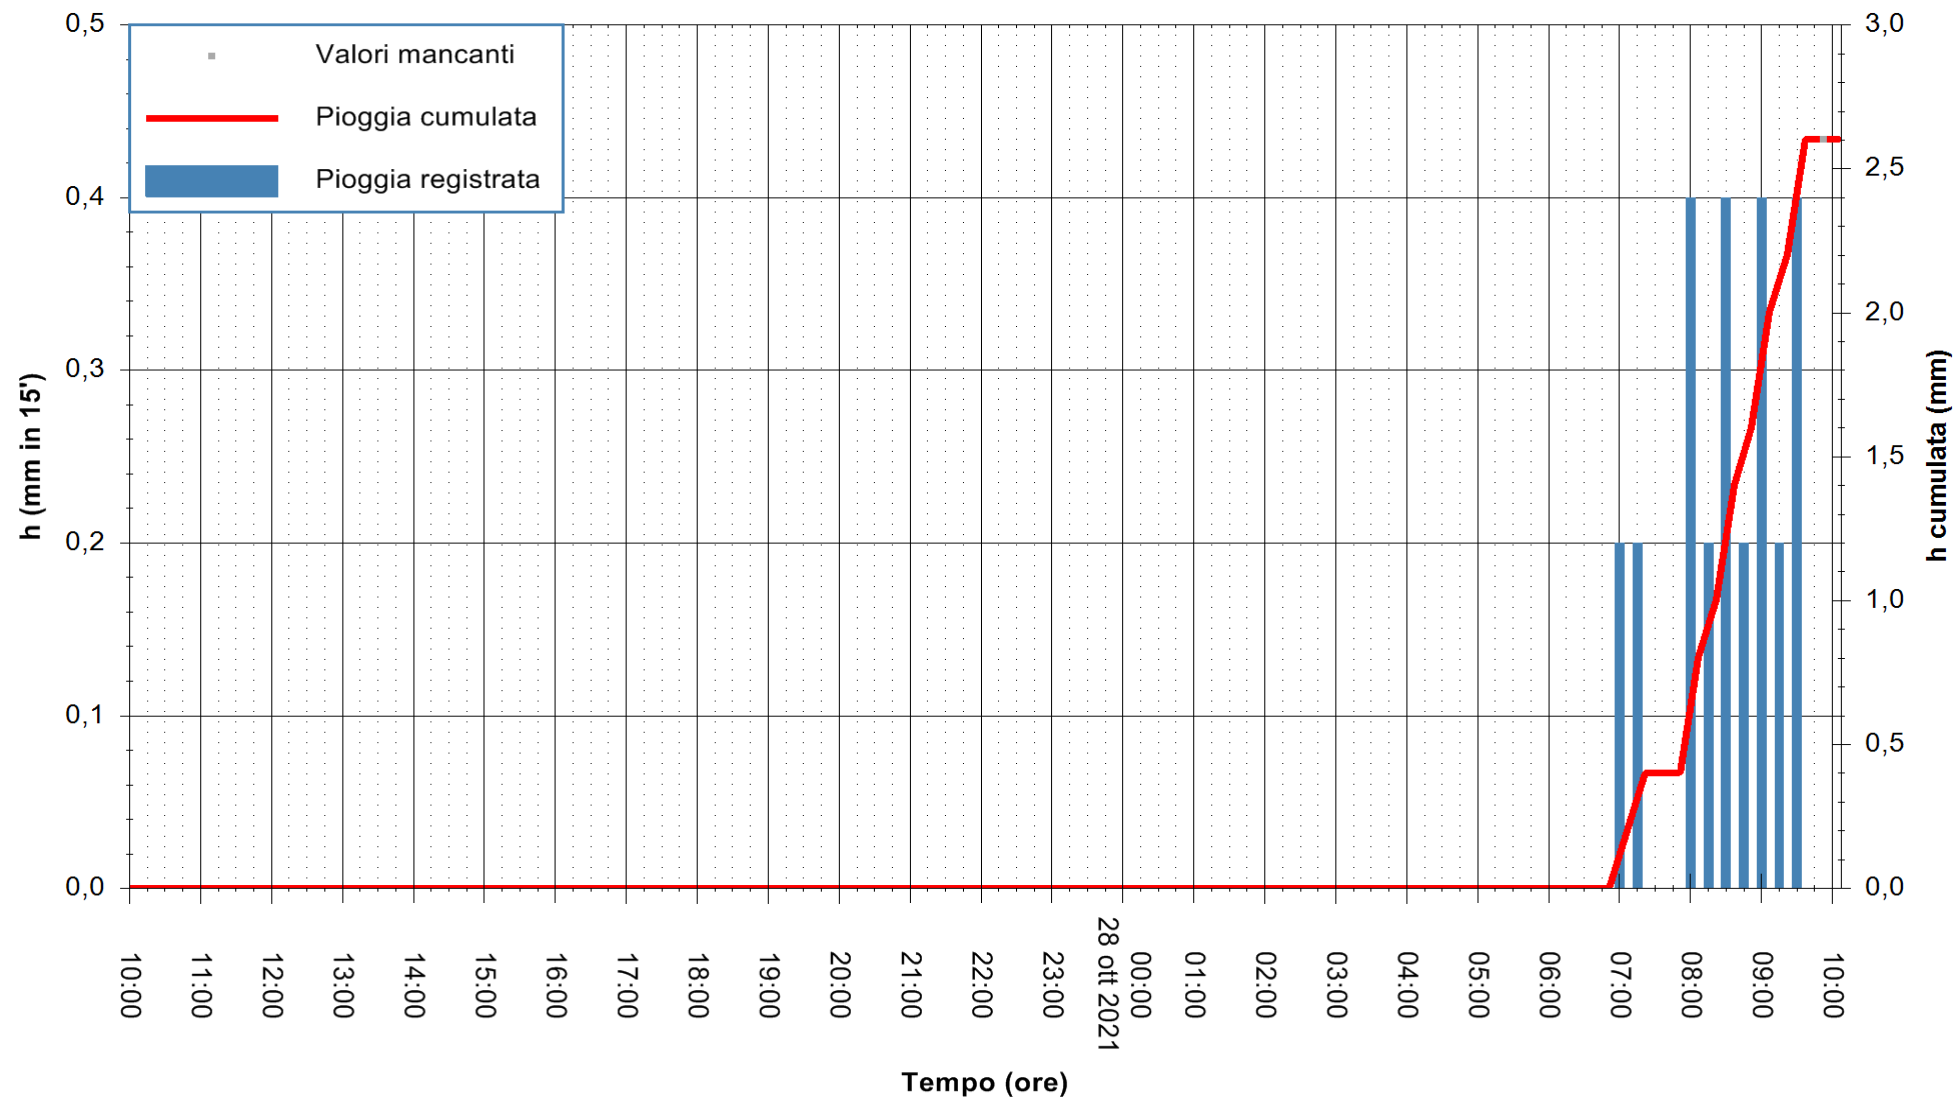

Stazione pluviometrica DIGA PUNTA GENNARTA
Area DIGA DI PUNTA GENNARTA
Pioggia registrata nelle ultime 24 ore
Estrazione dati delle ore 10:18 del 28/10/2021
Ultimo dato disponibile: 28/10/2021 alle 09:45

ARPAS
F.to il Dirigente Responsabile
Dott. Giuseppe Bianco

REGIONE AUTONOMA DE SARDIGNA
REGIONE AUTONOMA DELLA SARDEGNA

Stazione pluviometrica DIGA IS BARROCUS
Area DIGA IS BARROCUS

Pioggia registrata nelle ultime 24 ore
Estrazione dati delle ore 10:18 del 28/10/2021
Ultimo dato disponibile: 28/10/2021 alle 09:45

ARPAS
F.to il Dirigente Responsabile
Dott. Giuseppe Bianco

REGIONE AUTONOMA DE SARDIGNA
REGIONE AUTONOMA DELLA SARDEGNA

Stazione pluviometrica DIGA RIO LENI
Area DIGA RIO LENI
Pioggia registrata nelle ultime 24 ore
Estrazione dati delle ore 10:18 del 28/10/2021
Ultimo dato disponibile: 28/10/2021 alle 09:45