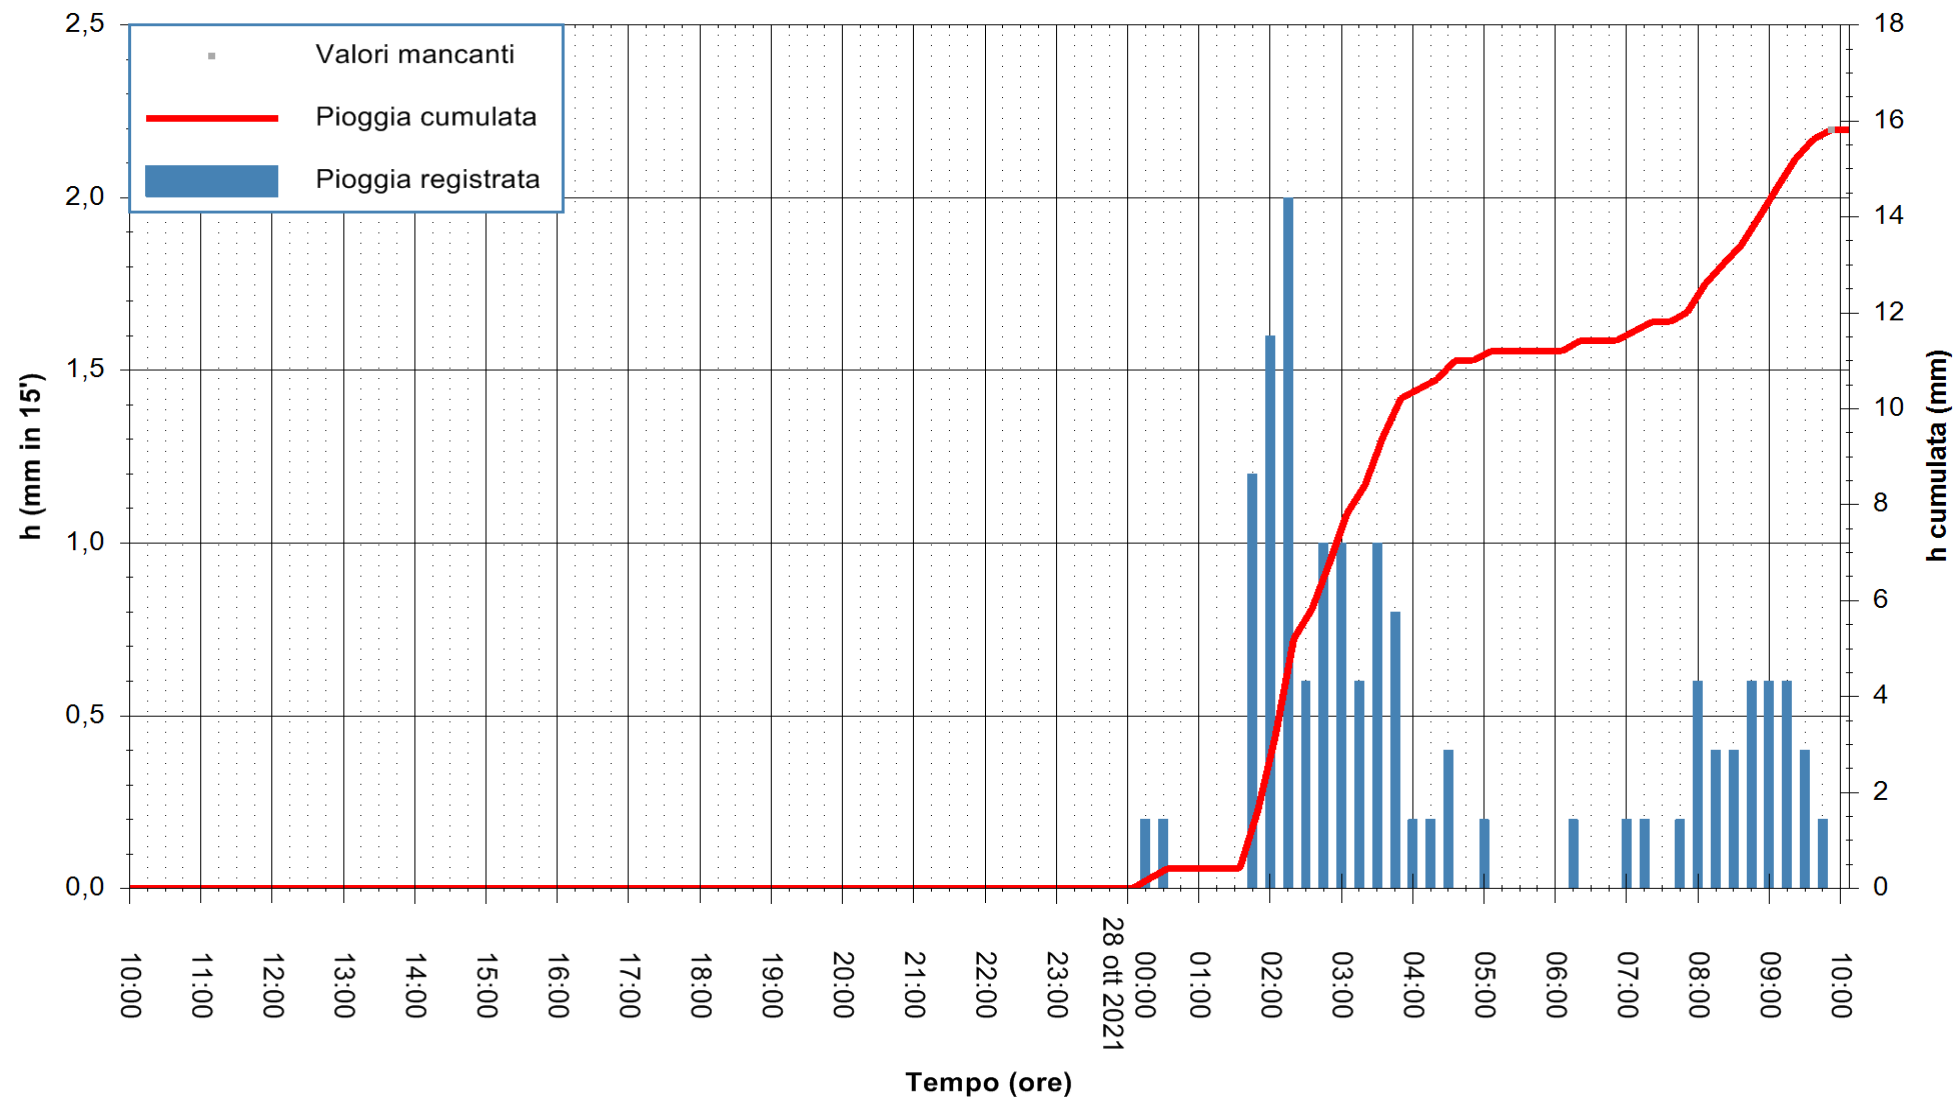

Stazione pluviometrica DIGA PUNTA GENNARTA
Area DIGA DI PUNTA GENNARTA
Pioggia registrata nelle ultime 24 ore
Estrazione dati delle ore 10:18 del 28/10/2021
Ultimo dato disponibile: 28/10/2021 alle 09:45

ARPAS
F.to il Dirigente Responsabile
Dott. Giuseppe Bianco

REGIONE AUTONOMA DE SARDIGNA
REGIONE AUTONOMA DELLA SARDEGNA

Stazione pluviometrica DIGA IS BARROCUS
Area DIGA IS BARROCUS

Pioggia registrata nelle ultime 24 ore
Estrazione dati delle ore 10:18 del 28/10/2021
Ultimo dato disponibile: 28/10/2021 alle 09:45

ARPAS
F.to il Dirigente Responsabile
Dott. Giuseppe Bianco

REGIONE AUTONOMA DE SARDIGNA
REGIONE AUTONOMA DELLA SARDEGNA

Stazione pluviometrica DIGA RIO LENI
Area DIGA RIO LENI
Pioggia registrata nelle ultime 24 ore
Estrazione dati delle ore 10:18 del 28/10/2021
Ultimo dato disponibile: 28/10/2021 alle 09:45