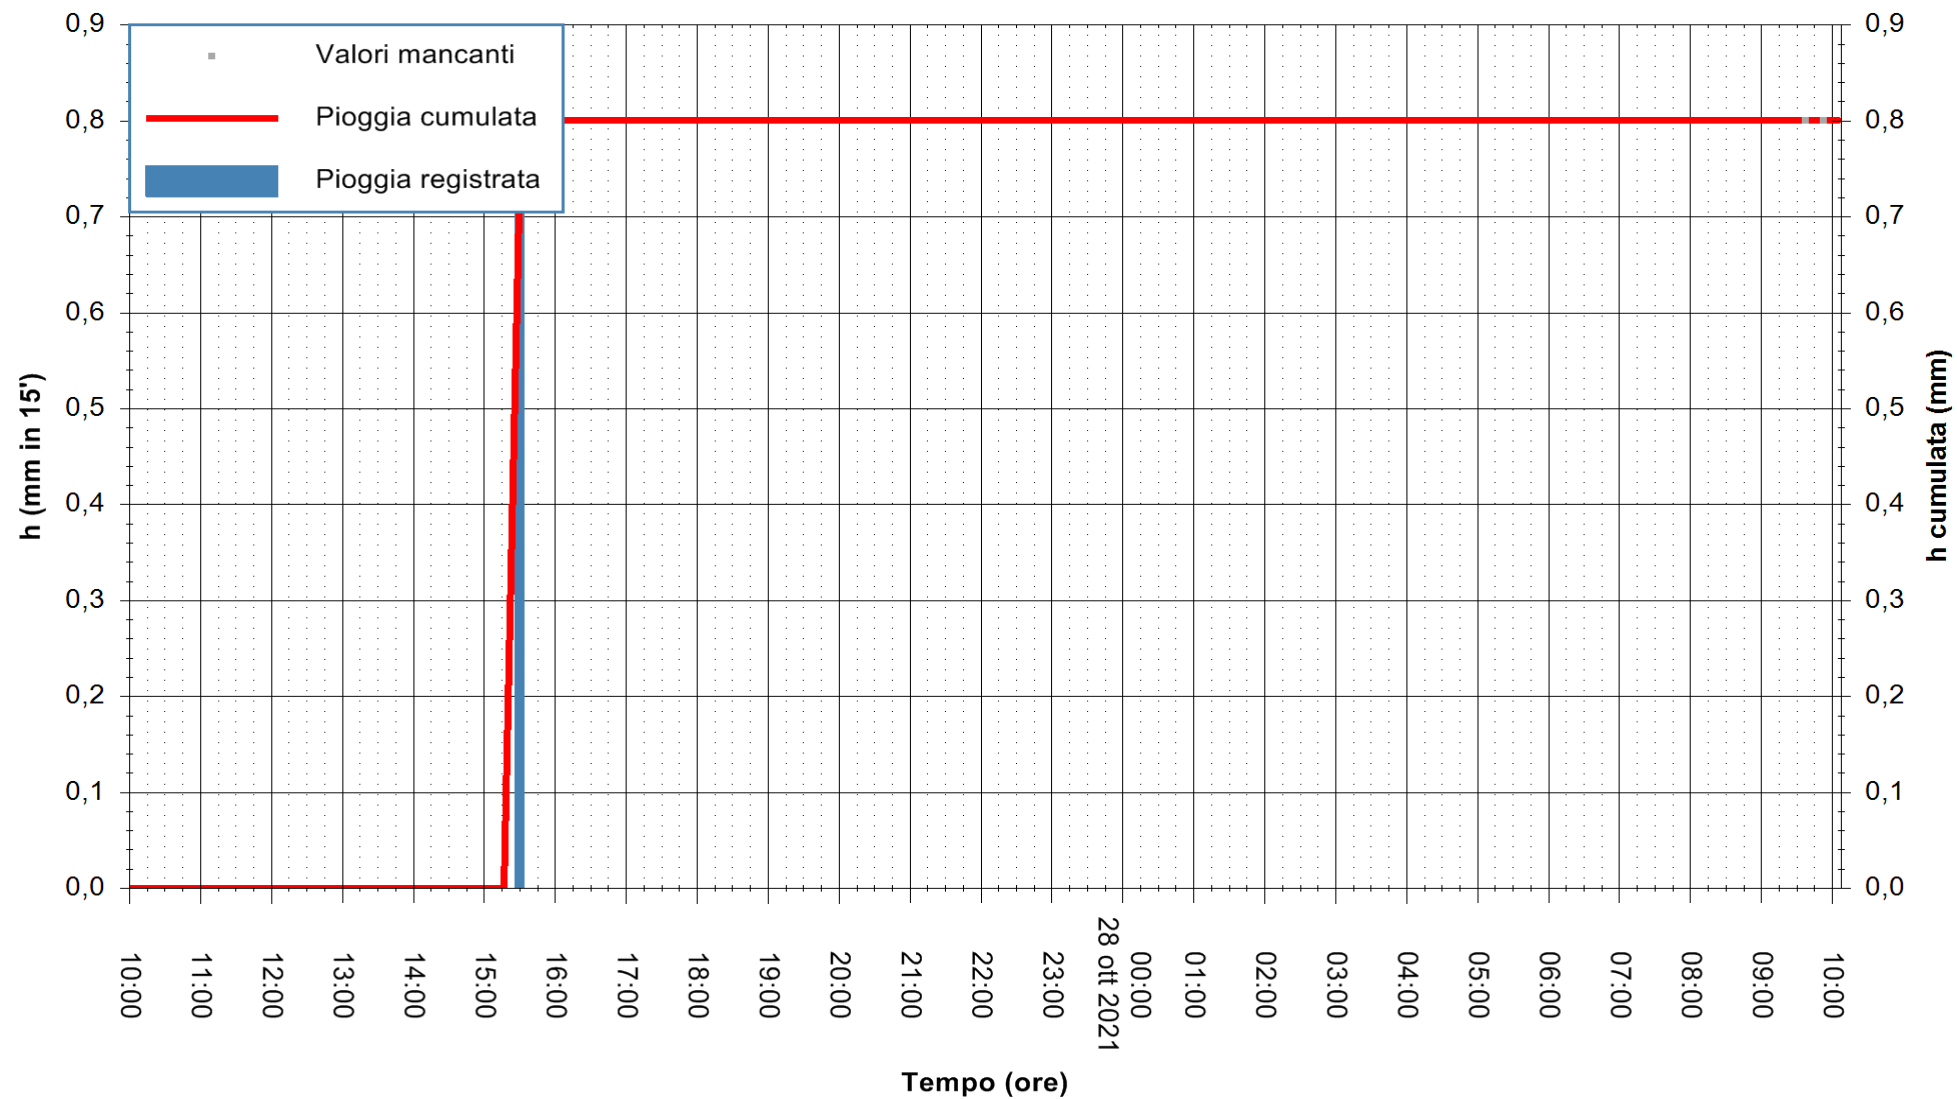

Stazione pluviometrica DIGA PUNTA GENNARTA
Area DIGA DI PUNTA GENNARTA
Pioggia registrata nelle ultime 24 ore
Estrazione dati delle ore 10:18 del 28/10/2021
Ultimo dato disponibile: 28/10/2021 alle 09:45

ARPAS
F.to il Dirigente Responsabile
Dott. Giuseppe Bianco

REGIONE AUTONOMA DE SARDIGNA
REGIONE AUTONOMA DELLA SARDEGNA

Stazione pluviometrica DIGA IS BARROCUS
Area DIGA IS BARROCUS

Pioggia registrata nelle ultime 24 ore
Estrazione dati delle ore 10:18 del 28/10/2021
Ultimo dato disponibile: 28/10/2021 alle 09:45