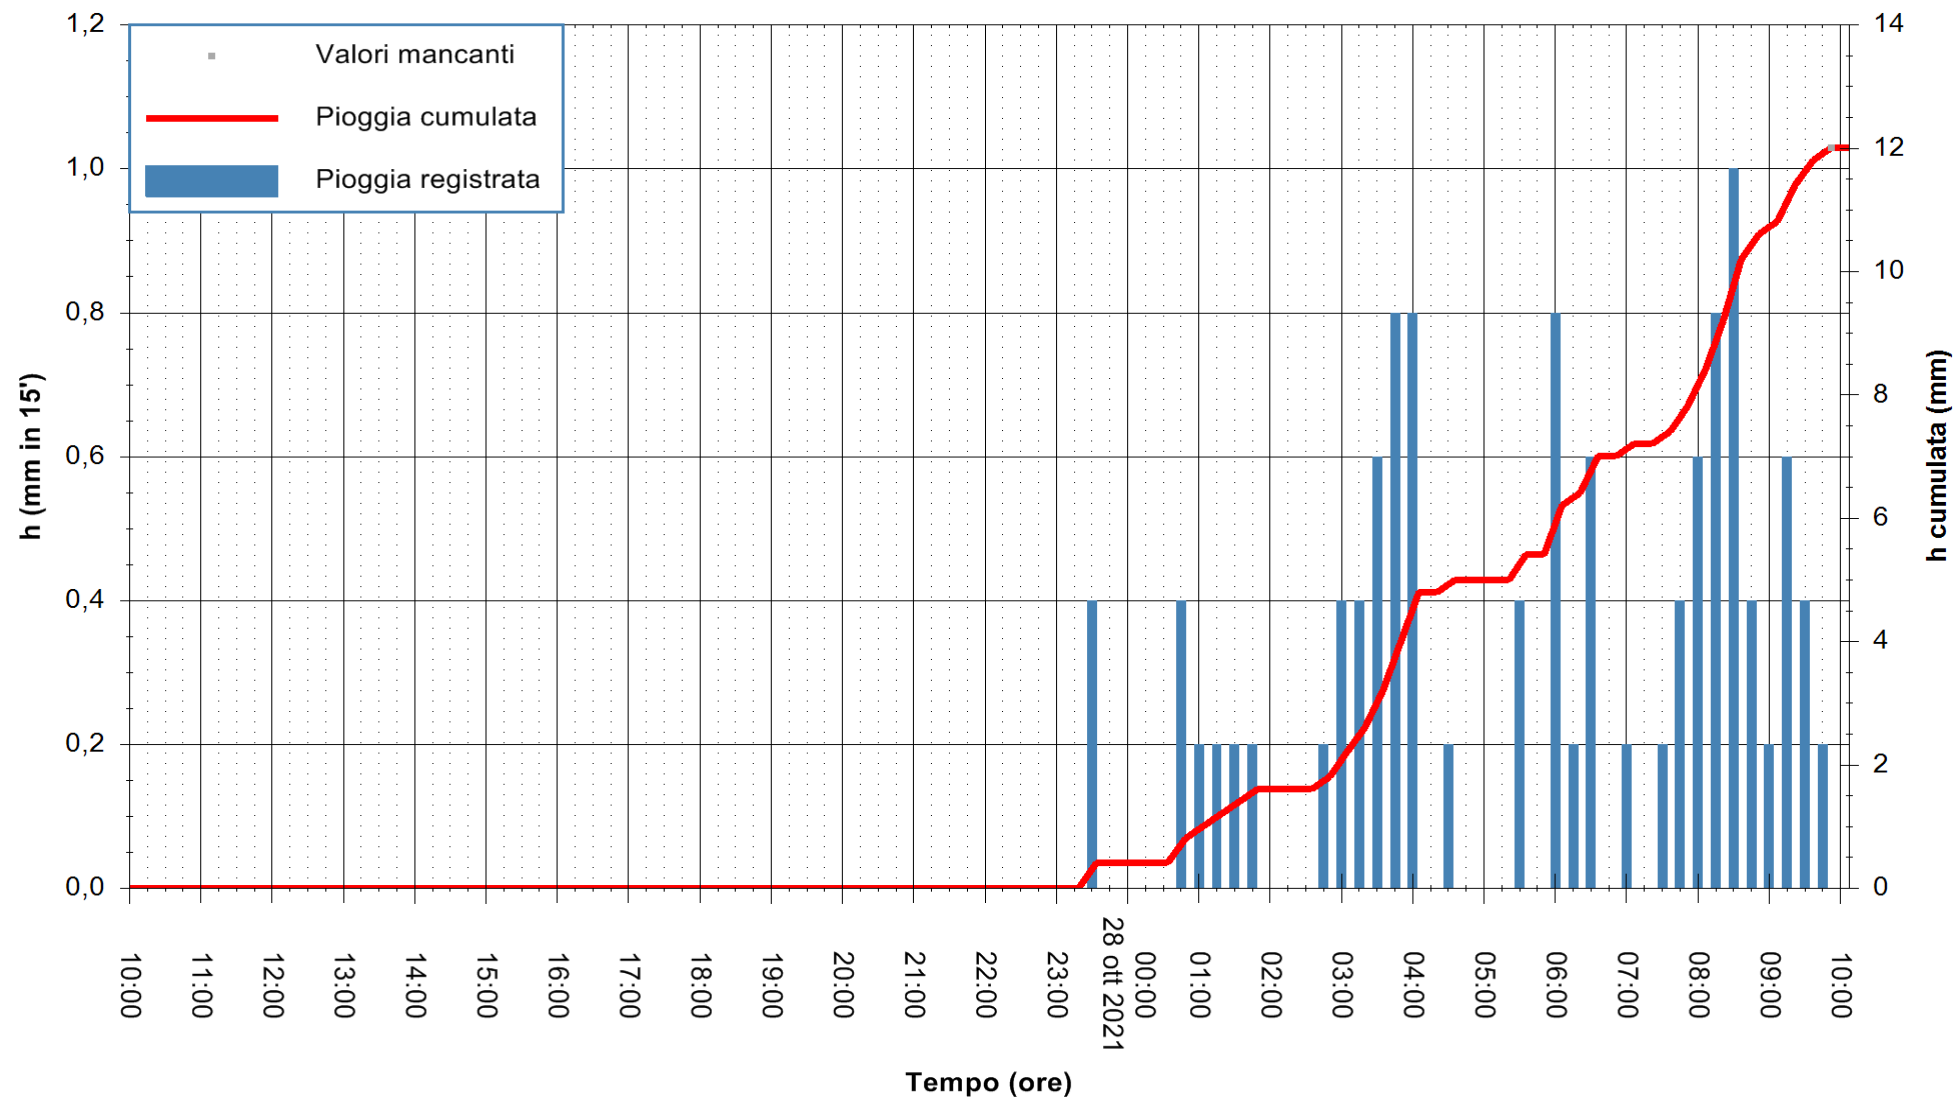

Stazione pluviometrica DIGA PUNTA GENNARTA
Area DIGA DI PUNTA GENNARTA
Pioggia registrata nelle ultime 24 ore
Estrazione dati delle ore 10:18 del 28/10/2021
Ultimo dato disponibile: 28/10/2021 alle 09:45

ARPAS
F.to il Dirigente Responsabile
Dott. Giuseppe Bianco

REGIONE AUTONOMA DE SARDIGNA
REGIONE AUTONOMA DELLA SARDEGNA

Stazione pluviometrica DIGA IS BARROCUS
Area DIGA IS BARROCUS

Pioggia registrata nelle ultime 24 ore
Estrazione dati delle ore 10:18 del 28/10/2021
Ultimo dato disponibile: 28/10/2021 alle 09:45

ARPAS
F.to il Dirigente Responsabile
Dott. Giuseppe Bianco

REGIONE AUTONOMA DE SARDIGNA
REGIONE AUTONOMA DELLA SARDEGNA

Stazione pluviometrica DIGA RIO LENI
Area DIGA RIO LENI
Pioggia registrata nelle ultime 24 ore
Estrazione dati delle ore 10:18 del 28/10/2021
Ultimo dato disponibile: 28/10/2021 alle 09:45