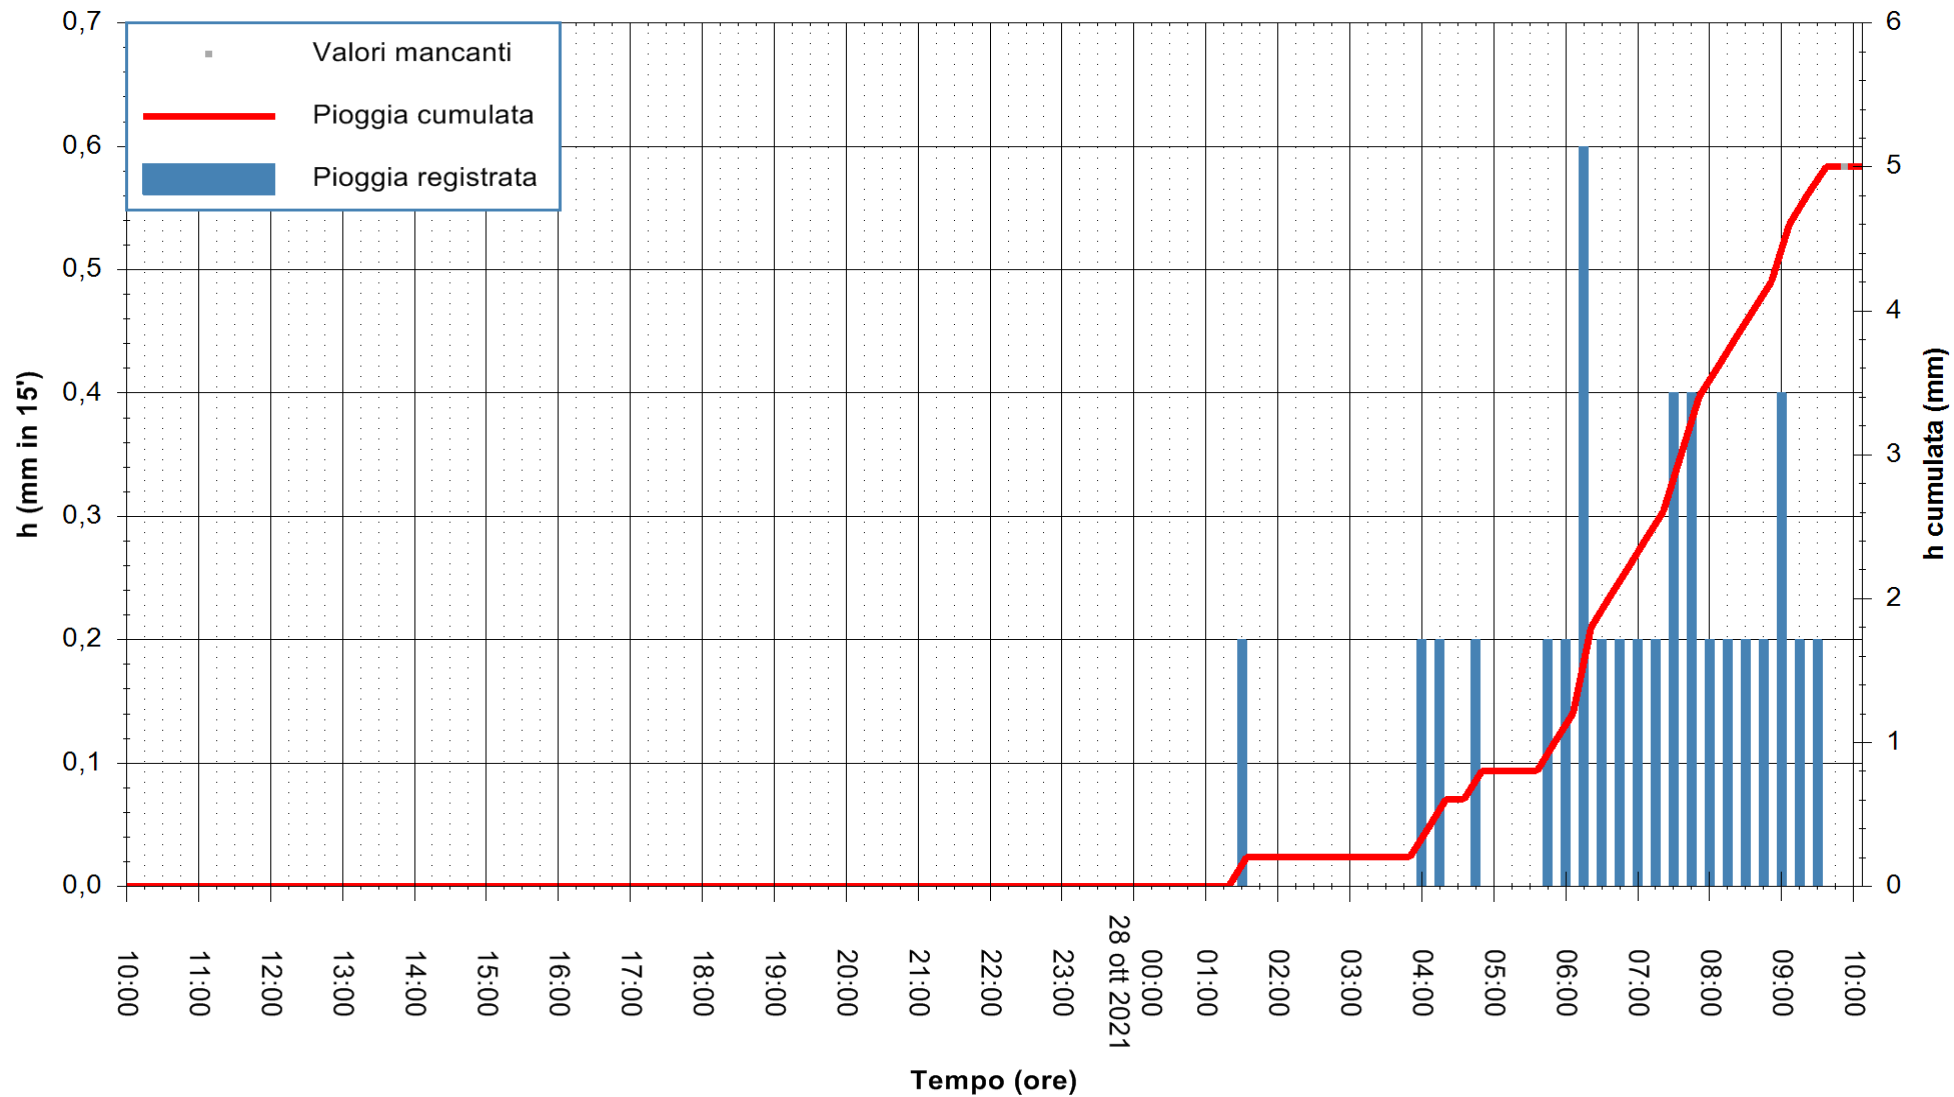

ARPAS
F.to il Dirigente Responsabile
Dott. Giuseppe Bianco

REGIONE AUTONOMA DE SARDIGNA
REGIONE AUTONOMA DELLA SARDEGNA

Stazione pluviometrica CARBONIA C.RA FLUMENTEPIDO
Area FLUMETEPIDO

Pioggia registrata nelle ultime 24 ore
Estrazione dati delle ore 10:18 del 28/10/2021
Ultimo dato disponibile: 28/10/2021 alle 09:45