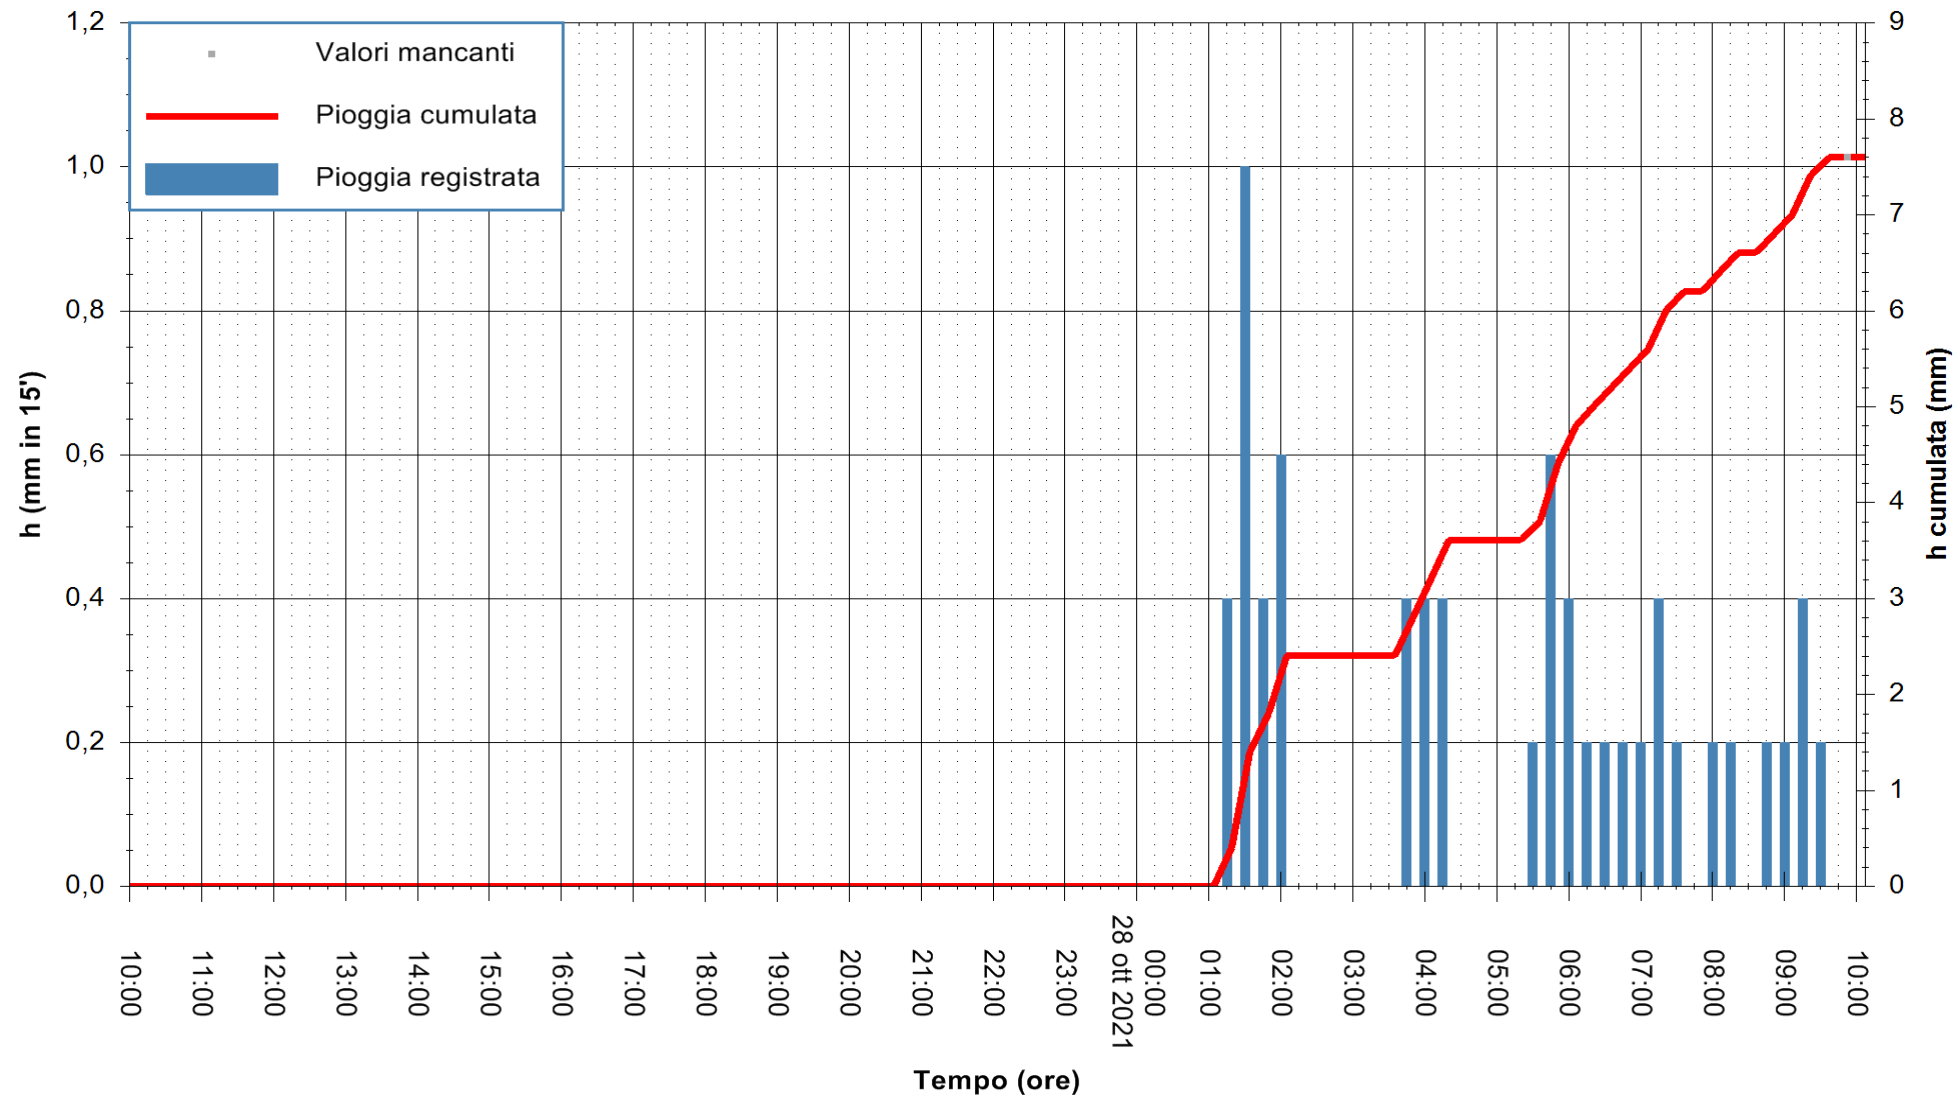

ARPAS
F.to il Dirigente Responsabile
Dott. Giuseppe Bianco

REGIONE AUTONOMA DE SARDIGNA
REGIONE AUTONOMA DELLA SARDEGNA

Stazione pluviometrica CARBONIA C.RA FLUMENTEPIDO
Area FLUMETEPIDO

Pioggia registrata nelle ultime 24 ore
Estrazione dati delle ore 10:18 del 28/10/2021
Ultimo dato disponibile: 28/10/2021 alle 09:45