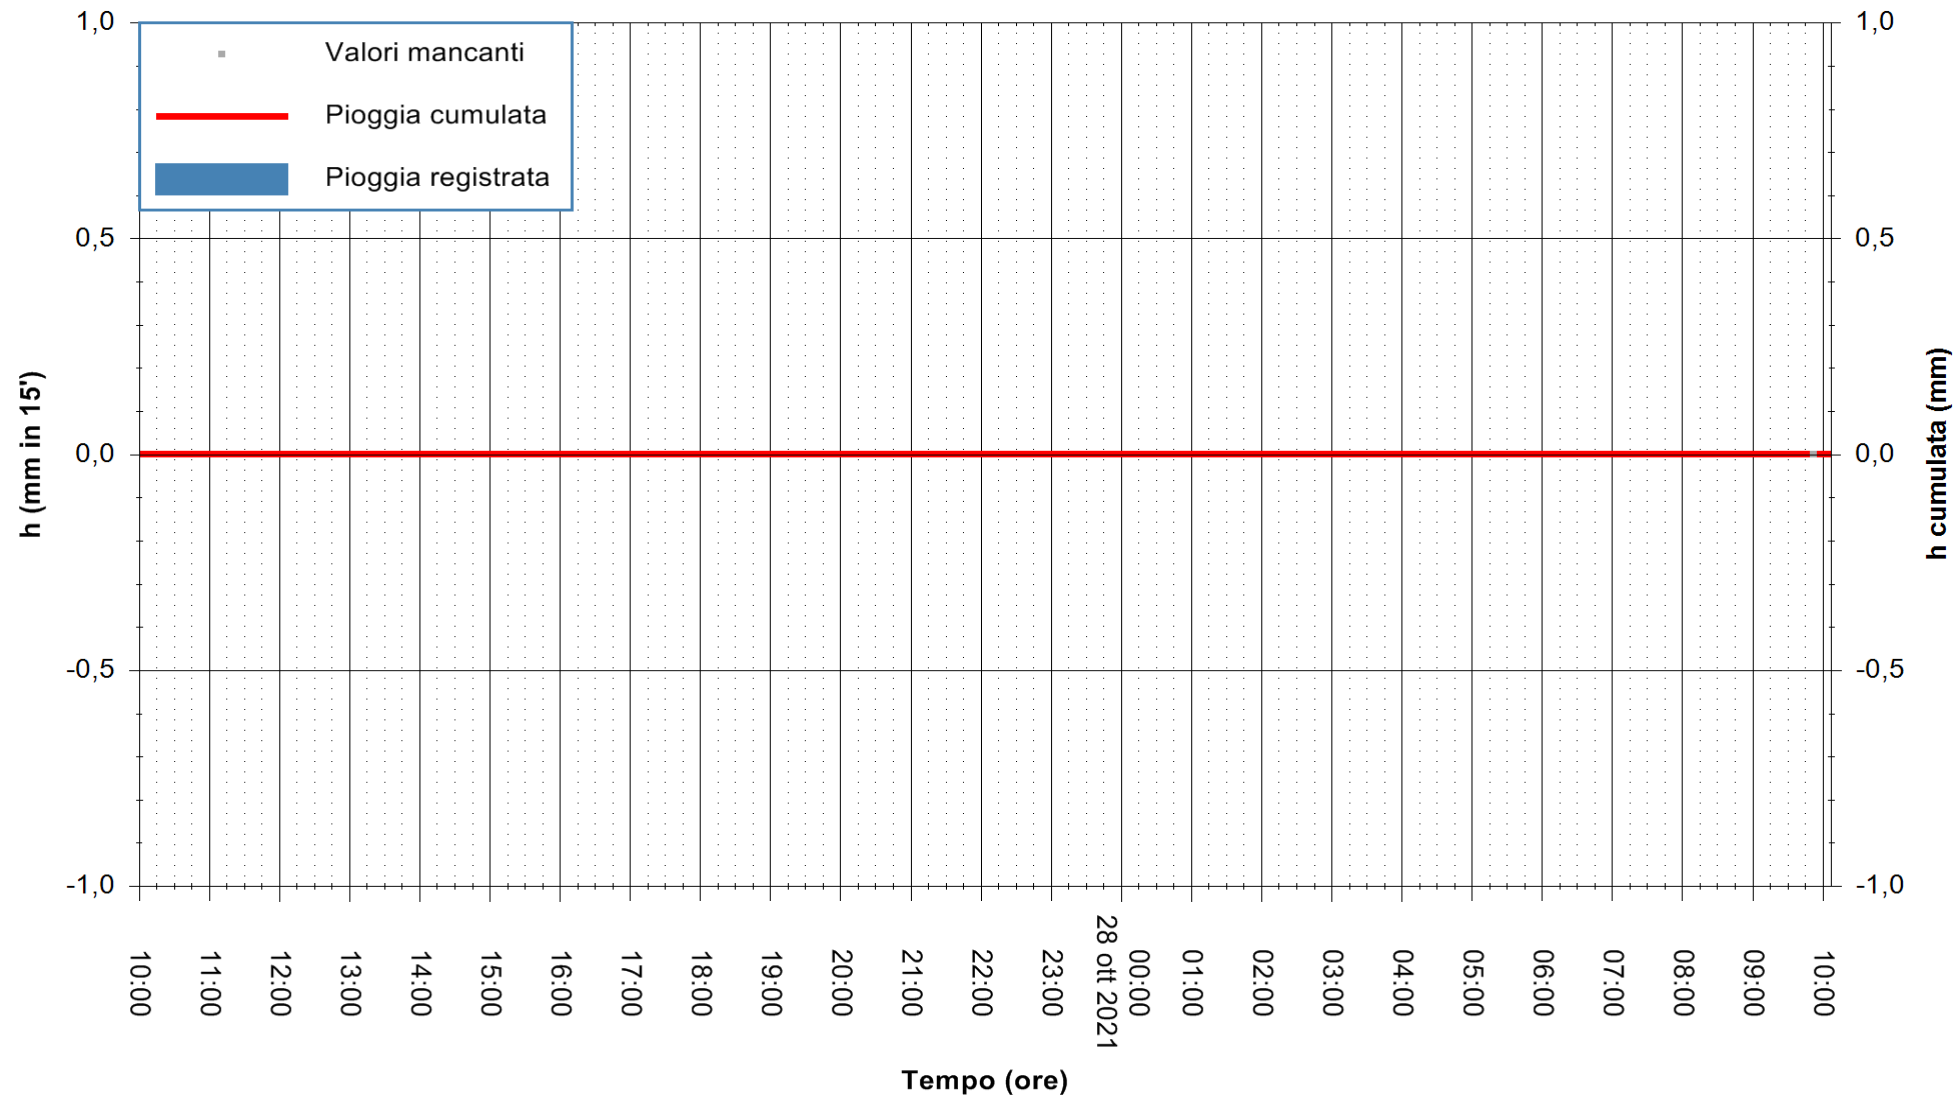

ARPAS
F.to il Dirigente Responsabile
Dott. Giuseppe Bianco

REGIONE AUTÒNOMA DE SARDIGNA
REGIONE AUTONOMA DELLA SARDEGNA

Stazione pluviometrica TERRAMAISTUS A GONNOSFANADIGA
Area PONTE RIO TERREMAISTUS
Pioggia registrata nelle ultime 24 ore
Estrazione dati delle ore 10:18 del 28/10/2021
Ultimo dato disponibile: 28/10/2021 alle 09:45