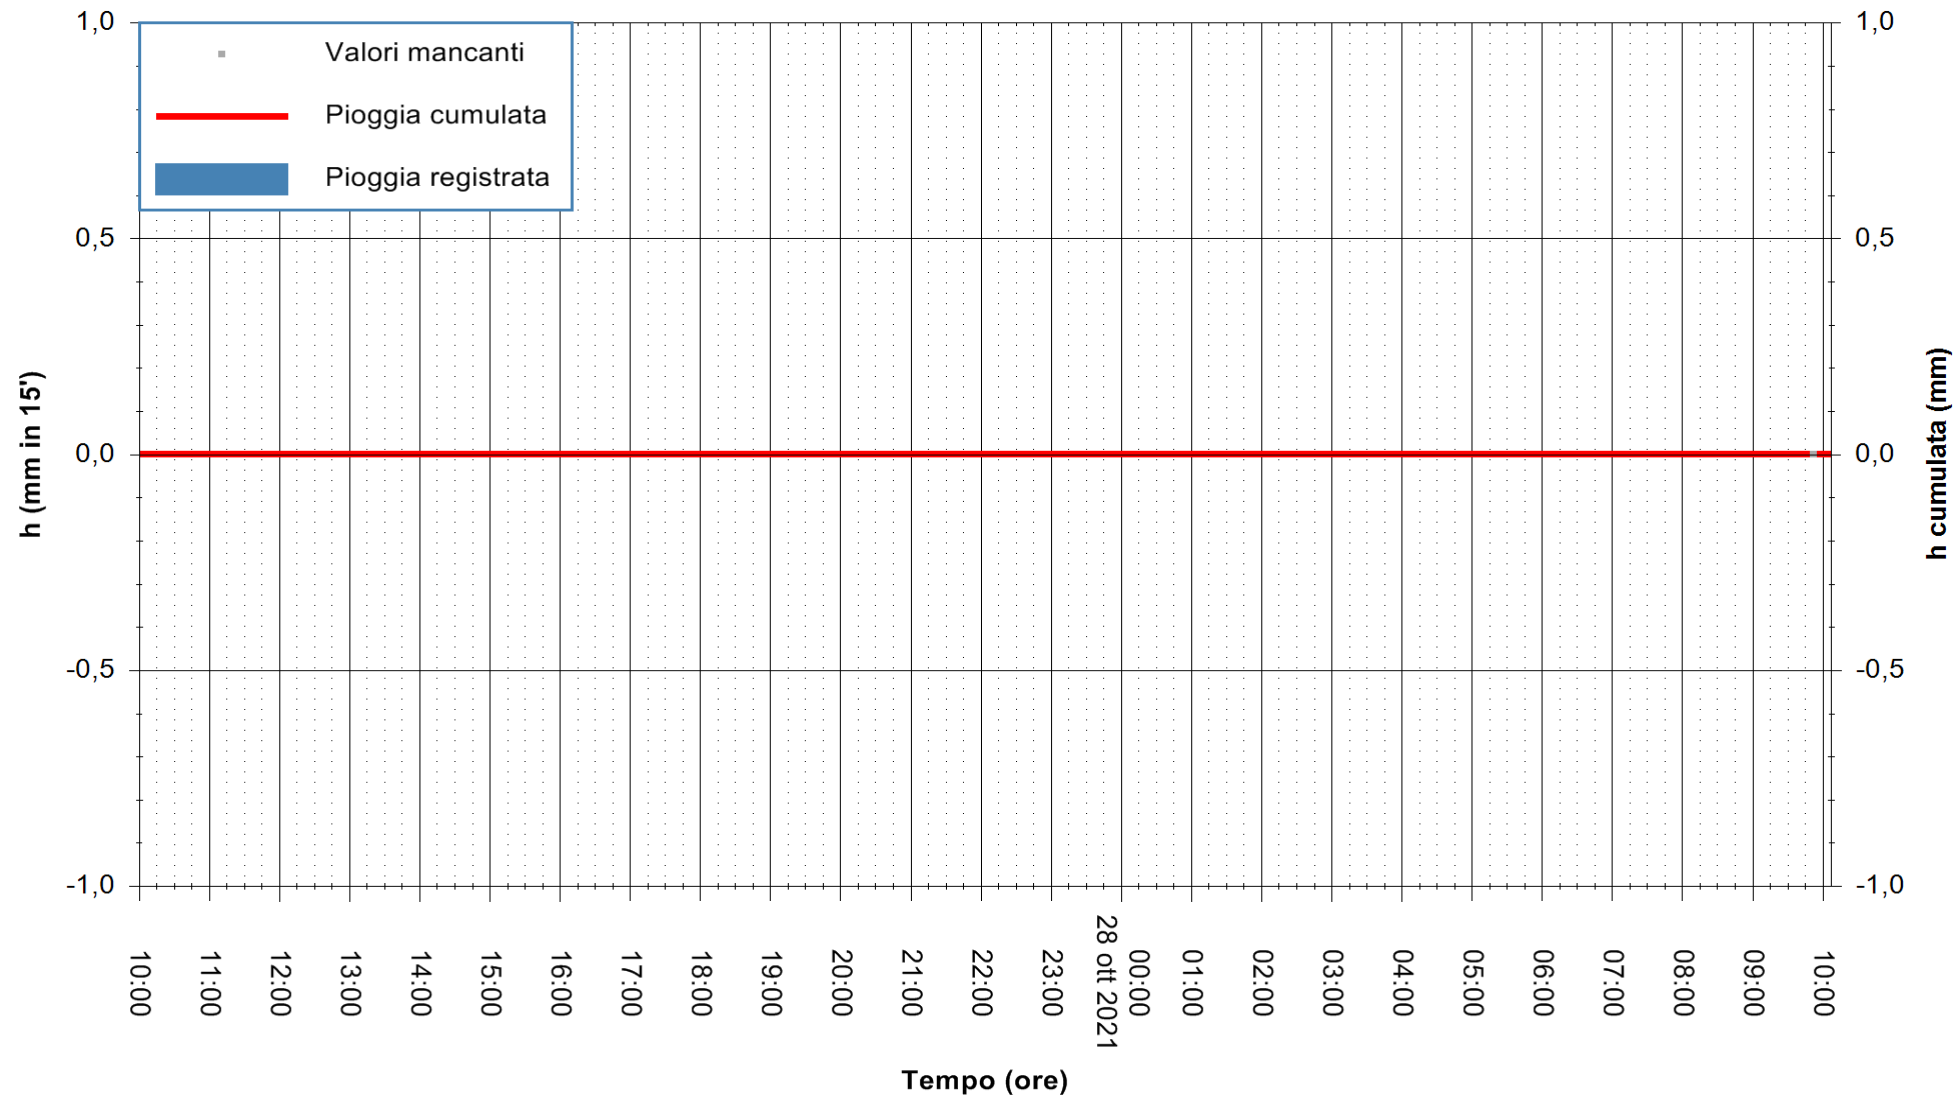

Stazione pluviometrica CARBONIA C.RA FLUMENTEPIDO
Area FLUMETEPIDO

Pioggia registrata nelle ultime 24 ore
Estrazione dati delle ore 10:18 del 28/10/2021
Ultimo dato disponibile: 28/10/2021 alle 09:45

ARPAS
F.to il Dirigente Responsabile
Dott. Giuseppe Bianco

REGIONE AUTONOMA DE SARDIGNA
REGIONE AUTONOMA DELLA SARDEGNA