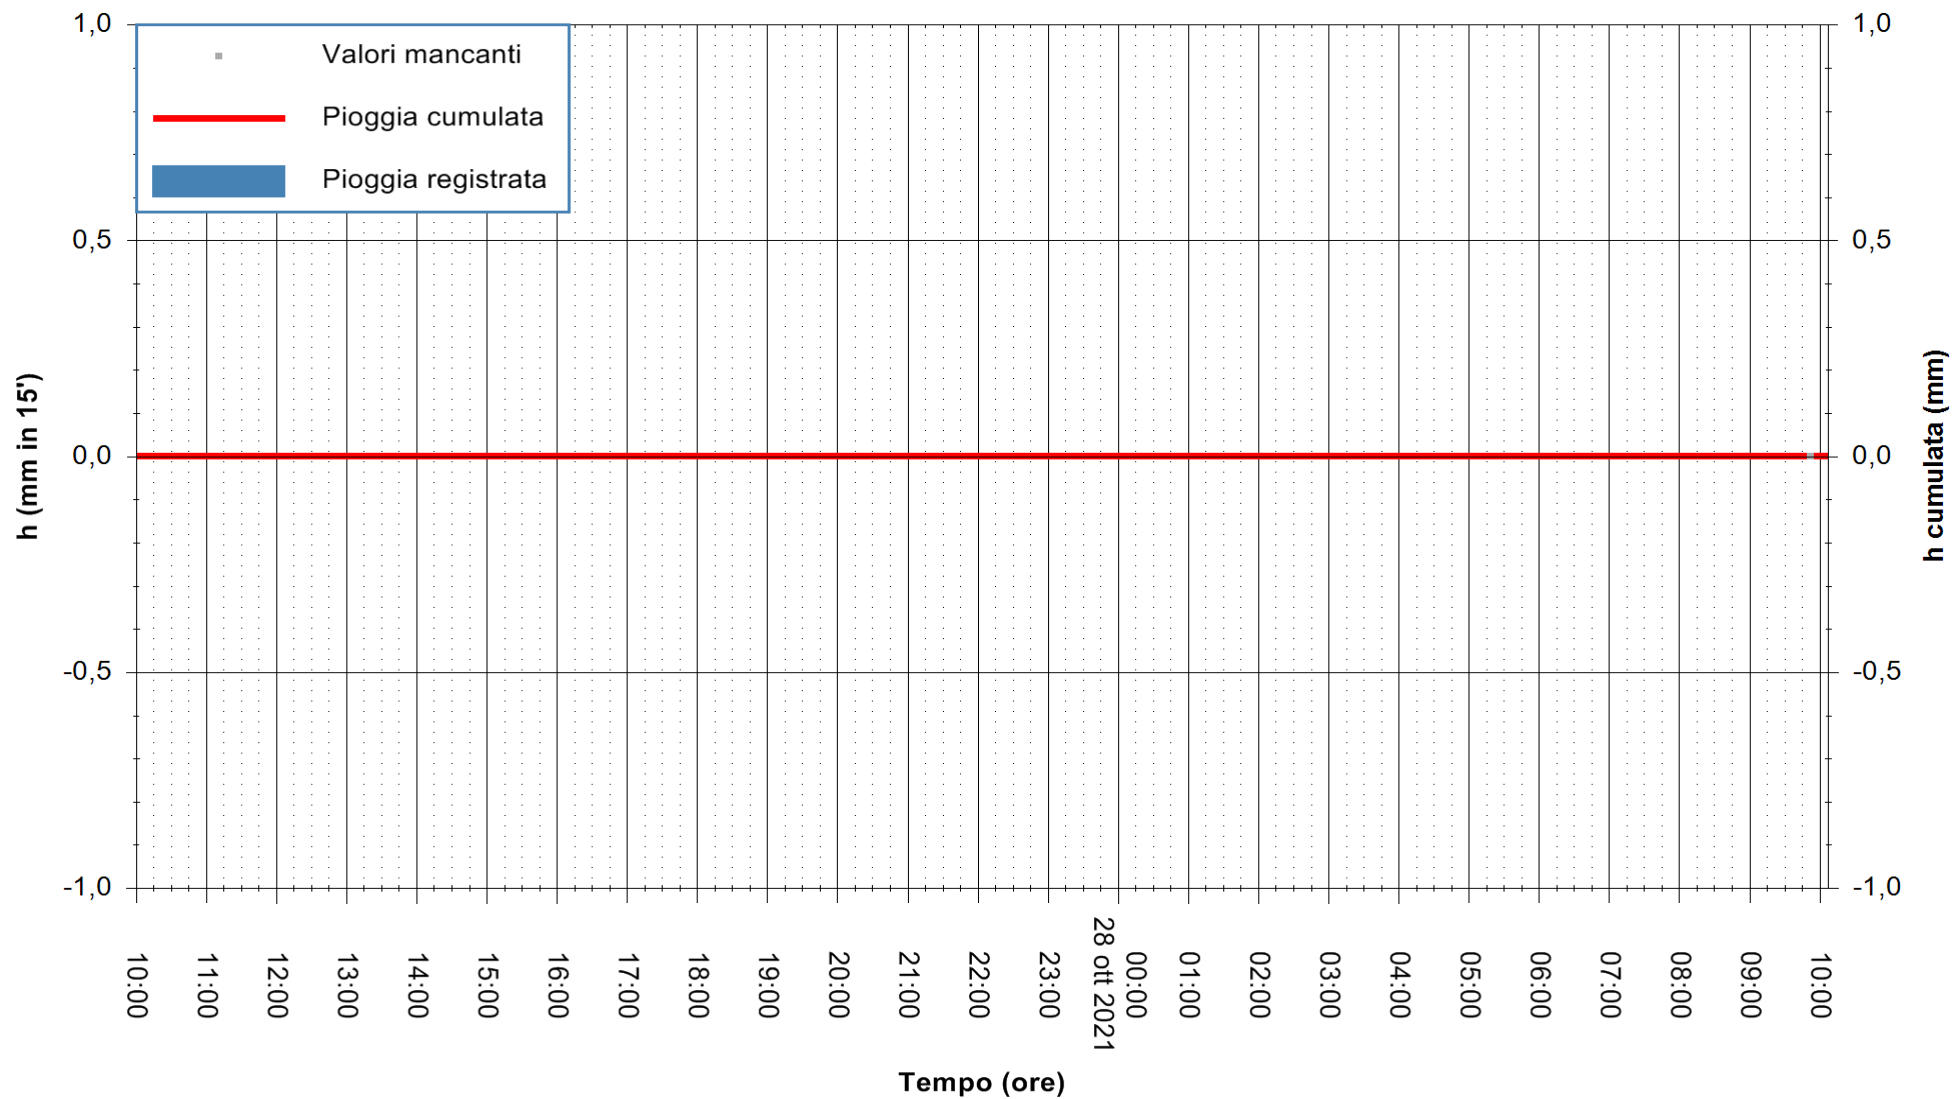

Stazione pluviometrica DIGA PUNTA GENNARTA
Area DIGA DI PUNTA GENNARTA
Pioggia registrata nelle ultime 24 ore
Estrazione dati delle ore 10:18 del 28/10/2021
Ultimo dato disponibile: 28/10/2021 alle 09:45

ARPAS
F.to il Dirigente Responsabile
Dott. Giuseppe Bianco

REGIONE AUTONOMA DE SARDIGNA
REGIONE AUTONOMA DELLA SARDEGNA

Stazione pluviometrica DIGA IS BARROCUS
Area DIGA IS BARROCUS

Pioggia registrata nelle ultime 24 ore
Estrazione dati delle ore 10:18 del 28/10/2021
Ultimo dato disponibile: 28/10/2021 alle 09:45