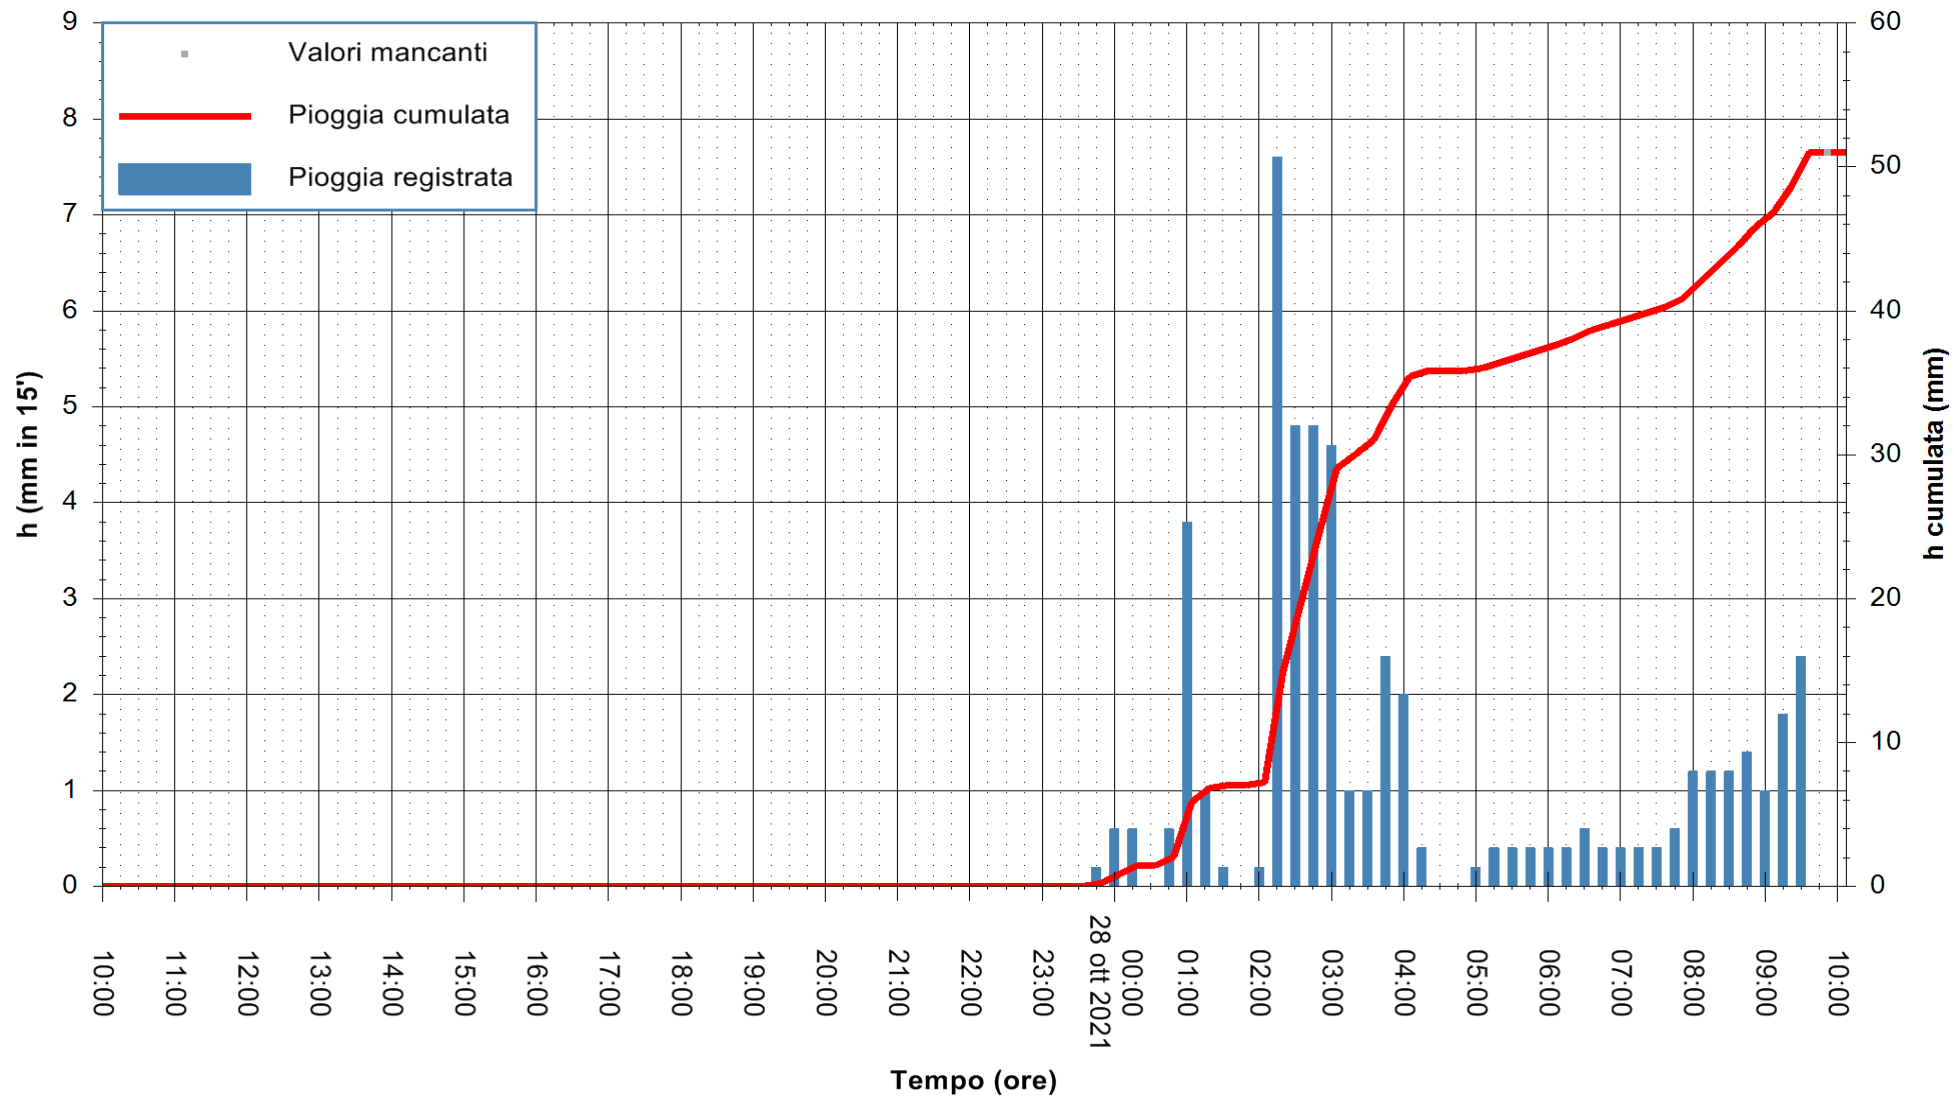

ARPAS
F.to il Dirigente Responsabile
Dott. Giuseppe Bianco

REGIONE AUTONOMA DE SARDIGNA
REGIONE AUTONOMA DELLA SARDEGNA

Stazione pluviometrica PULA RF
Area PISTA DI PATTINAGGIO
Pioggia registrata nelle ultime 24 ore
Estrazione dati delle ore 10:18 del 28/10/2021
Ultimo dato disponibile: 28/10/2021 alle 09:45