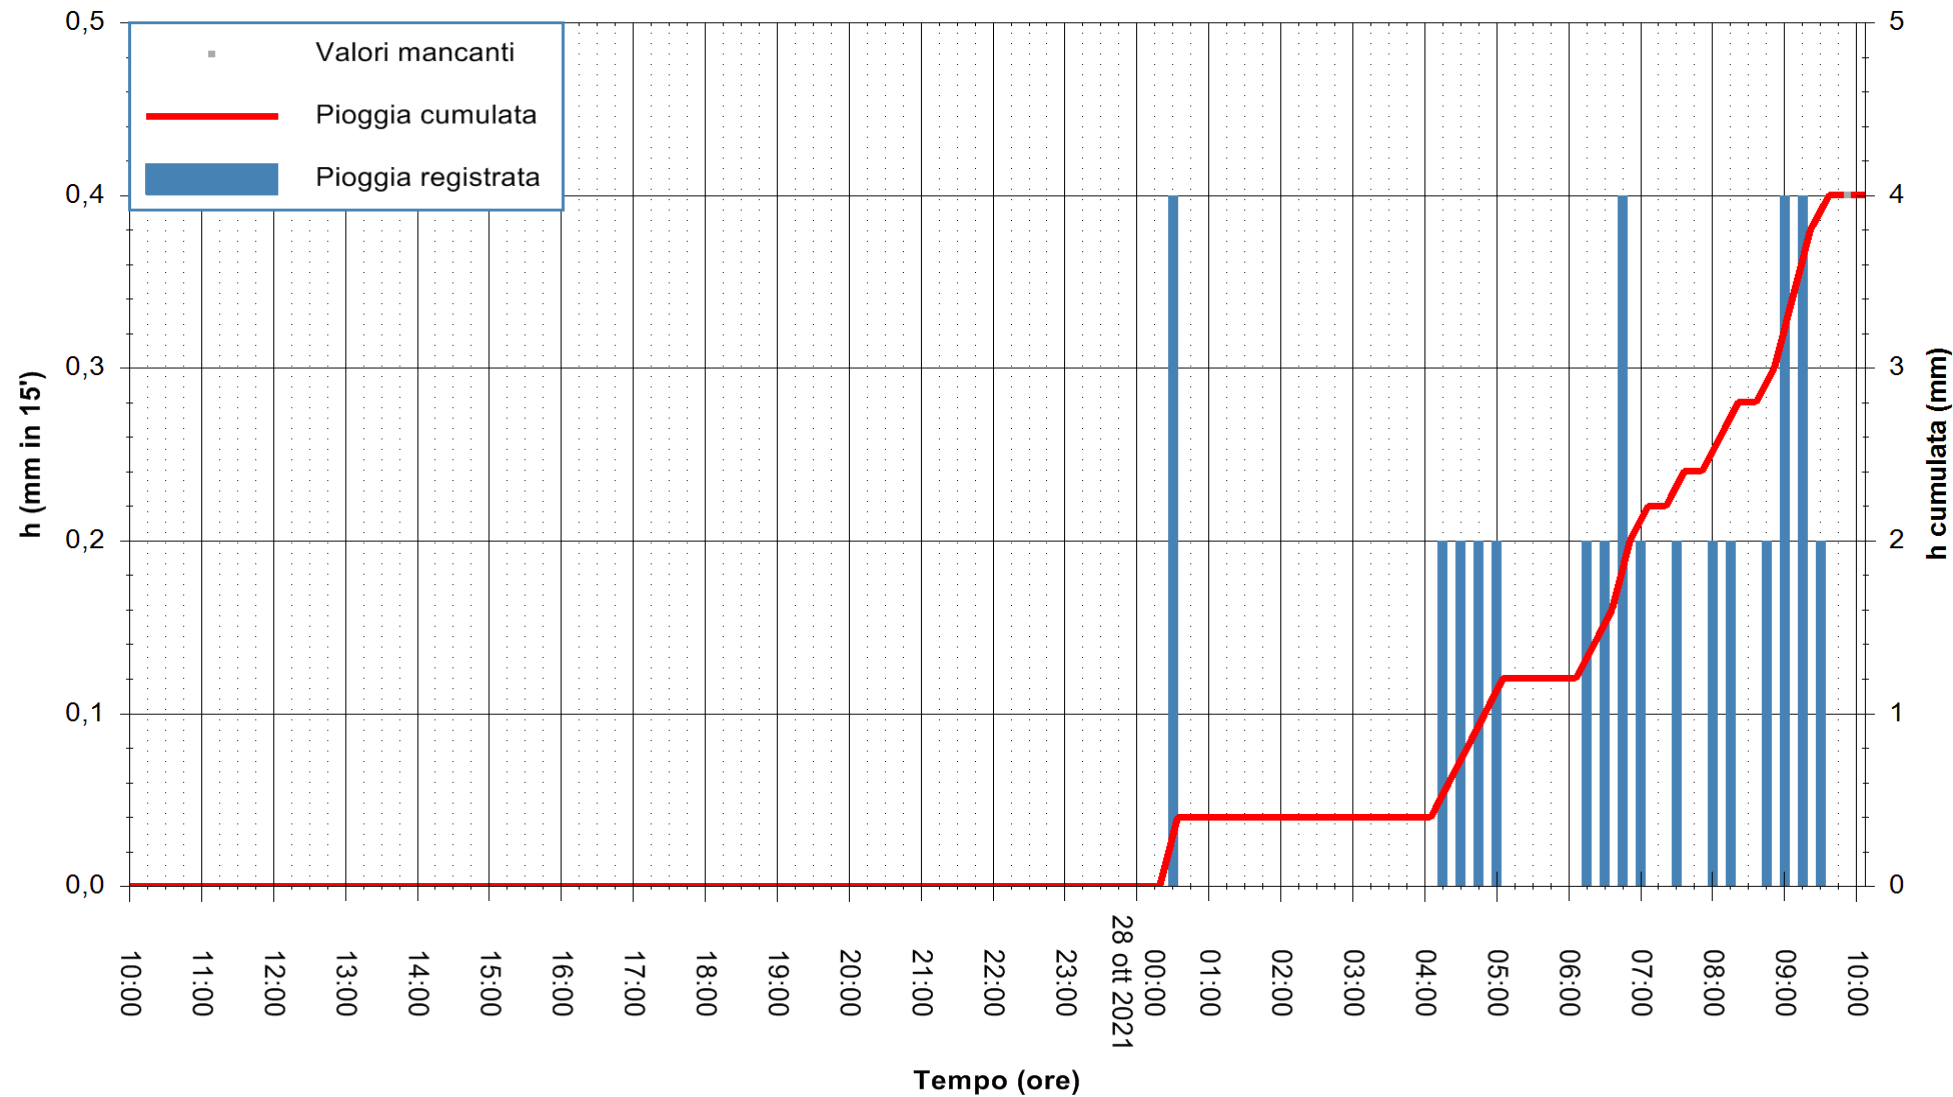

Stazione pluviometrica DIGA PUNTA GENNARTA
Area DIGA DI PUNTA GENNARTA
Pioggia registrata nelle ultime 24 ore
Estrazione dati delle ore 10:18 del 28/10/2021
Ultimo dato disponibile: 28/10/2021 alle 09:45

ARPAS
F.to il Dirigente Responsabile
Dott. Giuseppe Bianco

REGIONE AUTONOMA DE SARDIGNA
REGIONE AUTONOMA DELLA SARDEGNA

Stazione pluviometrica DIGA IS BARROCUS
Area DIGA IS BARROCUS

Pioggia registrata nelle ultime 24 ore
Estrazione dati delle ore 10:18 del 28/10/2021
Ultimo dato disponibile: 28/10/2021 alle 09:45

ARPAS
F.to il Dirigente Responsabile
Dott. Giuseppe Bianco

REGIONE AUTONOMA DE SARDIGNA
REGIONE AUTONOMA DELLA SARDEGNA

Stazione pluviometrica DIGA RIO LENI
Area DIGA RIO LENI
Pioggia registrata nelle ultime 24 ore
Estrazione dati delle ore 10:18 del 28/10/2021
Ultimo dato disponibile: 28/10/2021 alle 09:45