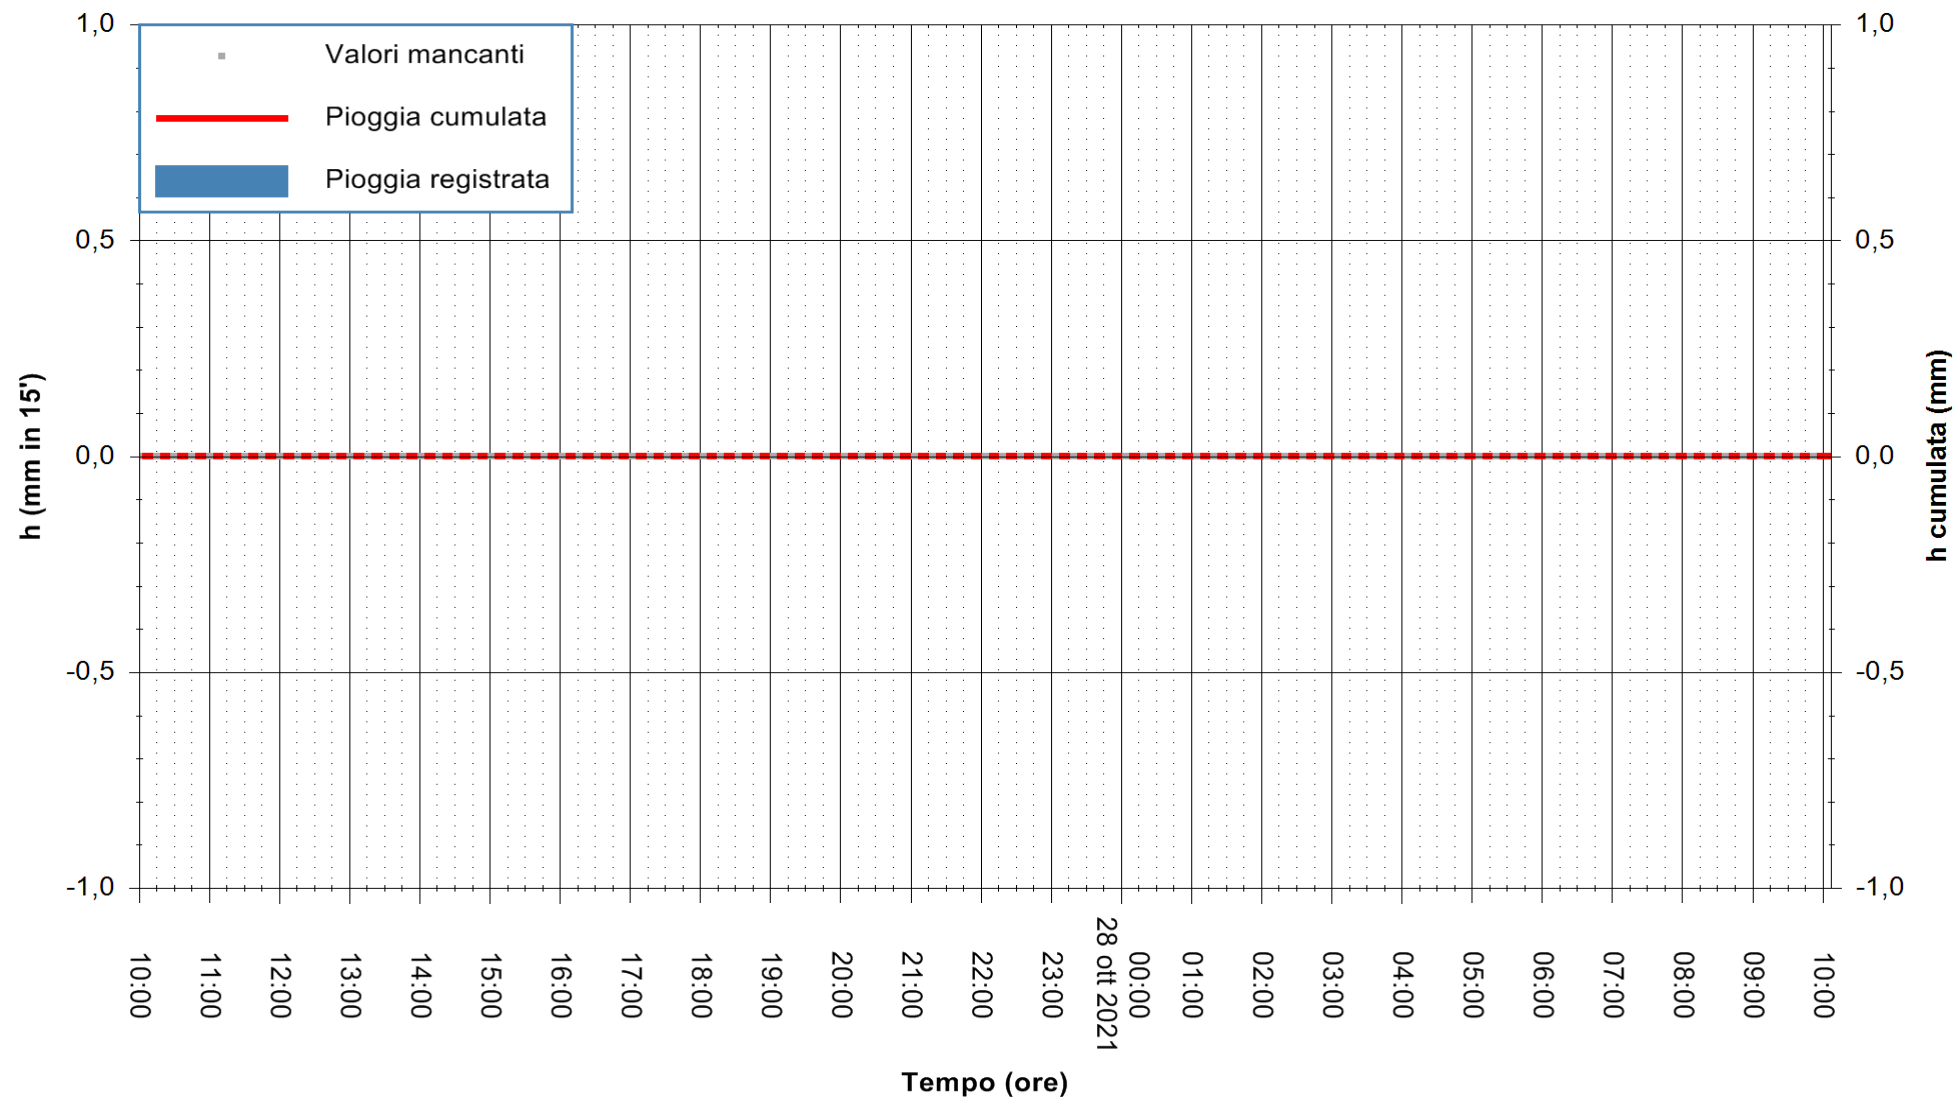

ARPAS
F.to il Dirigente Responsabile
Dott. Giuseppe Bianco

REGIONE AUTÒNOMA DE SARDIGNA
REGIONE AUTONOMA DELLA SARDEGNA

Stazione pluviometrica TERRAMAISTUS A GONNOSFANADIGA
Area PONTE RIO TERREMAISTUS
Pioggia registrata nelle ultime 24 ore
Estrazione dati delle ore 10:18 del 28/10/2021
Ultimo dato disponibile: 28/10/2021 alle 09:45