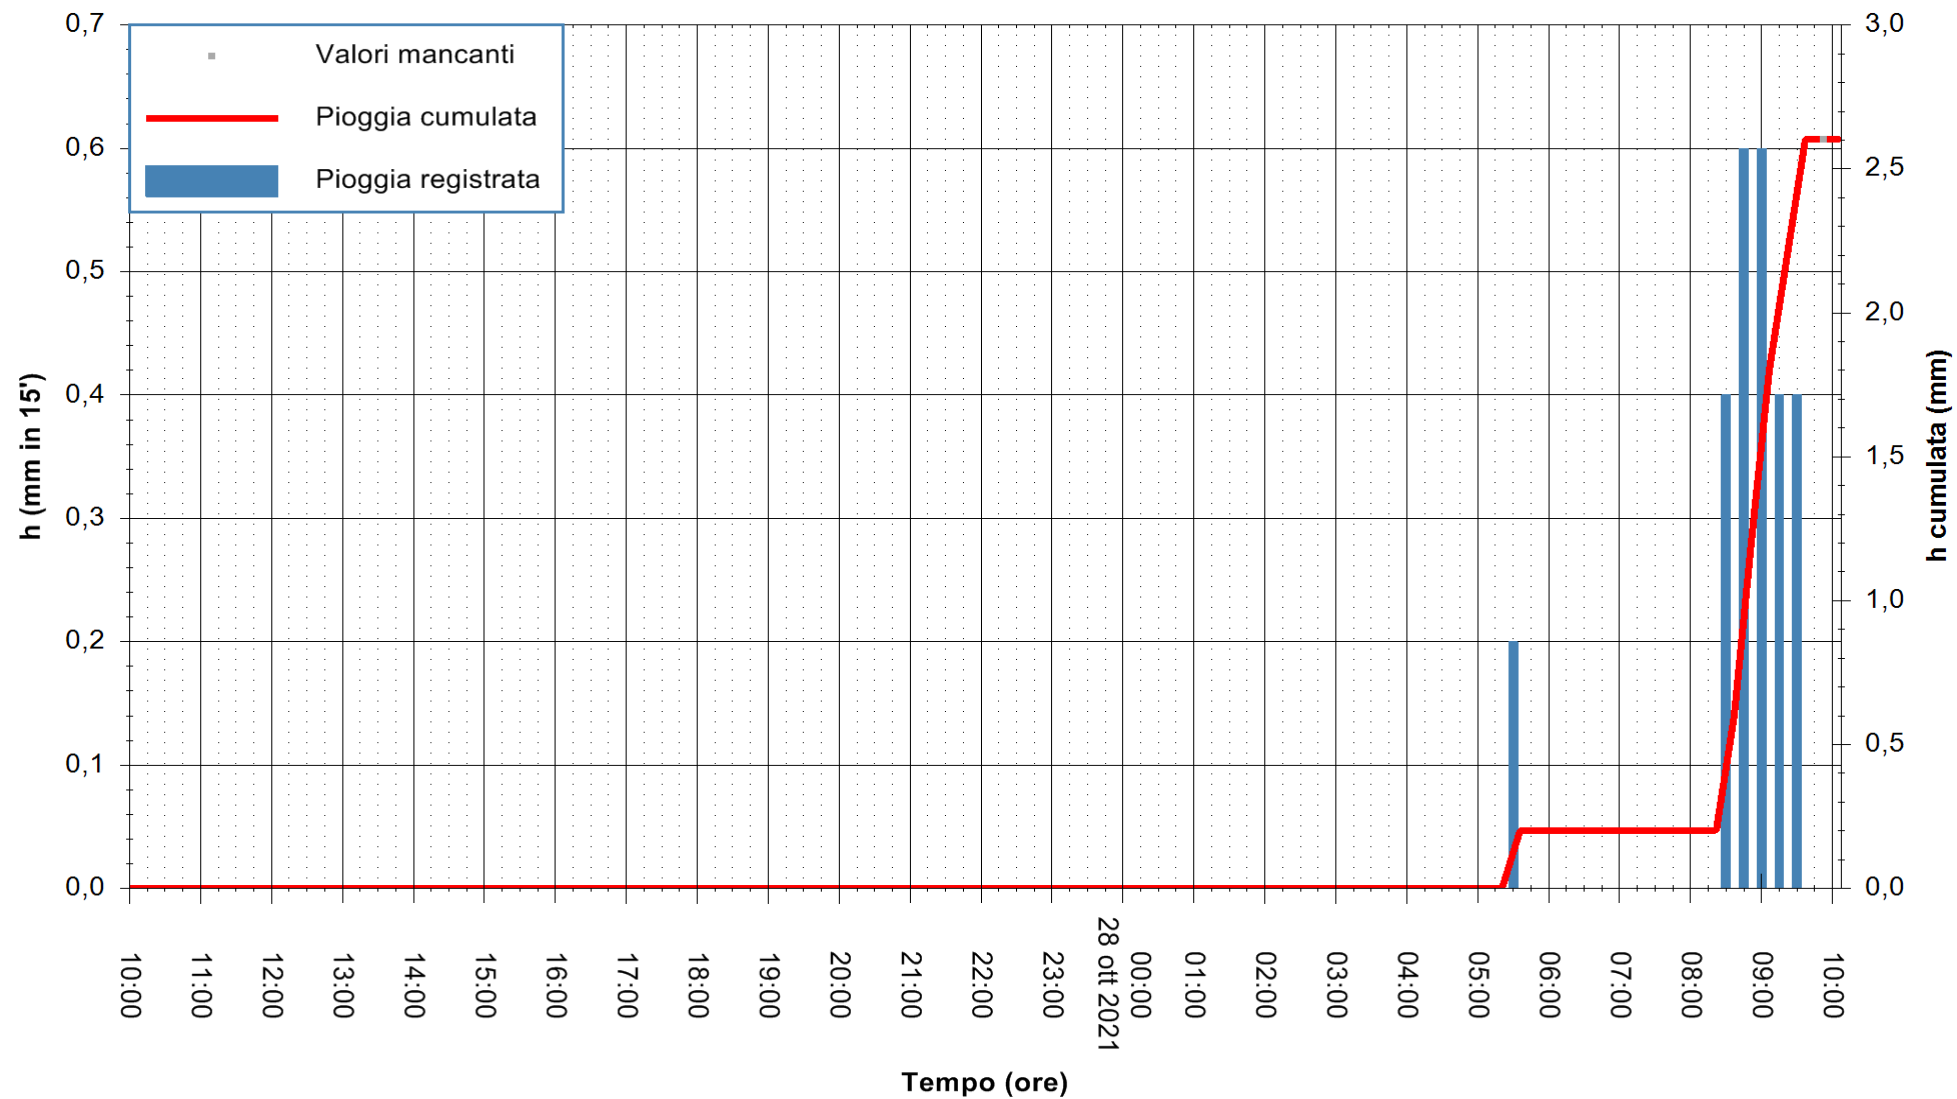

ARPAS
 F.to il Dirigente Responsabile
 Dott. Giuseppe Bianco

REGIONE AUTONOMA DE SARDIGNA
 REGIONE AUTONOMA DELLA SARDEGNA

Stazione pluviometrica SEDILO RF
Area CAMPO SPORTIVO COMUNALE
Pioggia registrata nelle ultime 24 ore
Estrazione dati delle ore 10:18 del 28/10/2021
Ultimo dato disponibile: 28/10/2021 alle 09:45