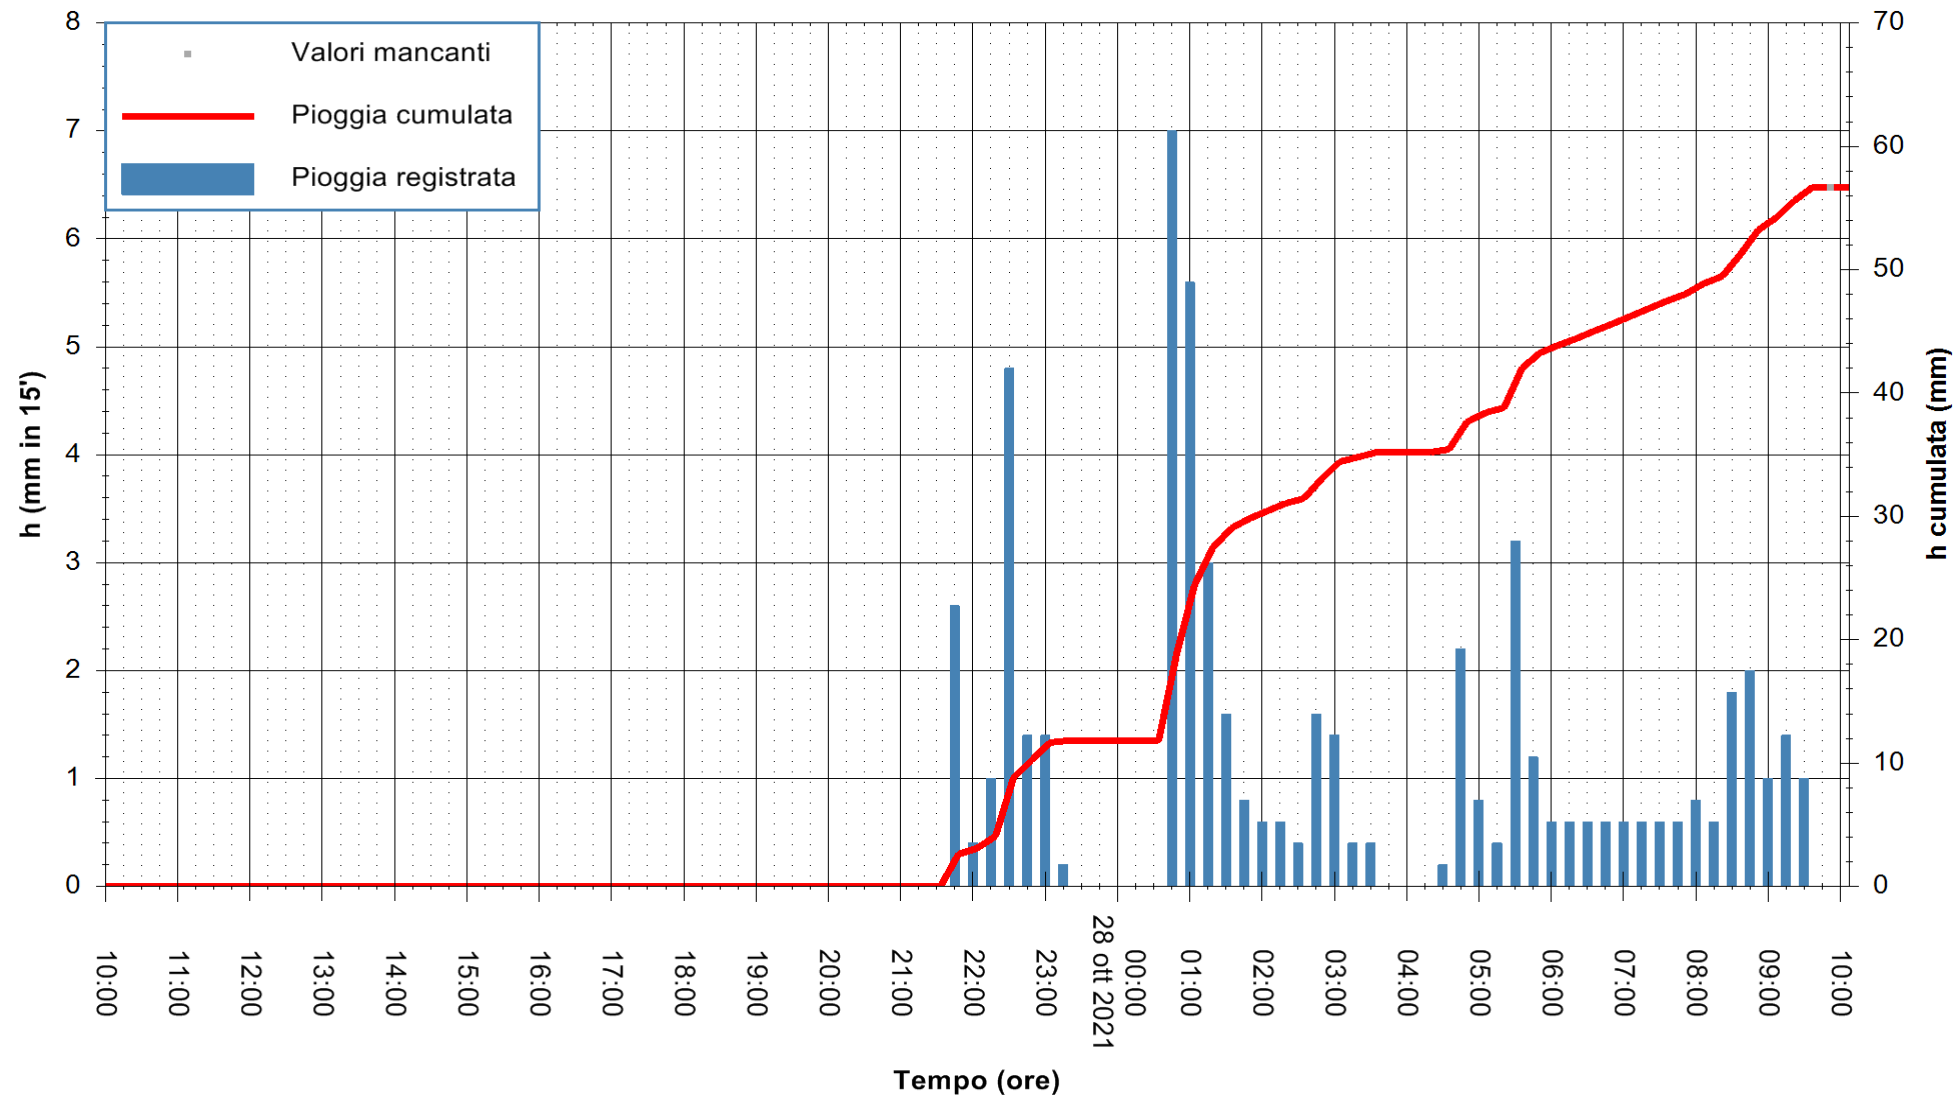

ARPAS
F.to il Dirigente Responsabile
Dott. Giuseppe Bianco

REGIONE AUTONOMA DE SARDIGNA
REGIONE AUTONOMA DELLA SARDEGNA

Stazione pluviometrica PULA RF
Area PISTA DI PATTINAGGIO
Pioggia registrata nelle ultime 24 ore
Estrazione dati delle ore 10:18 del 28/10/2021
Ultimo dato disponibile: 28/10/2021 alle 09:45