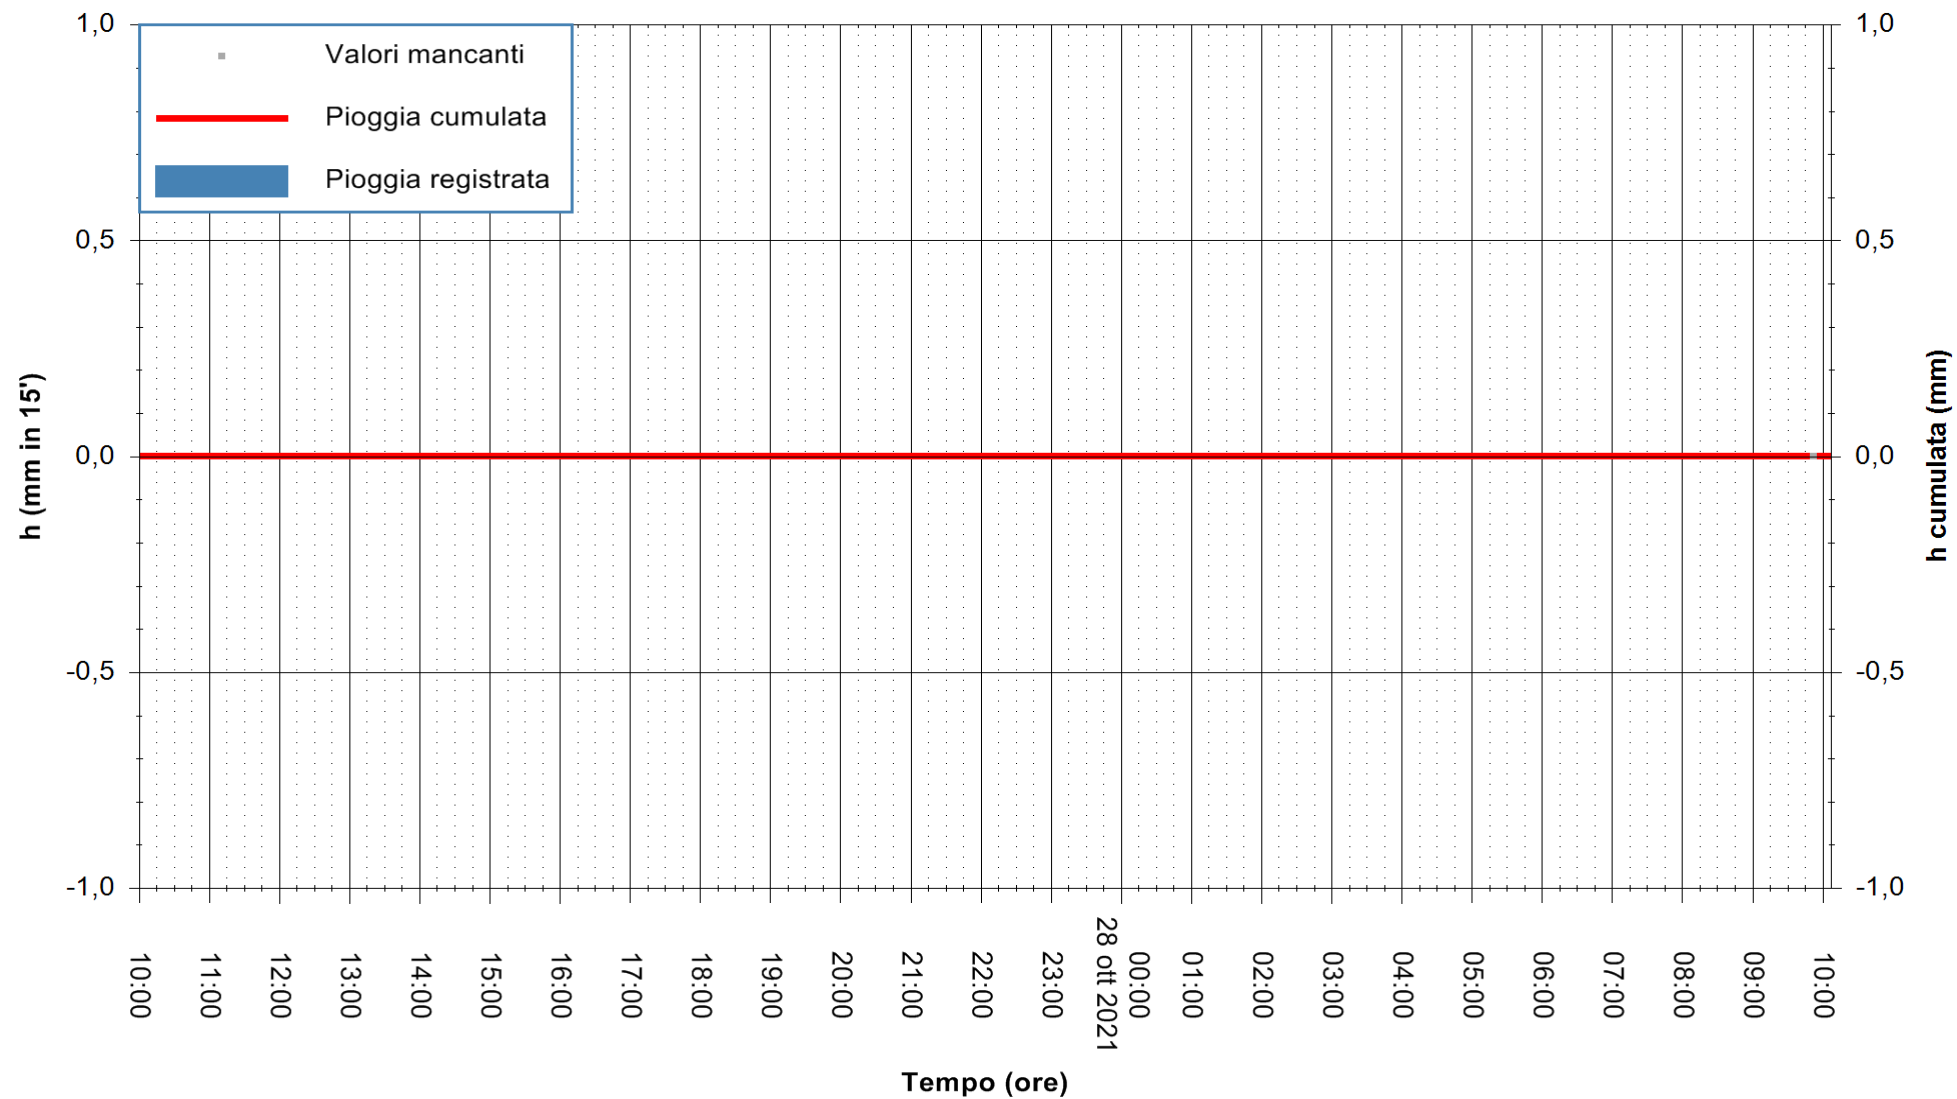

ARPAS
F.to il Dirigente Responsabile
Dott. Giuseppe Bianco

REGIONE AUTÒNOMA DE SARDIGNA
REGIONE AUTONOMA DELLA SARDEGNA

Stazione pluviometrica TERRAMAISTUS A GONNOSFANADIGA
Area PONTE RIO TERREMAISTUS
Pioggia registrata nelle ultime 24 ore
Estrazione dati delle ore 10:18 del 28/10/2021
Ultimo dato disponibile: 28/10/2021 alle 09:45