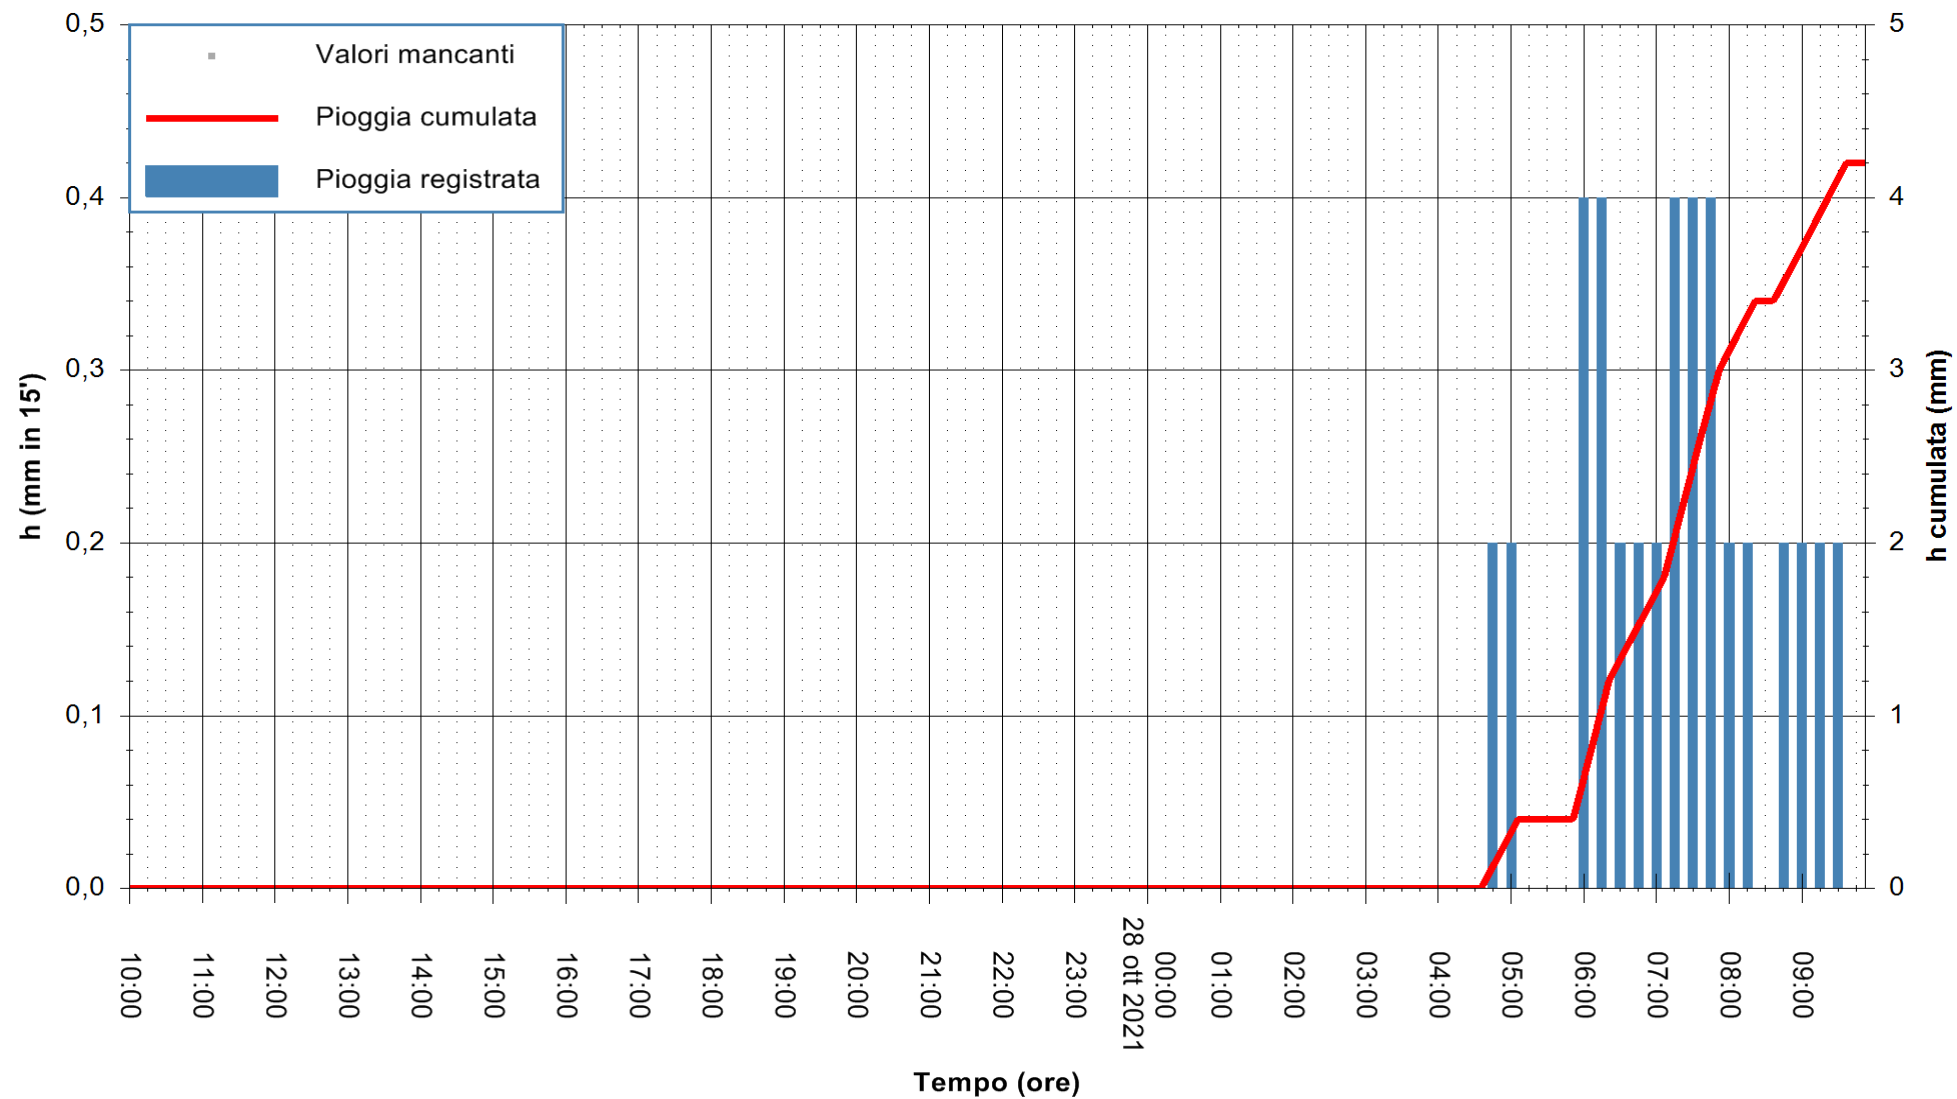

Stazione pluviometrica DIGA PUNTA GENNARTA
Area DIGA DI PUNTA GENNARTA
Pioggia registrata nelle ultime 24 ore
Estrazione dati delle ore 10:18 del 28/10/2021
Ultimo dato disponibile: 28/10/2021 alle 09:45

ARPAS
F.to il Dirigente Responsabile
Dott. Giuseppe Bianco

REGIONE AUTONOMA DE SARDIGNA
REGIONE AUTONOMA DELLA SARDEGNA

Stazione pluviometrica DIGA IS BARROCUS
Area DIGA IS BARROCUS

Pioggia registrata nelle ultime 24 ore
Estrazione dati delle ore 10:18 del 28/10/2021
Ultimo dato disponibile: 28/10/2021 alle 09:45

ARPAS
F.to il Dirigente Responsabile
Dott. Giuseppe Bianco

REGIONE AUTONOMA DE SARDIGNA
REGIONE AUTONOMA DELLA SARDEGNA

Stazione pluviometrica DIGA RIO LENI
Area DIGA RIO LENI
Pioggia registrata nelle ultime 24 ore
Estrazione dati delle ore 10:18 del 28/10/2021
Ultimo dato disponibile: 28/10/2021 alle 09:45