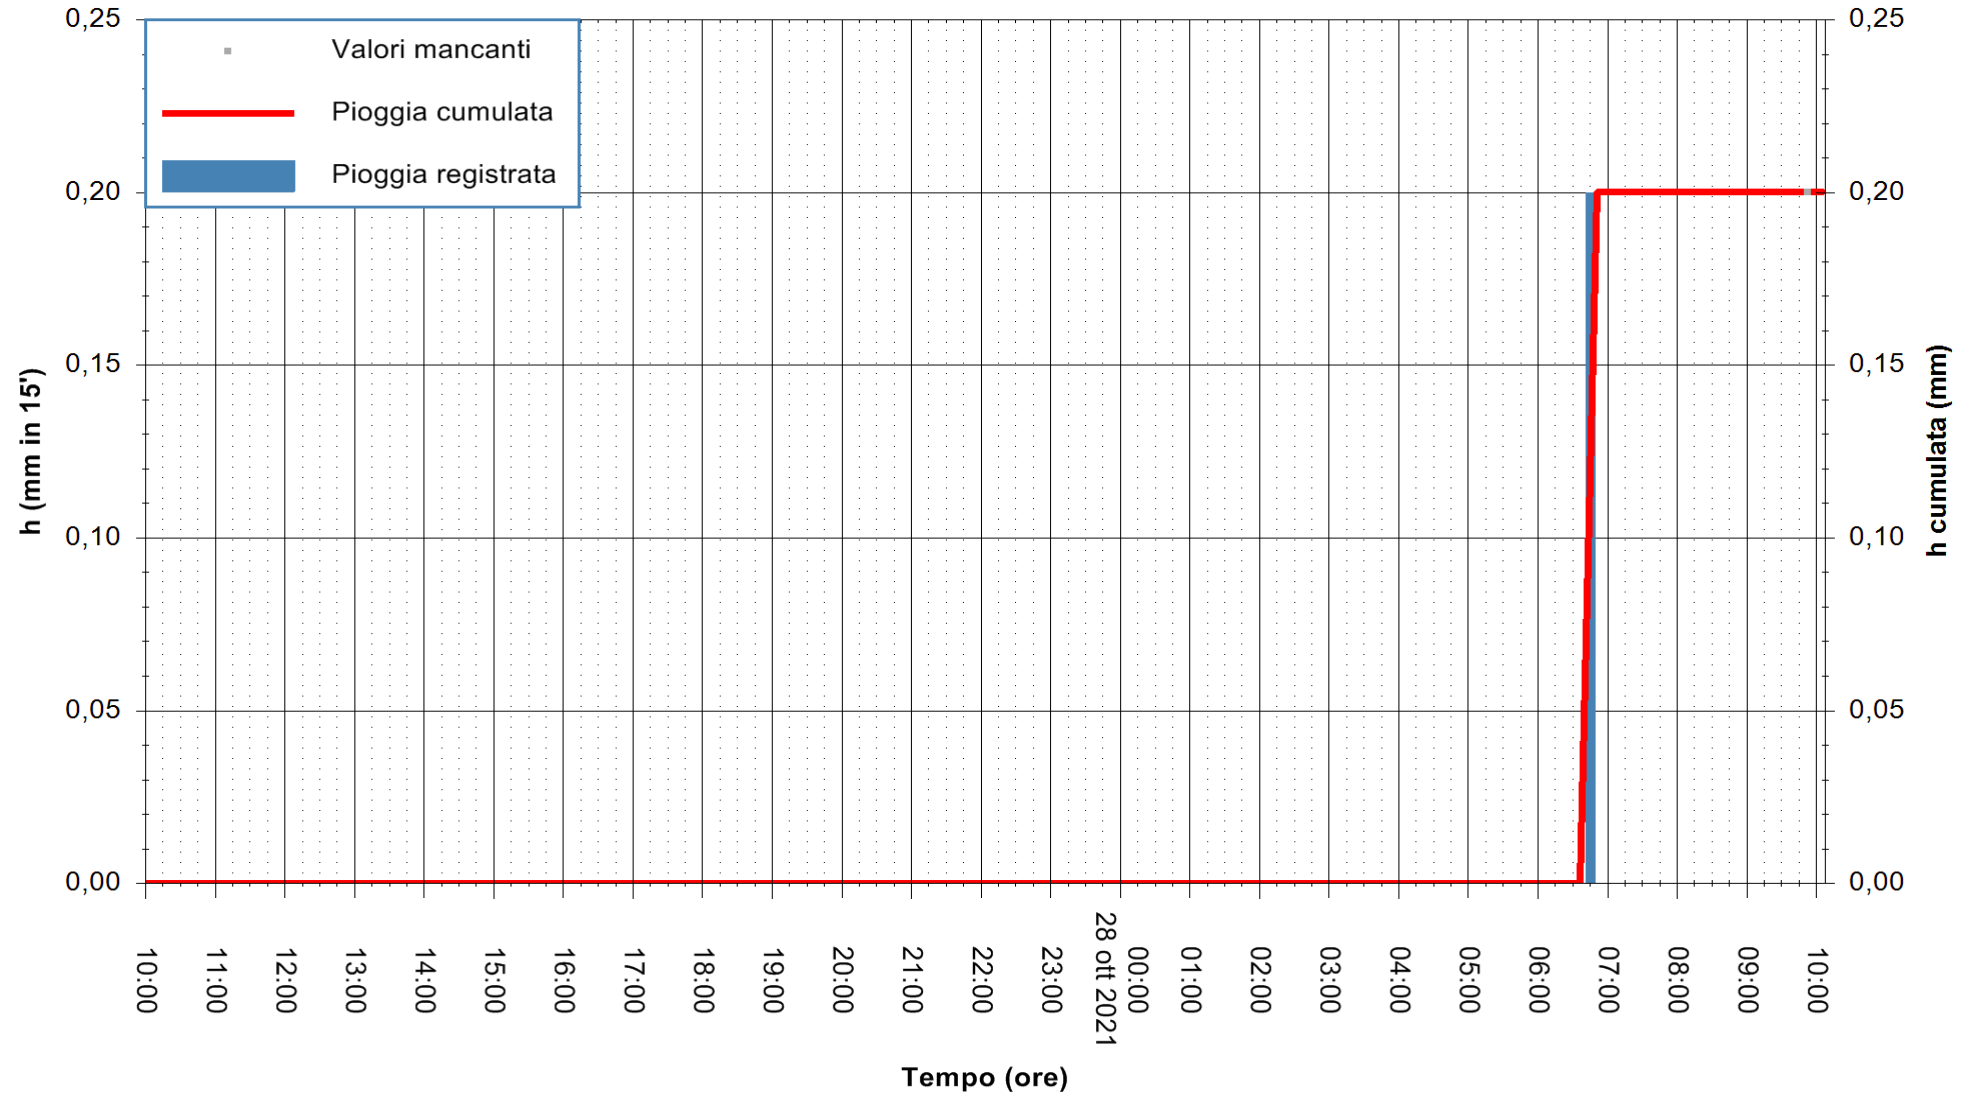

ARPAS
F.to il Dirigente Responsabile
Dott. Giuseppe Bianco

REGIONE AUTONOMA DE SARDIGNA
REGIONE AUTONOMA DELLA SARDEGNA

Stazione pluviometrica DIGA DEL CUGA
Area DIGA DEL CUGA
Pioggia registrata nelle ultime 24 ore
Estrazione dati delle ore 10:18 del 28/10/2021
Ultimo dato disponibile: 28/10/2021 alle 09:45