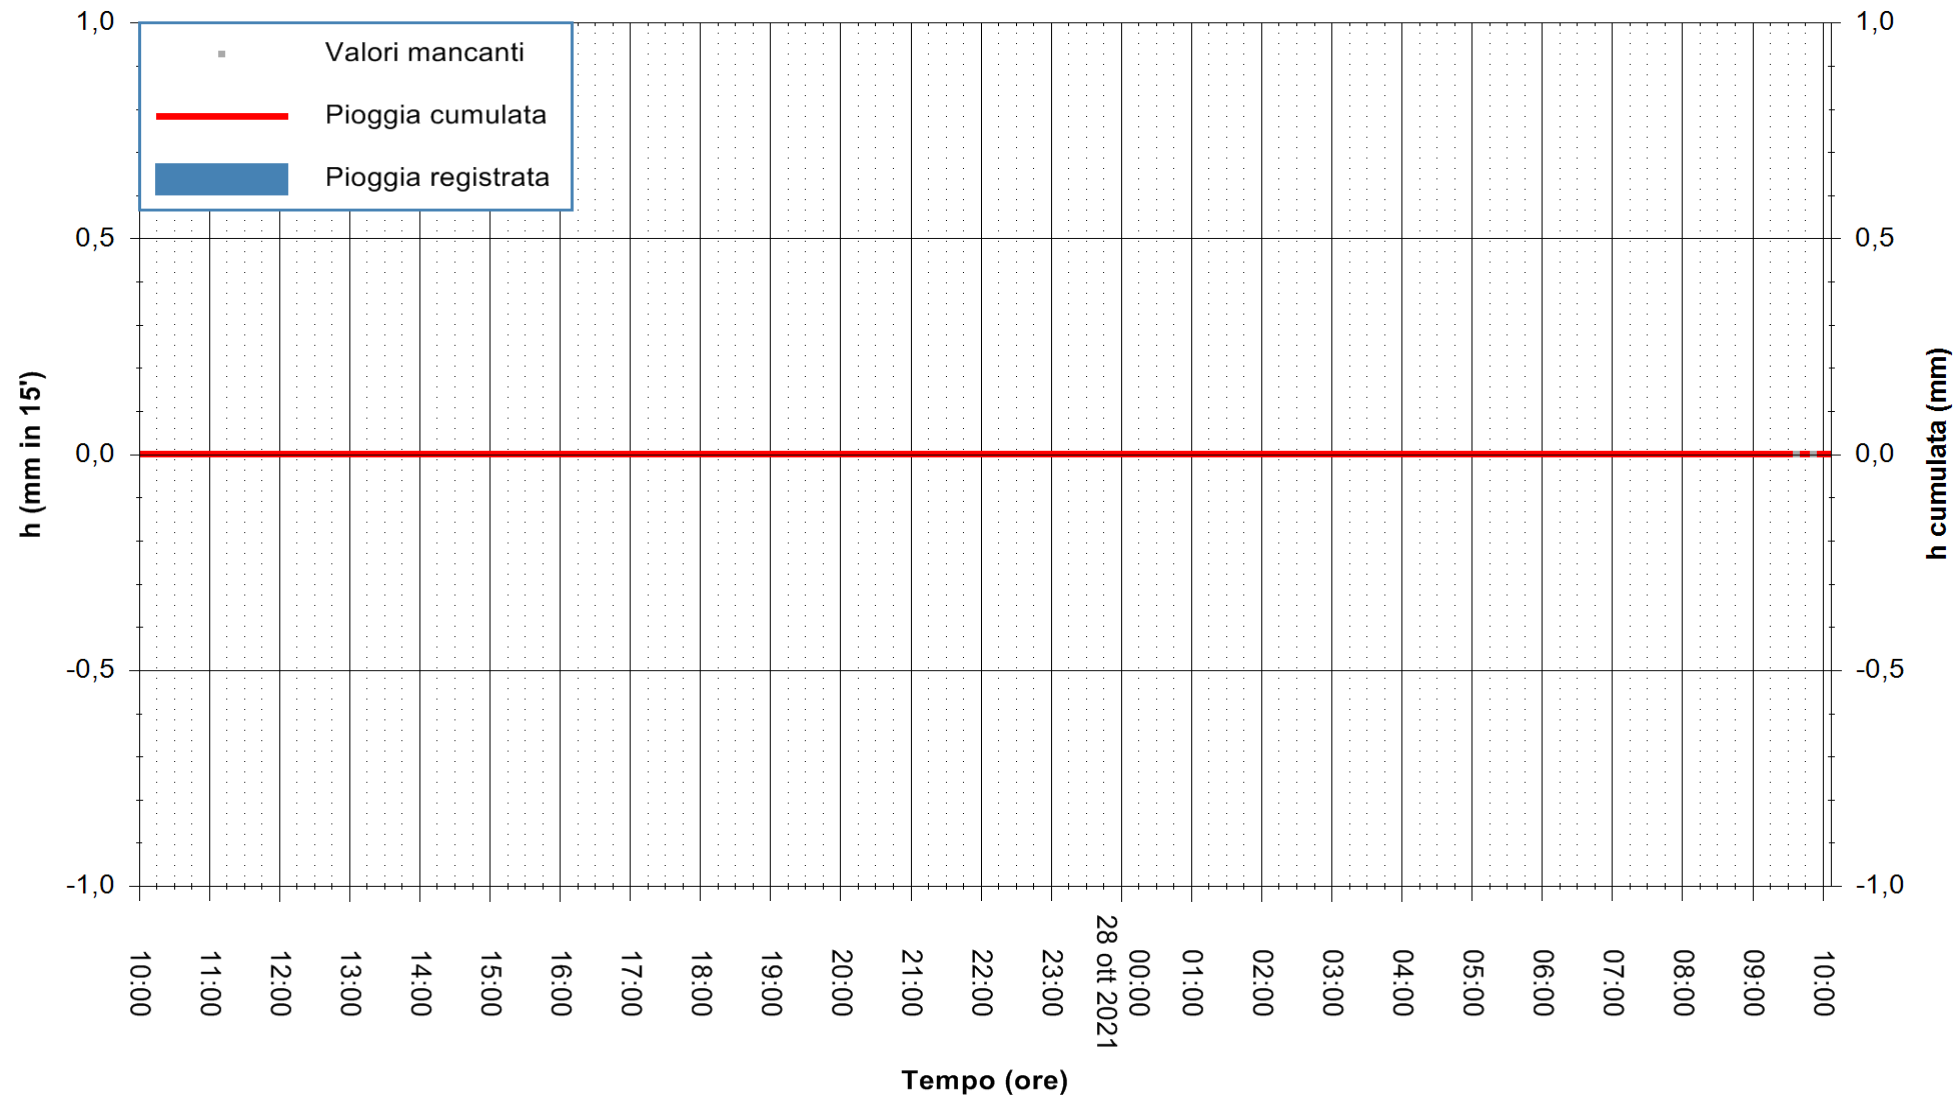

ARPAS
F.to il Dirigente Responsabile
Dott. Giuseppe Bianco

REGIONE AUTÒNOMA DE SARDIGNA
REGIONE AUTONOMA DELLA SARDEGNA

Stazione pluviometrica TERRAMAISTUS A GONNOSFANADIGA
Area PONTE RIO TERREMAISTUS
Pioggia registrata nelle ultime 24 ore
Estrazione dati delle ore 10:18 del 28/10/2021
Ultimo dato disponibile: 28/10/2021 alle 09:45