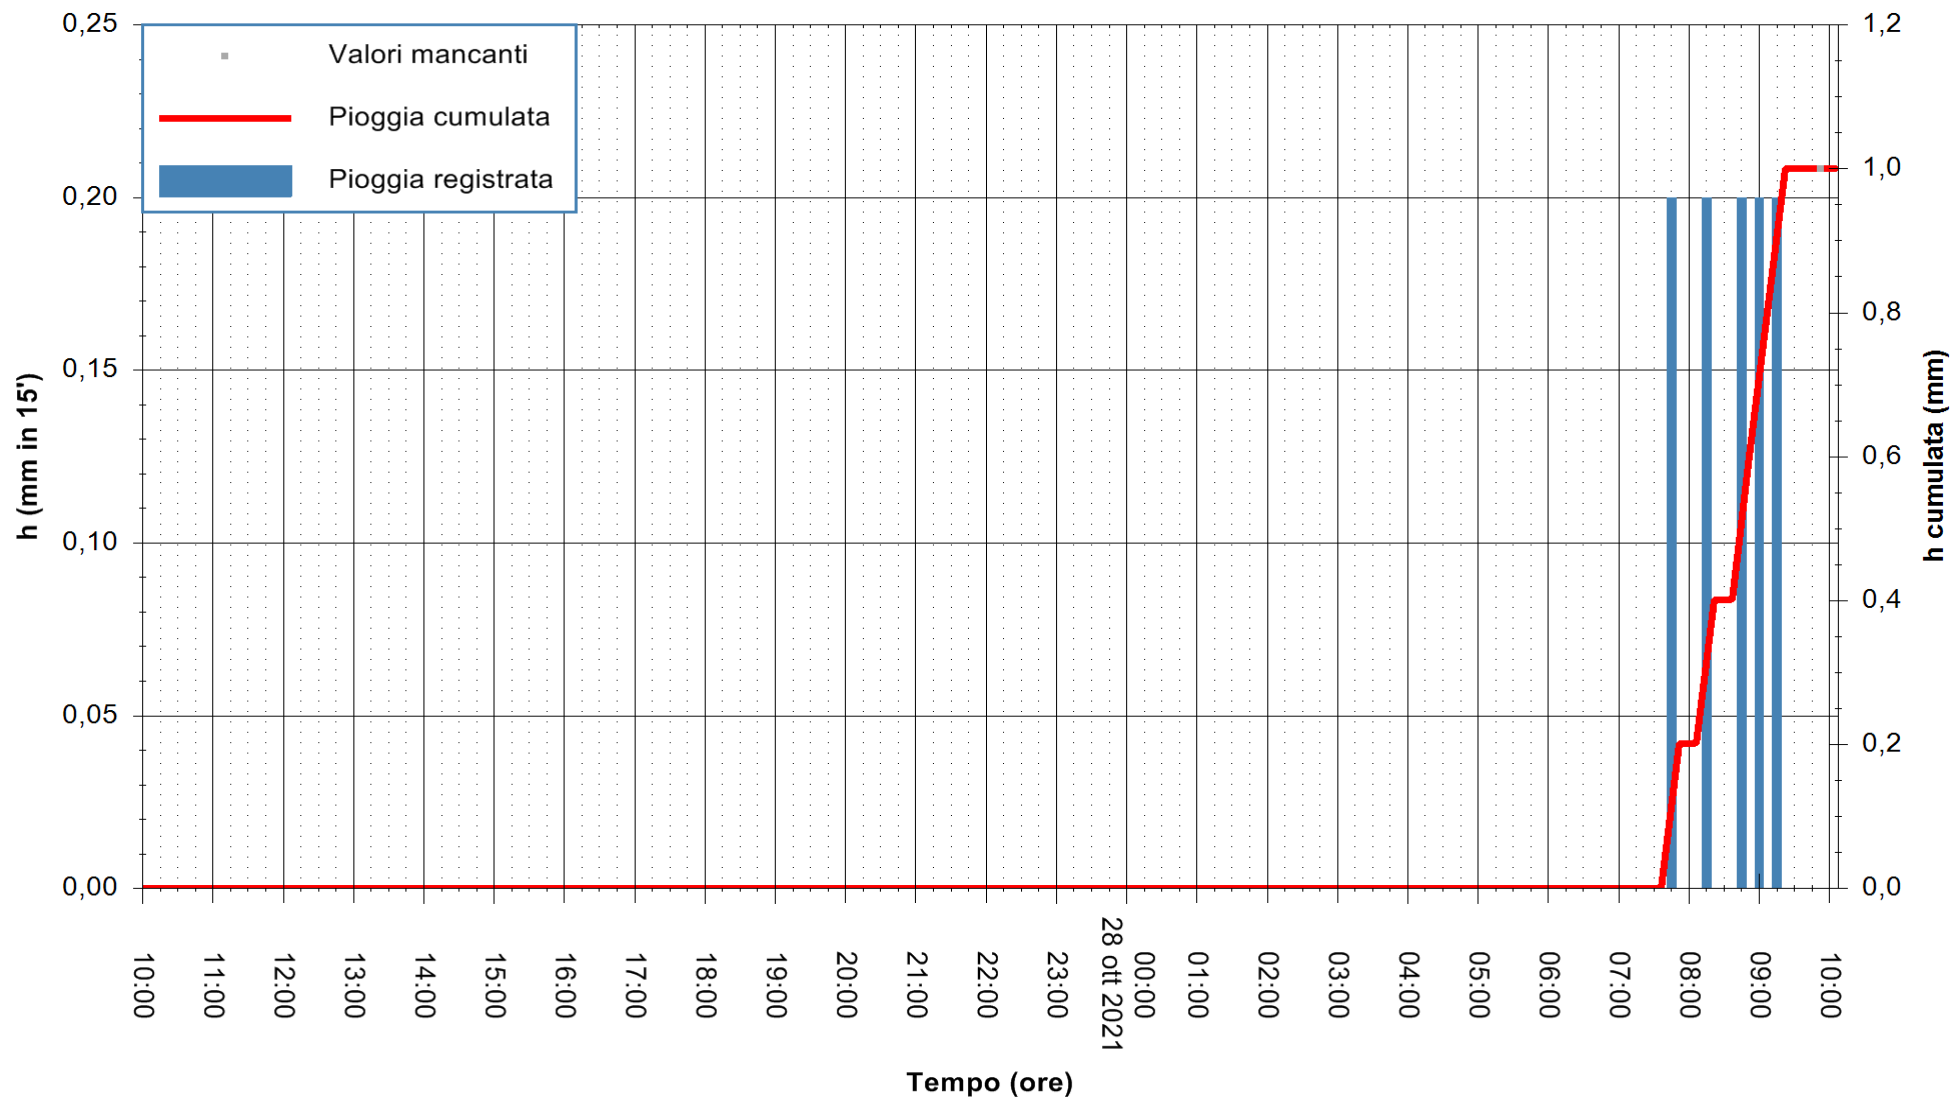

ARPAS
F.to il Dirigente Responsabile
Dott. Giuseppe Bianco

REGIONE AUTÒNOMA DE SARDIGNA
REGIONE AUTONOMA DELLA SARDEGNA

Stazione pluviometrica FLUMINI MANNU A FURTEI
Area PONTE SUL F.MANNU
Pioggia registrata nelle ultime 24 ore
Estrazione dati delle ore 10:18 del 28/10/2021
Ultimo dato disponibile: 28/10/2021 alle 09:45

ARPAS
F.to il Dirigente Responsabile
Dott. Giuseppe Bianco

REGIONE AUTÒNOMA DE SARDIGNA
REGIONE AUTONOMA DELLA SARDEGNA

Stazione pluviometrica TERRAMAISTUS A GONNOSFANADIGA
Area PONTE RIO TERREMAISTUS
Pioggia registrata nelle ultime 24 ore
Estrazione dati delle ore 10:18 del 28/10/2021
Ultimo dato disponibile: 28/10/2021 alle 09:45