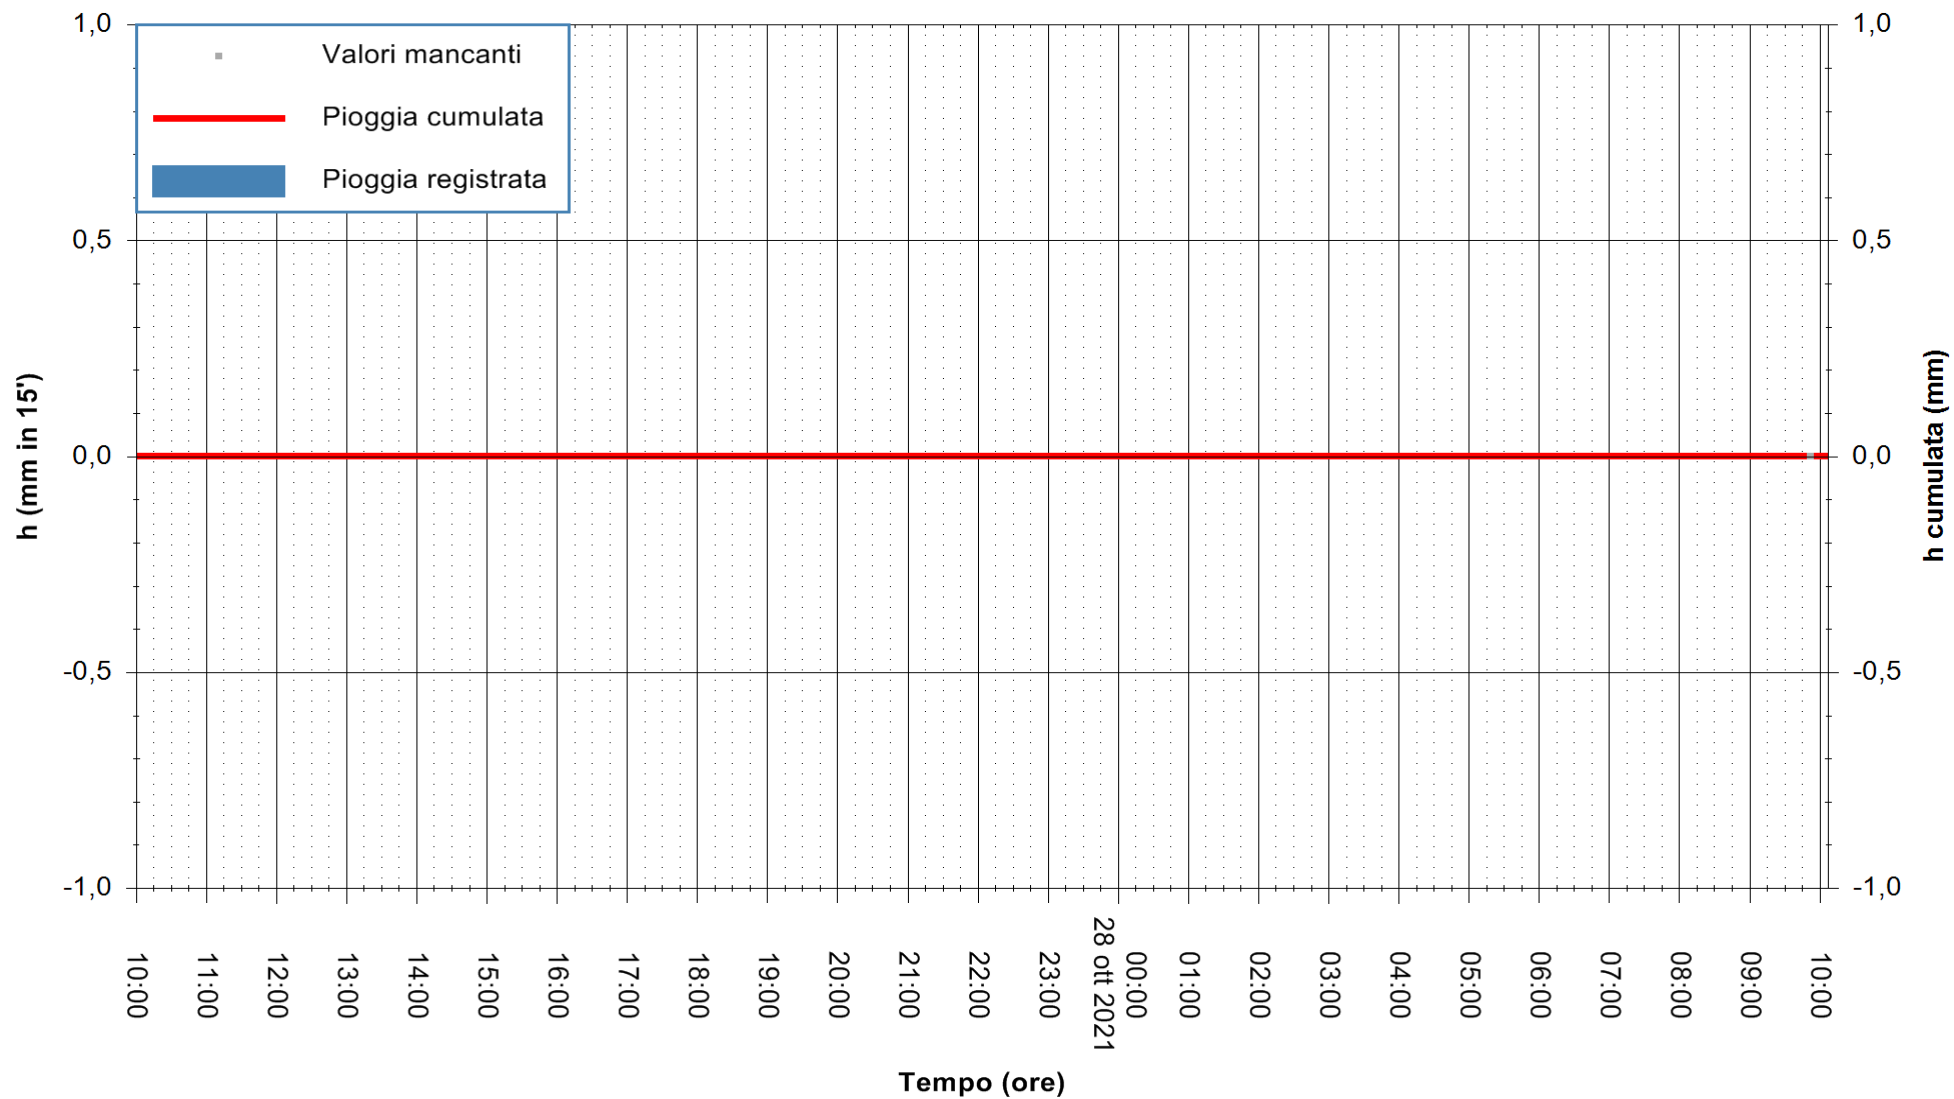

ARPAS
F.to il Dirigente Responsabile
Dott. Giuseppe Bianco

REGIONE AUTONOMA DE SARDIGNA
REGIONE AUTONOMA DELLA SARDEGNA

Stazione pluviometrica DIGA DEL CUGA
Area DIGA DEL CUGA
Pioggia registrata nelle ultime 24 ore
Estrazione dati delle ore 10:18 del 28/10/2021
Ultimo dato disponibile: 28/10/2021 alle 09:45