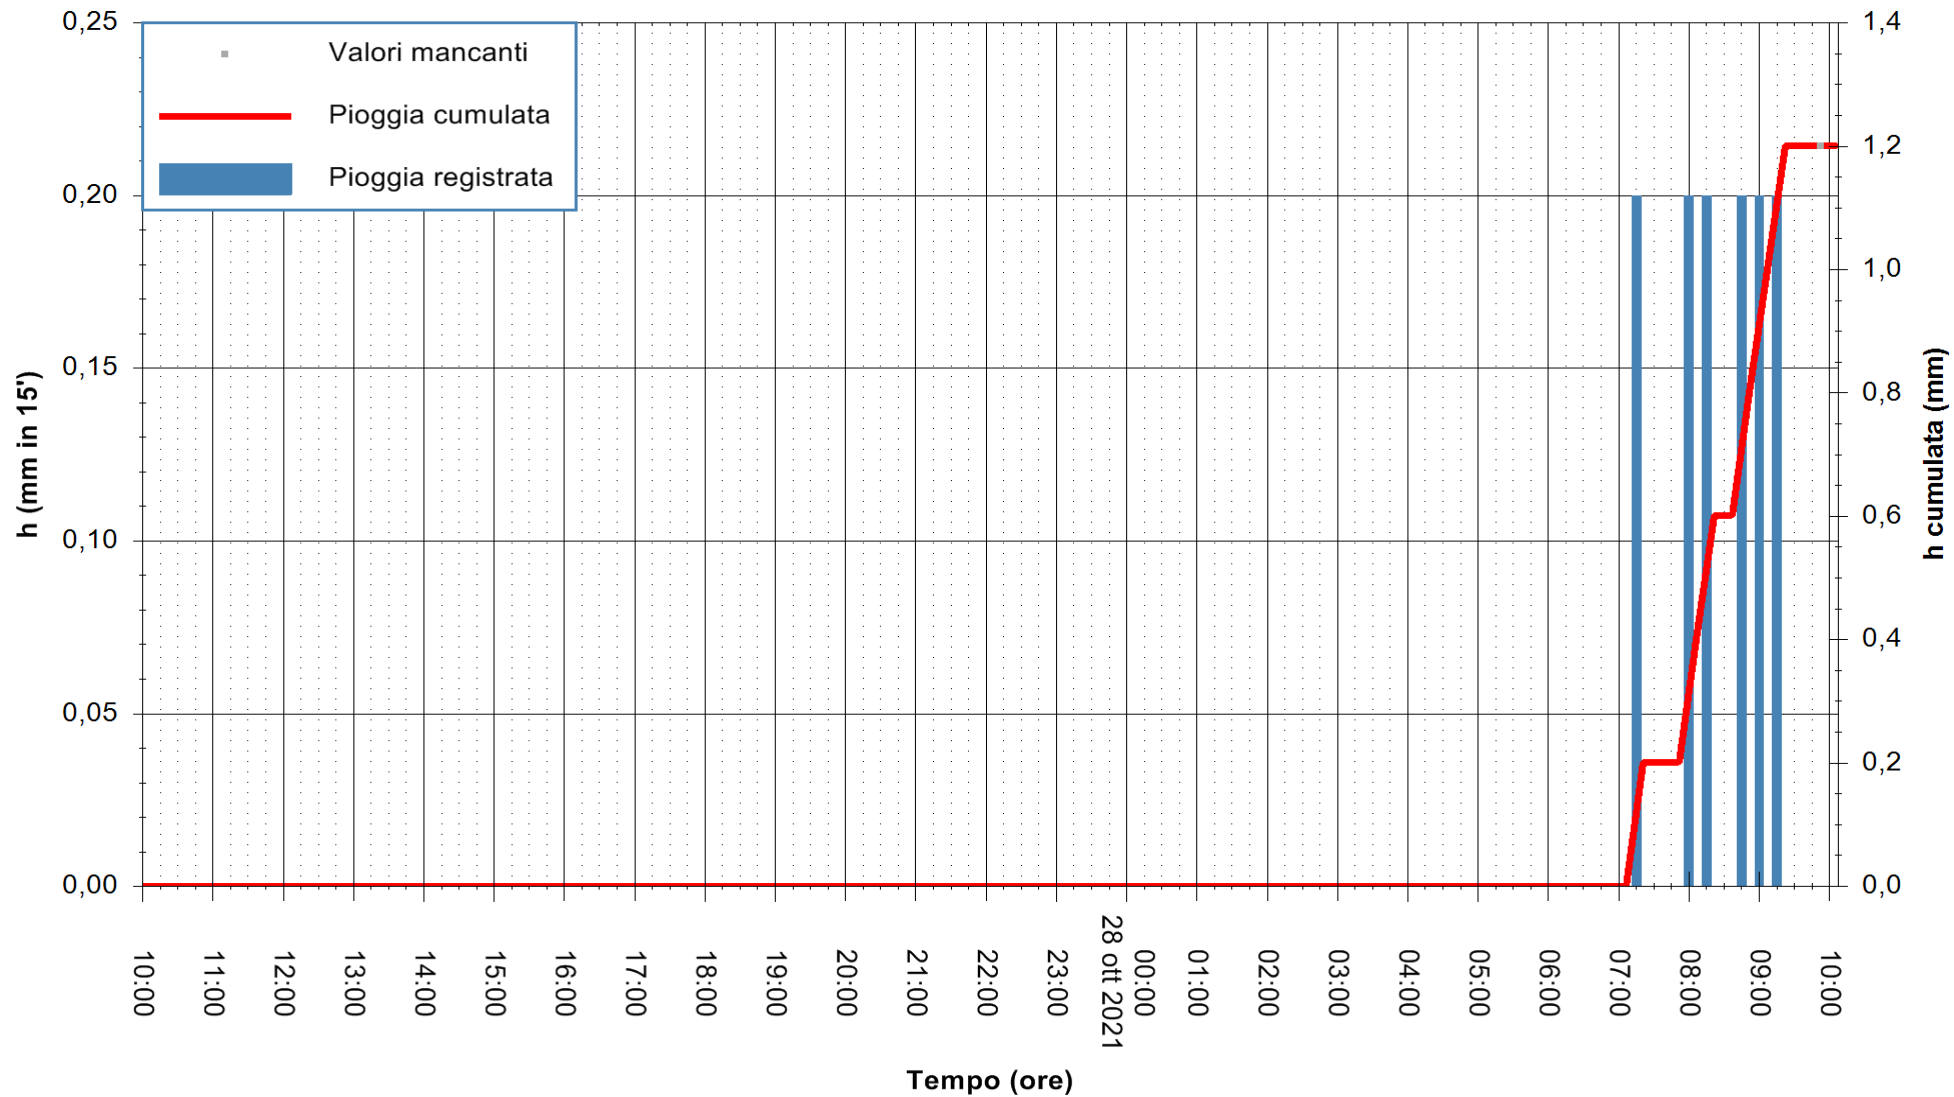

ARPAS
 F.to il Dirigente Responsabile
 Dott. Giuseppe Bianco

REGIONE AUTONOMA DE SARDIGNA
 REGIONE AUTONOMA DELLA SARDEGNA

Stazione pluviometrica SEDILO RF
Area CAMPO SPORTIVO COMUNALE
Pioggia registrata nelle ultime 24 ore
Estrazione dati delle ore 10:18 del 28/10/2021
Ultimo dato disponibile: 28/10/2021 alle 09:45