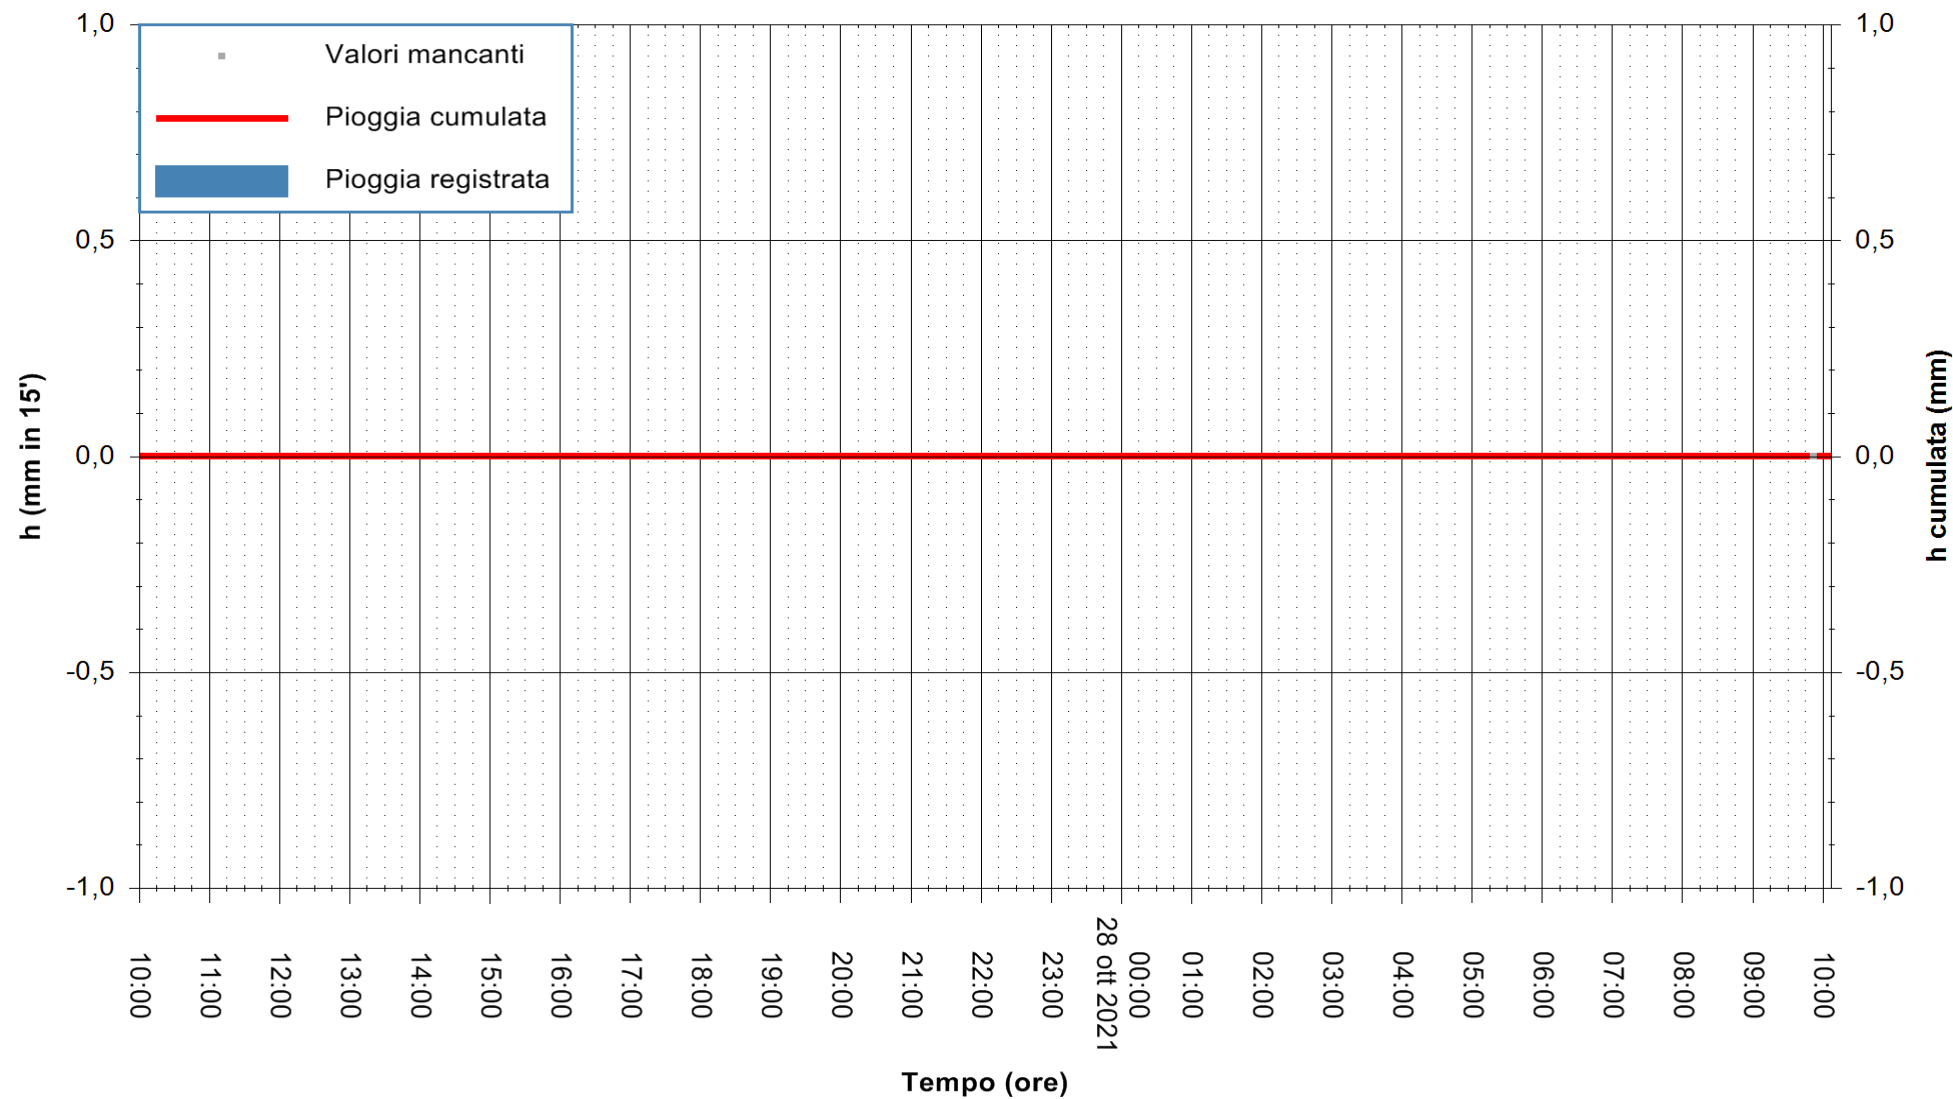

Stazione pluviometrica BESSUDE PIANU
Area PIANU 15
Pioggia registrata nelle ultime 24 ore
Estrazione dati delle ore 10:18 del 28/10/2021
Ultimo dato disponibile: 28/10/2021 alle 10:00

ARPAS
F.to il Dirigente Responsabile
Dott. Giuseppe Bianco

REGIONE AUTONOMA DE SARDIGNA
REGIONE AUTONOMA DELLA SARDEGNA