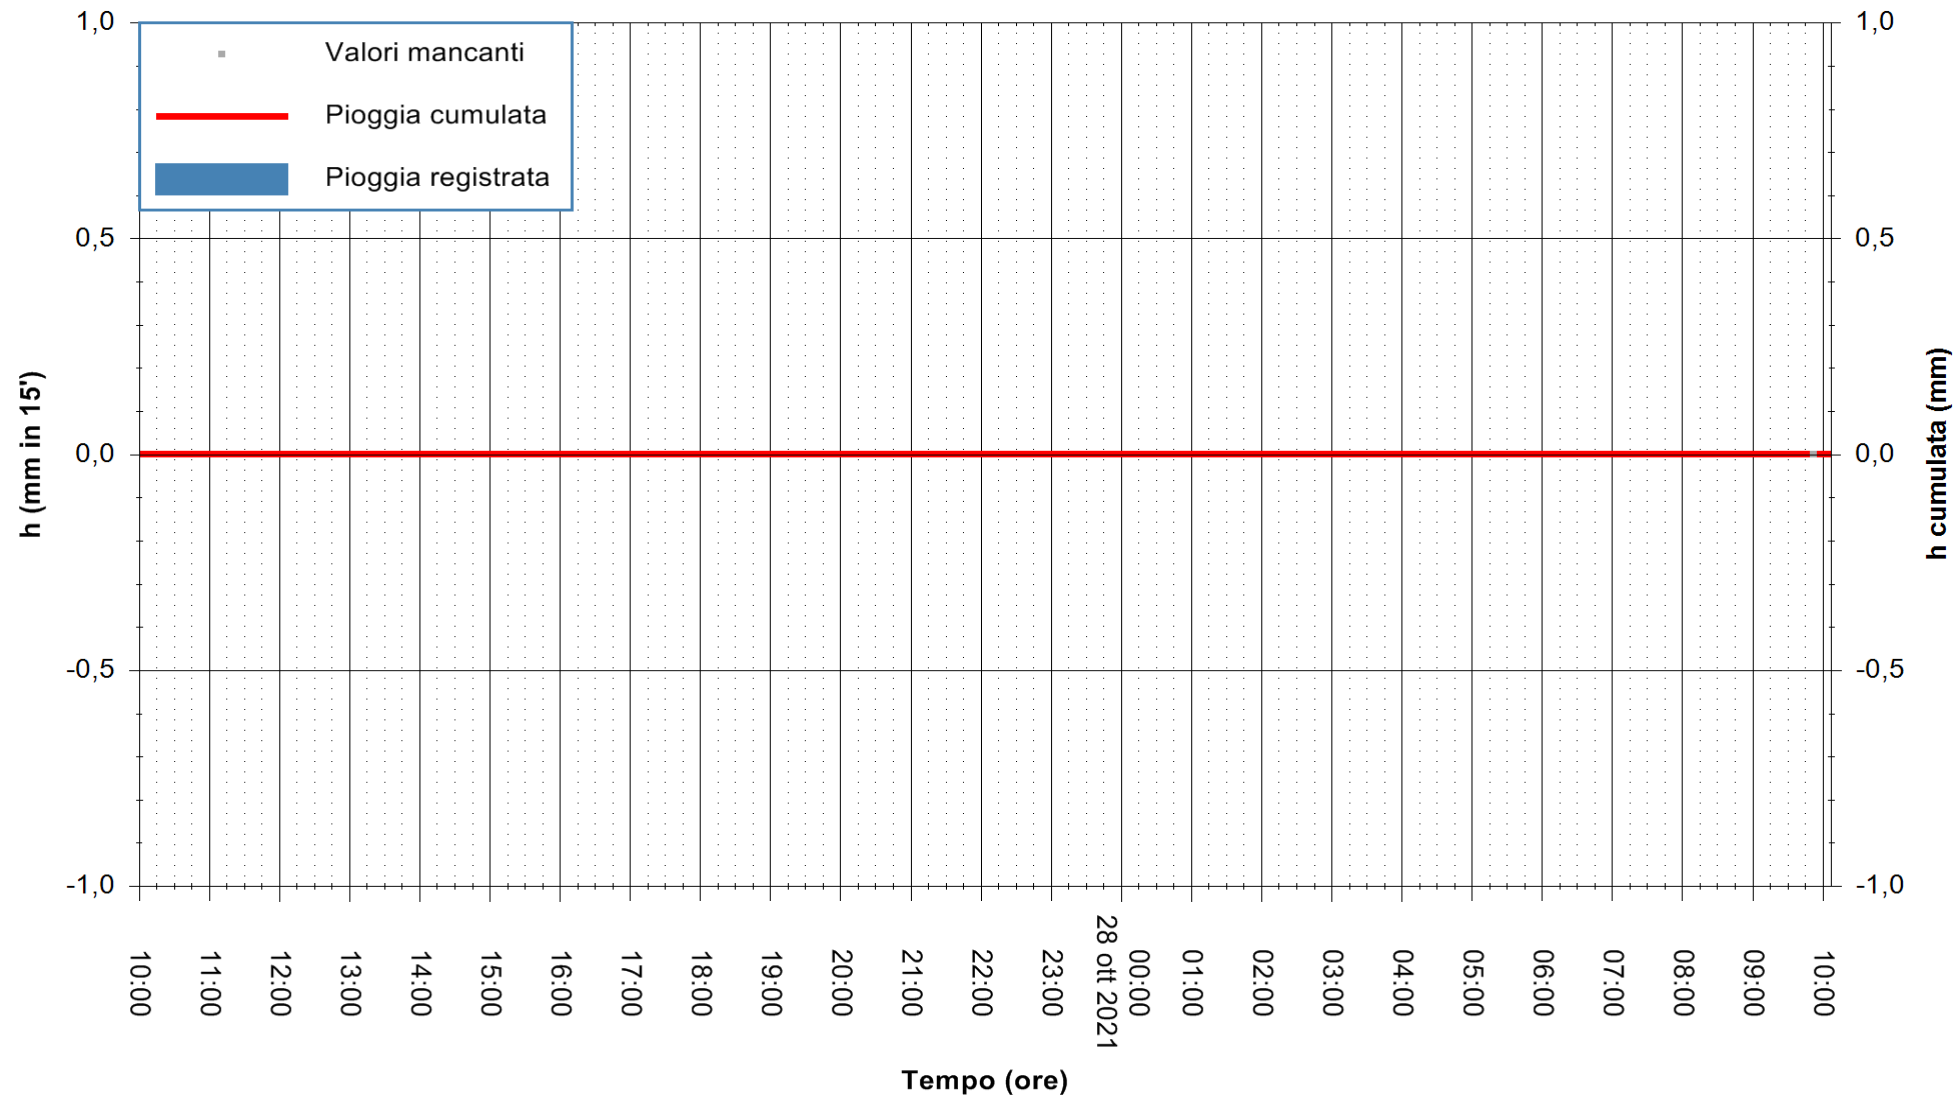

Stazione pluviometrica DIGA PUNTA GENNARTA
Area DIGA DI PUNTA GENNARTA
Pioggia registrata nelle ultime 24 ore
Estrazione dati delle ore 10:18 del 28/10/2021
Ultimo dato disponibile: 28/10/2021 alle 09:45

ARPAS
F.to il Dirigente Responsabile
Dott. Giuseppe Bianco

REGIONE AUTONOMA DE SARDIGNA
REGIONE AUTONOMA DELLA SARDEGNA

Stazione pluviometrica DIGA IS BARROCUS
Area DIGA IS BARROCUS

Pioggia registrata nelle ultime 24 ore
Estrazione dati delle ore 10:18 del 28/10/2021
Ultimo dato disponibile: 28/10/2021 alle 09:45