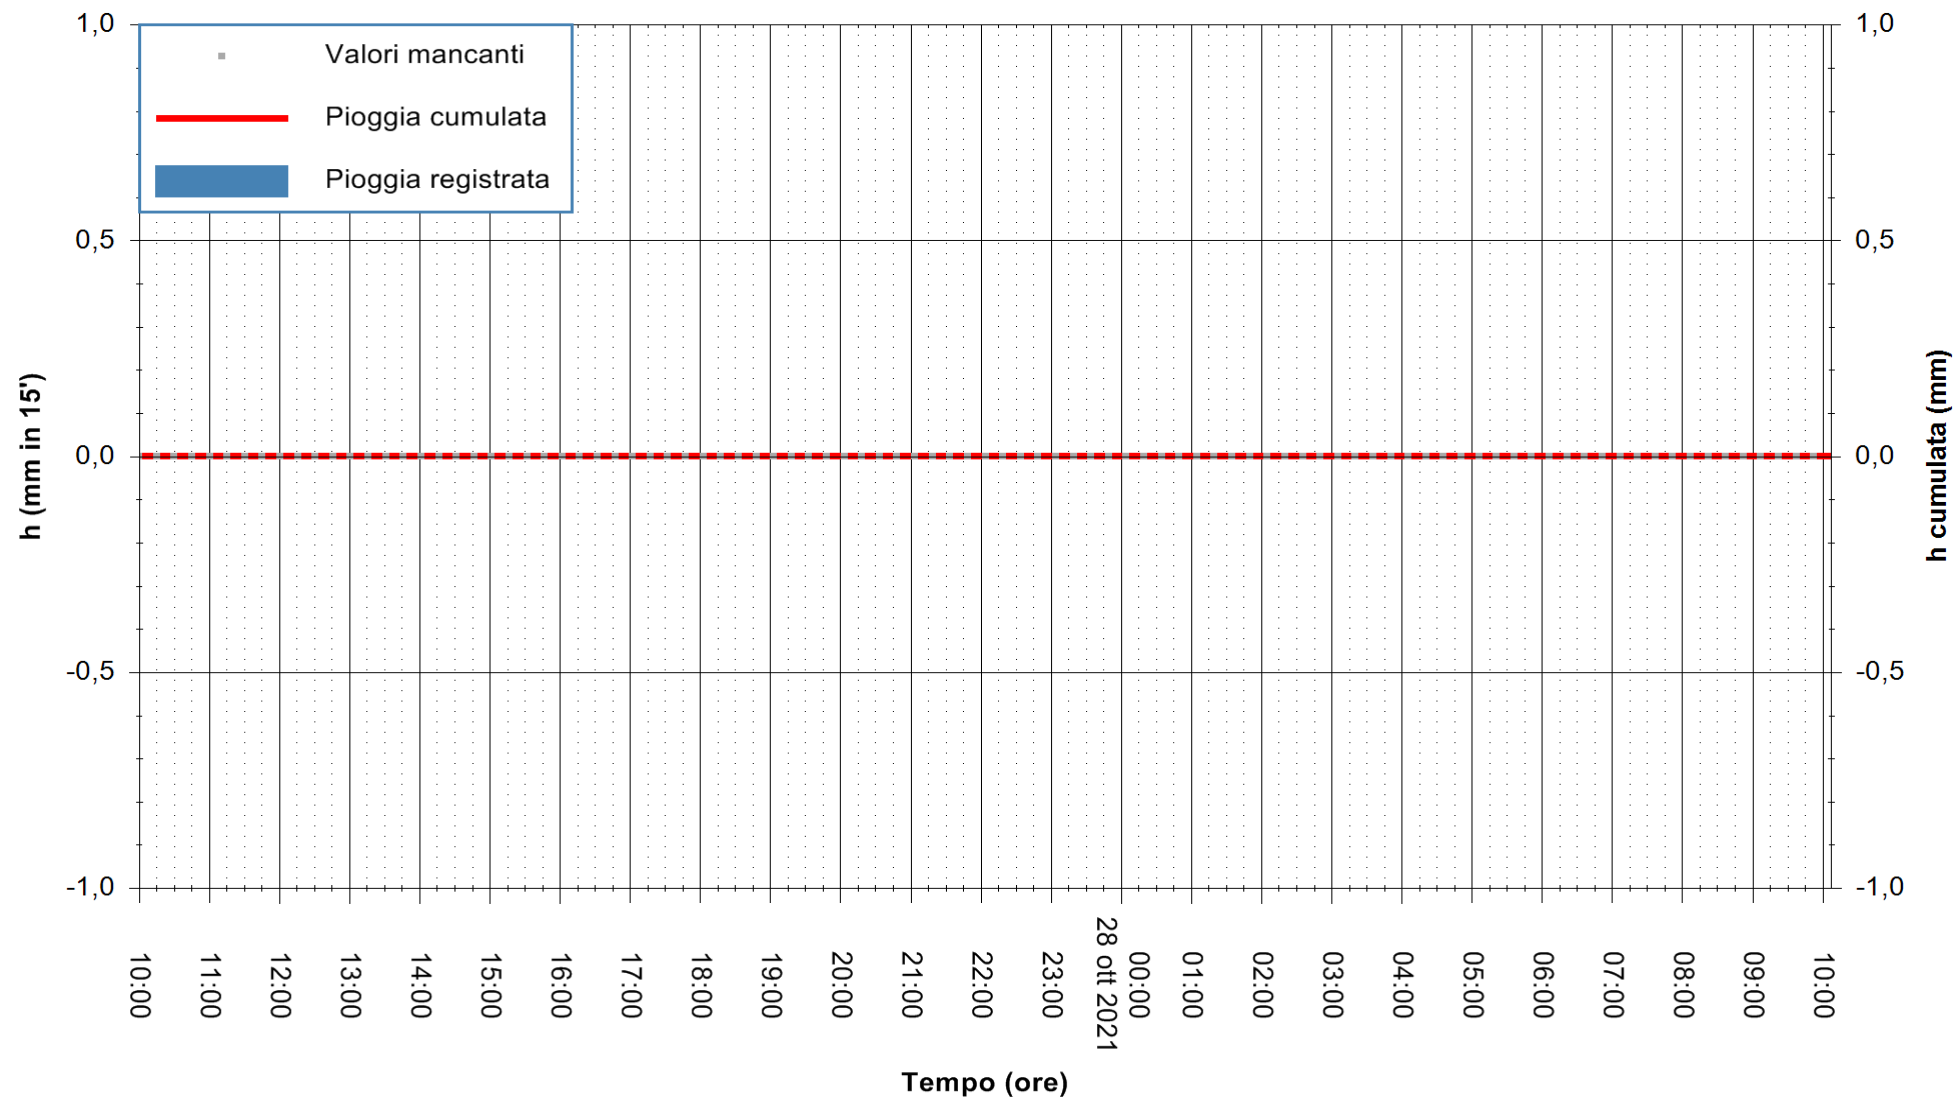

ARPAS
F.to il Dirigente Responsabile
Dott. Giuseppe Bianco

REGIONE AUTONOMA DE SARDIGNA
REGIONE AUTONOMA DELLA SARDEGNA

Stazione pluviometrica LULA RF
 Area PIZZONCHI
 Pioggia registrata nelle ultime 24 ore
 Estrazione dati delle ore 10:18 del 28/10/2021
 Ultimo dato disponibile: 28/10/2021 alle 09:45