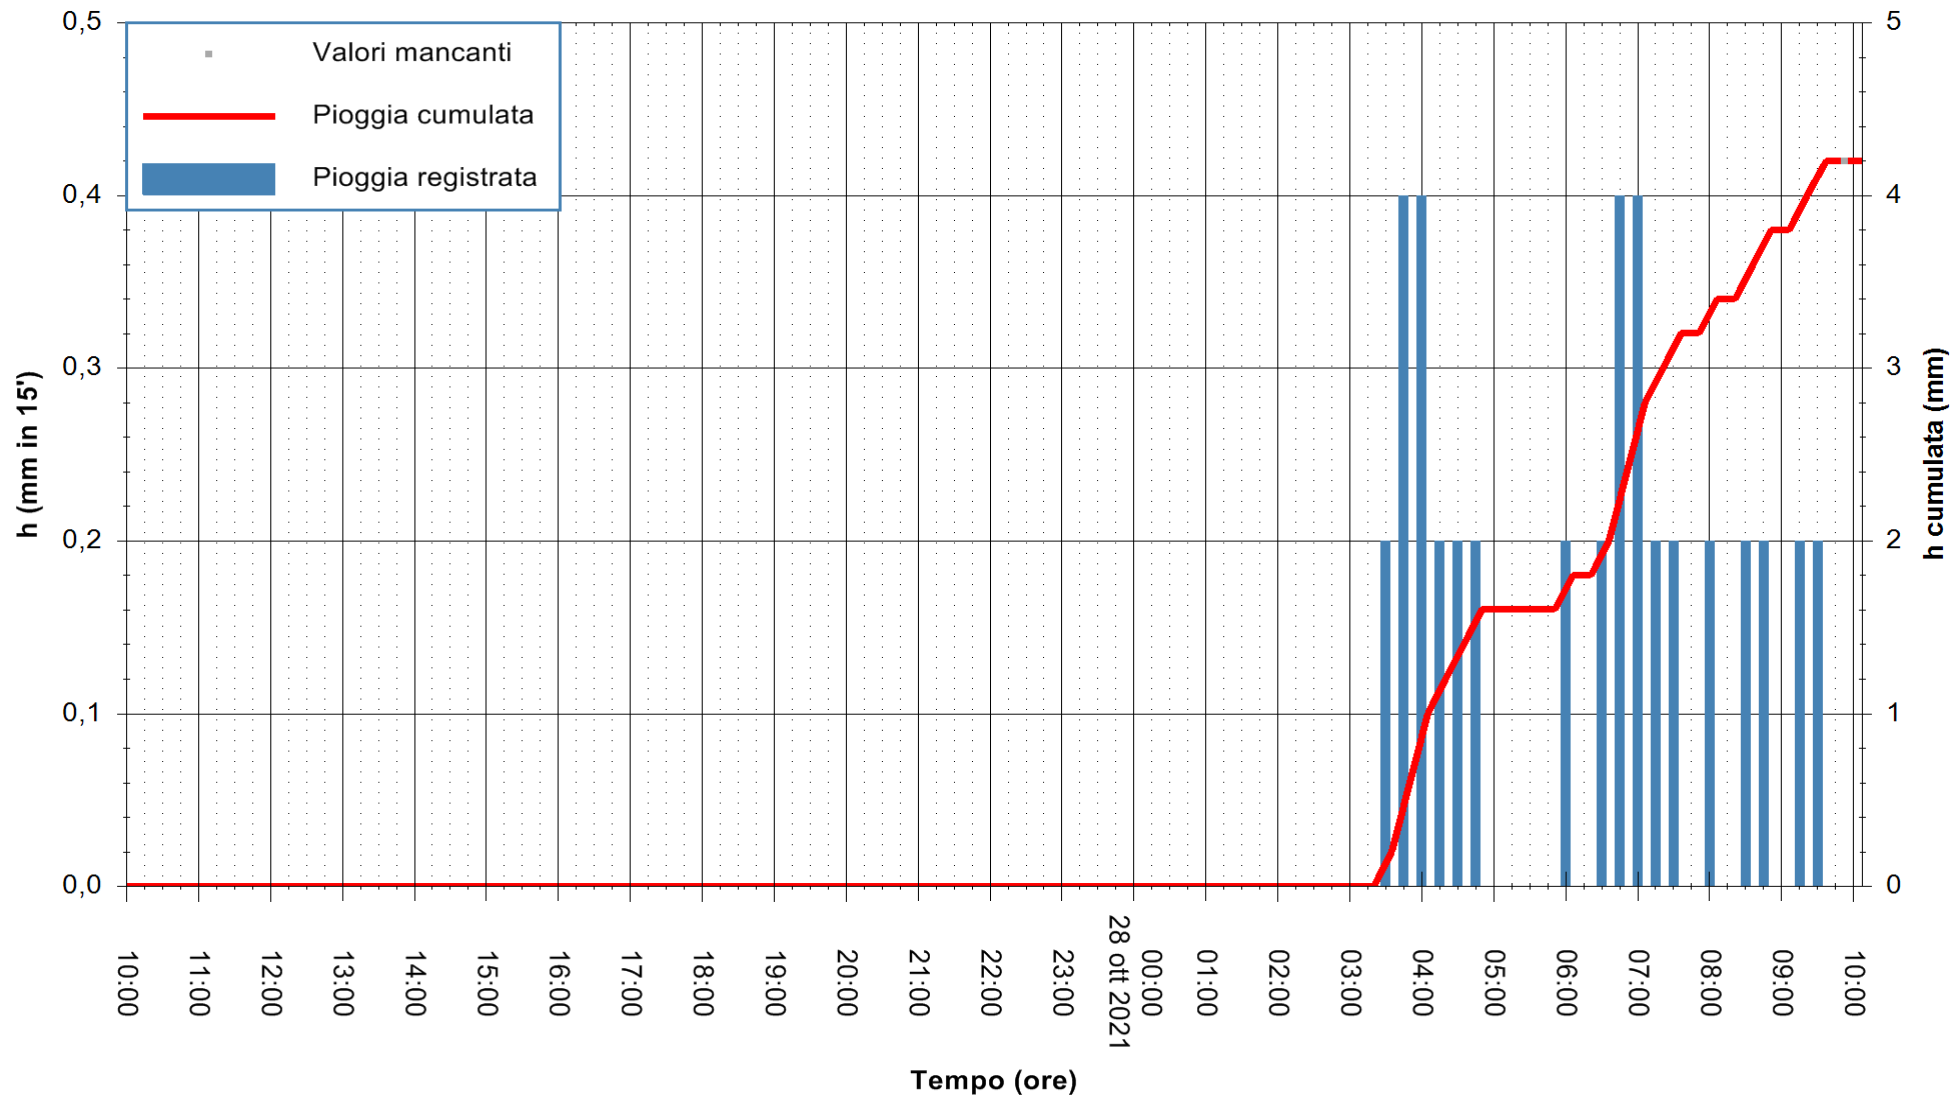

Stazione pluviometrica DIGA PUNTA GENNARTA
Area DIGA DI PUNTA GENNARTA
Pioggia registrata nelle ultime 24 ore
Estrazione dati delle ore 10:18 del 28/10/2021
Ultimo dato disponibile: 28/10/2021 alle 09:45

ARPAS
F.to il Dirigente Responsabile
Dott. Giuseppe Bianco

REGIONE AUTONOMA DE SARDIGNA
REGIONE AUTONOMA DELLA SARDEGNA

Stazione pluviometrica DIGA IS BARROCUS
Area DIGA IS BARROCUS

Pioggia registrata nelle ultime 24 ore
Estrazione dati delle ore 10:18 del 28/10/2021
Ultimo dato disponibile: 28/10/2021 alle 09:45

ARPAS
F.to il Dirigente Responsabile
Dott. Giuseppe Bianco

REGIONE AUTONOMA DE SARDIGNA
REGIONE AUTONOMA DELLA SARDEGNA

Stazione pluviometrica DIGA RIO LENI
Area DIGA RIO LENI
Pioggia registrata nelle ultime 24 ore
Estrazione dati delle ore 10:18 del 28/10/2021
Ultimo dato disponibile: 28/10/2021 alle 09:45