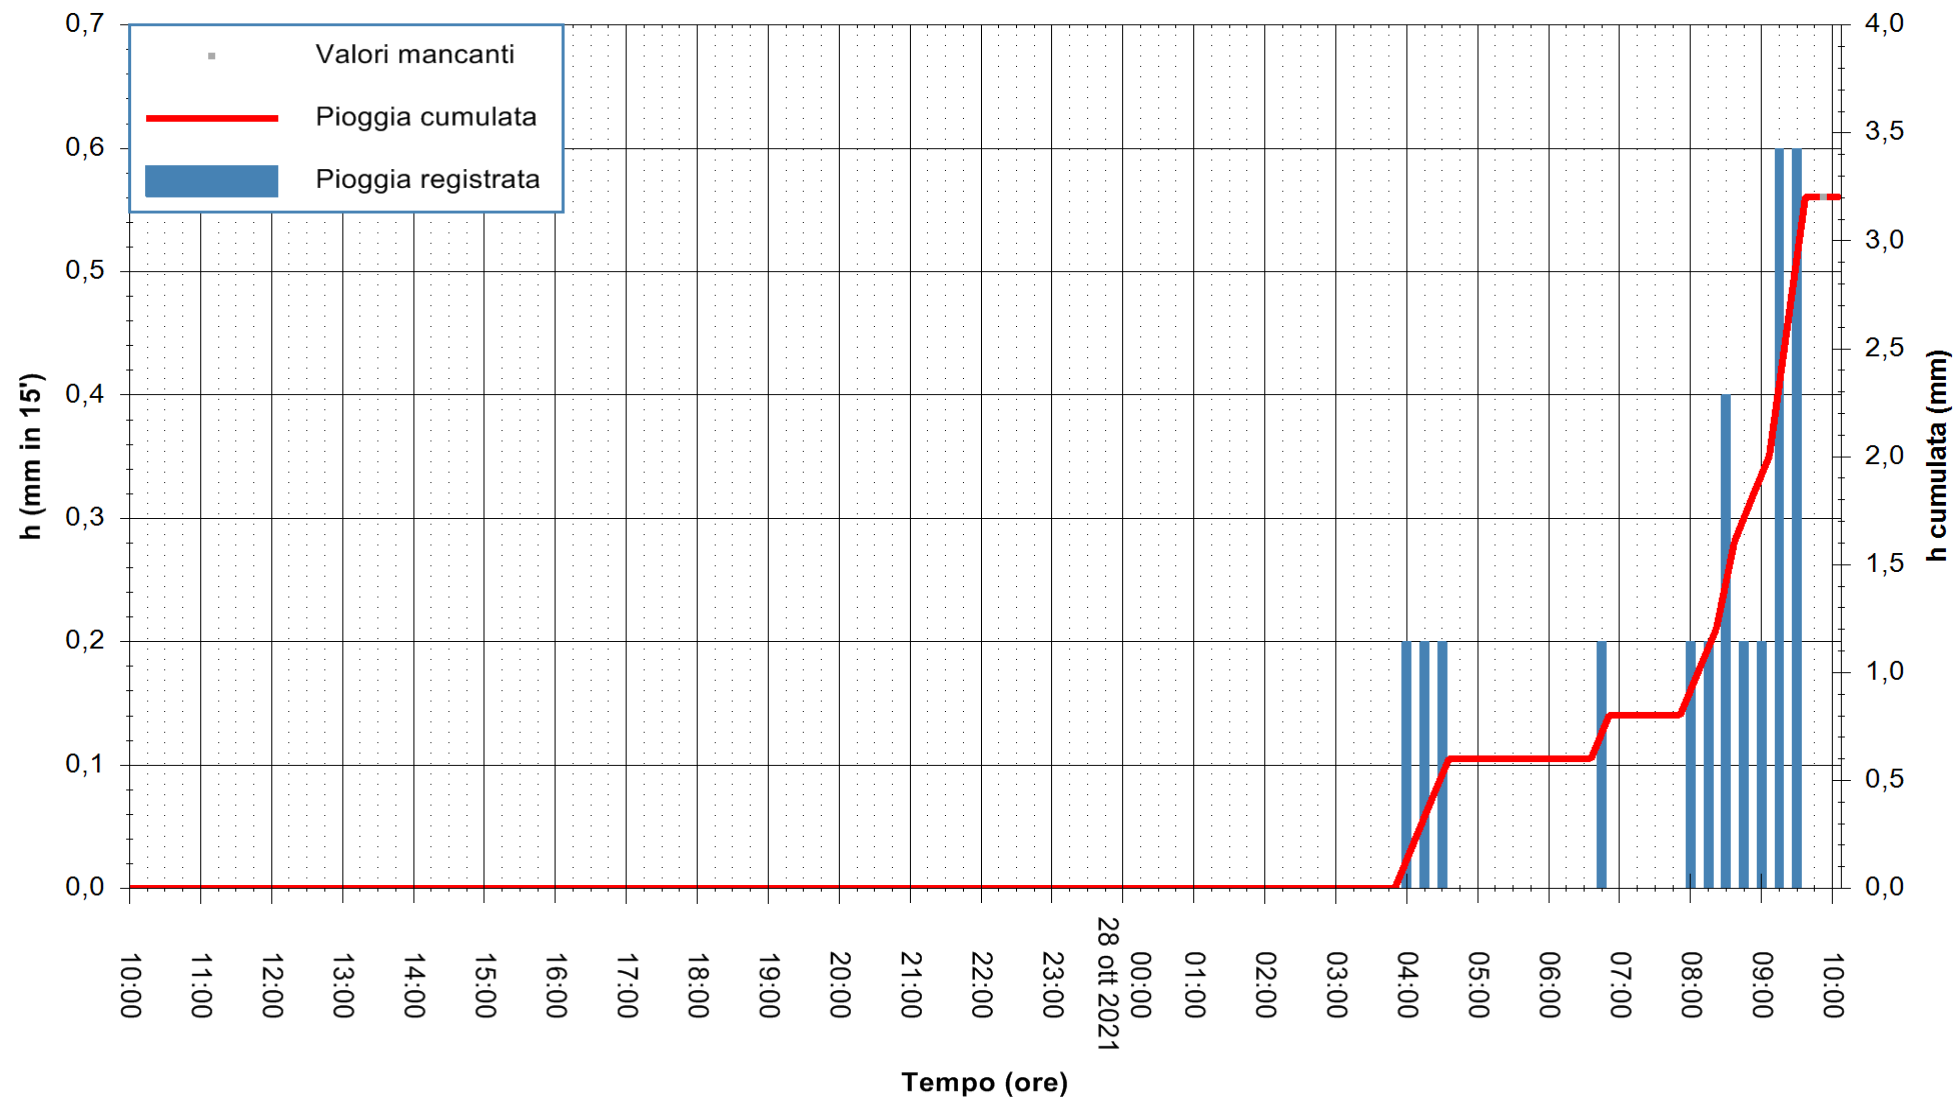

ARPAS
 F.to il Dirigente Responsabile
 Dott. Giuseppe Bianco

REGIONE AUTONOMA DE SARDIGNA
 REGIONE AUTONOMA DELLA SARDEGNA

Stazione pluviometrica SEDILO RF
Area CAMPO SPORTIVO COMUNALE
Pioggia registrata nelle ultime 24 ore
Estrazione dati delle ore 10:18 del 28/10/2021
Ultimo dato disponibile: 28/10/2021 alle 09:45