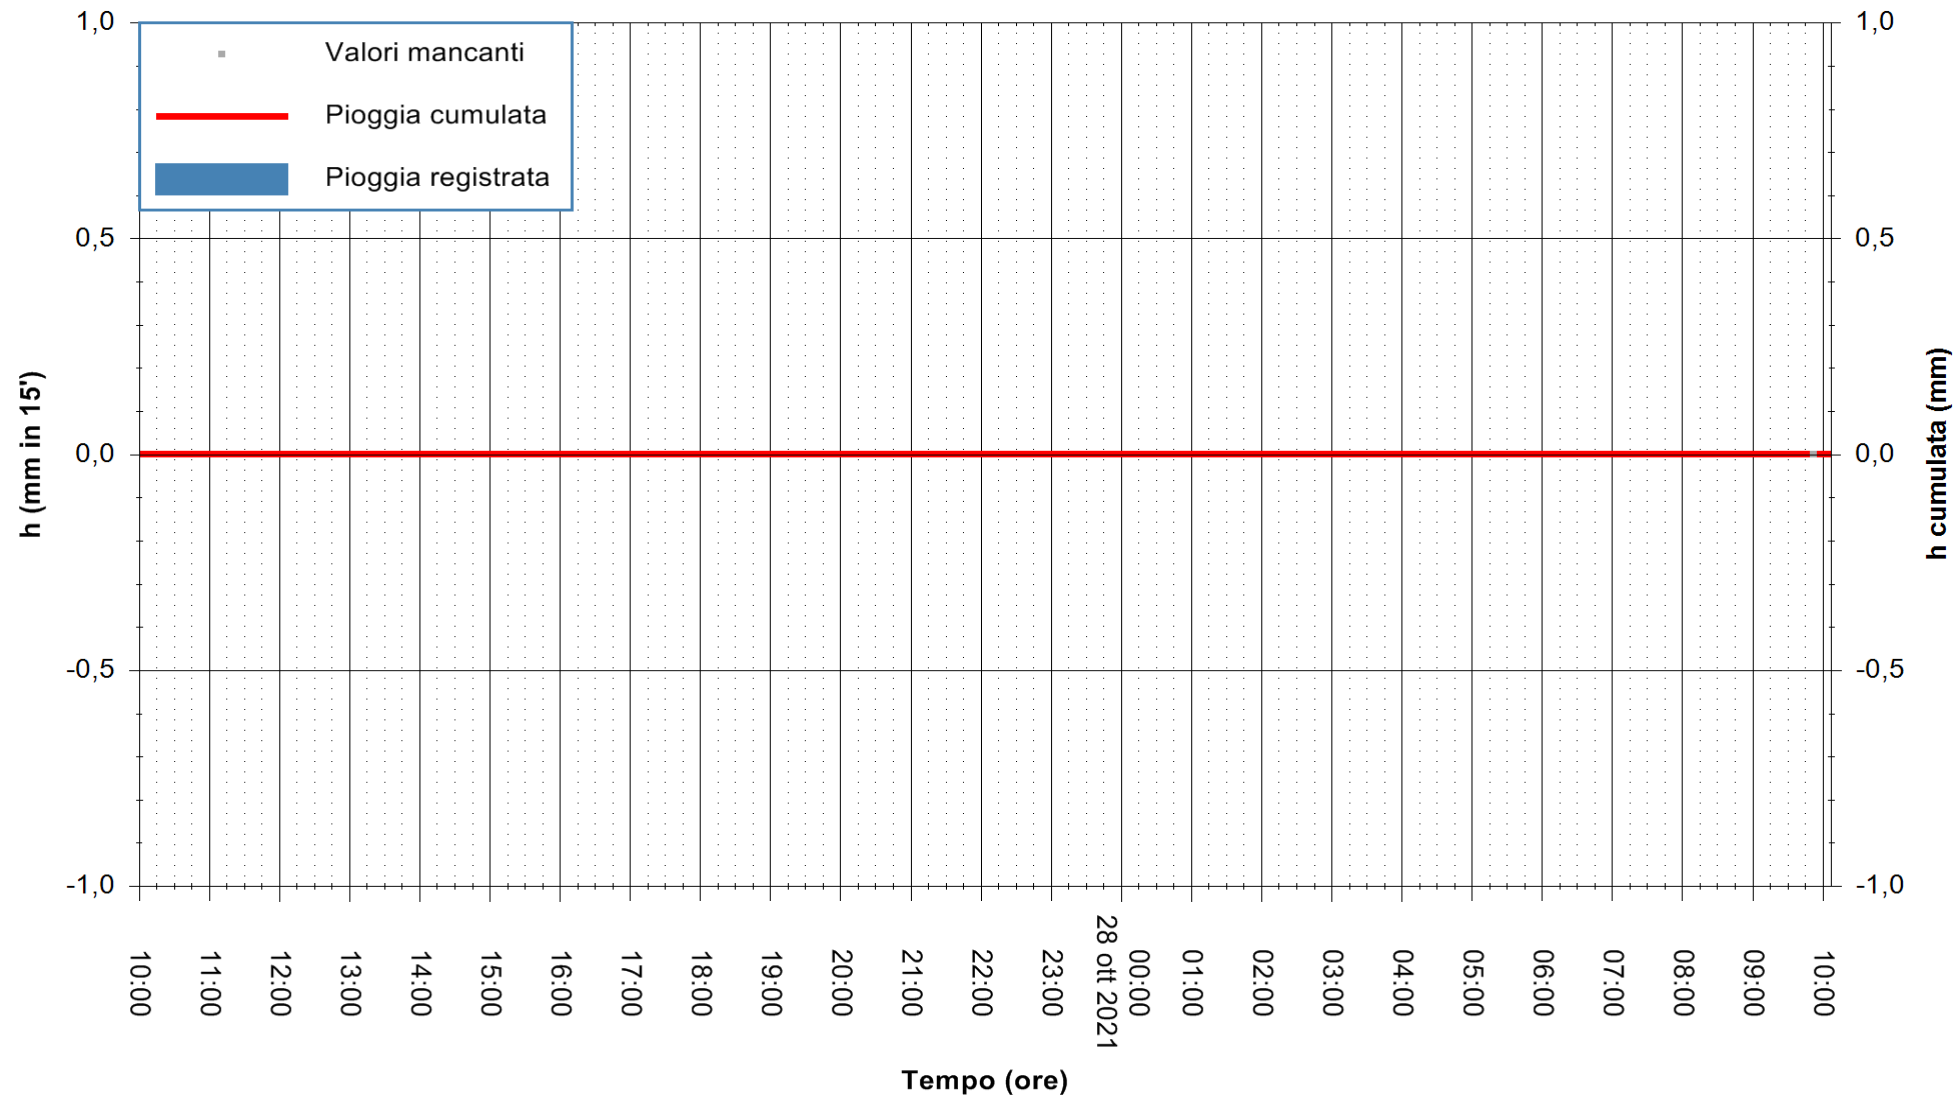

ARPAS
F.to il Dirigente Responsabile
Dott. Giuseppe Bianco

REGIONE AUTONOMA DE SARDIGNA
REGIONE AUTONOMA DELLA SARDEGNA

Stazione pluviometrica PULA RF
Area PISTA DI PATTINAGGIO
Pioggia registrata nelle ultime 24 ore
Estrazione dati delle ore 10:18 del 28/10/2021
Ultimo dato disponibile: 28/10/2021 alle 09:45