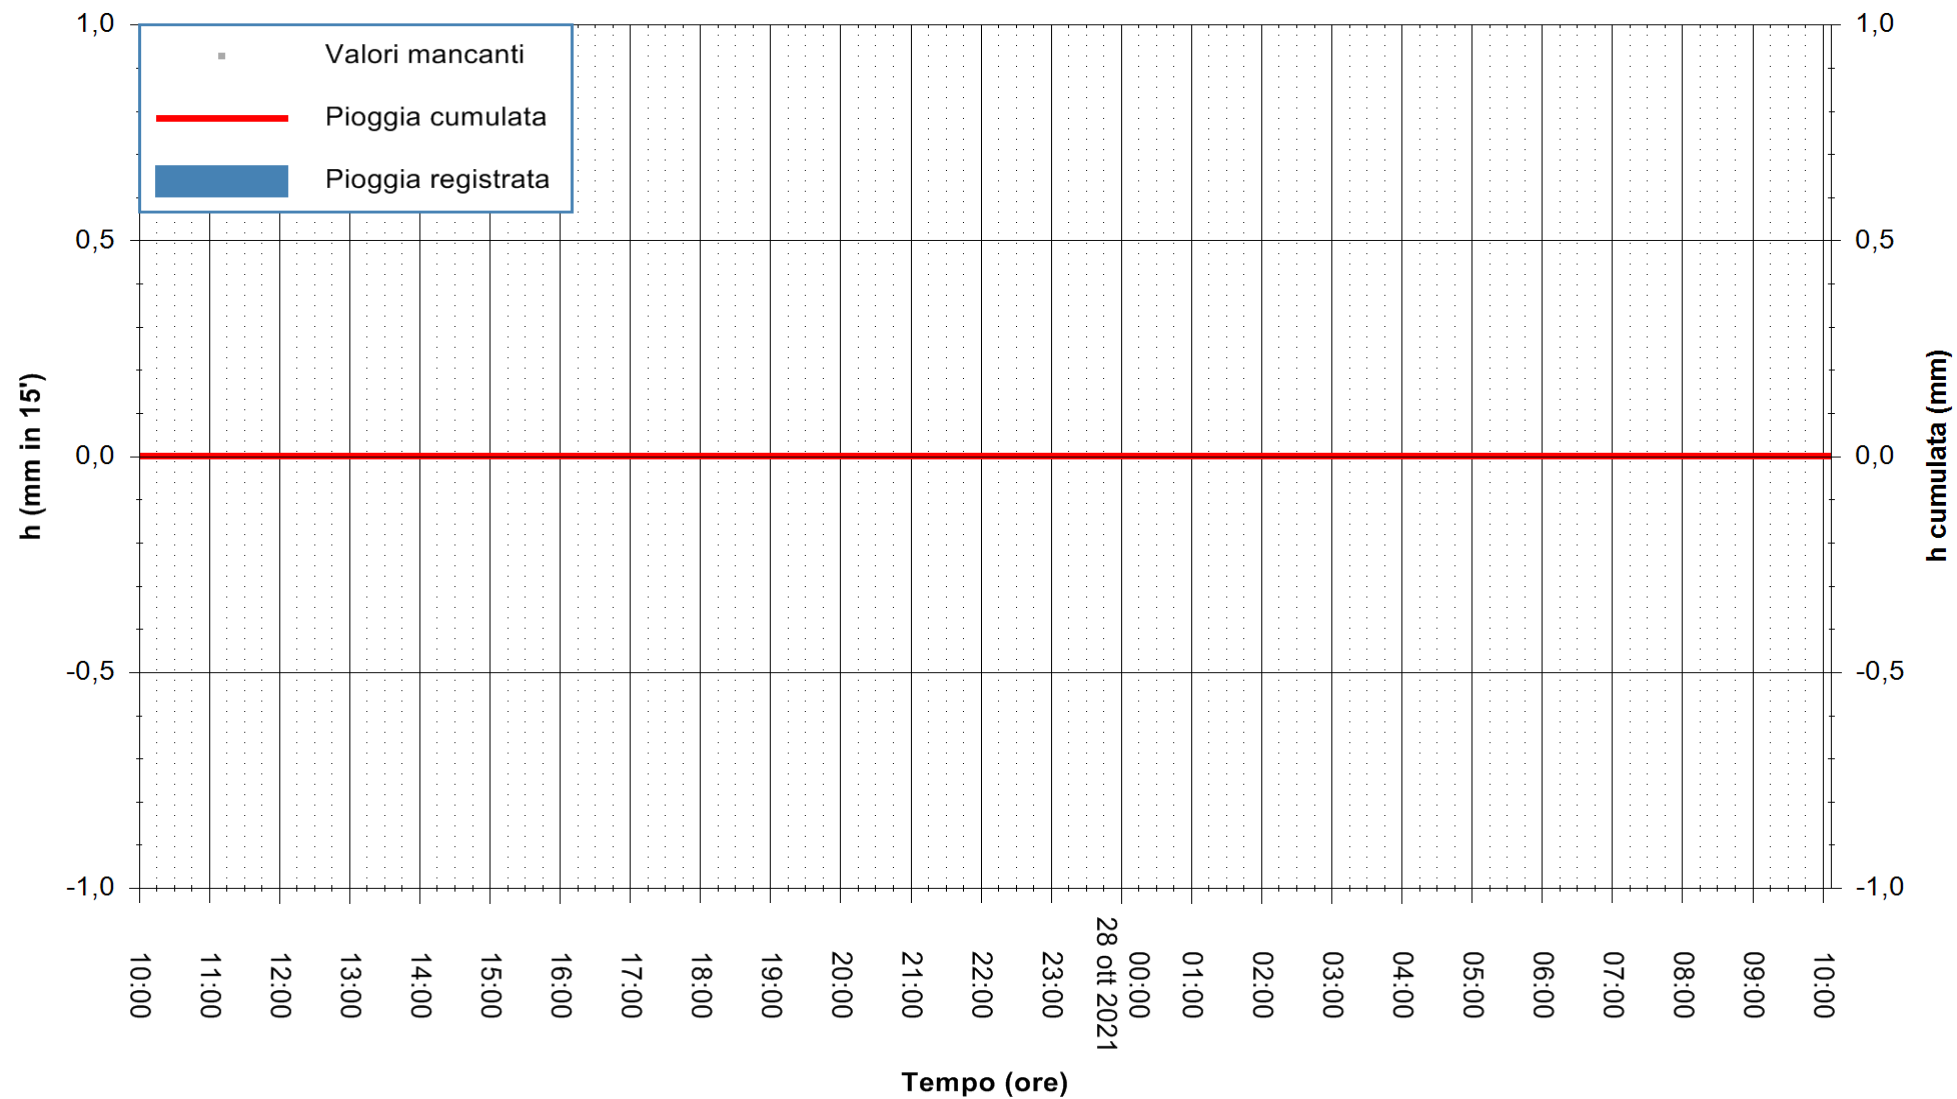

ARPAS
F.to il Dirigente Responsabile
Dott. Giuseppe Bianco

REGIONE AUTONOMA DE SARDIGNA
REGIONE AUTONOMA DELLA SARDEGNA

Stazione pluviometrica DIGA DEL CUGA
Area DIGA DEL CUGA
Pioggia registrata nelle ultime 24 ore
Estrazione dati delle ore 10:18 del 28/10/2021
Ultimo dato disponibile: 28/10/2021 alle 09:45