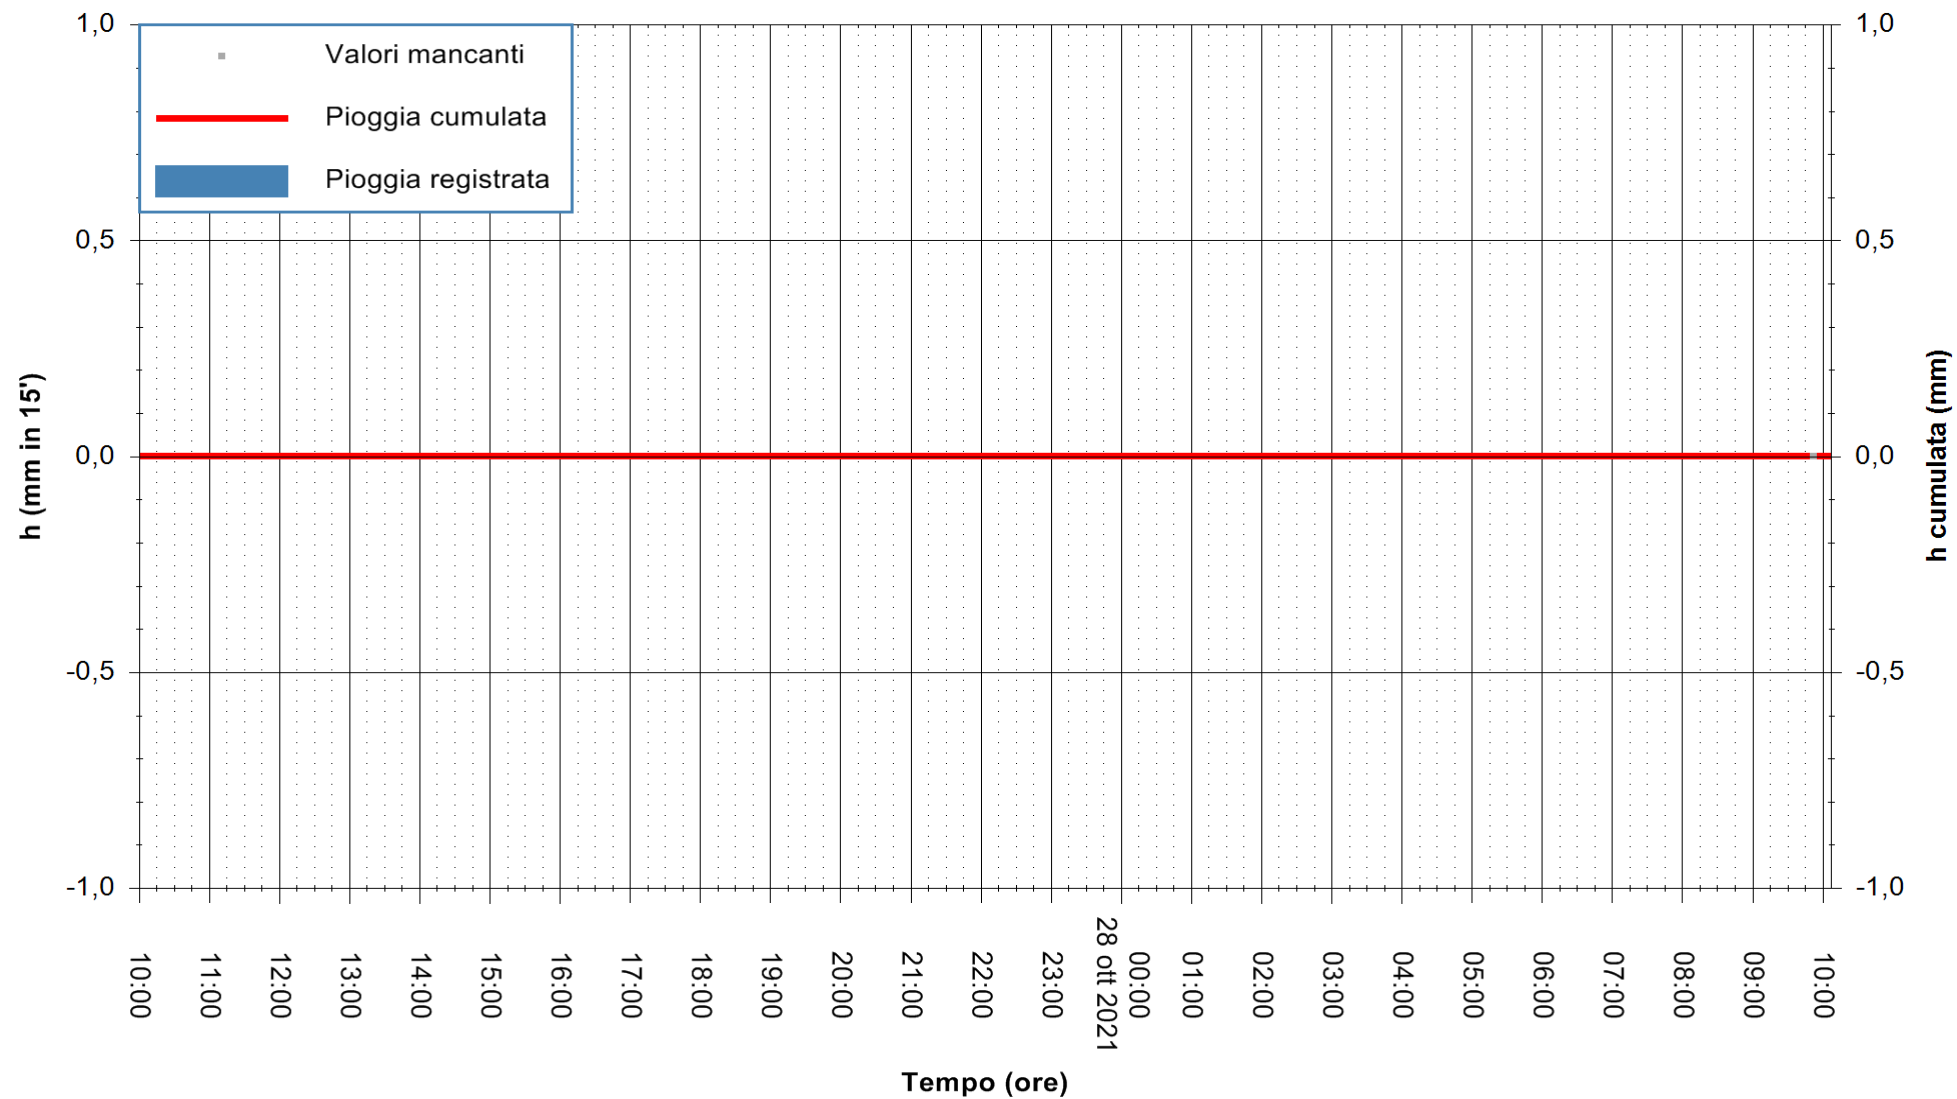

ARPAS
 F.to il Dirigente Responsabile
 Dott. Giuseppe Bianco

REGIONE AUTONOMA DE SARDIGNA
 REGIONE AUTONOMA DELLA SARDEGNA

Stazione pluviometrica SEDILO RF
Area CAMPO SPORTIVO COMUNALE
Pioggia registrata nelle ultime 24 ore
Estrazione dati delle ore 10:18 del 28/10/2021
Ultimo dato disponibile: 28/10/2021 alle 09:45