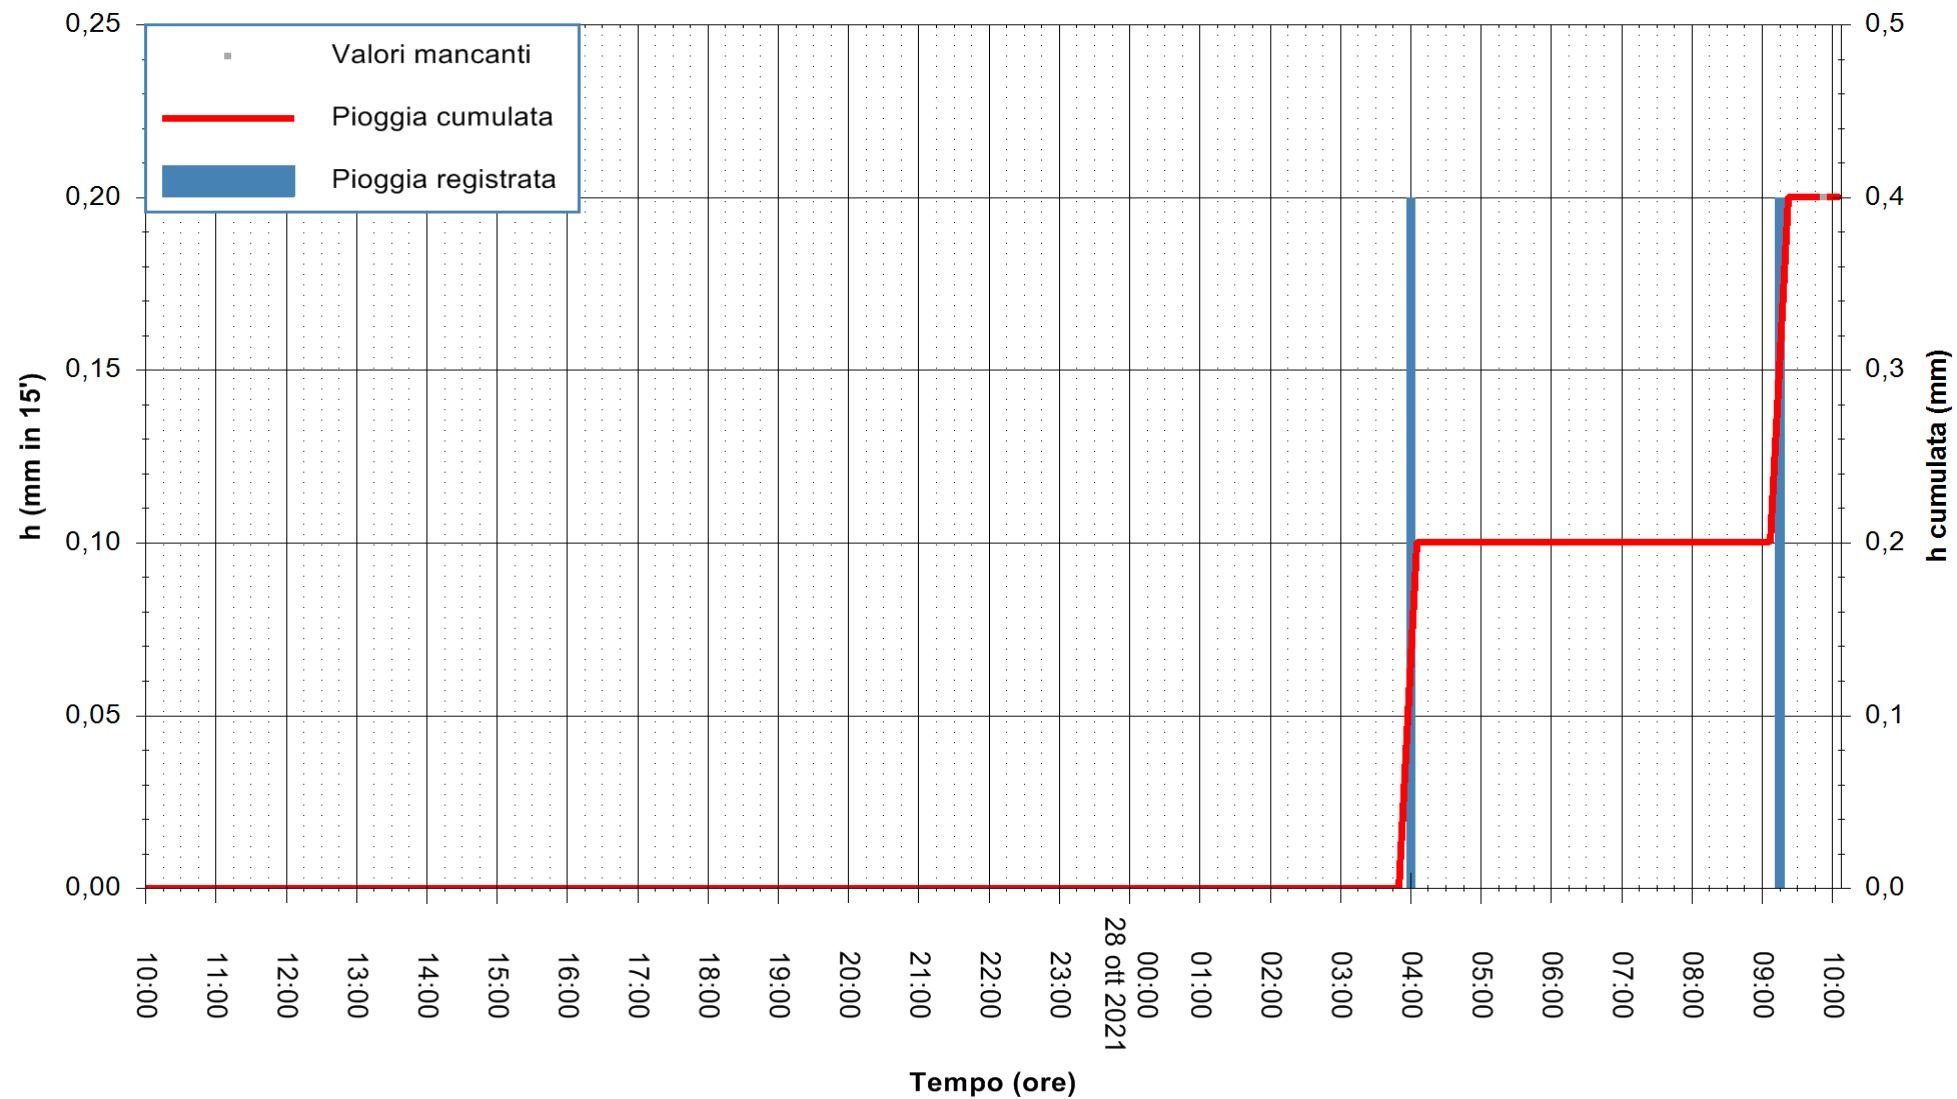

Stazione pluviometrica TEMPIO RF
Area CUSSEDDU
Pioggia registrata nelle ultime 24 ore
Estrazione dati delle ore 10:18 del 28/10/2021
Ultimo dato disponibile: 28/10/2021 alle 09:45

ARPAS
F.to il Dirigente Responsabile
Dott. Giuseppe Bianco

REGIONE AUTONOMA DE SARDIGNA
REGIONE AUTONOMA DELLA SARDEGNA