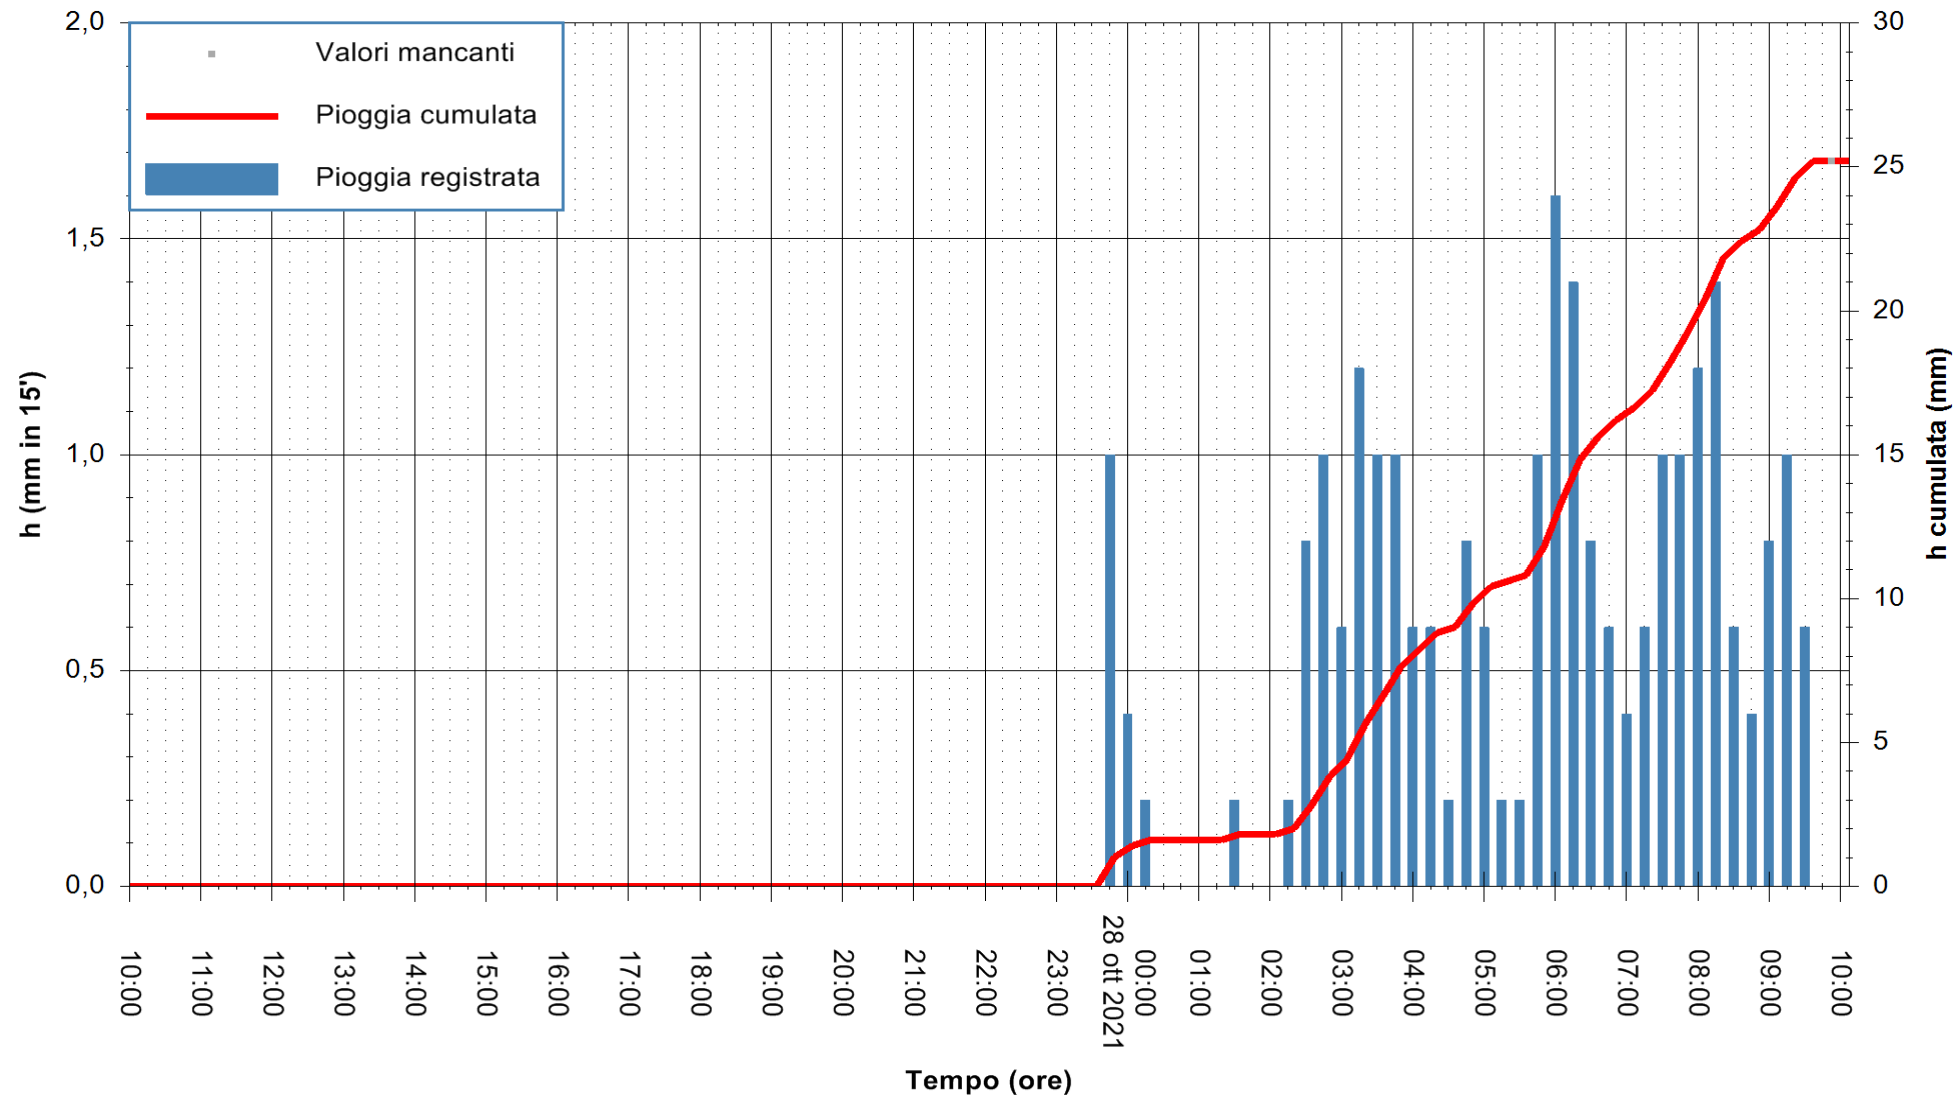

ARPAS
F.to il Dirigente Responsabile
Dott. Giuseppe Bianco

REGIONE AUTONOMA DE SARDIGNA
REGIONE AUTONOMA DELLA SARDEGNA

Stazione pluviometrica PULA RF
Area PISTA DI PATTINAGGIO
Pioggia registrata nelle ultime 24 ore
Estrazione dati delle ore 10:18 del 28/10/2021
Ultimo dato disponibile: 28/10/2021 alle 09:45