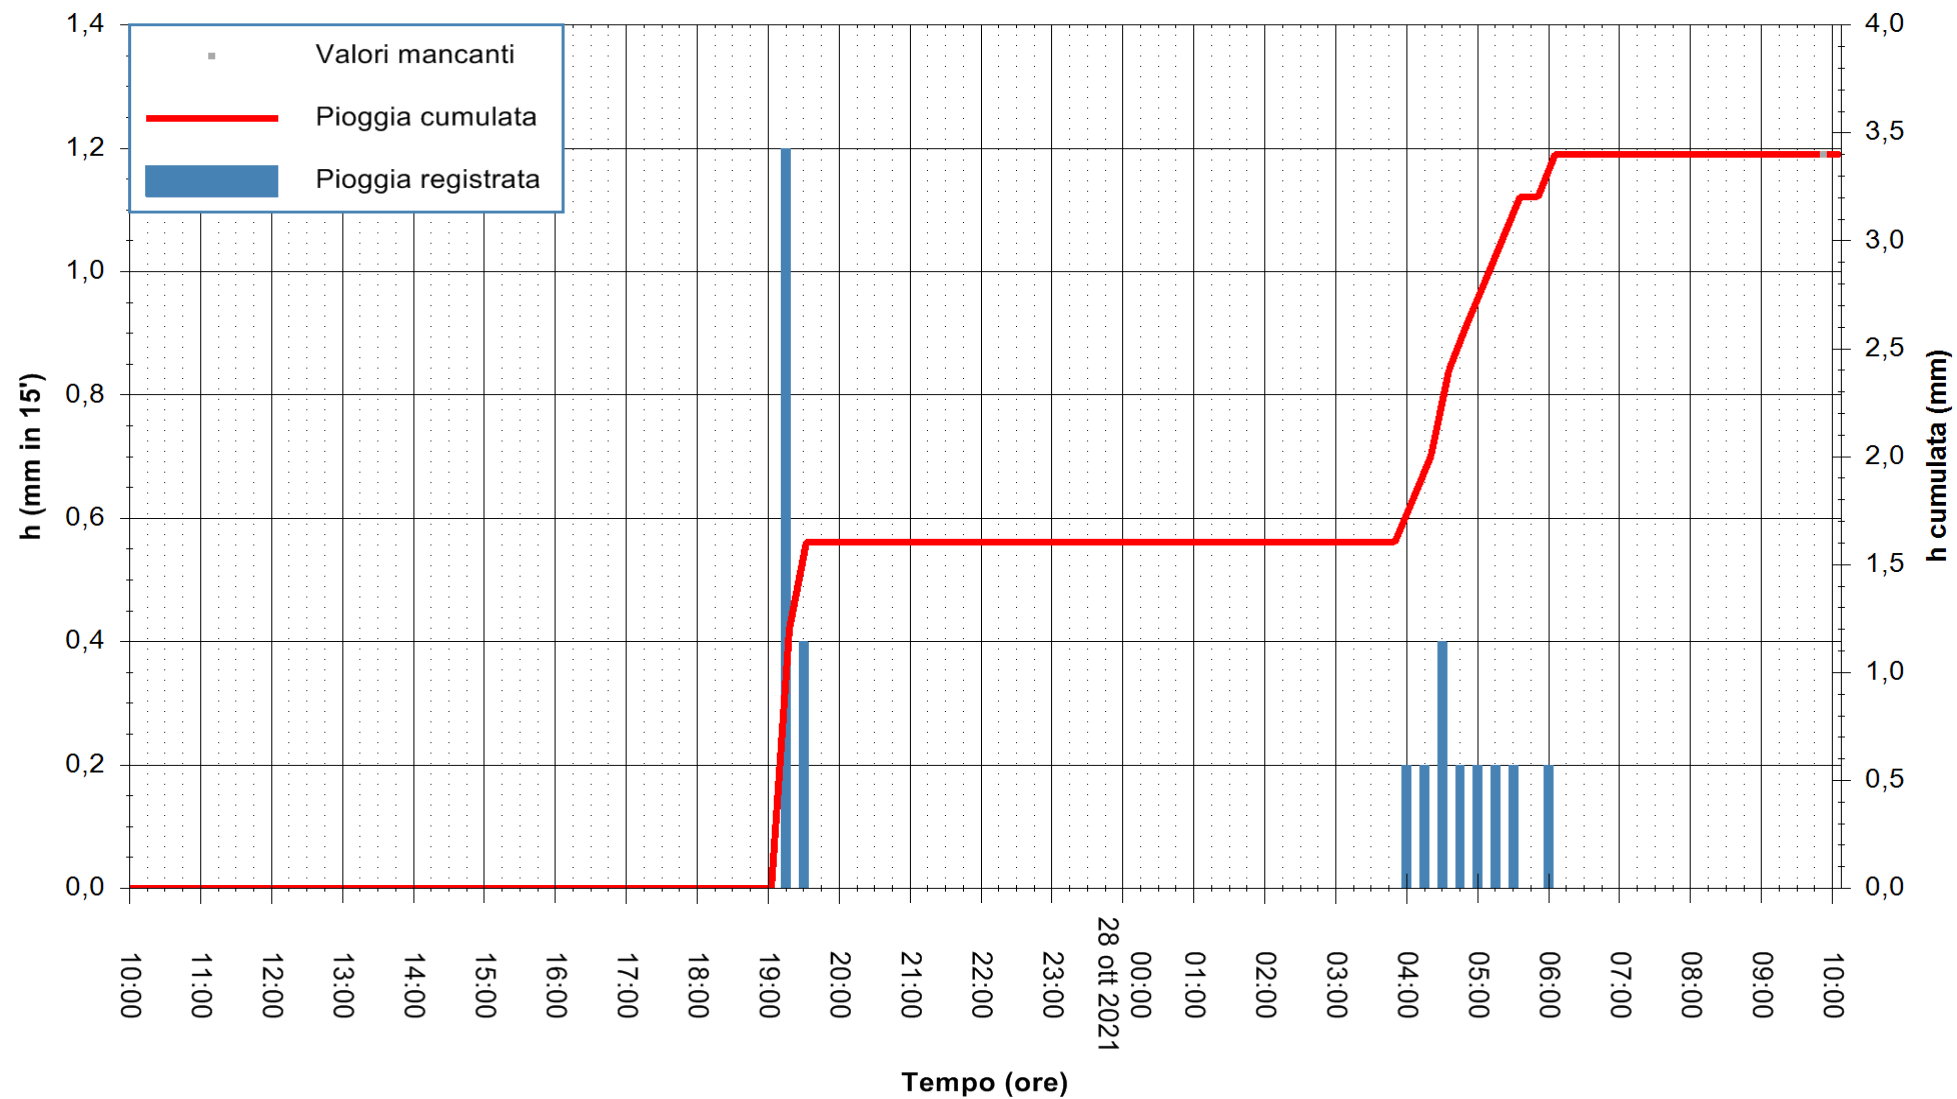

ARPAS
F.to il Dirigente Responsabile
Dott. Giuseppe Bianco

REGIONE AUTÒNOMA DE SARDIGNA
REGIONE AUTONOMA DELLA SARDEGNA

Stazione pluviometrica STINTINO PUNTA DE S'AQUILA
Area PUNTA DE S' AQUILA
Pioggia registrata nelle ultime 24 ore
Estrazione dati delle ore 10:18 del 28/10/2021
Ultimo dato disponibile: 28/10/2021 alle 09:45

ARPAS
F.to il Dirigente Responsabile
Dott. Giuseppe Bianco

REGIONE AUTONOMA DE SARDIGNA
REGIONE AUTONOMA DELLA SARDEGNA

Stazione pluviometrica LULA RF
 Area PIZZONCHI
 Pioggia registrata nelle ultime 24 ore
 Estrazione dati delle ore 10:18 del 28/10/2021
 Ultimo dato disponibile: 28/10/2021 alle 09:45