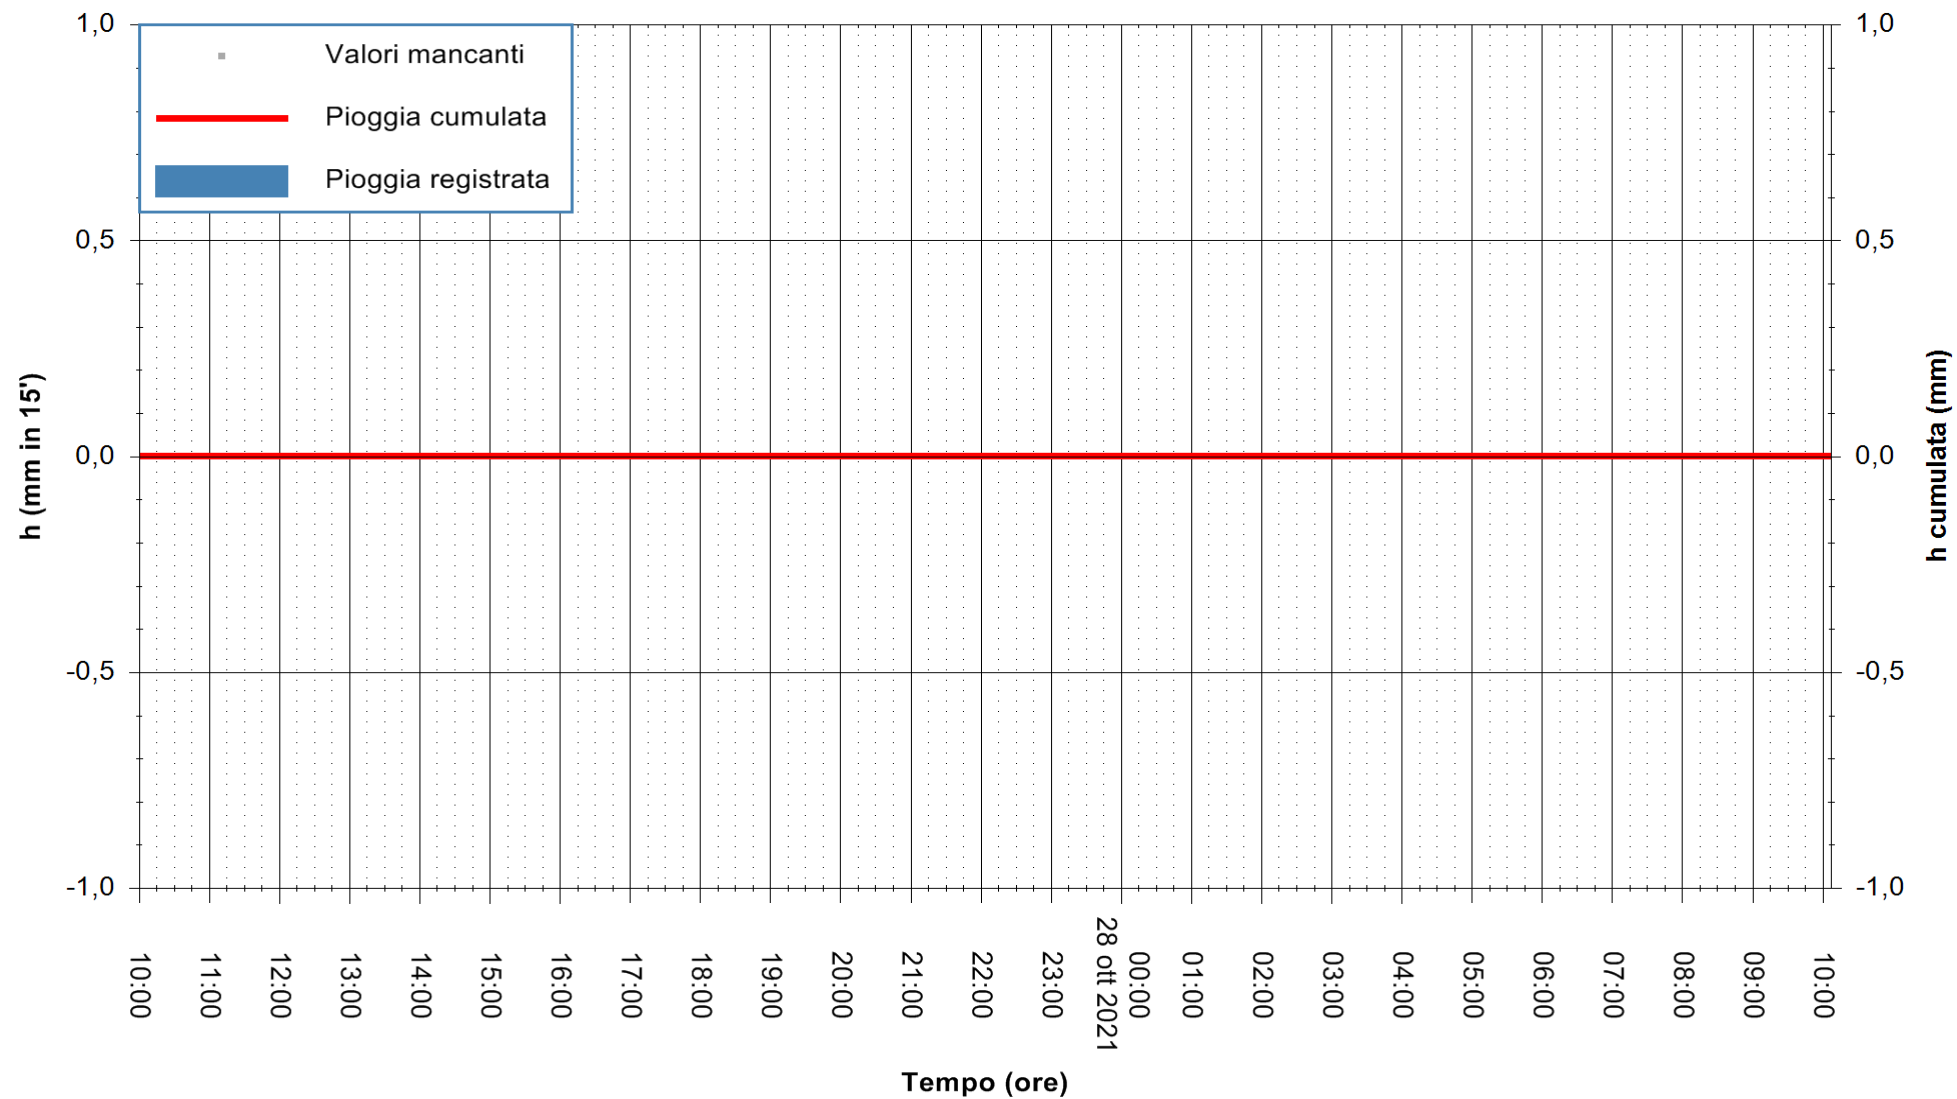

Stazione pluviometrica DIGA PUNTA GENNARTA
Area DIGA DI PUNTA GENNARTA
Pioggia registrata nelle ultime 24 ore
Estrazione dati delle ore 10:18 del 28/10/2021
Ultimo dato disponibile: 28/10/2021 alle 09:45

ARPAS
F.to il Dirigente Responsabile
Dott. Giuseppe Bianco

REGIONE AUTONOMA DE SARDIGNA
REGIONE AUTONOMA DELLA SARDEGNA

Stazione pluviometrica DIGA IS BARROCUS
Area DIGA IS BARROCUS

Pioggia registrata nelle ultime 24 ore
Estrazione dati delle ore 10:18 del 28/10/2021
Ultimo dato disponibile: 28/10/2021 alle 09:45