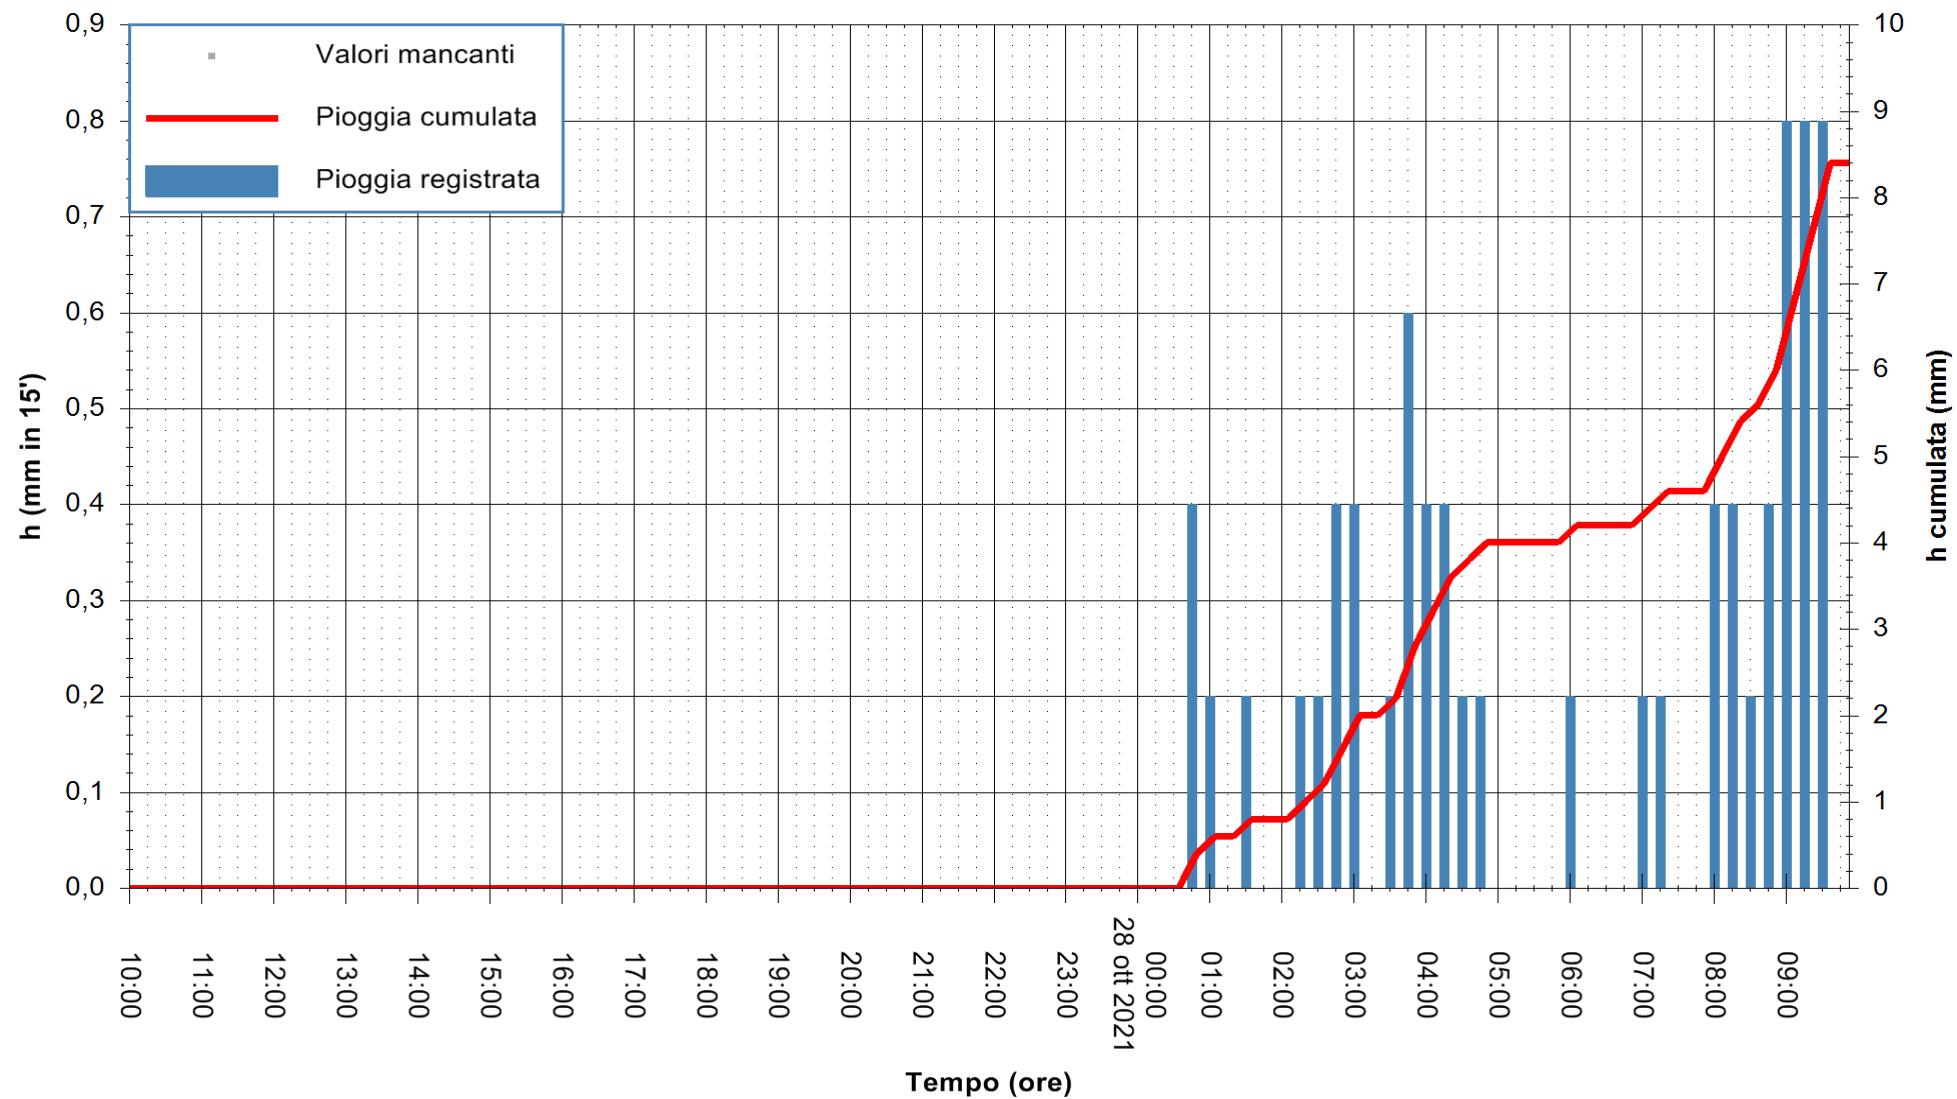

Stazione pluviometrica DIGA PUNTA GENNARTA
Area DIGA DI PUNTA GENNARTA
Pioggia registrata nelle ultime 24 ore
Estrazione dati delle ore 10:18 del 28/10/2021
Ultimo dato disponibile: 28/10/2021 alle 09:45

ARPAS
F.to il Dirigente Responsabile
Dott. Giuseppe Bianco

REGIONE AUTONOMA DE SARDIGNA
REGIONE AUTONOMA DELLA SARDEGNA

Stazione pluviometrica DIGA IS BARROCUS
Area DIGA IS BARROCUS

Pioggia registrata nelle ultime 24 ore
Estrazione dati delle ore 10:18 del 28/10/2021
Ultimo dato disponibile: 28/10/2021 alle 09:45

ARPAS
F.to il Dirigente Responsabile
Dott. Giuseppe Bianco

REGIONE AUTONOMA DE SARDIGNA
REGIONE AUTONOMA DELLA SARDEGNA

Stazione pluviometrica DIGA RIO LENI
Area DIGA RIO LENI
Pioggia registrata nelle ultime 24 ore
Estrazione dati delle ore 10:18 del 28/10/2021
Ultimo dato disponibile: 28/10/2021 alle 09:45