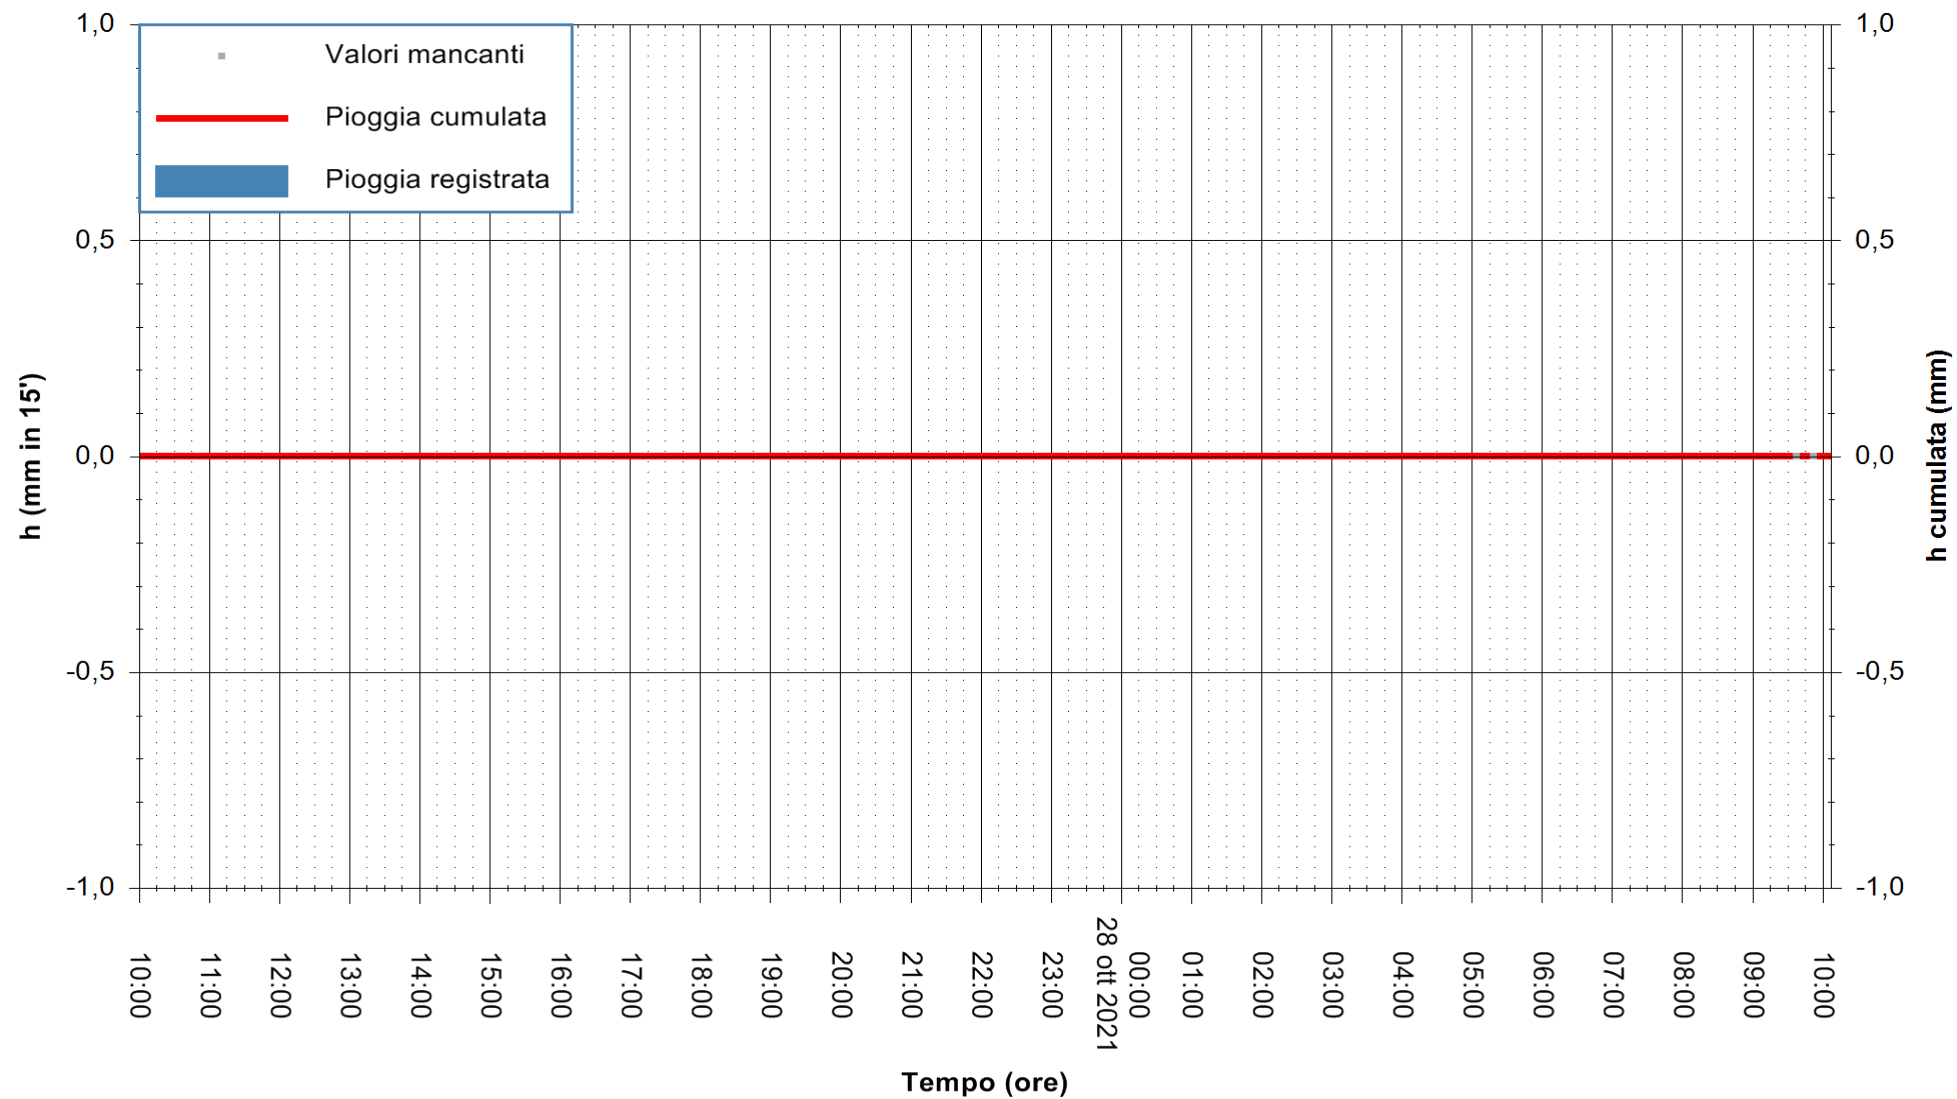

Stazione pluviometrica DIGA PUNTA GENNARTA
Area DIGA DI PUNTA GENNARTA
Pioggia registrata nelle ultime 24 ore
Estrazione dati delle ore 10:18 del 28/10/2021
Ultimo dato disponibile: 28/10/2021 alle 09:45

ARPAS
F.to il Dirigente Responsabile
Dott. Giuseppe Bianco

REGIONE AUTONOMA DE SARDIGNA
REGIONE AUTONOMA DELLA SARDEGNA

Stazione pluviometrica DIGA IS BARROCUS
Area DIGA IS BARROCUS

Pioggia registrata nelle ultime 24 ore
Estrazione dati delle ore 10:18 del 28/10/2021
Ultimo dato disponibile: 28/10/2021 alle 09:45