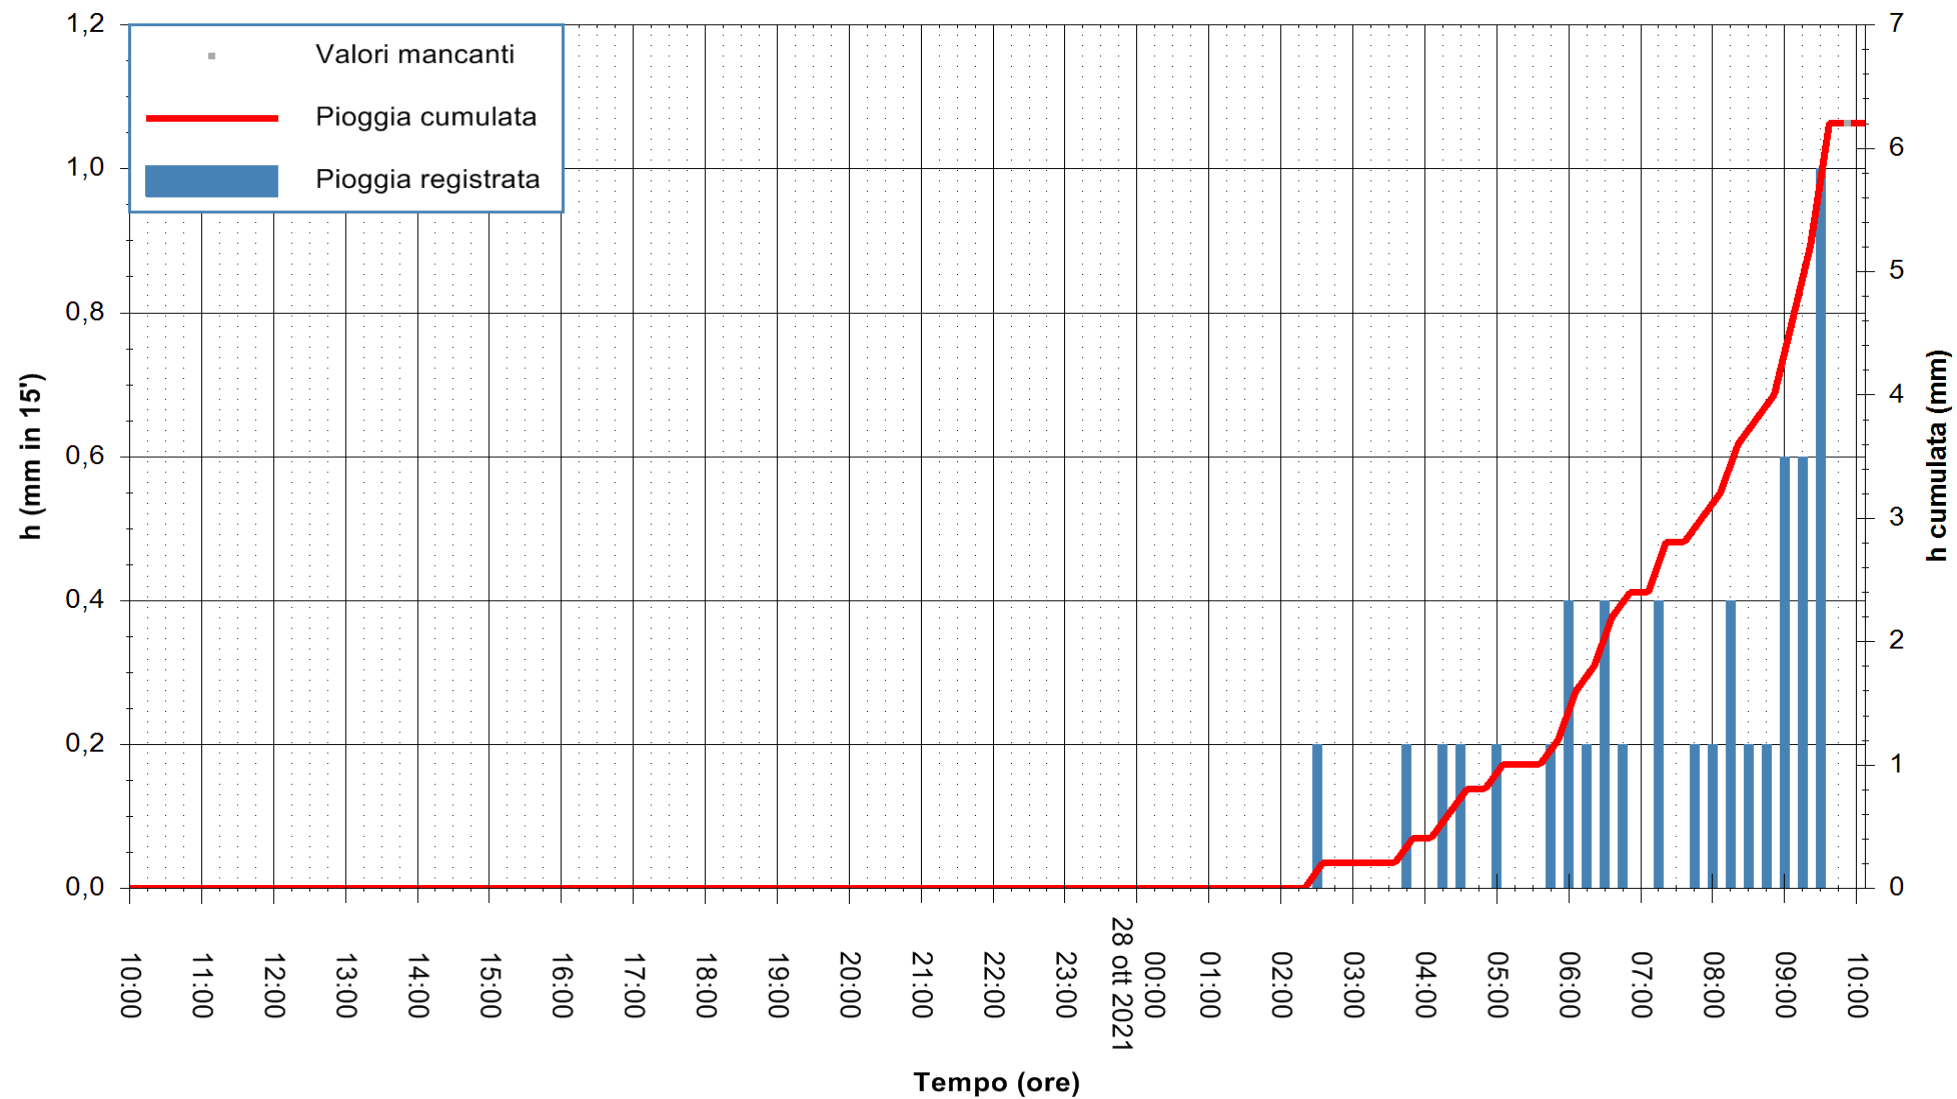

Stazione pluviometrica DIGA PUNTA GENNARTA
Area DIGA DI PUNTA GENNARTA
Pioggia registrata nelle ultime 24 ore
Estrazione dati delle ore 10:18 del 28/10/2021
Ultimo dato disponibile: 28/10/2021 alle 09:45

ARPAS
F.to il Dirigente Responsabile
Dott. Giuseppe Bianco

REGIONE AUTONOMA DE SARDIGNA
REGIONE AUTONOMA DELLA SARDEGNA

Stazione pluviometrica DIGA IS BARROCUS
Area DIGA IS BARROCUS

Pioggia registrata nelle ultime 24 ore
Estrazione dati delle ore 10:18 del 28/10/2021
Ultimo dato disponibile: 28/10/2021 alle 09:45

ARPAS
F.to il Dirigente Responsabile
Dott. Giuseppe Bianco

REGIONE AUTONOMA DE SARDIGNA
REGIONE AUTONOMA DELLA SARDEGNA

Stazione pluviometrica DIGA RIO LENI
Area DIGA RIO LENI
Pioggia registrata nelle ultime 24 ore
Estrazione dati delle ore 10:18 del 28/10/2021
Ultimo dato disponibile: 28/10/2021 alle 09:45