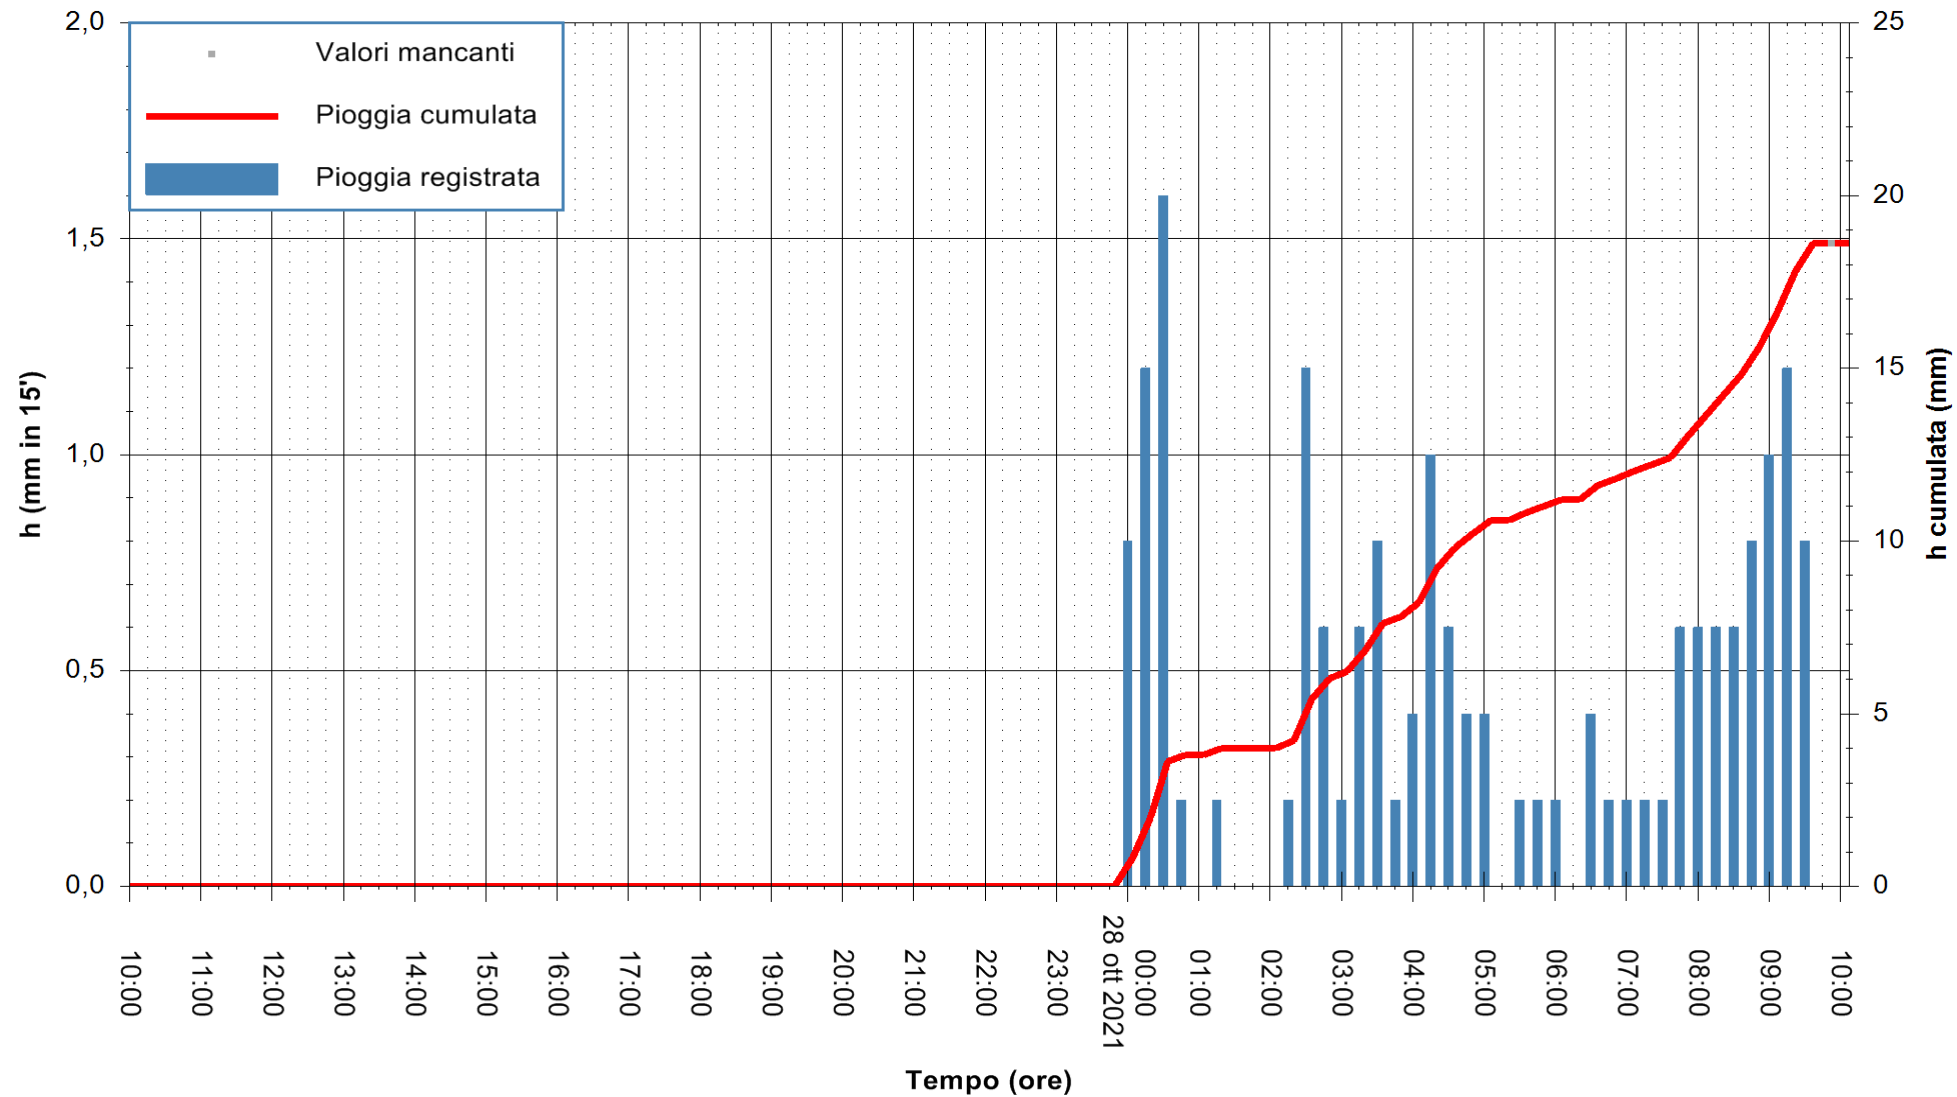

ARPAS
F.to il Dirigente Responsabile
Dott. Giuseppe Bianco

REGIONE AUTONOMA DE SARDIGNA
REGIONE AUTONOMA DELLA SARDEGNA

Stazione pluviometrica PULA RF
Area PISTA DI PATTINAGGIO
Pioggia registrata nelle ultime 24 ore
Estrazione dati delle ore 10:18 del 28/10/2021
Ultimo dato disponibile: 28/10/2021 alle 09:45