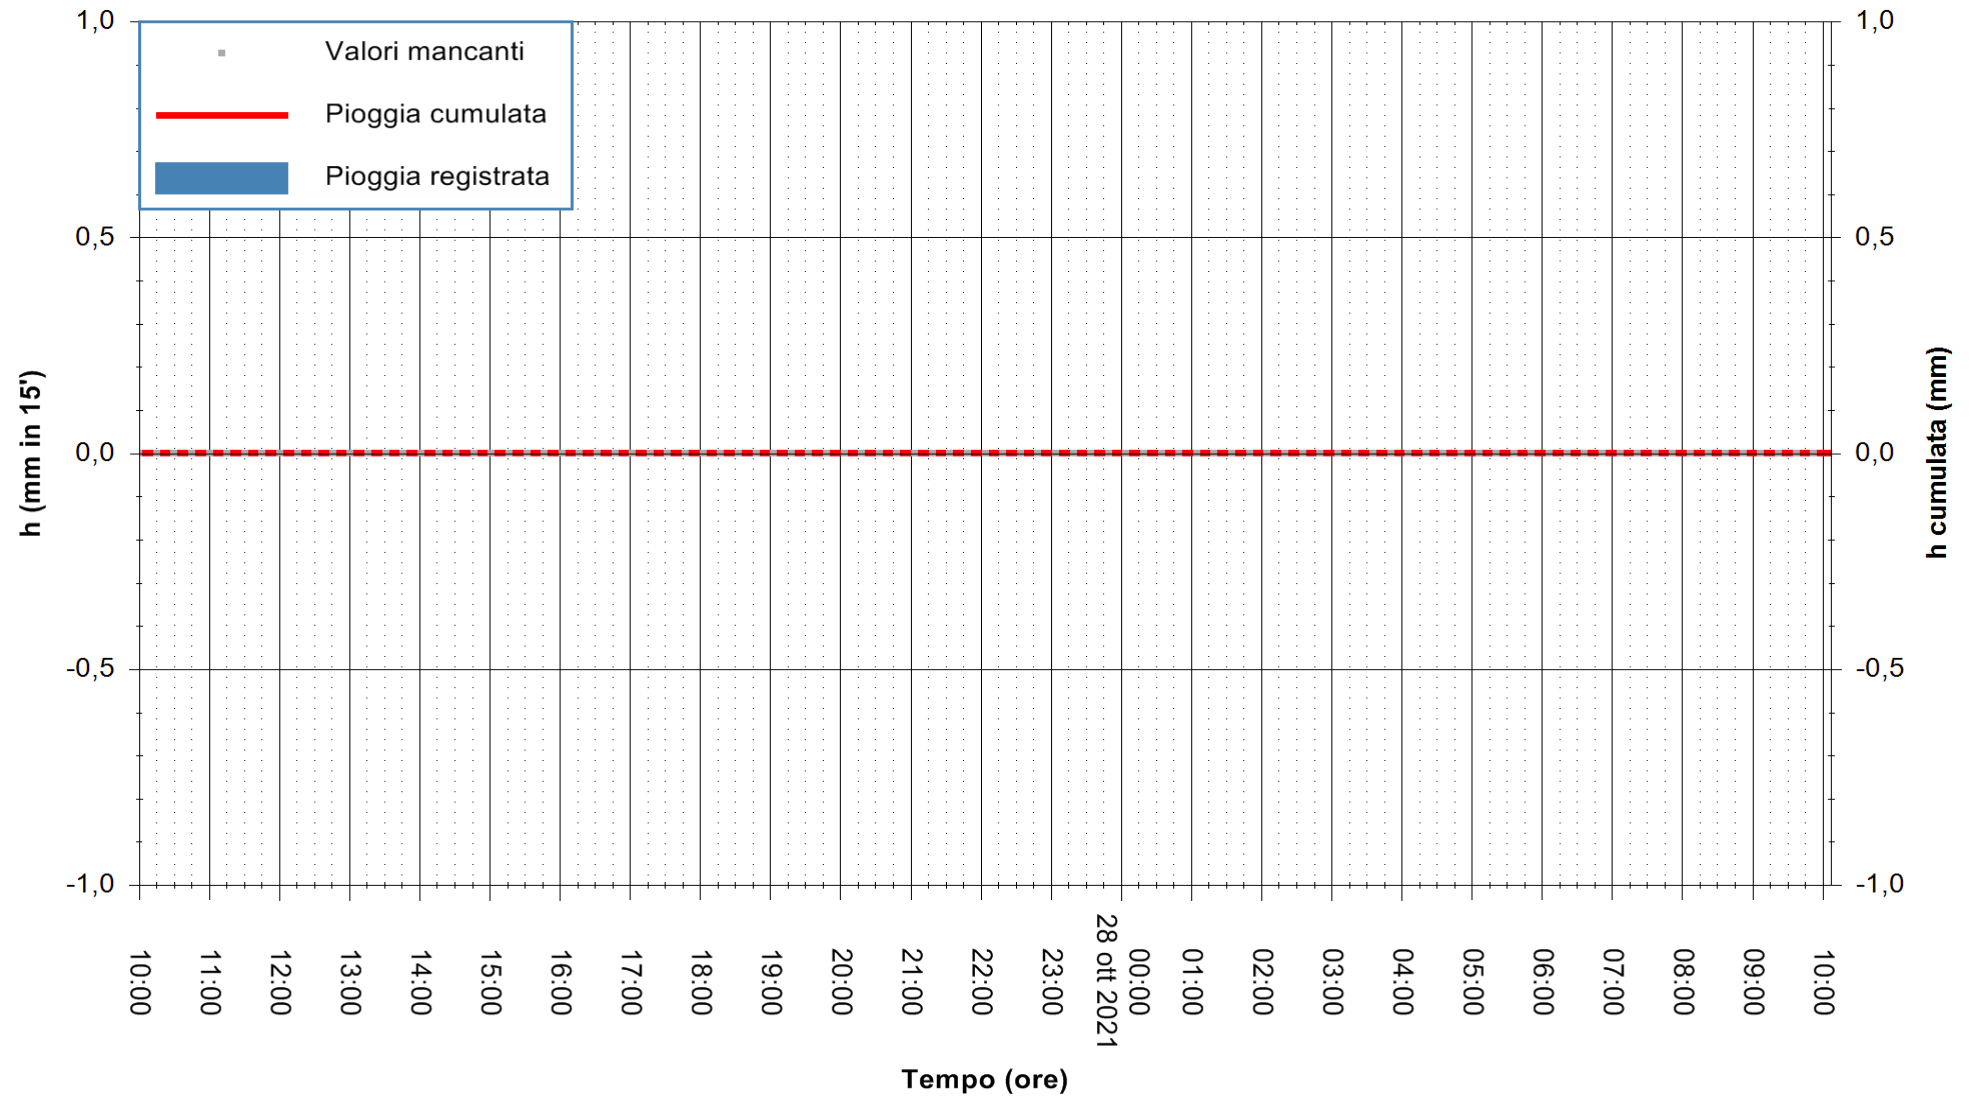

ARPAS
F.to il Dirigente Responsabile
Dott. Giuseppe Bianco

REGIONE AUTONOMA DE SARDIGNA
REGIONE AUTONOMA DELLA SARDEGNA

Stazione pluviometrica LULA RF
 Area PIZZONCHI
 Pioggia registrata nelle ultime 24 ore
 Estrazione dati delle ore 10:18 del 28/10/2021
 Ultimo dato disponibile: 28/10/2021 alle 09:45