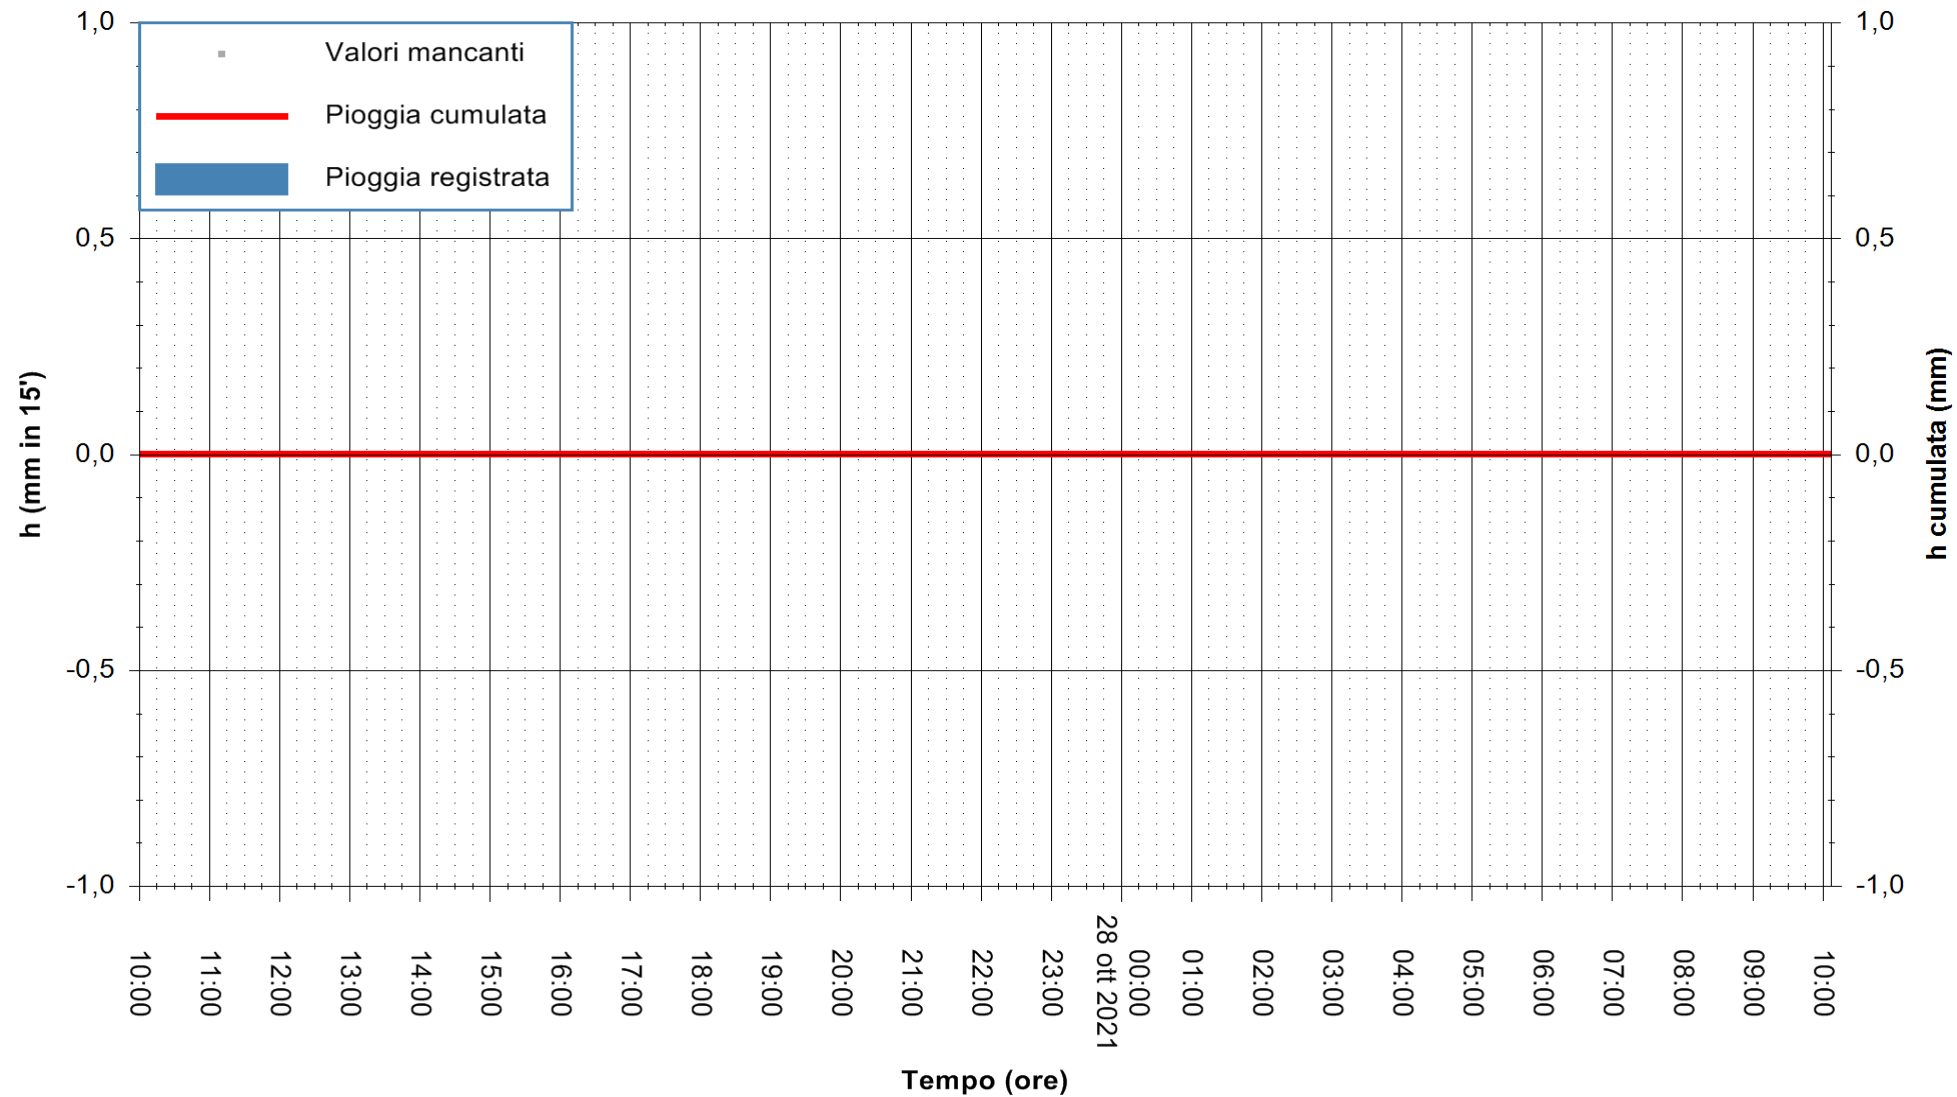

Stazione pluviometrica DIGA PUNTA GENNARTA
Area DIGA DI PUNTA GENNARTA
Pioggia registrata nelle ultime 24 ore
Estrazione dati delle ore 10:18 del 28/10/2021
Ultimo dato disponibile: 28/10/2021 alle 09:45

ARPAS
F.to il Dirigente Responsabile
Dott. Giuseppe Bianco

REGIONE AUTONOMA DE SARDIGNA
REGIONE AUTONOMA DELLA SARDEGNA

Stazione pluviometrica DIGA IS BARROCUS
Area DIGA IS BARROCUS

Pioggia registrata nelle ultime 24 ore
Estrazione dati delle ore 10:18 del 28/10/2021
Ultimo dato disponibile: 28/10/2021 alle 09:45