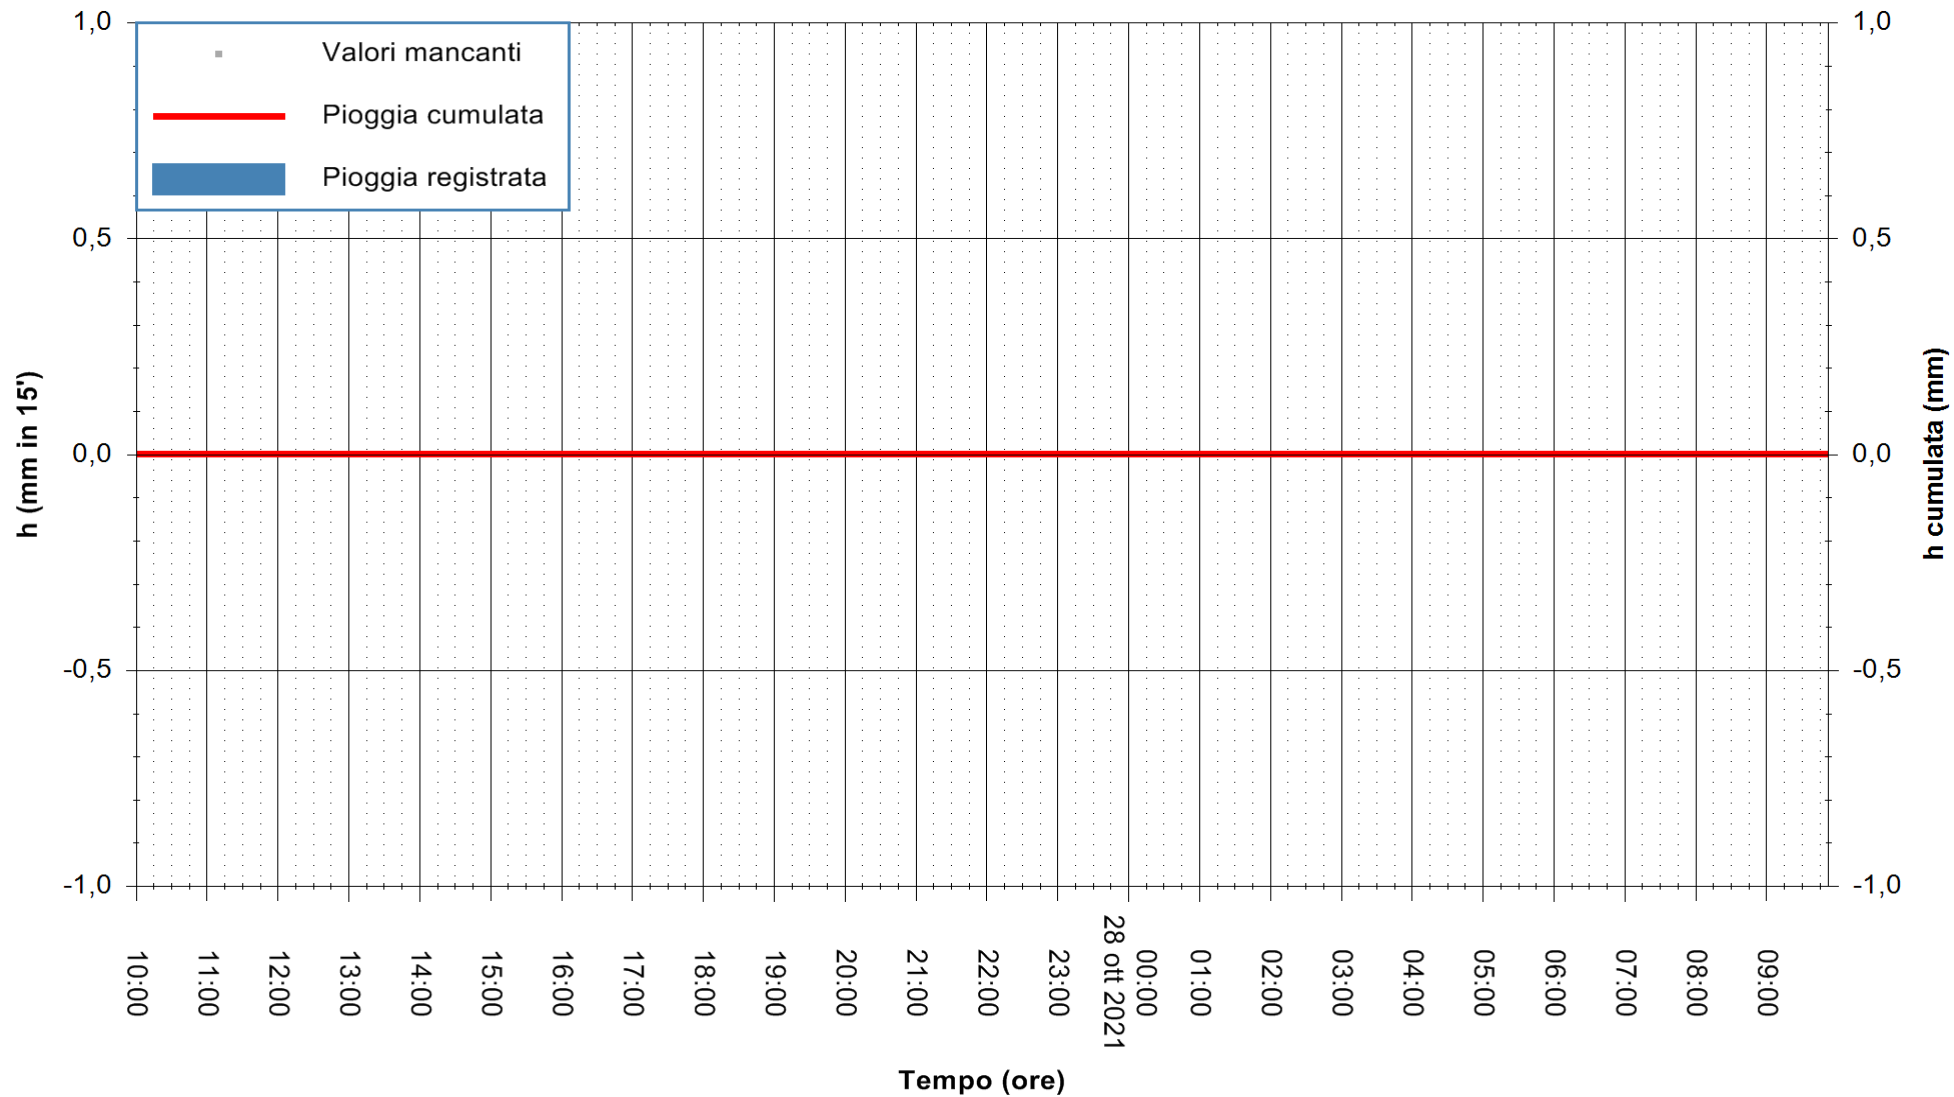

ARPAS
 F.to il Dirigente Responsabile
 Dott. Giuseppe Bianco

REGIONE AUTONOMA DE SARDIGNA
 REGIONE AUTONOMA DELLA SARDEGNA

Stazione pluviometrica SEDILO RF
Area CAMPO SPORTIVO COMUNALE
Pioggia registrata nelle ultime 24 ore
Estrazione dati delle ore 10:18 del 28/10/2021
Ultimo dato disponibile: 28/10/2021 alle 09:45