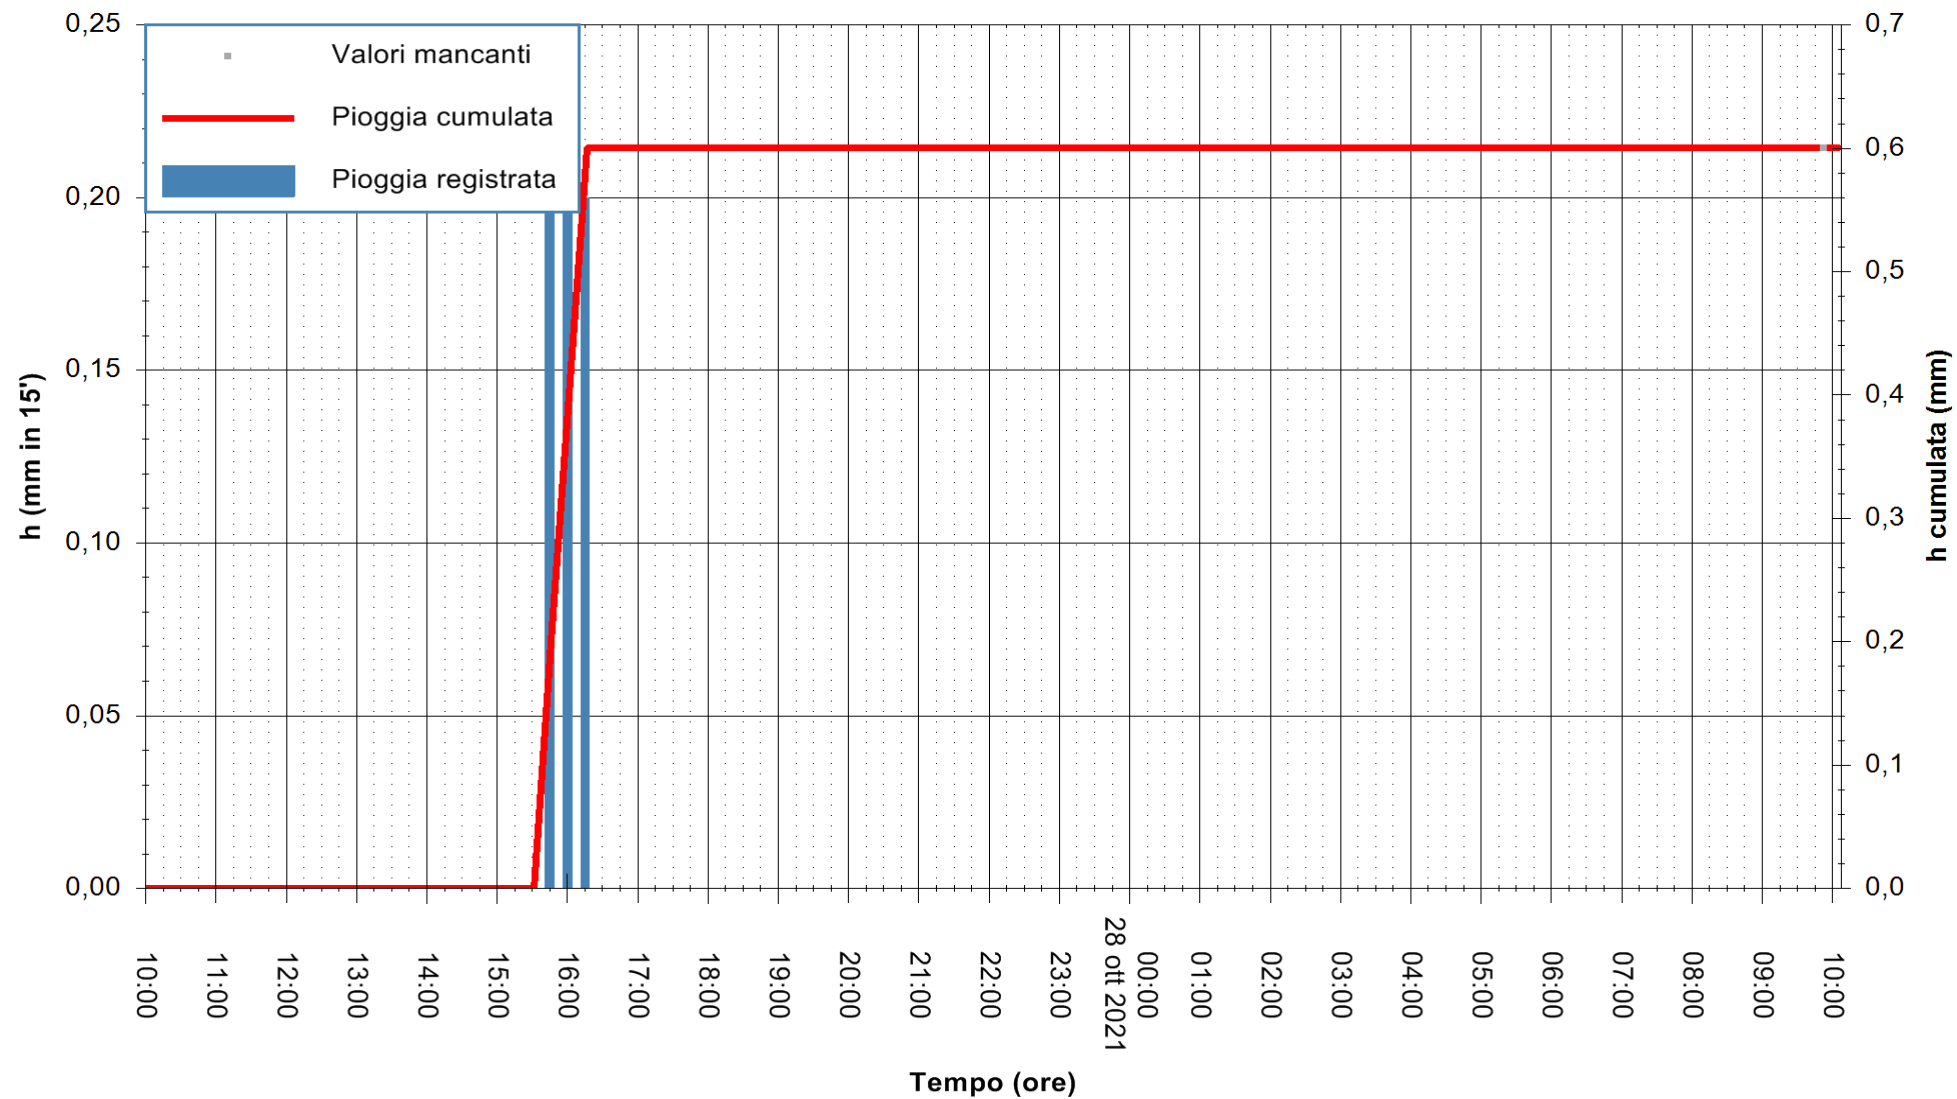

Stazione pluviometrica TERRAMAISTUS A GONNOSFANADIGA
Area PONTE RIO TERREMAISTUS
Pioggia registrata nelle ultime 24 ore
Estrazione dati delle ore 10:18 del 28/10/2021
Ultimo dato disponibile: 28/10/2021 alle 09:45

ARPAS
F.to il Dirigente Responsabile
Dott. Giuseppe Bianco

REGIONE AUTONOMA DE SARDIGNA
REGIONE AUTONOMA DELLA SARDEGNA