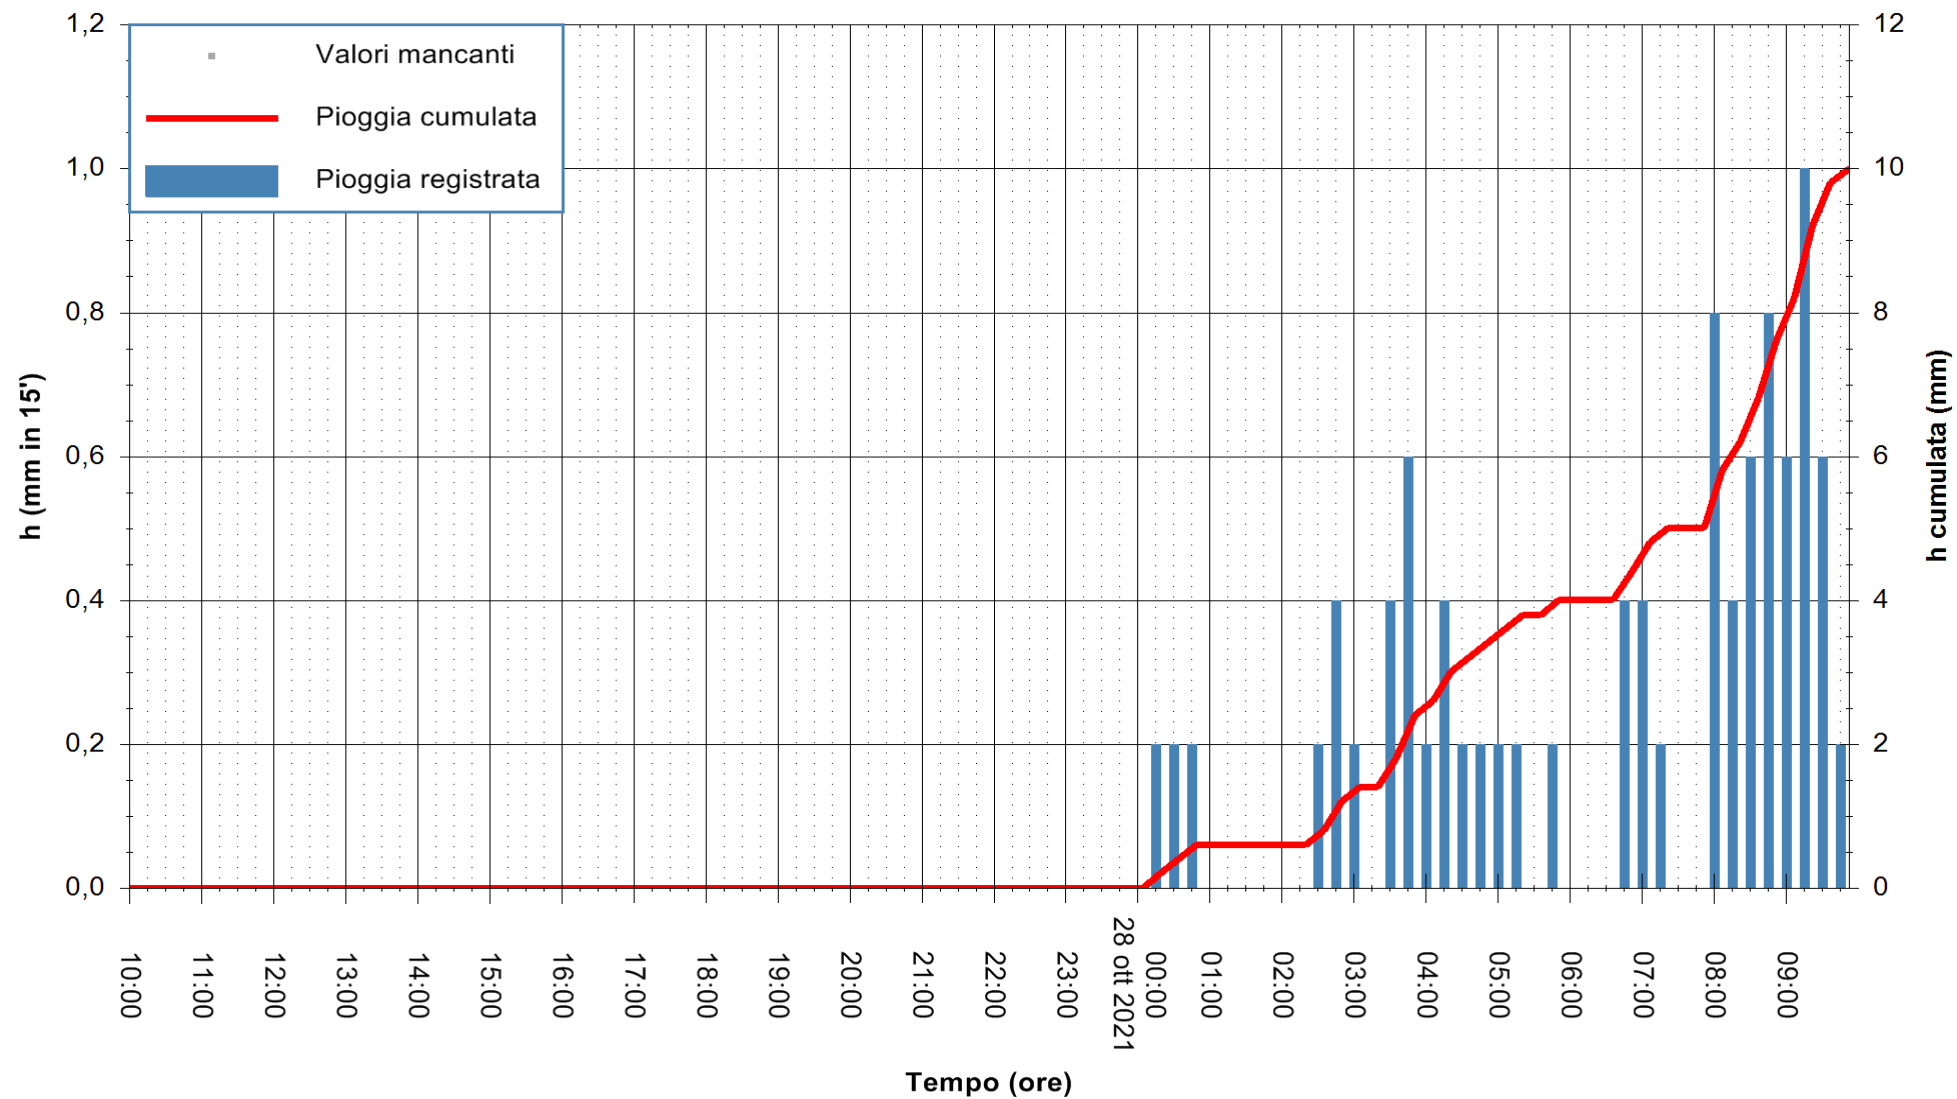

ARPAS
F.to il Dirigente Responsabile
Dott. Giuseppe Bianco

REGIONE AUTONOMA DE SARDIGNA
REGIONE AUTONOMA DELLA SARDEGNA

Stazione pluviometrica PULA RF
Area PISTA DI PATTINAGGIO
Pioggia registrata nelle ultime 24 ore
Estrazione dati delle ore 10:18 del 28/10/2021
Ultimo dato disponibile: 28/10/2021 alle 09:45