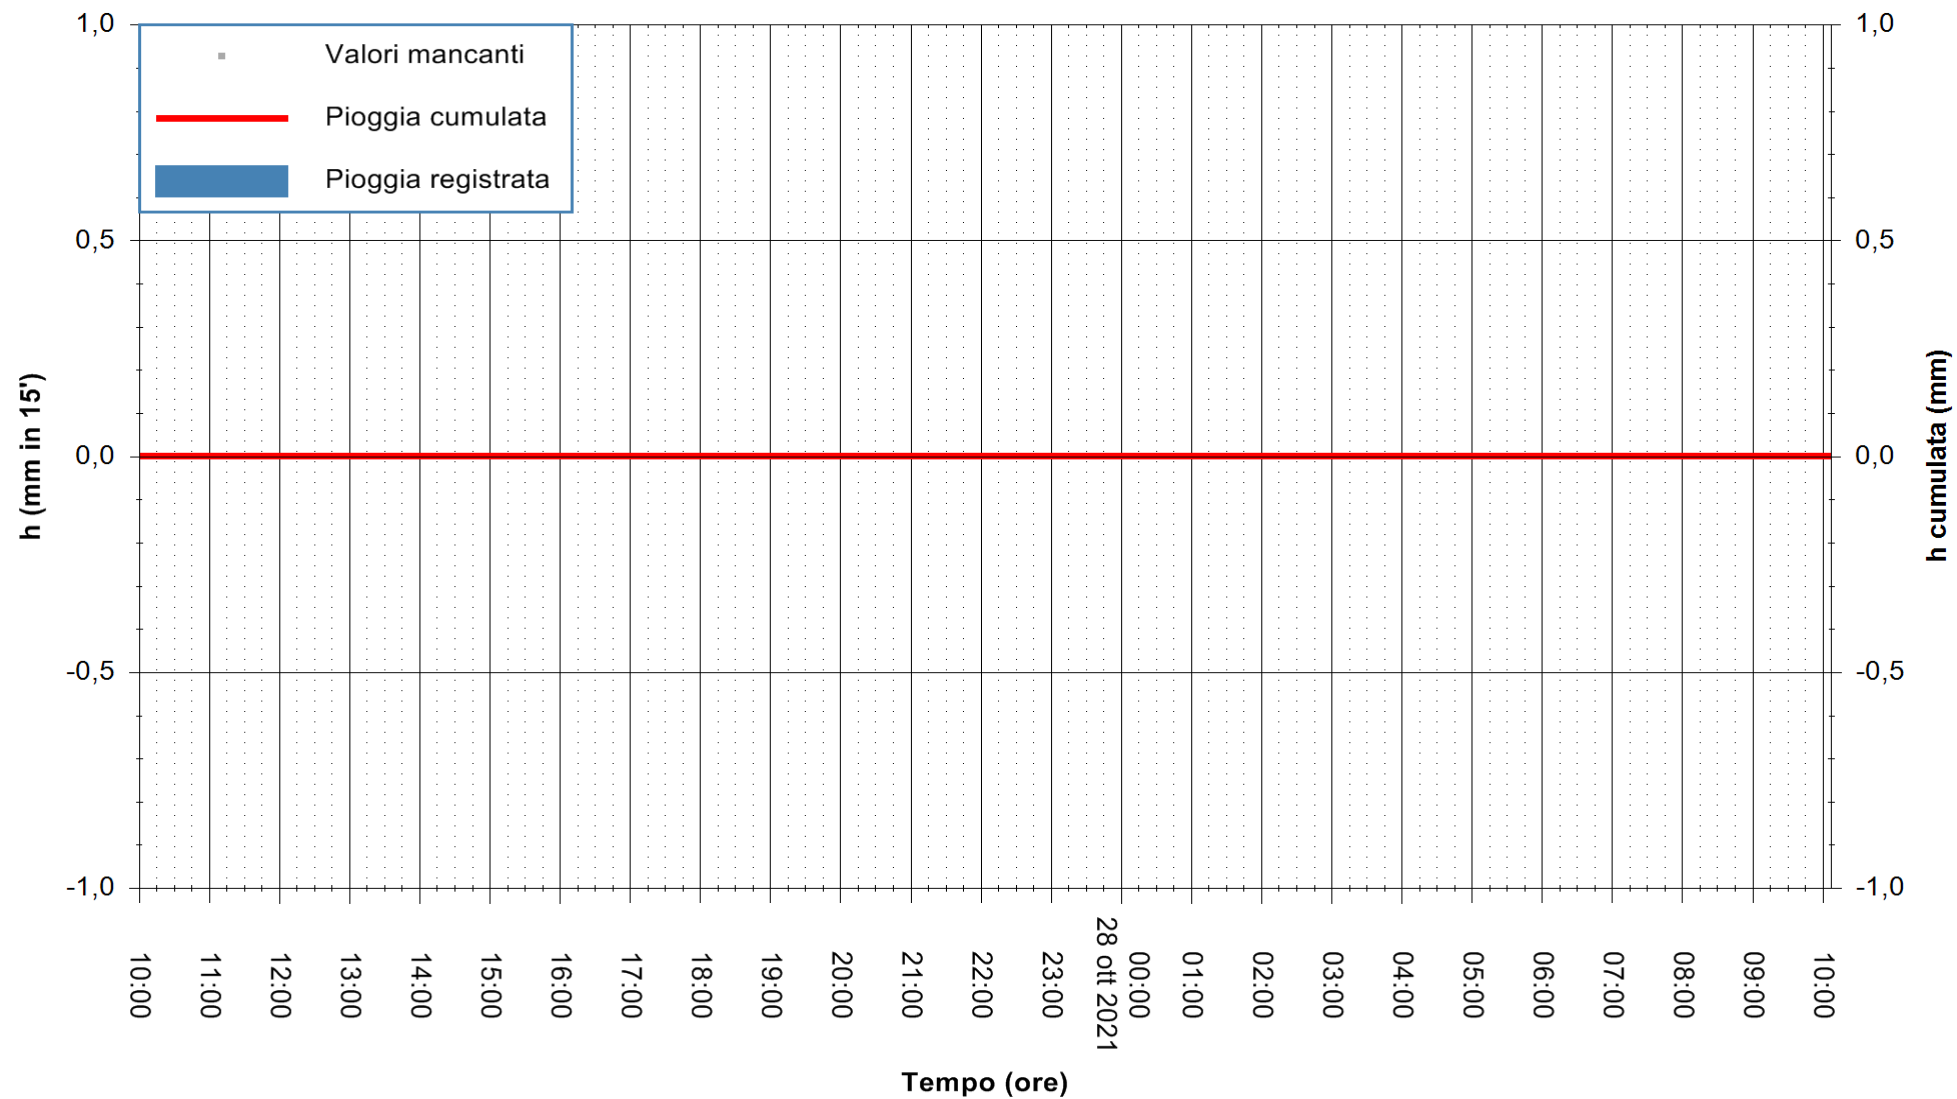

ARPAS
 F.to il Dirigente Responsabile
 Dott. Giuseppe Bianco

REGIONE AUTONOMA DE SARDIGNA
 REGIONE AUTONOMA DELLA SARDEGNA

Stazione pluviometrica SEDILO RF
Area CAMPO SPORTIVO COMUNALE
Pioggia registrata nelle ultime 24 ore
Estrazione dati delle ore 10:18 del 28/10/2021
Ultimo dato disponibile: 28/10/2021 alle 09:45