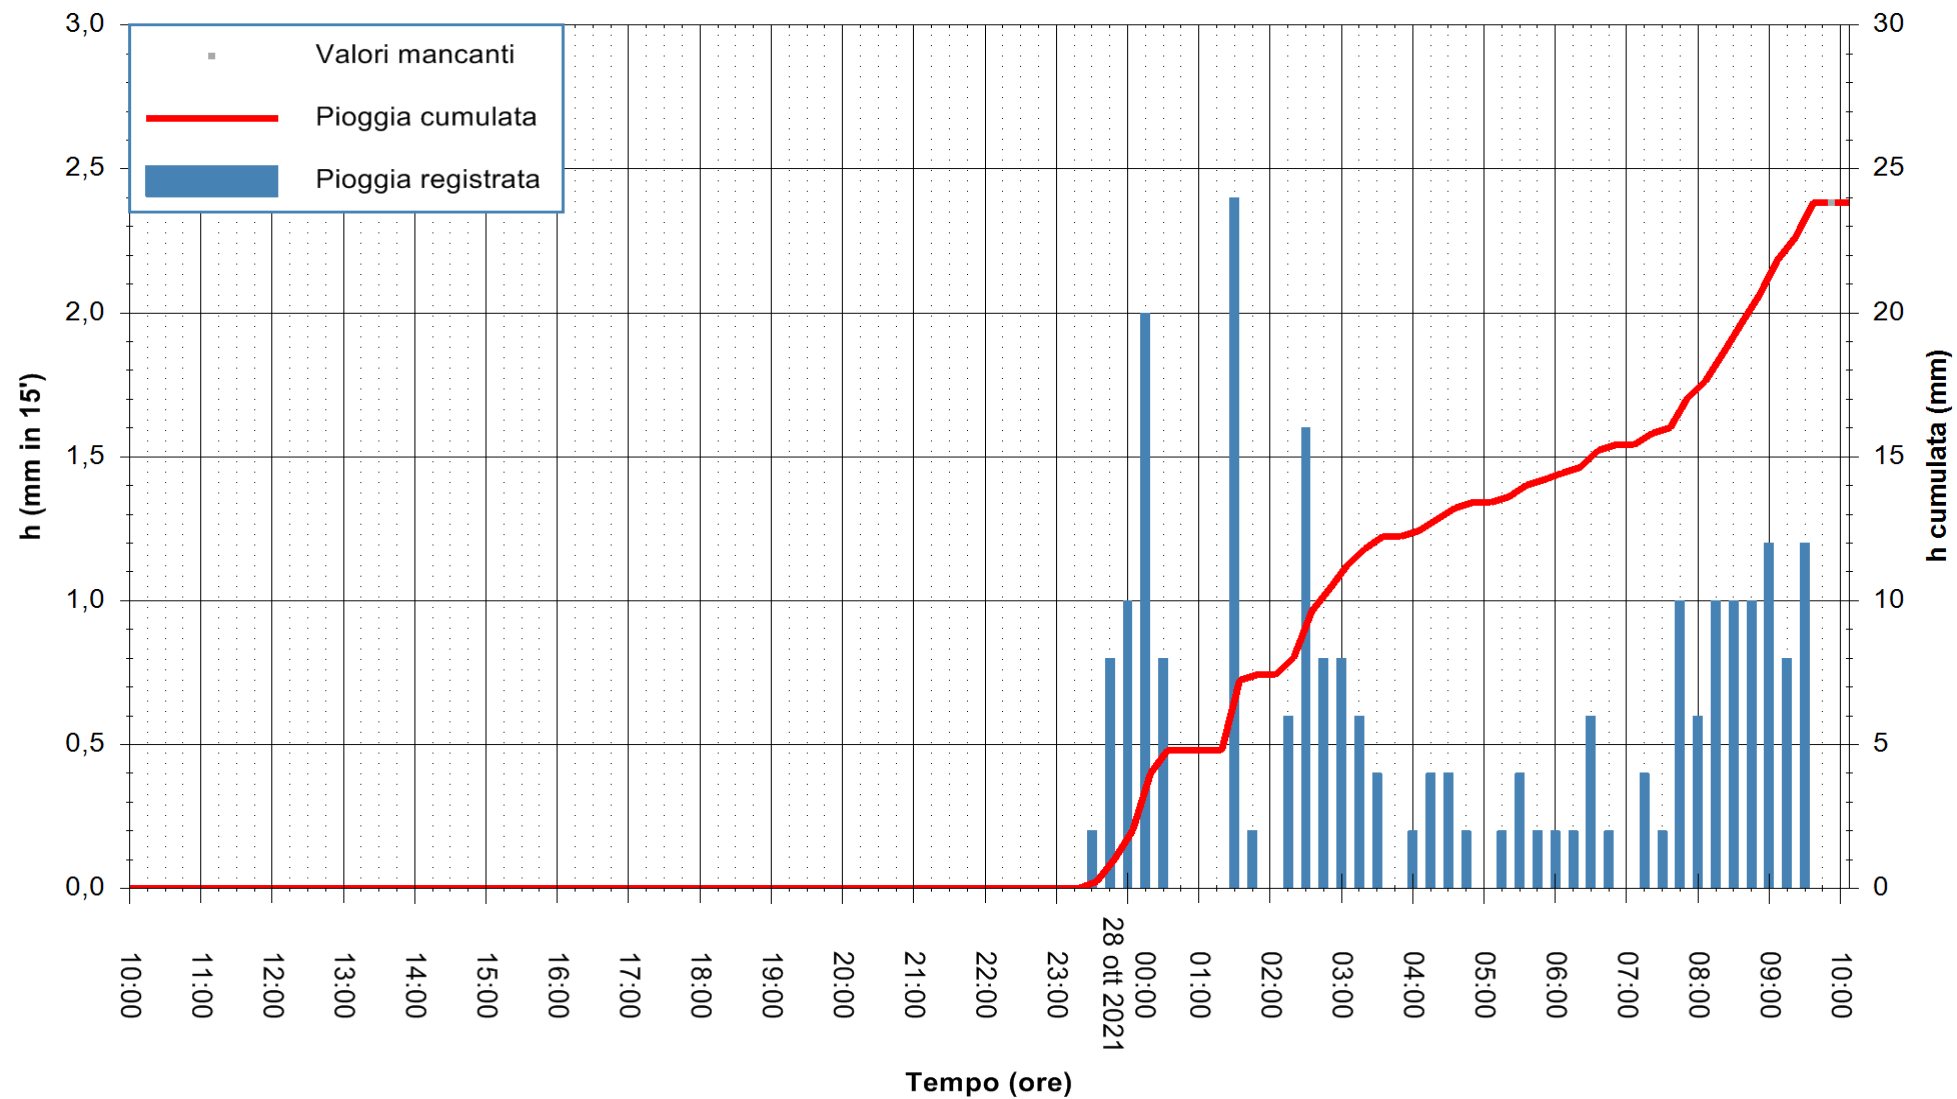

ARPAS
F.to il Dirigente Responsabile
Dott. Giuseppe Bianco

REGIONE AUTONOMA DE SARDIGNA
REGIONE AUTONOMA DELLA SARDEGNA

Stazione pluviometrica PULA RF
Area PISTA DI PATTINAGGIO
Pioggia registrata nelle ultime 24 ore
Estrazione dati delle ore 10:18 del 28/10/2021
Ultimo dato disponibile: 28/10/2021 alle 09:45