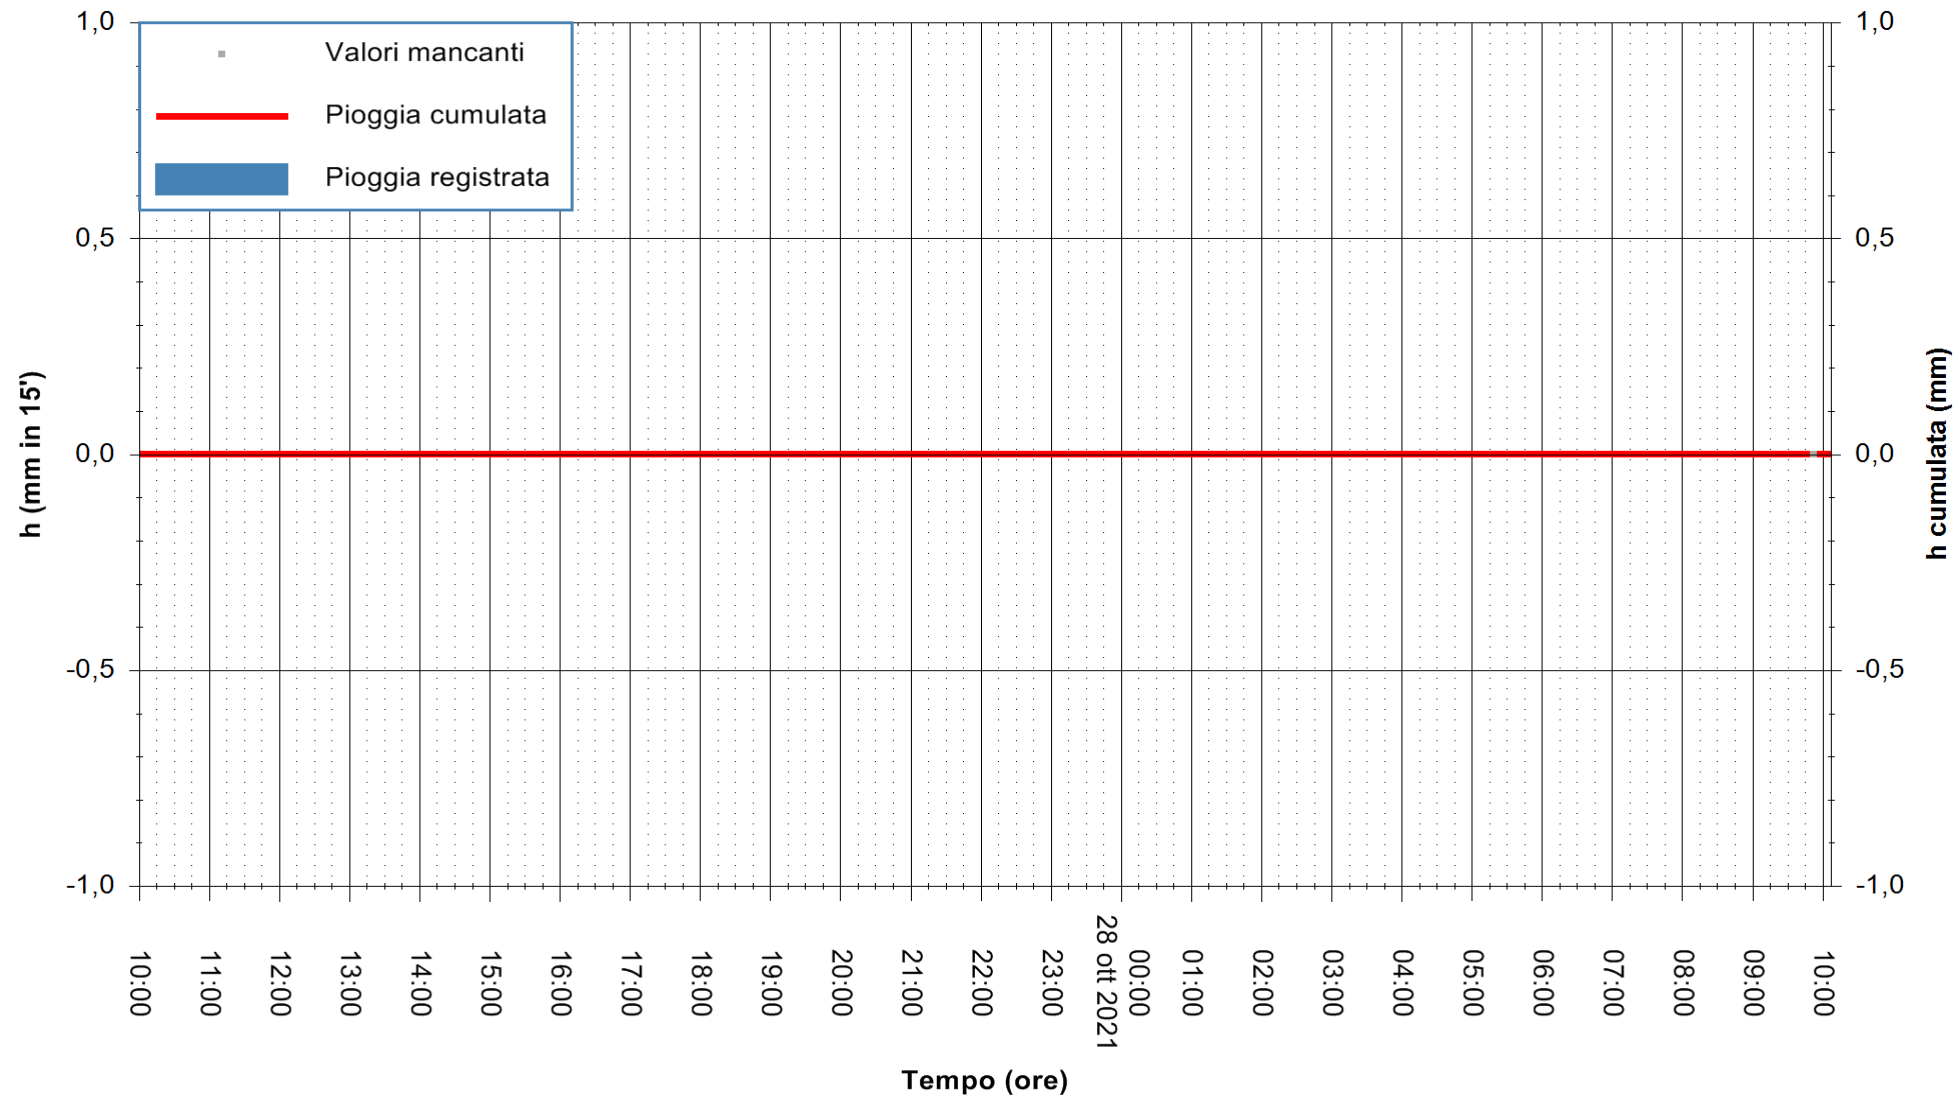

ARPAS
 F.to il Dirigente Responsabile
 Dott. Giuseppe Bianco

REGIONE AUTONOMA DE SARDIGNA
 REGIONE AUTONOMA DELLA SARDEGNA

Stazione pluviometrica SEDILO RF
Area CAMPO SPORTIVO COMUNALE
Pioggia registrata nelle ultime 24 ore
Estrazione dati delle ore 10:18 del 28/10/2021
Ultimo dato disponibile: 28/10/2021 alle 09:45