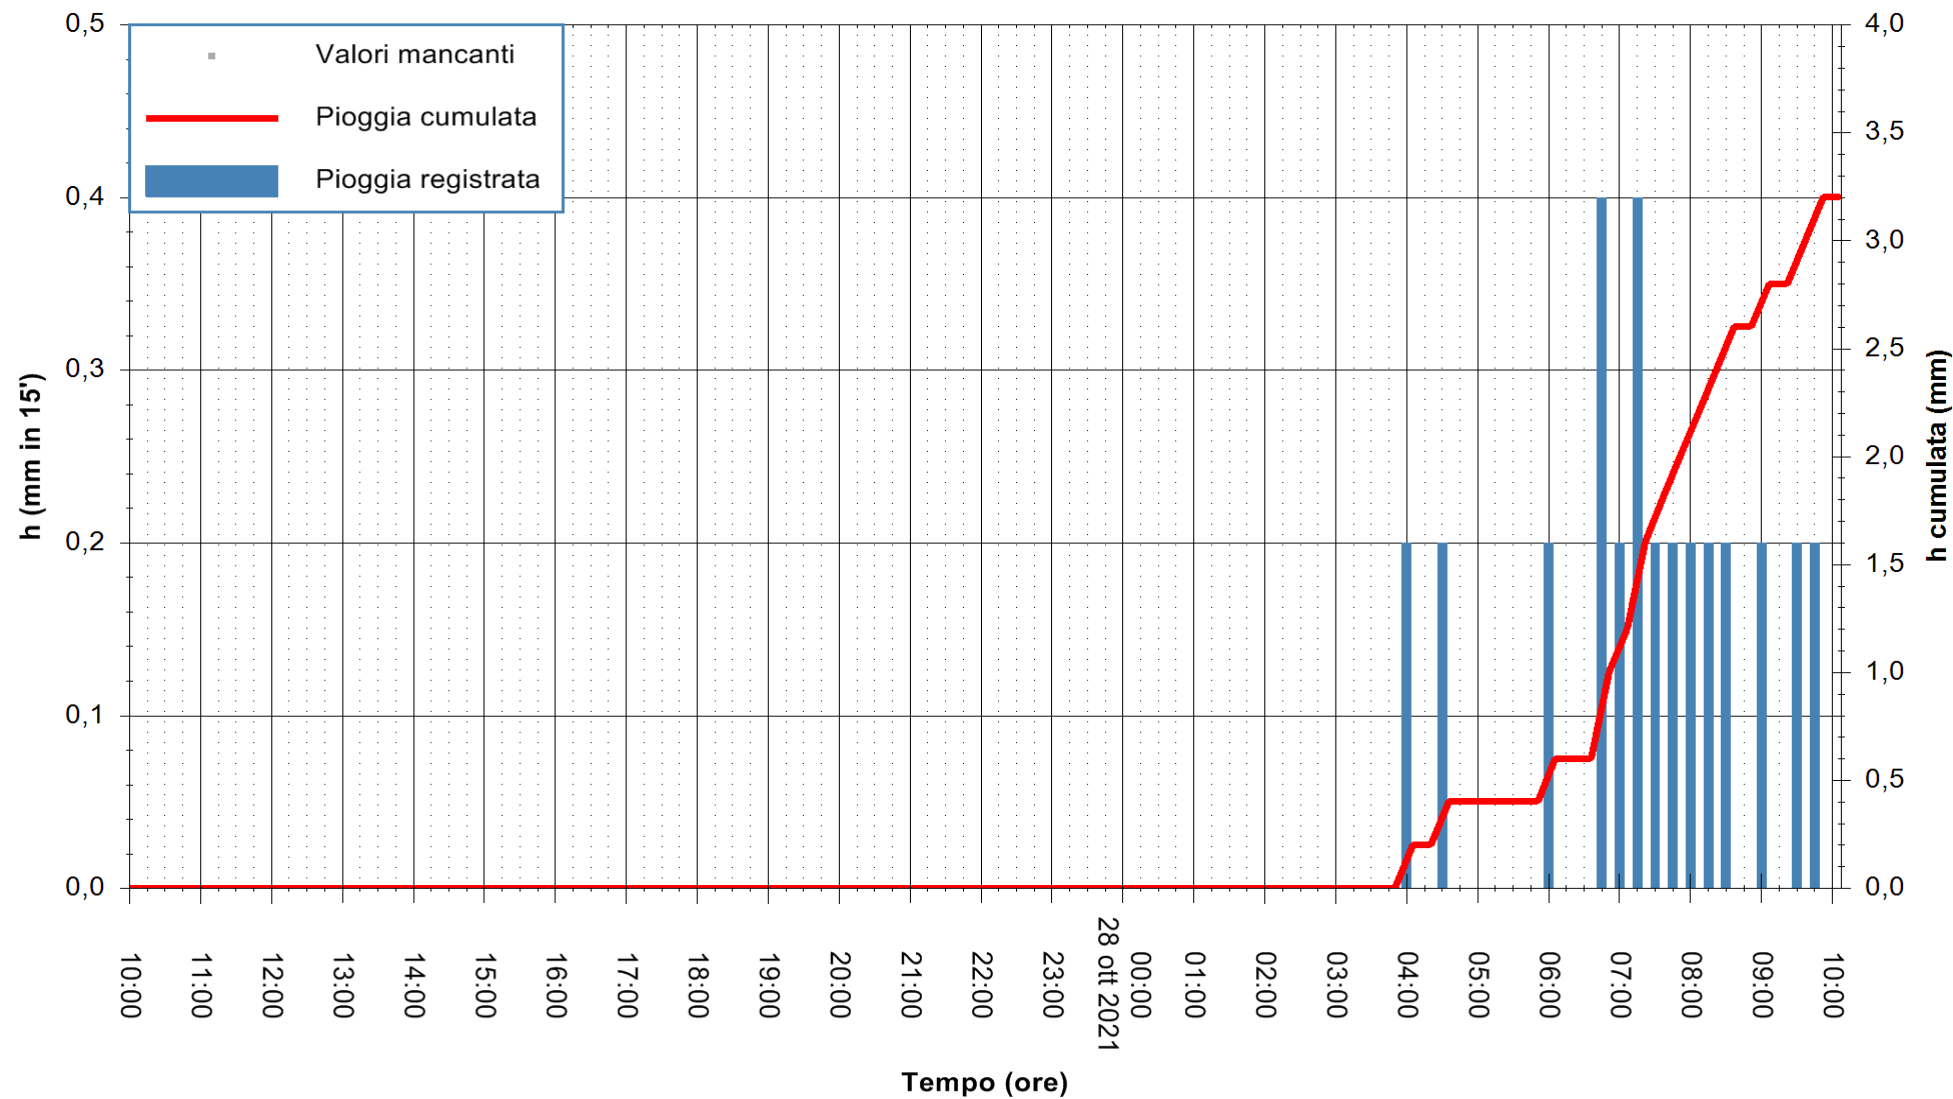

Stazione pluviometrica DIGA PUNTA GENNARTA
Area DIGA DI PUNTA GENNARTA
Pioggia registrata nelle ultime 24 ore
Estrazione dati delle ore 10:18 del 28/10/2021
Ultimo dato disponibile: 28/10/2021 alle 09:45

ARPAS
F.to il Dirigente Responsabile
Dott. Giuseppe Bianco

REGIONE AUTONOMA DE SARDIGNA
REGIONE AUTONOMA DELLA SARDEGNA

Stazione pluviometrica DIGA IS BARROCUS
Area DIGA IS BARROCUS

Pioggia registrata nelle ultime 24 ore
Estrazione dati delle ore 10:18 del 28/10/2021
Ultimo dato disponibile: 28/10/2021 alle 09:45

ARPAS
F.to il Dirigente Responsabile
Dott. Giuseppe Bianco

REGIONE AUTONOMA DE SARDIGNA
REGIONE AUTONOMA DELLA SARDEGNA

Stazione pluviometrica DIGA RIO LENI
Area DIGA RIO LENI
Pioggia registrata nelle ultime 24 ore
Estrazione dati delle ore 10:18 del 28/10/2021
Ultimo dato disponibile: 28/10/2021 alle 09:45