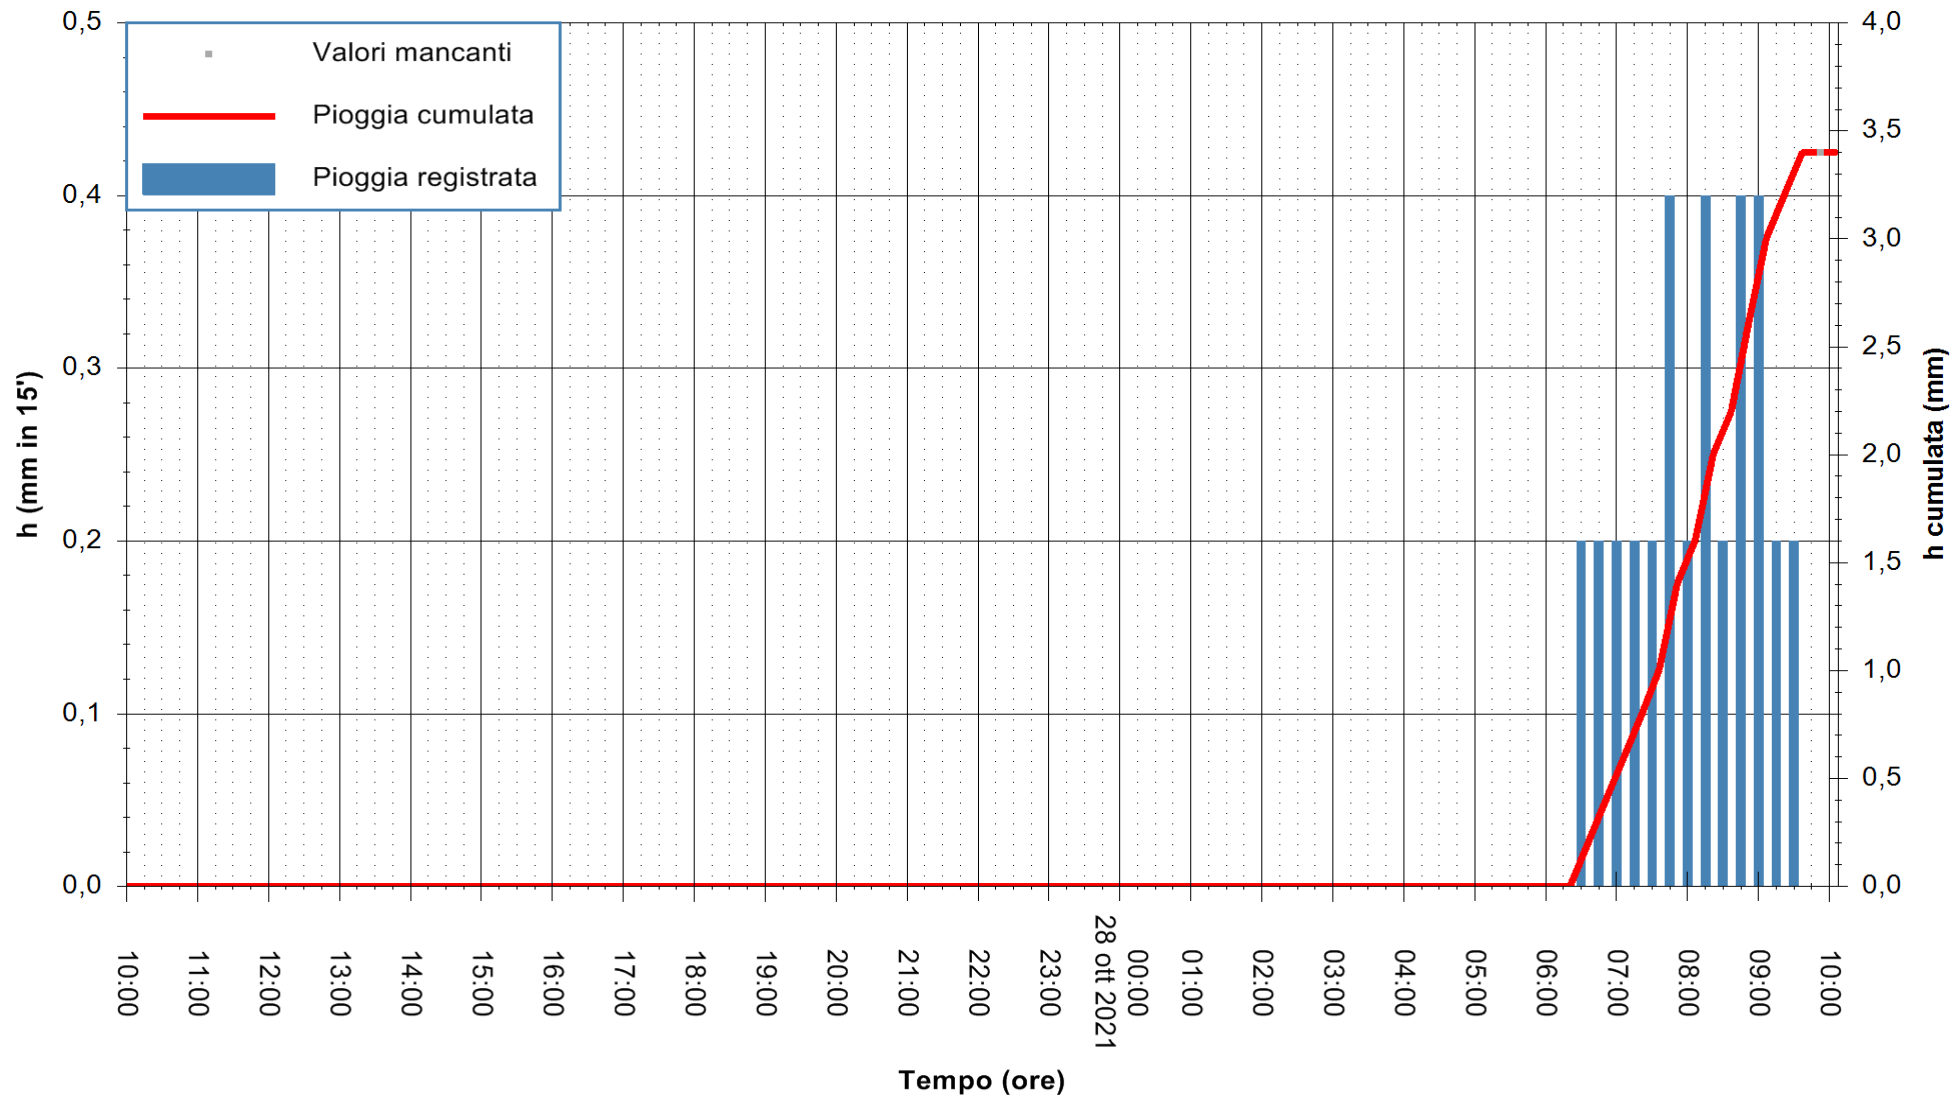

ARPAS
F.to il Dirigente Responsabile
Dott. Giuseppe Bianco

REGIONE AUTÒNOMA DE SARDIGNA
REGIONE AUTONOMA DELLA SARDEGNA

Stazione pluviometrica FLUMINI MANNU A FURTEI
Area PONTE SUL F.MANNU
Pioggia registrata nelle ultime 24 ore
Estrazione dati delle ore 10:18 del 28/10/2021
Ultimo dato disponibile: 28/10/2021 alle 09:45

ARPAS
F.to il Dirigente Responsabile
Dott. Giuseppe Bianco

REGIONE AUTÒNOMA DE SARDIGNA
REGIONE AUTONOMA DELLA SARDEGNA

Stazione pluviometrica TERRAMAISTUS A GONNOSFANADIGA
Area PONTE RIO TERREMAISTUS
Pioggia registrata nelle ultime 24 ore
Estrazione dati delle ore 10:18 del 28/10/2021
Ultimo dato disponibile: 28/10/2021 alle 09:45