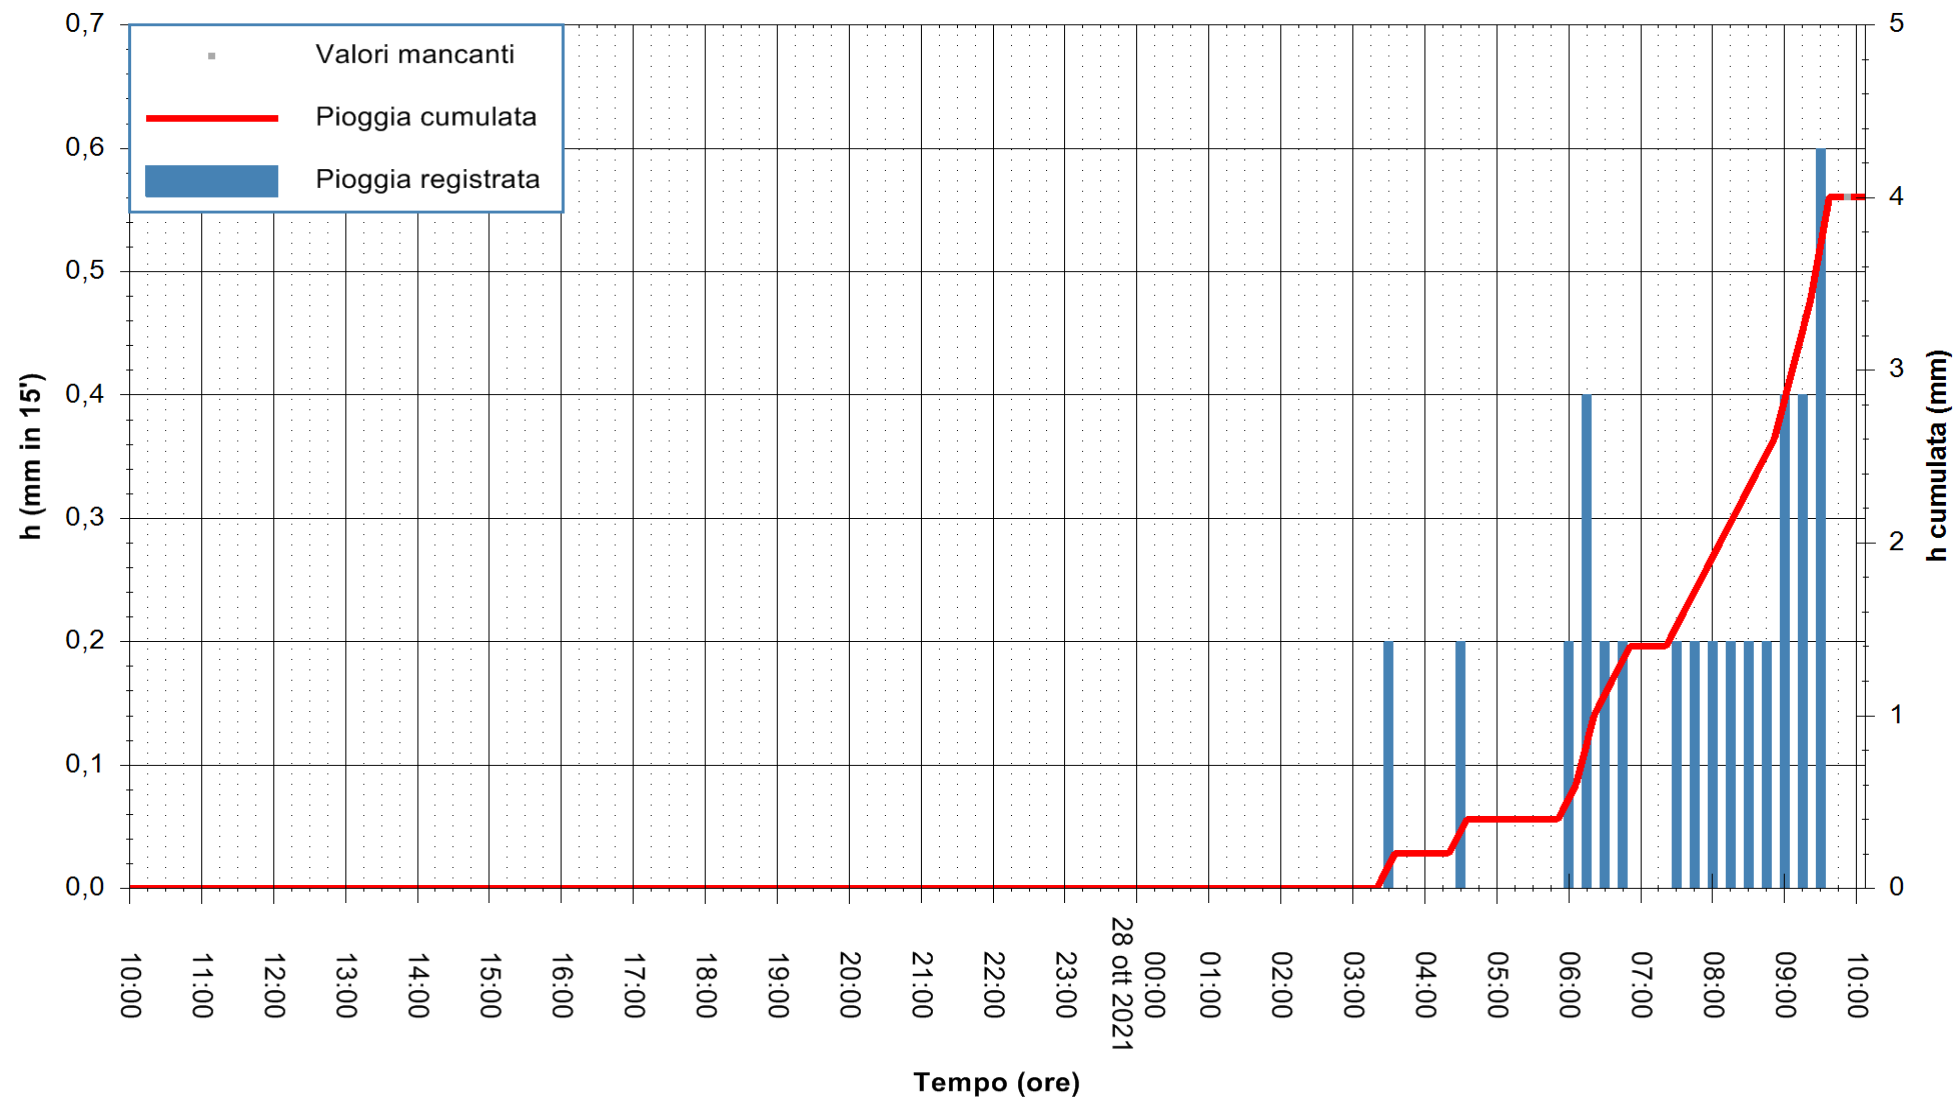

Stazione pluviometrica DIGA PUNTA GENNARTA
Area DIGA DI PUNTA GENNARTA
Pioggia registrata nelle ultime 24 ore
Estrazione dati delle ore 10:18 del 28/10/2021
Ultimo dato disponibile: 28/10/2021 alle 09:45

ARPAS
F.to il Dirigente Responsabile
Dott. Giuseppe Bianco

REGIONE AUTONOMA DE SARDIGNA
REGIONE AUTONOMA DELLA SARDEGNA

Stazione pluviometrica DIGA IS BARROCUS
Area DIGA IS BARROCUS

Pioggia registrata nelle ultime 24 ore
Estrazione dati delle ore 10:18 del 28/10/2021
Ultimo dato disponibile: 28/10/2021 alle 09:45

ARPAS
F.to il Dirigente Responsabile
Dott. Giuseppe Bianco

REGIONE AUTONOMA DE SARDIGNA
REGIONE AUTONOMA DELLA SARDEGNA

Stazione pluviometrica DIGA RIO LENI
Area DIGA RIO LENI
Pioggia registrata nelle ultime 24 ore
Estrazione dati delle ore 10:18 del 28/10/2021
Ultimo dato disponibile: 28/10/2021 alle 09:45