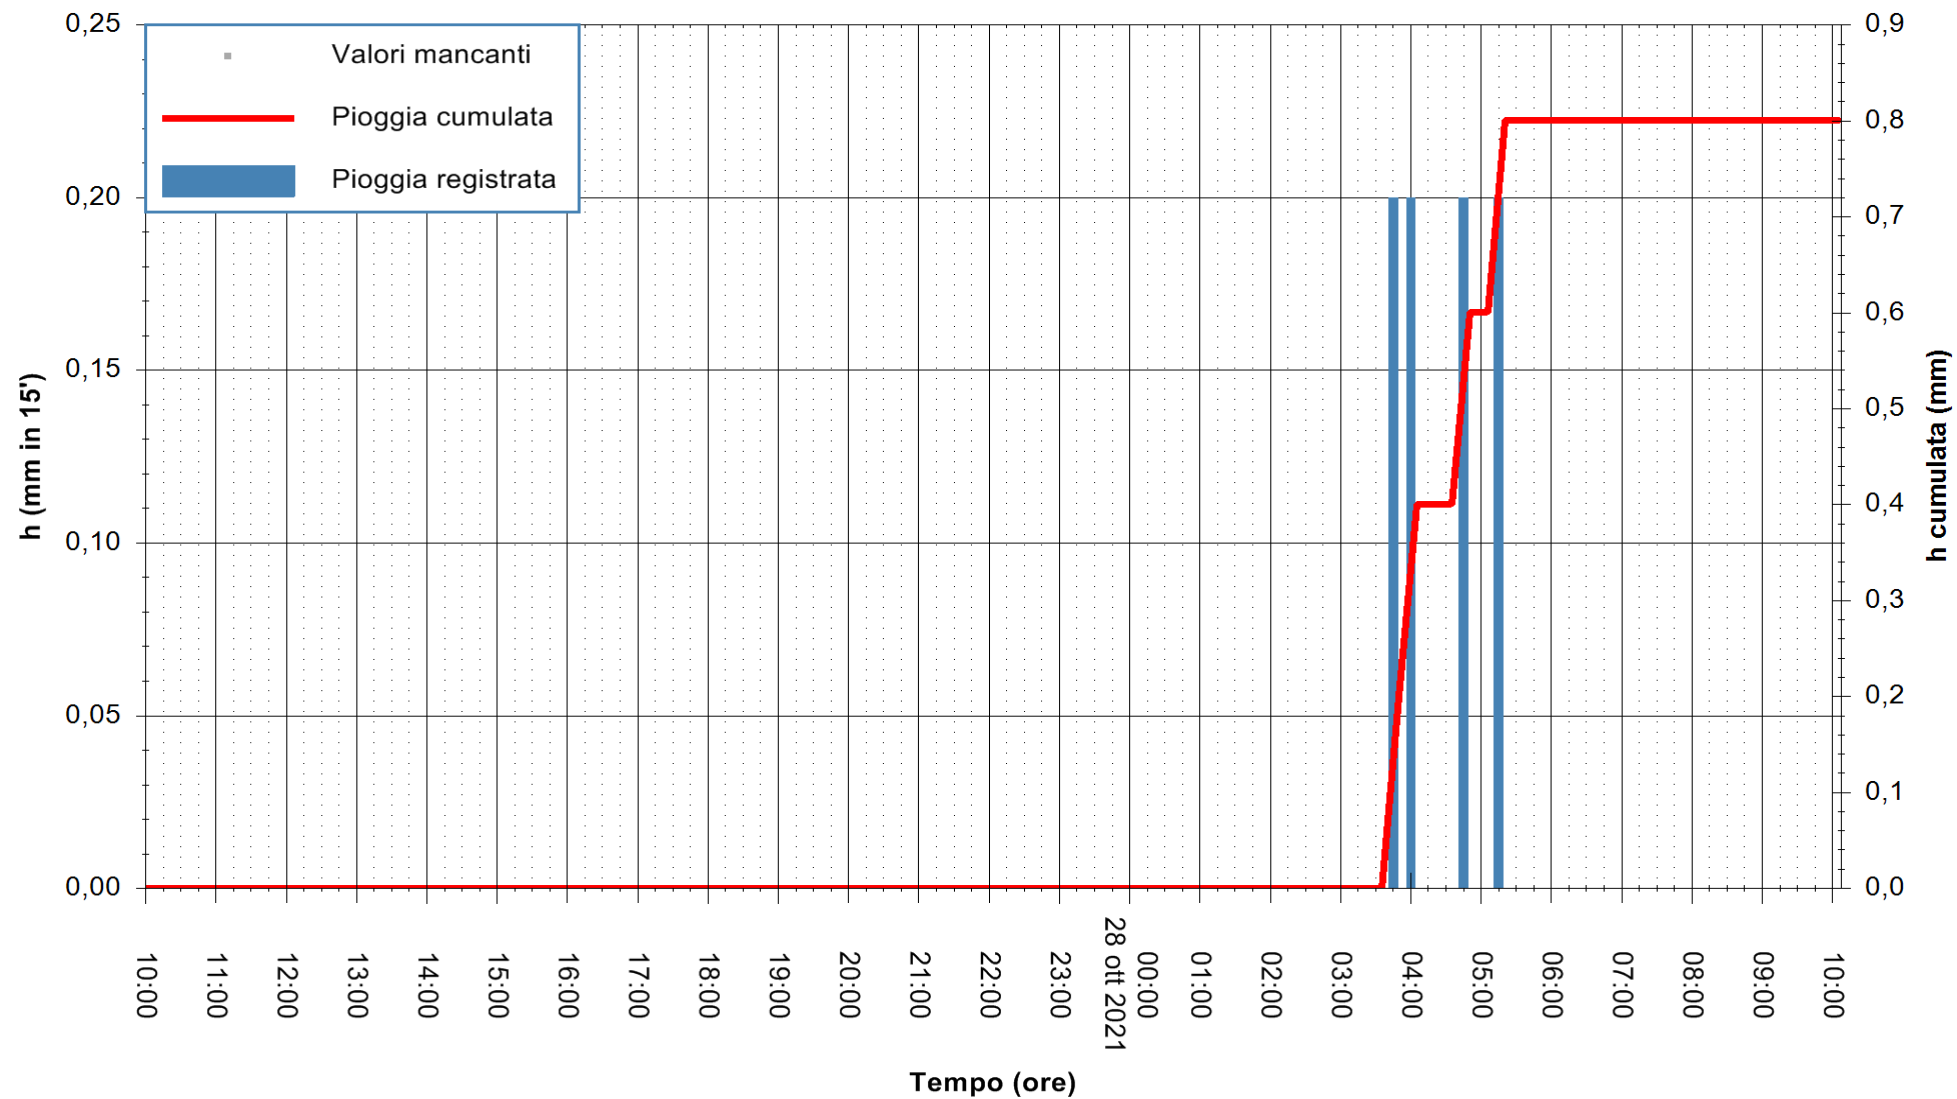

Stazione pluviometrica DIGA PUNTA GENNARTA
Area DIGA DI PUNTA GENNARTA
Pioggia registrata nelle ultime 24 ore
Estrazione dati delle ore 10:18 del 28/10/2021
Ultimo dato disponibile: 28/10/2021 alle 09:45

ARPAS
F.to il Dirigente Responsabile
Dott. Giuseppe Bianco

REGIONE AUTONOMA DE SARDIGNA
REGIONE AUTONOMA DELLA SARDEGNA

Stazione pluviometrica DIGA IS BARROCUS
Area DIGA IS BARROCUS

Pioggia registrata nelle ultime 24 ore
Estrazione dati delle ore 10:18 del 28/10/2021
Ultimo dato disponibile: 28/10/2021 alle 09:45