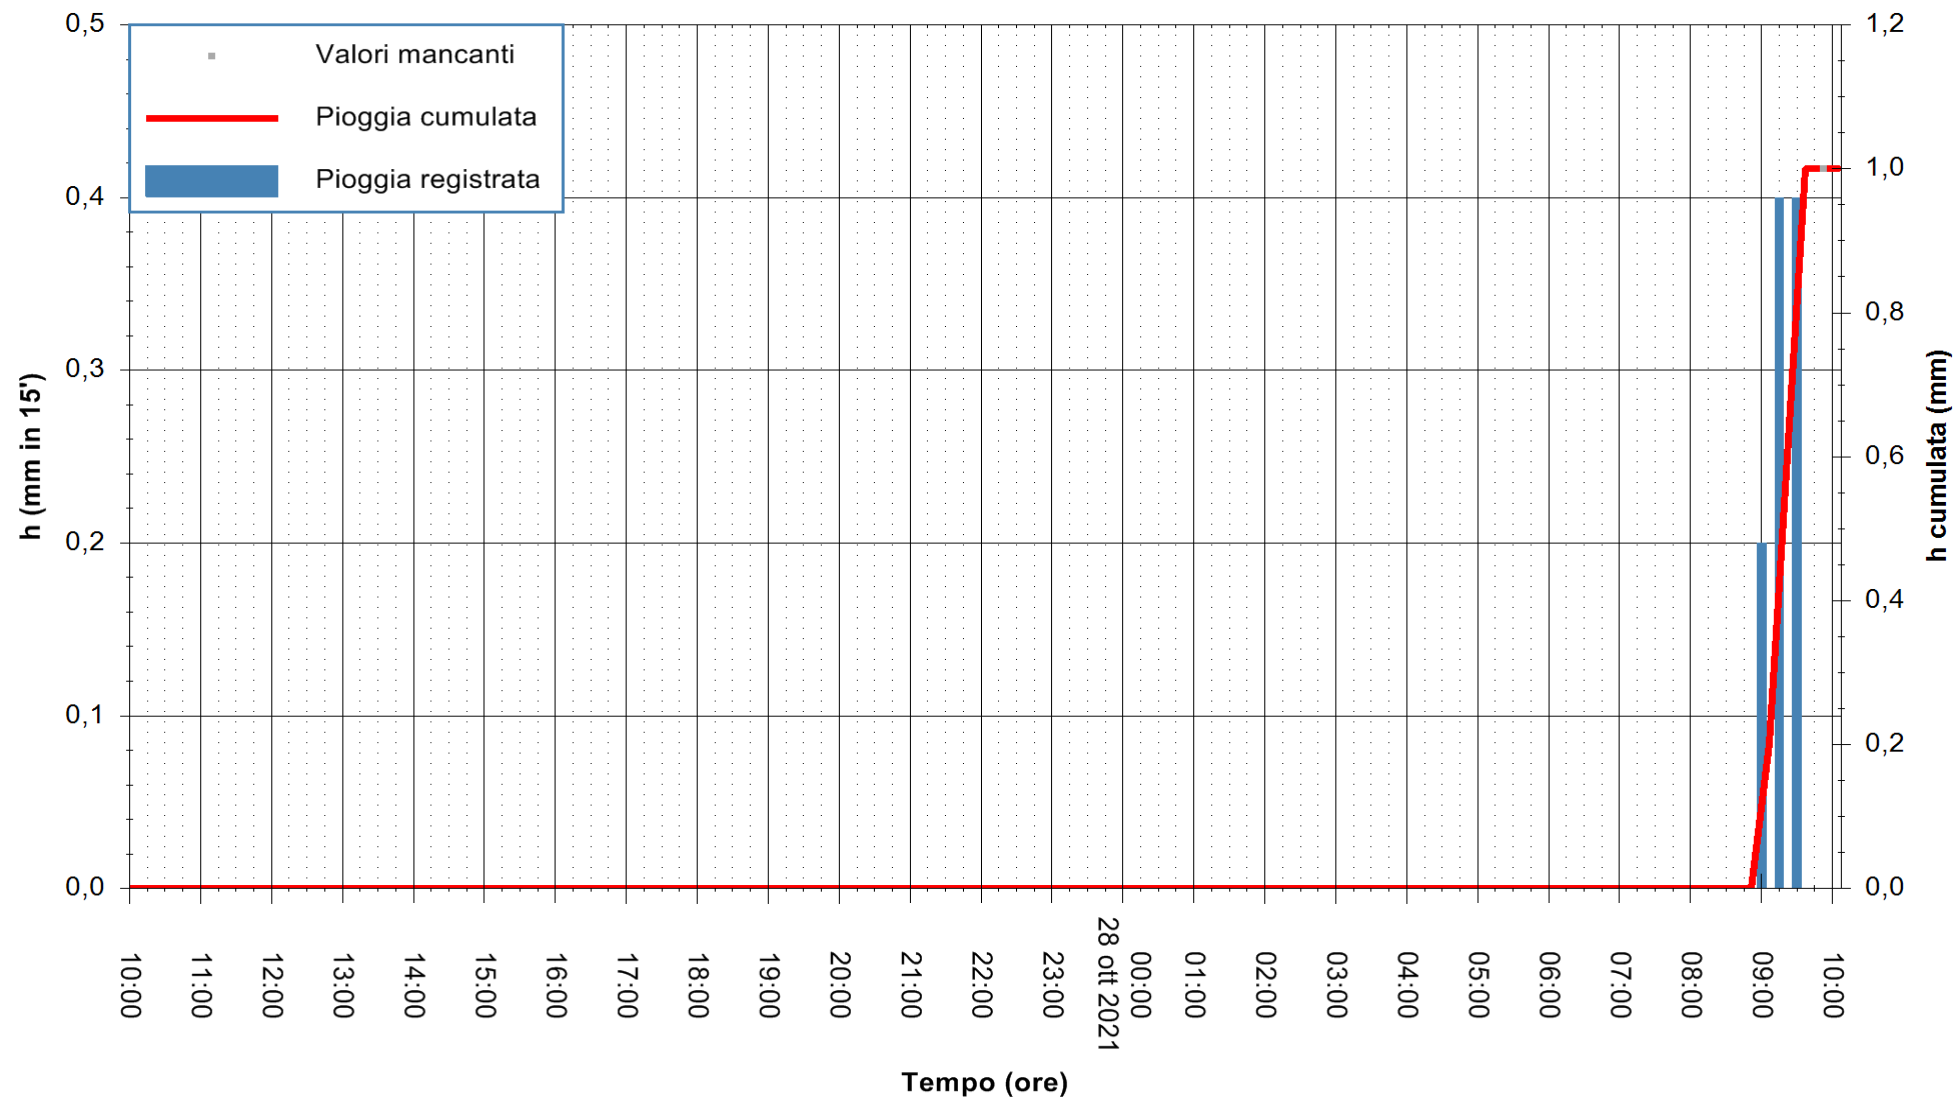

Stazione pluviometrica DIGA PUNTA GENNARTA
Area DIGA DI PUNTA GENNARTA
Pioggia registrata nelle ultime 24 ore
Estrazione dati delle ore 10:18 del 28/10/2021
Ultimo dato disponibile: 28/10/2021 alle 09:45

ARPAS
F.to il Dirigente Responsabile
Dott. Giuseppe Bianco

REGIONE AUTONOMA DE SARDIGNA
REGIONE AUTONOMA DELLA SARDEGNA

Stazione pluviometrica DIGA IS BARROCUS
Area DIGA IS BARROCUS

Pioggia registrata nelle ultime 24 ore
Estrazione dati delle ore 10:18 del 28/10/2021
Ultimo dato disponibile: 28/10/2021 alle 09:45

ARPAS
F.to il Dirigente Responsabile
Dott. Giuseppe Bianco

REGIONE AUTONOMA DE SARDIGNA
REGIONE AUTONOMA DELLA SARDEGNA

Stazione pluviometrica DIGA RIO LENI
Area DIGA RIO LENI
Pioggia registrata nelle ultime 24 ore
Estrazione dati delle ore 10:18 del 28/10/2021
Ultimo dato disponibile: 28/10/2021 alle 09:45