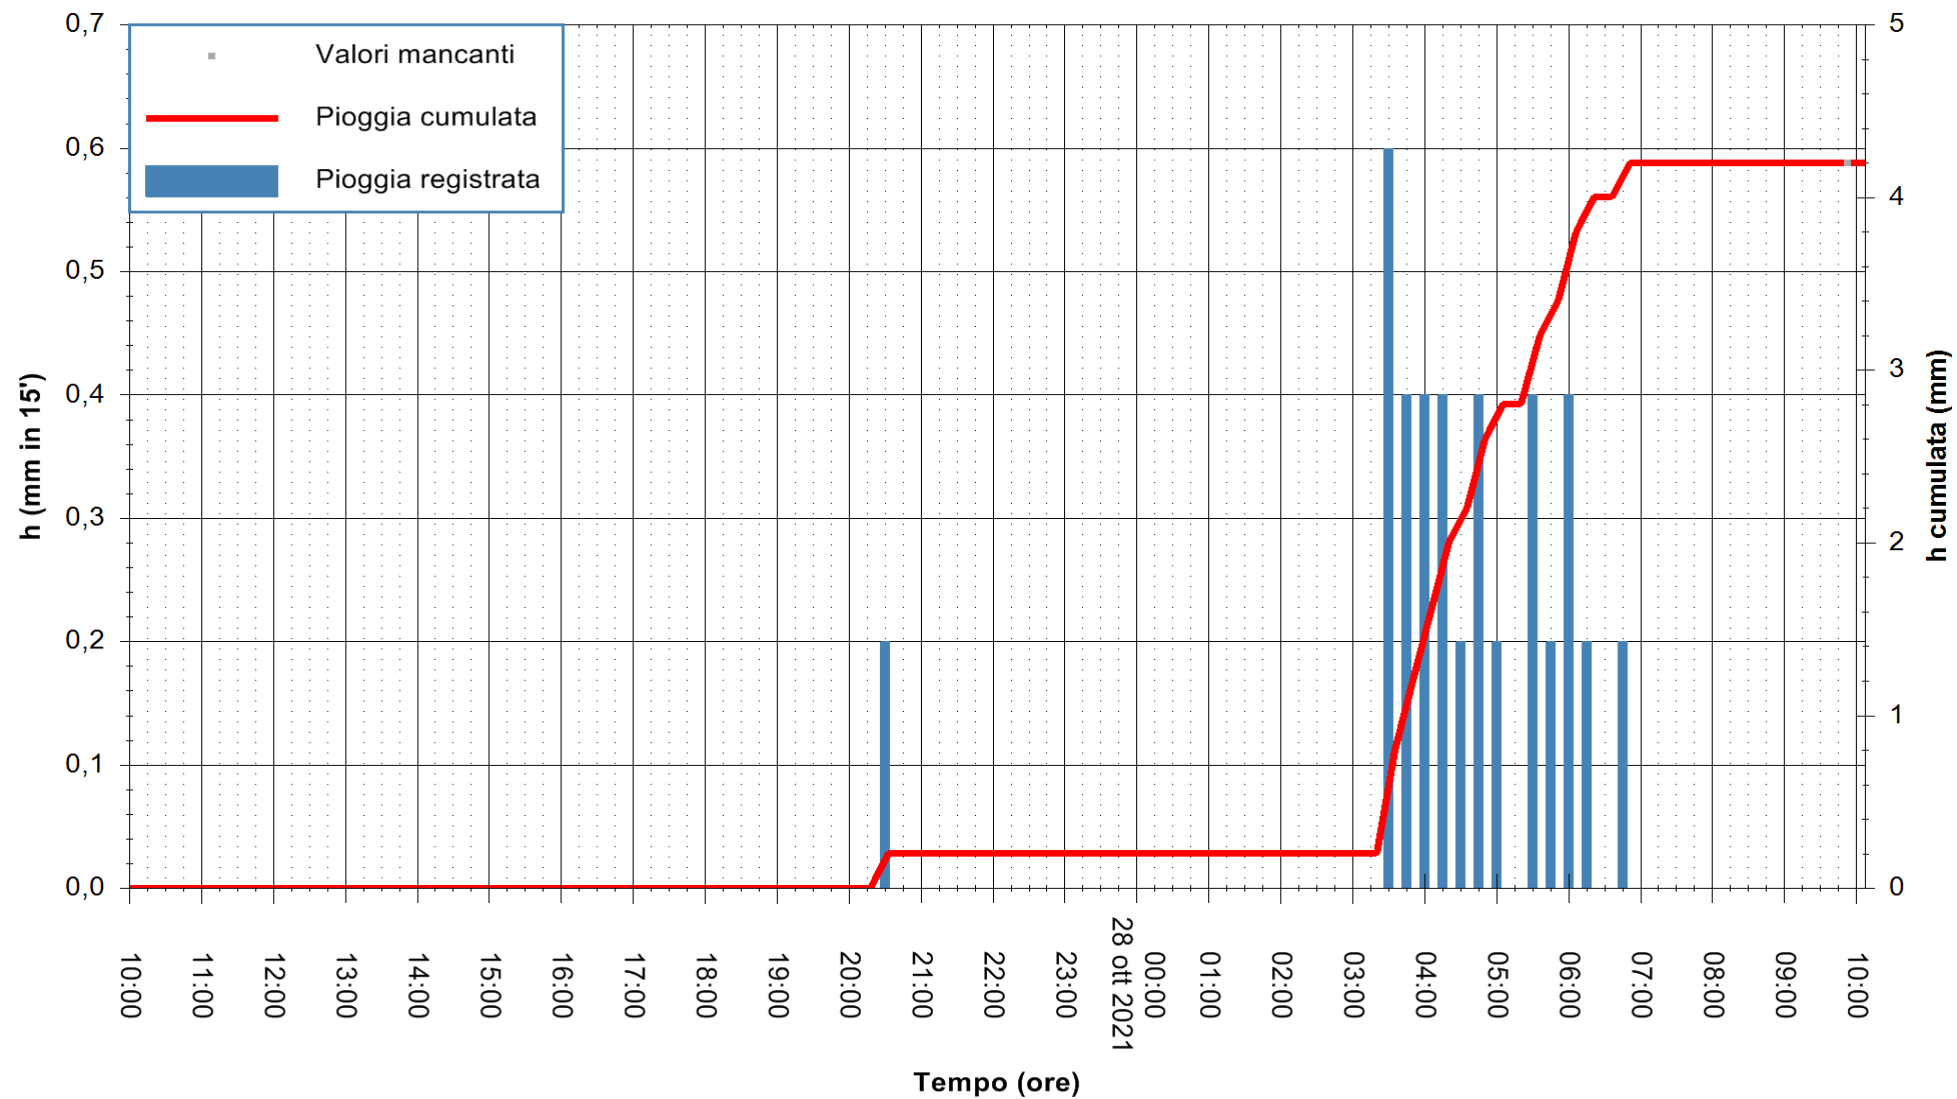

ARPAS
F.to il Dirigente Responsabile
Dott. Giuseppe Bianco

REGIONE AUTONOMA DE SARDIGNA
REGIONE AUTONOMA DELLA SARDEGNA

Stazione pluviometrica LULA RF
 Area PIZZONCHI
 Pioggia registrata nelle ultime 24 ore
 Estrazione dati delle ore 10:18 del 28/10/2021
 Ultimo dato disponibile: 28/10/2021 alle 09:45