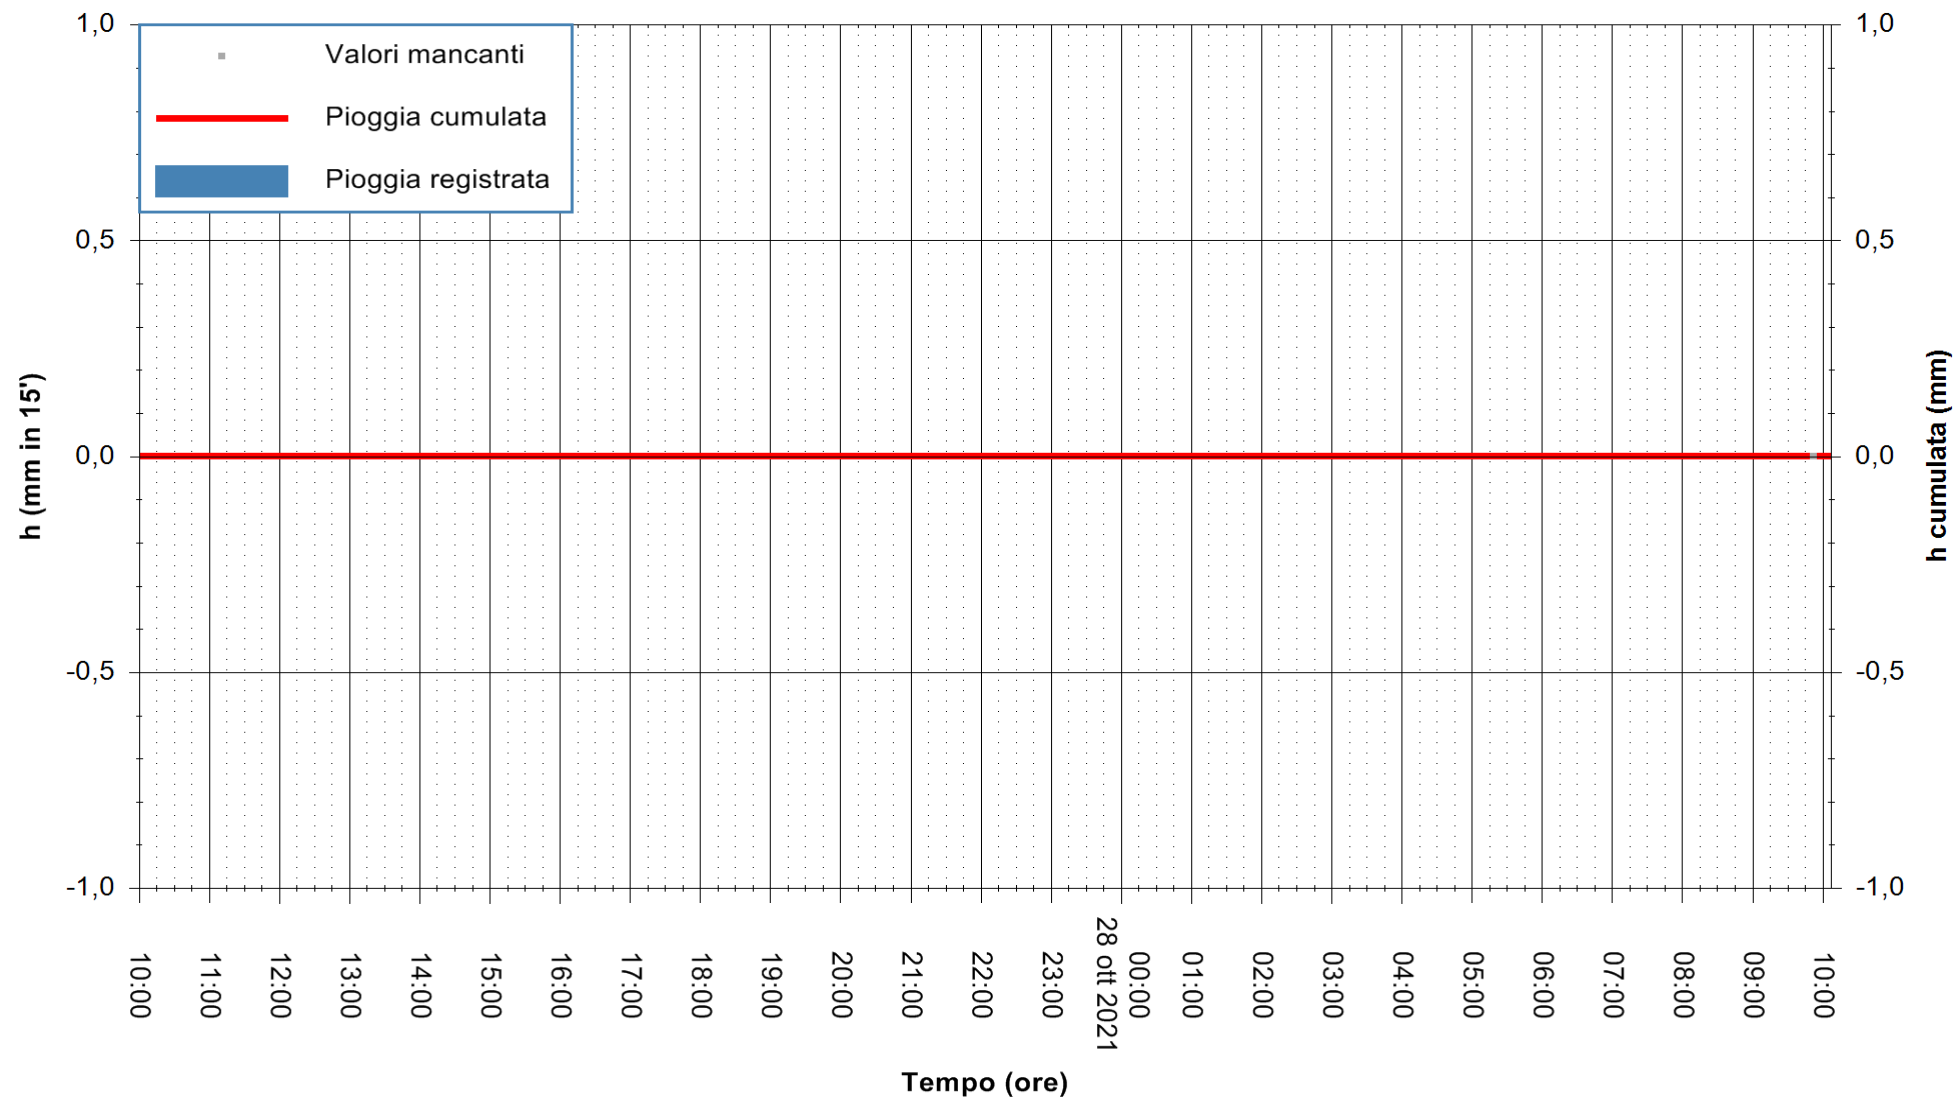

Stazione pluviometrica STINTINO PUNTA DE S'AQUILA
Area PUNTA DE S' AQUILA
Pioggia registrata nelle ultime 24 ore
Estrazione dati delle ore 10:18 del 28/10/2021
Ultimo dato disponibile: 28/10/2021 alle 09:45

ARPAS
F.to il Dirigente Responsabile
Dott. Giuseppe Bianco

REGIONE AUTONOMA DE SARDIGNA
REGIONE AUTONOMA DELLA SARDEGNA