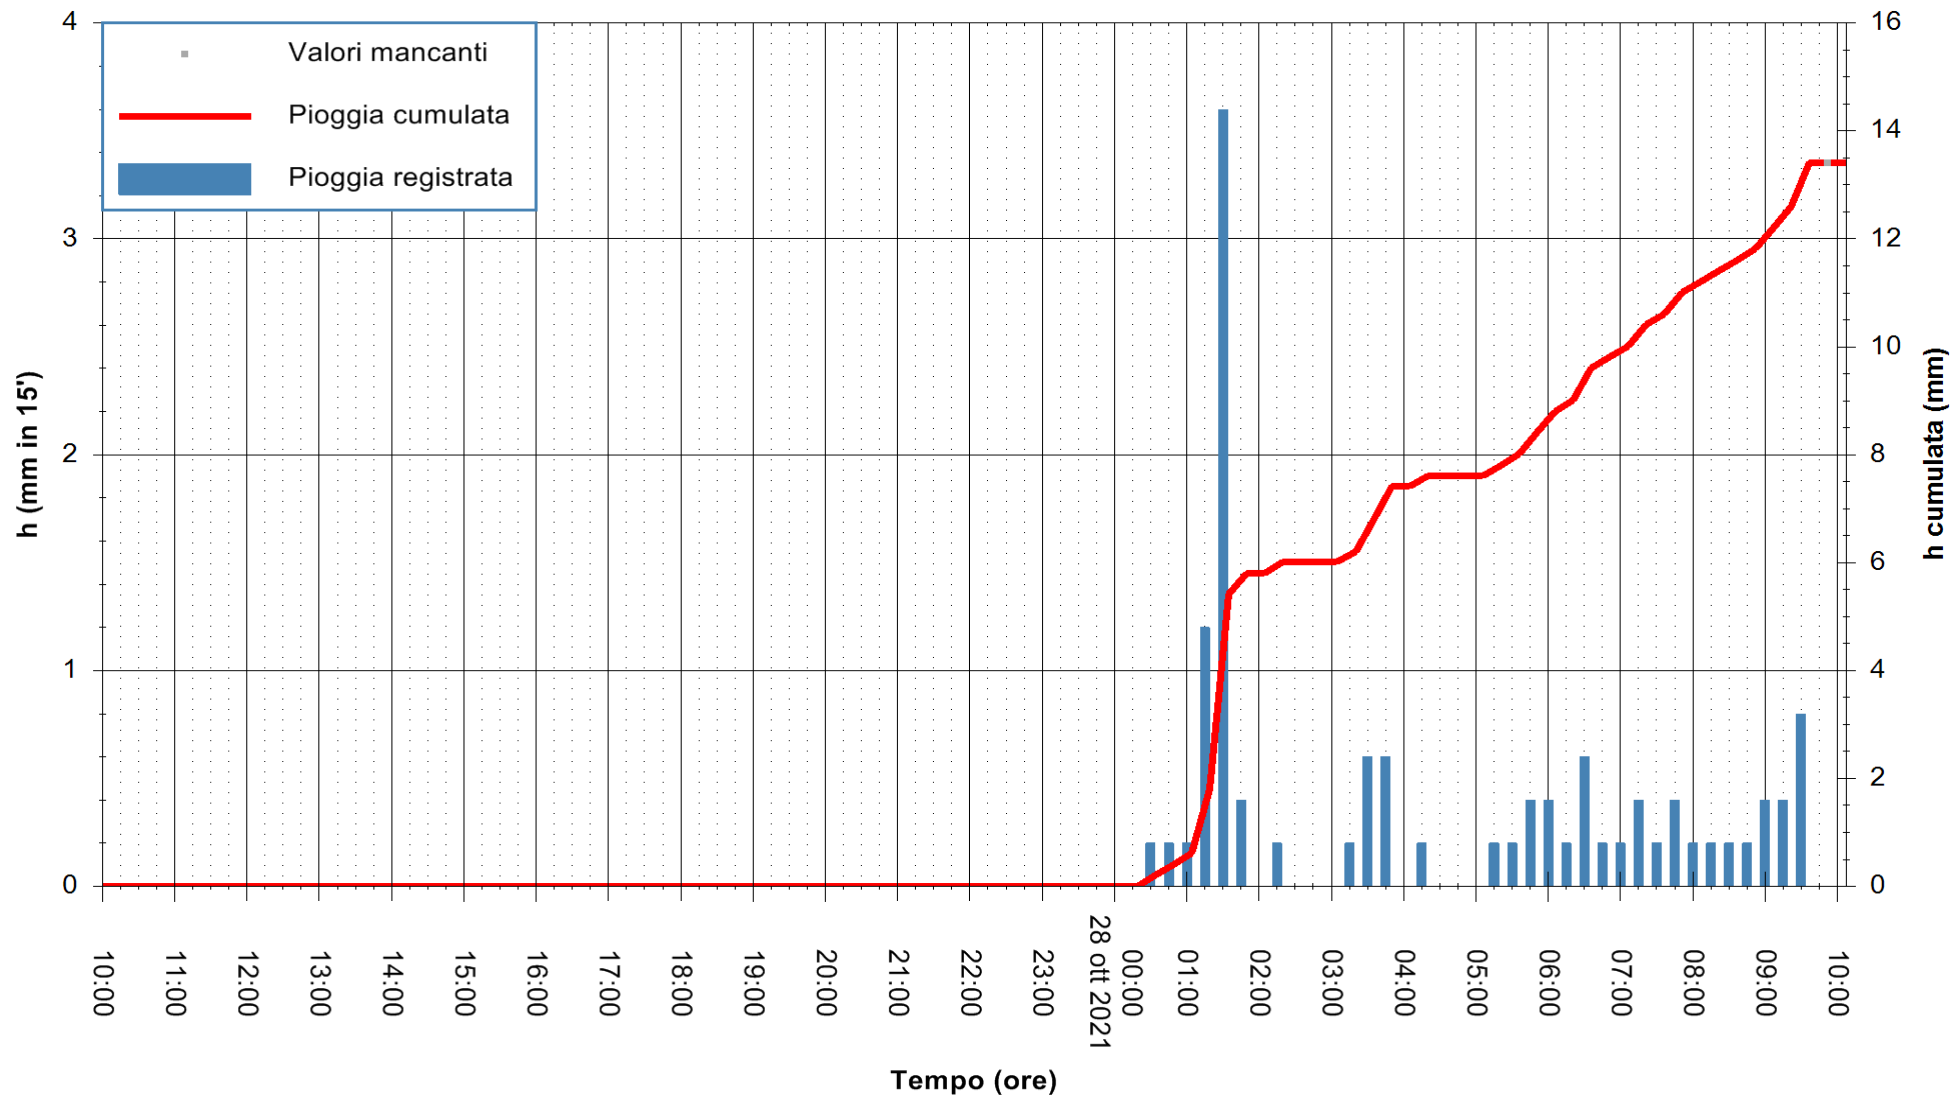

ARPAS
F.to il Dirigente Responsabile
Dott. Giuseppe Bianco

REGIONE AUTONOMA DE SARDIGNA
REGIONE AUTONOMA DELLA SARDEGNA

Stazione pluviometrica CARBONIA C.RA FLUMENTEPIDO
Area FLUMETEPIDO

Pioggia registrata nelle ultime 24 ore
Estrazione dati delle ore 10:18 del 28/10/2021
Ultimo dato disponibile: 28/10/2021 alle 09:45