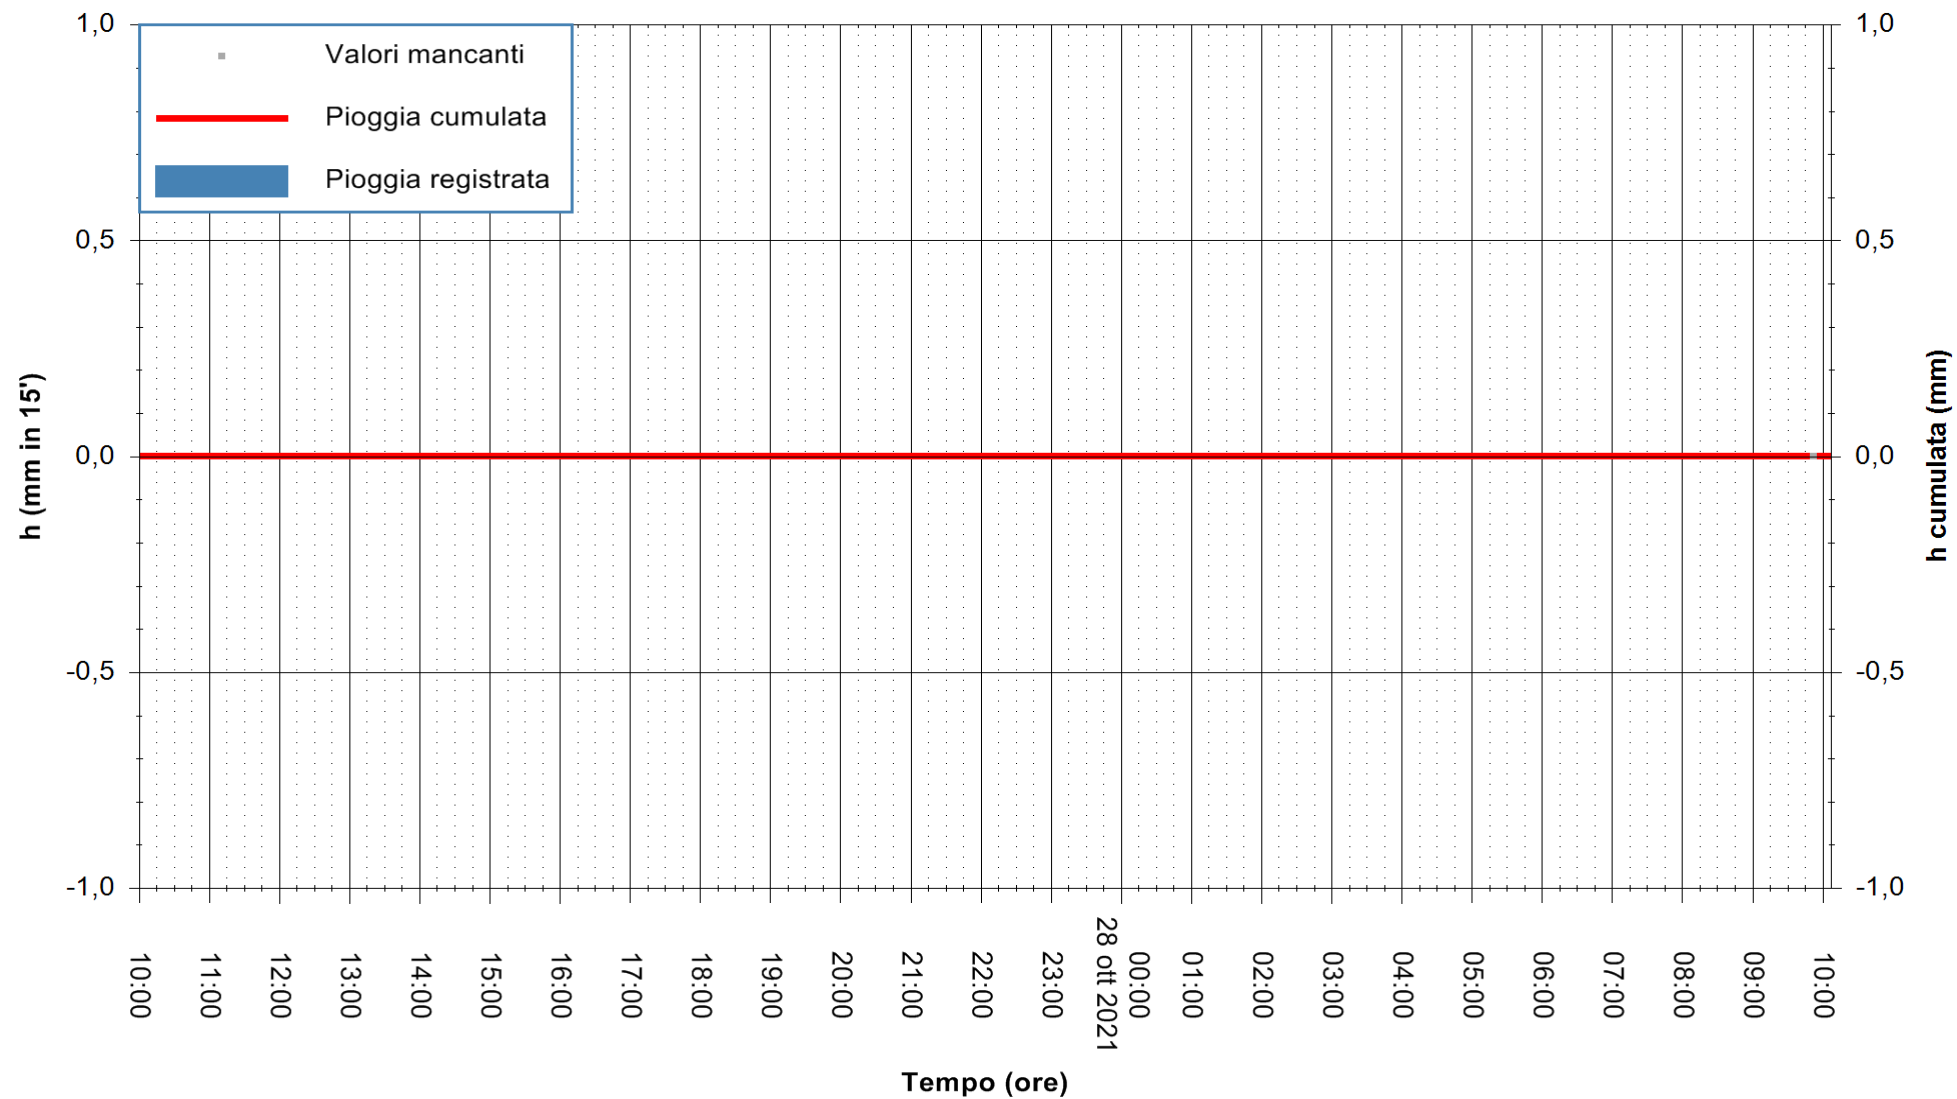

Stazione pluviometrica DIGA PUNTA GENNARTA
Area DIGA DI PUNTA GENNARTA
Pioggia registrata nelle ultime 24 ore
Estrazione dati delle ore 10:18 del 28/10/2021
Ultimo dato disponibile: 28/10/2021 alle 09:45

ARPAS
F.to il Dirigente Responsabile
Dott. Giuseppe Bianco

REGIONE AUTONOMA DE SARDIGNA
REGIONE AUTONOMA DELLA SARDEGNA

Stazione pluviometrica DIGA IS BARROCUS
Area DIGA IS BARROCUS

Pioggia registrata nelle ultime 24 ore
Estrazione dati delle ore 10:18 del 28/10/2021
Ultimo dato disponibile: 28/10/2021 alle 09:45