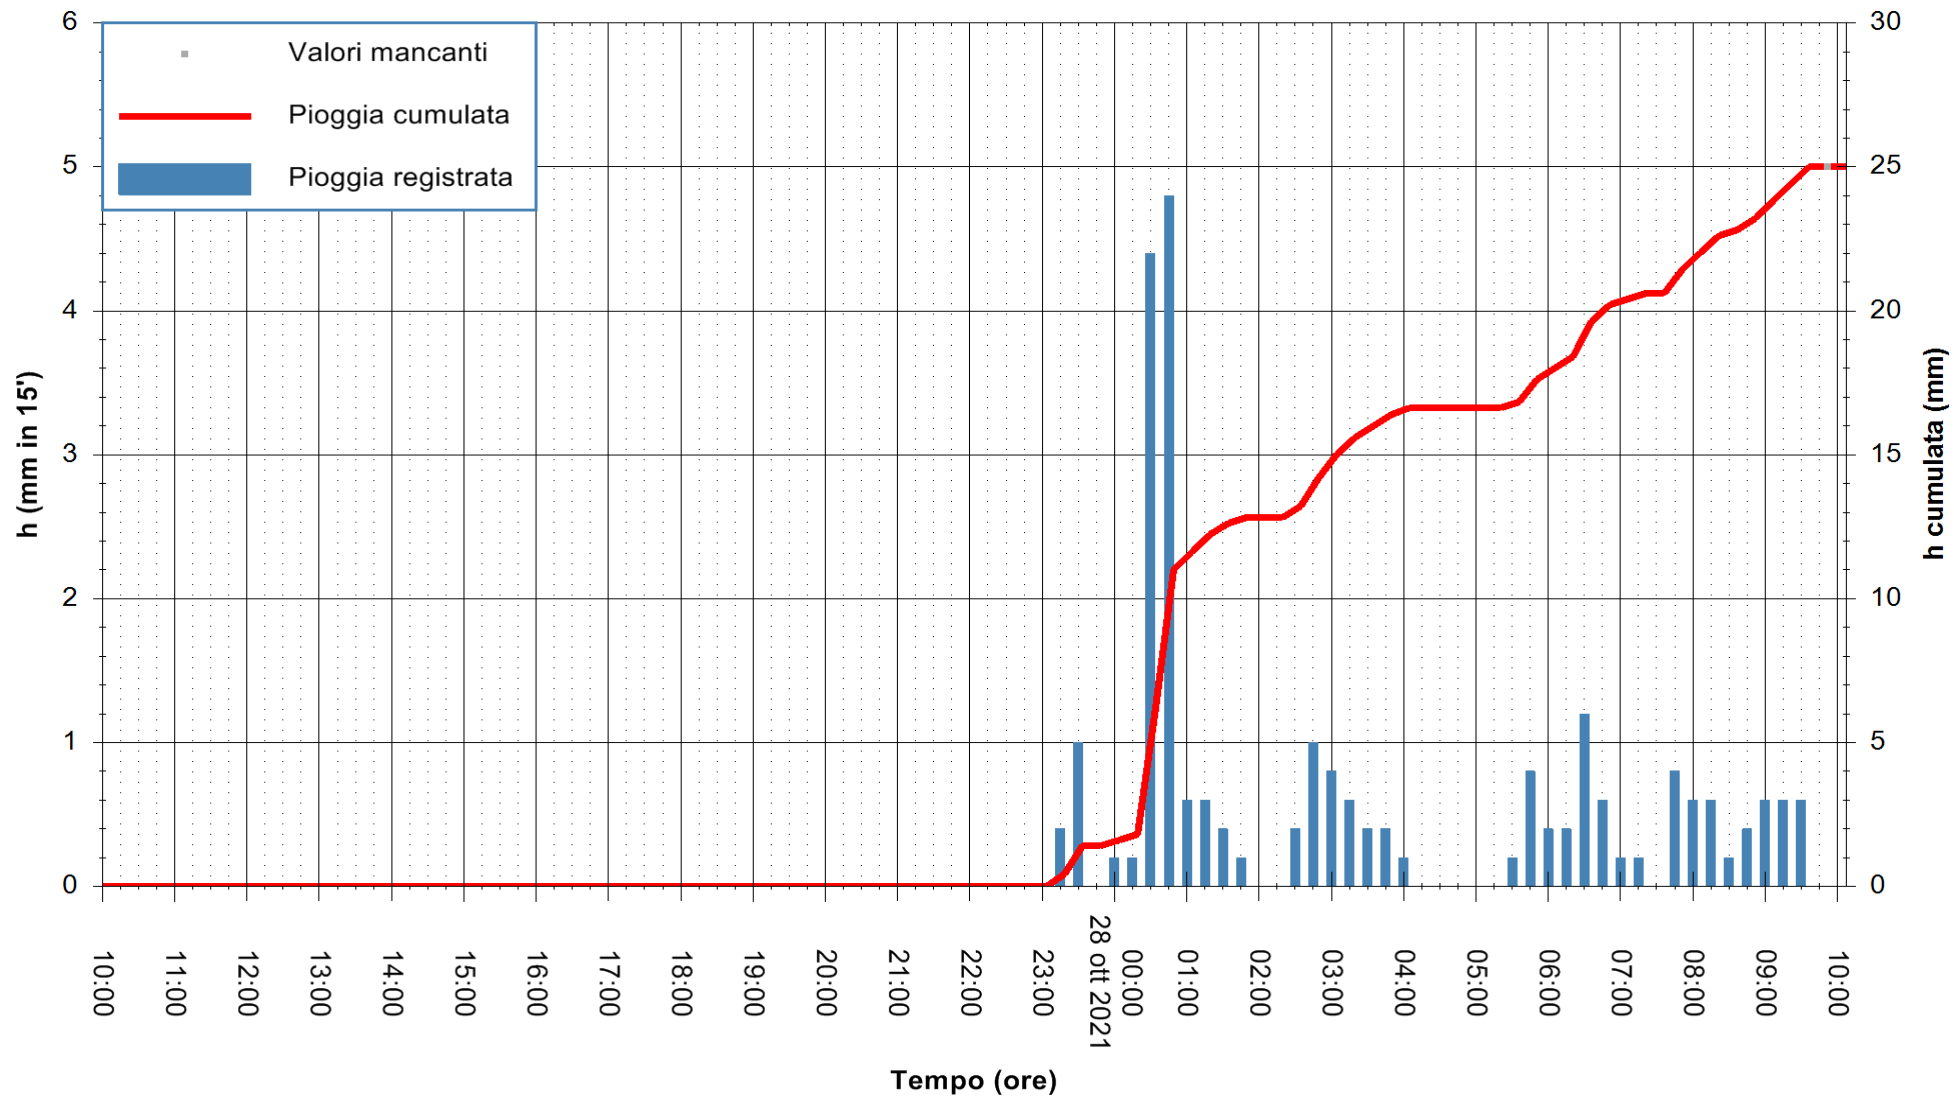

ARPAS
F.to il Dirigente Responsabile
Dott. Giuseppe Bianco

REGIONE AUTONOMA DE SARDIGNA
REGIONE AUTONOMA DELLA SARDEGNA

Stazione pluviometrica CARBONIA C.RA FLUMENTEPIDO
Area FLUMETEPIDO

Pioggia registrata nelle ultime 24 ore
Estrazione dati delle ore 10:18 del 28/10/2021
Ultimo dato disponibile: 28/10/2021 alle 09:45