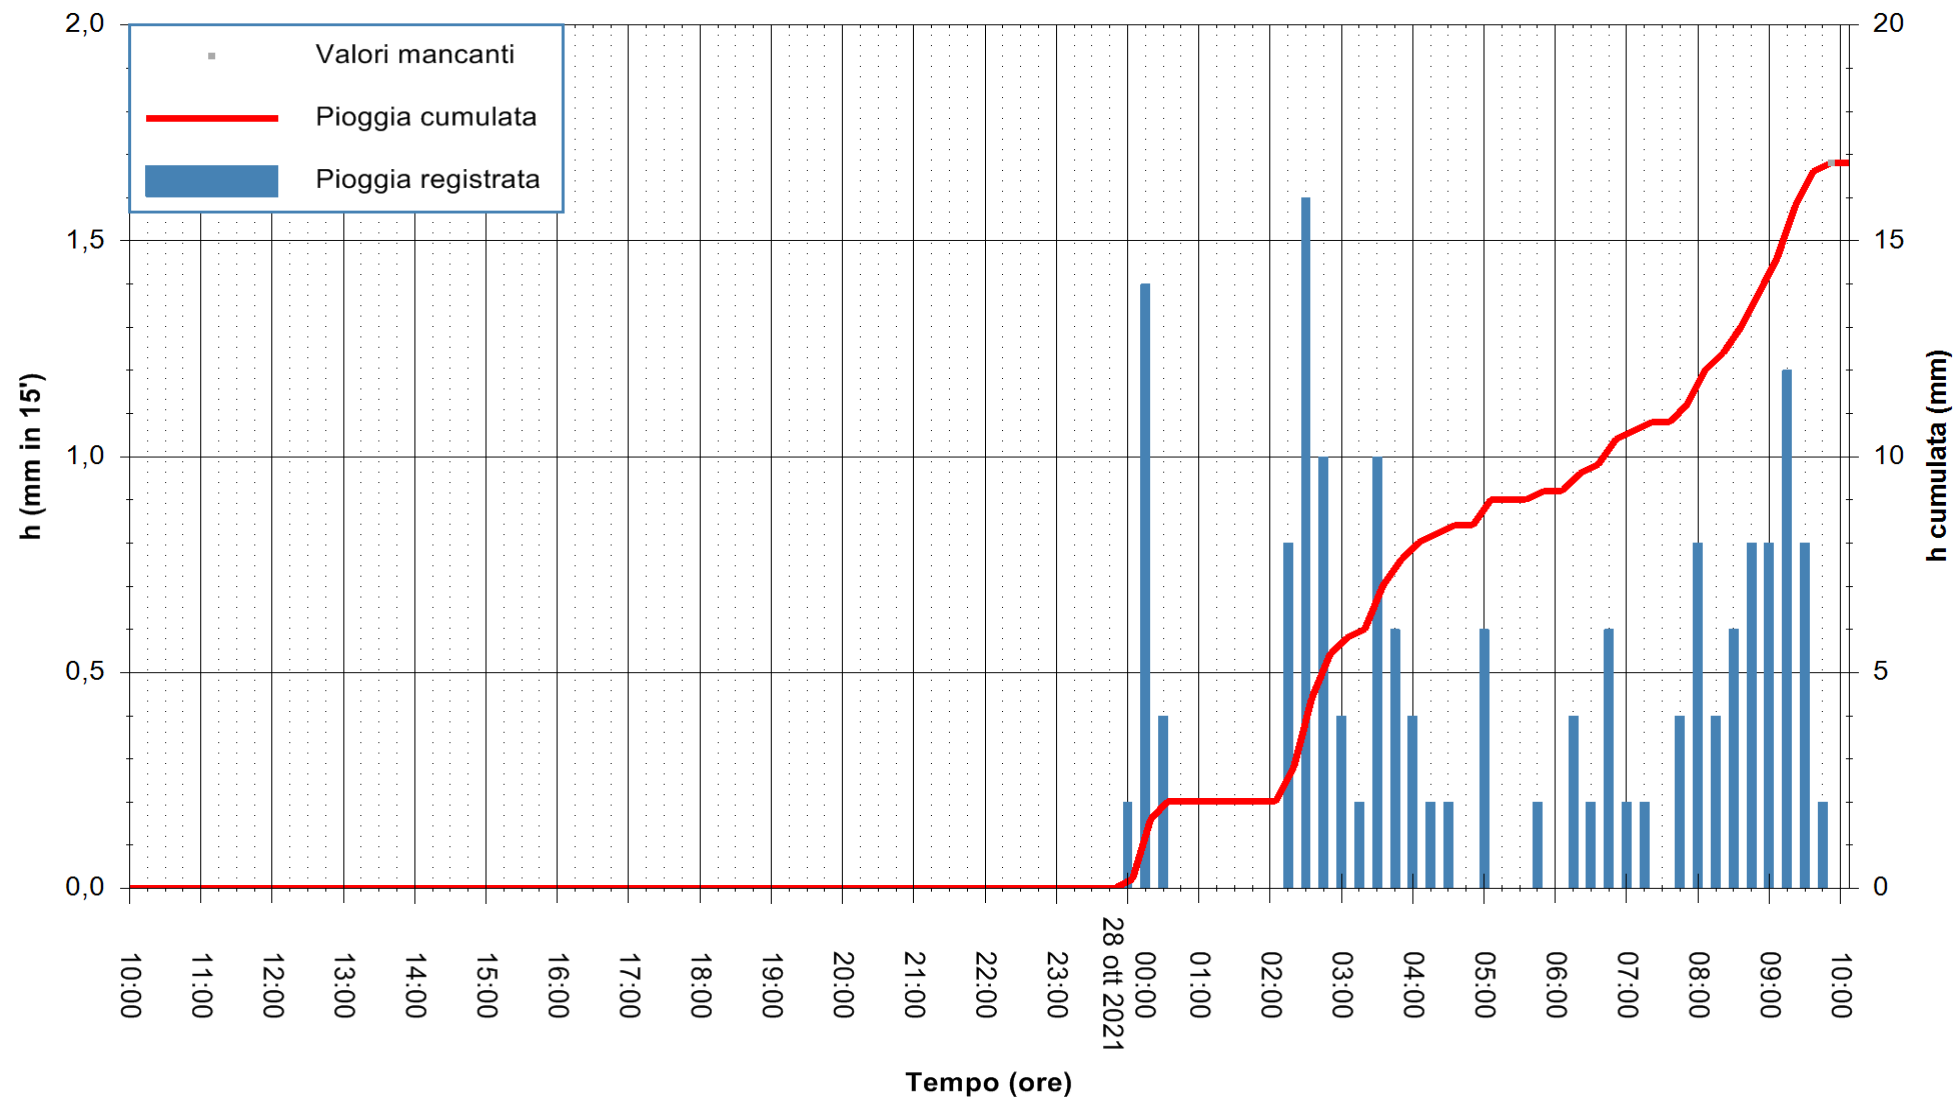

ARPAS
F.to il Dirigente Responsabile
Dott. Giuseppe Bianco

REGIONE AUTONOMA DE SARDIGNA
REGIONE AUTONOMA DELLA SARDEGNA

Stazione pluviometrica PULA RF
Area PISTA DI PATTINAGGIO
Pioggia registrata nelle ultime 24 ore
Estrazione dati delle ore 10:18 del 28/10/2021
Ultimo dato disponibile: 28/10/2021 alle 09:45