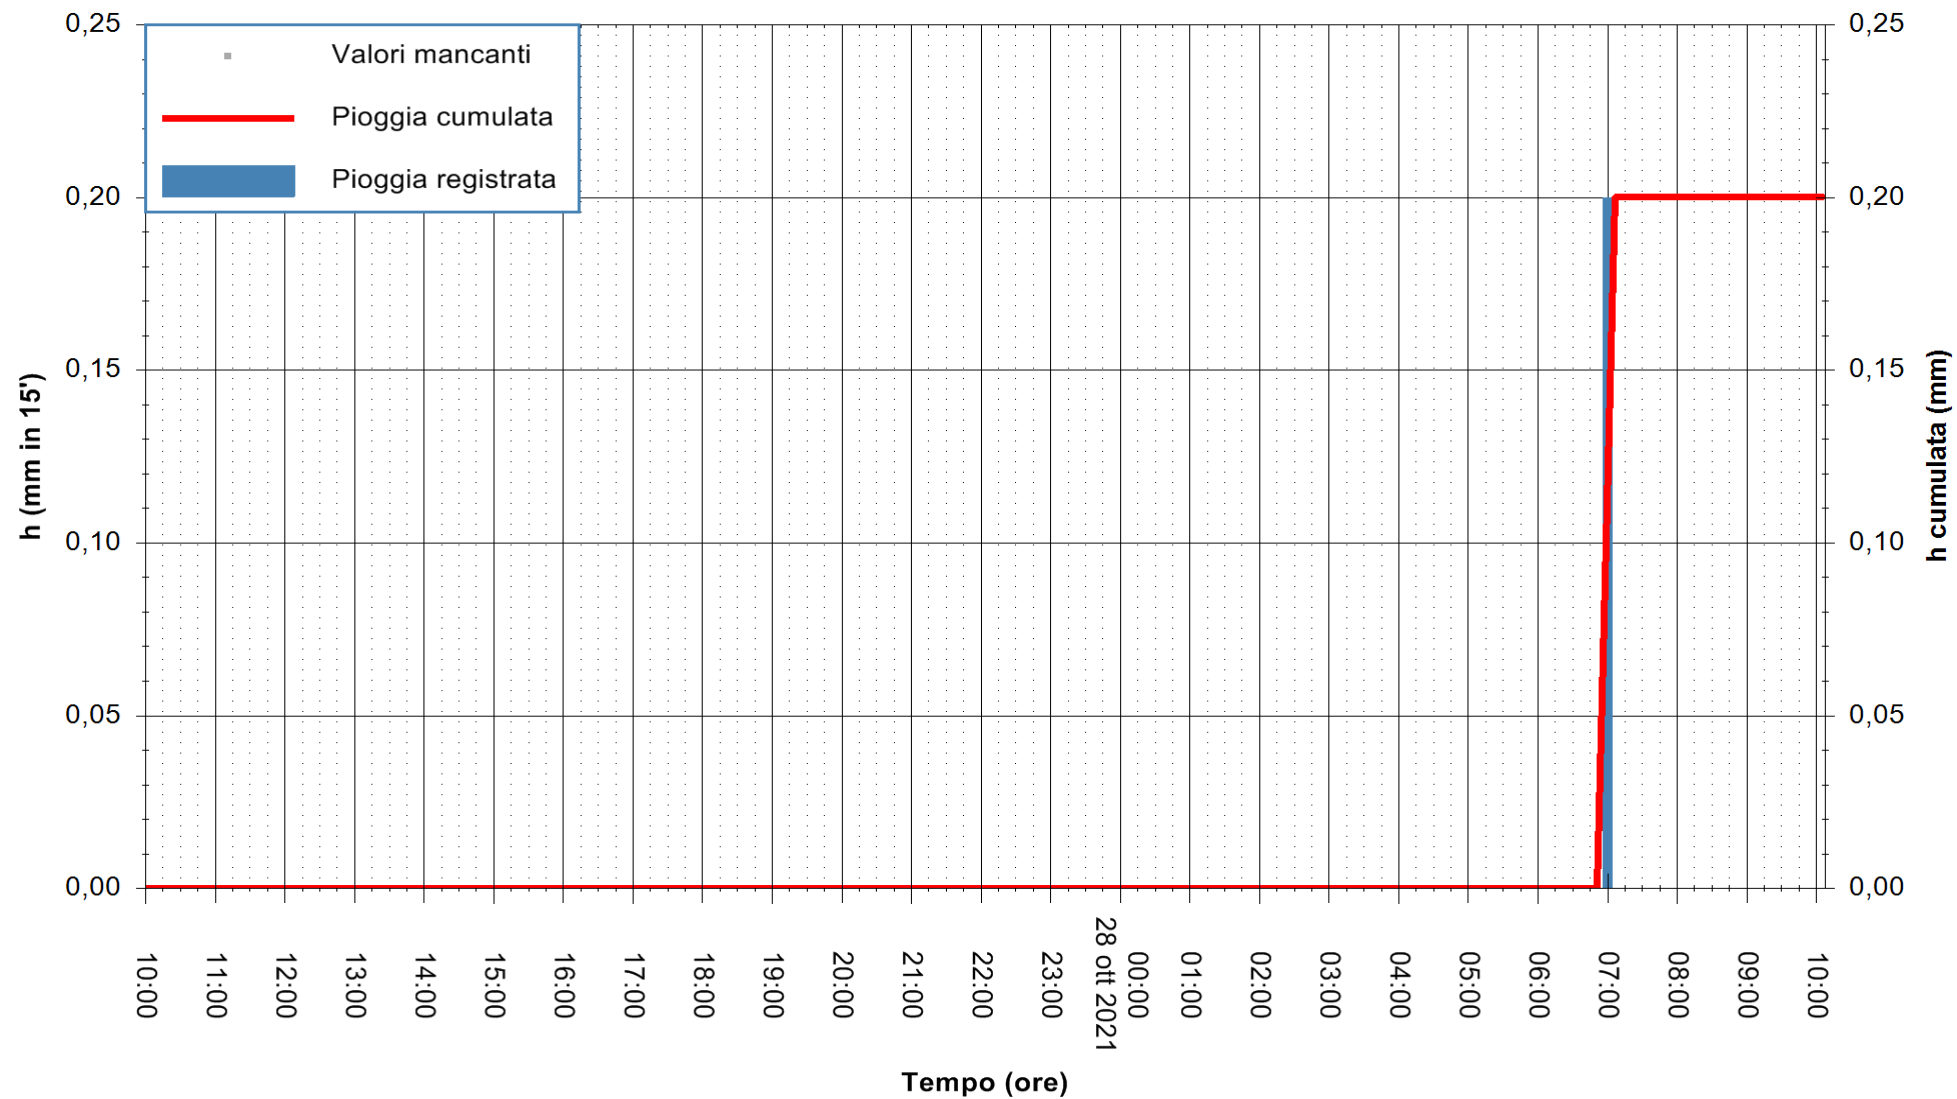

ARPAS
 F.to il Dirigente Responsabile
 Dott. Giuseppe Bianco

REGIONE AUTONOMA DE SARDIGNA
 REGIONE AUTONOMA DELLA SARDEGNA

Stazione pluviometrica SEDILO RF
Area CAMPO SPORTIVO COMUNALE
Pioggia registrata nelle ultime 24 ore
Estrazione dati delle ore 10:18 del 28/10/2021
Ultimo dato disponibile: 28/10/2021 alle 09:45