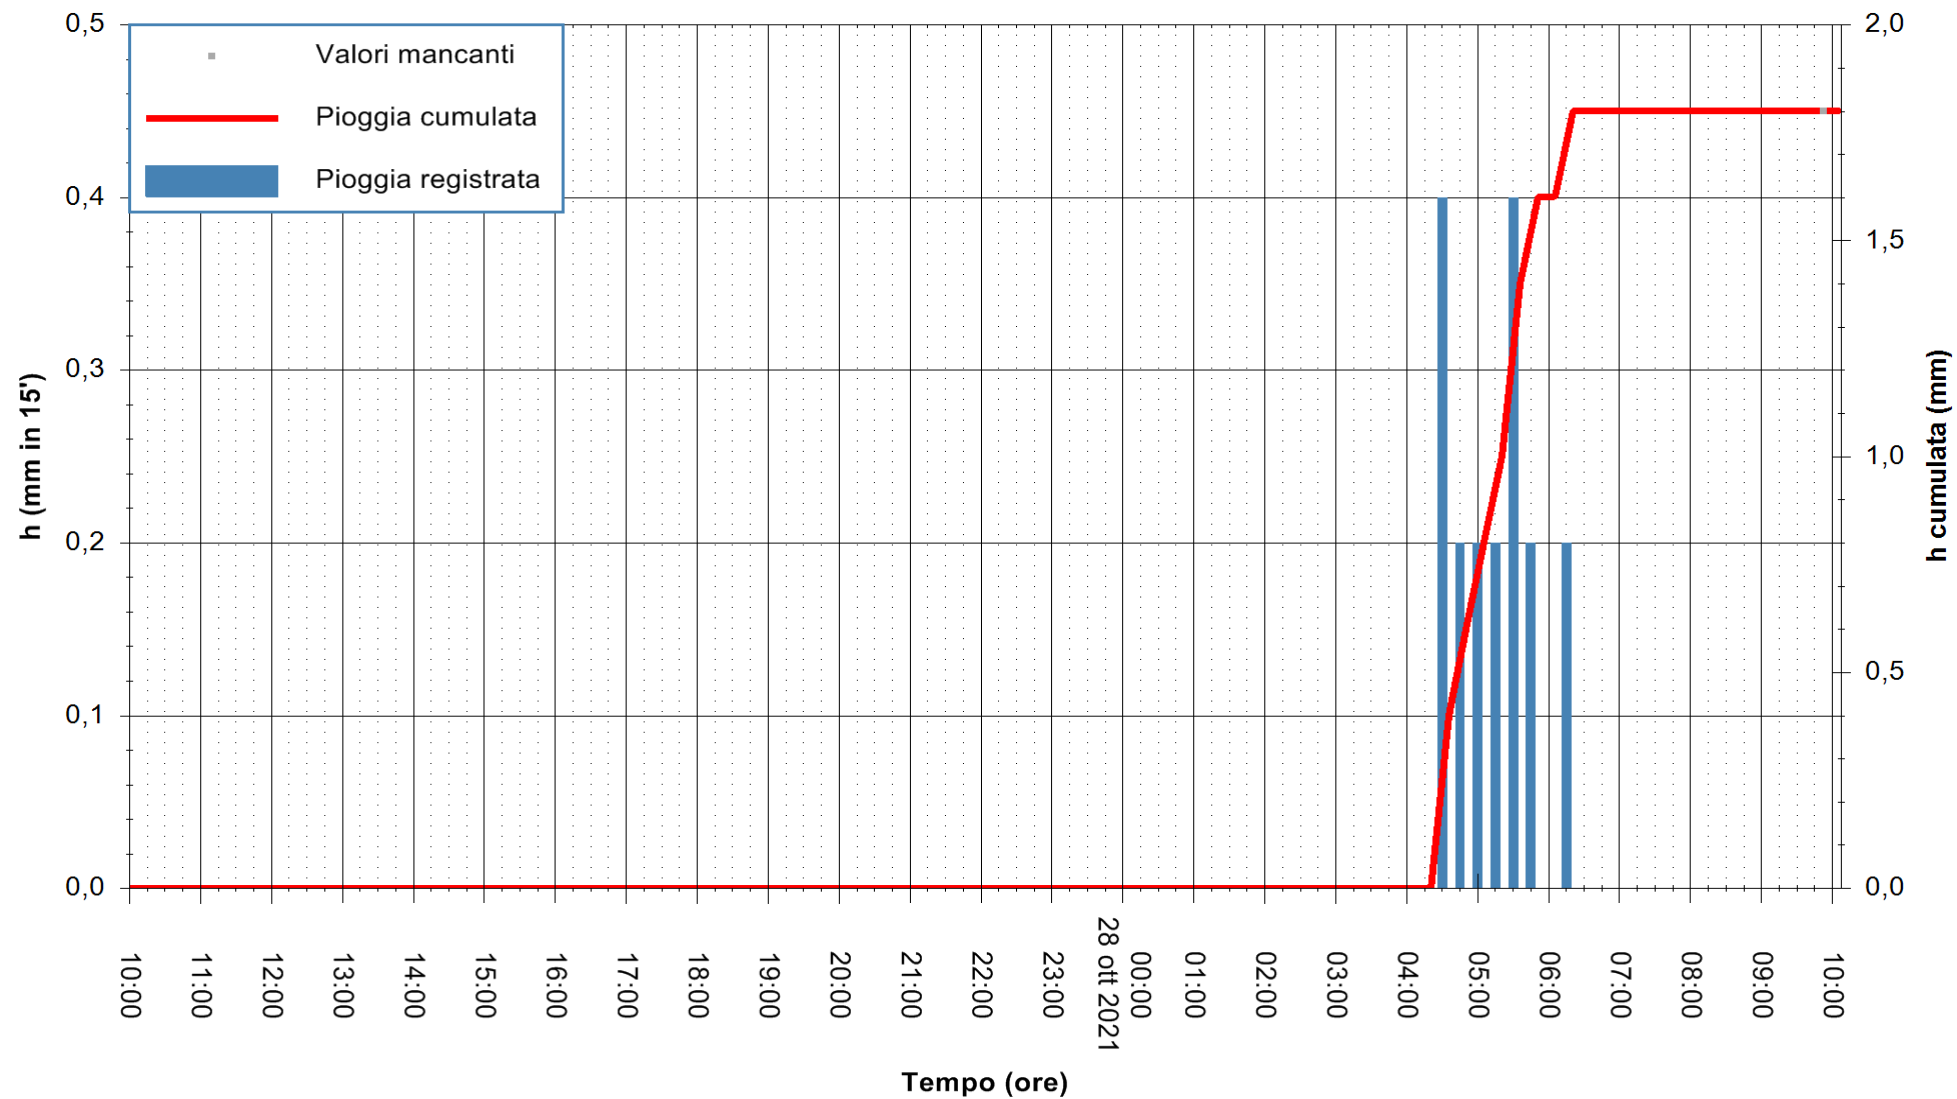

ARPAS
F.to il Dirigente Responsabile
Dott. Giuseppe Bianco

REGIONE AUTONOMA DE SARDIGNA
REGIONE AUTONOMA DELLA SARDEGNA

Stazione pluviometrica LULA RF
 Area PIZZONCHI
 Pioggia registrata nelle ultime 24 ore
 Estrazione dati delle ore 10:18 del 28/10/2021
 Ultimo dato disponibile: 28/10/2021 alle 09:45