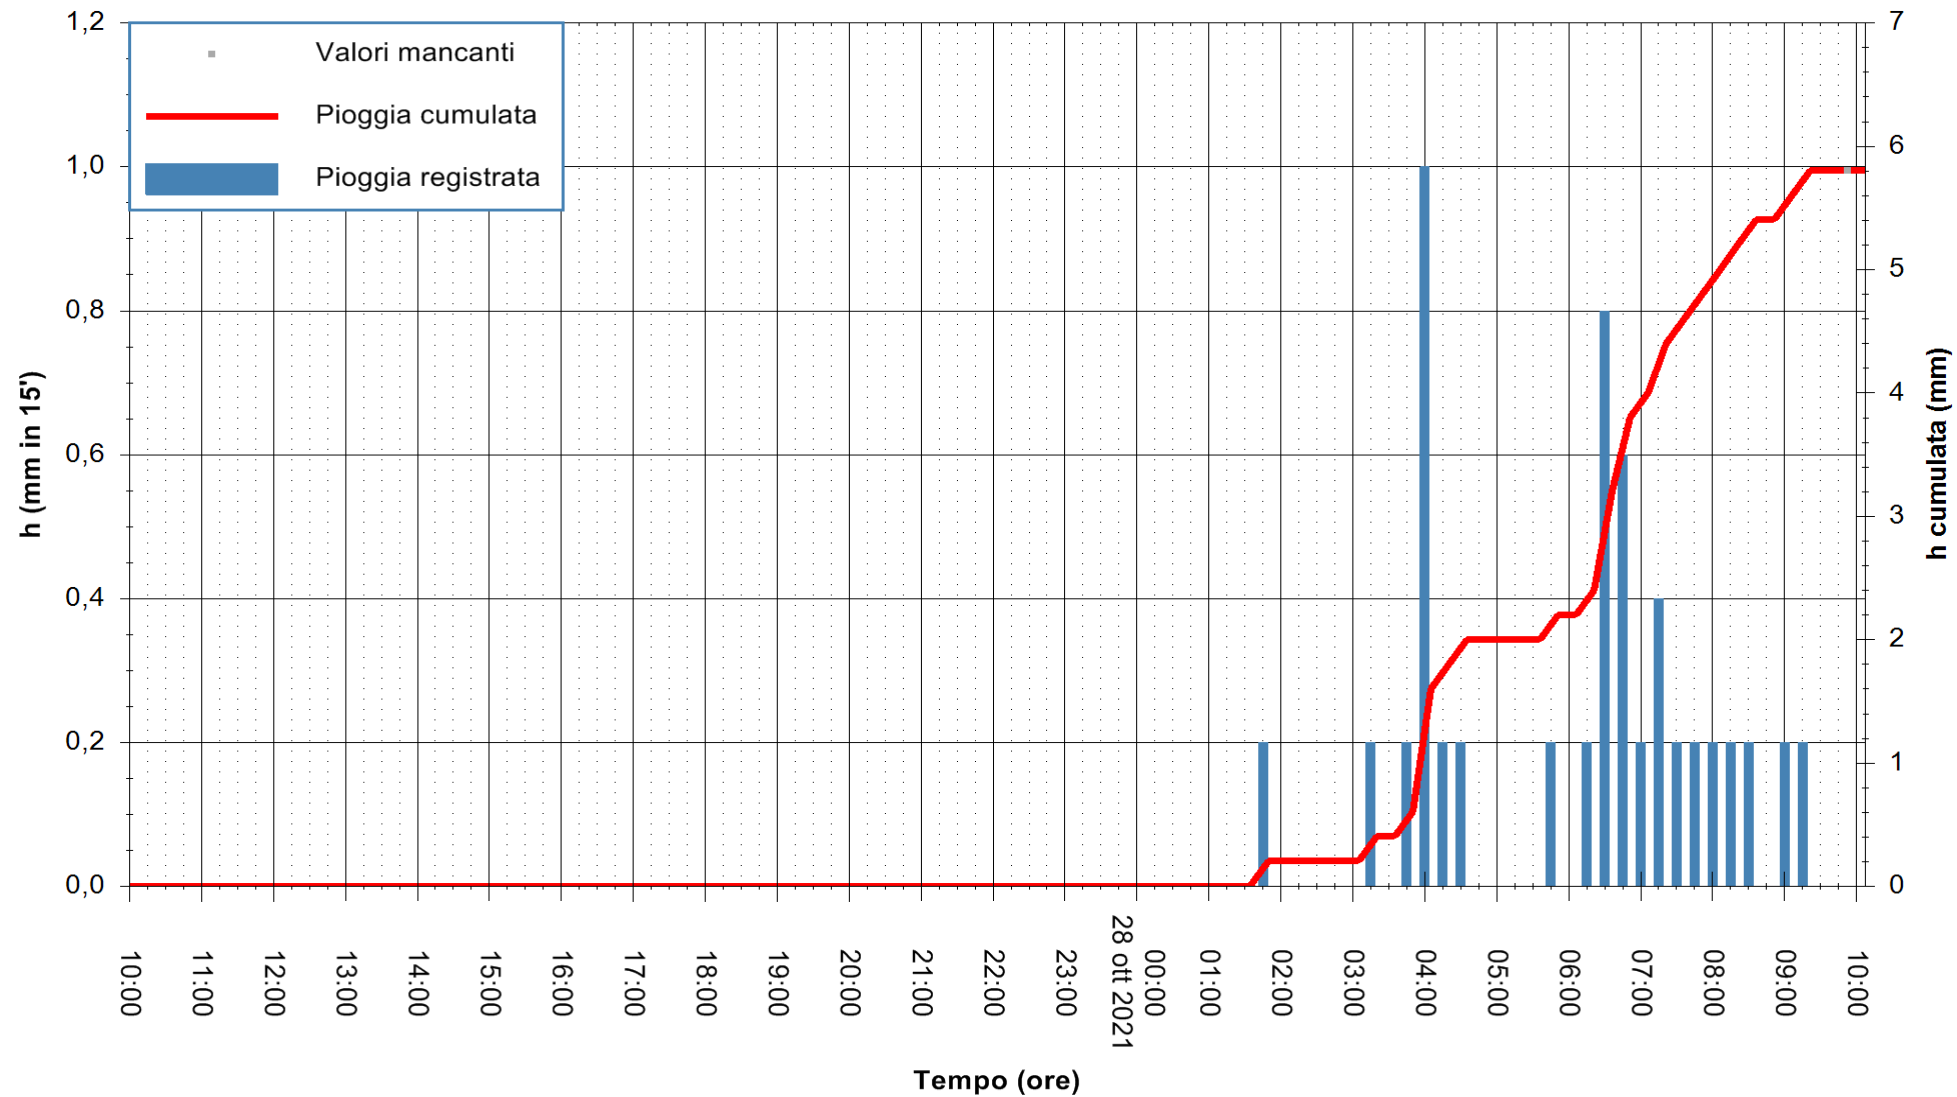

Stazione pluviometrica DIGA PUNTA GENNARTA
Area DIGA DI PUNTA GENNARTA
Pioggia registrata nelle ultime 24 ore
Estrazione dati delle ore 10:18 del 28/10/2021
Ultimo dato disponibile: 28/10/2021 alle 09:45

ARPAS
F.to il Dirigente Responsabile
Dott. Giuseppe Bianco

REGIONE AUTONOMA DE SARDIGNA
REGIONE AUTONOMA DELLA SARDEGNA

Stazione pluviometrica DIGA IS BARROCUS
Area DIGA IS BARROCUS

Pioggia registrata nelle ultime 24 ore
Estrazione dati delle ore 10:18 del 28/10/2021
Ultimo dato disponibile: 28/10/2021 alle 09:45

ARPAS
F.to il Dirigente Responsabile
Dott. Giuseppe Bianco

REGIONE AUTONOMA DE SARDIGNA
REGIONE AUTONOMA DELLA SARDEGNA

Stazione pluviometrica DIGA RIO LENI
Area DIGA RIO LENI
Pioggia registrata nelle ultime 24 ore
Estrazione dati delle ore 10:18 del 28/10/2021
Ultimo dato disponibile: 28/10/2021 alle 09:45