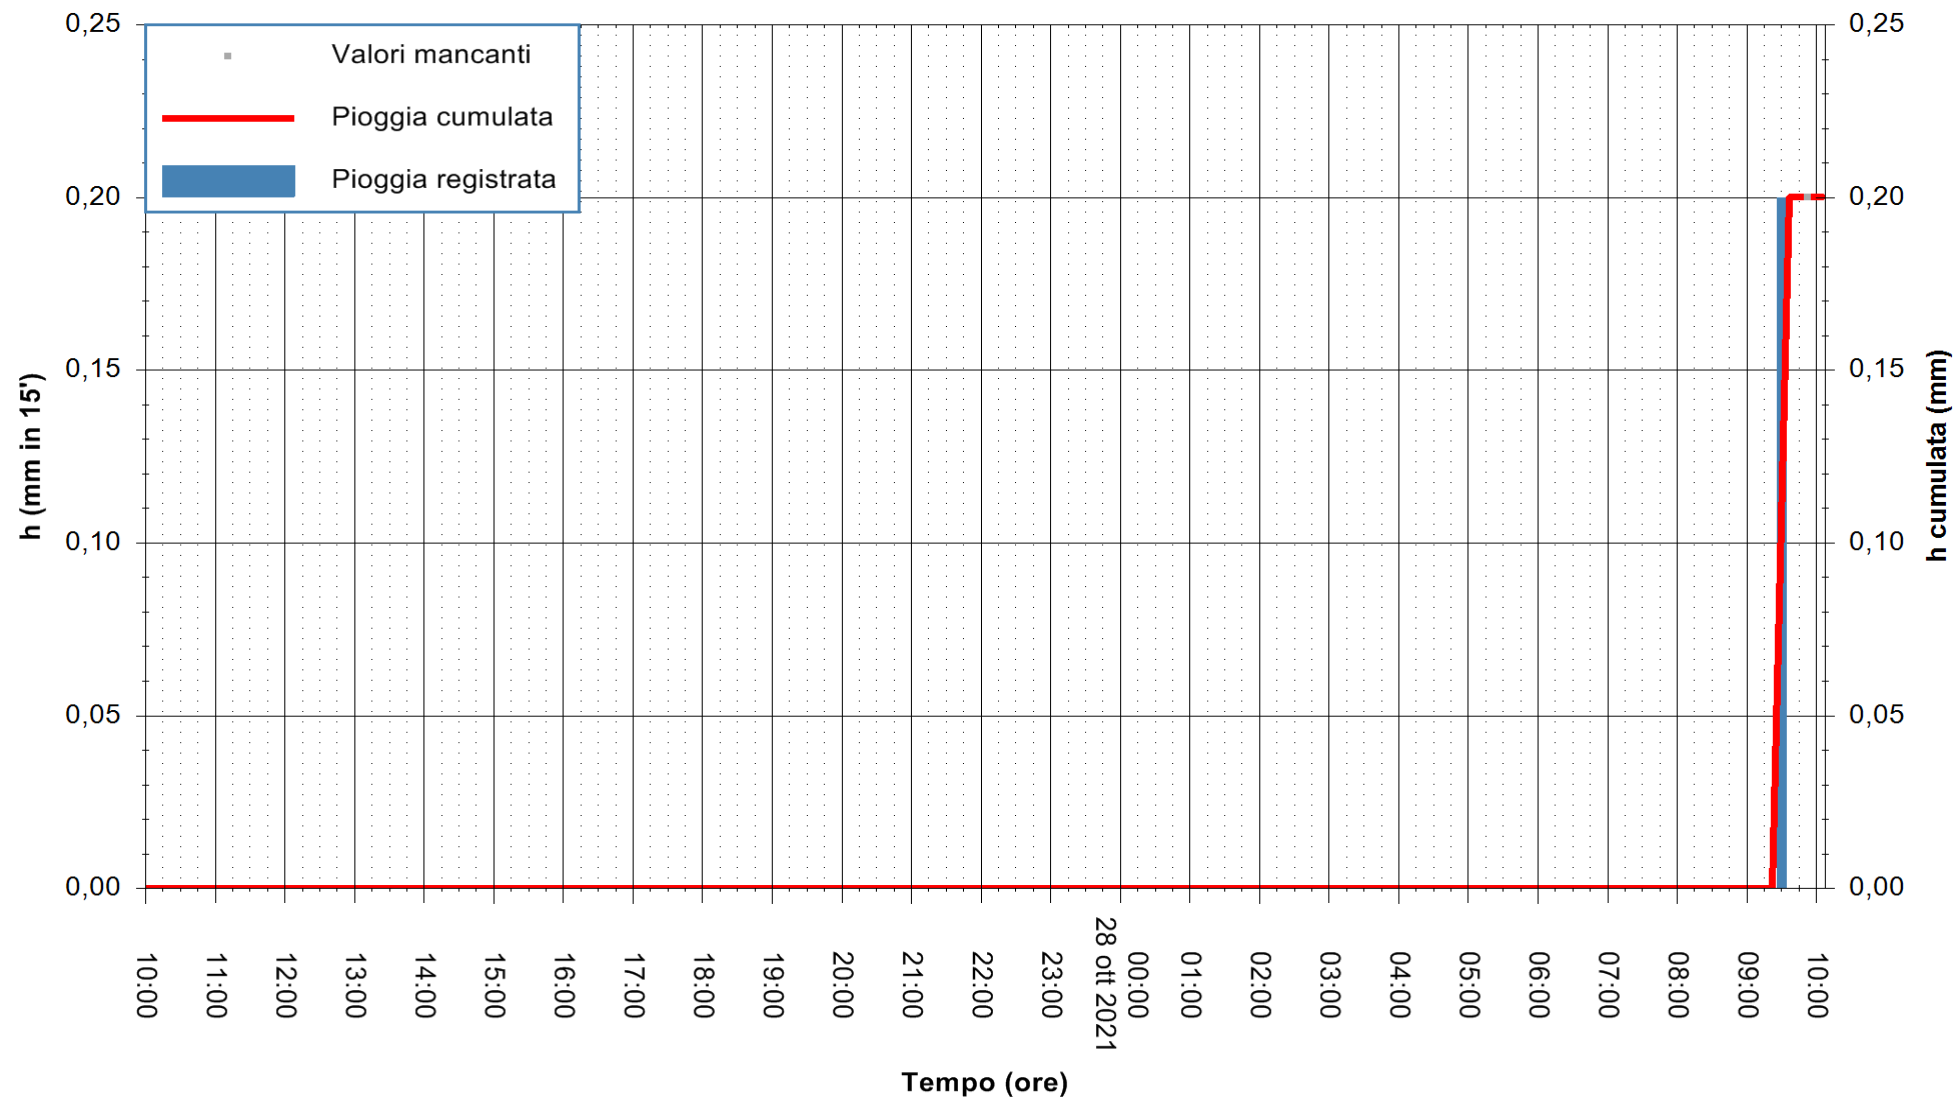

ARPAS
 F.to il Dirigente Responsabile
 Dott. Giuseppe Bianco

REGIONE AUTONOMA DE SARDIGNA
 REGIONE AUTONOMA DELLA SARDEGNA

Stazione pluviometrica SEDILO RF
Area CAMPO SPORTIVO COMUNALE
Pioggia registrata nelle ultime 24 ore
Estrazione dati delle ore 10:18 del 28/10/2021
Ultimo dato disponibile: 28/10/2021 alle 09:45