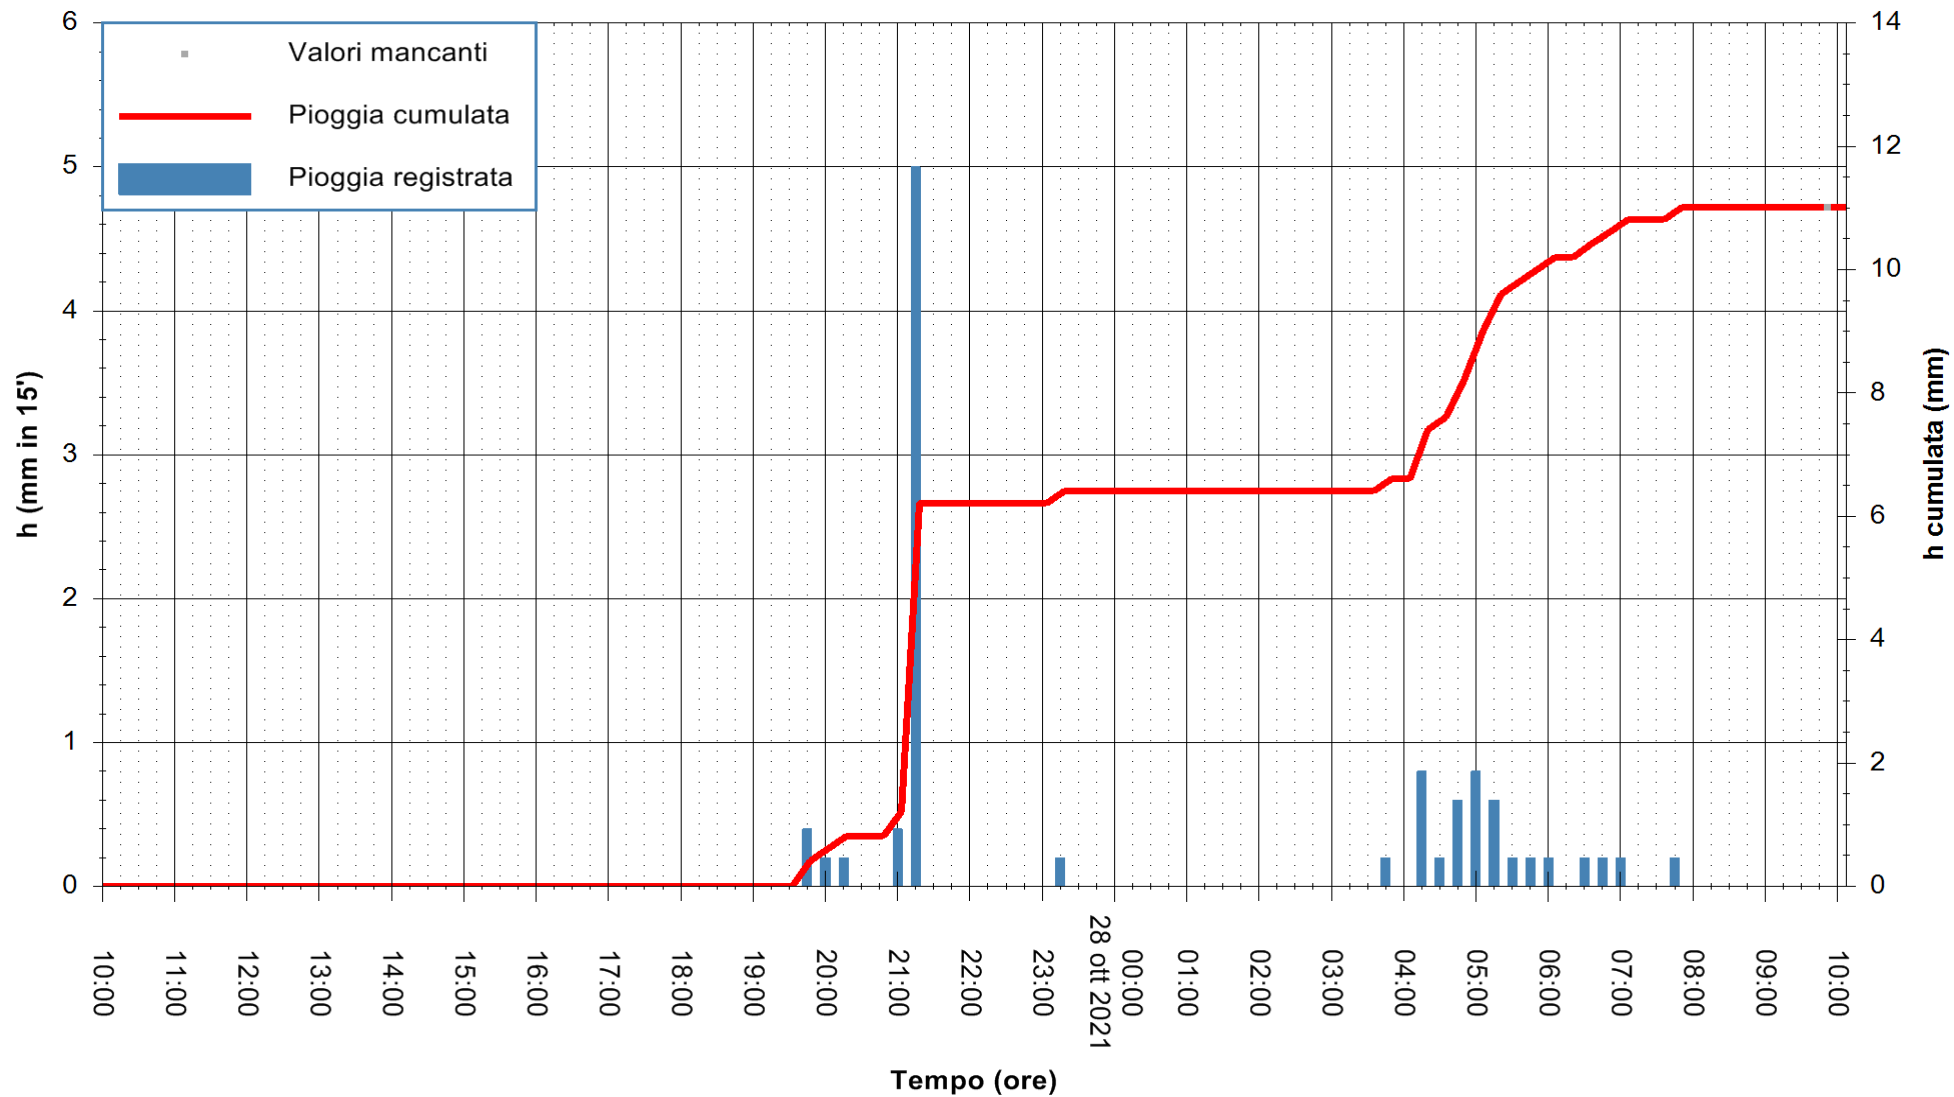

ARPAS
F.to il Dirigente Responsabile
Dott. Giuseppe Bianco

REGIONE AUTONOMA DE SARDIGNA
REGIONE AUTONOMA DELLA SARDEGNA

Stazione pluviometrica LULA RF
 Area PIZZONCHI
 Pioggia registrata nelle ultime 24 ore
 Estrazione dati delle ore 10:18 del 28/10/2021
 Ultimo dato disponibile: 28/10/2021 alle 09:45