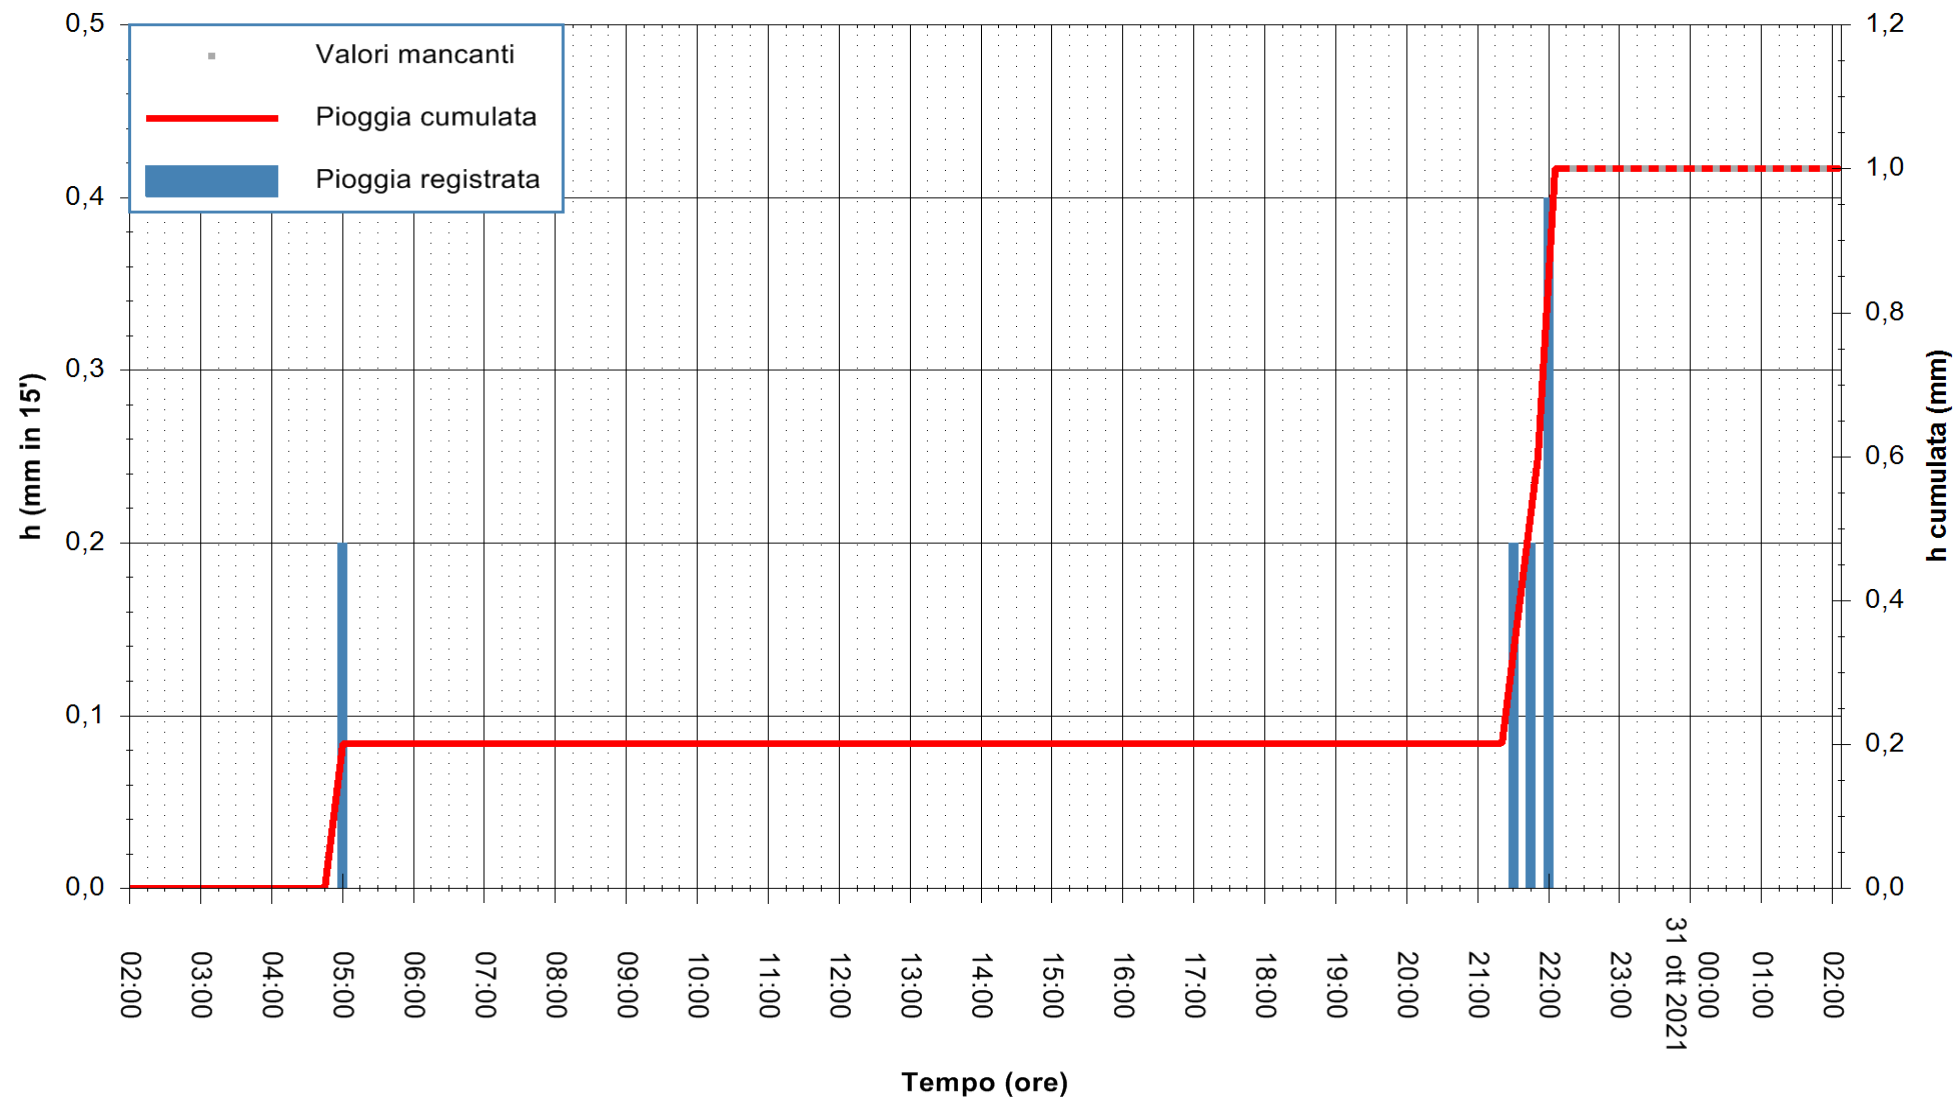

REGIONE AUTONOMA DE SARDIGNA
REGIONE AUTONOMA DELLA SARDEGNA

Stazione pluviometrica DIGA NURAGHE ARRUBIU
Area DIGA NURAGHE ARRUBIU
Pioggia registrata nelle ultime 24 ore
Estrazione dati delle ore 22:48 del 30/10/2021
Ultimo dato disponibile: 30/10/2021 alle 22:15