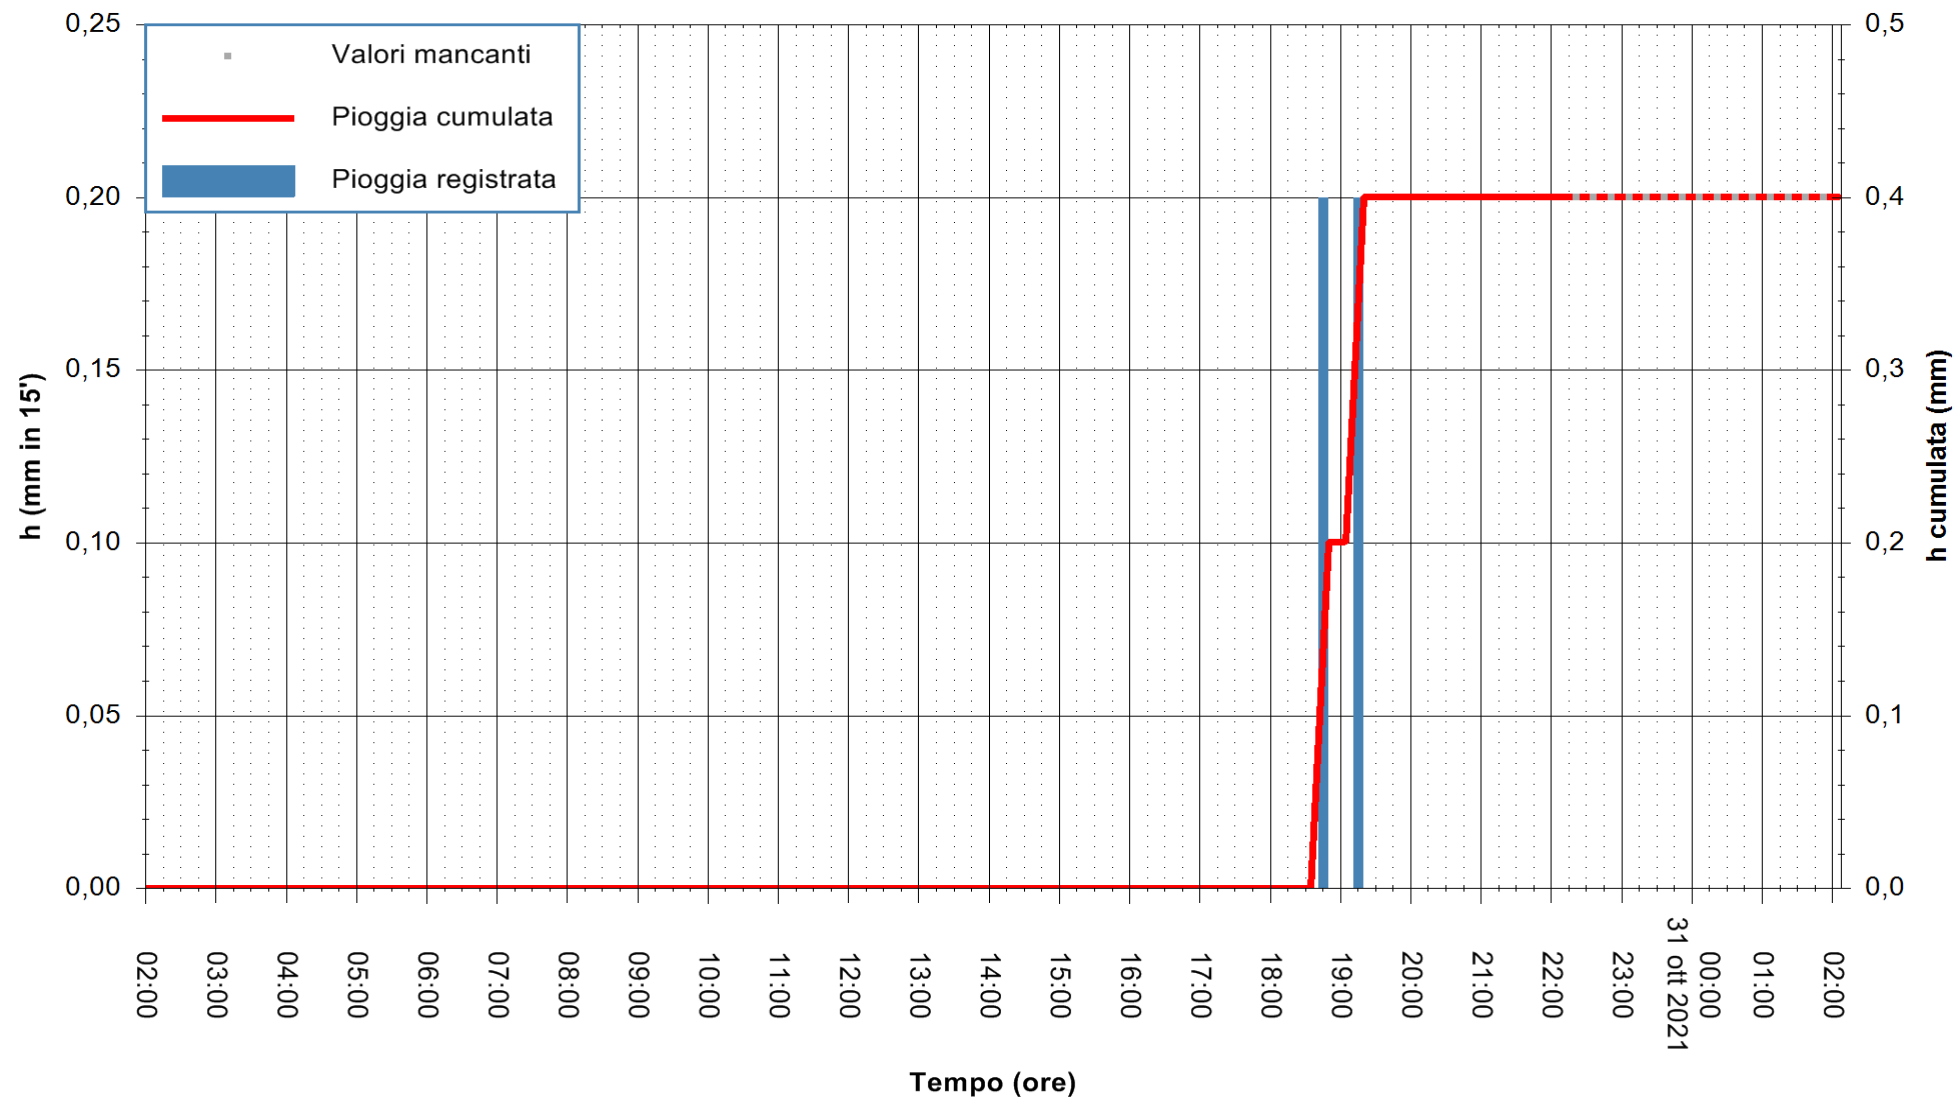

REGIONE AUTONOMA DE SARDIGNA
REGIONE AUTONOMA DELLA SARDEGNA

Stazione pluviometrica DIGA NURAGHE ARRUBIU
Area DIGA NURAGHE ARRUBIU
Pioggia registrata nelle ultime 24 ore
Estrazione dati delle ore 22:48 del 30/10/2021
Ultimo dato disponibile: 30/10/2021 alle 22:15