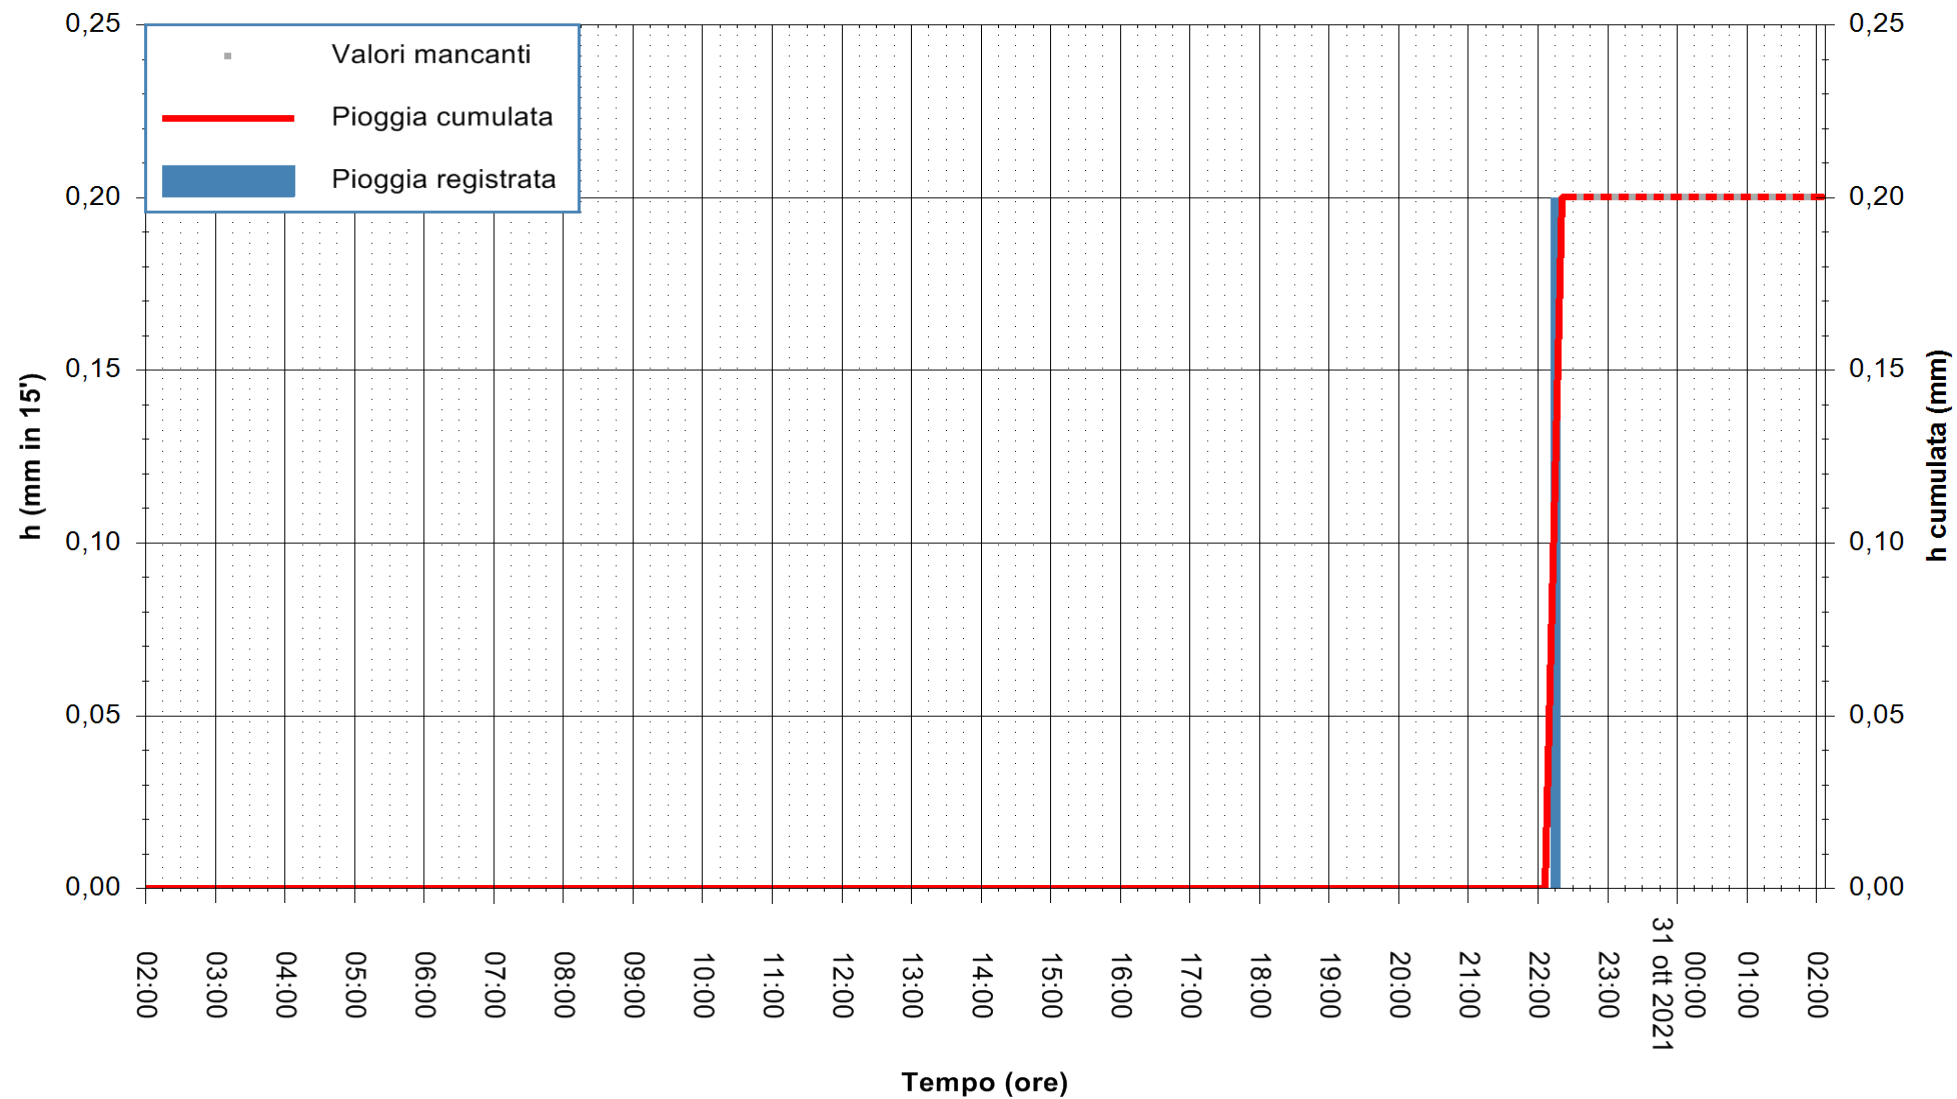

REGIONE AUTONOMA DE SARDIGNA
REGIONE AUTONOMA DELLA SARDEGNA

Stazione pluviometrica DIGA NURAGHE ARRUBIU
Area DIGA NURAGHE ARRUBIU
Pioggia registrata nelle ultime 24 ore
Estrazione dati delle ore 22:48 del 30/10/2021
Ultimo dato disponibile: 30/10/2021 alle 22:15