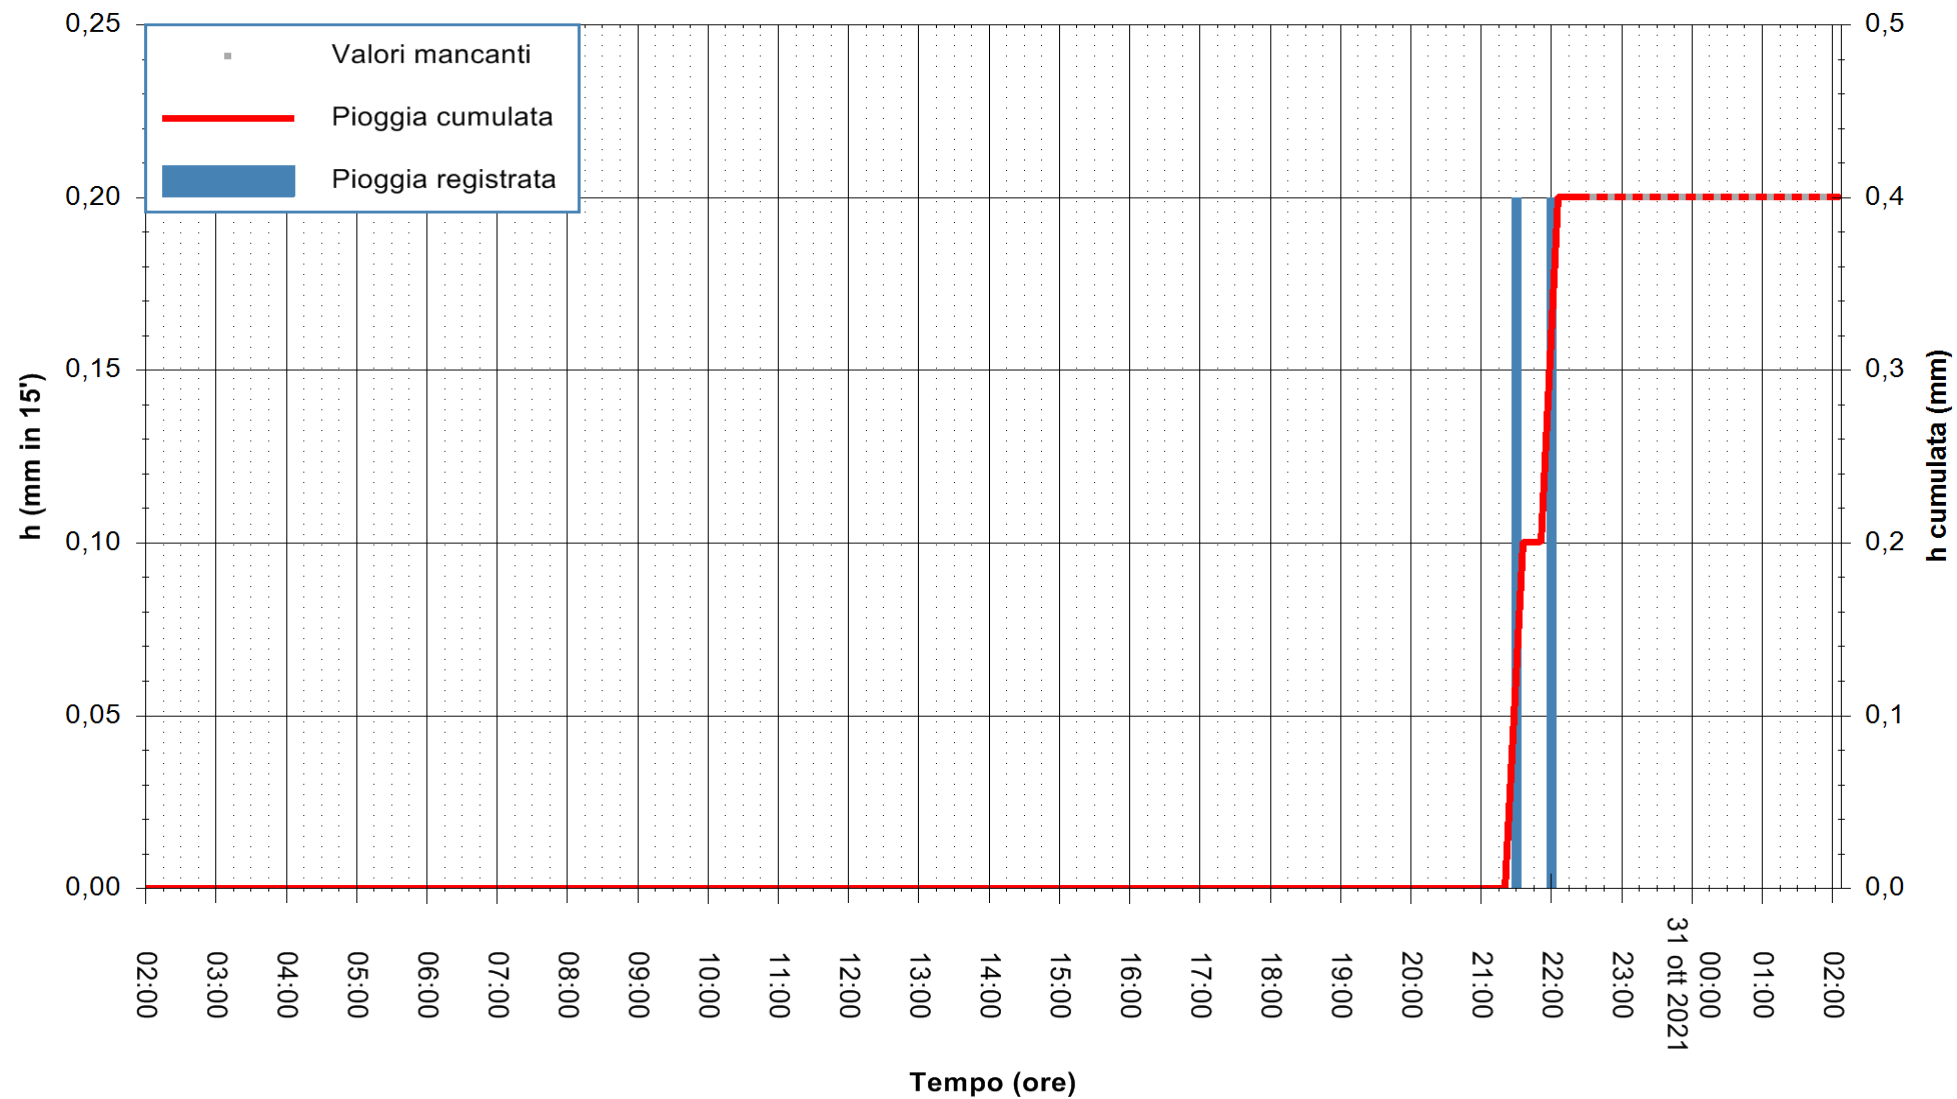

REGIONE AUTONOMA DE SARDIGNA
REGIONE AUTONOMA DELLA SARDEGNA

Stazione pluviometrica DIGA NURAGHE ARRUBIU
Area DIGA NURAGHE ARRUBIU
Pioggia registrata nelle ultime 24 ore
Estrazione dati delle ore 22:48 del 30/10/2021
Ultimo dato disponibile: 30/10/2021 alle 22:15