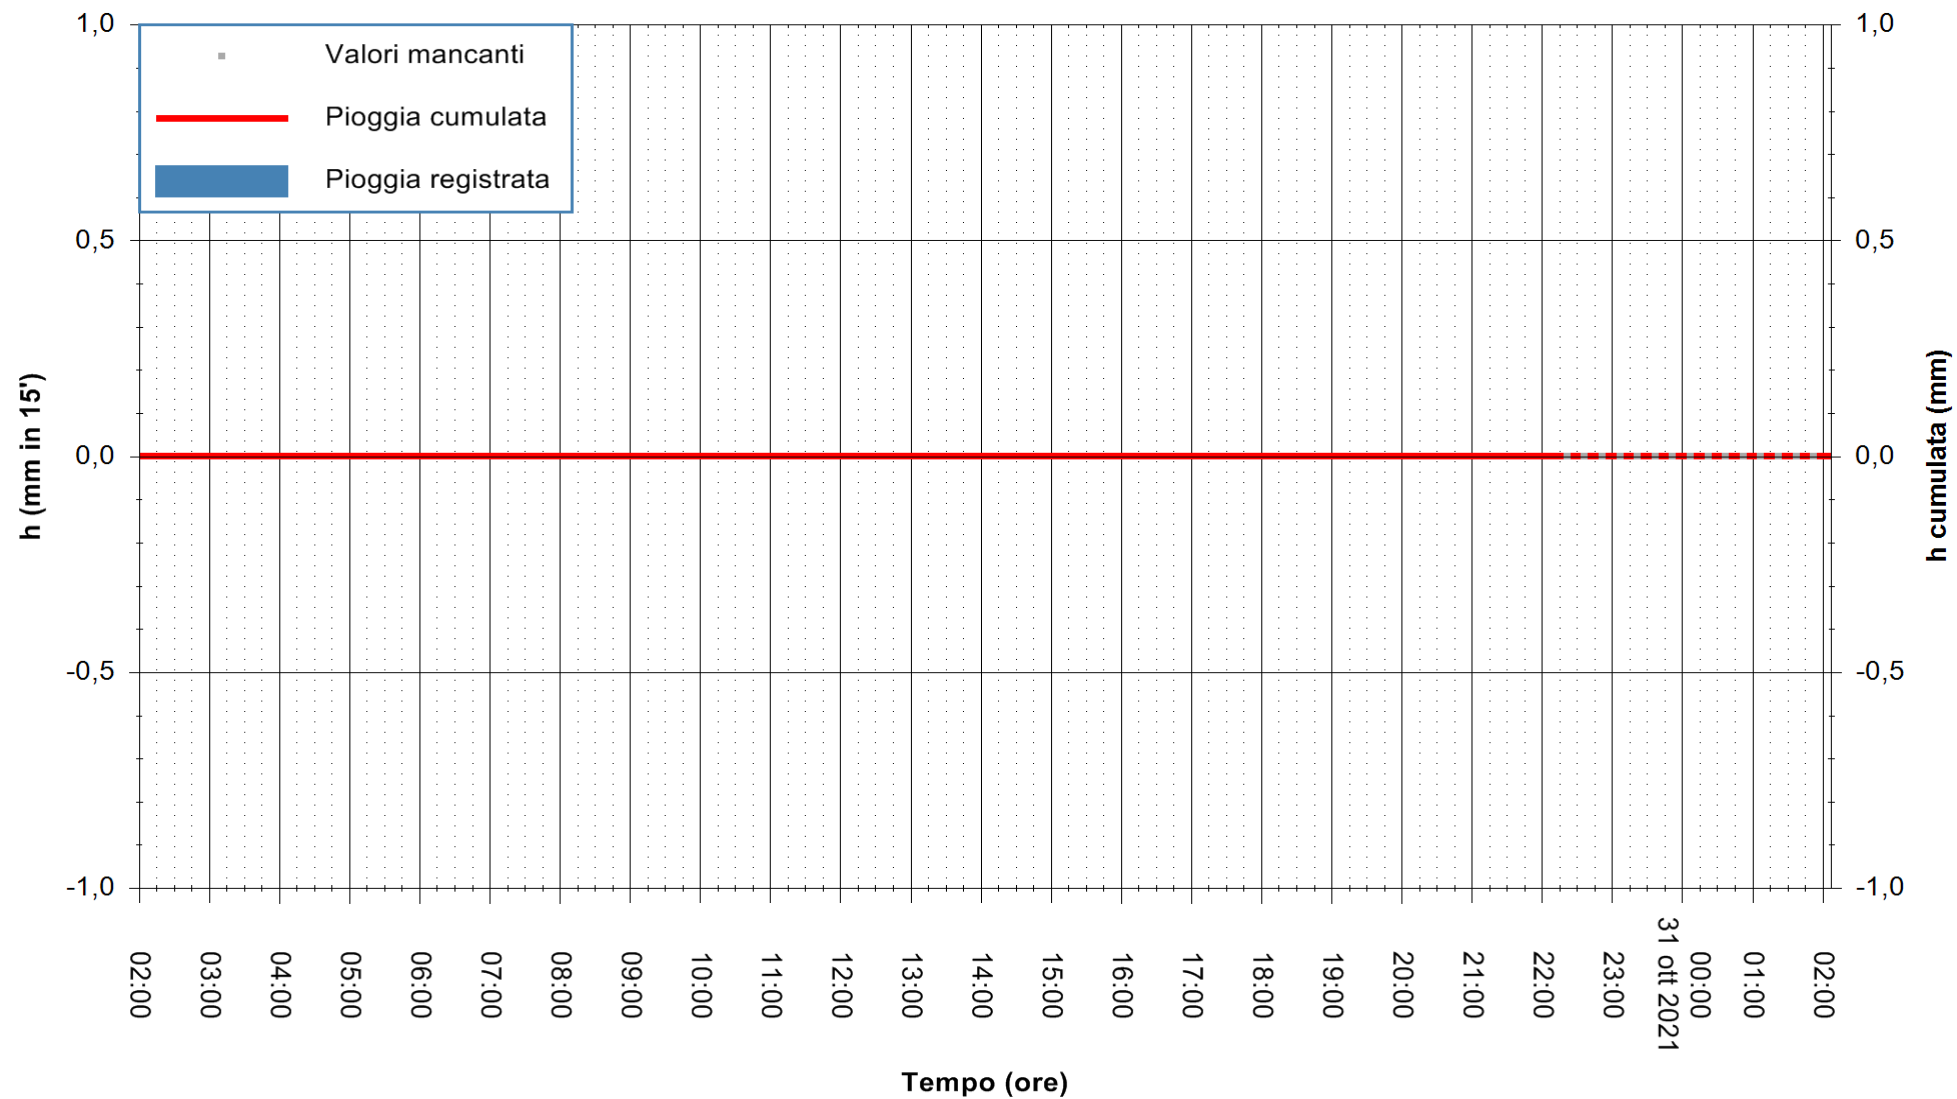

Stazione pluviometrica DIGA RIO LENI
Area DIGA RIO LENI
Pioggia registrata nelle ultime 24 ore
Estrazione dati delle ore 22:48 del 30/10/2021
Ultimo dato disponibile: 30/10/2021 alle 22:30

ARPAS
F.to il Dirigente Responsabile
Dott. Giuseppe Bianco

REGIONE AUTONOMA DE SARDIGNA
REGIONE AUTONOMA DELLA SARDEGNA