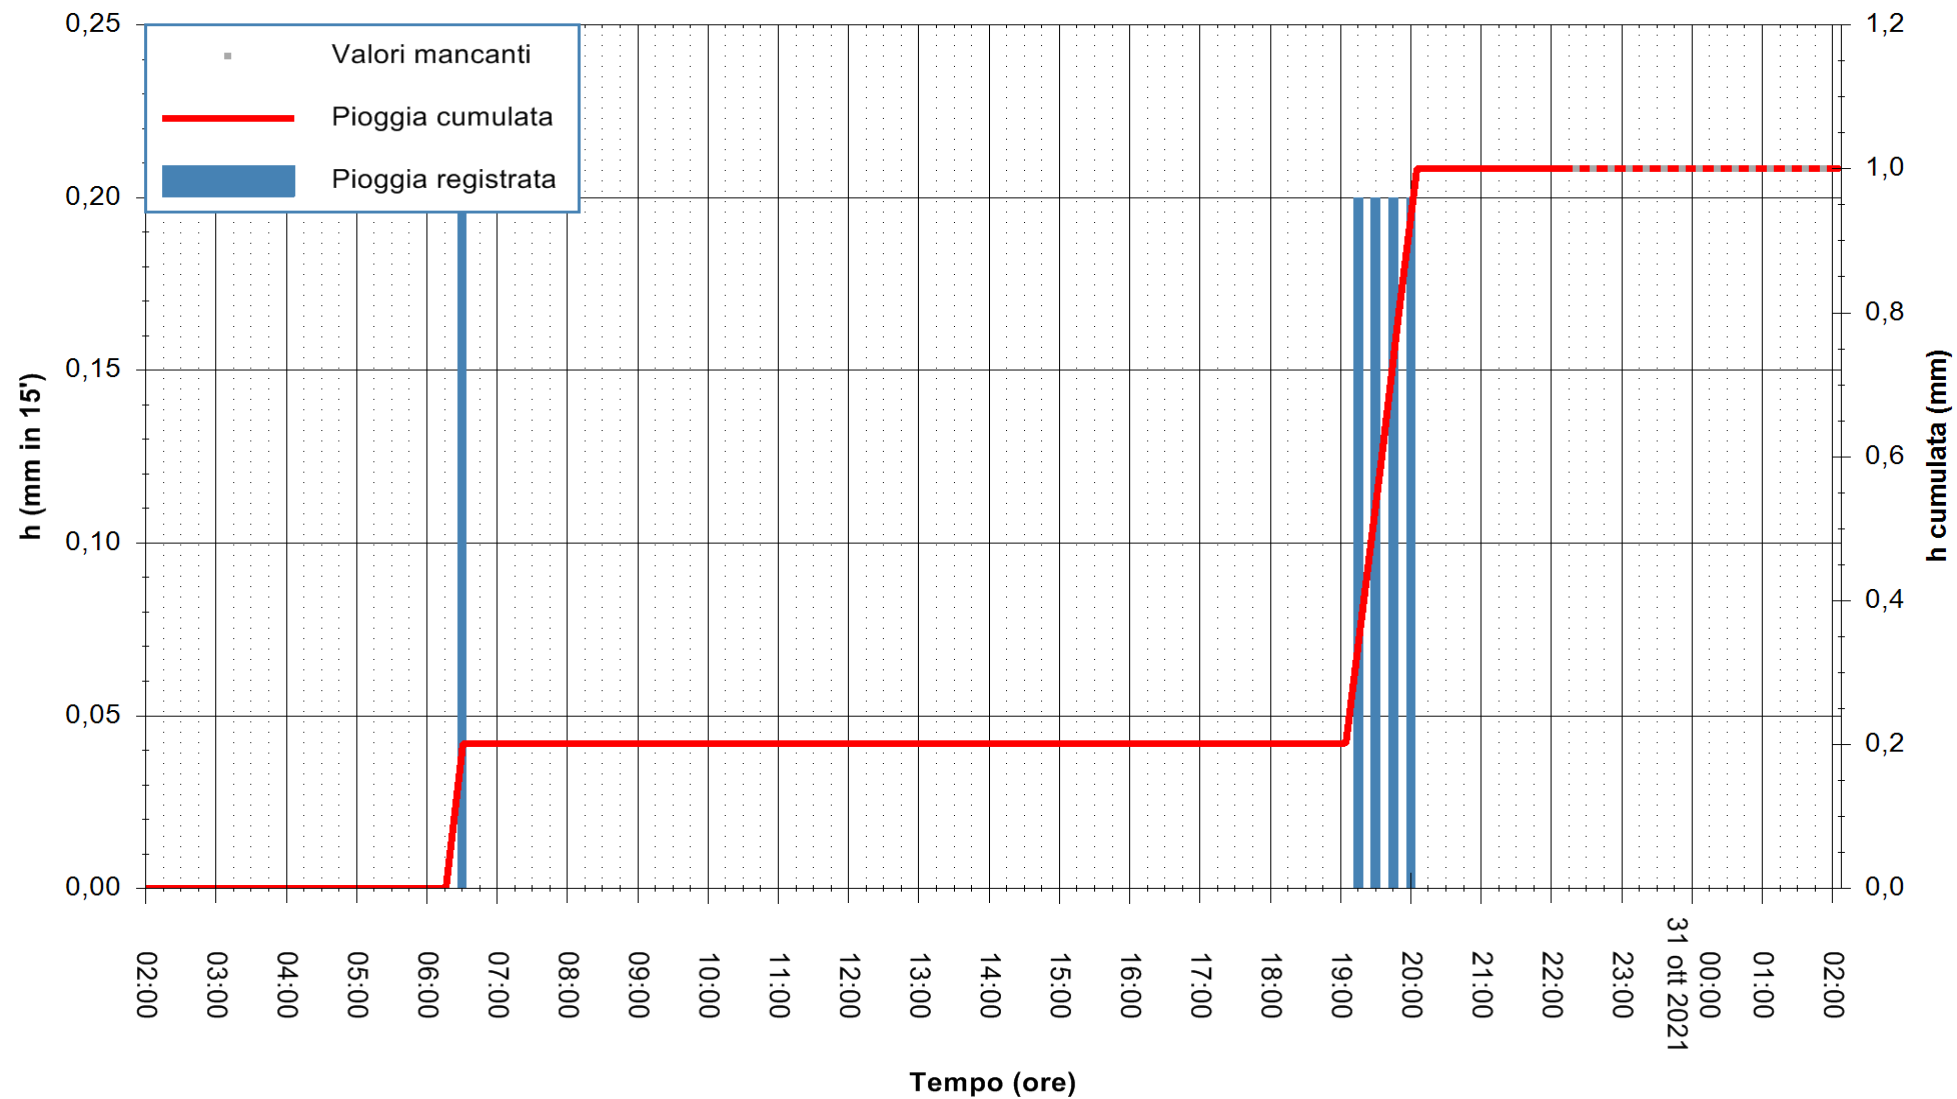

ARPAS
F.to il Dirigente Responsabile
Dott. Giuseppe Bianco

REGIONE AUTONOMA DE SARDIGNA
REGIONE AUTONOMA DELLA SARDEGNA

Stazione pluviometrica LULA RF
Area PIZZONCHI
Pioggia registrata nelle ultime 24 ore
Estrazione dati delle ore 22:48 del 30/10/2021
Ultimo dato disponibile: 30/10/2021 alle 22:15