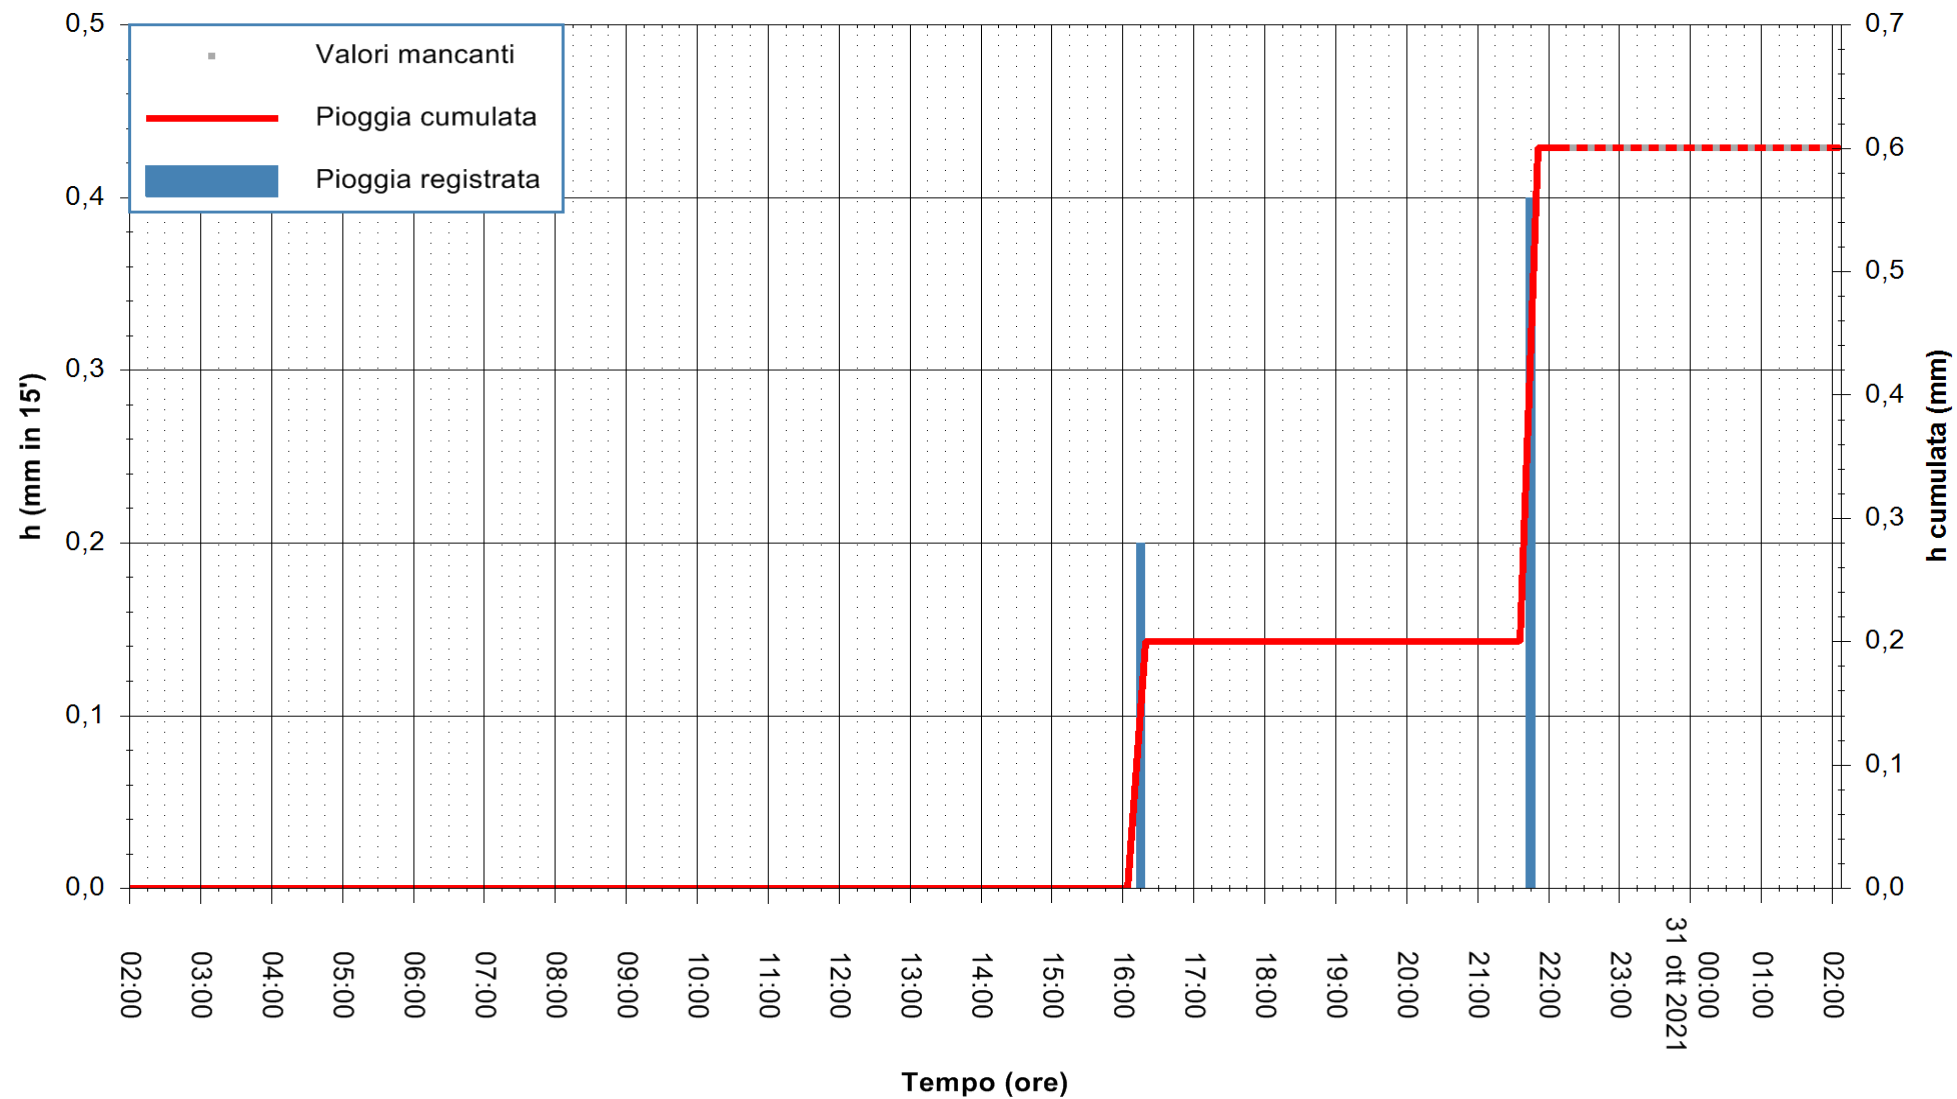

Stazione pluviometrica LULA RF
Area PIZZONCHI
Pioggia registrata nelle ultime 24 ore
Estrazione dati delle ore 22:48 del 30/10/2021
Ultimo dato disponibile: 30/10/2021 alle 22:15

ARPAS
F.to il Dirigente Responsabile
Dott. Giuseppe Bianco

REGIONE AUTONOMA DE SARDIGNA
REGIONE AUTONOMA DELLA SARDEGNA