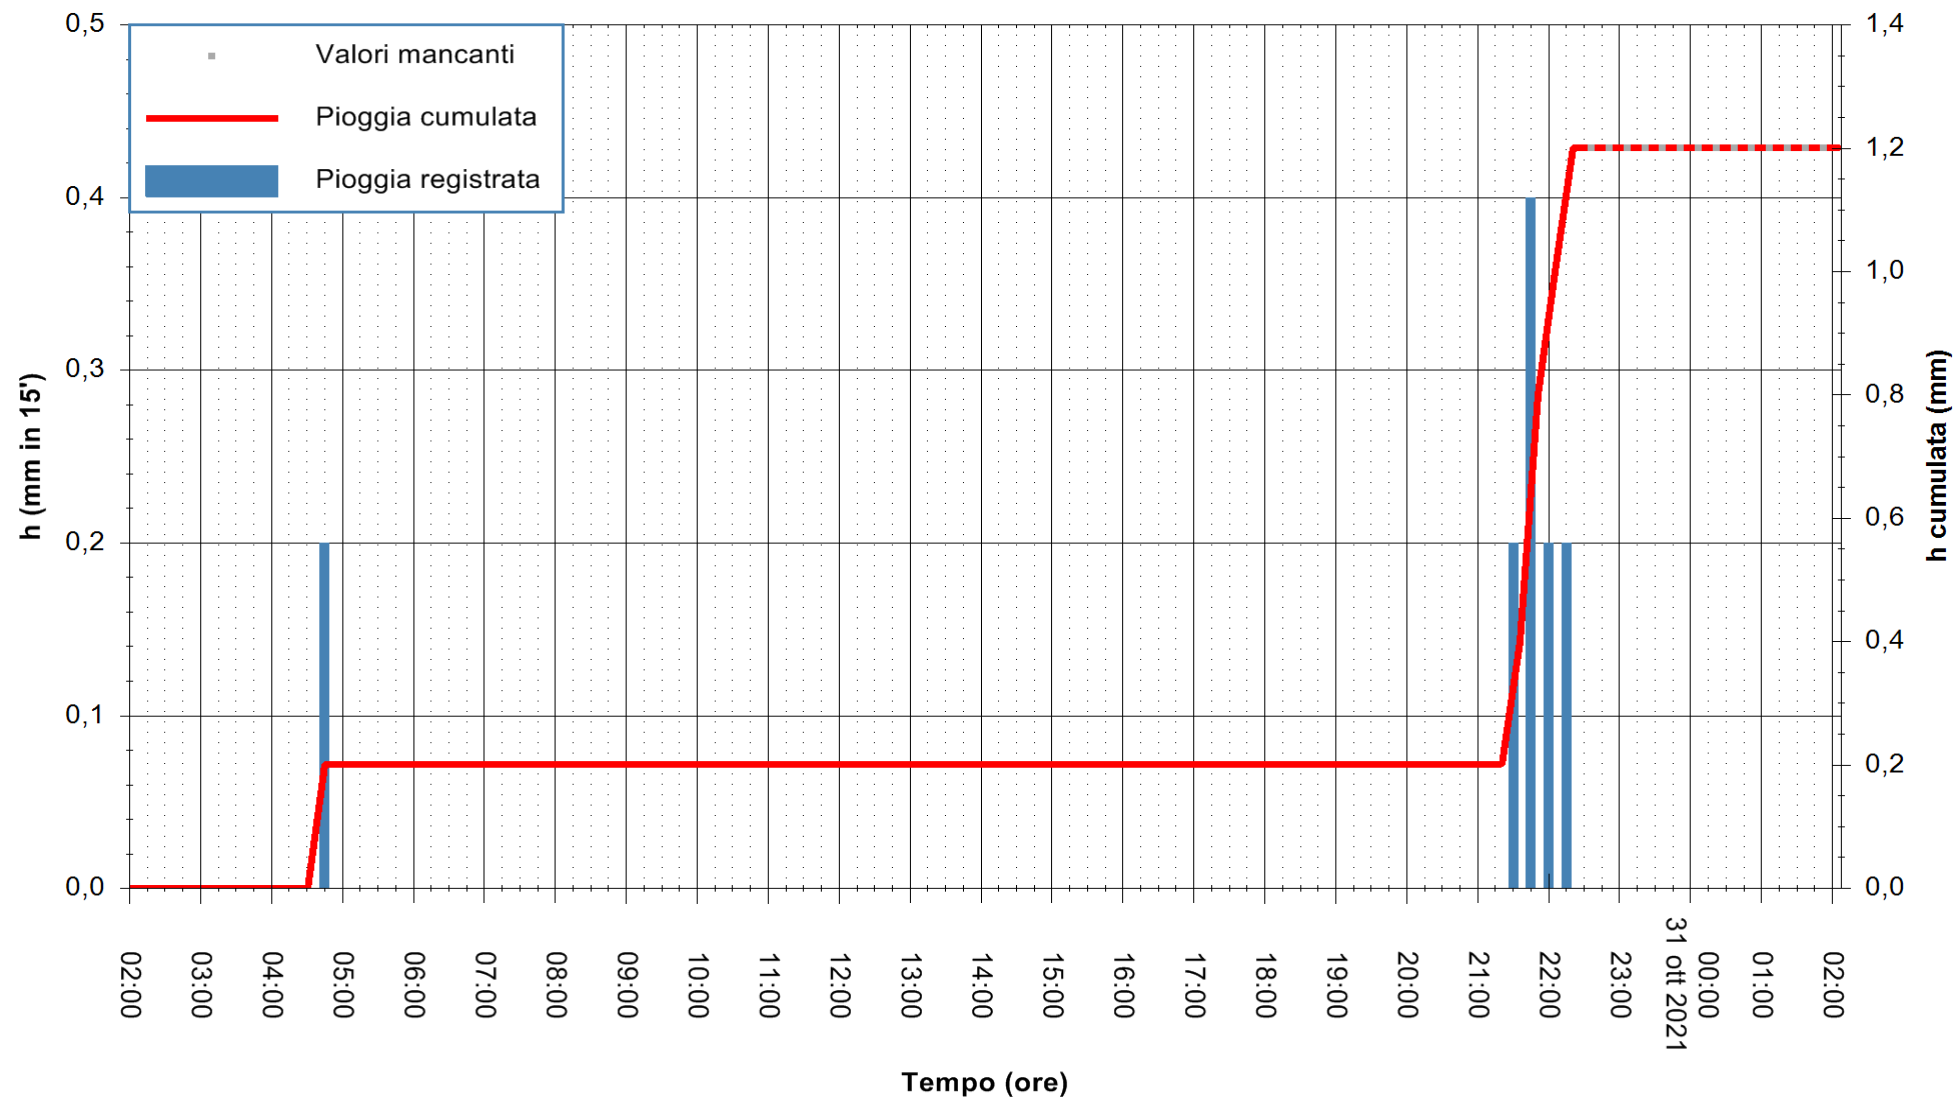

Stazione pluviometrica DORGALI MONTE TULUI
Area MONTE TULUI
Pioggia registrata nelle ultime 24 ore
Estrazione dati delle ore 22:48 del 30/10/2021
Ultimo dato disponibile: 30/10/2021 alle 22:15

ARPAS
F.to il Dirigente Responsabile
Dott. Giuseppe Bianco

REGIONE AUTONOMA DE SARDIGNA
REGIONE AUTONOMA DELLA SARDEGNA

Stazione pluviometrica DIGA NURAGHE ARRUBIU
Area DIGA NURAGHE ARRUBIU
Pioggia registrata nelle ultime 24 ore
Estrazione dati delle ore 22:48 del 30/10/2021
Ultimo dato disponibile: 30/10/2021 alle 22:15