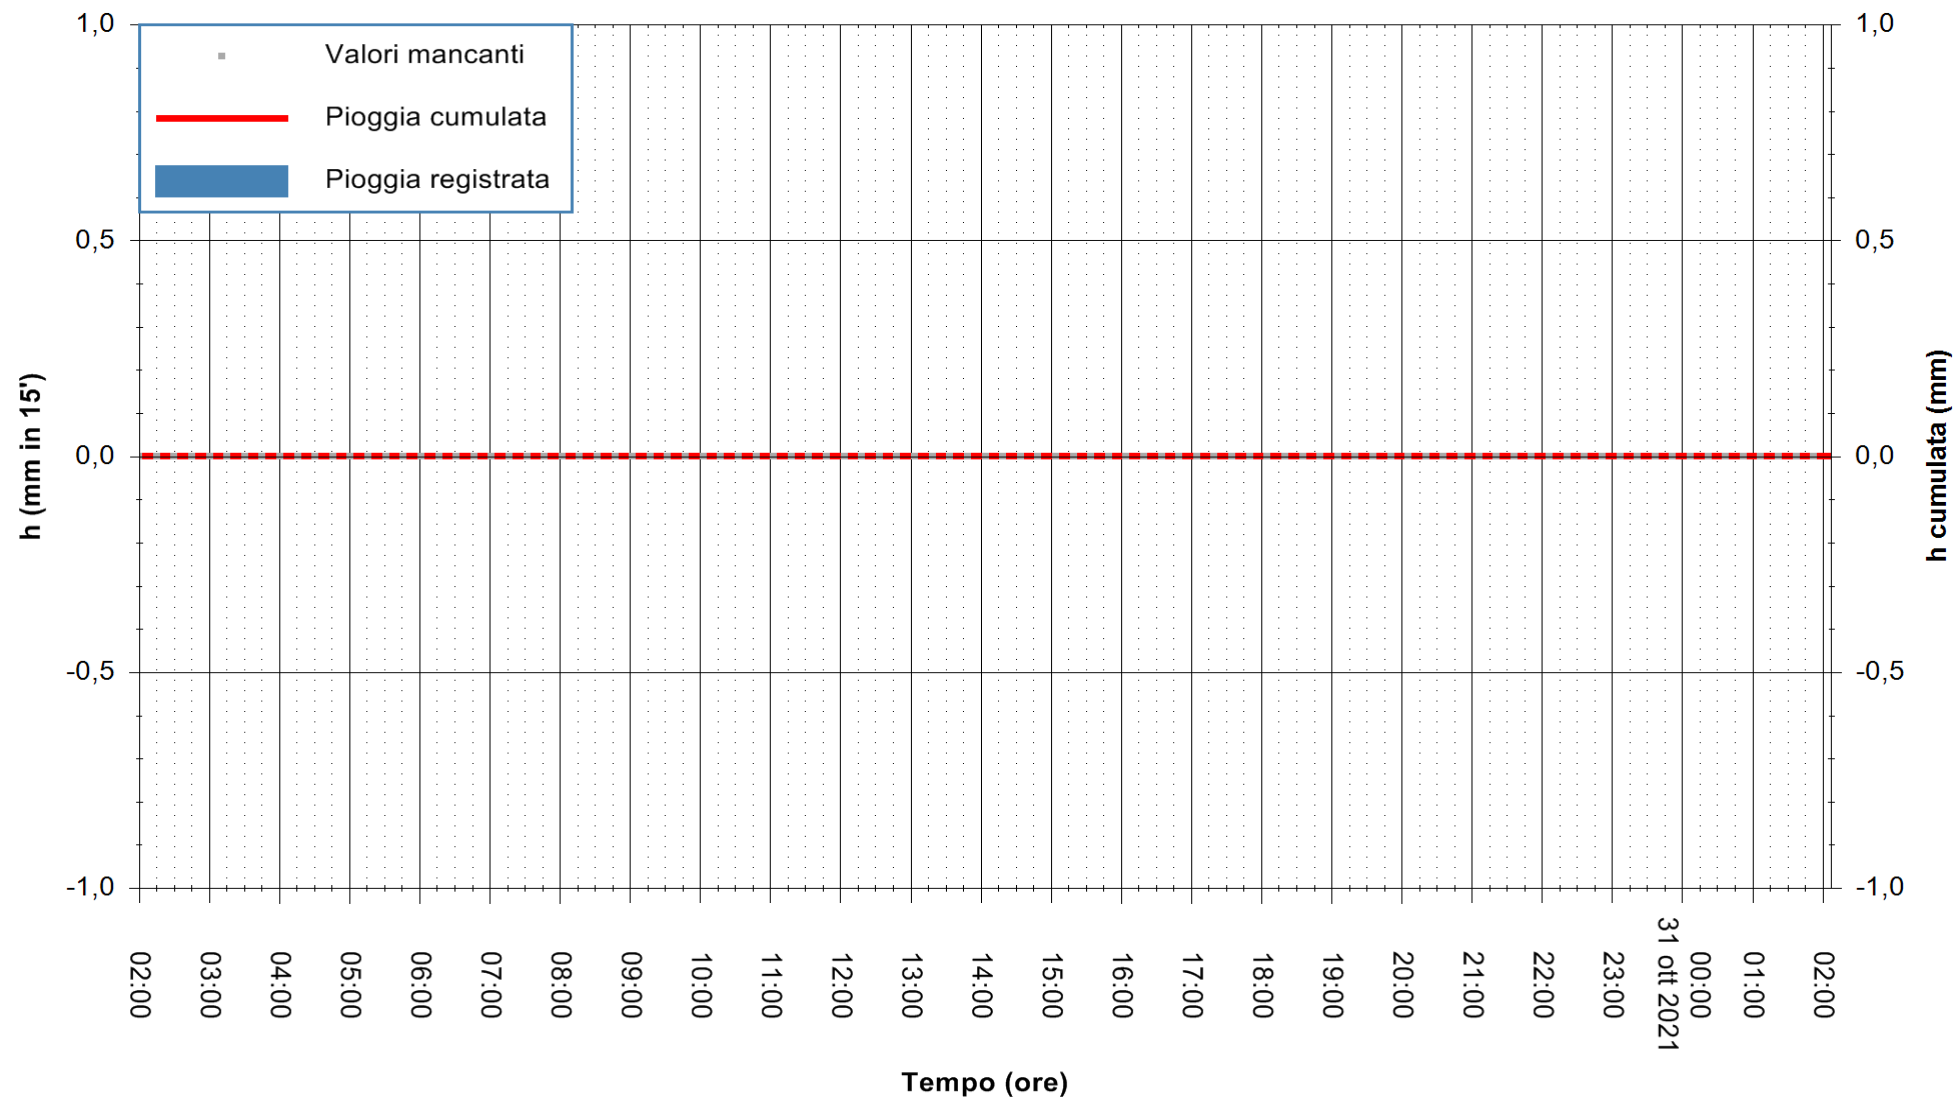

Stazione pluviometrica FLUMINI MANNU A FURTEI
Area PONTE SUL F.MANNU
Pioggia registrata nelle ultime 24 ore
Estrazione dati delle ore 22:48 del 30/10/2021
Ultimo dato disponibile: 30/10/2021 alle 22:15

ARPAS
F.to il Dirigente Responsabile
Dott. Giuseppe Bianco

REGIONE AUTONOMA DE SARDIGNA
REGIONE AUTONOMA DELLA SARDEGNA