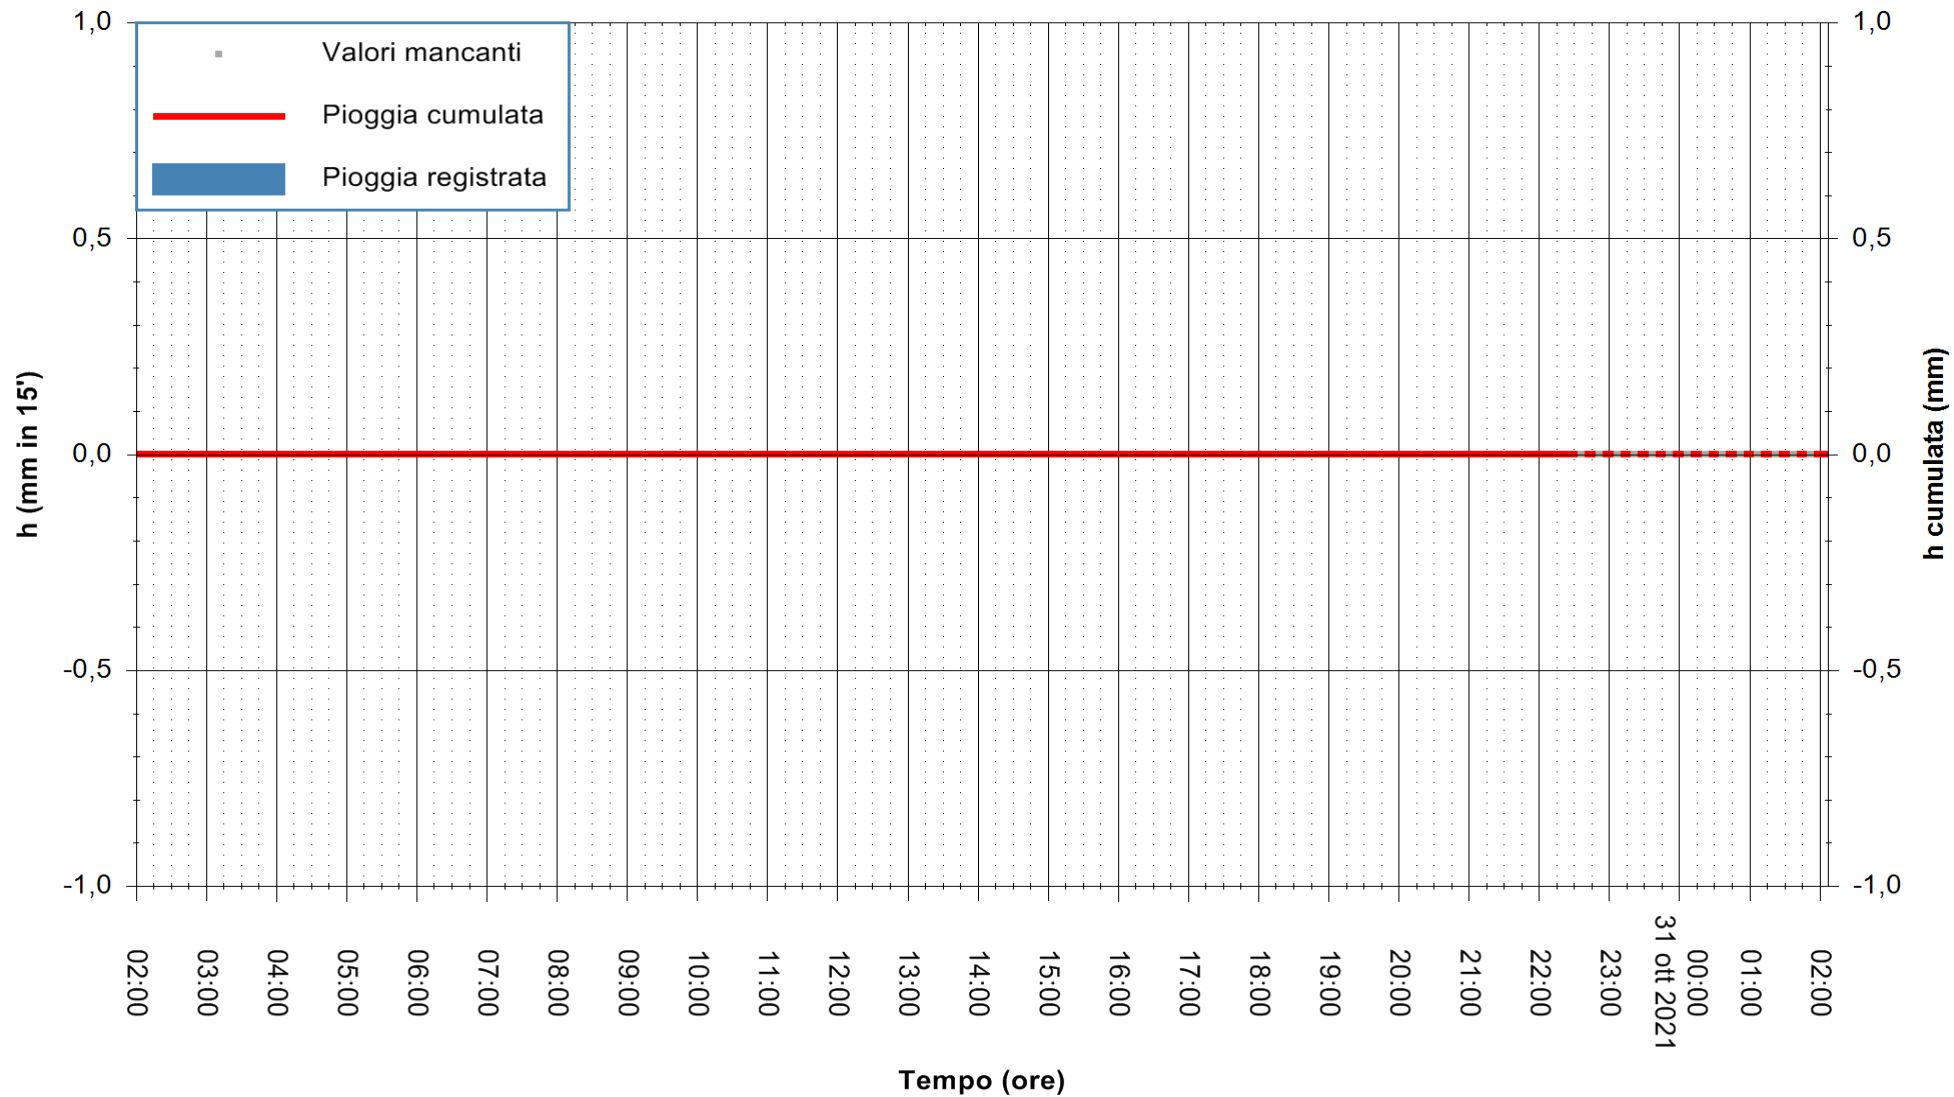

ARPAS
F.to il Dirigente Responsabile
Dott. Giuseppe Bianco

REGIONE AUTONOMA DE SARDIGNA
REGIONE AUTONOMA DELLA SARDEGNA

Stazione pluviometrica CARBONIA C.RA FLUMENTEPIDO
Area FLUMETEPIDO

Pioggia registrata nelle ultime 24 ore
Estrazione dati delle ore 22:48 del 30/10/2021
Ultimo dato disponibile: 30/10/2021 alle 22:15