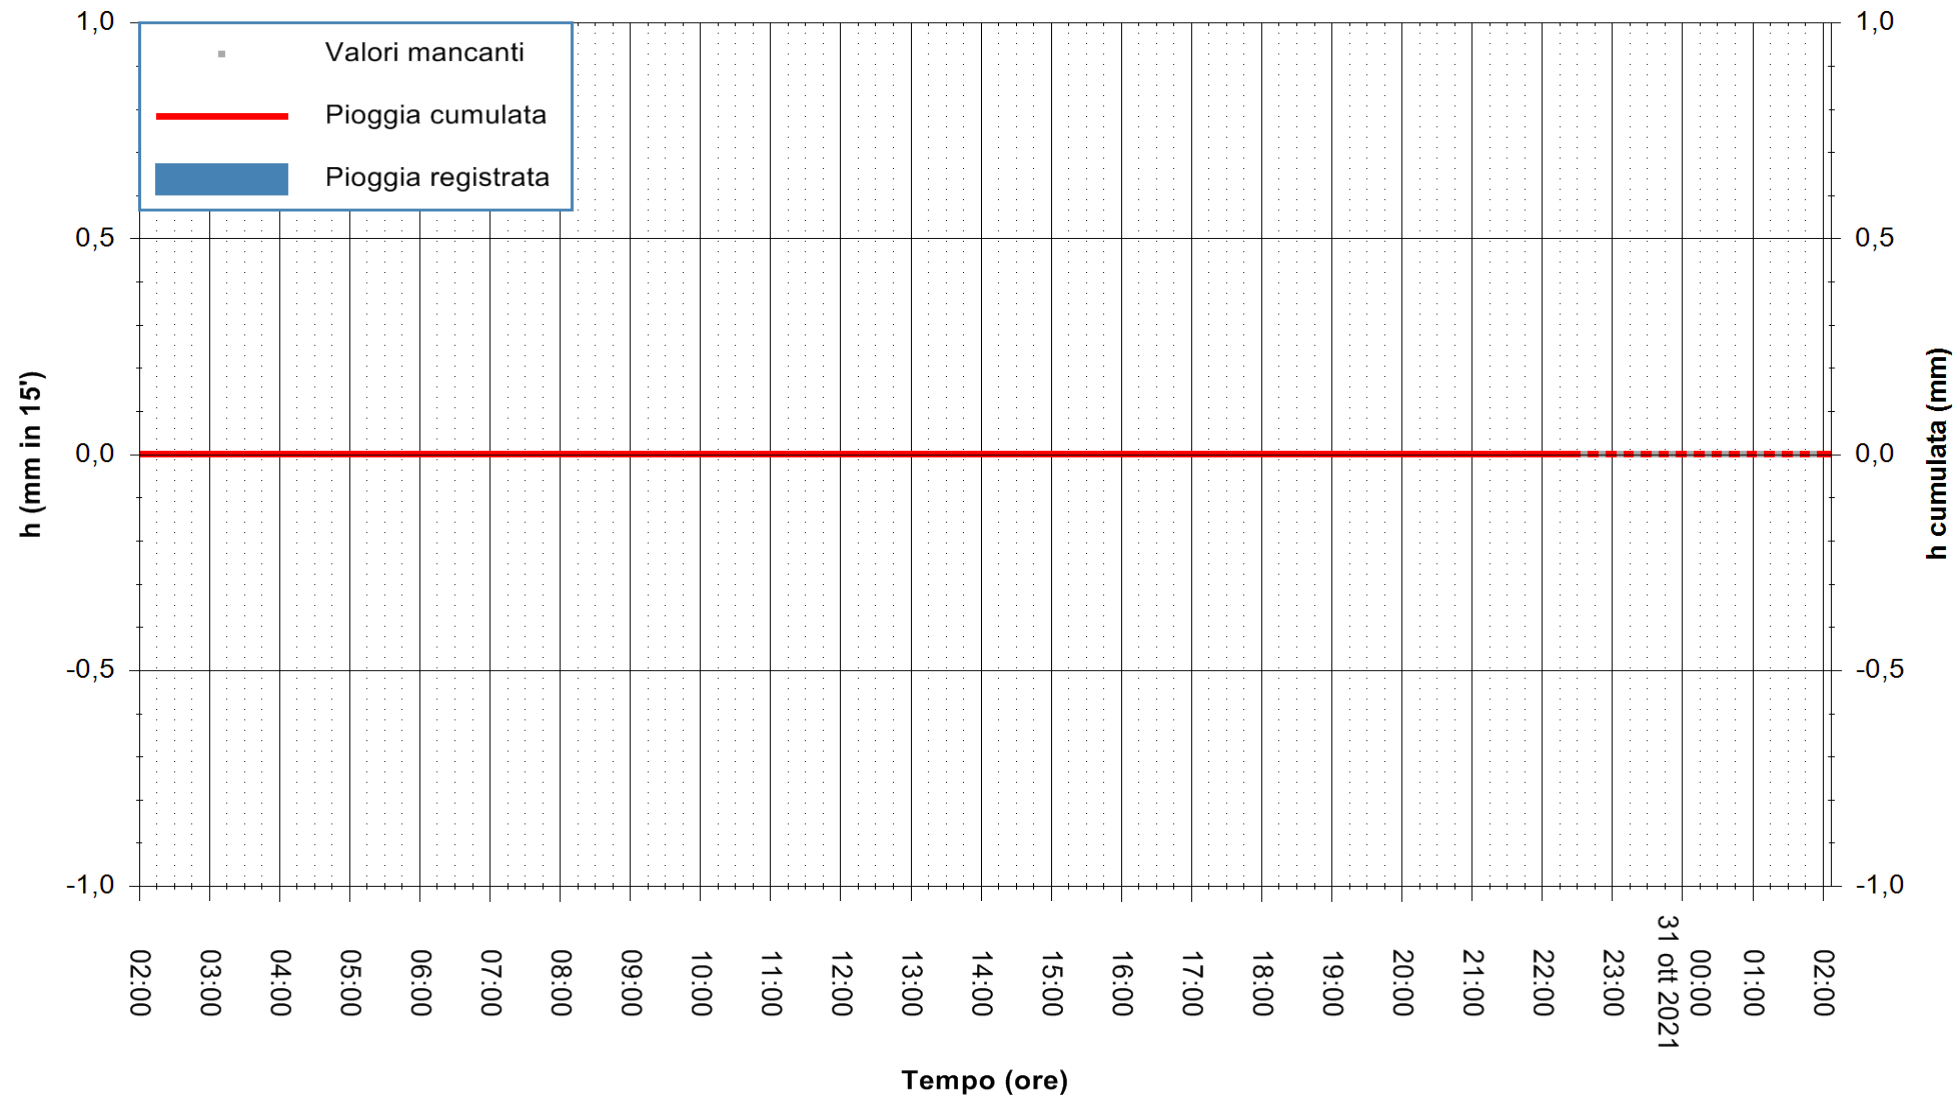

Stazione pluviometrica BOSA MARINA RF
Area BOSA MARINA
Pioggia registrata nelle ultime 24 ore
Estrazione dati delle ore 22:48 del 30/10/2021
Ultimo dato disponibile: 30/10/2021 alle 22:30

ARPAS
F.to il Dirigente Responsabile
Dott. Giuseppe Bianco

REGIONE AUTONOMA DE SARDIGNA
REGIONE AUTONOMA DELLA SARDEGNA