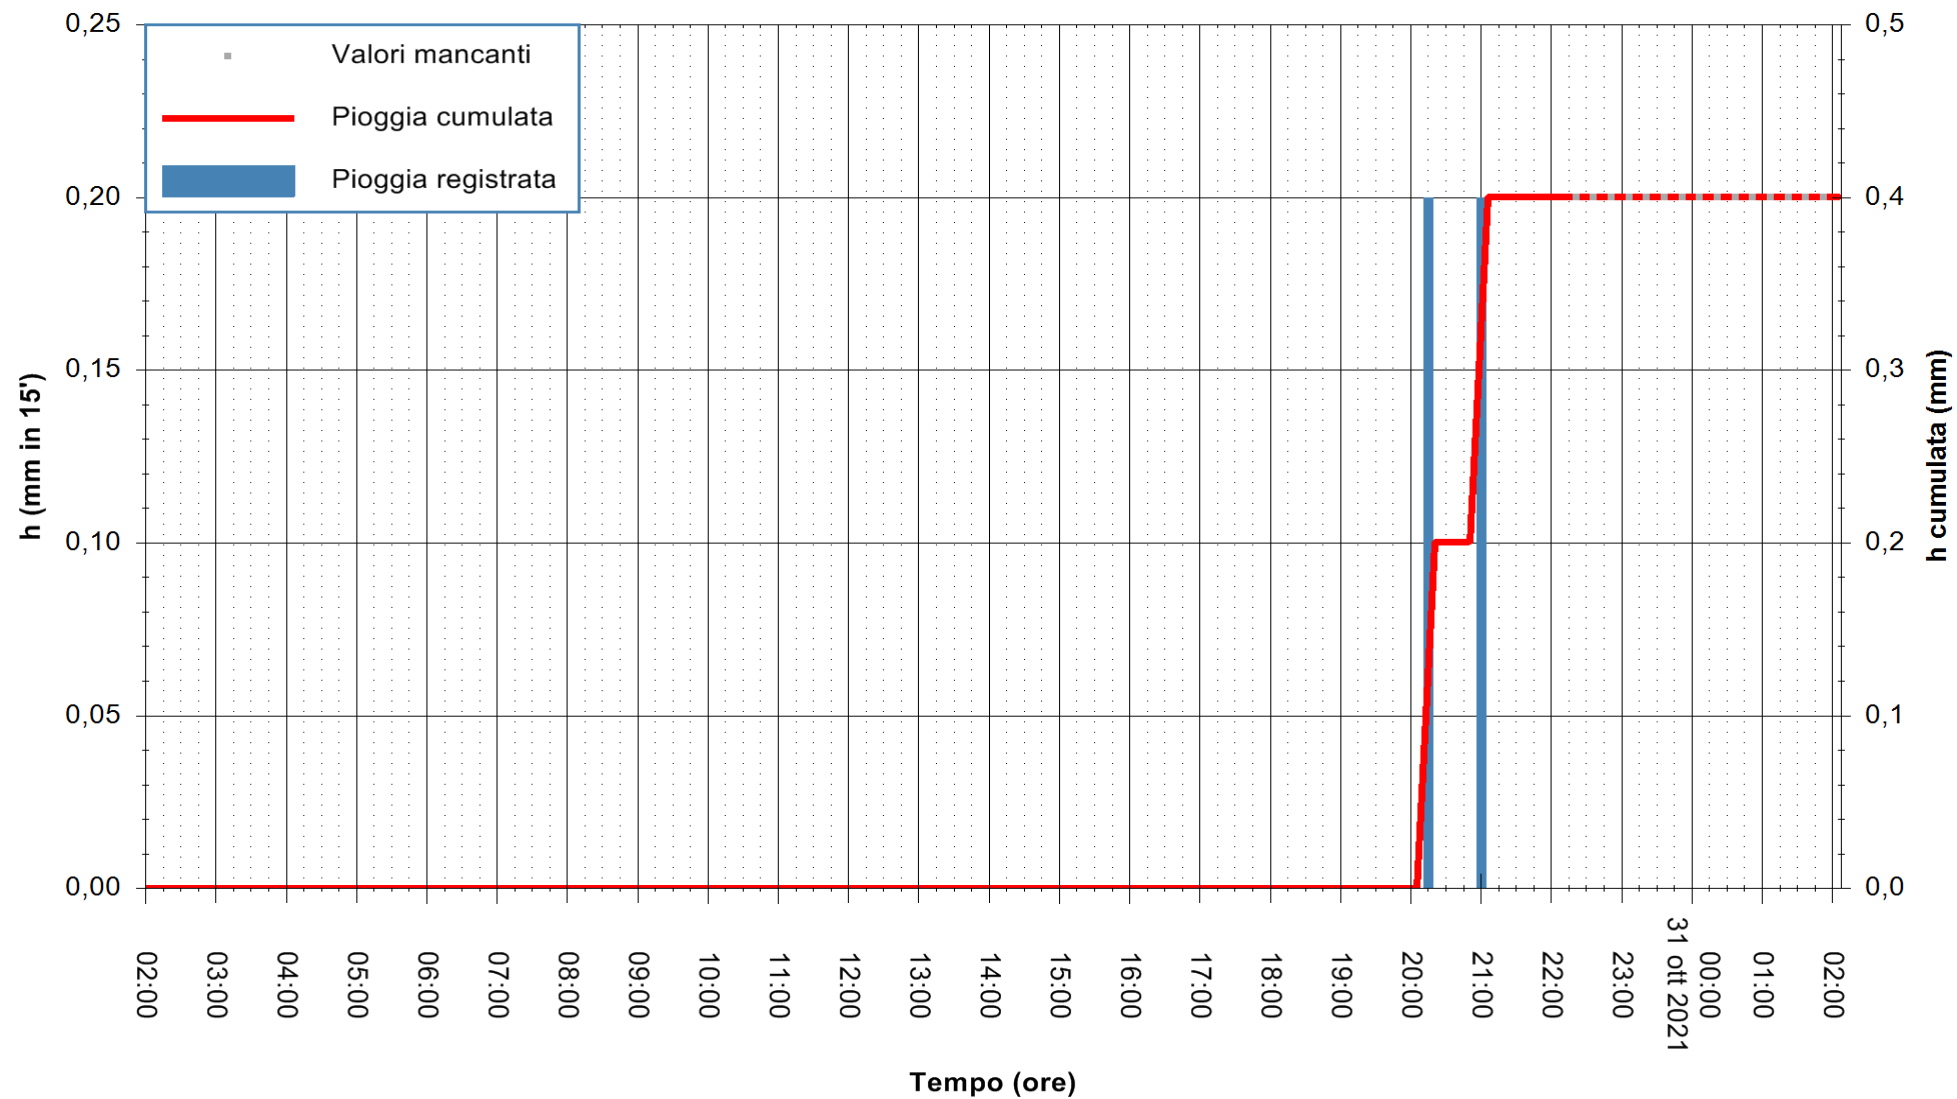

ARPAS
F.to il Dirigente Responsabile
Dott. Giuseppe Bianco

REGIONE AUTONOMA DE SARDIGNA
REGIONE AUTONOMA DELLA SARDEGNA

Stazione pluviometrica TEMPIO RF
Area CUSSEDDU
Pioggia registrata nelle ultime 24 ore
Estrazione dati delle ore 22:48 del 30/10/2021
Ultimo dato disponibile: 30/10/2021 alle 22:15