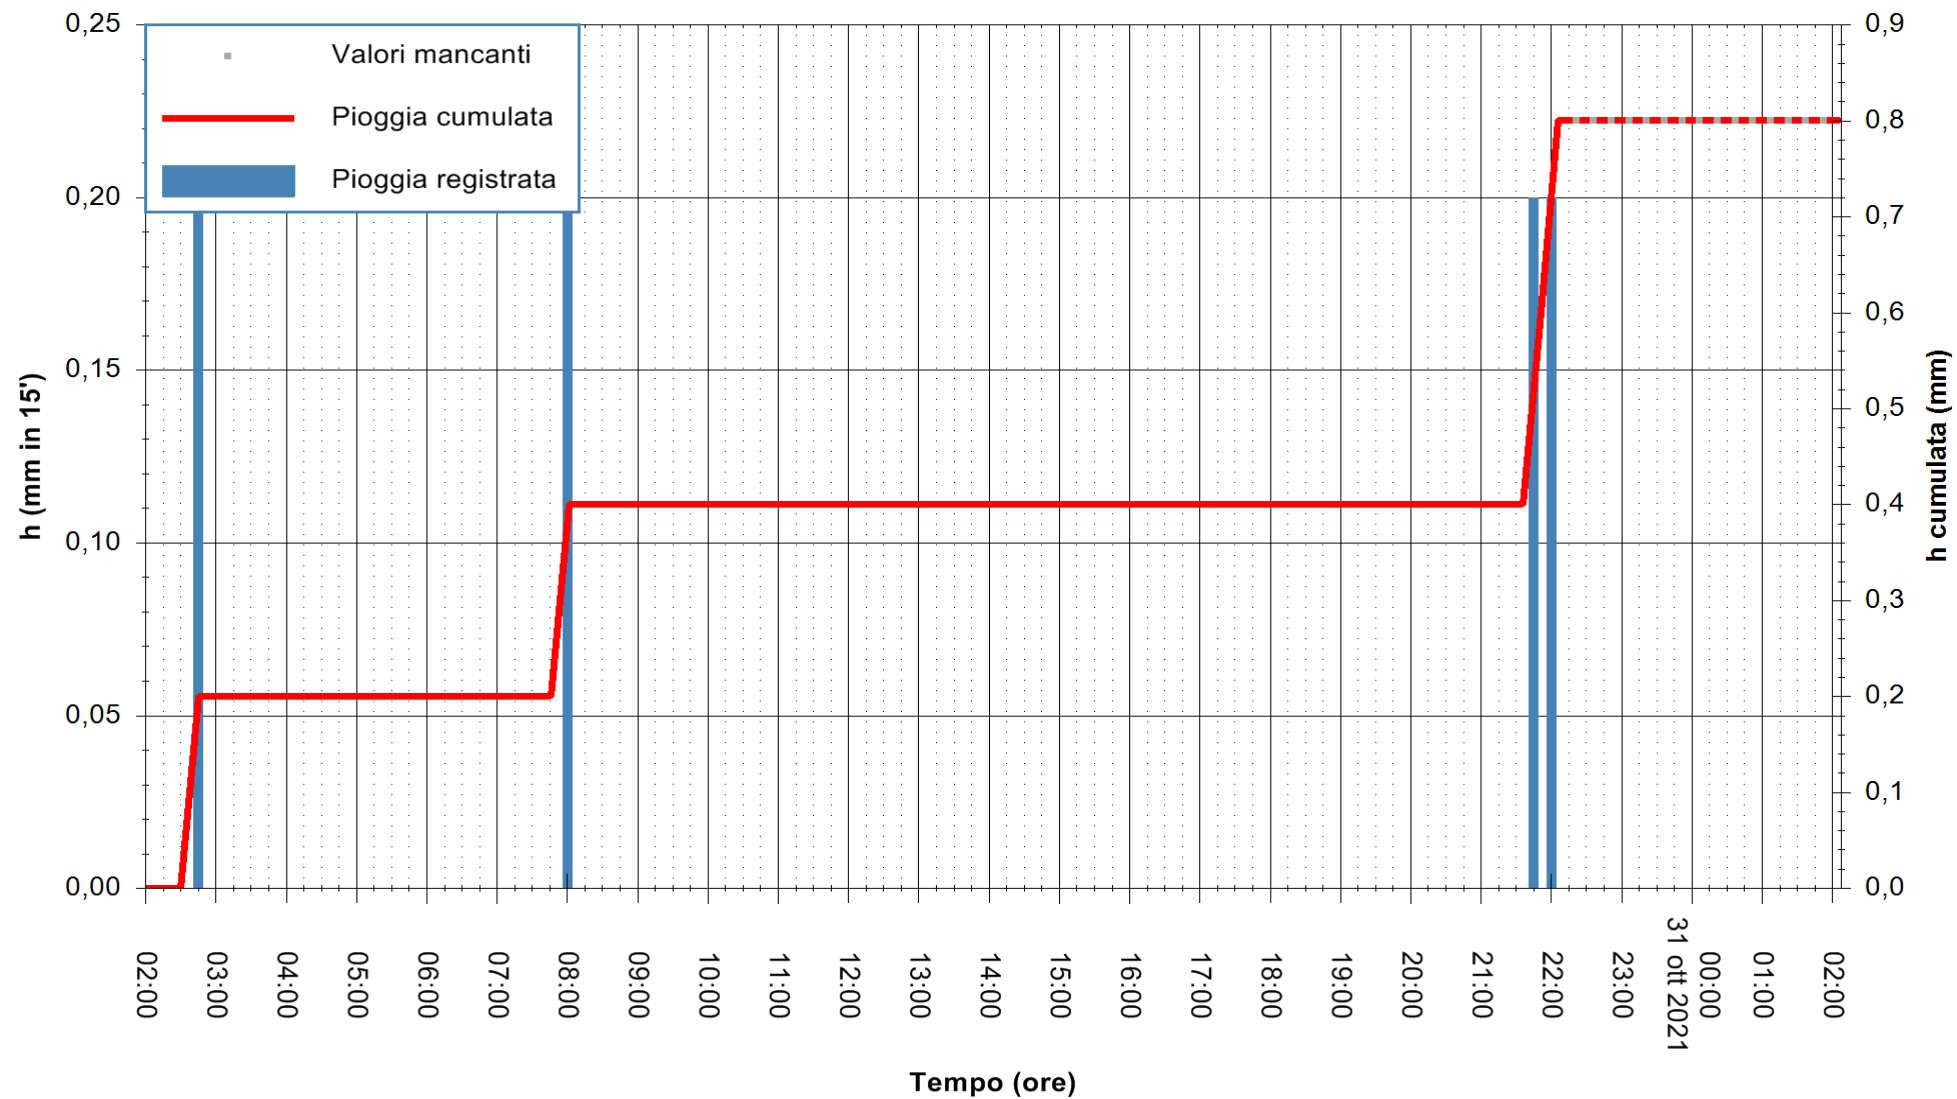

Stazione pluviometrica DORGALI MONTE TULUI
Area MONTE TULUI
Pioggia registrata nelle ultime 24 ore
Estrazione dati delle ore 22:48 del 30/10/2021
Ultimo dato disponibile: 30/10/2021 alle 22:15

ARPAS
F.to il Dirigente Responsabile
Dott. Giuseppe Bianco

REGIONE AUTONOMA DE SARDIGNA
REGIONE AUTONOMA DELLA SARDEGNA

Stazione pluviometrica DIGA NURAGHE ARRUBIU
Area DIGA NURAGHE ARRUBIU
Pioggia registrata nelle ultime 24 ore
Estrazione dati delle ore 22:48 del 30/10/2021
Ultimo dato disponibile: 30/10/2021 alle 22:15