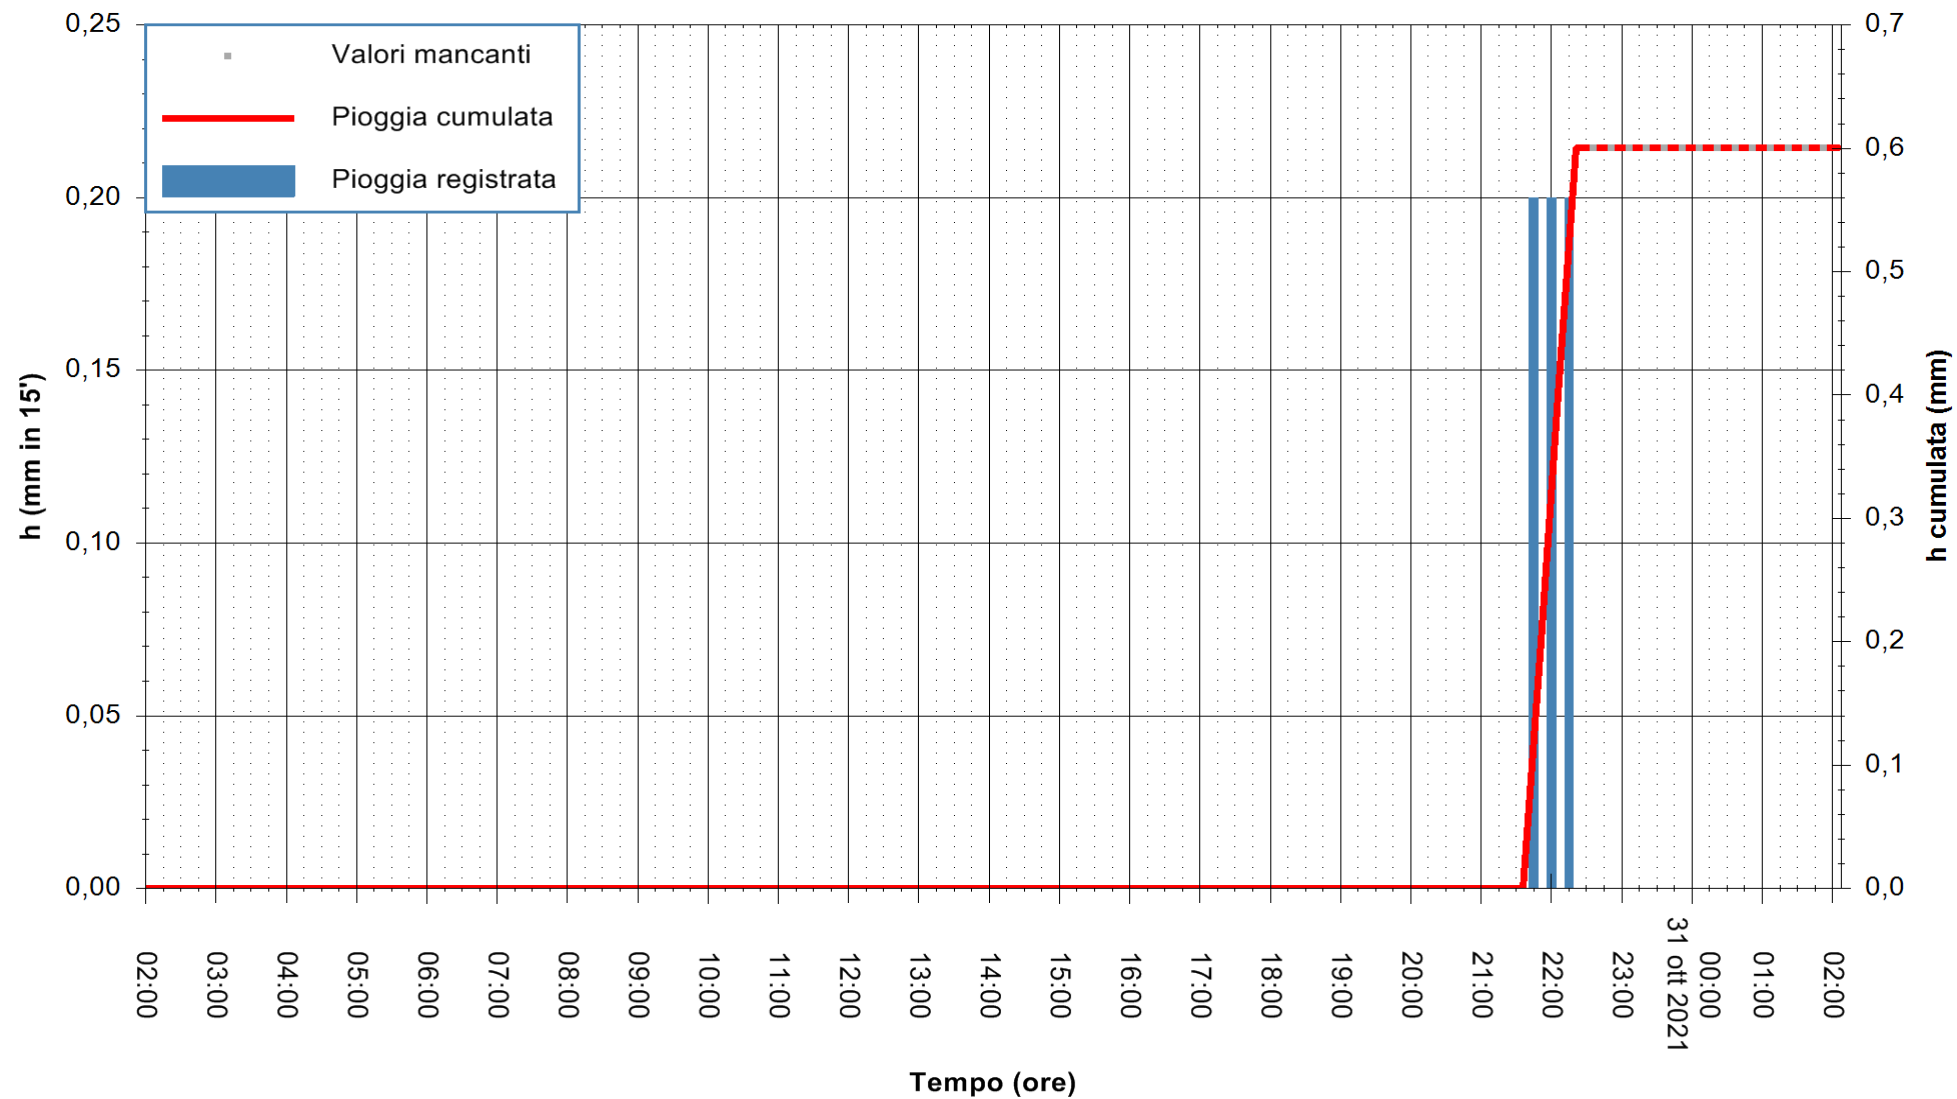

ARPAS
F.to il Dirigente Responsabile
Dott. Giuseppe Bianco

REGIONE AUTONOMA DE SARDIGNA
REGIONE AUTONOMA DELLA SARDEGNA

Stazione pluviometrica CARBONIA C.RA FLUMENTEPIDO
Area FLUMETEPIDO

Pioggia registrata nelle ultime 24 ore
Estrazione dati delle ore 22:48 del 30/10/2021
Ultimo dato disponibile: 30/10/2021 alle 22:15