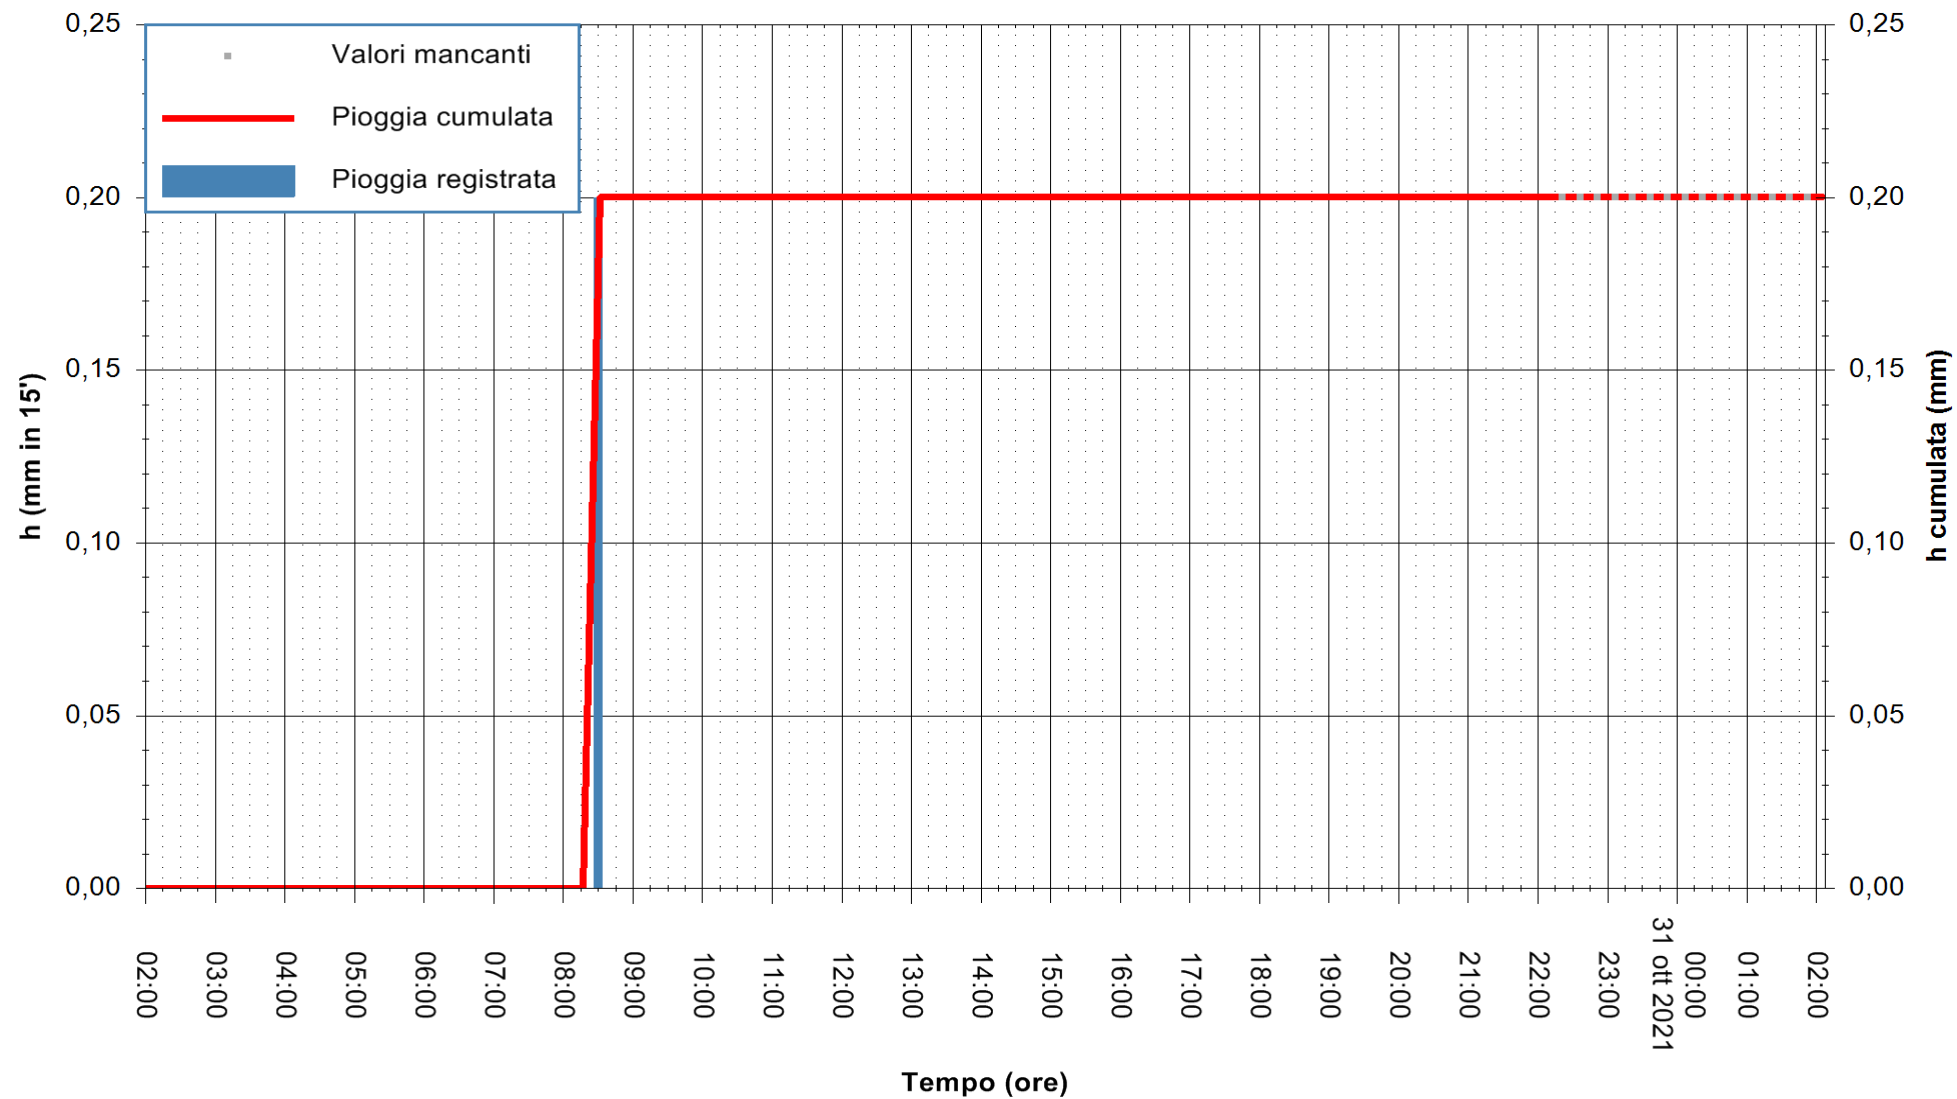

ARPAS
F.to il Dirigente Responsabile
Dott. Giuseppe Bianco

REGIONE AUTONOMA DE SARDIGNA
REGIONE AUTONOMA DELLA SARDEGNA

Stazione pluviometrica CARBONIA C.RA FLUMENTEPIDO
Area FLUMETEPIDO

Pioggia registrata nelle ultime 24 ore
Estrazione dati delle ore 22:48 del 30/10/2021
Ultimo dato disponibile: 30/10/2021 alle 22:15