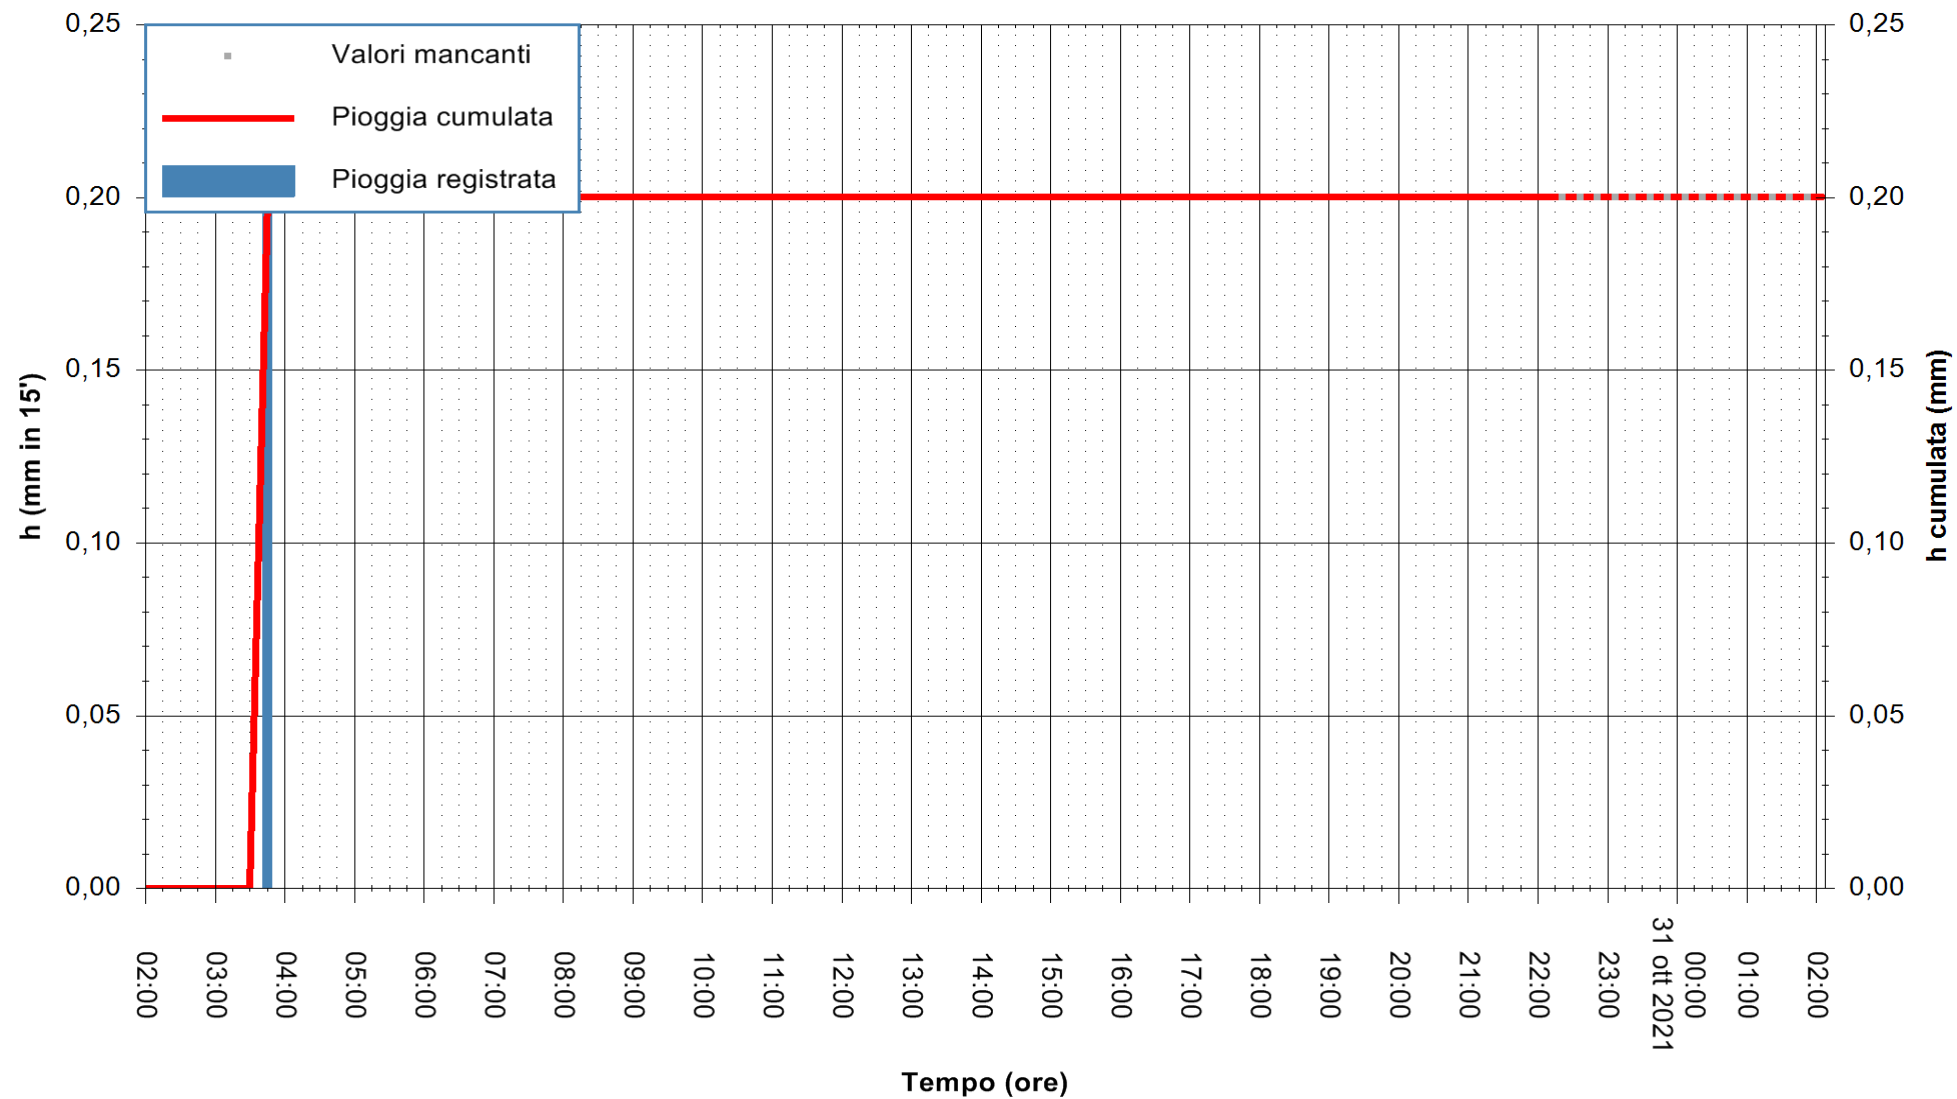

Stazione pluviometrica DORGALI MONTE TULUI
Area MONTE TULUI
Pioggia registrata nelle ultime 24 ore
Estrazione dati delle ore 22:48 del 30/10/2021
Ultimo dato disponibile: 30/10/2021 alle 22:15

ARPAS
F.to il Dirigente Responsabile
Dott. Giuseppe Bianco

REGIONE AUTONOMA DE SARDIGNA
REGIONE AUTONOMA DELLA SARDEGNA

Stazione pluviometrica DIGA NURAGHE ARRUBIU
Area DIGA NURAGHE ARRUBIU
Pioggia registrata nelle ultime 24 ore
Estrazione dati delle ore 22:48 del 30/10/2021
Ultimo dato disponibile: 30/10/2021 alle 22:15