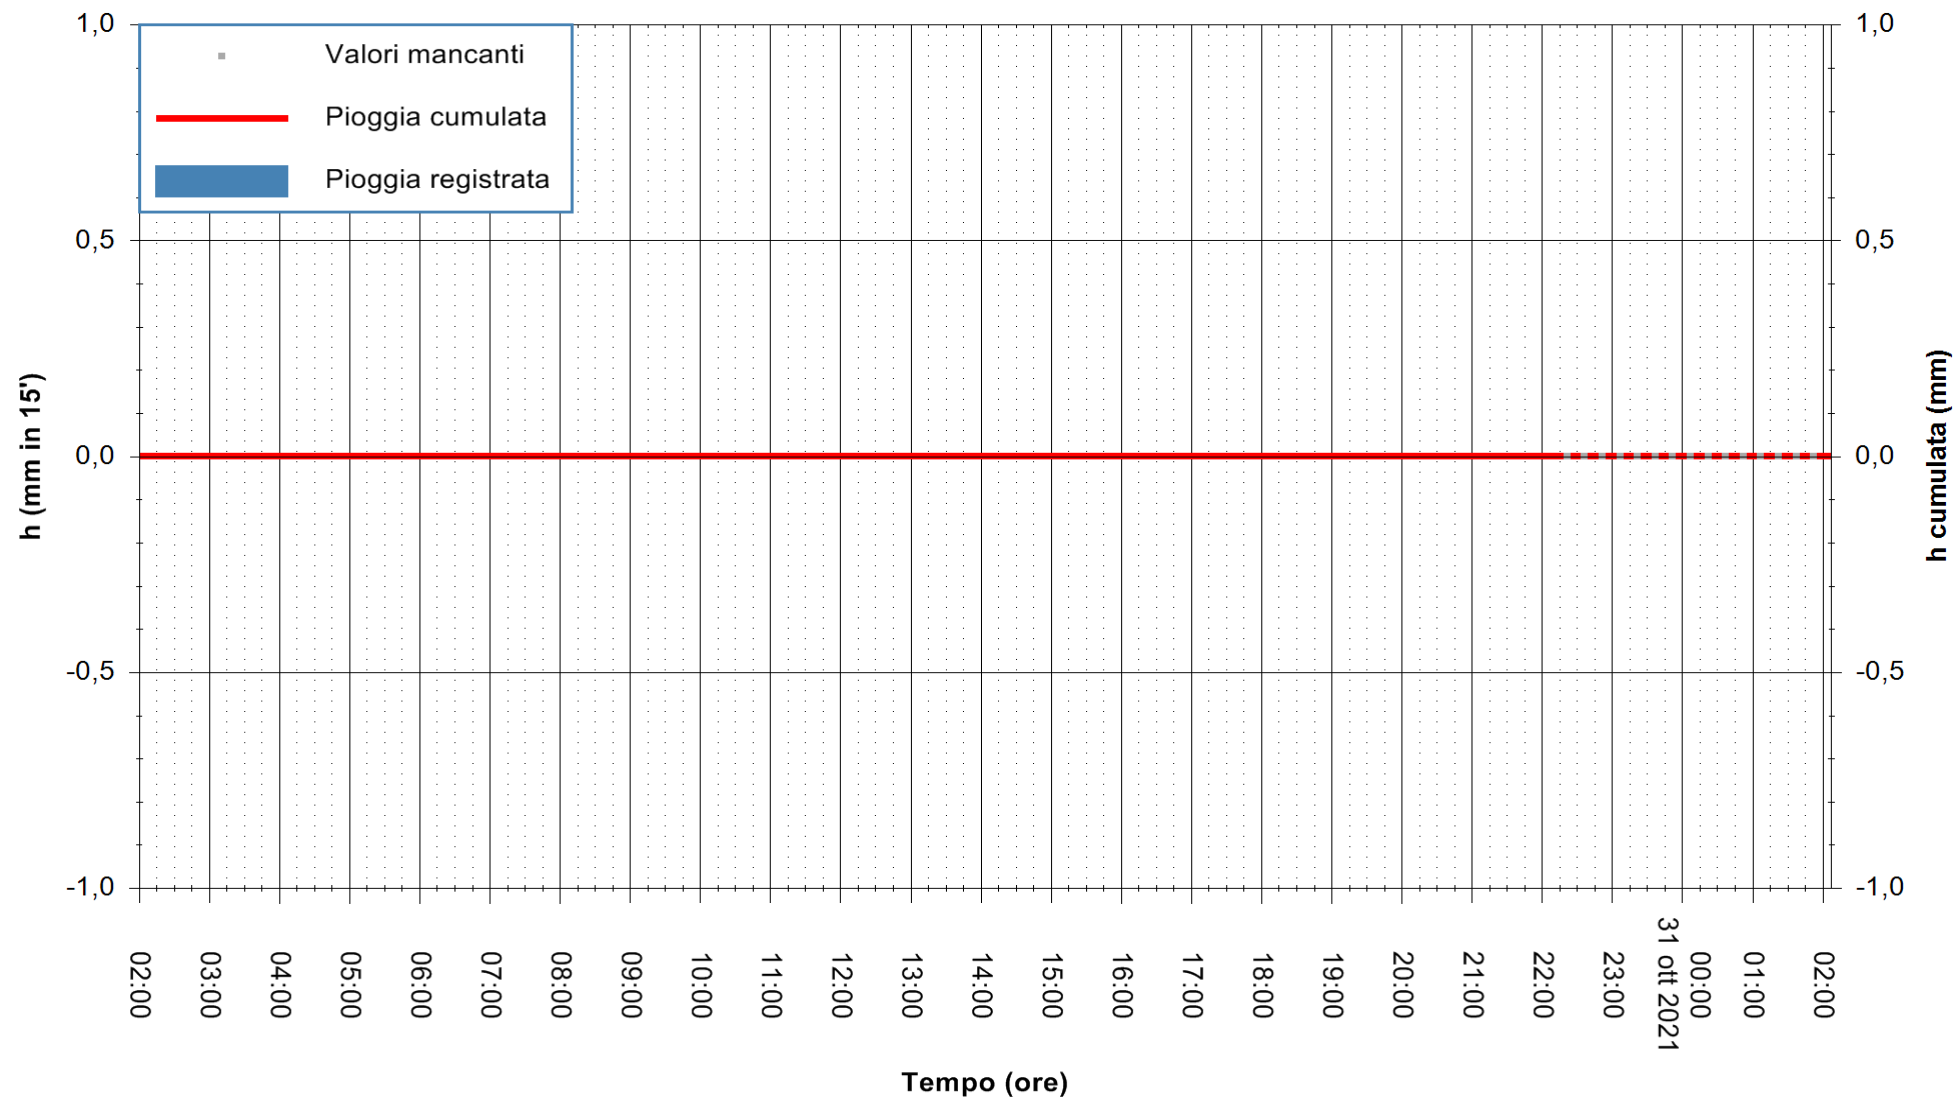

ARPAS
F.to il Dirigente Responsabile
Dott. Giuseppe Bianco

REGIONE AUTONOMA DE SARDIGNA
REGIONE AUTONOMA DELLA SARDEGNA

Stazione pluviometrica CARBONIA C.RA FLUMENTEPIDO
Area FLUMETEPIDO

Pioggia registrata nelle ultime 24 ore
Estrazione dati delle ore 22:48 del 30/10/2021
Ultimo dato disponibile: 30/10/2021 alle 22:15