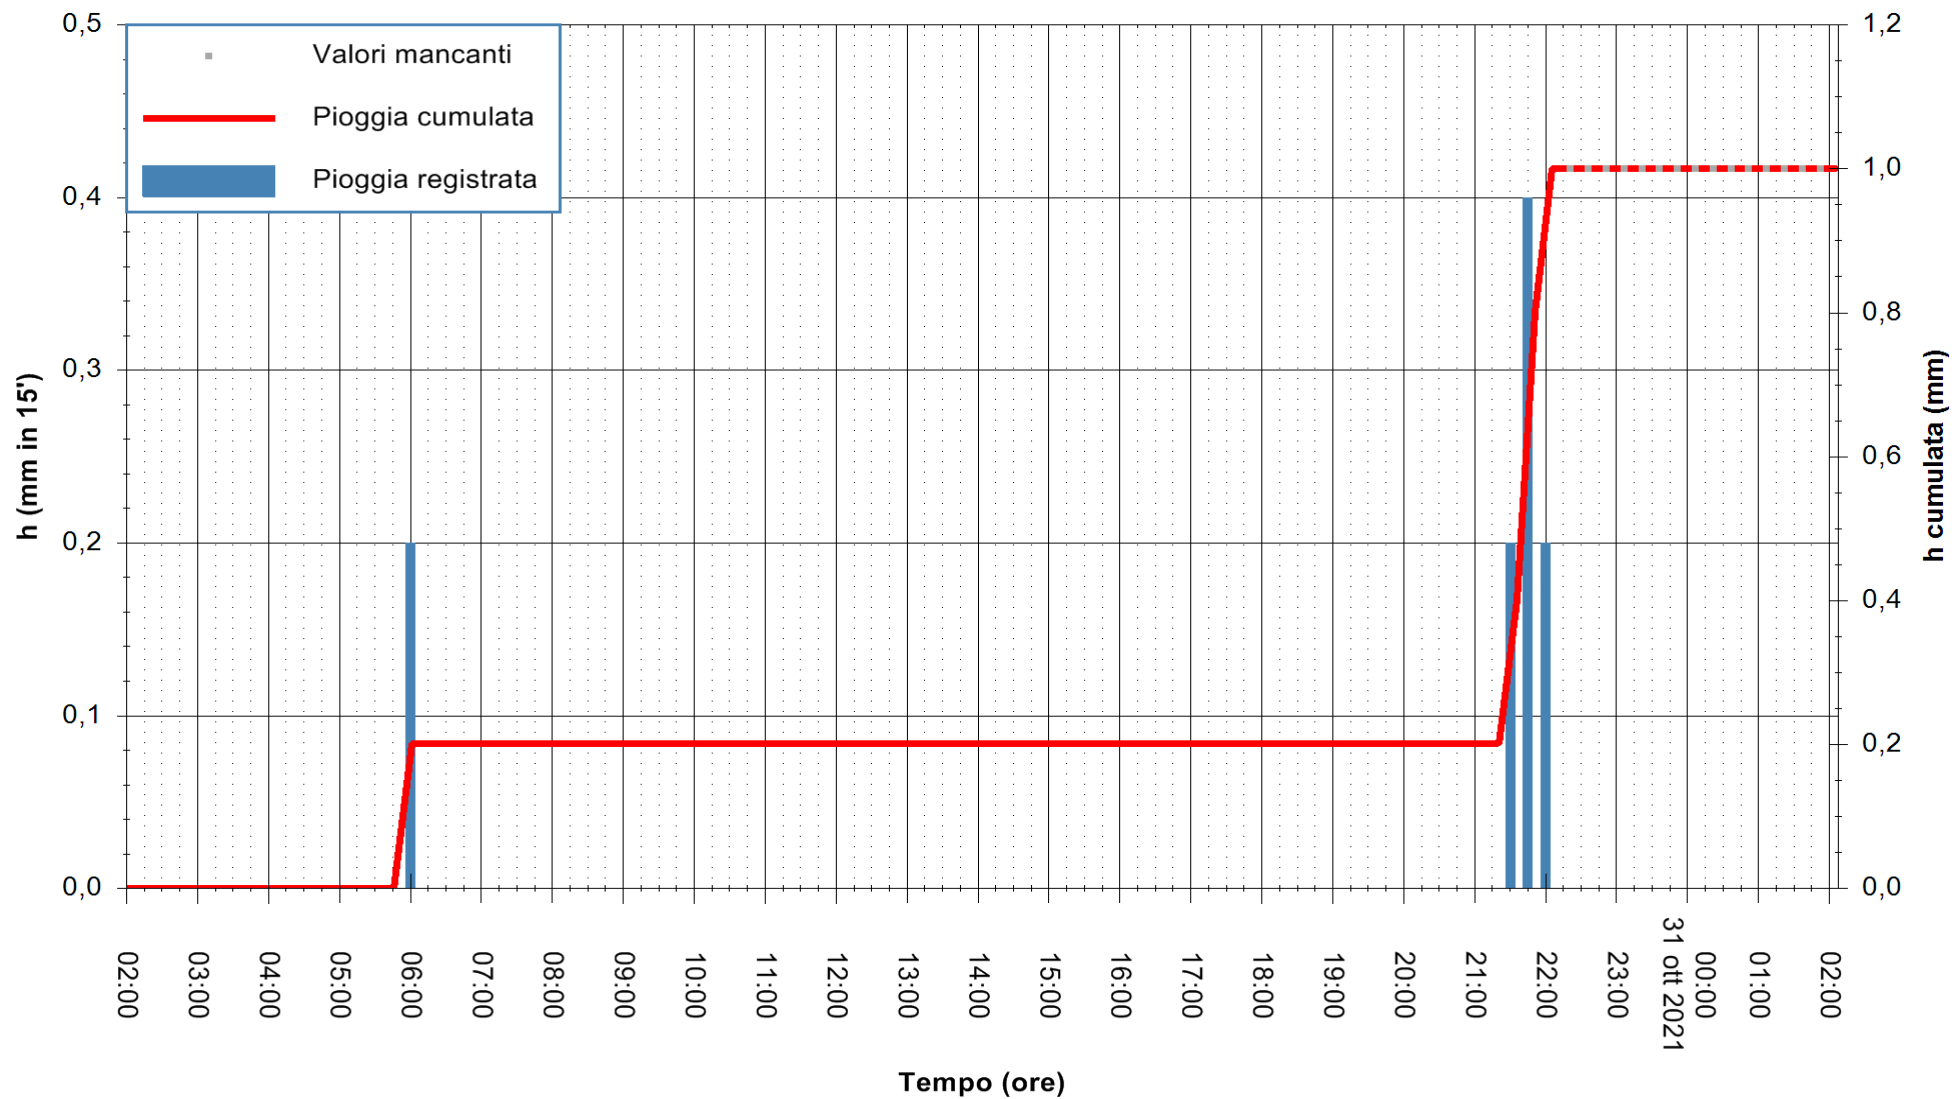

REGIONE AUTONOMA DE SARDIGNA
REGIONE AUTONOMA DELLA SARDEGNA

Stazione pluviometrica DIGA NURAGHE ARRUBIU
Area DIGA NURAGHE ARRUBIU
Pioggia registrata nelle ultime 24 ore
Estrazione dati delle ore 22:48 del 30/10/2021
Ultimo dato disponibile: 30/10/2021 alle 22:15