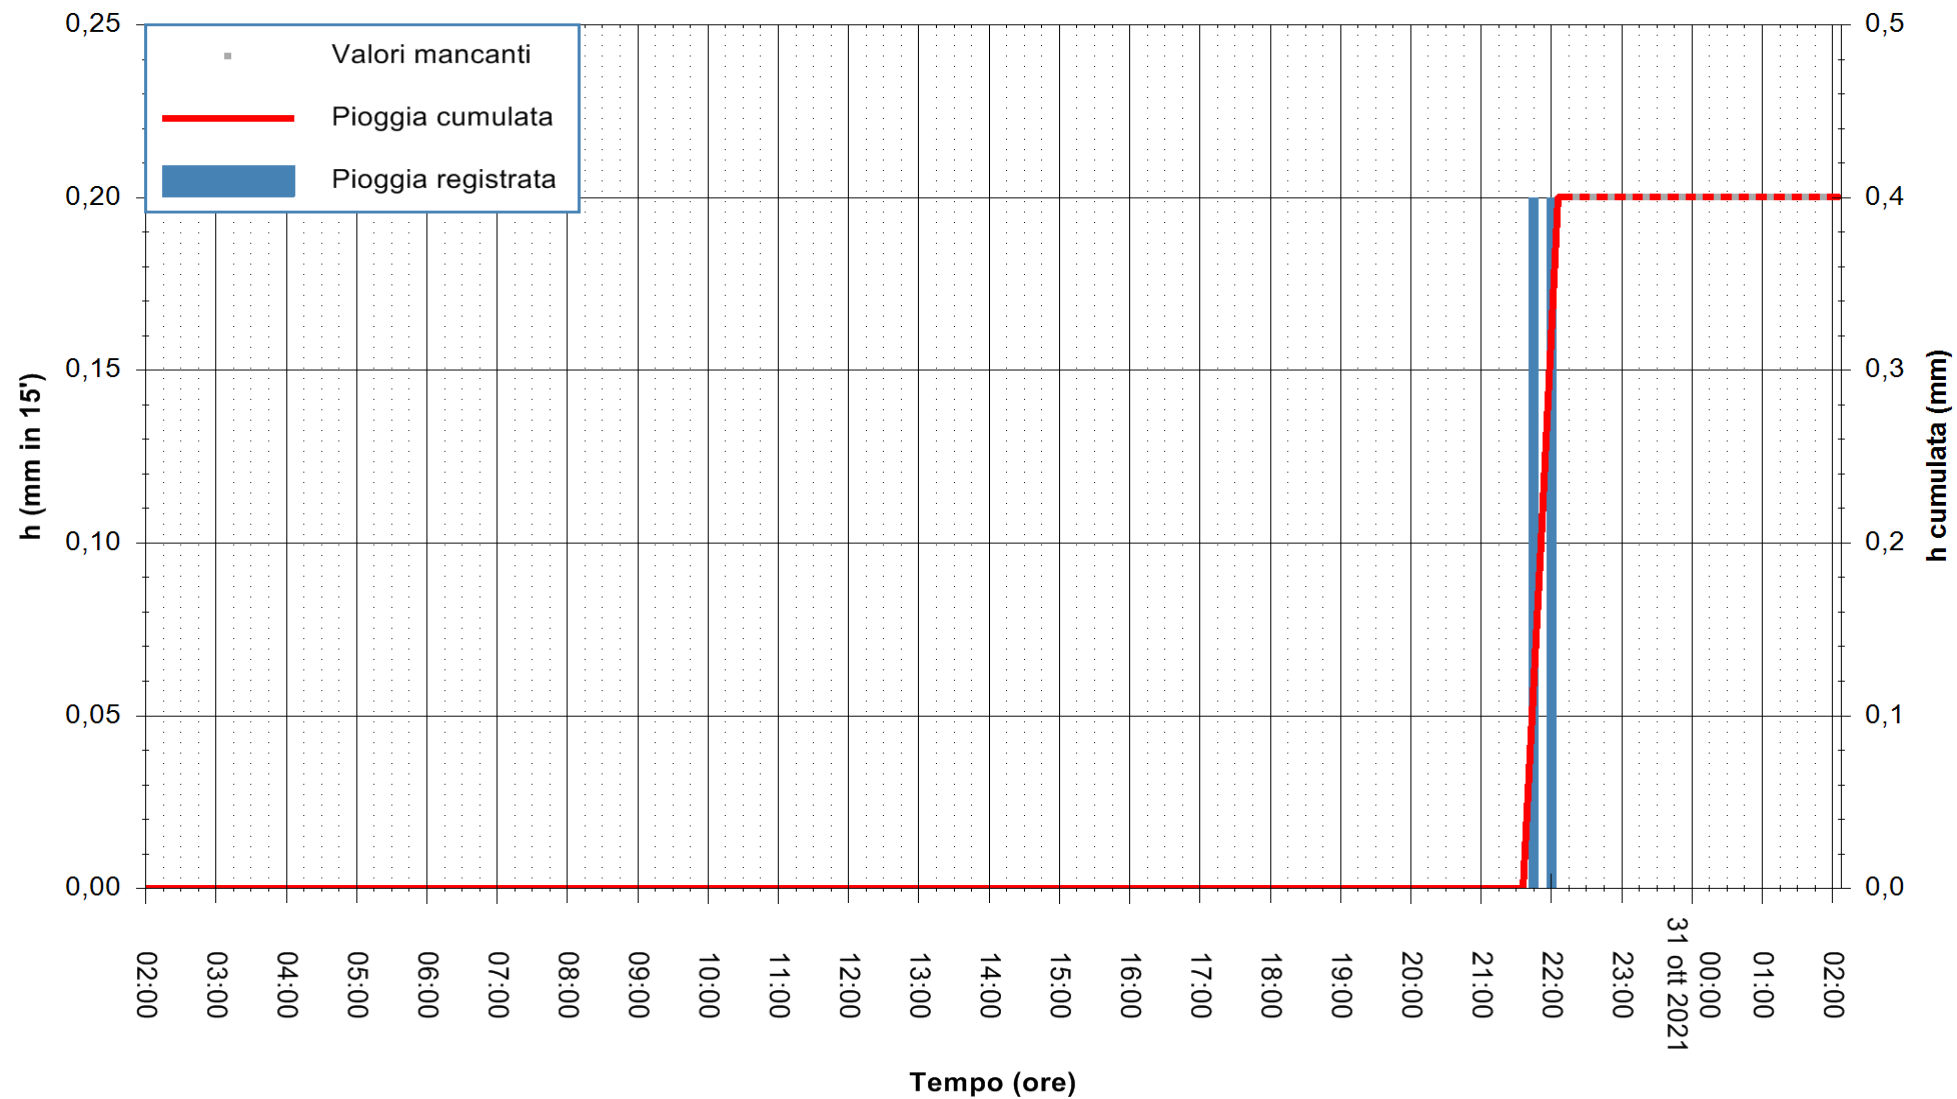

ARPAS
F.to il Dirigente Responsabile
Dott. Giuseppe Bianco

REGIONE AUTONOMA DE SARDIGNA
REGIONE AUTONOMA DELLA SARDEGNA

Stazione pluviometrica GAIRO PUNTA TRICOLI
Area PUNTA TRICOLI
Pioggia registrata nelle ultime 24 ore
Estrazione dati delle ore 22:48 del 30/10/2021
Ultimo dato disponibile: 30/10/2021 alle 22:15