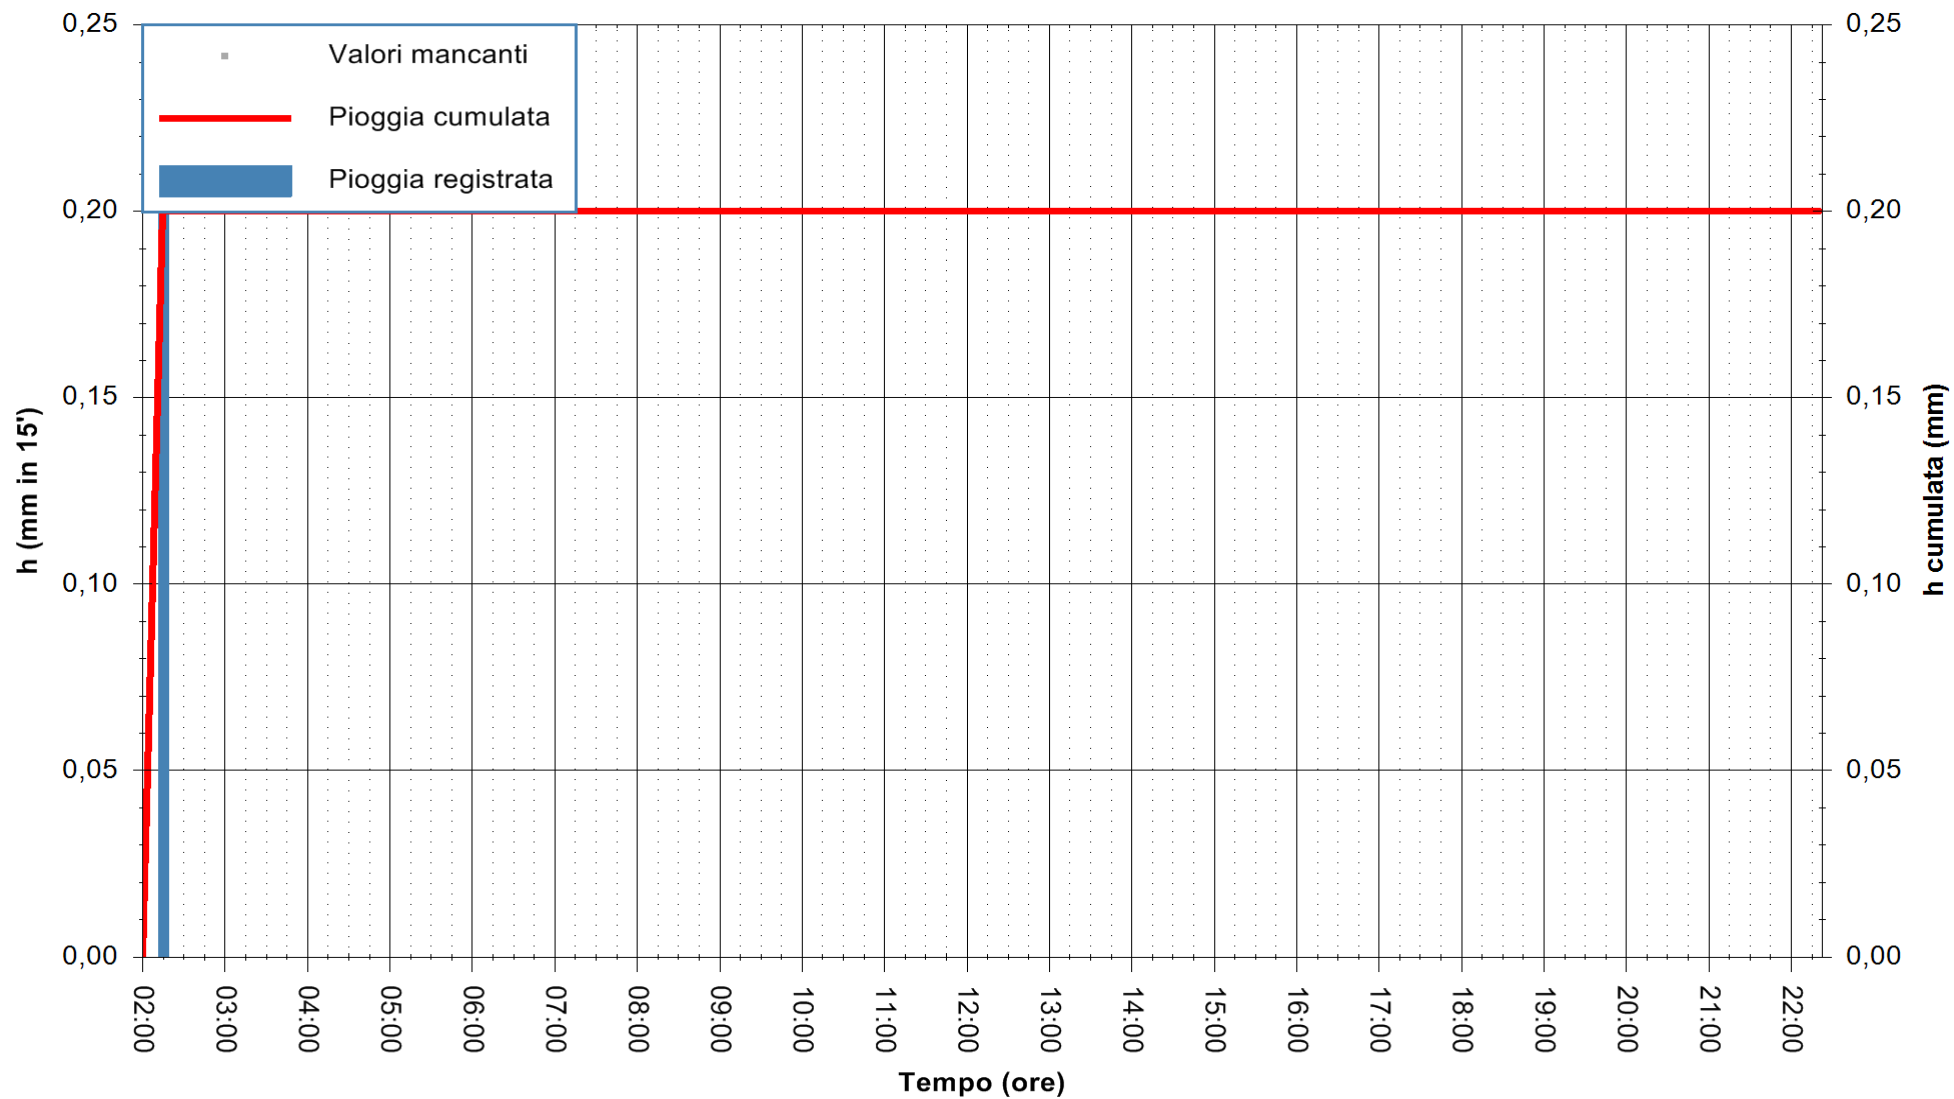

ARPAS
F.to il Dirigente Responsabile
Dott. Giuseppe Bianco

REGIONE AUTONOMA DE SARDIGNA
REGIONE AUTONOMA DELLA SARDEGNA

Stazione pluviometrica ORANI RF
Area SERBATOIO IDRICO
Pioggia registrata nelle ultime 24 ore
Estrazione dati delle ore 22:48 del 30/10/2021
Ultimo dato disponibile: 30/10/2021 alle 22:15