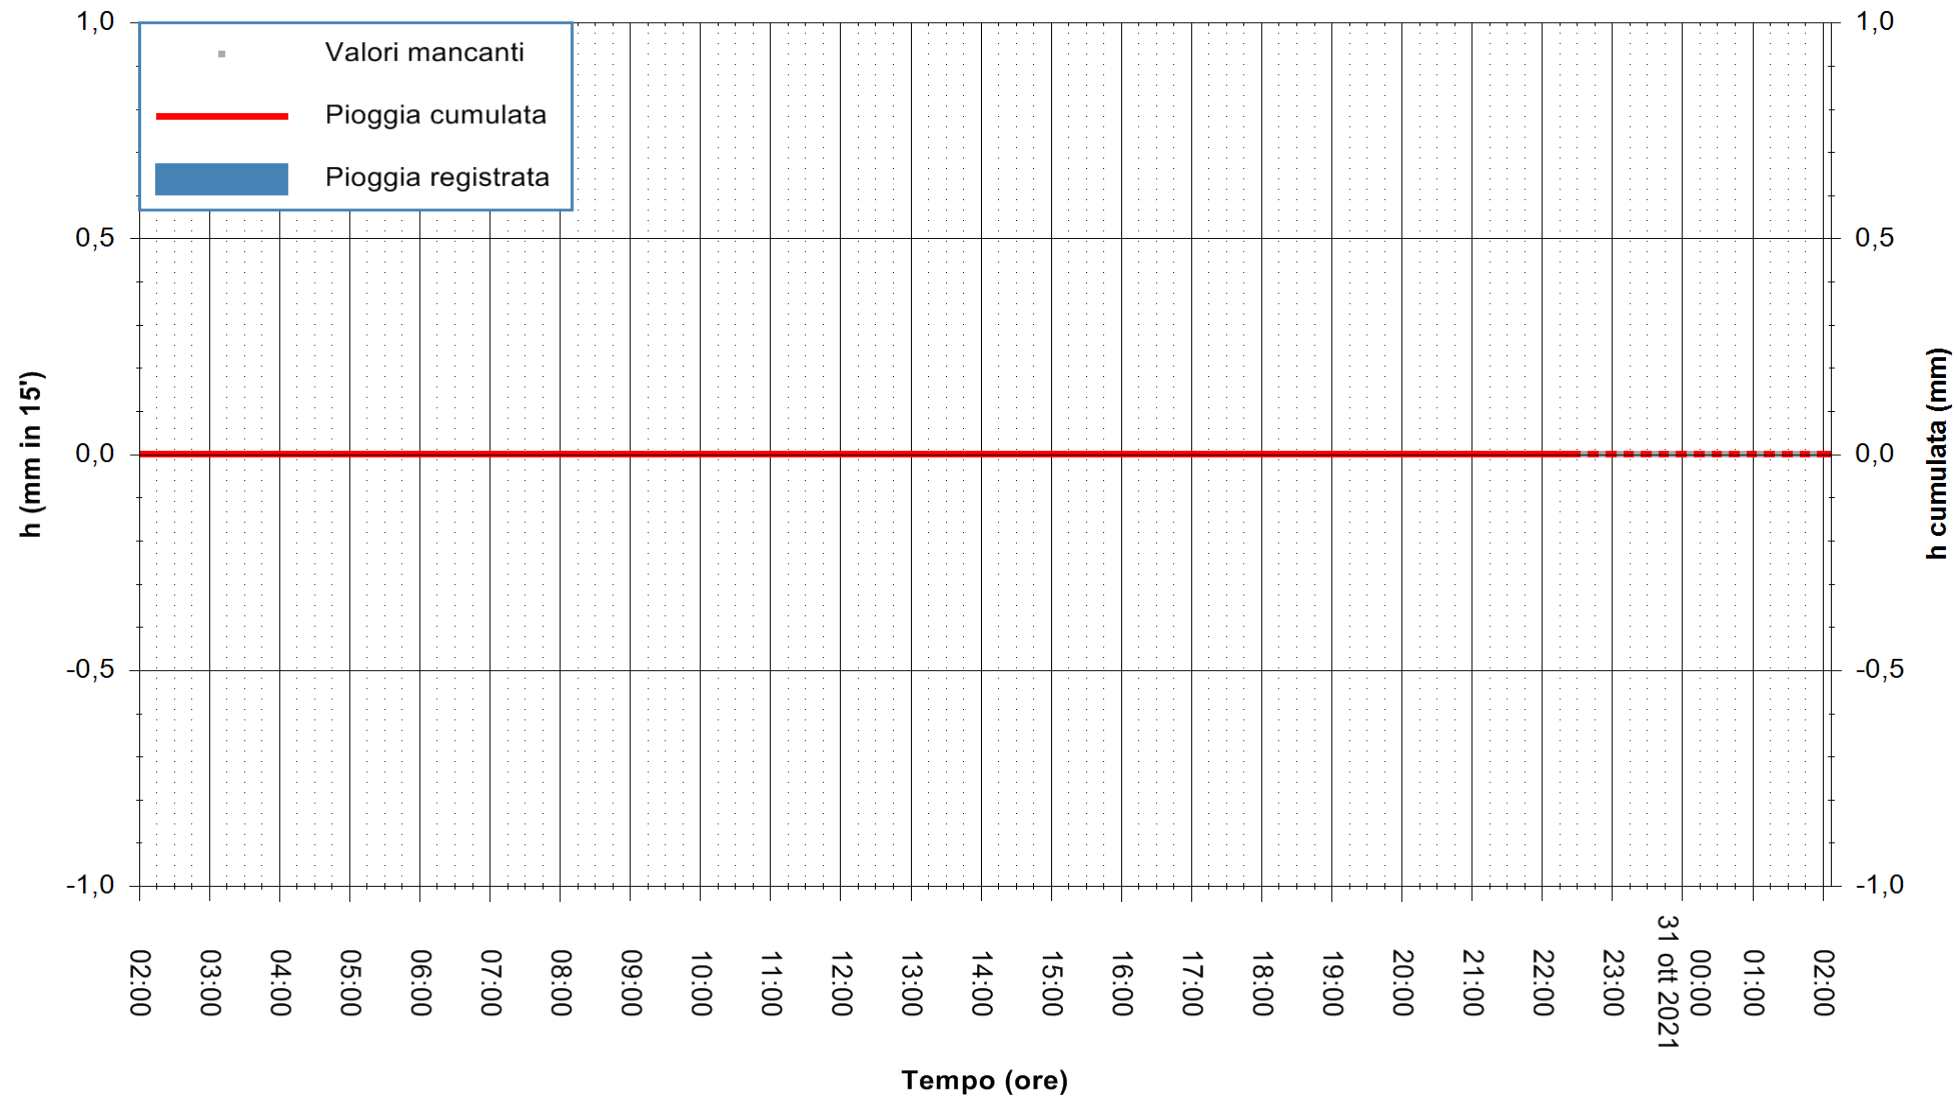

ARPAS
F.to il Dirigente Responsabile
Dott. Giuseppe Bianco

REGIONE AUTONOMA DE SARDIGNA
REGIONE AUTONOMA DELLA SARDEGNA

Stazione pluviometrica GAIRO PUNTA TRICOLI
Area PUNTA TRICOLI
Pioggia registrata nelle ultime 24 ore
Estrazione dati delle ore 22:48 del 30/10/2021
Ultimo dato disponibile: 30/10/2021 alle 22:15