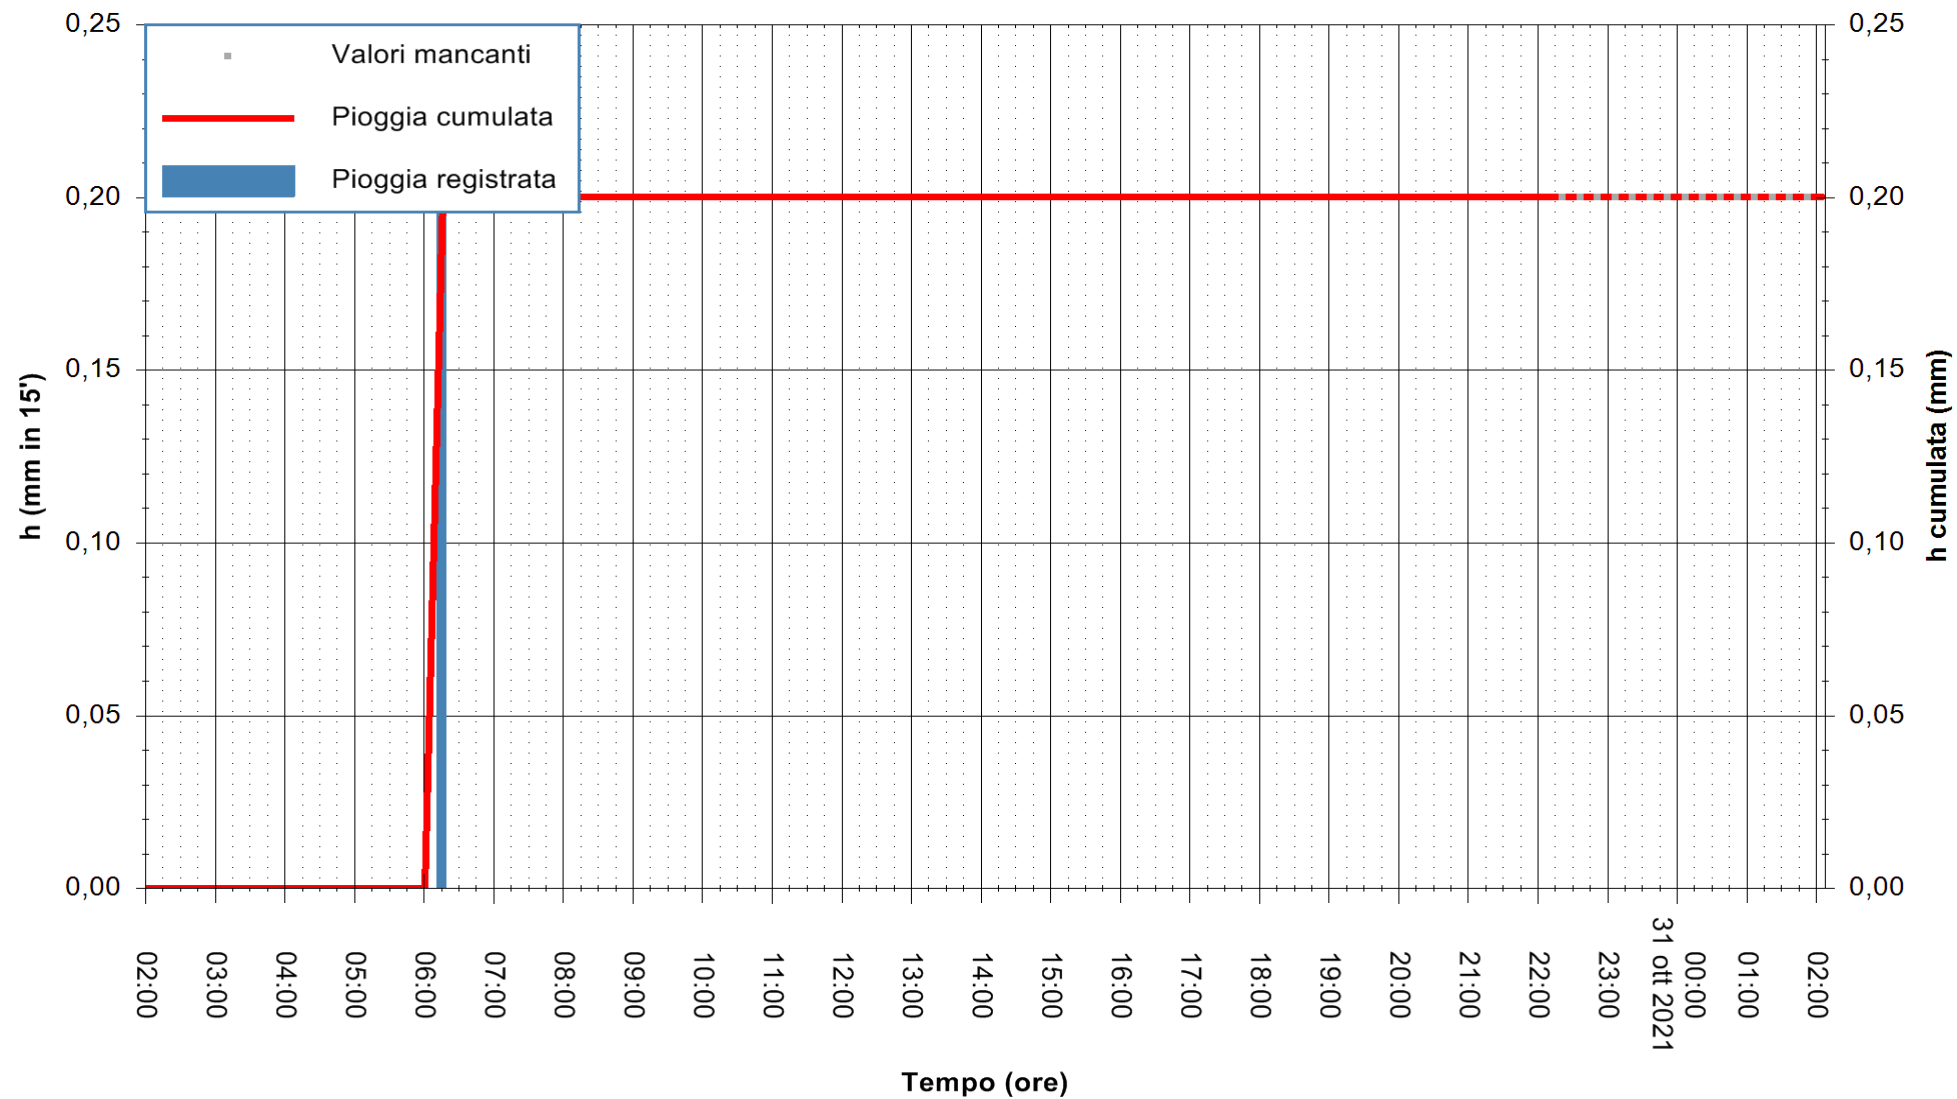

Stazione pluviometrica SINISCOLA RF
Area SU PRANU
Pioggia registrata nelle ultime 24 ore
Estrazione dati delle ore 22:48 del 30/10/2021
Ultimo dato disponibile: 30/10/2021 alle 22:30

ARPAS
F.to il Dirigente Responsabile
Dott. Giuseppe Bianco

REGIONE AUTONOMA DE SARDIGNA
REGIONE AUTONOMA DELLA SARDEGNA