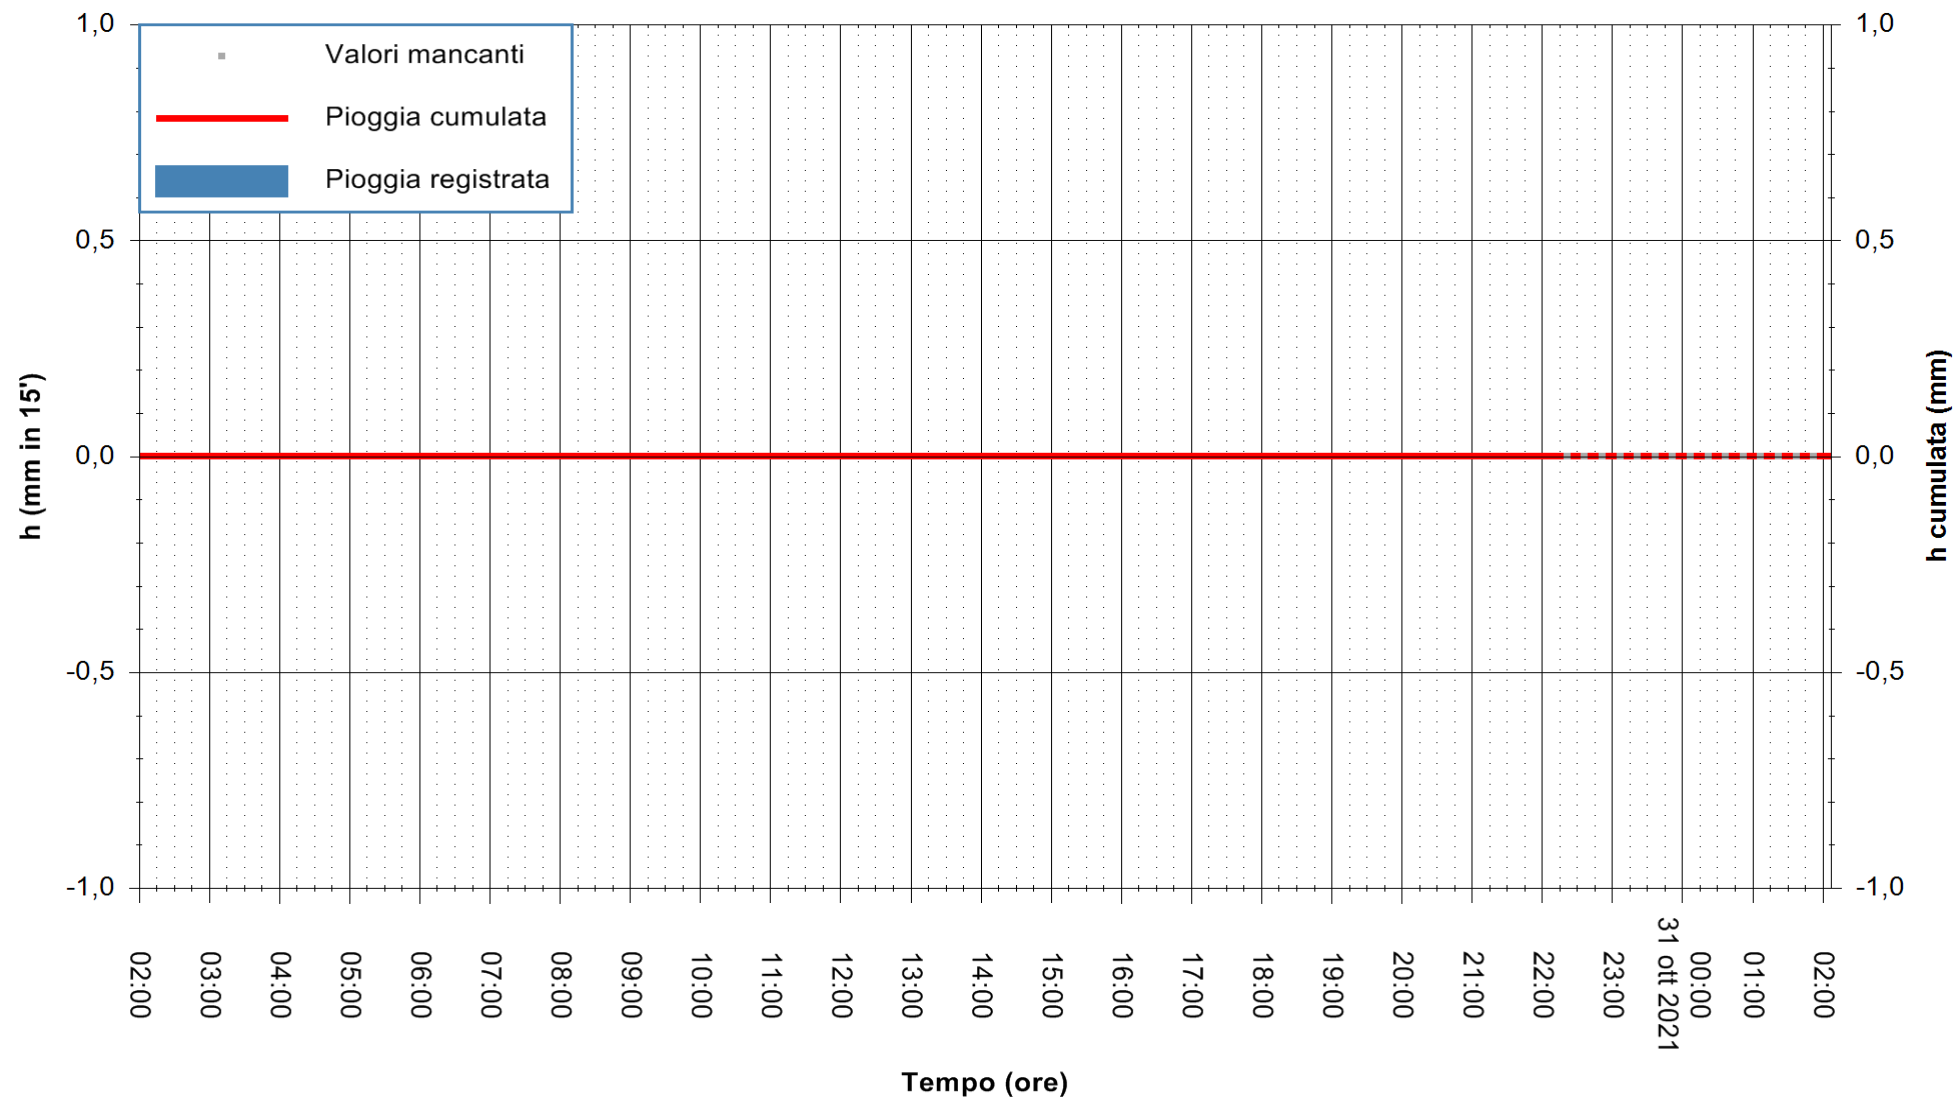

ARPAS
F.to il Dirigente Responsabile
Dott. Giuseppe Bianco

REGIONE AUTONOMA DE SARDIGNA
REGIONE AUTONOMA DELLA SARDEGNA

Stazione pluviometrica GAIRO PUNTA TRICOLI
Area PUNTA TRICOLI
Pioggia registrata nelle ultime 24 ore
Estrazione dati delle ore 22:48 del 30/10/2021
Ultimo dato disponibile: 30/10/2021 alle 22:15