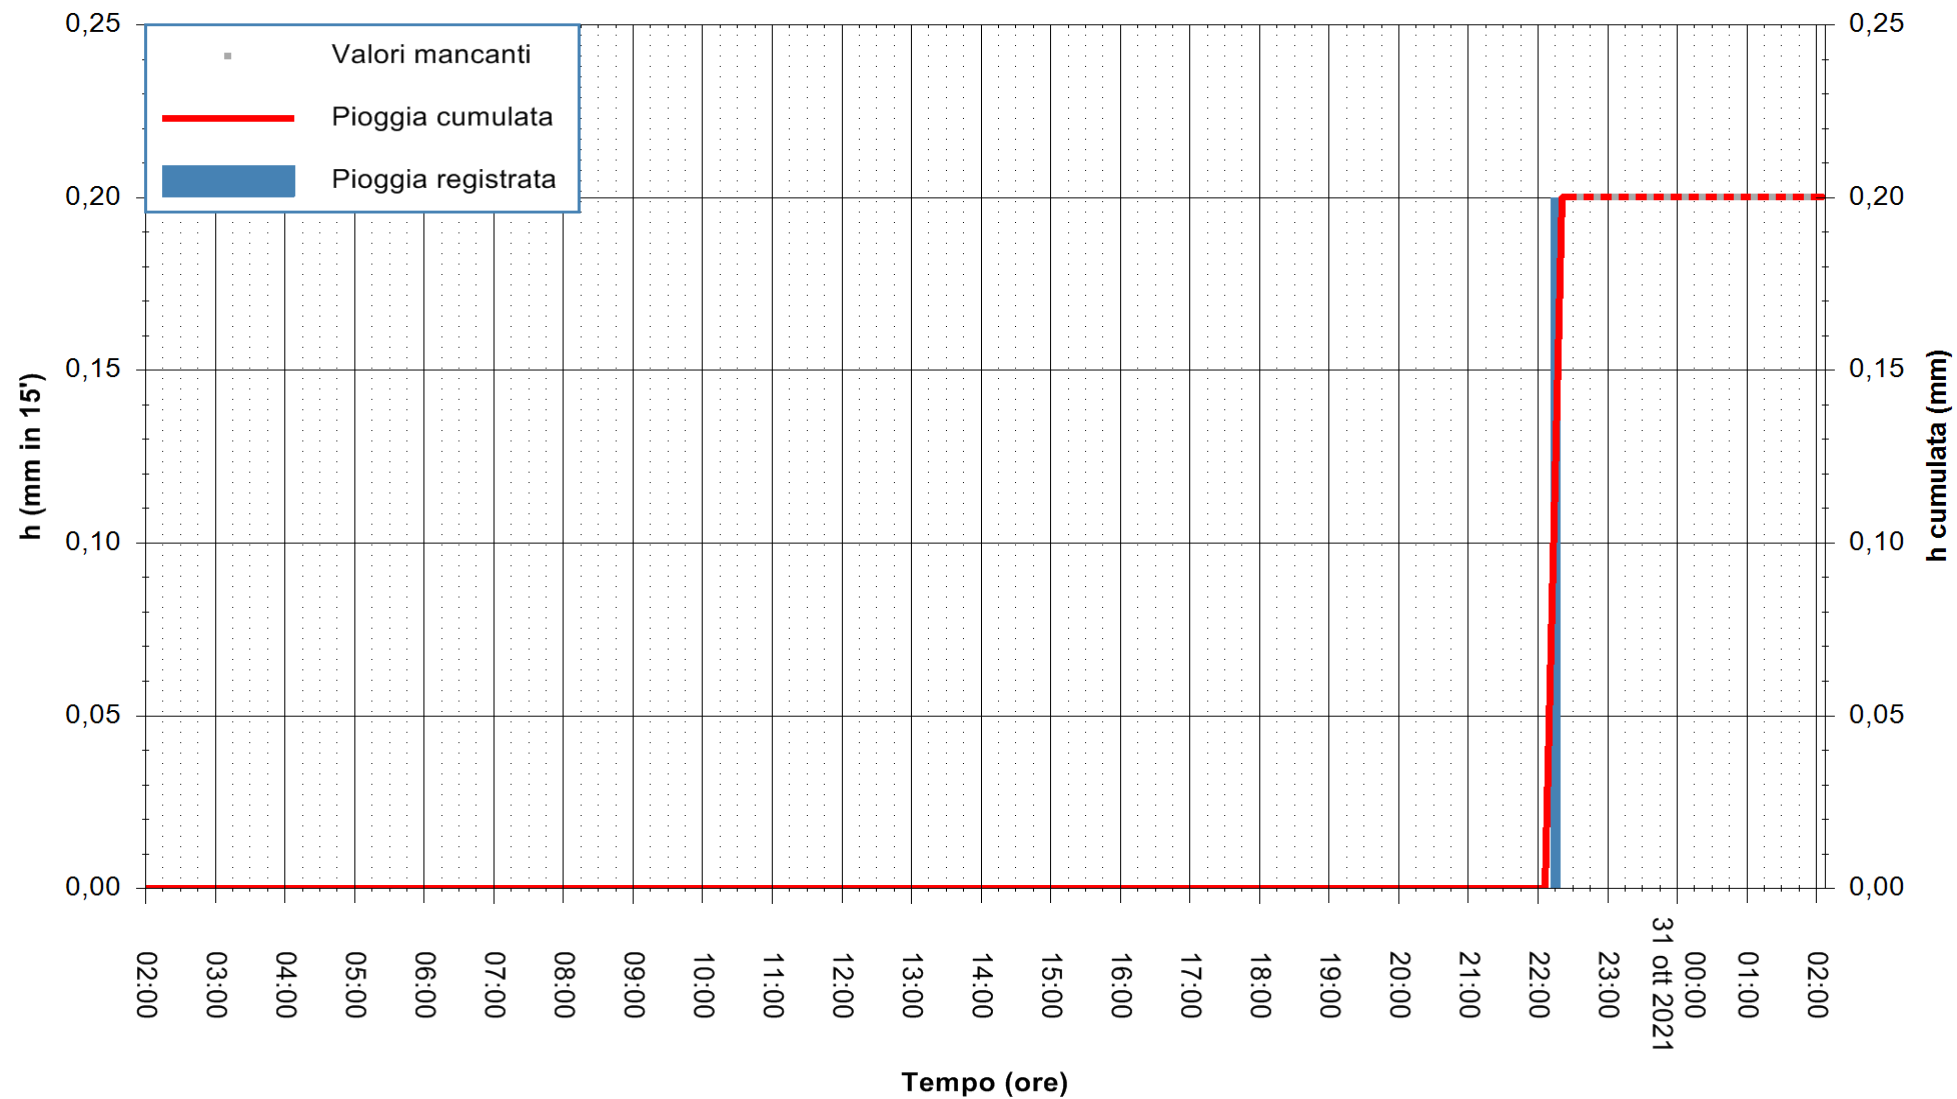

ARPAS
F.to il Dirigente Responsabile
Dott. Giuseppe Bianco

REGIONE AUTÒNOMA DE SARDIGNA
REGIONE AUTONOMA DELLA SARDEGNA

Stazione pluviometrica STINTINO PUNTA DE S'AQUILA
Area PUNTA DE S' AQUILA
Pioggia registrata nelle ultime 24 ore
Estrazione dati delle ore 22:48 del 30/10/2021
Ultimo dato disponibile: 30/10/2021 alle 22:15