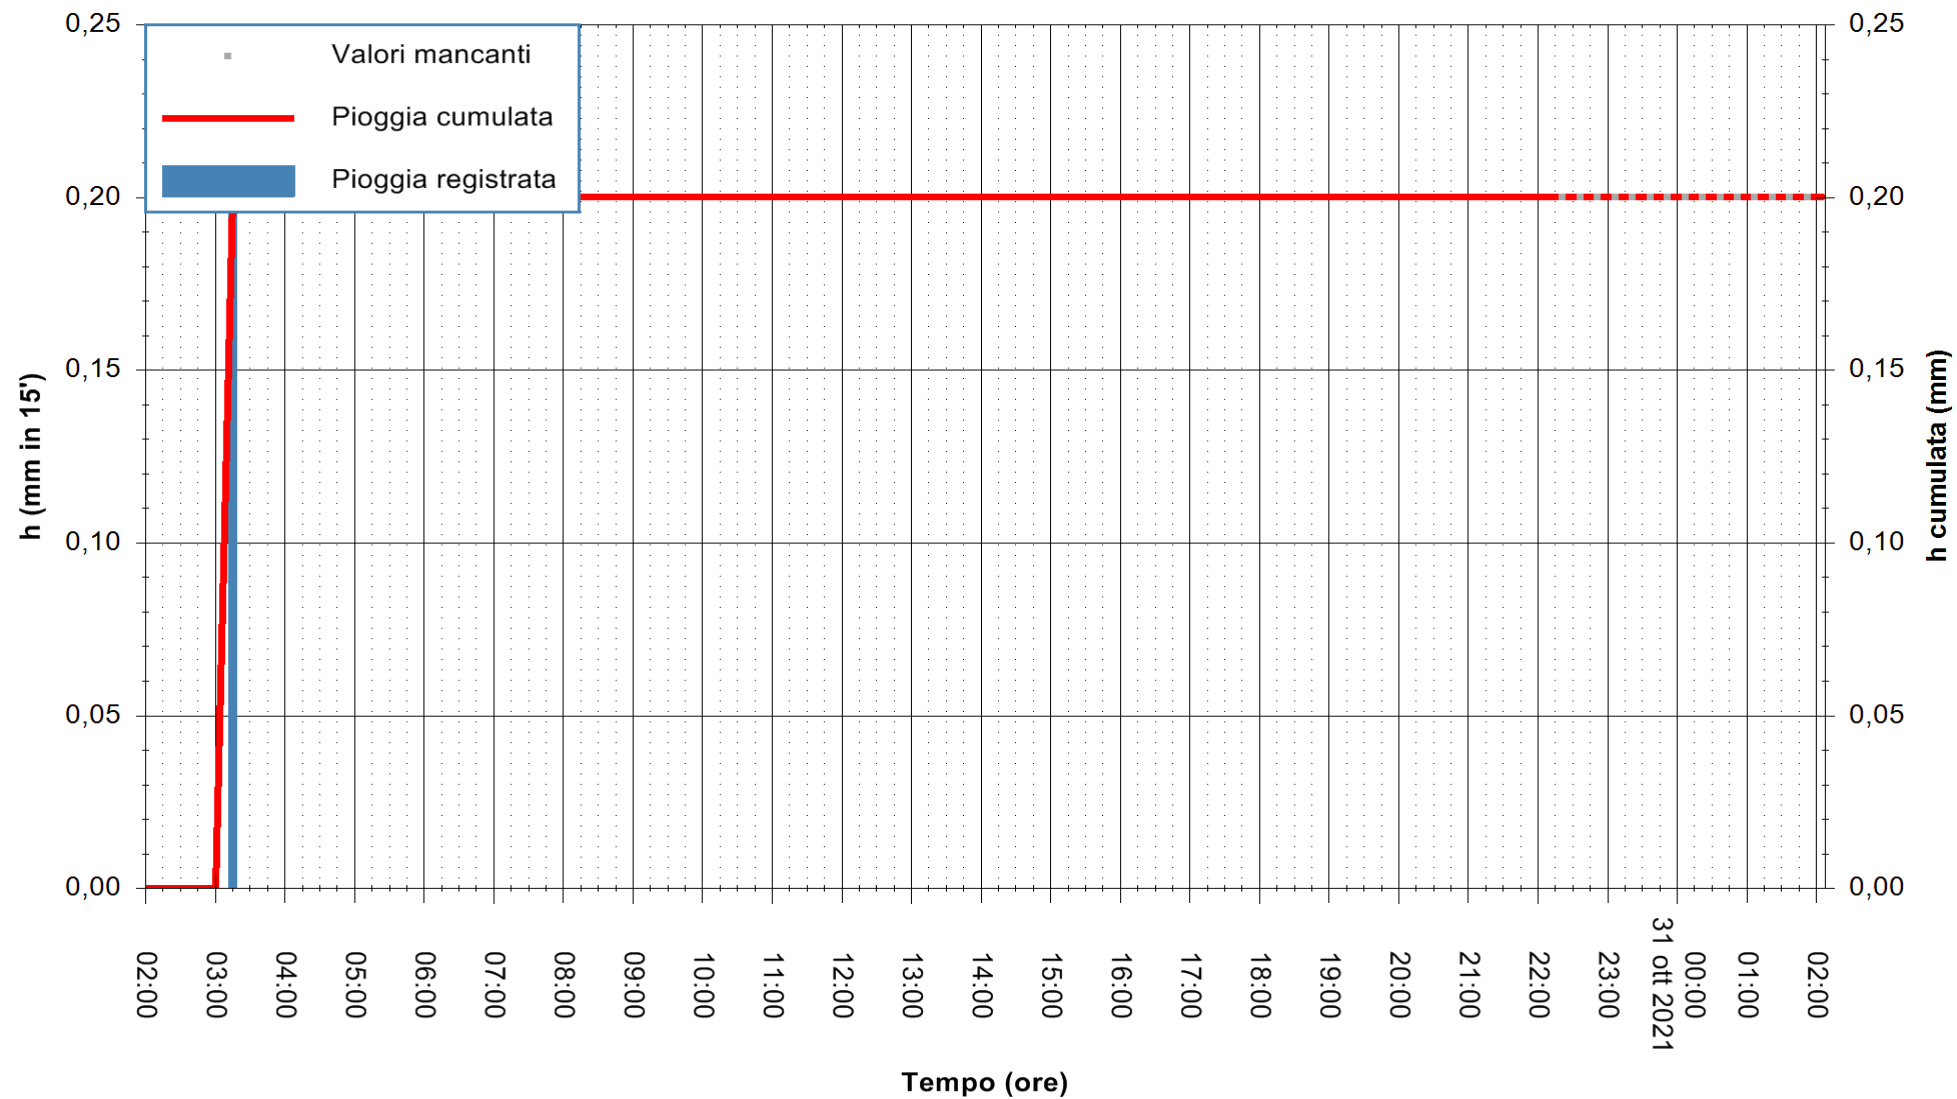

ARPAS
F.to il Dirigente Responsabile
Dott. Giuseppe Bianco

REGIONE AUTONOMA DE SARDIGNA
REGIONE AUTONOMA DELLA SARDEGNA

Stazione pluviometrica CARBONIA C.RA FLUMENTEPIDO
Area FLUMETEPIDO

Pioggia registrata nelle ultime 24 ore
Estrazione dati delle ore 22:48 del 30/10/2021
Ultimo dato disponibile: 30/10/2021 alle 22:15