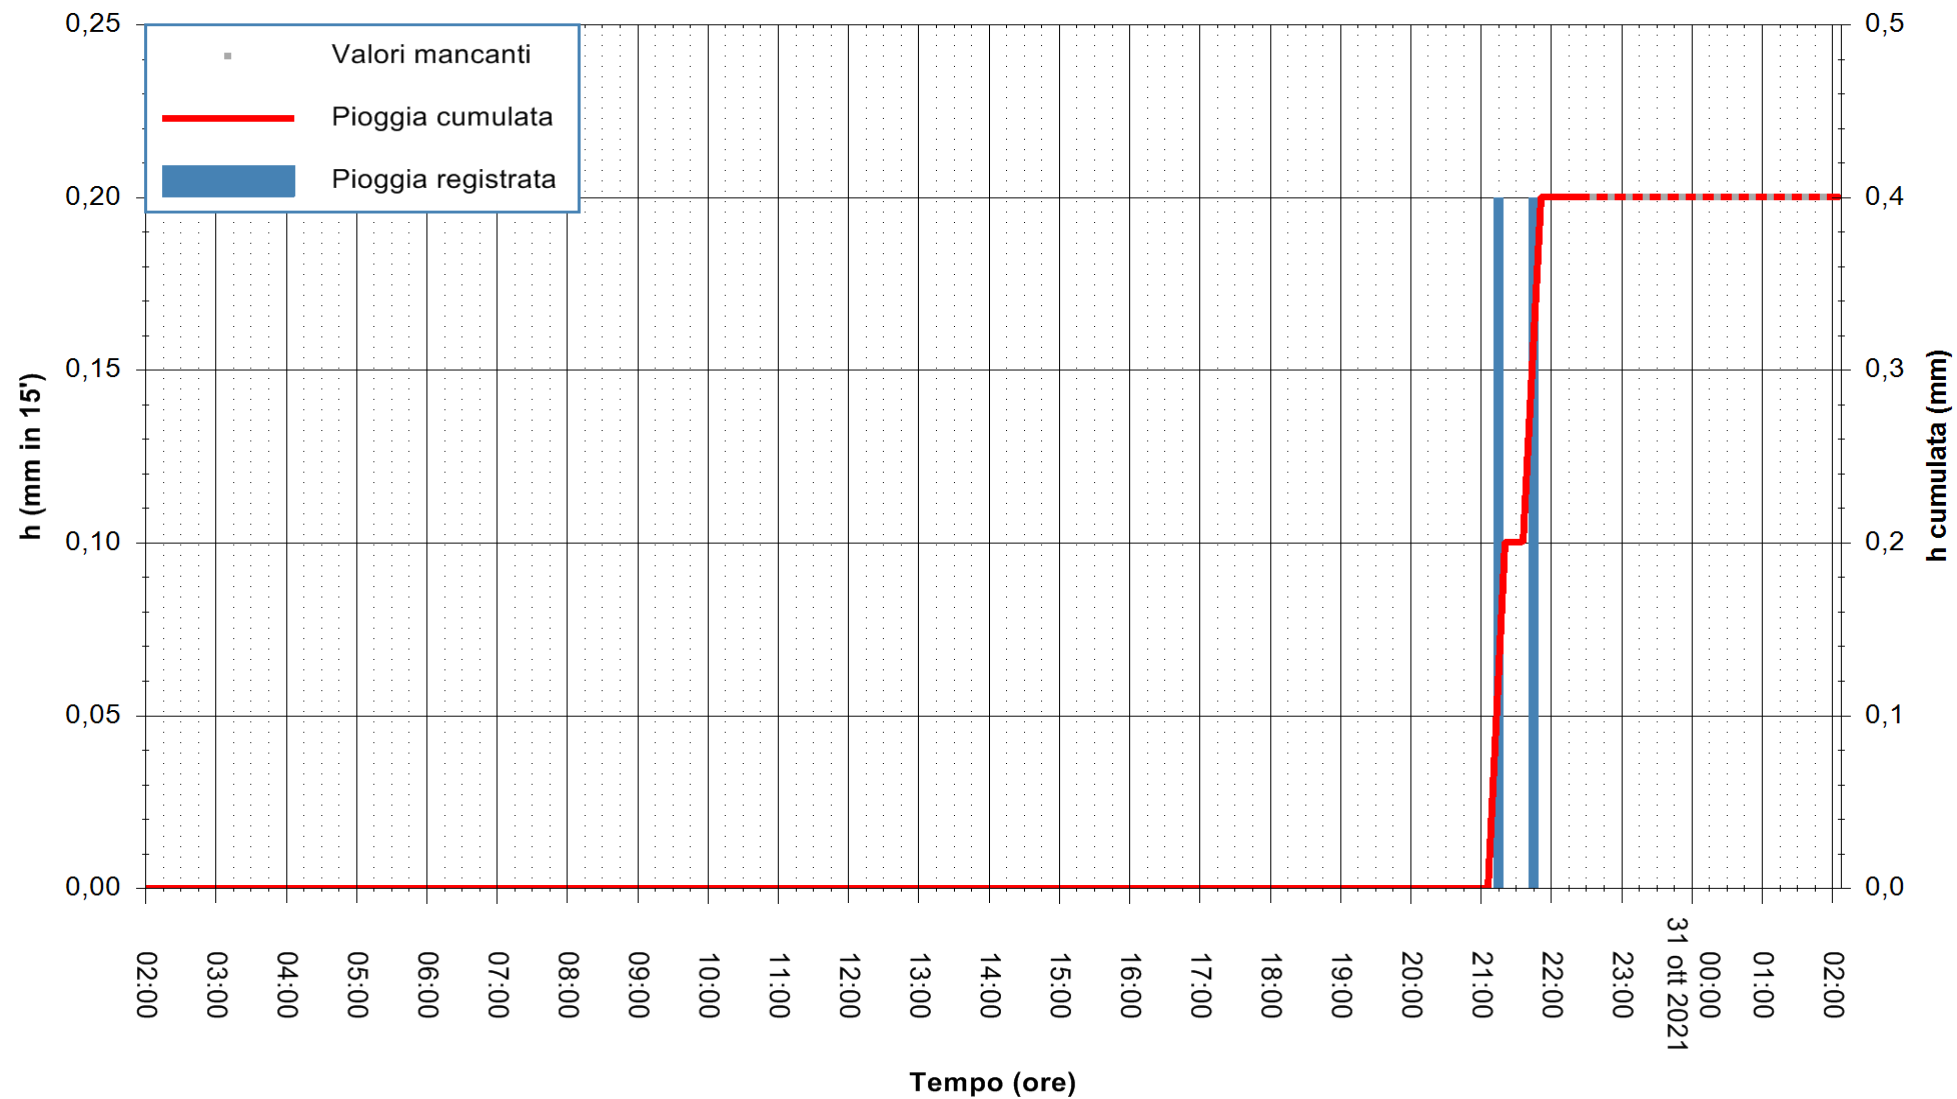

ARPAS
F.to il Dirigente Responsabile
Dott. Giuseppe Bianco

REGIONE AUTÒNOMA DE SARDIGNA
REGIONE AUTONOMA DELLA SARDEGNA

Stazione pluviometrica STINTINO PUNTA DE S'AQUILA
Area PUNTA DE S' AQUILA
Pioggia registrata nelle ultime 24 ore
Estrazione dati delle ore 22:48 del 30/10/2021
Ultimo dato disponibile: 30/10/2021 alle 22:15