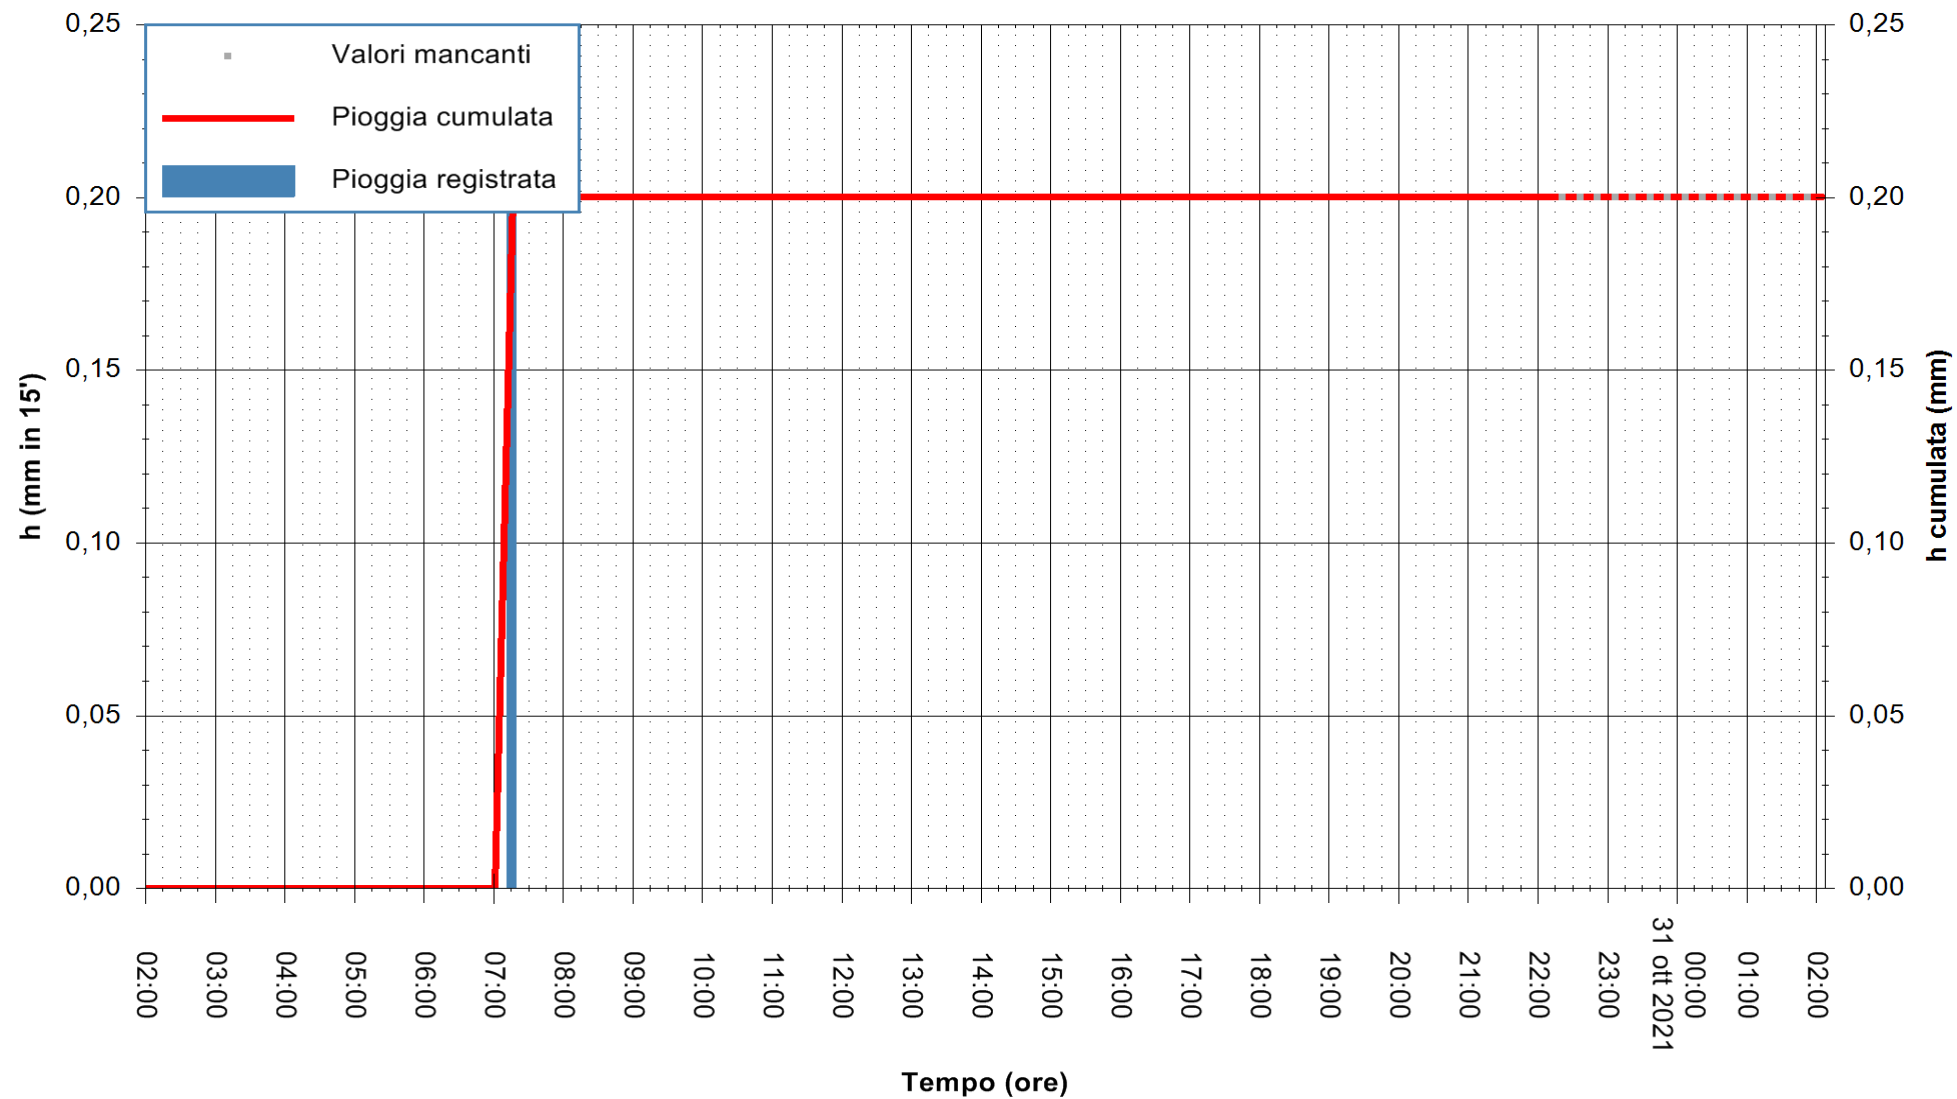

Stazione pluviometrica SENORBI RF
Area SENORBI
Pioggia registrata nelle ultime 24 ore
Estrazione dati delle ore 22:48 del 30/10/2021
Ultimo dato disponibile: 30/10/2021 alle 22:10

ARPAS
F.to il Dirigente Responsabile
Dott. Giuseppe Bianco

REGIONE AUTONOMA DE SARDIGNA
REGIONE AUTONOMA DELLA SARDEGNA