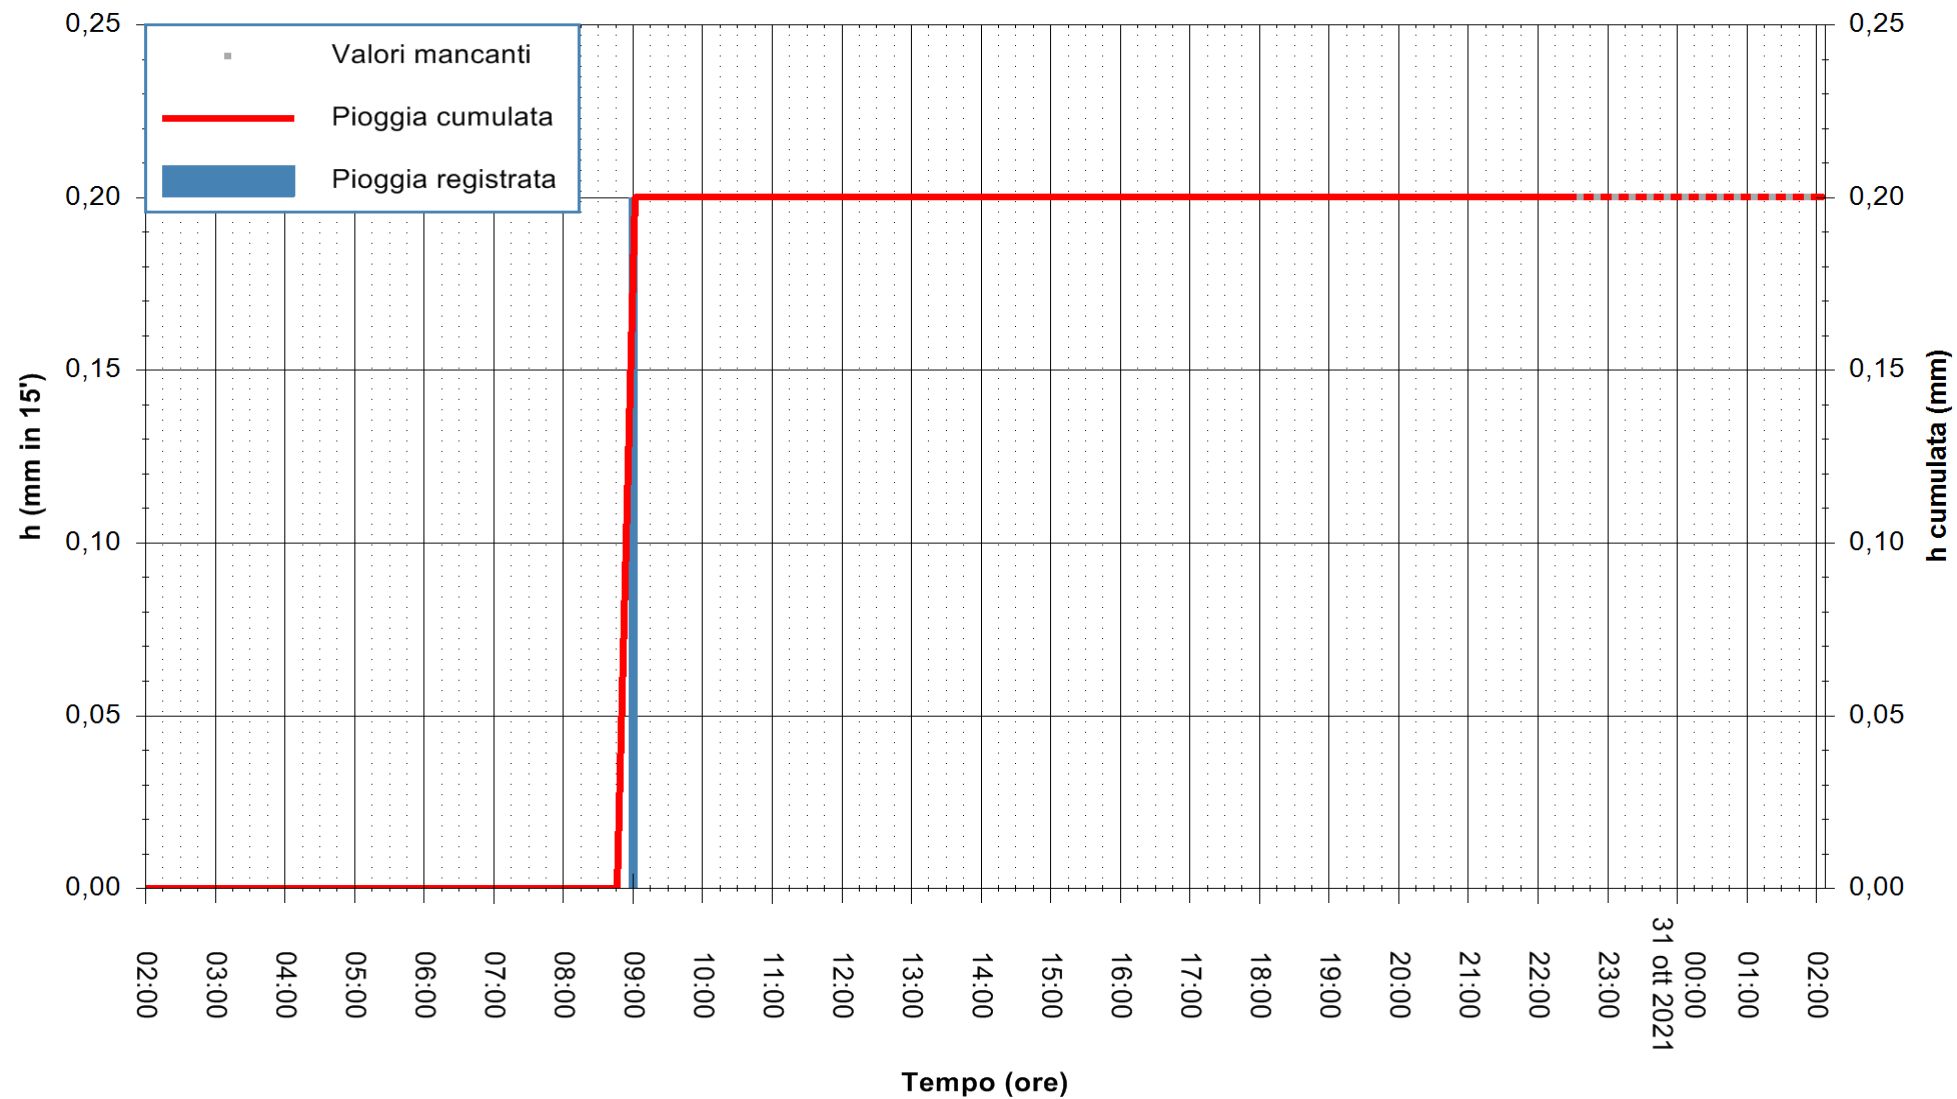

REGIONE AUTONOMA DE SARDIGNA
REGIONE AUTONOMA DELLA SARDEGNA

Stazione pluviometrica DIGA NURAGHE ARRUBIU
Area DIGA NURAGHE ARRUBIU
Pioggia registrata nelle ultime 24 ore
Estrazione dati delle ore 22:48 del 30/10/2021
Ultimo dato disponibile: 30/10/2021 alle 22:15