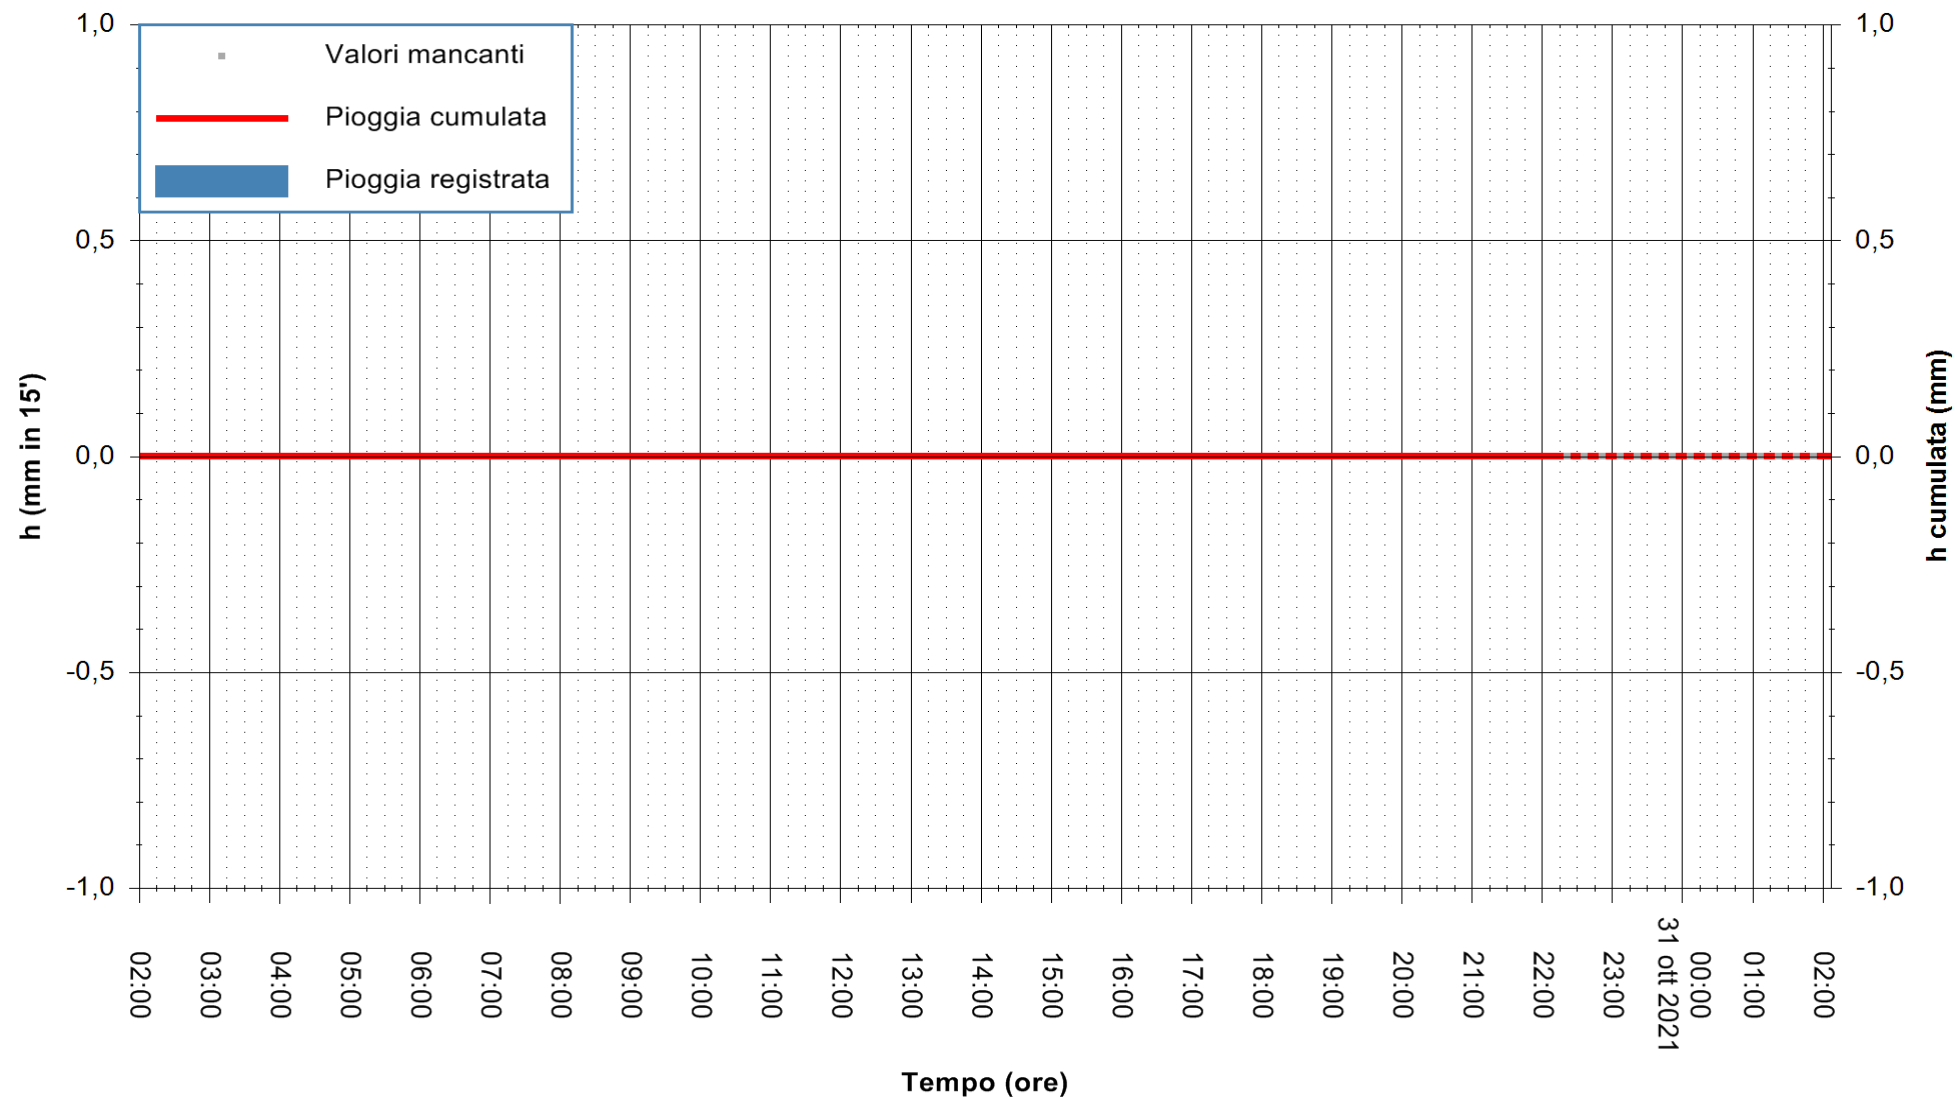

ARPAS
F.to il Dirigente Responsabile
Dott. Giuseppe Bianco

REGIONE AUTONOMA DE SARDIGNA
REGIONE AUTONOMA DELLA SARDEGNA

Stazione pluviometrica SINISCOLA RF
Area SU PRANU
Pioggia registrata nelle ultime 24 ore
Estrazione dati delle ore 22:48 del 30/10/2021
Ultimo dato disponibile: 30/10/2021 alle 22:30