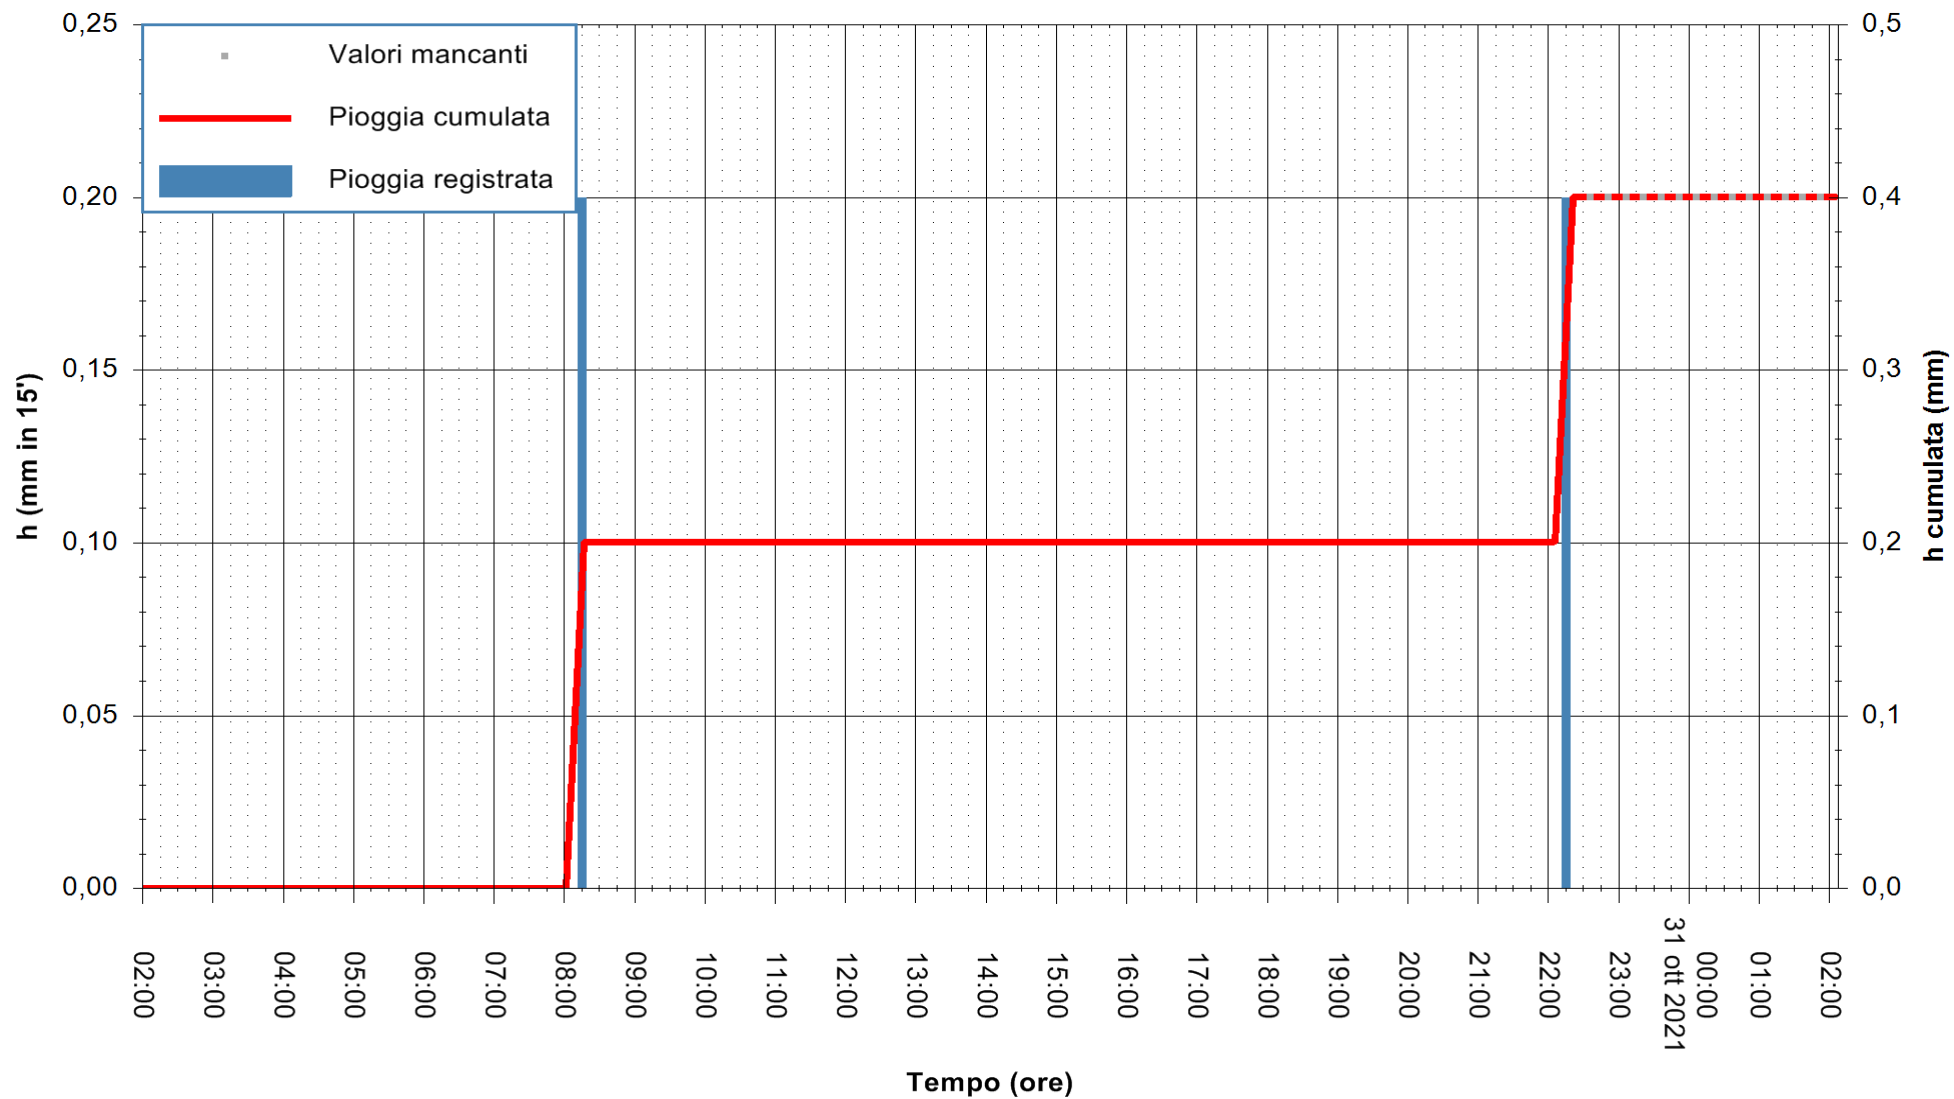

ARPAS
F.to il Dirigente Responsabile
Dott. Giuseppe Bianco

REGIONE AUTONOMA DE SARDIGNA
REGIONE AUTONOMA DELLA SARDEGNA

Stazione pluviometrica DIGA IS BARROCUS
Area DIGA IS BARROCUS

Pioggia registrata nelle ultime 24 ore
Estrazione dati delle ore 22:48 del 30/10/2021
Ultimo dato disponibile: 30/10/2021 alle 22:15