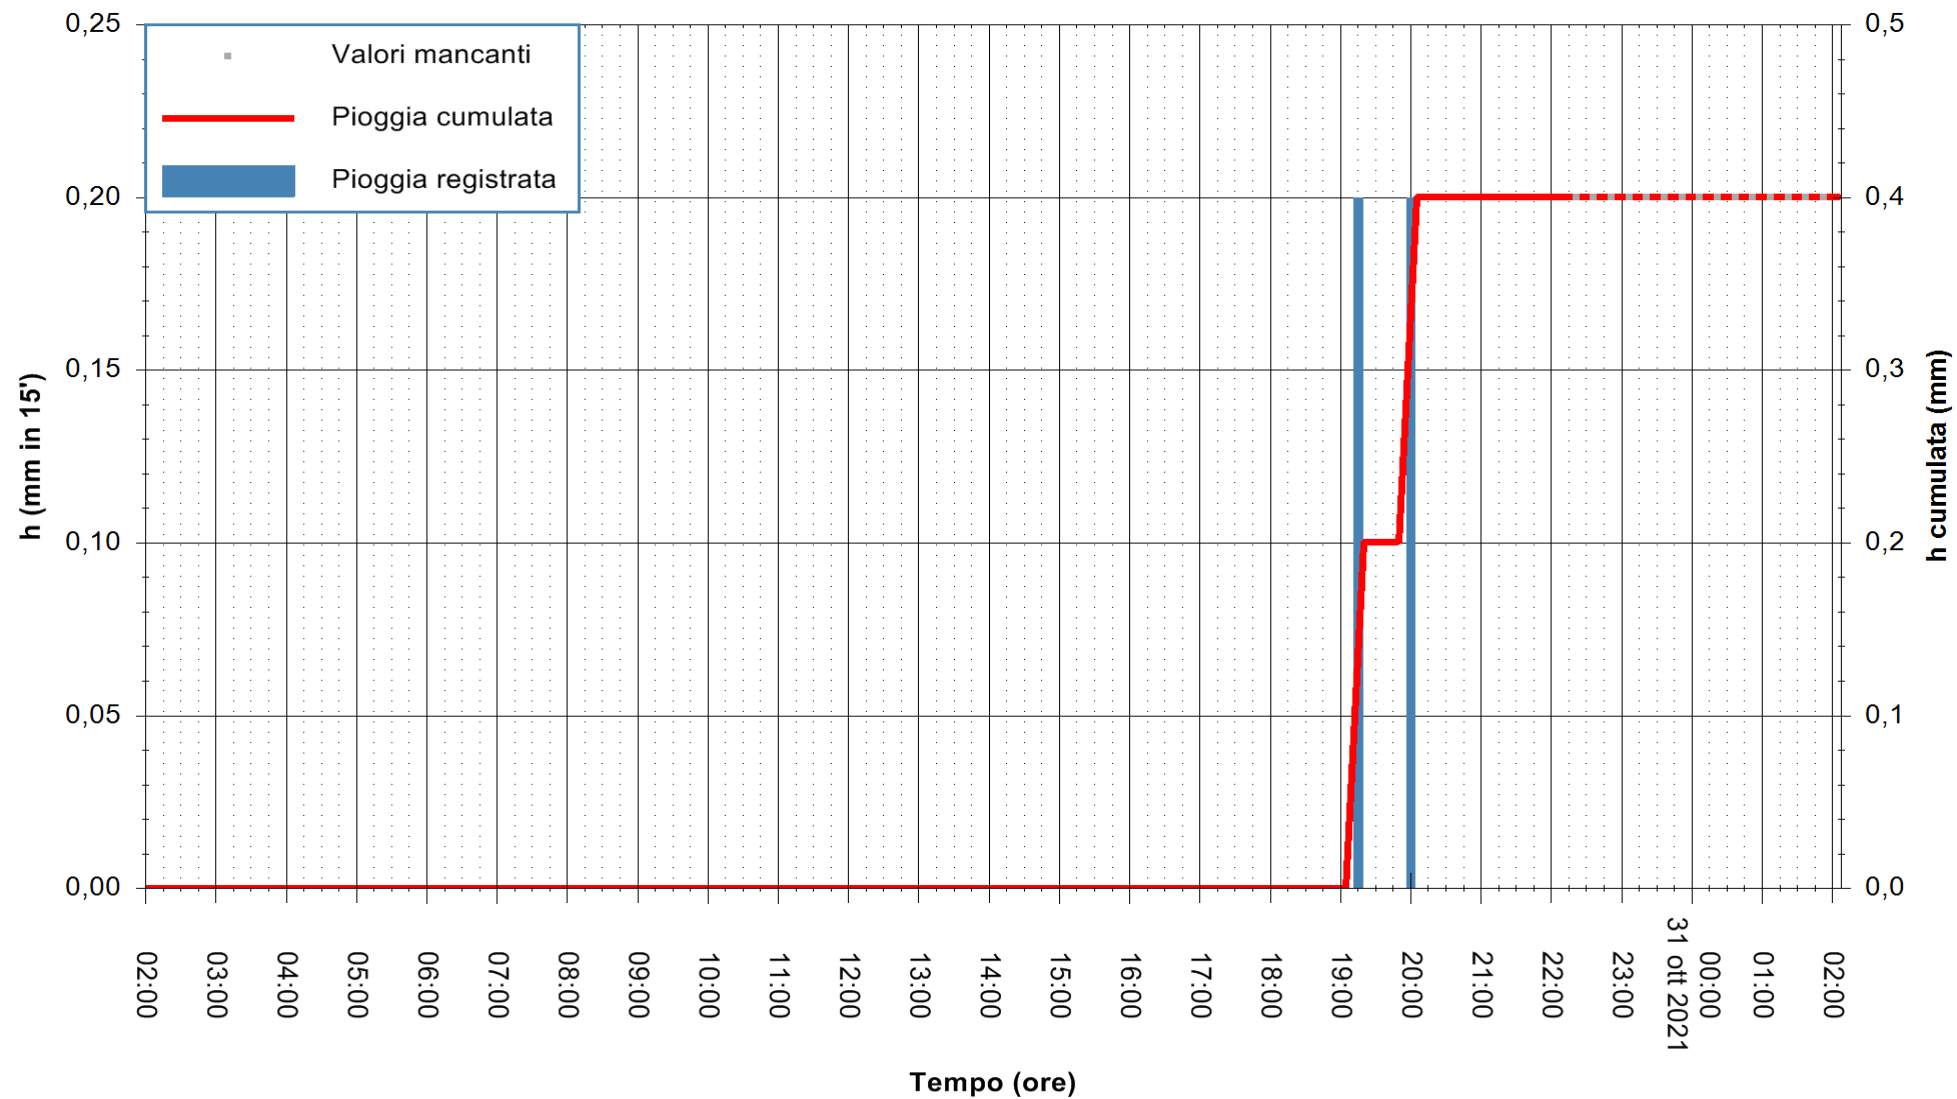

ARPAS
F.to il Dirigente Responsabile
Dott. Giuseppe Bianco

REGIONE AUTONOMA DE SARDIGNA
REGIONE AUTONOMA DELLA SARDEGNA

Stazione pluviometrica CARBONIA C.RA FLUMENTEPIDO
Area FLUMETEPIDO

Pioggia registrata nelle ultime 24 ore
Estrazione dati delle ore 22:48 del 30/10/2021
Ultimo dato disponibile: 30/10/2021 alle 22:15