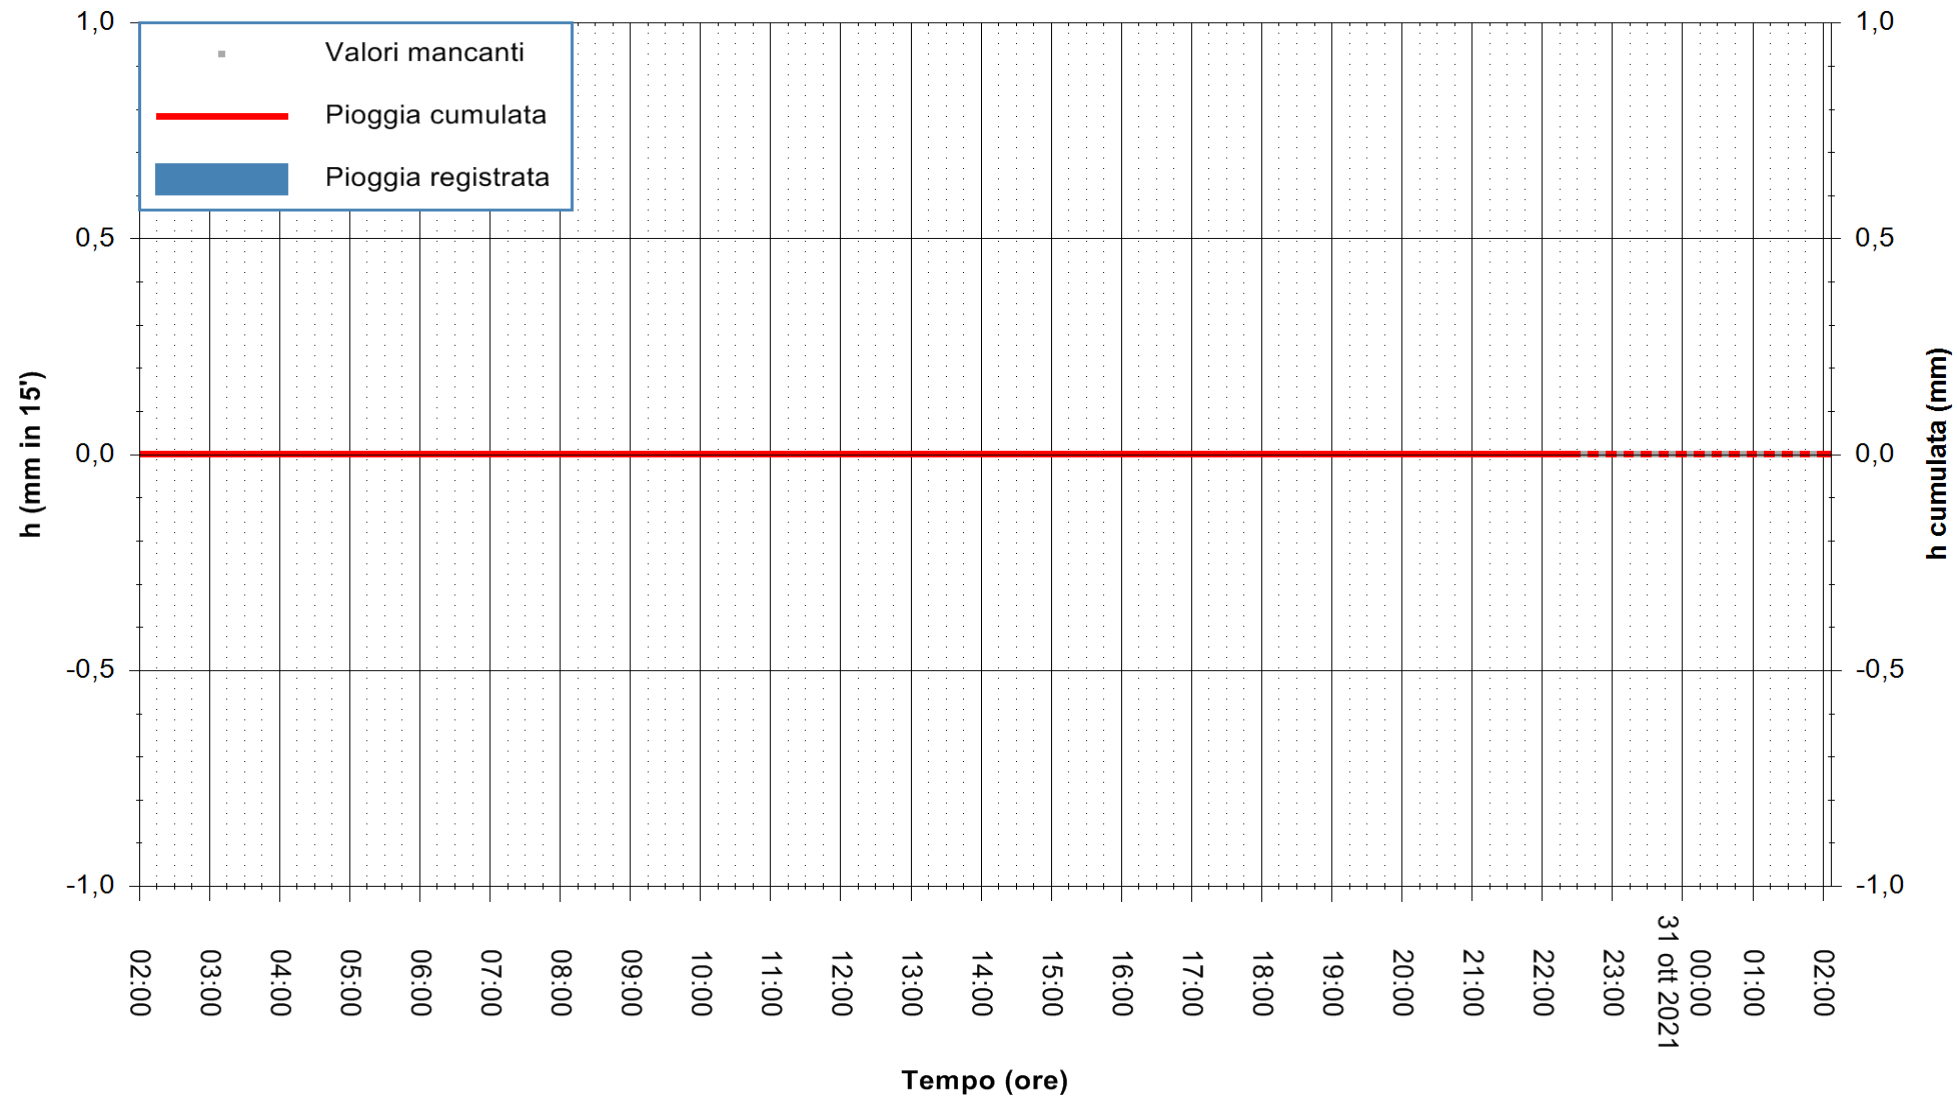

REGIONE AUTONOMA DE SARDIGNA
REGIONE AUTONOMA DELLA SARDEGNA

Stazione pluviometrica DIGA NURAGHE ARRUBIU
Area DIGA NURAGHE ARRUBIU
Pioggia registrata nelle ultime 24 ore
Estrazione dati delle ore 22:48 del 30/10/2021
Ultimo dato disponibile: 30/10/2021 alle 22:15