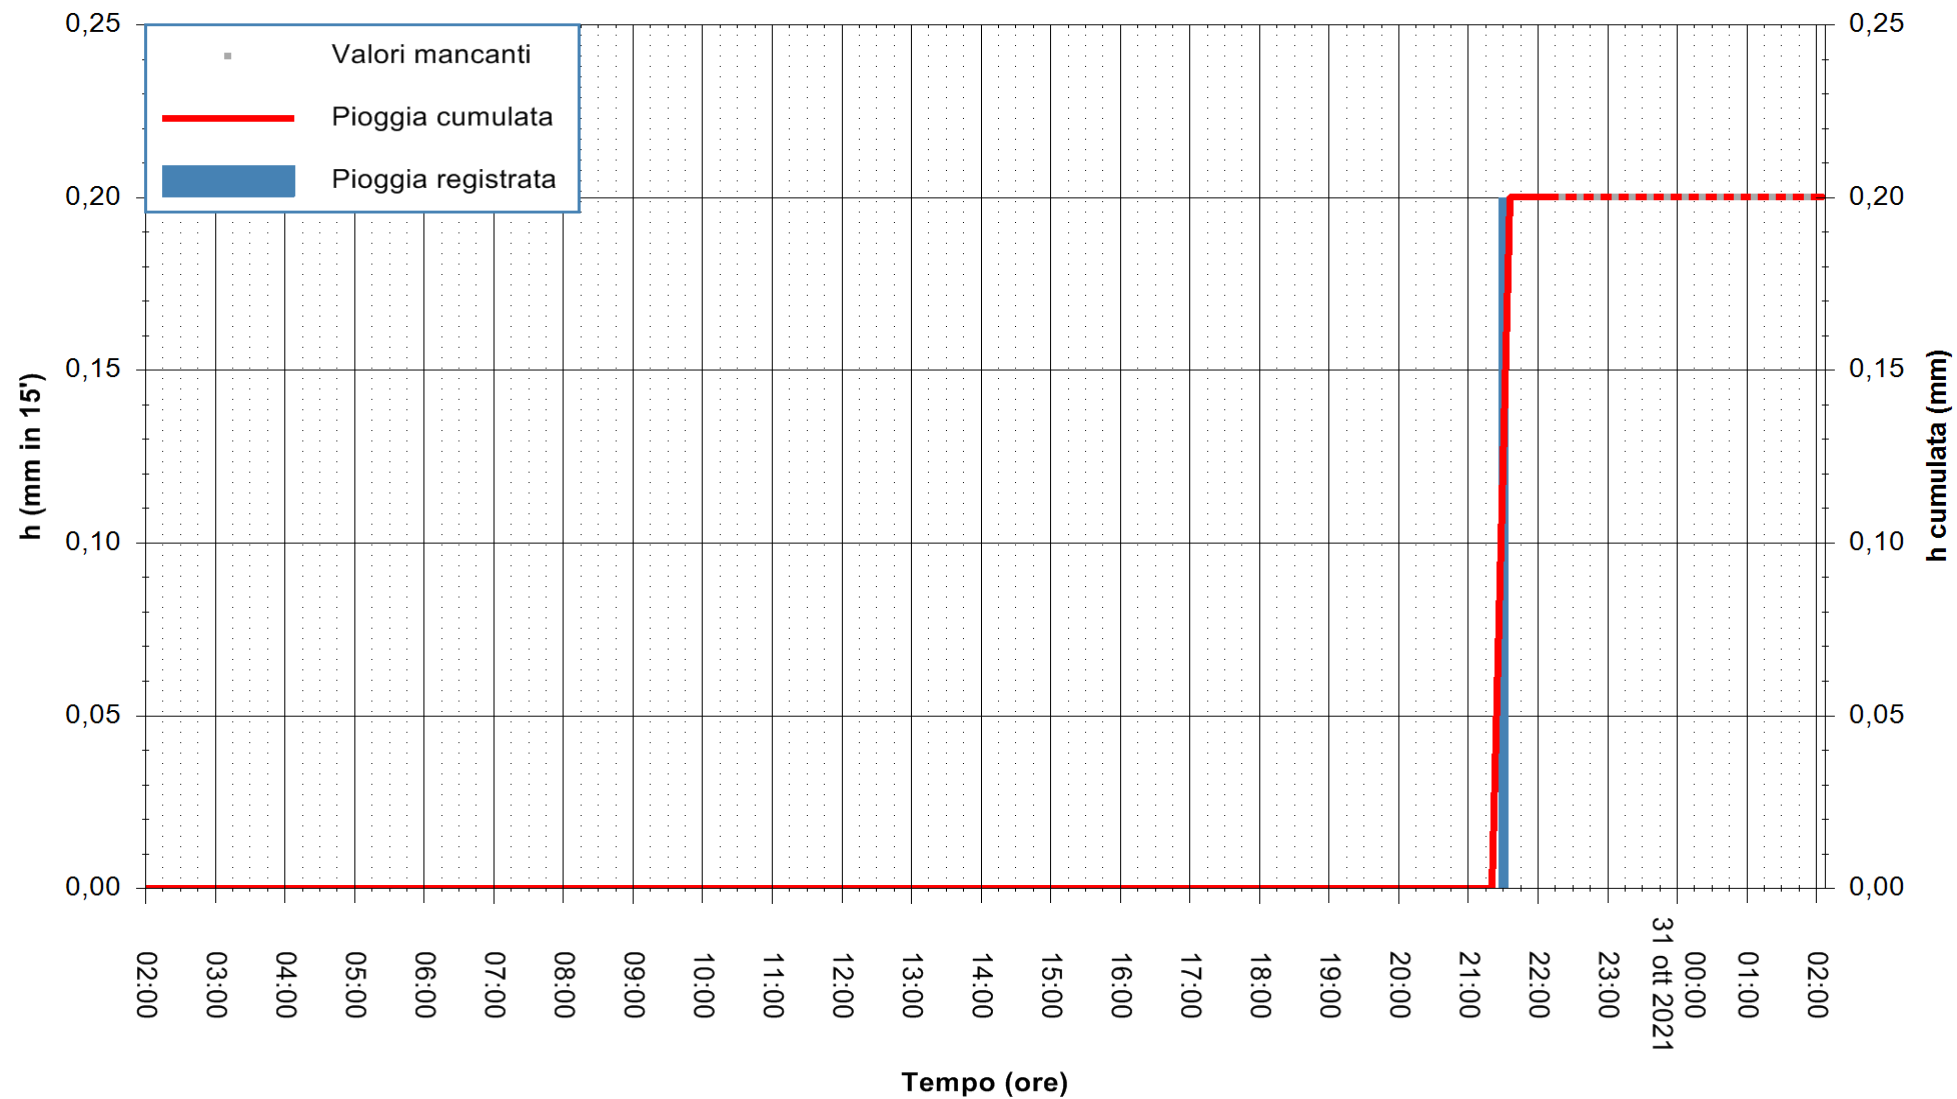

Stazione pluviometrica ESTERZILI M. SANTA VITTORIA
Area MONTE SANTA VITTORIA
Pioggia registrata nelle ultime 24 ore
Estrazione dati delle ore 22:48 del 30/10/2021
Ultimo dato disponibile: 30/10/2021 alle 22:30

ARPAS
F.to il Dirigente Responsabile
Dott. Giuseppe Bianco

REGIONE AUTONOMA DE SARDIGNA
REGIONE AUTONOMA DELLA SARDEGNA