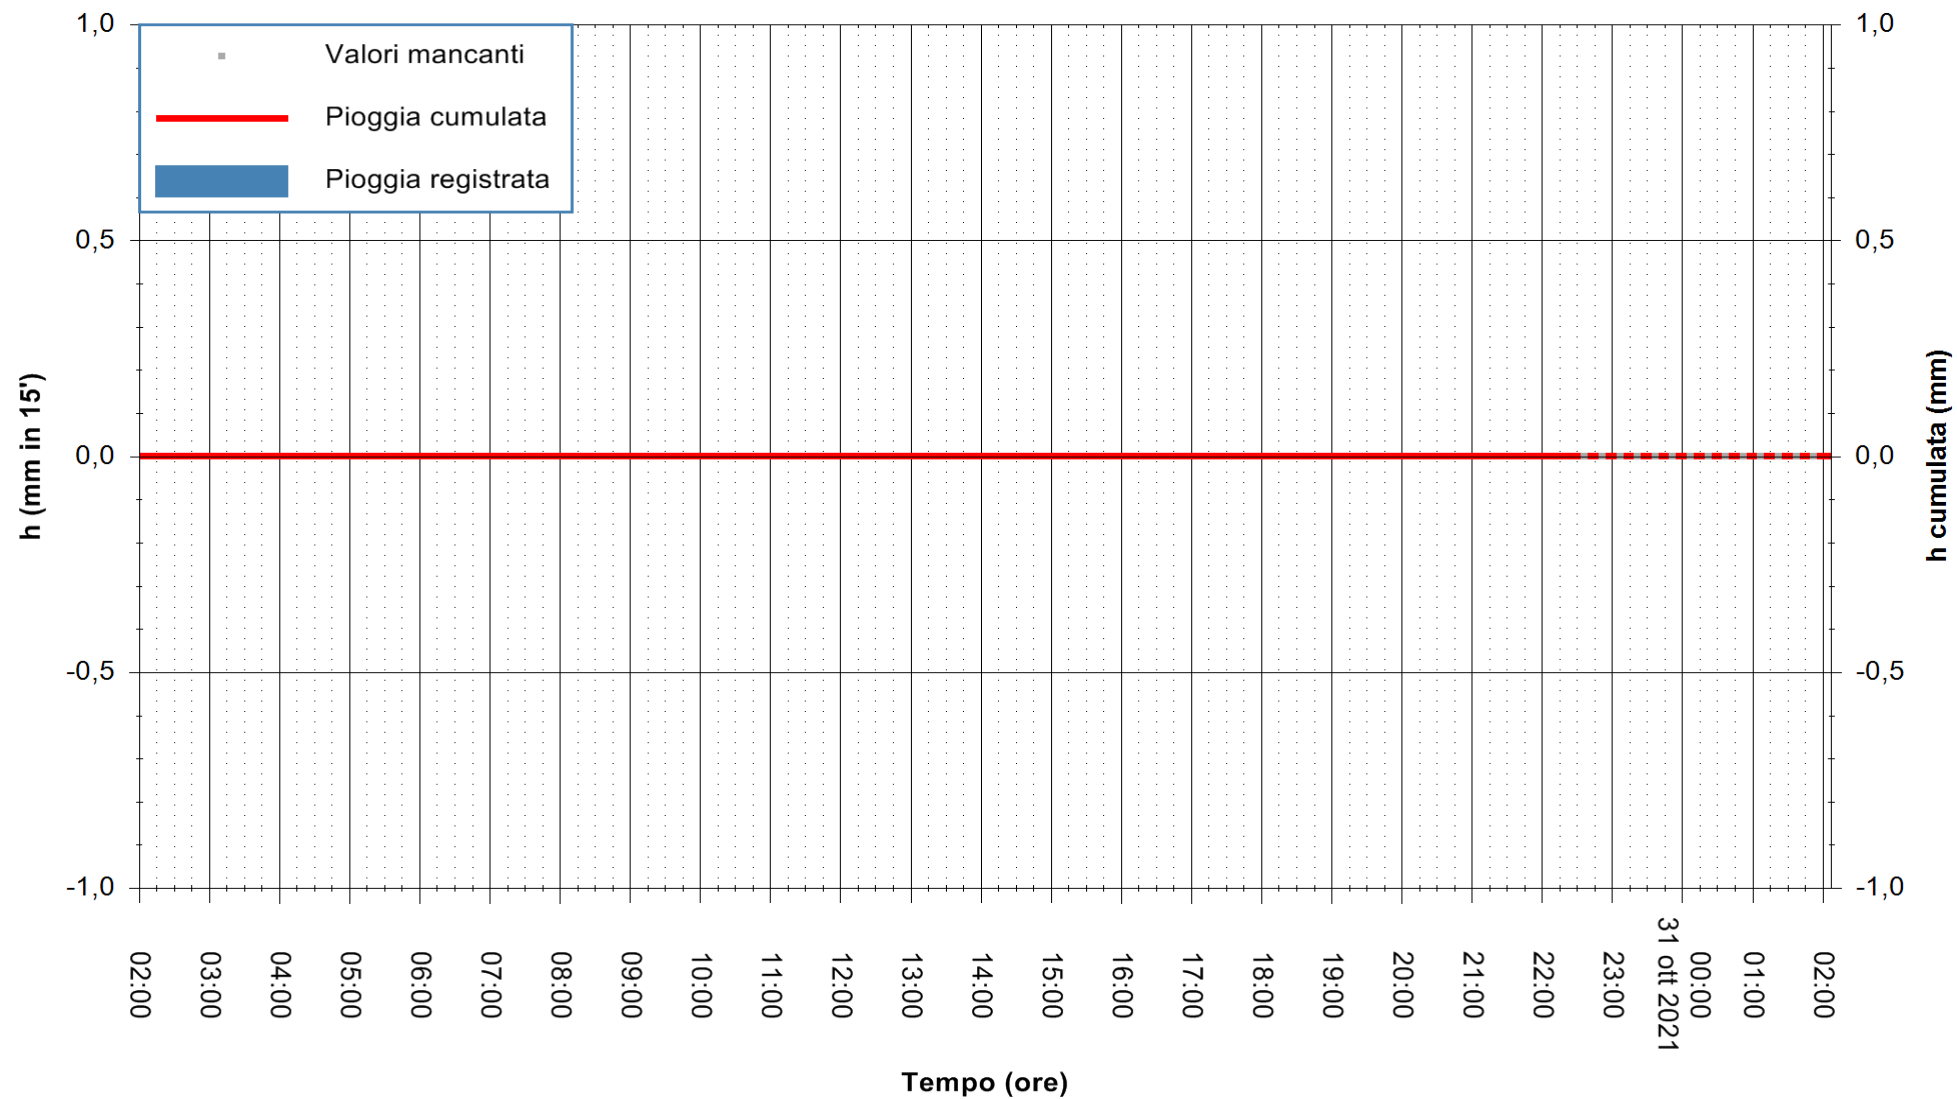

Stazione pluviometrica FLUMENDOSA A BALLAO RF
Area PONTE SUL FLUMENDOSA
Pioggia registrata nelle ultime 24 ore
Estrazione dati delle ore 22:48 del 30/10/2021
Ultimo dato disponibile: 30/10/2021 alle 22:15

ARPAS
F.to il Dirigente Responsabile
Dott. Giuseppe Bianco

REGIONE AUTONOMA DE SARDIGNA
REGIONE AUTONOMA DELLA SARDEGNA