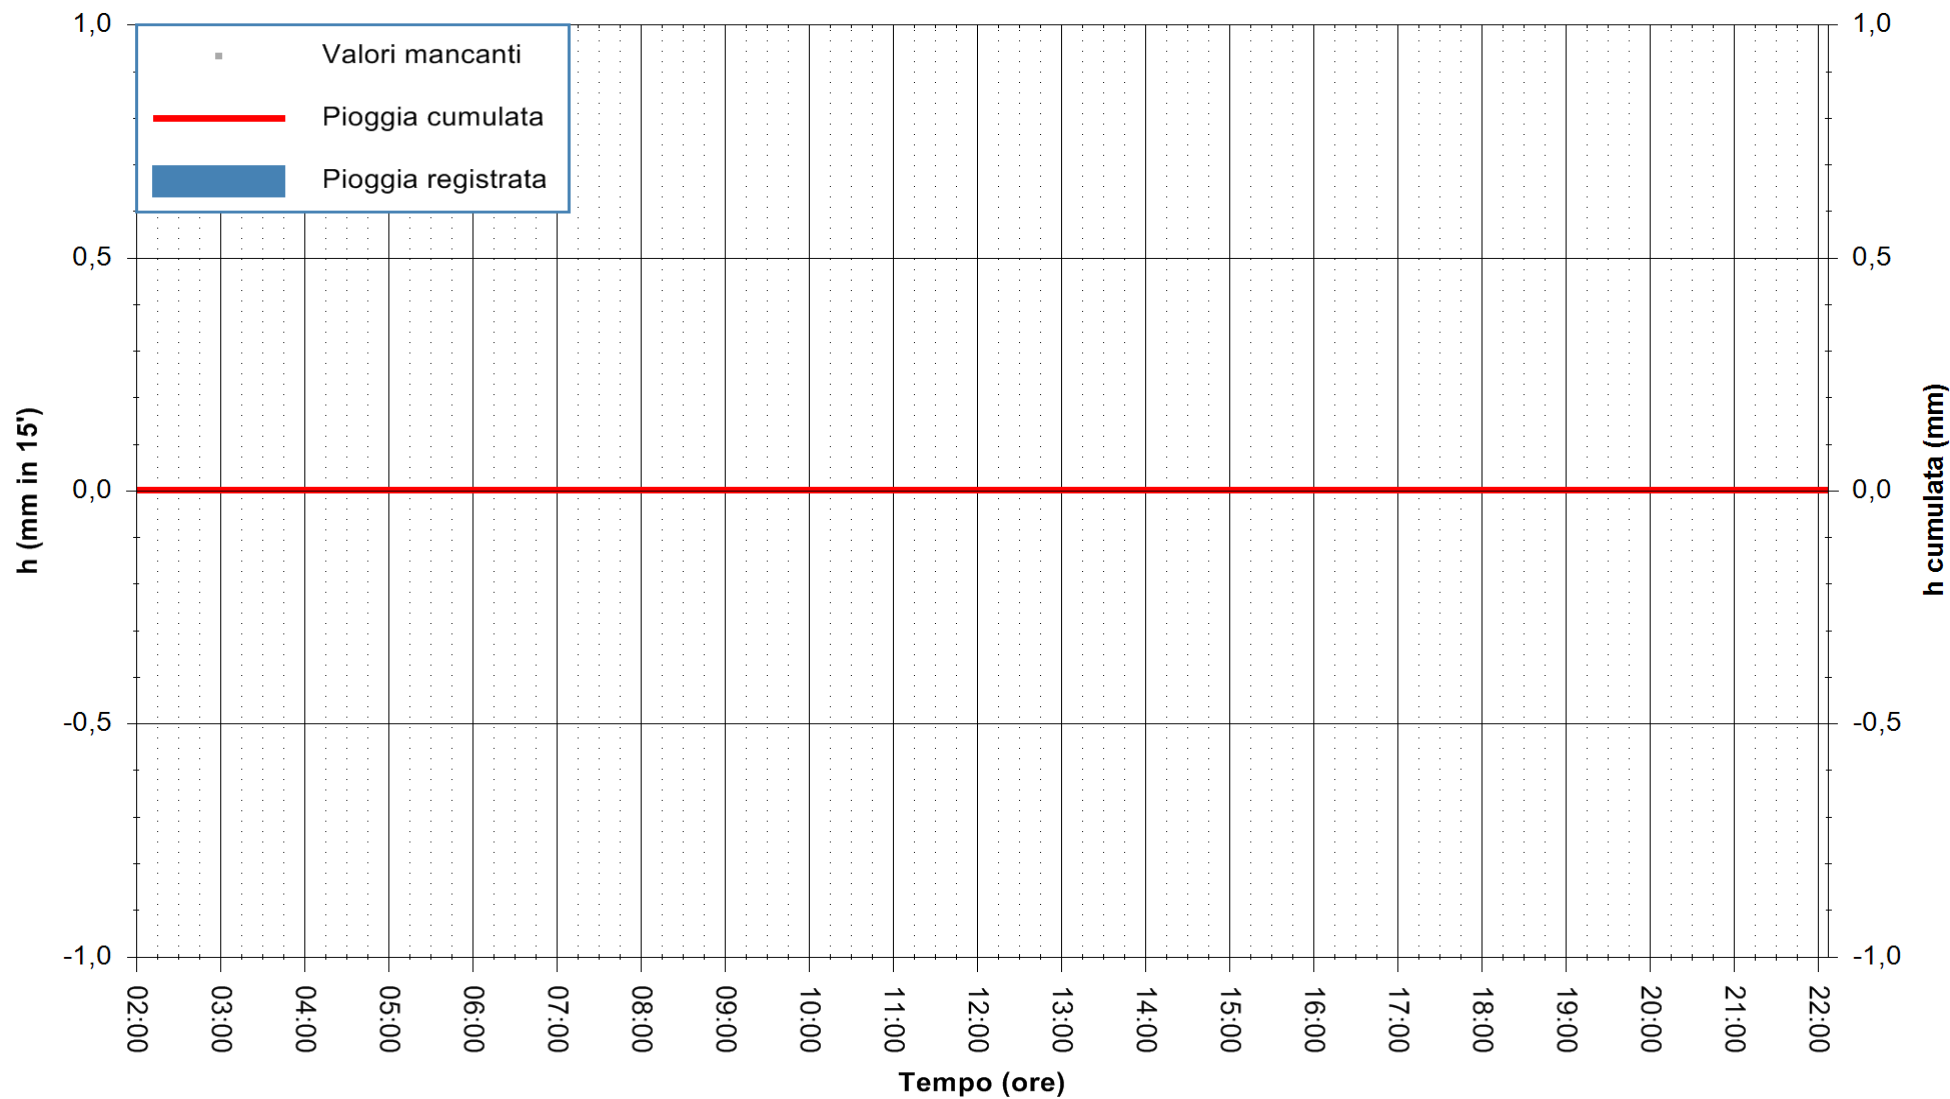

ARPAS
F.to il Dirigente Responsabile
Dott. Giuseppe Bianco

REGIONE AUTONOMA DE SARDIGNA
REGIONE AUTONOMA DELLA SARDEGNA

Stazione pluviometrica DIGA IS BARROCUS
Area DIGA IS BARROCUS

Pioggia registrata nelle ultime 24 ore
Estrazione dati delle ore 22:48 del 30/10/2021
Ultimo dato disponibile: 30/10/2021 alle 22:15