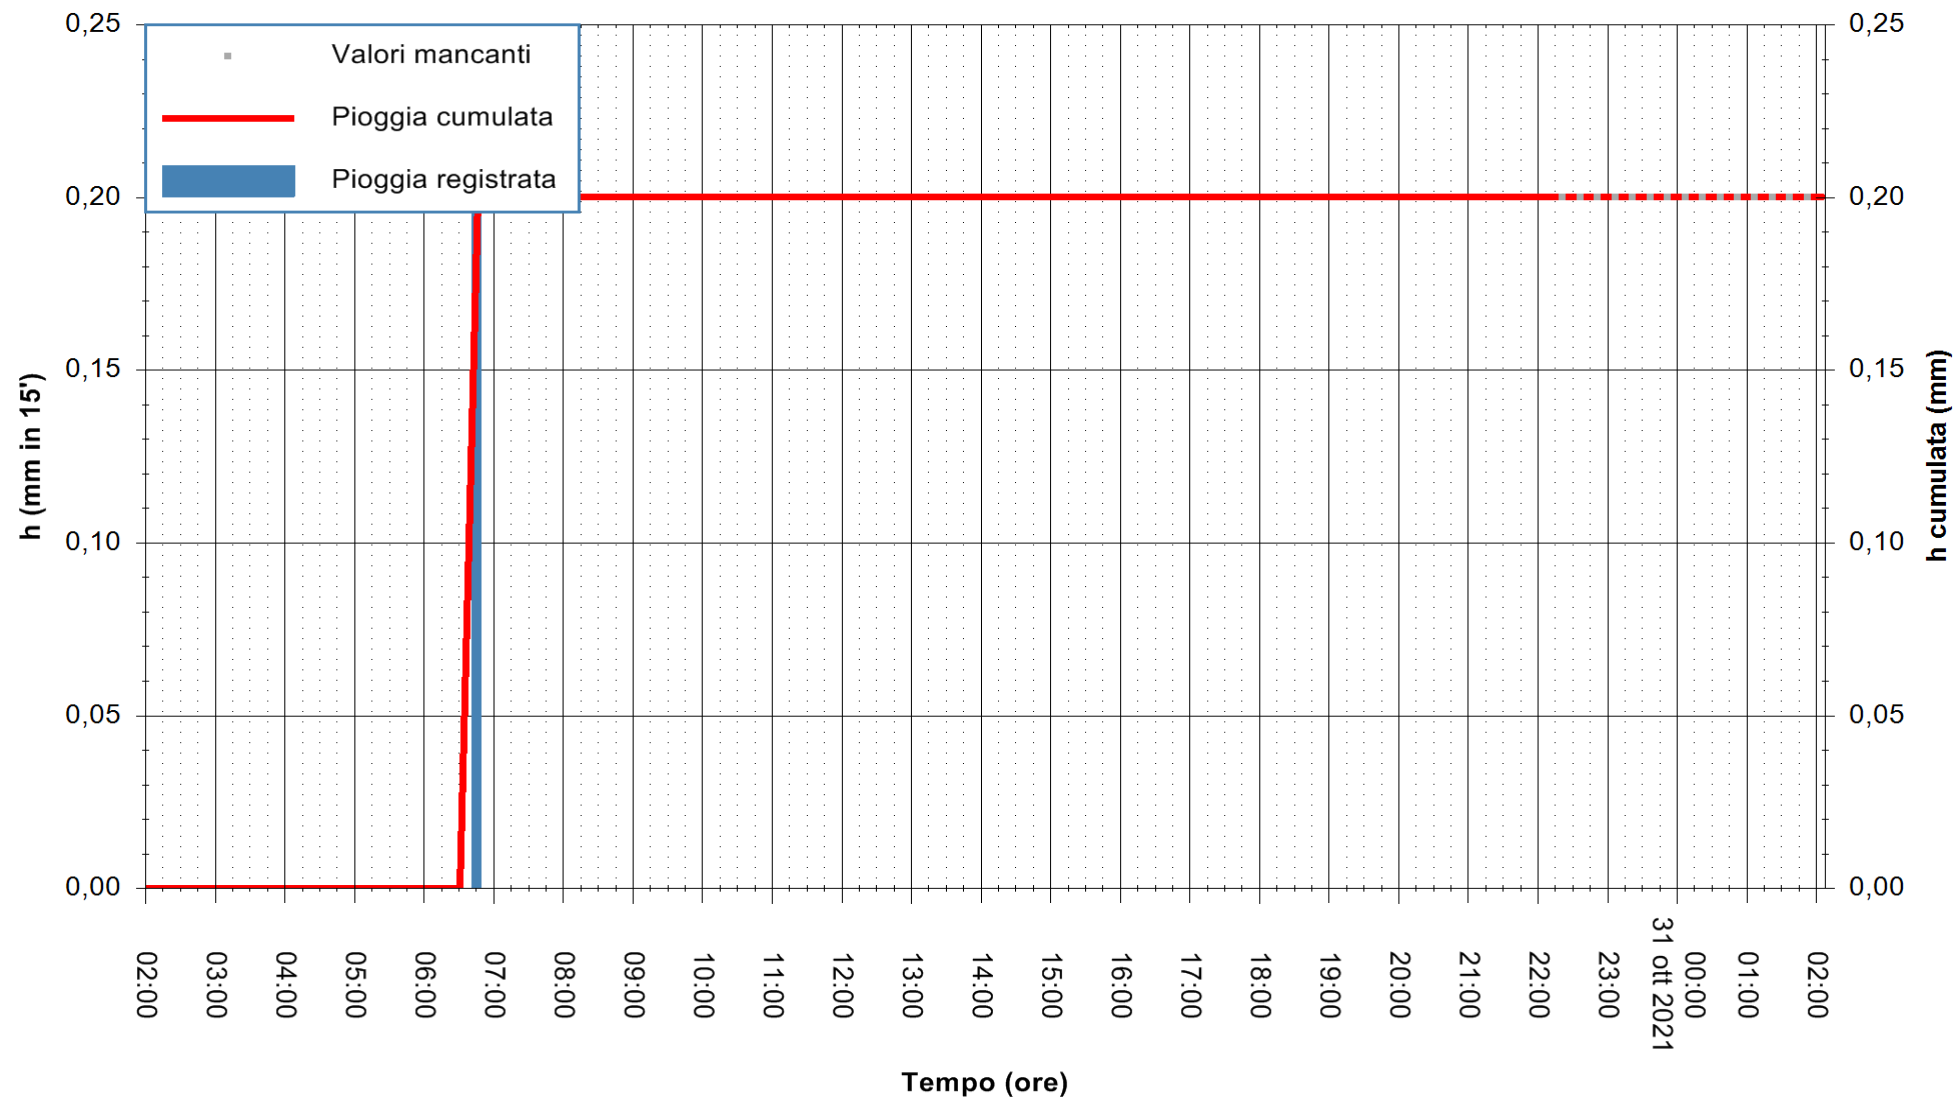

ARPAS
F.to il Dirigente Responsabile
Dott. Giuseppe Bianco

REGIONE AUTONOMA DE SARDIGNA
REGIONE AUTONOMA DELLA SARDEGNA

Stazione pluviometrica DIGA IS BARROCUS
Area DIGA IS BARROCUS

Pioggia registrata nelle ultime 24 ore
Estrazione dati delle ore 22:48 del 30/10/2021
Ultimo dato disponibile: 30/10/2021 alle 22:15