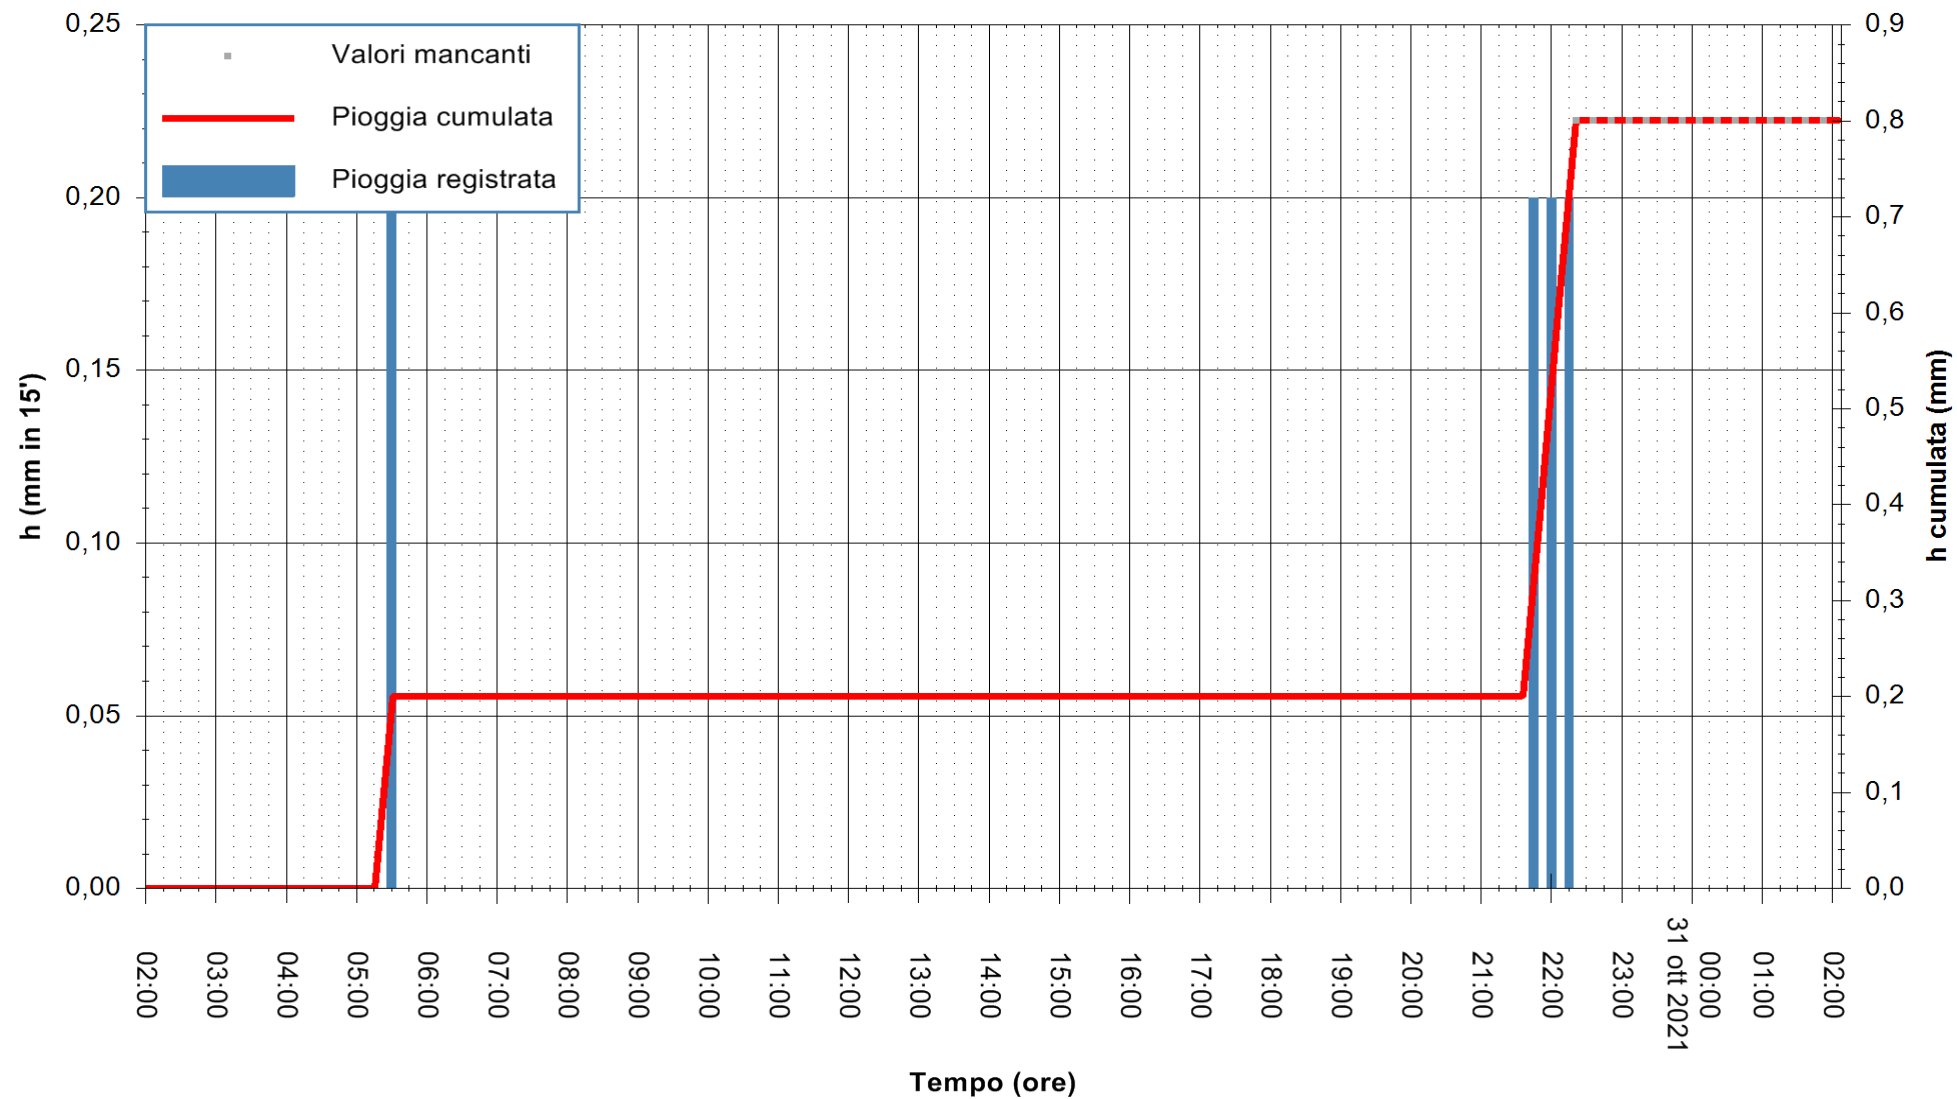

Stazione pluviometrica DORGALI MONTE TULUI
Area MONTE TULUI
Pioggia registrata nelle ultime 24 ore
Estrazione dati delle ore 22:48 del 30/10/2021
Ultimo dato disponibile: 30/10/2021 alle 22:15

ARPAS
F.to il Dirigente Responsabile
Dott. Giuseppe Bianco

REGIONE AUTONOMA DE SARDIGNA
REGIONE AUTONOMA DELLA SARDEGNA

Stazione pluviometrica DIGA NURAGHE ARRUBIU
Area DIGA NURAGHE ARRUBIU
Pioggia registrata nelle ultime 24 ore
Estrazione dati delle ore 22:48 del 30/10/2021
Ultimo dato disponibile: 30/10/2021 alle 22:15