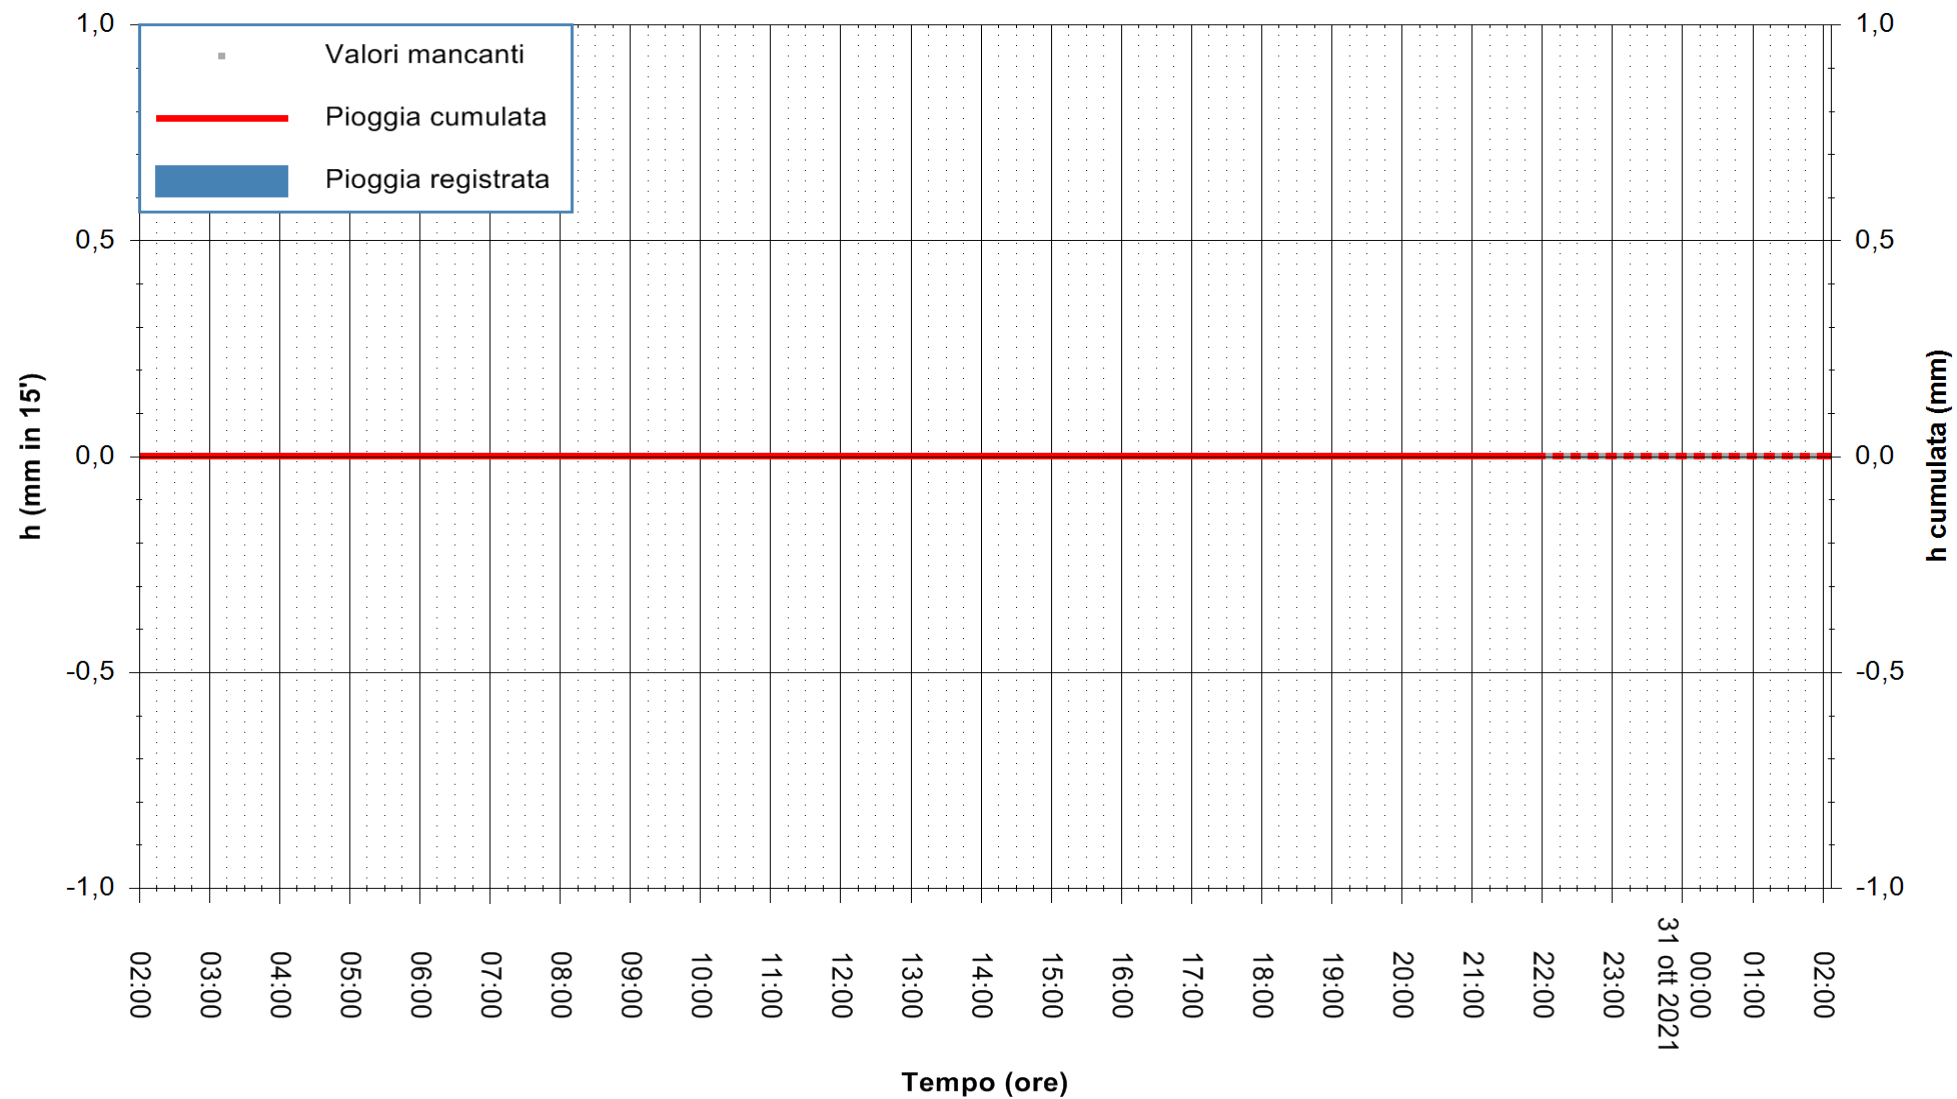

ARPAS
F.to il Dirigente Responsabile
Dott. Giuseppe Bianco

REGIONE AUTONOMA DE SARDIGNA
REGIONE AUTONOMA DELLA SARDEGNA

Stazione pluviometrica CARBONIA C.RA FLUMENTEPIDO
Area FLUMETEPIDO

Pioggia registrata nelle ultime 24 ore
Estrazione dati delle ore 22:48 del 30/10/2021
Ultimo dato disponibile: 30/10/2021 alle 22:15