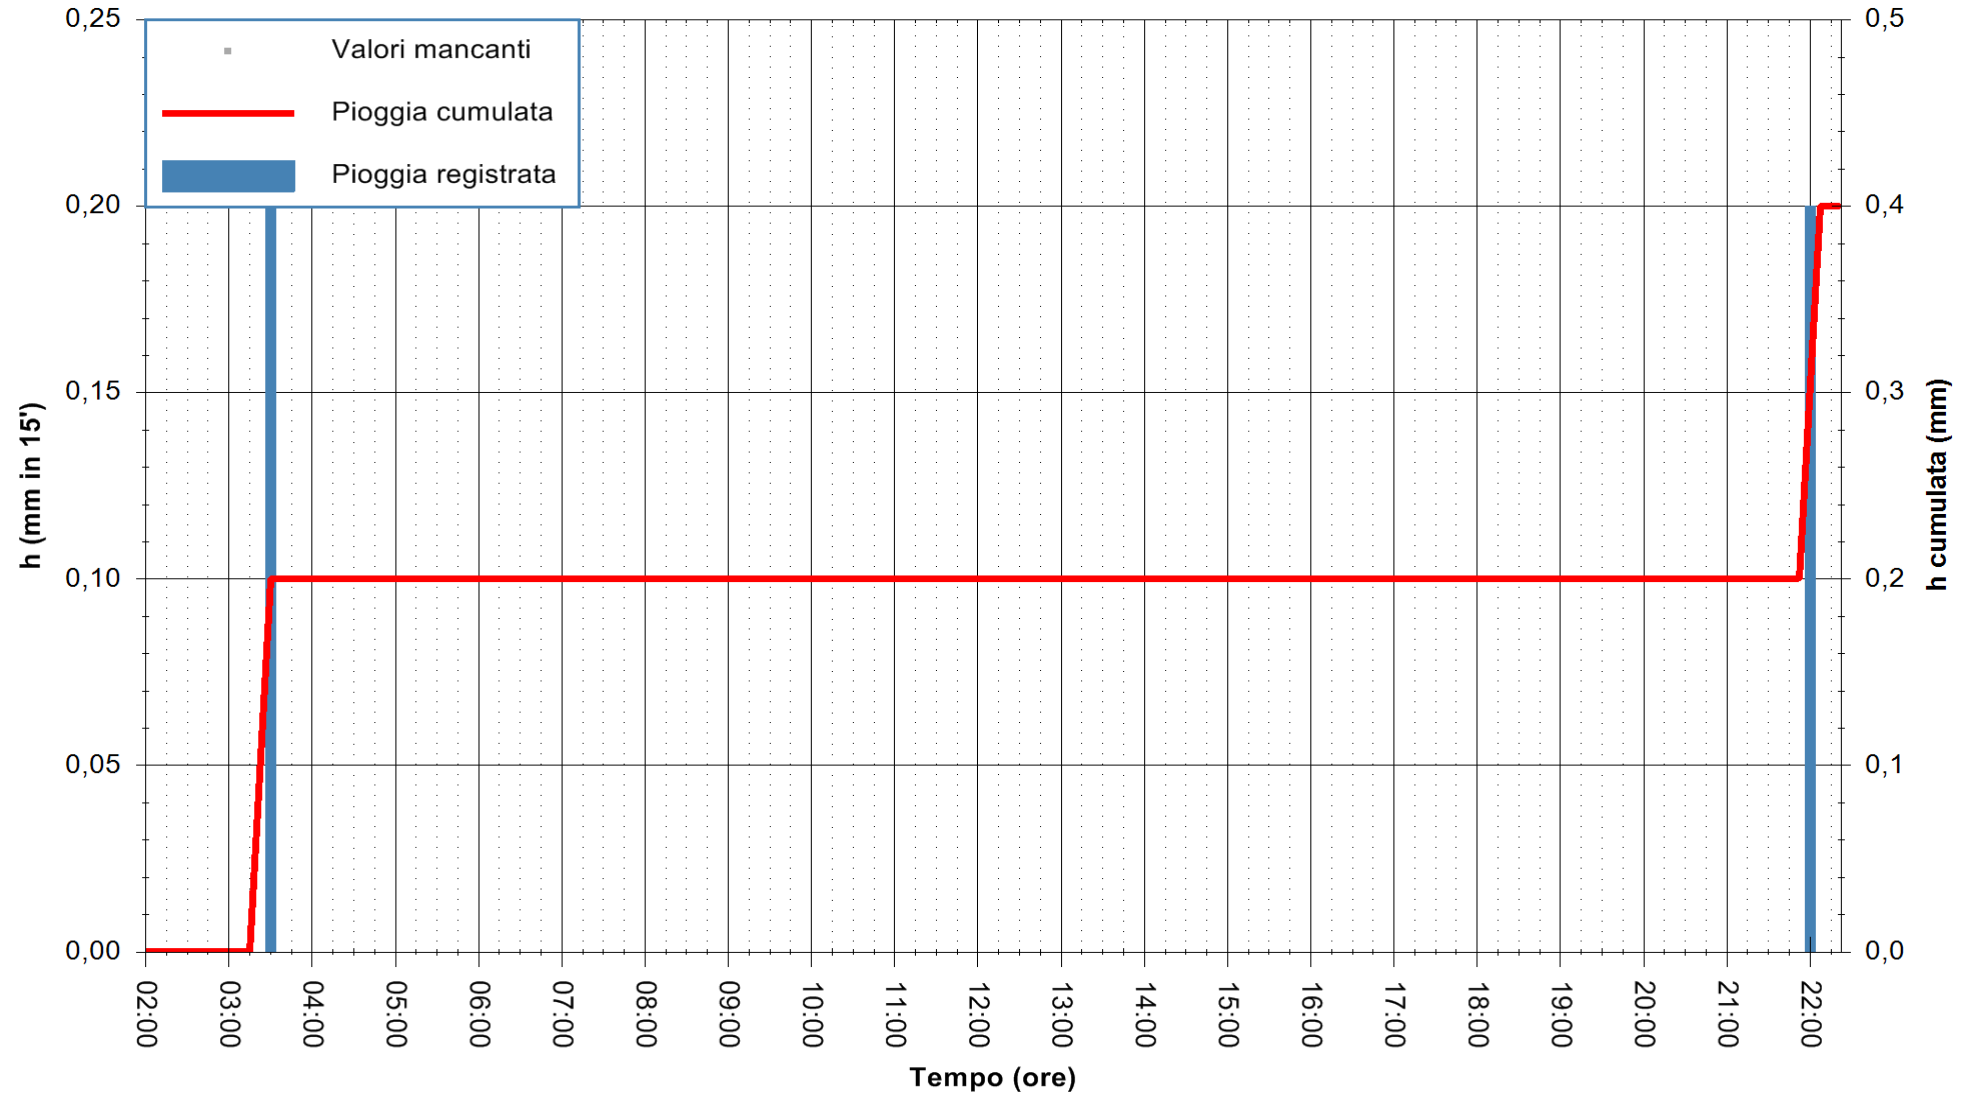

REGIONE AUTONOMA DE SARDIGNA
REGIONE AUTONOMA DELLA SARDEGNA

Stazione pluviometrica DIGA NURAGHE ARRUBIU
Area DIGA NURAGHE ARRUBIU
Pioggia registrata nelle ultime 24 ore
Estrazione dati delle ore 22:48 del 30/10/2021
Ultimo dato disponibile: 30/10/2021 alle 22:15