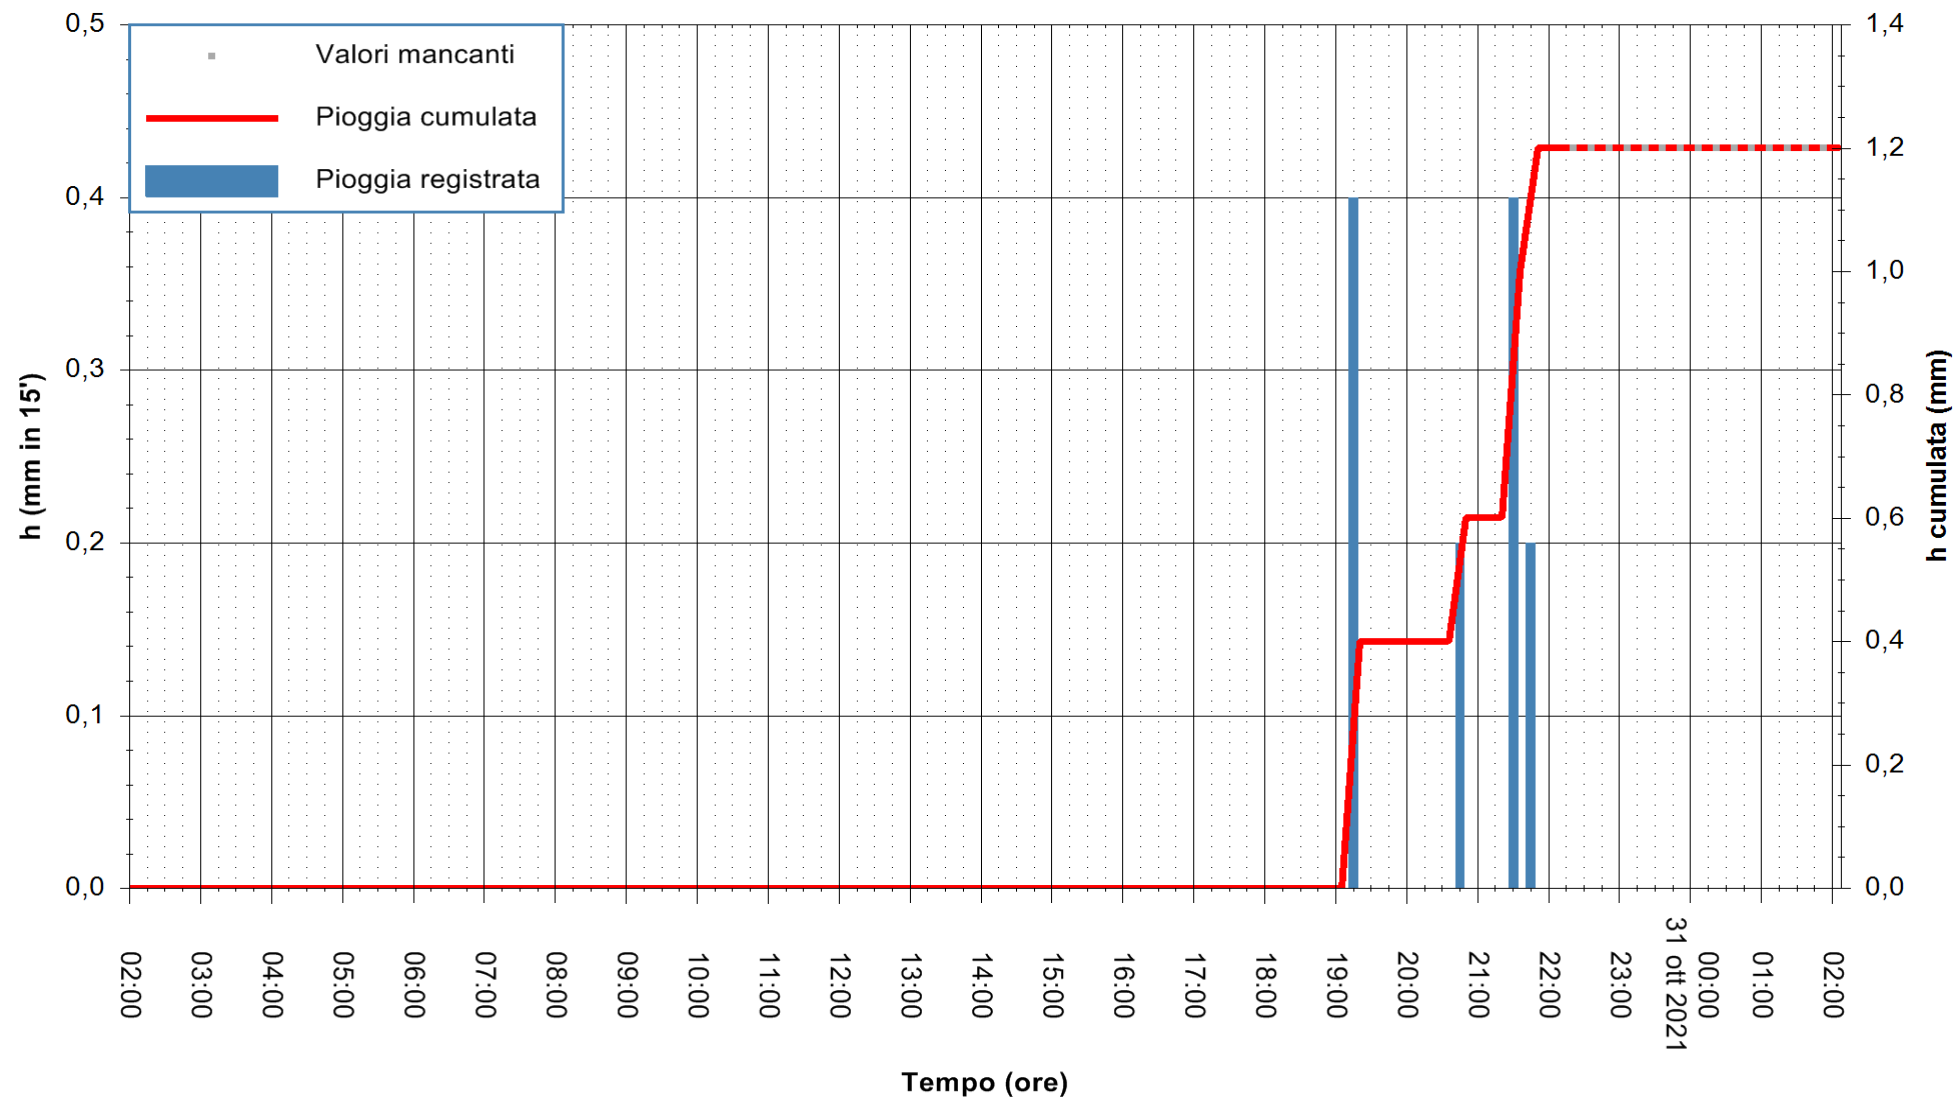

Stazione pluviometrica SAN VERO MILIS PUTZUIDU
Area TORRE CAPO MANNU
Pioggia registrata nelle ultime 24 ore
Estrazione dati delle ore 22:48 del 30/10/2021
Ultimo dato disponibile: 01/01/0001 alle 00:00

ARPAS
F.to il Dirigente Responsabile
Dott. Giuseppe Bianco

REGIONE AUTONOMA DE SARDIGNA
REGIONE AUTONOMA DELLA SARDEGNA