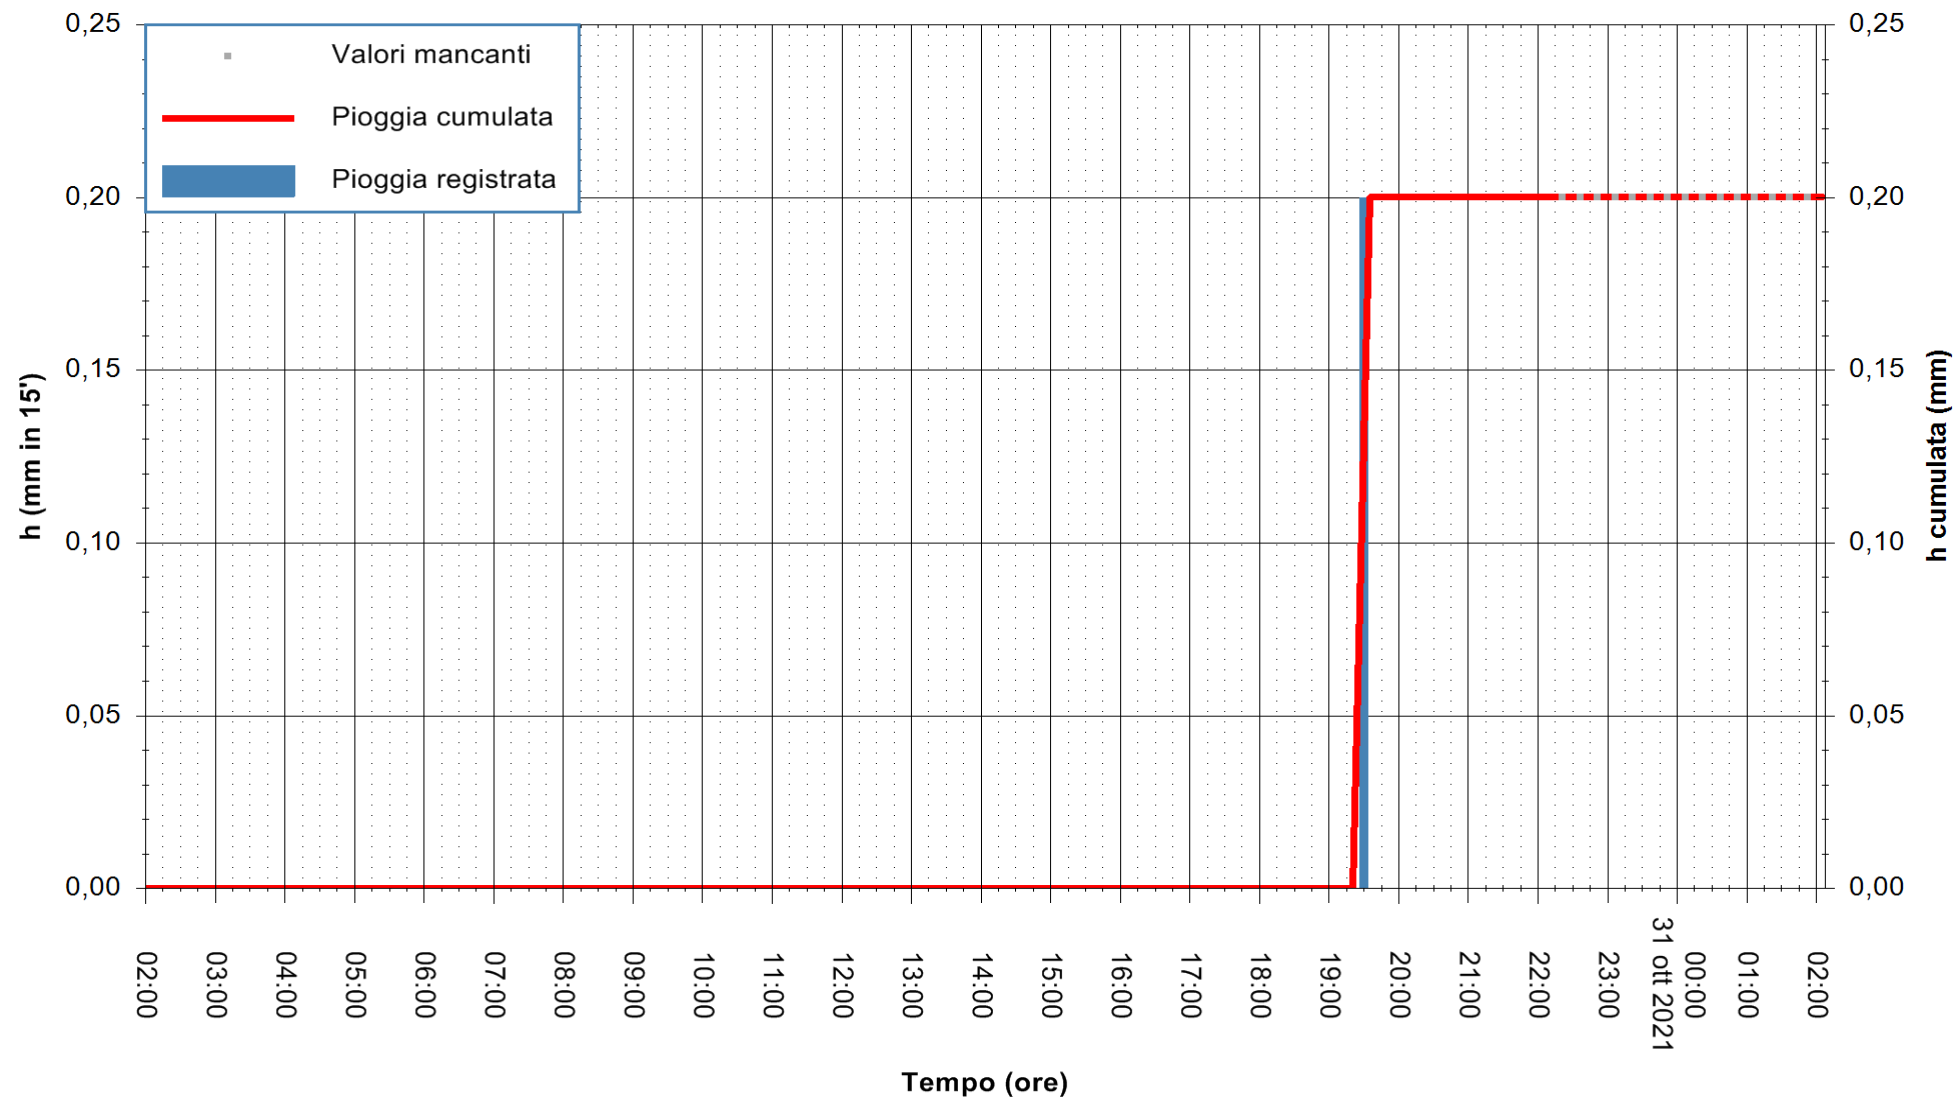

REGIONE AUTONOMA DE SARDIGNA
REGIONE AUTONOMA DELLA SARDEGNA

Stazione pluviometrica DIGA NURAGHE ARRUBIU
Area DIGA NURAGHE ARRUBIU
Pioggia registrata nelle ultime 24 ore
Estrazione dati delle ore 22:48 del 30/10/2021
Ultimo dato disponibile: 30/10/2021 alle 22:15