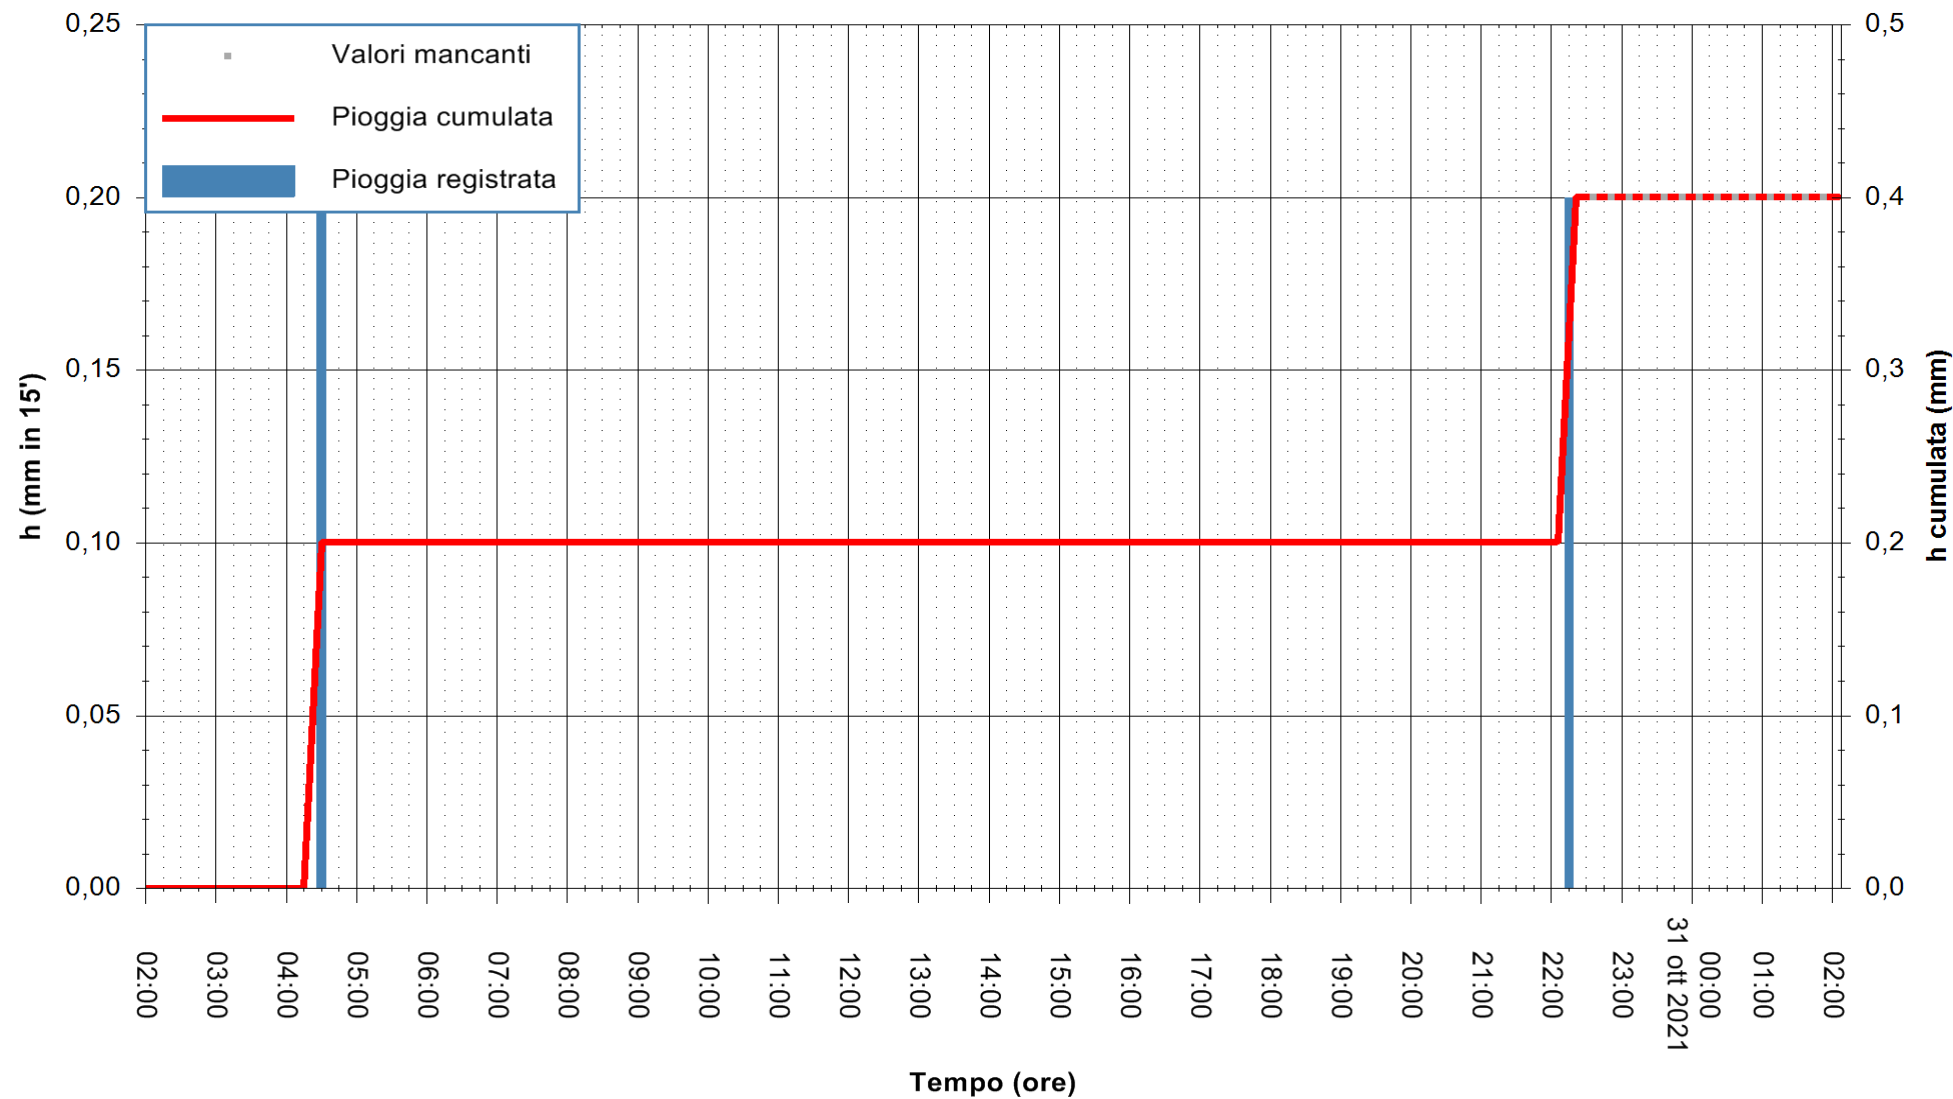

REGIONE AUTONOMA DE SARDIGNA
REGIONE AUTONOMA DELLA SARDEGNA

Stazione pluviometrica DIGA NURAGHE ARRUBIU
Area DIGA NURAGHE ARRUBIU
Pioggia registrata nelle ultime 24 ore
Estrazione dati delle ore 22:48 del 30/10/2021
Ultimo dato disponibile: 30/10/2021 alle 22:15