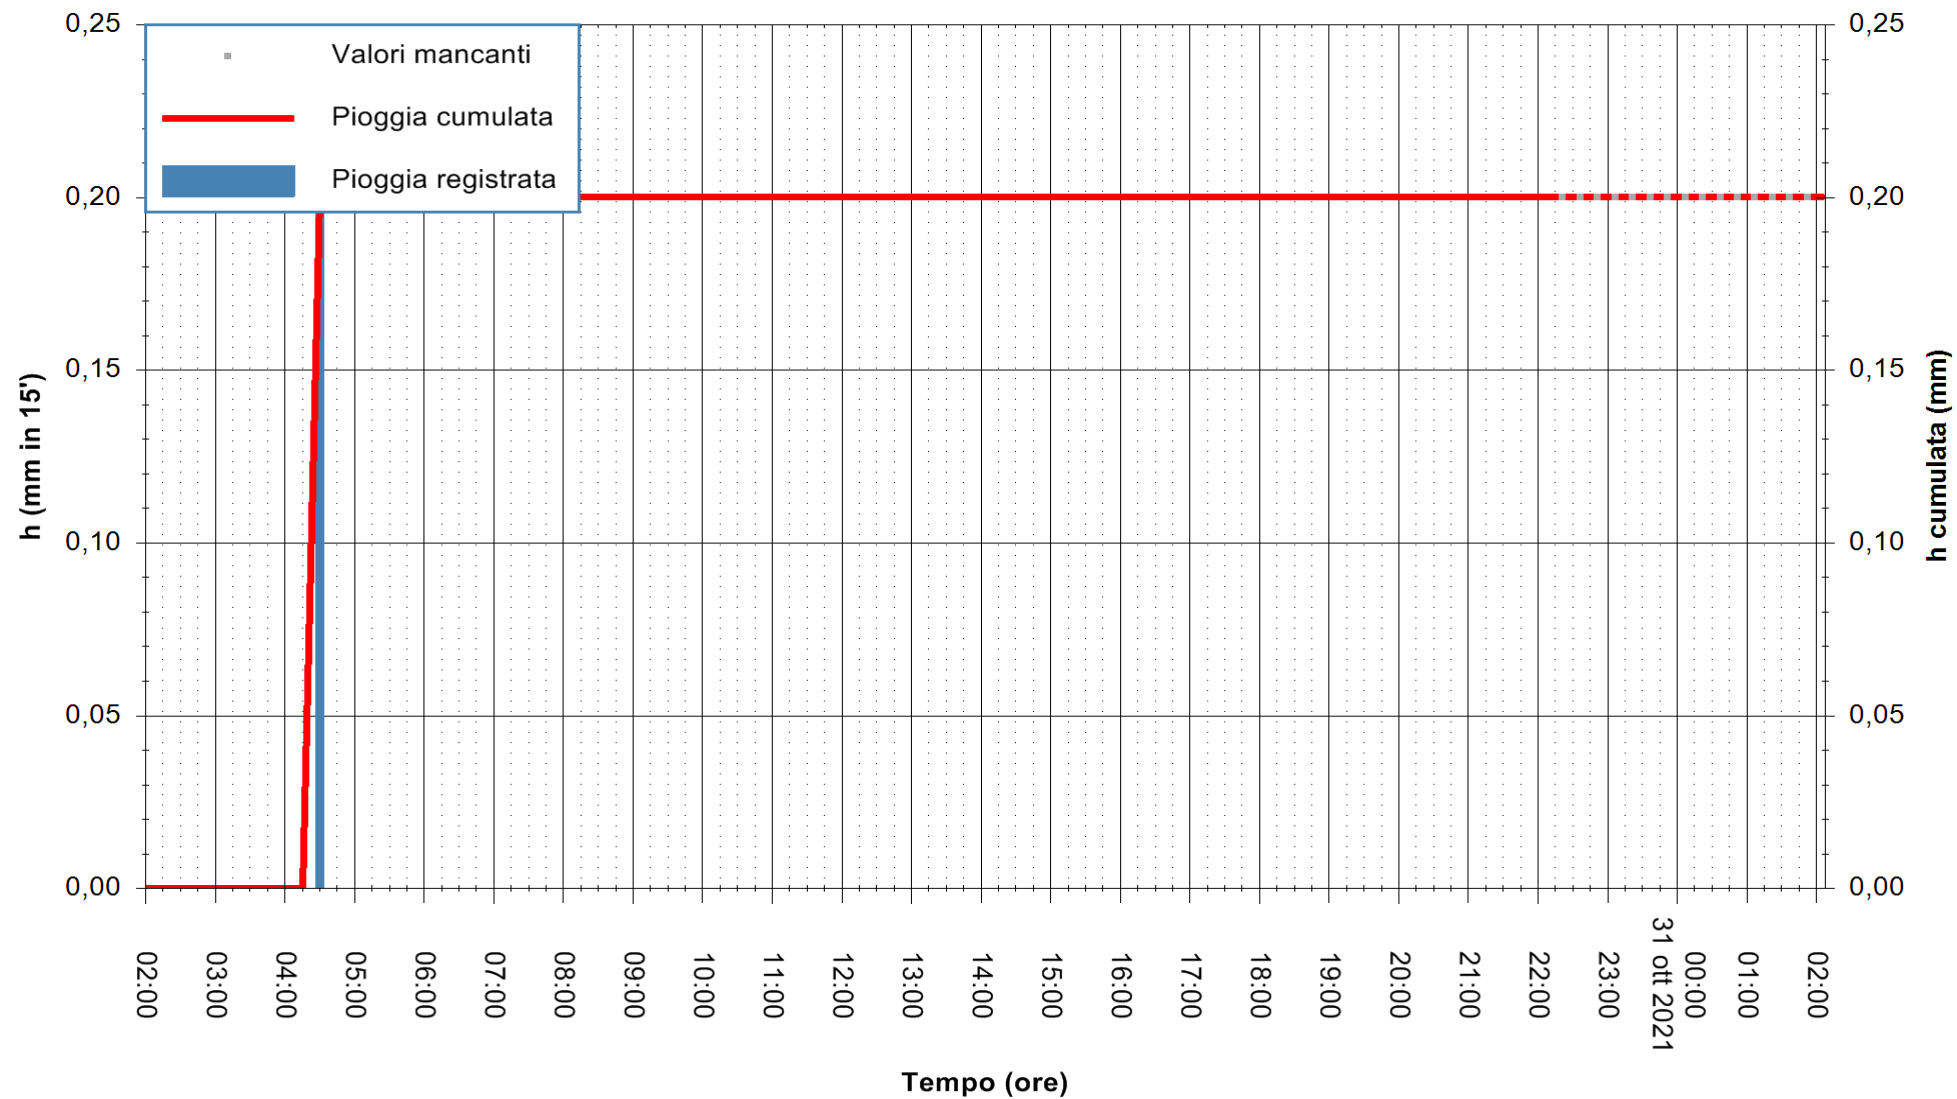

ARPAS
F.to il Dirigente Responsabile
Dott. Giuseppe Bianco

REGIONE AUTONOMA DE SARDIGNA
REGIONE AUTONOMA DELLA SARDEGNA

Stazione pluviometrica ORANI RF
Area SERBATOIO IDRICO
Pioggia registrata nelle ultime 24 ore
Estrazione dati delle ore 22:48 del 30/10/2021
Ultimo dato disponibile: 30/10/2021 alle 22:15