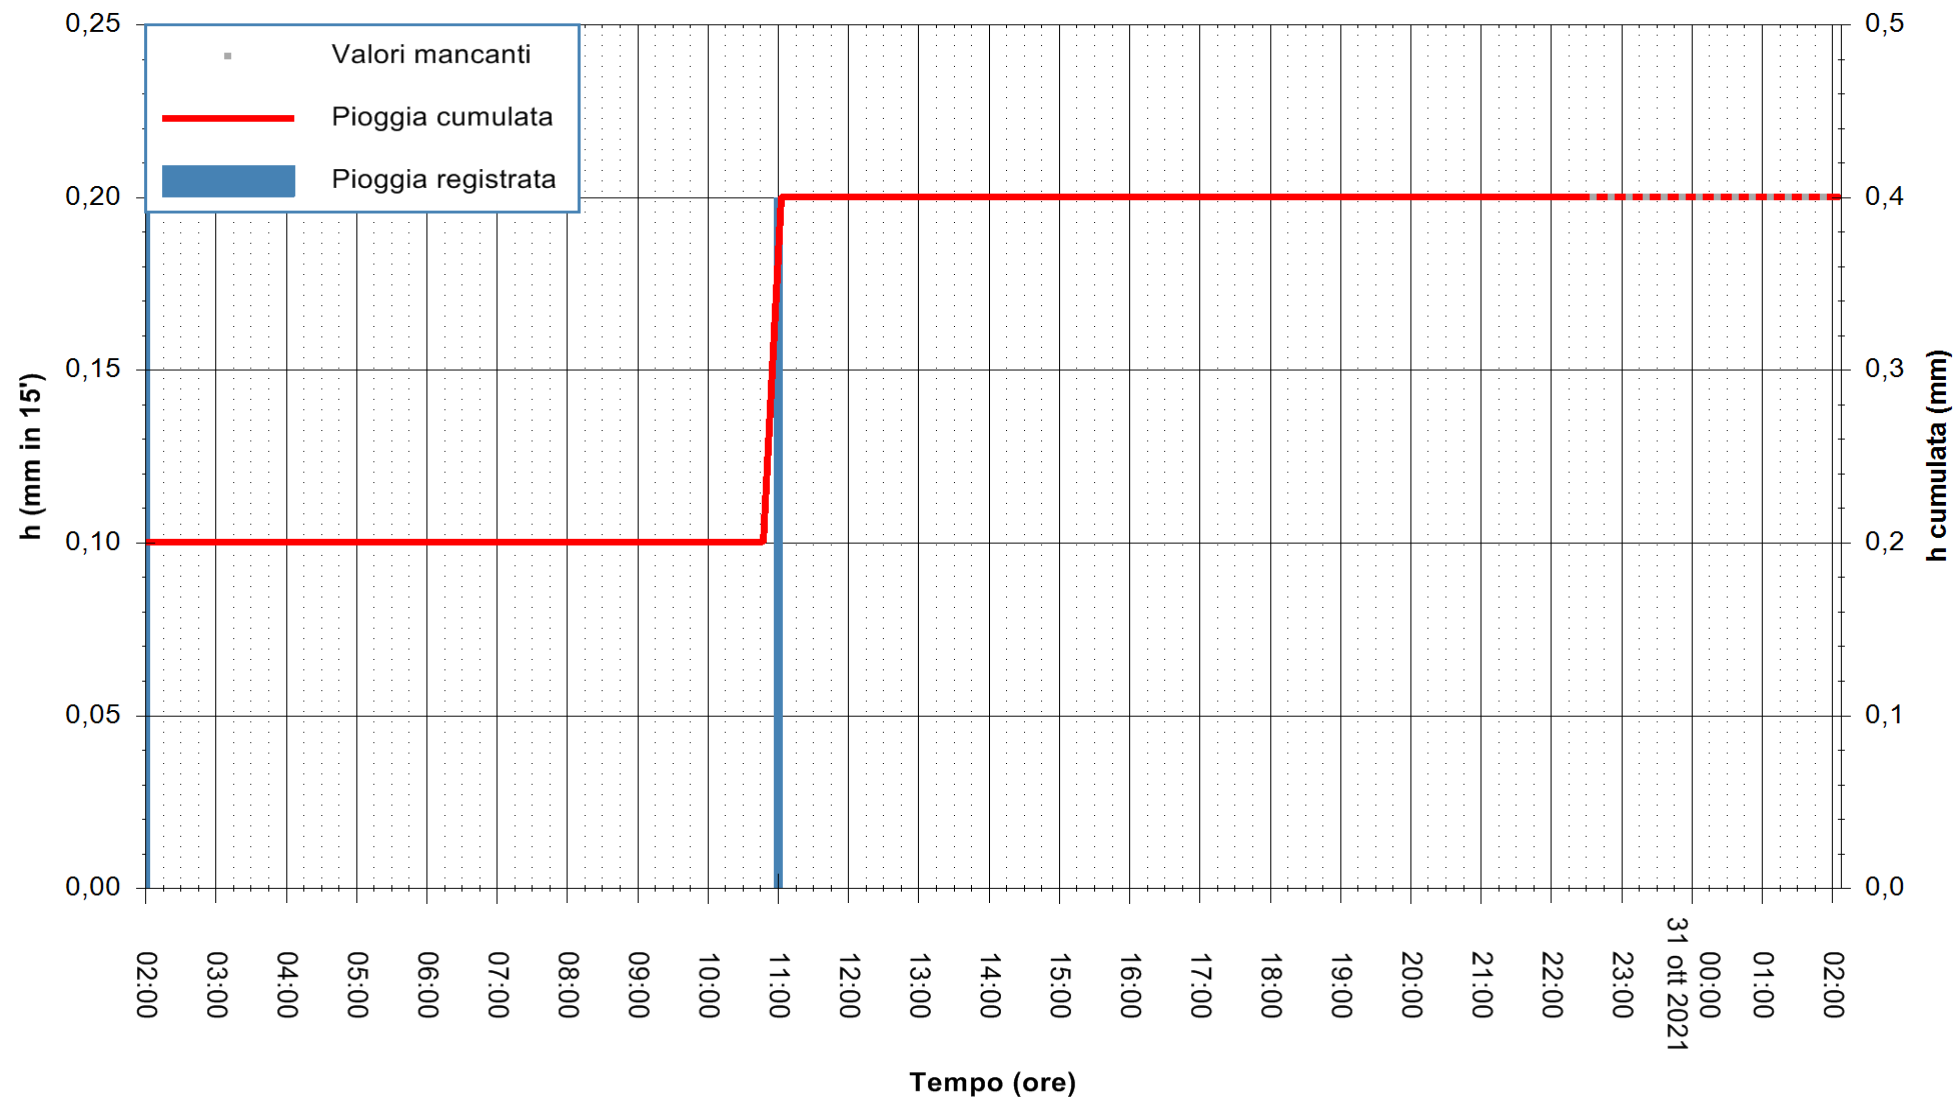

ARPAS
F.to il Dirigente Responsabile
Dott. Giuseppe Bianco

REGIONE AUTONOMA DE SARDIGNA
REGIONE AUTONOMA DELLA SARDEGNA

Stazione pluviometrica ORANI RF
Area SERBATOIO IDRICO
Pioggia registrata nelle ultime 24 ore
Estrazione dati delle ore 22:48 del 30/10/2021
Ultimo dato disponibile: 30/10/2021 alle 22:15