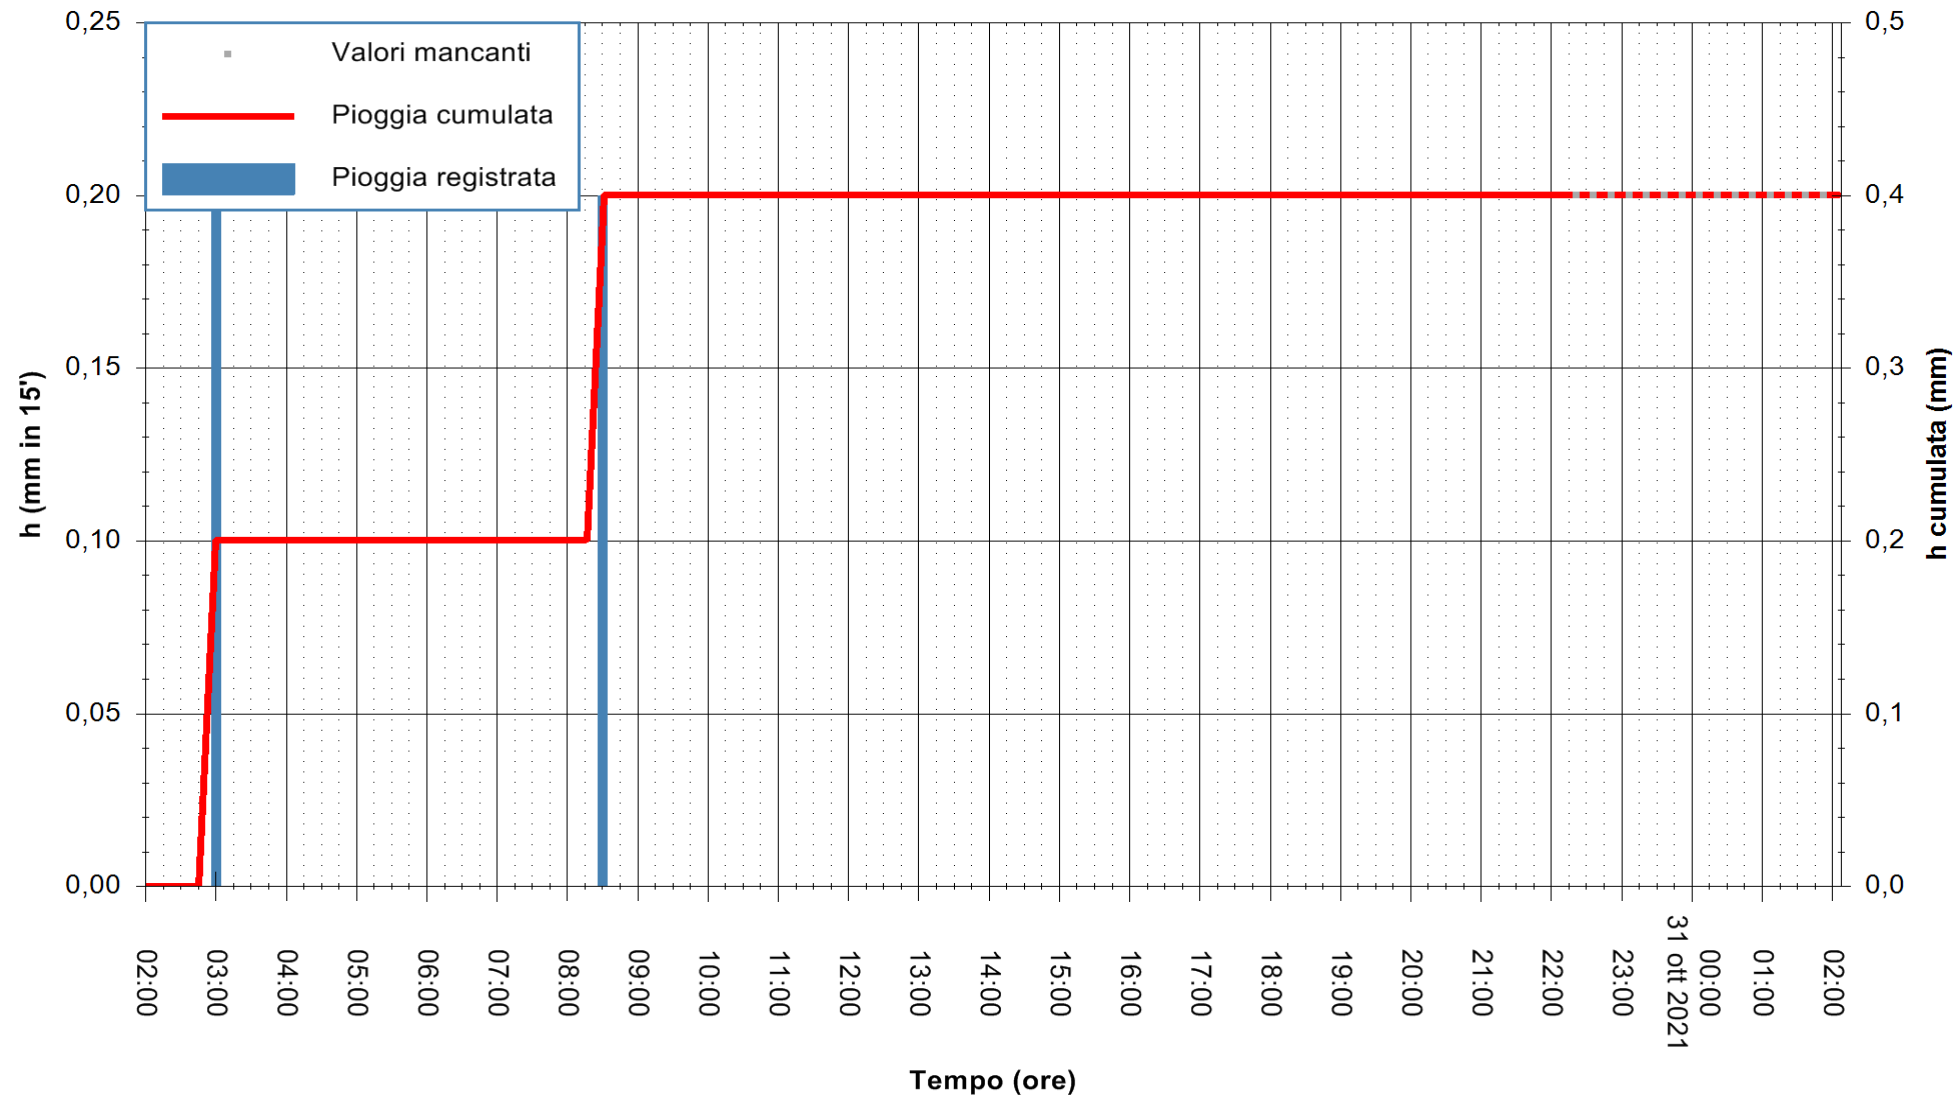

REGIONE AUTONOMA DE SARDIGNA
REGIONE AUTONOMA DELLA SARDEGNA

Stazione pluviometrica DIGA NURAGHE ARRUBIU
Area DIGA NURAGHE ARRUBIU
Pioggia registrata nelle ultime 24 ore
Estrazione dati delle ore 22:48 del 30/10/2021
Ultimo dato disponibile: 30/10/2021 alle 22:15