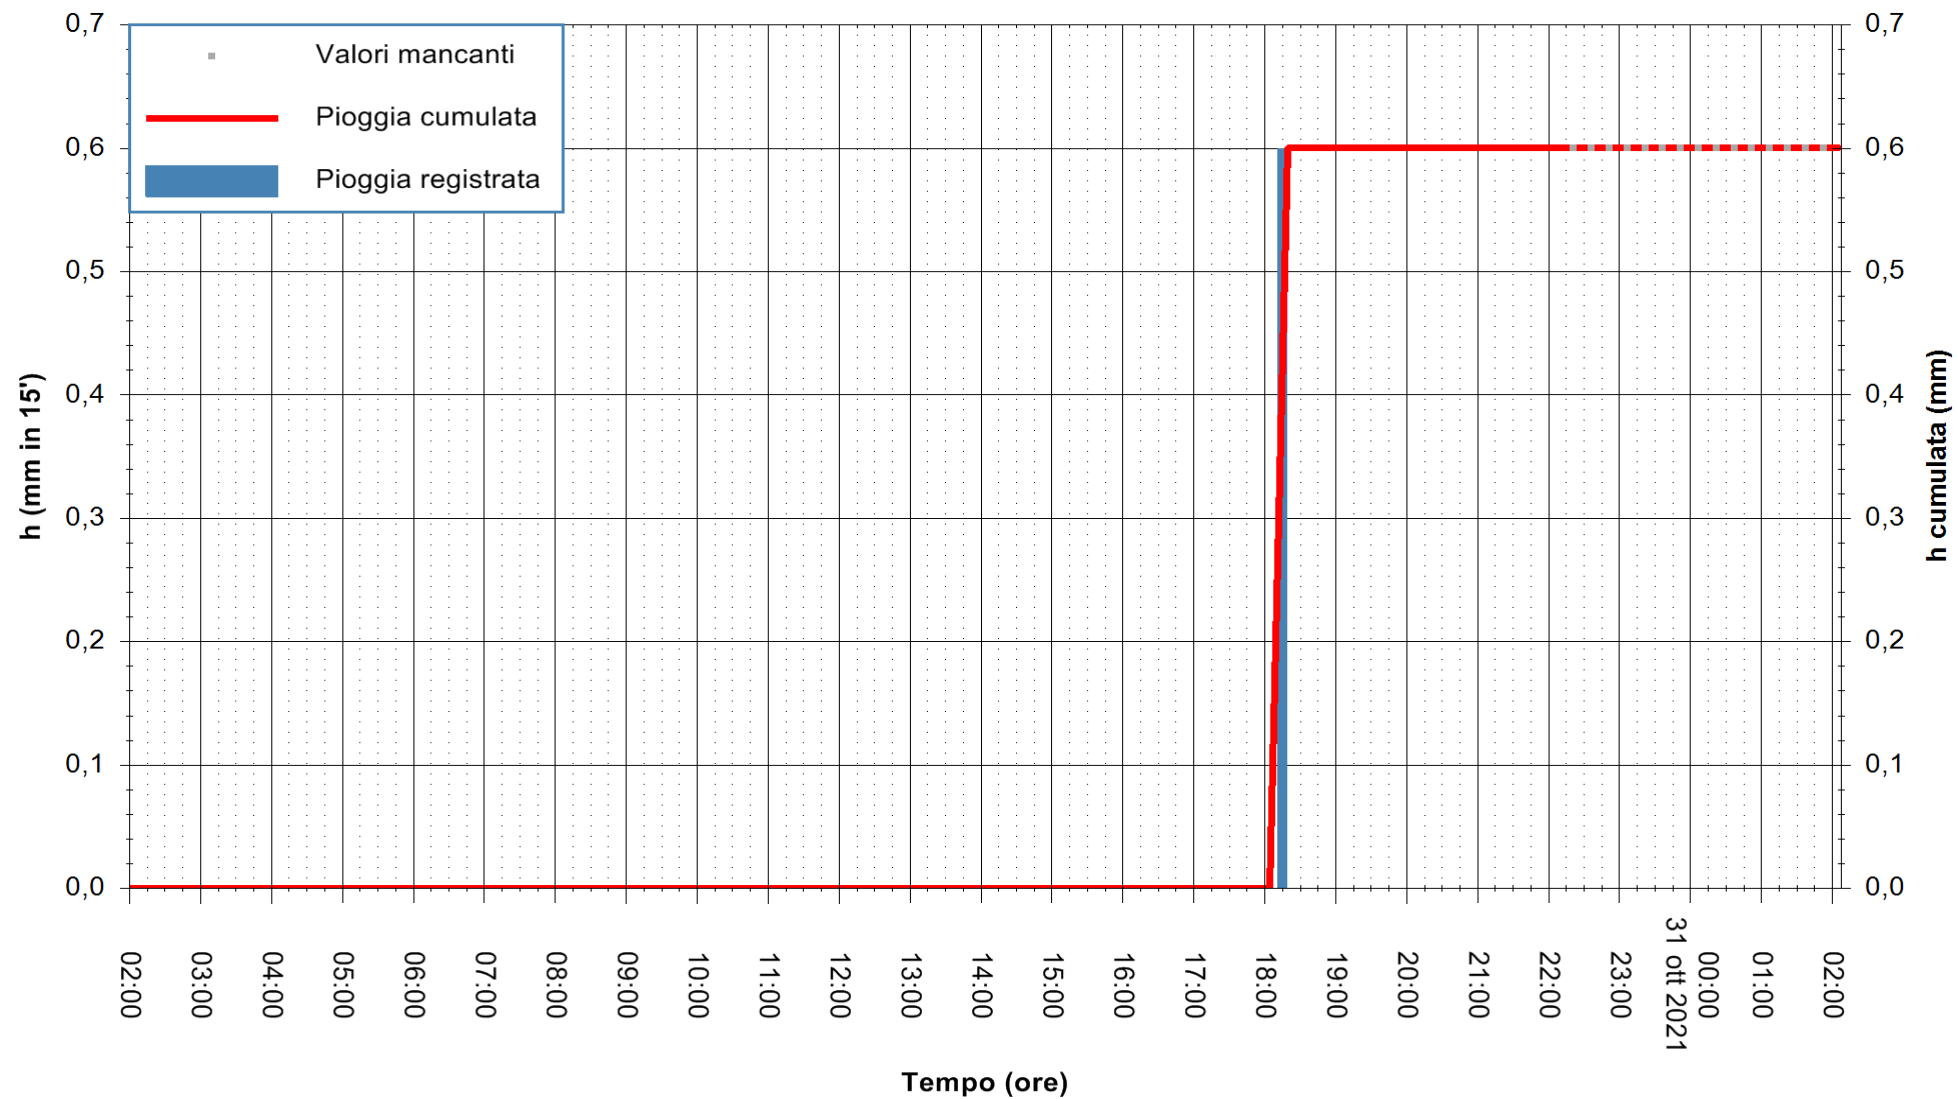

ARPAS
F.to il Dirigente Responsabile
Dott. Giuseppe Bianco

REGIONE AUTONOMA DE SARDIGNA
REGIONE AUTONOMA DELLA SARDEGNA

Stazione pluviometrica LULA RF
Area PIZZONCHI
Pioggia registrata nelle ultime 24 ore
Estrazione dati delle ore 22:48 del 30/10/2021
Ultimo dato disponibile: 30/10/2021 alle 22:15