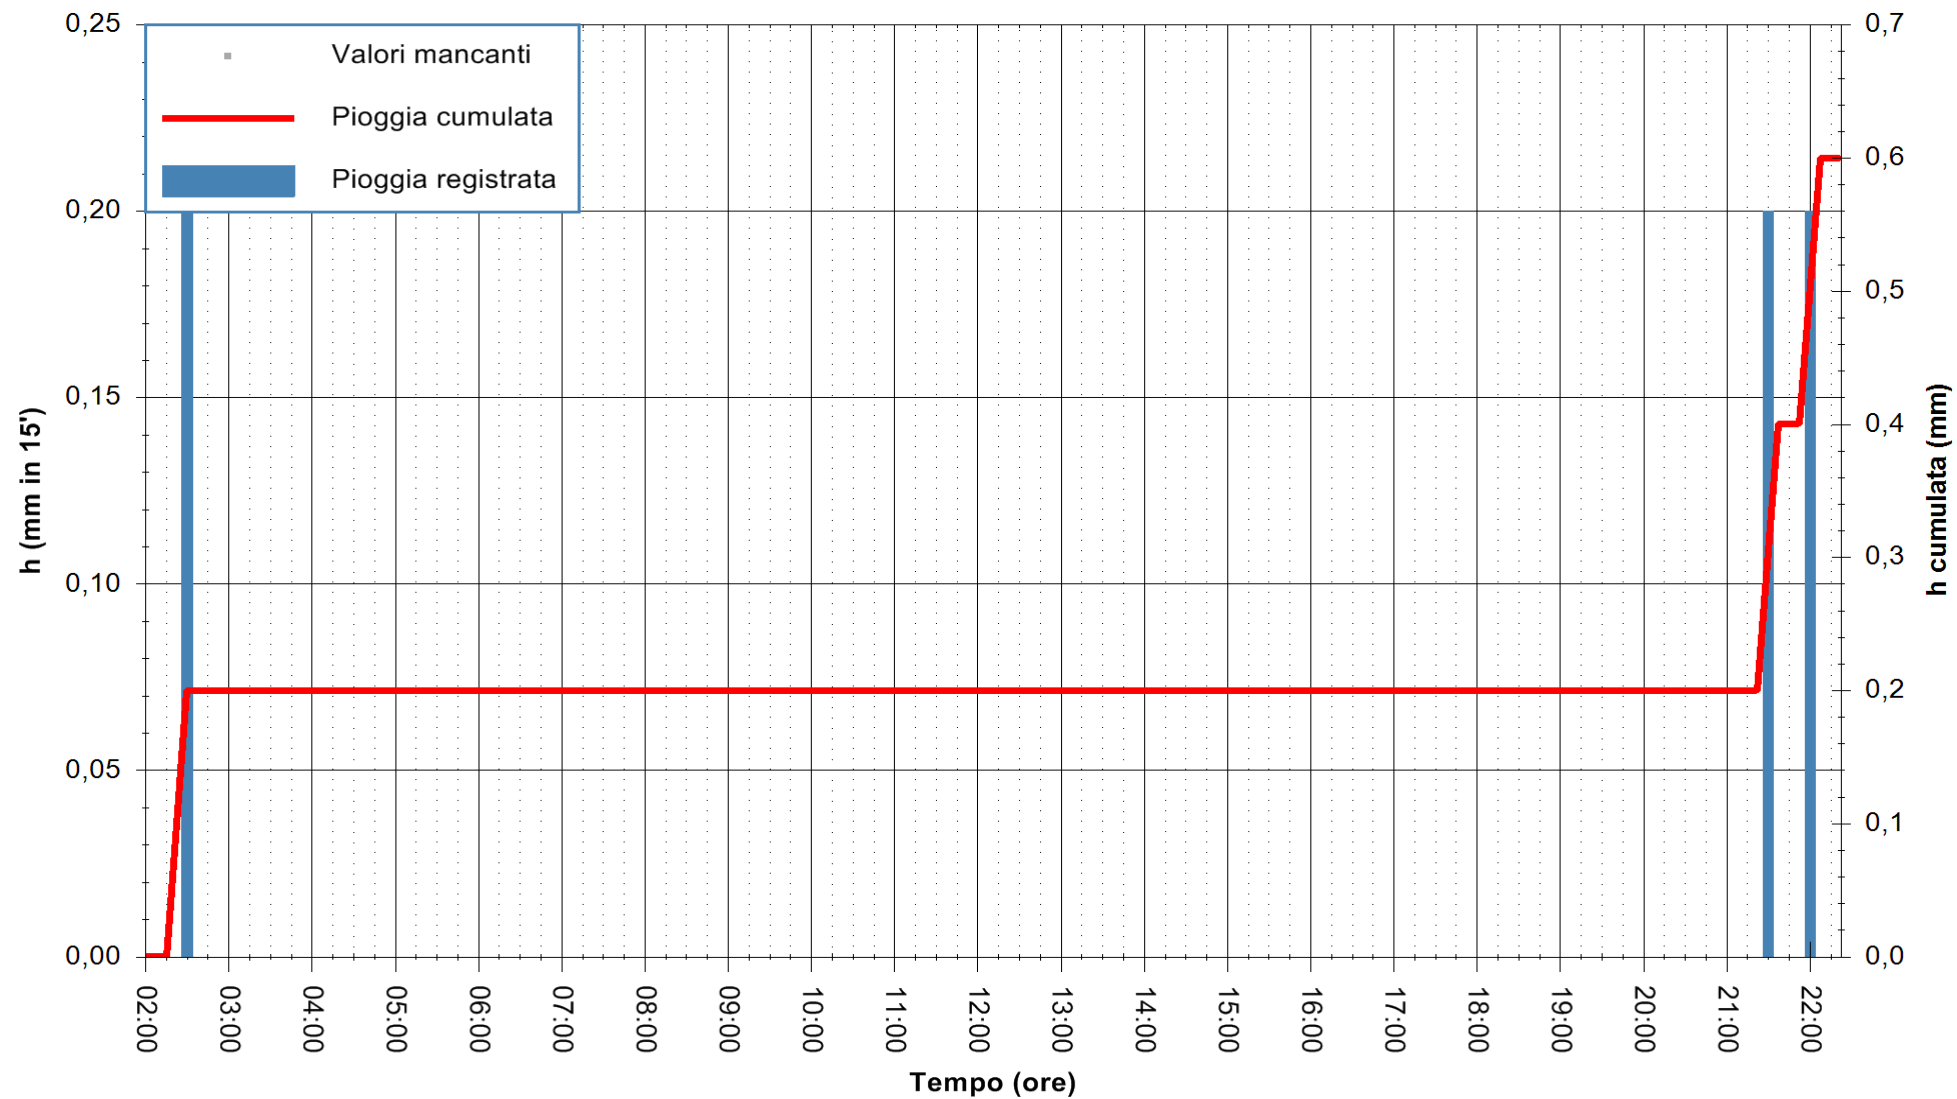

REGIONE AUTONOMA DE SARDIGNA
REGIONE AUTONOMA DELLA SARDEGNA

Stazione pluviometrica DIGA NURAGHE ARRUBIU
Area DIGA NURAGHE ARRUBIU
Pioggia registrata nelle ultime 24 ore
Estrazione dati delle ore 22:48 del 30/10/2021
Ultimo dato disponibile: 30/10/2021 alle 22:15