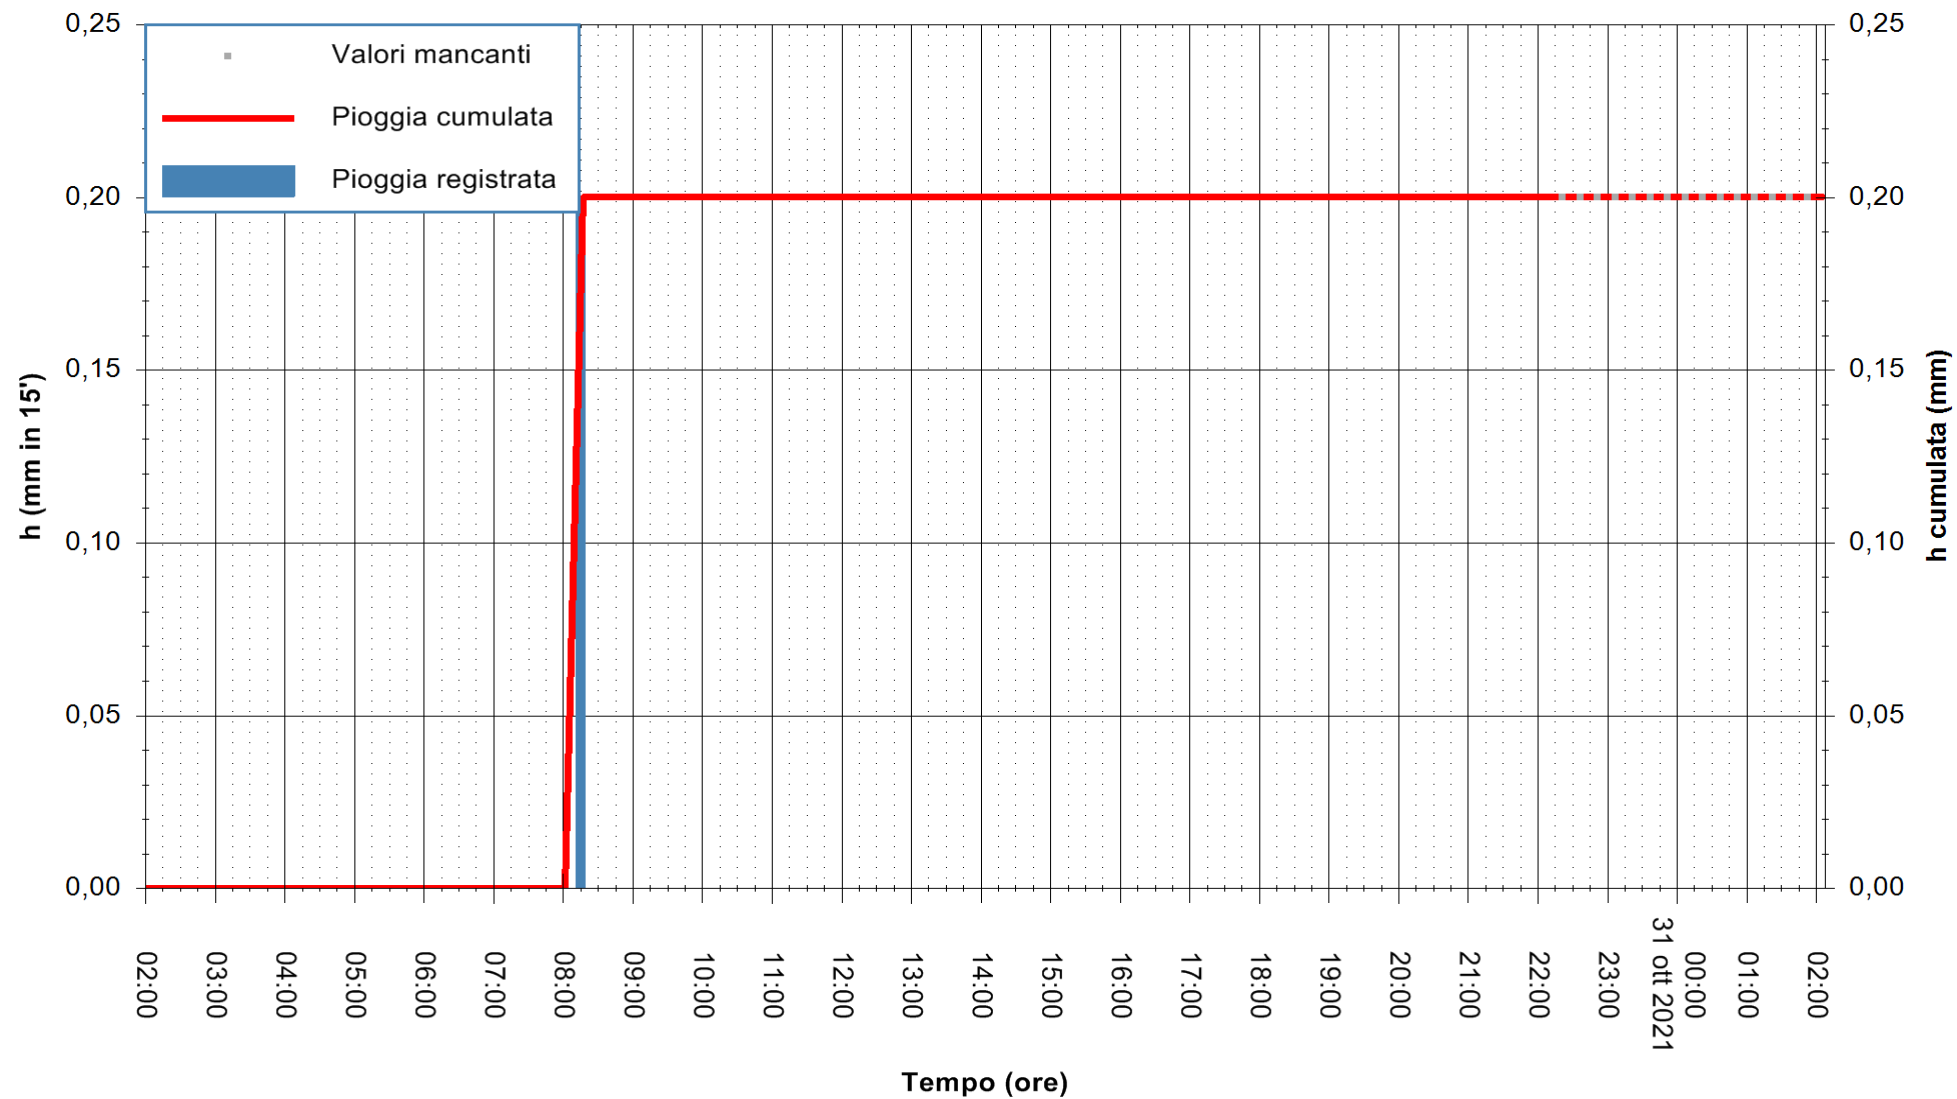

ARPAS
F.to il Dirigente Responsabile
Dott. Giuseppe Bianco

REGIONE AUTONOMA DE SARDIGNA
REGIONE AUTONOMA DELLA SARDEGNA

Stazione pluviometrica ORANI RF
Area SERBATOIO IDRICO
Pioggia registrata nelle ultime 24 ore
Estrazione dati delle ore 22:48 del 30/10/2021
Ultimo dato disponibile: 30/10/2021 alle 22:15