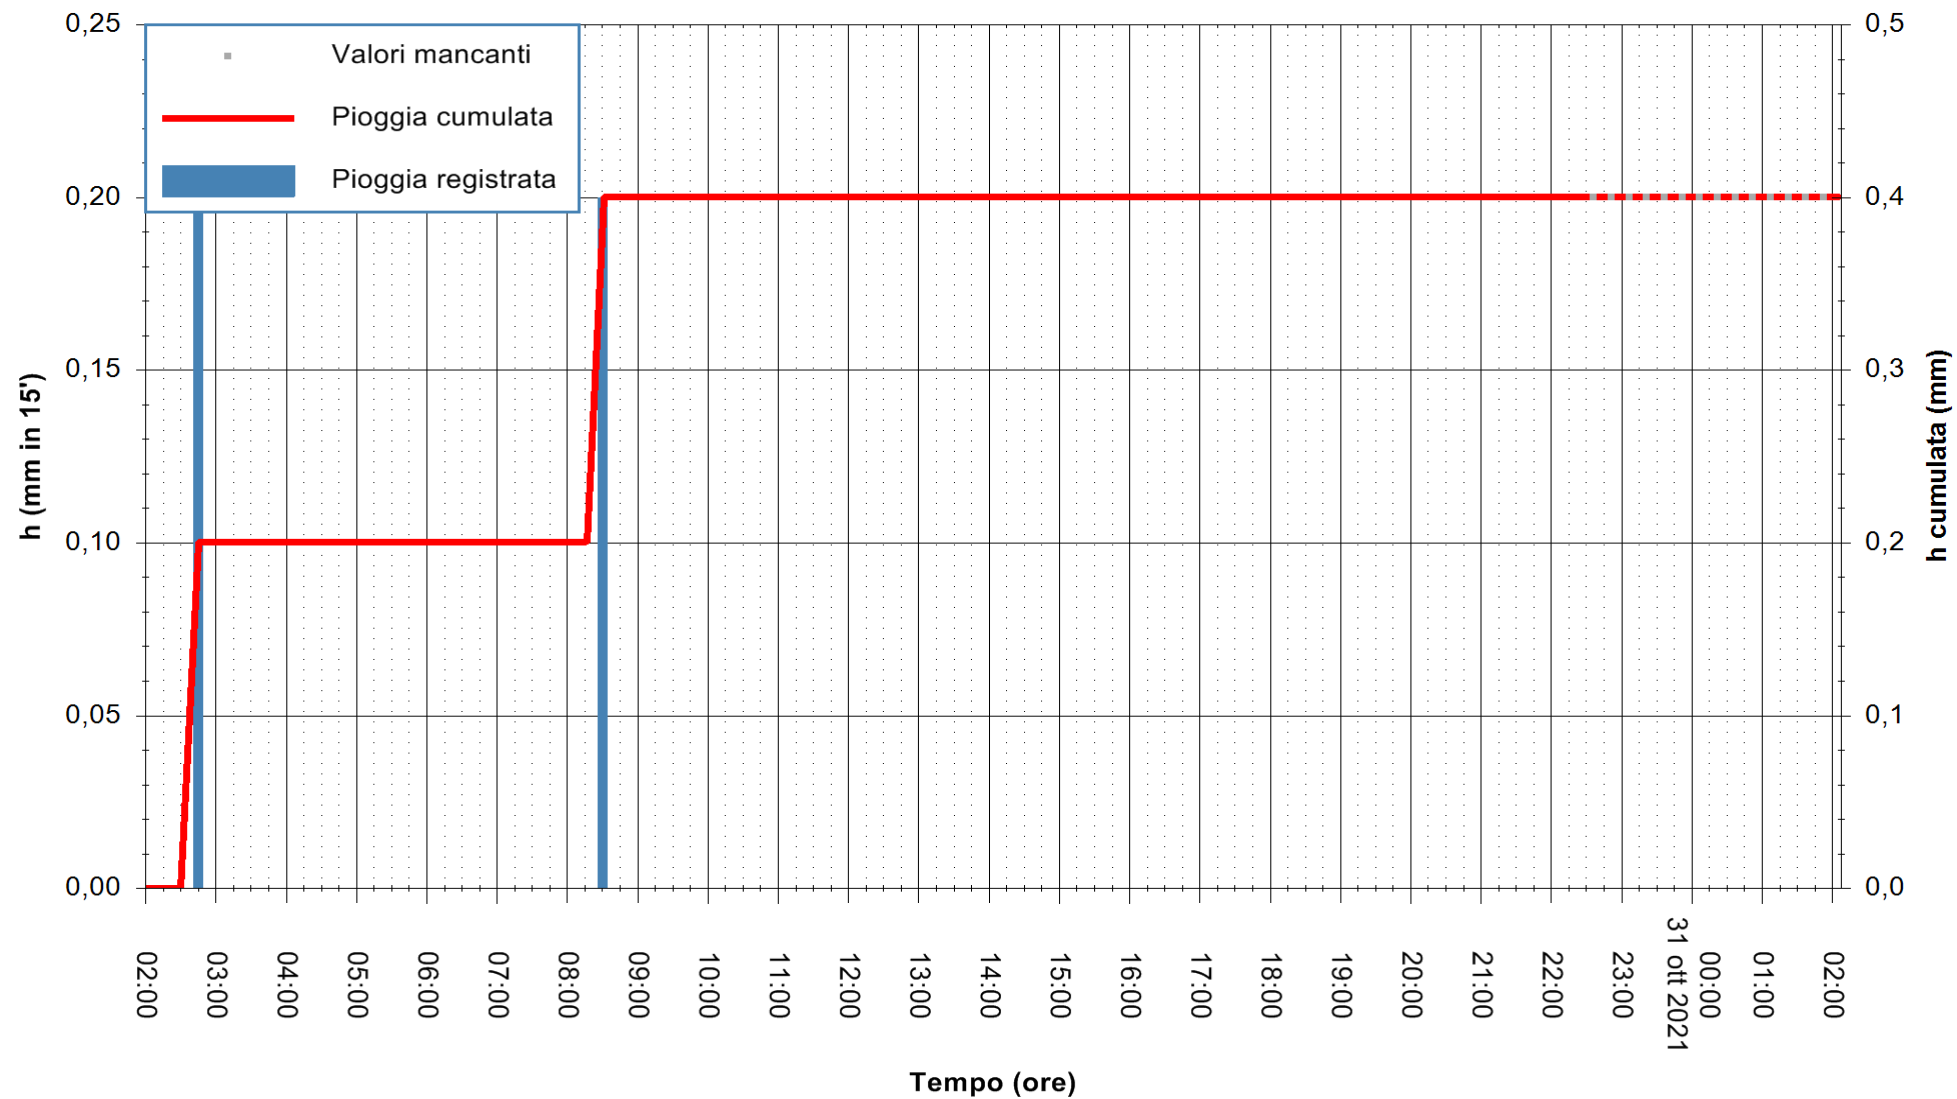

REGIONE AUTONOMA DE SARDIGNA
REGIONE AUTONOMA DELLA SARDEGNA

Stazione pluviometrica DIGA NURAGHE ARRUBIU
Area DIGA NURAGHE ARRUBIU
Pioggia registrata nelle ultime 24 ore
Estrazione dati delle ore 22:48 del 30/10/2021
Ultimo dato disponibile: 30/10/2021 alle 22:15