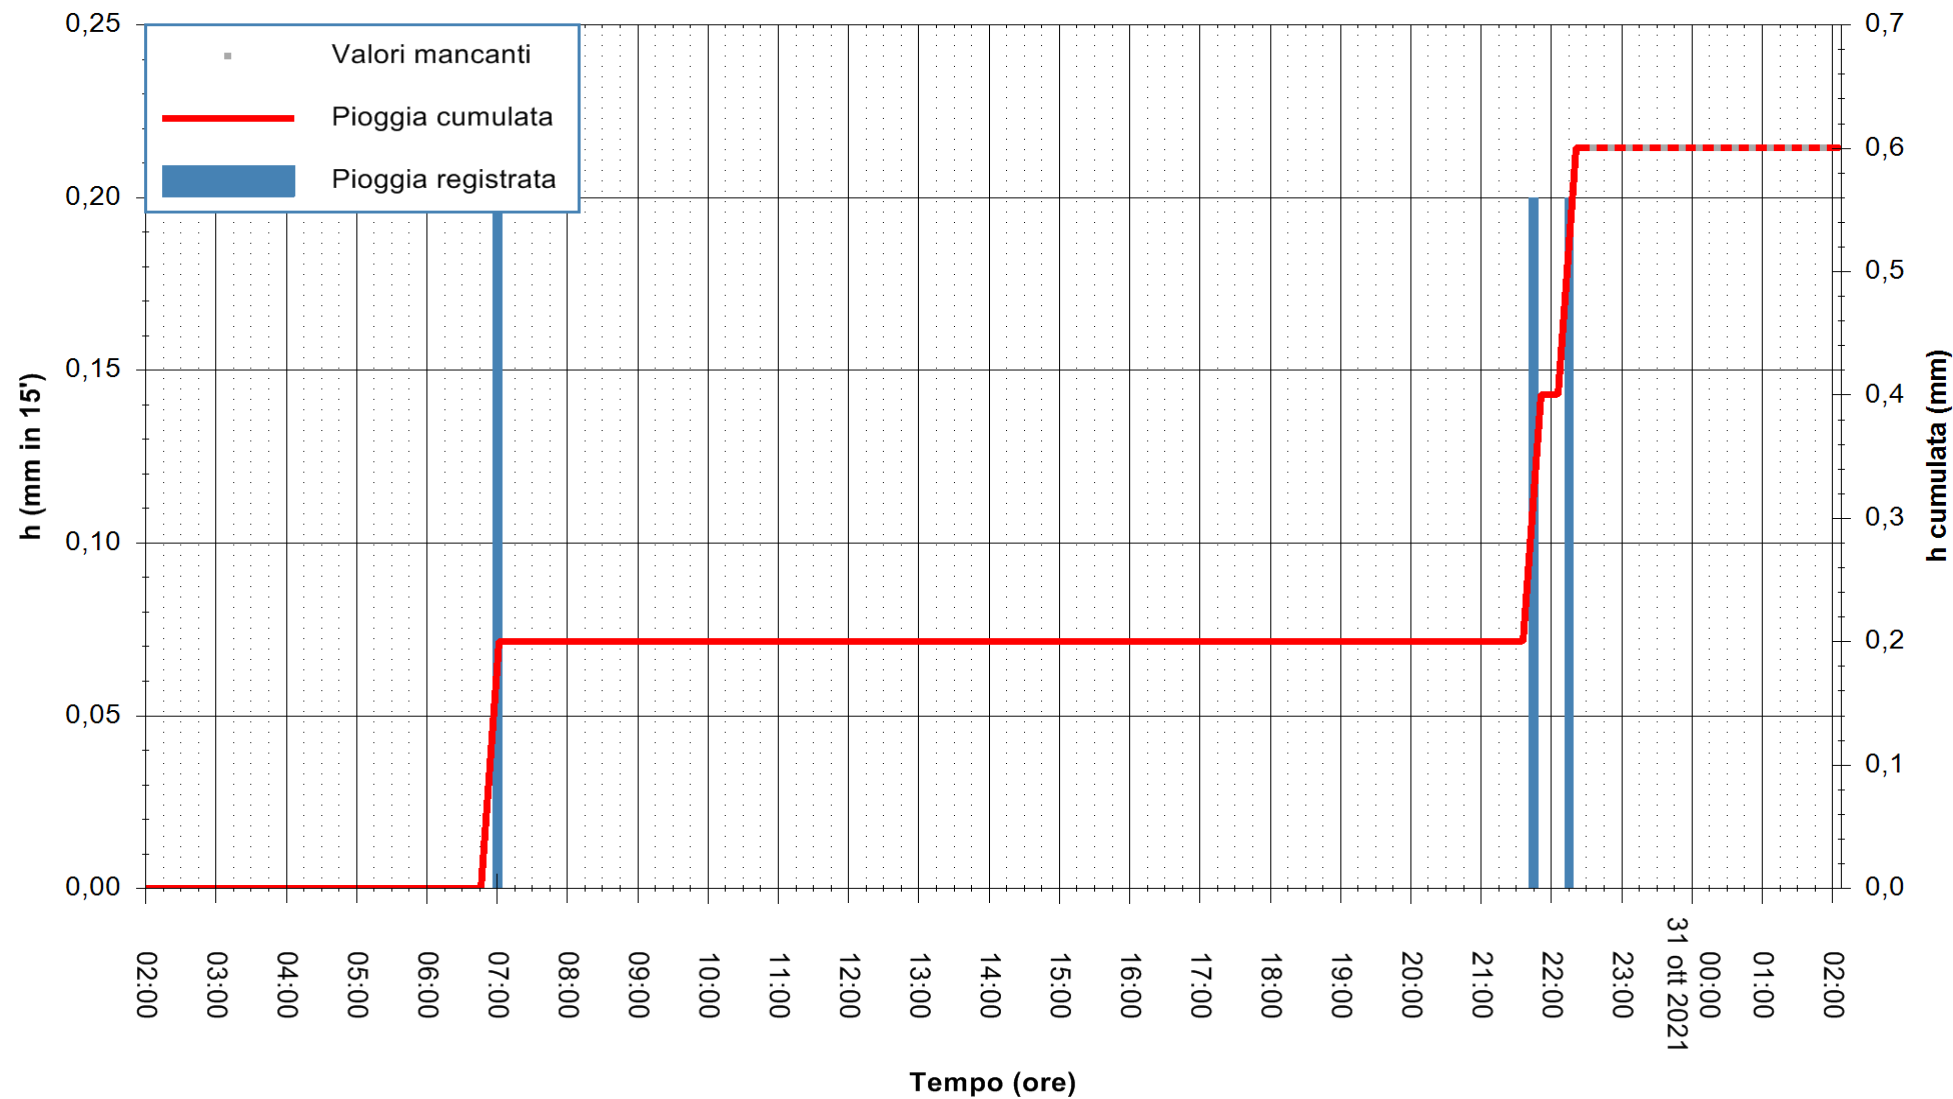

ARPAS
F.to il Dirigente Responsabile
Dott. Giuseppe Bianco

REGIONE AUTONOMA DE SARDIGNA
REGIONE AUTONOMA DELLA SARDEGNA

Stazione pluviometrica ORANI RF
Area SERBATOIO IDRICO
Pioggia registrata nelle ultime 24 ore
Estrazione dati delle ore 22:48 del 30/10/2021
Ultimo dato disponibile: 30/10/2021 alle 22:15