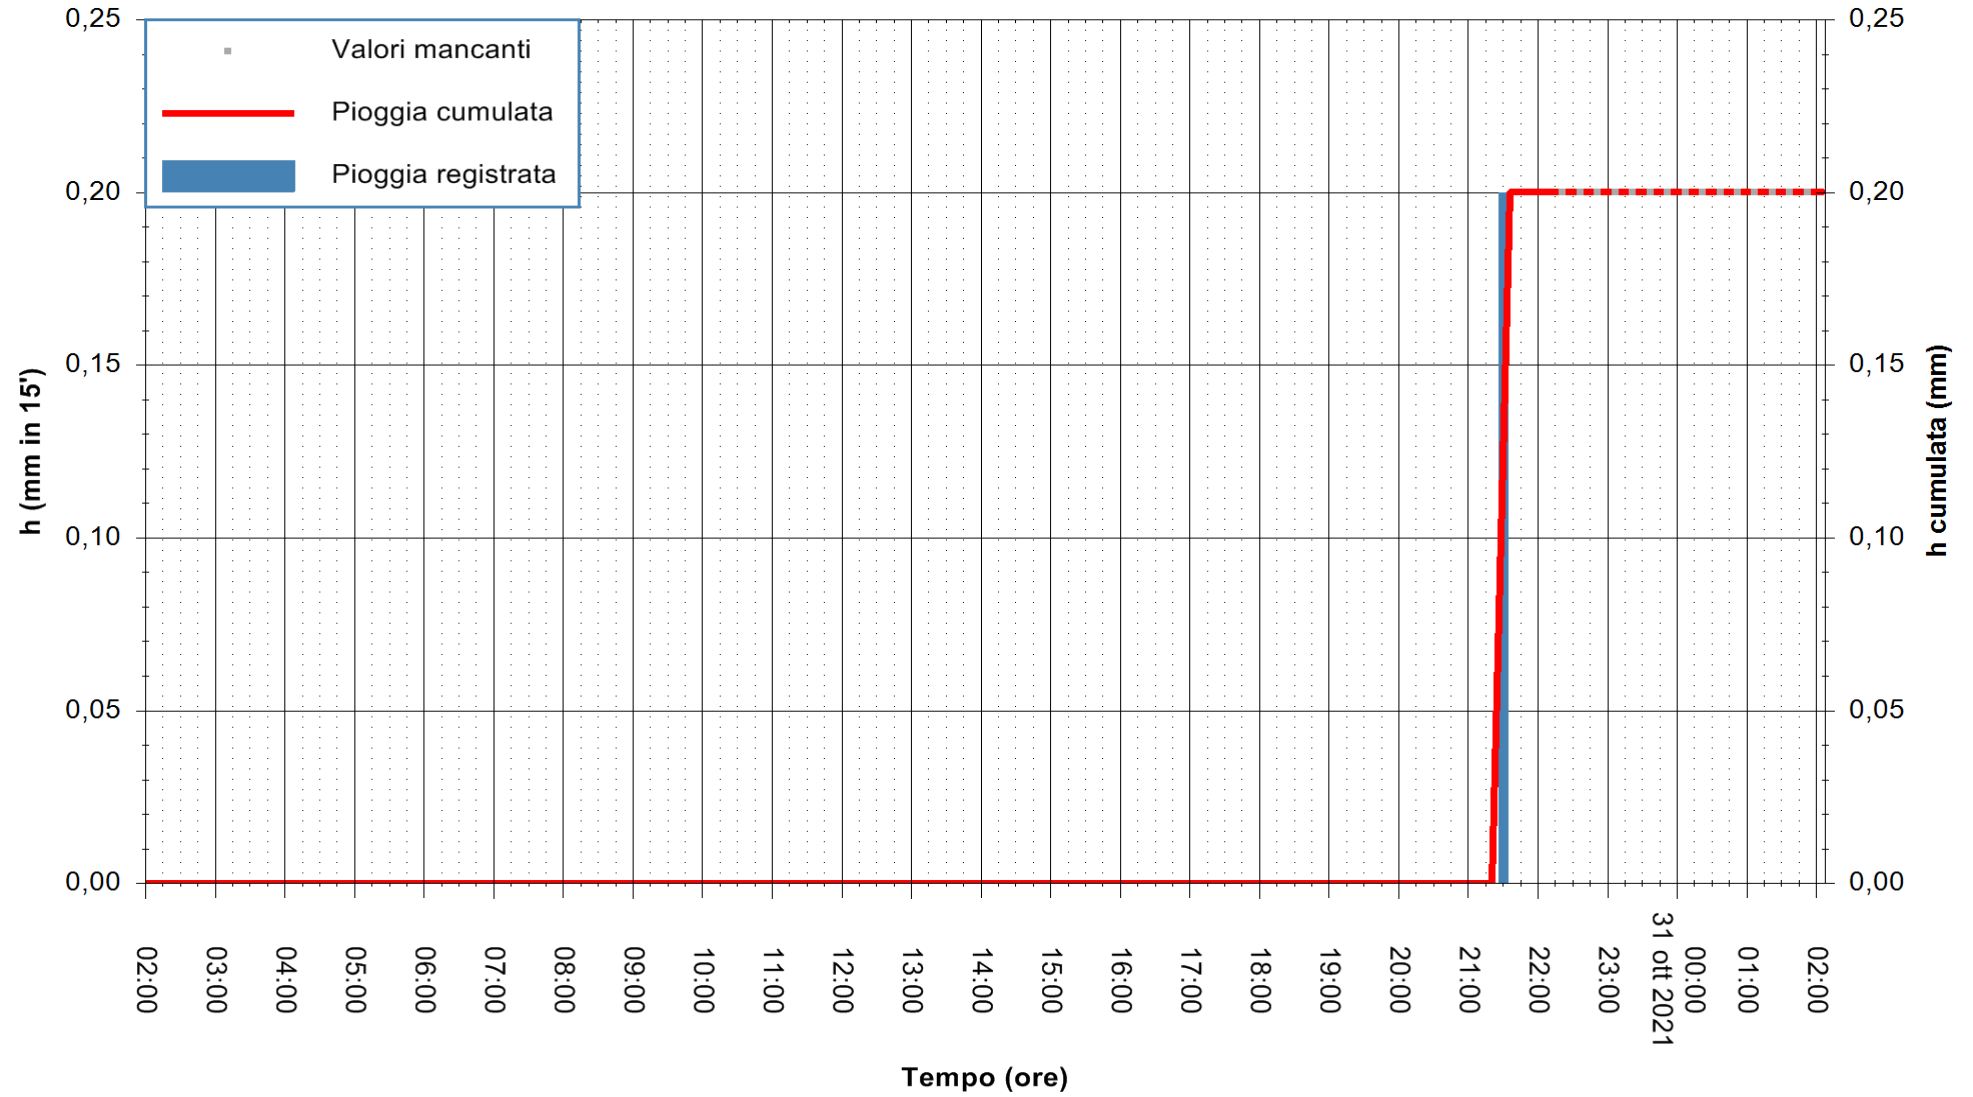

ARPAS
F.to il Dirigente Responsabile
Dott. Giuseppe Bianco

REGIONE AUTONOMA DE SARDIGNA
REGIONE AUTONOMA DELLA SARDEGNA

Stazione pluviometrica ORANI RF
Area SERBATOIO IDRICO
Pioggia registrata nelle ultime 24 ore
Estrazione dati delle ore 22:48 del 30/10/2021
Ultimo dato disponibile: 30/10/2021 alle 22:15