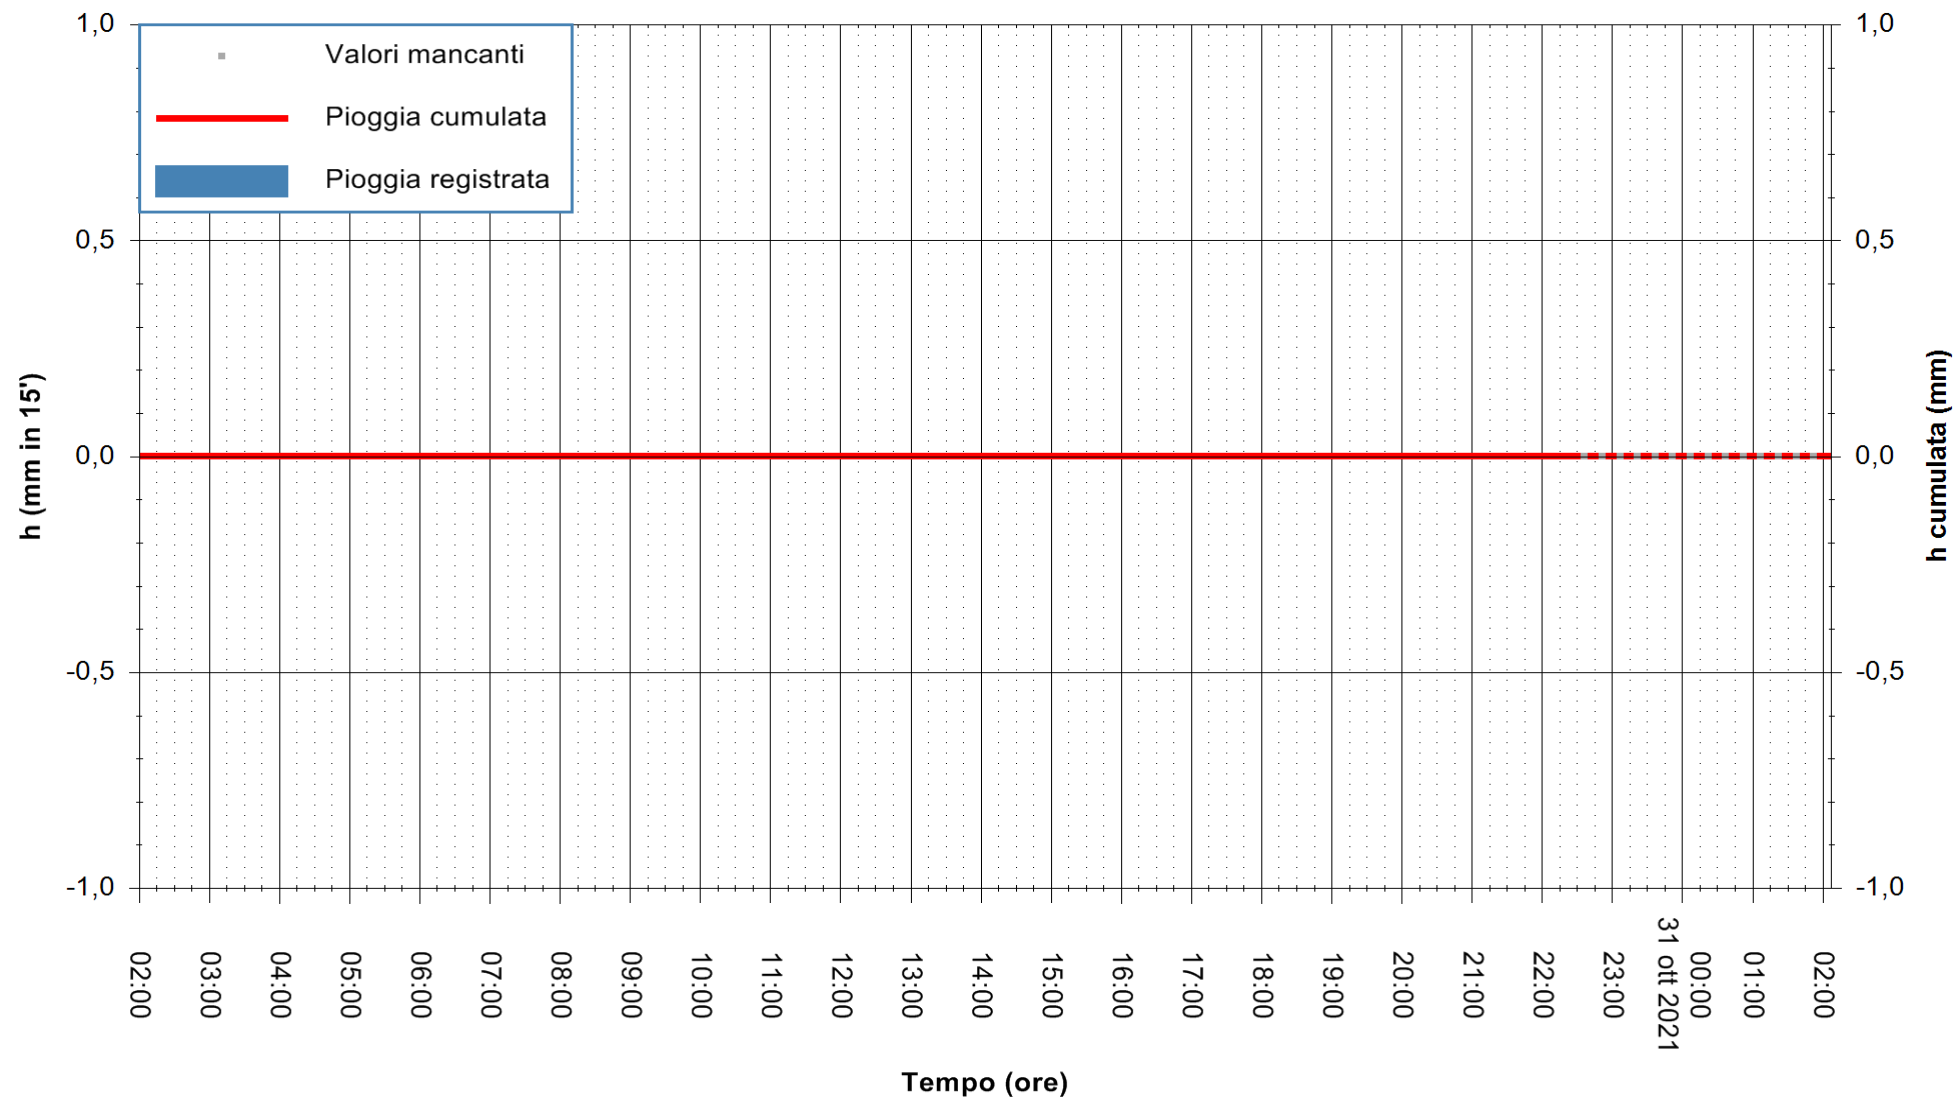

REGIONE AUTONOMA DE SARDIGNA
REGIONE AUTONOMA DELLA SARDEGNA

Stazione pluviometrica DIGA NURAGHE ARRUBIU
Area DIGA NURAGHE ARRUBIU
Pioggia registrata nelle ultime 24 ore
Estrazione dati delle ore 22:48 del 30/10/2021
Ultimo dato disponibile: 30/10/2021 alle 22:15