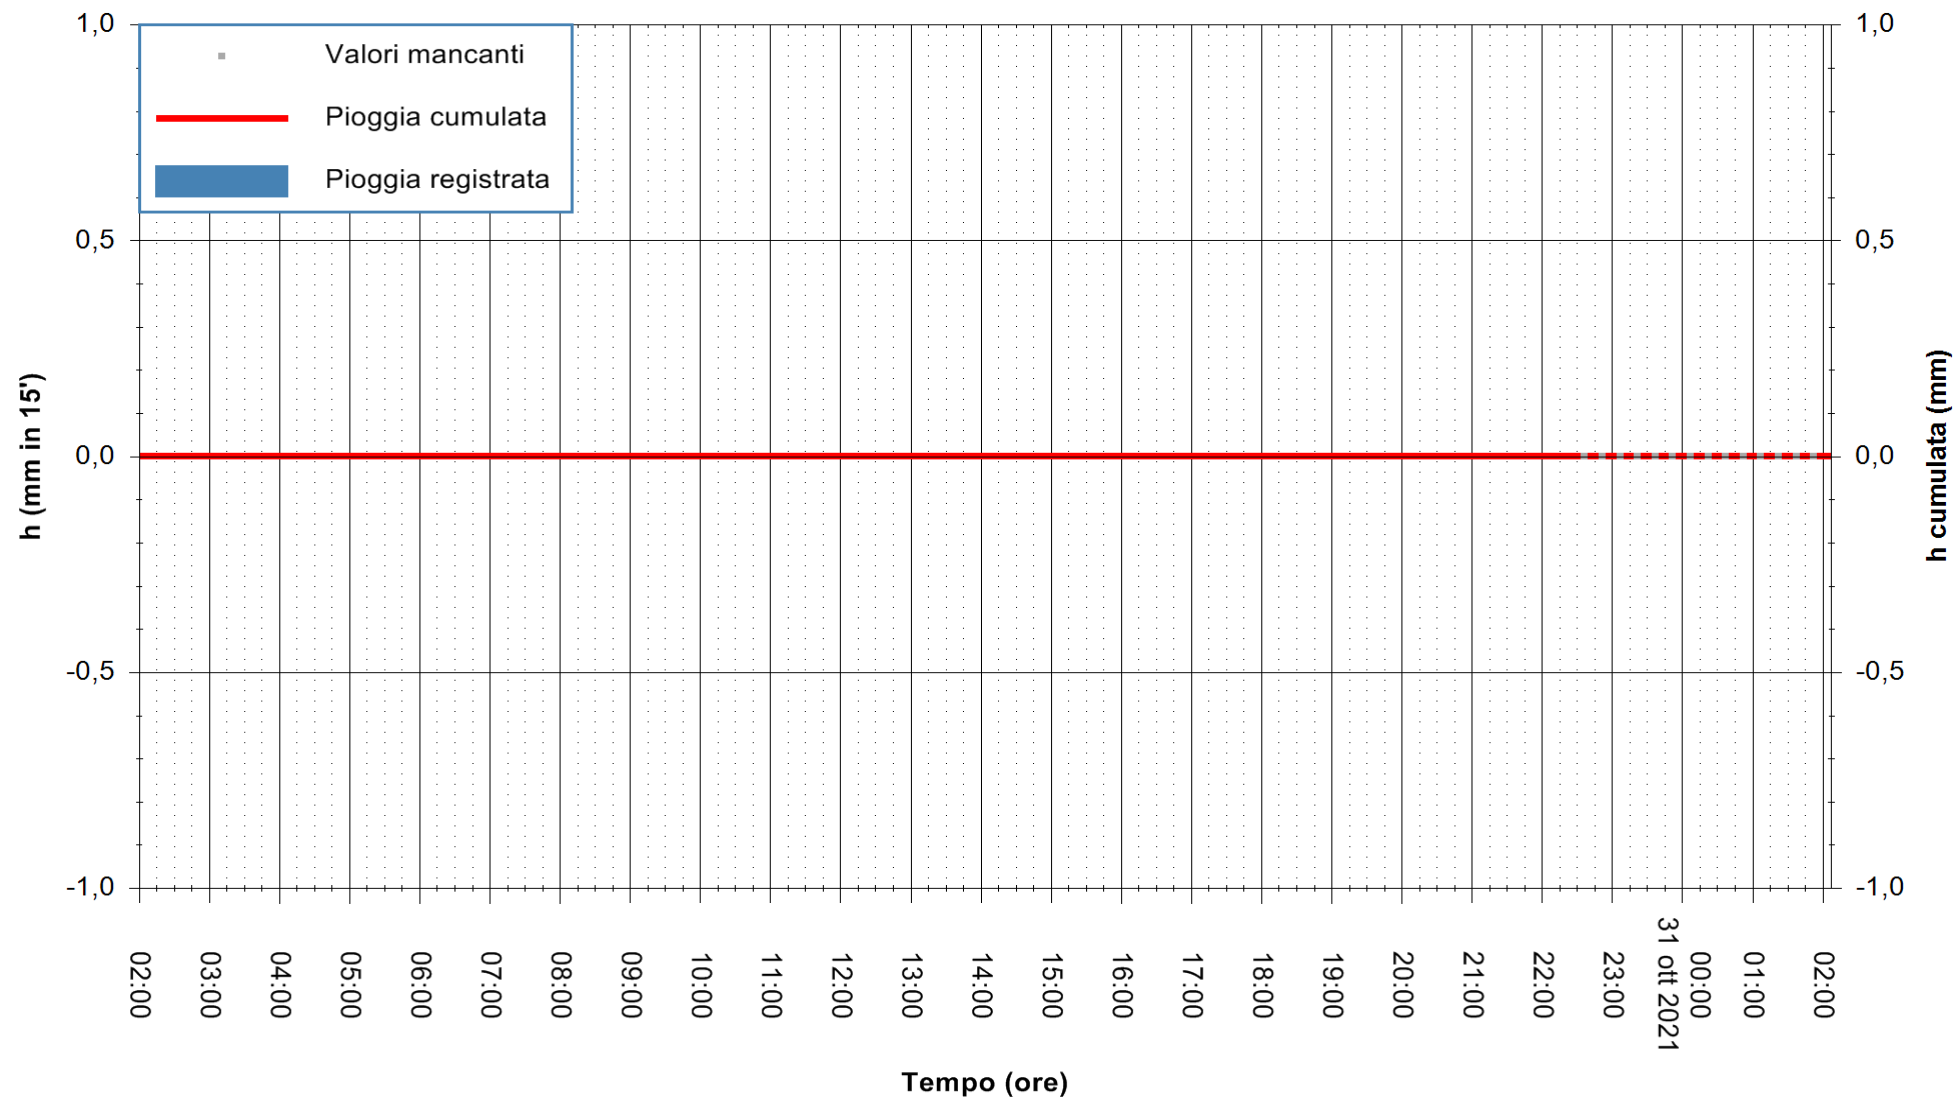

ARPAS
F.to il Dirigente Responsabile
Dott. Giuseppe Bianco

REGIONE AUTONOMA DE SARDIGNA
REGIONE AUTONOMA DELLA SARDEGNA

Stazione pluviometrica ORANI RF
Area SERBATOIO IDRICO
Pioggia registrata nelle ultime 24 ore
Estrazione dati delle ore 22:48 del 30/10/2021
Ultimo dato disponibile: 30/10/2021 alle 22:15