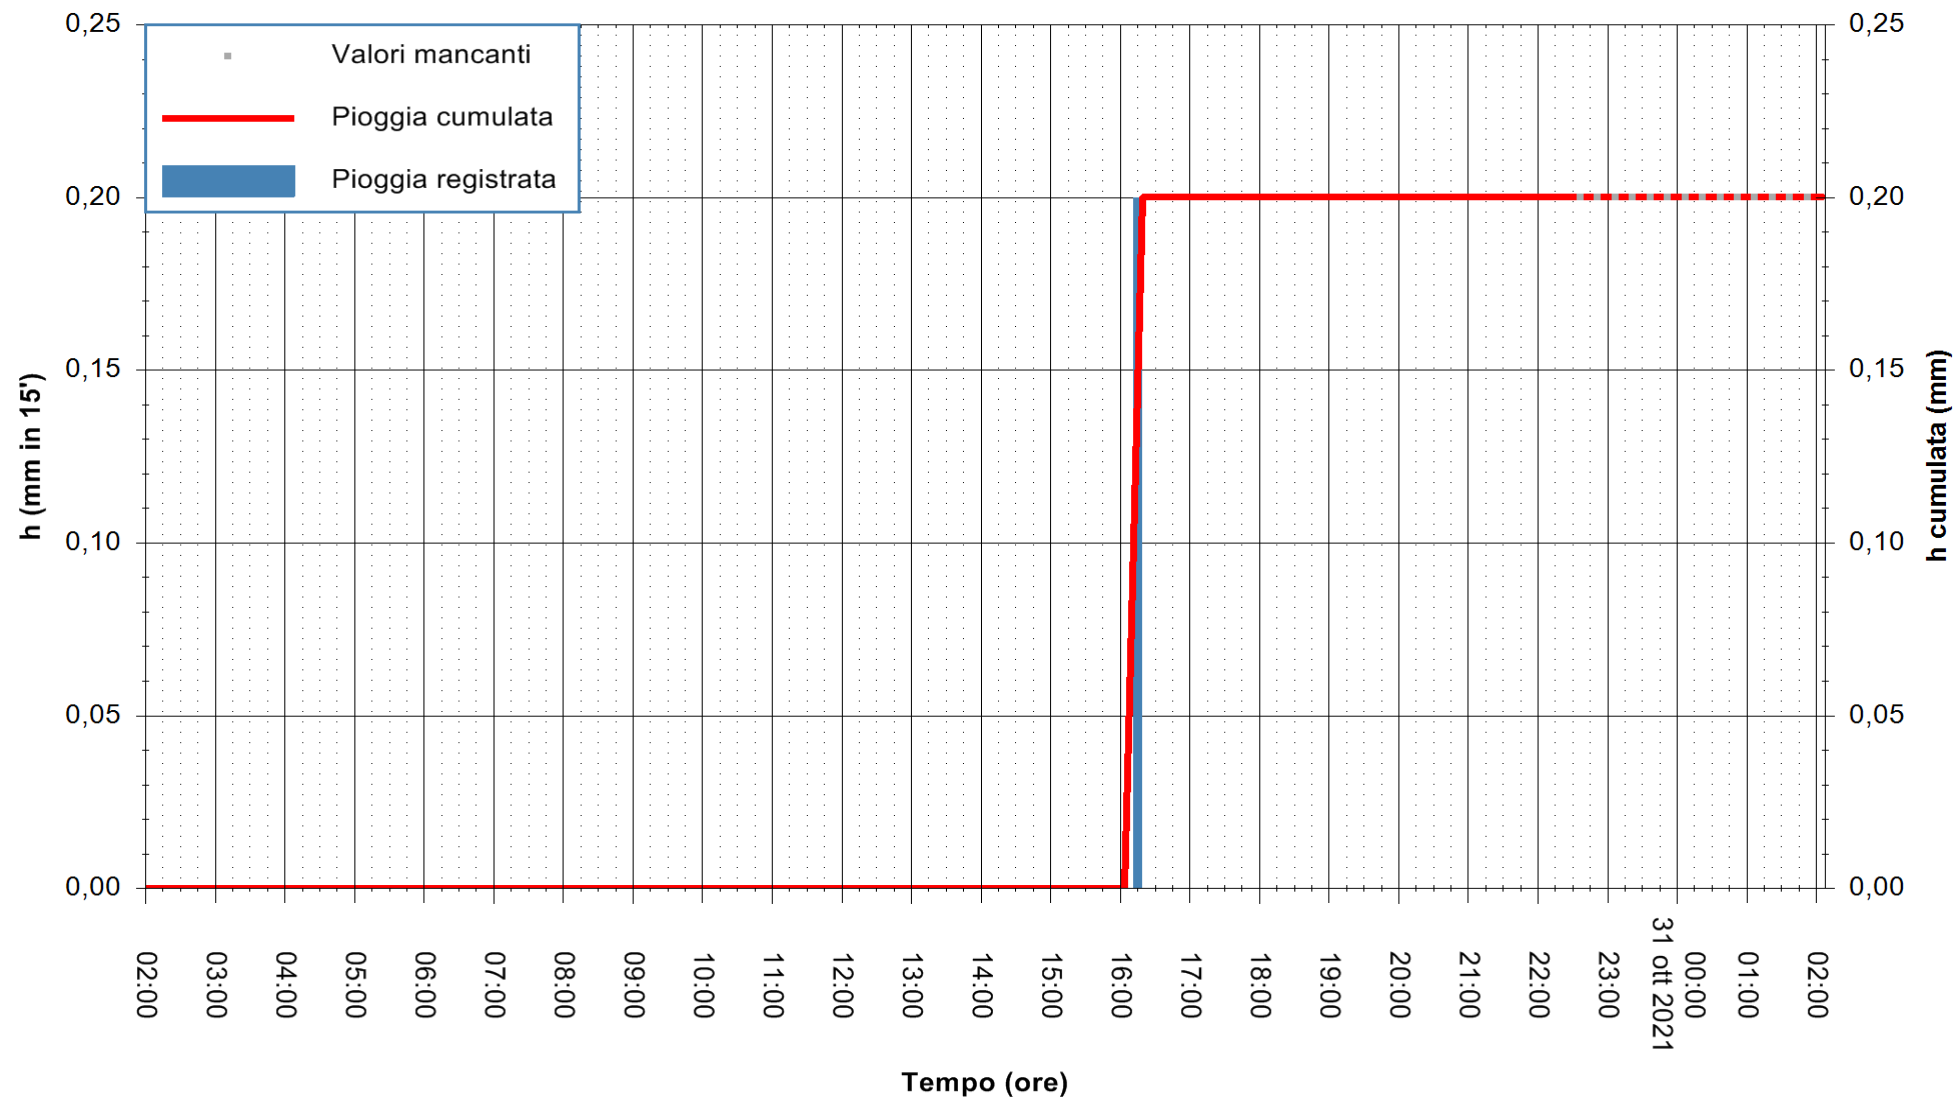

Stazione pluviometrica DIGA IS BARROCUS
Area DIGA IS BARROCUS

Pioggia registrata nelle ultime 24 ore
Estrazione dati delle ore 22:48 del 30/10/2021
Ultimo dato disponibile: 30/10/2021 alle 22:15

REGIONE AUTONOMA DE SARDIGNA
REGIONE AUTONOMA DELLA SARDEGNA

ARPAS
F.to il Dirigente Responsabile
Dott. Giuseppe Bianco