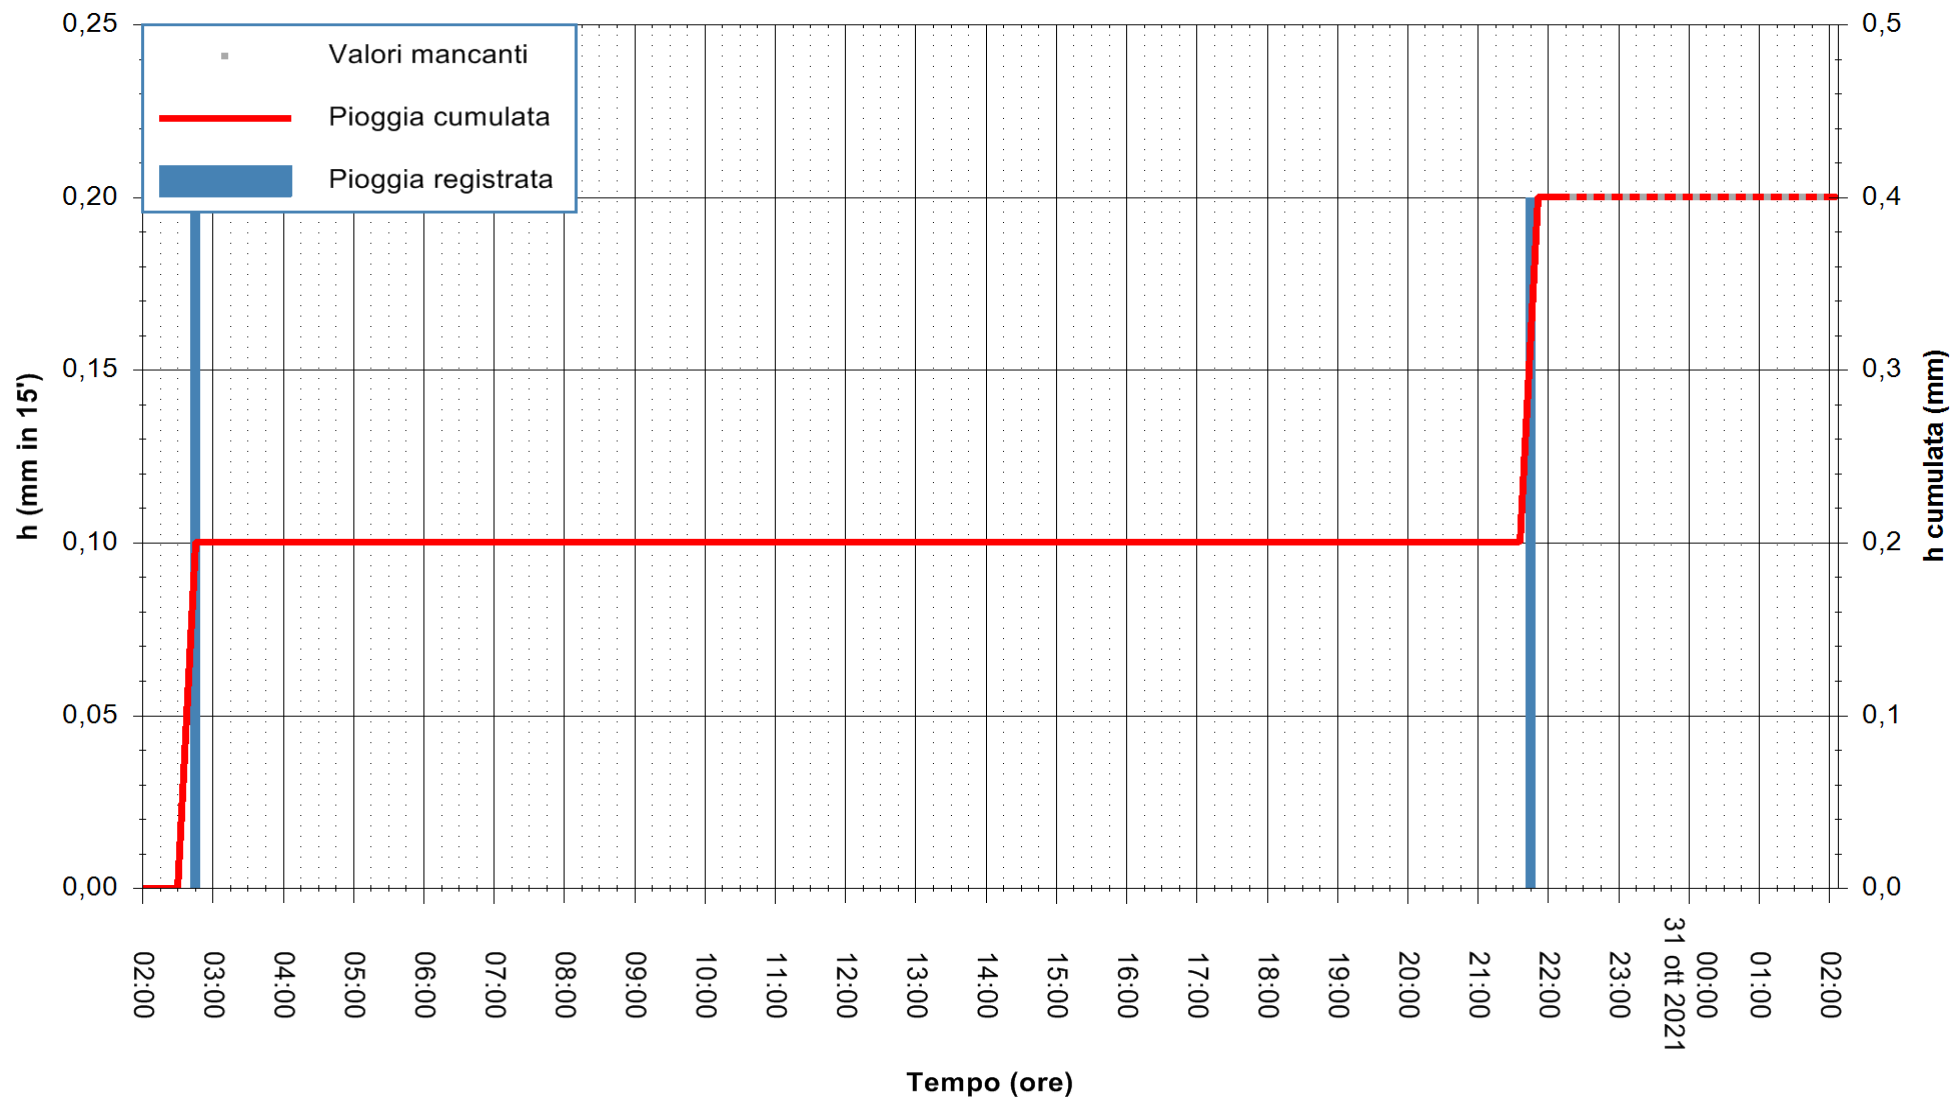

ARPAS
F.to il Dirigente Responsabile
Dott. Giuseppe Bianco

REGIONE AUTONOMA DE SARDIGNA
REGIONE AUTONOMA DELLA SARDEGNA

Stazione pluviometrica ORANI RF
Area SERBATOIO IDRICO
Pioggia registrata nelle ultime 24 ore
Estrazione dati delle ore 22:48 del 30/10/2021
Ultimo dato disponibile: 30/10/2021 alle 22:15