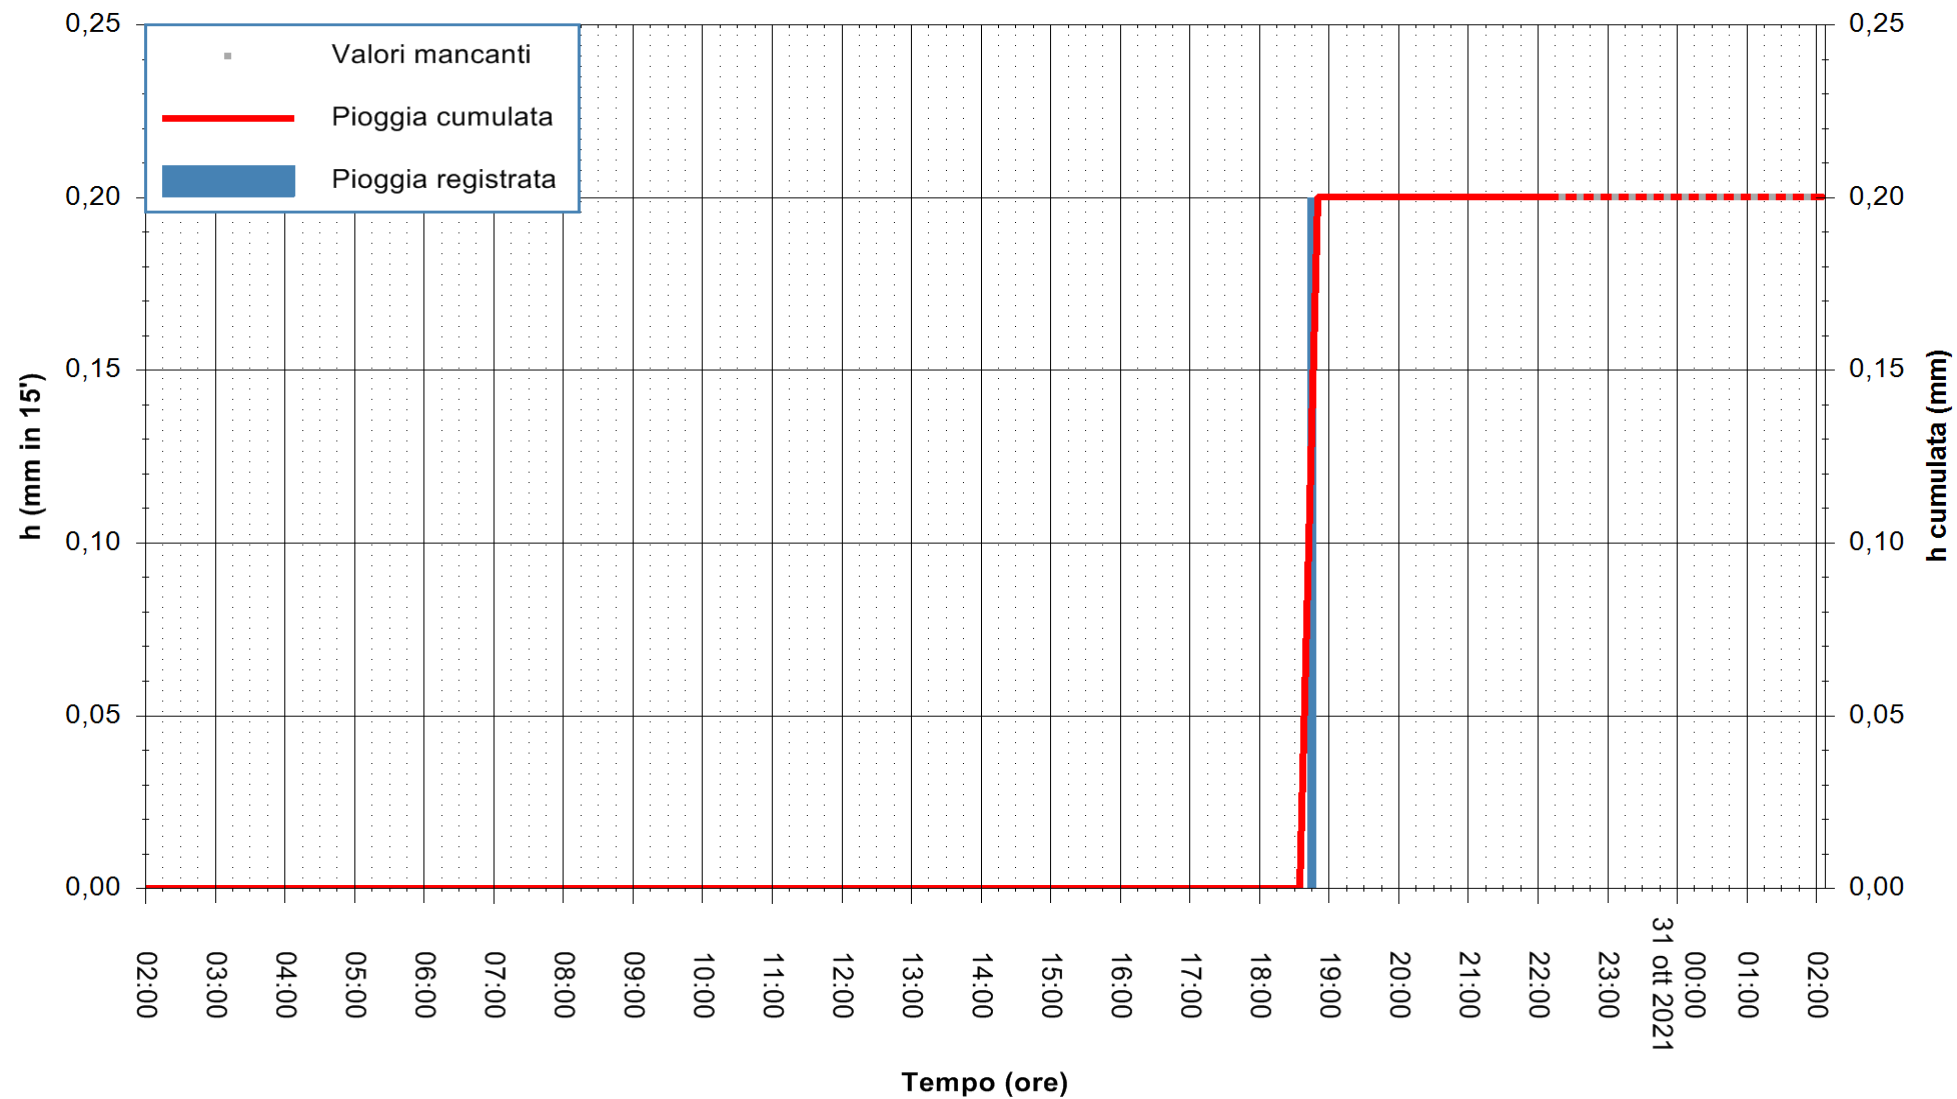

ARPAS
F.to il Dirigente Responsabile
Dott. Giuseppe Bianco

REGIONE AUTONOMA DE SARDIGNA
REGIONE AUTONOMA DELLA SARDEGNA

Stazione pluviometrica LULA RF
Area PIZZONCHI
Pioggia registrata nelle ultime 24 ore
Estrazione dati delle ore 22:48 del 30/10/2021
Ultimo dato disponibile: 30/10/2021 alle 22:15