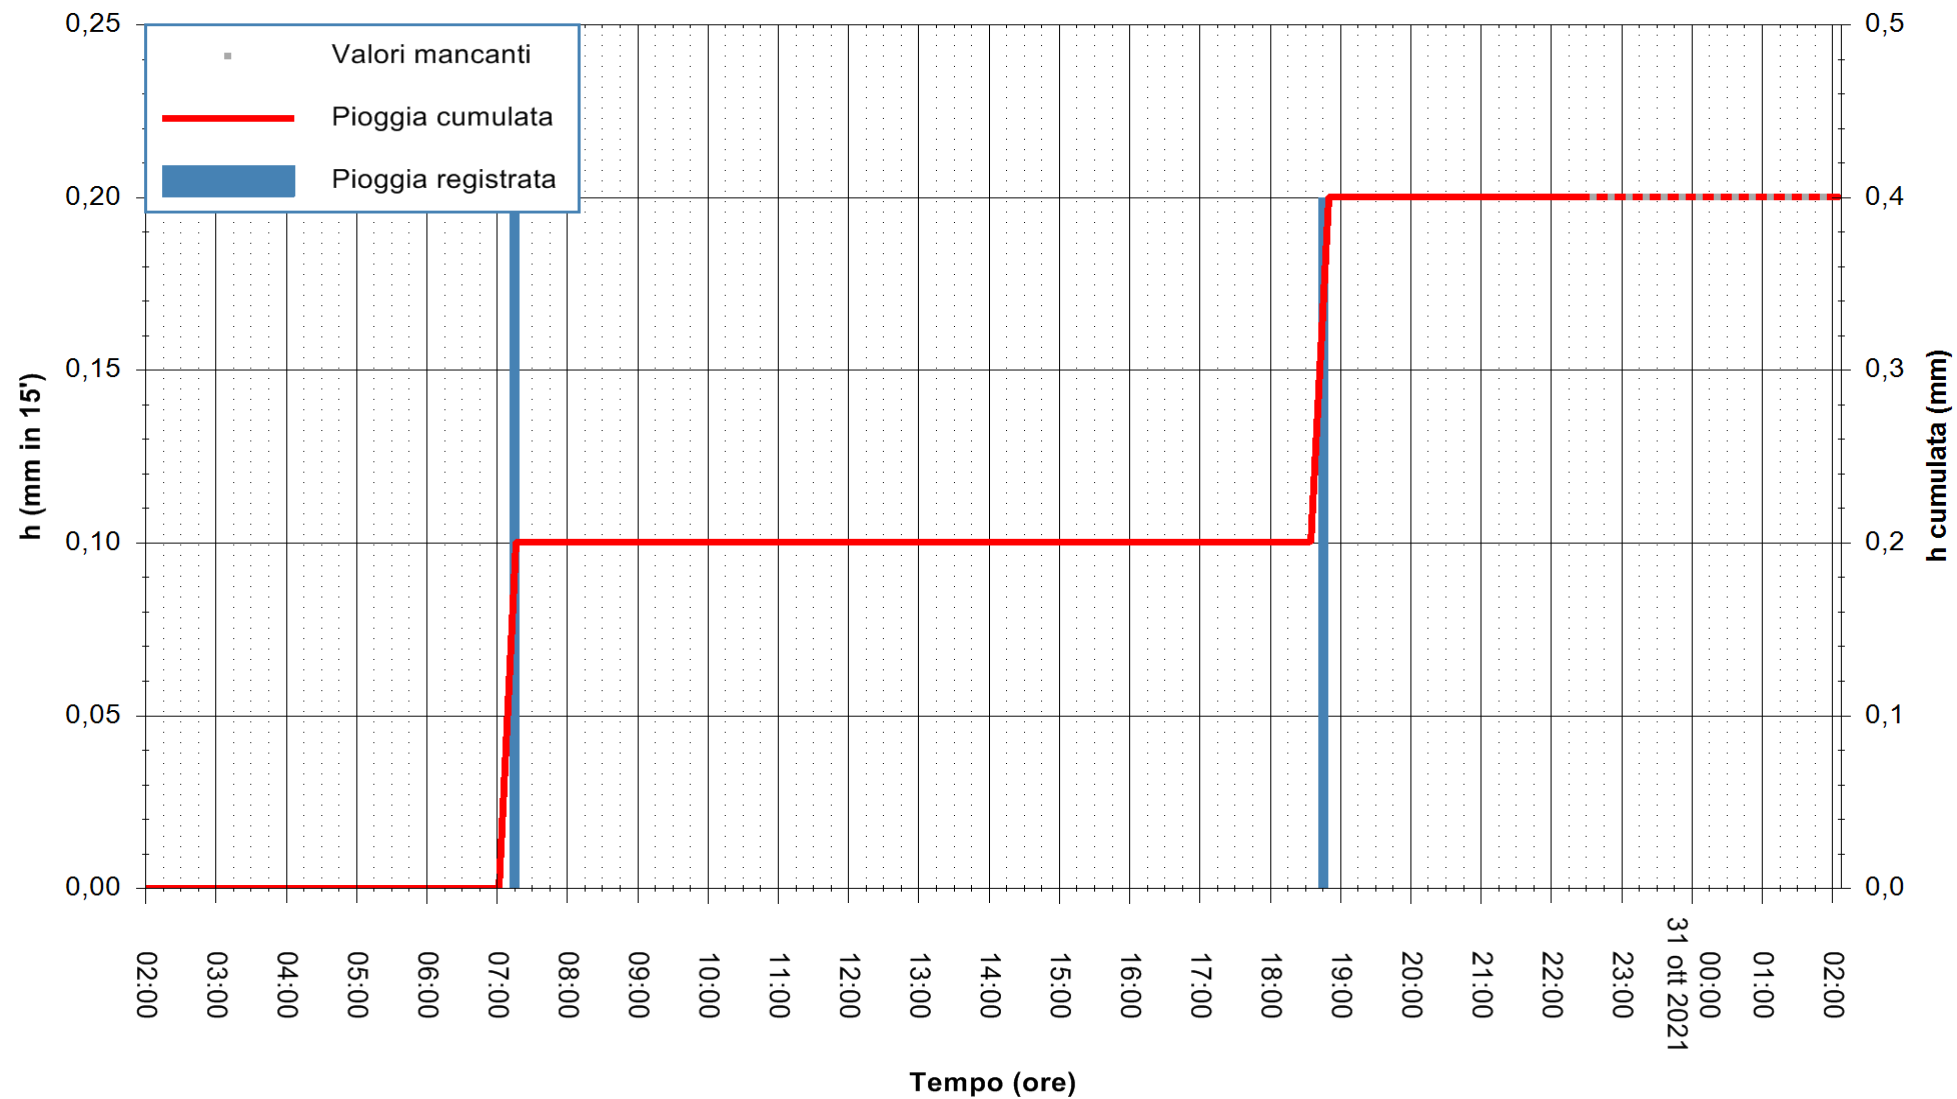

Stazione pluviometrica CARBONIA C.RA FLUMENTEPIDO
Area FLUMETEPIDO

Pioggia registrata nelle ultime 24 ore
Estrazione dati delle ore 22:48 del 30/10/2021
Ultimo dato disponibile: 30/10/2021 alle 22:15

ARPAS
F.to il Dirigente Responsabile
Dott. Giuseppe Bianco

REGIONE AUTÒNOMA DE SARDIGNA
REGIONE AUTONOMA DELLA SARDEGNA