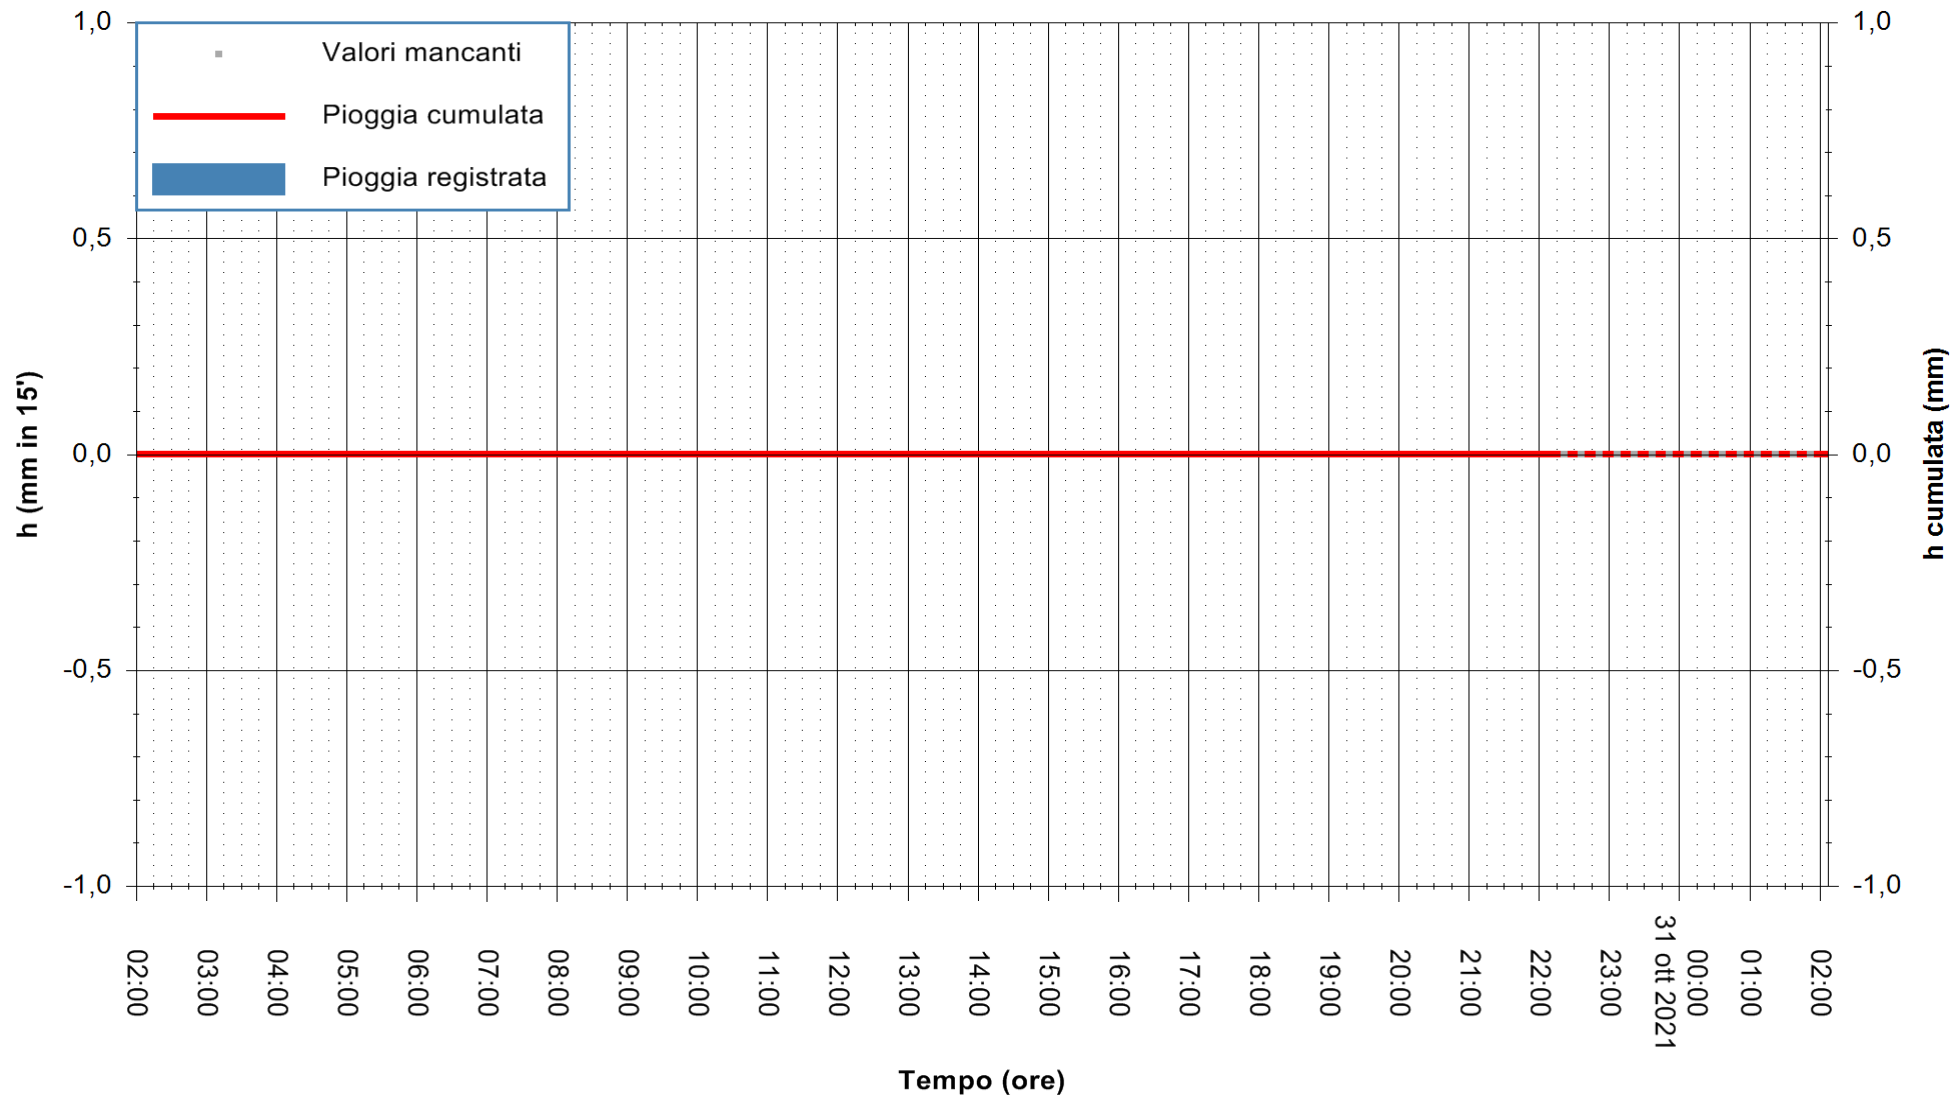

Stazione pluviometrica GAIRO PUNTA TRICOLI
Area PUNTA TRICOLI
Pioggia registrata nelle ultime 24 ore
Estrazione dati delle ore 22:48 del 30/10/2021
Ultimo dato disponibile: 30/10/2021 alle 22:15

ARPAS
F.to il Dirigente Responsabile
Dott. Giuseppe Bianco

REGIONE AUTONOMA DE SARDIGNA
REGIONE AUTONOMA DELLA SARDEGNA