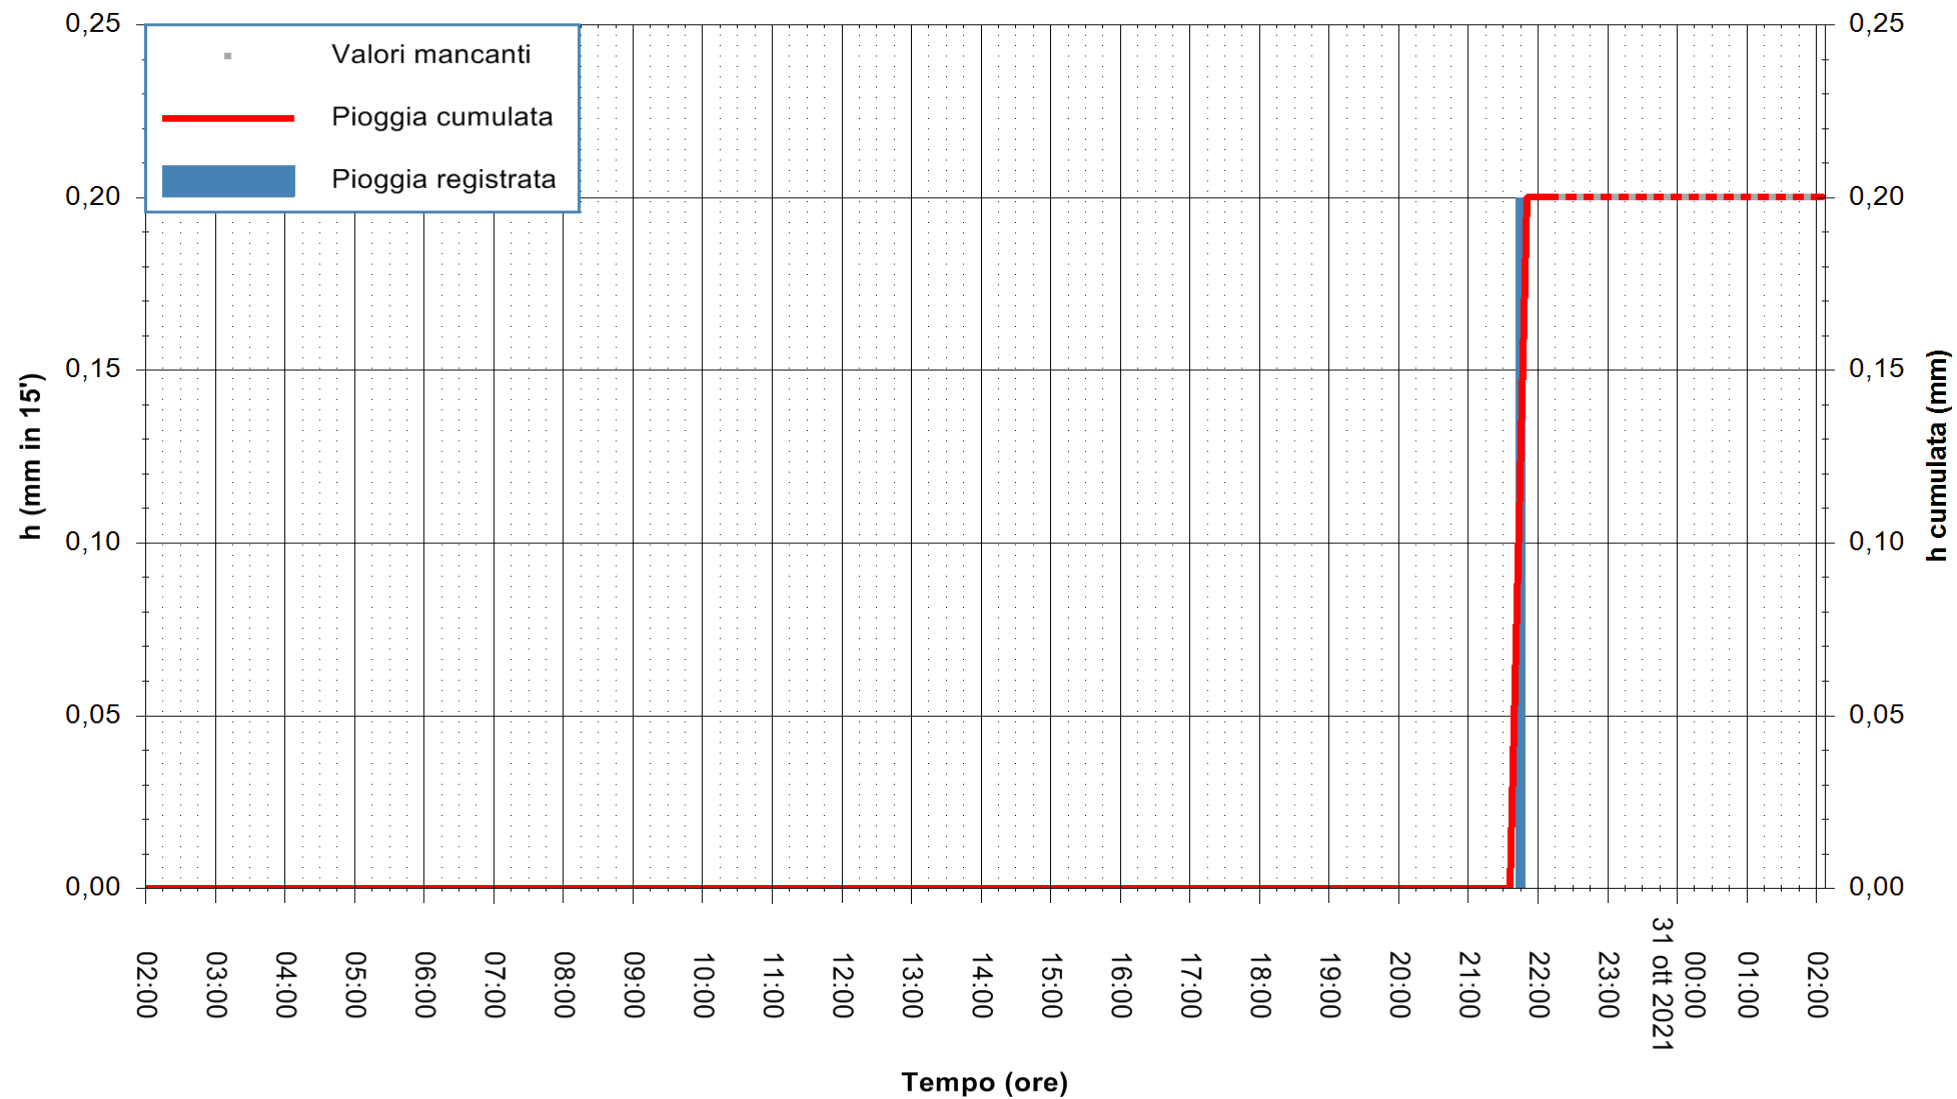

REGIONE AUTONOMA DE SARDIGNA
REGIONE AUTONOMA DELLA SARDEGNA

Stazione pluviometrica DIGA NURAGHE ARRUBIU
Area DIGA NURAGHE ARRUBIU
Pioggia registrata nelle ultime 24 ore
Estrazione dati delle ore 22:48 del 30/10/2021
Ultimo dato disponibile: 30/10/2021 alle 22:15