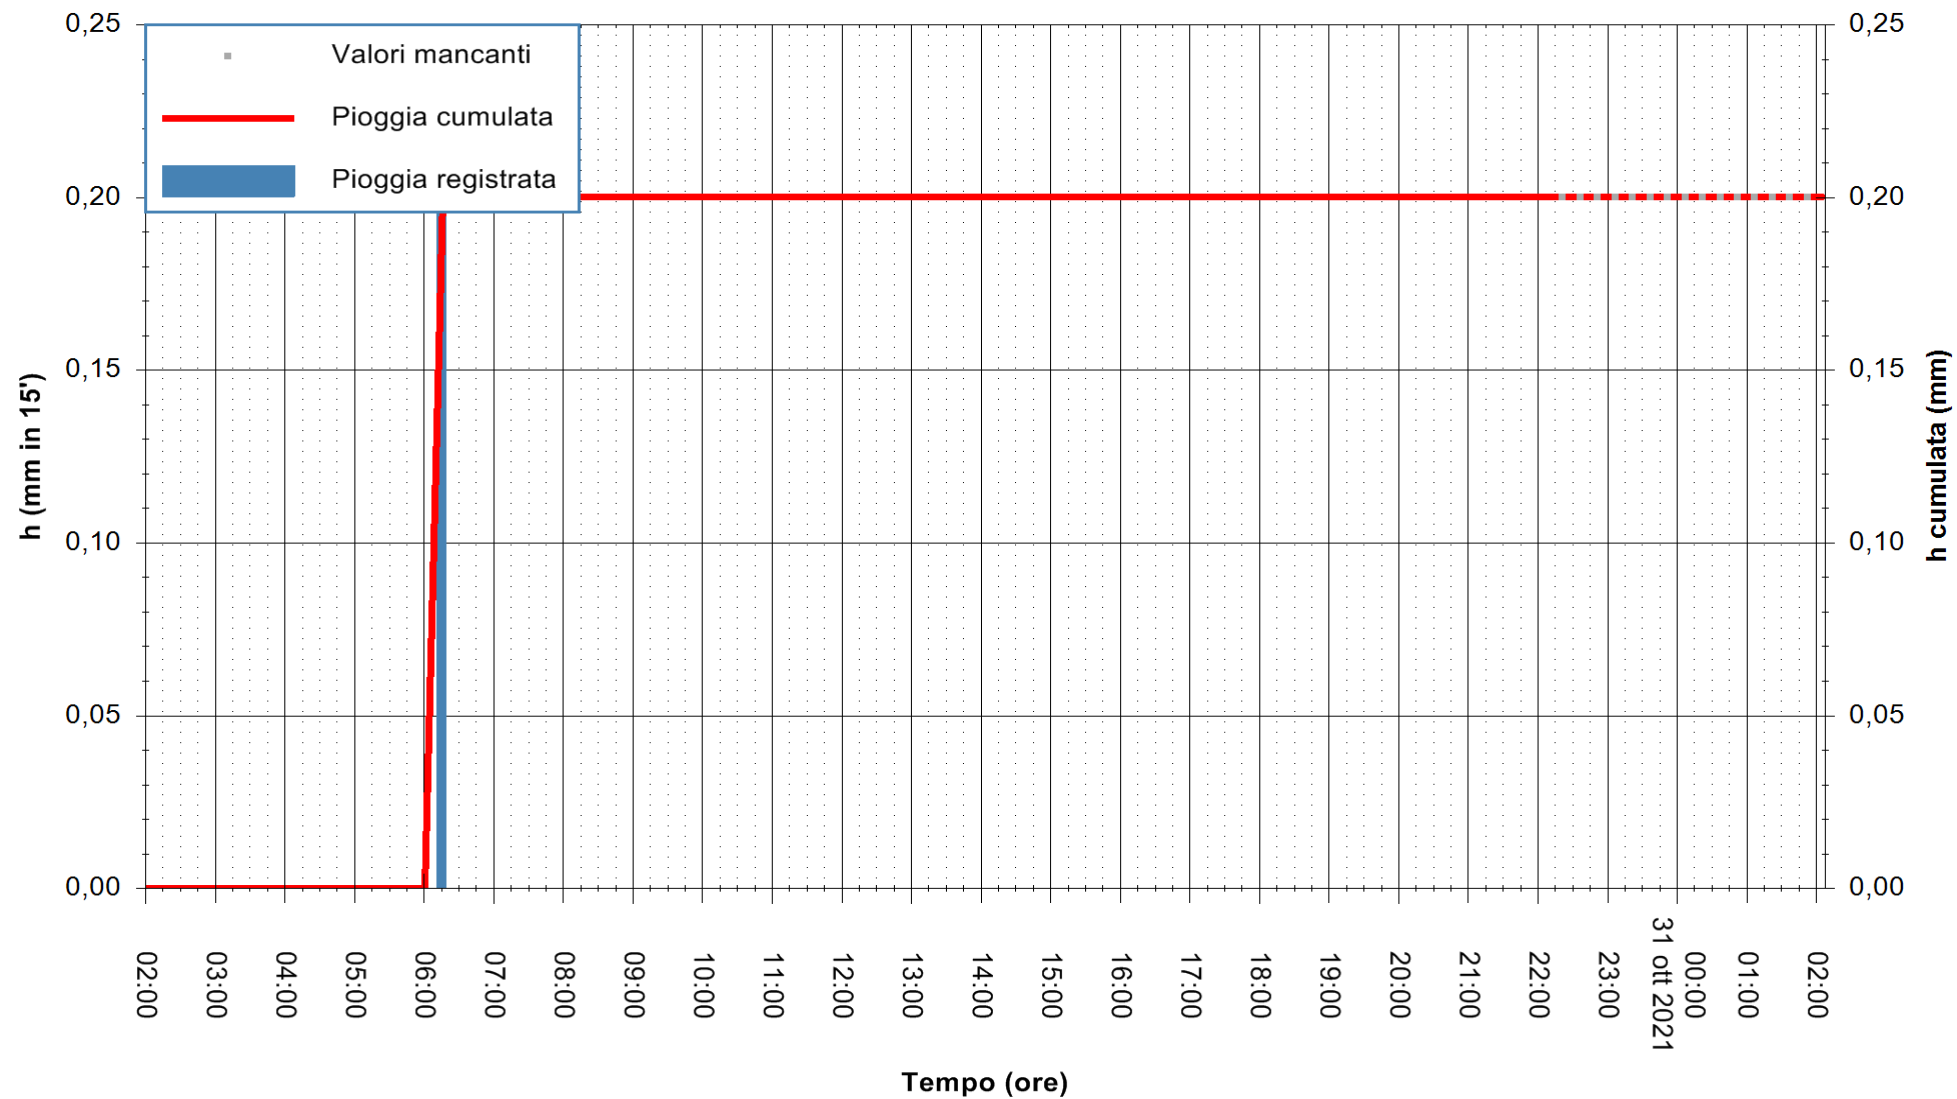

ARPAS
F.to il Dirigente Responsabile
Dott. Giuseppe Bianco

REGIONE AUTONOMA DE SARDIGNA
REGIONE AUTONOMA DELLA SARDEGNA

Stazione pluviometrica ORANI RF
Area SERBATOIO IDRICO
Pioggia registrata nelle ultime 24 ore
Estrazione dati delle ore 22:48 del 30/10/2021
Ultimo dato disponibile: 30/10/2021 alle 22:15