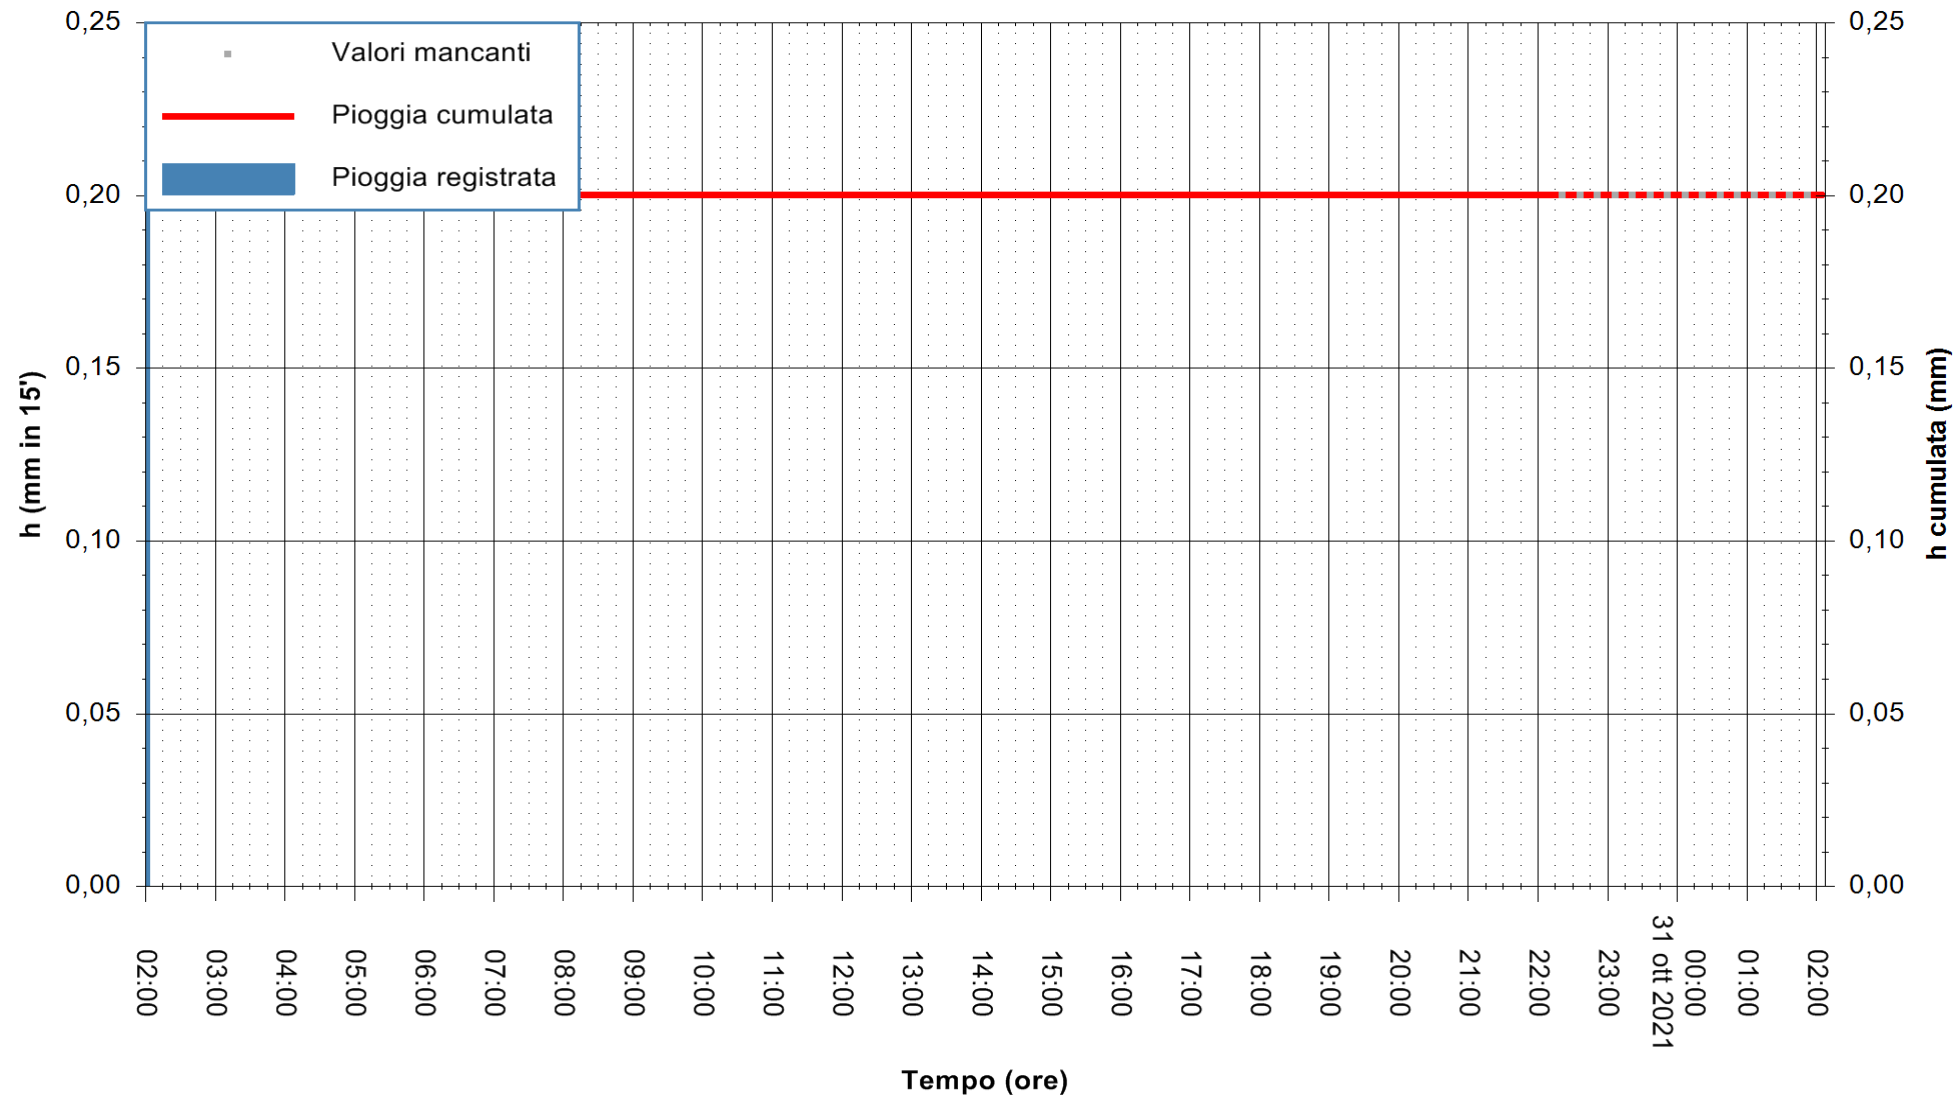

ARPAS
F.to il Dirigente Responsabile
Dott. Giuseppe Bianco

REGIONE AUTÒNOMA DE SARDIGNA
REGIONE AUTONOMA DELLA SARDEGNA

Stazione pluviometrica STINTINO PUNTA DE S'AQUILA
Area PUNTA DE S' AQUILA
Pioggia registrata nelle ultime 24 ore
Estrazione dati delle ore 22:48 del 30/10/2021
Ultimo dato disponibile: 30/10/2021 alle 22:15