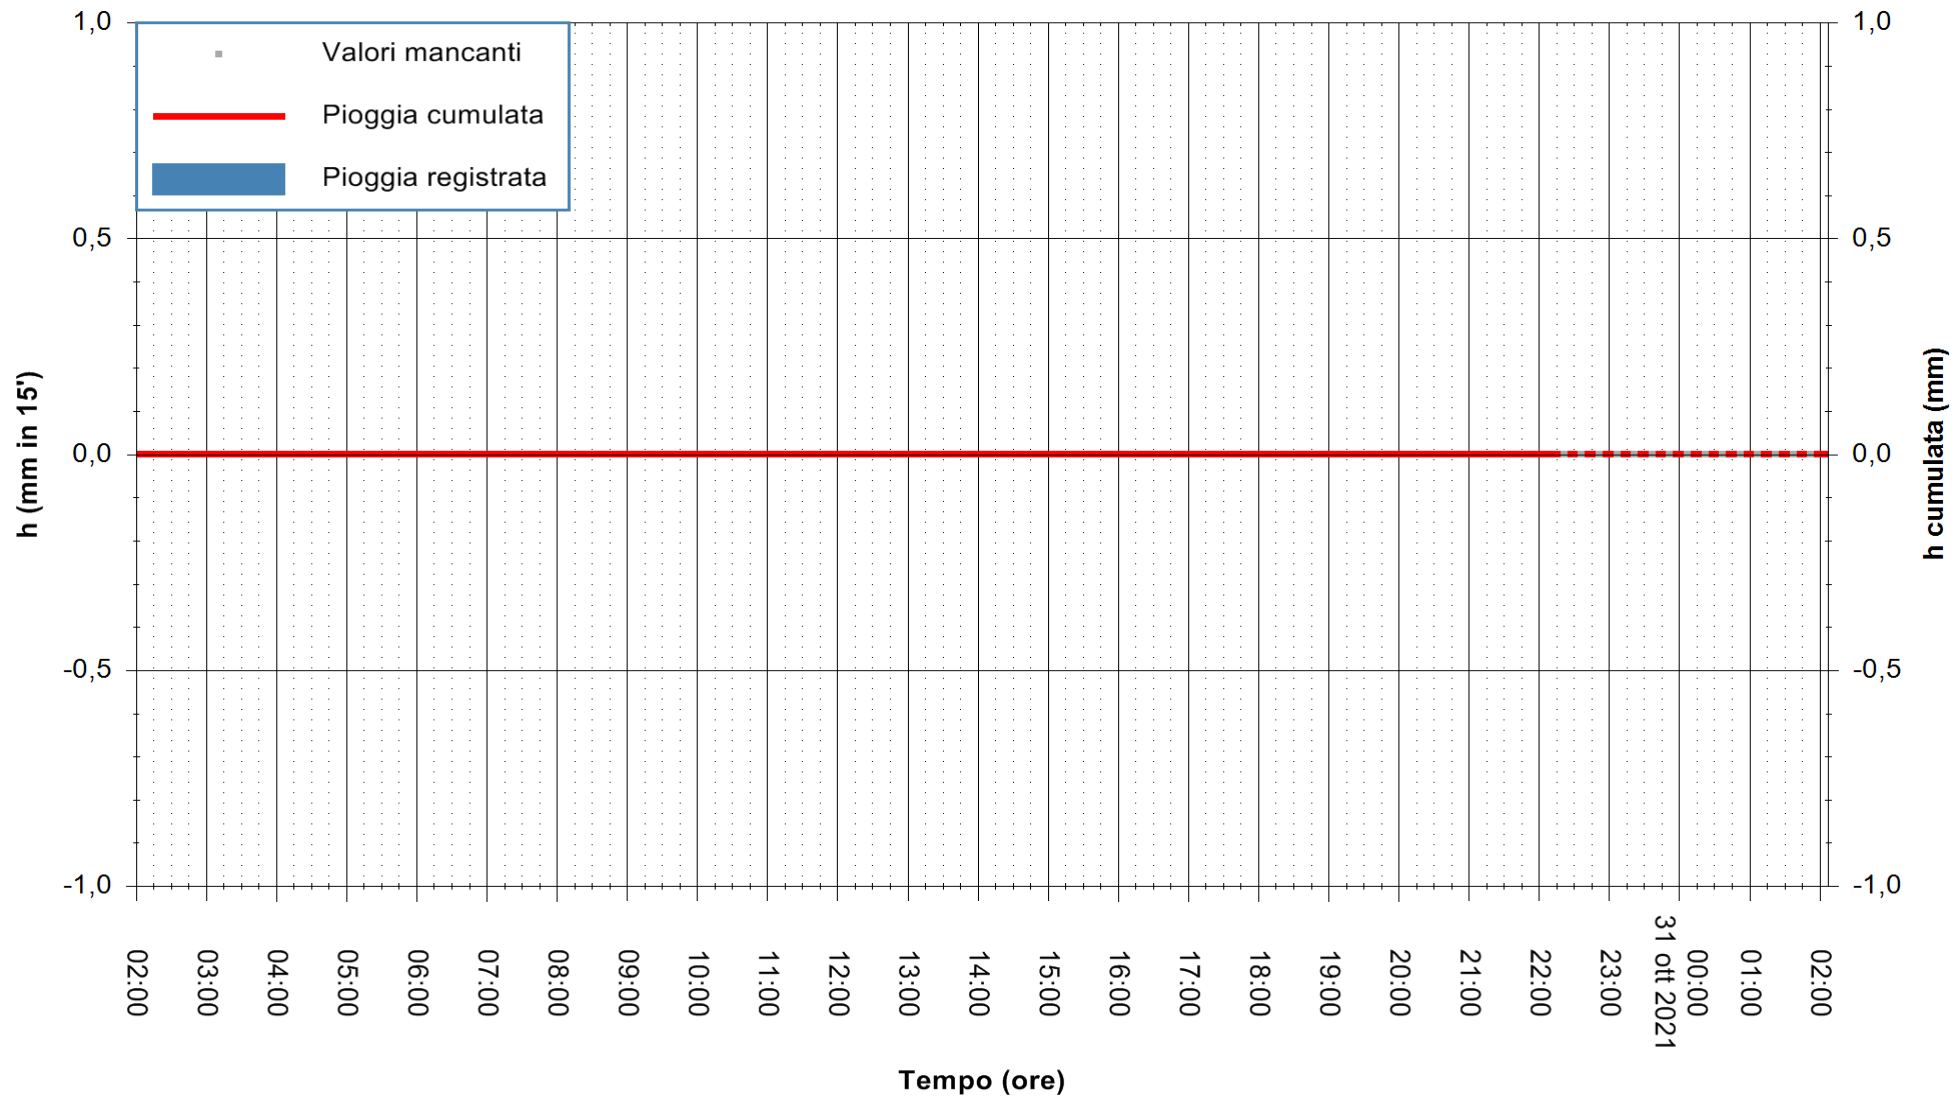

REGIONE AUTONOMA DE SARDIGNA
REGIONE AUTONOMA DELLA SARDEGNA

Stazione pluviometrica DIGA NURAGHE ARRUBIU
Area DIGA NURAGHE ARRUBIU
Pioggia registrata nelle ultime 24 ore
Estrazione dati delle ore 22:48 del 30/10/2021
Ultimo dato disponibile: 30/10/2021 alle 22:15