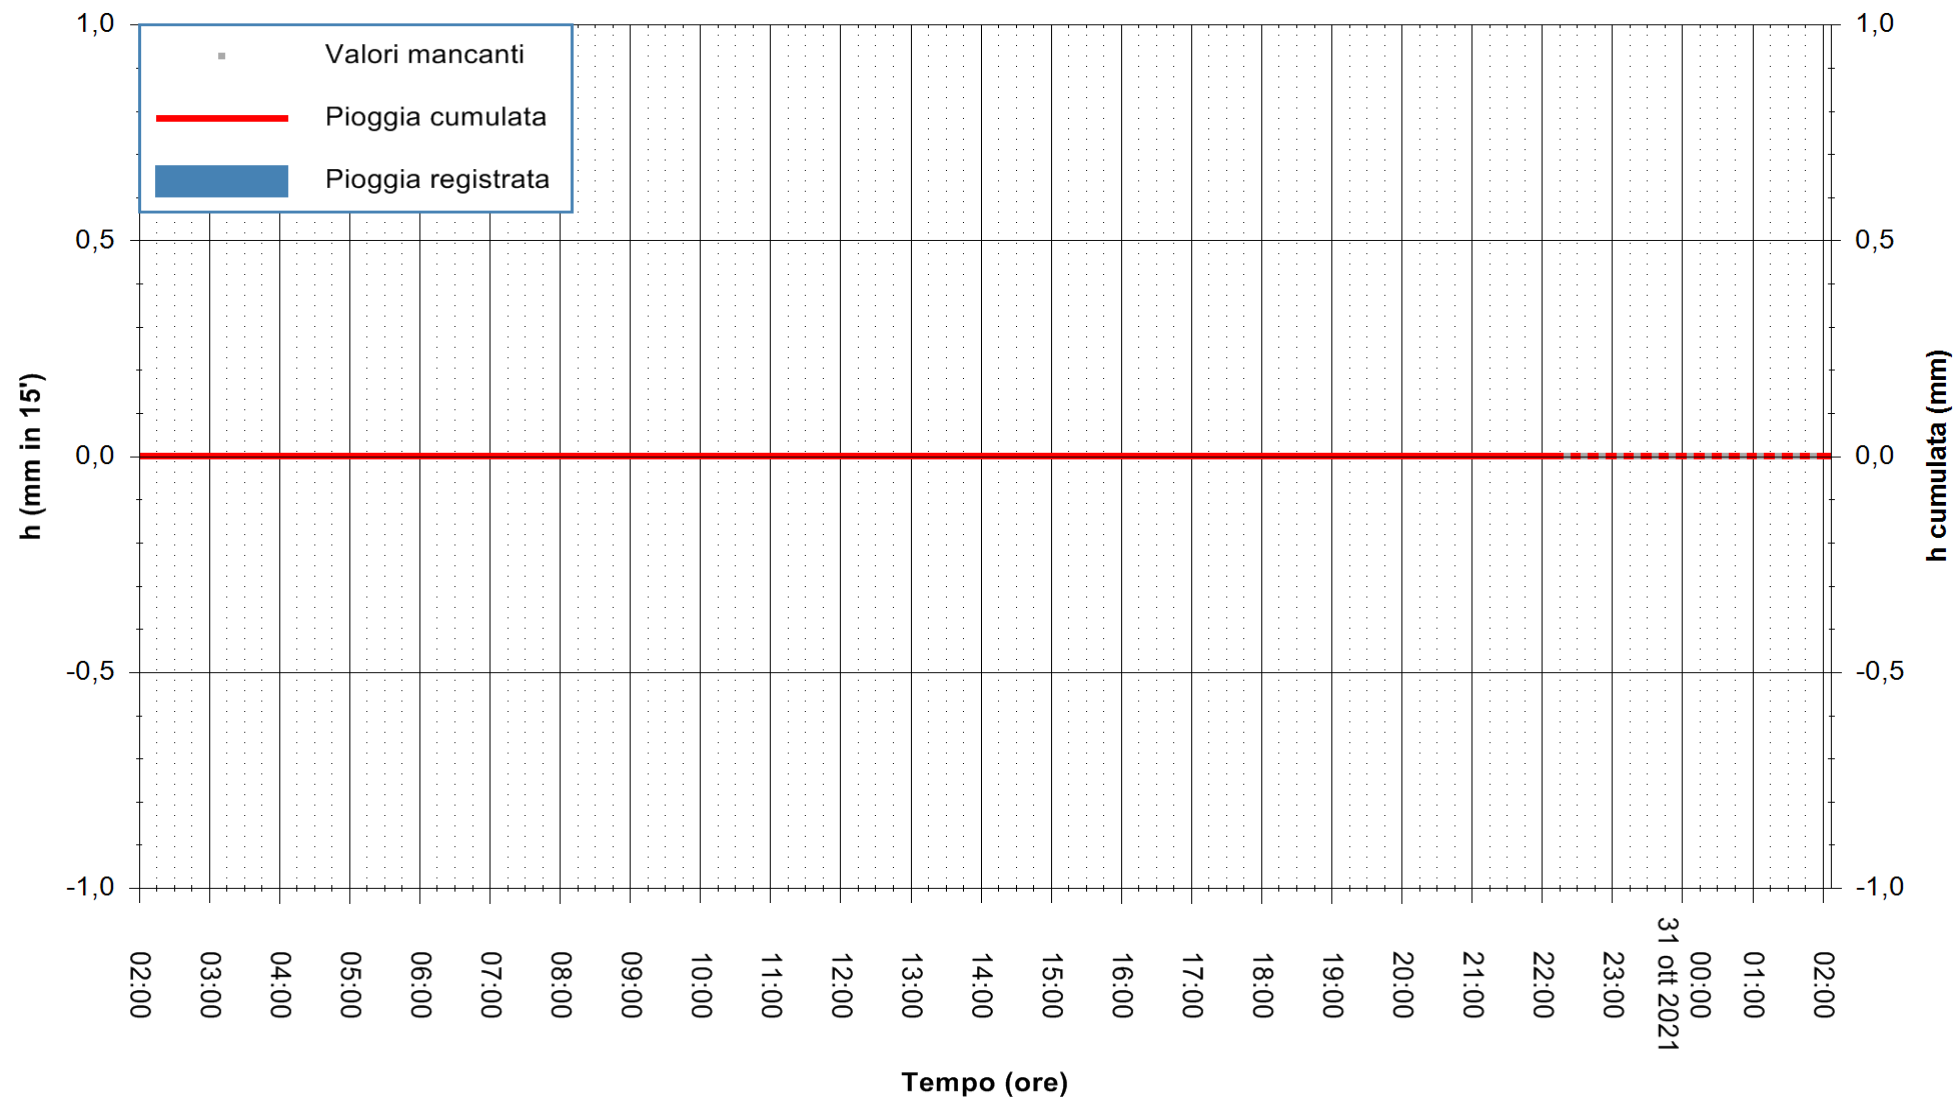

ARPAS
F.to il Dirigente Responsabile
Dott. Giuseppe Bianco

REGIONE AUTÒNOMA DE SARDIGNA
REGIONE AUTONOMA DELLA SARDEGNA

Stazione pluviometrica STINTINO PUNTA DE S'AQUILA
Area PUNTA DE S' AQUILA
Pioggia registrata nelle ultime 24 ore
Estrazione dati delle ore 22:48 del 30/10/2021
Ultimo dato disponibile: 30/10/2021 alle 22:15