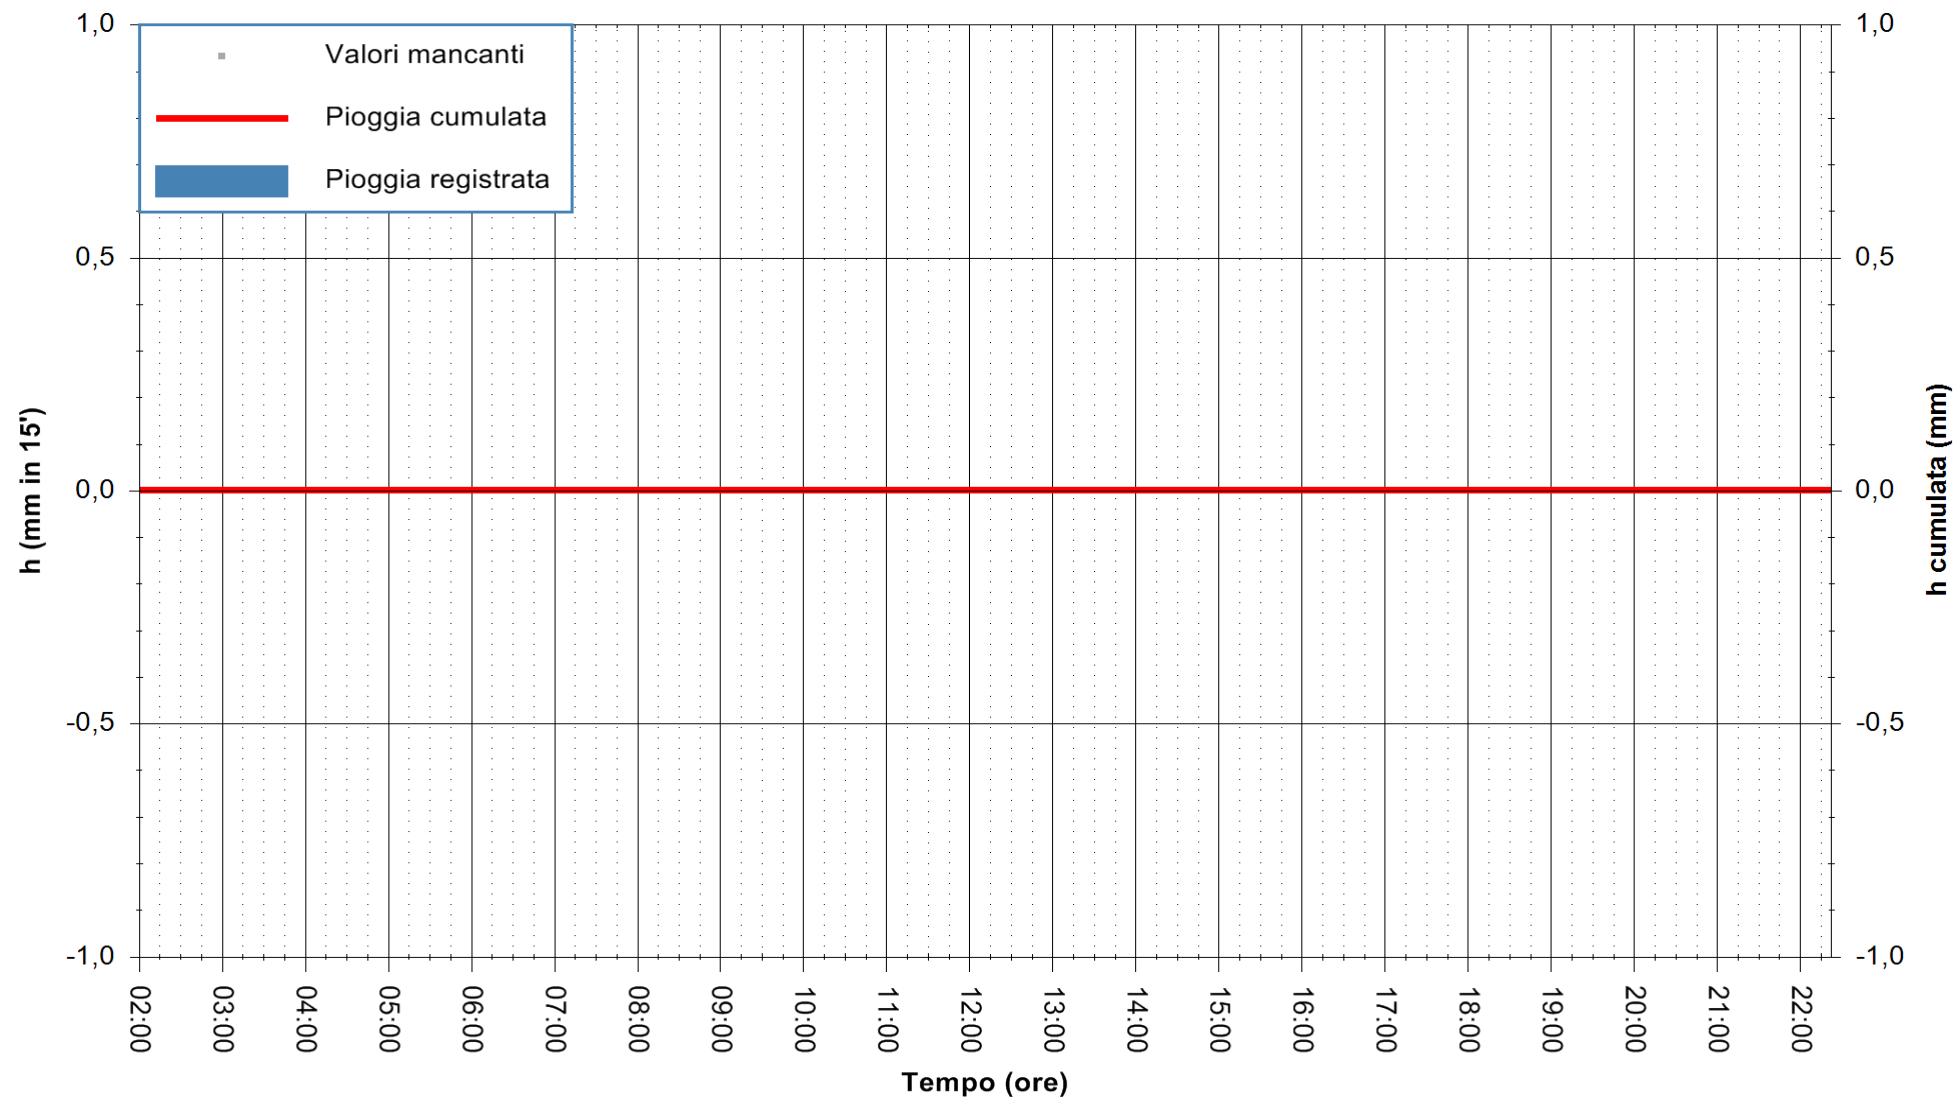

ARPAS
F.to il Dirigente Responsabile
Dott. Giuseppe Bianco

REGIONE AUTONOMA DE SARDIGNA
REGIONE AUTONOMA DELLA SARDEGNA

Stazione pluviometrica DIGA IS BARROCUS
Area DIGA IS BARROCUS

Pioggia registrata nelle ultime 24 ore
Estrazione dati delle ore 22:48 del 30/10/2021
Ultimo dato disponibile: 30/10/2021 alle 22:15