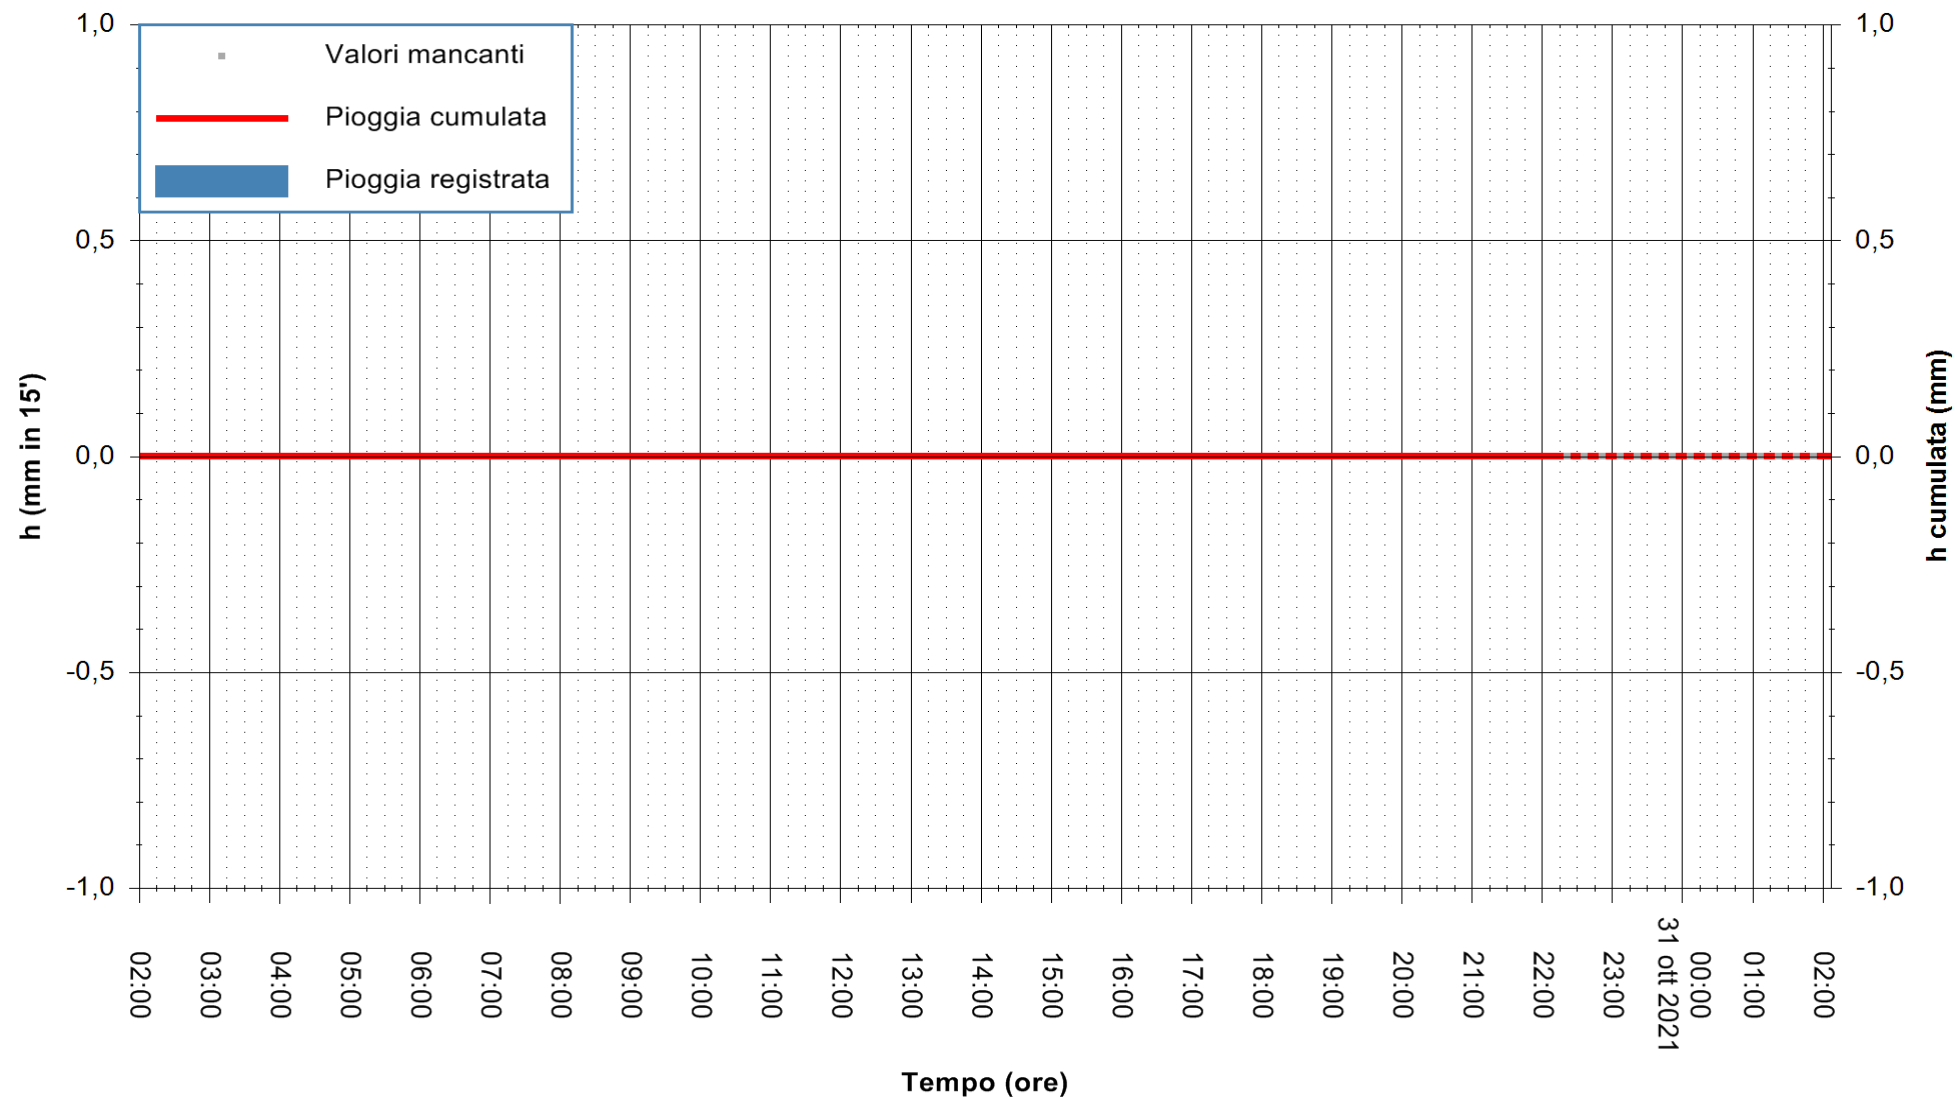

REGIONE AUTONOMA DE SARDIGNA
REGIONE AUTONOMA DELLA SARDEGNA

Stazione pluviometrica DIGA NURAGHE ARRUBIU
Area DIGA NURAGHE ARRUBIU
Pioggia registrata nelle ultime 24 ore
Estrazione dati delle ore 22:48 del 30/10/2021
Ultimo dato disponibile: 30/10/2021 alle 22:15