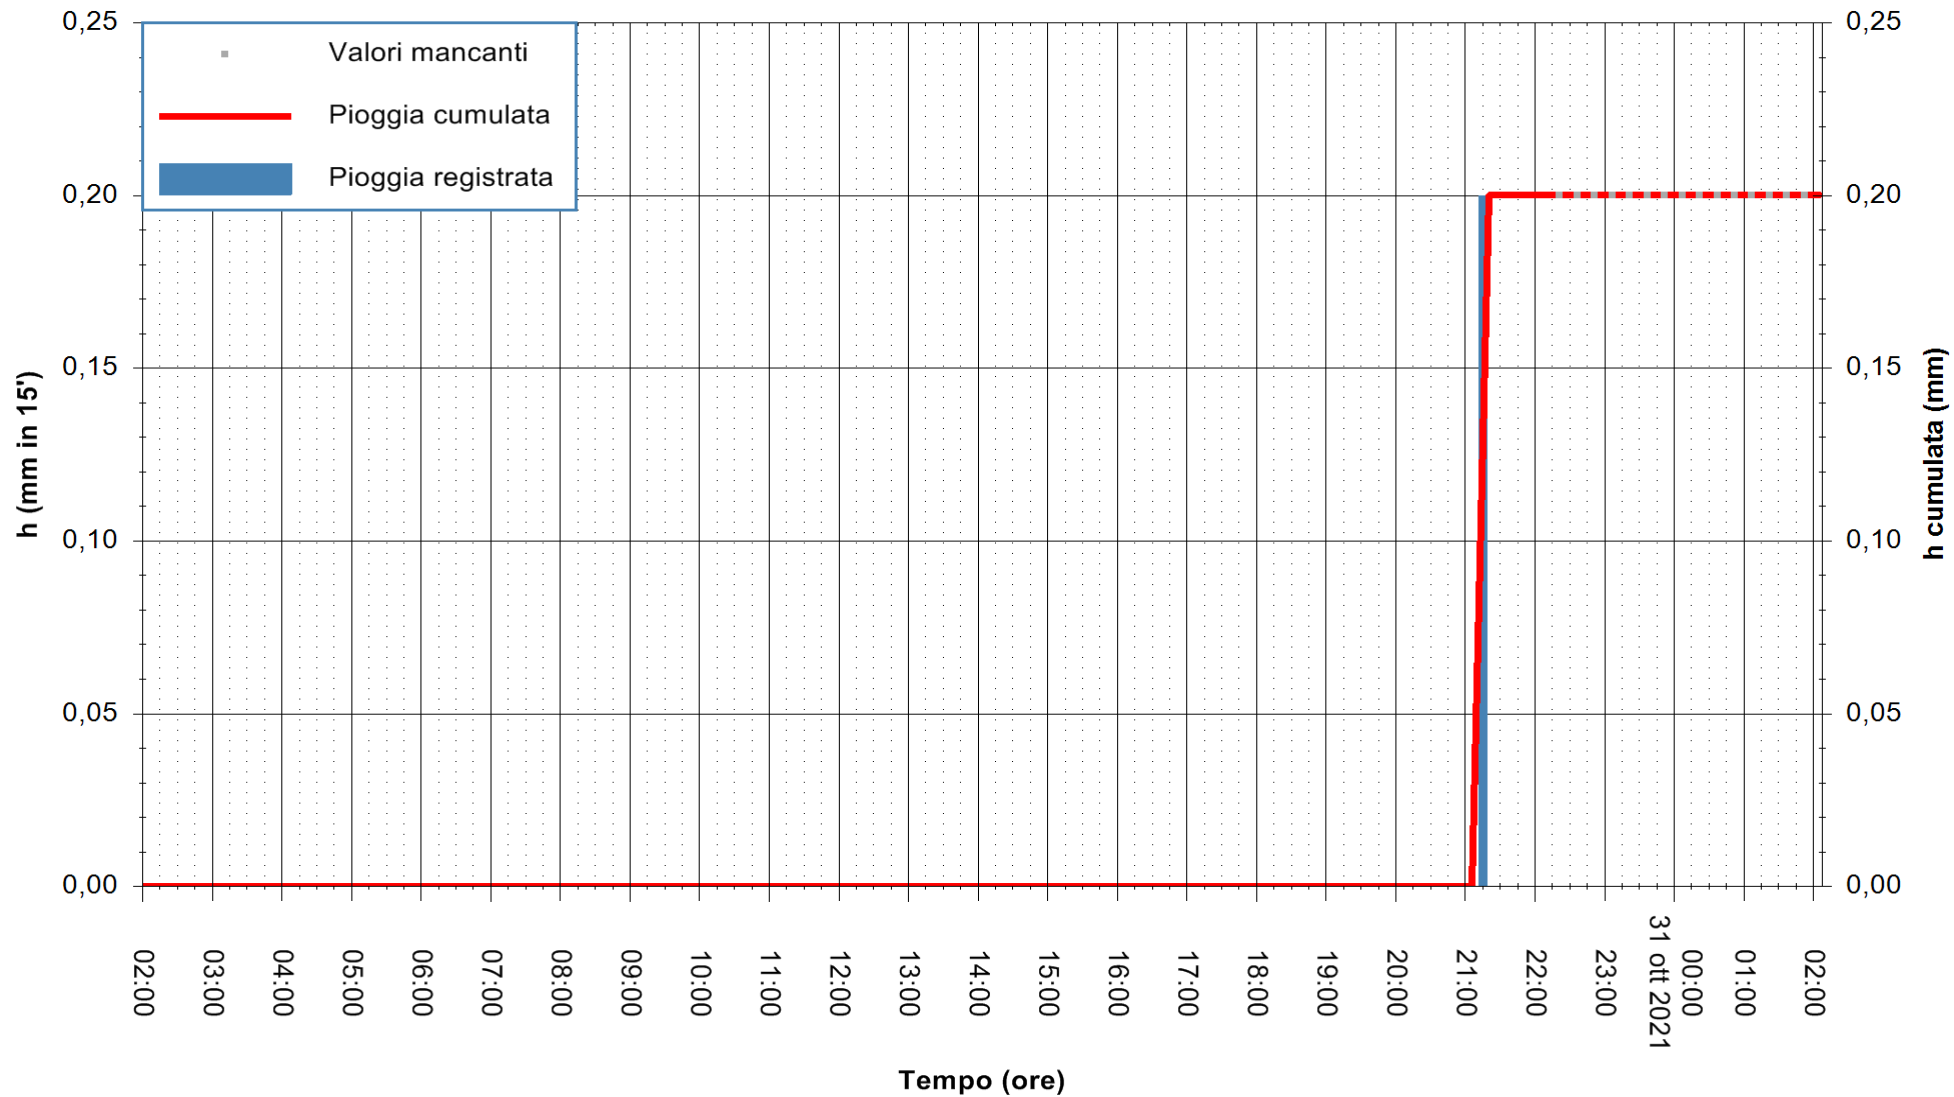

ARPAS
F.to il Dirigente Responsabile
Dott. Giuseppe Bianco

REGIONE AUTONOMA DE SARDIGNA
REGIONE AUTONOMA DELLA SARDEGNA

Stazione pluviometrica CARBONIA C.RA FLUMENTEPIDO
Area FLUMETEPIDO

Pioggia registrata nelle ultime 24 ore
Estrazione dati delle ore 22:48 del 30/10/2021
Ultimo dato disponibile: 30/10/2021 alle 22:15