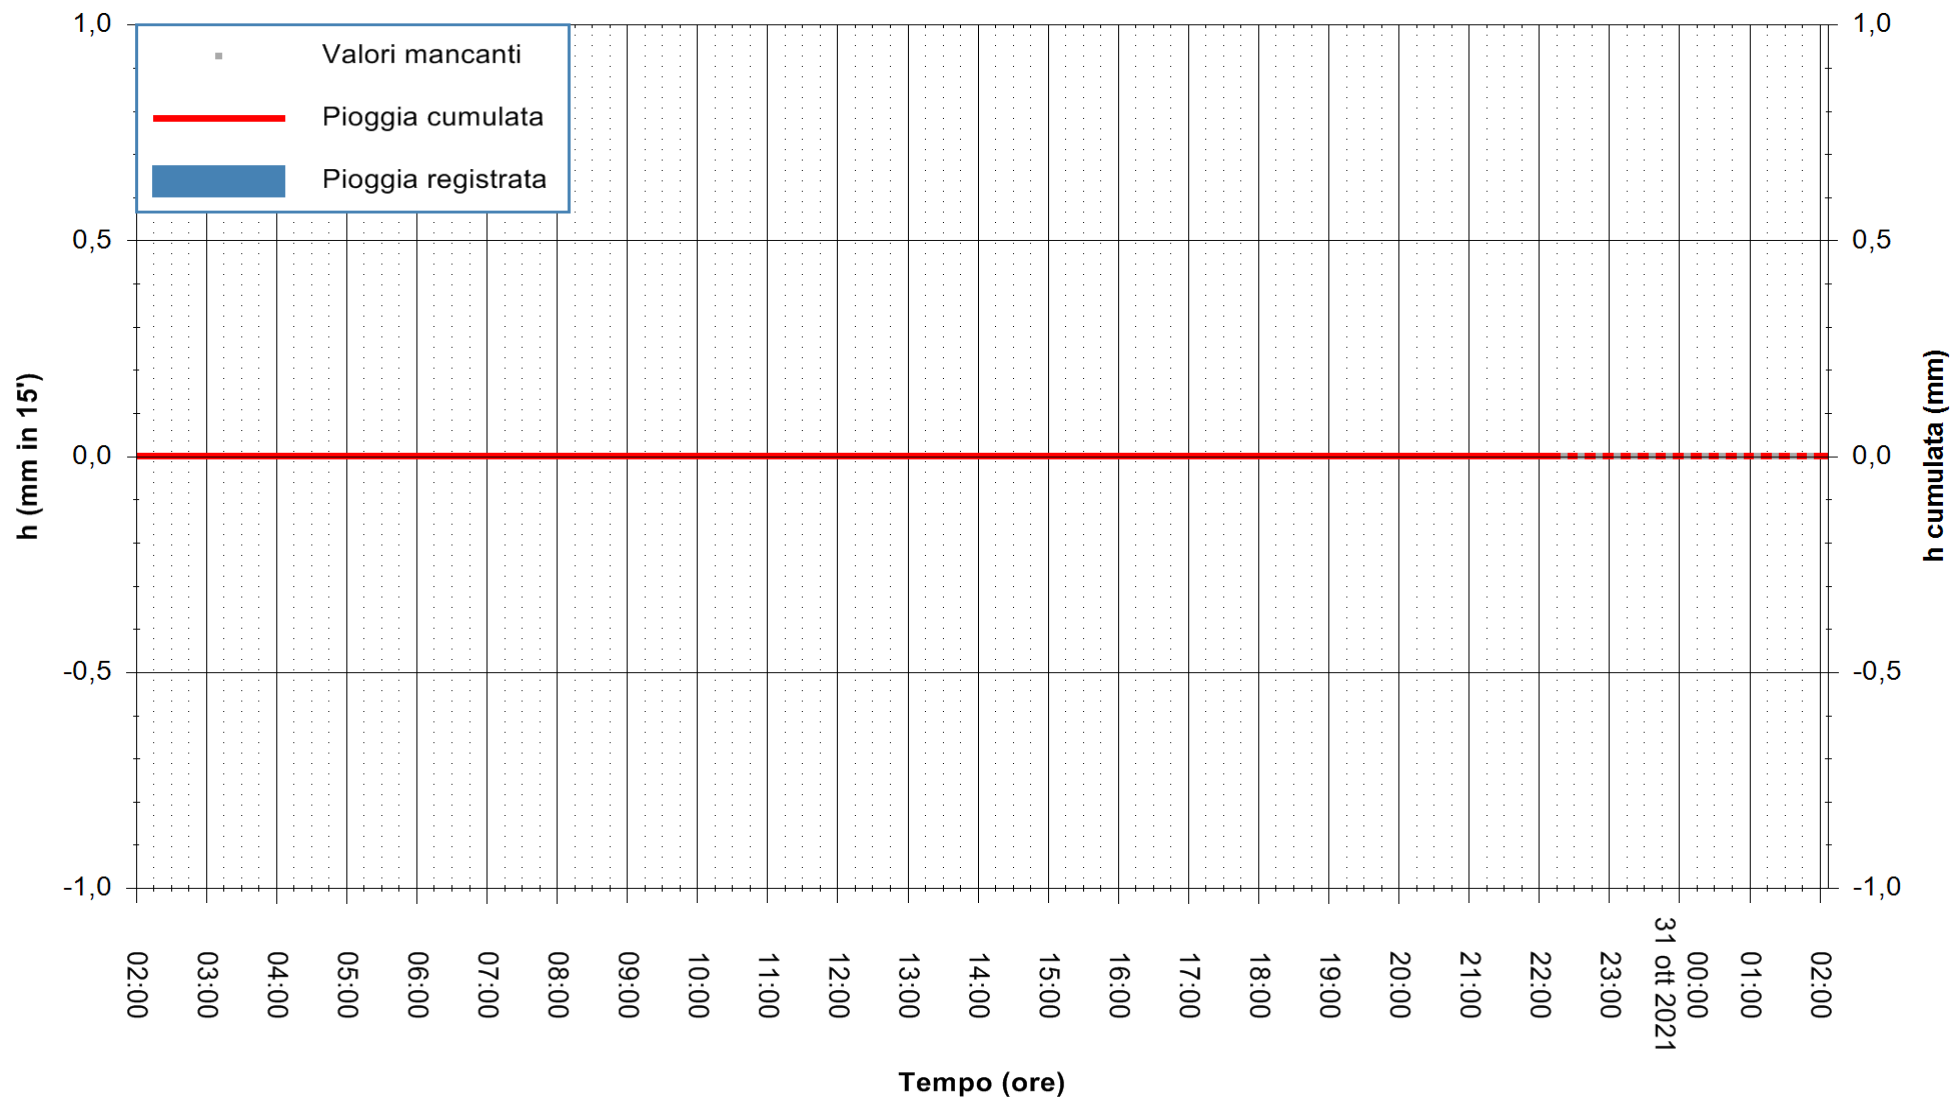

Stazione pluviometrica STINTINO PUNTA DE S'AQUILA
Area PUNTA DE S' AQUILA
Pioggia registrata nelle ultime 24 ore
Estrazione dati delle ore 22:48 del 30/10/2021
Ultimo dato disponibile: 30/10/2021 alle 22:15

ARPAS
F.to il Dirigente Responsabile
Dott. Giuseppe Bianco

REGIONE AUTONOMA DE SARDIGNA
REGIONE AUTONOMA DELLA SARDEGNA