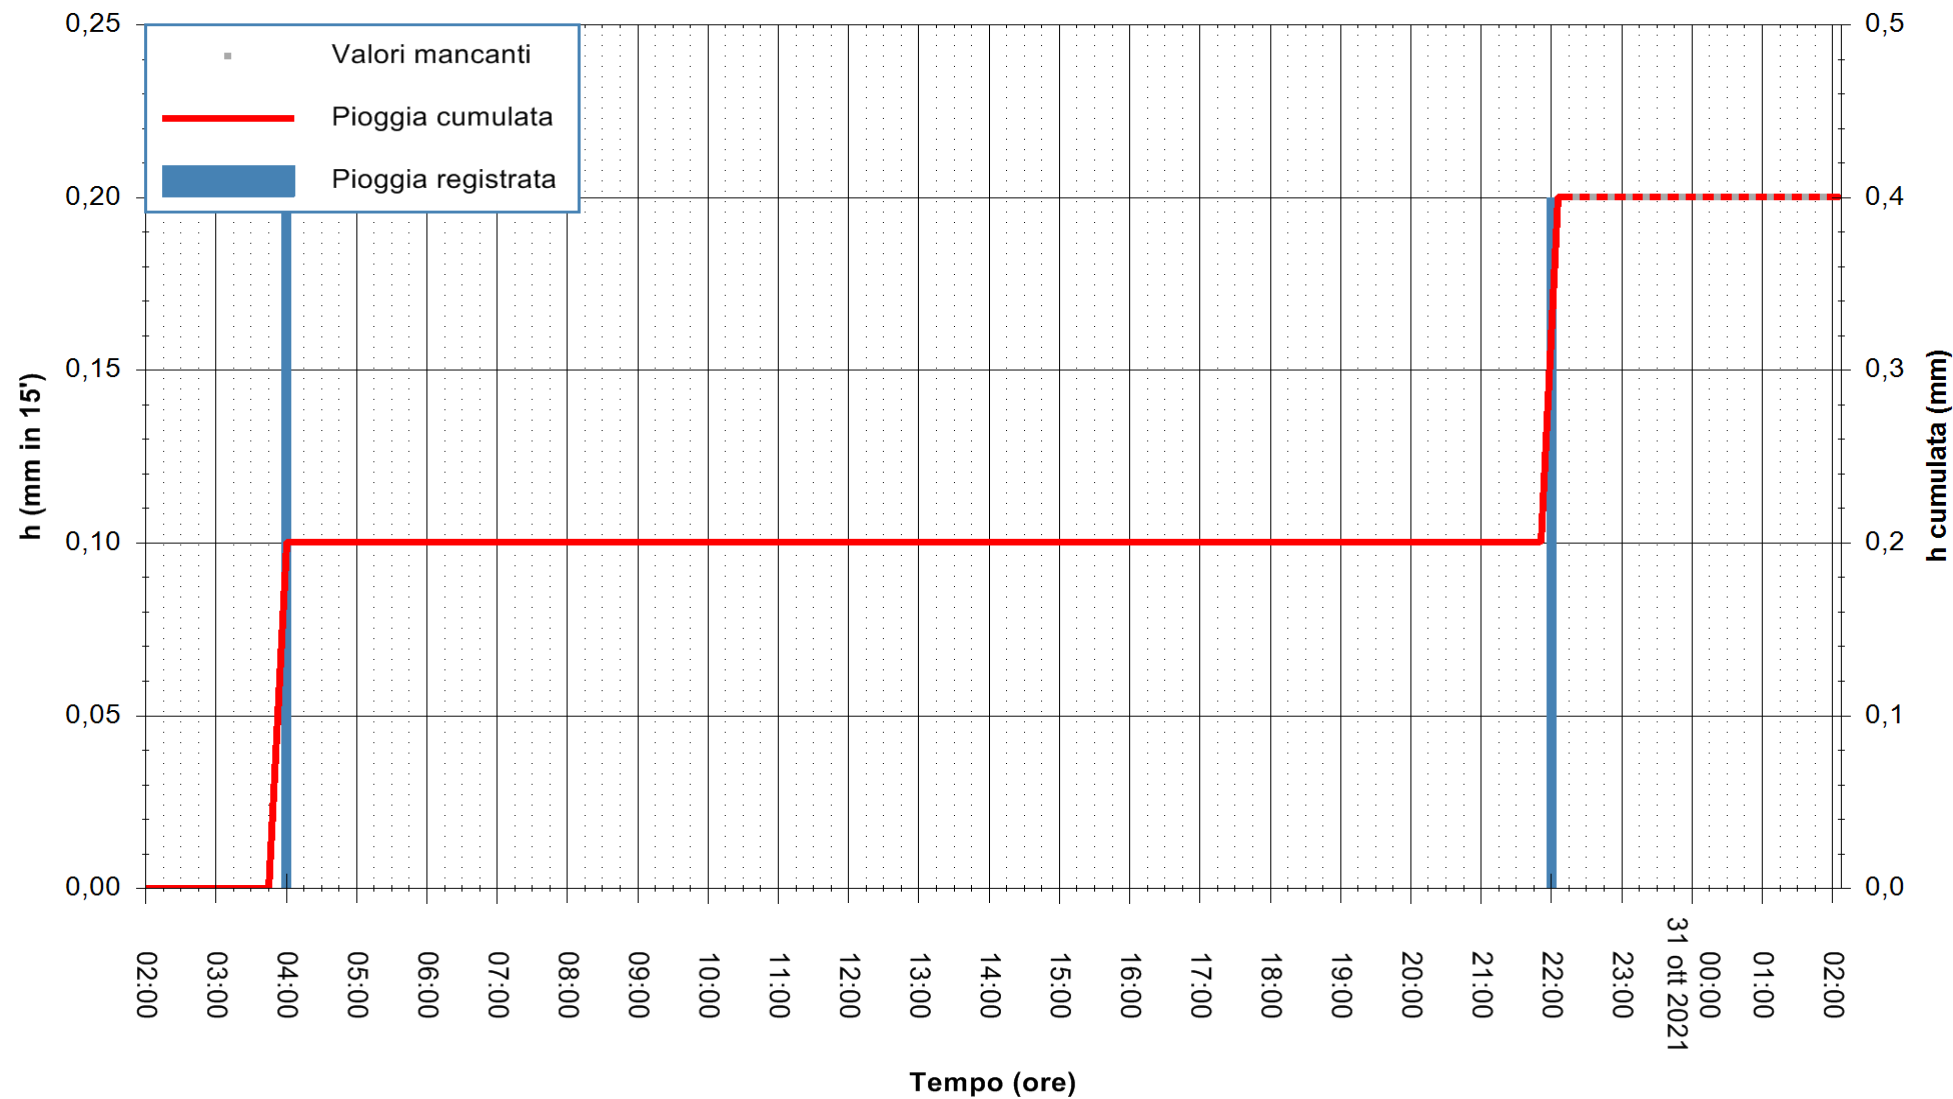

Stazione pluviometrica DORGALI MONTE TULUI
Area MONTE TULUI
Pioggia registrata nelle ultime 24 ore
Estrazione dati delle ore 22:48 del 30/10/2021
Ultimo dato disponibile: 30/10/2021 alle 22:15

ARPAS
F.to il Dirigente Responsabile
Dott. Giuseppe Bianco

REGIONE AUTONOMA DE SARDIGNA
REGIONE AUTONOMA DELLA SARDEGNA

Stazione pluviometrica DIGA NURAGHE ARRUBIU
Area DIGA NURAGHE ARRUBIU
Pioggia registrata nelle ultime 24 ore
Estrazione dati delle ore 22:48 del 30/10/2021
Ultimo dato disponibile: 30/10/2021 alle 22:15