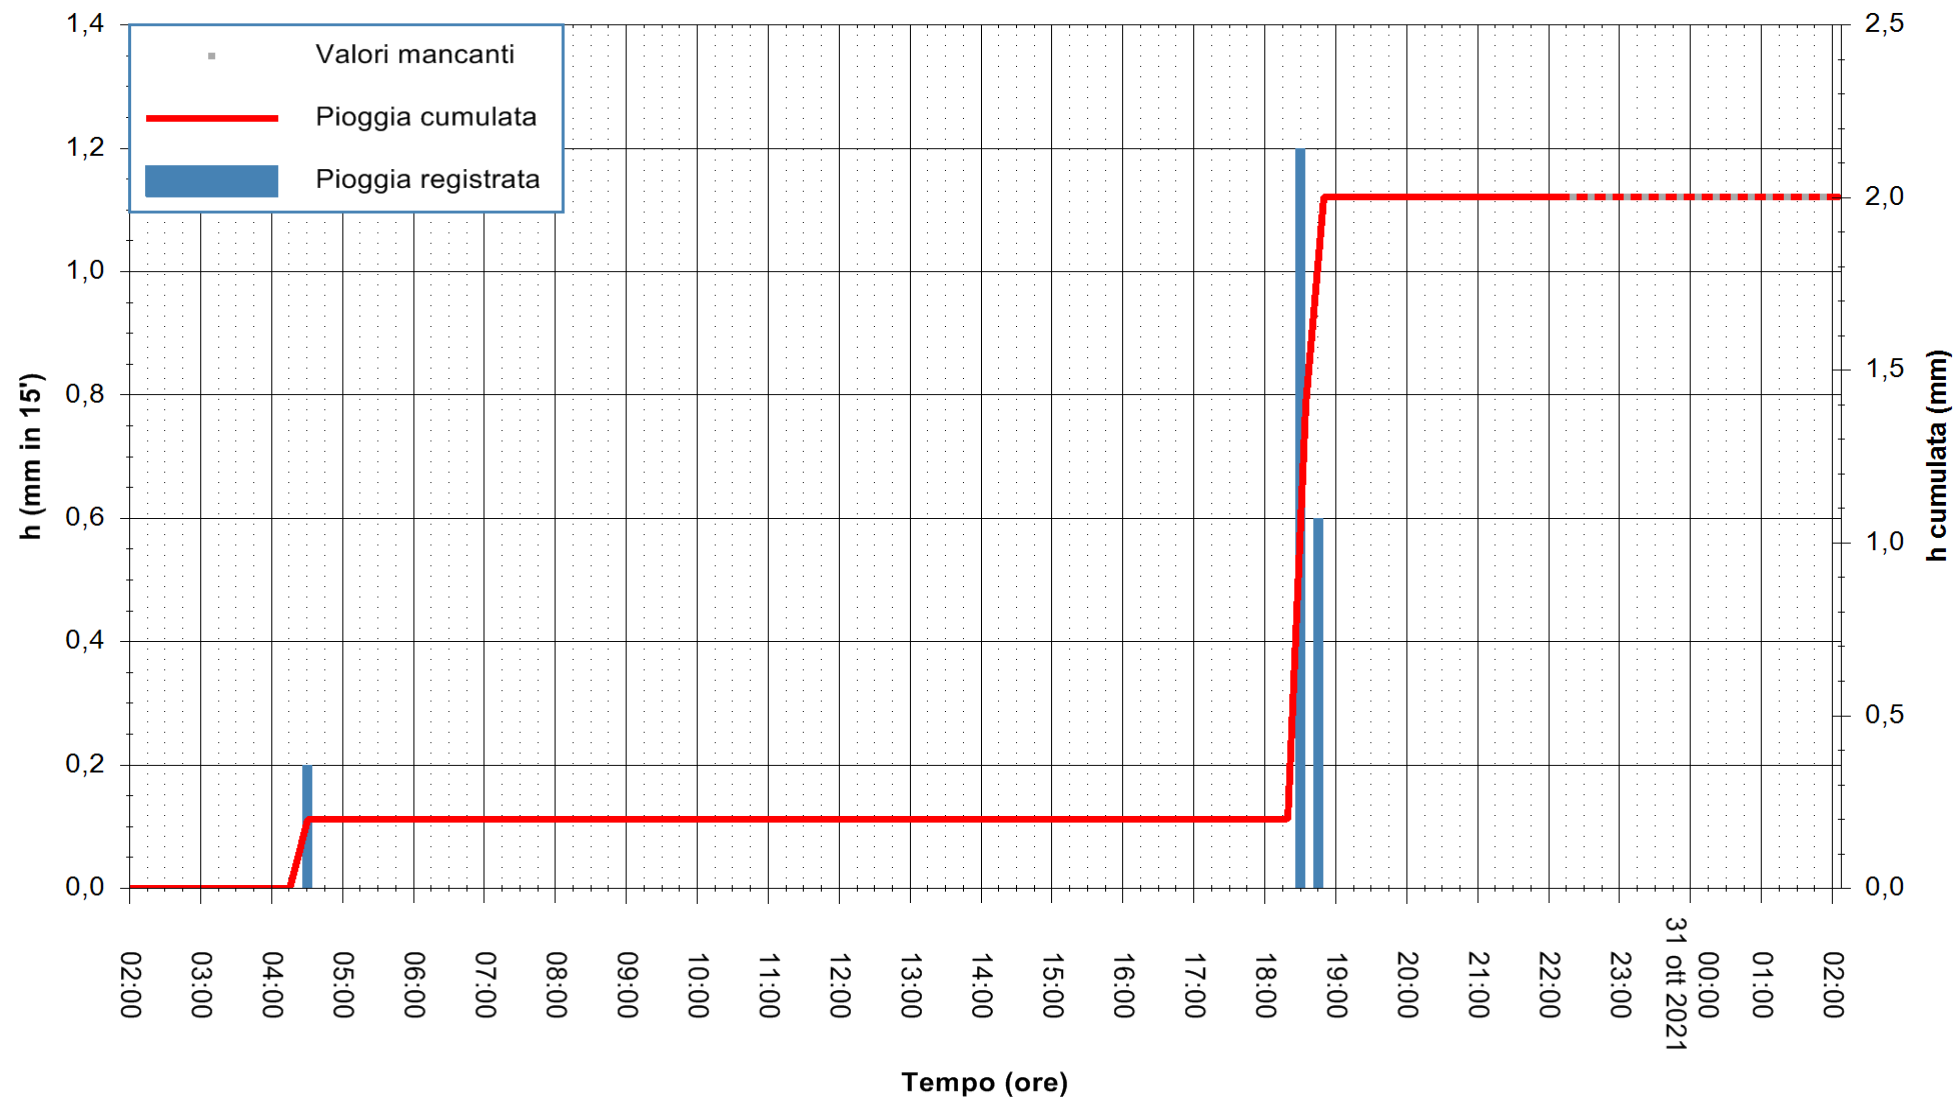

ARPAS
F.to il Dirigente Responsabile
Dott. Giuseppe Bianco

REGIONE AUTONOMA DE SARDIGNA
REGIONE AUTONOMA DELLA SARDEGNA

Stazione pluviometrica CARBONIA C.RA FLUMENTEPIDO
Area FLUMETEPIDO

Pioggia registrata nelle ultime 24 ore
Estrazione dati delle ore 22:48 del 30/10/2021
Ultimo dato disponibile: 30/10/2021 alle 22:15