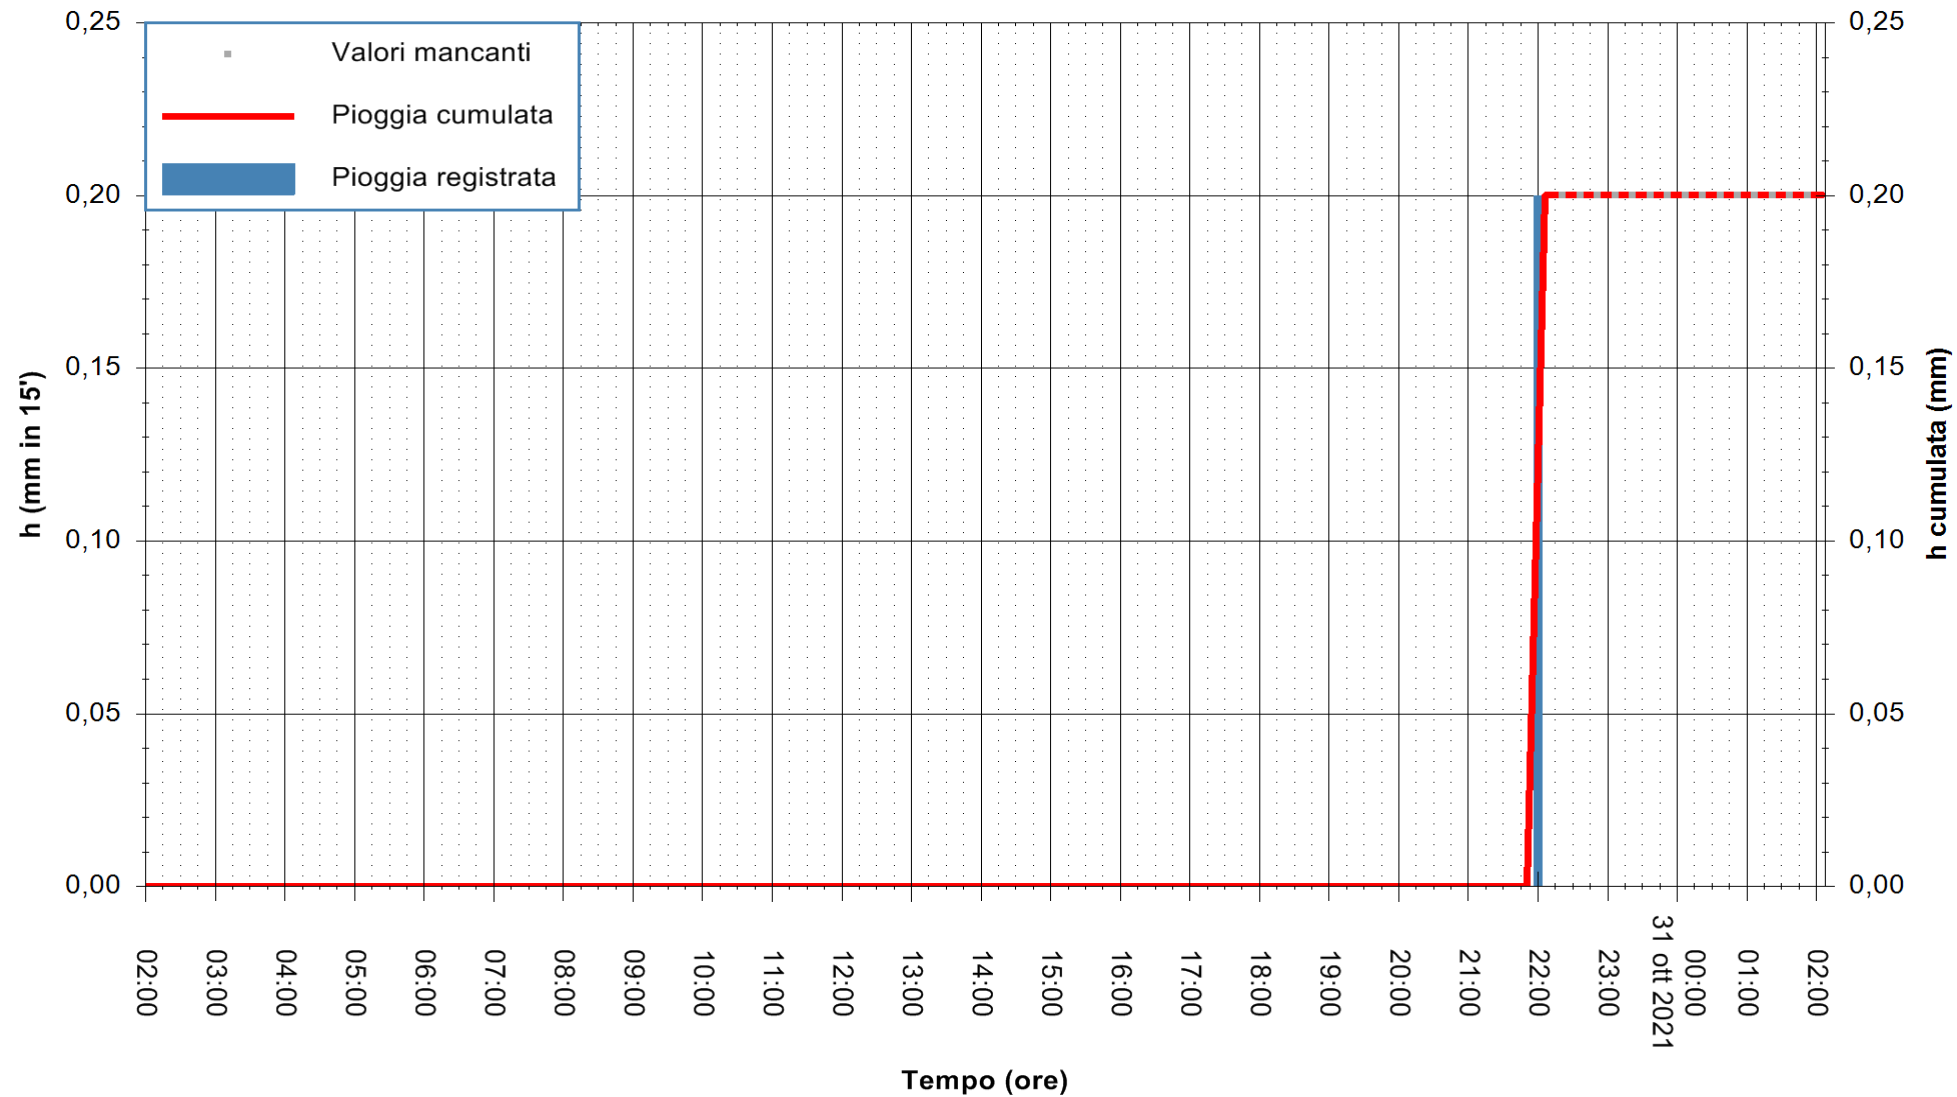

ARPAS
F.to il Dirigente Responsabile
Dott. Giuseppe Bianco

REGIONE AUTONOMA DE SARDIGNA
REGIONE AUTONOMA DELLA SARDEGNA

Stazione pluviometrica CARBONIA C.RA FLUMENTEPIDO
Area FLUMETEPIDO

Pioggia registrata nelle ultime 24 ore
Estrazione dati delle ore 22:48 del 30/10/2021
Ultimo dato disponibile: 30/10/2021 alle 22:15