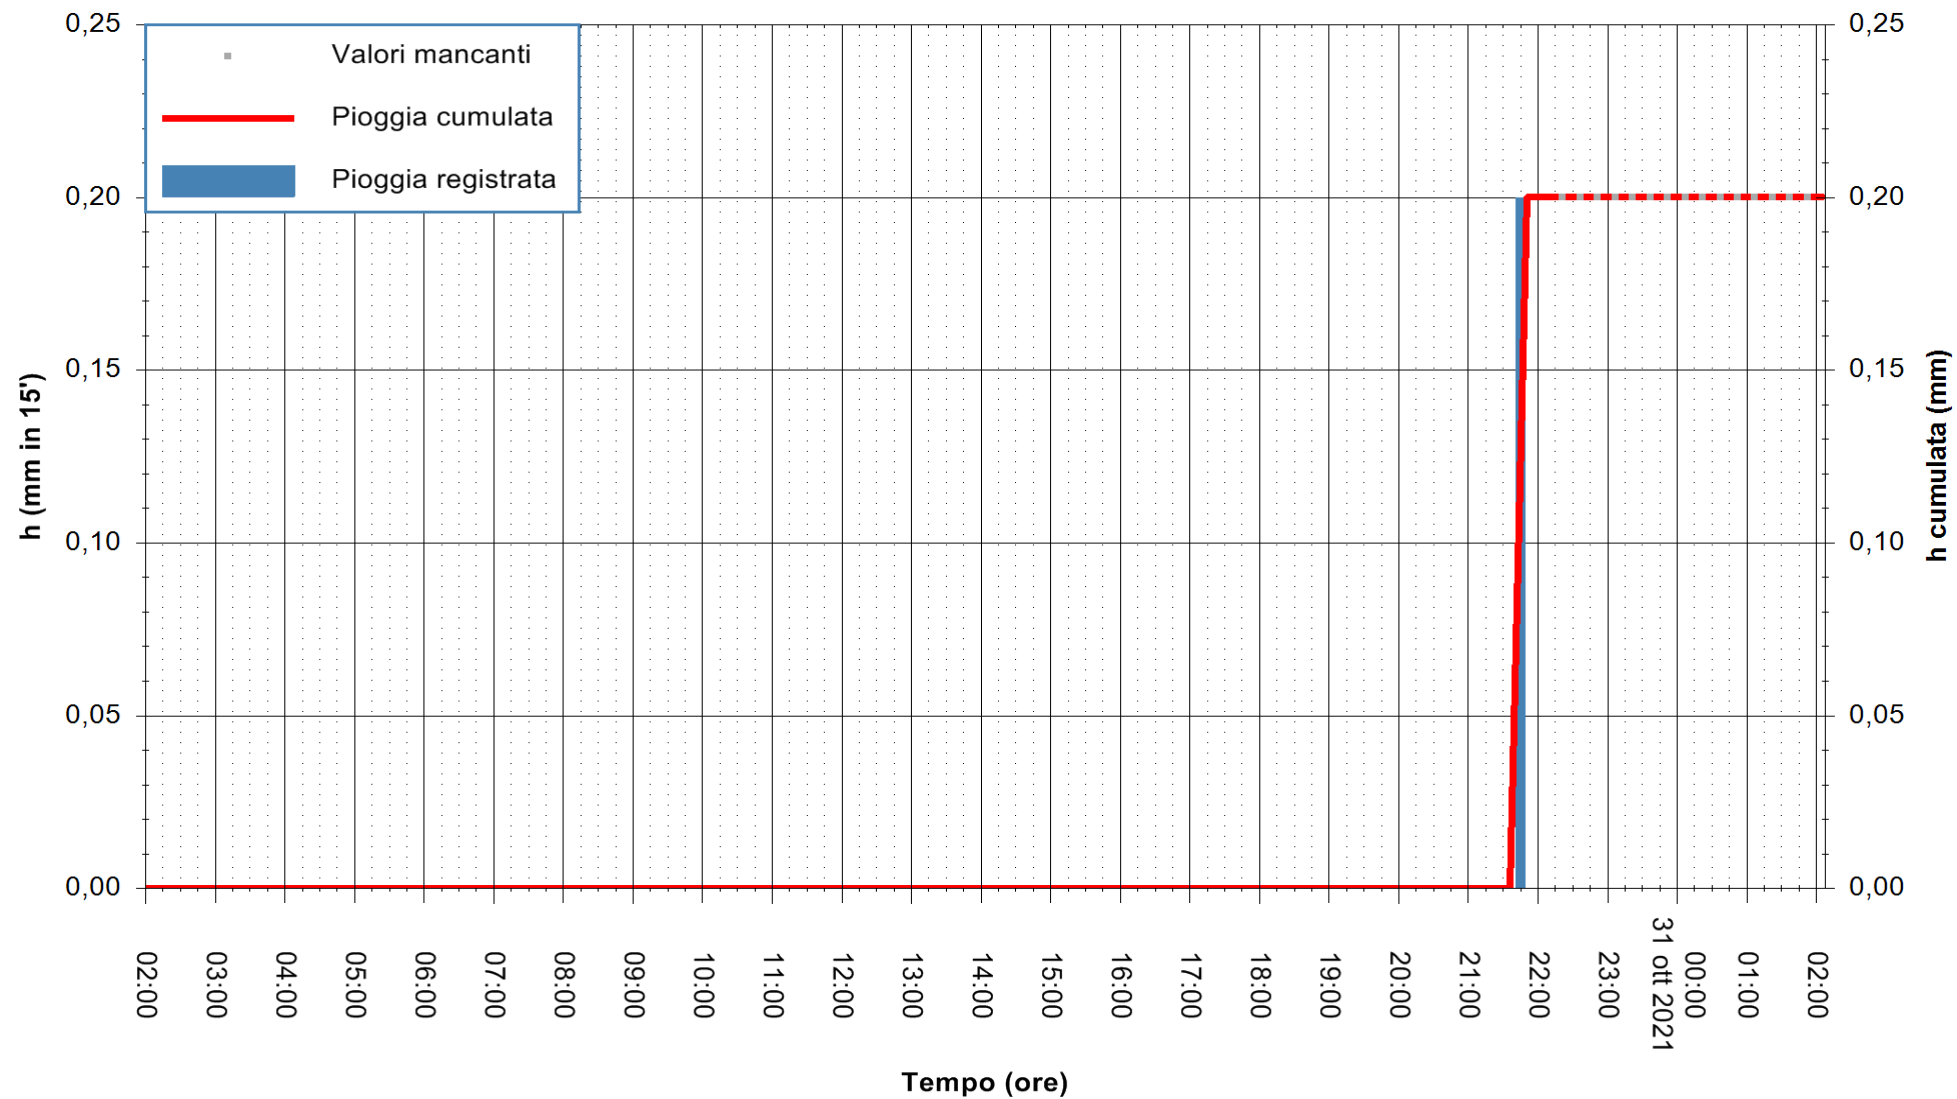

ARPAS
F.to il Dirigente Responsabile
Dott. Giuseppe Bianco

REGIONE AUTONOMA DE SARDIGNA
REGIONE AUTONOMA DELLA SARDEGNA

Stazione pluviometrica GAIRO PUNTA TRICOLI
Area PUNTA TRICOLI
Pioggia registrata nelle ultime 24 ore
Estrazione dati delle ore 22:48 del 30/10/2021
Ultimo dato disponibile: 30/10/2021 alle 22:15