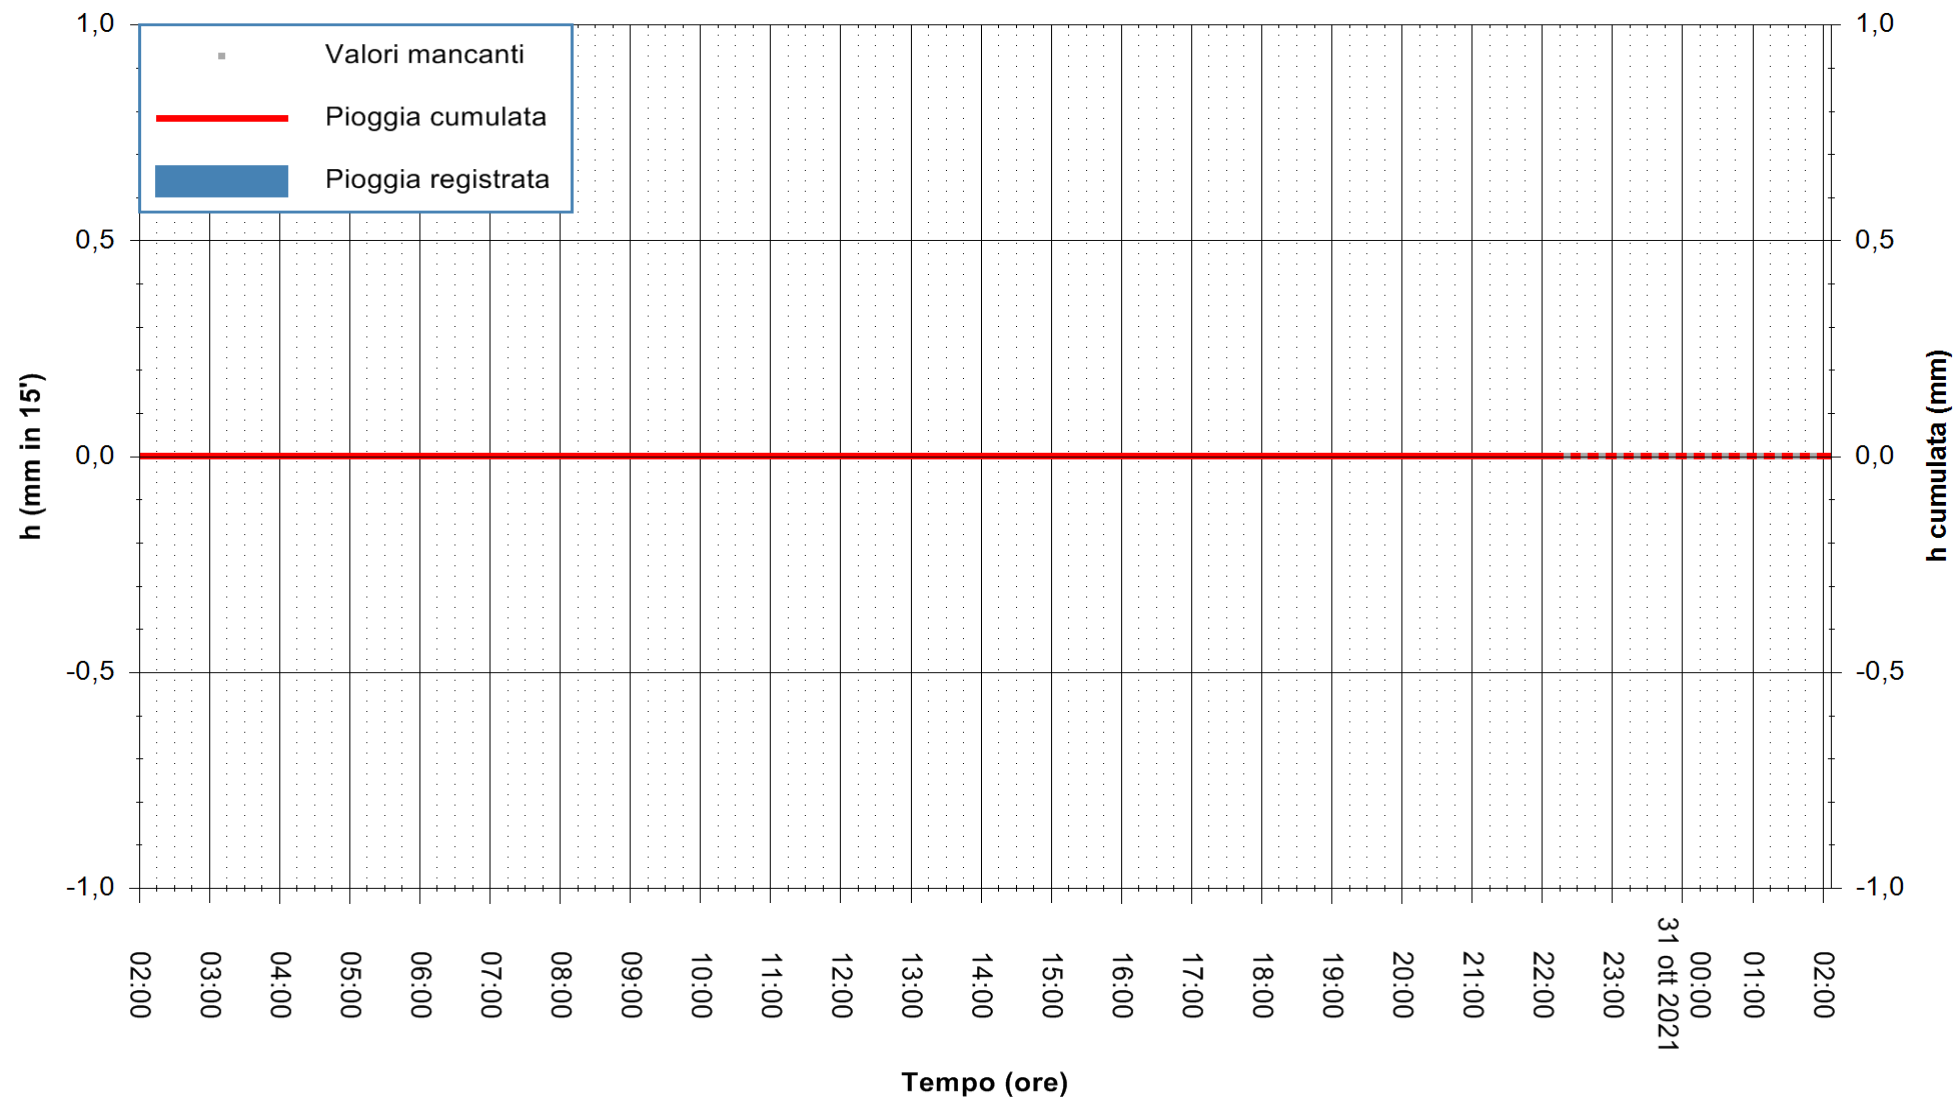

ARPAS
F.to il Dirigente Responsabile
Dott. Giuseppe Bianco

REGIONE AUTONOMA DE SARDIGNA
REGIONE AUTONOMA DELLA SARDEGNA

Stazione pluviometrica TEMPIO RF
Area CUSSEDDU
Pioggia registrata nelle ultime 24 ore
Estrazione dati delle ore 22:48 del 30/10/2021
Ultimo dato disponibile: 30/10/2021 alle 22:15