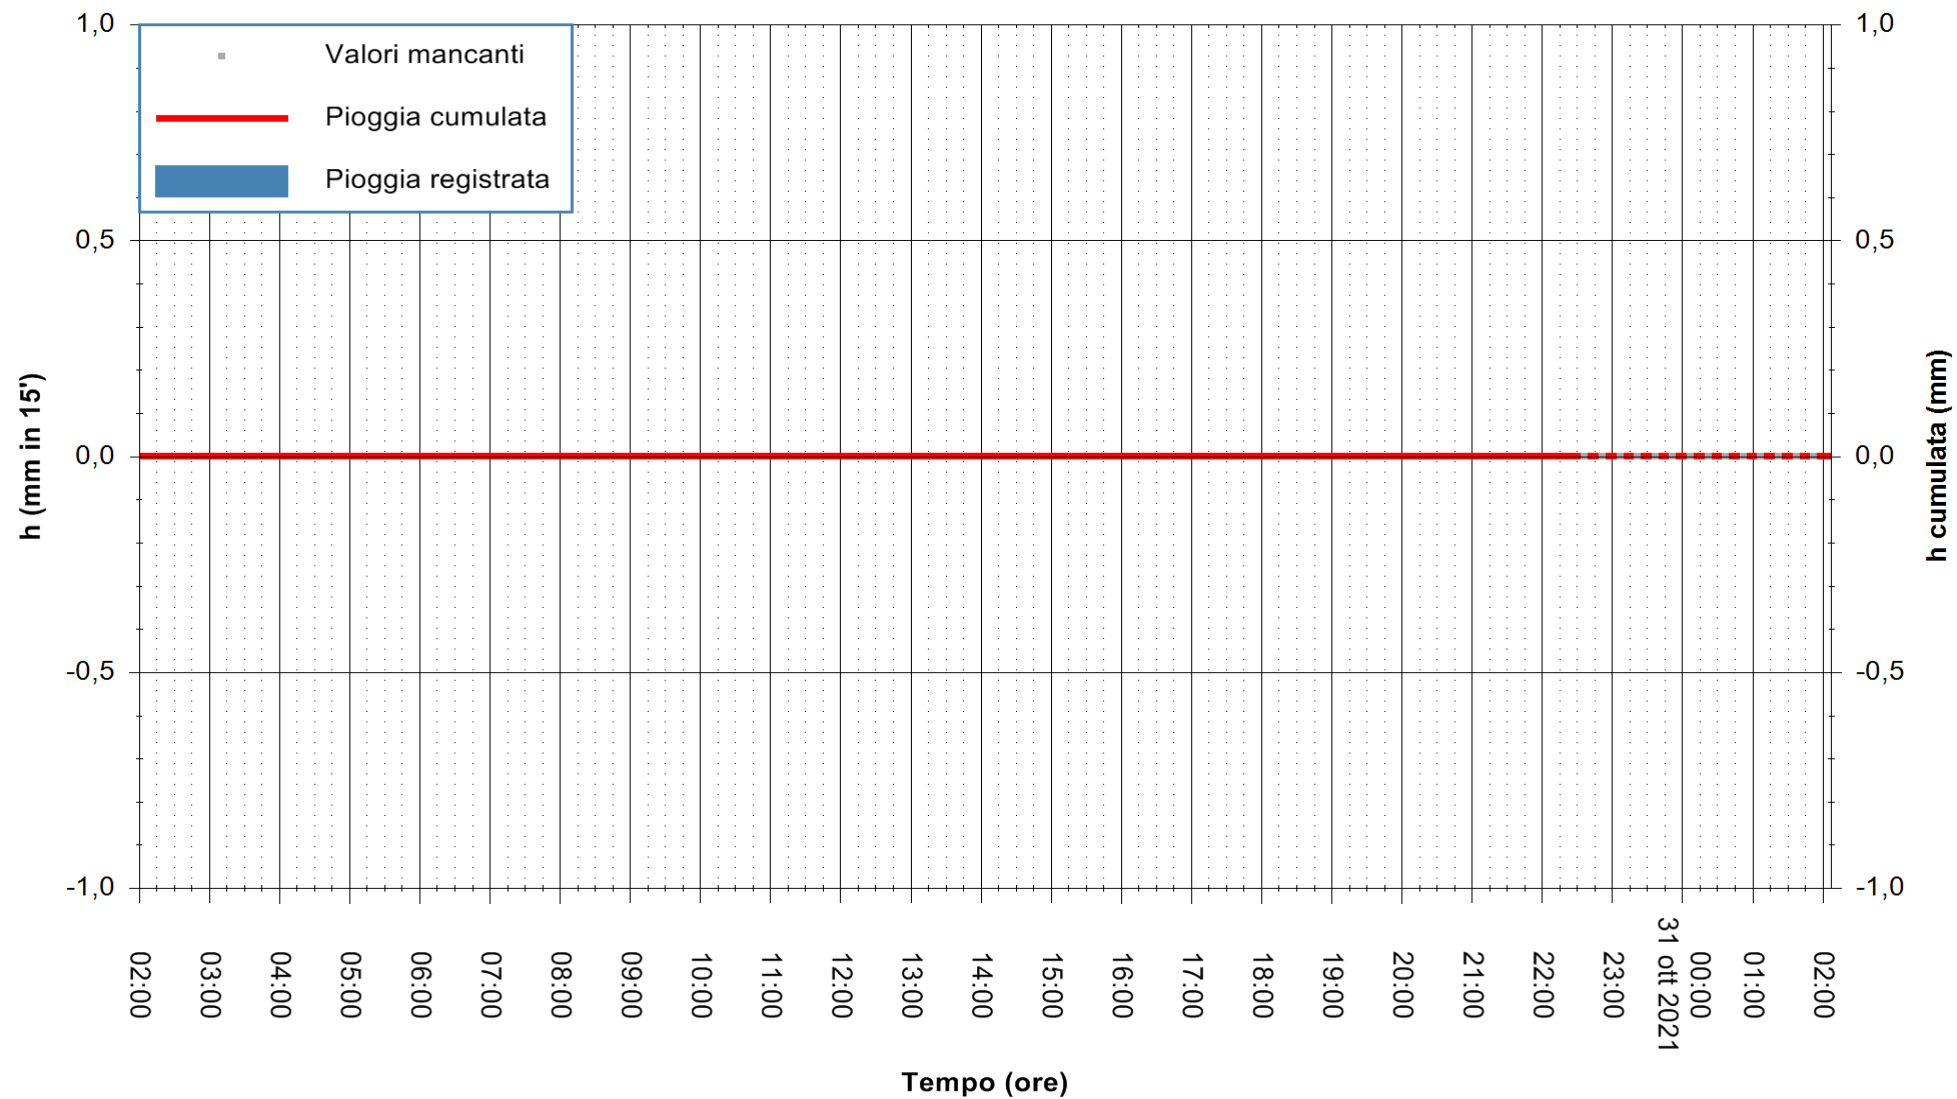

ARPAS
F.to il Dirigente Responsabile
Dott. Giuseppe Bianco

REGIONE AUTONOMA DE SARDIGNA
REGIONE AUTONOMA DELLA SARDEGNA

Stazione pluviometrica DIGA IS BARROCUS
Area DIGA IS BARROCUS

Pioggia registrata nelle ultime 24 ore
Estrazione dati delle ore 22:48 del 30/10/2021
Ultimo dato disponibile: 30/10/2021 alle 22:15