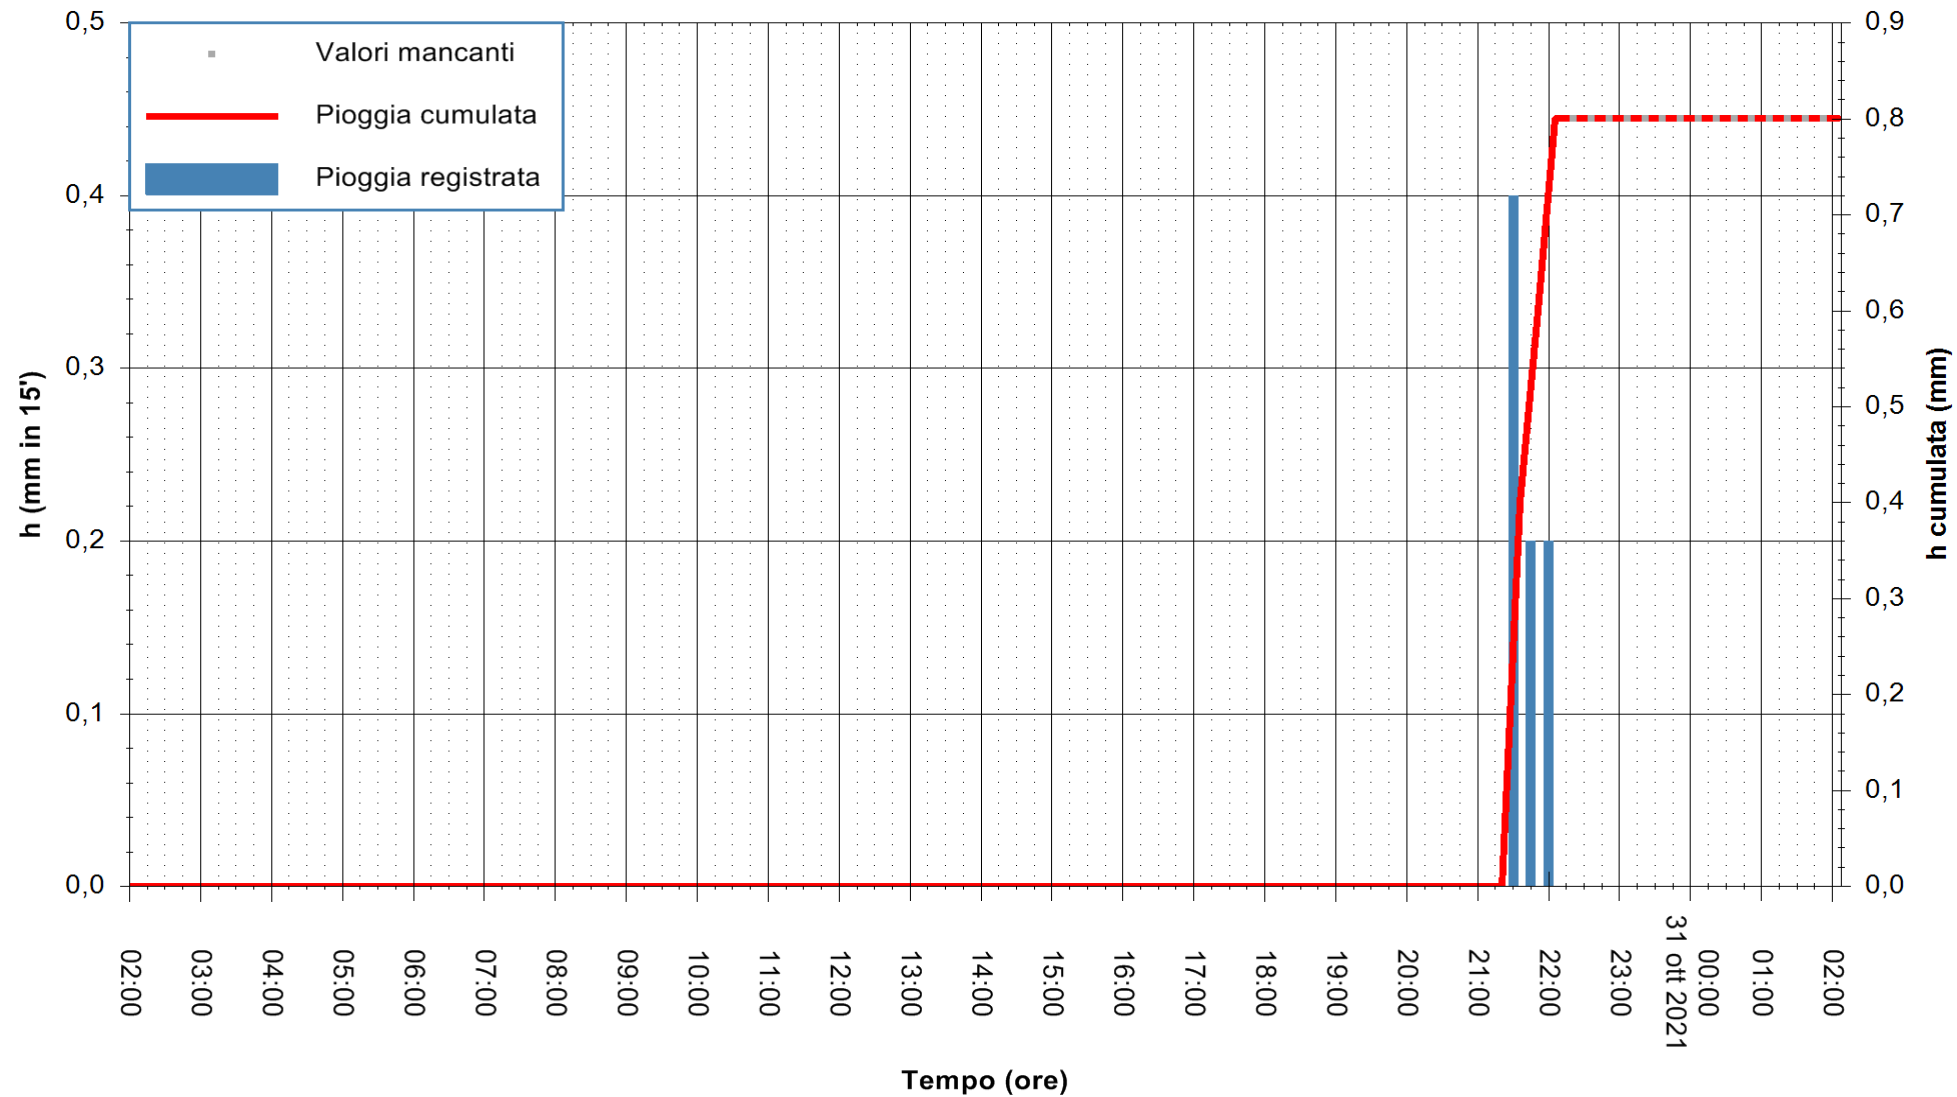

REGIONE AUTONOMA DE SARDIGNA
REGIONE AUTONOMA DELLA SARDEGNA

Stazione pluviometrica DIGA NURAGHE ARRUBIU
Area DIGA NURAGHE ARRUBIU
Pioggia registrata nelle ultime 24 ore
Estrazione dati delle ore 22:48 del 30/10/2021
Ultimo dato disponibile: 30/10/2021 alle 22:15