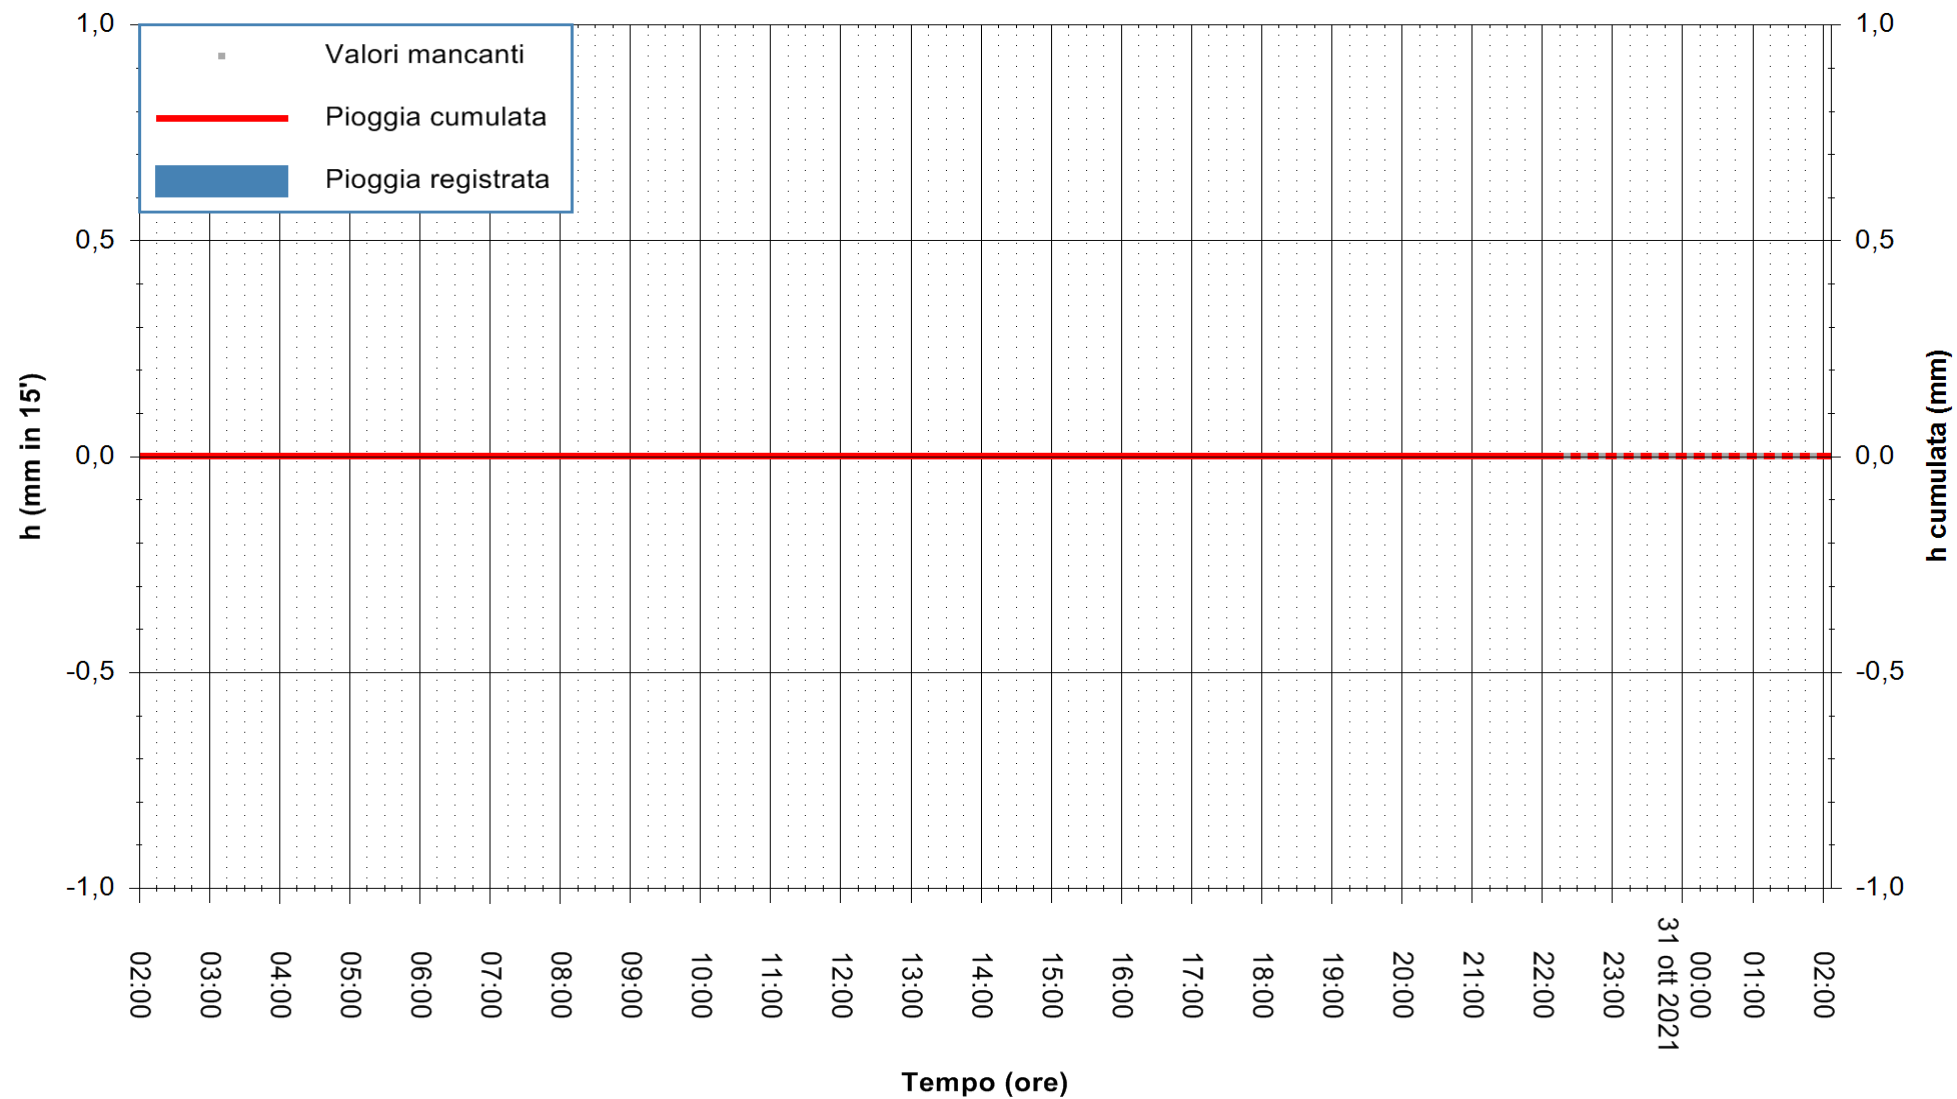

ARPAS
F.to il Dirigente Responsabile
Dott. Giuseppe Bianco

REGIONE AUTONOMA DE SARDIGNA
REGIONE AUTONOMA DELLA SARDEGNA

Stazione pluviometrica CARBONIA C.RA FLUMENTEPIDO
Area FLUMETEPIDO

Pioggia registrata nelle ultime 24 ore
Estrazione dati delle ore 22:48 del 30/10/2021
Ultimo dato disponibile: 30/10/2021 alle 22:15