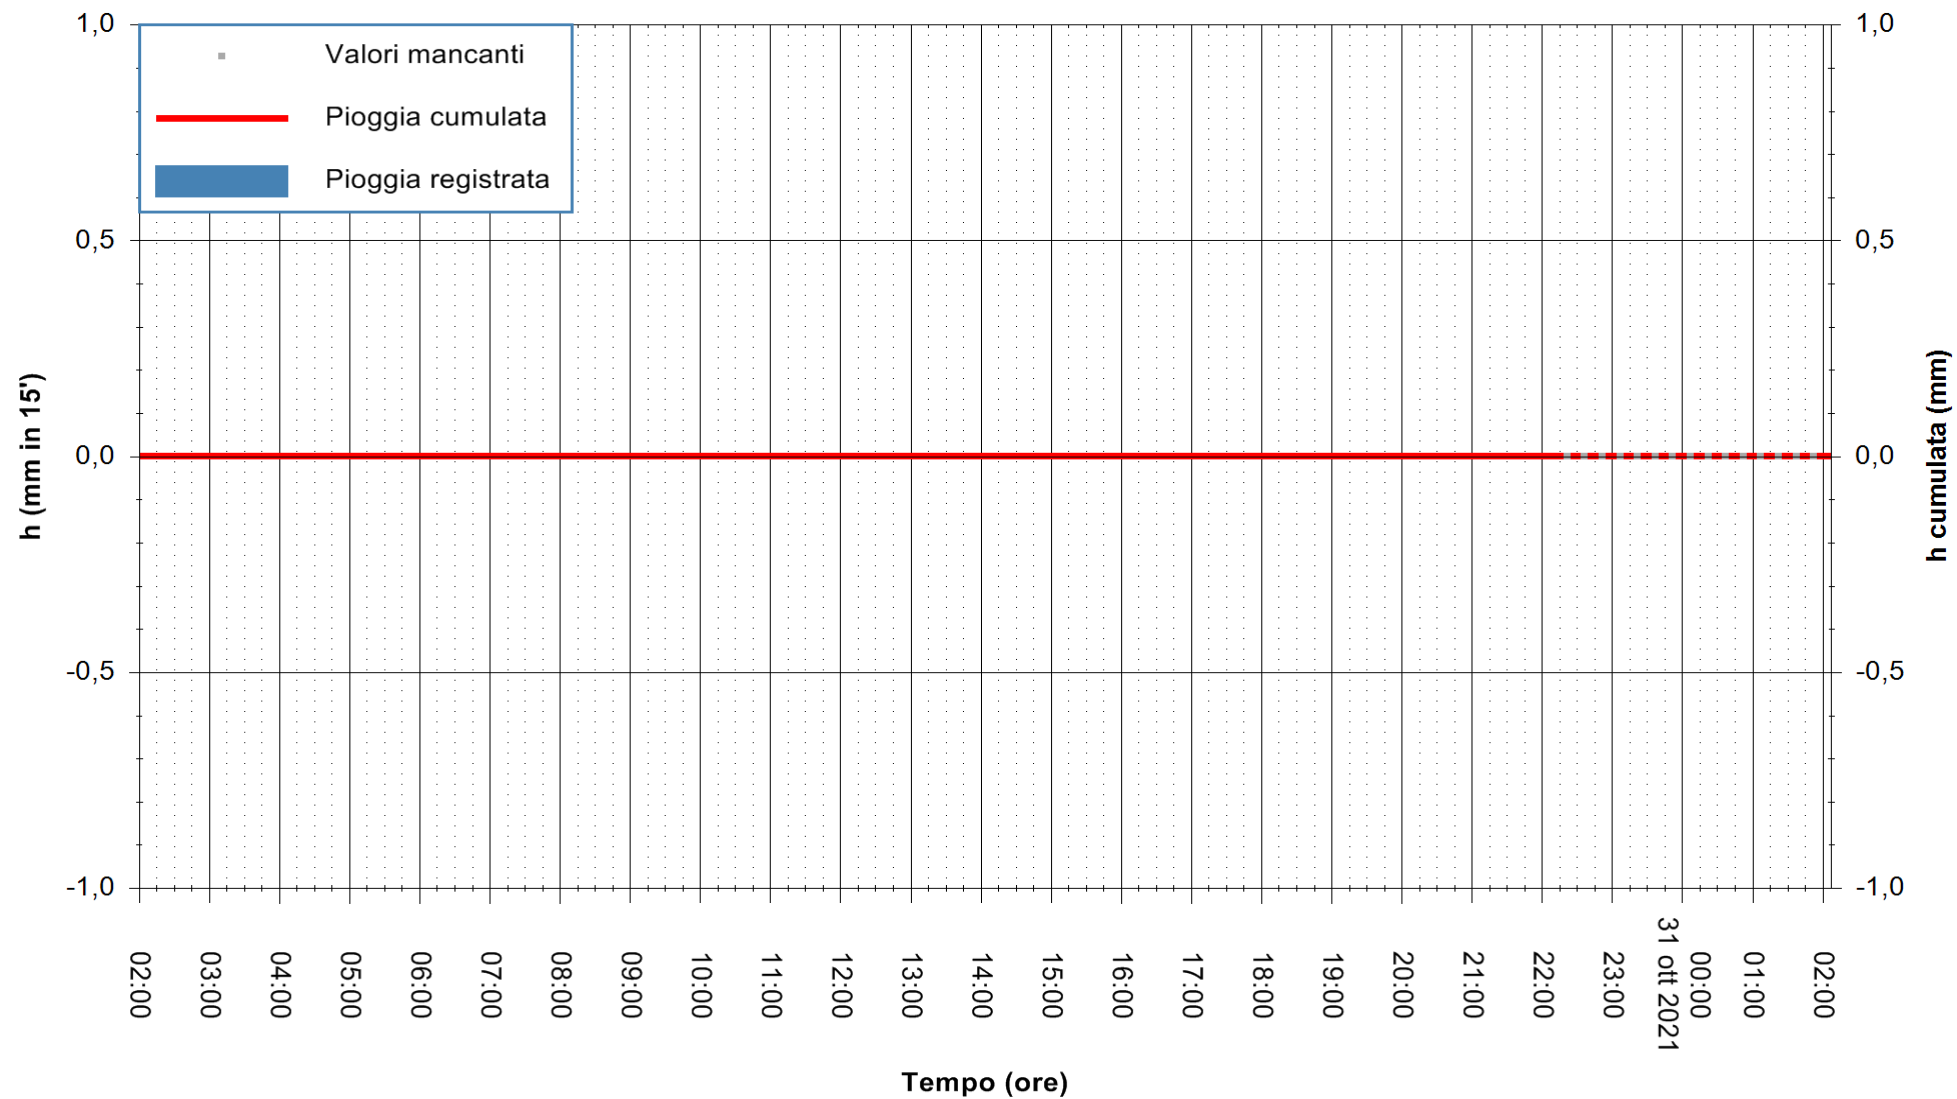

Stazione pluviometrica MONTI RF
Area STAZ.FERROVIARIA DI MONTI
Pioggia registrata nelle ultime 24 ore
Estrazione dati delle ore 22:48 del 30/10/2021
Ultimo dato disponibile: 30/10/2021 alle 22:15

ARPAS
F.to il Dirigente Responsabile
Dott. Giuseppe Bianco

REGIONE AUTONOMA DE SARDIGNA
REGIONE AUTONOMA DELLA SARDEGNA