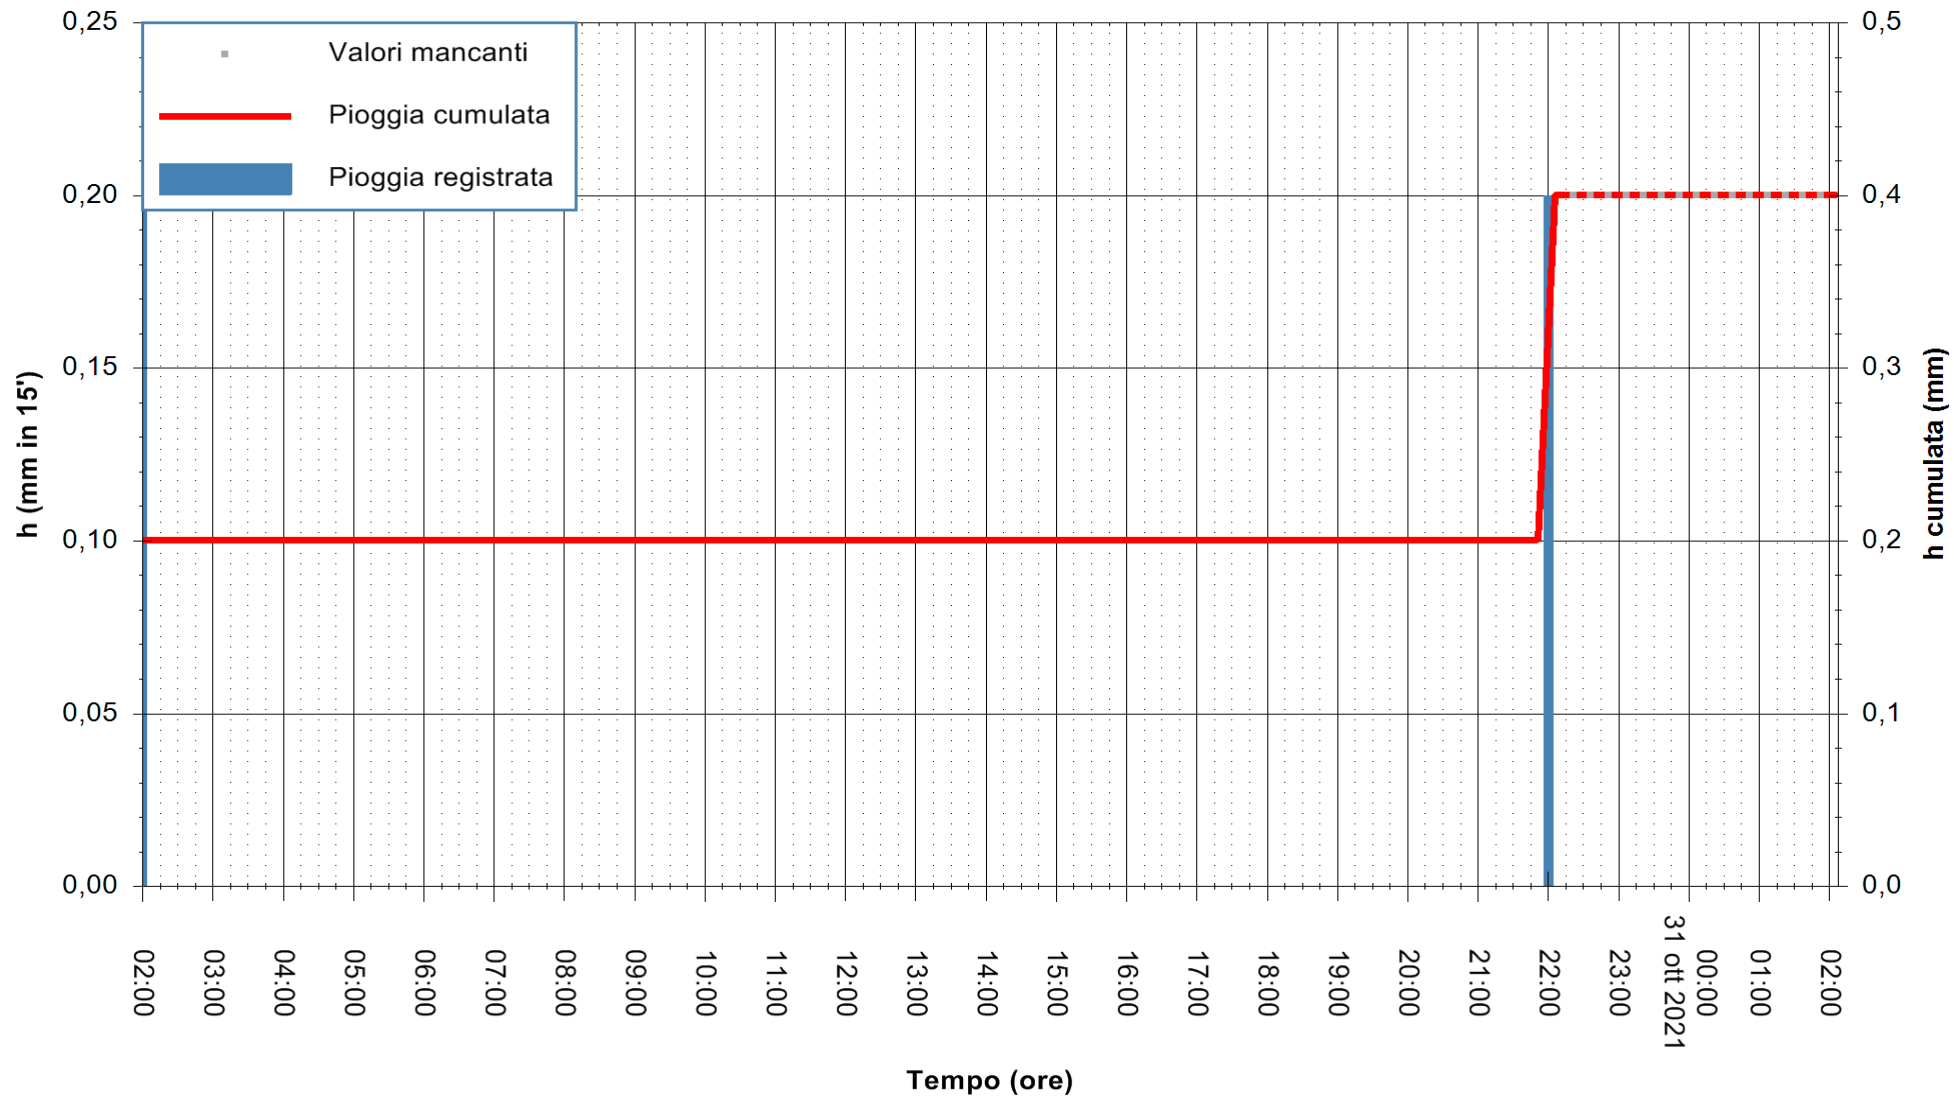

ARPAS
F.to il Dirigente Responsabile
Dott. Giuseppe Bianco

REGIONE AUTONOMA DE SARDIGNA
REGIONE AUTONOMA DELLA SARDEGNA

Stazione pluviometrica LULA RF
Area PIZZONCHI
Pioggia registrata nelle ultime 24 ore
Estrazione dati delle ore 22:48 del 30/10/2021
Ultimo dato disponibile: 30/10/2021 alle 22:15