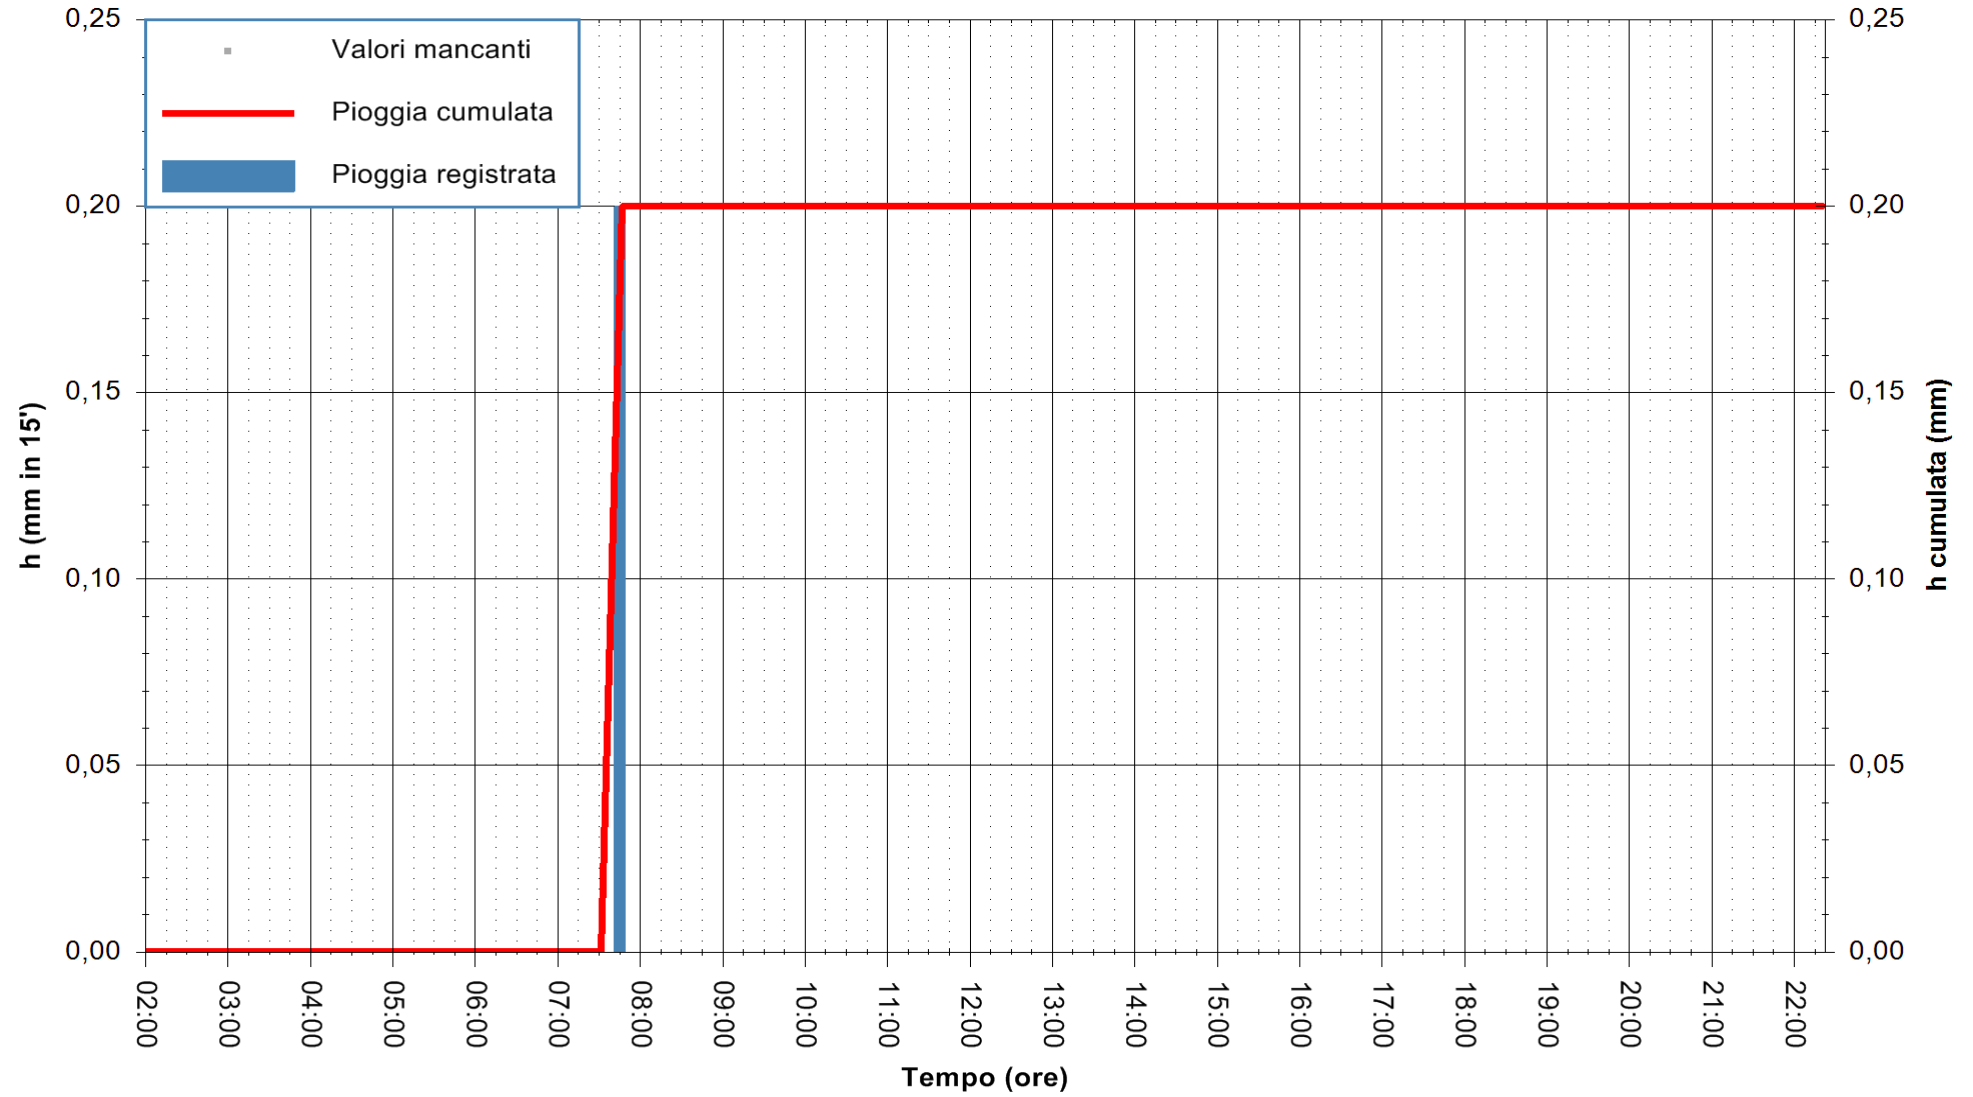

ARPAS
F.to il Dirigente Responsabile
Dott. Giuseppe Bianco

REGIONE AUTONOMA DE SARDIGNA
REGIONE AUTONOMA DELLA SARDEGNA

Stazione pluviometrica SINISCOLA RF
Area SU PRANU
Pioggia registrata nelle ultime 24 ore
Estrazione dati delle ore 22:48 del 30/10/2021
Ultimo dato disponibile: 30/10/2021 alle 22:30