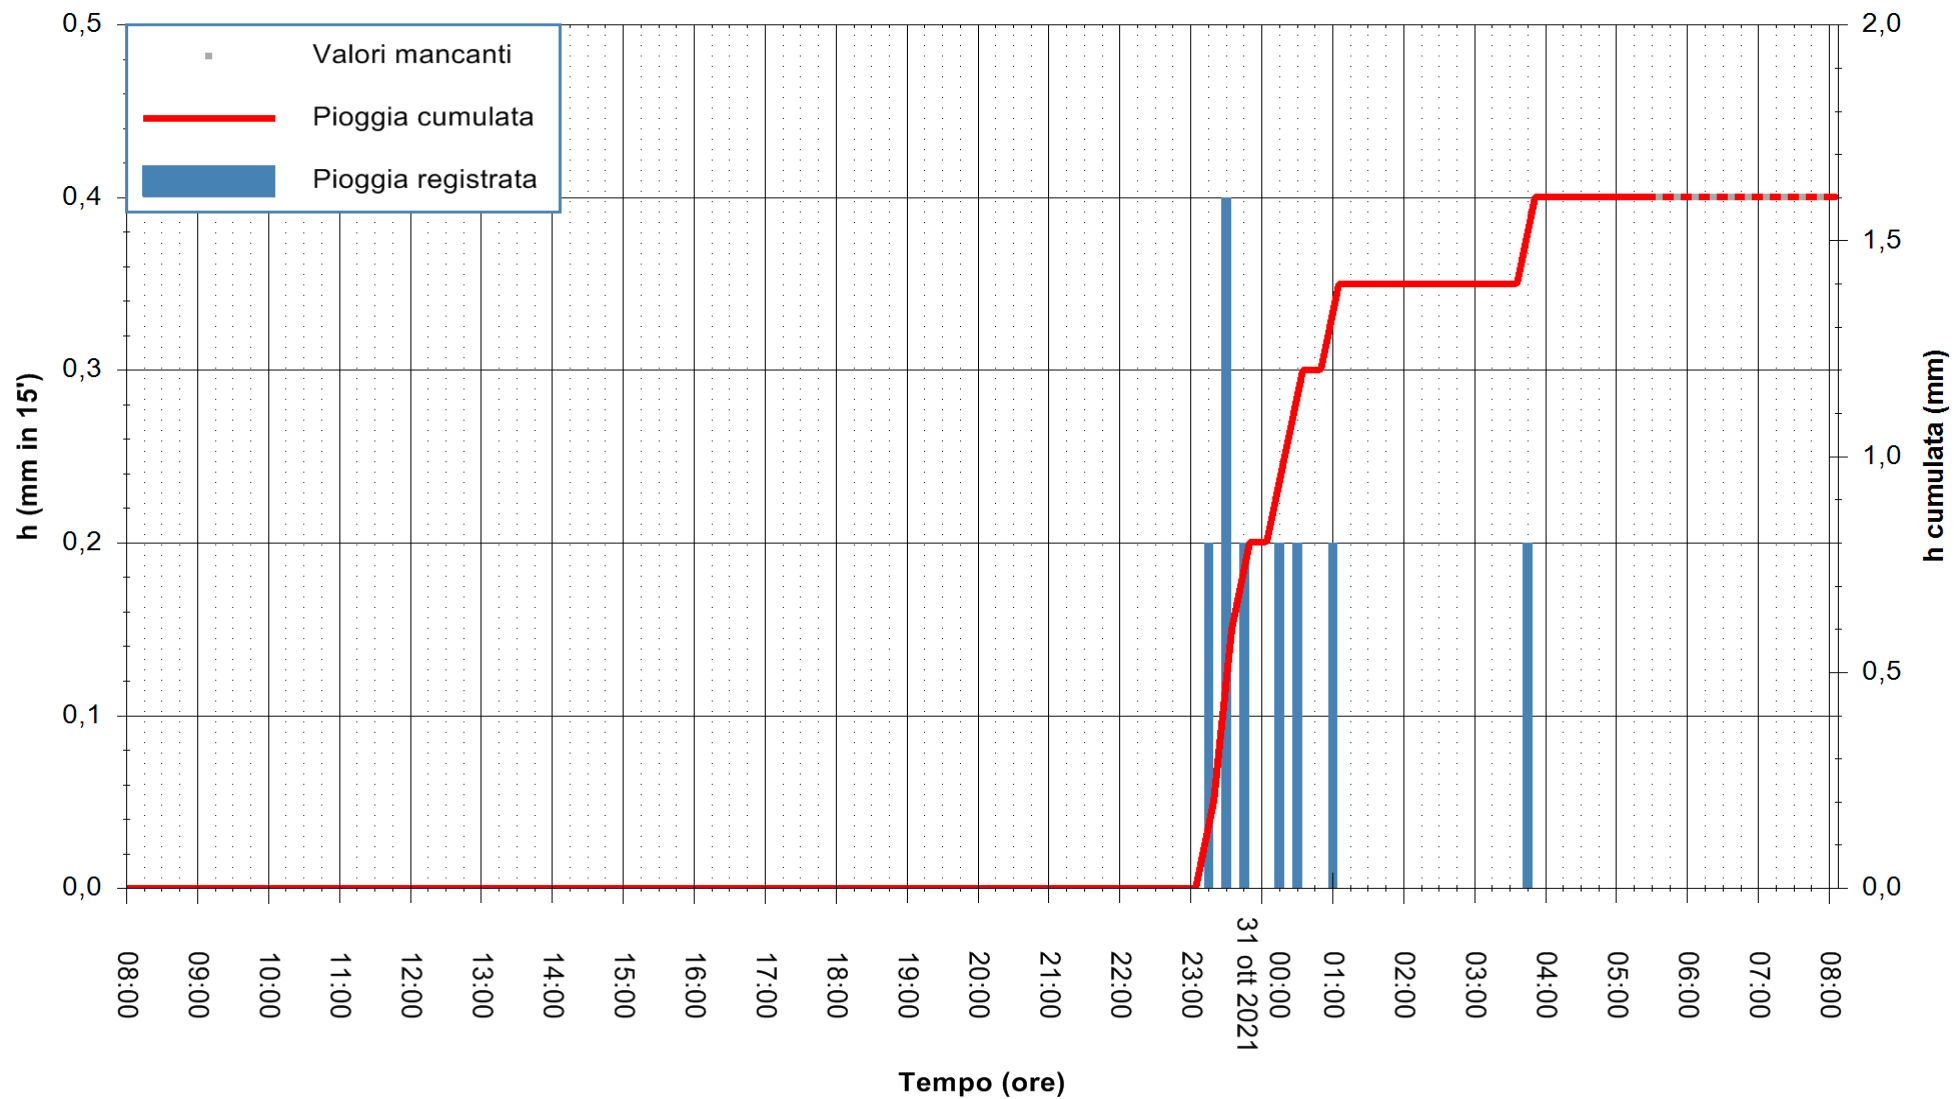

Stazione pluviometrica CARLOFORTE OSSERVATORIO  
Area TORRE SAN VITTORIO  
Pioggia registrata nelle ultime 24 ore  
Estrazione dati delle ore 04:48 del 31/10/2021  
Ultimo dato disponibile: 31/10/2021 alle 05:30

ARPAS  
F.to il Dirigente Responsabile  
Dott. Giuseppe Bianco

REGIONE AUTÒNOMA DE SARDIGNA  
REGIONE AUTONOMA DELLA SARDEGNA

Stazione pluviometrica DIGA IS BARROCUS  
Area DIGA IS BARROCUS

Pioggia registrata nelle ultime 24 ore  
Estrazione dati delle ore 04:48 del 31/10/2021  
Ultimo dato disponibile: 31/10/2021 alle 05:30

ARPAS  
F.to il Dirigente Responsabile  
Dott. Giuseppe Bianco

REGIONE AUTÒNOMA DE SARDIGNA  
REGIONE AUTONOMA DELLA SARDEGNA

Stazione pluviometrica FLUMINI MANNU A FURTEI  
Area PONTE SUL F.MANNU  
Pioggia registrata nelle ultime 24 ore  
Estrazione dati delle ore 04:48 del 31/10/2021  
Ultimo dato disponibile: 31/10/2021 alle 05:30

ARPAS  
F.to il Dirigente Responsabile  
Dott. Giuseppe Bianco

REGIONE AUTONOMA DE SARDIGNA  
REGIONE AUTONOMA DELLA SARDEGNA

Stazione pluviometrica SANLURI STROVINA  
Area LA STROVINA

Pioggia registrata nelle ultime 24 ore  
Estrazione dati delle ore 04:48 del 31/10/2021  
Ultimo dato disponibile: 31/10/2021 alle 05:30