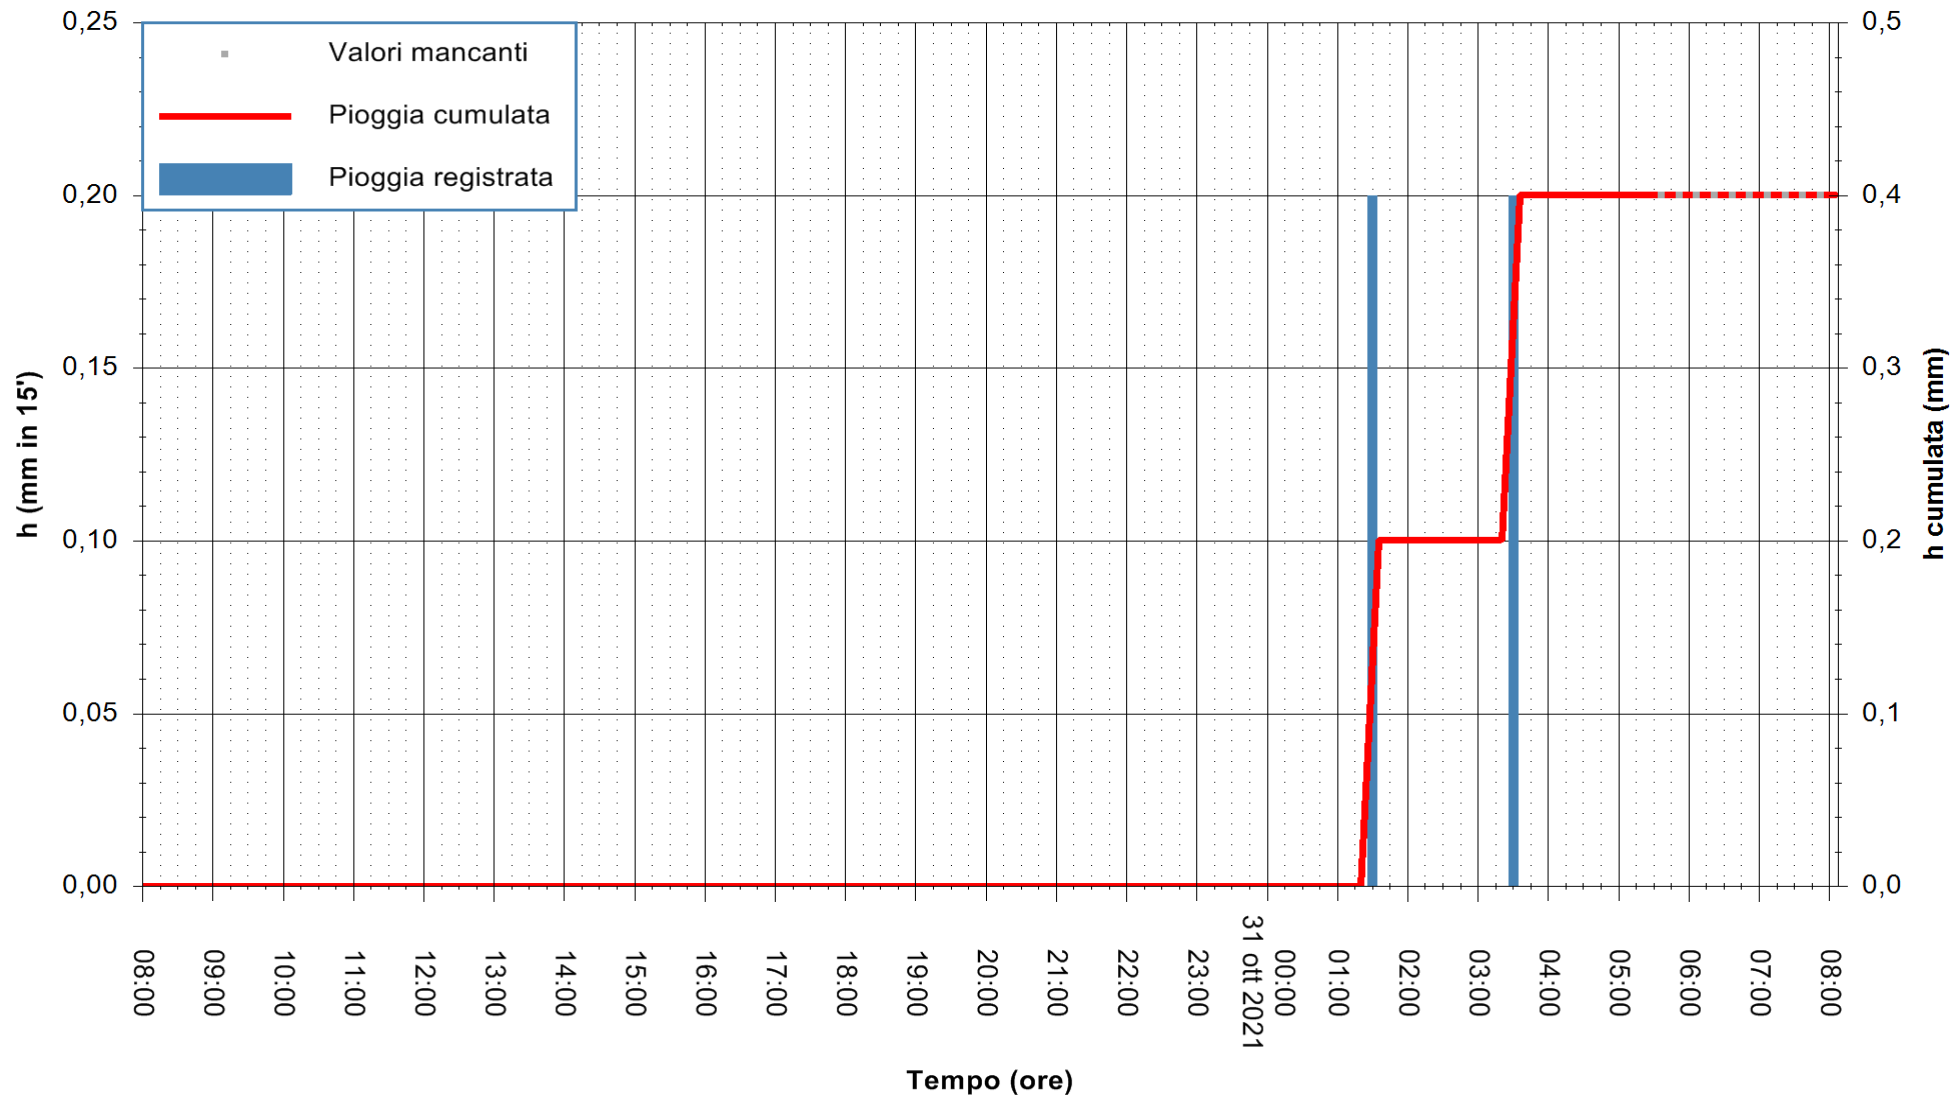

ARPAS  
F.to il Dirigente Responsabile  
Dott. Giuseppe Bianco

REGIONE AUTONOMA DE SARDIGNA  
REGIONE AUTONOMA DELLA SARDEGNA

Stazione pluviometrica CARBONIA C.RA FLUMENTEPIDO  
Area FLUMETEPIDO

Pioggia registrata nelle ultime 24 ore  
Estrazione dati delle ore 04:48 del 31/10/2021  
Ultimo dato disponibile: 31/10/2021 alle 05:30

ARPAS  
F.to il Dirigente Responsabile  
Dott. Giuseppe Bianco

REGIONE AUTÒNOMA DE SARDIGNA  
REGIONE AUTONOMA DELLA SARDEGNA

Stazione pluviometrica ORISTANO RF  
Area TORRE GRANDE  
Pioggia registrata nelle ultime 24 ore  
Estrazione dati delle ore 04:48 del 31/10/2021  
Ultimo dato disponibile: 31/10/2021 alle 05:30