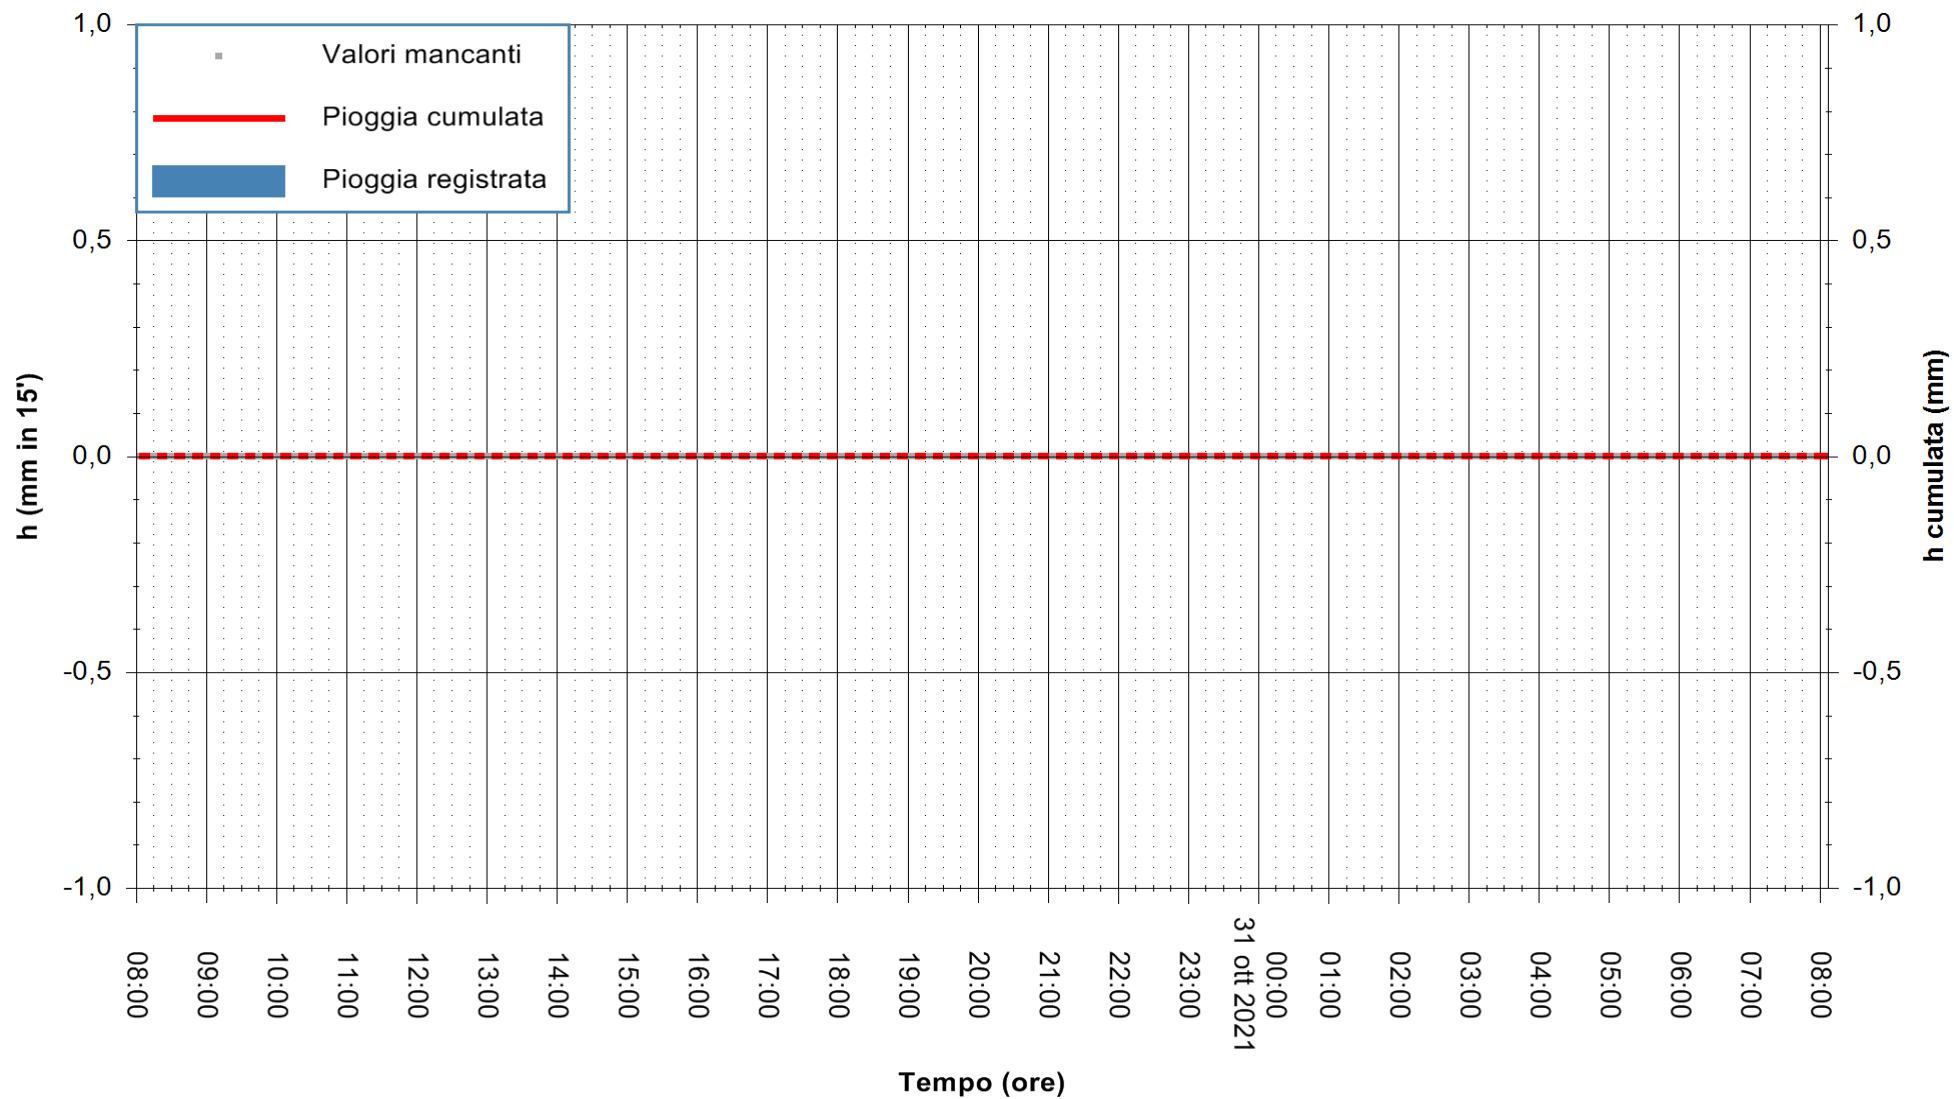

Stazione pluviometrica ORISTANO RF
Area TORRE GRANDE
Pioggia registrata nelle ultime 24 ore
Estrazione dati delle ore 04:48 del 31/10/2021
Ultimo dato disponibile: 31/10/2021 alle 05:30

ARPAS
F.to il Dirigente Responsabile
Dott. Giuseppe Bianco

REGIONE AUTONOMA DE SARDIGNA
REGIONE AUTONOMA DELLA SARDEGNA