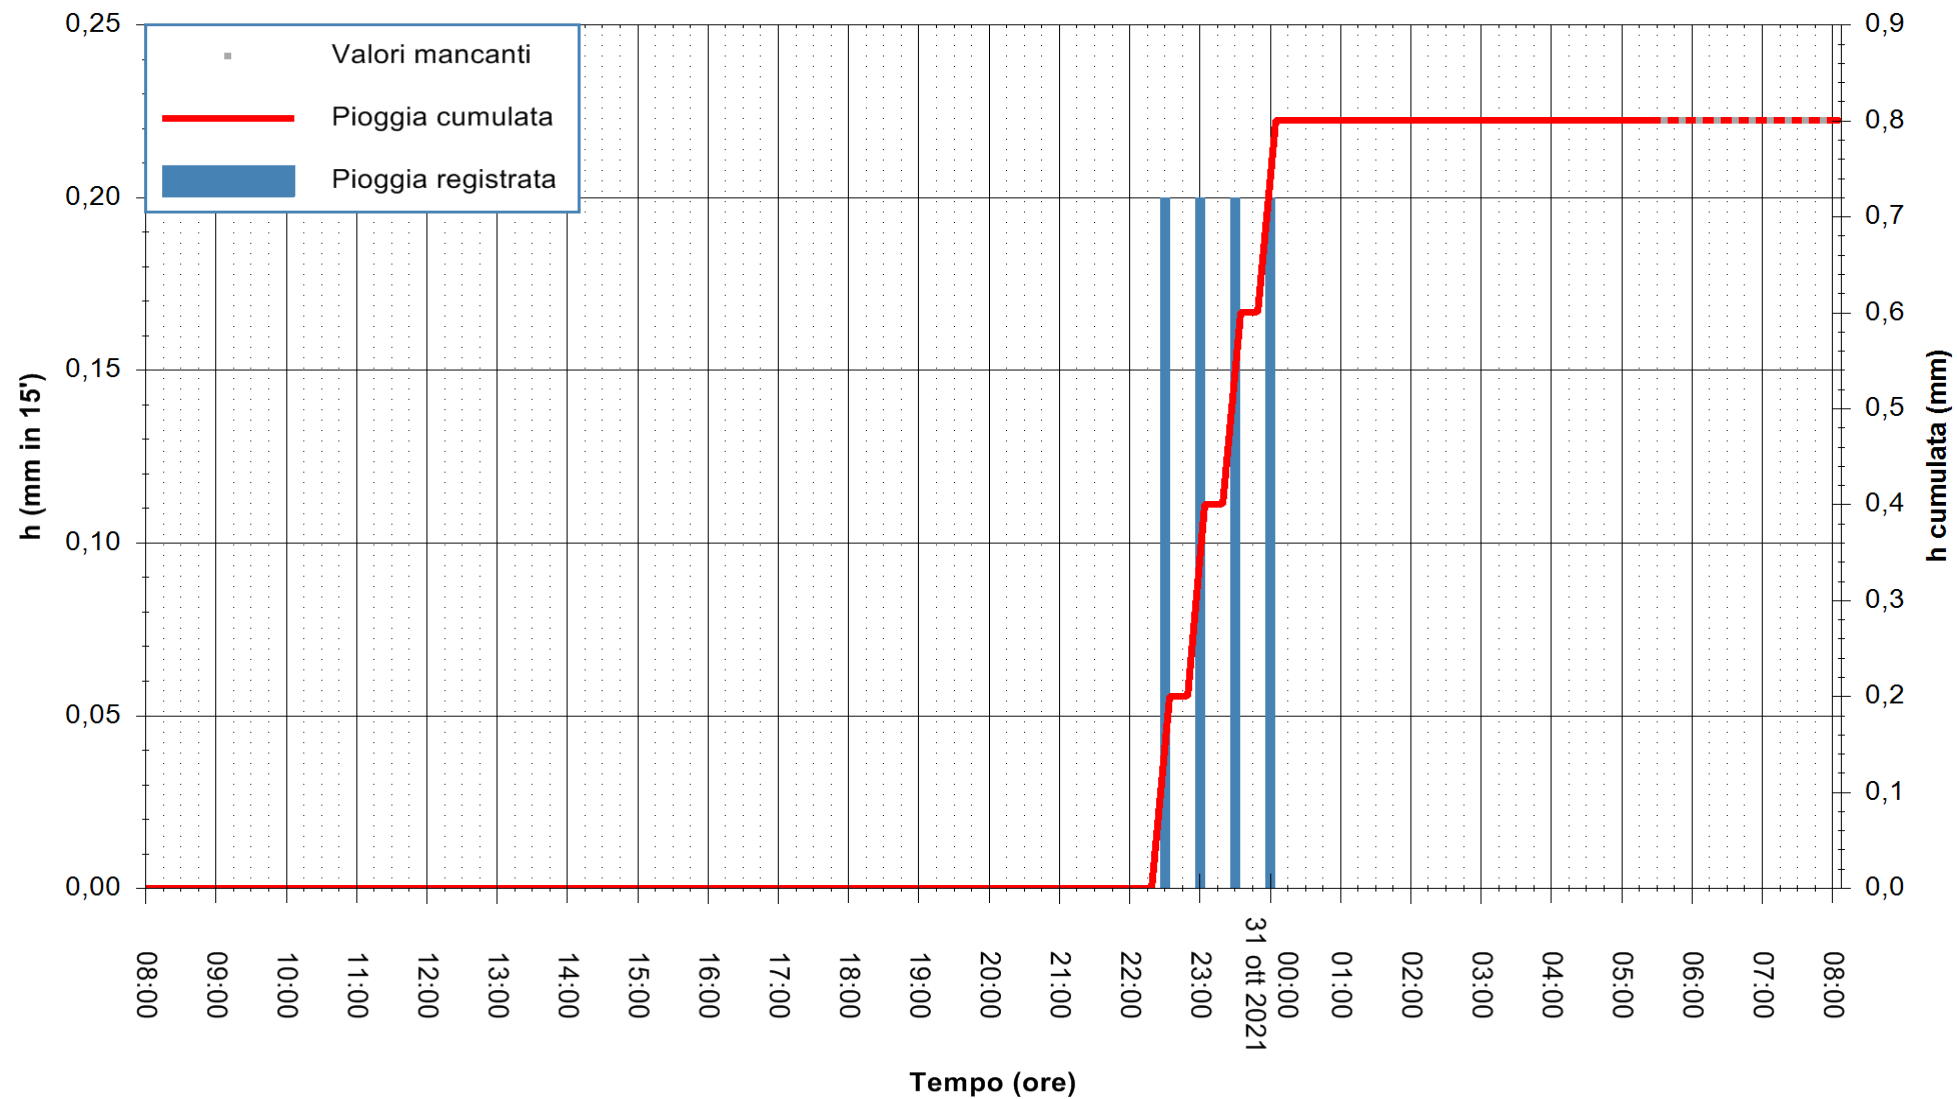

ARPAS  
F.to il Dirigente Responsabile  
Dott. Giuseppe Bianco

REGIONE AUTONOMA DE SARDIGNA  
REGIONE AUTONOMA DELLA SARDEGNA

Stazione pluviometrica CARBONIA C.RA FLUMENTEPIDO  
Area FLUMETEPIDO

Pioggia registrata nelle ultime 24 ore  
Estrazione dati delle ore 04:48 del 31/10/2021  
Ultimo dato disponibile: 31/10/2021 alle 05:30

ARPAS  
F.to il Dirigente Responsabile  
Dott. Giuseppe Bianco

REGIONE AUTÒNOMA DE SARDIGNA  
REGIONE AUTONOMA DELLA SARDEGNA

Stazione pluviometrica ORISTANO RF  
Area TORRE GRANDE  
Pioggia registrata nelle ultime 24 ore  
Estrazione dati delle ore 04:48 del 31/10/2021  
Ultimo dato disponibile: 31/10/2021 alle 05:30