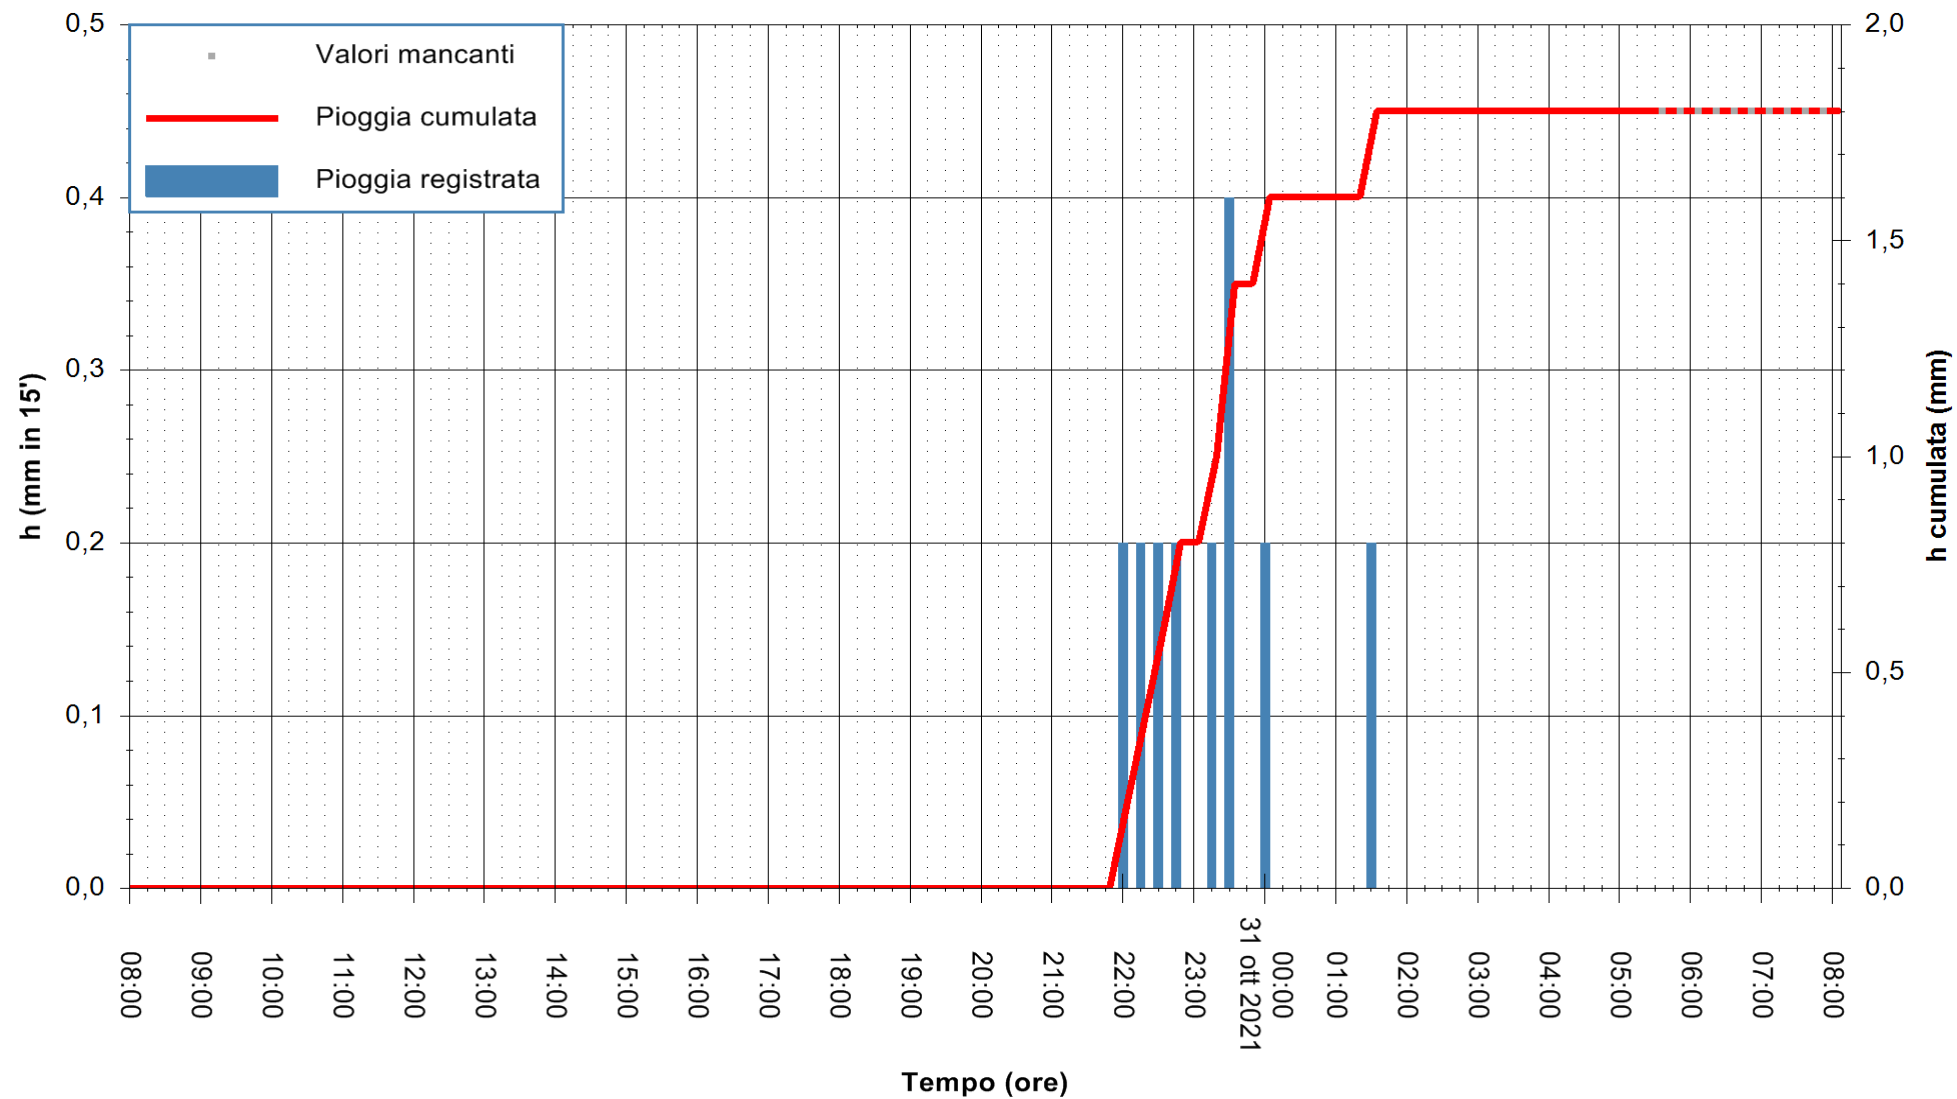

ARPAS  
F.to il Dirigente Responsabile  
Dott. Giuseppe Bianco

REGIONE AUTONOMA DE SARDIGNA  
REGIONE AUTONOMA DELLA SARDEGNA

Stazione pluviometrica CARBONIA C.RA FLUMENTEPIDO  
Area FLUMETEPIDO

Pioggia registrata nelle ultime 24 ore  
Estrazione dati delle ore 04:48 del 31/10/2021  
Ultimo dato disponibile: 31/10/2021 alle 05:30

ARPAS  
F.to il Dirigente Responsabile  
Dott. Giuseppe Bianco

REGIONE AUTÒNOMA DE SARDIGNA  
REGIONE AUTONOMA DELLA SARDEGNA

Stazione pluviometrica ORISTANO RF  
Area TORRE GRANDE  
Pioggia registrata nelle ultime 24 ore  
Estrazione dati delle ore 04:48 del 31/10/2021  
Ultimo dato disponibile: 31/10/2021 alle 05:30