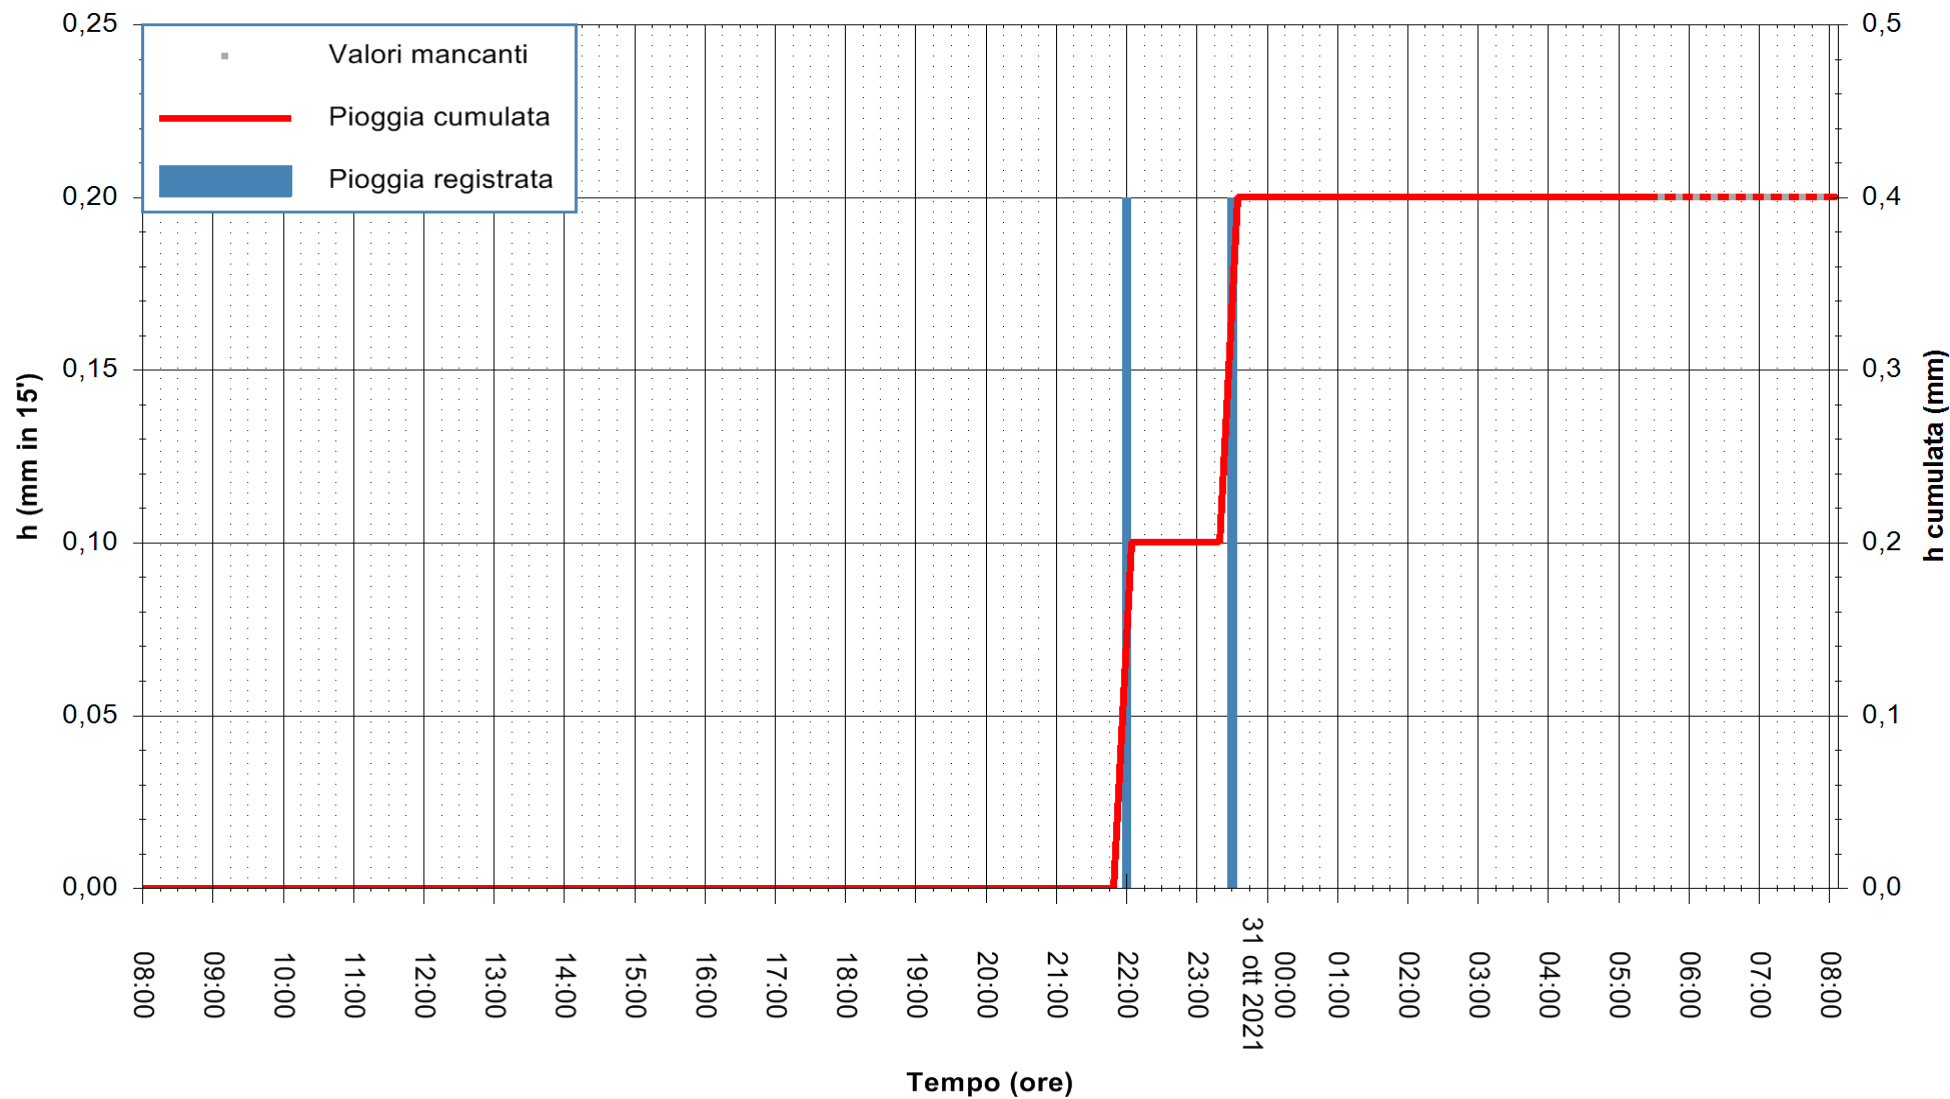

ARPAS  
F.to il Dirigente Responsabile  
Dott. Giuseppe Bianco

REGIONE AUTONOMA DE SARDIGNA  
REGIONE AUTONOMA DELLA SARDEGNA

Stazione pluviometrica LULA RF  
Area PIZZONCHI  
Pioggia registrata nelle ultime 24 ore  
Estrazione dati delle ore 04:48 del 31/10/2021  
Ultimo dato disponibile: 31/10/2021 alle 05:30