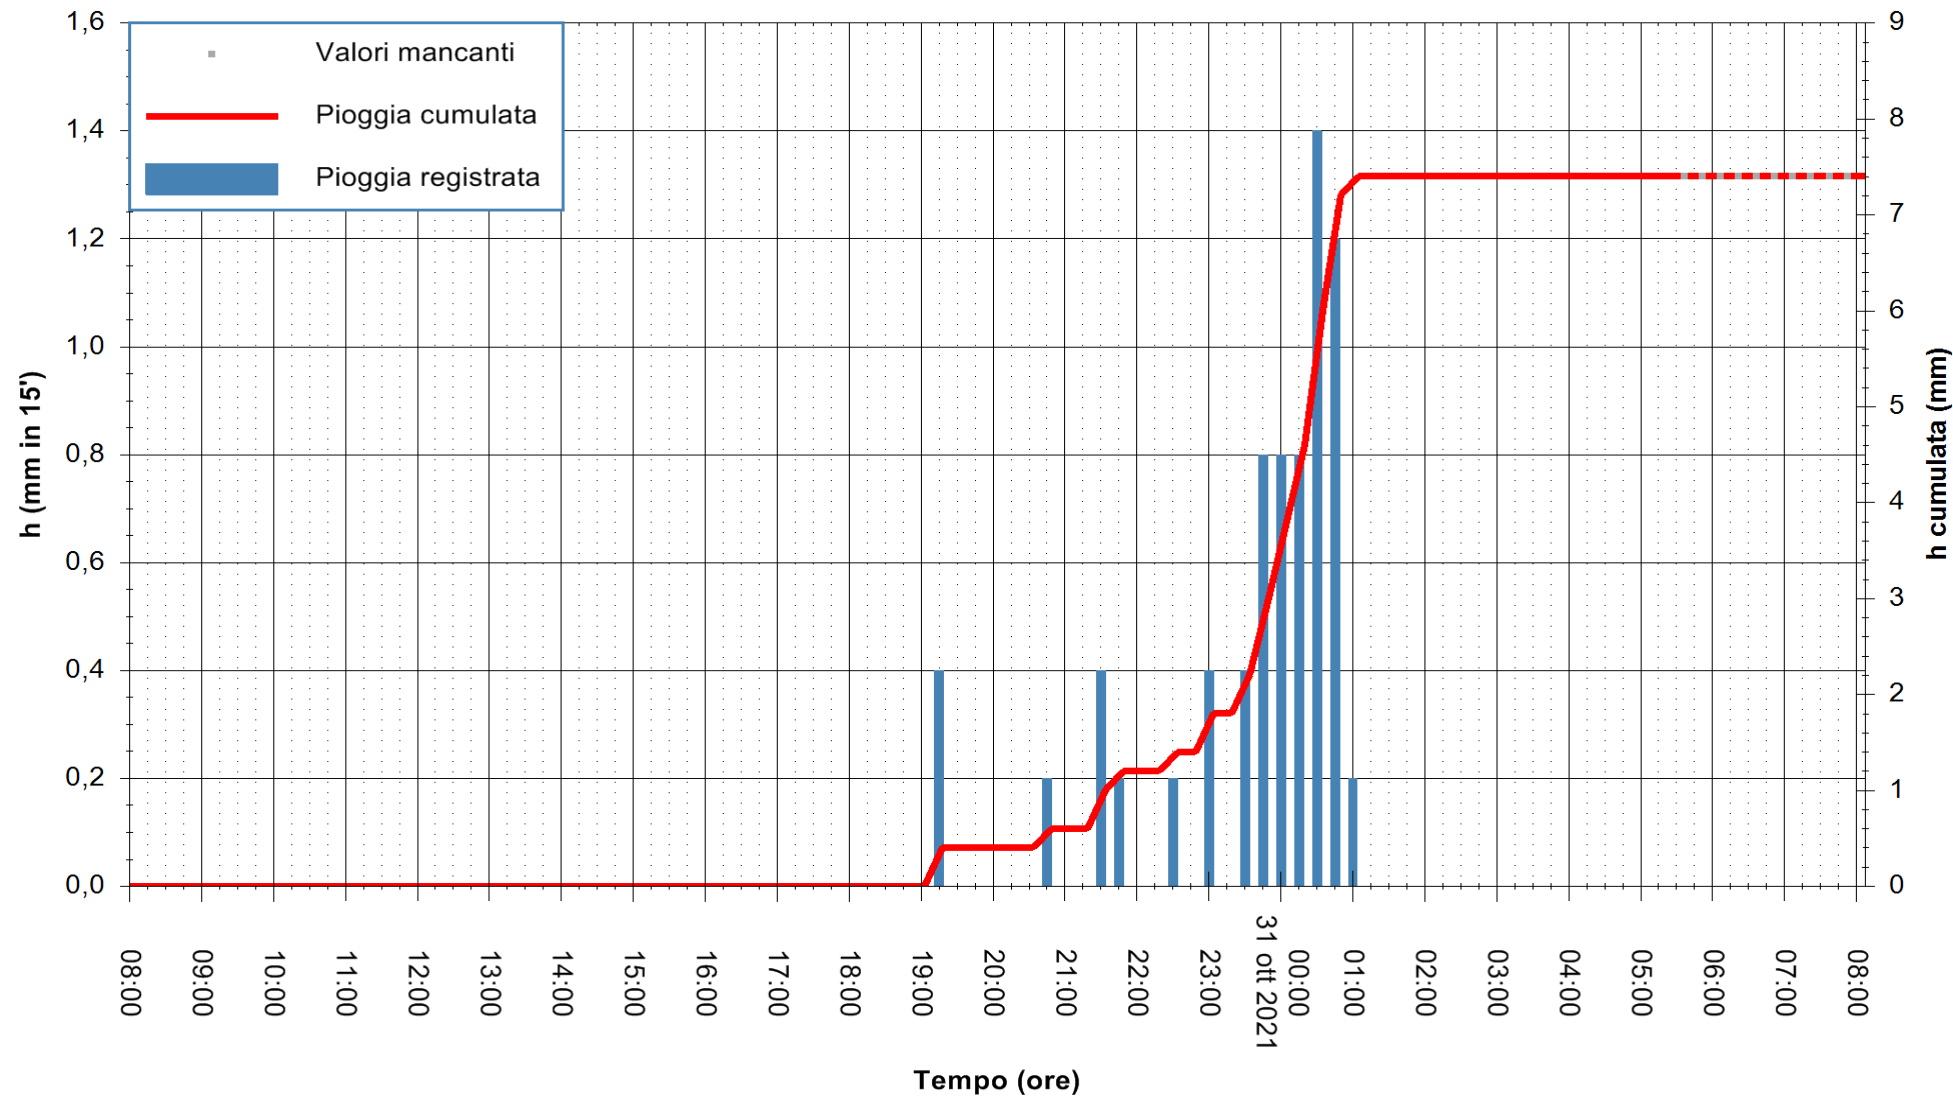

ARPAS  
F.to il Dirigente Responsabile  
Dott. Giuseppe Bianco

REGIONE AUTÒNOMA DE SARDIGNA  
REGIONE AUTONOMA DELLA SARDEGNA

Stazione pluviometrica ORISTANO RF  
Area TORRE GRANDE  
Pioggia registrata nelle ultime 24 ore  
Estrazione dati delle ore 04:48 del 31/10/2021  
Ultimo dato disponibile: 31/10/2021 alle 05:30

ARPAS  
F.to il Dirigente Responsabile  
Dott. Giuseppe Bianco

REGIONE AUTONOMA DE SARDIGNA  
REGIONE AUTONOMA DELLA SARDEGNA

Stazione pluviometrica LULA RF  
Area PIZZONCHI  
Pioggia registrata nelle ultime 24 ore  
Estrazione dati delle ore 04:48 del 31/10/2021  
Ultimo dato disponibile: 31/10/2021 alle 05:30