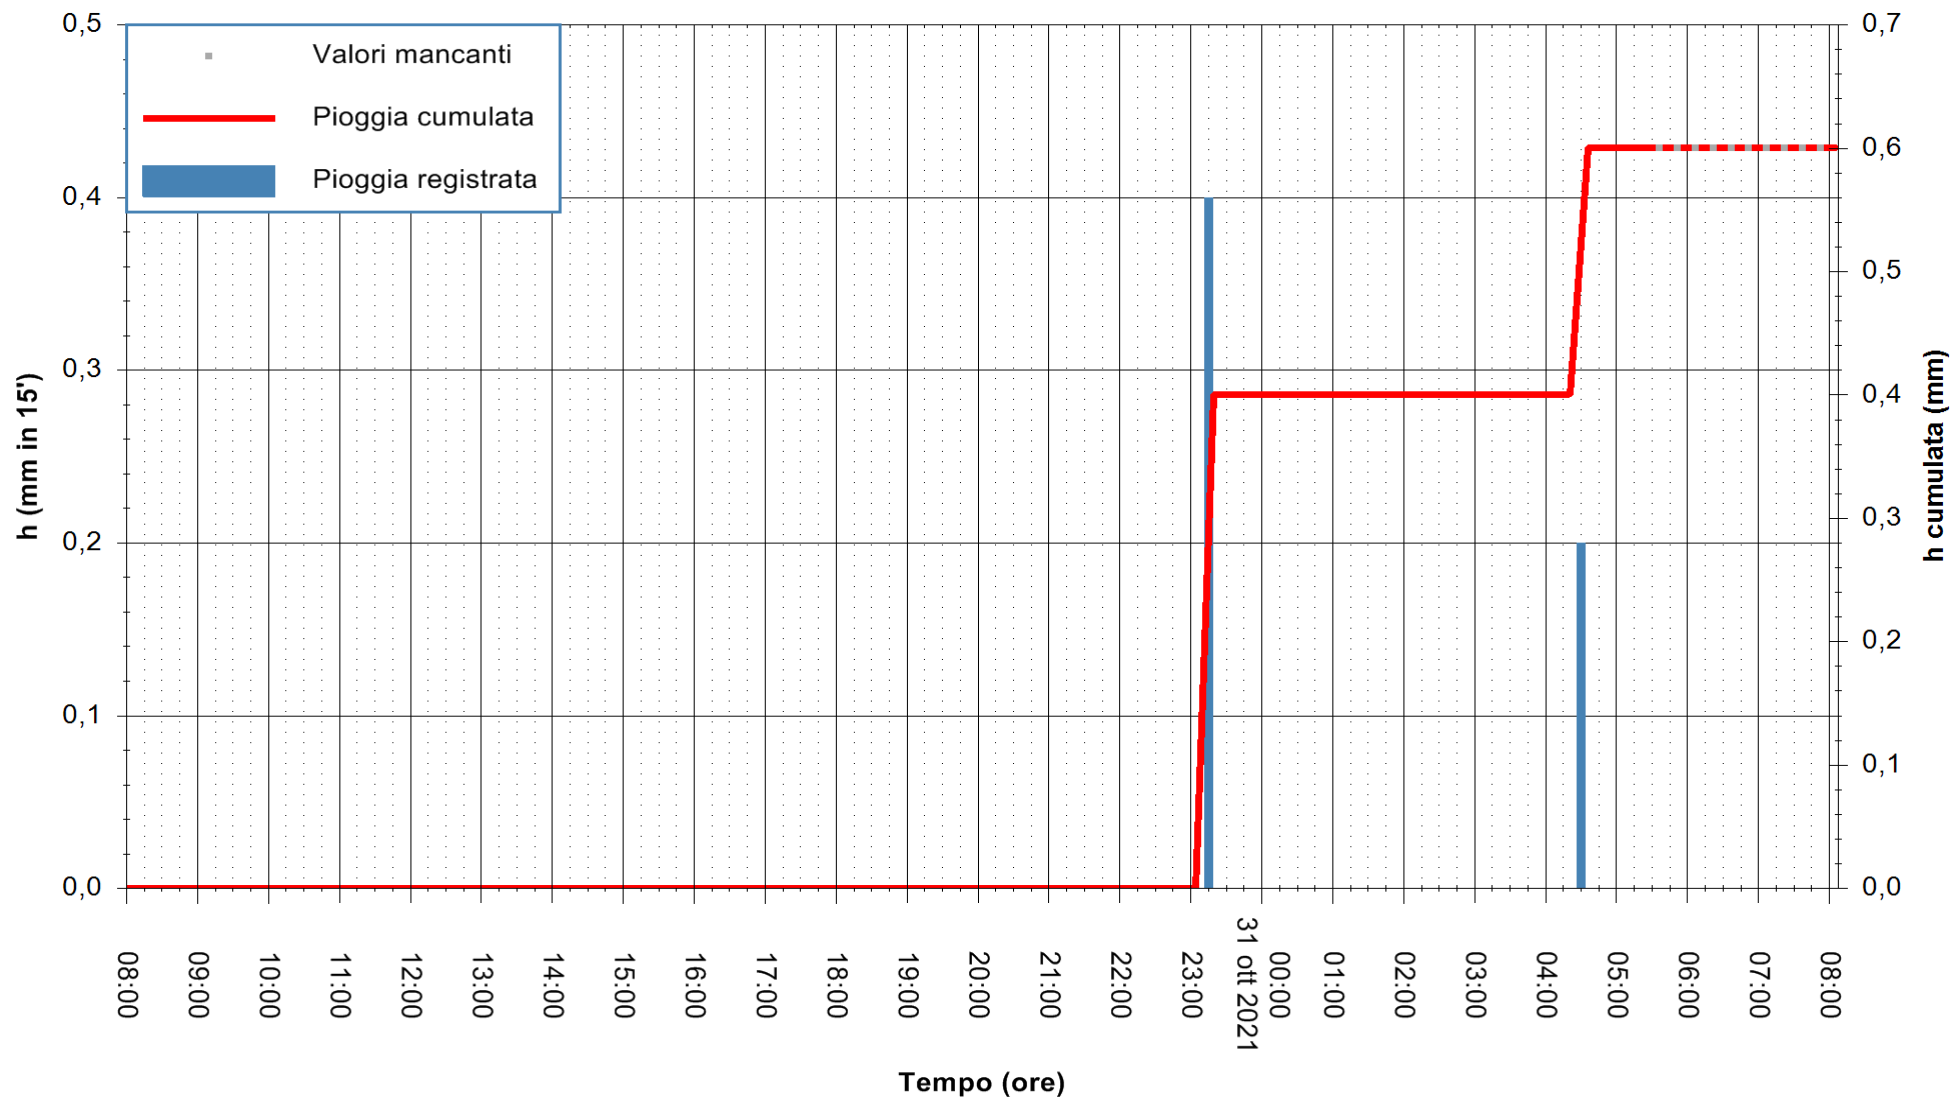

ARPAS  
F.to il Dirigente Responsabile  
Dott. Giuseppe Bianco

REGIONE AUTÒNOMA DE SARDIGNA  
REGIONE AUTONOMA DELLA SARDEGNA

Stazione pluviometrica ORISTANO RF  
Area TORRE GRANDE  
Pioggia registrata nelle ultime 24 ore  
Estrazione dati delle ore 04:48 del 31/10/2021  
Ultimo dato disponibile: 31/10/2021 alle 05:30

ARPAS  
F.to il Dirigente Responsabile  
Dott. Giuseppe Bianco

REGIONE AUTONOMA DE SARDIGNA  
REGIONE AUTONOMA DELLA SARDEGNA

Stazione pluviometrica LULA RF  
Area PIZZONCHI  
Pioggia registrata nelle ultime 24 ore  
Estrazione dati delle ore 04:48 del 31/10/2021  
Ultimo dato disponibile: 31/10/2021 alle 05:30