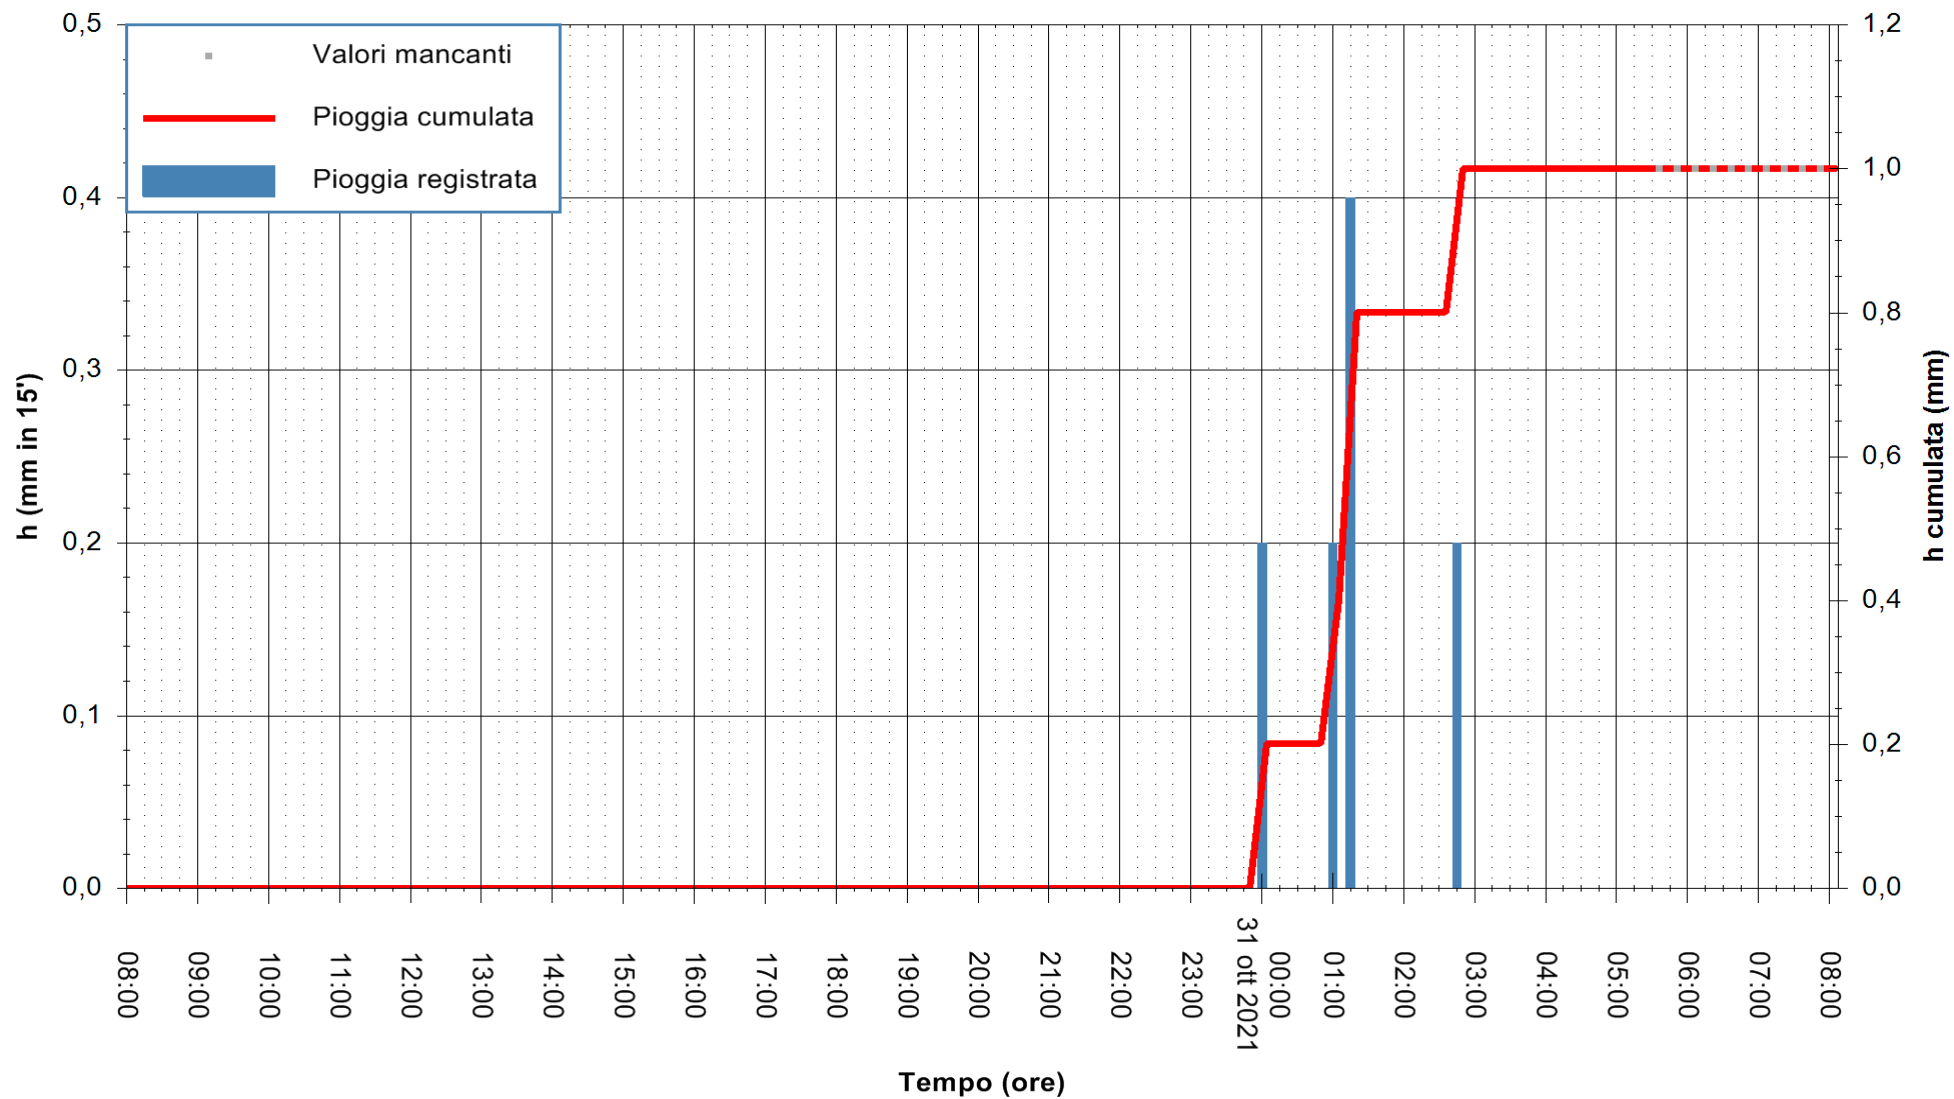

ARPAS  
F.to il Dirigente Responsabile  
Dott. Giuseppe Bianco

REGIONE AUTÒNOMA DE SARDIGNA  
REGIONE AUTONOMA DELLA SARDEGNA

Stazione pluviometrica ORISTANO RF  
Area TORRE GRANDE  
Pioggia registrata nelle ultime 24 ore  
Estrazione dati delle ore 04:48 del 31/10/2021  
Ultimo dato disponibile: 31/10/2021 alle 05:30

ARPAS  
F.to il Dirigente Responsabile  
Dott. Giuseppe Bianco

REGIONE AUTONOMA DE SARDIGNA  
REGIONE AUTONOMA DELLA SARDEGNA

Stazione pluviometrica LULA RF  
Area PIZZONCHI  
Pioggia registrata nelle ultime 24 ore  
Estrazione dati delle ore 04:48 del 31/10/2021  
Ultimo dato disponibile: 31/10/2021 alle 05:30