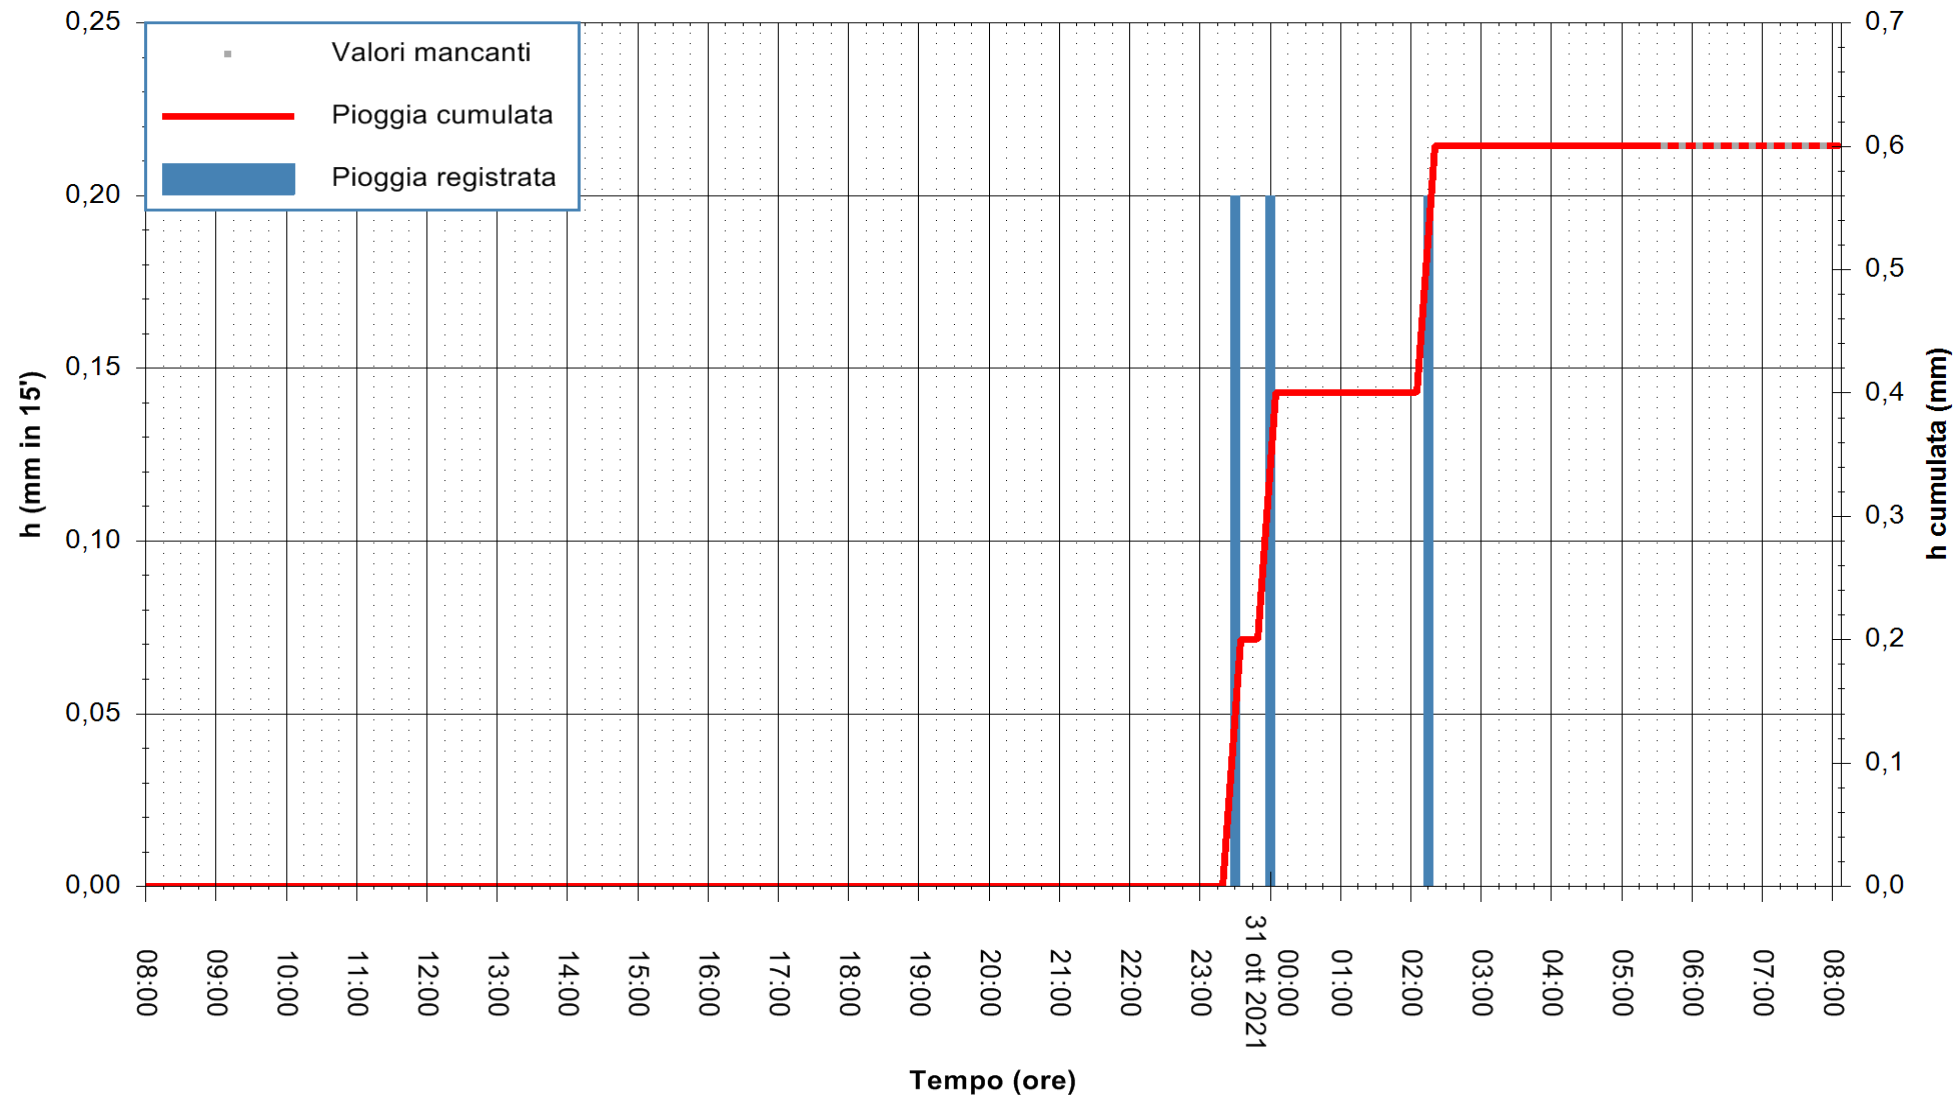

ARPAS  
F.to il Dirigente Responsabile  
Dott. Giuseppe Bianco

REGIONE AUTONOMA DE SARDIGNA  
REGIONE AUTONOMA DELLA SARDEGNA

Stazione pluviometrica CARBONIA C.RA FLUMENTEPIDO  
Area FLUMETEPIDO

Pioggia registrata nelle ultime 24 ore  
Estrazione dati delle ore 04:48 del 31/10/2021  
Ultimo dato disponibile: 31/10/2021 alle 05:30

ARPAS  
F.to il Dirigente Responsabile  
Dott. Giuseppe Bianco

REGIONE AUTÒNOMA DE SARDIGNA  
REGIONE AUTONOMA DELLA SARDEGNA

Stazione pluviometrica ORISTANO RF  
Area TORRE GRANDE  
Pioggia registrata nelle ultime 24 ore  
Estrazione dati delle ore 04:48 del 31/10/2021  
Ultimo dato disponibile: 31/10/2021 alle 05:30