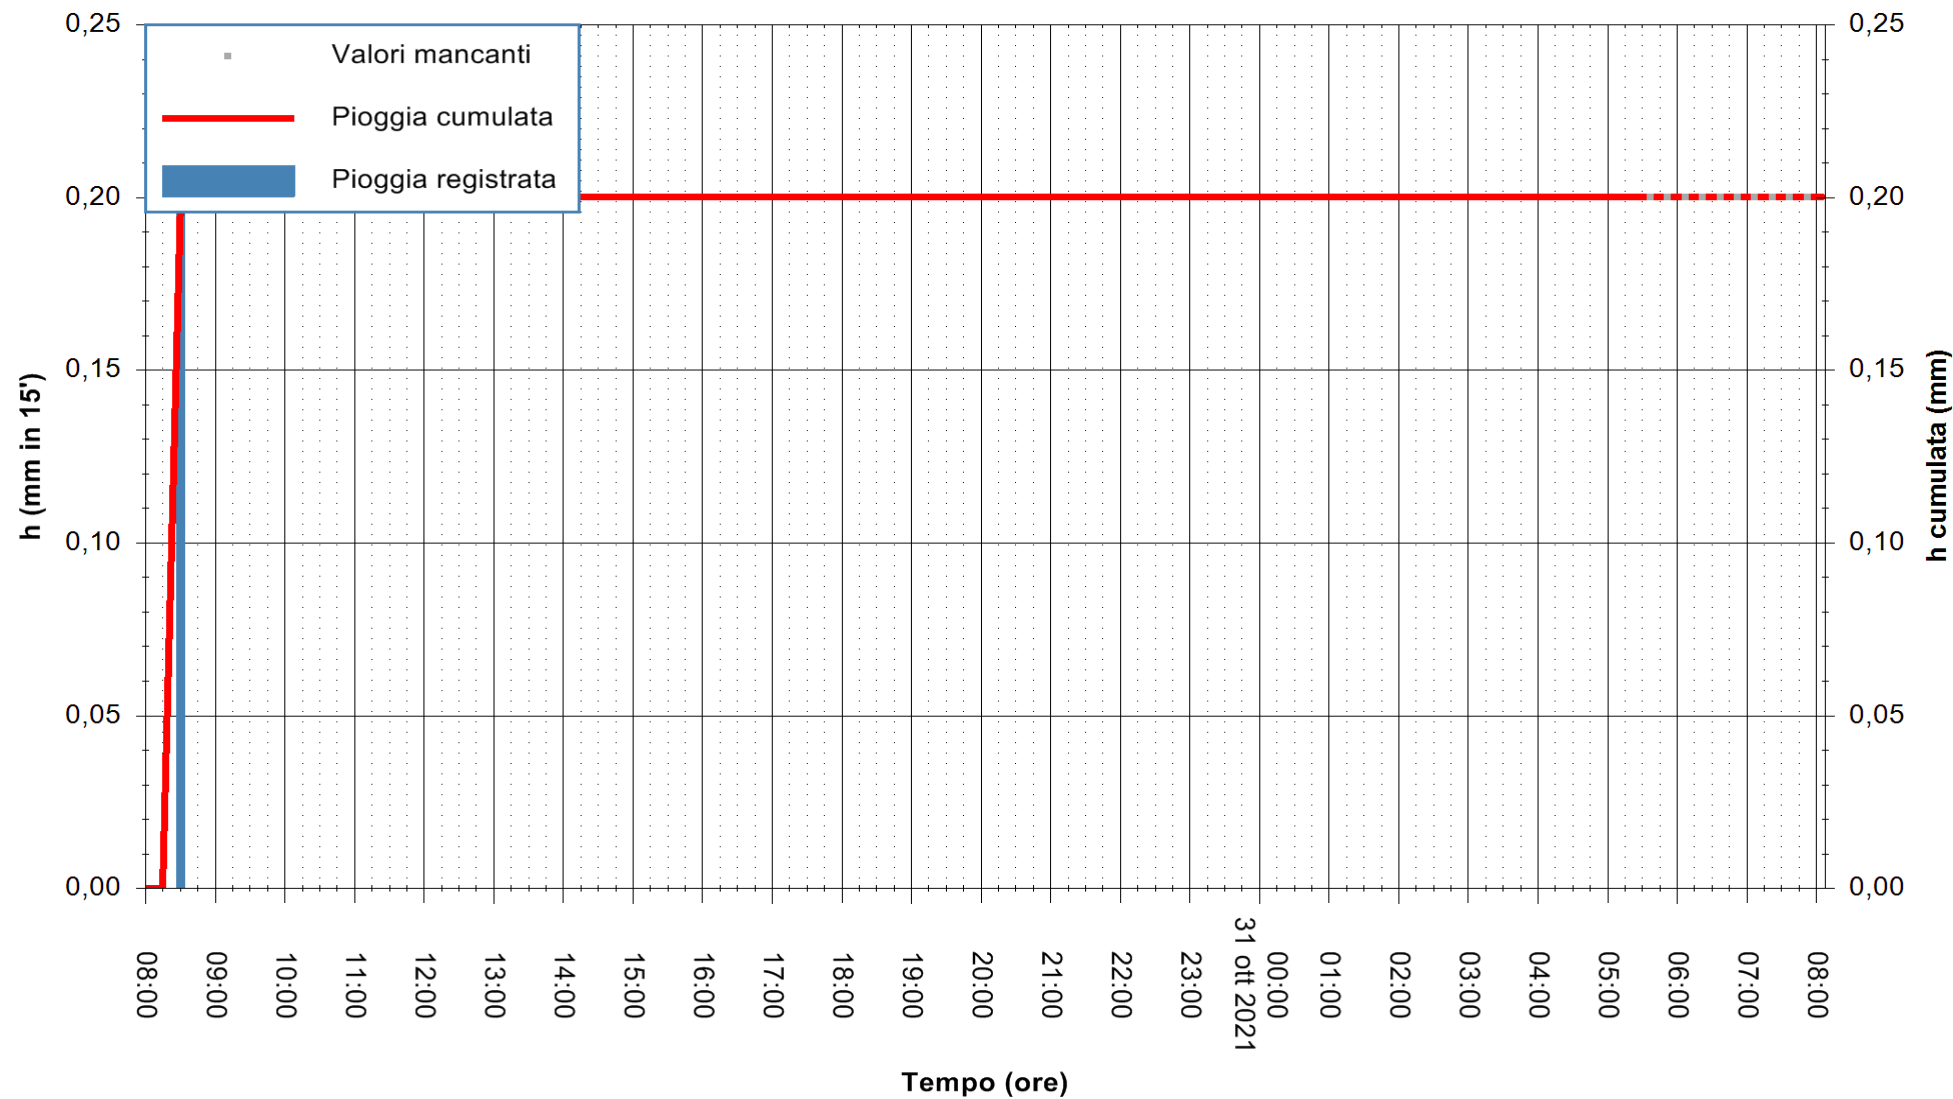

ARPAS  
F.to il Dirigente Responsabile  
Dott. Giuseppe Bianco

REGIONE AUTONOMA DE SARDIGNA  
REGIONE AUTONOMA DELLA SARDEGNA

Stazione pluviometrica CARBONIA C.RA FLUMENTEPIDO  
Area FLUMETEPIDO

Pioggia registrata nelle ultime 24 ore  
Estrazione dati delle ore 04:48 del 31/10/2021  
Ultimo dato disponibile: 31/10/2021 alle 05:30