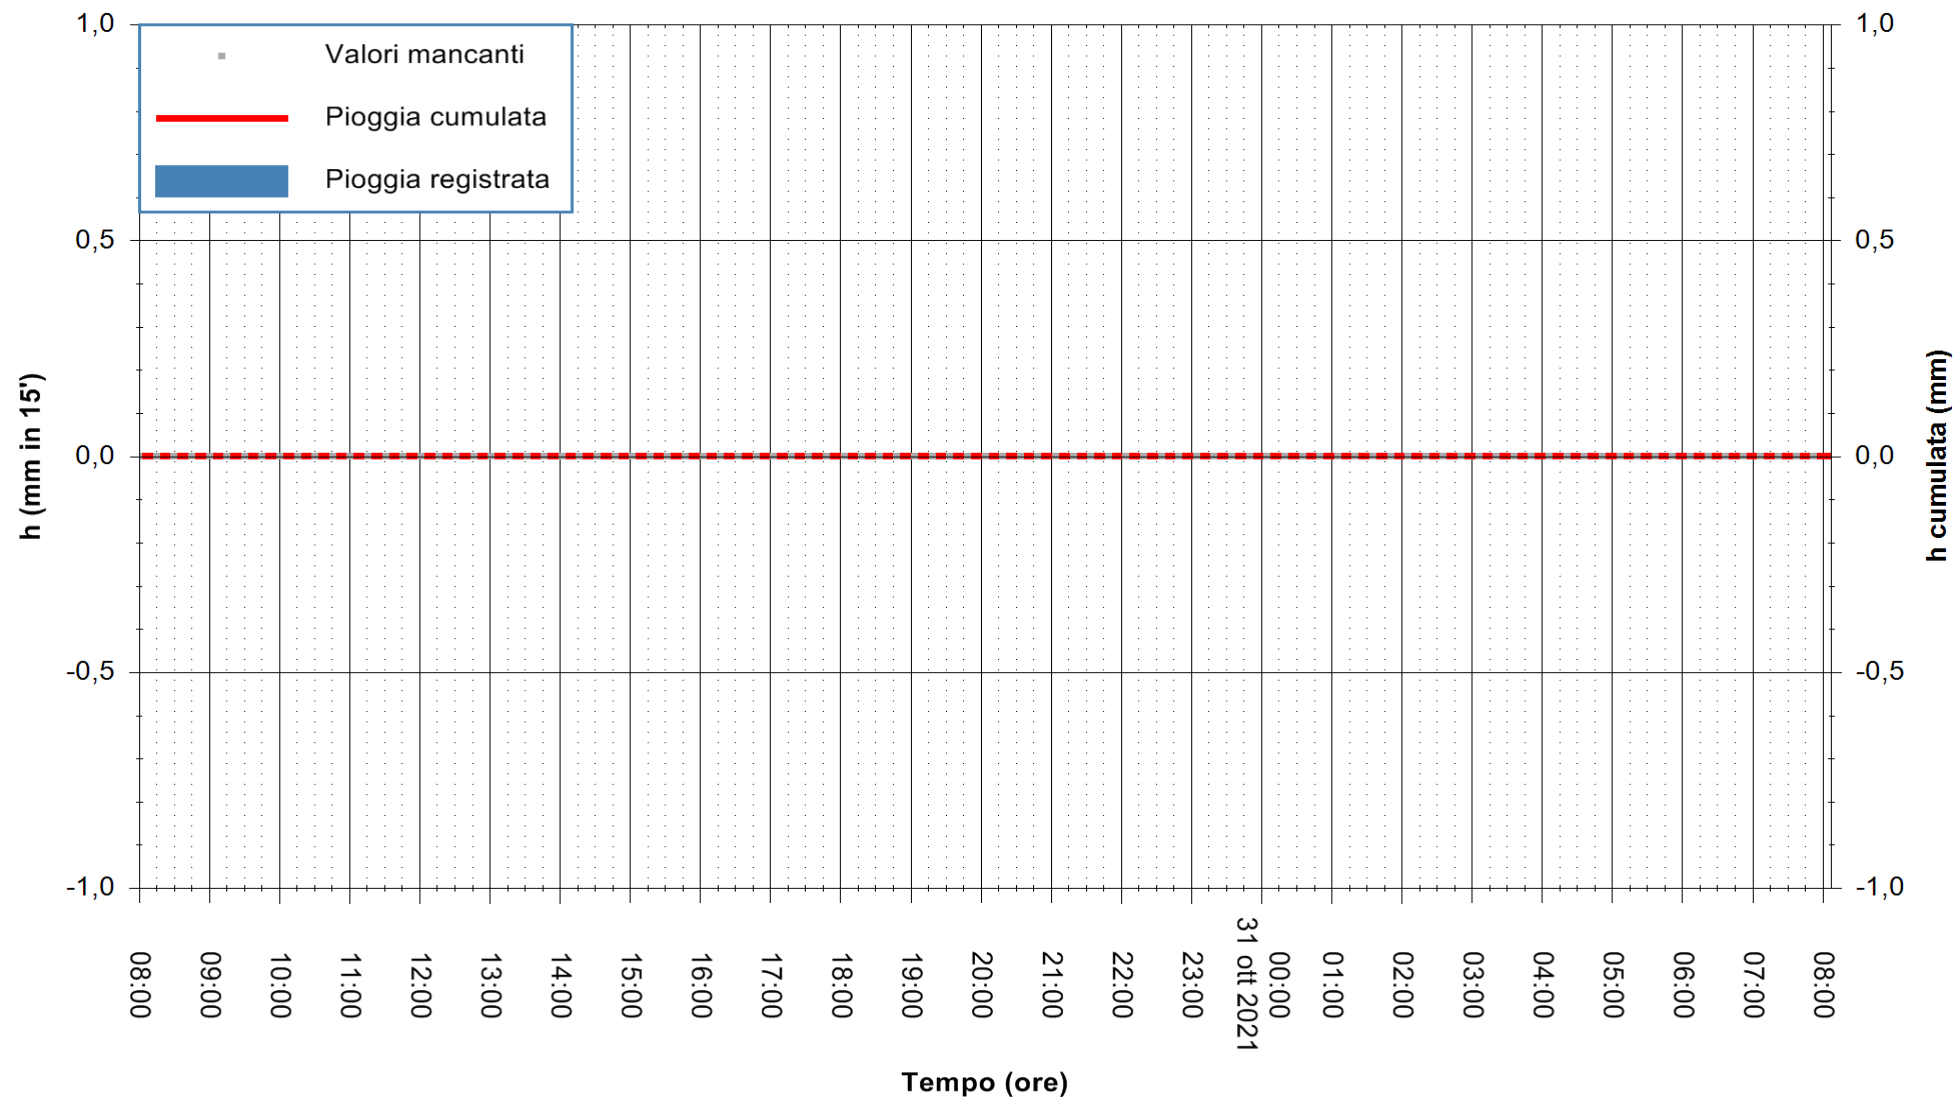

Stazione pluviometrica CARLOFORTE OSSERVATORIO  
Area TORRE SAN VITTORIO  
Pioggia registrata nelle ultime 24 ore  
Estrazione dati delle ore 04:48 del 31/10/2021  
Ultimo dato disponibile: 31/10/2021 alle 05:30

ARPAS  
F.to il Dirigente Responsabile  
Dott. Giuseppe Bianco

REGIONE AUTÒNOMA DE SARDIGNA  
REGIONE AUTONOMA DELLA SARDEGNA

Stazione pluviometrica FLUMINI MANNU A FURTEI  
Area PONTE SUL F.MANNU  
Pioggia registrata nelle ultime 24 ore  
Estrazione dati delle ore 04:48 del 31/10/2021  
Ultimo dato disponibile: 31/10/2021 alle 05:30

ARPAS  
F.to il Dirigente Responsabile  
Dott. Giuseppe Bianco

REGIONE AUTONOMA DE SARDIGNA  
REGIONE AUTONOMA DELLA SARDEGNA

Stazione pluviometrica SANLURI STROVINA  
Area LA STROVINA

Pioggia registrata nelle ultime 24 ore  
Estrazione dati delle ore 04:48 del 31/10/2021  
Ultimo dato disponibile: 31/10/2021 alle 05:30