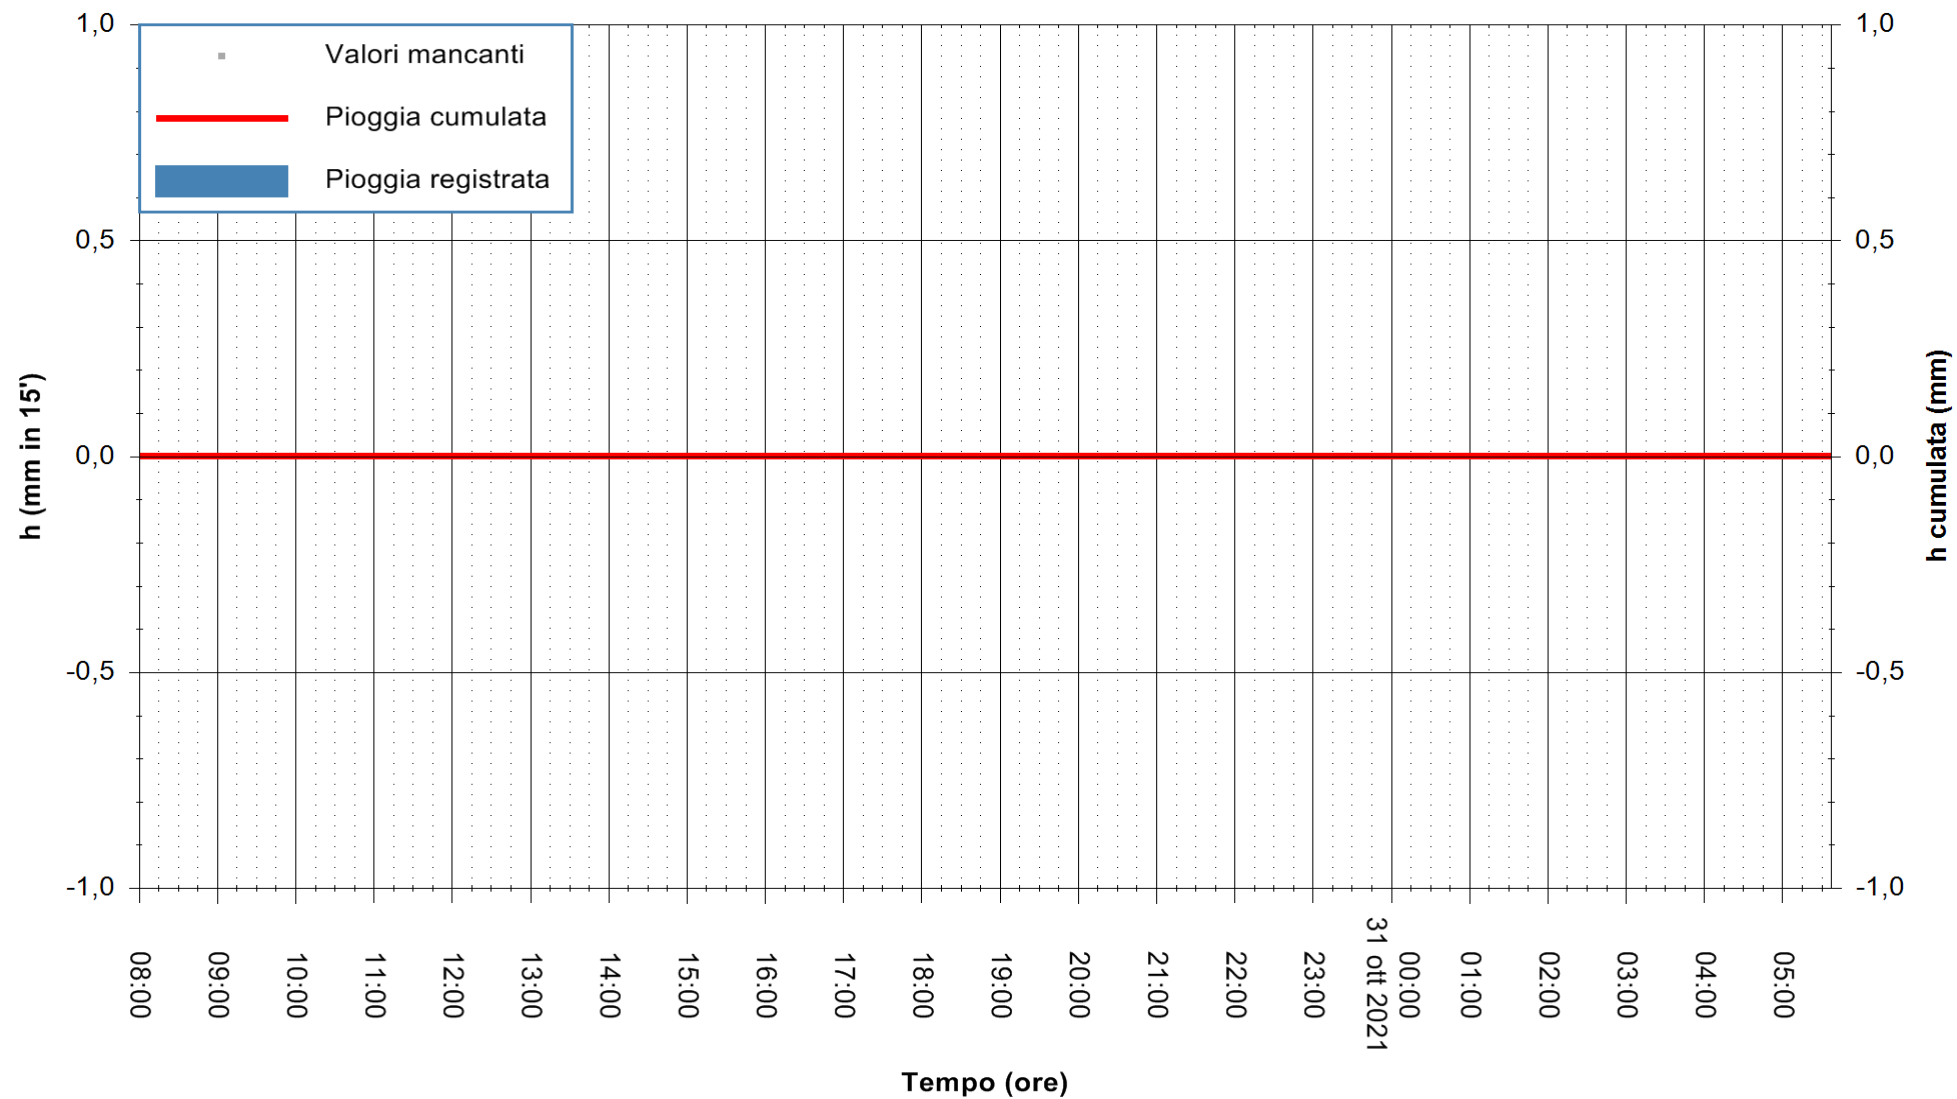

Stazione pluviometrica CARLOFORTE OSSERVATORIO  
Area TORRE SAN VITTORIO  
Pioggia registrata nelle ultime 24 ore  
Estrazione dati delle ore 04:48 del 31/10/2021  
Ultimo dato disponibile: 31/10/2021 alle 05:30

ARPAS  
F.to il Dirigente Responsabile  
Dott. Giuseppe Bianco

REGIONE AUTÒNOMA DE SARDIGNA  
REGIONE AUTONOMA DELLA SARDEGNA

Stazione pluviometrica DIGA IS BARROCUS  
Area DIGA IS BARROCUS

Pioggia registrata nelle ultime 24 ore  
Estrazione dati delle ore 04:48 del 31/10/2021  
Ultimo dato disponibile: 31/10/2021 alle 05:30

ARPAS  
F.to il Dirigente Responsabile  
Dott. Giuseppe Bianco

REGIONE AUTONOMA DE SARDIGNA  
REGIONE AUTONOMA DELLA SARDEGNA

Stazione pluviometrica SANLURI STROVINA  
Area LA STROVINA

Pioggia registrata nelle ultime 24 ore  
Estrazione dati delle ore 04:48 del 31/10/2021  
Ultimo dato disponibile: 31/10/2021 alle 05:30