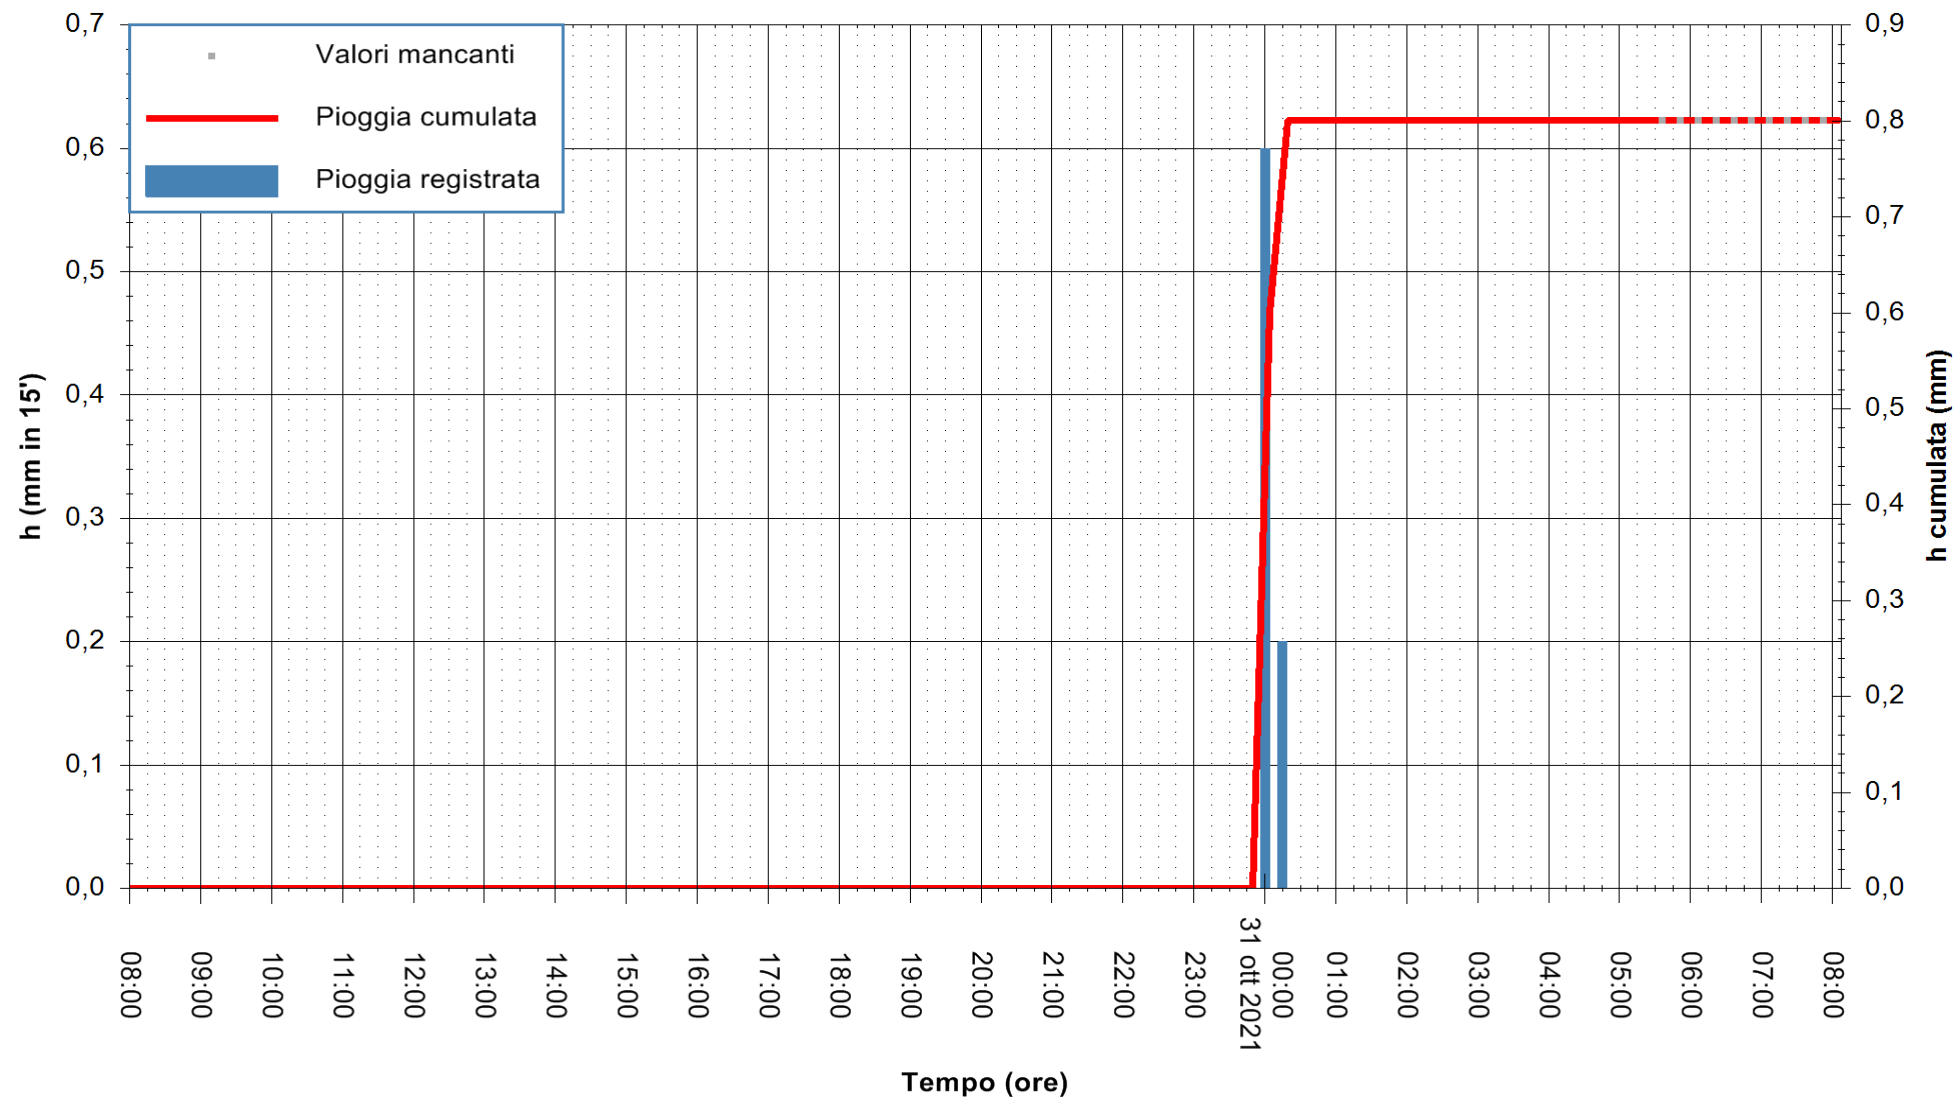

ARPAS  
F.to il Dirigente Responsabile  
Dott. Giuseppe Bianco

REGIONE AUTONOMA DE SARDIGNA  
REGIONE AUTONOMA DELLA SARDEGNA

Stazione pluviometrica LULA RF  
Area PIZZONCHI  
Pioggia registrata nelle ultime 24 ore  
Estrazione dati delle ore 04:48 del 31/10/2021  
Ultimo dato disponibile: 31/10/2021 alle 05:30