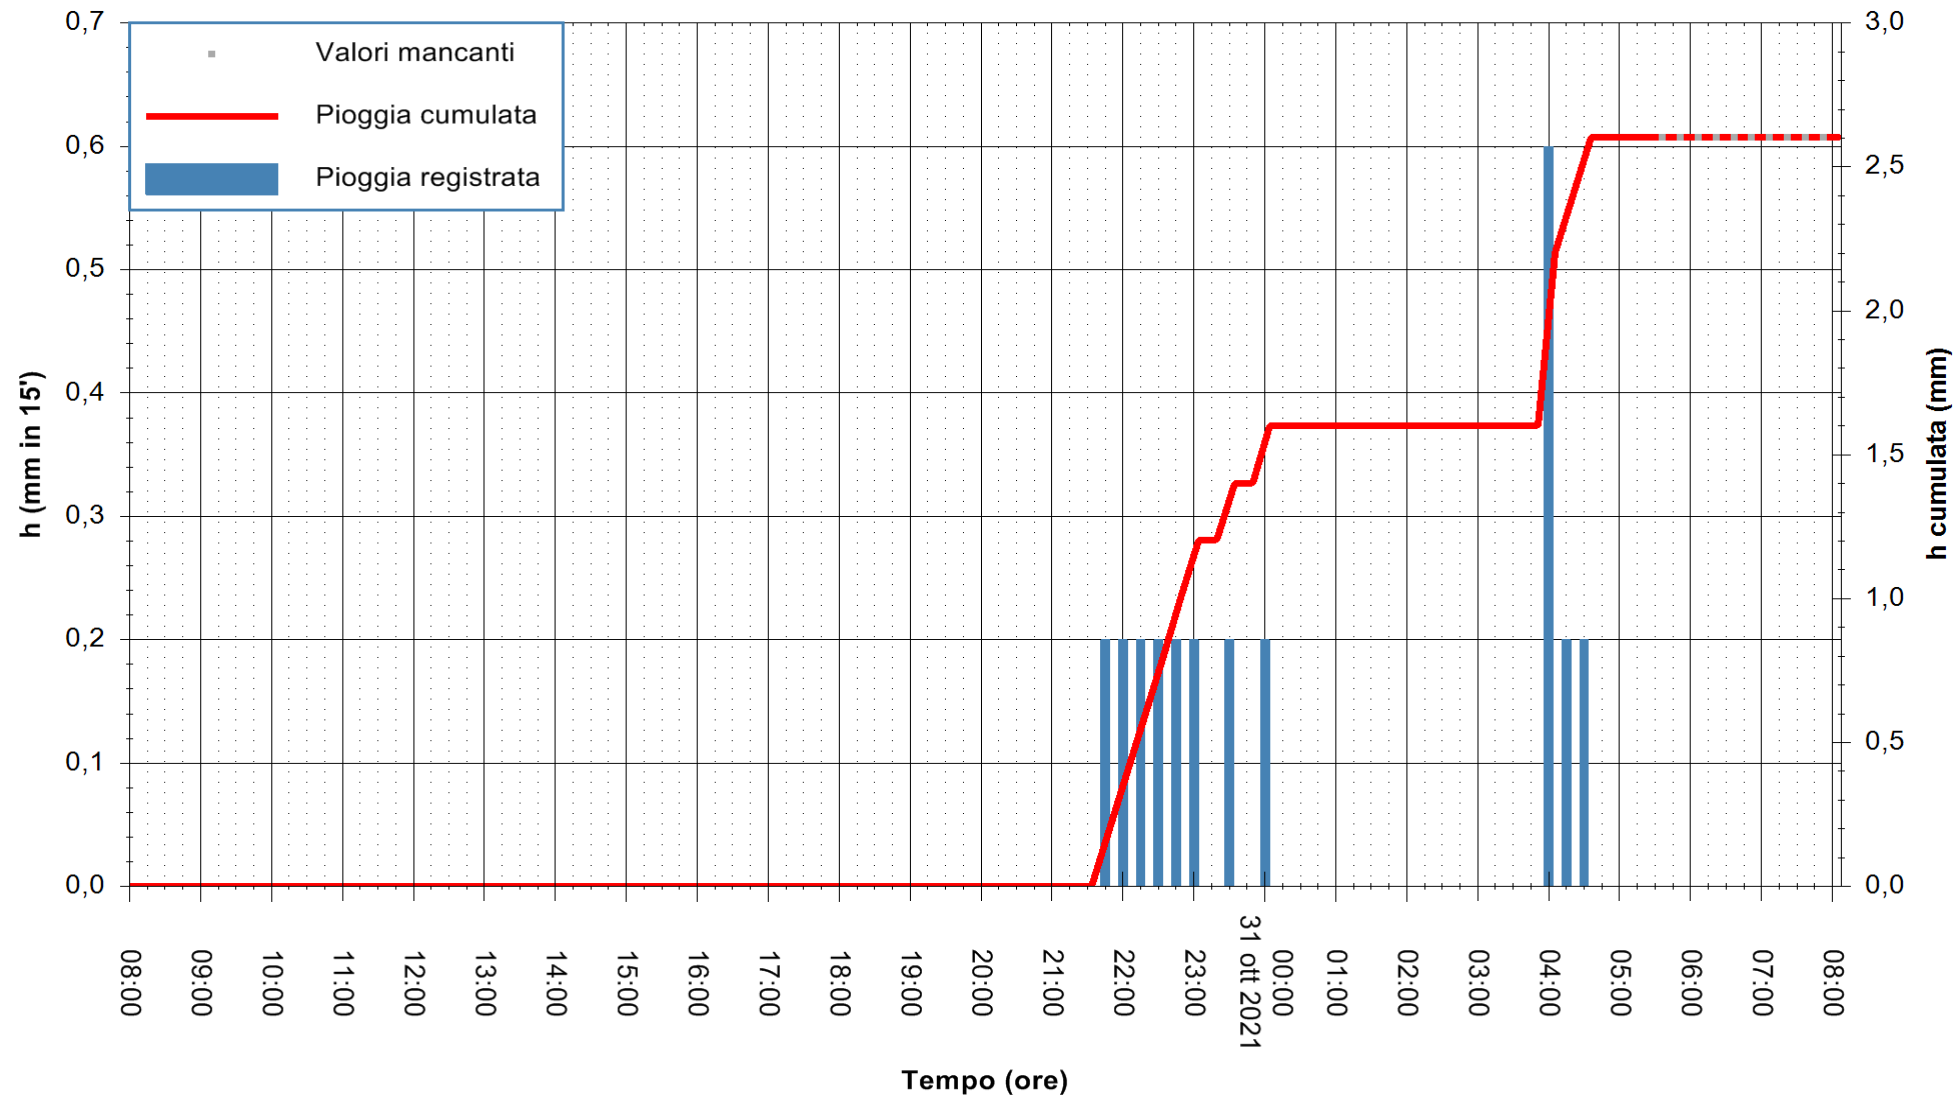

ARPAS  
F.to il Dirigente Responsabile  
Dott. Giuseppe Bianco

REGIONE AUTONOMA DE SARDIGNA  
REGIONE AUTONOMA DELLA SARDEGNA

Stazione pluviometrica SANLURI STROVINA  
Area LA STROVINA

Pioggia registrata nelle ultime 24 ore  
Estrazione dati delle ore 04:48 del 31/10/2021  
Ultimo dato disponibile: 31/10/2021 alle 05:30

ARPAS  
F.to il Dirigente Responsabile  
Dott. Giuseppe Bianco

REGIONE AUTONOMA DE SARDIGNA  
REGIONE AUTONOMA DELLA SARDEGNA

Stazione pluviometrica CAPOTERRA POGGIO DEI PINI  
Area POGGIO DEI PINI  
Pioggia registrata nelle ultime 24 ore  
Estrazione dati delle ore 04:48 del 31/10/2021  
Ultimo dato disponibile: 31/10/2021 alle 05:30