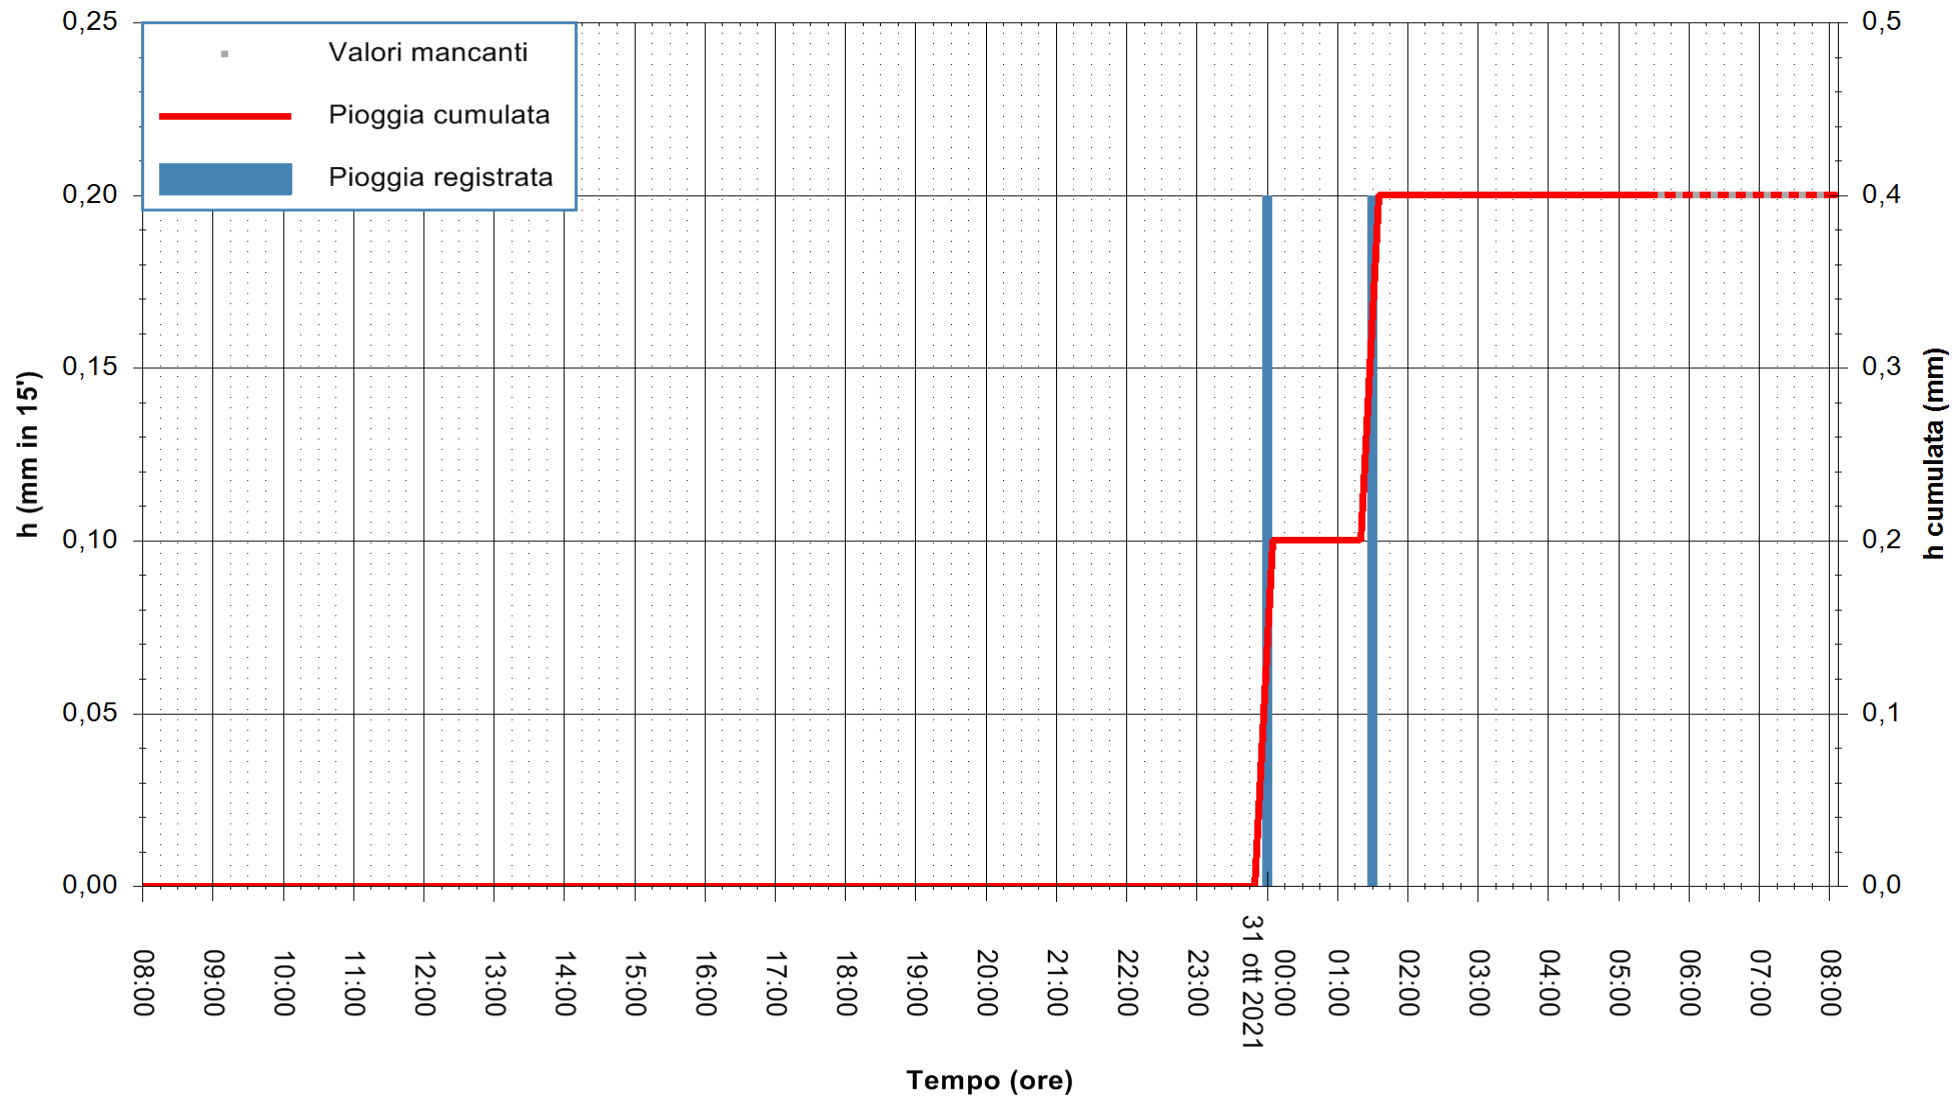

ARPAS  
F.to il Dirigente Responsabile  
Dott. Giuseppe Bianco

REGIONE AUTÒNOMA DE SARDIGNA  
REGIONE AUTONOMA DELLA SARDEGNA

Stazione pluviometrica ORISTANO RF  
Area TORRE GRANDE  
Pioggia registrata nelle ultime 24 ore  
Estrazione dati delle ore 04:48 del 31/10/2021  
Ultimo dato disponibile: 31/10/2021 alle 05:30