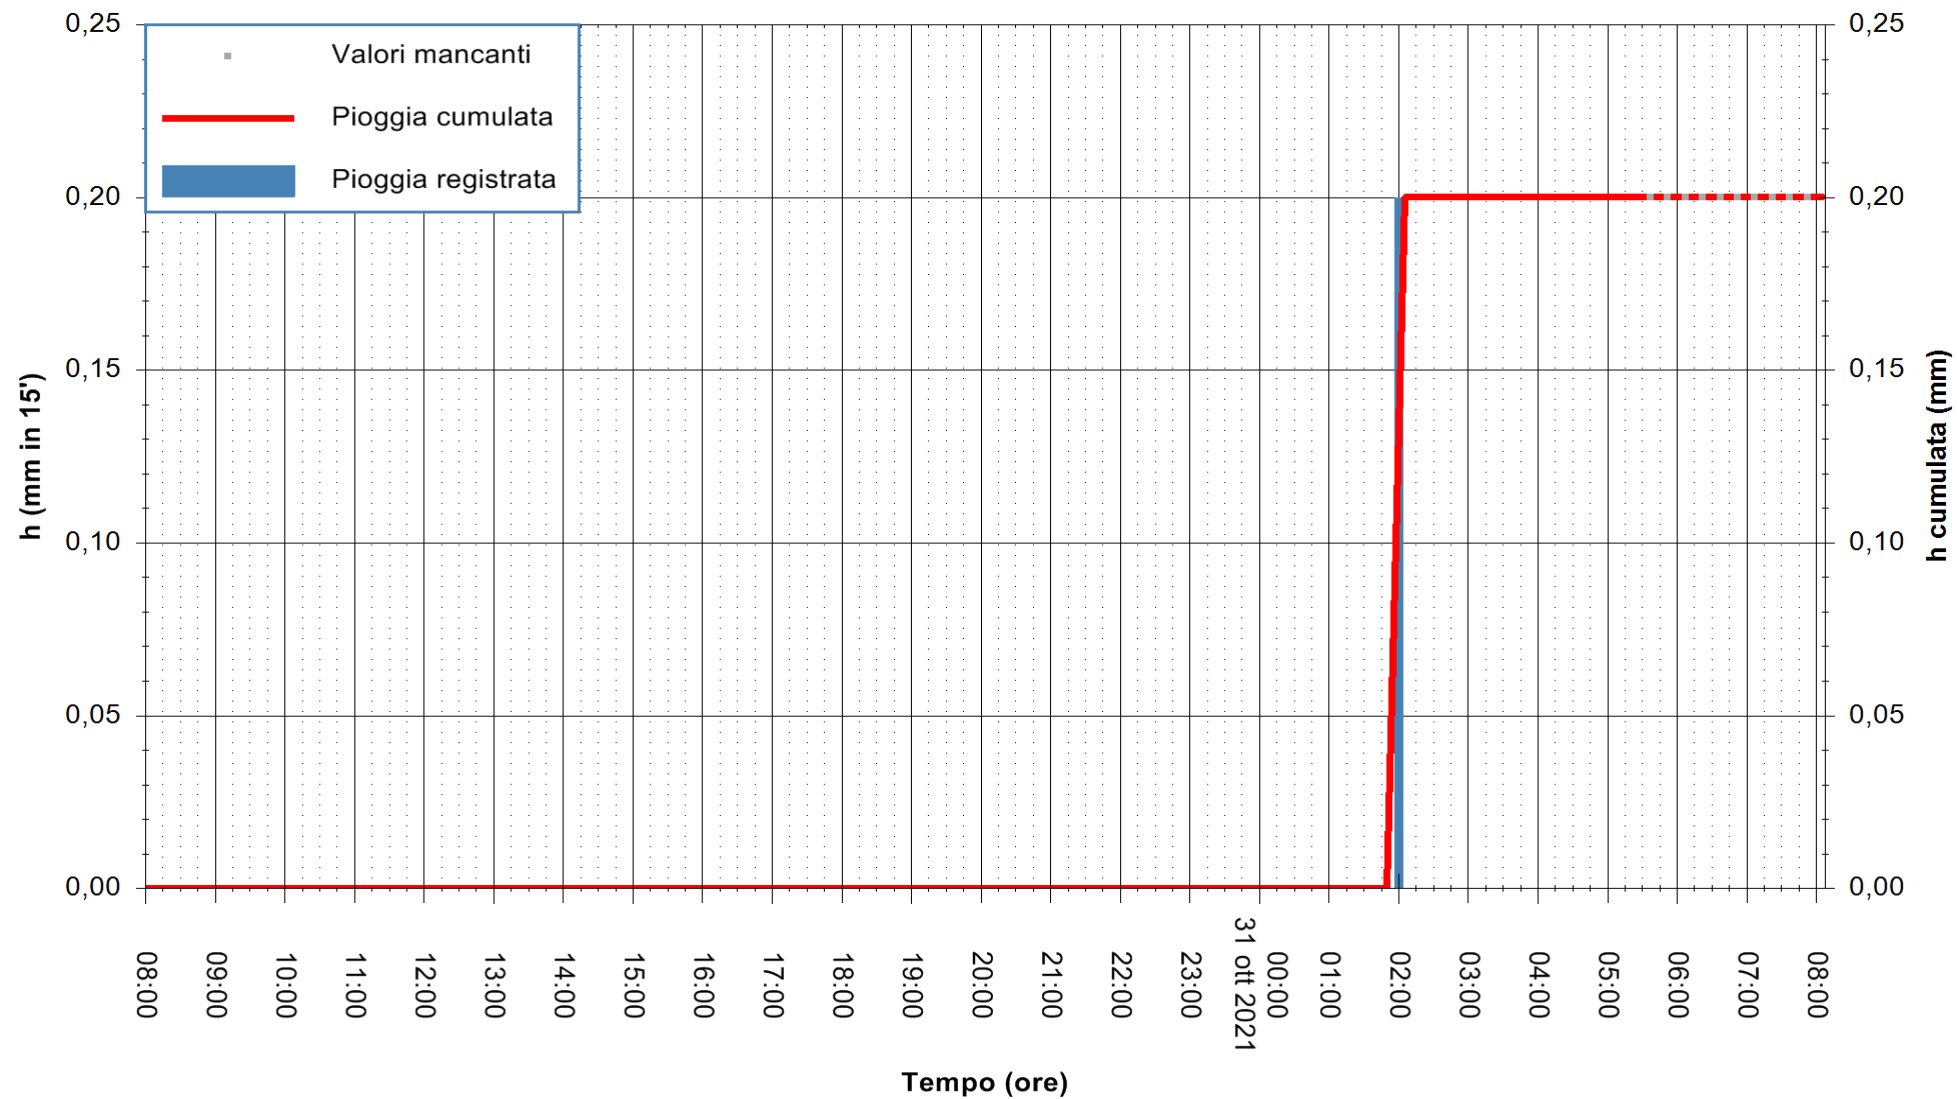

Stazione pluviometrica CAPOTERRA POGGIO DEI PINI
Area POGGIO DEI PINI
Pioggia registrata nelle ultime 24 ore
Estrazione dati delle ore 04:48 del 31/10/2021
Ultimo dato disponibile: 31/10/2021 alle 05:30

ARPAS
F.to il Dirigente Responsabile
Dott. Giuseppe Bianco

REGIONE AUTONOMA DE SARDIGNA
REGIONE AUTONOMA DELLA SARDEGNA