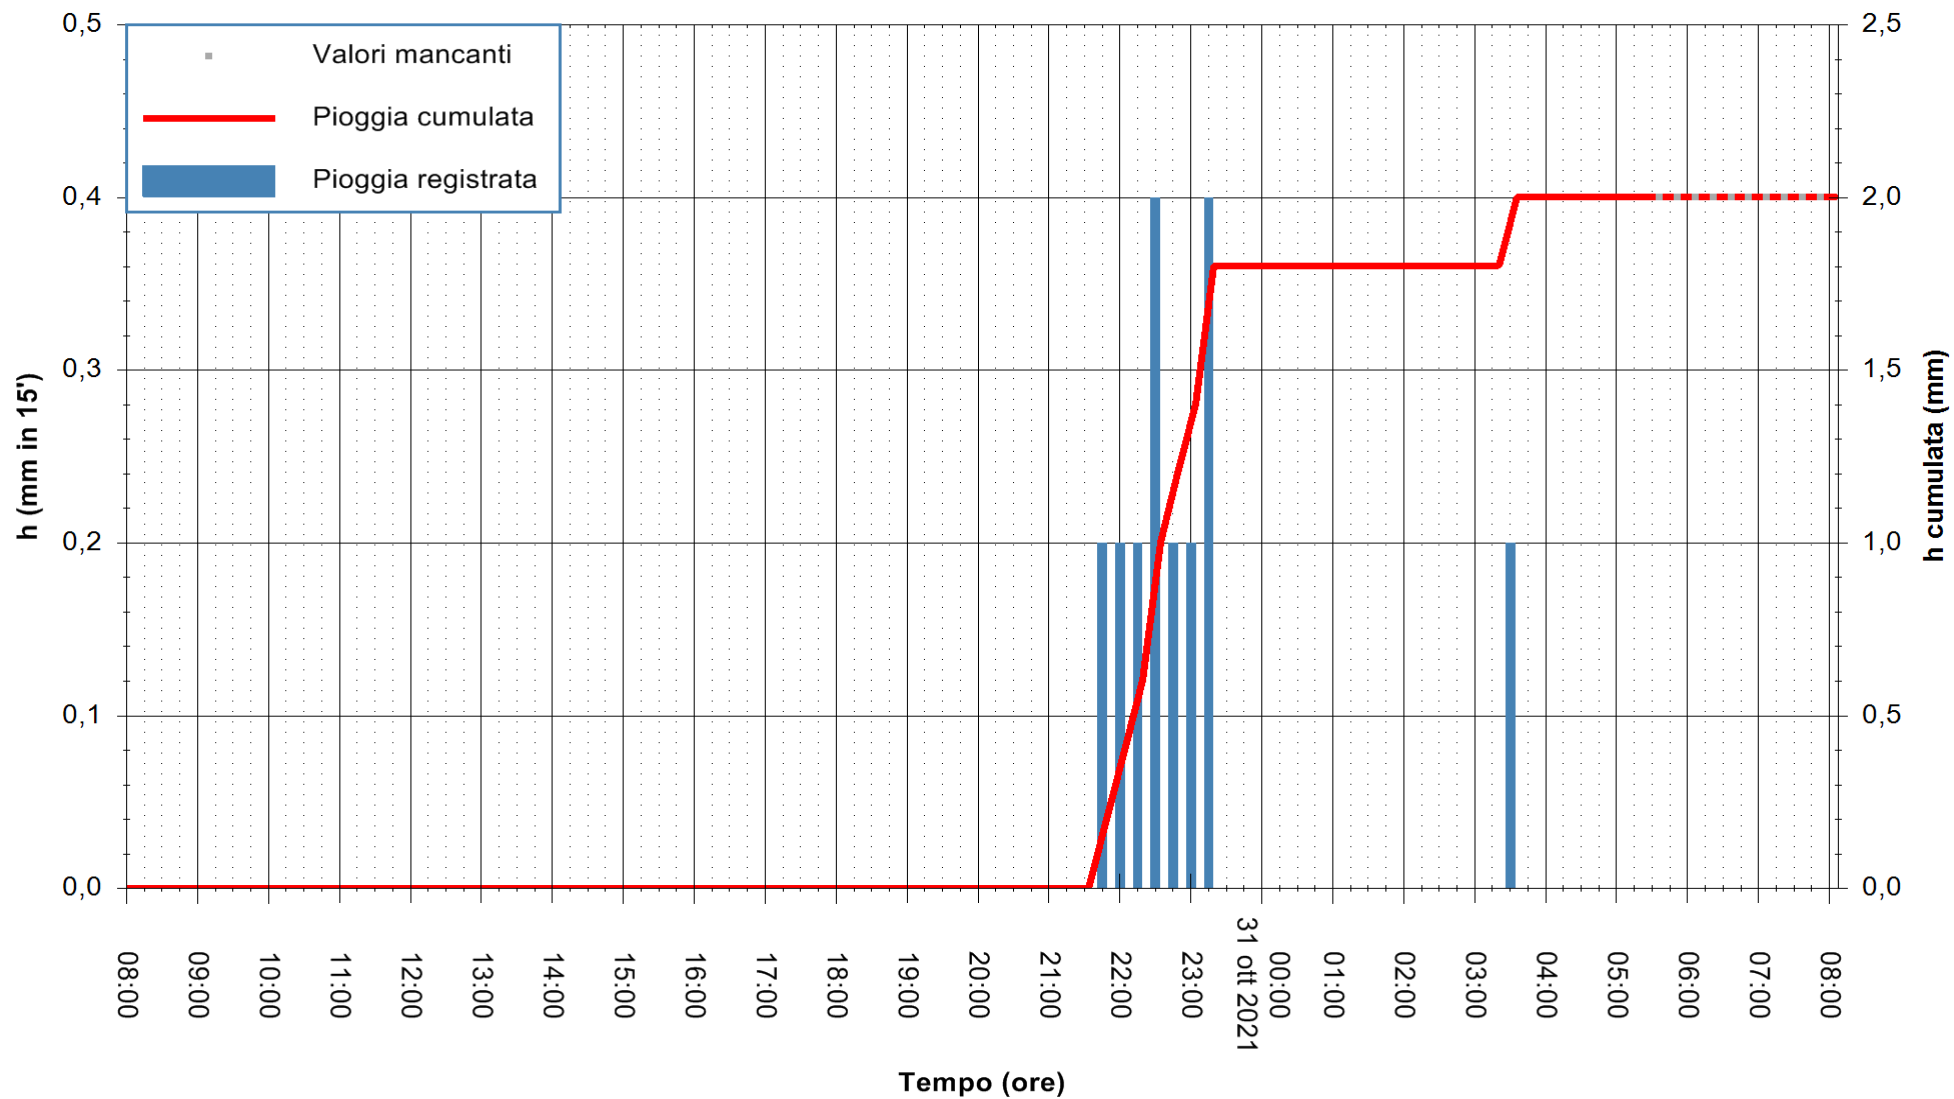

ARPAS  
F.to il Dirigente Responsabile  
Dott. Giuseppe Bianco

REGIONE AUTONOMA DE SARDIGNA  
REGIONE AUTONOMA DELLA SARDEGNA

Stazione pluviometrica SANLURI STROVINA  
Area LA STROVINA

Pioggia registrata nelle ultime 24 ore  
Estrazione dati delle ore 04:48 del 31/10/2021  
Ultimo dato disponibile: 31/10/2021 alle 05:30

REGIONE AUTONOMA DE SARDIGNA  
REGIONE AUTONOMA DELLA SARDEGNA

ARPAS  
F.to il Dirigente Responsabile  
Dott. Giuseppe Bianco

Stazione pluviometrica JERZU RF  
Area CAMPO SPORTIVO COMUNALE  
Pioggia registrata nelle ultime 24 ore  
Estrazione dati delle ore 04:48 del 31/10/2021  
Ultimo dato disponibile: 31/10/2021 alle 05:30

ARPAS  
F.to il Dirigente Responsabile  
Dott. Giuseppe Bianco

REGIONE AUTONOMA DE SARDIGNA  
REGIONE AUTONOMA DELLA SARDEGNA

Stazione pluviometrica CAPOTERRA POGGIO DEI PINI  
Area POGGIO DEI PINI  
Pioggia registrata nelle ultime 24 ore  
Estrazione dati delle ore 04:48 del 31/10/2021  
Ultimo dato disponibile: 31/10/2021 alle 05:30