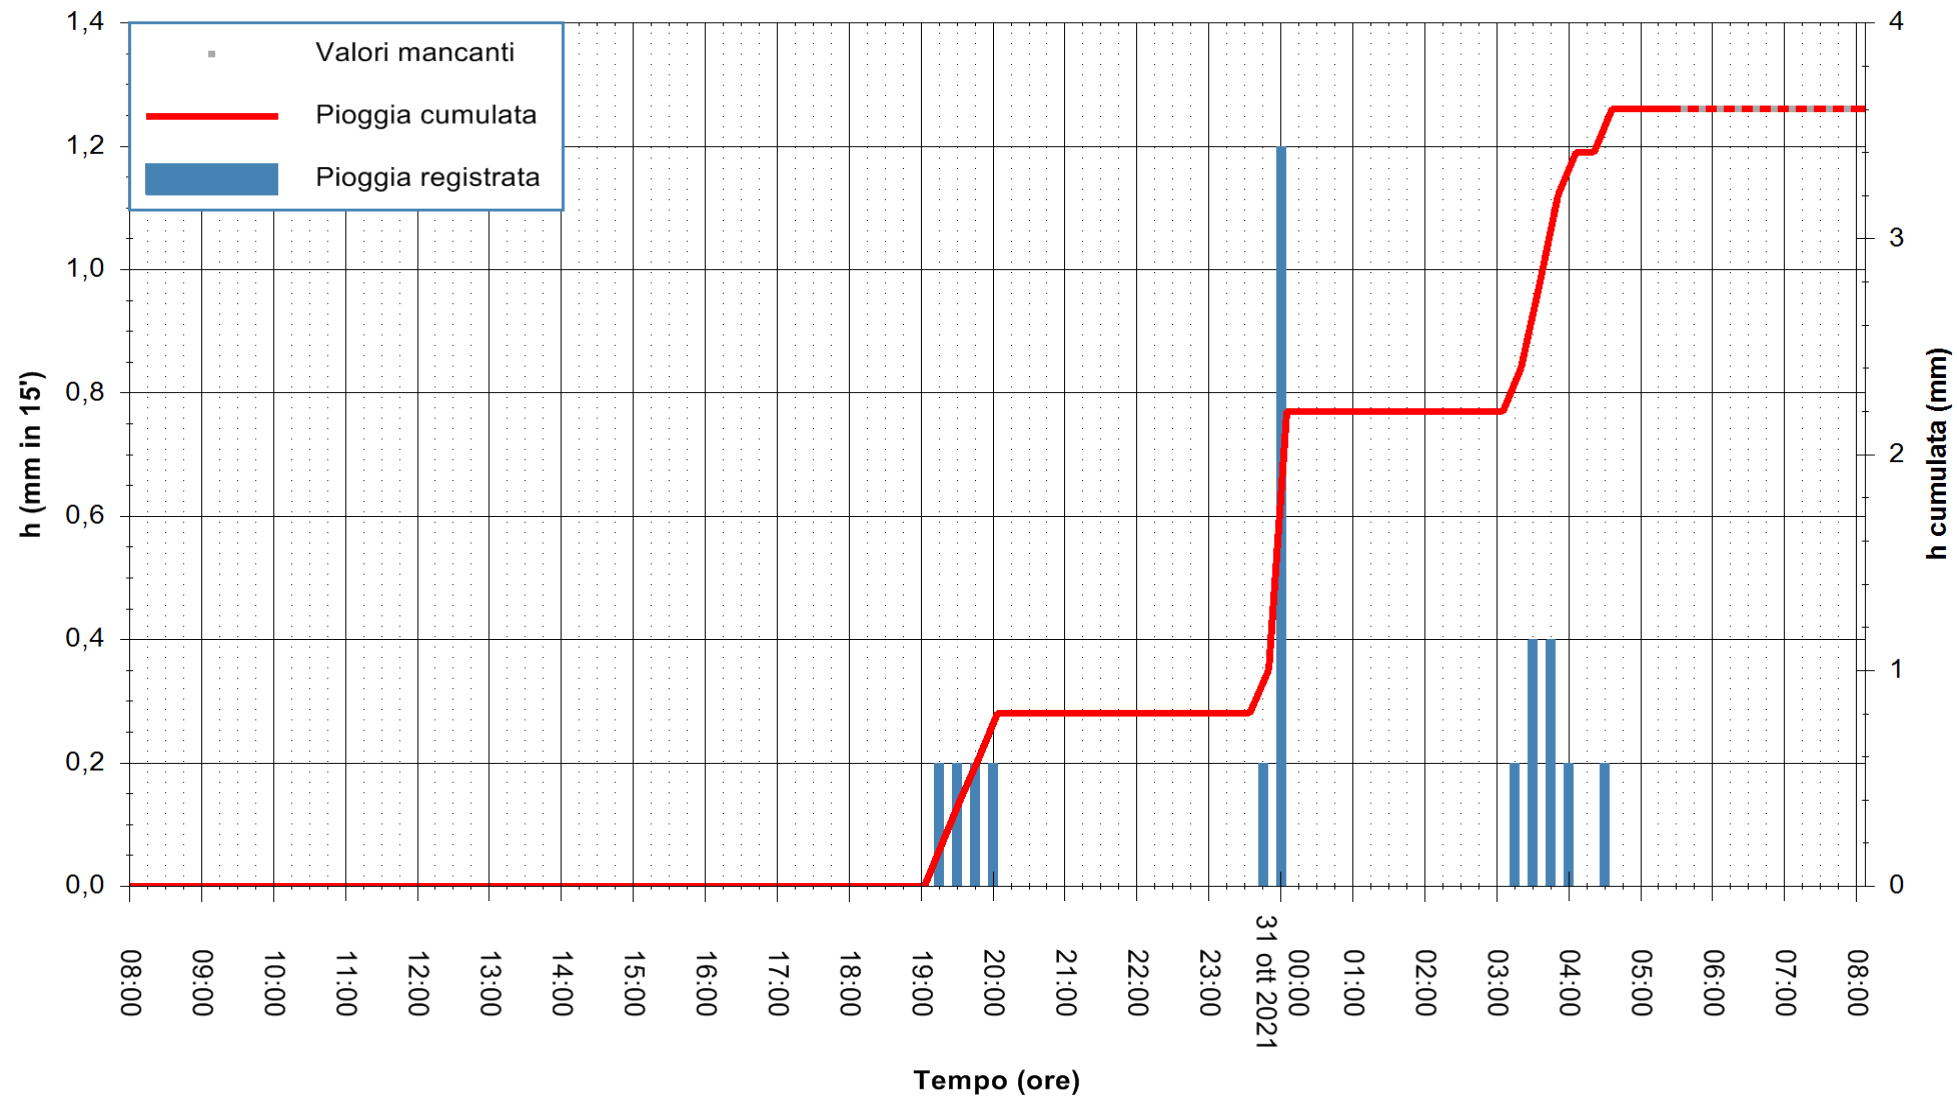

ARPAS  
F.to il Dirigente Responsabile  
Dott. Giuseppe Bianco

REGIONE AUTÒNOMA DE SARDIGNA  
REGIONE AUTONOMA DELLA SARDEGNA

Stazione pluviometrica ORISTANO RF  
Area TORRE GRANDE  
Pioggia registrata nelle ultime 24 ore  
Estrazione dati delle ore 04:48 del 31/10/2021  
Ultimo dato disponibile: 31/10/2021 alle 05:30

ARPAS  
F.to il Dirigente Responsabile  
Dott. Giuseppe Bianco

REGIONE AUTONOMA DE SARDIGNA  
REGIONE AUTONOMA DELLA SARDEGNA

Stazione pluviometrica LULA RF  
Area PIZZONCHI  
Pioggia registrata nelle ultime 24 ore  
Estrazione dati delle ore 04:48 del 31/10/2021  
Ultimo dato disponibile: 31/10/2021 alle 05:30