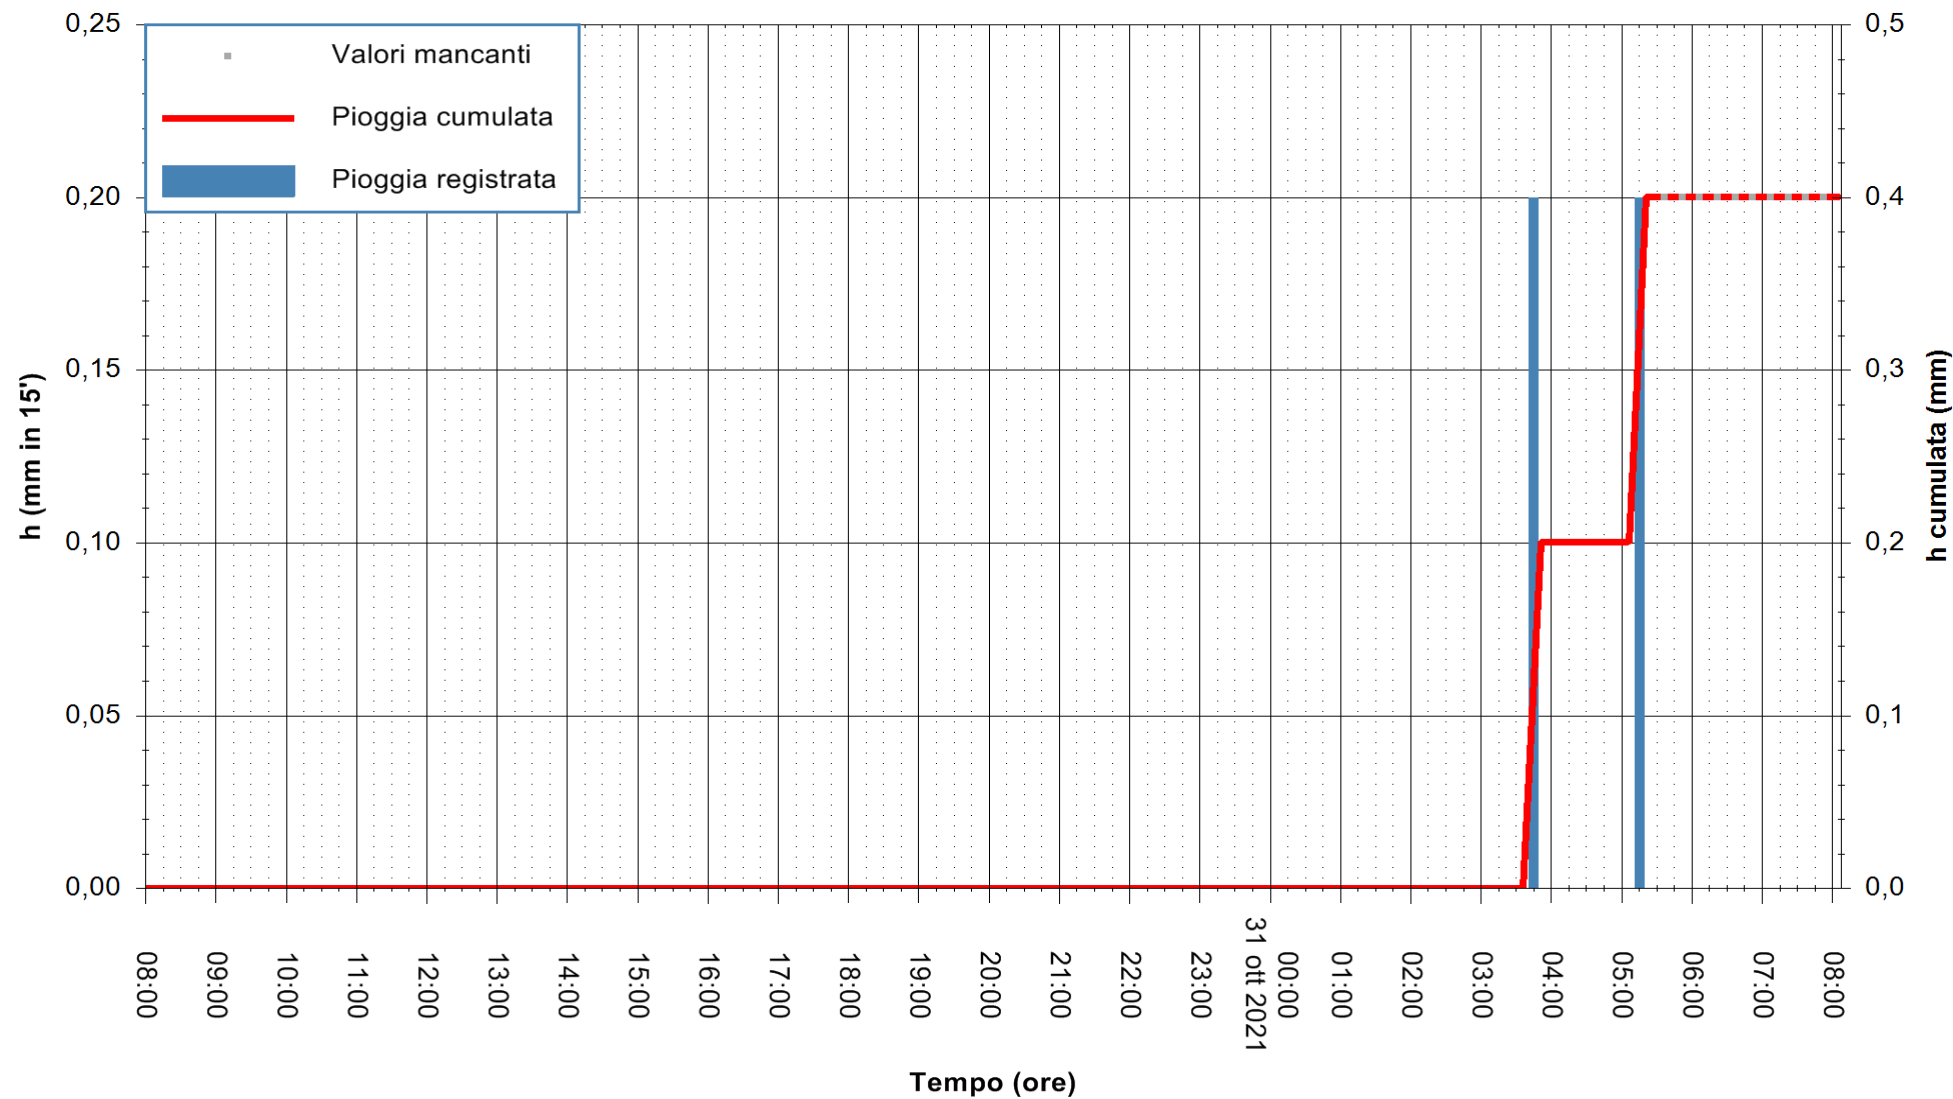

ARPAS  
F.to il Dirigente Responsabile  
Dott. Giuseppe Bianco

REGIONE AUTONOMA DE SARDIGNA  
REGIONE AUTONOMA DELLA SARDEGNA

Stazione pluviometrica CARBONIA C.RA FLUMENTEPIDO  
Area FLUMETEPIDO

Pioggia registrata nelle ultime 24 ore  
Estrazione dati delle ore 04:48 del 31/10/2021  
Ultimo dato disponibile: 31/10/2021 alle 05:30

ARPAS  
F.to il Dirigente Responsabile  
Dott. Giuseppe Bianco

REGIONE AUTÒNOMA DE SARDIGNA  
REGIONE AUTONOMA DELLA SARDEGNA

Stazione pluviometrica ORISTANO RF  
Area TORRE GRANDE  
Pioggia registrata nelle ultime 24 ore  
Estrazione dati delle ore 04:48 del 31/10/2021  
Ultimo dato disponibile: 31/10/2021 alle 05:30