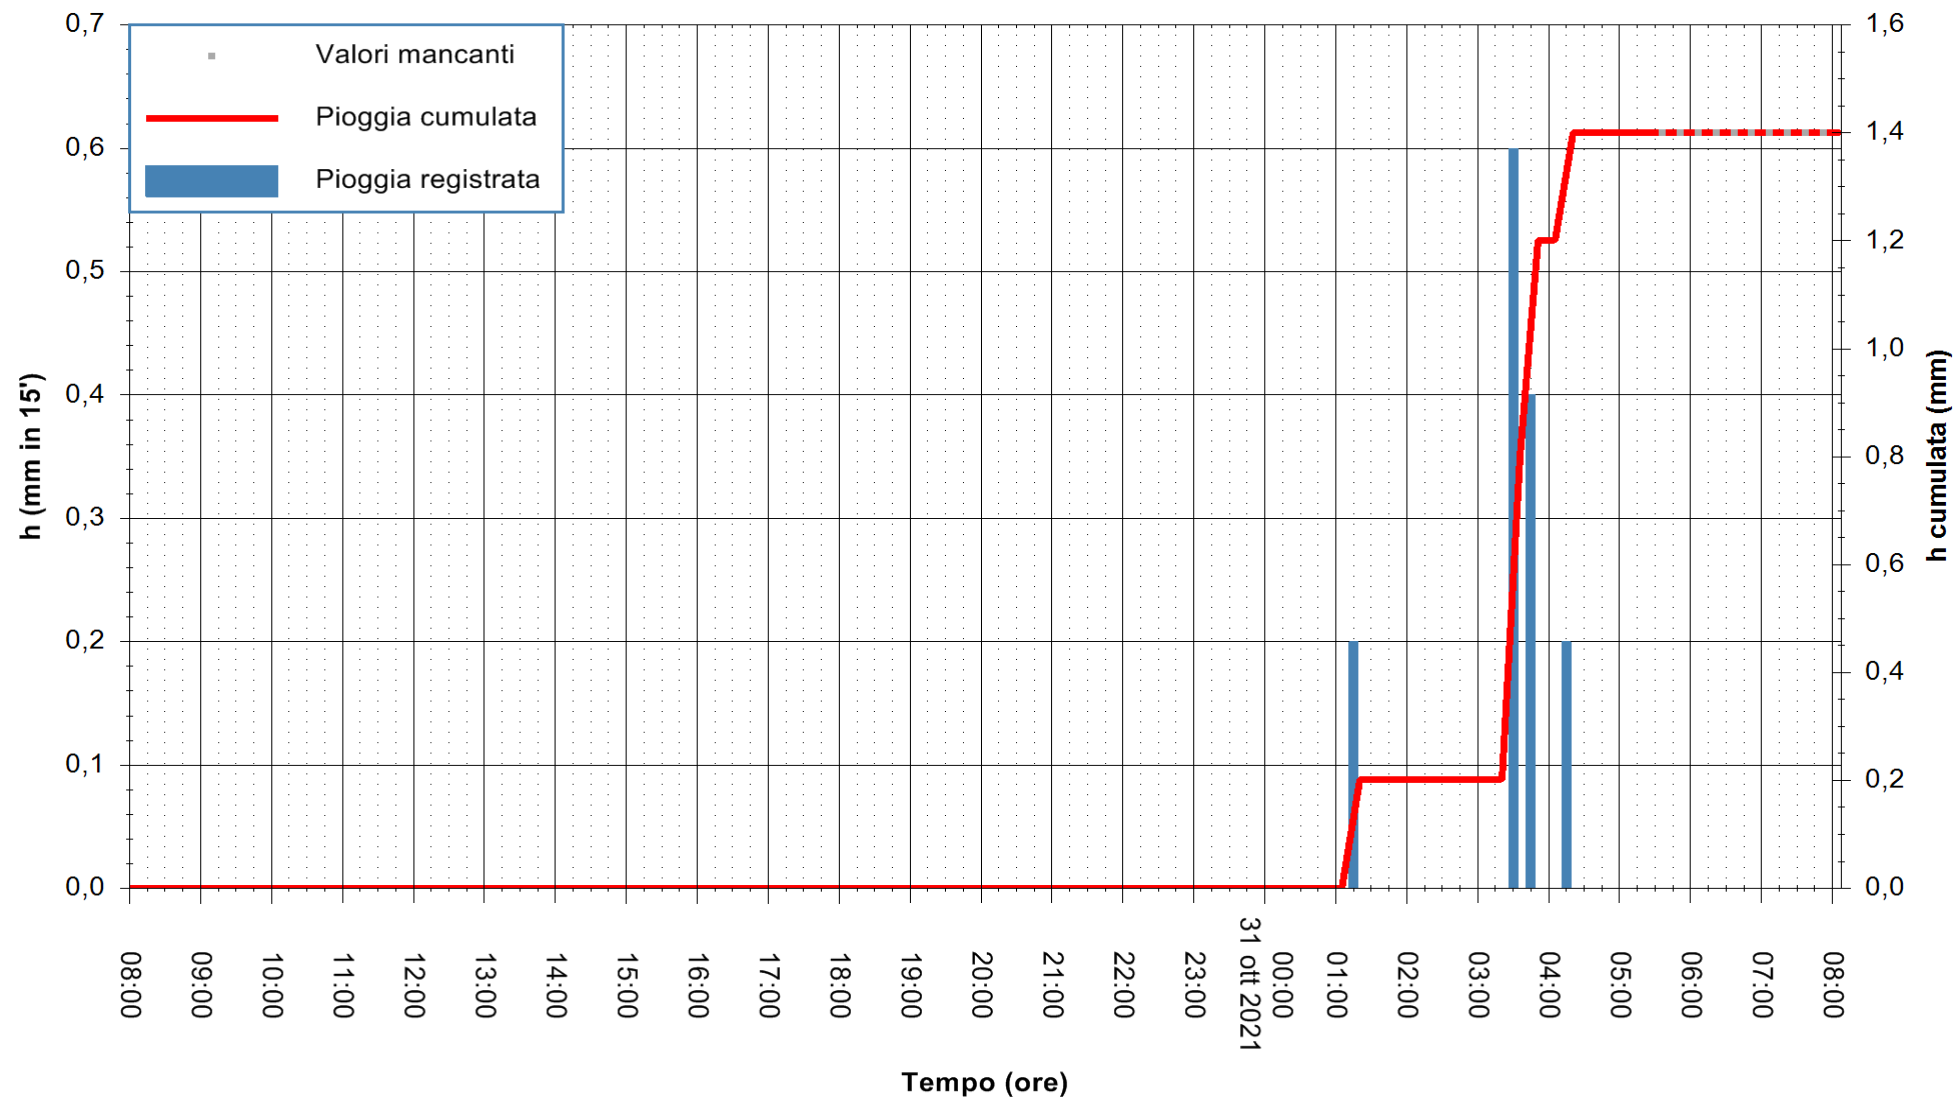

Stazione pluviometrica SANLURI STROVINA
Area LA STROVINA

Pioggia registrata nelle ultime 24 ore
Estrazione dati delle ore 04:48 del 31/10/2021
Ultimo dato disponibile: 31/10/2021 alle 05:30

REGIONE AUTONOMA DE SARDIGNA
REGIONE AUTONOMA DELLA SARDEGNA

ARPAS
F.to il Dirigente Responsabile
Dott. Giuseppe Bianco