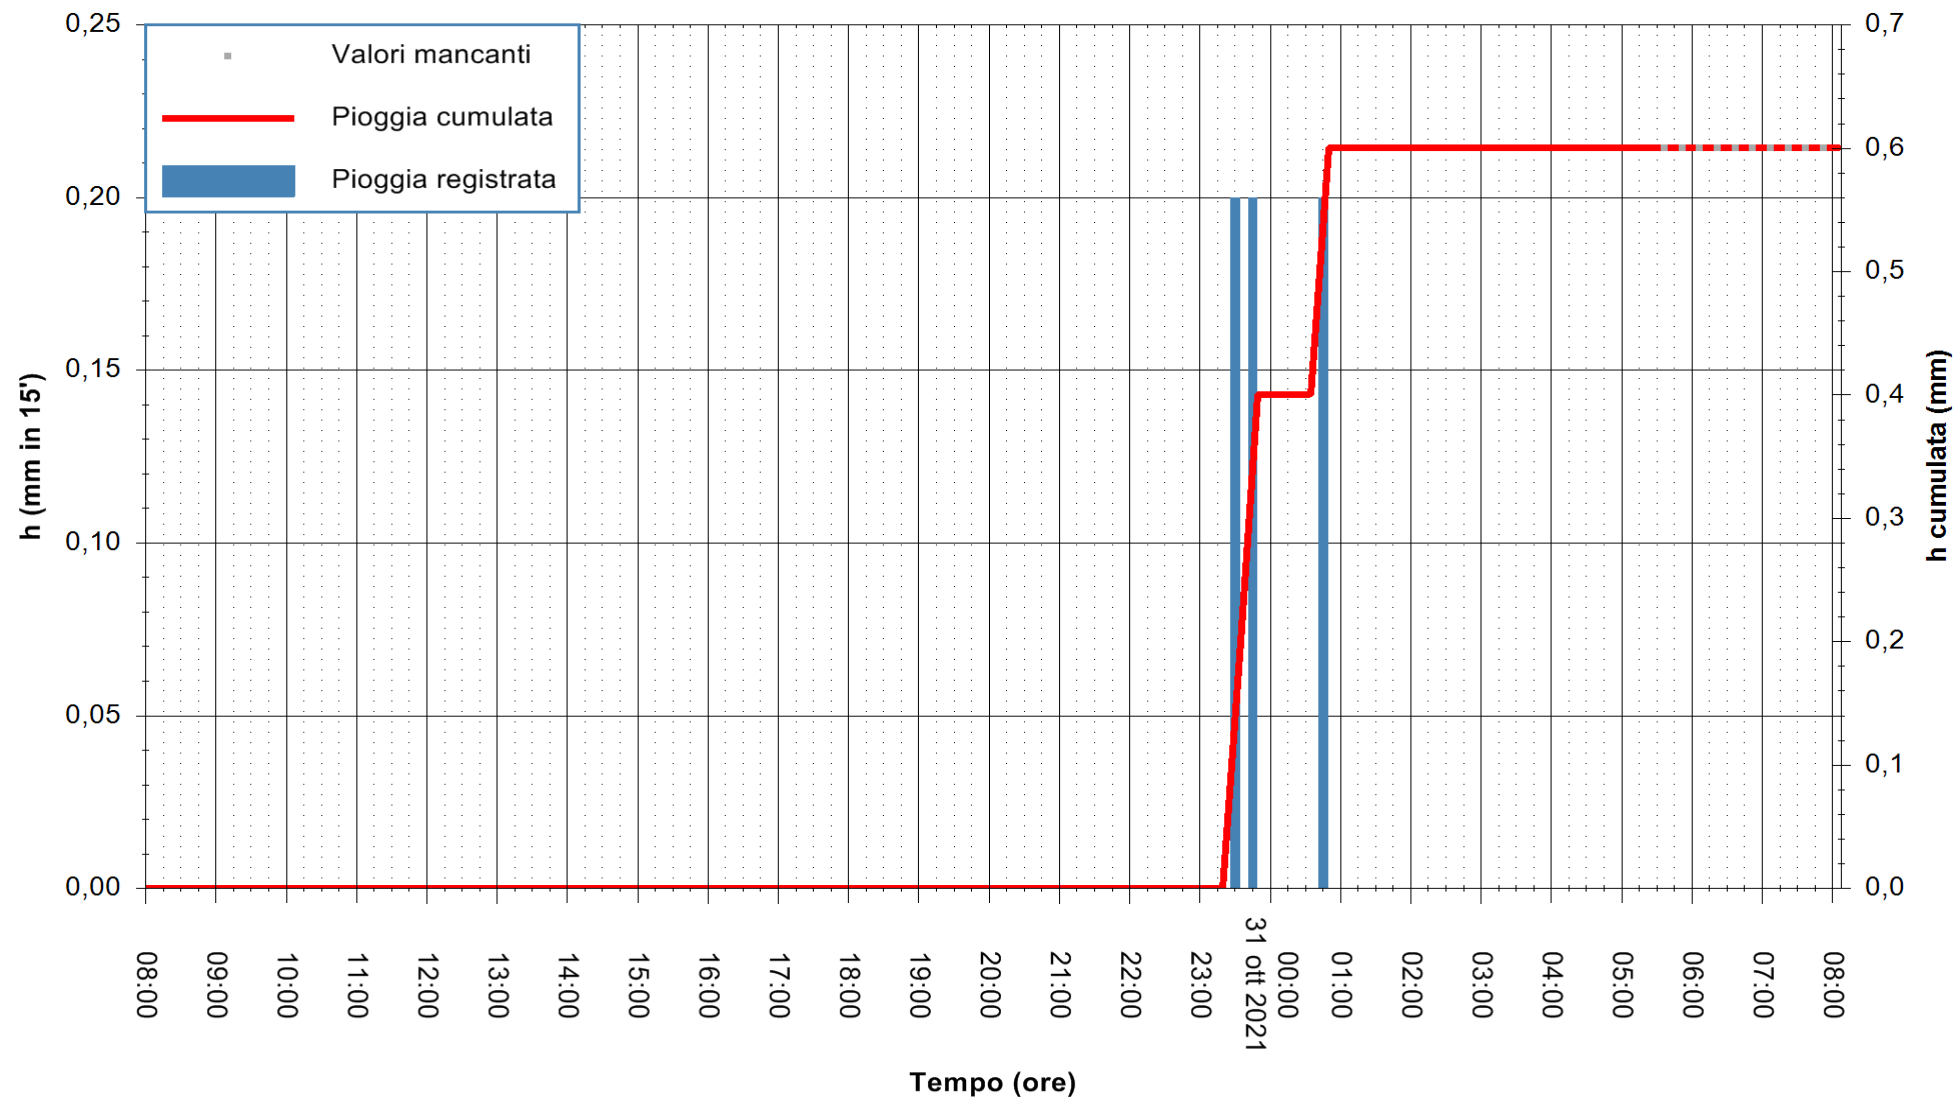

ARPAS  
F.to il Dirigente Responsabile  
Dott. Giuseppe Bianco

REGIONE AUTONOMA DE SARDIGNA  
REGIONE AUTONOMA DELLA SARDEGNA

Stazione pluviometrica LULA RF  
Area PIZZONCHI  
Pioggia registrata nelle ultime 24 ore  
Estrazione dati delle ore 04:48 del 31/10/2021  
Ultimo dato disponibile: 31/10/2021 alle 05:30