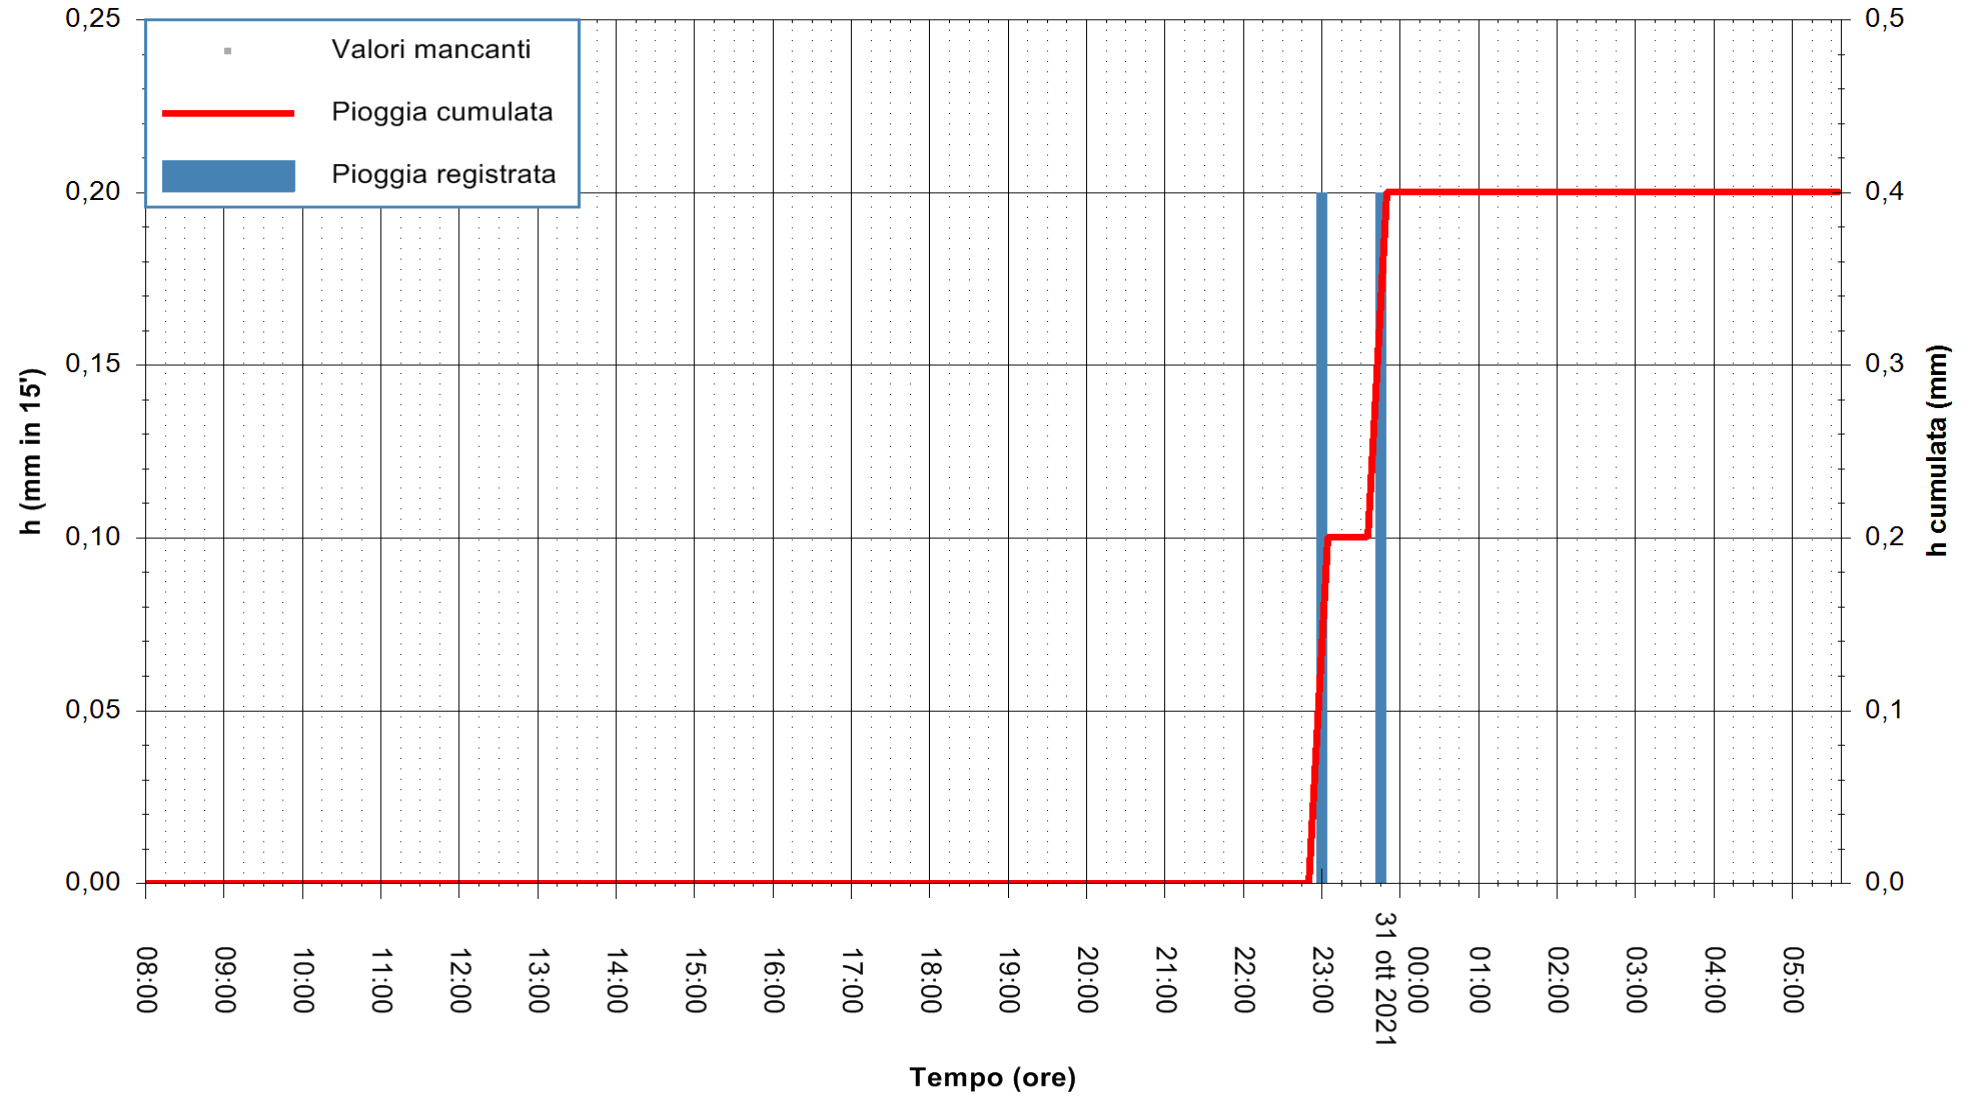

ARPAS  
F.to il Dirigente Responsabile  
Dott. Giuseppe Bianco

REGIONE AUTÒNOMA DE SARDIGNA  
REGIONE AUTONOMA DELLA SARDEGNA

Stazione pluviometrica ORISTANO RF  
Area TORRE GRANDE  
Pioggia registrata nelle ultime 24 ore  
Estrazione dati delle ore 04:48 del 31/10/2021  
Ultimo dato disponibile: 31/10/2021 alle 05:30