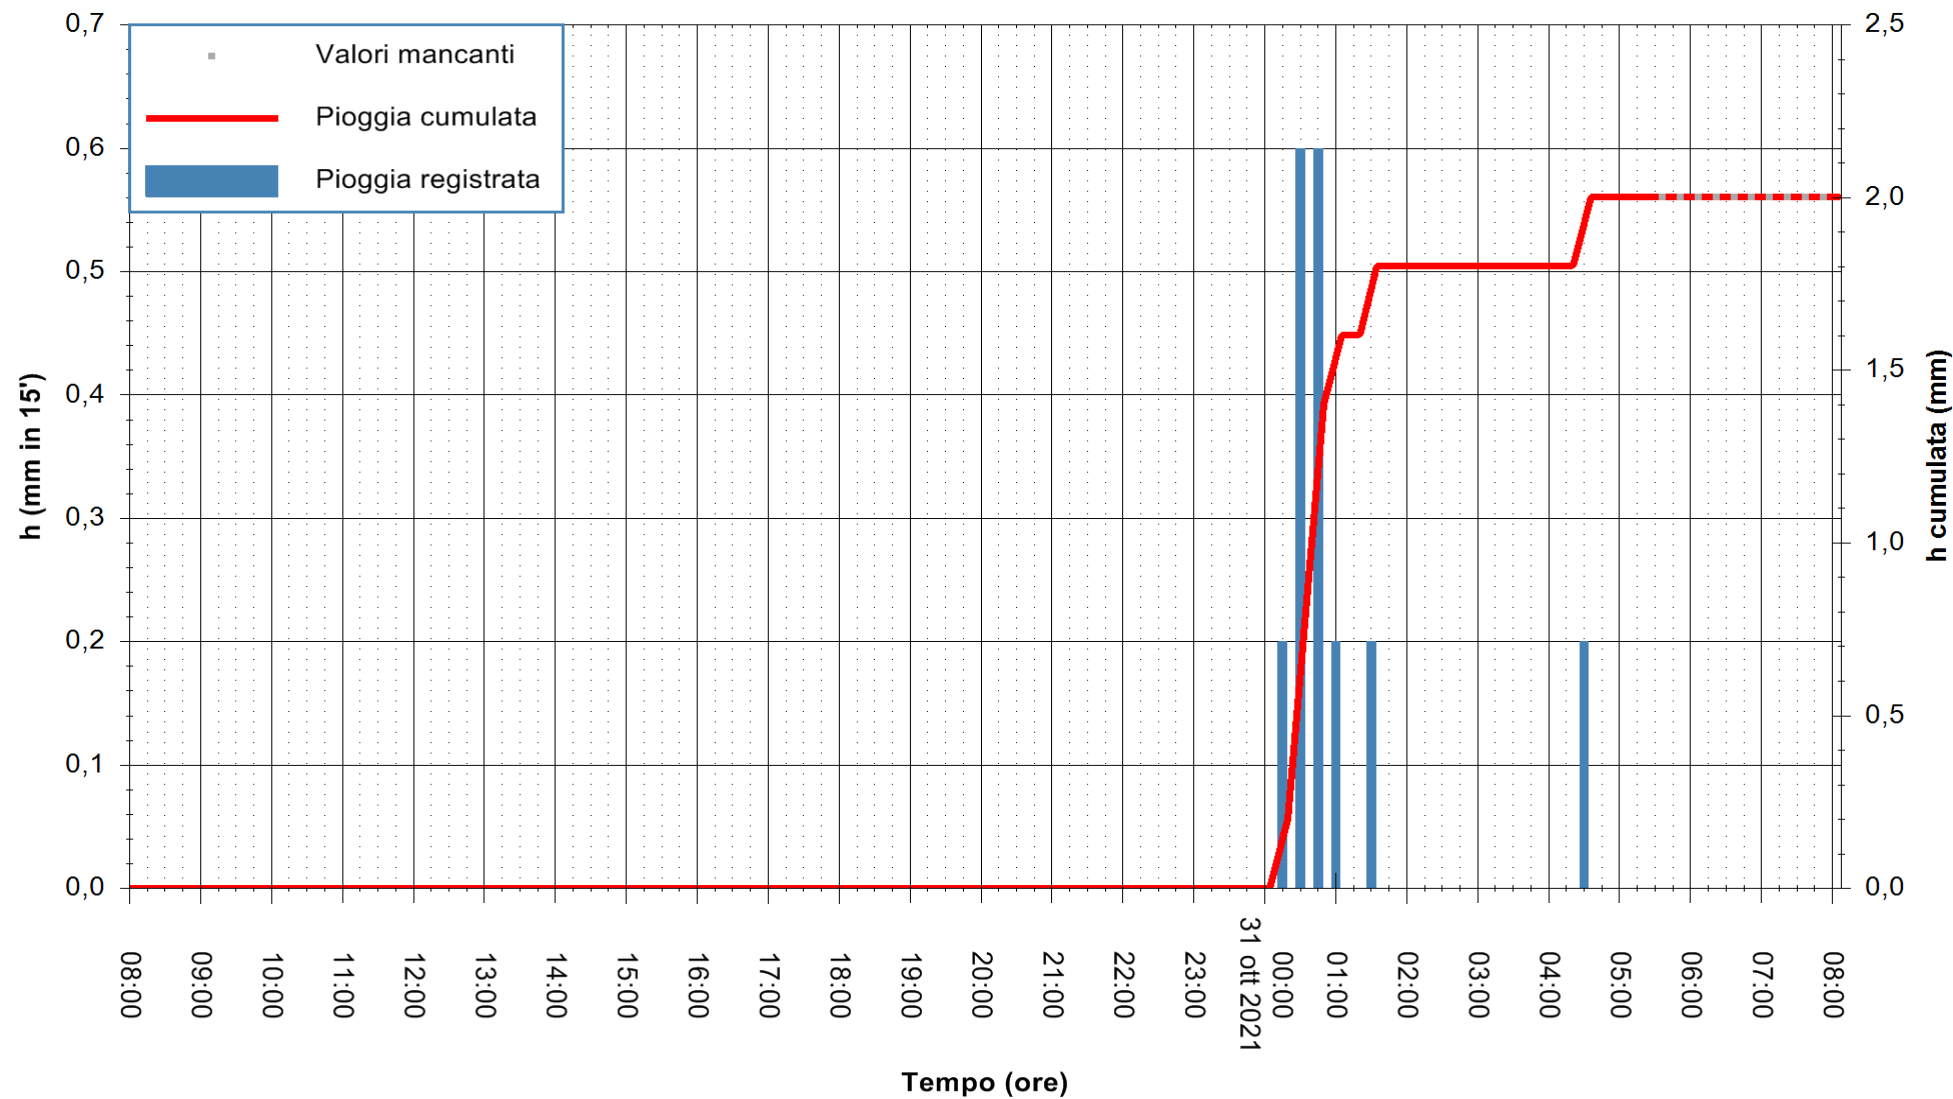

Stazione pluviometrica CARLOFORTE OSSERVATORIO  
Area TORRE SAN VITTORIO  
Pioggia registrata nelle ultime 24 ore  
Estrazione dati delle ore 04:48 del 31/10/2021  
Ultimo dato disponibile: 31/10/2021 alle 05:30

ARPAS  
F.to il Dirigente Responsabile  
Dott. Giuseppe Bianco

REGIONE AUTÒNOMA DE SARDIGNA  
REGIONE AUTONOMA DELLA SARDEGNA

Stazione pluviometrica DIGA IS BARROCUS  
Area DIGA IS BARROCUS

Pioggia registrata nelle ultime 24 ore  
Estrazione dati delle ore 04:48 del 31/10/2021  
Ultimo dato disponibile: 31/10/2021 alle 05:30

ARPAS  
F.to il Dirigente Responsabile  
Dott. Giuseppe Bianco

REGIONE AUTÒNOMA DE SARDIGNA  
REGIONE AUTONOMA DELLA SARDEGNA

Stazione pluviometrica FLUMINI MANNU A FURTEI  
Area PONTE SUL F.MANNU  
Pioggia registrata nelle ultime 24 ore  
Estrazione dati delle ore 04:48 del 31/10/2021  
Ultimo dato disponibile: 31/10/2021 alle 05:30

ARPAS  
F.to il Dirigente Responsabile  
Dott. Giuseppe Bianco

REGIONE AUTONOMA DE SARDIGNA  
REGIONE AUTONOMA DELLA SARDEGNA

Stazione pluviometrica SANLURI STROVINA  
Area LA STROVINA

Pioggia registrata nelle ultime 24 ore  
Estrazione dati delle ore 04:48 del 31/10/2021  
Ultimo dato disponibile: 31/10/2021 alle 05:30