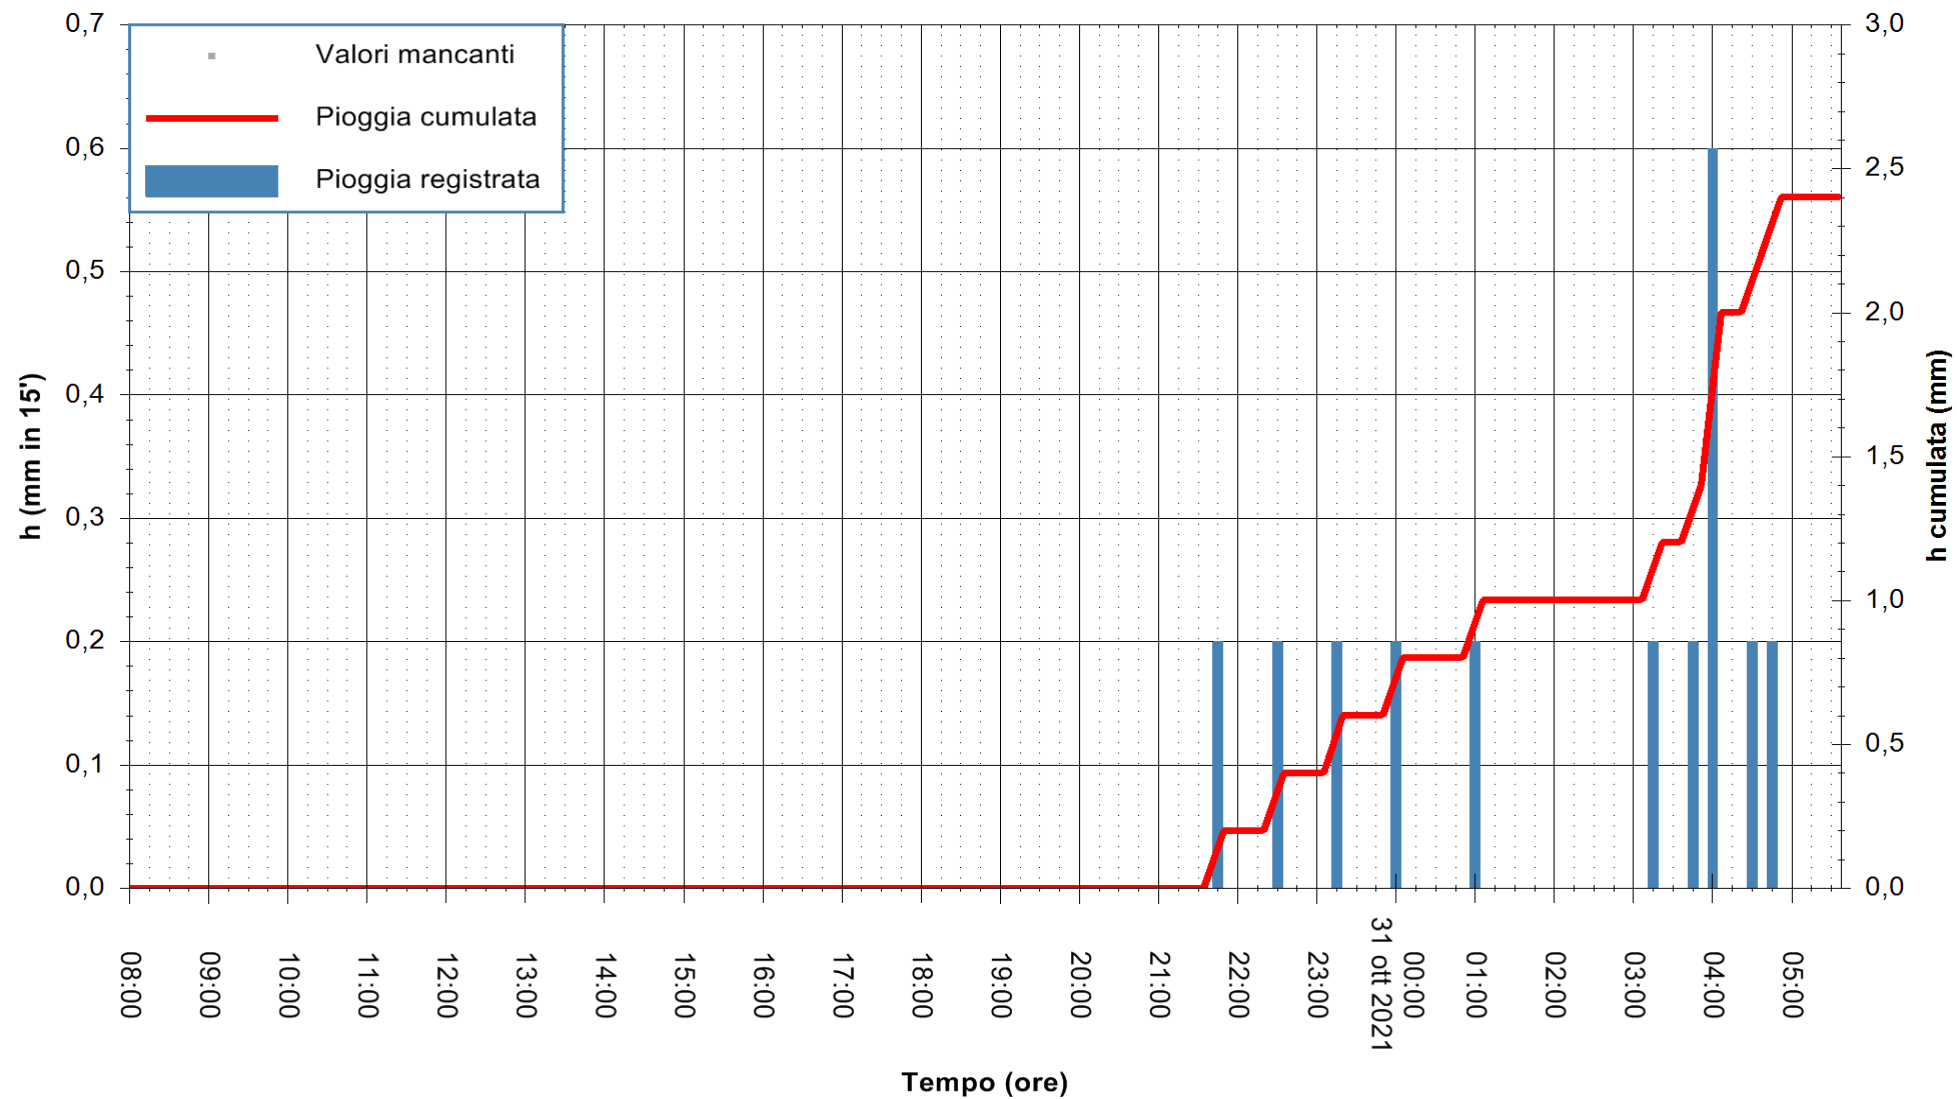

ARPAS  
F.to il Dirigente Responsabile  
Dott. Giuseppe Bianco

REGIONE AUTONOMA DE SARDIGNA  
REGIONE AUTONOMA DELLA SARDEGNA

Stazione pluviometrica SANLURI STROVINA  
Area LA STROVINA

Pioggia registrata nelle ultime 24 ore  
Estrazione dati delle ore 04:48 del 31/10/2021  
Ultimo dato disponibile: 31/10/2021 alle 05:30

ARPAS  
F.to il Dirigente Responsabile  
Dott. Giuseppe Bianco

REGIONE AUTONOMA DE SARDIGNA  
REGIONE AUTONOMA DELLA SARDEGNA

Stazione pluviometrica CAPOTERRA POGGIO DEI PINI  
Area POGGIO DEI PINI  
Pioggia registrata nelle ultime 24 ore  
Estrazione dati delle ore 04:48 del 31/10/2021  
Ultimo dato disponibile: 31/10/2021 alle 05:30