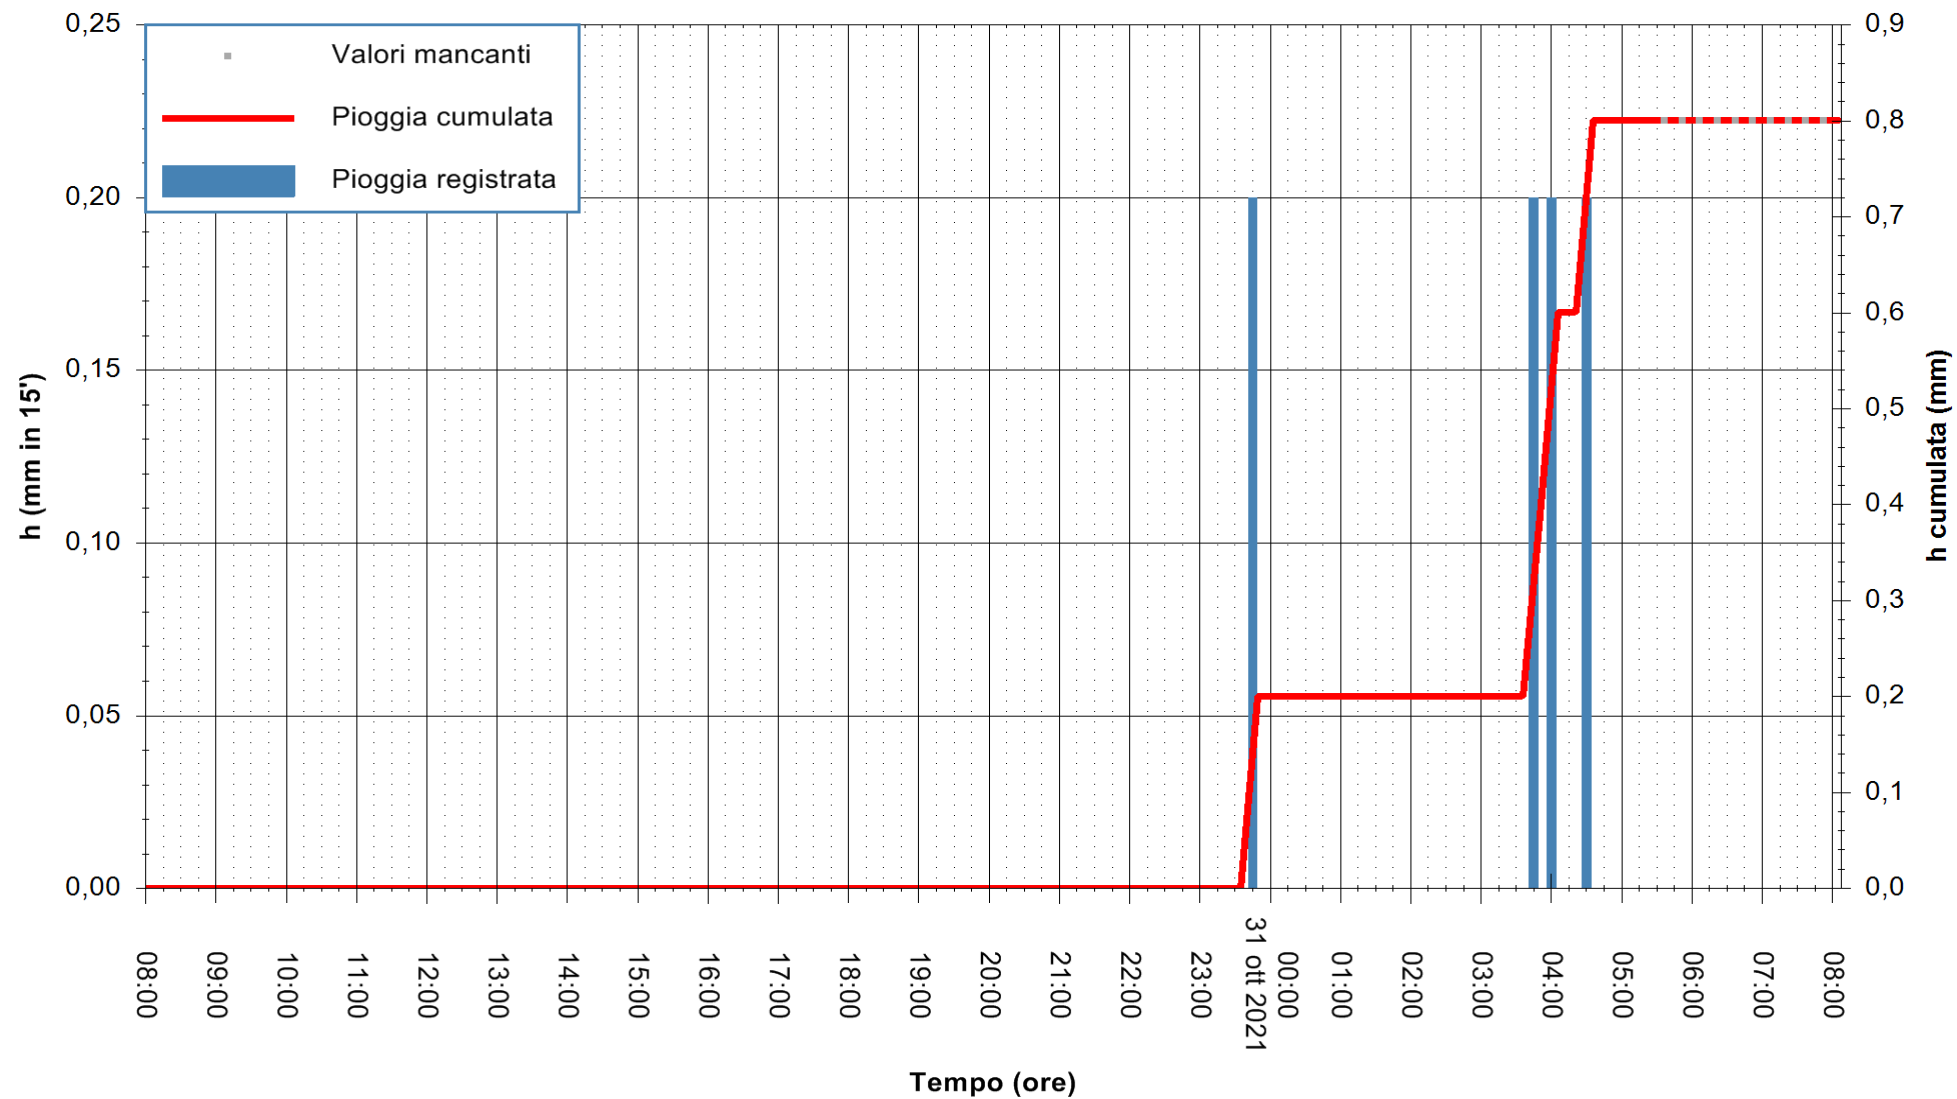

Stazione pluviometrica CARLOFORTE OSSERVATORIO  
Area TORRE SAN VITTORIO  
Pioggia registrata nelle ultime 24 ore  
Estrazione dati delle ore 04:48 del 31/10/2021  
Ultimo dato disponibile: 31/10/2021 alle 05:30

ARPAS  
F.to il Dirigente Responsabile  
Dott. Giuseppe Bianco

REGIONE AUTÒNOMA DE SARDIGNA  
REGIONE AUTONOMA DELLA SARDEGNA

Stazione pluviometrica FLUMINI MANNU A FURTEI  
Area PONTE SUL F.MANNU  
Pioggia registrata nelle ultime 24 ore  
Estrazione dati delle ore 04:48 del 31/10/2021  
Ultimo dato disponibile: 31/10/2021 alle 05:30

ARPAS  
F.to il Dirigente Responsabile  
Dott. Giuseppe Bianco

REGIONE AUTONOMA DE SARDIGNA  
REGIONE AUTONOMA DELLA SARDEGNA

Stazione pluviometrica SANLURI STROVINA  
Area LA STROVINA

Pioggia registrata nelle ultime 24 ore  
Estrazione dati delle ore 04:48 del 31/10/2021  
Ultimo dato disponibile: 31/10/2021 alle 05:30