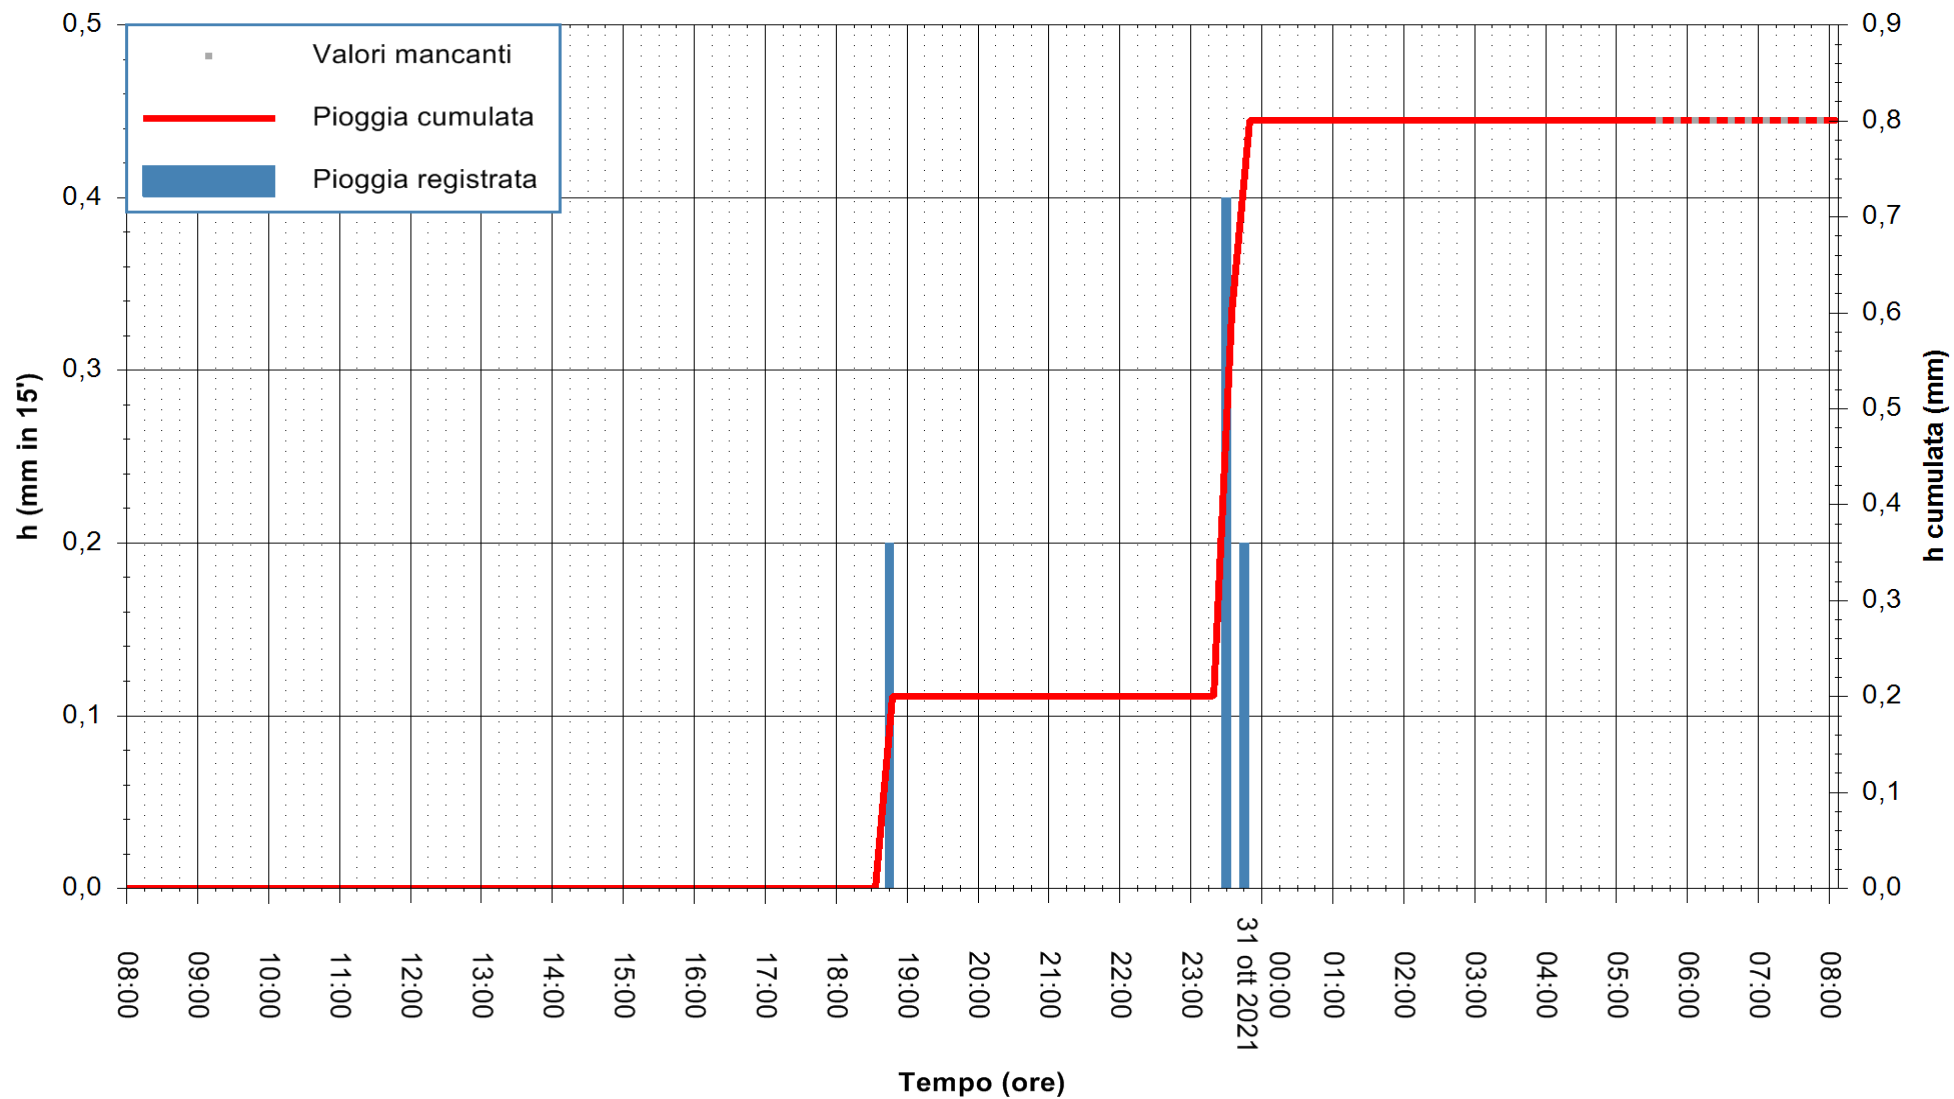

ARPAS  
F.to il Dirigente Responsabile  
Dott. Giuseppe Bianco

REGIONE AUTONOMA DE SARDIGNA  
REGIONE AUTONOMA DELLA SARDEGNA

Stazione pluviometrica LULA RF  
Area PIZZONCHI  
Pioggia registrata nelle ultime 24 ore  
Estrazione dati delle ore 04:48 del 31/10/2021  
Ultimo dato disponibile: 31/10/2021 alle 05:30