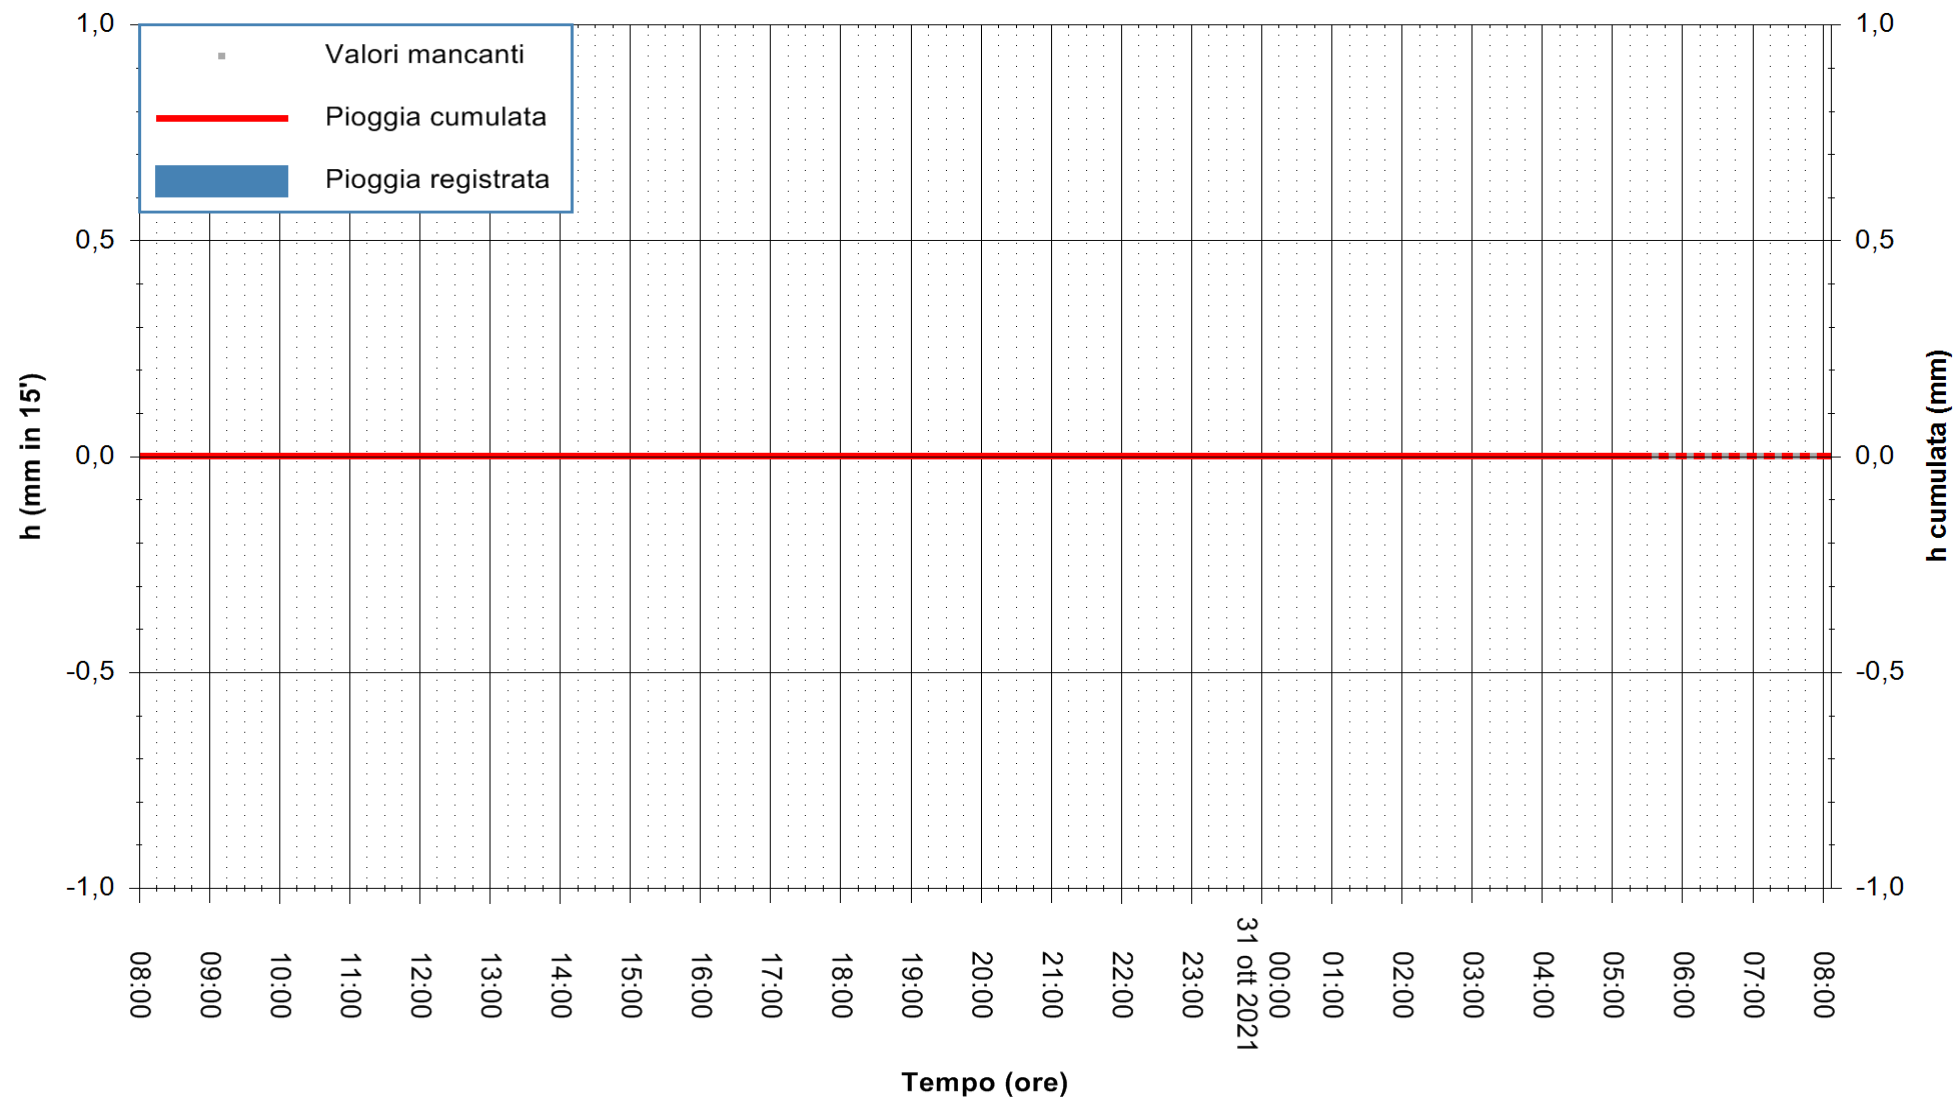

ARPAS  
F.to il Dirigente Responsabile  
Dott. Giuseppe Bianco

REGIONE AUTONOMA DE SARDIGNA  
REGIONE AUTONOMA DELLA SARDEGNA

Stazione pluviometrica LULA RF  
Area PIZZONCHI  
Pioggia registrata nelle ultime 24 ore  
Estrazione dati delle ore 04:48 del 31/10/2021  
Ultimo dato disponibile: 31/10/2021 alle 05:30