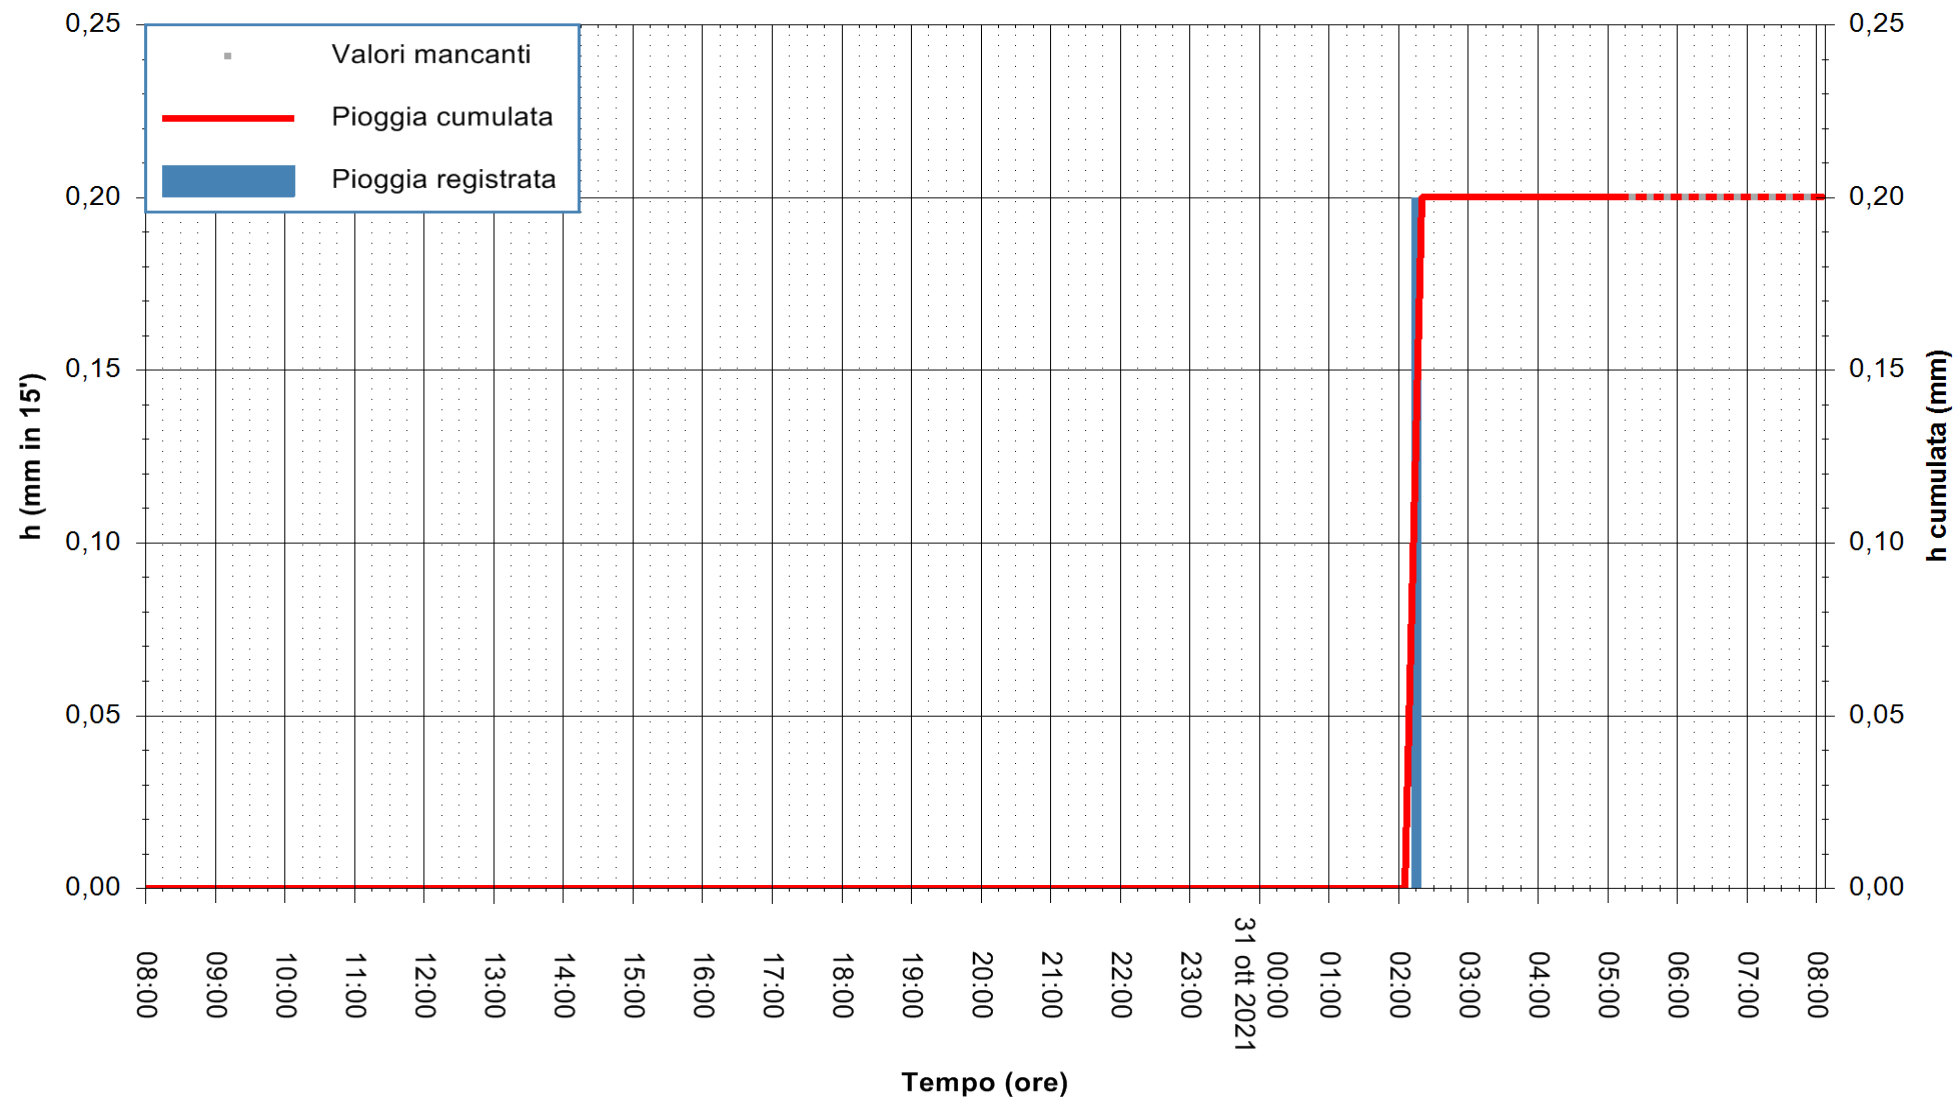

ARPAS  
F.to il Dirigente Responsabile  
Dott. Giuseppe Bianco

REGIONE AUTONOMA DE SARDIGNA  
REGIONE AUTONOMA DELLA SARDEGNA

Stazione pluviometrica CARBONIA C.RA FLUMENTEPIDO  
Area FLUMETEPIDO

Pioggia registrata nelle ultime 24 ore  
Estrazione dati delle ore 04:48 del 31/10/2021  
Ultimo dato disponibile: 31/10/2021 alle 05:30