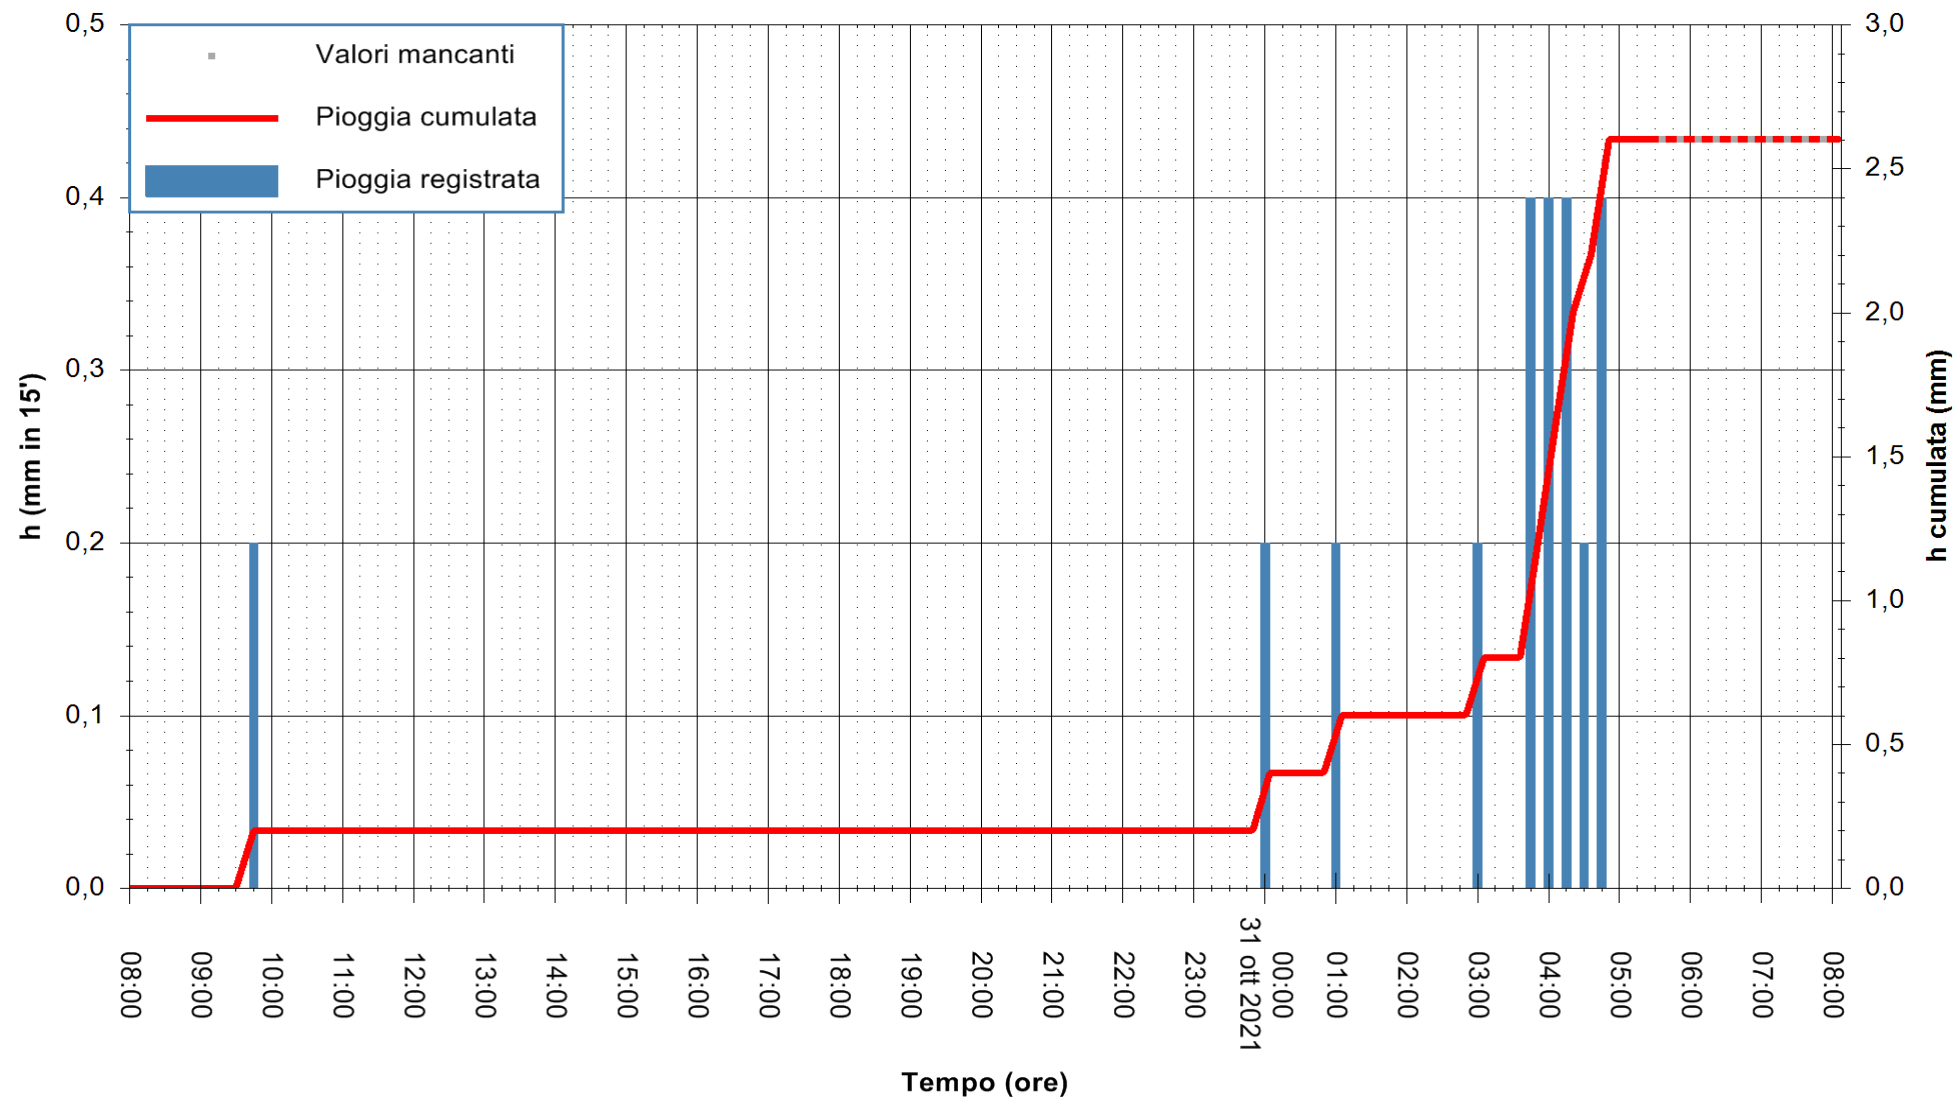

ARPAS  
F.to il Dirigente Responsabile  
Dott. Giuseppe Bianco

REGIONE AUTONOMA DE SARDIGNA  
REGIONE AUTONOMA DELLA SARDEGNA

Stazione pluviometrica SANLURI STROVINA  
Area LA STROVINA

Pioggia registrata nelle ultime 24 ore  
Estrazione dati delle ore 04:48 del 31/10/2021  
Ultimo dato disponibile: 31/10/2021 alle 05:30

ARPAS  
F.to il Dirigente Responsabile  
Dott. Giuseppe Bianco

REGIONE AUTONOMA DE SARDIGNA  
REGIONE AUTONOMA DELLA SARDEGNA

Stazione pluviometrica CAPOTERRA POGGIO DEI PINI  
Area POGGIO DEI PINI  
Pioggia registrata nelle ultime 24 ore  
Estrazione dati delle ore 04:48 del 31/10/2021  
Ultimo dato disponibile: 31/10/2021 alle 05:30