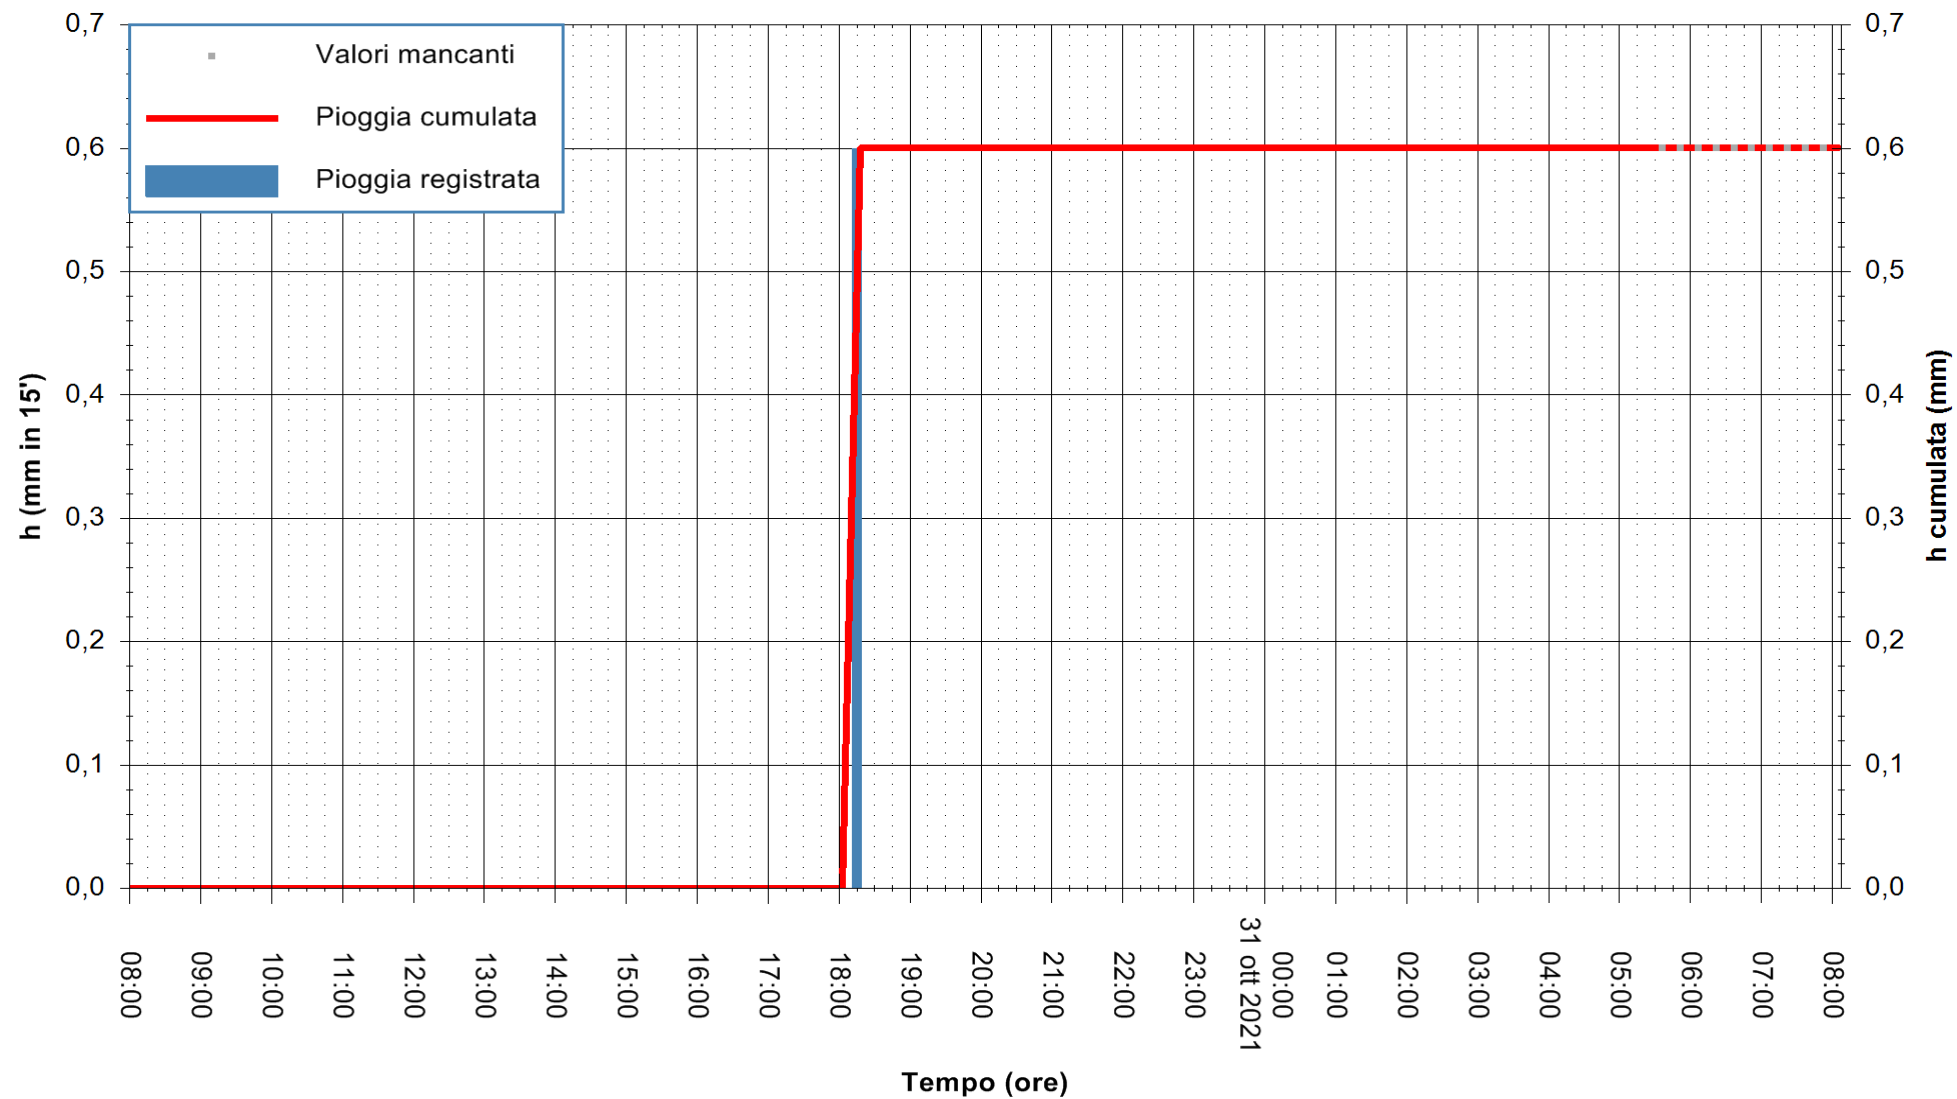

ARPAS  
F.to il Dirigente Responsabile  
Dott. Giuseppe Bianco

REGIONE AUTONOMA DE SARDIGNA  
REGIONE AUTONOMA DELLA SARDEGNA

Stazione pluviometrica LULA RF  
Area PIZZONCHI  
Pioggia registrata nelle ultime 24 ore  
Estrazione dati delle ore 04:48 del 31/10/2021  
Ultimo dato disponibile: 31/10/2021 alle 05:30