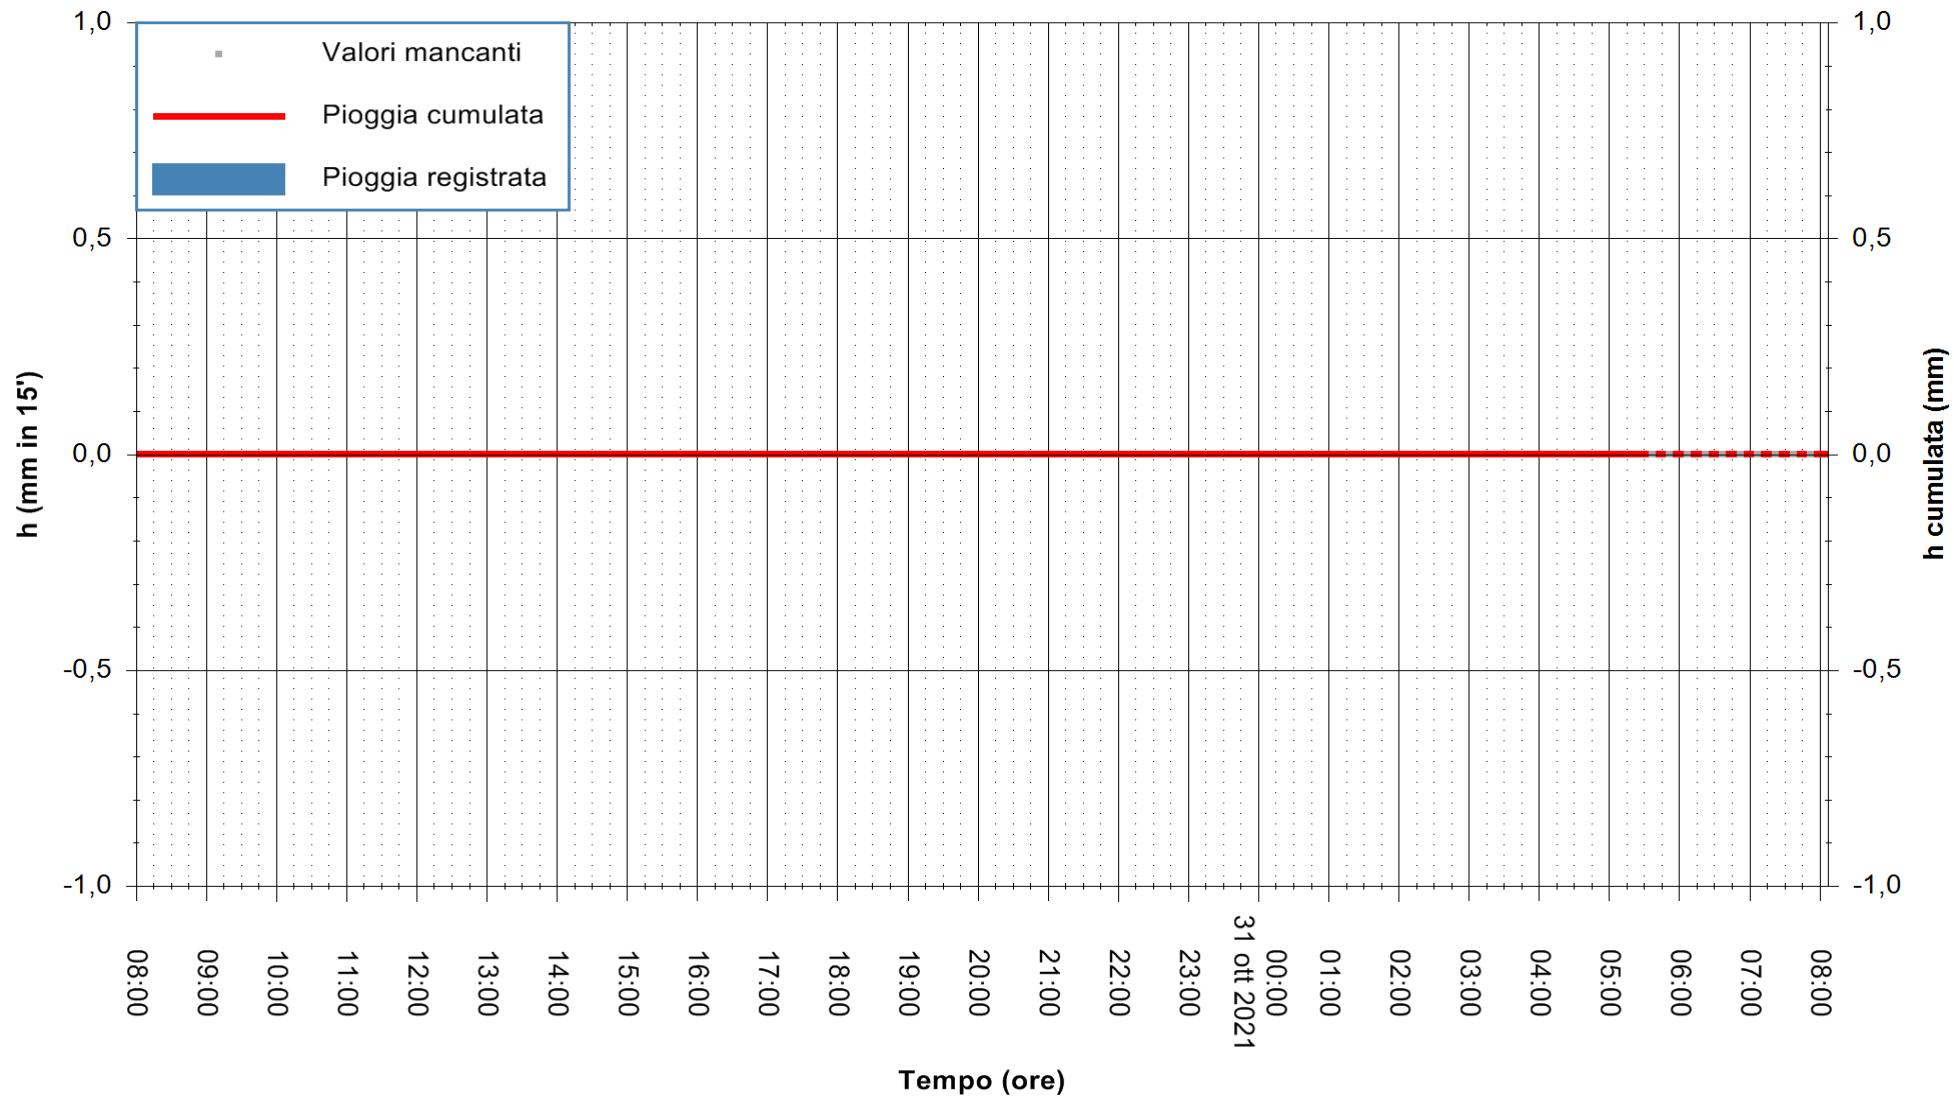

ARPAS  
F.to il Dirigente Responsabile  
Dott. Giuseppe Bianco

REGIONE AUTÒNOMA DE SARDIGNA  
REGIONE AUTONOMA DELLA SARDEGNA

Stazione pluviometrica ORISTANO RF  
Area TORRE GRANDE  
Pioggia registrata nelle ultime 24 ore  
Estrazione dati delle ore 04:48 del 31/10/2021  
Ultimo dato disponibile: 31/10/2021 alle 05:30