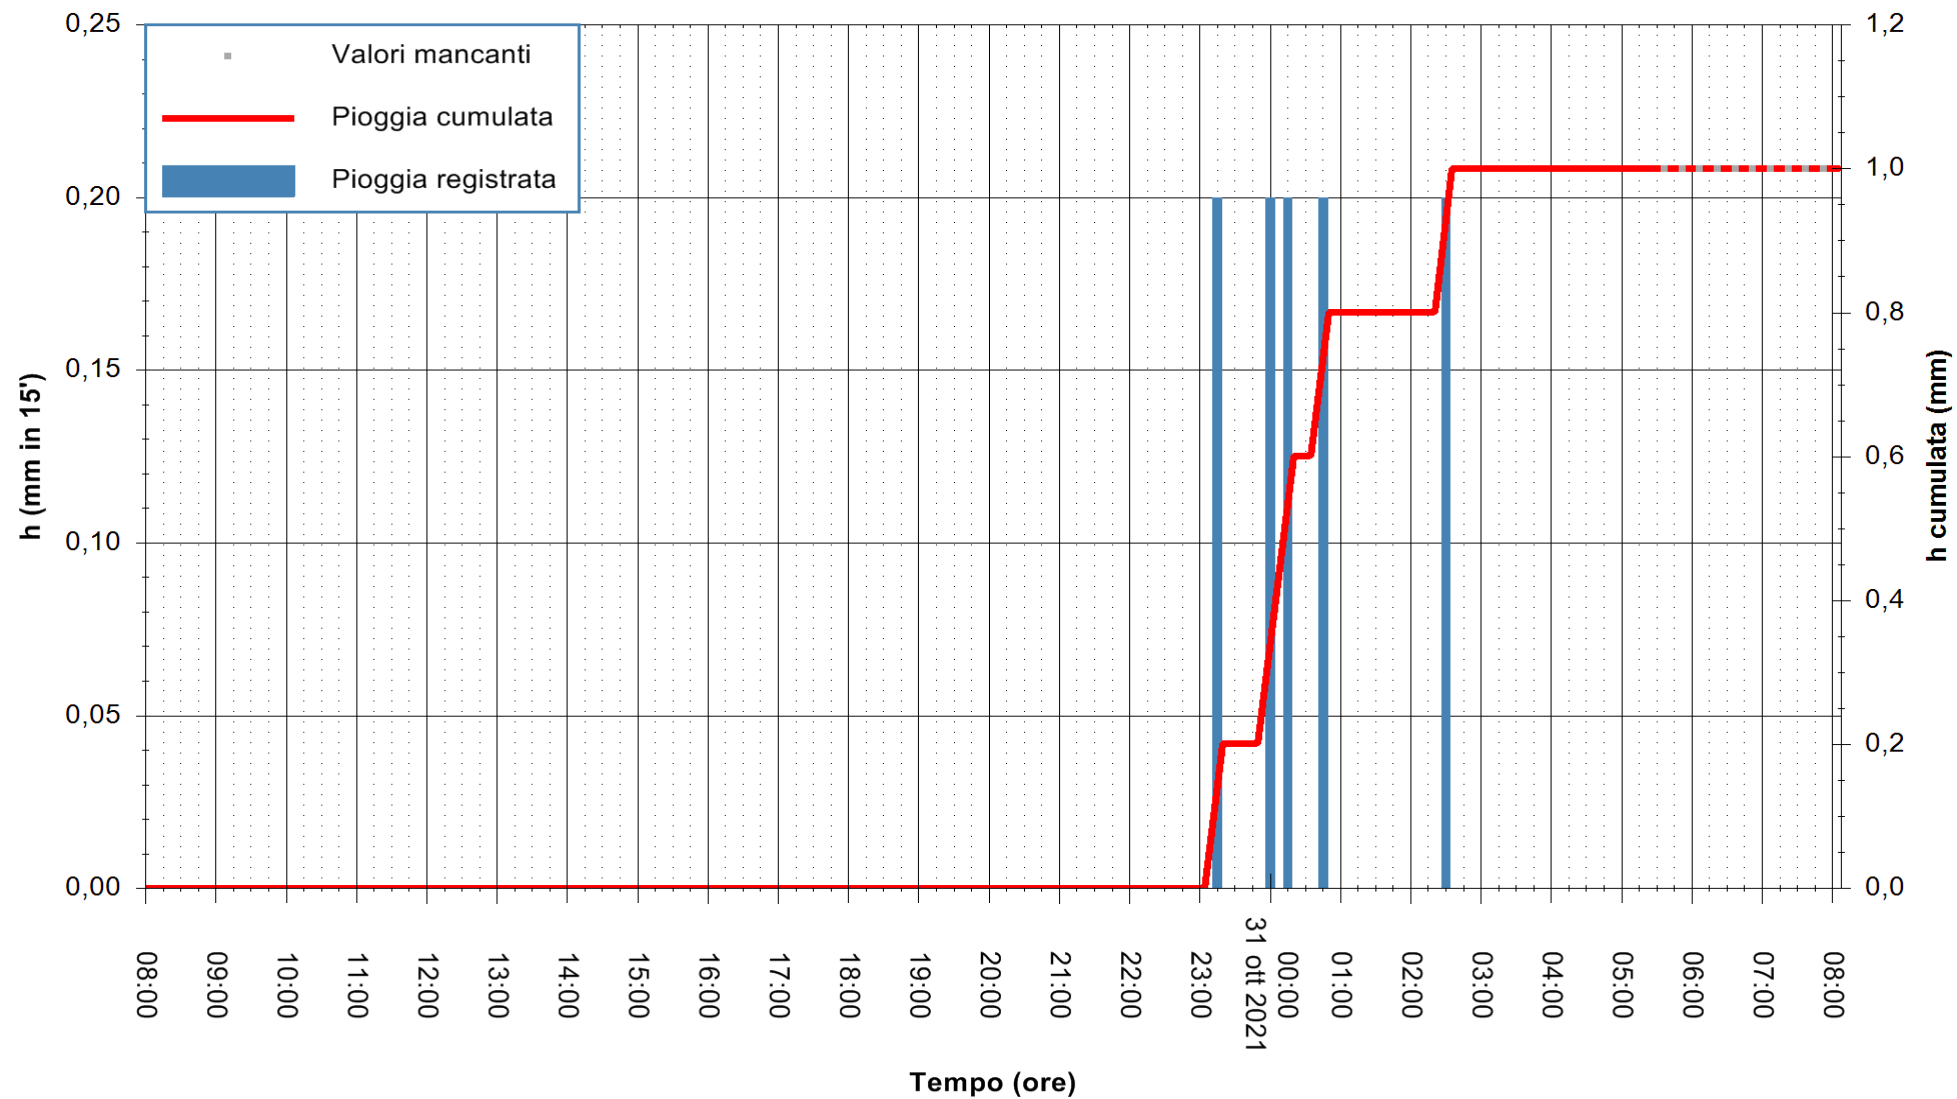

ARPAS  
F.to il Dirigente Responsabile  
Dott. Giuseppe Bianco

REGIONE AUTONOMA DE SARDIGNA  
REGIONE AUTONOMA DELLA SARDEGNA

Stazione pluviometrica CARBONIA C.RA FLUMENTEPIDO  
Area FLUMETEPIDO

Pioggia registrata nelle ultime 24 ore  
Estrazione dati delle ore 04:48 del 31/10/2021  
Ultimo dato disponibile: 31/10/2021 alle 05:30

ARPAS  
F.to il Dirigente Responsabile  
Dott. Giuseppe Bianco

REGIONE AUTÒNOMA DE SARDIGNA  
REGIONE AUTONOMA DELLA SARDEGNA

Stazione pluviometrica ORISTANO RF  
Area TORRE GRANDE  
Pioggia registrata nelle ultime 24 ore  
Estrazione dati delle ore 04:48 del 31/10/2021  
Ultimo dato disponibile: 31/10/2021 alle 05:30