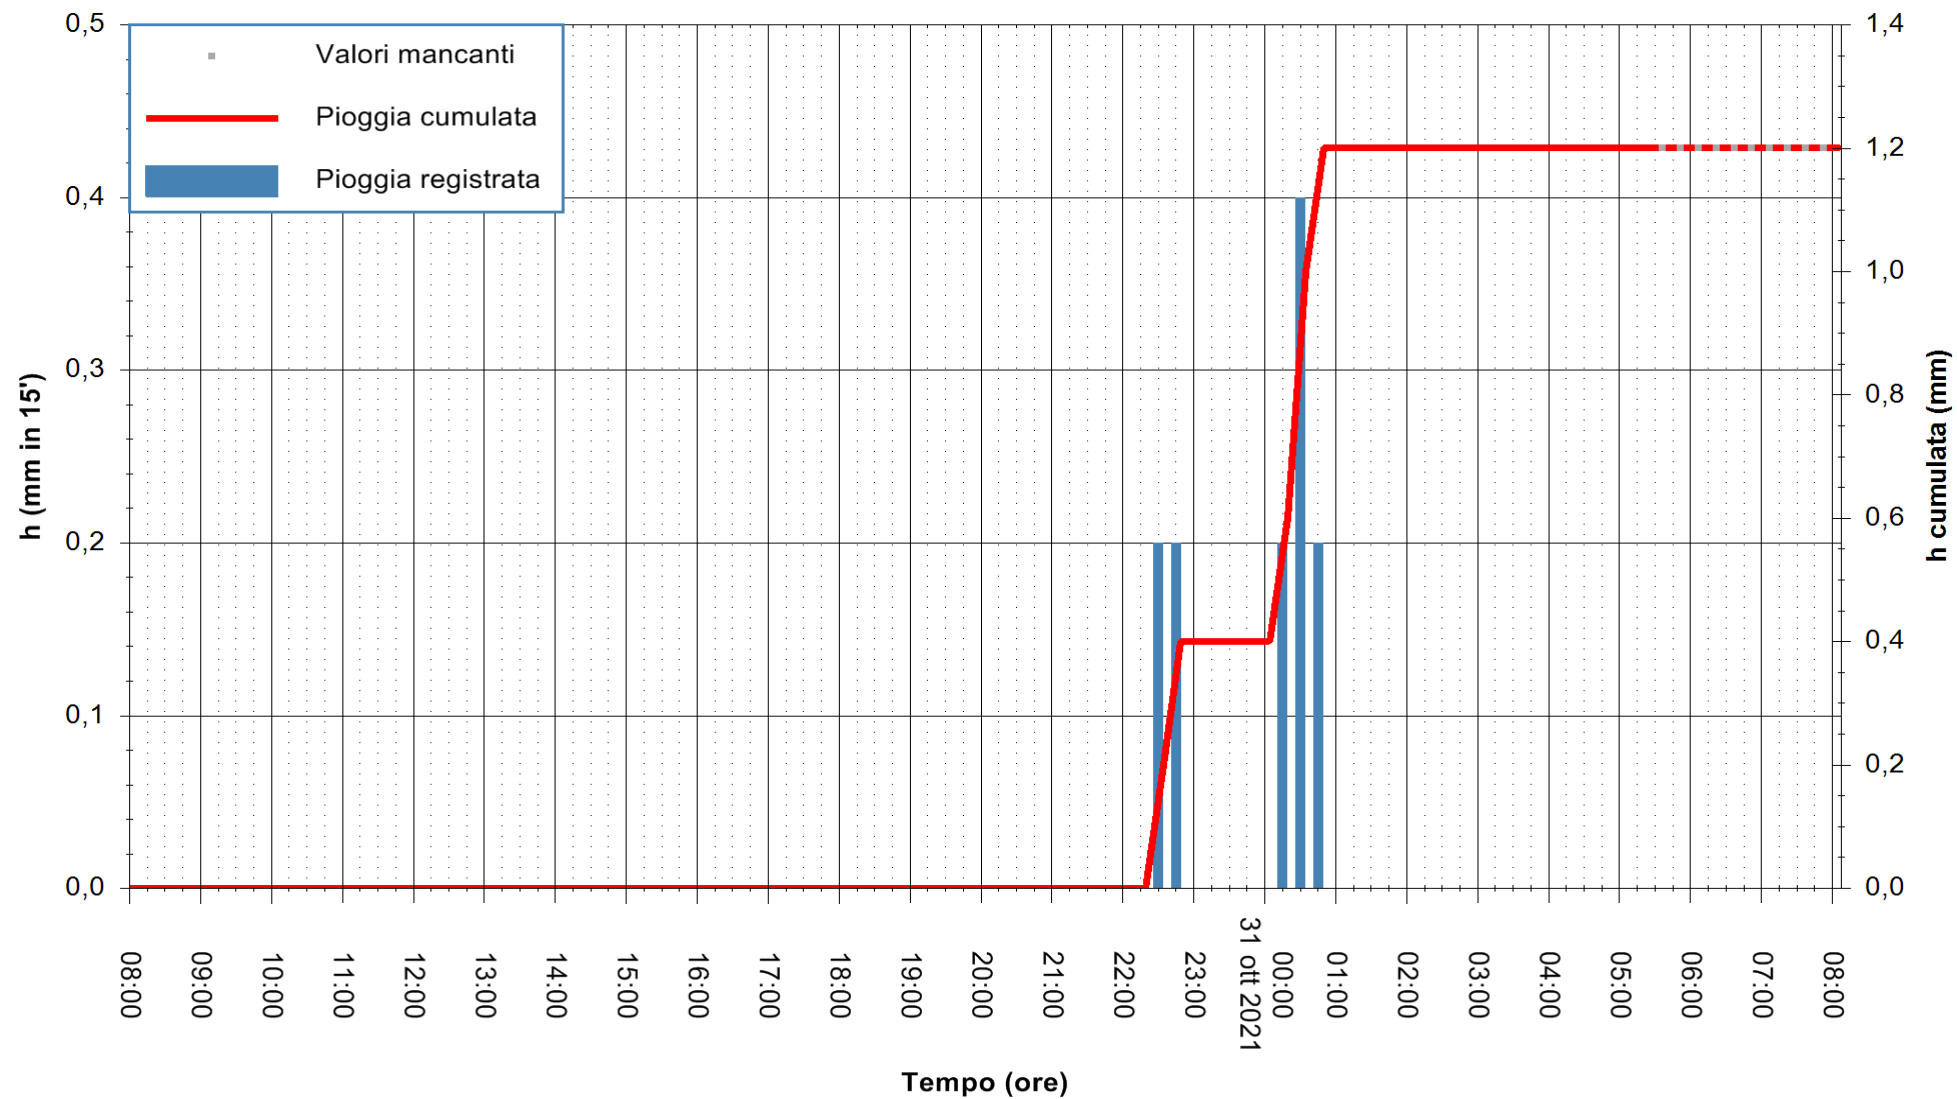

ARPAS  
F.to il Dirigente Responsabile  
Dott. Giuseppe Bianco

REGIONE AUTÒNOMA DE SARDIGNA  
REGIONE AUTONOMA DELLA SARDEGNA

Stazione pluviometrica ORISTANO RF  
Area TORRE GRANDE  
Pioggia registrata nelle ultime 24 ore  
Estrazione dati delle ore 04:48 del 31/10/2021  
Ultimo dato disponibile: 31/10/2021 alle 05:30

ARPAS  
F.to il Dirigente Responsabile  
Dott. Giuseppe Bianco

REGIONE AUTONOMA DE SARDIGNA  
REGIONE AUTONOMA DELLA SARDEGNA

Stazione pluviometrica LULA RF  
Area PIZZONCHI  
Pioggia registrata nelle ultime 24 ore  
Estrazione dati delle ore 04:48 del 31/10/2021  
Ultimo dato disponibile: 31/10/2021 alle 05:30