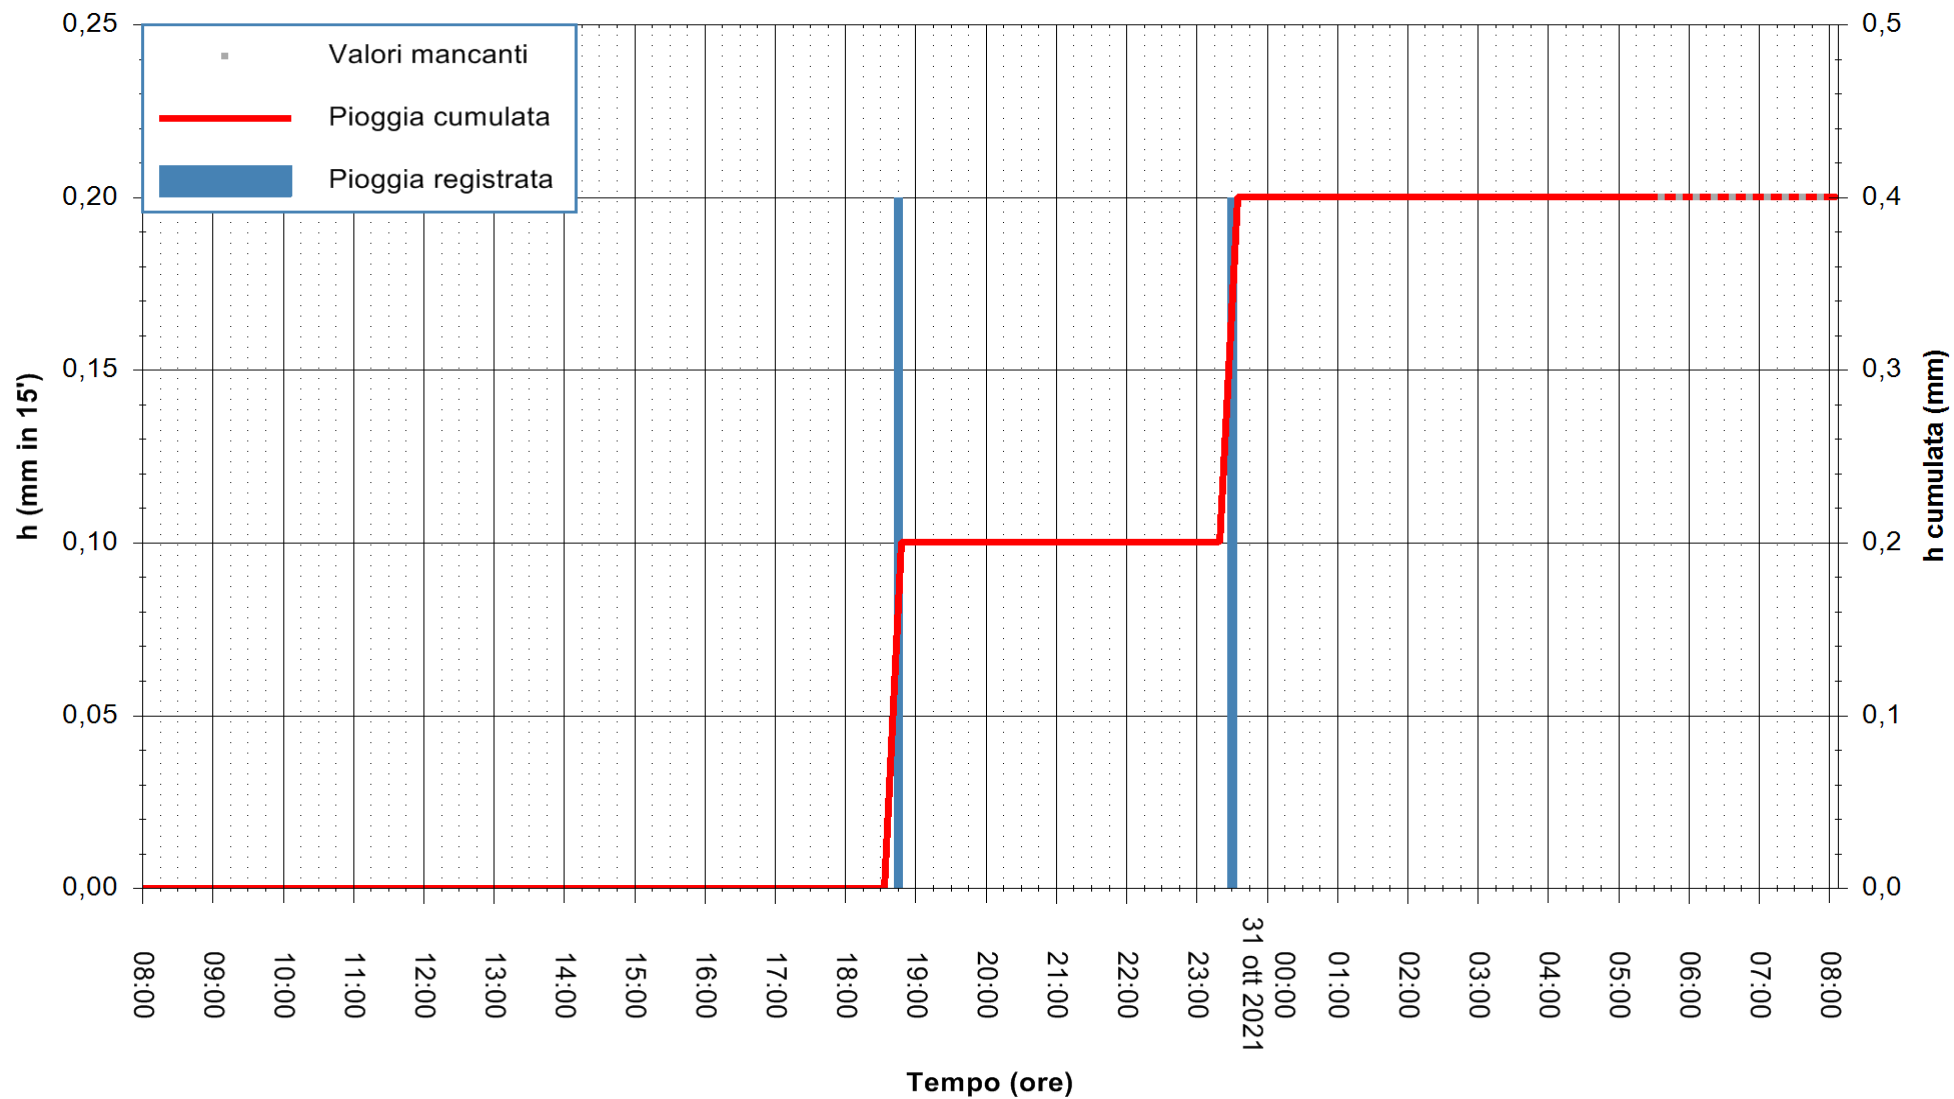

ARPAS  
F.to il Dirigente Responsabile  
Dott. Giuseppe Bianco

REGIONE AUTONOMA DE SARDIGNA  
REGIONE AUTONOMA DELLA SARDEGNA

Stazione pluviometrica CARBONIA C.RA FLUMENTEPIDO  
Area FLUMETEPIDO

Pioggia registrata nelle ultime 24 ore  
Estrazione dati delle ore 04:48 del 31/10/2021  
Ultimo dato disponibile: 31/10/2021 alle 05:30

ARPAS  
F.to il Dirigente Responsabile  
Dott. Giuseppe Bianco

REGIONE AUTÒNOMA DE SARDIGNA  
REGIONE AUTONOMA DELLA SARDEGNA

Stazione pluviometrica ORISTANO RF  
Area TORRE GRANDE  
Pioggia registrata nelle ultime 24 ore  
Estrazione dati delle ore 04:48 del 31/10/2021  
Ultimo dato disponibile: 31/10/2021 alle 05:30