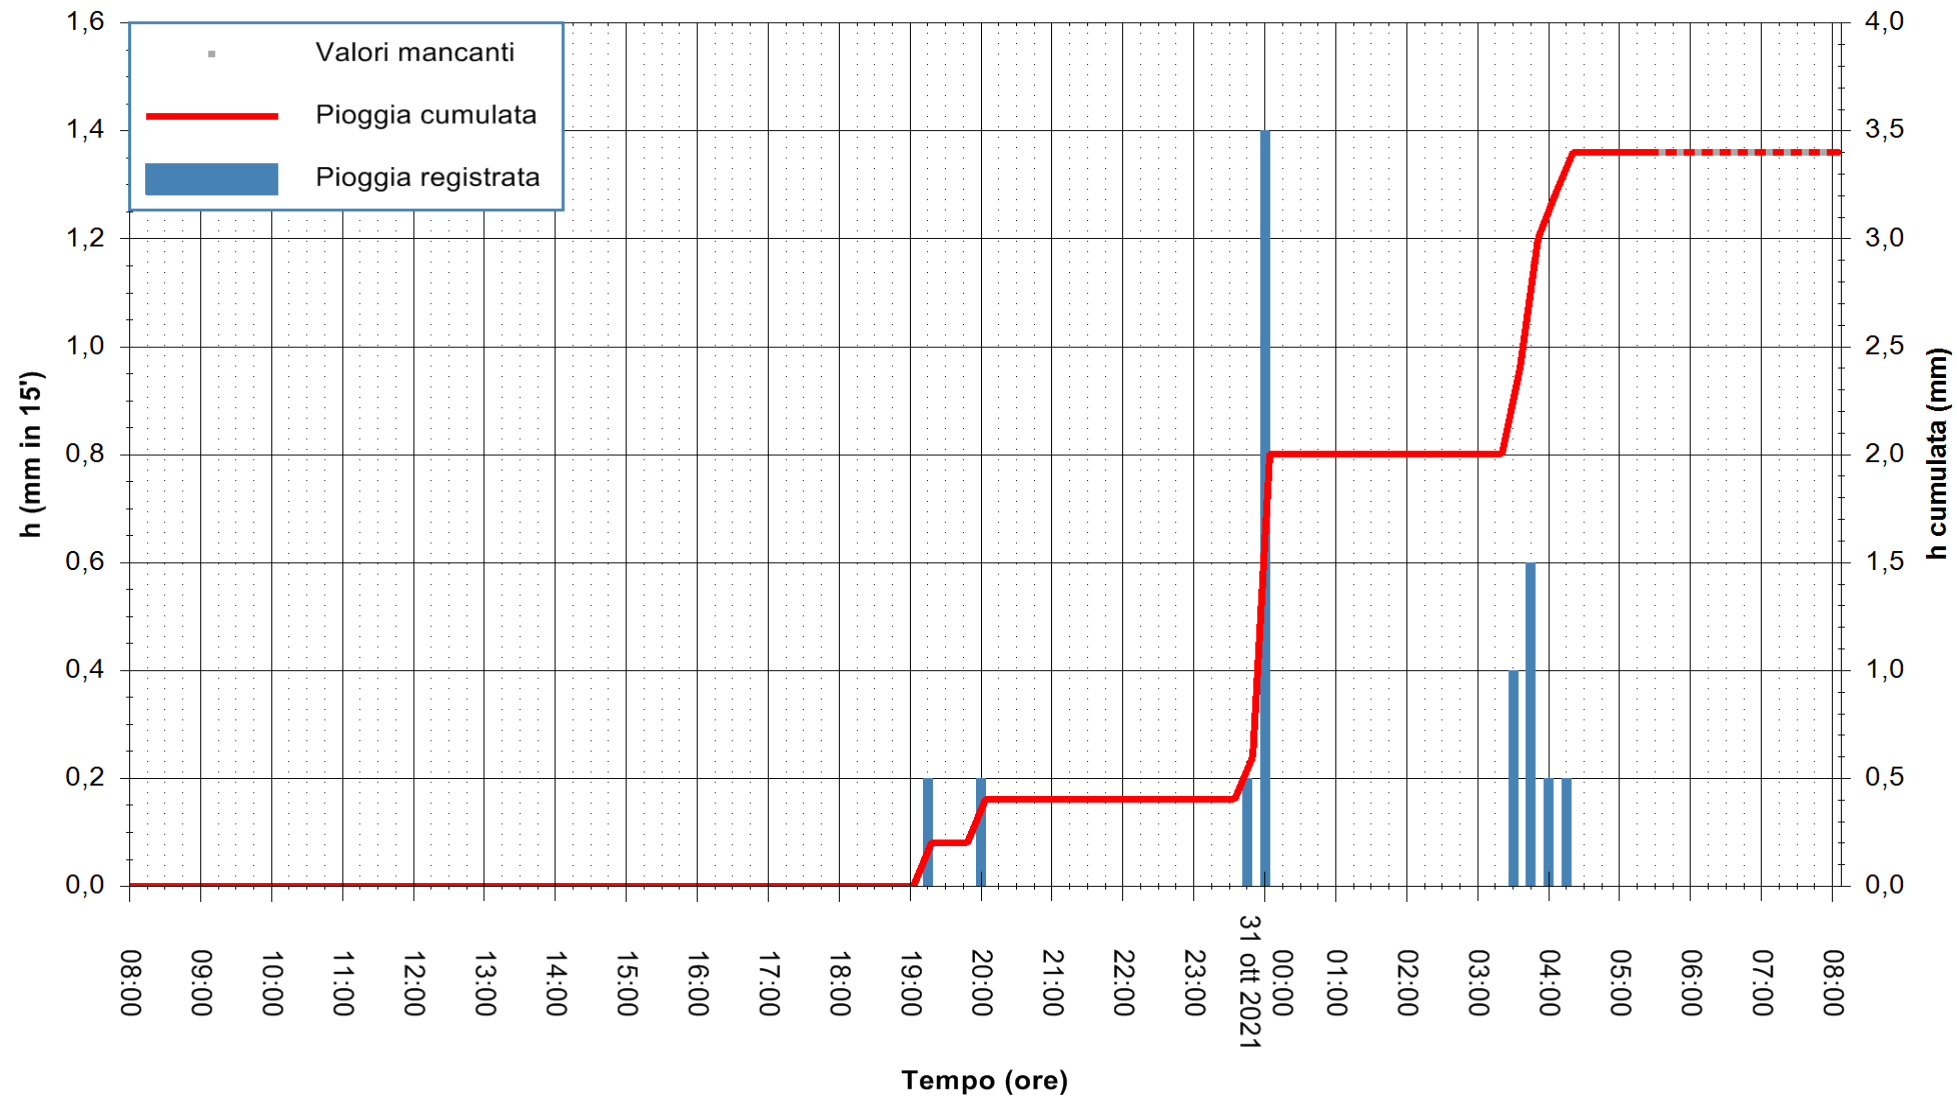

ARPAS  
F.to il Dirigente Responsabile  
Dott. Giuseppe Bianco

REGIONE AUTONOMA DE SARDIGNA  
REGIONE AUTONOMA DELLA SARDEGNA

Stazione pluviometrica CAPOTERRA POGGIO DEI PINI  
Area POGGIO DEI PINI  
Pioggia registrata nelle ultime 24 ore  
Estrazione dati delle ore 04:48 del 31/10/2021  
Ultimo dato disponibile: 31/10/2021 alle 05:30

ARPAS  
F.to il Dirigente Responsabile  
Dott. Giuseppe Bianco

REGIONE AUTONOMA DE SARDIGNA  
REGIONE AUTONOMA DELLA SARDEGNA

Stazione pluviometrica CARBONIA C.RA FLUMENTEPIDO  
Area FLUMETEPIDO

Pioggia registrata nelle ultime 24 ore  
Estrazione dati delle ore 04:48 del 31/10/2021  
Ultimo dato disponibile: 31/10/2021 alle 05:30