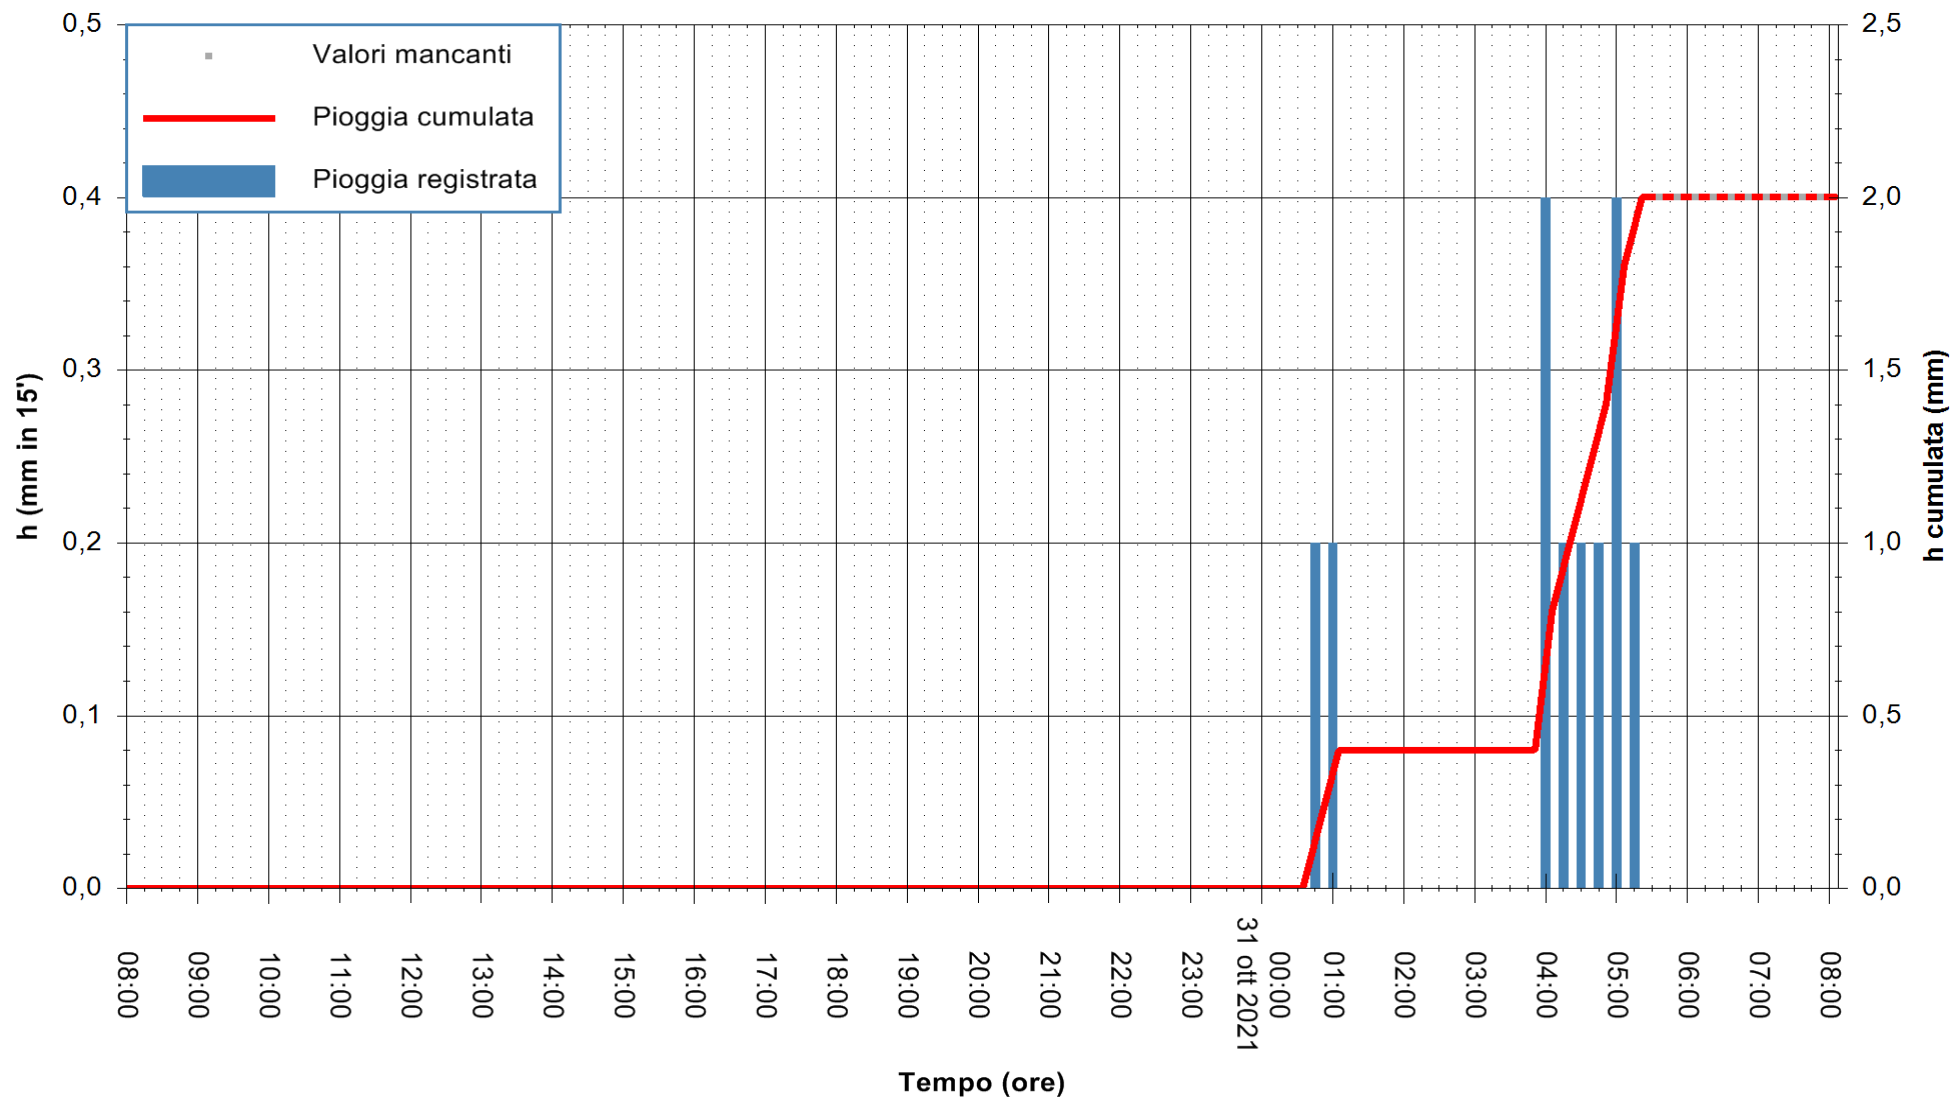

ARPAS  
F.to il Dirigente Responsabile  
Dott. Giuseppe Bianco

REGIONE AUTONOMA DE SARDIGNA  
REGIONE AUTONOMA DELLA SARDEGNA

Stazione pluviometrica SANLURI STROVINA  
Area LA STROVINA

Pioggia registrata nelle ultime 24 ore  
Estrazione dati delle ore 04:48 del 31/10/2021  
Ultimo dato disponibile: 31/10/2021 alle 05:30

ARPAS  
F.to il Dirigente Responsabile  
Dott. Giuseppe Bianco

REGIONE AUTONOMA DE SARDIGNA  
REGIONE AUTONOMA DELLA SARDEGNA

Stazione pluviometrica CAPOTERRA POGGIO DEI PINI  
Area POGGIO DEI PINI  
Pioggia registrata nelle ultime 24 ore  
Estrazione dati delle ore 04:48 del 31/10/2021  
Ultimo dato disponibile: 31/10/2021 alle 05:30