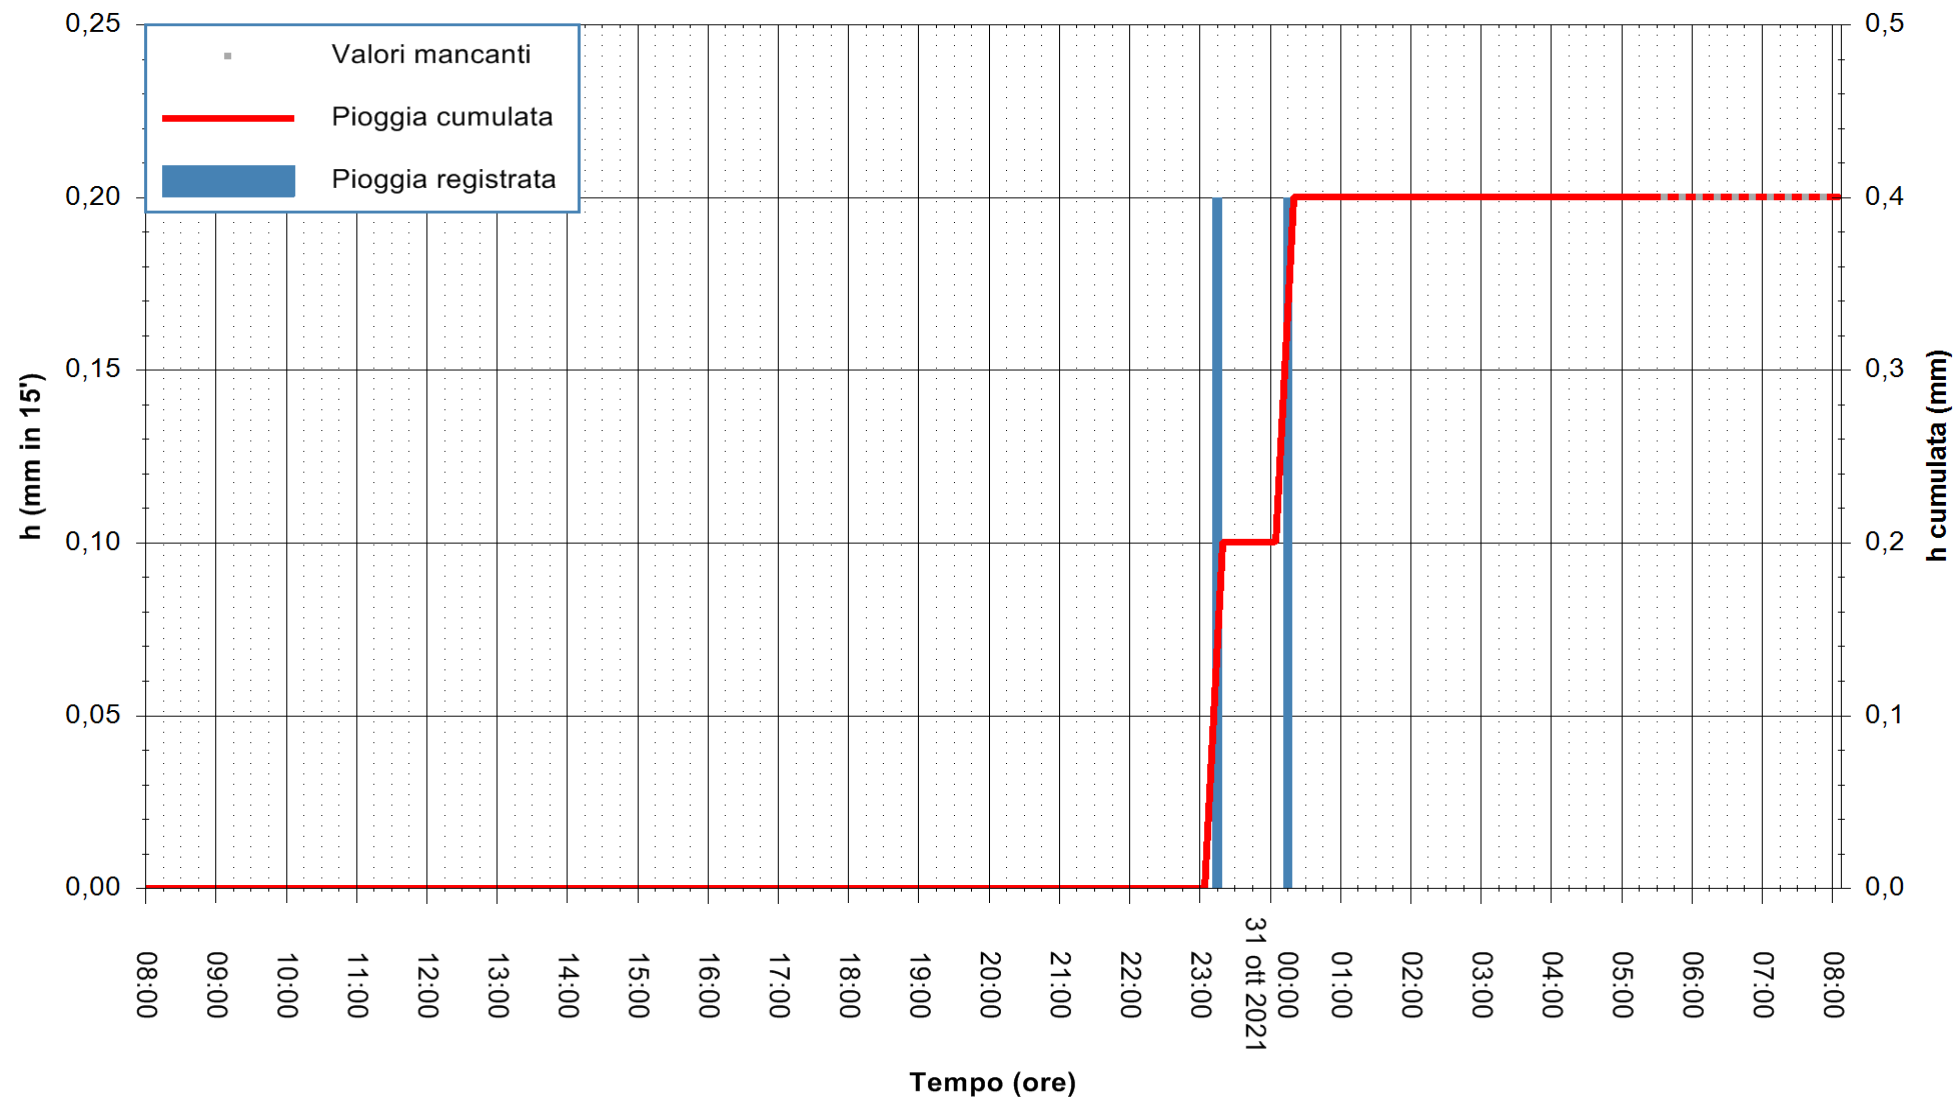

ARPAS  
F.to il Dirigente Responsabile  
Dott. Giuseppe Bianco

REGIONE AUTÒNOMA DE SARDIGNA  
REGIONE AUTONOMA DELLA SARDEGNA

Stazione pluviometrica ORISTANO RF  
Area TORRE GRANDE  
Pioggia registrata nelle ultime 24 ore  
Estrazione dati delle ore 04:48 del 31/10/2021  
Ultimo dato disponibile: 31/10/2021 alle 05:30