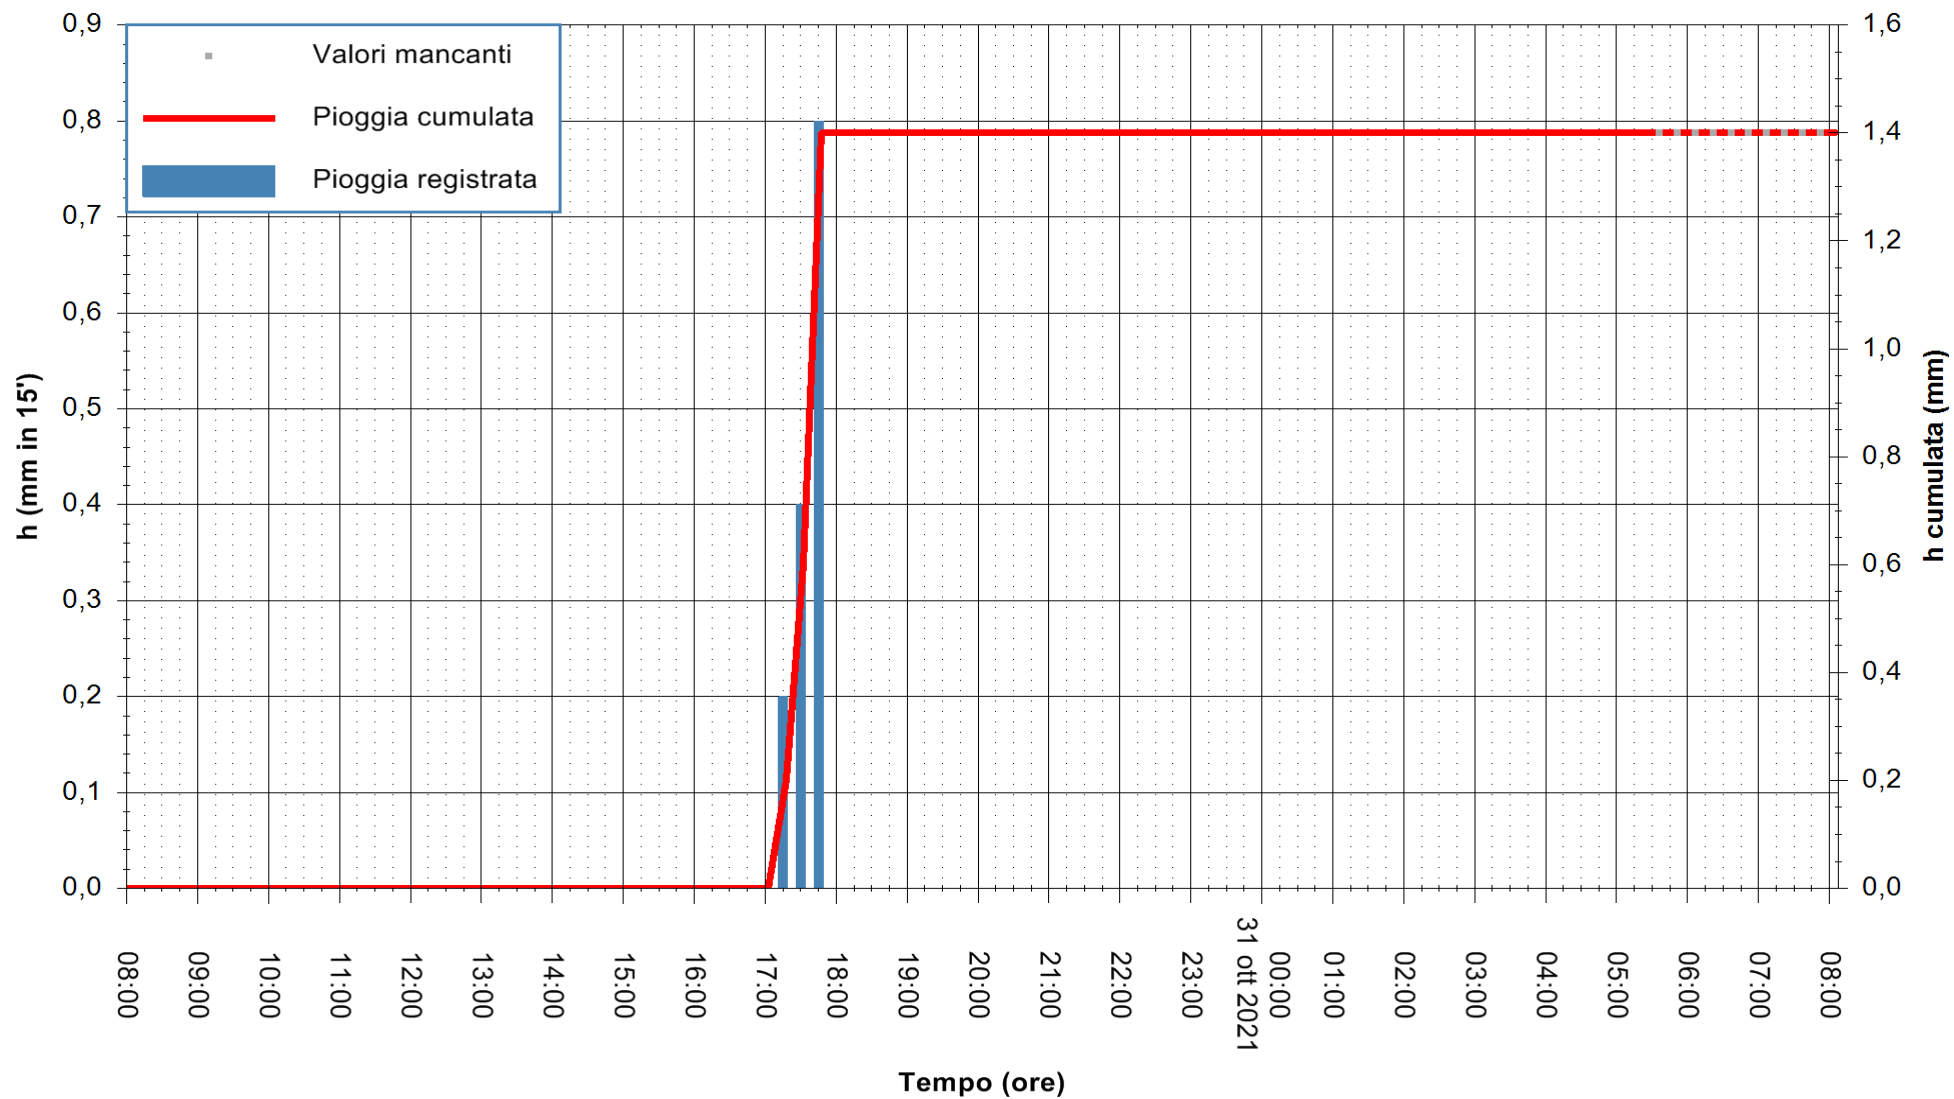

ARPAS  
F.to il Dirigente Responsabile  
Dott. Giuseppe Bianco

REGIONE AUTONOMA DE SARDIGNA  
REGIONE AUTONOMA DELLA SARDEGNA

Stazione pluviometrica CARBONIA C.RA FLUMENTEPIDO  
Area FLUMETEPIDO

Pioggia registrata nelle ultime 24 ore  
Estrazione dati delle ore 04:48 del 31/10/2021  
Ultimo dato disponibile: 31/10/2021 alle 05:30

ARPAS  
F.to il Dirigente Responsabile  
Dott. Giuseppe Bianco

REGIONE AUTÒNOMA DE SARDIGNA  
REGIONE AUTONOMA DELLA SARDEGNA

Stazione pluviometrica ORISTANO RF  
Area TORRE GRANDE  
Pioggia registrata nelle ultime 24 ore  
Estrazione dati delle ore 04:48 del 31/10/2021  
Ultimo dato disponibile: 31/10/2021 alle 05:30