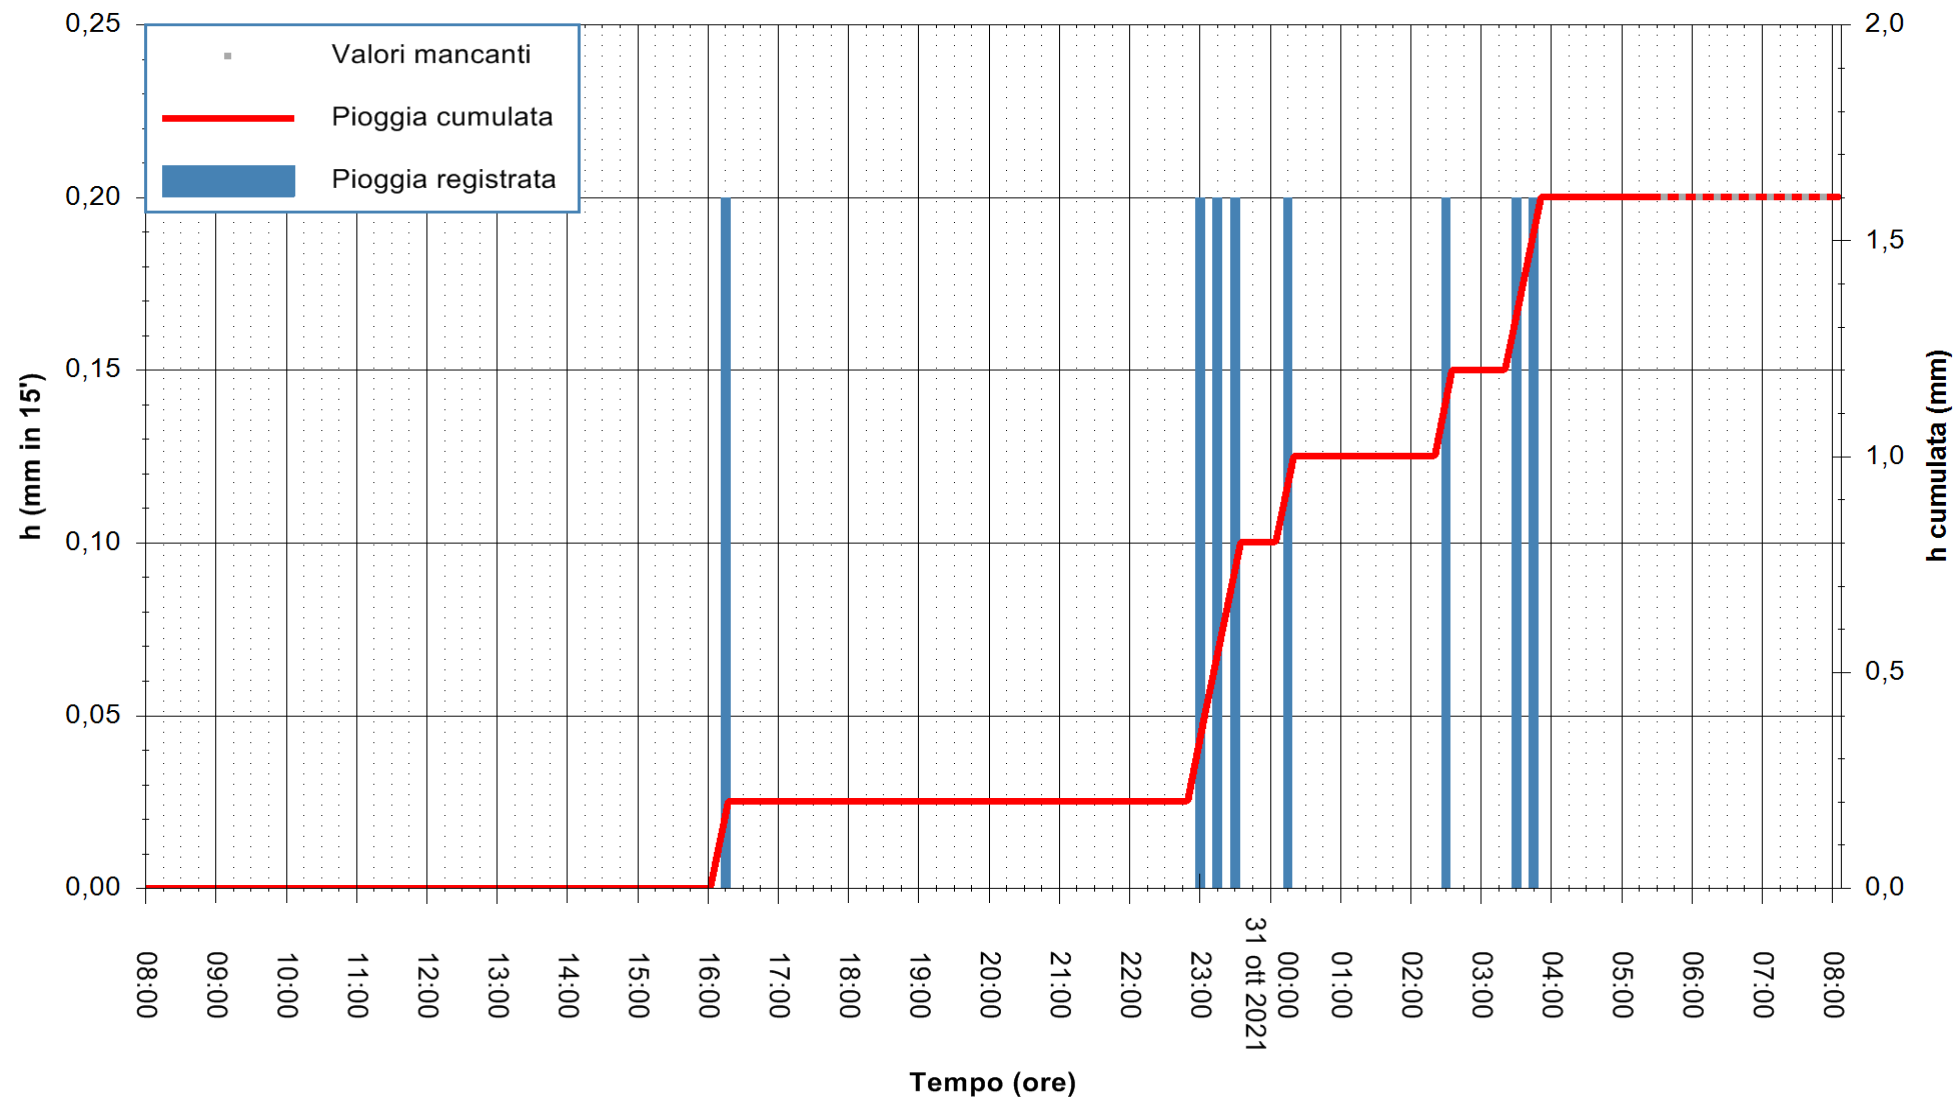

Stazione pluviometrica DIGA IS BARROCUS
Area DIGA IS BARROCUS

Pioggia registrata nelle ultime 24 ore
Estrazione dati delle ore 04:48 del 31/10/2021
Ultimo dato disponibile: 31/10/2021 alle 05:30

ARPAS
F.to il Dirigente Responsabile
Dott. Giuseppe Bianco

REGIONE AUTÒNOMA DE SARDIGNA
REGIONE AUTONOMA DELLA SARDEGNA