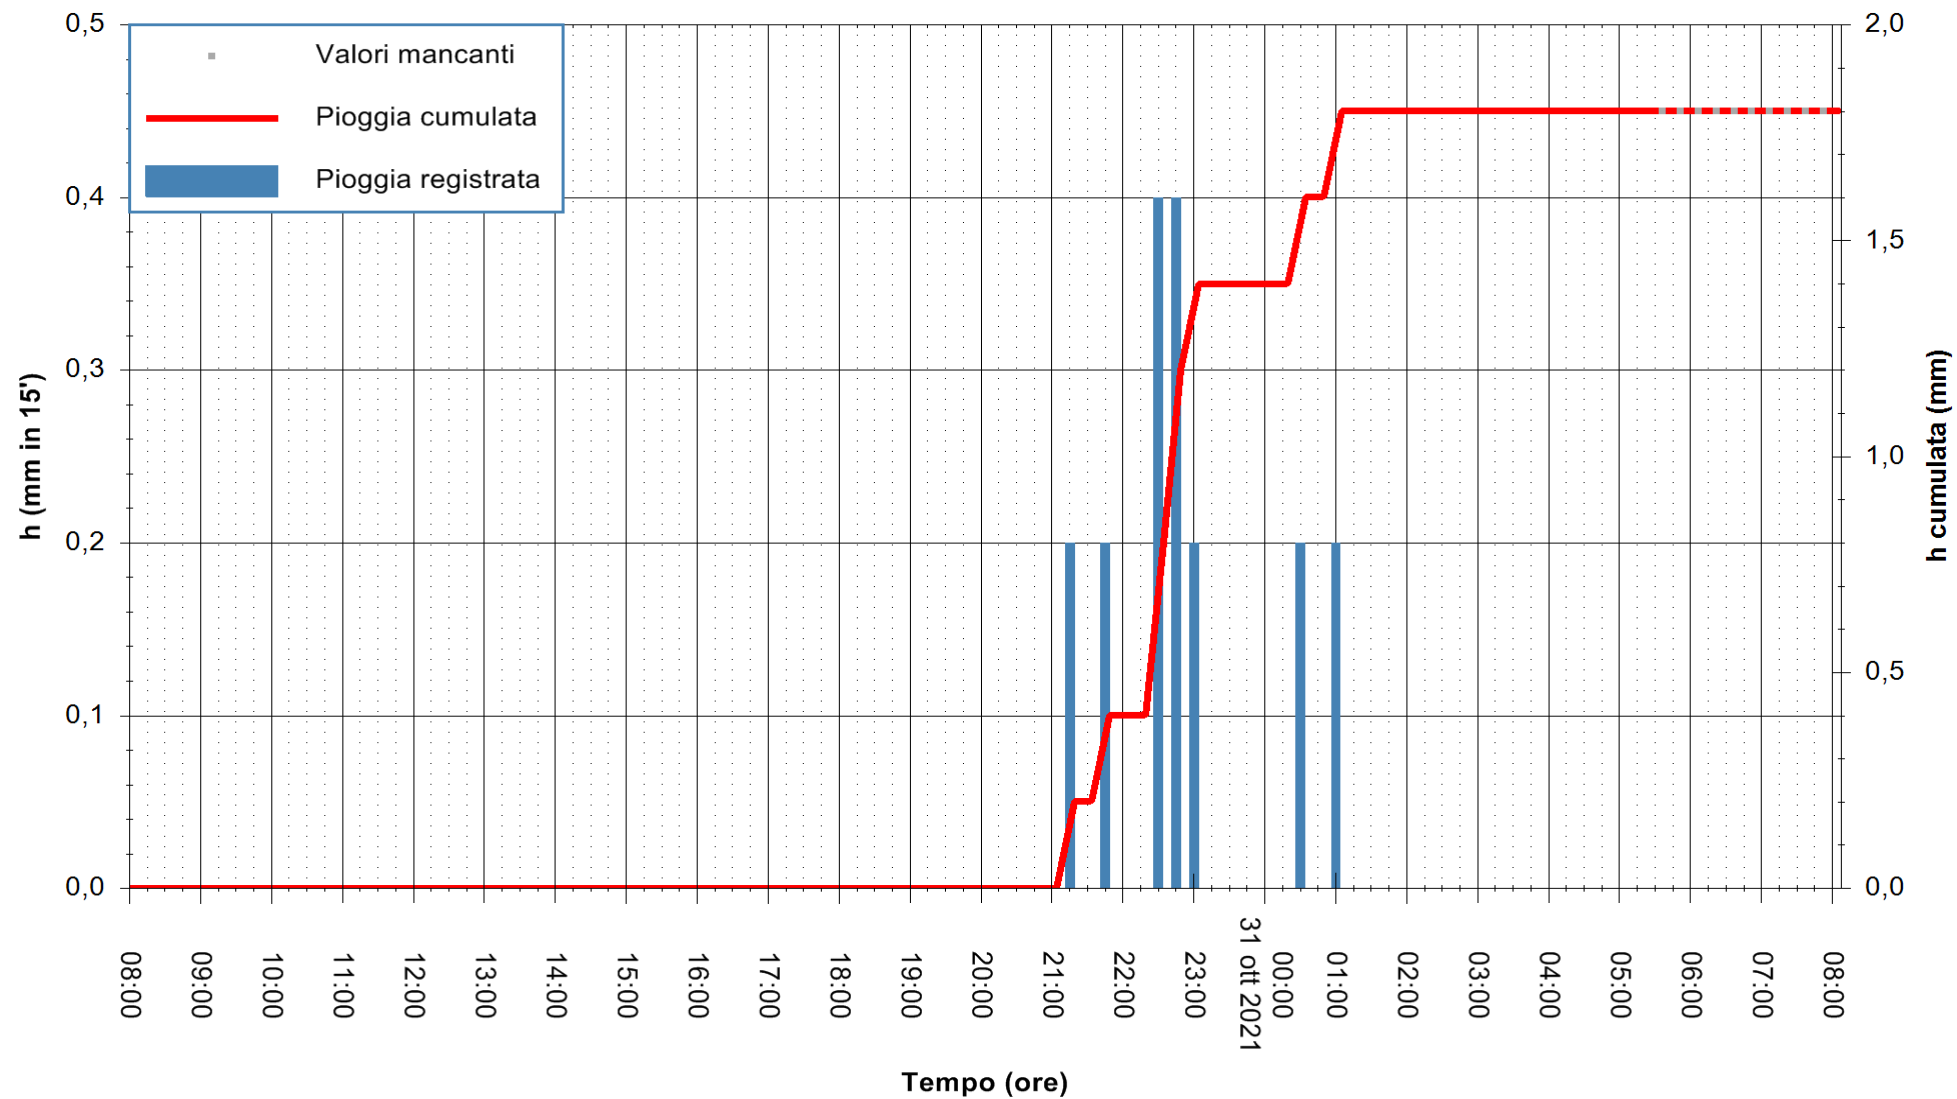

ARPAS  
F.to il Dirigente Responsabile  
Dott. Giuseppe Bianco

REGIONE AUTÒNOMA DE SARDIGNA  
REGIONE AUTONOMA DELLA SARDEGNA

Stazione pluviometrica ORISTANO RF  
Area TORRE GRANDE  
Pioggia registrata nelle ultime 24 ore  
Estrazione dati delle ore 04:48 del 31/10/2021  
Ultimo dato disponibile: 31/10/2021 alle 05:30

ARPAS  
F.to il Dirigente Responsabile  
Dott. Giuseppe Bianco

REGIONE AUTONOMA DE SARDIGNA  
REGIONE AUTONOMA DELLA SARDEGNA

Stazione pluviometrica LULA RF  
Area PIZZONCHI  
Pioggia registrata nelle ultime 24 ore  
Estrazione dati delle ore 04:48 del 31/10/2021  
Ultimo dato disponibile: 31/10/2021 alle 05:30