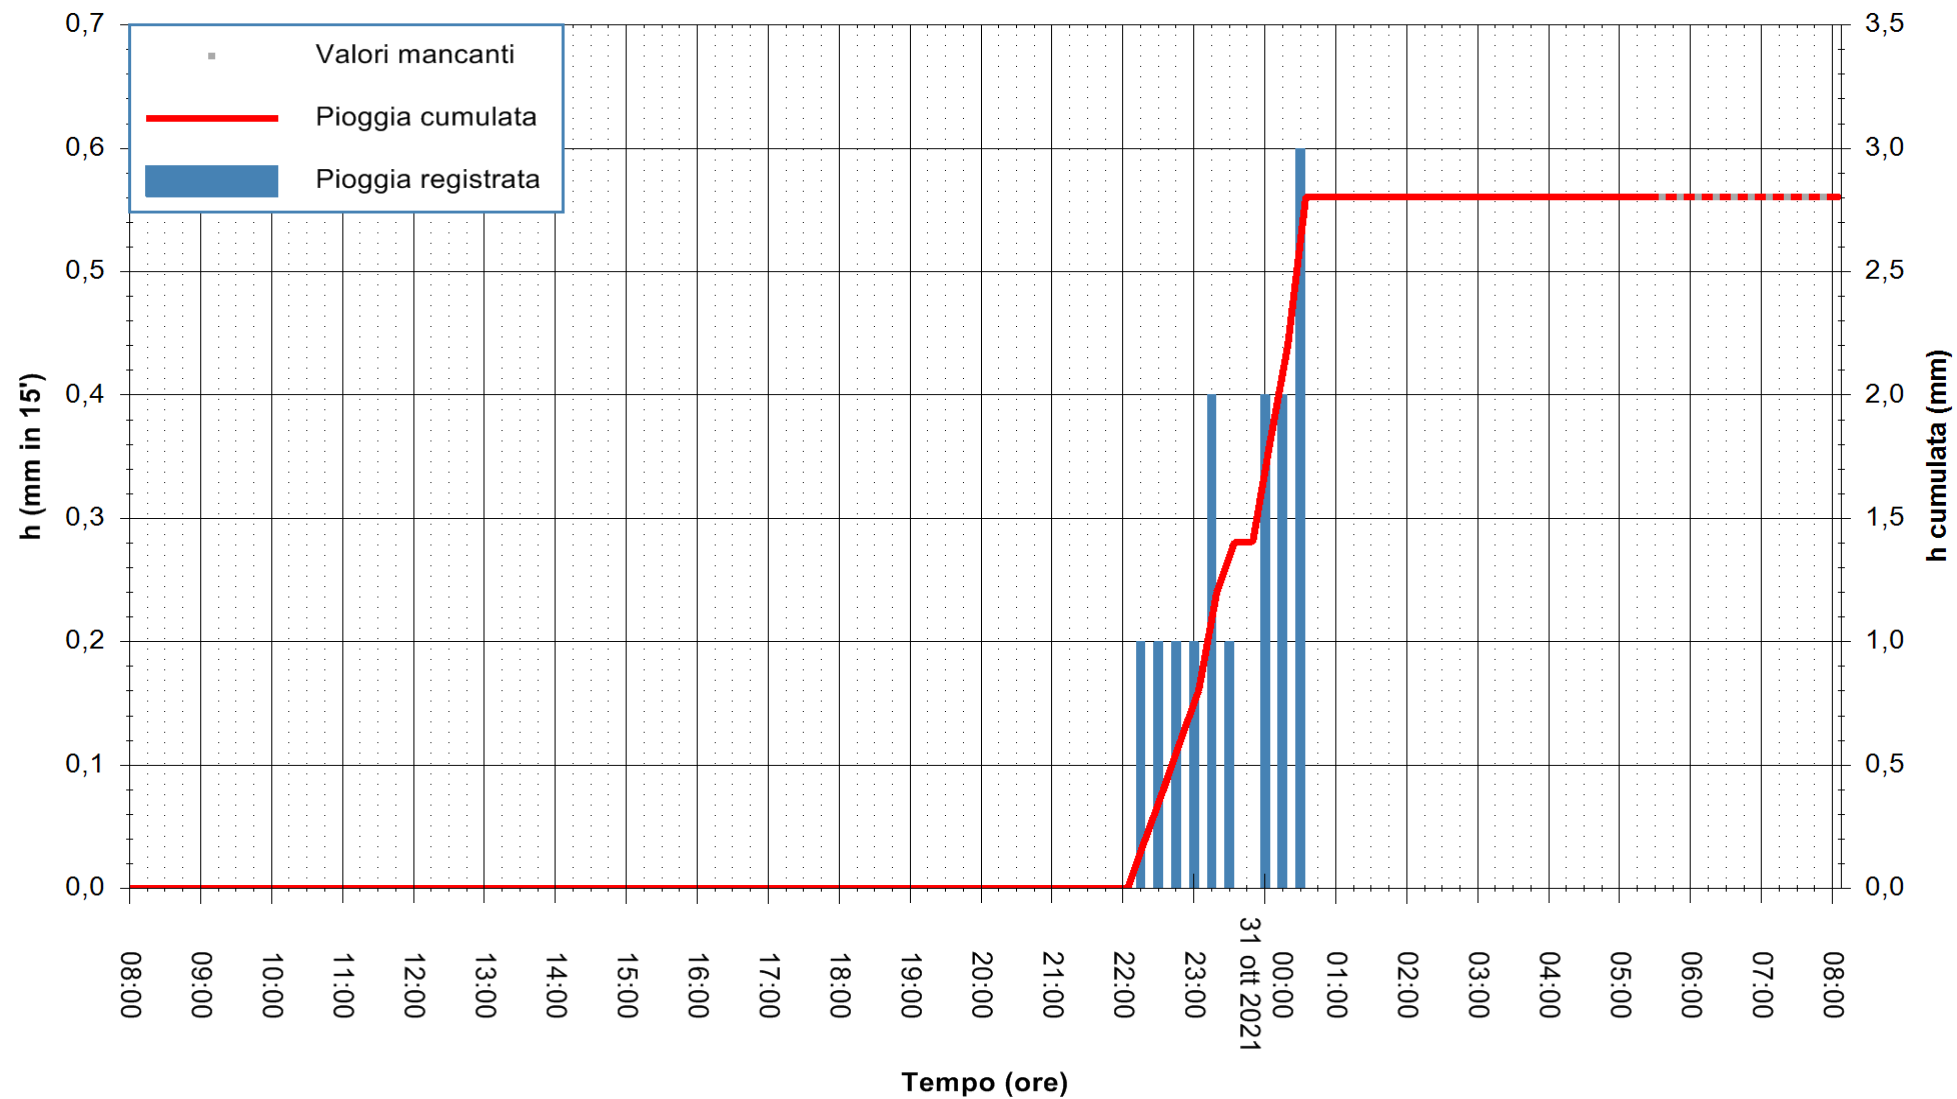

ARPAS  
F.to il Dirigente Responsabile  
Dott. Giuseppe Bianco

REGIONE AUTÒNOMA DE SARDIGNA  
REGIONE AUTONOMA DELLA SARDEGNA

Stazione pluviometrica ORISTANO RF  
Area TORRE GRANDE  
Pioggia registrata nelle ultime 24 ore  
Estrazione dati delle ore 04:48 del 31/10/2021  
Ultimo dato disponibile: 31/10/2021 alle 05:30

ARPAS  
F.to il Dirigente Responsabile  
Dott. Giuseppe Bianco

REGIONE AUTONOMA DE SARDIGNA  
REGIONE AUTONOMA DELLA SARDEGNA

Stazione pluviometrica LULA RF  
Area PIZZONCHI  
Pioggia registrata nelle ultime 24 ore  
Estrazione dati delle ore 04:48 del 31/10/2021  
Ultimo dato disponibile: 31/10/2021 alle 05:30