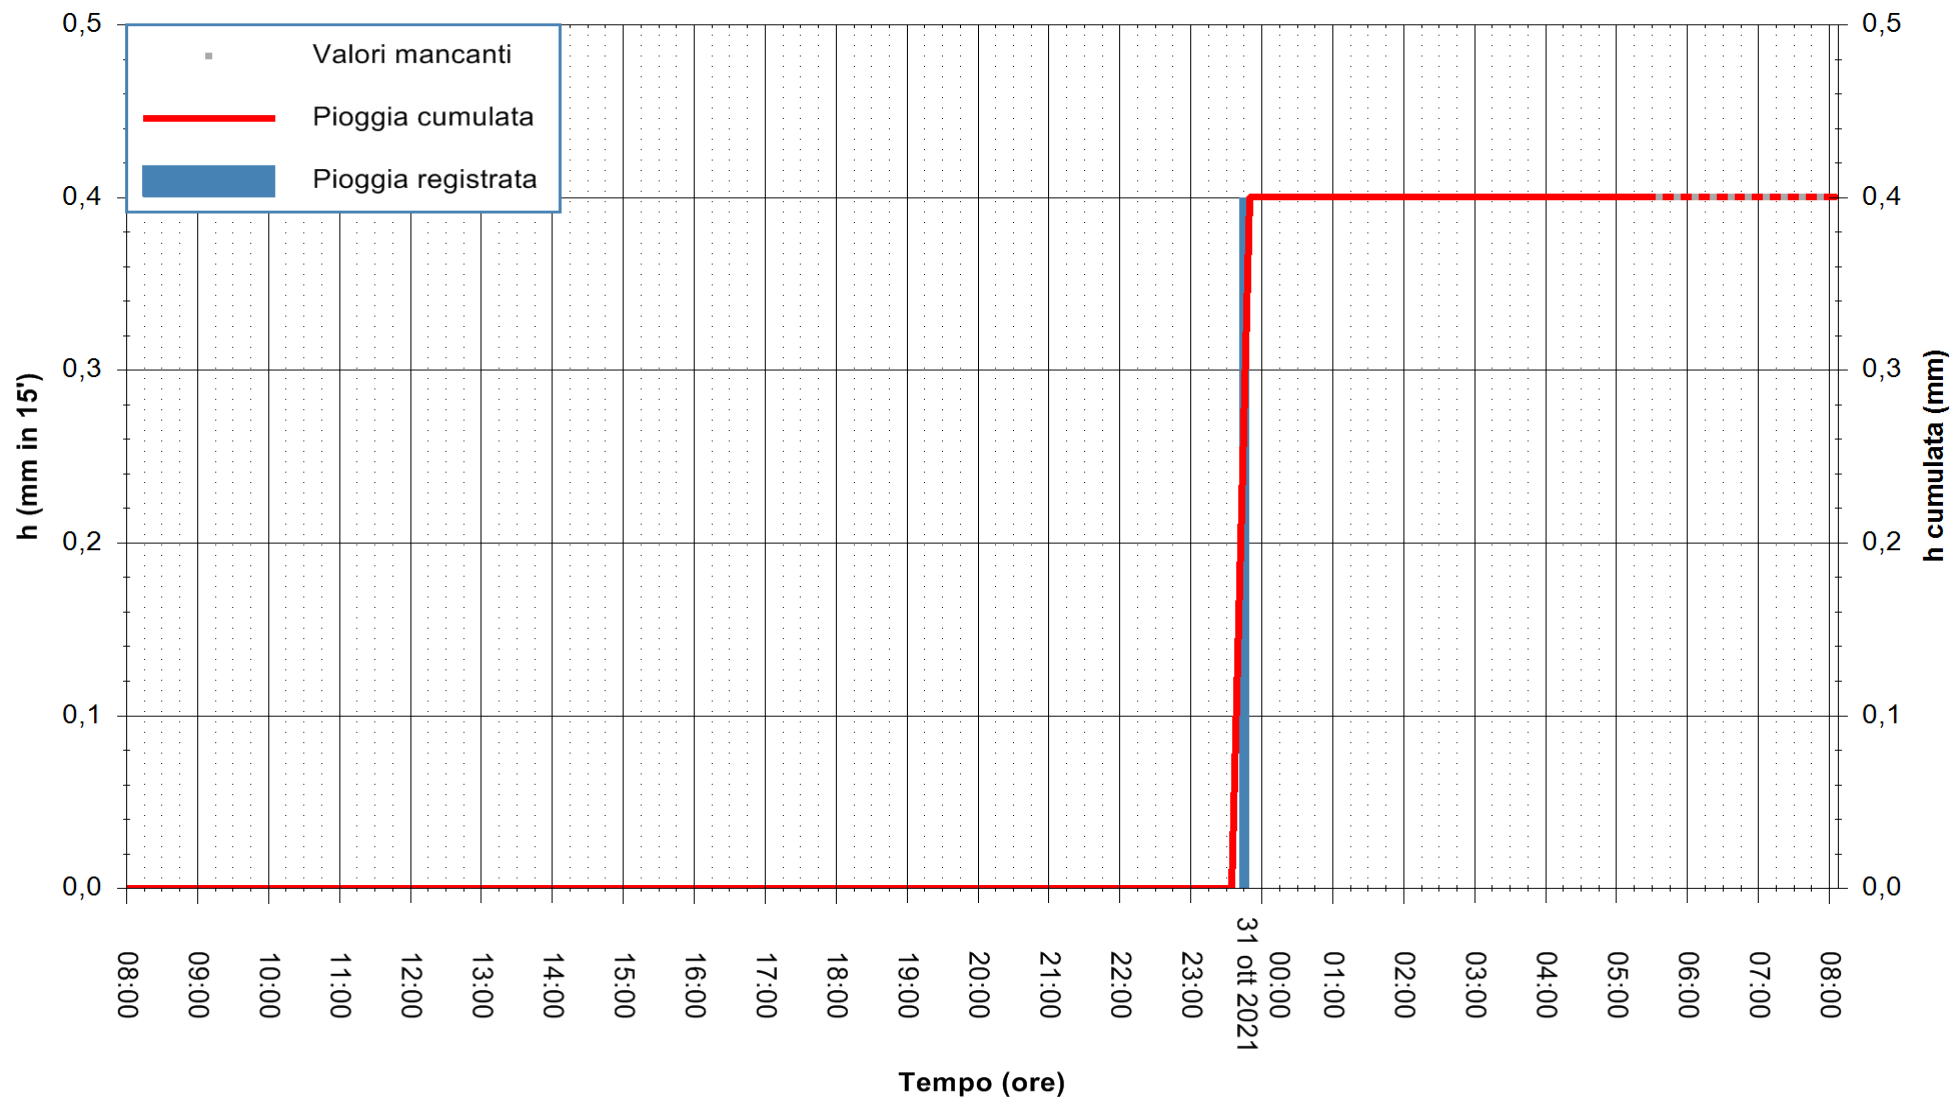

ARPAS  
F.to il Dirigente Responsabile  
Dott. Giuseppe Bianco

REGIONE AUTÒNOMA DE SARDIGNA  
REGIONE AUTONOMA DELLA SARDEGNA

Stazione pluviometrica ORISTANO RF  
Area TORRE GRANDE  
Pioggia registrata nelle ultime 24 ore  
Estrazione dati delle ore 04:48 del 31/10/2021  
Ultimo dato disponibile: 31/10/2021 alle 05:30