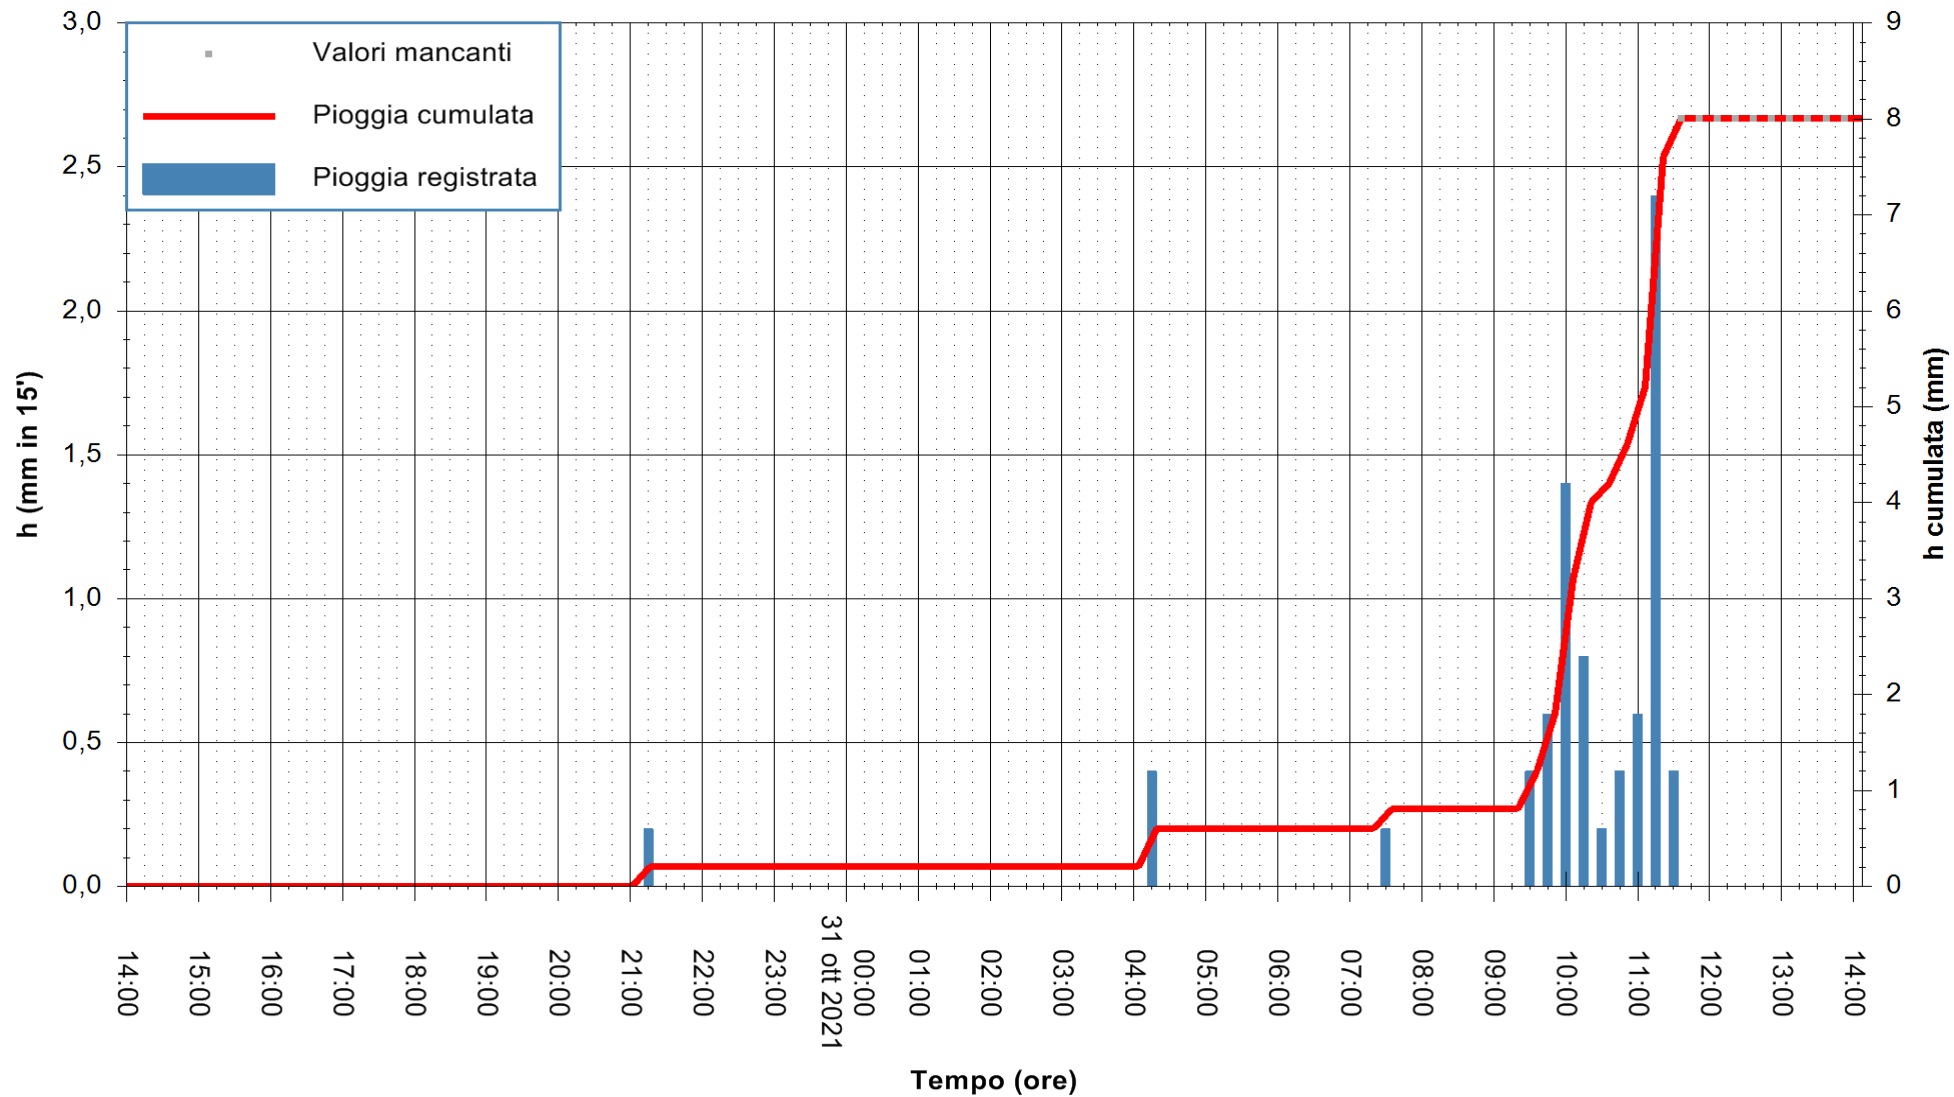

Stazione pluviometrica DIGA IS BARROCUS
Area DIGA IS BARROCUS

Pioggia registrata nelle ultime 24 ore
Estrazione dati delle ore 10:48 del 31/10/2021
Ultimo dato disponibile: 31/10/2021 alle 11:15

ARPAS
F.to il Dirigente Responsabile
Dott. Giuseppe Bianco

REGIONE AUTONOMA DE SARDIGNA
REGIONE AUTONOMA DELLA SARDEGNA

Stazione pluviometrica FLUMINI MANNU A FURTEI
Area PONTE SUL F.MANNU
Pioggia registrata nelle ultime 24 ore
Estrazione dati delle ore 10:48 del 31/10/2021
Ultimo dato disponibile: 31/10/2021 alle 11:30

ARPAS
F.to il Dirigente Responsabile
Dott. Giuseppe Bianco

REGIONE AUTONOMA DE SARDIGNA
REGIONE AUTONOMA DELLA SARDEGNA

Stazione pluviometrica CARBONIA C.RA FLUMENTEPIDO
Area FLUMETEPIDO

Pioggia registrata nelle ultime 24 ore
Estrazione dati delle ore 10:48 del 31/10/2021
Ultimo dato disponibile: 31/10/2021 alle 11:30