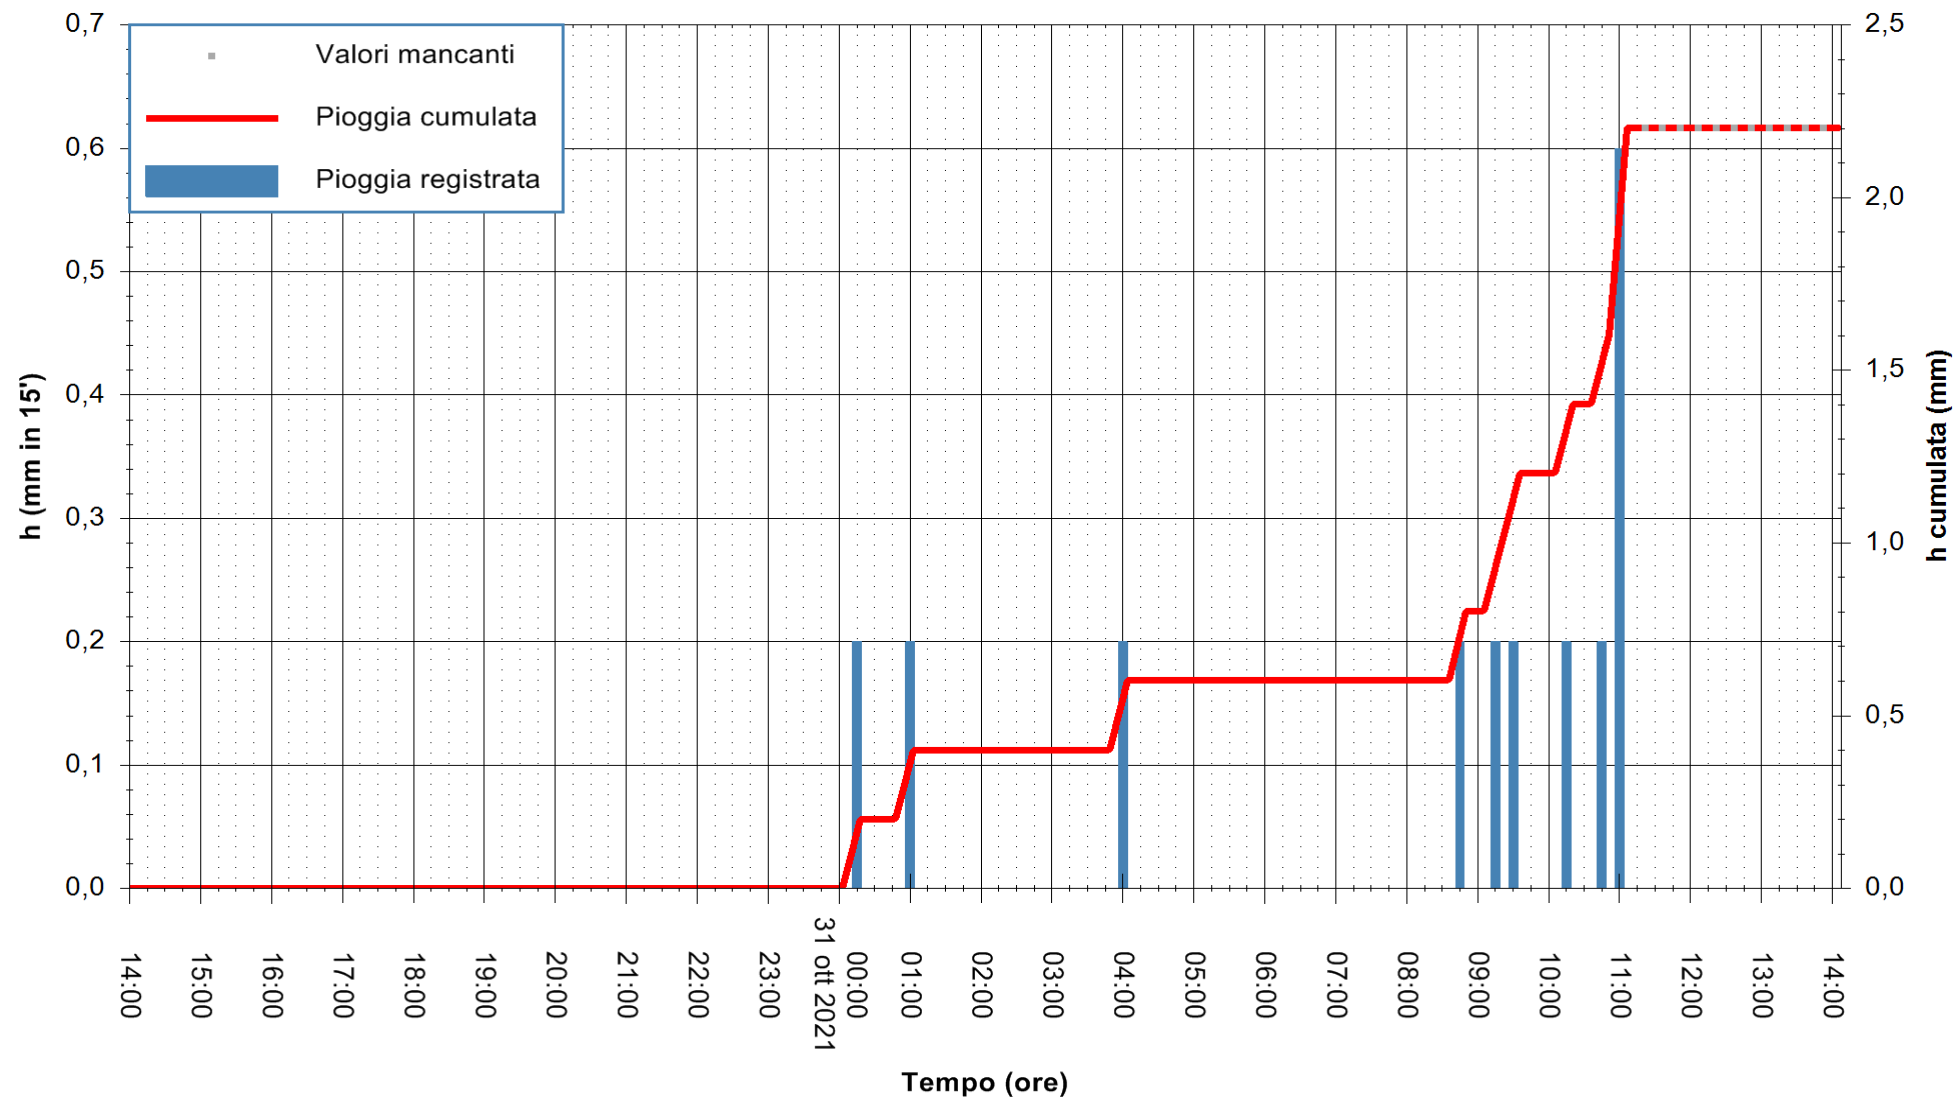

Stazione pluviometrica DIGA IS BARROCUS
Area DIGA IS BARROCUS

Pioggia registrata nelle ultime 24 ore
Estrazione dati delle ore 10:48 del 31/10/2021
Ultimo dato disponibile: 31/10/2021 alle 11:15

ARPAS
F.to il Dirigente Responsabile
Dott. Giuseppe Bianco

REGIONE AUTONOMA DE SARDIGNA
REGIONE AUTONOMA DELLA SARDEGNA

Stazione pluviometrica FLUMINI MANNU A FURTEI
Area PONTE SUL F.MANNU
Pioggia registrata nelle ultime 24 ore
Estrazione dati delle ore 10:48 del 31/10/2021
Ultimo dato disponibile: 31/10/2021 alle 11:30

ARPAS
F.to il Dirigente Responsabile
Dott. Giuseppe Bianco

REGIONE AUTONOMA DE SARDIGNA
REGIONE AUTONOMA DELLA SARDEGNA

Stazione pluviometrica CARBONIA C.RA FLUMENTEPIDO
Area FLUMETEPIDO

Pioggia registrata nelle ultime 24 ore
Estrazione dati delle ore 10:48 del 31/10/2021
Ultimo dato disponibile: 31/10/2021 alle 11:30