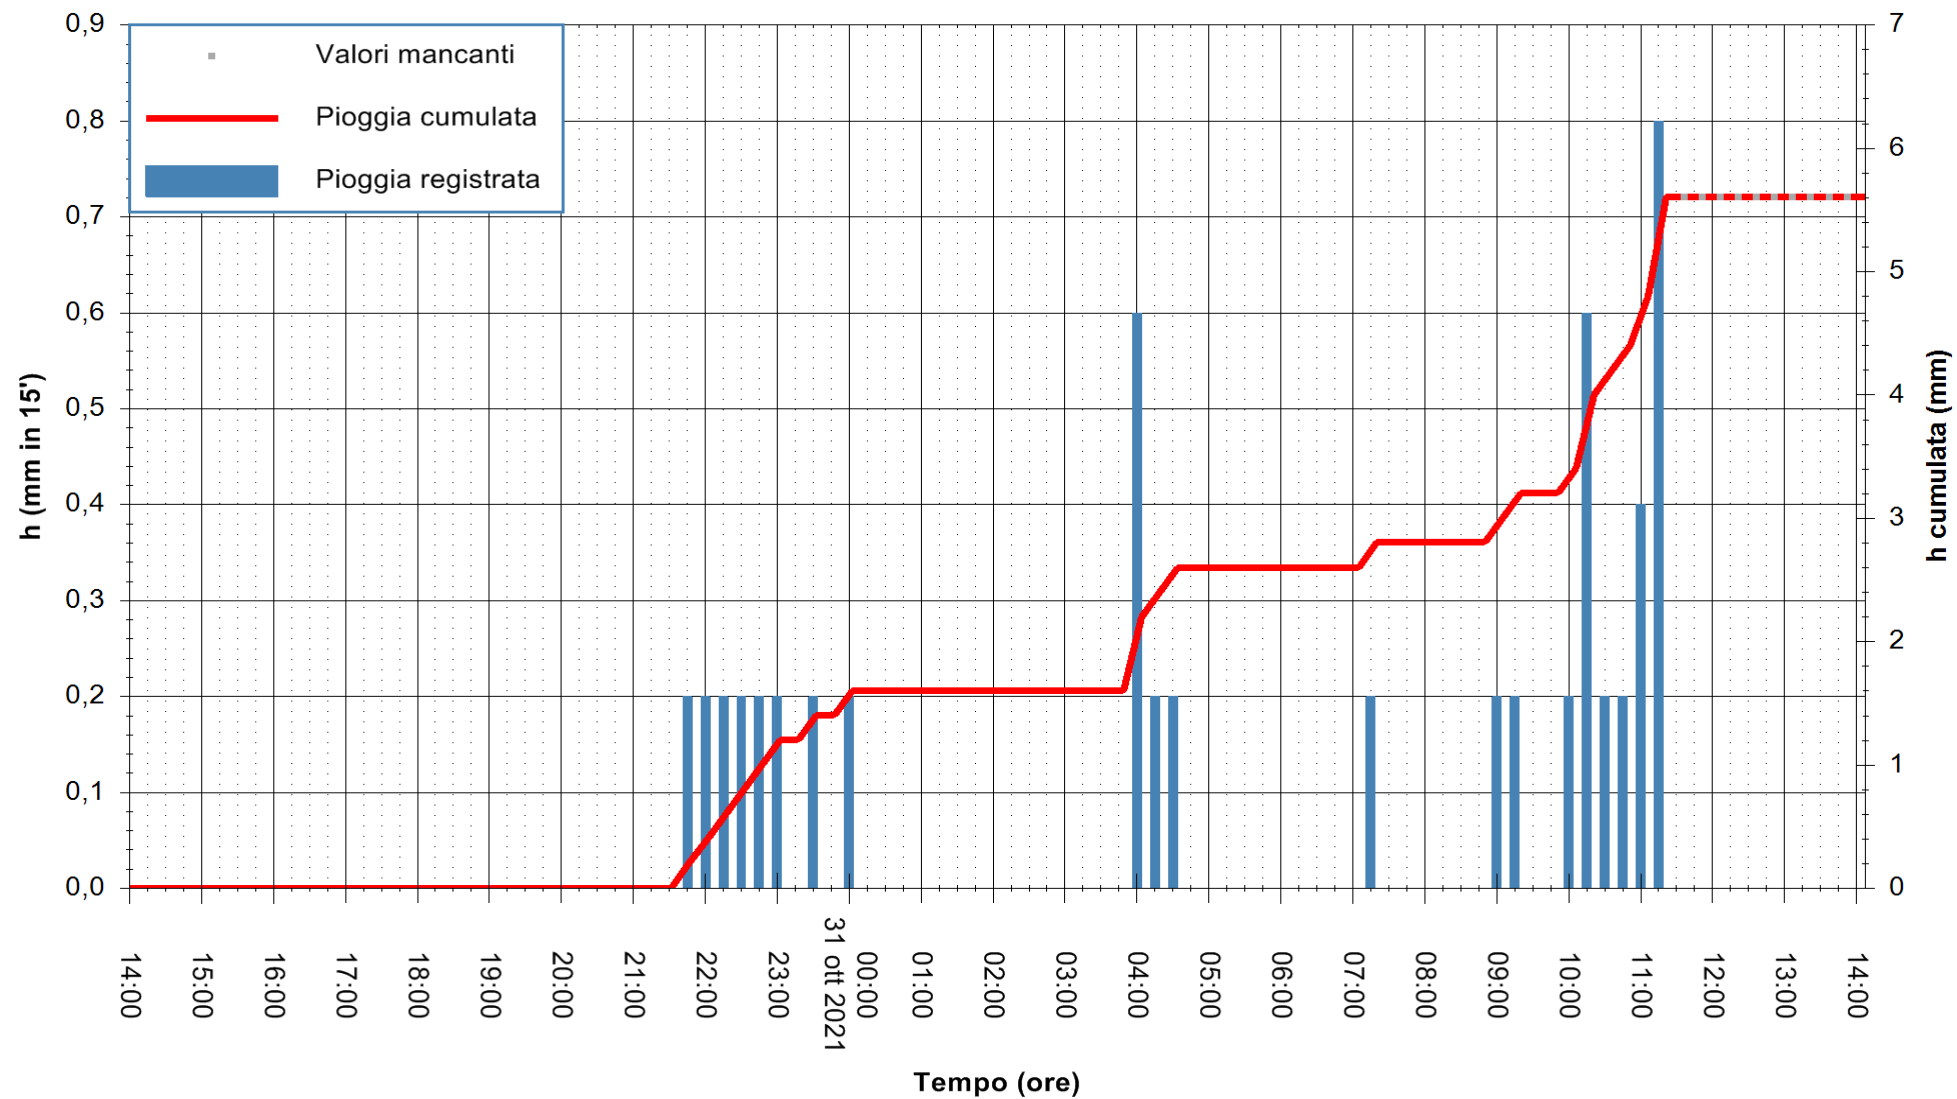

REGIONE AUTONOMA DE SARDIGNA
REGIONE AUTONOMA DELLA SARDEGNA

Stazione pluviometrica FLUMINI MANNU A FURTEI
Area PONTE SUL F.MANNU
Pioggia registrata nelle ultime 24 ore
Estrazione dati delle ore 10:48 del 31/10/2021
Ultimo dato disponibile: 31/10/2021 alle 11:30

ARPAS
F.to il Dirigente Responsabile
Dott. Giuseppe Bianco

REGIONE AUTONOMA DE SARDIGNA
REGIONE AUTONOMA DELLA SARDEGNA

Stazione pluviometrica CARBONIA C.RA FLUMENTEPIDO
Area FLUMETEPIDO

Pioggia registrata nelle ultime 24 ore
Estrazione dati delle ore 10:48 del 31/10/2021
Ultimo dato disponibile: 31/10/2021 alle 11:30