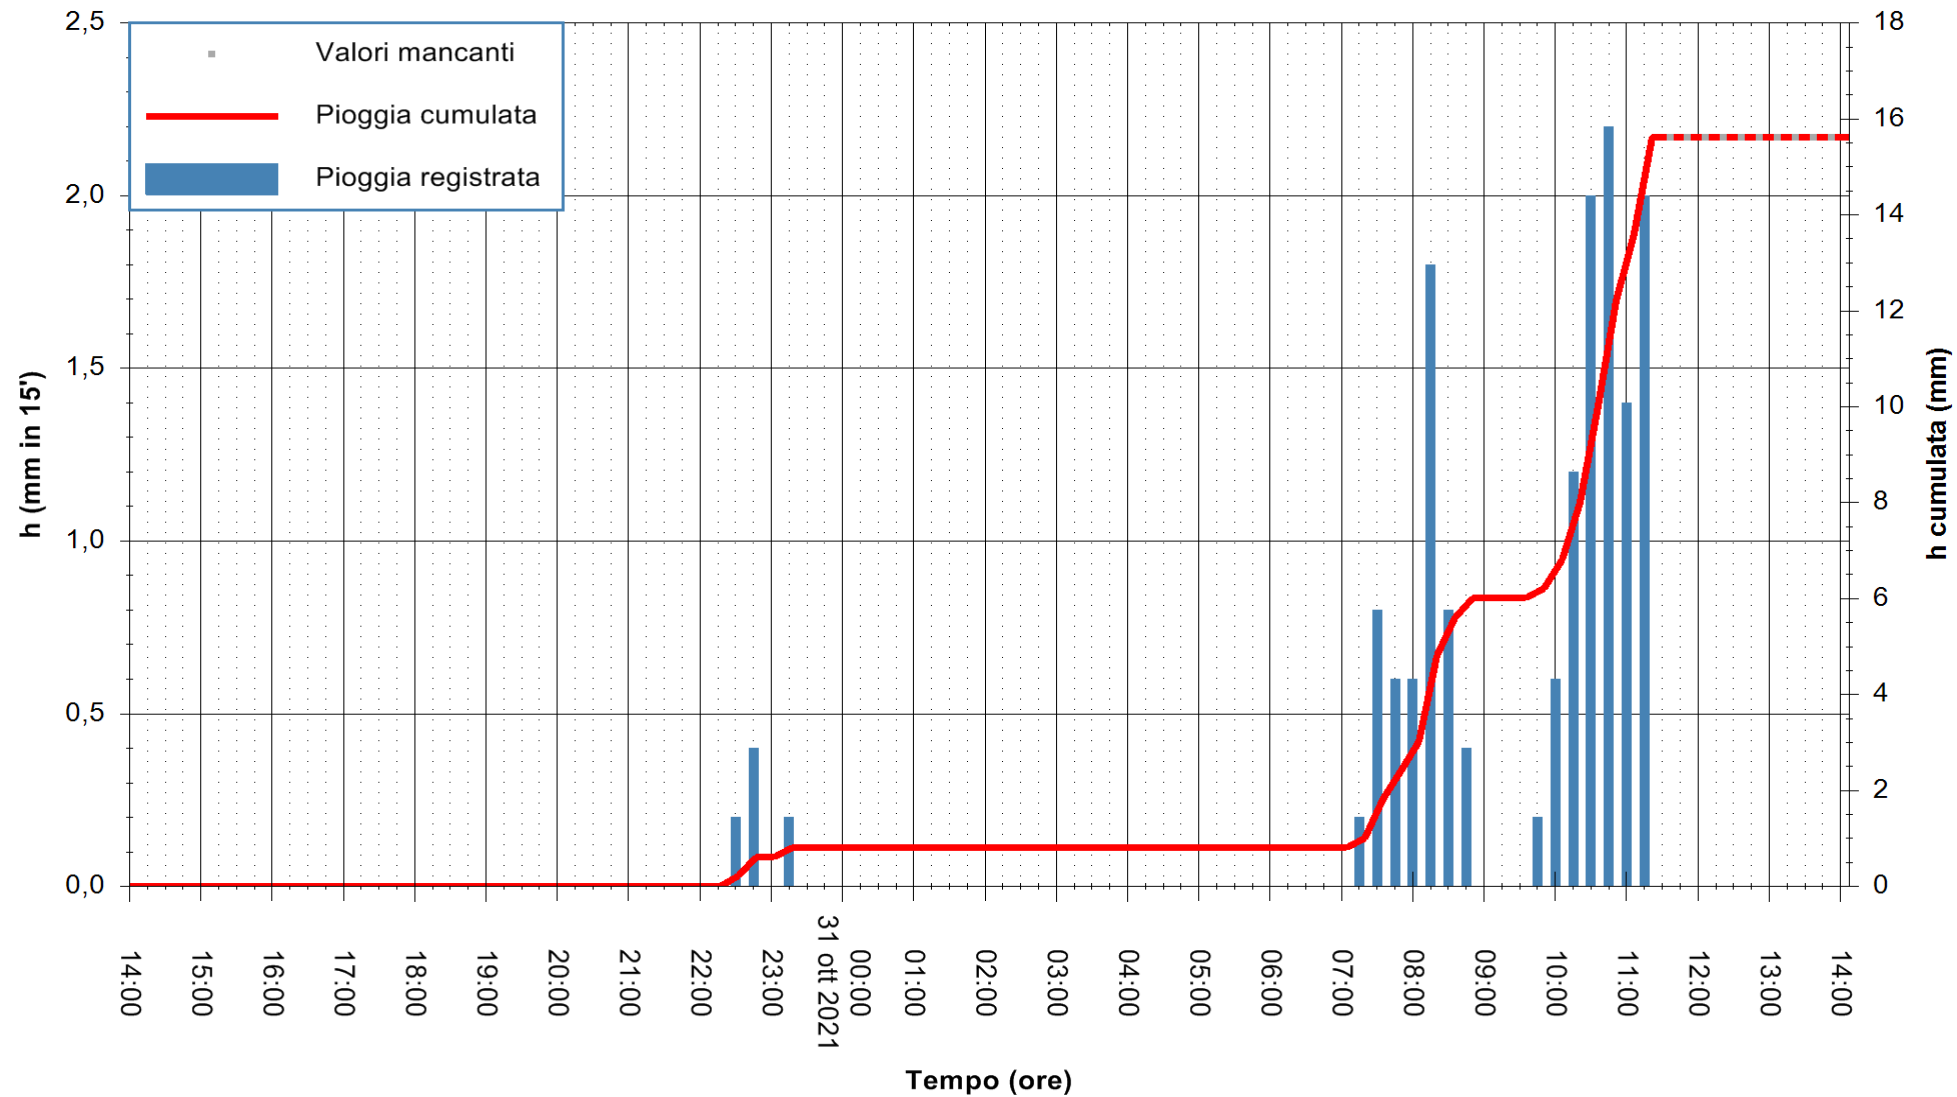

Stazione pluviometrica DIGA IS BARROCUS
Area DIGA IS BARROCUS

Pioggia registrata nelle ultime 24 ore
Estrazione dati delle ore 10:48 del 31/10/2021
Ultimo dato disponibile: 31/10/2021 alle 11:15

ARPAS
F.to il Dirigente Responsabile
Dott. Giuseppe Bianco

REGIONE AUTONOMA DE SARDIGNA
REGIONE AUTONOMA DELLA SARDEGNA

Stazione pluviometrica FLUMINI MANNU A FURTEI
Area PONTE SUL F.MANNU
Pioggia registrata nelle ultime 24 ore
Estrazione dati delle ore 10:48 del 31/10/2021
Ultimo dato disponibile: 31/10/2021 alle 11:30

ARPAS
F.to il Dirigente Responsabile
Dott. Giuseppe Bianco

REGIONE AUTONOMA DE SARDIGNA
REGIONE AUTONOMA DELLA SARDEGNA

Stazione pluviometrica CARBONIA C.RA FLUMENTEPIDO
Area FLUMETEPIDO

Pioggia registrata nelle ultime 24 ore
Estrazione dati delle ore 10:48 del 31/10/2021
Ultimo dato disponibile: 31/10/2021 alle 11:30