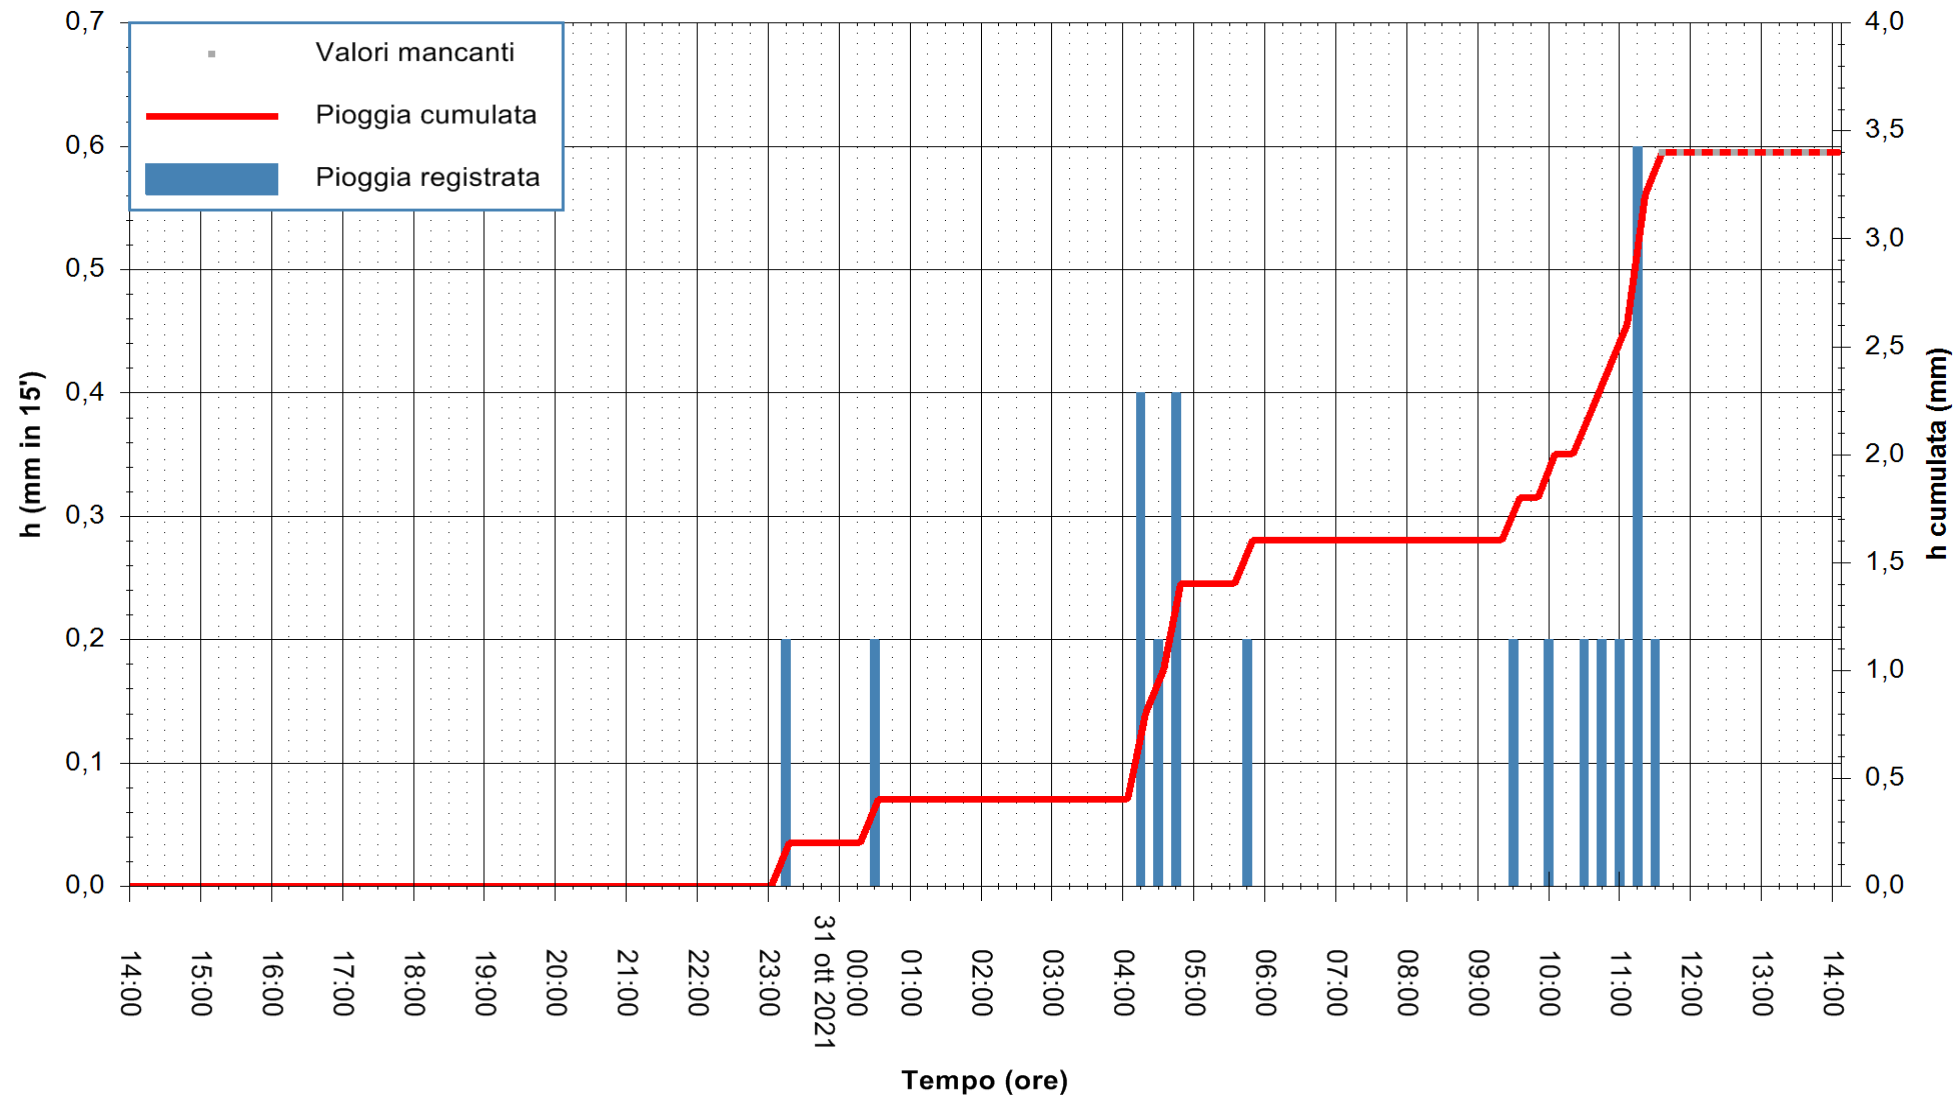

REGIONE AUTONOMA DE SARDIGNA
REGIONE AUTONOMA DELLA SARDEGNA

Stazione pluviometrica FLUMINI MANNU A FURTEI
Area PONTE SUL F.MANNU
Pioggia registrata nelle ultime 24 ore
Estrazione dati delle ore 10:48 del 31/10/2021
Ultimo dato disponibile: 31/10/2021 alle 11:30

ARPAS
F.to il Dirigente Responsabile
Dott. Giuseppe Bianco

REGIONE AUTONOMA DE SARDIGNA
REGIONE AUTONOMA DELLA SARDEGNA

Stazione pluviometrica CARBONIA C.RA FLUMENTEPIDO
Area FLUMETEPIDO

Pioggia registrata nelle ultime 24 ore
Estrazione dati delle ore 10:48 del 31/10/2021
Ultimo dato disponibile: 31/10/2021 alle 11:30