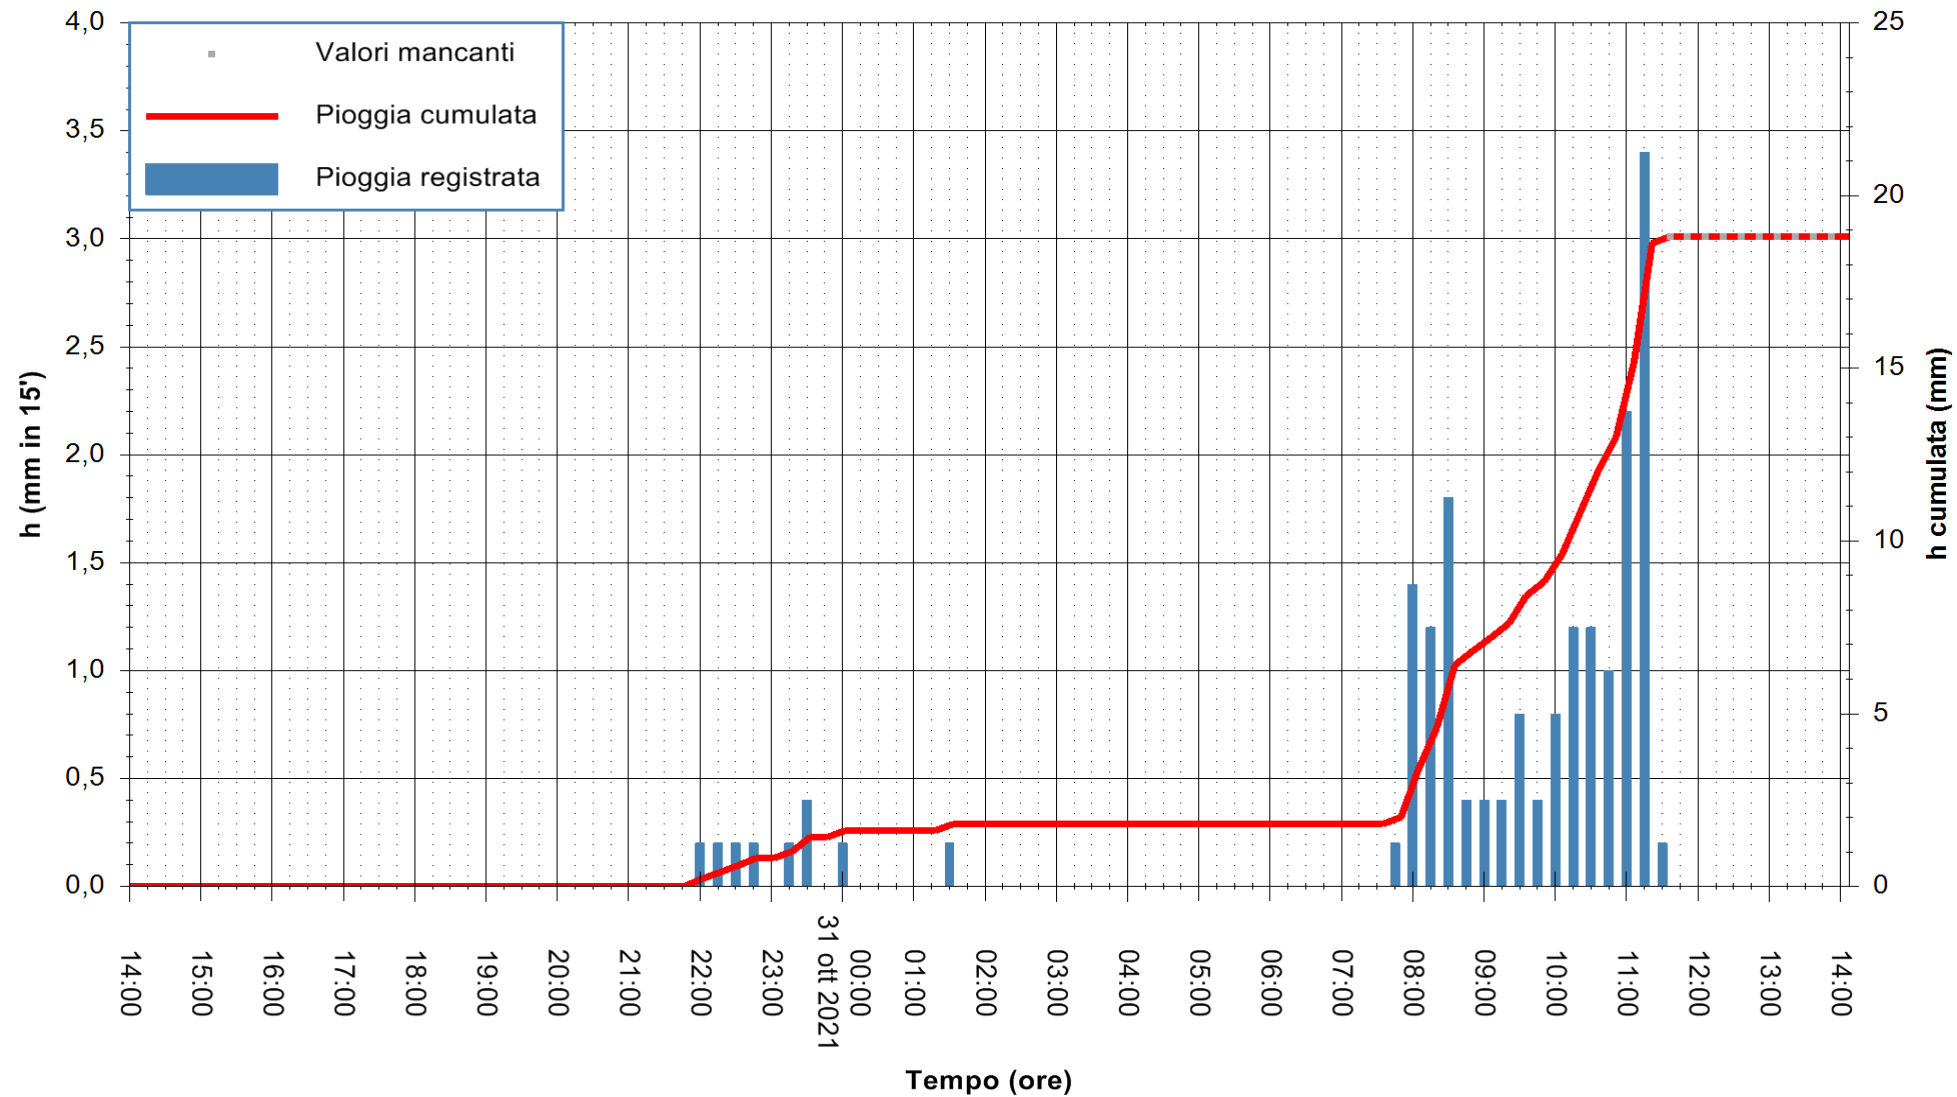

Stazione pluviometrica DIGA IS BARROCUS
Area DIGA IS BARROCUS

Pioggia registrata nelle ultime 24 ore
Estrazione dati delle ore 10:48 del 31/10/2021
Ultimo dato disponibile: 31/10/2021 alle 11:15

ARPAS
F.to il Dirigente Responsabile
Dott. Giuseppe Bianco

REGIONE AUTONOMA DE SARDIGNA
REGIONE AUTONOMA DELLA SARDEGNA

Stazione pluviometrica FLUMINI MANNU A FURTEI
Area PONTE SUL F.MANNU
Pioggia registrata nelle ultime 24 ore
Estrazione dati delle ore 10:48 del 31/10/2021
Ultimo dato disponibile: 31/10/2021 alle 11:30

ARPAS
F.to il Dirigente Responsabile
Dott. Giuseppe Bianco

REGIONE AUTONOMA DE SARDIGNA
REGIONE AUTONOMA DELLA SARDEGNA

Stazione pluviometrica CARBONIA C.RA FLUMENTEPIDO
Area FLUMETEPIDO

Pioggia registrata nelle ultime 24 ore
Estrazione dati delle ore 10:48 del 31/10/2021
Ultimo dato disponibile: 31/10/2021 alle 11:30