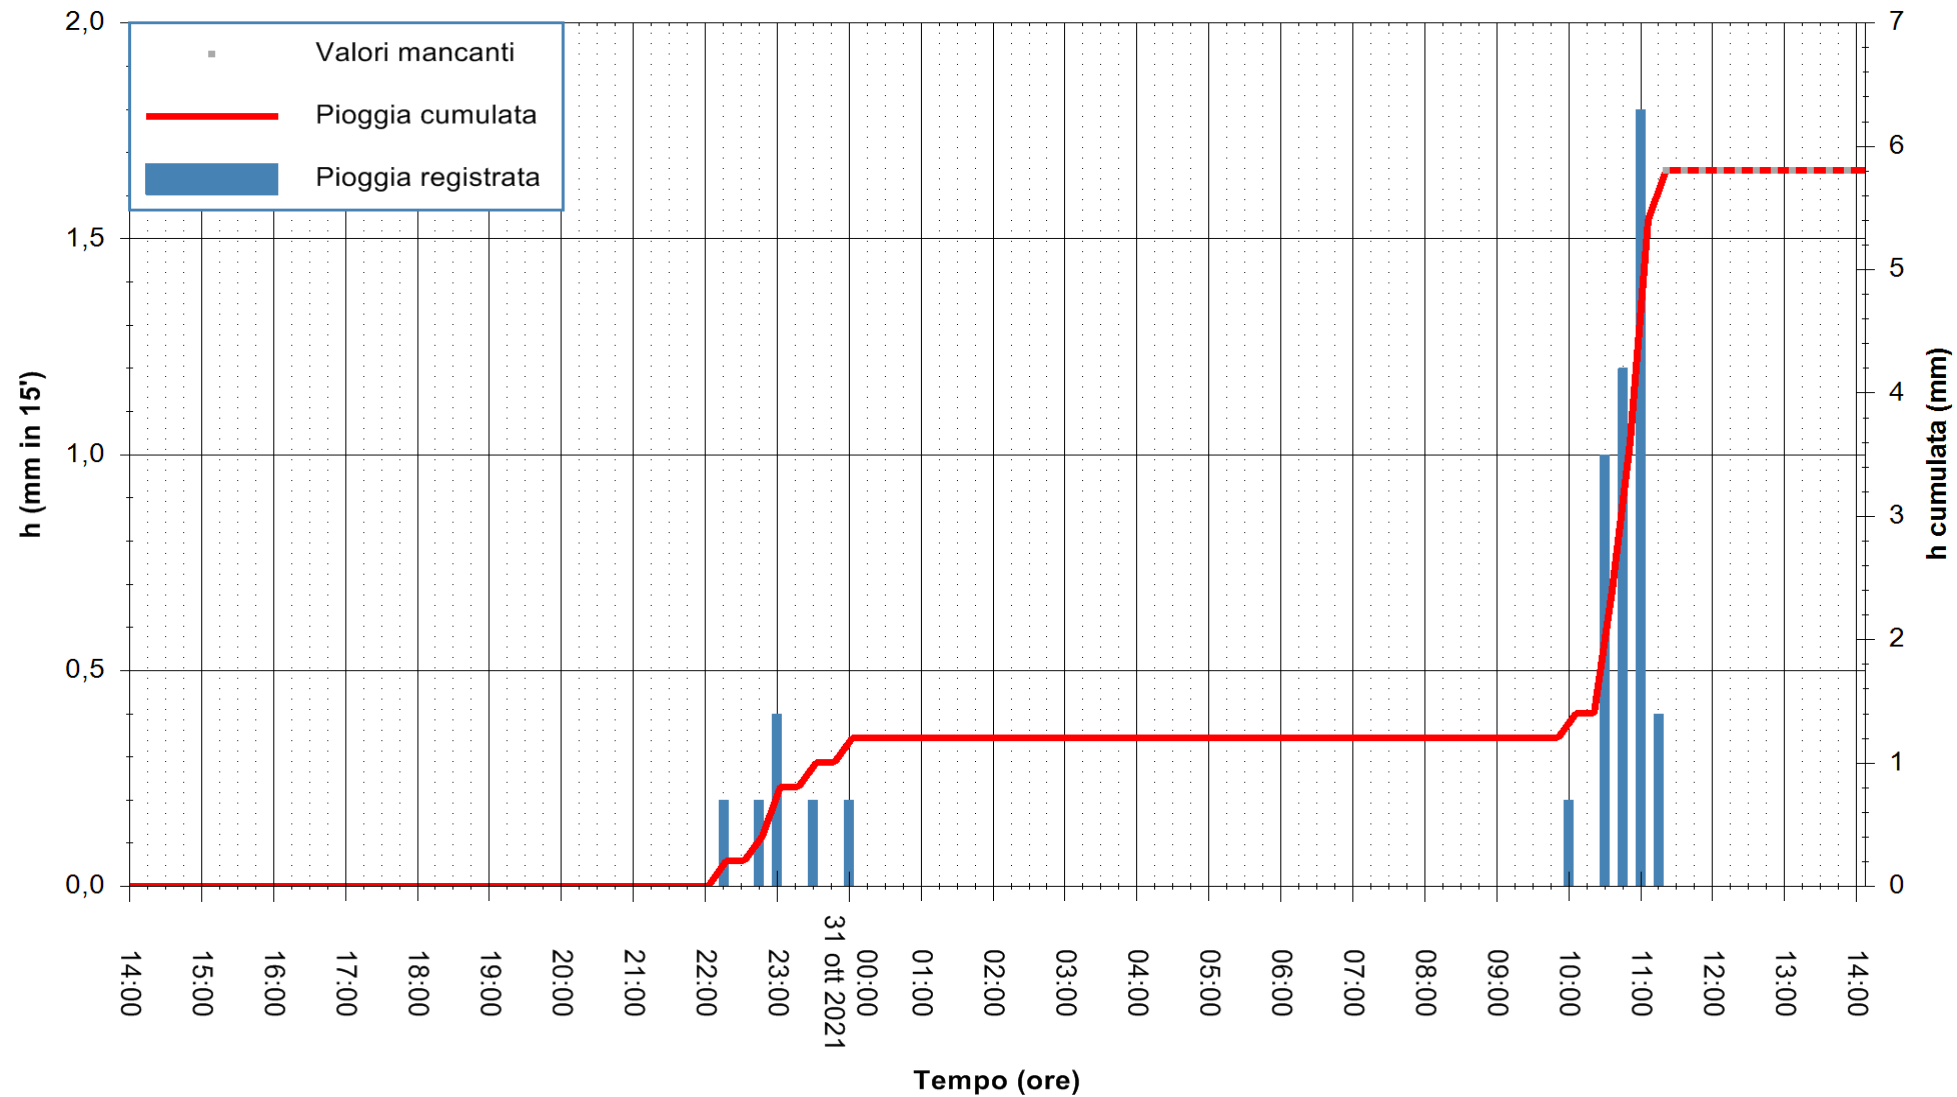

Stazione pluviometrica DIGA IS BARROCUS
Area DIGA IS BARROCUS

Pioggia registrata nelle ultime 24 ore
Estrazione dati delle ore 10:48 del 31/10/2021
Ultimo dato disponibile: 31/10/2021 alle 11:15

ARPAS
F.to il Dirigente Responsabile
Dott. Giuseppe Bianco

REGIONE AUTONOMA DE SARDIGNA
REGIONE AUTONOMA DELLA SARDEGNA

Stazione pluviometrica FLUMINI MANNU A FURTEI
Area PONTE SUL F.MANNU
Pioggia registrata nelle ultime 24 ore
Estrazione dati delle ore 10:48 del 31/10/2021
Ultimo dato disponibile: 31/10/2021 alle 11:30

ARPAS
F.to il Dirigente Responsabile
Dott. Giuseppe Bianco

REGIONE AUTONOMA DE SARDIGNA
REGIONE AUTONOMA DELLA SARDEGNA

Stazione pluviometrica CARBONIA C.RA FLUMENTEPIDO
Area FLUMETEPIDO

Pioggia registrata nelle ultime 24 ore
Estrazione dati delle ore 10:48 del 31/10/2021
Ultimo dato disponibile: 31/10/2021 alle 11:30