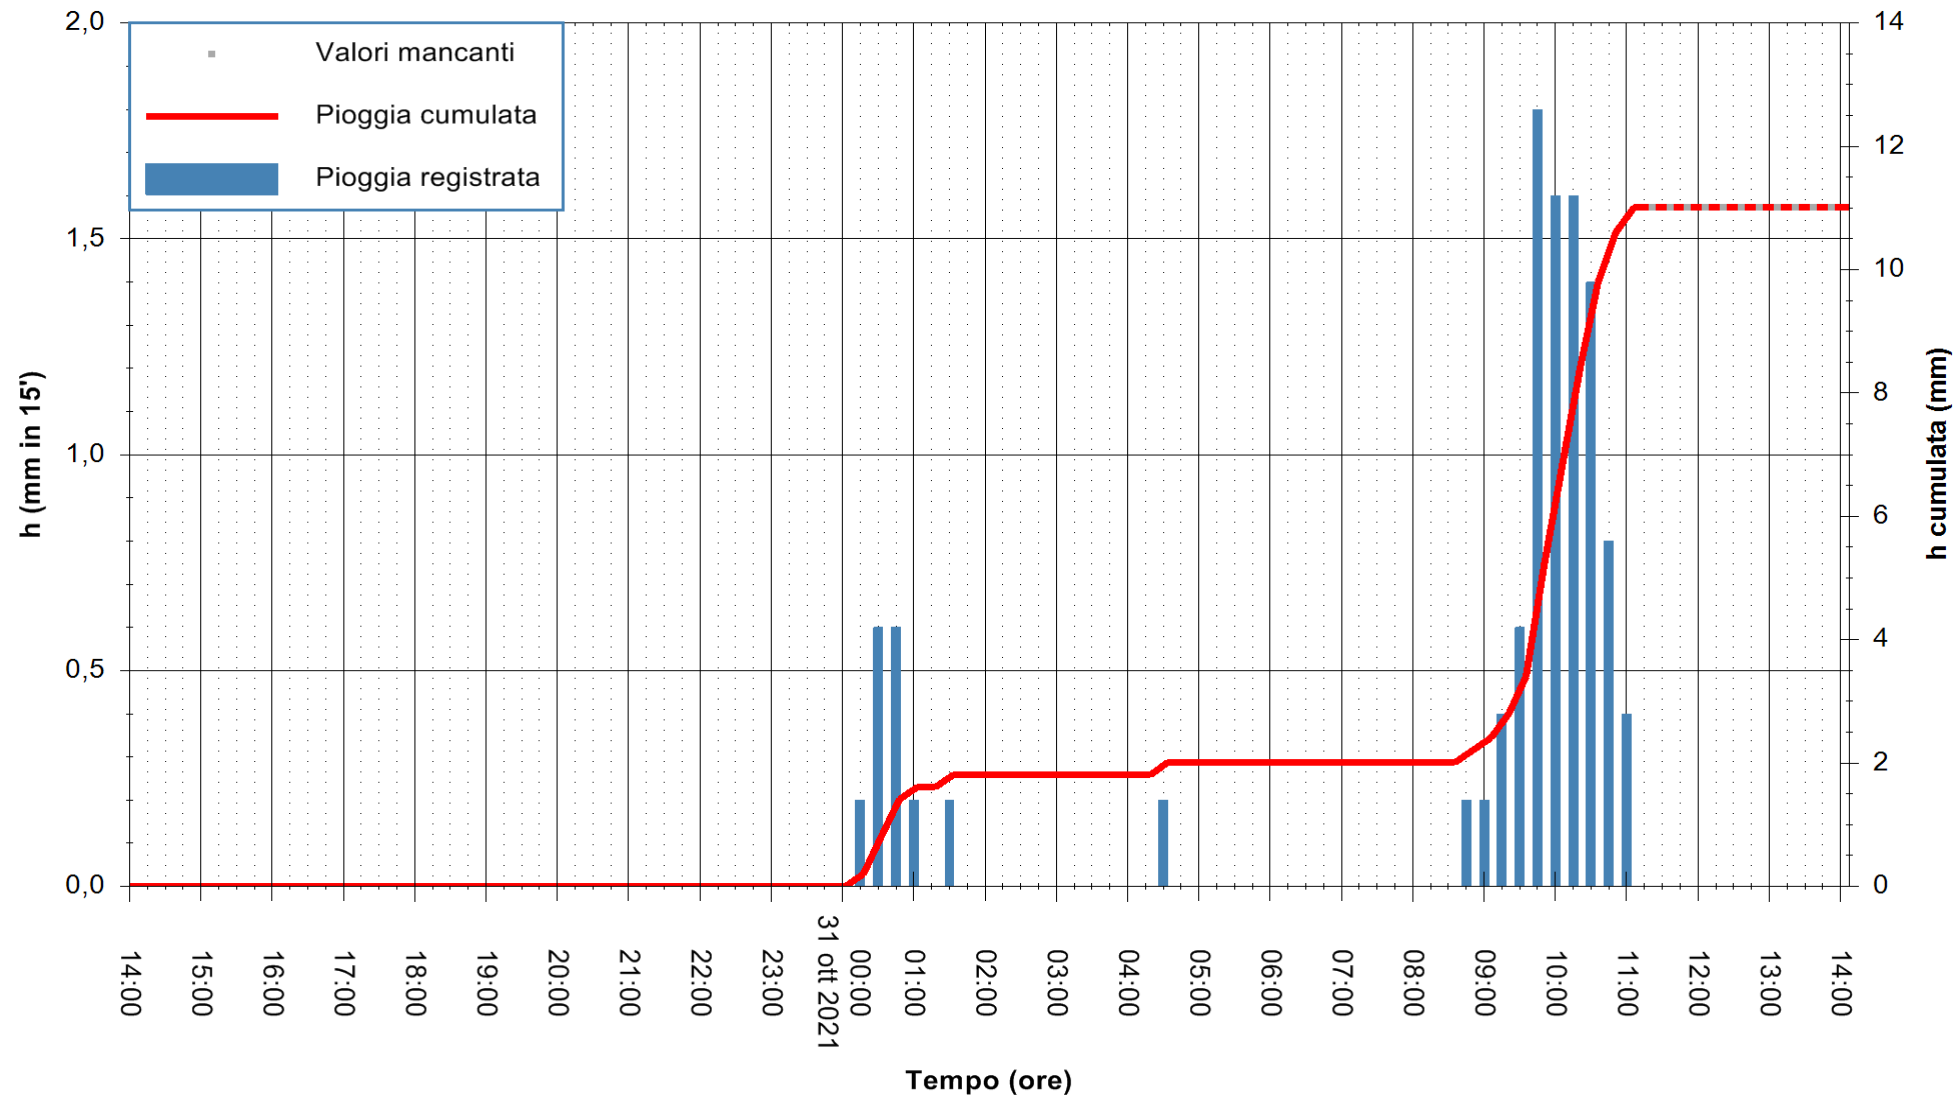

Stazione pluviometrica DIGA IS BARROCUS
Area DIGA IS BARROCUS

Pioggia registrata nelle ultime 24 ore
Estrazione dati delle ore 10:48 del 31/10/2021
Ultimo dato disponibile: 31/10/2021 alle 11:15

ARPAS
F.to il Dirigente Responsabile
Dott. Giuseppe Bianco

REGIONE AUTONOMA DE SARDIGNA
REGIONE AUTONOMA DELLA SARDEGNA

Stazione pluviometrica FLUMINI MANNU A FURTEI
Area PONTE SUL F.MANNU
Pioggia registrata nelle ultime 24 ore
Estrazione dati delle ore 10:48 del 31/10/2021
Ultimo dato disponibile: 31/10/2021 alle 11:30

ARPAS
F.to il Dirigente Responsabile
Dott. Giuseppe Bianco

REGIONE AUTONOMA DE SARDIGNA
REGIONE AUTONOMA DELLA SARDEGNA

Stazione pluviometrica CARBONIA C.RA FLUMENTEPIDO
Area FLUMETEPIDO

Pioggia registrata nelle ultime 24 ore
Estrazione dati delle ore 10:48 del 31/10/2021
Ultimo dato disponibile: 31/10/2021 alle 11:30