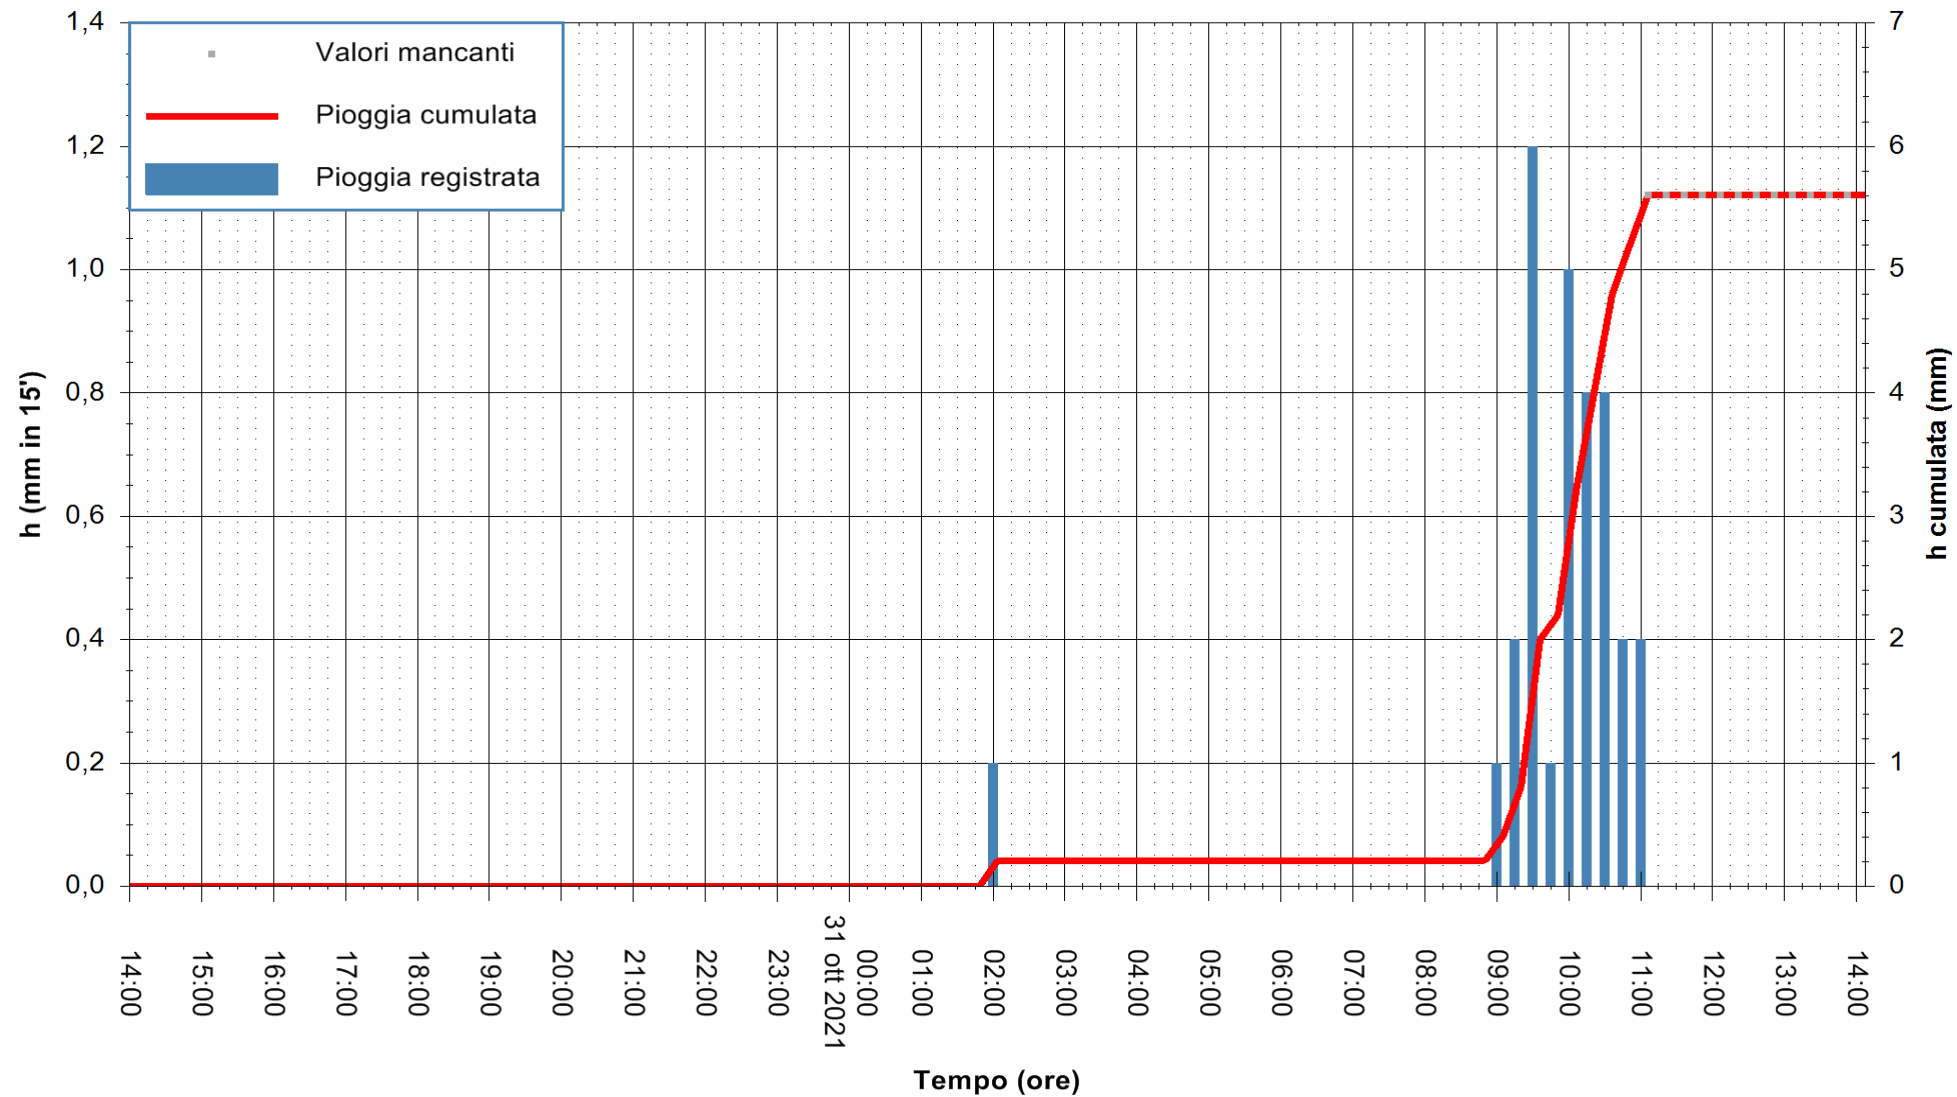

Stazione pluviometrica DIGA IS BARROCUS
Area DIGA IS BARROCUS

Pioggia registrata nelle ultime 24 ore
Estrazione dati delle ore 10:48 del 31/10/2021
Ultimo dato disponibile: 31/10/2021 alle 11:15

ARPAS
F.to il Dirigente Responsabile
Dott. Giuseppe Bianco

REGIONE AUTONOMA DE SARDIGNA
REGIONE AUTONOMA DELLA SARDEGNA

Stazione pluviometrica FLUMINI MANNU A FURTEI
Area PONTE SUL F.MANNU
Pioggia registrata nelle ultime 24 ore
Estrazione dati delle ore 10:48 del 31/10/2021
Ultimo dato disponibile: 31/10/2021 alle 11:30

ARPAS
F.to il Dirigente Responsabile
Dott. Giuseppe Bianco

REGIONE AUTONOMA DE SARDIGNA
REGIONE AUTONOMA DELLA SARDEGNA

Stazione pluviometrica CARBONIA C.RA FLUMENTEPIDO
Area FLUMETEPIDO

Pioggia registrata nelle ultime 24 ore
Estrazione dati delle ore 10:48 del 31/10/2021
Ultimo dato disponibile: 31/10/2021 alle 11:30