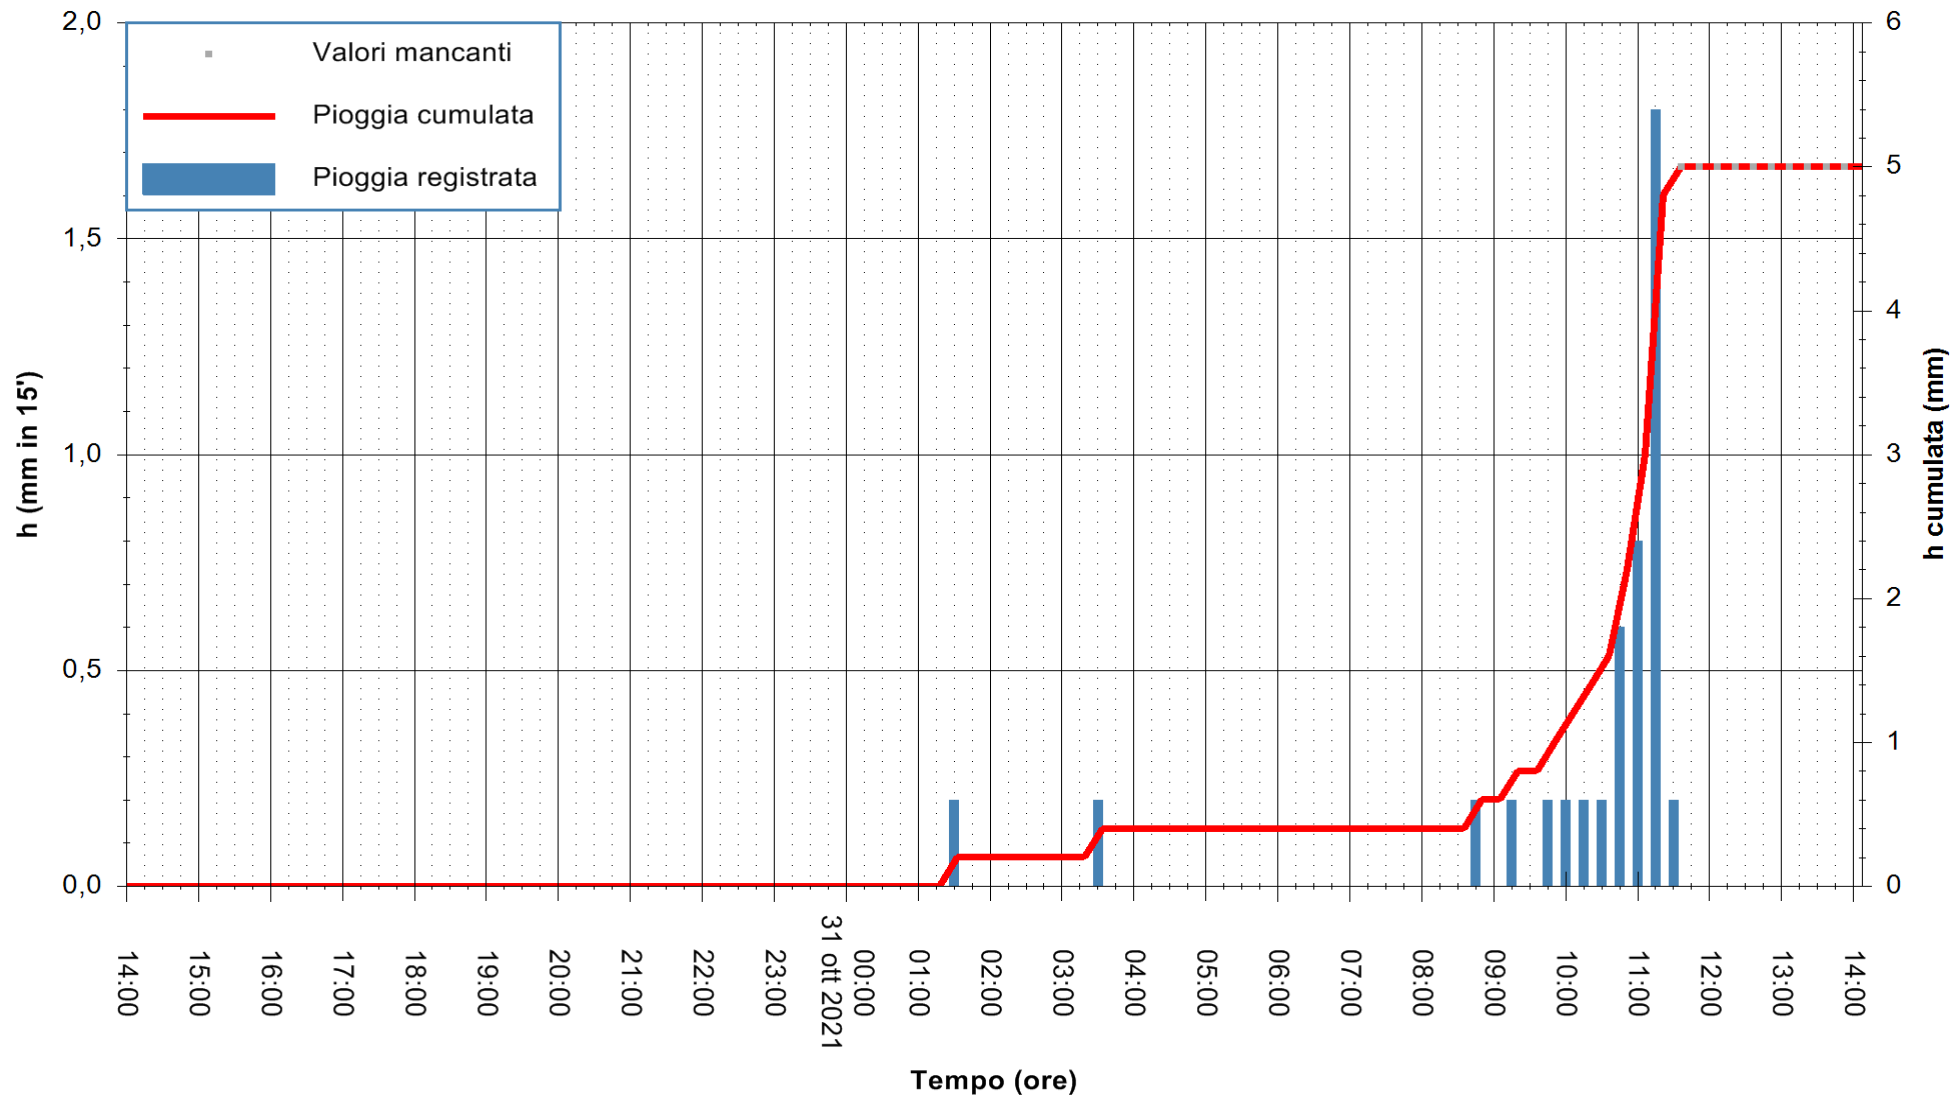

Stazione pluviometrica DIGA IS BARROCUS
Area DIGA IS BARROCUS

Pioggia registrata nelle ultime 24 ore
Estrazione dati delle ore 10:48 del 31/10/2021
Ultimo dato disponibile: 31/10/2021 alle 11:15

ARPAS
F.to il Dirigente Responsabile
Dott. Giuseppe Bianco

REGIONE AUTONOMA DE SARDIGNA
REGIONE AUTONOMA DELLA SARDEGNA

Stazione pluviometrica FLUMINI MANNU A FURTEI
Area PONTE SUL F.MANNU
Pioggia registrata nelle ultime 24 ore
Estrazione dati delle ore 10:48 del 31/10/2021
Ultimo dato disponibile: 31/10/2021 alle 11:30

ARPAS
F.to il Dirigente Responsabile
Dott. Giuseppe Bianco

REGIONE AUTONOMA DE SARDIGNA
REGIONE AUTONOMA DELLA SARDEGNA

Stazione pluviometrica CARBONIA C.RA FLUMENTEPIDO
Area FLUMETEPIDO

Pioggia registrata nelle ultime 24 ore
Estrazione dati delle ore 10:48 del 31/10/2021
Ultimo dato disponibile: 31/10/2021 alle 11:30