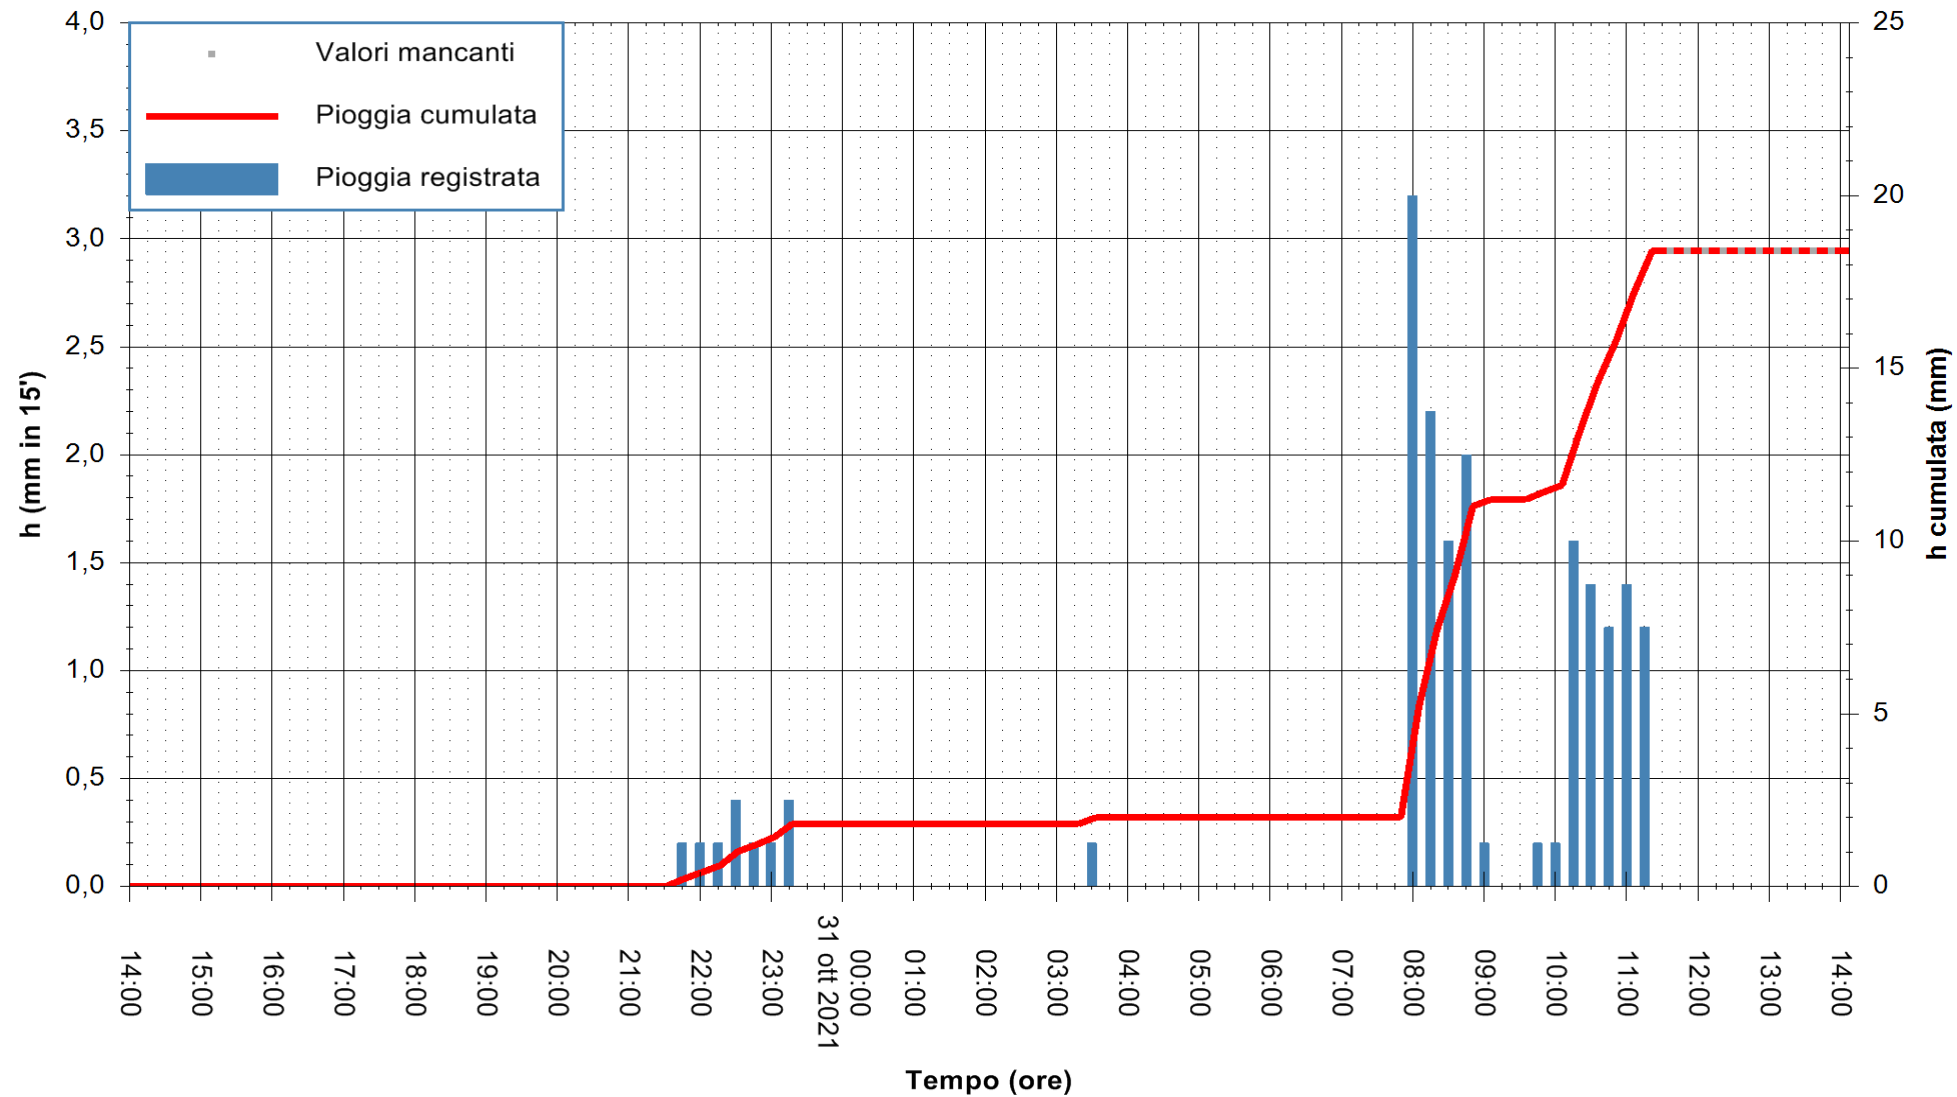

REGIONE AUTONOMA DE SARDIGNA
REGIONE AUTONOMA DELLA SARDEGNA

Stazione pluviometrica FLUMINI MANNU A FURTEI
Area PONTE SUL F.MANNU
Pioggia registrata nelle ultime 24 ore
Estrazione dati delle ore 10:48 del 31/10/2021
Ultimo dato disponibile: 31/10/2021 alle 11:30

ARPAS
F.to il Dirigente Responsabile
Dott. Giuseppe Bianco

REGIONE AUTONOMA DE SARDIGNA
REGIONE AUTONOMA DELLA SARDEGNA

Stazione pluviometrica CARBONIA C.RA FLUMENTEPIDO
Area FLUMETEPIDO

Pioggia registrata nelle ultime 24 ore
Estrazione dati delle ore 10:48 del 31/10/2021
Ultimo dato disponibile: 31/10/2021 alle 11:30