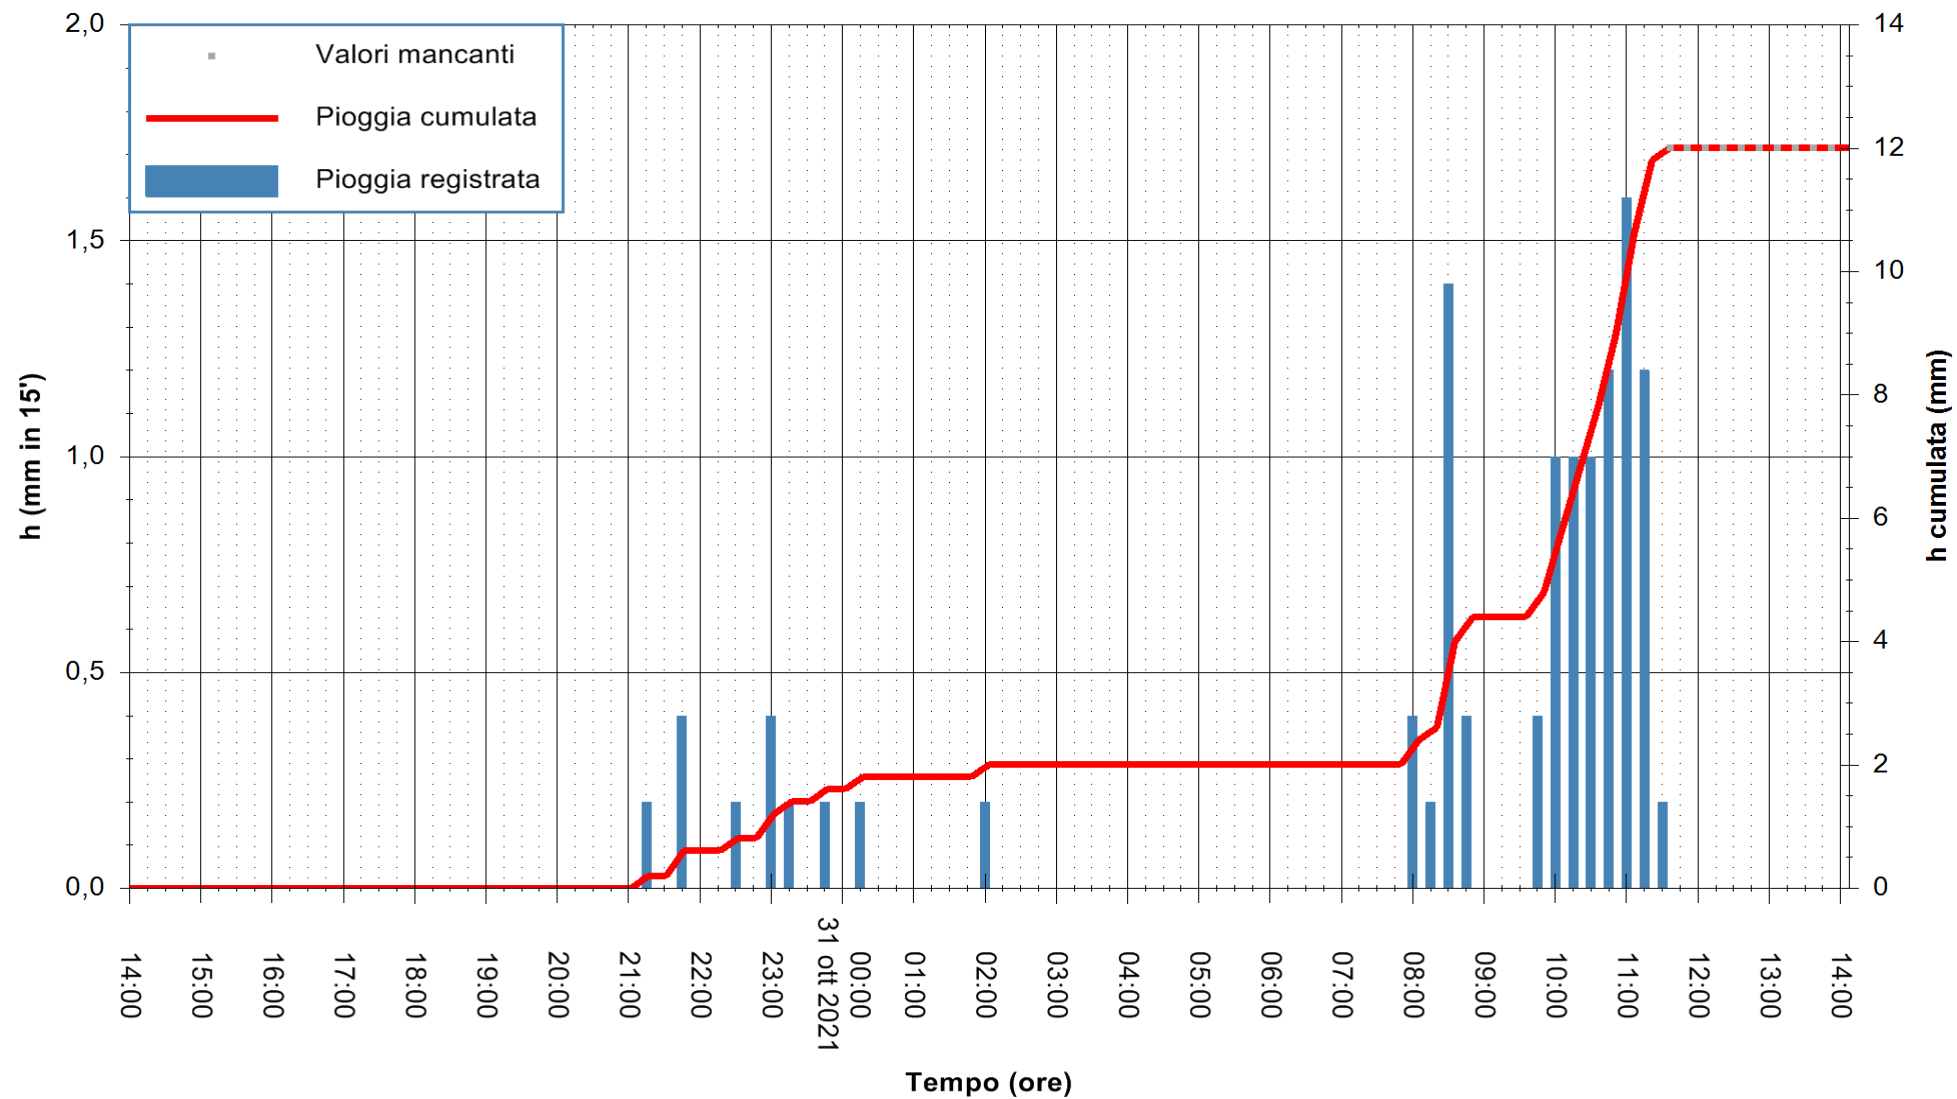

Stazione pluviometrica DIGA IS BARROCUS
Area DIGA IS BARROCUS

Pioggia registrata nelle ultime 24 ore
Estrazione dati delle ore 10:48 del 31/10/2021
Ultimo dato disponibile: 31/10/2021 alle 11:15

ARPAS
F.to il Dirigente Responsabile
Dott. Giuseppe Bianco

REGIONE AUTONOMA DE SARDIGNA
REGIONE AUTONOMA DELLA SARDEGNA

Stazione pluviometrica FLUMINI MANNU A FURTEI
Area PONTE SUL F.MANNU
Pioggia registrata nelle ultime 24 ore
Estrazione dati delle ore 10:48 del 31/10/2021
Ultimo dato disponibile: 31/10/2021 alle 11:30

ARPAS
F.to il Dirigente Responsabile
Dott. Giuseppe Bianco

REGIONE AUTONOMA DE SARDIGNA
REGIONE AUTONOMA DELLA SARDEGNA

Stazione pluviometrica CARBONIA C.RA FLUMENTEPIDO
Area FLUMETEPIDO

Pioggia registrata nelle ultime 24 ore
Estrazione dati delle ore 10:48 del 31/10/2021
Ultimo dato disponibile: 31/10/2021 alle 11:30