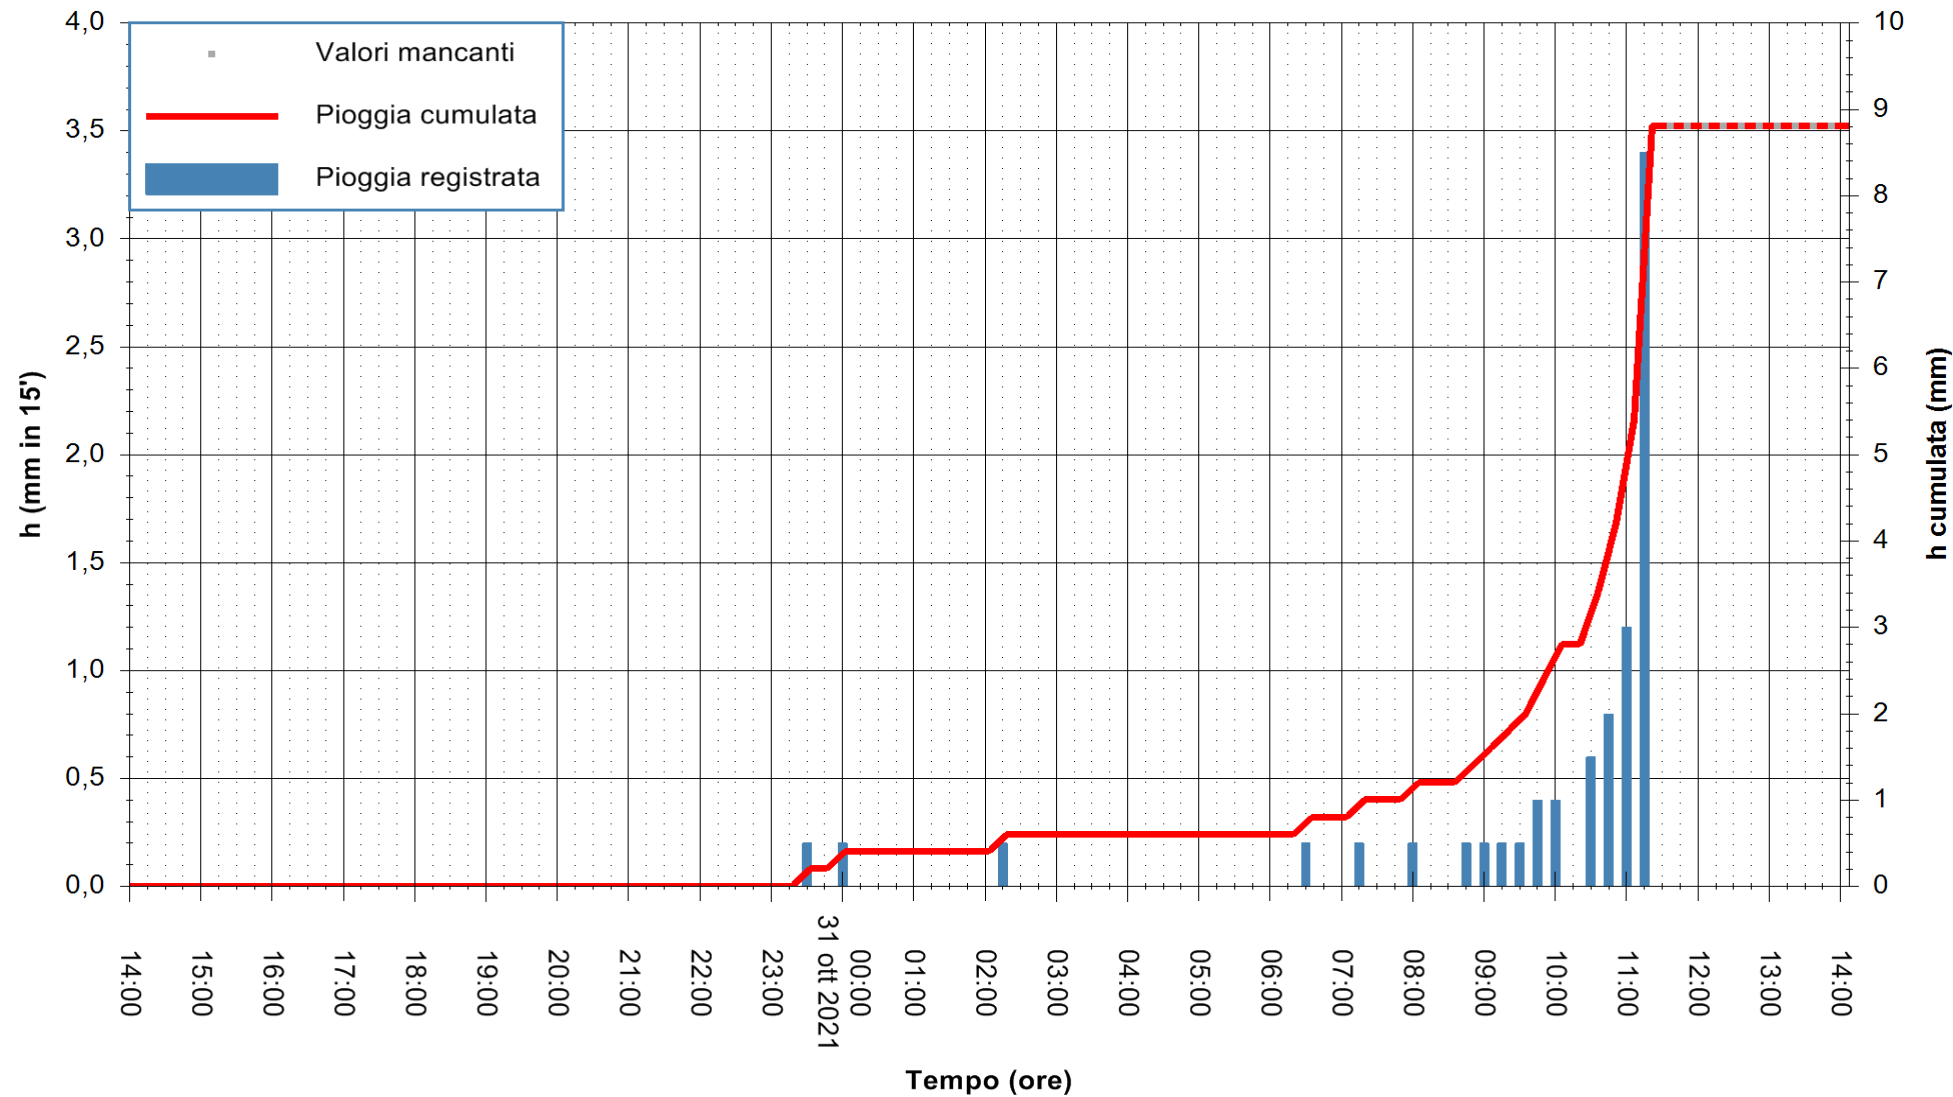

Stazione pluviometrica DIGA IS BARROCUS
Area DIGA IS BARROCUS

Pioggia registrata nelle ultime 24 ore
Estrazione dati delle ore 10:48 del 31/10/2021
Ultimo dato disponibile: 31/10/2021 alle 11:15

ARPAS
F.to il Dirigente Responsabile
Dott. Giuseppe Bianco

REGIONE AUTONOMA DE SARDIGNA
REGIONE AUTONOMA DELLA SARDEGNA

Stazione pluviometrica FLUMINI MANNU A FURTEI
Area PONTE SUL F.MANNU
Pioggia registrata nelle ultime 24 ore
Estrazione dati delle ore 10:48 del 31/10/2021
Ultimo dato disponibile: 31/10/2021 alle 11:30

ARPAS
F.to il Dirigente Responsabile
Dott. Giuseppe Bianco

REGIONE AUTONOMA DE SARDIGNA
REGIONE AUTONOMA DELLA SARDEGNA

Stazione pluviometrica CARBONIA C.RA FLUMENTEPIDO
Area FLUMETEPIDO

Pioggia registrata nelle ultime 24 ore
Estrazione dati delle ore 10:48 del 31/10/2021
Ultimo dato disponibile: 31/10/2021 alle 11:30