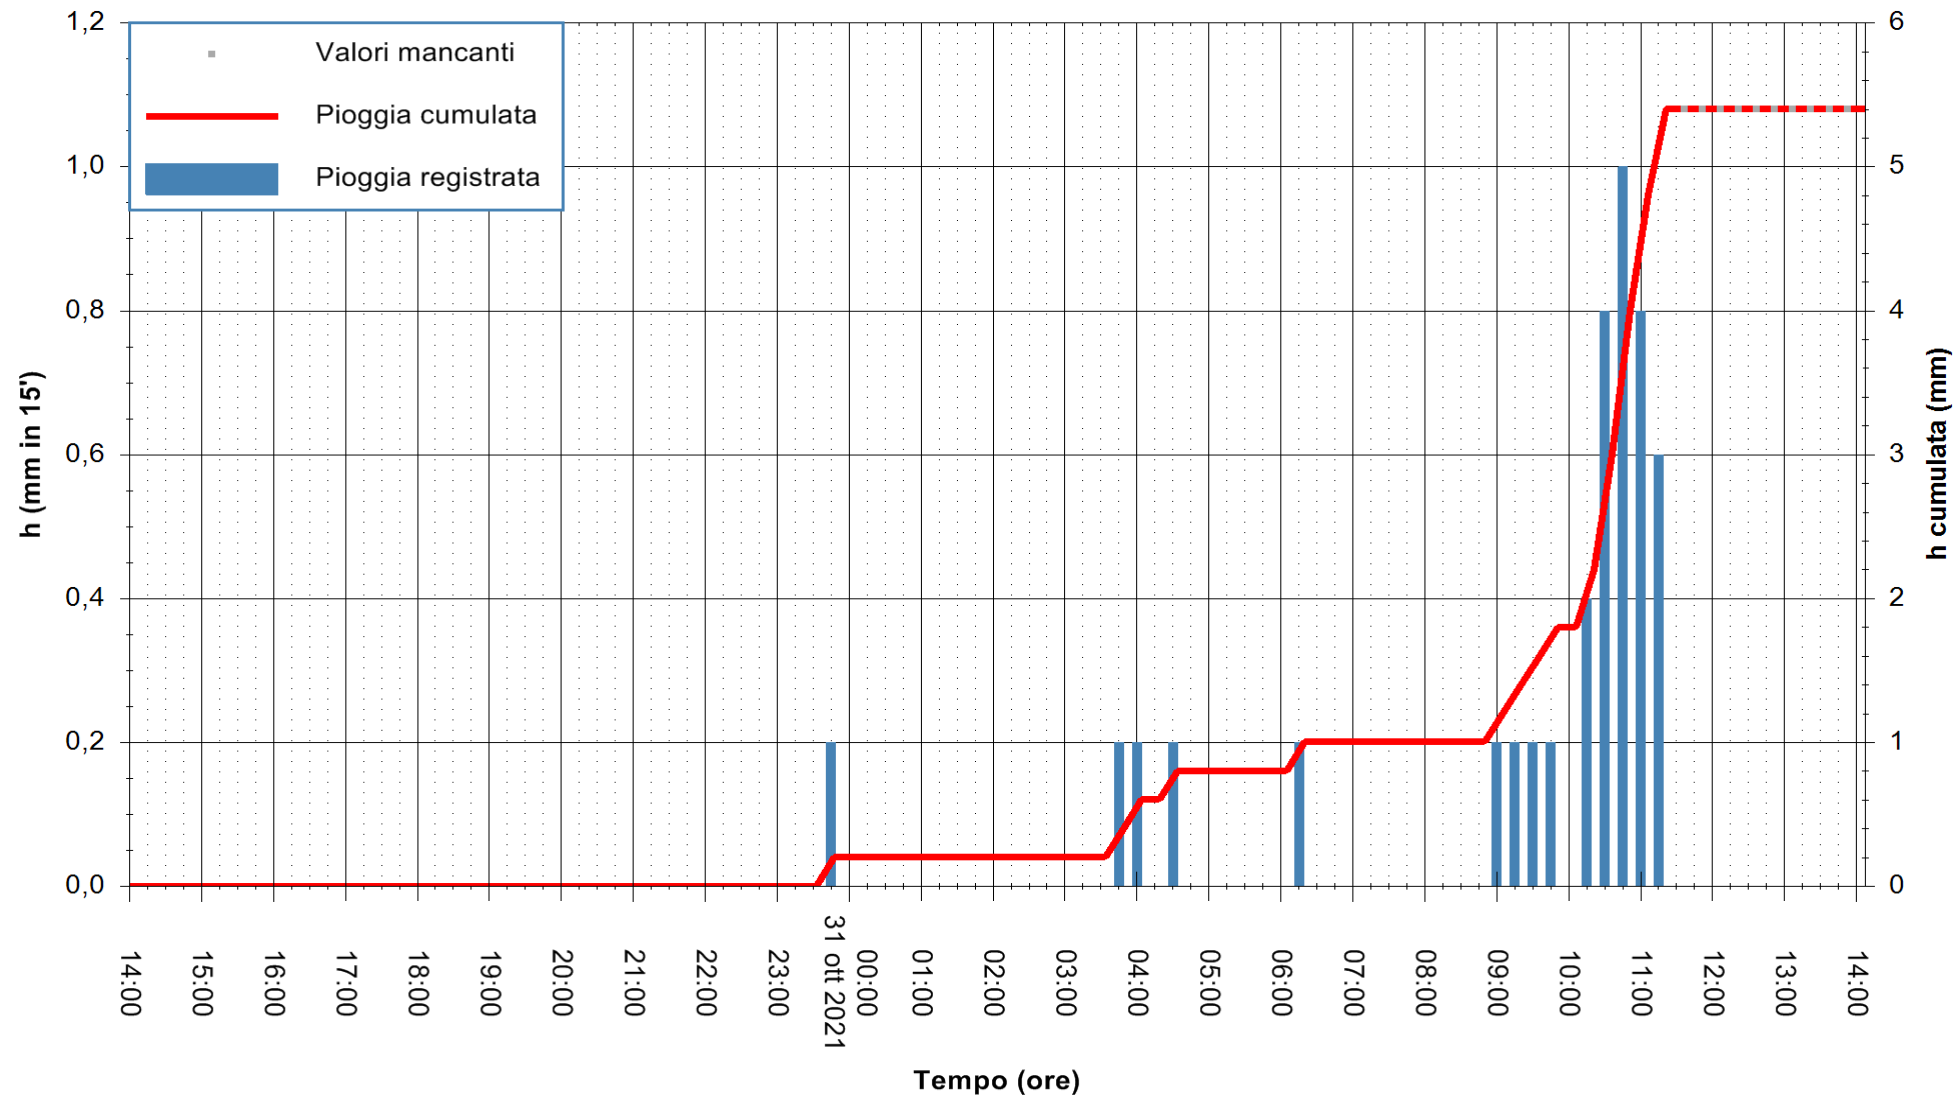

Stazione pluviometrica DIGA IS BARROCUS
Area DIGA IS BARROCUS

Pioggia registrata nelle ultime 24 ore
Estrazione dati delle ore 10:48 del 31/10/2021
Ultimo dato disponibile: 31/10/2021 alle 11:15

ARPAS
F.to il Dirigente Responsabile
Dott. Giuseppe Bianco

REGIONE AUTONOMA DE SARDIGNA
REGIONE AUTONOMA DELLA SARDEGNA

Stazione pluviometrica FLUMINI MANNU A FURTEI
Area PONTE SUL F.MANNU
Pioggia registrata nelle ultime 24 ore
Estrazione dati delle ore 10:48 del 31/10/2021
Ultimo dato disponibile: 31/10/2021 alle 11:30

ARPAS
F.to il Dirigente Responsabile
Dott. Giuseppe Bianco

REGIONE AUTONOMA DE SARDIGNA
REGIONE AUTONOMA DELLA SARDEGNA

Stazione pluviometrica CARBONIA C.RA FLUMENTEPIDO
Area FLUMETEPIDO

Pioggia registrata nelle ultime 24 ore
Estrazione dati delle ore 10:48 del 31/10/2021
Ultimo dato disponibile: 31/10/2021 alle 11:30