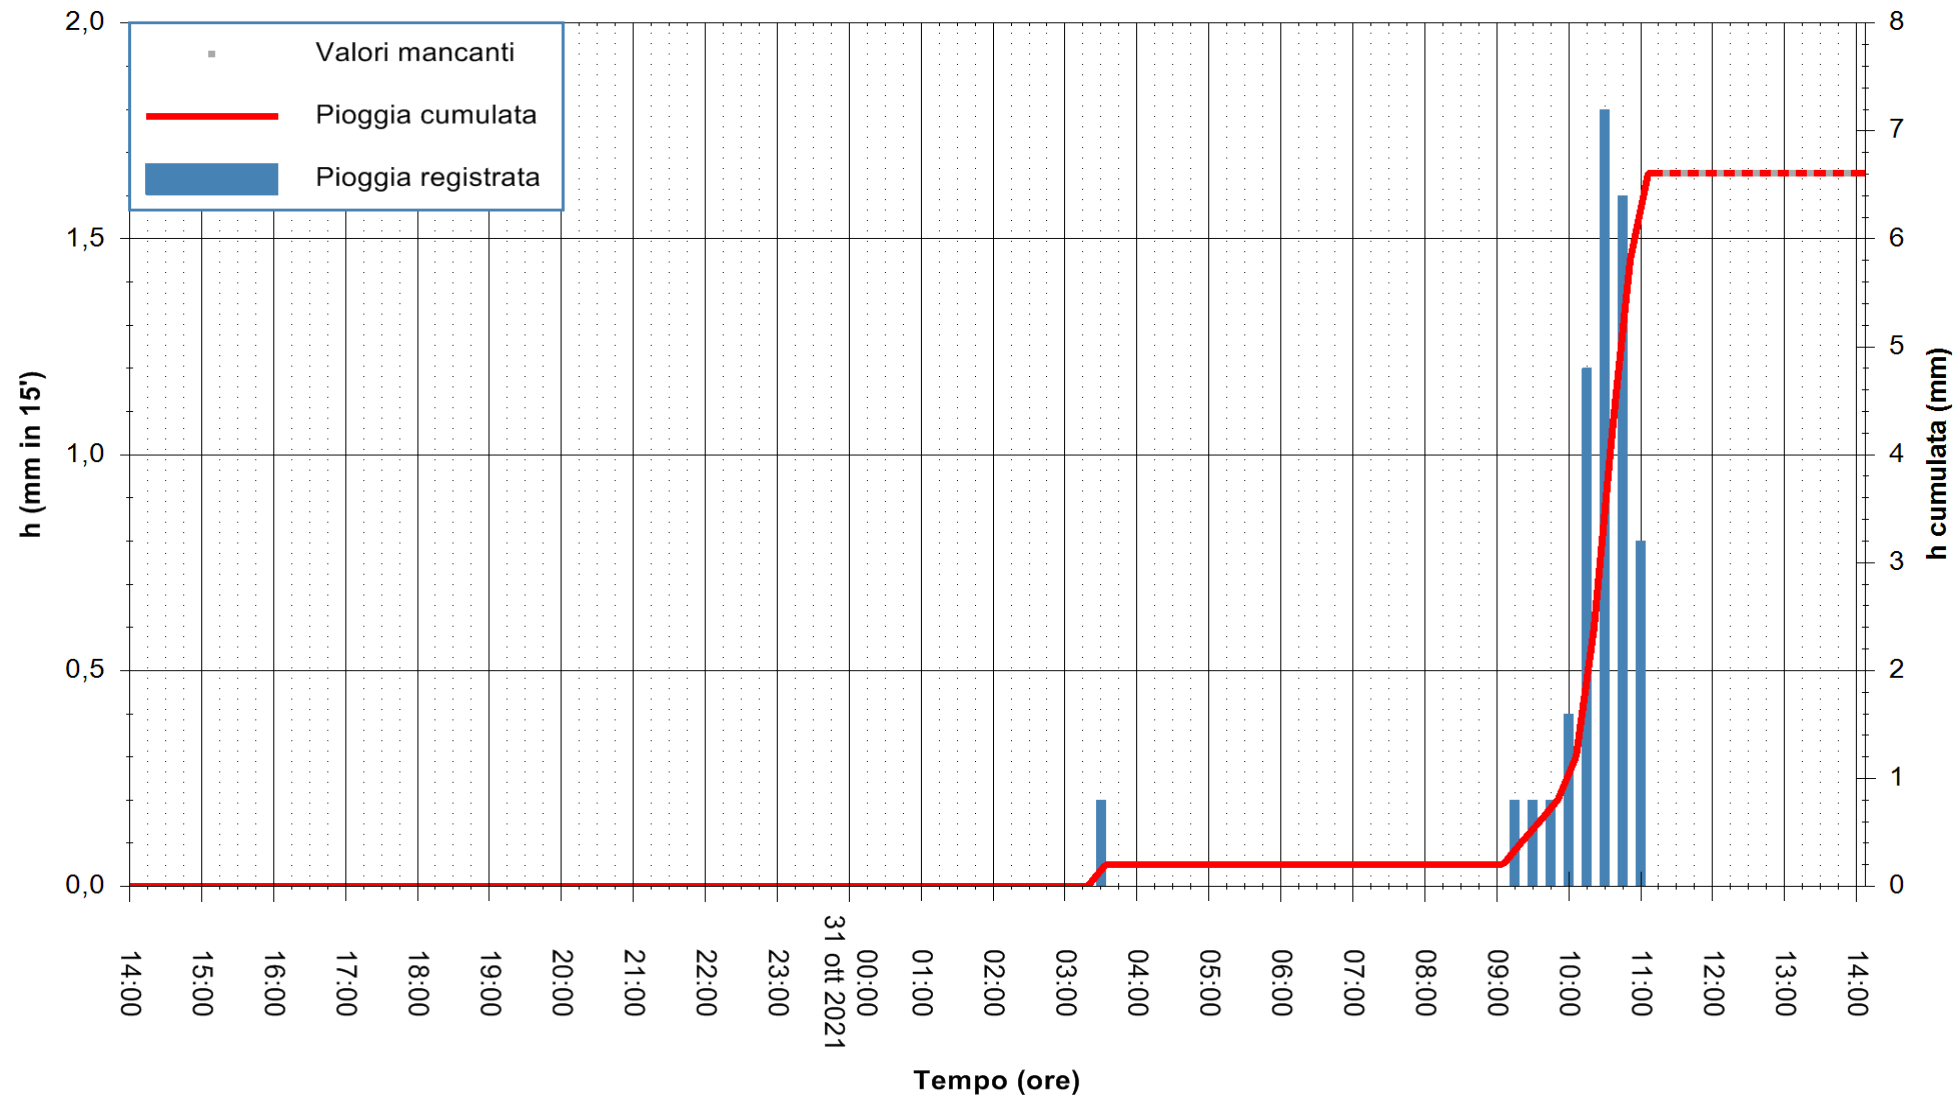

Stazione pluviometrica DIGA IS BARROCUS
Area DIGA IS BARROCUS

Pioggia registrata nelle ultime 24 ore
Estrazione dati delle ore 10:48 del 31/10/2021
Ultimo dato disponibile: 31/10/2021 alle 11:15

ARPAS
F.to il Dirigente Responsabile
Dott. Giuseppe Bianco

REGIONE AUTONOMA DE SARDIGNA
REGIONE AUTONOMA DELLA SARDEGNA

Stazione pluviometrica FLUMINI MANNU A FURTEI
Area PONTE SUL F.MANNU
Pioggia registrata nelle ultime 24 ore
Estrazione dati delle ore 10:48 del 31/10/2021
Ultimo dato disponibile: 31/10/2021 alle 11:30

ARPAS
F.to il Dirigente Responsabile
Dott. Giuseppe Bianco

REGIONE AUTONOMA DE SARDIGNA
REGIONE AUTONOMA DELLA SARDEGNA

Stazione pluviometrica CARBONIA C.RA FLUMENTEPIDO
Area FLUMETEPIDO

Pioggia registrata nelle ultime 24 ore
Estrazione dati delle ore 10:48 del 31/10/2021
Ultimo dato disponibile: 31/10/2021 alle 11:30