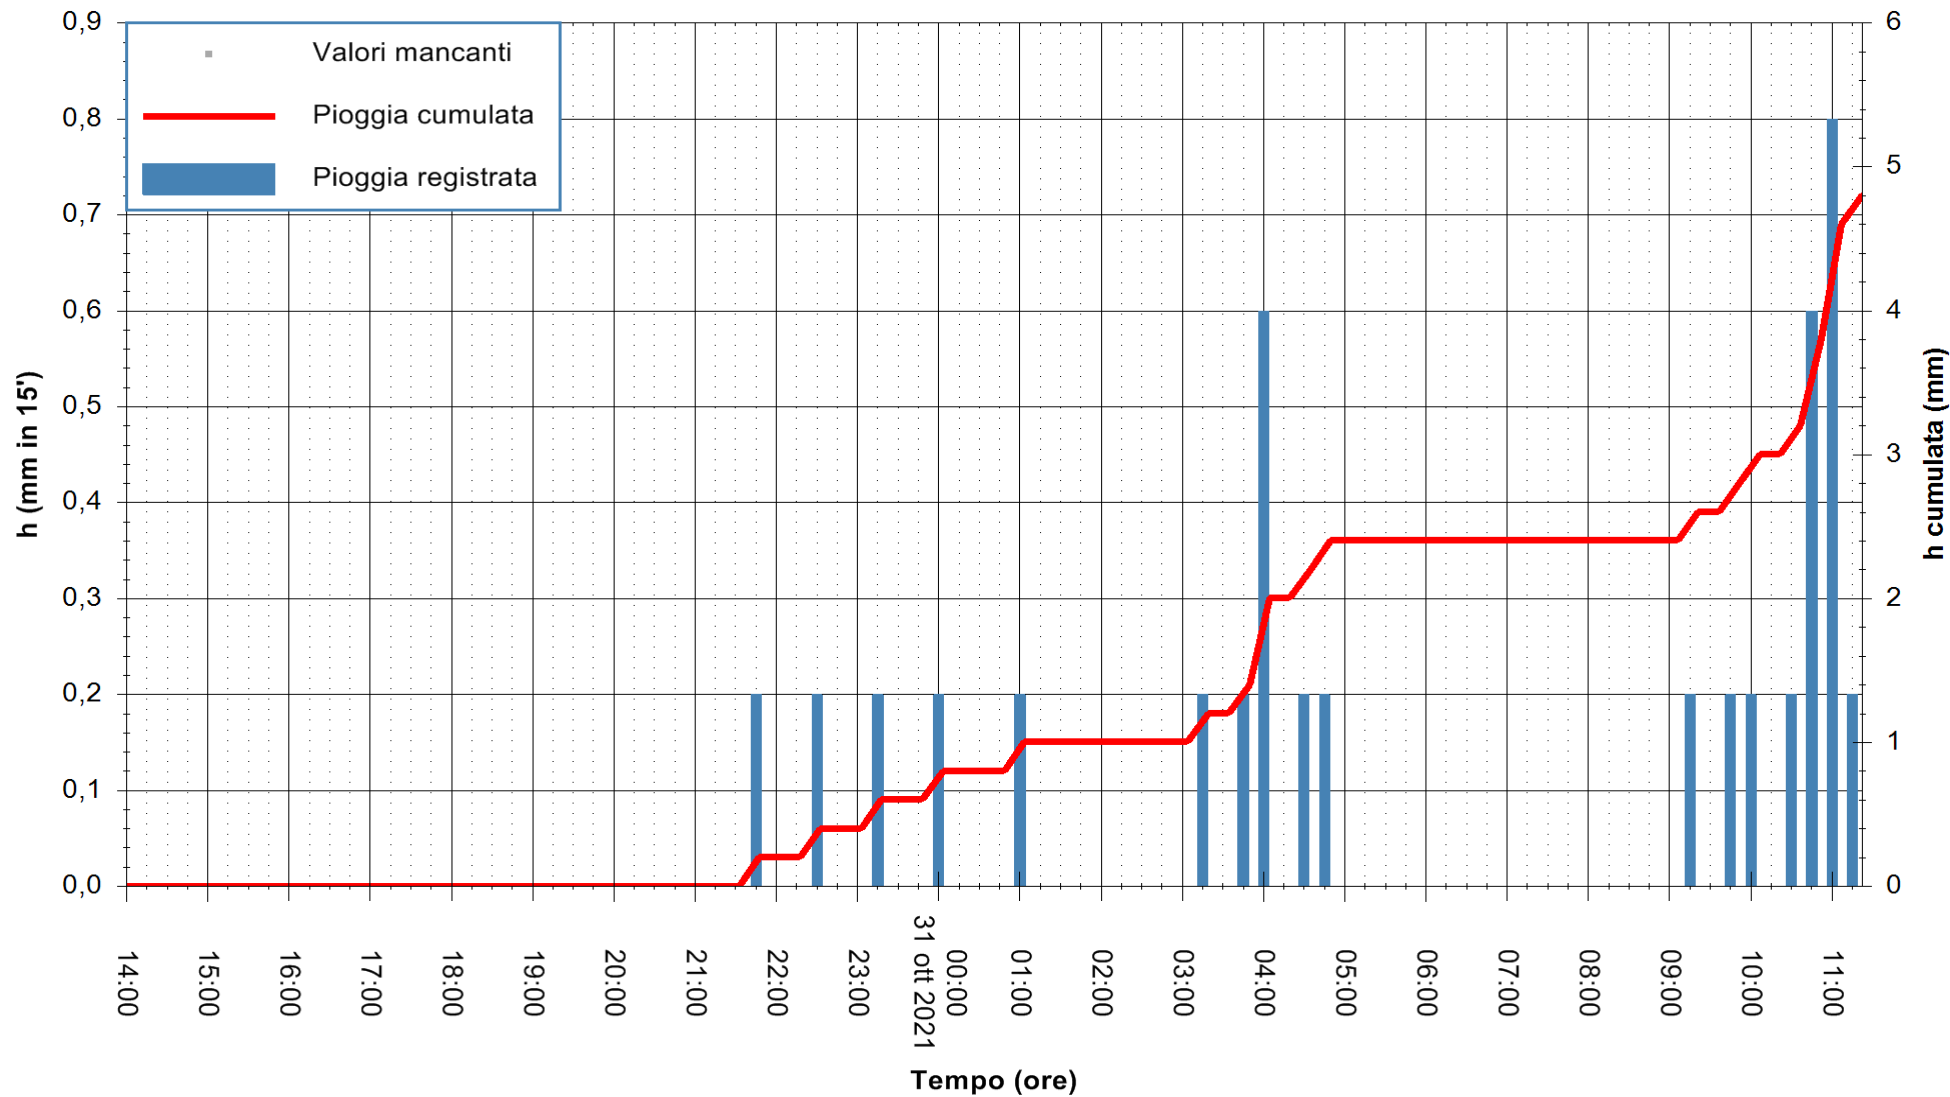

Stazione pluviometrica DIGA IS BARROCUS
Area DIGA IS BARROCUS

Pioggia registrata nelle ultime 24 ore
Estrazione dati delle ore 10:48 del 31/10/2021
Ultimo dato disponibile: 31/10/2021 alle 11:15

ARPAS
F.to il Dirigente Responsabile
Dott. Giuseppe Bianco

REGIONE AUTONOMA DE SARDIGNA
REGIONE AUTONOMA DELLA SARDEGNA

Stazione pluviometrica FLUMINI MANNU A FURTEI
Area PONTE SUL F.MANNU
Pioggia registrata nelle ultime 24 ore
Estrazione dati delle ore 10:48 del 31/10/2021
Ultimo dato disponibile: 31/10/2021 alle 11:30

ARPAS
F.to il Dirigente Responsabile
Dott. Giuseppe Bianco

REGIONE AUTONOMA DE SARDIGNA
REGIONE AUTONOMA DELLA SARDEGNA

Stazione pluviometrica CARBONIA C.RA FLUMENTEPIDO
Area FLUMETEPIDO

Pioggia registrata nelle ultime 24 ore
Estrazione dati delle ore 10:48 del 31/10/2021
Ultimo dato disponibile: 31/10/2021 alle 11:30