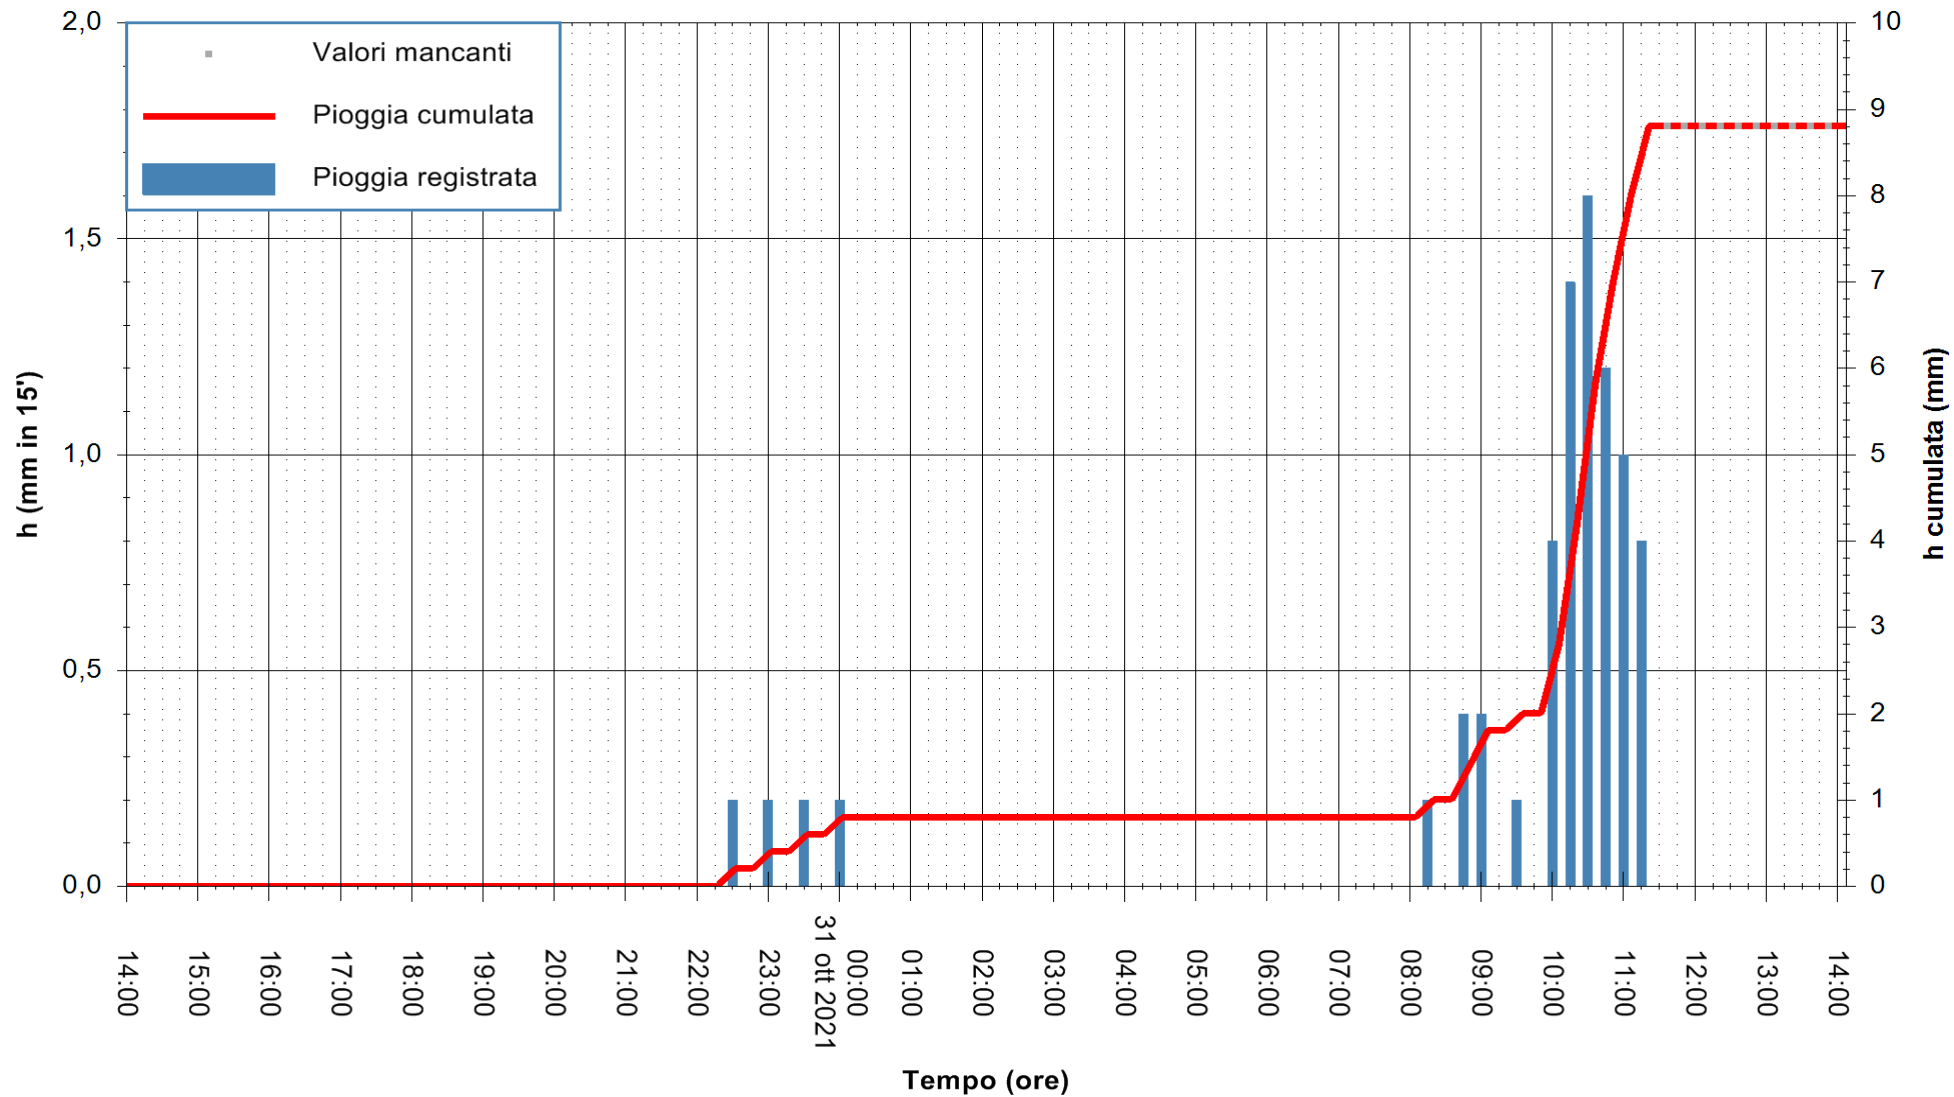

Stazione pluviometrica DIGA IS BARROCUS
Area DIGA IS BARROCUS

Pioggia registrata nelle ultime 24 ore
Estrazione dati delle ore 10:48 del 31/10/2021
Ultimo dato disponibile: 31/10/2021 alle 11:15

ARPAS
F.to il Dirigente Responsabile
Dott. Giuseppe Bianco

REGIONE AUTONOMA DE SARDIGNA
REGIONE AUTONOMA DELLA SARDEGNA

Stazione pluviometrica FLUMINI MANNU A FURTEI
Area PONTE SUL F.MANNU
Pioggia registrata nelle ultime 24 ore
Estrazione dati delle ore 10:48 del 31/10/2021
Ultimo dato disponibile: 31/10/2021 alle 11:30

ARPAS
F.to il Dirigente Responsabile
Dott. Giuseppe Bianco

REGIONE AUTONOMA DE SARDIGNA
REGIONE AUTONOMA DELLA SARDEGNA

Stazione pluviometrica CARBONIA C.RA FLUMENTEPIDO
Area FLUMETEPIDO

Pioggia registrata nelle ultime 24 ore
Estrazione dati delle ore 10:48 del 31/10/2021
Ultimo dato disponibile: 31/10/2021 alle 11:30