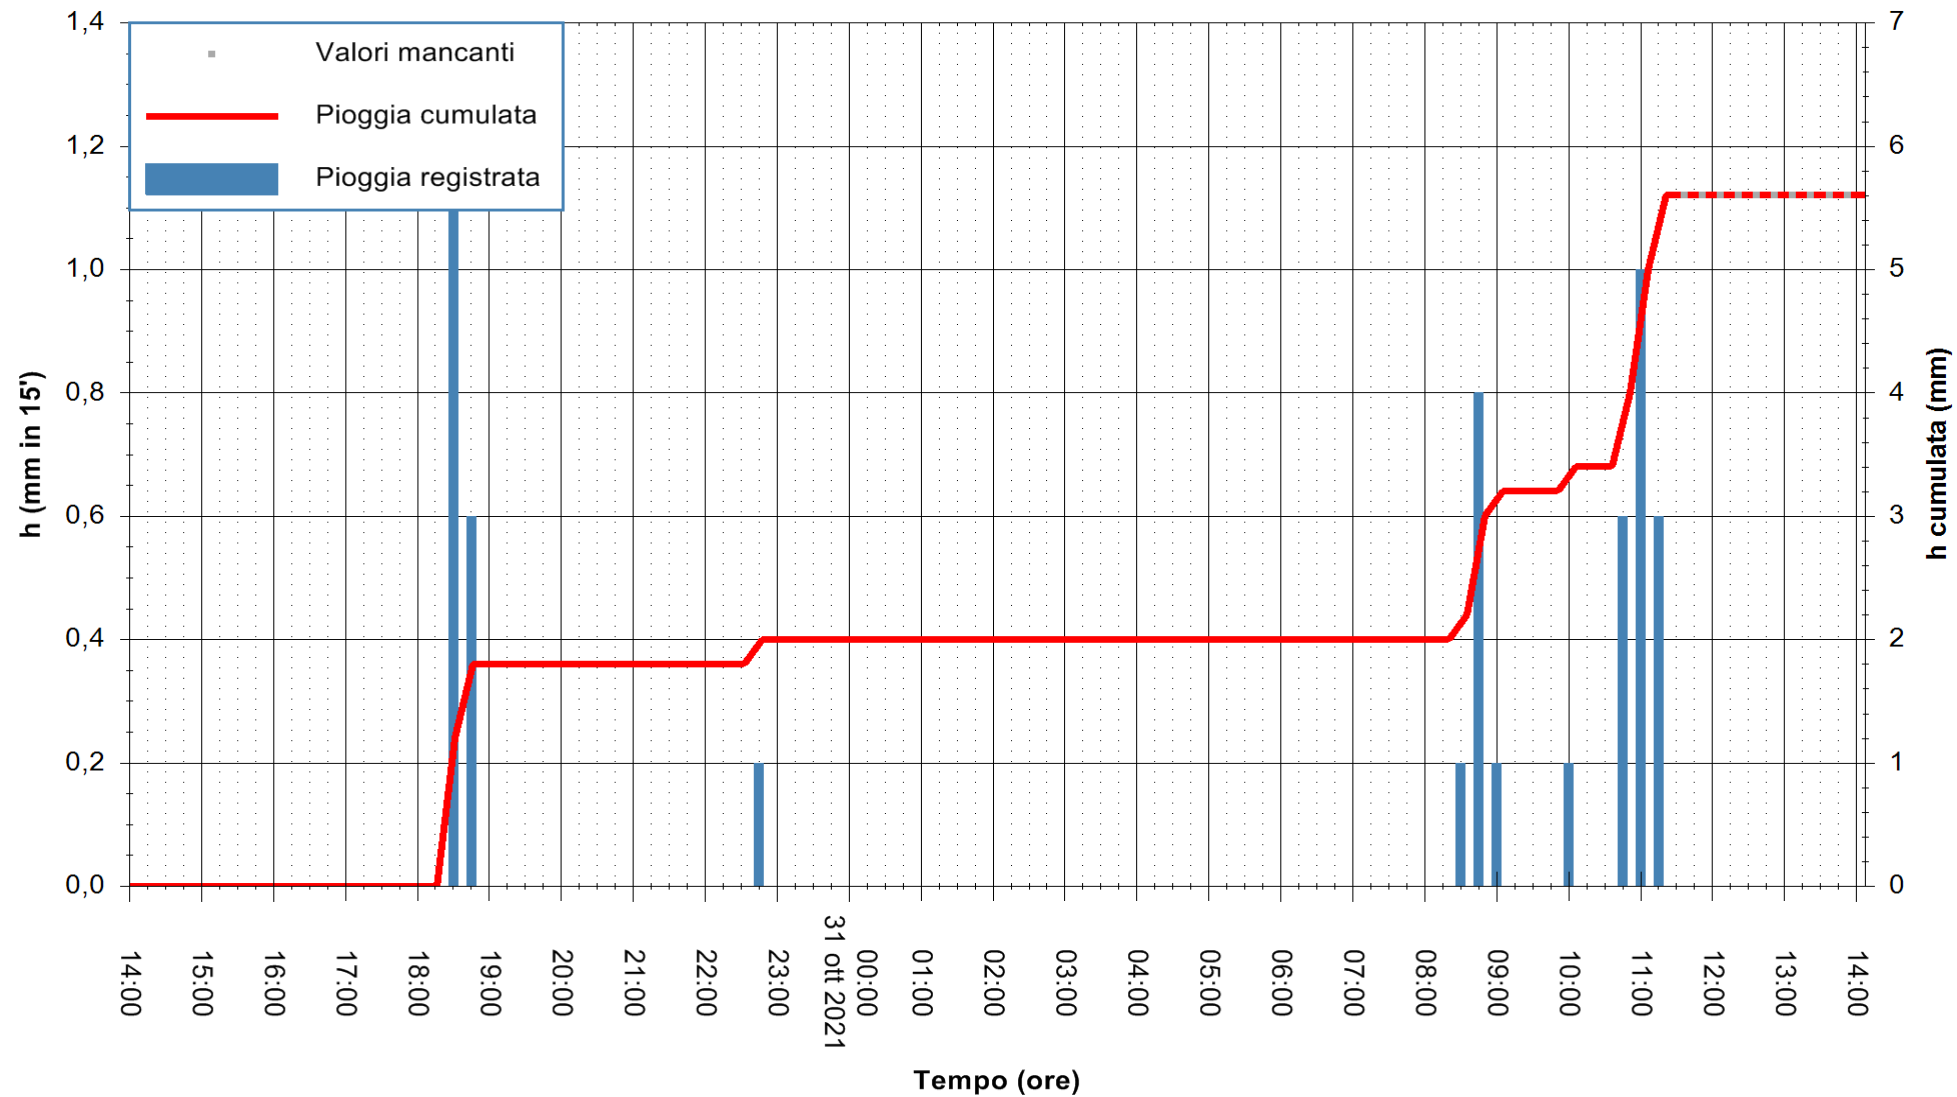

Stazione pluviometrica DIGA IS BARROCUS
Area DIGA IS BARROCUS

Pioggia registrata nelle ultime 24 ore
Estrazione dati delle ore 10:48 del 31/10/2021
Ultimo dato disponibile: 31/10/2021 alle 11:15

ARPAS
F.to il Dirigente Responsabile
Dott. Giuseppe Bianco

REGIONE AUTONOMA DE SARDIGNA
REGIONE AUTONOMA DELLA SARDEGNA

Stazione pluviometrica FLUMINI MANNU A FURTEI
Area PONTE SUL F.MANNU
Pioggia registrata nelle ultime 24 ore
Estrazione dati delle ore 10:48 del 31/10/2021
Ultimo dato disponibile: 31/10/2021 alle 11:30

ARPAS
F.to il Dirigente Responsabile
Dott. Giuseppe Bianco

REGIONE AUTONOMA DE SARDIGNA
REGIONE AUTONOMA DELLA SARDEGNA

Stazione pluviometrica CARBONIA C.RA FLUMENTEPIDO
Area FLUMETEPIDO

Pioggia registrata nelle ultime 24 ore
Estrazione dati delle ore 10:48 del 31/10/2021
Ultimo dato disponibile: 31/10/2021 alle 11:30