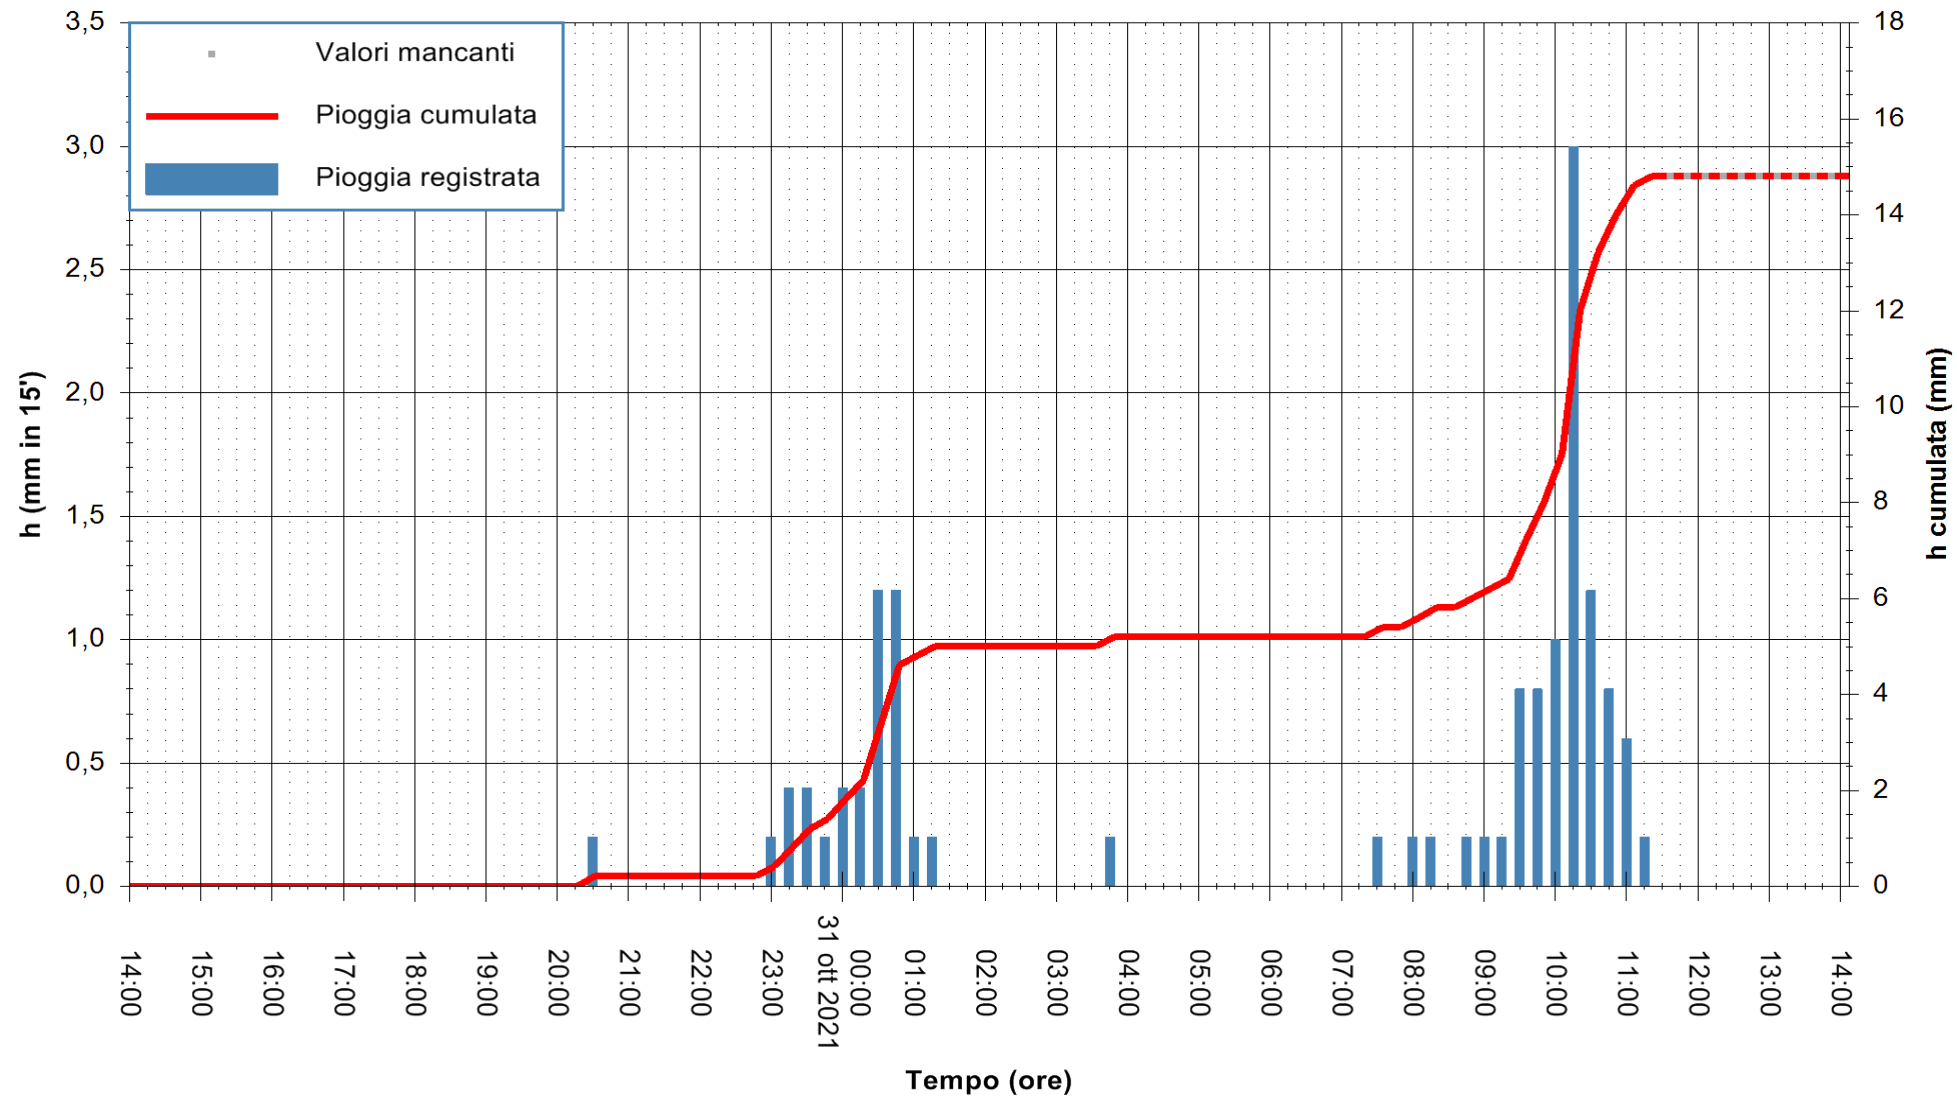

Stazione pluviometrica DIGA IS BARROCUS
Area DIGA IS BARROCUS

Pioggia registrata nelle ultime 24 ore
Estrazione dati delle ore 10:48 del 31/10/2021
Ultimo dato disponibile: 31/10/2021 alle 11:15

ARPAS
F.to il Dirigente Responsabile
Dott. Giuseppe Bianco

REGIONE AUTONOMA DE SARDIGNA
REGIONE AUTONOMA DELLA SARDEGNA

Stazione pluviometrica FLUMINI MANNU A FURTEI
Area PONTE SUL F.MANNU
Pioggia registrata nelle ultime 24 ore
Estrazione dati delle ore 10:48 del 31/10/2021
Ultimo dato disponibile: 31/10/2021 alle 11:30

ARPAS
F.to il Dirigente Responsabile
Dott. Giuseppe Bianco

REGIONE AUTONOMA DE SARDIGNA
REGIONE AUTONOMA DELLA SARDEGNA

Stazione pluviometrica CARBONIA C.RA FLUMENTEPIDO
Area FLUMETEPIDO

Pioggia registrata nelle ultime 24 ore
Estrazione dati delle ore 10:48 del 31/10/2021
Ultimo dato disponibile: 31/10/2021 alle 11:30