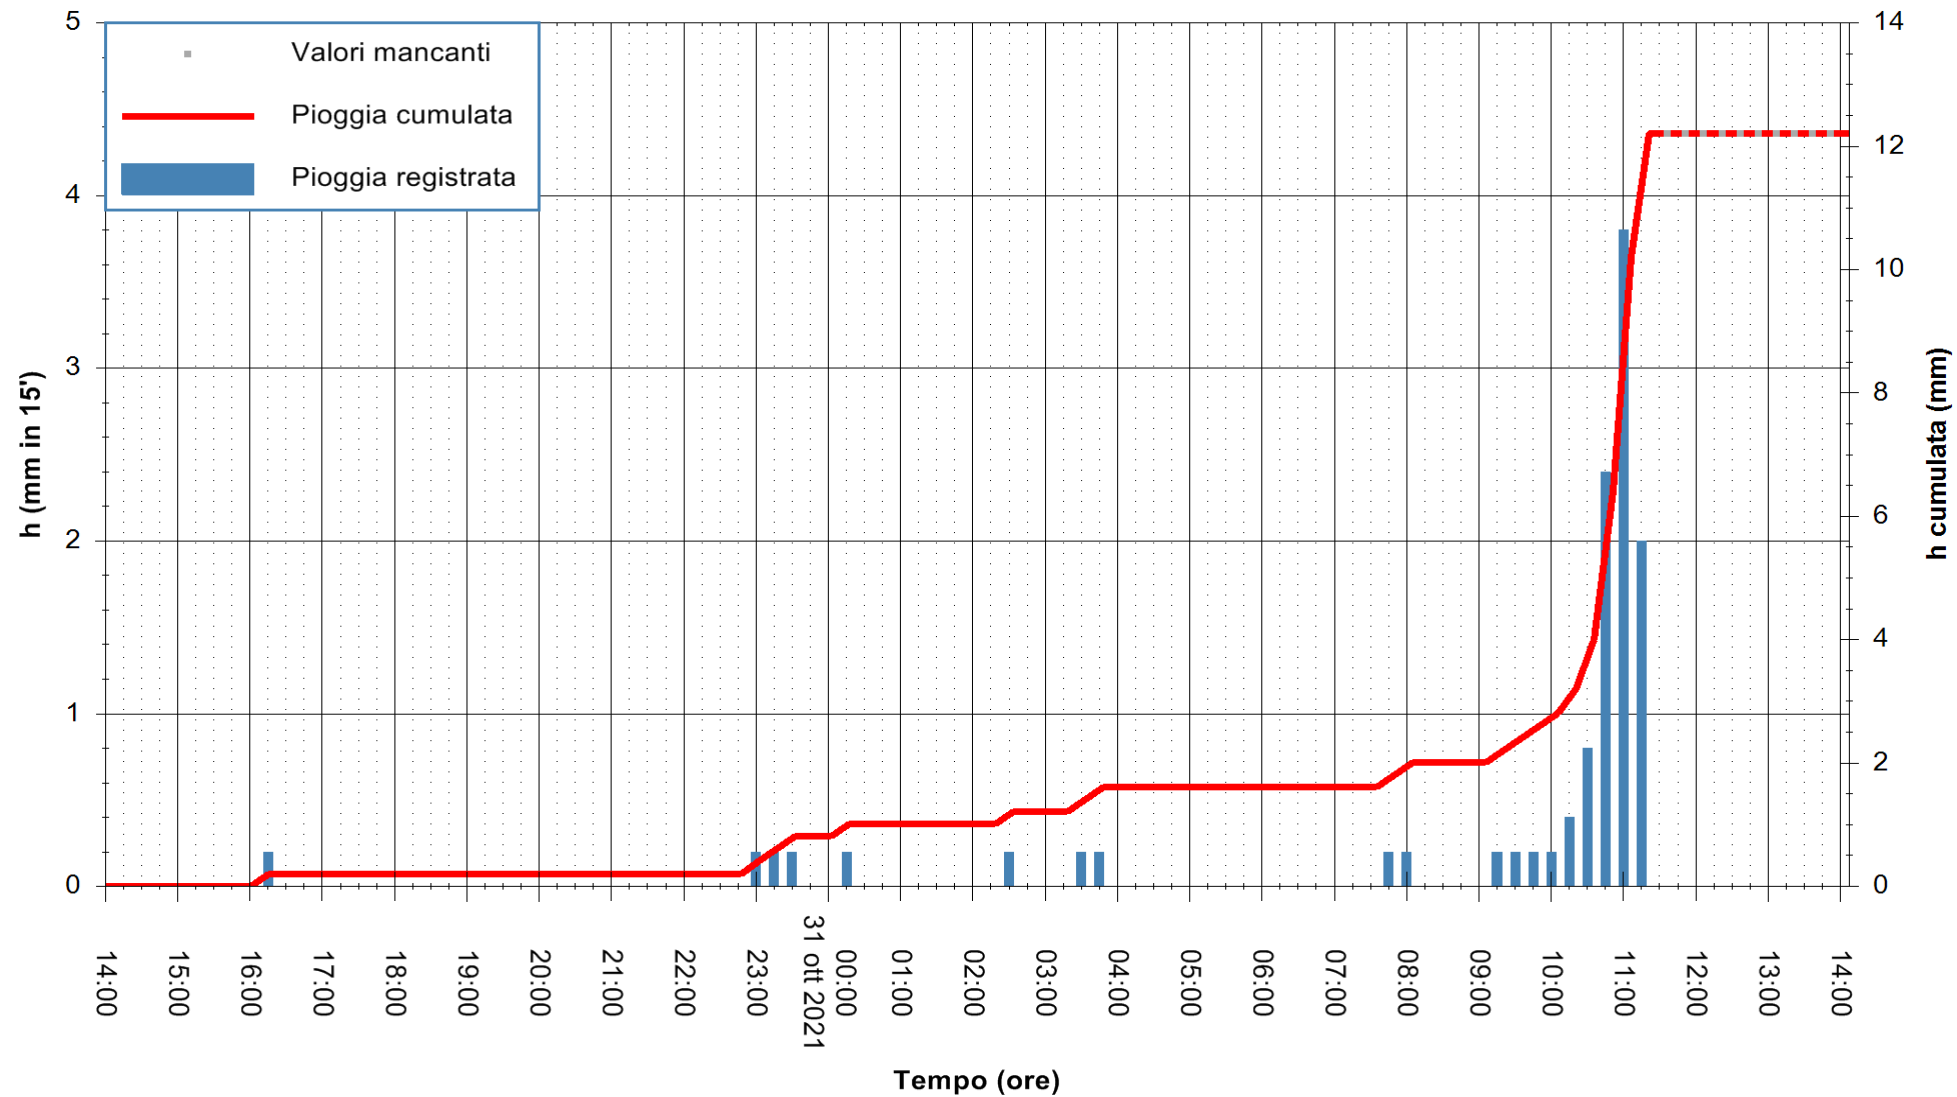

Stazione pluviometrica DIGA IS BARROCUS
Area DIGA IS BARROCUS

Pioggia registrata nelle ultime 24 ore
Estrazione dati delle ore 10:48 del 31/10/2021
Ultimo dato disponibile: 31/10/2021 alle 11:15

ARPAS
F.to il Dirigente Responsabile
Dott. Giuseppe Bianco

REGIONE AUTONOMA DE SARDIGNA
REGIONE AUTONOMA DELLA SARDEGNA

Stazione pluviometrica FLUMINI MANNU A FURTEI
Area PONTE SUL F.MANNU
Pioggia registrata nelle ultime 24 ore
Estrazione dati delle ore 10:48 del 31/10/2021
Ultimo dato disponibile: 31/10/2021 alle 11:30

ARPAS
F.to il Dirigente Responsabile
Dott. Giuseppe Bianco

REGIONE AUTONOMA DE SARDIGNA
REGIONE AUTONOMA DELLA SARDEGNA

Stazione pluviometrica CARBONIA C.RA FLUMENTEPIDO
Area FLUMETEPIDO

Pioggia registrata nelle ultime 24 ore
Estrazione dati delle ore 10:48 del 31/10/2021
Ultimo dato disponibile: 31/10/2021 alle 11:30