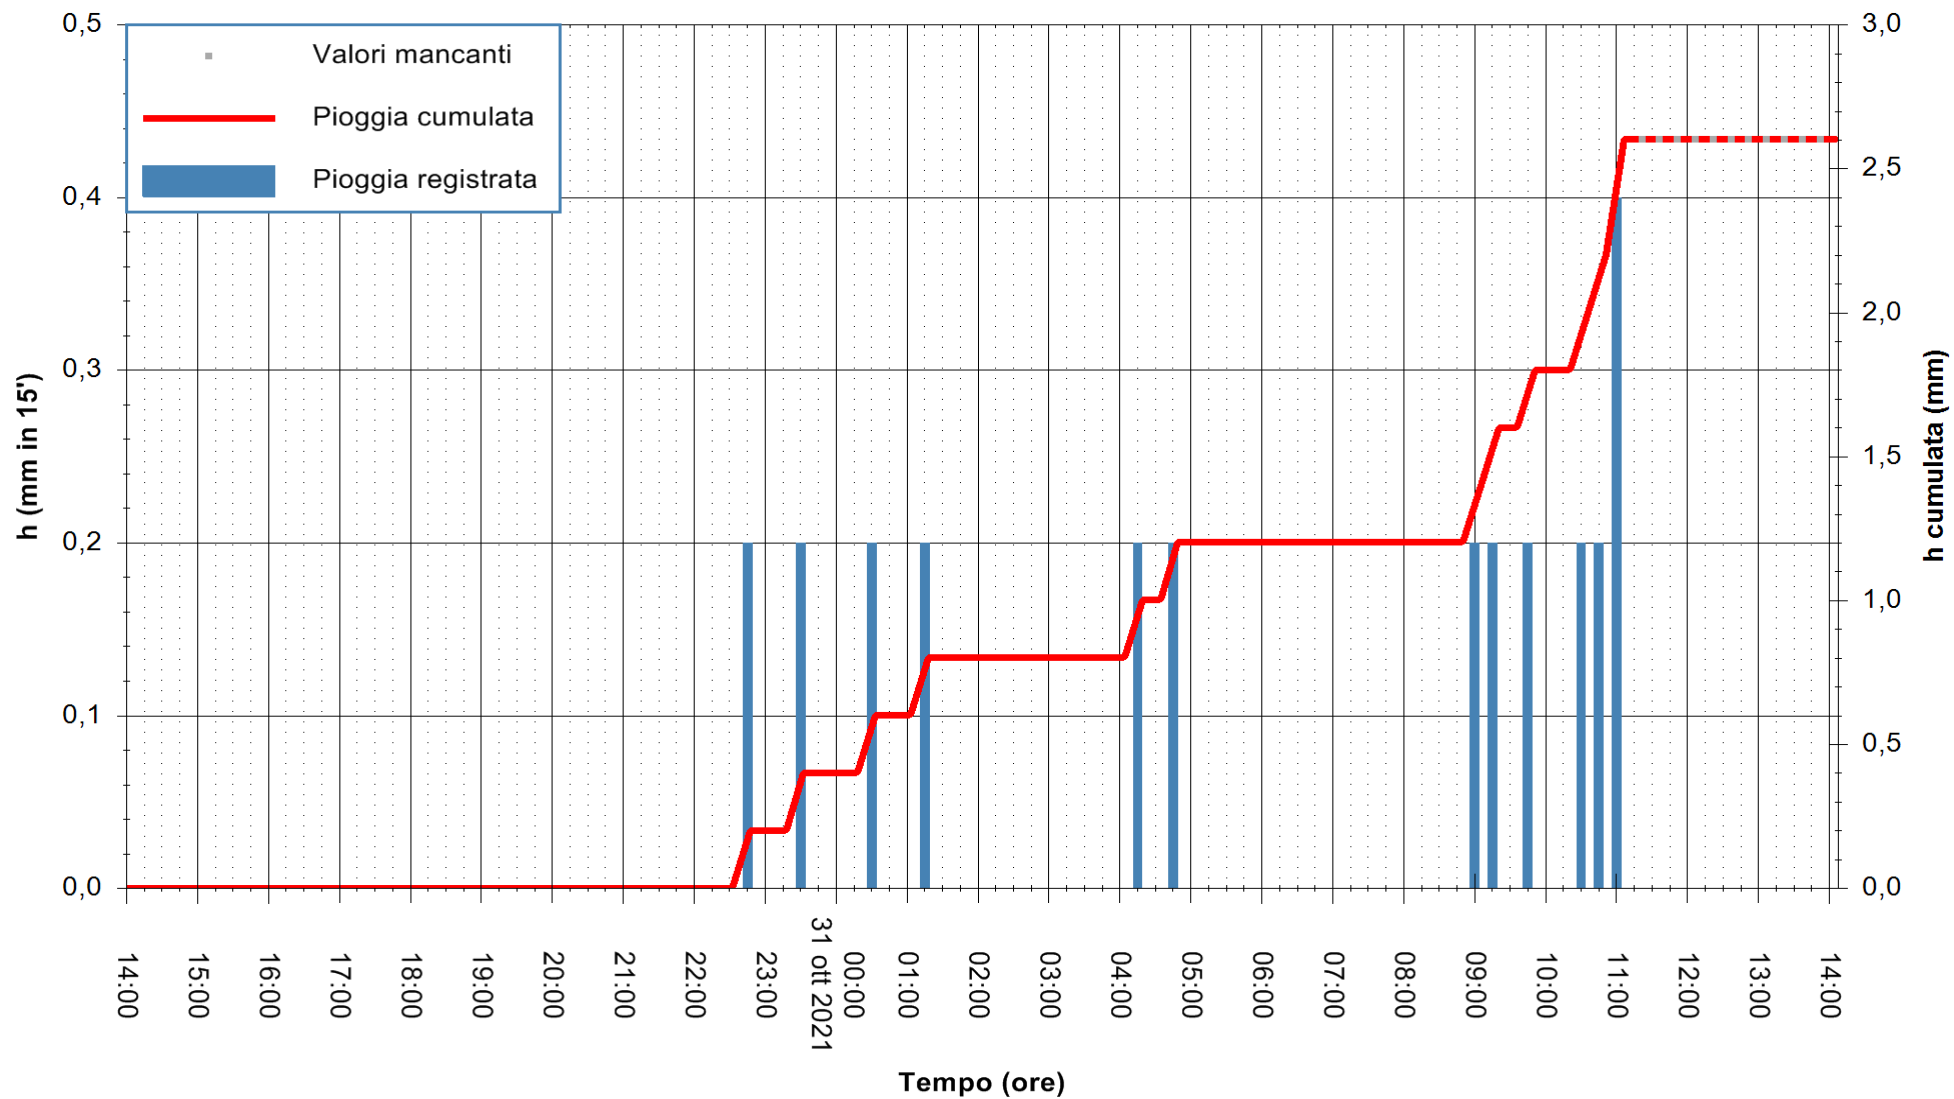

Stazione pluviometrica DIGA IS BARROCUS
Area DIGA IS BARROCUS

Pioggia registrata nelle ultime 24 ore
Estrazione dati delle ore 10:48 del 31/10/2021
Ultimo dato disponibile: 31/10/2021 alle 11:15

ARPAS
F.to il Dirigente Responsabile
Dott. Giuseppe Bianco

REGIONE AUTONOMA DE SARDIGNA
REGIONE AUTONOMA DELLA SARDEGNA

Stazione pluviometrica FLUMINI MANNU A FURTEI
Area PONTE SUL F.MANNU
Pioggia registrata nelle ultime 24 ore
Estrazione dati delle ore 10:48 del 31/10/2021
Ultimo dato disponibile: 31/10/2021 alle 11:30

ARPAS
F.to il Dirigente Responsabile
Dott. Giuseppe Bianco

REGIONE AUTONOMA DE SARDIGNA
REGIONE AUTONOMA DELLA SARDEGNA

Stazione pluviometrica CARBONIA C.RA FLUMENTEPIDO
Area FLUMETEPIDO

Pioggia registrata nelle ultime 24 ore
Estrazione dati delle ore 10:48 del 31/10/2021
Ultimo dato disponibile: 31/10/2021 alle 11:30