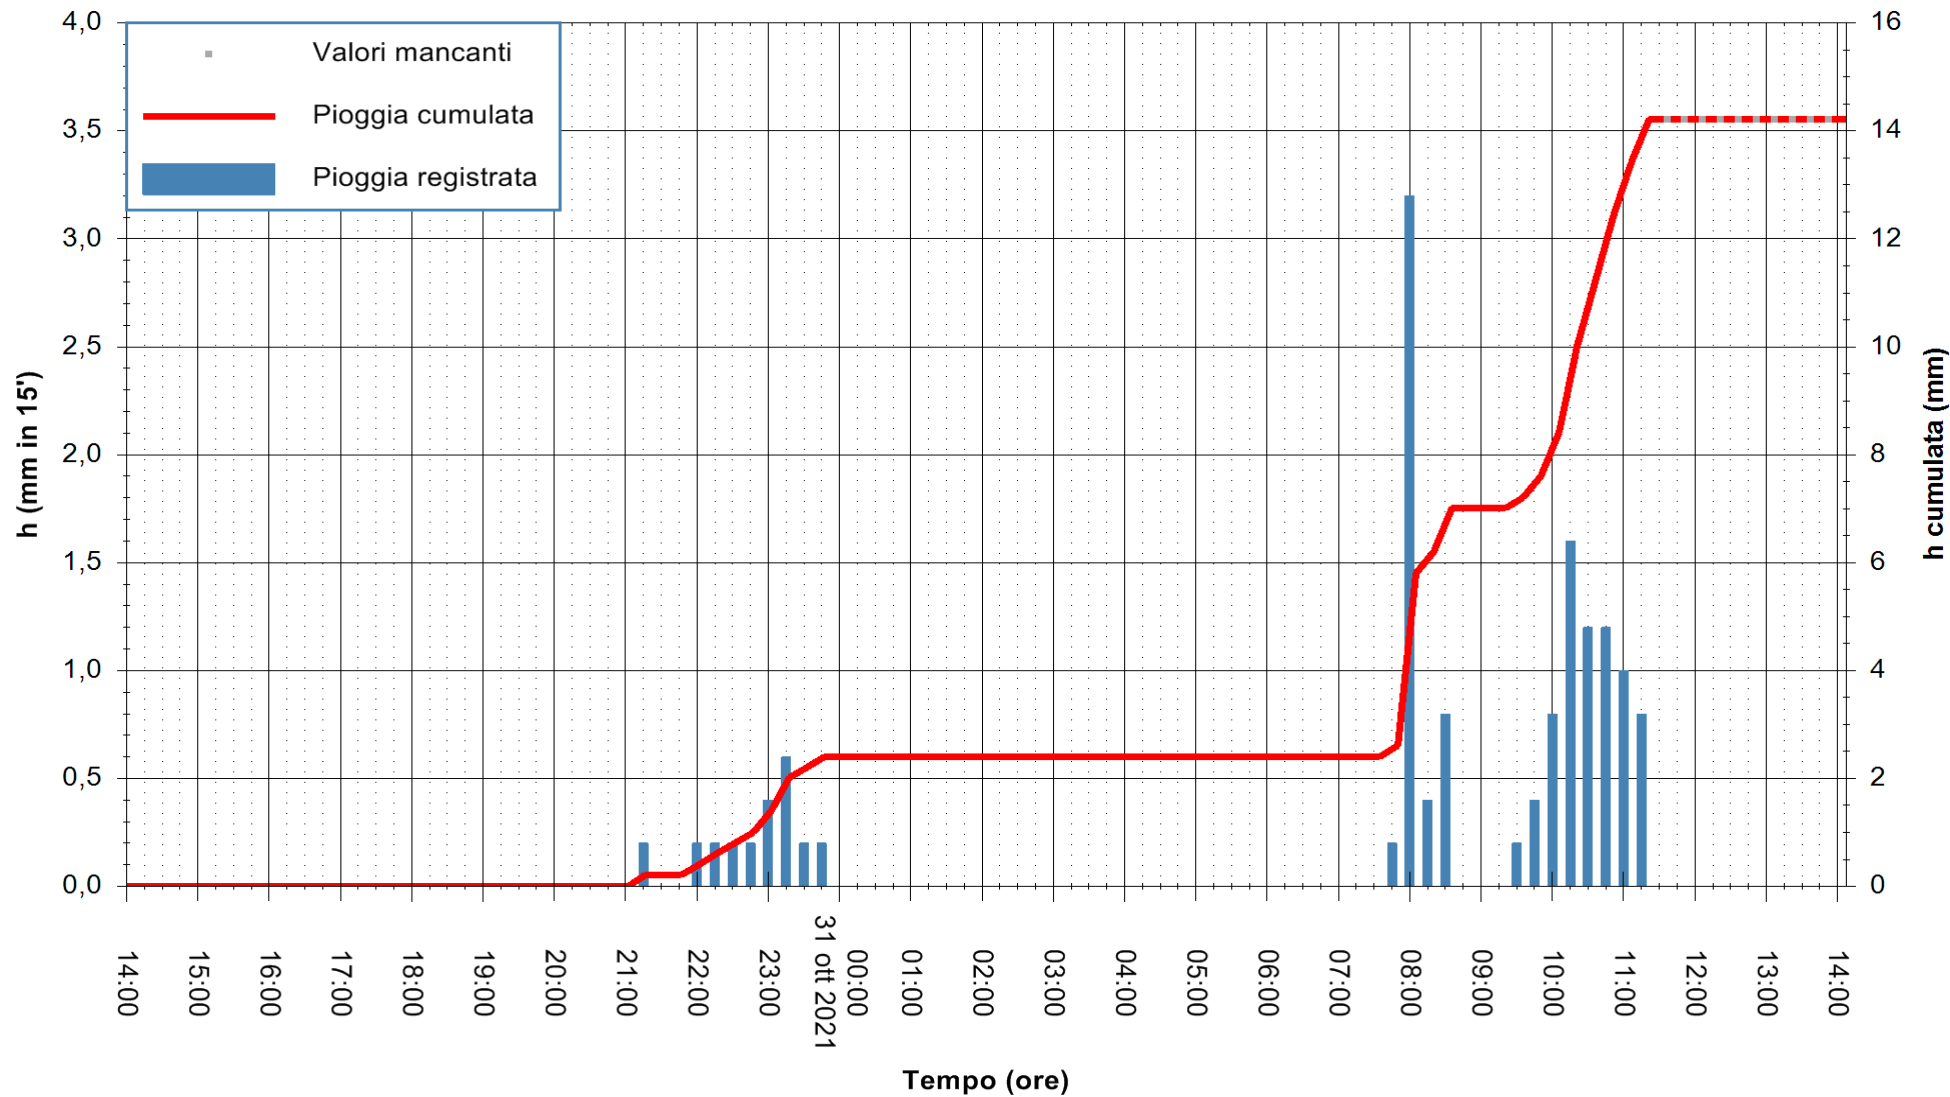

Stazione pluviometrica DIGA IS BARROCUS
Area DIGA IS BARROCUS

Pioggia registrata nelle ultime 24 ore
Estrazione dati delle ore 10:48 del 31/10/2021
Ultimo dato disponibile: 31/10/2021 alle 11:15

ARPAS
F.to il Dirigente Responsabile
Dott. Giuseppe Bianco

REGIONE AUTONOMA DE SARDIGNA
REGIONE AUTONOMA DELLA SARDEGNA

Stazione pluviometrica FLUMINI MANNU A FURTEI
Area PONTE SUL F.MANNU
Pioggia registrata nelle ultime 24 ore
Estrazione dati delle ore 10:48 del 31/10/2021
Ultimo dato disponibile: 31/10/2021 alle 11:30

ARPAS
F.to il Dirigente Responsabile
Dott. Giuseppe Bianco

REGIONE AUTONOMA DE SARDIGNA
REGIONE AUTONOMA DELLA SARDEGNA

Stazione pluviometrica CARBONIA C.RA FLUMENTEPIDO
Area FLUMETEPIDO

Pioggia registrata nelle ultime 24 ore
Estrazione dati delle ore 10:48 del 31/10/2021
Ultimo dato disponibile: 31/10/2021 alle 11:30