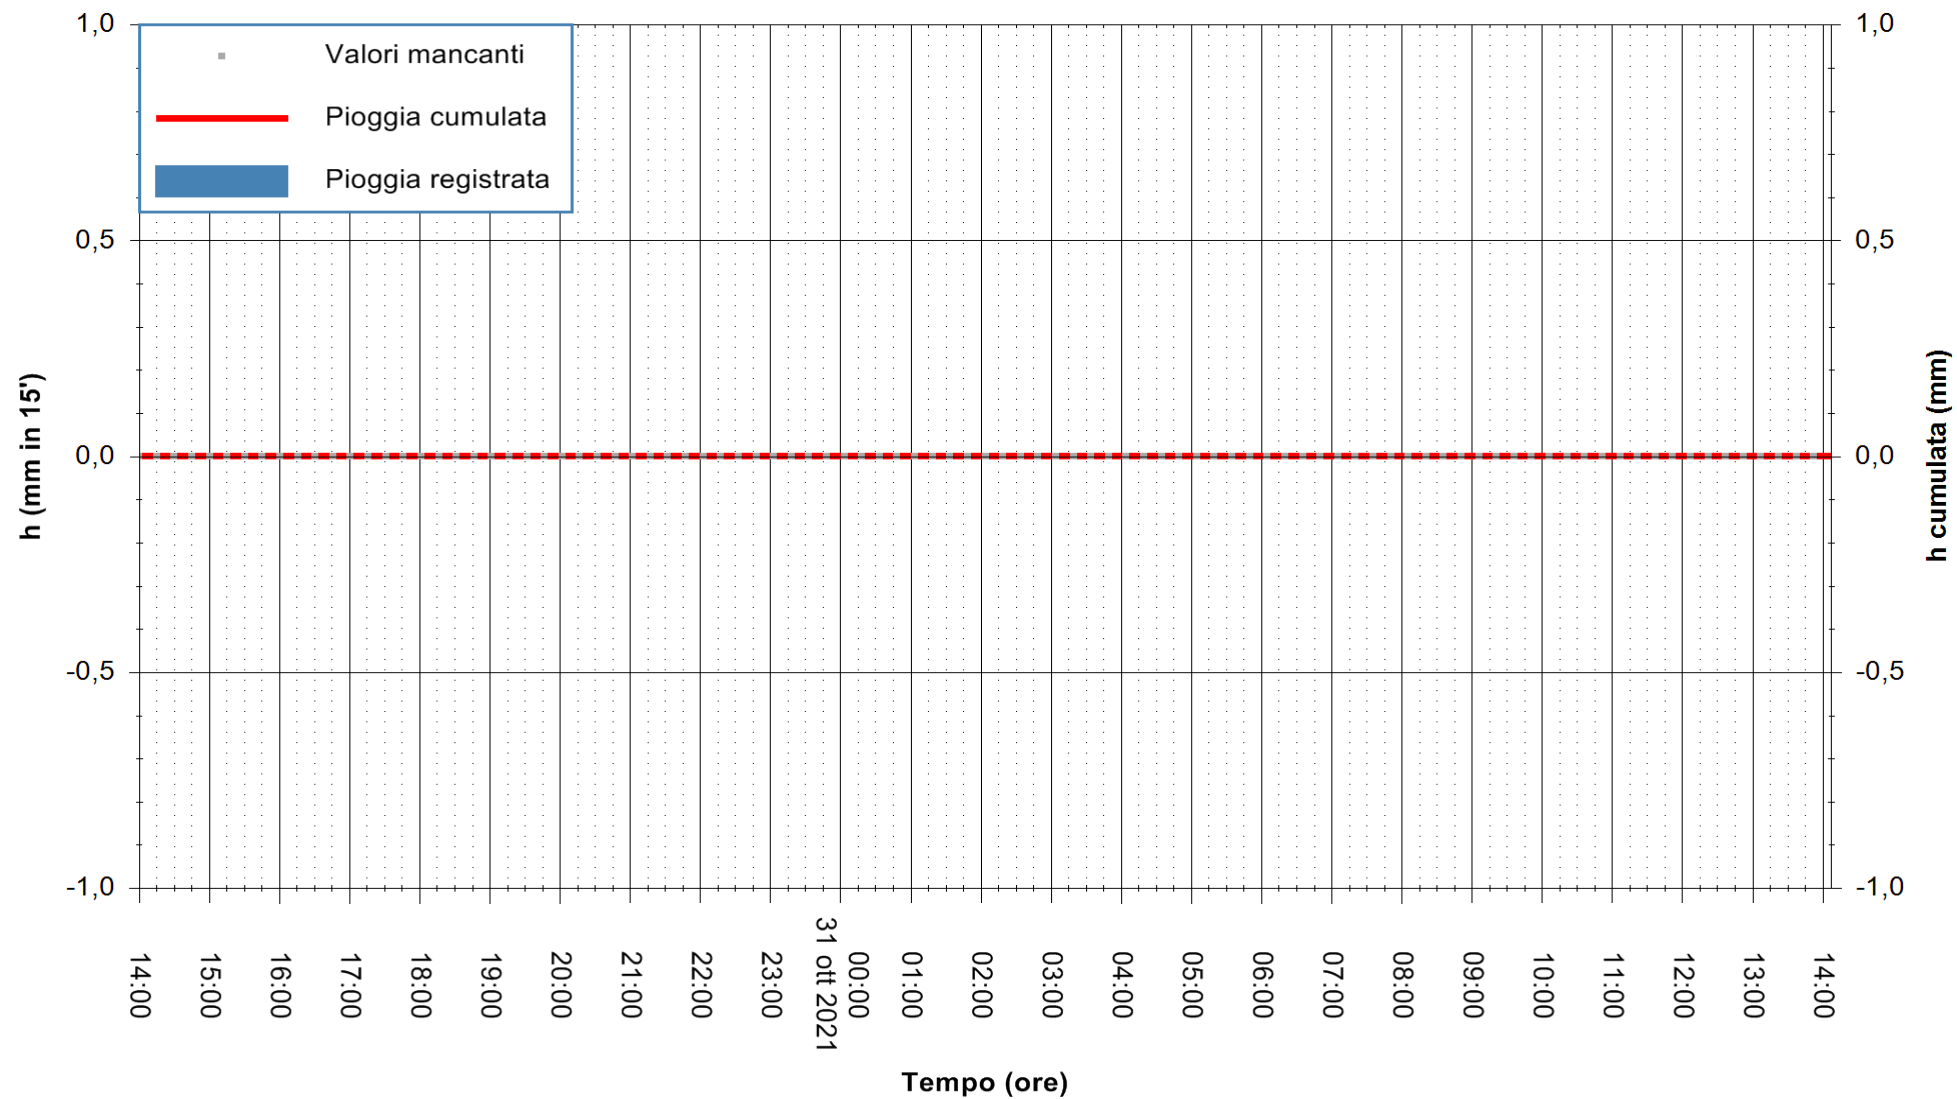

Stazione pluviometrica DIGA IS BARROCUS
Area DIGA IS BARROCUS

Pioggia registrata nelle ultime 24 ore
Estrazione dati delle ore 10:48 del 31/10/2021
Ultimo dato disponibile: 31/10/2021 alle 11:15

ARPAS
F.to il Dirigente Responsabile
Dott. Giuseppe Bianco

REGIONE AUTONOMA DE SARDIGNA
REGIONE AUTONOMA DELLA SARDEGNA

Stazione pluviometrica FLUMINI MANNU A FURTEI
Area PONTE SUL F.MANNU
Pioggia registrata nelle ultime 24 ore
Estrazione dati delle ore 10:48 del 31/10/2021
Ultimo dato disponibile: 31/10/2021 alle 11:30

ARPAS
F.to il Dirigente Responsabile
Dott. Giuseppe Bianco

REGIONE AUTONOMA DE SARDIGNA
REGIONE AUTONOMA DELLA SARDEGNA

Stazione pluviometrica CARBONIA C.RA FLUMENTEPIDO
Area FLUMETEPIDO

Pioggia registrata nelle ultime 24 ore
Estrazione dati delle ore 10:48 del 31/10/2021
Ultimo dato disponibile: 31/10/2021 alle 11:30