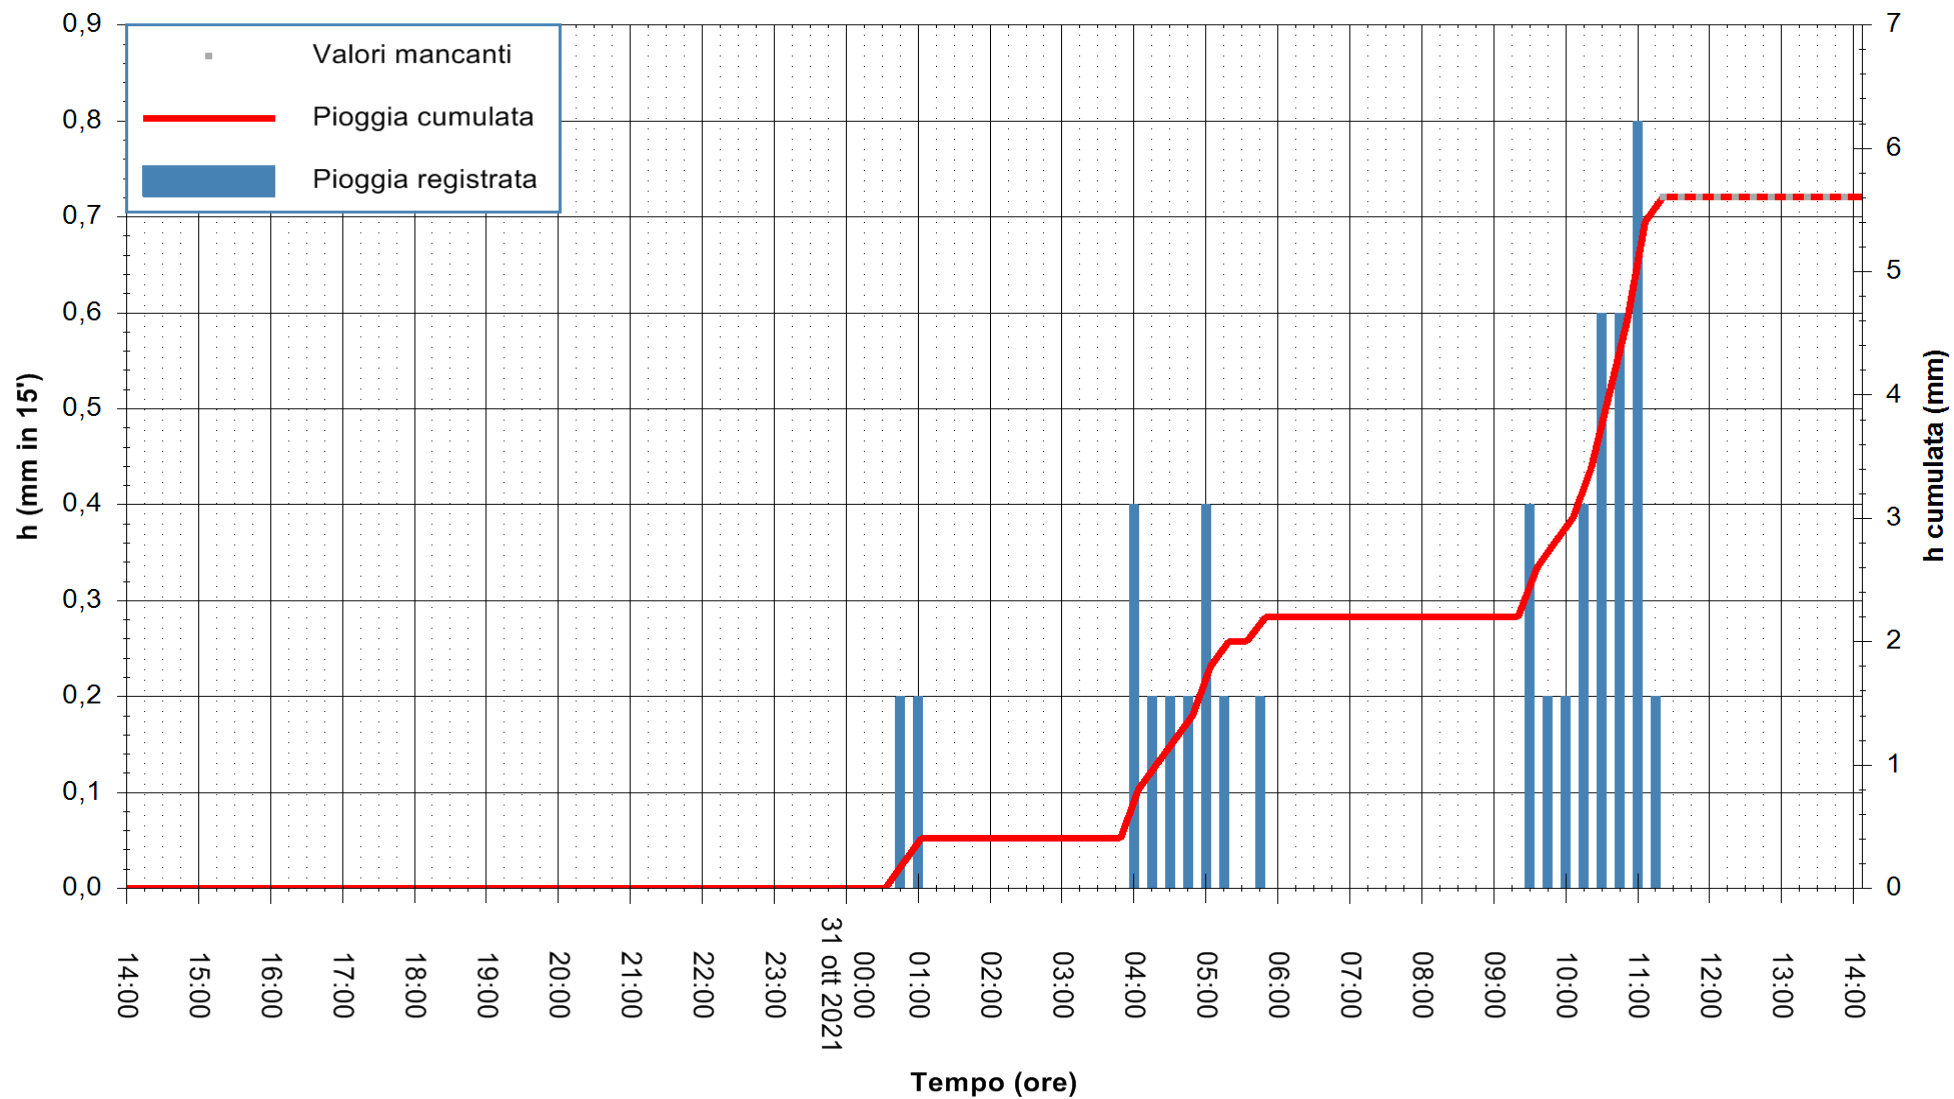

REGIONE AUTONOMA DE SARDIGNA
REGIONE AUTONOMA DELLA SARDEGNA

Stazione pluviometrica FLUMINI MANNU A FURTEI
Area PONTE SUL F.MANNU
Pioggia registrata nelle ultime 24 ore
Estrazione dati delle ore 10:48 del 31/10/2021
Ultimo dato disponibile: 31/10/2021 alle 11:30

ARPAS
F.to il Dirigente Responsabile
Dott. Giuseppe Bianco

REGIONE AUTONOMA DE SARDIGNA
REGIONE AUTONOMA DELLA SARDEGNA

Stazione pluviometrica CARBONIA C.RA FLUMENTEPIDO
Area FLUMETEPIDO

Pioggia registrata nelle ultime 24 ore
Estrazione dati delle ore 10:48 del 31/10/2021
Ultimo dato disponibile: 31/10/2021 alle 11:30