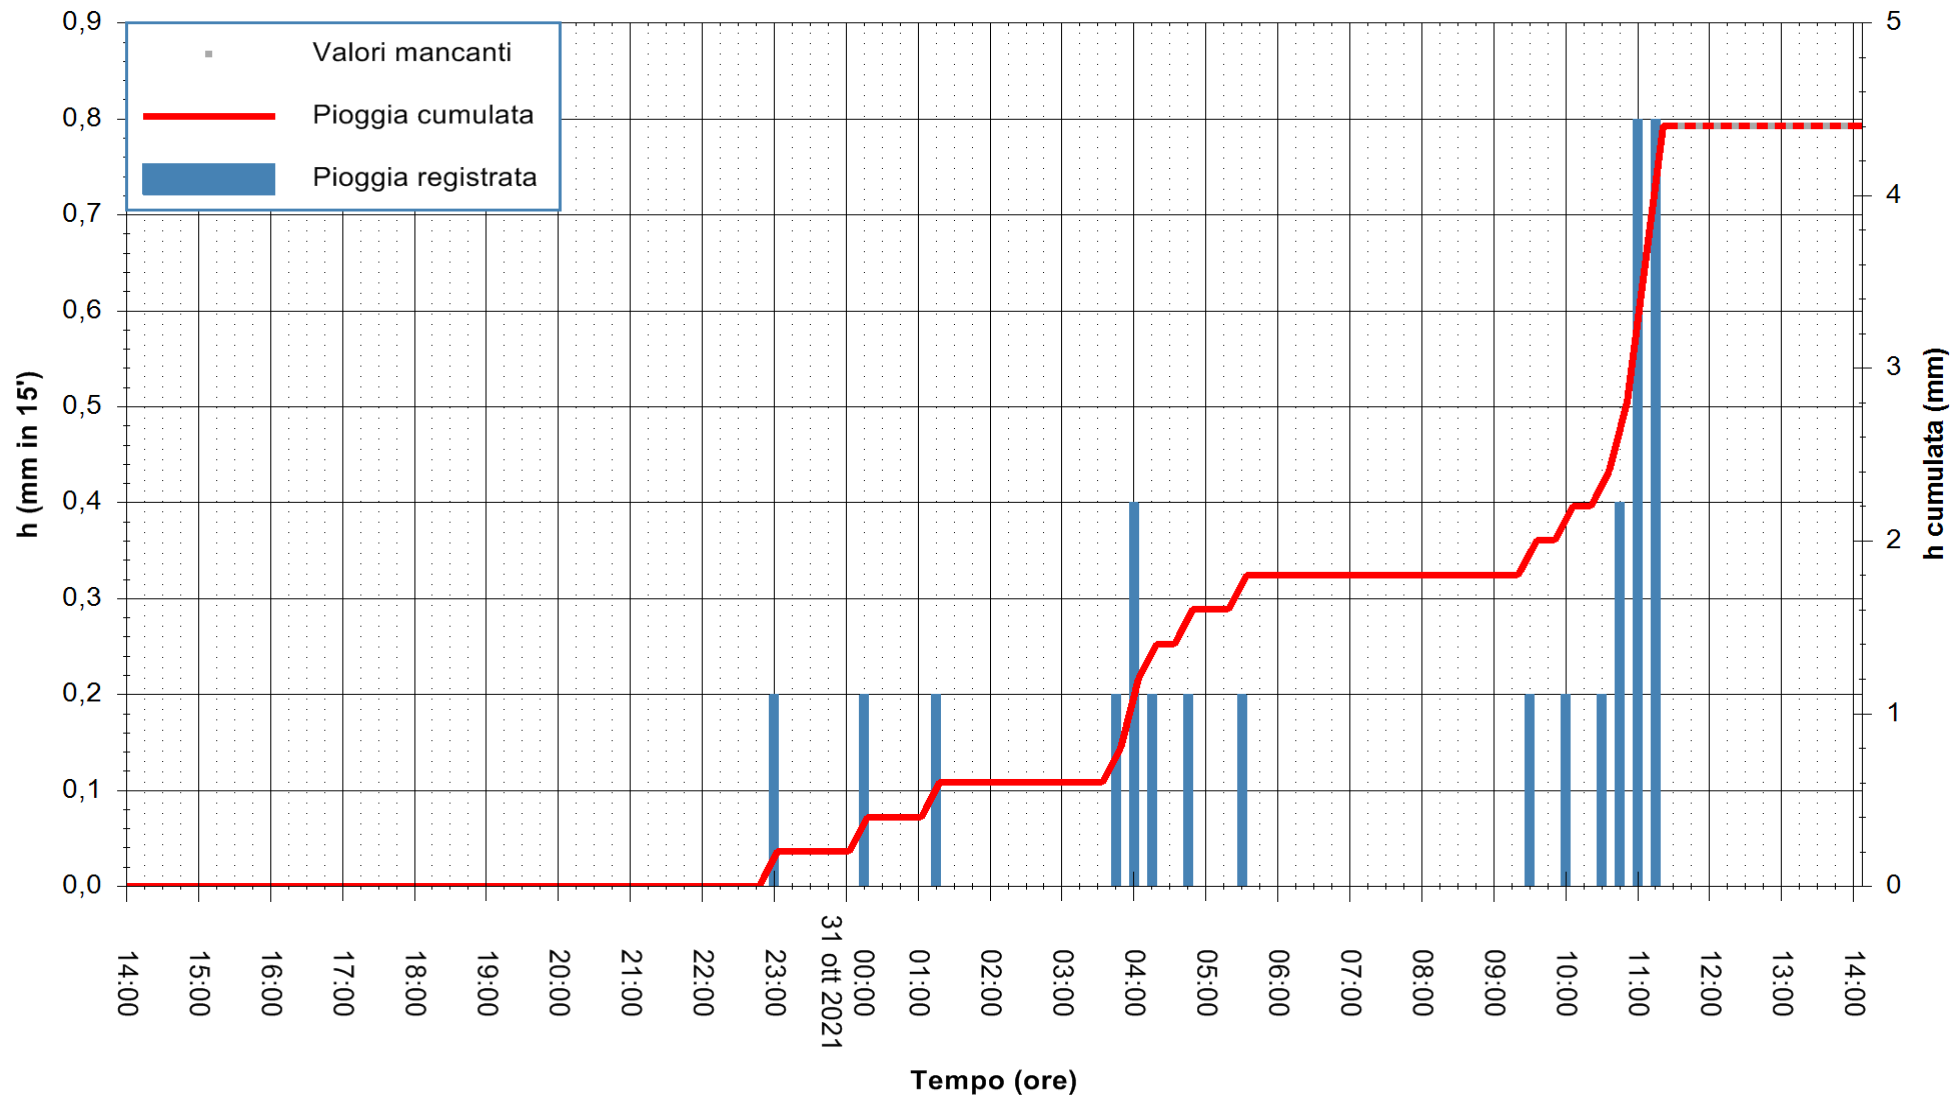

Stazione pluviometrica DIGA IS BARROCUS
Area DIGA IS BARROCUS

Pioggia registrata nelle ultime 24 ore
Estrazione dati delle ore 10:48 del 31/10/2021
Ultimo dato disponibile: 31/10/2021 alle 11:15

ARPAS
F.to il Dirigente Responsabile
Dott. Giuseppe Bianco

REGIONE AUTONOMA DE SARDIGNA
REGIONE AUTONOMA DELLA SARDEGNA

Stazione pluviometrica FLUMINI MANNU A FURTEI
Area PONTE SUL F.MANNU
Pioggia registrata nelle ultime 24 ore
Estrazione dati delle ore 10:48 del 31/10/2021
Ultimo dato disponibile: 31/10/2021 alle 11:30

ARPAS
F.to il Dirigente Responsabile
Dott. Giuseppe Bianco

REGIONE AUTONOMA DE SARDIGNA
REGIONE AUTONOMA DELLA SARDEGNA

Stazione pluviometrica CARBONIA C.RA FLUMENTEPIDO
Area FLUMETEPIDO

Pioggia registrata nelle ultime 24 ore
Estrazione dati delle ore 10:48 del 31/10/2021
Ultimo dato disponibile: 31/10/2021 alle 11:30