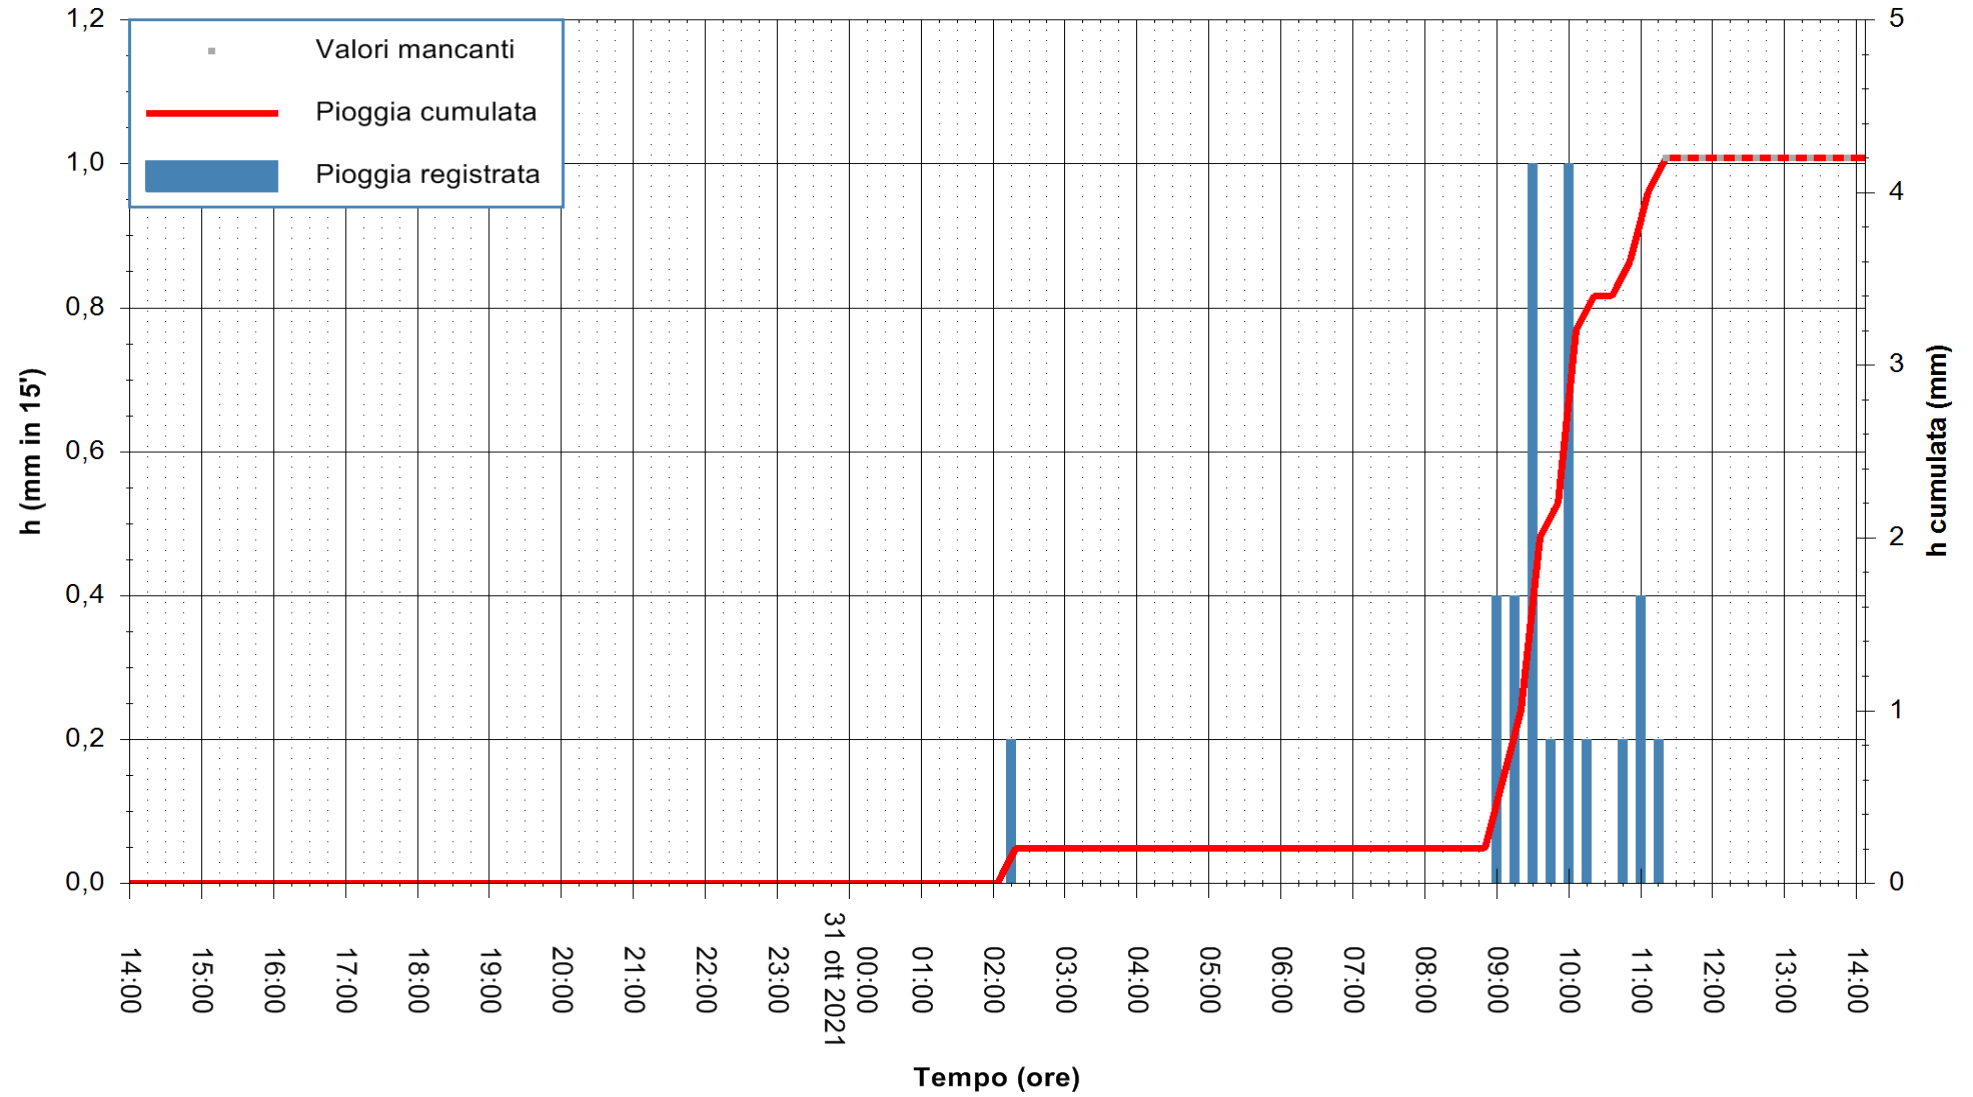

Stazione pluviometrica DIGA IS BARROCUS
Area DIGA IS BARROCUS

Pioggia registrata nelle ultime 24 ore
Estrazione dati delle ore 10:48 del 31/10/2021
Ultimo dato disponibile: 31/10/2021 alle 11:15

ARPAS
F.to il Dirigente Responsabile
Dott. Giuseppe Bianco

REGIONE AUTONOMA DE SARDIGNA
REGIONE AUTONOMA DELLA SARDEGNA

Stazione pluviometrica FLUMINI MANNU A FURTEI
Area PONTE SUL F.MANNU
Pioggia registrata nelle ultime 24 ore
Estrazione dati delle ore 10:48 del 31/10/2021
Ultimo dato disponibile: 31/10/2021 alle 11:30

ARPAS
F.to il Dirigente Responsabile
Dott. Giuseppe Bianco

REGIONE AUTONOMA DE SARDIGNA
REGIONE AUTONOMA DELLA SARDEGNA

Stazione pluviometrica CARBONIA C.RA FLUMENTEPIDO
Area FLUMETEPIDO

Pioggia registrata nelle ultime 24 ore
Estrazione dati delle ore 10:48 del 31/10/2021
Ultimo dato disponibile: 31/10/2021 alle 11:30