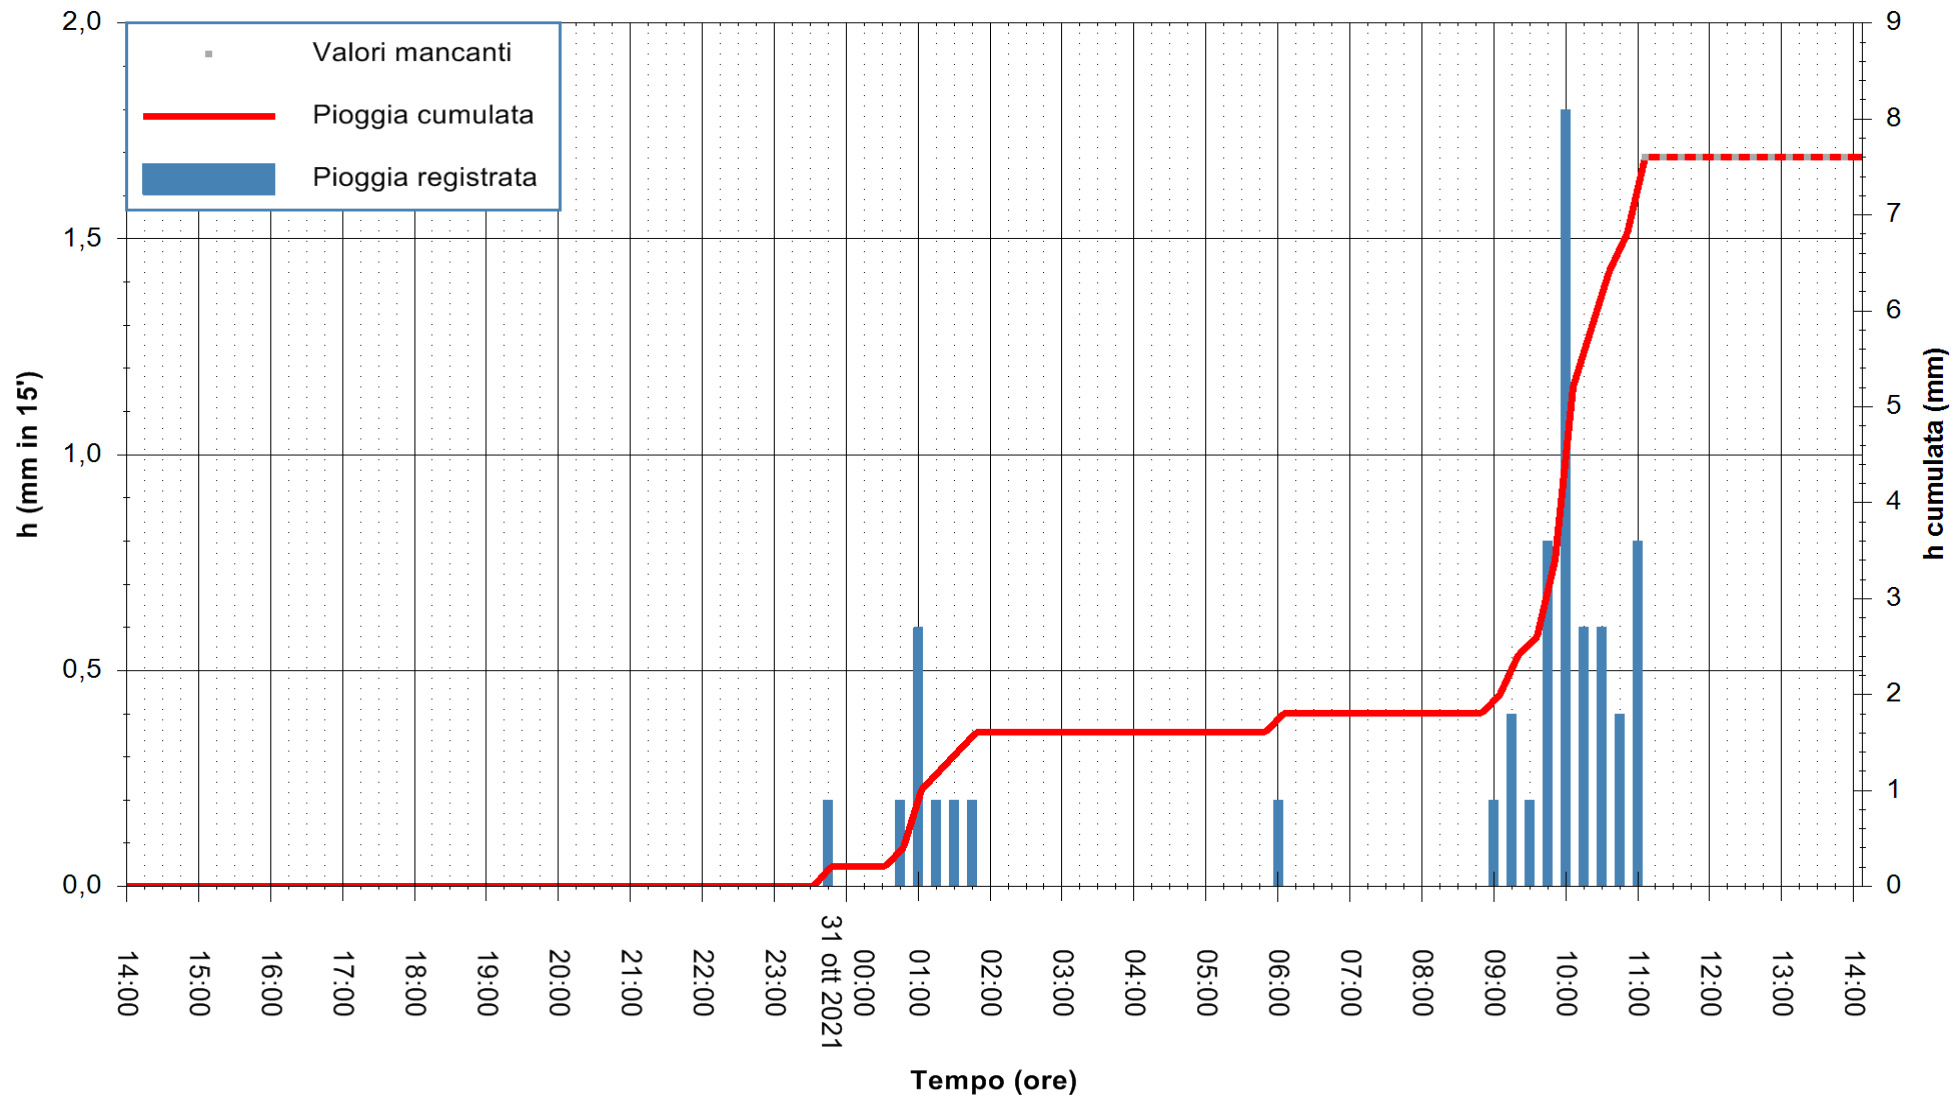

Stazione pluviometrica DIGA IS BARROCUS
Area DIGA IS BARROCUS

Pioggia registrata nelle ultime 24 ore
Estrazione dati delle ore 10:48 del 31/10/2021
Ultimo dato disponibile: 31/10/2021 alle 11:15

ARPAS
F.to il Dirigente Responsabile
Dott. Giuseppe Bianco

REGIONE AUTONOMA DE SARDIGNA
REGIONE AUTONOMA DELLA SARDEGNA

Stazione pluviometrica FLUMINI MANNU A FURTEI
Area PONTE SUL F.MANNU
Pioggia registrata nelle ultime 24 ore
Estrazione dati delle ore 10:48 del 31/10/2021
Ultimo dato disponibile: 31/10/2021 alle 11:30

ARPAS
F.to il Dirigente Responsabile
Dott. Giuseppe Bianco

REGIONE AUTONOMA DE SARDIGNA
REGIONE AUTONOMA DELLA SARDEGNA

Stazione pluviometrica CARBONIA C.RA FLUMENTEPIDO
Area FLUMETEPIDO

Pioggia registrata nelle ultime 24 ore
Estrazione dati delle ore 10:48 del 31/10/2021
Ultimo dato disponibile: 31/10/2021 alle 11:30