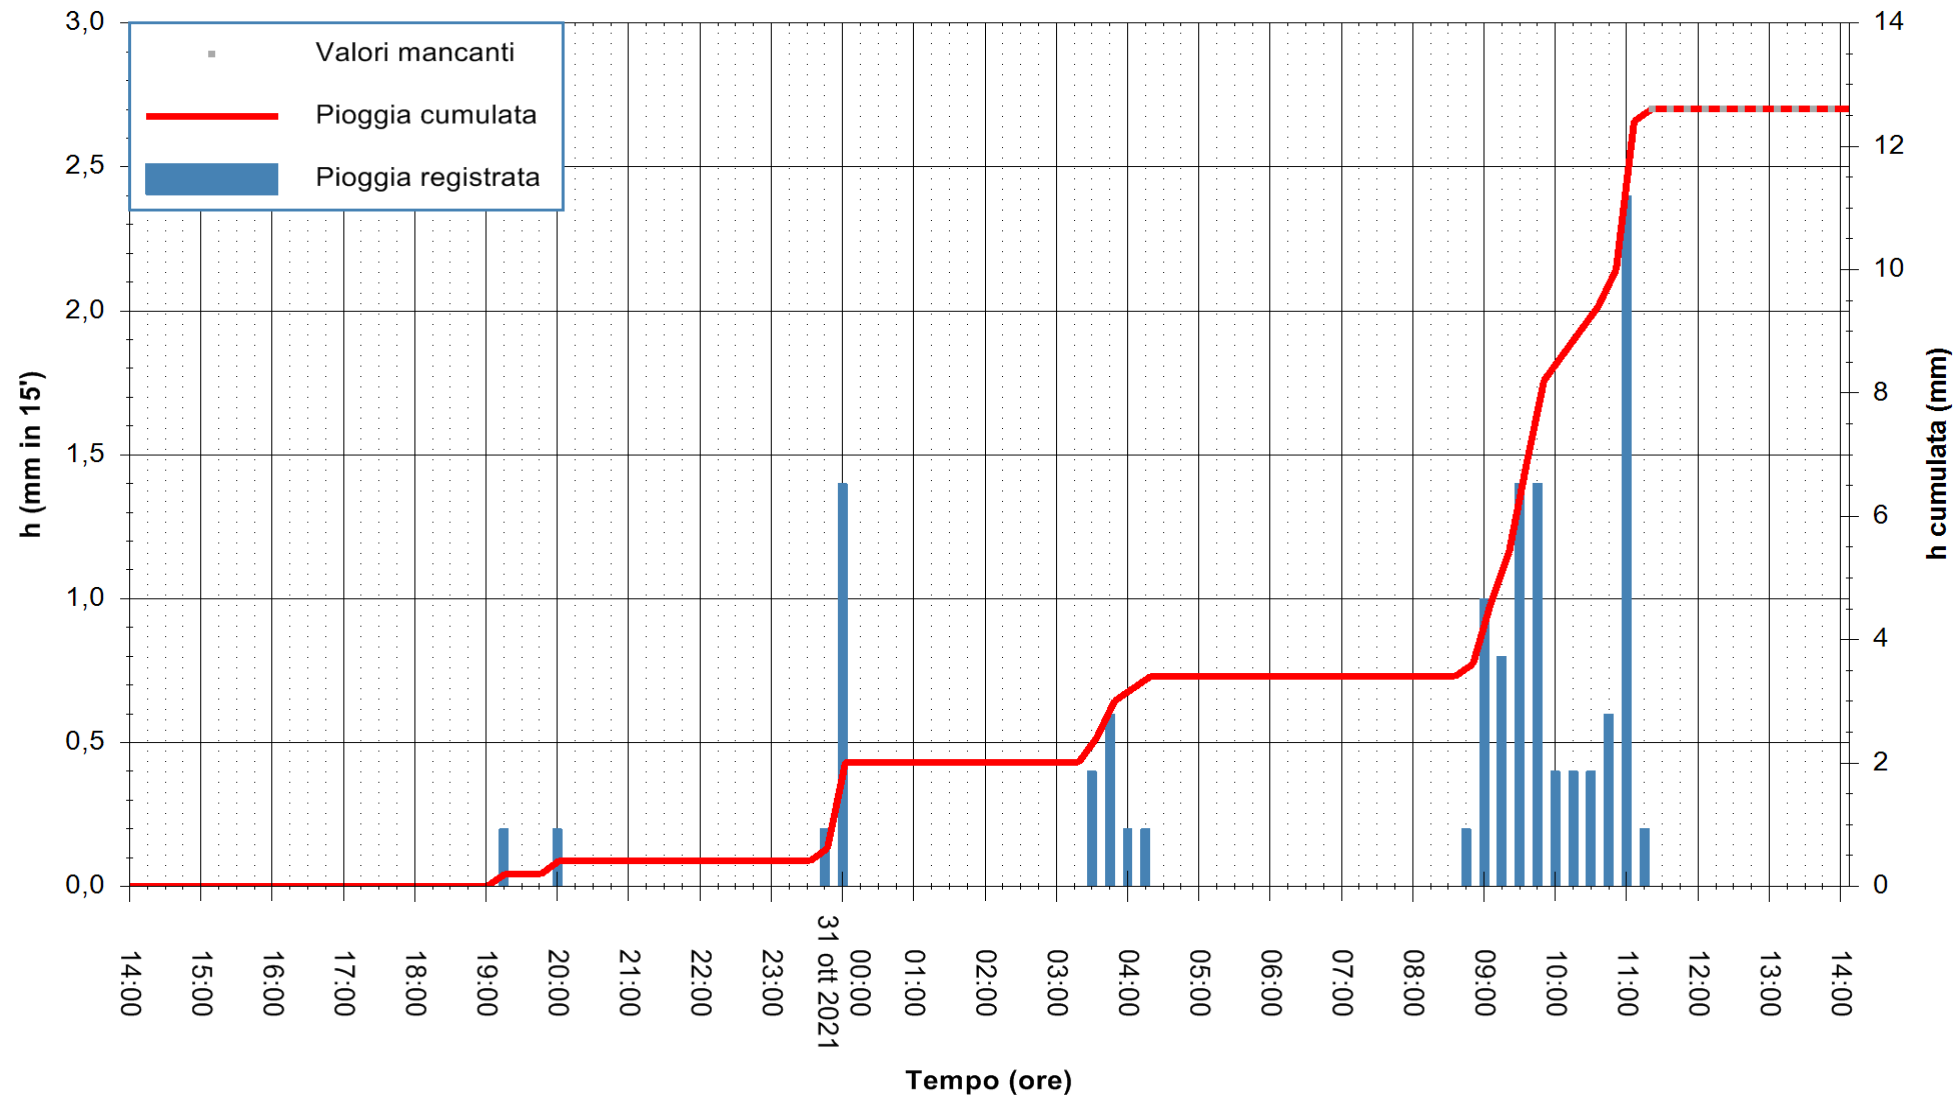

Stazione pluviometrica DIGA IS BARROCUS
Area DIGA IS BARROCUS

Pioggia registrata nelle ultime 24 ore
Estrazione dati delle ore 10:48 del 31/10/2021
Ultimo dato disponibile: 31/10/2021 alle 11:15

ARPAS
F.to il Dirigente Responsabile
Dott. Giuseppe Bianco

REGIONE AUTONOMA DE SARDIGNA
REGIONE AUTONOMA DELLA SARDEGNA

Stazione pluviometrica FLUMINI MANNU A FURTEI
Area PONTE SUL F.MANNU
Pioggia registrata nelle ultime 24 ore
Estrazione dati delle ore 10:48 del 31/10/2021
Ultimo dato disponibile: 31/10/2021 alle 11:30

ARPAS
F.to il Dirigente Responsabile
Dott. Giuseppe Bianco

REGIONE AUTONOMA DE SARDIGNA
REGIONE AUTONOMA DELLA SARDEGNA

Stazione pluviometrica CARBONIA C.RA FLUMENTEPIDO
Area FLUMETEPIDO

Pioggia registrata nelle ultime 24 ore
Estrazione dati delle ore 10:48 del 31/10/2021
Ultimo dato disponibile: 31/10/2021 alle 11:30