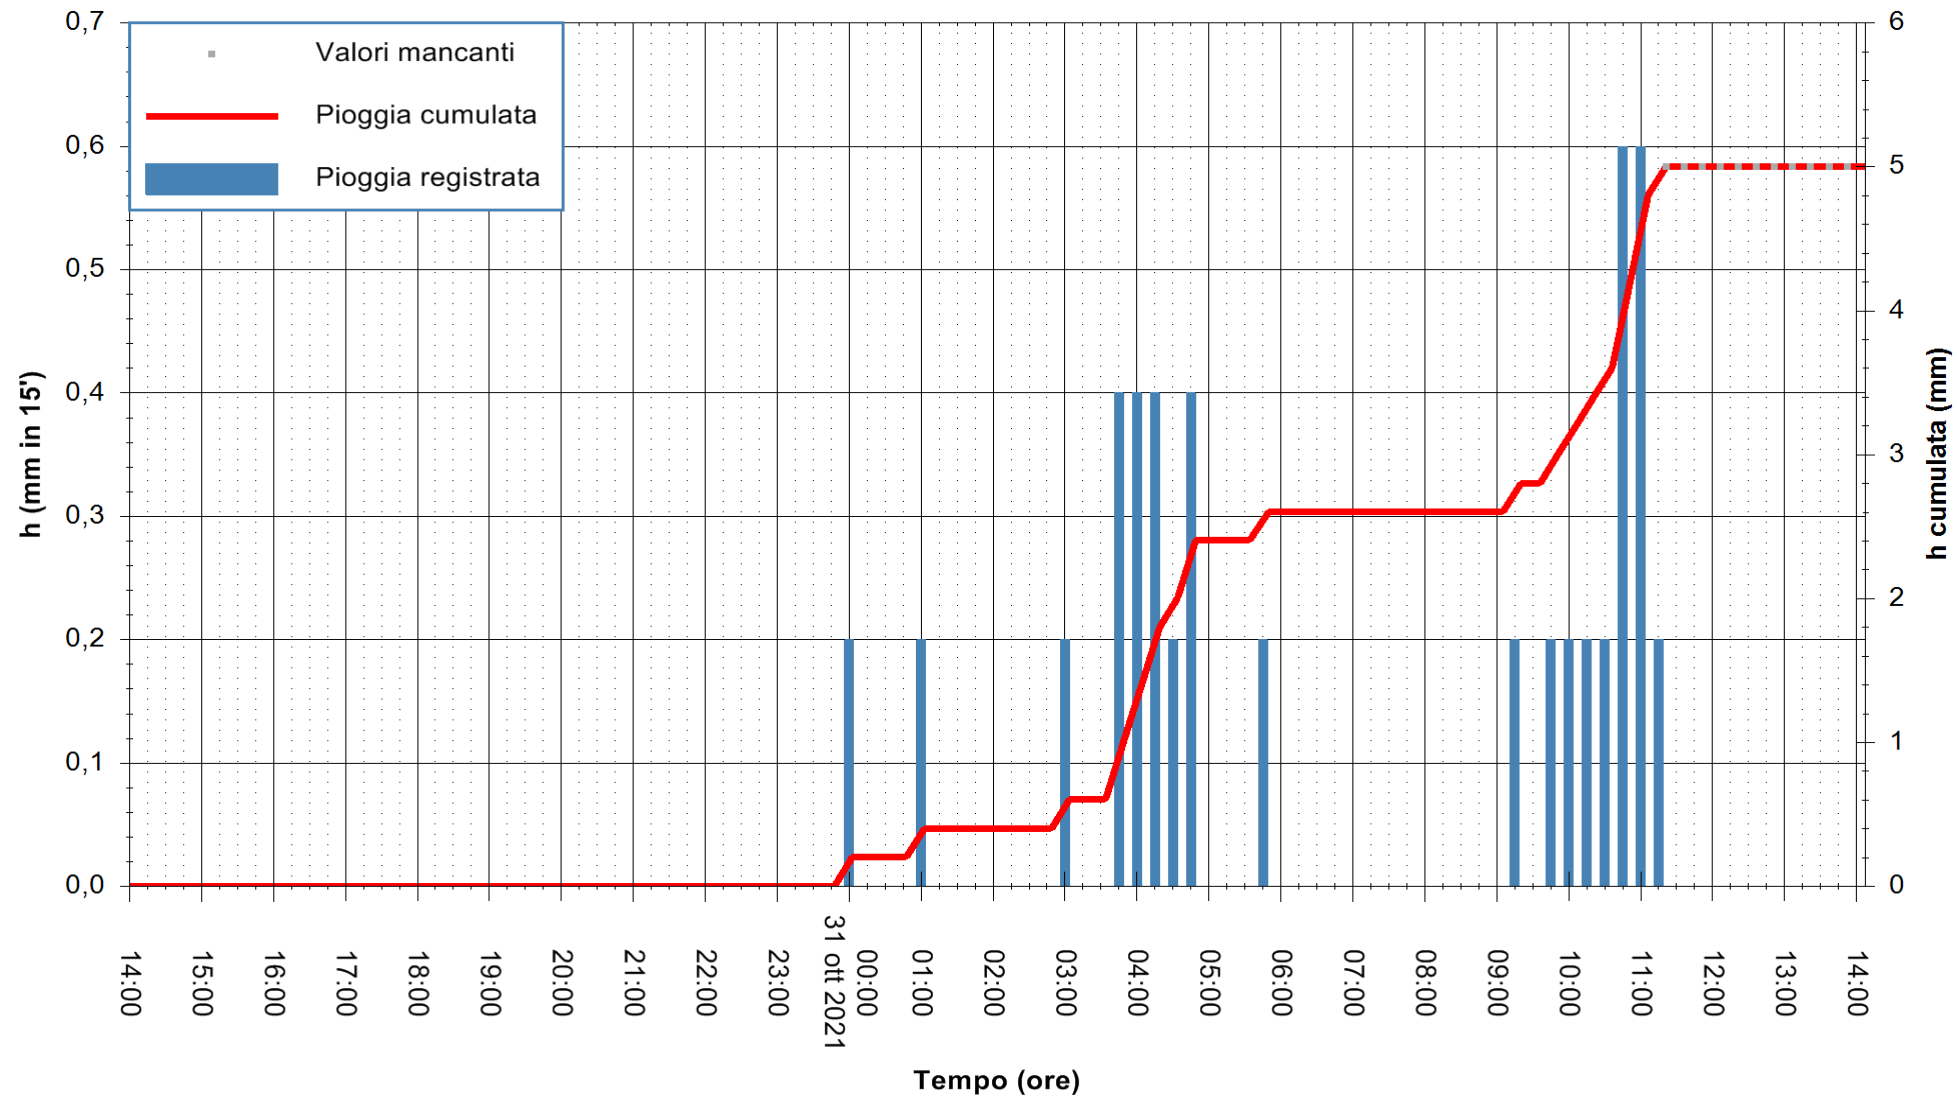

Stazione pluviometrica DIGA IS BARROCUS
Area DIGA IS BARROCUS

Pioggia registrata nelle ultime 24 ore
Estrazione dati delle ore 10:48 del 31/10/2021
Ultimo dato disponibile: 31/10/2021 alle 11:15

ARPAS
F.to il Dirigente Responsabile
Dott. Giuseppe Bianco

REGIONE AUTONOMA DE SARDIGNA
REGIONE AUTONOMA DELLA SARDEGNA

Stazione pluviometrica FLUMINI MANNU A FURTEI
Area PONTE SUL F.MANNU
Pioggia registrata nelle ultime 24 ore
Estrazione dati delle ore 10:48 del 31/10/2021
Ultimo dato disponibile: 31/10/2021 alle 11:30

ARPAS
F.to il Dirigente Responsabile
Dott. Giuseppe Bianco

REGIONE AUTONOMA DE SARDIGNA
REGIONE AUTONOMA DELLA SARDEGNA

Stazione pluviometrica CARBONIA C.RA FLUMENTEPIDO
Area FLUMETEPIDO

Pioggia registrata nelle ultime 24 ore
Estrazione dati delle ore 10:48 del 31/10/2021
Ultimo dato disponibile: 31/10/2021 alle 11:30