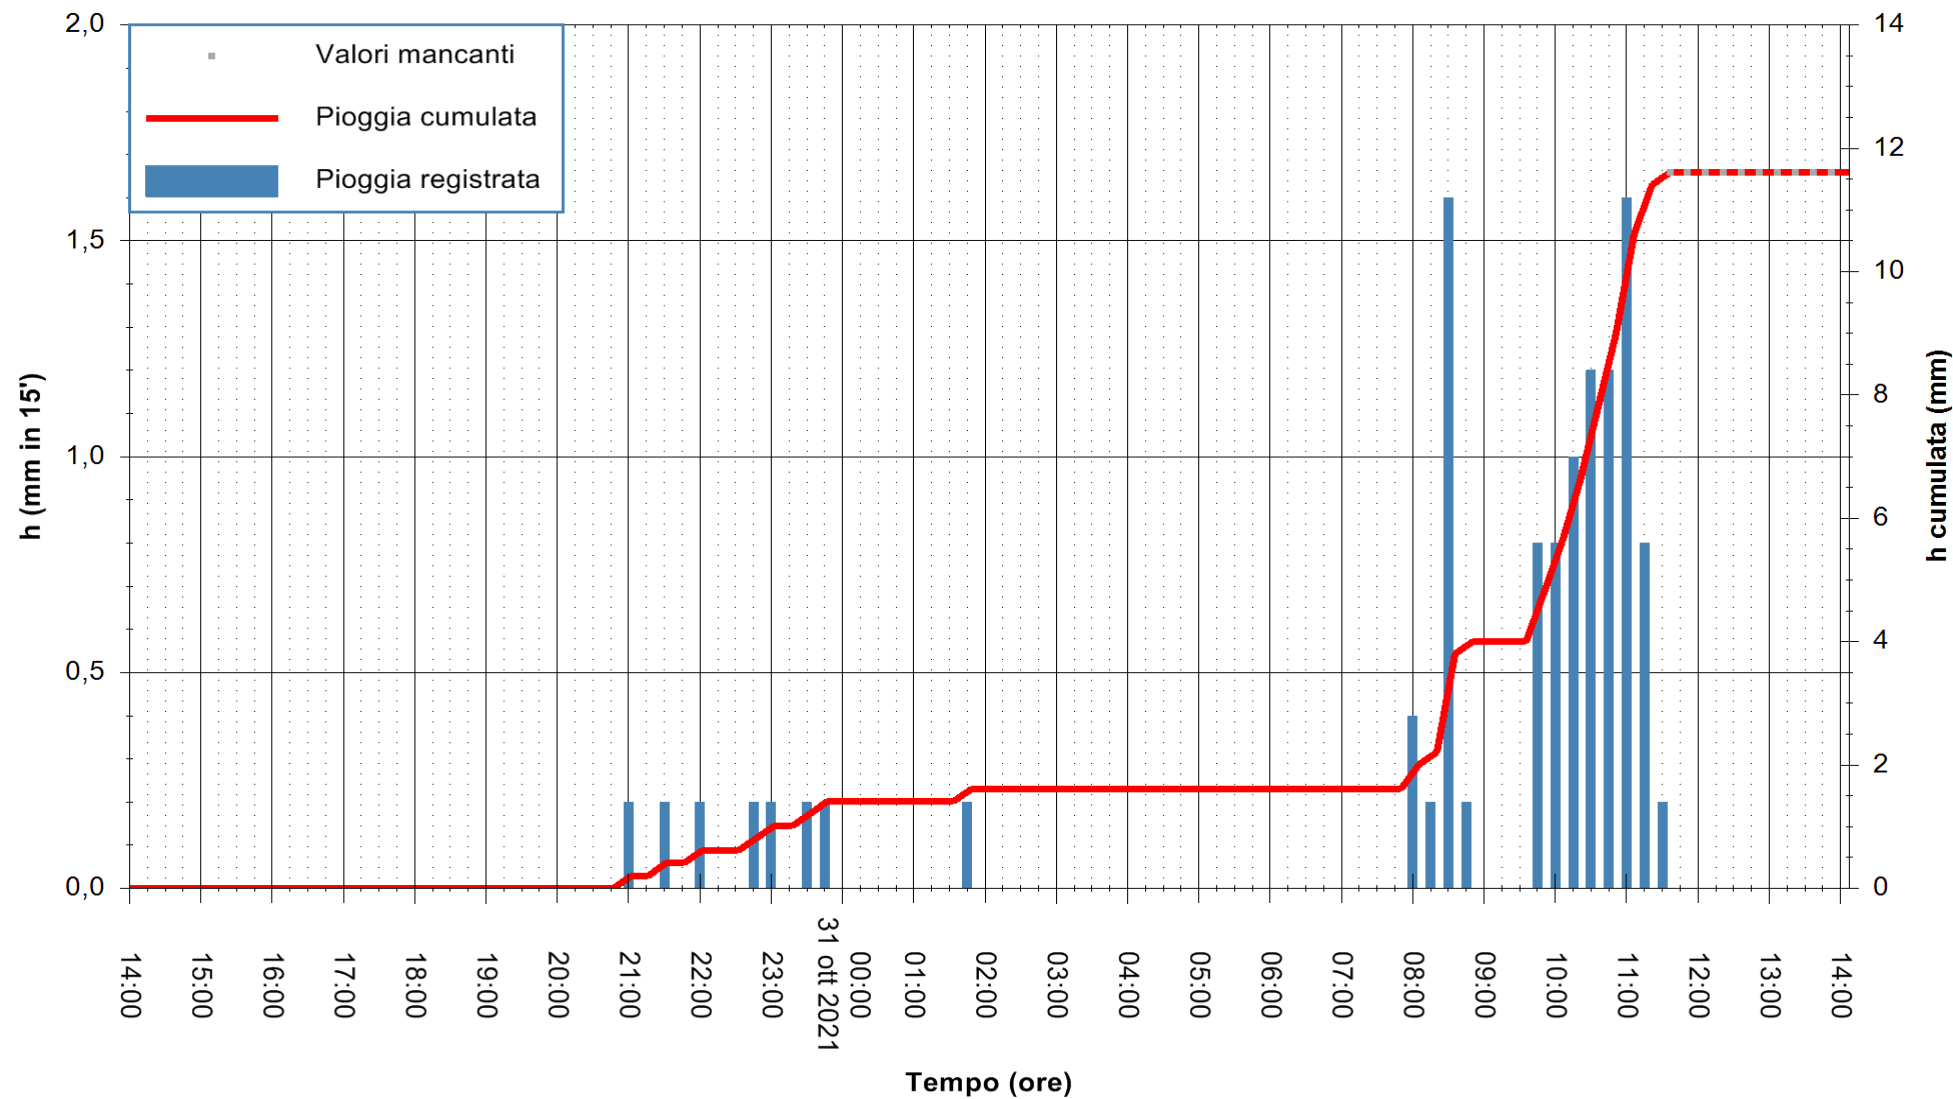

Stazione pluviometrica DIGA IS BARROCUS
Area DIGA IS BARROCUS

Pioggia registrata nelle ultime 24 ore
Estrazione dati delle ore 10:48 del 31/10/2021
Ultimo dato disponibile: 31/10/2021 alle 11:15

ARPAS
F.to il Dirigente Responsabile
Dott. Giuseppe Bianco

REGIONE AUTONOMA DE SARDIGNA
REGIONE AUTONOMA DELLA SARDEGNA

Stazione pluviometrica FLUMINI MANNU A FURTEI
Area PONTE SUL F.MANNU
Pioggia registrata nelle ultime 24 ore
Estrazione dati delle ore 10:48 del 31/10/2021
Ultimo dato disponibile: 31/10/2021 alle 11:30

ARPAS
F.to il Dirigente Responsabile
Dott. Giuseppe Bianco

REGIONE AUTONOMA DE SARDIGNA
REGIONE AUTONOMA DELLA SARDEGNA

Stazione pluviometrica CARBONIA C.RA FLUMENTEPIDO
Area FLUMETEPIDO

Pioggia registrata nelle ultime 24 ore
Estrazione dati delle ore 10:48 del 31/10/2021
Ultimo dato disponibile: 31/10/2021 alle 11:30