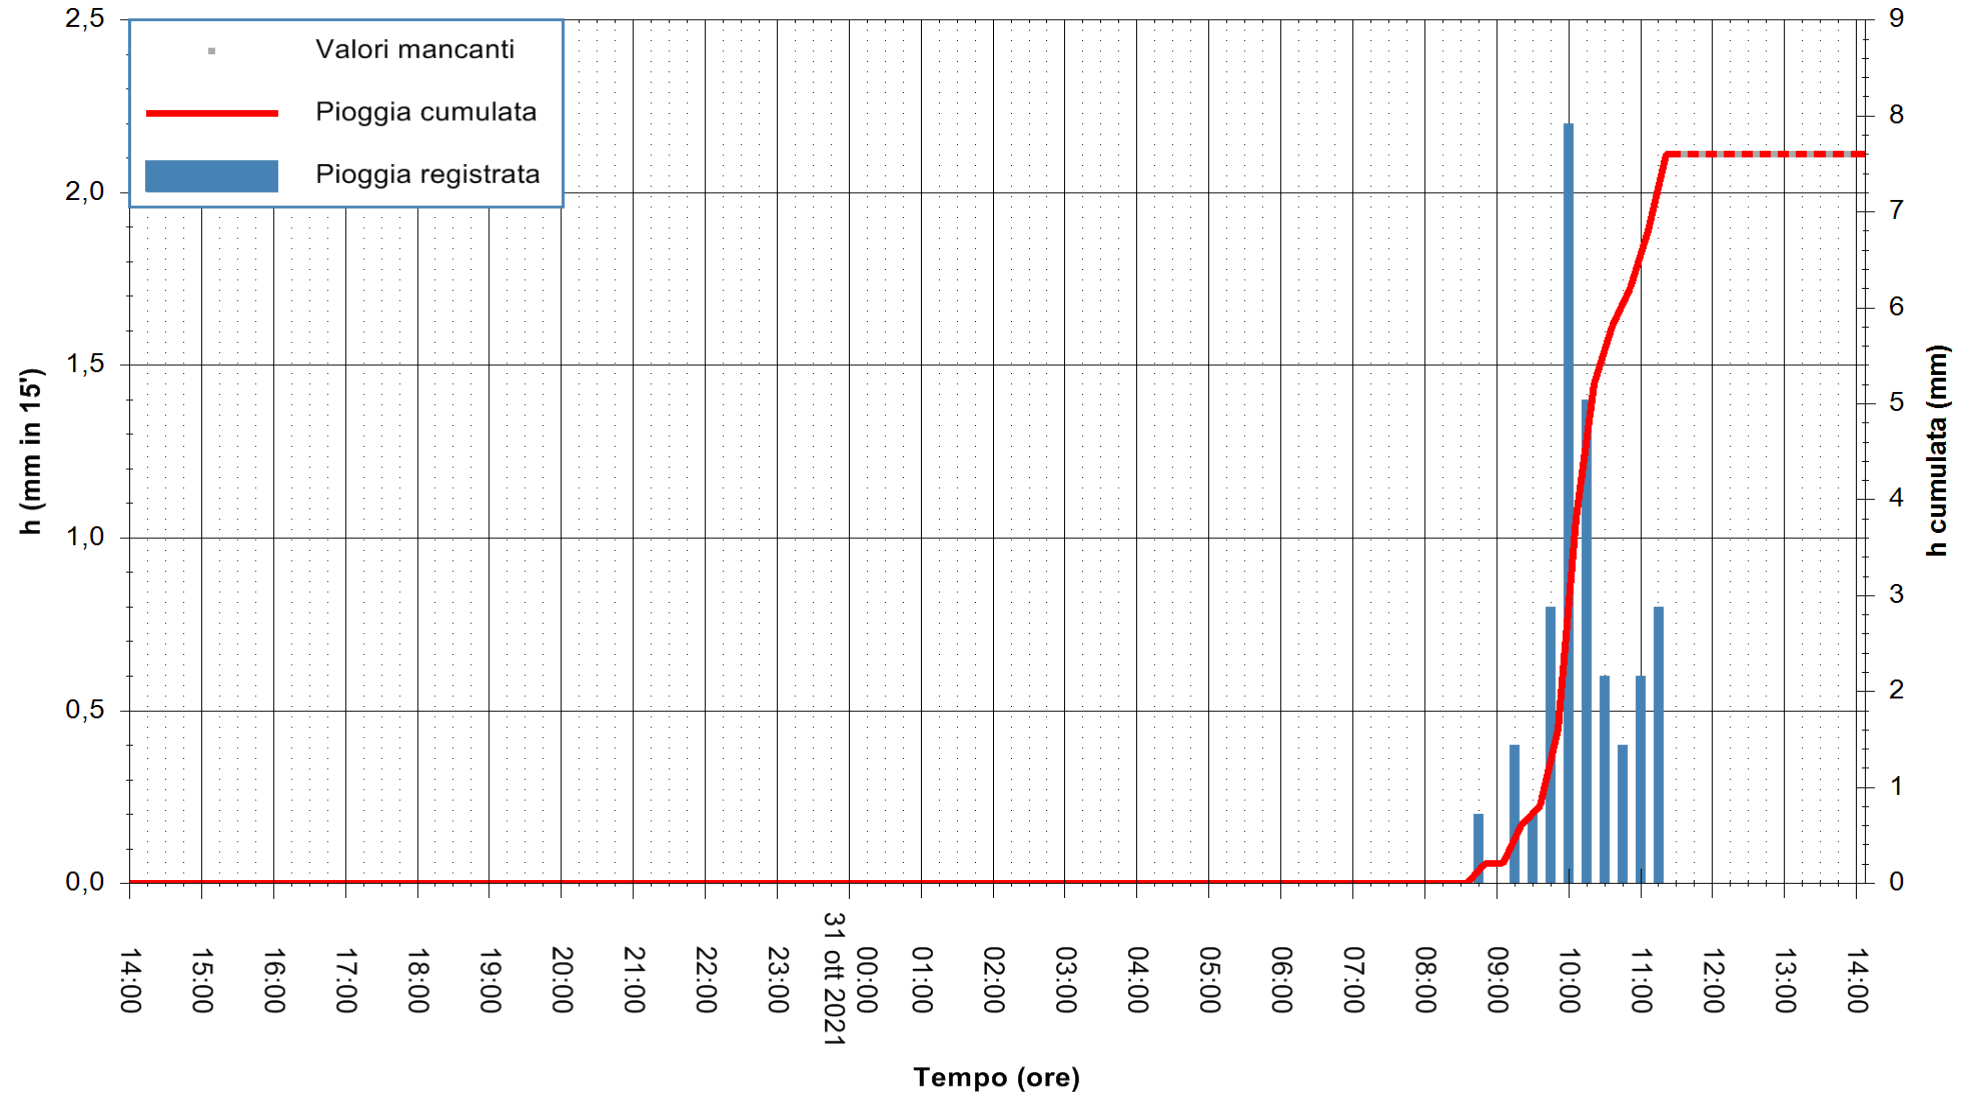

Stazione pluviometrica DIGA IS BARROCUS
Area DIGA IS BARROCUS

Pioggia registrata nelle ultime 24 ore
Estrazione dati delle ore 10:48 del 31/10/2021
Ultimo dato disponibile: 31/10/2021 alle 11:15

ARPAS
F.to il Dirigente Responsabile
Dott. Giuseppe Bianco

REGIONE AUTONOMA DE SARDIGNA
REGIONE AUTONOMA DELLA SARDEGNA

Stazione pluviometrica FLUMINI MANNU A FURTEI
Area PONTE SUL F.MANNU
Pioggia registrata nelle ultime 24 ore
Estrazione dati delle ore 10:48 del 31/10/2021
Ultimo dato disponibile: 31/10/2021 alle 11:30

ARPAS
F.to il Dirigente Responsabile
Dott. Giuseppe Bianco

REGIONE AUTONOMA DE SARDIGNA
REGIONE AUTONOMA DELLA SARDEGNA

Stazione pluviometrica CARBONIA C.RA FLUMENTEPIDO
Area FLUMETEPIDO

Pioggia registrata nelle ultime 24 ore
Estrazione dati delle ore 10:48 del 31/10/2021
Ultimo dato disponibile: 31/10/2021 alle 11:30