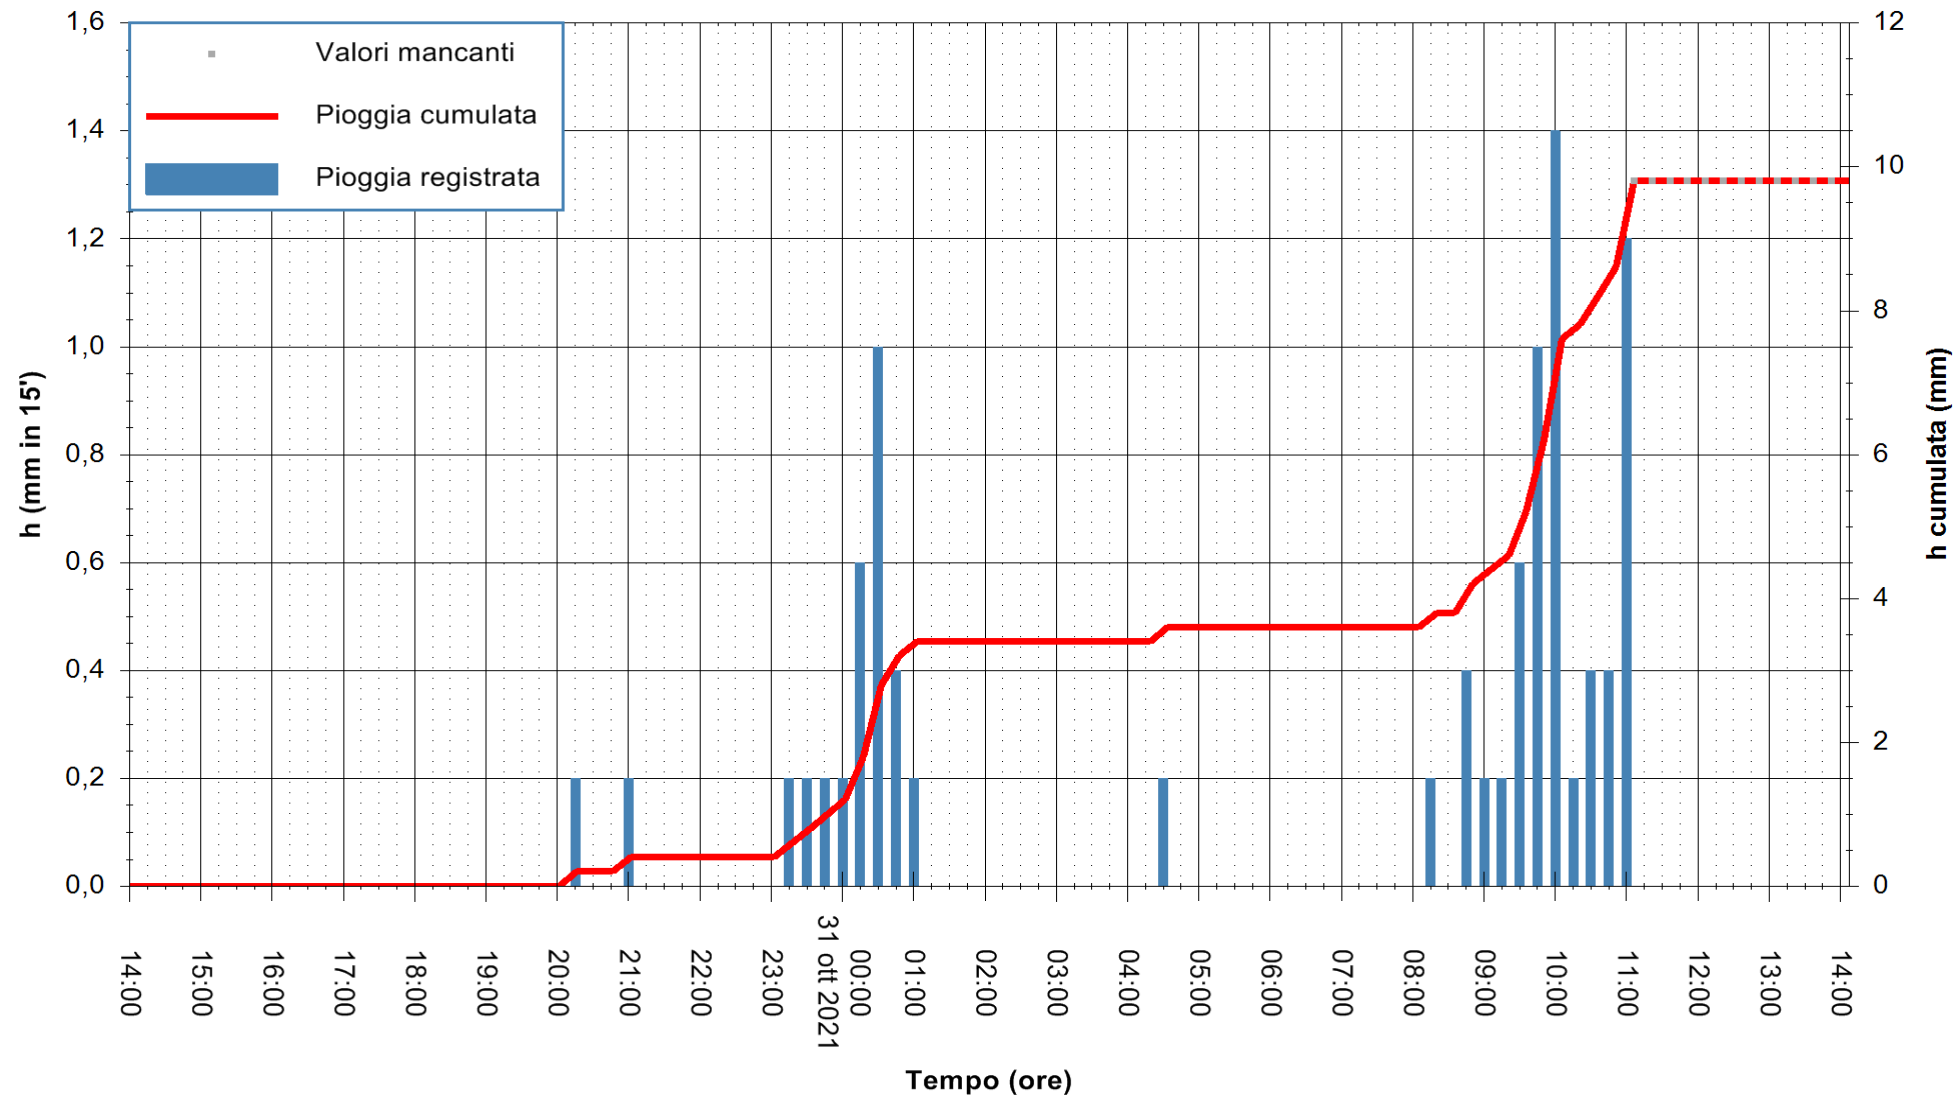

REGIONE AUTONOMA DE SARDIGNA
REGIONE AUTONOMA DELLA SARDEGNA

Stazione pluviometrica FLUMINI MANNU A FURTEI
Area PONTE SUL F.MANNU
Pioggia registrata nelle ultime 24 ore
Estrazione dati delle ore 10:48 del 31/10/2021
Ultimo dato disponibile: 31/10/2021 alle 11:30

ARPAS
F.to il Dirigente Responsabile
Dott. Giuseppe Bianco

REGIONE AUTONOMA DE SARDIGNA
REGIONE AUTONOMA DELLA SARDEGNA

Stazione pluviometrica CARBONIA C.RA FLUMENTEPIDO
Area FLUMETEPIDO

Pioggia registrata nelle ultime 24 ore
Estrazione dati delle ore 10:48 del 31/10/2021
Ultimo dato disponibile: 31/10/2021 alle 11:30