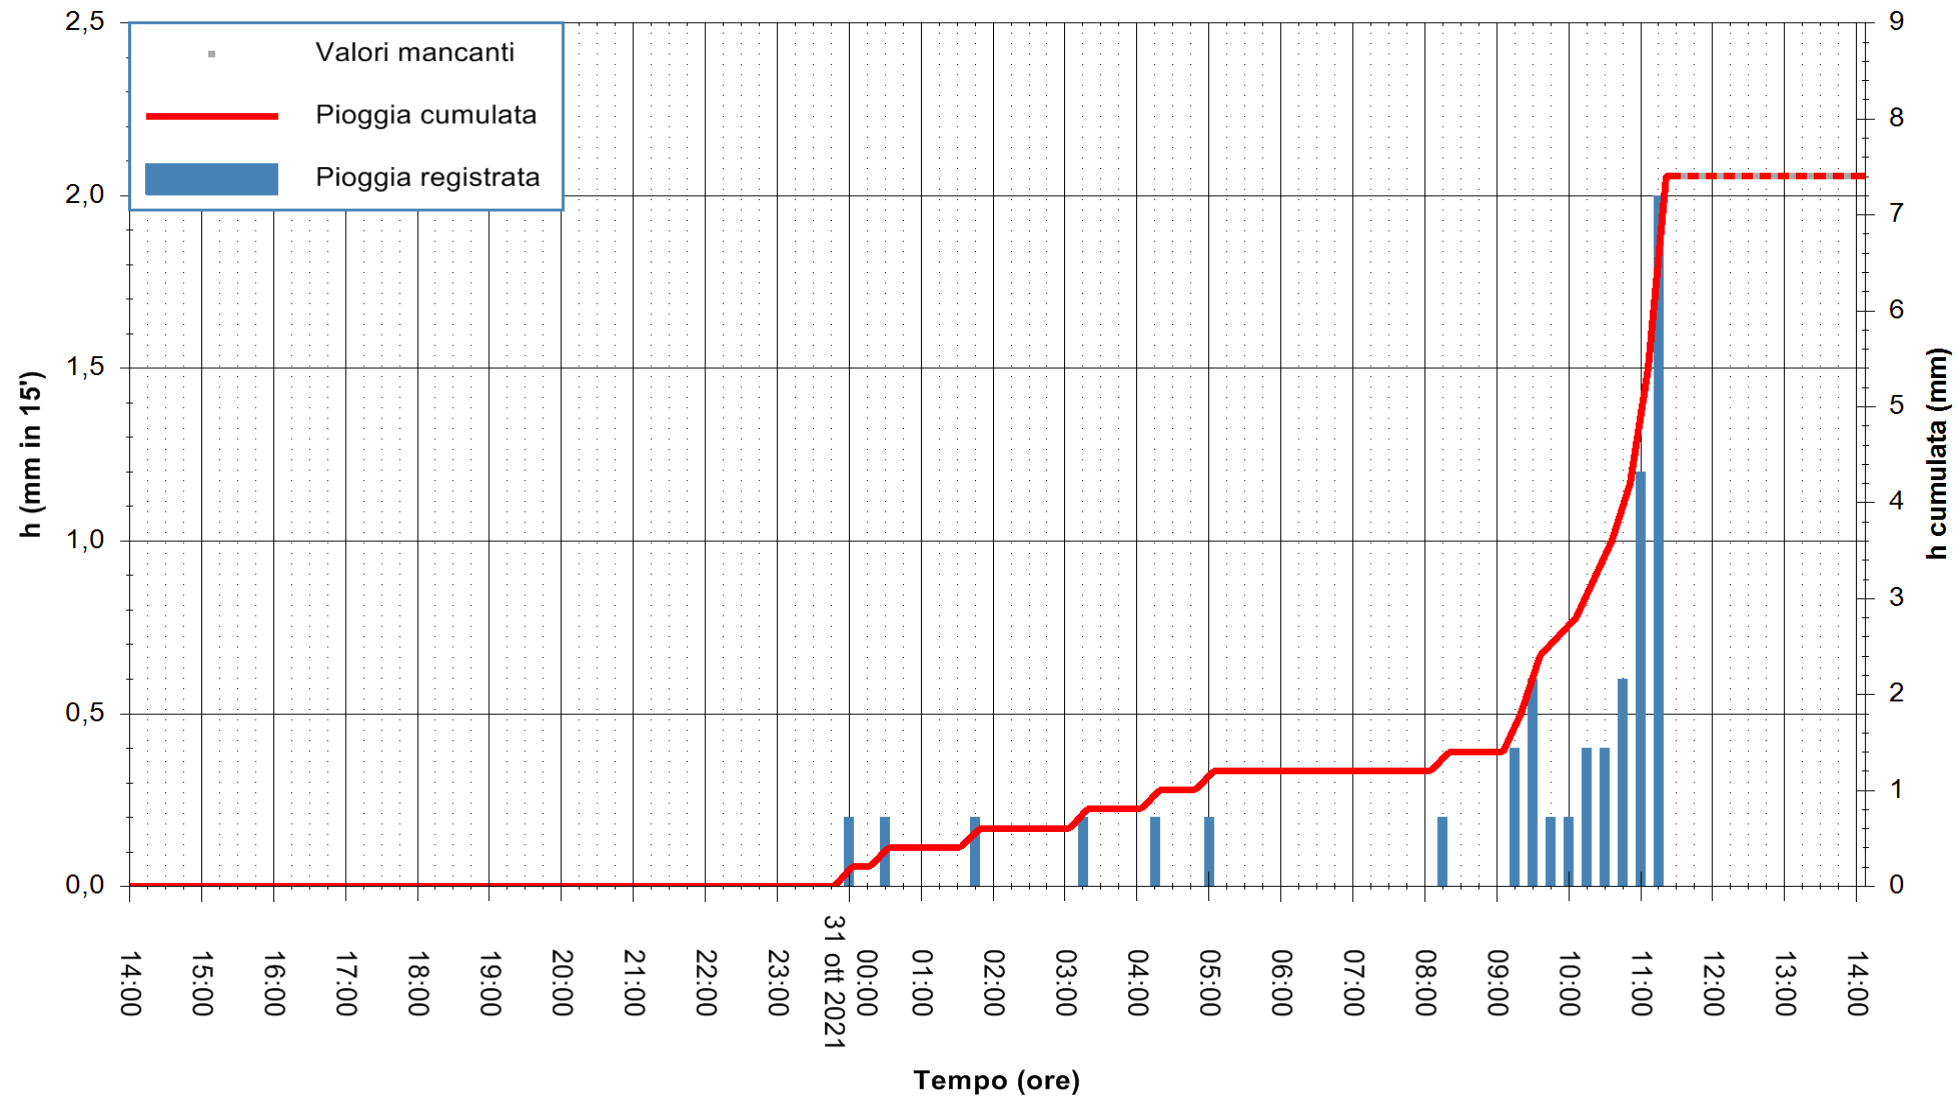

Stazione pluviometrica DIGA IS BARROCUS
Area DIGA IS BARROCUS

Pioggia registrata nelle ultime 24 ore
Estrazione dati delle ore 10:48 del 31/10/2021
Ultimo dato disponibile: 31/10/2021 alle 11:15

ARPAS
F.to il Dirigente Responsabile
Dott. Giuseppe Bianco

REGIONE AUTONOMA DE SARDIGNA
REGIONE AUTONOMA DELLA SARDEGNA

Stazione pluviometrica FLUMINI MANNU A FURTEI
Area PONTE SUL F.MANNU
Pioggia registrata nelle ultime 24 ore
Estrazione dati delle ore 10:48 del 31/10/2021
Ultimo dato disponibile: 31/10/2021 alle 11:30

ARPAS
F.to il Dirigente Responsabile
Dott. Giuseppe Bianco

REGIONE AUTONOMA DE SARDIGNA
REGIONE AUTONOMA DELLA SARDEGNA

Stazione pluviometrica CARBONIA C.RA FLUMENTEPIDO
Area FLUMETEPIDO

Pioggia registrata nelle ultime 24 ore
Estrazione dati delle ore 10:48 del 31/10/2021
Ultimo dato disponibile: 31/10/2021 alle 11:30