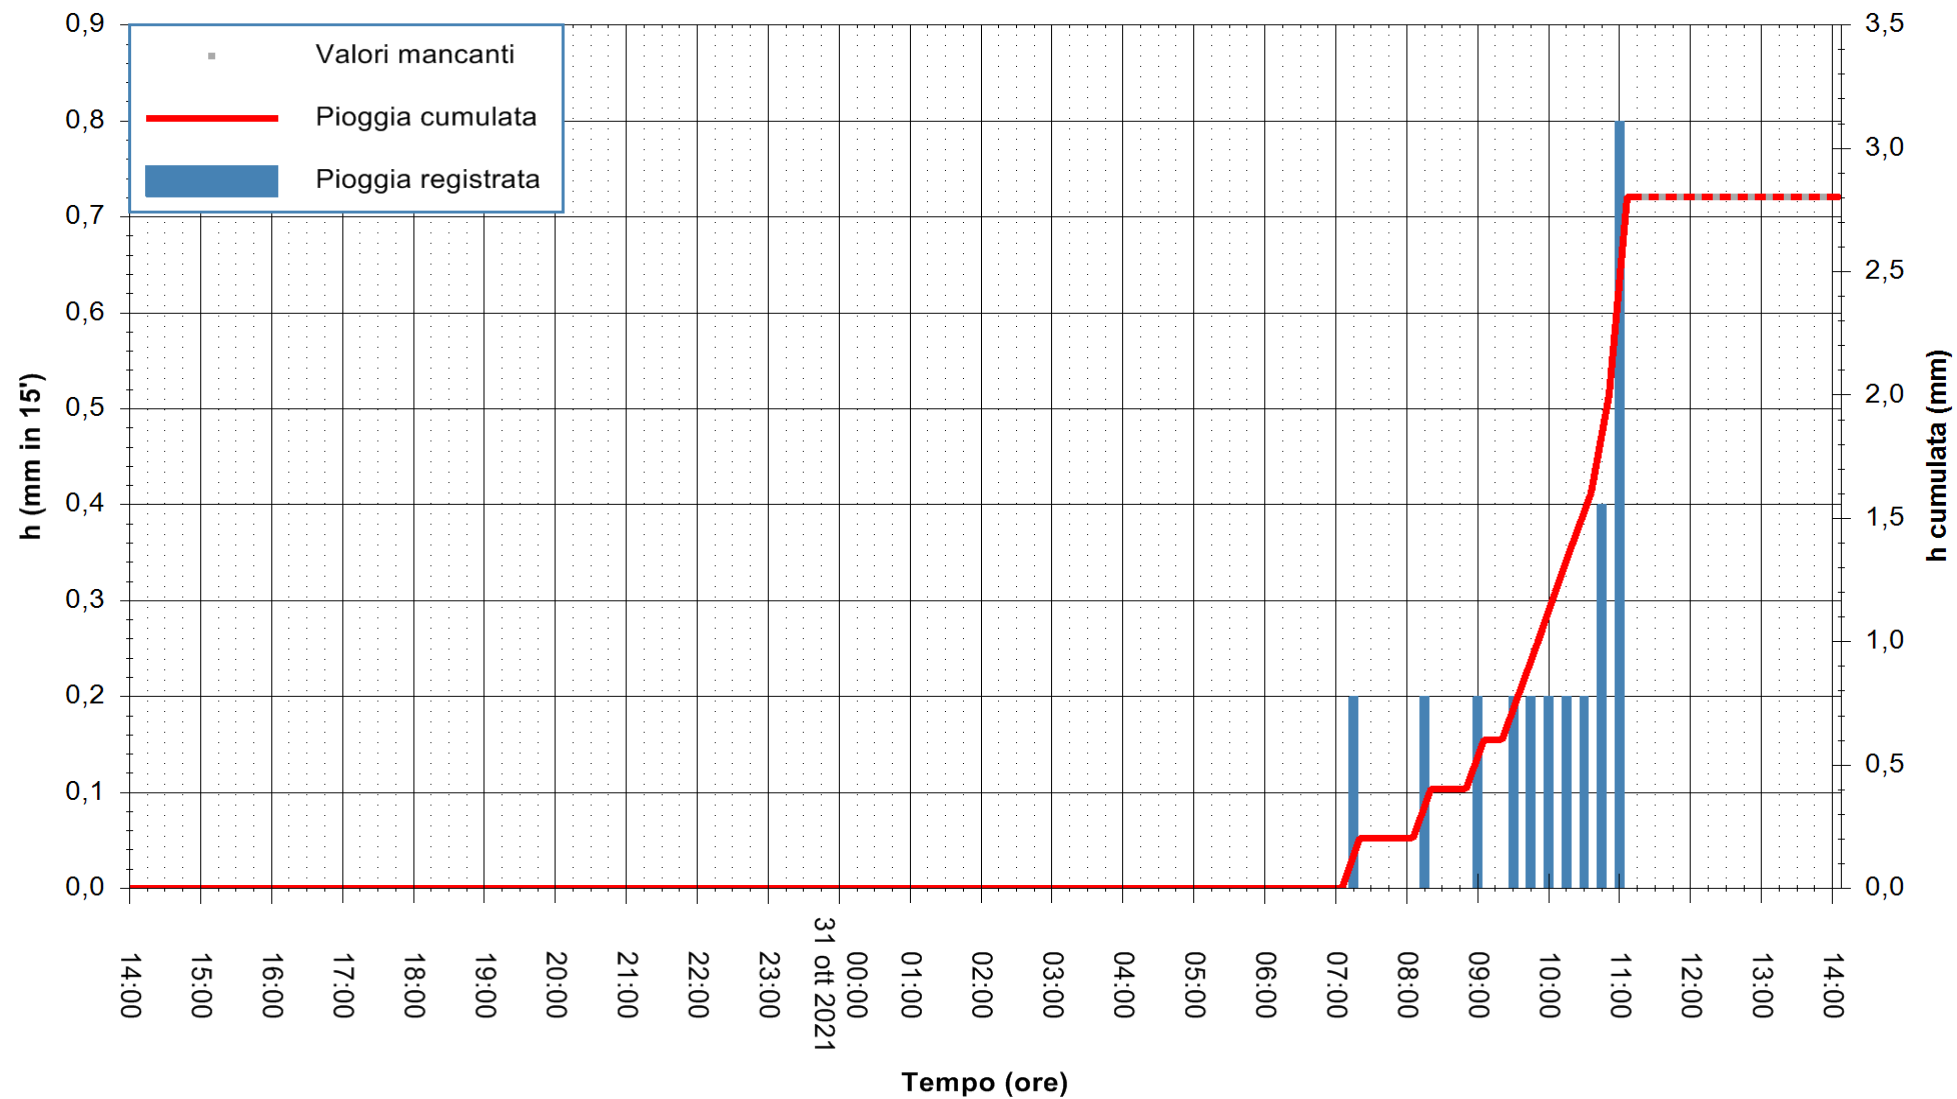

Stazione pluviometrica DIGA IS BARROCUS
Area DIGA IS BARROCUS

Pioggia registrata nelle ultime 24 ore
Estrazione dati delle ore 10:48 del 31/10/2021
Ultimo dato disponibile: 31/10/2021 alle 11:15

ARPAS
F.to il Dirigente Responsabile
Dott. Giuseppe Bianco

REGIONE AUTONOMA DE SARDIGNA
REGIONE AUTONOMA DELLA SARDEGNA

Stazione pluviometrica FLUMINI MANNU A FURTEI
Area PONTE SUL F.MANNU
Pioggia registrata nelle ultime 24 ore
Estrazione dati delle ore 10:48 del 31/10/2021
Ultimo dato disponibile: 31/10/2021 alle 11:30

ARPAS
F.to il Dirigente Responsabile
Dott. Giuseppe Bianco

REGIONE AUTONOMA DE SARDIGNA
REGIONE AUTONOMA DELLA SARDEGNA

Stazione pluviometrica CARBONIA C.RA FLUMENTEPIDO
Area FLUMETEPIDO

Pioggia registrata nelle ultime 24 ore
Estrazione dati delle ore 10:48 del 31/10/2021
Ultimo dato disponibile: 31/10/2021 alle 11:30