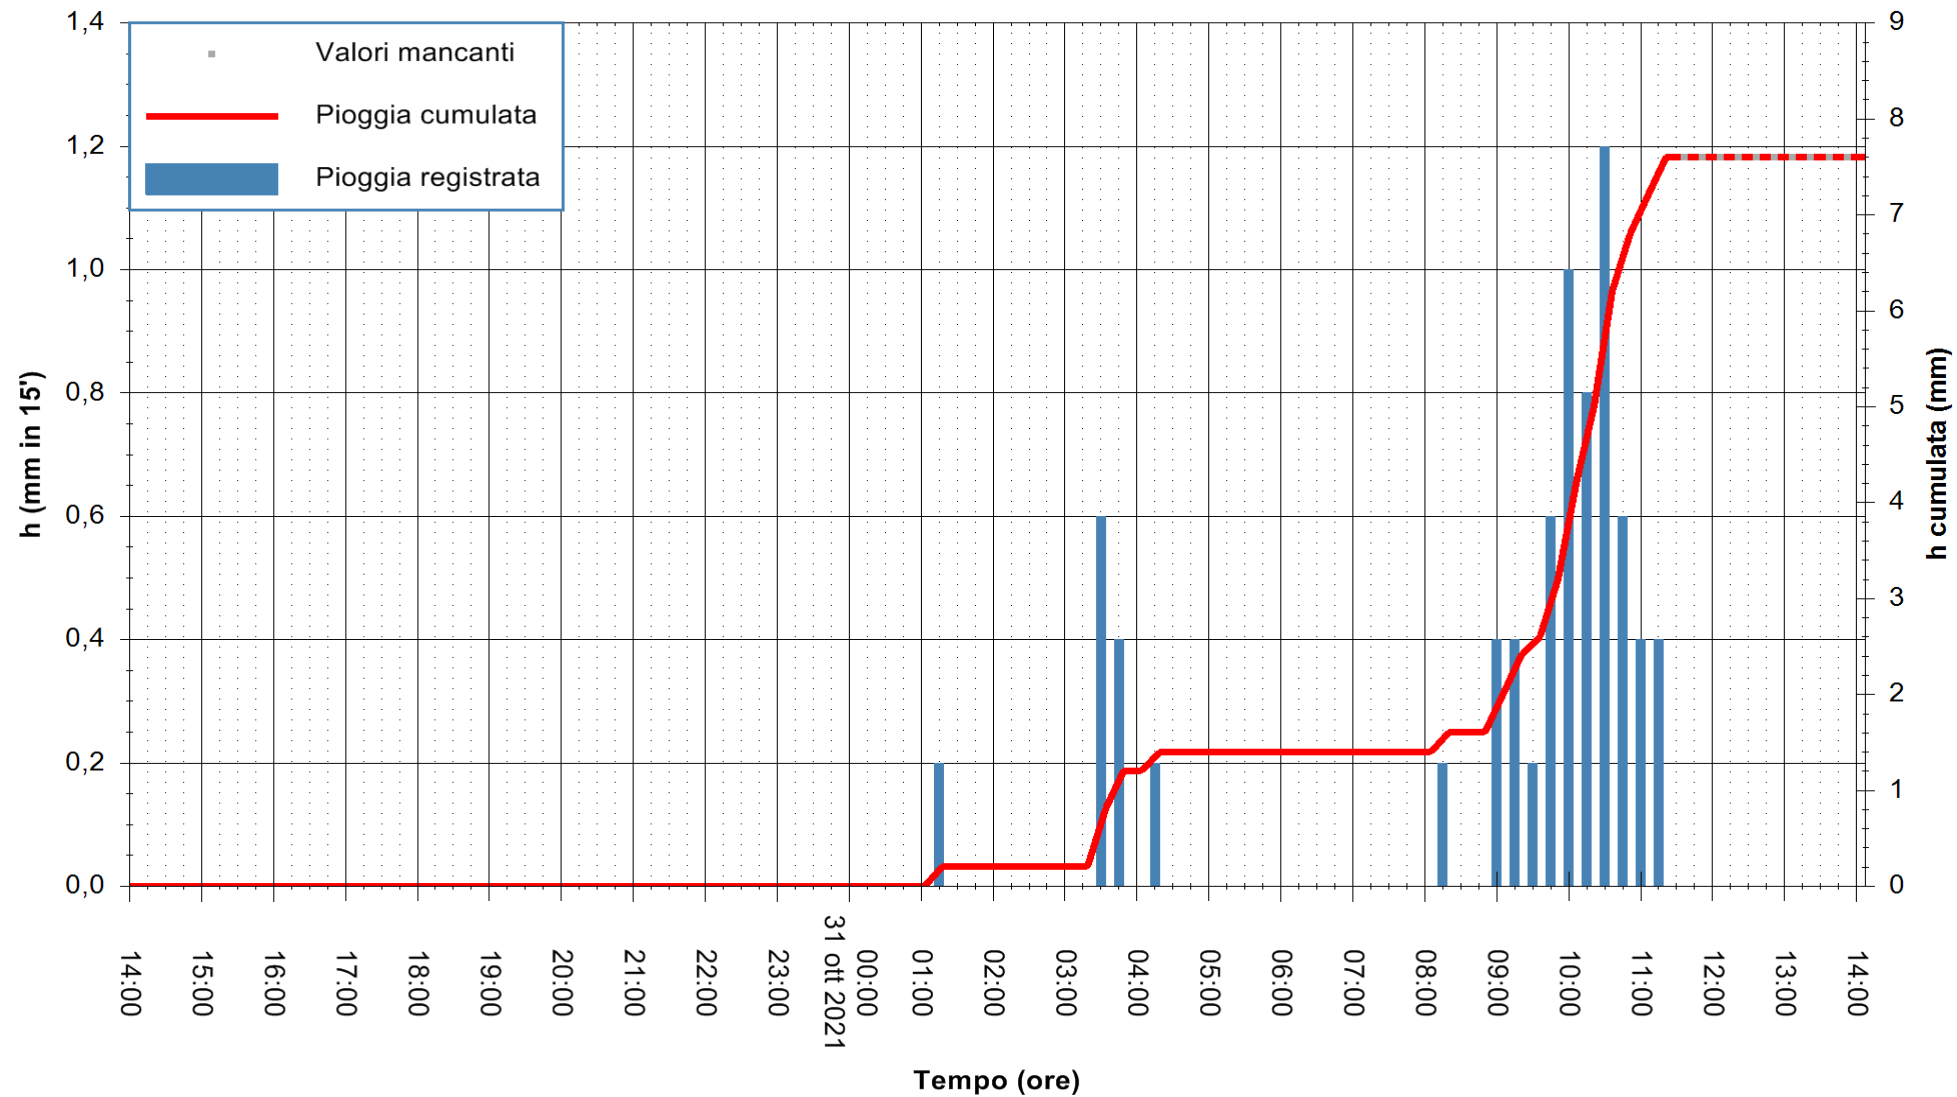

Stazione pluviometrica DIGA IS BARROCUS
Area DIGA IS BARROCUS

Pioggia registrata nelle ultime 24 ore
Estrazione dati delle ore 10:48 del 31/10/2021
Ultimo dato disponibile: 31/10/2021 alle 11:15

ARPAS
F.to il Dirigente Responsabile
Dott. Giuseppe Bianco

REGIONE AUTONOMA DE SARDIGNA
REGIONE AUTONOMA DELLA SARDEGNA

Stazione pluviometrica FLUMINI MANNU A FURTEI
Area PONTE SUL F.MANNU
Pioggia registrata nelle ultime 24 ore
Estrazione dati delle ore 10:48 del 31/10/2021
Ultimo dato disponibile: 31/10/2021 alle 11:30

ARPAS
F.to il Dirigente Responsabile
Dott. Giuseppe Bianco

REGIONE AUTONOMA DE SARDIGNA
REGIONE AUTONOMA DELLA SARDEGNA

Stazione pluviometrica CARBONIA C.RA FLUMENTEPIDO
Area FLUMETEPIDO

Pioggia registrata nelle ultime 24 ore
Estrazione dati delle ore 10:48 del 31/10/2021
Ultimo dato disponibile: 31/10/2021 alle 11:30