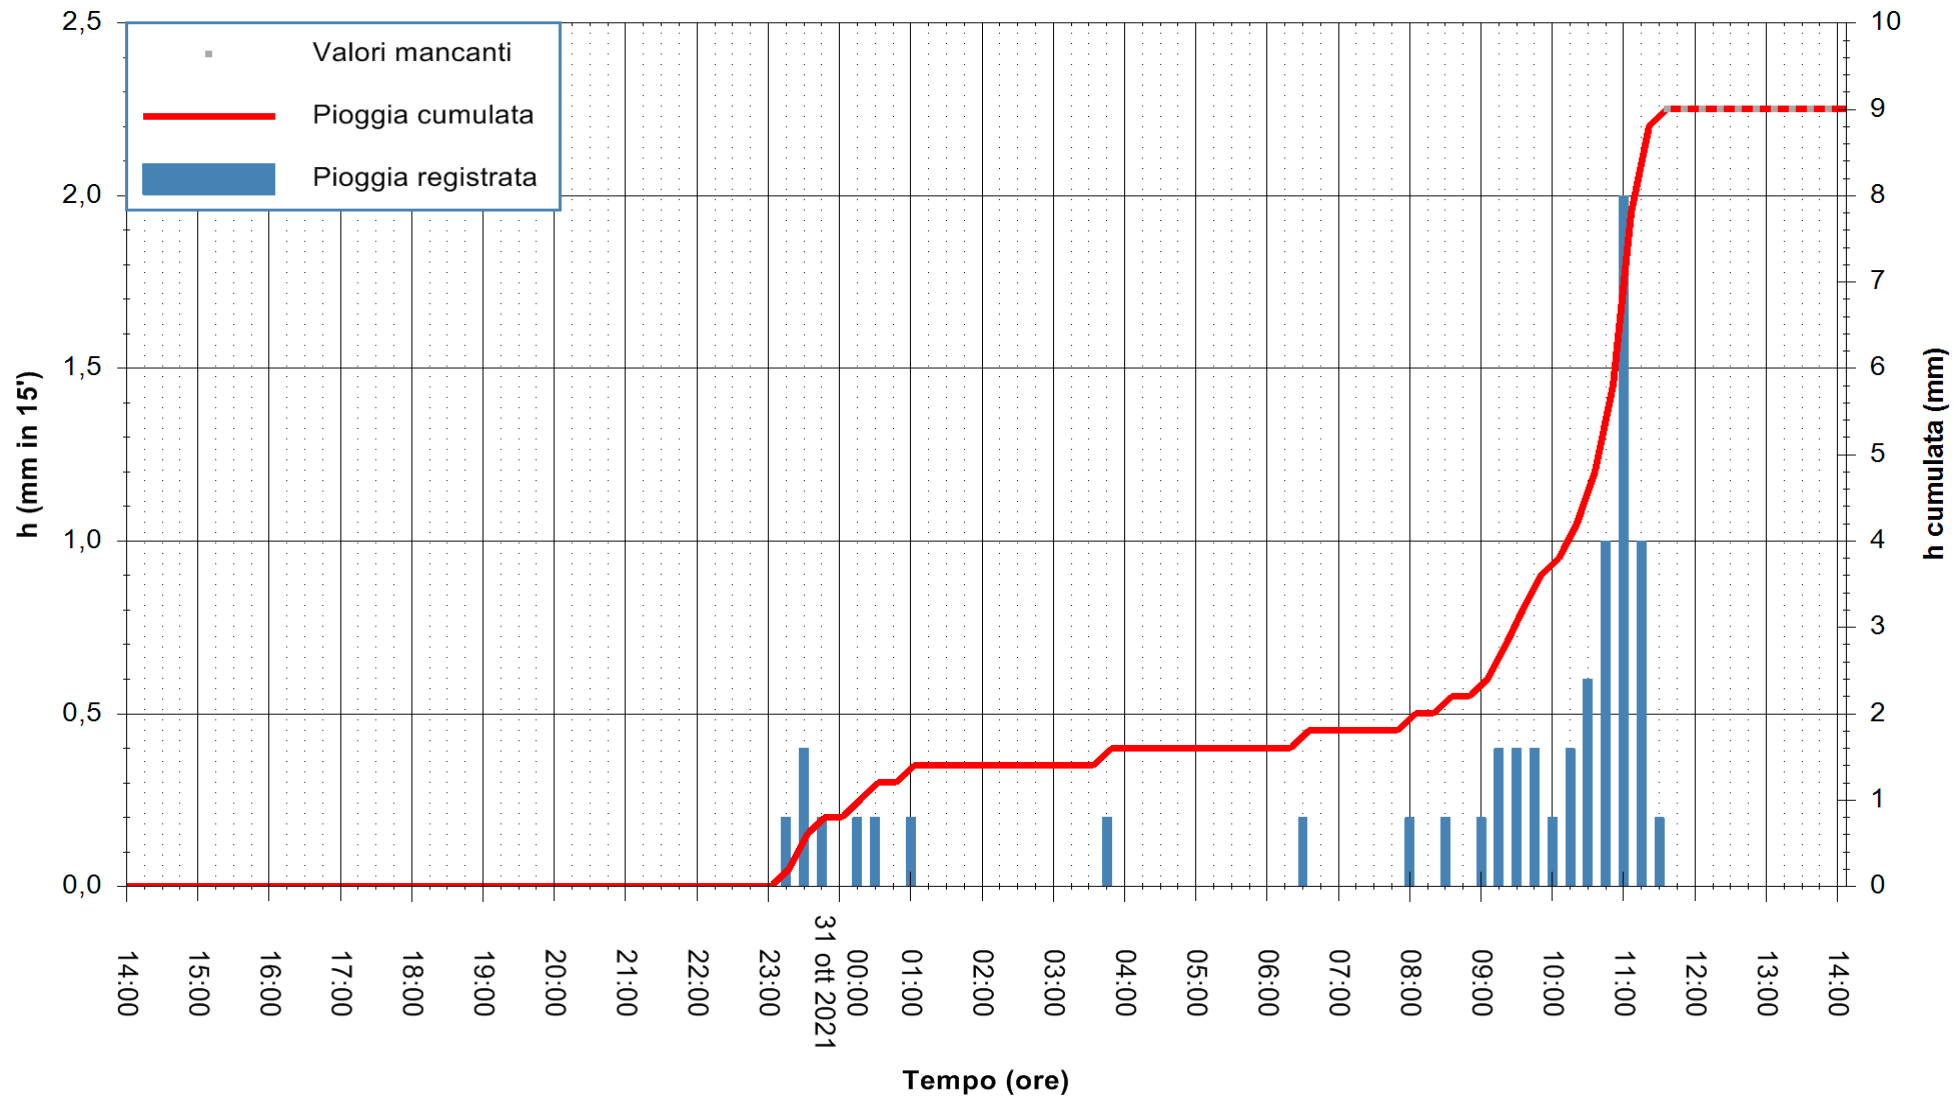

Stazione pluviometrica DIGA IS BARROCUS
Area DIGA IS BARROCUS

Pioggia registrata nelle ultime 24 ore
Estrazione dati delle ore 10:48 del 31/10/2021
Ultimo dato disponibile: 31/10/2021 alle 11:15

ARPAS
F.to il Dirigente Responsabile
Dott. Giuseppe Bianco

REGIONE AUTONOMA DE SARDIGNA
REGIONE AUTONOMA DELLA SARDEGNA

Stazione pluviometrica FLUMINI MANNU A FURTEI
Area PONTE SUL F.MANNU
Pioggia registrata nelle ultime 24 ore
Estrazione dati delle ore 10:48 del 31/10/2021
Ultimo dato disponibile: 31/10/2021 alle 11:30

ARPAS
F.to il Dirigente Responsabile
Dott. Giuseppe Bianco

REGIONE AUTONOMA DE SARDIGNA
REGIONE AUTONOMA DELLA SARDEGNA

Stazione pluviometrica CARBONIA C.RA FLUMENTEPIDO
Area FLUMETEPIDO

Pioggia registrata nelle ultime 24 ore
Estrazione dati delle ore 10:48 del 31/10/2021
Ultimo dato disponibile: 31/10/2021 alle 11:30