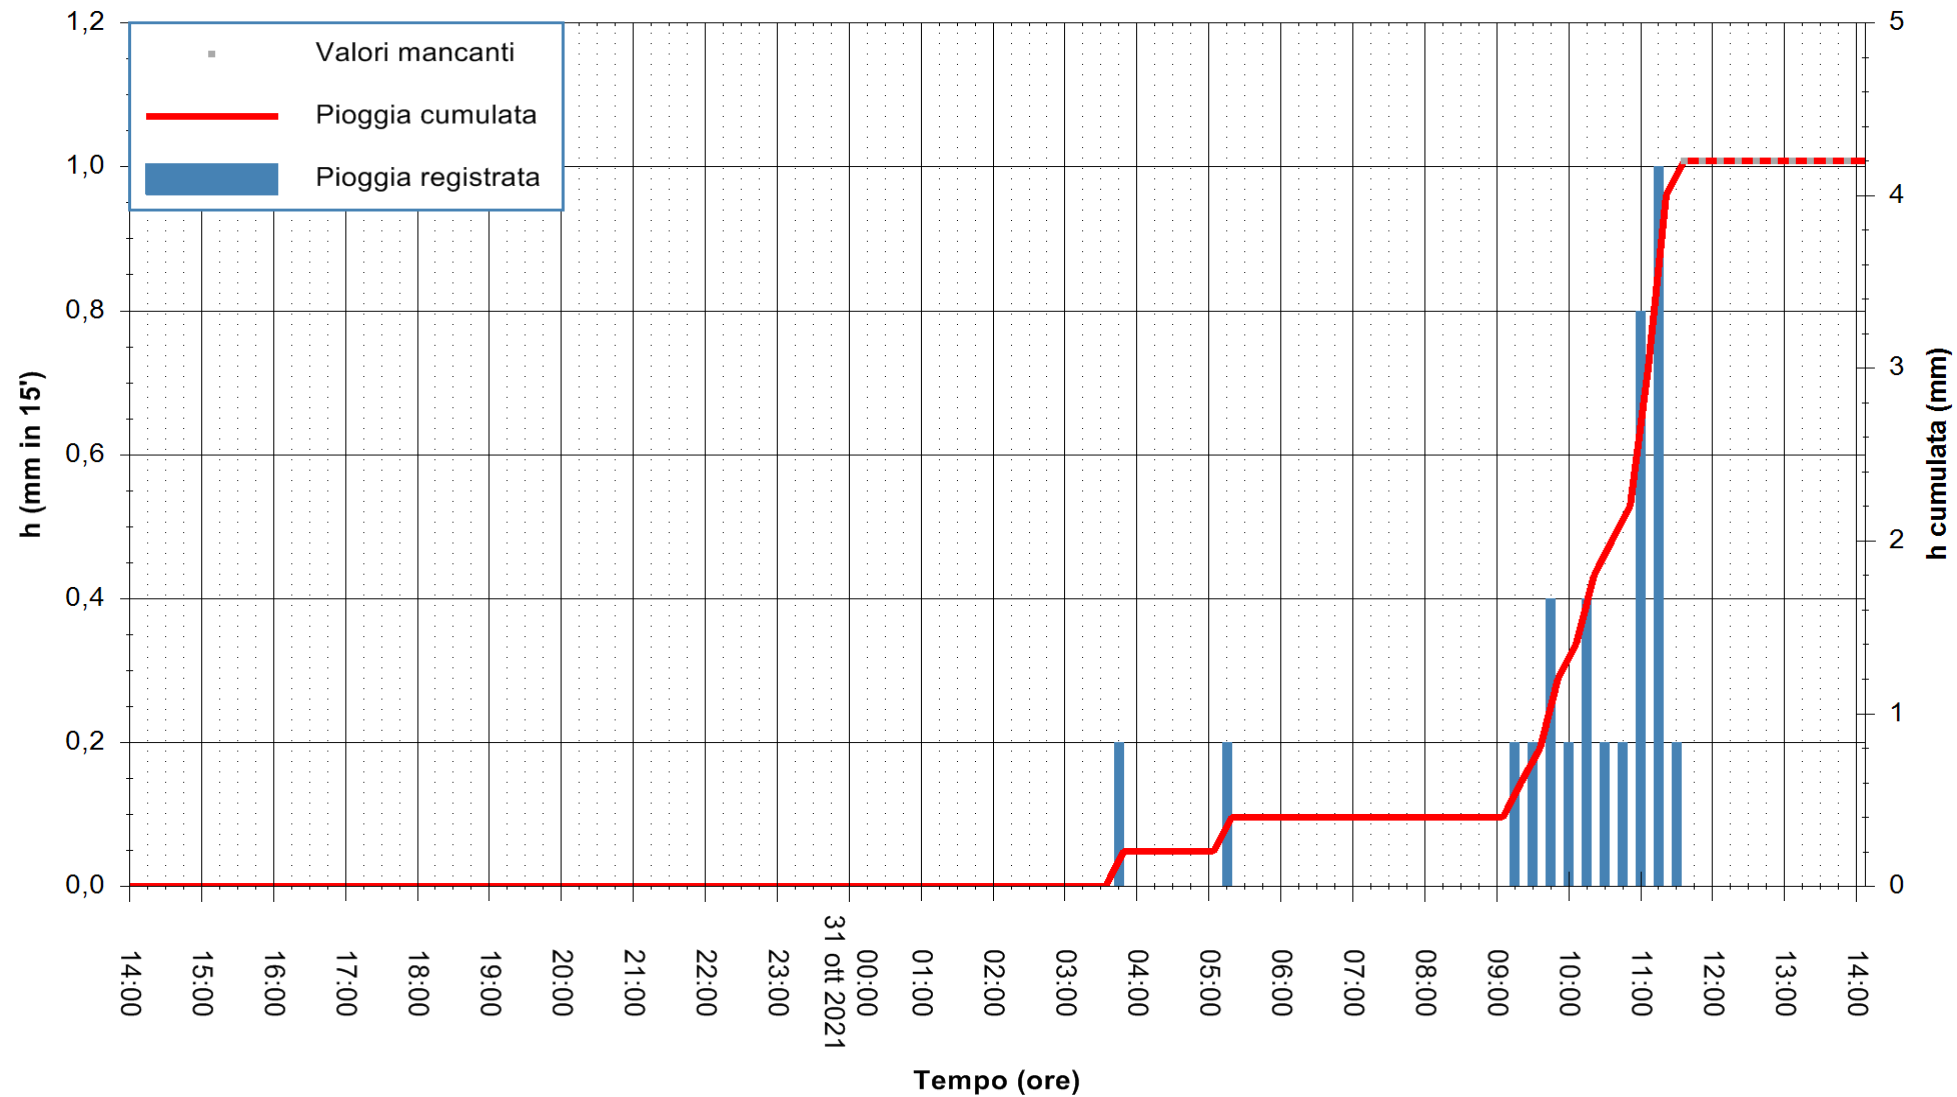

Stazione pluviometrica DIGA IS BARROCUS
Area DIGA IS BARROCUS

Pioggia registrata nelle ultime 24 ore
Estrazione dati delle ore 10:48 del 31/10/2021
Ultimo dato disponibile: 31/10/2021 alle 11:15

ARPAS
F.to il Dirigente Responsabile
Dott. Giuseppe Bianco

REGIONE AUTONOMA DE SARDIGNA
REGIONE AUTONOMA DELLA SARDEGNA

Stazione pluviometrica FLUMINI MANNU A FURTEI
Area PONTE SUL F.MANNU
Pioggia registrata nelle ultime 24 ore
Estrazione dati delle ore 10:48 del 31/10/2021
Ultimo dato disponibile: 31/10/2021 alle 11:30

ARPAS
F.to il Dirigente Responsabile
Dott. Giuseppe Bianco

REGIONE AUTONOMA DE SARDIGNA
REGIONE AUTONOMA DELLA SARDEGNA

Stazione pluviometrica CARBONIA C.RA FLUMENTEPIDO
Area FLUMETEPIDO

Pioggia registrata nelle ultime 24 ore
Estrazione dati delle ore 10:48 del 31/10/2021
Ultimo dato disponibile: 31/10/2021 alle 11:30