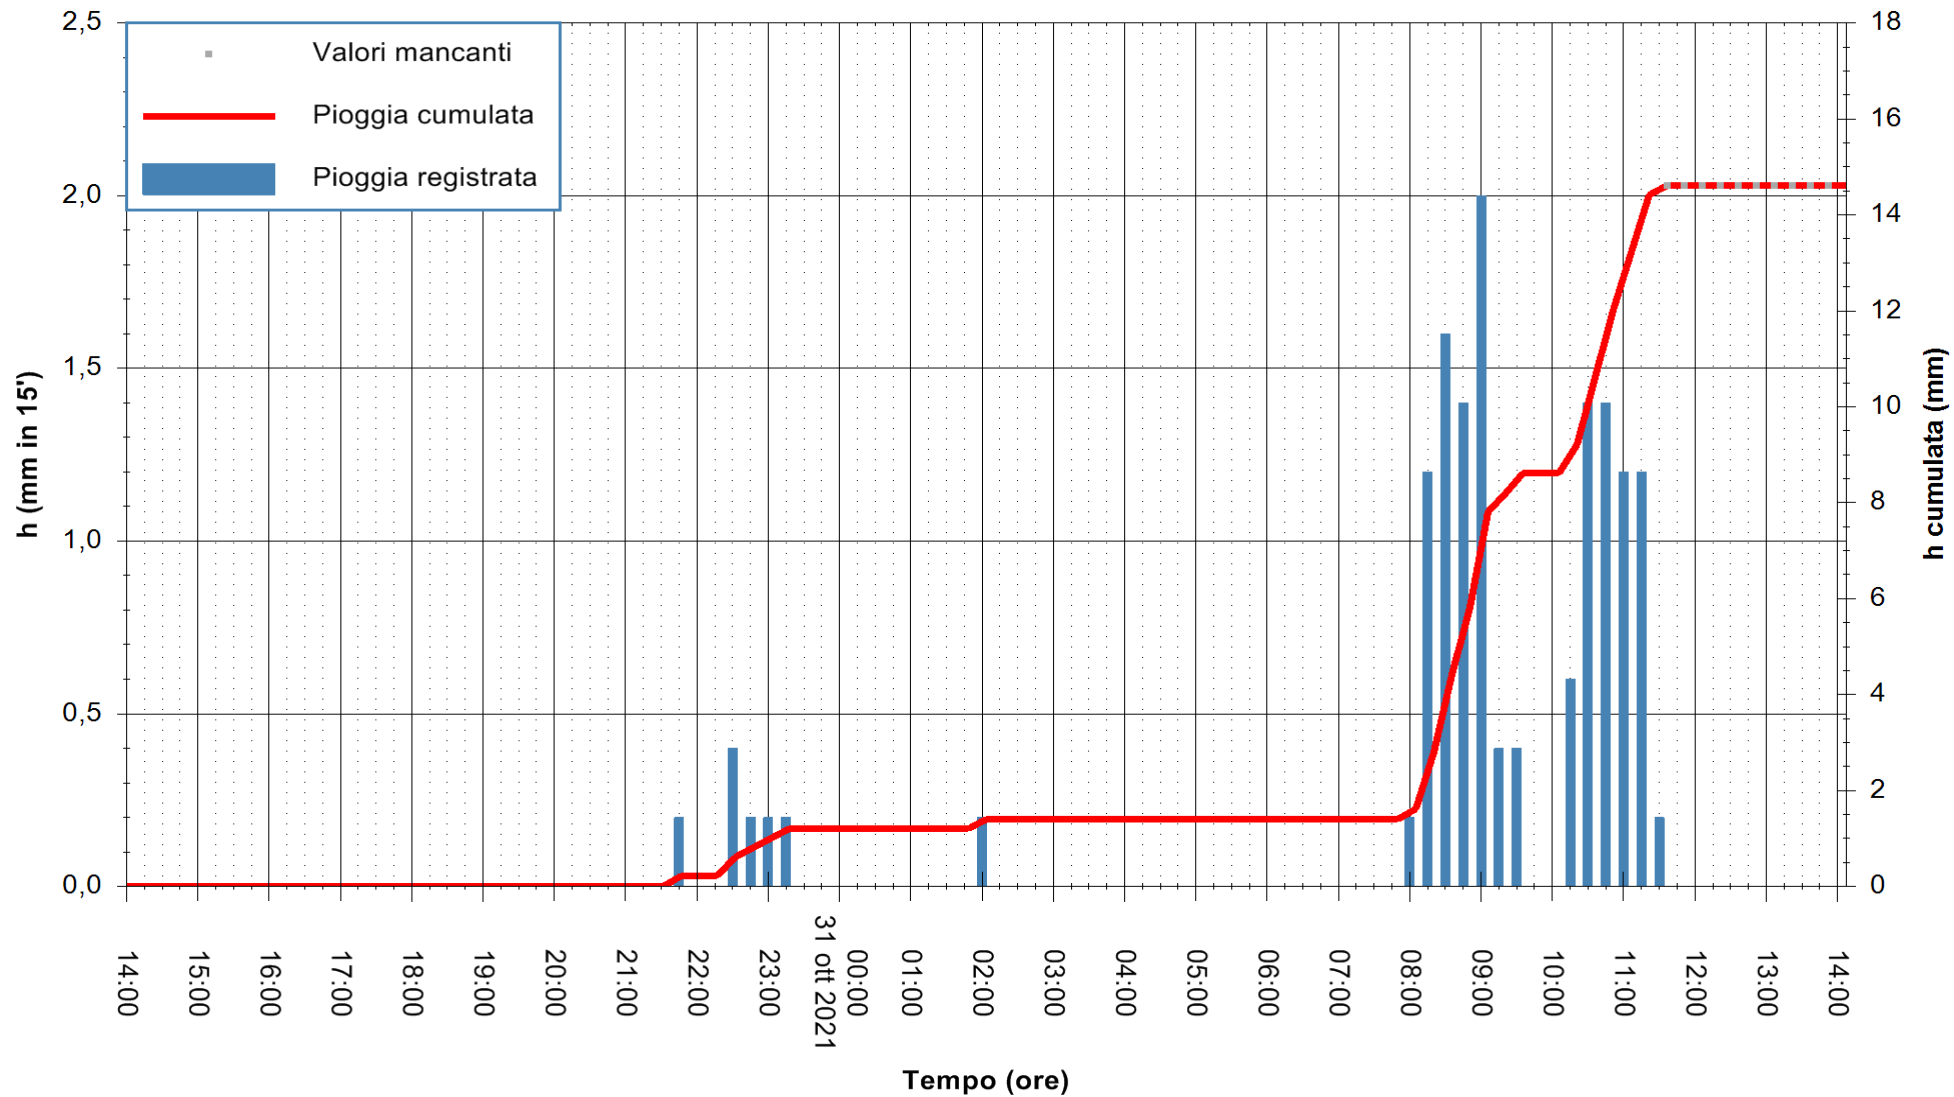

Stazione pluviometrica DIGA IS BARROCUS
Area DIGA IS BARROCUS

Pioggia registrata nelle ultime 24 ore
Estrazione dati delle ore 10:48 del 31/10/2021
Ultimo dato disponibile: 31/10/2021 alle 11:15

ARPAS
F.to il Dirigente Responsabile
Dott. Giuseppe Bianco

REGIONE AUTONOMA DE SARDIGNA
REGIONE AUTONOMA DELLA SARDEGNA

Stazione pluviometrica FLUMINI MANNU A FURTEI
Area PONTE SUL F.MANNU
Pioggia registrata nelle ultime 24 ore
Estrazione dati delle ore 10:48 del 31/10/2021
Ultimo dato disponibile: 31/10/2021 alle 11:30

ARPAS
F.to il Dirigente Responsabile
Dott. Giuseppe Bianco

REGIONE AUTONOMA DE SARDIGNA
REGIONE AUTONOMA DELLA SARDEGNA

Stazione pluviometrica CARBONIA C.RA FLUMENTEPIDO
Area FLUMETEPIDO

Pioggia registrata nelle ultime 24 ore
Estrazione dati delle ore 10:48 del 31/10/2021
Ultimo dato disponibile: 31/10/2021 alle 11:30