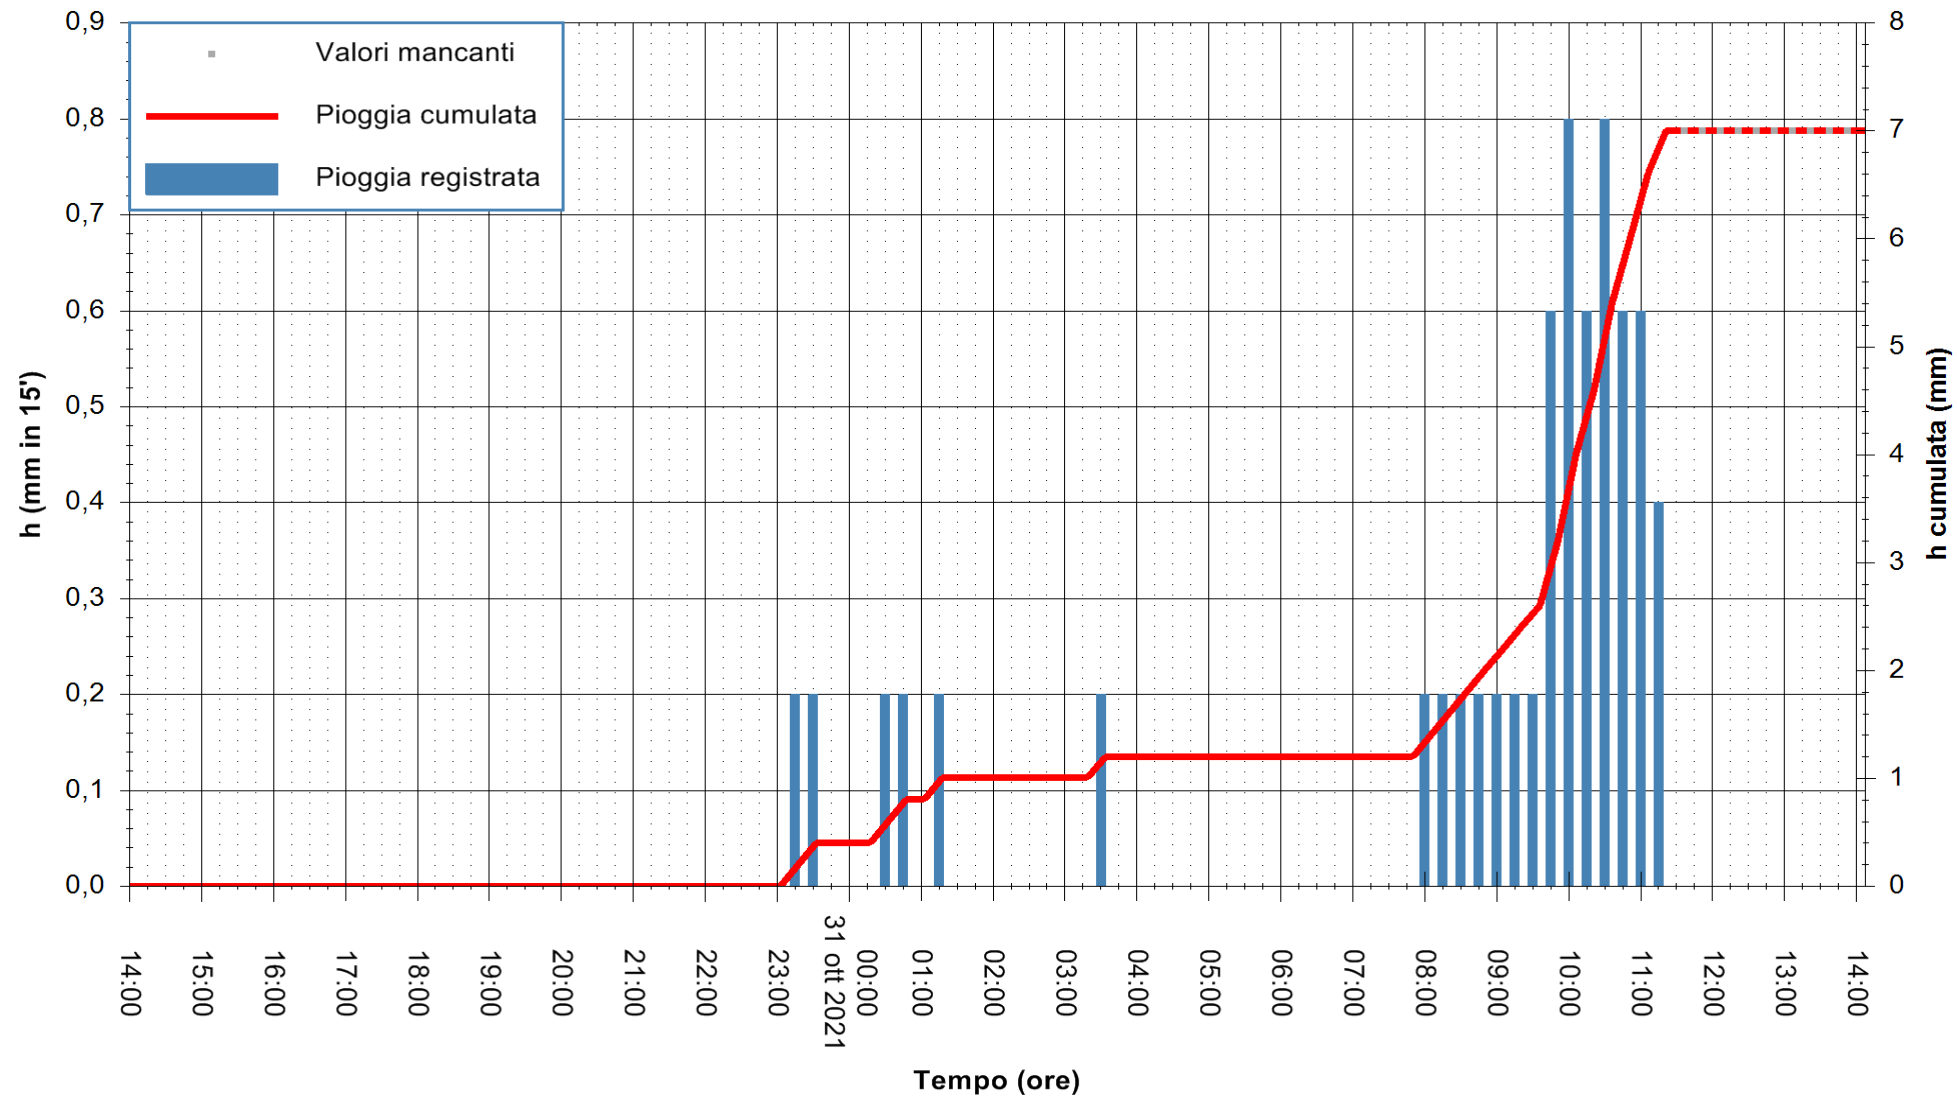

REGIONE AUTONOMA DE SARDIGNA
REGIONE AUTONOMA DELLA SARDEGNA

Stazione pluviometrica FLUMINI MANNU A FURTEI
Area PONTE SUL F.MANNU
Pioggia registrata nelle ultime 24 ore
Estrazione dati delle ore 10:48 del 31/10/2021
Ultimo dato disponibile: 31/10/2021 alle 11:30

ARPAS
F.to il Dirigente Responsabile
Dott. Giuseppe Bianco

REGIONE AUTONOMA DE SARDIGNA
REGIONE AUTONOMA DELLA SARDEGNA

Stazione pluviometrica CARBONIA C.RA FLUMENTEPIDO
Area FLUMETEPIDO

Pioggia registrata nelle ultime 24 ore
Estrazione dati delle ore 10:48 del 31/10/2021
Ultimo dato disponibile: 31/10/2021 alle 11:30