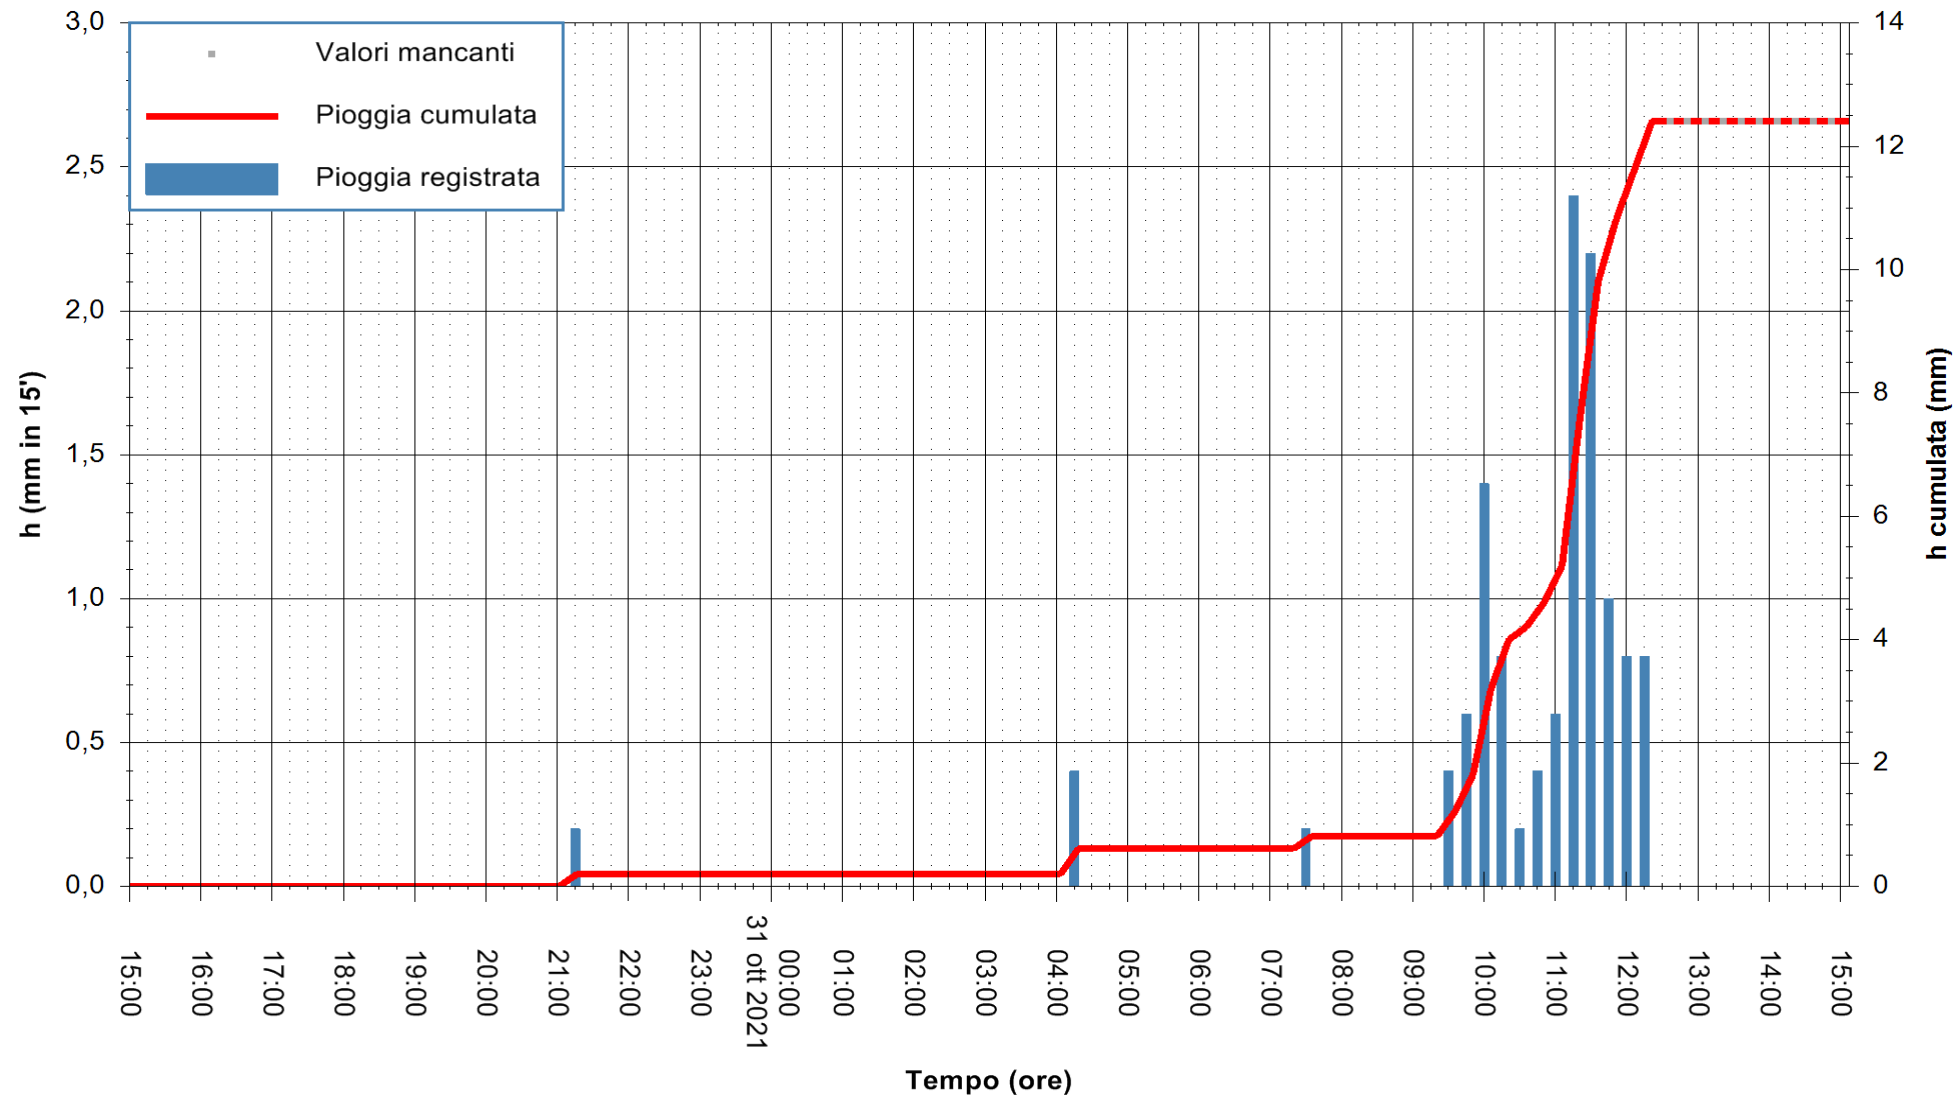

Stazione pluviometrica FLUMINI MANNU A FURTEI
Area PONTE SUL F.MANNU
Pioggia registrata nelle ultime 24 ore
Estrazione dati delle ore 11:49 del 31/10/2021
Ultimo dato disponibile: 31/10/2021 alle 12:30

ARPAS
F.to il Dirigente Responsabile
Dott. Giuseppe Bianco

REGIONE AUTÒNOMA DE SARDIGNA
REGIONE AUTONOMA DELLA SARDEGNA

Stazione pluviometrica TRINITA' D'AGULTU PADULEDDA
Area PADULEDDA

Pioggia registrata nelle ultime 24 ore
Estrazione dati delle ore 11:49 del 31/10/2021
Ultimo dato disponibile: 31/10/2021 alle 12:30

ARPAS
F.to il Dirigente Responsabile
Dott. Giuseppe Bianco

REGIONE AUTÒNOMA DE SARDIGNA
REGIONE AUTONOMA DELLA SARDEGNA

Stazione pluviometrica CARBONIA C.RA FLUMENTEPIDO
Area FLUMETEPIDO

Pioggia registrata nelle ultime 24 ore
Estrazione dati delle ore 11:49 del 31/10/2021
Ultimo dato disponibile: 31/10/2021 alle 12:15