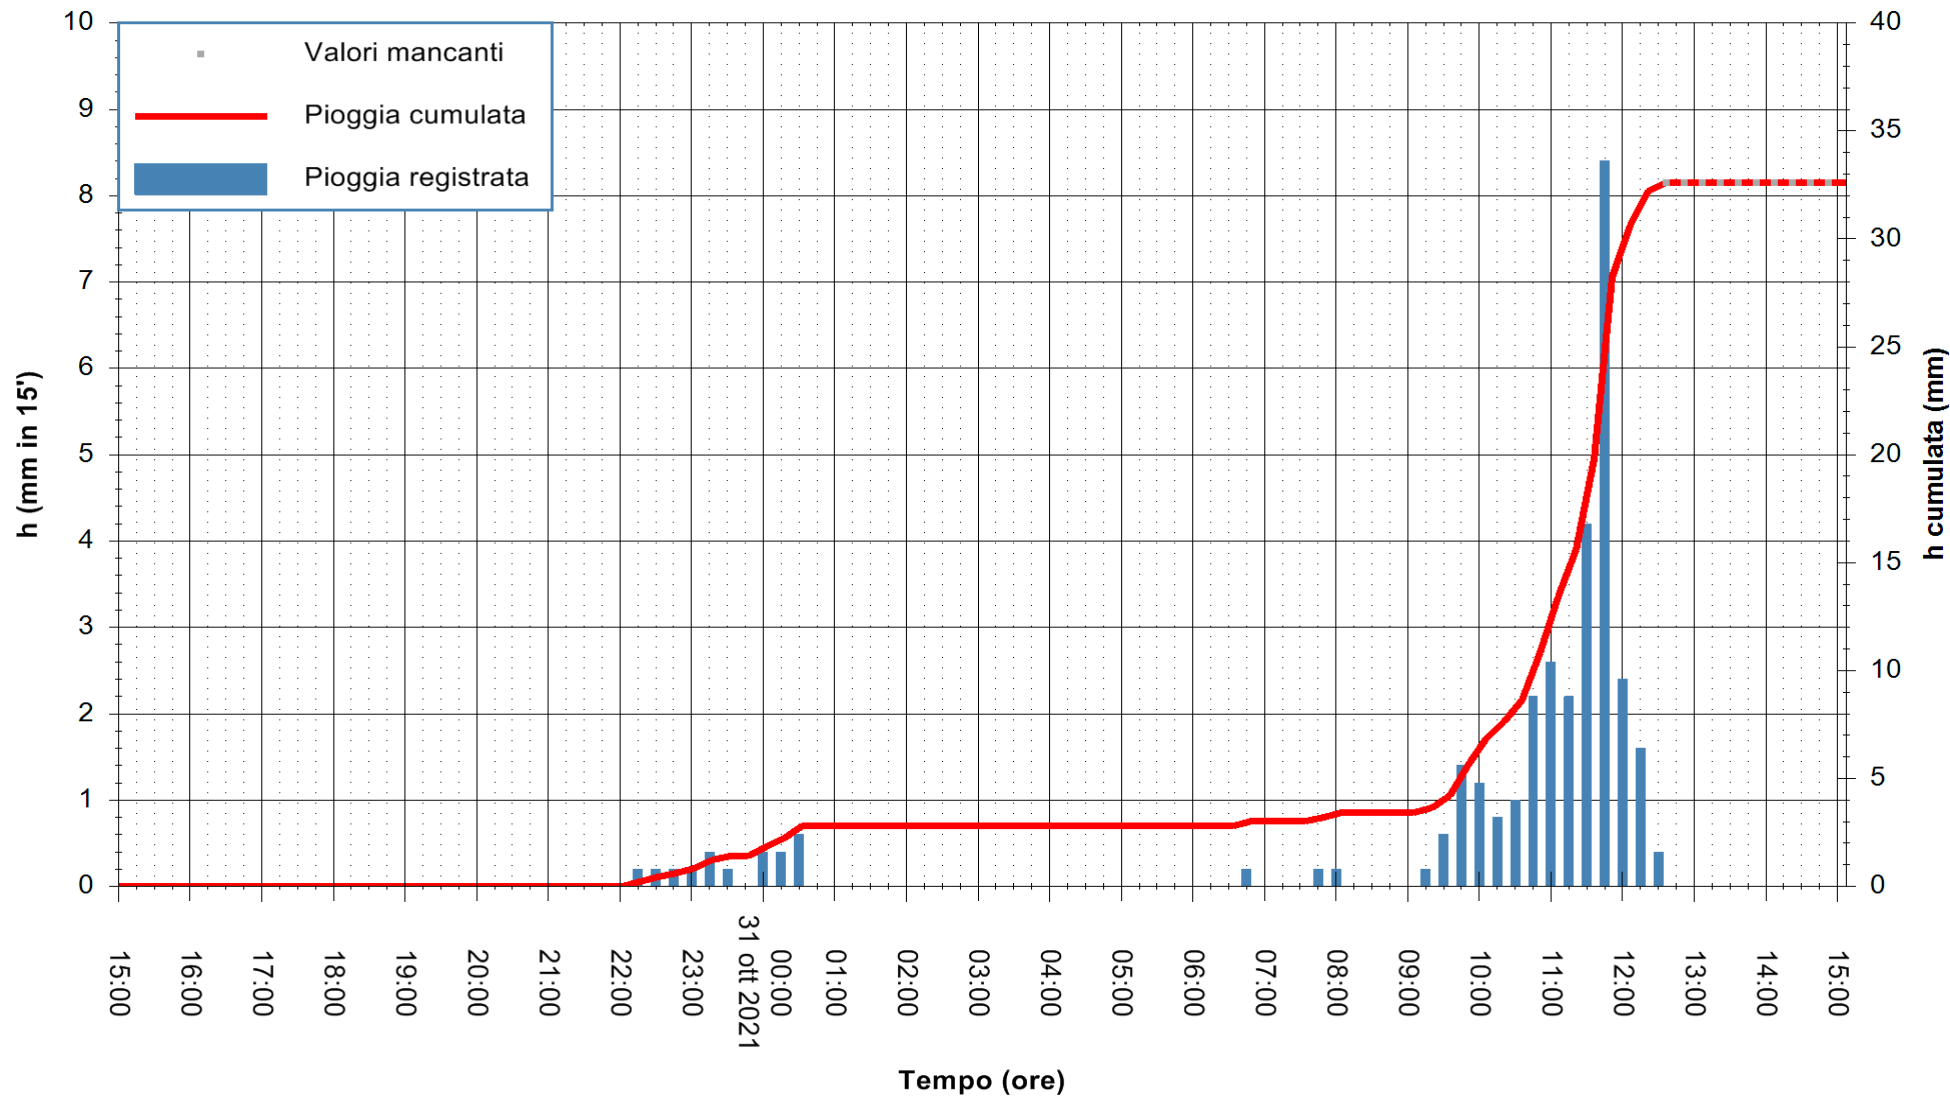

ARPAS
F.to il Dirigente Responsabile
Dott. Giuseppe Bianco

REGIONE AUTÒNOMA DE SARDIGNA
REGIONE AUTONOMA DELLA SARDEGNA

Stazione pluviometrica TRINITA' D'AGULTU PADULEDDA
Area PADULEDDA

Pioggia registrata nelle ultime 24 ore
Estrazione dati delle ore 11:49 del 31/10/2021
Ultimo dato disponibile: 31/10/2021 alle 12:30

ARPAS
F.to il Dirigente Responsabile
Dott. Giuseppe Bianco

REGIONE AUTÒNOMA DE SARDIGNA
REGIONE AUTONOMA DELLA SARDEGNA

Stazione pluviometrica DIGA DEL CUGA
Area DIGA DEL CUGA
Pioggia registrata nelle ultime 24 ore
Estrazione dati delle ore 11:49 del 31/10/2021
Ultimo dato disponibile: 31/10/2021 alle 12:15