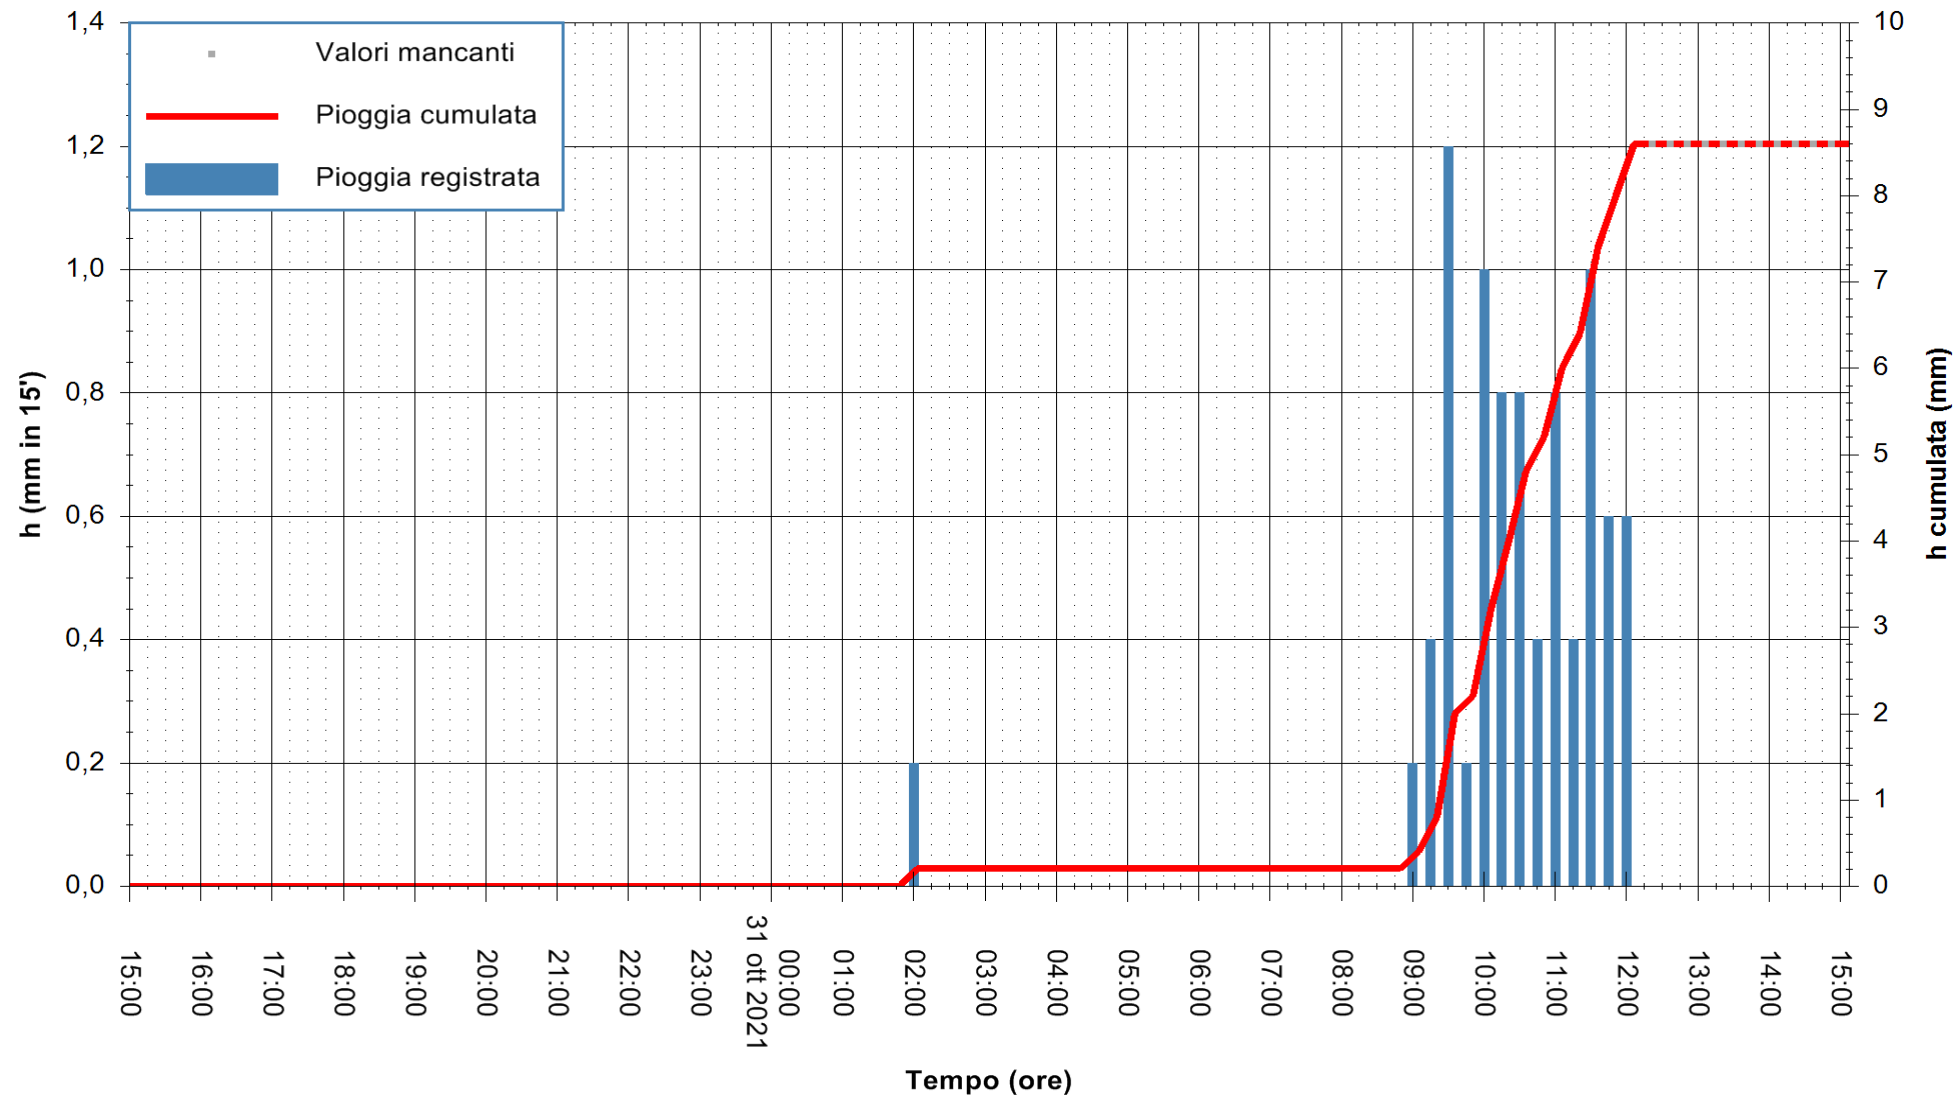

Stazione pluviometrica FLUMINI MANNU A FURTEI
Area PONTE SUL F.MANNU
Pioggia registrata nelle ultime 24 ore
Estrazione dati delle ore 11:49 del 31/10/2021
Ultimo dato disponibile: 31/10/2021 alle 12:30

ARPAS
F.to il Dirigente Responsabile
Dott. Giuseppe Bianco

REGIONE AUTÒNOMA DE SARDIGNA
REGIONE AUTONOMA DELLA SARDEGNA

Stazione pluviometrica TRINITA' D'AGULTU PADULEDDA
Area PADULEDDA

Pioggia registrata nelle ultime 24 ore
Estrazione dati delle ore 11:49 del 31/10/2021
Ultimo dato disponibile: 31/10/2021 alle 12:30

ARPAS
F.to il Dirigente Responsabile
Dott. Giuseppe Bianco

REGIONE AUTÒNOMA DE SARDIGNA
REGIONE AUTONOMA DELLA SARDEGNA

Stazione pluviometrica CARBONIA C.RA FLUMENTEPIDO
Area FLUMETEPIDO

Pioggia registrata nelle ultime 24 ore
Estrazione dati delle ore 11:49 del 31/10/2021
Ultimo dato disponibile: 31/10/2021 alle 12:15