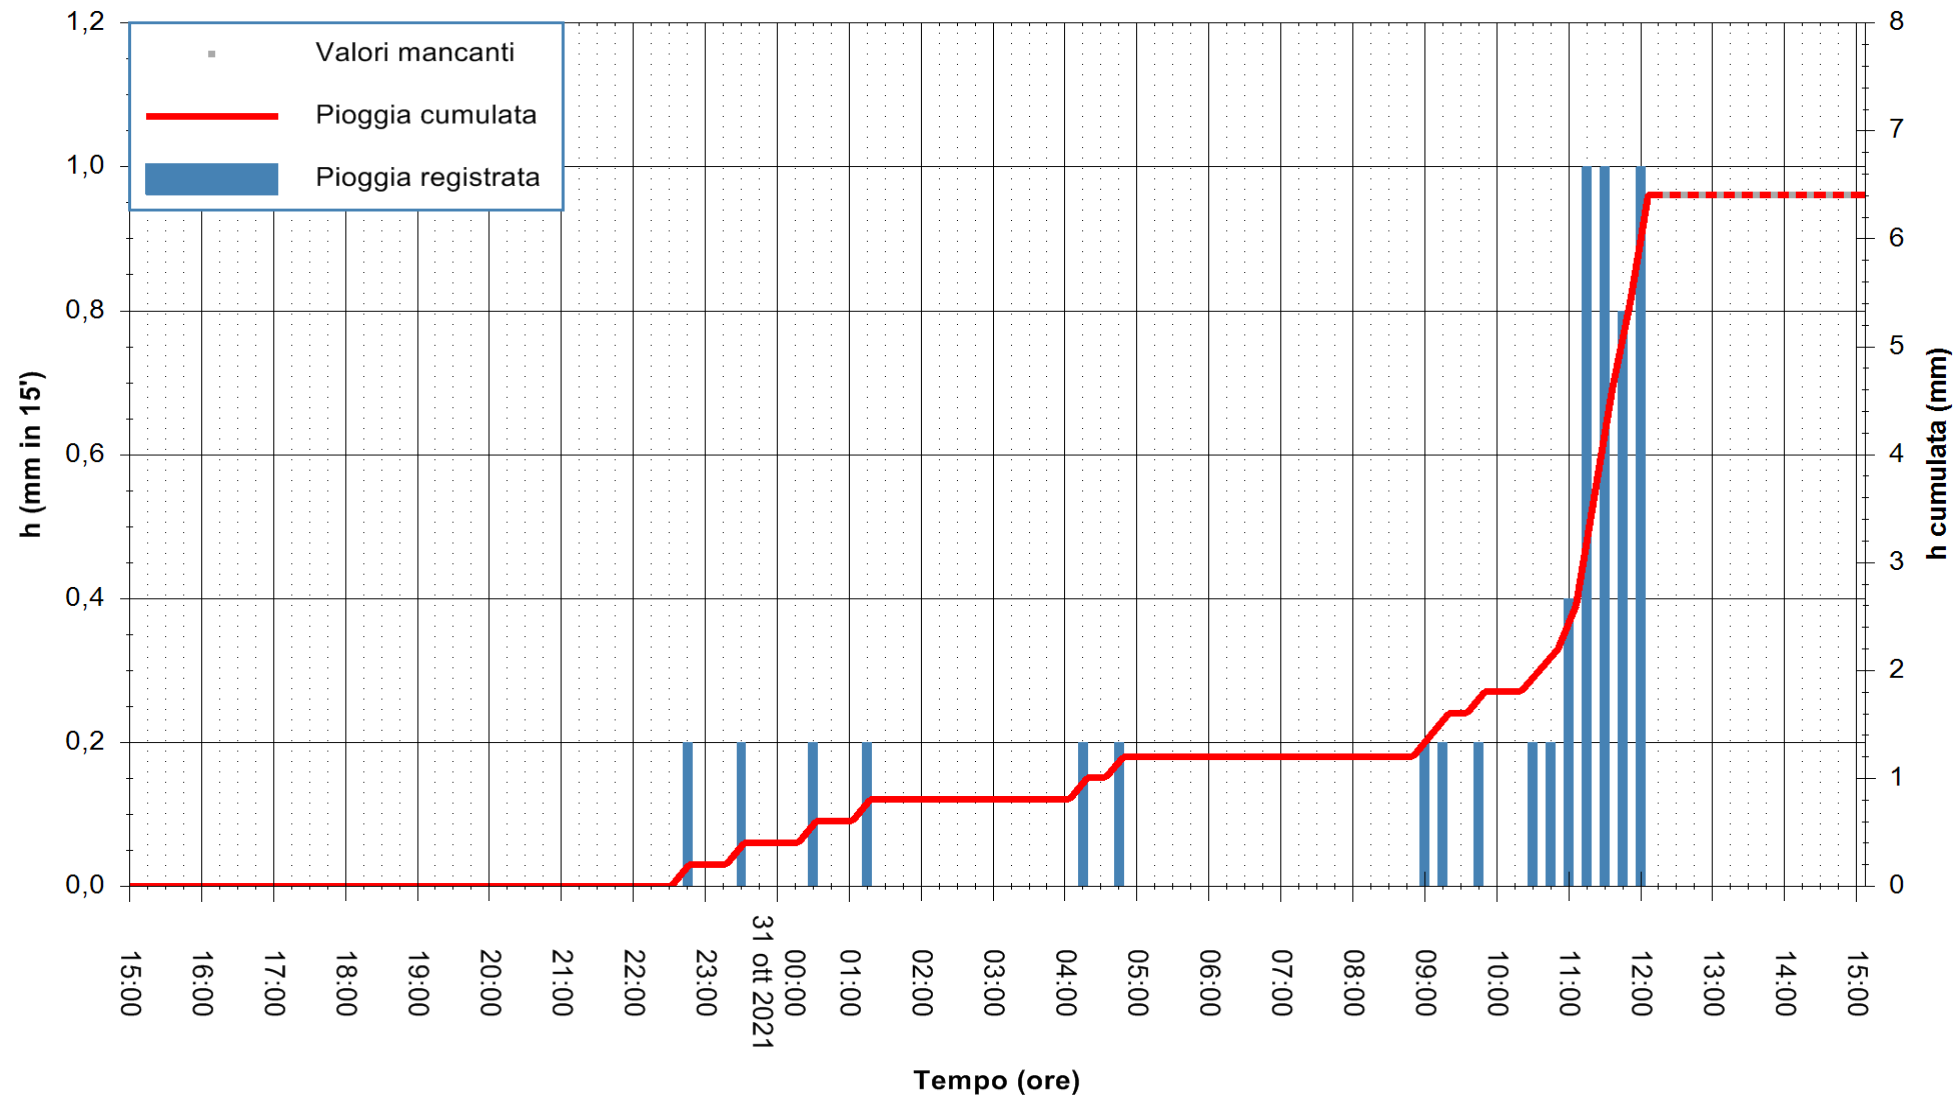

Stazione pluviometrica FLUMINI MANNU A FURTEI
Area PONTE SUL F.MANNU
Pioggia registrata nelle ultime 24 ore
Estrazione dati delle ore 11:49 del 31/10/2021
Ultimo dato disponibile: 31/10/2021 alle 12:30

ARPAS
F.to il Dirigente Responsabile
Dott. Giuseppe Bianco

REGIONE AUTÒNOMA DE SARDIGNA
REGIONE AUTONOMA DELLA SARDEGNA

Stazione pluviometrica TRINITA' D'AGULTU PADULEDDA
Area PADULEDDA

Pioggia registrata nelle ultime 24 ore
Estrazione dati delle ore 11:49 del 31/10/2021
Ultimo dato disponibile: 31/10/2021 alle 12:30

ARPAS
F.to il Dirigente Responsabile
Dott. Giuseppe Bianco

REGIONE AUTÒNOMA DE SARDIGNA
REGIONE AUTONOMA DELLA SARDEGNA

Stazione pluviometrica CARBONIA C.RA FLUMENTEPIDO
Area FLUMETEPIDO

Pioggia registrata nelle ultime 24 ore
Estrazione dati delle ore 11:49 del 31/10/2021
Ultimo dato disponibile: 31/10/2021 alle 12:15