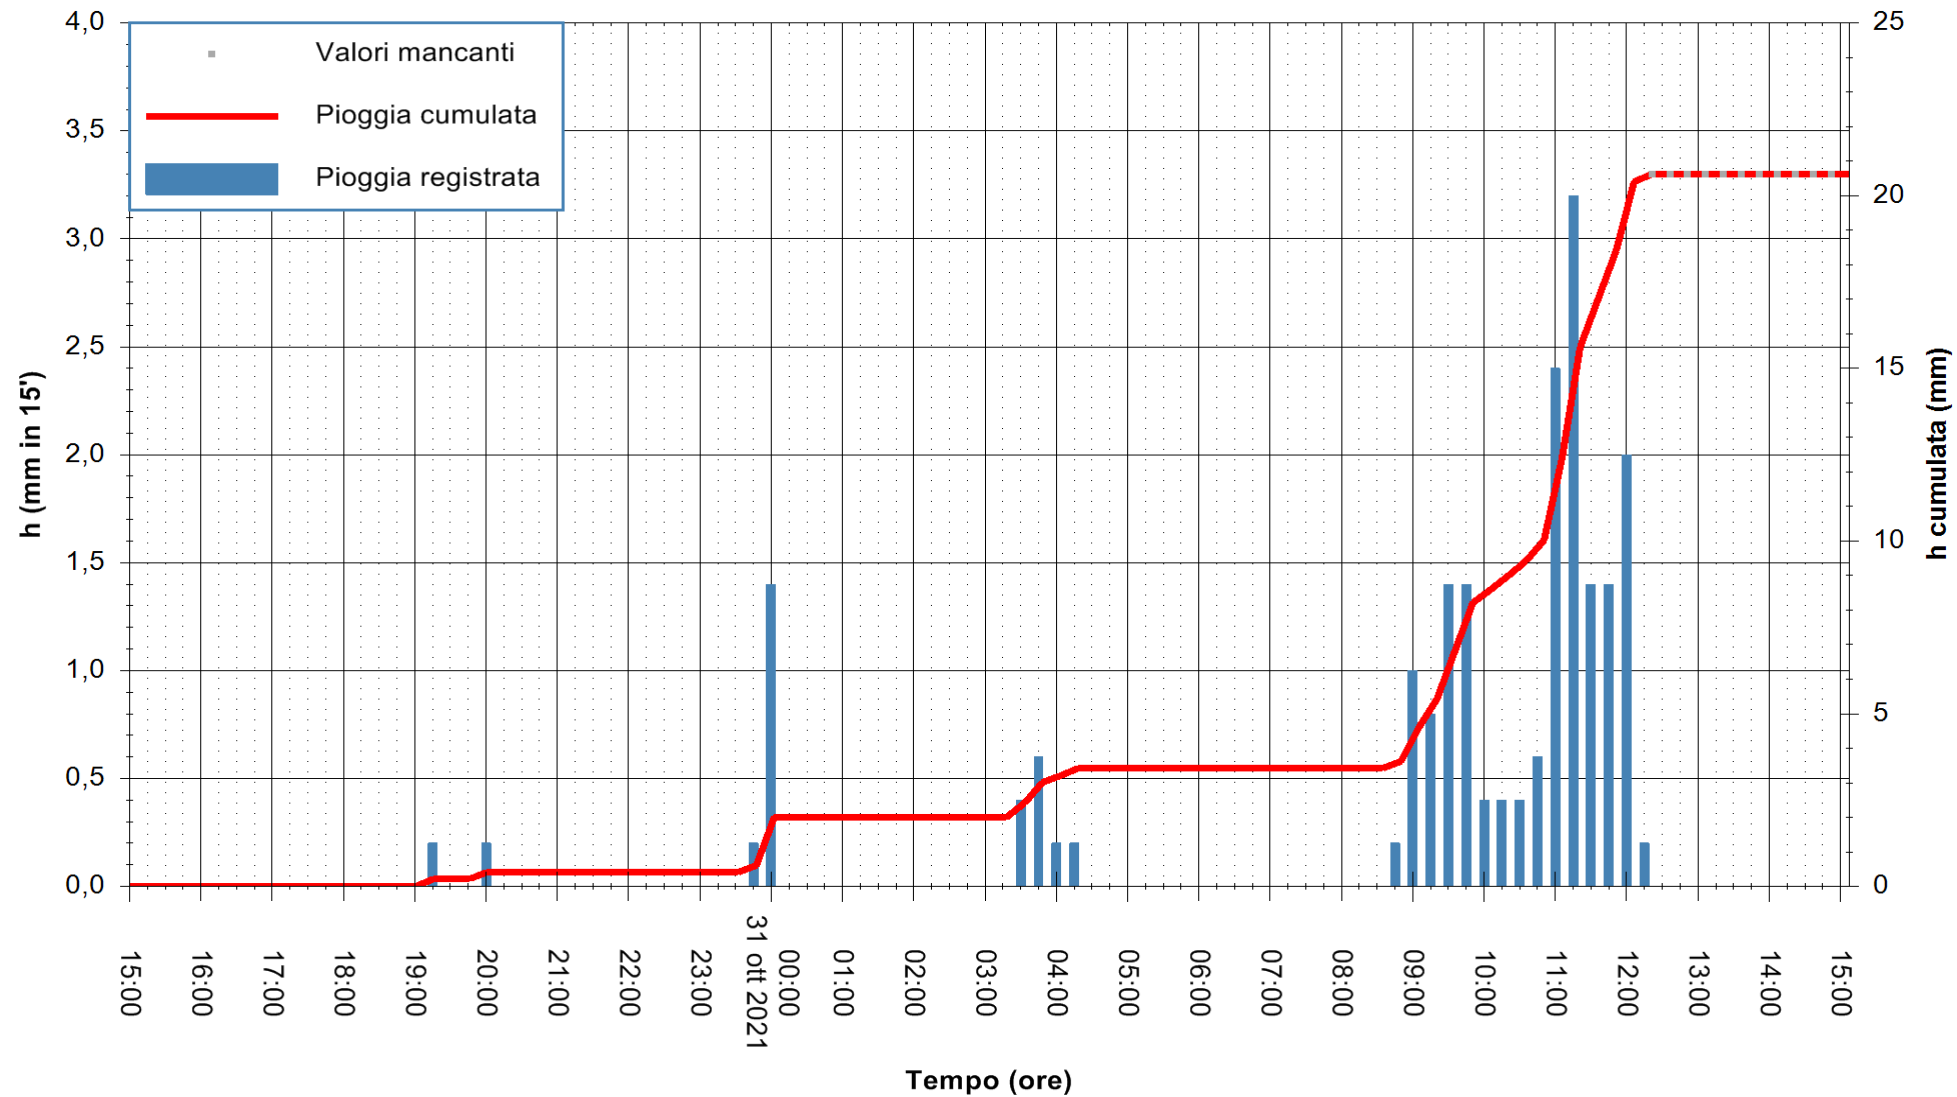

Stazione pluviometrica FLUMINI MANNU A FURTEI
Area PONTE SUL F.MANNU
Pioggia registrata nelle ultime 24 ore
Estrazione dati delle ore 11:49 del 31/10/2021
Ultimo dato disponibile: 31/10/2021 alle 12:30

ARPAS
F.to il Dirigente Responsabile
Dott. Giuseppe Bianco

REGIONE AUTÒNOMA DE SARDIGNA
REGIONE AUTONOMA DELLA SARDEGNA

Stazione pluviometrica TRINITA' D'AGULTU PADULEDDA
Area PADULEDDA

Pioggia registrata nelle ultime 24 ore
Estrazione dati delle ore 11:49 del 31/10/2021
Ultimo dato disponibile: 31/10/2021 alle 12:30

ARPAS
F.to il Dirigente Responsabile
Dott. Giuseppe Bianco

REGIONE AUTÒNOMA DE SARDIGNA
REGIONE AUTONOMA DELLA SARDEGNA

Stazione pluviometrica CARBONIA C.RA FLUMENTEPIDO
Area FLUMETEPIDO

Pioggia registrata nelle ultime 24 ore
Estrazione dati delle ore 11:49 del 31/10/2021
Ultimo dato disponibile: 31/10/2021 alle 12:15