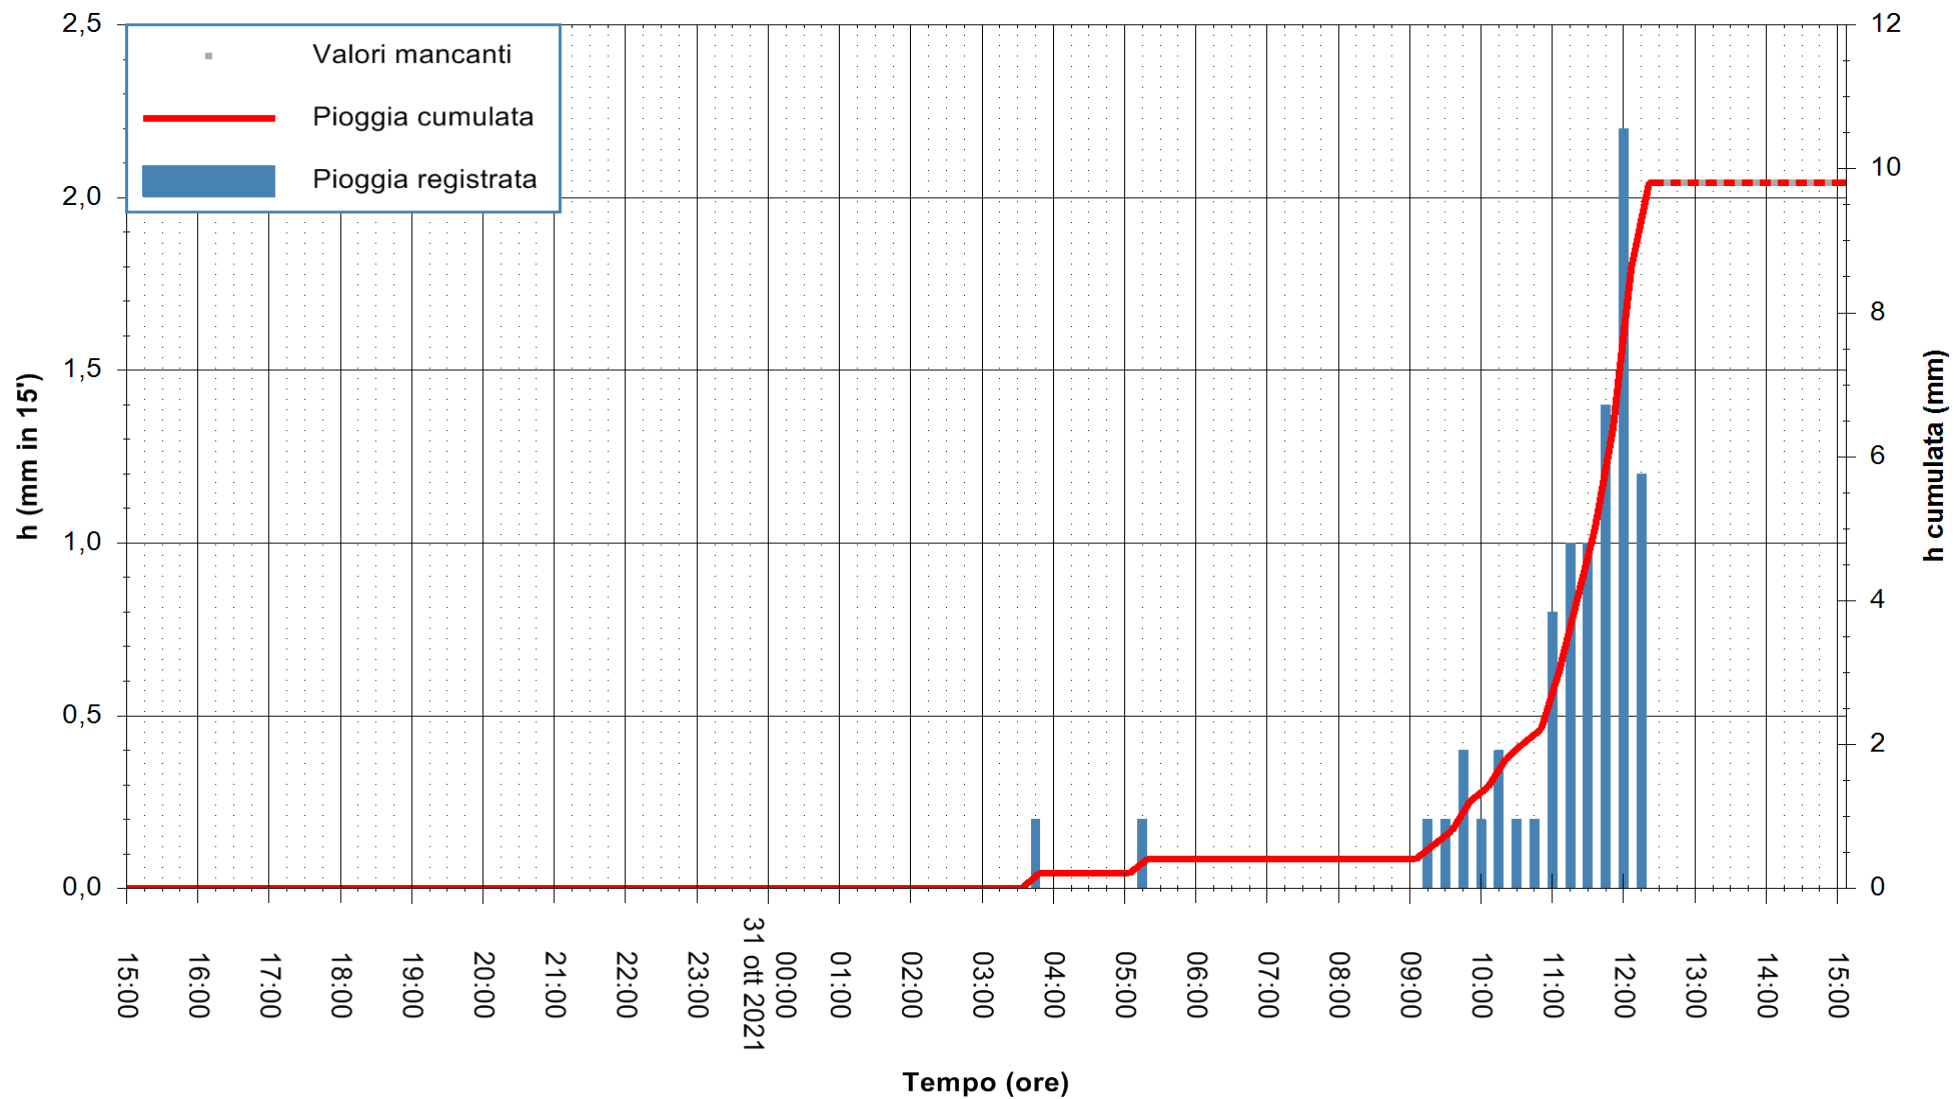

Stazione pluviometrica FLUMINI MANNU A FURTEI
Area PONTE SUL F.MANNU
Pioggia registrata nelle ultime 24 ore
Estrazione dati delle ore 11:49 del 31/10/2021
Ultimo dato disponibile: 31/10/2021 alle 12:30

ARPAS
F.to il Dirigente Responsabile
Dott. Giuseppe Bianco

REGIONE AUTÒNOMA DE SARDIGNA
REGIONE AUTONOMA DELLA SARDEGNA

Stazione pluviometrica TRINITA' D'AGULTU PADULEDDA
Area PADULEDDA

Pioggia registrata nelle ultime 24 ore
Estrazione dati delle ore 11:49 del 31/10/2021
Ultimo dato disponibile: 31/10/2021 alle 12:30

ARPAS
F.to il Dirigente Responsabile
Dott. Giuseppe Bianco

REGIONE AUTÒNOMA DE SARDIGNA
REGIONE AUTONOMA DELLA SARDEGNA

Stazione pluviometrica CARBONIA C.RA FLUMENTEPIDO
Area FLUMETEPIDO

Pioggia registrata nelle ultime 24 ore
Estrazione dati delle ore 11:49 del 31/10/2021
Ultimo dato disponibile: 31/10/2021 alle 12:15