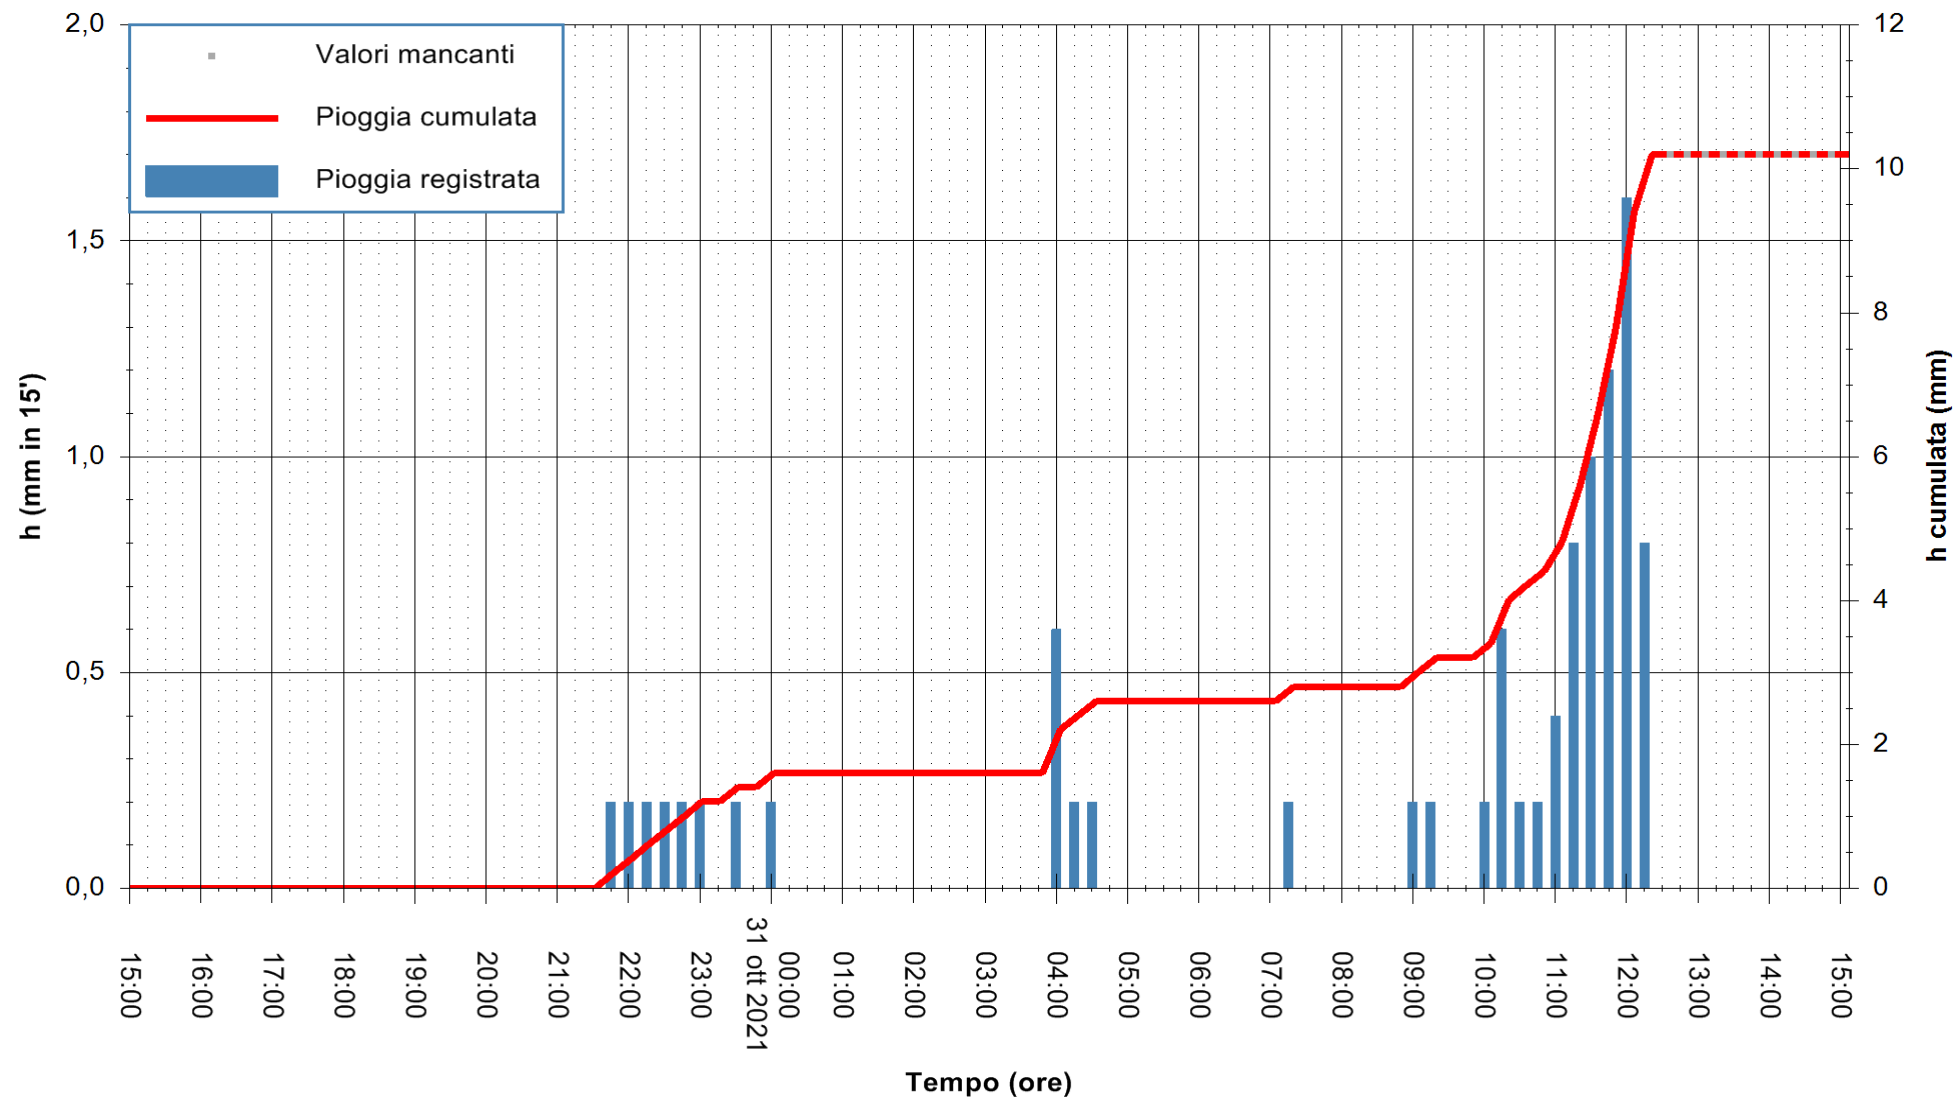

Stazione pluviometrica FLUMINI MANNU A FURTEI
Area PONTE SUL F.MANNU
Pioggia registrata nelle ultime 24 ore
Estrazione dati delle ore 11:49 del 31/10/2021
Ultimo dato disponibile: 31/10/2021 alle 12:30

ARPAS
F.to il Dirigente Responsabile
Dott. Giuseppe Bianco

REGIONE AUTÒNOMA DE SARDIGNA
REGIONE AUTONOMA DELLA SARDEGNA

Stazione pluviometrica TRINITA' D'AGULTU PADULEDDA
Area PADULEDDA

Pioggia registrata nelle ultime 24 ore
Estrazione dati delle ore 11:49 del 31/10/2021
Ultimo dato disponibile: 31/10/2021 alle 12:30

ARPAS
F.to il Dirigente Responsabile
Dott. Giuseppe Bianco

REGIONE AUTÒNOMA DE SARDIGNA
REGIONE AUTONOMA DELLA SARDEGNA

Stazione pluviometrica CARBONIA C.RA FLUMENTEPIDO
Area FLUMETEPIDO

Pioggia registrata nelle ultime 24 ore
Estrazione dati delle ore 11:49 del 31/10/2021
Ultimo dato disponibile: 31/10/2021 alle 12:15

ARPAS
F.to il Dirigente Responsabile
Dott. Giuseppe Bianco

REGIONE AUTÒNOMA DE SARDIGNA
REGIONE AUTONOMA DELLA SARDEGNA

Stazione pluviometrica DIGA DEL CUGA
Area DIGA DEL CUGA
Pioggia registrata nelle ultime 24 ore
Estrazione dati delle ore 11:49 del 31/10/2021
Ultimo dato disponibile: 31/10/2021 alle 12:15