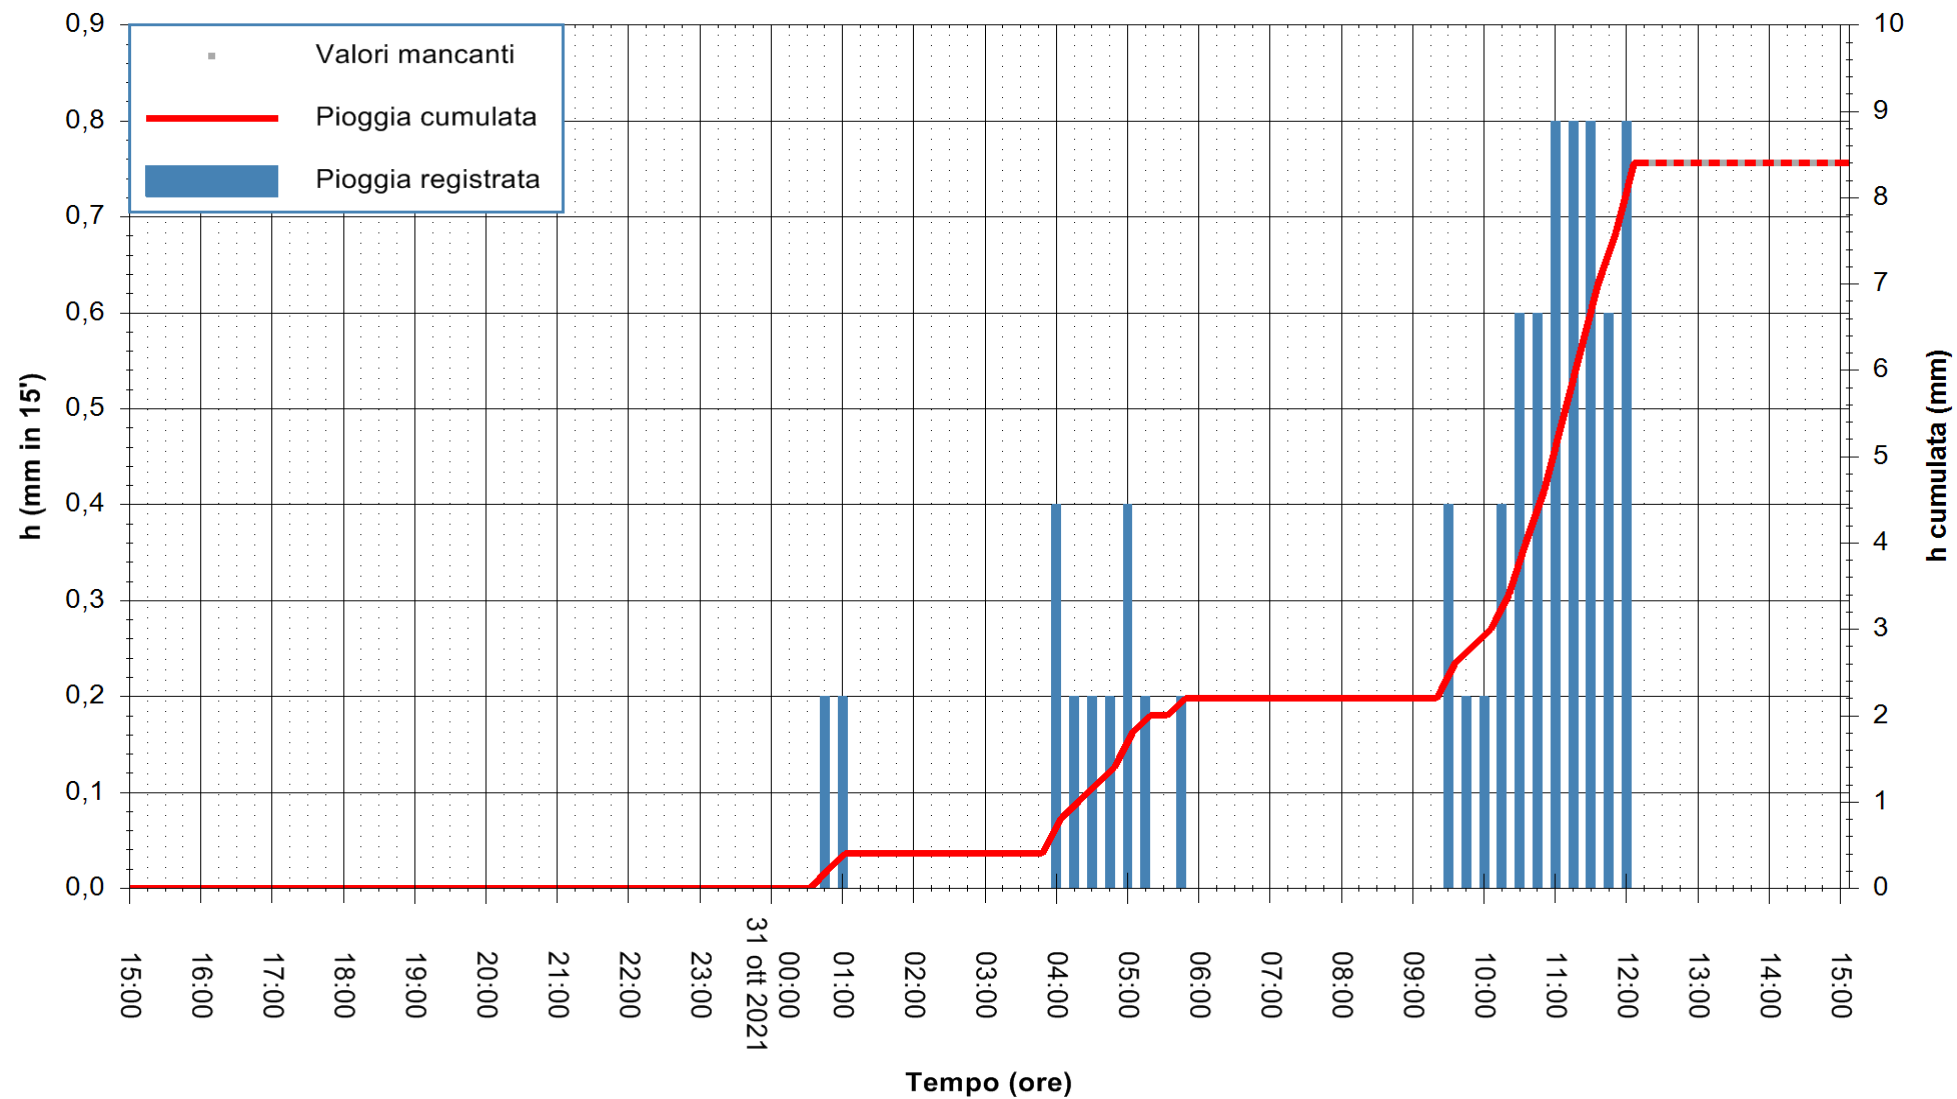

Stazione pluviometrica FLUMINI MANNU A FURTEI
Area PONTE SUL F.MANNU
Pioggia registrata nelle ultime 24 ore
Estrazione dati delle ore 11:49 del 31/10/2021
Ultimo dato disponibile: 31/10/2021 alle 12:30

ARPAS
F.to il Dirigente Responsabile
Dott. Giuseppe Bianco

REGIONE AUTÒNOMA DE SARDIGNA
REGIONE AUTONOMA DELLA SARDEGNA

Stazione pluviometrica TRINITA' D'AGULTU PADULEDDA
Area PADULEDDA

Pioggia registrata nelle ultime 24 ore
Estrazione dati delle ore 11:49 del 31/10/2021
Ultimo dato disponibile: 31/10/2021 alle 12:30

ARPAS
F.to il Dirigente Responsabile
Dott. Giuseppe Bianco

REGIONE AUTÒNOMA DE SARDIGNA
REGIONE AUTONOMA DELLA SARDEGNA

Stazione pluviometrica CARBONIA C.RA FLUMENTEPIDO
Area FLUMETEPIDO

Pioggia registrata nelle ultime 24 ore
Estrazione dati delle ore 11:49 del 31/10/2021
Ultimo dato disponibile: 31/10/2021 alle 12:15