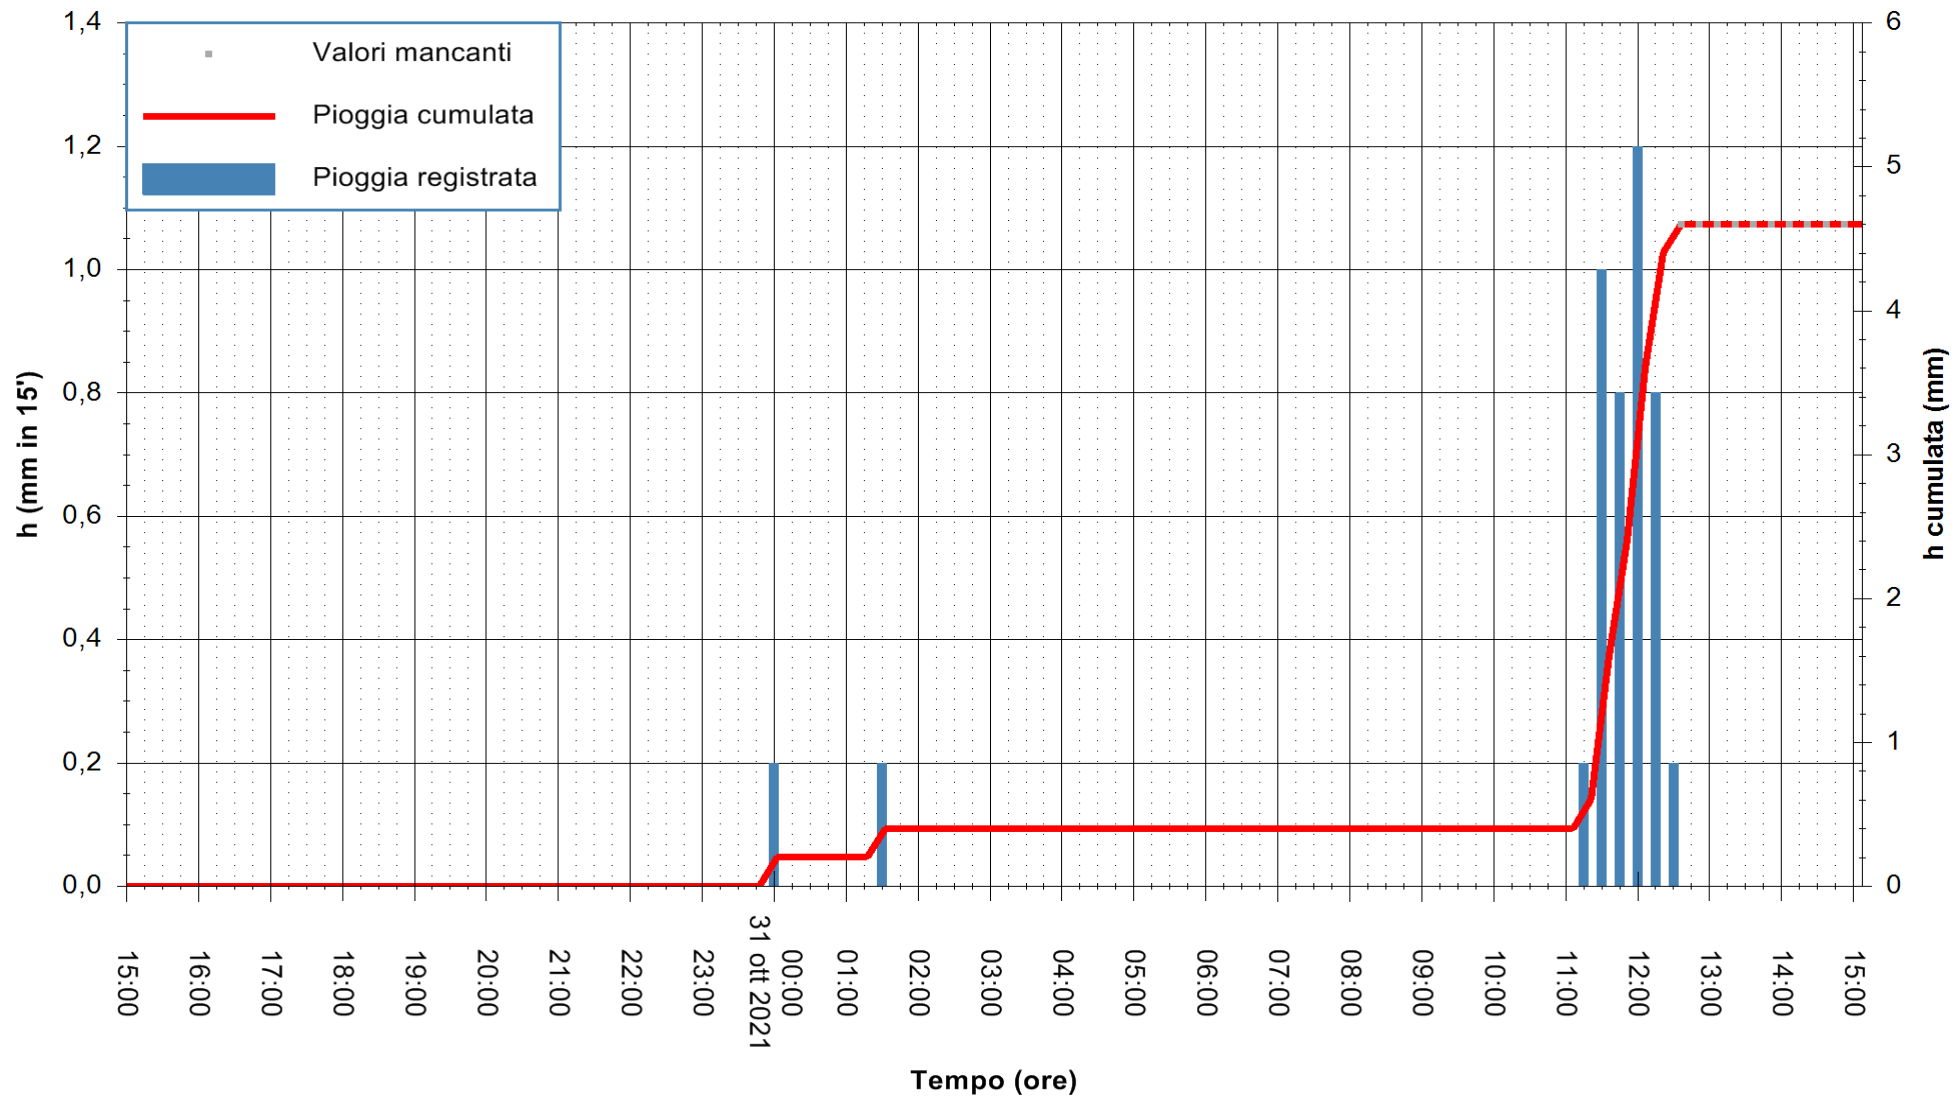

ARPAS
F.to il Dirigente Responsabile
Dott. Giuseppe Bianco

REGIONE AUTÒNOMA DE SARDIGNA
REGIONE AUTONOMA DELLA SARDEGNA

Stazione pluviometrica TRINITA' D'AGULTU PADULEDDA
Area PADULEDDA

Pioggia registrata nelle ultime 24 ore
Estrazione dati delle ore 11:49 del 31/10/2021
Ultimo dato disponibile: 31/10/2021 alle 12:30

ARPAS
F.to il Dirigente Responsabile
Dott. Giuseppe Bianco

REGIONE AUTÒNOMA DE SARDIGNA
REGIONE AUTONOMA DELLA SARDEGNA

Stazione pluviometrica CARBONIA C.RA FLUMENTEPIDO
Area FLUMETEPIDO

Pioggia registrata nelle ultime 24 ore
Estrazione dati delle ore 11:49 del 31/10/2021
Ultimo dato disponibile: 31/10/2021 alle 12:15

ARPAS
F.to il Dirigente Responsabile
Dott. Giuseppe Bianco

REGIONE AUTÒNOMA DE SARDIGNA
REGIONE AUTONOMA DELLA SARDEGNA

Stazione pluviometrica DIGA DEL CUGA
Area DIGA DEL CUGA
Pioggia registrata nelle ultime 24 ore
Estrazione dati delle ore 11:49 del 31/10/2021
Ultimo dato disponibile: 31/10/2021 alle 12:15