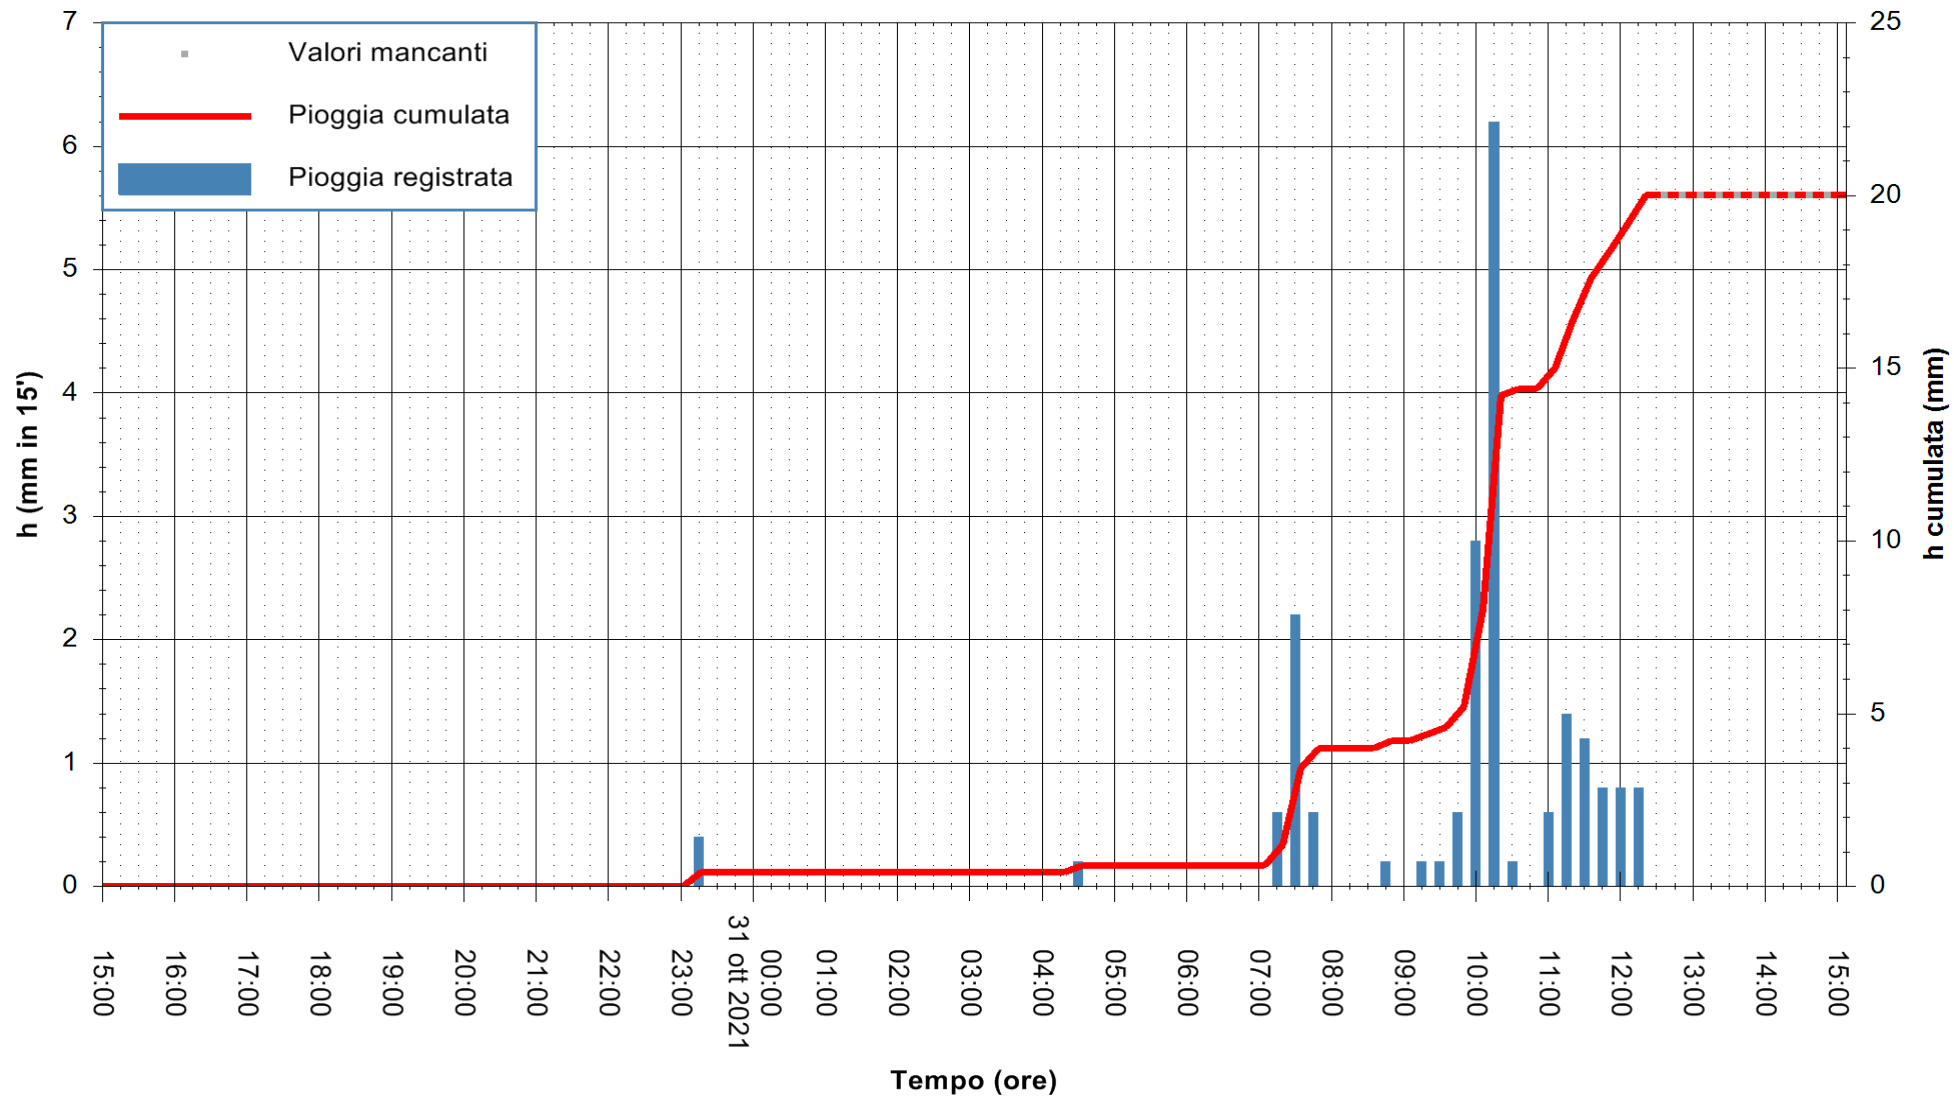

ARPAS
F.to il Dirigente Responsabile
Dott. Giuseppe Bianco

REGIONE AUTÒNOMA DE SARDIGNA
REGIONE AUTONOMA DELLA SARDEGNA

Stazione pluviometrica TRINITA' D'AGULTU PADULEDDA
Area PADULEDDA

Pioggia registrata nelle ultime 24 ore
Estrazione dati delle ore 11:49 del 31/10/2021
Ultimo dato disponibile: 31/10/2021 alle 12:30

ARPAS
F.to il Dirigente Responsabile
Dott. Giuseppe Bianco

REGIONE AUTÒNOMA DE SARDIGNA
REGIONE AUTONOMA DELLA SARDEGNA

Stazione pluviometrica CARBONIA C.RA FLUMENTEPIDO
Area FLUMETEPIDO

Pioggia registrata nelle ultime 24 ore
Estrazione dati delle ore 11:49 del 31/10/2021
Ultimo dato disponibile: 31/10/2021 alle 12:15

ARPAS
F.to il Dirigente Responsabile
Dott. Giuseppe Bianco

REGIONE AUTÒNOMA DE SARDIGNA
REGIONE AUTONOMA DELLA SARDEGNA

Stazione pluviometrica DIGA DEL CUGA
Area DIGA DEL CUGA
Pioggia registrata nelle ultime 24 ore
Estrazione dati delle ore 11:49 del 31/10/2021
Ultimo dato disponibile: 31/10/2021 alle 12:15