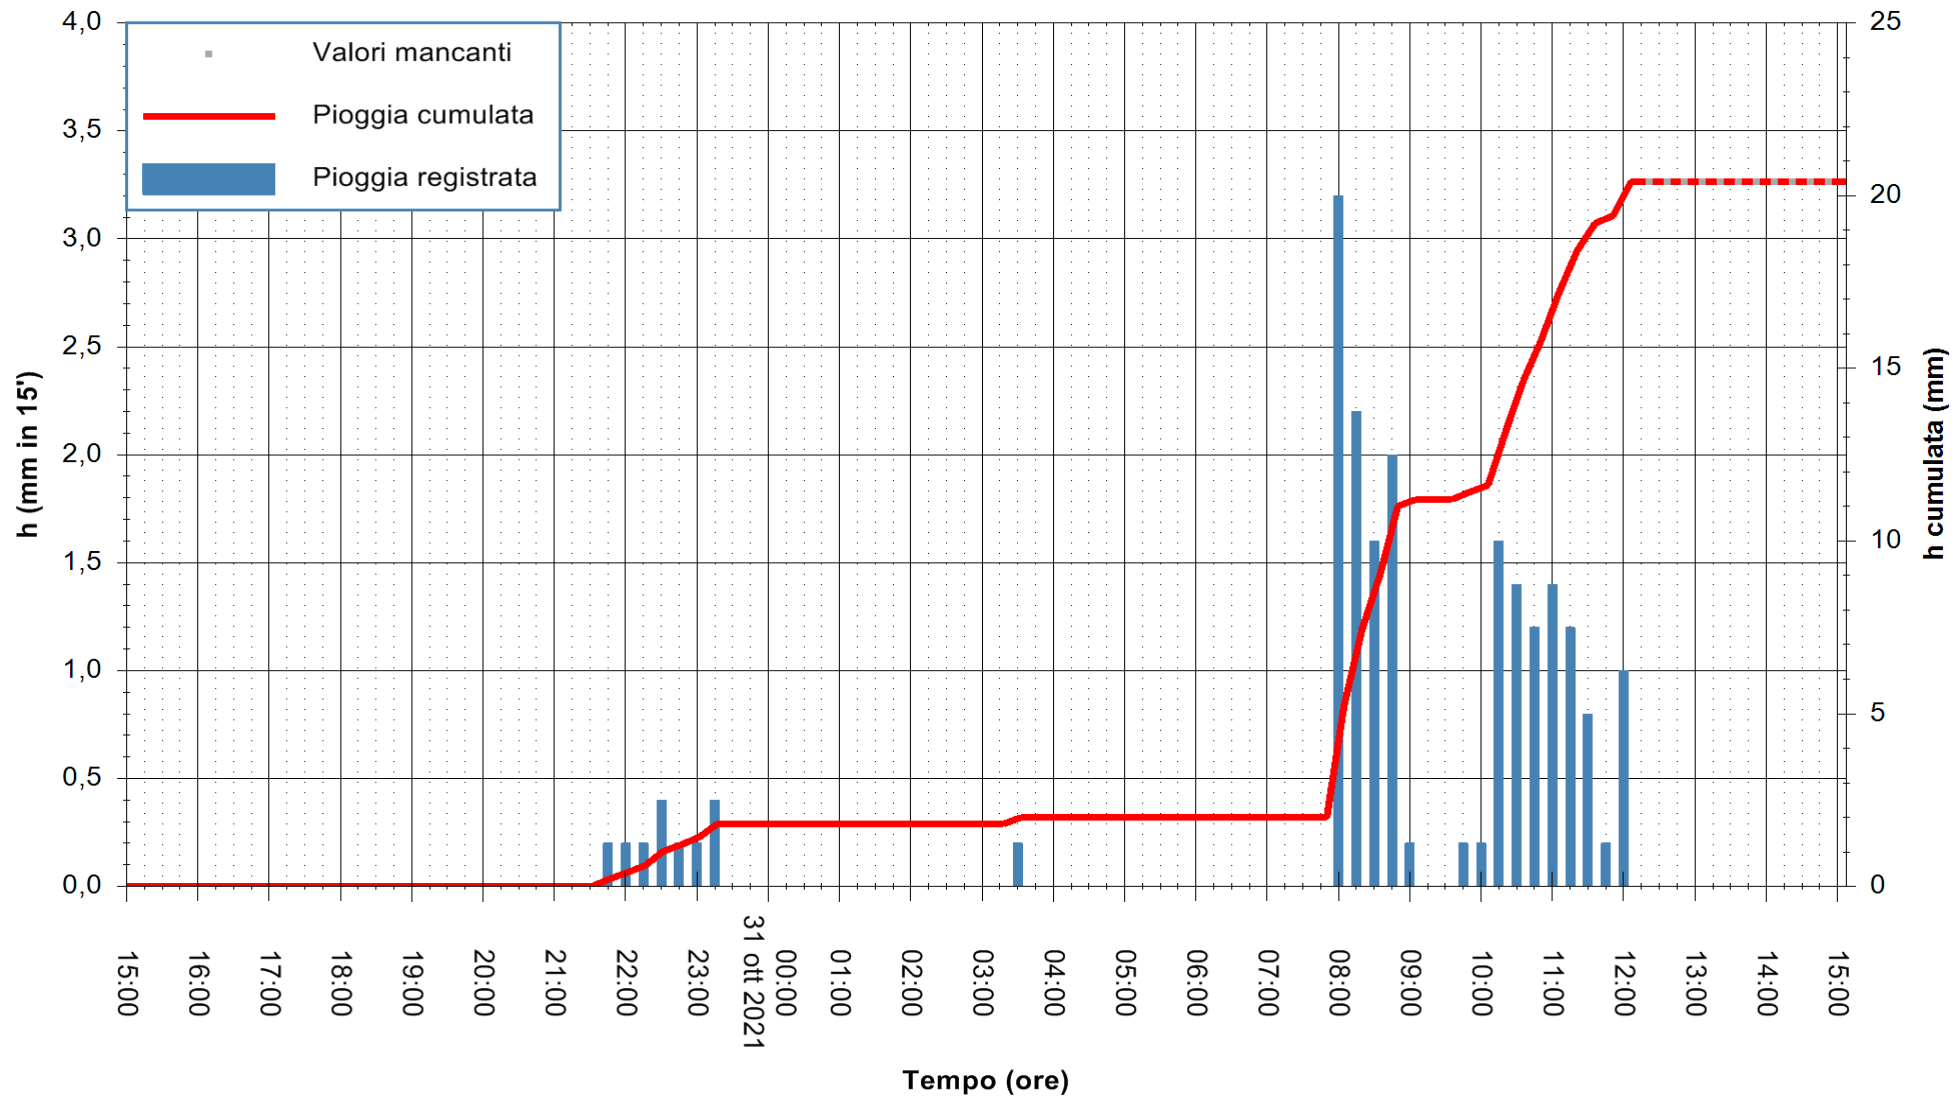

Stazione pluviometrica FLUMINI MANNU A FURTEI
Area PONTE SUL F.MANNU
Pioggia registrata nelle ultime 24 ore
Estrazione dati delle ore 11:49 del 31/10/2021
Ultimo dato disponibile: 31/10/2021 alle 12:30

ARPAS
F.to il Dirigente Responsabile
Dott. Giuseppe Bianco

REGIONE AUTÒNOMA DE SARDIGNA
REGIONE AUTONOMA DELLA SARDEGNA

Stazione pluviometrica TRINITA' D'AGULTU PADULEDDA
Area PADULEDDA

Pioggia registrata nelle ultime 24 ore
Estrazione dati delle ore 11:49 del 31/10/2021
Ultimo dato disponibile: 31/10/2021 alle 12:30

ARPAS
F.to il Dirigente Responsabile
Dott. Giuseppe Bianco

REGIONE AUTÒNOMA DE SARDIGNA
REGIONE AUTONOMA DELLA SARDEGNA

Stazione pluviometrica CARBONIA C.RA FLUMENTEPIDO
Area FLUMETEPIDO

Pioggia registrata nelle ultime 24 ore
Estrazione dati delle ore 11:49 del 31/10/2021
Ultimo dato disponibile: 31/10/2021 alle 12:15