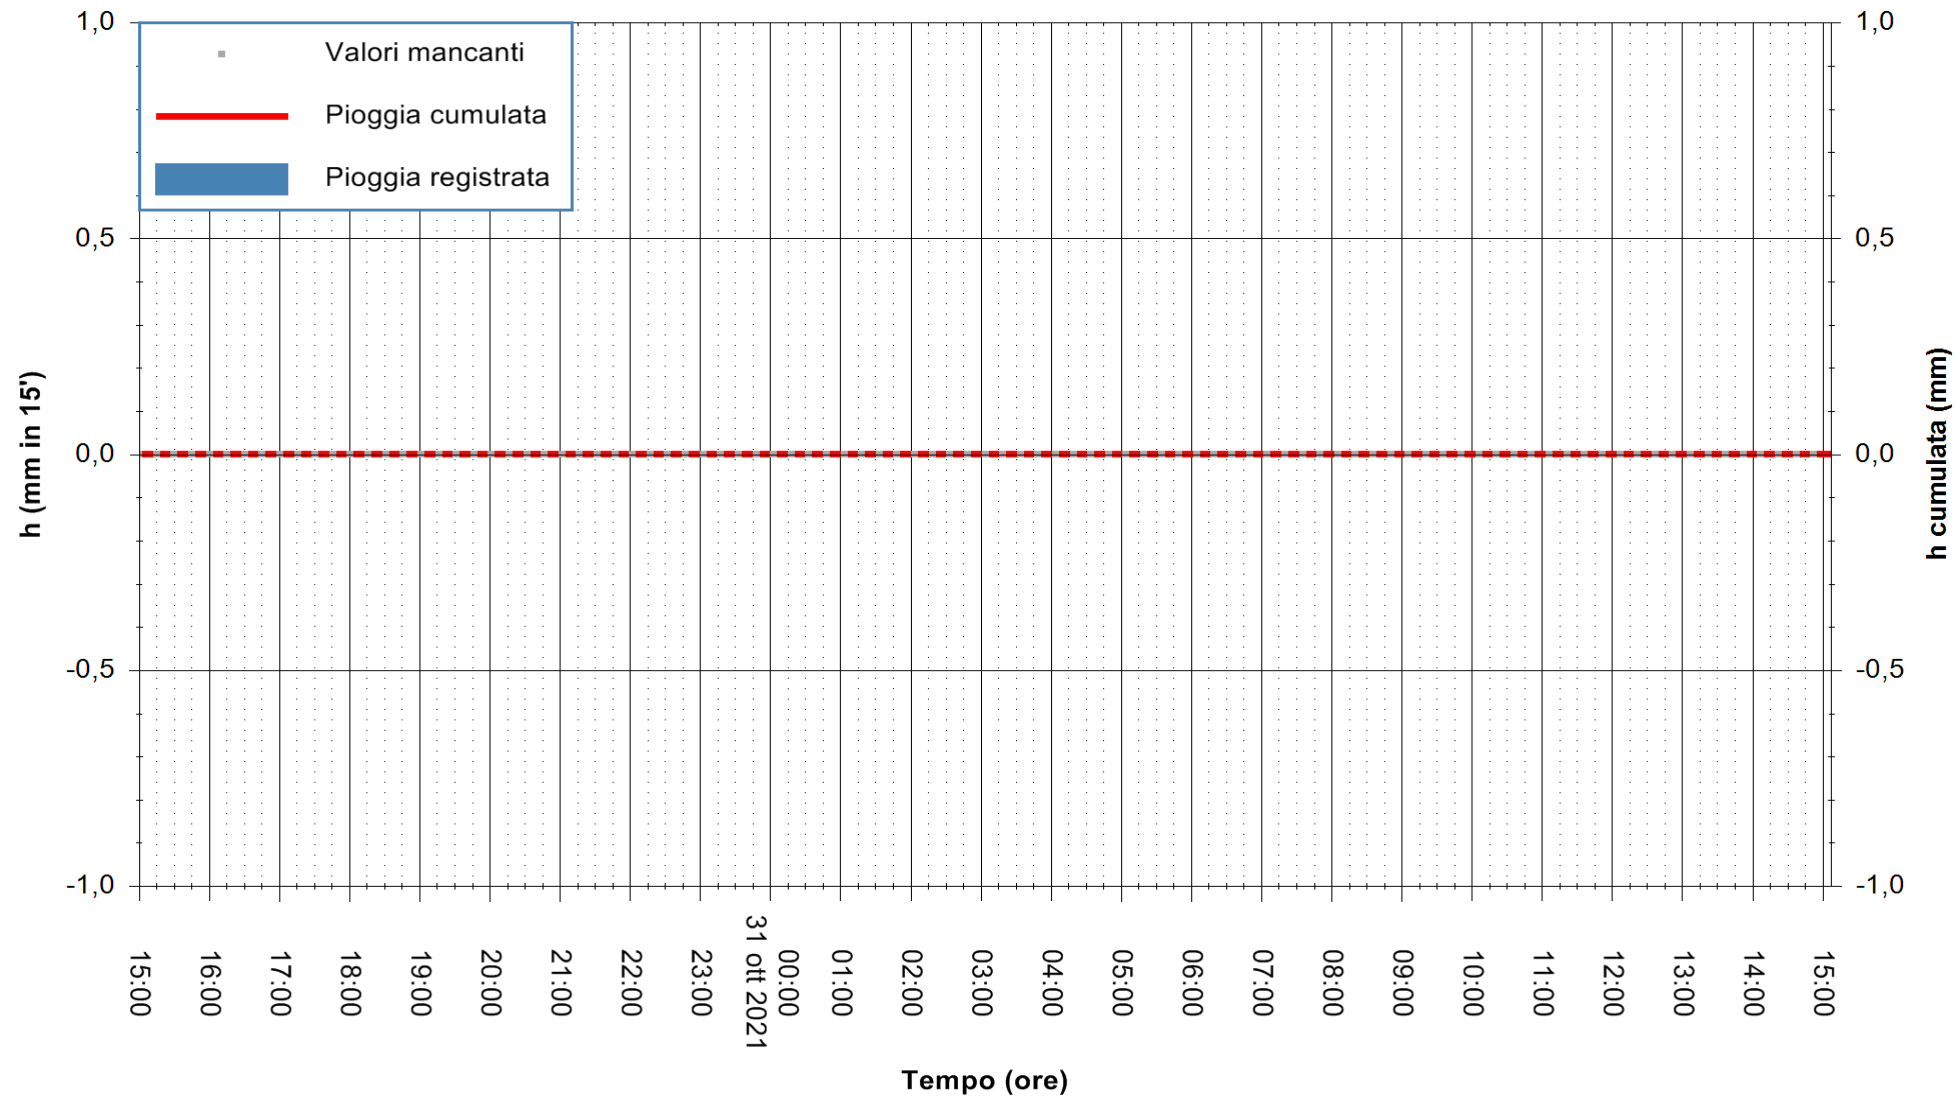

Stazione pluviometrica FLUMINI MANNU A FURTEI
Area PONTE SUL F.MANNU
Pioggia registrata nelle ultime 24 ore
Estrazione dati delle ore 11:49 del 31/10/2021
Ultimo dato disponibile: 31/10/2021 alle 12:30

ARPAS
F.to il Dirigente Responsabile
Dott. Giuseppe Bianco

REGIONE AUTÒNOMA DE SARDIGNA
REGIONE AUTONOMA DELLA SARDEGNA

Stazione pluviometrica TRINITA' D'AGULTU PADULEDDA
Area PADULEDDA

Pioggia registrata nelle ultime 24 ore
Estrazione dati delle ore 11:49 del 31/10/2021
Ultimo dato disponibile: 31/10/2021 alle 12:30

ARPAS
F.to il Dirigente Responsabile
Dott. Giuseppe Bianco

REGIONE AUTÒNOMA DE SARDIGNA
REGIONE AUTONOMA DELLA SARDEGNA

Stazione pluviometrica CARBONIA C.RA FLUMENTEPIDO
Area FLUMETEPIDO

Pioggia registrata nelle ultime 24 ore
Estrazione dati delle ore 11:49 del 31/10/2021
Ultimo dato disponibile: 31/10/2021 alle 12:15