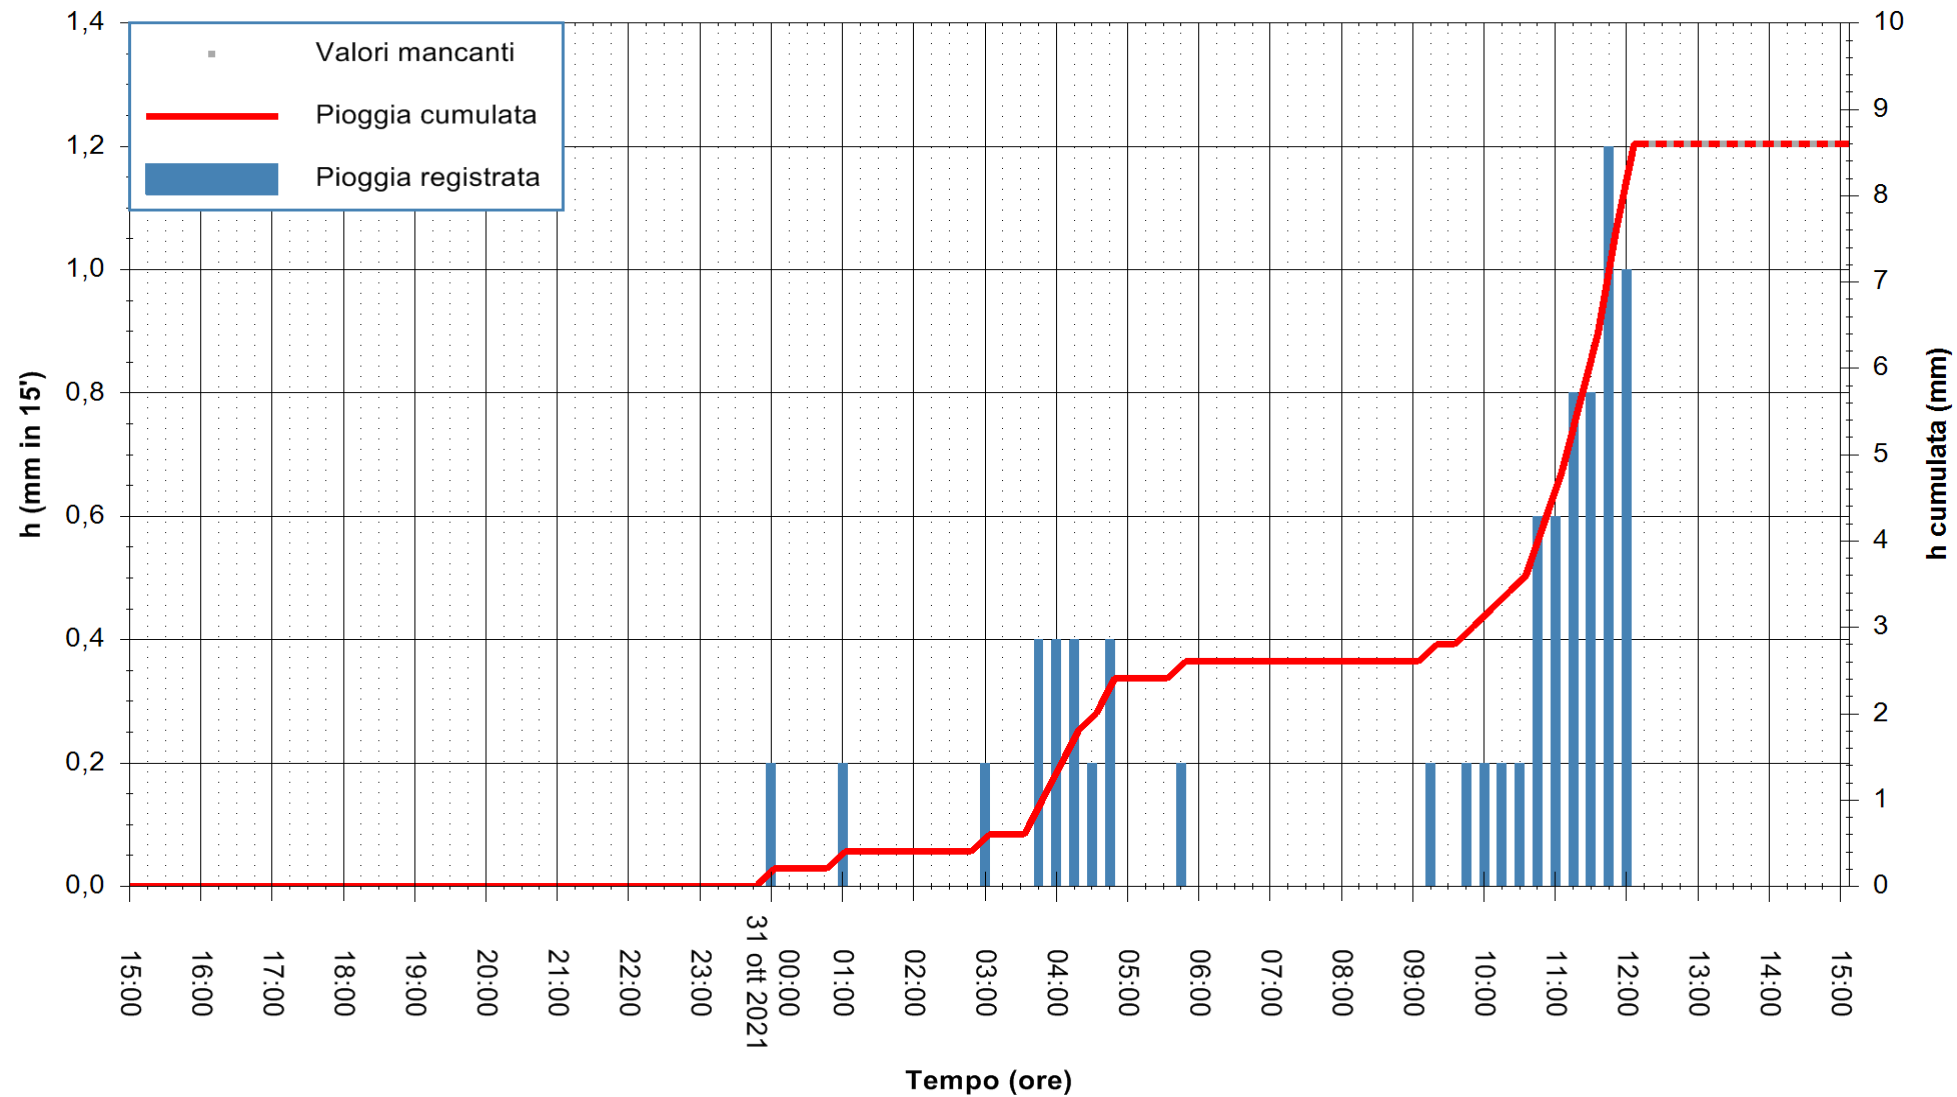

Stazione pluviometrica FLUMINI MANNU A FURTEI
Area PONTE SUL F.MANNU
Pioggia registrata nelle ultime 24 ore
Estrazione dati delle ore 11:49 del 31/10/2021
Ultimo dato disponibile: 31/10/2021 alle 12:30

ARPAS
F.to il Dirigente Responsabile
Dott. Giuseppe Bianco

REGIONE AUTÒNOMA DE SARDIGNA
REGIONE AUTONOMA DELLA SARDEGNA

Stazione pluviometrica TRINITA' D'AGULTU PADULEDDA
Area PADULEDDA

Pioggia registrata nelle ultime 24 ore
Estrazione dati delle ore 11:49 del 31/10/2021
Ultimo dato disponibile: 31/10/2021 alle 12:30

ARPAS
F.to il Dirigente Responsabile
Dott. Giuseppe Bianco

REGIONE AUTÒNOMA DE SARDIGNA
REGIONE AUTONOMA DELLA SARDEGNA

Stazione pluviometrica CARBONIA C.RA FLUMENTEPIDO
Area FLUMETEPIDO

Pioggia registrata nelle ultime 24 ore
Estrazione dati delle ore 11:49 del 31/10/2021
Ultimo dato disponibile: 31/10/2021 alle 12:15