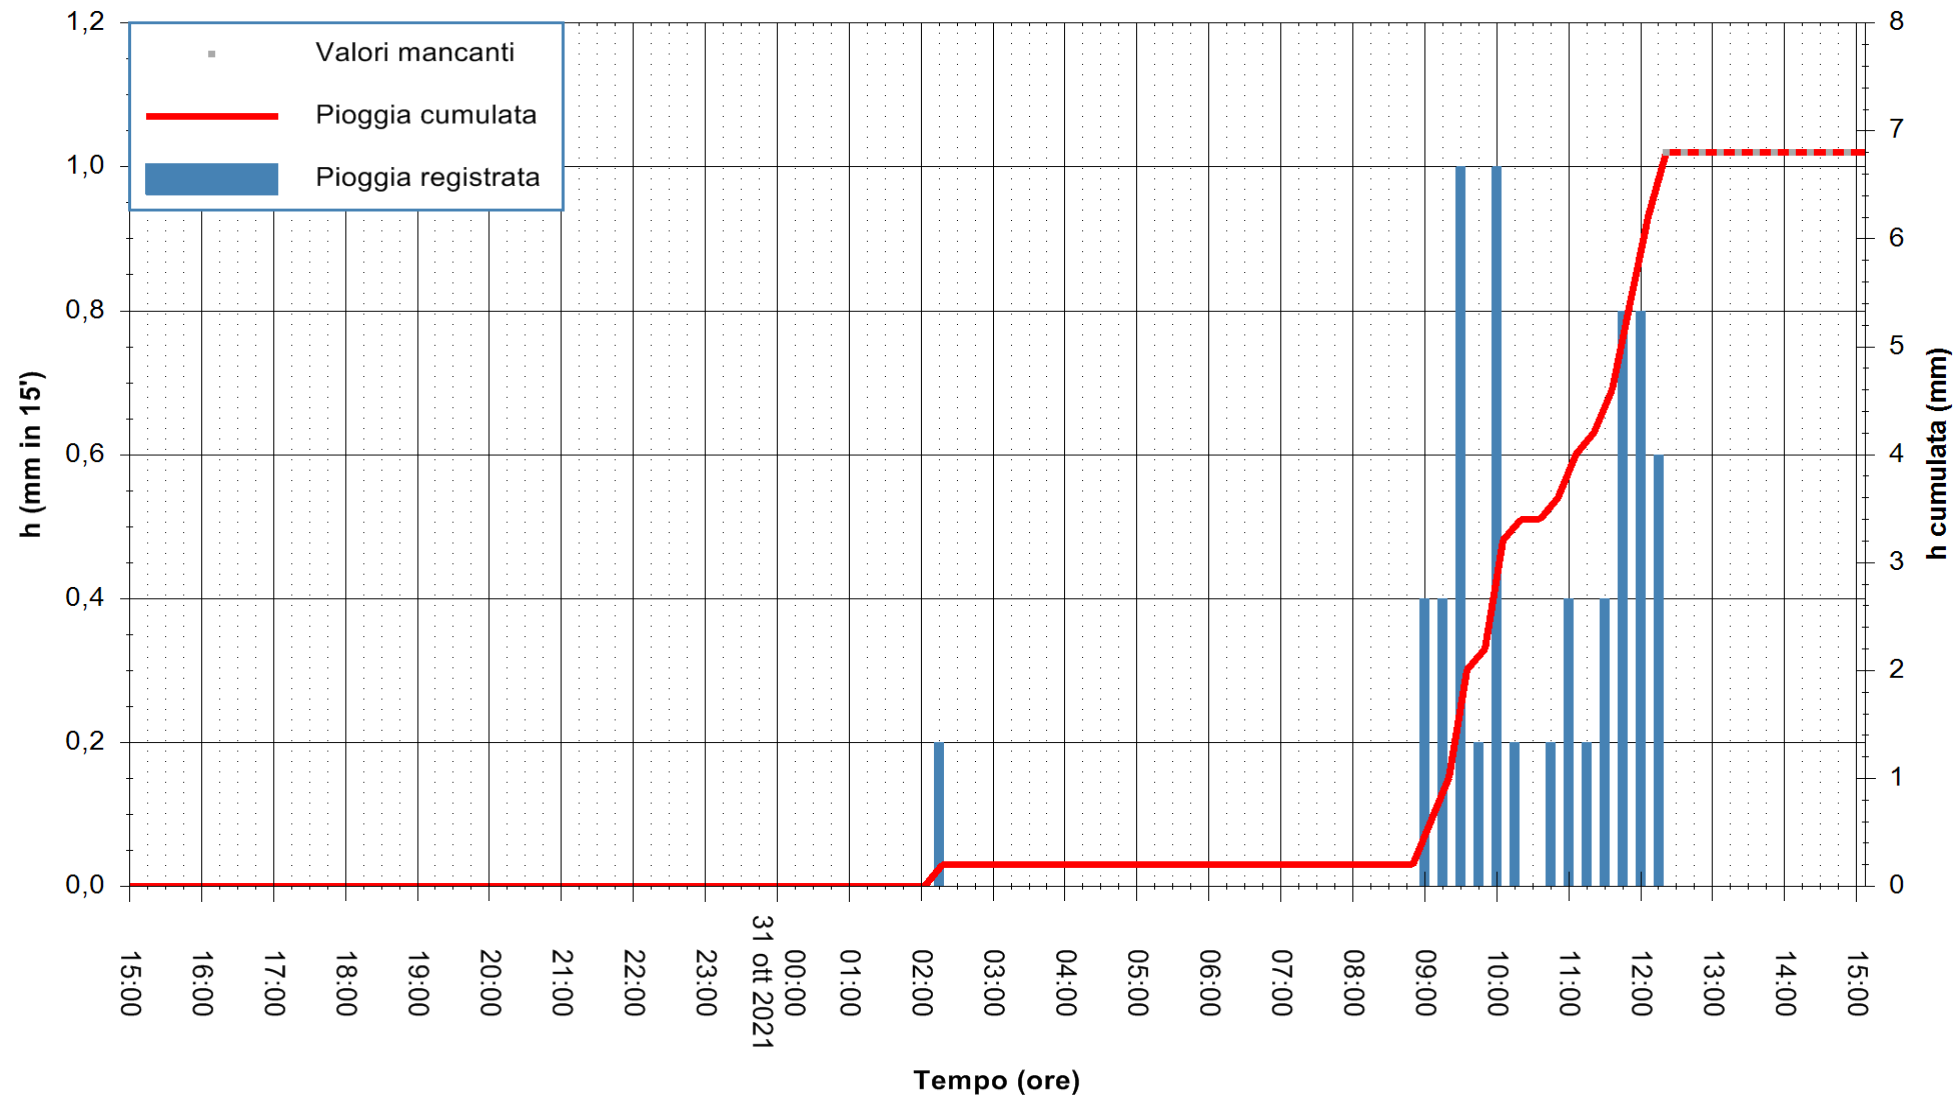

Stazione pluviometrica FLUMINI MANNU A FURTEI
Area PONTE SUL F.MANNU
Pioggia registrata nelle ultime 24 ore
Estrazione dati delle ore 11:49 del 31/10/2021
Ultimo dato disponibile: 31/10/2021 alle 12:30

ARPAS
F.to il Dirigente Responsabile
Dott. Giuseppe Bianco

REGIONE AUTÒNOMA DE SARDIGNA
REGIONE AUTONOMA DELLA SARDEGNA

Stazione pluviometrica TRINITA' D'AGULTU PADULEDDA
Area PADULEDDA

Pioggia registrata nelle ultime 24 ore
Estrazione dati delle ore 11:49 del 31/10/2021
Ultimo dato disponibile: 31/10/2021 alle 12:30

ARPAS
F.to il Dirigente Responsabile
Dott. Giuseppe Bianco

REGIONE AUTÒNOMA DE SARDIGNA
REGIONE AUTONOMA DELLA SARDEGNA

Stazione pluviometrica CARBONIA C.RA FLUMENTEPIDO
Area FLUMETEPIDO

Pioggia registrata nelle ultime 24 ore
Estrazione dati delle ore 11:49 del 31/10/2021
Ultimo dato disponibile: 31/10/2021 alle 12:15