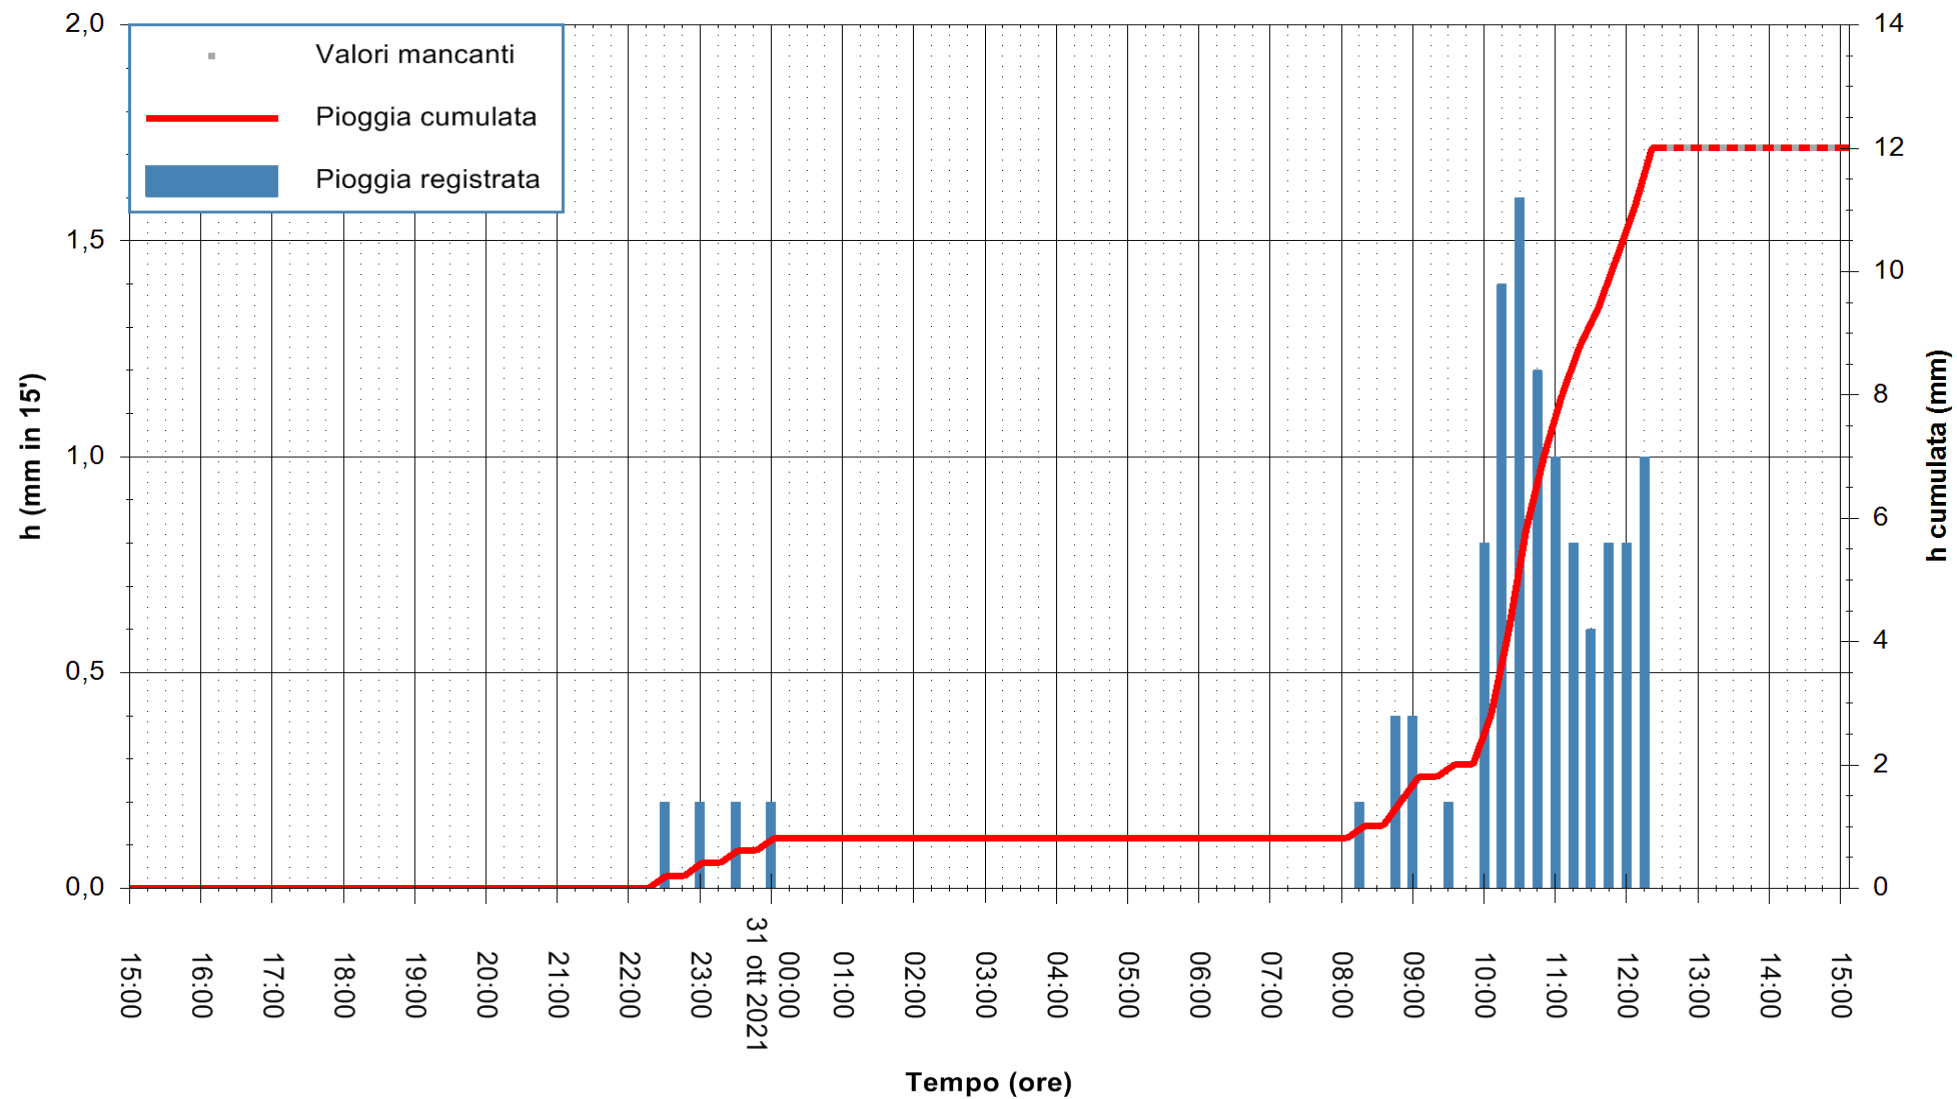

Stazione pluviometrica FLUMINI MANNU A FURTEI
Area PONTE SUL F.MANNU
Pioggia registrata nelle ultime 24 ore
Estrazione dati delle ore 11:49 del 31/10/2021
Ultimo dato disponibile: 31/10/2021 alle 12:30

ARPAS
F.to il Dirigente Responsabile
Dott. Giuseppe Bianco

REGIONE AUTÒNOMA DE SARDIGNA
REGIONE AUTONOMA DELLA SARDEGNA

Stazione pluviometrica TRINITA' D'AGULTU PADULEDDA
Area PADULEDDA

Pioggia registrata nelle ultime 24 ore
Estrazione dati delle ore 11:49 del 31/10/2021
Ultimo dato disponibile: 31/10/2021 alle 12:30

ARPAS
F.to il Dirigente Responsabile
Dott. Giuseppe Bianco

REGIONE AUTÒNOMA DE SARDIGNA
REGIONE AUTONOMA DELLA SARDEGNA

Stazione pluviometrica CARBONIA C.RA FLUMENTEPIDO
Area FLUMETEPIDO

Pioggia registrata nelle ultime 24 ore
Estrazione dati delle ore 11:49 del 31/10/2021
Ultimo dato disponibile: 31/10/2021 alle 12:15