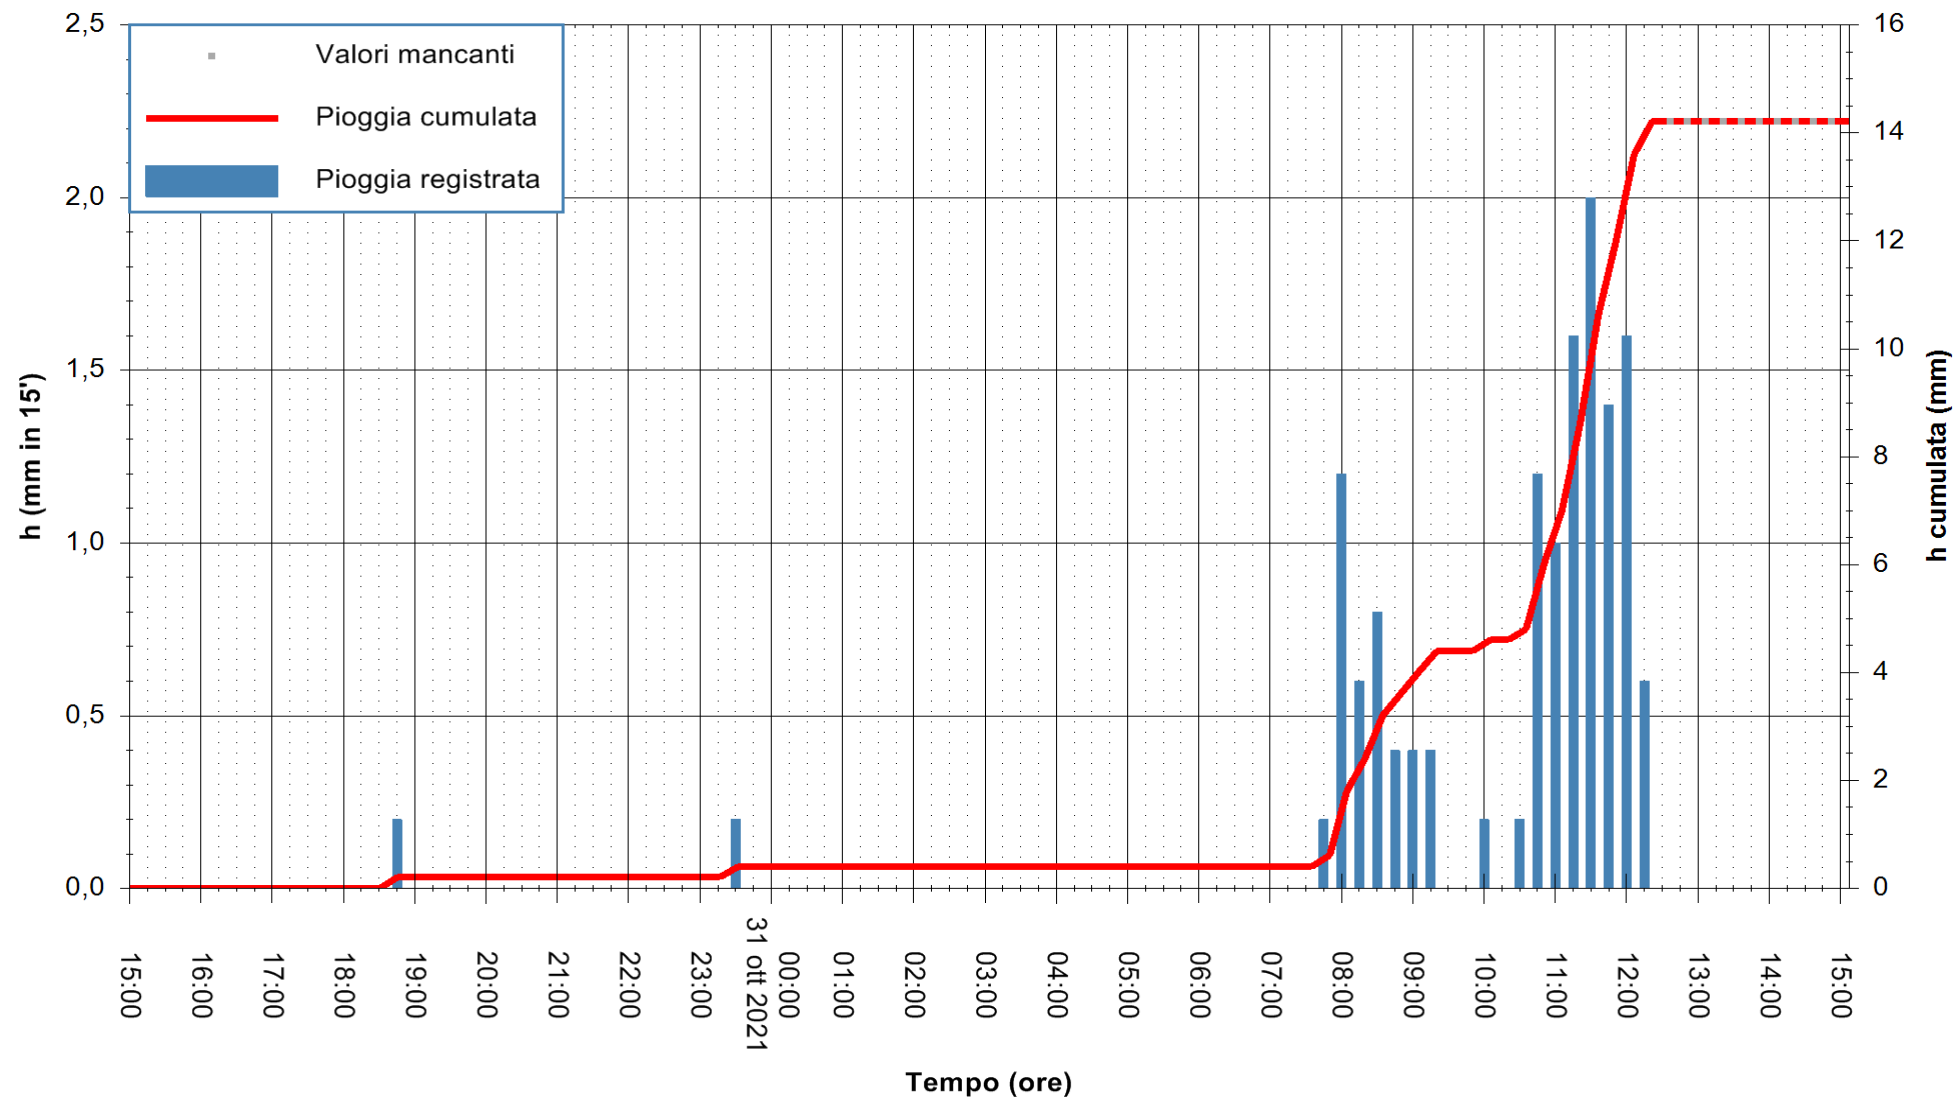

ARPAS
F.to il Dirigente Responsabile
Dott. Giuseppe Bianco

REGIONE AUTÒNOMA DE SARDIGNA
REGIONE AUTONOMA DELLA SARDEGNA

Stazione pluviometrica TRINITA' D'AGULTU PADULEDDA
Area PADULEDDA

Pioggia registrata nelle ultime 24 ore
Estrazione dati delle ore 11:49 del 31/10/2021
Ultimo dato disponibile: 31/10/2021 alle 12:30

ARPAS
F.to il Dirigente Responsabile
Dott. Giuseppe Bianco

REGIONE AUTÒNOMA DE SARDIGNA
REGIONE AUTONOMA DELLA SARDEGNA

Stazione pluviometrica CARBONIA C.RA FLUMENTEPIDO
Area FLUMETEPIDO

Pioggia registrata nelle ultime 24 ore
Estrazione dati delle ore 11:49 del 31/10/2021
Ultimo dato disponibile: 31/10/2021 alle 12:15

ARPAS
F.to il Dirigente Responsabile
Dott. Giuseppe Bianco

REGIONE AUTÒNOMA DE SARDIGNA
REGIONE AUTONOMA DELLA SARDEGNA

Stazione pluviometrica DIGA DEL CUGA
Area DIGA DEL CUGA
Pioggia registrata nelle ultime 24 ore
Estrazione dati delle ore 11:49 del 31/10/2021
Ultimo dato disponibile: 31/10/2021 alle 12:15