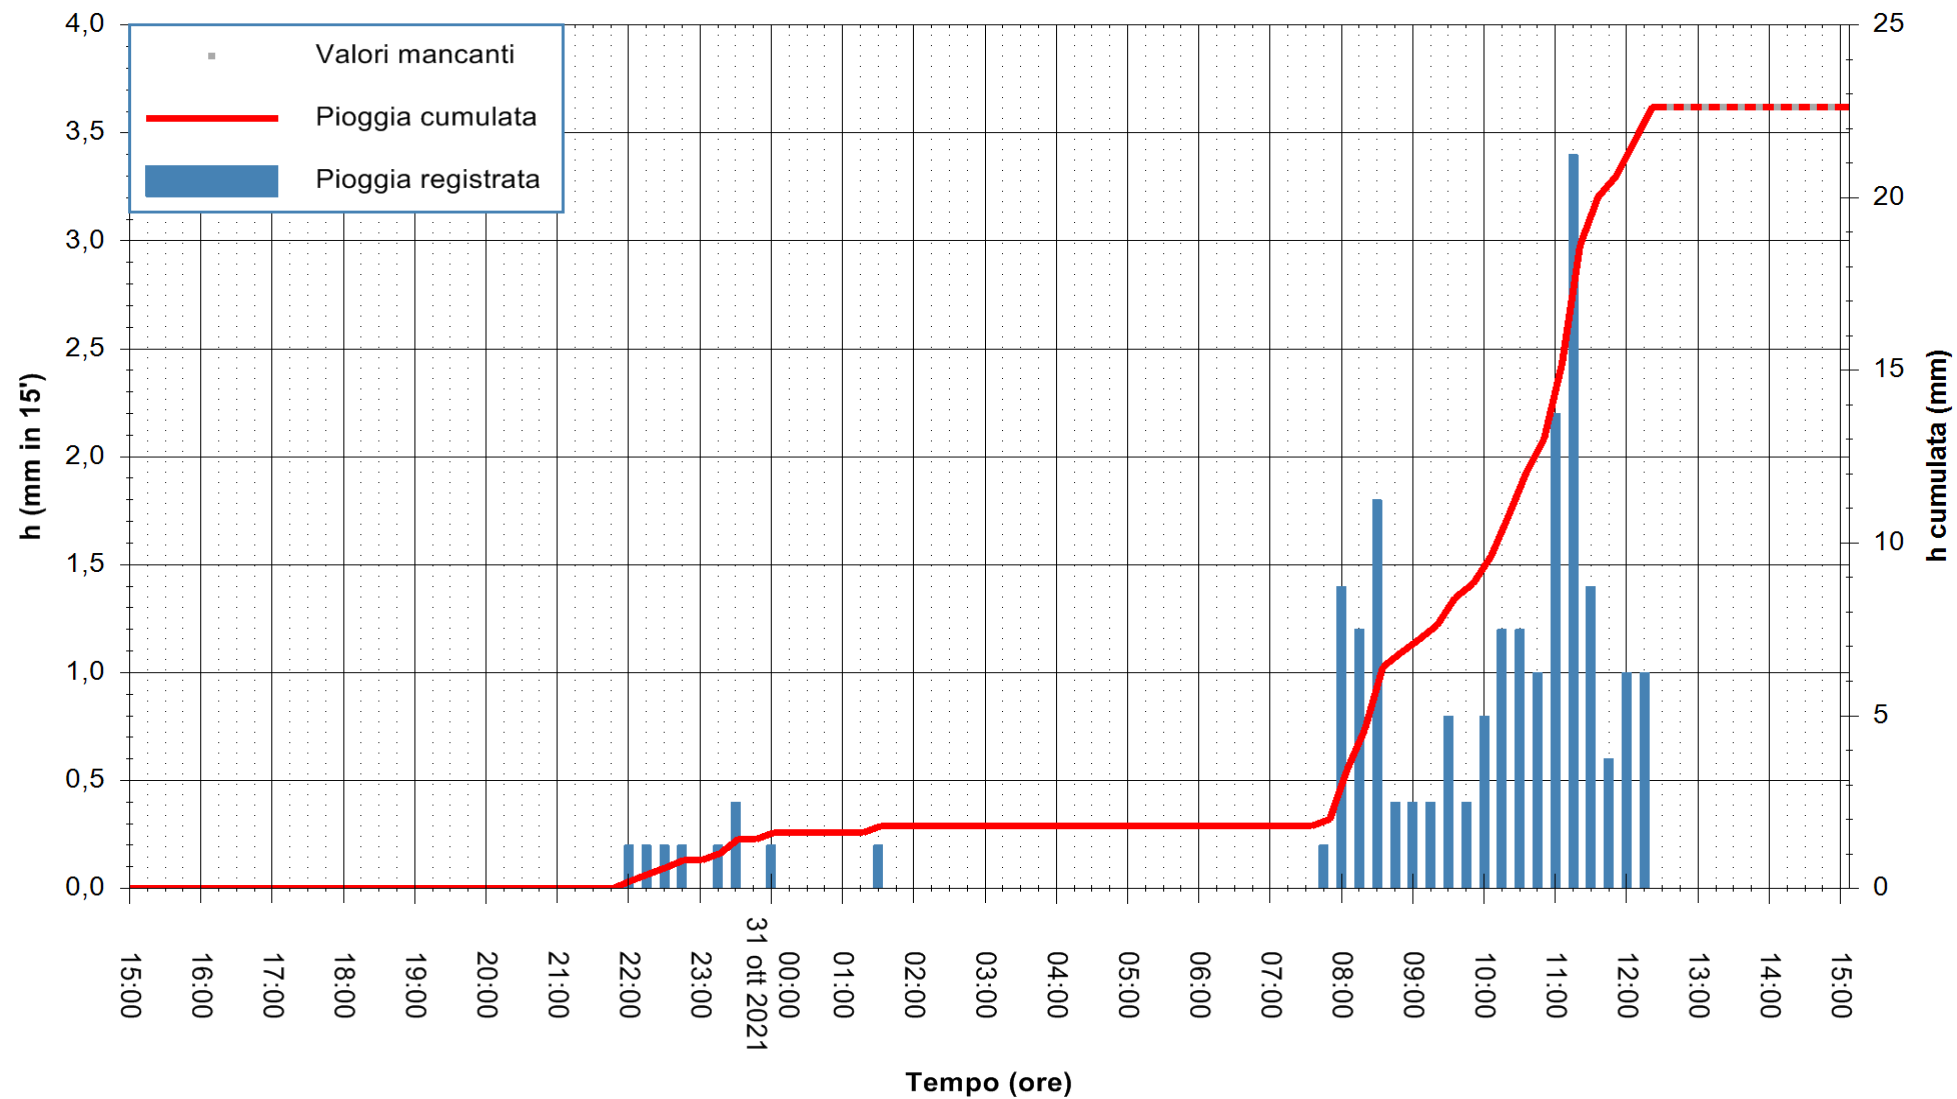

Stazione pluviometrica FLUMINI MANNU A FURTEI
Area PONTE SUL F.MANNU
Pioggia registrata nelle ultime 24 ore
Estrazione dati delle ore 11:49 del 31/10/2021
Ultimo dato disponibile: 31/10/2021 alle 12:30

ARPAS
F.to il Dirigente Responsabile
Dott. Giuseppe Bianco

REGIONE AUTÒNOMA DE SARDIGNA
REGIONE AUTONOMA DELLA SARDEGNA

Stazione pluviometrica TRINITA' D'AGULTU PADULEDDA
Area PADULEDDA

Pioggia registrata nelle ultime 24 ore
Estrazione dati delle ore 11:49 del 31/10/2021
Ultimo dato disponibile: 31/10/2021 alle 12:30

ARPAS
F.to il Dirigente Responsabile
Dott. Giuseppe Bianco

REGIONE AUTÒNOMA DE SARDIGNA
REGIONE AUTONOMA DELLA SARDEGNA

Stazione pluviometrica CARBONIA C.RA FLUMENTEPIDO
Area FLUMETEPIDO

Pioggia registrata nelle ultime 24 ore
Estrazione dati delle ore 11:49 del 31/10/2021
Ultimo dato disponibile: 31/10/2021 alle 12:15