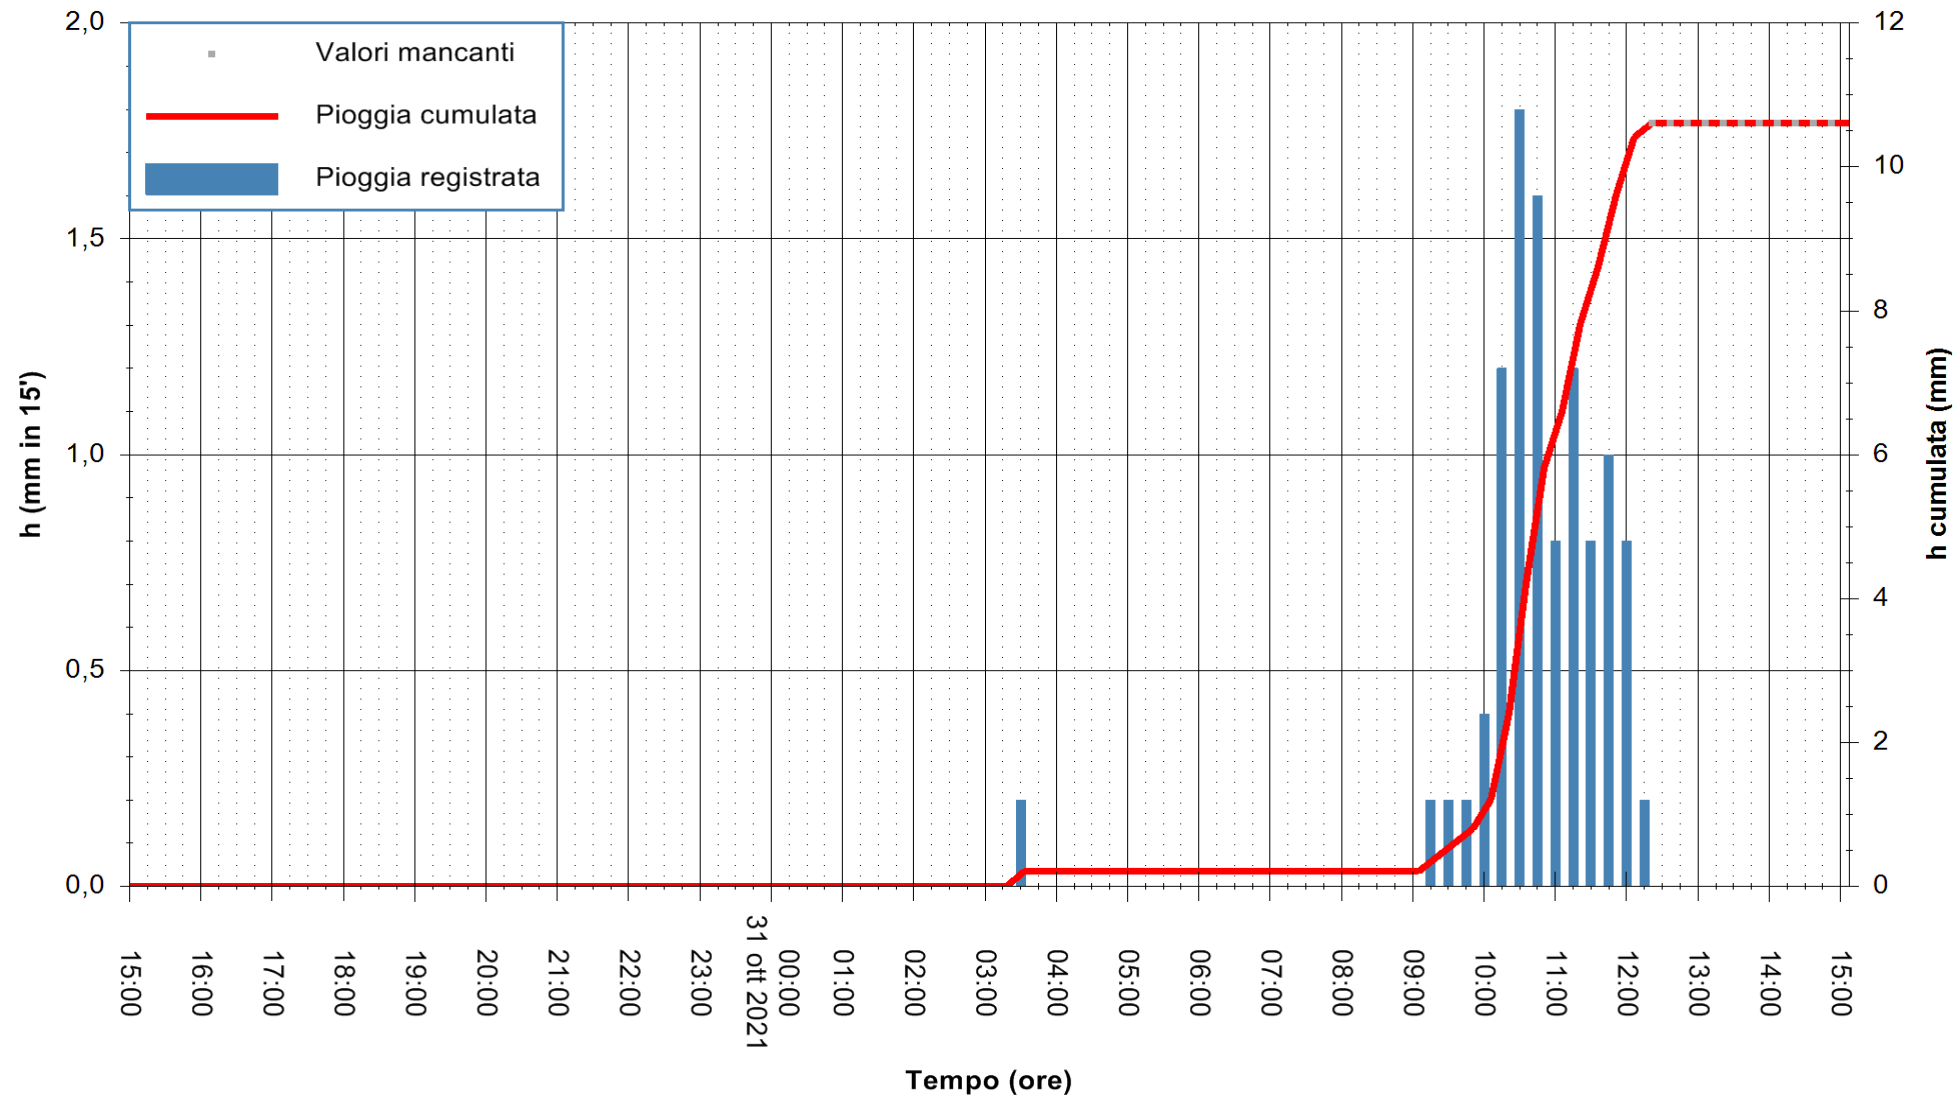

Stazione pluviometrica FLUMINI MANNU A FURTEI
Area PONTE SUL F.MANNU
Pioggia registrata nelle ultime 24 ore
Estrazione dati delle ore 11:49 del 31/10/2021
Ultimo dato disponibile: 31/10/2021 alle 12:30

ARPAS
F.to il Dirigente Responsabile
Dott. Giuseppe Bianco

REGIONE AUTÒNOMA DE SARDIGNA
REGIONE AUTONOMA DELLA SARDEGNA

Stazione pluviometrica TRINITA' D'AGULTU PADULEDDA
Area PADULEDDA

Pioggia registrata nelle ultime 24 ore
Estrazione dati delle ore 11:49 del 31/10/2021
Ultimo dato disponibile: 31/10/2021 alle 12:30

ARPAS
F.to il Dirigente Responsabile
Dott. Giuseppe Bianco

REGIONE AUTÒNOMA DE SARDIGNA
REGIONE AUTONOMA DELLA SARDEGNA

Stazione pluviometrica CARBONIA C.RA FLUMENTEPIDO
Area FLUMETEPIDO

Pioggia registrata nelle ultime 24 ore
Estrazione dati delle ore 11:49 del 31/10/2021
Ultimo dato disponibile: 31/10/2021 alle 12:15