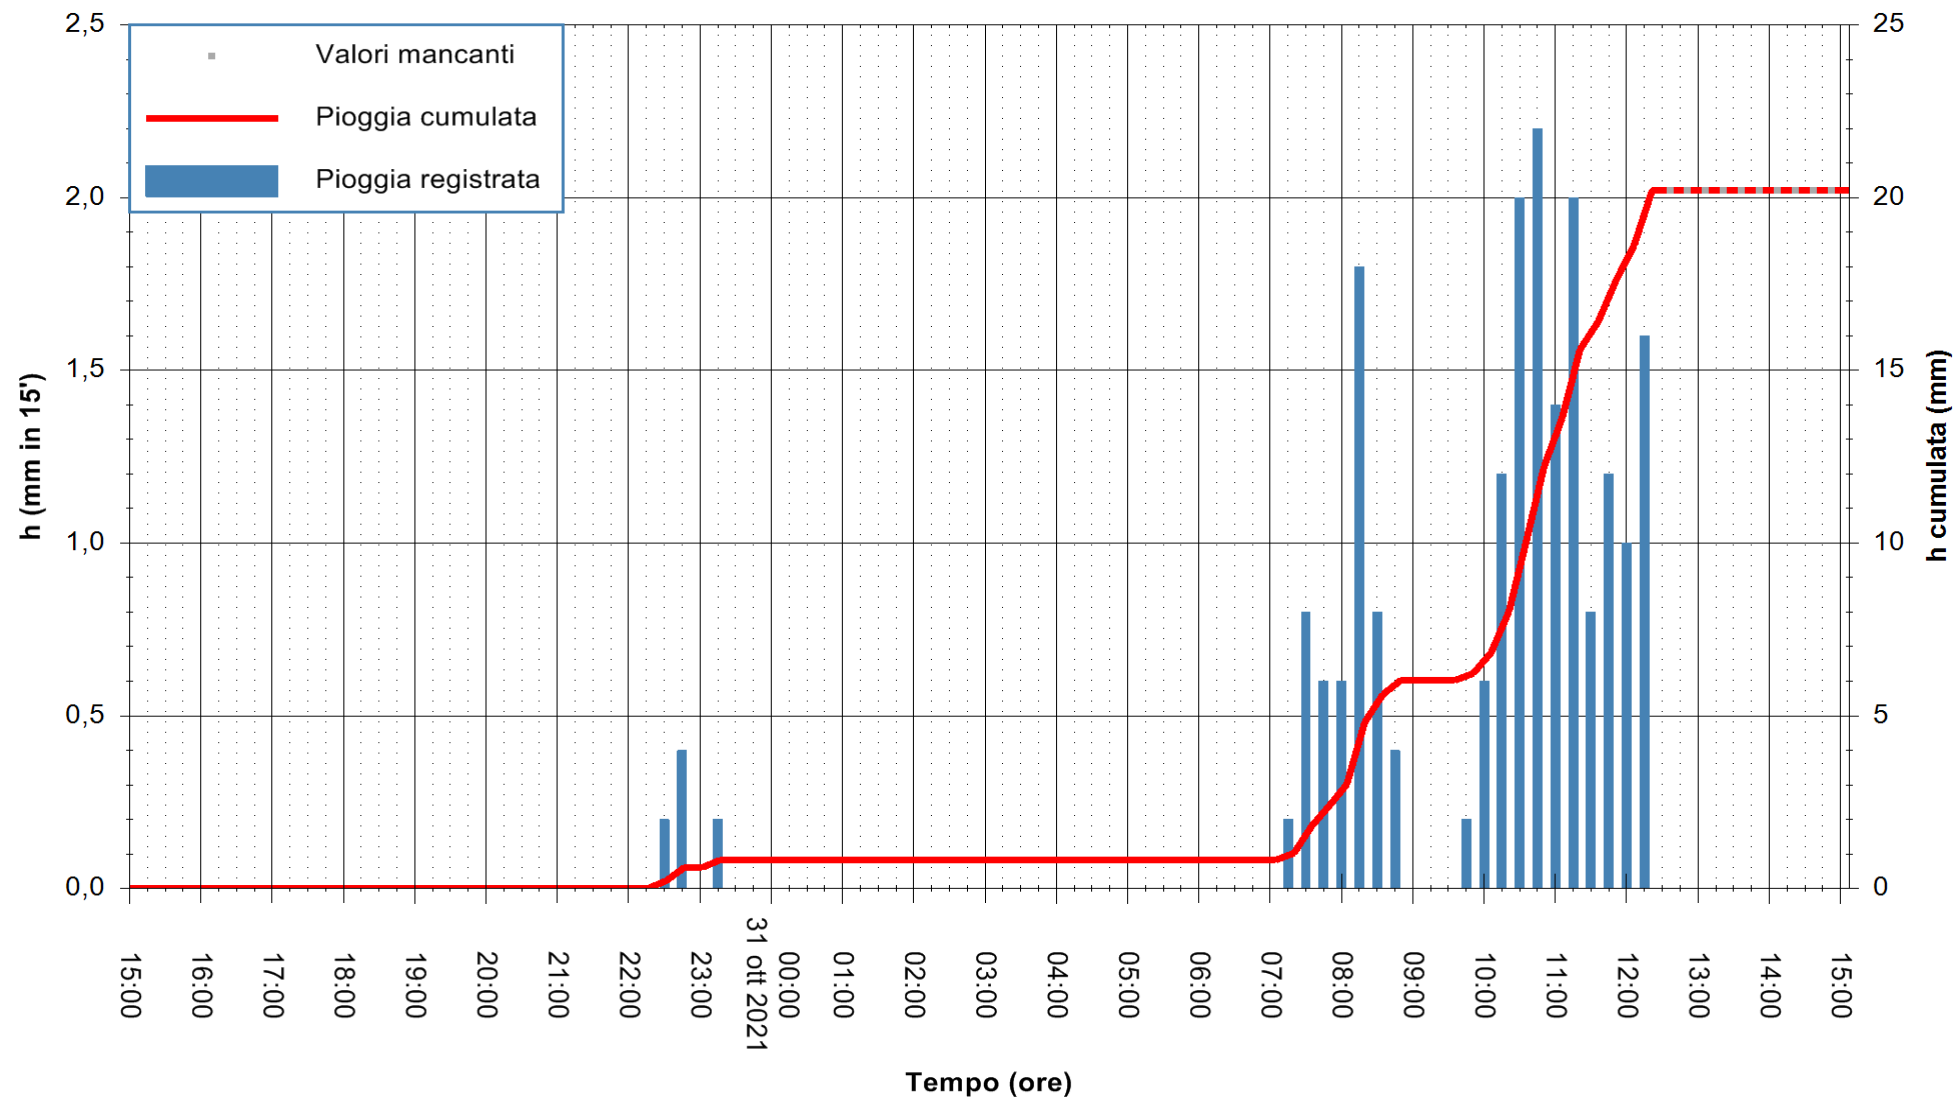

Stazione pluviometrica FLUMINI MANNU A FURTEI
Area PONTE SUL F.MANNU
Pioggia registrata nelle ultime 24 ore
Estrazione dati delle ore 11:49 del 31/10/2021
Ultimo dato disponibile: 31/10/2021 alle 12:30

ARPAS
F.to il Dirigente Responsabile
Dott. Giuseppe Bianco

REGIONE AUTÒNOMA DE SARDIGNA
REGIONE AUTONOMA DELLA SARDEGNA

Stazione pluviometrica TRINITA' D'AGULTU PADULEDDA
Area PADULEDDA

Pioggia registrata nelle ultime 24 ore
Estrazione dati delle ore 11:49 del 31/10/2021
Ultimo dato disponibile: 31/10/2021 alle 12:30

ARPAS
F.to il Dirigente Responsabile
Dott. Giuseppe Bianco

REGIONE AUTÒNOMA DE SARDIGNA
REGIONE AUTONOMA DELLA SARDEGNA

Stazione pluviometrica CARBONIA C.RA FLUMENTEPIDO
Area FLUMETEPIDO

Pioggia registrata nelle ultime 24 ore
Estrazione dati delle ore 11:49 del 31/10/2021
Ultimo dato disponibile: 31/10/2021 alle 12:15