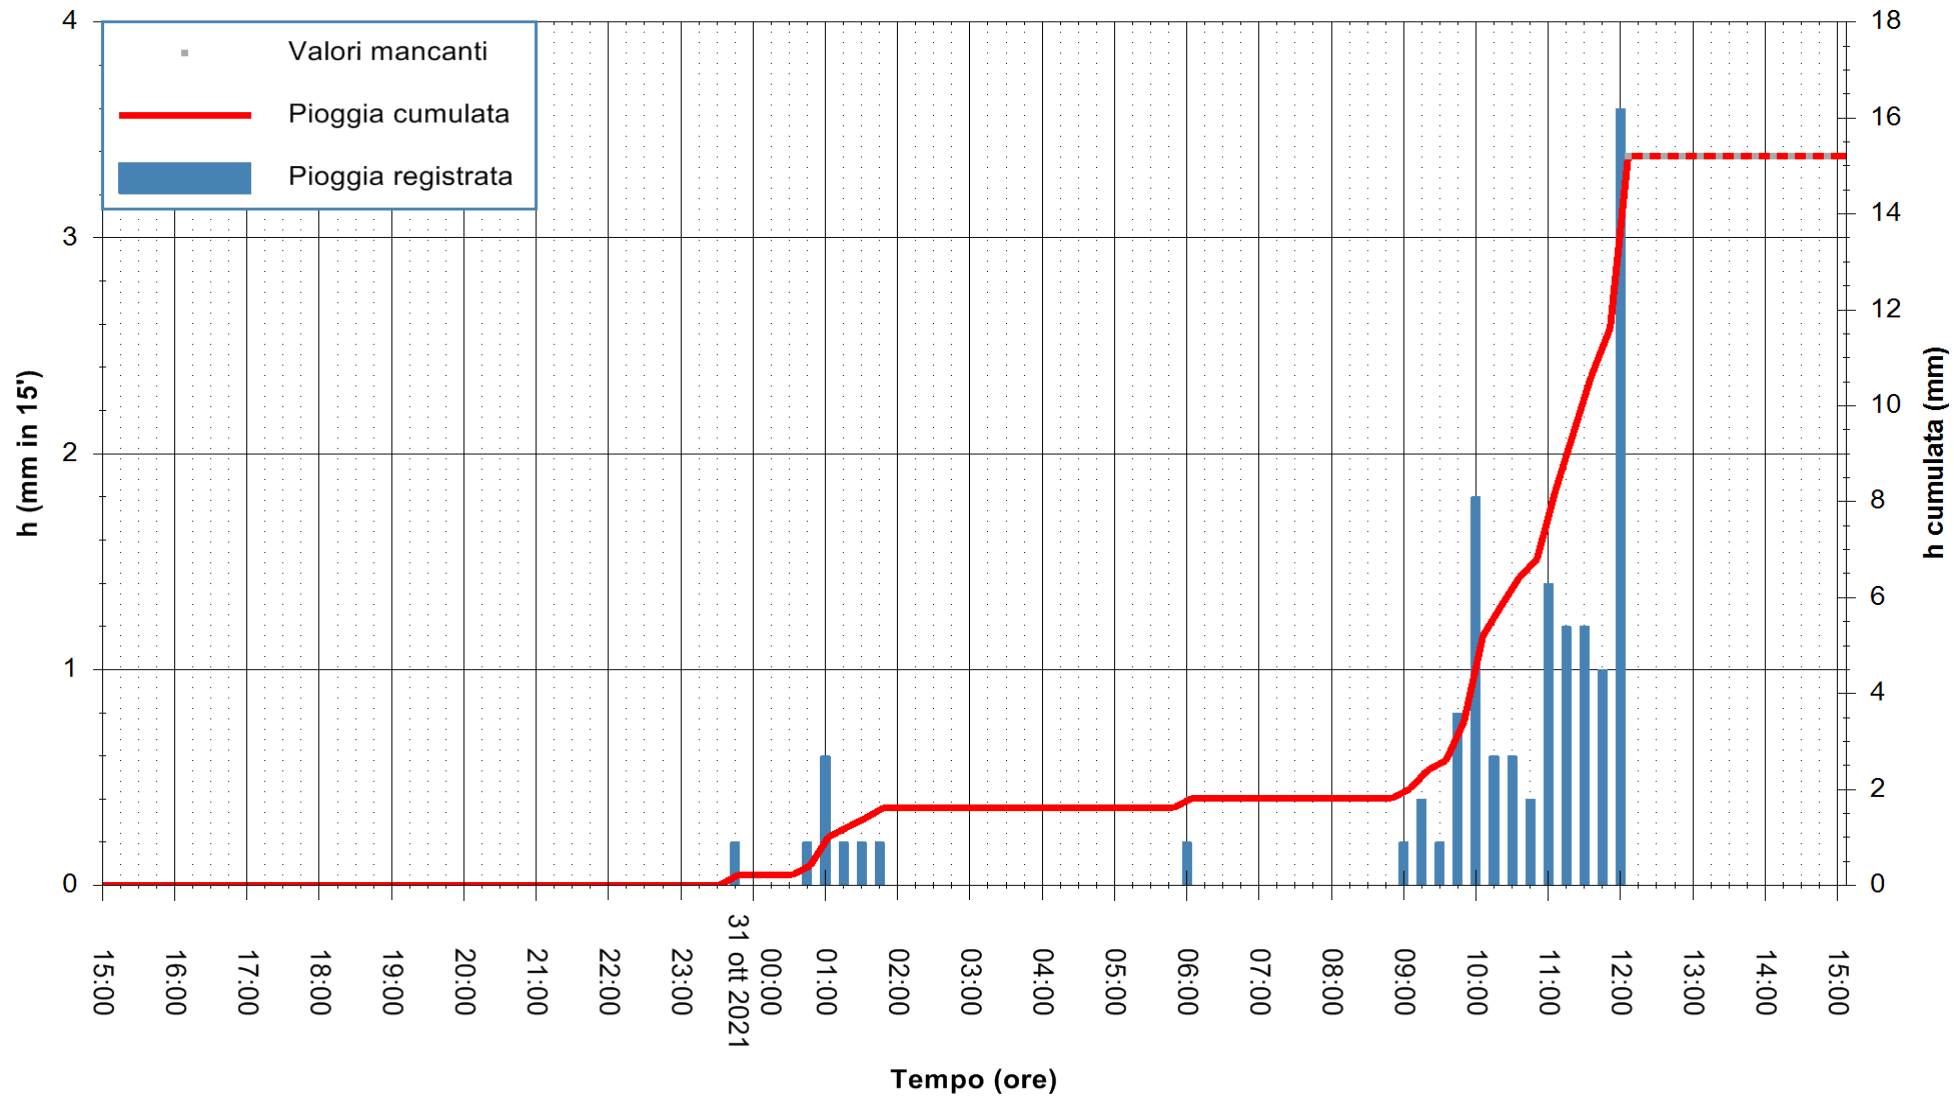

Stazione pluviometrica FLUMINI MANNU A FURTEI
Area PONTE SUL F.MANNU
Pioggia registrata nelle ultime 24 ore
Estrazione dati delle ore 11:49 del 31/10/2021
Ultimo dato disponibile: 31/10/2021 alle 12:30

ARPAS
F.to il Dirigente Responsabile
Dott. Giuseppe Bianco

REGIONE AUTÒNOMA DE SARDIGNA
REGIONE AUTONOMA DELLA SARDEGNA

Stazione pluviometrica TRINITA' D'AGULTU PADULEDDA
Area PADULEDDA

Pioggia registrata nelle ultime 24 ore
Estrazione dati delle ore 11:49 del 31/10/2021
Ultimo dato disponibile: 31/10/2021 alle 12:30

ARPAS
F.to il Dirigente Responsabile
Dott. Giuseppe Bianco

REGIONE AUTÒNOMA DE SARDIGNA
REGIONE AUTONOMA DELLA SARDEGNA

Stazione pluviometrica CARBONIA C.RA FLUMENTEPIDO
Area FLUMETEPIDO

Pioggia registrata nelle ultime 24 ore
Estrazione dati delle ore 11:49 del 31/10/2021
Ultimo dato disponibile: 31/10/2021 alle 12:15