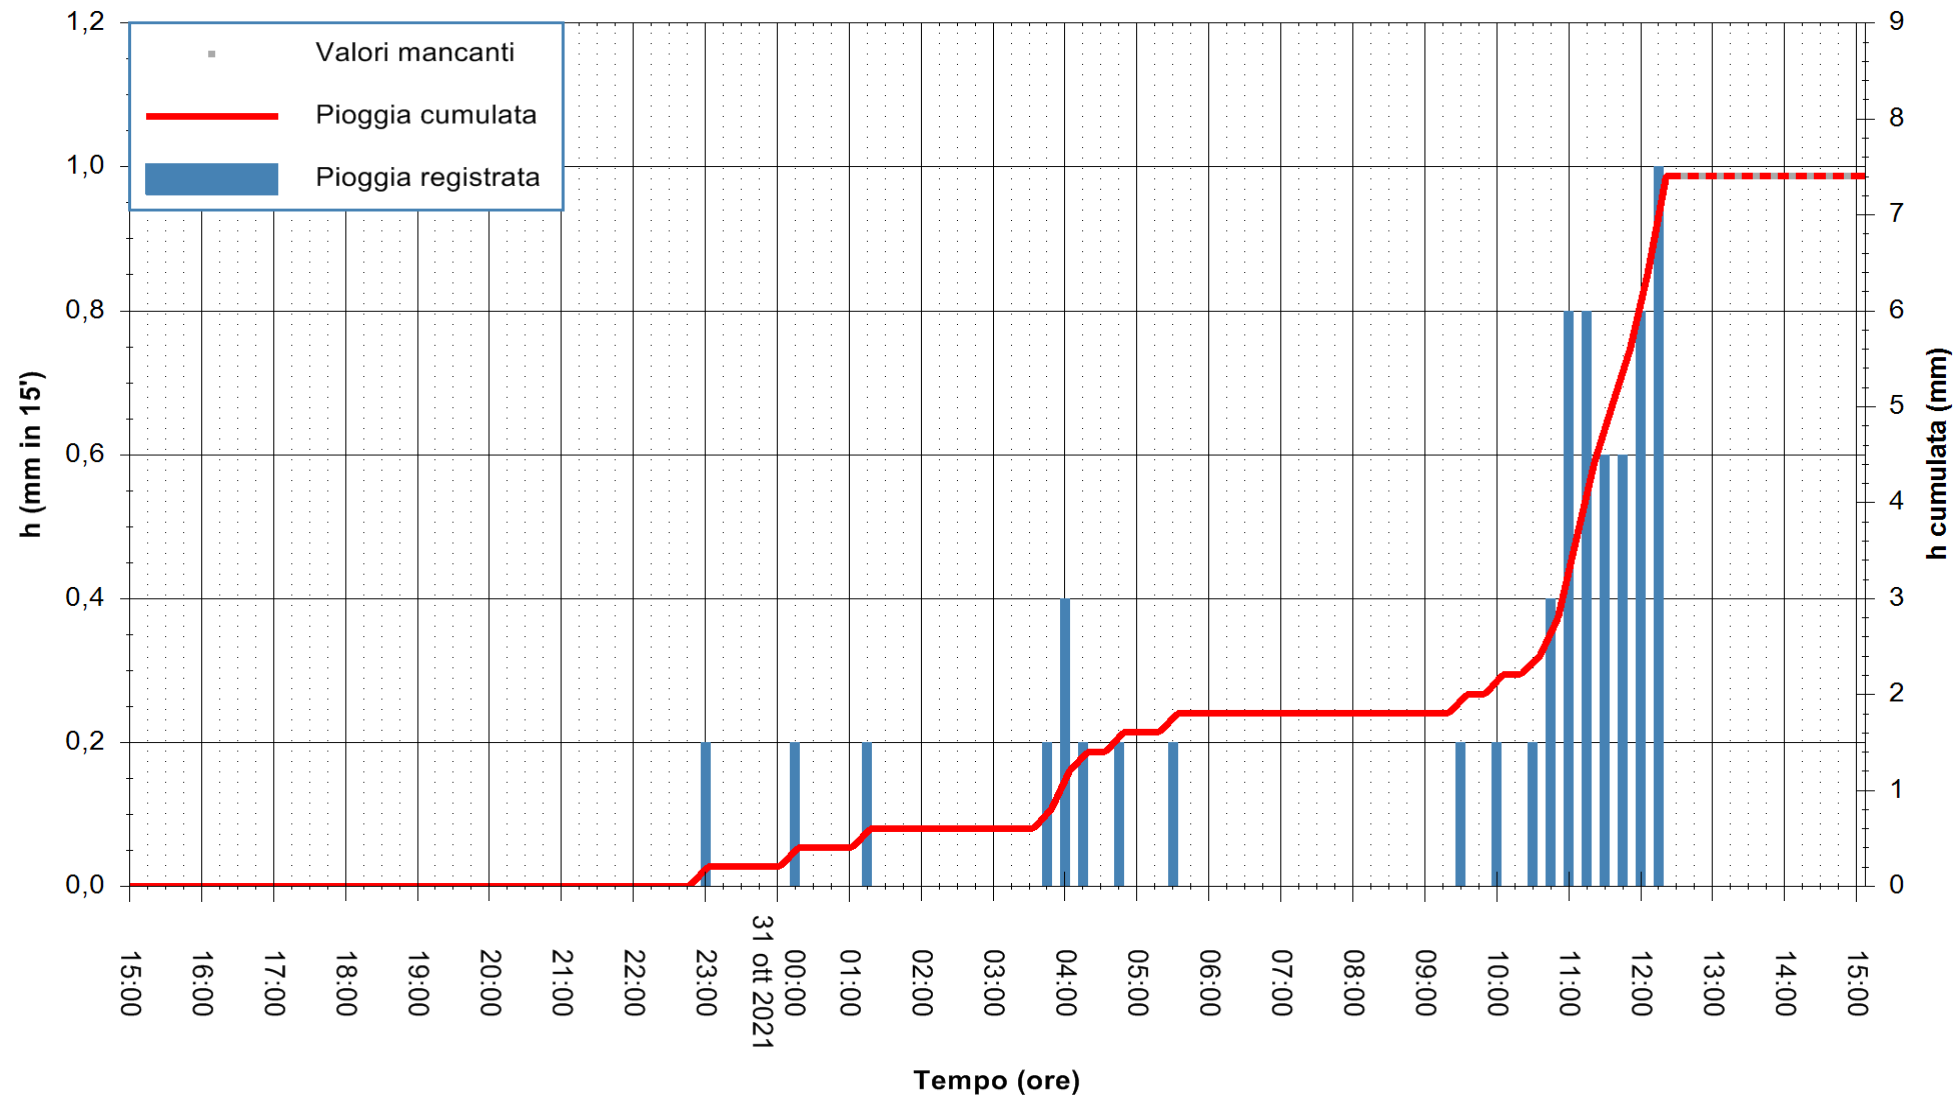

Stazione pluviometrica FLUMINI MANNU A FURTEI
Area PONTE SUL F.MANNU
Pioggia registrata nelle ultime 24 ore
Estrazione dati delle ore 11:49 del 31/10/2021
Ultimo dato disponibile: 31/10/2021 alle 12:30

ARPAS
F.to il Dirigente Responsabile
Dott. Giuseppe Bianco

REGIONE AUTÒNOMA DE SARDIGNA
REGIONE AUTONOMA DELLA SARDEGNA

Stazione pluviometrica TRINITA' D'AGULTU PADULEDDA
Area PADULEDDA

Pioggia registrata nelle ultime 24 ore
Estrazione dati delle ore 11:49 del 31/10/2021
Ultimo dato disponibile: 31/10/2021 alle 12:30

ARPAS
F.to il Dirigente Responsabile
Dott. Giuseppe Bianco

REGIONE AUTÒNOMA DE SARDIGNA
REGIONE AUTONOMA DELLA SARDEGNA

Stazione pluviometrica CARBONIA C.RA FLUMENTEPIDO
Area FLUMETEPIDO

Pioggia registrata nelle ultime 24 ore
Estrazione dati delle ore 11:49 del 31/10/2021
Ultimo dato disponibile: 31/10/2021 alle 12:15