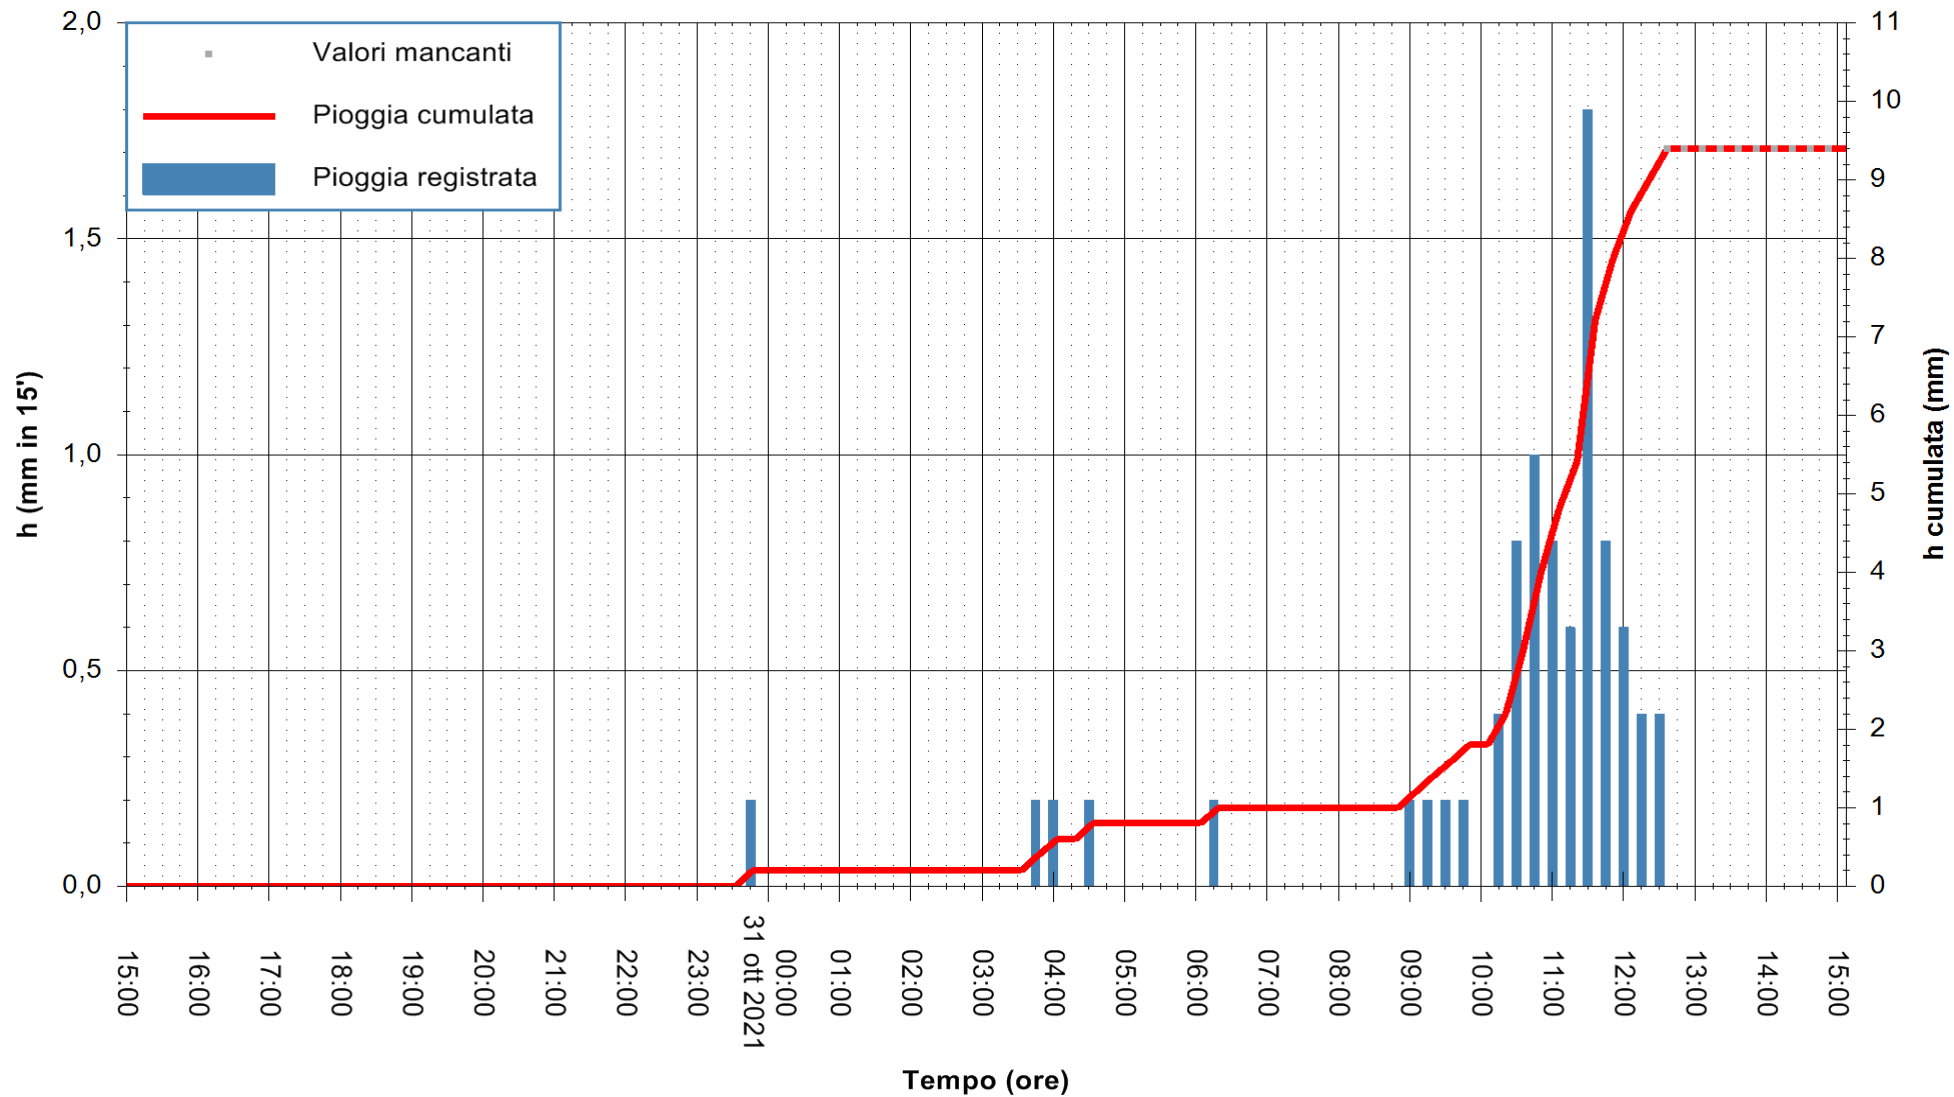

Stazione pluviometrica FLUMINI MANNU A FURTEI
Area PONTE SUL F.MANNU
Pioggia registrata nelle ultime 24 ore
Estrazione dati delle ore 11:49 del 31/10/2021
Ultimo dato disponibile: 31/10/2021 alle 12:30

ARPAS
F.to il Dirigente Responsabile
Dott. Giuseppe Bianco

REGIONE AUTÒNOMA DE SARDIGNA
REGIONE AUTONOMA DELLA SARDEGNA

Stazione pluviometrica TRINITA' D'AGULTU PADULEDDA
Area PADULEDDA

Pioggia registrata nelle ultime 24 ore
Estrazione dati delle ore 11:49 del 31/10/2021
Ultimo dato disponibile: 31/10/2021 alle 12:30

ARPAS
F.to il Dirigente Responsabile
Dott. Giuseppe Bianco

REGIONE AUTÒNOMA DE SARDIGNA
REGIONE AUTONOMA DELLA SARDEGNA

Stazione pluviometrica CARBONIA C.RA FLUMENTEPIDO
Area FLUMETEPIDO

Pioggia registrata nelle ultime 24 ore
Estrazione dati delle ore 11:49 del 31/10/2021
Ultimo dato disponibile: 31/10/2021 alle 12:15