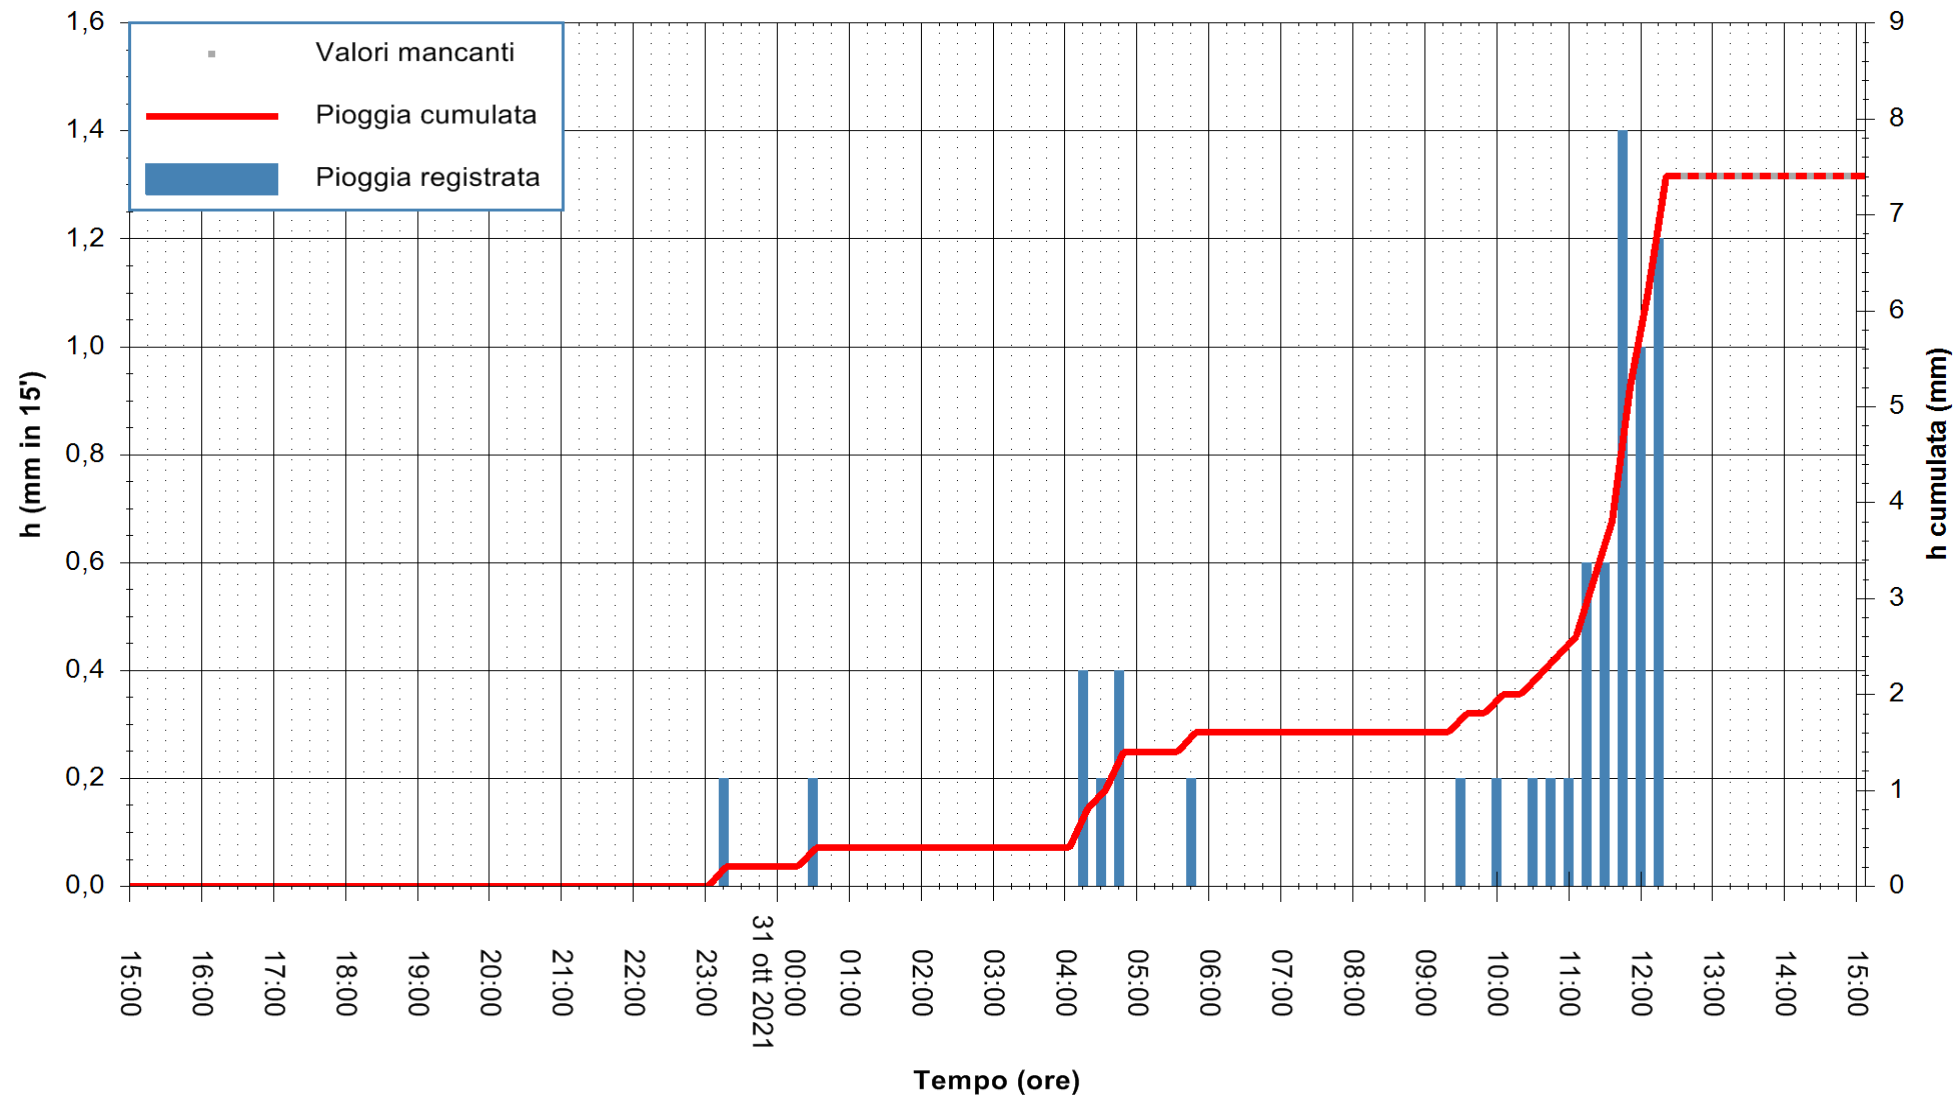

Stazione pluviometrica FLUMINI MANNU A FURTEI
Area PONTE SUL F.MANNU
Pioggia registrata nelle ultime 24 ore
Estrazione dati delle ore 11:49 del 31/10/2021
Ultimo dato disponibile: 31/10/2021 alle 12:30

ARPAS
F.to il Dirigente Responsabile
Dott. Giuseppe Bianco

REGIONE AUTÒNOMA DE SARDIGNA
REGIONE AUTONOMA DELLA SARDEGNA

Stazione pluviometrica TRINITA' D'AGULTU PADULEDDA
Area PADULEDDA

Pioggia registrata nelle ultime 24 ore
Estrazione dati delle ore 11:49 del 31/10/2021
Ultimo dato disponibile: 31/10/2021 alle 12:30

ARPAS
F.to il Dirigente Responsabile
Dott. Giuseppe Bianco

REGIONE AUTÒNOMA DE SARDIGNA
REGIONE AUTONOMA DELLA SARDEGNA

Stazione pluviometrica CARBONIA C.RA FLUMENTEPIDO
Area FLUMETEPIDO

Pioggia registrata nelle ultime 24 ore
Estrazione dati delle ore 11:49 del 31/10/2021
Ultimo dato disponibile: 31/10/2021 alle 12:15