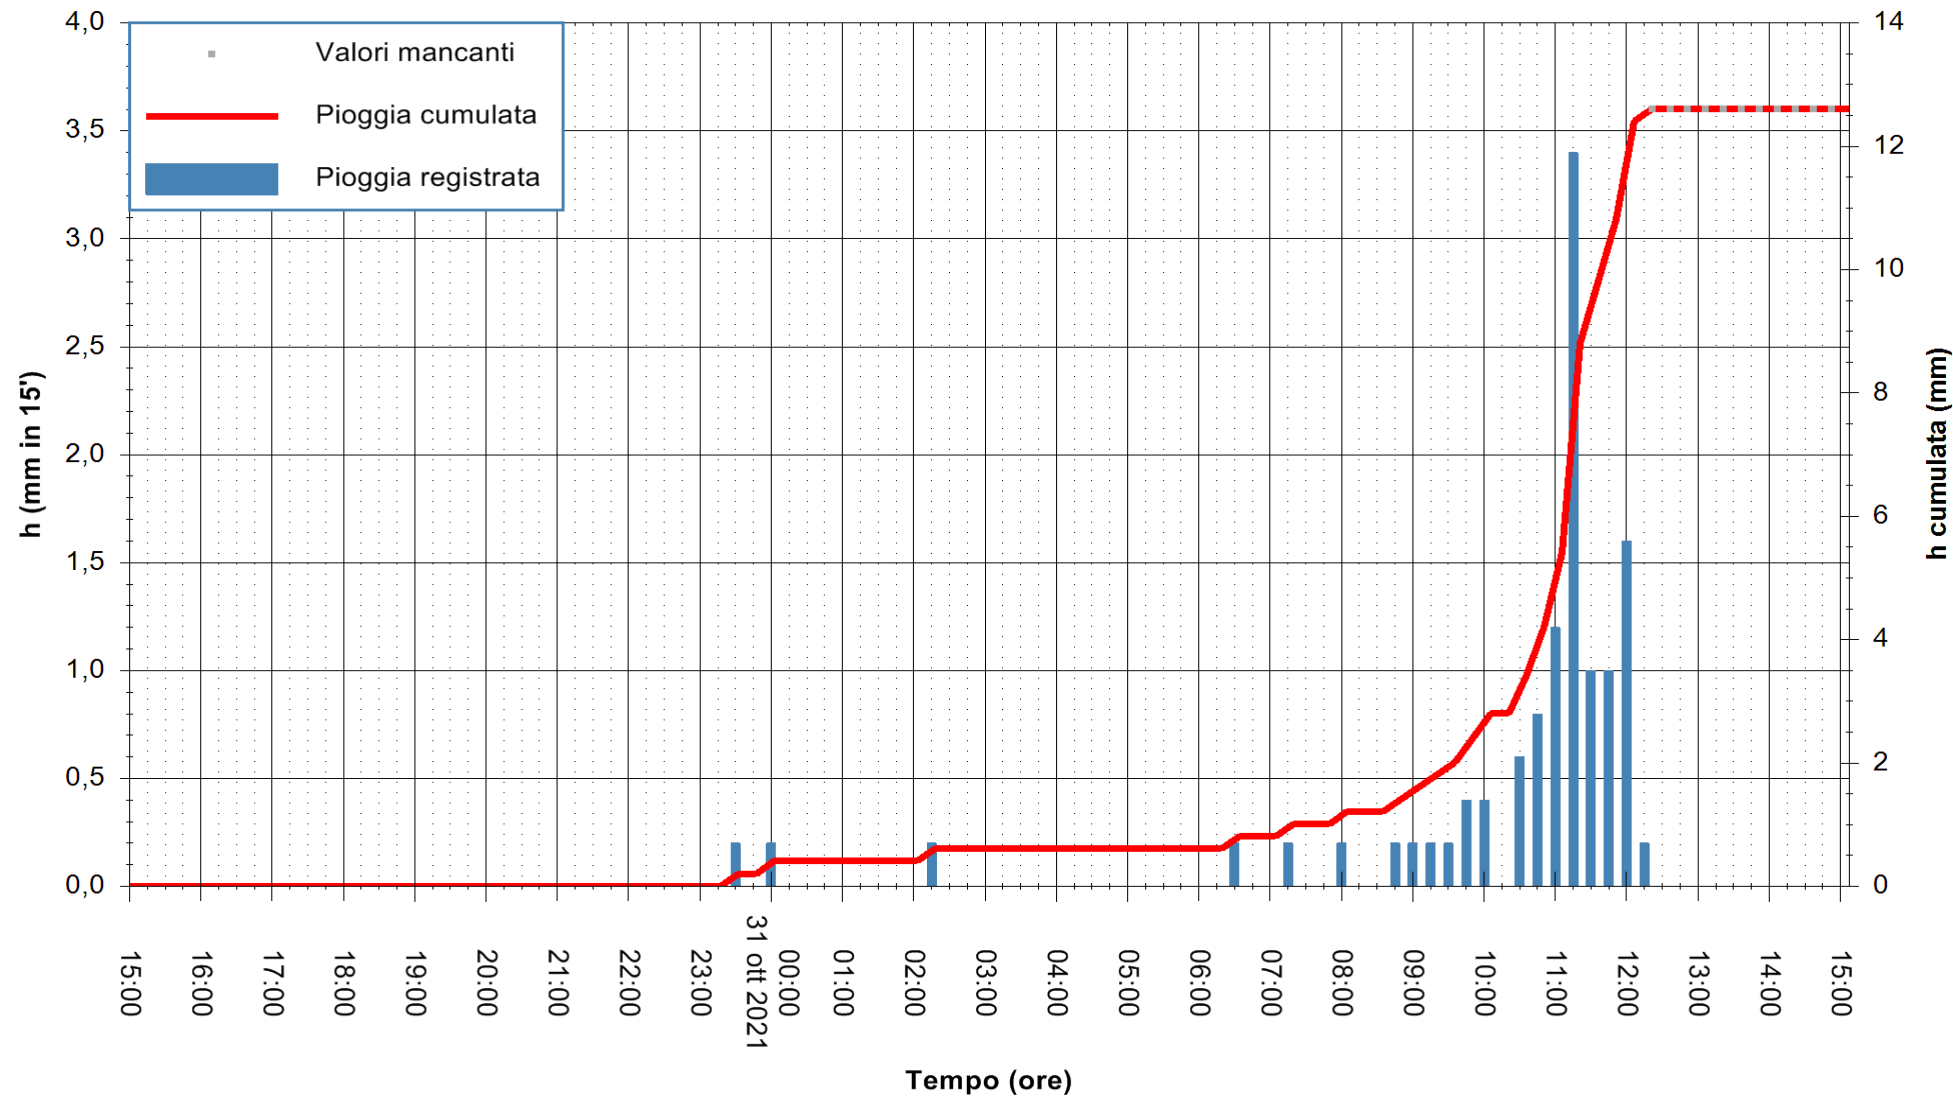

ARPAS
F.to il Dirigente Responsabile
Dott. Giuseppe Bianco

REGIONE AUTÒNOMA DE SARDIGNA
REGIONE AUTONOMA DELLA SARDEGNA

Stazione pluviometrica TRINITA' D'AGULTU PADULEDDA
Area PADULEDDA

Pioggia registrata nelle ultime 24 ore
Estrazione dati delle ore 11:49 del 31/10/2021
Ultimo dato disponibile: 31/10/2021 alle 12:30

ARPAS
F.to il Dirigente Responsabile
Dott. Giuseppe Bianco

REGIONE AUTÒNOMA DE SARDIGNA
REGIONE AUTONOMA DELLA SARDEGNA

Stazione pluviometrica CARBONIA C.RA FLUMENTEPIDO
Area FLUMETEPIDO

Pioggia registrata nelle ultime 24 ore
Estrazione dati delle ore 11:49 del 31/10/2021
Ultimo dato disponibile: 31/10/2021 alle 12:15

ARPAS
F.to il Dirigente Responsabile
Dott. Giuseppe Bianco

REGIONE AUTÒNOMA DE SARDIGNA
REGIONE AUTONOMA DELLA SARDEGNA

Stazione pluviometrica DIGA DEL CUGA
Area DIGA DEL CUGA
Pioggia registrata nelle ultime 24 ore
Estrazione dati delle ore 11:49 del 31/10/2021
Ultimo dato disponibile: 31/10/2021 alle 12:15