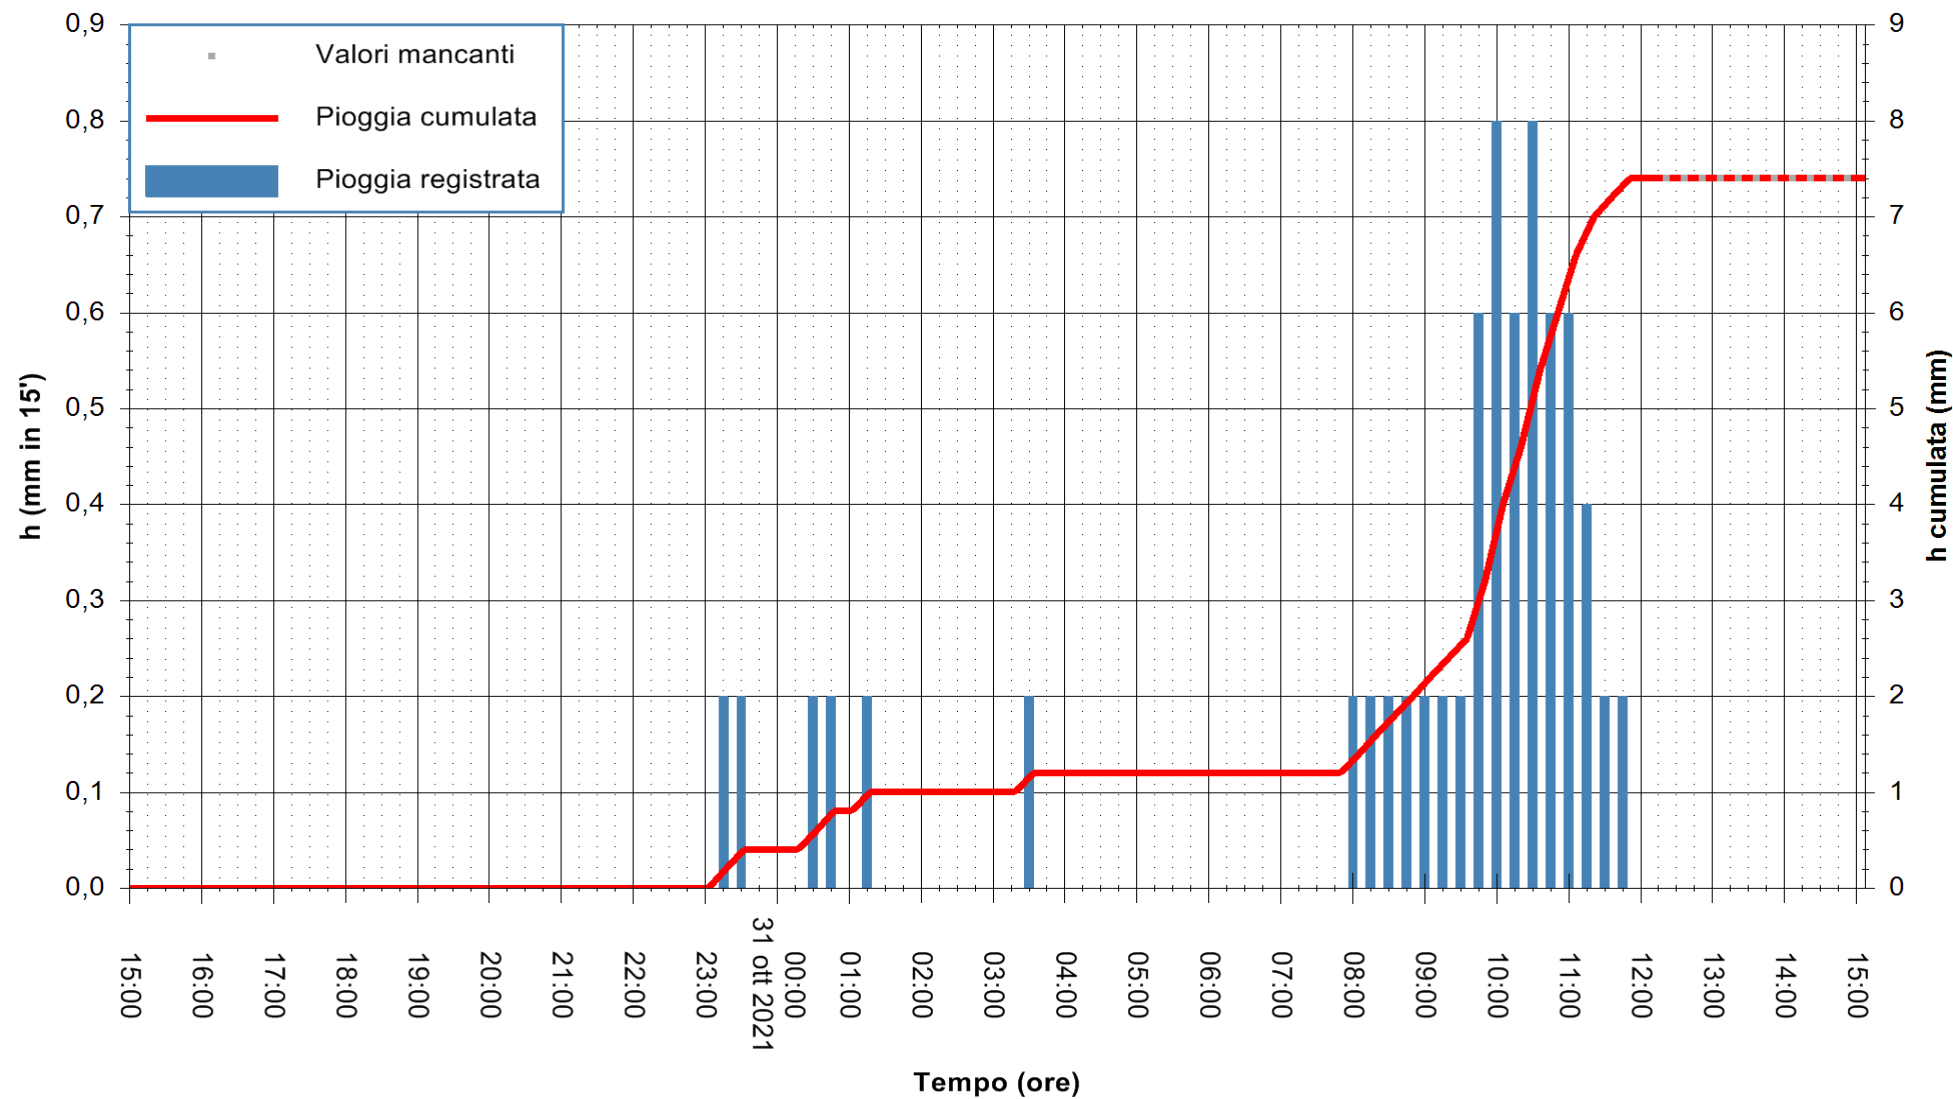

Stazione pluviometrica FLUMINI MANNU A FURTEI
Area PONTE SUL F.MANNU
Pioggia registrata nelle ultime 24 ore
Estrazione dati delle ore 11:49 del 31/10/2021
Ultimo dato disponibile: 31/10/2021 alle 12:30

ARPAS
F.to il Dirigente Responsabile
Dott. Giuseppe Bianco

REGIONE AUTÒNOMA DE SARDIGNA
REGIONE AUTONOMA DELLA SARDEGNA

Stazione pluviometrica TRINITA' D'AGULTU PADULEDDA
Area PADULEDDA

Pioggia registrata nelle ultime 24 ore
Estrazione dati delle ore 11:49 del 31/10/2021
Ultimo dato disponibile: 31/10/2021 alle 12:30

ARPAS
F.to il Dirigente Responsabile
Dott. Giuseppe Bianco

REGIONE AUTÒNOMA DE SARDIGNA
REGIONE AUTONOMA DELLA SARDEGNA

Stazione pluviometrica CARBONIA C.RA FLUMENTEPIDO
Area FLUMETEPIDO

Pioggia registrata nelle ultime 24 ore
Estrazione dati delle ore 11:49 del 31/10/2021
Ultimo dato disponibile: 31/10/2021 alle 12:15