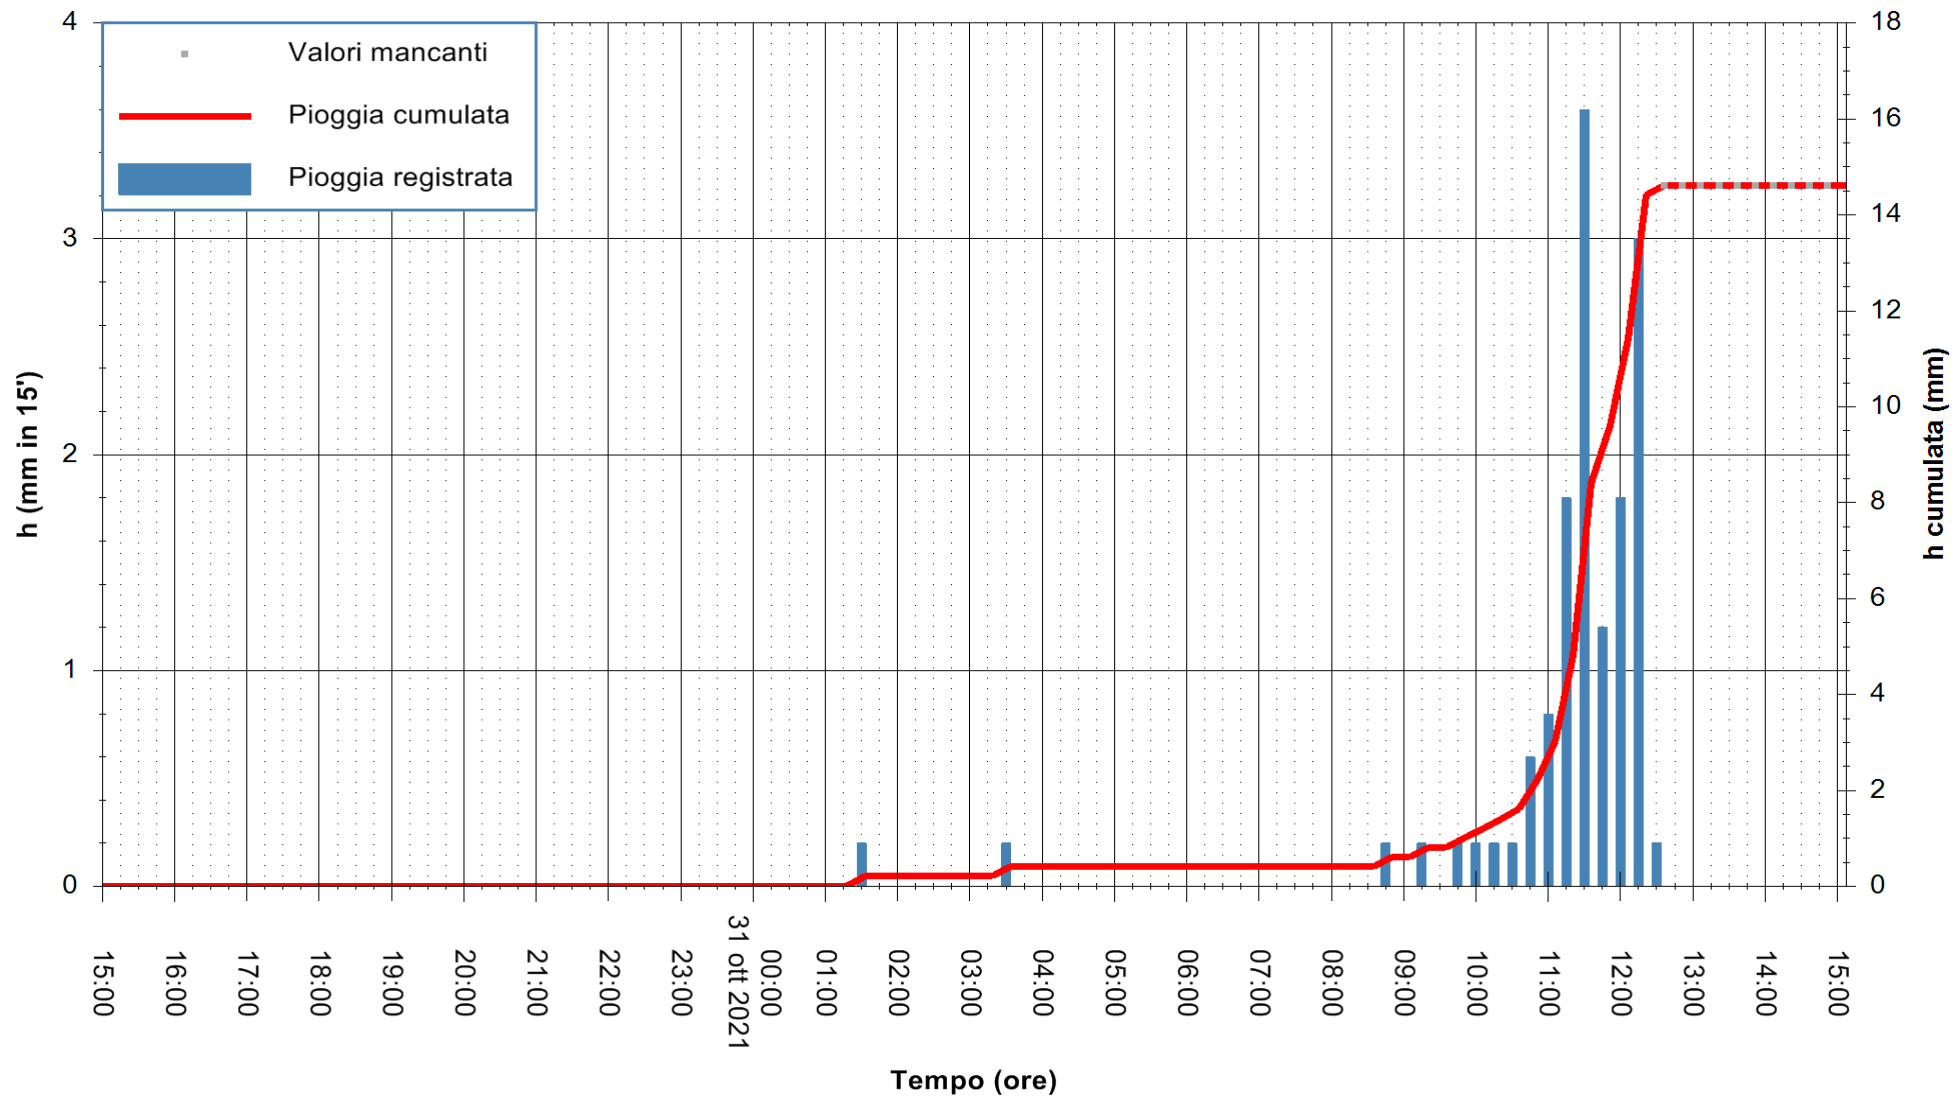

Stazione pluviometrica FLUMINI MANNU A FURTEI
Area PONTE SUL F.MANNU
Pioggia registrata nelle ultime 24 ore
Estrazione dati delle ore 11:49 del 31/10/2021
Ultimo dato disponibile: 31/10/2021 alle 12:30

ARPAS
F.to il Dirigente Responsabile
Dott. Giuseppe Bianco

REGIONE AUTÒNOMA DE SARDIGNA
REGIONE AUTONOMA DELLA SARDEGNA

Stazione pluviometrica TRINITA' D'AGULTU PADULEDDA
Area PADULEDDA

Pioggia registrata nelle ultime 24 ore
Estrazione dati delle ore 11:49 del 31/10/2021
Ultimo dato disponibile: 31/10/2021 alle 12:30

ARPAS
F.to il Dirigente Responsabile
Dott. Giuseppe Bianco

REGIONE AUTÒNOMA DE SARDIGNA
REGIONE AUTONOMA DELLA SARDEGNA

Stazione pluviometrica CARBONIA C.RA FLUMENTEPIDO
Area FLUMETEPIDO

Pioggia registrata nelle ultime 24 ore
Estrazione dati delle ore 11:49 del 31/10/2021
Ultimo dato disponibile: 31/10/2021 alle 12:15