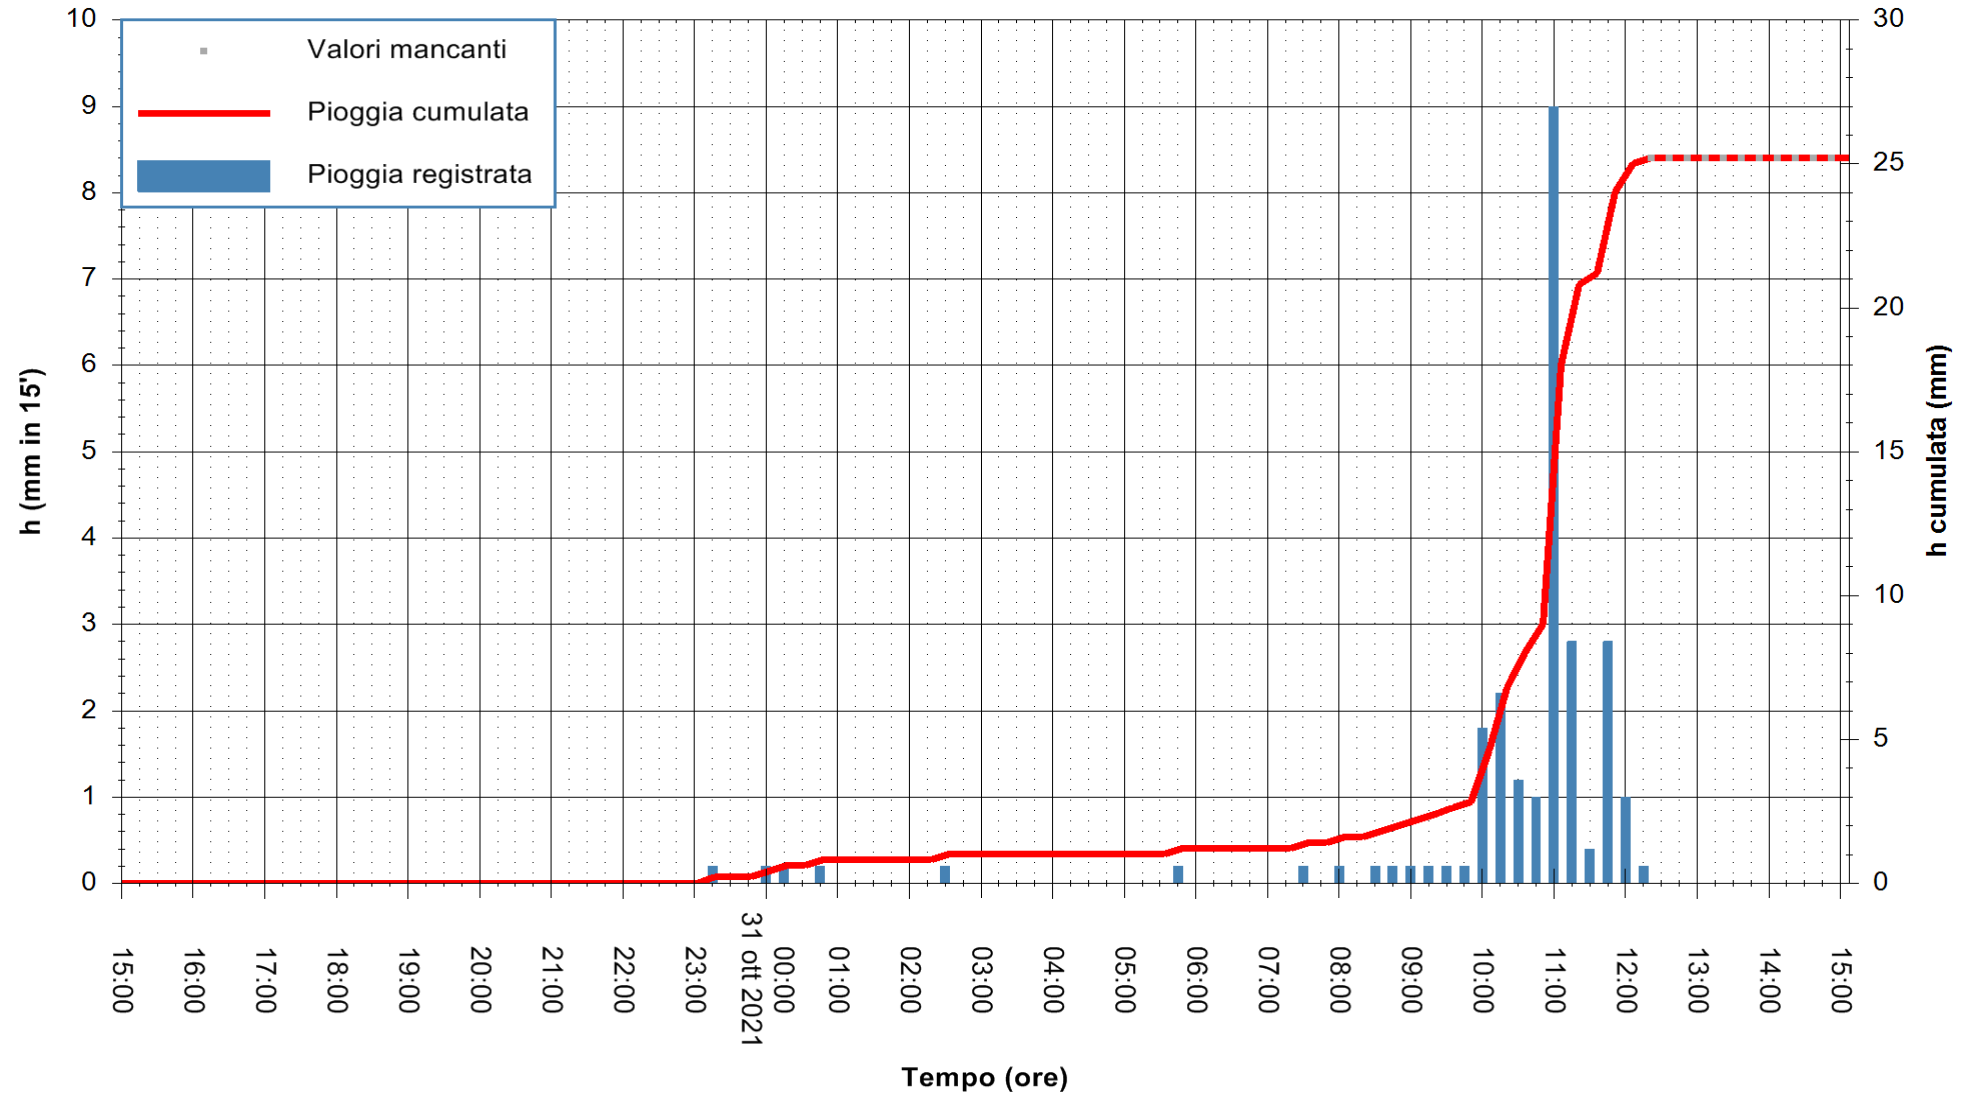

ARPAS
F.to il Dirigente Responsabile
Dott. Giuseppe Bianco

REGIONE AUTÒNOMA DE SARDIGNA
REGIONE AUTONOMA DELLA SARDEGNA

Stazione pluviometrica TRINITA' D'AGULTU PADULEDDA
Area PADULEDDA

Pioggia registrata nelle ultime 24 ore
Estrazione dati delle ore 11:49 del 31/10/2021
Ultimo dato disponibile: 31/10/2021 alle 12:30

ARPAS
F.to il Dirigente Responsabile
Dott. Giuseppe Bianco

REGIONE AUTÒNOMA DE SARDIGNA
REGIONE AUTONOMA DELLA SARDEGNA

Stazione pluviometrica CARBONIA C.RA FLUMENTEPIDO
Area FLUMETEPIDO

Pioggia registrata nelle ultime 24 ore
Estrazione dati delle ore 11:49 del 31/10/2021
Ultimo dato disponibile: 31/10/2021 alle 12:15

ARPAS
F.to il Dirigente Responsabile
Dott. Giuseppe Bianco

REGIONE AUTÒNOMA DE SARDIGNA
REGIONE AUTONOMA DELLA SARDEGNA

Stazione pluviometrica DIGA DEL CUGA
Area DIGA DEL CUGA
Pioggia registrata nelle ultime 24 ore
Estrazione dati delle ore 11:49 del 31/10/2021
Ultimo dato disponibile: 31/10/2021 alle 12:15