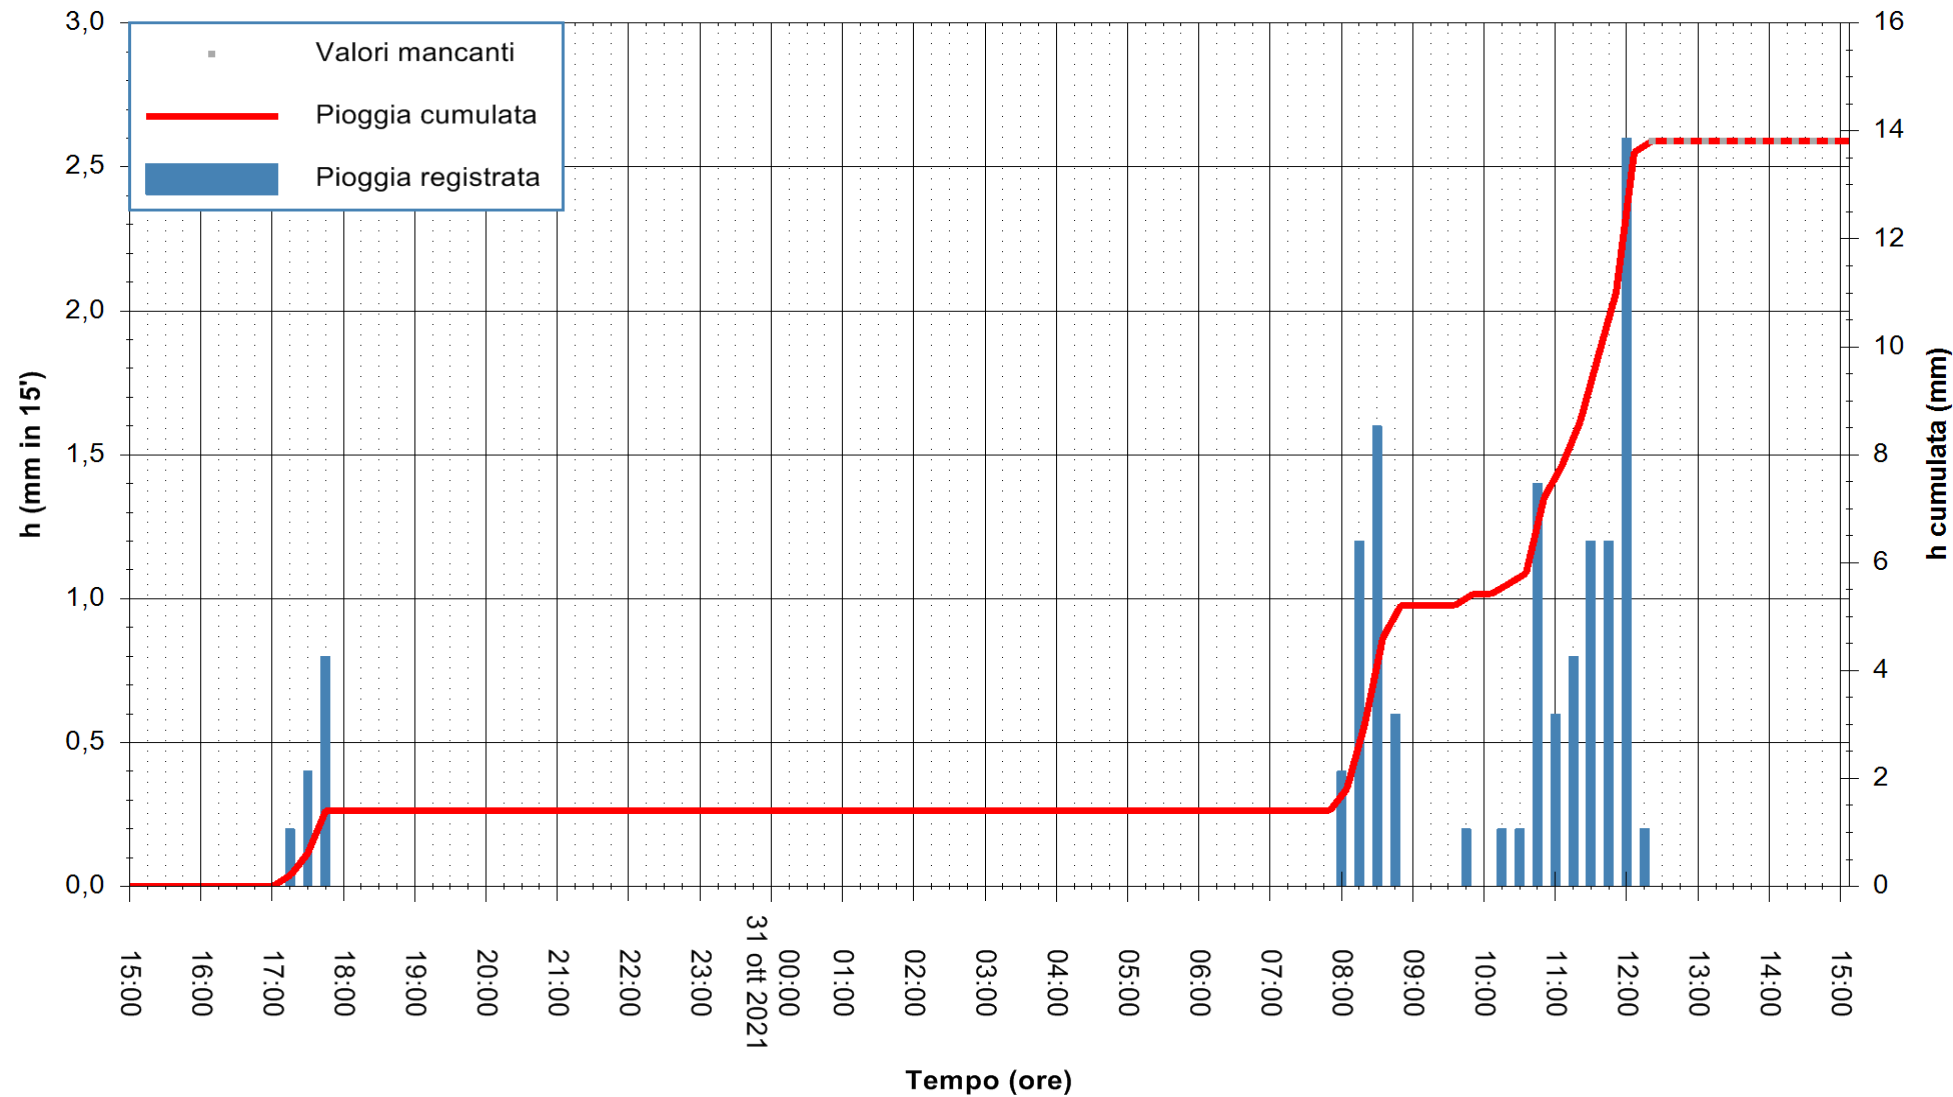

ARPAS
F.to il Dirigente Responsabile
Dott. Giuseppe Bianco

REGIONE AUTÒNOMA DE SARDIGNA
REGIONE AUTONOMA DELLA SARDEGNA

Stazione pluviometrica TRINITA' D'AGULTU PADULEDDA
Area PADULEDDA

Pioggia registrata nelle ultime 24 ore
Estrazione dati delle ore 11:49 del 31/10/2021
Ultimo dato disponibile: 31/10/2021 alle 12:30

ARPAS
F.to il Dirigente Responsabile
Dott. Giuseppe Bianco

REGIONE AUTÒNOMA DE SARDIGNA
REGIONE AUTONOMA DELLA SARDEGNA

Stazione pluviometrica CARBONIA C.RA FLUMENTEPIDO
Area FLUMETEPIDO

Pioggia registrata nelle ultime 24 ore
Estrazione dati delle ore 11:49 del 31/10/2021
Ultimo dato disponibile: 31/10/2021 alle 12:15

ARPAS
F.to il Dirigente Responsabile
Dott. Giuseppe Bianco

REGIONE AUTÒNOMA DE SARDIGNA
REGIONE AUTONOMA DELLA SARDEGNA

Stazione pluviometrica DIGA DEL CUGA
Area DIGA DEL CUGA
Pioggia registrata nelle ultime 24 ore
Estrazione dati delle ore 11:49 del 31/10/2021
Ultimo dato disponibile: 31/10/2021 alle 12:15