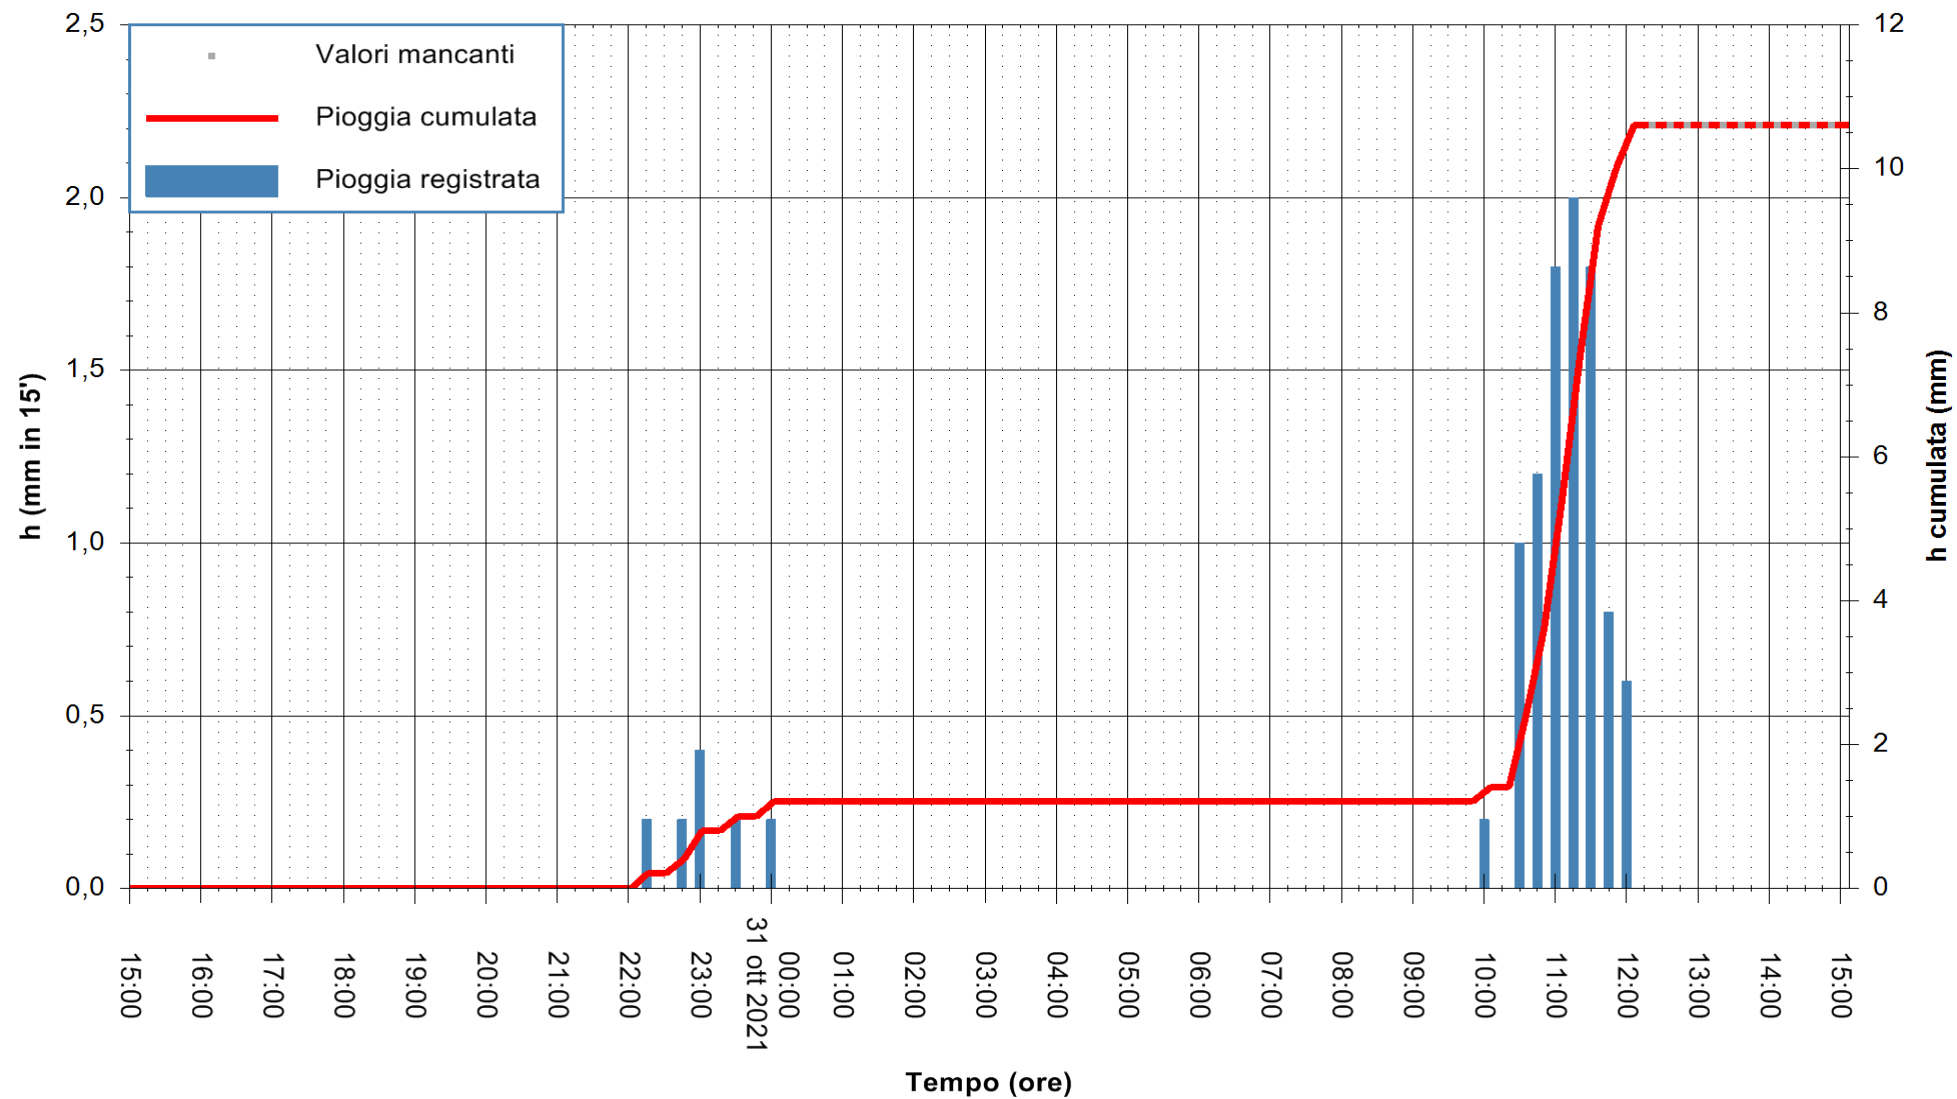

Stazione pluviometrica FLUMINI MANNU A FURTEI
Area PONTE SUL F.MANNU
Pioggia registrata nelle ultime 24 ore
Estrazione dati delle ore 11:49 del 31/10/2021
Ultimo dato disponibile: 31/10/2021 alle 12:30

ARPAS
F.to il Dirigente Responsabile
Dott. Giuseppe Bianco

REGIONE AUTÒNOMA DE SARDIGNA
REGIONE AUTONOMA DELLA SARDEGNA

Stazione pluviometrica TRINITA' D'AGULTU PADULEDDA
Area PADULEDDA

Pioggia registrata nelle ultime 24 ore
Estrazione dati delle ore 11:49 del 31/10/2021
Ultimo dato disponibile: 31/10/2021 alle 12:30

ARPAS
F.to il Dirigente Responsabile
Dott. Giuseppe Bianco

REGIONE AUTÒNOMA DE SARDIGNA
REGIONE AUTONOMA DELLA SARDEGNA

Stazione pluviometrica CARBONIA C.RA FLUMENTEPIDO
Area FLUMETEPIDO

Pioggia registrata nelle ultime 24 ore
Estrazione dati delle ore 11:49 del 31/10/2021
Ultimo dato disponibile: 31/10/2021 alle 12:15