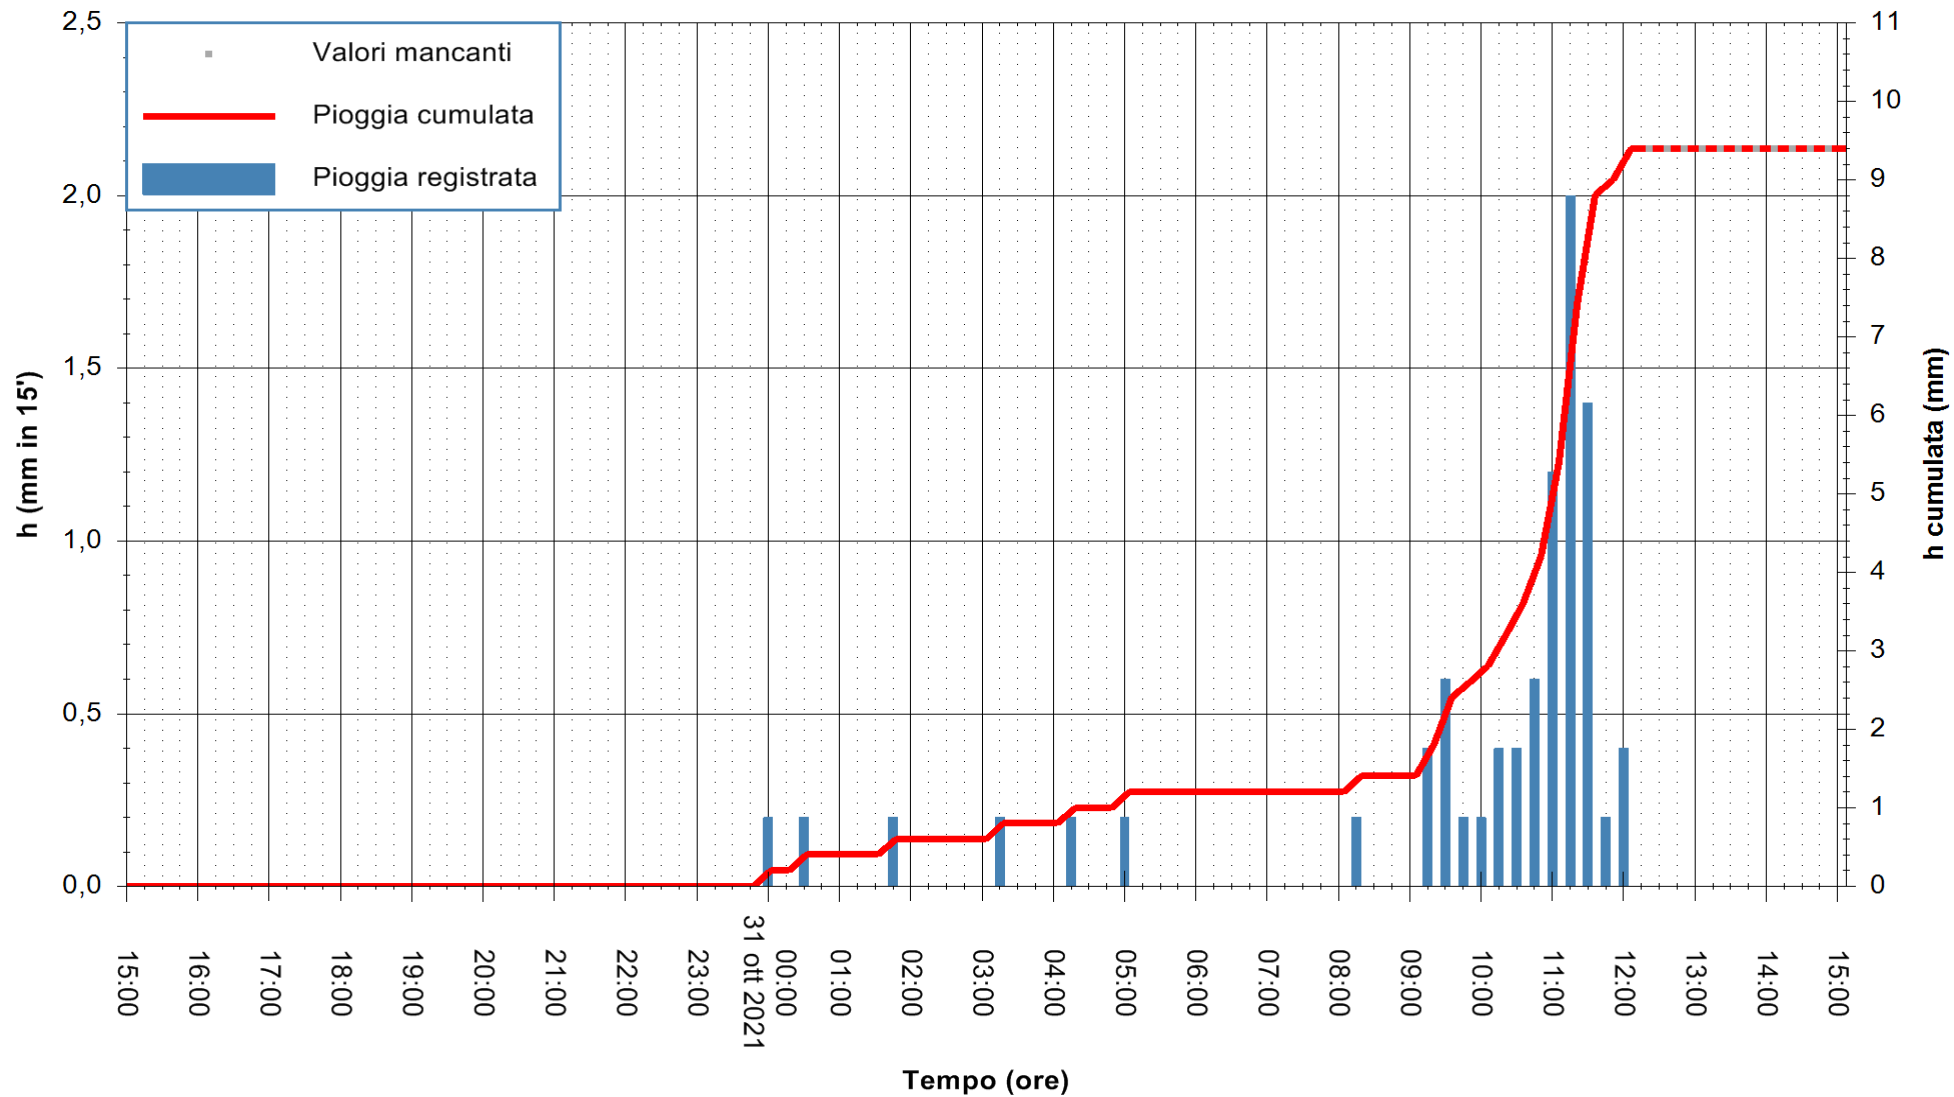

Stazione pluviometrica FLUMINI MANNU A FURTEI
Area PONTE SUL F.MANNU
Pioggia registrata nelle ultime 24 ore
Estrazione dati delle ore 11:49 del 31/10/2021
Ultimo dato disponibile: 31/10/2021 alle 12:30

ARPAS
F.to il Dirigente Responsabile
Dott. Giuseppe Bianco

REGIONE AUTÒNOMA DE SARDIGNA
REGIONE AUTONOMA DELLA SARDEGNA

Stazione pluviometrica TRINITA' D'AGULTU PADULEDDA
Area PADULEDDA

Pioggia registrata nelle ultime 24 ore
Estrazione dati delle ore 11:49 del 31/10/2021
Ultimo dato disponibile: 31/10/2021 alle 12:30

ARPAS
F.to il Dirigente Responsabile
Dott. Giuseppe Bianco

REGIONE AUTÒNOMA DE SARDIGNA
REGIONE AUTONOMA DELLA SARDEGNA

Stazione pluviometrica CARBONIA C.RA FLUMENTEPIDO
Area FLUMETEPIDO

Pioggia registrata nelle ultime 24 ore
Estrazione dati delle ore 11:49 del 31/10/2021
Ultimo dato disponibile: 31/10/2021 alle 12:15