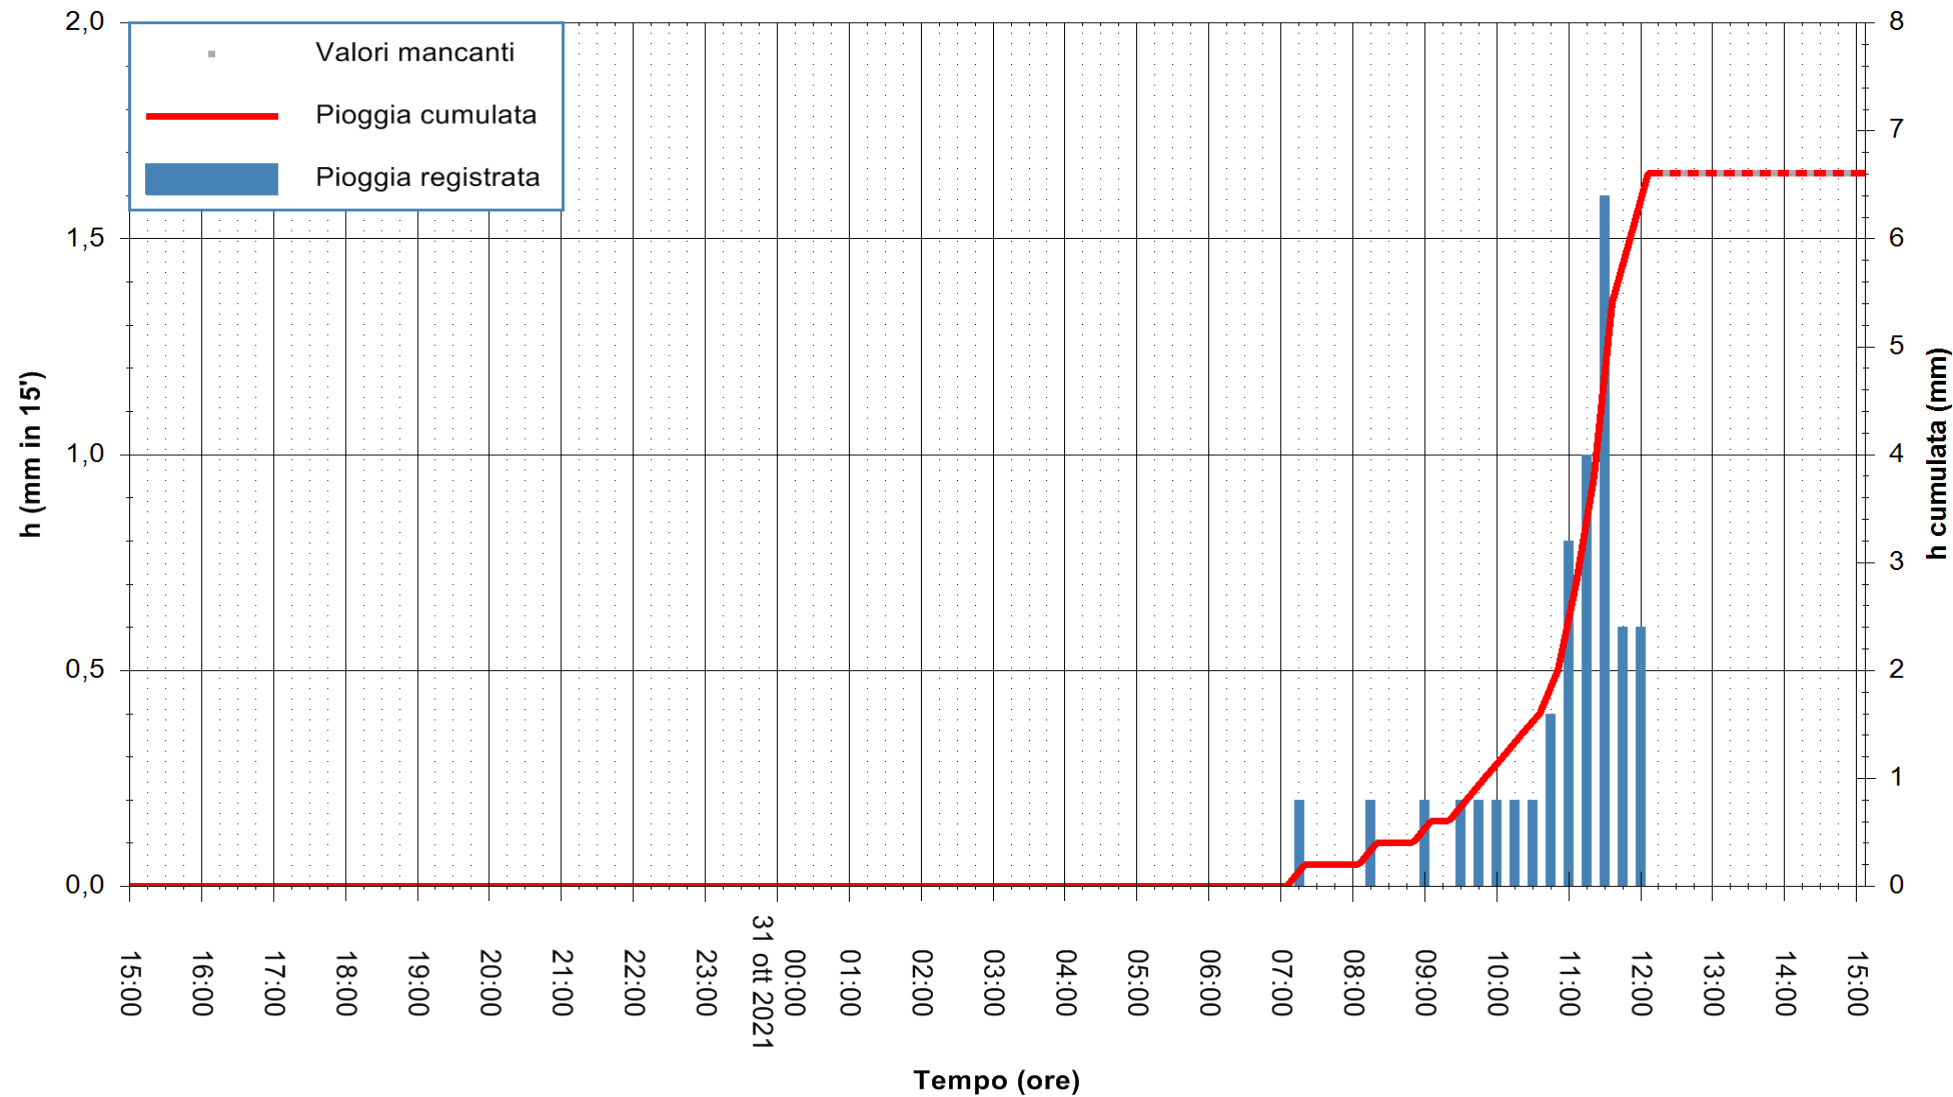

Stazione pluviometrica FLUMINI MANNU A FURTEI
Area PONTE SUL F.MANNU
Pioggia registrata nelle ultime 24 ore
Estrazione dati delle ore 11:49 del 31/10/2021
Ultimo dato disponibile: 31/10/2021 alle 12:30

ARPAS
F.to il Dirigente Responsabile
Dott. Giuseppe Bianco

REGIONE AUTÒNOMA DE SARDIGNA
REGIONE AUTONOMA DELLA SARDEGNA

Stazione pluviometrica TRINITA' D'AGULTU PADULEDDA
Area PADULEDDA

Pioggia registrata nelle ultime 24 ore
Estrazione dati delle ore 11:49 del 31/10/2021
Ultimo dato disponibile: 31/10/2021 alle 12:30

ARPAS
F.to il Dirigente Responsabile
Dott. Giuseppe Bianco

REGIONE AUTÒNOMA DE SARDIGNA
REGIONE AUTONOMA DELLA SARDEGNA

Stazione pluviometrica CARBONIA C.RA FLUMENTEPIDO
Area FLUMETEPIDO

Pioggia registrata nelle ultime 24 ore
Estrazione dati delle ore 11:49 del 31/10/2021
Ultimo dato disponibile: 31/10/2021 alle 12:15

ARPAS
F.to il Dirigente Responsabile
Dott. Giuseppe Bianco

REGIONE AUTÒNOMA DE SARDIGNA
REGIONE AUTONOMA DELLA SARDEGNA

Stazione pluviometrica DIGA DEL CUGA
Area DIGA DEL CUGA
Pioggia registrata nelle ultime 24 ore
Estrazione dati delle ore 11:49 del 31/10/2021
Ultimo dato disponibile: 31/10/2021 alle 12:15