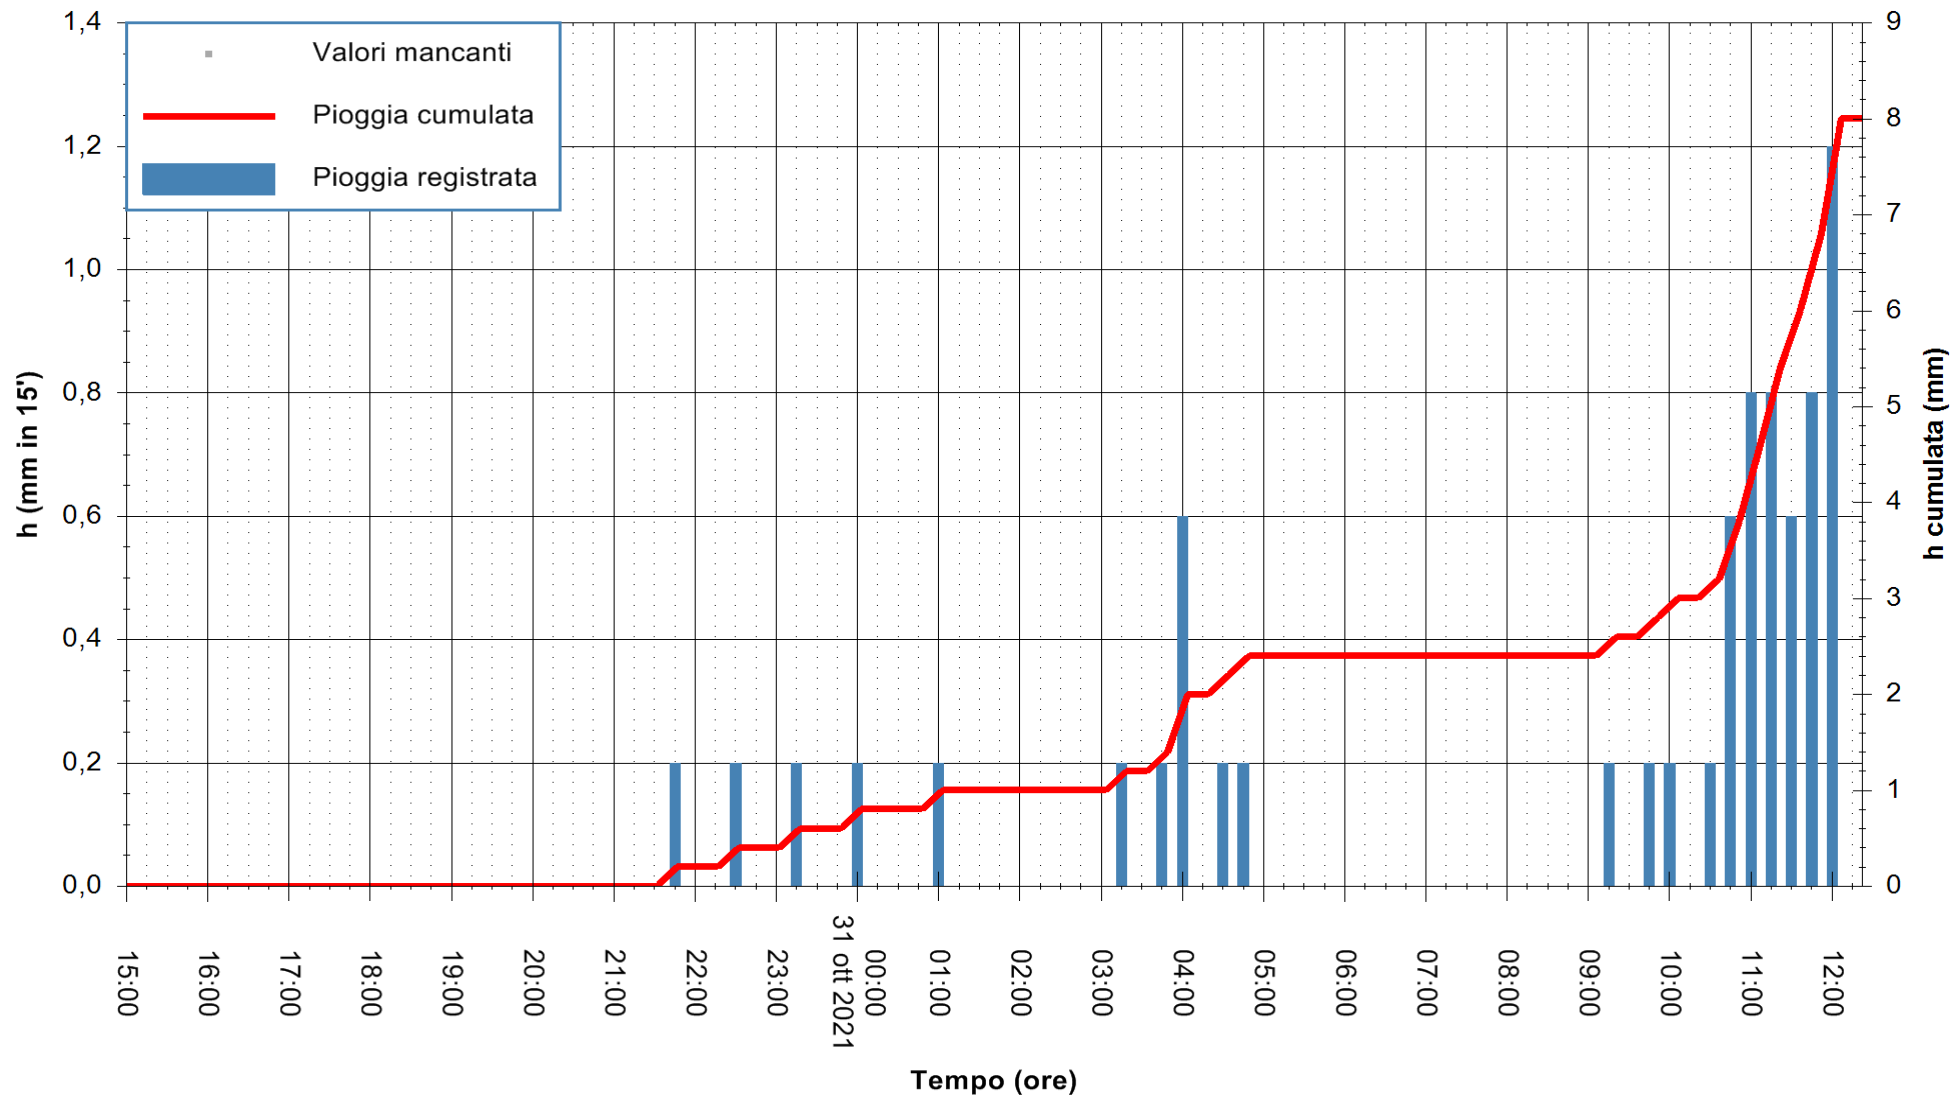

Stazione pluviometrica FLUMINI MANNU A FURTEI
Area PONTE SUL F.MANNU
Pioggia registrata nelle ultime 24 ore
Estrazione dati delle ore 11:49 del 31/10/2021
Ultimo dato disponibile: 31/10/2021 alle 12:30

ARPAS
F.to il Dirigente Responsabile
Dott. Giuseppe Bianco

REGIONE AUTÒNOMA DE SARDIGNA
REGIONE AUTONOMA DELLA SARDEGNA

Stazione pluviometrica TRINITA' D'AGULTU PADULEDDA
Area PADULEDDA

Pioggia registrata nelle ultime 24 ore
Estrazione dati delle ore 11:49 del 31/10/2021
Ultimo dato disponibile: 31/10/2021 alle 12:30

ARPAS
F.to il Dirigente Responsabile
Dott. Giuseppe Bianco

REGIONE AUTÒNOMA DE SARDIGNA
REGIONE AUTONOMA DELLA SARDEGNA

Stazione pluviometrica CARBONIA C.RA FLUMENTEPIDO
Area FLUMETEPIDO

Pioggia registrata nelle ultime 24 ore
Estrazione dati delle ore 11:49 del 31/10/2021
Ultimo dato disponibile: 31/10/2021 alle 12:15