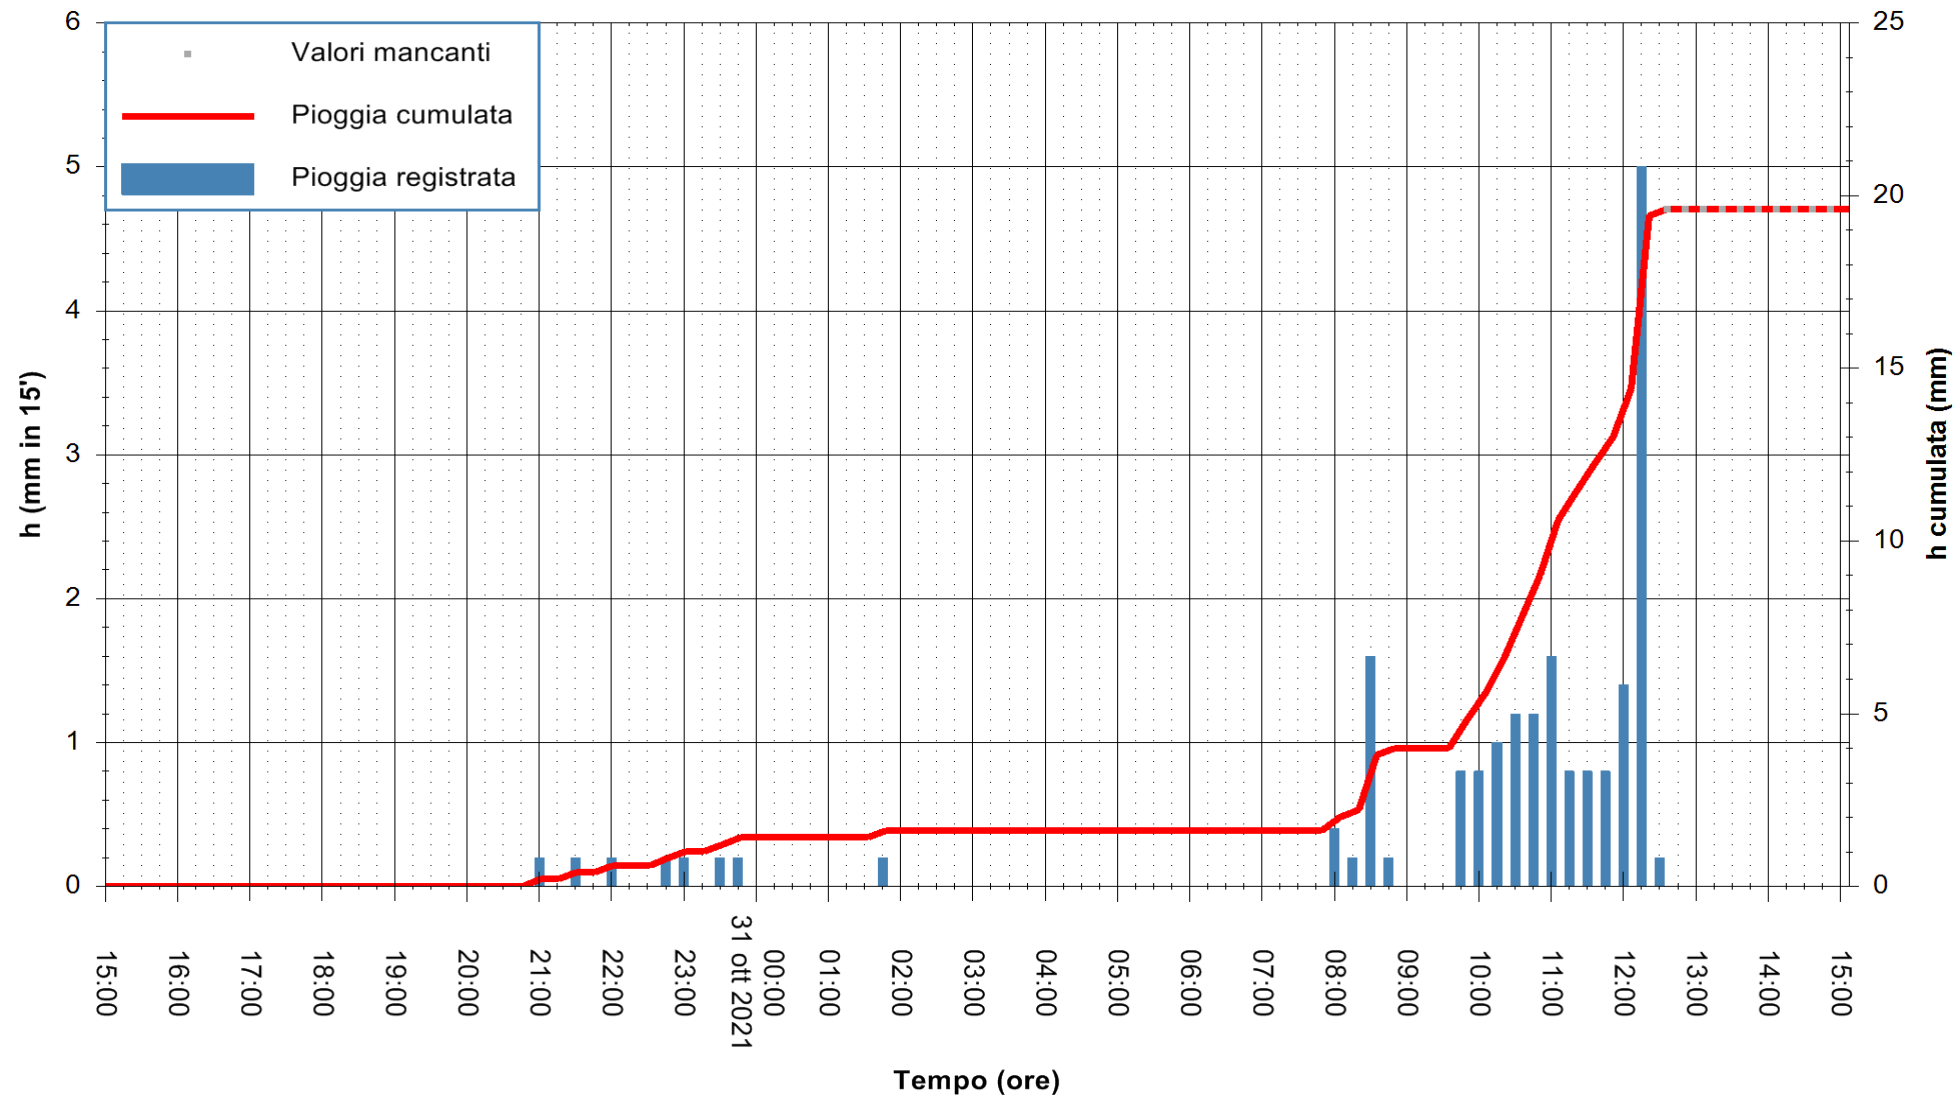

Stazione pluviometrica FLUMINI MANNU A FURTEI
Area PONTE SUL F.MANNU
Pioggia registrata nelle ultime 24 ore
Estrazione dati delle ore 11:49 del 31/10/2021
Ultimo dato disponibile: 31/10/2021 alle 12:30

ARPAS
F.to il Dirigente Responsabile
Dott. Giuseppe Bianco

REGIONE AUTÒNOMA DE SARDIGNA
REGIONE AUTONOMA DELLA SARDEGNA

Stazione pluviometrica TRINITA' D'AGULTU PADULEDDA
Area PADULEDDA

Pioggia registrata nelle ultime 24 ore
Estrazione dati delle ore 11:49 del 31/10/2021
Ultimo dato disponibile: 31/10/2021 alle 12:30

ARPAS
F.to il Dirigente Responsabile
Dott. Giuseppe Bianco

REGIONE AUTÒNOMA DE SARDIGNA
REGIONE AUTONOMA DELLA SARDEGNA

Stazione pluviometrica CARBONIA C.RA FLUMENTEPIDO
Area FLUMETEPIDO

Pioggia registrata nelle ultime 24 ore
Estrazione dati delle ore 11:49 del 31/10/2021
Ultimo dato disponibile: 31/10/2021 alle 12:15