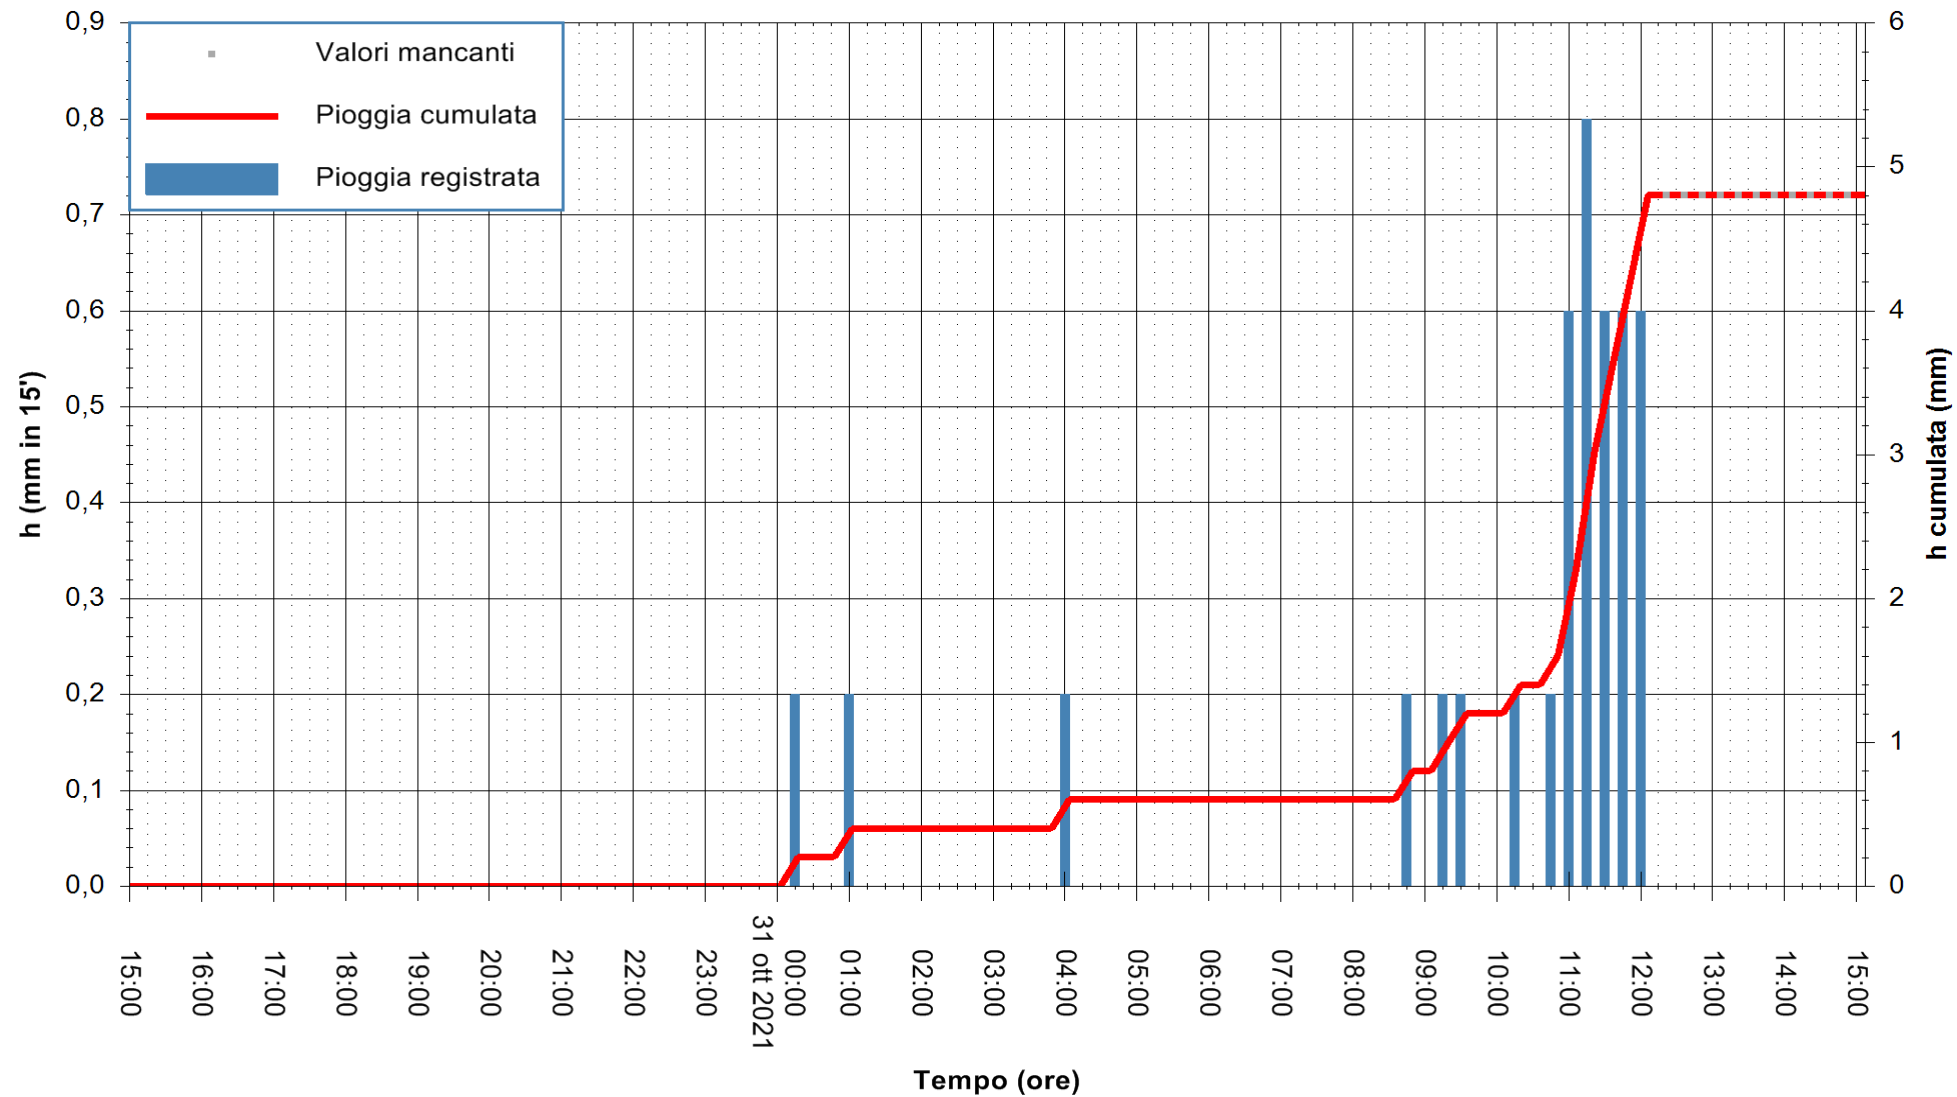

Stazione pluviometrica FLUMINI MANNU A FURTEI
Area PONTE SUL F.MANNU
Pioggia registrata nelle ultime 24 ore
Estrazione dati delle ore 11:49 del 31/10/2021
Ultimo dato disponibile: 31/10/2021 alle 12:30

ARPAS
F.to il Dirigente Responsabile
Dott. Giuseppe Bianco

REGIONE AUTÒNOMA DE SARDIGNA
REGIONE AUTONOMA DELLA SARDEGNA

Stazione pluviometrica TRINITA' D'AGULTU PADULEDDA
Area PADULEDDA

Pioggia registrata nelle ultime 24 ore
Estrazione dati delle ore 11:49 del 31/10/2021
Ultimo dato disponibile: 31/10/2021 alle 12:30

ARPAS
F.to il Dirigente Responsabile
Dott. Giuseppe Bianco

REGIONE AUTÒNOMA DE SARDIGNA
REGIONE AUTONOMA DELLA SARDEGNA

Stazione pluviometrica CARBONIA C.RA FLUMENTEPIDO
Area FLUMETEPIDO

Pioggia registrata nelle ultime 24 ore
Estrazione dati delle ore 11:49 del 31/10/2021
Ultimo dato disponibile: 31/10/2021 alle 12:15