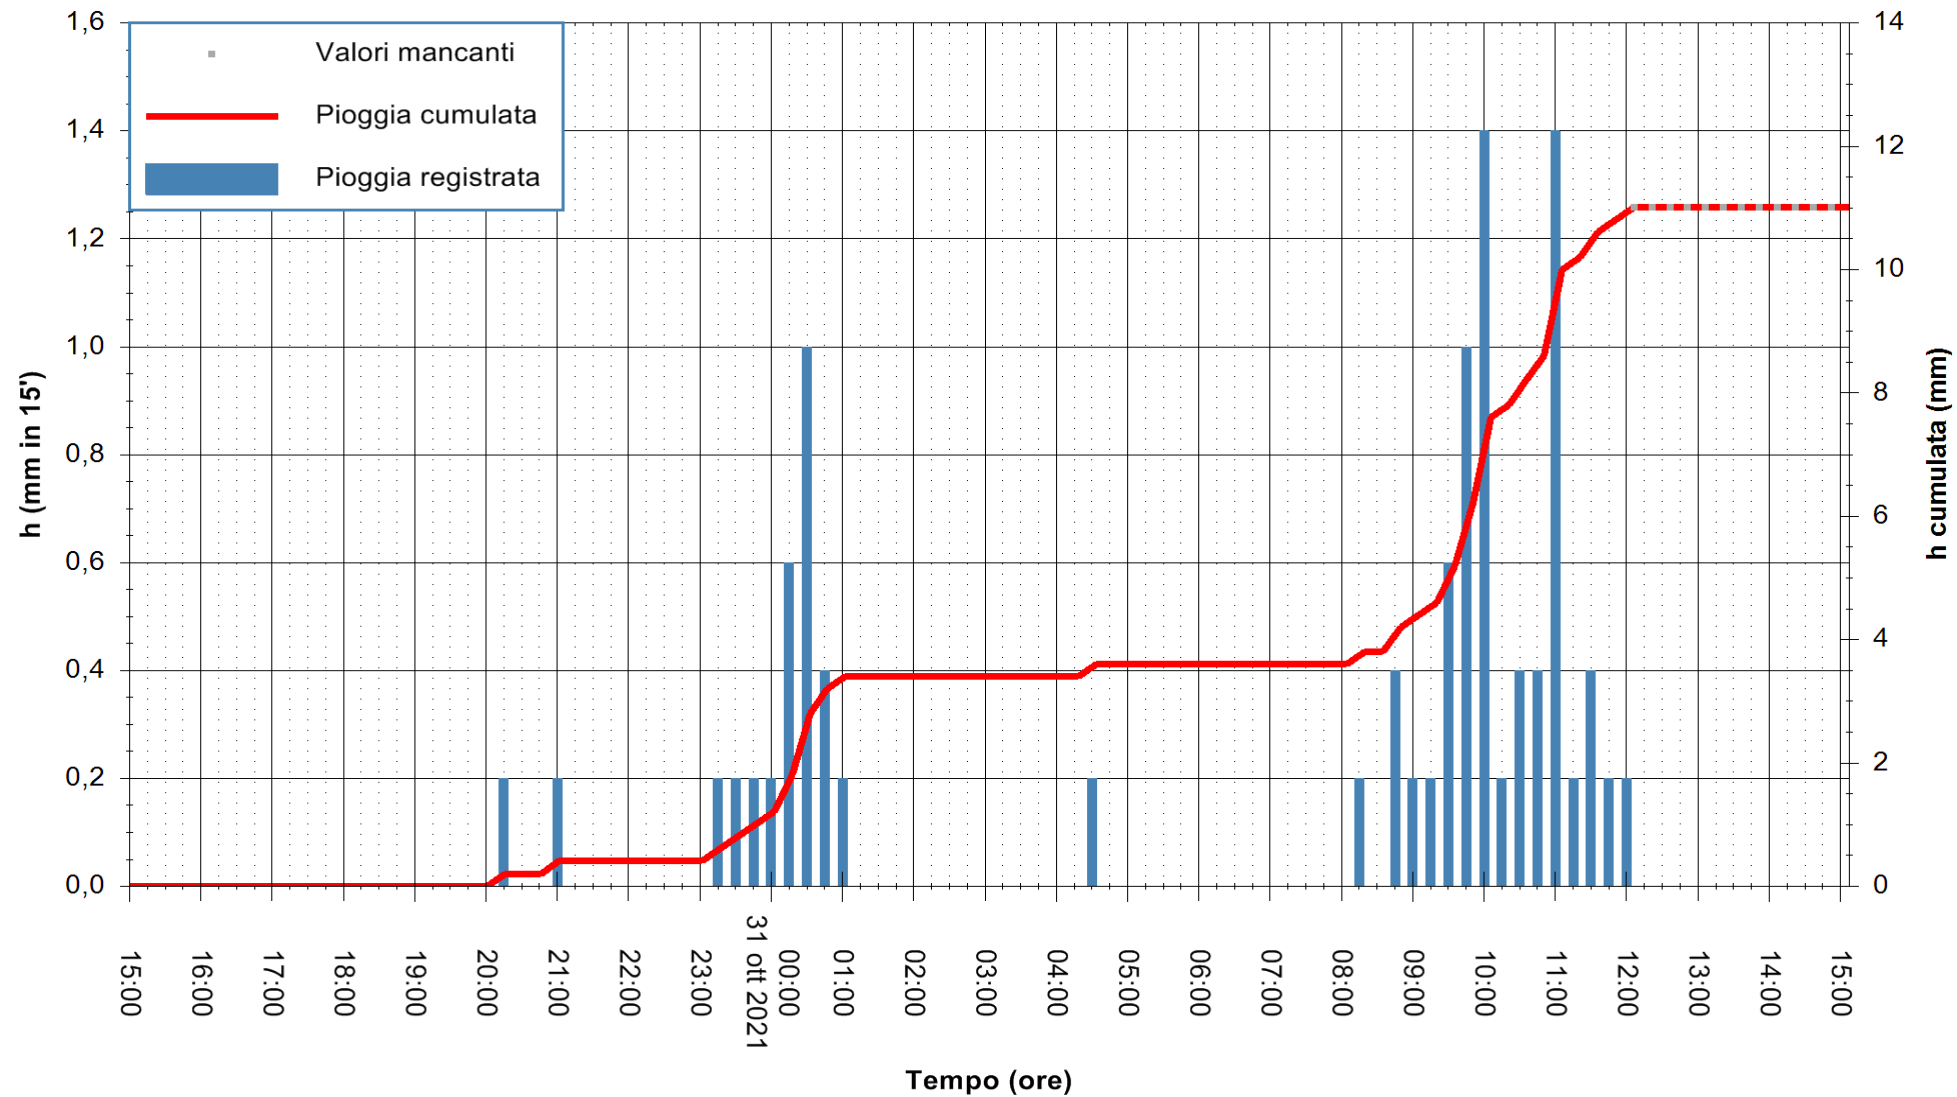

Stazione pluviometrica FLUMINI MANNU A FURTEI
Area PONTE SUL F.MANNU
Pioggia registrata nelle ultime 24 ore
Estrazione dati delle ore 11:49 del 31/10/2021
Ultimo dato disponibile: 31/10/2021 alle 12:30

ARPAS
F.to il Dirigente Responsabile
Dott. Giuseppe Bianco

REGIONE AUTÒNOMA DE SARDIGNA
REGIONE AUTONOMA DELLA SARDEGNA

Stazione pluviometrica TRINITA' D'AGULTU PADULEDDA
Area PADULEDDA

Pioggia registrata nelle ultime 24 ore
Estrazione dati delle ore 11:49 del 31/10/2021
Ultimo dato disponibile: 31/10/2021 alle 12:30

ARPAS
F.to il Dirigente Responsabile
Dott. Giuseppe Bianco

REGIONE AUTÒNOMA DE SARDIGNA
REGIONE AUTONOMA DELLA SARDEGNA

Stazione pluviometrica CARBONIA C.RA FLUMENTEPIDO
Area FLUMETEPIDO

Pioggia registrata nelle ultime 24 ore
Estrazione dati delle ore 11:49 del 31/10/2021
Ultimo dato disponibile: 31/10/2021 alle 12:15