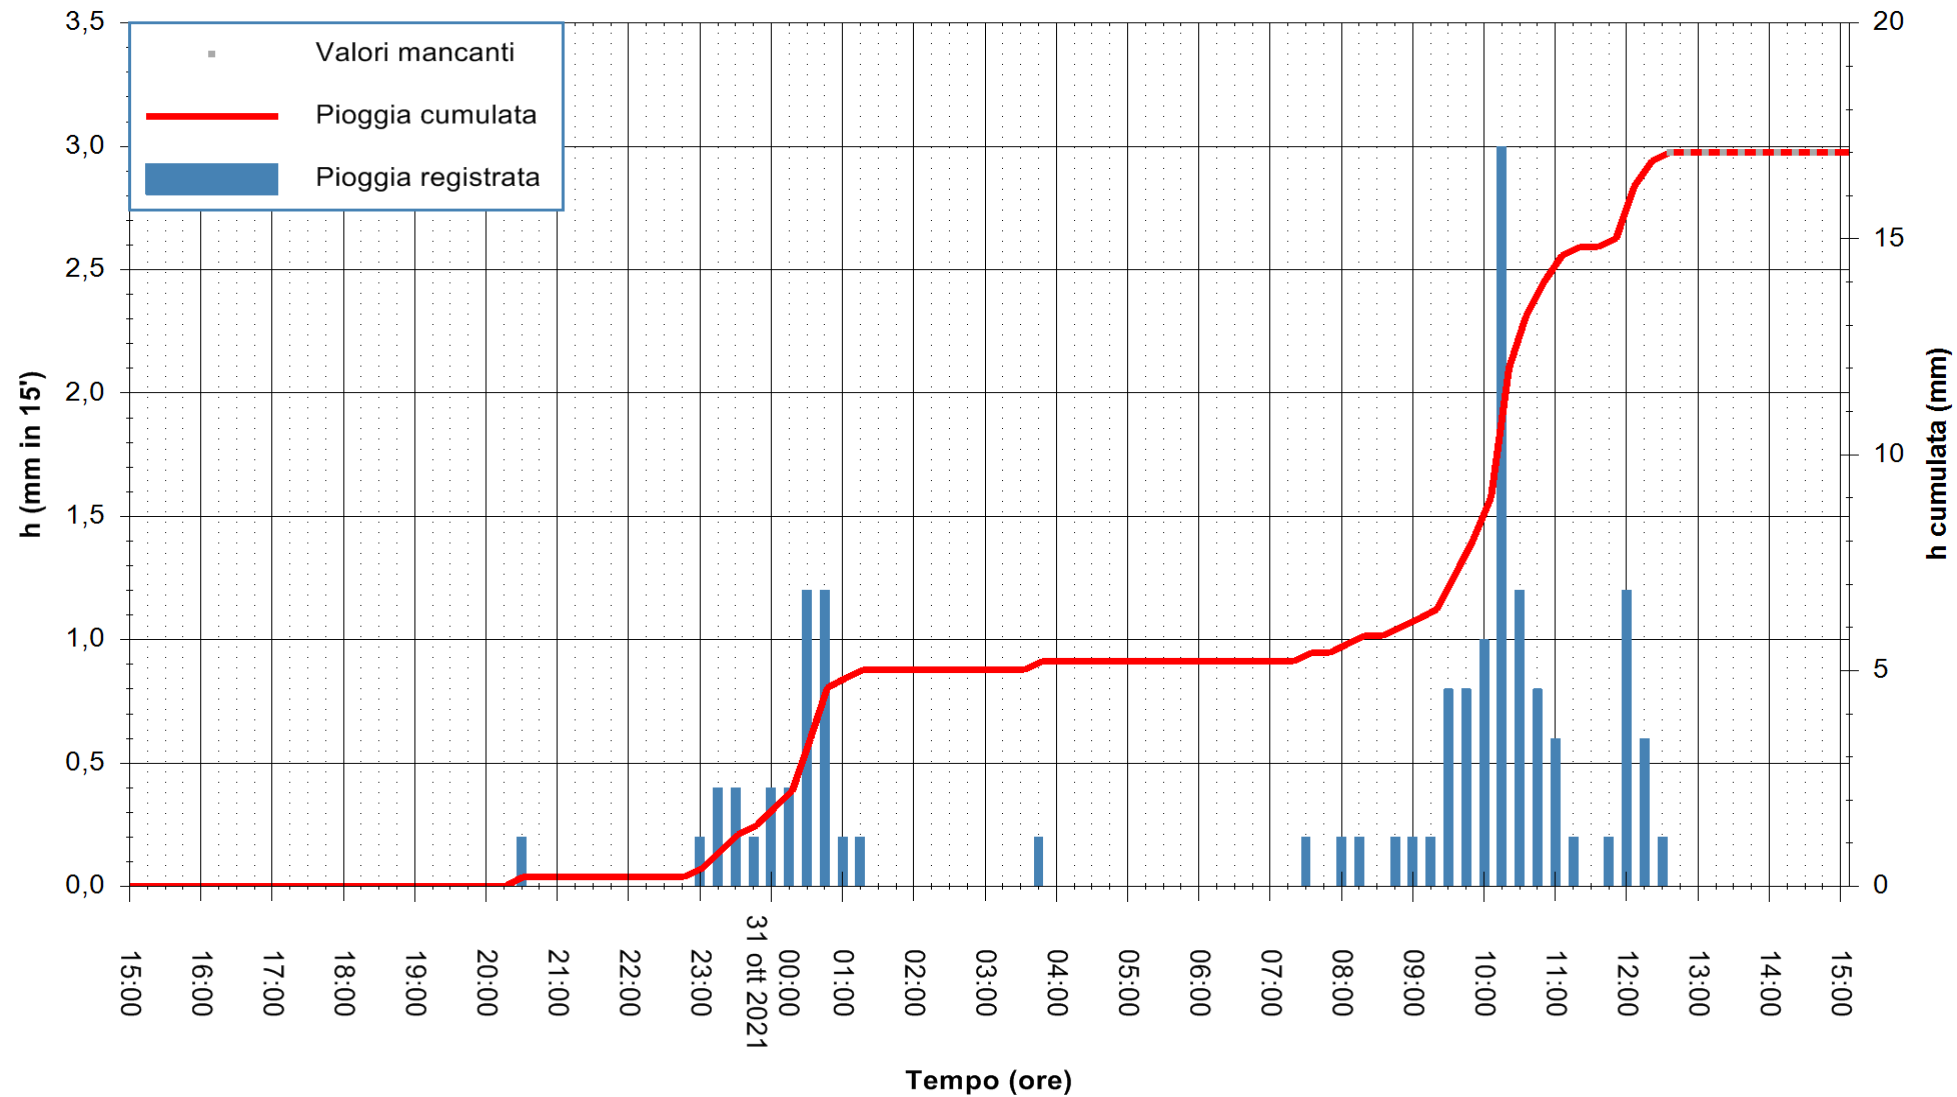

Stazione pluviometrica FLUMINI MANNU A FURTEI
Area PONTE SUL F.MANNU
Pioggia registrata nelle ultime 24 ore
Estrazione dati delle ore 11:49 del 31/10/2021
Ultimo dato disponibile: 31/10/2021 alle 12:30

ARPAS
F.to il Dirigente Responsabile
Dott. Giuseppe Bianco

REGIONE AUTÒNOMA DE SARDIGNA
REGIONE AUTONOMA DELLA SARDEGNA

Stazione pluviometrica TRINITA' D'AGULTU PADULEDDA
Area PADULEDDA

Pioggia registrata nelle ultime 24 ore
Estrazione dati delle ore 11:49 del 31/10/2021
Ultimo dato disponibile: 31/10/2021 alle 12:30

ARPAS
F.to il Dirigente Responsabile
Dott. Giuseppe Bianco

REGIONE AUTÒNOMA DE SARDIGNA
REGIONE AUTONOMA DELLA SARDEGNA

Stazione pluviometrica CARBONIA C.RA FLUMENTEPIDO
Area FLUMETEPIDO

Pioggia registrata nelle ultime 24 ore
Estrazione dati delle ore 11:49 del 31/10/2021
Ultimo dato disponibile: 31/10/2021 alle 12:15