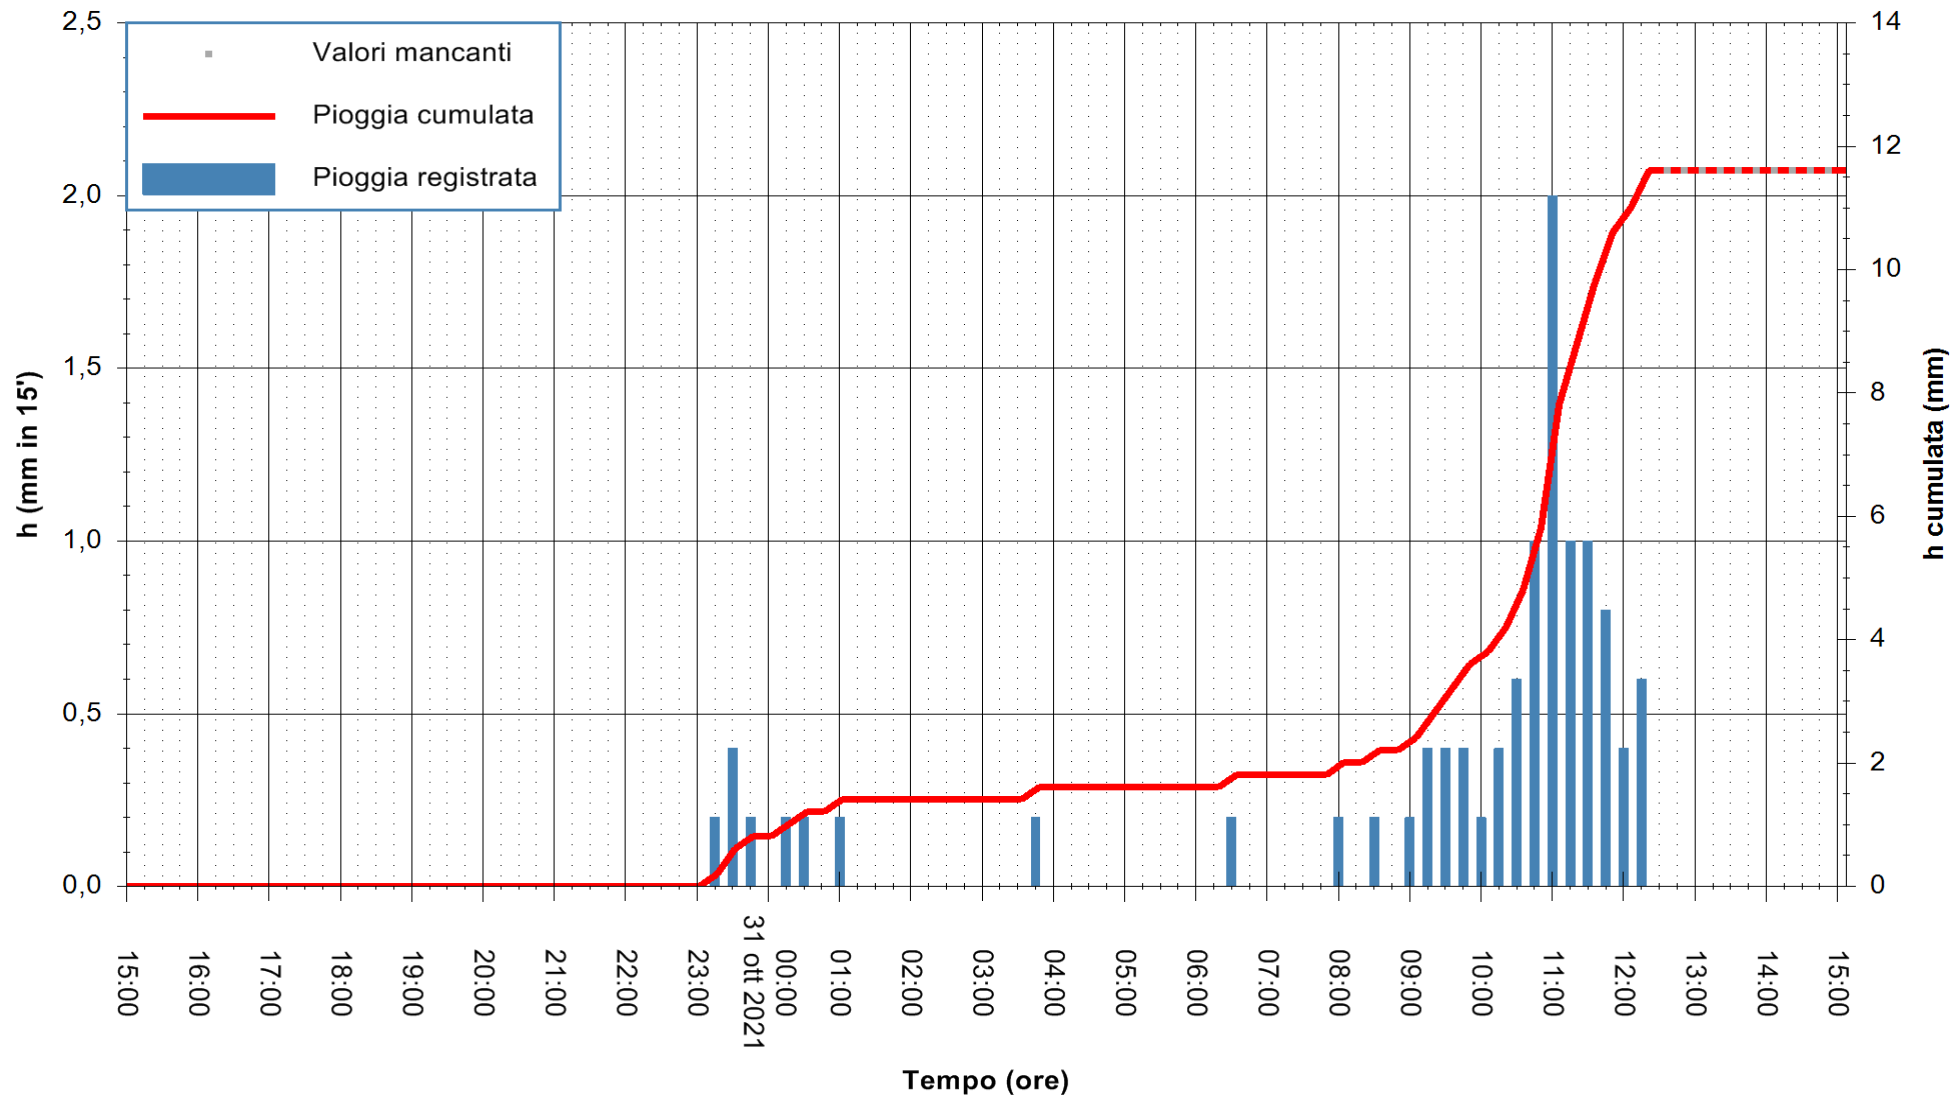

Stazione pluviometrica FLUMINI MANNU A FURTEI
Area PONTE SUL F.MANNU
Pioggia registrata nelle ultime 24 ore
Estrazione dati delle ore 11:49 del 31/10/2021
Ultimo dato disponibile: 31/10/2021 alle 12:30

ARPAS
F.to il Dirigente Responsabile
Dott. Giuseppe Bianco

REGIONE AUTÒNOMA DE SARDIGNA
REGIONE AUTONOMA DELLA SARDEGNA

Stazione pluviometrica TRINITA' D'AGULTU PADULEDDA
Area PADULEDDA

Pioggia registrata nelle ultime 24 ore
Estrazione dati delle ore 11:49 del 31/10/2021
Ultimo dato disponibile: 31/10/2021 alle 12:30

ARPAS
F.to il Dirigente Responsabile
Dott. Giuseppe Bianco

REGIONE AUTÒNOMA DE SARDIGNA
REGIONE AUTONOMA DELLA SARDEGNA

Stazione pluviometrica CARBONIA C.RA FLUMENTEPIDO
Area FLUMETEPIDO

Pioggia registrata nelle ultime 24 ore
Estrazione dati delle ore 11:49 del 31/10/2021
Ultimo dato disponibile: 31/10/2021 alle 12:15