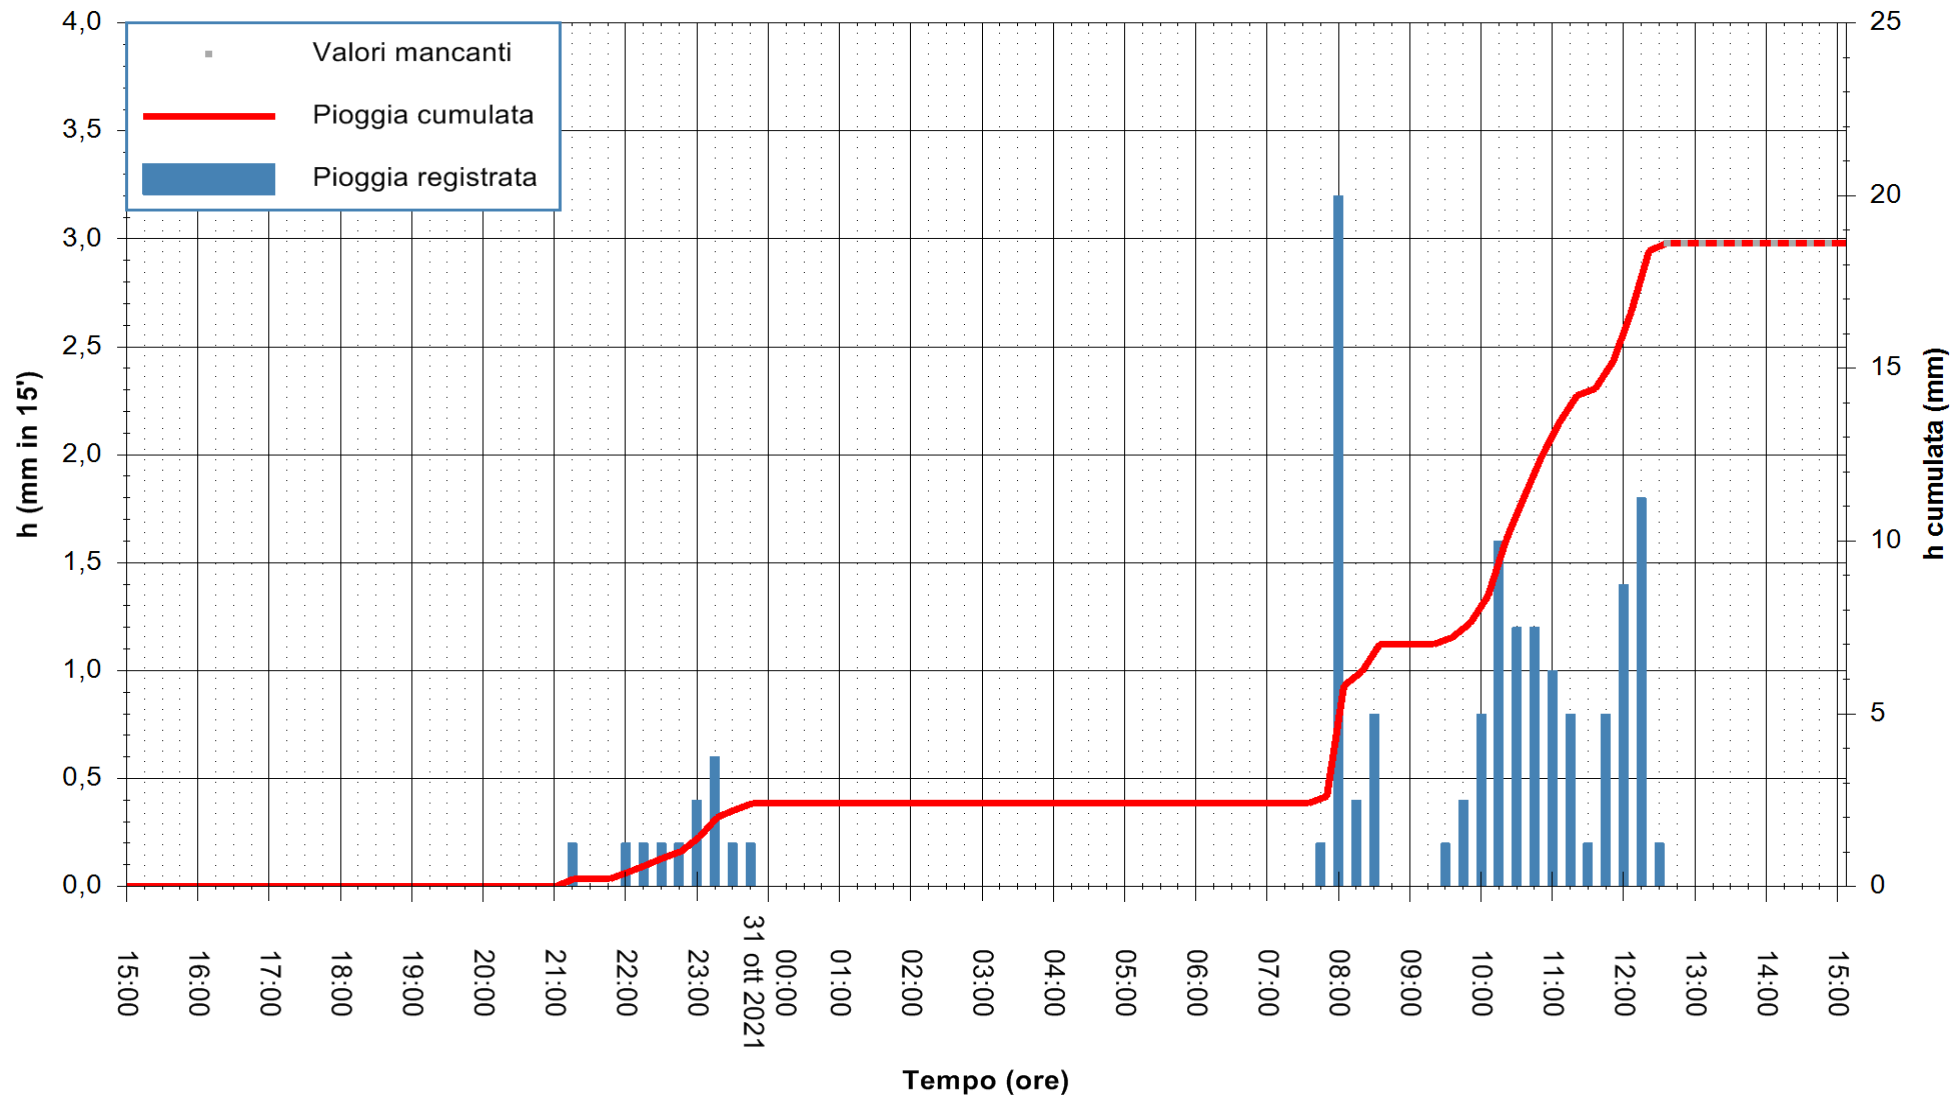

Stazione pluviometrica FLUMINI MANNU A FURTEI
Area PONTE SUL F.MANNU
Pioggia registrata nelle ultime 24 ore
Estrazione dati delle ore 11:49 del 31/10/2021
Ultimo dato disponibile: 31/10/2021 alle 12:30

ARPAS
F.to il Dirigente Responsabile
Dott. Giuseppe Bianco

REGIONE AUTÒNOMA DE SARDIGNA
REGIONE AUTONOMA DELLA SARDEGNA

Stazione pluviometrica TRINITA' D'AGULTU PADULEDDA
Area PADULEDDA

Pioggia registrata nelle ultime 24 ore
Estrazione dati delle ore 11:49 del 31/10/2021
Ultimo dato disponibile: 31/10/2021 alle 12:30

ARPAS
F.to il Dirigente Responsabile
Dott. Giuseppe Bianco

REGIONE AUTÒNOMA DE SARDIGNA
REGIONE AUTONOMA DELLA SARDEGNA

Stazione pluviometrica CARBONIA C.RA FLUMENTEPIDO
Area FLUMETEPIDO

Pioggia registrata nelle ultime 24 ore
Estrazione dati delle ore 11:49 del 31/10/2021
Ultimo dato disponibile: 31/10/2021 alle 12:15