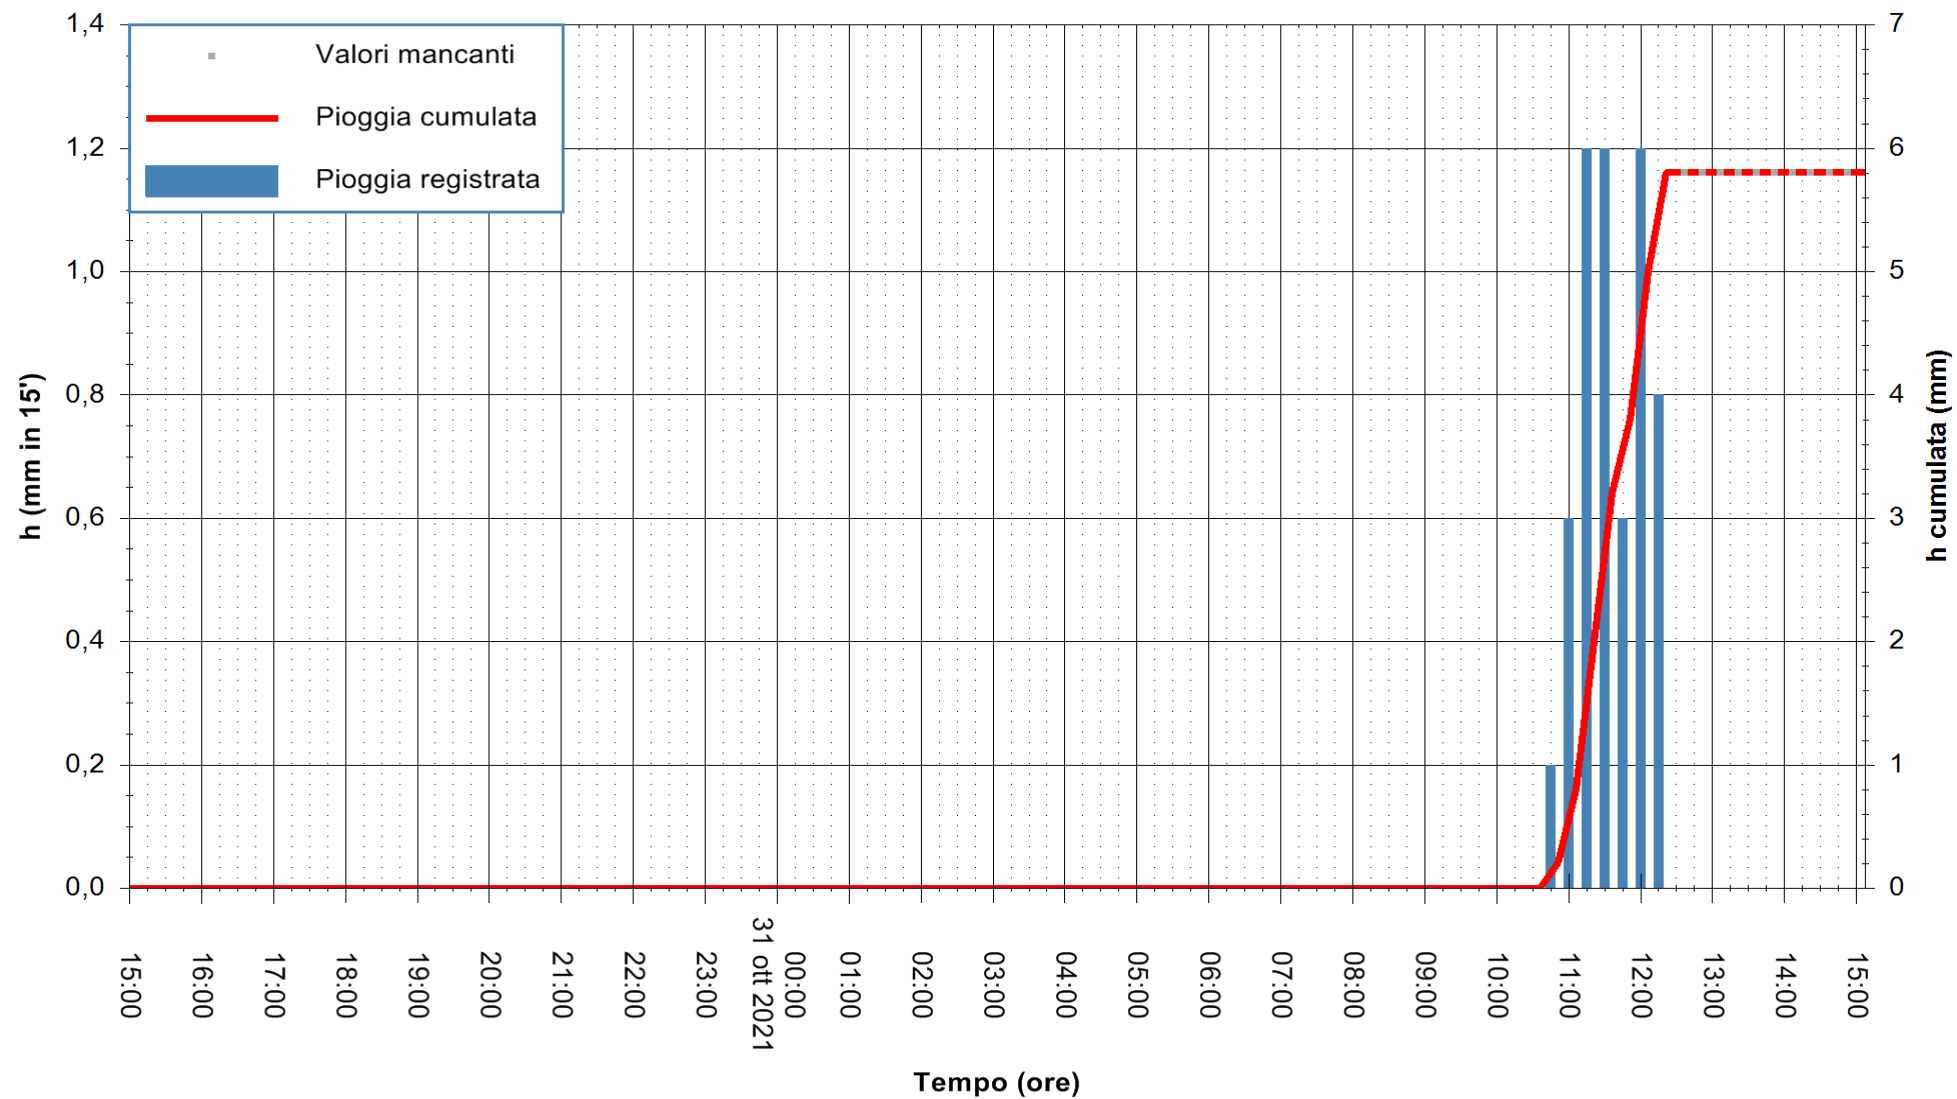

ARPAS
F.to il Dirigente Responsabile
Dott. Giuseppe Bianco

REGIONE AUTÒNOMA DE SARDIGNA
REGIONE AUTONOMA DELLA SARDEGNA

Stazione pluviometrica TRINITA' D'AGULTU PADULEDDA
Area PADULEDDA

Pioggia registrata nelle ultime 24 ore
Estrazione dati delle ore 11:49 del 31/10/2021
Ultimo dato disponibile: 31/10/2021 alle 12:30

ARPAS
F.to il Dirigente Responsabile
Dott. Giuseppe Bianco

REGIONE AUTÒNOMA DE SARDIGNA
REGIONE AUTONOMA DELLA SARDEGNA

Stazione pluviometrica DIGA DEL CUGA
Area DIGA DEL CUGA
Pioggia registrata nelle ultime 24 ore
Estrazione dati delle ore 11:49 del 31/10/2021
Ultimo dato disponibile: 31/10/2021 alle 12:15