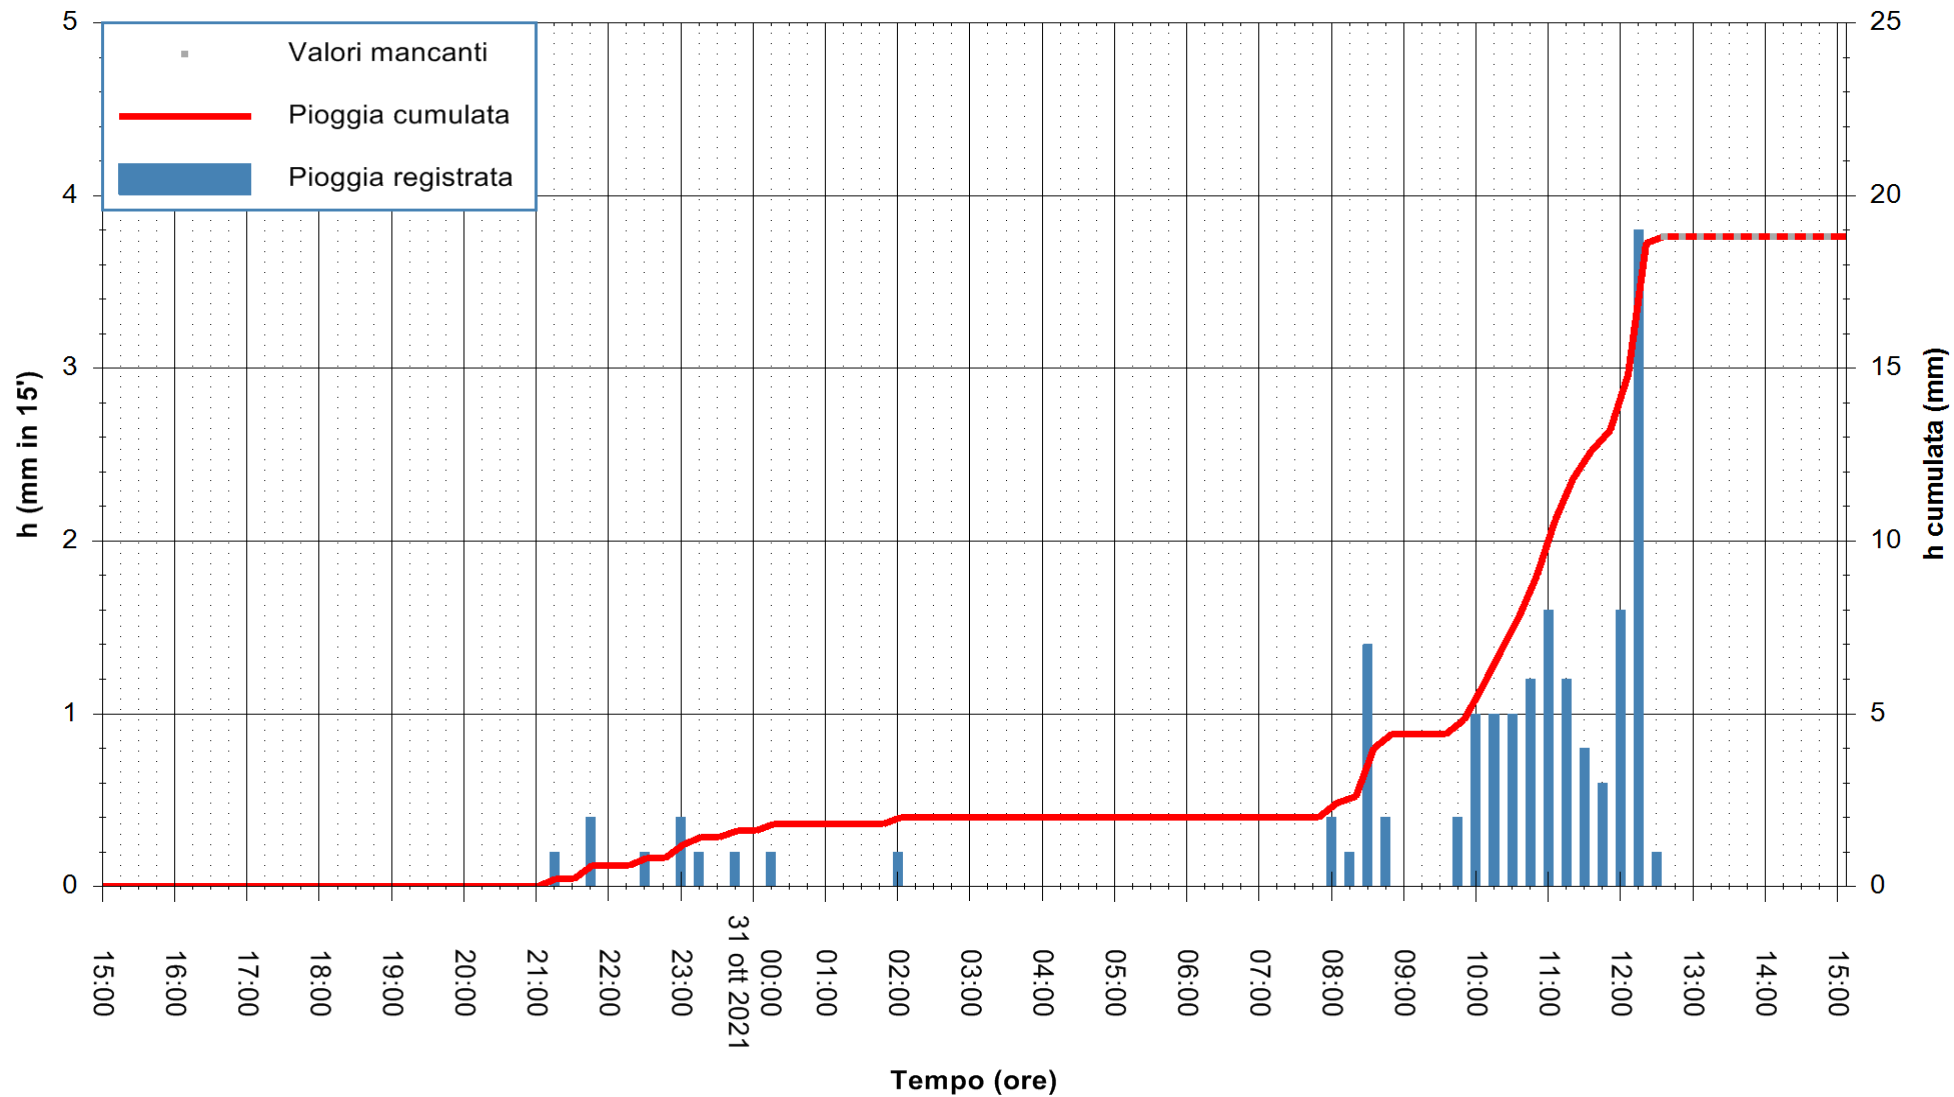

Stazione pluviometrica FLUMINI MANNU A FURTEI
Area PONTE SUL F.MANNU
Pioggia registrata nelle ultime 24 ore
Estrazione dati delle ore 11:49 del 31/10/2021
Ultimo dato disponibile: 31/10/2021 alle 12:30

ARPAS
F.to il Dirigente Responsabile
Dott. Giuseppe Bianco

REGIONE AUTÒNOMA DE SARDIGNA
REGIONE AUTONOMA DELLA SARDEGNA

Stazione pluviometrica TRINITA' D'AGULTU PADULEDDA
Area PADULEDDA

Pioggia registrata nelle ultime 24 ore
Estrazione dati delle ore 11:49 del 31/10/2021
Ultimo dato disponibile: 31/10/2021 alle 12:30

ARPAS
F.to il Dirigente Responsabile
Dott. Giuseppe Bianco

REGIONE AUTÒNOMA DE SARDIGNA
REGIONE AUTONOMA DELLA SARDEGNA

Stazione pluviometrica CARBONIA C.RA FLUMENTEPIDO
Area FLUMETEPIDO

Pioggia registrata nelle ultime 24 ore
Estrazione dati delle ore 11:49 del 31/10/2021
Ultimo dato disponibile: 31/10/2021 alle 12:15