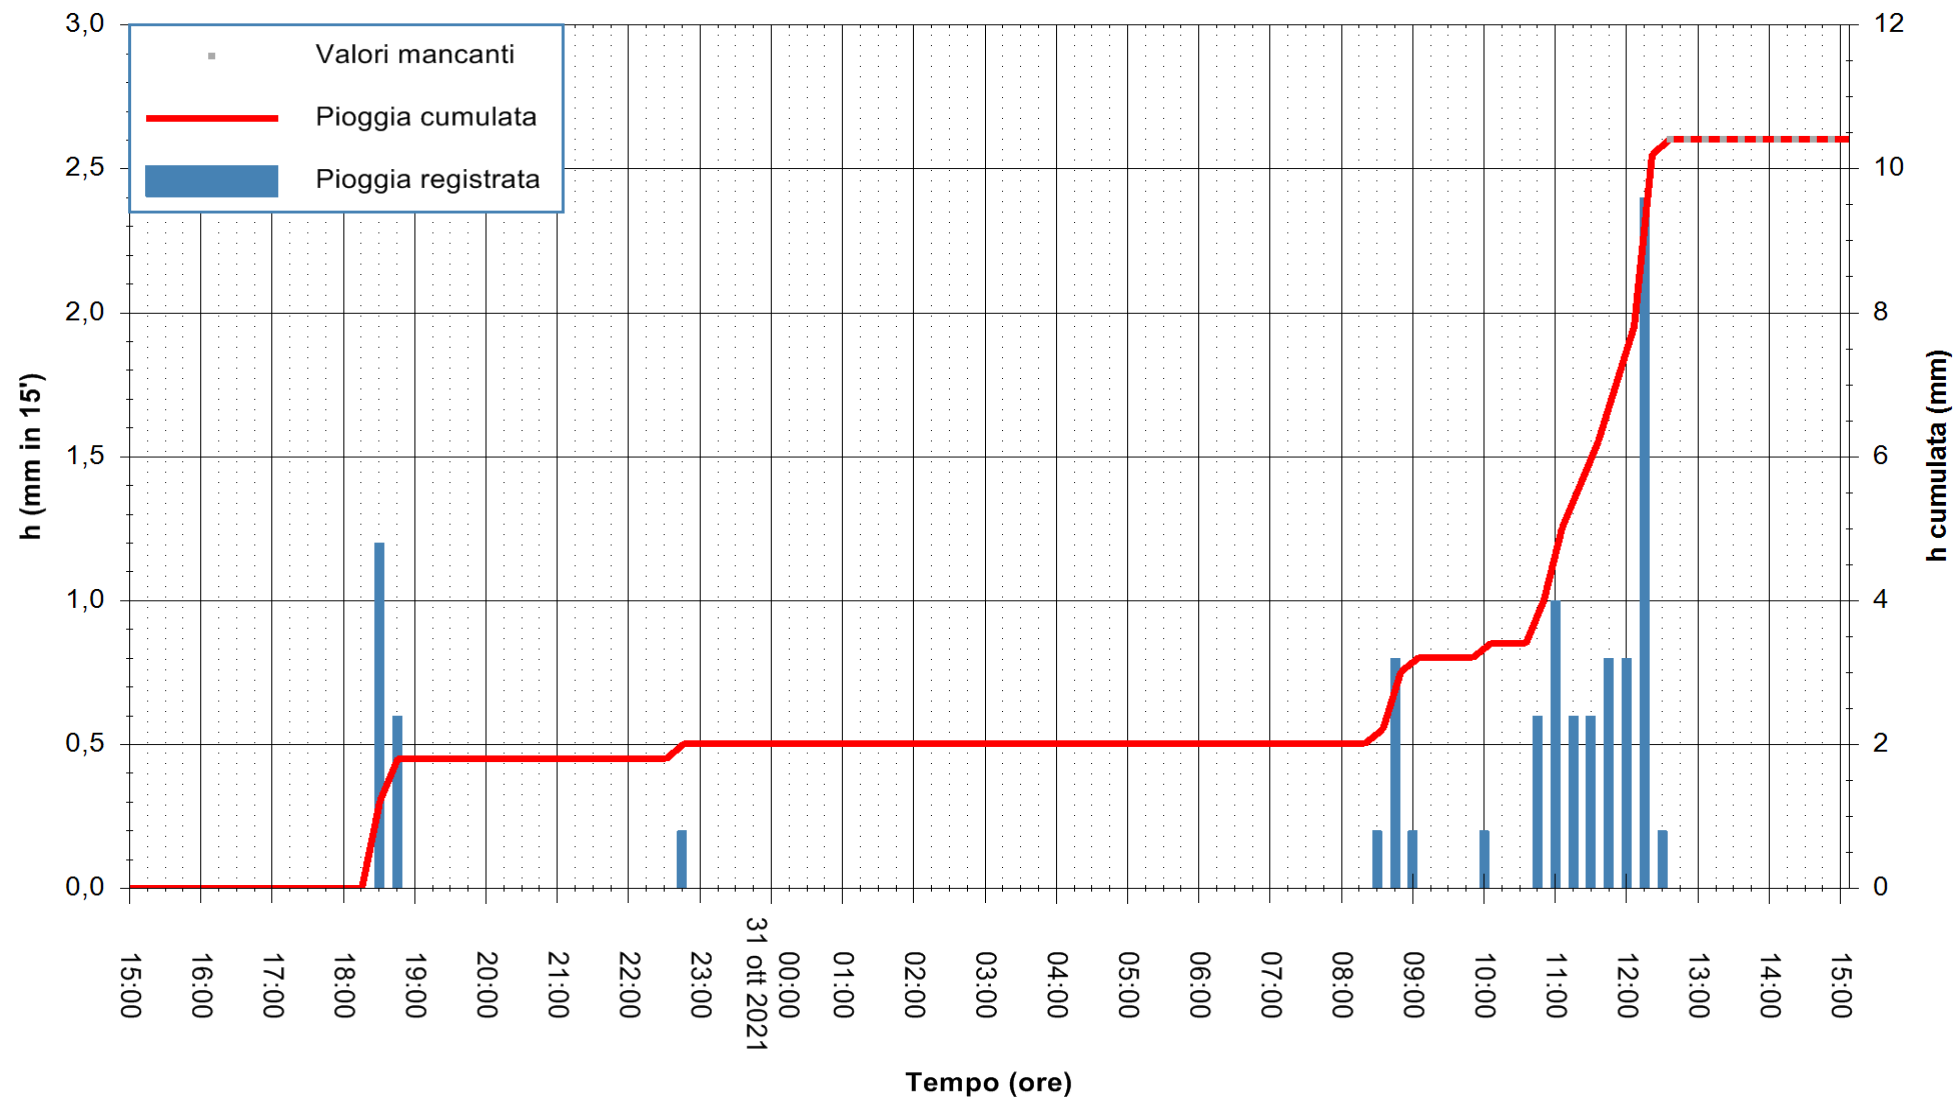

Stazione pluviometrica FLUMINI MANNU A FURTEI
Area PONTE SUL F.MANNU
Pioggia registrata nelle ultime 24 ore
Estrazione dati delle ore 11:49 del 31/10/2021
Ultimo dato disponibile: 31/10/2021 alle 12:30

ARPAS
F.to il Dirigente Responsabile
Dott. Giuseppe Bianco

REGIONE AUTÒNOMA DE SARDIGNA
REGIONE AUTONOMA DELLA SARDEGNA

Stazione pluviometrica TRINITA' D'AGULTU PADULEDDA
Area PADULEDDA

Pioggia registrata nelle ultime 24 ore
Estrazione dati delle ore 11:49 del 31/10/2021
Ultimo dato disponibile: 31/10/2021 alle 12:30

ARPAS
F.to il Dirigente Responsabile
Dott. Giuseppe Bianco

REGIONE AUTÒNOMA DE SARDIGNA
REGIONE AUTONOMA DELLA SARDEGNA

Stazione pluviometrica CARBONIA C.RA FLUMENTEPIDO
Area FLUMETEPIDO

Pioggia registrata nelle ultime 24 ore
Estrazione dati delle ore 11:49 del 31/10/2021
Ultimo dato disponibile: 31/10/2021 alle 12:15

ARPAS
F.to il Dirigente Responsabile
Dott. Giuseppe Bianco

REGIONE AUTÒNOMA DE SARDIGNA
REGIONE AUTONOMA DELLA SARDEGNA

Stazione pluviometrica DIGA DEL CUGA
Area DIGA DEL CUGA
Pioggia registrata nelle ultime 24 ore
Estrazione dati delle ore 11:49 del 31/10/2021
Ultimo dato disponibile: 31/10/2021 alle 12:15