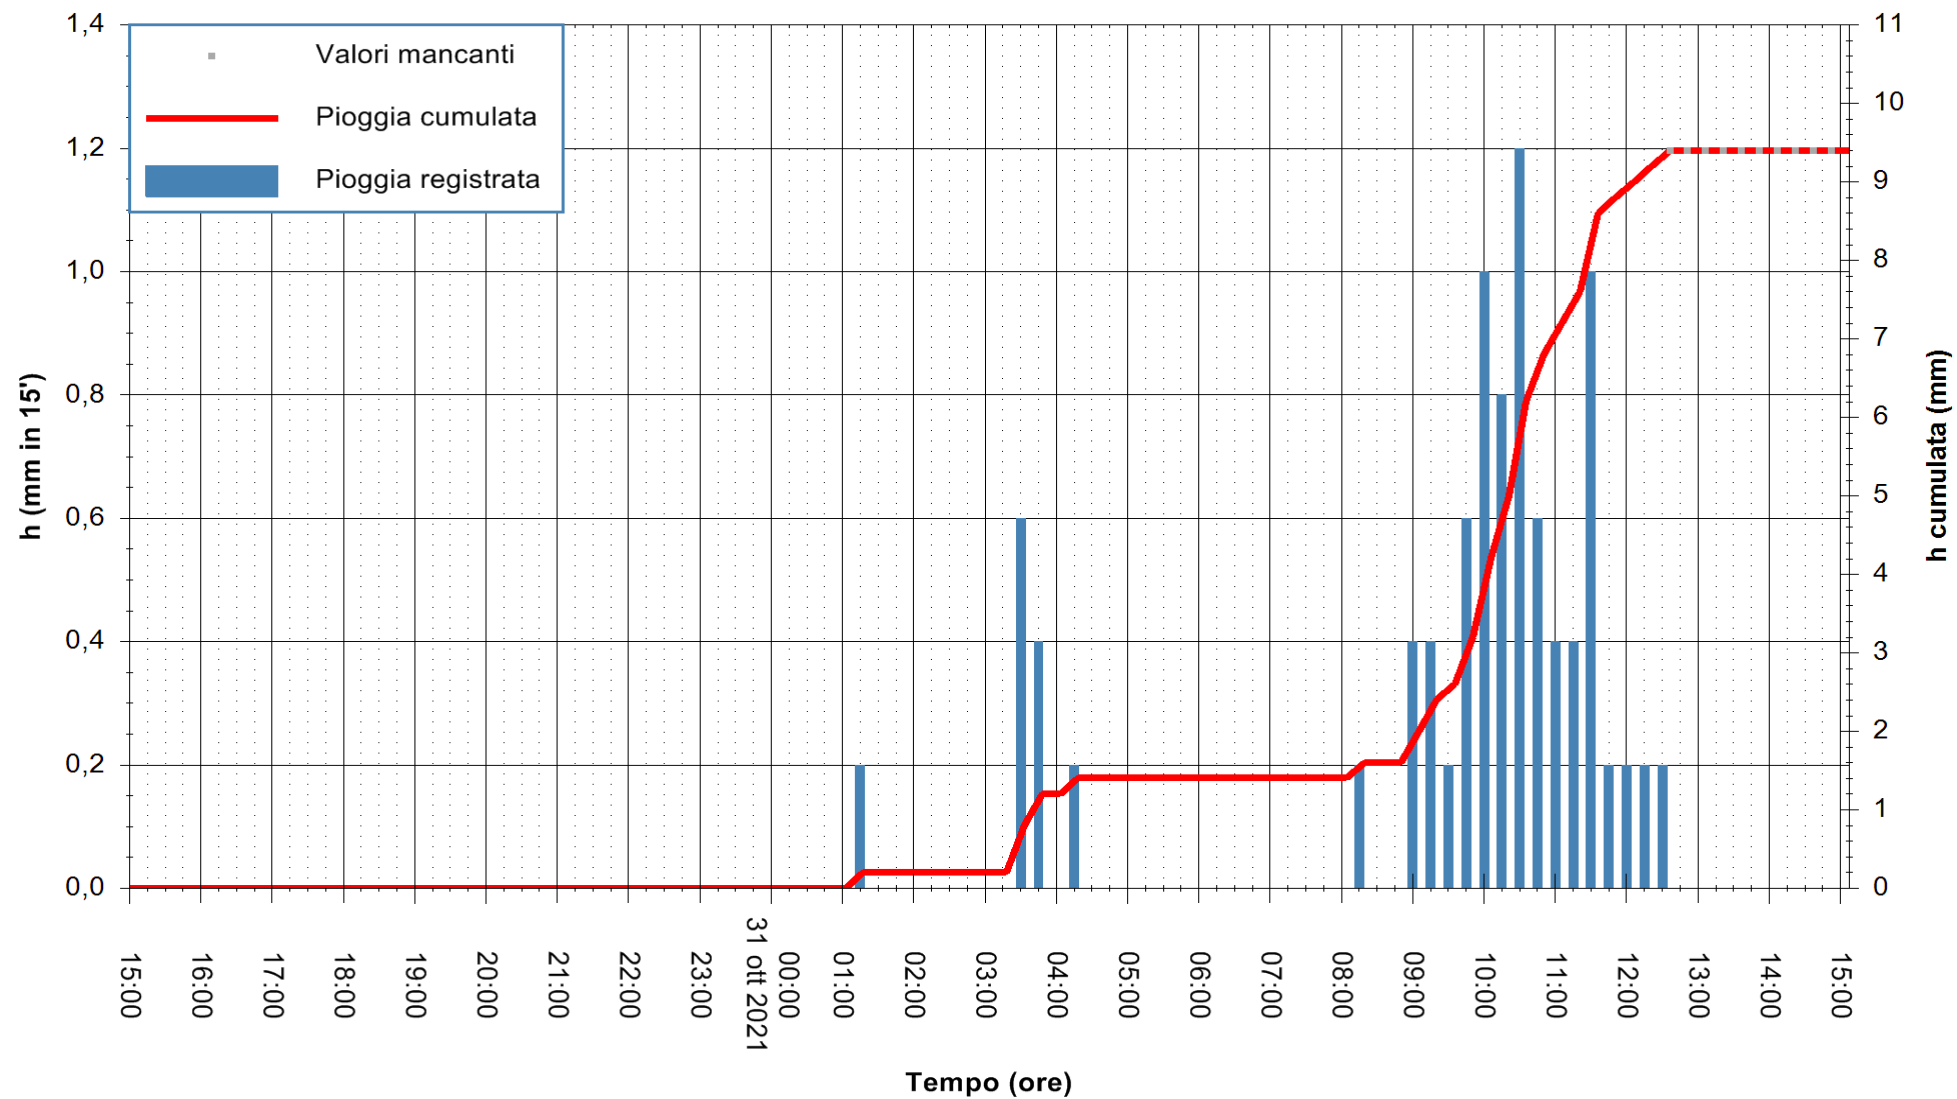

Stazione pluviometrica FLUMINI MANNU A FURTEI
Area PONTE SUL F.MANNU
Pioggia registrata nelle ultime 24 ore
Estrazione dati delle ore 11:49 del 31/10/2021
Ultimo dato disponibile: 31/10/2021 alle 12:30

ARPAS
F.to il Dirigente Responsabile
Dott. Giuseppe Bianco

REGIONE AUTÒNOMA DE SARDIGNA
REGIONE AUTONOMA DELLA SARDEGNA

Stazione pluviometrica TRINITA' D'AGULTU PADULEDDA
Area PADULEDDA

Pioggia registrata nelle ultime 24 ore
Estrazione dati delle ore 11:49 del 31/10/2021
Ultimo dato disponibile: 31/10/2021 alle 12:30

ARPAS
F.to il Dirigente Responsabile
Dott. Giuseppe Bianco

REGIONE AUTÒNOMA DE SARDIGNA
REGIONE AUTONOMA DELLA SARDEGNA

Stazione pluviometrica CARBONIA C.RA FLUMENTEPIDO
Area FLUMETEPIDO

Pioggia registrata nelle ultime 24 ore
Estrazione dati delle ore 11:49 del 31/10/2021
Ultimo dato disponibile: 31/10/2021 alle 12:15