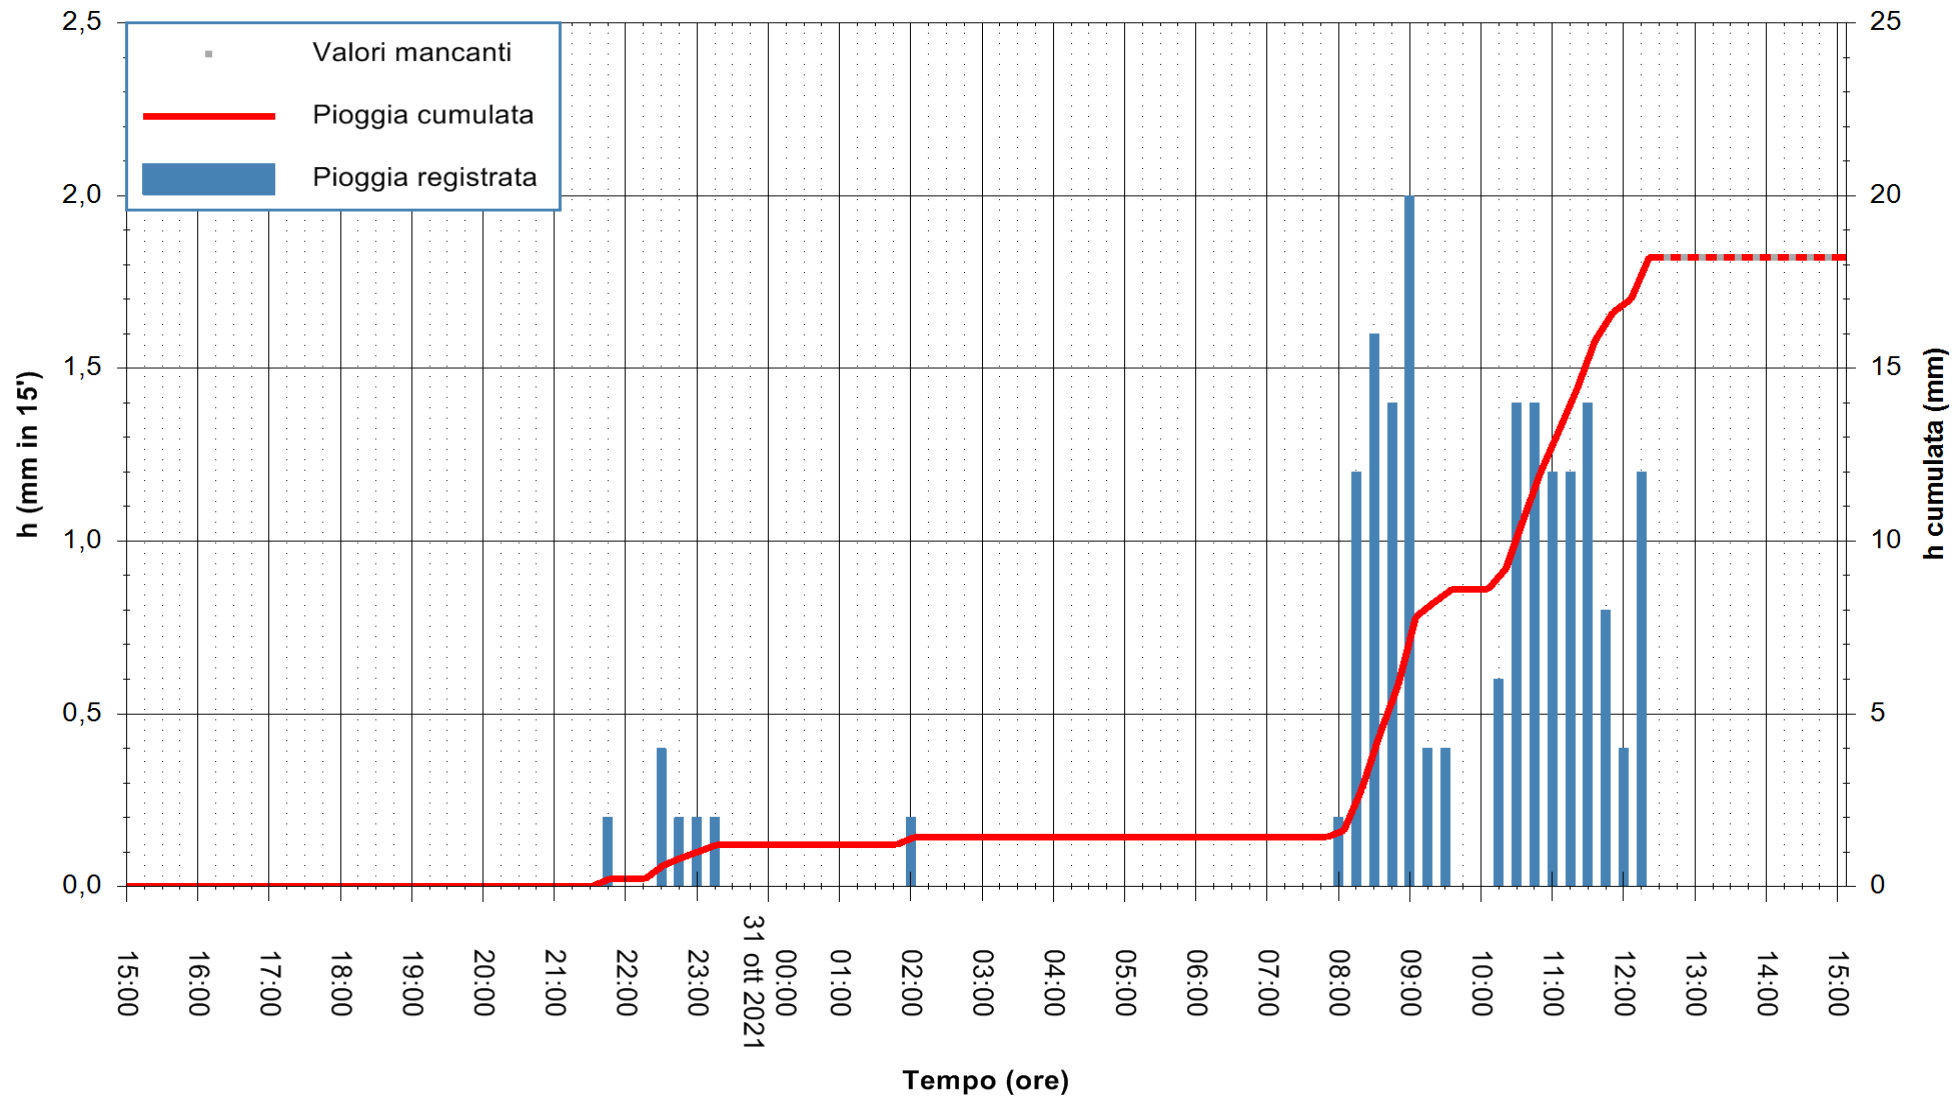

Stazione pluviometrica FLUMINI MANNU A FURTEI
Area PONTE SUL F.MANNU
Pioggia registrata nelle ultime 24 ore
Estrazione dati delle ore 11:49 del 31/10/2021
Ultimo dato disponibile: 31/10/2021 alle 12:30

ARPAS
F.to il Dirigente Responsabile
Dott. Giuseppe Bianco

REGIONE AUTÒNOMA DE SARDIGNA
REGIONE AUTONOMA DELLA SARDEGNA

Stazione pluviometrica TRINITA' D'AGULTU PADULEDDA
Area PADULEDDA

Pioggia registrata nelle ultime 24 ore
Estrazione dati delle ore 11:49 del 31/10/2021
Ultimo dato disponibile: 31/10/2021 alle 12:30

ARPAS
F.to il Dirigente Responsabile
Dott. Giuseppe Bianco

REGIONE AUTÒNOMA DE SARDIGNA
REGIONE AUTONOMA DELLA SARDEGNA

Stazione pluviometrica CARBONIA C.RA FLUMENTEPIDO
Area FLUMETEPIDO

Pioggia registrata nelle ultime 24 ore
Estrazione dati delle ore 11:49 del 31/10/2021
Ultimo dato disponibile: 31/10/2021 alle 12:15