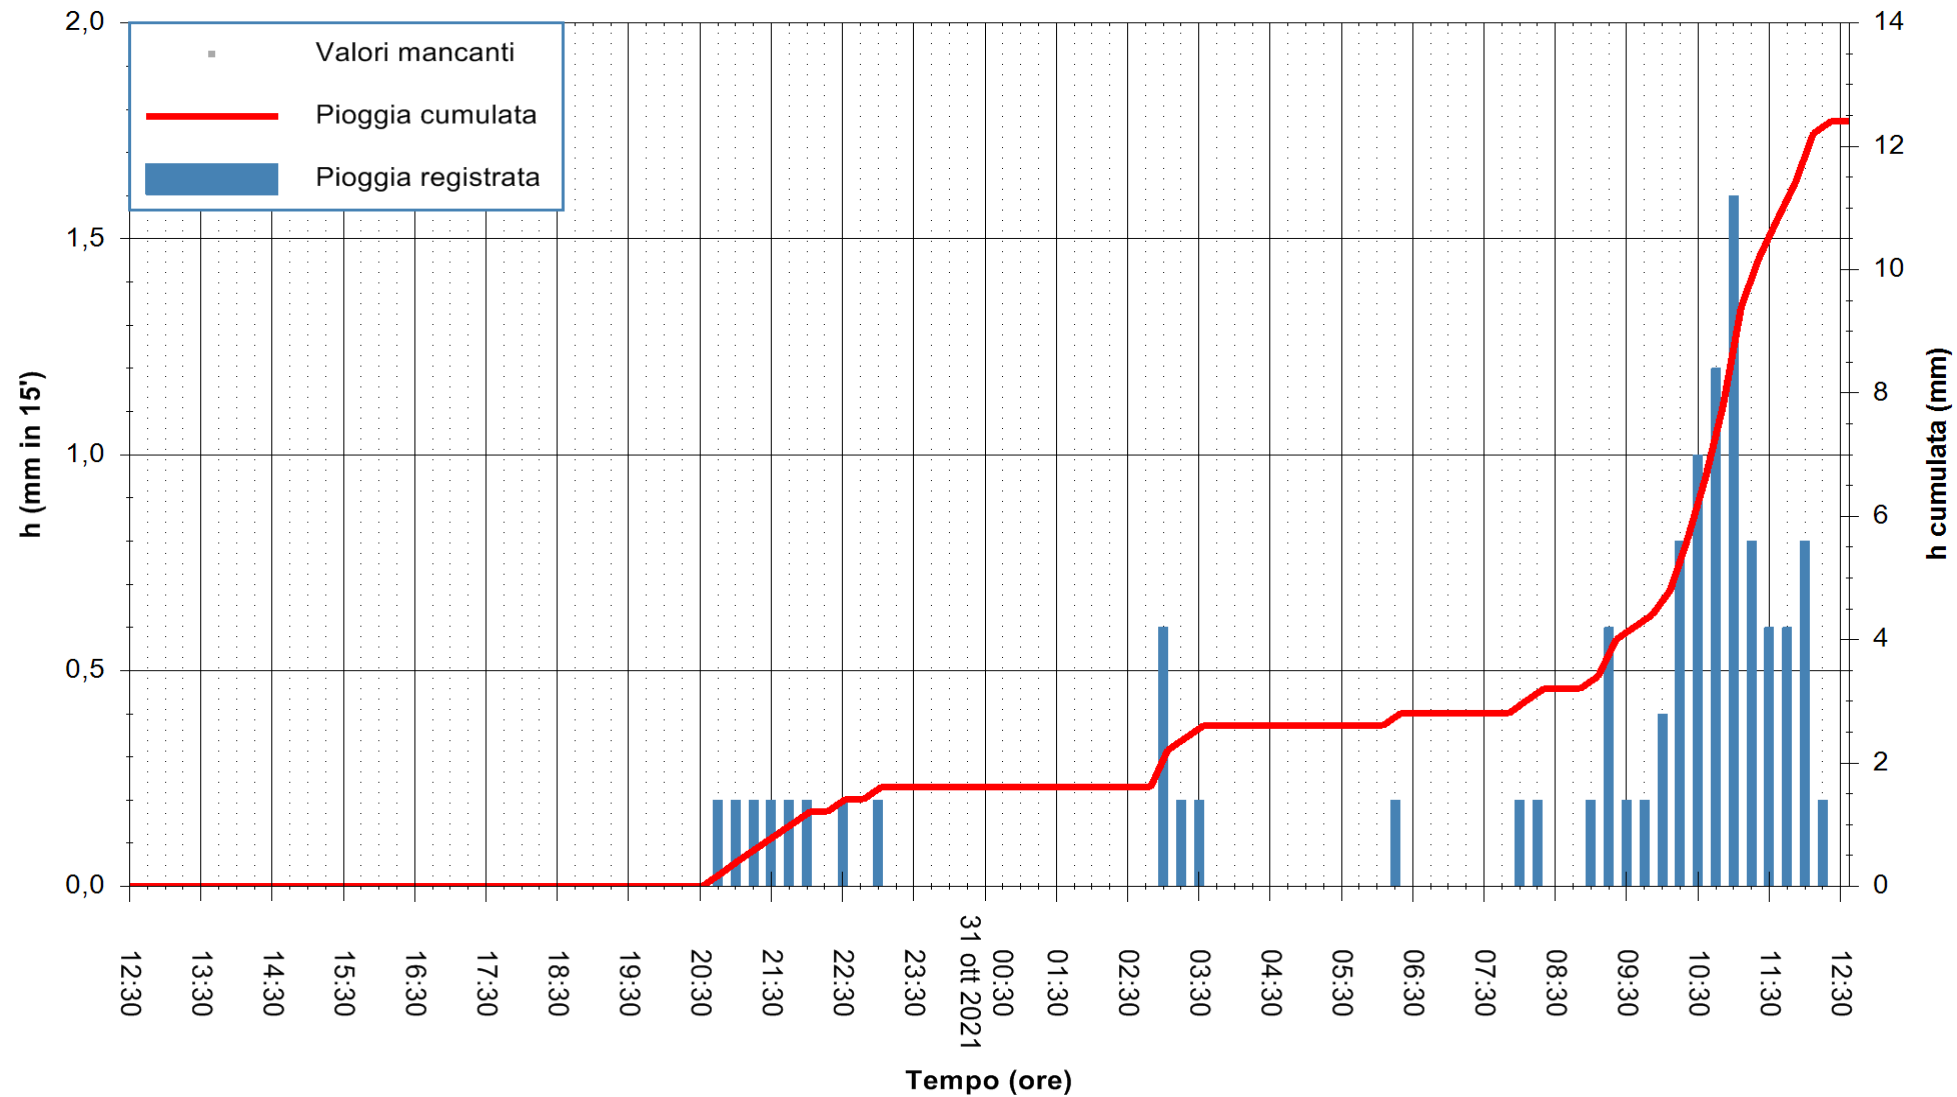

Stazione pluviometrica FLUMINI MANNU A FURTEI
Area PONTE SUL F.MANNU
Pioggia registrata nelle ultime 24 ore
Estrazione dati delle ore 12:48 del 31/10/2021
Ultimo dato disponibile: 31/10/2021 alle 12:15

ARPAS
F.to il Dirigente Responsabile
Dott. Giuseppe Bianco

REGIONE AUTONOMA DE SARDIGNA
REGIONE AUTONOMA DELLA SARDEGNA

Stazione pluviometrica CARBONIA C.RA FLUMENTEPIDO
Area FLUMETEPIDO

Pioggia registrata nelle ultime 24 ore
Estrazione dati delle ore 12:48 del 31/10/2021
Ultimo dato disponibile: 31/10/2021 alle 12:15