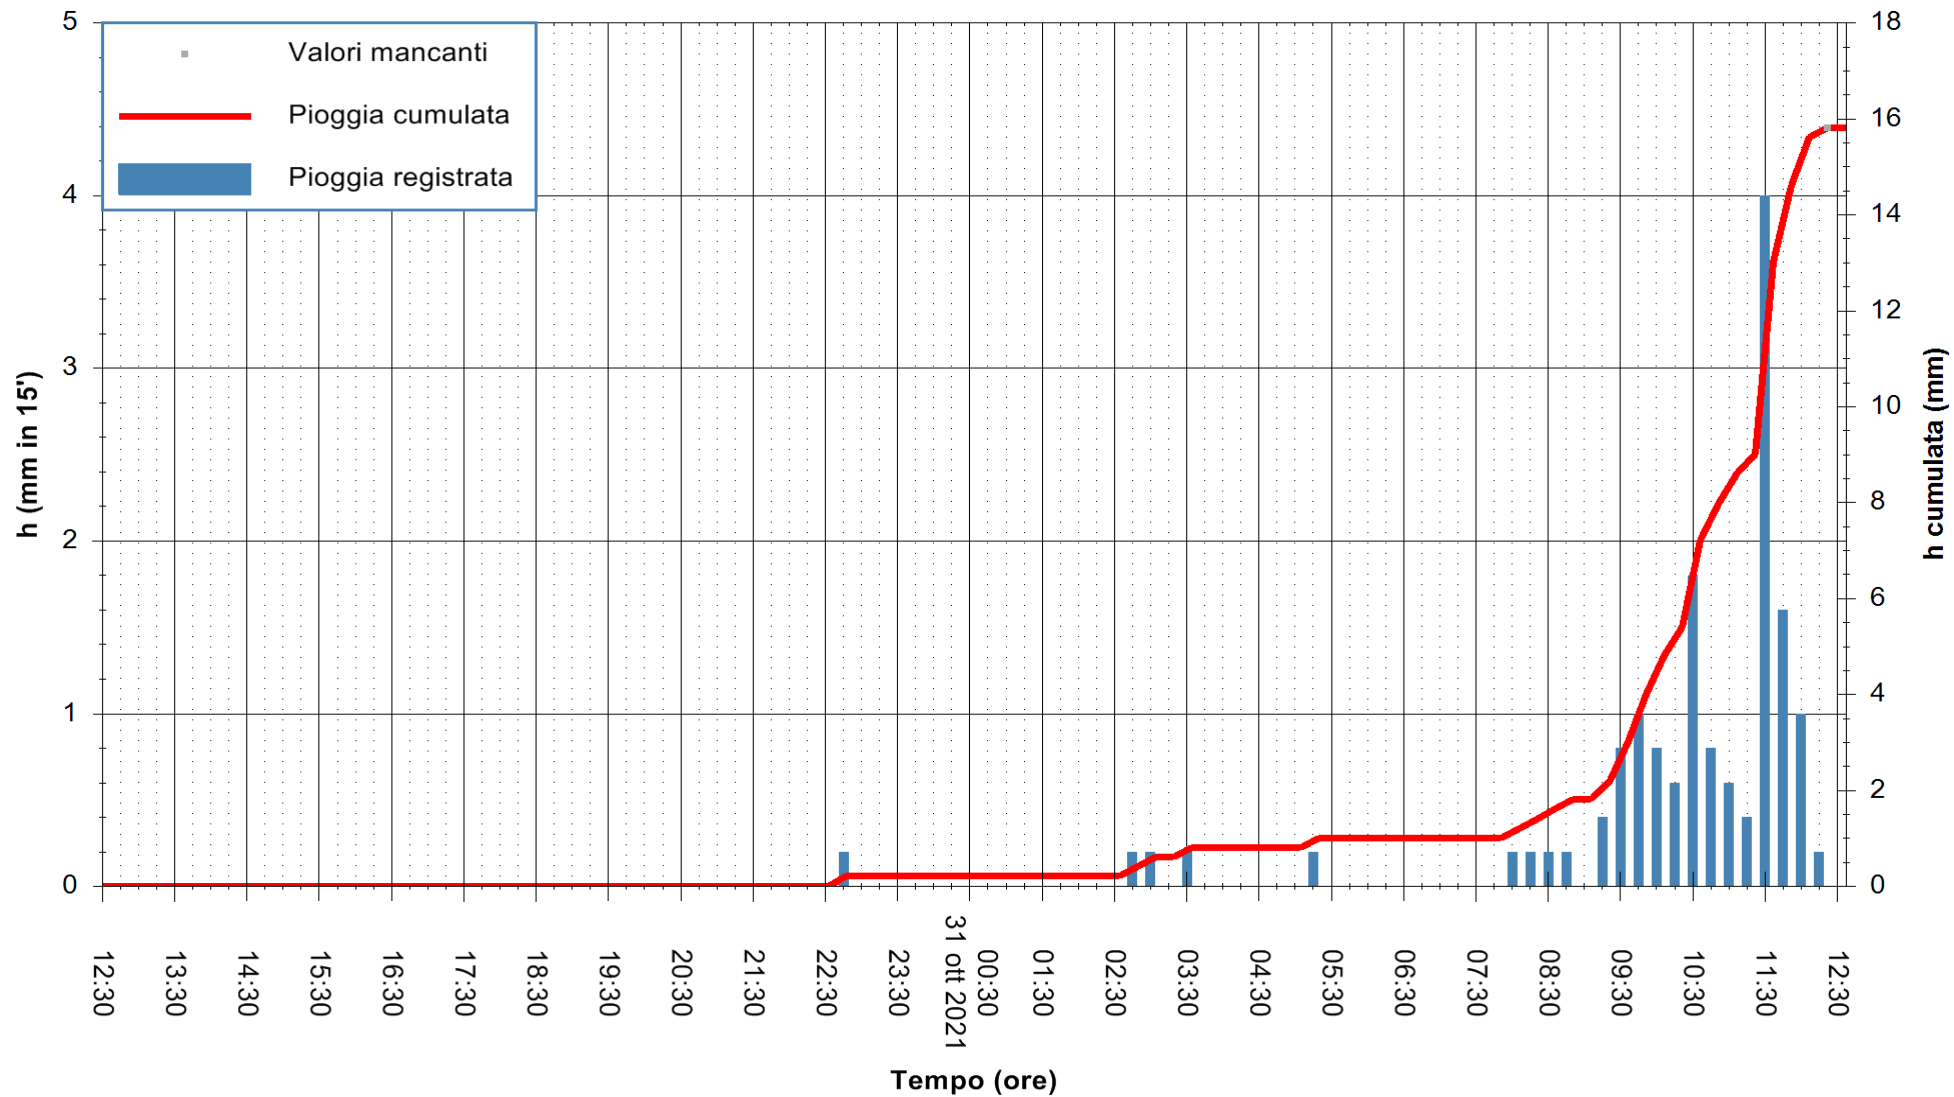

Stazione pluviometrica FLUMINI MANNU A FURTEI
Area PONTE SUL F.MANNU
Pioggia registrata nelle ultime 24 ore
Estrazione dati delle ore 12:48 del 31/10/2021
Ultimo dato disponibile: 31/10/2021 alle 12:15

ARPAS
F.to il Dirigente Responsabile
Dott. Giuseppe Bianco

REGIONE AUTONOMA DE SARDIGNA
REGIONE AUTONOMA DELLA SARDEGNA

Stazione pluviometrica CARBONIA C.RA FLUMENTEPIDO
Area FLUMETEPIDO

Pioggia registrata nelle ultime 24 ore
Estrazione dati delle ore 12:48 del 31/10/2021
Ultimo dato disponibile: 31/10/2021 alle 12:15