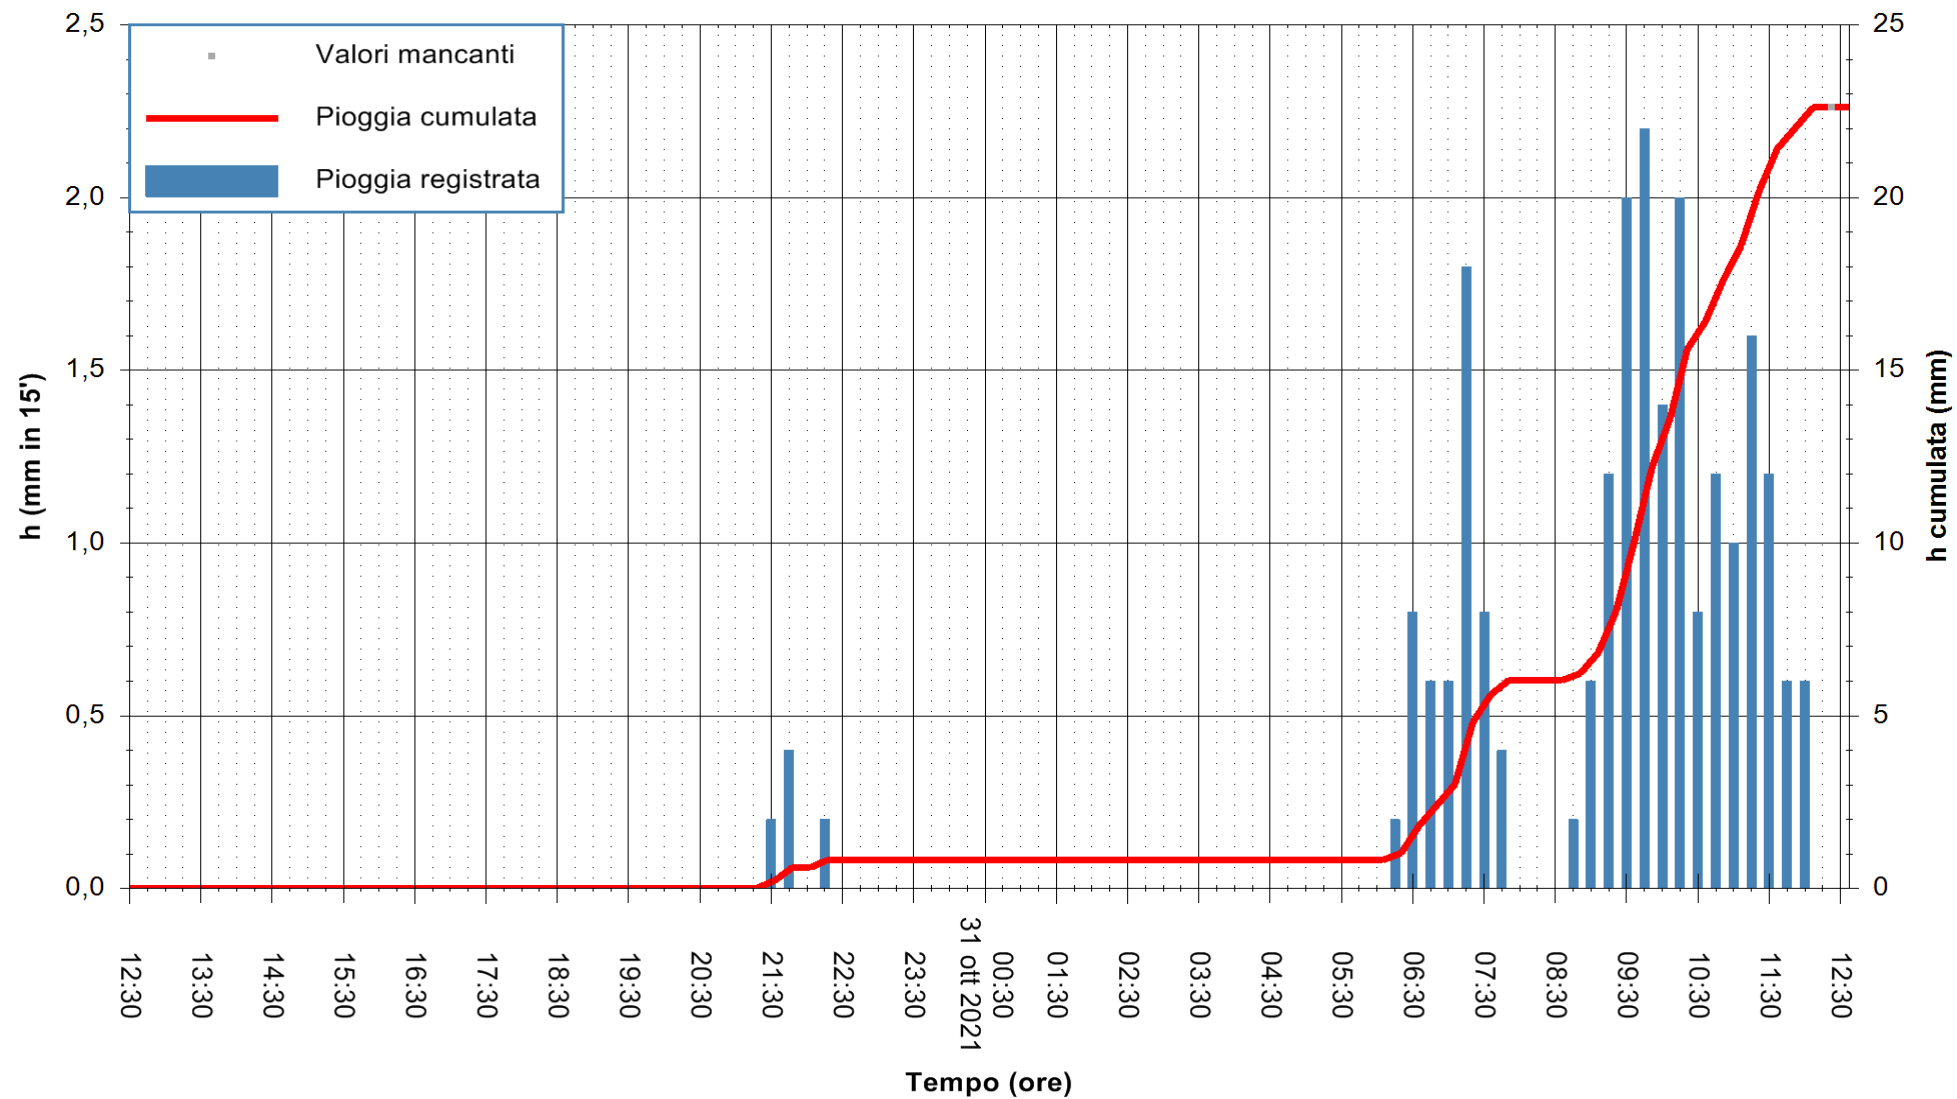

Stazione pluviometrica FLUMINI MANNU A FURTEI
Area PONTE SUL F.MANNU
Pioggia registrata nelle ultime 24 ore
Estrazione dati delle ore 12:48 del 31/10/2021
Ultimo dato disponibile: 31/10/2021 alle 12:15

ARPAS
F.to il Dirigente Responsabile
Dott. Giuseppe Bianco

REGIONE AUTONOMA DE SARDIGNA
REGIONE AUTONOMA DELLA SARDEGNA

Stazione pluviometrica CARBONIA C.RA FLUMENTEPIDO
Area FLUMETEPIDO

Pioggia registrata nelle ultime 24 ore
Estrazione dati delle ore 12:48 del 31/10/2021
Ultimo dato disponibile: 31/10/2021 alle 12:15