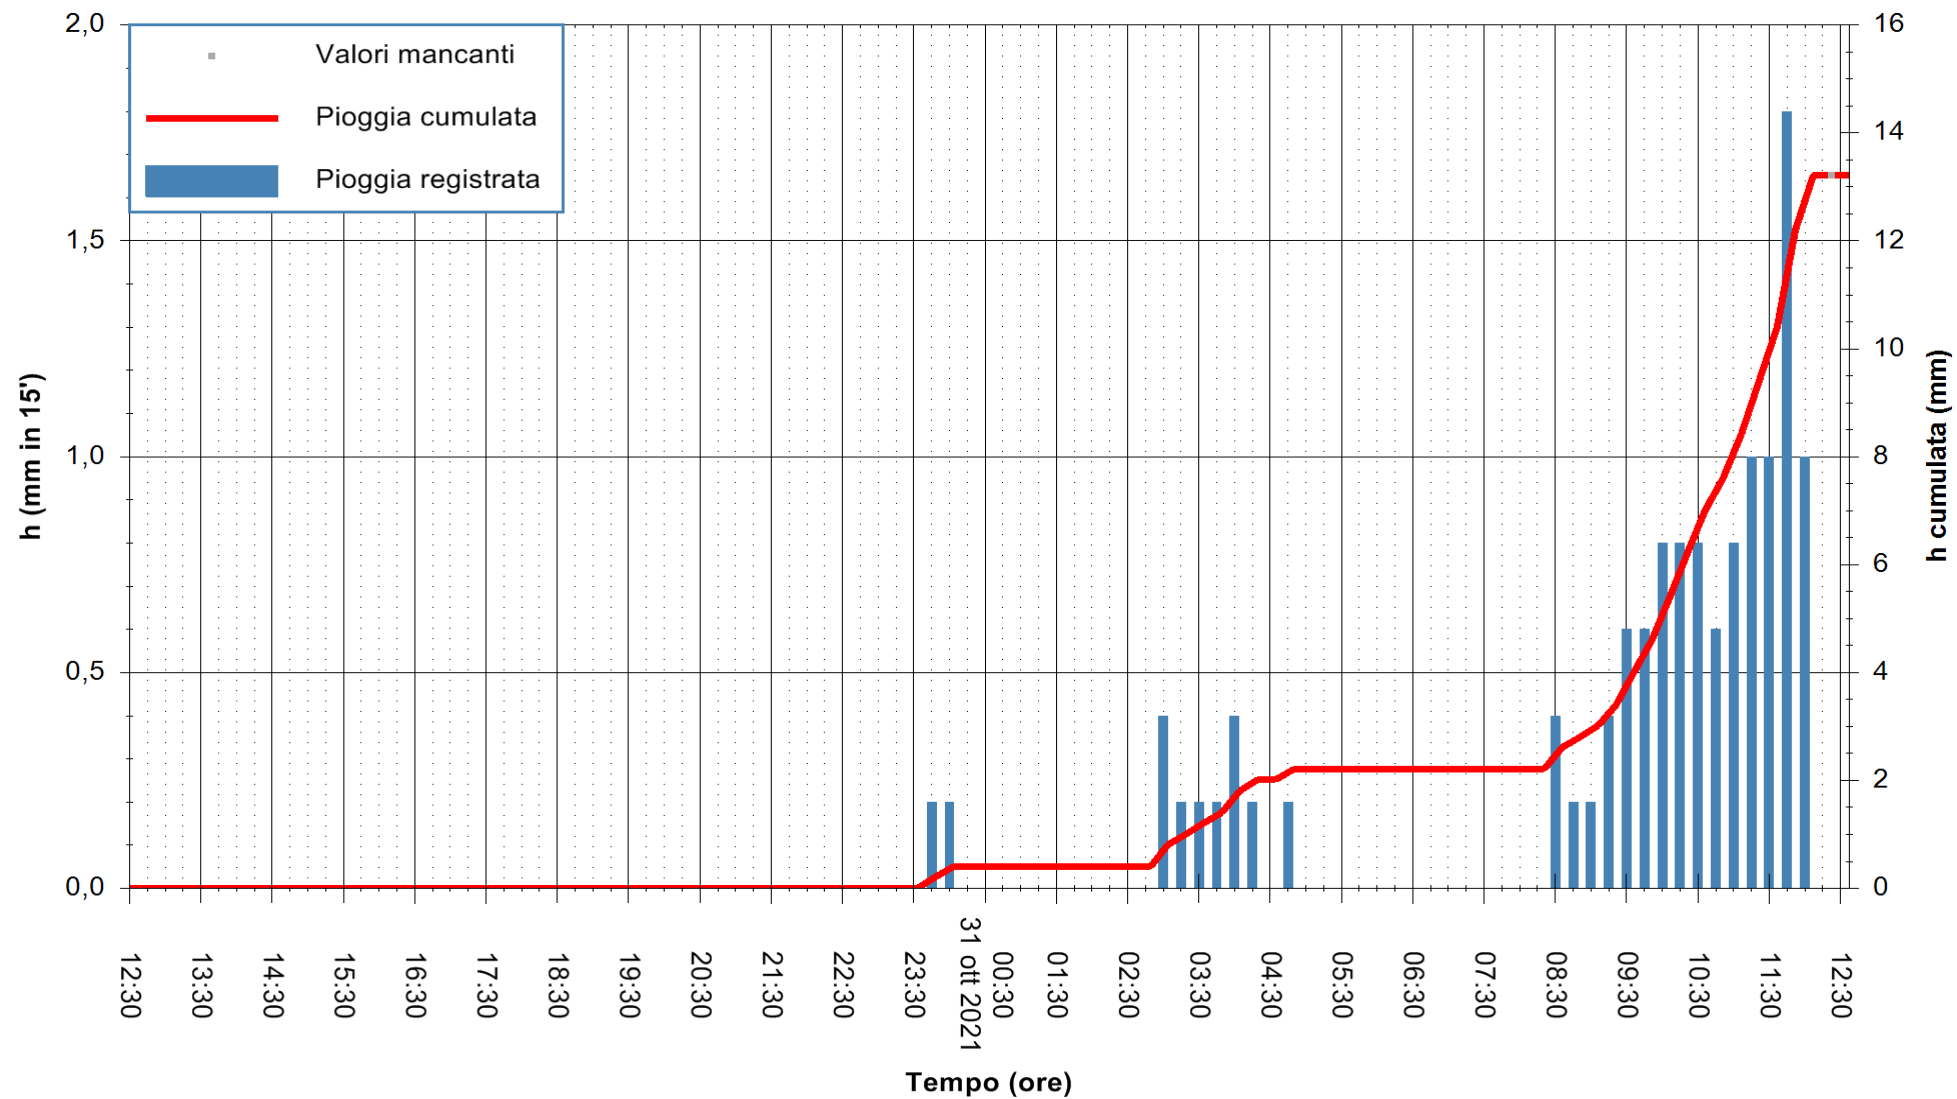

Stazione pluviometrica FLUMINI MANNU A FURTEI
Area PONTE SUL F.MANNU
Pioggia registrata nelle ultime 24 ore
Estrazione dati delle ore 12:48 del 31/10/2021
Ultimo dato disponibile: 31/10/2021 alle 12:15

ARPAS
F.to il Dirigente Responsabile
Dott. Giuseppe Bianco

REGIONE AUTONOMA DE SARDIGNA
REGIONE AUTONOMA DELLA SARDEGNA

Stazione pluviometrica CARBONIA C.RA FLUMENTEPIDO
Area FLUMETEPIDO

Pioggia registrata nelle ultime 24 ore
Estrazione dati delle ore 12:48 del 31/10/2021
Ultimo dato disponibile: 31/10/2021 alle 12:15