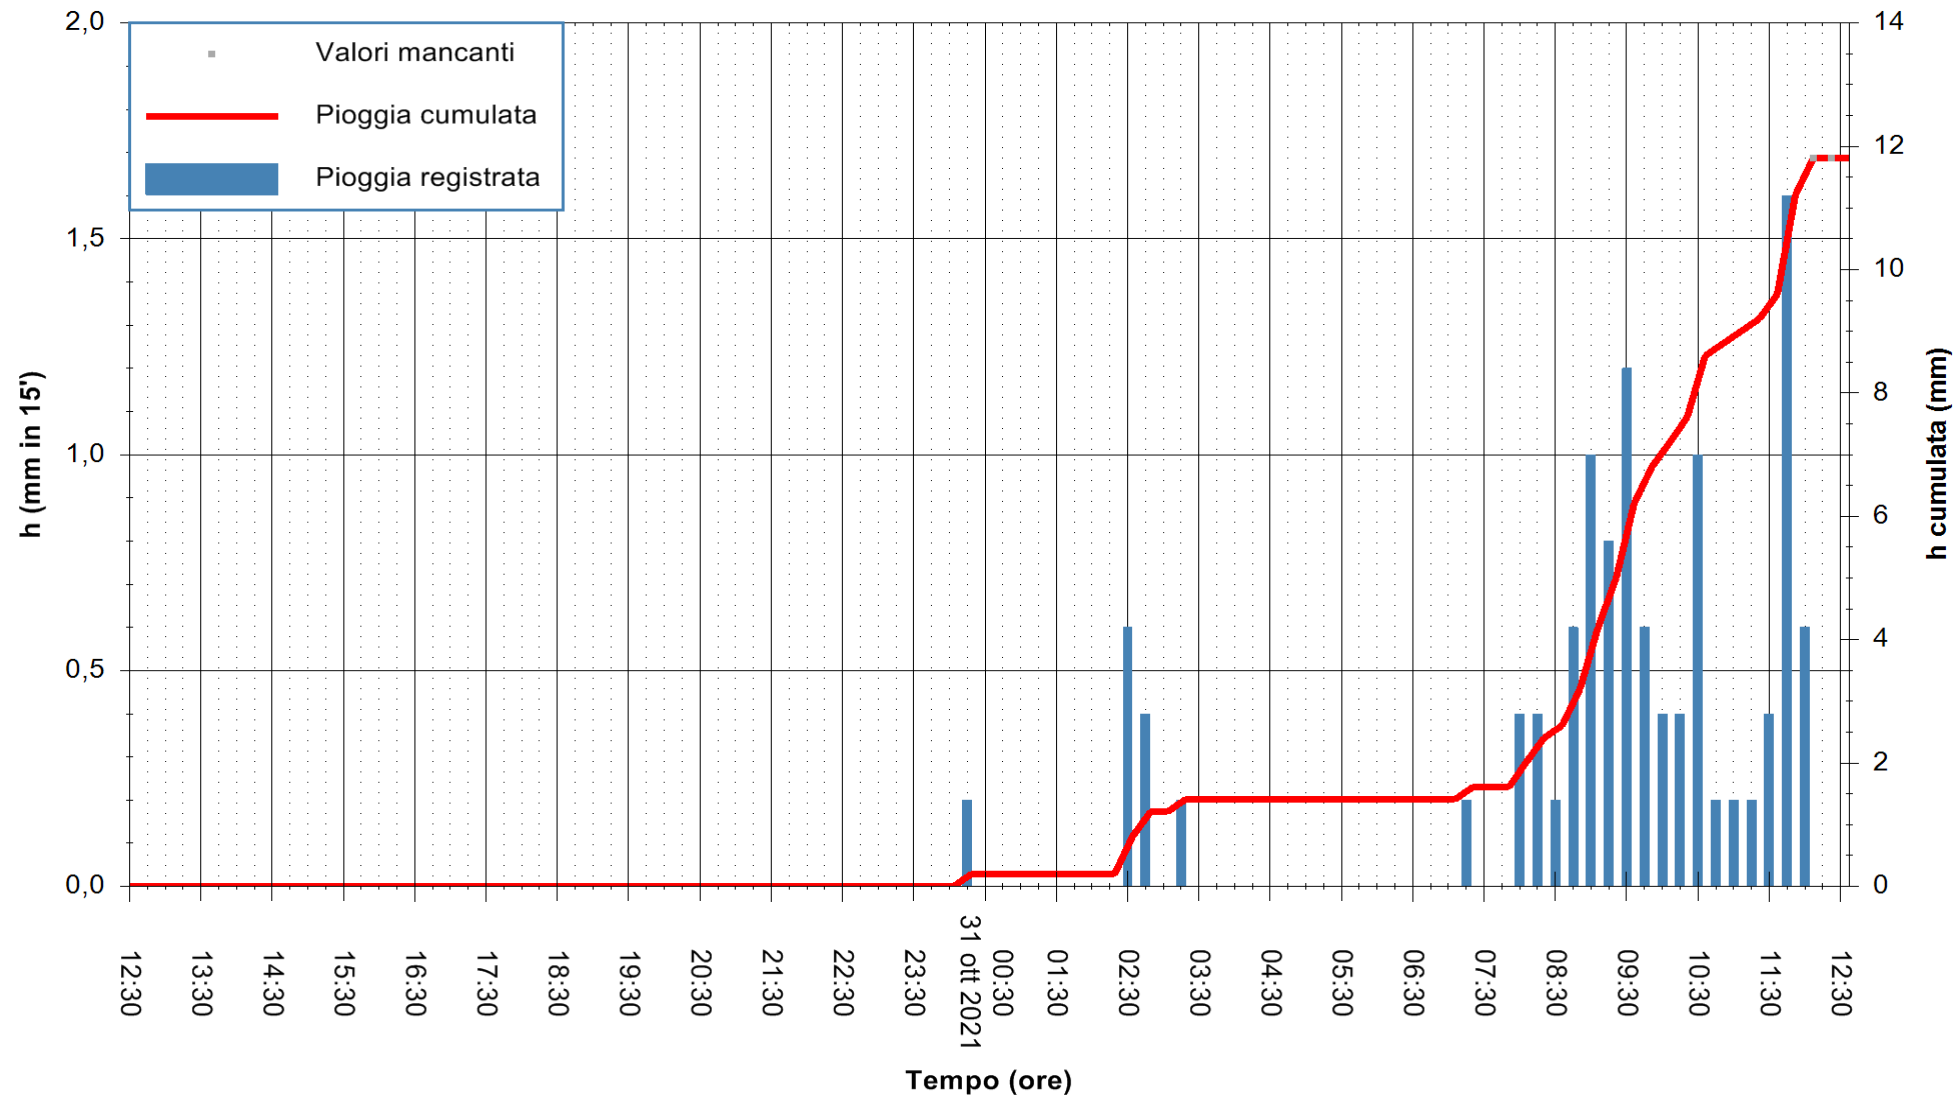

Stazione pluviometrica FLUMINI MANNU A FURTEI
Area PONTE SUL F.MANNU
Pioggia registrata nelle ultime 24 ore
Estrazione dati delle ore 12:48 del 31/10/2021
Ultimo dato disponibile: 31/10/2021 alle 12:15

ARPAS
F.to il Dirigente Responsabile
Dott. Giuseppe Bianco

REGIONE AUTONOMA DE SARDIGNA
REGIONE AUTONOMA DELLA SARDEGNA

Stazione pluviometrica CARBONIA C.RA FLUMENTEPIDO
Area FLUMETEPIDO

Pioggia registrata nelle ultime 24 ore
Estrazione dati delle ore 12:48 del 31/10/2021
Ultimo dato disponibile: 31/10/2021 alle 12:15