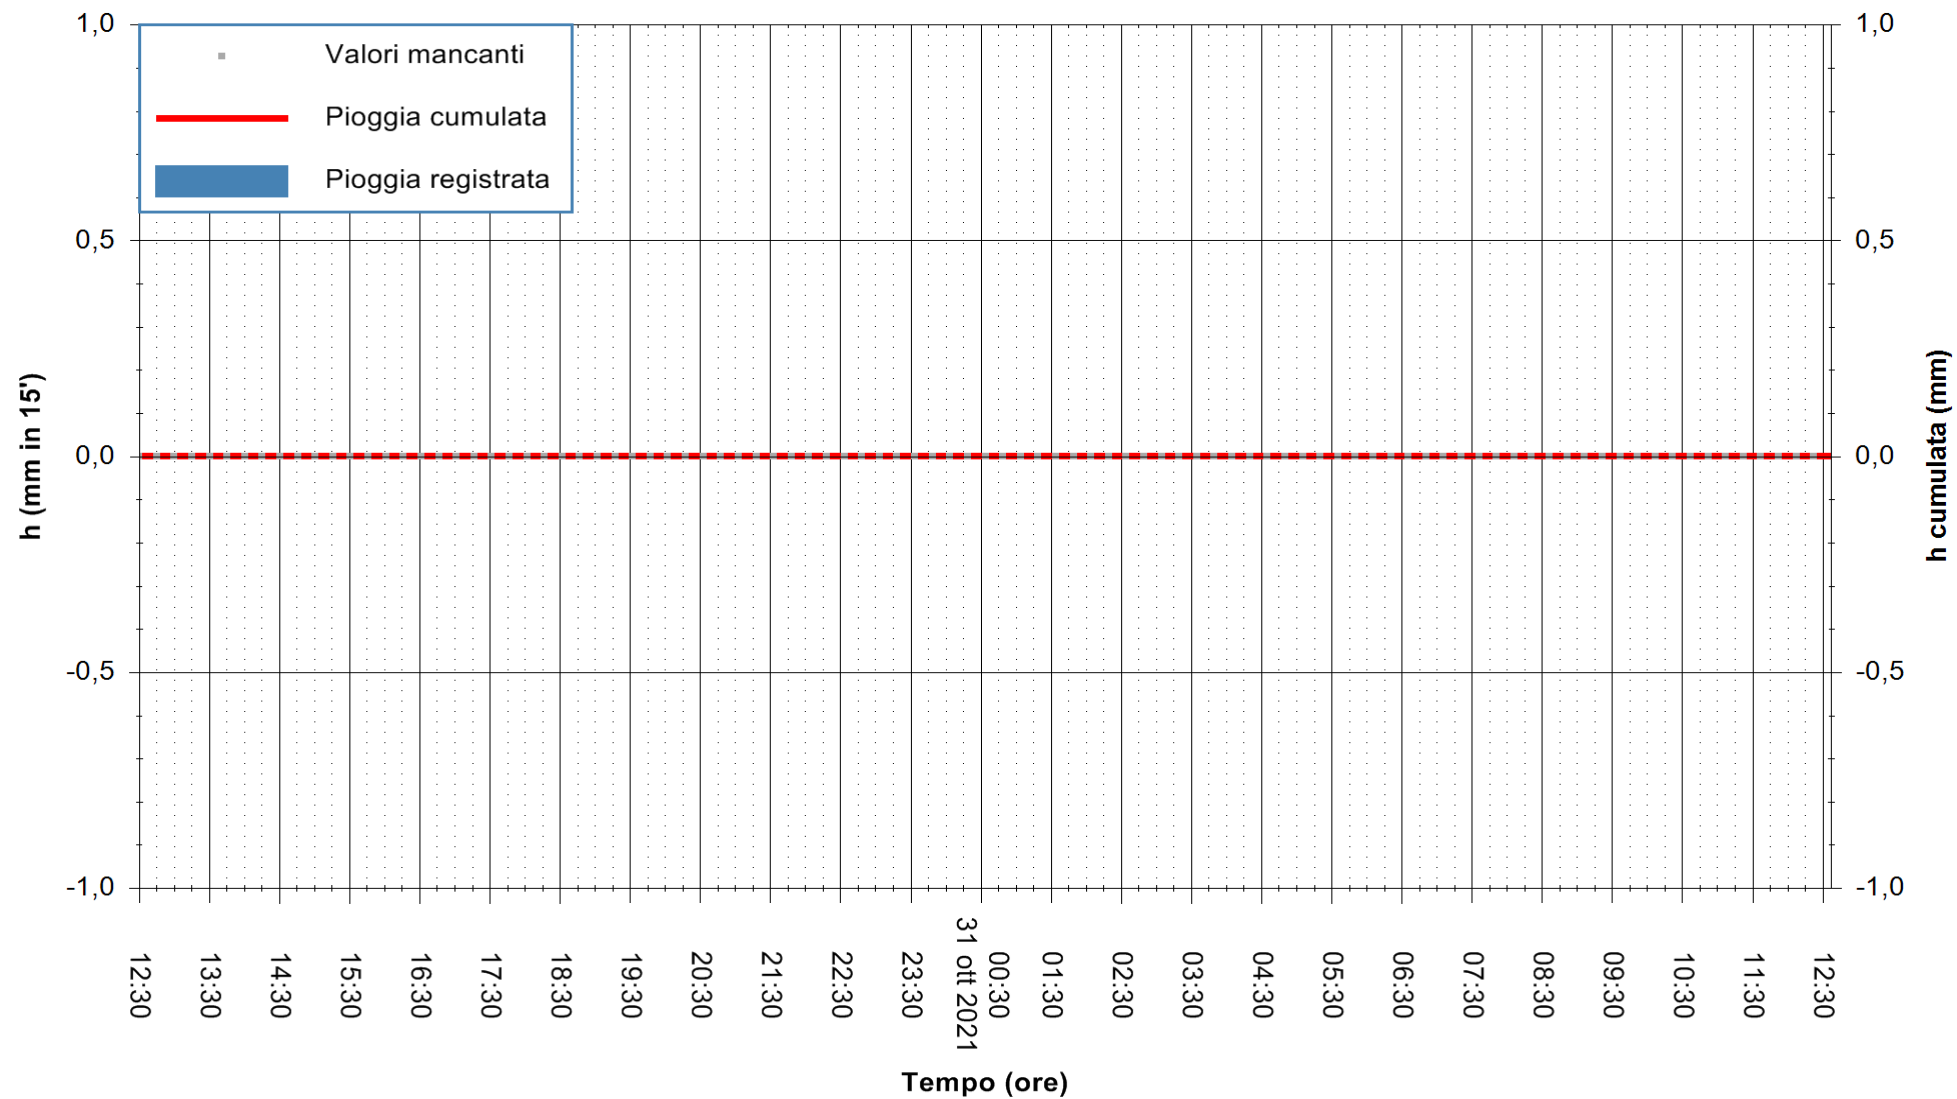

Stazione pluviometrica FLUMINI MANNU A FURTEI
Area PONTE SUL F.MANNU
Pioggia registrata nelle ultime 24 ore
Estrazione dati delle ore 12:48 del 31/10/2021
Ultimo dato disponibile: 31/10/2021 alle 12:15

ARPAS
F.to il Dirigente Responsabile
Dott. Giuseppe Bianco

REGIONE AUTONOMA DE SARDIGNA
REGIONE AUTONOMA DELLA SARDEGNA

Stazione pluviometrica CARBONIA C.RA FLUMENTEPIDO
Area FLUMETEPIDO

Pioggia registrata nelle ultime 24 ore
Estrazione dati delle ore 12:48 del 31/10/2021
Ultimo dato disponibile: 31/10/2021 alle 12:15