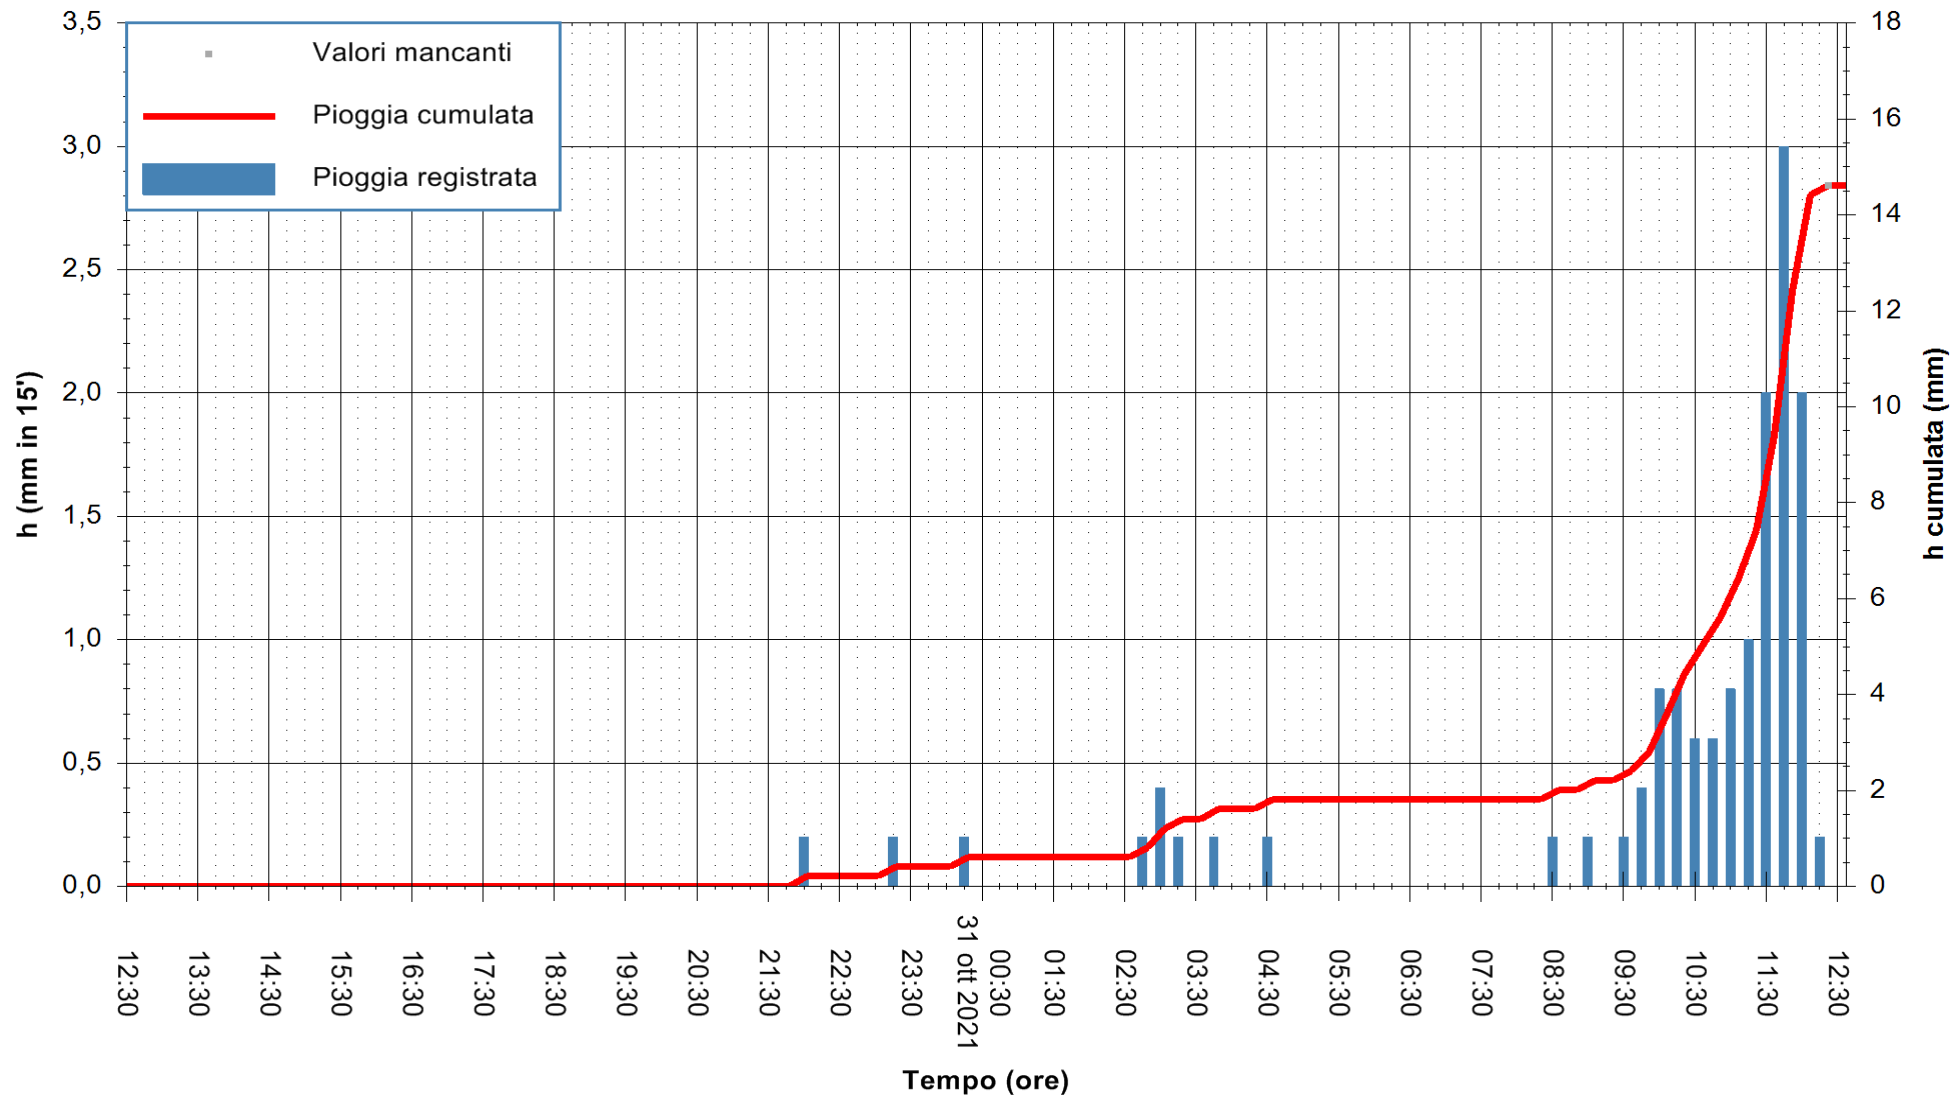

Stazione pluviometrica FLUMINI MANNU A FURTEI
Area PONTE SUL F.MANNU
Pioggia registrata nelle ultime 24 ore
Estrazione dati delle ore 12:48 del 31/10/2021
Ultimo dato disponibile: 31/10/2021 alle 12:15

ARPAS
F.to il Dirigente Responsabile
Dott. Giuseppe Bianco

REGIONE AUTONOMA DE SARDIGNA
REGIONE AUTONOMA DELLA SARDEGNA

Stazione pluviometrica CARBONIA C.RA FLUMENTEPIDO
Area FLUMETEPIDO

Pioggia registrata nelle ultime 24 ore
Estrazione dati delle ore 12:48 del 31/10/2021
Ultimo dato disponibile: 31/10/2021 alle 12:15