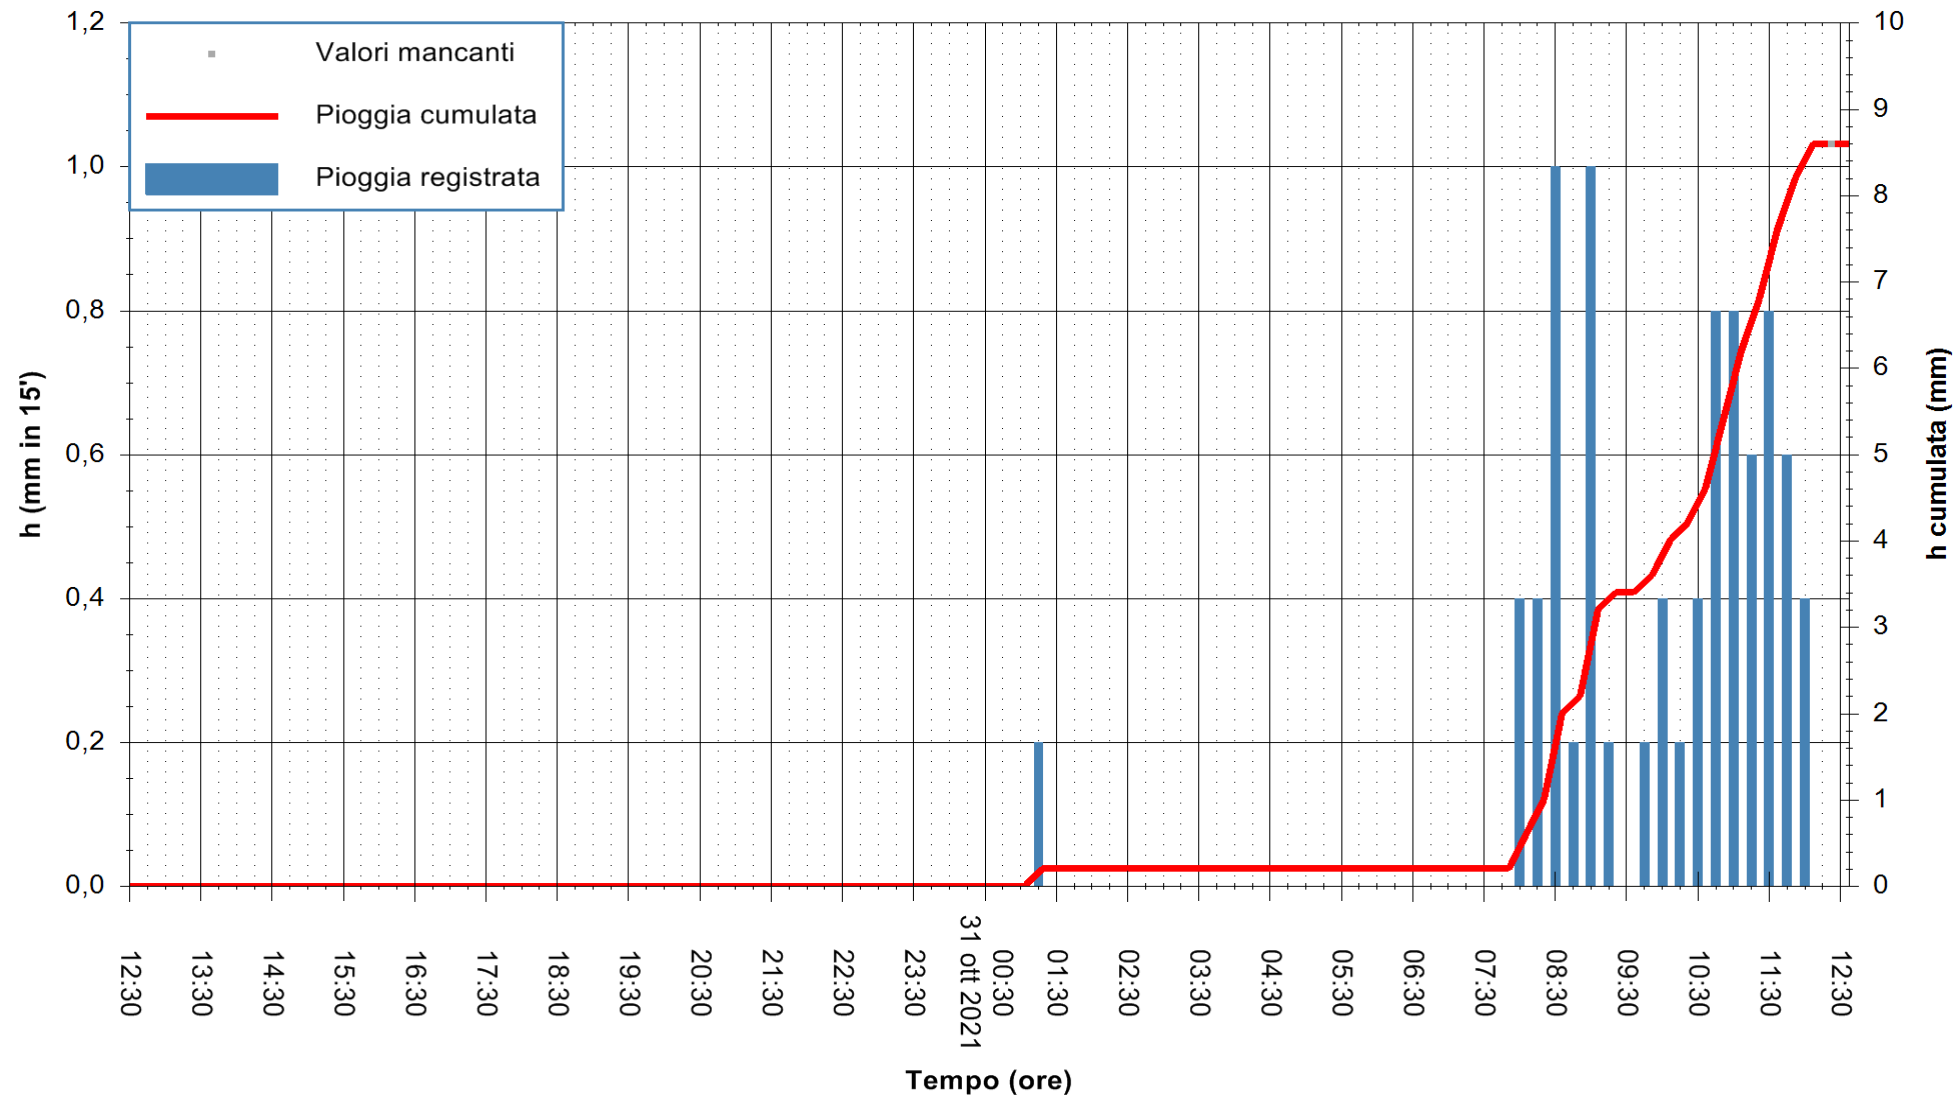

Stazione pluviometrica FLUMINI MANNU A FURTEI
Area PONTE SUL F.MANNU
Pioggia registrata nelle ultime 24 ore
Estrazione dati delle ore 12:48 del 31/10/2021
Ultimo dato disponibile: 31/10/2021 alle 12:15

ARPAS
F.to il Dirigente Responsabile
Dott. Giuseppe Bianco

REGIONE AUTONOMA DE SARDIGNA
REGIONE AUTONOMA DELLA SARDEGNA

Stazione pluviometrica CARBONIA C.RA FLUMENTEPIDO
Area FLUMETEPIDO

Pioggia registrata nelle ultime 24 ore
Estrazione dati delle ore 12:48 del 31/10/2021
Ultimo dato disponibile: 31/10/2021 alle 12:15