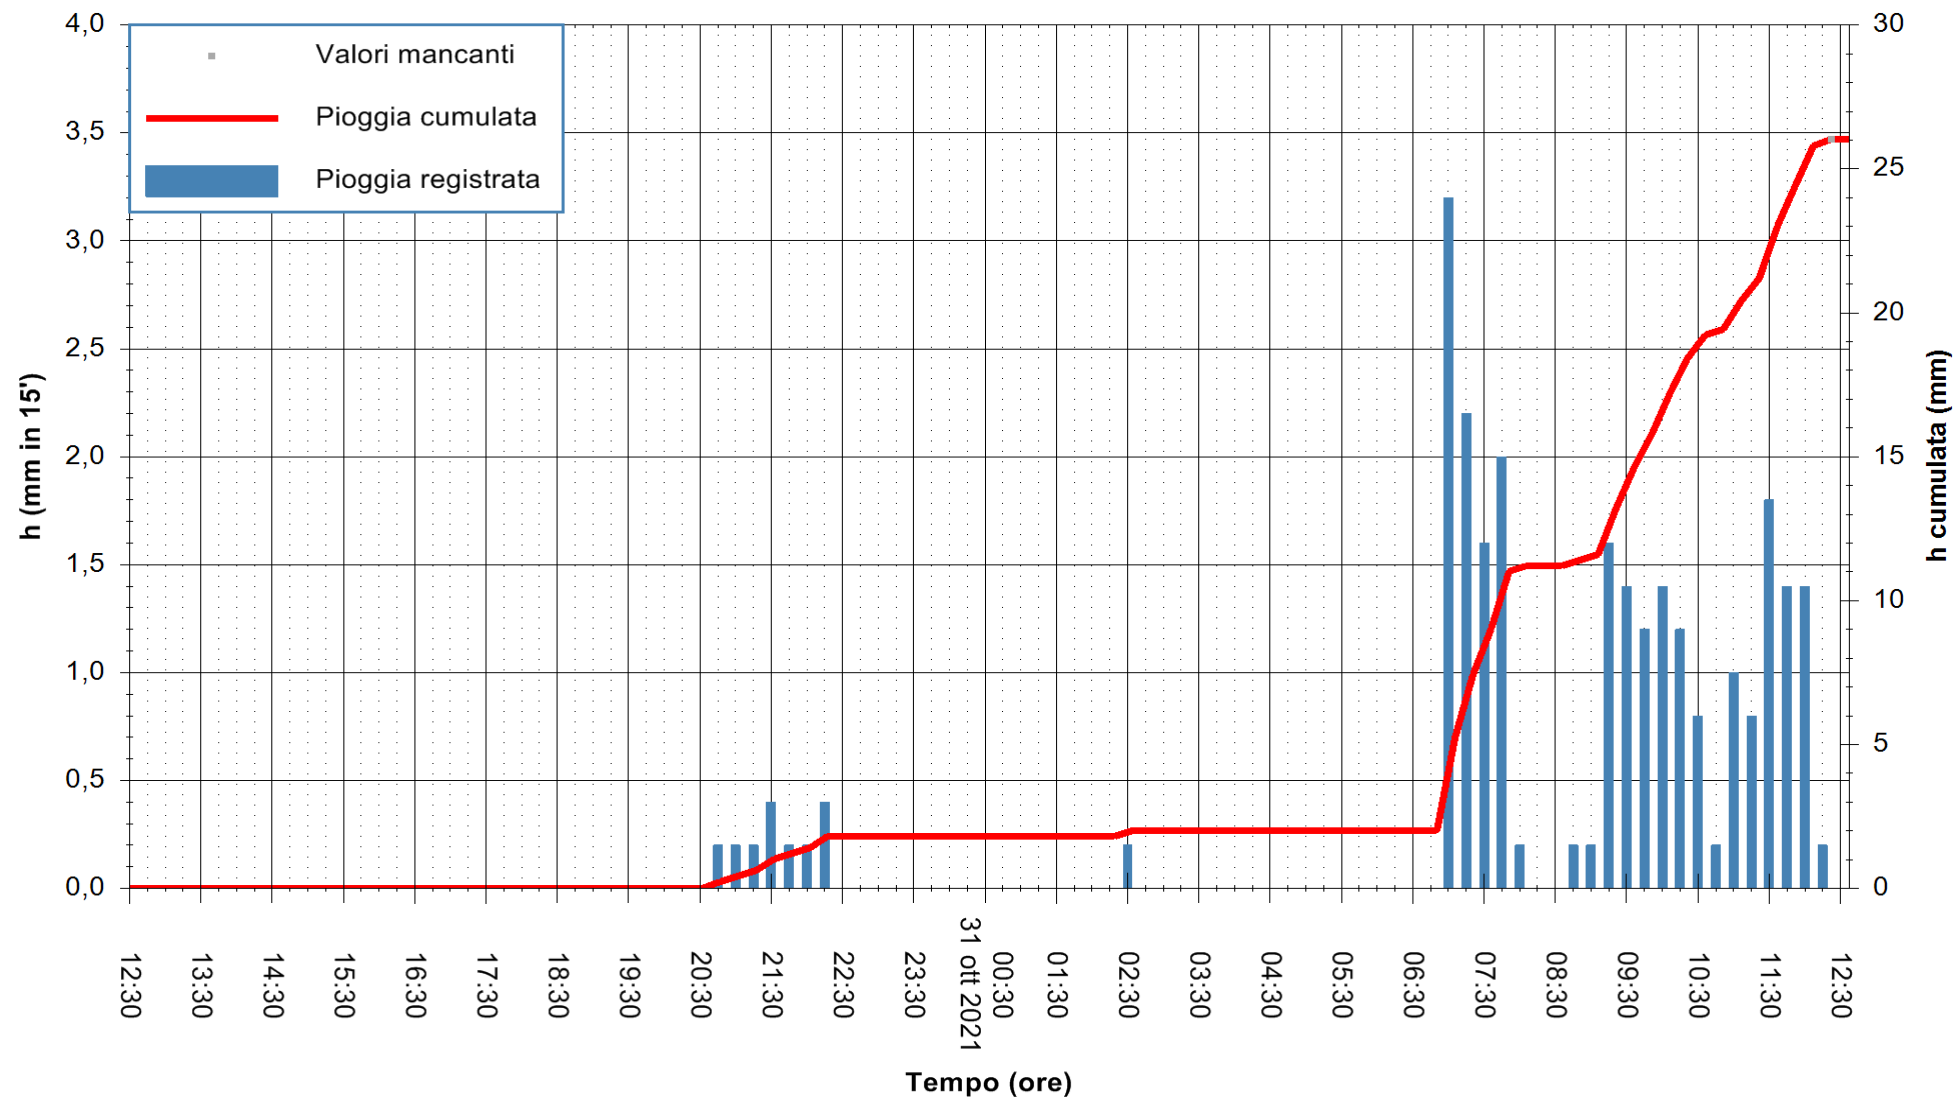

Stazione pluviometrica FLUMINI MANNU A FURTEI
Area PONTE SUL F.MANNU
Pioggia registrata nelle ultime 24 ore
Estrazione dati delle ore 12:48 del 31/10/2021
Ultimo dato disponibile: 31/10/2021 alle 12:15

ARPAS
F.to il Dirigente Responsabile
Dott. Giuseppe Bianco

REGIONE AUTONOMA DE SARDIGNA
REGIONE AUTONOMA DELLA SARDEGNA

Stazione pluviometrica CARBONIA C.RA FLUMENTEPIDO
Area FLUMETEPIDO

Pioggia registrata nelle ultime 24 ore
Estrazione dati delle ore 12:48 del 31/10/2021
Ultimo dato disponibile: 31/10/2021 alle 12:15