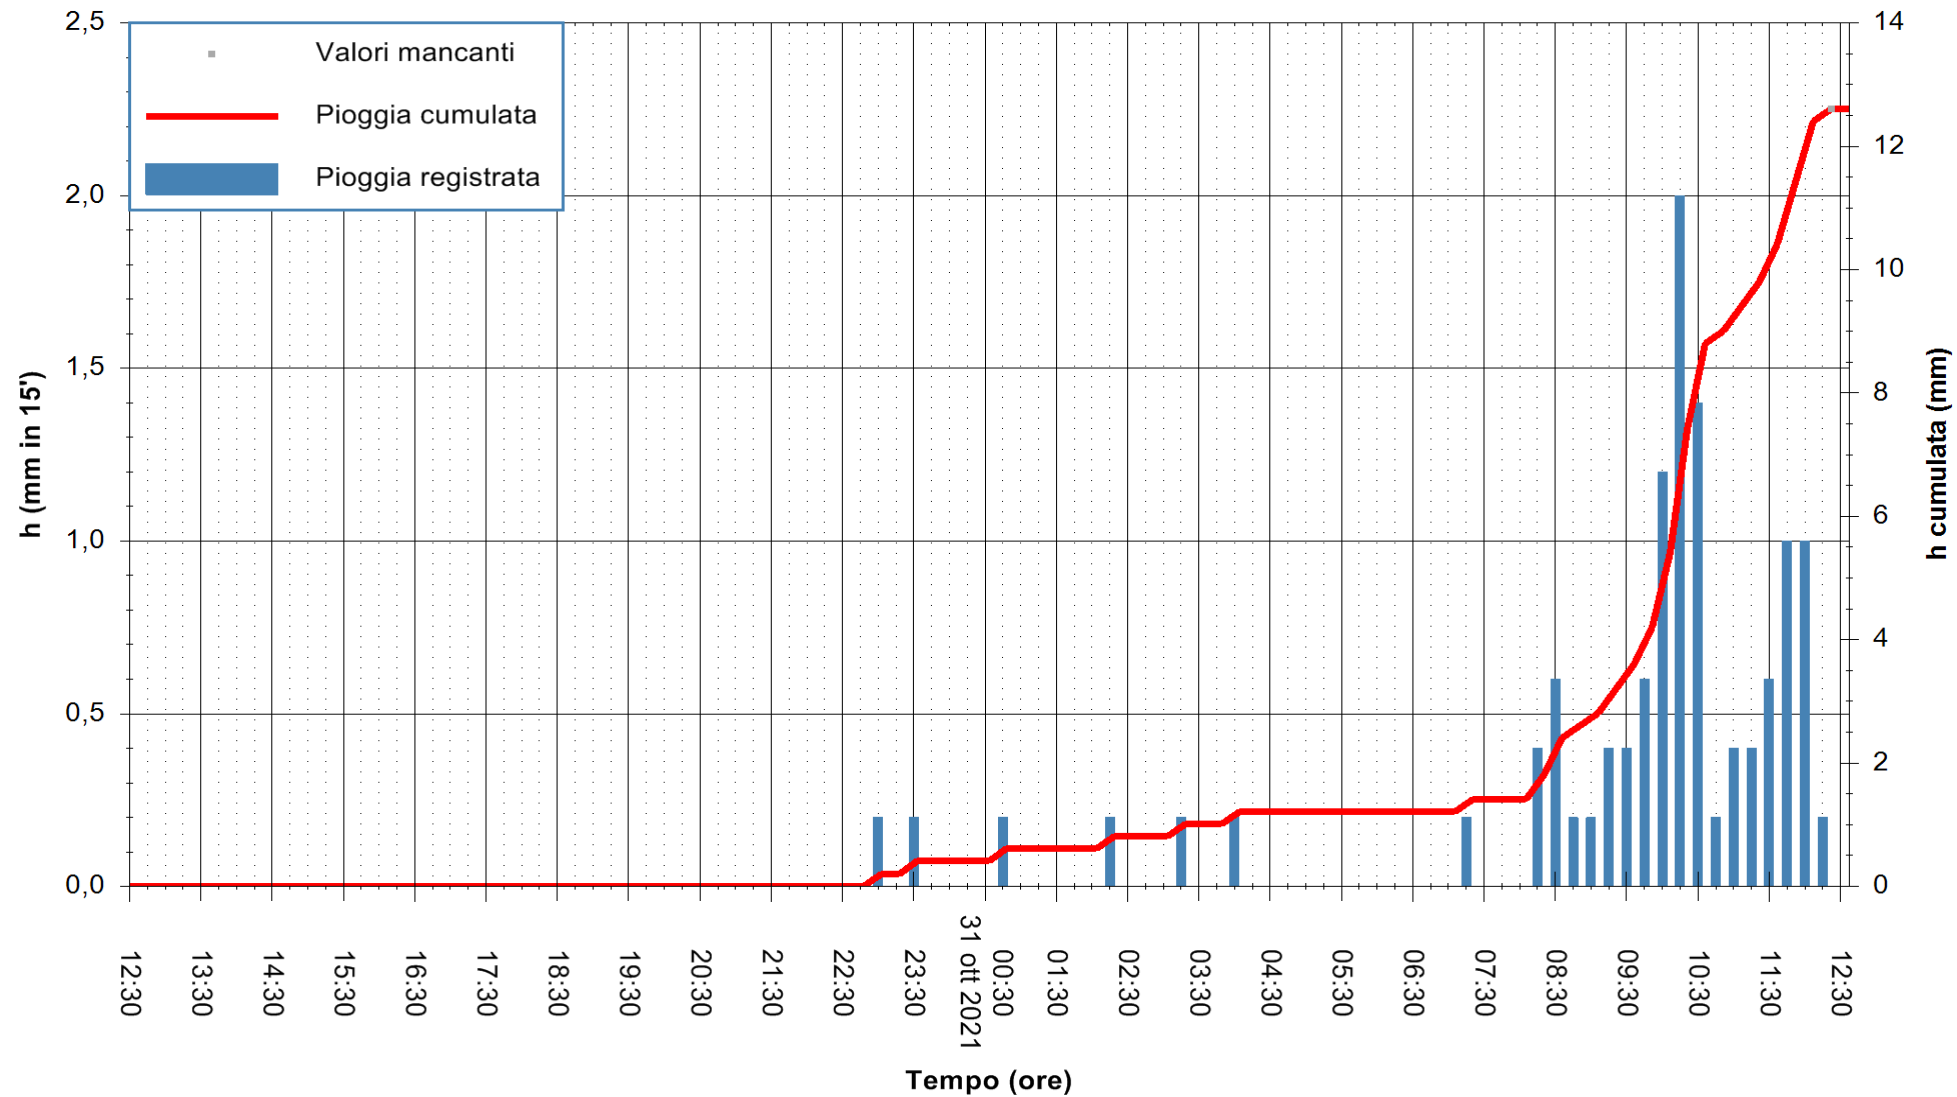

Stazione pluviometrica FLUMINI MANNU A FURTEI
Area PONTE SUL F.MANNU
Pioggia registrata nelle ultime 24 ore
Estrazione dati delle ore 12:48 del 31/10/2021
Ultimo dato disponibile: 31/10/2021 alle 12:15

ARPAS
F.to il Dirigente Responsabile
Dott. Giuseppe Bianco

REGIONE AUTONOMA DE SARDIGNA
REGIONE AUTONOMA DELLA SARDEGNA

Stazione pluviometrica CARBONIA C.RA FLUMENTEPIDO
Area FLUMETEPIDO

Pioggia registrata nelle ultime 24 ore
Estrazione dati delle ore 12:48 del 31/10/2021
Ultimo dato disponibile: 31/10/2021 alle 12:15