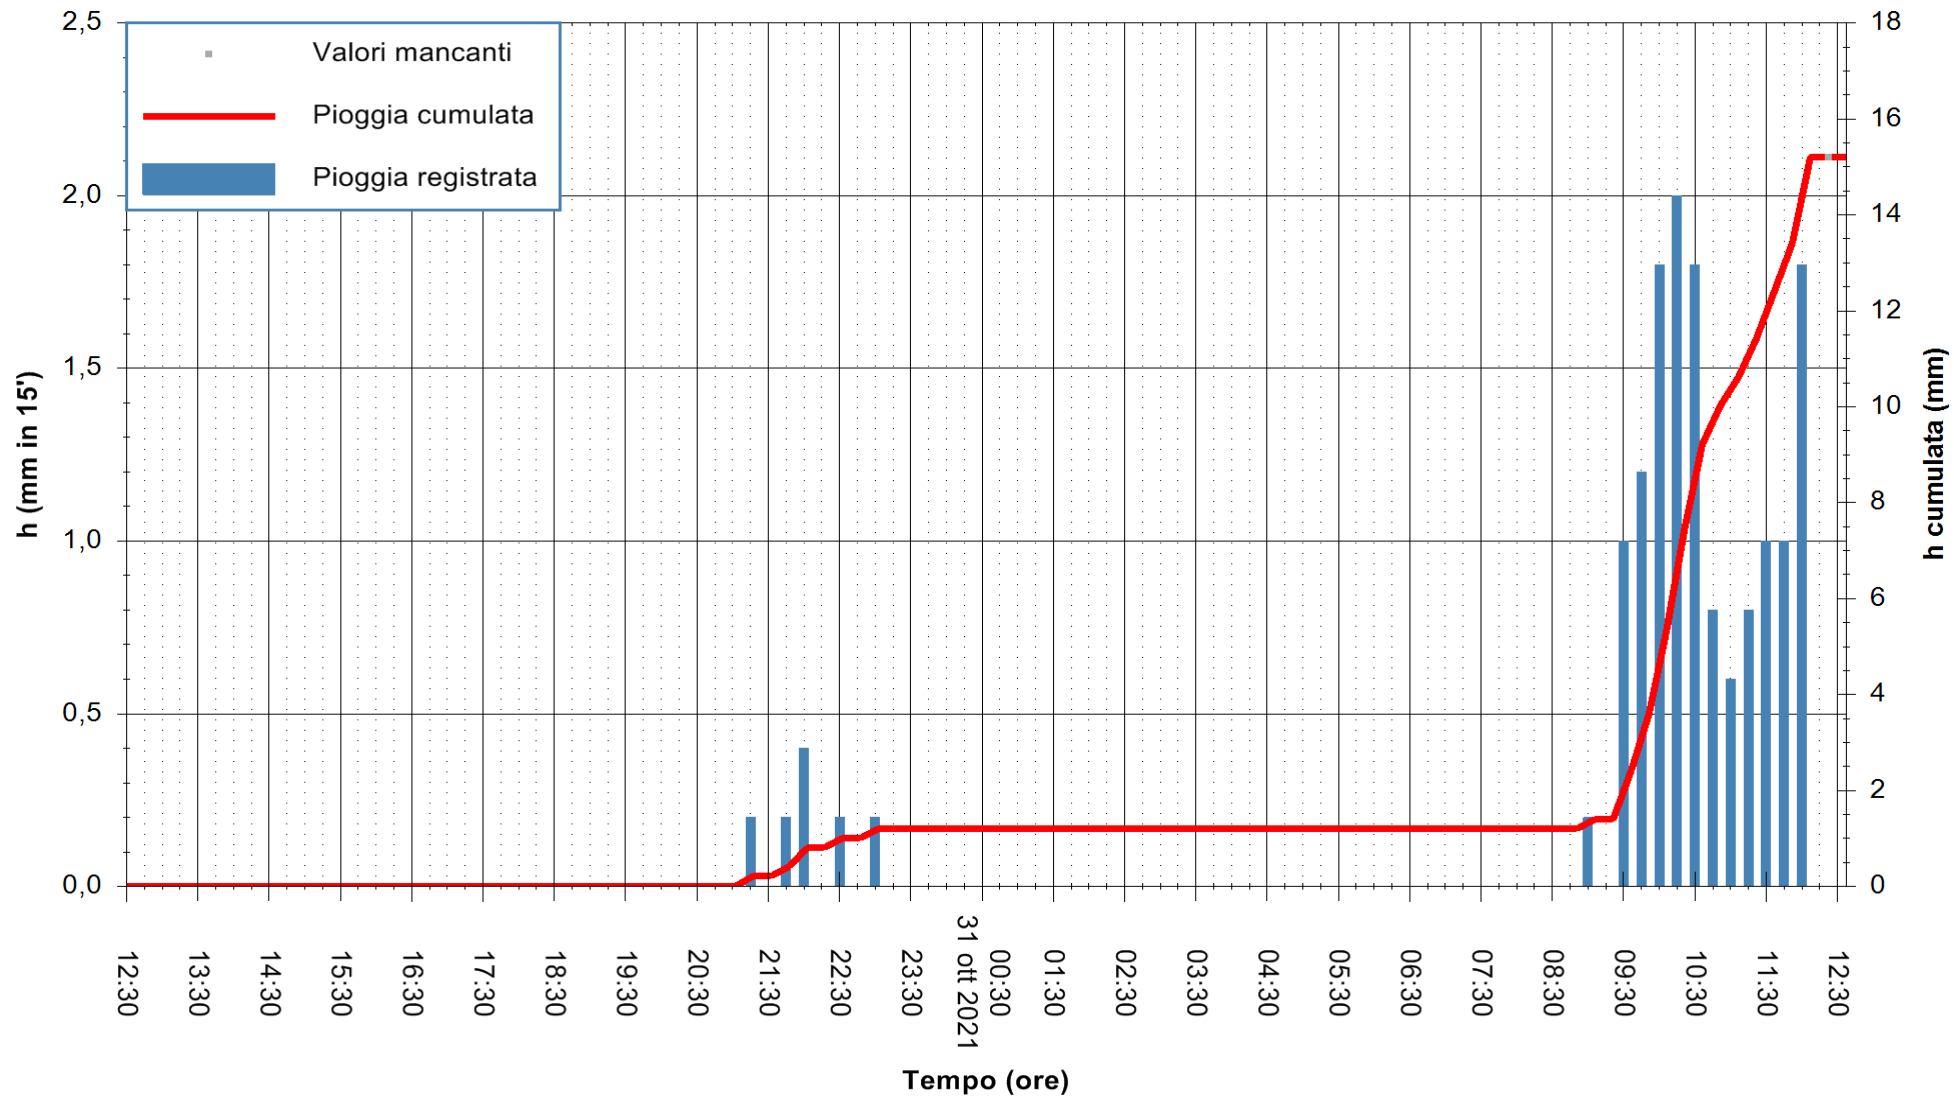

Stazione pluviometrica FLUMINI MANNU A FURTEI
Area PONTE SUL F.MANNU
Pioggia registrata nelle ultime 24 ore
Estrazione dati delle ore 12:48 del 31/10/2021
Ultimo dato disponibile: 31/10/2021 alle 12:15

ARPAS
F.to il Dirigente Responsabile
Dott. Giuseppe Bianco

REGIONE AUTONOMA DE SARDIGNA
REGIONE AUTONOMA DELLA SARDEGNA

Stazione pluviometrica CARBONIA C.RA FLUMENTEPIDO
Area FLUMETEPIDO

Pioggia registrata nelle ultime 24 ore
Estrazione dati delle ore 12:48 del 31/10/2021
Ultimo dato disponibile: 31/10/2021 alle 12:15