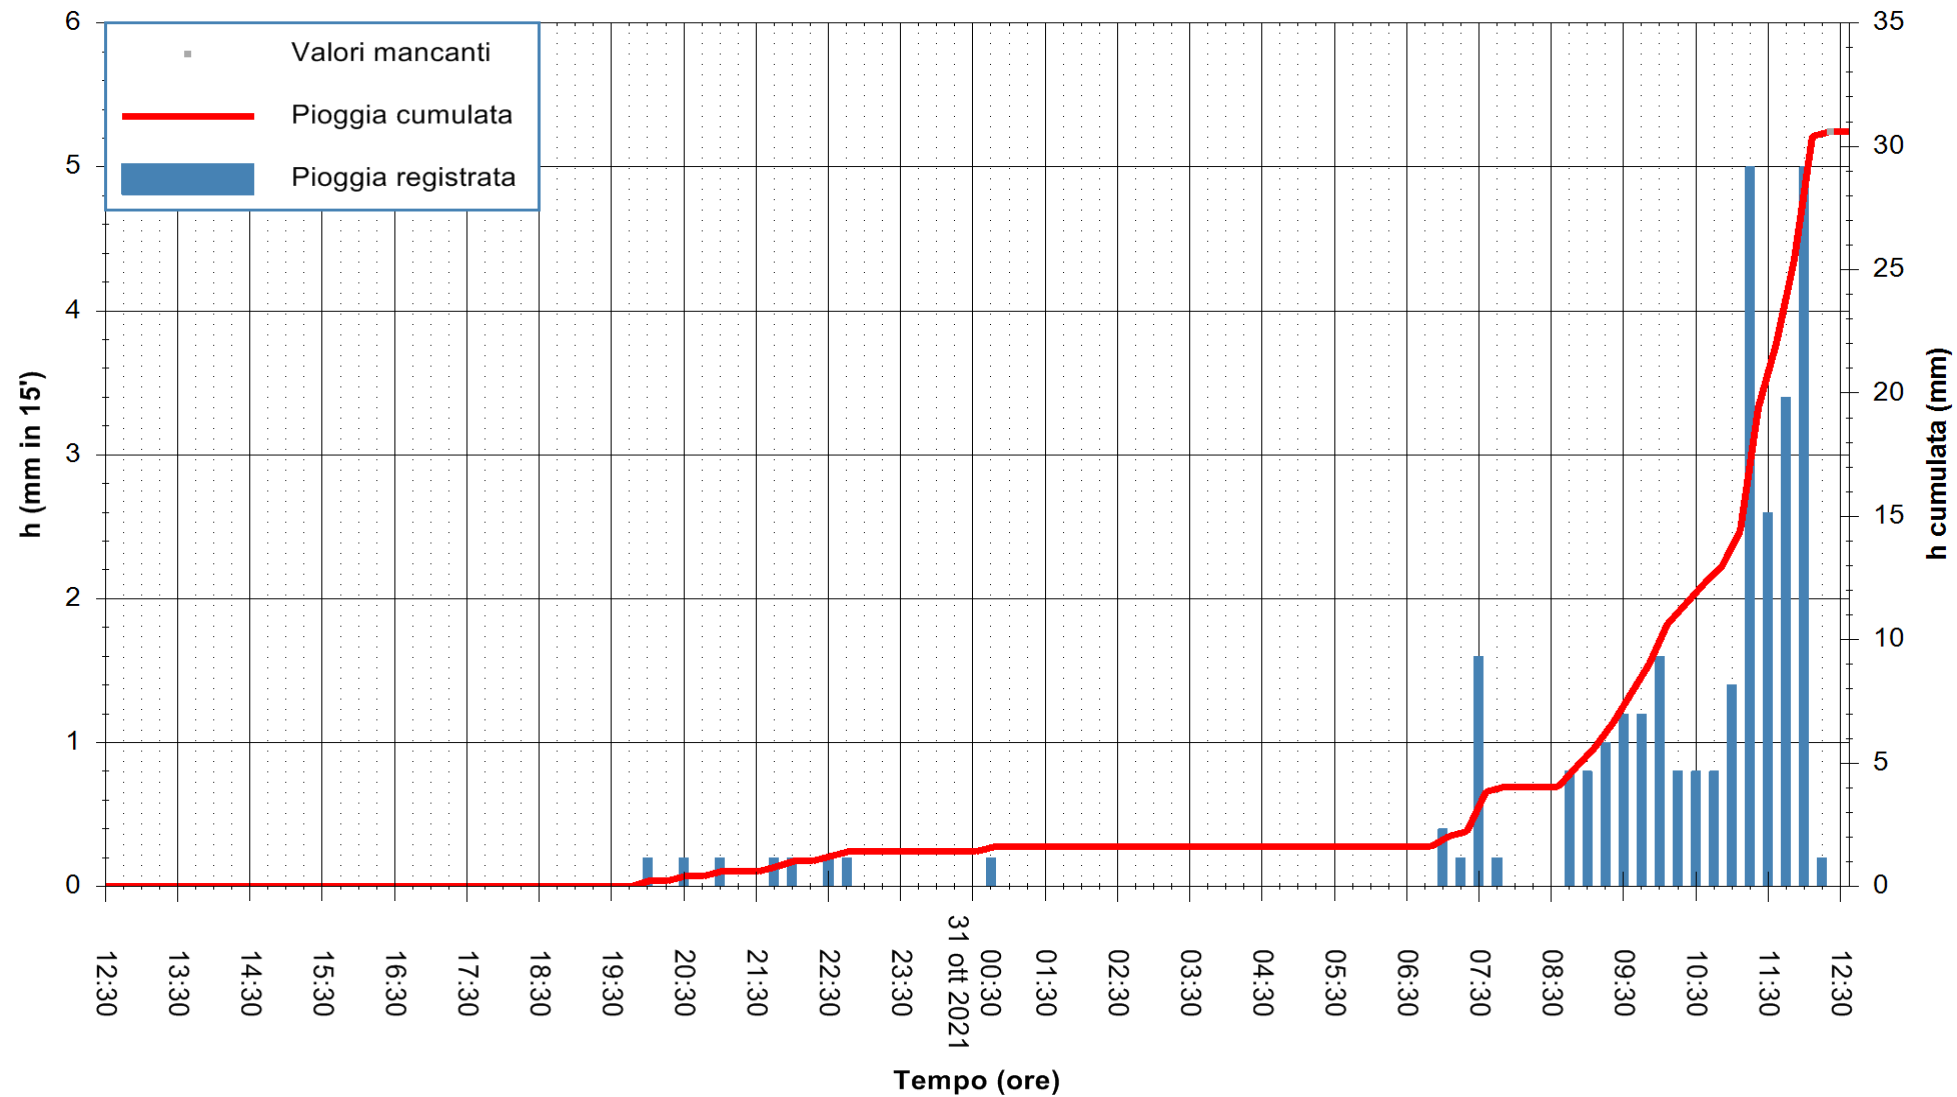

Stazione pluviometrica FLUMINI MANNU A FURTEI
Area PONTE SUL F.MANNU
Pioggia registrata nelle ultime 24 ore
Estrazione dati delle ore 12:48 del 31/10/2021
Ultimo dato disponibile: 31/10/2021 alle 12:15

ARPAS
F.to il Dirigente Responsabile
Dott. Giuseppe Bianco

REGIONE AUTONOMA DE SARDIGNA
REGIONE AUTONOMA DELLA SARDEGNA

Stazione pluviometrica CARBONIA C.RA FLUMENTEPIDO
Area FLUMETEPIDO

Pioggia registrata nelle ultime 24 ore
Estrazione dati delle ore 12:48 del 31/10/2021
Ultimo dato disponibile: 31/10/2021 alle 12:15