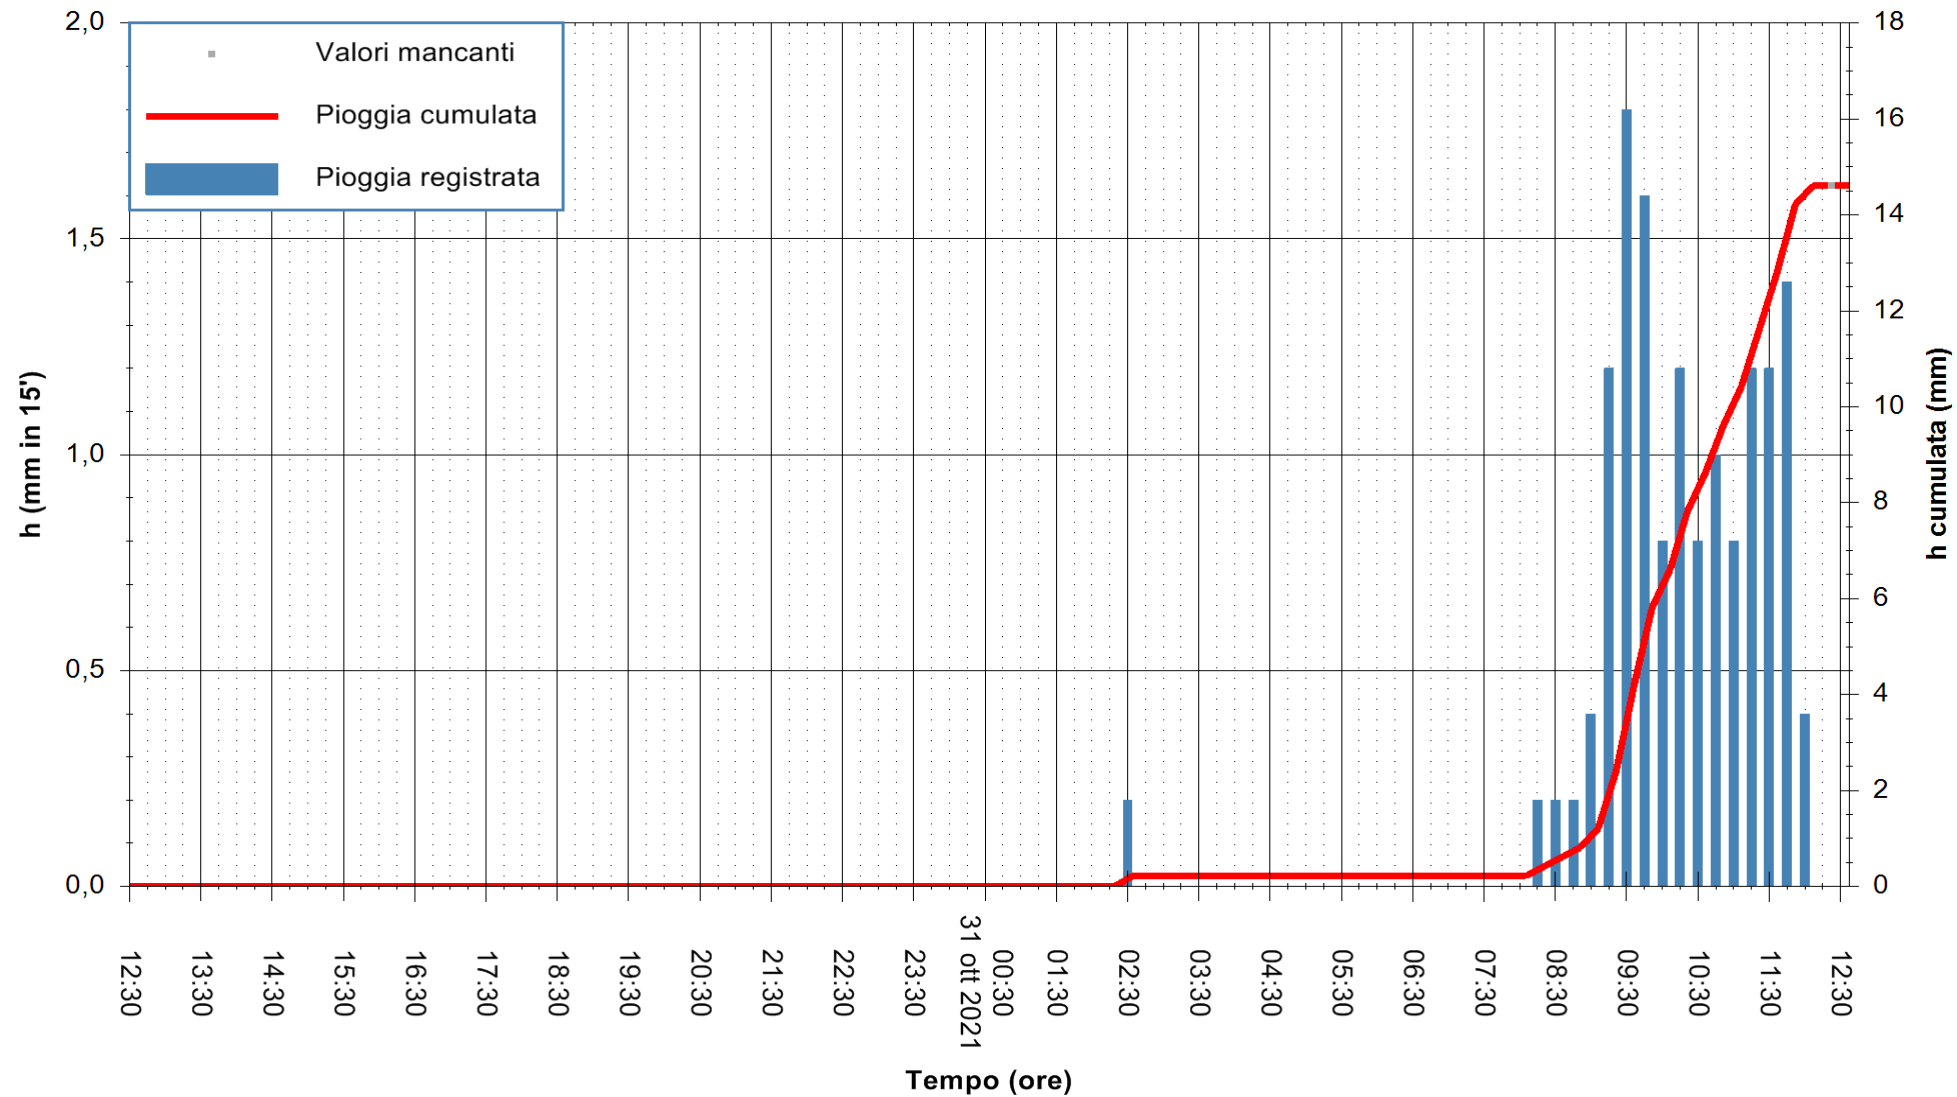

Stazione pluviometrica FLUMINI MANNU A FURTEI
Area PONTE SUL F.MANNU
Pioggia registrata nelle ultime 24 ore
Estrazione dati delle ore 12:48 del 31/10/2021
Ultimo dato disponibile: 31/10/2021 alle 12:15

ARPAS
F.to il Dirigente Responsabile
Dott. Giuseppe Bianco

REGIONE AUTONOMA DE SARDIGNA
REGIONE AUTONOMA DELLA SARDEGNA

Stazione pluviometrica CARBONIA C.RA FLUMENTEPIDO
Area FLUMETEPIDO

Pioggia registrata nelle ultime 24 ore
Estrazione dati delle ore 12:48 del 31/10/2021
Ultimo dato disponibile: 31/10/2021 alle 12:15