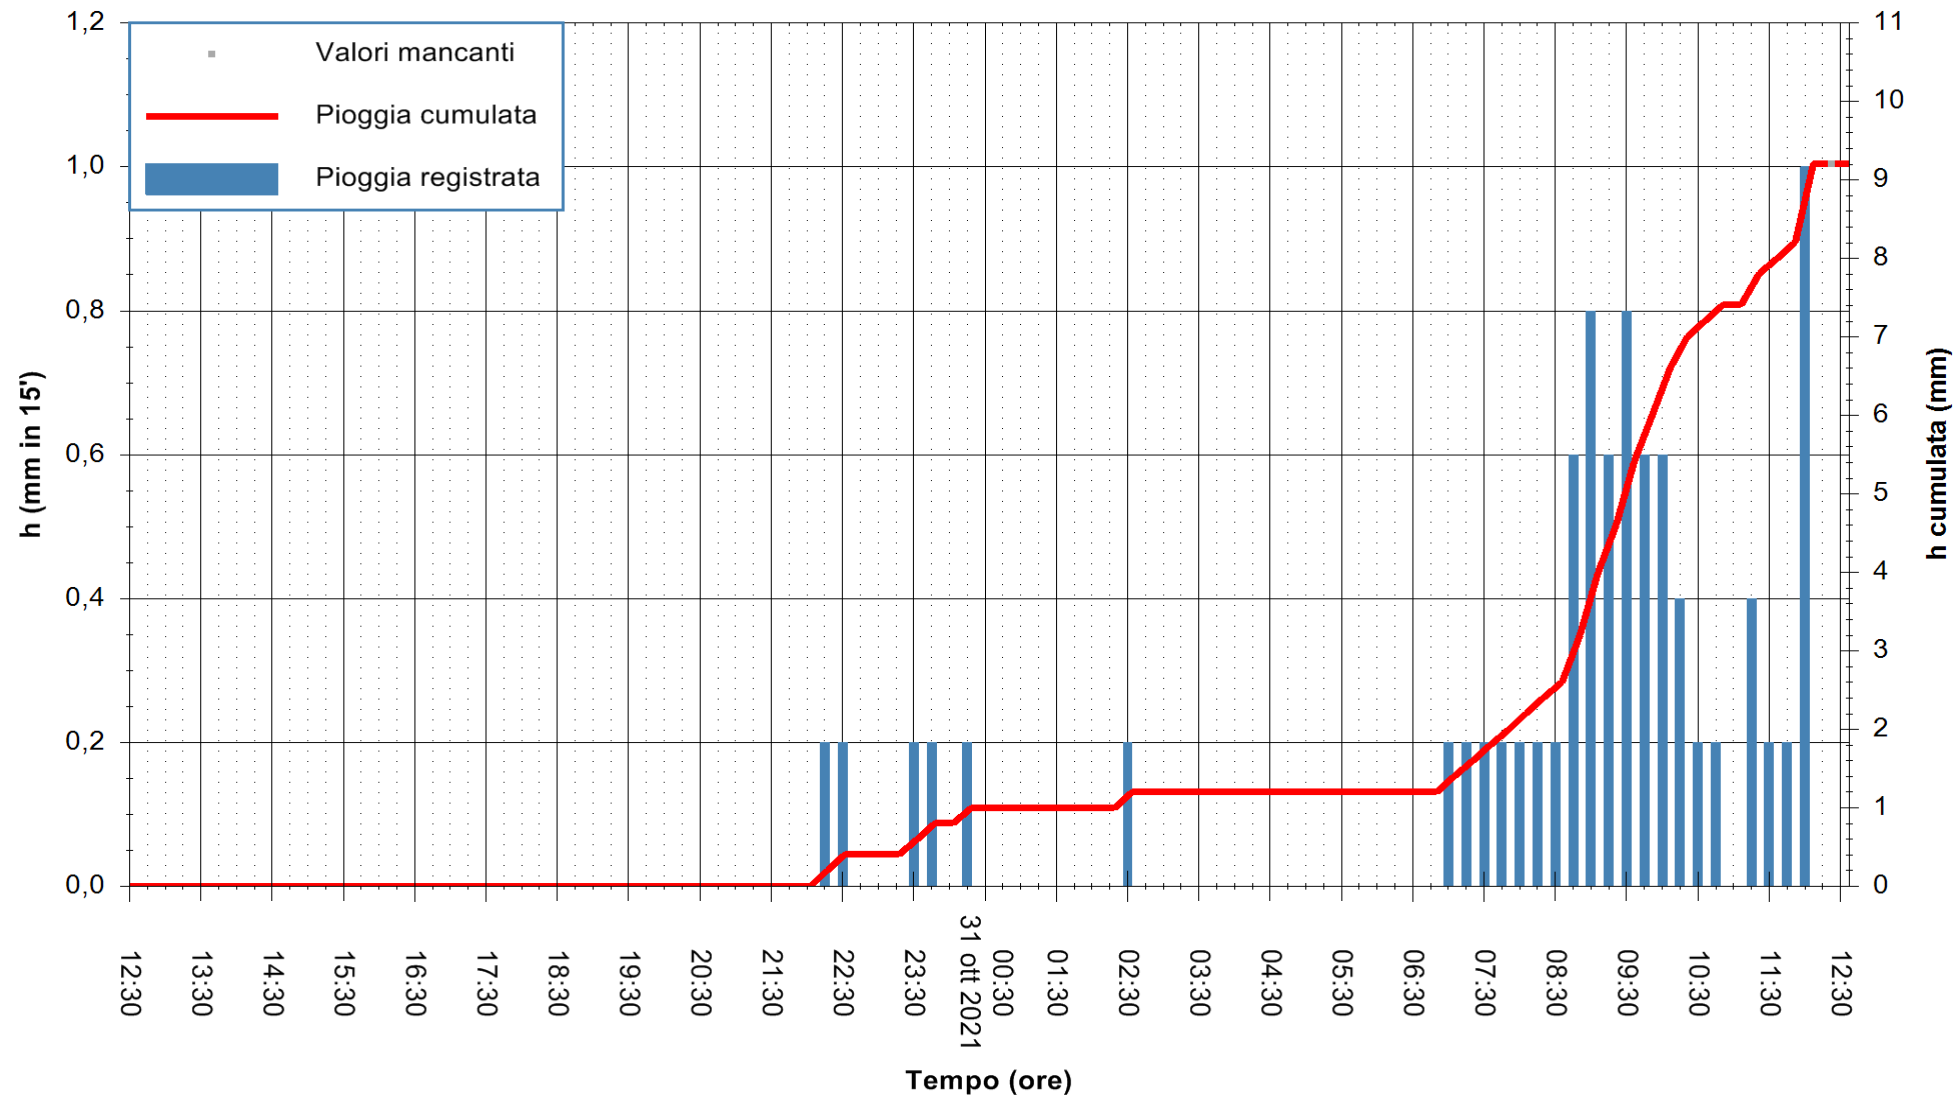

Stazione pluviometrica FLUMINI MANNU A FURTEI
Area PONTE SUL F.MANNU
Pioggia registrata nelle ultime 24 ore
Estrazione dati delle ore 12:48 del 31/10/2021
Ultimo dato disponibile: 31/10/2021 alle 12:15

ARPAS
F.to il Dirigente Responsabile
Dott. Giuseppe Bianco

REGIONE AUTONOMA DE SARDIGNA
REGIONE AUTONOMA DELLA SARDEGNA

Stazione pluviometrica CARBONIA C.RA FLUMENTEPIDO
Area FLUMETEPIDO

Pioggia registrata nelle ultime 24 ore
Estrazione dati delle ore 12:48 del 31/10/2021
Ultimo dato disponibile: 31/10/2021 alle 12:15