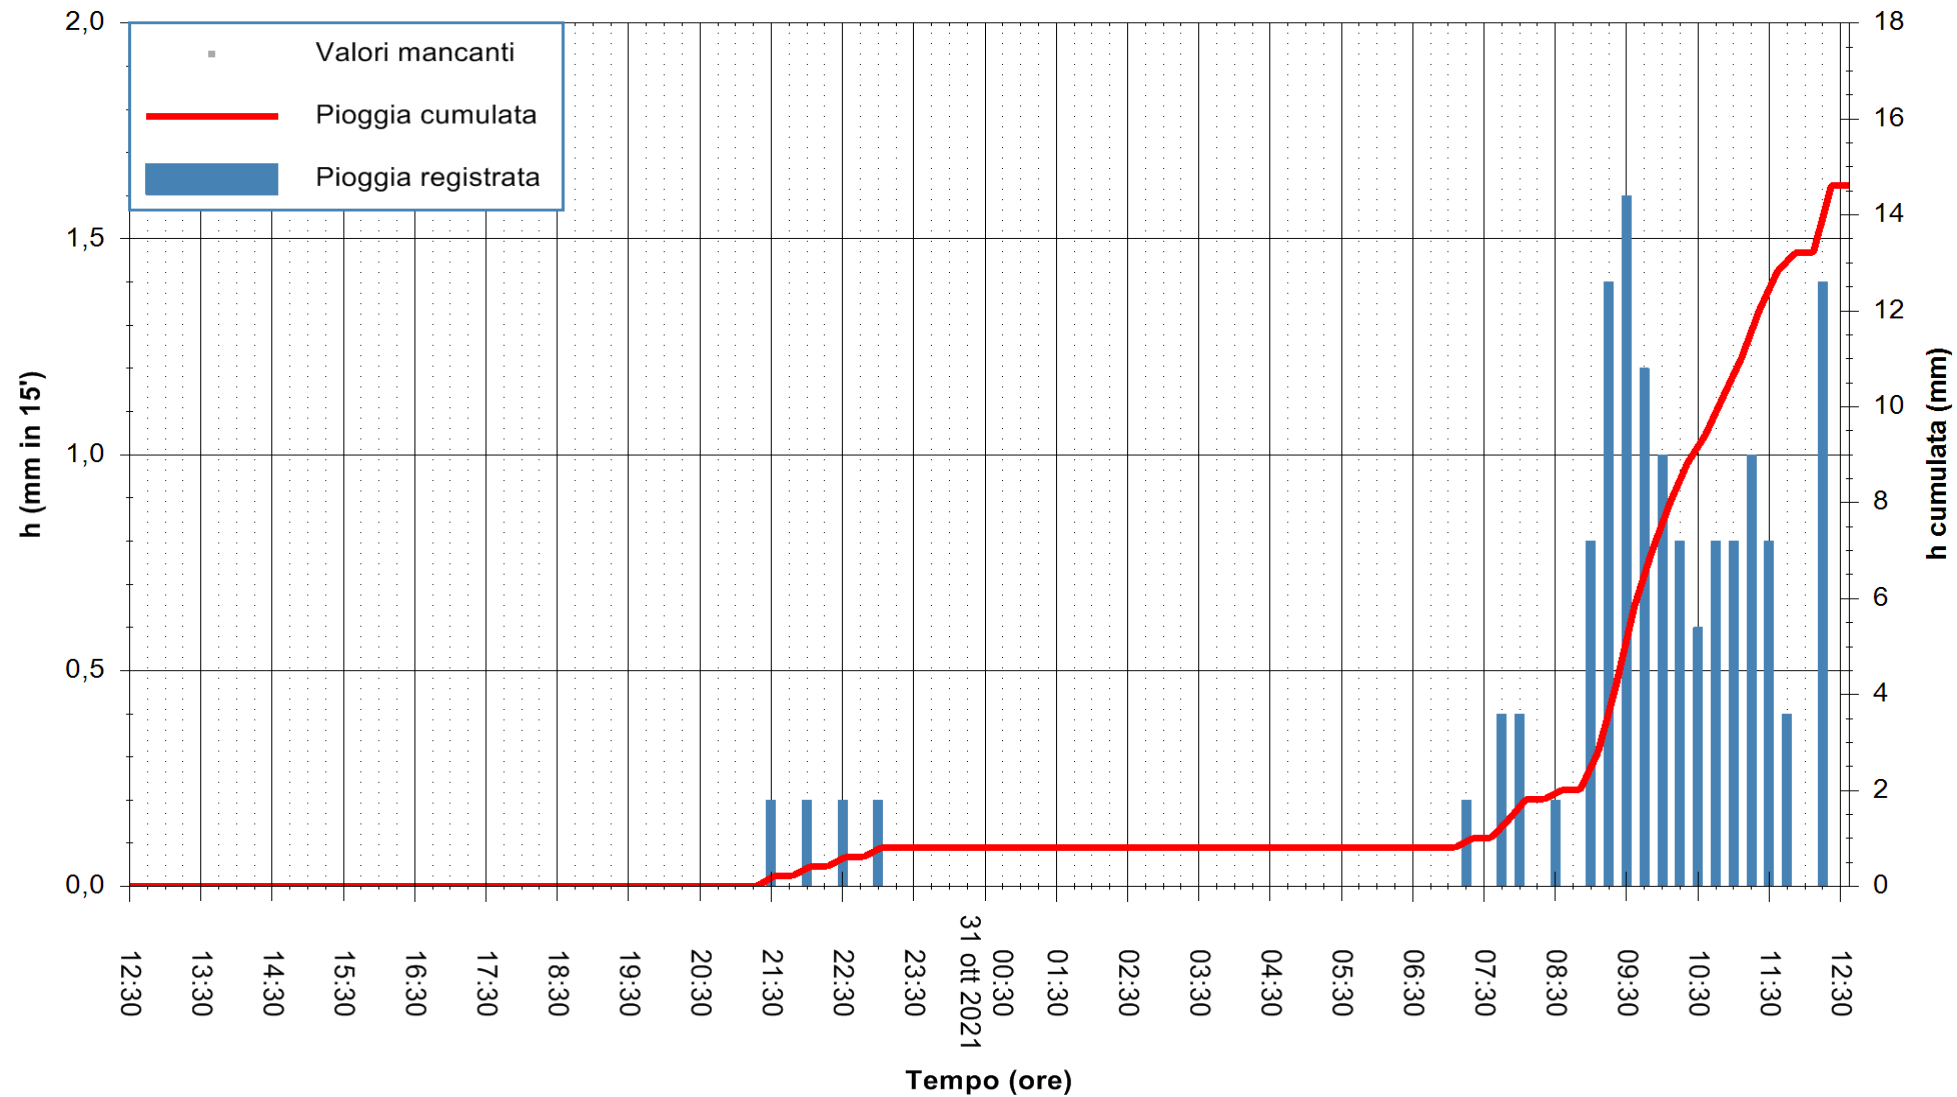

Stazione pluviometrica FLUMINI MANNU A FURTEI
Area PONTE SUL F.MANNU
Pioggia registrata nelle ultime 24 ore
Estrazione dati delle ore 12:48 del 31/10/2021
Ultimo dato disponibile: 31/10/2021 alle 12:15

ARPAS
F.to il Dirigente Responsabile
Dott. Giuseppe Bianco

REGIONE AUTONOMA DE SARDIGNA
REGIONE AUTONOMA DELLA SARDEGNA

Stazione pluviometrica CARBONIA C.RA FLUMENTEPIDO
Area FLUMETEPIDO

Pioggia registrata nelle ultime 24 ore
Estrazione dati delle ore 12:48 del 31/10/2021
Ultimo dato disponibile: 31/10/2021 alle 12:15