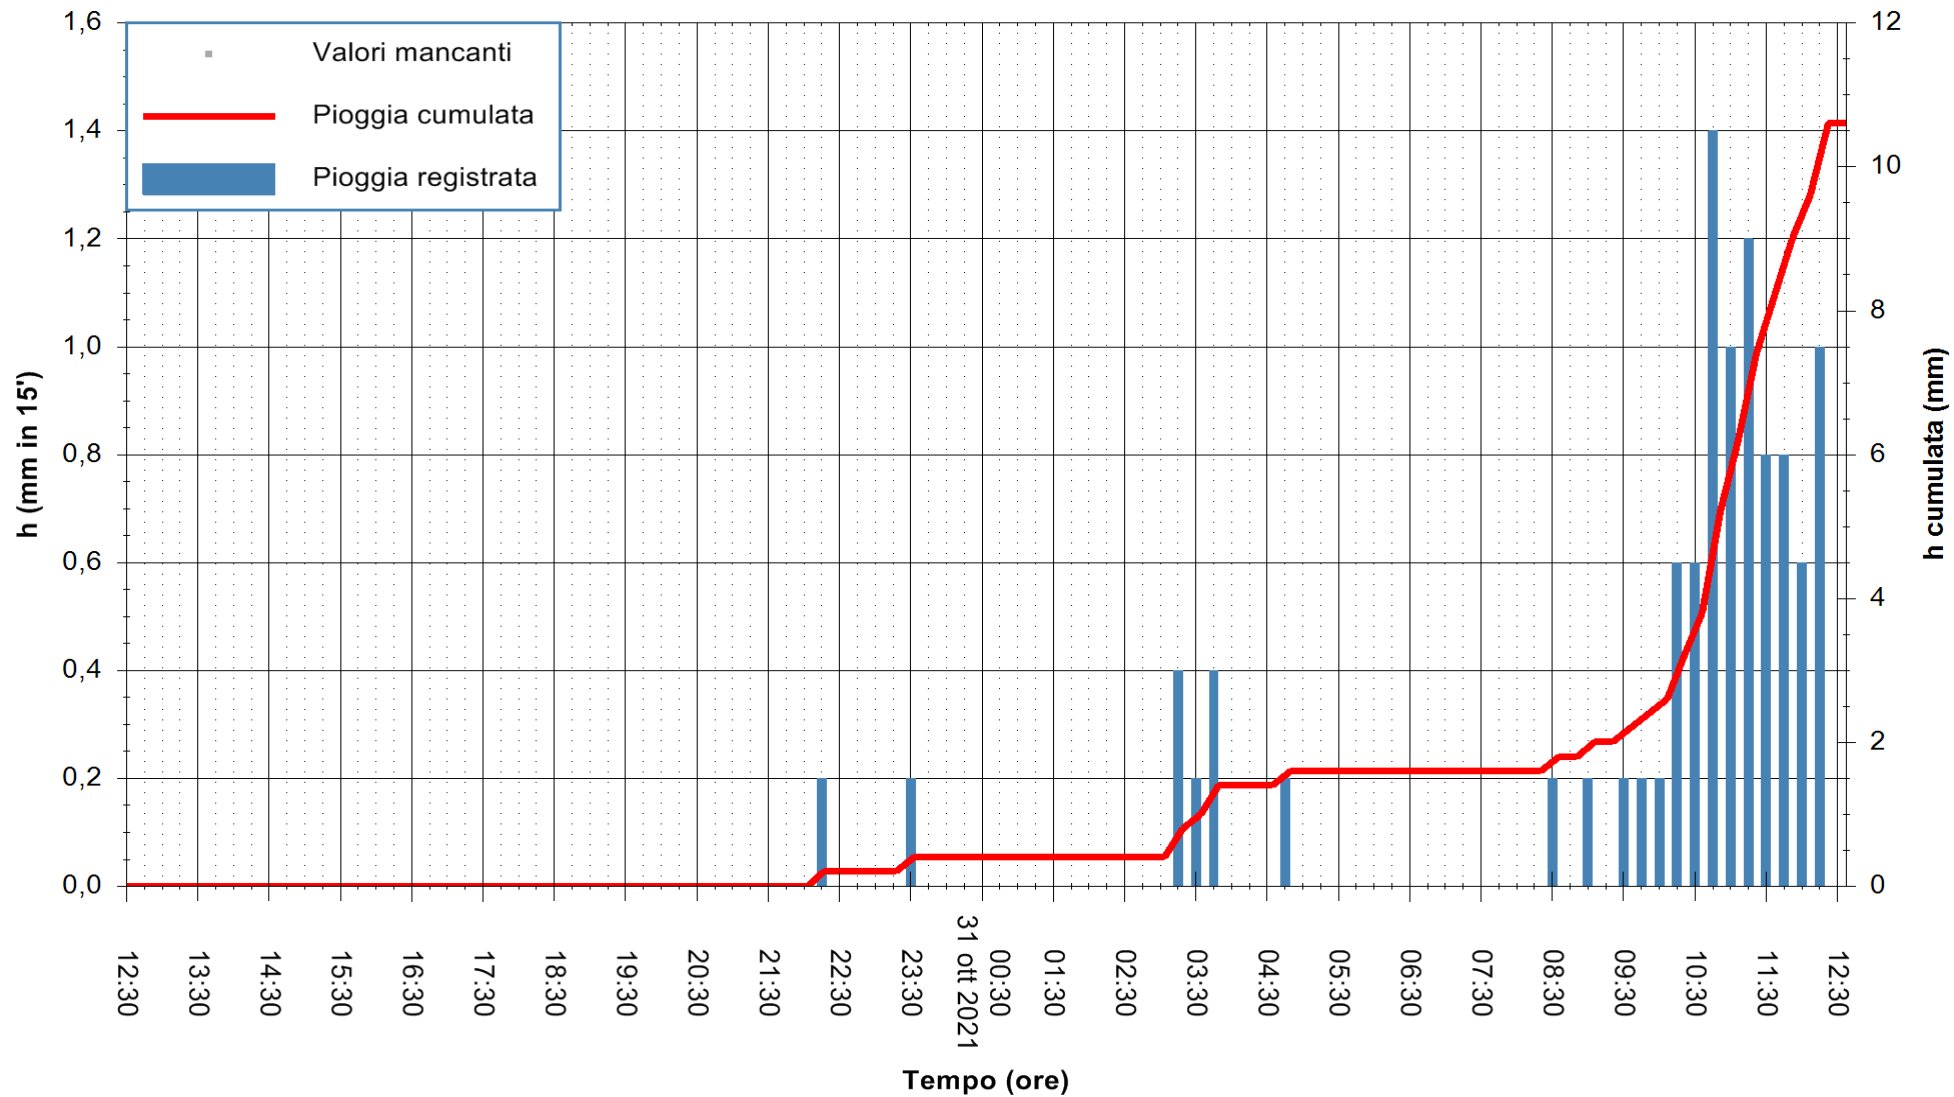

Stazione pluviometrica FLUMINI MANNU A FURTEI
Area PONTE SUL F.MANNU
Pioggia registrata nelle ultime 24 ore
Estrazione dati delle ore 12:48 del 31/10/2021
Ultimo dato disponibile: 31/10/2021 alle 12:15

ARPAS
F.to il Dirigente Responsabile
Dott. Giuseppe Bianco

REGIONE AUTONOMA DE SARDIGNA
REGIONE AUTONOMA DELLA SARDEGNA

Stazione pluviometrica CARBONIA C.RA FLUMENTEPIDO
Area FLUMETEPIDO

Pioggia registrata nelle ultime 24 ore
Estrazione dati delle ore 12:48 del 31/10/2021
Ultimo dato disponibile: 31/10/2021 alle 12:15