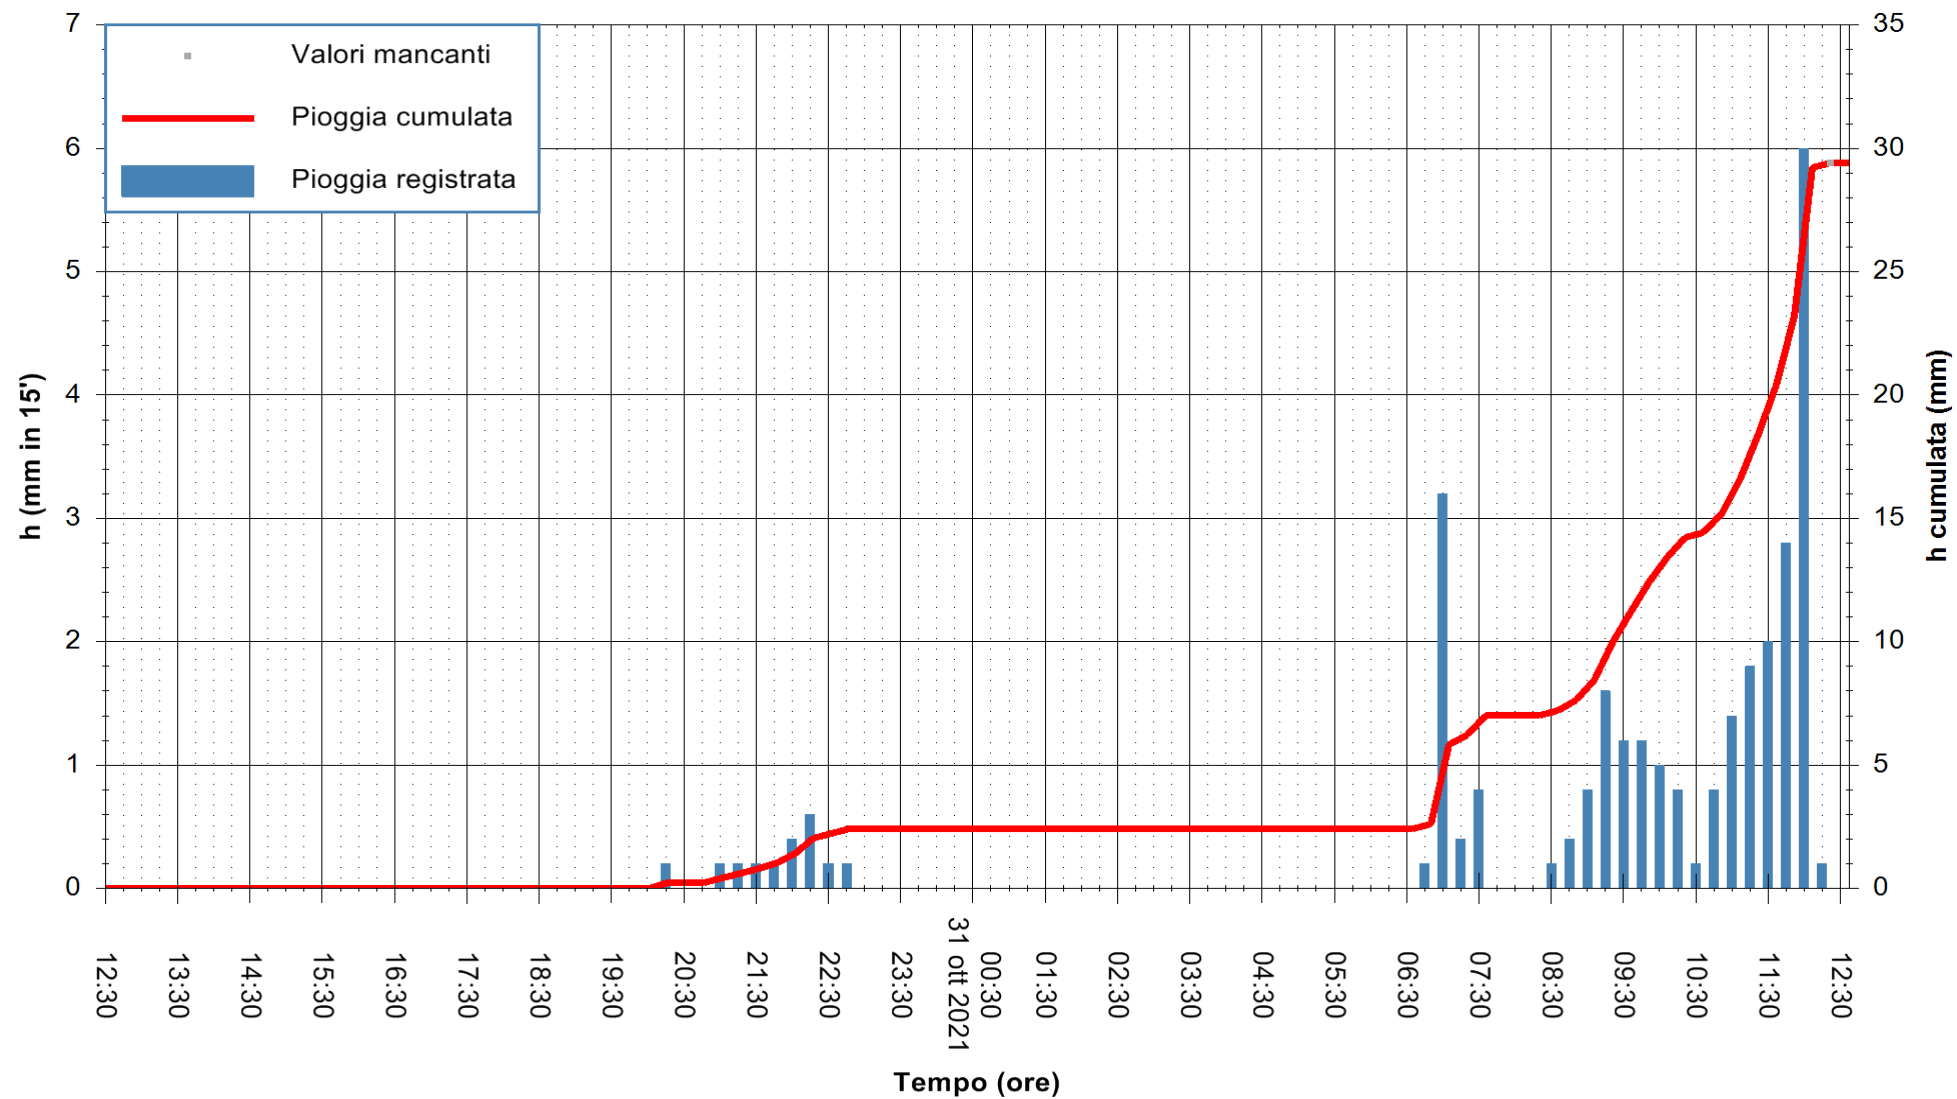

Stazione pluviometrica FLUMINI MANNU A FURTEI
Area PONTE SUL F.MANNU
Pioggia registrata nelle ultime 24 ore
Estrazione dati delle ore 12:48 del 31/10/2021
Ultimo dato disponibile: 31/10/2021 alle 12:15

ARPAS
F.to il Dirigente Responsabile
Dott. Giuseppe Bianco

REGIONE AUTONOMA DE SARDIGNA
REGIONE AUTONOMA DELLA SARDEGNA

Stazione pluviometrica CARBONIA C.RA FLUMENTEPIDO
Area FLUMETEPIDO

Pioggia registrata nelle ultime 24 ore
Estrazione dati delle ore 12:48 del 31/10/2021
Ultimo dato disponibile: 31/10/2021 alle 12:15