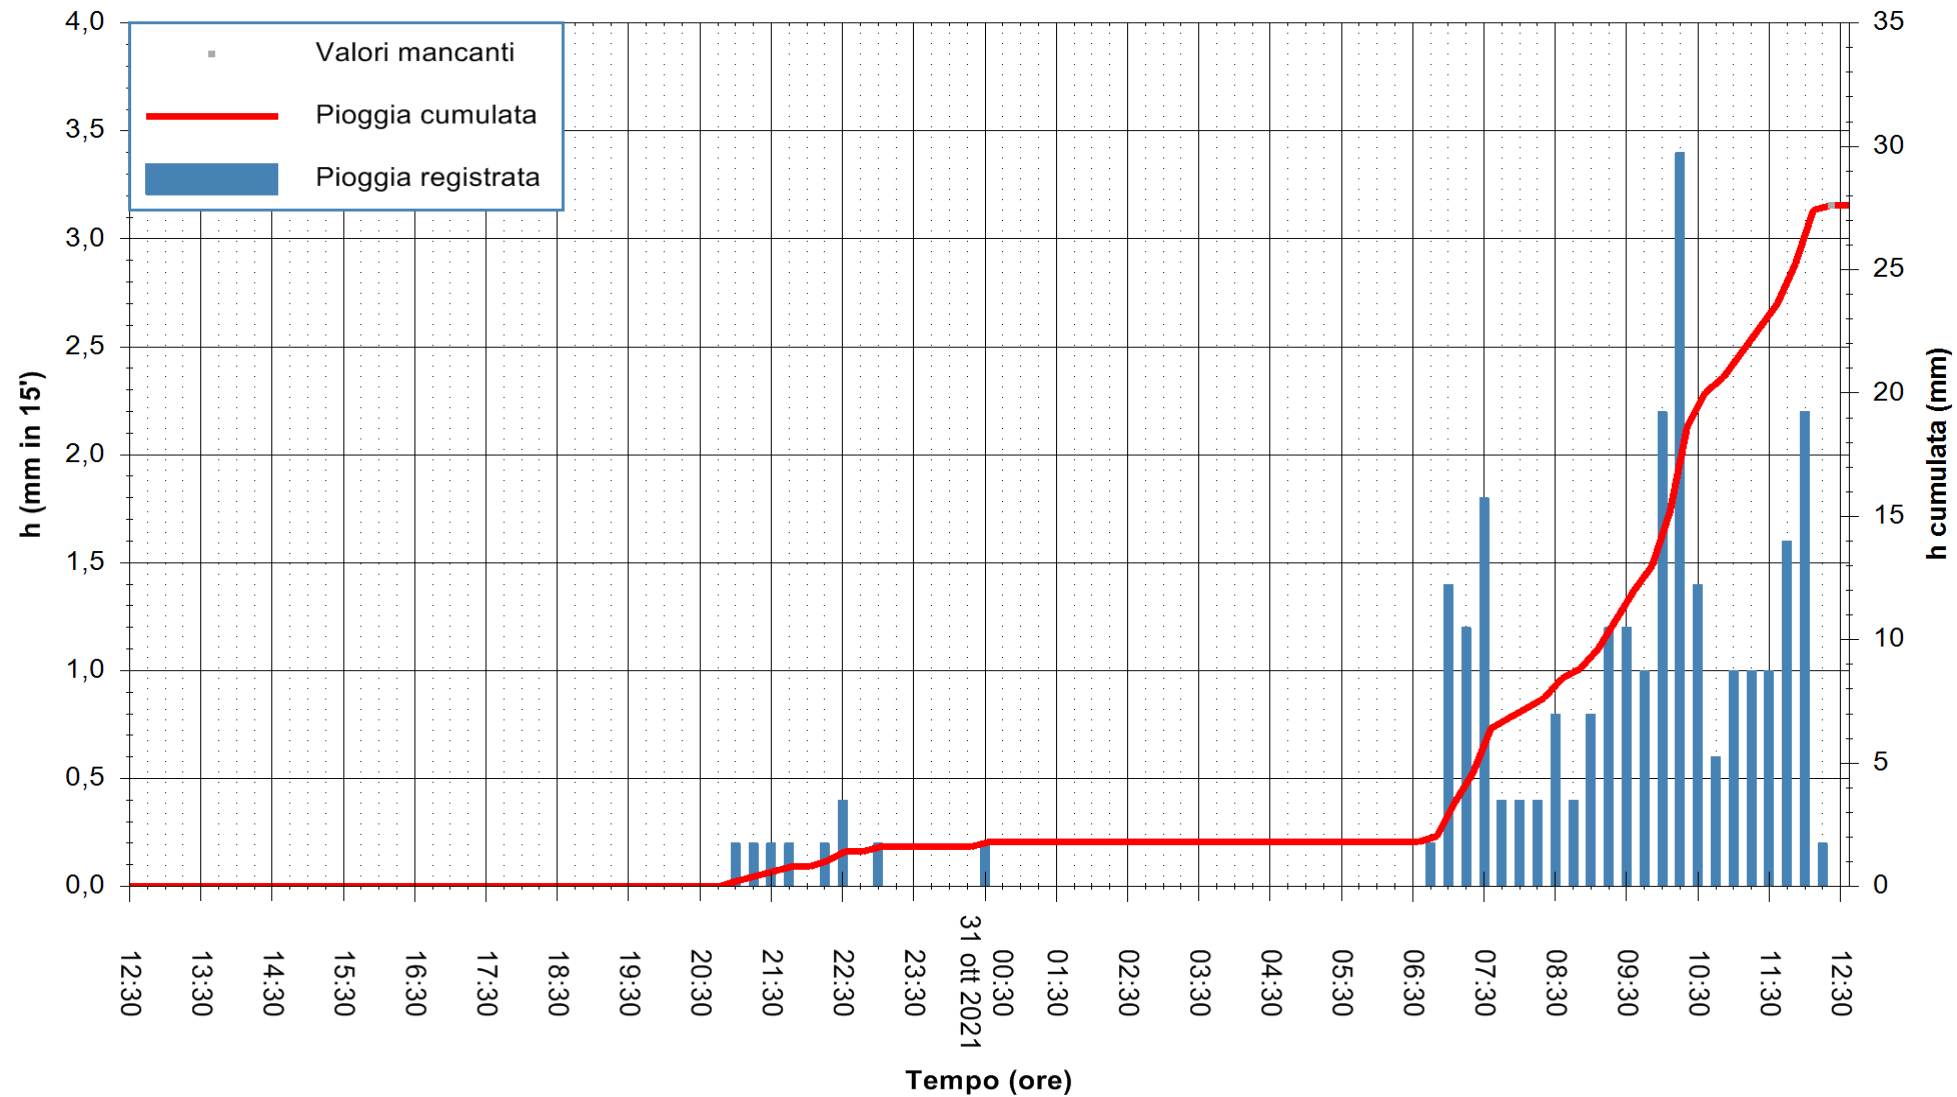

Stazione pluviometrica FLUMINI MANNU A FURTEI
Area PONTE SUL F.MANNU
Pioggia registrata nelle ultime 24 ore
Estrazione dati delle ore 12:48 del 31/10/2021
Ultimo dato disponibile: 31/10/2021 alle 12:15

ARPAS
F.to il Dirigente Responsabile
Dott. Giuseppe Bianco

REGIONE AUTONOMA DE SARDIGNA
REGIONE AUTONOMA DELLA SARDEGNA

Stazione pluviometrica CARBONIA C.RA FLUMENTEPIDO
Area FLUMETEPIDO

Pioggia registrata nelle ultime 24 ore
Estrazione dati delle ore 12:48 del 31/10/2021
Ultimo dato disponibile: 31/10/2021 alle 12:15