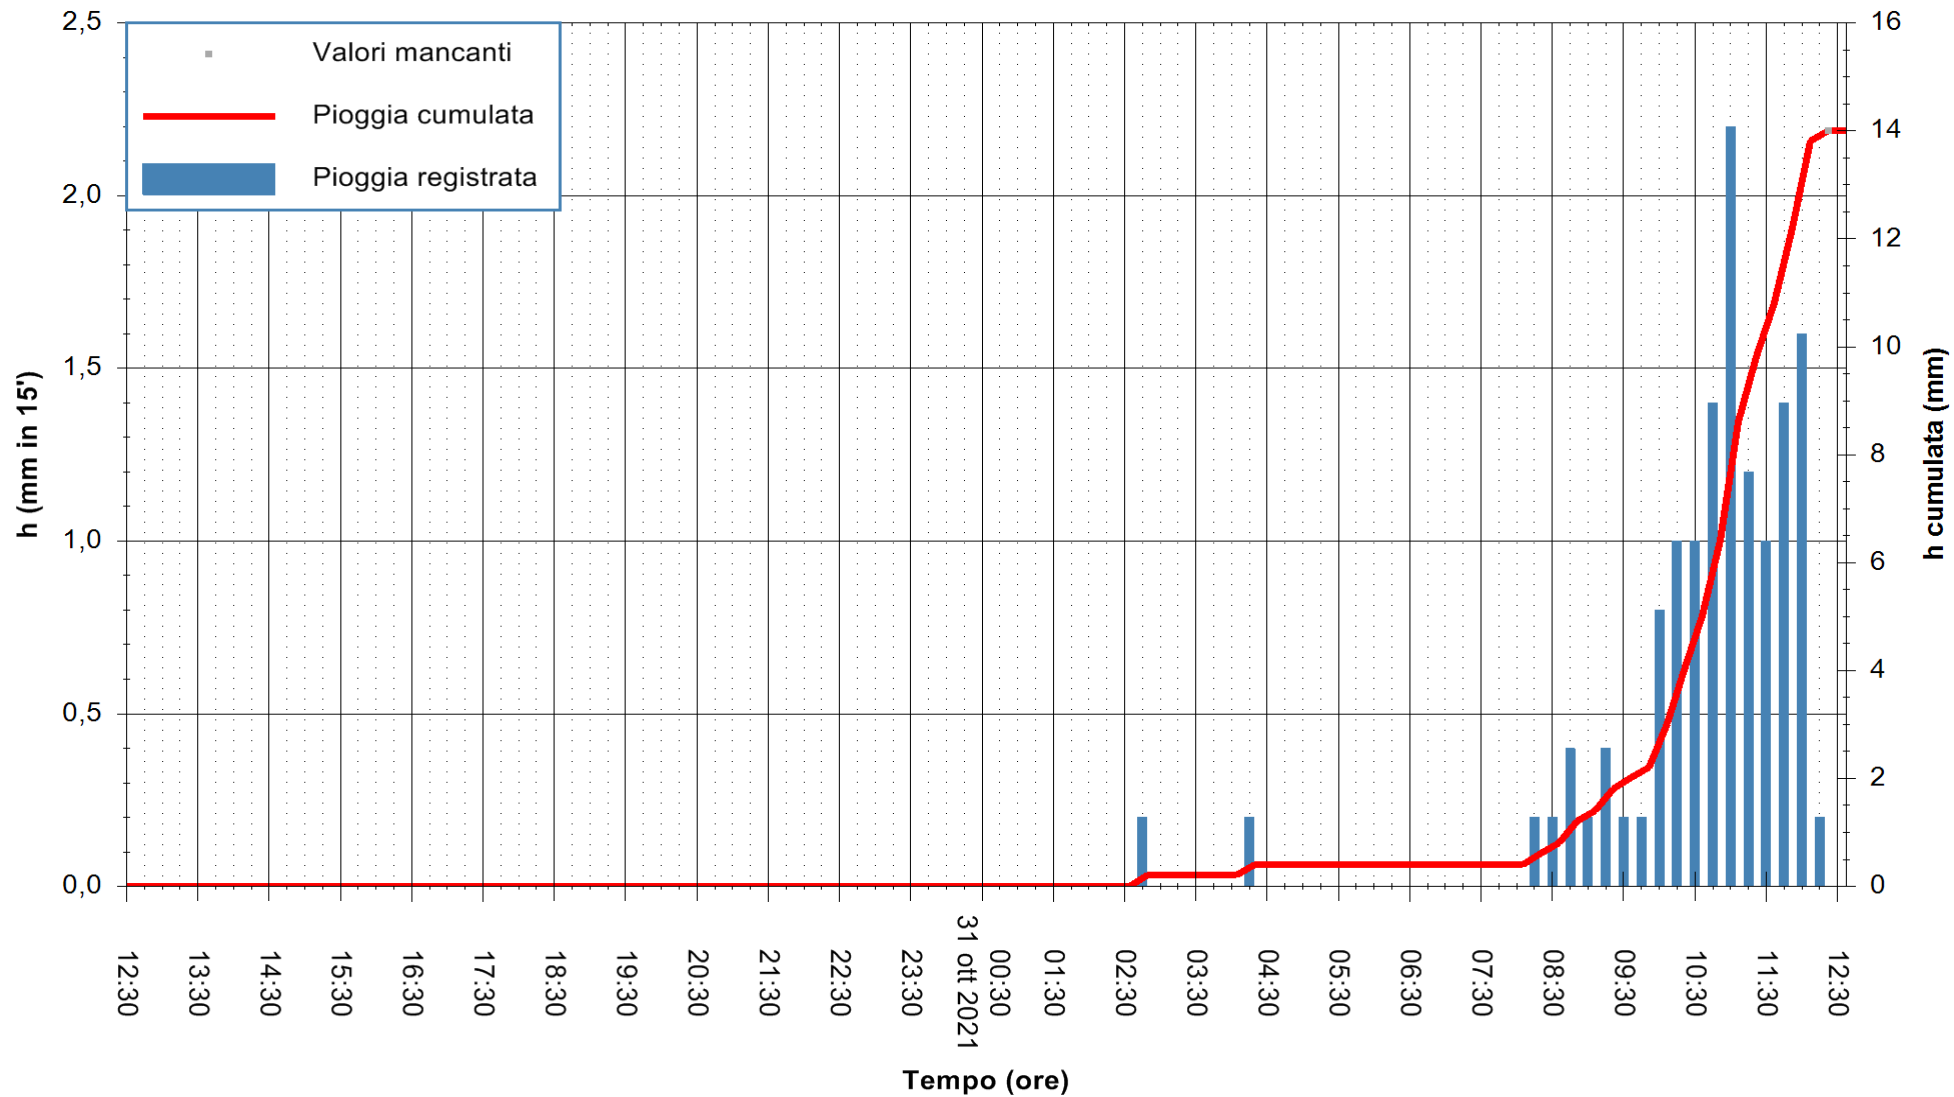

Stazione pluviometrica FLUMINI MANNU A FURTEI
Area PONTE SUL F.MANNU
Pioggia registrata nelle ultime 24 ore
Estrazione dati delle ore 12:48 del 31/10/2021
Ultimo dato disponibile: 31/10/2021 alle 12:15

ARPAS
F.to il Dirigente Responsabile
Dott. Giuseppe Bianco

REGIONE AUTONOMA DE SARDIGNA
REGIONE AUTONOMA DELLA SARDEGNA

Stazione pluviometrica CARBONIA C.RA FLUMENTEPIDO
Area FLUMETEPIDO

Pioggia registrata nelle ultime 24 ore
Estrazione dati delle ore 12:48 del 31/10/2021
Ultimo dato disponibile: 31/10/2021 alle 12:15