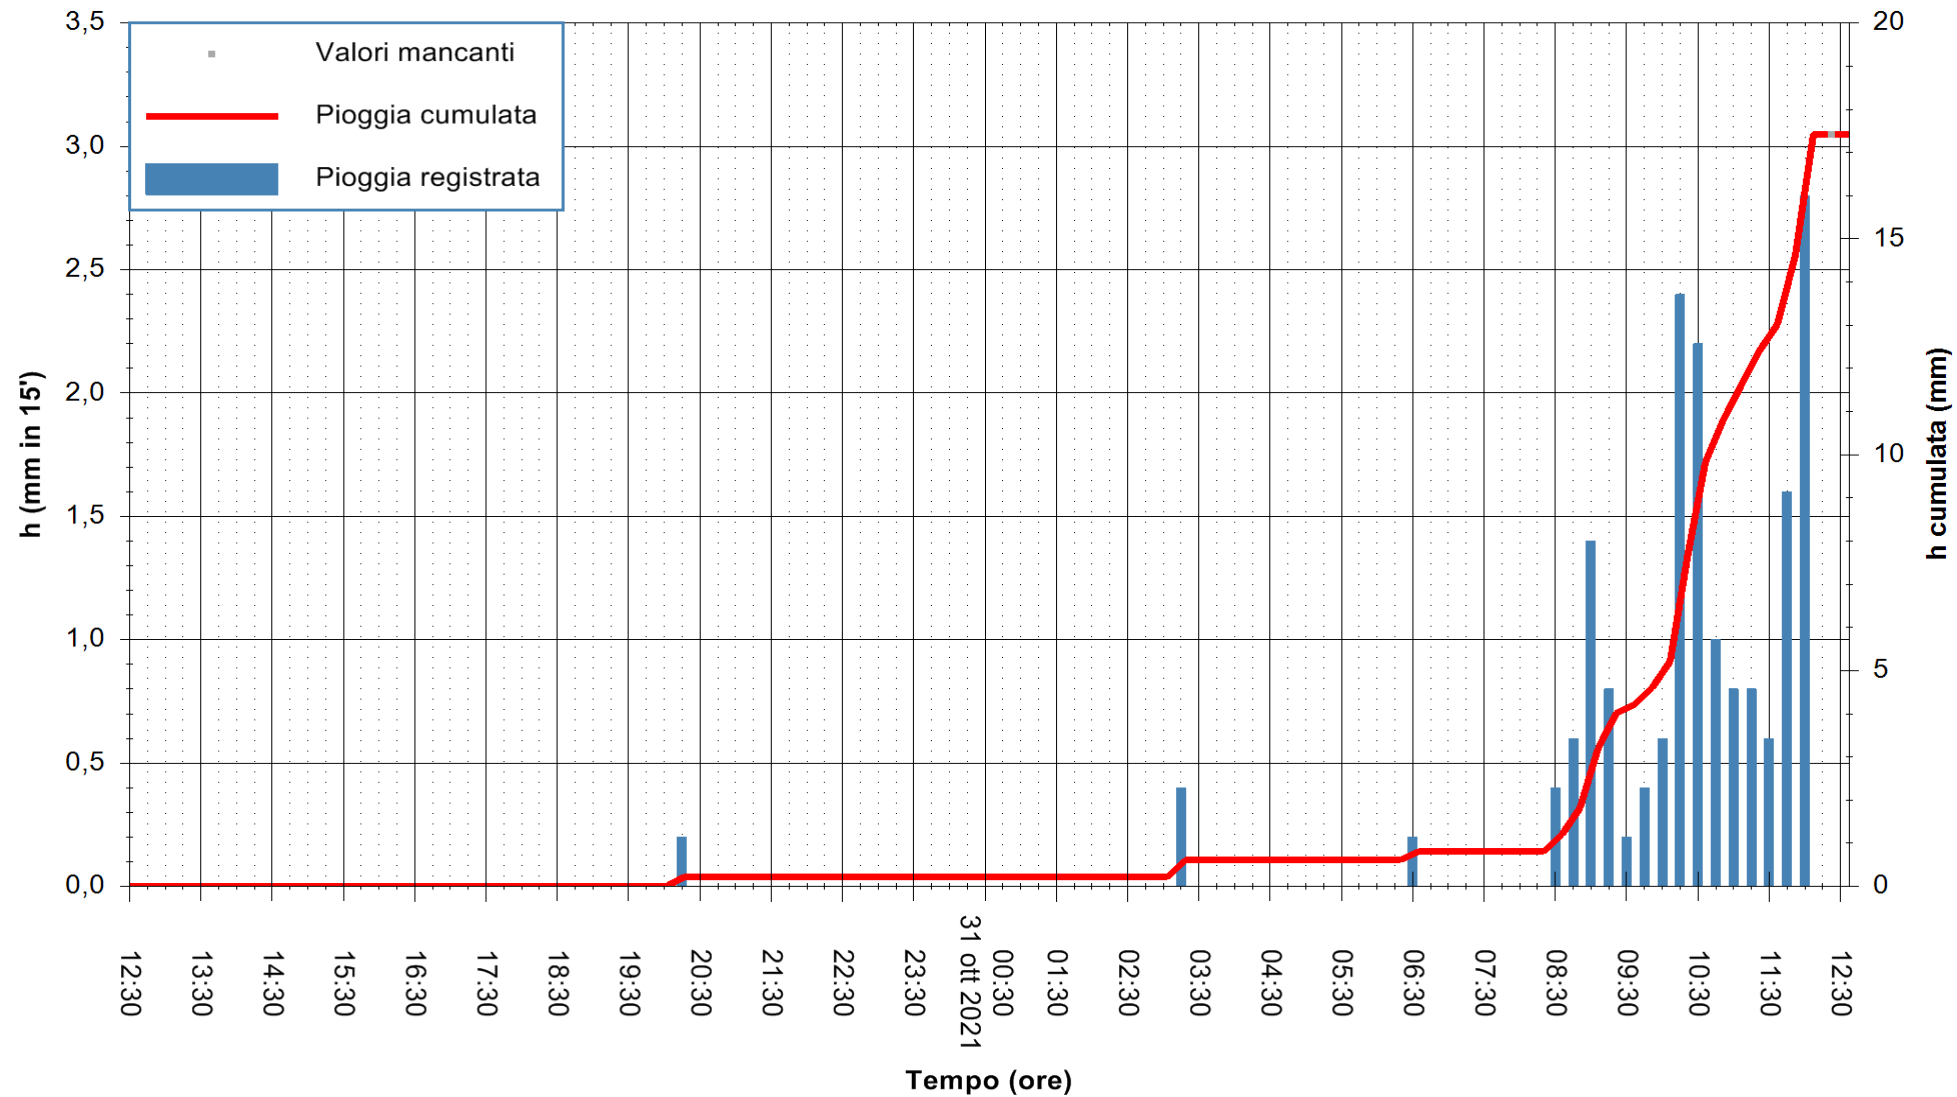

Stazione pluviometrica FLUMINI MANNU A FURTEI
Area PONTE SUL F.MANNU
Pioggia registrata nelle ultime 24 ore
Estrazione dati delle ore 12:48 del 31/10/2021
Ultimo dato disponibile: 31/10/2021 alle 12:15

ARPAS
F.to il Dirigente Responsabile
Dott. Giuseppe Bianco

REGIONE AUTONOMA DE SARDIGNA
REGIONE AUTONOMA DELLA SARDEGNA

Stazione pluviometrica CARBONIA C.RA FLUMENTEPIDO
Area FLUMETEPIDO

Pioggia registrata nelle ultime 24 ore
Estrazione dati delle ore 12:48 del 31/10/2021
Ultimo dato disponibile: 31/10/2021 alle 12:15