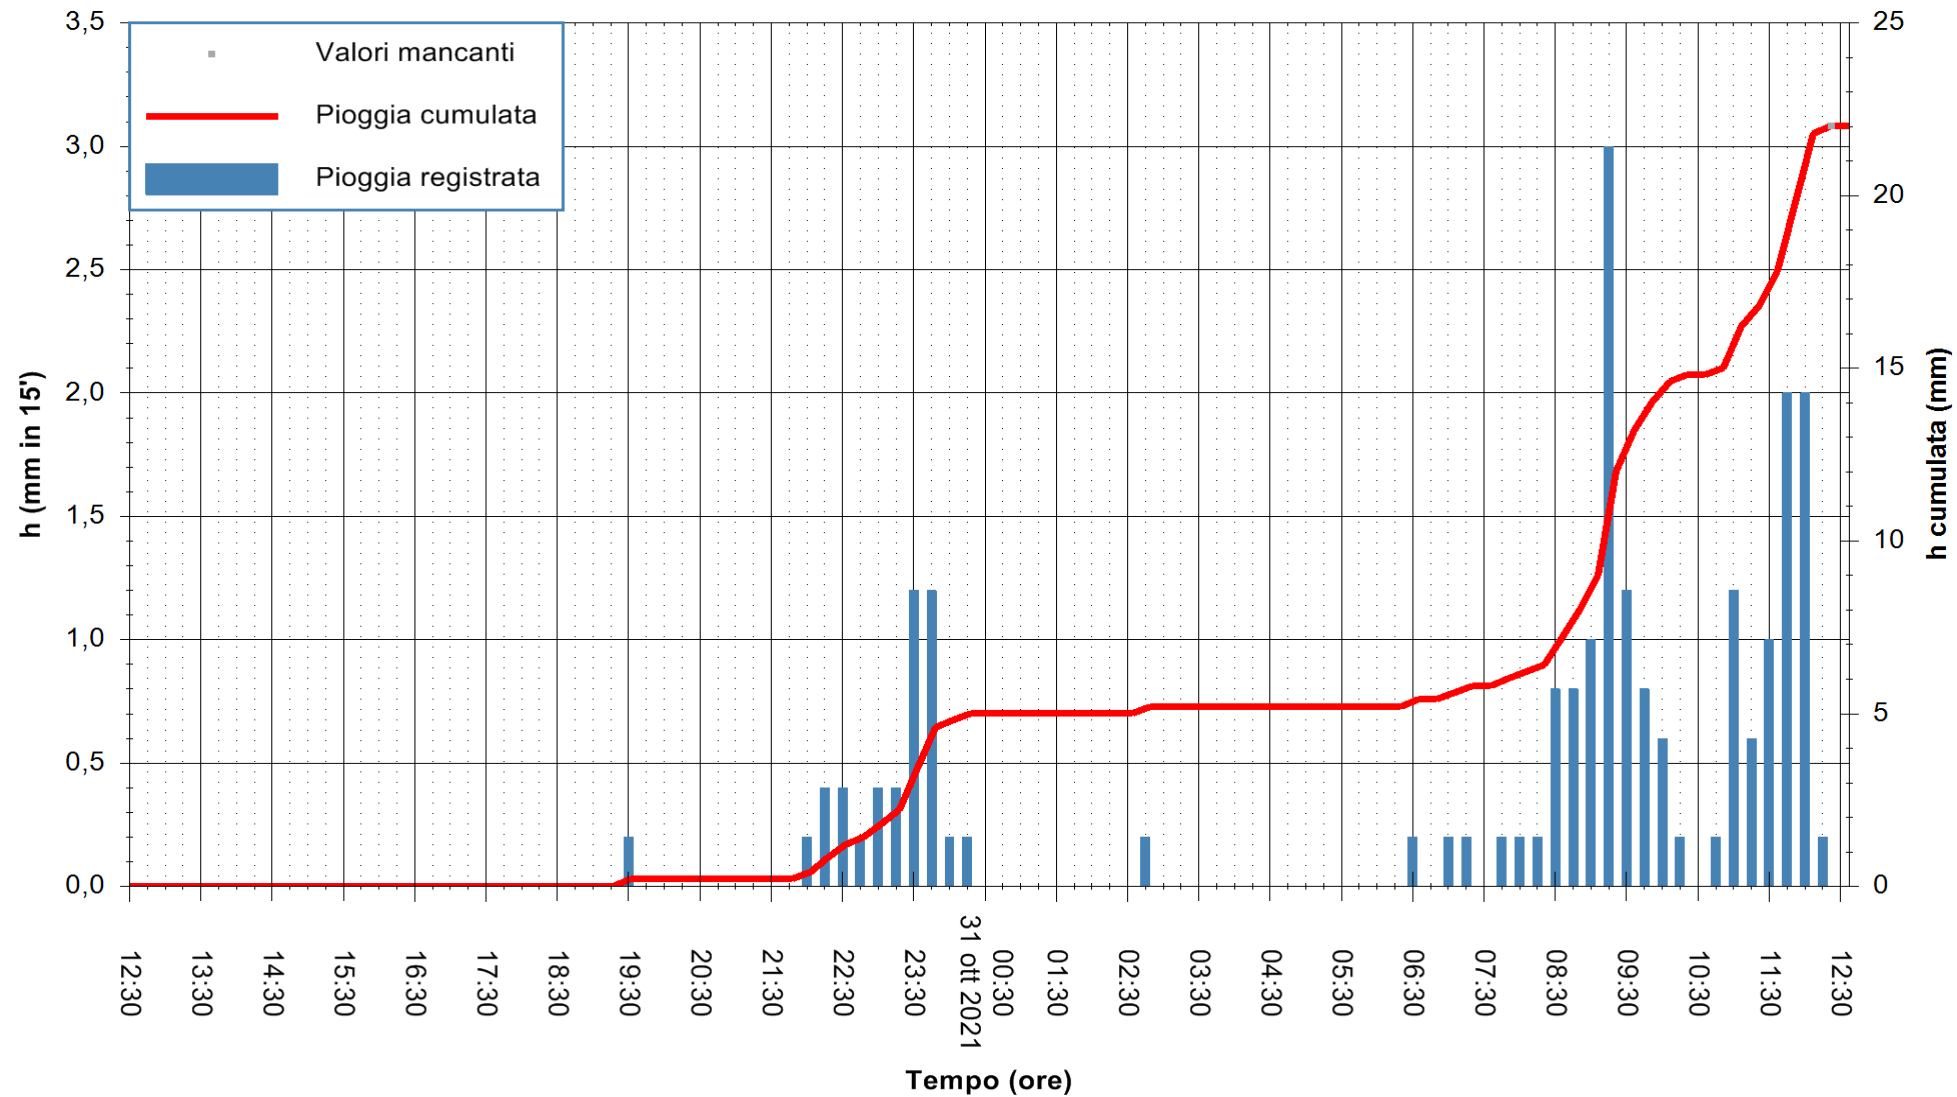

Stazione pluviometrica FLUMINI MANNU A FURTEI
Area PONTE SUL F.MANNU
Pioggia registrata nelle ultime 24 ore
Estrazione dati delle ore 12:48 del 31/10/2021
Ultimo dato disponibile: 31/10/2021 alle 12:15

ARPAS
F.to il Dirigente Responsabile
Dott. Giuseppe Bianco

REGIONE AUTONOMA DE SARDIGNA
REGIONE AUTONOMA DELLA SARDEGNA

Stazione pluviometrica CARBONIA C.RA FLUMENTEPIDO
Area FLUMETEPIDO

Pioggia registrata nelle ultime 24 ore
Estrazione dati delle ore 12:48 del 31/10/2021
Ultimo dato disponibile: 31/10/2021 alle 12:15