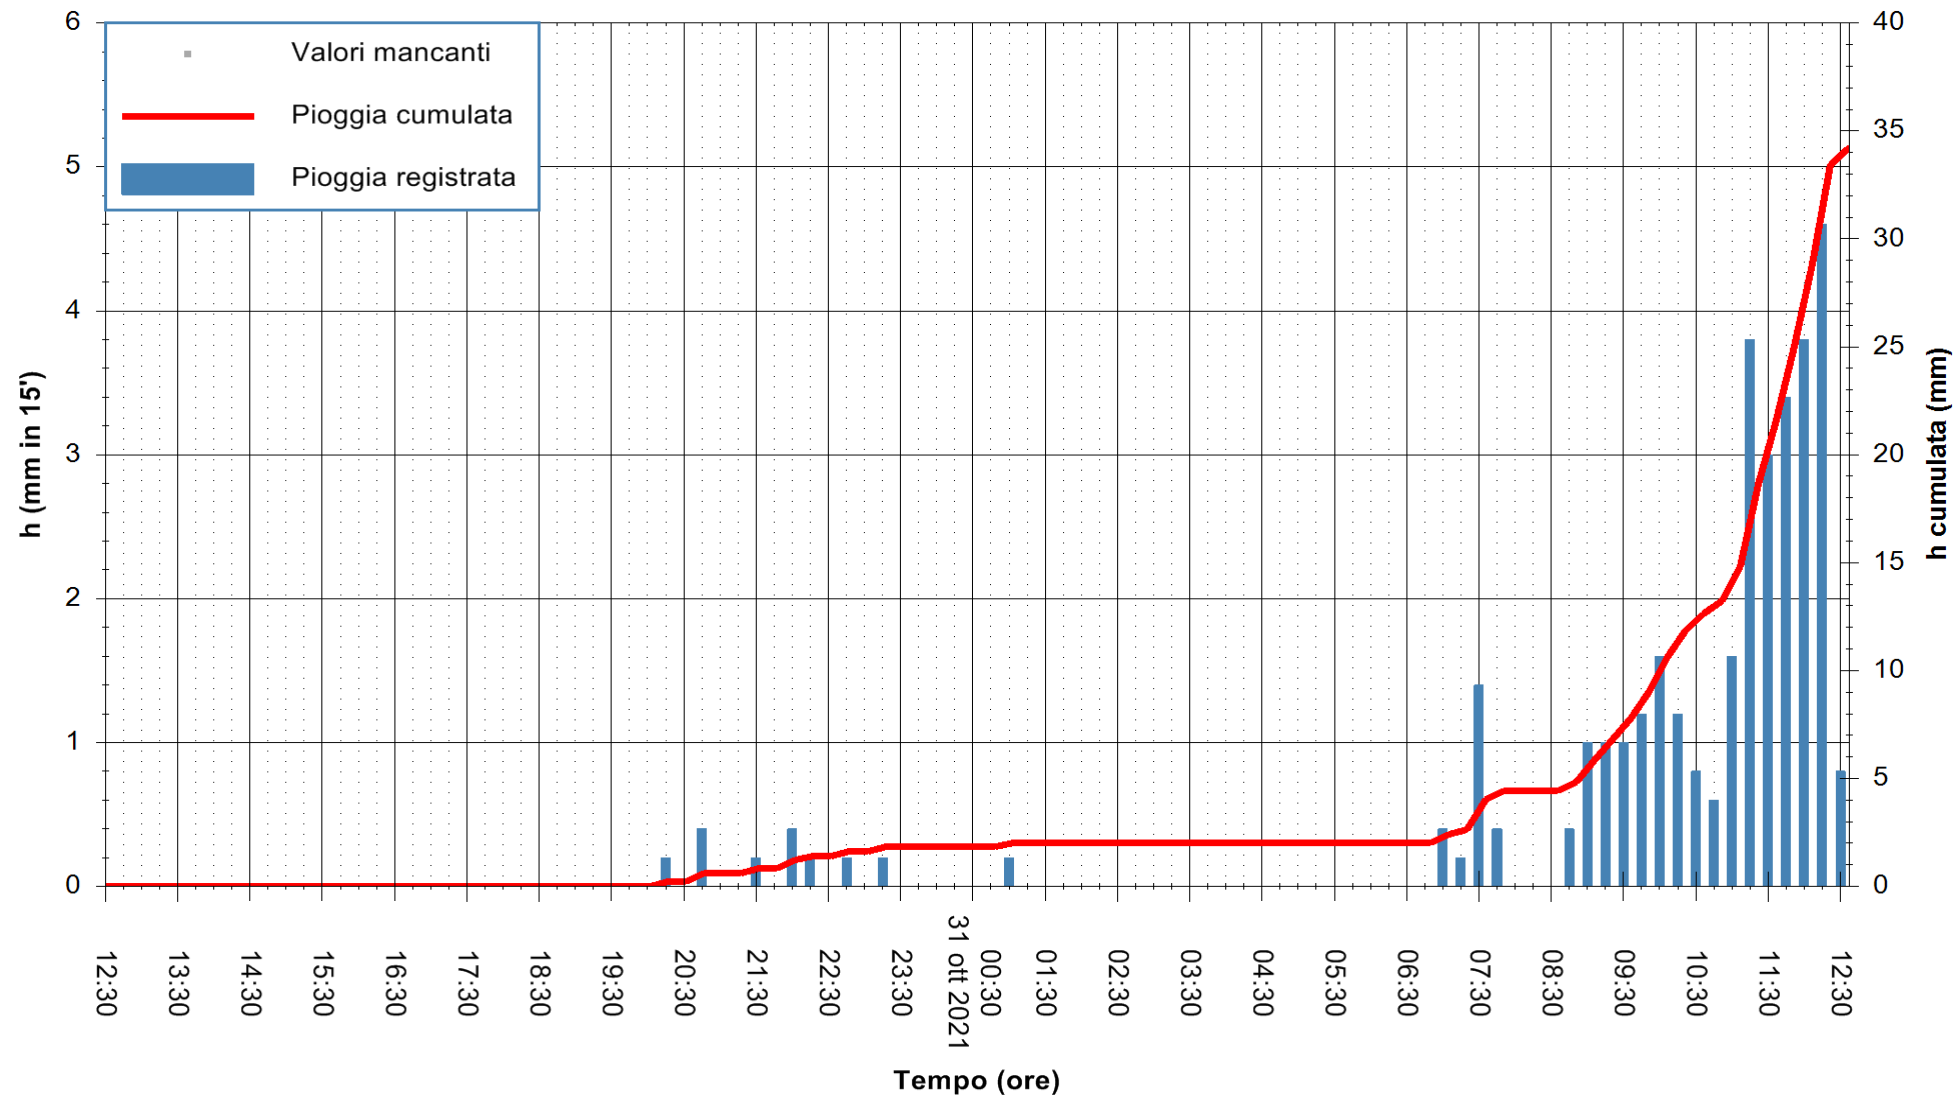

Stazione pluviometrica FLUMINI MANNU A FURTEI
Area PONTE SUL F.MANNU
Pioggia registrata nelle ultime 24 ore
Estrazione dati delle ore 12:48 del 31/10/2021
Ultimo dato disponibile: 31/10/2021 alle 12:15

ARPAS
F.to il Dirigente Responsabile
Dott. Giuseppe Bianco

REGIONE AUTONOMA DE SARDIGNA
REGIONE AUTONOMA DELLA SARDEGNA

Stazione pluviometrica CARBONIA C.RA FLUMENTEPIDO
Area FLUMETEPIDO

Pioggia registrata nelle ultime 24 ore
Estrazione dati delle ore 12:48 del 31/10/2021
Ultimo dato disponibile: 31/10/2021 alle 12:15