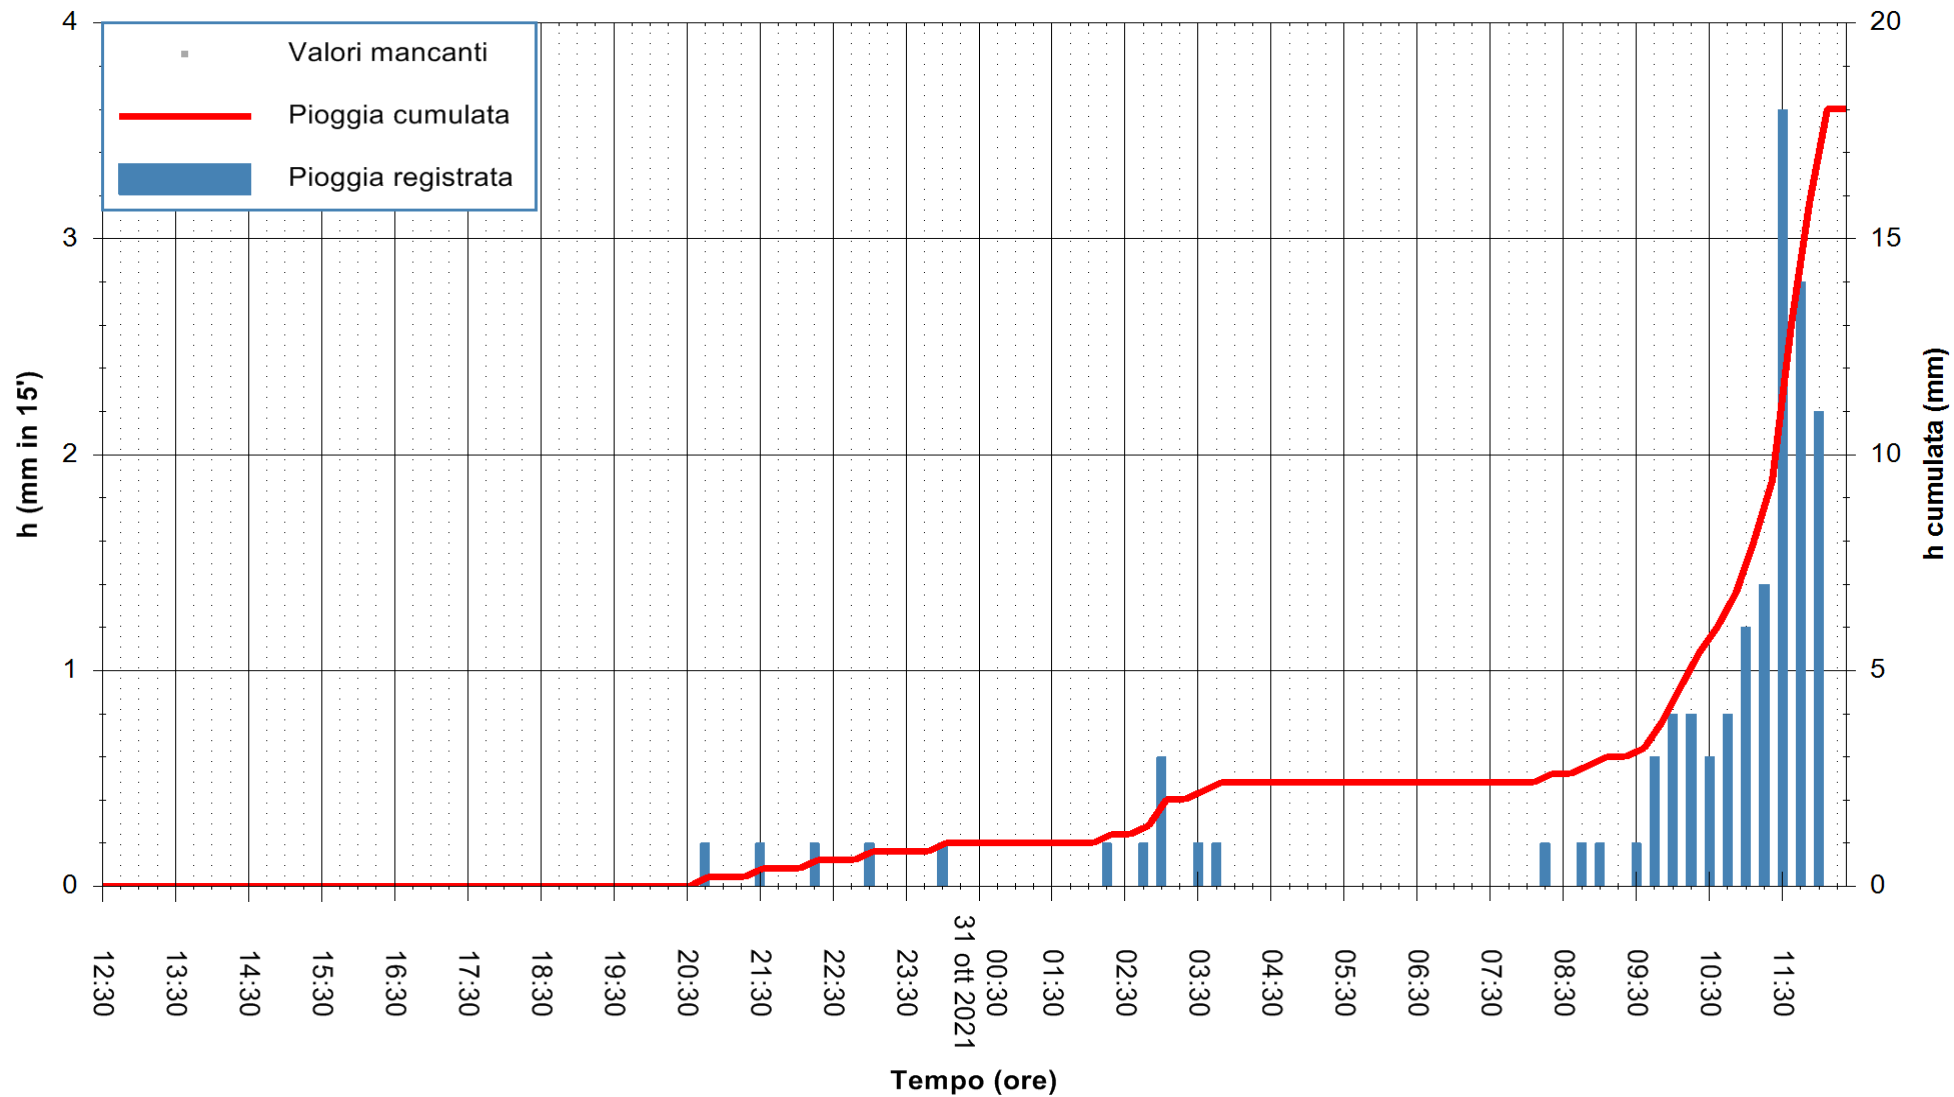

Stazione pluviometrica FLUMINI MANNU A FURTEI
Area PONTE SUL F.MANNU
Pioggia registrata nelle ultime 24 ore
Estrazione dati delle ore 12:48 del 31/10/2021
Ultimo dato disponibile: 31/10/2021 alle 12:15

ARPAS
F.to il Dirigente Responsabile
Dott. Giuseppe Bianco

REGIONE AUTONOMA DE SARDIGNA
REGIONE AUTONOMA DELLA SARDEGNA

Stazione pluviometrica CARBONIA C.RA FLUMENTEPIDO
Area FLUMETEPIDO

Pioggia registrata nelle ultime 24 ore
Estrazione dati delle ore 12:48 del 31/10/2021
Ultimo dato disponibile: 31/10/2021 alle 12:15