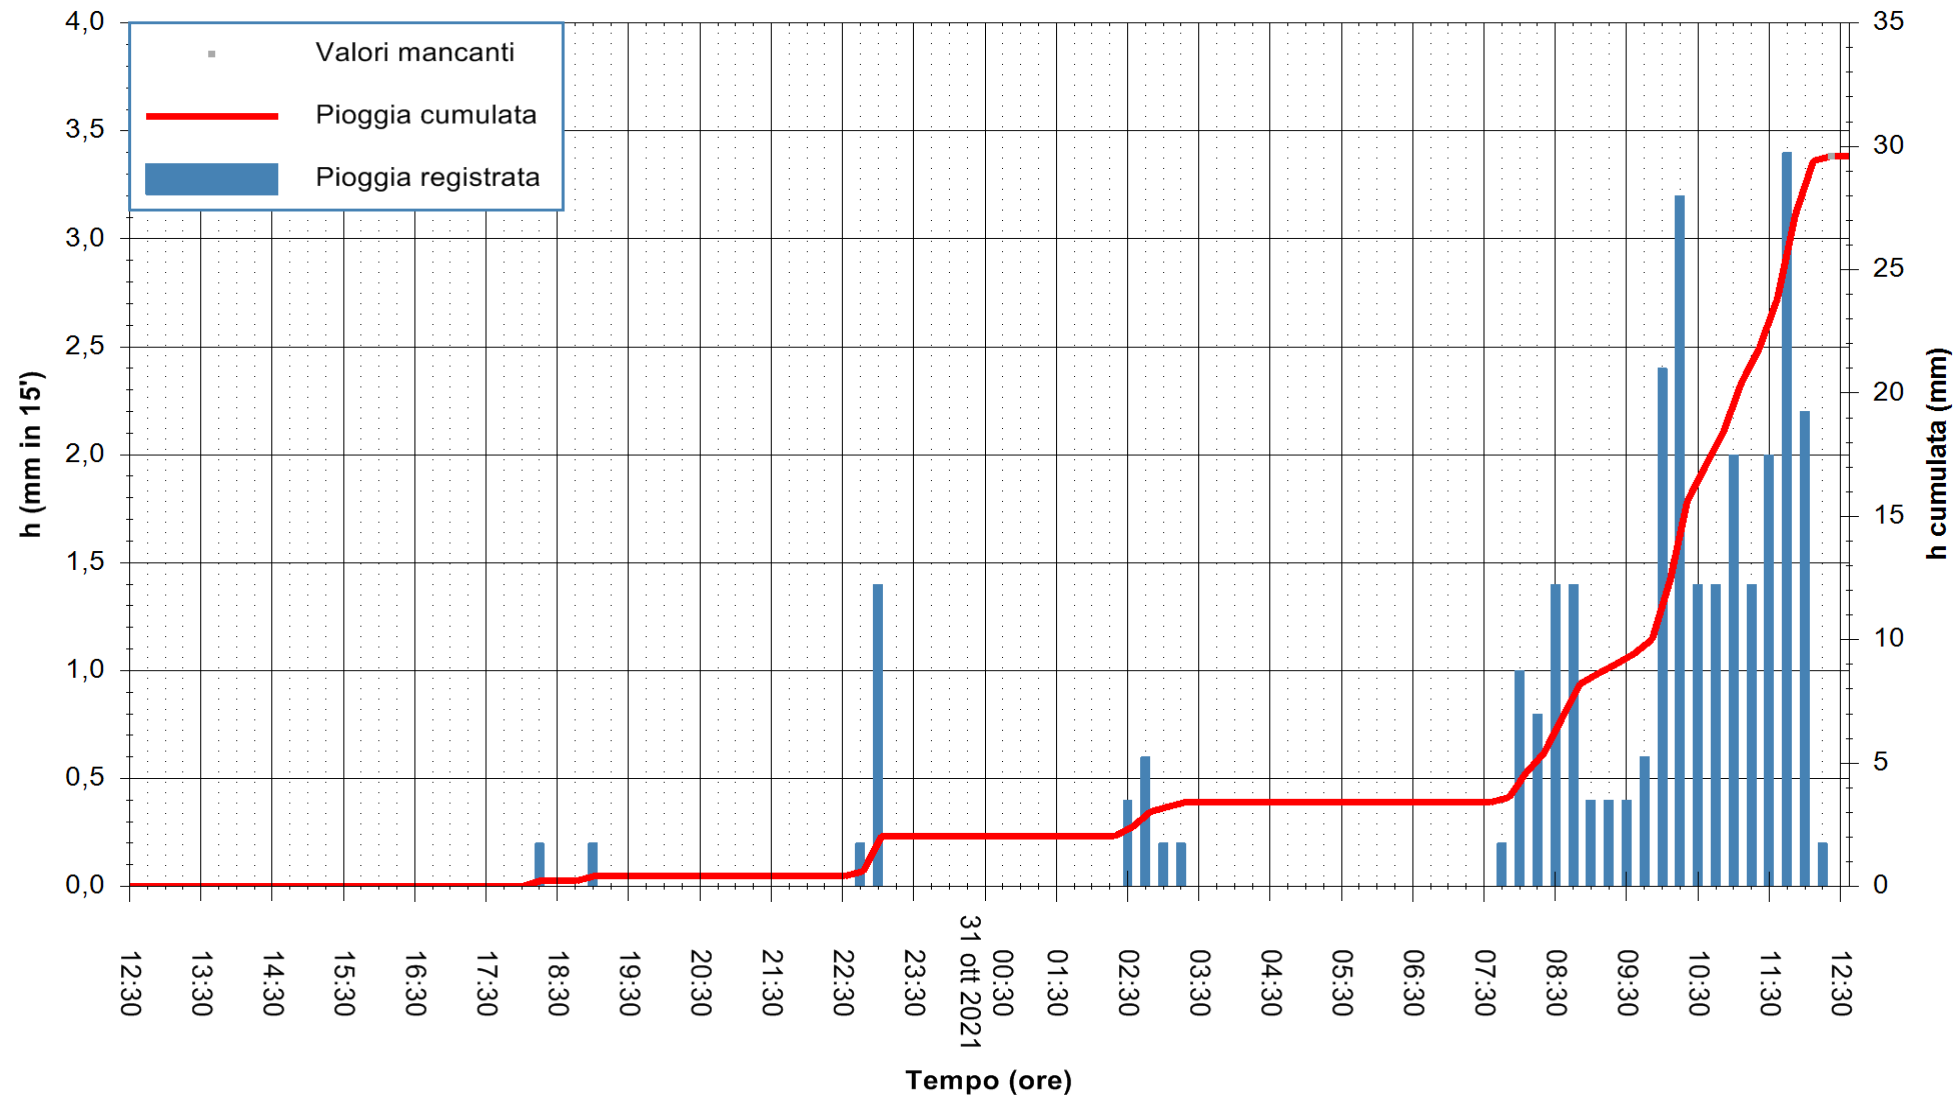

Stazione pluviometrica FLUMINI MANNU A FURTEI
Area PONTE SUL F.MANNU
Pioggia registrata nelle ultime 24 ore
Estrazione dati delle ore 12:48 del 31/10/2021
Ultimo dato disponibile: 31/10/2021 alle 12:15

ARPAS
F.to il Dirigente Responsabile
Dott. Giuseppe Bianco

REGIONE AUTONOMA DE SARDIGNA
REGIONE AUTONOMA DELLA SARDEGNA

Stazione pluviometrica CARBONIA C.RA FLUMENTEPIDO
Area FLUMETEPIDO

Pioggia registrata nelle ultime 24 ore
Estrazione dati delle ore 12:48 del 31/10/2021
Ultimo dato disponibile: 31/10/2021 alle 12:15