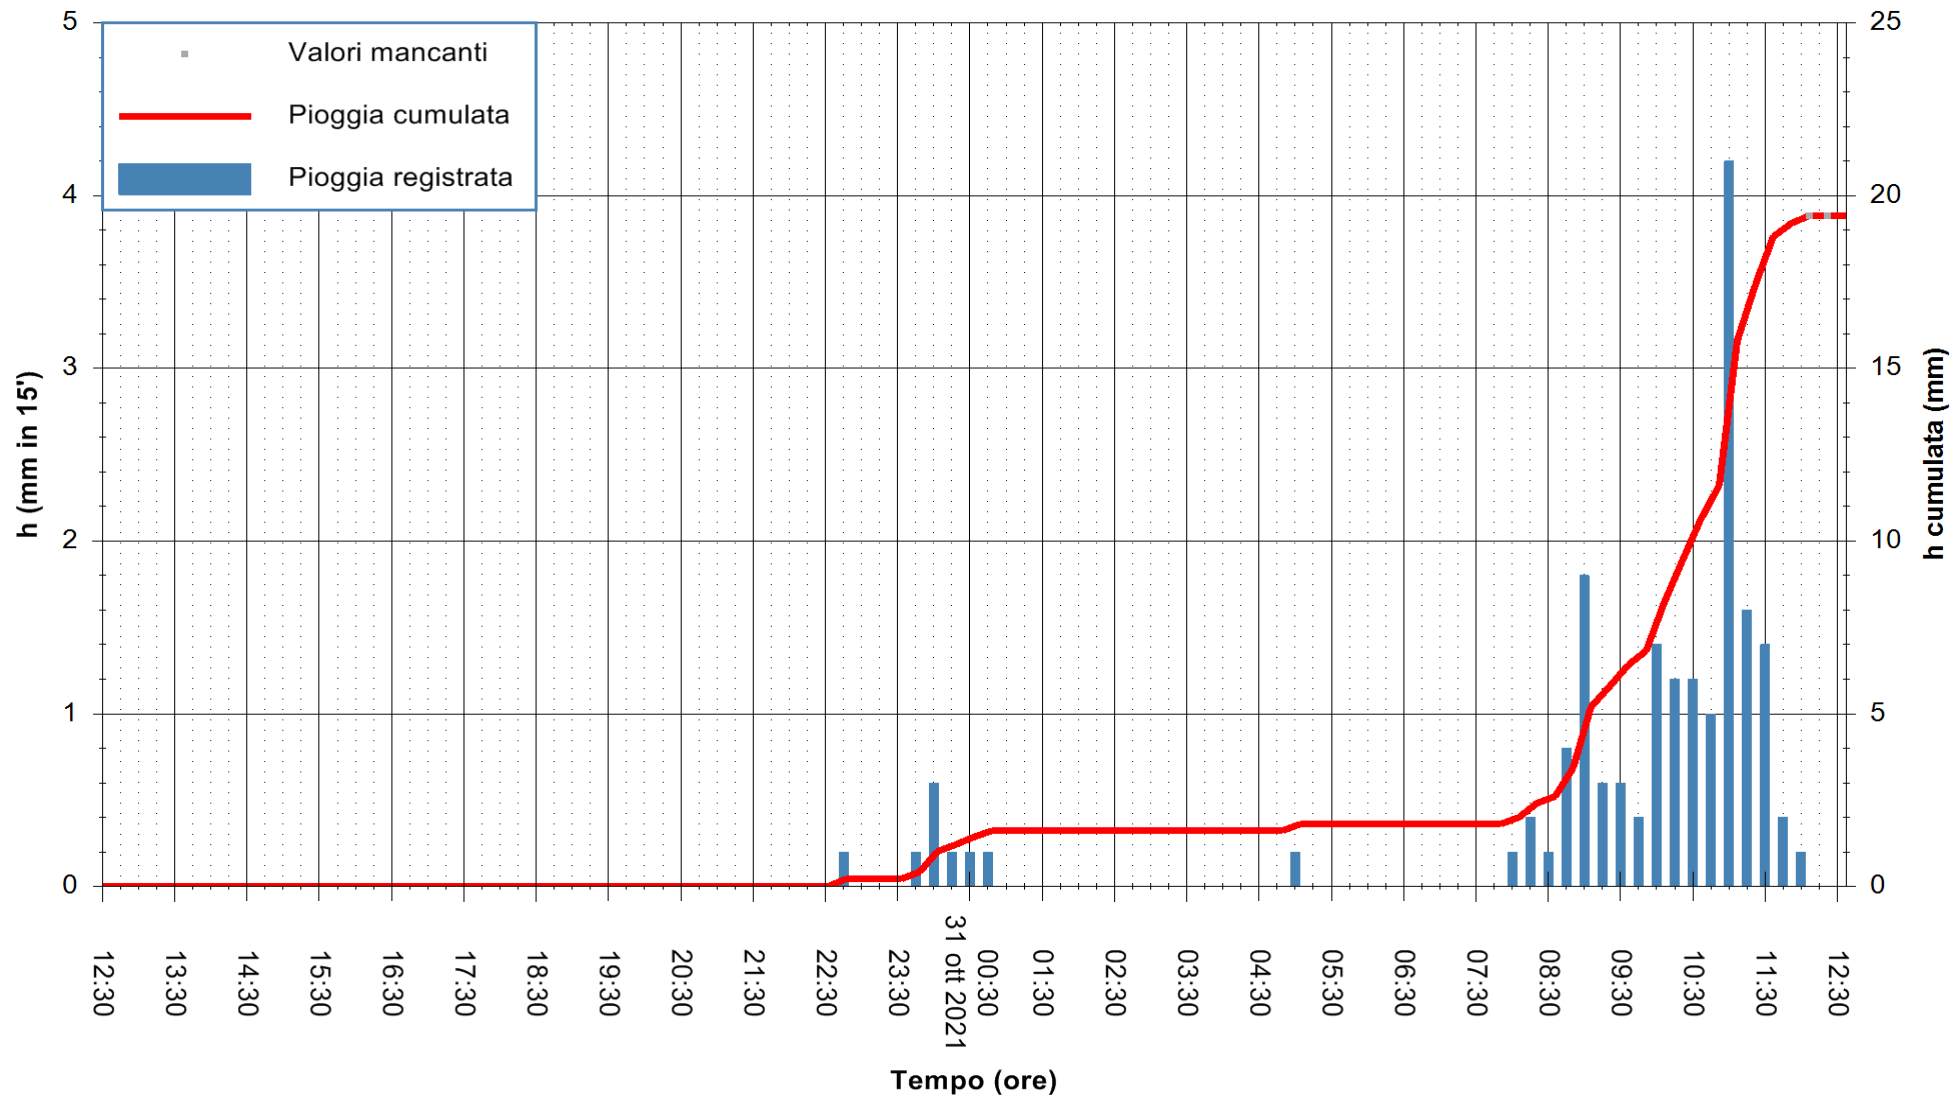

Stazione pluviometrica FLUMINI MANNU A FURTEI
Area PONTE SUL F.MANNU
Pioggia registrata nelle ultime 24 ore
Estrazione dati delle ore 12:48 del 31/10/2021
Ultimo dato disponibile: 31/10/2021 alle 12:15

ARPAS
F.to il Dirigente Responsabile
Dott. Giuseppe Bianco

REGIONE AUTONOMA DE SARDIGNA
REGIONE AUTONOMA DELLA SARDEGNA

Stazione pluviometrica CARBONIA C.RA FLUMENTEPIDO
Area FLUMETEPIDO

Pioggia registrata nelle ultime 24 ore
Estrazione dati delle ore 12:48 del 31/10/2021
Ultimo dato disponibile: 31/10/2021 alle 12:15