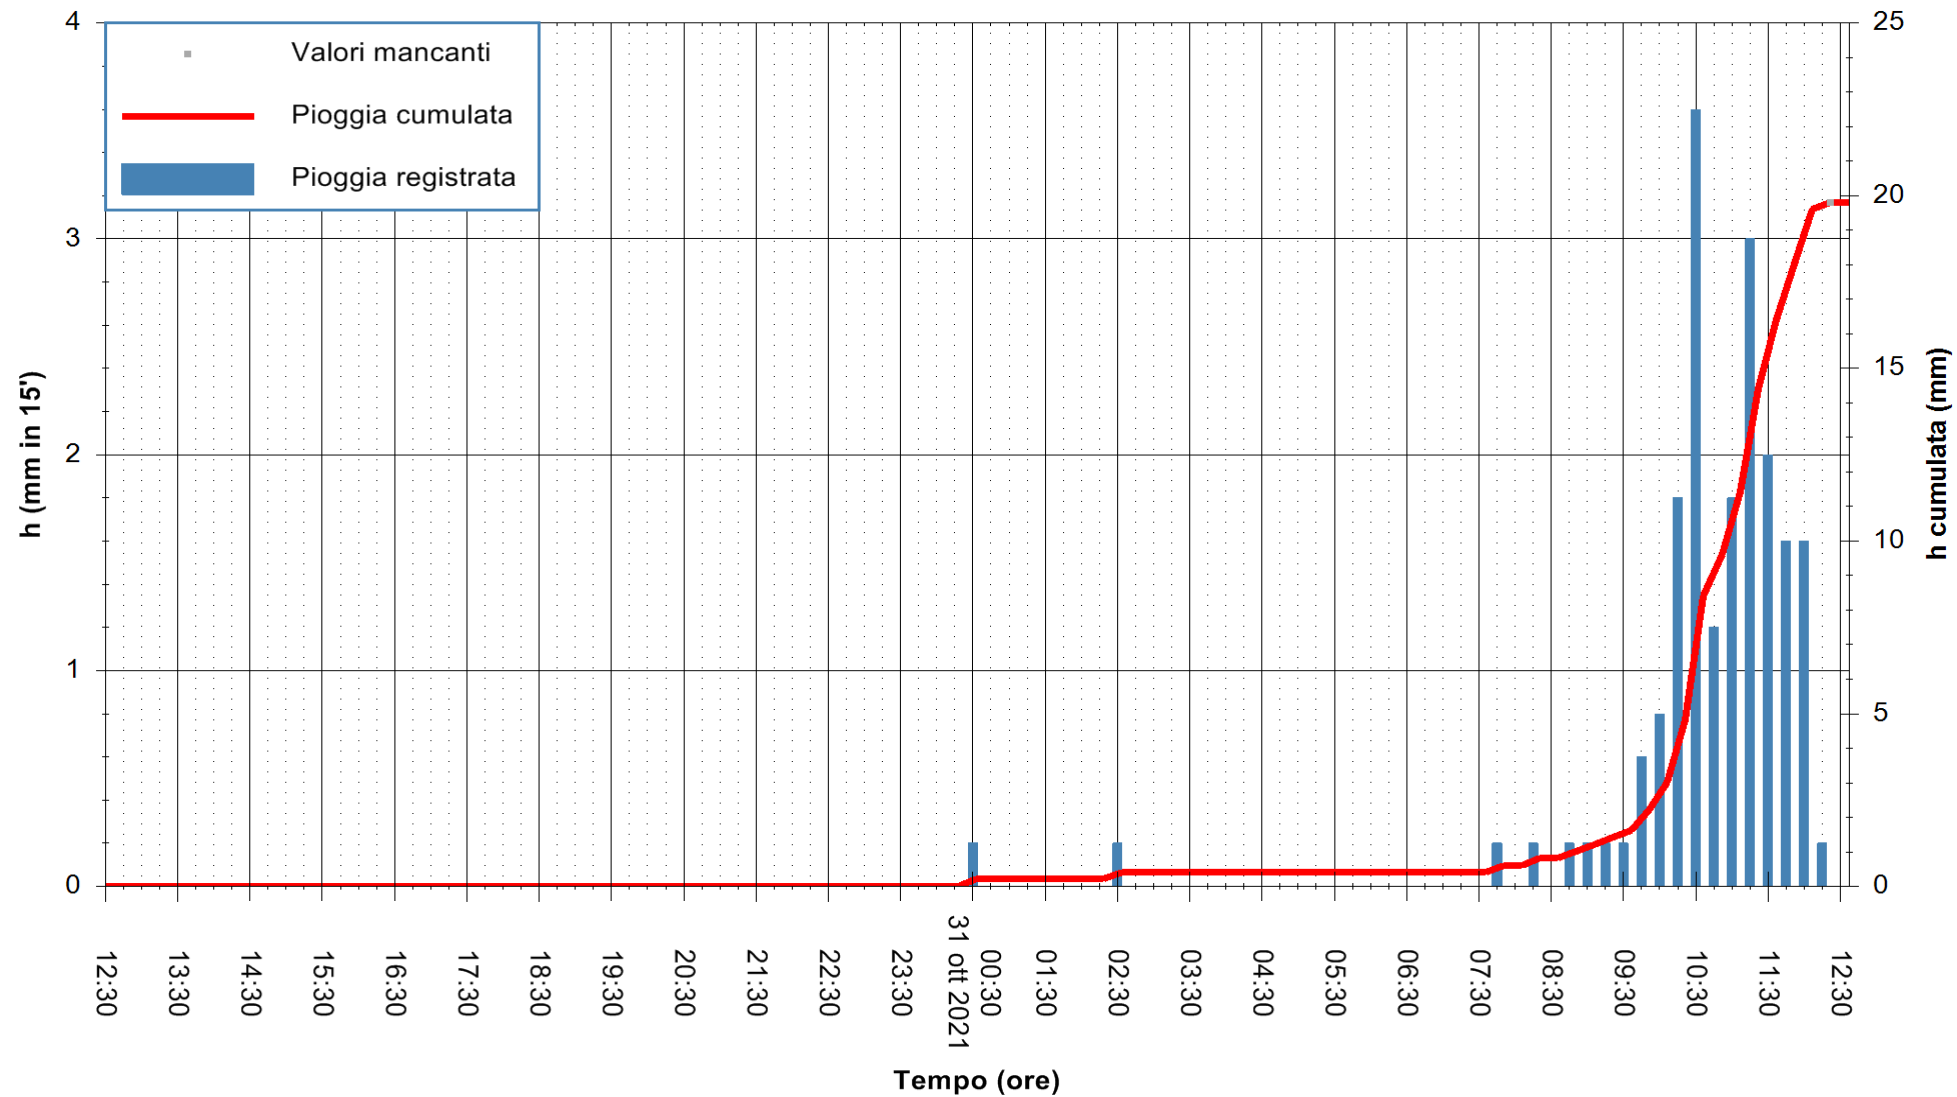

Stazione pluviometrica FLUMINI MANNU A FURTEI
Area PONTE SUL F.MANNU
Pioggia registrata nelle ultime 24 ore
Estrazione dati delle ore 12:48 del 31/10/2021
Ultimo dato disponibile: 31/10/2021 alle 12:15

ARPAS
F.to il Dirigente Responsabile
Dott. Giuseppe Bianco

REGIONE AUTONOMA DE SARDIGNA
REGIONE AUTONOMA DELLA SARDEGNA

Stazione pluviometrica CARBONIA C.RA FLUMENTEPIDO
Area FLUMETEPIDO

Pioggia registrata nelle ultime 24 ore
Estrazione dati delle ore 12:48 del 31/10/2021
Ultimo dato disponibile: 31/10/2021 alle 12:15