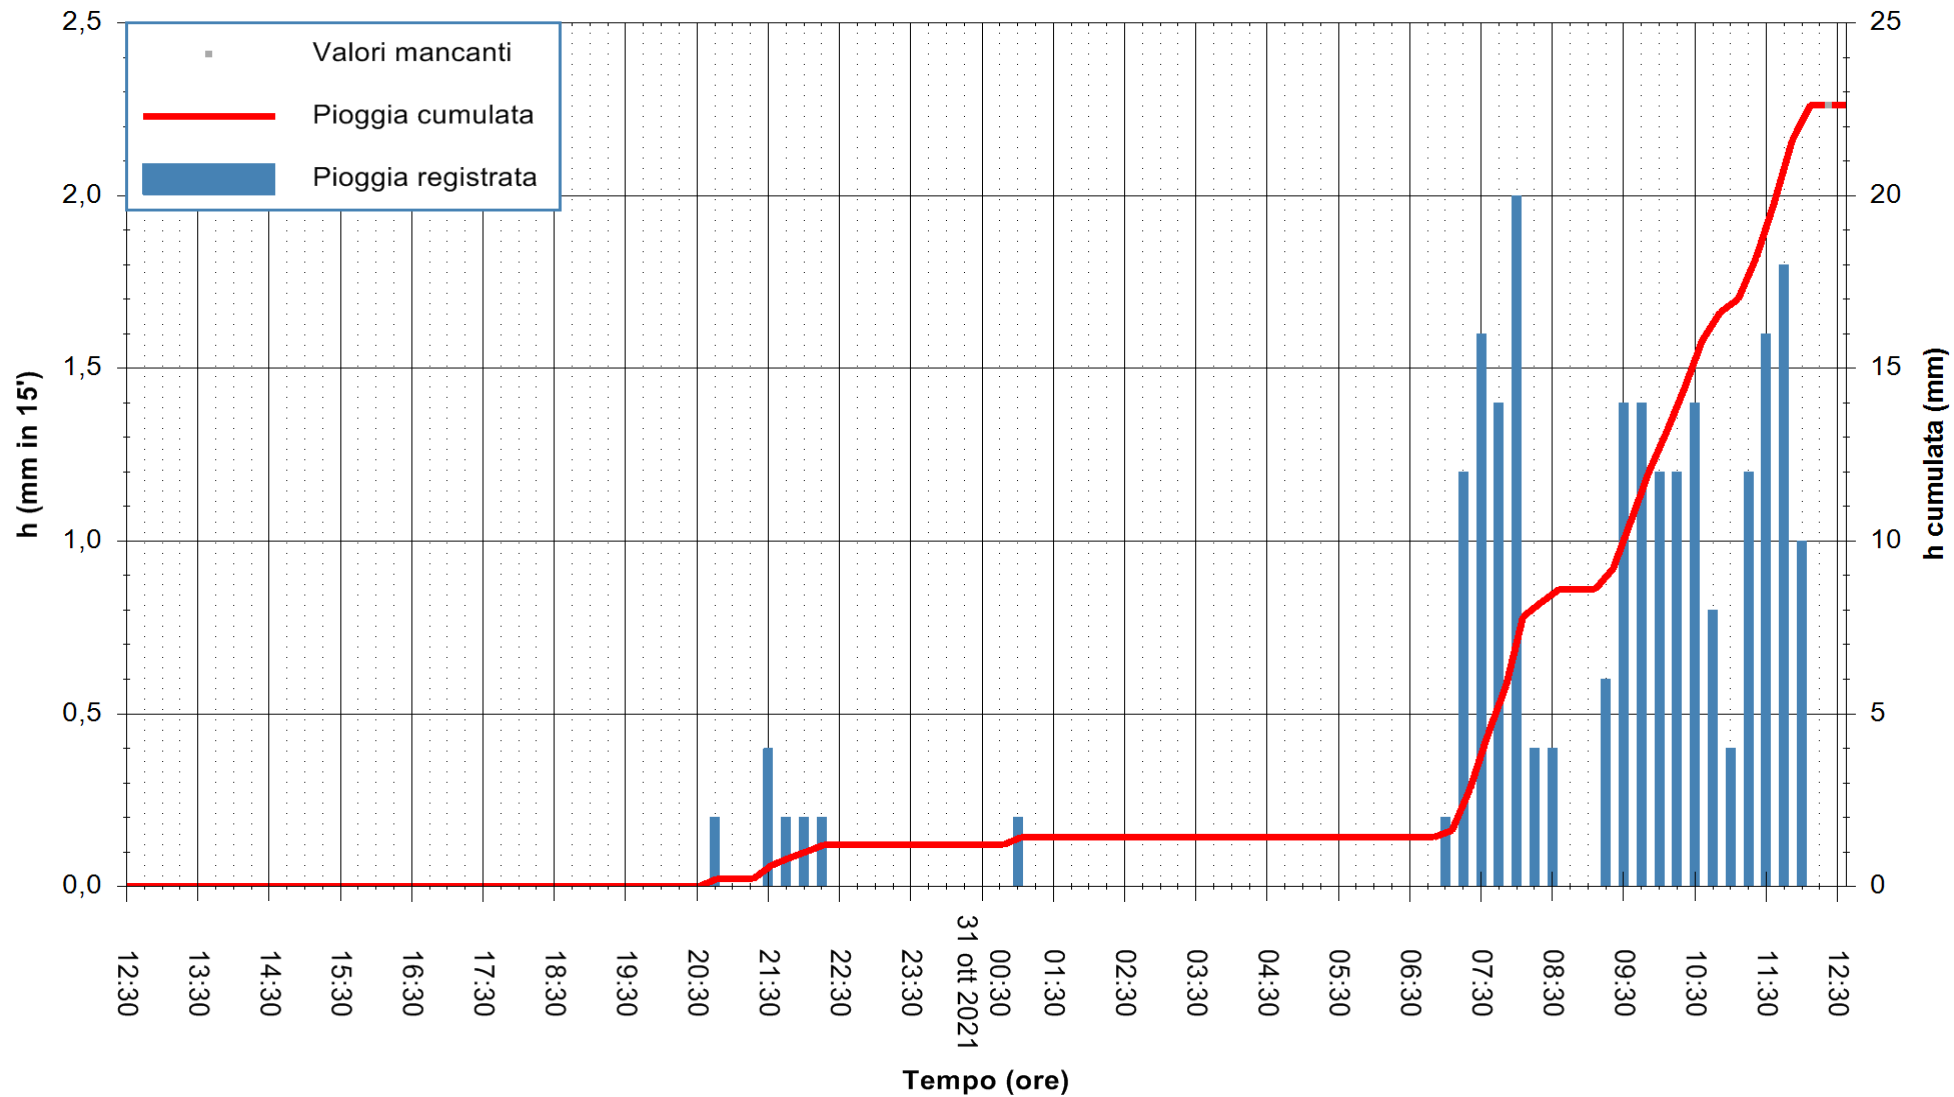

Stazione pluviometrica FLUMINI MANNU A FURTEI
Area PONTE SUL F.MANNU
Pioggia registrata nelle ultime 24 ore
Estrazione dati delle ore 12:48 del 31/10/2021
Ultimo dato disponibile: 31/10/2021 alle 12:15

ARPAS
F.to il Dirigente Responsabile
Dott. Giuseppe Bianco

REGIONE AUTONOMA DE SARDIGNA
REGIONE AUTONOMA DELLA SARDEGNA

Stazione pluviometrica CARBONIA C.RA FLUMENTEPIDO
Area FLUMETEPIDO

Pioggia registrata nelle ultime 24 ore
Estrazione dati delle ore 12:48 del 31/10/2021
Ultimo dato disponibile: 31/10/2021 alle 12:15