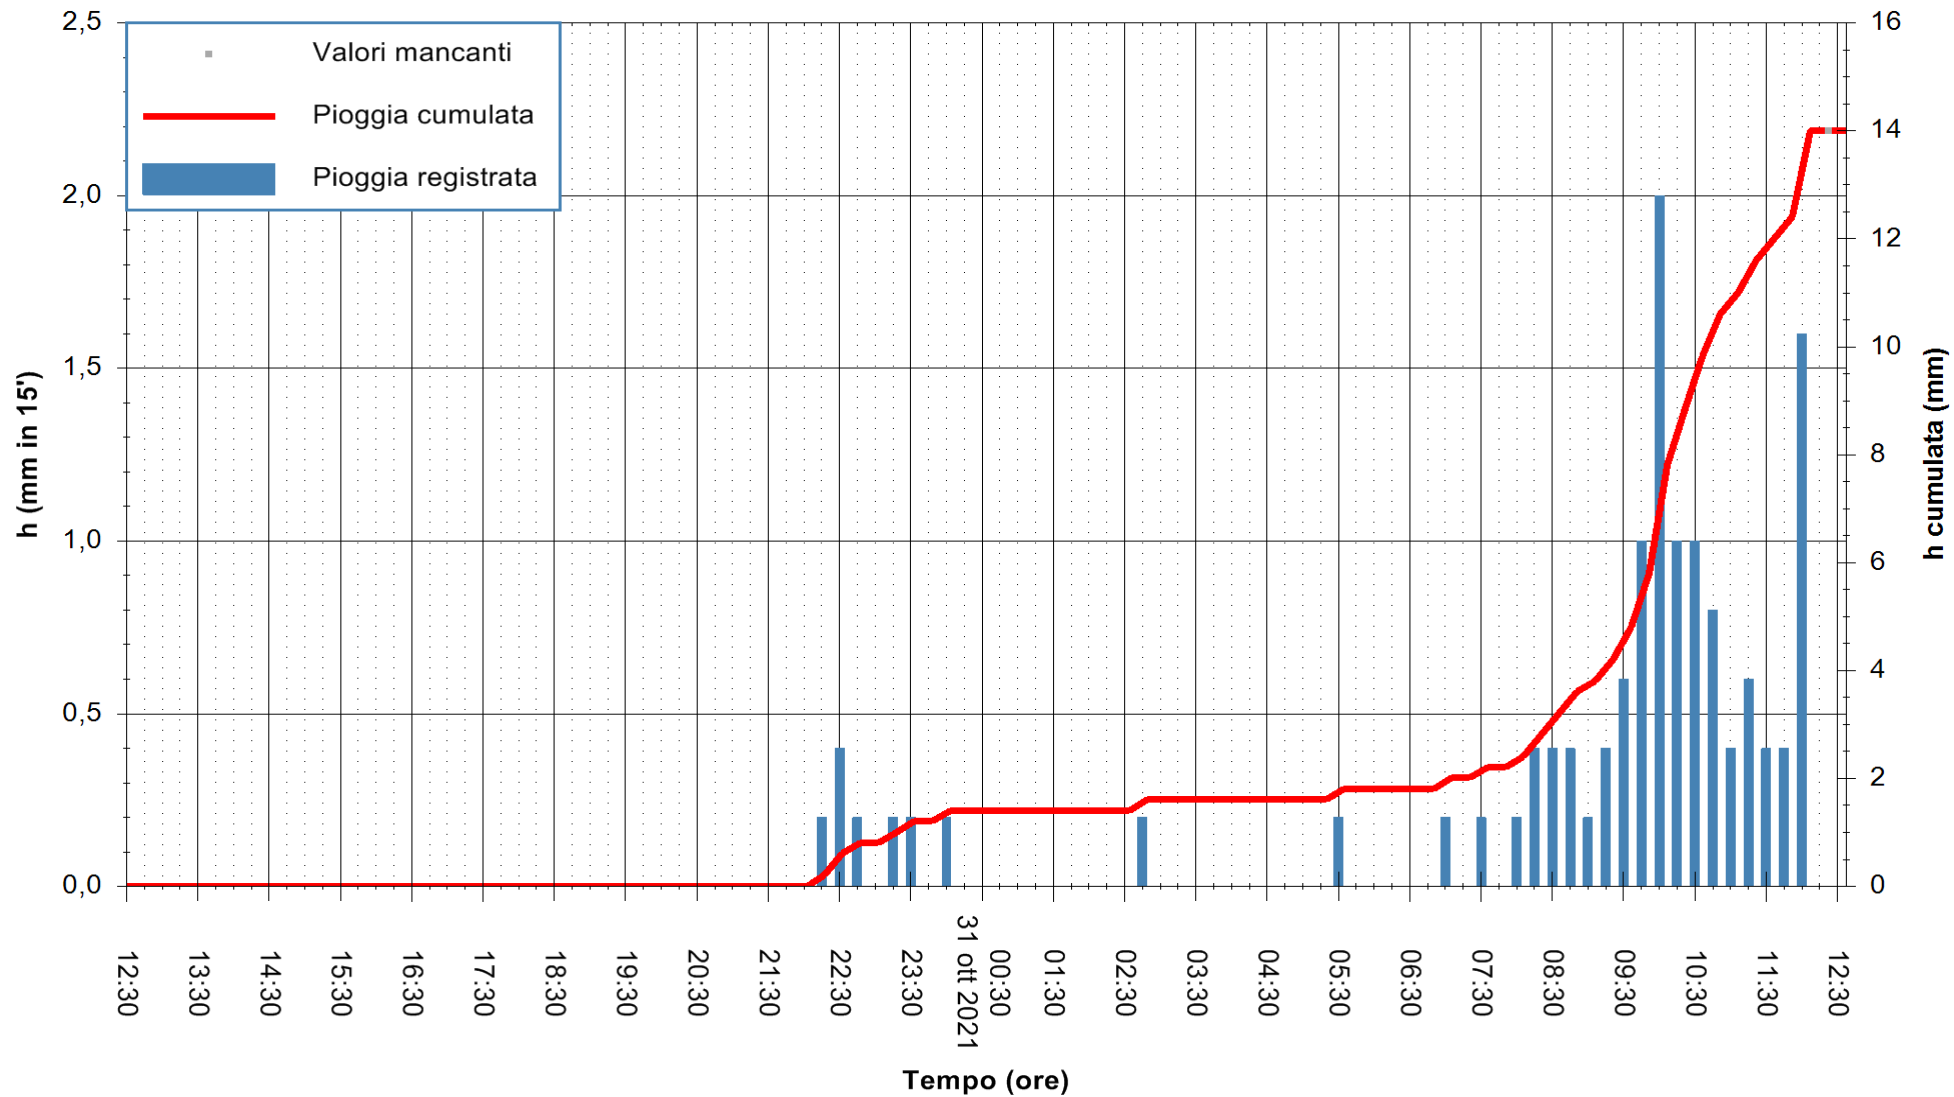

Stazione pluviometrica FLUMINI MANNU A FURTEI
Area PONTE SUL F.MANNU
Pioggia registrata nelle ultime 24 ore
Estrazione dati delle ore 12:48 del 31/10/2021
Ultimo dato disponibile: 31/10/2021 alle 12:15

ARPAS
F.to il Dirigente Responsabile
Dott. Giuseppe Bianco

REGIONE AUTONOMA DE SARDIGNA
REGIONE AUTONOMA DELLA SARDEGNA

Stazione pluviometrica CARBONIA C.RA FLUMENTEPIDO
Area FLUMETEPIDO

Pioggia registrata nelle ultime 24 ore
Estrazione dati delle ore 12:48 del 31/10/2021
Ultimo dato disponibile: 31/10/2021 alle 12:15