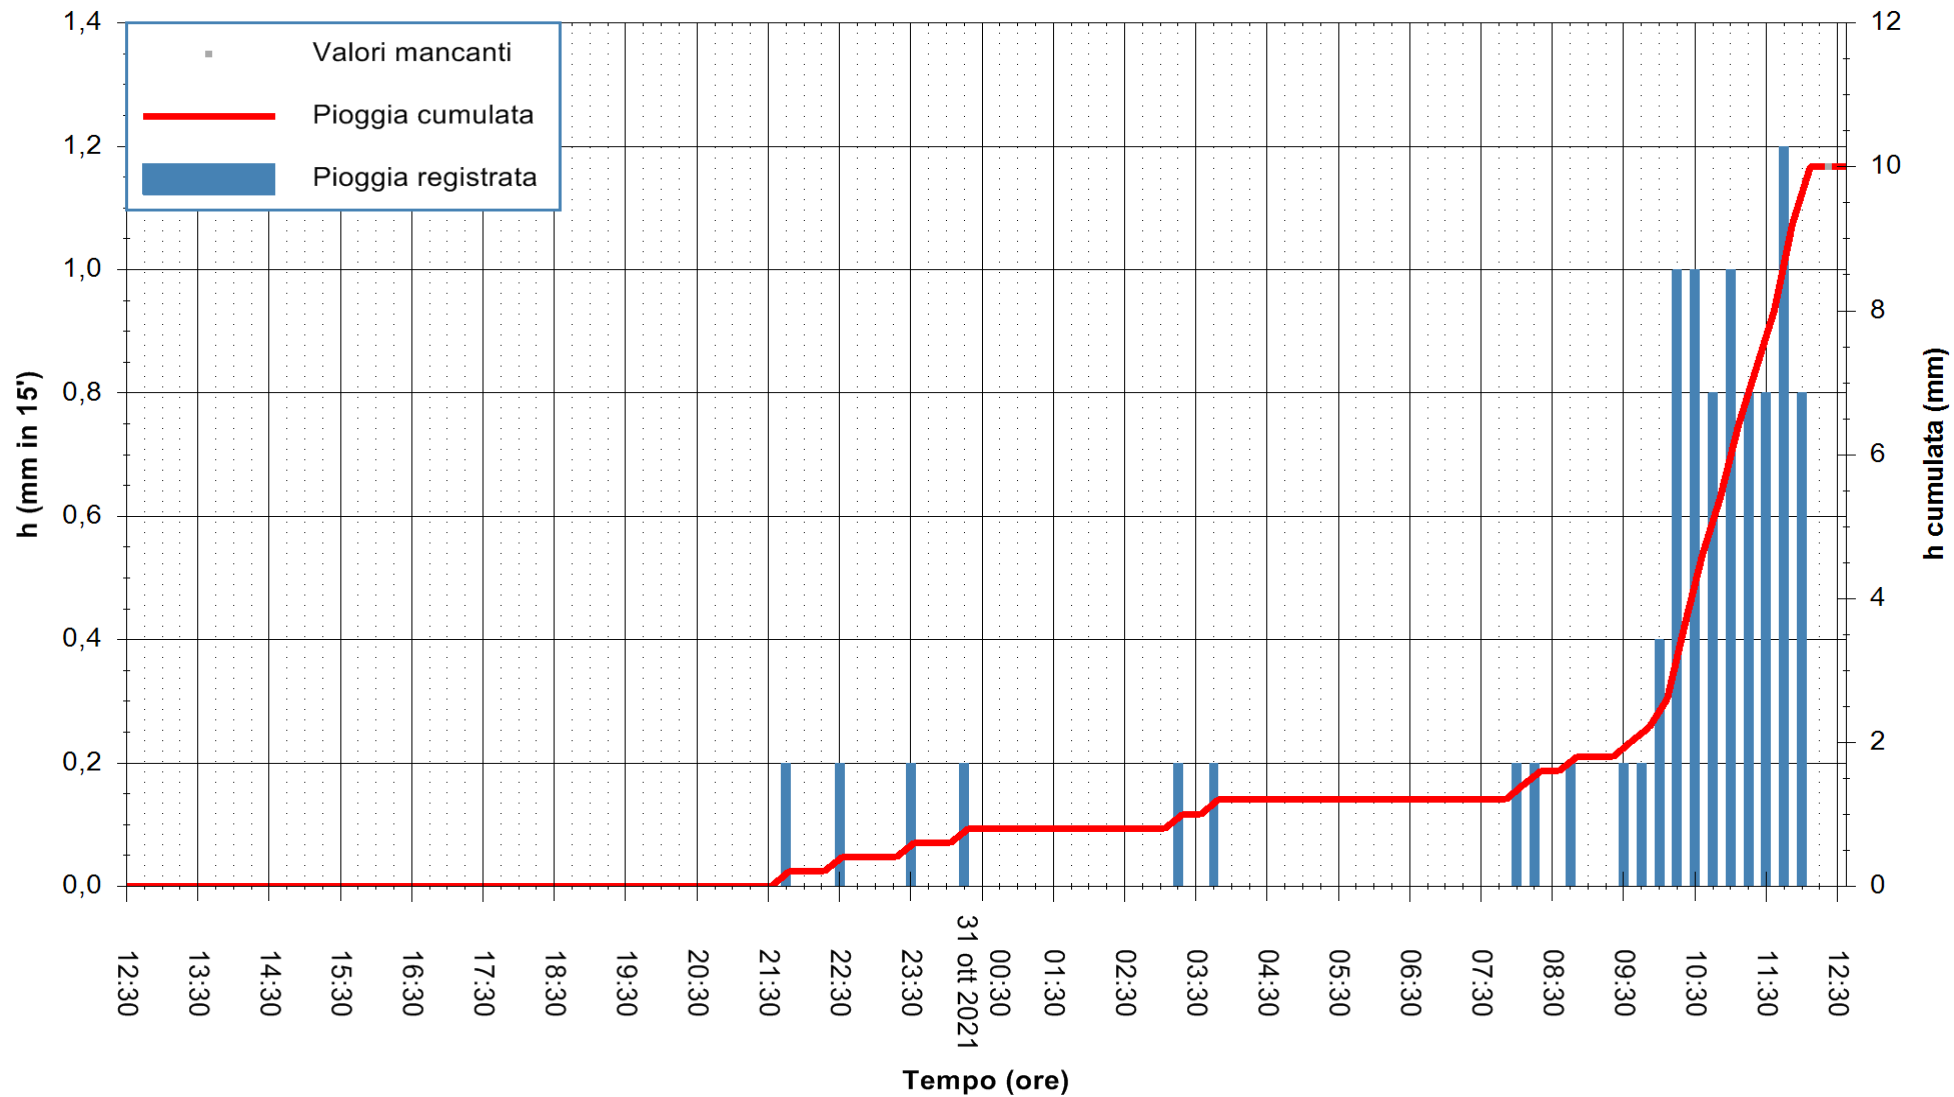

Stazione pluviometrica FLUMINI MANNU A FURTEI
Area PONTE SUL F.MANNU
Pioggia registrata nelle ultime 24 ore
Estrazione dati delle ore 12:48 del 31/10/2021
Ultimo dato disponibile: 31/10/2021 alle 12:15

ARPAS
F.to il Dirigente Responsabile
Dott. Giuseppe Bianco

REGIONE AUTONOMA DE SARDIGNA
REGIONE AUTONOMA DELLA SARDEGNA

Stazione pluviometrica CARBONIA C.RA FLUMENTEPIDO
Area FLUMETEPIDO

Pioggia registrata nelle ultime 24 ore
Estrazione dati delle ore 12:48 del 31/10/2021
Ultimo dato disponibile: 31/10/2021 alle 12:15