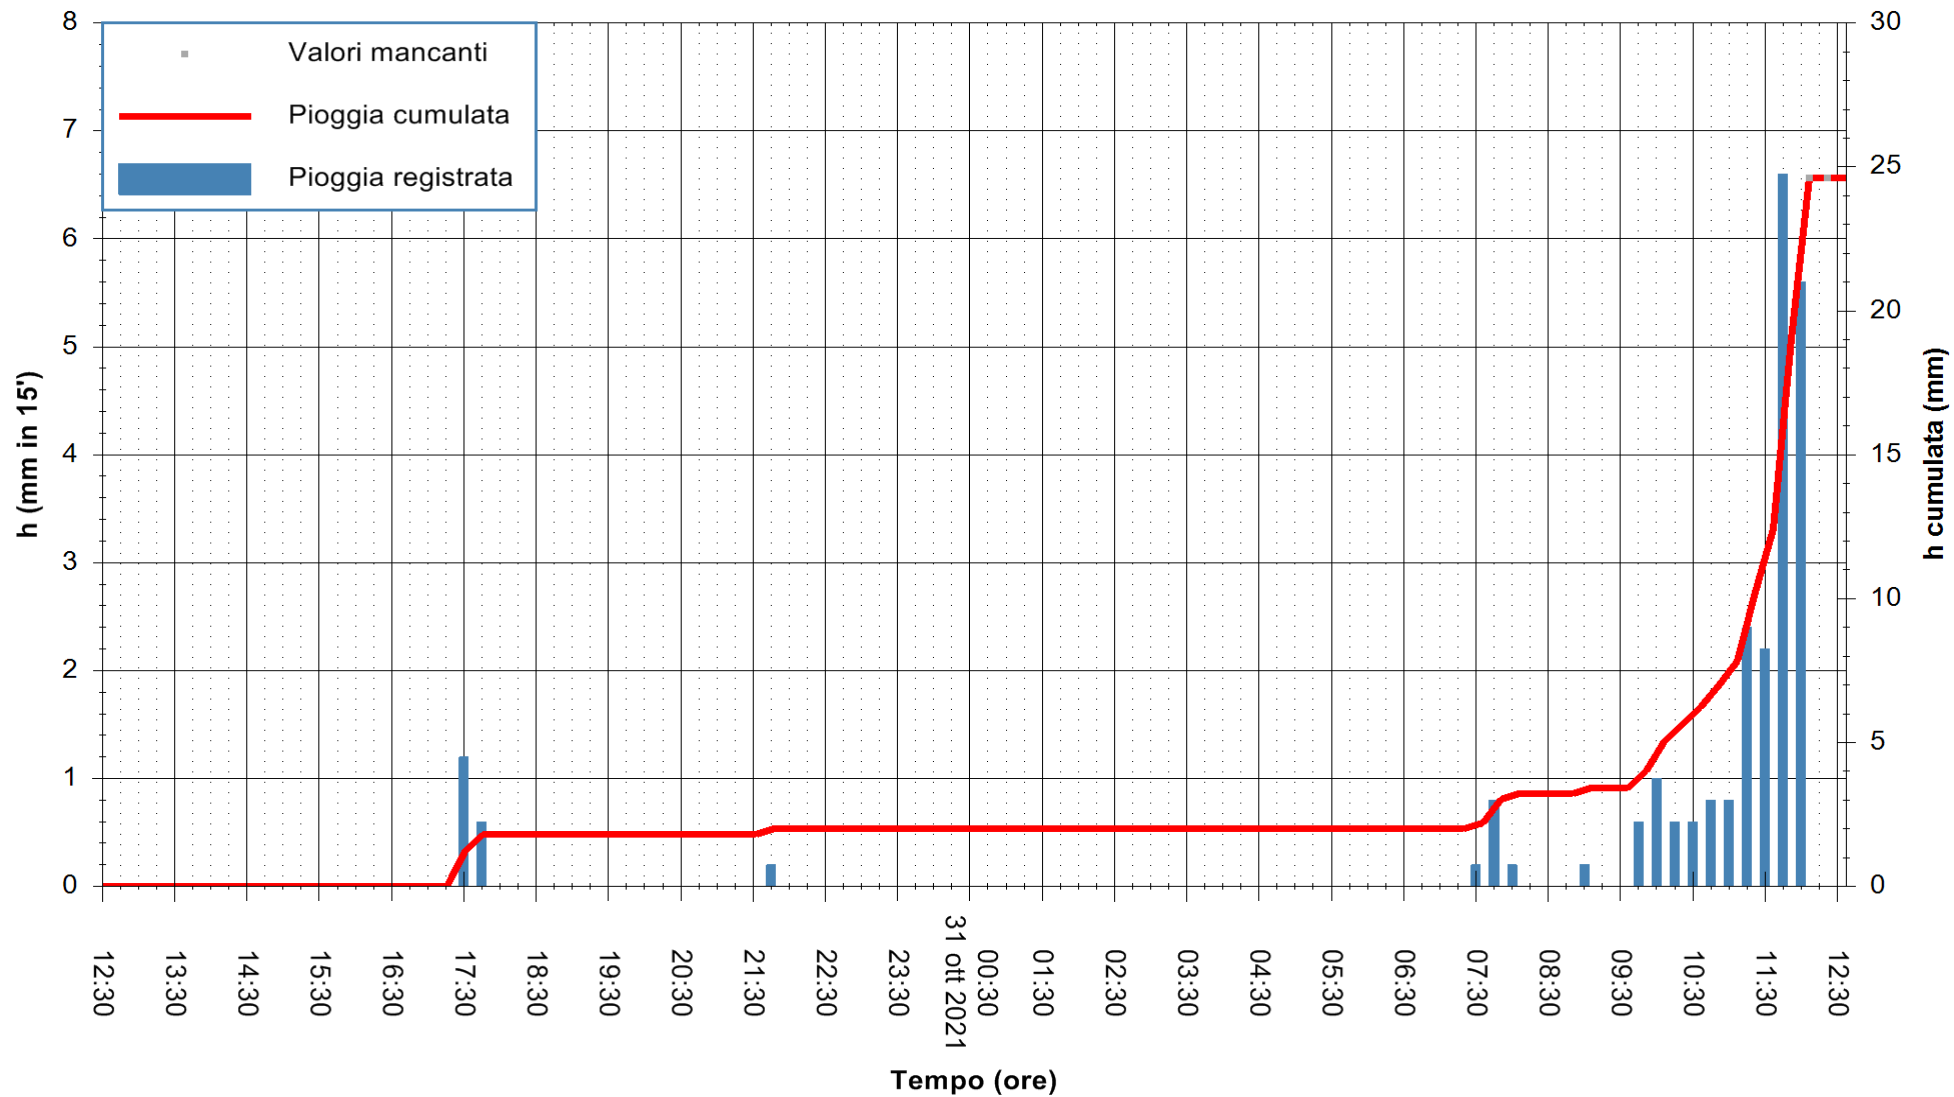

Stazione pluviometrica FLUMINI MANNU A FURTEI
Area PONTE SUL F.MANNU
Pioggia registrata nelle ultime 24 ore
Estrazione dati delle ore 12:48 del 31/10/2021
Ultimo dato disponibile: 31/10/2021 alle 12:15

ARPAS
F.to il Dirigente Responsabile
Dott. Giuseppe Bianco

REGIONE AUTONOMA DE SARDIGNA
REGIONE AUTONOMA DELLA SARDEGNA

Stazione pluviometrica CARBONIA C.RA FLUMENTEPIDO
Area FLUMETEPIDO

Pioggia registrata nelle ultime 24 ore
Estrazione dati delle ore 12:48 del 31/10/2021
Ultimo dato disponibile: 31/10/2021 alle 12:15