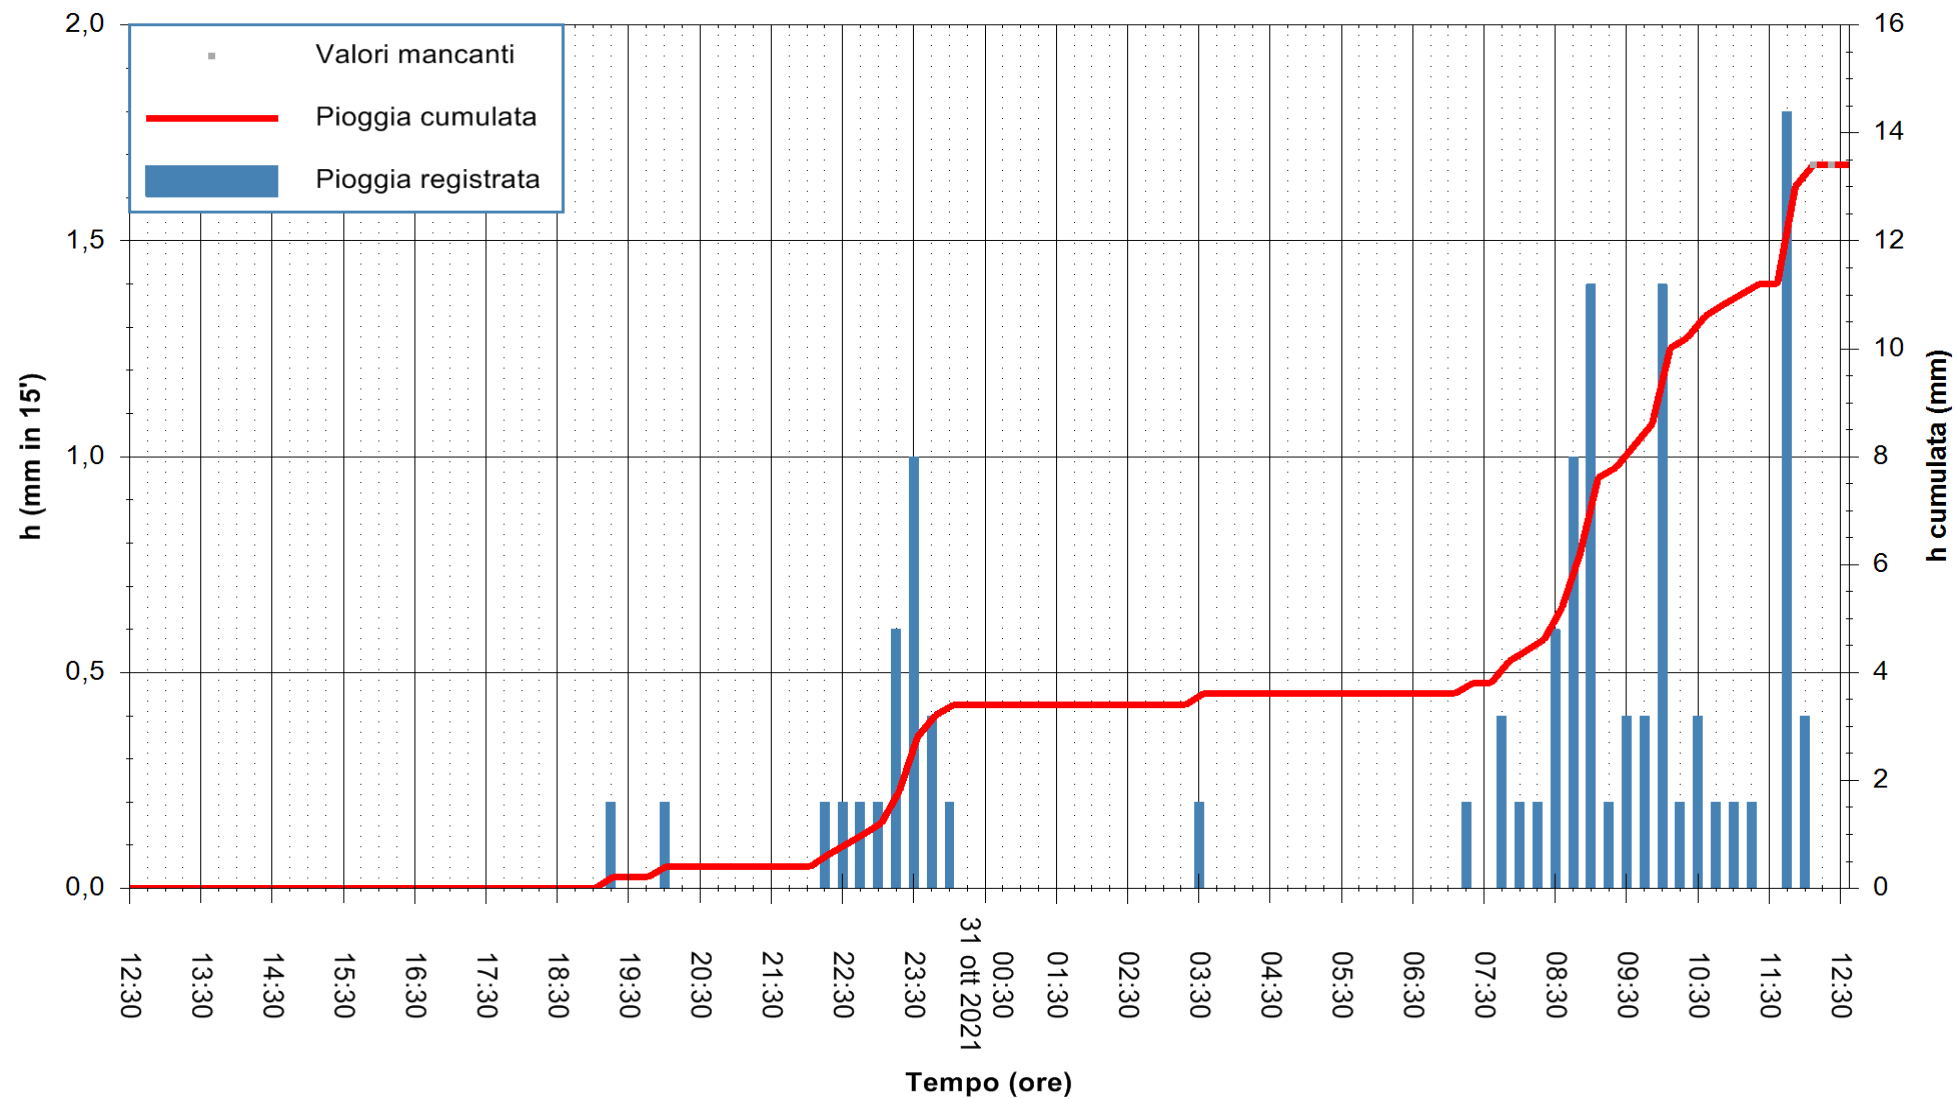

Stazione pluviometrica FLUMINI MANNU A FURTEI
Area PONTE SUL F.MANNU
Pioggia registrata nelle ultime 24 ore
Estrazione dati delle ore 12:48 del 31/10/2021
Ultimo dato disponibile: 31/10/2021 alle 12:15

ARPAS
F.to il Dirigente Responsabile
Dott. Giuseppe Bianco

REGIONE AUTONOMA DE SARDIGNA
REGIONE AUTONOMA DELLA SARDEGNA

Stazione pluviometrica CARBONIA C.RA FLUMENTEPIDO
Area FLUMETEPIDO

Pioggia registrata nelle ultime 24 ore
Estrazione dati delle ore 12:48 del 31/10/2021
Ultimo dato disponibile: 31/10/2021 alle 12:15