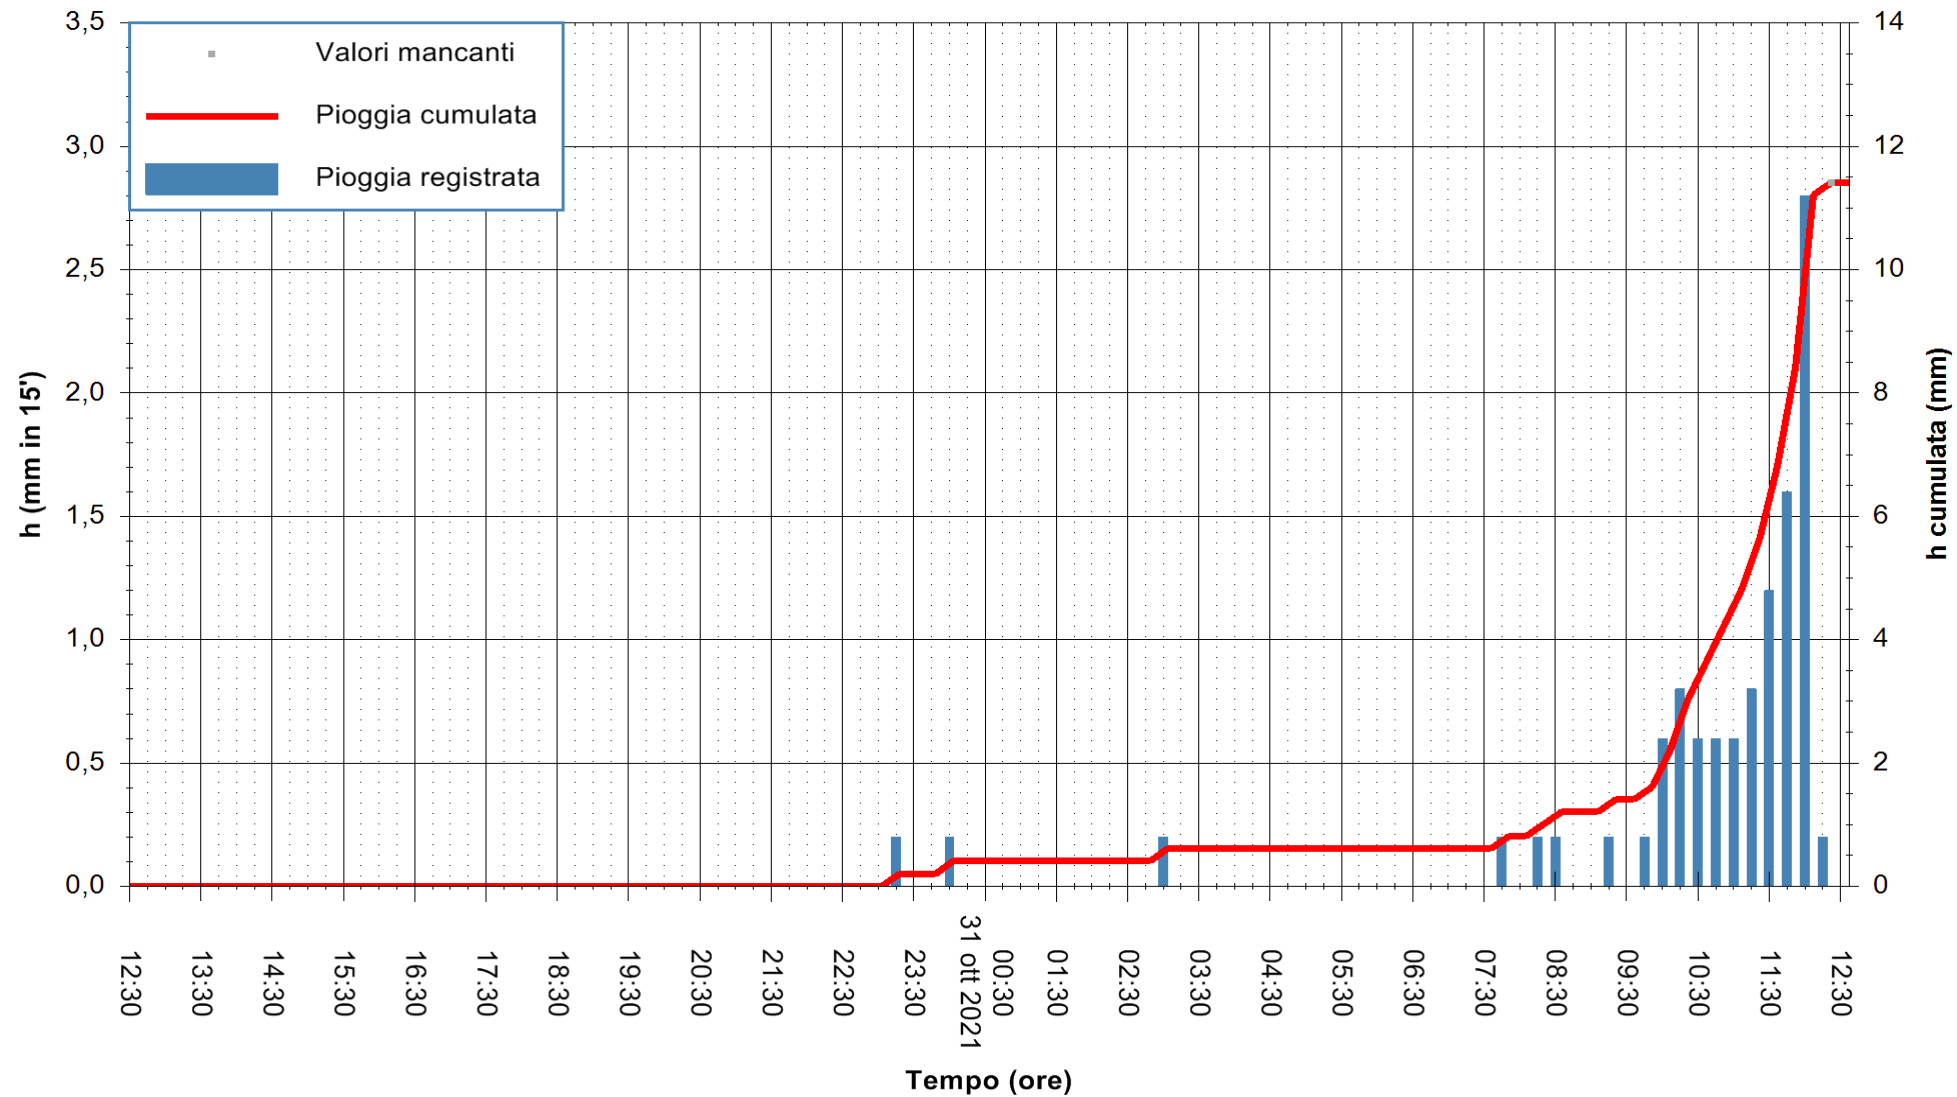

Stazione pluviometrica FLUMINI MANNU A FURTEI
Area PONTE SUL F.MANNU
Pioggia registrata nelle ultime 24 ore
Estrazione dati delle ore 12:48 del 31/10/2021
Ultimo dato disponibile: 31/10/2021 alle 12:15

ARPAS
F.to il Dirigente Responsabile
Dott. Giuseppe Bianco

REGIONE AUTONOMA DE SARDIGNA
REGIONE AUTONOMA DELLA SARDEGNA

Stazione pluviometrica CARBONIA C.RA FLUMENTEPIDO
Area FLUMETEPIDO

Pioggia registrata nelle ultime 24 ore
Estrazione dati delle ore 12:48 del 31/10/2021
Ultimo dato disponibile: 31/10/2021 alle 12:15