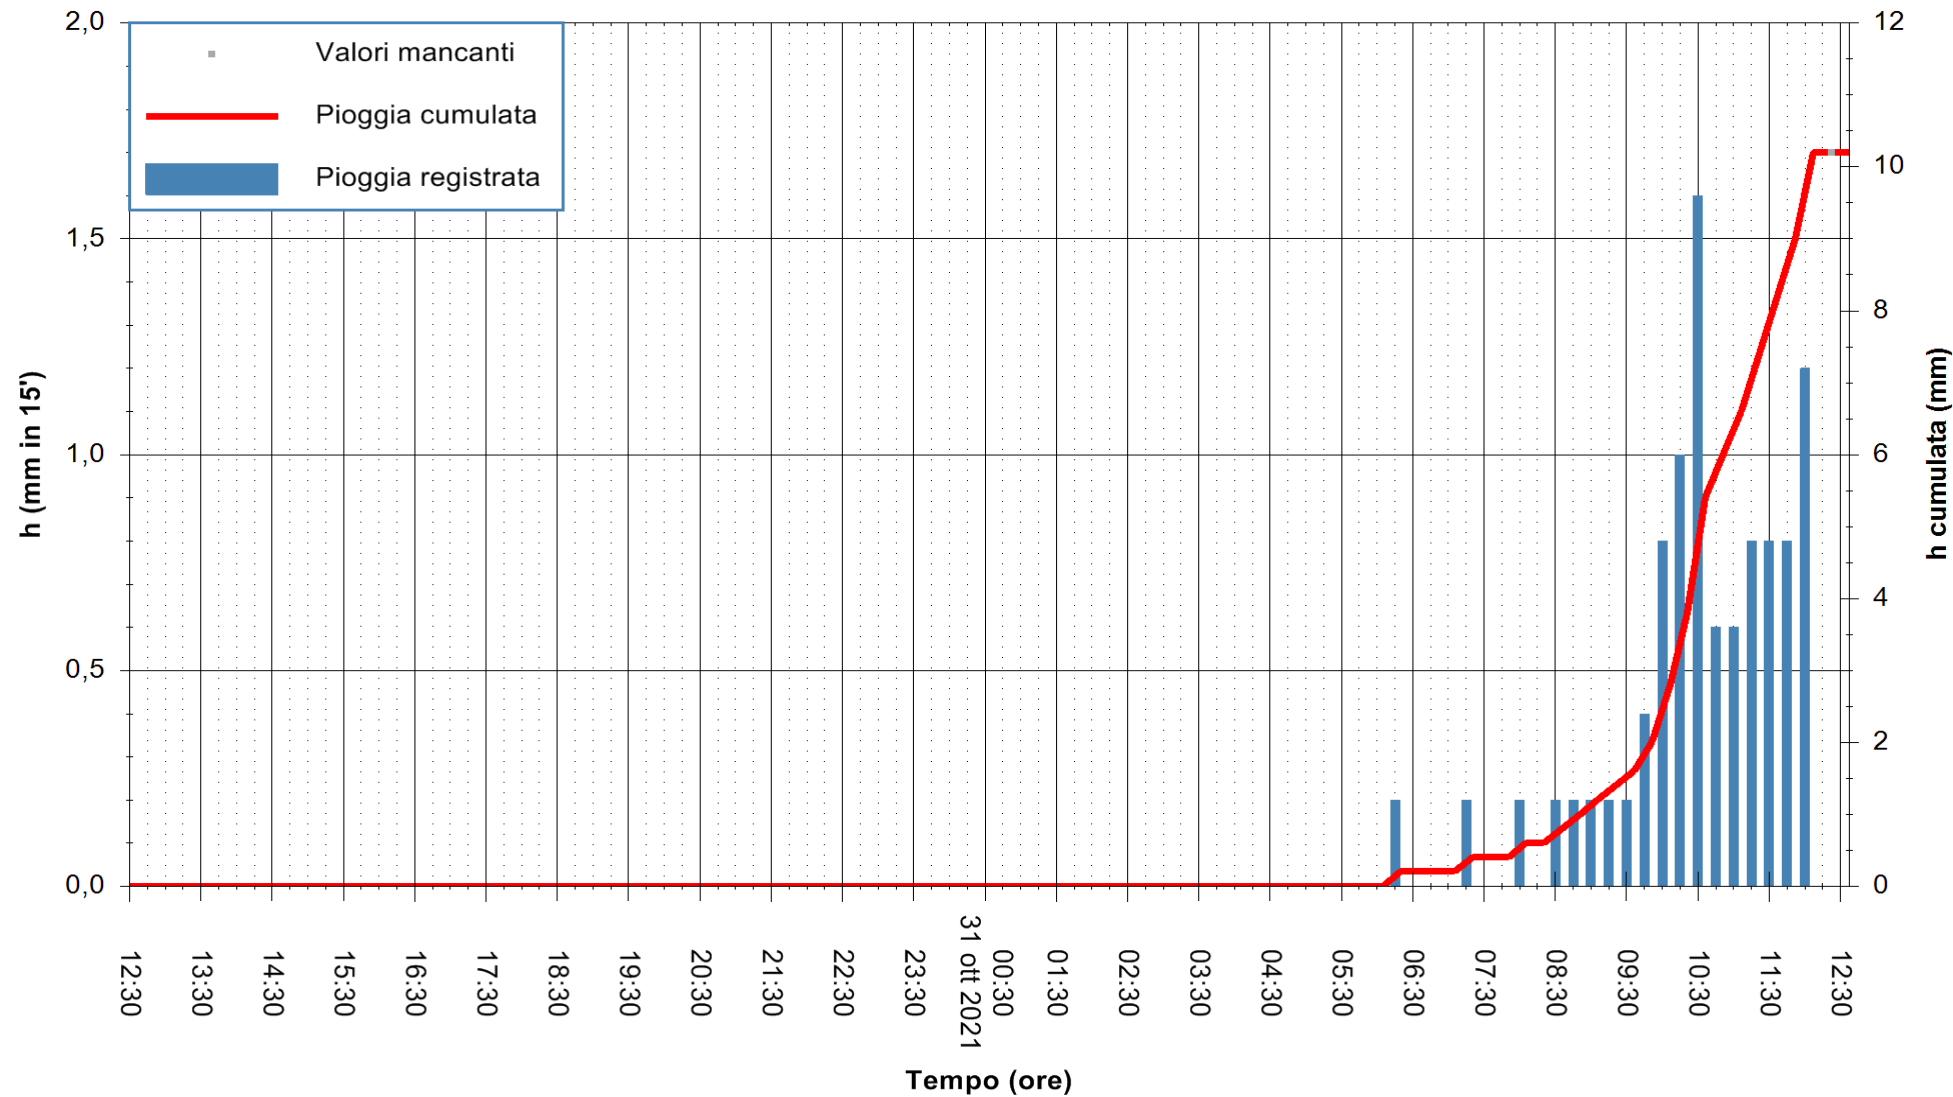

Stazione pluviometrica FLUMINI MANNU A FURTEI
Area PONTE SUL F.MANNU
Pioggia registrata nelle ultime 24 ore
Estrazione dati delle ore 12:48 del 31/10/2021
Ultimo dato disponibile: 31/10/2021 alle 12:15

ARPAS
F.to il Dirigente Responsabile
Dott. Giuseppe Bianco

REGIONE AUTONOMA DE SARDIGNA
REGIONE AUTONOMA DELLA SARDEGNA

Stazione pluviometrica CARBONIA C.RA FLUMENTEPIDO
Area FLUMETEPIDO

Pioggia registrata nelle ultime 24 ore
Estrazione dati delle ore 12:48 del 31/10/2021
Ultimo dato disponibile: 31/10/2021 alle 12:15