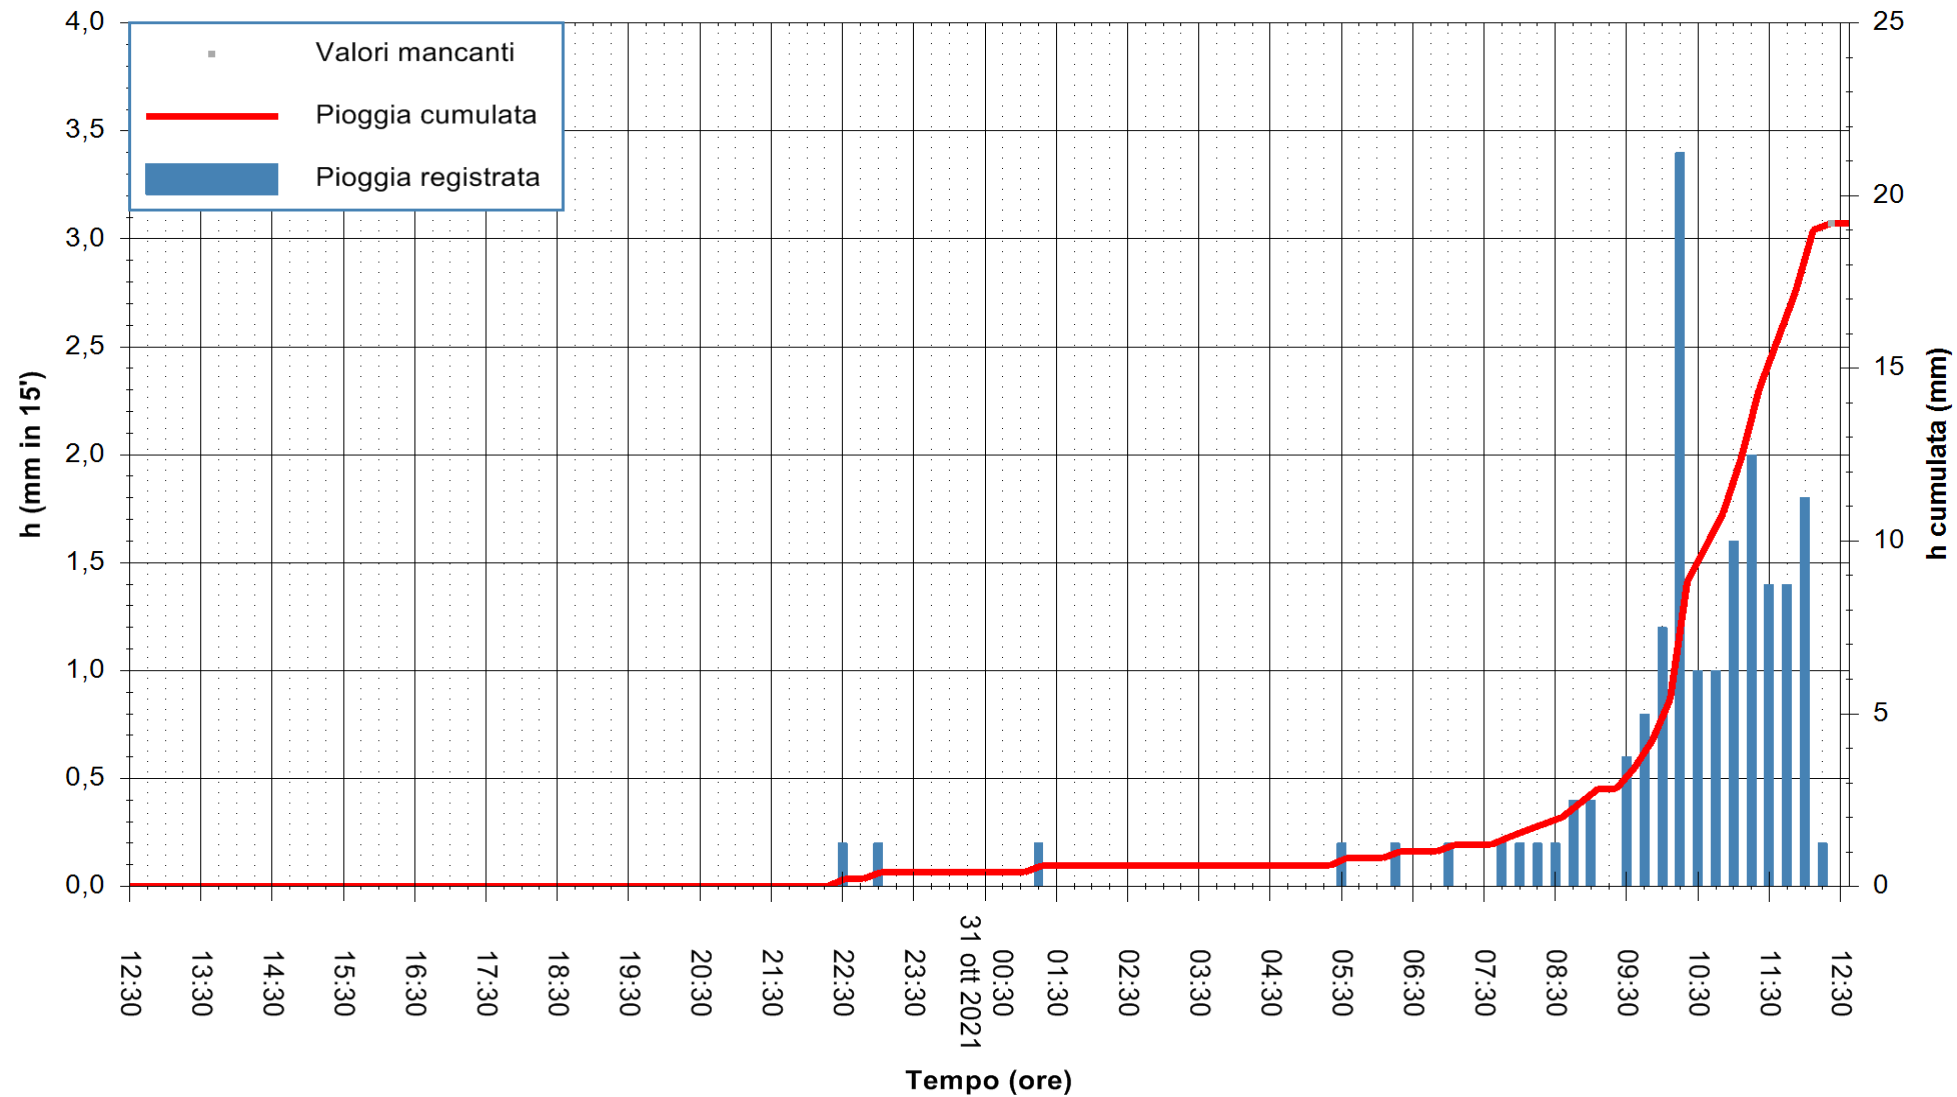

Stazione pluviometrica FLUMINI MANNU A FURTEI
Area PONTE SUL F.MANNU
Pioggia registrata nelle ultime 24 ore
Estrazione dati delle ore 12:48 del 31/10/2021
Ultimo dato disponibile: 31/10/2021 alle 12:15

ARPAS
F.to il Dirigente Responsabile
Dott. Giuseppe Bianco

REGIONE AUTONOMA DE SARDIGNA
REGIONE AUTONOMA DELLA SARDEGNA

Stazione pluviometrica CARBONIA C.RA FLUMENTEPIDO
Area FLUMETEPIDO

Pioggia registrata nelle ultime 24 ore
Estrazione dati delle ore 12:48 del 31/10/2021
Ultimo dato disponibile: 31/10/2021 alle 12:15