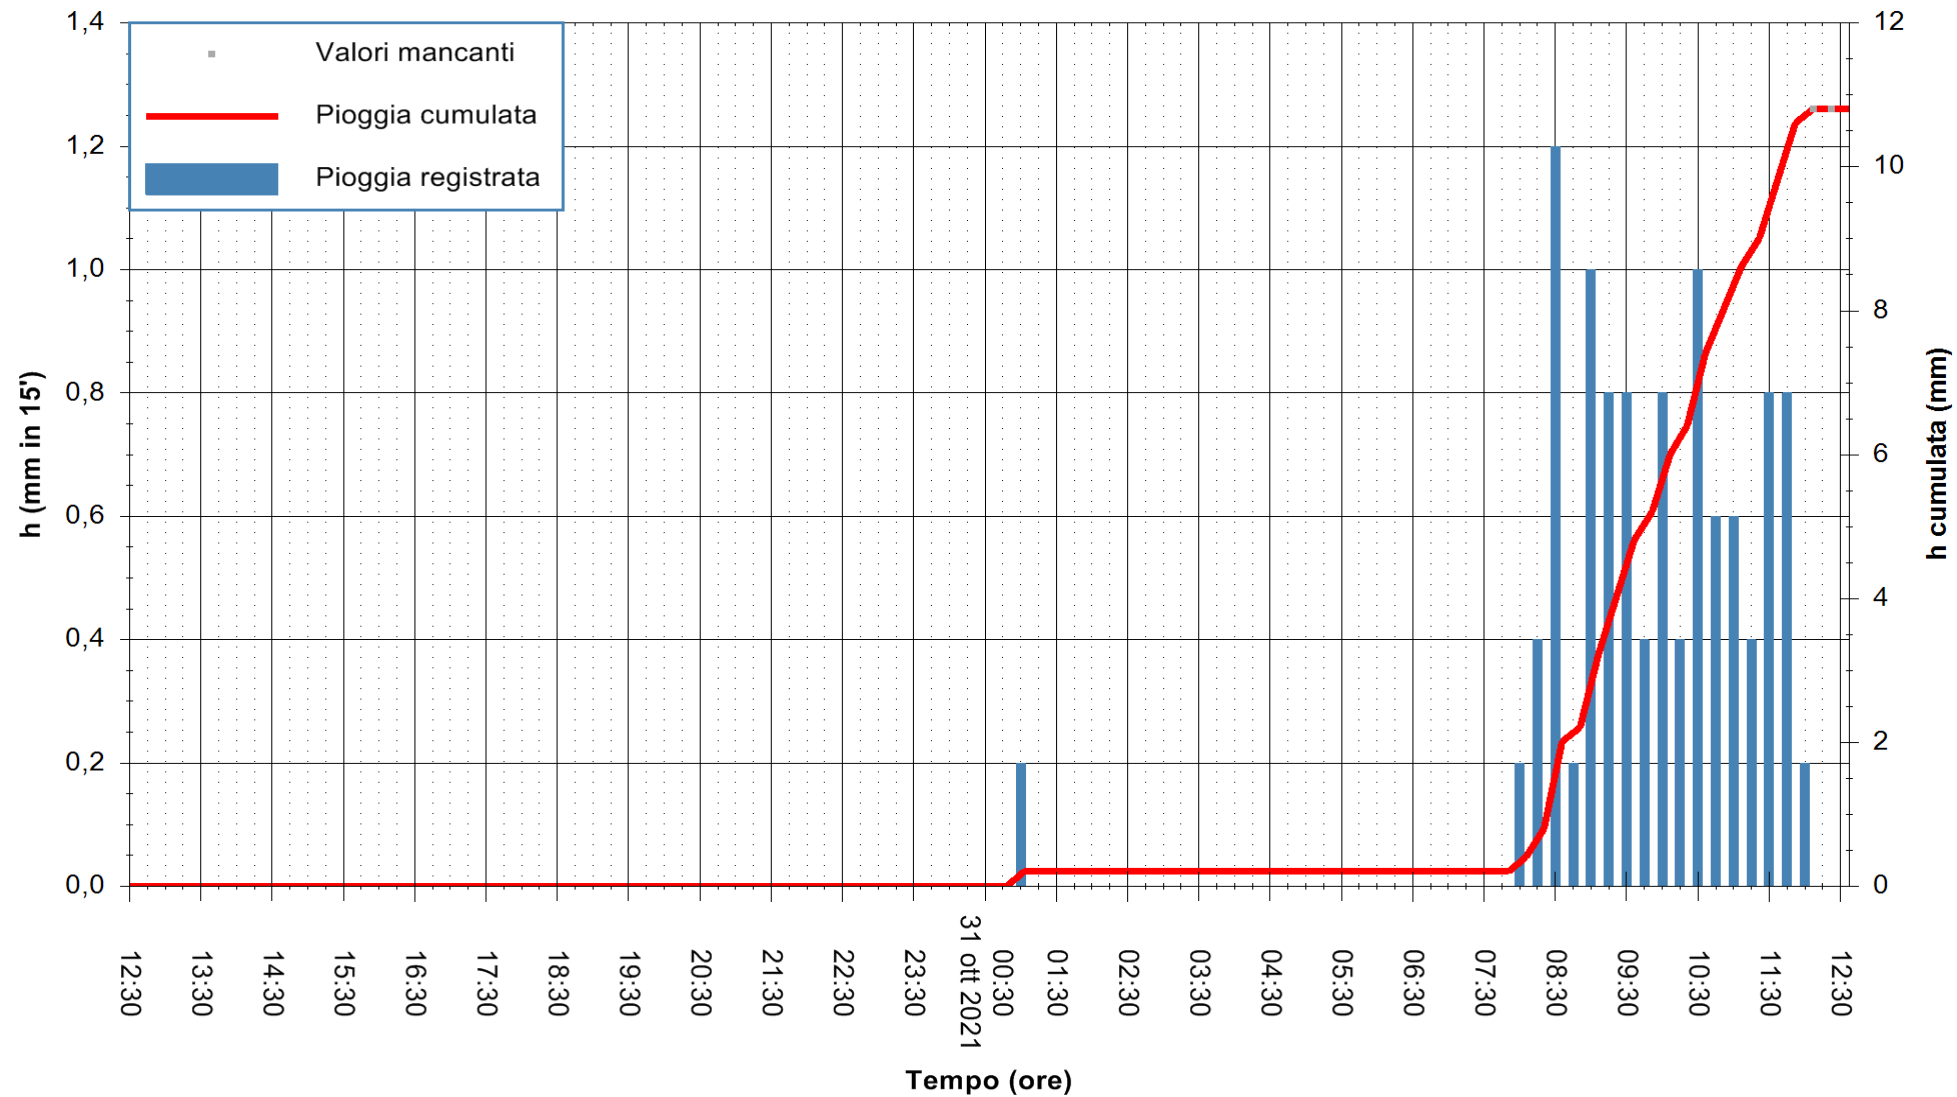

Stazione pluviometrica FLUMINI MANNU A FURTEI
Area PONTE SUL F.MANNU
Pioggia registrata nelle ultime 24 ore
Estrazione dati delle ore 12:48 del 31/10/2021
Ultimo dato disponibile: 31/10/2021 alle 12:15

ARPAS
F.to il Dirigente Responsabile
Dott. Giuseppe Bianco

REGIONE AUTONOMA DE SARDIGNA
REGIONE AUTONOMA DELLA SARDEGNA

Stazione pluviometrica CARBONIA C.RA FLUMENTEPIDO
Area FLUMETEPIDO

Pioggia registrata nelle ultime 24 ore
Estrazione dati delle ore 12:48 del 31/10/2021
Ultimo dato disponibile: 31/10/2021 alle 12:15