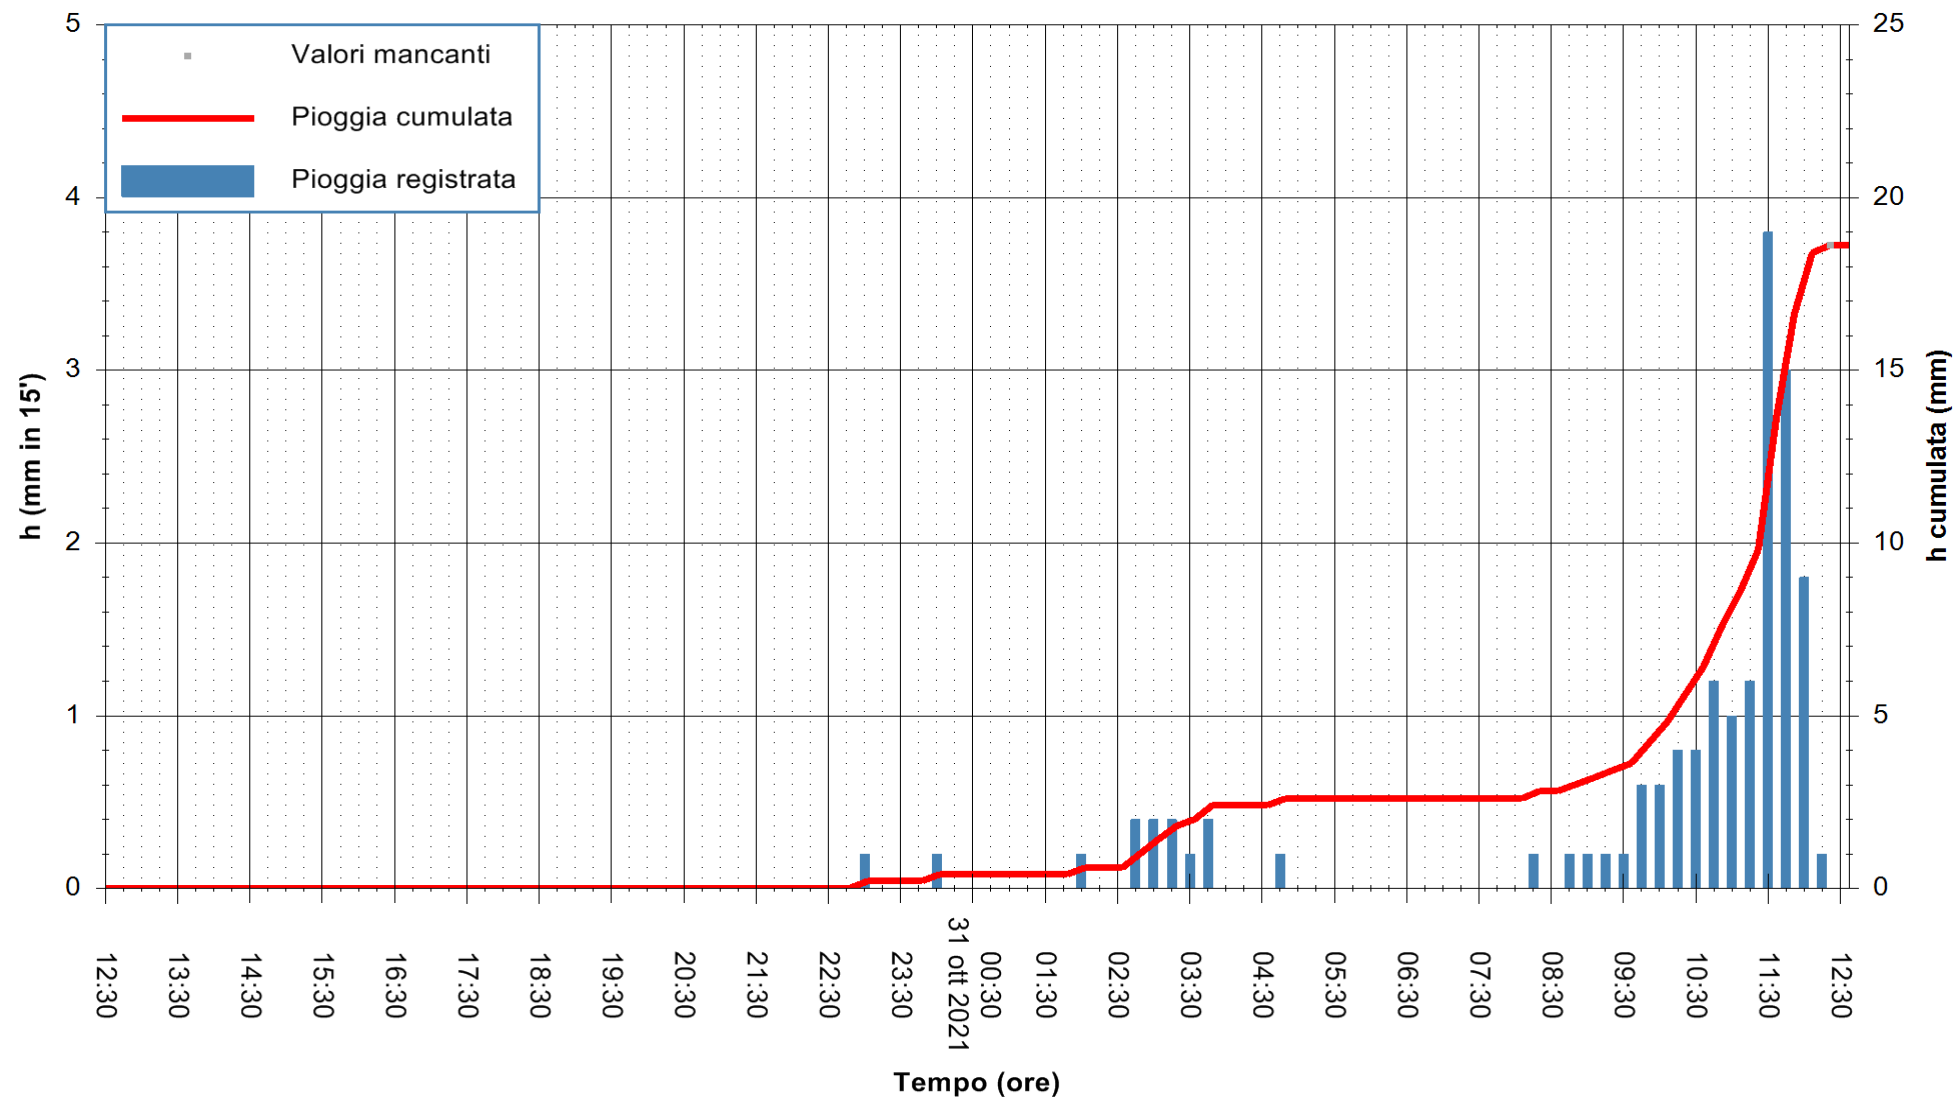

Stazione pluviometrica FLUMINI MANNU A FURTEI
Area PONTE SUL F.MANNU
Pioggia registrata nelle ultime 24 ore
Estrazione dati delle ore 12:48 del 31/10/2021
Ultimo dato disponibile: 31/10/2021 alle 12:15

ARPAS
F.to il Dirigente Responsabile
Dott. Giuseppe Bianco

REGIONE AUTONOMA DE SARDIGNA
REGIONE AUTONOMA DELLA SARDEGNA

Stazione pluviometrica CARBONIA C.RA FLUMENTEPIDO
Area FLUMETEPIDO

Pioggia registrata nelle ultime 24 ore
Estrazione dati delle ore 12:48 del 31/10/2021
Ultimo dato disponibile: 31/10/2021 alle 12:15