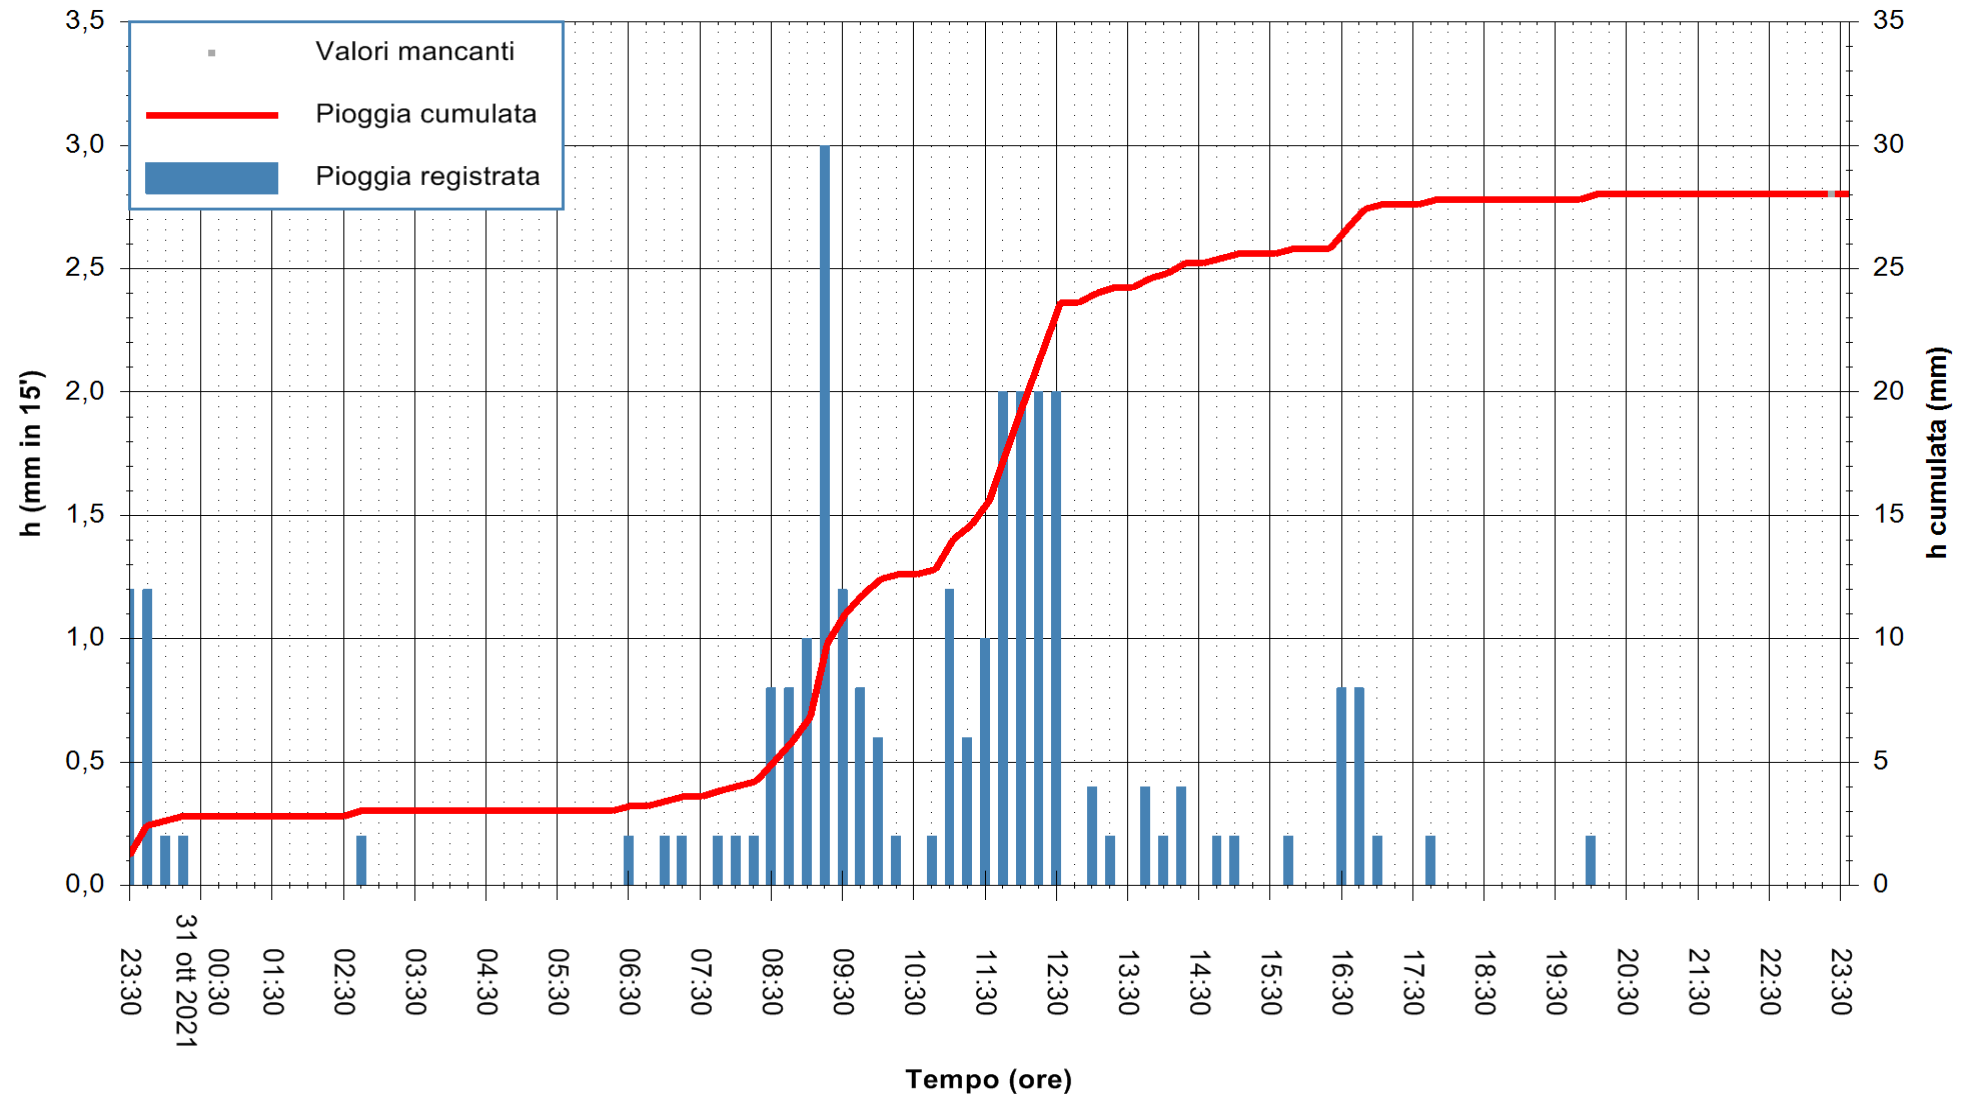

Stazione pluviometrica FLUMINI MANNU A FURTEI
Area PONTE SUL F.MANNU
Pioggia registrata nelle ultime 24 ore
Estrazione dati delle ore 23:48 del 31/10/2021
Ultimo dato disponibile: 31/10/2021 alle 23:15

ARPAS
F.to il Dirigente Responsabile
Dott. Giuseppe Bianco

REGIONE AUTONOMA DE SARDIGNA
REGIONE AUTONOMA DELLA SARDEGNA

Stazione pluviometrica CARBONIA C.RA FLUMENTEPIDO
Area FLUMETEPIDO

Pioggia registrata nelle ultime 24 ore
Estrazione dati delle ore 23:48 del 31/10/2021
Ultimo dato disponibile: 31/10/2021 alle 23:15

ARPAS
F.to il Dirigente Responsabile
Dott. Giuseppe Bianco

REGIONE AUTÒNOMA DE SARDIGNA
REGIONE AUTONOMA DELLA SARDEGNA

Stazione pluviometrica STINTINO PUNTA DE S'AQUILA
 Area PUNTA DE S' AQUILA
 Pioggia registrata nelle ultime 24 ore
 Estrazione dati delle ore 23:48 del 31/10/2021
 Ultimo dato disponibile: 31/10/2021 alle 23:15