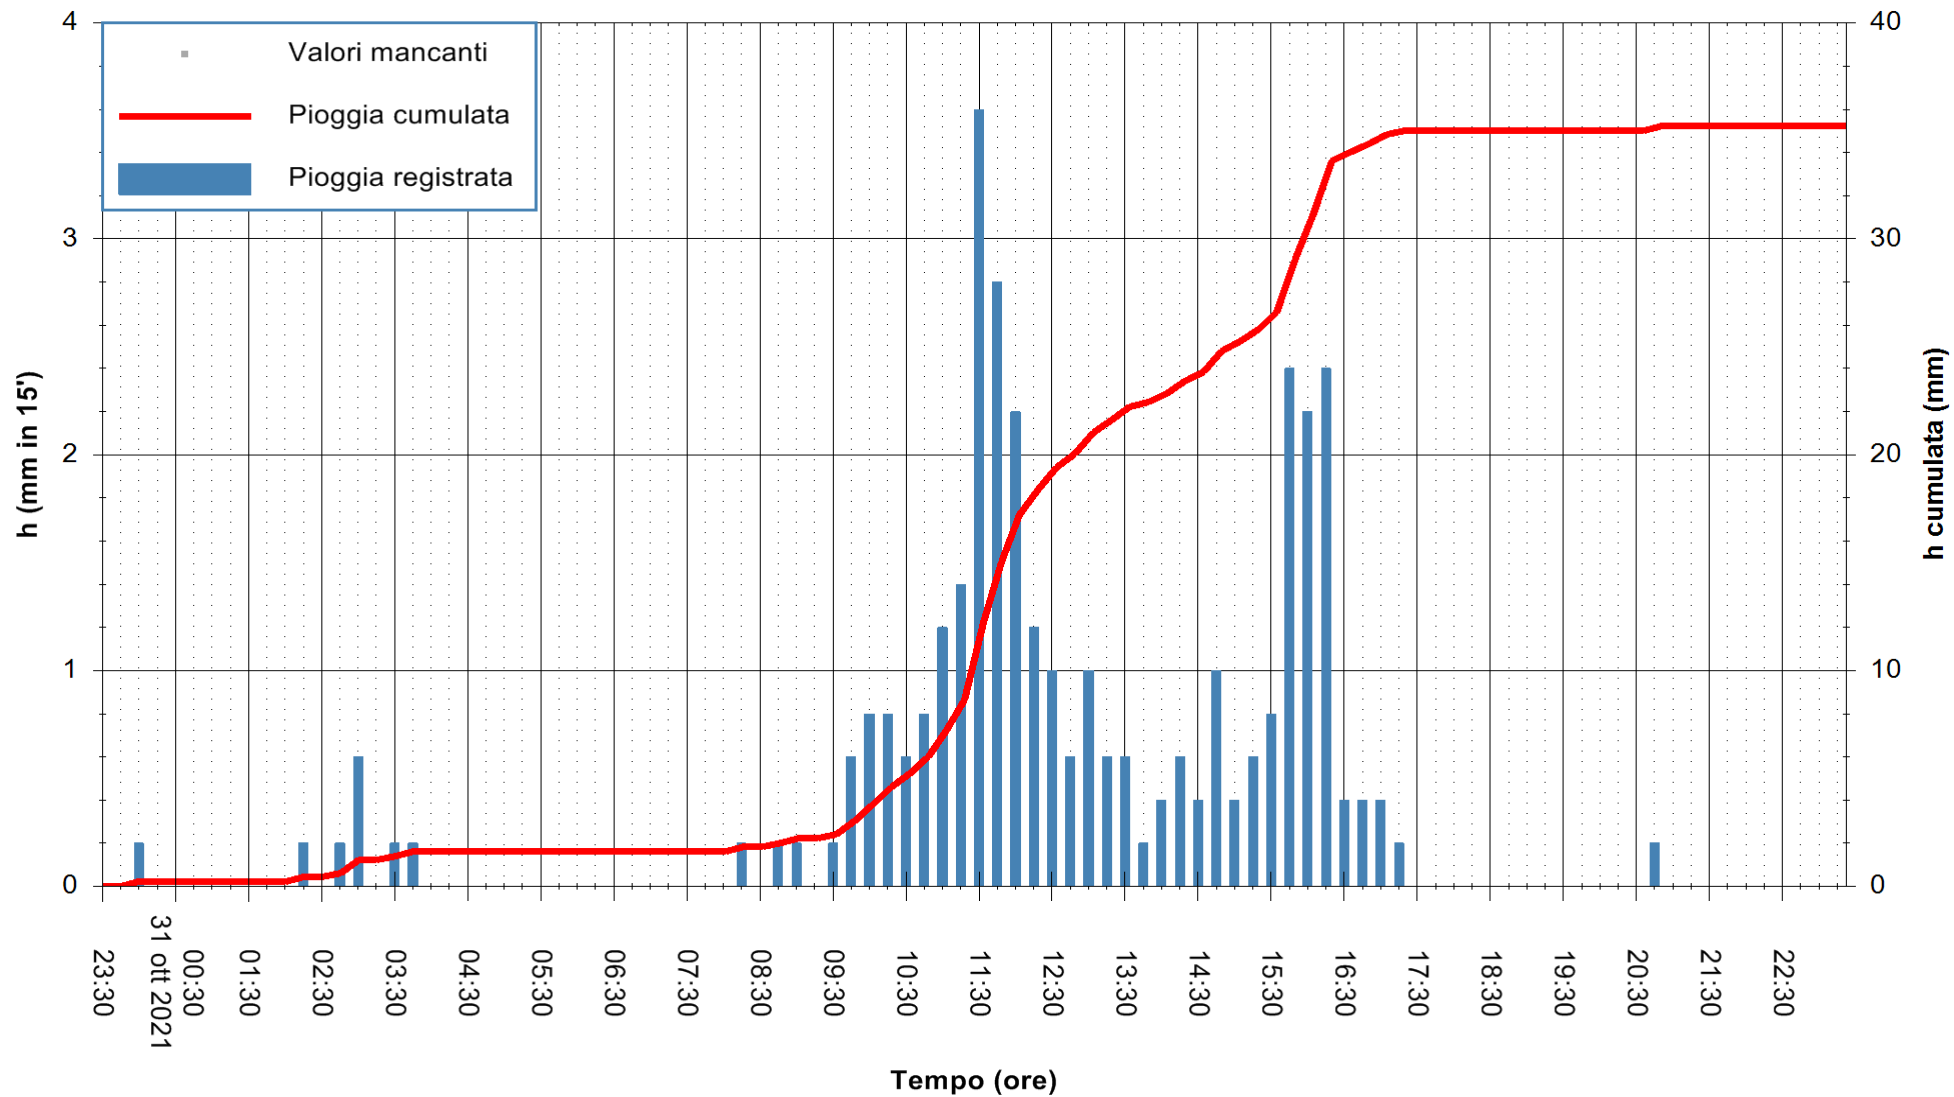

Stazione pluviometrica FLUMINI MANNU A FURTEI
Area PONTE SUL F.MANNU
Pioggia registrata nelle ultime 24 ore
Estrazione dati delle ore 23:48 del 31/10/2021
Ultimo dato disponibile: 31/10/2021 alle 23:15

ARPAS
F.to il Dirigente Responsabile
Dott. Giuseppe Bianco

REGIONE AUTONOMA DE SARDIGNA
REGIONE AUTONOMA DELLA SARDEGNA

Stazione pluviometrica CARBONIA C.RA FLUMENTEPIDO
Area FLUMETEPIDO

Pioggia registrata nelle ultime 24 ore
Estrazione dati delle ore 23:48 del 31/10/2021
Ultimo dato disponibile: 31/10/2021 alle 23:15

ARPAS
F.to il Dirigente Responsabile
Dott. Giuseppe Bianco

REGIONE AUTÒNOMA DE SARDIGNA
REGIONE AUTONOMA DELLA SARDEGNA

Stazione pluviometrica STINTINO PUNTA DE S'AQUILA
 Area PUNTA DE S' AQUILA
 Pioggia registrata nelle ultime 24 ore
 Estrazione dati delle ore 23:48 del 31/10/2021
 Ultimo dato disponibile: 31/10/2021 alle 23:15