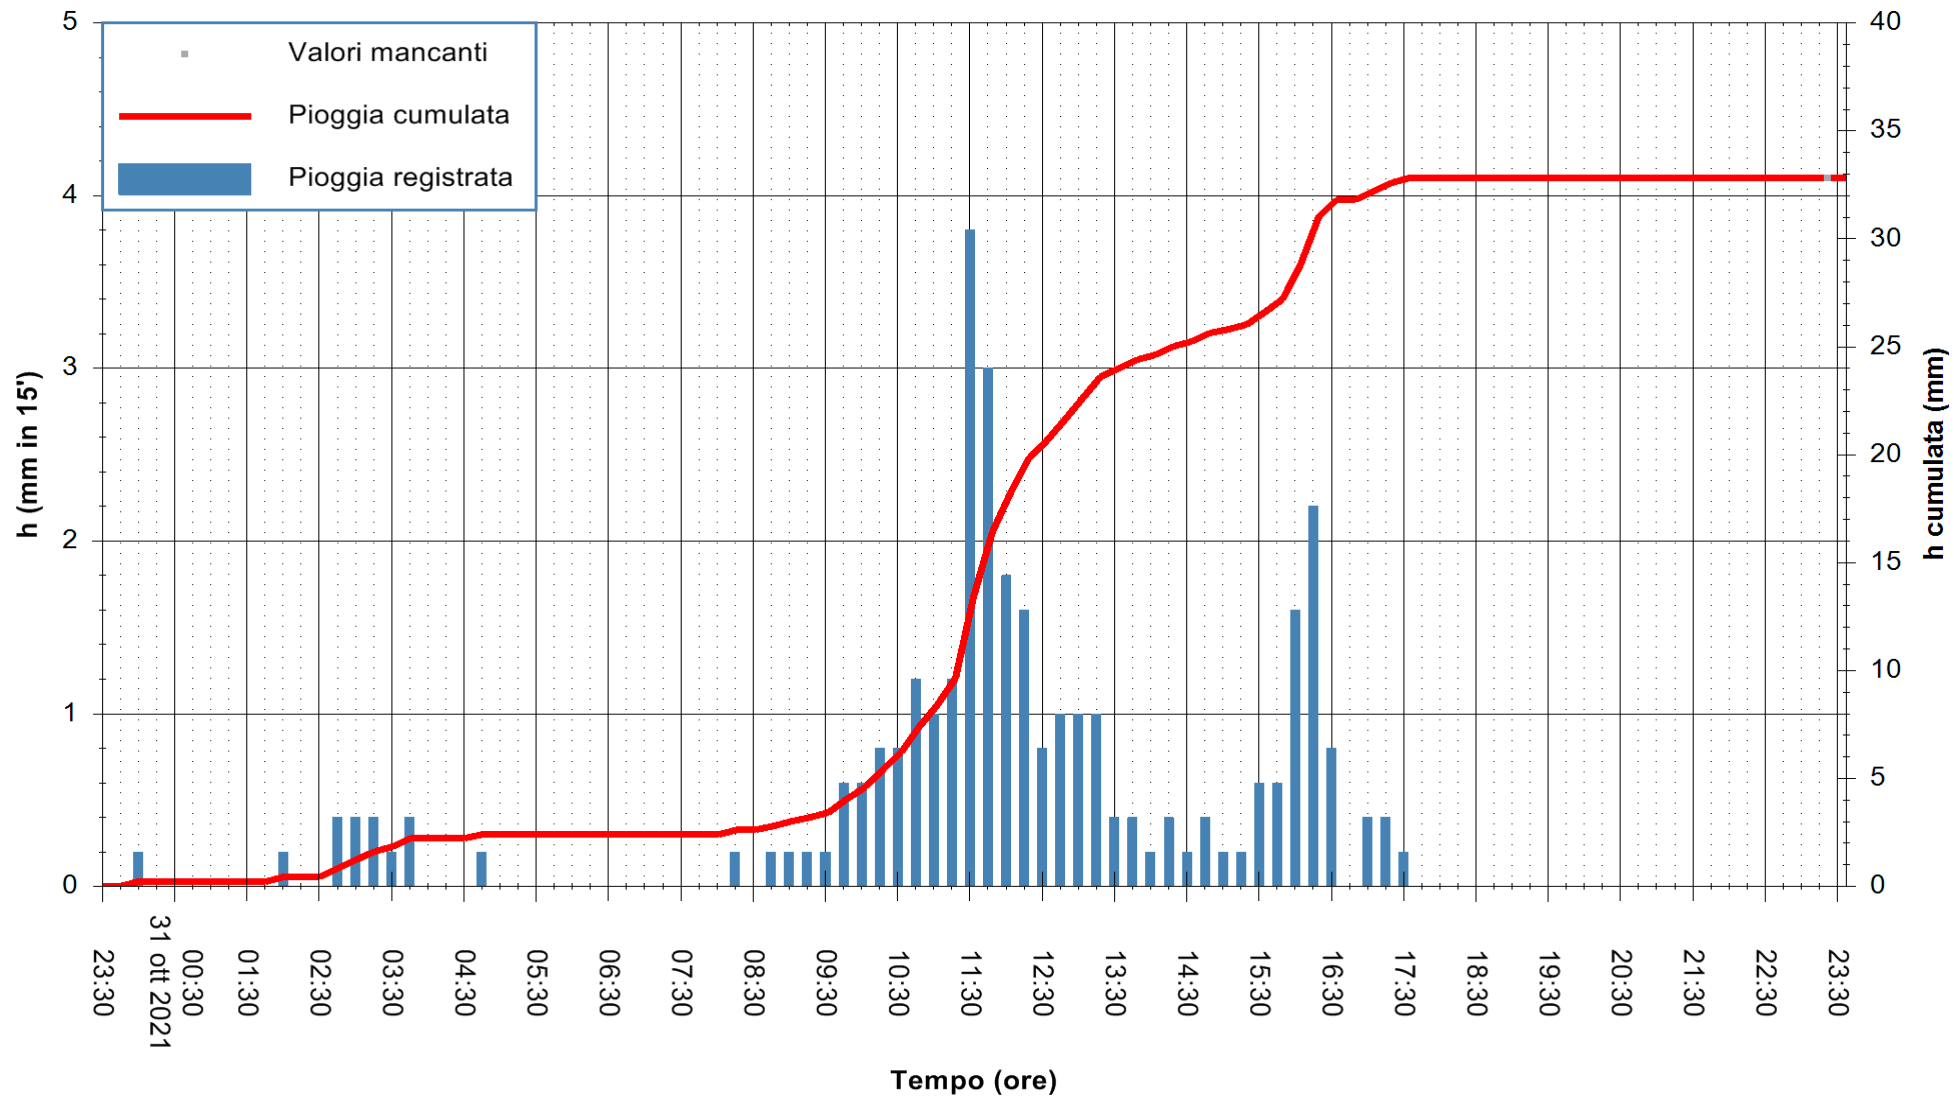

Stazione pluviometrica FLUMINI MANNU A FURTEI
Area PONTE SUL F.MANNU
Pioggia registrata nelle ultime 24 ore
Estrazione dati delle ore 23:48 del 31/10/2021
Ultimo dato disponibile: 31/10/2021 alle 23:15

ARPAS
F.to il Dirigente Responsabile
Dott. Giuseppe Bianco

REGIONE AUTONOMA DE SARDIGNA
REGIONE AUTONOMA DELLA SARDEGNA

Stazione pluviometrica CARBONIA C.RA FLUMENTEPIDO
Area FLUMETEPIDO

Pioggia registrata nelle ultime 24 ore
Estrazione dati delle ore 23:48 del 31/10/2021
Ultimo dato disponibile: 31/10/2021 alle 23:15

ARPAS
F.to il Dirigente Responsabile
Dott. Giuseppe Bianco

REGIONE AUTÒNOMA DE SARDIGNA
REGIONE AUTONOMA DELLA SARDEGNA

Stazione pluviometrica STINTINO PUNTA DE S'AQUILA
 Area PUNTA DE S' AQUILA
 Pioggia registrata nelle ultime 24 ore
 Estrazione dati delle ore 23:48 del 31/10/2021
 Ultimo dato disponibile: 31/10/2021 alle 23:15