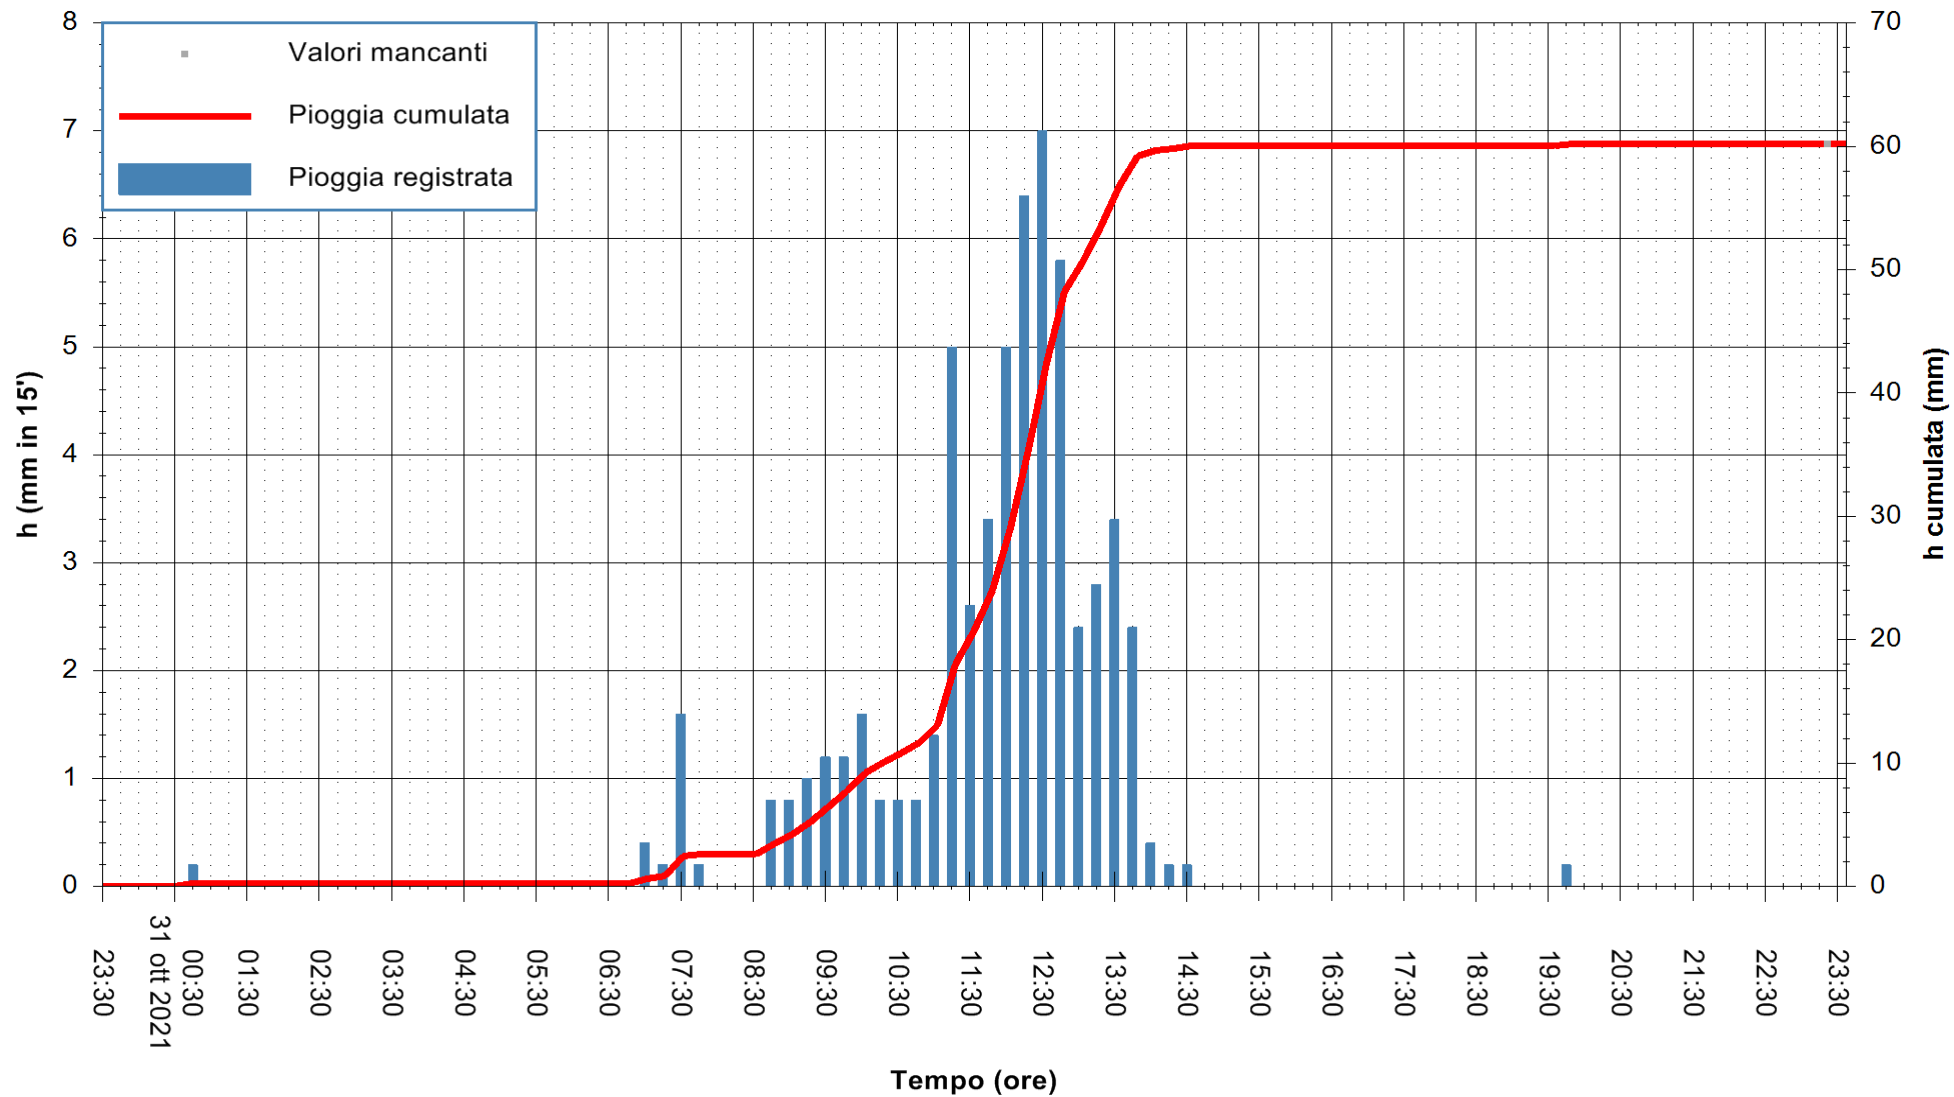

Stazione pluviometrica FLUMINI MANNU A FURTEI
Area PONTE SUL F.MANNU
Pioggia registrata nelle ultime 24 ore
Estrazione dati delle ore 23:48 del 31/10/2021
Ultimo dato disponibile: 31/10/2021 alle 23:15

ARPAS
F.to il Dirigente Responsabile
Dott. Giuseppe Bianco

REGIONE AUTONOMA DE SARDIGNA
REGIONE AUTONOMA DELLA SARDEGNA

Stazione pluviometrica CARBONIA C.RA FLUMENTEPIDO
Area FLUMETEPIDO

Pioggia registrata nelle ultime 24 ore
Estrazione dati delle ore 23:48 del 31/10/2021
Ultimo dato disponibile: 31/10/2021 alle 23:15

ARPAS
F.to il Dirigente Responsabile
Dott. Giuseppe Bianco

REGIONE AUTÒNOMA DE SARDIGNA
REGIONE AUTONOMA DELLA SARDEGNA

Stazione pluviometrica STINTINO PUNTA DE S'AQUILA
 Area PUNTA DE S' AQUILA
 Pioggia registrata nelle ultime 24 ore
 Estrazione dati delle ore 23:48 del 31/10/2021
 Ultimo dato disponibile: 31/10/2021 alle 23:15