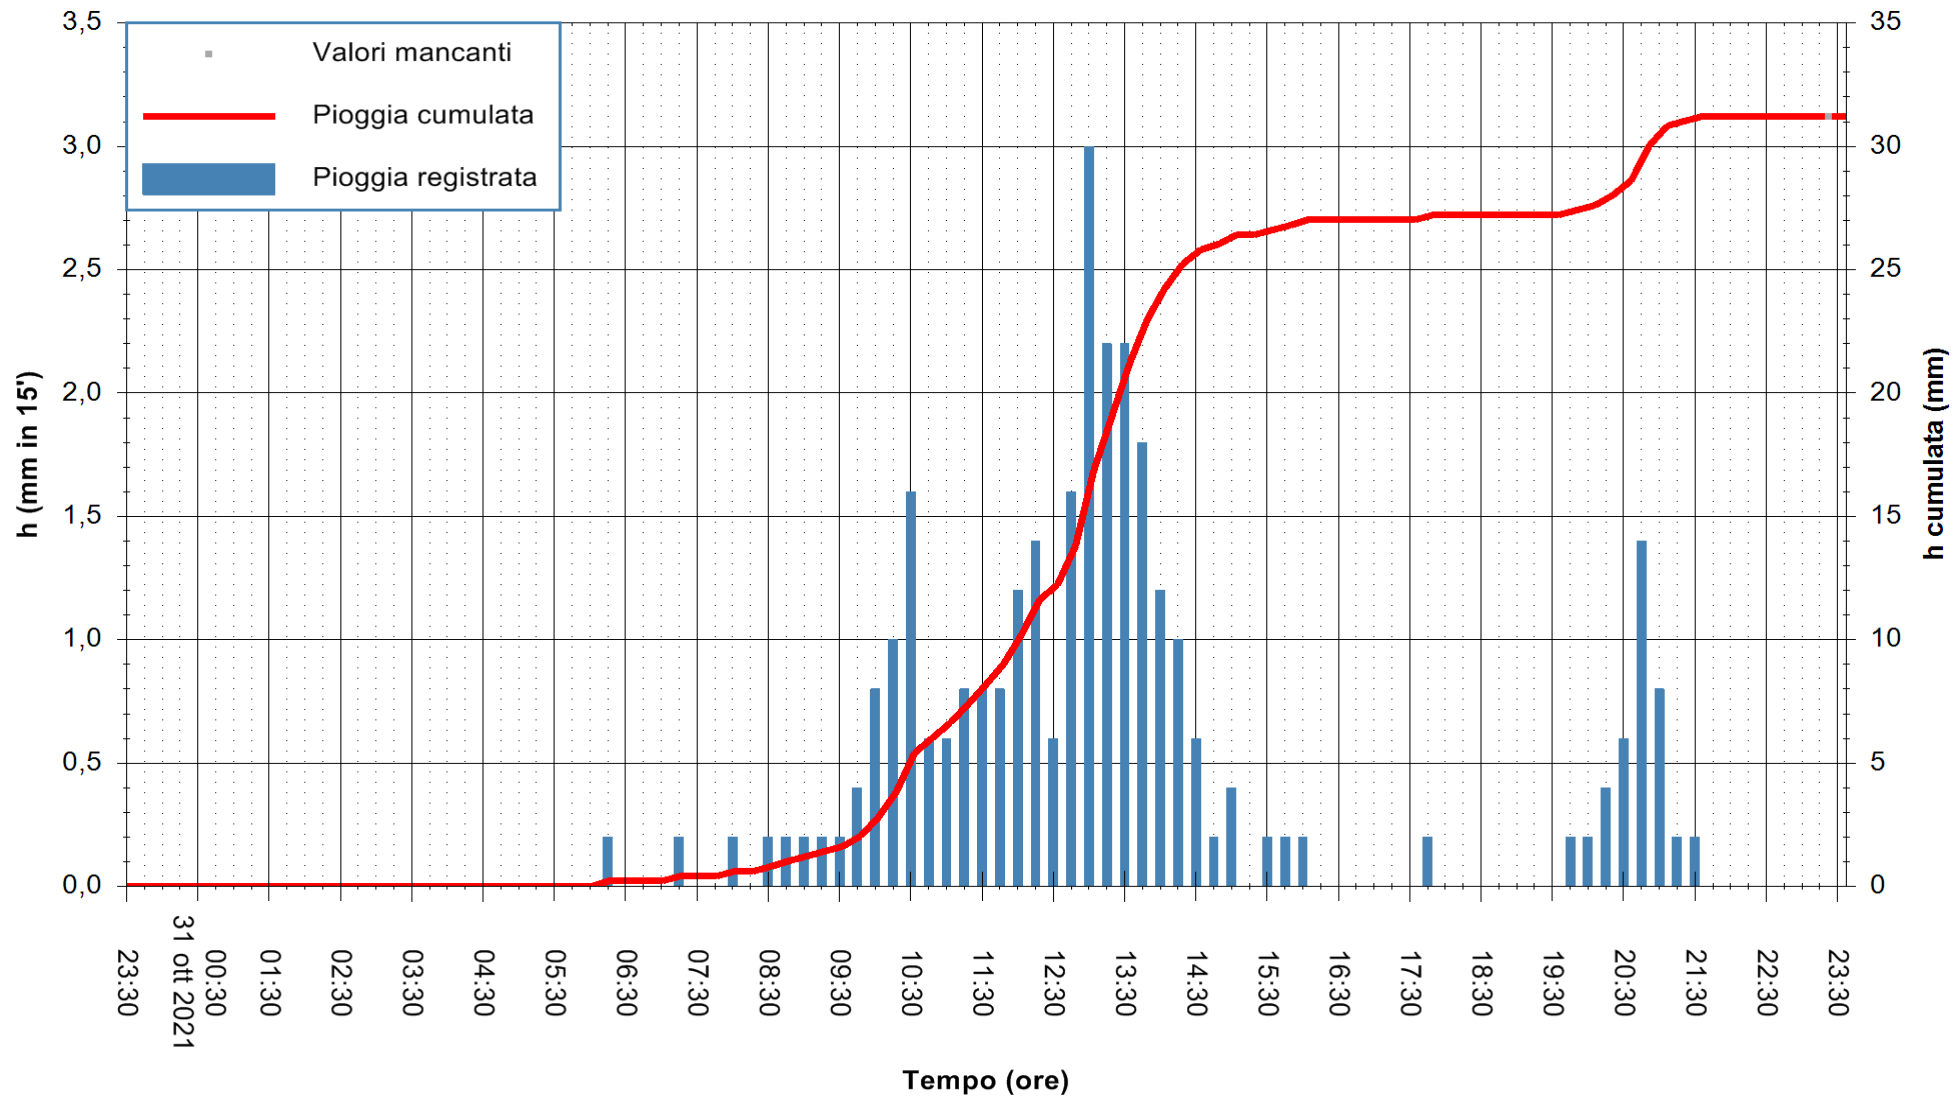

Stazione pluviometrica FLUMINI MANNU A FURTEI
Area PONTE SUL F.MANNU
Pioggia registrata nelle ultime 24 ore
Estrazione dati delle ore 23:48 del 31/10/2021
Ultimo dato disponibile: 31/10/2021 alle 23:15

ARPAS
F.to il Dirigente Responsabile
Dott. Giuseppe Bianco

REGIONE AUTONOMA DE SARDIGNA
REGIONE AUTONOMA DELLA SARDEGNA

Stazione pluviometrica CARBONIA C.RA FLUMENTEPIDO
Area FLUMETEPIDO

Pioggia registrata nelle ultime 24 ore
Estrazione dati delle ore 23:48 del 31/10/2021
Ultimo dato disponibile: 31/10/2021 alle 23:15

ARPAS
F.to il Dirigente Responsabile
Dott. Giuseppe Bianco

REGIONE AUTÒNOMA DE SARDIGNA
REGIONE AUTONOMA DELLA SARDEGNA

Stazione pluviometrica STINTINO PUNTA DE S'AQUILA
 Area PUNTA DE S' AQUILA
 Pioggia registrata nelle ultime 24 ore
 Estrazione dati delle ore 23:48 del 31/10/2021
 Ultimo dato disponibile: 31/10/2021 alle 23:15