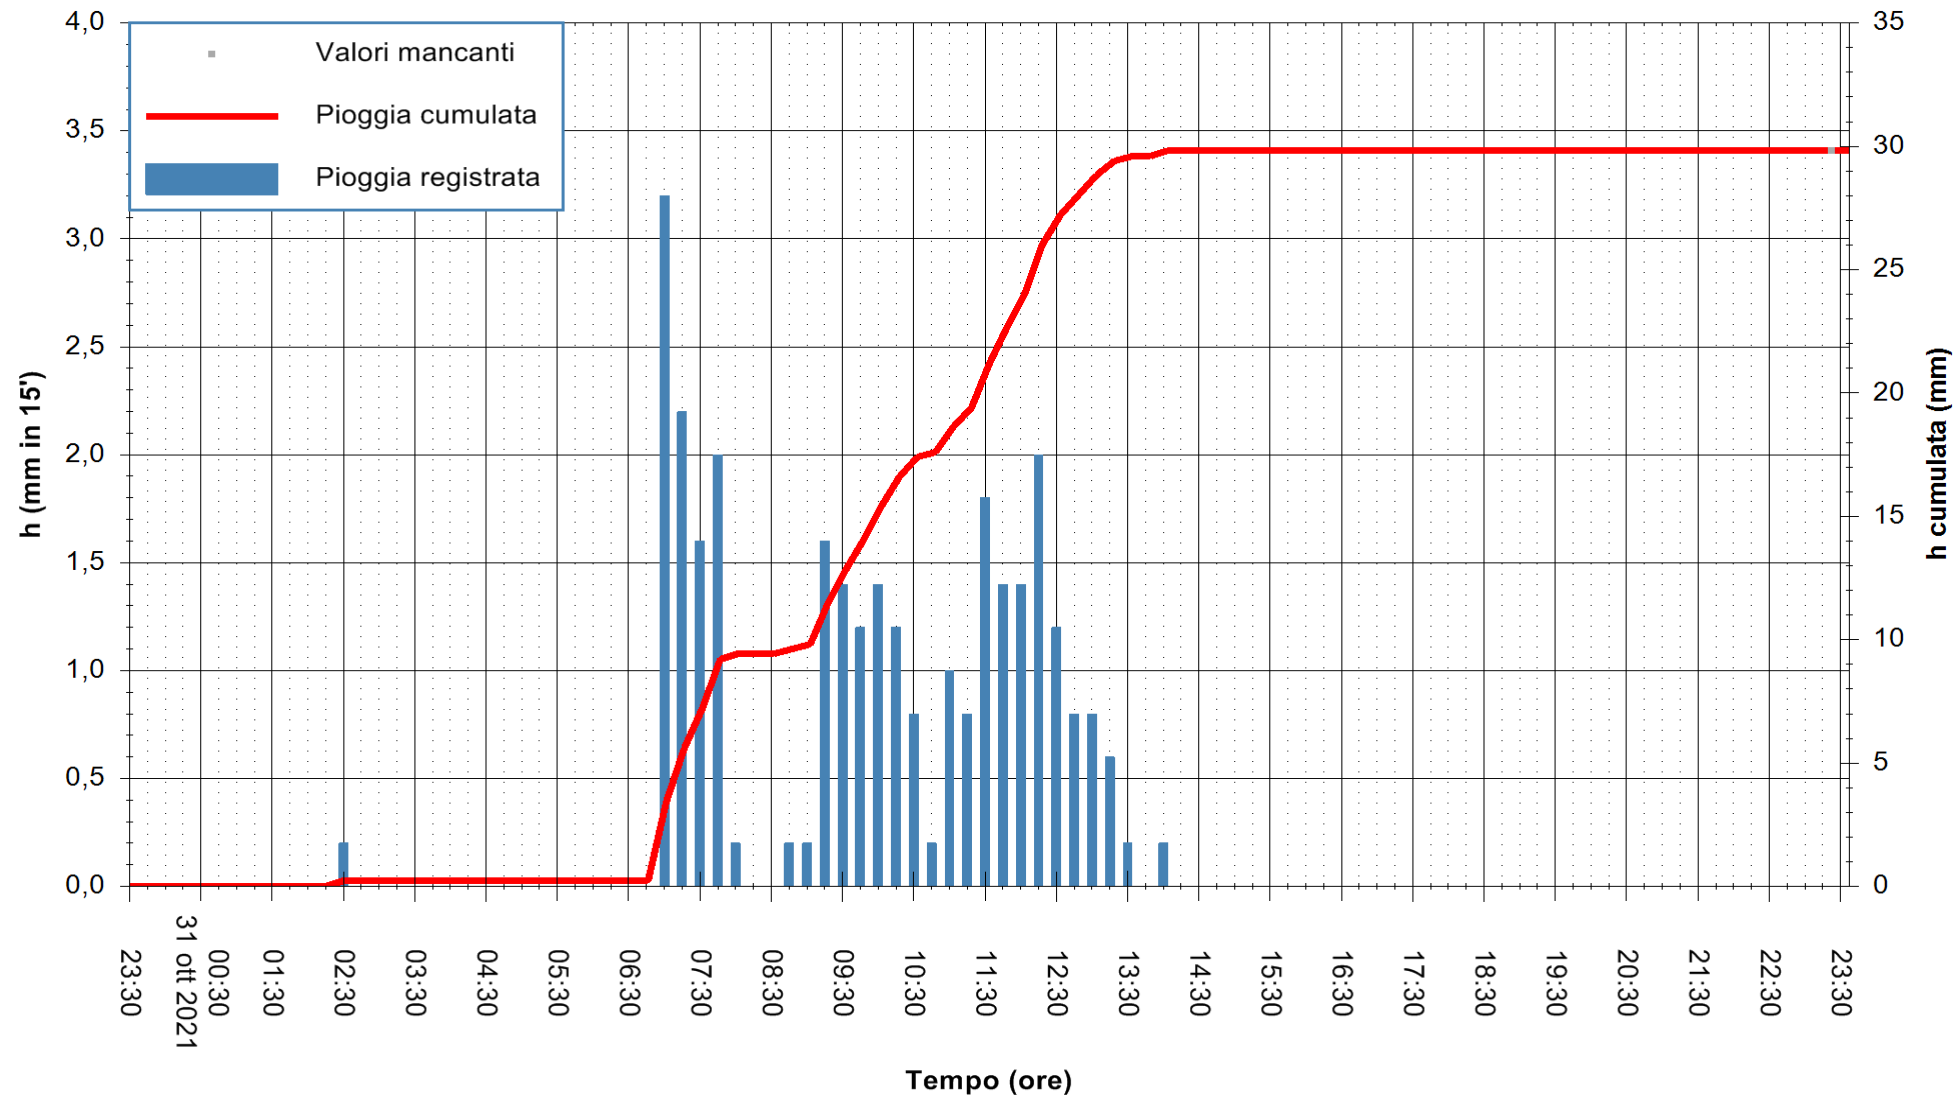

Stazione pluviometrica FLUMINI MANNU A FURTEI
Area PONTE SUL F.MANNU
Pioggia registrata nelle ultime 24 ore
Estrazione dati delle ore 23:48 del 31/10/2021
Ultimo dato disponibile: 31/10/2021 alle 23:15

ARPAS
F.to il Dirigente Responsabile
Dott. Giuseppe Bianco

REGIONE AUTONOMA DE SARDIGNA
REGIONE AUTONOMA DELLA SARDEGNA

Stazione pluviometrica CARBONIA C.RA FLUMENTEPIDO
Area FLUMETEPIDO

Pioggia registrata nelle ultime 24 ore
Estrazione dati delle ore 23:48 del 31/10/2021
Ultimo dato disponibile: 31/10/2021 alle 23:15

ARPAS
F.to il Dirigente Responsabile
Dott. Giuseppe Bianco

REGIONE AUTÒNOMA DE SARDIGNA
REGIONE AUTONOMA DELLA SARDEGNA

Stazione pluviometrica STINTINO PUNTA DE S'AQUILA
 Area PUNTA DE S' AQUILA
 Pioggia registrata nelle ultime 24 ore
 Estrazione dati delle ore 23:48 del 31/10/2021
 Ultimo dato disponibile: 31/10/2021 alle 23:15