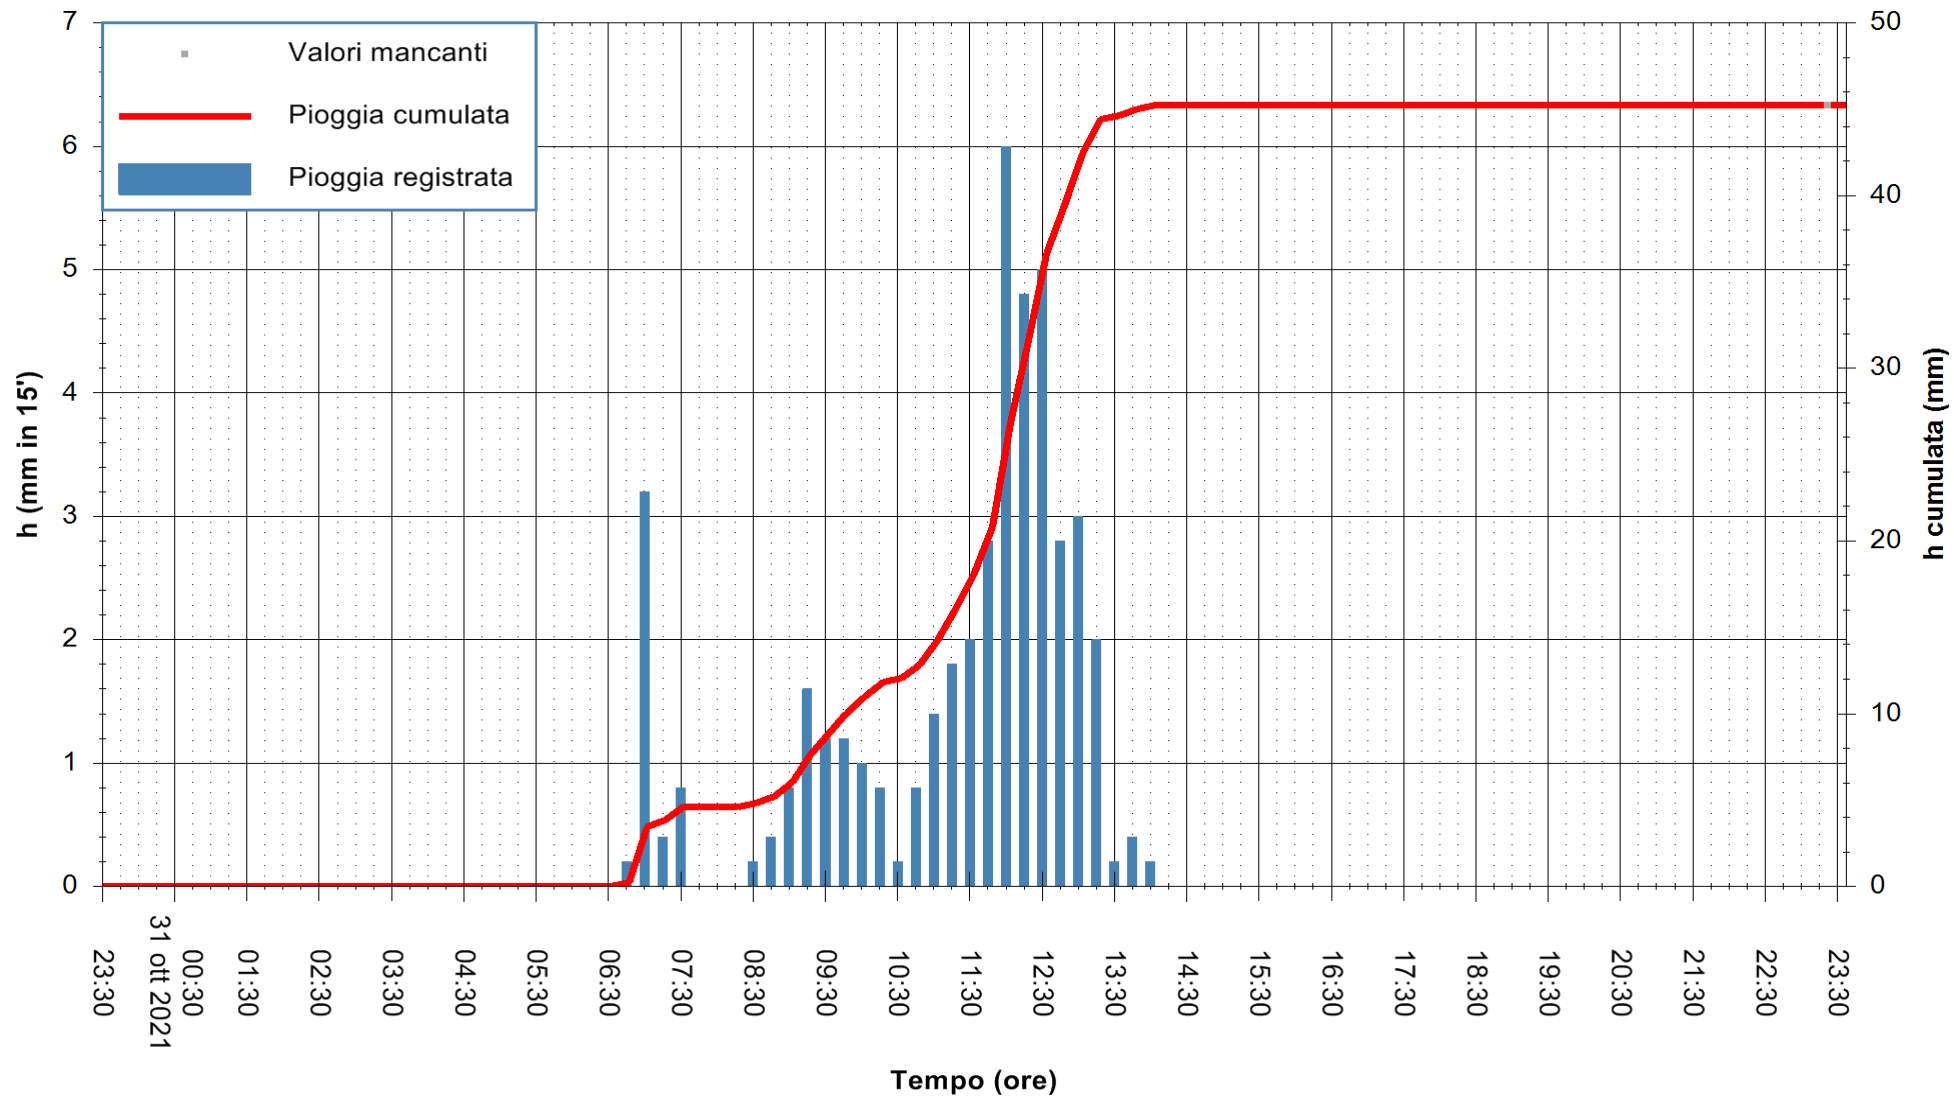

Stazione pluviometrica FLUMINI MANNU A FURTEI
Area PONTE SUL F.MANNU
Pioggia registrata nelle ultime 24 ore
Estrazione dati delle ore 23:48 del 31/10/2021
Ultimo dato disponibile: 31/10/2021 alle 23:15

ARPAS
F.to il Dirigente Responsabile
Dott. Giuseppe Bianco

REGIONE AUTONOMA DE SARDIGNA
REGIONE AUTONOMA DELLA SARDEGNA

Stazione pluviometrica CARBONIA C.RA FLUMENTEPIDO
Area FLUMETEPIDO

Pioggia registrata nelle ultime 24 ore
Estrazione dati delle ore 23:48 del 31/10/2021
Ultimo dato disponibile: 31/10/2021 alle 23:15

ARPAS
F.to il Dirigente Responsabile
Dott. Giuseppe Bianco

REGIONE AUTÒNOMA DE SARDIGNA
REGIONE AUTONOMA DELLA SARDEGNA

Stazione pluviometrica STINTINO PUNTA DE S'AQUILA
 Area PUNTA DE S' AQUILA
 Pioggia registrata nelle ultime 24 ore
 Estrazione dati delle ore 23:48 del 31/10/2021
 Ultimo dato disponibile: 31/10/2021 alle 23:15