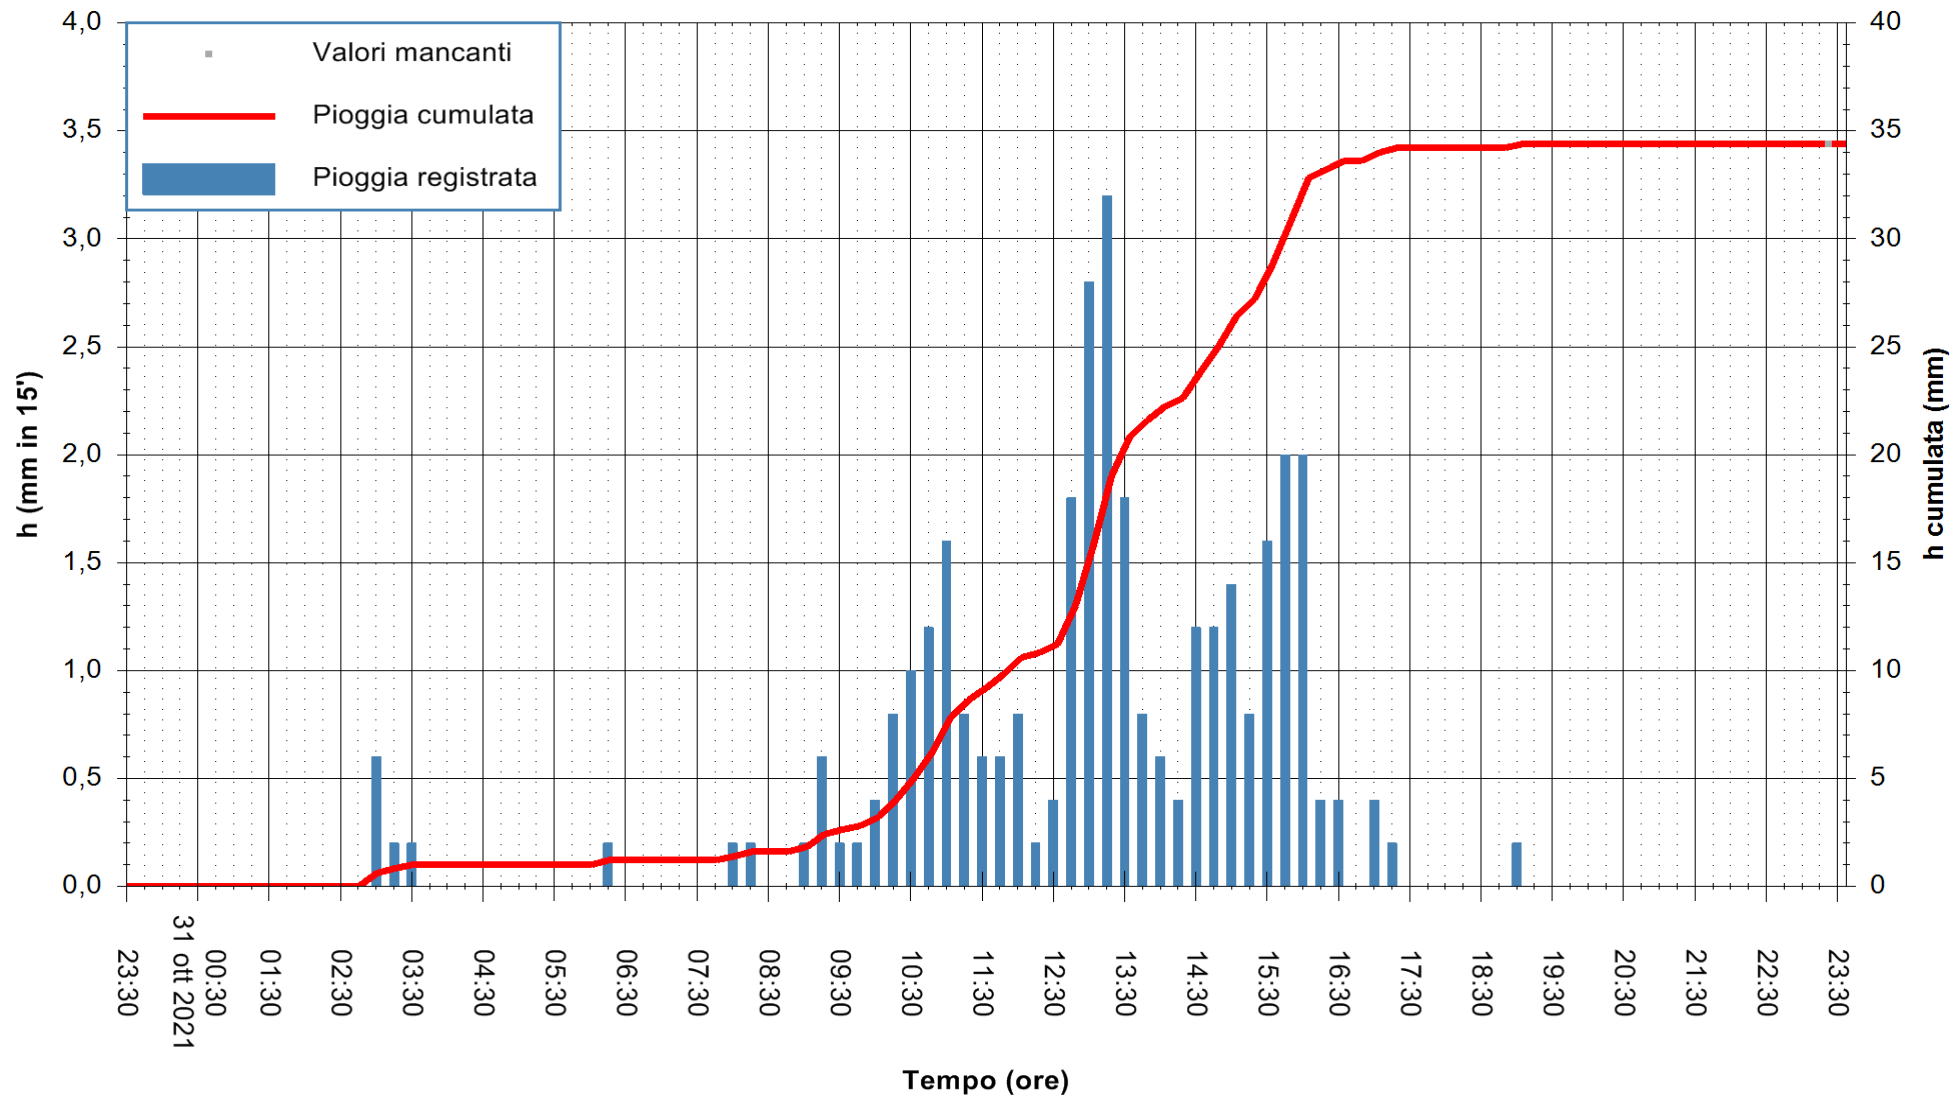

Stazione pluviometrica FLUMINI MANNU A FURTEI
Area PONTE SUL F.MANNU
Pioggia registrata nelle ultime 24 ore
Estrazione dati delle ore 23:48 del 31/10/2021
Ultimo dato disponibile: 31/10/2021 alle 23:15

ARPAS
F.to il Dirigente Responsabile
Dott. Giuseppe Bianco

REGIONE AUTONOMA DE SARDIGNA
REGIONE AUTONOMA DELLA SARDEGNA

Stazione pluviometrica CARBONIA C.RA FLUMENTEPIDO
Area FLUMETEPIDO

Pioggia registrata nelle ultime 24 ore
Estrazione dati delle ore 23:48 del 31/10/2021
Ultimo dato disponibile: 31/10/2021 alle 23:15

ARPAS
F.to il Dirigente Responsabile
Dott. Giuseppe Bianco

REGIONE AUTÒNOMA DE SARDIGNA
REGIONE AUTONOMA DELLA SARDEGNA

Stazione pluviometrica STINTINO PUNTA DE S'AQUILA
 Area PUNTA DE S' AQUILA
 Pioggia registrata nelle ultime 24 ore
 Estrazione dati delle ore 23:48 del 31/10/2021
 Ultimo dato disponibile: 31/10/2021 alle 23:15