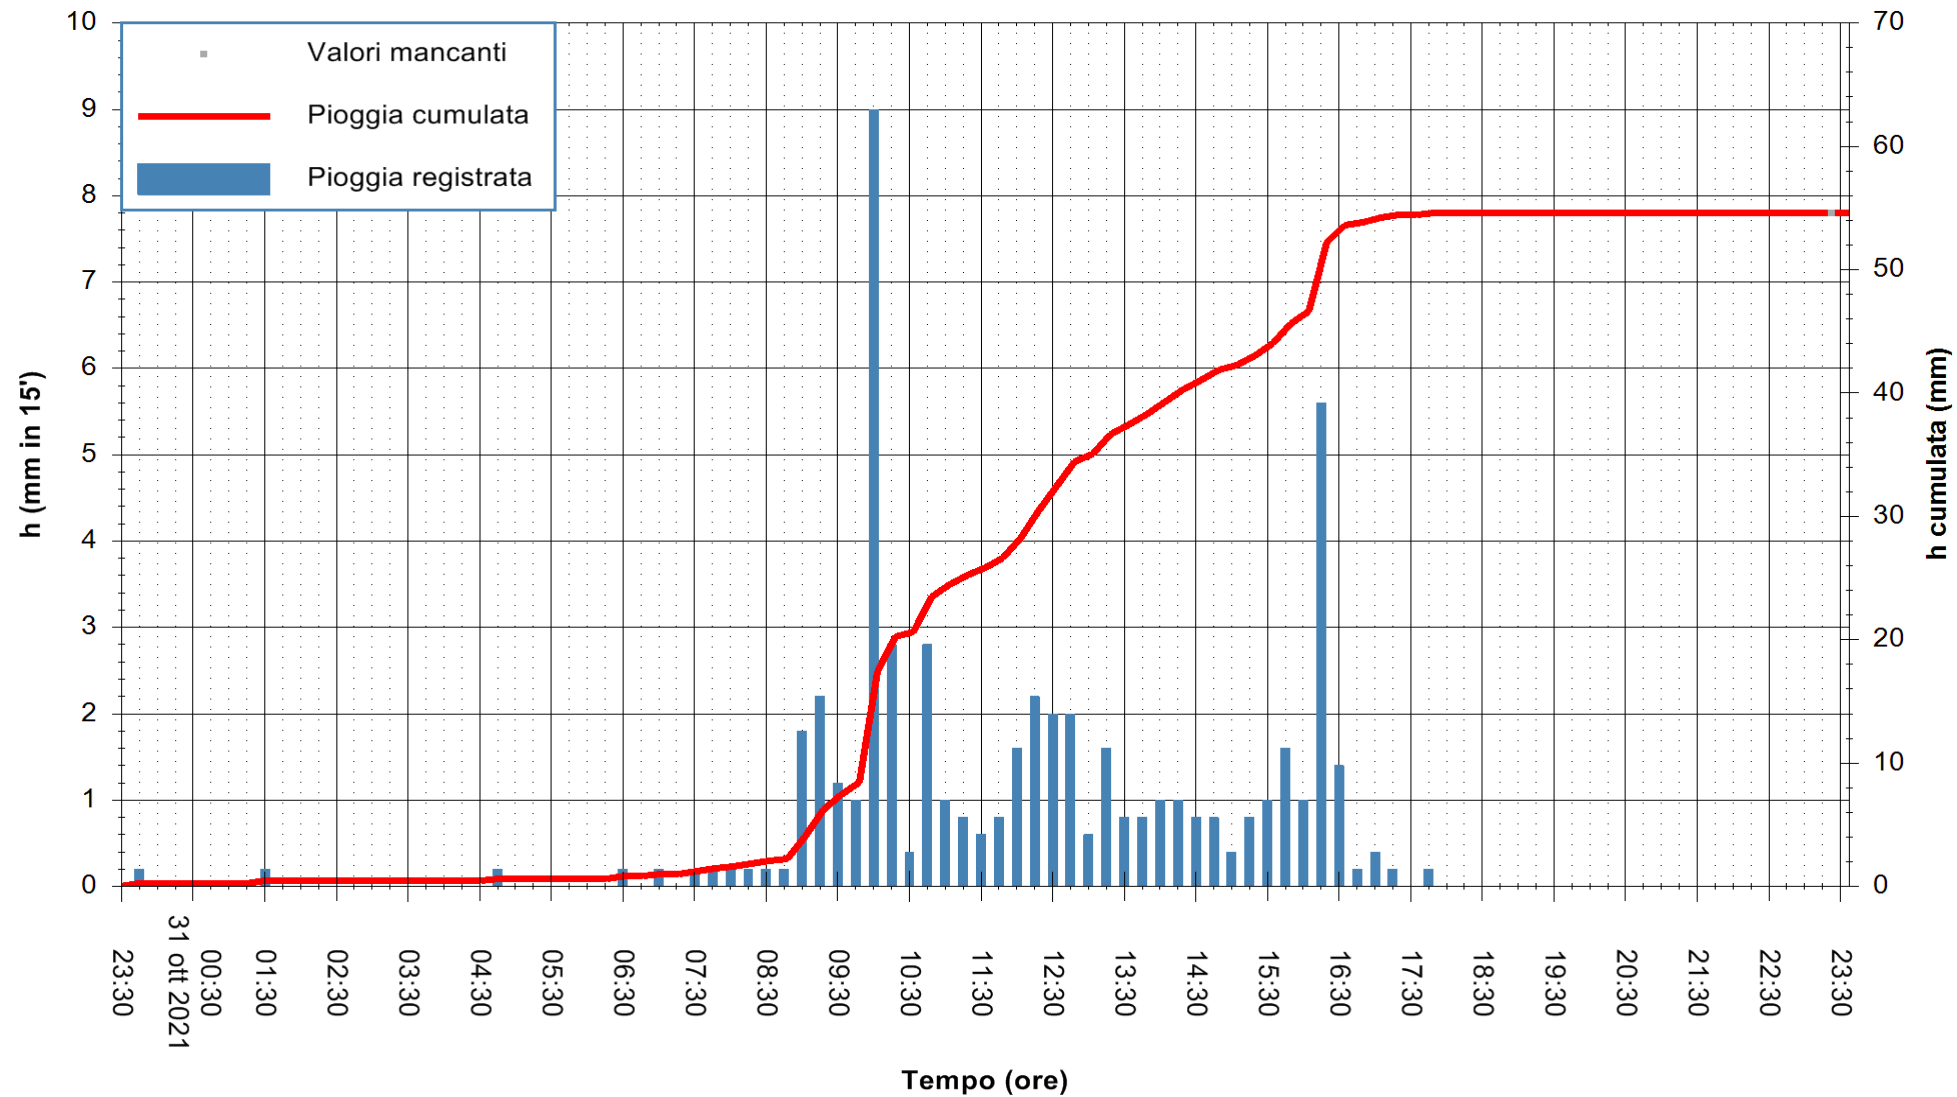

Stazione pluviometrica FLUMINI MANNU A FURTEI
Area PONTE SUL F.MANNU
Pioggia registrata nelle ultime 24 ore
Estrazione dati delle ore 23:48 del 31/10/2021
Ultimo dato disponibile: 31/10/2021 alle 23:15

ARPAS
F.to il Dirigente Responsabile
Dott. Giuseppe Bianco

REGIONE AUTONOMA DE SARDIGNA
REGIONE AUTONOMA DELLA SARDEGNA

Stazione pluviometrica CARBONIA C.RA FLUMENTEPIDO
Area FLUMETEPIDO

Pioggia registrata nelle ultime 24 ore
Estrazione dati delle ore 23:48 del 31/10/2021
Ultimo dato disponibile: 31/10/2021 alle 23:15

ARPAS
F.to il Dirigente Responsabile
Dott. Giuseppe Bianco

REGIONE AUTÒNOMA DE SARDIGNA
REGIONE AUTONOMA DELLA SARDEGNA

Stazione pluviometrica STINTINO PUNTA DE S'AQUILA
 Area PUNTA DE S' AQUILA
 Pioggia registrata nelle ultime 24 ore
 Estrazione dati delle ore 23:48 del 31/10/2021
 Ultimo dato disponibile: 31/10/2021 alle 23:15