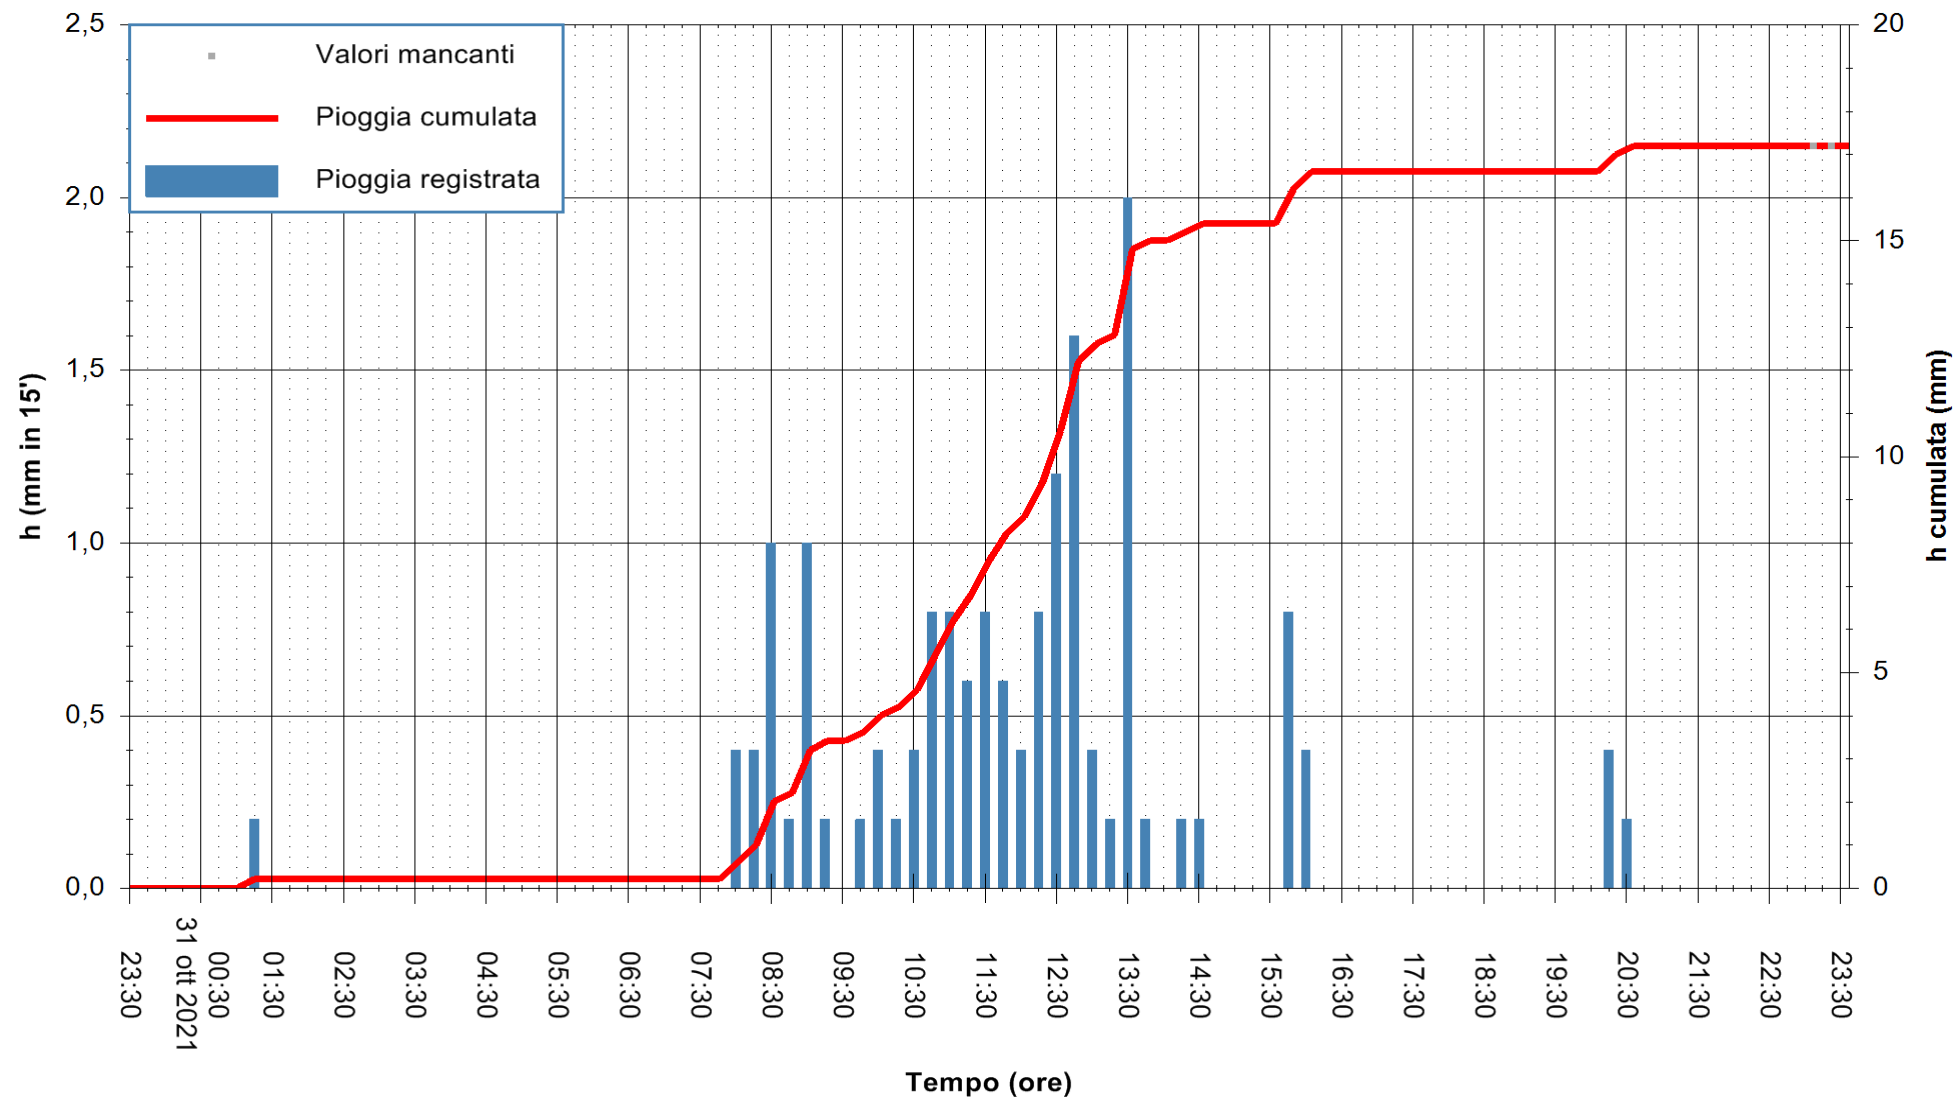

Stazione pluviometrica FLUMINI MANNU A FURTEI
Area PONTE SUL F.MANNU
Pioggia registrata nelle ultime 24 ore
Estrazione dati delle ore 23:48 del 31/10/2021
Ultimo dato disponibile: 31/10/2021 alle 23:15

ARPAS
F.to il Dirigente Responsabile
Dott. Giuseppe Bianco

REGIONE AUTONOMA DE SARDIGNA
REGIONE AUTONOMA DELLA SARDEGNA

Stazione pluviometrica CARBONIA C.RA FLUMENTEPIDO
Area FLUMETEPIDO

Pioggia registrata nelle ultime 24 ore
Estrazione dati delle ore 23:48 del 31/10/2021
Ultimo dato disponibile: 31/10/2021 alle 23:15

ARPAS
F.to il Dirigente Responsabile
Dott. Giuseppe Bianco

REGIONE AUTÒNOMA DE SARDIGNA
REGIONE AUTONOMA DELLA SARDEGNA

Stazione pluviometrica STINTINO PUNTA DE S'AQUILA
 Area PUNTA DE S' AQUILA
 Pioggia registrata nelle ultime 24 ore
 Estrazione dati delle ore 23:48 del 31/10/2021
 Ultimo dato disponibile: 31/10/2021 alle 23:15