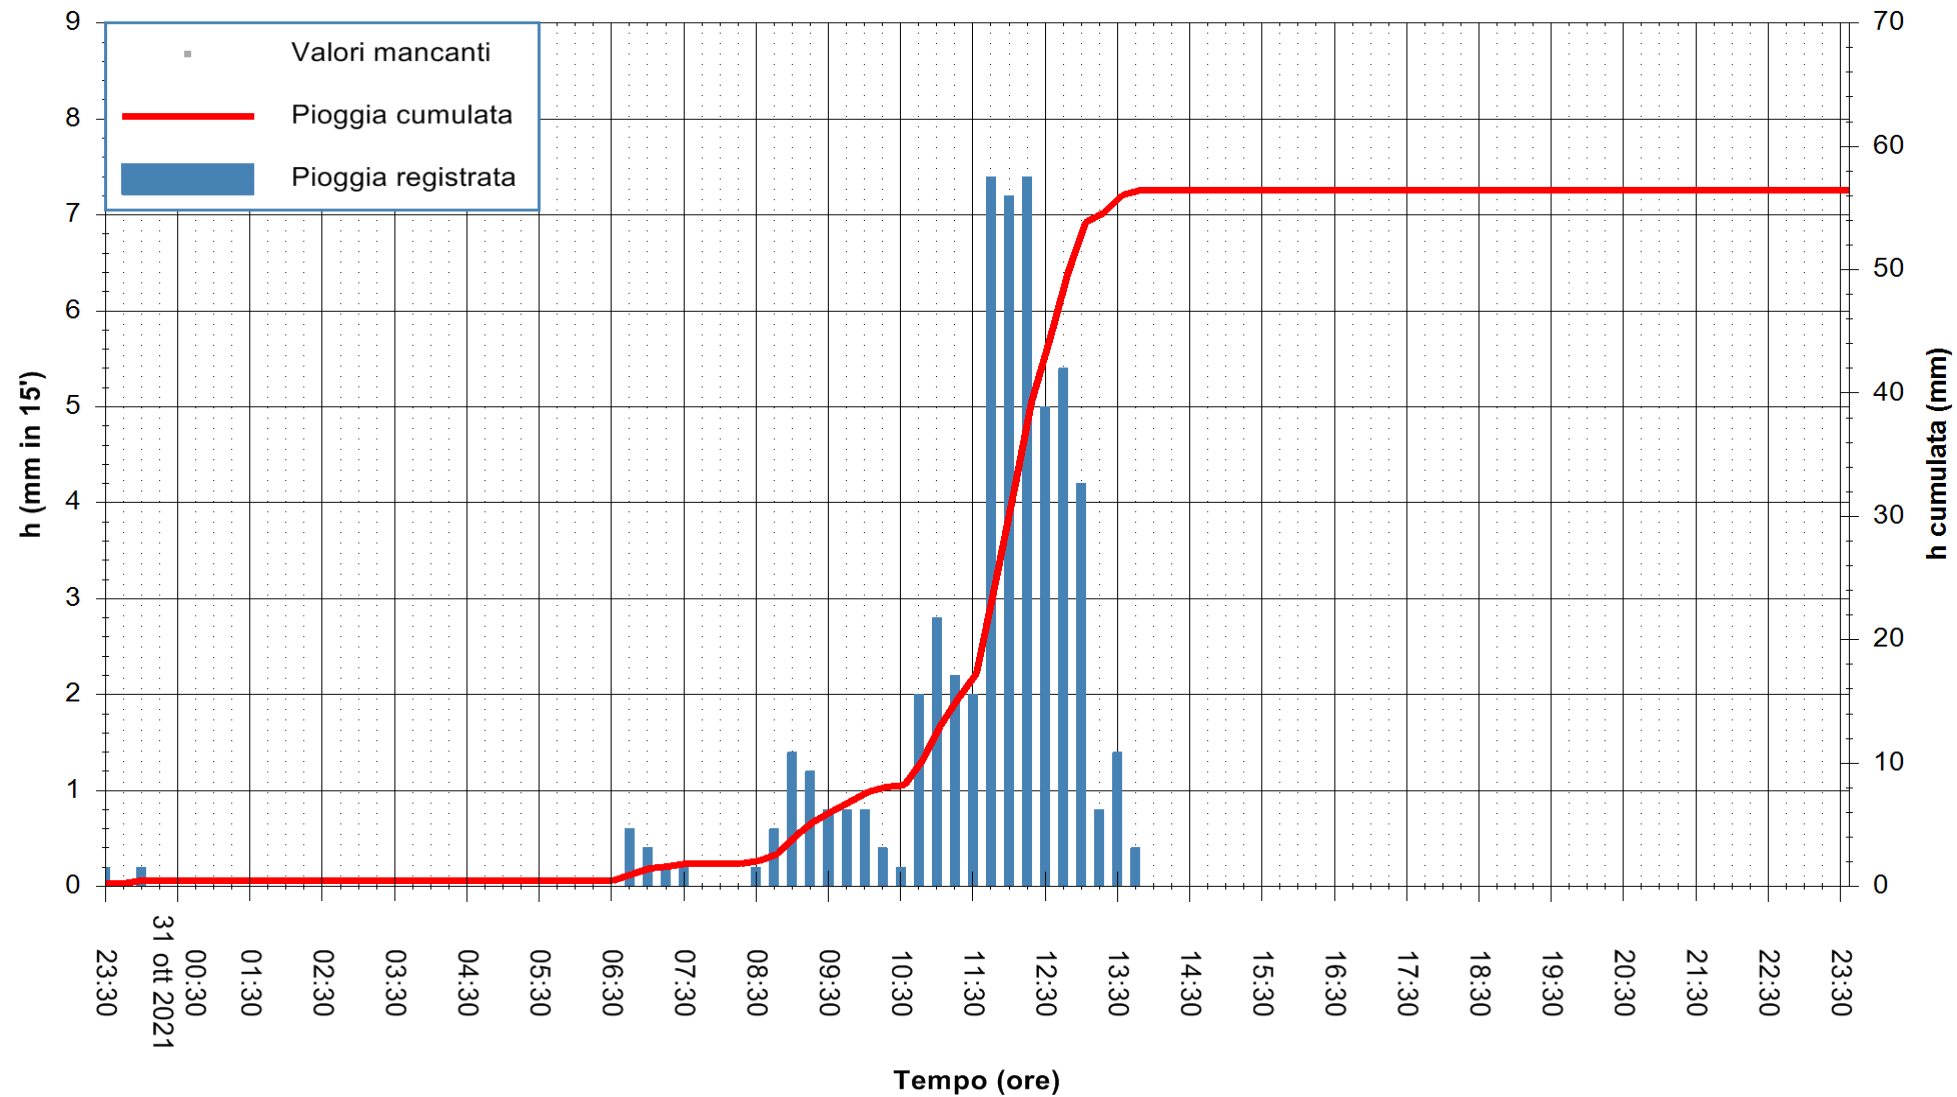

ARPAS
F.to il Dirigente Responsabile
Dott. Giuseppe Bianco

REGIONE AUTÒNOMA DE SARDIGNA
REGIONE AUTONOMA DELLA SARDEGNA

Stazione pluviometrica STINTINO PUNTA DE S'AQUILA
 Area PUNTA DE S' AQUILA
 Pioggia registrata nelle ultime 24 ore
 Estrazione dati delle ore 23:48 del 31/10/2021
 Ultimo dato disponibile: 31/10/2021 alle 23:15