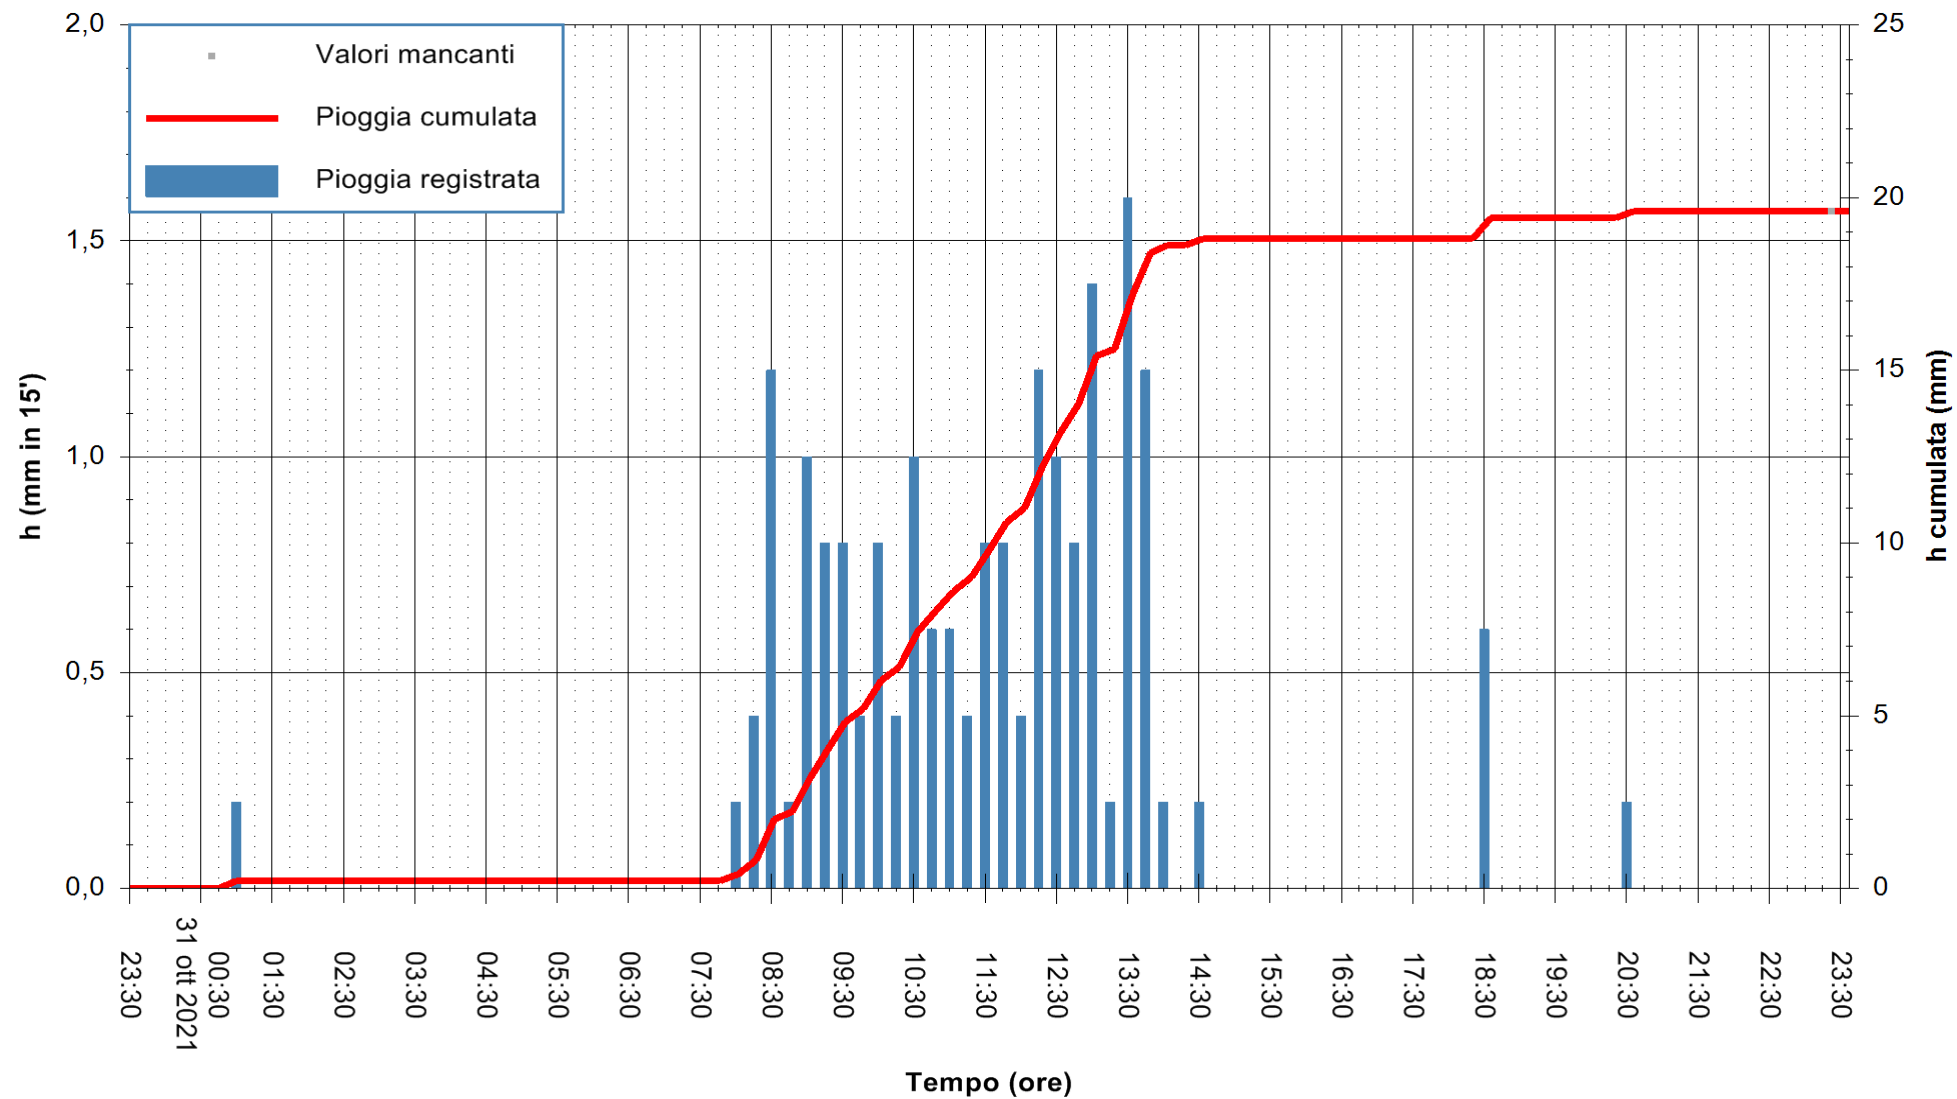

Stazione pluviometrica FLUMINI MANNU A FURTEI
Area PONTE SUL F.MANNU
Pioggia registrata nelle ultime 24 ore
Estrazione dati delle ore 23:48 del 31/10/2021
Ultimo dato disponibile: 31/10/2021 alle 23:15

ARPAS
F.to il Dirigente Responsabile
Dott. Giuseppe Bianco

REGIONE AUTONOMA DE SARDIGNA
REGIONE AUTONOMA DELLA SARDEGNA

Stazione pluviometrica CARBONIA C.RA FLUMENTEPIDO
Area FLUMETEPIDO

Pioggia registrata nelle ultime 24 ore
Estrazione dati delle ore 23:48 del 31/10/2021
Ultimo dato disponibile: 31/10/2021 alle 23:15

ARPAS
F.to il Dirigente Responsabile
Dott. Giuseppe Bianco

REGIONE AUTÒNOMA DE SARDIGNA
REGIONE AUTONOMA DELLA SARDEGNA

Stazione pluviometrica STINTINO PUNTA DE S'AQUILA
 Area PUNTA DE S' AQUILA
 Pioggia registrata nelle ultime 24 ore
 Estrazione dati delle ore 23:48 del 31/10/2021
 Ultimo dato disponibile: 31/10/2021 alle 23:15