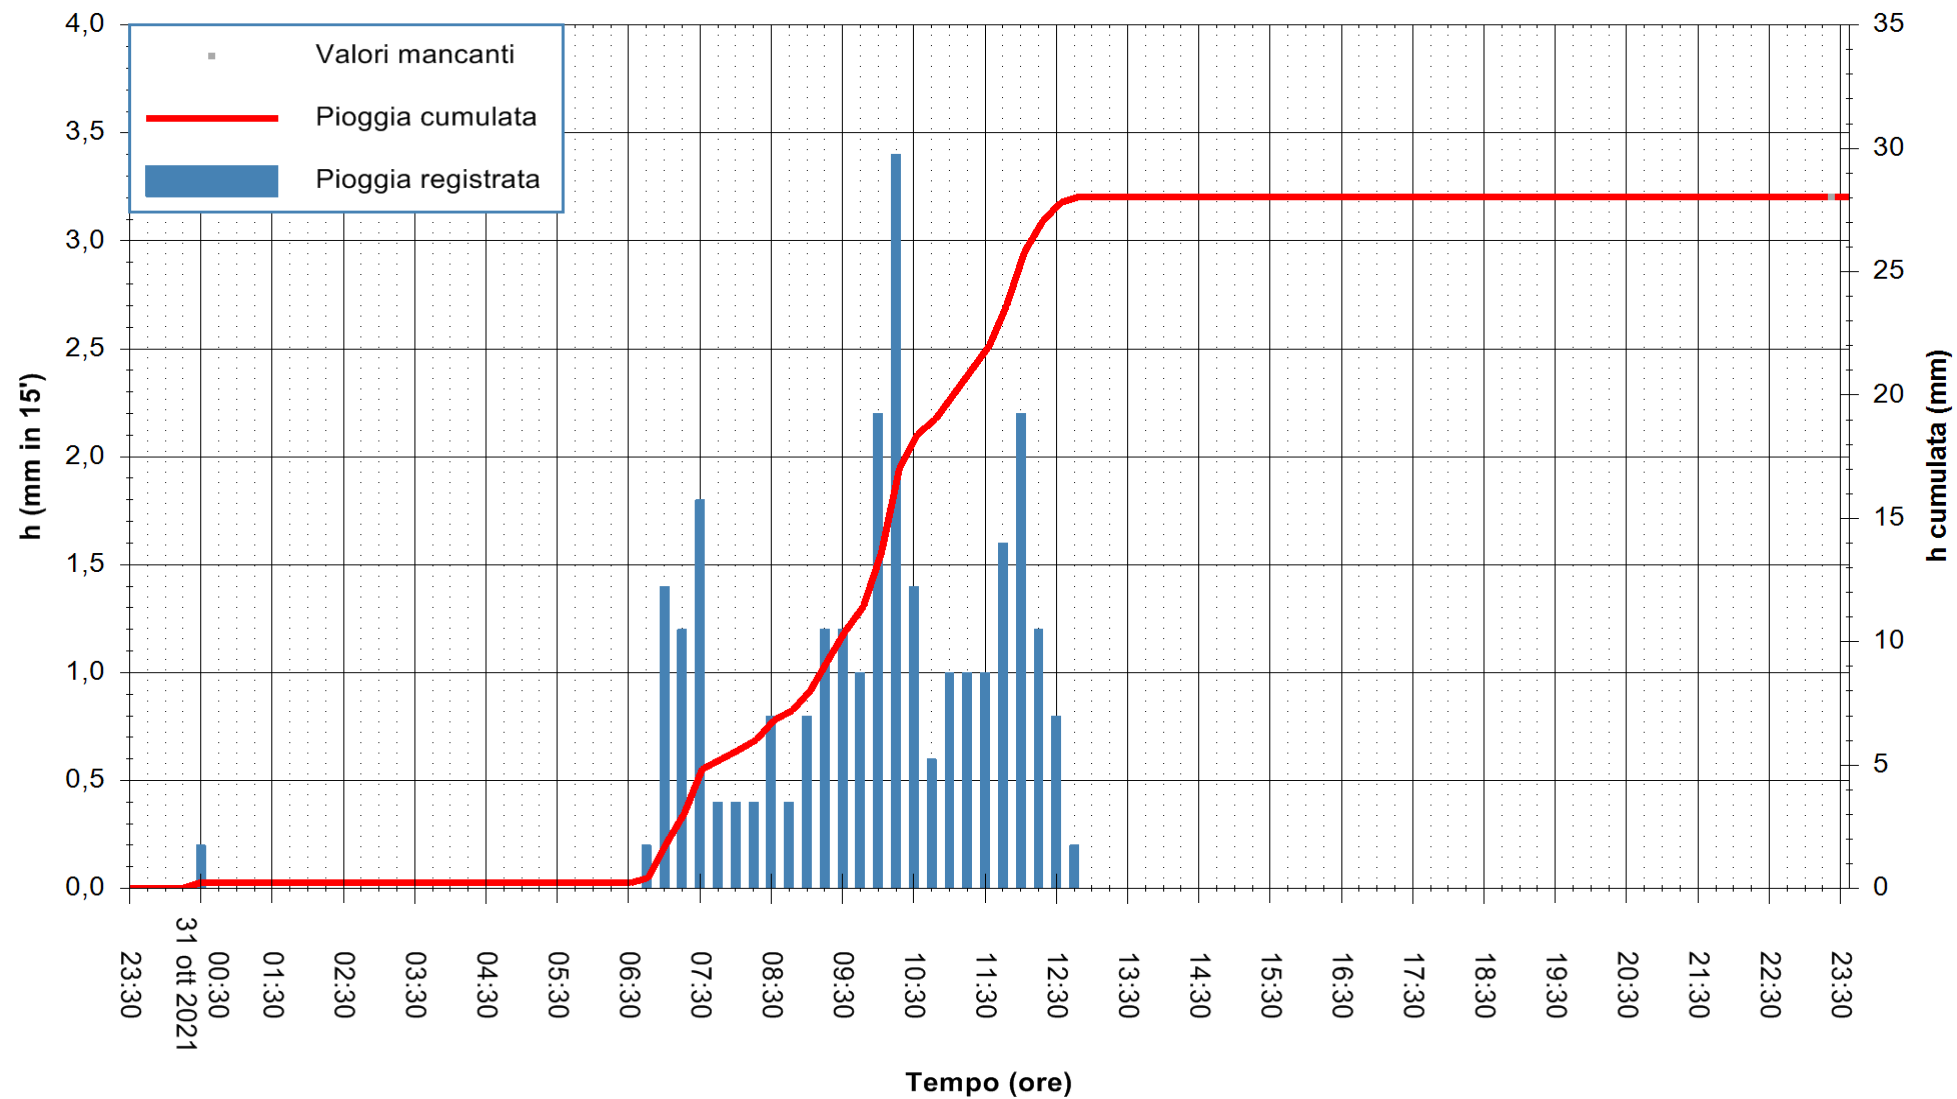

Stazione pluviometrica FLUMINI MANNU A FURTEI
Area PONTE SUL F.MANNU
Pioggia registrata nelle ultime 24 ore
Estrazione dati delle ore 23:48 del 31/10/2021
Ultimo dato disponibile: 31/10/2021 alle 23:15

ARPAS
F.to il Dirigente Responsabile
Dott. Giuseppe Bianco

REGIONE AUTONOMA DE SARDIGNA
REGIONE AUTONOMA DELLA SARDEGNA

Stazione pluviometrica CARBONIA C.RA FLUMENTEPIDO
Area FLUMETEPIDO

Pioggia registrata nelle ultime 24 ore
Estrazione dati delle ore 23:48 del 31/10/2021
Ultimo dato disponibile: 31/10/2021 alle 23:15

ARPAS
F.to il Dirigente Responsabile
Dott. Giuseppe Bianco

REGIONE AUTÒNOMA DE SARDIGNA
REGIONE AUTONOMA DELLA SARDEGNA

Stazione pluviometrica STINTINO PUNTA DE S'AQUILA
 Area PUNTA DE S' AQUILA
 Pioggia registrata nelle ultime 24 ore
 Estrazione dati delle ore 23:48 del 31/10/2021
 Ultimo dato disponibile: 31/10/2021 alle 23:15