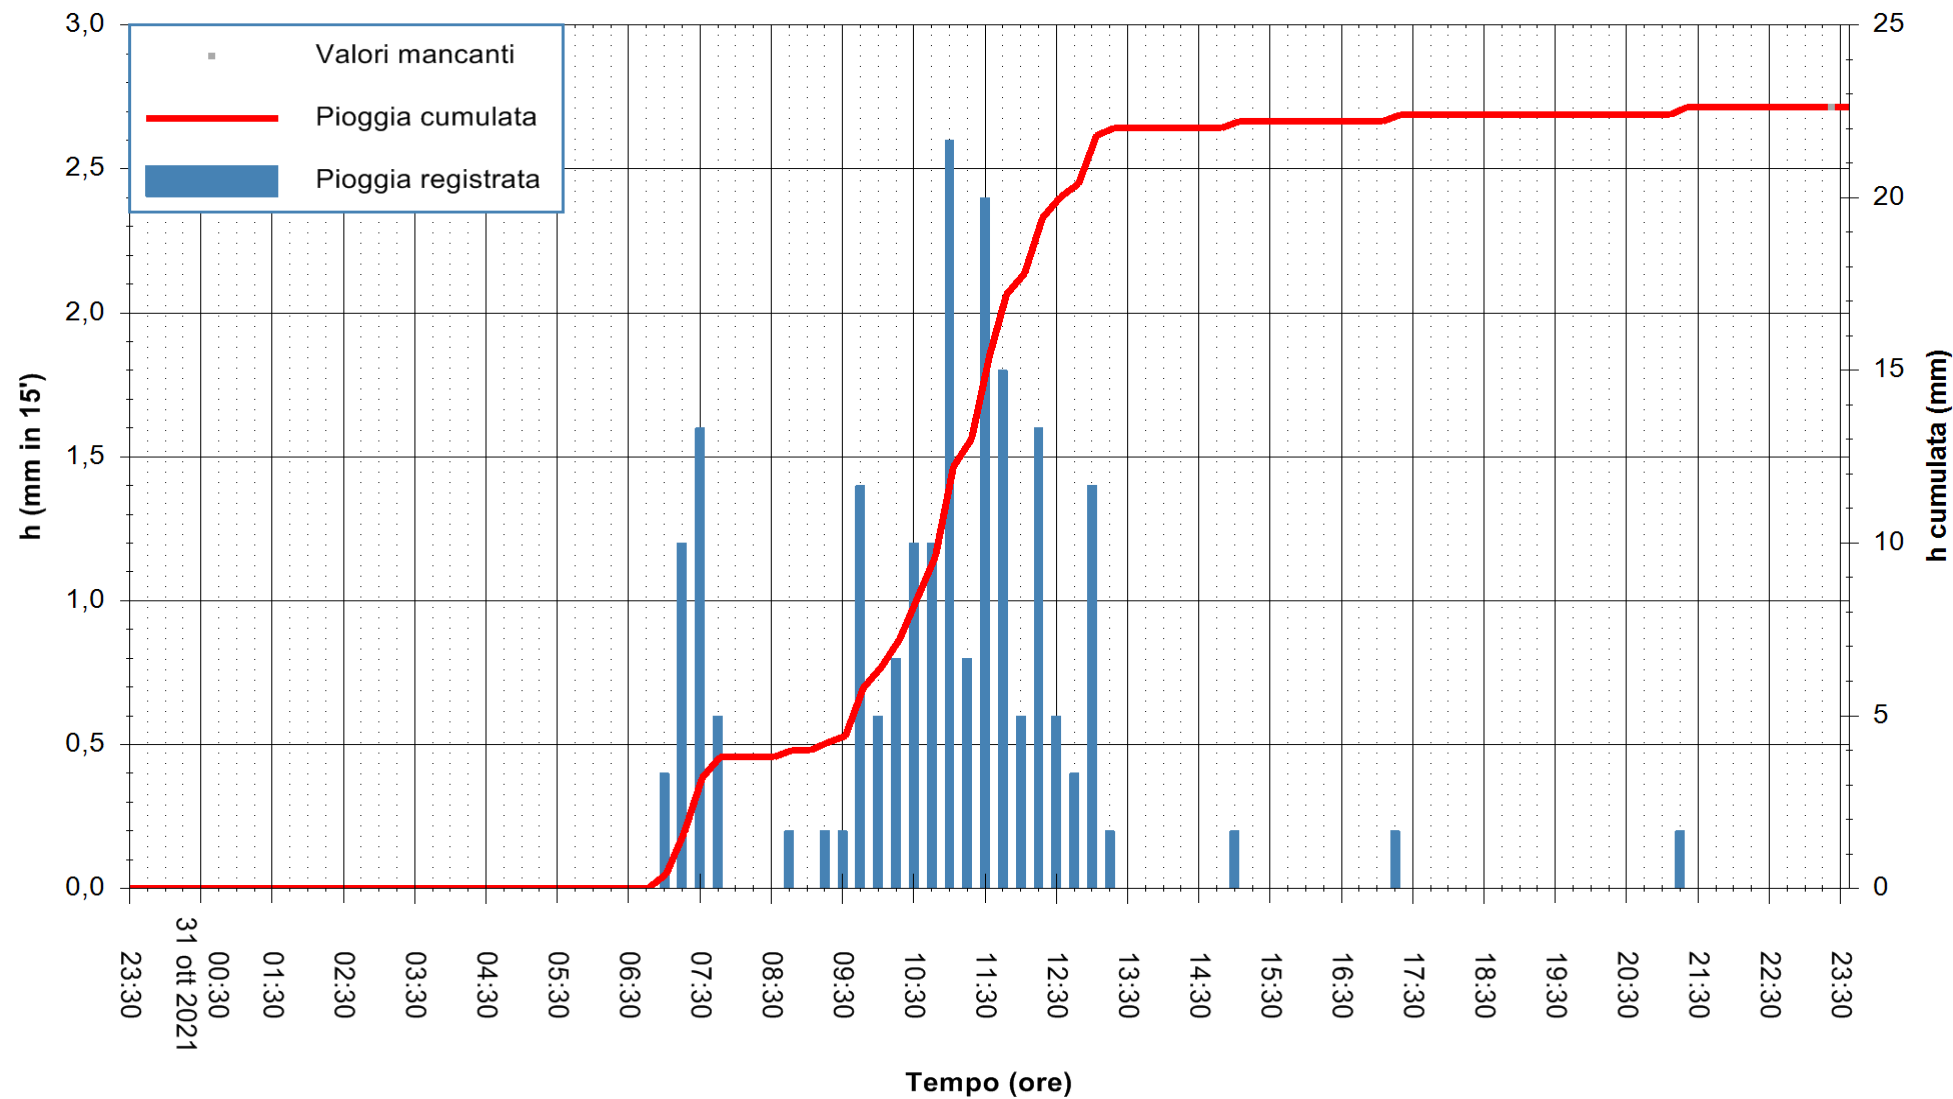

Stazione pluviometrica FLUMINI MANNU A FURTEI
Area PONTE SUL F.MANNU
Pioggia registrata nelle ultime 24 ore
Estrazione dati delle ore 23:48 del 31/10/2021
Ultimo dato disponibile: 31/10/2021 alle 23:15

ARPAS
F.to il Dirigente Responsabile
Dott. Giuseppe Bianco

REGIONE AUTONOMA DE SARDIGNA
REGIONE AUTONOMA DELLA SARDEGNA

Stazione pluviometrica CARBONIA C.RA FLUMENTEPIDO
Area FLUMETEPIDO

Pioggia registrata nelle ultime 24 ore
Estrazione dati delle ore 23:48 del 31/10/2021
Ultimo dato disponibile: 31/10/2021 alle 23:15

ARPAS
F.to il Dirigente Responsabile
Dott. Giuseppe Bianco

REGIONE AUTÒNOMA DE SARDIGNA
REGIONE AUTONOMA DELLA SARDEGNA

Stazione pluviometrica STINTINO PUNTA DE S'AQUILA
 Area PUNTA DE S' AQUILA
 Pioggia registrata nelle ultime 24 ore
 Estrazione dati delle ore 23:48 del 31/10/2021
 Ultimo dato disponibile: 31/10/2021 alle 23:15