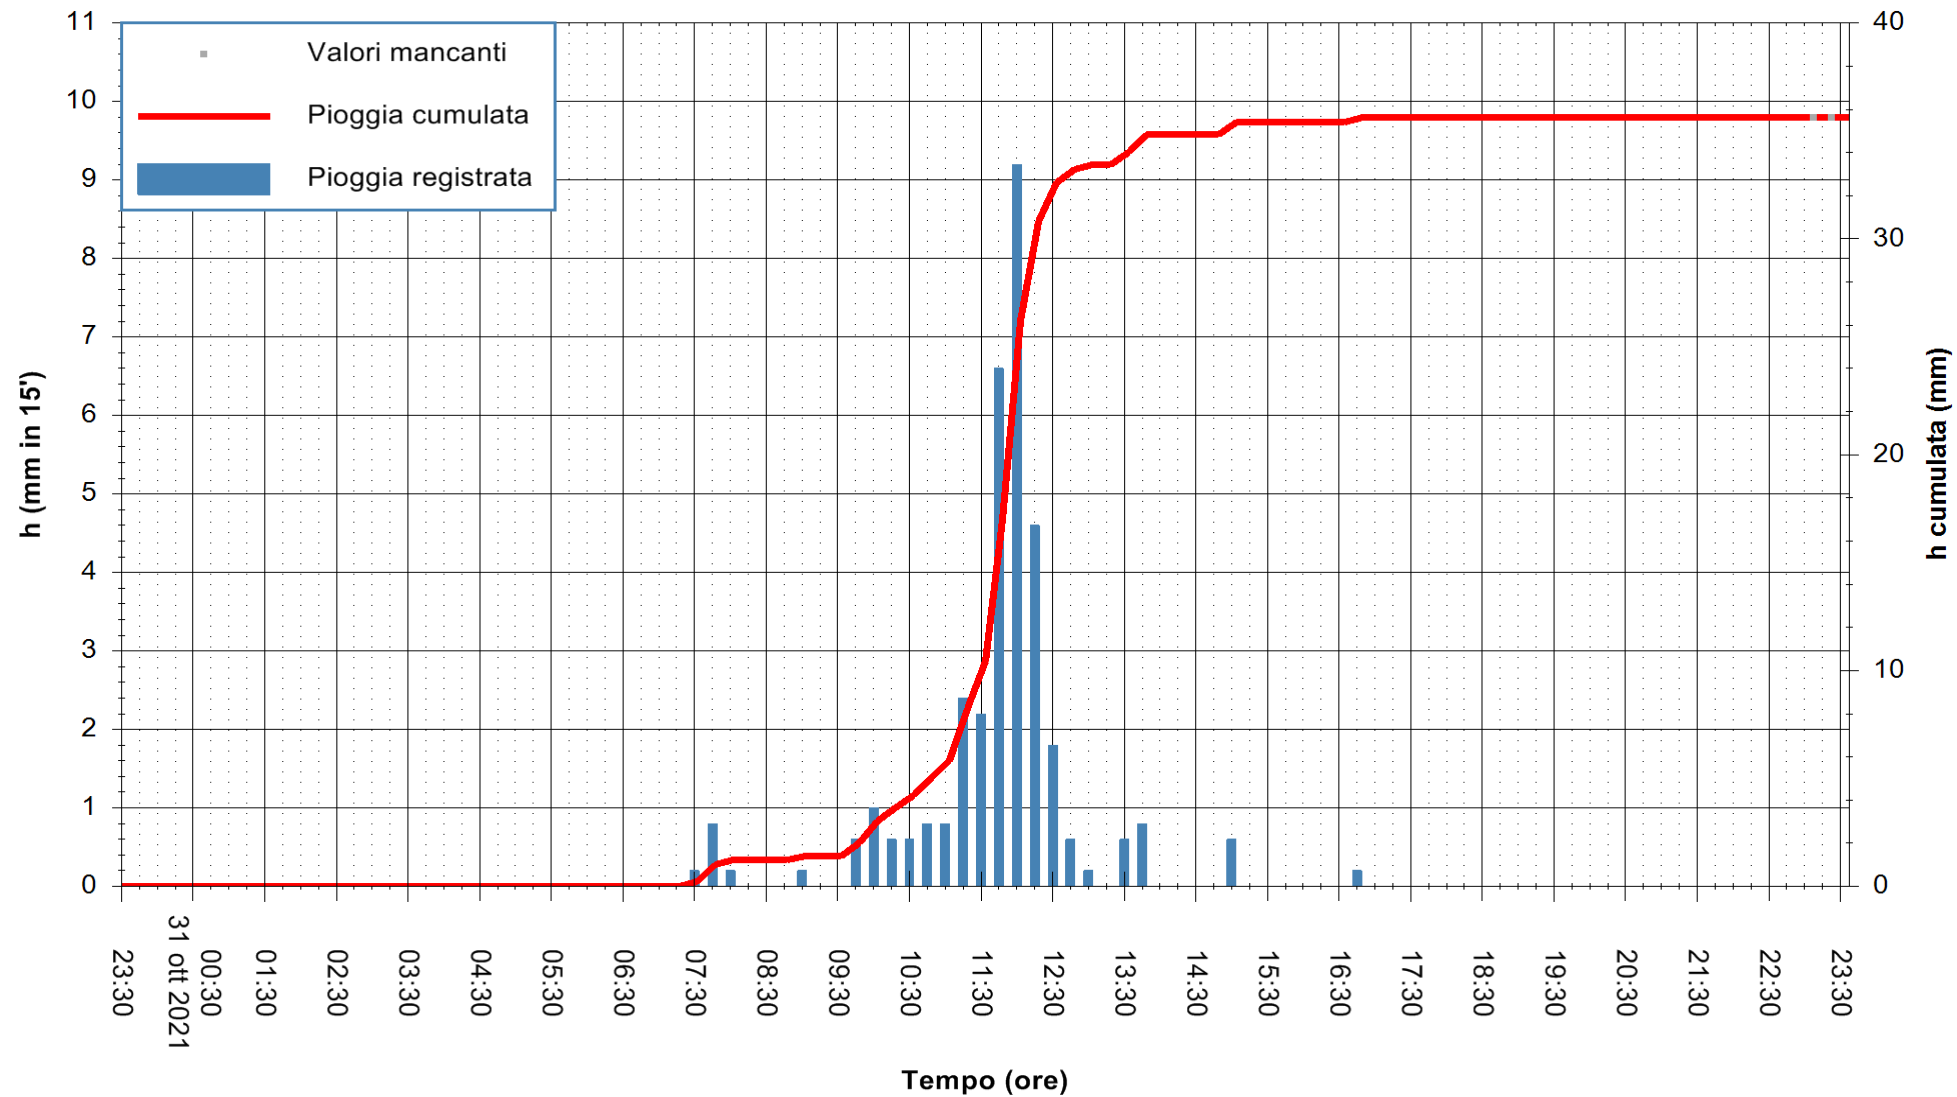

Stazione pluviometrica FLUMINI MANNU A FURTEI
Area PONTE SUL F.MANNU
Pioggia registrata nelle ultime 24 ore
Estrazione dati delle ore 23:48 del 31/10/2021
Ultimo dato disponibile: 31/10/2021 alle 23:15

ARPAS
F.to il Dirigente Responsabile
Dott. Giuseppe Bianco

REGIONE AUTONOMA DE SARDIGNA
REGIONE AUTONOMA DELLA SARDEGNA

Stazione pluviometrica CARBONIA C.RA FLUMENTEPIDO
Area FLUMETEPIDO

Pioggia registrata nelle ultime 24 ore
Estrazione dati delle ore 23:48 del 31/10/2021
Ultimo dato disponibile: 31/10/2021 alle 23:15

ARPAS
F.to il Dirigente Responsabile
Dott. Giuseppe Bianco

REGIONE AUTÒNOMA DE SARDIGNA
REGIONE AUTONOMA DELLA SARDEGNA

Stazione pluviometrica STINTINO PUNTA DE S'AQUILA
 Area PUNTA DE S' AQUILA
 Pioggia registrata nelle ultime 24 ore
 Estrazione dati delle ore 23:48 del 31/10/2021
 Ultimo dato disponibile: 31/10/2021 alle 23:15