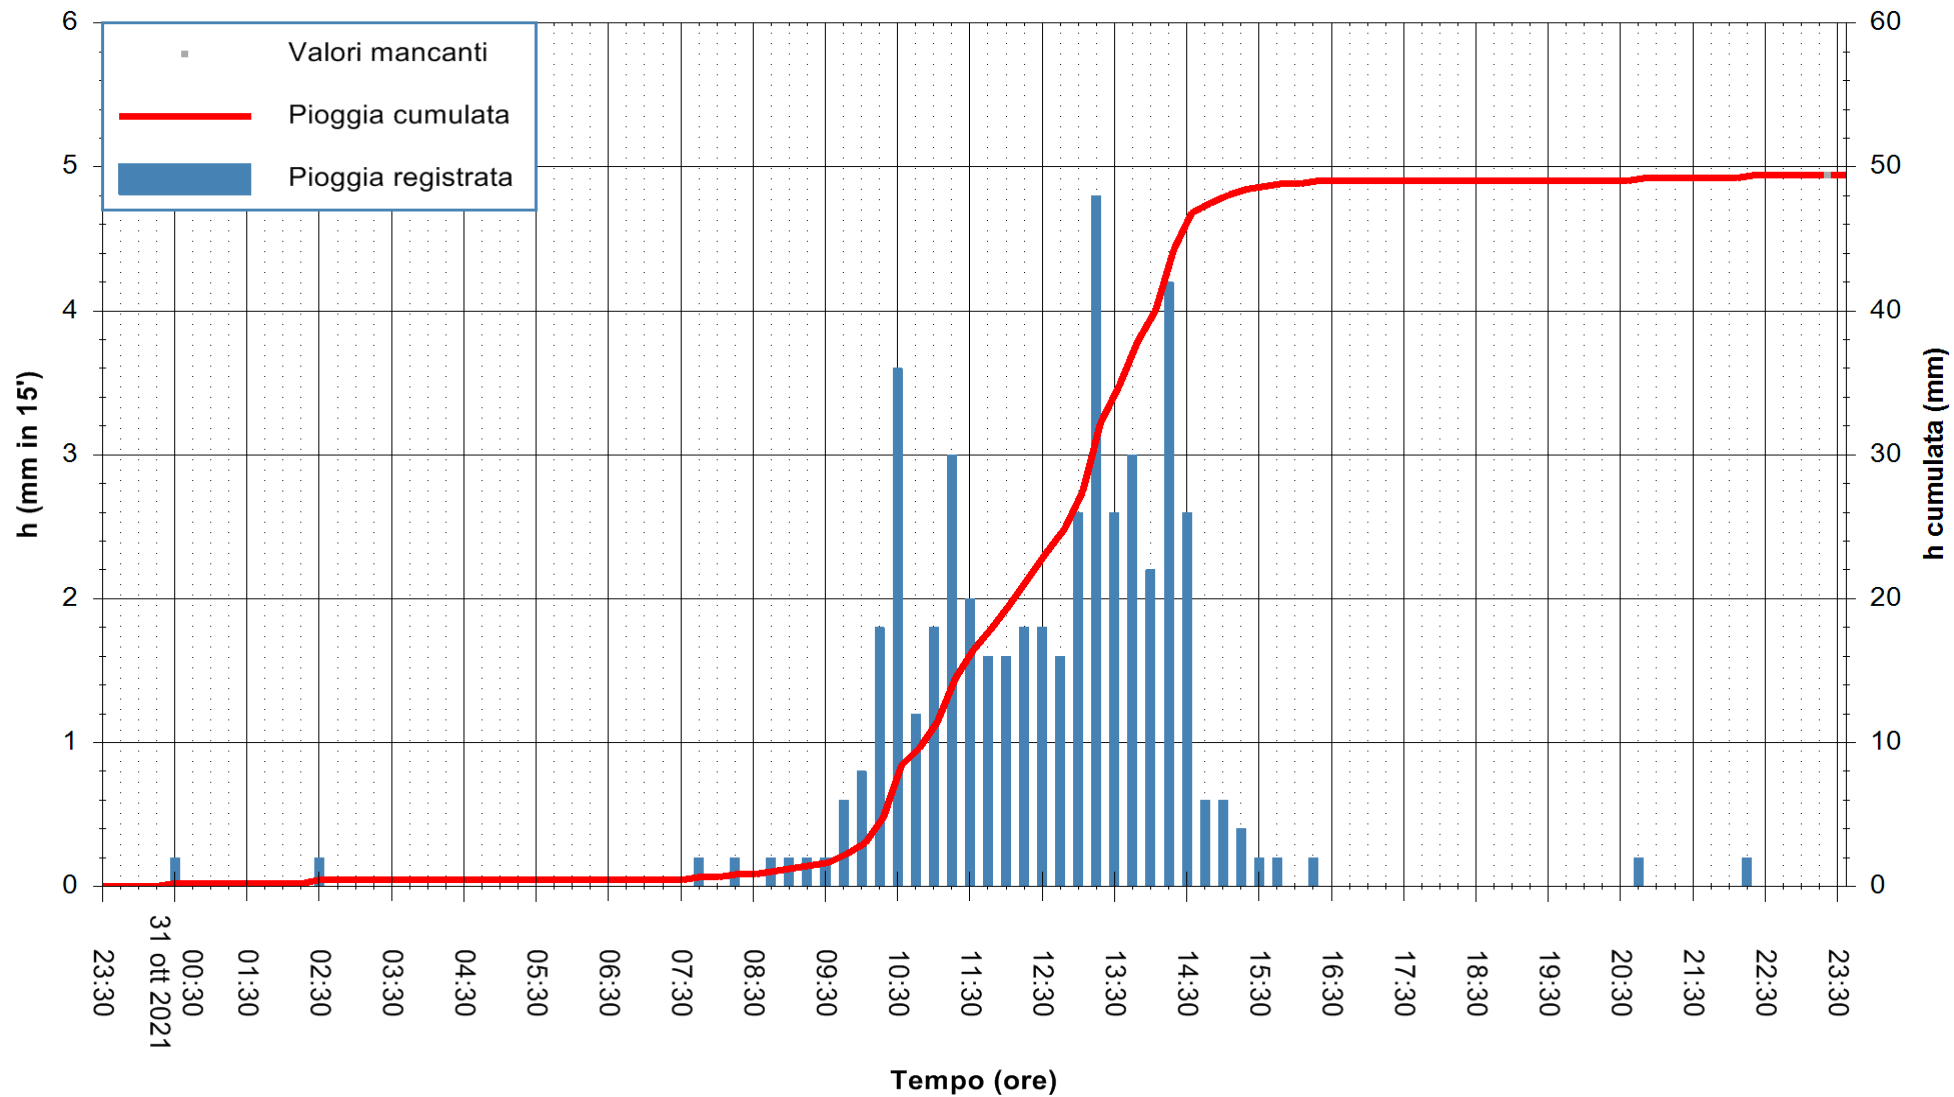

Stazione pluviometrica FLUMINI MANNU A FURTEI
Area PONTE SUL F.MANNU
Pioggia registrata nelle ultime 24 ore
Estrazione dati delle ore 23:48 del 31/10/2021
Ultimo dato disponibile: 31/10/2021 alle 23:15

ARPAS
F.to il Dirigente Responsabile
Dott. Giuseppe Bianco

REGIONE AUTONOMA DE SARDIGNA
REGIONE AUTONOMA DELLA SARDEGNA

Stazione pluviometrica CARBONIA C.RA FLUMENTEPIDO
Area FLUMETEPIDO

Pioggia registrata nelle ultime 24 ore
Estrazione dati delle ore 23:48 del 31/10/2021
Ultimo dato disponibile: 31/10/2021 alle 23:15

ARPAS
F.to il Dirigente Responsabile
Dott. Giuseppe Bianco

REGIONE AUTÒNOMA DE SARDIGNA
REGIONE AUTONOMA DELLA SARDEGNA

Stazione pluviometrica STINTINO PUNTA DE S'AQUILA
 Area PUNTA DE S' AQUILA
 Pioggia registrata nelle ultime 24 ore
 Estrazione dati delle ore 23:48 del 31/10/2021
 Ultimo dato disponibile: 31/10/2021 alle 23:15