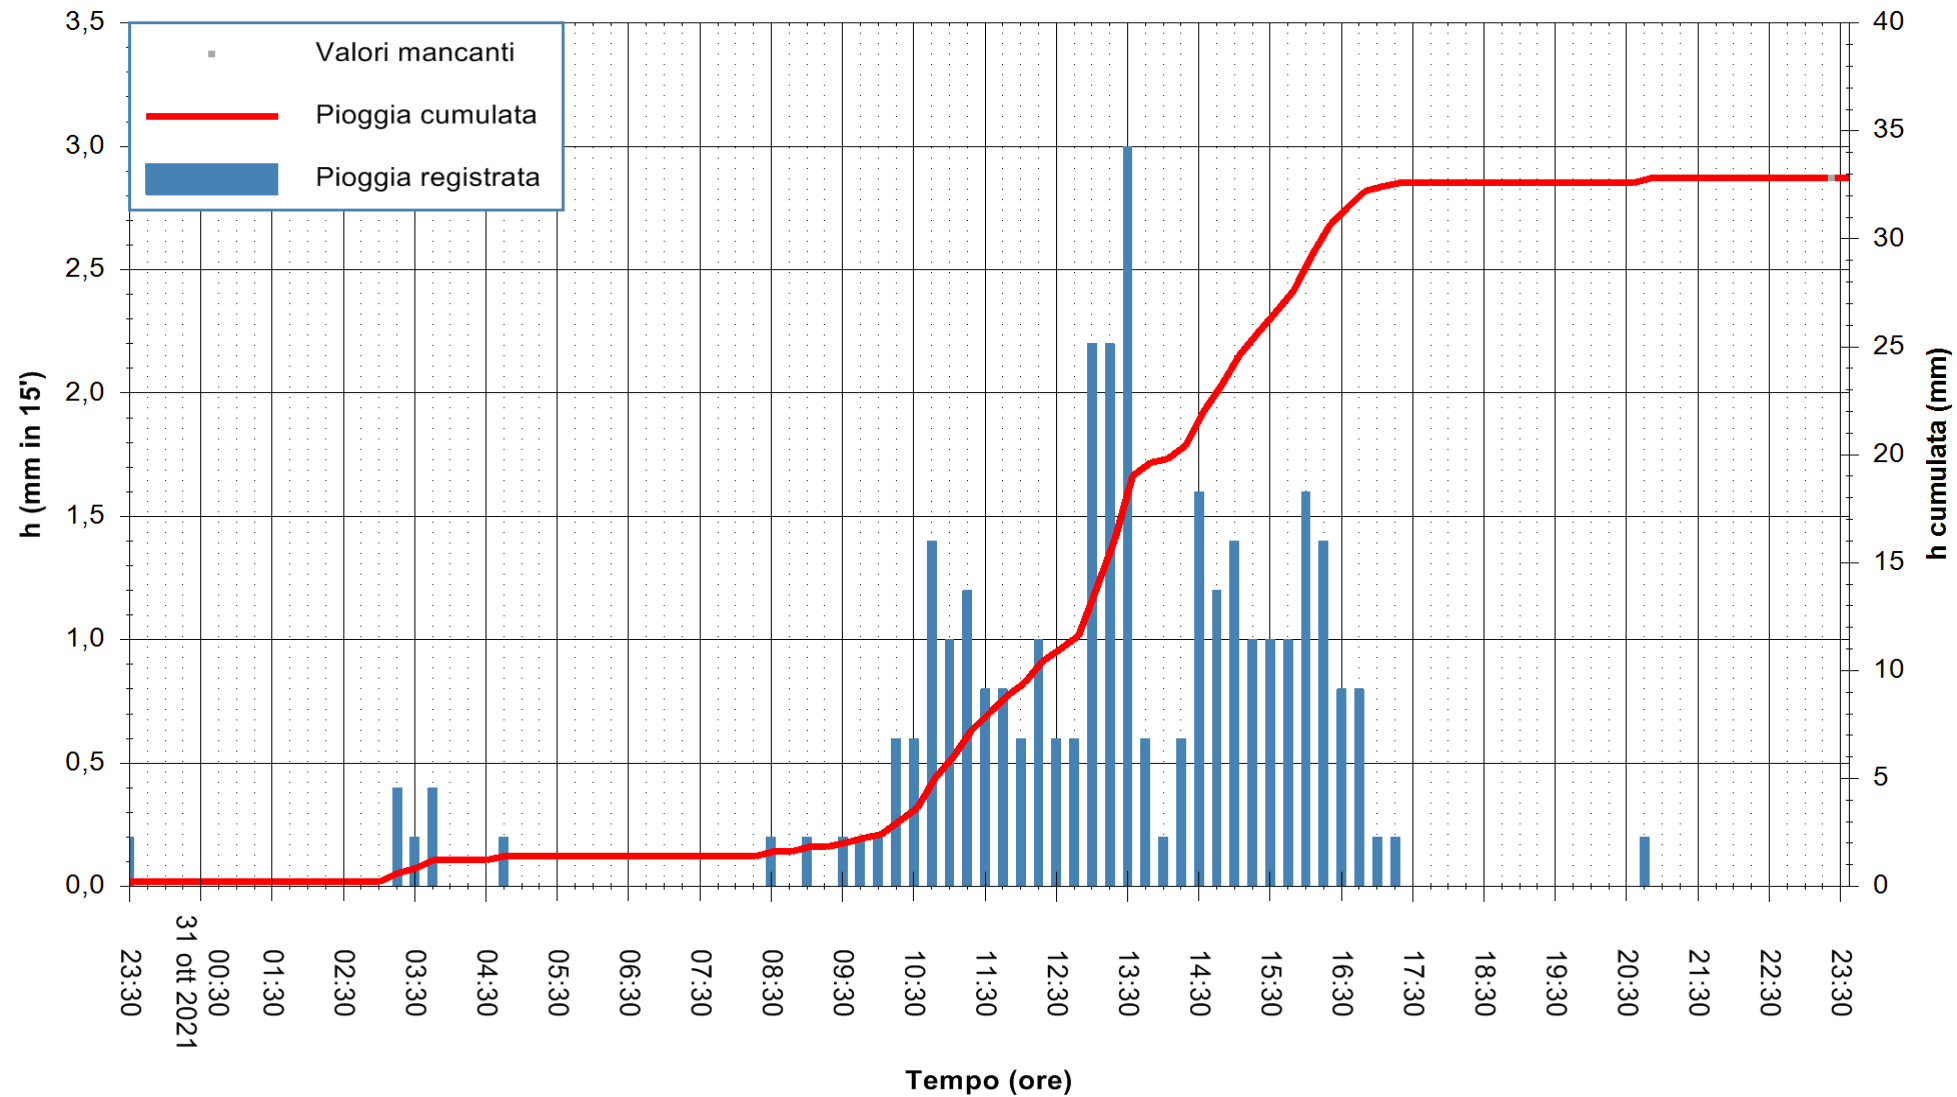

Stazione pluviometrica FLUMINI MANNU A FURTEI
Area PONTE SUL F.MANNU
Pioggia registrata nelle ultime 24 ore
Estrazione dati delle ore 23:48 del 31/10/2021
Ultimo dato disponibile: 31/10/2021 alle 23:15

ARPAS
F.to il Dirigente Responsabile
Dott. Giuseppe Bianco

REGIONE AUTONOMA DE SARDIGNA
REGIONE AUTONOMA DELLA SARDEGNA

Stazione pluviometrica CARBONIA C.RA FLUMENTEPIDO
Area FLUMETEPIDO

Pioggia registrata nelle ultime 24 ore
Estrazione dati delle ore 23:48 del 31/10/2021
Ultimo dato disponibile: 31/10/2021 alle 23:15

ARPAS
F.to il Dirigente Responsabile
Dott. Giuseppe Bianco

REGIONE AUTÒNOMA DE SARDIGNA
REGIONE AUTONOMA DELLA SARDEGNA

Stazione pluviometrica STINTINO PUNTA DE S'AQUILA
 Area PUNTA DE S' AQUILA
 Pioggia registrata nelle ultime 24 ore
 Estrazione dati delle ore 23:48 del 31/10/2021
 Ultimo dato disponibile: 31/10/2021 alle 23:15