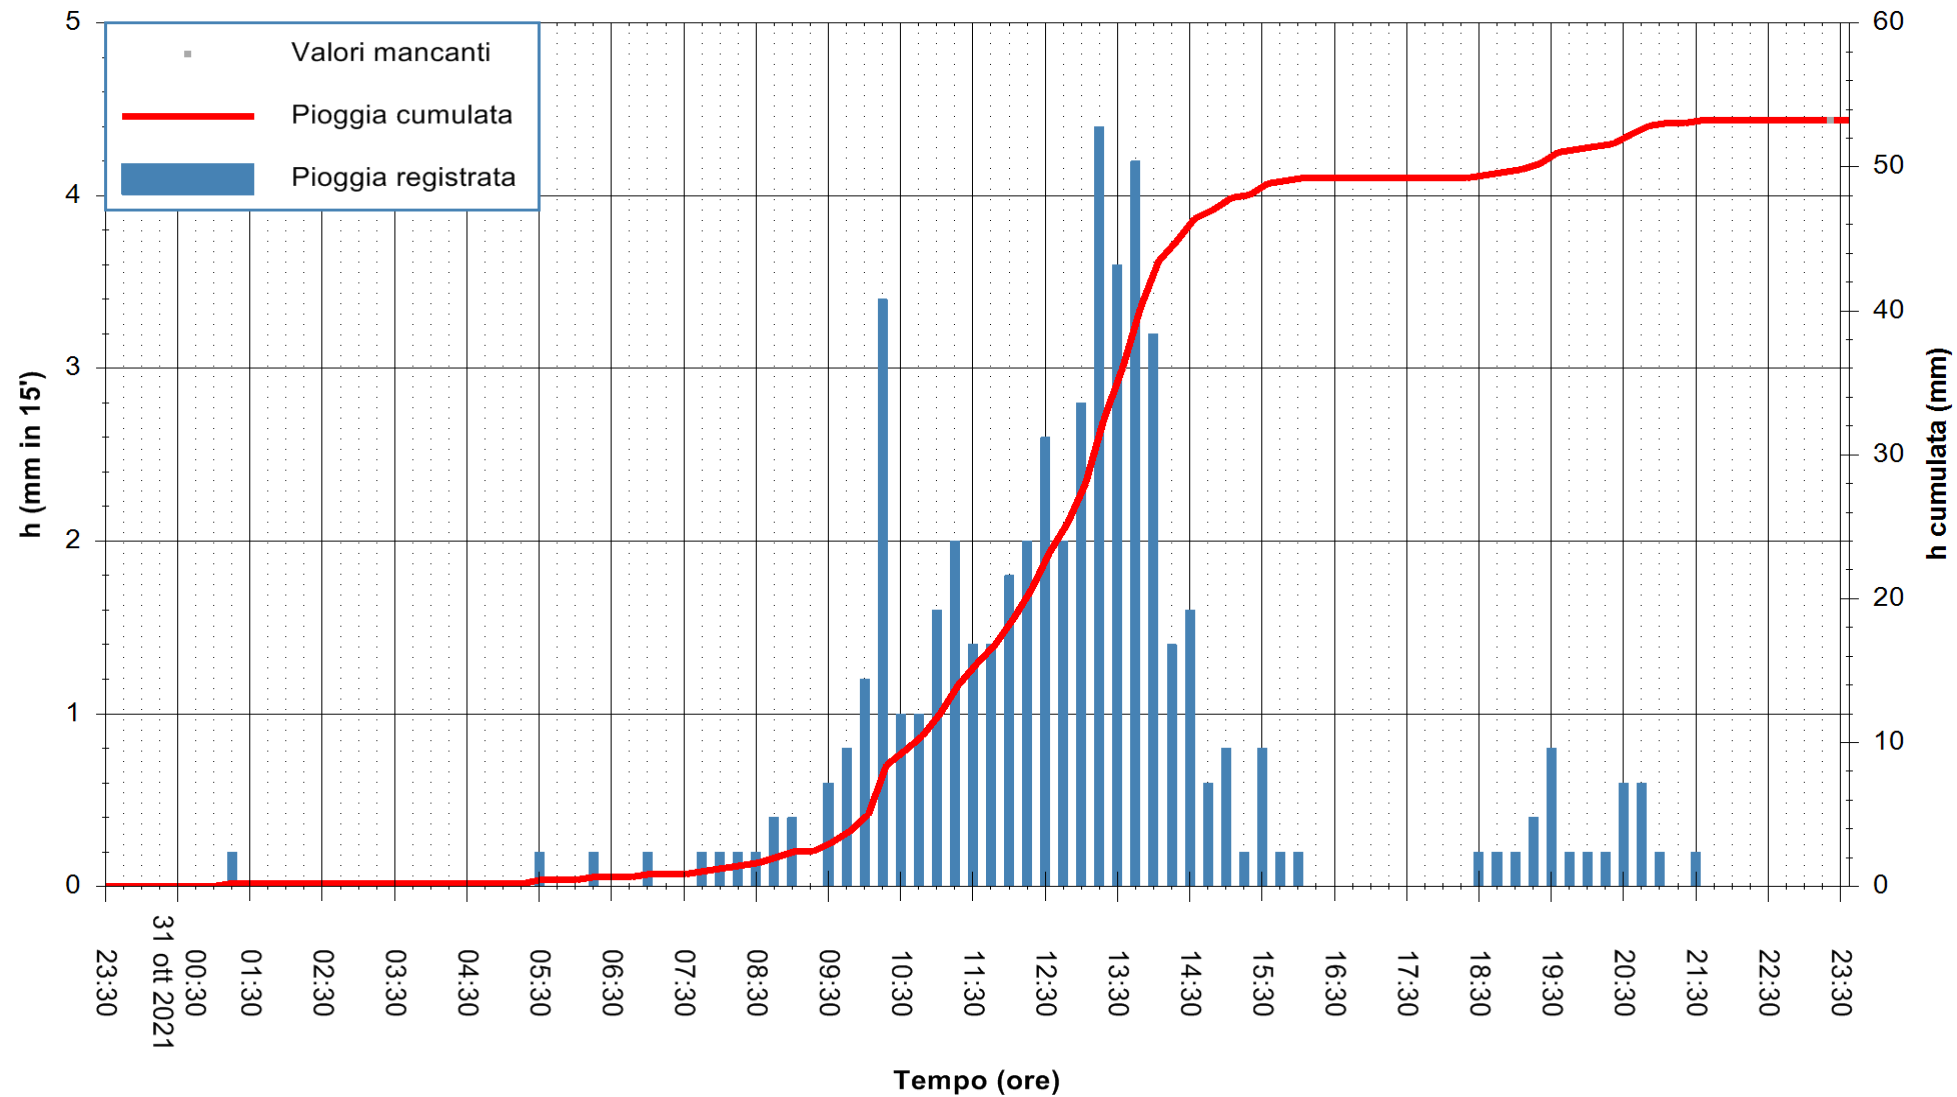

Stazione pluviometrica FLUMINI MANNU A FURTEI
Area PONTE SUL F.MANNU
Pioggia registrata nelle ultime 24 ore
Estrazione dati delle ore 23:48 del 31/10/2021
Ultimo dato disponibile: 31/10/2021 alle 23:15

ARPAS
F.to il Dirigente Responsabile
Dott. Giuseppe Bianco

REGIONE AUTONOMA DE SARDIGNA
REGIONE AUTONOMA DELLA SARDEGNA

Stazione pluviometrica CARBONIA C.RA FLUMENTEPIDO
Area FLUMETEPIDO

Pioggia registrata nelle ultime 24 ore
Estrazione dati delle ore 23:48 del 31/10/2021
Ultimo dato disponibile: 31/10/2021 alle 23:15

ARPAS
F.to il Dirigente Responsabile
Dott. Giuseppe Bianco

REGIONE AUTÒNOMA DE SARDIGNA
REGIONE AUTONOMA DELLA SARDEGNA

Stazione pluviometrica STINTINO PUNTA DE S'AQUILA
 Area PUNTA DE S' AQUILA
 Pioggia registrata nelle ultime 24 ore
 Estrazione dati delle ore 23:48 del 31/10/2021
 Ultimo dato disponibile: 31/10/2021 alle 23:15