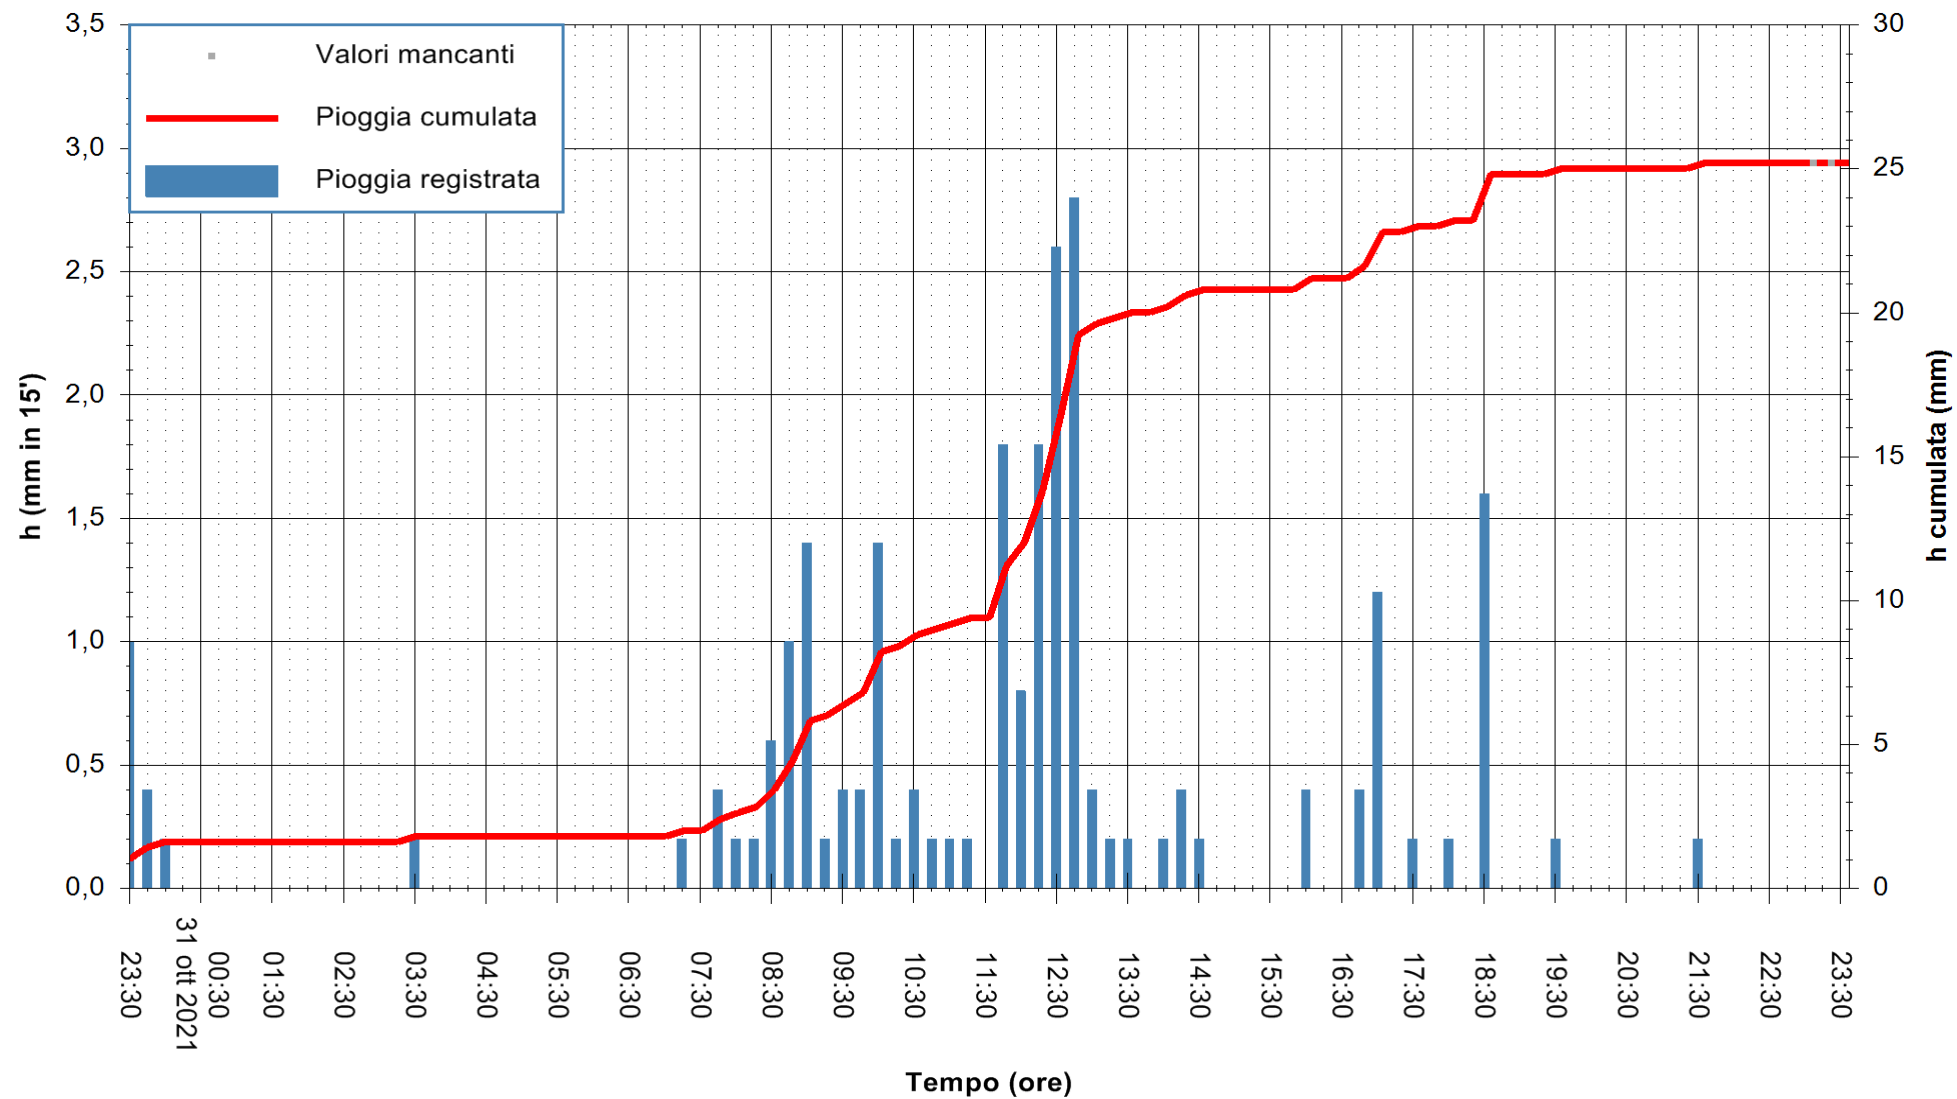

Stazione pluviometrica FLUMINI MANNU A FURTEI
Area PONTE SUL F.MANNU
Pioggia registrata nelle ultime 24 ore
Estrazione dati delle ore 23:48 del 31/10/2021
Ultimo dato disponibile: 31/10/2021 alle 23:15

ARPAS
F.to il Dirigente Responsabile
Dott. Giuseppe Bianco

REGIONE AUTONOMA DE SARDIGNA
REGIONE AUTONOMA DELLA SARDEGNA

Stazione pluviometrica CARBONIA C.RA FLUMENTEPIDO
Area FLUMETEPIDO

Pioggia registrata nelle ultime 24 ore
Estrazione dati delle ore 23:48 del 31/10/2021
Ultimo dato disponibile: 31/10/2021 alle 23:15

ARPAS
F.to il Dirigente Responsabile
Dott. Giuseppe Bianco

REGIONE AUTÒNOMA DE SARDIGNA
REGIONE AUTONOMA DELLA SARDEGNA

Stazione pluviometrica STINTINO PUNTA DE S'AQUILA
 Area PUNTA DE S' AQUILA
 Pioggia registrata nelle ultime 24 ore
 Estrazione dati delle ore 23:48 del 31/10/2021
 Ultimo dato disponibile: 31/10/2021 alle 23:15