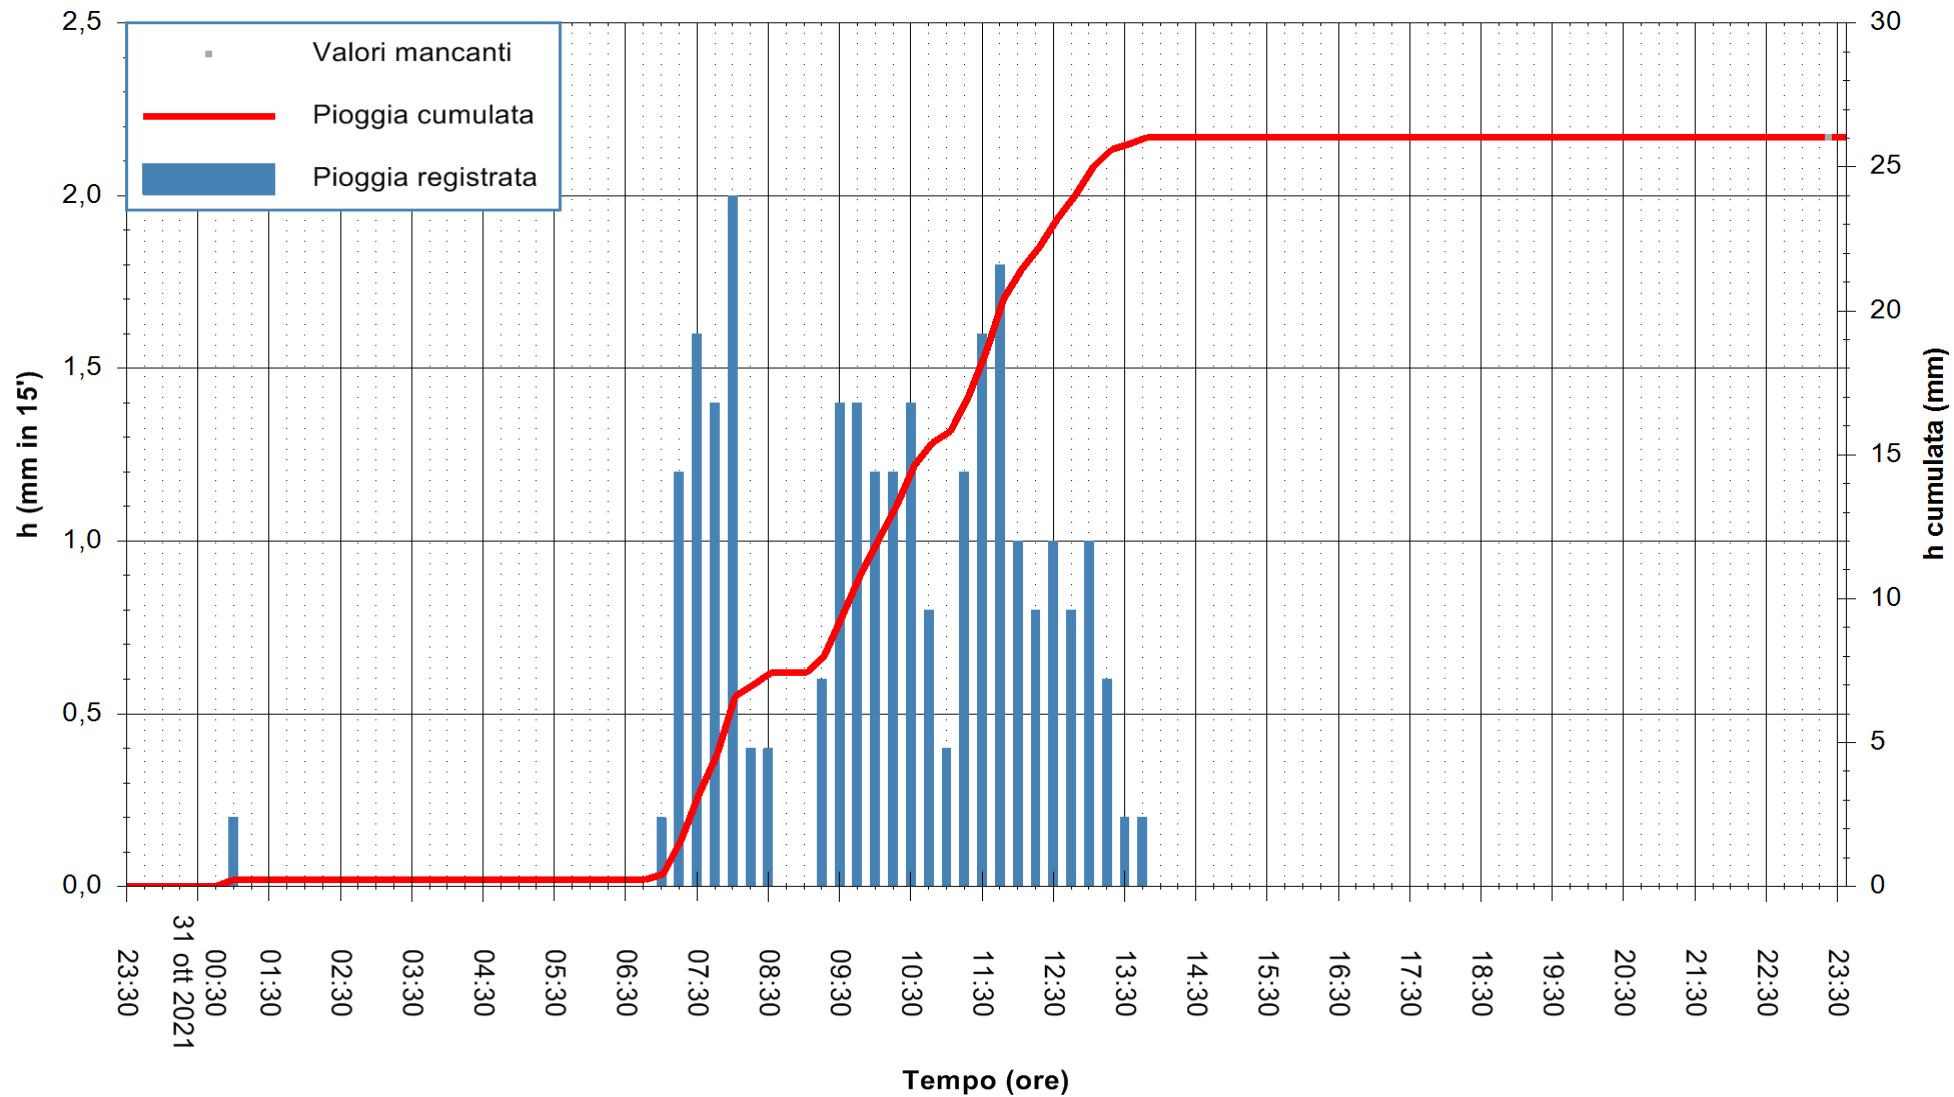

Stazione pluviometrica FLUMINI MANNU A FURTEI
Area PONTE SUL F.MANNU
Pioggia registrata nelle ultime 24 ore
Estrazione dati delle ore 23:48 del 31/10/2021
Ultimo dato disponibile: 31/10/2021 alle 23:15

ARPAS
F.to il Dirigente Responsabile
Dott. Giuseppe Bianco

REGIONE AUTONOMA DE SARDIGNA
REGIONE AUTONOMA DELLA SARDEGNA

Stazione pluviometrica CARBONIA C.RA FLUMENTEPIDO
Area FLUMETEPIDO

Pioggia registrata nelle ultime 24 ore
Estrazione dati delle ore 23:48 del 31/10/2021
Ultimo dato disponibile: 31/10/2021 alle 23:15

ARPAS
F.to il Dirigente Responsabile
Dott. Giuseppe Bianco

REGIONE AUTÒNOMA DE SARDIGNA
REGIONE AUTONOMA DELLA SARDEGNA

Stazione pluviometrica STINTINO PUNTA DE S'AQUILA
 Area PUNTA DE S' AQUILA
 Pioggia registrata nelle ultime 24 ore
 Estrazione dati delle ore 23:48 del 31/10/2021
 Ultimo dato disponibile: 31/10/2021 alle 23:15