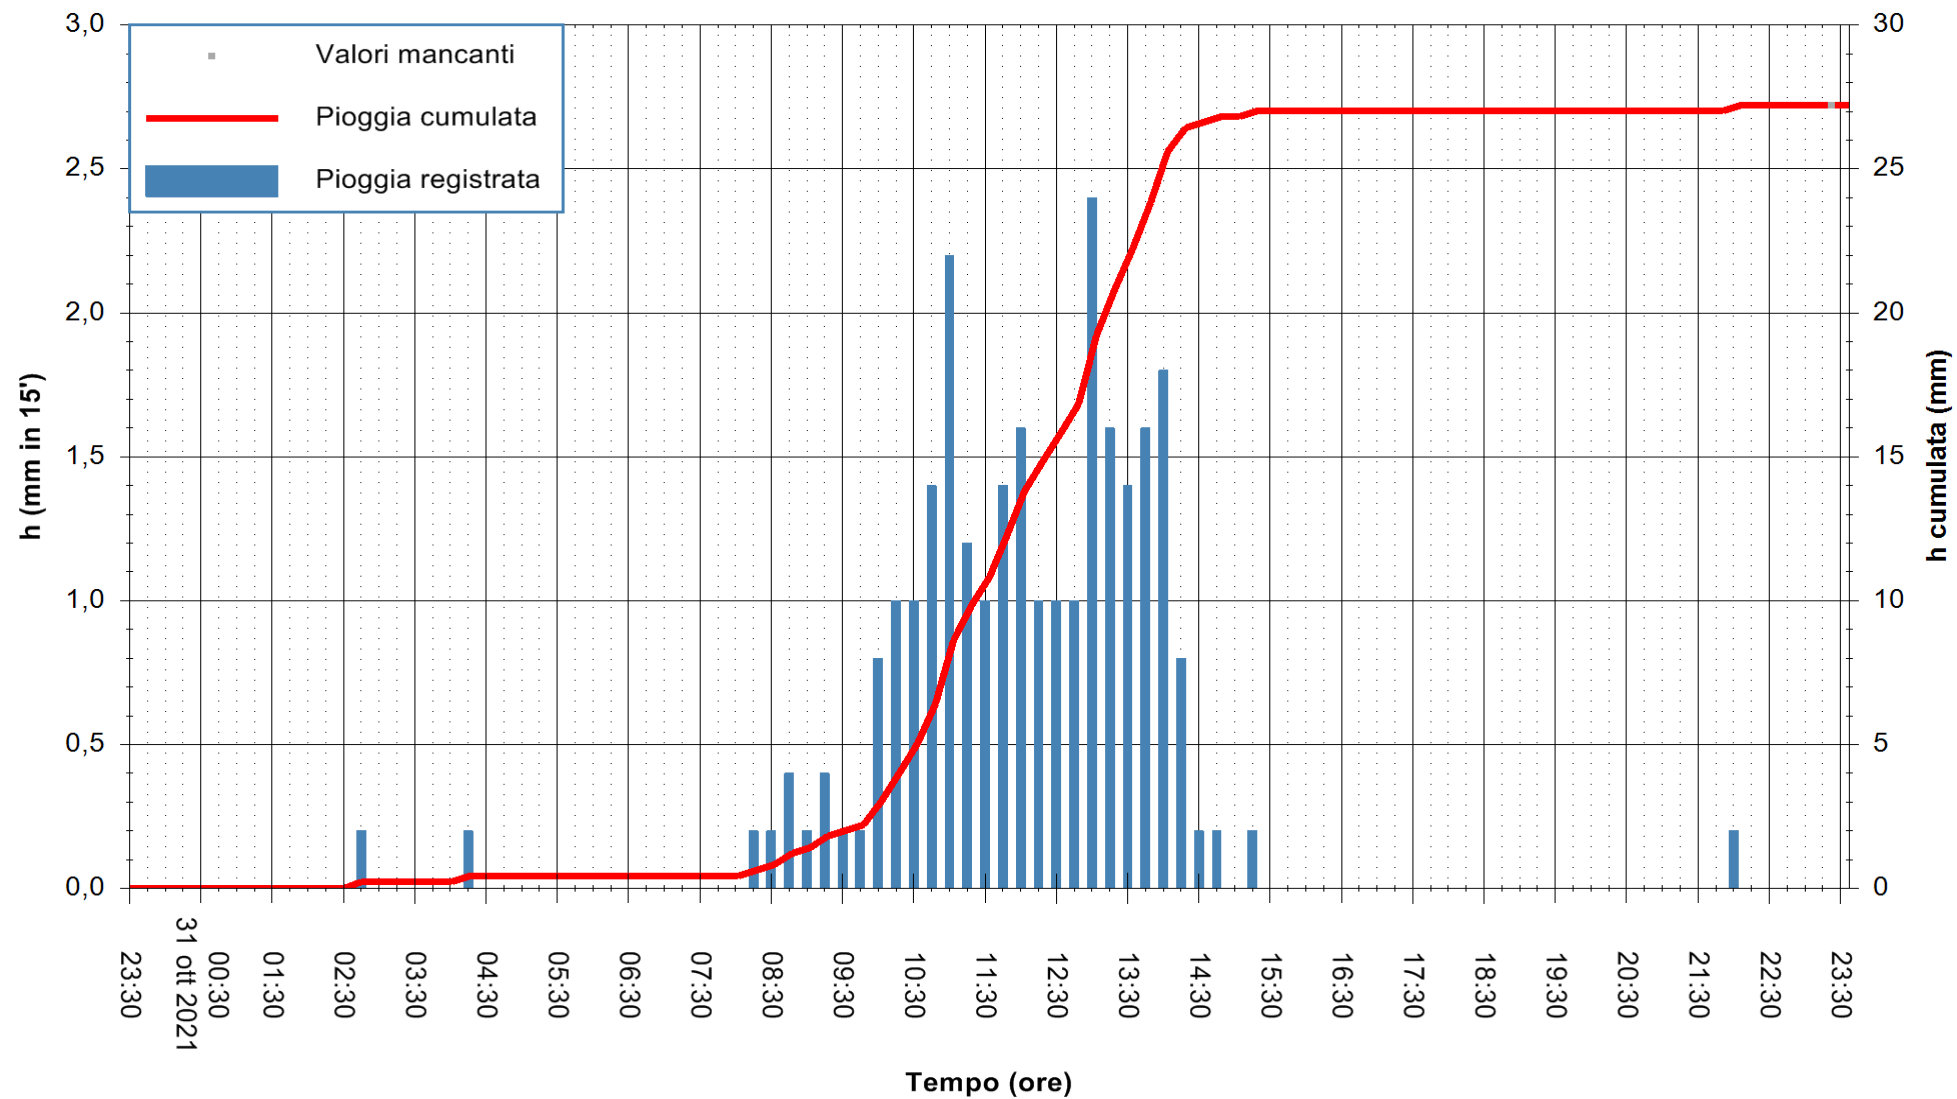

Stazione pluviometrica FLUMINI MANNU A FURTEI
Area PONTE SUL F.MANNU
Pioggia registrata nelle ultime 24 ore
Estrazione dati delle ore 23:48 del 31/10/2021
Ultimo dato disponibile: 31/10/2021 alle 23:15

ARPAS
F.to il Dirigente Responsabile
Dott. Giuseppe Bianco

REGIONE AUTONOMA DE SARDIGNA
REGIONE AUTONOMA DELLA SARDEGNA

Stazione pluviometrica CARBONIA C.RA FLUMENTEPIDO
Area FLUMETEPIDO

Pioggia registrata nelle ultime 24 ore
Estrazione dati delle ore 23:48 del 31/10/2021
Ultimo dato disponibile: 31/10/2021 alle 23:15

ARPAS
F.to il Dirigente Responsabile
Dott. Giuseppe Bianco

REGIONE AUTÒNOMA DE SARDIGNA
REGIONE AUTONOMA DELLA SARDEGNA

Stazione pluviometrica STINTINO PUNTA DE S'AQUILA
 Area PUNTA DE S' AQUILA
 Pioggia registrata nelle ultime 24 ore
 Estrazione dati delle ore 23:48 del 31/10/2021
 Ultimo dato disponibile: 31/10/2021 alle 23:15