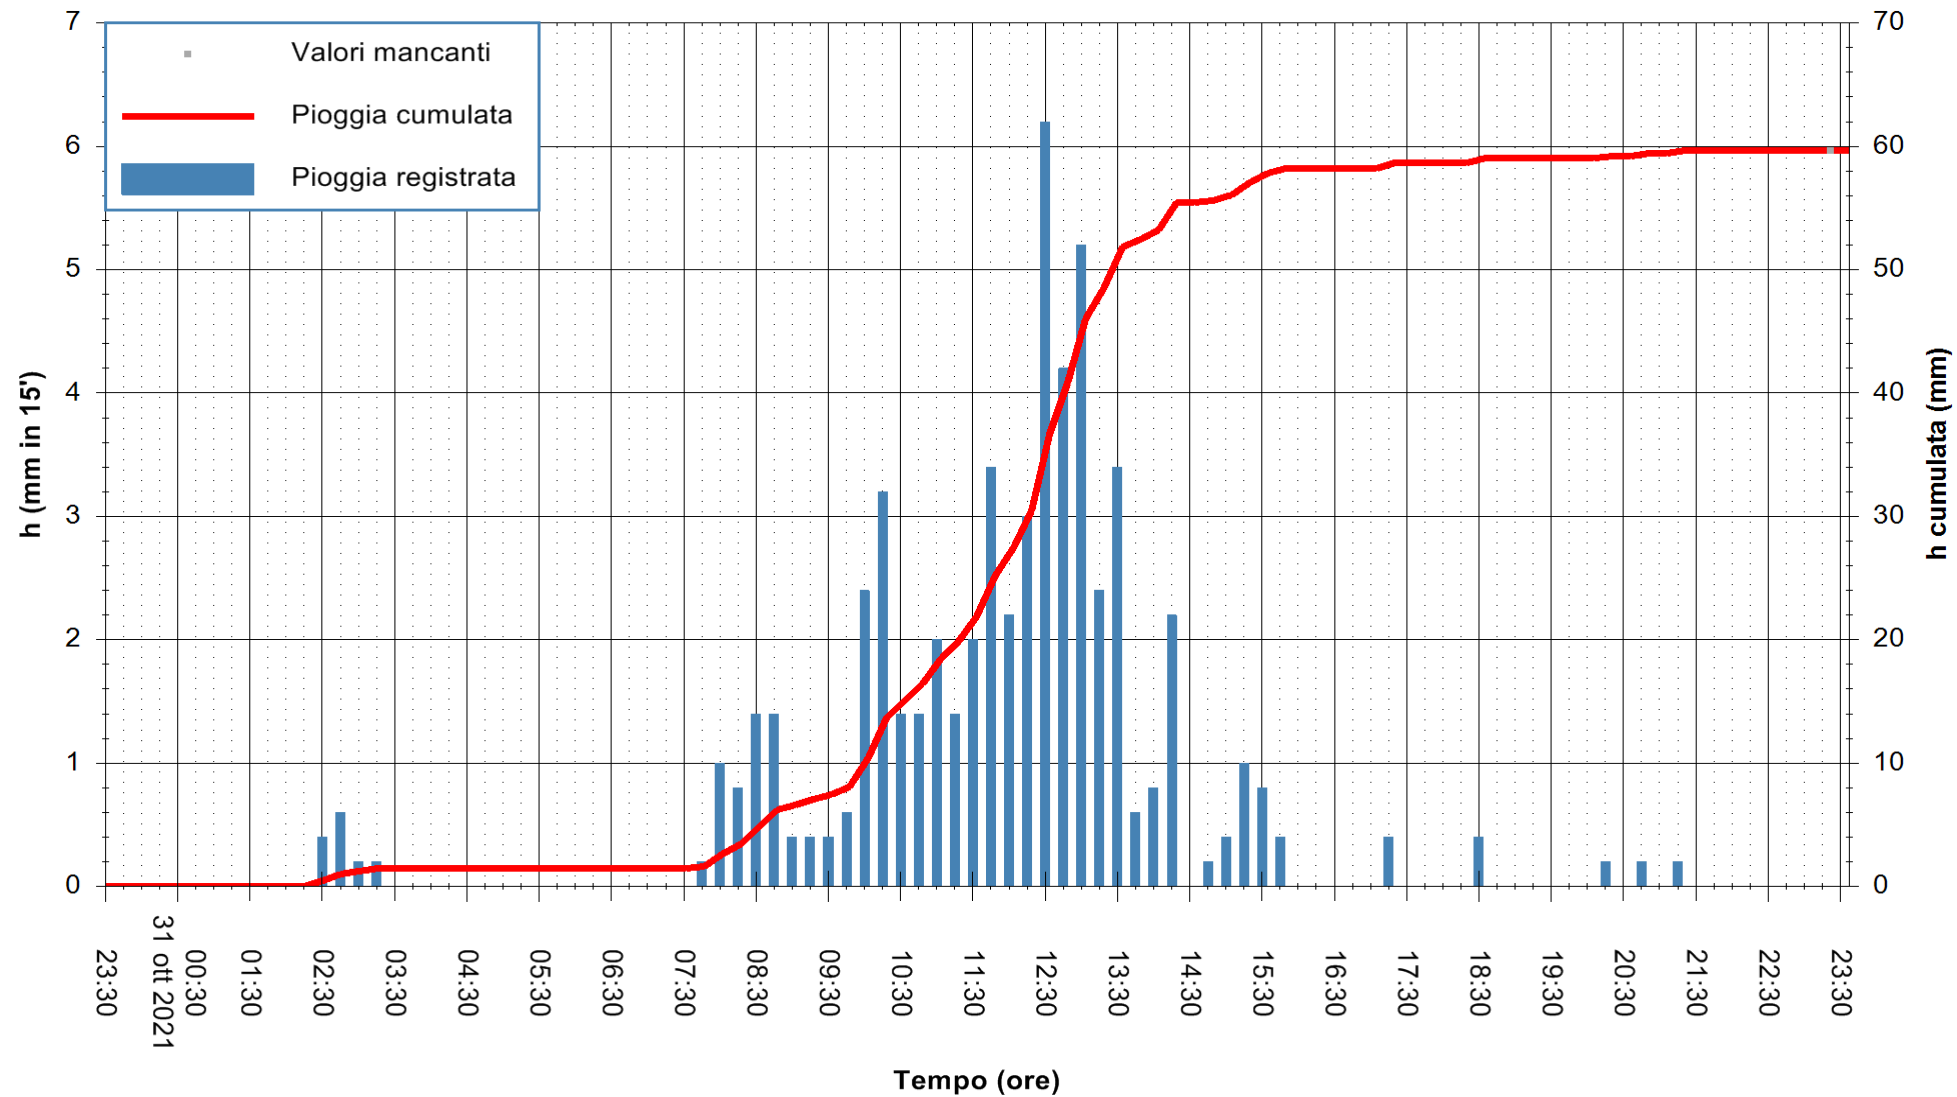

Stazione pluviometrica FLUMINI MANNU A FURTEI
Area PONTE SUL F.MANNU
Pioggia registrata nelle ultime 24 ore
Estrazione dati delle ore 23:48 del 31/10/2021
Ultimo dato disponibile: 31/10/2021 alle 23:15

ARPAS
F.to il Dirigente Responsabile
Dott. Giuseppe Bianco

REGIONE AUTONOMA DE SARDIGNA
REGIONE AUTONOMA DELLA SARDEGNA

Stazione pluviometrica CARBONIA C.RA FLUMENTEPIDO
Area FLUMETEPIDO

Pioggia registrata nelle ultime 24 ore
Estrazione dati delle ore 23:48 del 31/10/2021
Ultimo dato disponibile: 31/10/2021 alle 23:15

ARPAS
F.to il Dirigente Responsabile
Dott. Giuseppe Bianco

REGIONE AUTÒNOMA DE SARDIGNA
REGIONE AUTONOMA DELLA SARDEGNA

Stazione pluviometrica STINTINO PUNTA DE S'AQUILA
 Area PUNTA DE S' AQUILA
 Pioggia registrata nelle ultime 24 ore
 Estrazione dati delle ore 23:48 del 31/10/2021
 Ultimo dato disponibile: 31/10/2021 alle 23:15