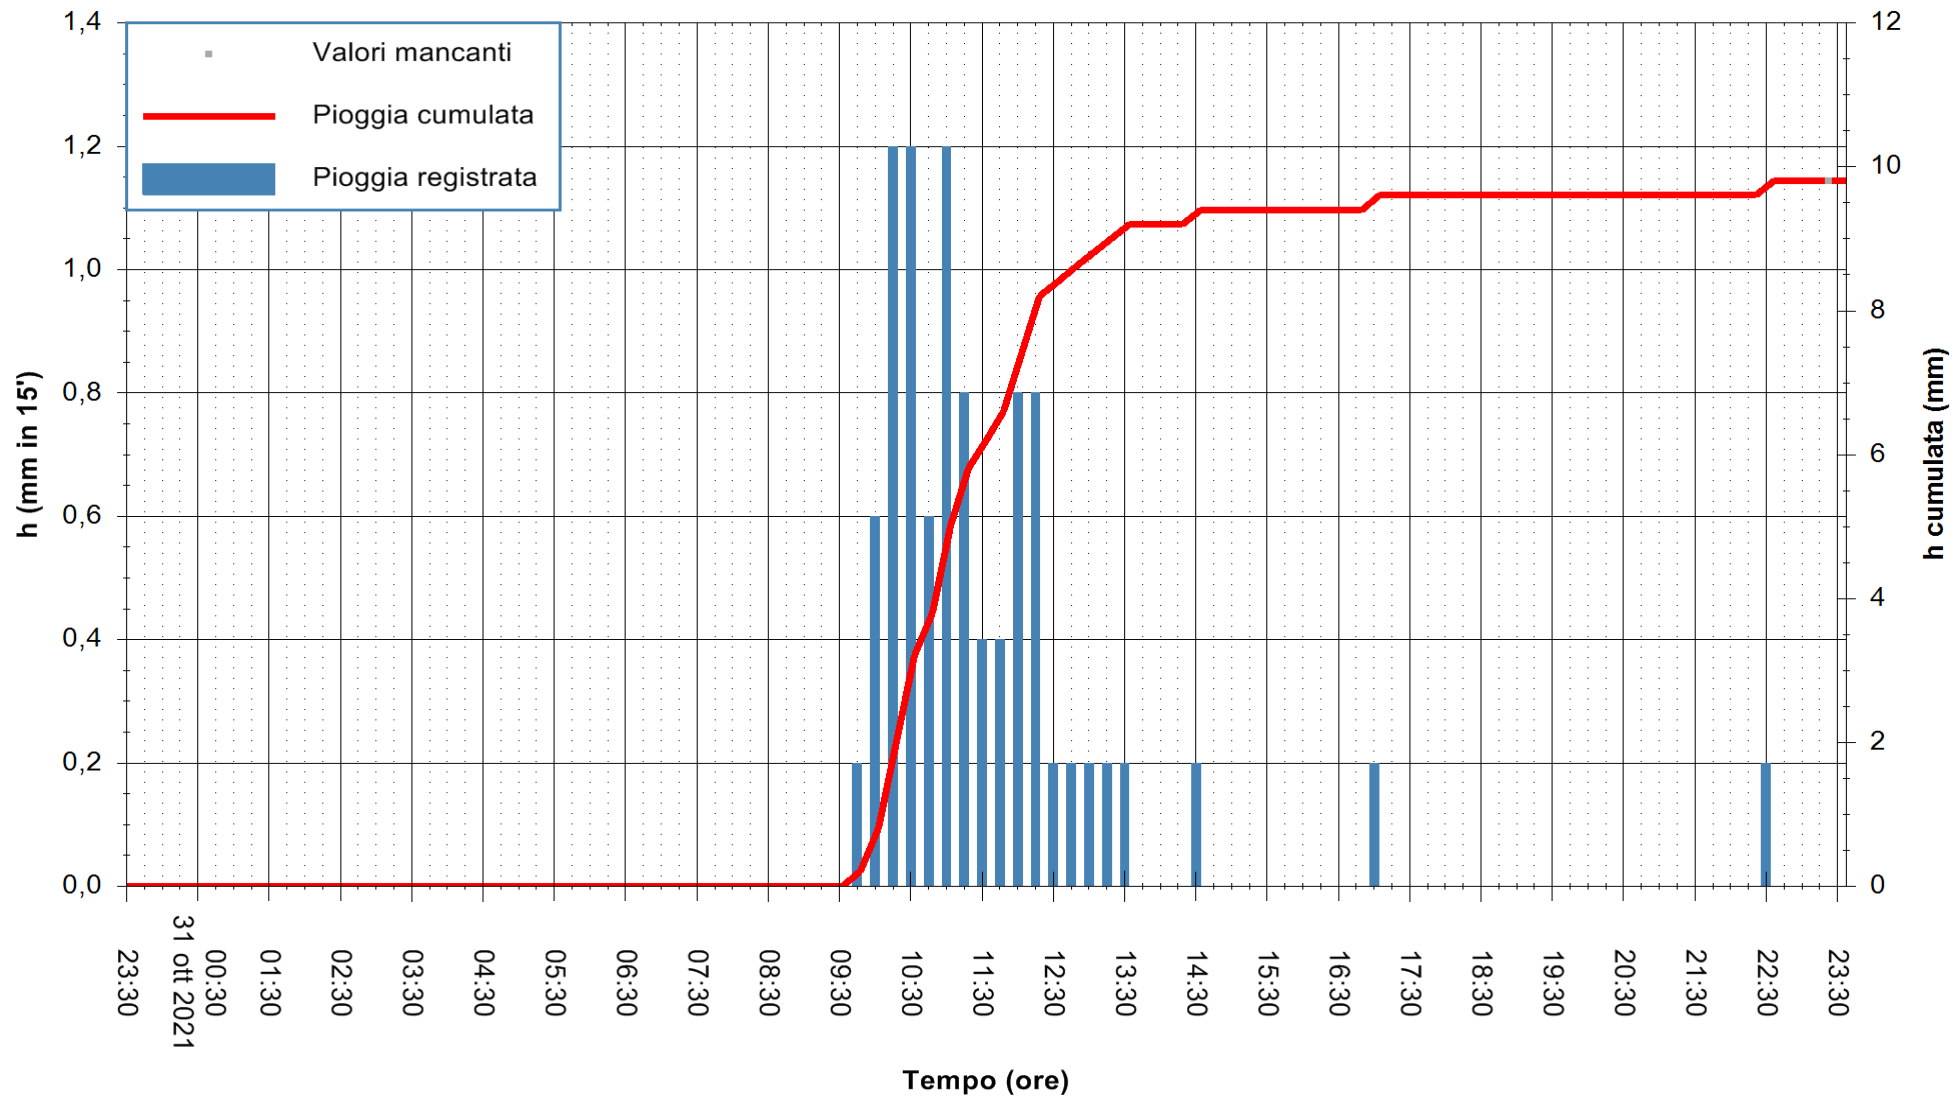

ARPAS
F.to il Dirigente Responsabile
Dott. Giuseppe Bianco

REGIONE AUTONOMA DE SARDIGNA
REGIONE AUTONOMA DELLA SARDEGNA

Stazione pluviometrica CARBONIA C.RA FLUMENTEPIDO
Area FLUMETEPIDO

Pioggia registrata nelle ultime 24 ore
Estrazione dati delle ore 23:48 del 31/10/2021
Ultimo dato disponibile: 31/10/2021 alle 23:15

ARPAS
F.to il Dirigente Responsabile
Dott. Giuseppe Bianco

REGIONE AUTÒNOMA DE SARDIGNA
REGIONE AUTONOMA DELLA SARDEGNA

Stazione pluviometrica STINTINO PUNTA DE S'AQUILA
 Area PUNTA DE S' AQUILA
 Pioggia registrata nelle ultime 24 ore
 Estrazione dati delle ore 23:48 del 31/10/2021
 Ultimo dato disponibile: 31/10/2021 alle 23:15