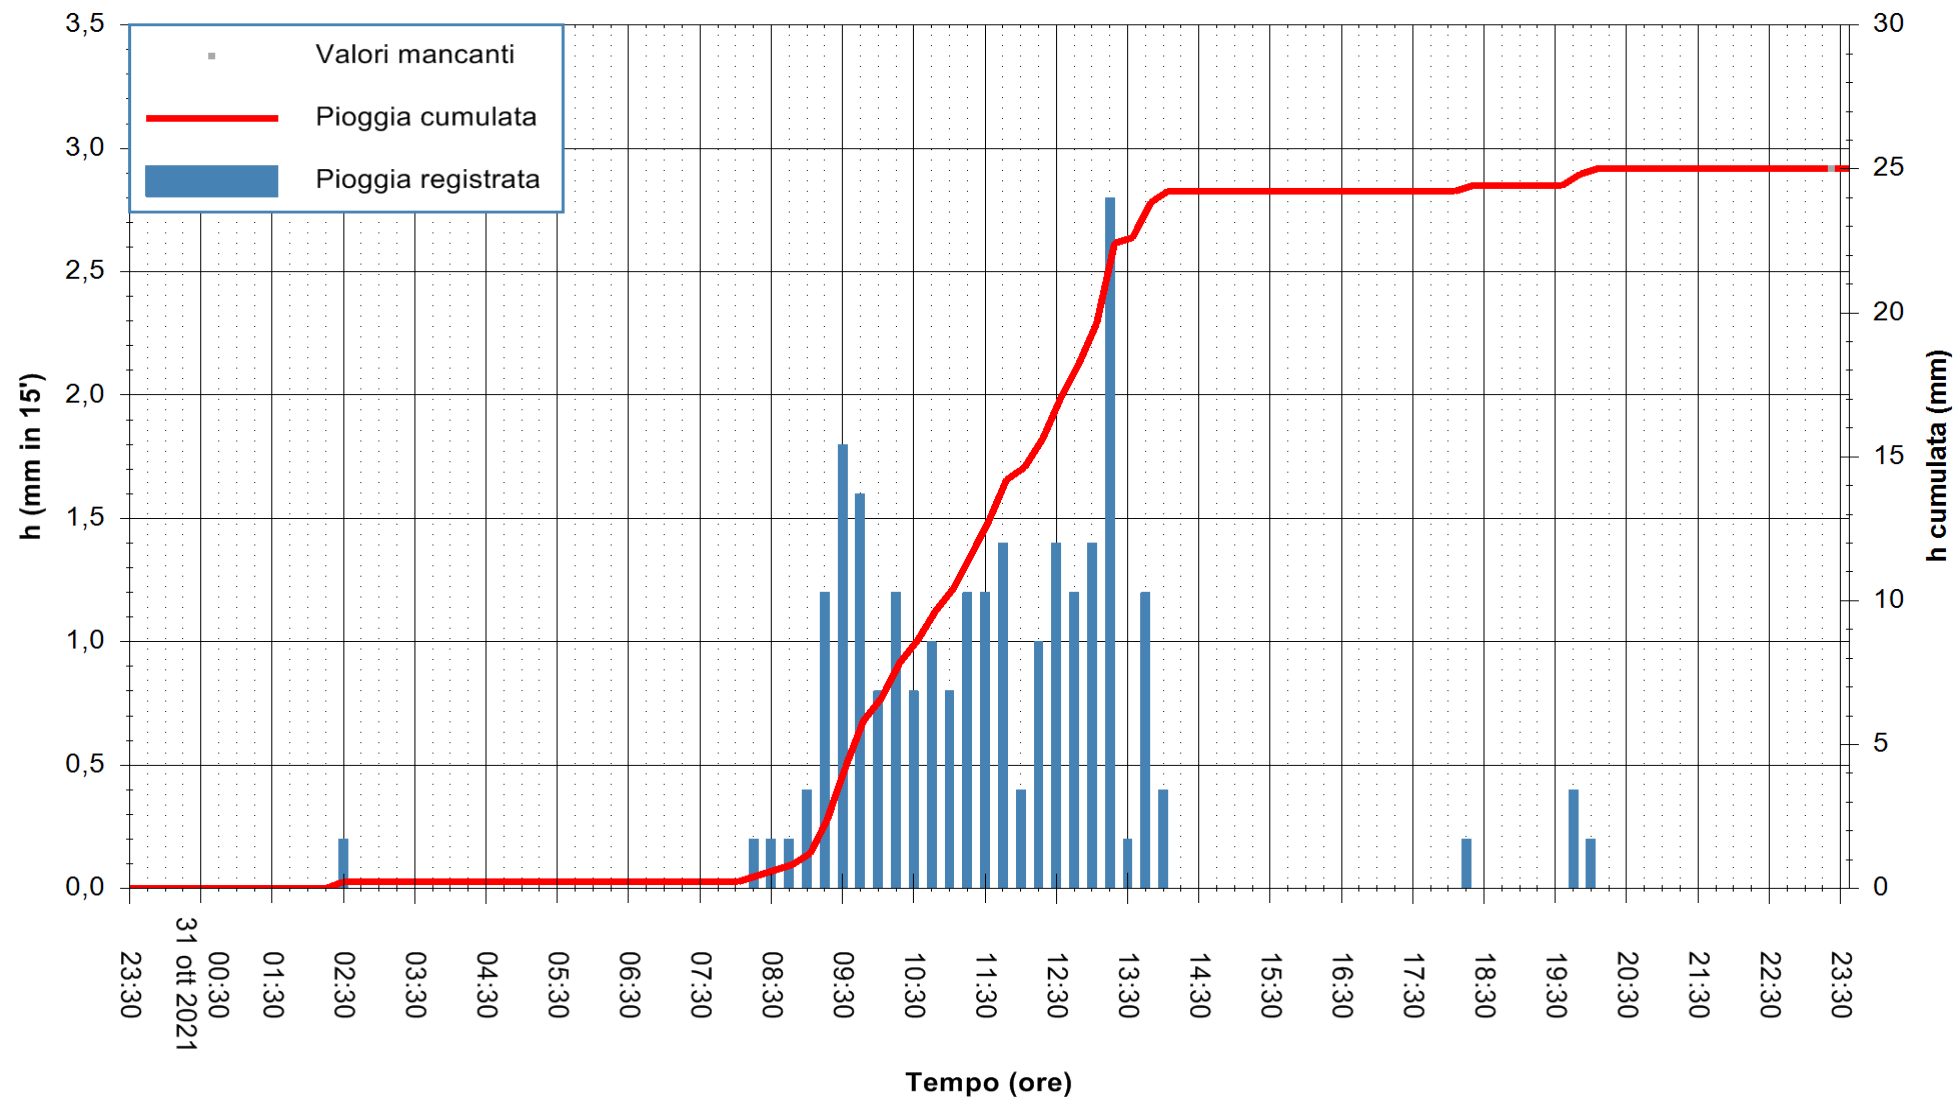

Stazione pluviometrica FLUMINI MANNU A FURTEI
Area PONTE SUL F.MANNU
Pioggia registrata nelle ultime 24 ore
Estrazione dati delle ore 23:48 del 31/10/2021
Ultimo dato disponibile: 31/10/2021 alle 23:15

ARPAS
F.to il Dirigente Responsabile
Dott. Giuseppe Bianco

REGIONE AUTONOMA DE SARDIGNA
REGIONE AUTONOMA DELLA SARDEGNA

Stazione pluviometrica CARBONIA C.RA FLUMENTEPIDO
Area FLUMETEPIDO

Pioggia registrata nelle ultime 24 ore
Estrazione dati delle ore 23:48 del 31/10/2021
Ultimo dato disponibile: 31/10/2021 alle 23:15

ARPAS
F.to il Dirigente Responsabile
Dott. Giuseppe Bianco

REGIONE AUTÒNOMA DE SARDIGNA
REGIONE AUTONOMA DELLA SARDEGNA

Stazione pluviometrica STINTINO PUNTA DE S'AQUILA
 Area PUNTA DE S' AQUILA
 Pioggia registrata nelle ultime 24 ore
 Estrazione dati delle ore 23:48 del 31/10/2021
 Ultimo dato disponibile: 31/10/2021 alle 23:15