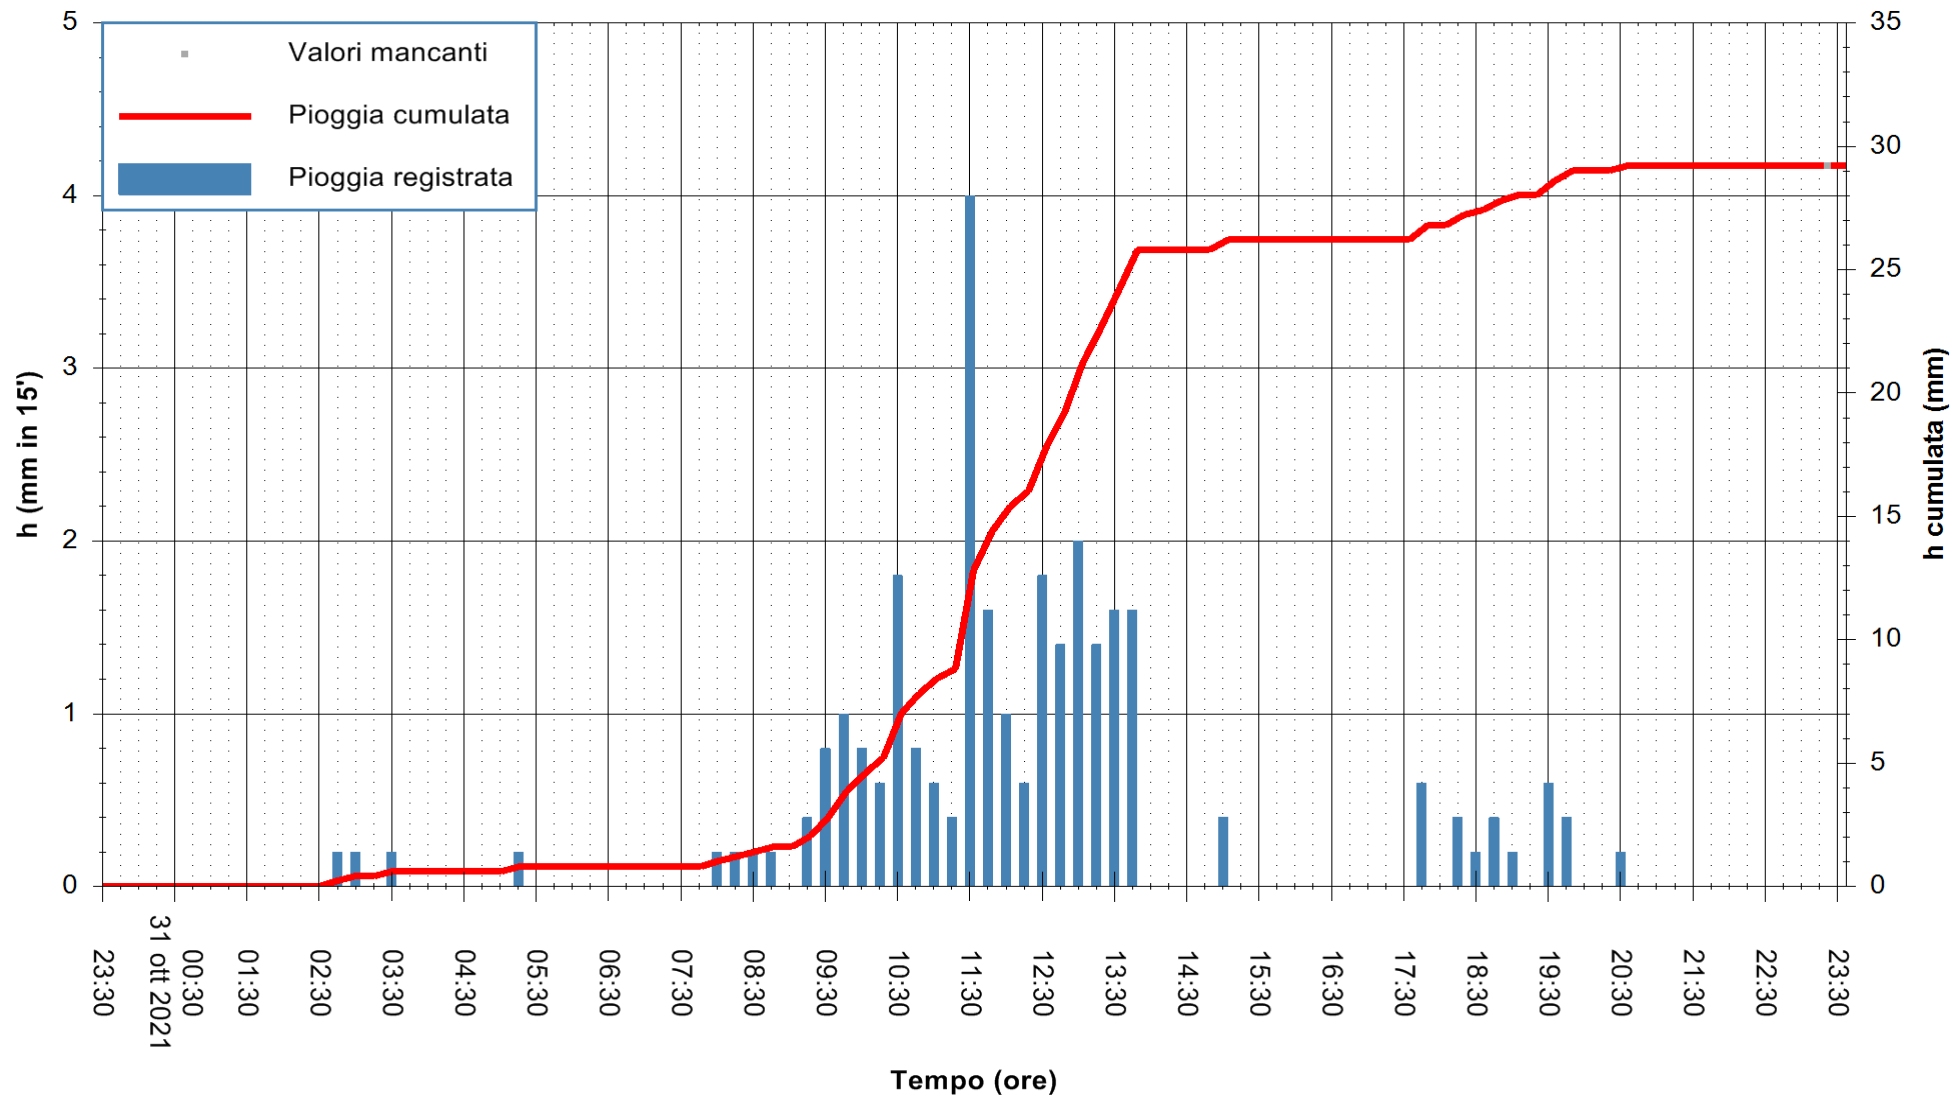

Stazione pluviometrica FLUMINI MANNU A FURTEI
Area PONTE SUL F.MANNU
Pioggia registrata nelle ultime 24 ore
Estrazione dati delle ore 23:48 del 31/10/2021
Ultimo dato disponibile: 31/10/2021 alle 23:15

ARPAS
F.to il Dirigente Responsabile
Dott. Giuseppe Bianco

REGIONE AUTONOMA DE SARDIGNA
REGIONE AUTONOMA DELLA SARDEGNA

Stazione pluviometrica CARBONIA C.RA FLUMENTEPIDO
Area FLUMETEPIDO

Pioggia registrata nelle ultime 24 ore
Estrazione dati delle ore 23:48 del 31/10/2021
Ultimo dato disponibile: 31/10/2021 alle 23:15

ARPAS
F.to il Dirigente Responsabile
Dott. Giuseppe Bianco

REGIONE AUTÒNOMA DE SARDIGNA
REGIONE AUTONOMA DELLA SARDEGNA

Stazione pluviometrica STINTINO PUNTA DE S'AQUILA
 Area PUNTA DE S' AQUILA
 Pioggia registrata nelle ultime 24 ore
 Estrazione dati delle ore 23:48 del 31/10/2021
 Ultimo dato disponibile: 31/10/2021 alle 23:15