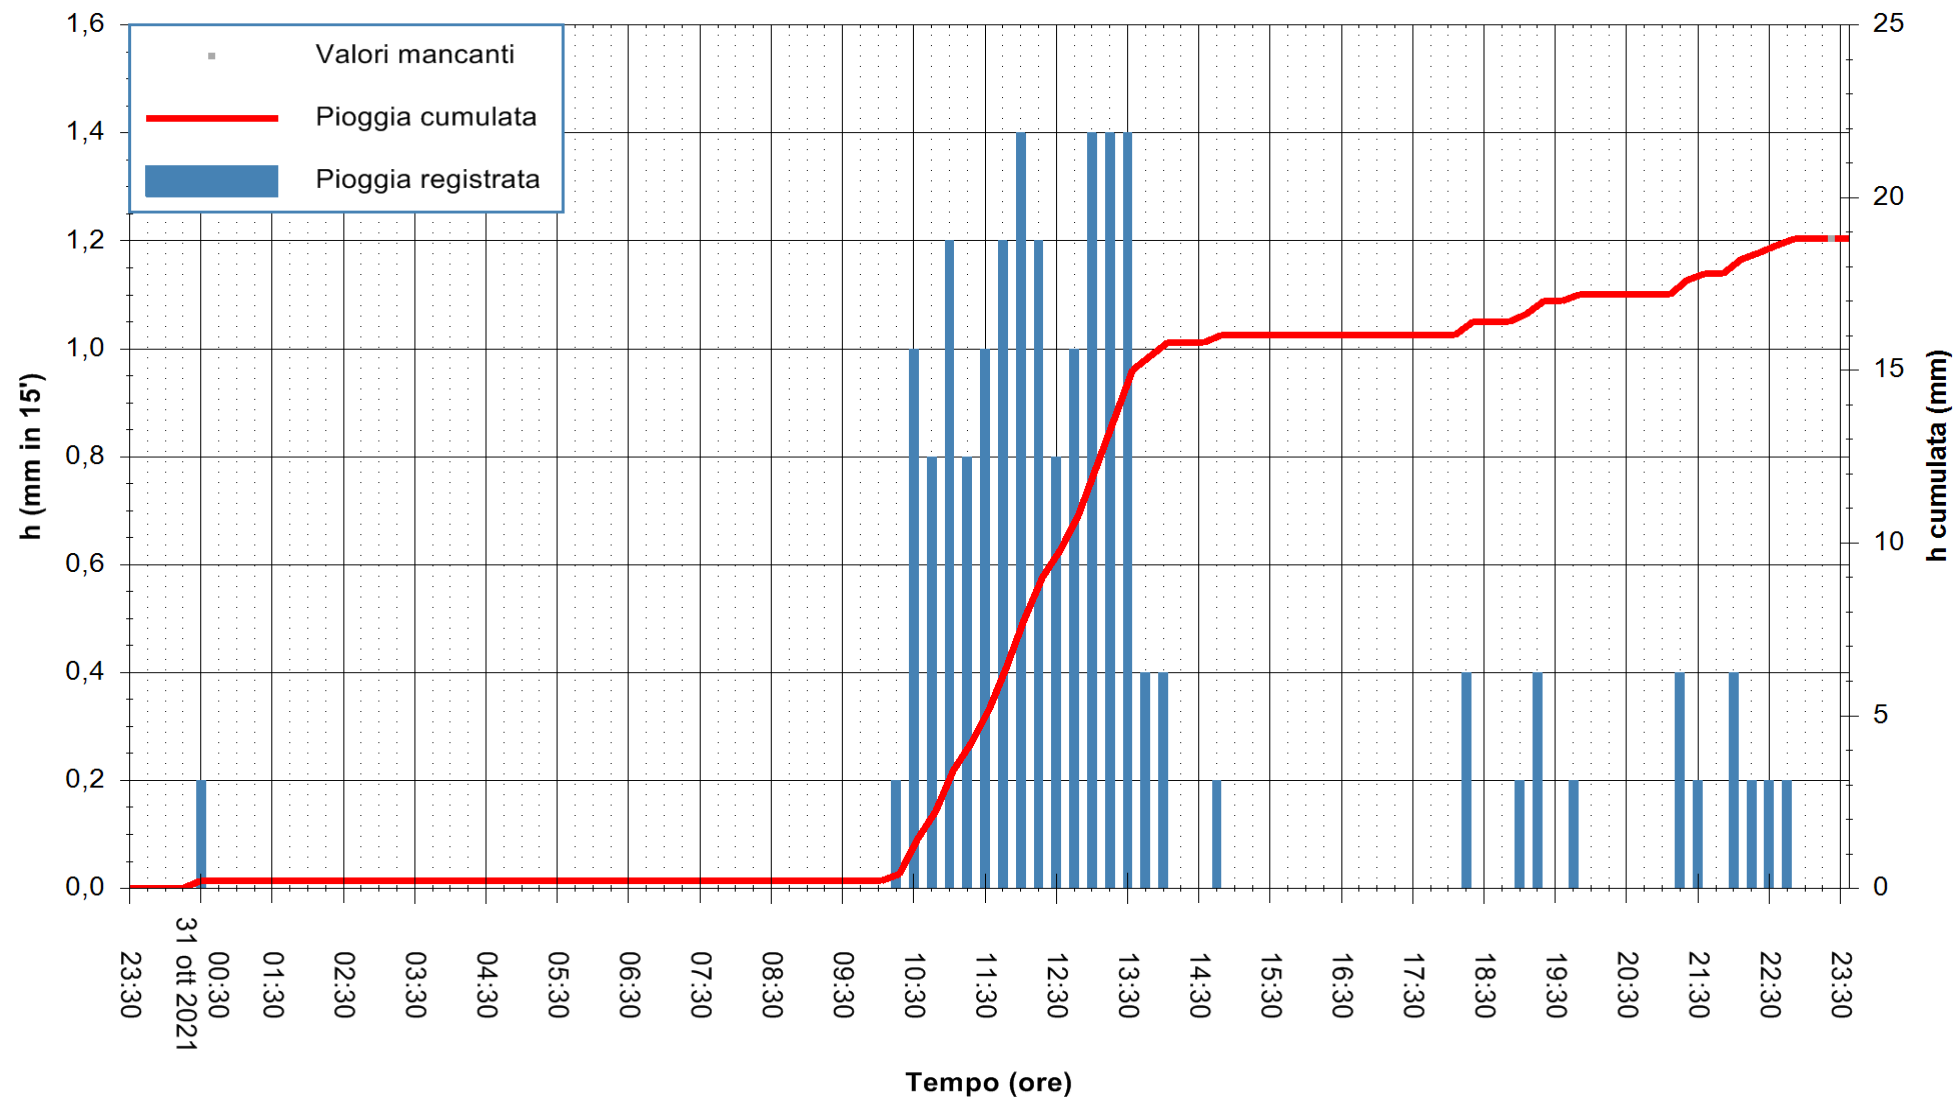

Stazione pluviometrica FLUMINI MANNU A FURTEI
Area PONTE SUL F.MANNU
Pioggia registrata nelle ultime 24 ore
Estrazione dati delle ore 23:48 del 31/10/2021
Ultimo dato disponibile: 31/10/2021 alle 23:15

ARPAS
F.to il Dirigente Responsabile
Dott. Giuseppe Bianco

REGIONE AUTONOMA DE SARDIGNA
REGIONE AUTONOMA DELLA SARDEGNA

Stazione pluviometrica CARBONIA C.RA FLUMENTEPIDO
Area FLUMETEPIDO

Pioggia registrata nelle ultime 24 ore
Estrazione dati delle ore 23:48 del 31/10/2021
Ultimo dato disponibile: 31/10/2021 alle 23:15

ARPAS
F.to il Dirigente Responsabile
Dott. Giuseppe Bianco

REGIONE AUTÒNOMA DE SARDIGNA
REGIONE AUTONOMA DELLA SARDEGNA

Stazione pluviometrica STINTINO PUNTA DE S'AQUILA
 Area PUNTA DE S' AQUILA
 Pioggia registrata nelle ultime 24 ore
 Estrazione dati delle ore 23:48 del 31/10/2021
 Ultimo dato disponibile: 31/10/2021 alle 23:15