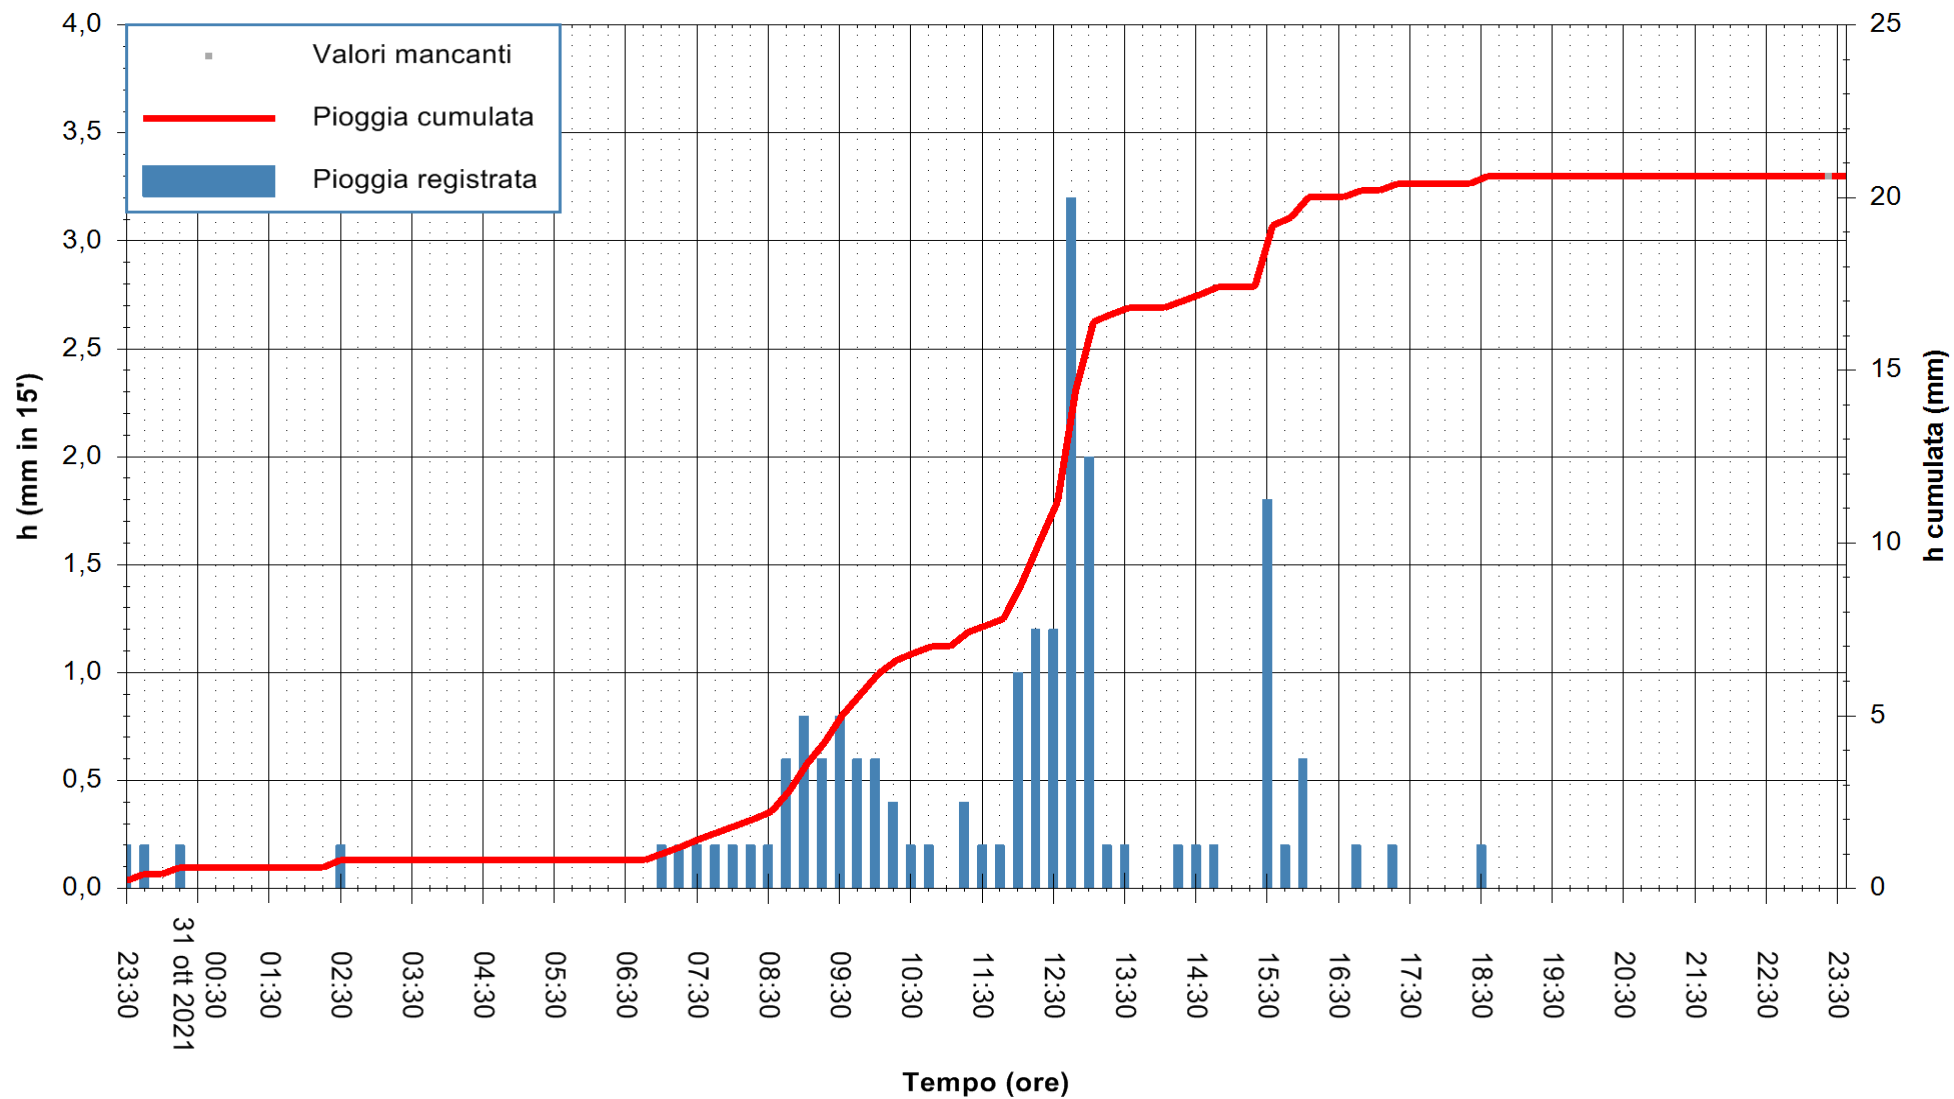

Stazione pluviometrica FLUMINI MANNU A FURTEI
Area PONTE SUL F.MANNU
Pioggia registrata nelle ultime 24 ore
Estrazione dati delle ore 23:48 del 31/10/2021
Ultimo dato disponibile: 31/10/2021 alle 23:15

ARPAS
F.to il Dirigente Responsabile
Dott. Giuseppe Bianco

REGIONE AUTONOMA DE SARDIGNA
REGIONE AUTONOMA DELLA SARDEGNA

Stazione pluviometrica CARBONIA C.RA FLUMENTEPIDO
Area FLUMETEPIDO

Pioggia registrata nelle ultime 24 ore
Estrazione dati delle ore 23:48 del 31/10/2021
Ultimo dato disponibile: 31/10/2021 alle 23:15

ARPAS
F.to il Dirigente Responsabile
Dott. Giuseppe Bianco

REGIONE AUTÒNOMA DE SARDIGNA
REGIONE AUTONOMA DELLA SARDEGNA

Stazione pluviometrica STINTINO PUNTA DE S'AQUILA
 Area PUNTA DE S' AQUILA
 Pioggia registrata nelle ultime 24 ore
 Estrazione dati delle ore 23:48 del 31/10/2021
 Ultimo dato disponibile: 31/10/2021 alle 23:15