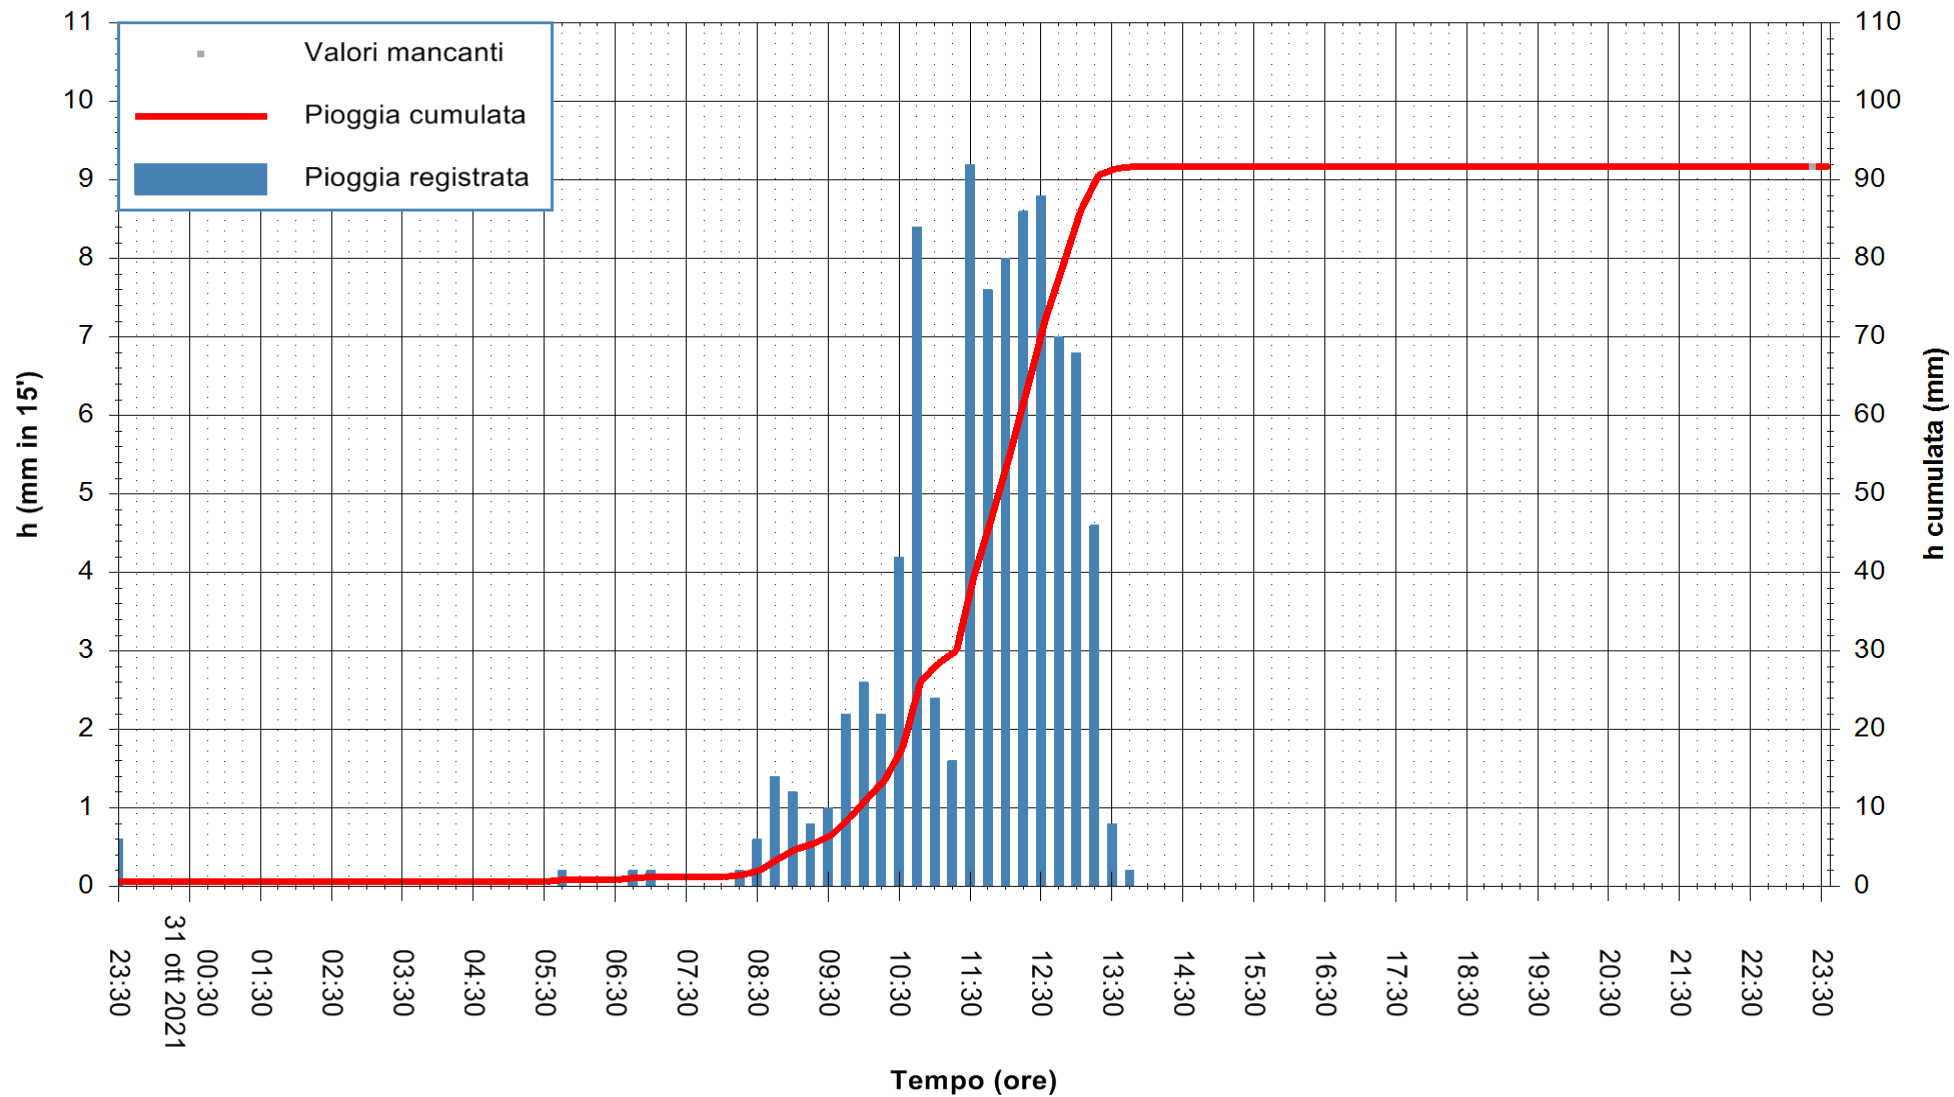

ARPAS
F.to il Dirigente Responsabile
Dott. Giuseppe Bianco

REGIONE AUTÒNOMA DE SARDIGNA
REGIONE AUTONOMA DELLA SARDEGNA

Stazione pluviometrica STINTINO PUNTA DE S'AQUILA
 Area PUNTA DE S' AQUILA
 Pioggia registrata nelle ultime 24 ore
 Estrazione dati delle ore 23:48 del 31/10/2021
 Ultimo dato disponibile: 31/10/2021 alle 23:15