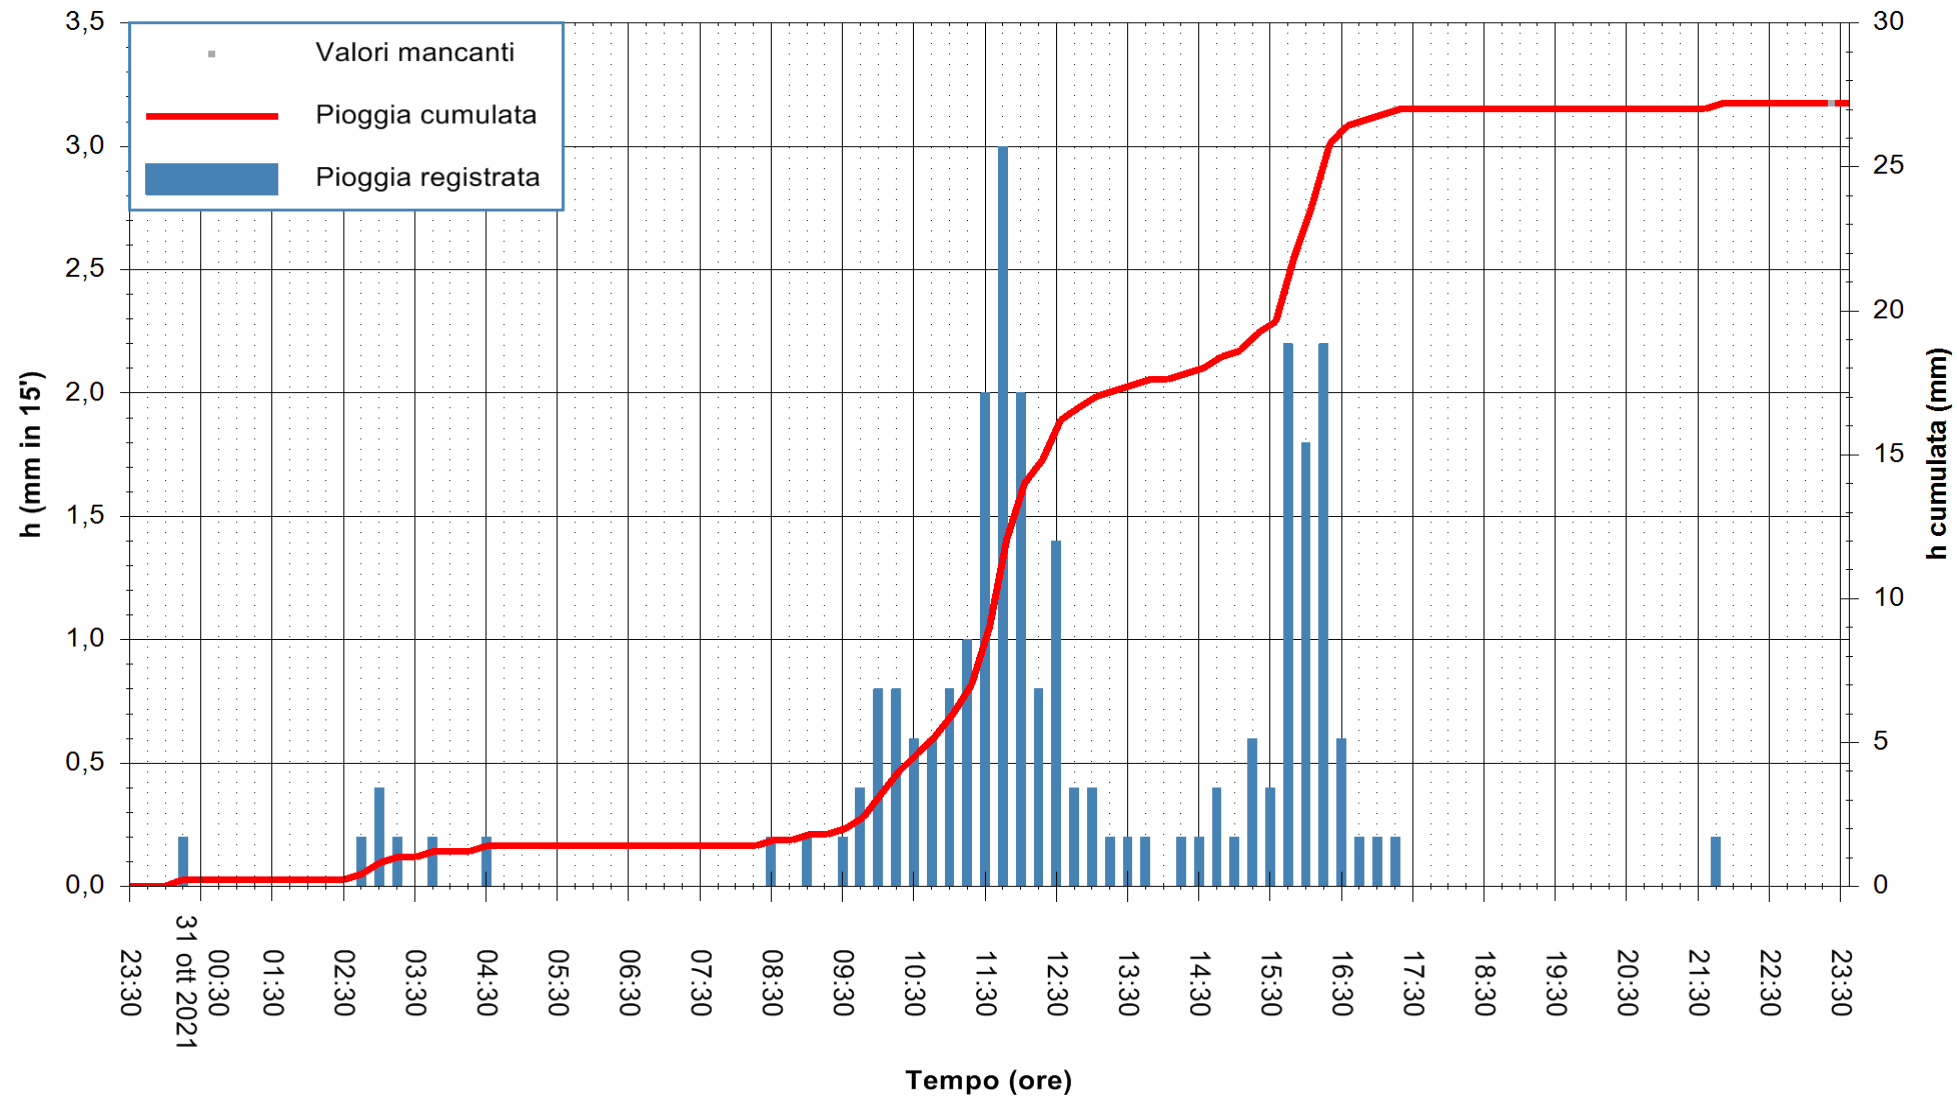

Stazione pluviometrica FLUMINI MANNU A FURTEI
Area PONTE SUL F.MANNU
Pioggia registrata nelle ultime 24 ore
Estrazione dati delle ore 23:48 del 31/10/2021
Ultimo dato disponibile: 31/10/2021 alle 23:15

ARPAS
F.to il Dirigente Responsabile
Dott. Giuseppe Bianco

REGIONE AUTONOMA DE SARDIGNA
REGIONE AUTONOMA DELLA SARDEGNA

Stazione pluviometrica CARBONIA C.RA FLUMENTEPIDO
Area FLUMETEPIDO

Pioggia registrata nelle ultime 24 ore
Estrazione dati delle ore 23:48 del 31/10/2021
Ultimo dato disponibile: 31/10/2021 alle 23:15

ARPAS
F.to il Dirigente Responsabile
Dott. Giuseppe Bianco

REGIONE AUTÒNOMA DE SARDIGNA
REGIONE AUTONOMA DELLA SARDEGNA

Stazione pluviometrica STINTINO PUNTA DE S'AQUILA
 Area PUNTA DE S' AQUILA
 Pioggia registrata nelle ultime 24 ore
 Estrazione dati delle ore 23:48 del 31/10/2021
 Ultimo dato disponibile: 31/10/2021 alle 23:15