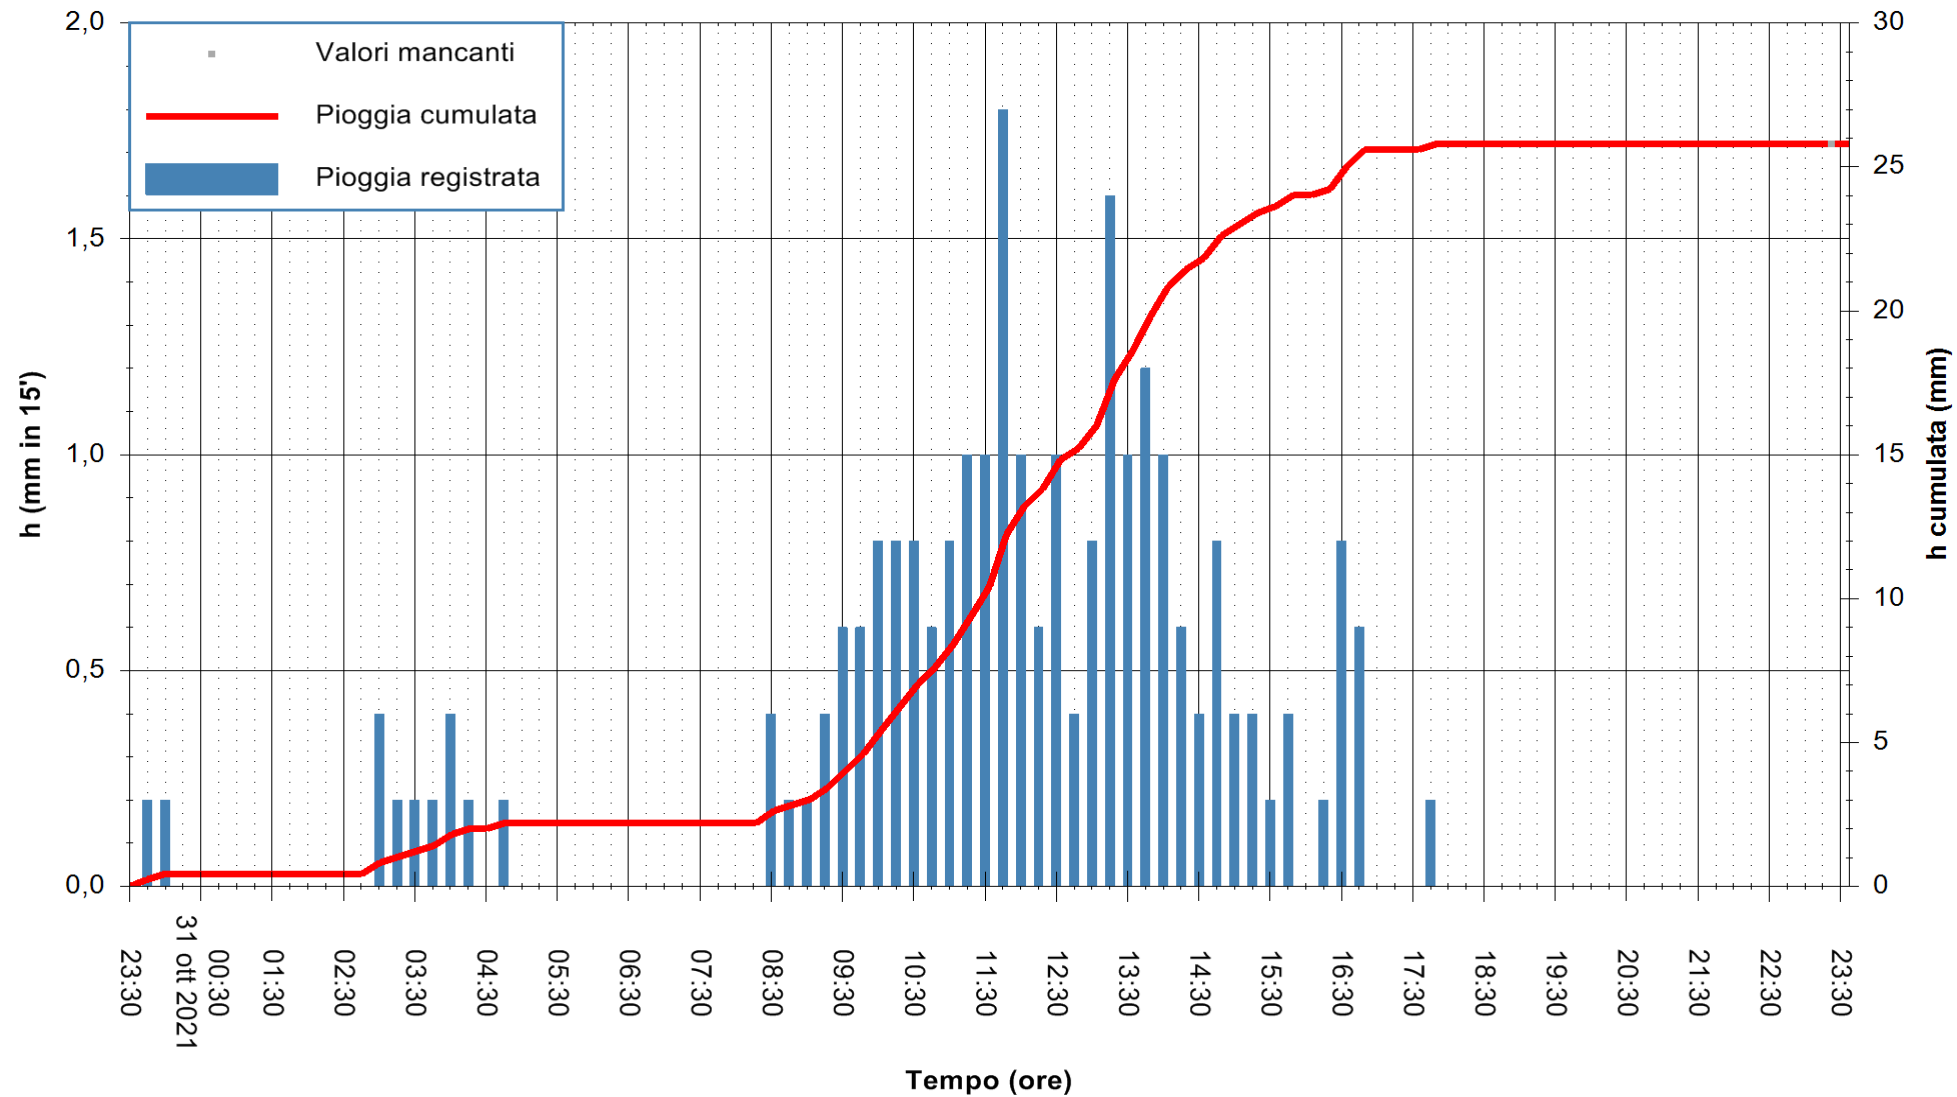

Stazione pluviometrica FLUMINI MANNU A FURTEI
Area PONTE SUL F.MANNU
Pioggia registrata nelle ultime 24 ore
Estrazione dati delle ore 23:48 del 31/10/2021
Ultimo dato disponibile: 31/10/2021 alle 23:15

ARPAS
F.to il Dirigente Responsabile
Dott. Giuseppe Bianco

REGIONE AUTONOMA DE SARDIGNA
REGIONE AUTONOMA DELLA SARDEGNA

Stazione pluviometrica CARBONIA C.RA FLUMENTEPIDO
Area FLUMETEPIDO

Pioggia registrata nelle ultime 24 ore
Estrazione dati delle ore 23:48 del 31/10/2021
Ultimo dato disponibile: 31/10/2021 alle 23:15

ARPAS
F.to il Dirigente Responsabile
Dott. Giuseppe Bianco

REGIONE AUTÒNOMA DE SARDIGNA
REGIONE AUTONOMA DELLA SARDEGNA

Stazione pluviometrica STINTINO PUNTA DE S'AQUILA
 Area PUNTA DE S' AQUILA
 Pioggia registrata nelle ultime 24 ore
 Estrazione dati delle ore 23:48 del 31/10/2021
 Ultimo dato disponibile: 31/10/2021 alle 23:15