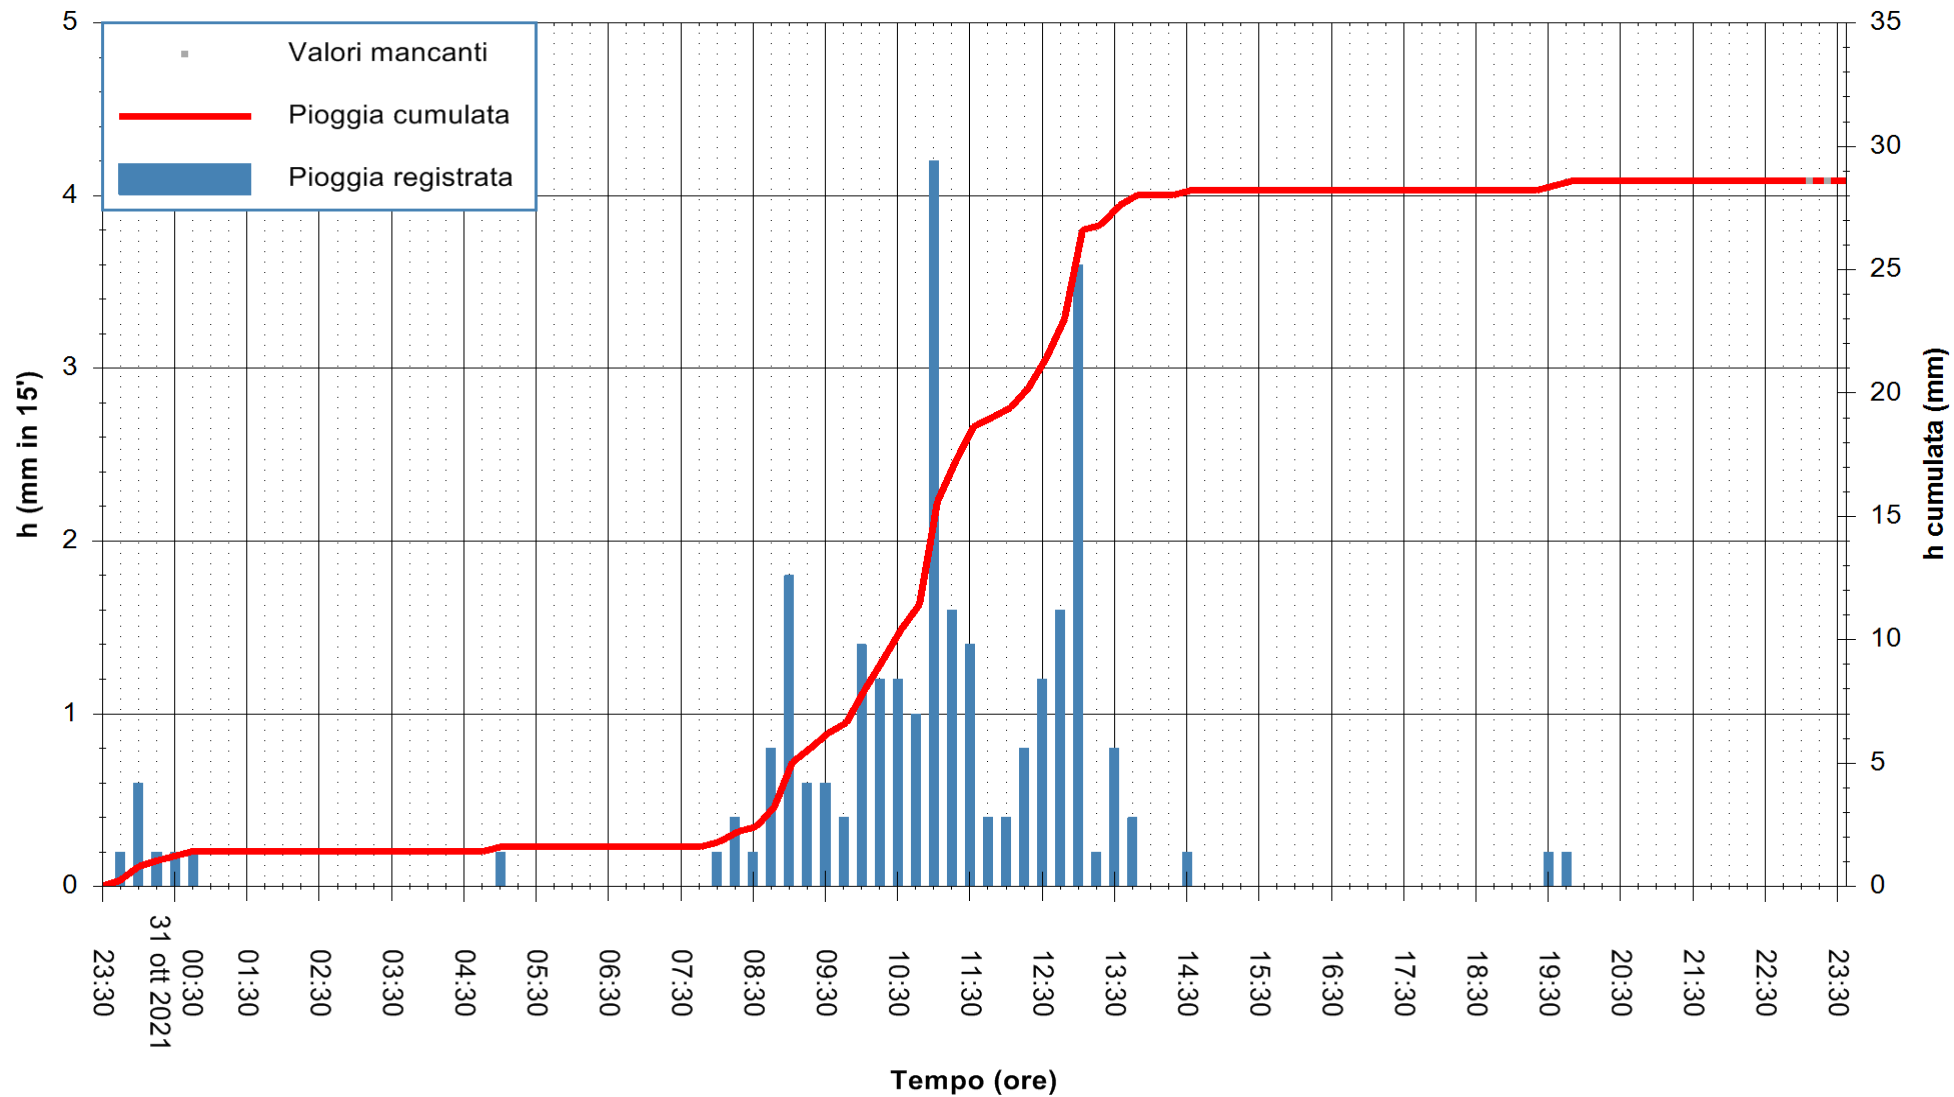

Stazione pluviometrica FLUMINI MANNU A FURTEI
Area PONTE SUL F.MANNU
Pioggia registrata nelle ultime 24 ore
Estrazione dati delle ore 23:48 del 31/10/2021
Ultimo dato disponibile: 31/10/2021 alle 23:15

ARPAS
F.to il Dirigente Responsabile
Dott. Giuseppe Bianco

REGIONE AUTONOMA DE SARDIGNA
REGIONE AUTONOMA DELLA SARDEGNA

Stazione pluviometrica CARBONIA C.RA FLUMENTEPIDO
Area FLUMETEPIDO

Pioggia registrata nelle ultime 24 ore
Estrazione dati delle ore 23:48 del 31/10/2021
Ultimo dato disponibile: 31/10/2021 alle 23:15

ARPAS
F.to il Dirigente Responsabile
Dott. Giuseppe Bianco

REGIONE AUTÒNOMA DE SARDIGNA
REGIONE AUTONOMA DELLA SARDEGNA

Stazione pluviometrica STINTINO PUNTA DE S'AQUILA
 Area PUNTA DE S' AQUILA
 Pioggia registrata nelle ultime 24 ore
 Estrazione dati delle ore 23:48 del 31/10/2021
 Ultimo dato disponibile: 31/10/2021 alle 23:15