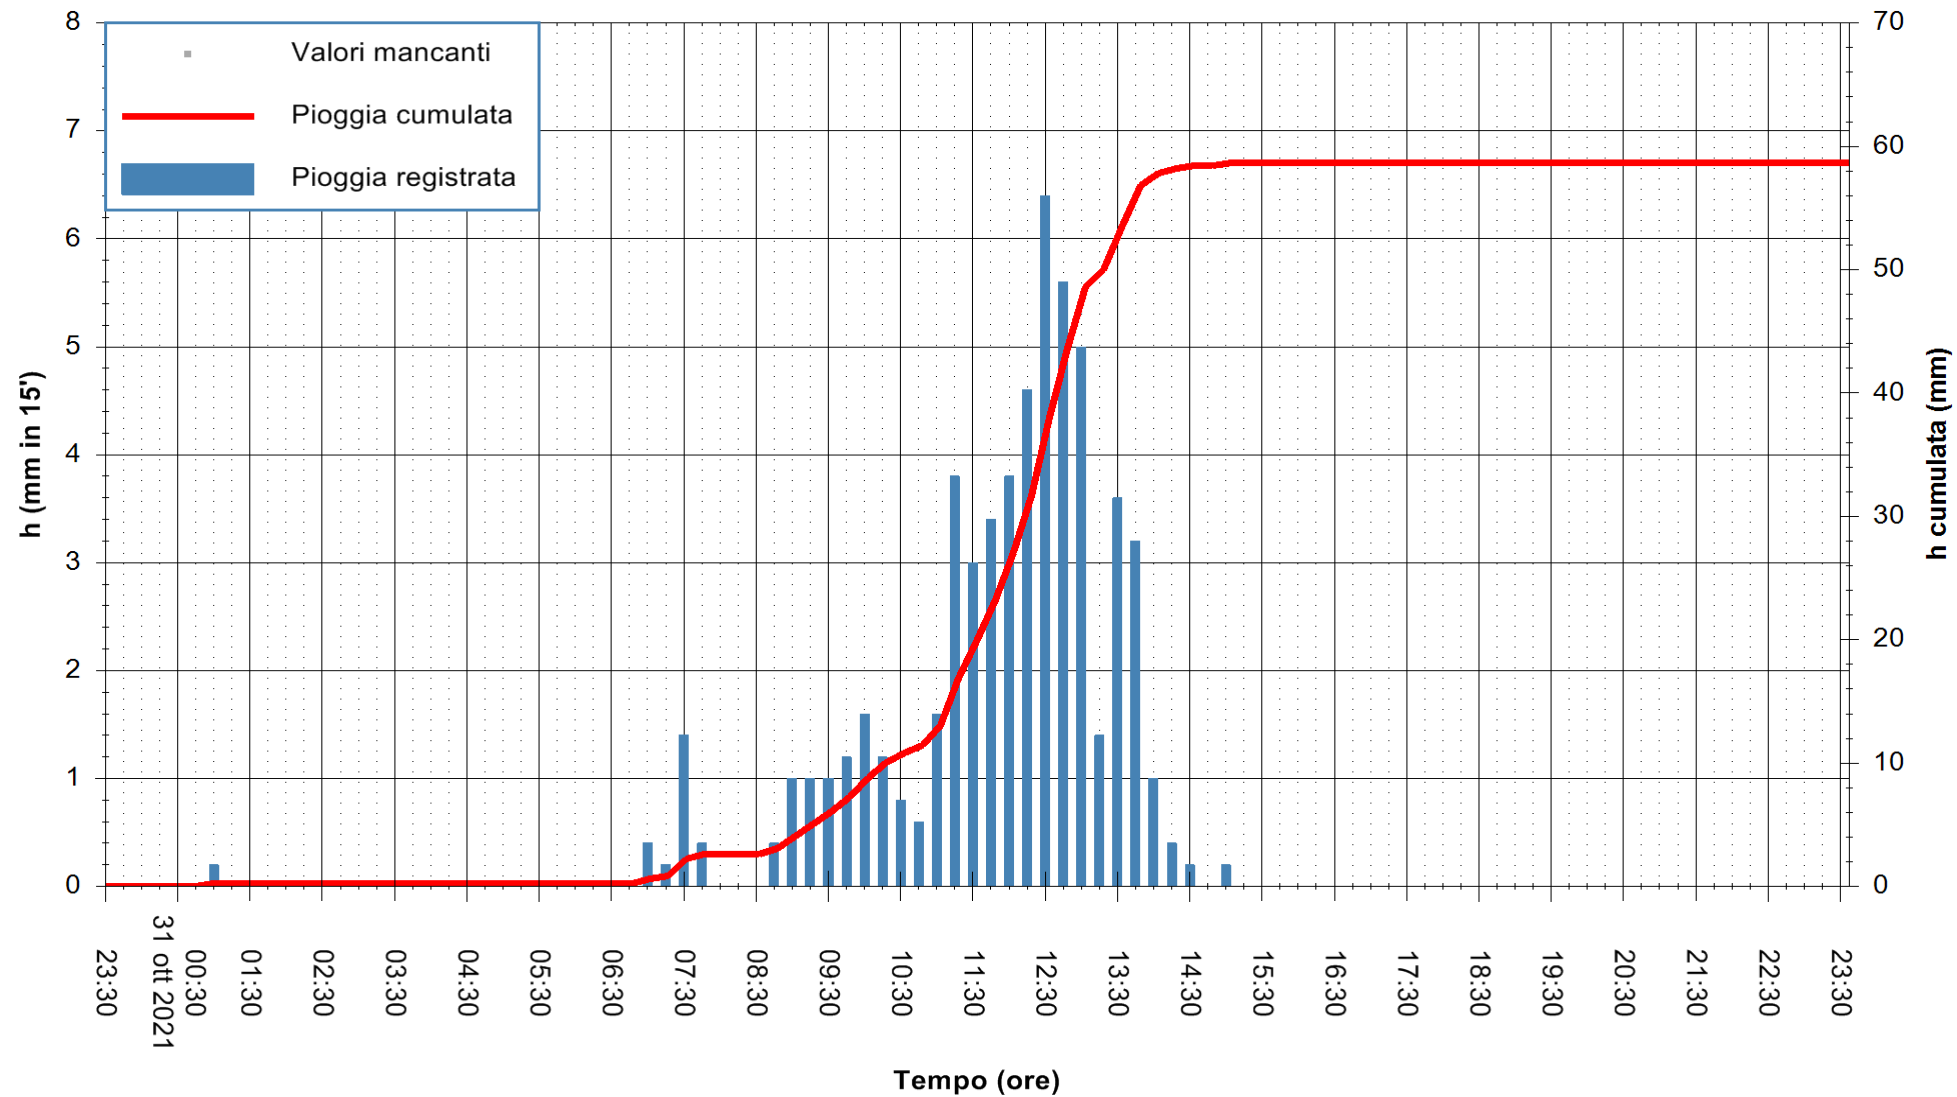

Stazione pluviometrica FLUMINI MANNU A FURTEI
Area PONTE SUL F.MANNU
Pioggia registrata nelle ultime 24 ore
Estrazione dati delle ore 23:48 del 31/10/2021
Ultimo dato disponibile: 31/10/2021 alle 23:15

ARPAS
F.to il Dirigente Responsabile
Dott. Giuseppe Bianco

REGIONE AUTONOMA DE SARDIGNA
REGIONE AUTONOMA DELLA SARDEGNA

Stazione pluviometrica CARBONIA C.RA FLUMENTEPIDO
Area FLUMETEPIDO

Pioggia registrata nelle ultime 24 ore
Estrazione dati delle ore 23:48 del 31/10/2021
Ultimo dato disponibile: 31/10/2021 alle 23:15

ARPAS
F.to il Dirigente Responsabile
Dott. Giuseppe Bianco

REGIONE AUTÒNOMA DE SARDIGNA
REGIONE AUTONOMA DELLA SARDEGNA

Stazione pluviometrica STINTINO PUNTA DE S'AQUILA
 Area PUNTA DE S' AQUILA
 Pioggia registrata nelle ultime 24 ore
 Estrazione dati delle ore 23:48 del 31/10/2021
 Ultimo dato disponibile: 31/10/2021 alle 23:15