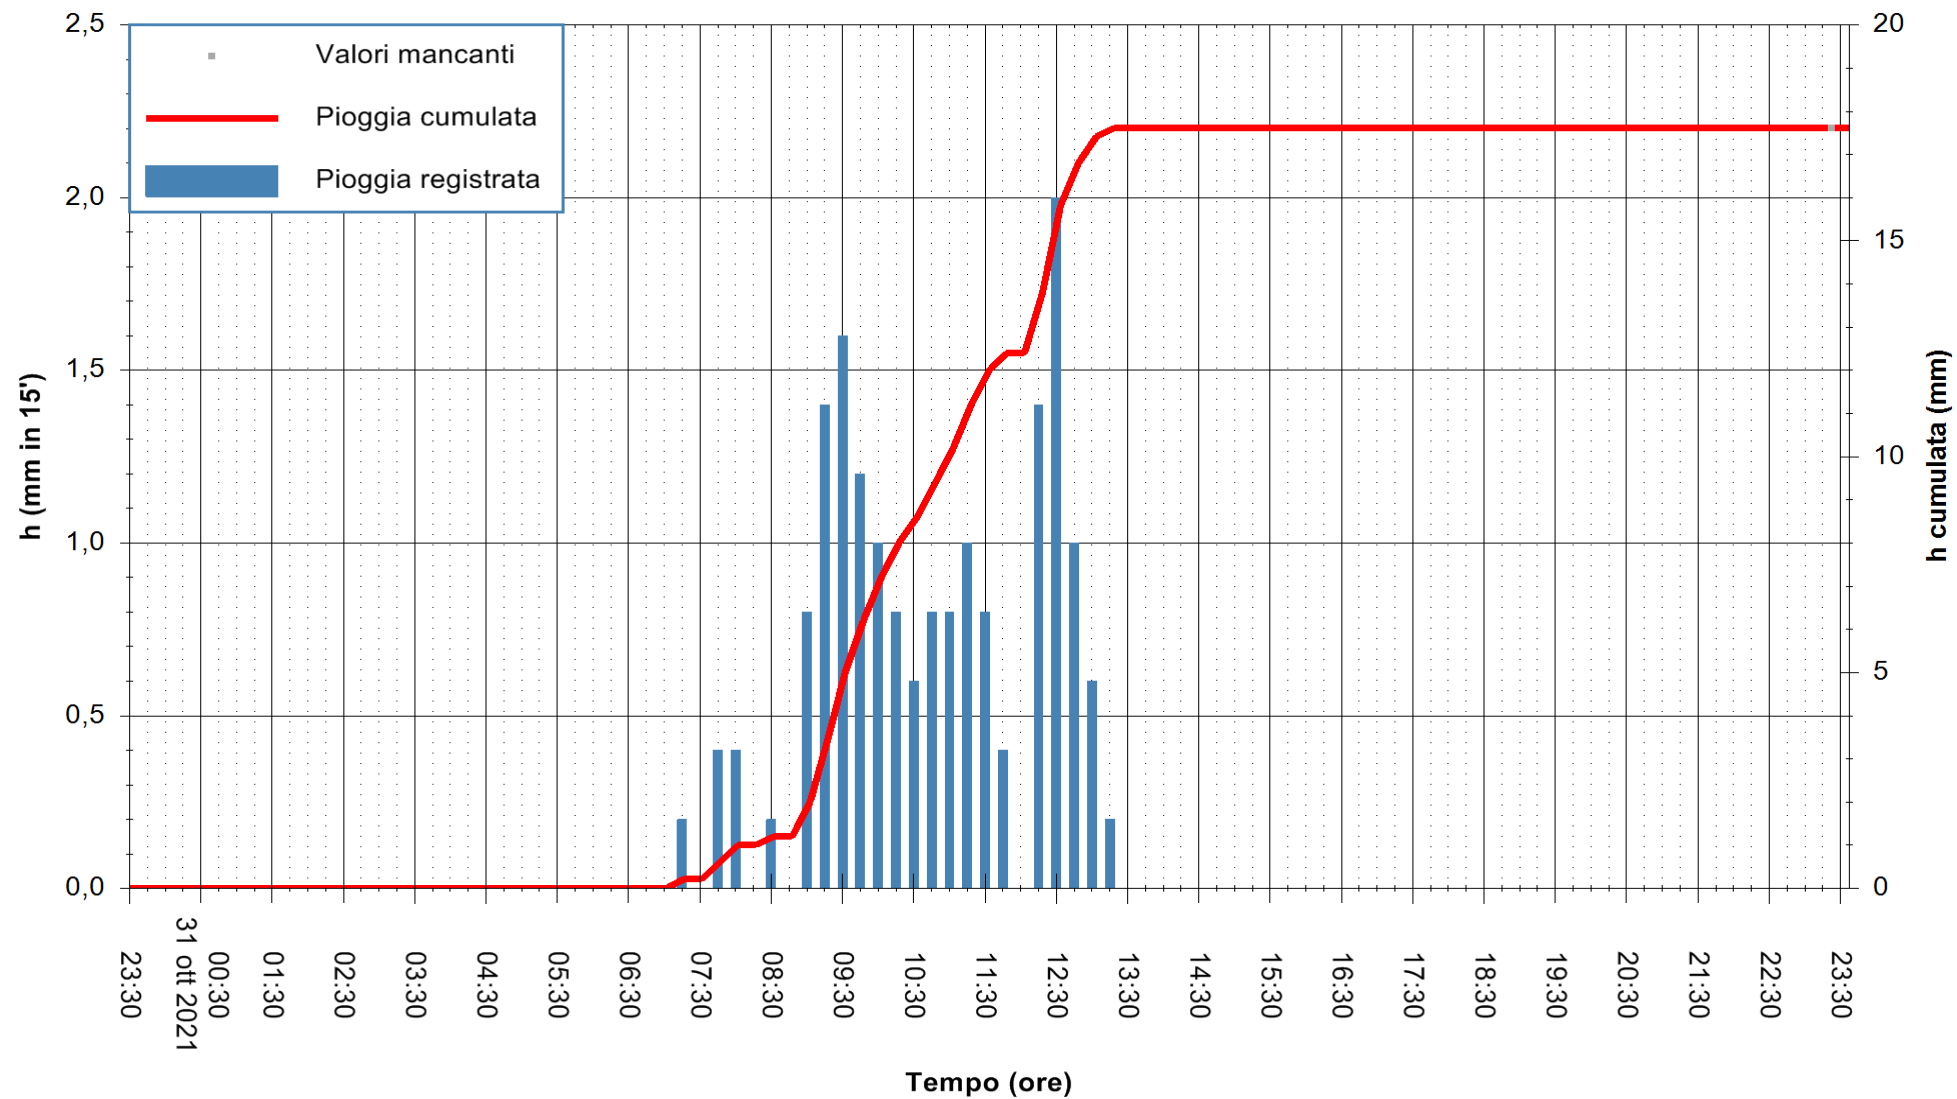

Stazione pluviometrica FLUMINI MANNU A FURTEI
Area PONTE SUL F.MANNU
Pioggia registrata nelle ultime 24 ore
Estrazione dati delle ore 23:48 del 31/10/2021
Ultimo dato disponibile: 31/10/2021 alle 23:15

ARPAS
F.to il Dirigente Responsabile
Dott. Giuseppe Bianco

REGIONE AUTONOMA DE SARDIGNA
REGIONE AUTONOMA DELLA SARDEGNA

Stazione pluviometrica CARBONIA C.RA FLUMENTEPIDO
Area FLUMETEPIDO

Pioggia registrata nelle ultime 24 ore
Estrazione dati delle ore 23:48 del 31/10/2021
Ultimo dato disponibile: 31/10/2021 alle 23:15

ARPAS
F.to il Dirigente Responsabile
Dott. Giuseppe Bianco

REGIONE AUTÒNOMA DE SARDIGNA
REGIONE AUTONOMA DELLA SARDEGNA

Stazione pluviometrica STINTINO PUNTA DE S'AQUILA
 Area PUNTA DE S' AQUILA
 Pioggia registrata nelle ultime 24 ore
 Estrazione dati delle ore 23:48 del 31/10/2021
 Ultimo dato disponibile: 31/10/2021 alle 23:15