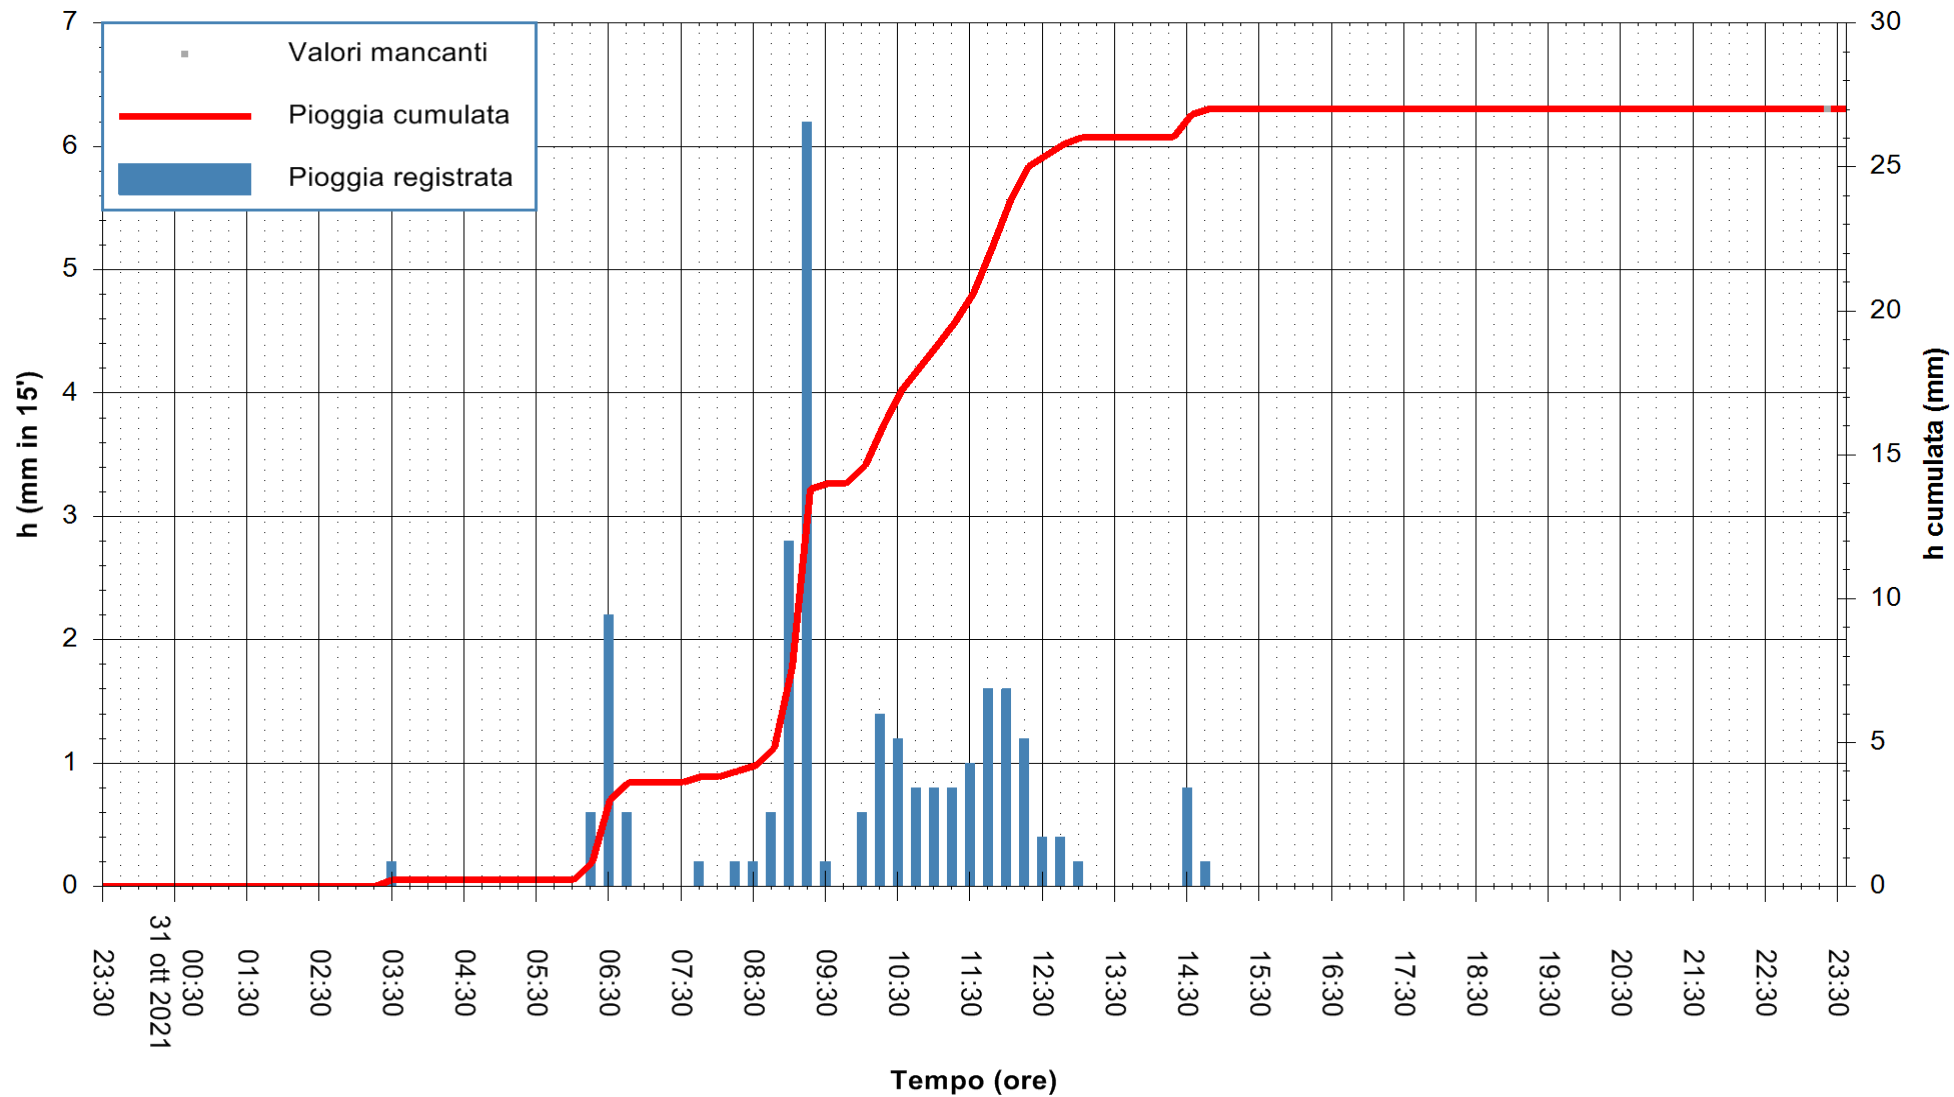

ARPAS
F.to il Dirigente Responsabile
Dott. Giuseppe Bianco

REGIONE AUTONOMA DE SARDIGNA
REGIONE AUTONOMA DELLA SARDEGNA

Stazione pluviometrica CARBONIA C.RA FLUMENTEPIDO
Area FLUMETEPIDO

Pioggia registrata nelle ultime 24 ore
Estrazione dati delle ore 23:48 del 31/10/2021
Ultimo dato disponibile: 31/10/2021 alle 23:15

ARPAS
F.to il Dirigente Responsabile
Dott. Giuseppe Bianco

REGIONE AUTÒNOMA DE SARDIGNA
REGIONE AUTONOMA DELLA SARDEGNA

Stazione pluviometrica STINTINO PUNTA DE S'AQUILA
 Area PUNTA DE S' AQUILA
 Pioggia registrata nelle ultime 24 ore
 Estrazione dati delle ore 23:48 del 31/10/2021
 Ultimo dato disponibile: 31/10/2021 alle 23:15