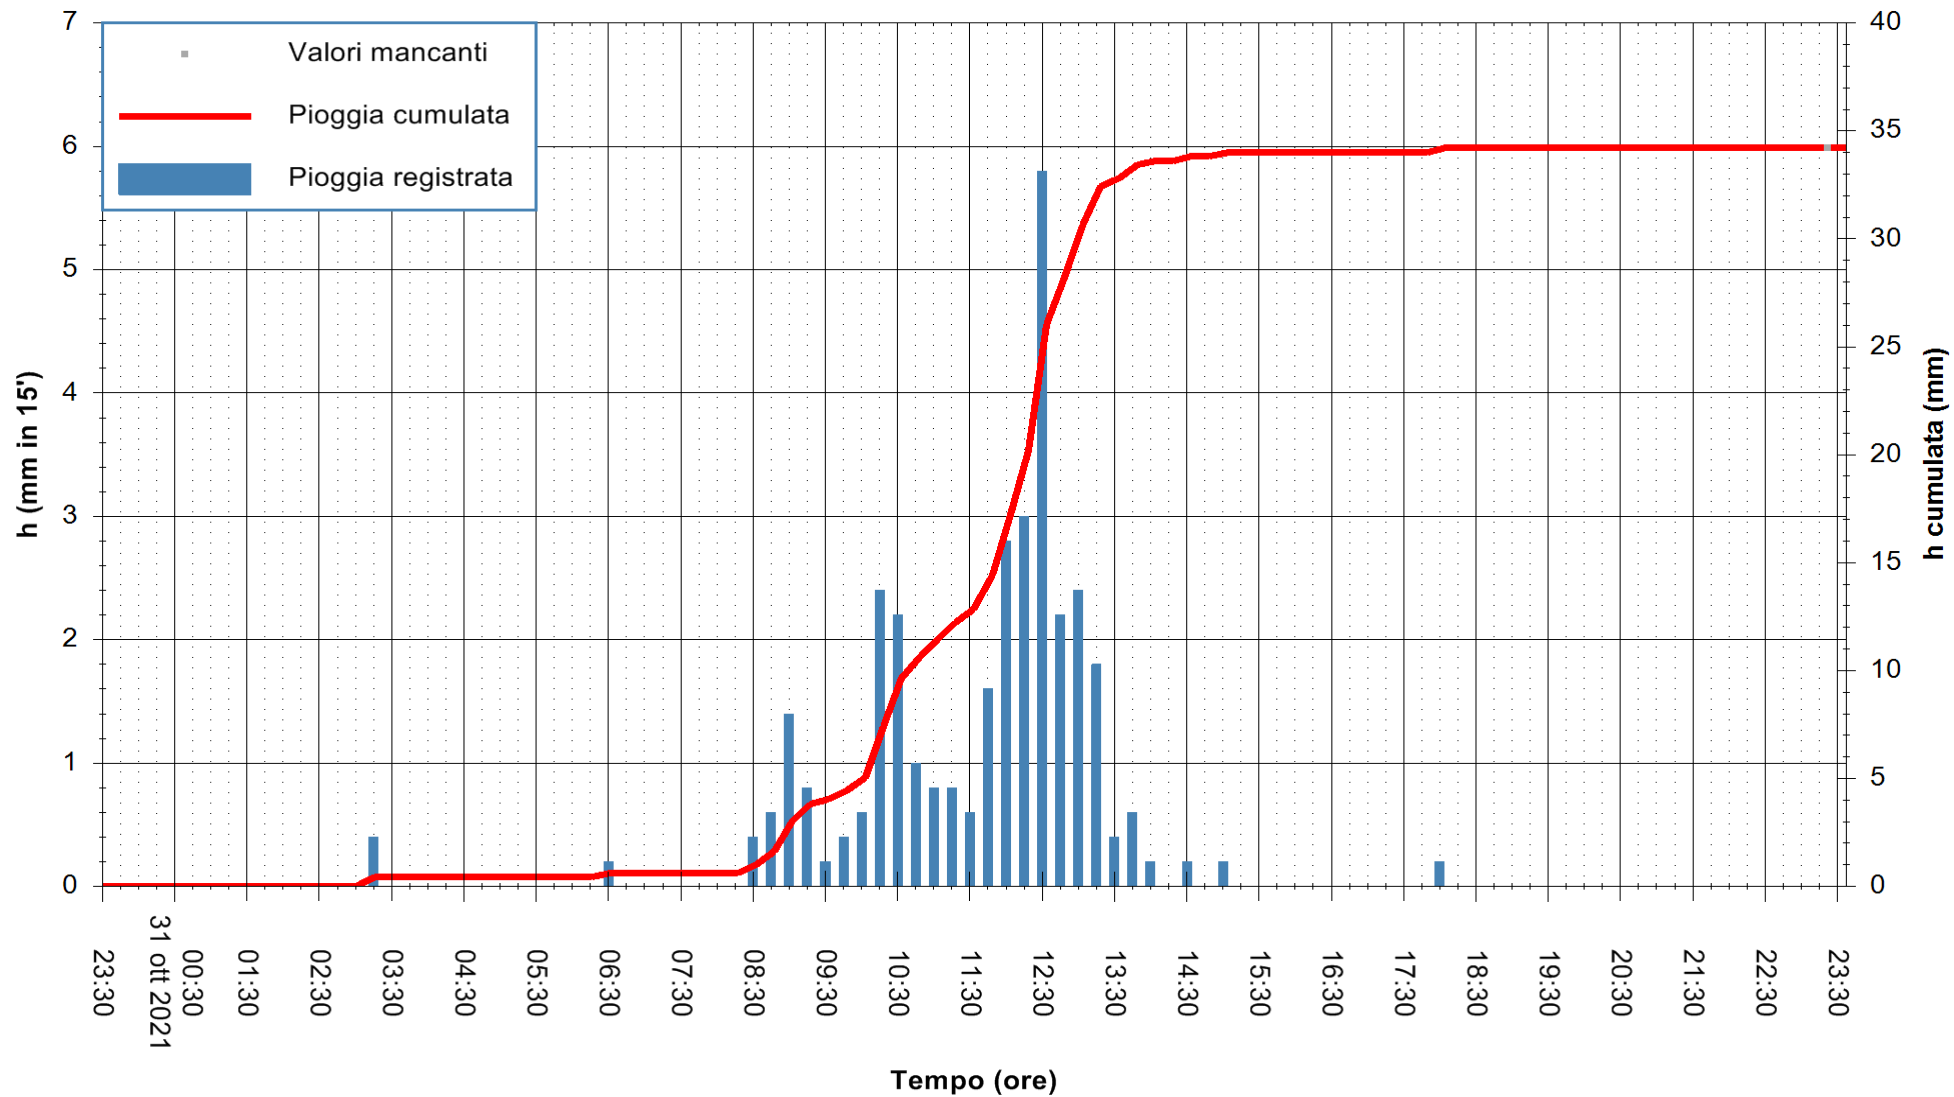

Stazione pluviometrica FLUMINI MANNU A FURTEI
Area PONTE SUL F.MANNU
Pioggia registrata nelle ultime 24 ore
Estrazione dati delle ore 23:48 del 31/10/2021
Ultimo dato disponibile: 31/10/2021 alle 23:15

ARPAS
F.to il Dirigente Responsabile
Dott. Giuseppe Bianco

REGIONE AUTONOMA DE SARDIGNA
REGIONE AUTONOMA DELLA SARDEGNA

Stazione pluviometrica CARBONIA C.RA FLUMENTEPIDO
Area FLUMETEPIDO

Pioggia registrata nelle ultime 24 ore
Estrazione dati delle ore 23:48 del 31/10/2021
Ultimo dato disponibile: 31/10/2021 alle 23:15

ARPAS
F.to il Dirigente Responsabile
Dott. Giuseppe Bianco

REGIONE AUTÒNOMA DE SARDIGNA
REGIONE AUTONOMA DELLA SARDEGNA

Stazione pluviometrica STINTINO PUNTA DE S'AQUILA
 Area PUNTA DE S' AQUILA
 Pioggia registrata nelle ultime 24 ore
 Estrazione dati delle ore 23:48 del 31/10/2021
 Ultimo dato disponibile: 31/10/2021 alle 23:15