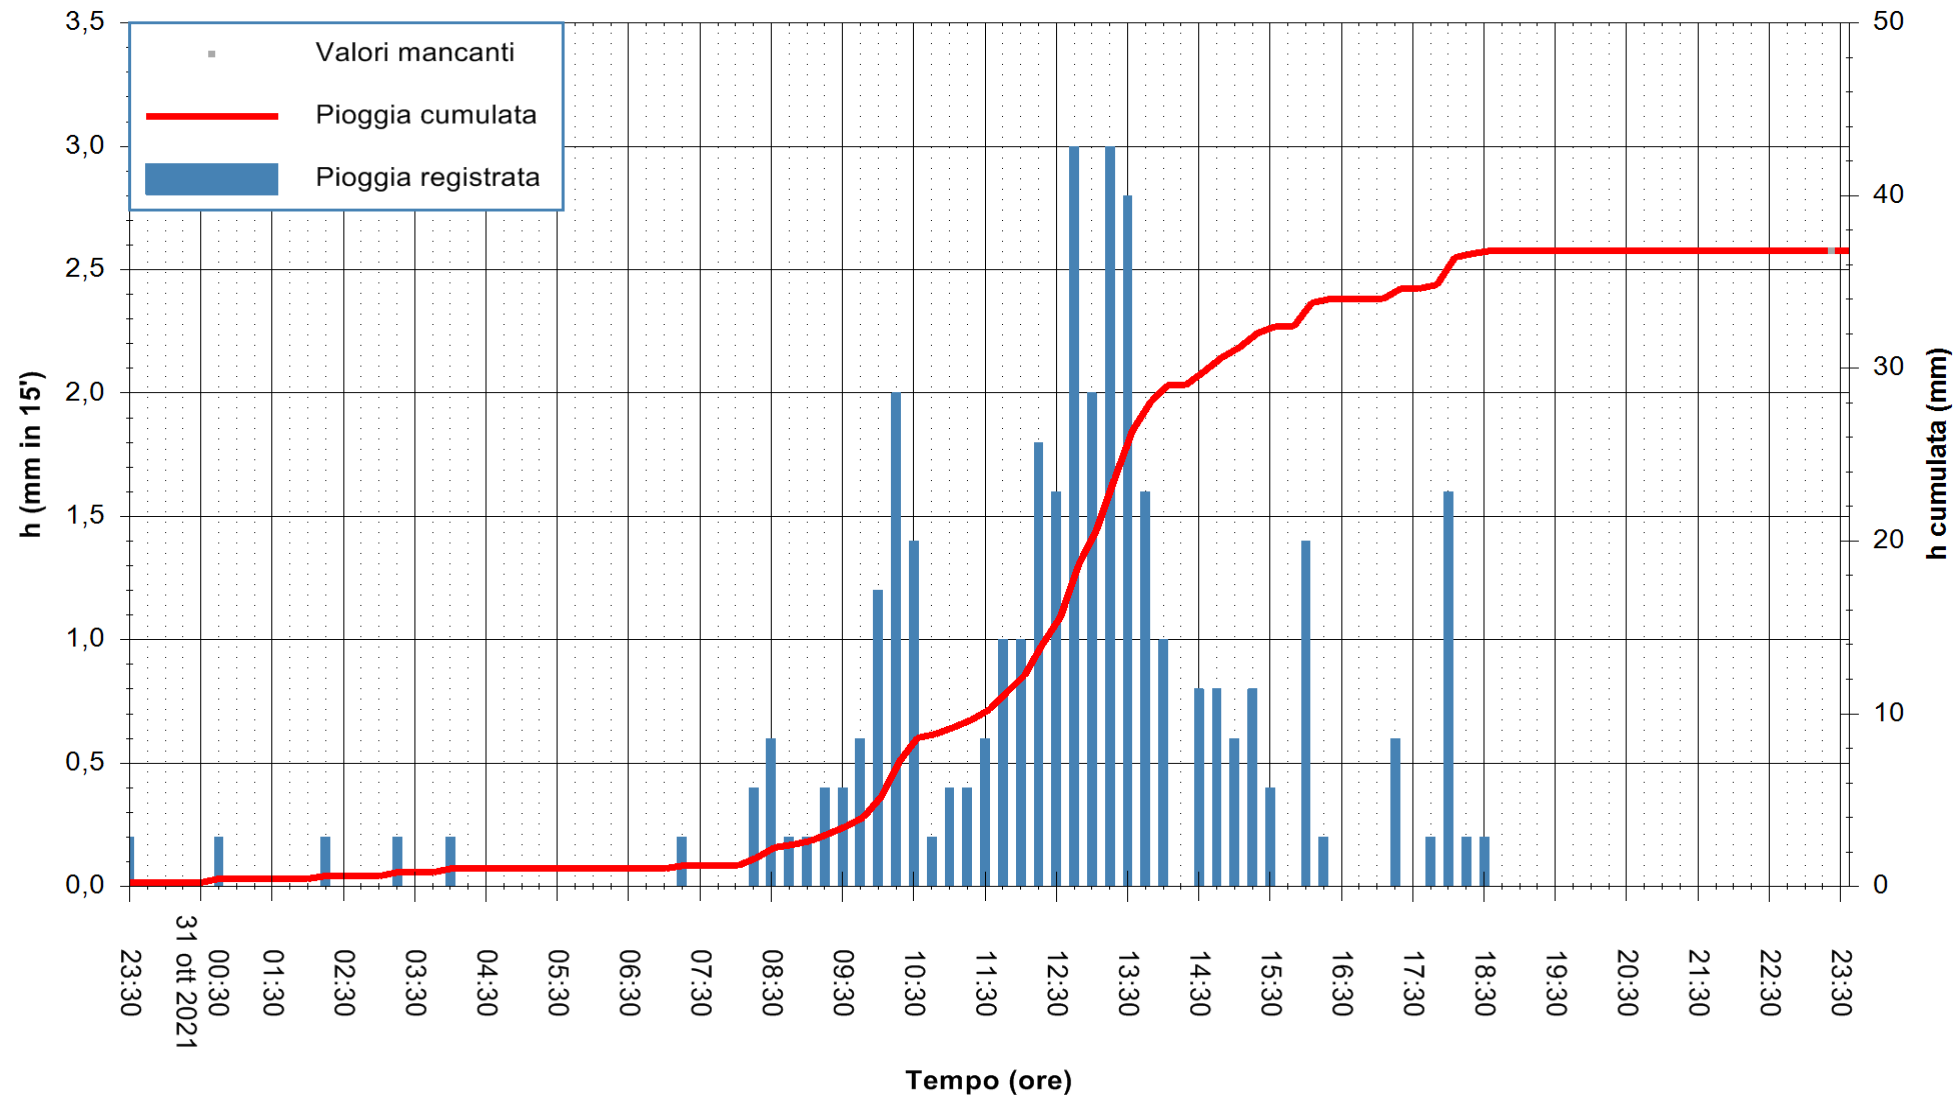

Stazione pluviometrica FLUMINI MANNU A FURTEI
Area PONTE SUL F.MANNU
Pioggia registrata nelle ultime 24 ore
Estrazione dati delle ore 23:48 del 31/10/2021
Ultimo dato disponibile: 31/10/2021 alle 23:15

ARPAS
F.to il Dirigente Responsabile
Dott. Giuseppe Bianco

REGIONE AUTONOMA DE SARDIGNA
REGIONE AUTONOMA DELLA SARDEGNA

Stazione pluviometrica CARBONIA C.RA FLUMENTEPIDO
Area FLUMETEPIDO

Pioggia registrata nelle ultime 24 ore
Estrazione dati delle ore 23:48 del 31/10/2021
Ultimo dato disponibile: 31/10/2021 alle 23:15

ARPAS
F.to il Dirigente Responsabile
Dott. Giuseppe Bianco

REGIONE AUTÒNOMA DE SARDIGNA
REGIONE AUTONOMA DELLA SARDEGNA

Stazione pluviometrica STINTINO PUNTA DE S'AQUILA
 Area PUNTA DE S' AQUILA
 Pioggia registrata nelle ultime 24 ore
 Estrazione dati delle ore 23:48 del 31/10/2021
 Ultimo dato disponibile: 31/10/2021 alle 23:15