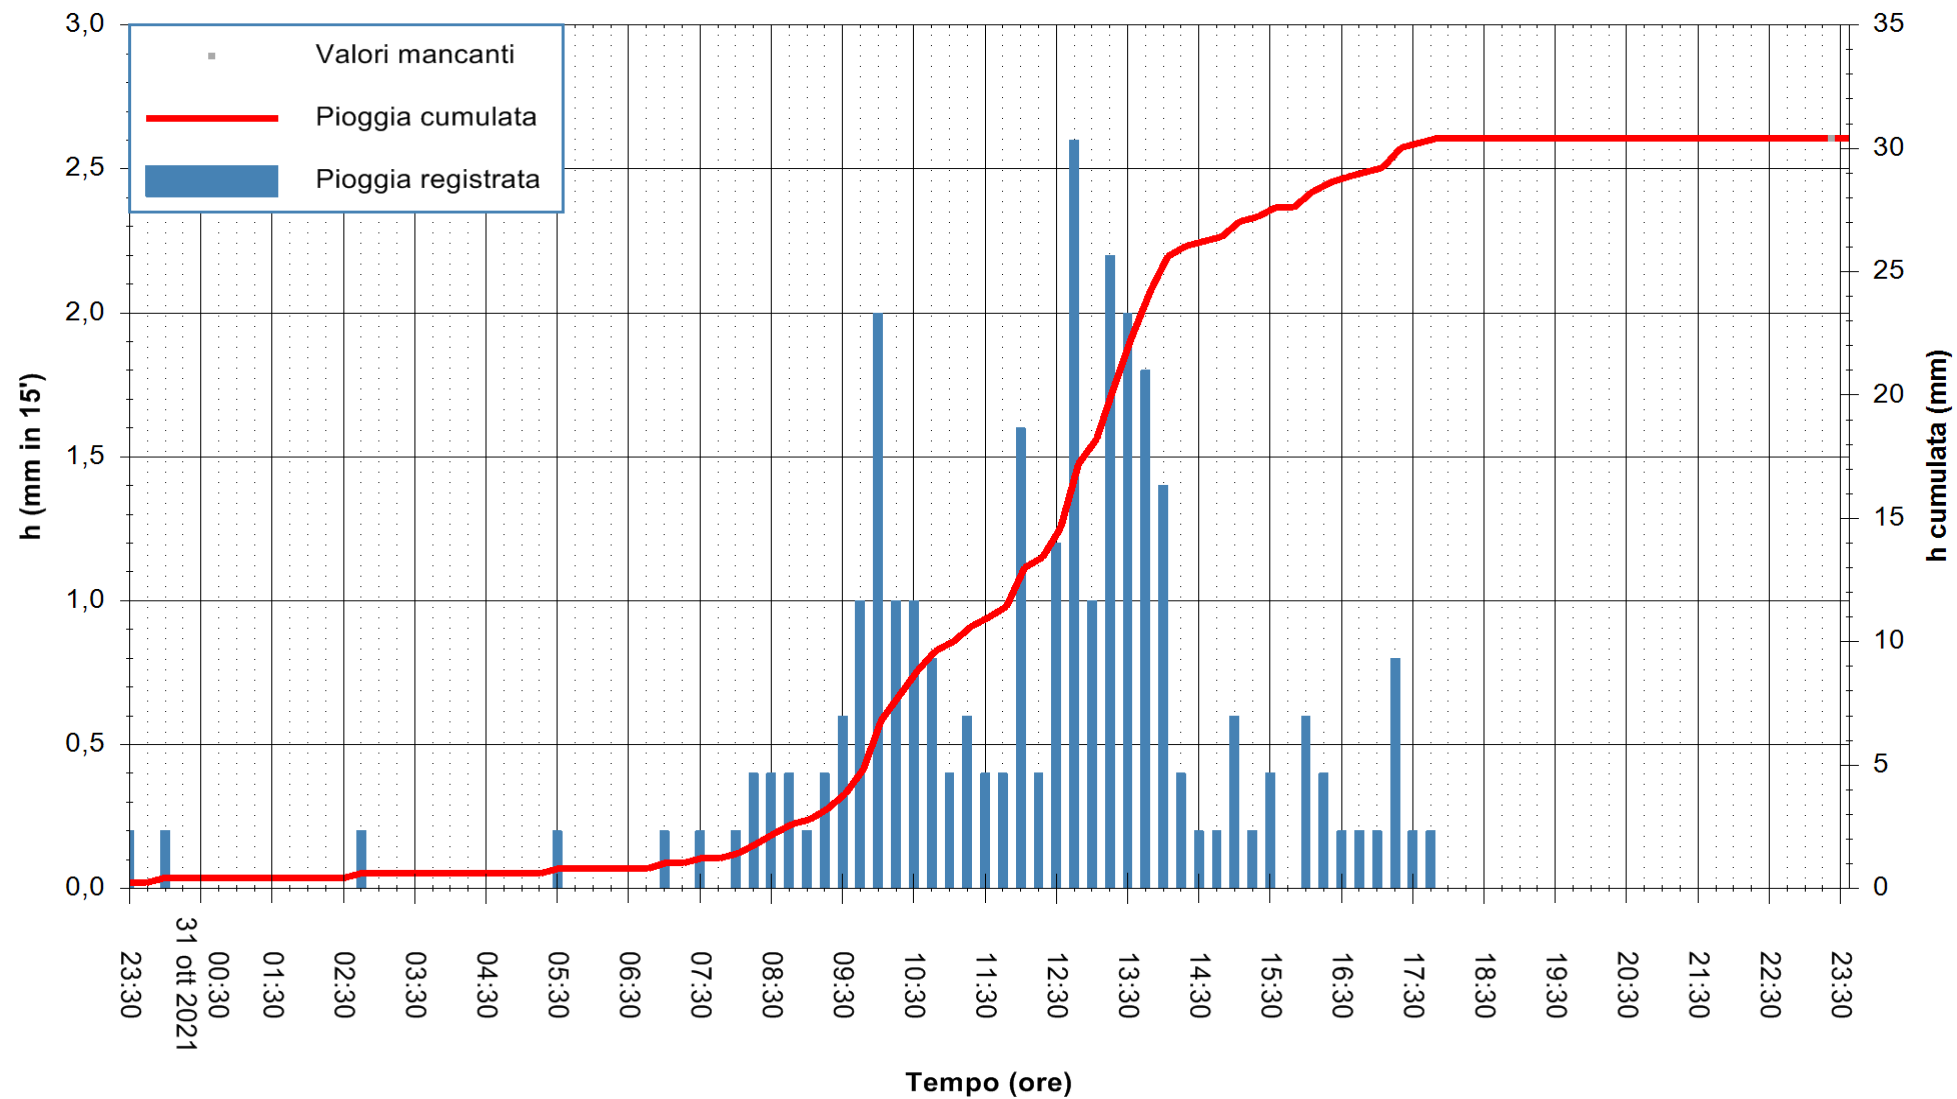

Stazione pluviometrica FLUMINI MANNU A FURTEI
Area PONTE SUL F.MANNU
Pioggia registrata nelle ultime 24 ore
Estrazione dati delle ore 23:48 del 31/10/2021
Ultimo dato disponibile: 31/10/2021 alle 23:15

ARPAS
F.to il Dirigente Responsabile
Dott. Giuseppe Bianco

REGIONE AUTONOMA DE SARDIGNA
REGIONE AUTONOMA DELLA SARDEGNA

Stazione pluviometrica CARBONIA C.RA FLUMENTEPIDO
Area FLUMETEPIDO

Pioggia registrata nelle ultime 24 ore
Estrazione dati delle ore 23:48 del 31/10/2021
Ultimo dato disponibile: 31/10/2021 alle 23:15

ARPAS
F.to il Dirigente Responsabile
Dott. Giuseppe Bianco

REGIONE AUTÒNOMA DE SARDIGNA
REGIONE AUTONOMA DELLA SARDEGNA

Stazione pluviometrica STINTINO PUNTA DE S'AQUILA
 Area PUNTA DE S' AQUILA
 Pioggia registrata nelle ultime 24 ore
 Estrazione dati delle ore 23:48 del 31/10/2021
 Ultimo dato disponibile: 31/10/2021 alle 23:15