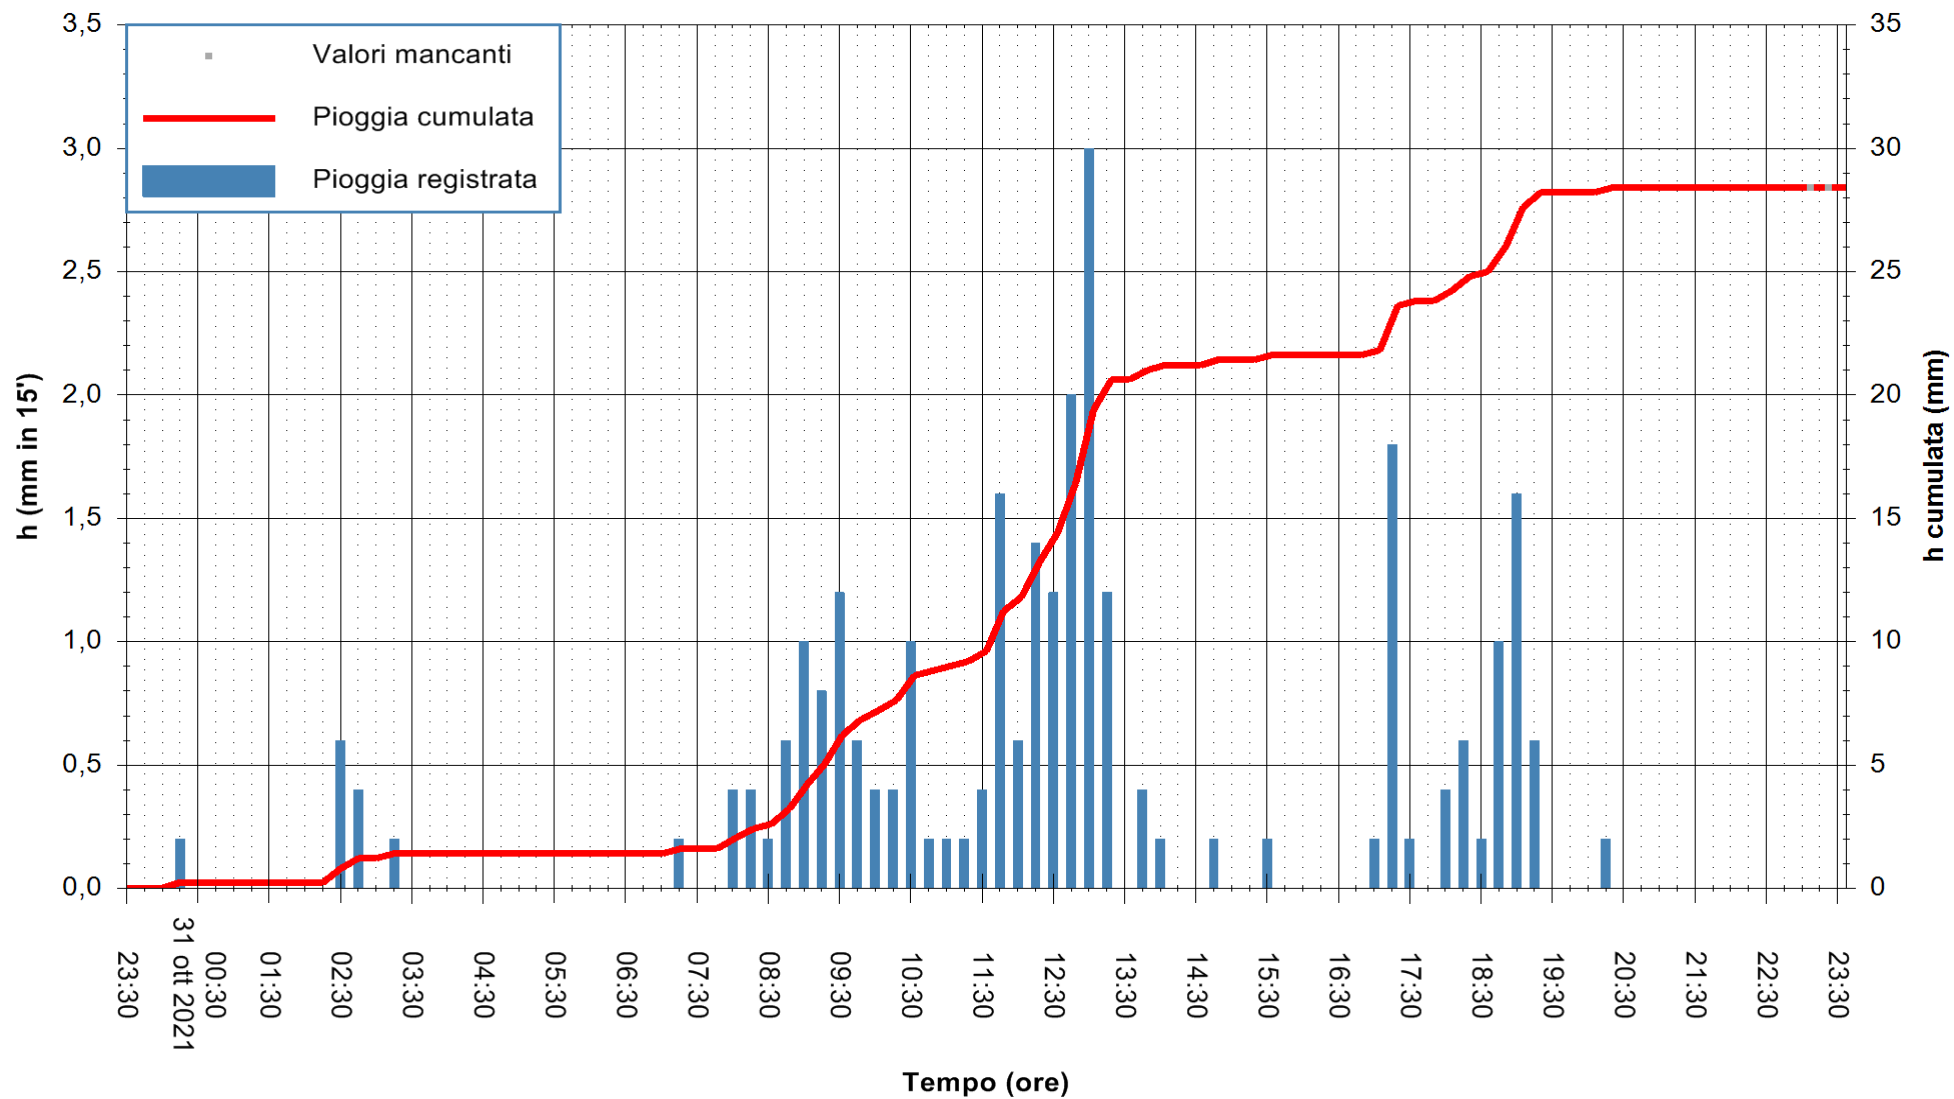

Stazione pluviometrica FLUMINI MANNU A FURTEI
Area PONTE SUL F.MANNU
Pioggia registrata nelle ultime 24 ore
Estrazione dati delle ore 23:48 del 31/10/2021
Ultimo dato disponibile: 31/10/2021 alle 23:15

ARPAS
F.to il Dirigente Responsabile
Dott. Giuseppe Bianco

REGIONE AUTONOMA DE SARDIGNA
REGIONE AUTONOMA DELLA SARDEGNA

Stazione pluviometrica CARBONIA C.RA FLUMENTEPIDO
Area FLUMETEPIDO

Pioggia registrata nelle ultime 24 ore
Estrazione dati delle ore 23:48 del 31/10/2021
Ultimo dato disponibile: 31/10/2021 alle 23:15

ARPAS
F.to il Dirigente Responsabile
Dott. Giuseppe Bianco

REGIONE AUTÒNOMA DE SARDIGNA
REGIONE AUTONOMA DELLA SARDEGNA

Stazione pluviometrica STINTINO PUNTA DE S'AQUILA
 Area PUNTA DE S' AQUILA
 Pioggia registrata nelle ultime 24 ore
 Estrazione dati delle ore 23:48 del 31/10/2021
 Ultimo dato disponibile: 31/10/2021 alle 23:15