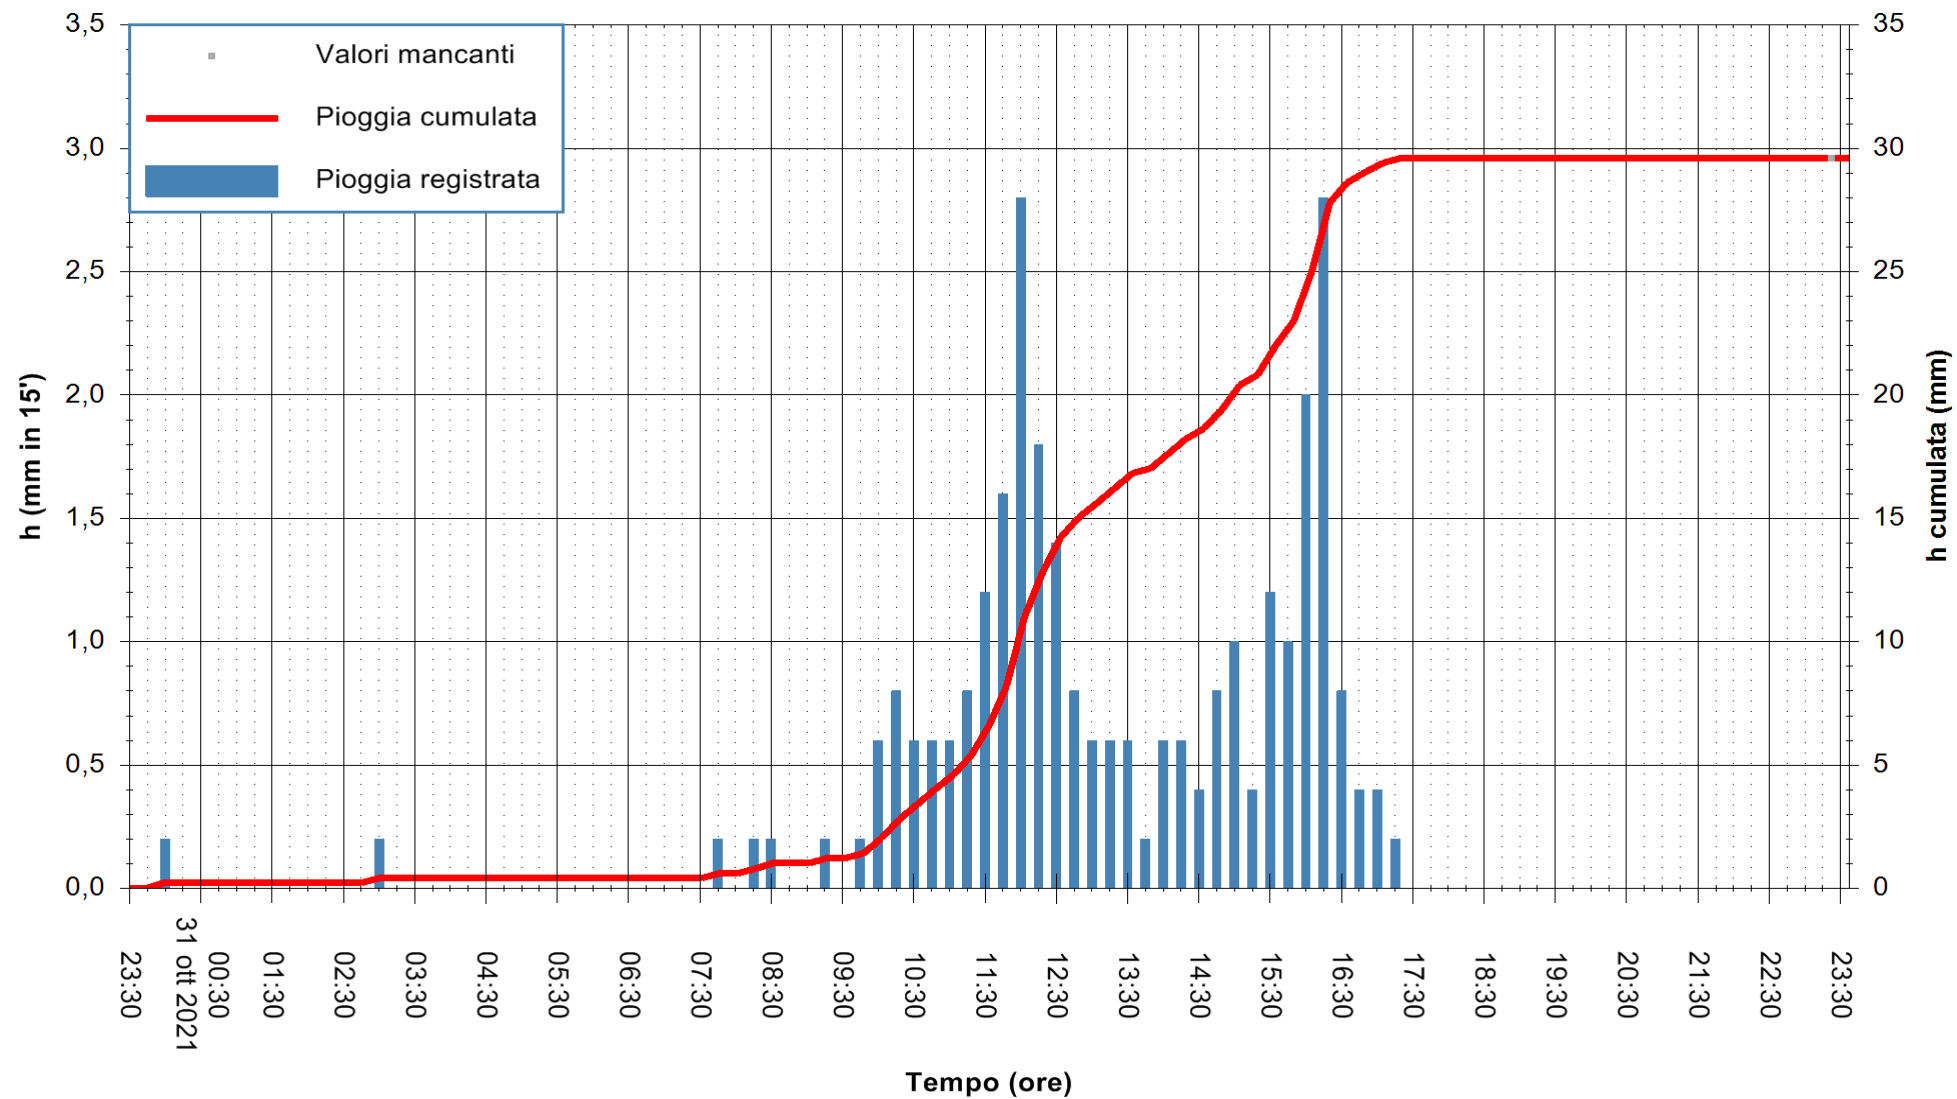

Stazione pluviometrica FLUMINI MANNU A FURTEI
Area PONTE SUL F.MANNU
Pioggia registrata nelle ultime 24 ore
Estrazione dati delle ore 23:48 del 31/10/2021
Ultimo dato disponibile: 31/10/2021 alle 23:15

ARPAS
F.to il Dirigente Responsabile
Dott. Giuseppe Bianco

REGIONE AUTONOMA DE SARDIGNA
REGIONE AUTONOMA DELLA SARDEGNA

Stazione pluviometrica CARBONIA C.RA FLUMENTEPIDO
Area FLUMETEPIDO

Pioggia registrata nelle ultime 24 ore
Estrazione dati delle ore 23:48 del 31/10/2021
Ultimo dato disponibile: 31/10/2021 alle 23:15

ARPAS
F.to il Dirigente Responsabile
Dott. Giuseppe Bianco

REGIONE AUTÒNOMA DE SARDIGNA
REGIONE AUTONOMA DELLA SARDEGNA

Stazione pluviometrica STINTINO PUNTA DE S'AQUILA
 Area PUNTA DE S' AQUILA
 Pioggia registrata nelle ultime 24 ore
 Estrazione dati delle ore 23:48 del 31/10/2021
 Ultimo dato disponibile: 31/10/2021 alle 23:15