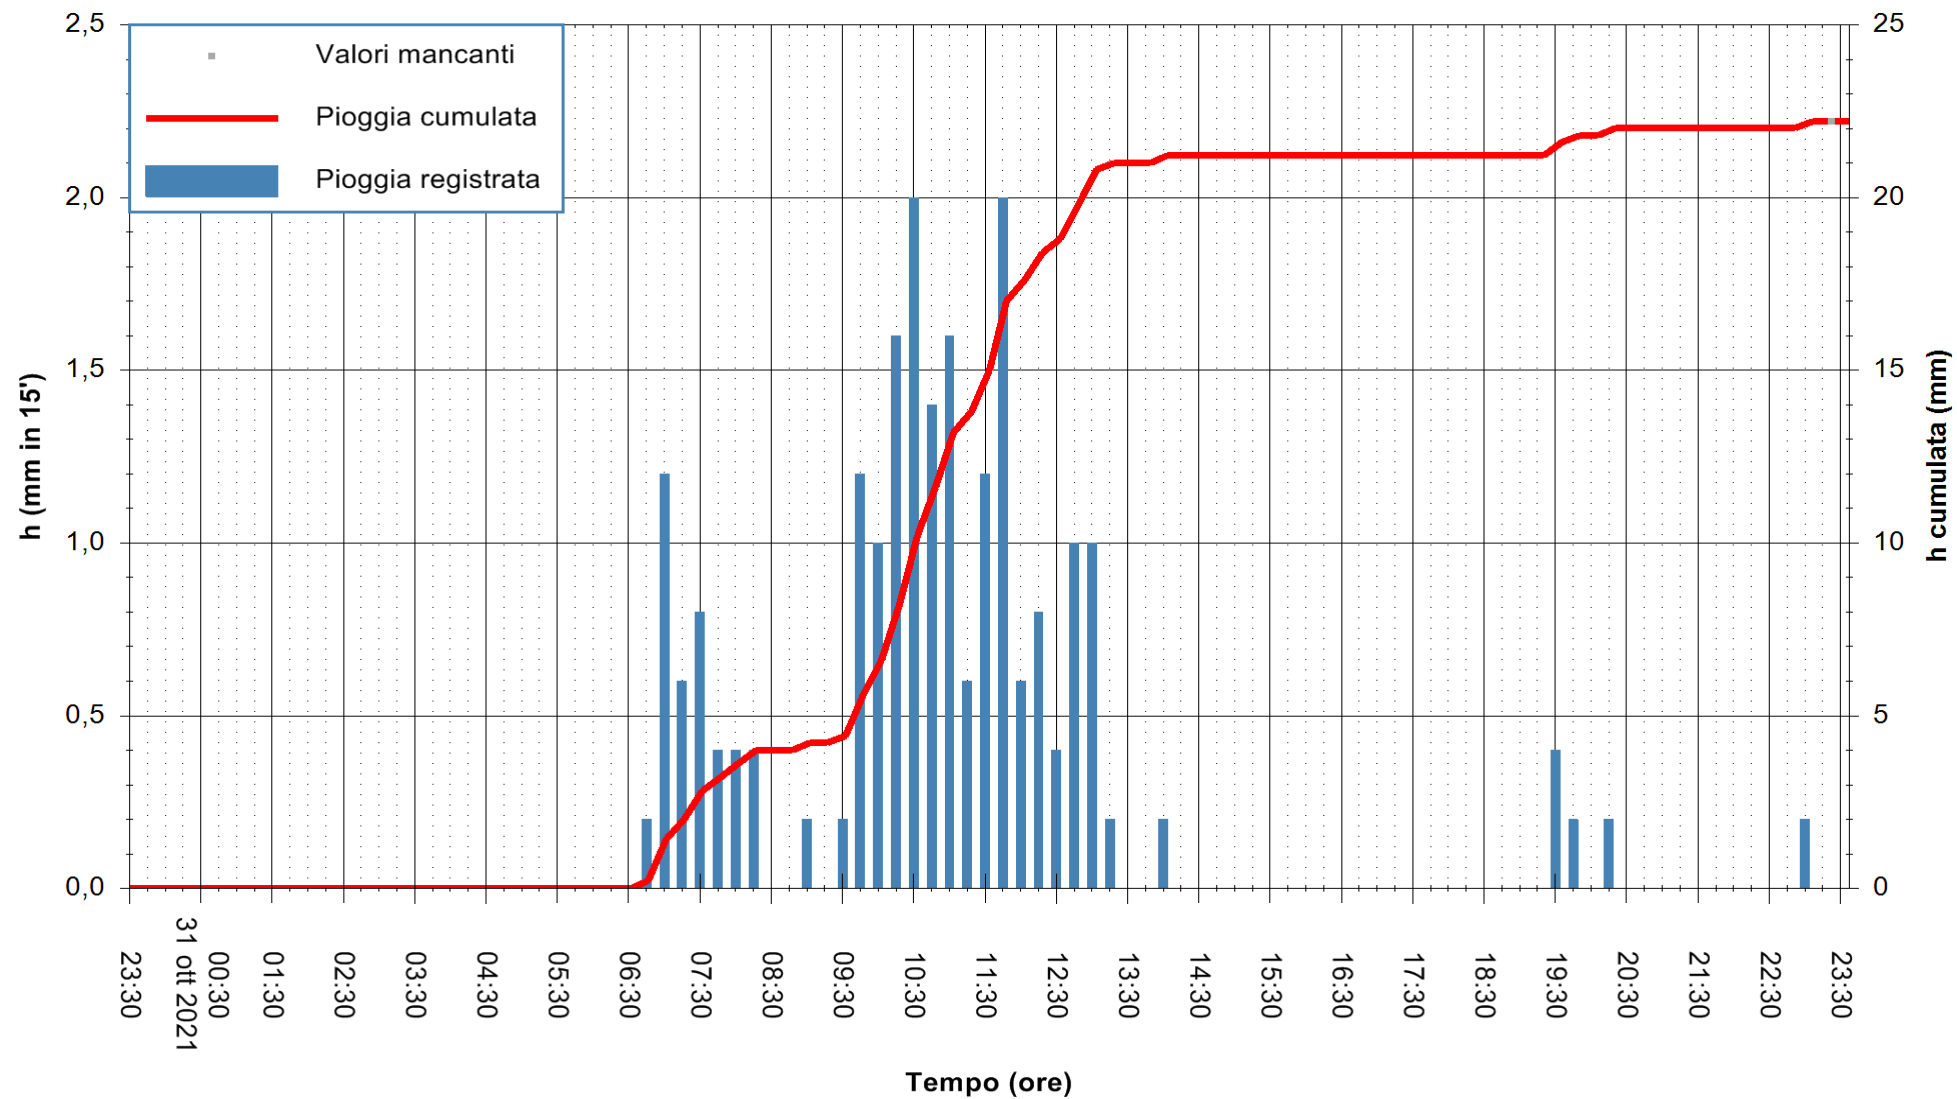

Stazione pluviometrica FLUMINI MANNU A FURTEI
Area PONTE SUL F.MANNU
Pioggia registrata nelle ultime 24 ore
Estrazione dati delle ore 23:48 del 31/10/2021
Ultimo dato disponibile: 31/10/2021 alle 23:15

ARPAS
F.to il Dirigente Responsabile
Dott. Giuseppe Bianco

REGIONE AUTONOMA DE SARDIGNA
REGIONE AUTONOMA DELLA SARDEGNA

Stazione pluviometrica CARBONIA C.RA FLUMENTEPIDO
Area FLUMETEPIDO

Pioggia registrata nelle ultime 24 ore
Estrazione dati delle ore 23:48 del 31/10/2021
Ultimo dato disponibile: 31/10/2021 alle 23:15

ARPAS
F.to il Dirigente Responsabile
Dott. Giuseppe Bianco

REGIONE AUTÒNOMA DE SARDIGNA
REGIONE AUTONOMA DELLA SARDEGNA

Stazione pluviometrica STINTINO PUNTA DE S'AQUILA
 Area PUNTA DE S' AQUILA
 Pioggia registrata nelle ultime 24 ore
 Estrazione dati delle ore 23:48 del 31/10/2021
 Ultimo dato disponibile: 31/10/2021 alle 23:15