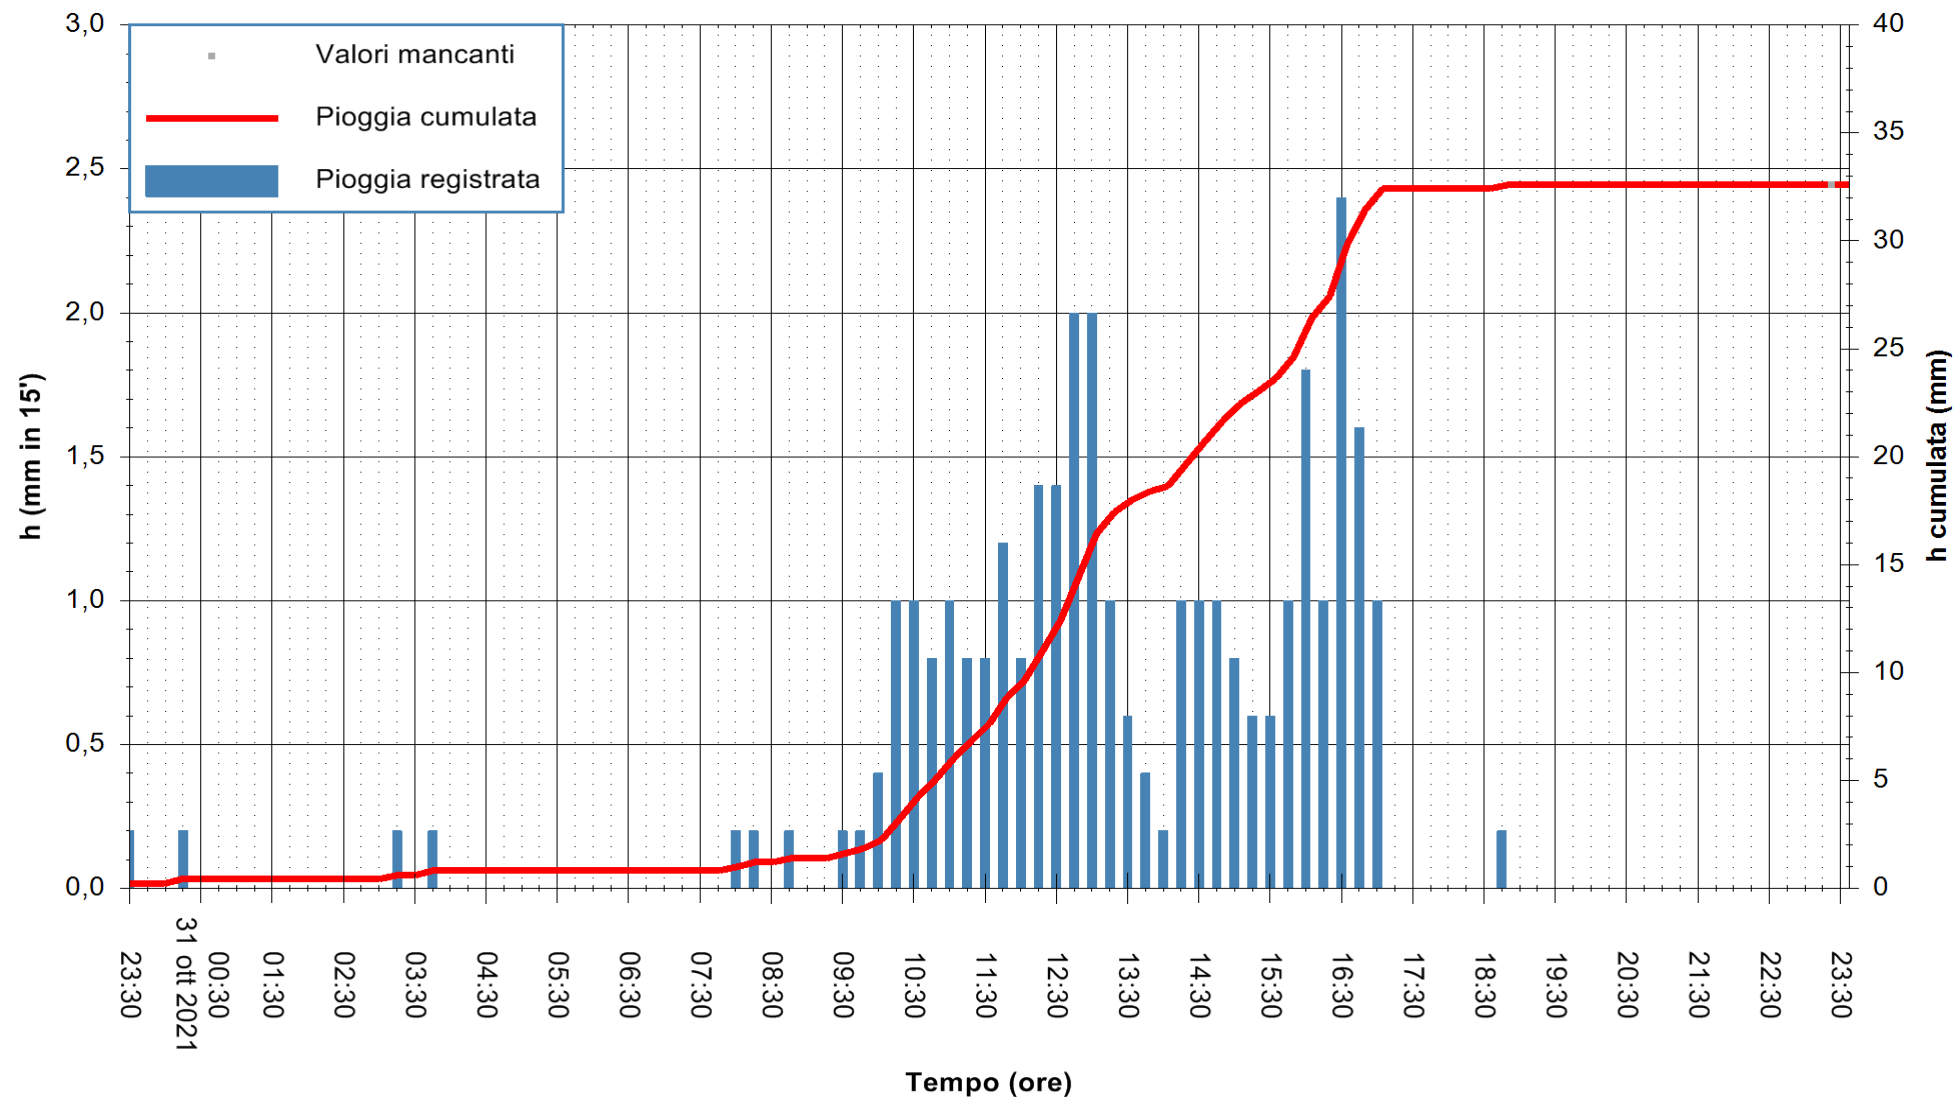

Stazione pluviometrica FLUMINI MANNU A FURTEI
Area PONTE SUL F.MANNU
Pioggia registrata nelle ultime 24 ore
Estrazione dati delle ore 23:48 del 31/10/2021
Ultimo dato disponibile: 31/10/2021 alle 23:15

ARPAS
F.to il Dirigente Responsabile
Dott. Giuseppe Bianco

REGIONE AUTONOMA DE SARDIGNA
REGIONE AUTONOMA DELLA SARDEGNA

Stazione pluviometrica CARBONIA C.RA FLUMENTEPIDO
Area FLUMETEPIDO

Pioggia registrata nelle ultime 24 ore
Estrazione dati delle ore 23:48 del 31/10/2021
Ultimo dato disponibile: 31/10/2021 alle 23:15

ARPAS
F.to il Dirigente Responsabile
Dott. Giuseppe Bianco

REGIONE AUTÒNOMA DE SARDIGNA
REGIONE AUTONOMA DELLA SARDEGNA

Stazione pluviometrica STINTINO PUNTA DE S'AQUILA
 Area PUNTA DE S' AQUILA
 Pioggia registrata nelle ultime 24 ore
 Estrazione dati delle ore 23:48 del 31/10/2021
 Ultimo dato disponibile: 31/10/2021 alle 23:15