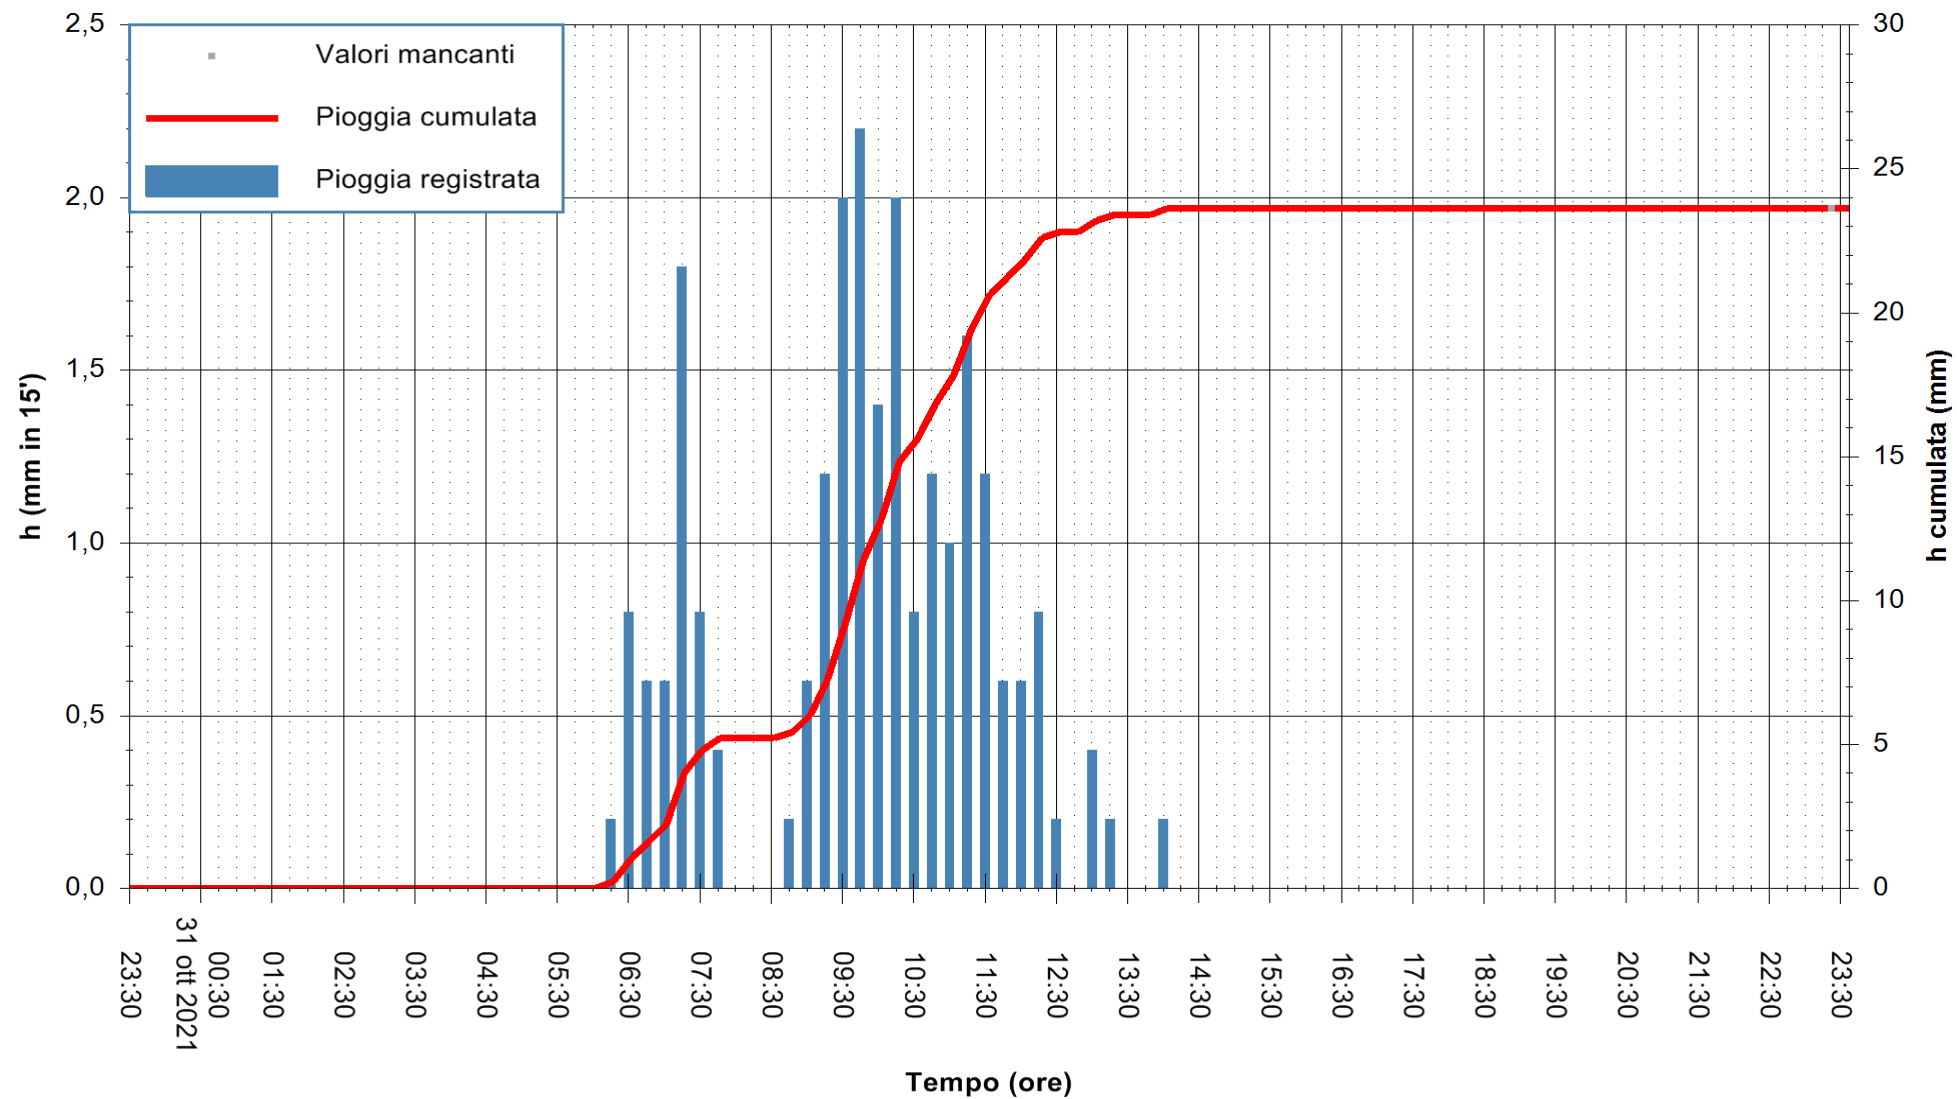

Stazione pluviometrica FLUMINI MANNU A FURTEI
Area PONTE SUL F.MANNU
Pioggia registrata nelle ultime 24 ore
Estrazione dati delle ore 23:48 del 31/10/2021
Ultimo dato disponibile: 31/10/2021 alle 23:15

ARPAS
F.to il Dirigente Responsabile
Dott. Giuseppe Bianco

REGIONE AUTONOMA DE SARDIGNA
REGIONE AUTONOMA DELLA SARDEGNA

Stazione pluviometrica CARBONIA C.RA FLUMENTEPIDO
Area FLUMETEPIDO

Pioggia registrata nelle ultime 24 ore
Estrazione dati delle ore 23:48 del 31/10/2021
Ultimo dato disponibile: 31/10/2021 alle 23:15

ARPAS
F.to il Dirigente Responsabile
Dott. Giuseppe Bianco

REGIONE AUTÒNOMA DE SARDIGNA
REGIONE AUTONOMA DELLA SARDEGNA

Stazione pluviometrica STINTINO PUNTA DE S'AQUILA
 Area PUNTA DE S' AQUILA
 Pioggia registrata nelle ultime 24 ore
 Estrazione dati delle ore 23:48 del 31/10/2021
 Ultimo dato disponibile: 31/10/2021 alle 23:15