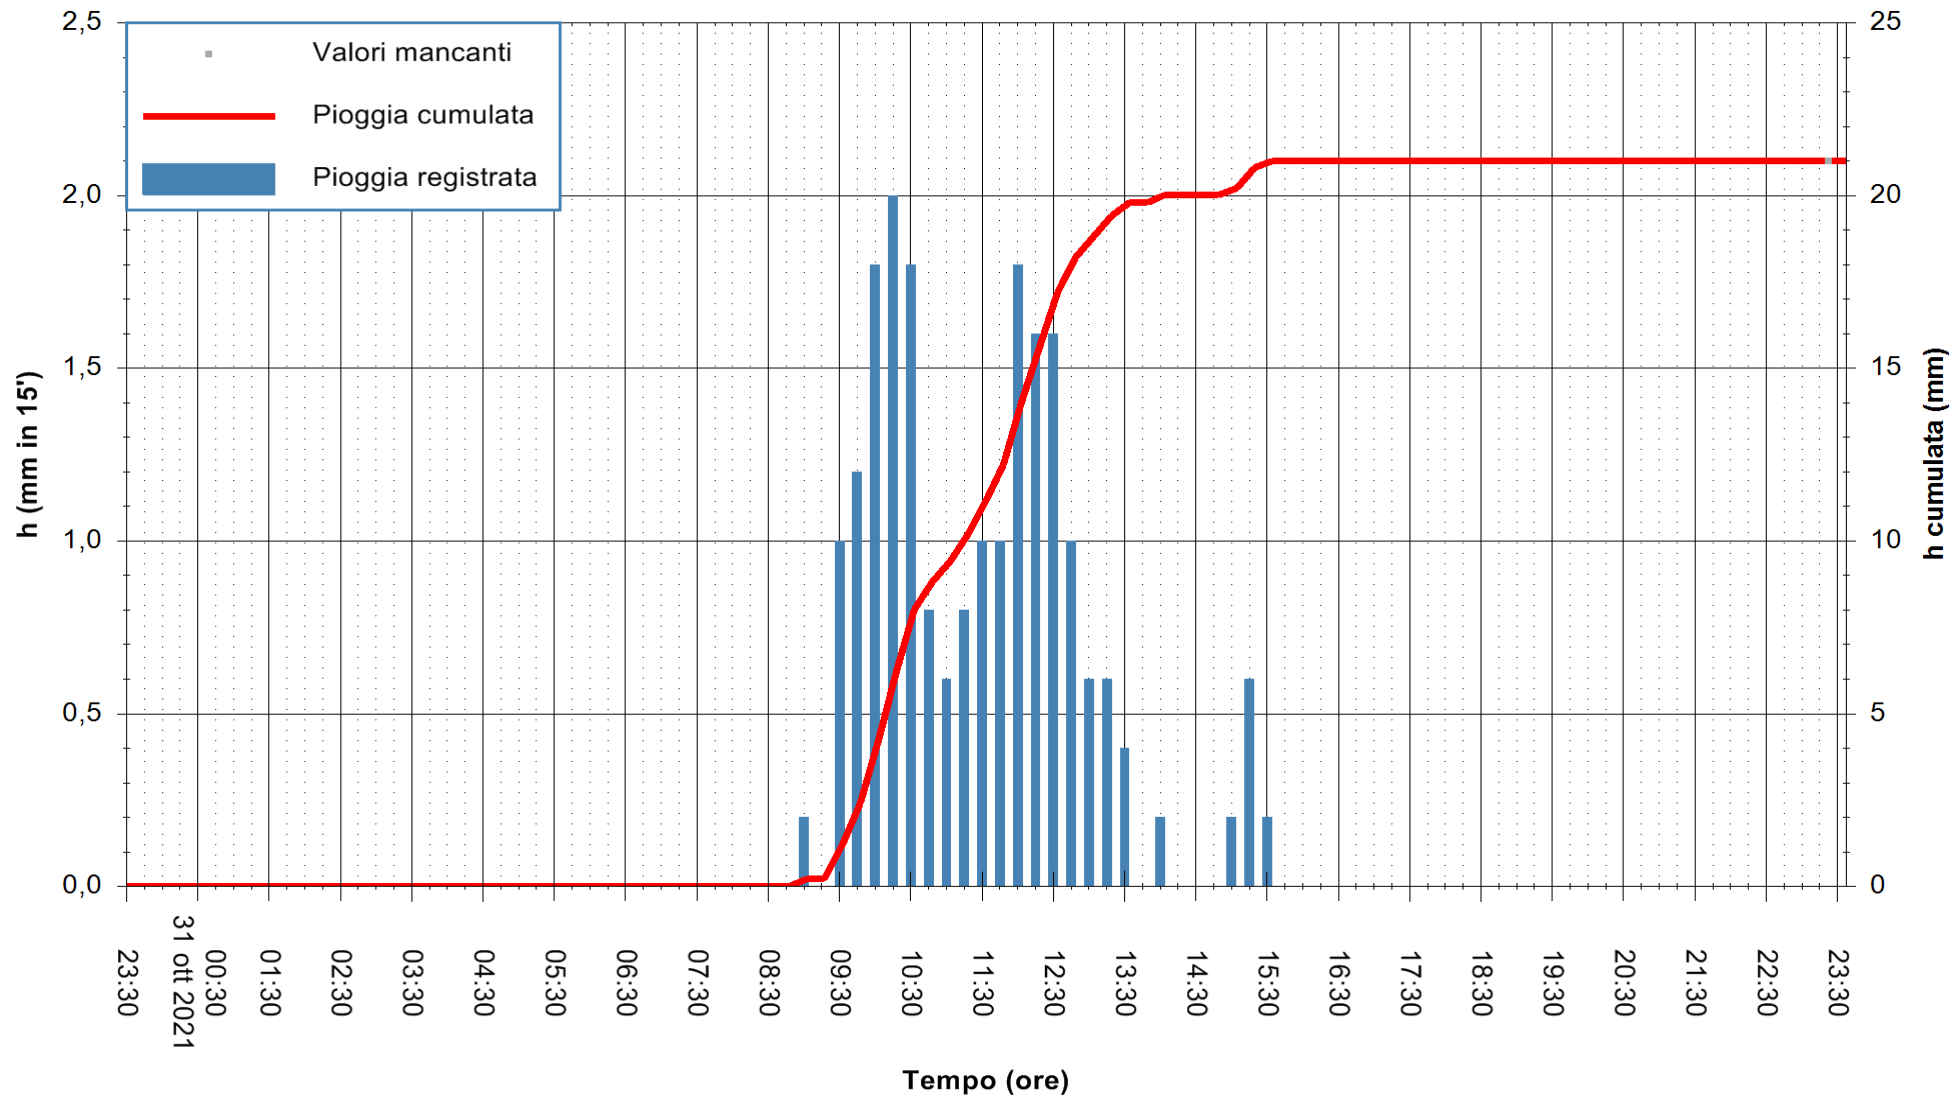

Stazione pluviometrica FLUMINI MANNU A FURTEI
Area PONTE SUL F.MANNU
Pioggia registrata nelle ultime 24 ore
Estrazione dati delle ore 23:48 del 31/10/2021
Ultimo dato disponibile: 31/10/2021 alle 23:15

ARPAS
F.to il Dirigente Responsabile
Dott. Giuseppe Bianco

REGIONE AUTONOMA DE SARDIGNA
REGIONE AUTONOMA DELLA SARDEGNA

Stazione pluviometrica CARBONIA C.RA FLUMENTEPIDO
Area FLUMETEPIDO

Pioggia registrata nelle ultime 24 ore
Estrazione dati delle ore 23:48 del 31/10/2021
Ultimo dato disponibile: 31/10/2021 alle 23:15

ARPAS
F.to il Dirigente Responsabile
Dott. Giuseppe Bianco

REGIONE AUTÒNOMA DE SARDIGNA
REGIONE AUTONOMA DELLA SARDEGNA

Stazione pluviometrica STINTINO PUNTA DE S'AQUILA
 Area PUNTA DE S' AQUILA
 Pioggia registrata nelle ultime 24 ore
 Estrazione dati delle ore 23:48 del 31/10/2021
 Ultimo dato disponibile: 31/10/2021 alle 23:15