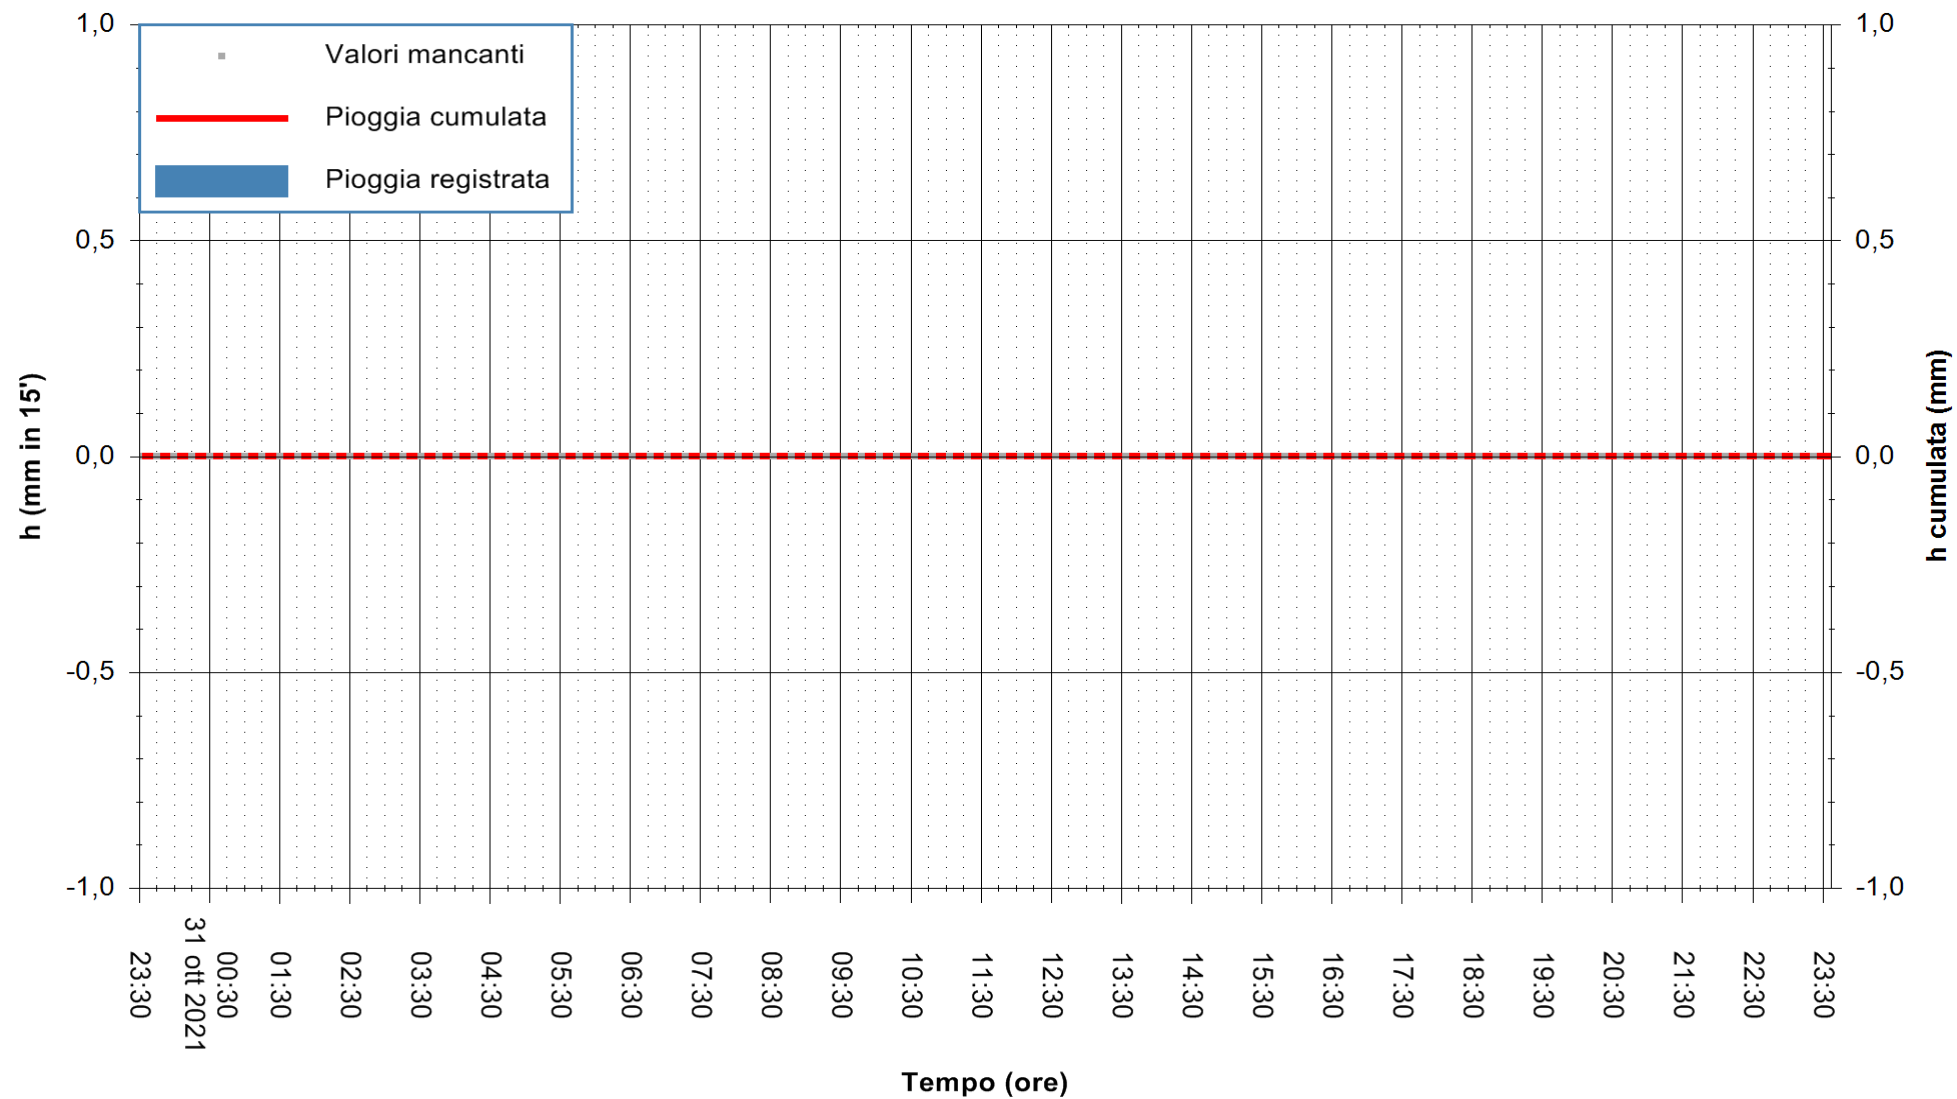

Stazione pluviometrica FLUMINI MANNU A FURTEI
Area PONTE SUL F.MANNU
Pioggia registrata nelle ultime 24 ore
Estrazione dati delle ore 23:48 del 31/10/2021
Ultimo dato disponibile: 31/10/2021 alle 23:15

ARPAS
F.to il Dirigente Responsabile
Dott. Giuseppe Bianco

REGIONE AUTONOMA DE SARDIGNA
REGIONE AUTONOMA DELLA SARDEGNA

Stazione pluviometrica CARBONIA C.RA FLUMENTEPIDO
Area FLUMETEPIDO

Pioggia registrata nelle ultime 24 ore
Estrazione dati delle ore 23:48 del 31/10/2021
Ultimo dato disponibile: 31/10/2021 alle 23:15

ARPAS
F.to il Dirigente Responsabile
Dott. Giuseppe Bianco

REGIONE AUTÒNOMA DE SARDIGNA
REGIONE AUTONOMA DELLA SARDEGNA

Stazione pluviometrica STINTINO PUNTA DE S'AQUILA
 Area PUNTA DE S' AQUILA
 Pioggia registrata nelle ultime 24 ore
 Estrazione dati delle ore 23:48 del 31/10/2021
 Ultimo dato disponibile: 31/10/2021 alle 23:15