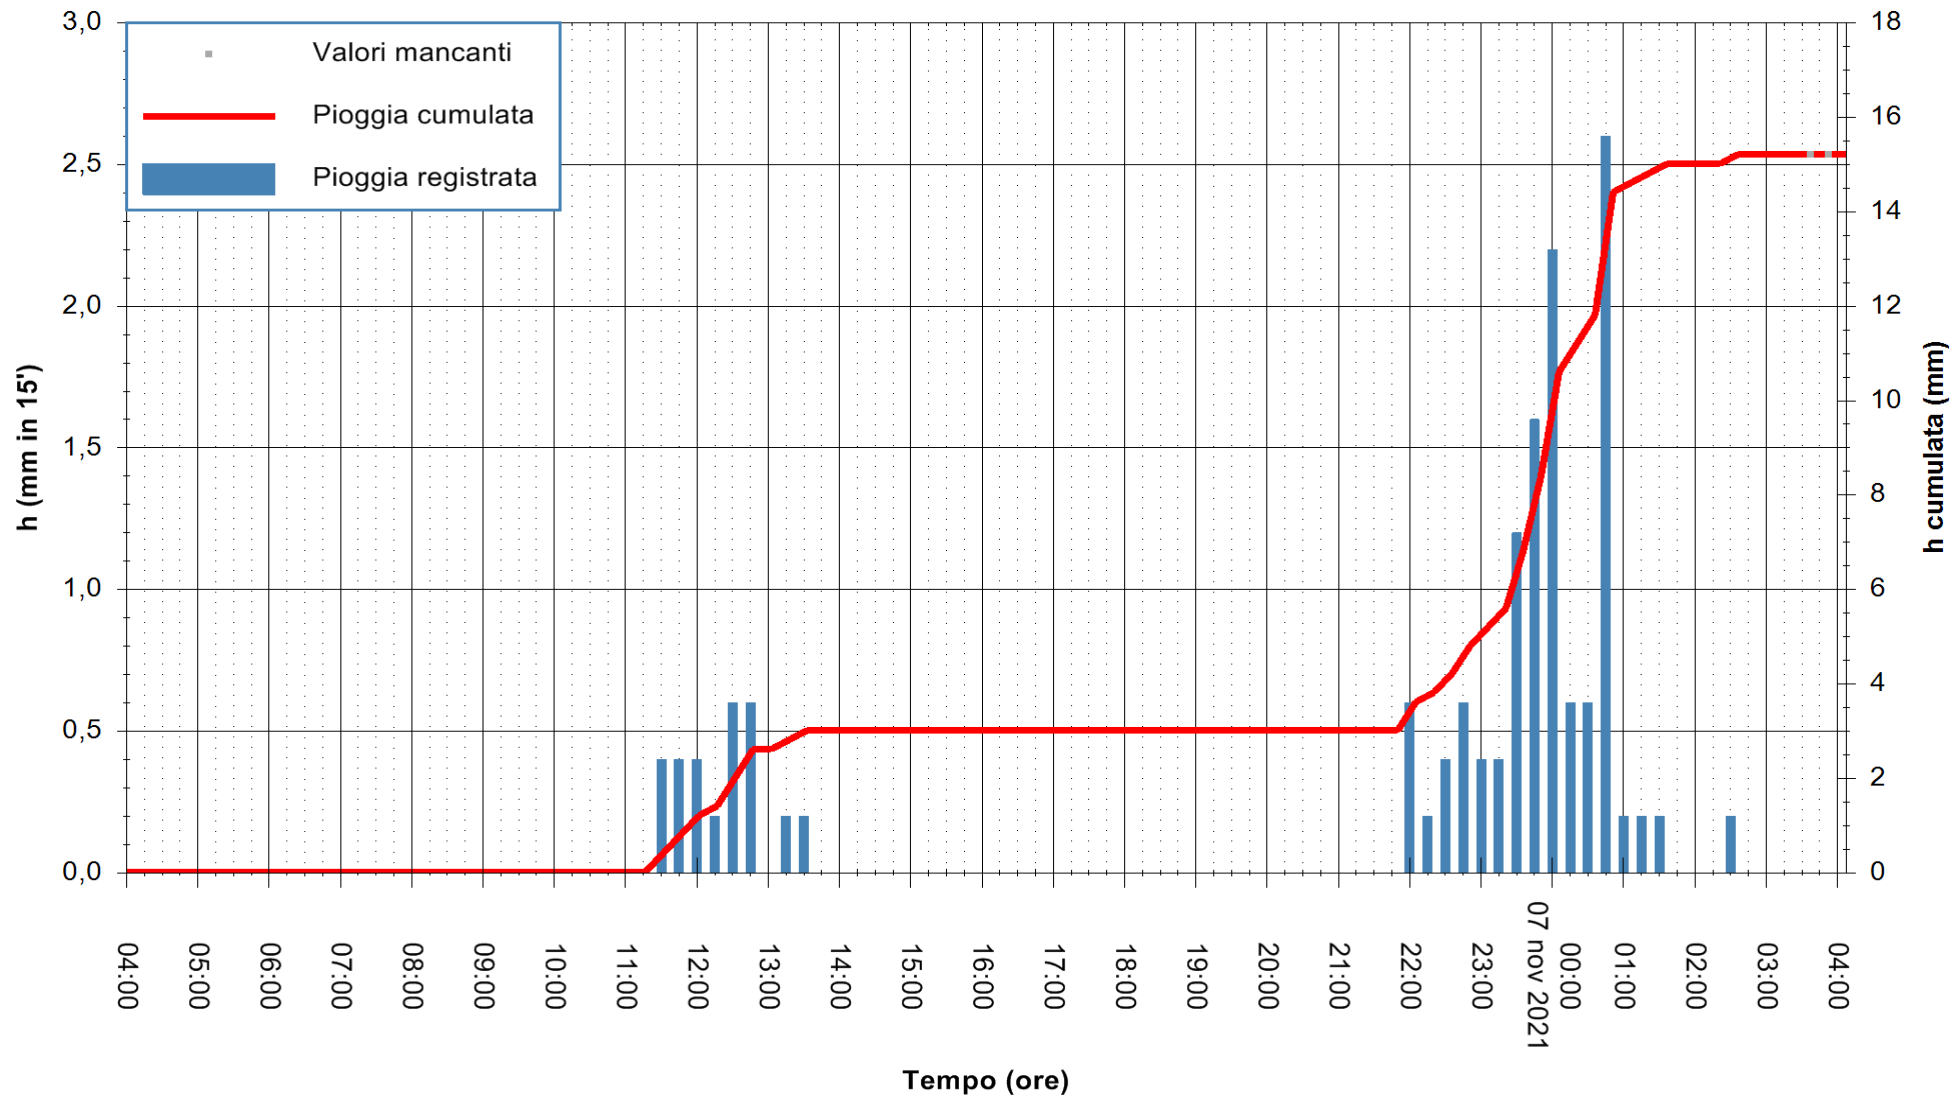

ARPAS
F.to il Dirigente Responsabile
Dott. Giuseppe Bianco

REGIONE AUTONOMA DE SARDIGNA
REGIONE AUTONOMA DELLA SARDEGNA

Stazione pluviometrica CARBONIA C.RA FLUMENTEPIDO
Area FLUMETEPIDO

Pioggia registrata nelle ultime 24 ore
Estrazione dati delle ore 04:01 del 07/11/2021
Ultimo dato disponibile: 07/11/2021 alle 03:30