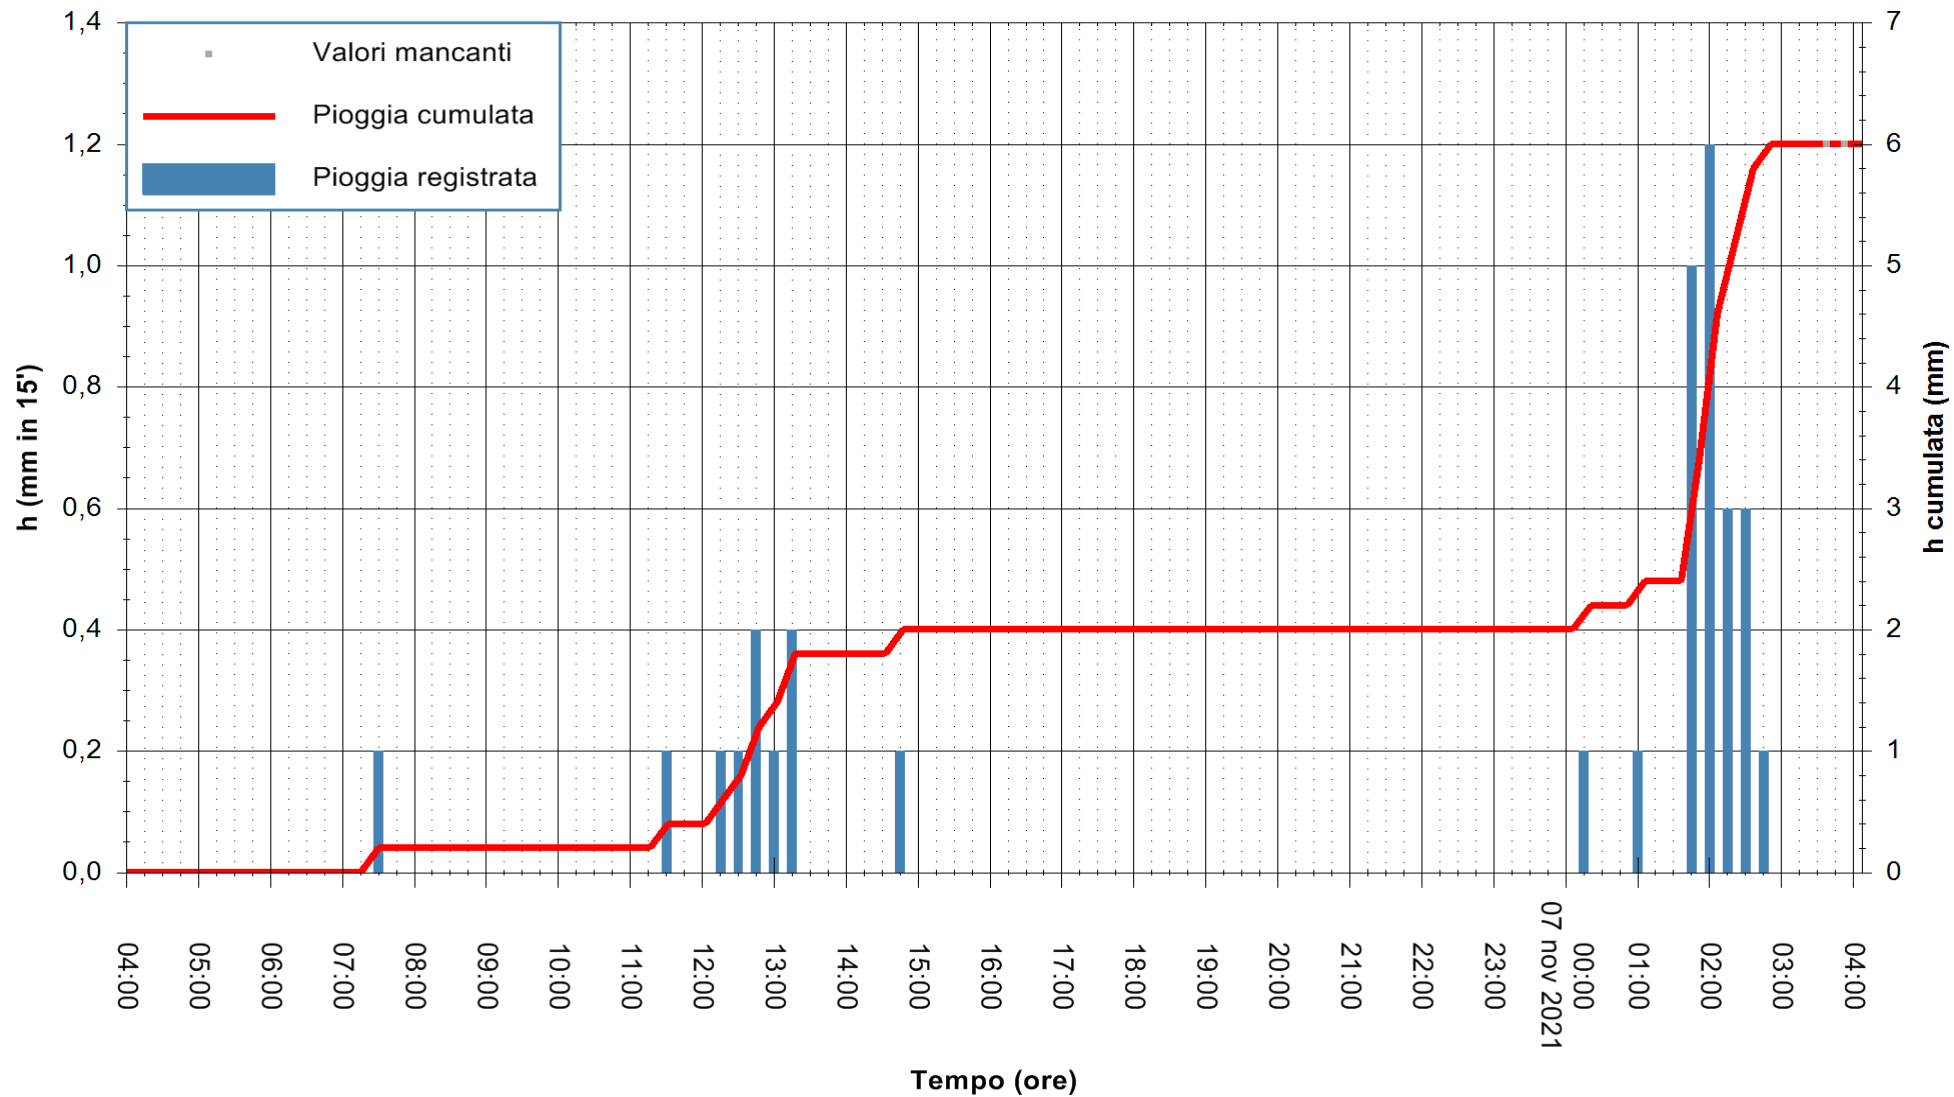

ARPAS
F.to il Dirigente Responsabile
Dott. Giuseppe Bianco

REGIONE AUTONOMA DE SARDIGNA
REGIONE AUTONOMA DELLA SARDEGNA

Stazione pluviometrica TEMPIO RF
 Area CUSSEDDU
 Pioggia registrata nelle ultime 24 ore
 Estrazione dati delle ore 04:01 del 07/11/2021
 Ultimo dato disponibile: 07/11/2021 alle 03:30

ARPAS
 F.to il Dirigente Responsabile
 Dott. Giuseppe Bianco

REGIONE AUTÒNOMA DE SARDIGNA
 REGIONE AUTONOMA DELLA SARDEGNA

Stazione pluviometrica BESSUDE PIANU
Area PIANU 15
Pioggia registrata nelle ultime 24 ore
Estrazione dati delle ore 04:01 del 07/11/2021
Ultimo dato disponibile: 07/11/2021 alle 03:30

ARPAS
F.to il Dirigente Responsabile
Dott. Giuseppe Bianco

REGIONE AUTONOMA DE SARDIGNA
REGIONE AUTONOMA DELLA SARDEGNA

Stazione pluviometrica PORTO TORRES ANDRIOLU
Area REGIONE ANDRIOLU
Pioggia registrata nelle ultime 24 ore
Estrazione dati delle ore 04:01 del 07/11/2021
Ultimo dato disponibile: 07/11/2021 alle 03:30