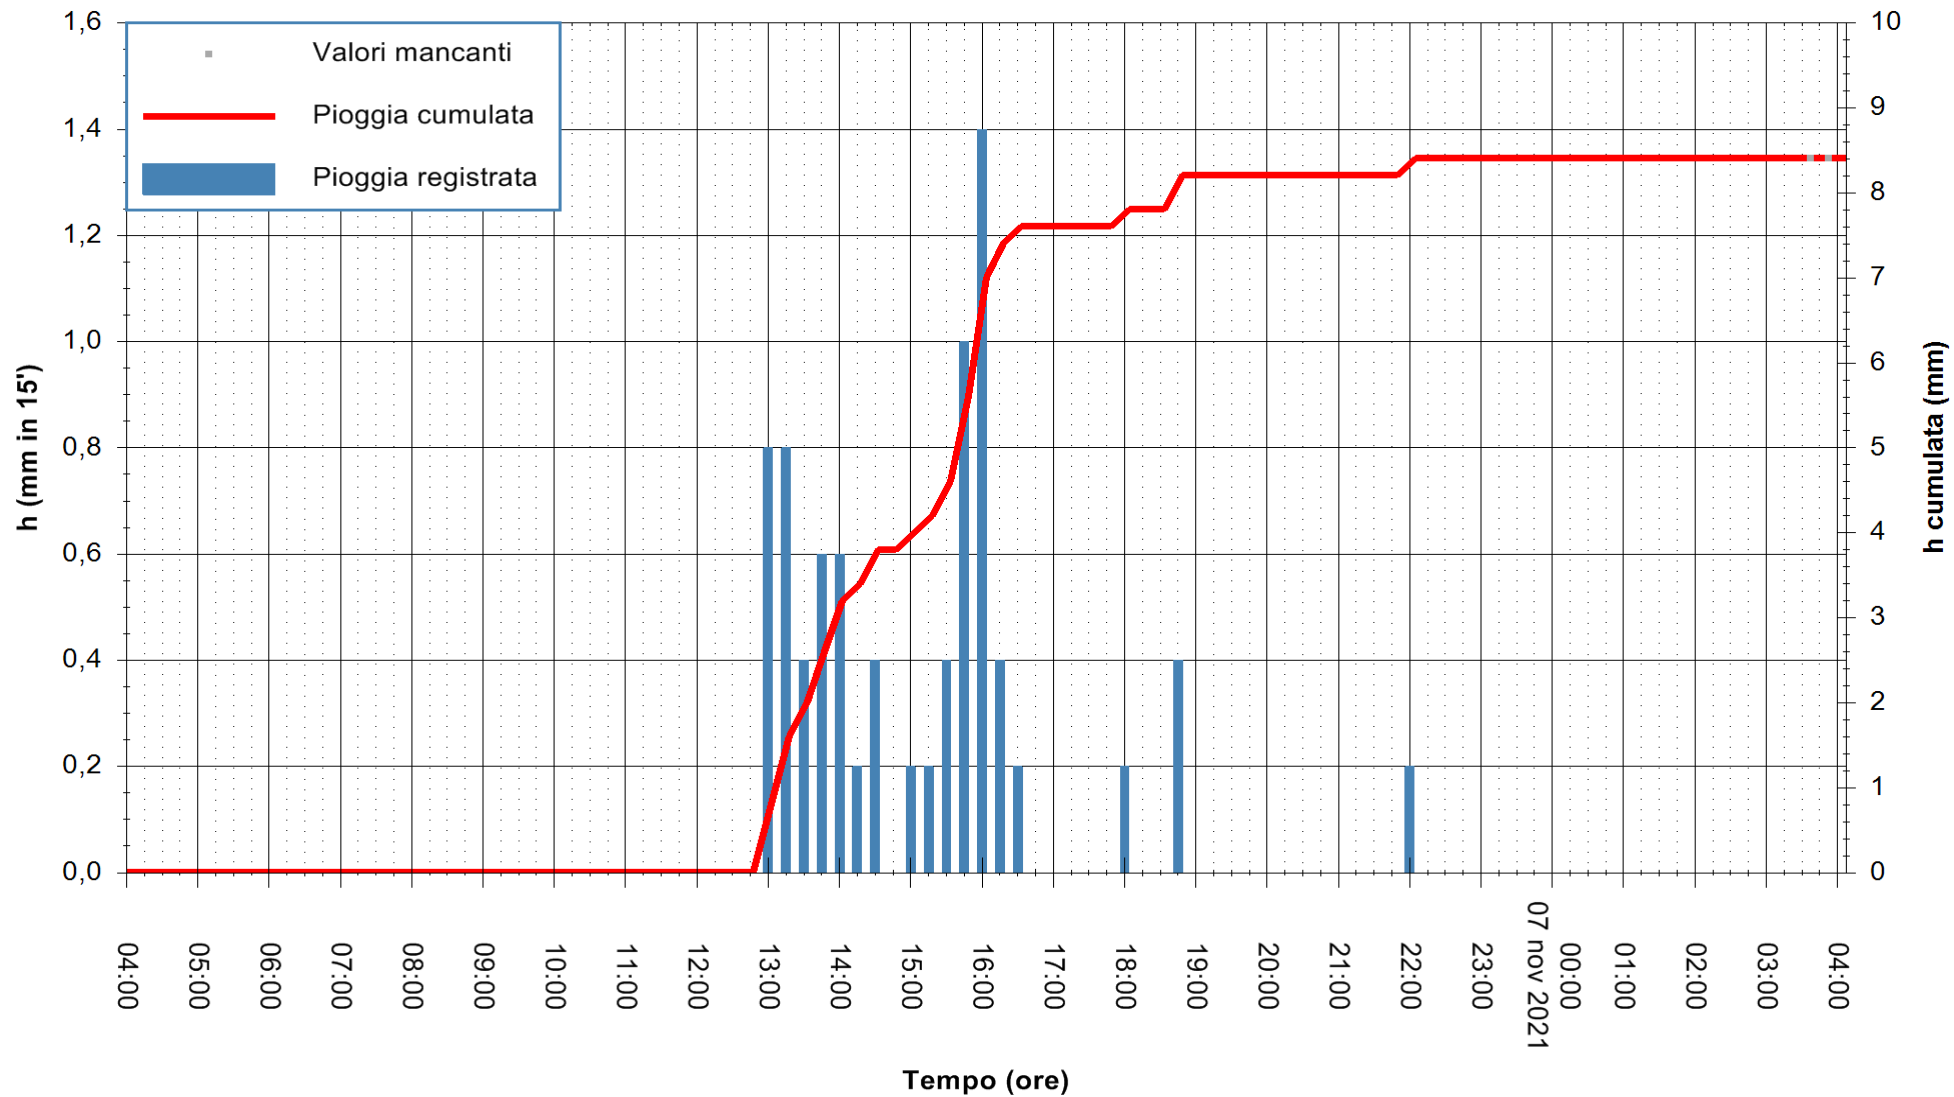

Stazione pluviometrica DIGA NURAGHE ARRUBIU
 Area DIGA NURAGHE ARRUBIU
 Pioggia registrata nelle ultime 24 ore
 Estrazione dati delle ore 04:01 del 07/11/2021
 Ultimo dato disponibile: 07/11/2021 alle 03:30

ARPAS
 F.to il Dirigente Responsabile
 Dott. Giuseppe Bianco

REGIONE AUTÒNOMA DE SARDIGNA
 REGIONE AUTONOMA DELLA SARDEGNA

Stazione pluviometrica FLUMINI MANNU A FURTEI
Area PONTE SUL F.MANNU
Pioggia registrata nelle ultime 24 ore
Estrazione dati delle ore 04:01 del 07/11/2021
Ultimo dato disponibile: 07/11/2021 alle 03:30

ARPAS
F.to il Dirigente Responsabile
Dott. Giuseppe Bianco

REGIONE AUTONOMA DE SARDIGNA
REGIONE AUTONOMA DELLA SARDEGNA

Stazione pluviometrica TEMPIO RF
 Area CUSSEDDU
 Pioggia registrata nelle ultime 24 ore
 Estrazione dati delle ore 04:01 del 07/11/2021
 Ultimo dato disponibile: 07/11/2021 alle 03:30

ARPAS
 F.to il Dirigente Responsabile
 Dott. Giuseppe Bianco

REGIONE AUTÒNOMA DE SARDIGNA
 REGIONE AUTONOMA DELLA SARDEGNA

Stazione pluviometrica BESSUDE PIANU
Area PIANU 15
Pioggia registrata nelle ultime 24 ore
Estrazione dati delle ore 04:01 del 07/11/2021
Ultimo dato disponibile: 07/11/2021 alle 03:30