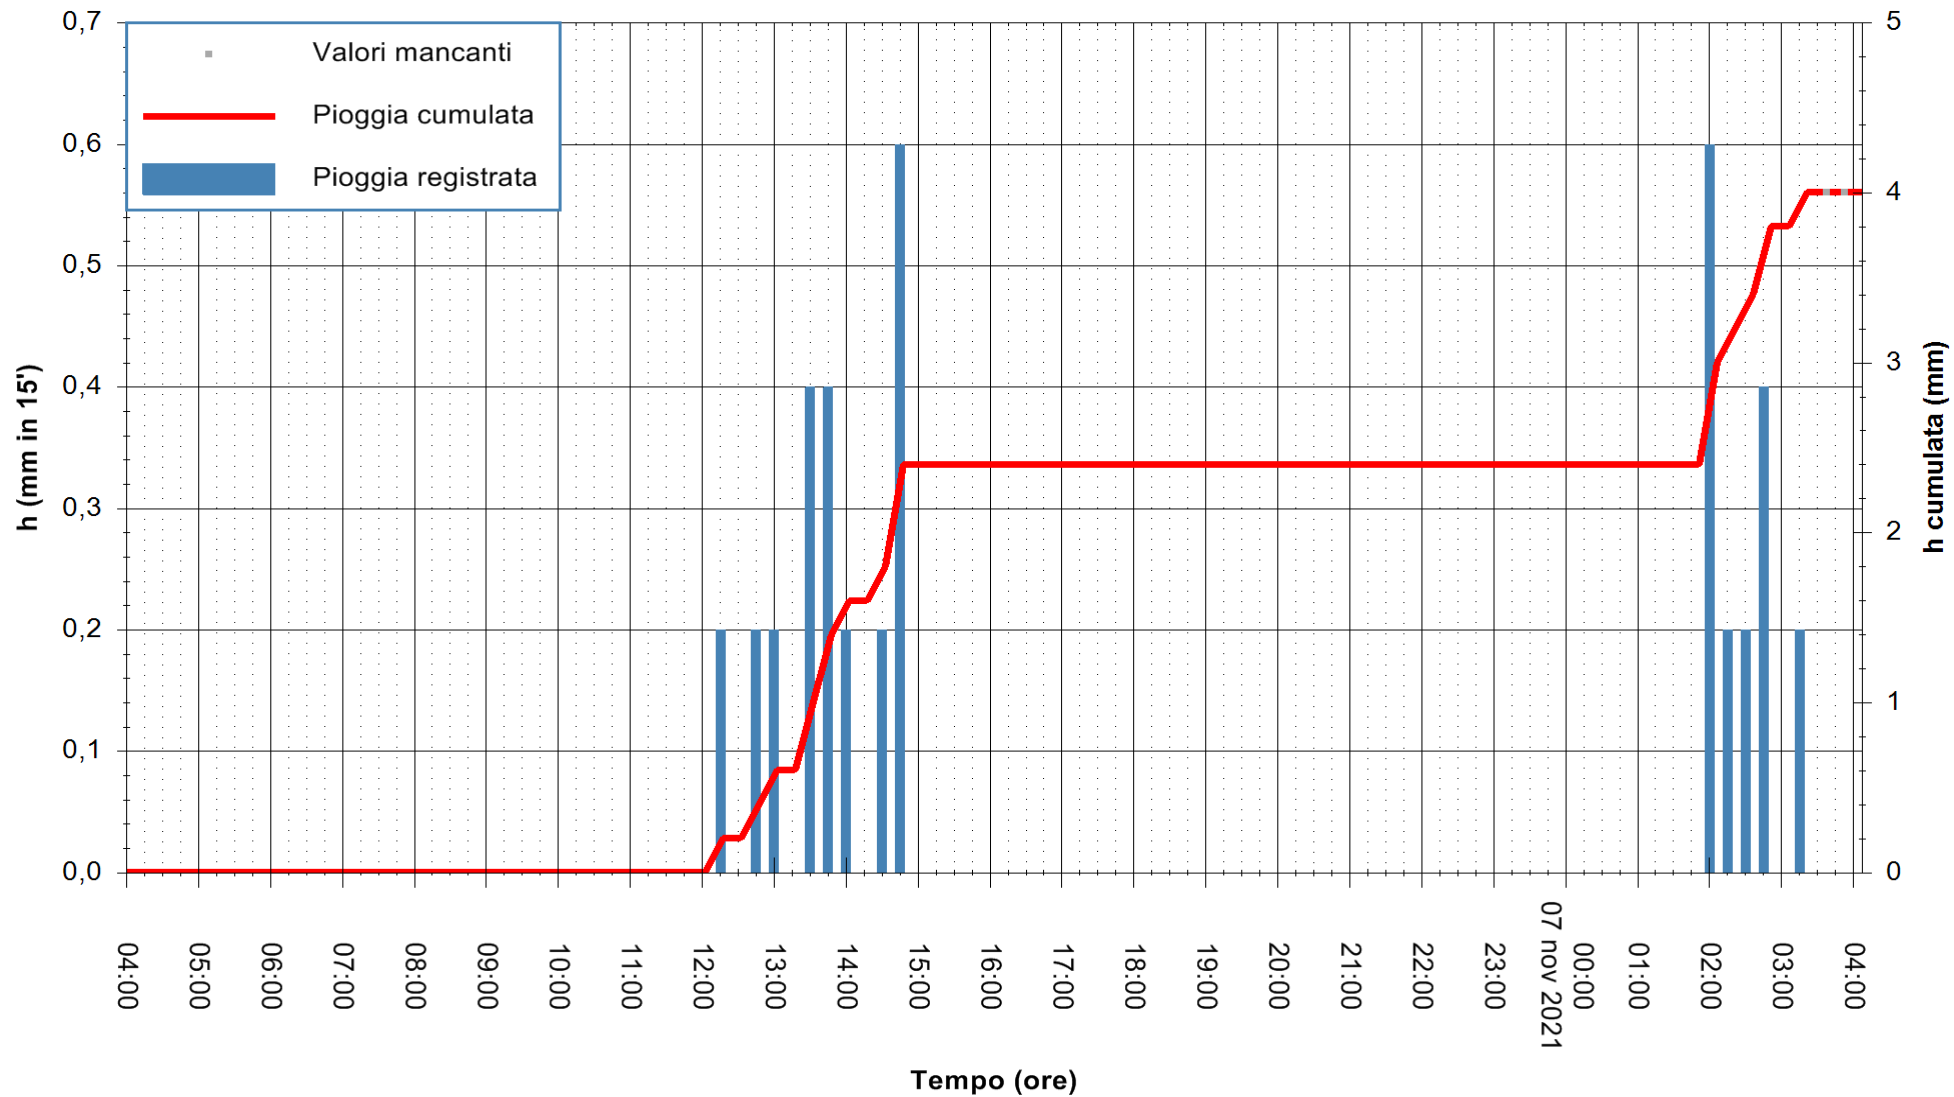

Stazione pluviometrica DIGA NURAGHE ARRUBIU
 Area DIGA NURAGHE ARRUBIU
 Pioggia registrata nelle ultime 24 ore
 Estrazione dati delle ore 04:01 del 07/11/2021
 Ultimo dato disponibile: 07/11/2021 alle 03:30

ARPAS
 F.to il Dirigente Responsabile
 Dott. Giuseppe Bianco

REGIONE AUTÒNOMA DE SARDIGNA
 REGIONE AUTONOMA DELLA SARDEGNA

Stazione pluviometrica FLUMINI MANNU A FURTEI
Area PONTE SUL F.MANNU
Pioggia registrata nelle ultime 24 ore
Estrazione dati delle ore 04:01 del 07/11/2021
Ultimo dato disponibile: 07/11/2021 alle 03:30

ARPAS
F.to il Dirigente Responsabile
Dott. Giuseppe Bianco

REGIONE AUTONOMA DE SARDIGNA
REGIONE AUTONOMA DELLA SARDEGNA

Stazione pluviometrica TEMPIO RF
 Area CUSSEDDU
 Pioggia registrata nelle ultime 24 ore
 Estrazione dati delle ore 04:01 del 07/11/2021
 Ultimo dato disponibile: 07/11/2021 alle 03:30