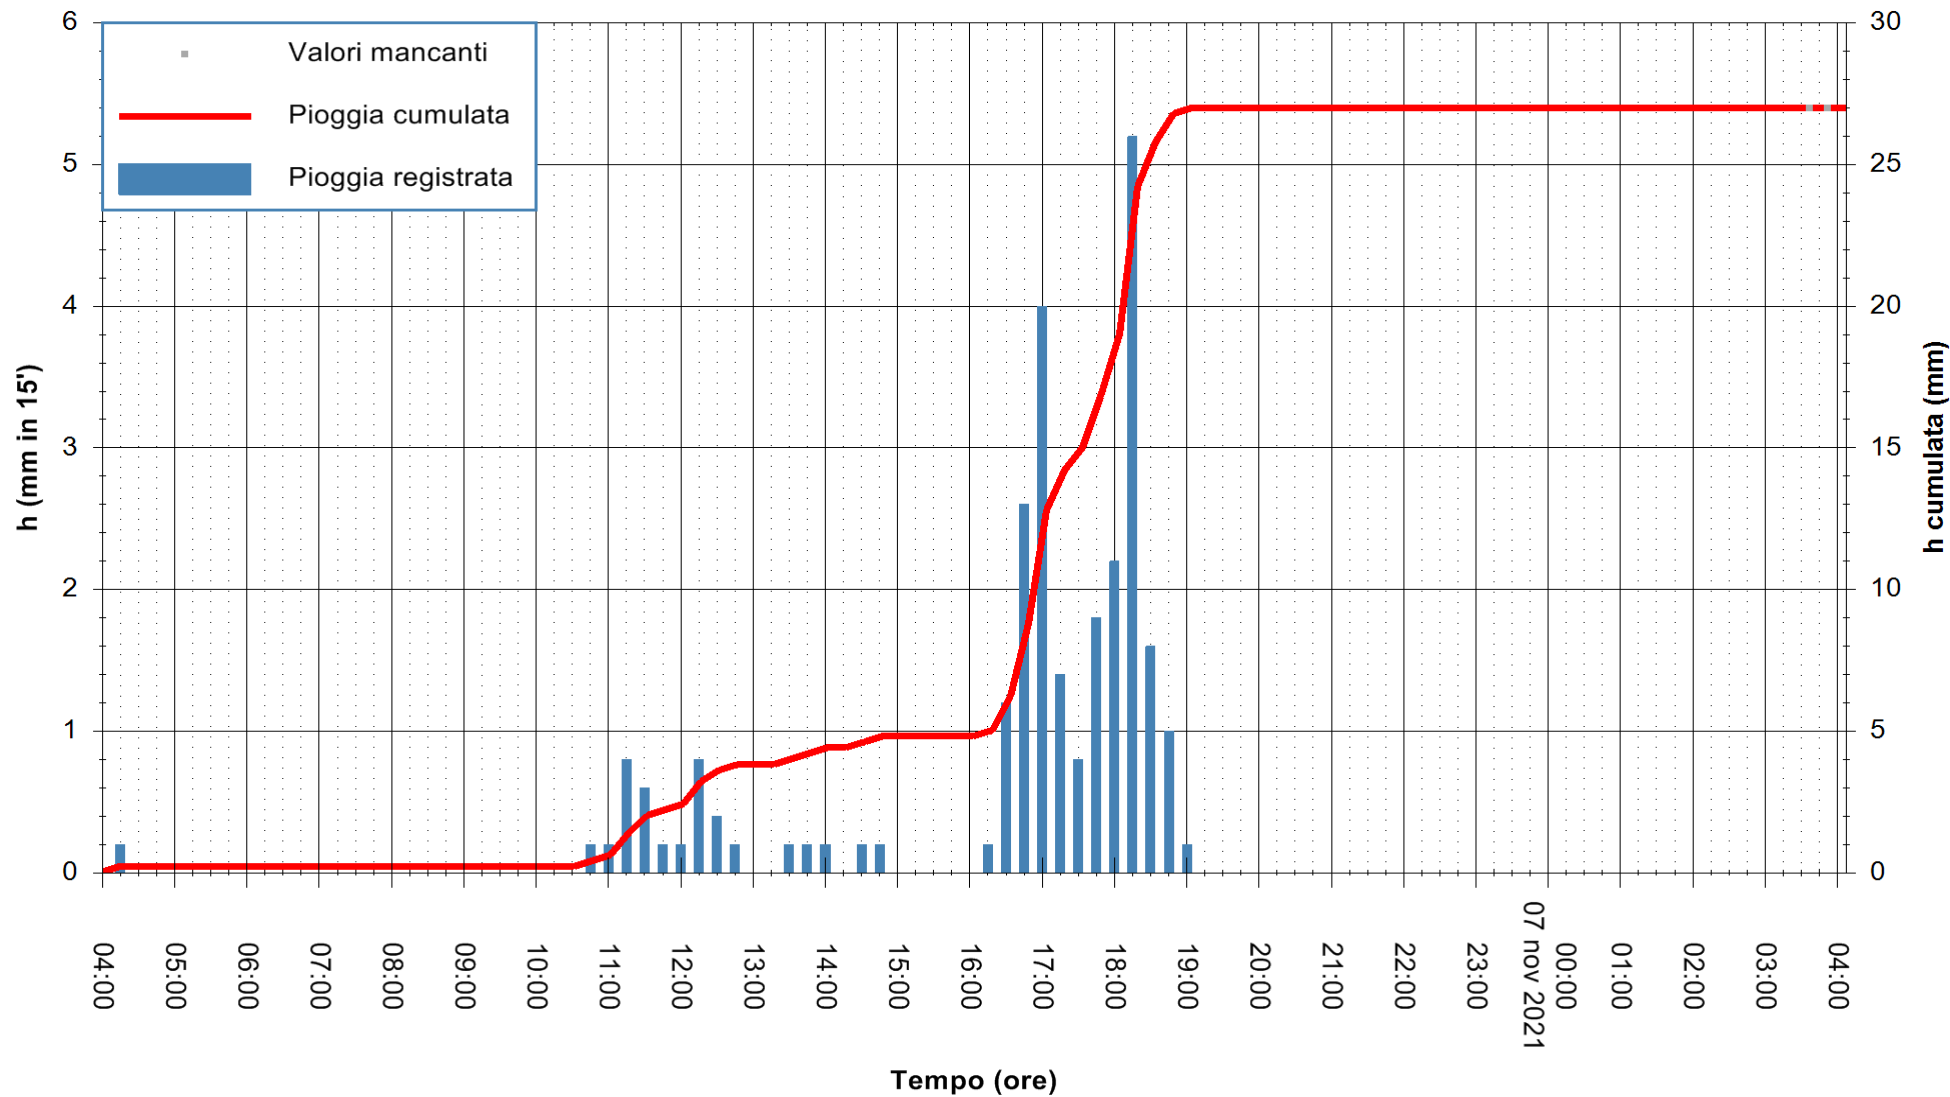

ARPAS
F.to il Dirigente Responsabile
Dott. Giuseppe Bianco

REGIONE AUTONOMA DE SARDIGNA
REGIONE AUTONOMA DELLA SARDEGNA

Stazione pluviometrica CARBONIA C.RA FLUMENTEPIDO
Area FLUMETEPIDO

Pioggia registrata nelle ultime 24 ore
Estrazione dati delle ore 04:01 del 07/11/2021
Ultimo dato disponibile: 07/11/2021 alle 03:30