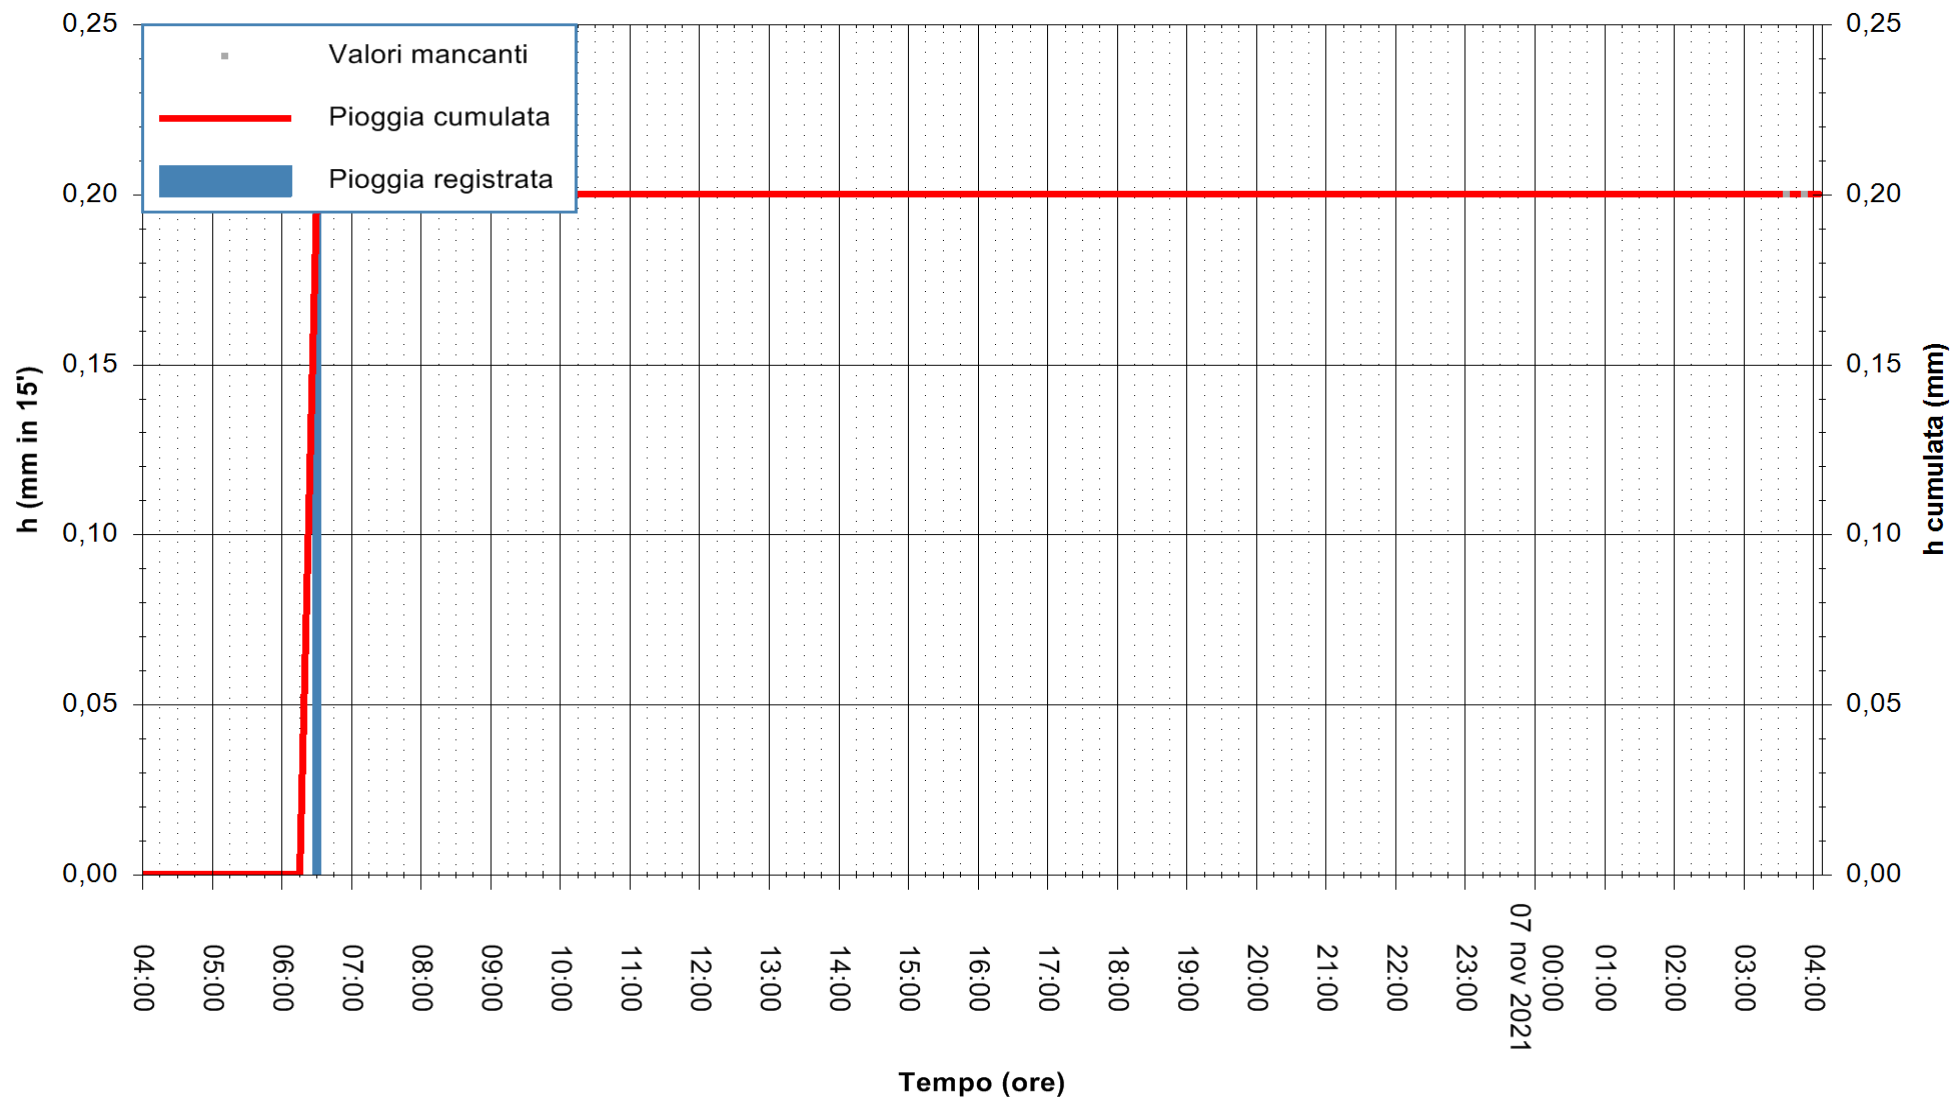

ARPAS
 F.to il Dirigente Responsabile
 Dott. Giuseppe Bianco

REGIONE AUTÒNOMA DE SARDIGNA
 REGIONE AUTONOMA DELLA SARDEGNA

Stazione pluviometrica BESSUDE PIANU
Area PIANU 15
Pioggia registrata nelle ultime 24 ore
Estrazione dati delle ore 04:01 del 07/11/2021
Ultimo dato disponibile: 07/11/2021 alle 03:30

ARPAS
F.to il Dirigente Responsabile
Dott. Giuseppe Bianco

REGIONE AUTONOMA DE SARDIGNA
REGIONE AUTONOMA DELLA SARDEGNA

Stazione pluviometrica PORTO TORRES ANDRIOLU
Area REGIONE ANDRIOLU
Pioggia registrata nelle ultime 24 ore
Estrazione dati delle ore 04:01 del 07/11/2021
Ultimo dato disponibile: 07/11/2021 alle 03:30