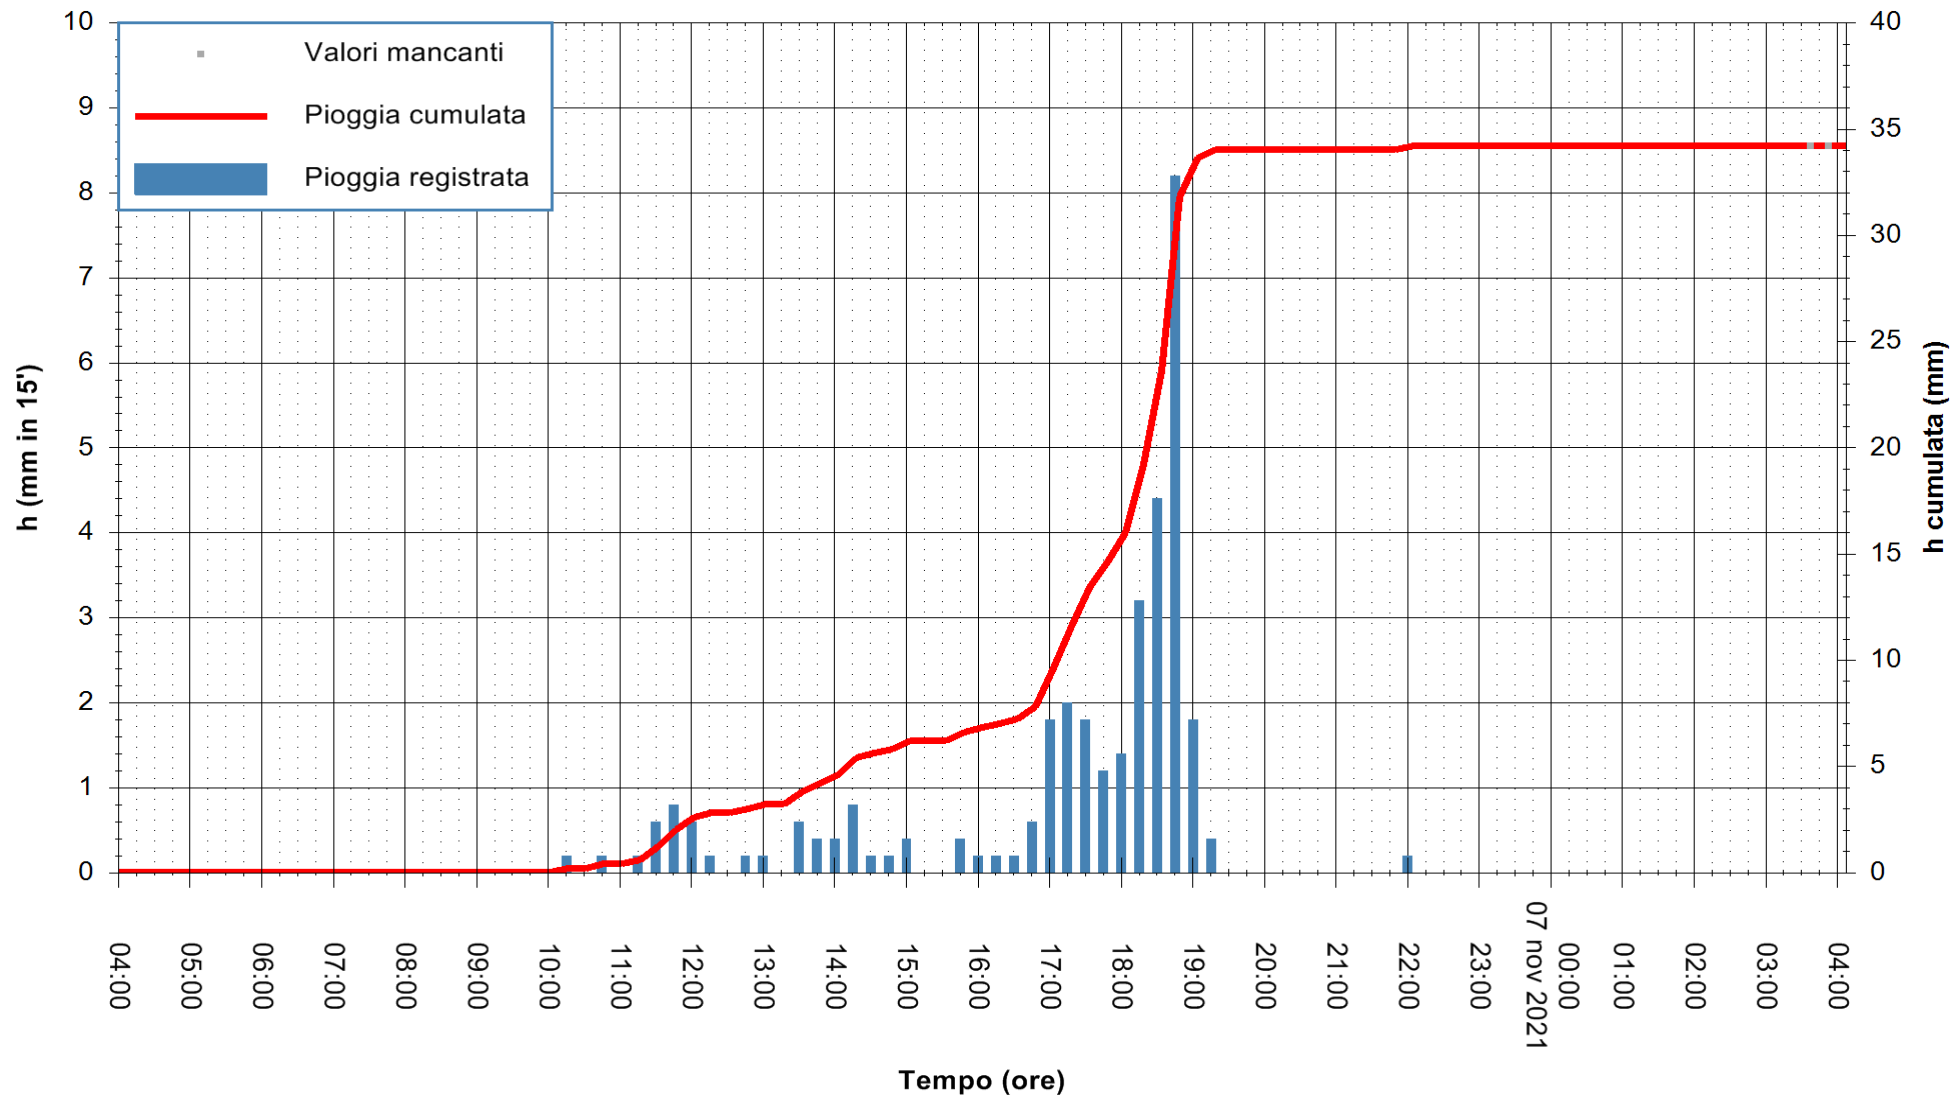

Stazione pluviometrica DIGA NURAGHE ARRUBIU
 Area DIGA NURAGHE ARRUBIU
 Pioggia registrata nelle ultime 24 ore
 Estrazione dati delle ore 04:01 del 07/11/2021
 Ultimo dato disponibile: 07/11/2021 alle 03:30

ARPAS
 F.to il Dirigente Responsabile
 Dott. Giuseppe Bianco

REGIONE AUTÒNOMA DE SARDIGNA
 REGIONE AUTONOMA DELLA SARDEGNA

Stazione pluviometrica FLUMINI MANNU A FURTEI
Area PONTE SUL F.MANNU
Pioggia registrata nelle ultime 24 ore
Estrazione dati delle ore 04:01 del 07/11/2021
Ultimo dato disponibile: 07/11/2021 alle 03:30

ARPAS
F.to il Dirigente Responsabile
Dott. Giuseppe Bianco

REGIONE AUTONOMA DE SARDIGNA
REGIONE AUTONOMA DELLA SARDEGNA

Stazione pluviometrica TEMPIO RF
 Area CUSSEDDU
 Pioggia registrata nelle ultime 24 ore
 Estrazione dati delle ore 04:01 del 07/11/2021
 Ultimo dato disponibile: 07/11/2021 alle 03:30