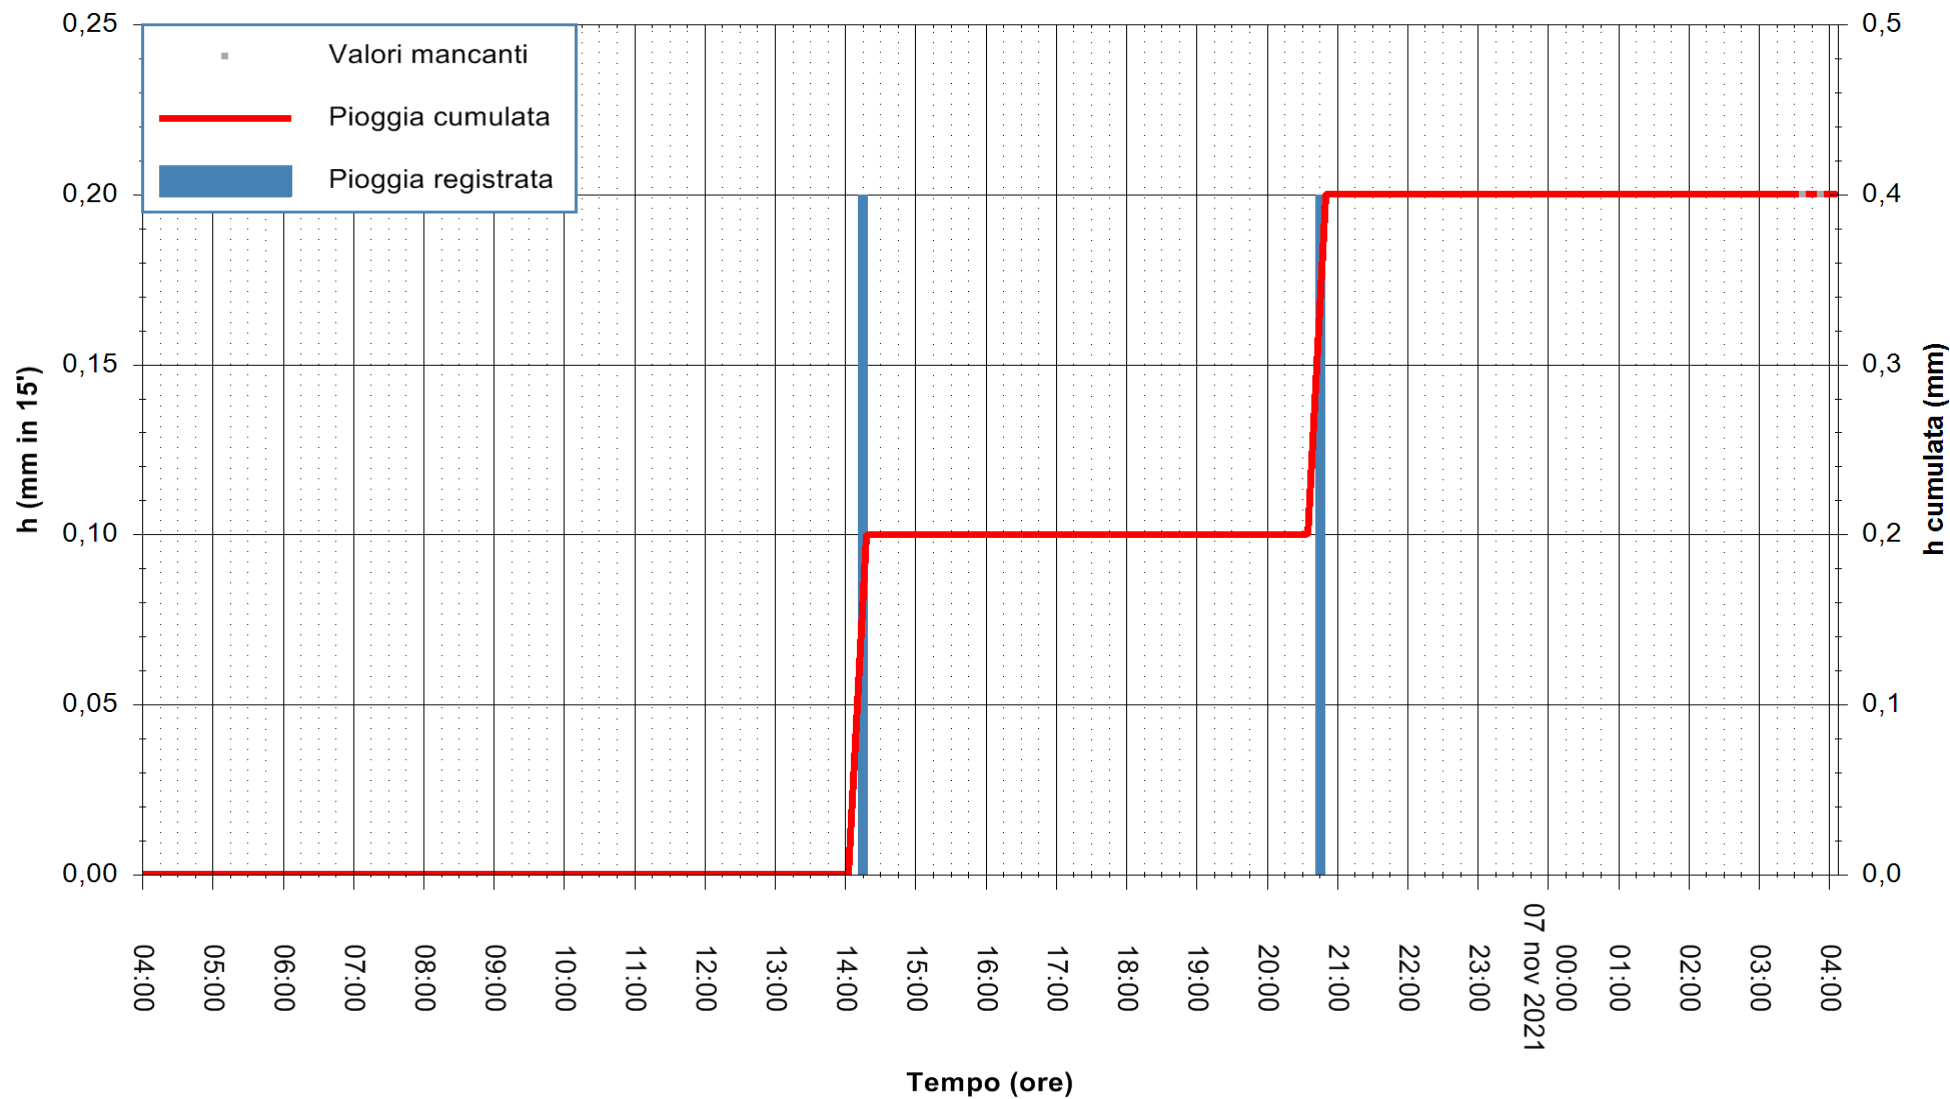

ARPAS
F.to il Dirigente Responsabile
Dott. Giuseppe Bianco

REGIONE AUTONOMA DE SARDIGNA
REGIONE AUTONOMA DELLA SARDEGNA

Stazione pluviometrica SANTADI PUNTA SEBERA
 Area PUNTA SEBERA
 Pioggia registrata nelle ultime 24 ore
 Estrazione dati delle ore 04:01 del 07/11/2021
 Ultimo dato disponibile: 07/11/2021 alle 03:30