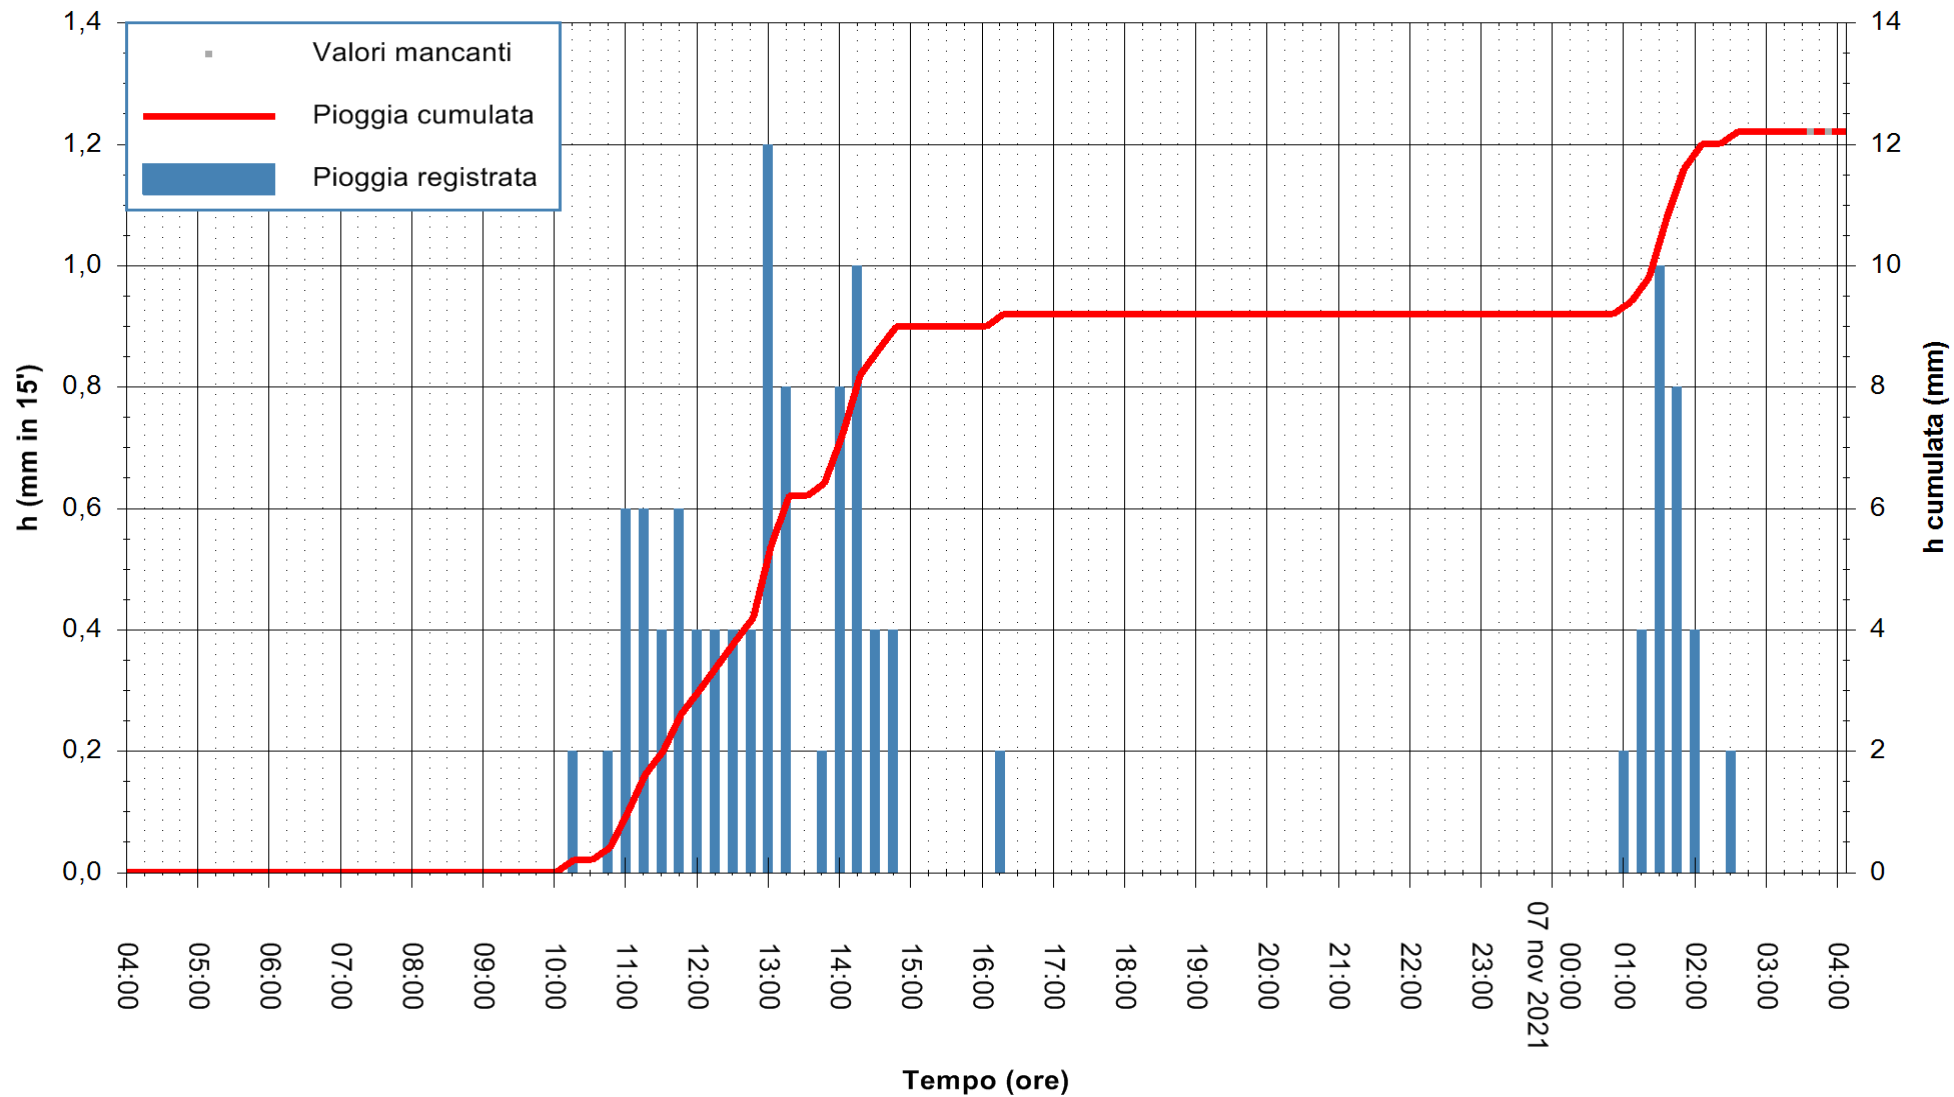

ARPAS
F.to il Dirigente Responsabile
Dott. Giuseppe Bianco

REGIONE AUTONOMA DE SARDIGNA
REGIONE AUTONOMA DELLA SARDEGNA

Stazione pluviometrica CARBONIA C.RA FLUMENTEPIDO
Area FLUMETEPIDO

Pioggia registrata nelle ultime 24 ore
Estrazione dati delle ore 04:01 del 07/11/2021
Ultimo dato disponibile: 07/11/2021 alle 03:30