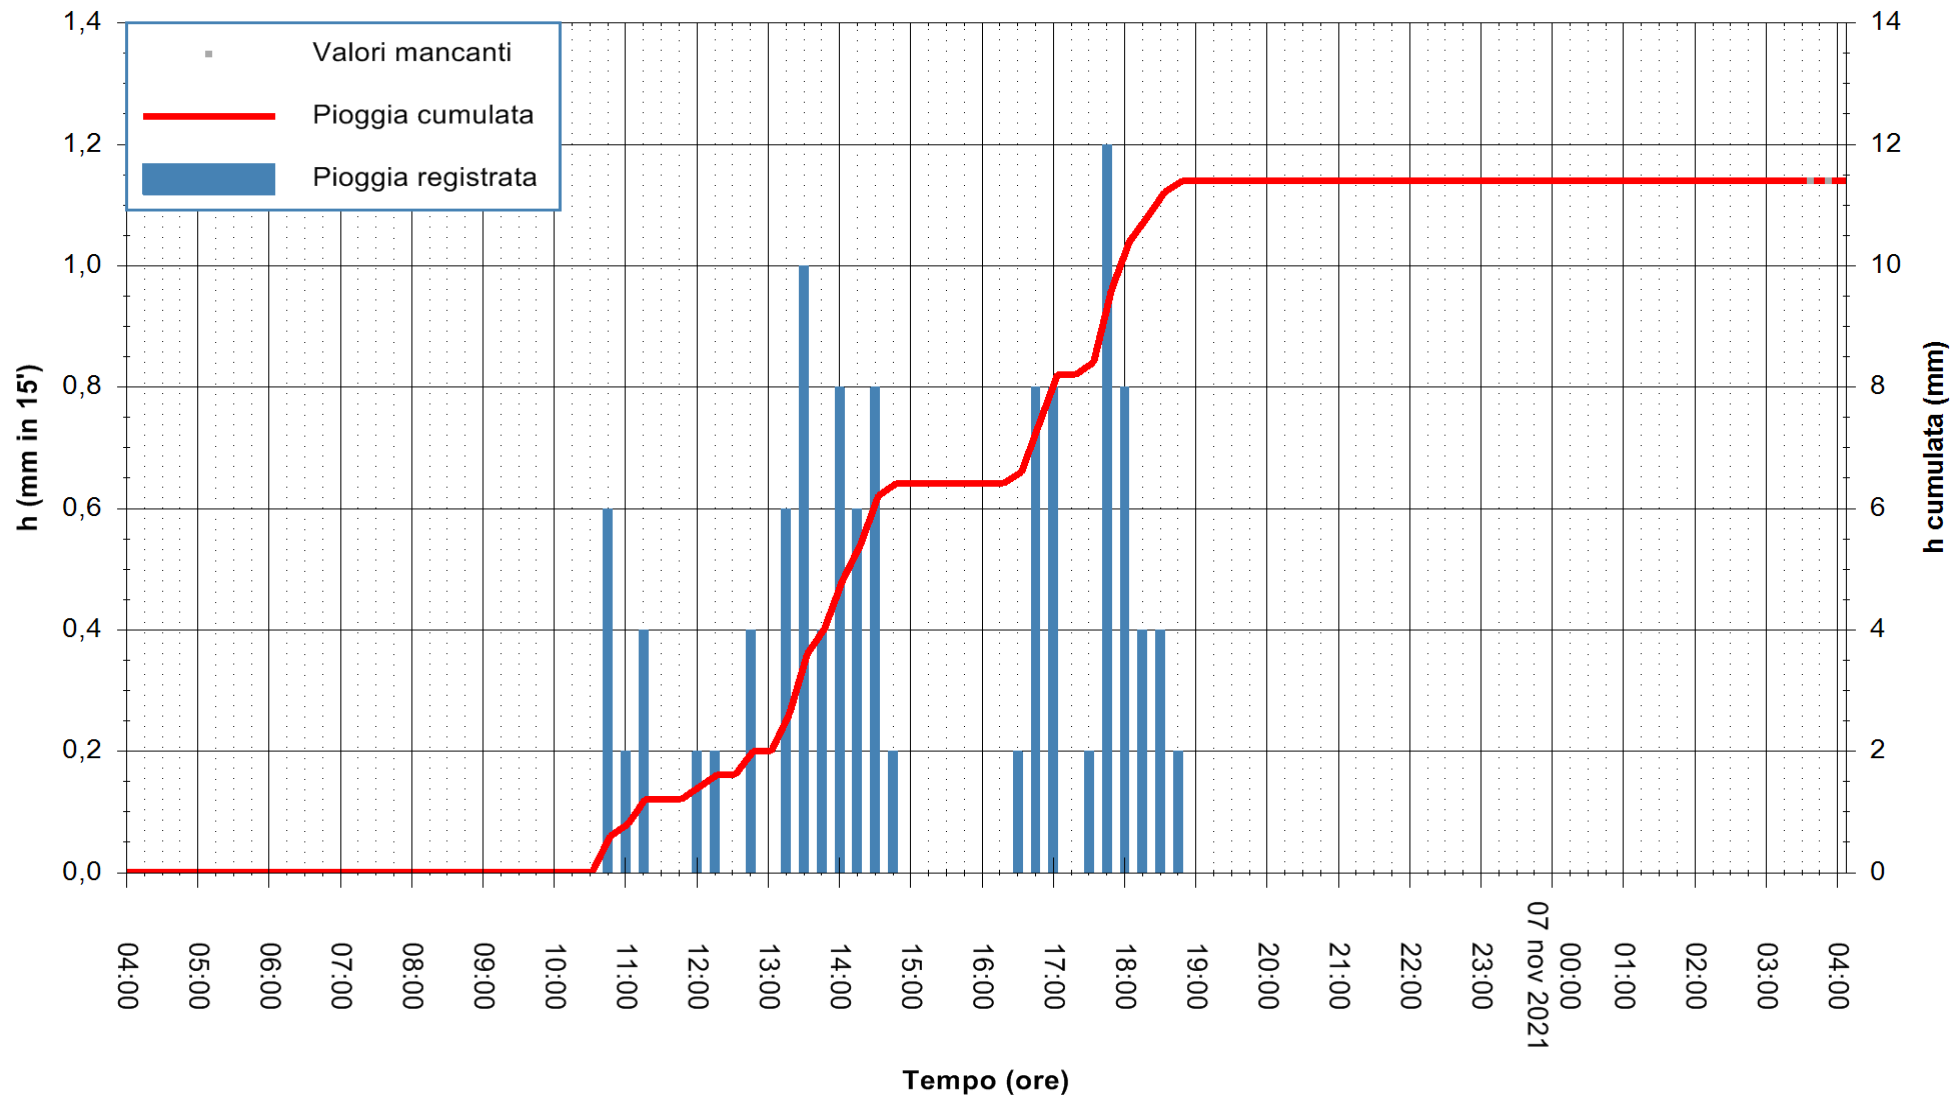

Stazione pluviometrica DIGA NURAGHE ARRUBIU
 Area DIGA NURAGHE ARRUBIU
 Pioggia registrata nelle ultime 24 ore
 Estrazione dati delle ore 04:01 del 07/11/2021
 Ultimo dato disponibile: 07/11/2021 alle 03:30

ARPAS
 F.to il Dirigente Responsabile
 Dott. Giuseppe Bianco

REGIONE AUTÒNOMA DE SARDIGNA
 REGIONE AUTONOMA DELLA SARDEGNA

Stazione pluviometrica FLUMINI MANNU A FURTEI
Area PONTE SUL F.MANNU
Pioggia registrata nelle ultime 24 ore
Estrazione dati delle ore 04:01 del 07/11/2021
Ultimo dato disponibile: 07/11/2021 alle 03:30

ARPAS
F.to il Dirigente Responsabile
Dott. Giuseppe Bianco

REGIONE AUTONOMA DE SARDIGNA
REGIONE AUTONOMA DELLA SARDEGNA

Stazione pluviometrica TEMPIO RF
 Area CUSSEDDU
 Pioggia registrata nelle ultime 24 ore
 Estrazione dati delle ore 04:01 del 07/11/2021
 Ultimo dato disponibile: 07/11/2021 alle 03:30