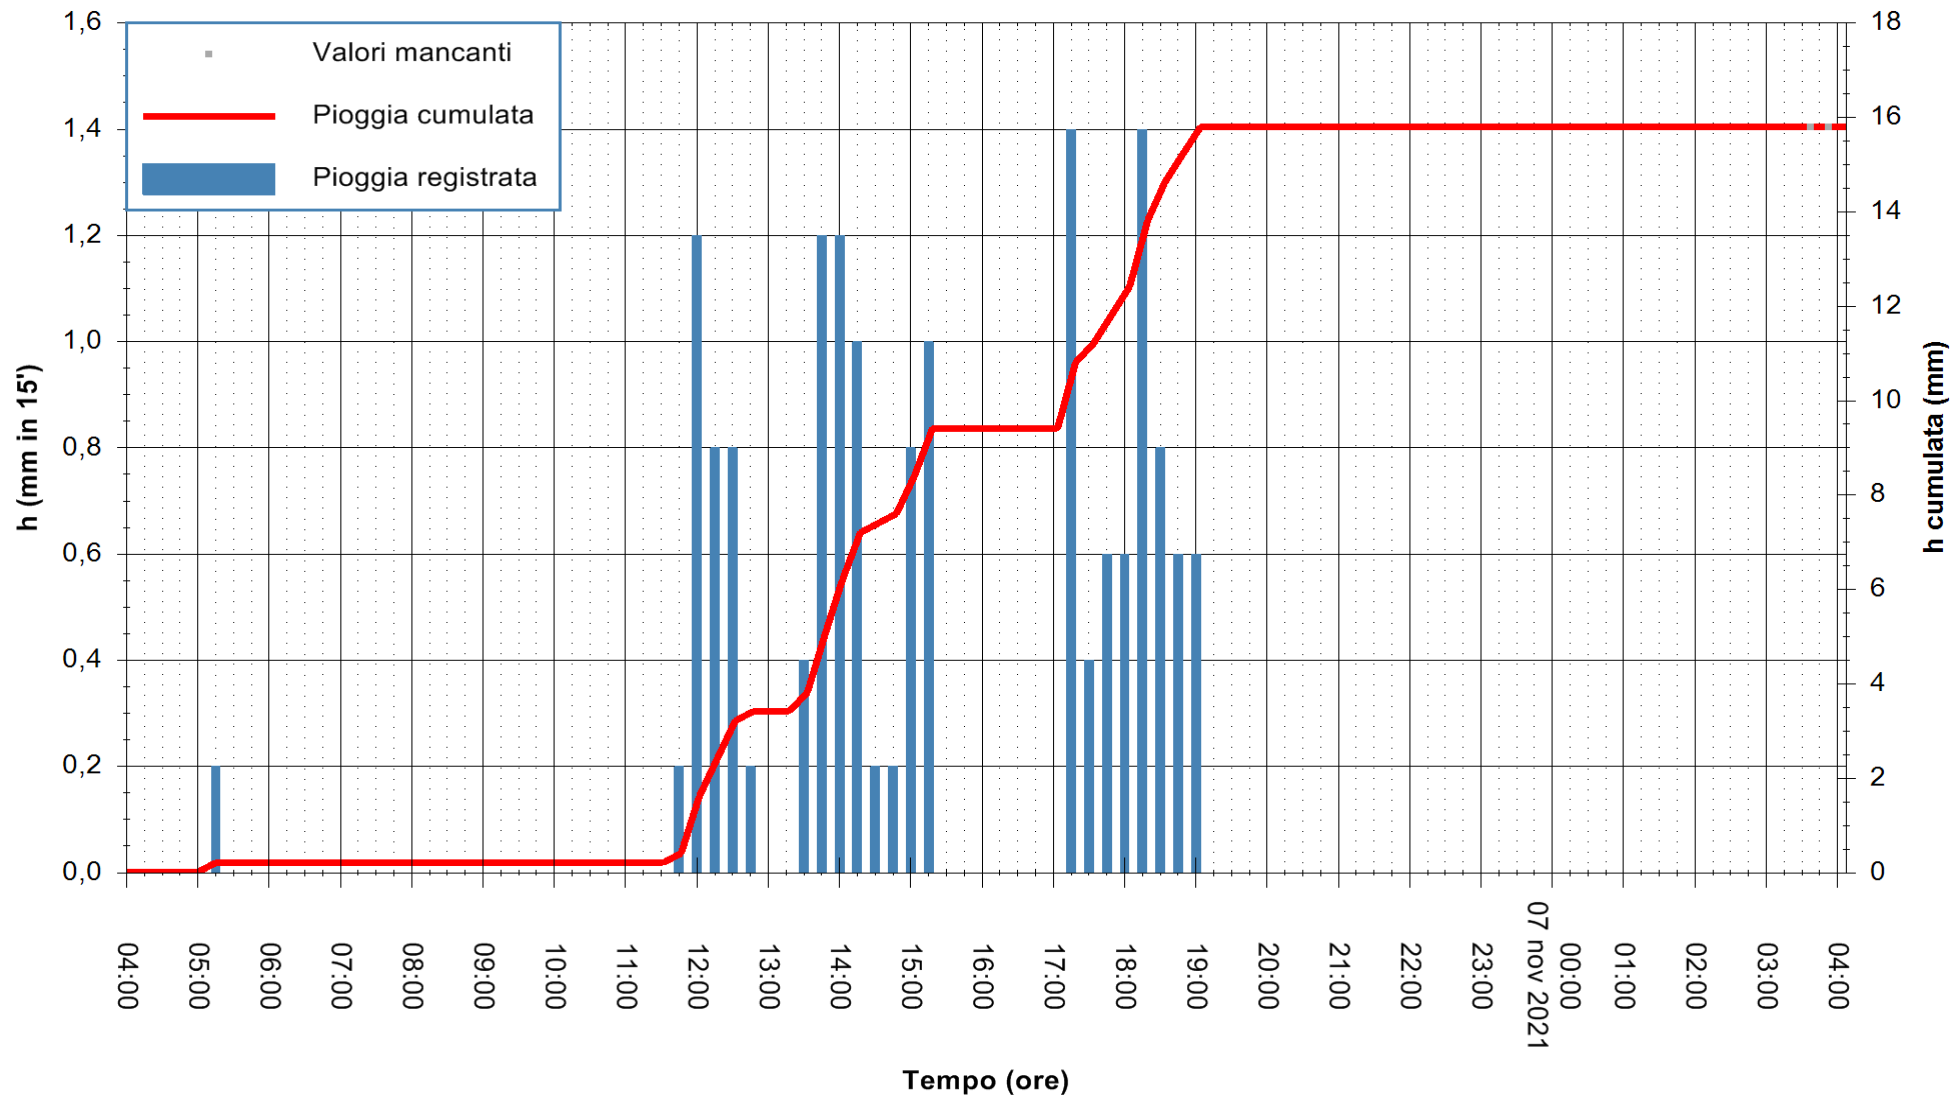

ARPAS
F.to il Dirigente Responsabile
Dott. Giuseppe Bianco

REGIONE AUTONOMA DE SARDIGNA
REGIONE AUTONOMA DELLA SARDEGNA

Stazione pluviometrica PORTO TORRES ANDRIOLU
Area REGIONE ANDRIOLU
Pioggia registrata nelle ultime 24 ore
Estrazione dati delle ore 04:01 del 07/11/2021
Ultimo dato disponibile: 07/11/2021 alle 03:30

ARPAS
F.to il Dirigente Responsabile
Dott. Giuseppe Bianco

REGIONE AUTONOMA DE SARDIGNA
REGIONE AUTONOMA DELLA SARDEGNA

Stazione pluviometrica CARBONIA C.RA FLUMENTEPIDO
Area FLUMETEPIDO

Pioggia registrata nelle ultime 24 ore
Estrazione dati delle ore 04:01 del 07/11/2021
Ultimo dato disponibile: 07/11/2021 alle 03:30