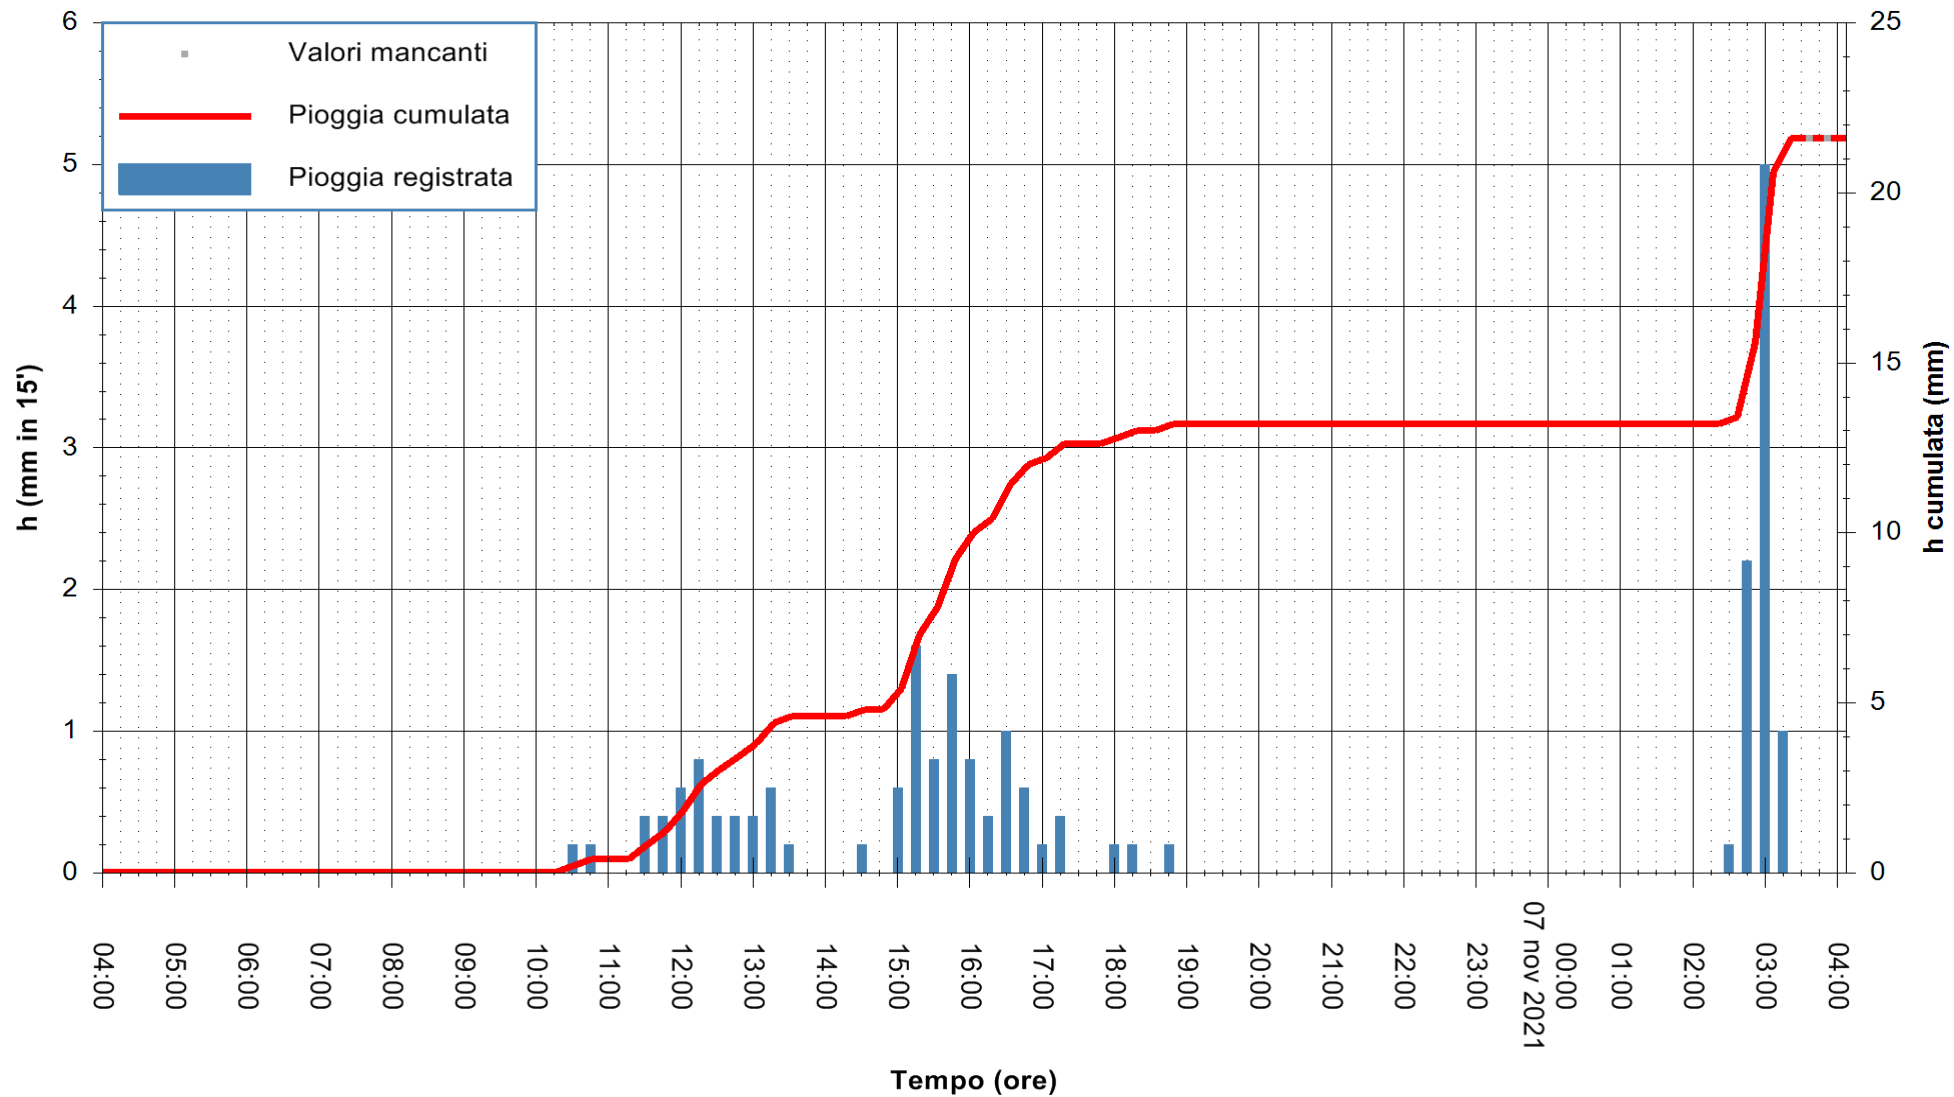

Stazione pluviometrica DIGA NURAGHE ARRUBIU
 Area DIGA NURAGHE ARRUBIU
 Pioggia registrata nelle ultime 24 ore
 Estrazione dati delle ore 04:01 del 07/11/2021
 Ultimo dato disponibile: 07/11/2021 alle 03:30

ARPAS
 F.to il Dirigente Responsabile
 Dott. Giuseppe Bianco

REGIONE AUTÒNOMA DE SARDIGNA
 REGIONE AUTONOMA DELLA SARDEGNA

Stazione pluviometrica FLUMINI MANNU A FURTEI
Area PONTE SUL F.MANNU
Pioggia registrata nelle ultime 24 ore
Estrazione dati delle ore 04:01 del 07/11/2021
Ultimo dato disponibile: 07/11/2021 alle 03:30

ARPAS
F.to il Dirigente Responsabile
Dott. Giuseppe Bianco

REGIONE AUTONOMA DE SARDIGNA
REGIONE AUTONOMA DELLA SARDEGNA

Stazione pluviometrica TEMPIO RF
 Area CUSSEDDU
 Pioggia registrata nelle ultime 24 ore
 Estrazione dati delle ore 04:01 del 07/11/2021
 Ultimo dato disponibile: 07/11/2021 alle 03:30