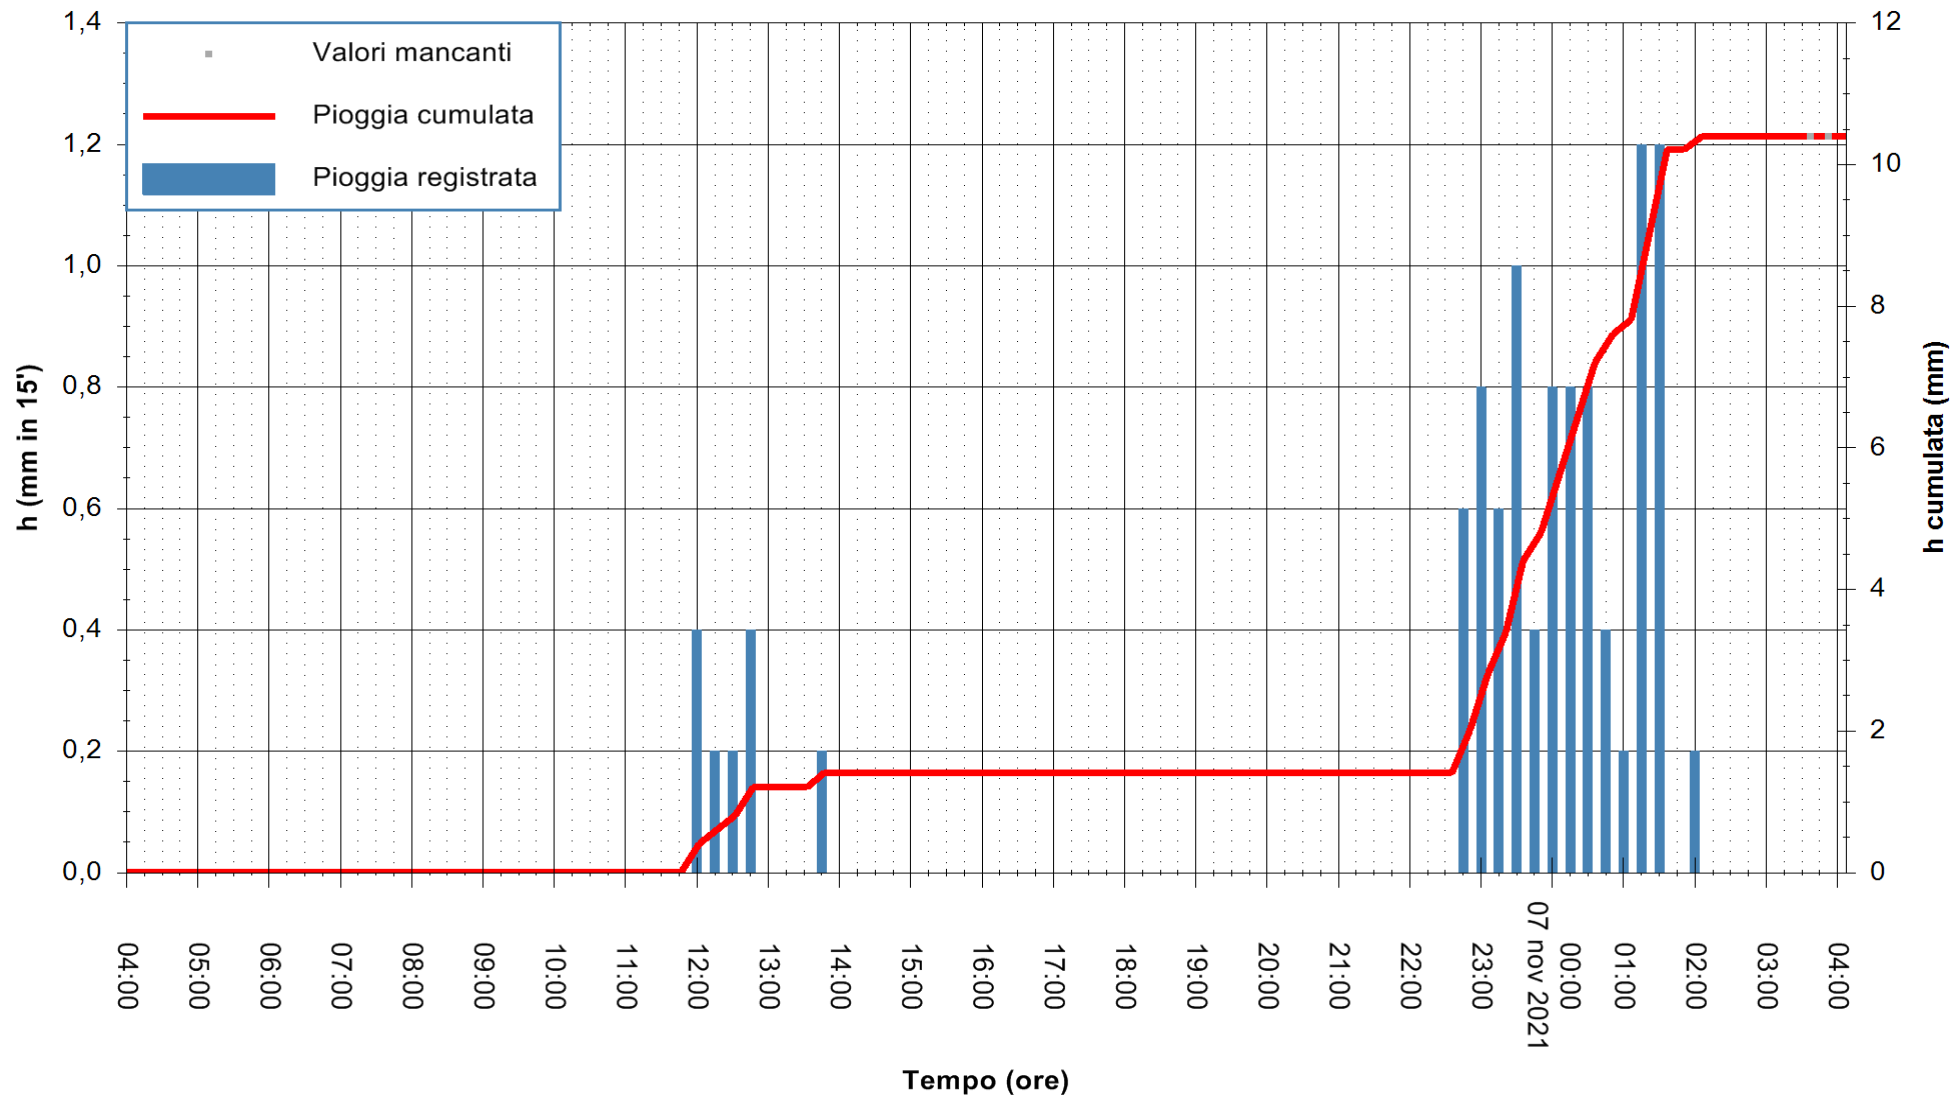

ARPAS
F.to il Dirigente Responsabile
Dott. Giuseppe Bianco

REGIONE AUTONOMA DE SARDIGNA
REGIONE AUTONOMA DELLA SARDEGNA

Stazione pluviometrica SANTADI PUNTA SEBERA
 Area PUNTA SEBERA
 Pioggia registrata nelle ultime 24 ore
 Estrazione dati delle ore 04:01 del 07/11/2021
 Ultimo dato disponibile: 07/11/2021 alle 03:30