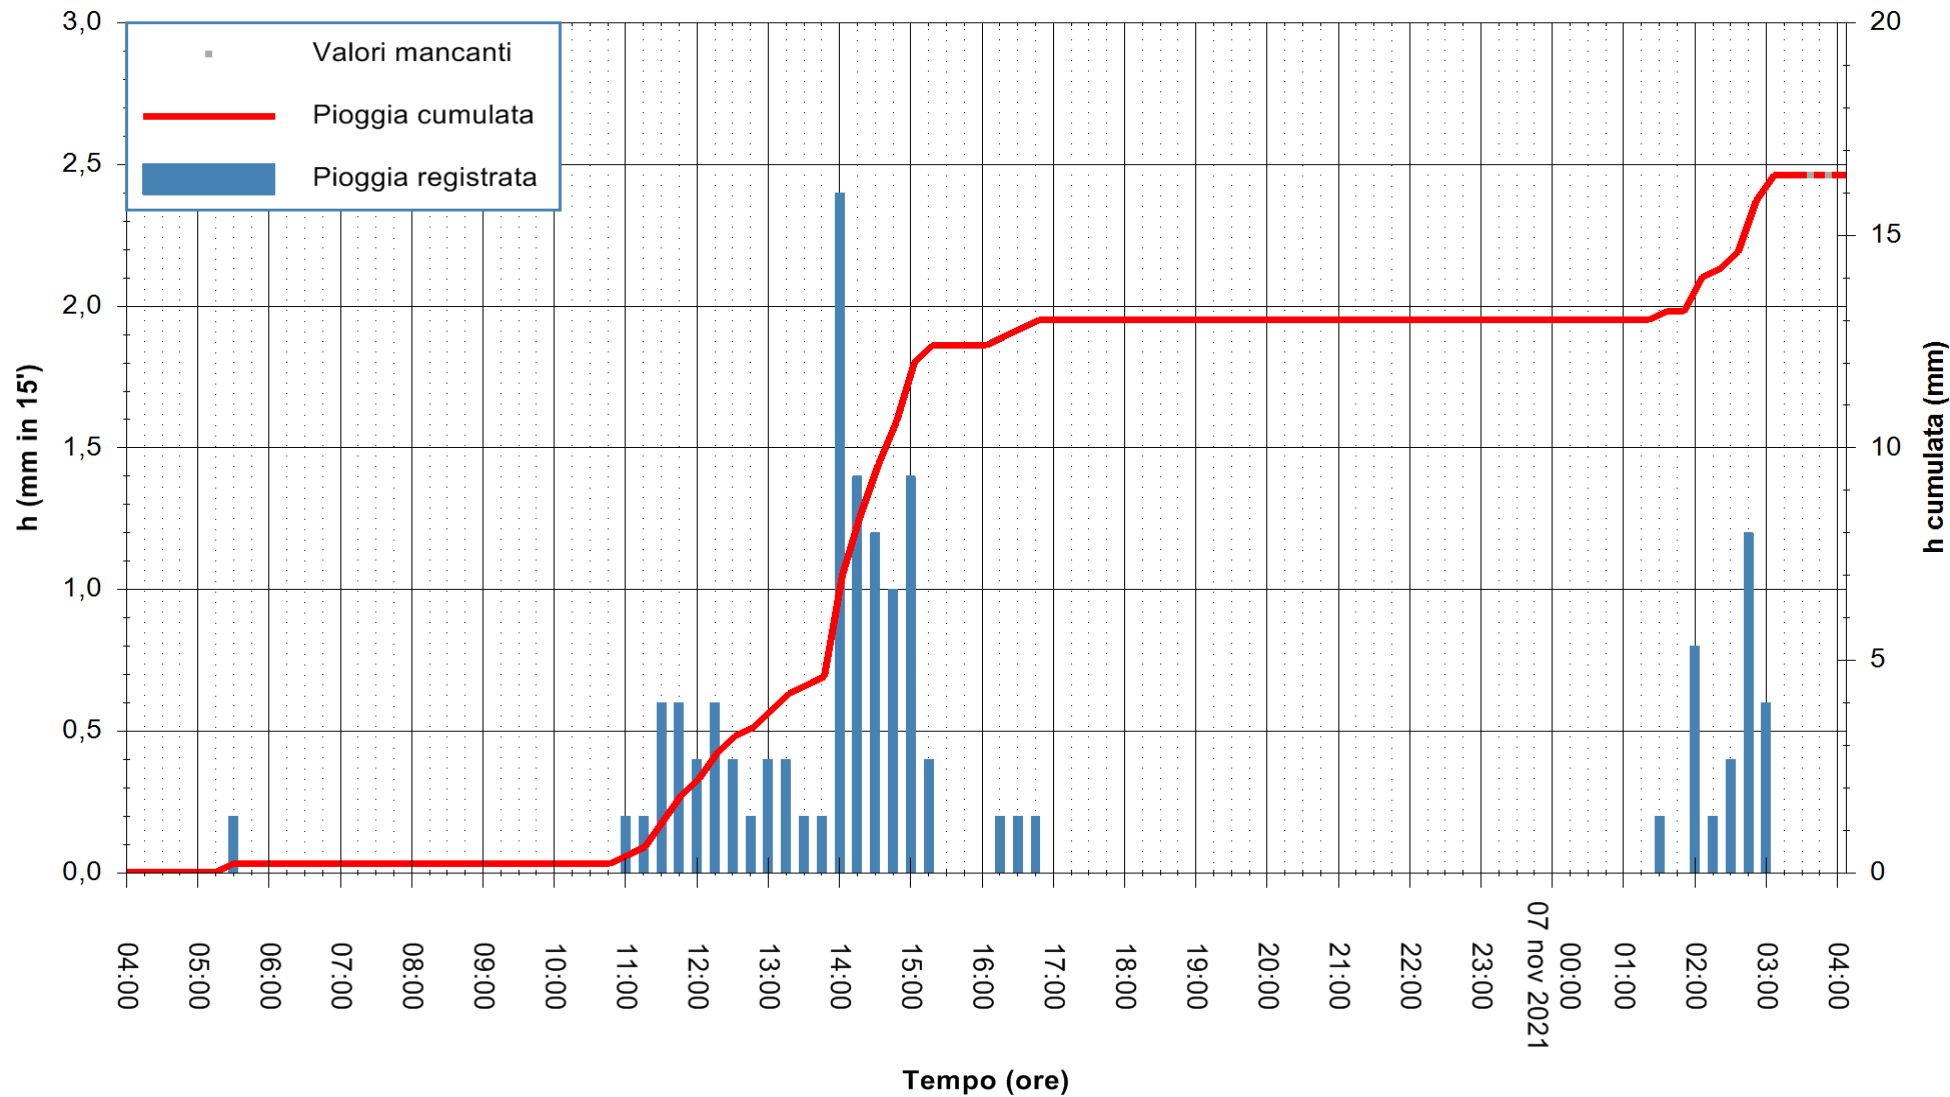

ARPAS
F.to il Dirigente Responsabile
Dott. Giuseppe Bianco

REGIONE AUTONOMA DE SARDIGNA
REGIONE AUTONOMA DELLA SARDEGNA

Stazione pluviometrica PORTO TORRES ANDRIOLU
Area REGIONE ANDRIOLU
Pioggia registrata nelle ultime 24 ore
Estrazione dati delle ore 04:01 del 07/11/2021
Ultimo dato disponibile: 07/11/2021 alle 03:30

ARPAS
F.to il Dirigente Responsabile
Dott. Giuseppe Bianco

REGIONE AUTONOMA DE SARDIGNA
REGIONE AUTONOMA DELLA SARDEGNA

Stazione pluviometrica CARBONIA C.RA FLUMENTEPIDO
Area FLUMETEPIDO

Pioggia registrata nelle ultime 24 ore
Estrazione dati delle ore 04:01 del 07/11/2021
Ultimo dato disponibile: 07/11/2021 alle 03:30