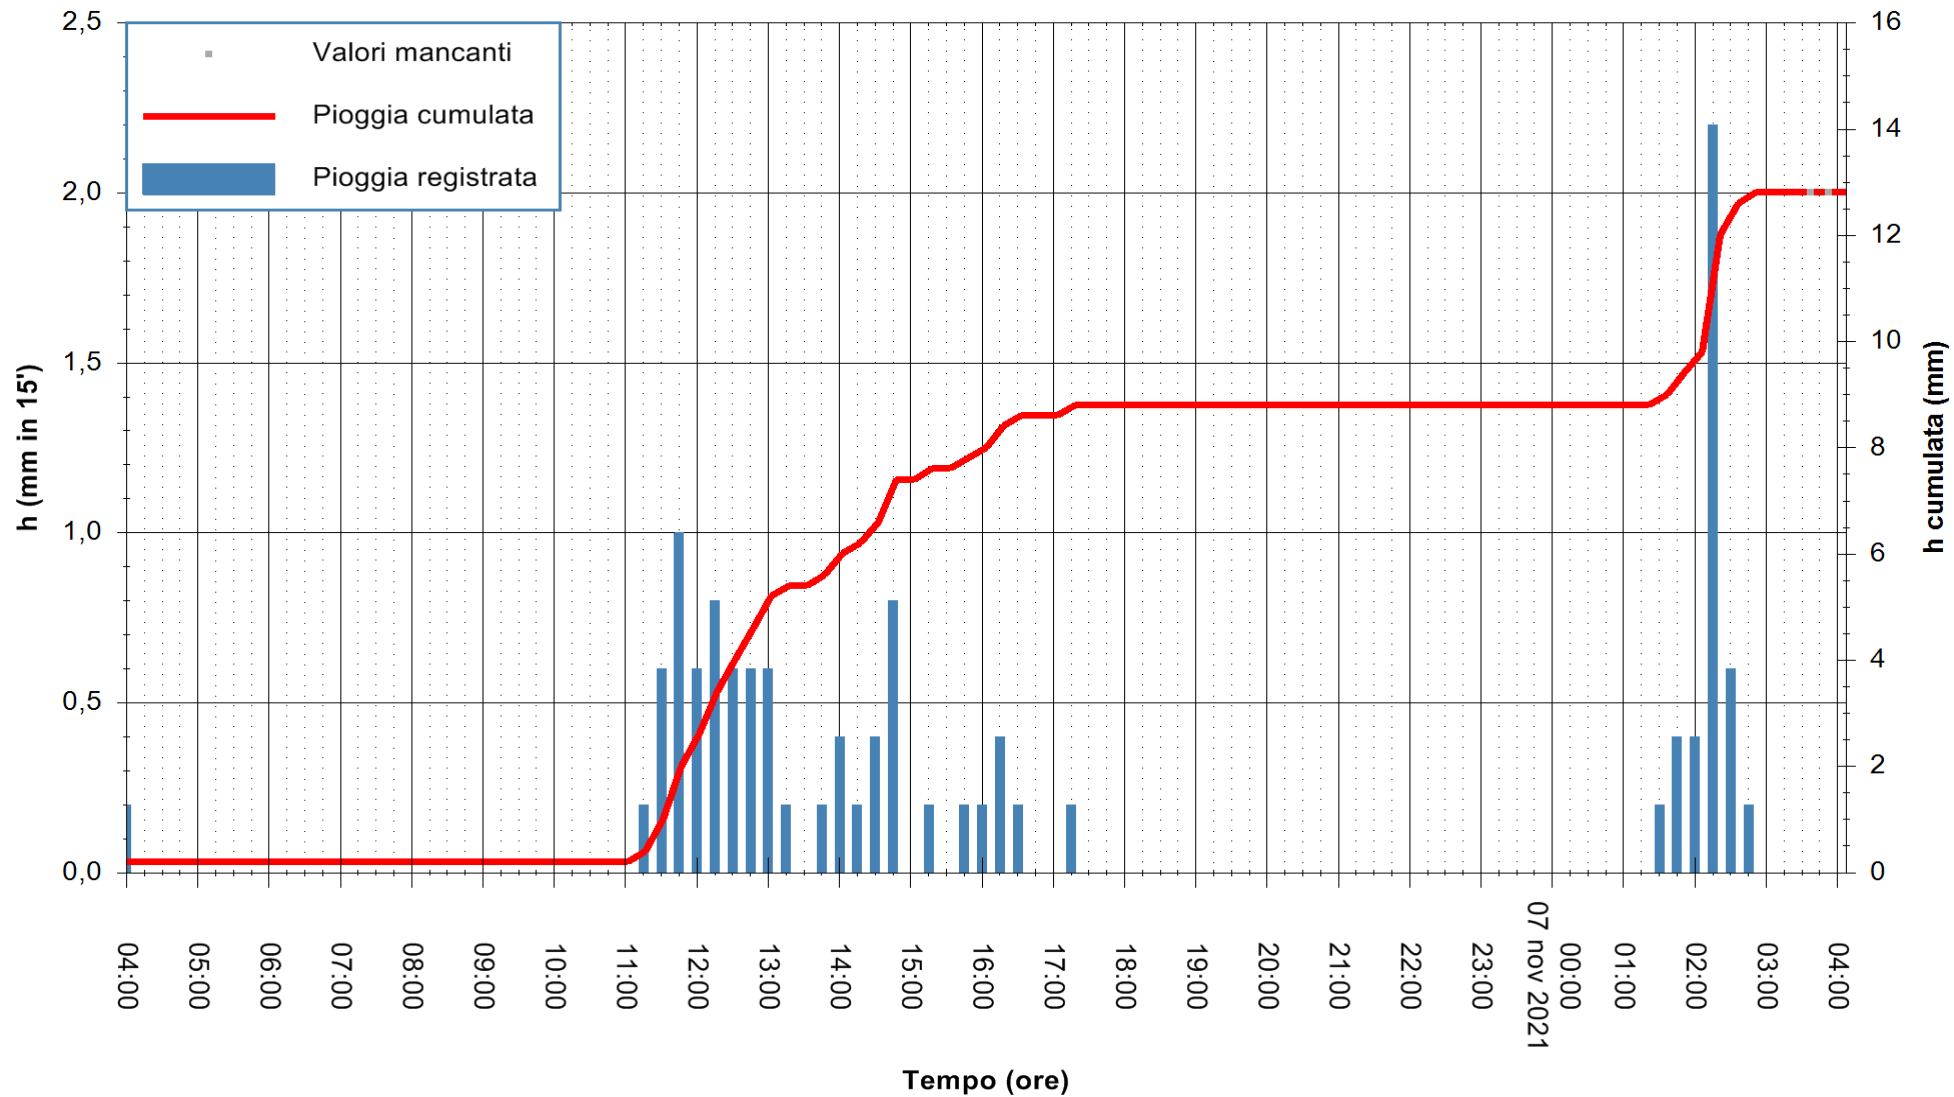

ARPAS
F.to il Dirigente Responsabile
Dott. Giuseppe Bianco

REGIONE AUTONOMA DE SARDIGNA
REGIONE AUTONOMA DELLA SARDEGNA

Stazione pluviometrica PORTO TORRES ANDRIOLU
Area REGIONE ANDRIOLU
Pioggia registrata nelle ultime 24 ore
Estrazione dati delle ore 04:01 del 07/11/2021
Ultimo dato disponibile: 07/11/2021 alle 03:30

ARPAS
F.to il Dirigente Responsabile
Dott. Giuseppe Bianco

REGIONE AUTONOMA DE SARDIGNA
REGIONE AUTONOMA DELLA SARDEGNA

Stazione pluviometrica CARBONIA C.RA FLUMENTEPIDO
Area FLUMETEPIDO

Pioggia registrata nelle ultime 24 ore
Estrazione dati delle ore 04:01 del 07/11/2021
Ultimo dato disponibile: 07/11/2021 alle 03:30