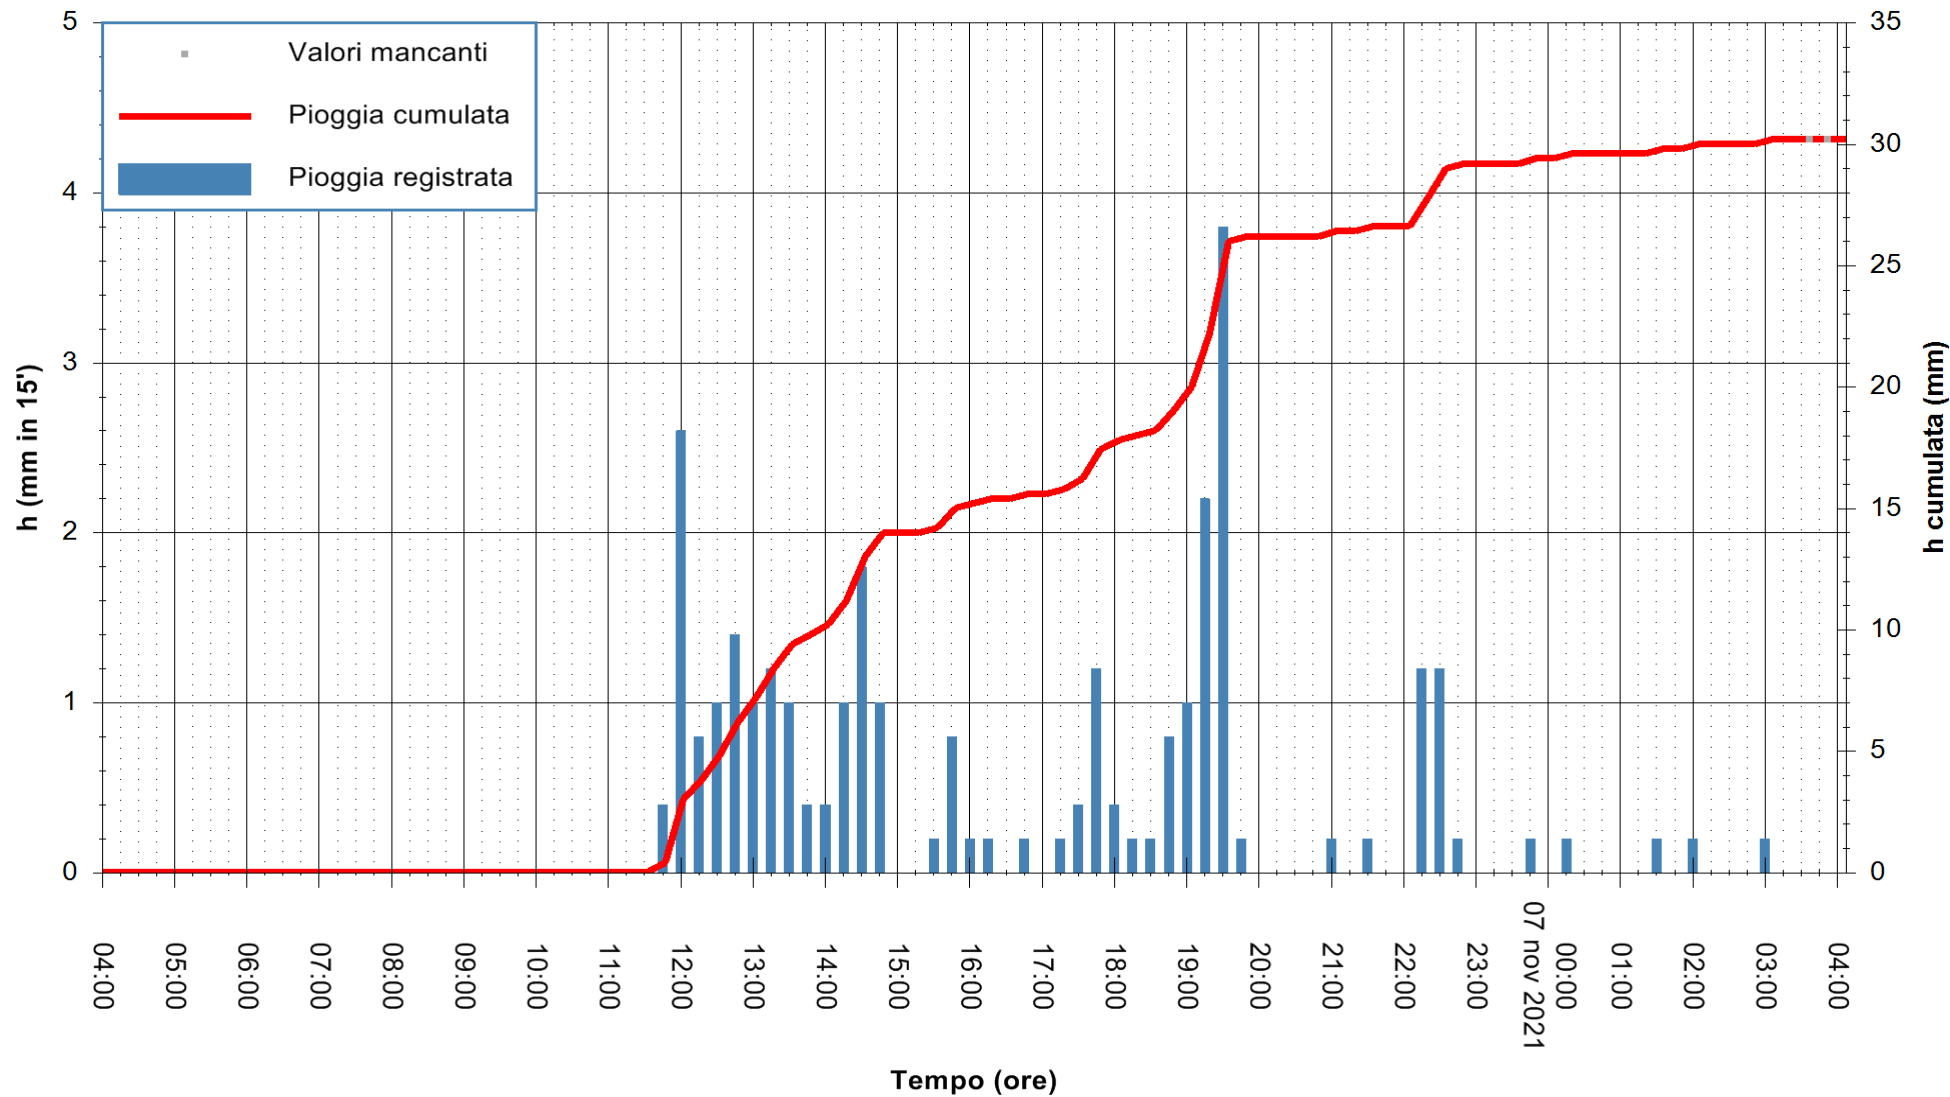

ARPAS
F.to il Dirigente Responsabile
Dott. Giuseppe Bianco

REGIONE AUTONOMA DE SARDIGNA
REGIONE AUTONOMA DELLA SARDEGNA

Stazione pluviometrica PORTO TORRES ANDRIOLU
Area REGIONE ANDRIOLU
Pioggia registrata nelle ultime 24 ore
Estrazione dati delle ore 04:01 del 07/11/2021
Ultimo dato disponibile: 07/11/2021 alle 03:30

ARPAS
F.to il Dirigente Responsabile
Dott. Giuseppe Bianco

REGIONE AUTONOMA DE SARDIGNA
REGIONE AUTONOMA DELLA SARDEGNA

Stazione pluviometrica CARBONIA C.RA FLUMENTEPIDO
Area FLUMETEPIDO

Pioggia registrata nelle ultime 24 ore
Estrazione dati delle ore 04:01 del 07/11/2021
Ultimo dato disponibile: 07/11/2021 alle 03:30