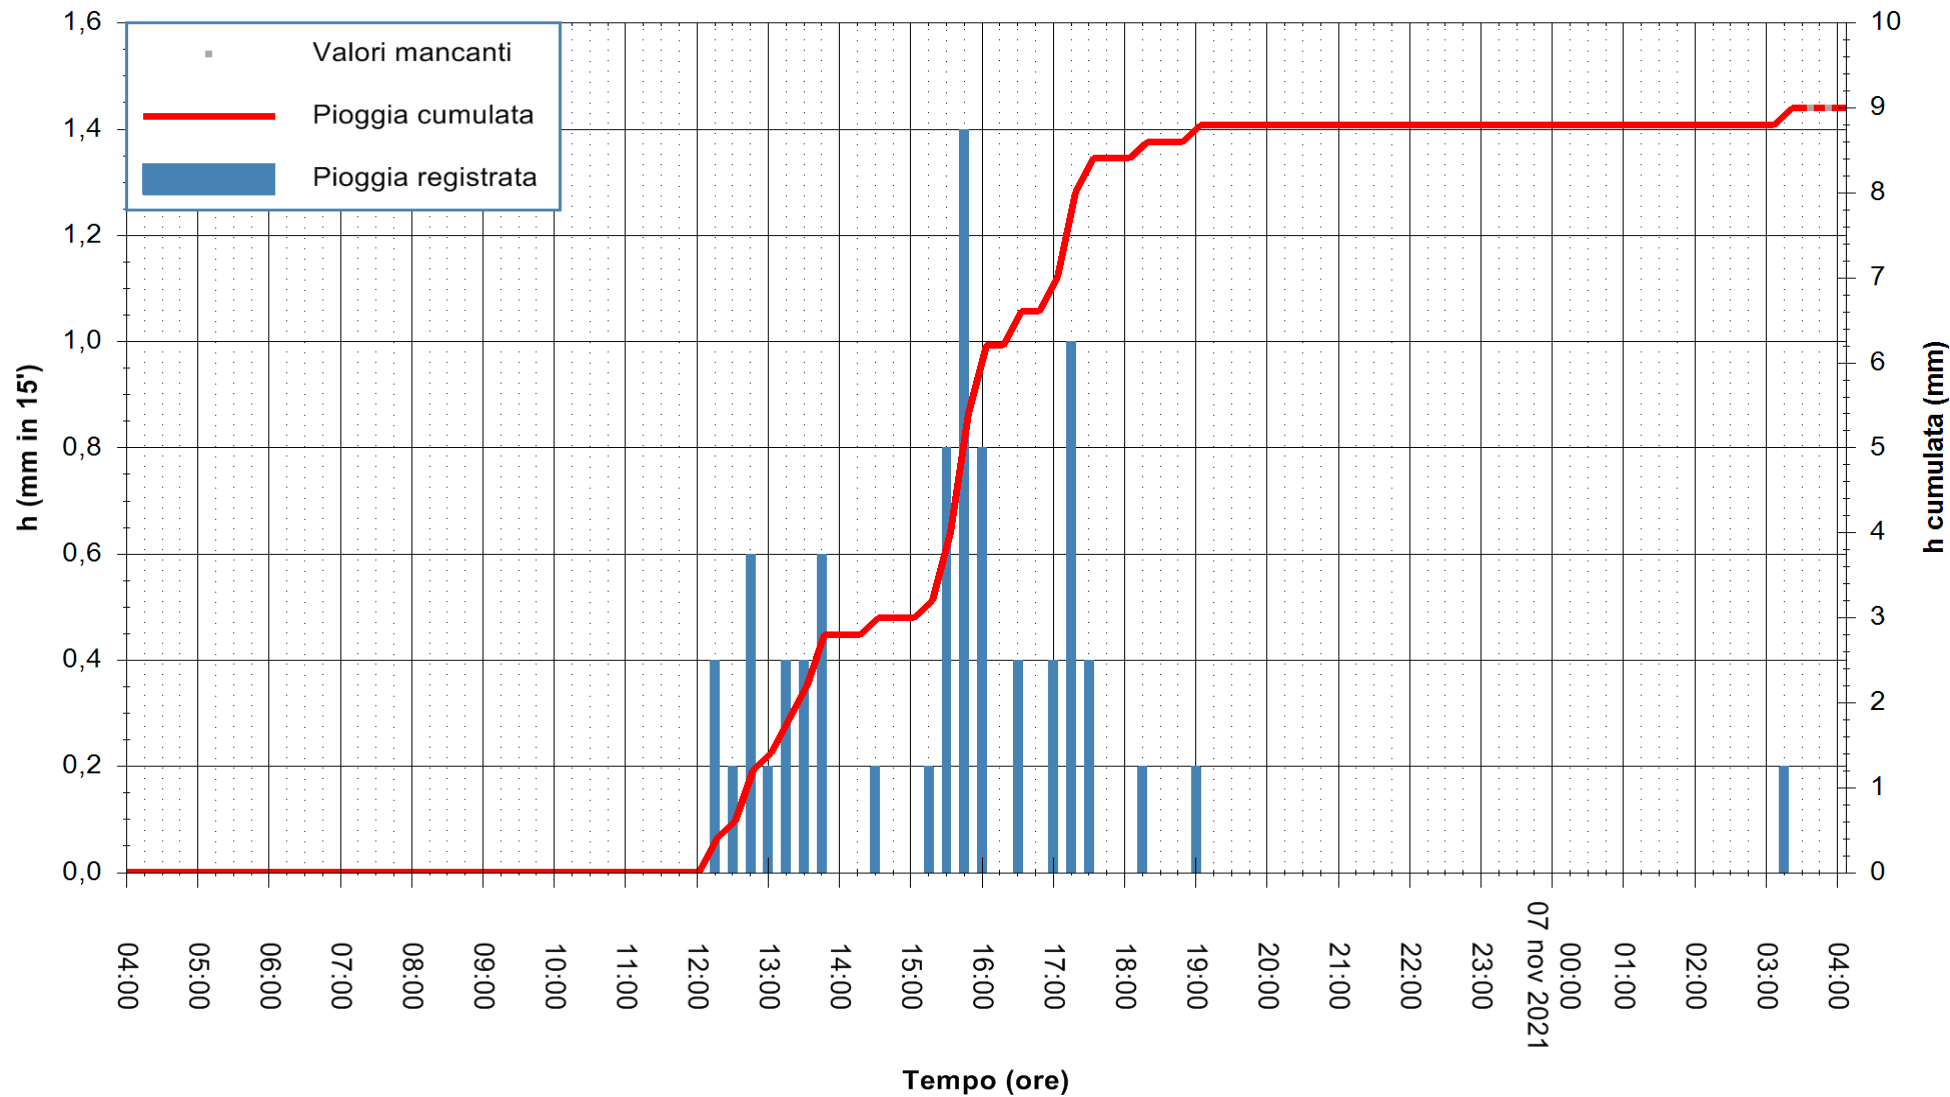

ARPAS
F.to il Dirigente Responsabile
Dott. Giuseppe Bianco

REGIONE AUTONOMA DE SARDIGNA
REGIONE AUTONOMA DELLA SARDEGNA

Stazione pluviometrica TEMPIO RF
 Area CUSSEDDU
 Pioggia registrata nelle ultime 24 ore
 Estrazione dati delle ore 04:01 del 07/11/2021
 Ultimo dato disponibile: 07/11/2021 alle 03:30

ARPAS
 F.to il Dirigente Responsabile
 Dott. Giuseppe Bianco

REGIONE AUTÒNOMA DE SARDIGNA
 REGIONE AUTONOMA DELLA SARDEGNA

Stazione pluviometrica BESSUDE PIANU
Area PIANU 15
Pioggia registrata nelle ultime 24 ore
Estrazione dati delle ore 04:01 del 07/11/2021
Ultimo dato disponibile: 07/11/2021 alle 03:30

ARPAS
F.to il Dirigente Responsabile
Dott. Giuseppe Bianco

REGIONE AUTONOMA DE SARDIGNA
REGIONE AUTONOMA DELLA SARDEGNA

Stazione pluviometrica PORTO TORRES ANDRIOLU
Area REGIONE ANDRIOLU
Pioggia registrata nelle ultime 24 ore
Estrazione dati delle ore 04:01 del 07/11/2021
Ultimo dato disponibile: 07/11/2021 alle 03:30