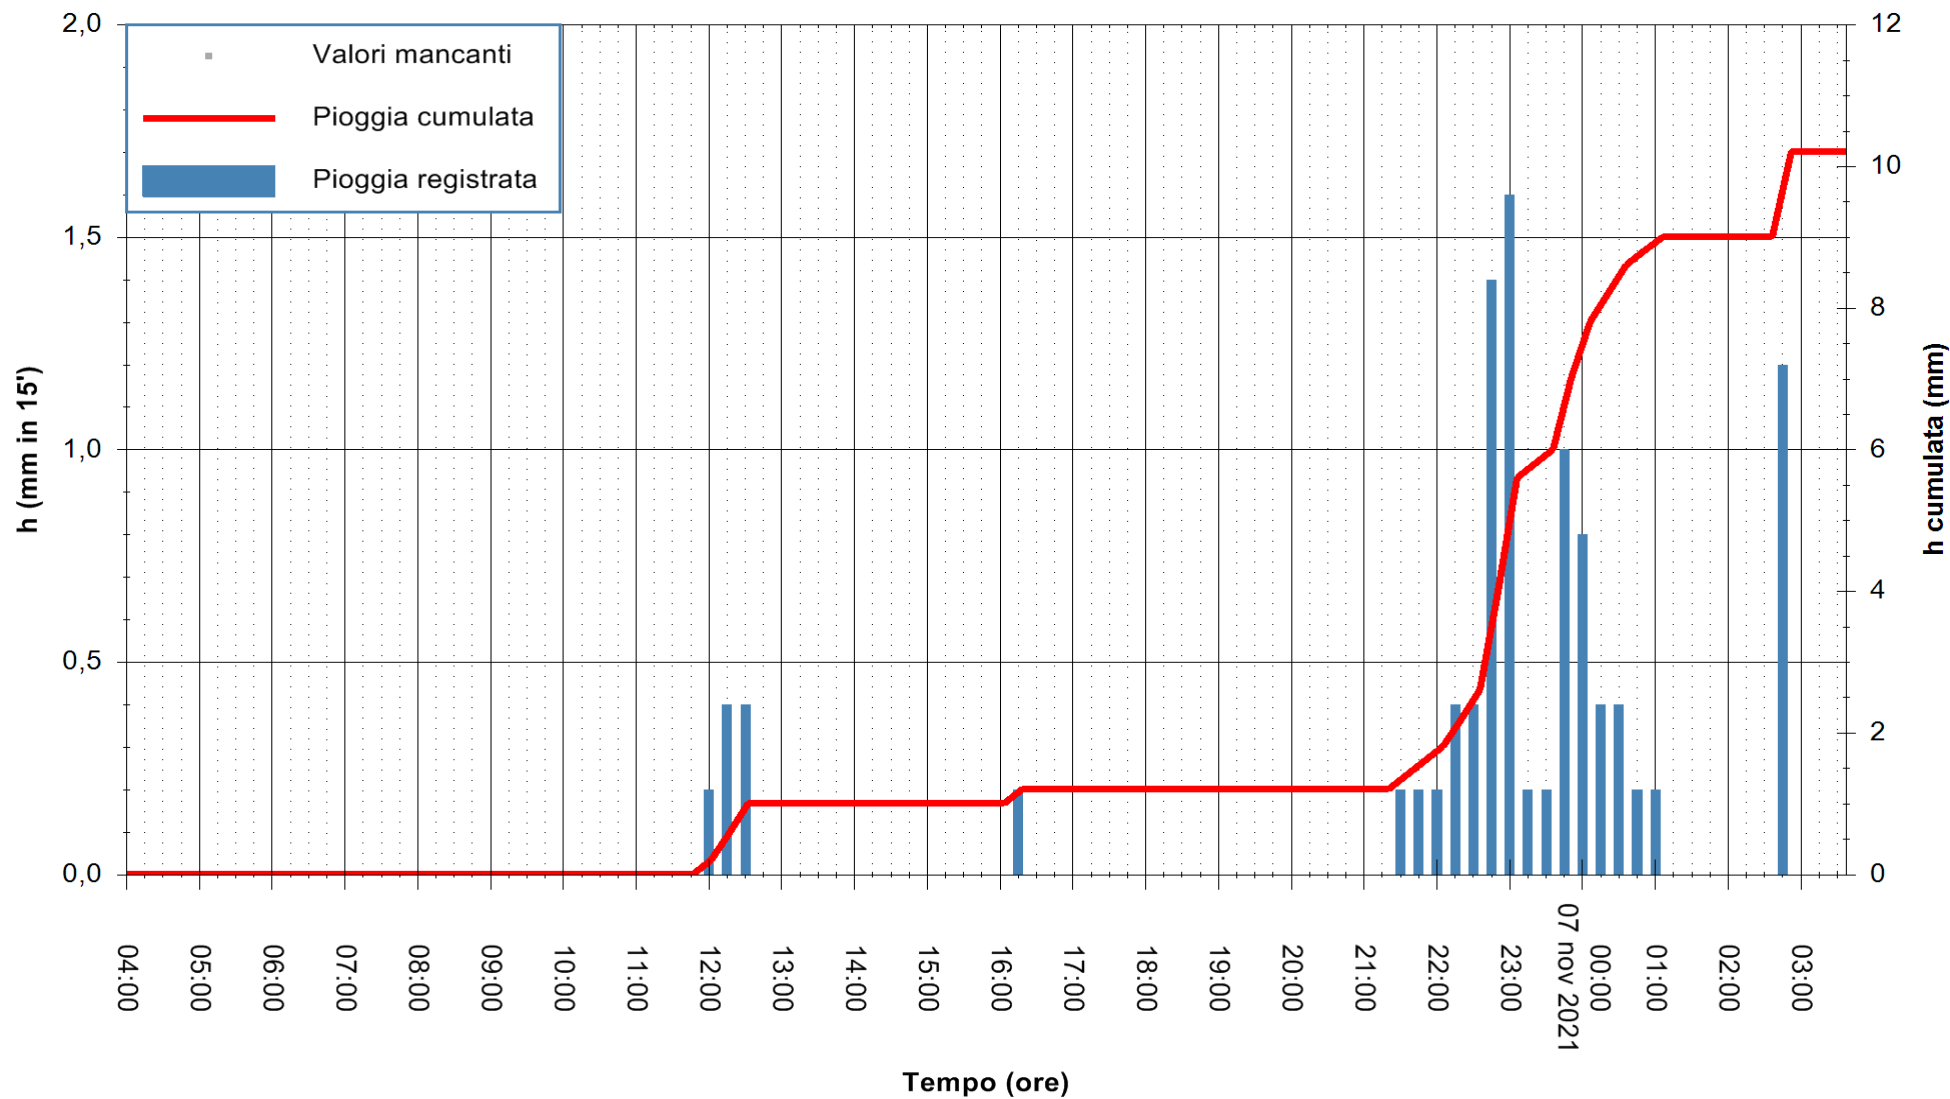

Stazione pluviometrica DIGA NURAGHE ARRUBIU
 Area DIGA NURAGHE ARRUBIU
 Pioggia registrata nelle ultime 24 ore
 Estrazione dati delle ore 04:01 del 07/11/2021
 Ultimo dato disponibile: 07/11/2021 alle 03:30

ARPAS
 F.to il Dirigente Responsabile
 Dott. Giuseppe Bianco

REGIONE AUTÒNOMA DE SARDIGNA
 REGIONE AUTONOMA DELLA SARDEGNA

Stazione pluviometrica FLUMINI MANNU A FURTEI
Area PONTE SUL F.MANNU
Pioggia registrata nelle ultime 24 ore
Estrazione dati delle ore 04:01 del 07/11/2021
Ultimo dato disponibile: 07/11/2021 alle 03:30

ARPAS
F.to il Dirigente Responsabile
Dott. Giuseppe Bianco

REGIONE AUTONOMA DE SARDIGNA
REGIONE AUTONOMA DELLA SARDEGNA

Stazione pluviometrica TEMPIO RF
 Area CUSSEDDU
 Pioggia registrata nelle ultime 24 ore
 Estrazione dati delle ore 04:01 del 07/11/2021
 Ultimo dato disponibile: 07/11/2021 alle 03:30