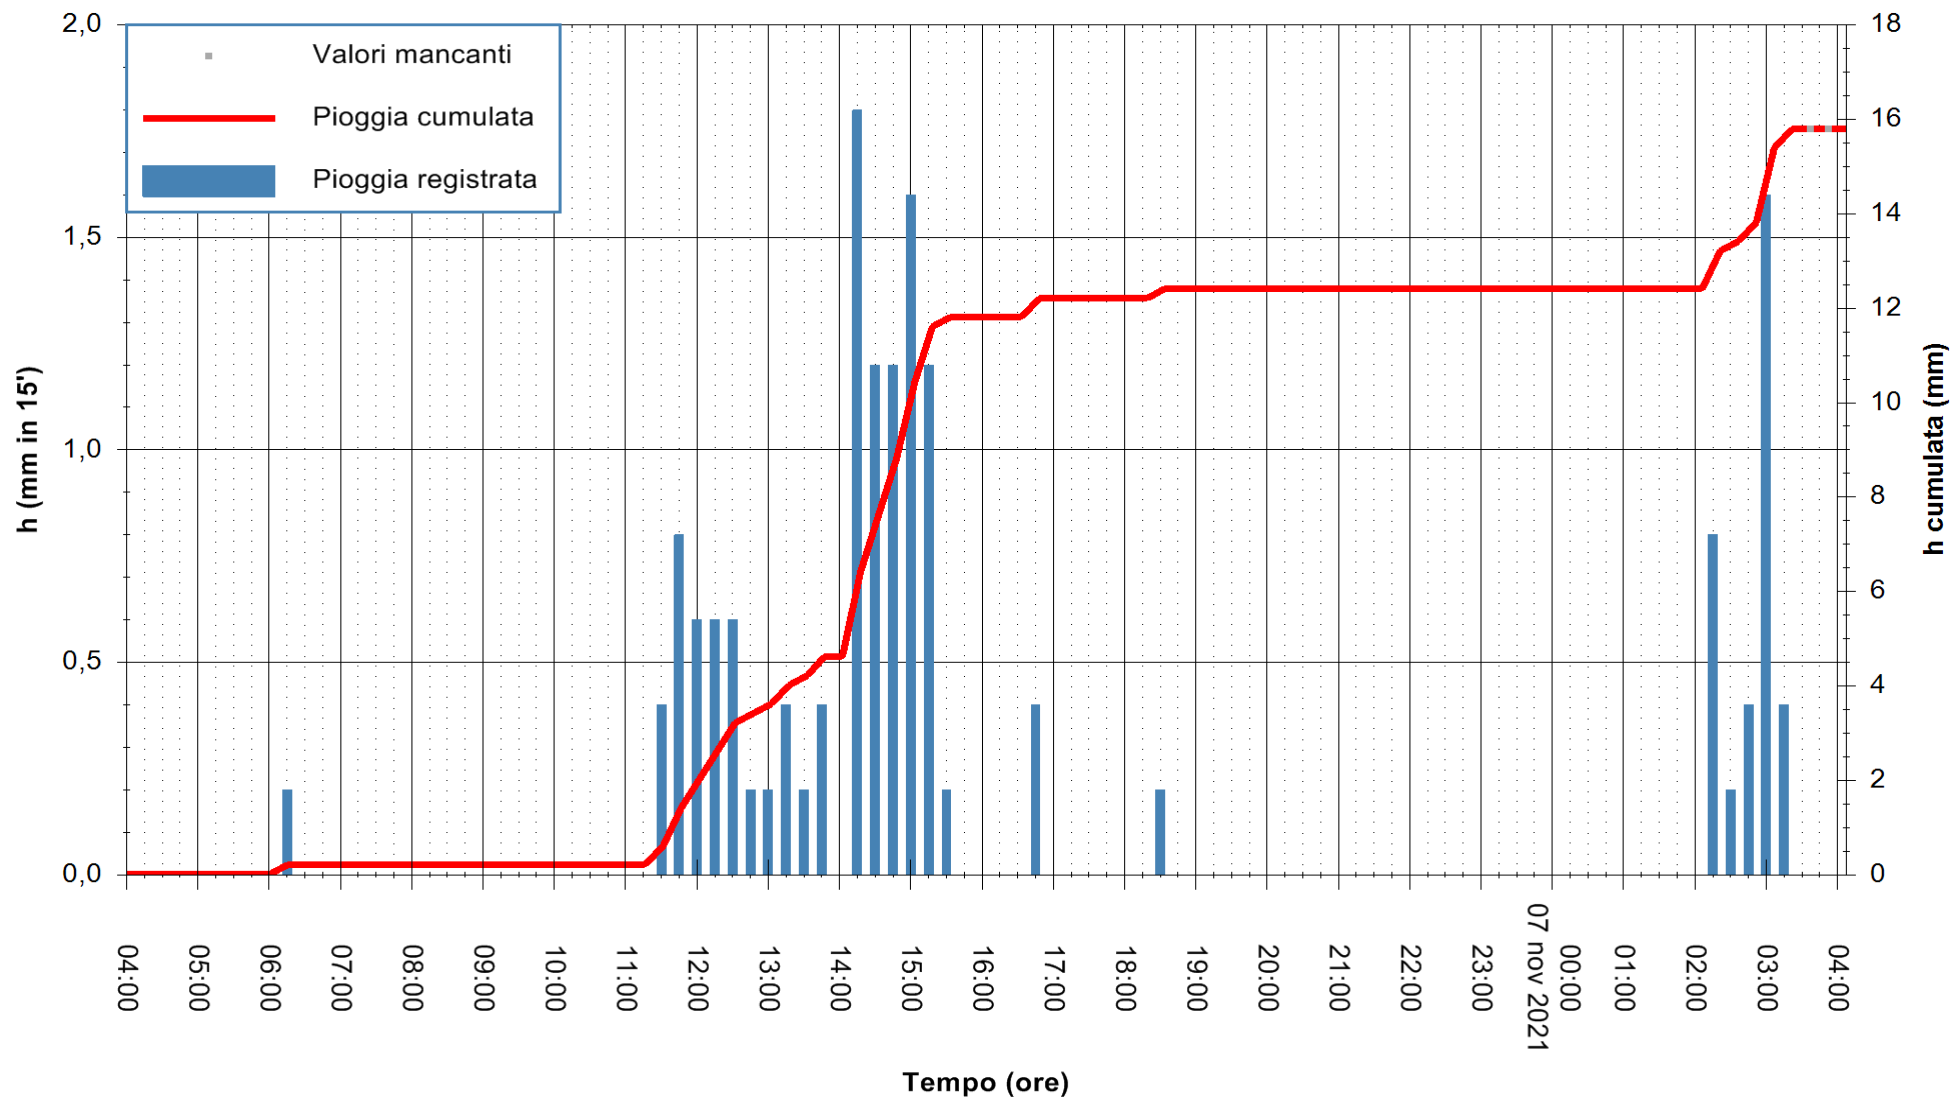

Stazione pluviometrica DIGA NURAGHE ARRUBIU
 Area DIGA NURAGHE ARRUBIU
 Pioggia registrata nelle ultime 24 ore
 Estrazione dati delle ore 04:01 del 07/11/2021
 Ultimo dato disponibile: 07/11/2021 alle 03:30

ARPAS
 F.to il Dirigente Responsabile
 Dott. Giuseppe Bianco

REGIONE AUTÒNOMA DE SARDIGNA
 REGIONE AUTONOMA DELLA SARDEGNA

Stazione pluviometrica FLUMINI MANNU A FURTEI
Area PONTE SUL F.MANNU
Pioggia registrata nelle ultime 24 ore
Estrazione dati delle ore 04:01 del 07/11/2021
Ultimo dato disponibile: 07/11/2021 alle 03:30

ARPAS
F.to il Dirigente Responsabile
Dott. Giuseppe Bianco

REGIONE AUTONOMA DE SARDIGNA
REGIONE AUTONOMA DELLA SARDEGNA

Stazione pluviometrica TEMPIO RF
 Area CUSSEDDU
 Pioggia registrata nelle ultime 24 ore
 Estrazione dati delle ore 04:01 del 07/11/2021
 Ultimo dato disponibile: 07/11/2021 alle 03:30

ARPAS
 F.to il Dirigente Responsabile
 Dott. Giuseppe Bianco

REGIONE AUTÒNOMA DE SARDIGNA
 REGIONE AUTONOMA DELLA SARDEGNA

Stazione pluviometrica BESSUDE PIANU
Area PIANU 15
Pioggia registrata nelle ultime 24 ore
Estrazione dati delle ore 04:01 del 07/11/2021
Ultimo dato disponibile: 07/11/2021 alle 03:30