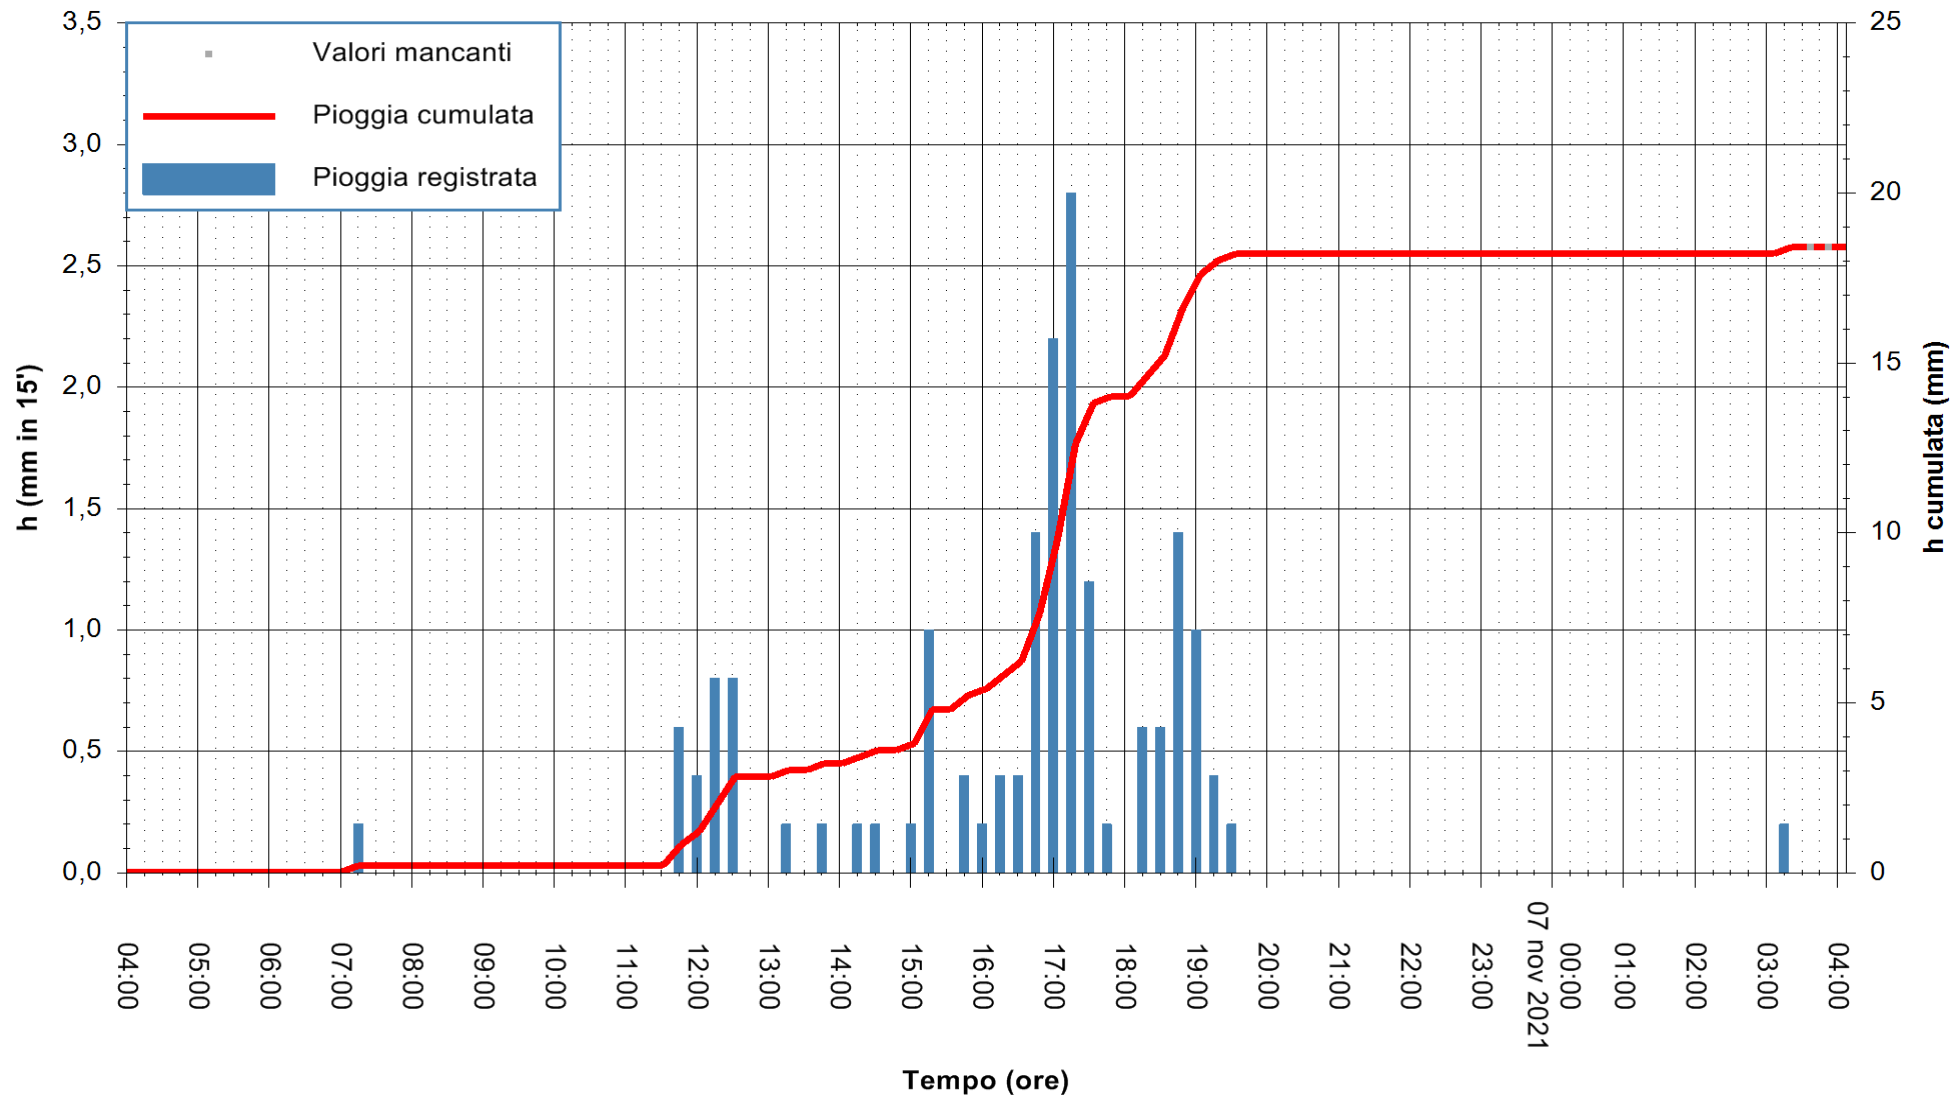

Stazione pluviometrica DIGA NURAGHE ARRUBIU
 Area DIGA NURAGHE ARRUBIU
 Pioggia registrata nelle ultime 24 ore
 Estrazione dati delle ore 04:01 del 07/11/2021
 Ultimo dato disponibile: 07/11/2021 alle 03:30

ARPAS
 F.to il Dirigente Responsabile
 Dott. Giuseppe Bianco

REGIONE AUTÒNOMA DE SARDIGNA
 REGIONE AUTONOMA DELLA SARDEGNA

Stazione pluviometrica FLUMINI MANNU A FURTEI
Area PONTE SUL F.MANNU
Pioggia registrata nelle ultime 24 ore
Estrazione dati delle ore 04:01 del 07/11/2021
Ultimo dato disponibile: 07/11/2021 alle 03:30