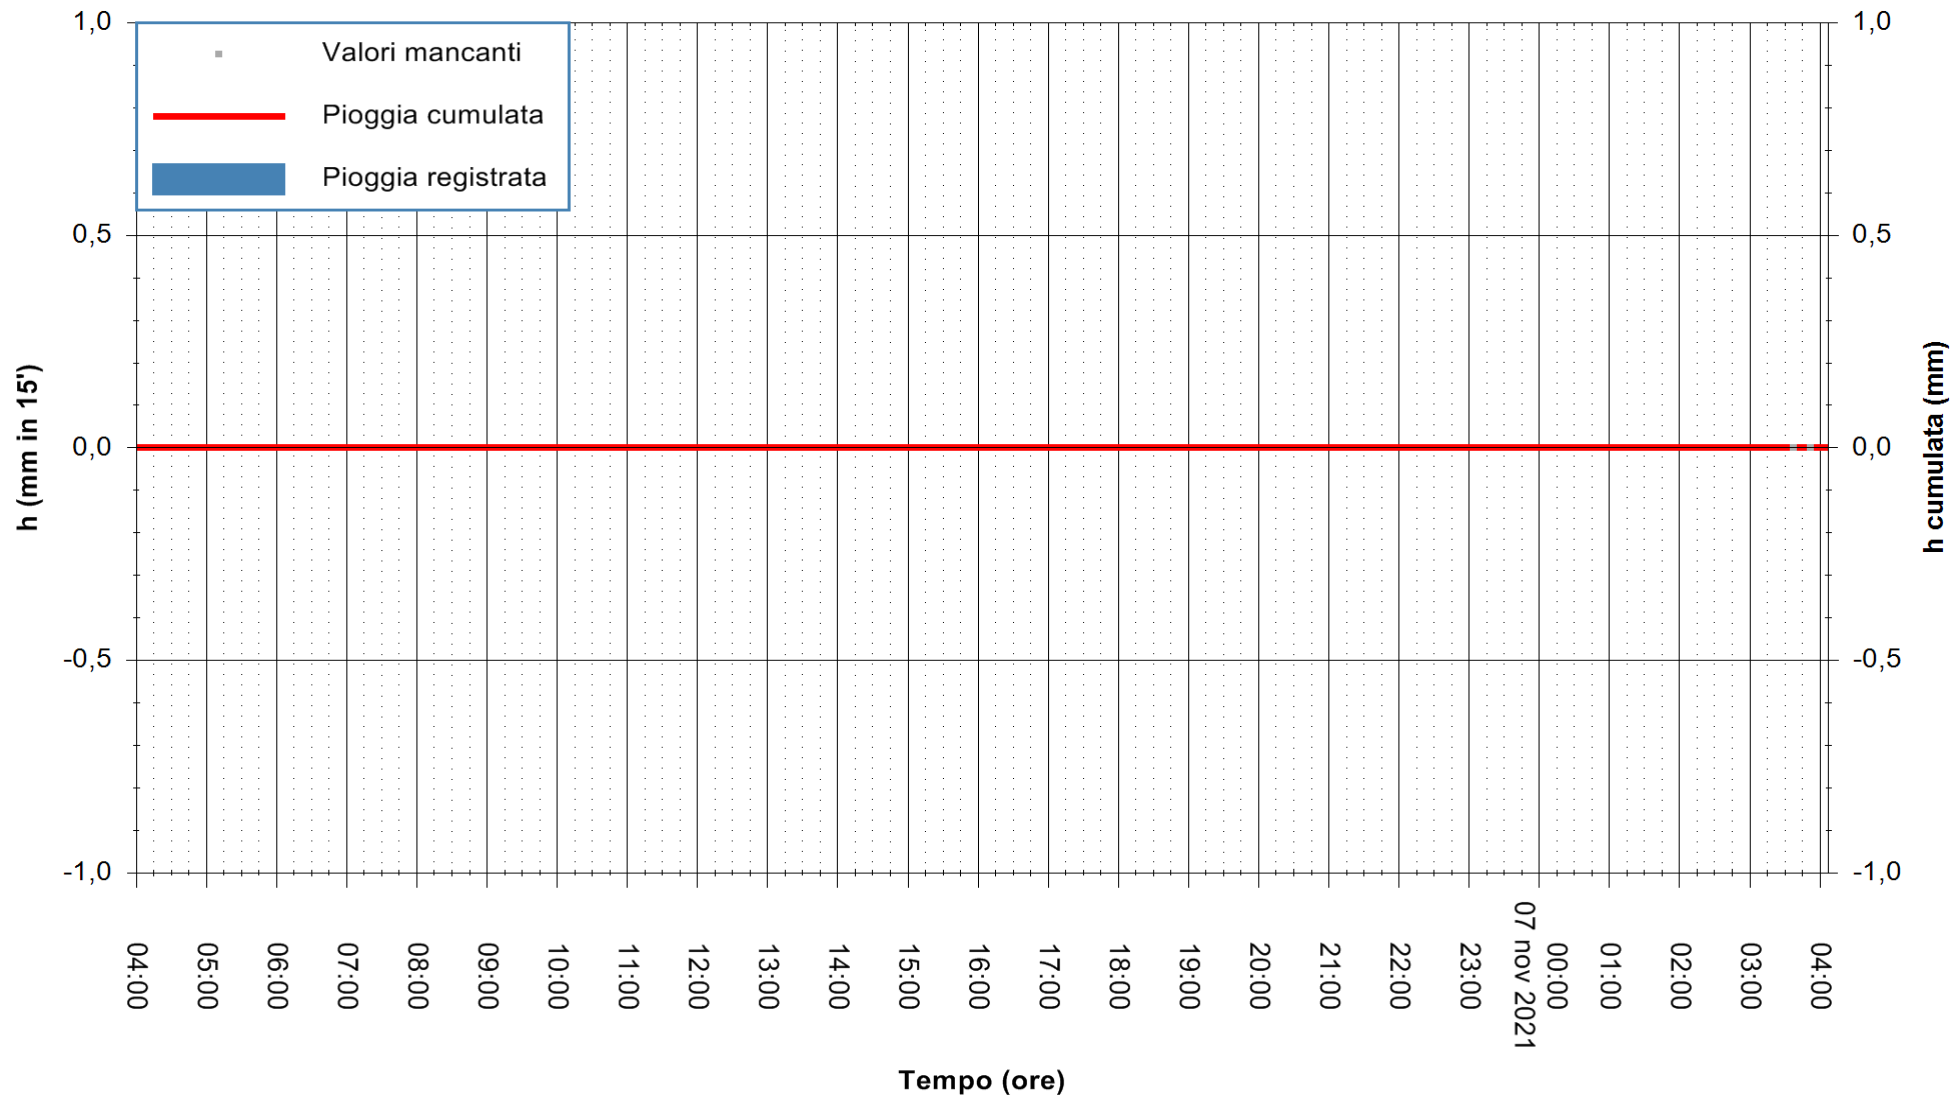

Stazione pluviometrica CASTELSARDO OSSONI
Area MONTE OSSONI
Pioggia registrata nelle ultime 24 ore
Estrazione dati delle ore 04:01 del 07/11/2021
Ultimo dato disponibile: 07/11/2021 alle 03:30

ARPAS
F.to il Dirigente Responsabile
Dott. Giuseppe Bianco

REGIONE AUTONOMA DE SARDIGNA
REGIONE AUTONOMA DELLA SARDEGNA