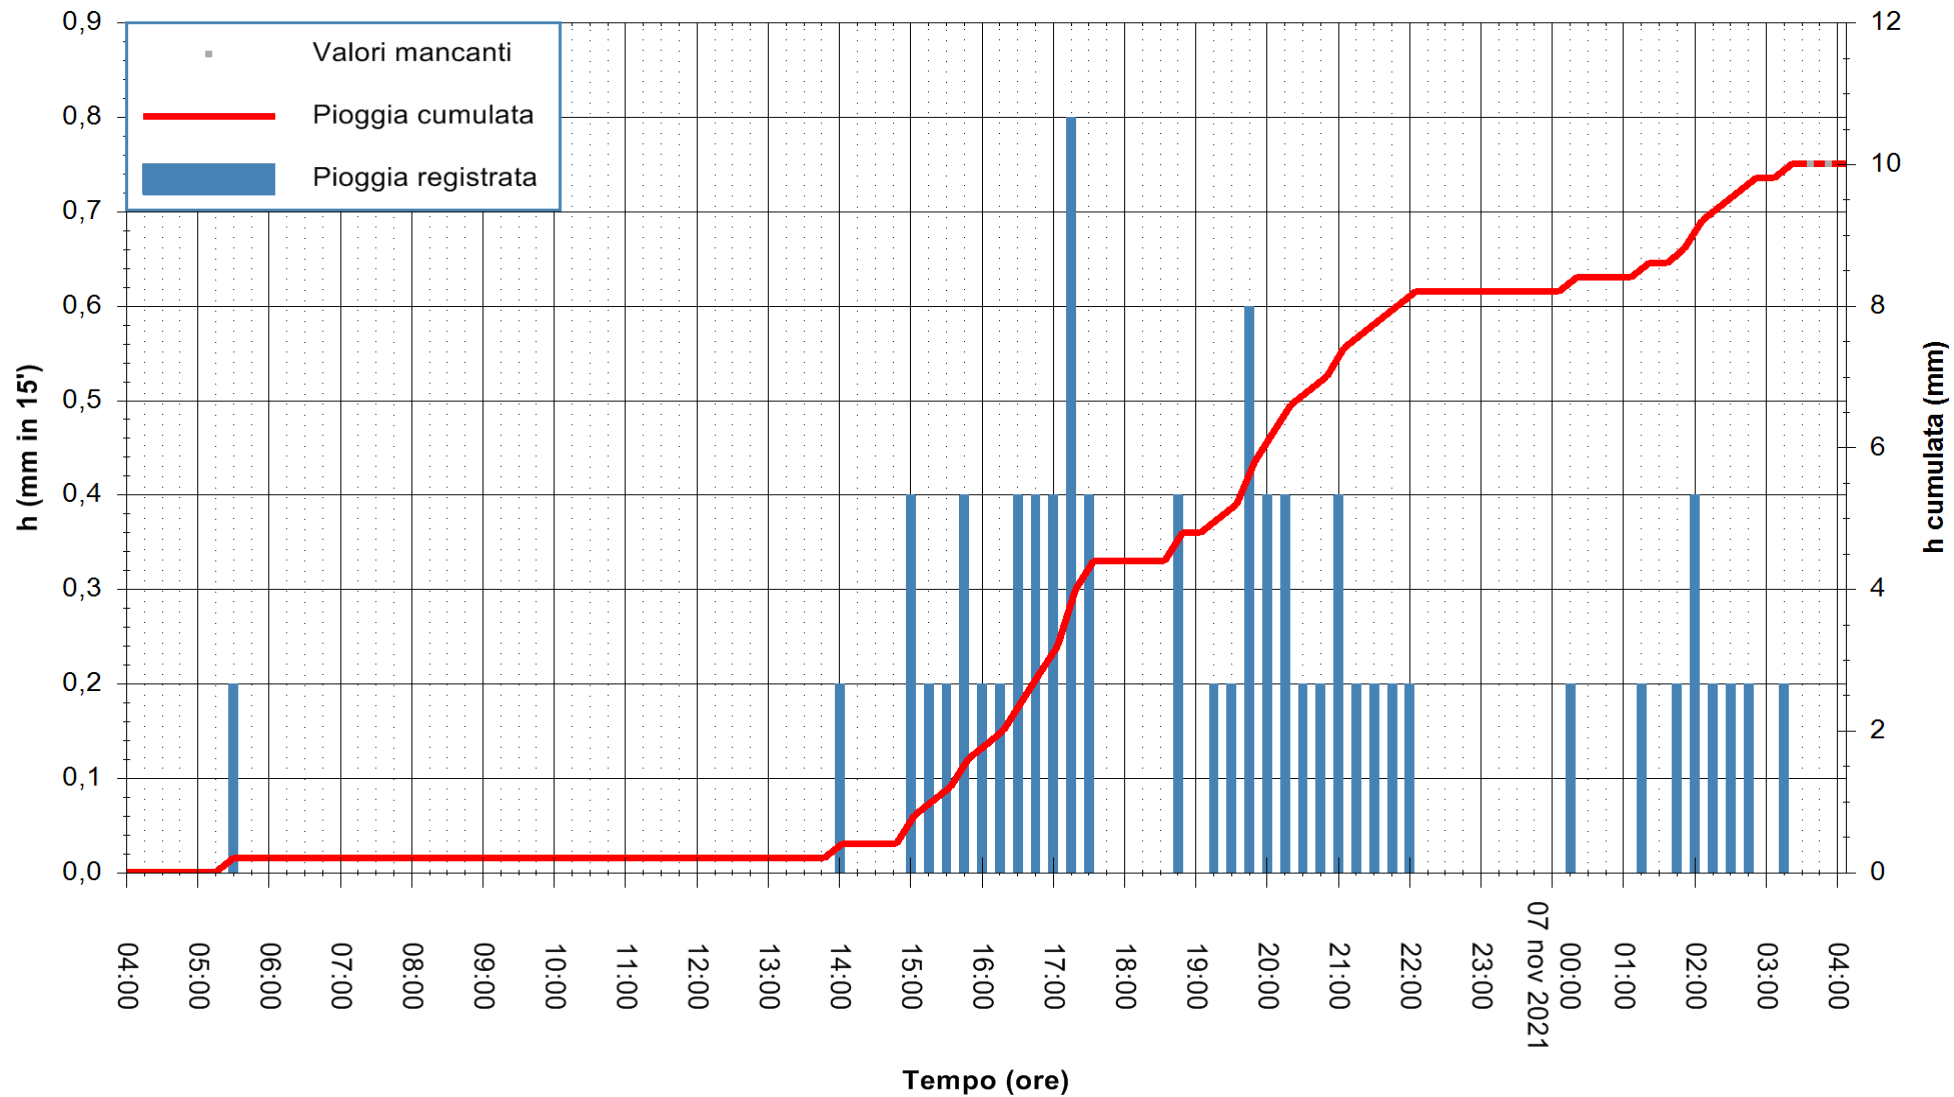

ARPAS
F.to il Dirigente Responsabile
Dott. Giuseppe Bianco

REGIONE AUTONOMA DE SARDIGNA
REGIONE AUTONOMA DELLA SARDEGNA

Stazione pluviometrica SANTADI PUNTA SEBERA
 Area PUNTA SEBERA
 Pioggia registrata nelle ultime 24 ore
 Estrazione dati delle ore 04:01 del 07/11/2021
 Ultimo dato disponibile: 07/11/2021 alle 03:30