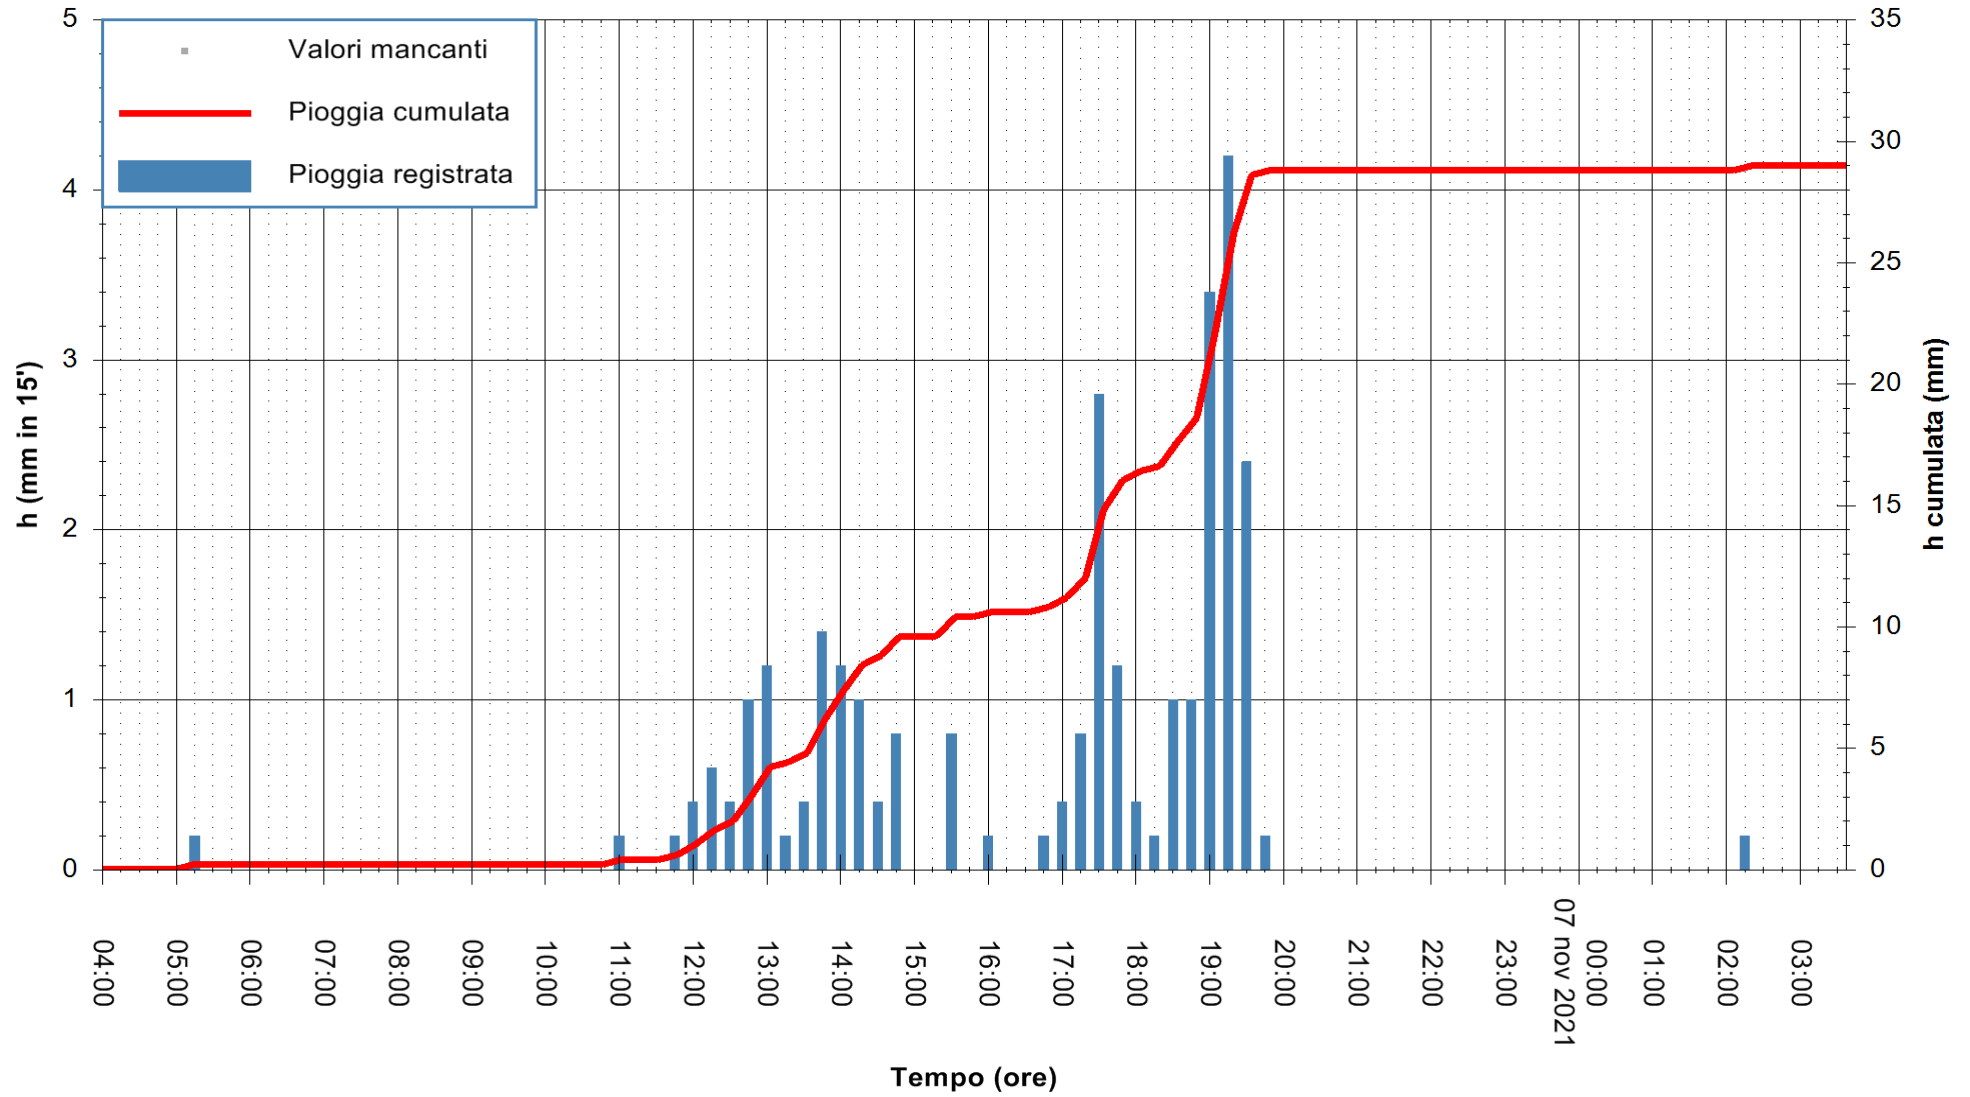

Stazione pluviometrica DIGA NURAGHE ARRUBIU
 Area DIGA NURAGHE ARRUBIU
 Pioggia registrata nelle ultime 24 ore
 Estrazione dati delle ore 04:01 del 07/11/2021
 Ultimo dato disponibile: 07/11/2021 alle 03:30

ARPAS
 F.to il Dirigente Responsabile
 Dott. Giuseppe Bianco

REGIONE AUTÒNOMA DE SARDIGNA
 REGIONE AUTONOMA DELLA SARDEGNA

Stazione pluviometrica FLUMINI MANNU A FURTEI
Area PONTE SUL F.MANNU
Pioggia registrata nelle ultime 24 ore
Estrazione dati delle ore 04:01 del 07/11/2021
Ultimo dato disponibile: 07/11/2021 alle 03:30

ARPAS
F.to il Dirigente Responsabile
Dott. Giuseppe Bianco

REGIONE AUTONOMA DE SARDIGNA
REGIONE AUTONOMA DELLA SARDEGNA

Stazione pluviometrica TEMPIO RF
 Area CUSSEDDU
 Pioggia registrata nelle ultime 24 ore
 Estrazione dati delle ore 04:01 del 07/11/2021
 Ultimo dato disponibile: 07/11/2021 alle 03:30