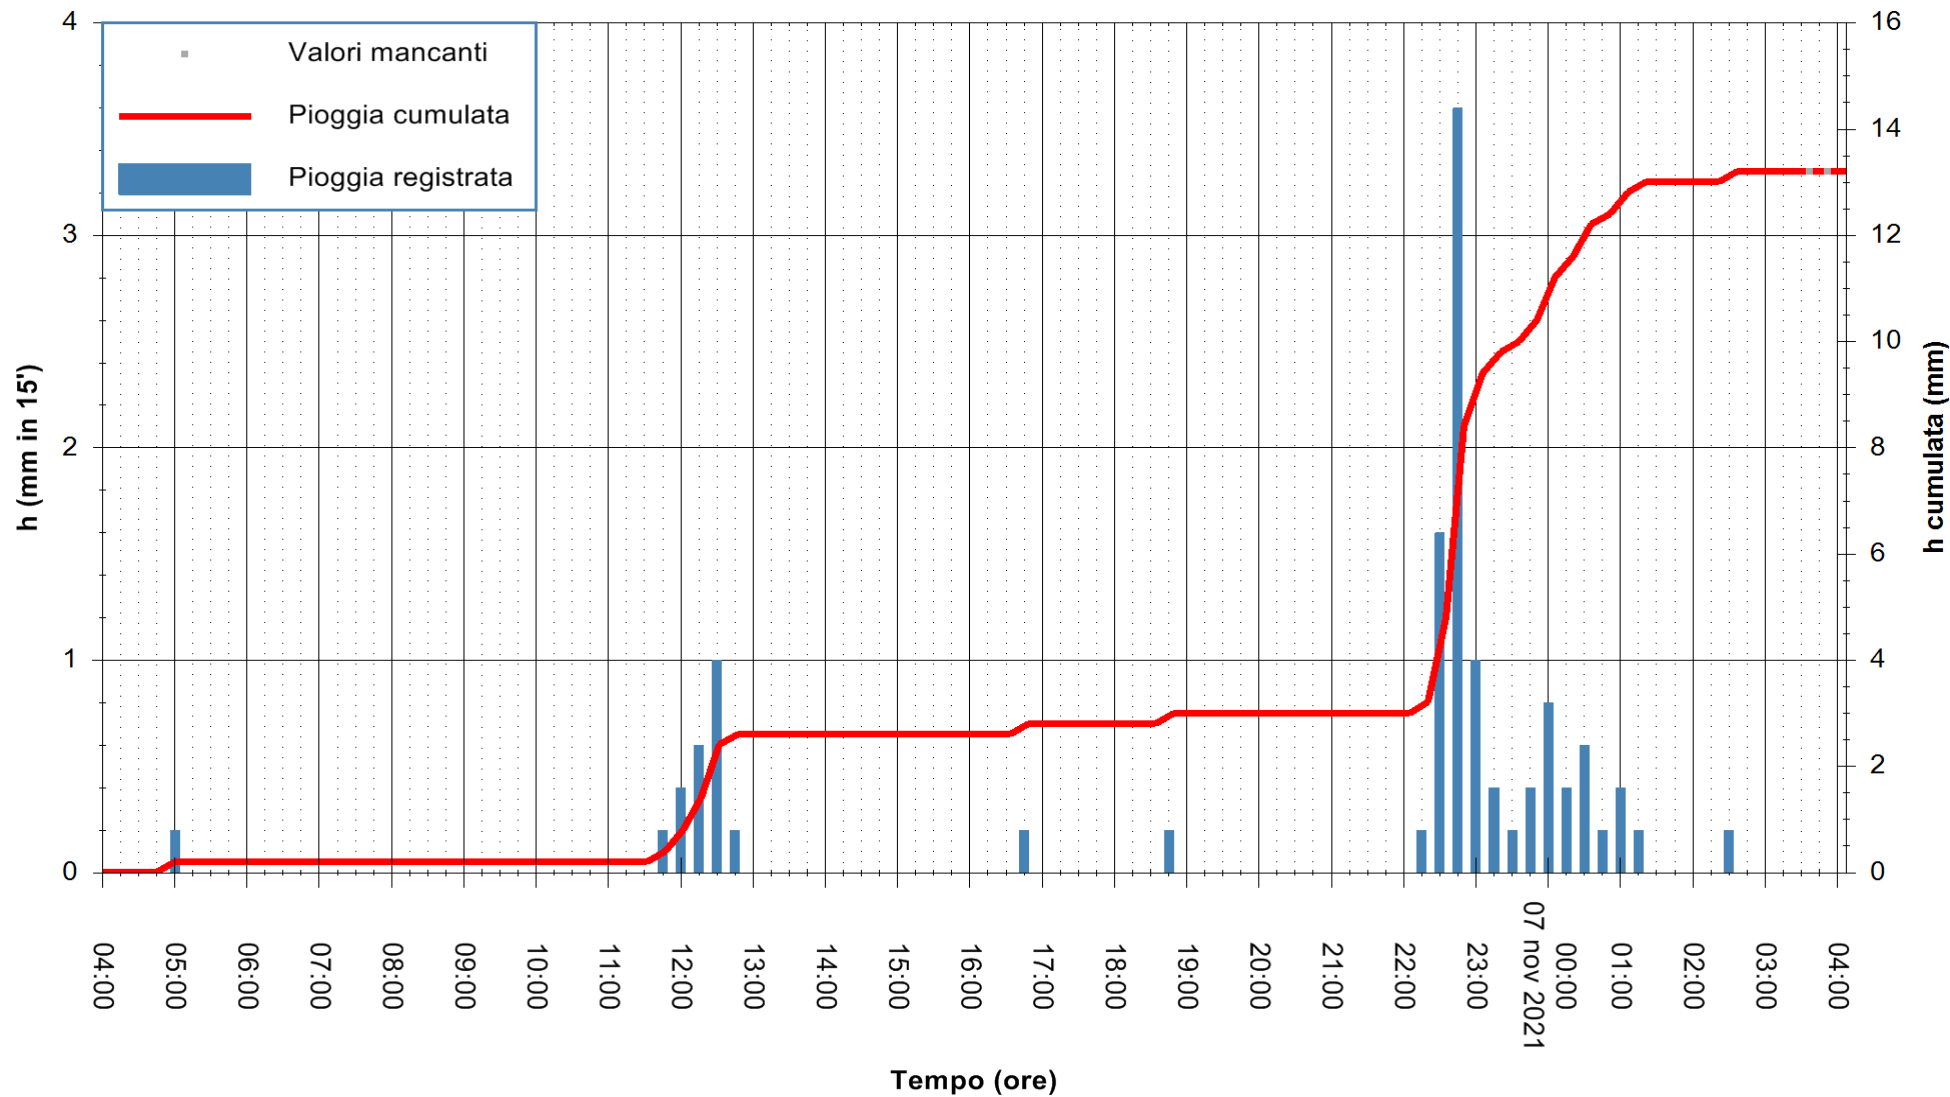

Stazione pluviometrica CARBONIA C.RA FLUMENTEPIDO
Area FLUMETEPIDO

Pioggia registrata nelle ultime 24 ore
Estrazione dati delle ore 04:01 del 07/11/2021
Ultimo dato disponibile: 07/11/2021 alle 03:30

ARPAS
F.to il Dirigente Responsabile
Dott. Giuseppe Bianco

REGIONE AUTONOMA DE SARDIGNA
REGIONE AUTONOMA DELLA SARDEGNA