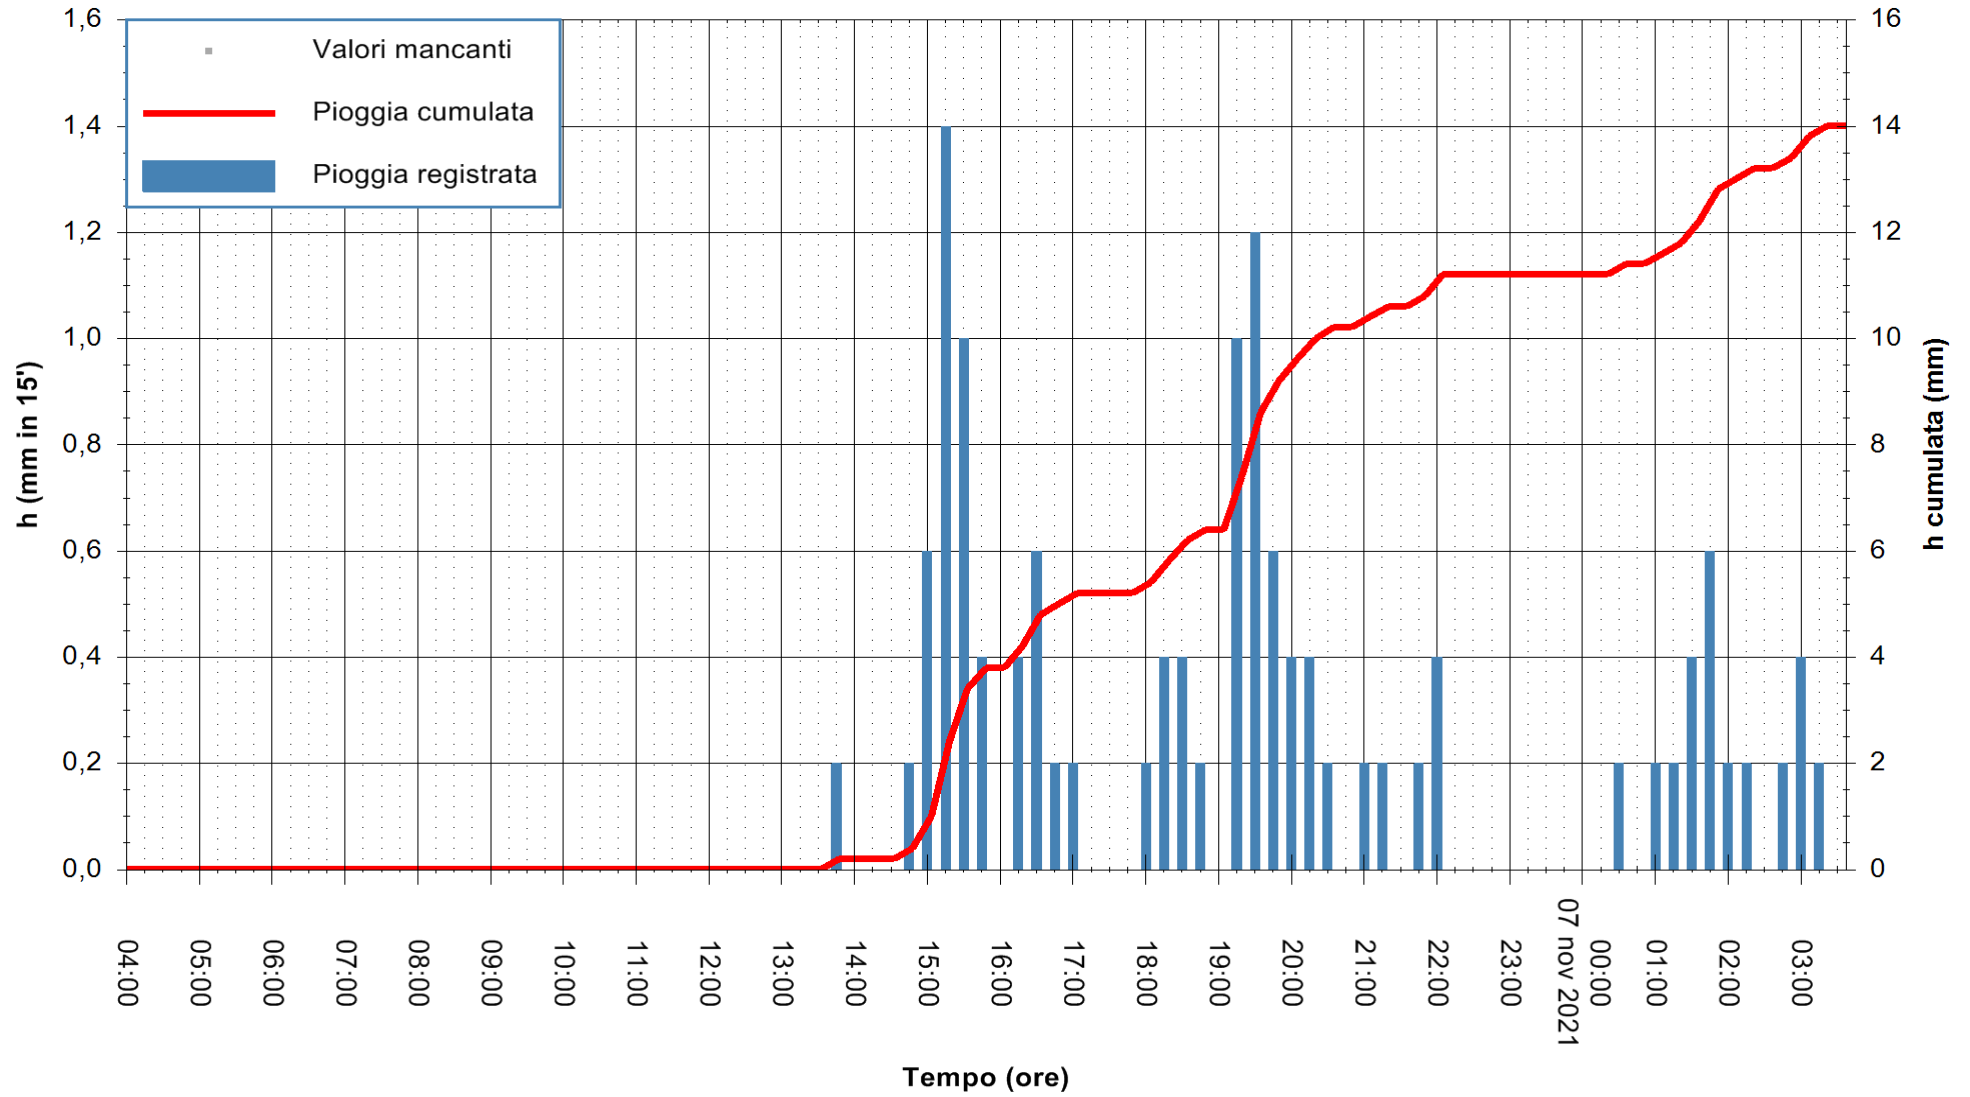

ARPAS
F.to il Dirigente Responsabile
Dott. Giuseppe Bianco

REGIONE AUTONOMA DE SARDIGNA
REGIONE AUTONOMA DELLA SARDEGNA

Stazione pluviometrica STINTINO PUNTA DE S'AQUILA
Area PUNTA DE S' AQUILA
Pioggia registrata nelle ultime 24 ore
Estrazione dati delle ore 04:01 del 07/11/2021
Ultimo dato disponibile: 07/11/2021 alle 03:30

ARPAS
F.to il Dirigente Responsabile
Dott. Giuseppe Bianco

REGIONE AUTONOMA DE SARDIGNA
REGIONE AUTONOMA DELLA SARDEGNA

Stazione pluviometrica SANTADI PUNTA SEBERA
 Area PUNTA SEBERA
 Pioggia registrata nelle ultime 24 ore
 Estrazione dati delle ore 04:01 del 07/11/2021
 Ultimo dato disponibile: 07/11/2021 alle 03:30