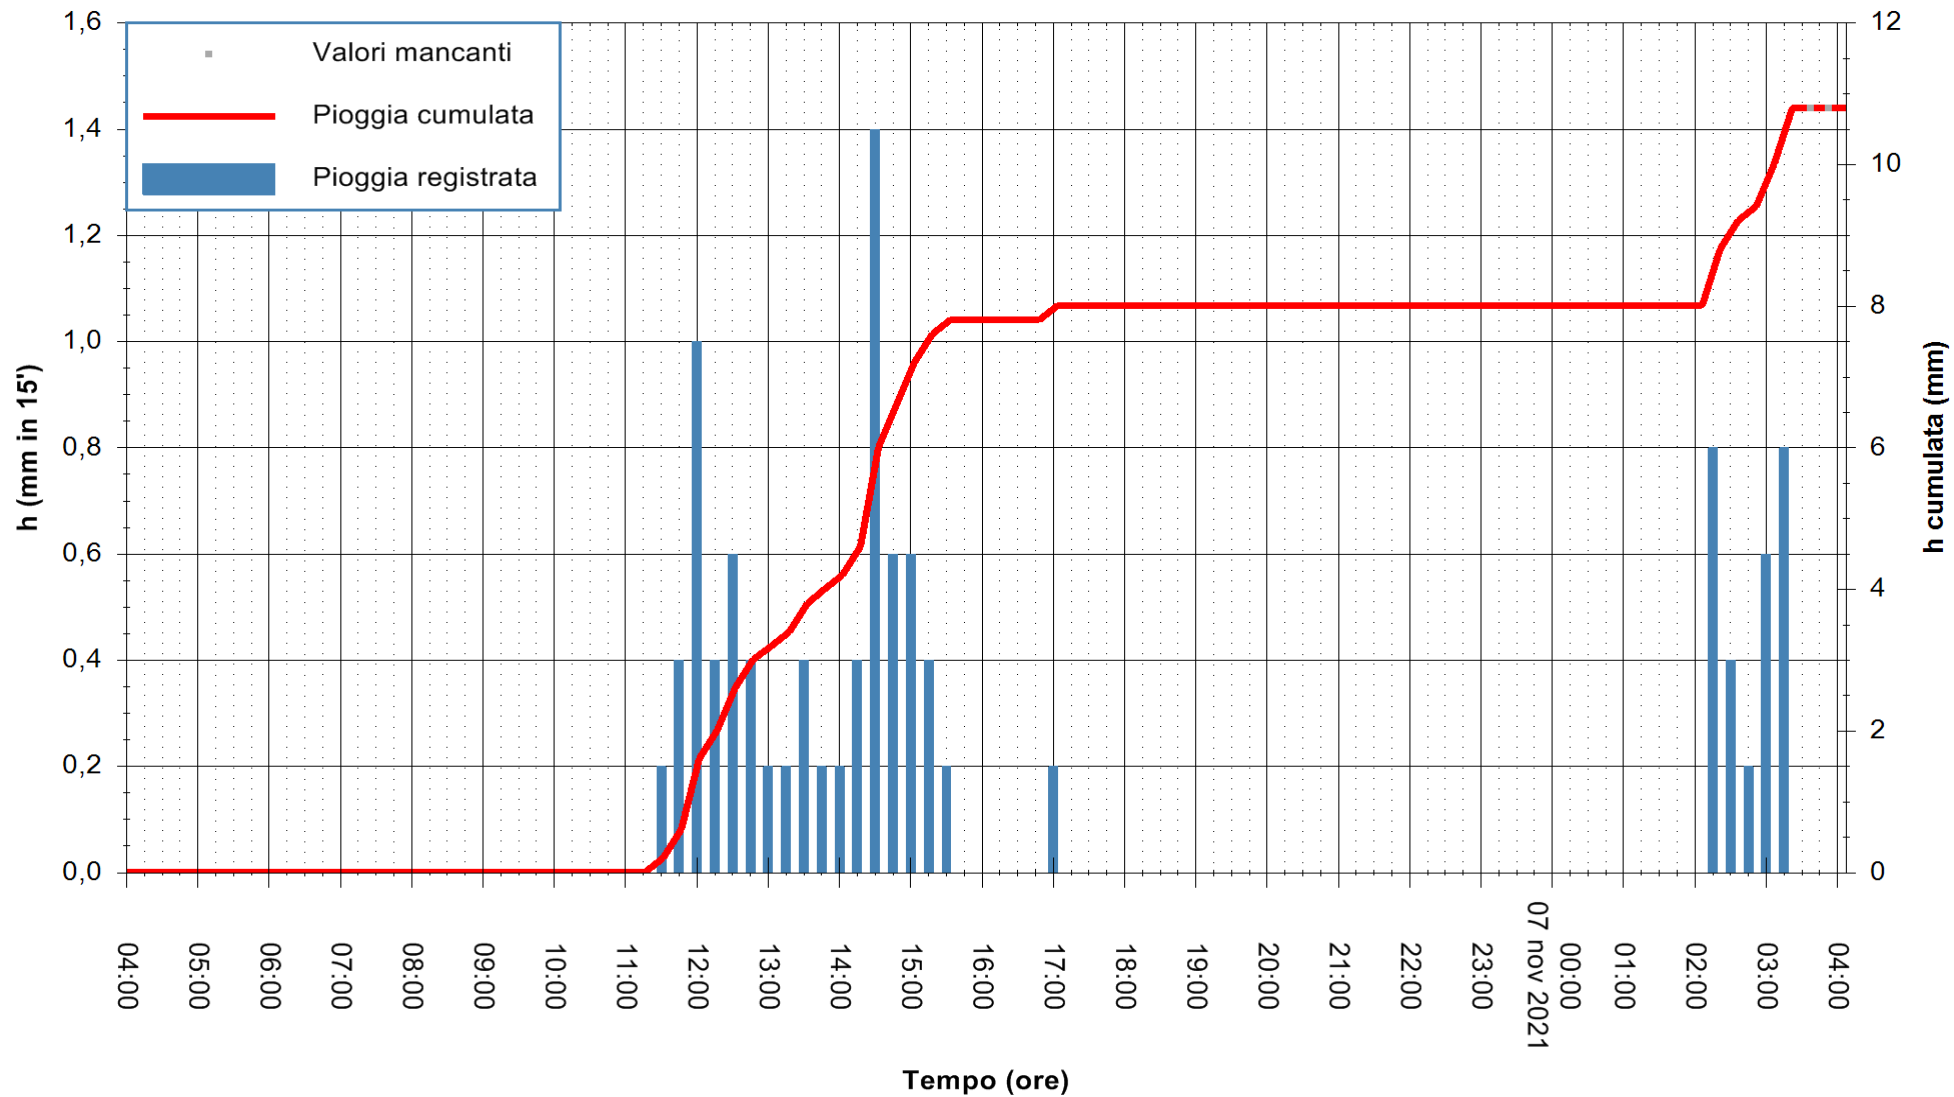

ARPAS
F.to il Dirigente Responsabile
Dott. Giuseppe Bianco

REGIONE AUTONOMA DE SARDIGNA
REGIONE AUTONOMA DELLA SARDEGNA

Stazione pluviometrica TEMPIO RF
 Area CUSSEDDU
 Pioggia registrata nelle ultime 24 ore
 Estrazione dati delle ore 04:01 del 07/11/2021
 Ultimo dato disponibile: 07/11/2021 alle 03:30

ARPAS
 F.to il Dirigente Responsabile
 Dott. Giuseppe Bianco

REGIONE AUTÒNOMA DE SARDIGNA
 REGIONE AUTONOMA DELLA SARDEGNA

Stazione pluviometrica BESSUDE PIANU
Area PIANU 15
Pioggia registrata nelle ultime 24 ore
Estrazione dati delle ore 04:01 del 07/11/2021
Ultimo dato disponibile: 07/11/2021 alle 03:30

ARPAS
F.to il Dirigente Responsabile
Dott. Giuseppe Bianco

REGIONE AUTONOMA DE SARDIGNA
REGIONE AUTONOMA DELLA SARDEGNA

Stazione pluviometrica PORTO TORRES ANDRIOLU
Area REGIONE ANDRIOLU
Pioggia registrata nelle ultime 24 ore
Estrazione dati delle ore 04:01 del 07/11/2021
Ultimo dato disponibile: 07/11/2021 alle 03:30