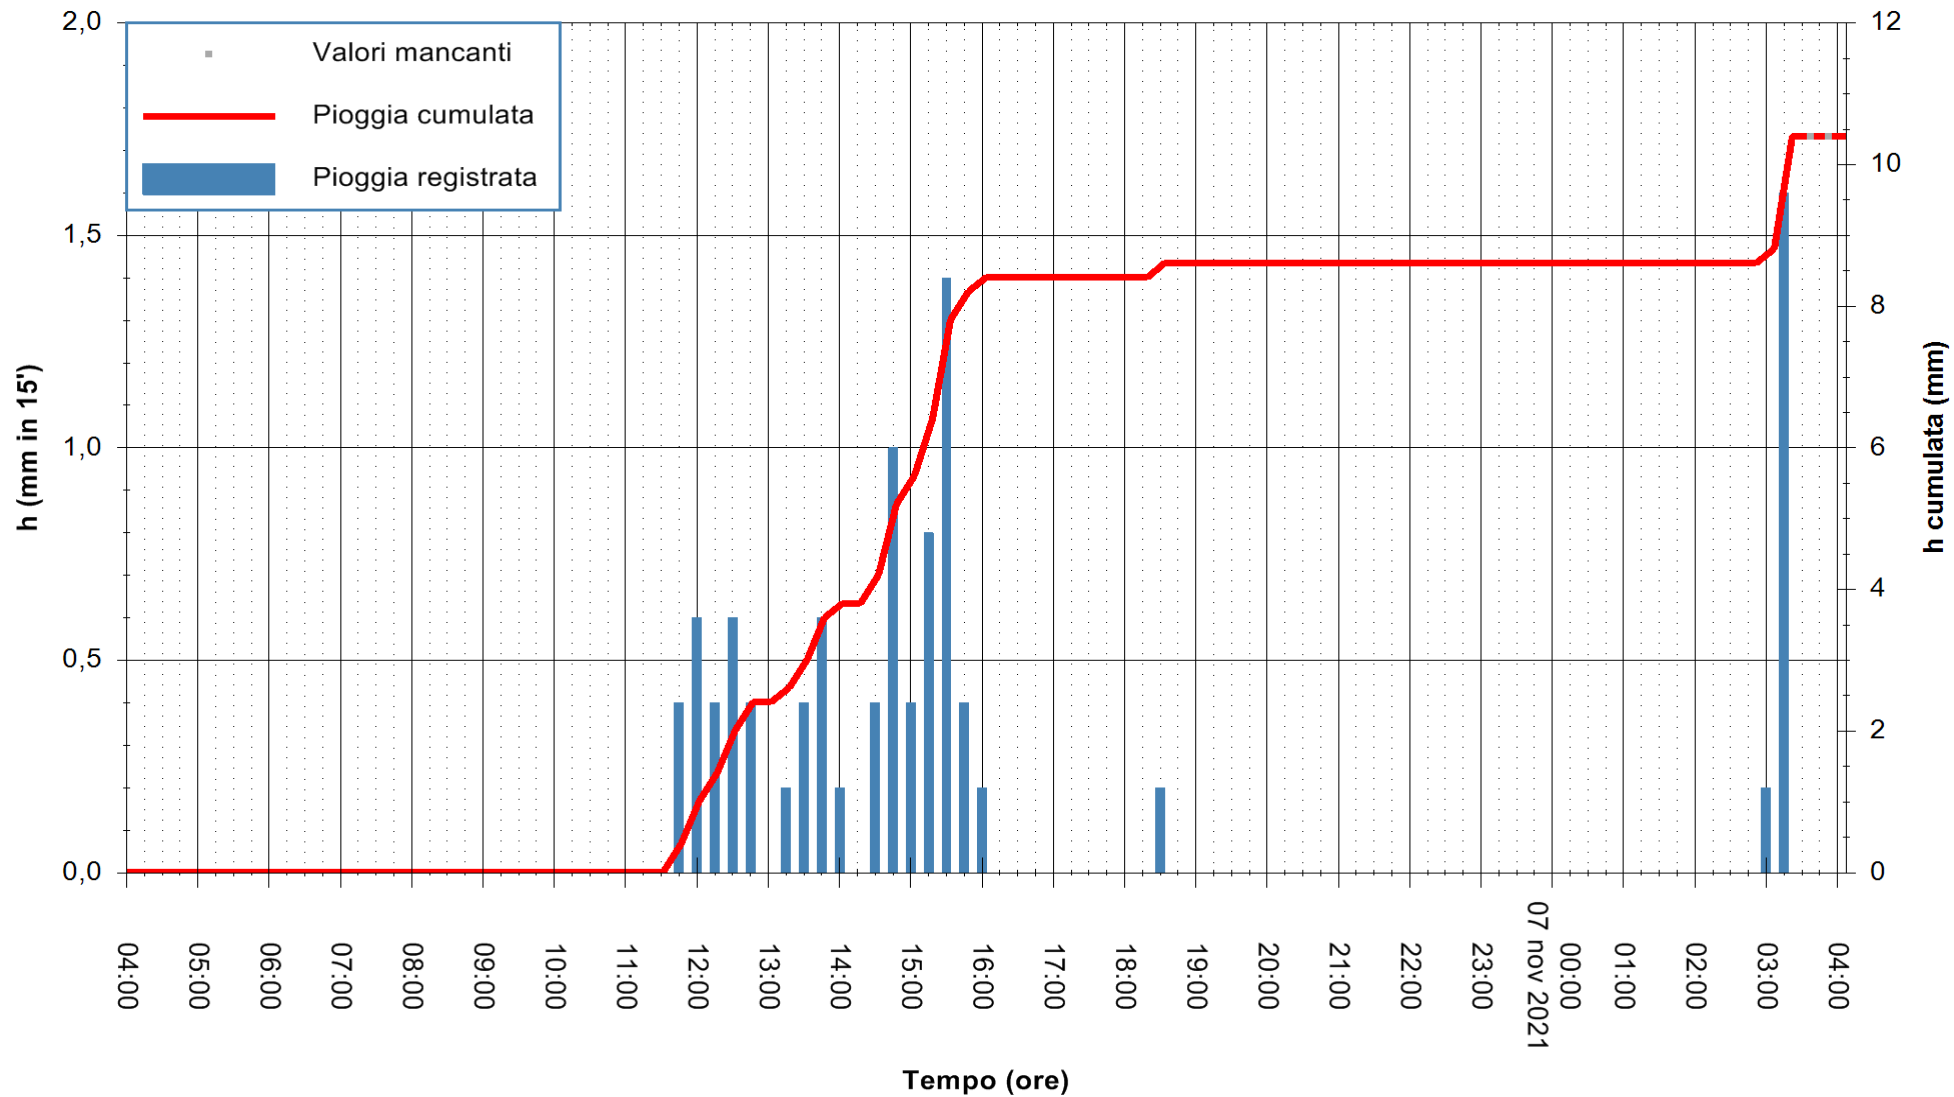

Stazione pluviometrica DIGA NURAGHE ARRUBIU
 Area DIGA NURAGHE ARRUBIU
 Pioggia registrata nelle ultime 24 ore
 Estrazione dati delle ore 04:01 del 07/11/2021
 Ultimo dato disponibile: 07/11/2021 alle 03:30

ARPAS
 F.to il Dirigente Responsabile
 Dott. Giuseppe Bianco

REGIONE AUTÒNOMA DE SARDIGNA
 REGIONE AUTONOMA DELLA SARDEGNA

Stazione pluviometrica FLUMINI MANNU A FURTEI
Area PONTE SUL F.MANNU
Pioggia registrata nelle ultime 24 ore
Estrazione dati delle ore 04:01 del 07/11/2021
Ultimo dato disponibile: 07/11/2021 alle 03:30

ARPAS
F.to il Dirigente Responsabile
Dott. Giuseppe Bianco

REGIONE AUTONOMA DE SARDIGNA
REGIONE AUTONOMA DELLA SARDEGNA

Stazione pluviometrica TEMPIO RF
 Area CUSSEDDU
 Pioggia registrata nelle ultime 24 ore
 Estrazione dati delle ore 04:01 del 07/11/2021
 Ultimo dato disponibile: 07/11/2021 alle 03:30

ARPAS
 F.to il Dirigente Responsabile
 Dott. Giuseppe Bianco

REGIONE AUTÒNOMA DE SARDIGNA
 REGIONE AUTONOMA DELLA SARDEGNA

Stazione pluviometrica BESSUDE PIANU
Area PIANU 15
Pioggia registrata nelle ultime 24 ore
Estrazione dati delle ore 04:01 del 07/11/2021
Ultimo dato disponibile: 07/11/2021 alle 03:30