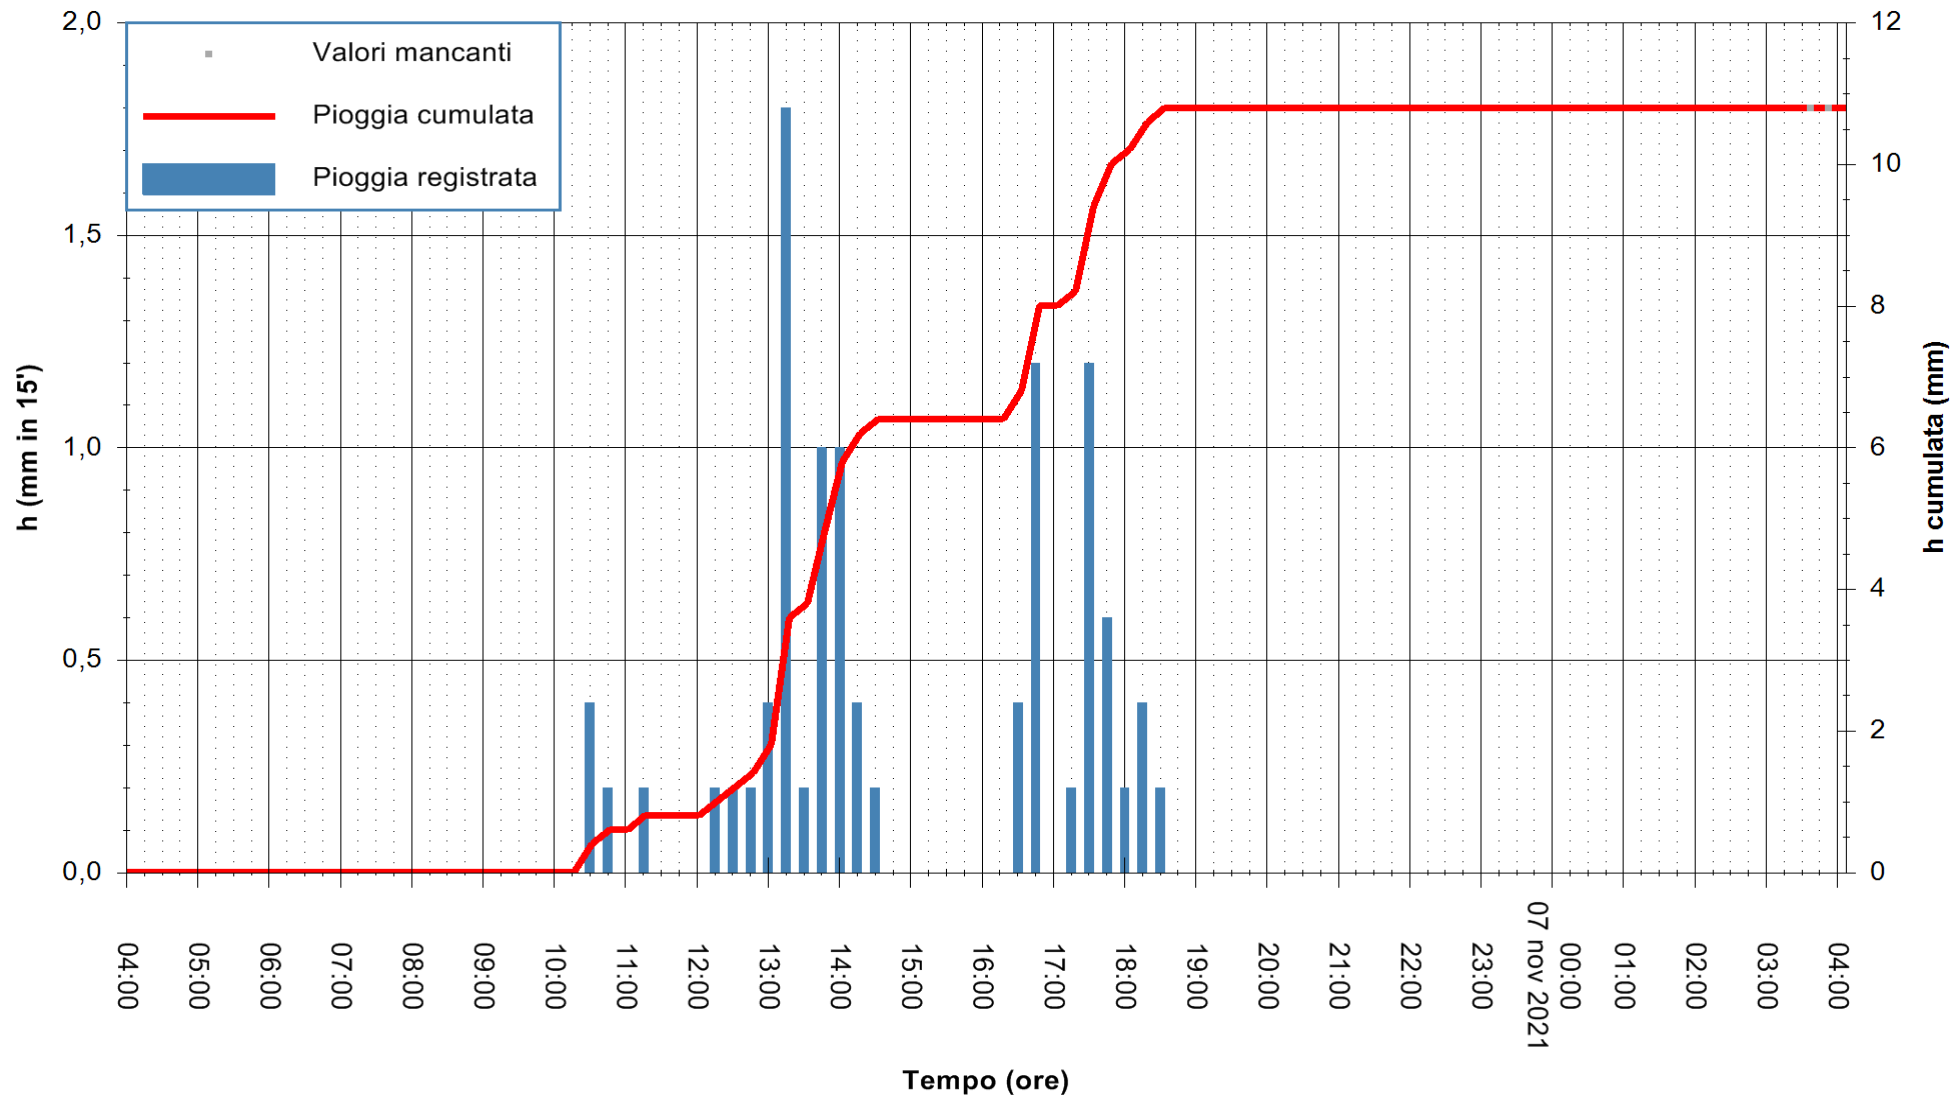

ARPAS
F.to il Dirigente Responsabile
Dott. Giuseppe Bianco

REGIONE AUTONOMA DE SARDIGNA
REGIONE AUTONOMA DELLA SARDEGNA

Stazione pluviometrica PORTO TORRES ANDRIOLU
Area REGIONE ANDRIOLU
Pioggia registrata nelle ultime 24 ore
Estrazione dati delle ore 04:01 del 07/11/2021
Ultimo dato disponibile: 07/11/2021 alle 03:30

ARPAS
F.to il Dirigente Responsabile
Dott. Giuseppe Bianco

REGIONE AUTONOMA DE SARDIGNA
REGIONE AUTONOMA DELLA SARDEGNA

Stazione pluviometrica CARBONIA C.RA FLUMENTEPIDO
Area FLUMETEPIDO

Pioggia registrata nelle ultime 24 ore
Estrazione dati delle ore 04:01 del 07/11/2021
Ultimo dato disponibile: 07/11/2021 alle 03:30