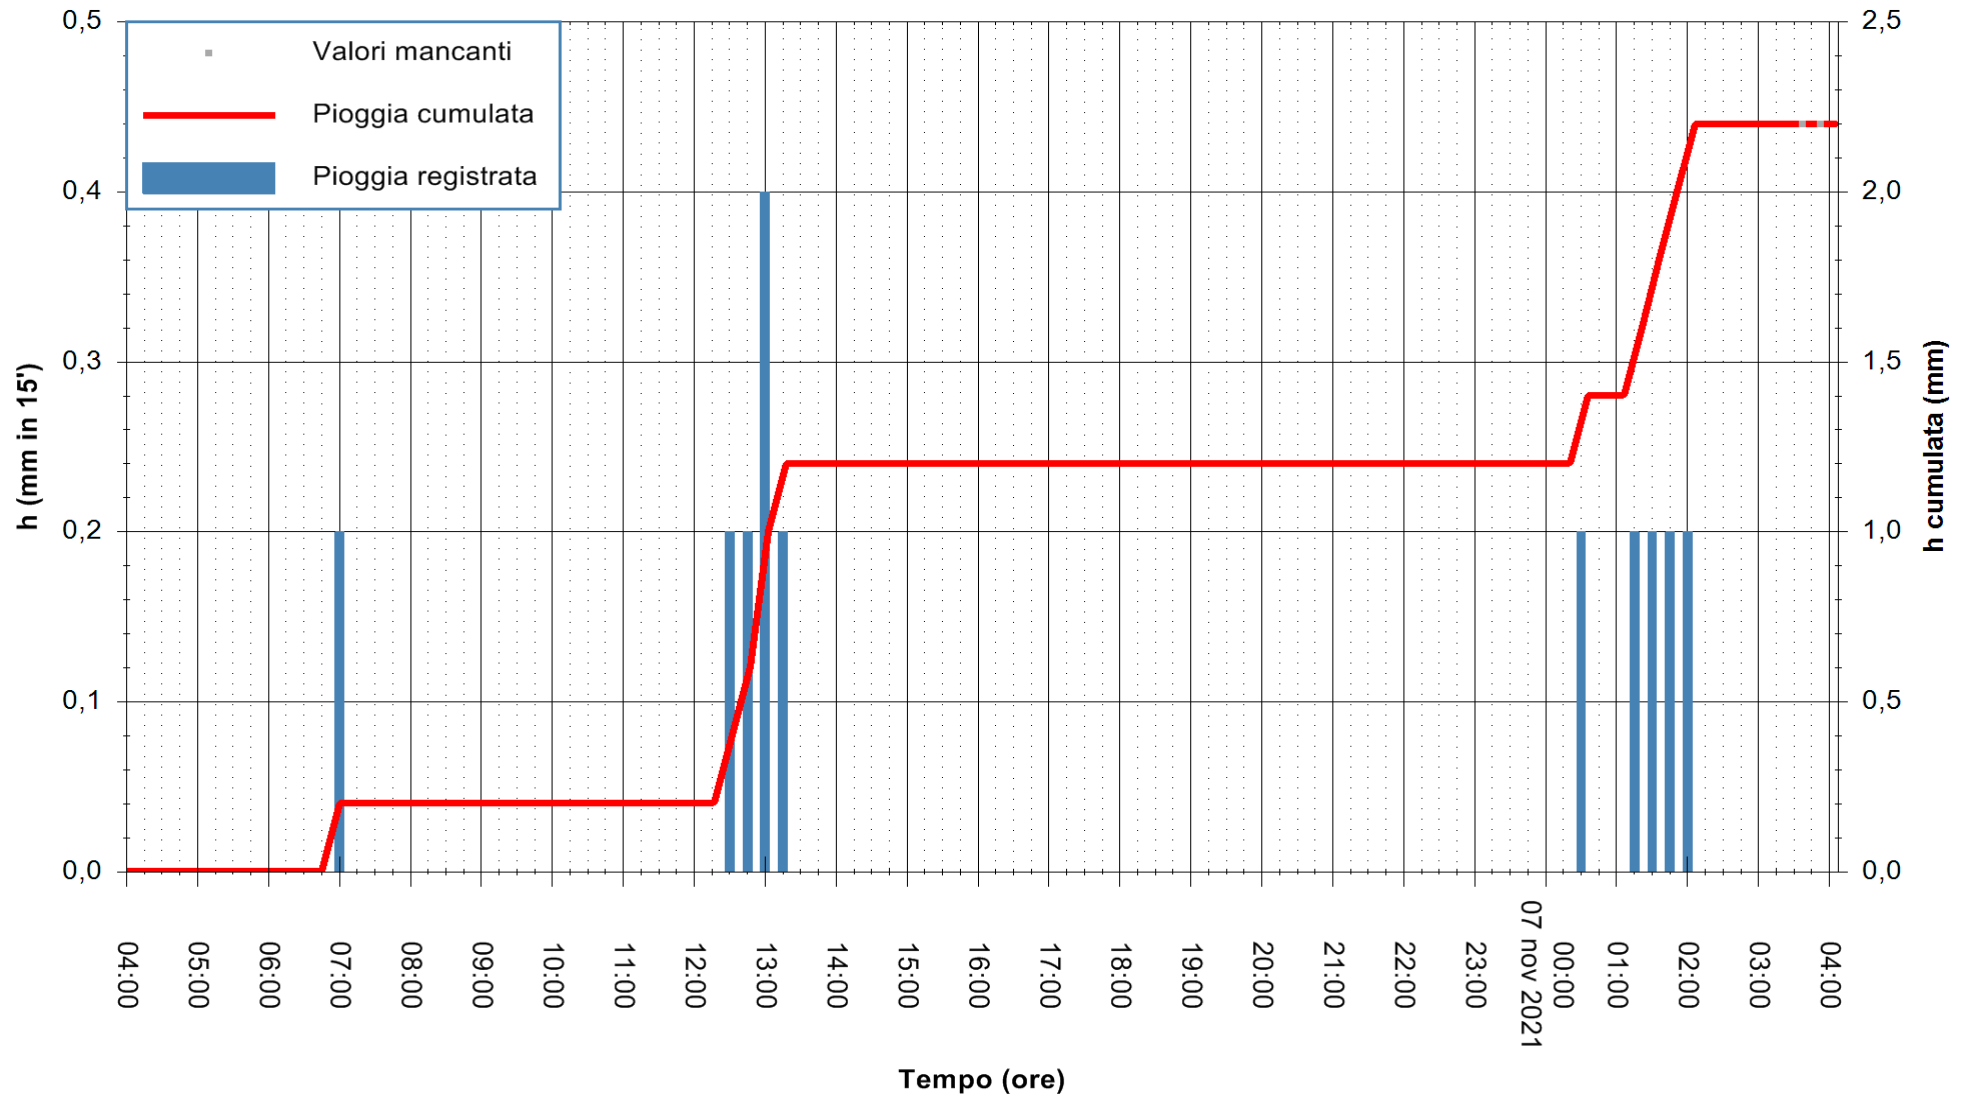

ARPAS
F.to il Dirigente Responsabile
Dott. Giuseppe Bianco

REGIONE AUTONOMA DE SARDIGNA
REGIONE AUTONOMA DELLA SARDEGNA

Stazione pluviometrica TEMPIO RF
 Area CUSSEDDU
 Pioggia registrata nelle ultime 24 ore
 Estrazione dati delle ore 04:01 del 07/11/2021
 Ultimo dato disponibile: 07/11/2021 alle 03:30

ARPAS
 F.to il Dirigente Responsabile
 Dott. Giuseppe Bianco

REGIONE AUTÒNOMA DE SARDIGNA
 REGIONE AUTONOMA DELLA SARDEGNA

Stazione pluviometrica BESSUDE PIANU
Area PIANU 15
Pioggia registrata nelle ultime 24 ore
Estrazione dati delle ore 04:01 del 07/11/2021
Ultimo dato disponibile: 07/11/2021 alle 03:30

ARPAS
F.to il Dirigente Responsabile
Dott. Giuseppe Bianco

REGIONE AUTONOMA DE SARDIGNA
REGIONE AUTONOMA DELLA SARDEGNA

Stazione pluviometrica PORTO TORRES ANDRIOLU
Area REGIONE ANDRIOLU
Pioggia registrata nelle ultime 24 ore
Estrazione dati delle ore 04:01 del 07/11/2021
Ultimo dato disponibile: 07/11/2021 alle 03:30