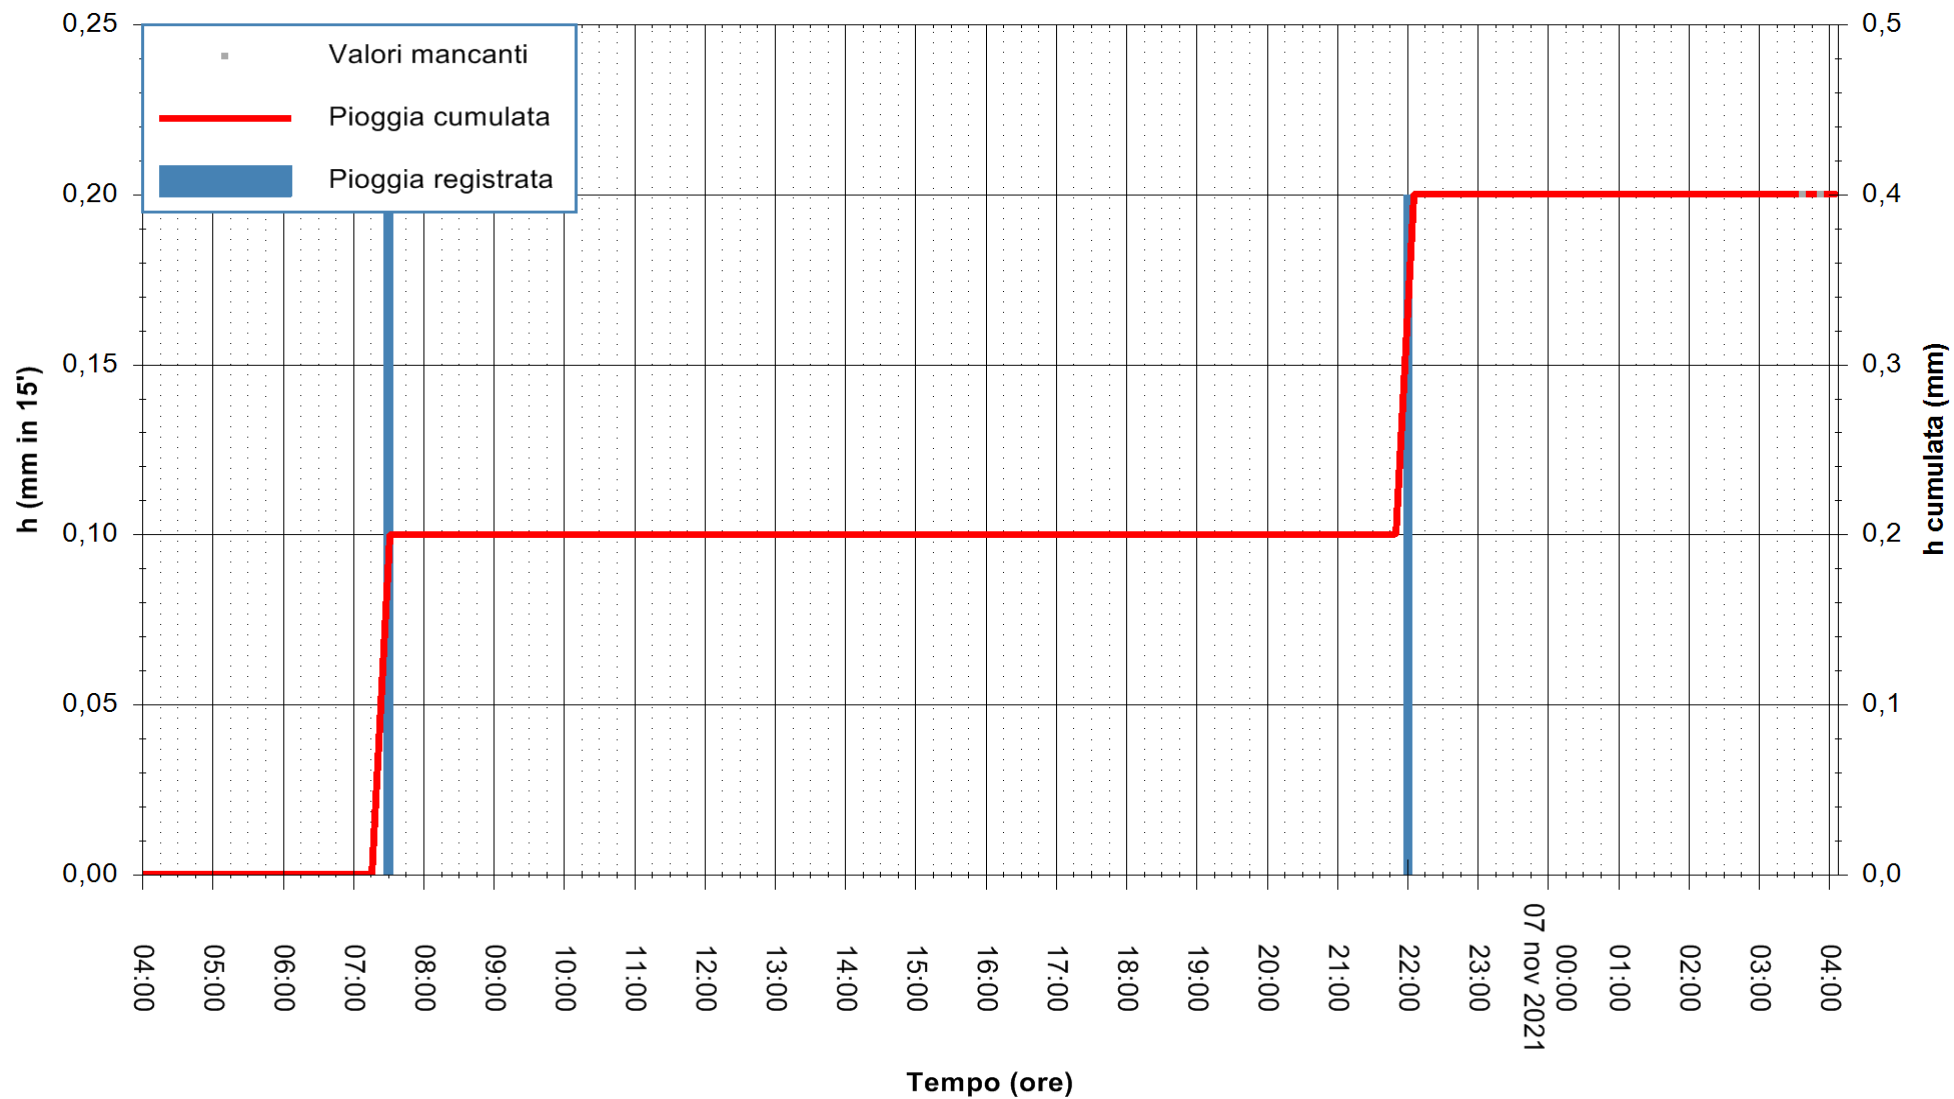

ARPAS
 F.to il Dirigente Responsabile
 Dott. Giuseppe Bianco

REGIONE AUTÒNOMA DE SARDIGNA
 REGIONE AUTONOMA DELLA SARDEGNA

Stazione pluviometrica BESSUDE PIANU
Area PIANU 15
Pioggia registrata nelle ultime 24 ore
Estrazione dati delle ore 04:01 del 07/11/2021
Ultimo dato disponibile: 07/11/2021 alle 03:30

ARPAS
F.to il Dirigente Responsabile
Dott. Giuseppe Bianco

REGIONE AUTONOMA DE SARDIGNA
REGIONE AUTONOMA DELLA SARDEGNA

Stazione pluviometrica PORTO TORRES ANDRIOLU
Area REGIONE ANDRIOLU
Pioggia registrata nelle ultime 24 ore
Estrazione dati delle ore 04:01 del 07/11/2021
Ultimo dato disponibile: 07/11/2021 alle 03:30