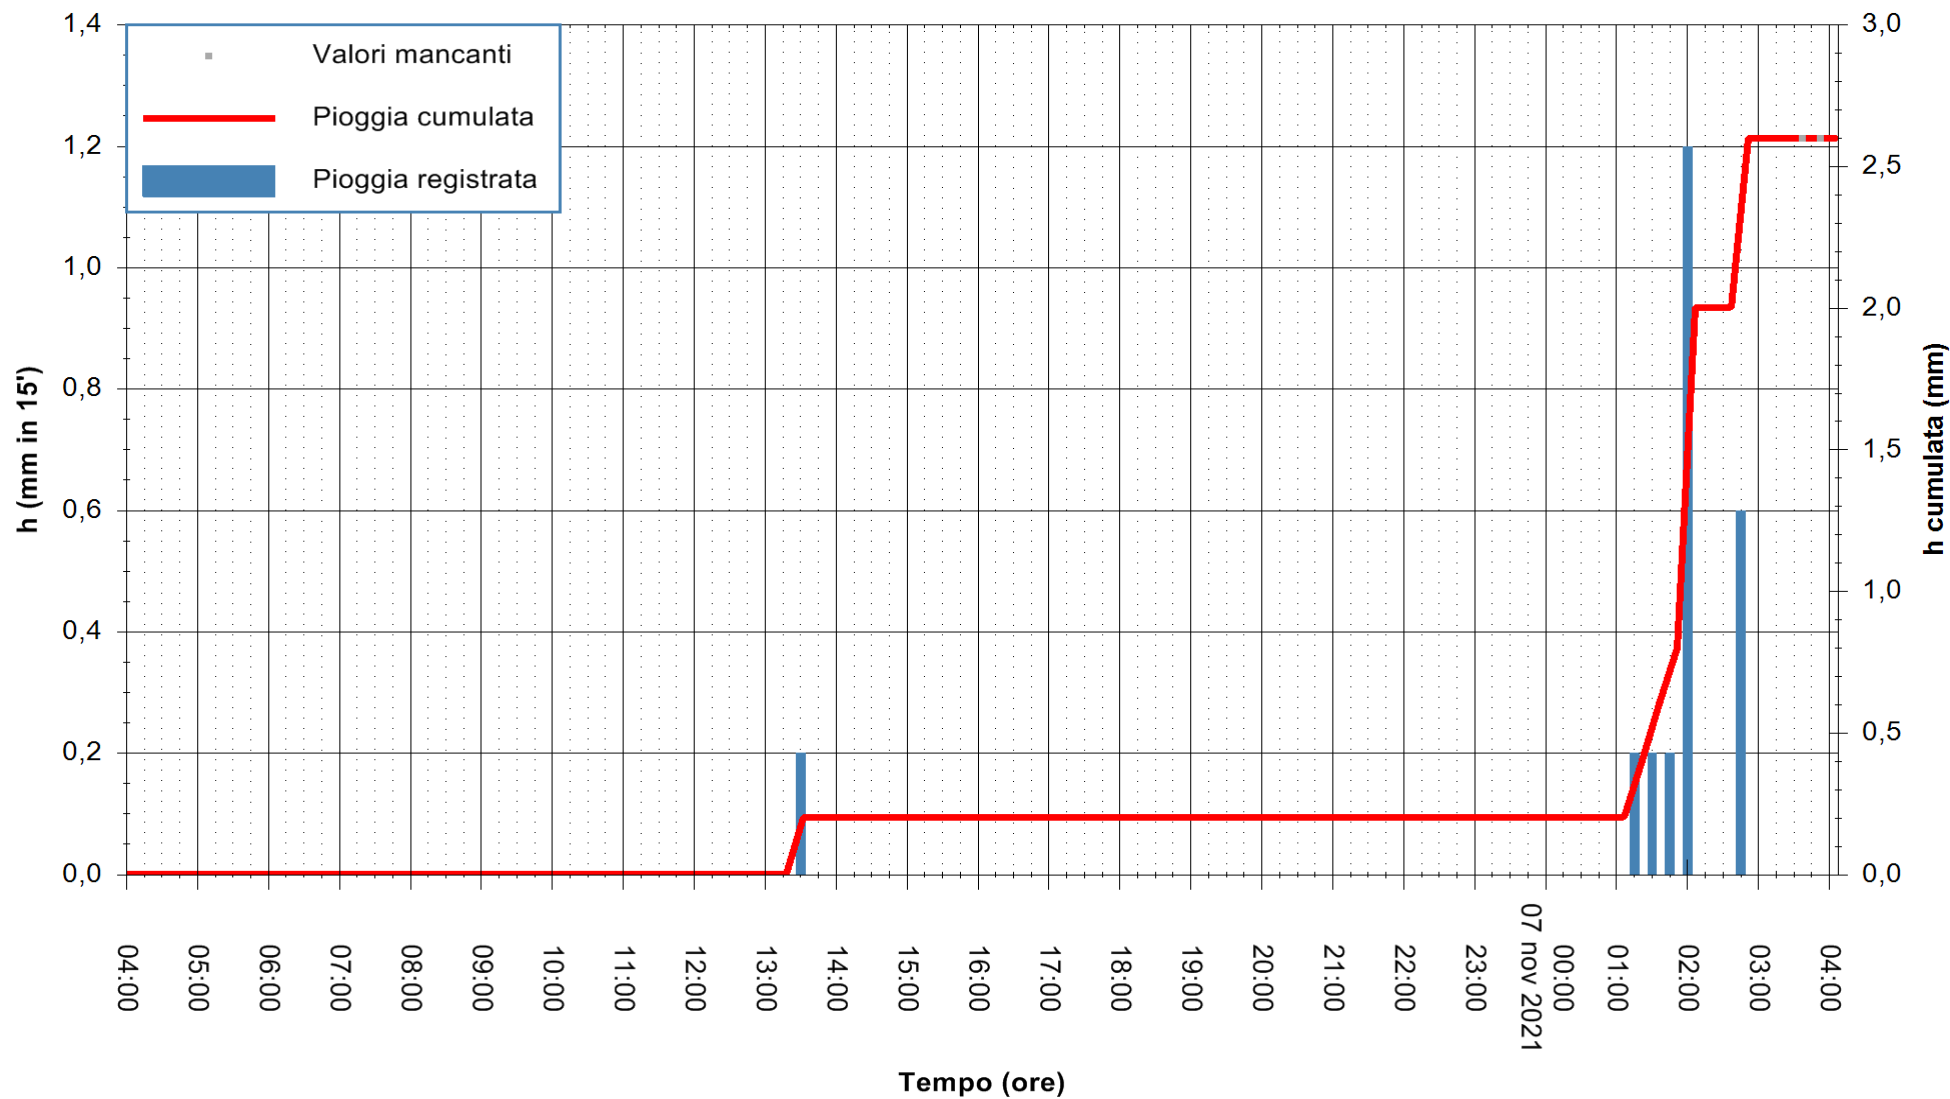

ARPAS
F.to il Dirigente Responsabile
Dott. Giuseppe Bianco

REGIONE AUTONOMA DE SARDIGNA
REGIONE AUTONOMA DELLA SARDEGNA

Stazione pluviometrica SANTADI PUNTA SEBERA
 Area PUNTA SEBERA
 Pioggia registrata nelle ultime 24 ore
 Estrazione dati delle ore 04:01 del 07/11/2021
 Ultimo dato disponibile: 07/11/2021 alle 03:30