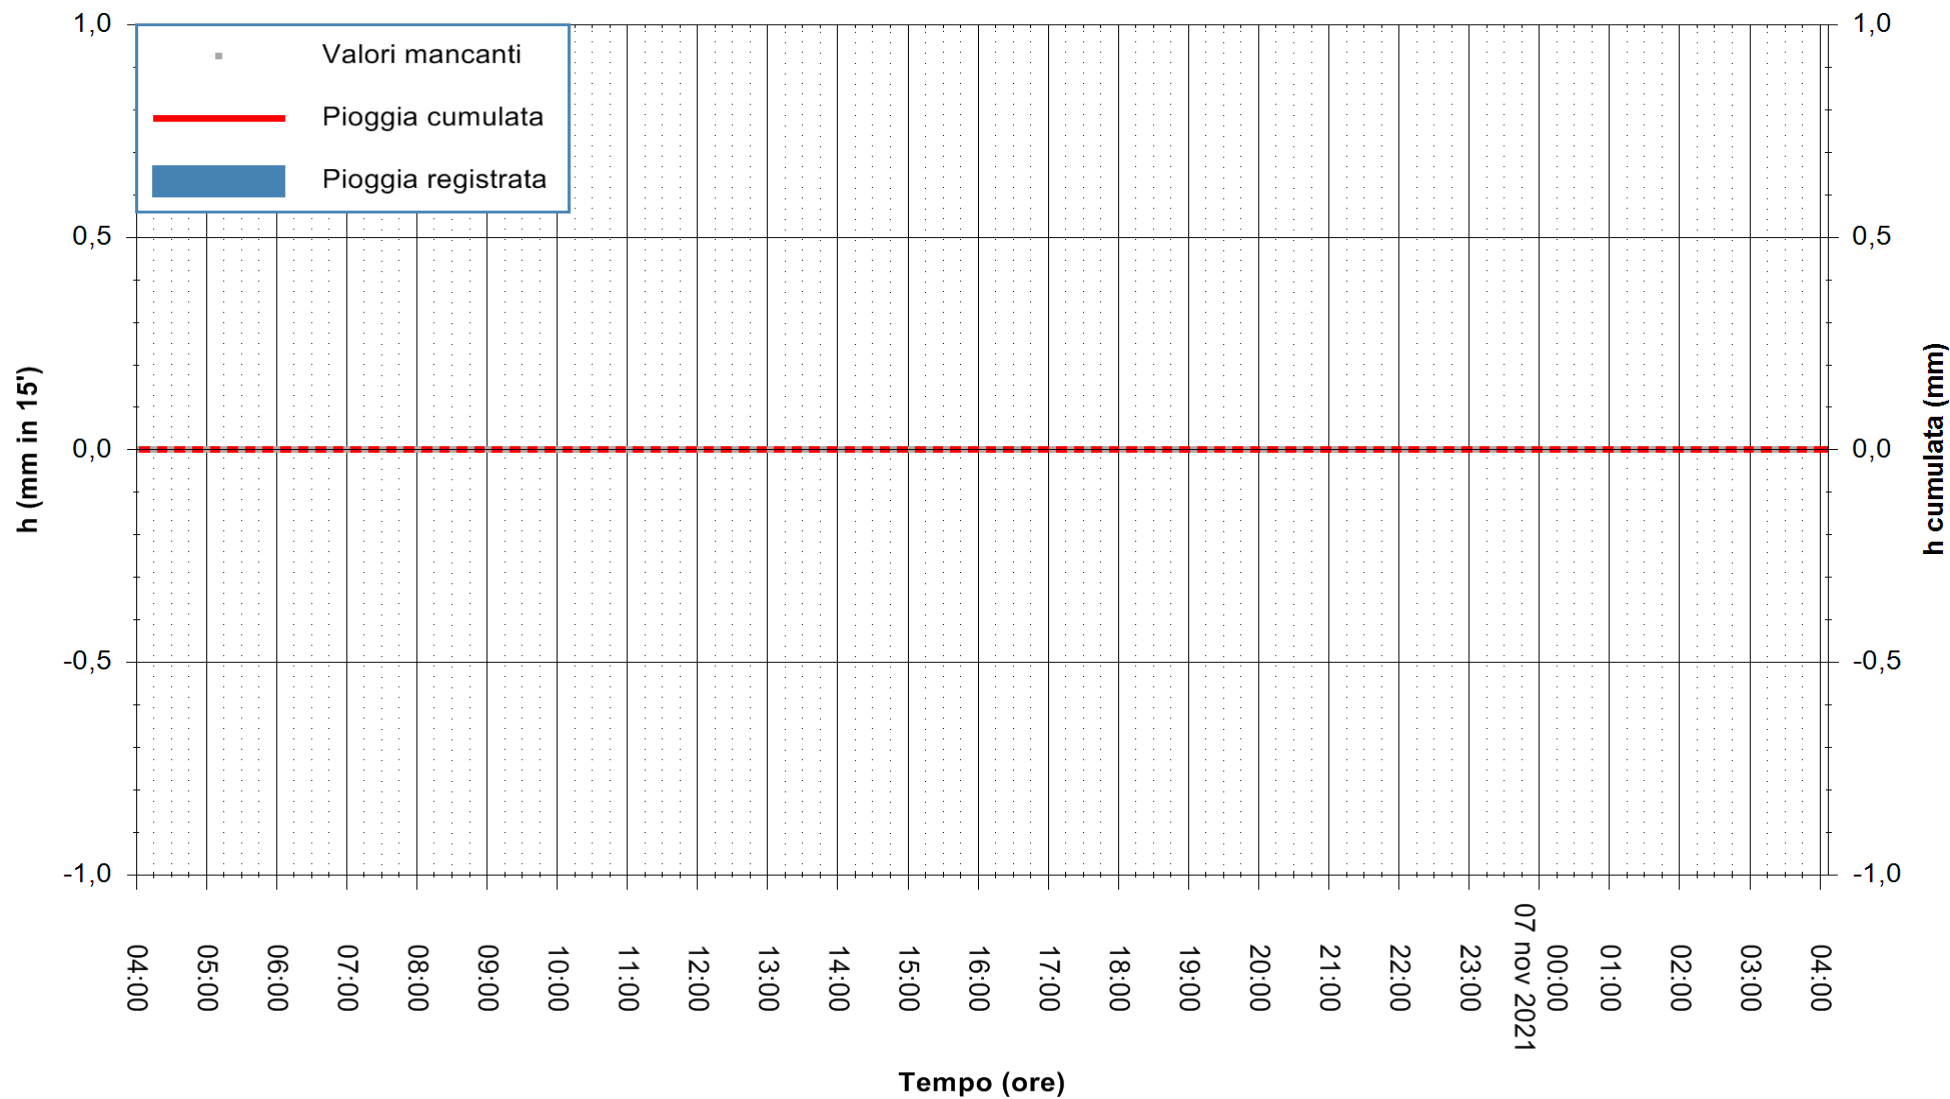

ARPAS
F.to il Dirigente Responsabile
Dott. Giuseppe Bianco

REGIONE AUTONOMA DE SARDIGNA
REGIONE AUTONOMA DELLA SARDEGNA

Stazione pluviometrica SANTADI PUNTA SEBERA
 Area PUNTA SEBERA
 Pioggia registrata nelle ultime 24 ore
 Estrazione dati delle ore 04:01 del 07/11/2021
 Ultimo dato disponibile: 07/11/2021 alle 03:30