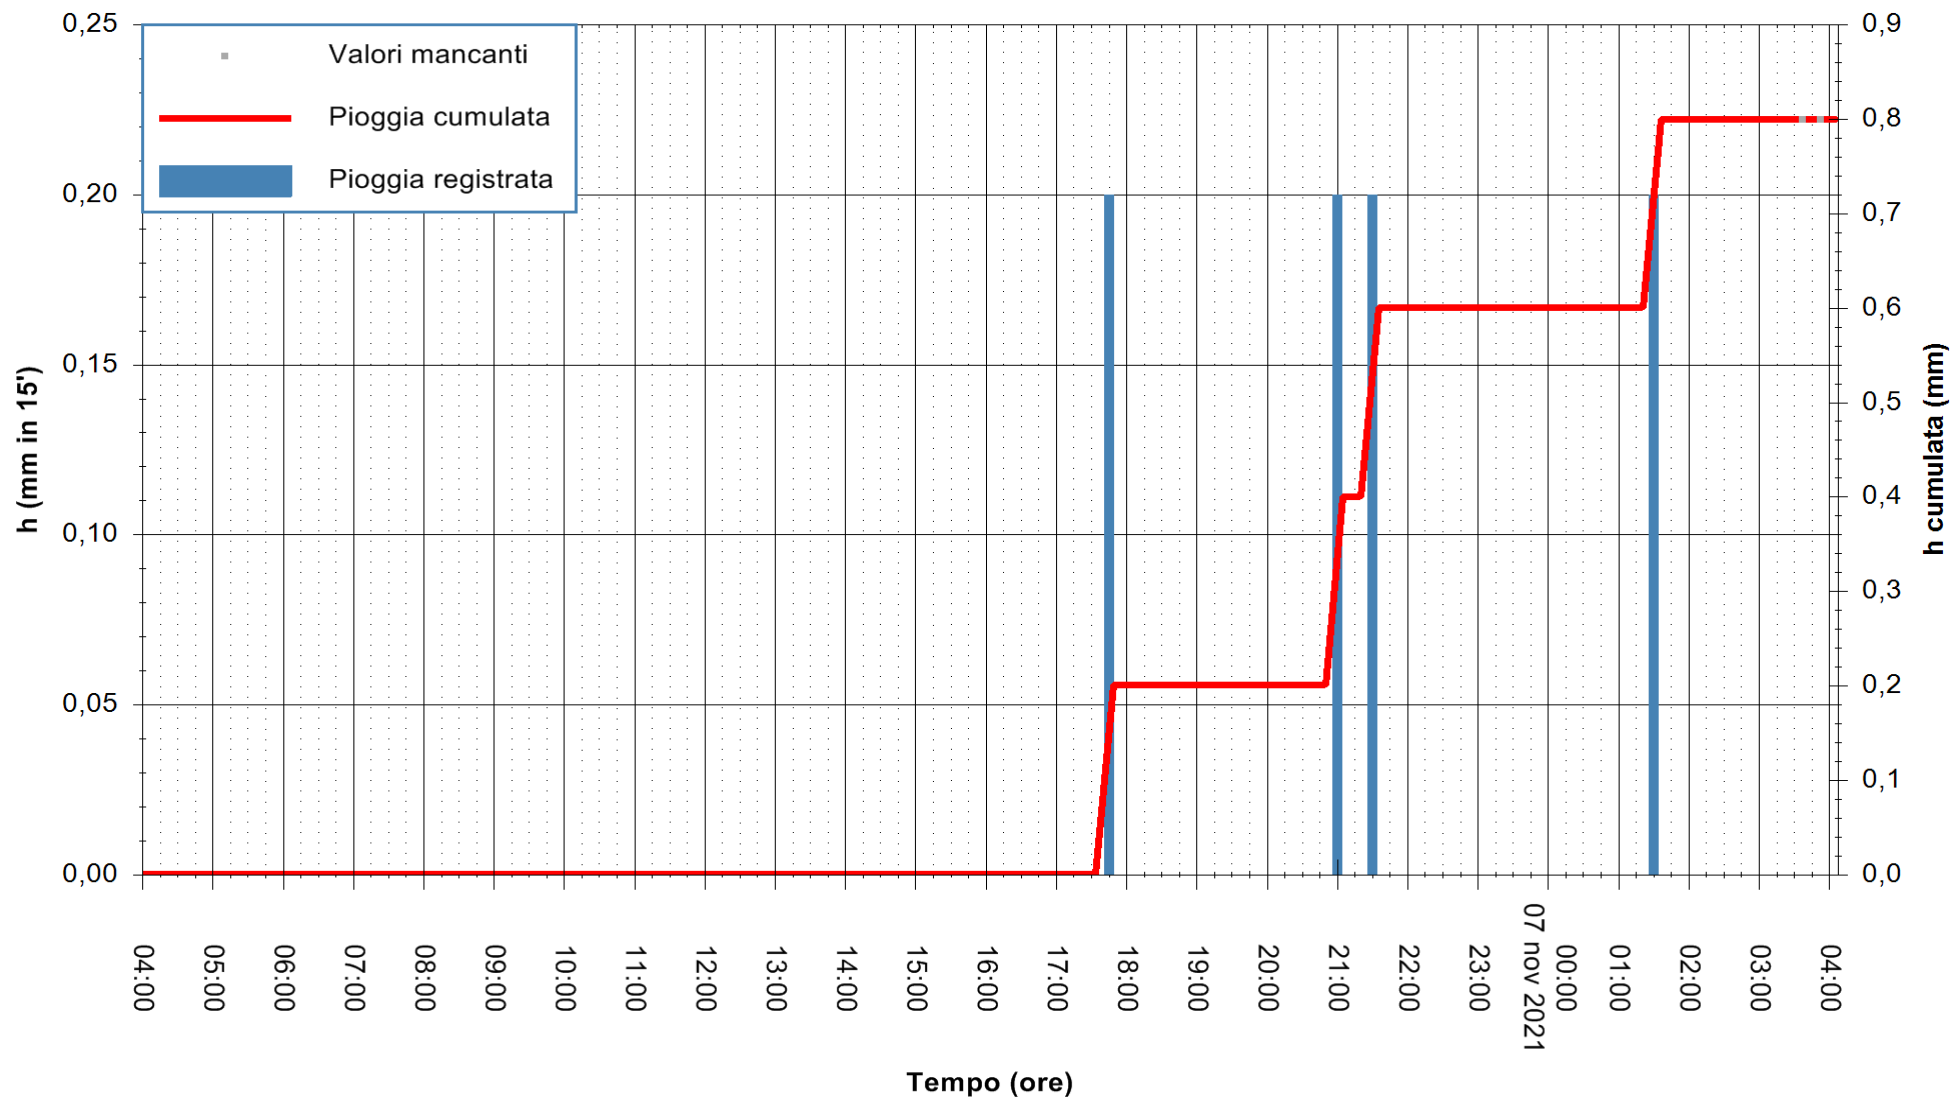

ARPAS
F.to il Dirigente Responsabile
Dott. Giuseppe Bianco

REGIONE AUTONOMA DE SARDIGNA
REGIONE AUTONOMA DELLA SARDEGNA

Stazione pluviometrica CARBONIA C.RA FLUMENTEPIDO
Area FLUMETEPIDO

Pioggia registrata nelle ultime 24 ore
Estrazione dati delle ore 04:01 del 07/11/2021
Ultimo dato disponibile: 07/11/2021 alle 03:30