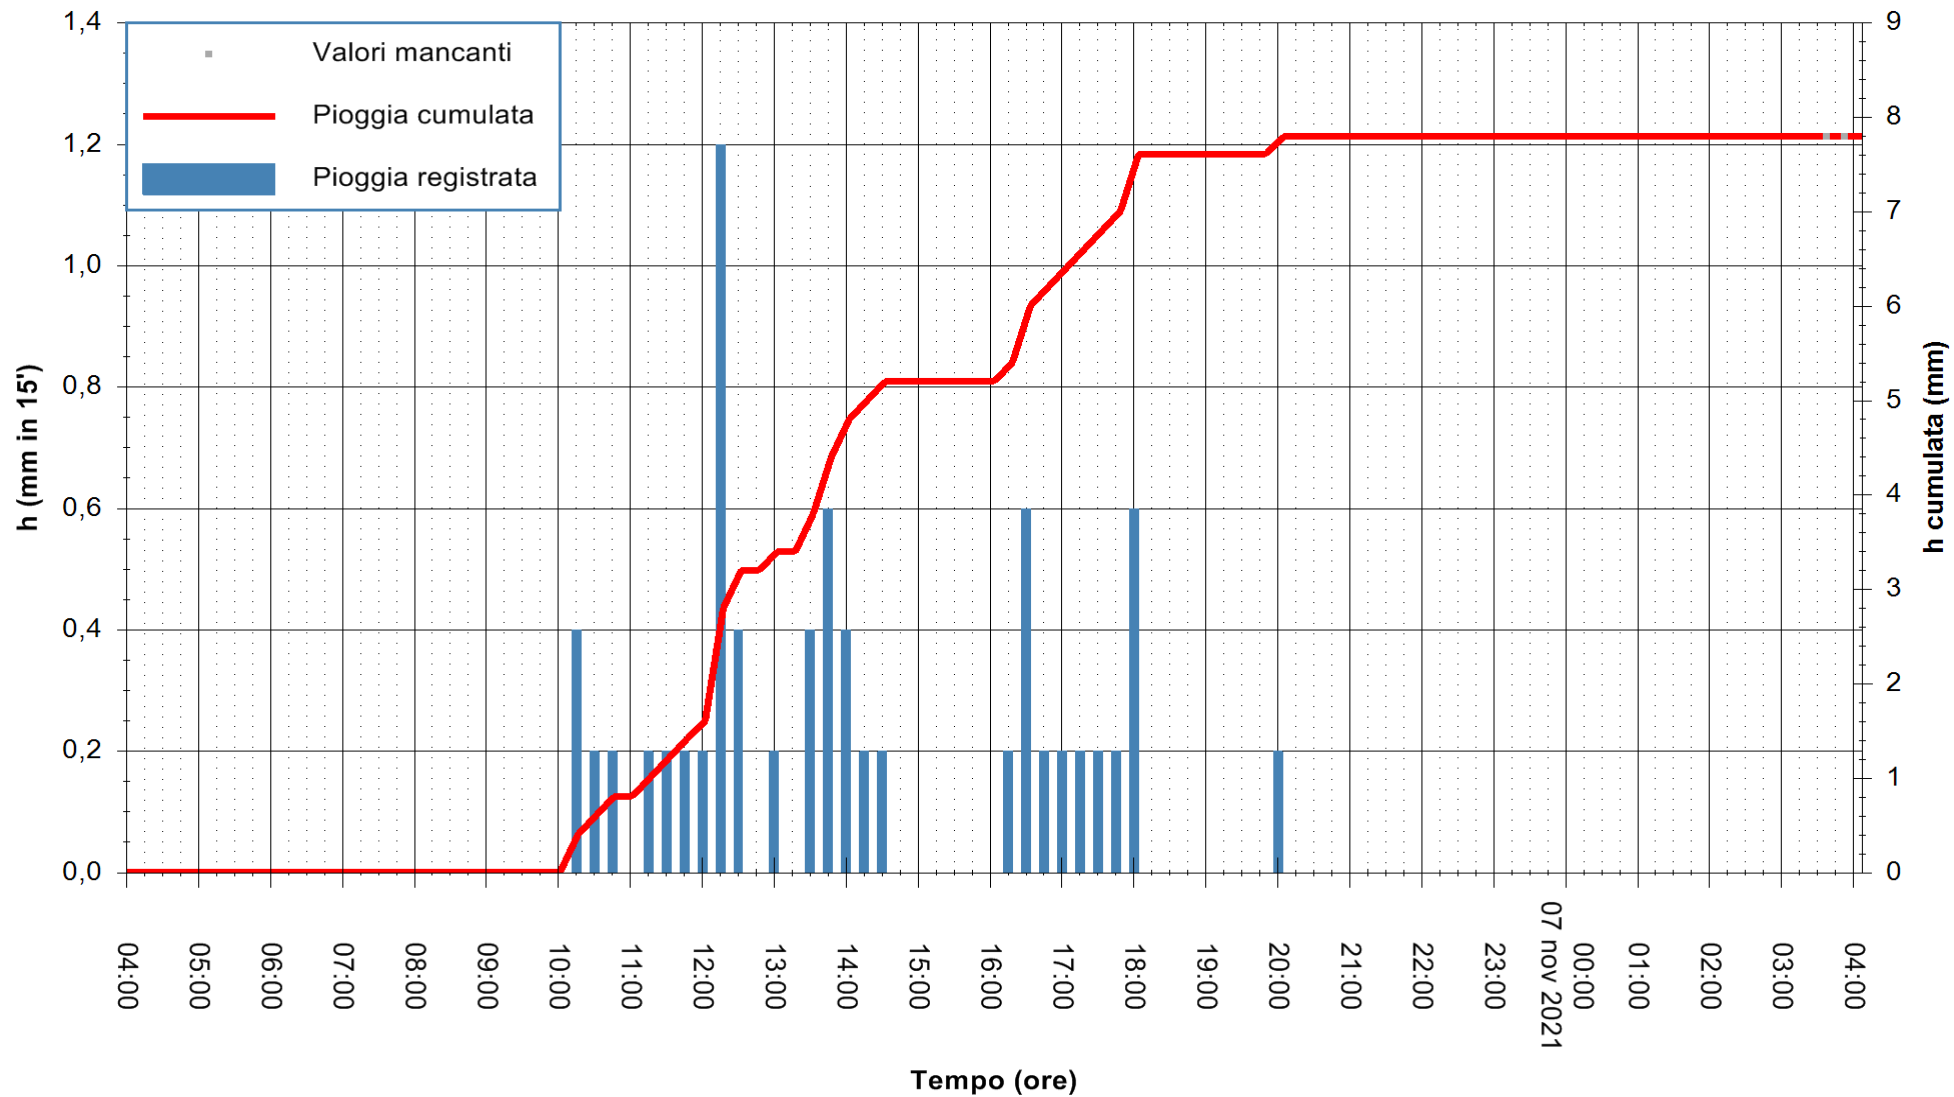

ARPAS
F.to il Dirigente Responsabile
Dott. Giuseppe Bianco

REGIONE AUTONOMA DE SARDIGNA
REGIONE AUTONOMA DELLA SARDEGNA

Stazione pluviometrica CARBONIA C.RA FLUMENTEPIDO
Area FLUMETEPIDO

Pioggia registrata nelle ultime 24 ore
Estrazione dati delle ore 04:01 del 07/11/2021
Ultimo dato disponibile: 07/11/2021 alle 03:30