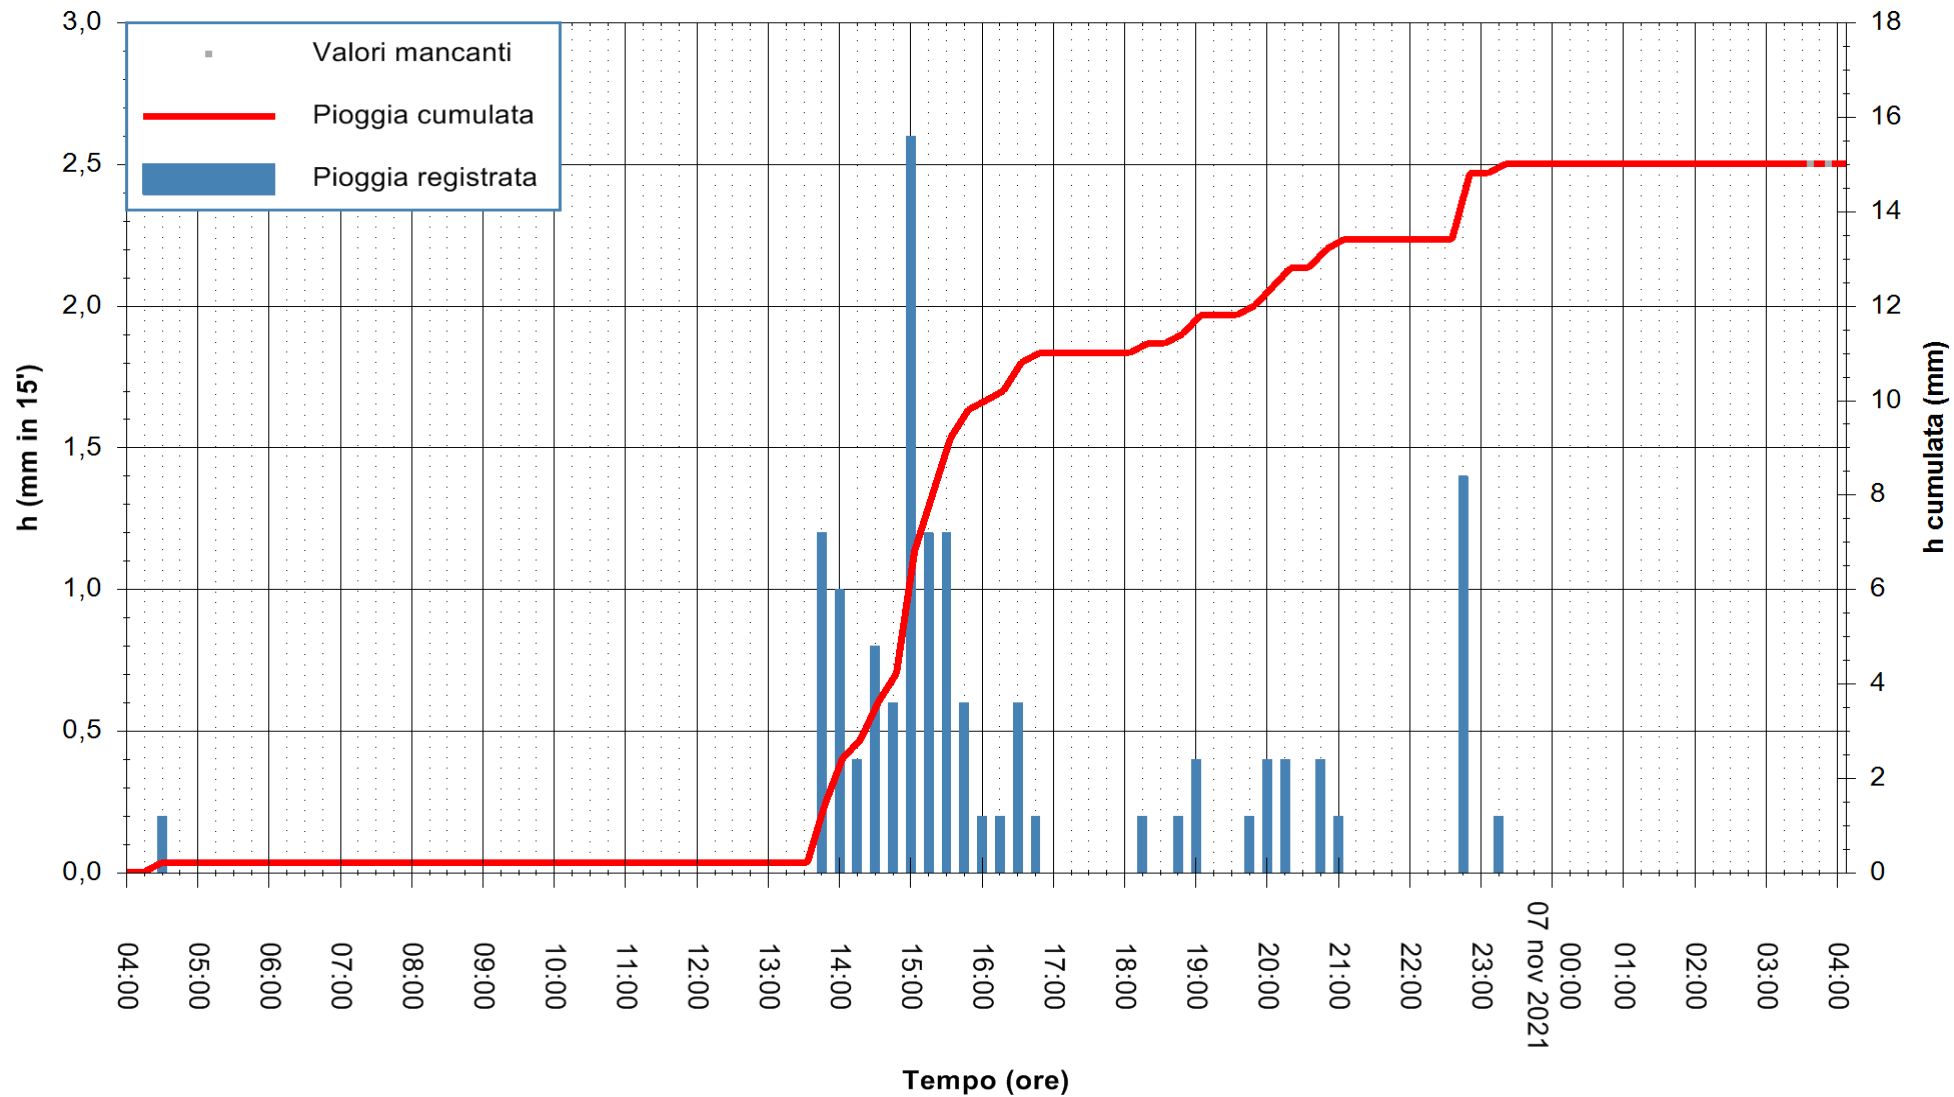

ARPAS
F.to il Dirigente Responsabile
Dott. Giuseppe Bianco

REGIONE AUTONOMA DE SARDIGNA
REGIONE AUTONOMA DELLA SARDEGNA

Stazione pluviometrica STINTINO PUNTA DE S'AQUILA
Area PUNTA DE S' AQUILA
Pioggia registrata nelle ultime 24 ore
Estrazione dati delle ore 04:01 del 07/11/2021
Ultimo dato disponibile: 07/11/2021 alle 03:30

ARPAS
F.to il Dirigente Responsabile
Dott. Giuseppe Bianco

REGIONE AUTONOMA DE SARDIGNA
REGIONE AUTONOMA DELLA SARDEGNA

Stazione pluviometrica SANTADI PUNTA SEBERA
 Area PUNTA SEBERA
 Pioggia registrata nelle ultime 24 ore
 Estrazione dati delle ore 04:01 del 07/11/2021
 Ultimo dato disponibile: 07/11/2021 alle 03:30