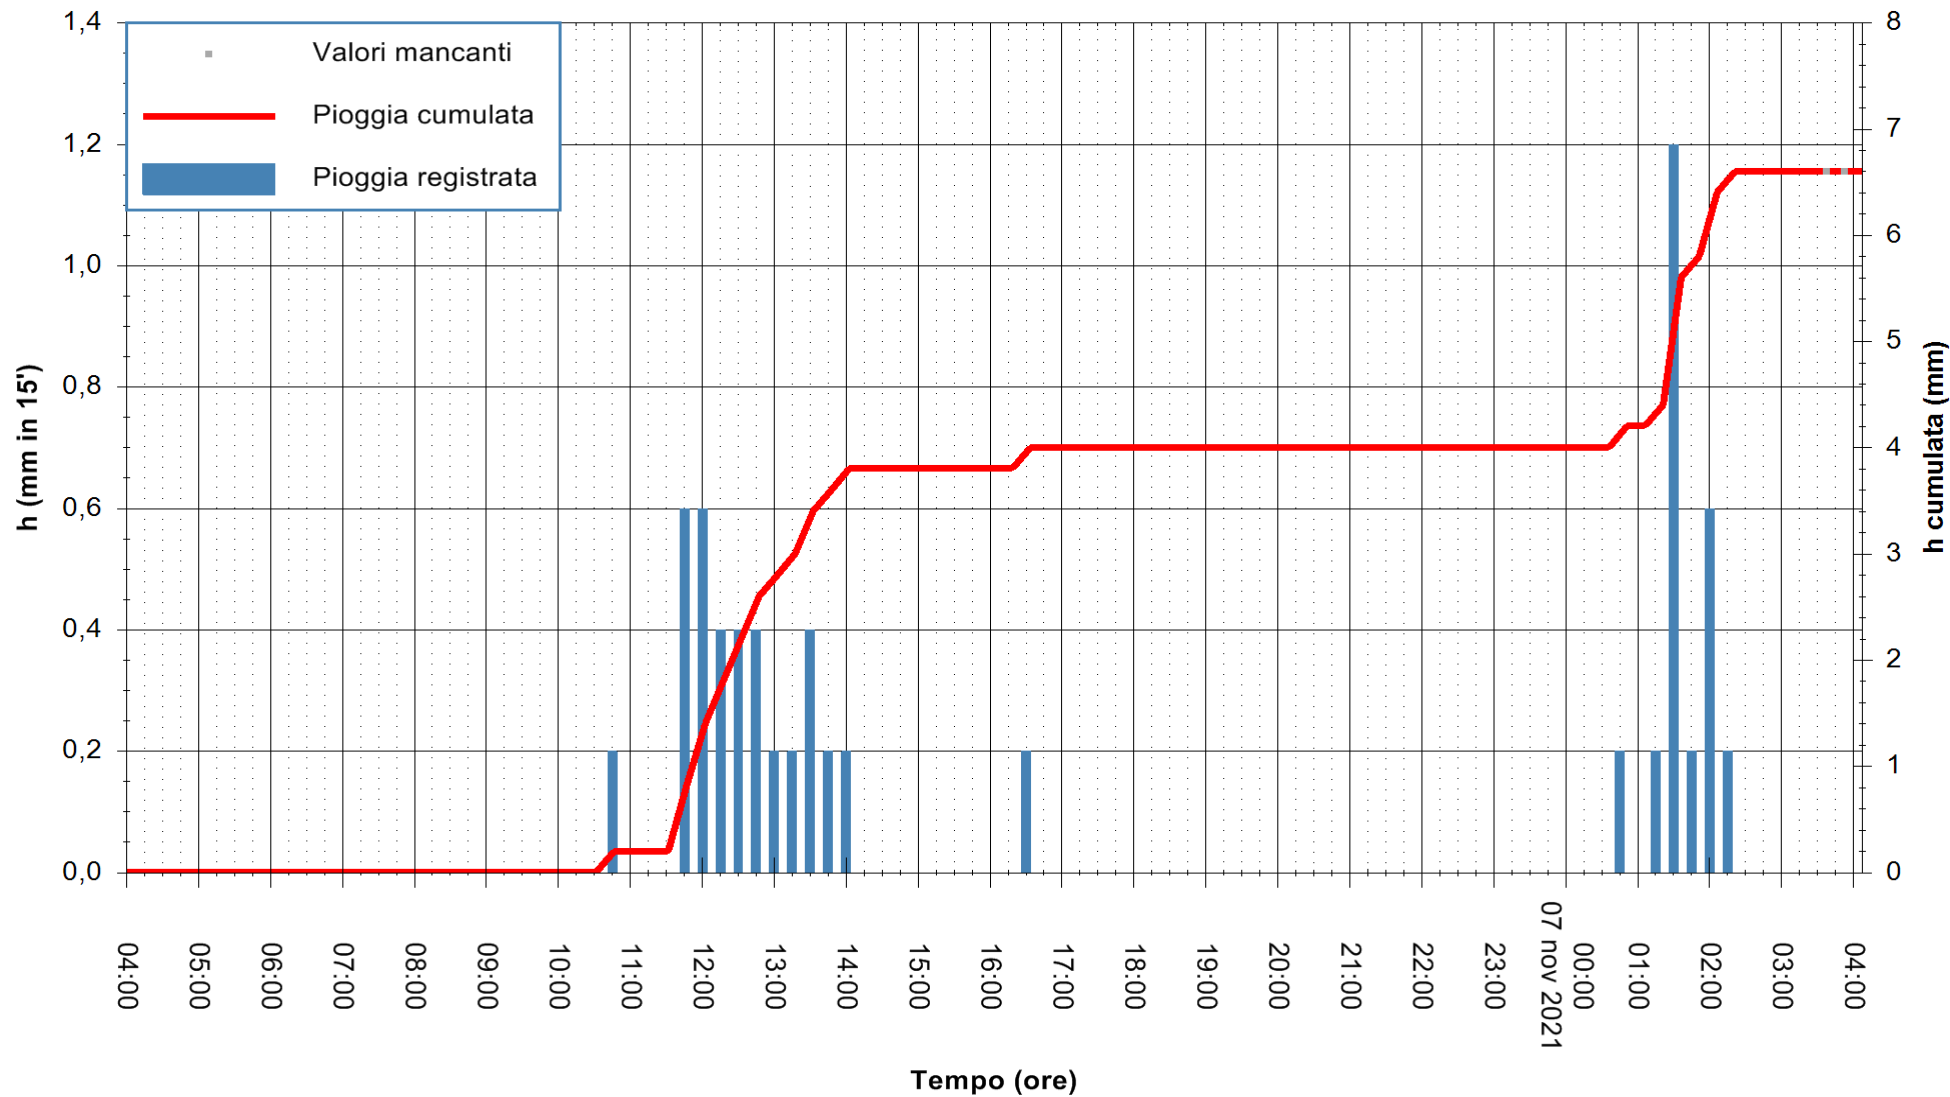

ARPAS
F.to il Dirigente Responsabile
Dott. Giuseppe Bianco

REGIONE AUTONOMA DE SARDIGNA
REGIONE AUTONOMA DELLA SARDEGNA

Stazione pluviometrica SANTADI PUNTA SEBERA
 Area PUNTA SEBERA
 Pioggia registrata nelle ultime 24 ore
 Estrazione dati delle ore 04:01 del 07/11/2021
 Ultimo dato disponibile: 07/11/2021 alle 03:30