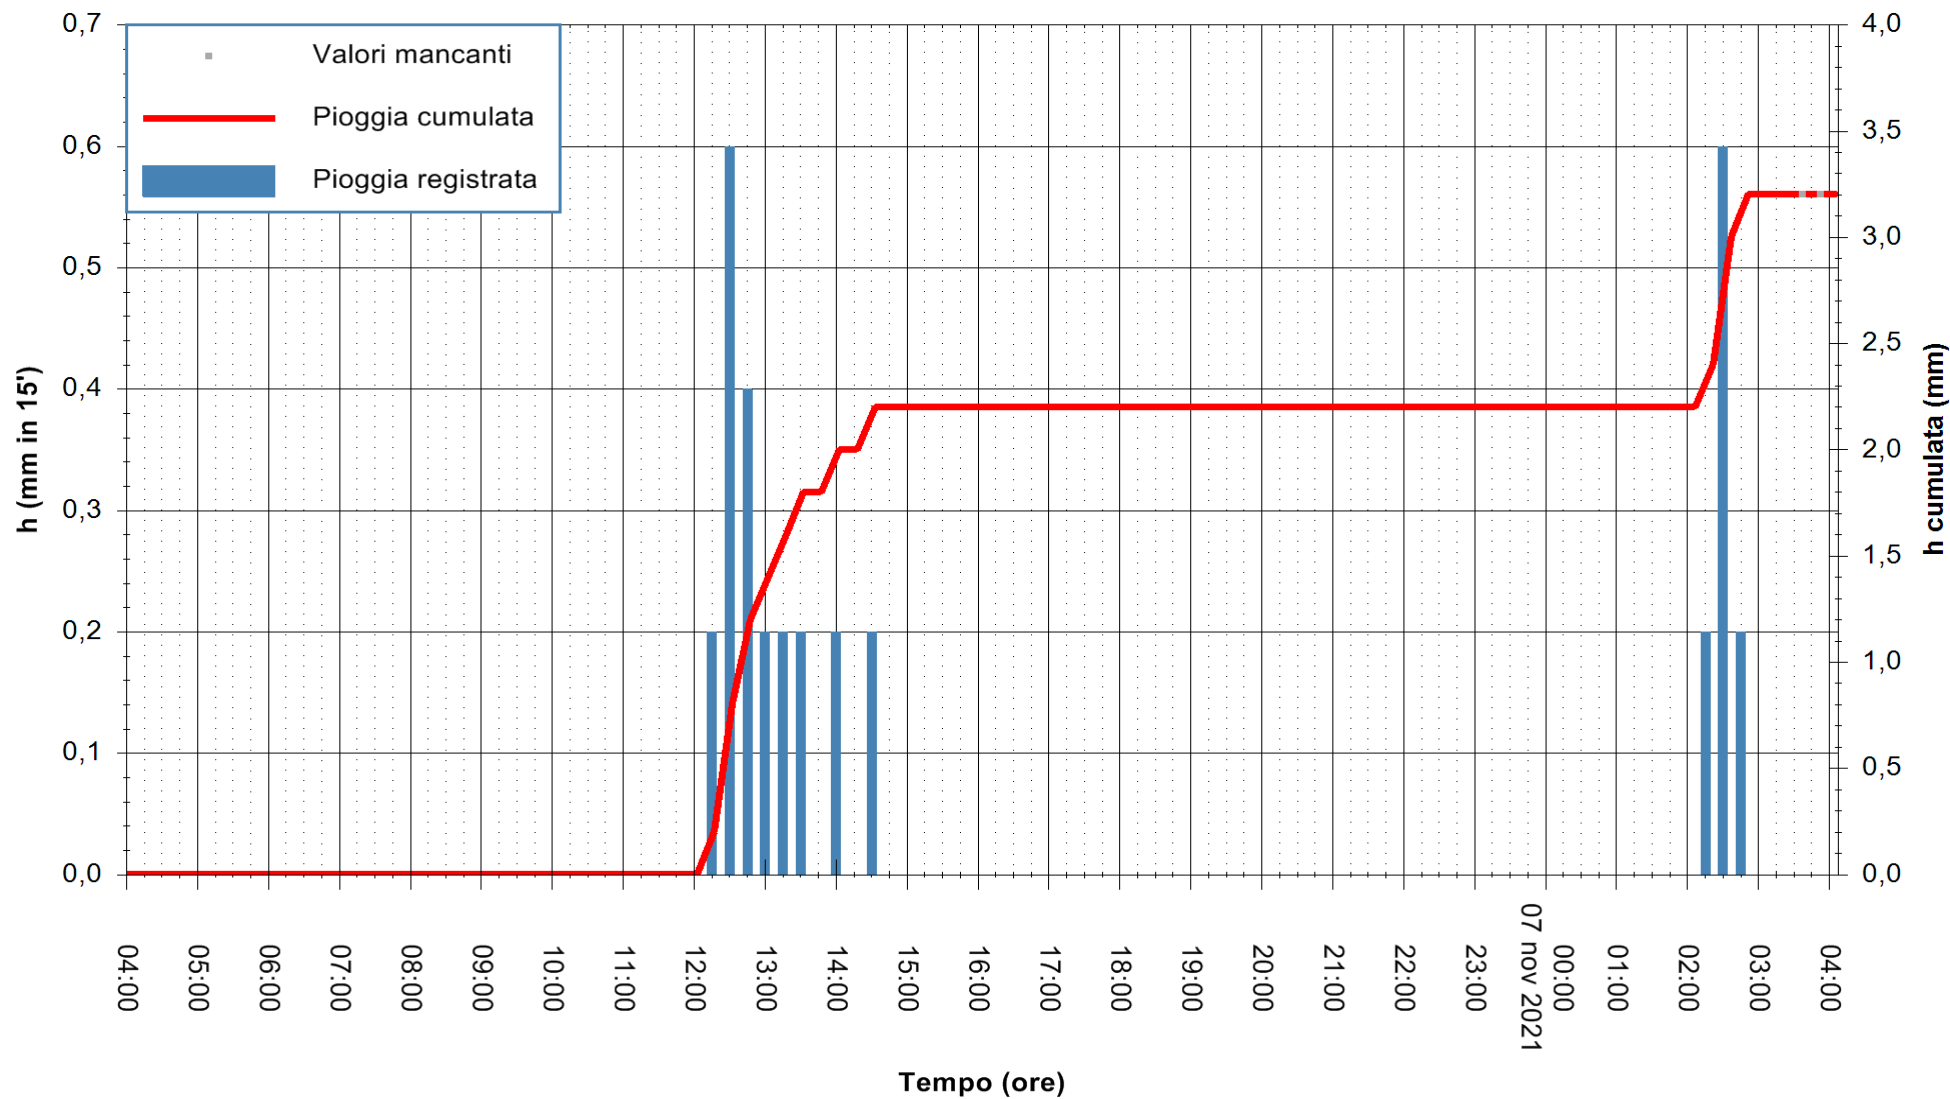

Stazione pluviometrica DIGA NURAGHE ARRUBIU
 Area DIGA NURAGHE ARRUBIU
 Pioggia registrata nelle ultime 24 ore
 Estrazione dati delle ore 04:01 del 07/11/2021
 Ultimo dato disponibile: 07/11/2021 alle 03:30

ARPAS
 F.to il Dirigente Responsabile
 Dott. Giuseppe Bianco

REGIONE AUTÒNOMA DE SARDIGNA
 REGIONE AUTONOMA DELLA SARDEGNA

Stazione pluviometrica FLUMINI MANNU A FURTEI
Area PONTE SUL F.MANNU
Pioggia registrata nelle ultime 24 ore
Estrazione dati delle ore 04:01 del 07/11/2021
Ultimo dato disponibile: 07/11/2021 alle 03:30

ARPAS
F.to il Dirigente Responsabile
Dott. Giuseppe Bianco

REGIONE AUTONOMA DE SARDIGNA
REGIONE AUTONOMA DELLA SARDEGNA

Stazione pluviometrica TEMPIO RF
 Area CUSSEDDU
 Pioggia registrata nelle ultime 24 ore
 Estrazione dati delle ore 04:01 del 07/11/2021
 Ultimo dato disponibile: 07/11/2021 alle 03:30