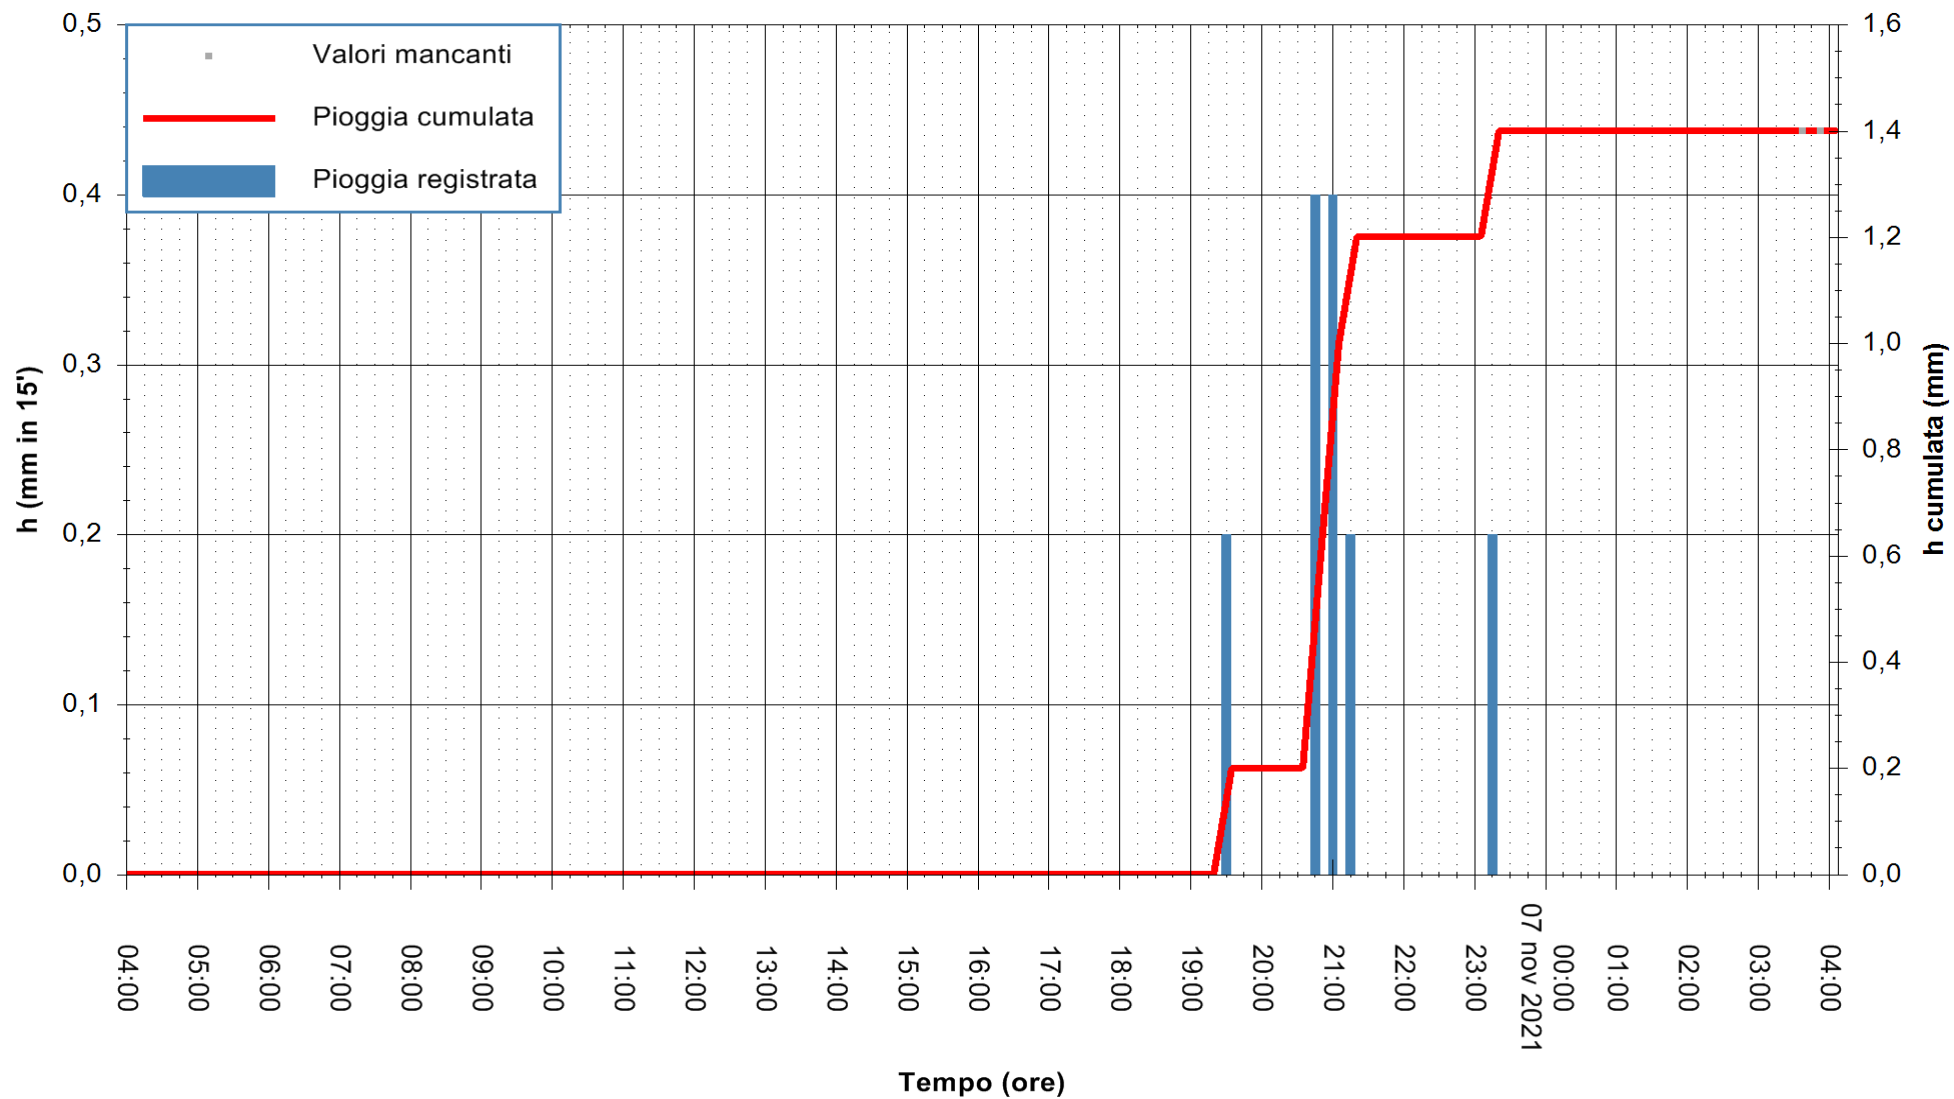

ARPAS
F.to il Dirigente Responsabile
Dott. Giuseppe Bianco

REGIONE AUTONOMA DE SARDIGNA
REGIONE AUTONOMA DELLA SARDEGNA

Stazione pluviometrica CASTELSARDO OSSONI
Area MONTE OSSONI
Pioggia registrata nelle ultime 24 ore
Estrazione dati delle ore 04:01 del 07/11/2021
Ultimo dato disponibile: 07/11/2021 alle 03:30