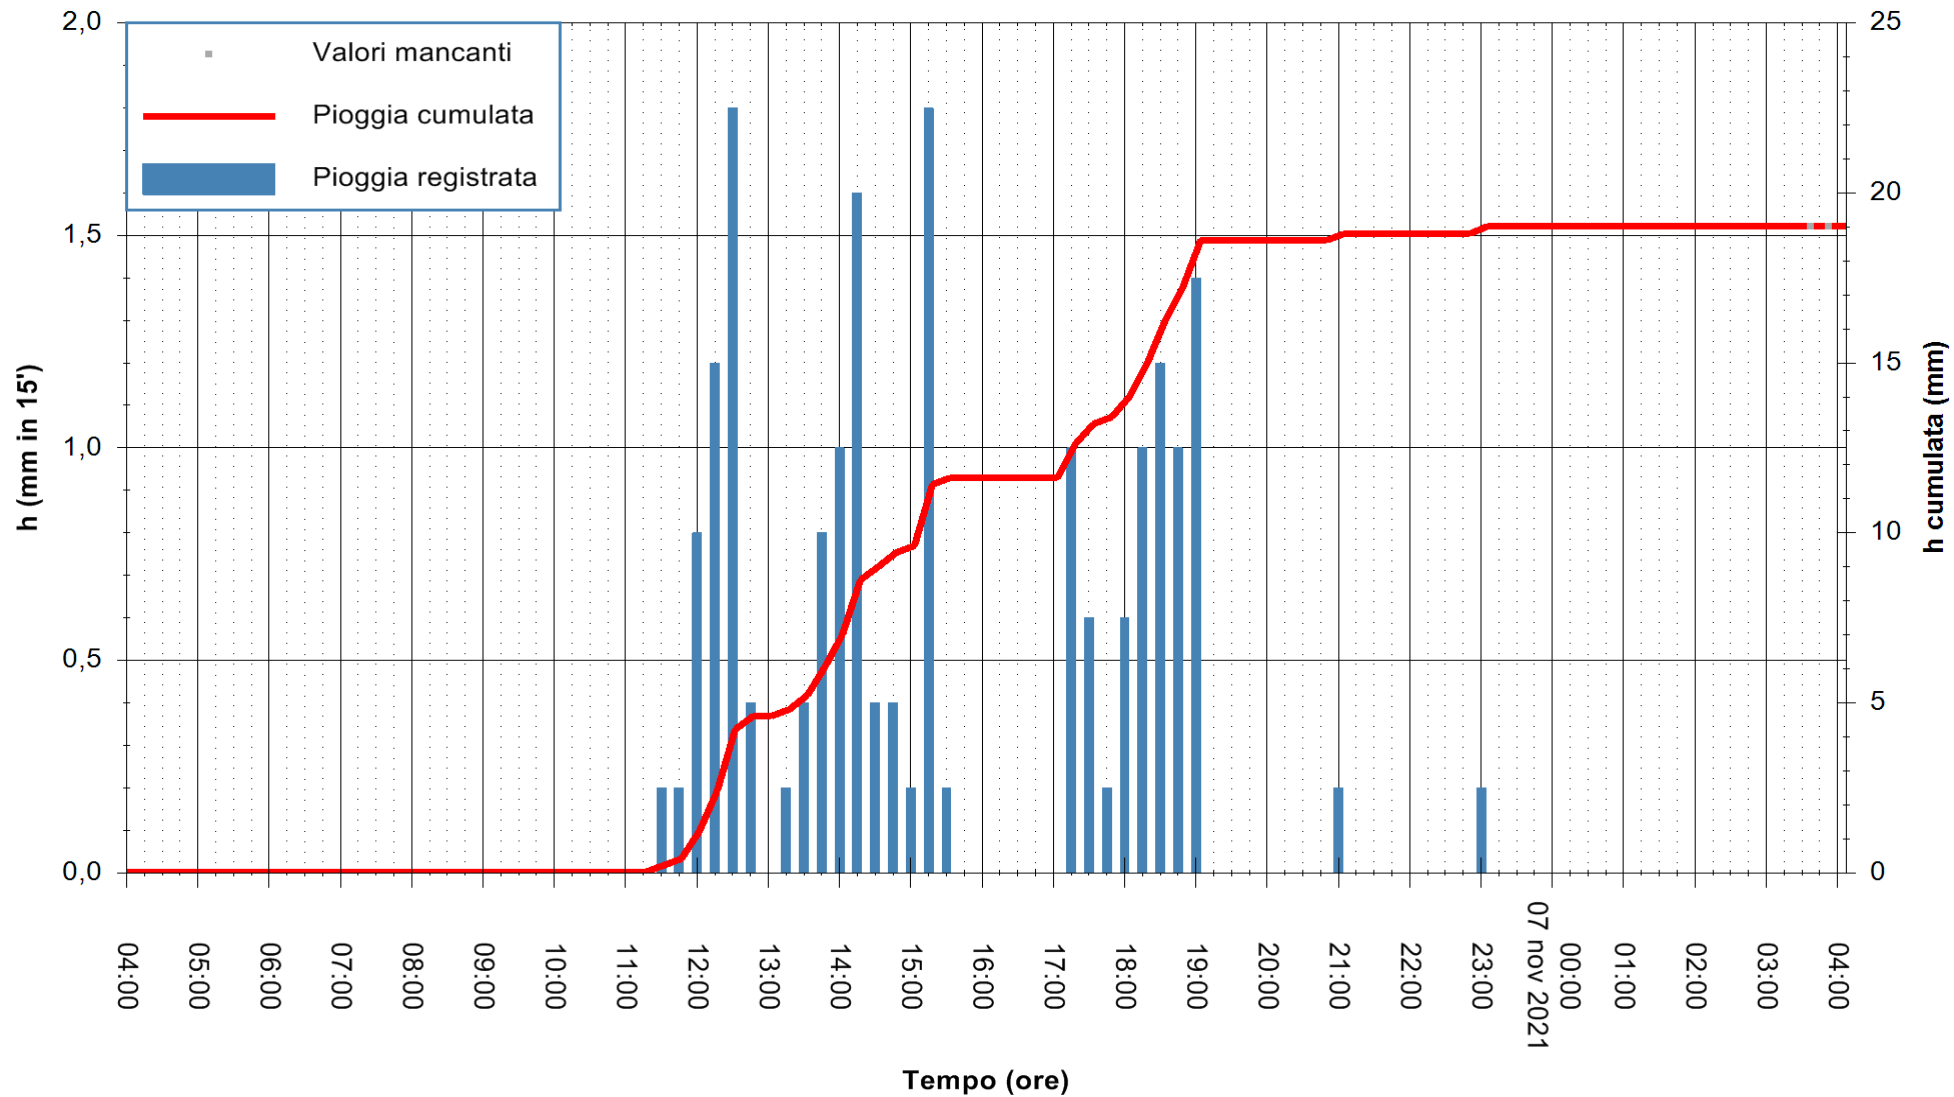

ARPAS
F.to il Dirigente Responsabile
Dott. Giuseppe Bianco

REGIONE AUTONOMA DE SARDIGNA
REGIONE AUTONOMA DELLA SARDEGNA

Stazione pluviometrica CARBONIA C.RA FLUMENTEPIDO
Area FLUMETEPIDO

Pioggia registrata nelle ultime 24 ore
Estrazione dati delle ore 04:01 del 07/11/2021
Ultimo dato disponibile: 07/11/2021 alle 03:30