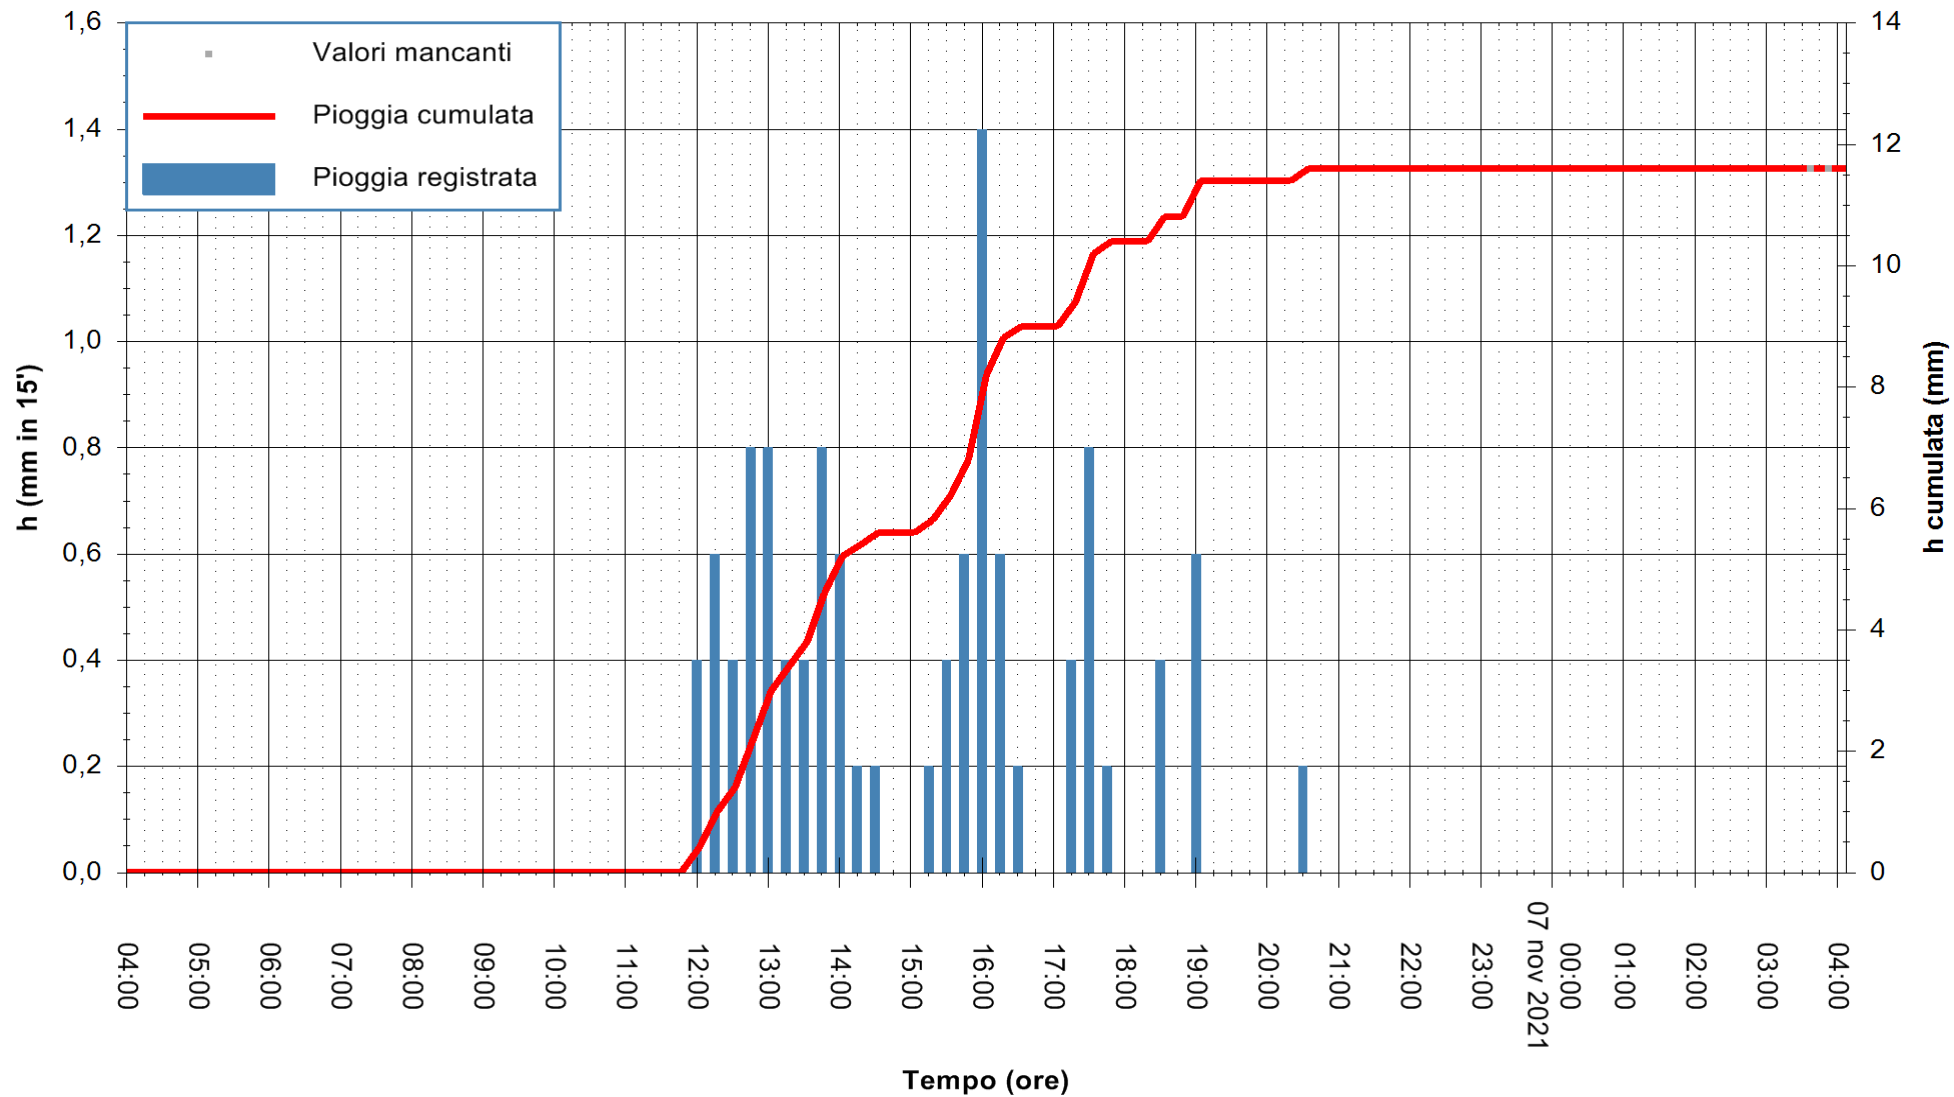

Stazione pluviometrica DIGA NURAGHE ARRUBIU
 Area DIGA NURAGHE ARRUBIU
 Pioggia registrata nelle ultime 24 ore
 Estrazione dati delle ore 04:01 del 07/11/2021
 Ultimo dato disponibile: 07/11/2021 alle 03:30

ARPAS
 F.to il Dirigente Responsabile
 Dott. Giuseppe Bianco

REGIONE AUTÒNOMA DE SARDIGNA
 REGIONE AUTONOMA DELLA SARDEGNA

Stazione pluviometrica FLUMINI MANNU A FURTEI
Area PONTE SUL F.MANNU
Pioggia registrata nelle ultime 24 ore
Estrazione dati delle ore 04:01 del 07/11/2021
Ultimo dato disponibile: 07/11/2021 alle 03:30

ARPAS
F.to il Dirigente Responsabile
Dott. Giuseppe Bianco

REGIONE AUTONOMA DE SARDIGNA
REGIONE AUTONOMA DELLA SARDEGNA

Stazione pluviometrica TEMPIO RF
 Area CUSSEDDU
 Pioggia registrata nelle ultime 24 ore
 Estrazione dati delle ore 04:01 del 07/11/2021
 Ultimo dato disponibile: 07/11/2021 alle 03:30