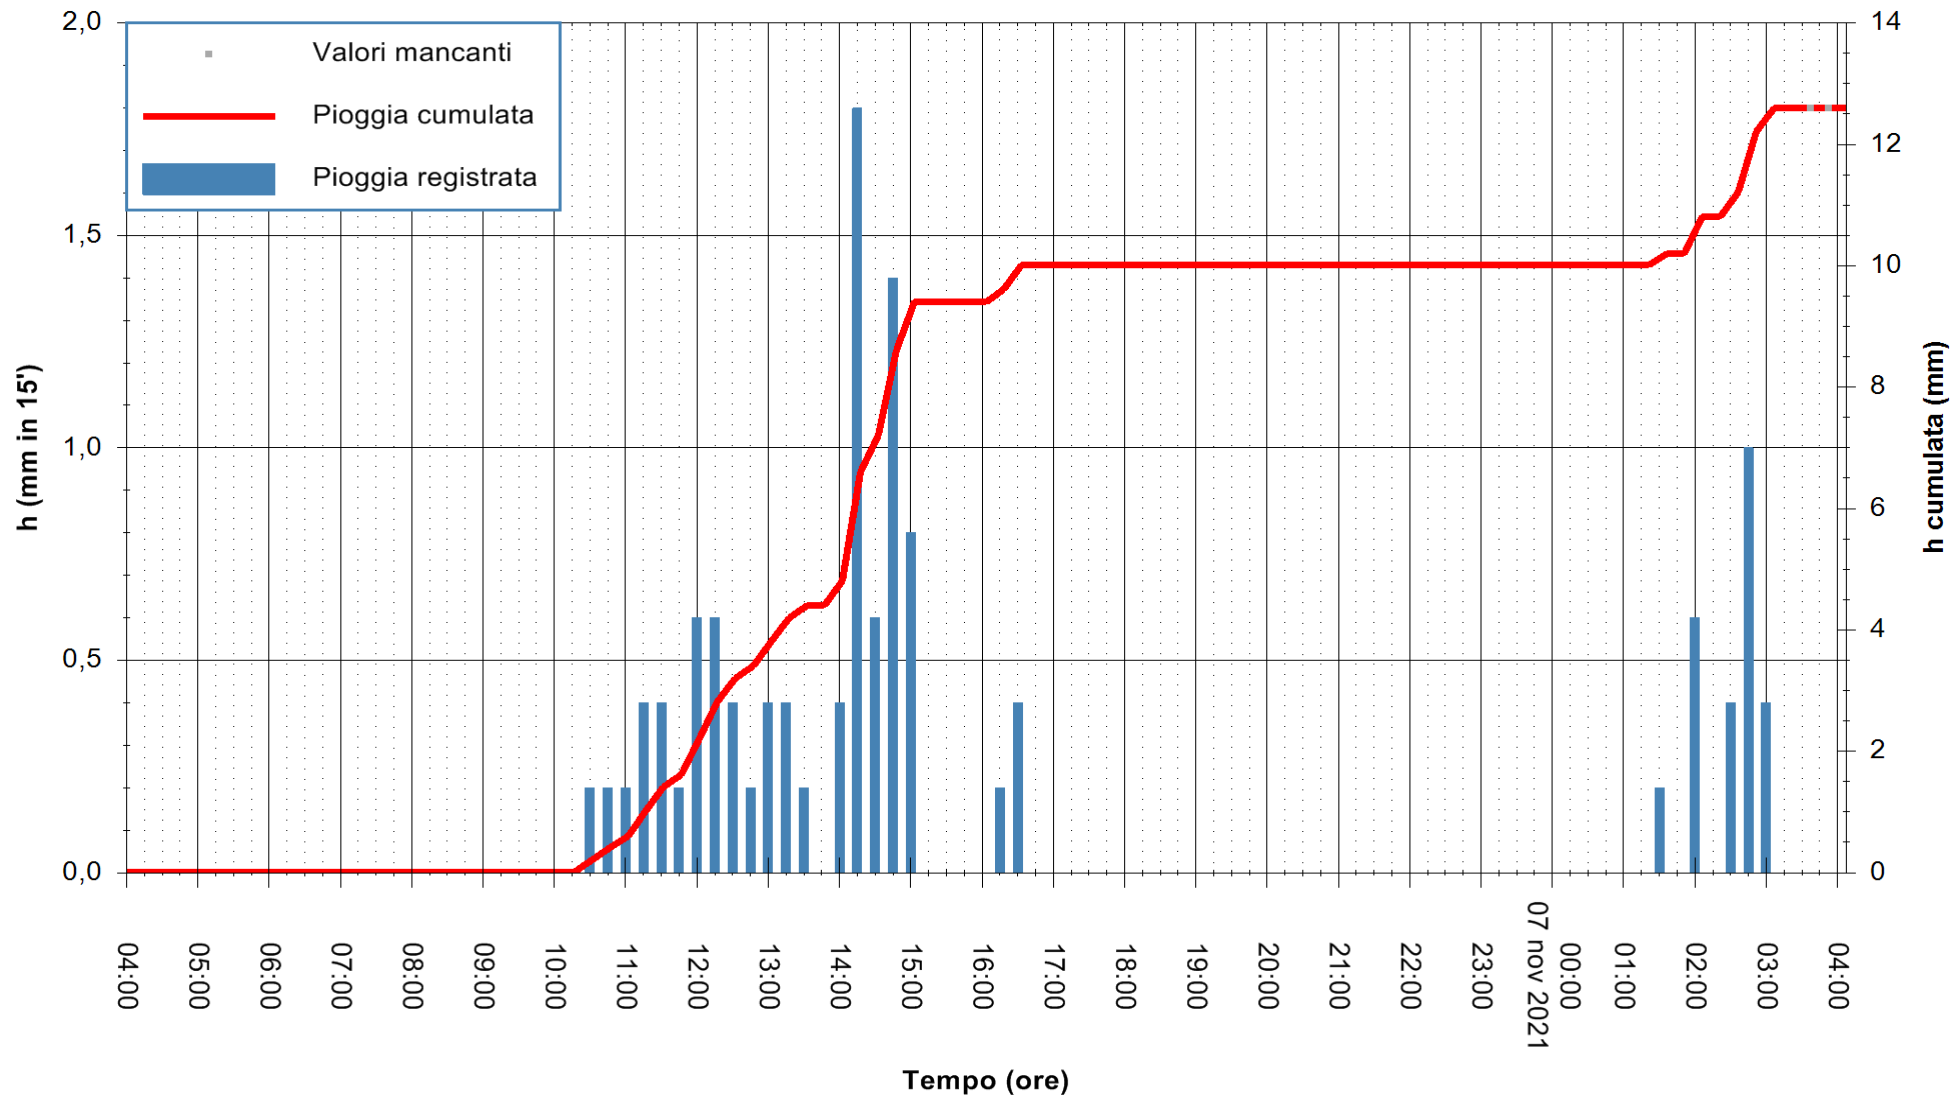

ARPAS
F.to il Dirigente Responsabile
Dott. Giuseppe Bianco

REGIONE AUTONOMA DE SARDIGNA
REGIONE AUTONOMA DELLA SARDEGNA

Stazione pluviometrica PORTO TORRES ANDRIOLU
Area REGIONE ANDRIOLU
Pioggia registrata nelle ultime 24 ore
Estrazione dati delle ore 04:01 del 07/11/2021
Ultimo dato disponibile: 07/11/2021 alle 03:30

ARPAS
F.to il Dirigente Responsabile
Dott. Giuseppe Bianco

REGIONE AUTONOMA DE SARDIGNA
REGIONE AUTONOMA DELLA SARDEGNA

Stazione pluviometrica CARBONIA C.RA FLUMENTEPIDO
Area FLUMETEPIDO

Pioggia registrata nelle ultime 24 ore
Estrazione dati delle ore 04:01 del 07/11/2021
Ultimo dato disponibile: 07/11/2021 alle 03:30