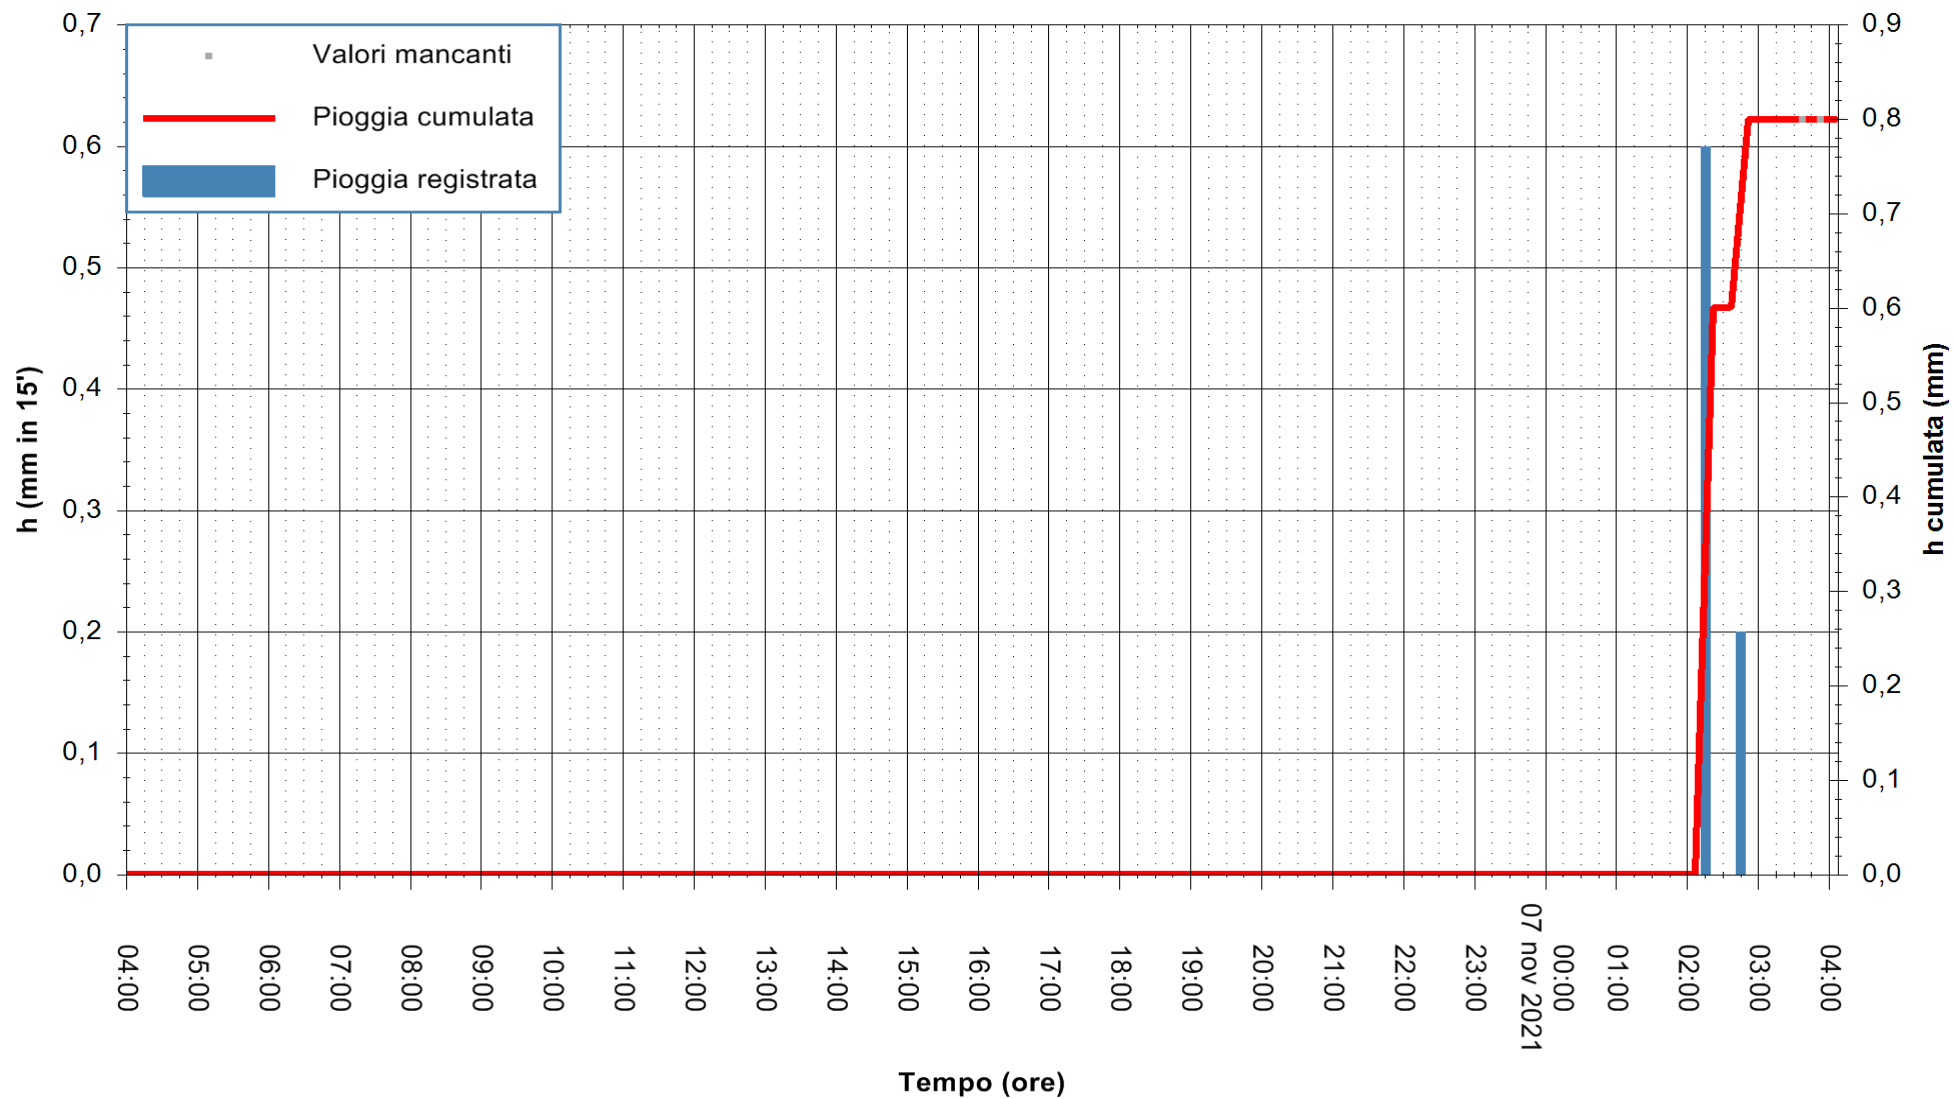

ARPAS
F.to il Dirigente Responsabile
Dott. Giuseppe Bianco

REGIONE AUTONOMA DE SARDIGNA
REGIONE AUTONOMA DELLA SARDEGNA

Stazione pluviometrica CASTELSARDO OSSONI
Area MONTE OSSONI
Pioggia registrata nelle ultime 24 ore
Estrazione dati delle ore 04:01 del 07/11/2021
Ultimo dato disponibile: 07/11/2021 alle 03:30

ARPAS
F.to il Dirigente Responsabile
Dott. Giuseppe Bianco

REGIONE AUTONOMA DE SARDIGNA
REGIONE AUTONOMA DELLA SARDEGNA

Stazione pluviometrica STINTINO PUNTA DE S'AQUILA
Area PUNTA DE S' AQUILA
Pioggia registrata nelle ultime 24 ore
Estrazione dati delle ore 04:01 del 07/11/2021
Ultimo dato disponibile: 07/11/2021 alle 03:30