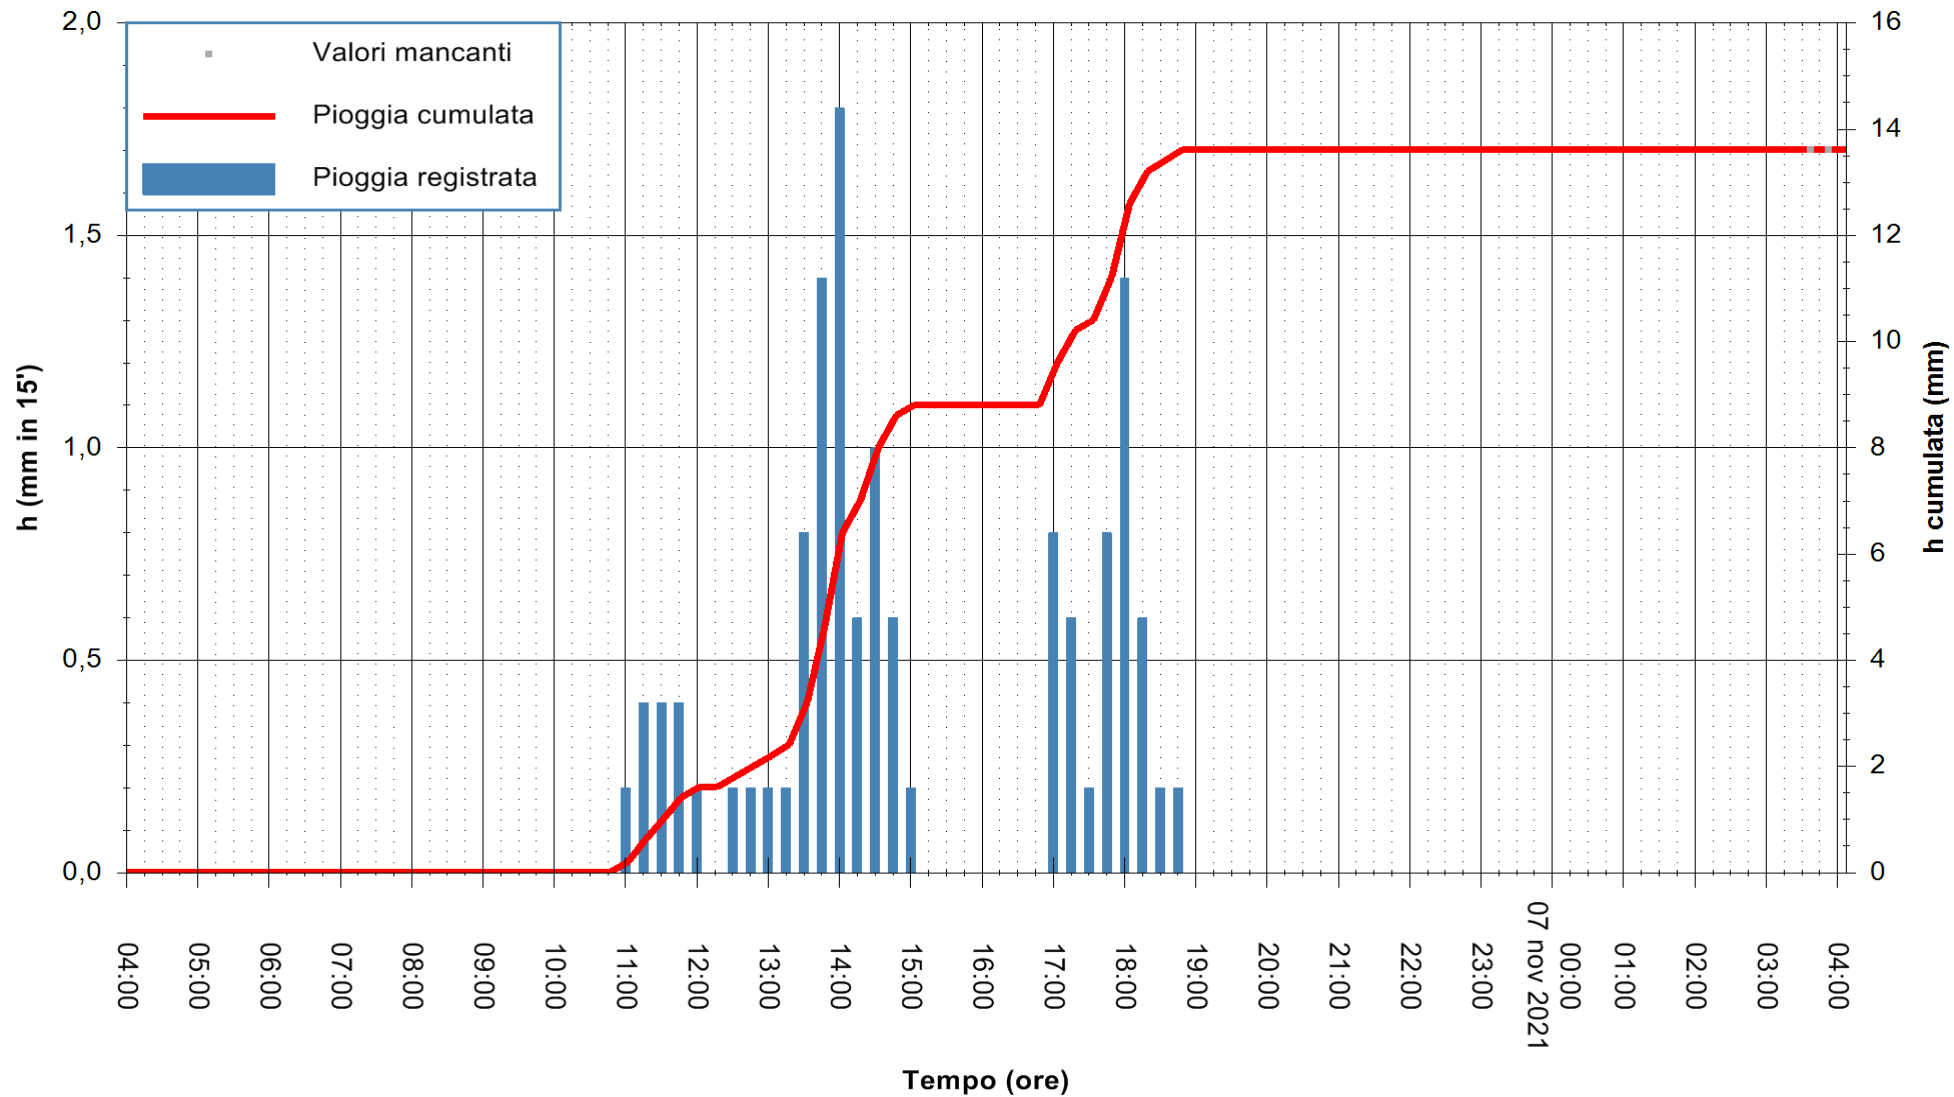

ARPAS
F.to il Dirigente Responsabile
Dott. Giuseppe Bianco

REGIONE AUTONOMA DE SARDIGNA
REGIONE AUTONOMA DELLA SARDEGNA

Stazione pluviometrica CARBONIA C.RA FLUMENTEPIDO
Area FLUMETEPIDO

Pioggia registrata nelle ultime 24 ore
Estrazione dati delle ore 04:01 del 07/11/2021
Ultimo dato disponibile: 07/11/2021 alle 03:30