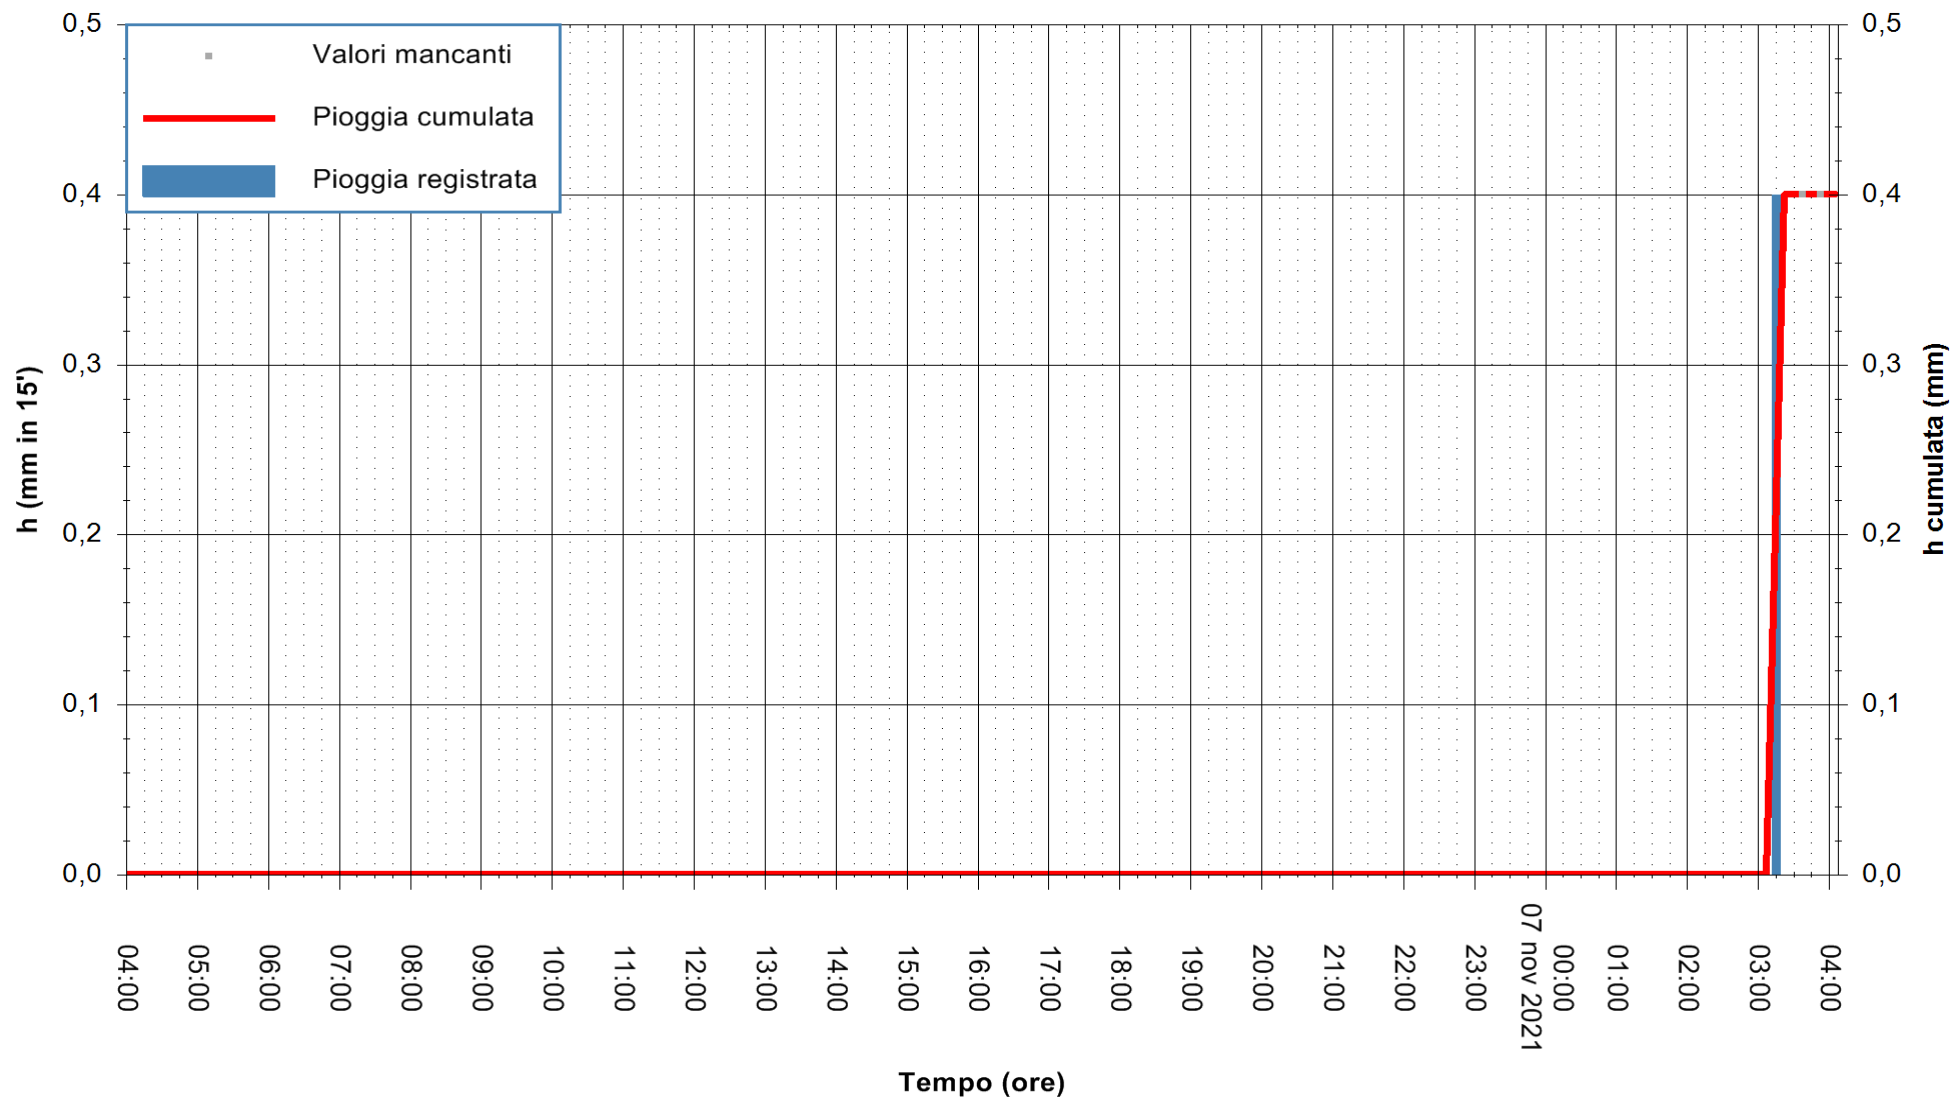

ARPAS
F.to il Dirigente Responsabile
Dott. Giuseppe Bianco

REGIONE AUTONOMA DE SARDIGNA
REGIONE AUTONOMA DELLA SARDEGNA

Stazione pluviometrica STINTINO PUNTA DE S'AQUILA
Area PUNTA DE S' AQUILA
Pioggia registrata nelle ultime 24 ore
Estrazione dati delle ore 04:01 del 07/11/2021
Ultimo dato disponibile: 07/11/2021 alle 03:30

ARPAS
F.to il Dirigente Responsabile
Dott. Giuseppe Bianco

REGIONE AUTONOMA DE SARDIGNA
REGIONE AUTONOMA DELLA SARDEGNA

Stazione pluviometrica SANTADI PUNTA SEBERA
 Area PUNTA SEBERA
 Pioggia registrata nelle ultime 24 ore
 Estrazione dati delle ore 04:01 del 07/11/2021
 Ultimo dato disponibile: 07/11/2021 alle 03:30