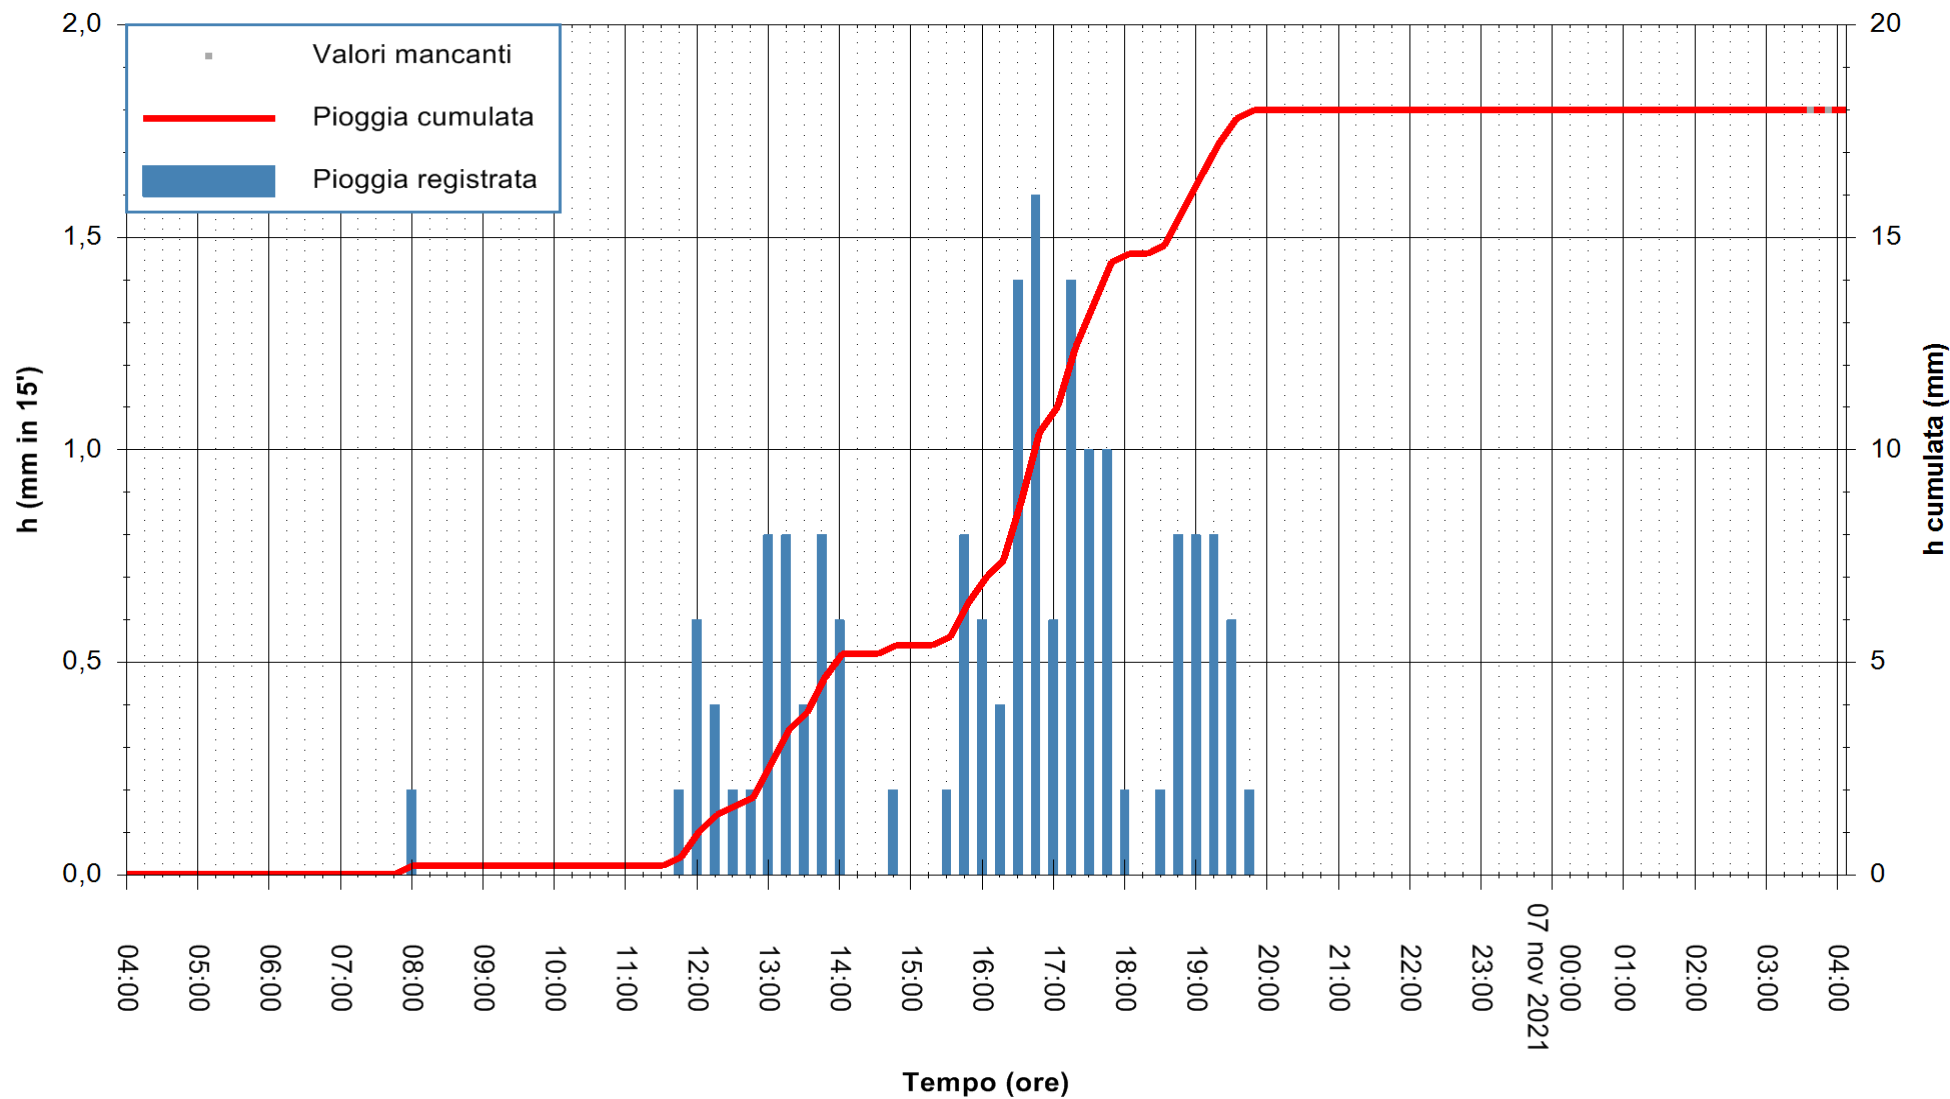

Stazione pluviometrica DIGA NURAGHE ARRUBIU
 Area DIGA NURAGHE ARRUBIU
 Pioggia registrata nelle ultime 24 ore
 Estrazione dati delle ore 04:01 del 07/11/2021
 Ultimo dato disponibile: 07/11/2021 alle 03:30

ARPAS
 F.to il Dirigente Responsabile
 Dott. Giuseppe Bianco

REGIONE AUTÒNOMA DE SARDIGNA
 REGIONE AUTONOMA DELLA SARDEGNA

Stazione pluviometrica FLUMINI MANNU A FURTEI
Area PONTE SUL F.MANNU
Pioggia registrata nelle ultime 24 ore
Estrazione dati delle ore 04:01 del 07/11/2021
Ultimo dato disponibile: 07/11/2021 alle 03:30

ARPAS
F.to il Dirigente Responsabile
Dott. Giuseppe Bianco

REGIONE AUTONOMA DE SARDIGNA
REGIONE AUTONOMA DELLA SARDEGNA

Stazione pluviometrica TEMPIO RF
 Area CUSSEDDU
 Pioggia registrata nelle ultime 24 ore
 Estrazione dati delle ore 04:01 del 07/11/2021
 Ultimo dato disponibile: 07/11/2021 alle 03:30