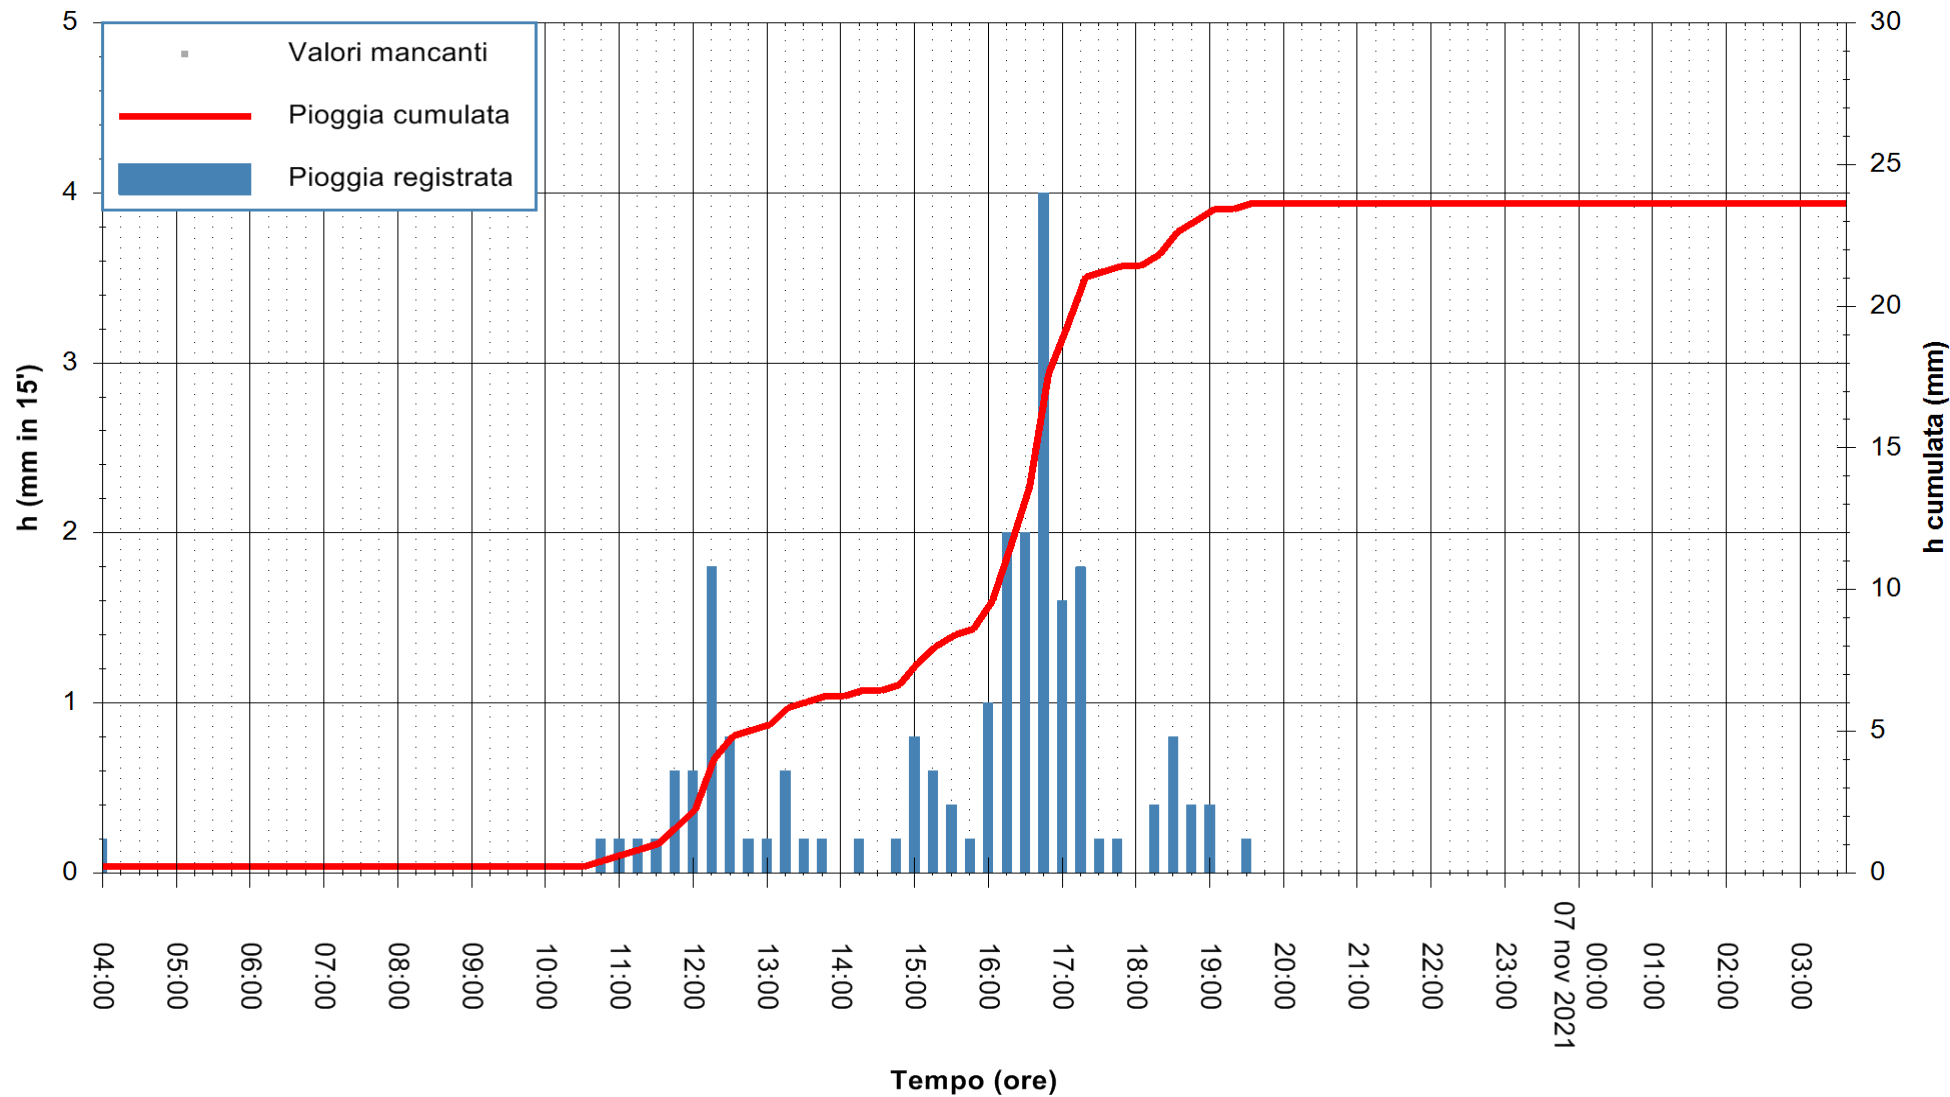

Stazione pluviometrica DIGA NURAGHE ARRUBIU
 Area DIGA NURAGHE ARRUBIU
 Pioggia registrata nelle ultime 24 ore
 Estrazione dati delle ore 04:01 del 07/11/2021
 Ultimo dato disponibile: 07/11/2021 alle 03:30

ARPAS
 F.to il Dirigente Responsabile
 Dott. Giuseppe Bianco

REGIONE AUTÒNOMA DE SARDIGNA
 REGIONE AUTONOMA DELLA SARDEGNA

Stazione pluviometrica FLUMINI MANNU A FURTEI
Area PONTE SUL F.MANNU
Pioggia registrata nelle ultime 24 ore
Estrazione dati delle ore 04:01 del 07/11/2021
Ultimo dato disponibile: 07/11/2021 alle 03:30

ARPAS
F.to il Dirigente Responsabile
Dott. Giuseppe Bianco

REGIONE AUTONOMA DE SARDIGNA
REGIONE AUTONOMA DELLA SARDEGNA

Stazione pluviometrica TEMPIO RF
 Area CUSSEDDU
 Pioggia registrata nelle ultime 24 ore
 Estrazione dati delle ore 04:01 del 07/11/2021
 Ultimo dato disponibile: 07/11/2021 alle 03:30