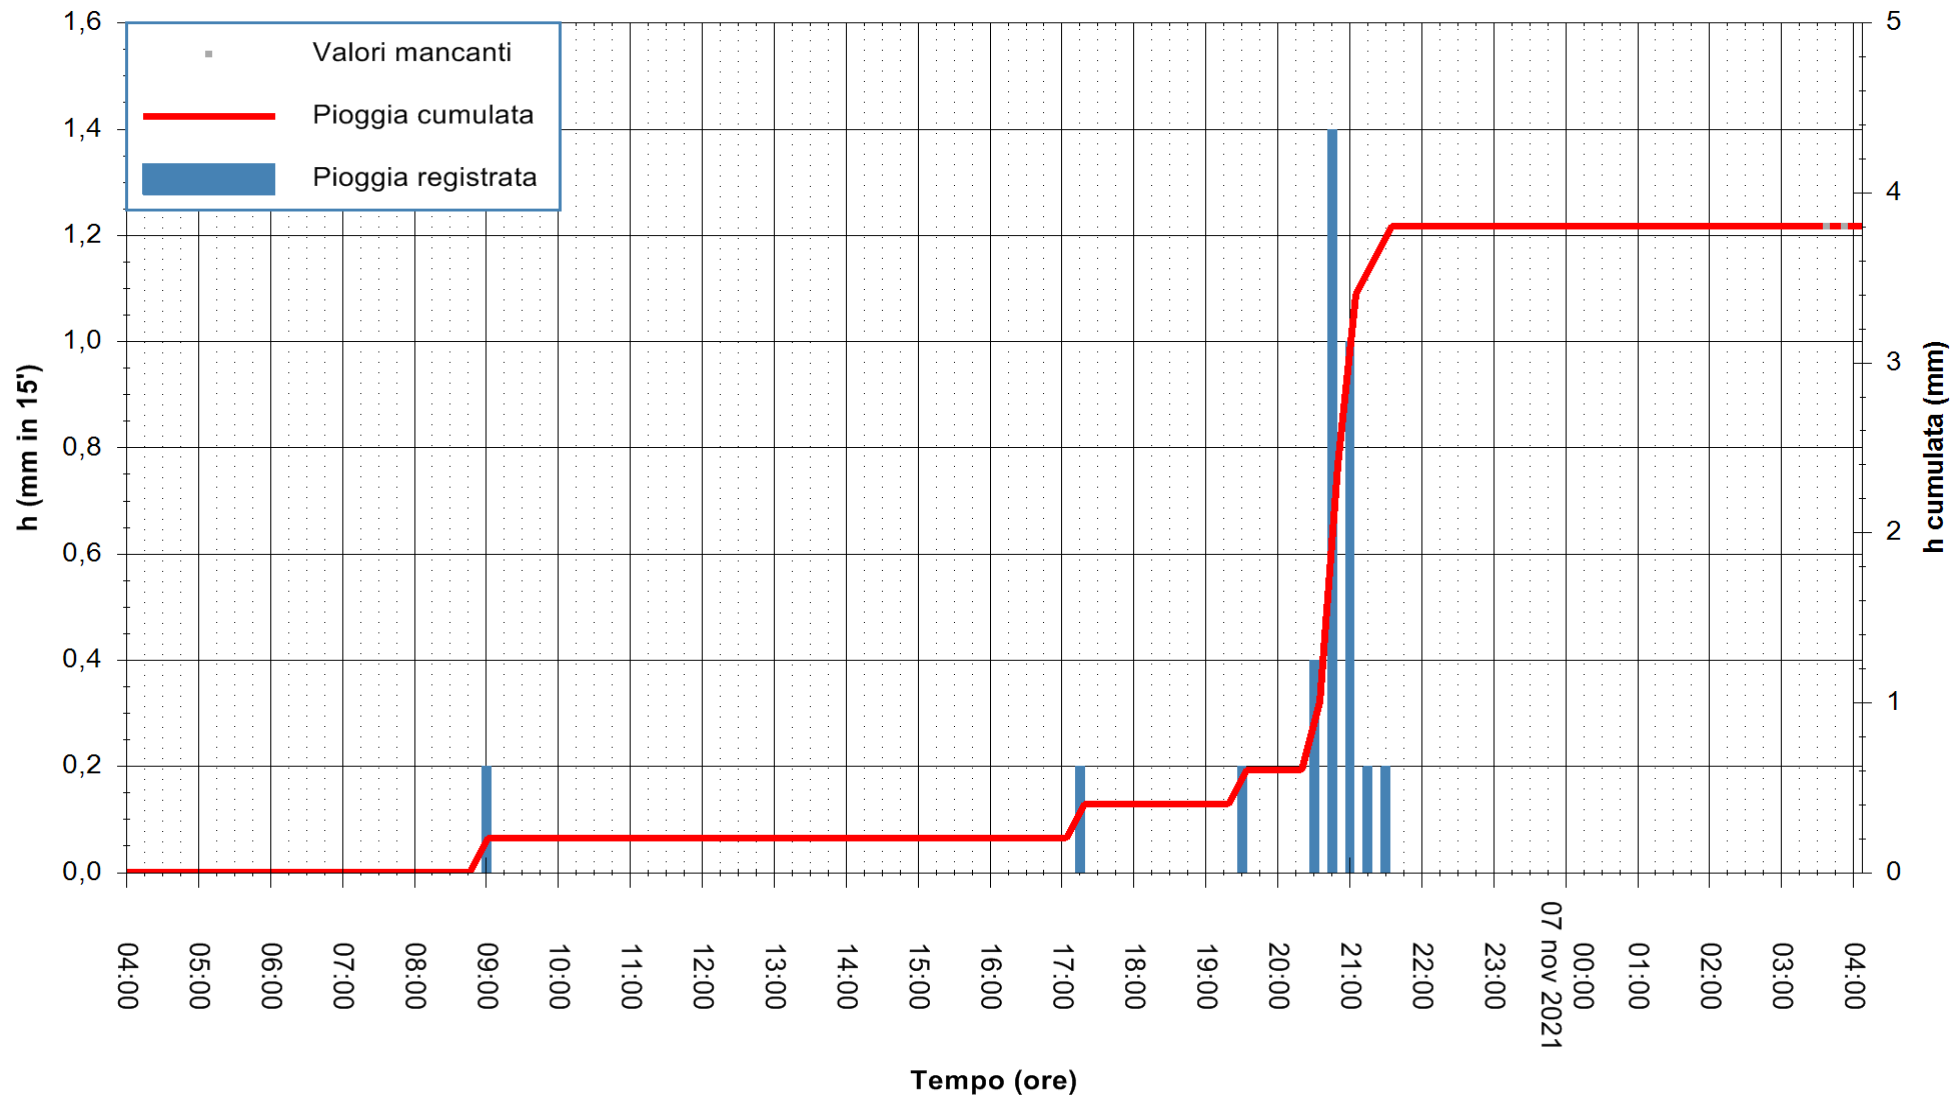

ARPAS
F.to il Dirigente Responsabile
Dott. Giuseppe Bianco

REGIONE AUTONOMA DE SARDIGNA
REGIONE AUTONOMA DELLA SARDEGNA

Stazione pluviometrica CARBONIA C.RA FLUMENTEPIDO
Area FLUMETEPIDO

Pioggia registrata nelle ultime 24 ore
Estrazione dati delle ore 04:01 del 07/11/2021
Ultimo dato disponibile: 07/11/2021 alle 03:30