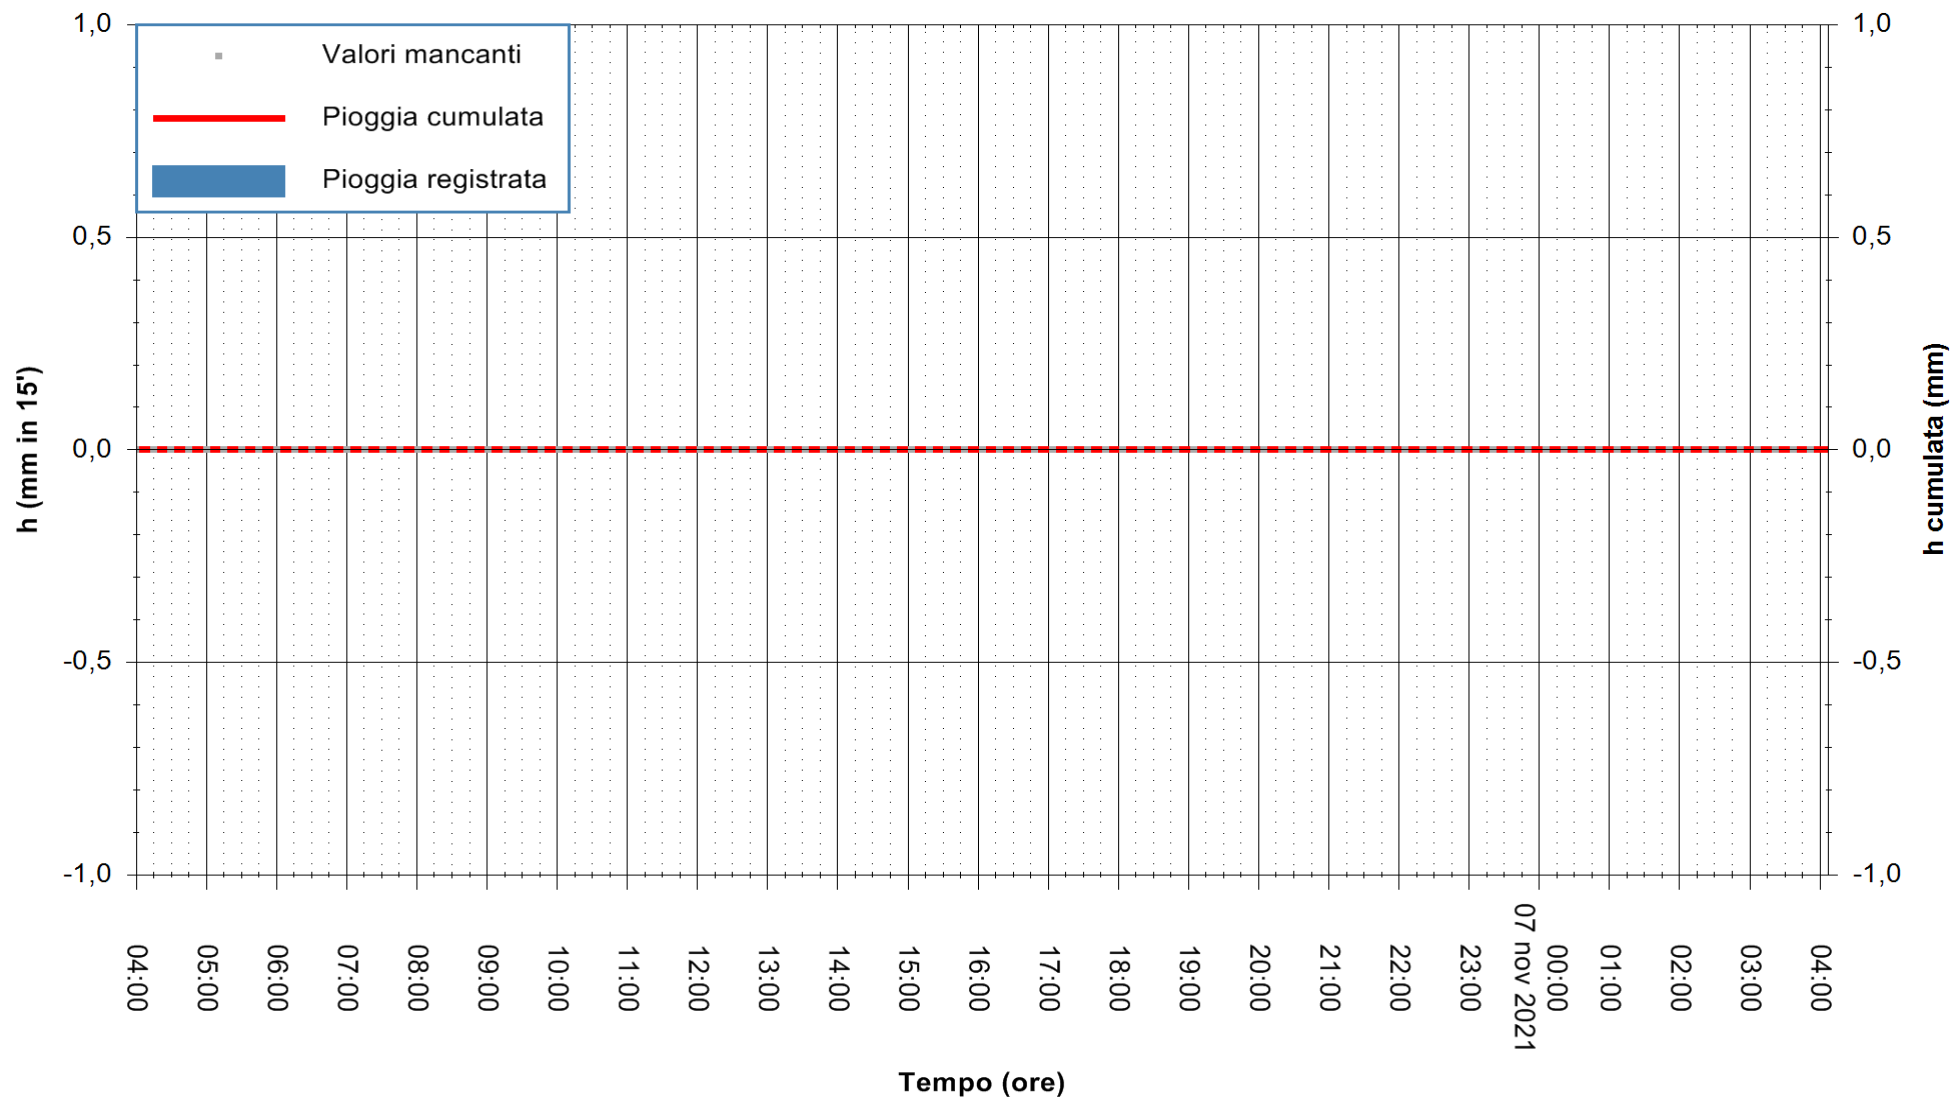

Stazione pluviometrica FLUMINI MANNU A FURTEI
Area PONTE SUL F.MANNU
Pioggia registrata nelle ultime 24 ore
Estrazione dati delle ore 04:01 del 07/11/2021
Ultimo dato disponibile: 07/11/2021 alle 03:30

ARPAS
F.to il Dirigente Responsabile
Dott. Giuseppe Bianco

REGIONE AUTONOMA DE SARDIGNA
REGIONE AUTONOMA DELLA SARDEGNA