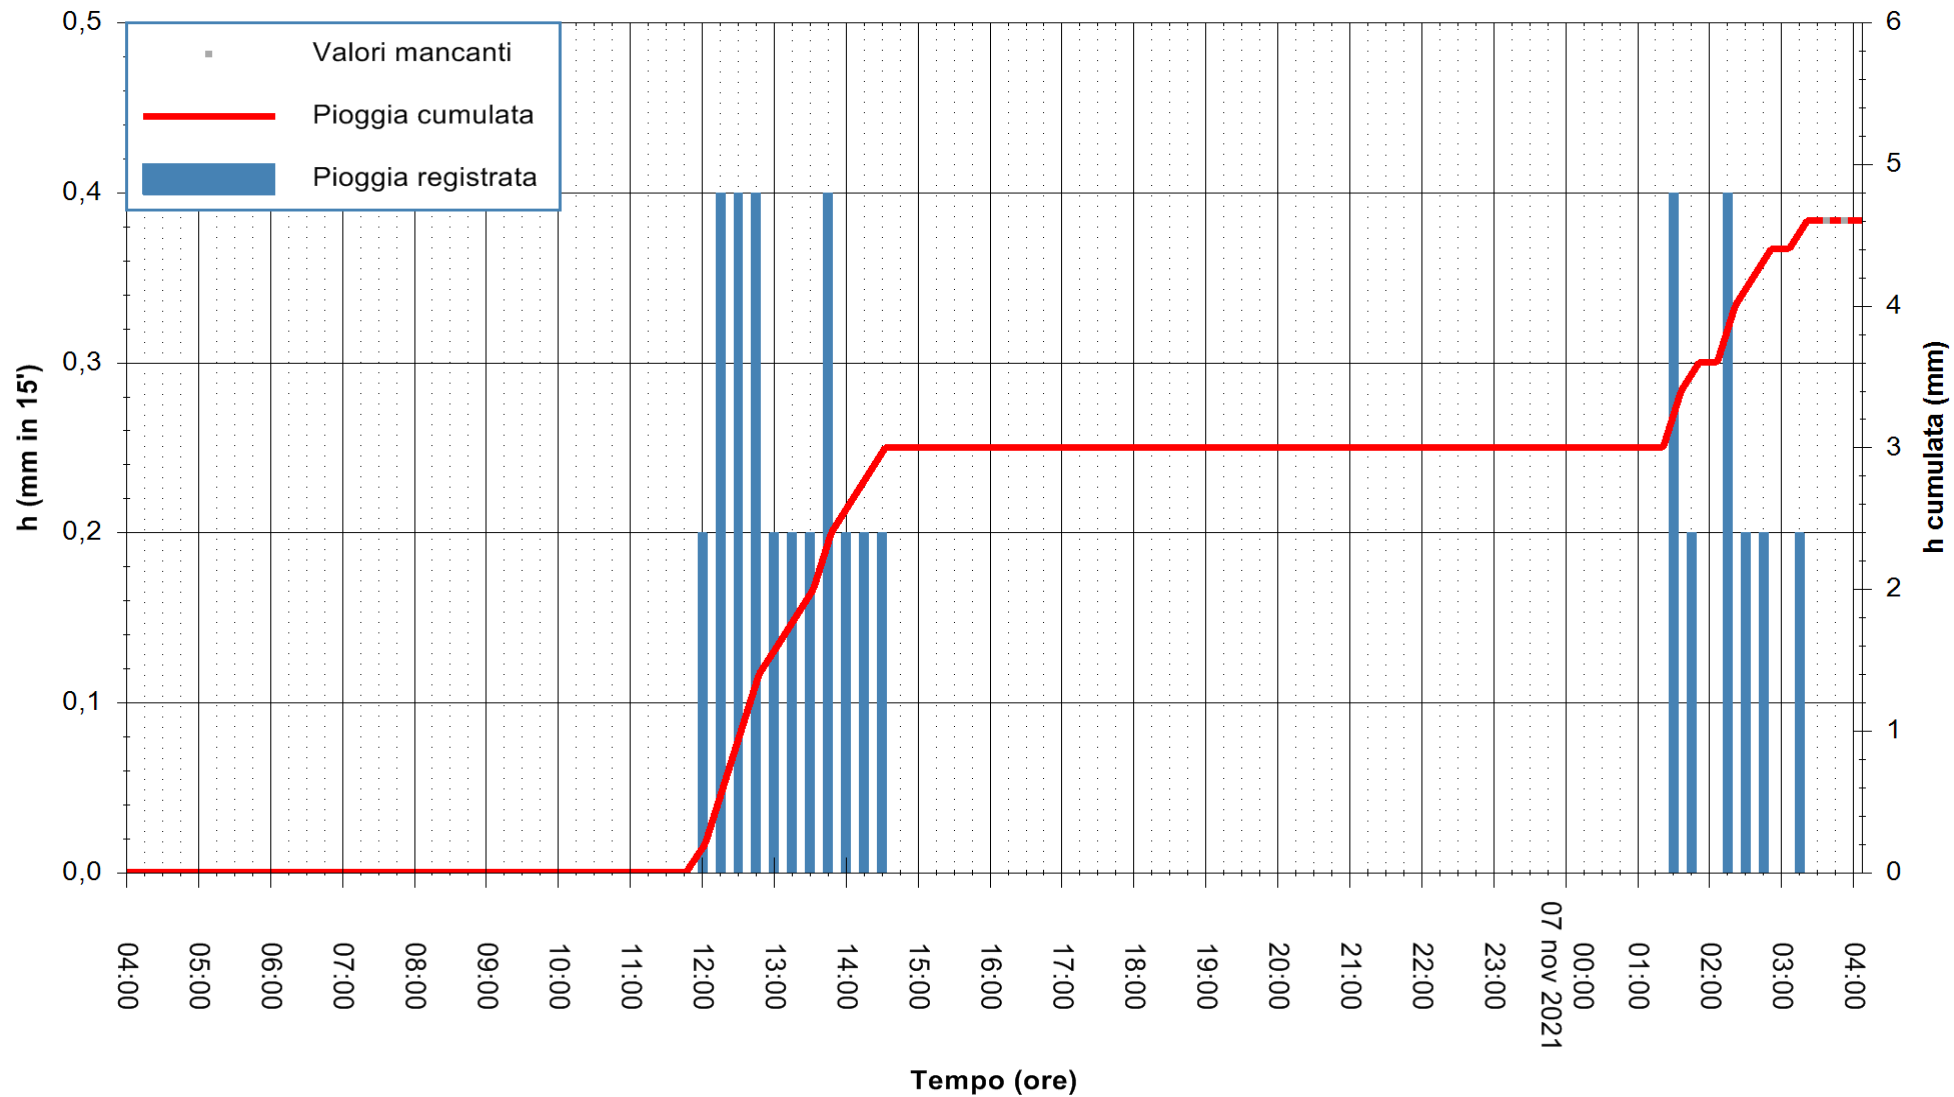

ARPAS
F.to il Dirigente Responsabile
Dott. Giuseppe Bianco

REGIONE AUTONOMA DE SARDIGNA
REGIONE AUTONOMA DELLA SARDEGNA

Stazione pluviometrica TEMPIO RF
 Area CUSSEDDU
 Pioggia registrata nelle ultime 24 ore
 Estrazione dati delle ore 04:01 del 07/11/2021
 Ultimo dato disponibile: 07/11/2021 alle 03:30

ARPAS
 F.to il Dirigente Responsabile
 Dott. Giuseppe Bianco

REGIONE AUTÒNOMA DE SARDIGNA
 REGIONE AUTONOMA DELLA SARDEGNA

Stazione pluviometrica BESSUDE PIANU
Area PIANU 15
Pioggia registrata nelle ultime 24 ore
Estrazione dati delle ore 04:01 del 07/11/2021
Ultimo dato disponibile: 07/11/2021 alle 03:30

ARPAS
F.to il Dirigente Responsabile
Dott. Giuseppe Bianco

REGIONE AUTONOMA DE SARDIGNA
REGIONE AUTONOMA DELLA SARDEGNA

Stazione pluviometrica PORTO TORRES ANDRIOLU
Area REGIONE ANDRIOLU
Pioggia registrata nelle ultime 24 ore
Estrazione dati delle ore 04:01 del 07/11/2021
Ultimo dato disponibile: 07/11/2021 alle 03:30