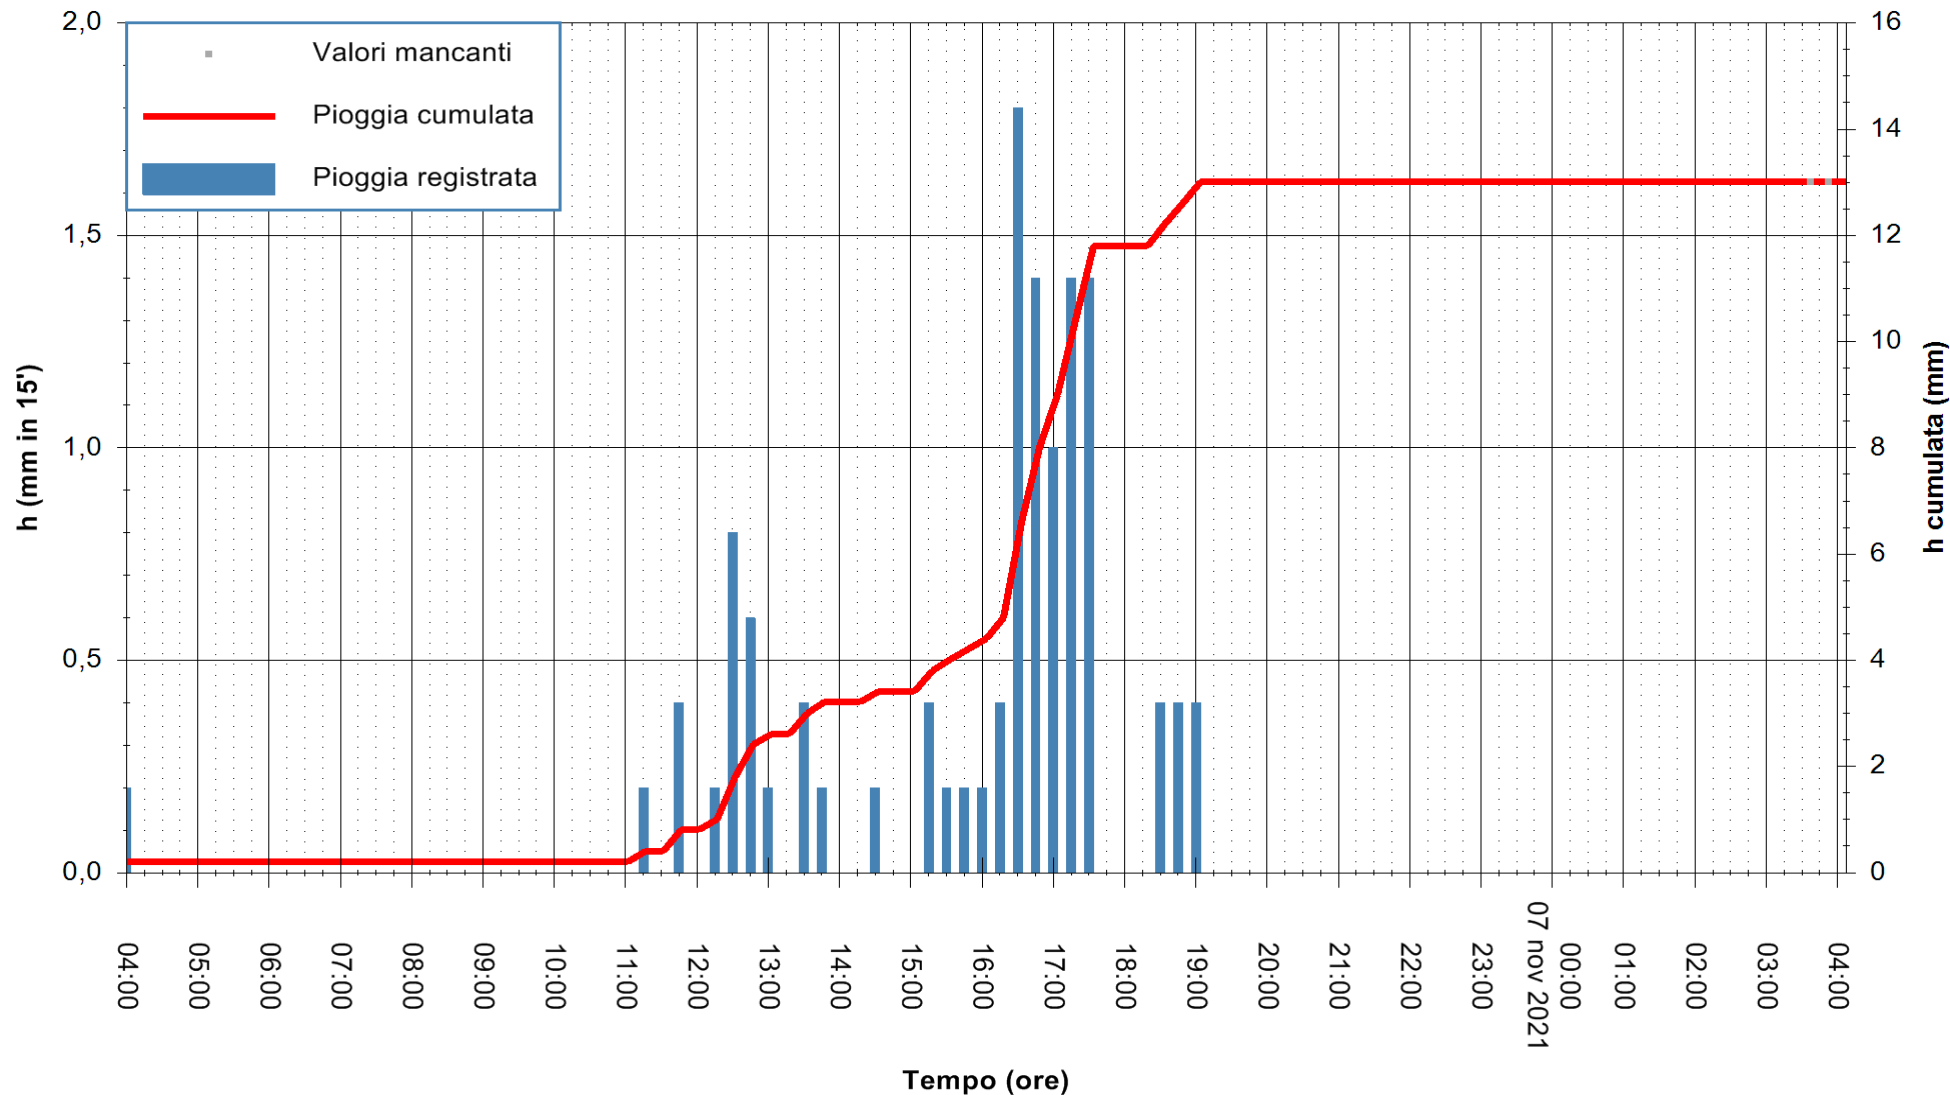

Stazione pluviometrica DIGA NURAGHE ARRUBIU
 Area DIGA NURAGHE ARRUBIU
 Pioggia registrata nelle ultime 24 ore
 Estrazione dati delle ore 04:01 del 07/11/2021
 Ultimo dato disponibile: 07/11/2021 alle 03:30

ARPAS
 F.to il Dirigente Responsabile
 Dott. Giuseppe Bianco

REGIONE AUTÒNOMA DE SARDIGNA
 REGIONE AUTONOMA DELLA SARDEGNA

Stazione pluviometrica FLUMINI MANNU A FURTEI
Area PONTE SUL F.MANNU
Pioggia registrata nelle ultime 24 ore
Estrazione dati delle ore 04:01 del 07/11/2021
Ultimo dato disponibile: 07/11/2021 alle 03:30