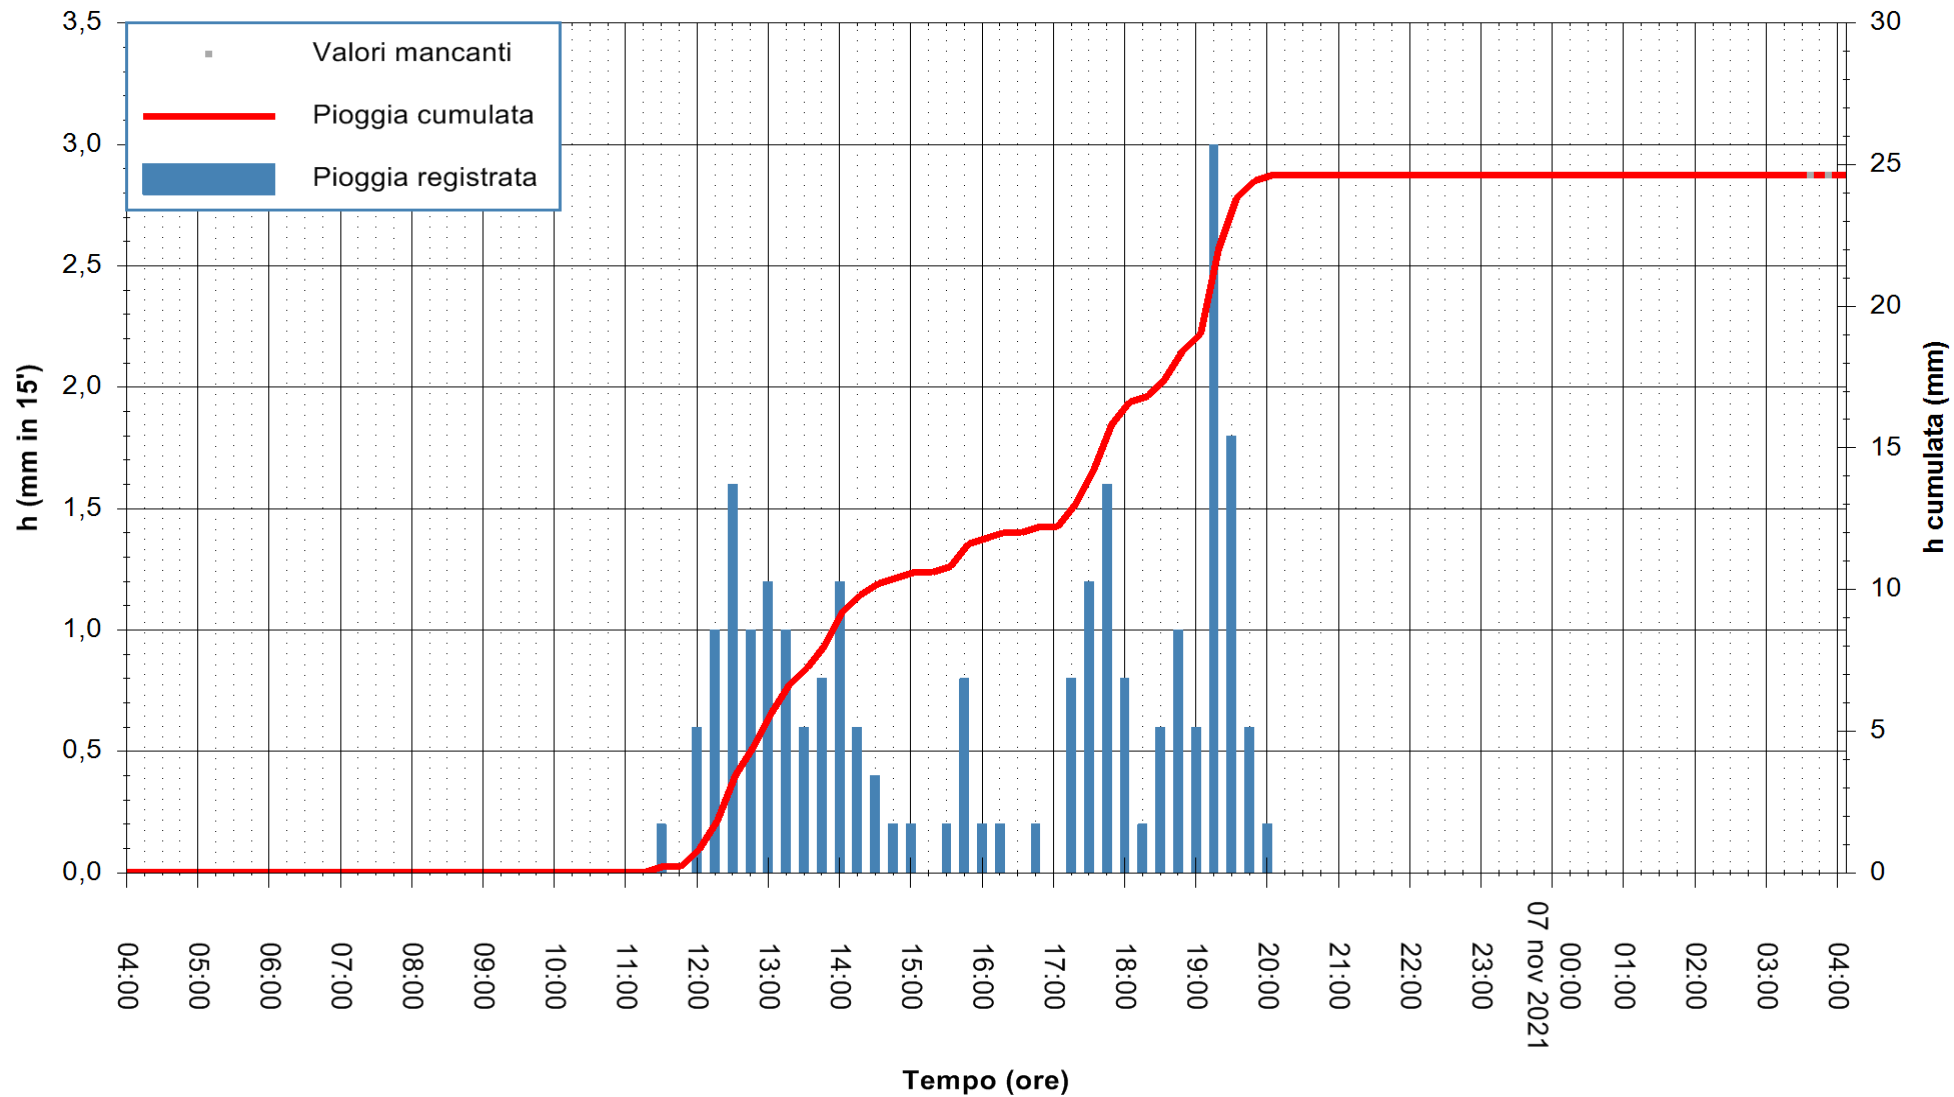

Stazione pluviometrica DIGA NURAGHE ARRUBIU
 Area DIGA NURAGHE ARRUBIU
 Pioggia registrata nelle ultime 24 ore
 Estrazione dati delle ore 04:01 del 07/11/2021
 Ultimo dato disponibile: 07/11/2021 alle 03:30

ARPAS
 F.to il Dirigente Responsabile
 Dott. Giuseppe Bianco

REGIONE AUTÒNOMA DE SARDIGNA
 REGIONE AUTONOMA DELLA SARDEGNA

Stazione pluviometrica FLUMINI MANNU A FURTEI
Area PONTE SUL F.MANNU
Pioggia registrata nelle ultime 24 ore
Estrazione dati delle ore 04:01 del 07/11/2021
Ultimo dato disponibile: 07/11/2021 alle 03:30

ARPAS
F.to il Dirigente Responsabile
Dott. Giuseppe Bianco

REGIONE AUTONOMA DE SARDIGNA
REGIONE AUTONOMA DELLA SARDEGNA

Stazione pluviometrica TEMPIO RF
 Area CUSSEDDU
 Pioggia registrata nelle ultime 24 ore
 Estrazione dati delle ore 04:01 del 07/11/2021
 Ultimo dato disponibile: 07/11/2021 alle 03:30