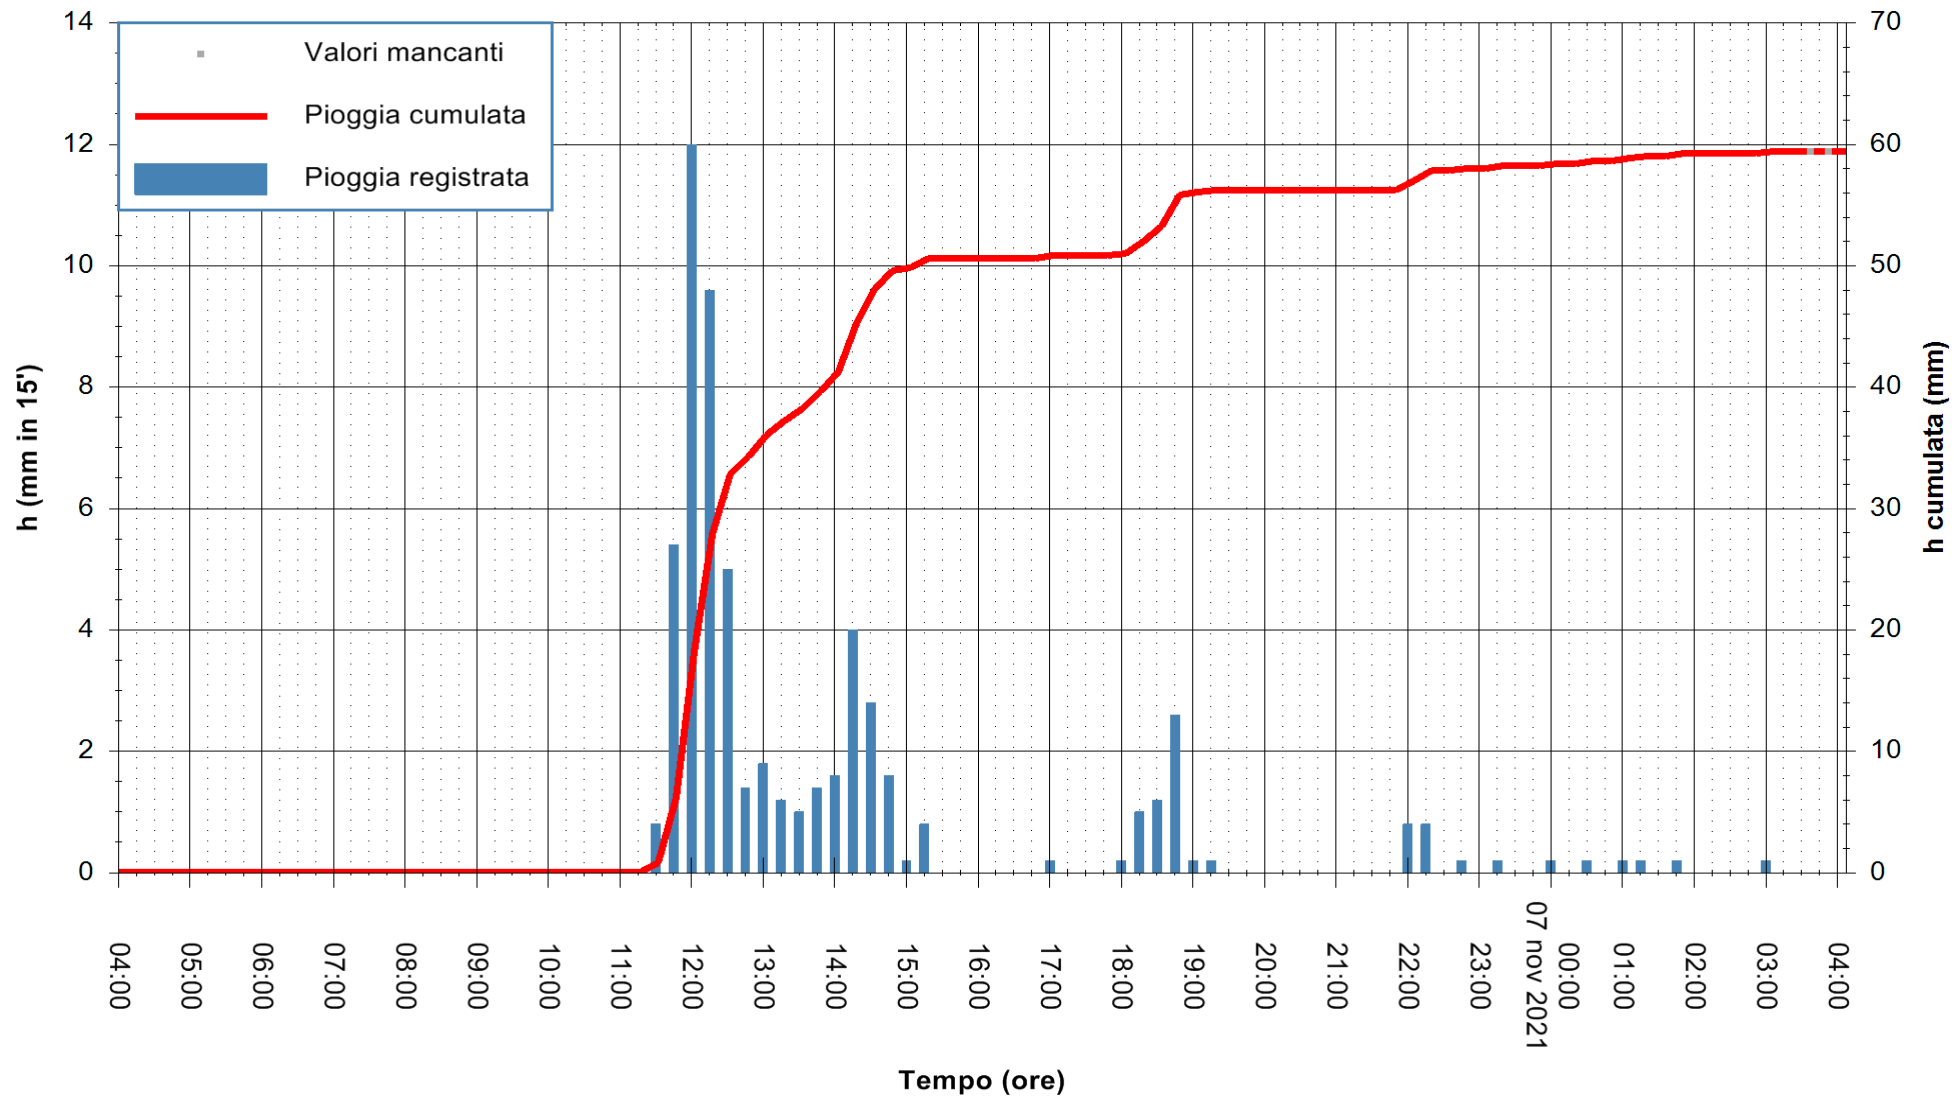

ARPAS
F.to il Dirigente Responsabile
Dott. Giuseppe Bianco

REGIONE AUTONOMA DE SARDIGNA
REGIONE AUTONOMA DELLA SARDEGNA

Stazione pluviometrica PORTO TORRES ANDRIOLU
Area REGIONE ANDRIOLU
Pioggia registrata nelle ultime 24 ore
Estrazione dati delle ore 04:01 del 07/11/2021
Ultimo dato disponibile: 07/11/2021 alle 03:30

ARPAS
F.to il Dirigente Responsabile
Dott. Giuseppe Bianco

REGIONE AUTONOMA DE SARDIGNA
REGIONE AUTONOMA DELLA SARDEGNA

Stazione pluviometrica CARBONIA C.RA FLUMENTEPIDO
Area FLUMETEPIDO

Pioggia registrata nelle ultime 24 ore
Estrazione dati delle ore 04:01 del 07/11/2021
Ultimo dato disponibile: 07/11/2021 alle 03:30