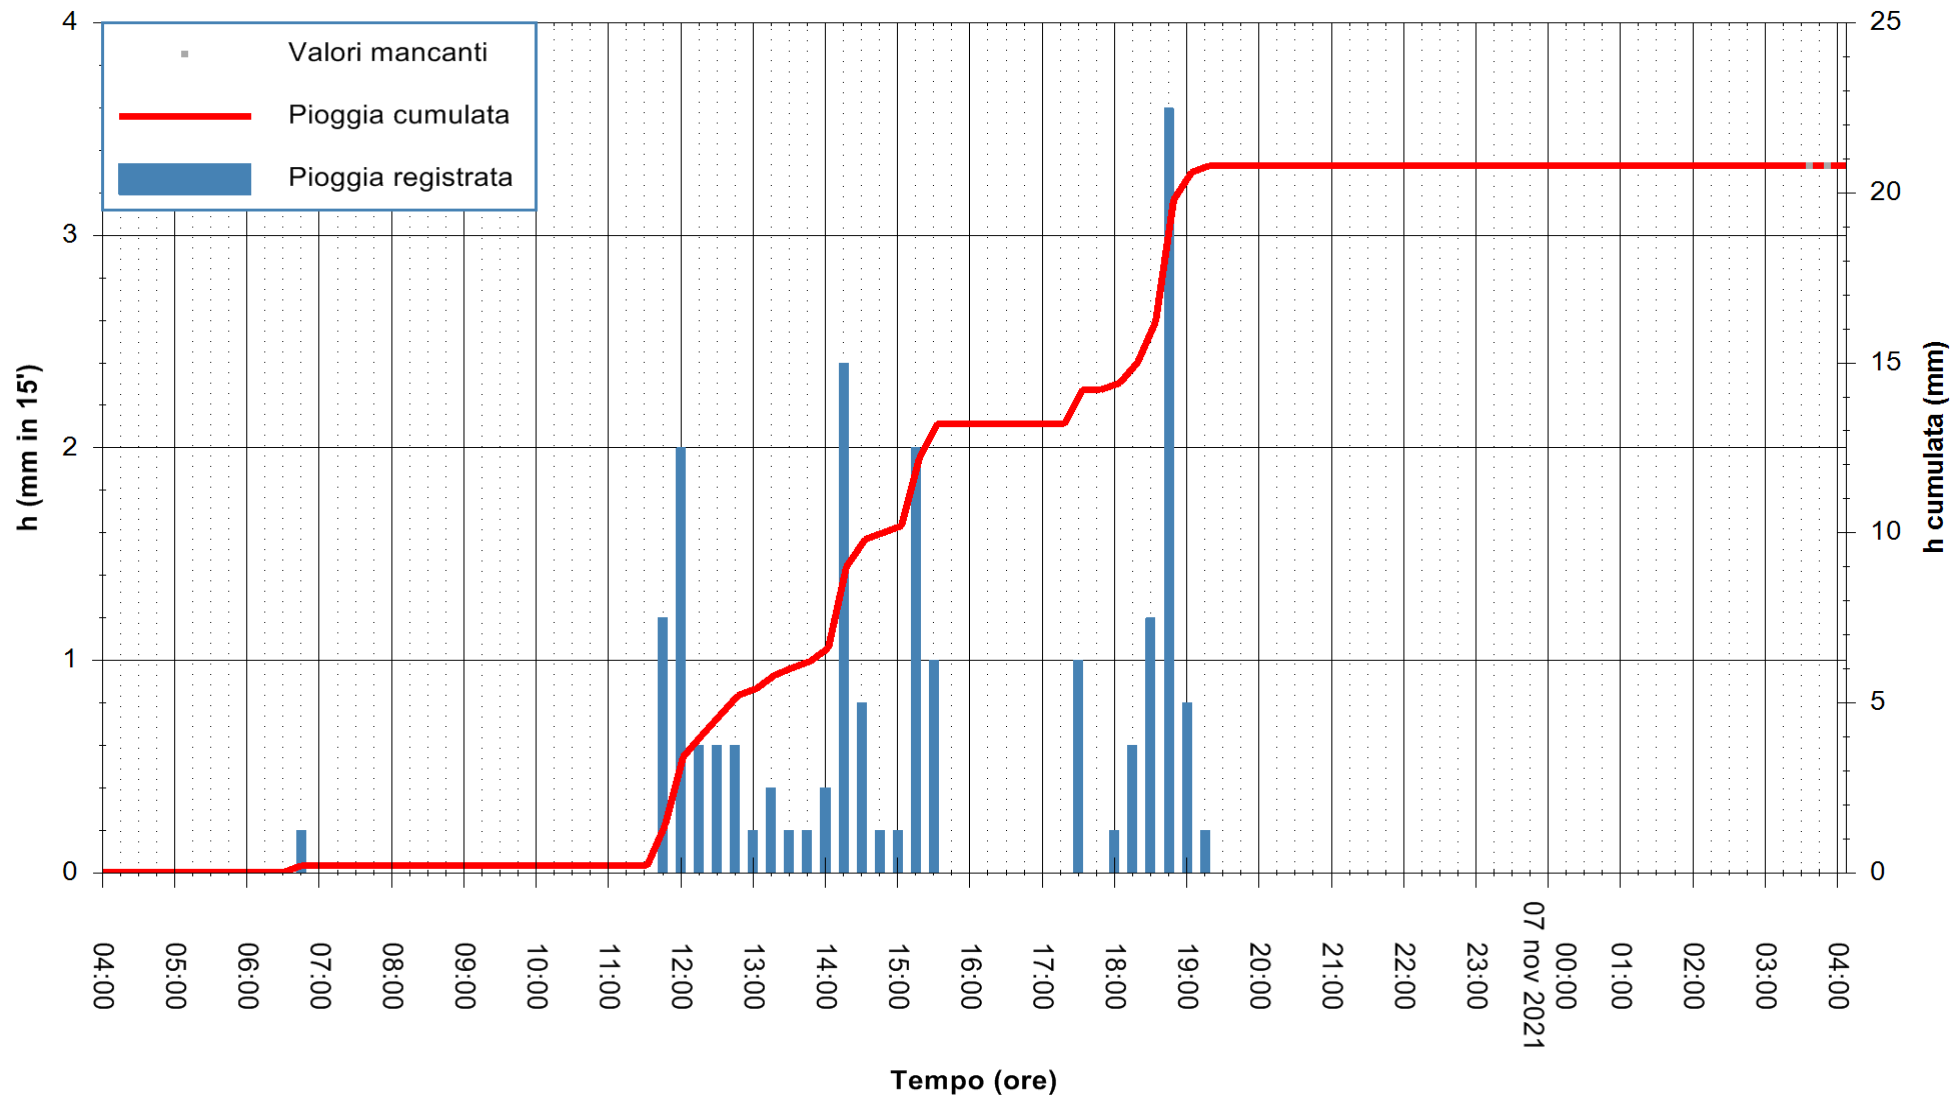

ARPAS
F.to il Dirigente Responsabile
Dott. Giuseppe Bianco

REGIONE AUTONOMA DE SARDIGNA
REGIONE AUTONOMA DELLA SARDEGNA

Stazione pluviometrica PORTO TORRES ANDRIOLU
Area REGIONE ANDRIOLU
Pioggia registrata nelle ultime 24 ore
Estrazione dati delle ore 04:01 del 07/11/2021
Ultimo dato disponibile: 07/11/2021 alle 03:30

ARPAS
F.to il Dirigente Responsabile
Dott. Giuseppe Bianco

REGIONE AUTONOMA DE SARDIGNA
REGIONE AUTONOMA DELLA SARDEGNA

Stazione pluviometrica CARBONIA C.RA FLUMENTEPIDO
Area FLUMETEPIDO

Pioggia registrata nelle ultime 24 ore
Estrazione dati delle ore 04:01 del 07/11/2021
Ultimo dato disponibile: 07/11/2021 alle 03:30