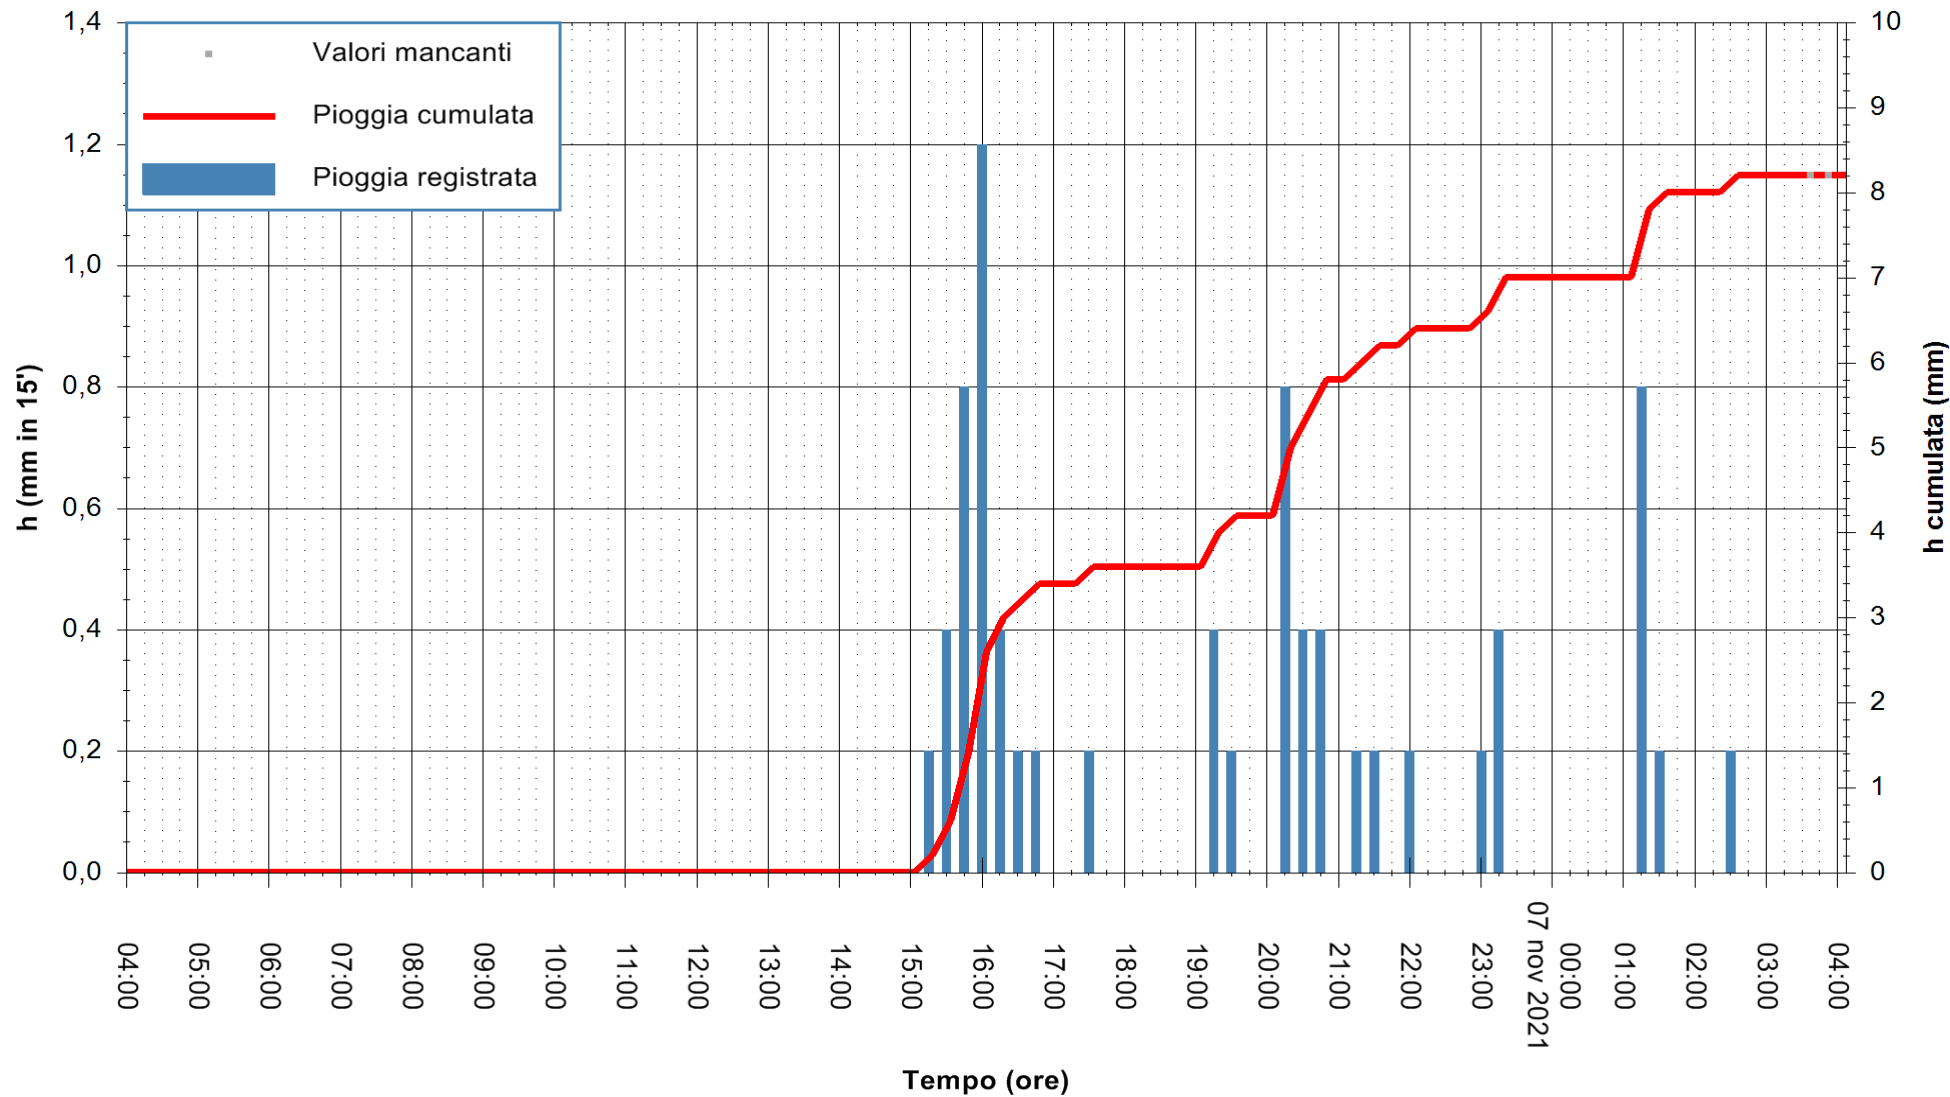

ARPAS
F.to il Dirigente Responsabile
Dott. Giuseppe Bianco

REGIONE AUTONOMA DE SARDIGNA
REGIONE AUTONOMA DELLA SARDEGNA

Stazione pluviometrica STINTINO PUNTA DE S'AQUILA
Area PUNTA DE S' AQUILA
Pioggia registrata nelle ultime 24 ore
Estrazione dati delle ore 04:01 del 07/11/2021
Ultimo dato disponibile: 07/11/2021 alle 03:30

ARPAS
F.to il Dirigente Responsabile
Dott. Giuseppe Bianco

REGIONE AUTONOMA DE SARDIGNA
REGIONE AUTONOMA DELLA SARDEGNA

Stazione pluviometrica SANTADI PUNTA SEBERA
 Area PUNTA SEBERA
 Pioggia registrata nelle ultime 24 ore
 Estrazione dati delle ore 04:01 del 07/11/2021
 Ultimo dato disponibile: 07/11/2021 alle 03:30