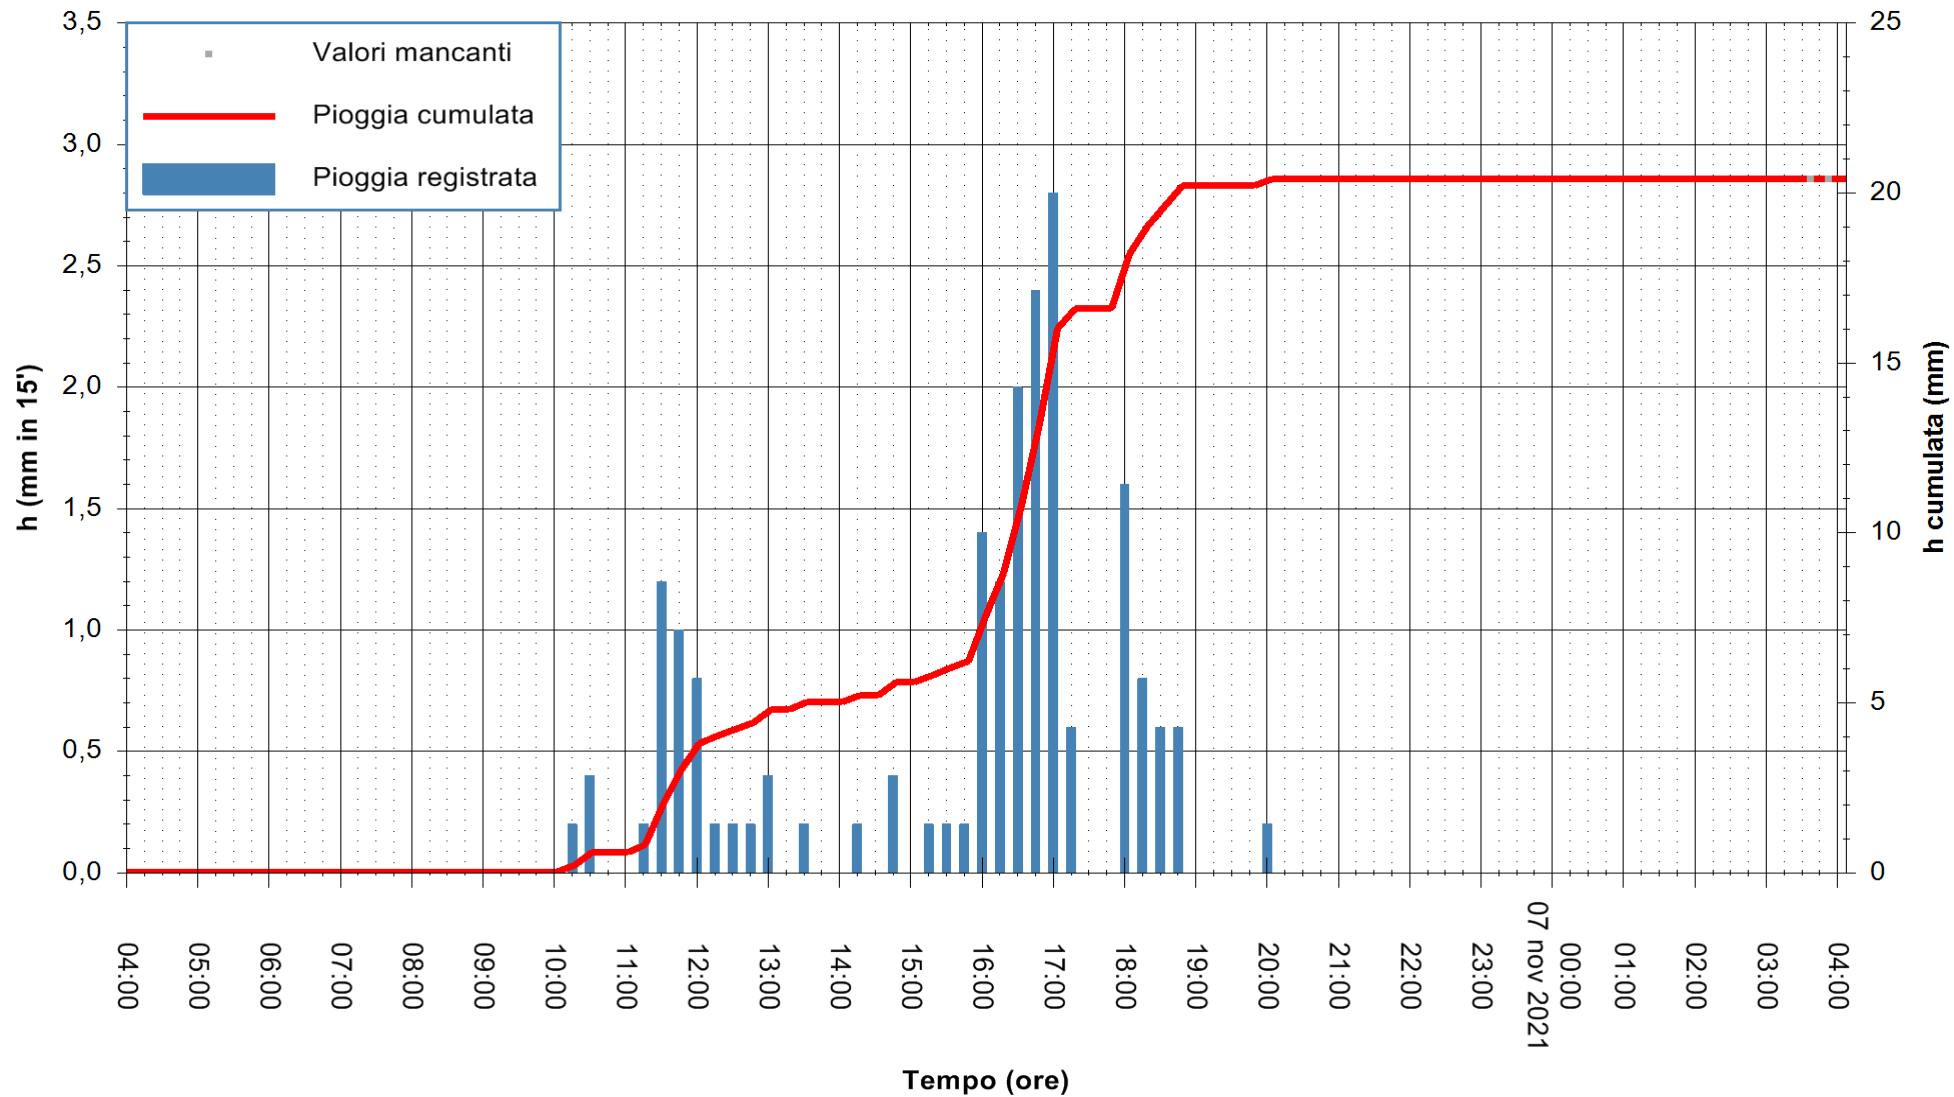

ARPAS
F.to il Dirigente Responsabile
Dott. Giuseppe Bianco

REGIONE AUTONOMA DE SARDIGNA
REGIONE AUTONOMA DELLA SARDEGNA

Stazione pluviometrica CARBONIA C.RA FLUMENTEPIDO
Area FLUMETEPIDO

Pioggia registrata nelle ultime 24 ore
Estrazione dati delle ore 04:01 del 07/11/2021
Ultimo dato disponibile: 07/11/2021 alle 03:30