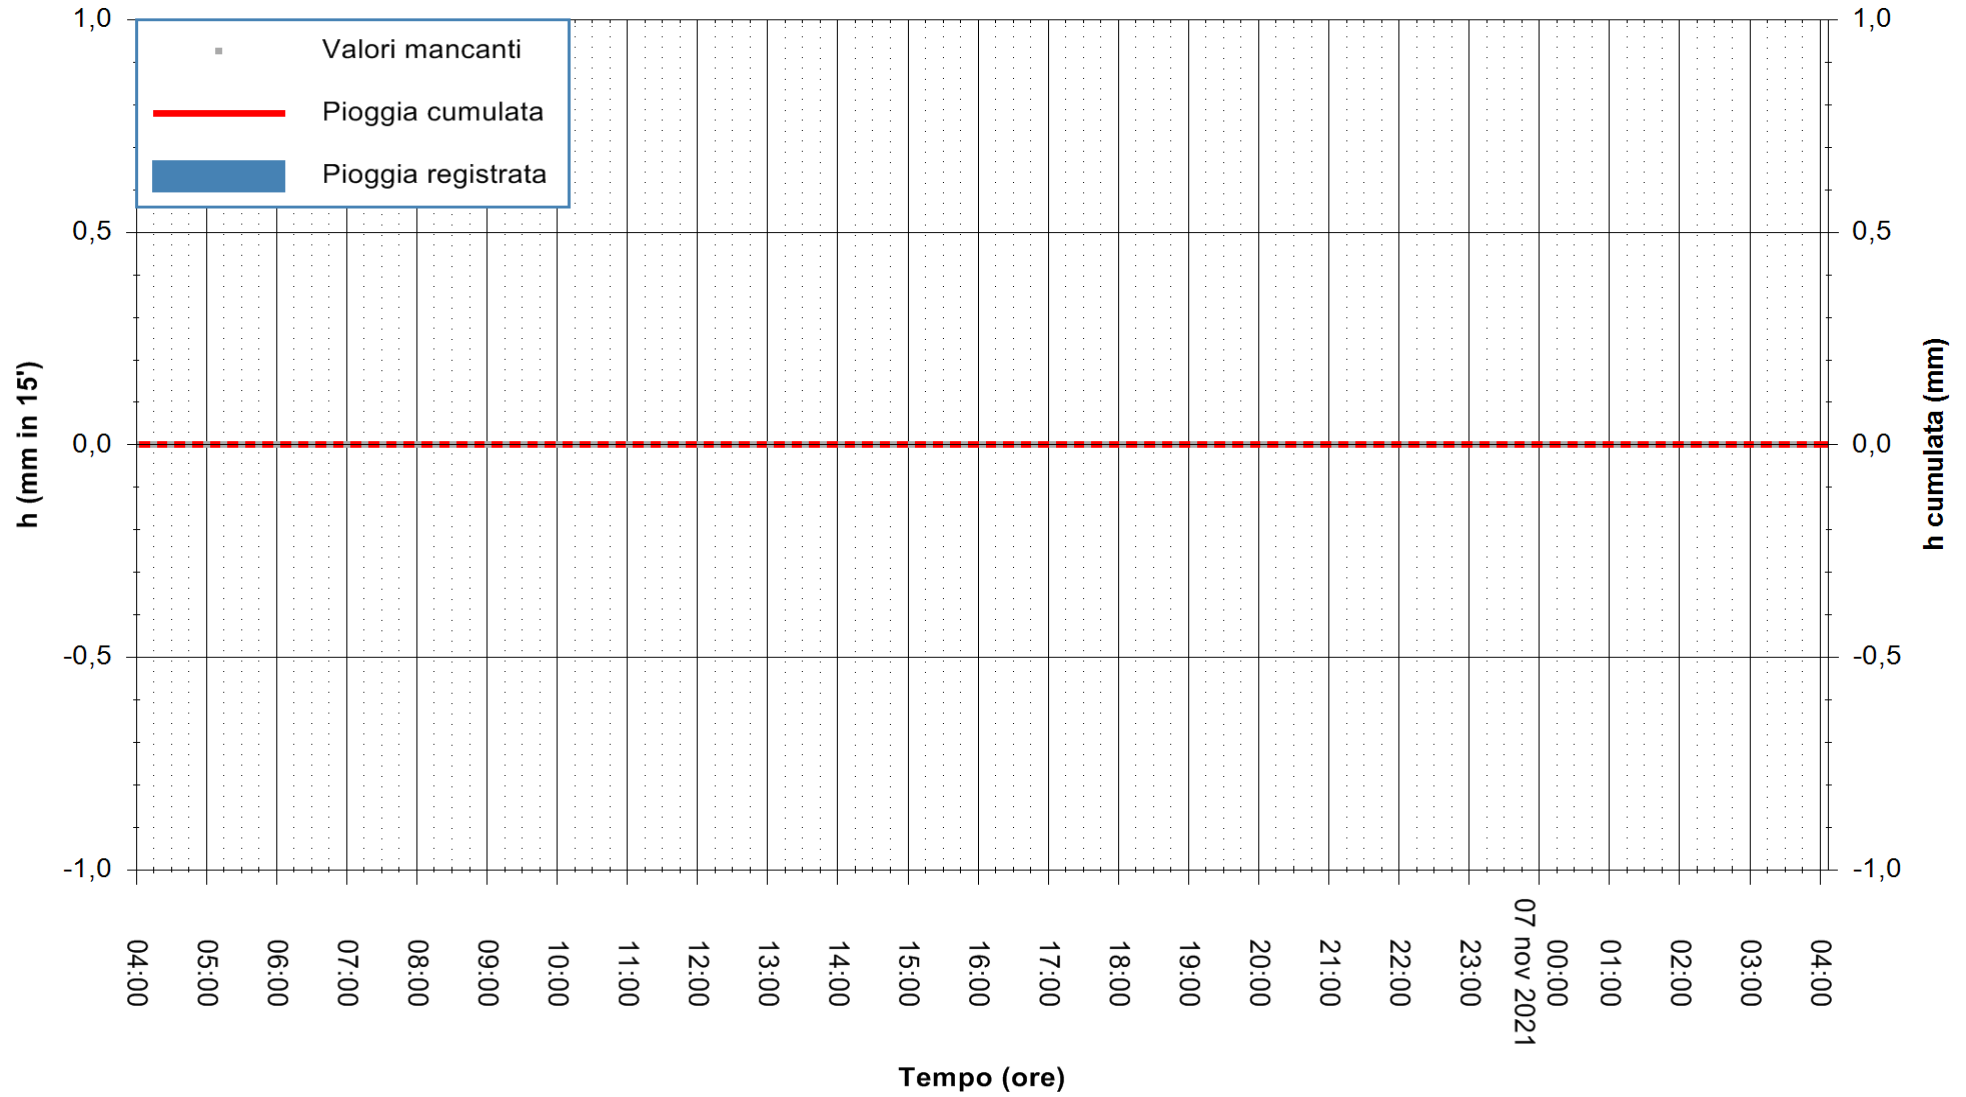

ARPAS
F.to il Dirigente Responsabile
Dott. Giuseppe Bianco

REGIONE AUTONOMA DE SARDIGNA
REGIONE AUTONOMA DELLA SARDEGNA

Stazione pluviometrica SANTADI PUNTA SEBERA
 Area PUNTA SEBERA
 Pioggia registrata nelle ultime 24 ore
 Estrazione dati delle ore 04:01 del 07/11/2021
 Ultimo dato disponibile: 07/11/2021 alle 03:30