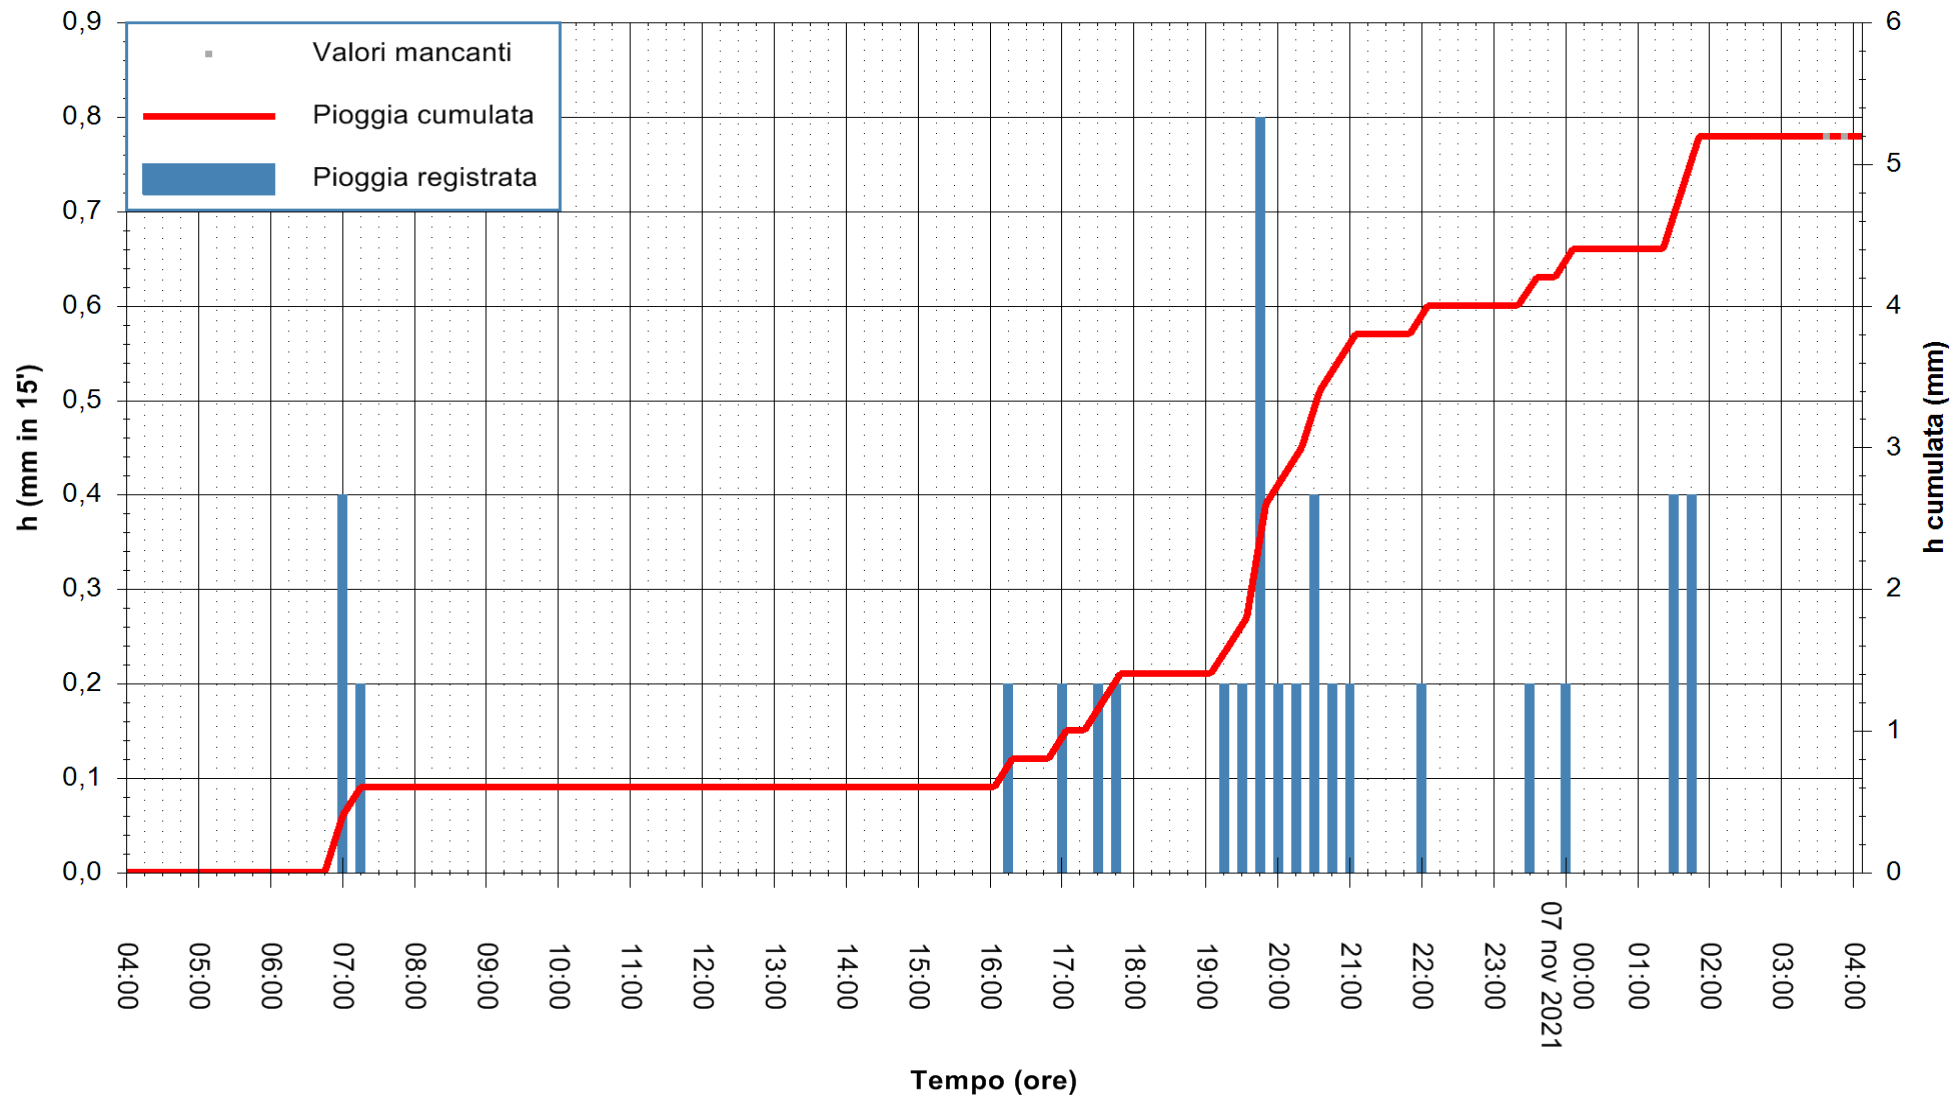

ARPAS
F.to il Dirigente Responsabile
Dott. Giuseppe Bianco

REGIONE AUTONOMA DE SARDIGNA
REGIONE AUTONOMA DELLA SARDEGNA

Stazione pluviometrica SANTADI PUNTA SEBERA
 Area PUNTA SEBERA
 Pioggia registrata nelle ultime 24 ore
 Estrazione dati delle ore 04:01 del 07/11/2021
 Ultimo dato disponibile: 07/11/2021 alle 03:30