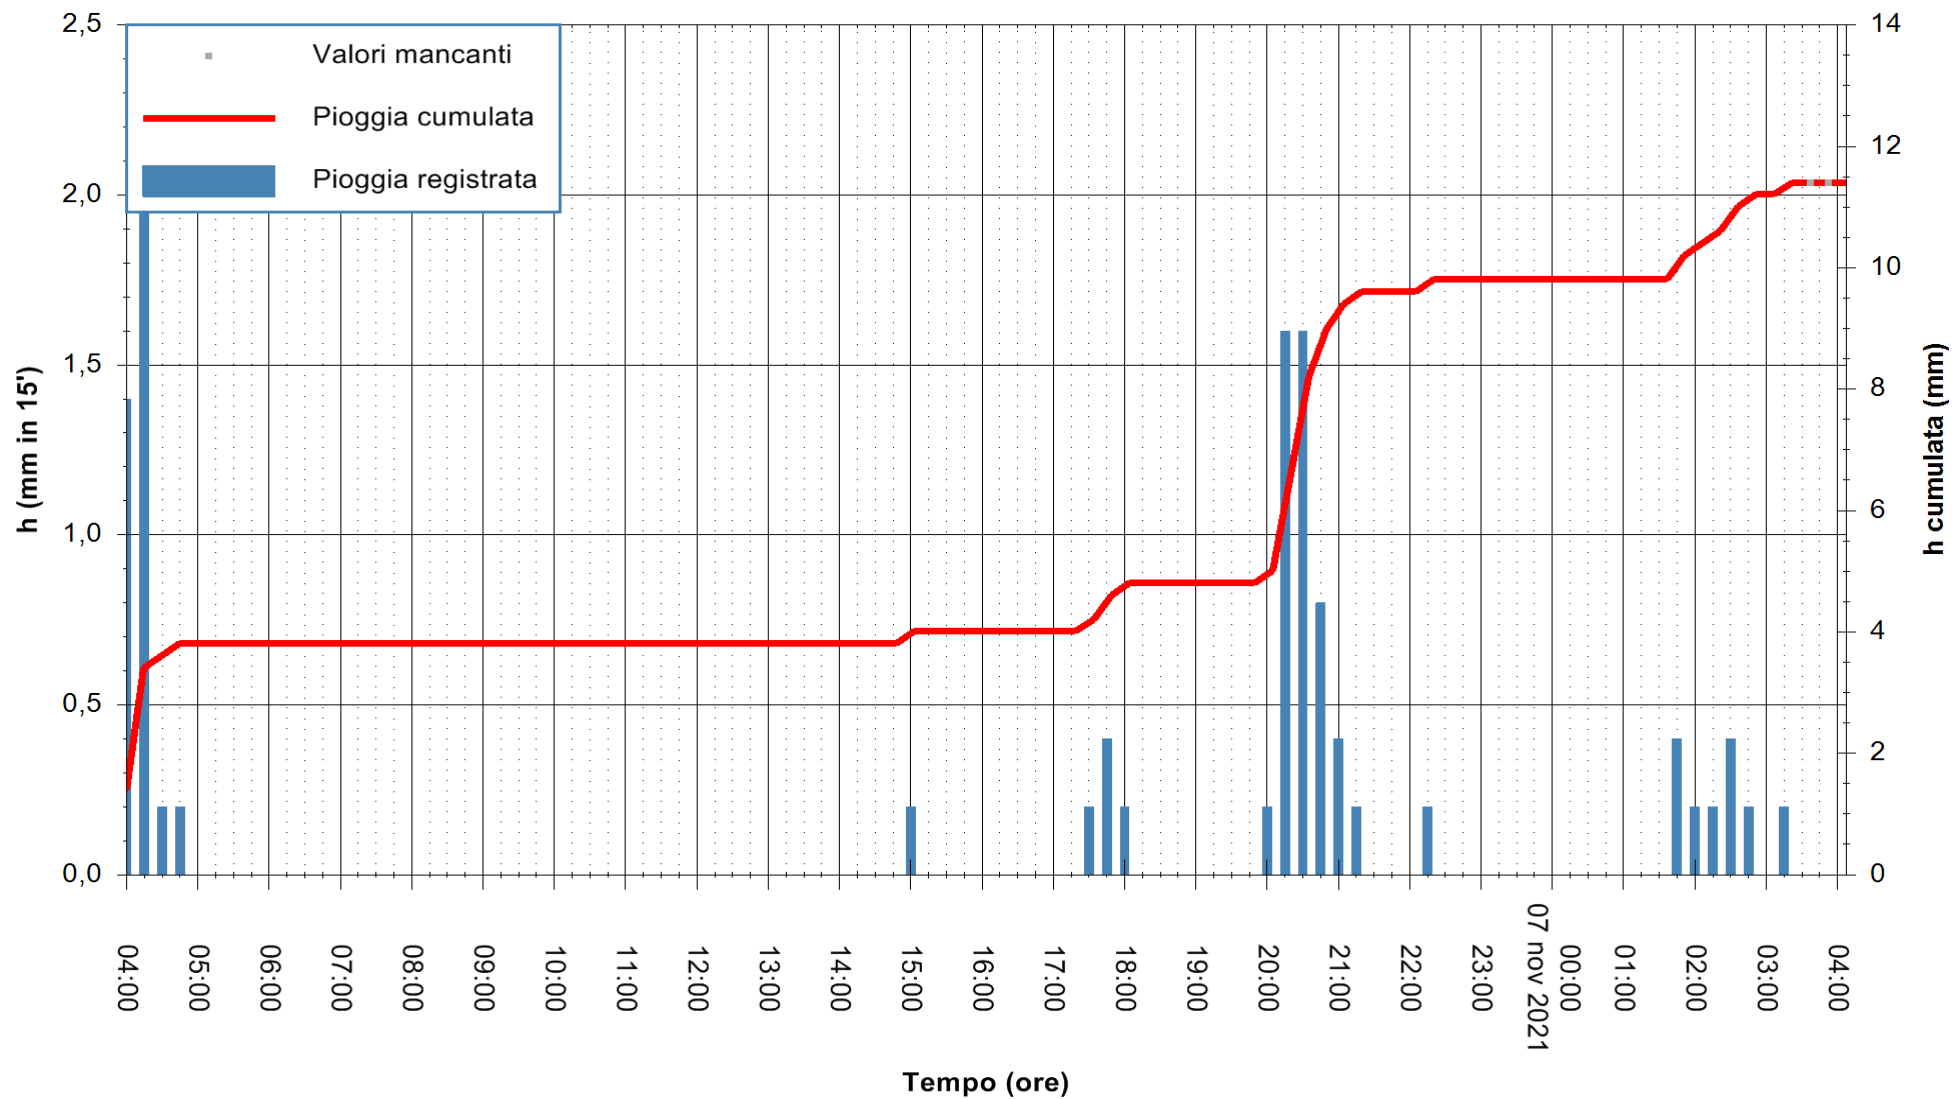

ARPAS
F.to il Dirigente Responsabile
Dott. Giuseppe Bianco

REGIONE AUTONOMA DE SARDIGNA
REGIONE AUTONOMA DELLA SARDEGNA

Stazione pluviometrica SANTADI PUNTA SEBERA
 Area PUNTA SEBERA
 Pioggia registrata nelle ultime 24 ore
 Estrazione dati delle ore 04:01 del 07/11/2021
 Ultimo dato disponibile: 07/11/2021 alle 03:30