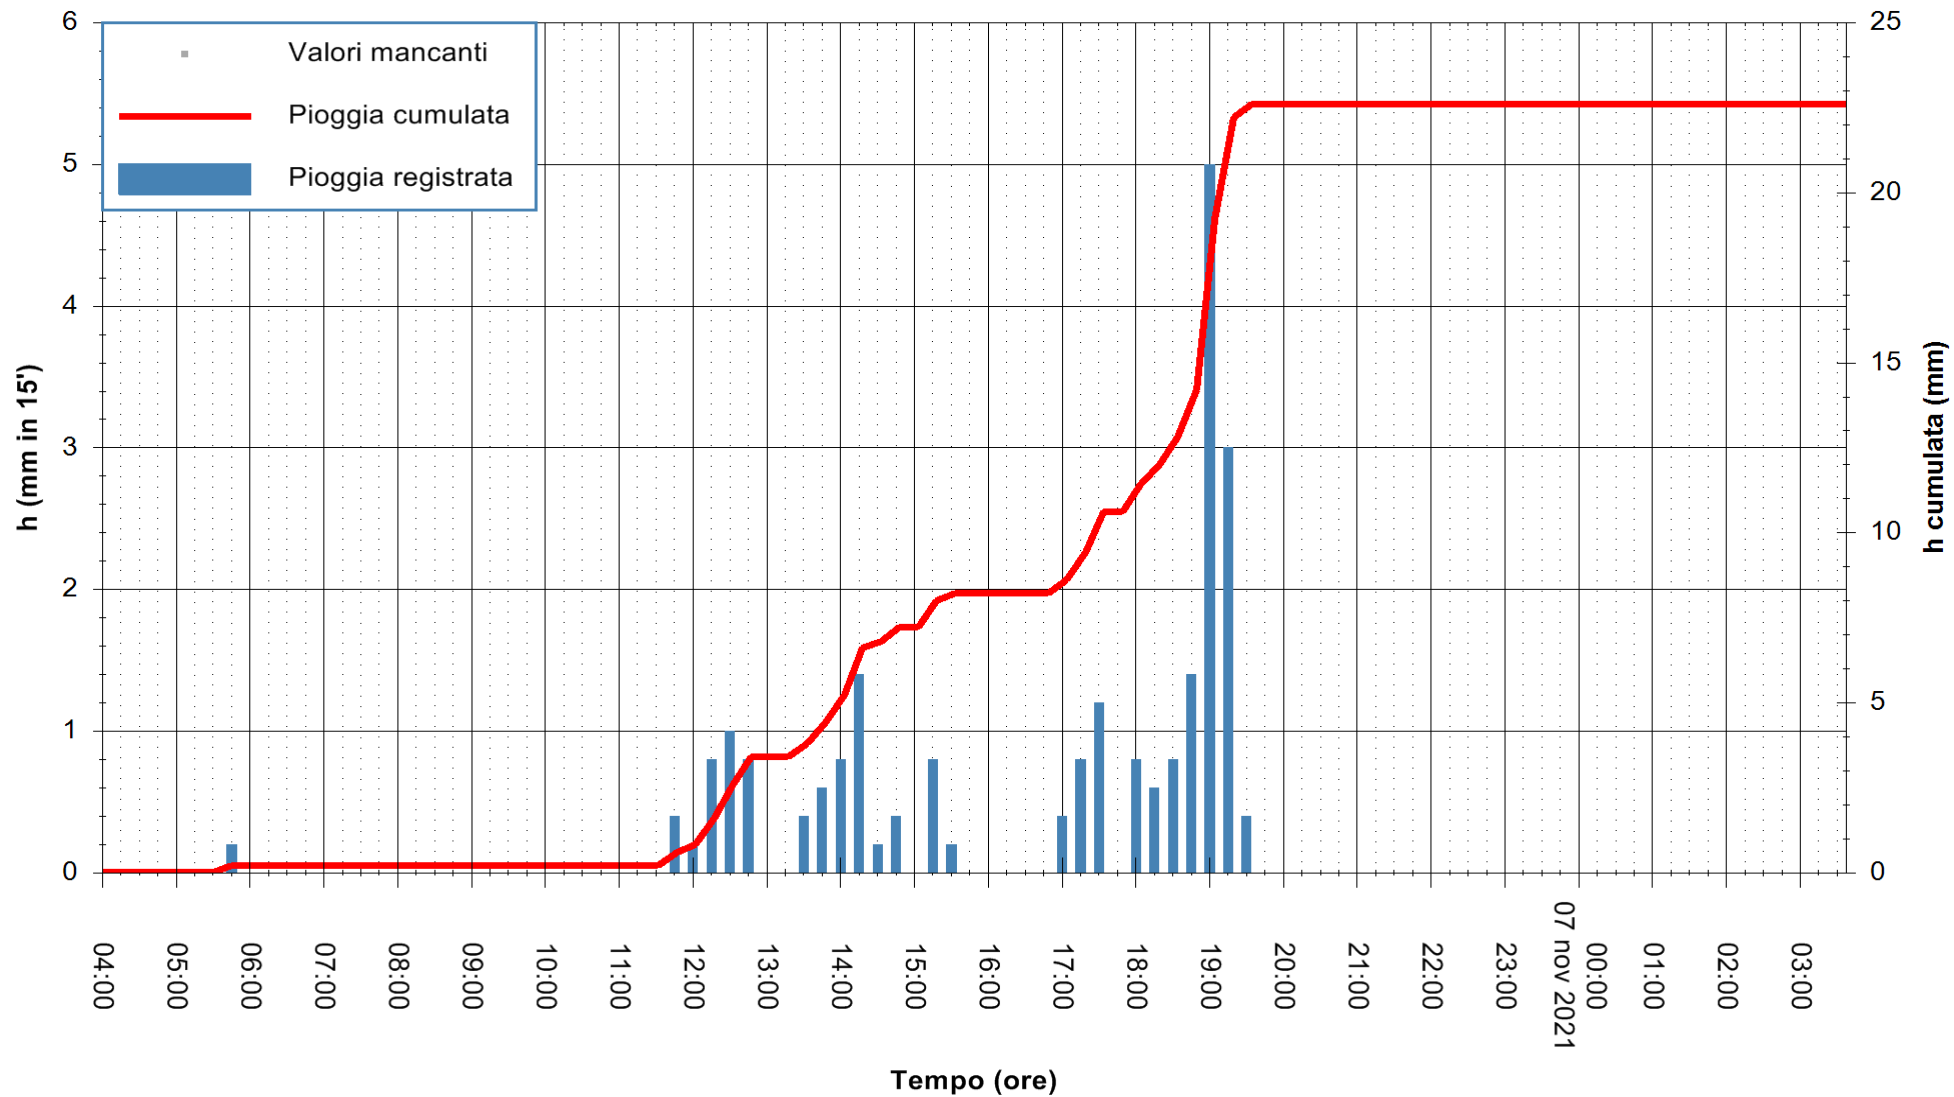

ARPAS
F.to il Dirigente Responsabile
Dott. Giuseppe Bianco

REGIONE AUTONOMA DE SARDIGNA
REGIONE AUTONOMA DELLA SARDEGNA

Stazione pluviometrica CARBONIA C.RA FLUMENTEPIDO
Area FLUMETEPIDO

Pioggia registrata nelle ultime 24 ore
Estrazione dati delle ore 04:01 del 07/11/2021
Ultimo dato disponibile: 07/11/2021 alle 03:30