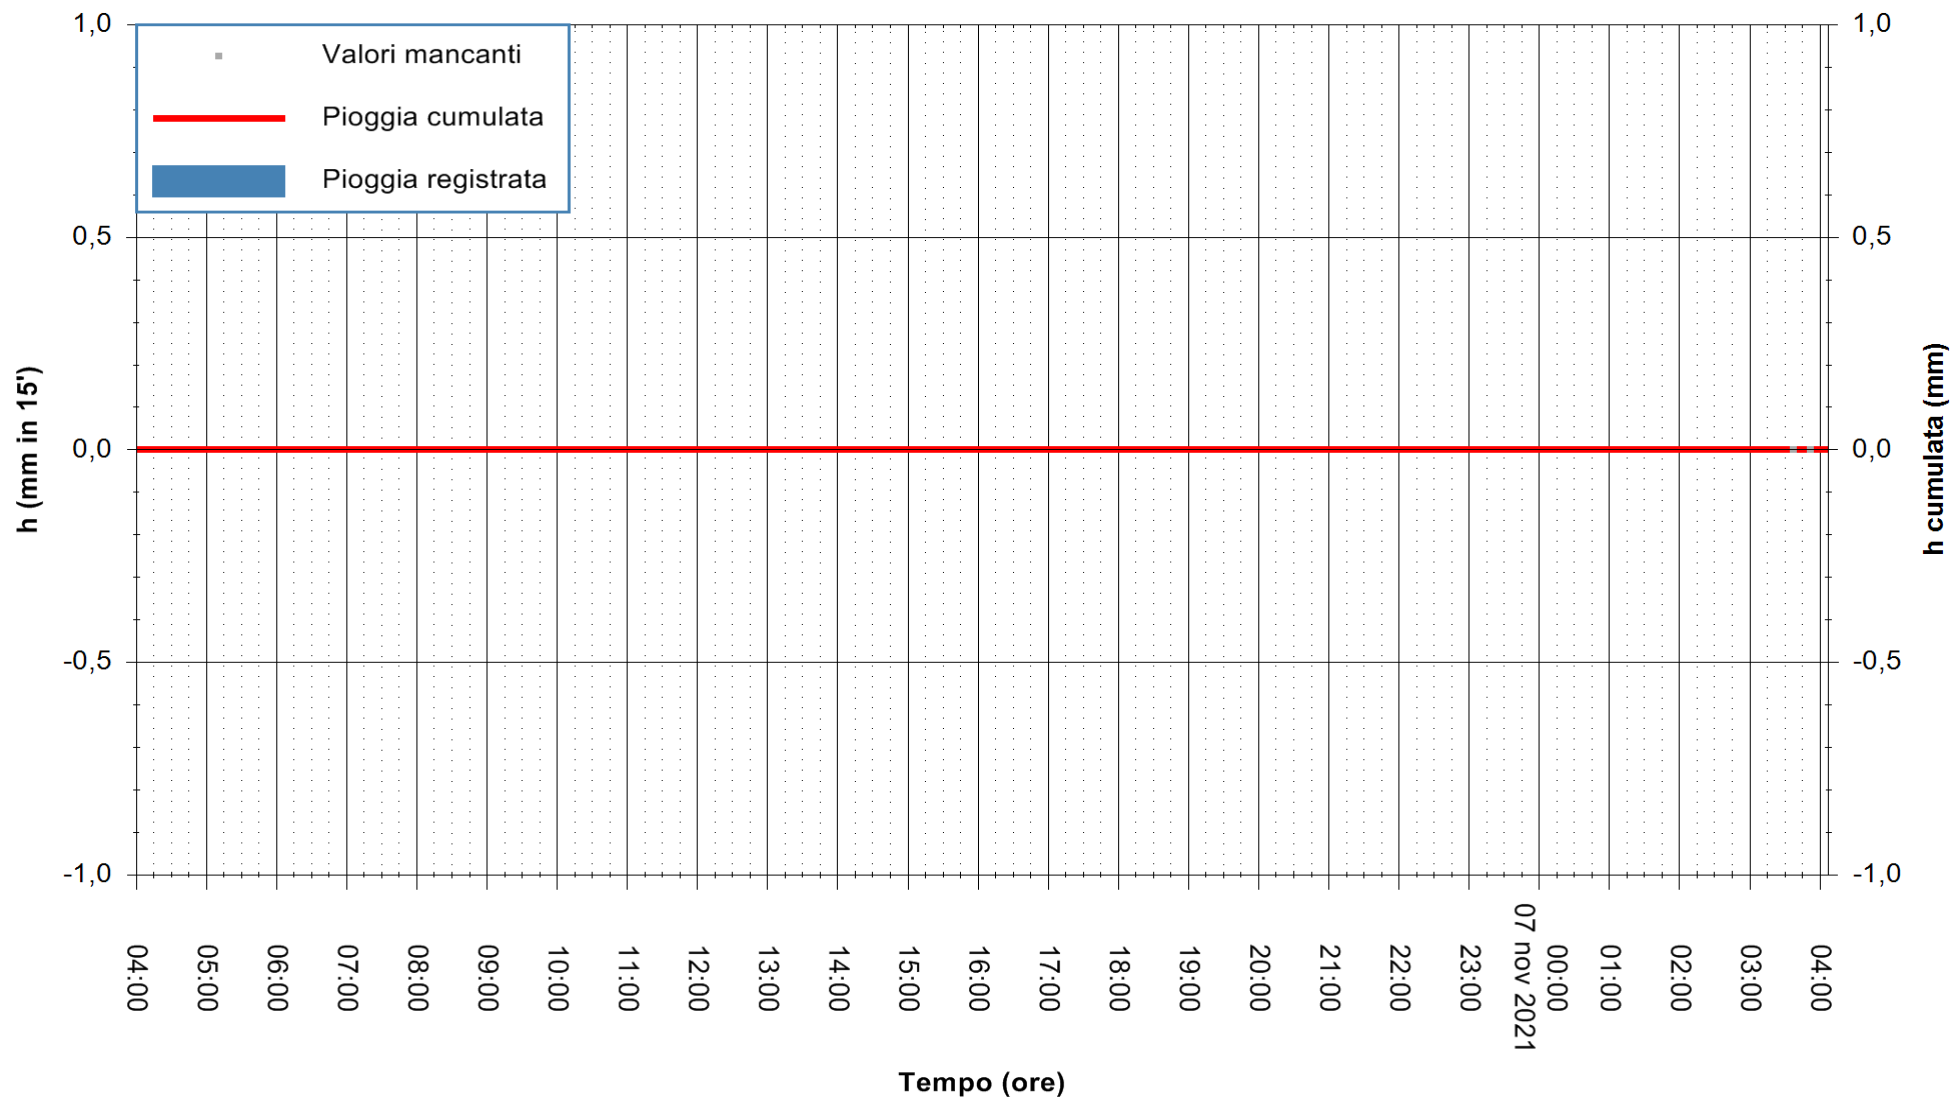

Stazione pluviometrica PORTO TORRES ANDRIOLU
Area REGIONE ANDRIOLU
Pioggia registrata nelle ultime 24 ore
Estrazione dati delle ore 04:01 del 07/11/2021
Ultimo dato disponibile: 07/11/2021 alle 03:30

ARPAS
F.to il Dirigente Responsabile
Dott. Giuseppe Bianco

REGIONE AUTONOMA DE SARDIGNA
REGIONE AUTONOMA DELLA SARDEGNA