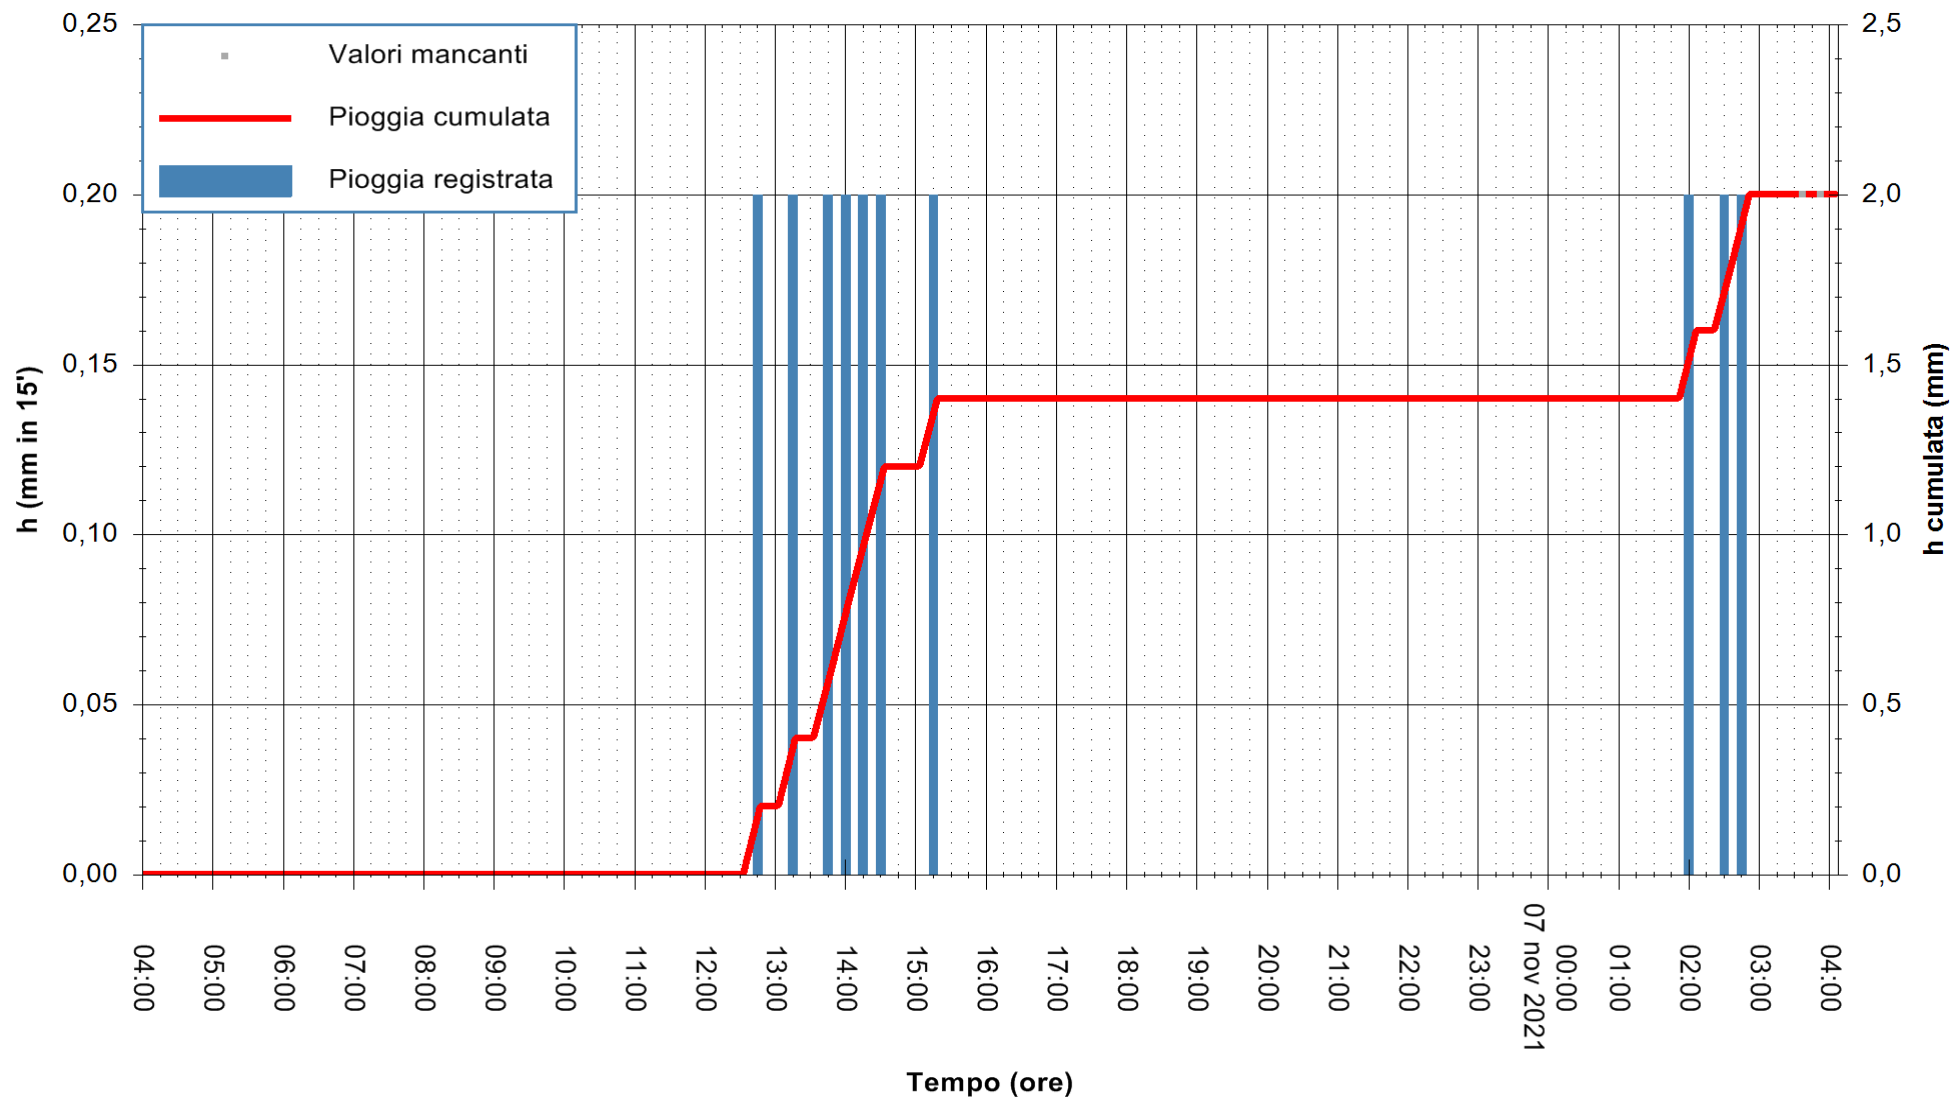

ARPAS
F.to il Dirigente Responsabile
Dott. Giuseppe Bianco

REGIONE AUTONOMA DE SARDIGNA
REGIONE AUTONOMA DELLA SARDEGNA

Stazione pluviometrica TEMPIO RF
 Area CUSSEDDU
 Pioggia registrata nelle ultime 24 ore
 Estrazione dati delle ore 04:01 del 07/11/2021
 Ultimo dato disponibile: 07/11/2021 alle 03:30

ARPAS
 F.to il Dirigente Responsabile
 Dott. Giuseppe Bianco

REGIONE AUTÒNOMA DE SARDIGNA
 REGIONE AUTONOMA DELLA SARDEGNA

Stazione pluviometrica BESSUDE PIANU
Area PIANU 15
Pioggia registrata nelle ultime 24 ore
Estrazione dati delle ore 04:01 del 07/11/2021
Ultimo dato disponibile: 07/11/2021 alle 03:30

ARPAS
F.to il Dirigente Responsabile
Dott. Giuseppe Bianco

REGIONE AUTONOMA DE SARDIGNA
REGIONE AUTONOMA DELLA SARDEGNA

Stazione pluviometrica PORTO TORRES ANDRIOLU
Area REGIONE ANDRIOLU
Pioggia registrata nelle ultime 24 ore
Estrazione dati delle ore 04:01 del 07/11/2021
Ultimo dato disponibile: 07/11/2021 alle 03:30