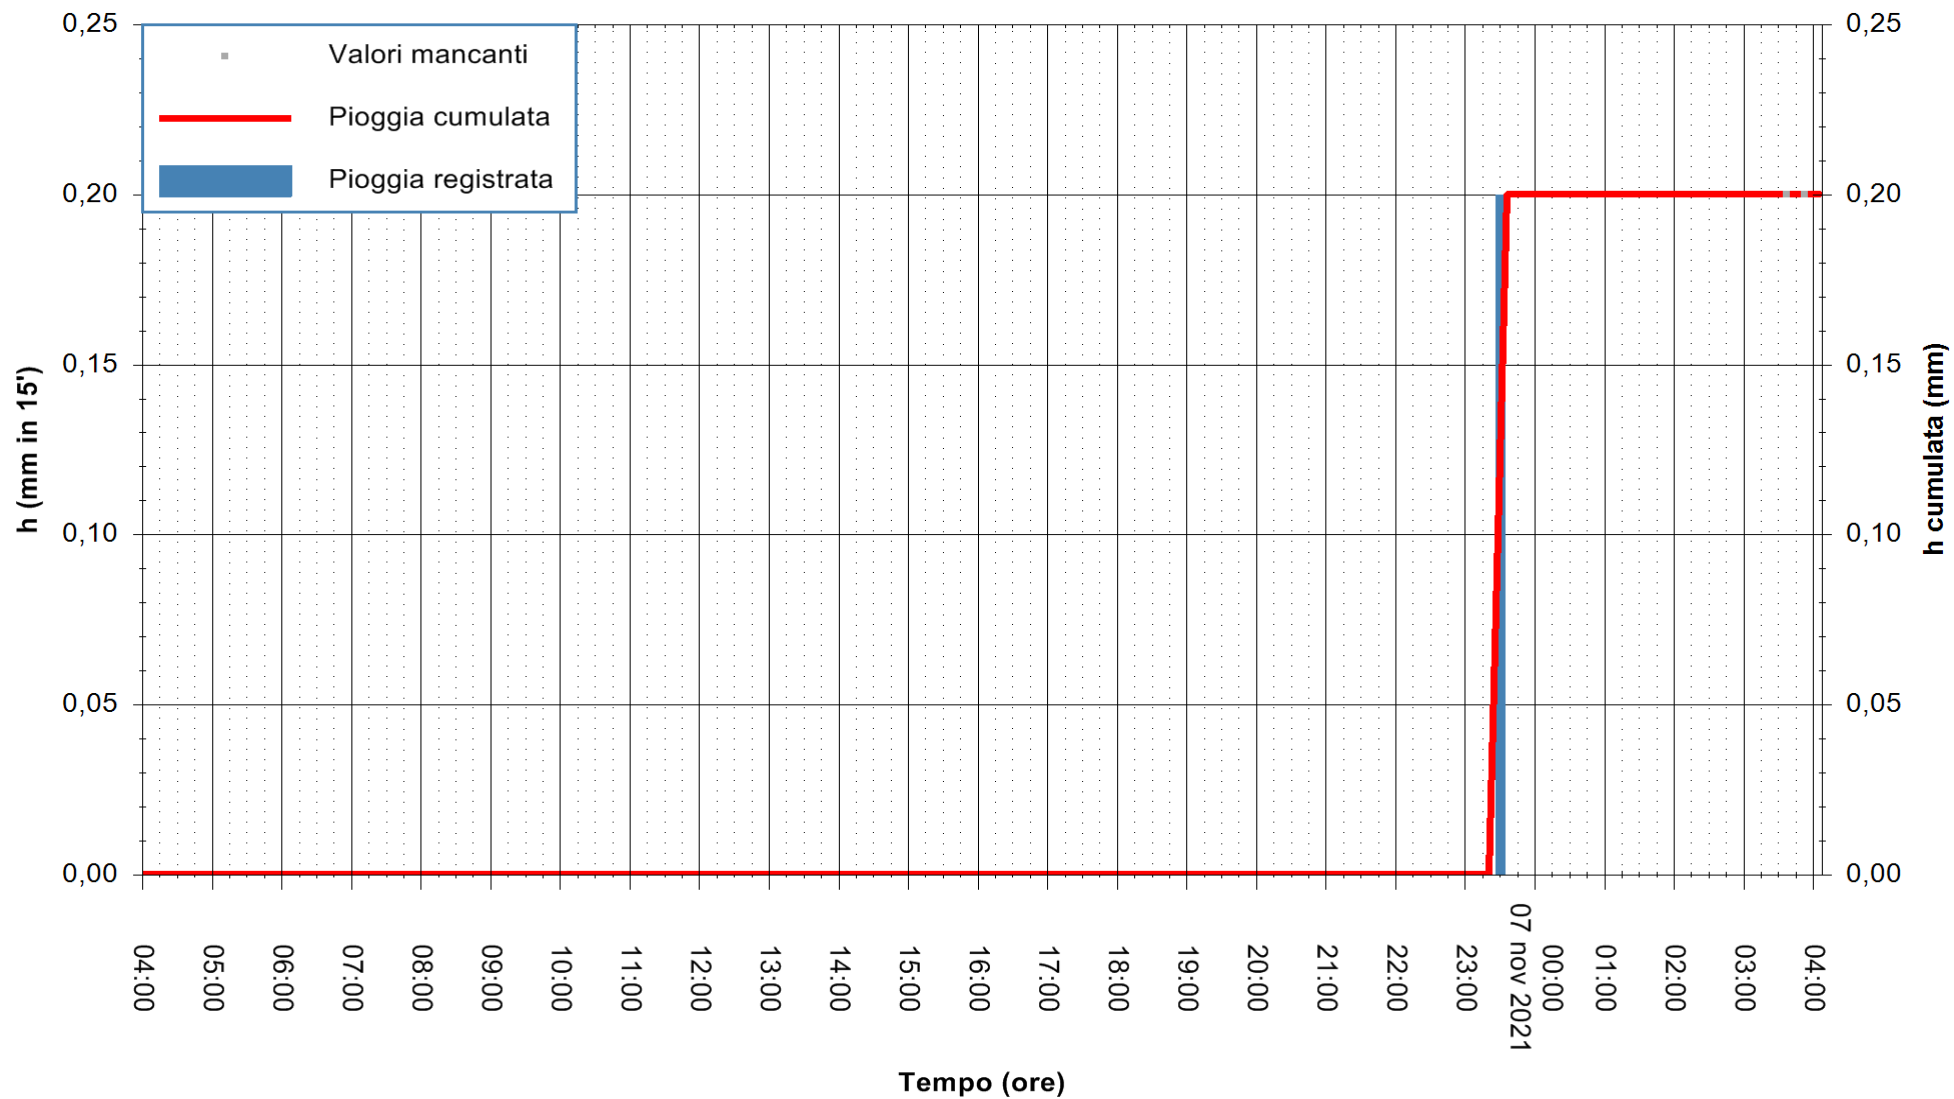

ARPAS
 F.to il Dirigente Responsabile
 Dott. Giuseppe Bianco

REGIONE AUTÒNOMA DE SARDIGNA
 REGIONE AUTONOMA DELLA SARDEGNA

Stazione pluviometrica BESSUDE PIANU
Area PIANU 15
Pioggia registrata nelle ultime 24 ore
Estrazione dati delle ore 04:01 del 07/11/2021
Ultimo dato disponibile: 07/11/2021 alle 03:30

ARPAS
F.to il Dirigente Responsabile
Dott. Giuseppe Bianco

REGIONE AUTONOMA DE SARDIGNA
REGIONE AUTONOMA DELLA SARDEGNA

Stazione pluviometrica PORTO TORRES ANDRIOLU
Area REGIONE ANDRIOLU
Pioggia registrata nelle ultime 24 ore
Estrazione dati delle ore 04:01 del 07/11/2021
Ultimo dato disponibile: 07/11/2021 alle 03:30