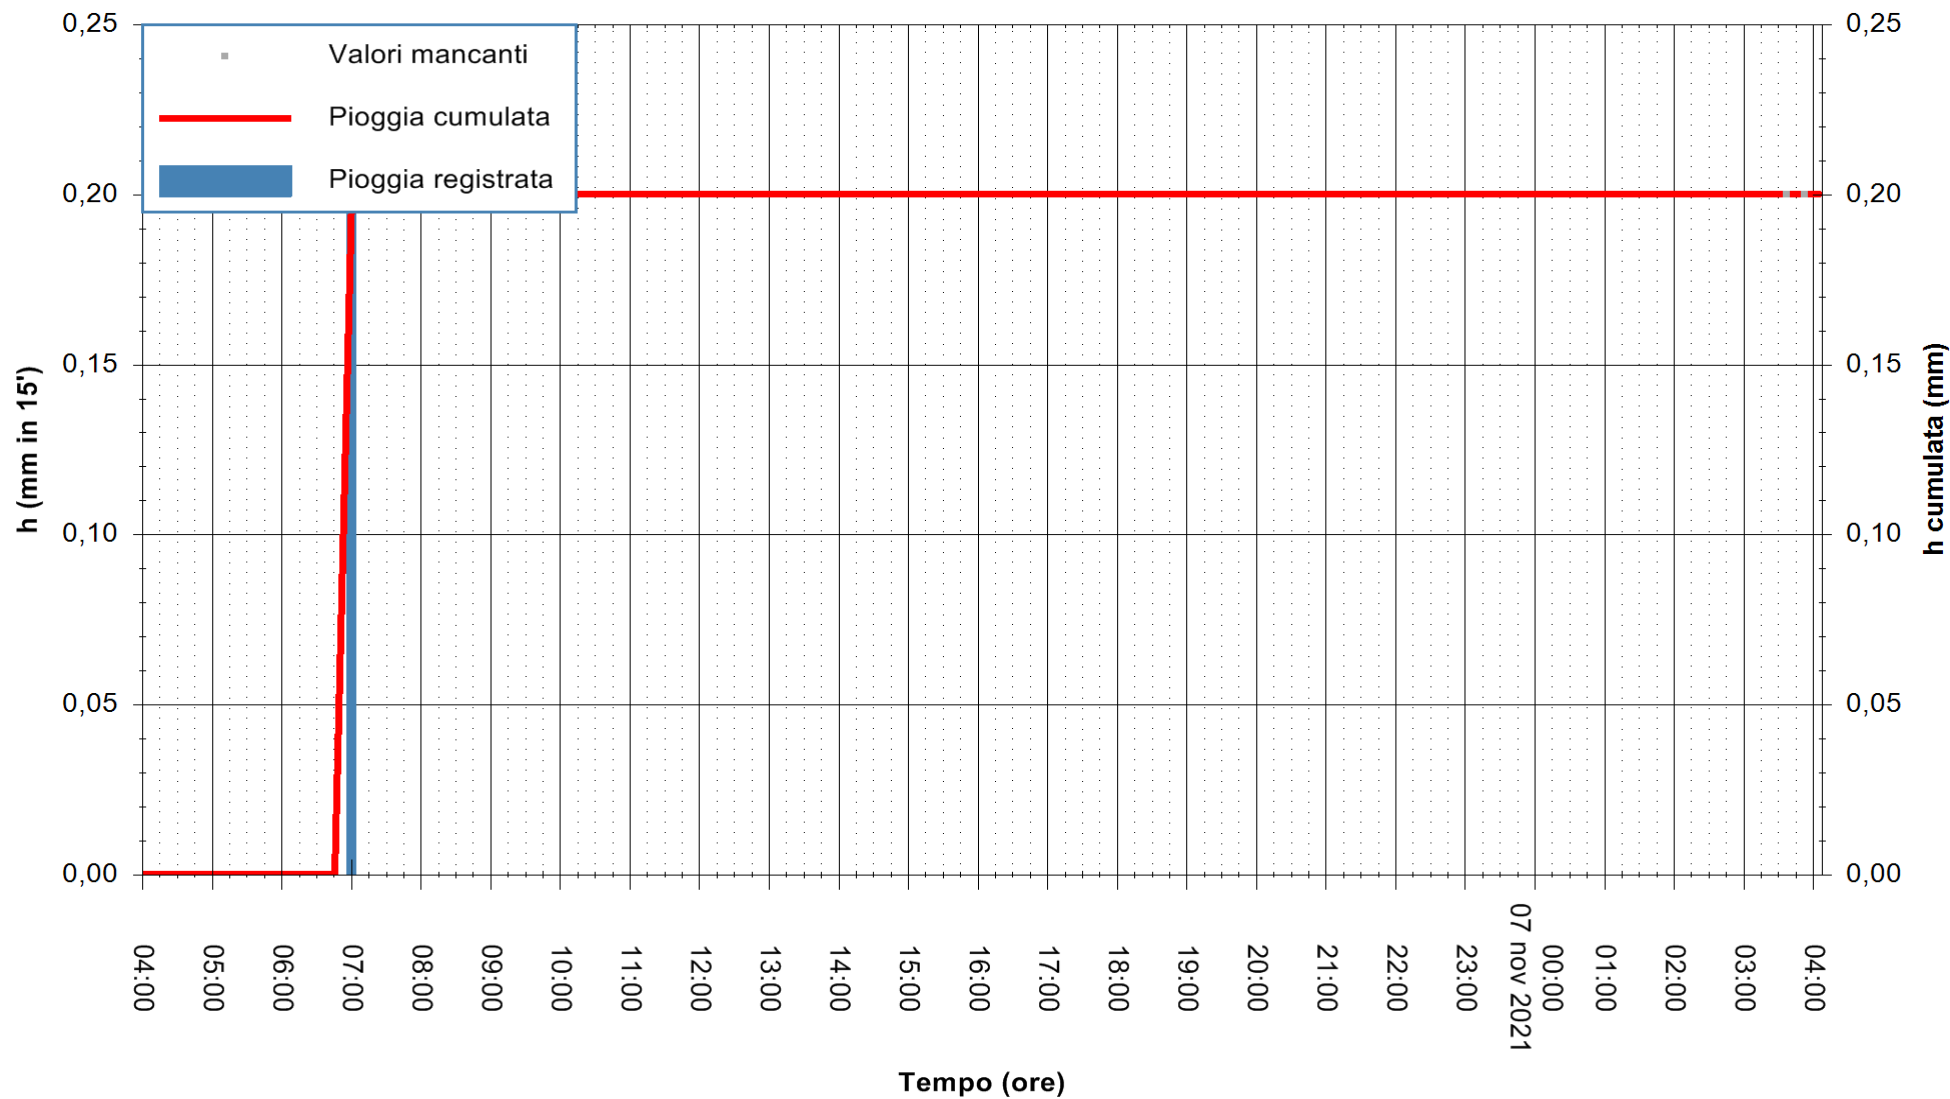

ARPAS
 F.to il Dirigente Responsabile
 Dott. Giuseppe Bianco

REGIONE AUTÒNOMA DE SARDIGNA
 REGIONE AUTONOMA DELLA SARDEGNA

Stazione pluviometrica BESSUDE PIANU
Area PIANU 15
Pioggia registrata nelle ultime 24 ore
Estrazione dati delle ore 04:01 del 07/11/2021
Ultimo dato disponibile: 07/11/2021 alle 03:30

ARPAS
F.to il Dirigente Responsabile
Dott. Giuseppe Bianco

REGIONE AUTONOMA DE SARDIGNA
REGIONE AUTONOMA DELLA SARDEGNA

Stazione pluviometrica PORTO TORRES ANDRIOLU
Area REGIONE ANDRIOLU
Pioggia registrata nelle ultime 24 ore
Estrazione dati delle ore 04:01 del 07/11/2021
Ultimo dato disponibile: 07/11/2021 alle 03:30