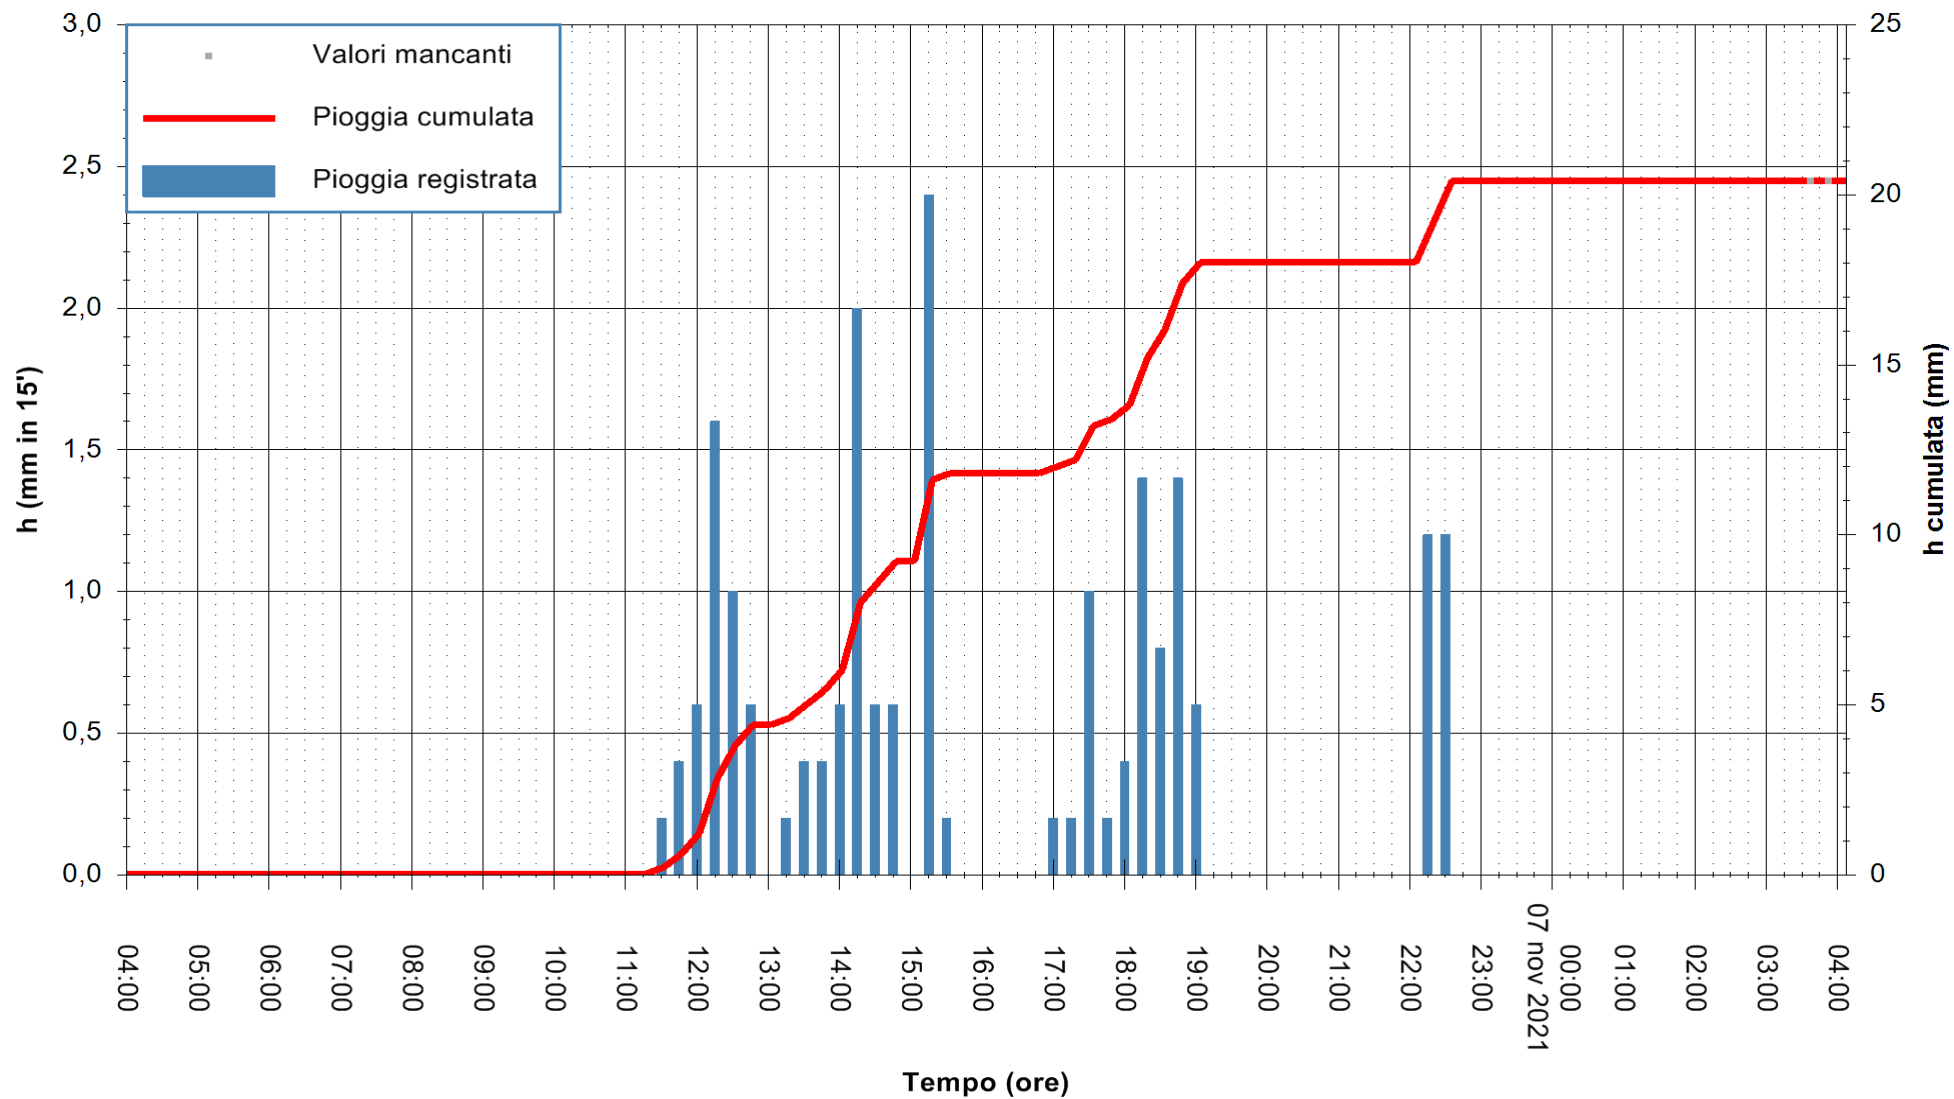

ARPAS
F.to il Dirigente Responsabile
Dott. Giuseppe Bianco

REGIONE AUTONOMA DE SARDIGNA
REGIONE AUTONOMA DELLA SARDEGNA

Stazione pluviometrica CARBONIA C.RA FLUMENTEPIDO
Area FLUMETEPIDO

Pioggia registrata nelle ultime 24 ore
Estrazione dati delle ore 04:01 del 07/11/2021
Ultimo dato disponibile: 07/11/2021 alle 03:30