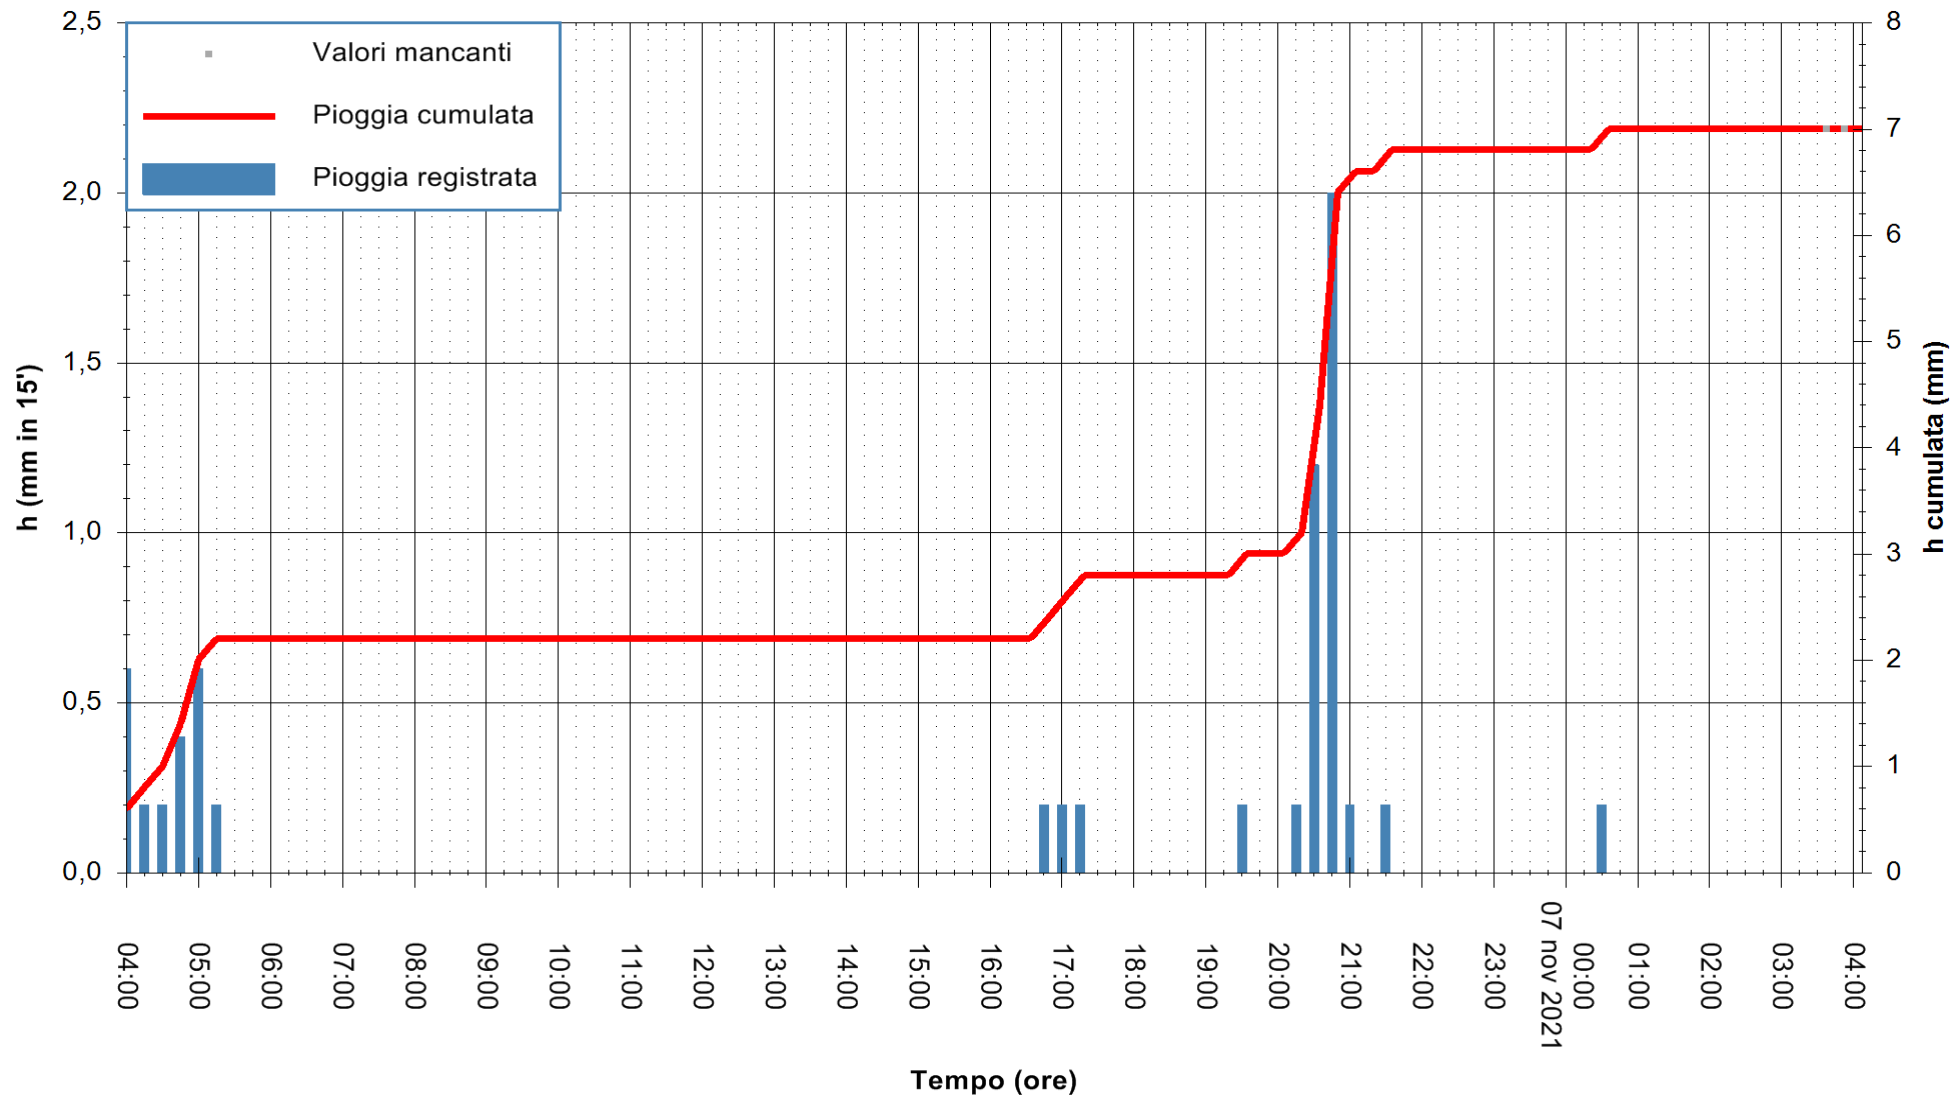

ARPAS
F.to il Dirigente Responsabile
Dott. Giuseppe Bianco

REGIONE AUTONOMA DE SARDIGNA
REGIONE AUTONOMA DELLA SARDEGNA

Stazione pluviometrica TEMPIO RF
 Area CUSSEDDU
 Pioggia registrata nelle ultime 24 ore
 Estrazione dati delle ore 04:01 del 07/11/2021
 Ultimo dato disponibile: 07/11/2021 alle 03:30

ARPAS
 F.to il Dirigente Responsabile
 Dott. Giuseppe Bianco

REGIONE AUTÒNOMA DE SARDIGNA
 REGIONE AUTONOMA DELLA SARDEGNA

Stazione pluviometrica BESSUDE PIANU
Area PIANU 15
Pioggia registrata nelle ultime 24 ore
Estrazione dati delle ore 04:01 del 07/11/2021
Ultimo dato disponibile: 07/11/2021 alle 03:30

ARPAS
F.to il Dirigente Responsabile
Dott. Giuseppe Bianco

REGIONE AUTONOMA DE SARDIGNA
REGIONE AUTONOMA DELLA SARDEGNA

Stazione pluviometrica PORTO TORRES ANDRIOLU
Area REGIONE ANDRIOLU
Pioggia registrata nelle ultime 24 ore
Estrazione dati delle ore 04:01 del 07/11/2021
Ultimo dato disponibile: 07/11/2021 alle 03:30