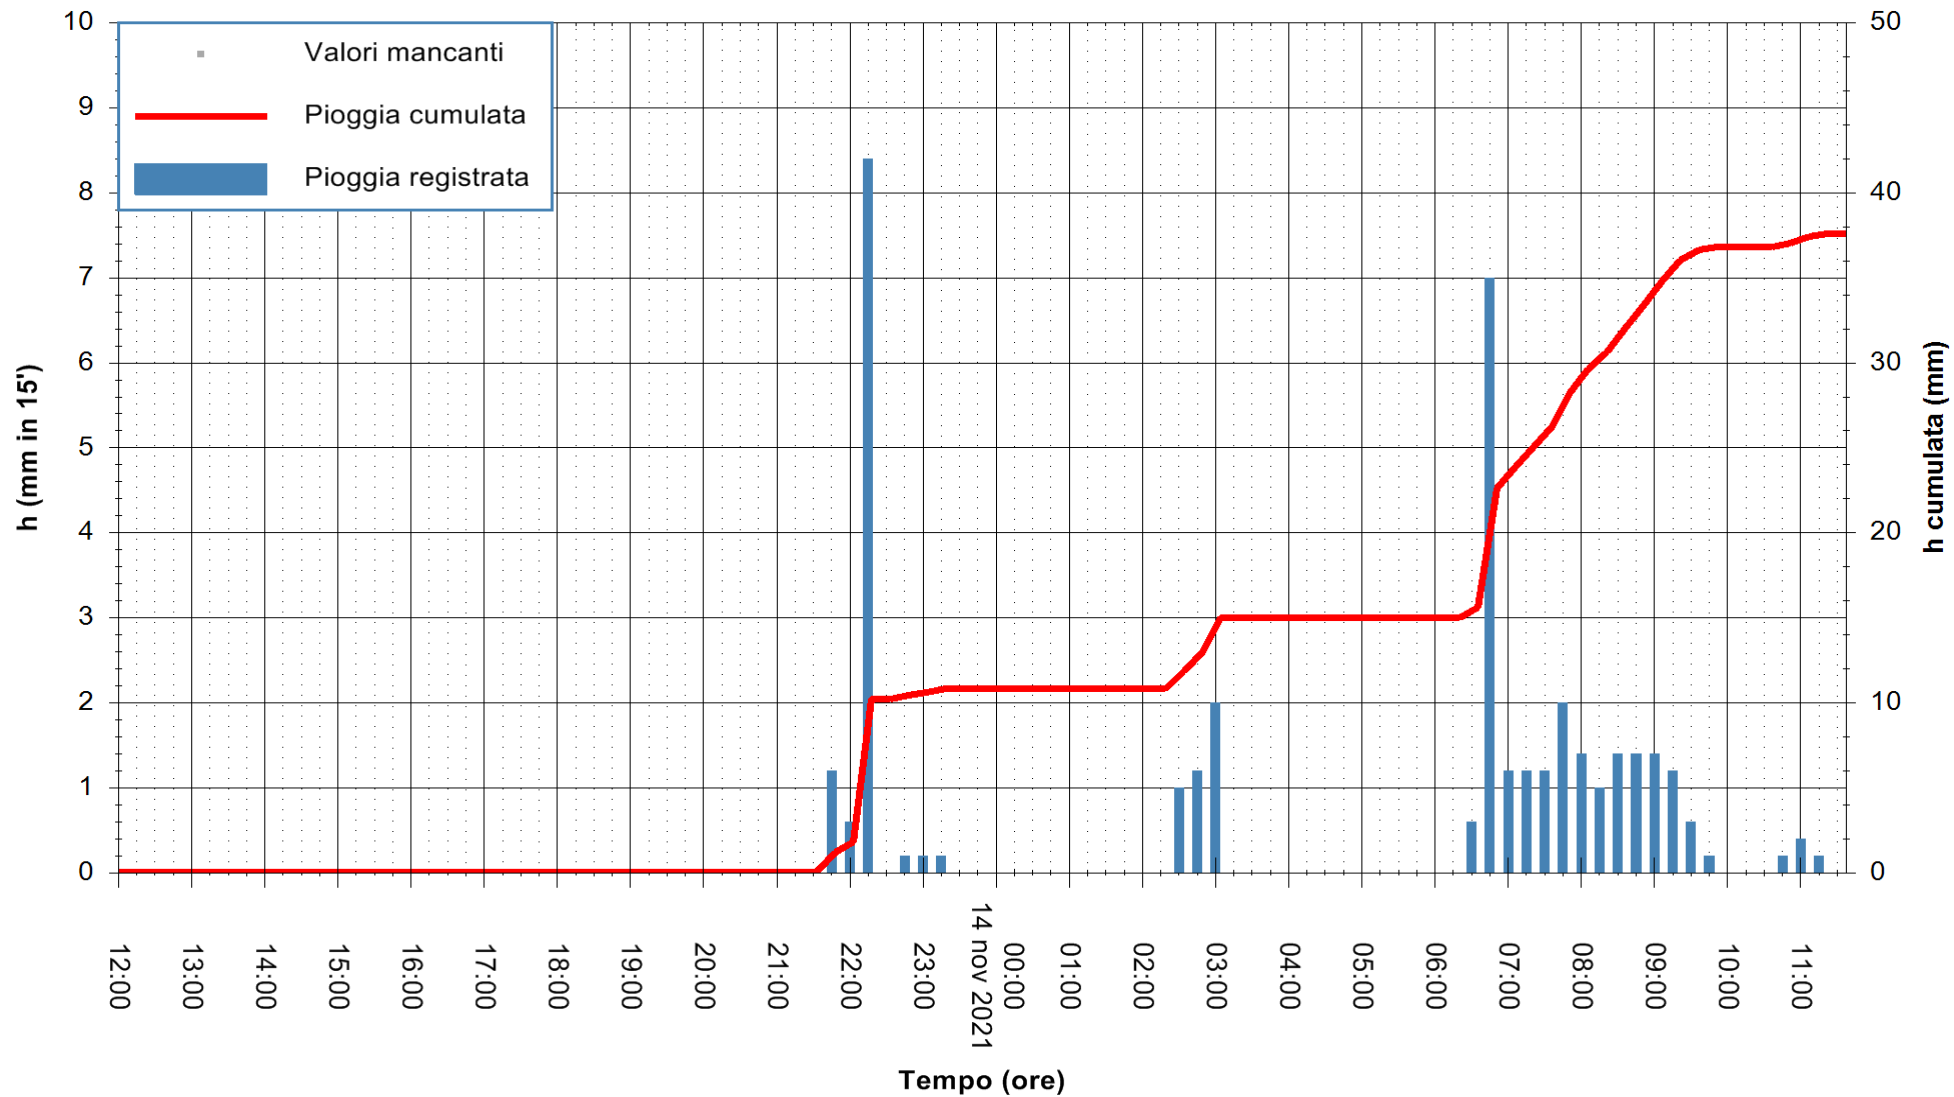

ARPAS
 F.to il Dirigente Responsabile
 Dott. Giuseppe Bianco

REGIONE AUTÒNOMA DE SARDIGNA
 REGIONE AUTONOMA DELLA SARDEGNA

Stazione pluviometrica DIGA IS BARROCUS
Area DIGA IS BARROCUS

Pioggia registrata nelle ultime 24 ore
Estrazione dati delle ore 12:19 del 14/11/2021
Ultimo dato disponibile: 14/11/2021 alle 11:45