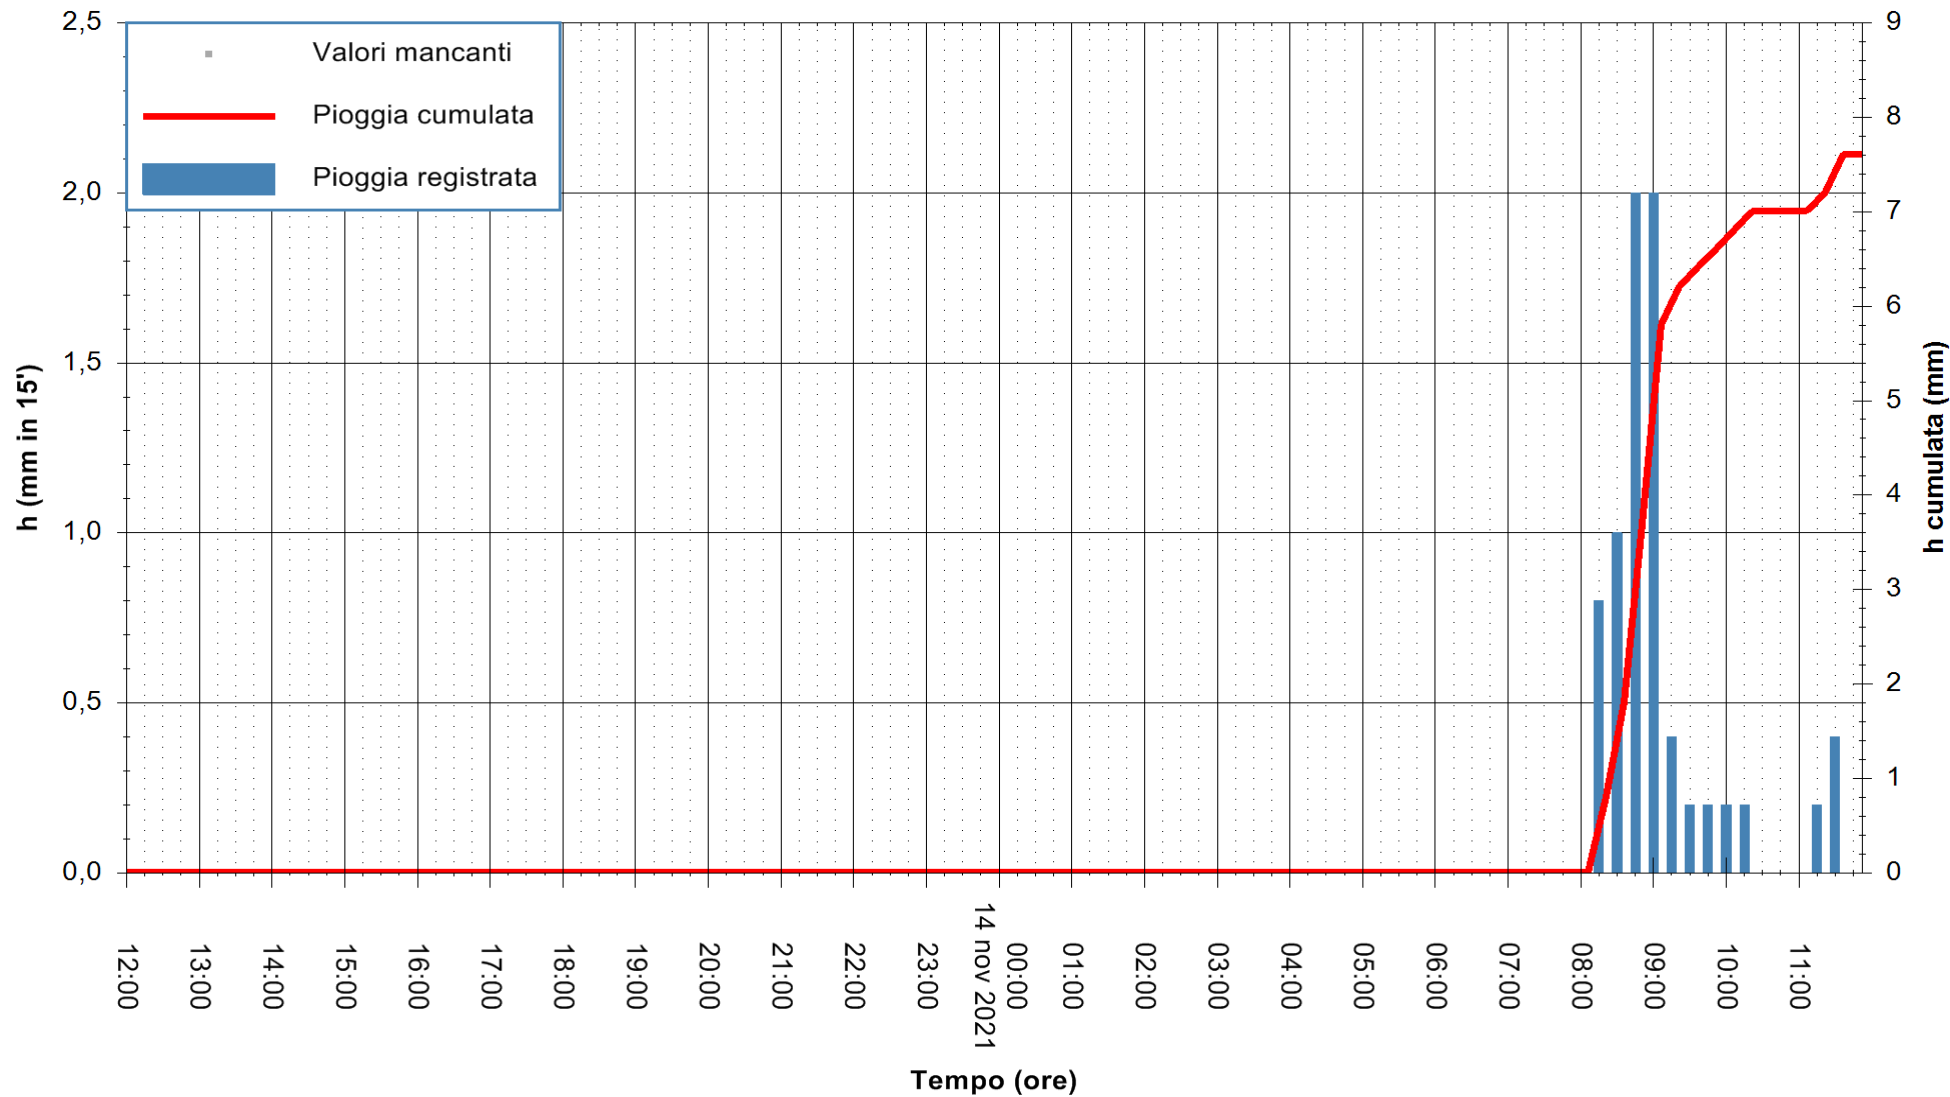

ARPAS
 F.to il Dirigente Responsabile
 Dott. Giuseppe Bianco

REGIONE AUTÒNOMA DE SARDIGNA
 REGIONE AUTONOMA DELLA SARDEGNA

Stazione pluviometrica DIGA IS BARROCUS
Area DIGA IS BARROCUS

Pioggia registrata nelle ultime 24 ore
Estrazione dati delle ore 12:19 del 14/11/2021
Ultimo dato disponibile: 14/11/2021 alle 11:45