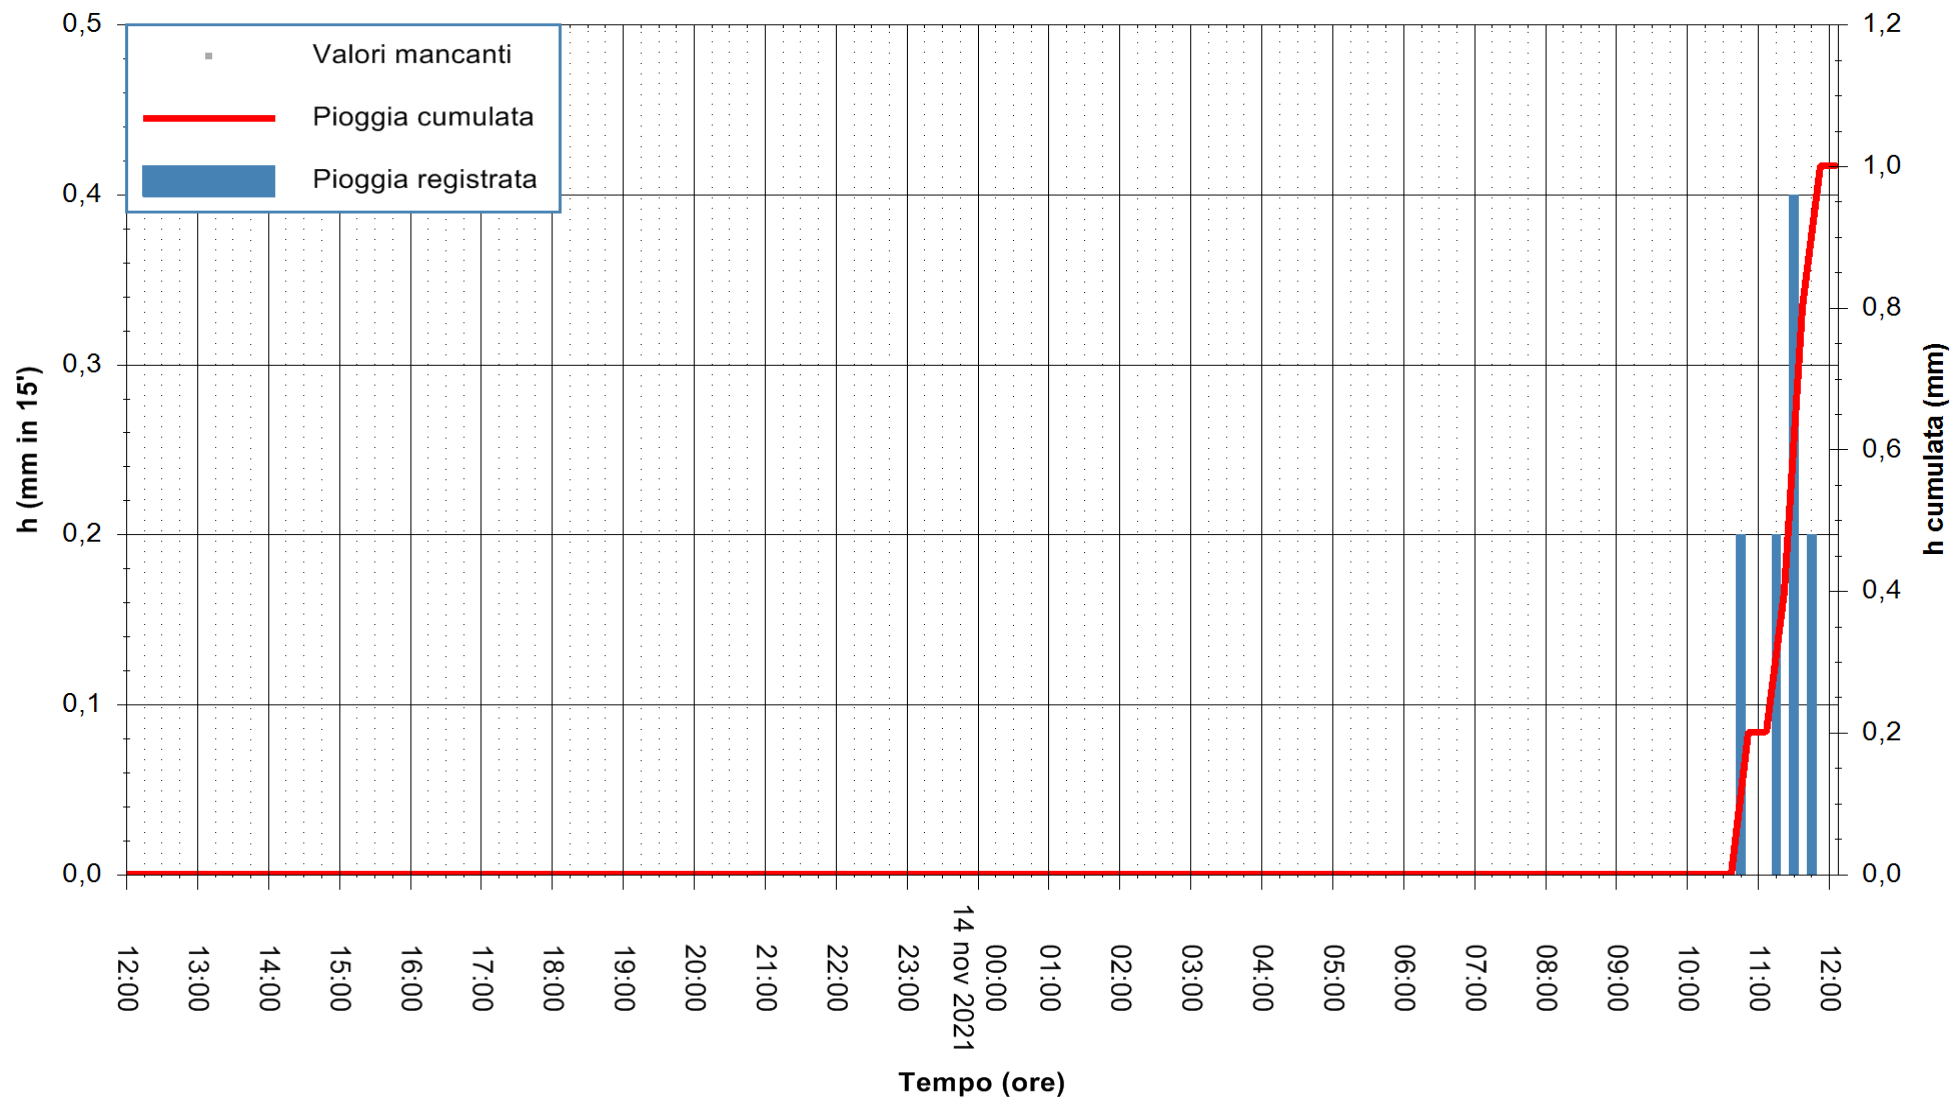

Stazione pluviometrica GAIRO PUNTA TRICOLI
Area PUNTA TRICOLI
Pioggia registrata nelle ultime 24 ore
Estrazione dati delle ore 12:19 del 14/11/2021
Ultimo dato disponibile: 14/11/2021 alle 11:45

ARPAS
F.to il Dirigente Responsabile
Dott. Giuseppe Bianco

REGIONE AUTONOMA DE SARDIGNA
REGIONE AUTONOMA DELLA SARDEGNA