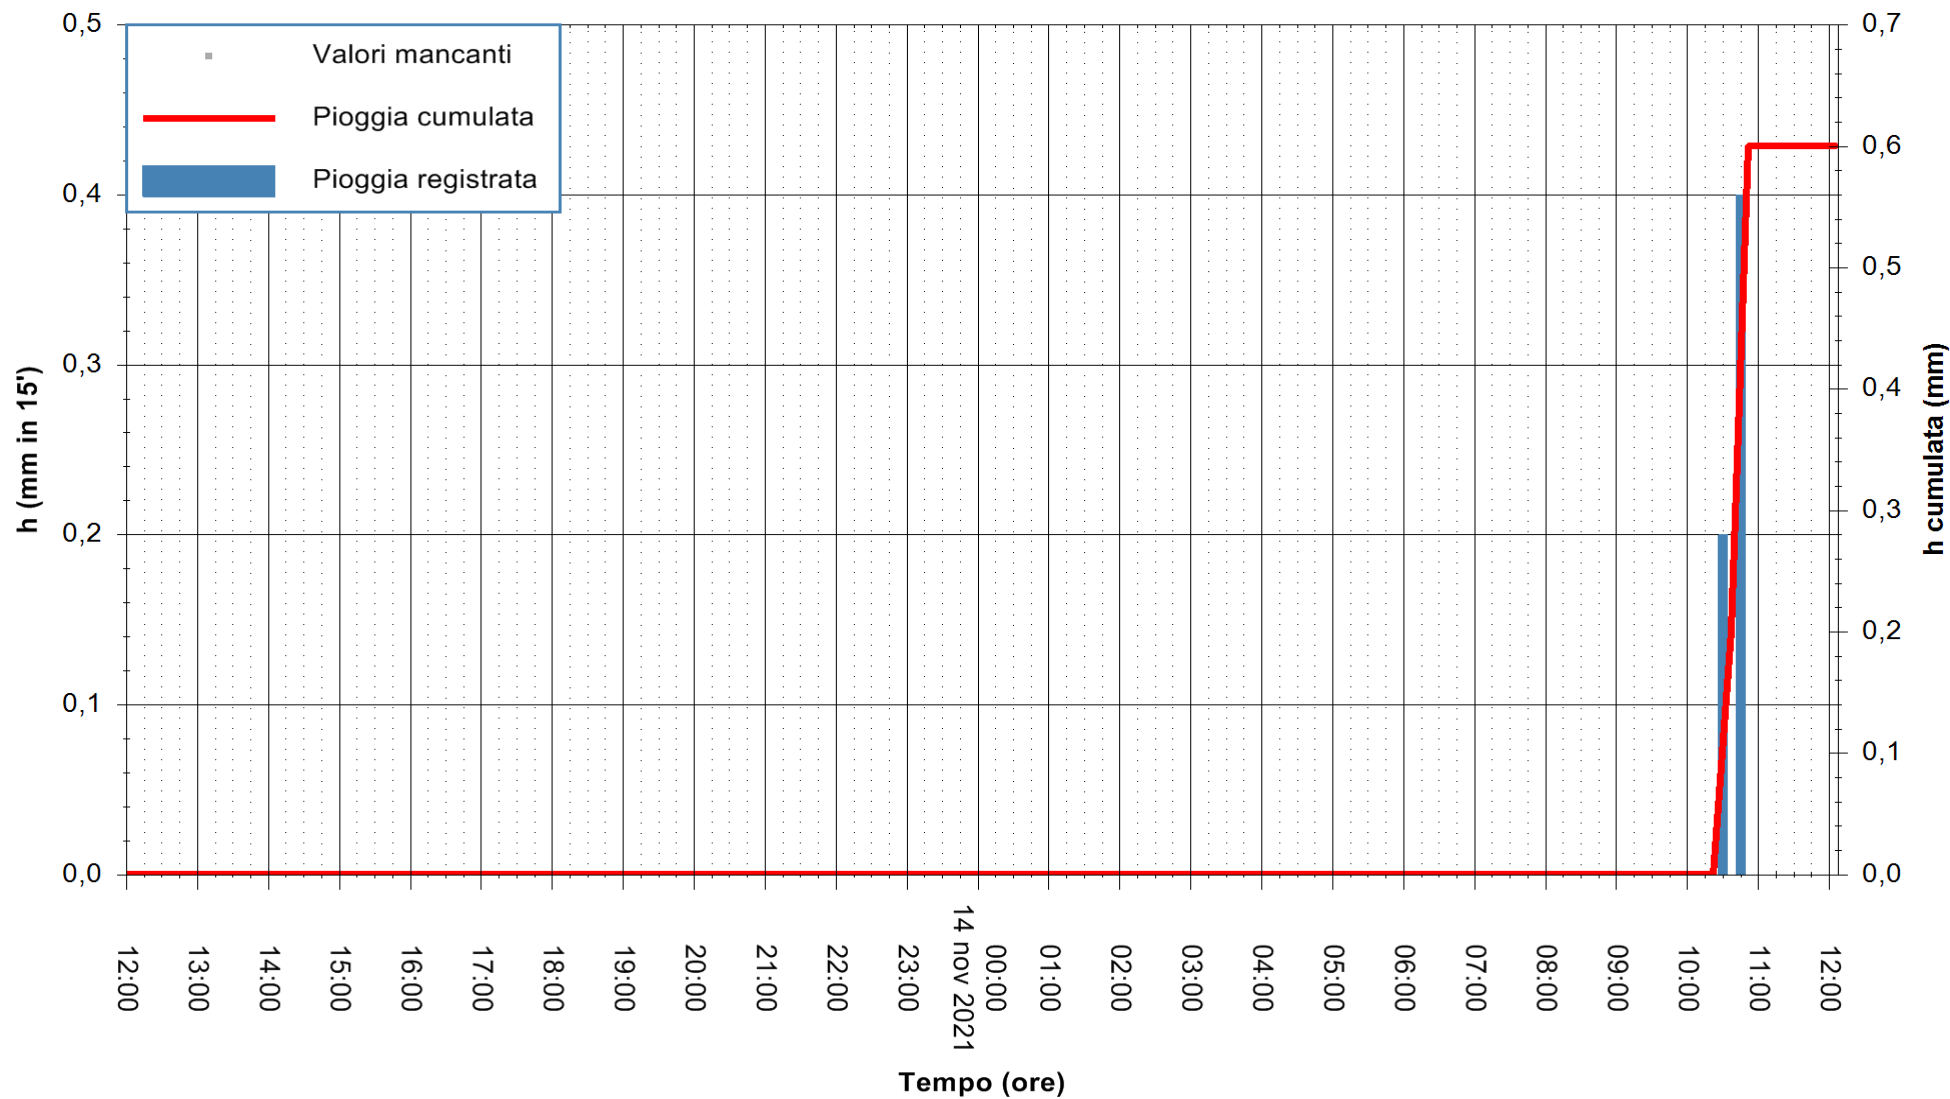

Stazione pluviometrica ARDARA FS
Area STAZIONE DI ARDARA
Pioggia registrata nelle ultime 24 ore
Estrazione dati delle ore 12:19 del 14/11/2021
Ultimo dato disponibile: 14/11/2021 alle 12:00

ARPAS
F.to il Dirigente Responsabile
Dott. Giuseppe Bianco

REGIONE AUTONOMA DE SARDIGNA
REGIONE AUTONOMA DELLA SARDEGNA