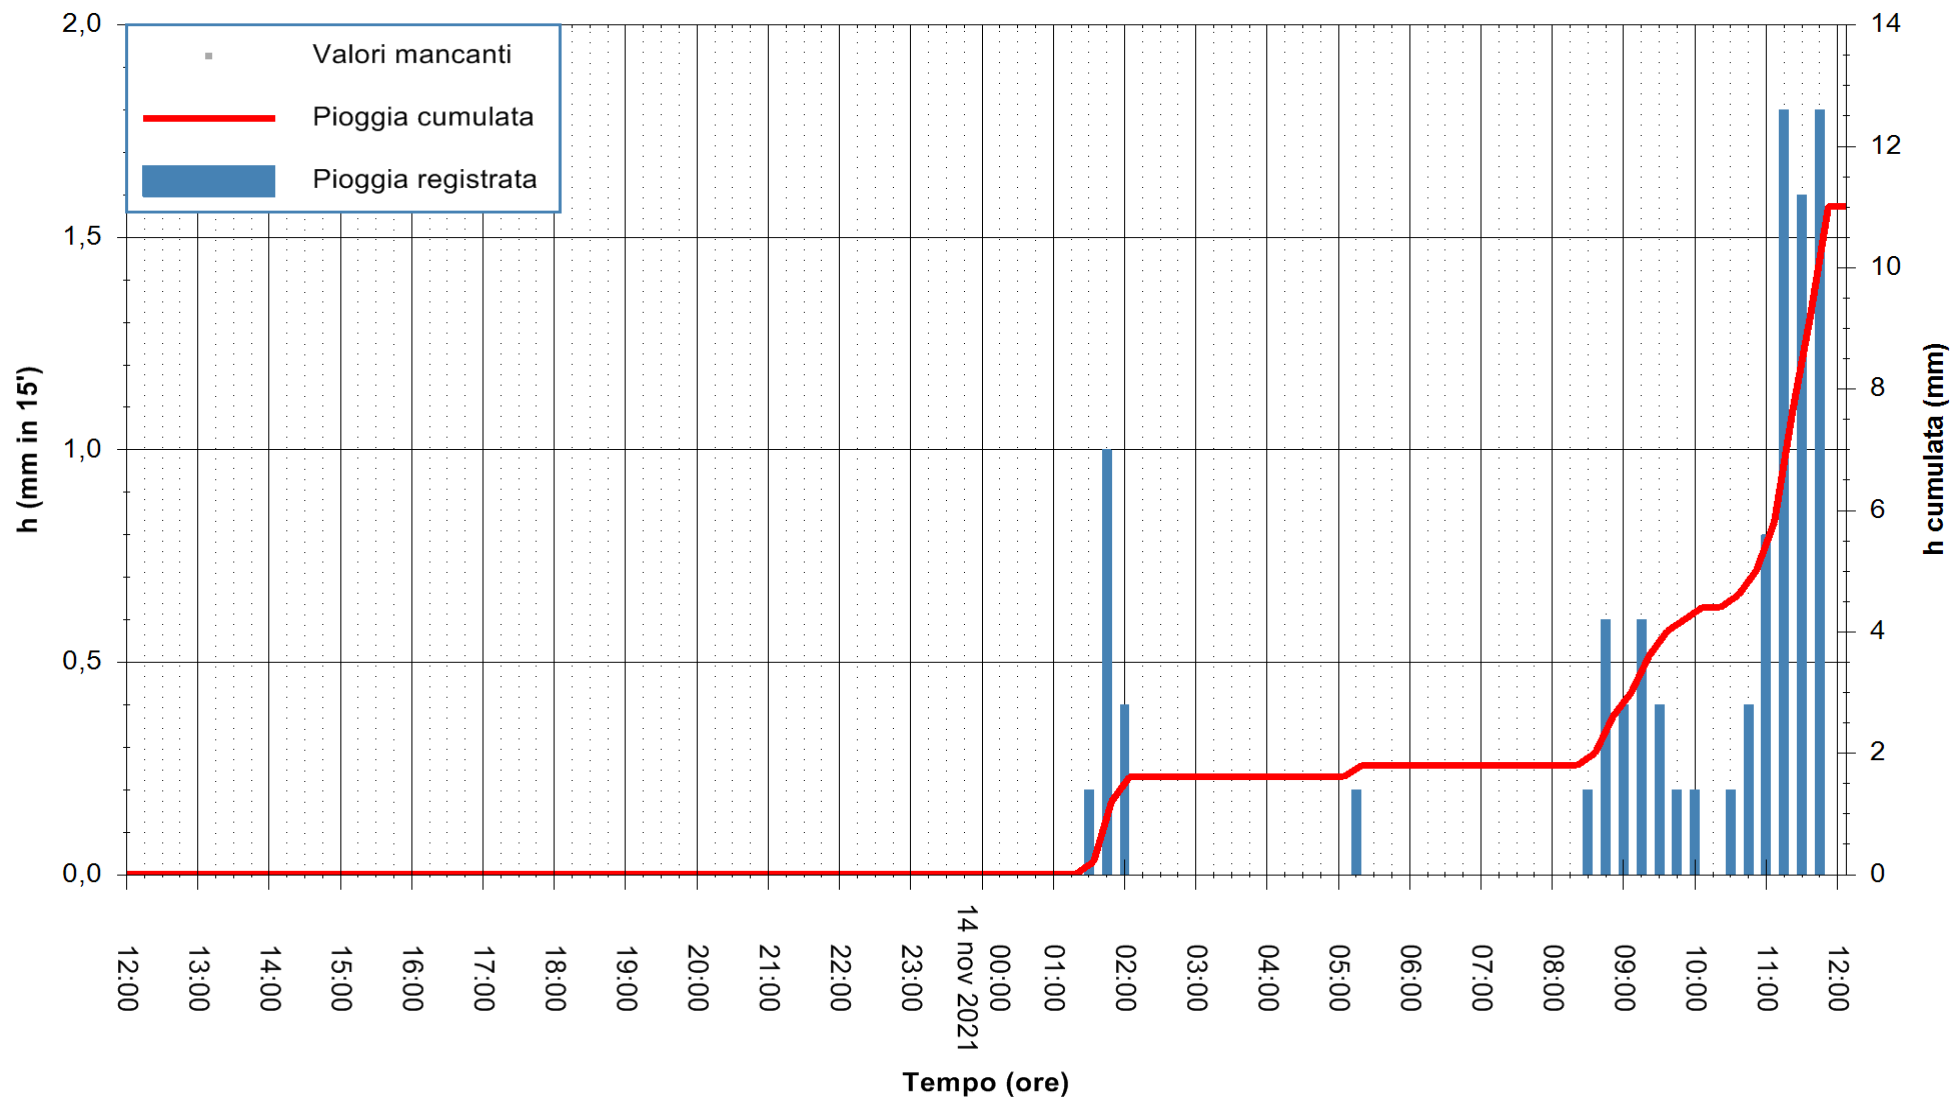

ARPAS
F.to il Dirigente Responsabile
Dott. Giuseppe Bianco

REGIONE AUTONOMA DE SARDIGNA
REGIONE AUTONOMA DELLA SARDEGNA

Stazione pluviometrica DIGA NURAGHE ARRUBIU
 Area DIGA NURAGHE ARRUBIU
 Pioggia registrata nelle ultime 24 ore
 Estrazione dati delle ore 12:19 del 14/11/2021
 Ultimo dato disponibile: 14/11/2021 alle 11:45