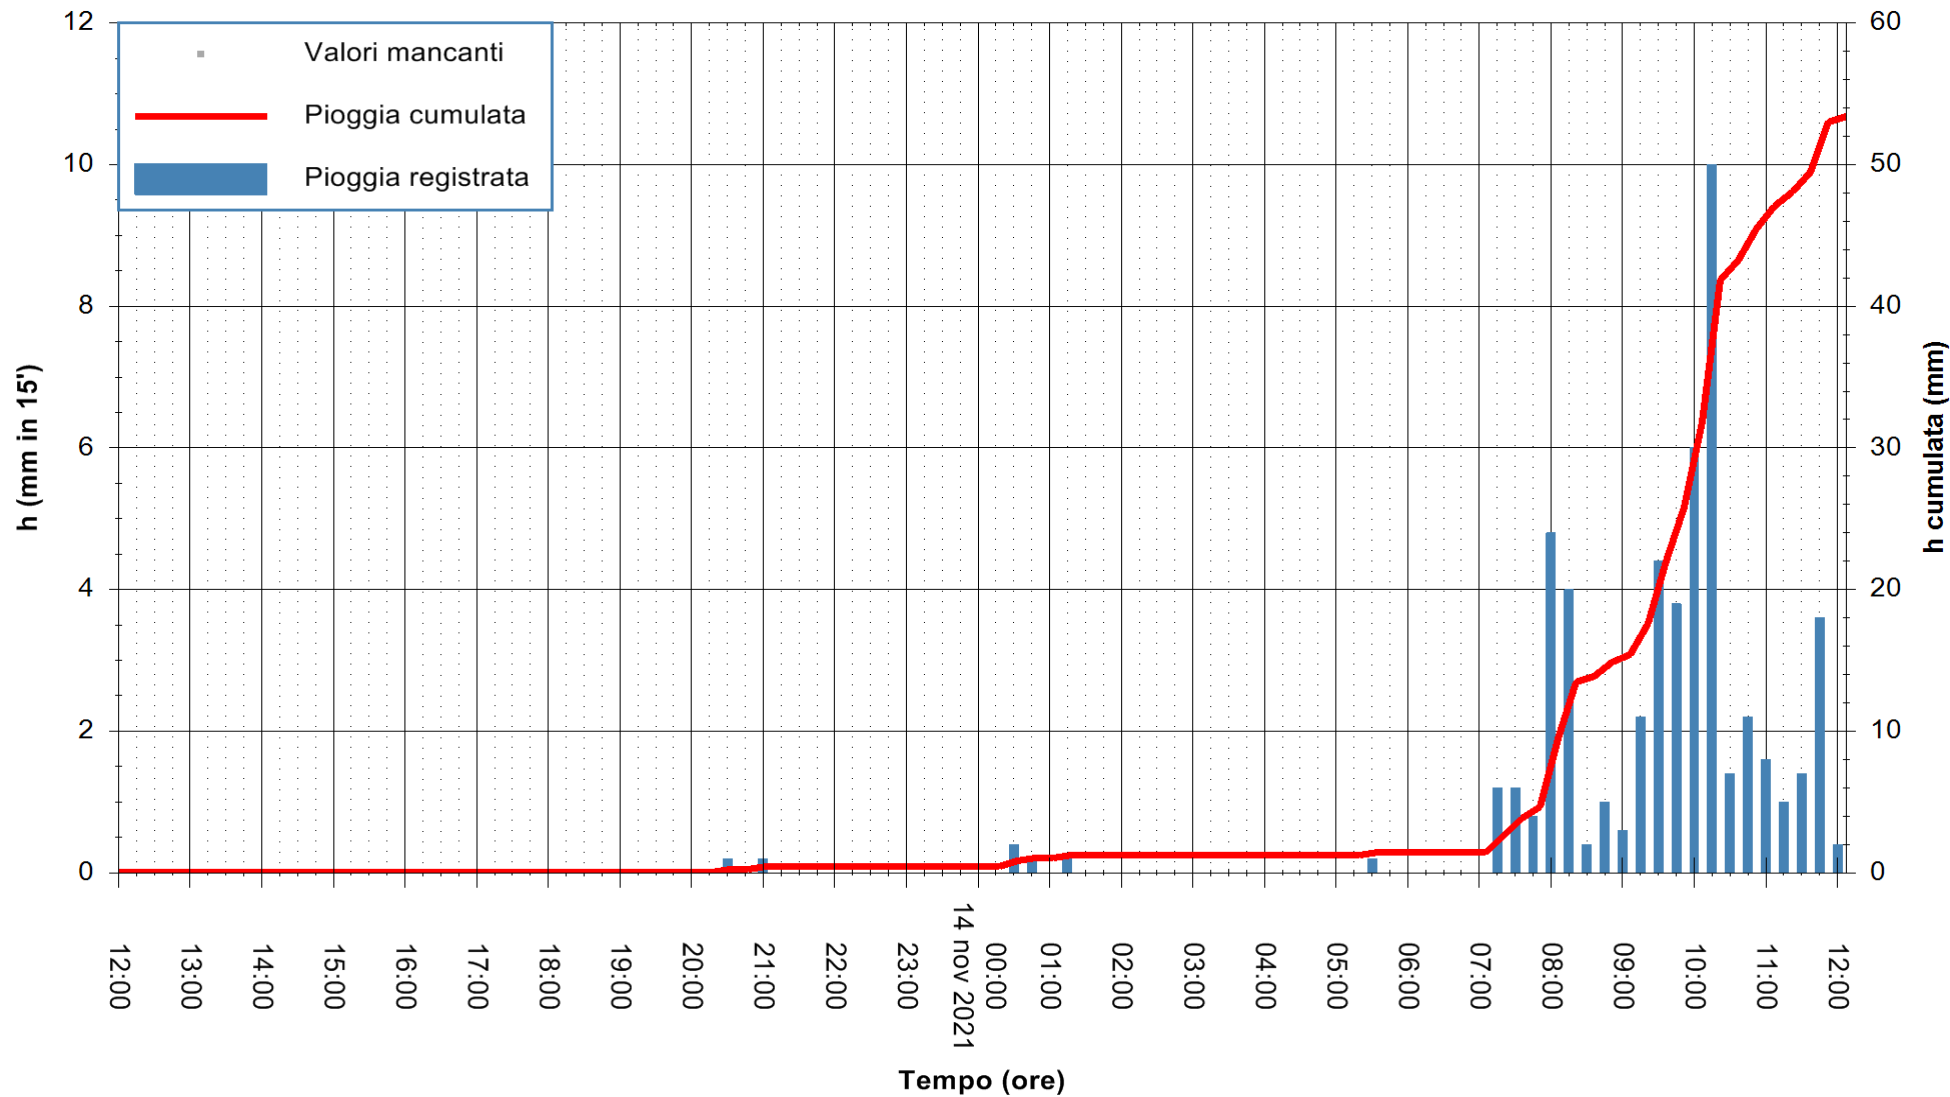

ARPAS
 F.to il Dirigente Responsabile
 Dott. Giuseppe Bianco

REGIONE AUTÒNOMA DE SARDIGNA
 REGIONE AUTONOMA DELLA SARDEGNA

Stazione pluviometrica DIGA IS BARROCUS
Area DIGA IS BARROCUS

Pioggia registrata nelle ultime 24 ore
Estrazione dati delle ore 12:19 del 14/11/2021
Ultimo dato disponibile: 14/11/2021 alle 11:45