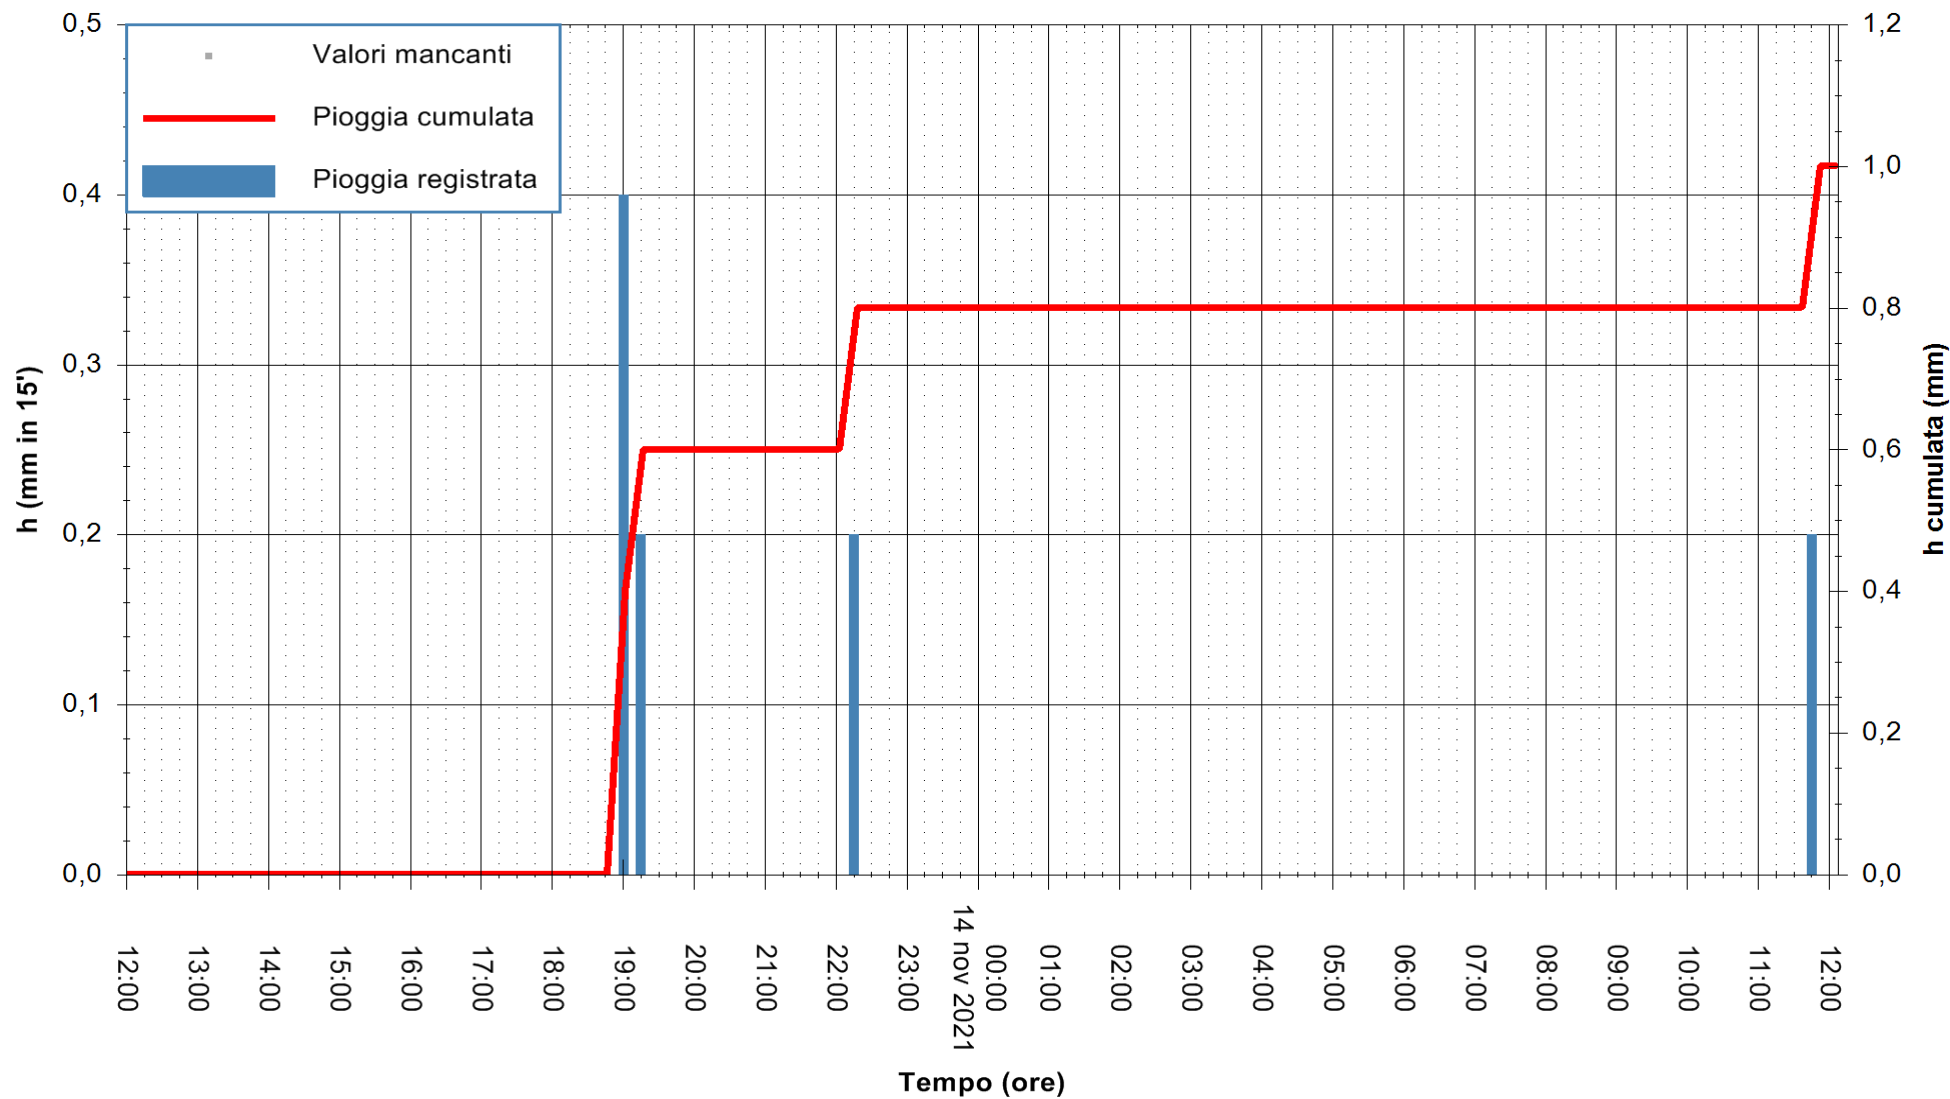

REGIONE AUTONOMA DE SARDIGNA
REGIONE AUTONOMA DELLA SARDEGNA

Stazione pluviometrica ARDARA FS
Area STAZIONE DI ARDARA
Pioggia registrata nelle ultime 24 ore
Estrazione dati delle ore 12:19 del 14/11/2021
Ultimo dato disponibile: 14/11/2021 alle 12:00