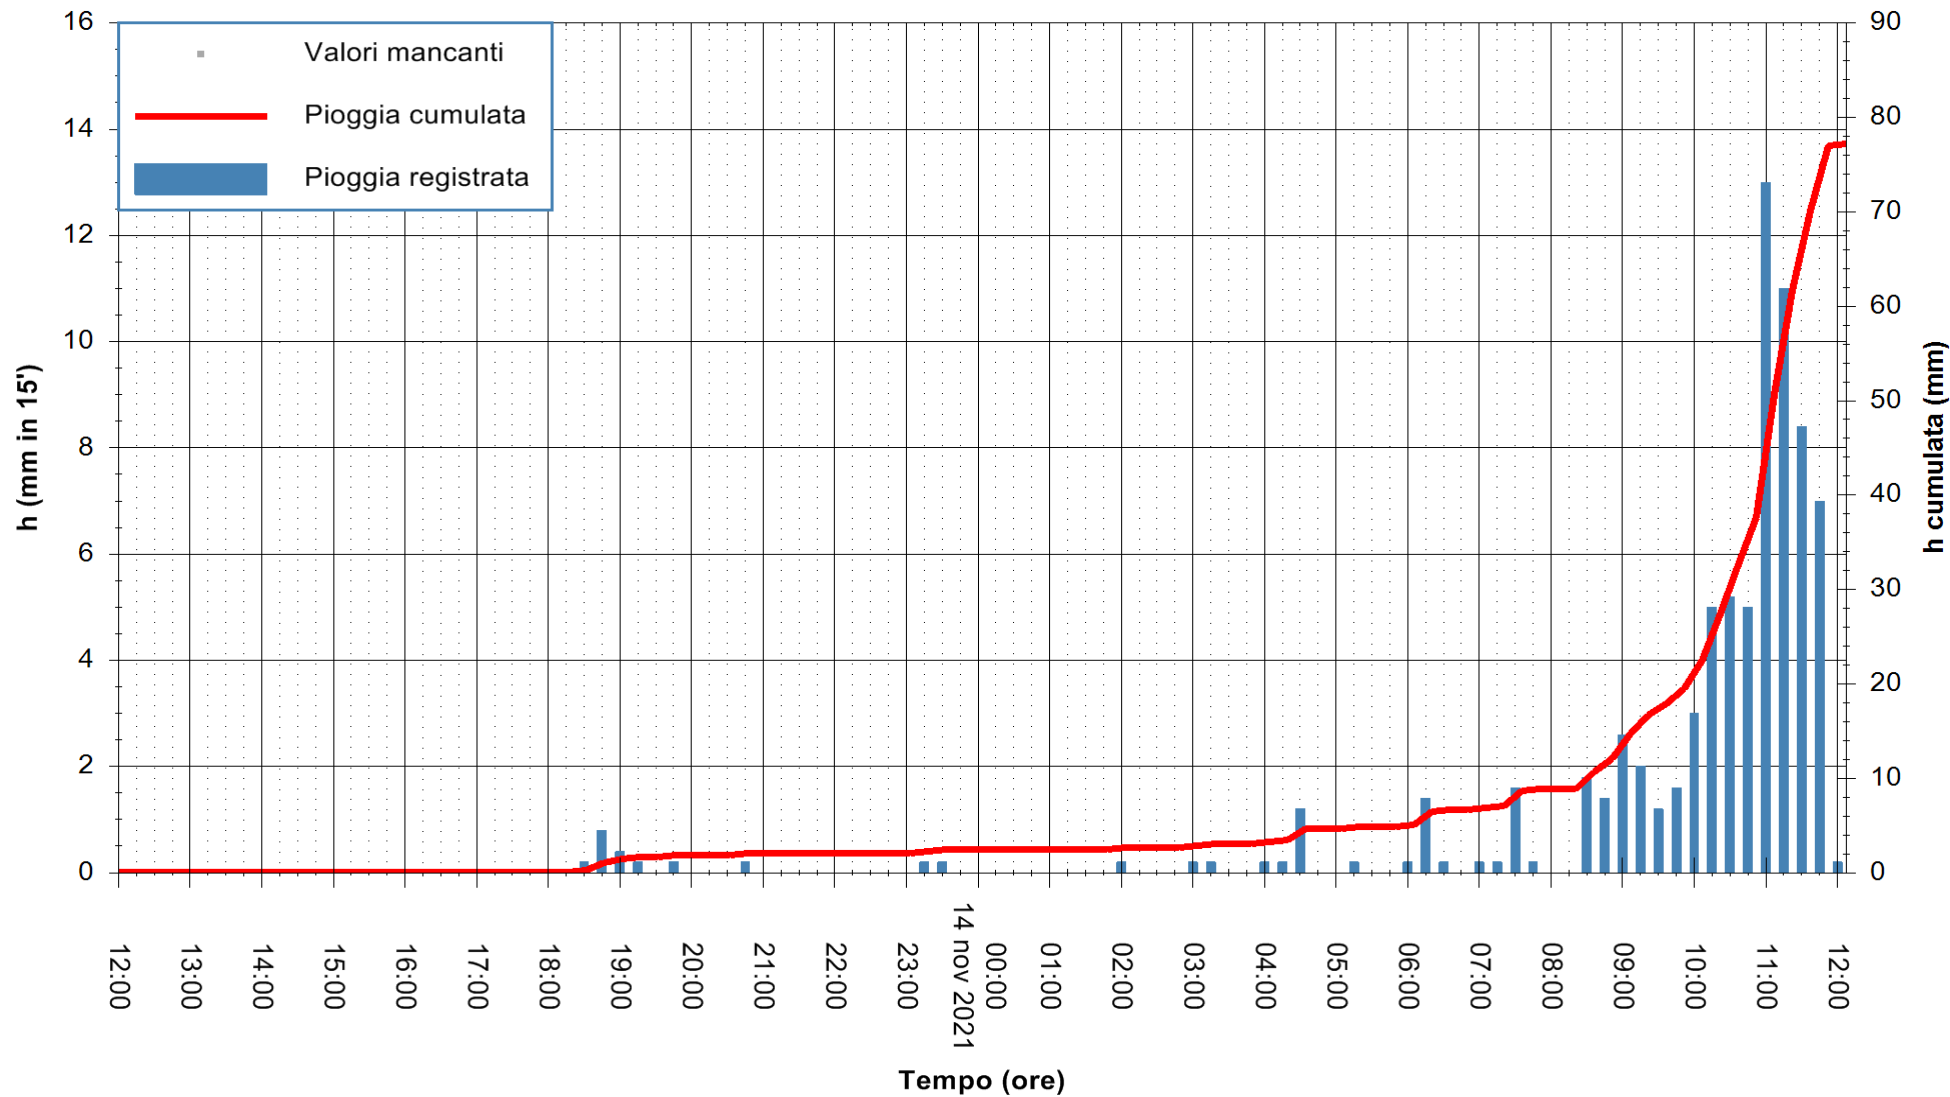

Stazione pluviometrica SANTADI PUNTA SEBERA
Area PUNTA SEBERA
Pioggia registrata nelle ultime 24 ore
Estrazione dati delle ore 12:19 del 14/11/2021
Ultimo dato disponibile: 14/11/2021 alle 12:00

ARPAS
F.to il Dirigente Responsabile
Dott. Giuseppe Bianco

REGIONE AUTÒNOMA DE SARDIGNA
REGIONE AUTONOMA DELLA SARDEGNA