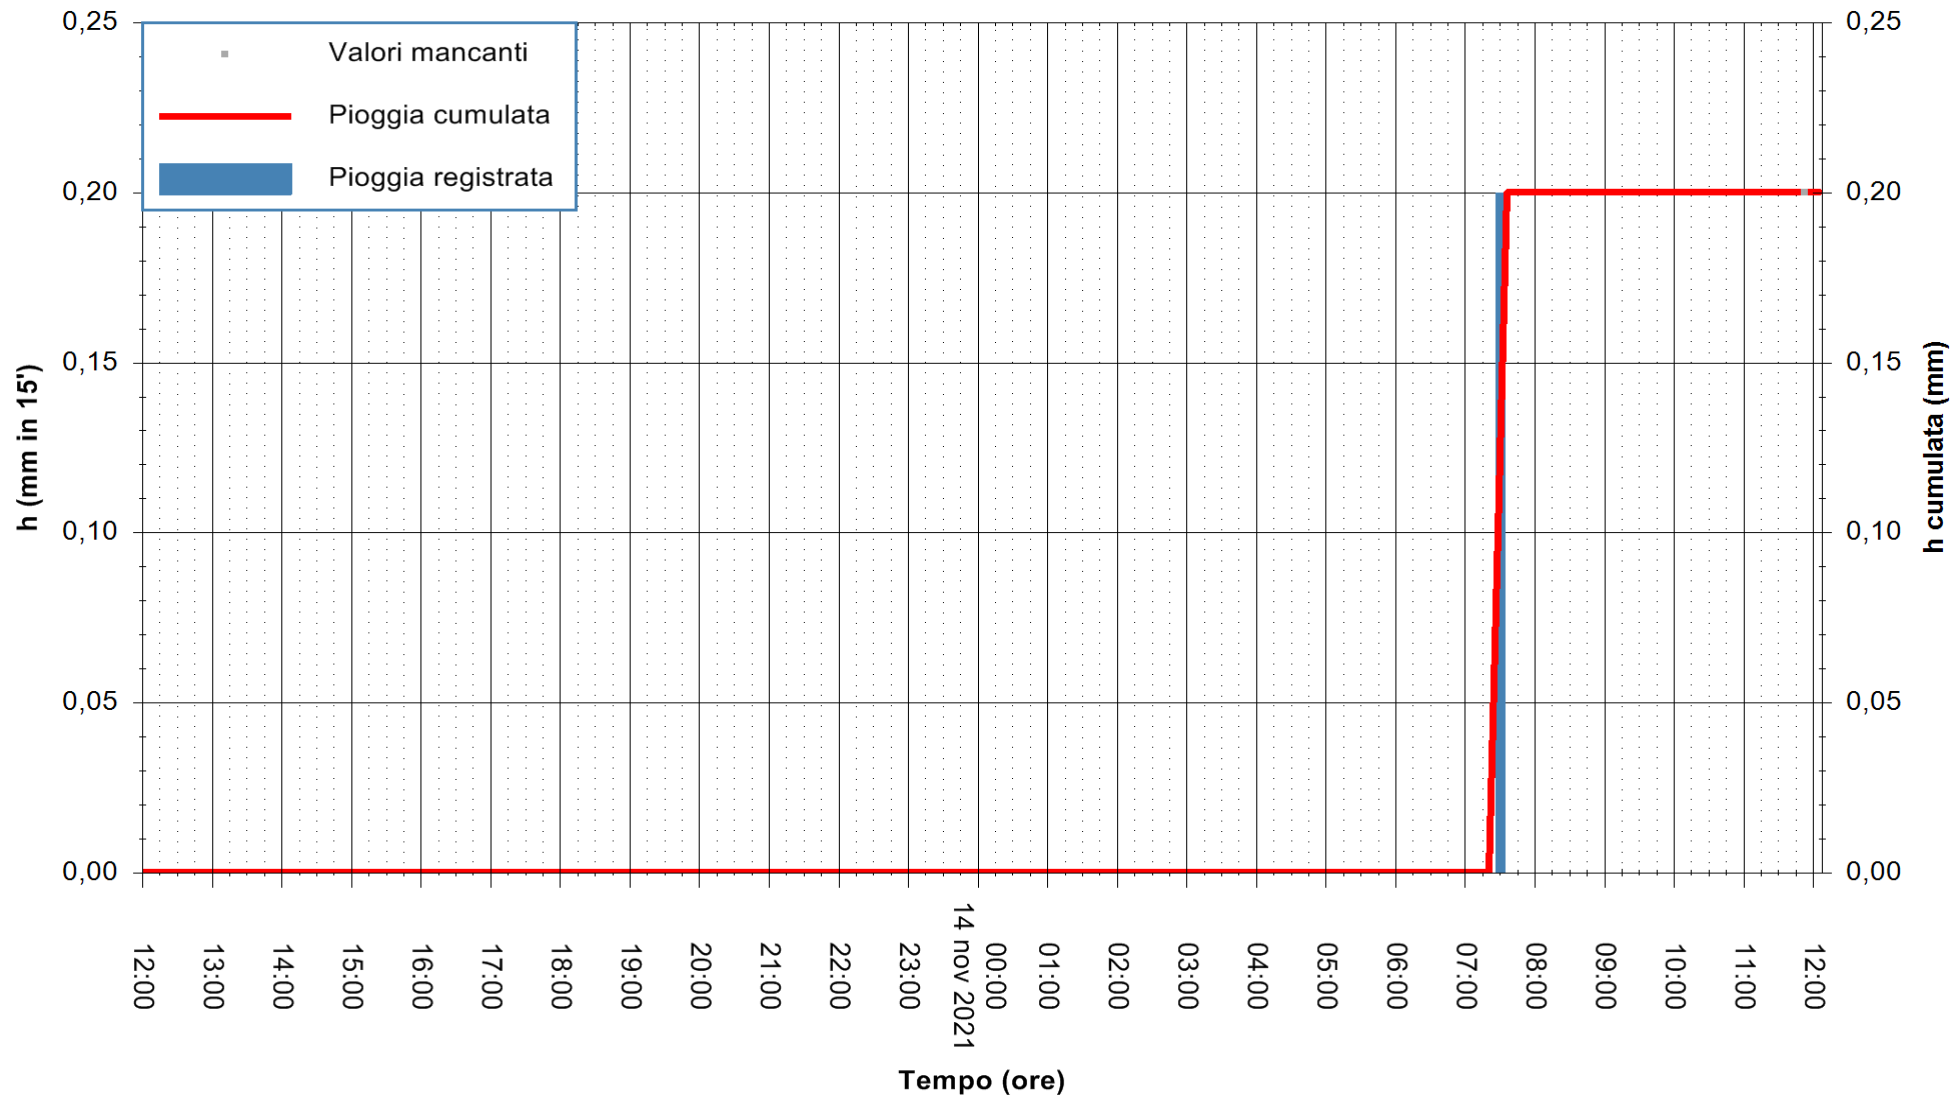

Stazione pluviometrica LULA RF
Area PIZZONCHI
Pioggia registrata nelle ultime 24 ore
Estrazione dati delle ore 12:19 del 14/11/2021
Ultimo dato disponibile: 14/11/2021 alle 12:00

ARPAS
F.to il Dirigente Responsabile
Dott. Giuseppe Bianco

REGIONE AUTÒNOMA DE SARDIGNA
REGIONE AUTONOMA DELLA SARDEGNA