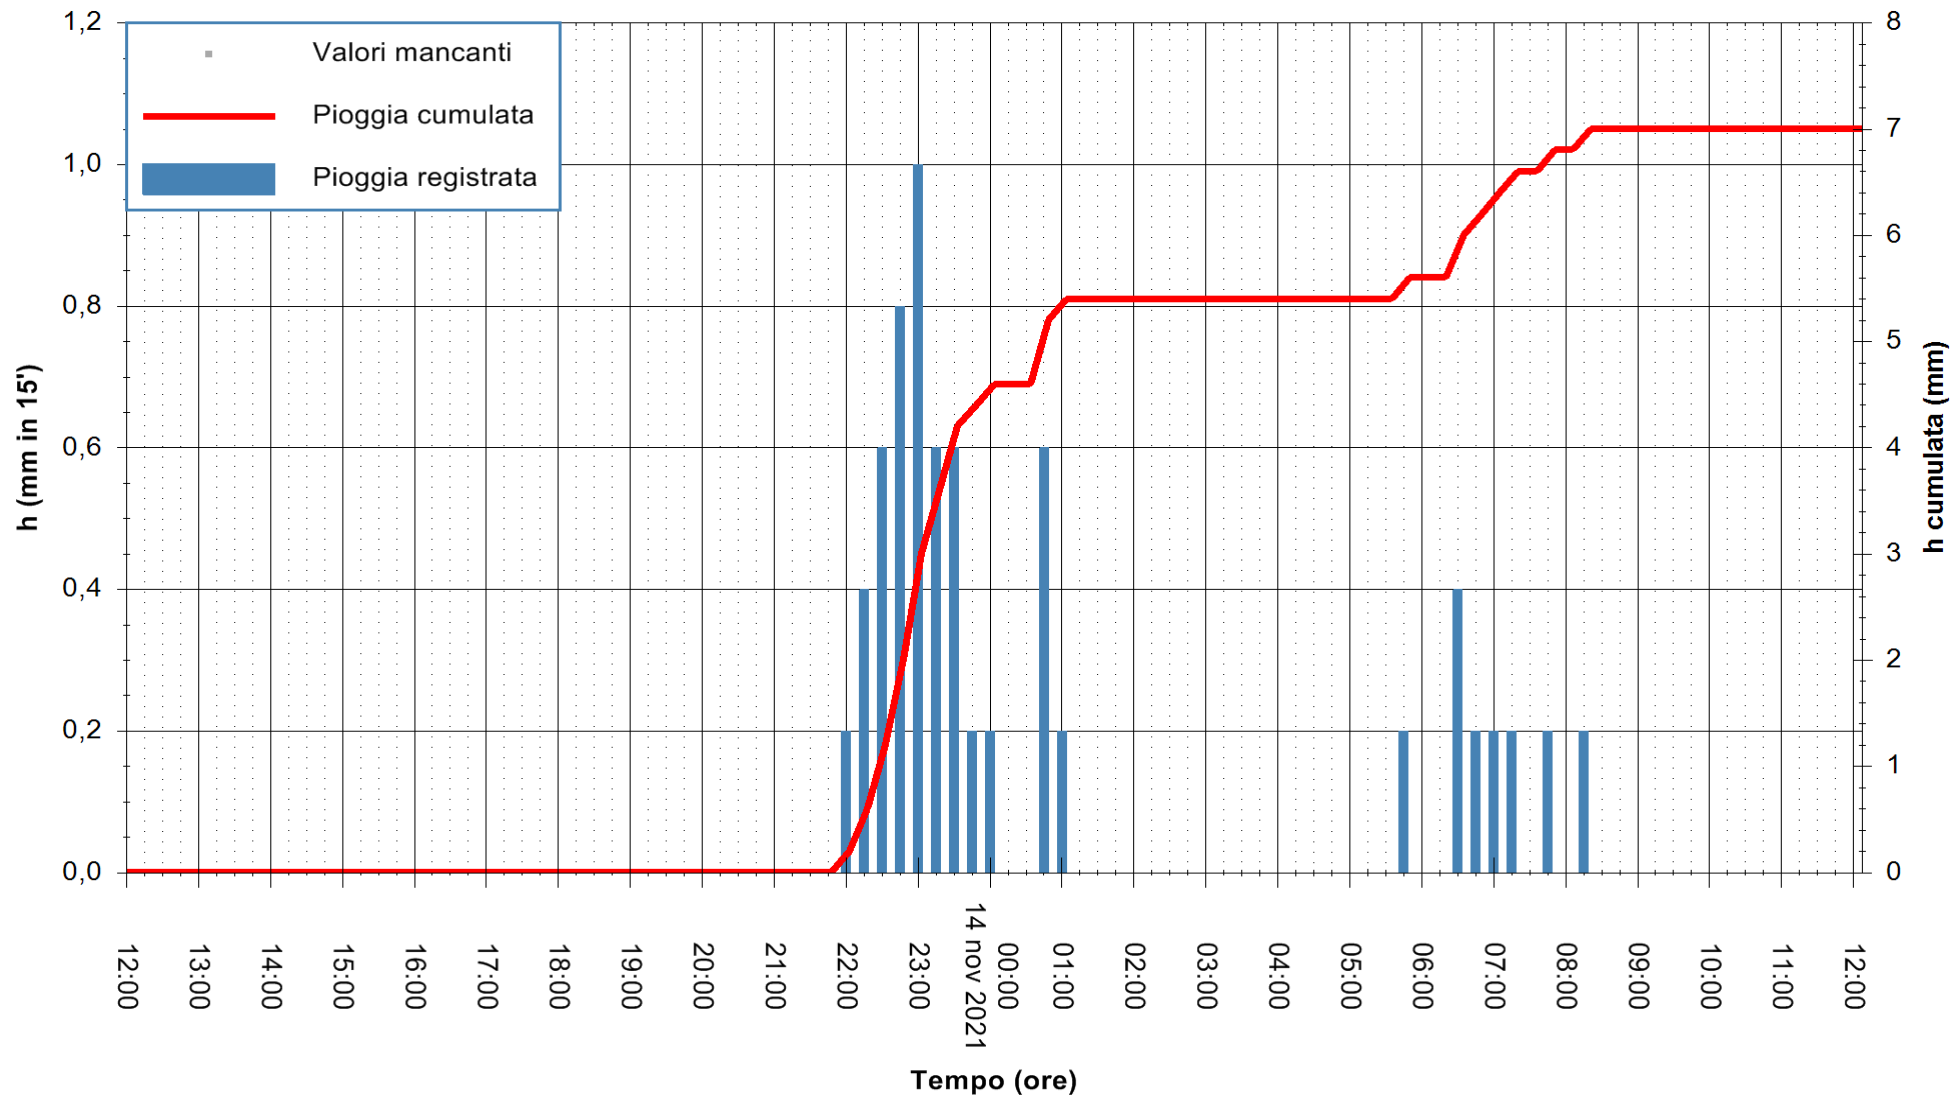

ARPAS
F.to il Dirigente Responsabile
Dott. Giuseppe Bianco

REGIONE AUTONOMA DE SARDIGNA
REGIONE AUTONOMA DELLA SARDEGNA

Stazione pluviometrica TEMPIO RF
Area CUSSEDDU
Pioggia registrata nelle ultime 24 ore
Estrazione dati delle ore 12:19 del 14/11/2021
Ultimo dato disponibile: 14/11/2021 alle 12:00