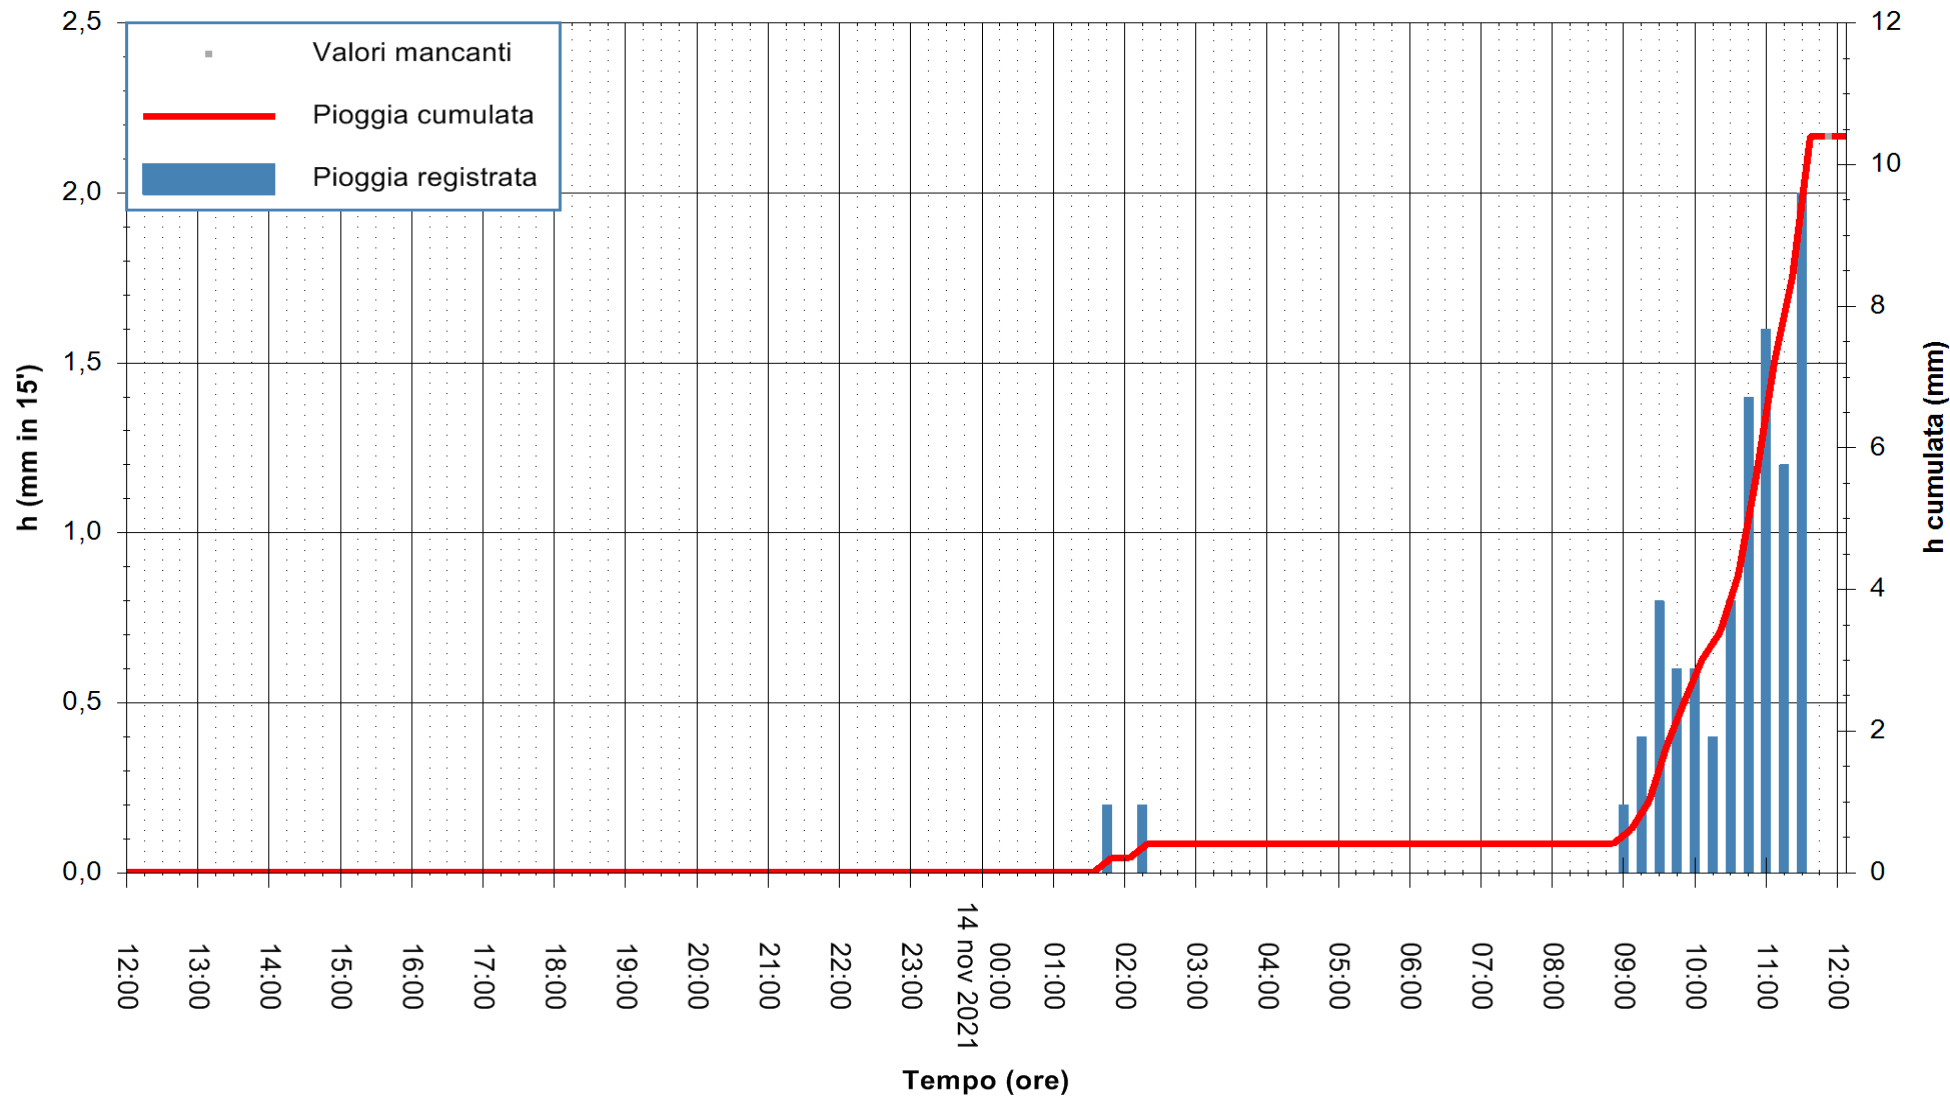

ARPAS
 F.to il Dirigente Responsabile
 Dott. Giuseppe Bianco

REGIONE AUTÒNOMA DE SARDIGNA
 REGIONE AUTONOMA DELLA SARDEGNA

Stazione pluviometrica DIGA IS BARROCUS
Area DIGA IS BARROCUS

Pioggia registrata nelle ultime 24 ore
Estrazione dati delle ore 12:19 del 14/11/2021
Ultimo dato disponibile: 14/11/2021 alle 11:45