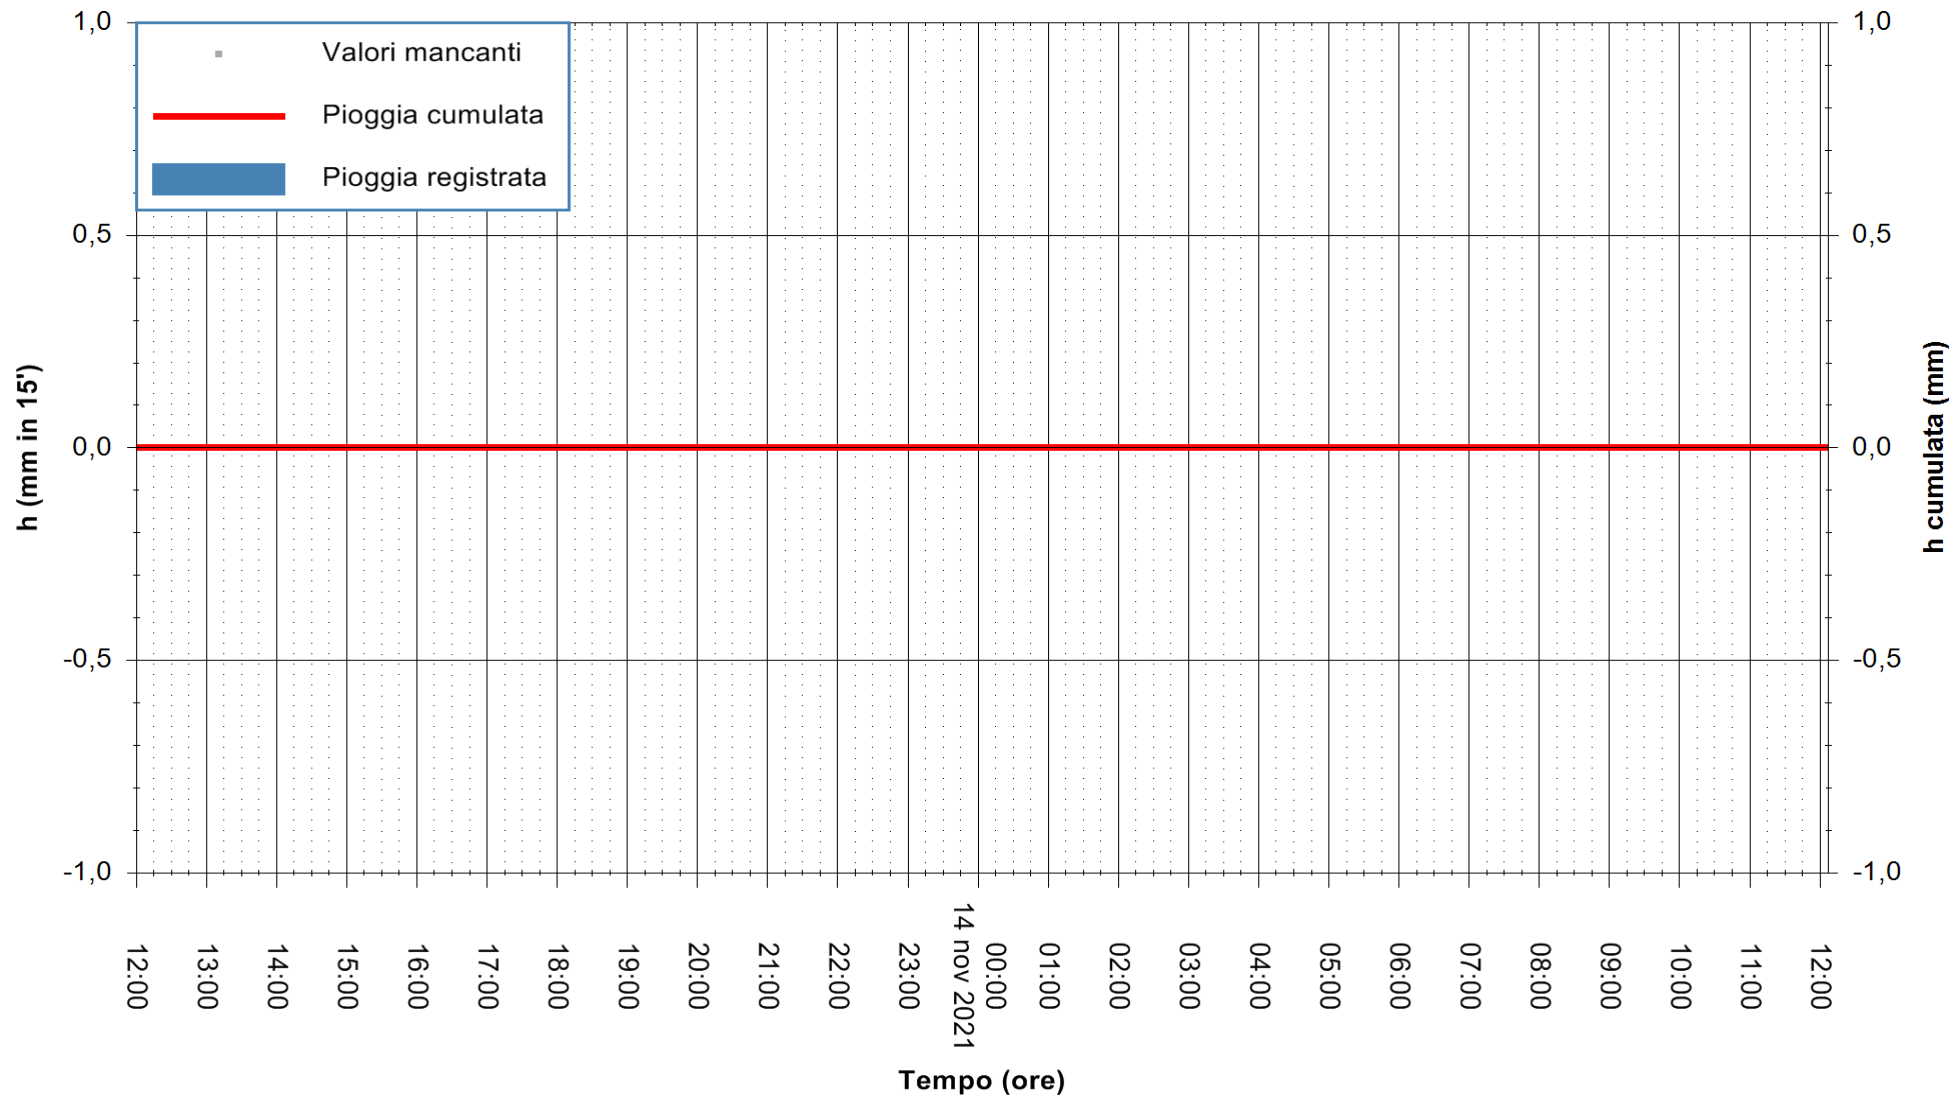

Stazione pluviometrica CASTELSARDO OSSONI
Area MONTE OSSONI
Pioggia registrata nelle ultime 24 ore
Estrazione dati delle ore 12:19 del 14/11/2021
Ultimo dato disponibile: 14/11/2021 alle 12:00

ARPAS
F.to il Dirigente Responsabile
Dott. Giuseppe Bianco

REGIONE AUTONOMA DE SARDIGNA
REGIONE AUTONOMA DELLA SARDEGNA