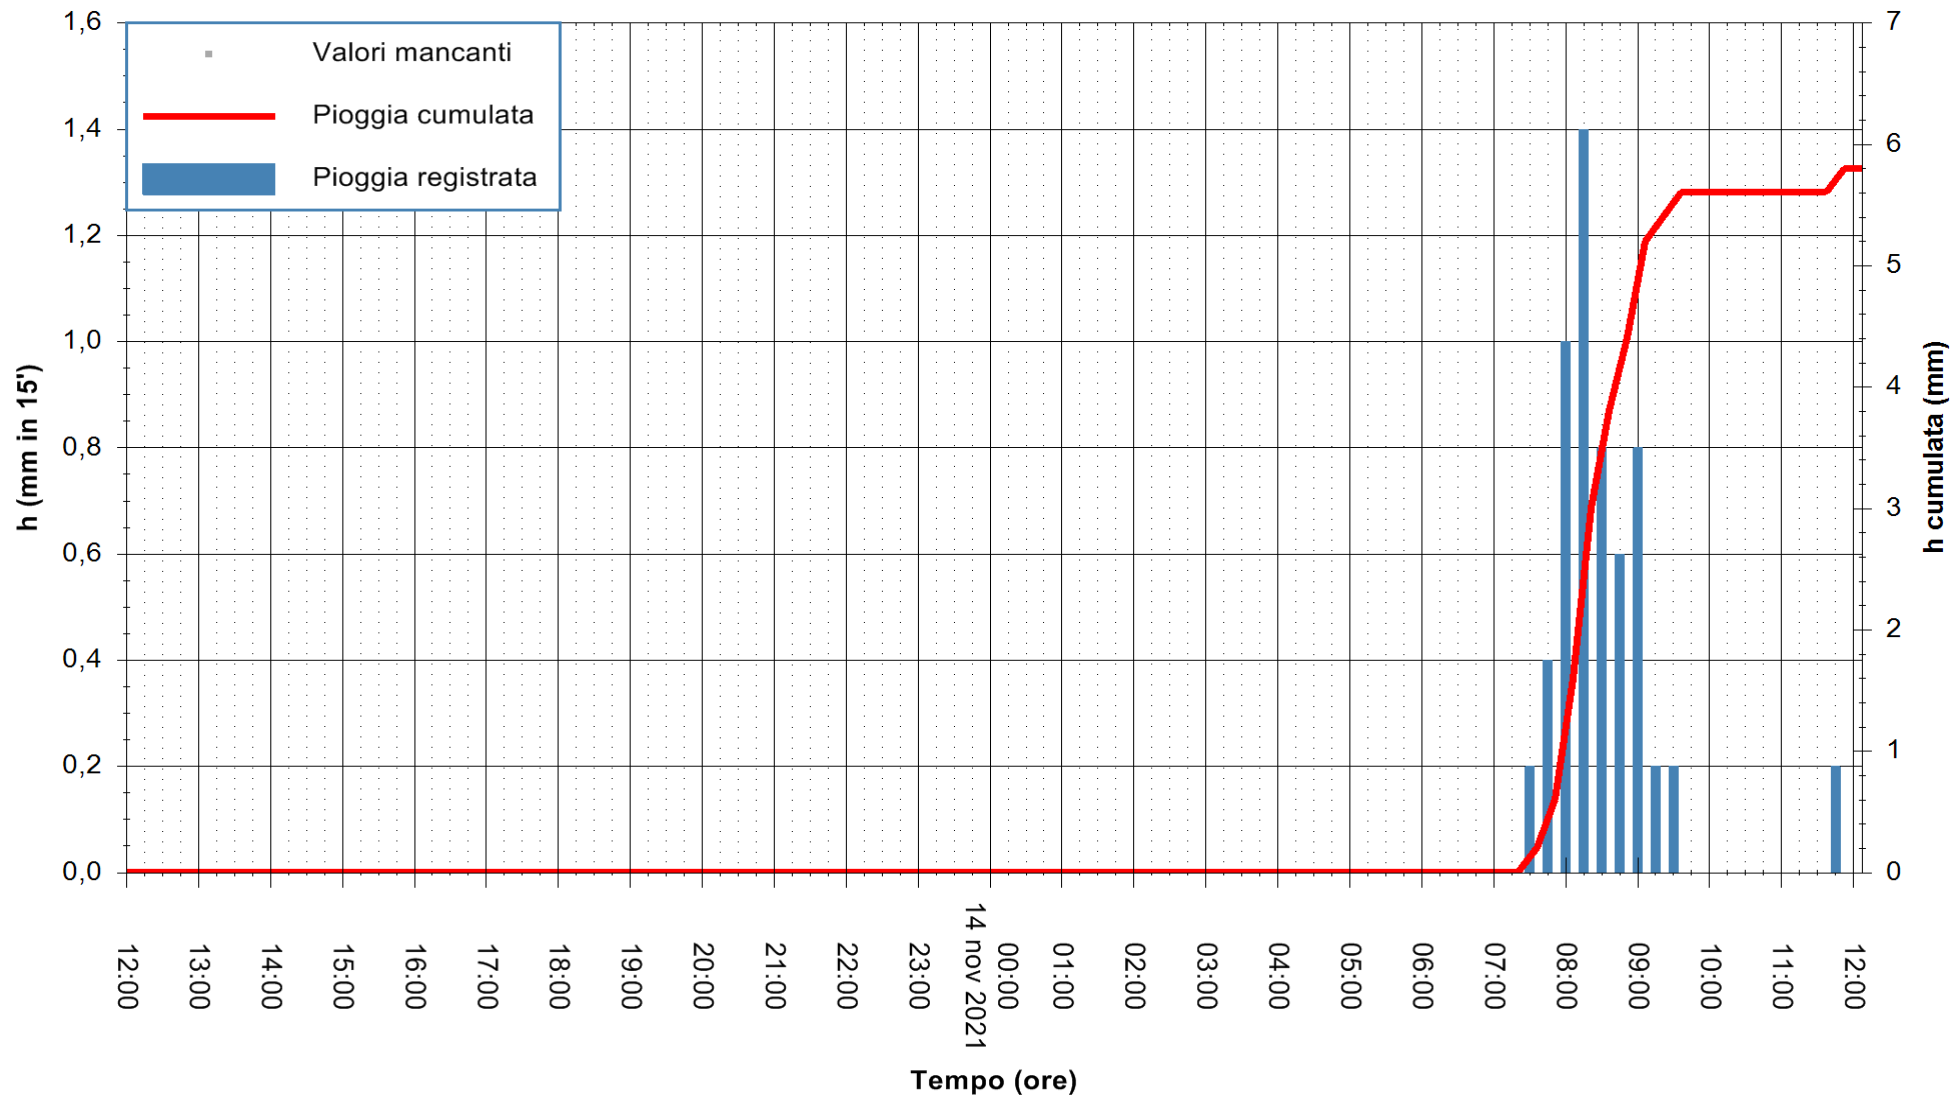

ARPAS
F.to il Dirigente Responsabile
Dott. Giuseppe Bianco

REGIONE AUTONOMA DE SARDIGNA
REGIONE AUTONOMA DELLA SARDEGNA

Stazione pluviometrica STINTINO PUNTA DE S'AQUILA
 Area PUNTA DE S' AQUILA
 Pioggia registrata nelle ultime 24 ore
 Estrazione dati delle ore 12:19 del 14/11/2021
 Ultimo dato disponibile: 14/11/2021 alle 12:00