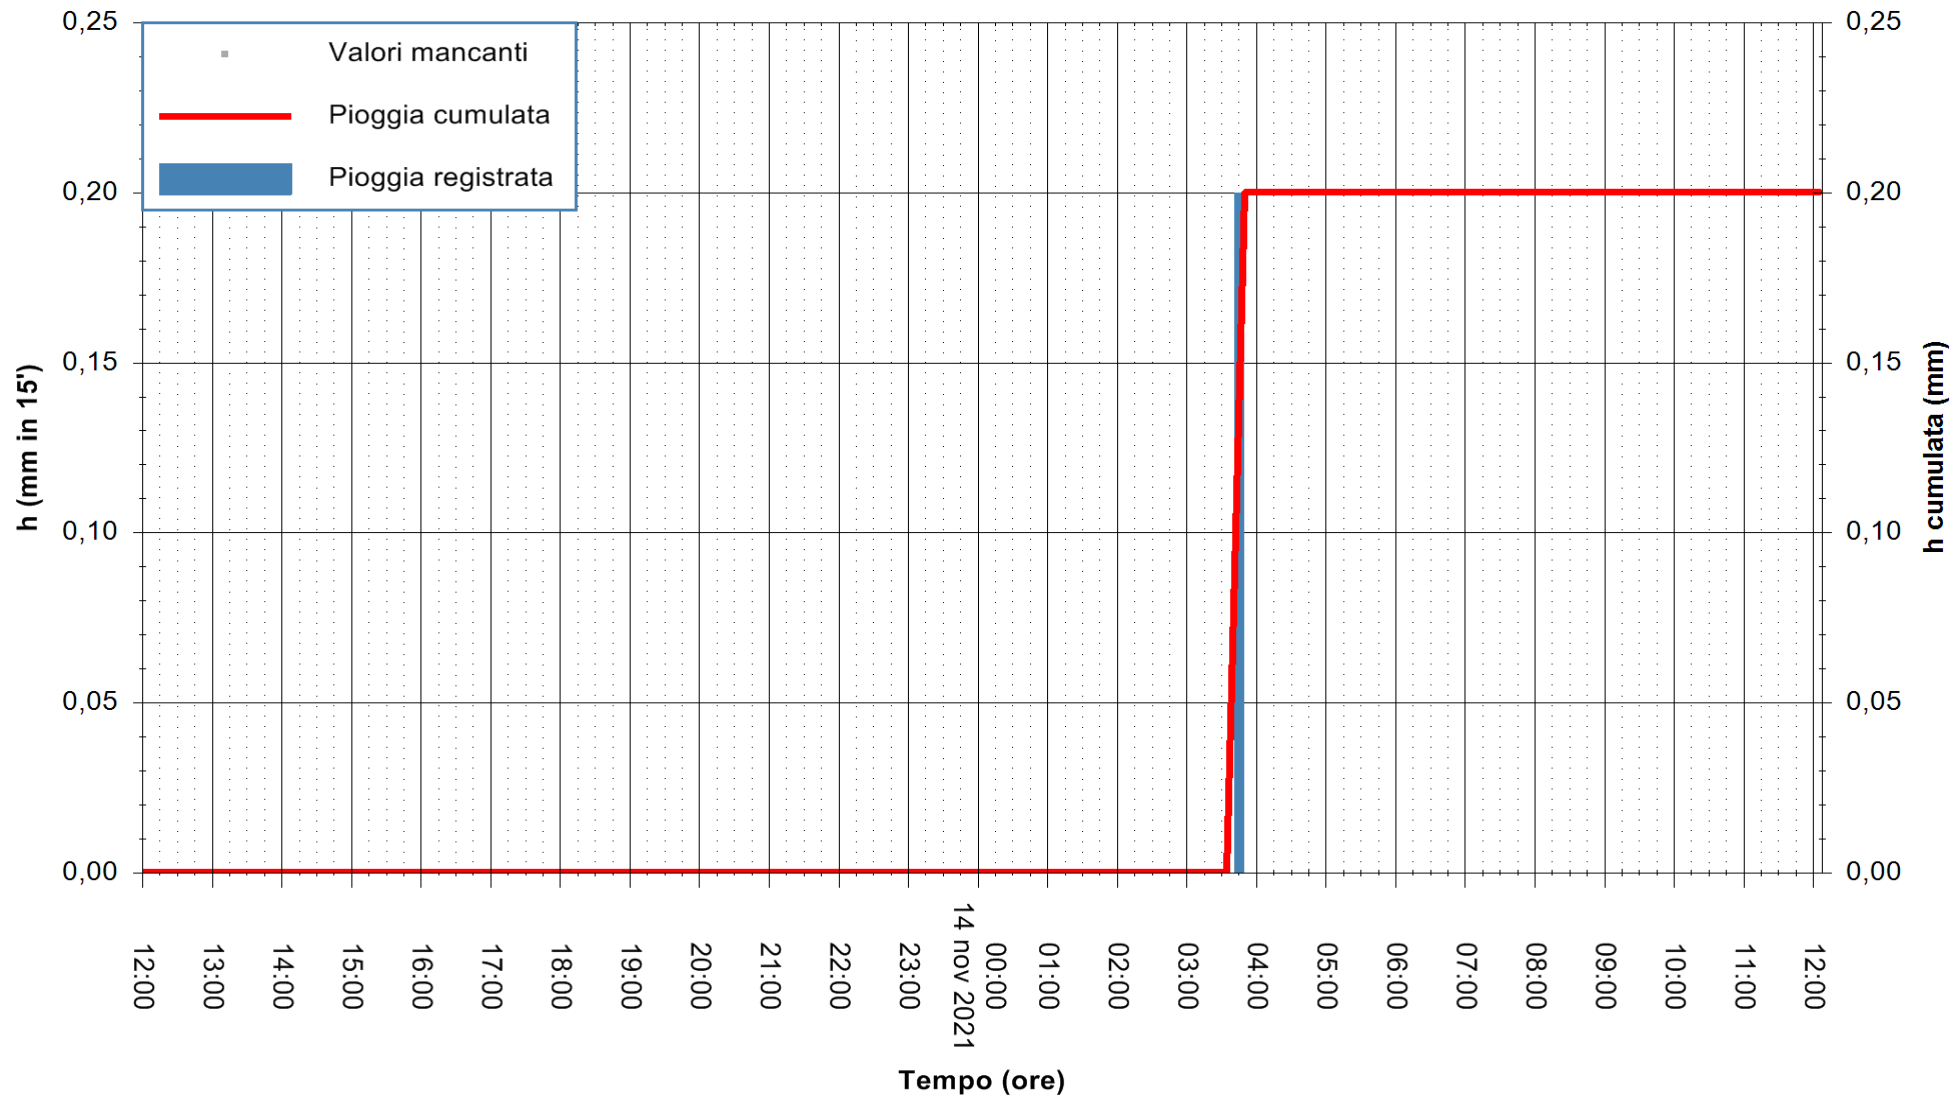

ARPAS
F.to il Dirigente Responsabile
Dott. Giuseppe Bianco

REGIONE AUTÒNOMA DE SARDIGNA
REGIONE AUTONOMA DELLA SARDEGNA

Stazione pluviometrica SANTADI PUNTA SEBERA
 Area PUNTA SEBERA
 Pioggia registrata nelle ultime 24 ore
 Estrazione dati delle ore 12:19 del 14/11/2021
 Ultimo dato disponibile: 14/11/2021 alle 12:00