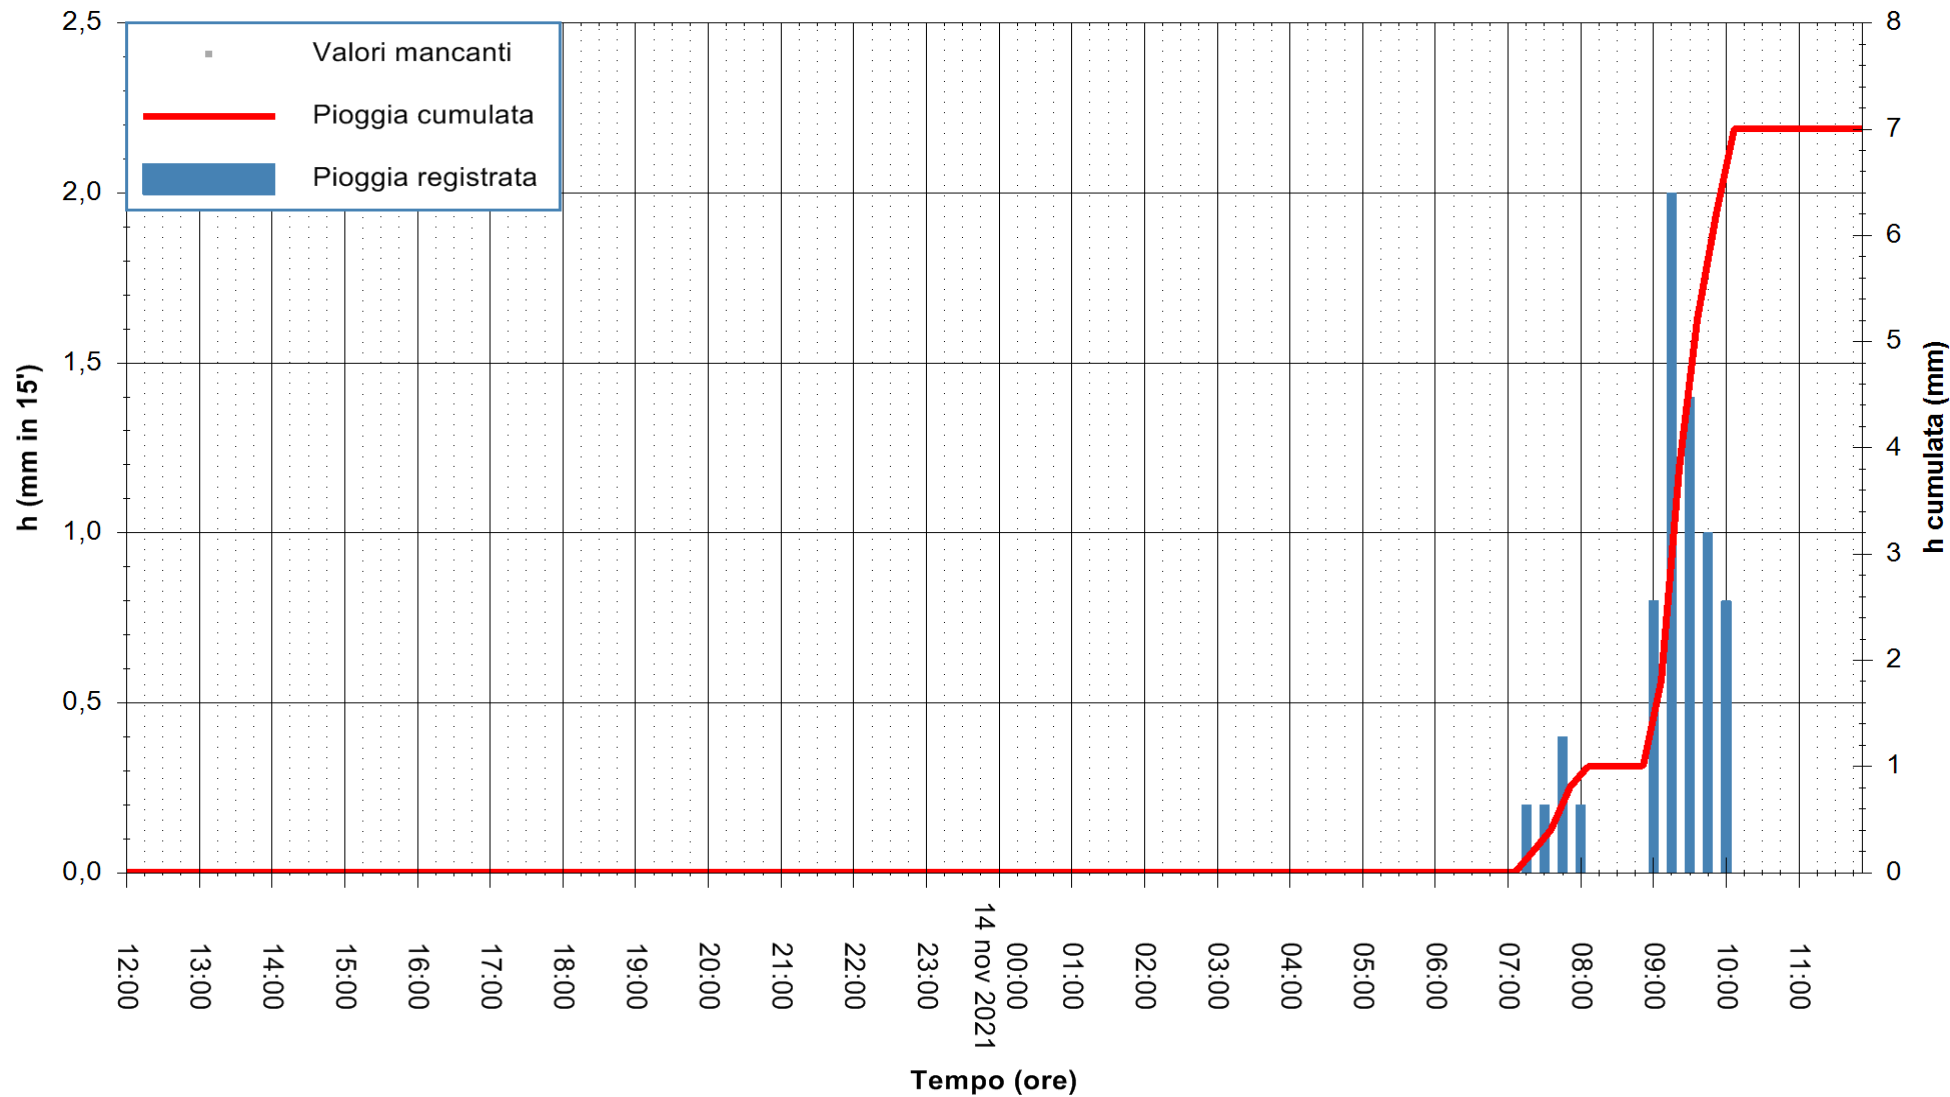

ARPAS
F.to il Dirigente Responsabile
Dott. Giuseppe Bianco

REGIONE AUTONOMA DE SARDIGNA
REGIONE AUTONOMA DELLA SARDEGNA

Stazione pluviometrica DIGA NURAGHE ARRUBIU
 Area DIGA NURAGHE ARRUBIU
 Pioggia registrata nelle ultime 24 ore
 Estrazione dati delle ore 12:19 del 14/11/2021
 Ultimo dato disponibile: 14/11/2021 alle 11:45