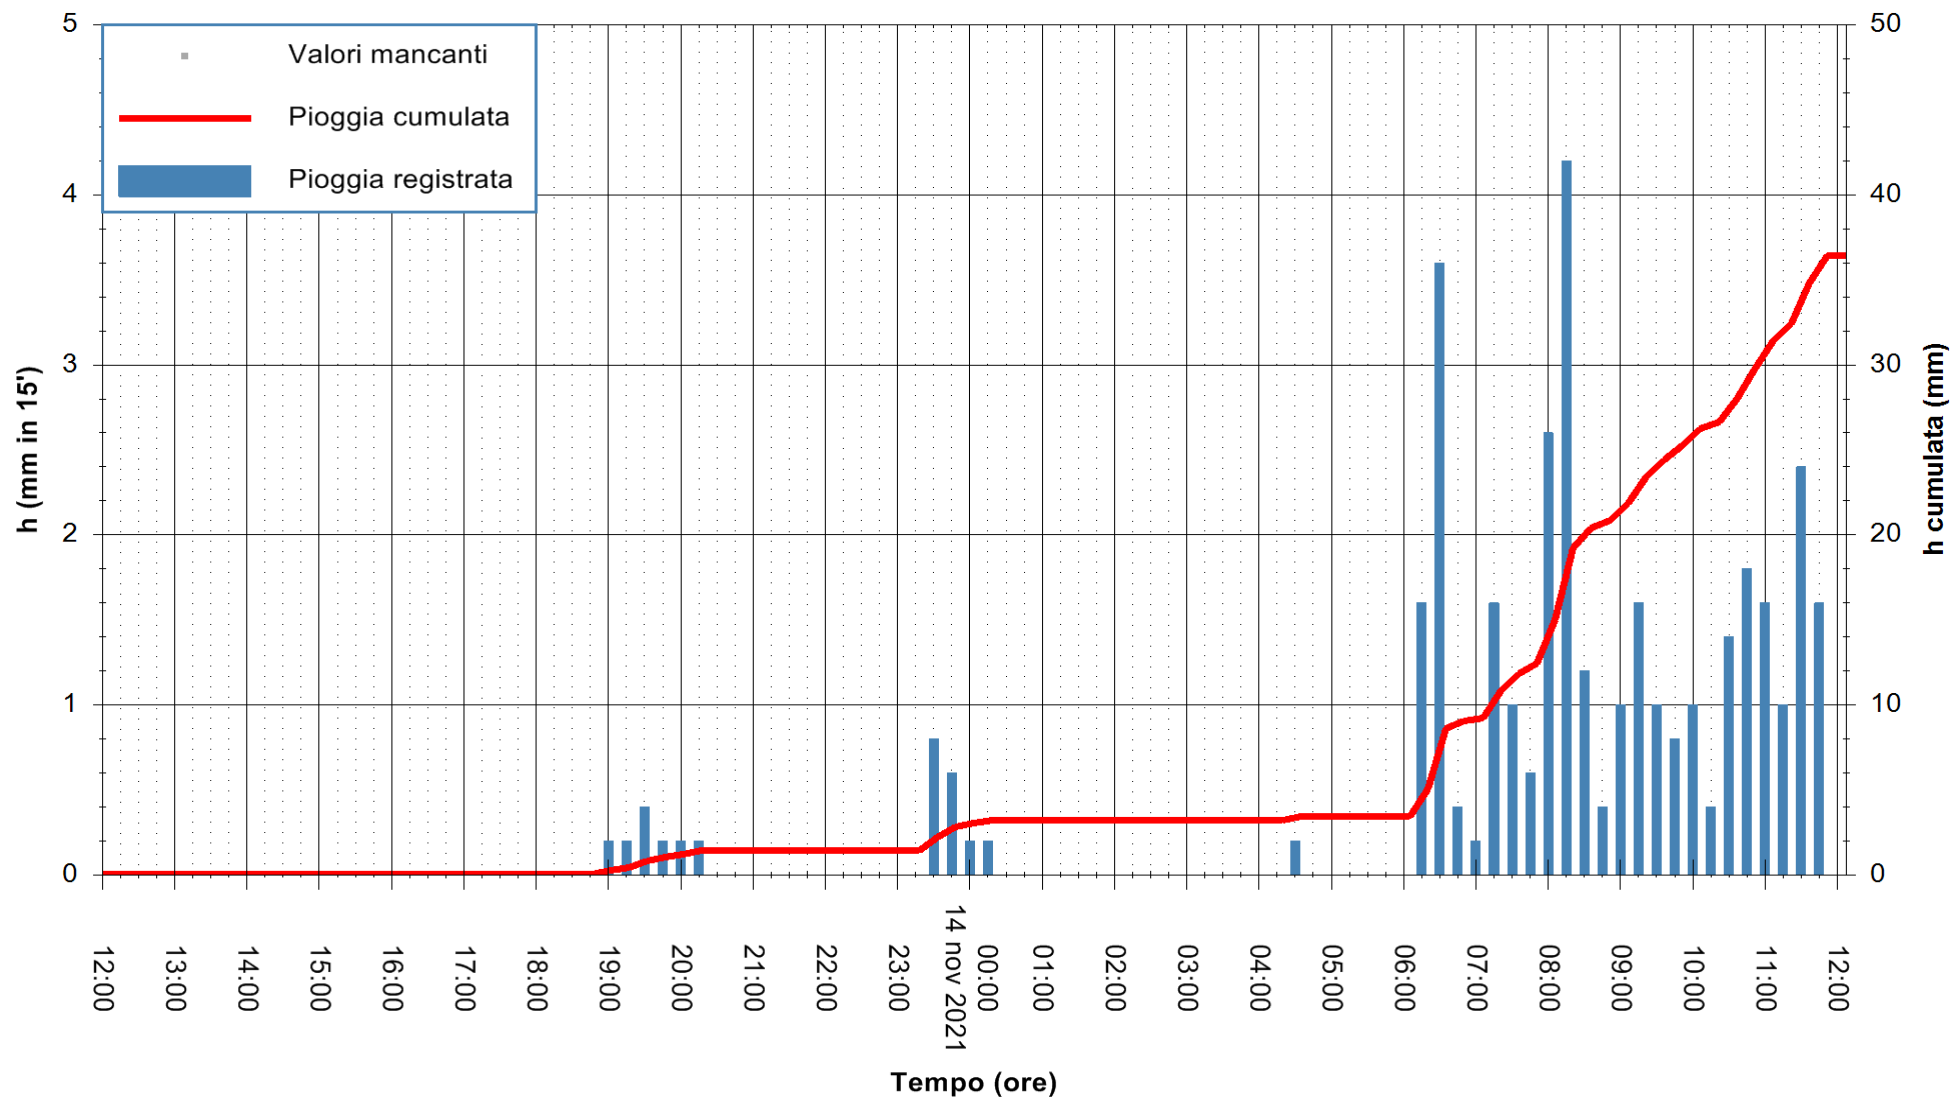

REGIONE AUTONOMA DE SARDIGNA
REGIONE AUTONOMA DELLA SARDEGNA

Stazione pluviometrica ARDARA FS
Area STAZIONE DI ARDARA
Pioggia registrata nelle ultime 24 ore
Estrazione dati delle ore 12:19 del 14/11/2021
Ultimo dato disponibile: 14/11/2021 alle 12:00