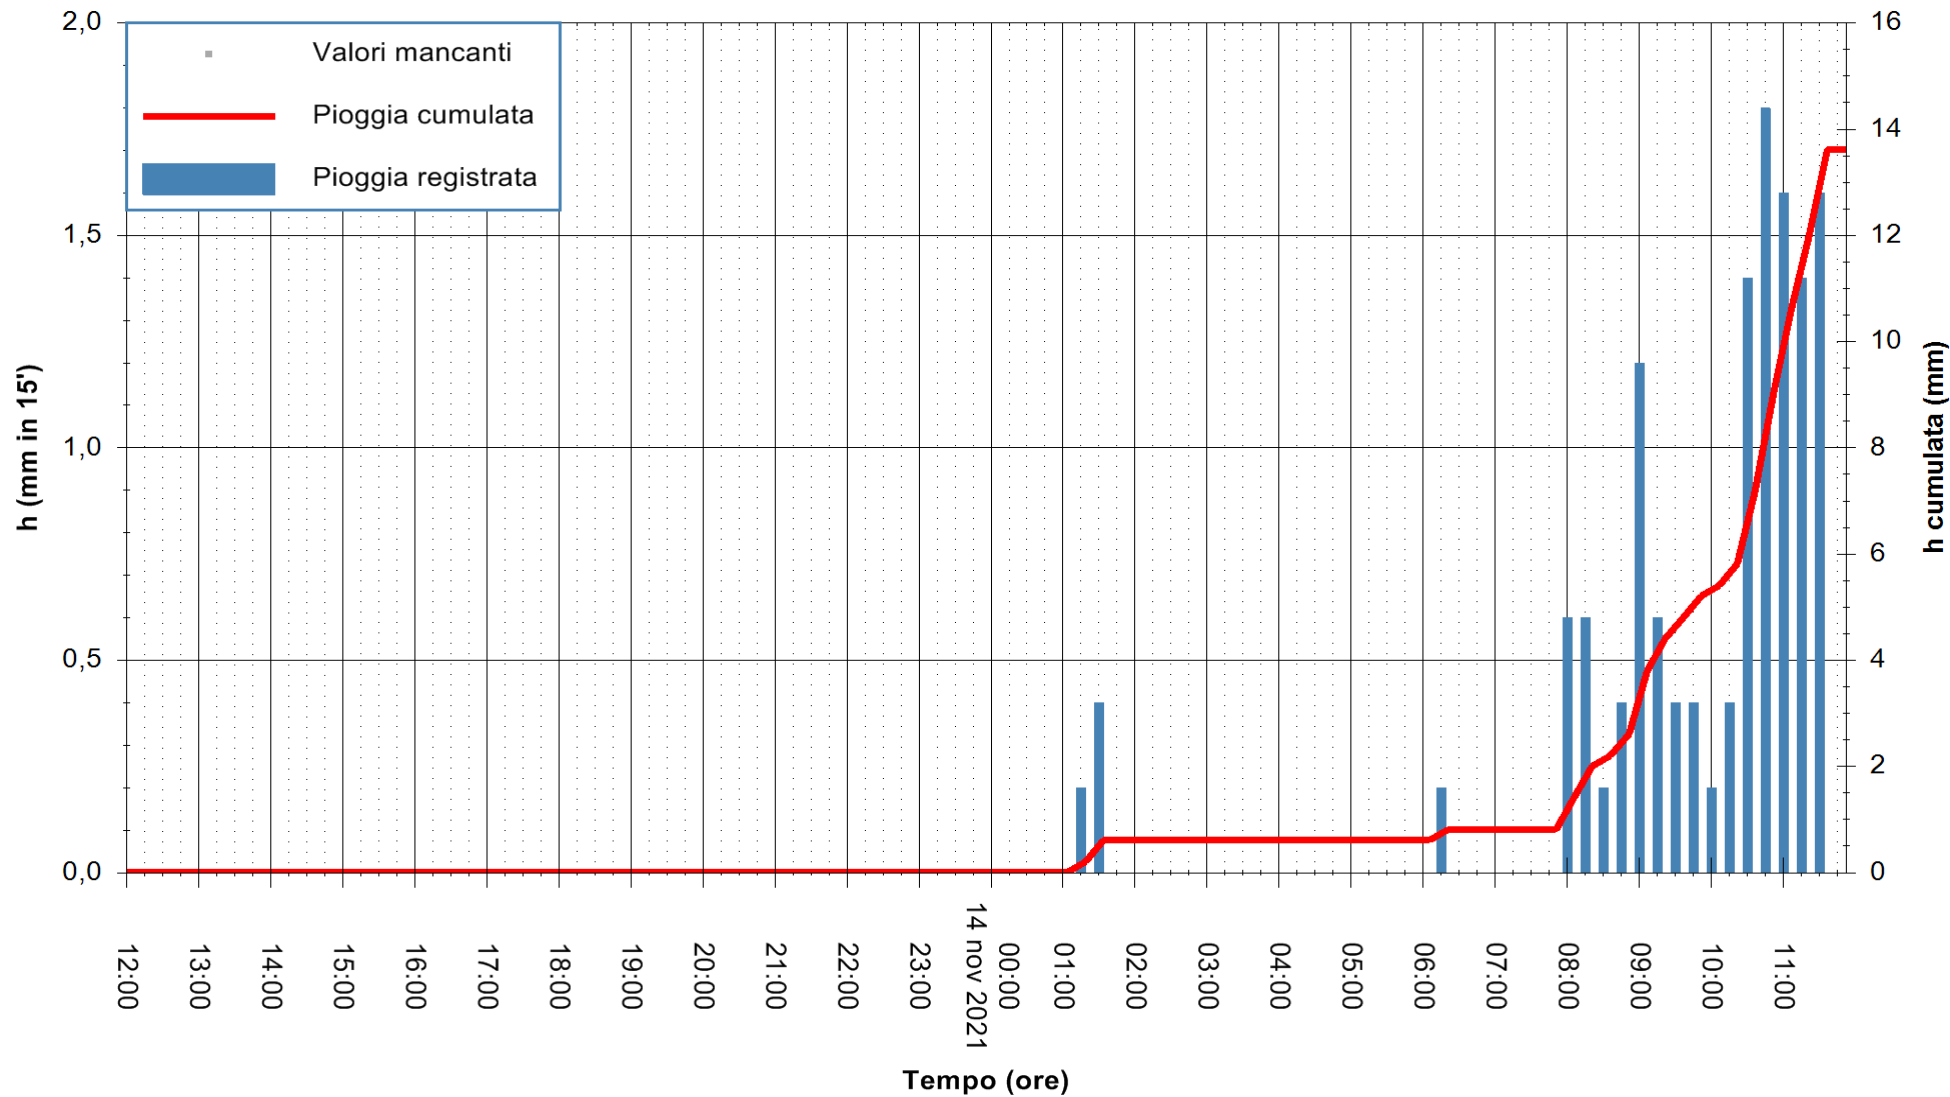

ARPAS
 F.to il Dirigente Responsabile
 Dott. Giuseppe Bianco

REGIONE AUTÒNOMA DE SARDIGNA
 REGIONE AUTONOMA DELLA SARDEGNA

Stazione pluviometrica DIGA IS BARROCUS
Area DIGA IS BARROCUS

Pioggia registrata nelle ultime 24 ore
Estrazione dati delle ore 12:19 del 14/11/2021
Ultimo dato disponibile: 14/11/2021 alle 11:45