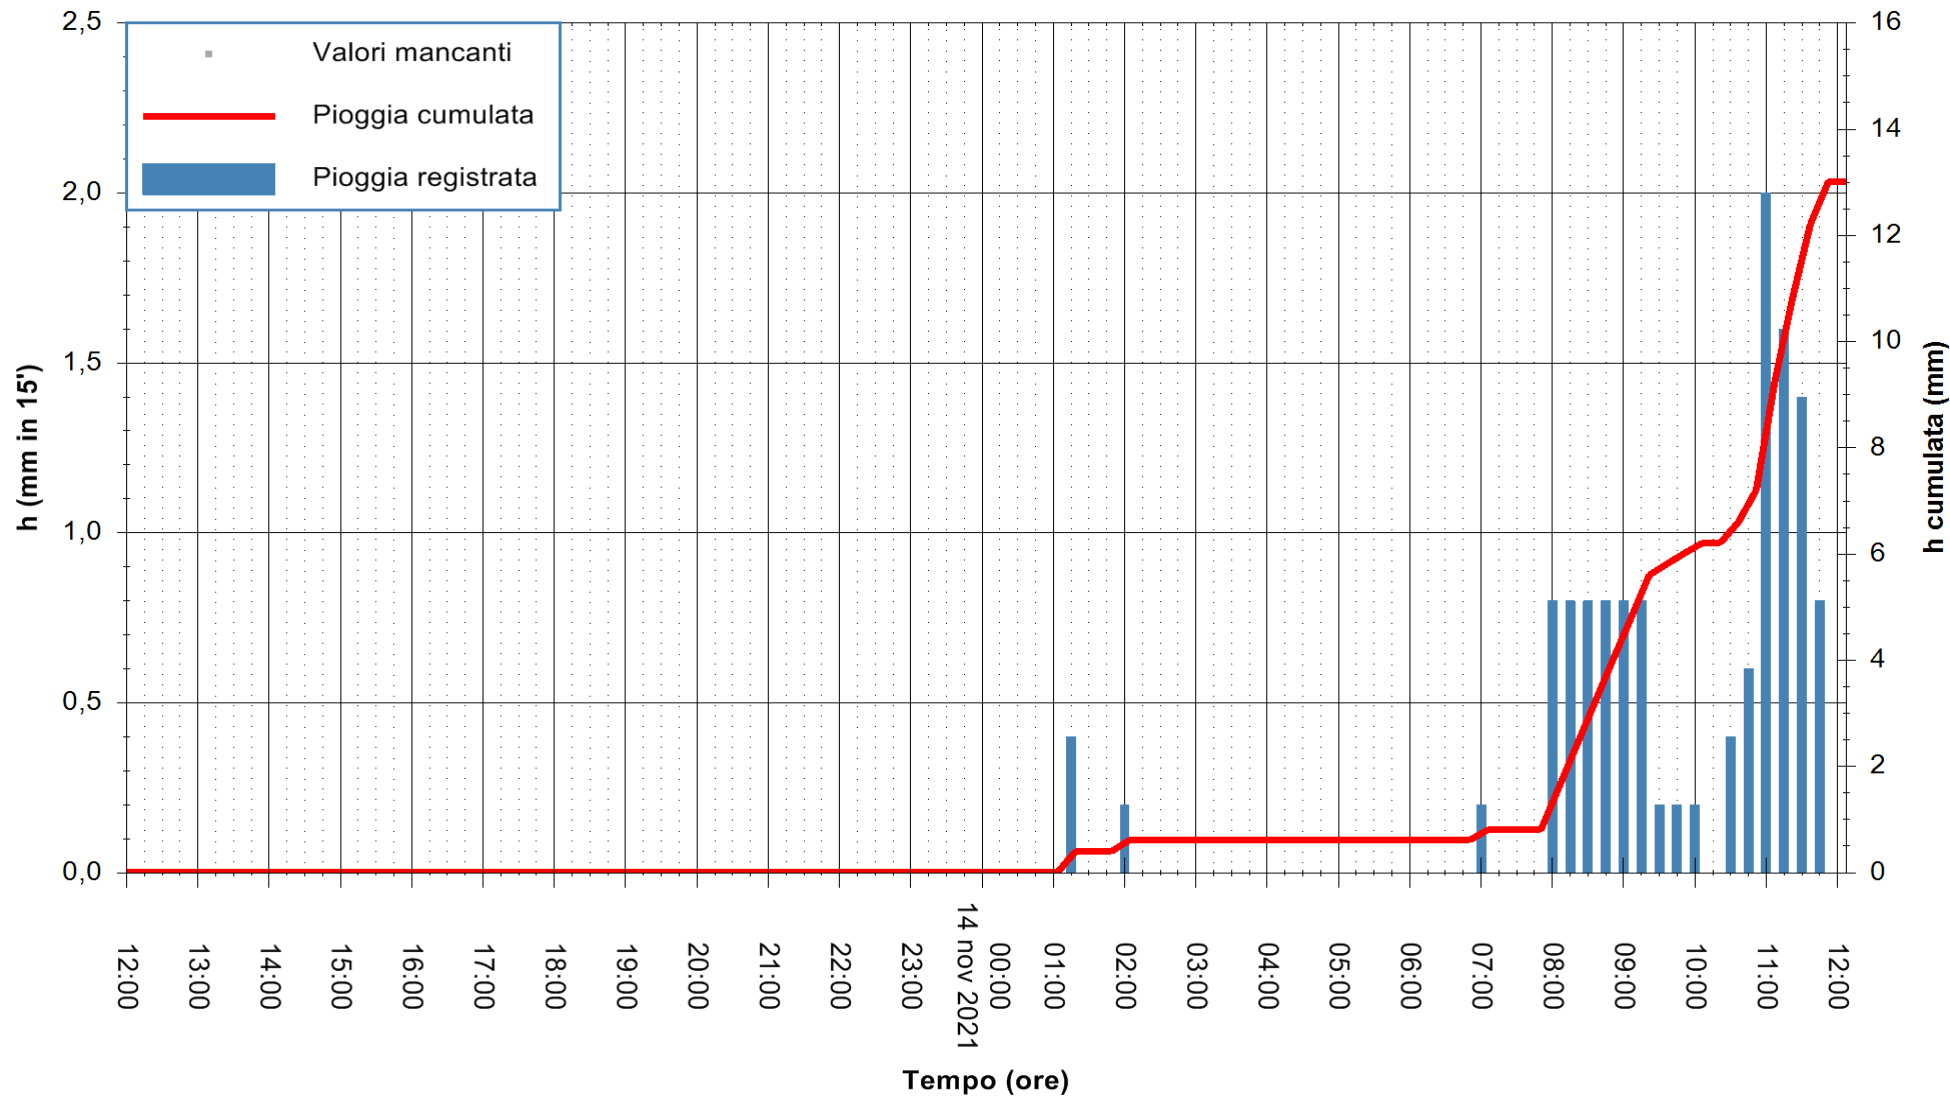

ARPAS
F.to il Dirigente Responsabile
Dott. Giuseppe Bianco

REGIONE AUTONOMA DE SARDIGNA
REGIONE AUTONOMA DELLA SARDEGNA

Stazione pluviometrica TEMPIO RF
Area CUSSEDDU
Pioggia registrata nelle ultime 24 ore
Estrazione dati delle ore 12:19 del 14/11/2021
Ultimo dato disponibile: 14/11/2021 alle 12:00