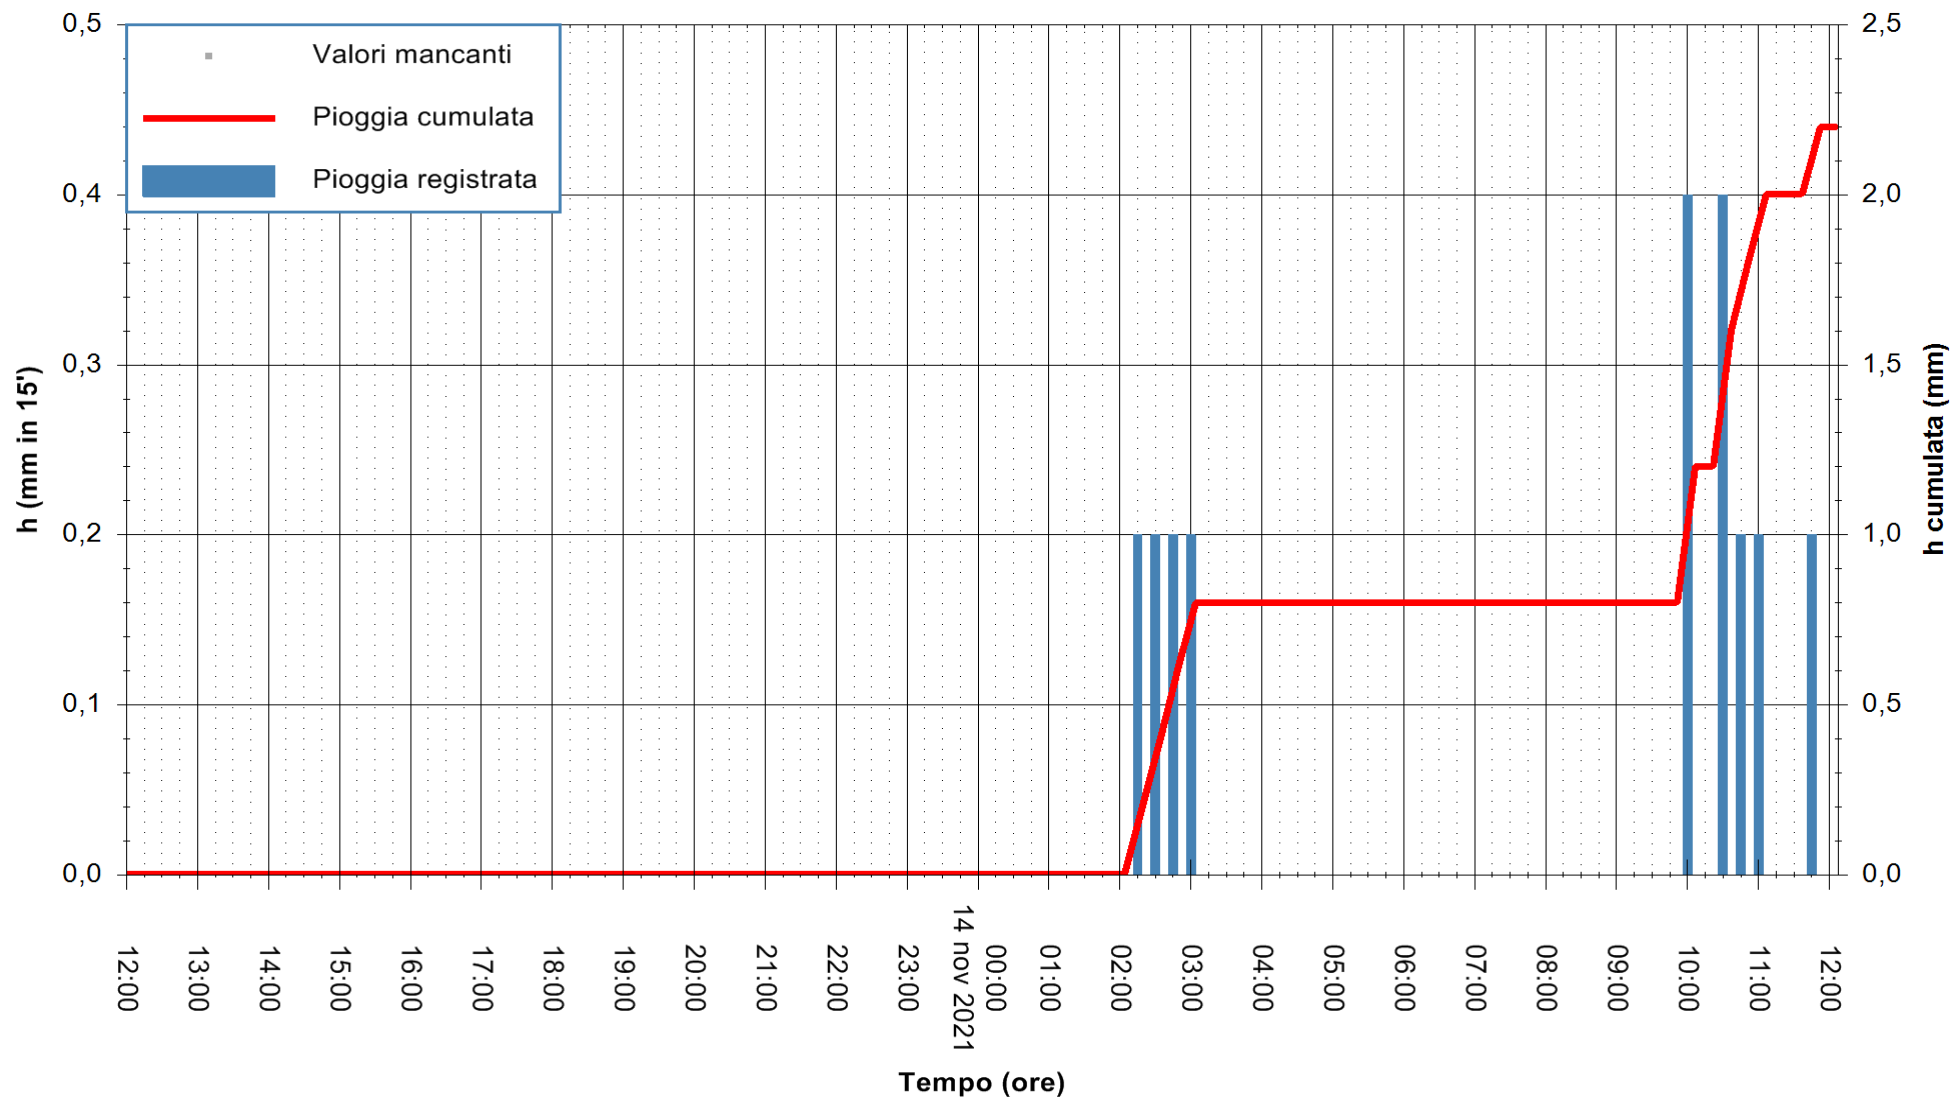

Stazione pluviometrica DORGALI MONTE TULUI
Area MONTE TULUI
Pioggia registrata nelle ultime 24 ore
Estrazione dati delle ore 12:19 del 14/11/2021
Ultimo dato disponibile: 14/11/2021 alle 12:00

ARPAS
F.to il Dirigente Responsabile
Dott. Giuseppe Bianco

REGIONE AUTONOMA DE SARDIGNA
REGIONE AUTONOMA DELLA SARDEGNA

Stazione pluviometrica ARDARA FS
Area STAZIONE DI ARDARA
Pioggia registrata nelle ultime 24 ore
Estrazione dati delle ore 12:19 del 14/11/2021
Ultimo dato disponibile: 14/11/2021 alle 12:00