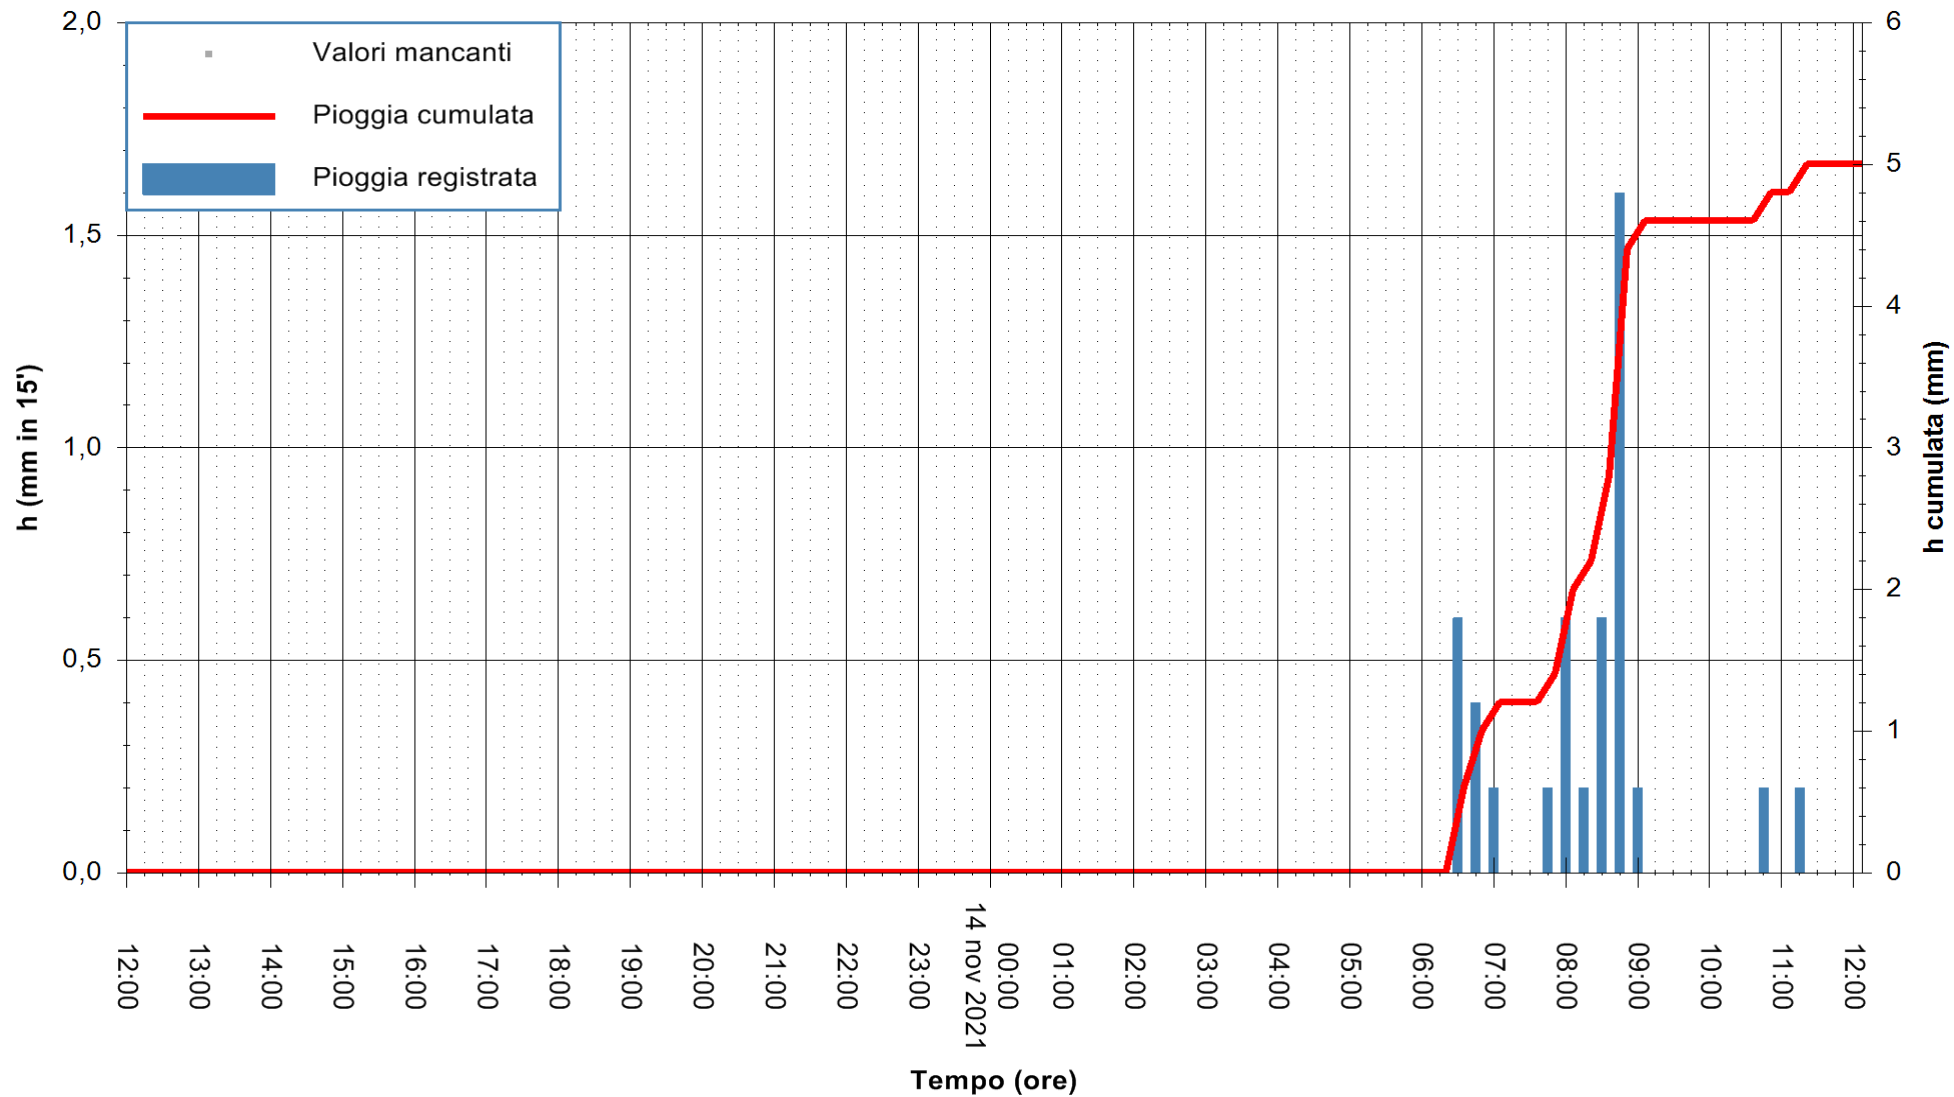

Stazione pluviometrica DIGA IS BARROCUS
Area DIGA IS BARROCUS

Pioggia registrata nelle ultime 24 ore
Estrazione dati delle ore 12:19 del 14/11/2021
Ultimo dato disponibile: 14/11/2021 alle 11:45

ARPAS
F.to il Dirigente Responsabile
Dott. Giuseppe Bianco

REGIONE AUTÒNOMA DE SARDIGNA
REGIONE AUTONOMA DELLA SARDEGNA