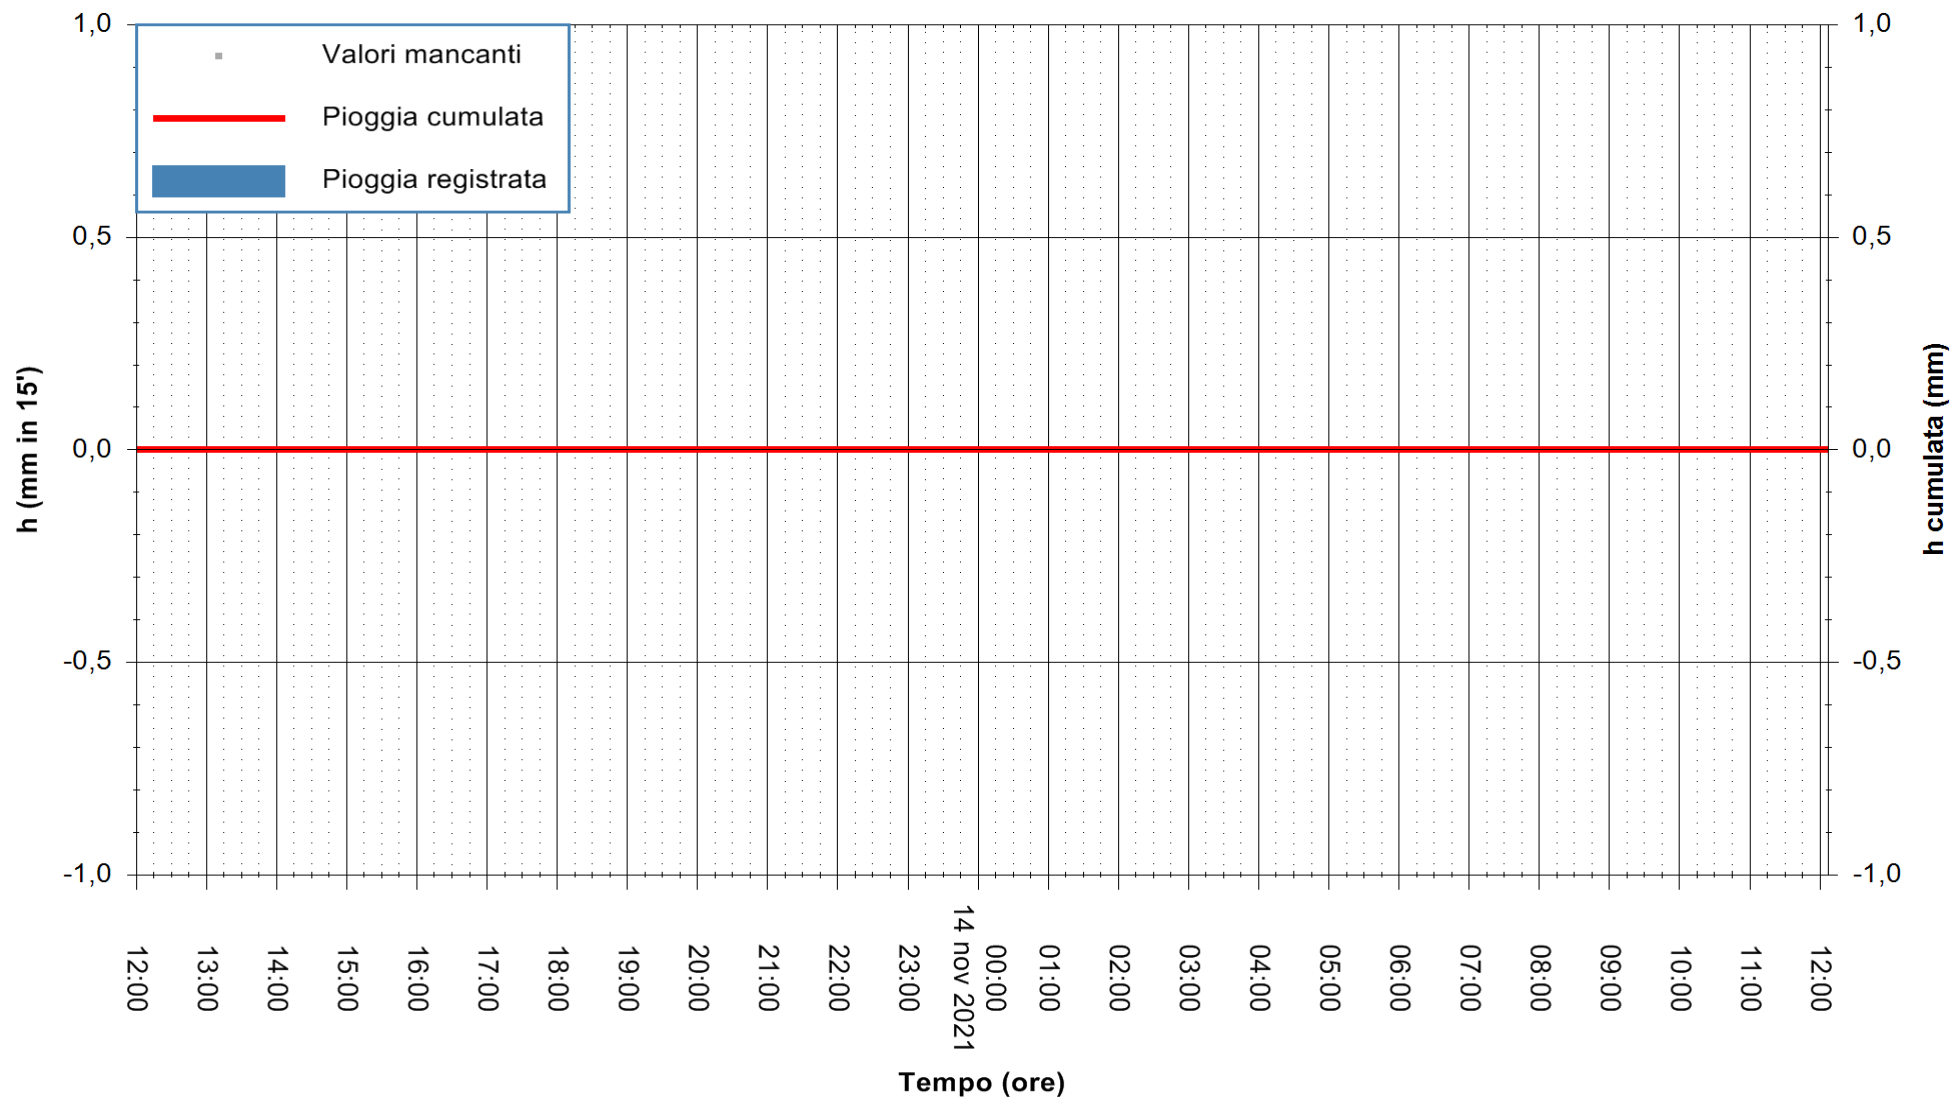

ARPAS
F.to il Dirigente Responsabile
Dott. Giuseppe Bianco

REGIONE AUTONOMA DE SARDIGNA
REGIONE AUTONOMA DELLA SARDEGNA

Stazione pluviometrica CASTELSARDO OSSONI
Area MONTE OSSONI
Pioggia registrata nelle ultime 24 ore
Estrazione dati delle ore 12:19 del 14/11/2021
Ultimo dato disponibile: 14/11/2021 alle 12:00