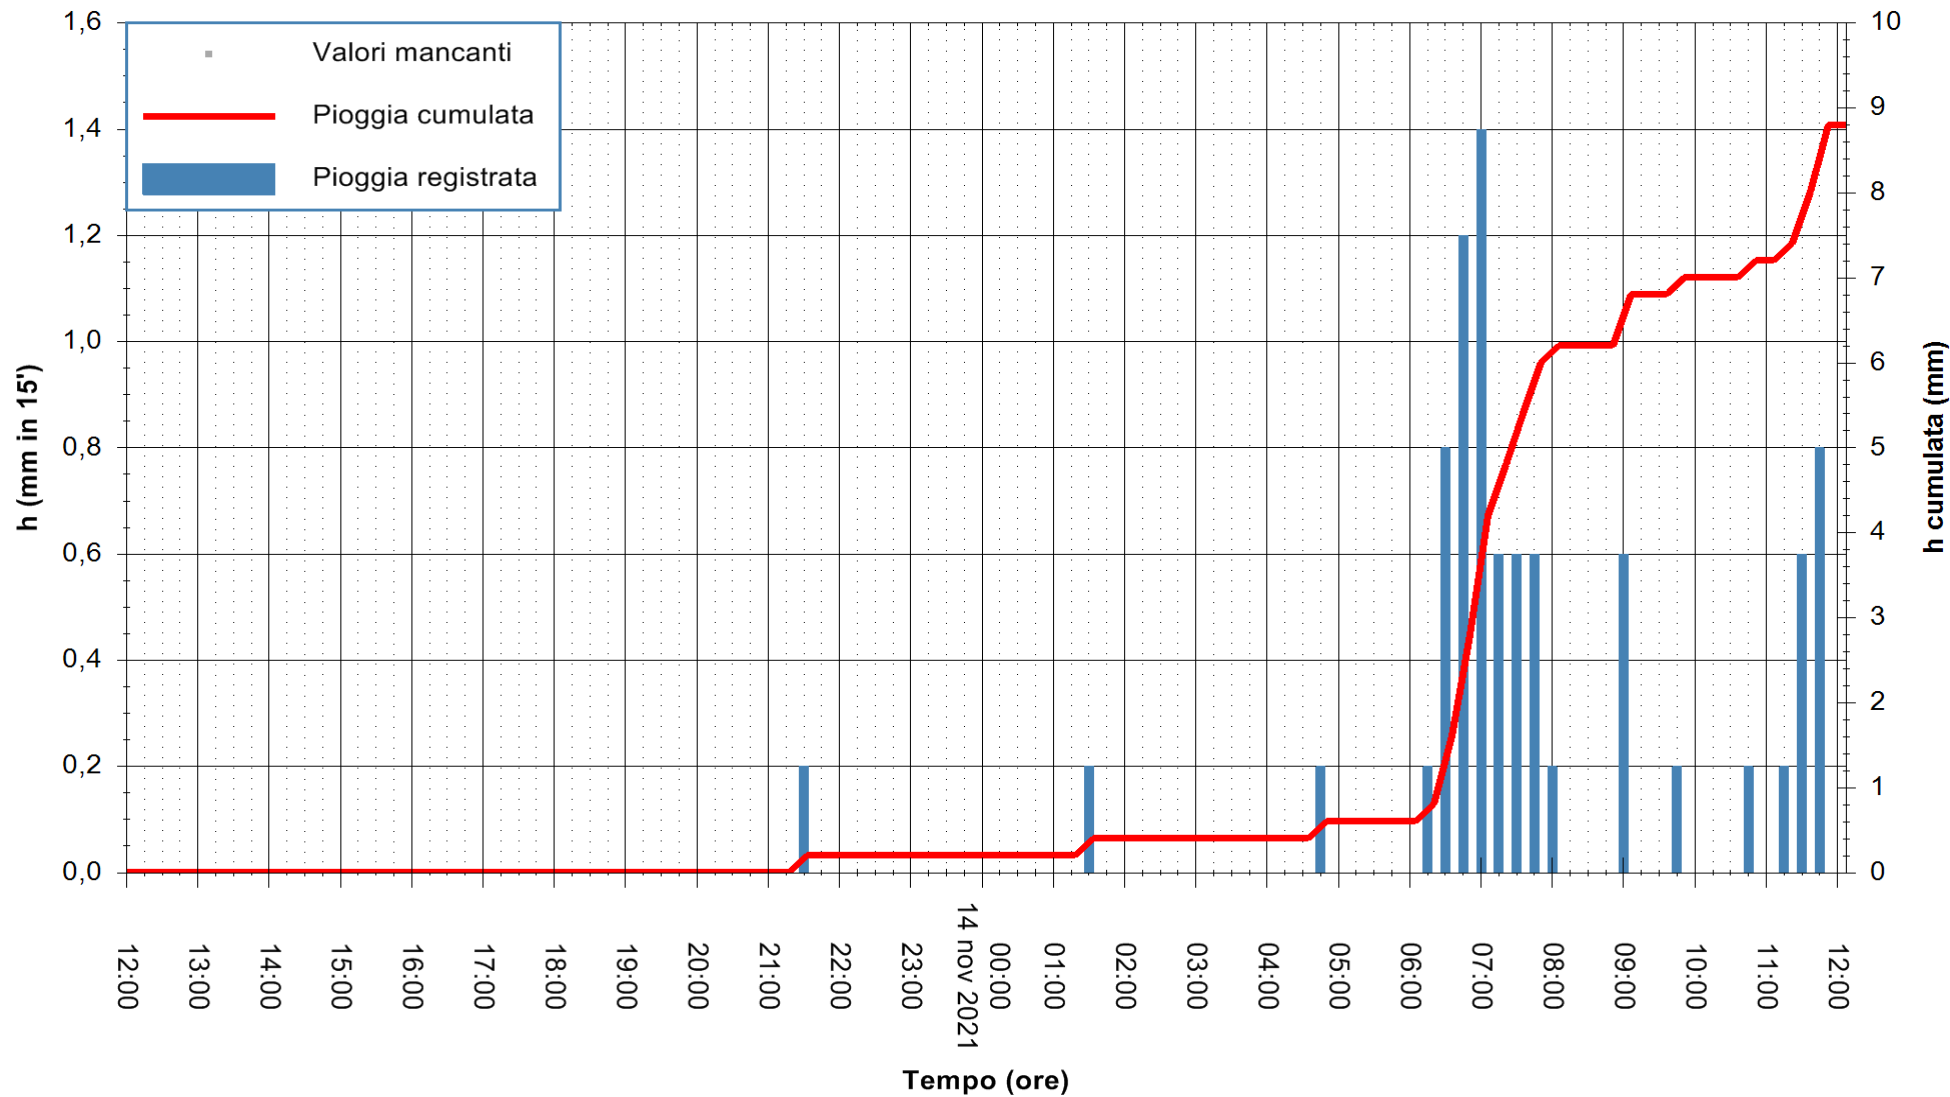

ARPAS
 F.to il Dirigente Responsabile
 Dott. Giuseppe Bianco

REGIONE AUTÒNOMA DE SARDIGNA
 REGIONE AUTONOMA DELLA SARDEGNA

Stazione pluviometrica CARBONIA C.RA FLUMENTEPIDO
Area FLUMETEPIDO

Pioggia registrata nelle ultime 24 ore
Estrazione dati delle ore 12:19 del 14/11/2021
Ultimo dato disponibile: 14/11/2021 alle 12:00