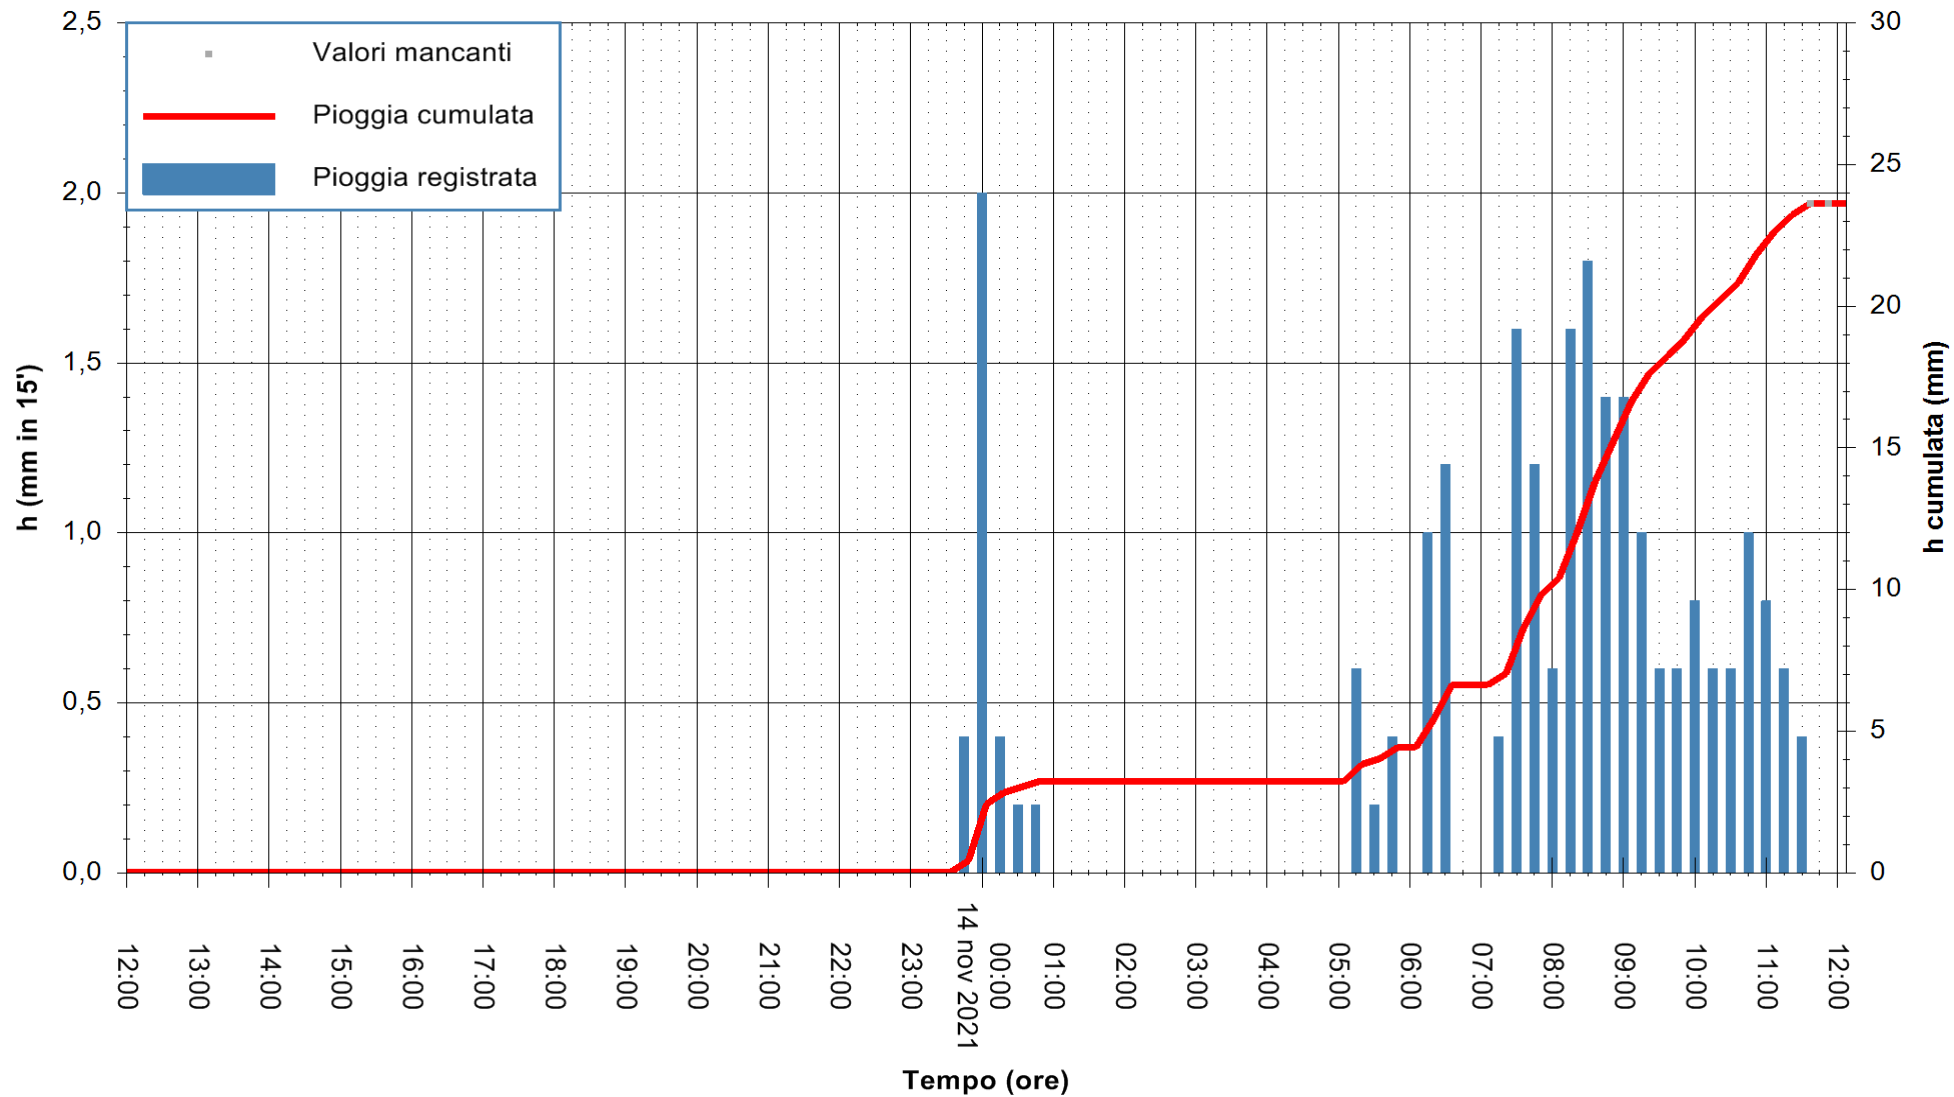

ARPAS
F.to il Dirigente Responsabile
Dott. Giuseppe Bianco

REGIONE AUTONOMA DE SARDIGNA
REGIONE AUTONOMA DELLA SARDEGNA

Stazione pluviometrica TEMPIO RF
Area CUSSEDDU
Pioggia registrata nelle ultime 24 ore
Estrazione dati delle ore 12:19 del 14/11/2021
Ultimo dato disponibile: 14/11/2021 alle 12:00