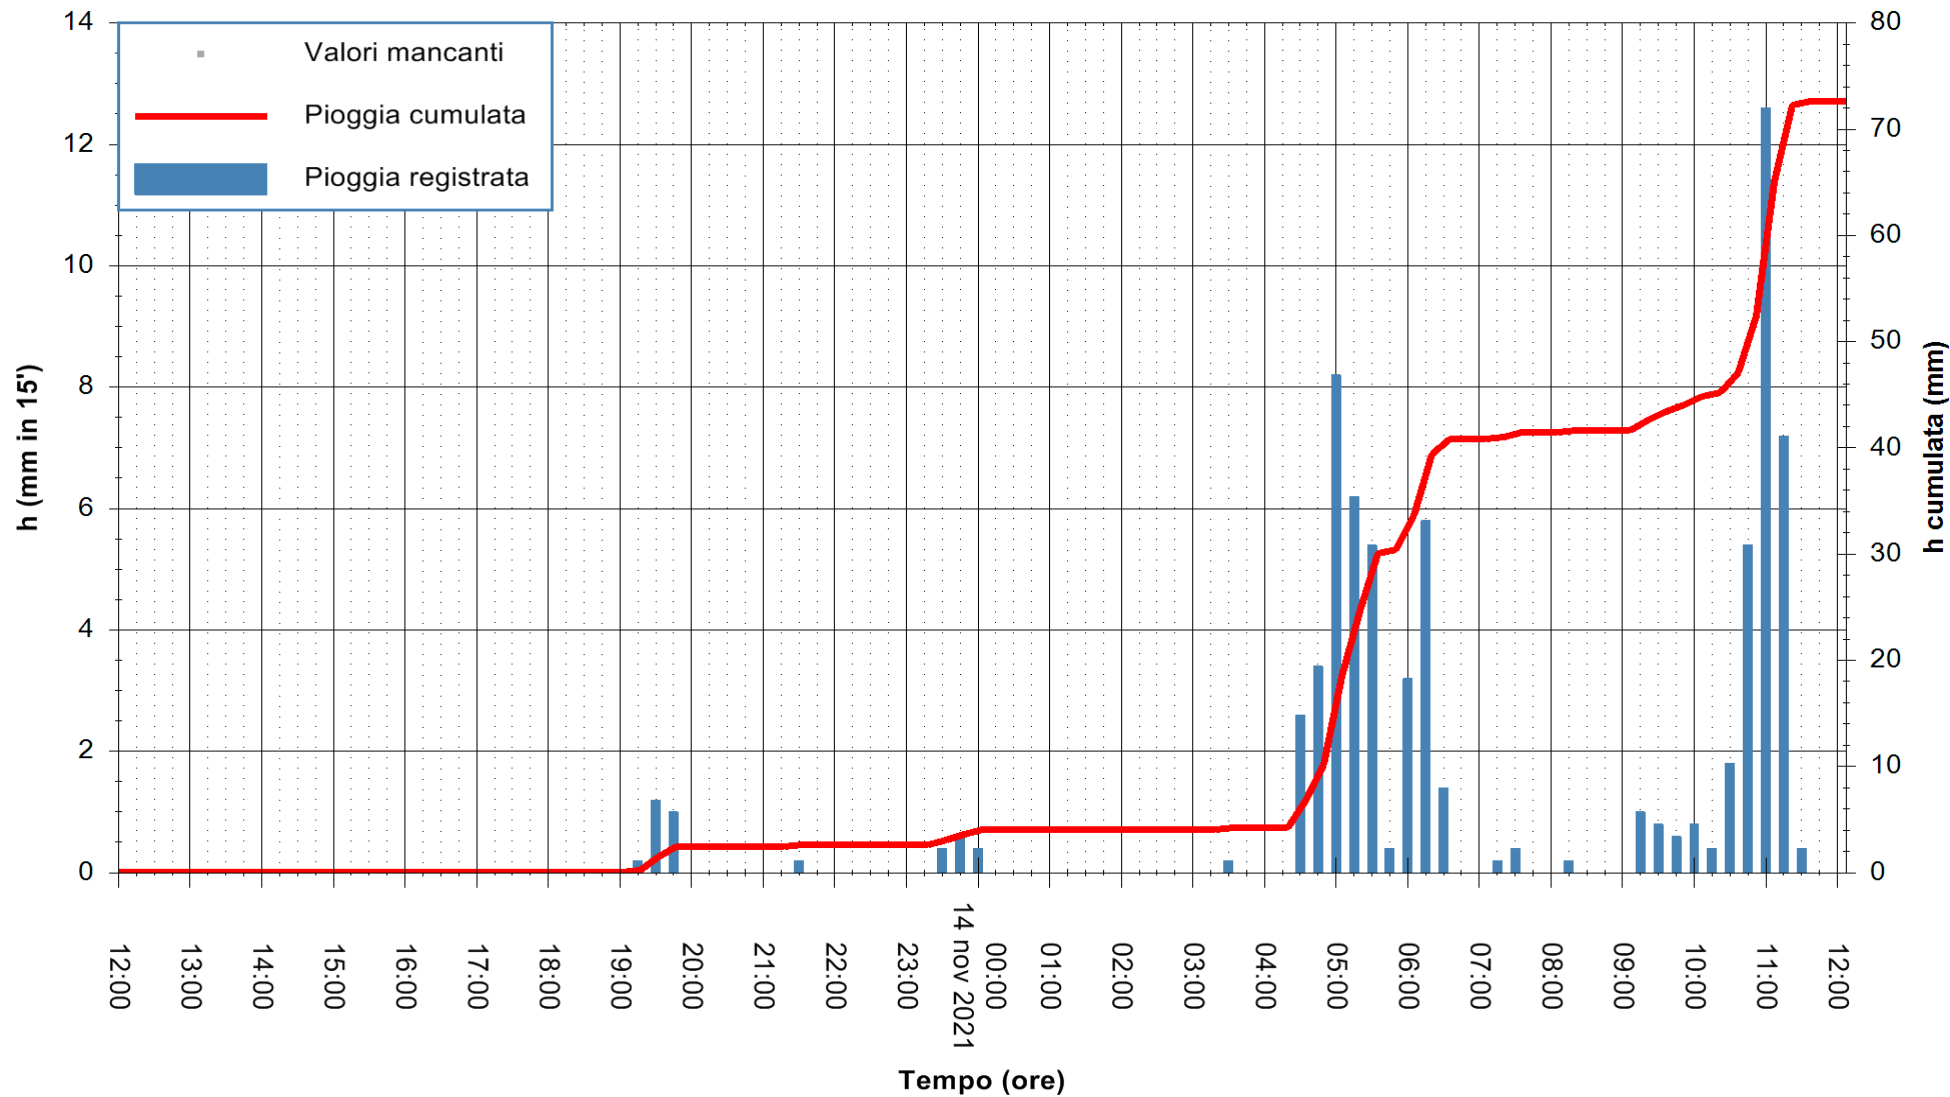

Stazione pluviometrica PULA RF
Area PISTA DI PATTINAGGIO
Pioggia registrata nelle ultime 24 ore
Estrazione dati delle ore 12:19 del 14/11/2021
Ultimo dato disponibile: 14/11/2021 alle 12:00

ARPAS
F.to il Dirigente Responsabile
Dott. Giuseppe Bianco

REGIONE AUTÒNOMA DE SARDIGNA
REGIONE AUTONOMA DELLA SARDEGNA