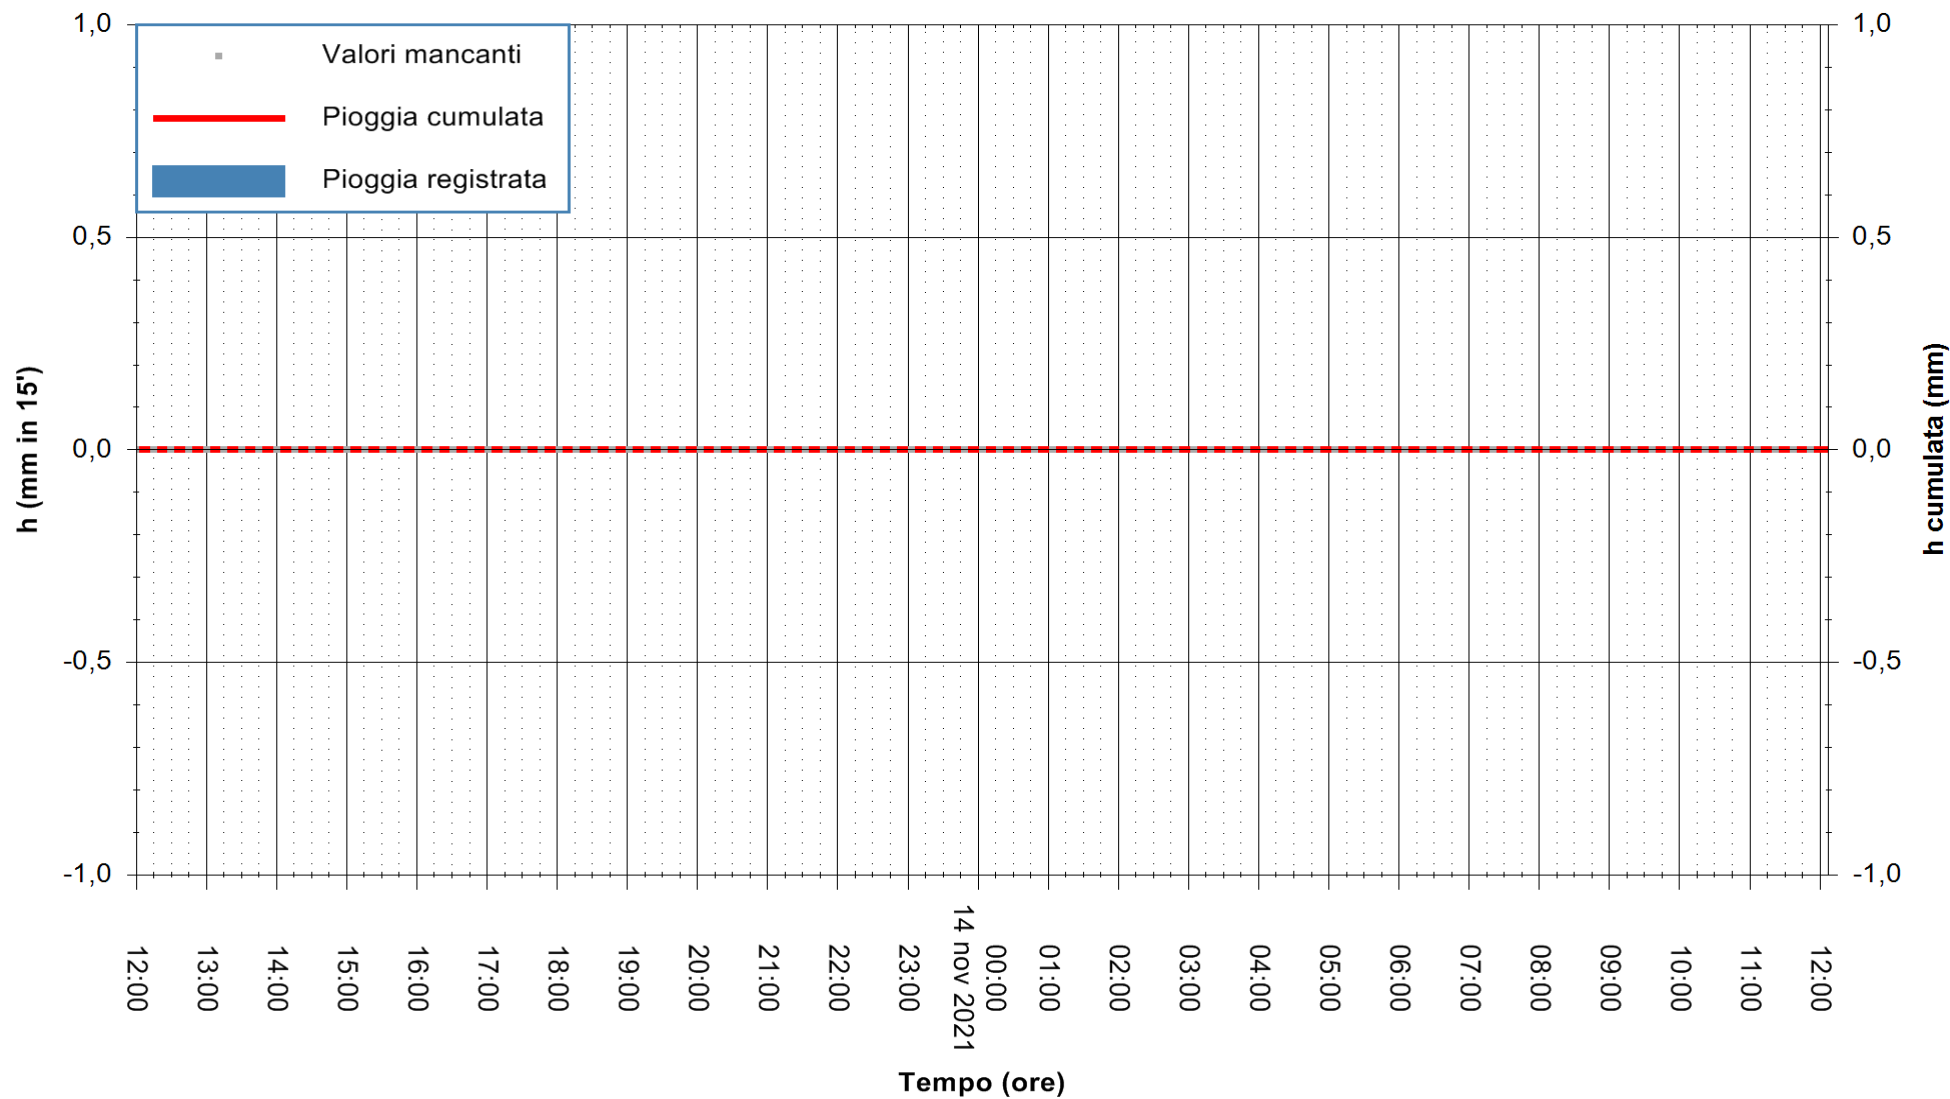

Stazione pluviometrica FLUMINI MANNU A FURTEI
Area PONTE SUL F.MANNU
Pioggia registrata nelle ultime 24 ore
Estrazione dati delle ore 12:19 del 14/11/2021
Ultimo dato disponibile: 14/11/2021 alle 12:00

ARPAS
F.to il Dirigente Responsabile
Dott. Giuseppe Bianco

REGIONE AUTONOMA DE SARDIGNA
REGIONE AUTONOMA DELLA SARDEGNA