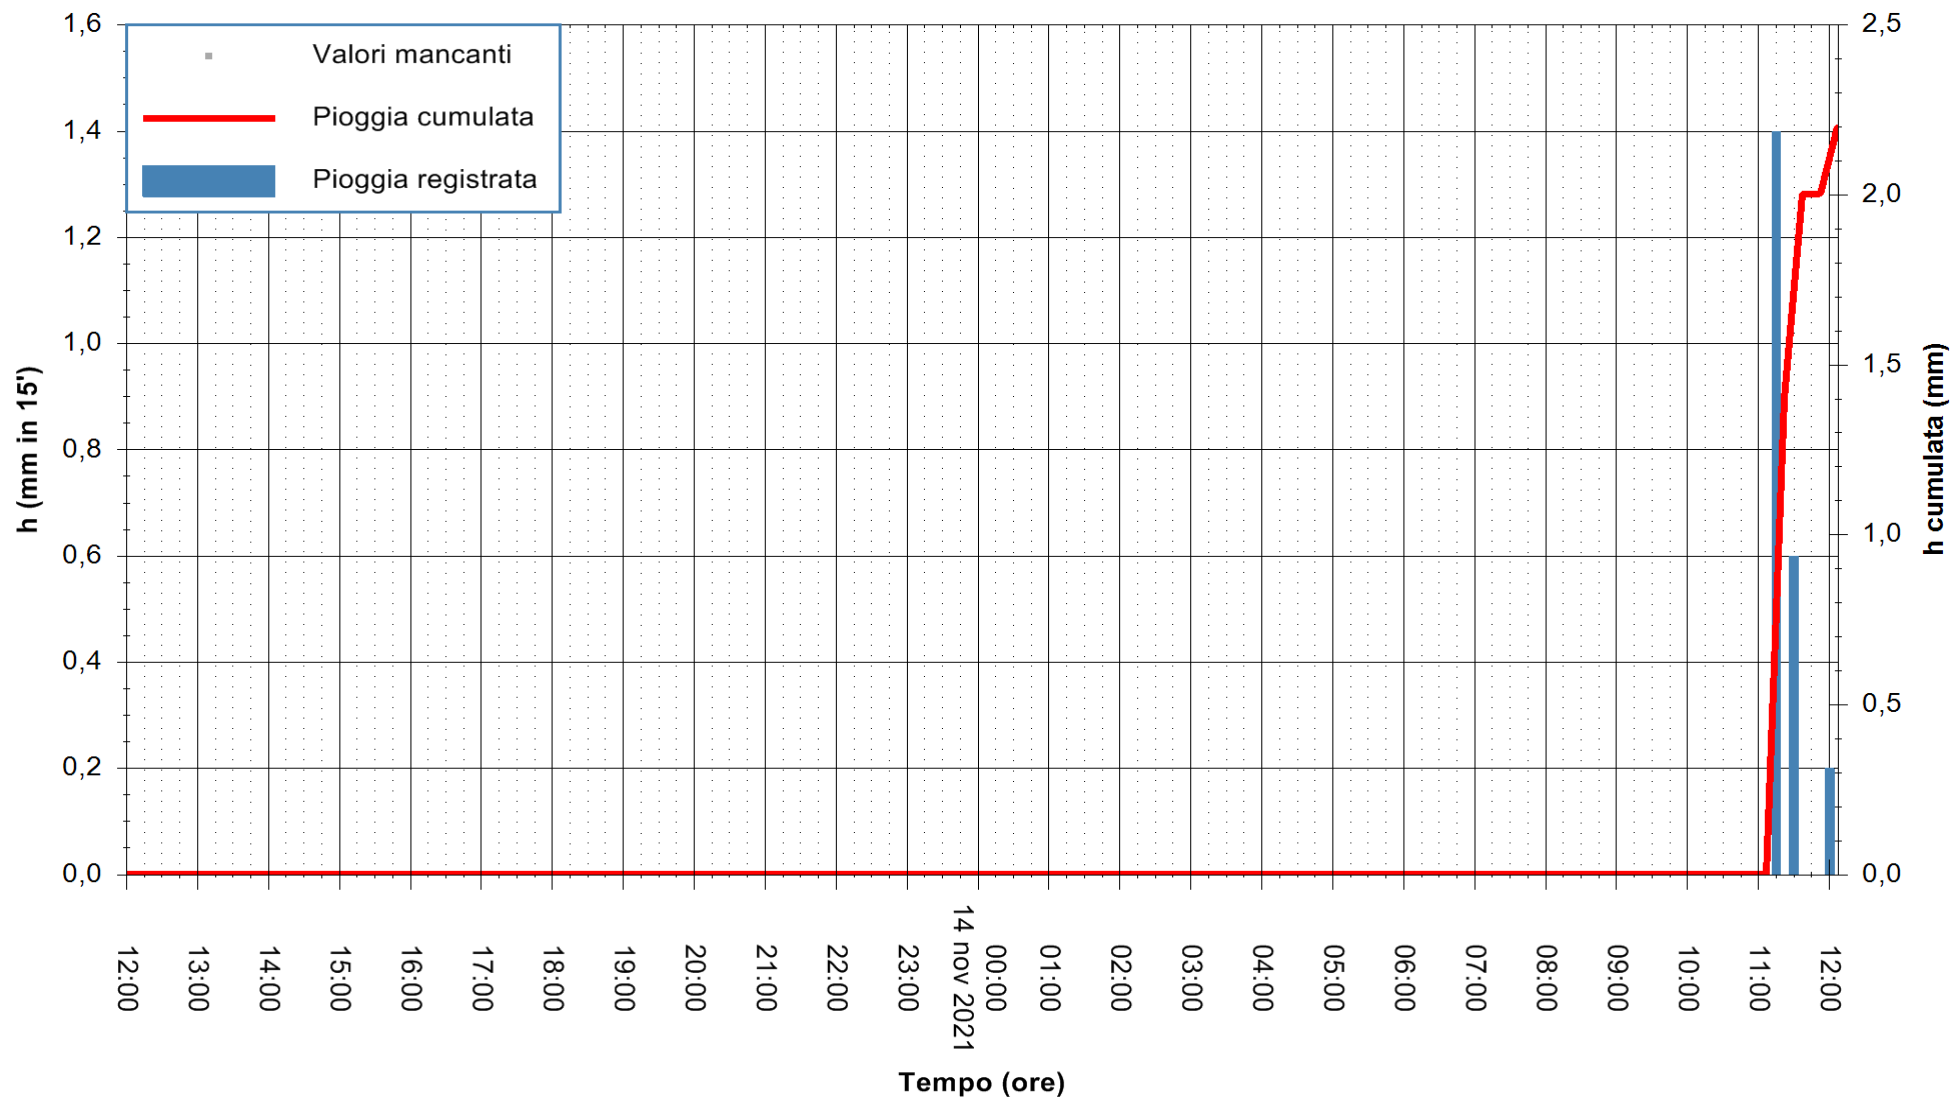

Stazione pluviometrica STINTINO PUNTA DE S'AQUILA
Area PUNTA DE S' AQUILA
Pioggia registrata nelle ultime 24 ore
Estrazione dati delle ore 12:19 del 14/11/2021
Ultimo dato disponibile: 14/11/2021 alle 12:00

ARPAS
F.to il Dirigente Responsabile
Dott. Giuseppe Bianco

REGIONE AUTONOMA DE SARDIGNA
REGIONE AUTONOMA DELLA SARDEGNA