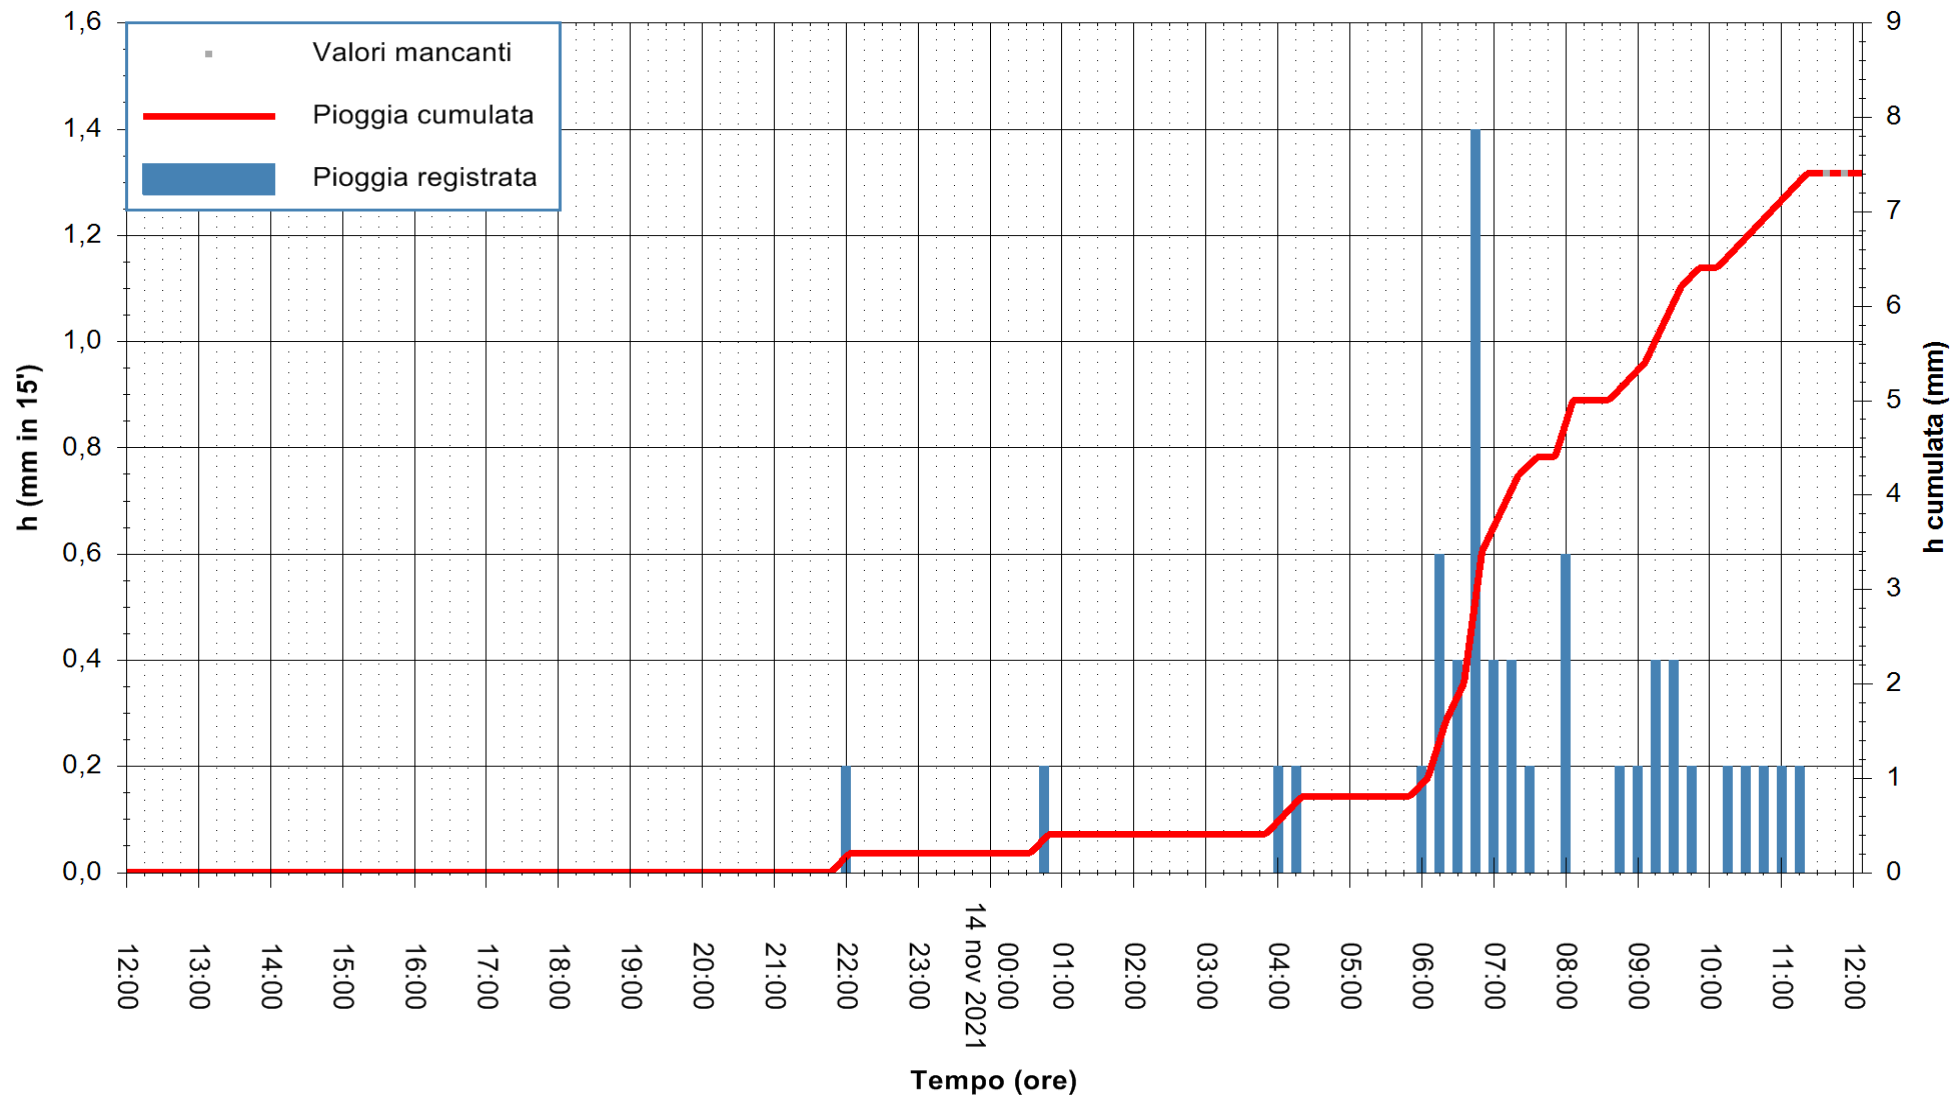

ARPAS
F.to il Dirigente Responsabile
Dott. Giuseppe Bianco

REGIONE AUTONOMA DE SARDIGNA
REGIONE AUTONOMA DELLA SARDEGNA

Stazione pluviometrica TEMPIO RF
Area CUSSEDDU
Pioggia registrata nelle ultime 24 ore
Estrazione dati delle ore 12:19 del 14/11/2021
Ultimo dato disponibile: 14/11/2021 alle 12:00