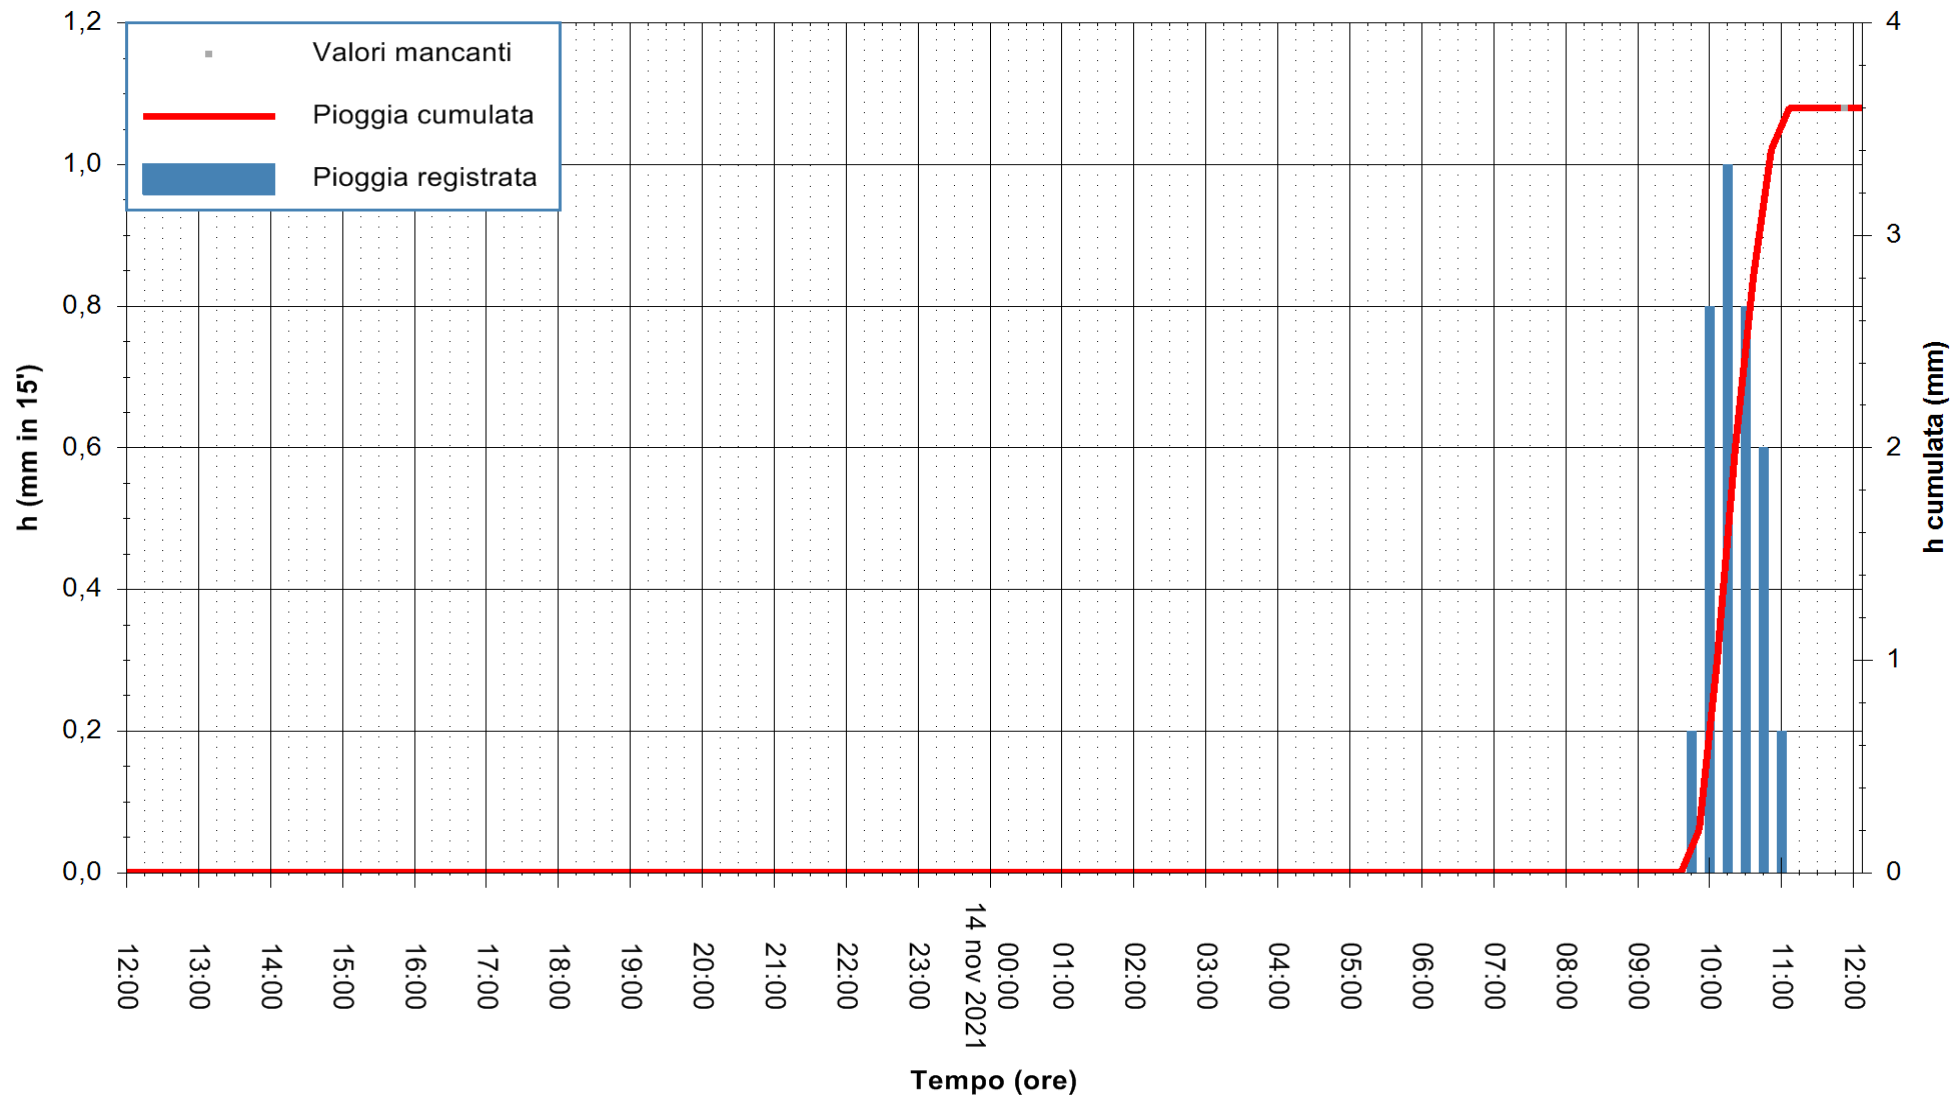

ARPAS
F.to il Dirigente Responsabile
Dott. Giuseppe Bianco

REGIONE AUTONOMA DE SARDIGNA
REGIONE AUTONOMA DELLA SARDEGNA

Stazione pluviometrica DIGA NURAGHE ARRUBIU
 Area DIGA NURAGHE ARRUBIU
 Pioggia registrata nelle ultime 24 ore
 Estrazione dati delle ore 12:19 del 14/11/2021
 Ultimo dato disponibile: 14/11/2021 alle 11:45