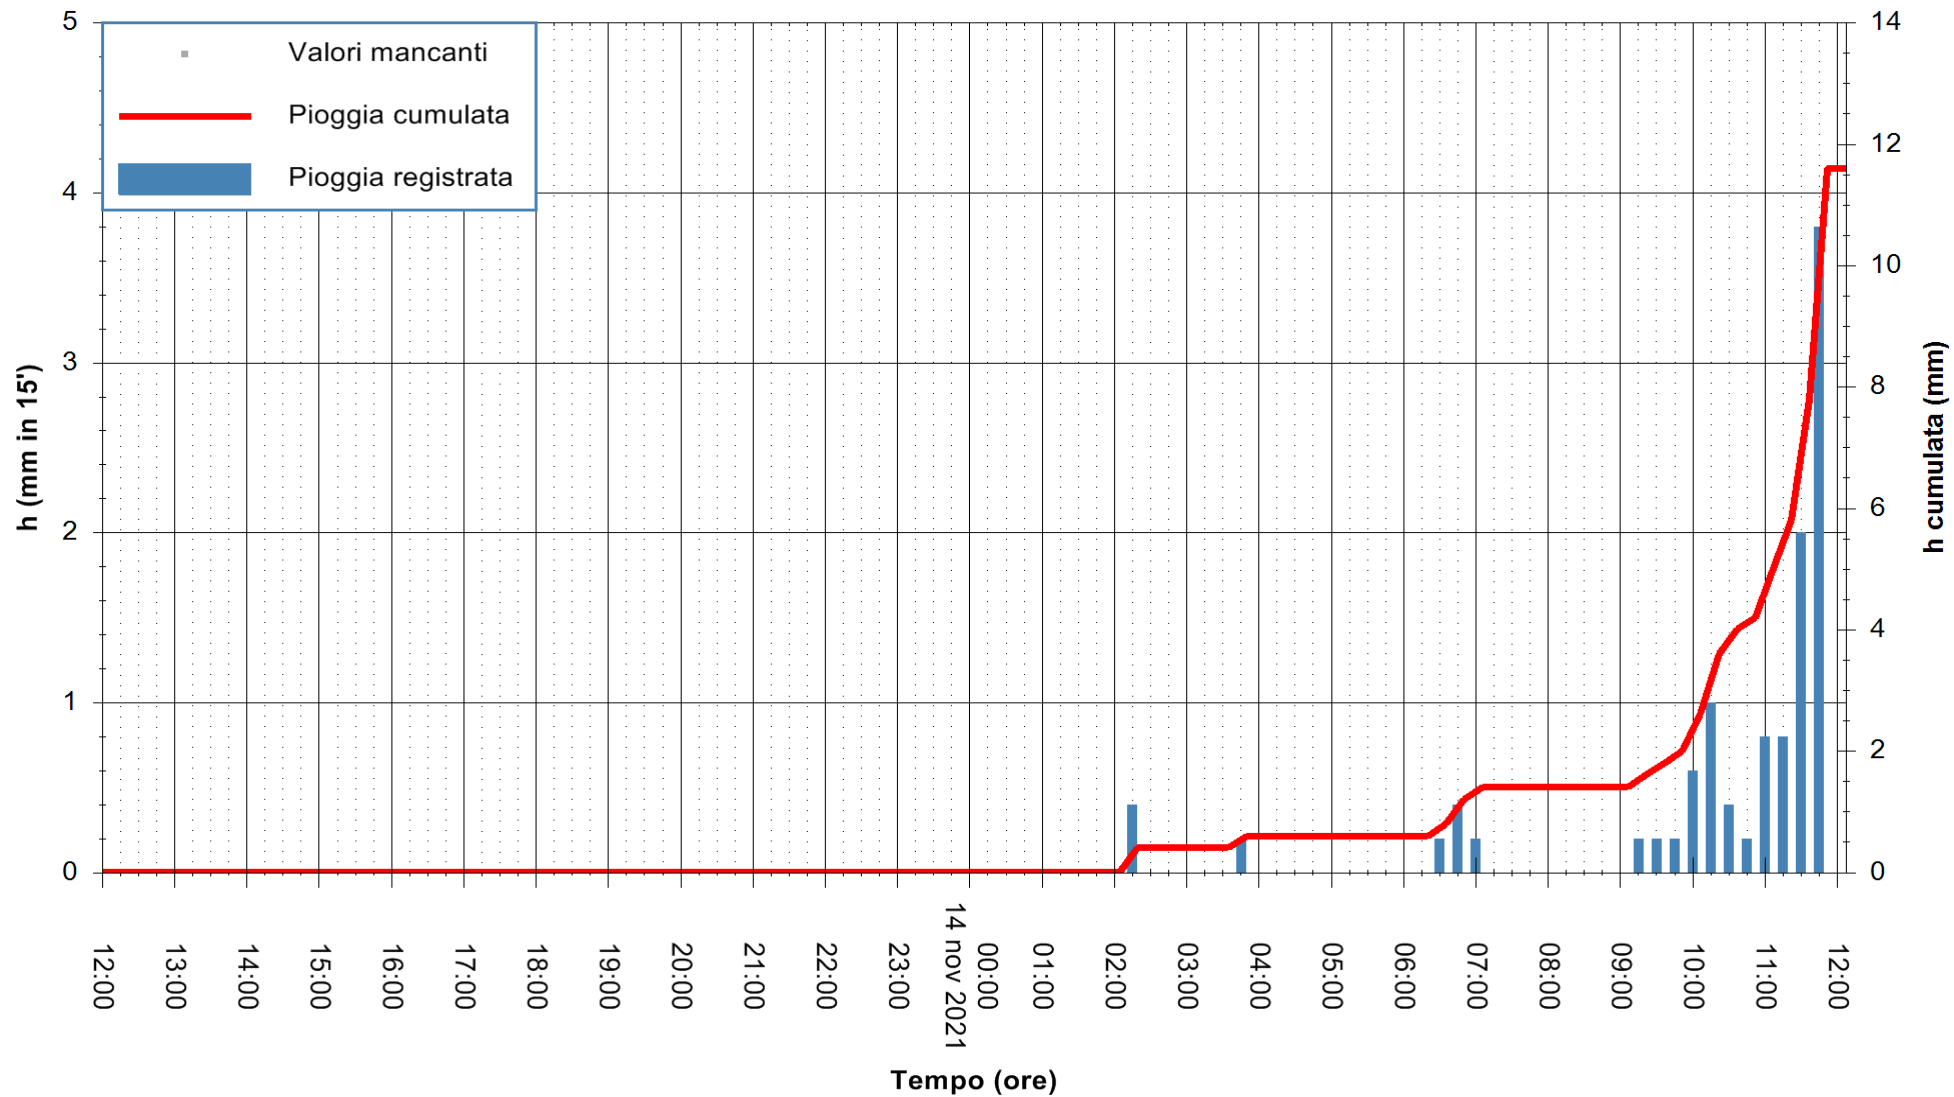

ARPAS
 F.to il Dirigente Responsabile
 Dott. Giuseppe Bianco

REGIONE AUTÒNOMA DE SARDIGNA
 REGIONE AUTONOMA DELLA SARDEGNA

Stazione pluviometrica DIGA IS BARROCUS
Area DIGA IS BARROCUS

Pioggia registrata nelle ultime 24 ore
Estrazione dati delle ore 12:19 del 14/11/2021
Ultimo dato disponibile: 14/11/2021 alle 11:45