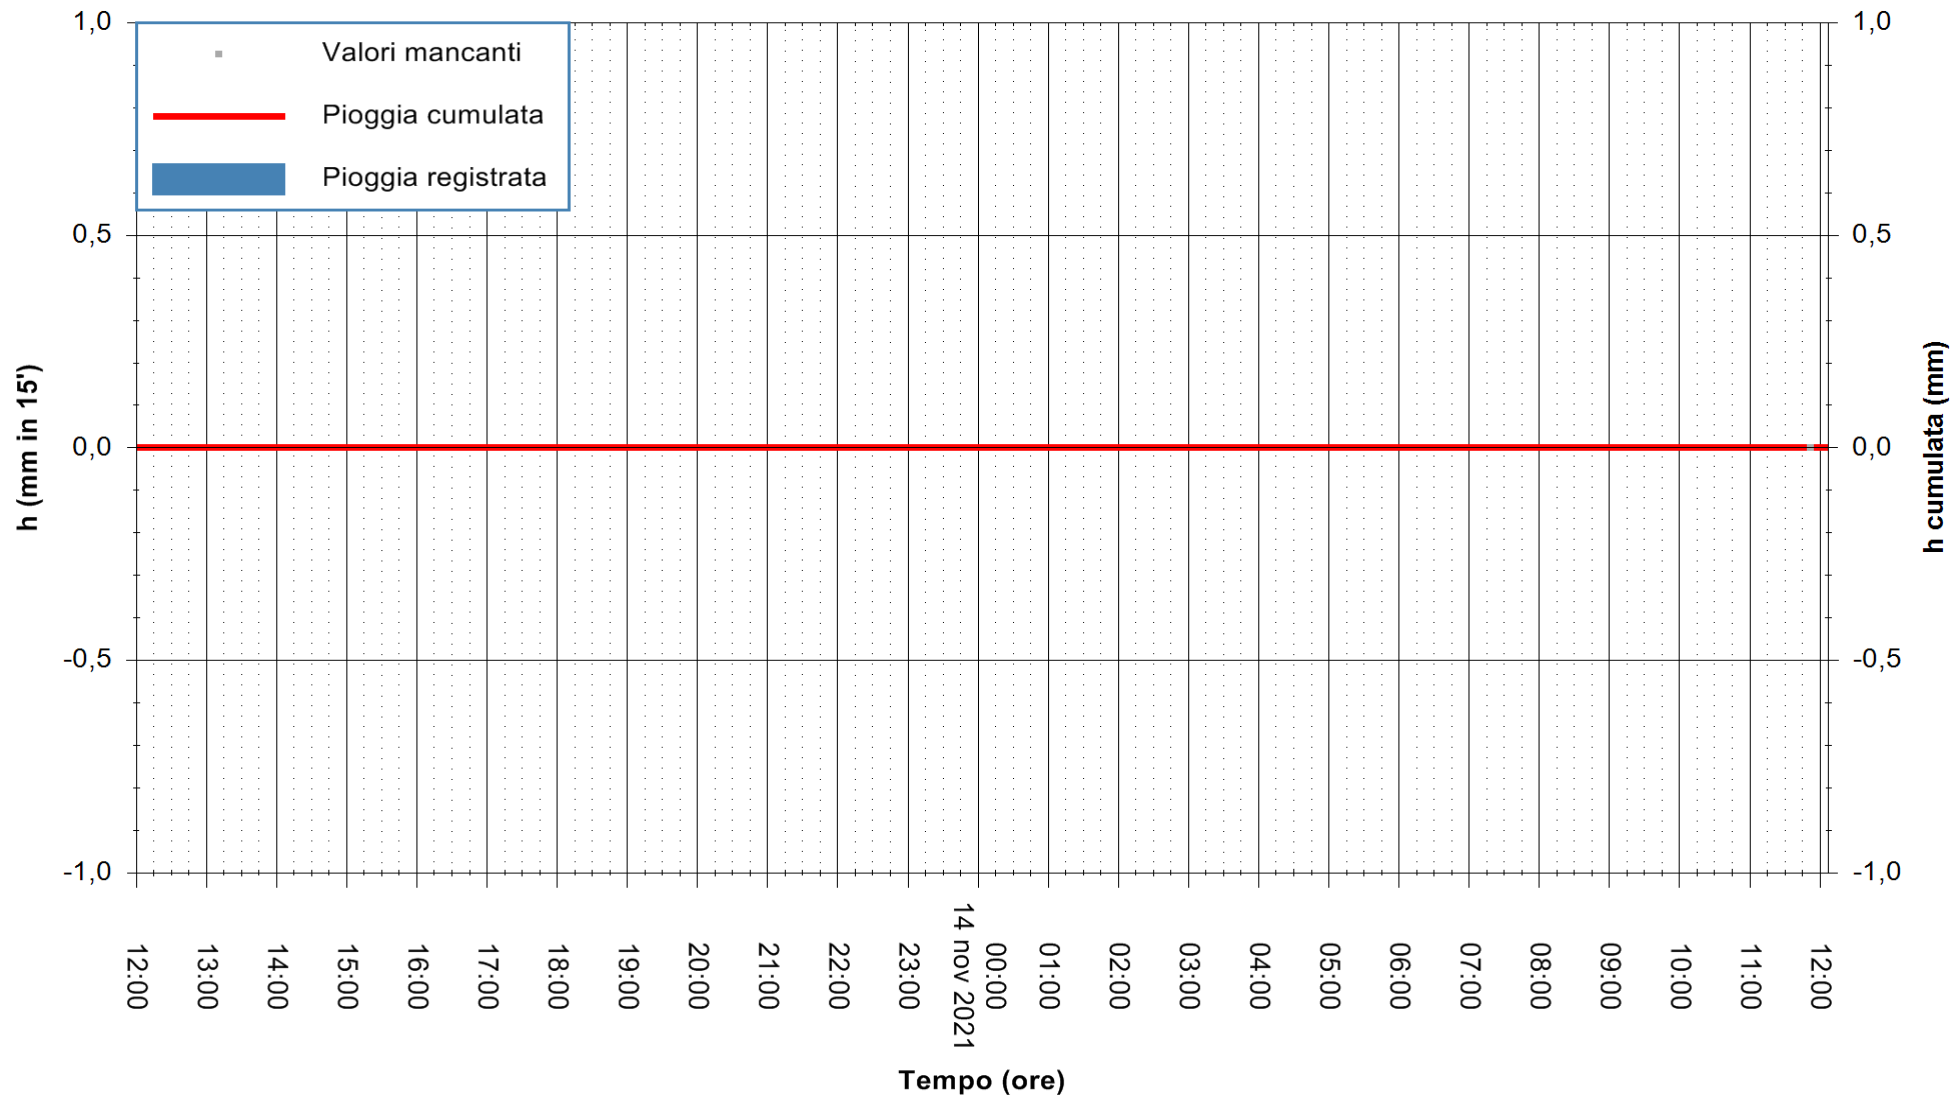

Stazione pluviometrica TEMPIO RF
Area CUSSEDDU
Pioggia registrata nelle ultime 24 ore
Estrazione dati delle ore 12:19 del 14/11/2021
Ultimo dato disponibile: 14/11/2021 alle 12:00

ARPAS
F.to il Dirigente Responsabile
Dott. Giuseppe Bianco

REGIONE AUTONOMA DE SARDIGNA
REGIONE AUTONOMA DELLA SARDEGNA