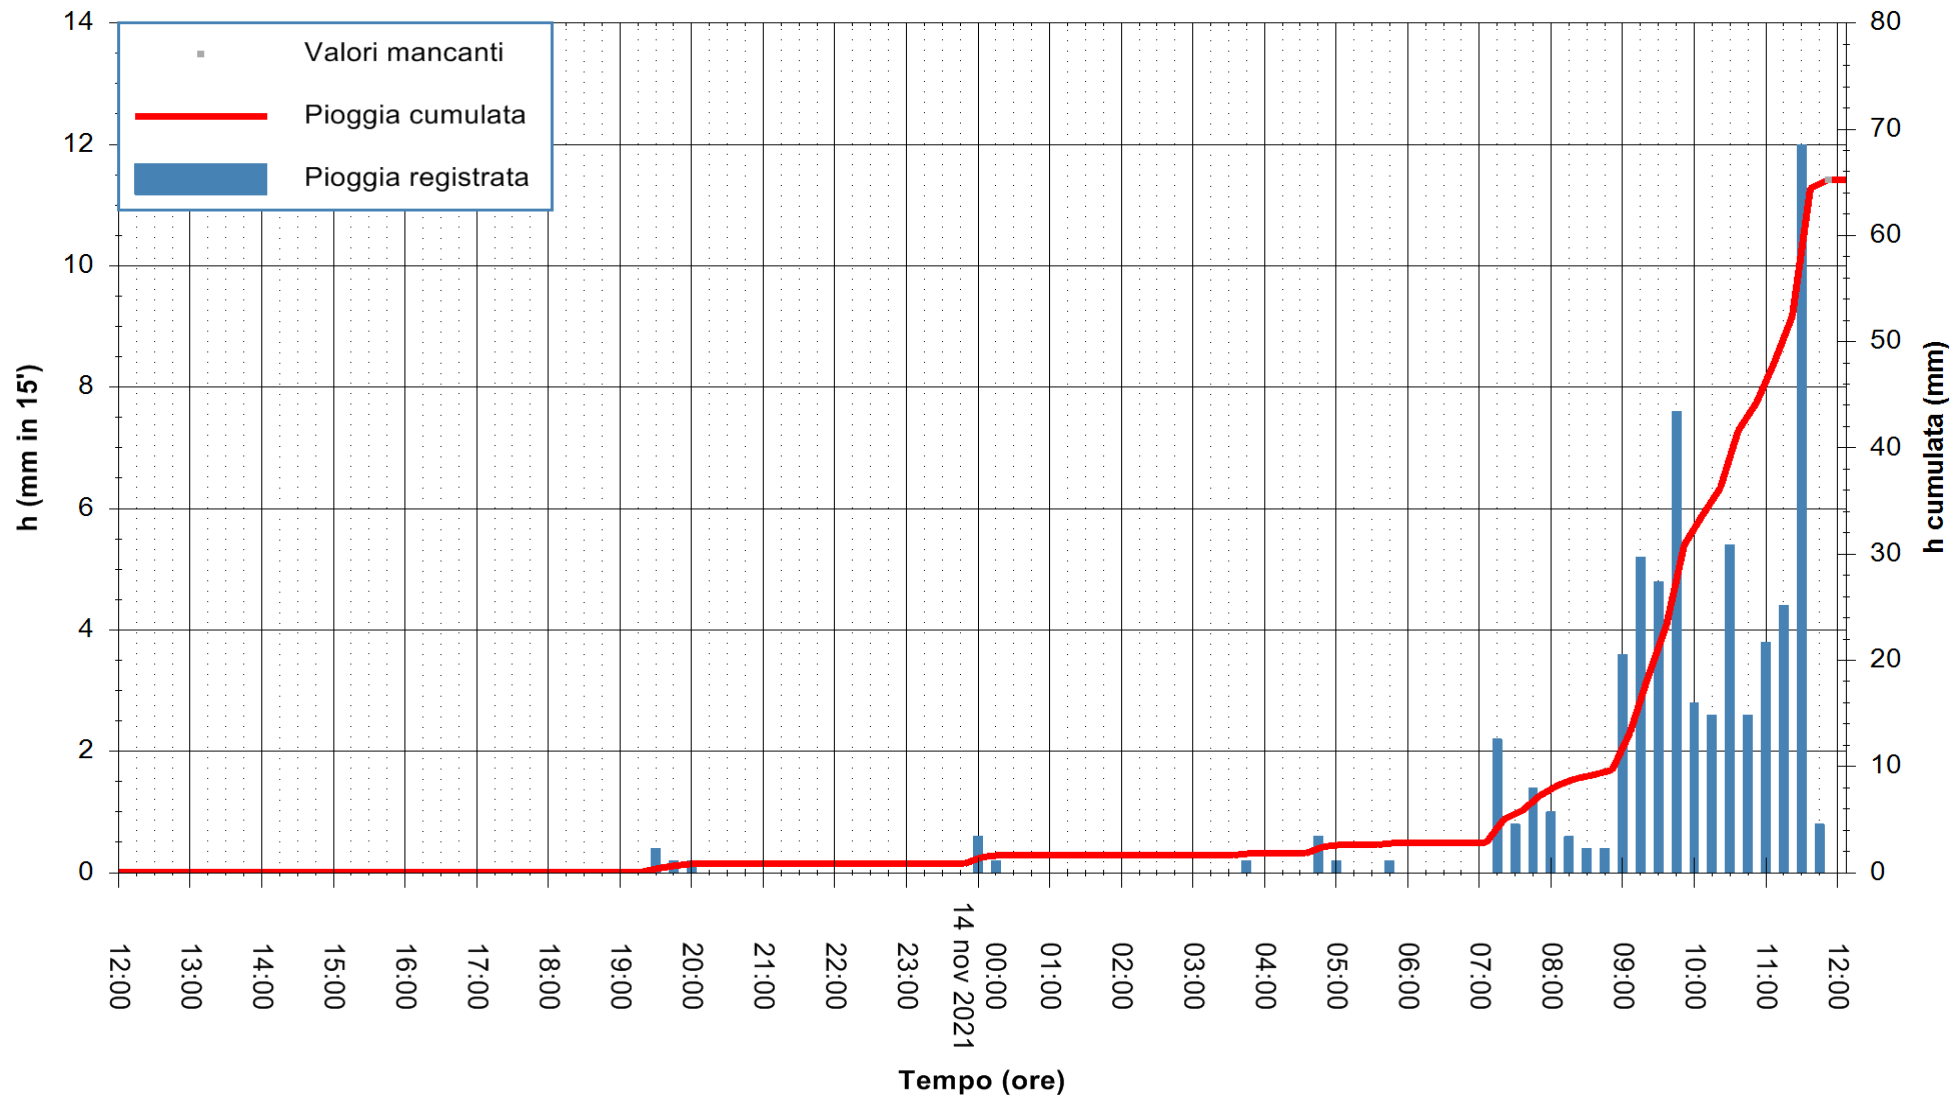

ARPAS
 F.to il Dirigente Responsabile
 Dott. Giuseppe Bianco

REGIONE AUTONOMA DE SARDIGNA
 REGIONE AUTONOMA DELLA SARDEGNA

Stazione pluviometrica PULA RF
 Area PISTA DI PATTINAGGIO
 Pioggia registrata nelle ultime 24 ore
 Estrazione dati delle ore 12:19 del 14/11/2021
 Ultimo dato disponibile: 14/11/2021 alle 12:00