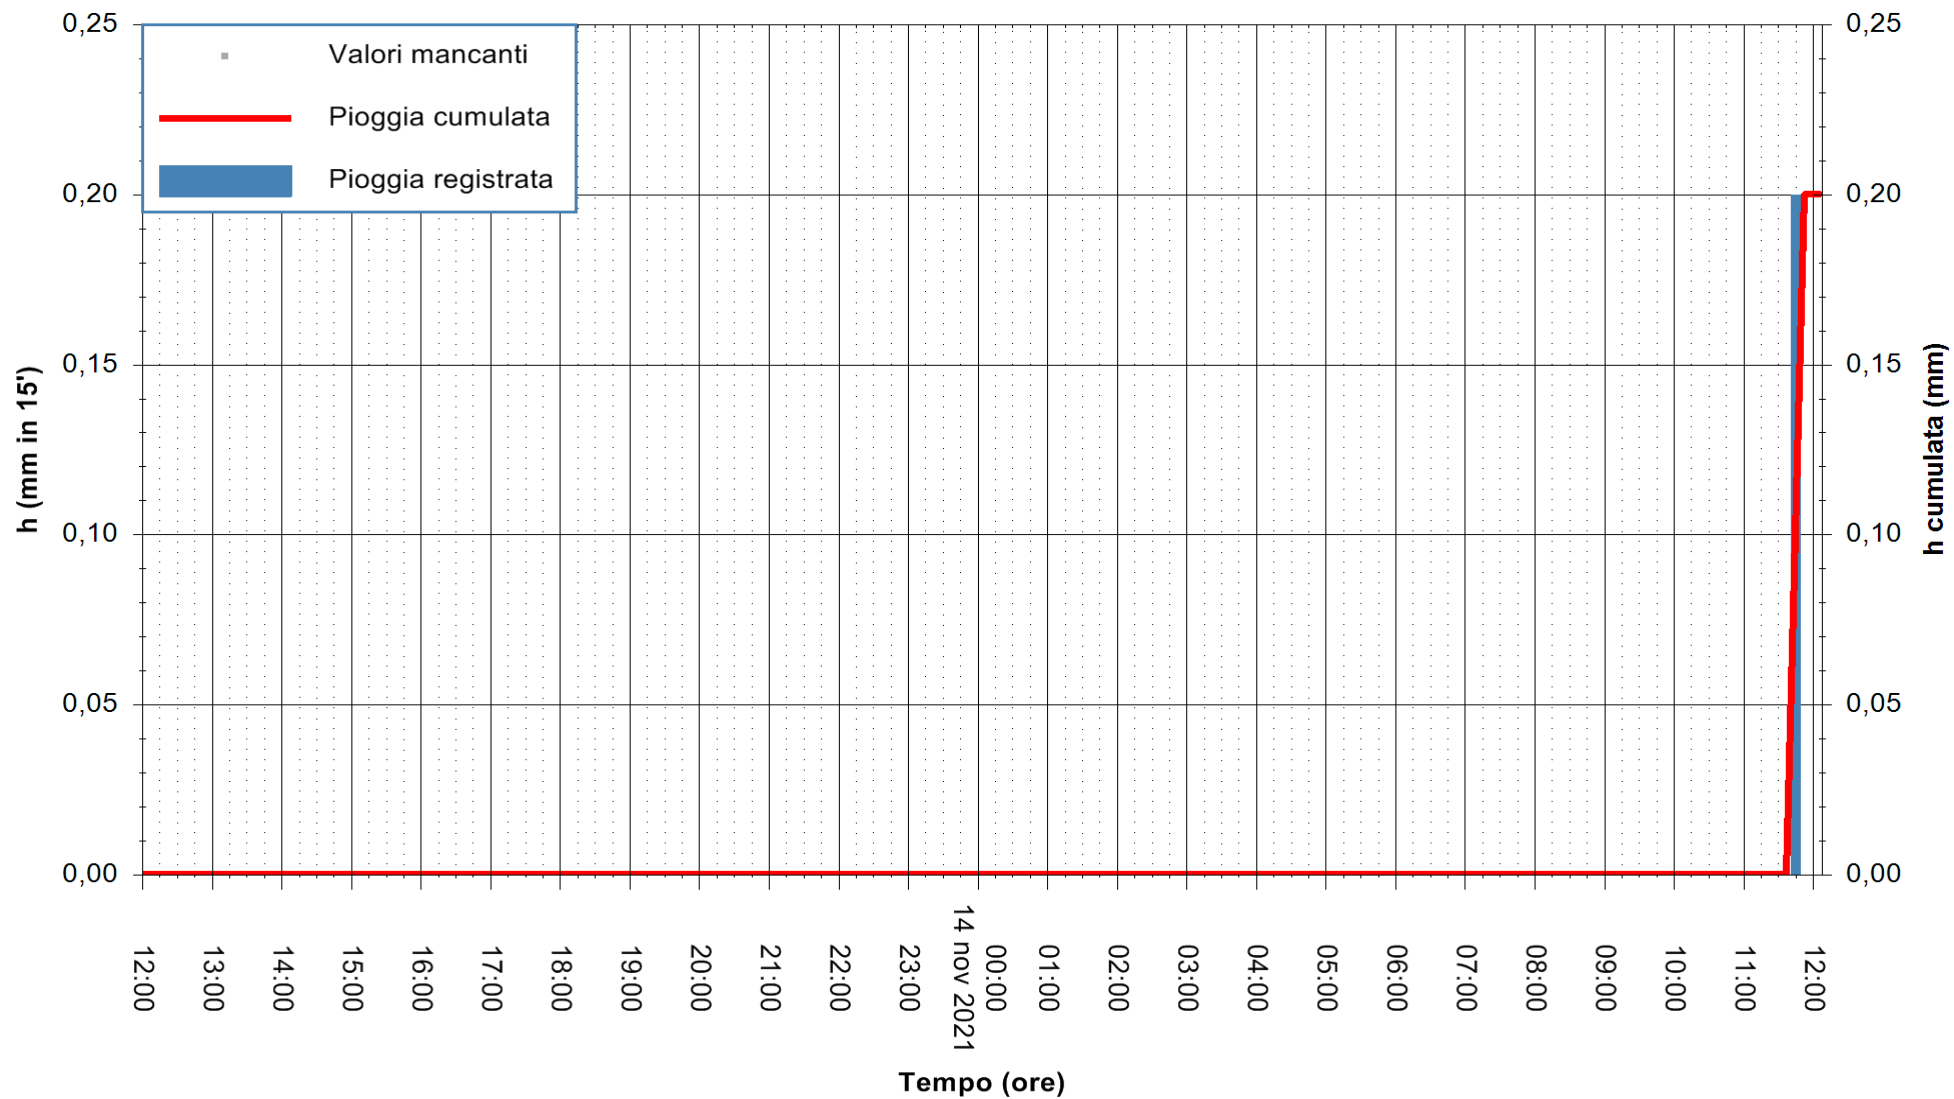

ARPAS
F.to il Dirigente Responsabile
Dott. Giuseppe Bianco

REGIONE AUTÒNOMA DE SARDIGNA
REGIONE AUTONOMA DELLA SARDEGNA

Stazione pluviometrica SANTADI PUNTA SEBERA
 Area PUNTA SEBERA
 Pioggia registrata nelle ultime 24 ore
 Estrazione dati delle ore 12:19 del 14/11/2021
 Ultimo dato disponibile: 14/11/2021 alle 12:00