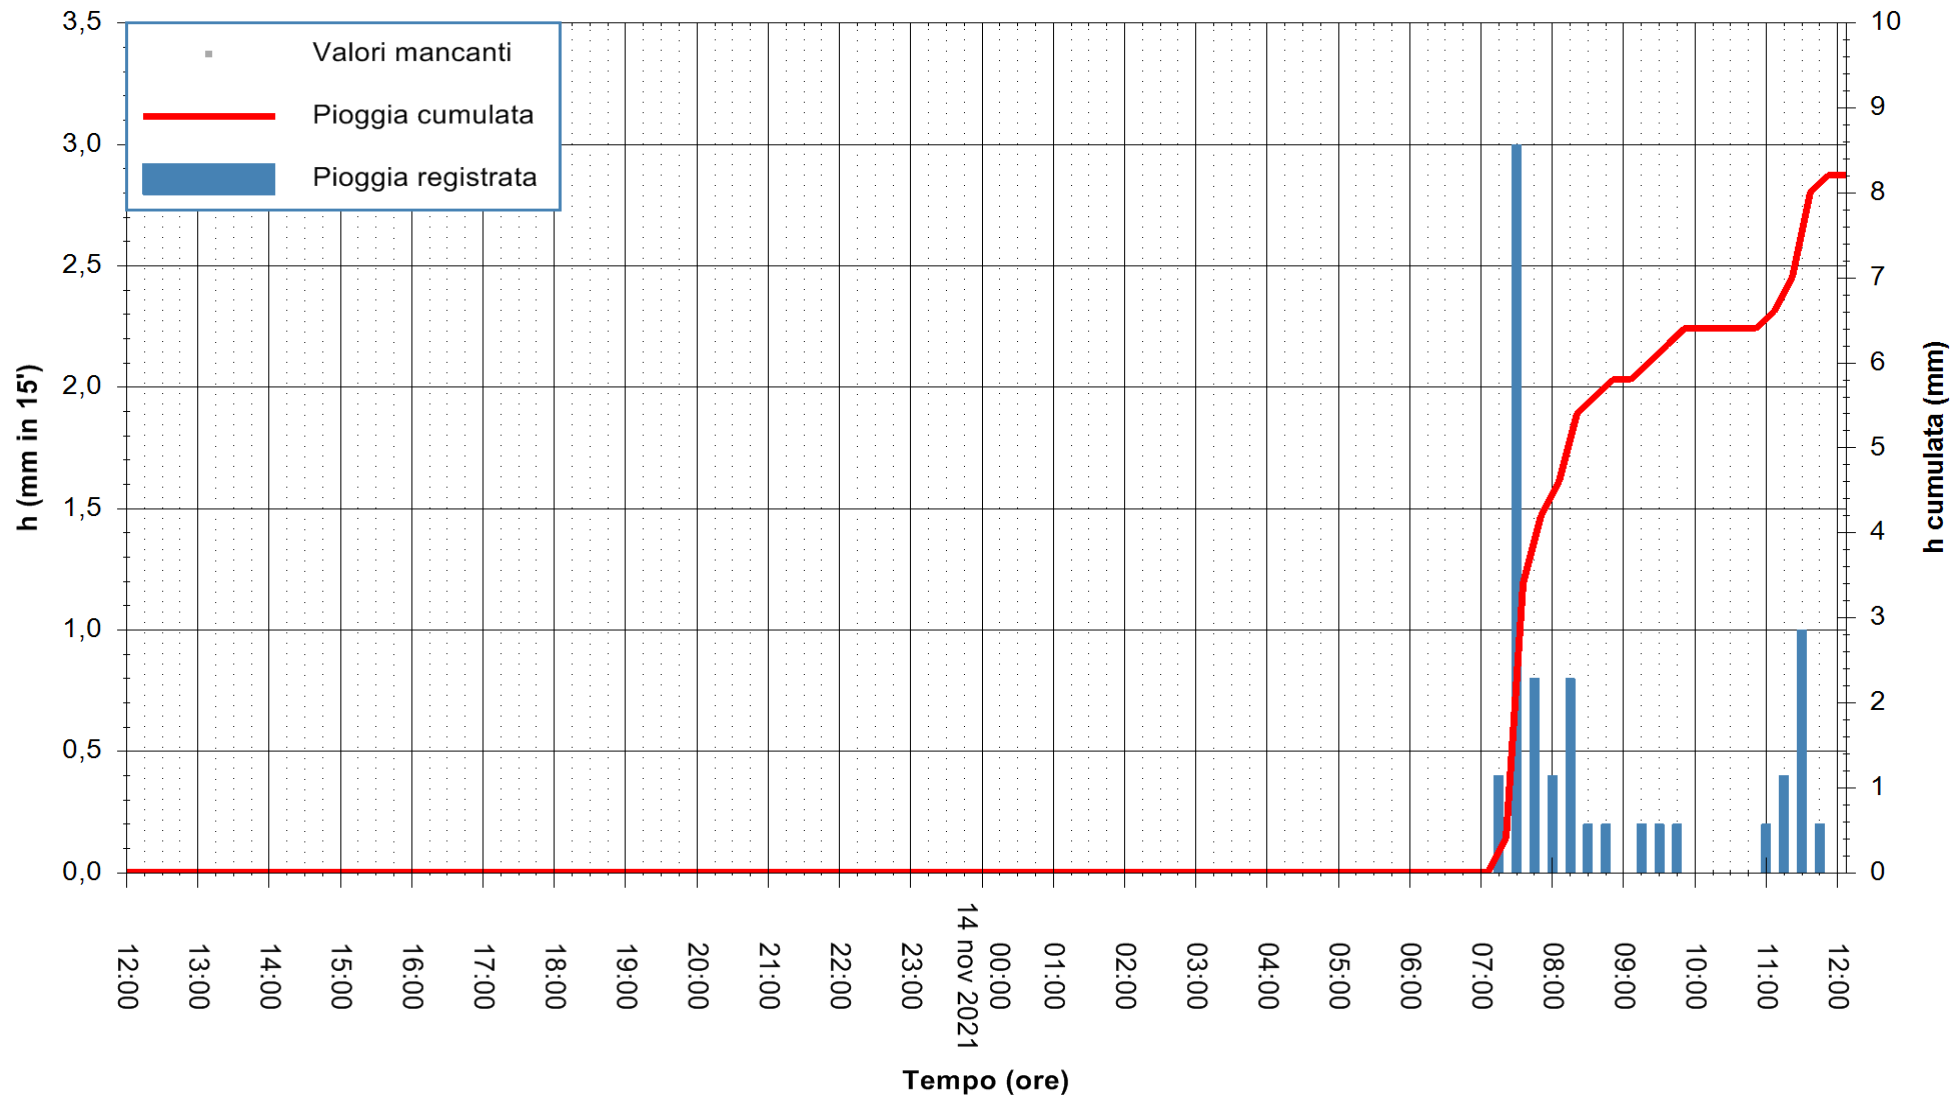

ARPAS
 F.to il Dirigente Responsabile
 Dott. Giuseppe Bianco

REGIONE AUTÒNOMA DE SARDIGNA
 REGIONE AUTONOMA DELLA SARDEGNA

Stazione pluviometrica DIGA IS BARROCUS
Area DIGA IS BARROCUS

Pioggia registrata nelle ultime 24 ore
Estrazione dati delle ore 12:19 del 14/11/2021
Ultimo dato disponibile: 14/11/2021 alle 11:45