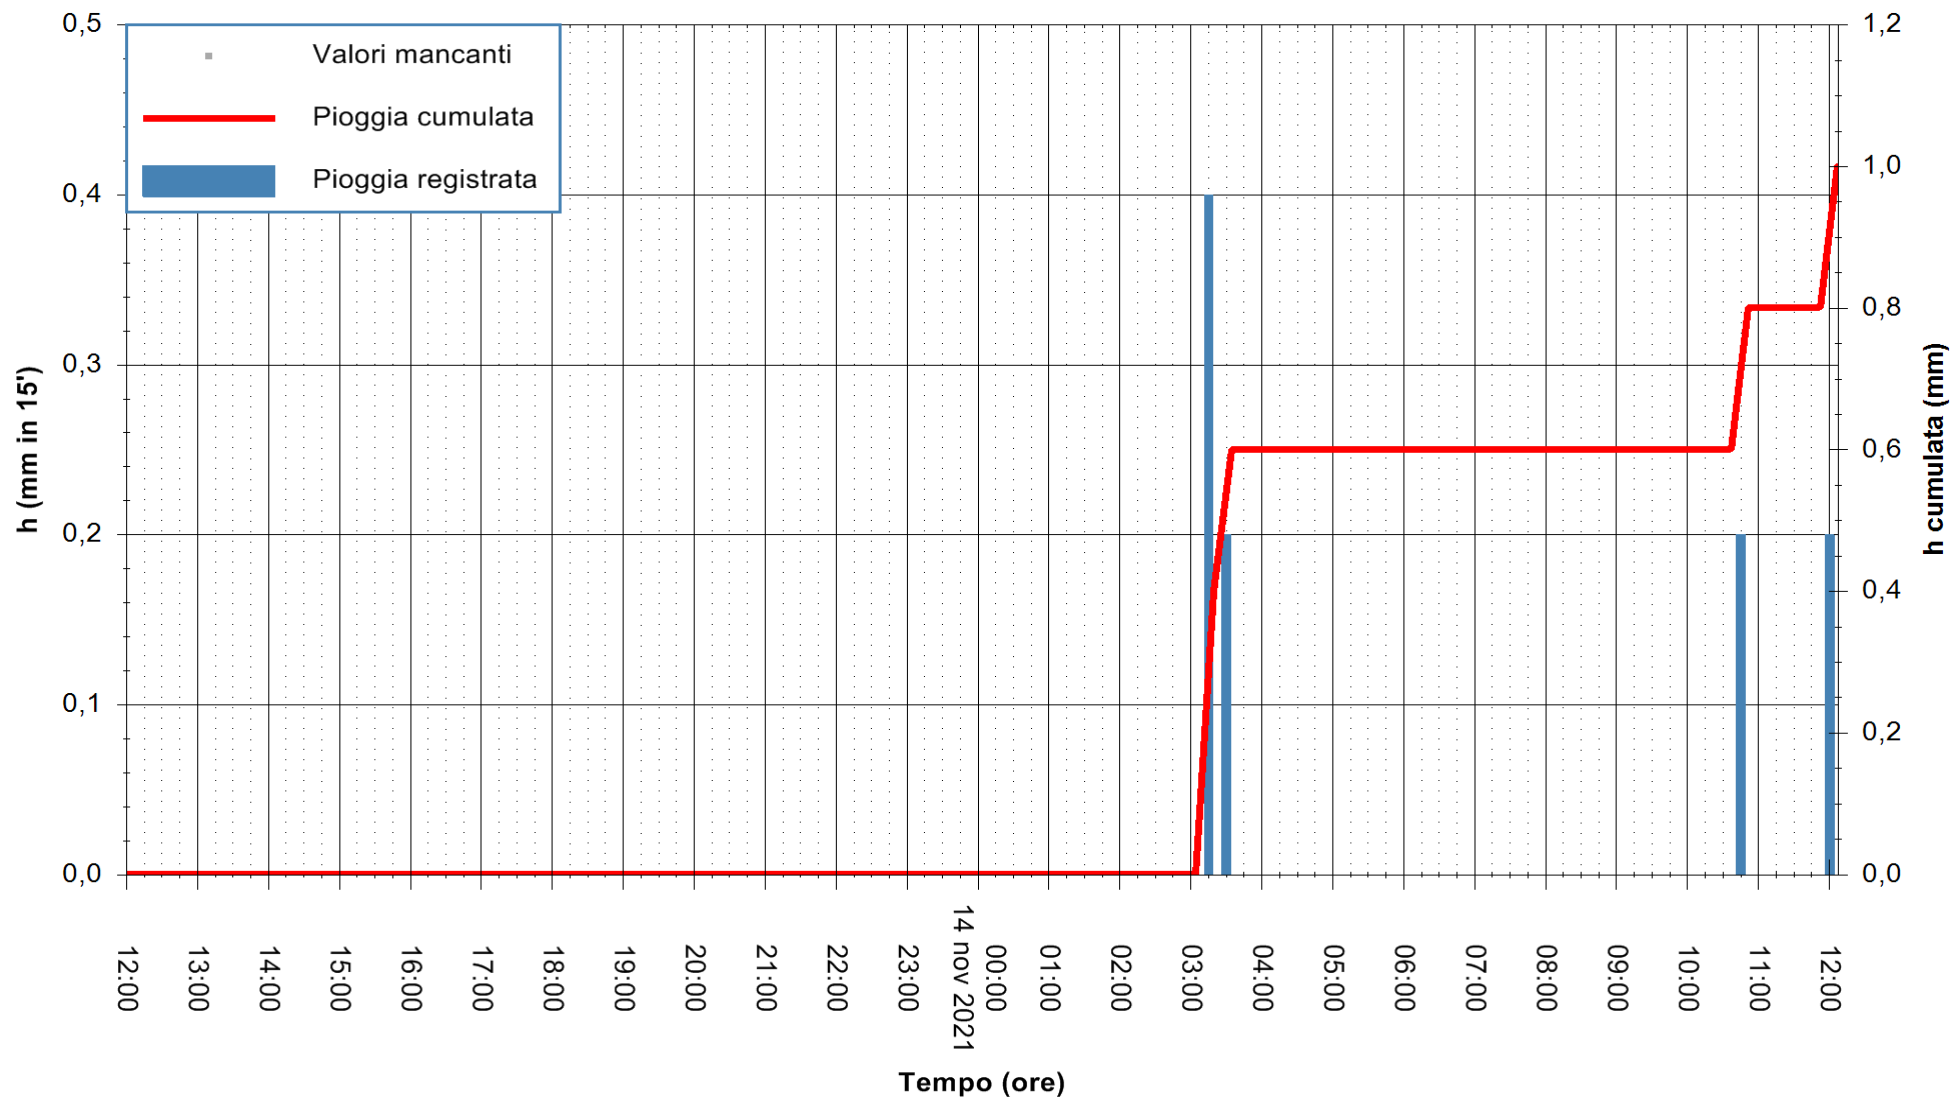

Stazione pluviometrica DORGALI MONTE TULUI
Area MONTE TULUI
Pioggia registrata nelle ultime 24 ore
Estrazione dati delle ore 12:19 del 14/11/2021
Ultimo dato disponibile: 14/11/2021 alle 12:00

ARPAS
F.to il Dirigente Responsabile
Dott. Giuseppe Bianco

REGIONE AUTONOMA DE SARDIGNA
REGIONE AUTONOMA DELLA SARDEGNA

Stazione pluviometrica ARDARA FS
Area STAZIONE DI ARDARA
Pioggia registrata nelle ultime 24 ore
Estrazione dati delle ore 12:19 del 14/11/2021
Ultimo dato disponibile: 14/11/2021 alle 12:00