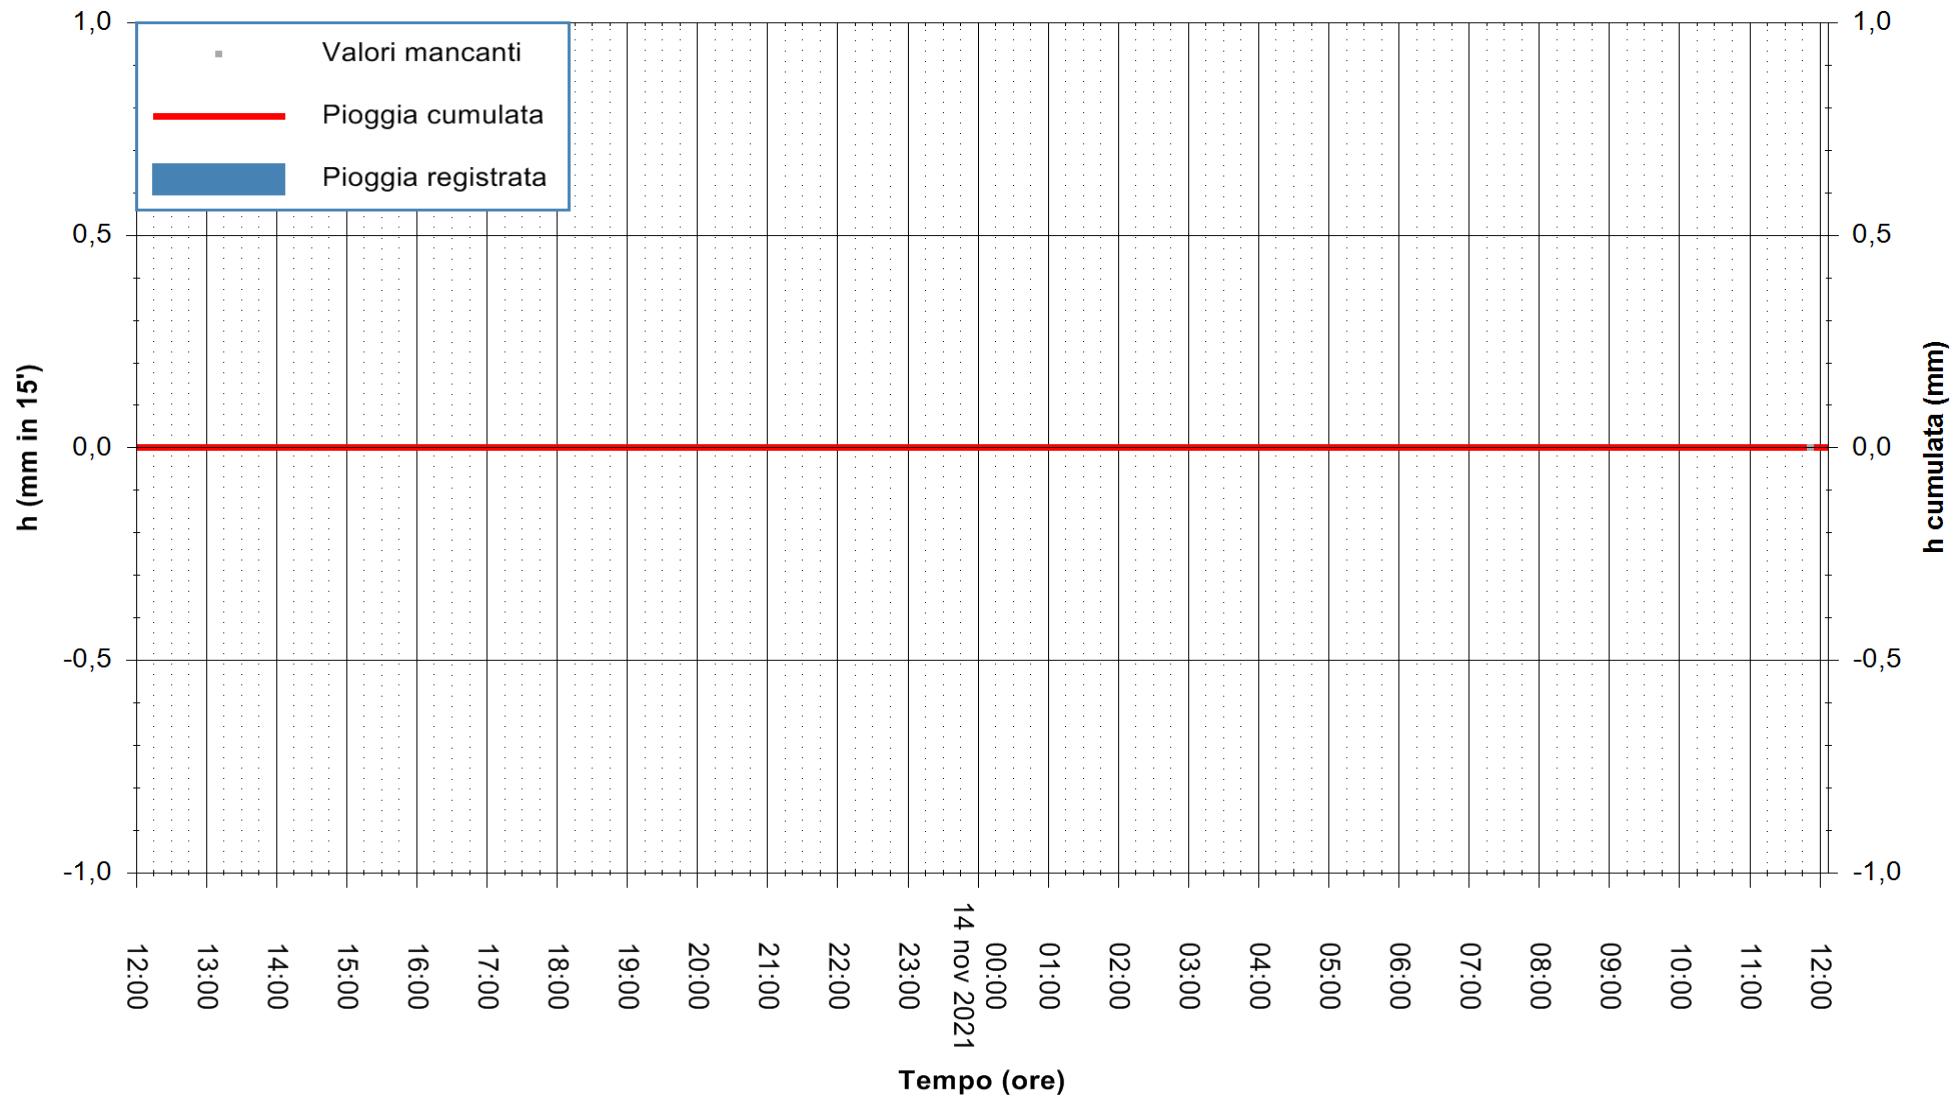

Stazione pluviometrica OSCHIRI RF
Area PISCHINAS
Pioggia registrata nelle ultime 24 ore
Estrazione dati delle ore 12:19 del 14/11/2021
Ultimo dato disponibile: 14/11/2021 alle 12:00

ARPAS
F.to il Dirigente Responsabile
Dott. Giuseppe Bianco

REGIONE AUTONOMA DE SARDIGNA
REGIONE AUTONOMA DELLA SARDEGNA