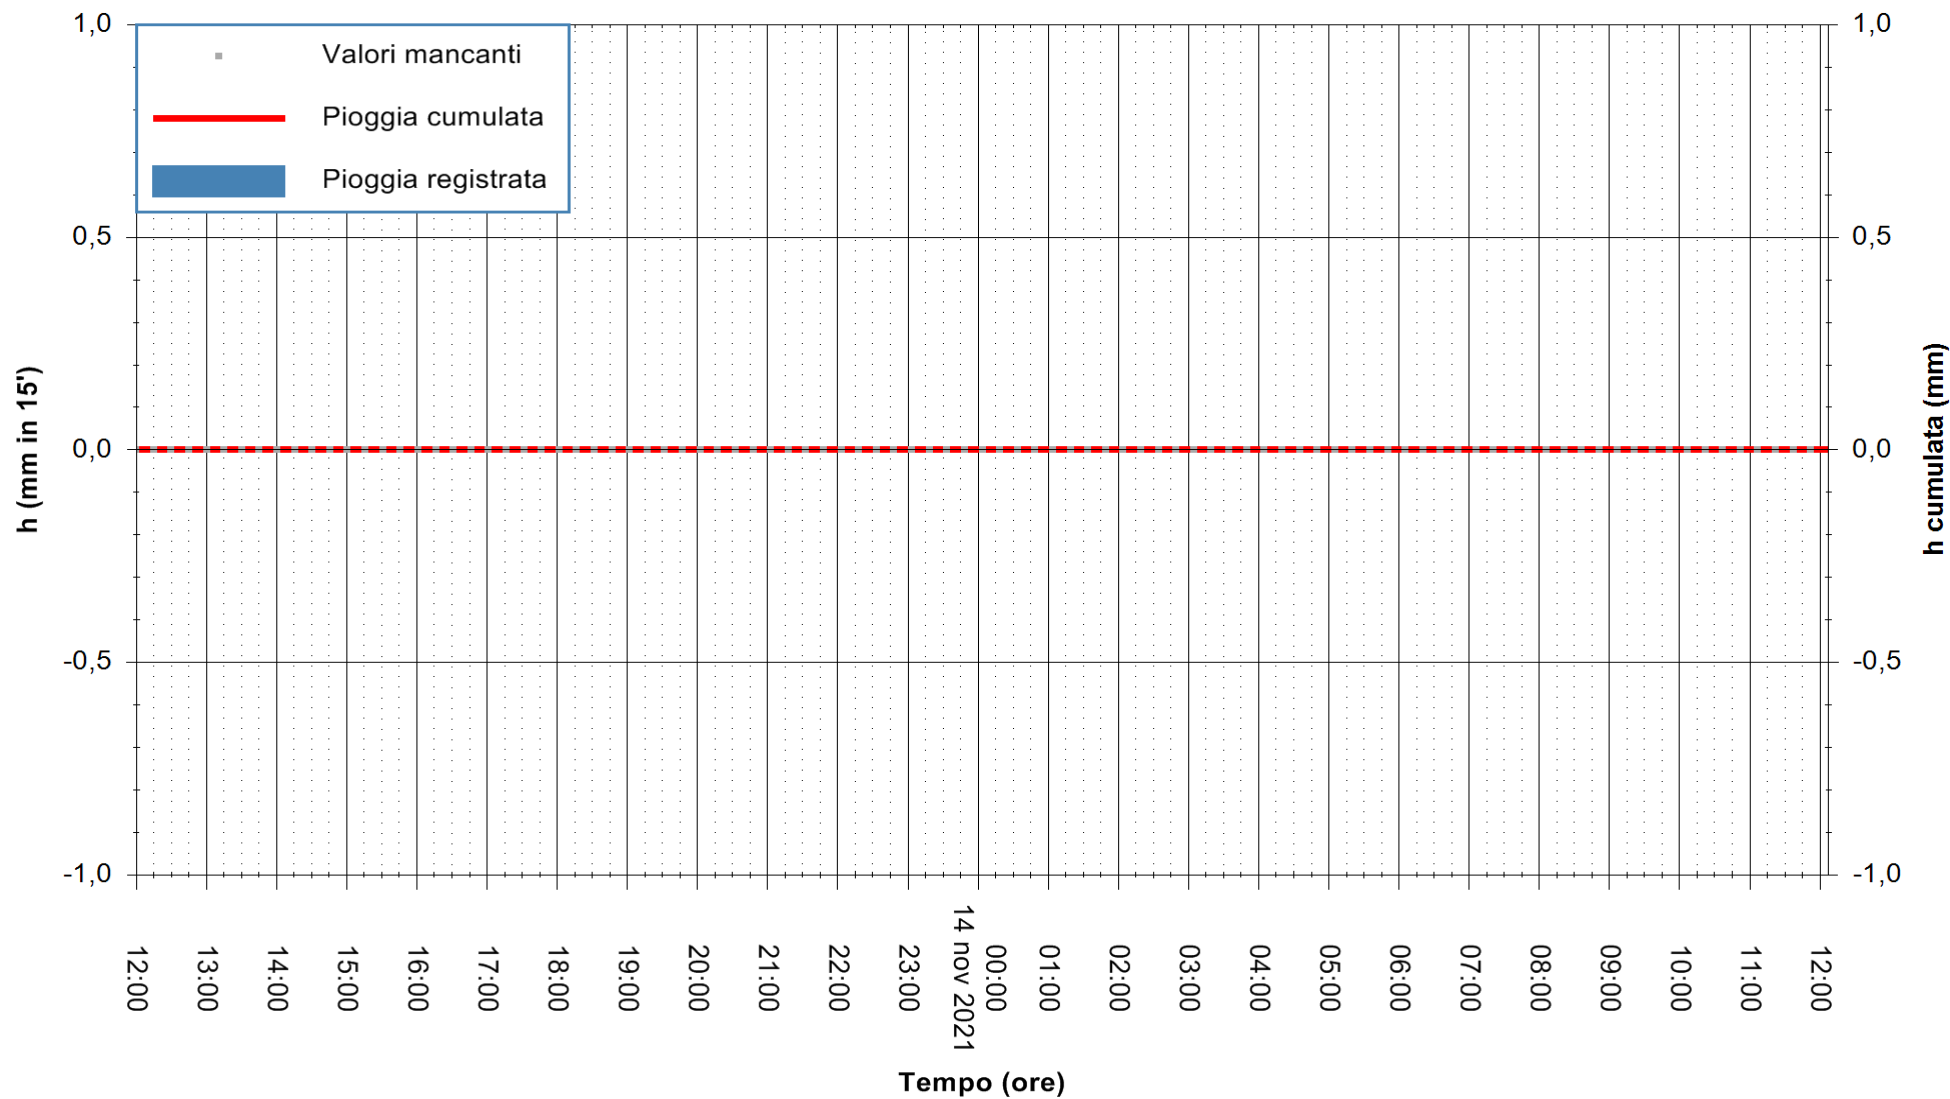

Stazione pluviometrica ORISTANO RF
Area TORRE GRANDE
Pioggia registrata nelle ultime 24 ore
Estrazione dati delle ore 12:19 del 14/11/2021
Ultimo dato disponibile: 14/11/2021 alle 12:00

ARPAS
F.to il Dirigente Responsabile
Dott. Giuseppe Bianco

REGIONE AUTONOMA DE SARDIGNA
REGIONE AUTONOMA DELLA SARDEGNA