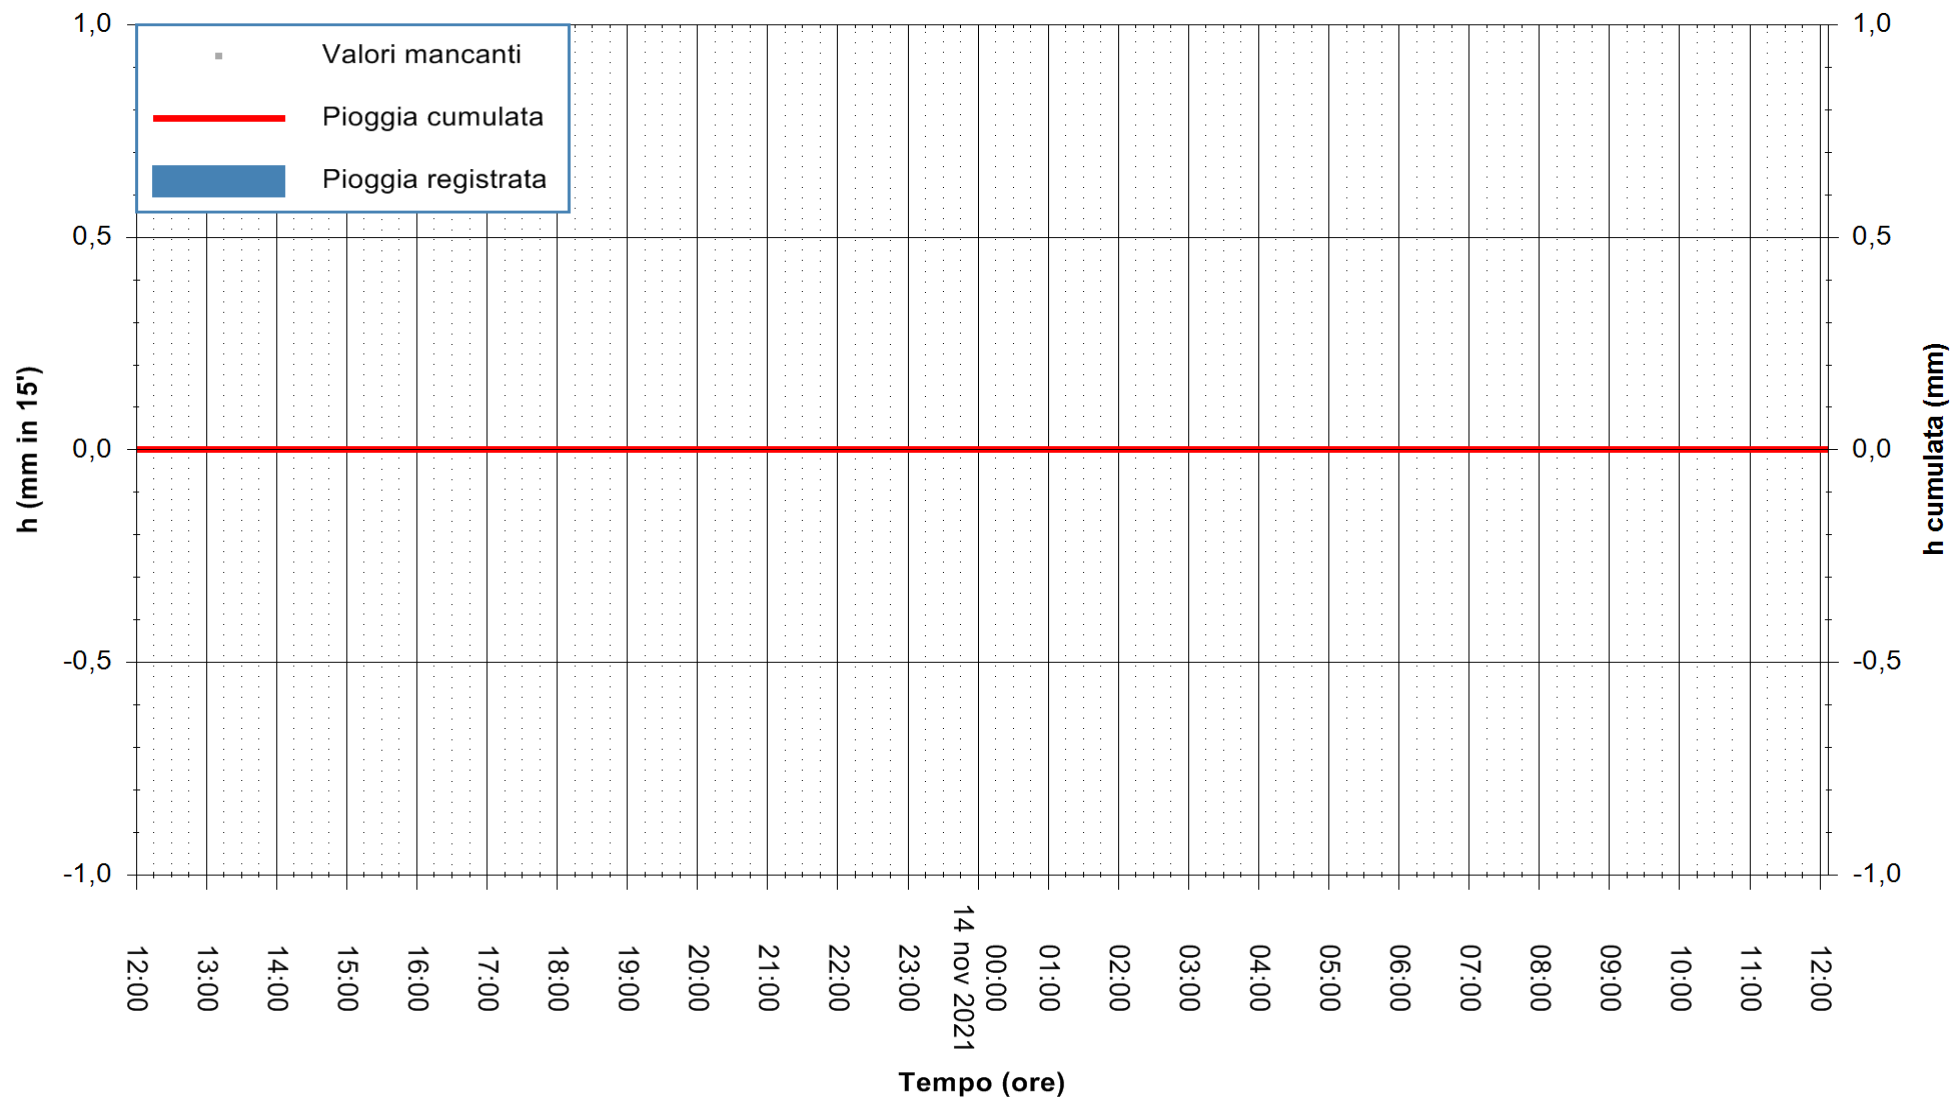

Stazione pluviometrica OSILO RF
Area SERBATOIO ESAF
Pioggia registrata nelle ultime 24 ore
Estrazione dati delle ore 12:19 del 14/11/2021
Ultimo dato disponibile: 14/11/2021 alle 12:00

ARPAS
F.to il Dirigente Responsabile
Dott. Giuseppe Bianco

REGIONE AUTONOMA DE SARDIGNA
REGIONE AUTONOMA DELLA SARDEGNA