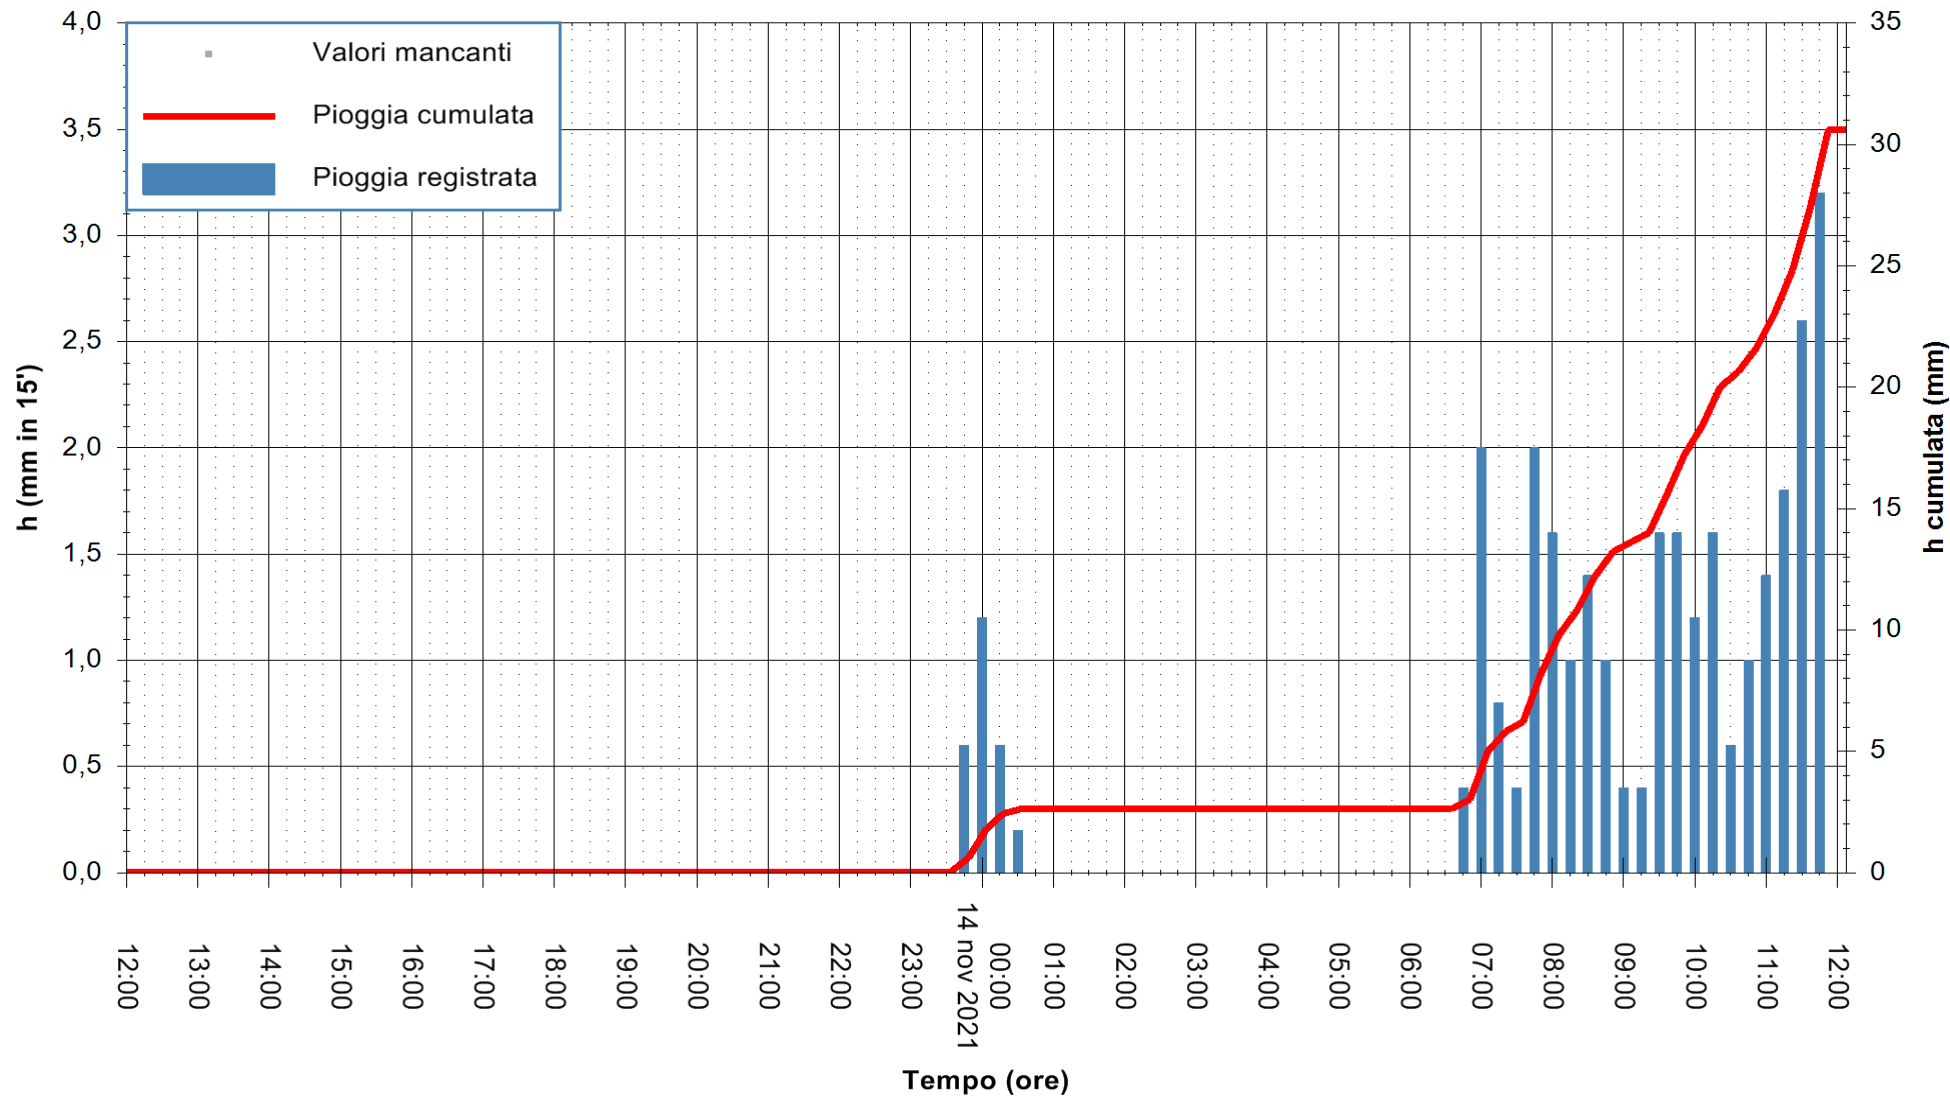

REGIONE AUTONOMA DE SARDIGNA
REGIONE AUTONOMA DELLA SARDEGNA

Stazione pluviometrica ARDARA FS
Area STAZIONE DI ARDARA
Pioggia registrata nelle ultime 24 ore
Estrazione dati delle ore 12:19 del 14/11/2021
Ultimo dato disponibile: 14/11/2021 alle 12:00