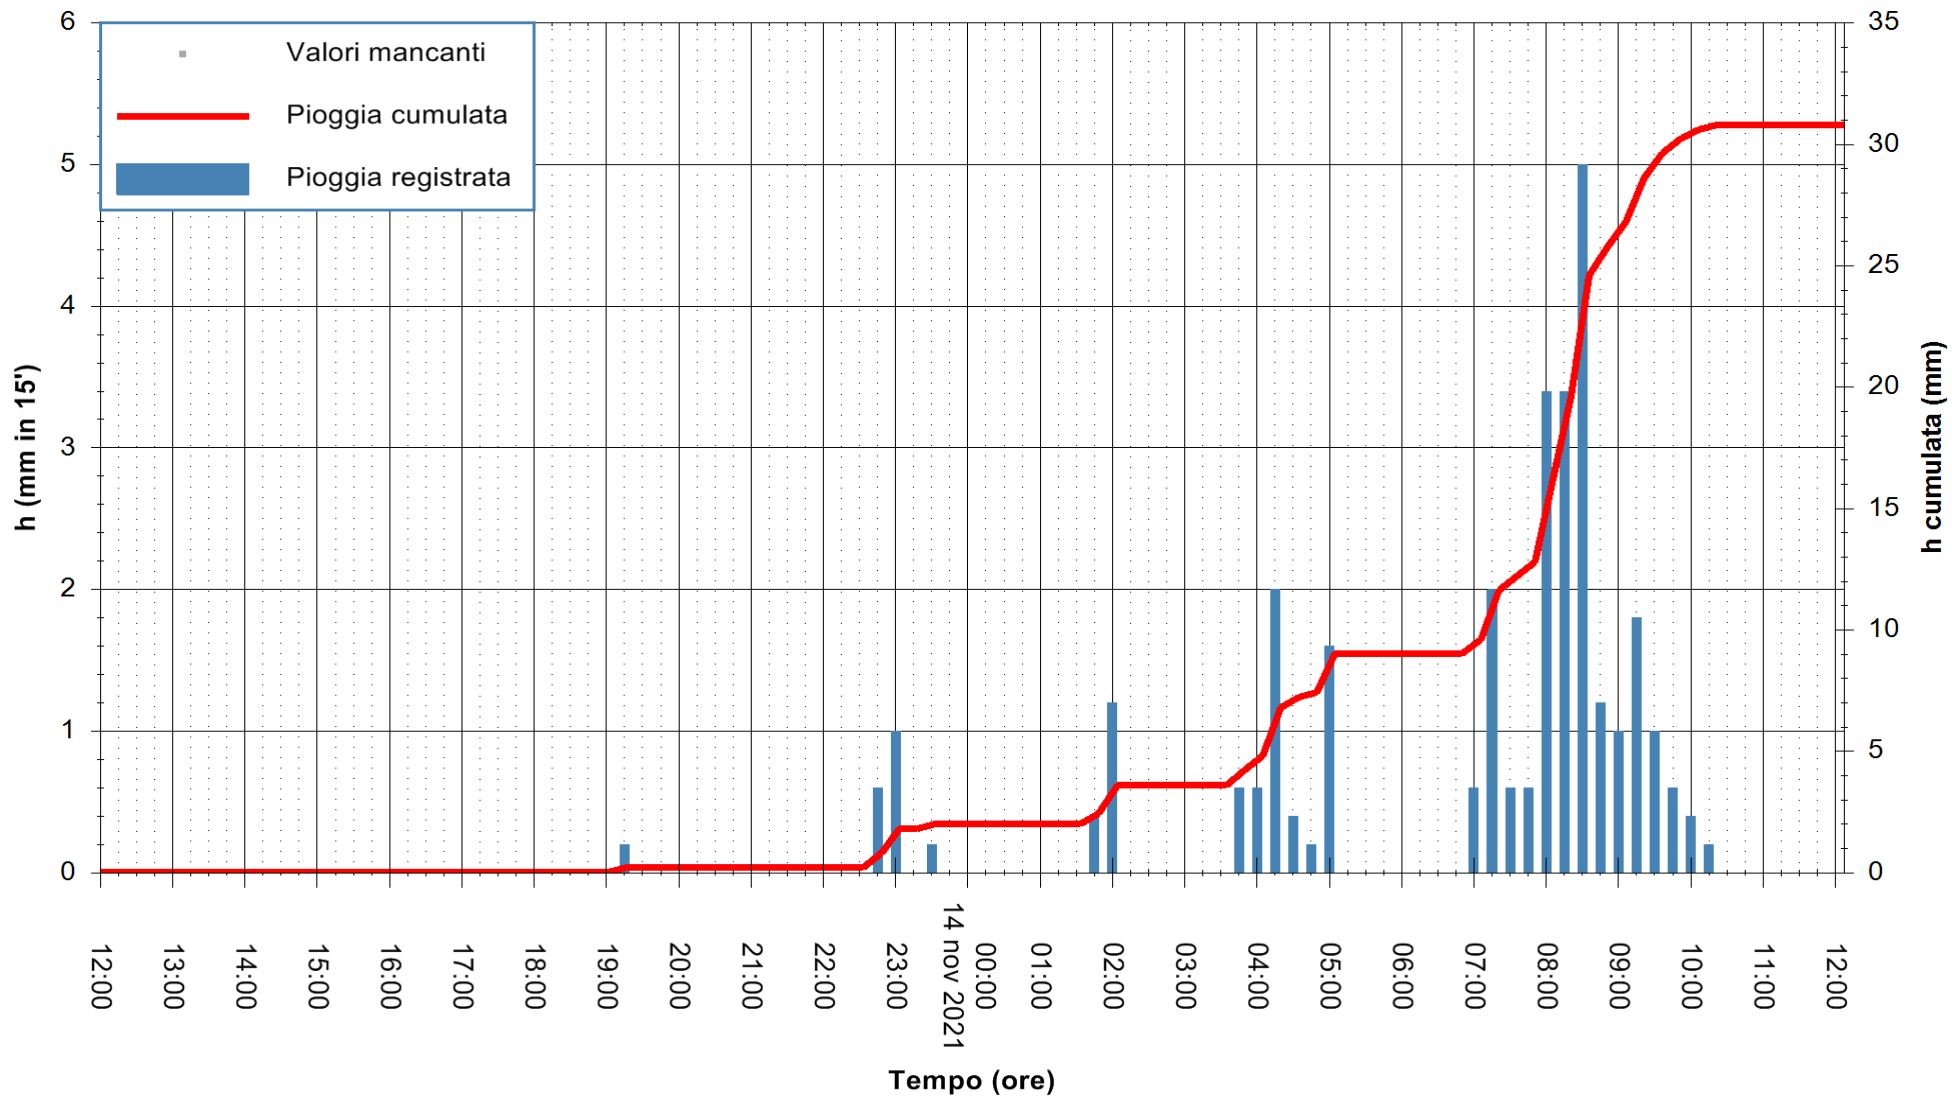

Stazione pluviometrica CARBONIA C.RA FLUMENTEPIDO
Area FLUMETEPIDO

Pioggia registrata nelle ultime 24 ore
Estrazione dati delle ore 12:19 del 14/11/2021
Ultimo dato disponibile: 14/11/2021 alle 12:00

ARPAS
F.to il Dirigente Responsabile
Dott. Giuseppe Bianco

REGIONE AUTONOMA DE SARDIGNA
REGIONE AUTONOMA DELLA SARDEGNA