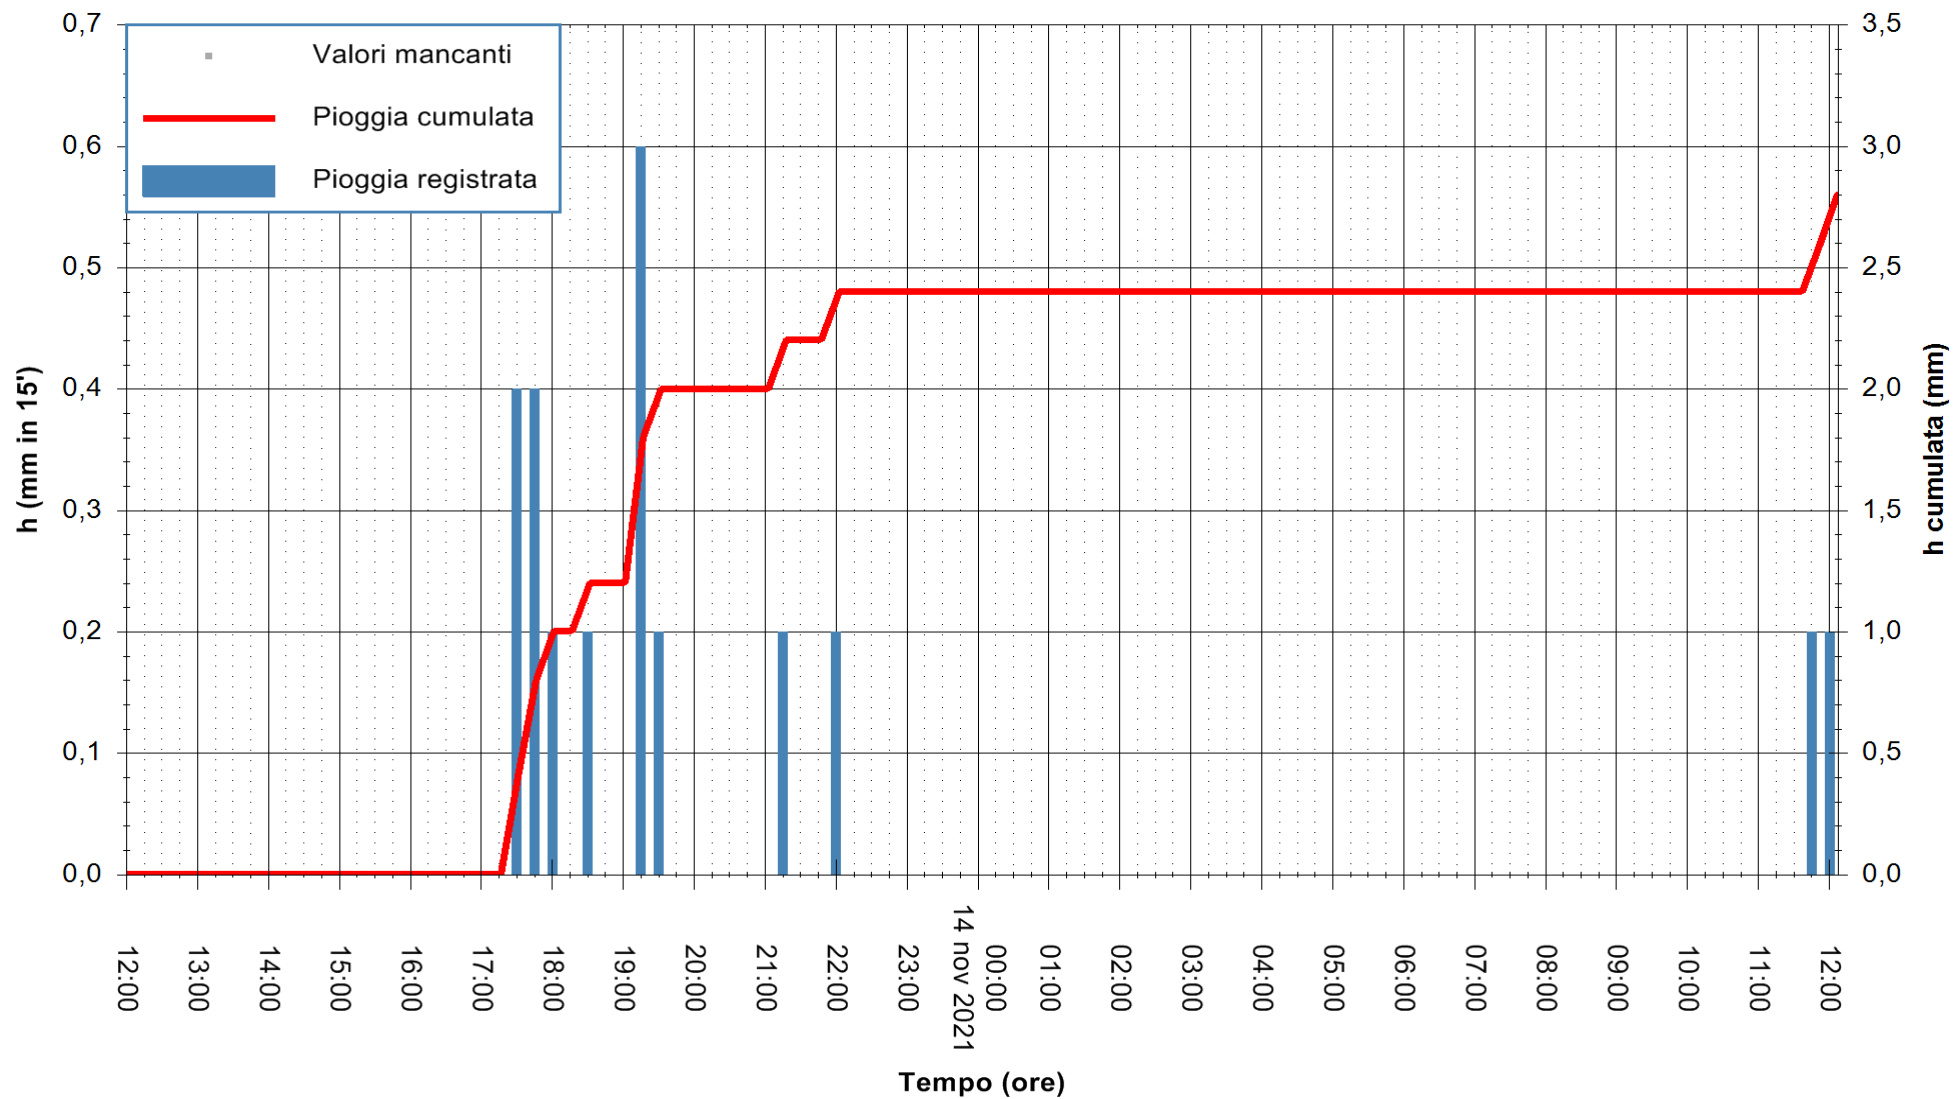

ARPAS
F.to il Dirigente Responsabile
Dott. Giuseppe Bianco

REGIONE AUTONOMA DE SARDIGNA
REGIONE AUTONOMA DELLA SARDEGNA

Stazione pluviometrica MARTIS RF
Area FUNTANA PUTTU INZAS
Pioggia registrata nelle ultime 24 ore
Estrazione dati delle ore 12:19 del 14/11/2021
Ultimo dato disponibile: 14/11/2021 alle 11:45