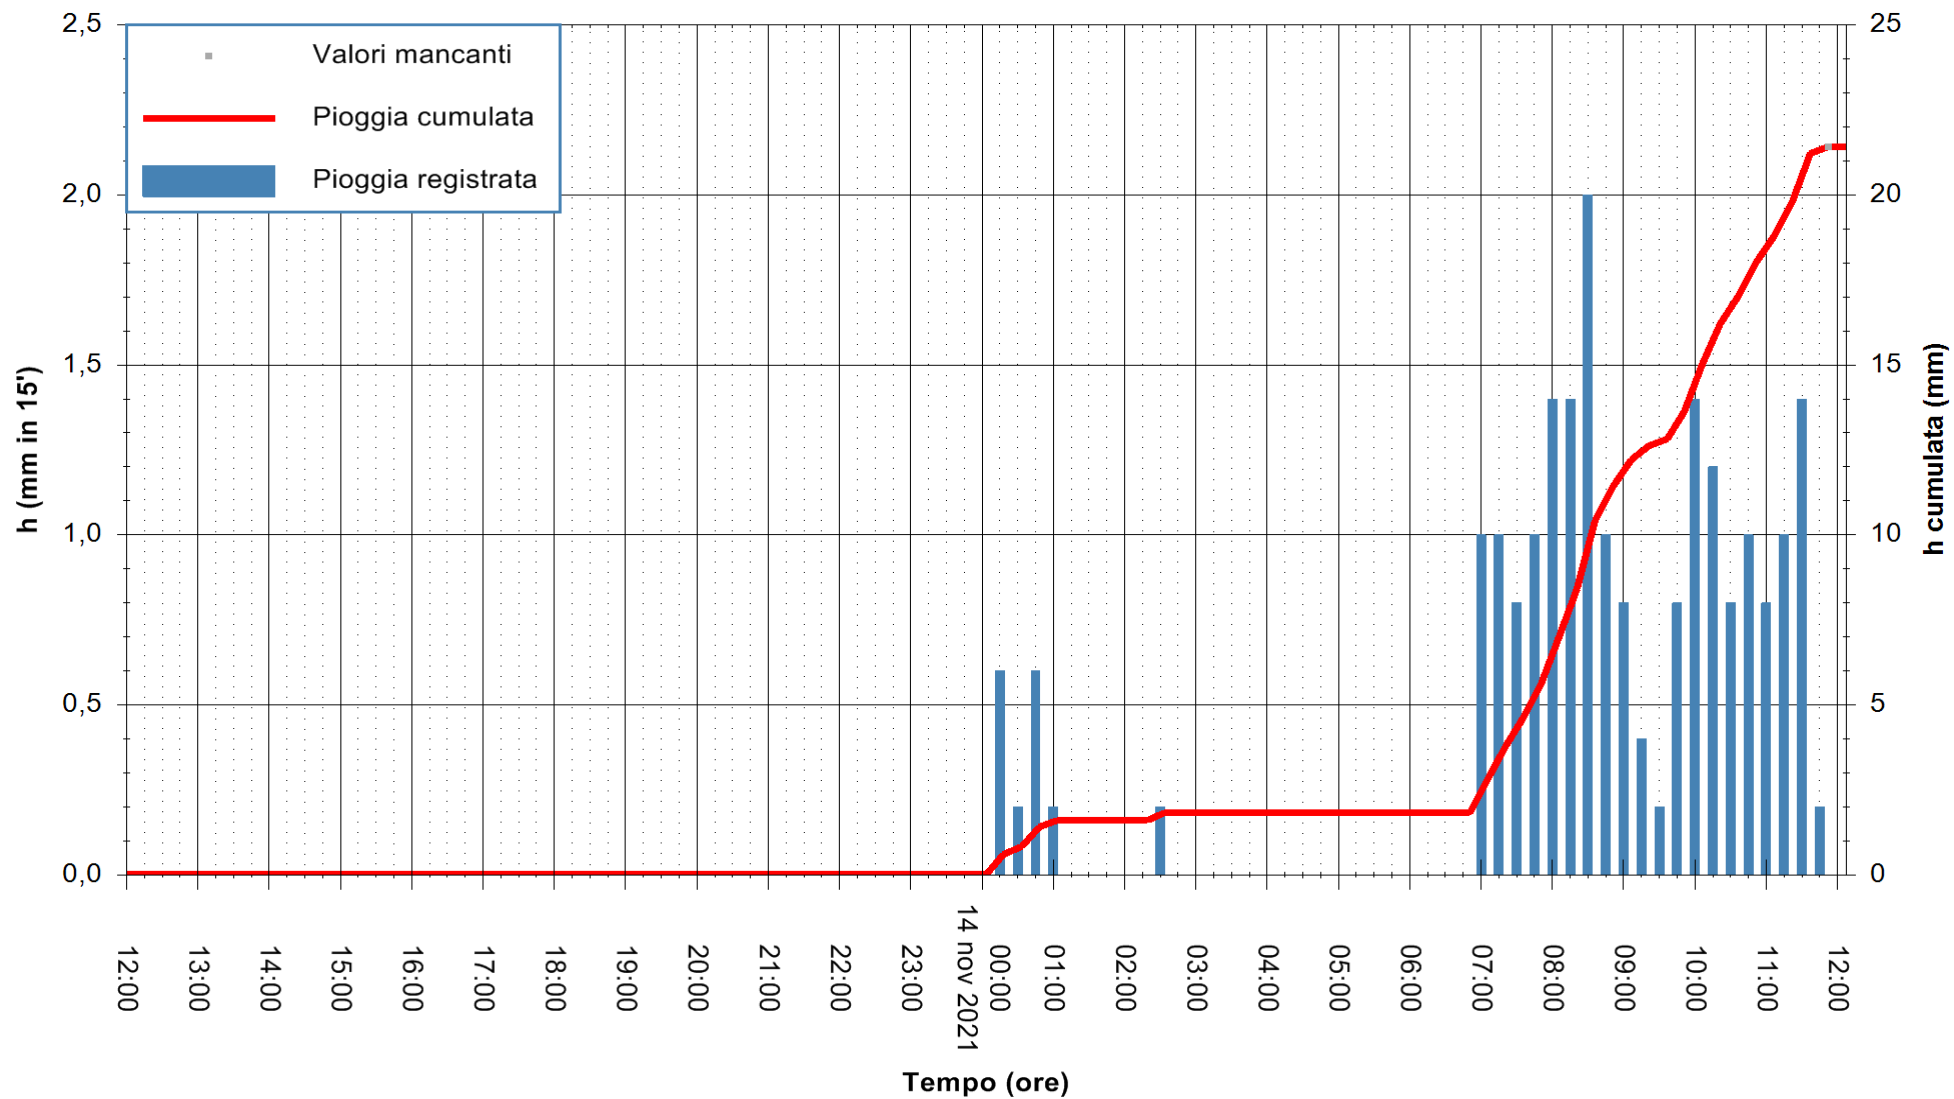

ARPAS
F.to il Dirigente Responsabile
Dott. Giuseppe Bianco

REGIONE AUTONOMA DE SARDIGNA
REGIONE AUTONOMA DELLA SARDEGNA

Stazione pluviometrica TEMPIO RF
Area CUSSEDDU
Pioggia registrata nelle ultime 24 ore
Estrazione dati delle ore 12:19 del 14/11/2021
Ultimo dato disponibile: 14/11/2021 alle 12:00