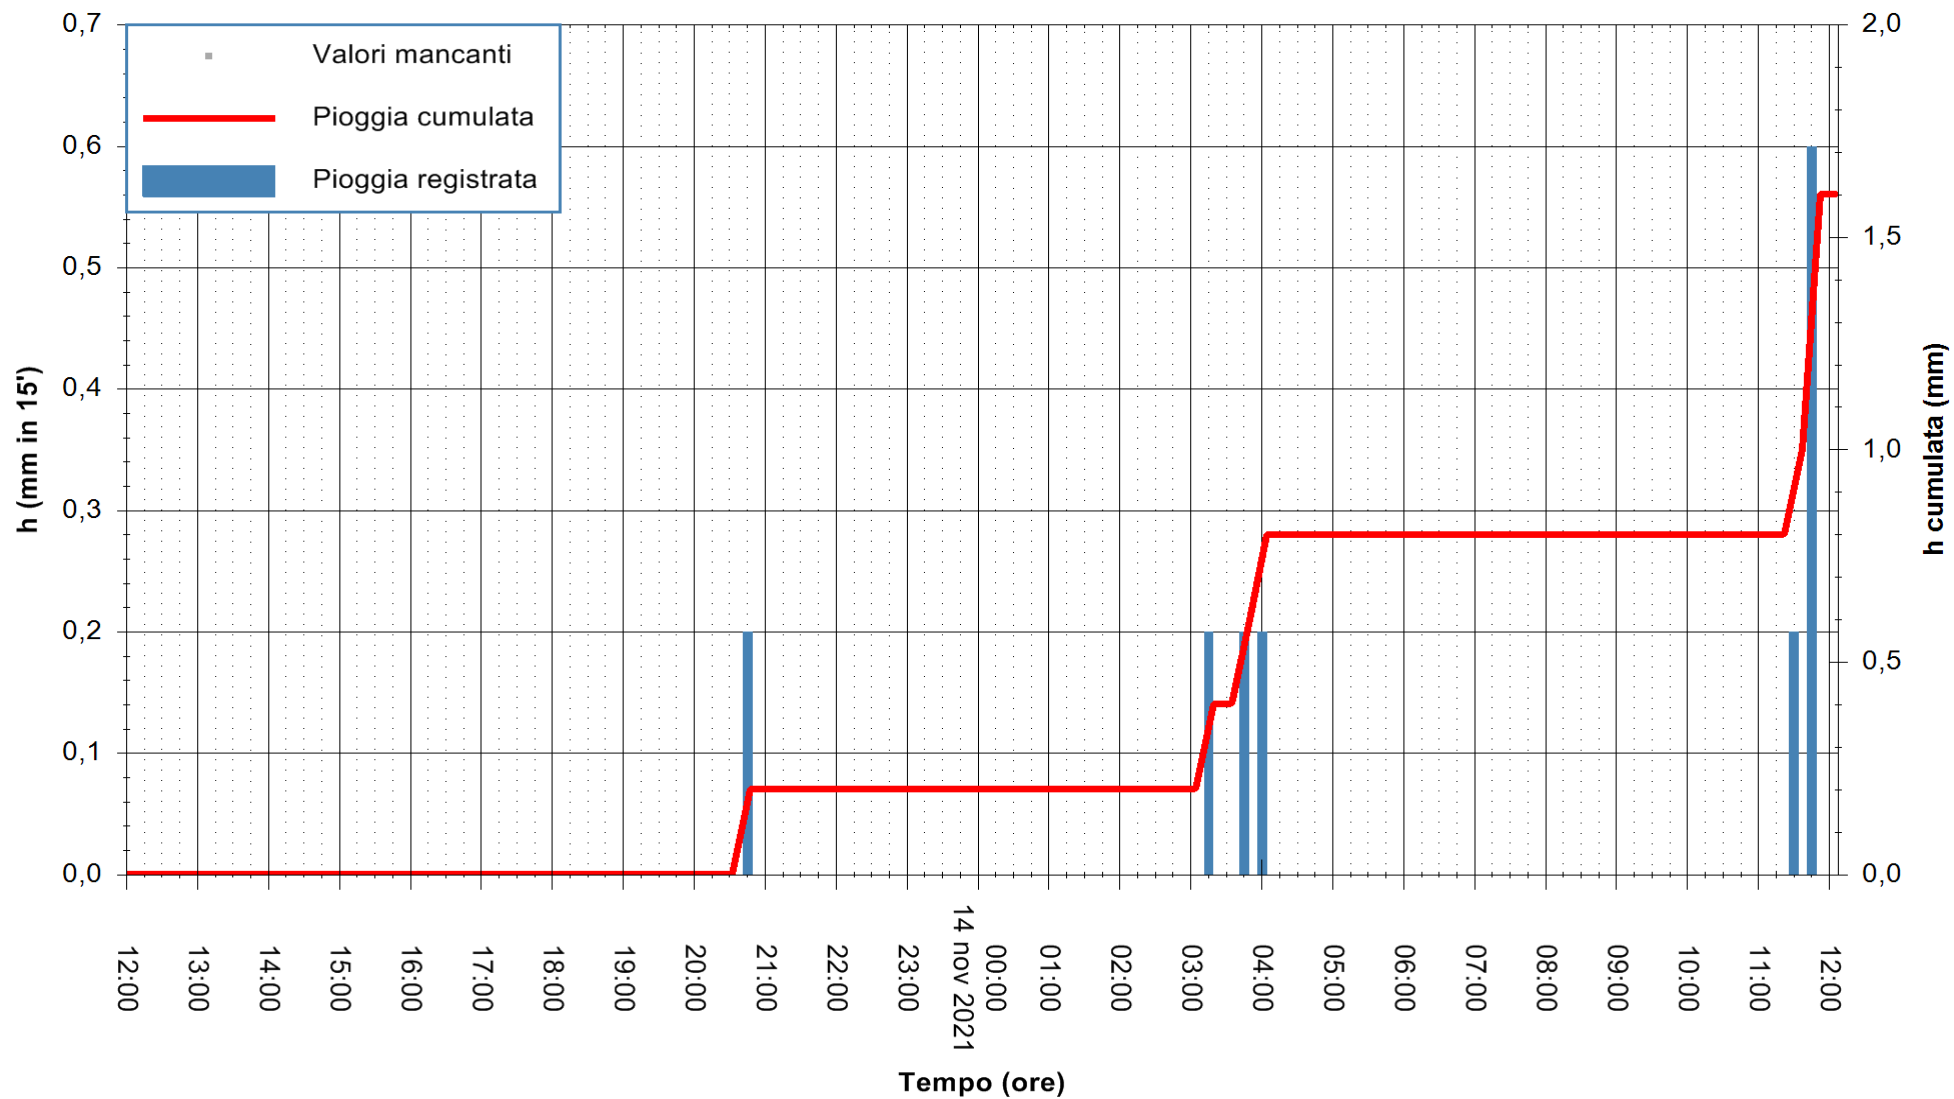

REGIONE AUTONOMA DE SARDIGNA
REGIONE AUTONOMA DELLA SARDEGNA

Stazione pluviometrica ARDARA FS
Area STAZIONE DI ARDARA
Pioggia registrata nelle ultime 24 ore
Estrazione dati delle ore 12:19 del 14/11/2021
Ultimo dato disponibile: 14/11/2021 alle 12:00