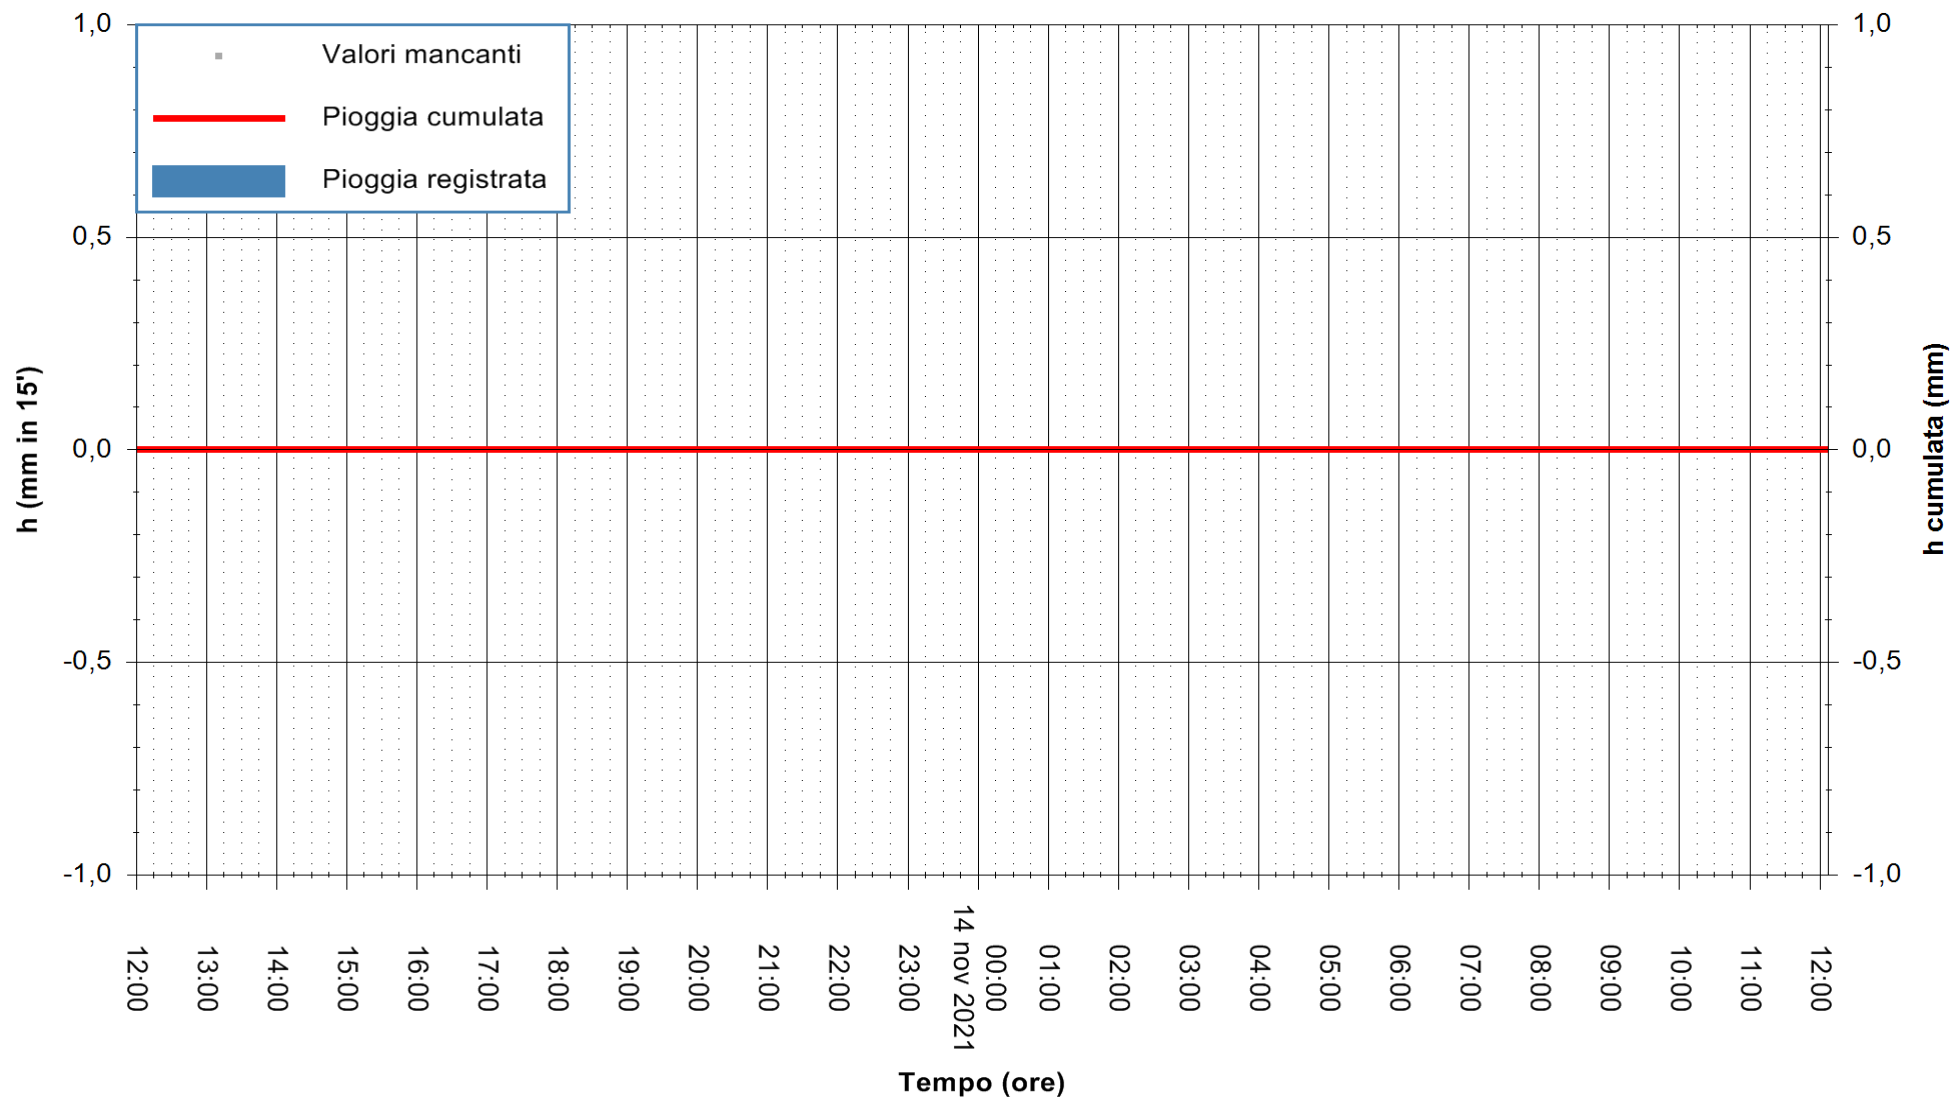

ARPAS
 F.to il Dirigente Responsabile
 Dott. Giuseppe Bianco

REGIONE AUTÒNOMA DE SARDIGNA
 REGIONE AUTONOMA DELLA SARDEGNA

Stazione pluviometrica CARBONIA C.RA FLUMENTEPIDO
Area FLUMETEPIDO

Pioggia registrata nelle ultime 24 ore
Estrazione dati delle ore 12:19 del 14/11/2021
Ultimo dato disponibile: 14/11/2021 alle 12:00