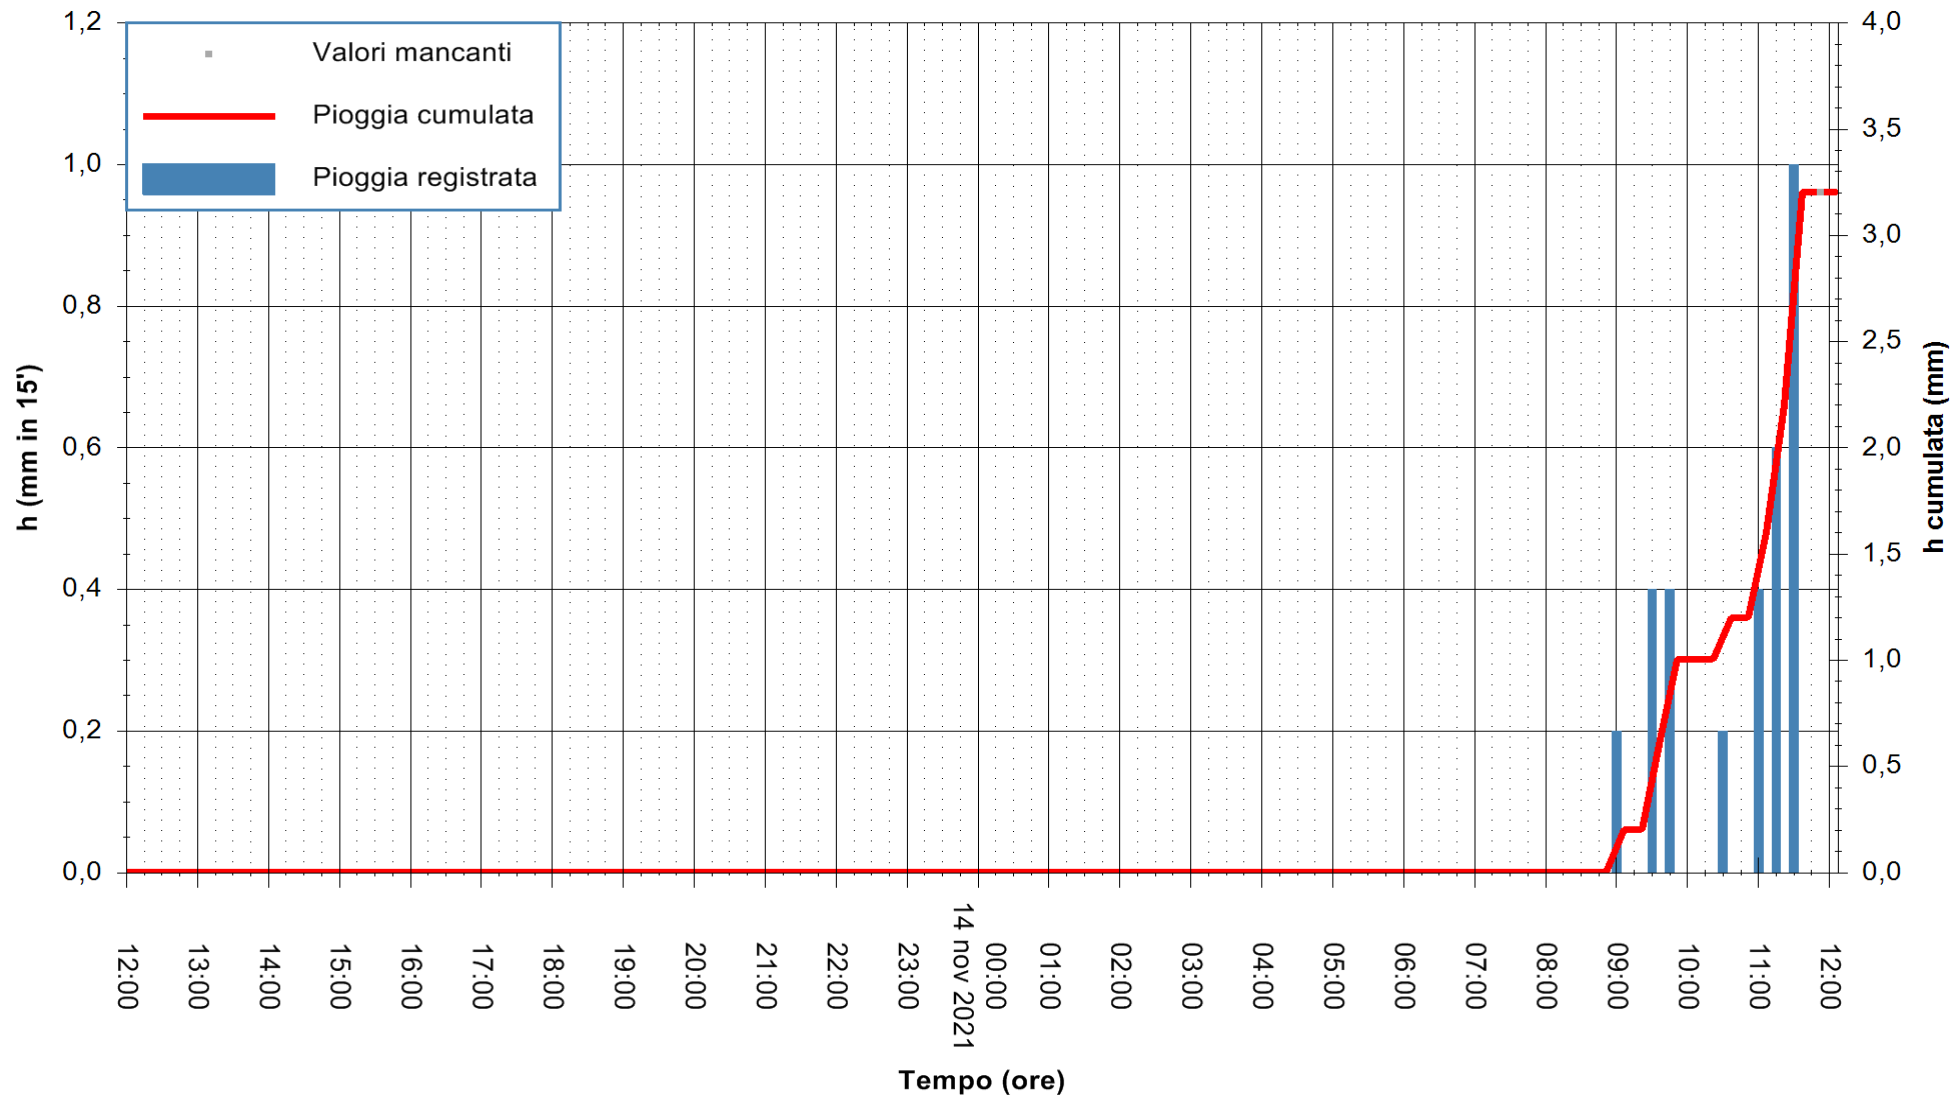

Stazione pluviometrica DIGA NURAGHE ARRUBIU
Area DIGA NURAGHE ARRUBIU
Pioggia registrata nelle ultime 24 ore
Estrazione dati delle ore 12:19 del 14/11/2021
Ultimo dato disponibile: 14/11/2021 alle 11:45

ARPAS
F.to il Dirigente Responsabile
Dott. Giuseppe Bianco

REGIONE AUTÒNOMA DE SARDIGNA
REGIONE AUTONOMA DELLA SARDEGNA