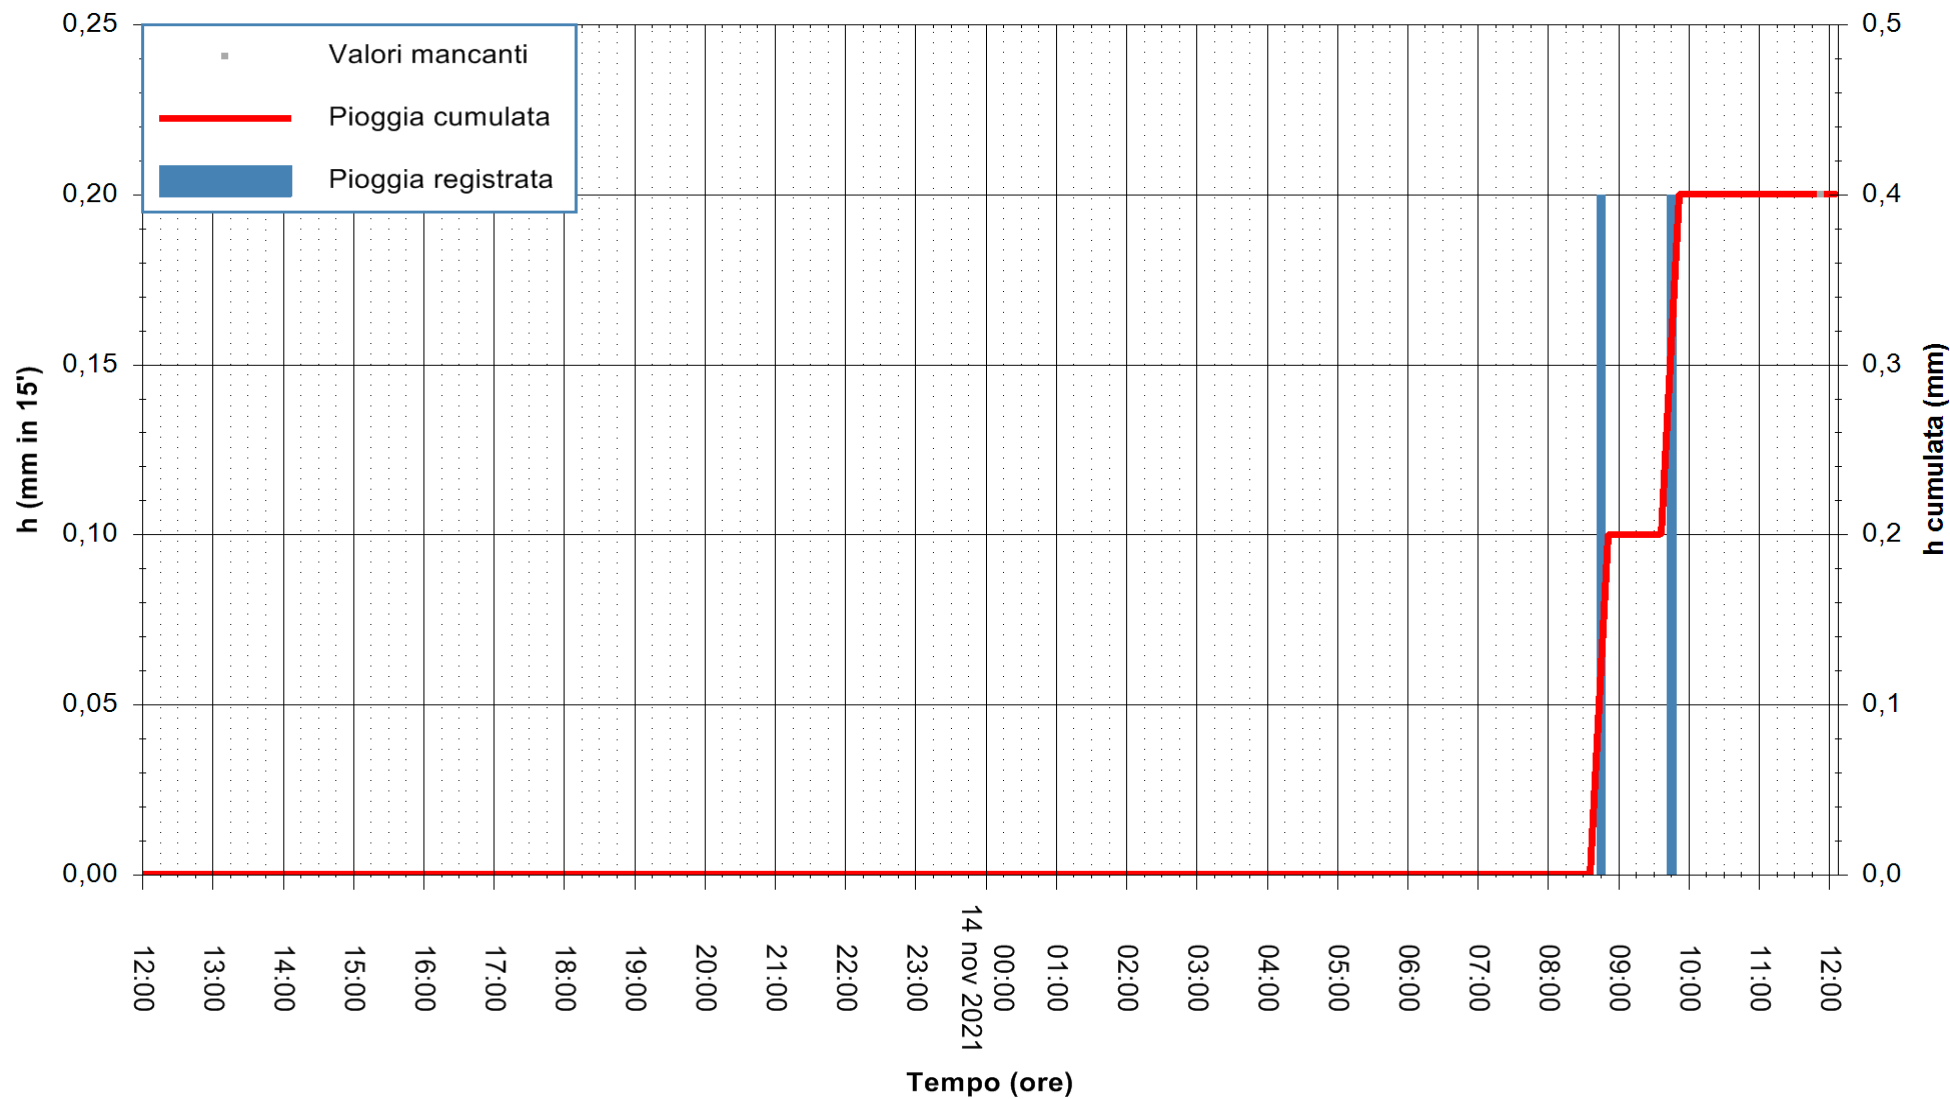

ARPAS
F.to il Dirigente Responsabile
Dott. Giuseppe Bianco

REGIONE AUTONOMA DE SARDIGNA
REGIONE AUTONOMA DELLA SARDEGNA

Stazione pluviometrica GAIRO PUNTA TRICOLI
 Area PUNTA TRICOLI
 Pioggia registrata nelle ultime 24 ore
 Estrazione dati delle ore 12:19 del 14/11/2021
 Ultimo dato disponibile: 14/11/2021 alle 11:45