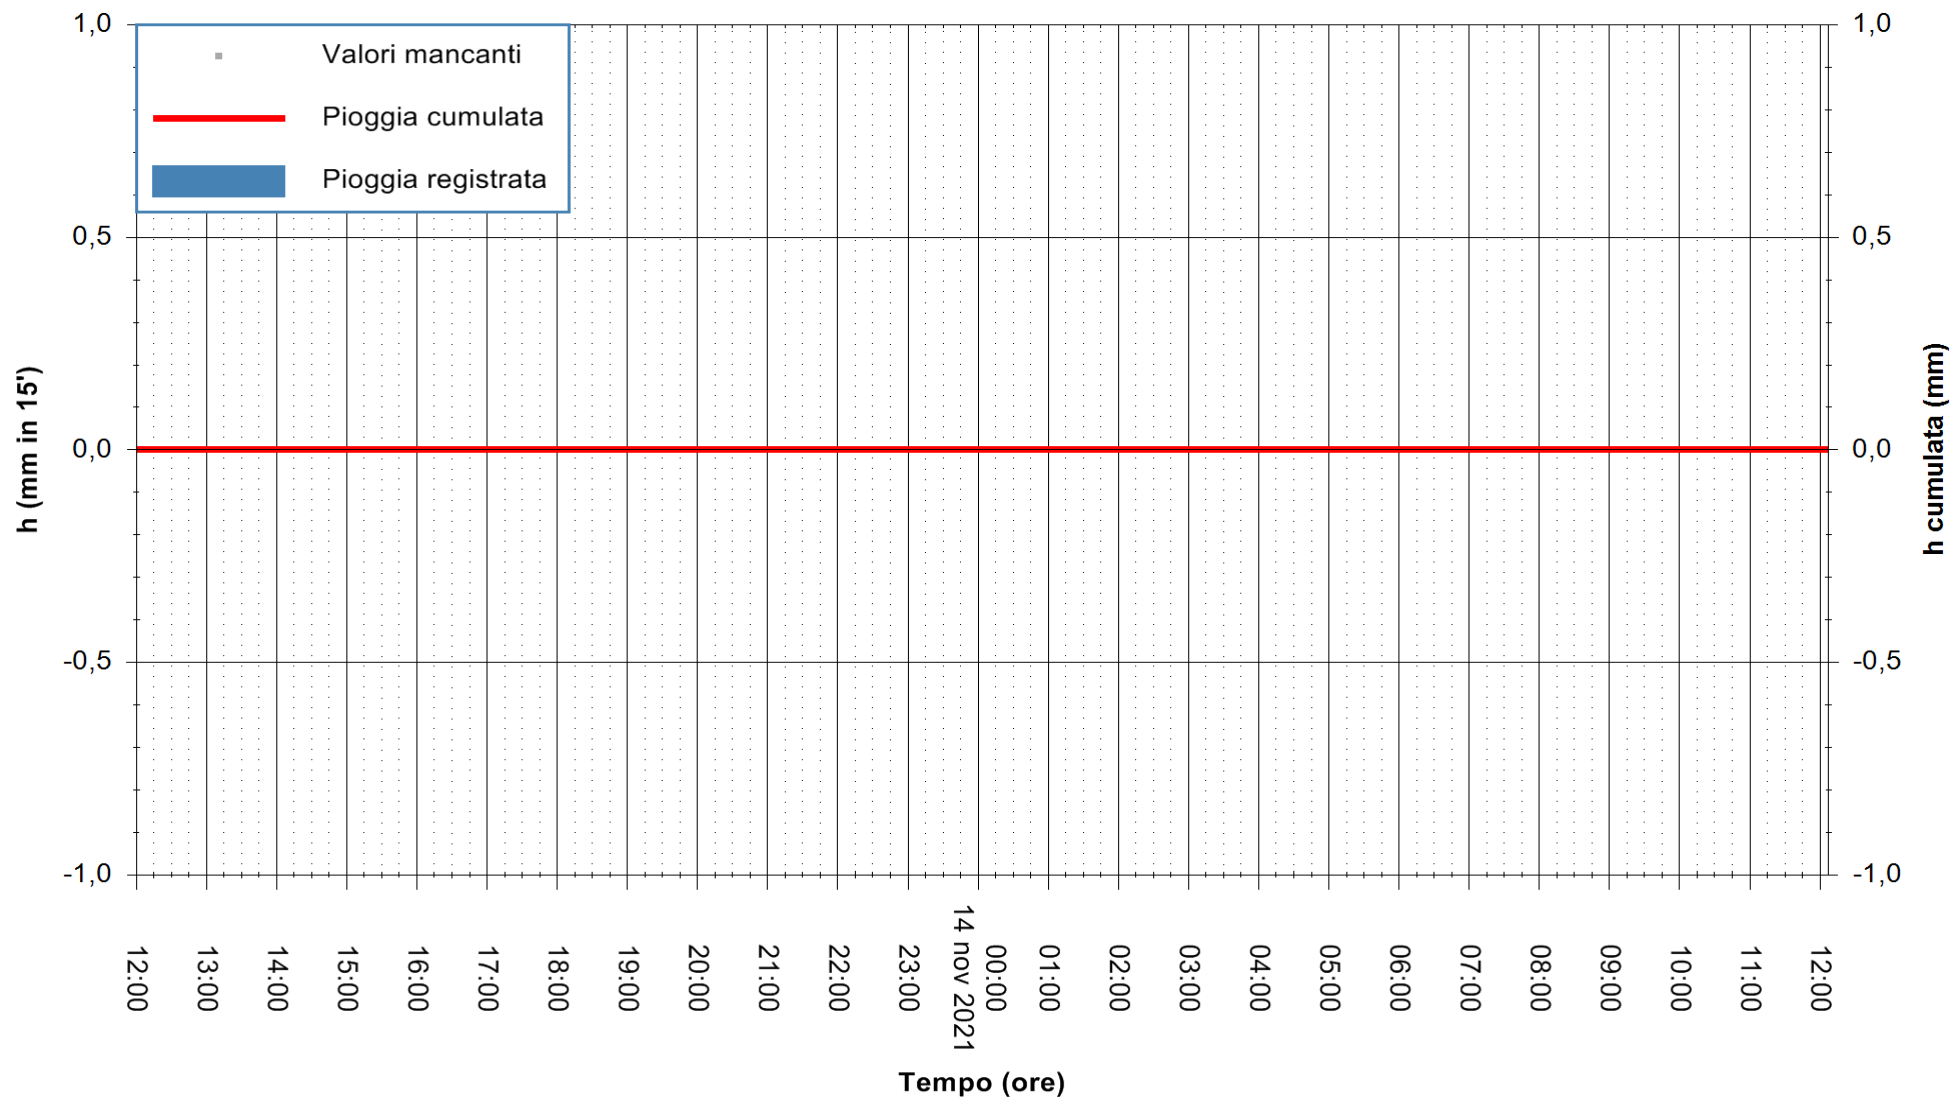

Stazione pluviometrica MARTIS RF
Area FUNTANA PUTTU INZAS
Pioggia registrata nelle ultime 24 ore
Estrazione dati delle ore 12:19 del 14/11/2021
Ultimo dato disponibile: 14/11/2021 alle 11:45

ARPAS
F.to il Dirigente Responsabile
Dott. Giuseppe Bianco

REGIONE AUTONOMA DE SARDIGNA
REGIONE AUTONOMA DELLA SARDEGNA