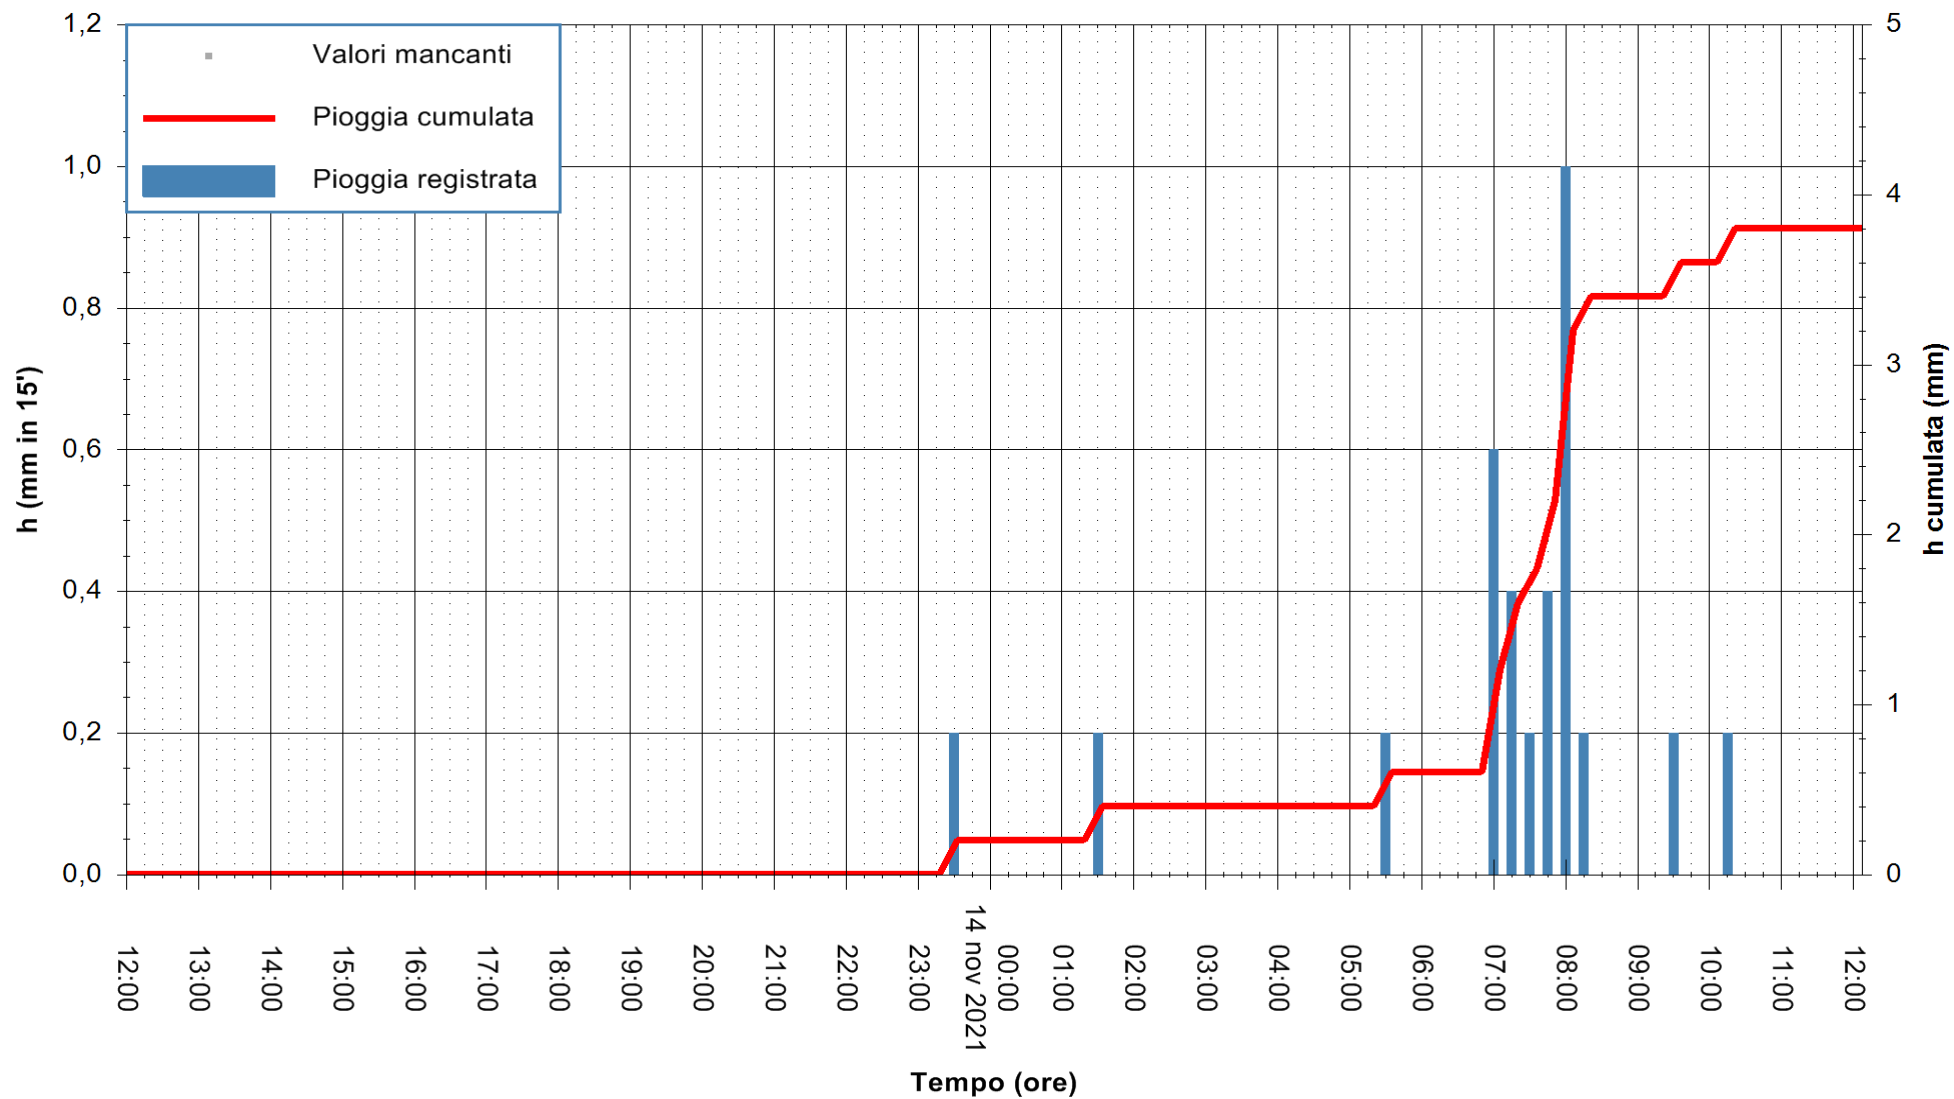

ARPAS
F.to il Dirigente Responsabile
Dott. Giuseppe Bianco

REGIONE AUTONOMA DE SARDIGNA
REGIONE AUTONOMA DELLA SARDEGNA

Stazione pluviometrica TEMPIO RF
Area CUSSEDDU
Pioggia registrata nelle ultime 24 ore
Estrazione dati delle ore 12:19 del 14/11/2021
Ultimo dato disponibile: 14/11/2021 alle 12:00