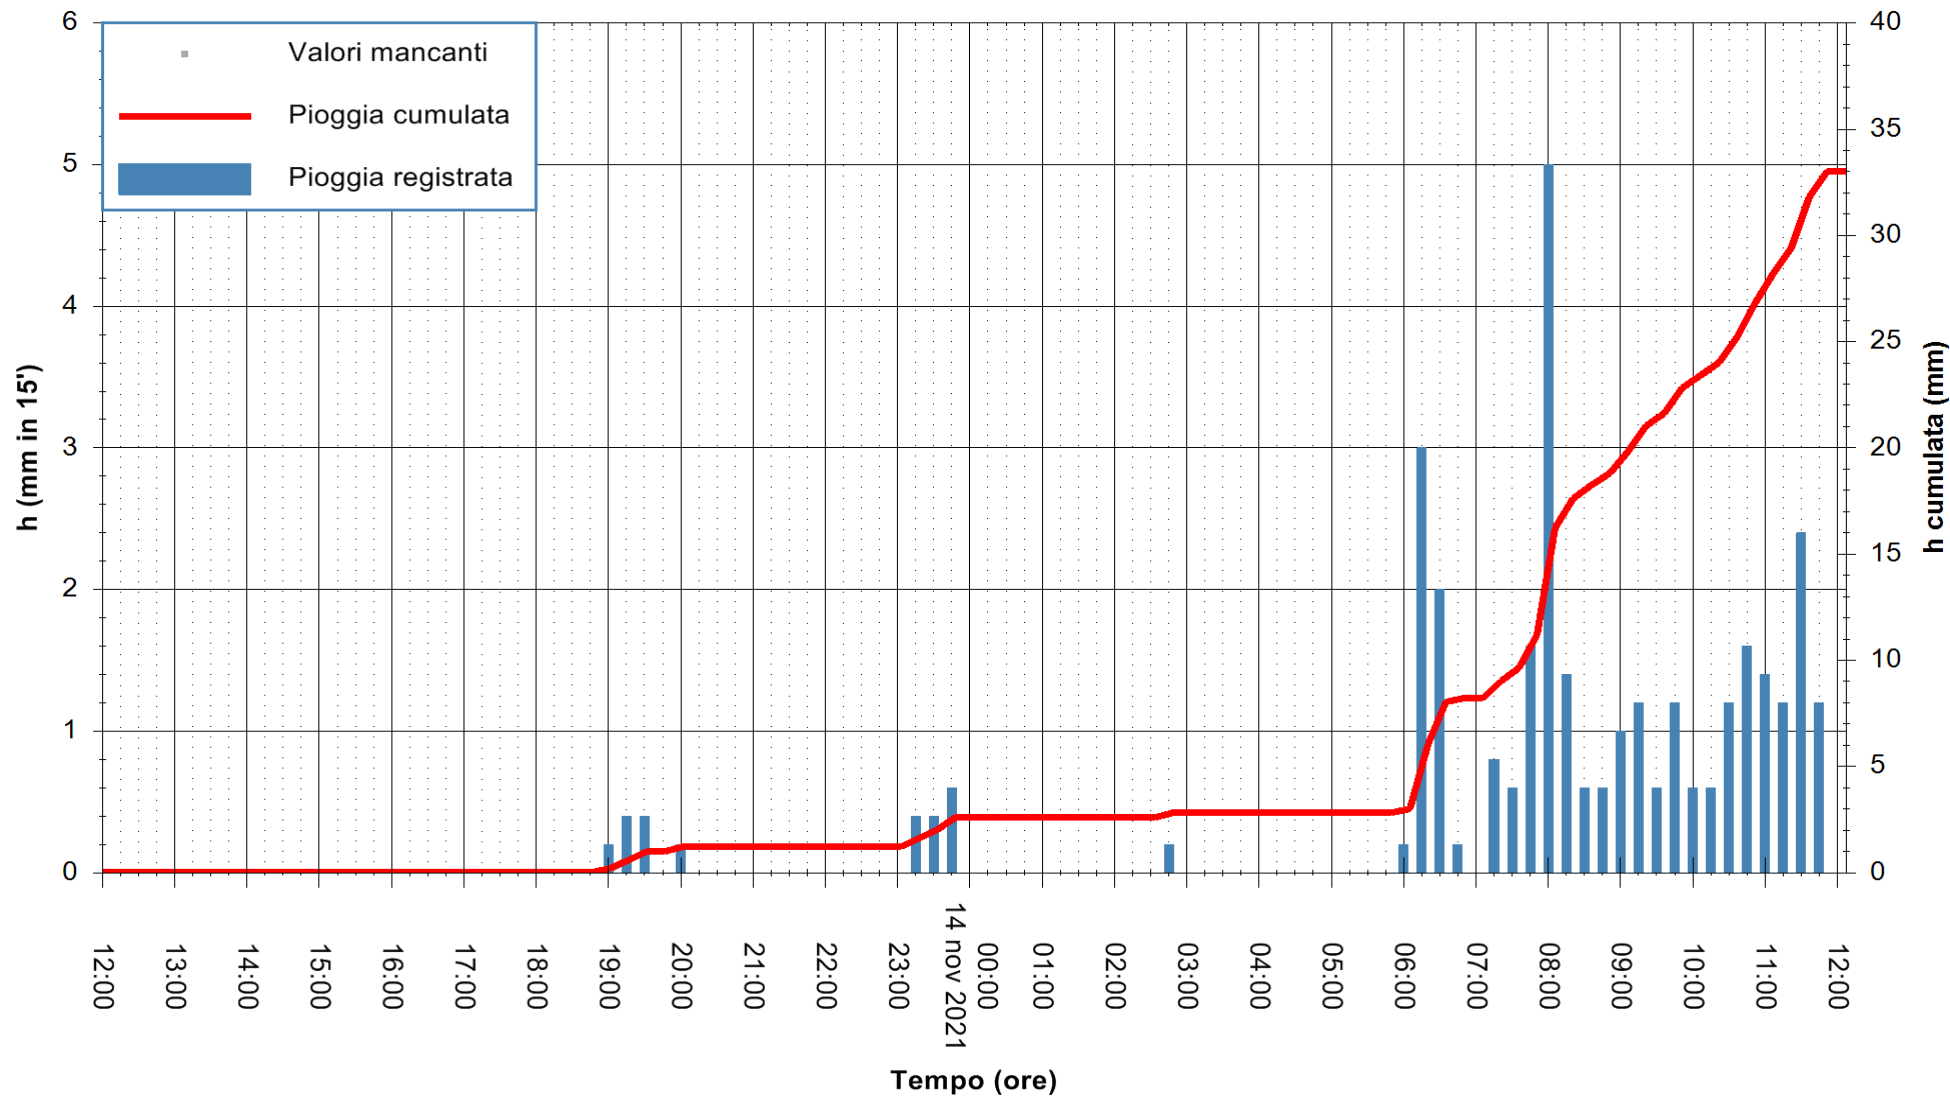

ARPAS
F.to il Dirigente Responsabile
Dott. Giuseppe Bianco

REGIONE AUTÒNOMA DE SARDIGNA
REGIONE AUTONOMA DELLA SARDEGNA

Stazione pluviometrica SANTADI PUNTA SEBERA
 Area PUNTA SEBERA
 Pioggia registrata nelle ultime 24 ore
 Estrazione dati delle ore 12:19 del 14/11/2021
 Ultimo dato disponibile: 14/11/2021 alle 12:00