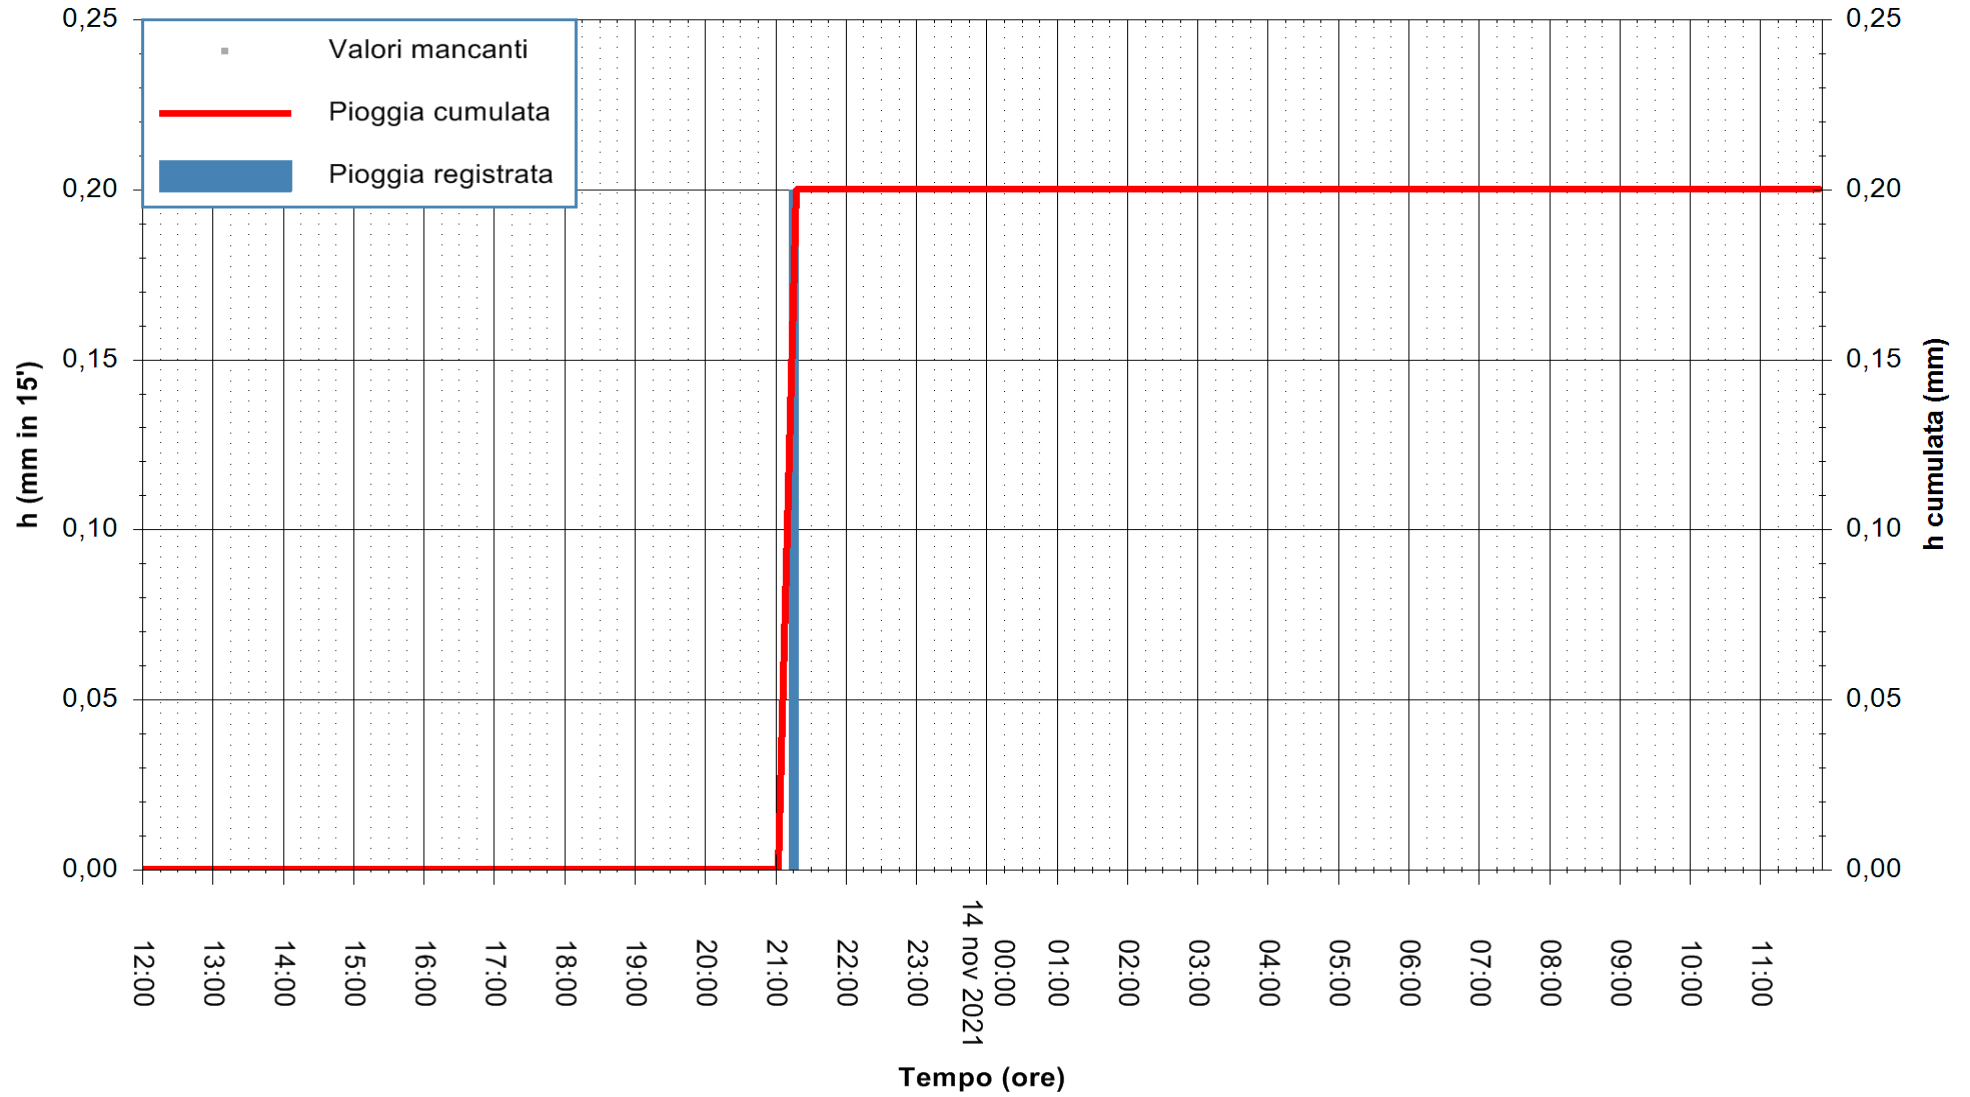

REGIONE AUTONOMA DE SARDIGNA
REGIONE AUTONOMA DELLA SARDEGNA

Stazione pluviometrica ARDARA FS
Area STAZIONE DI ARDARA
Pioggia registrata nelle ultime 24 ore
Estrazione dati delle ore 12:19 del 14/11/2021
Ultimo dato disponibile: 14/11/2021 alle 12:00