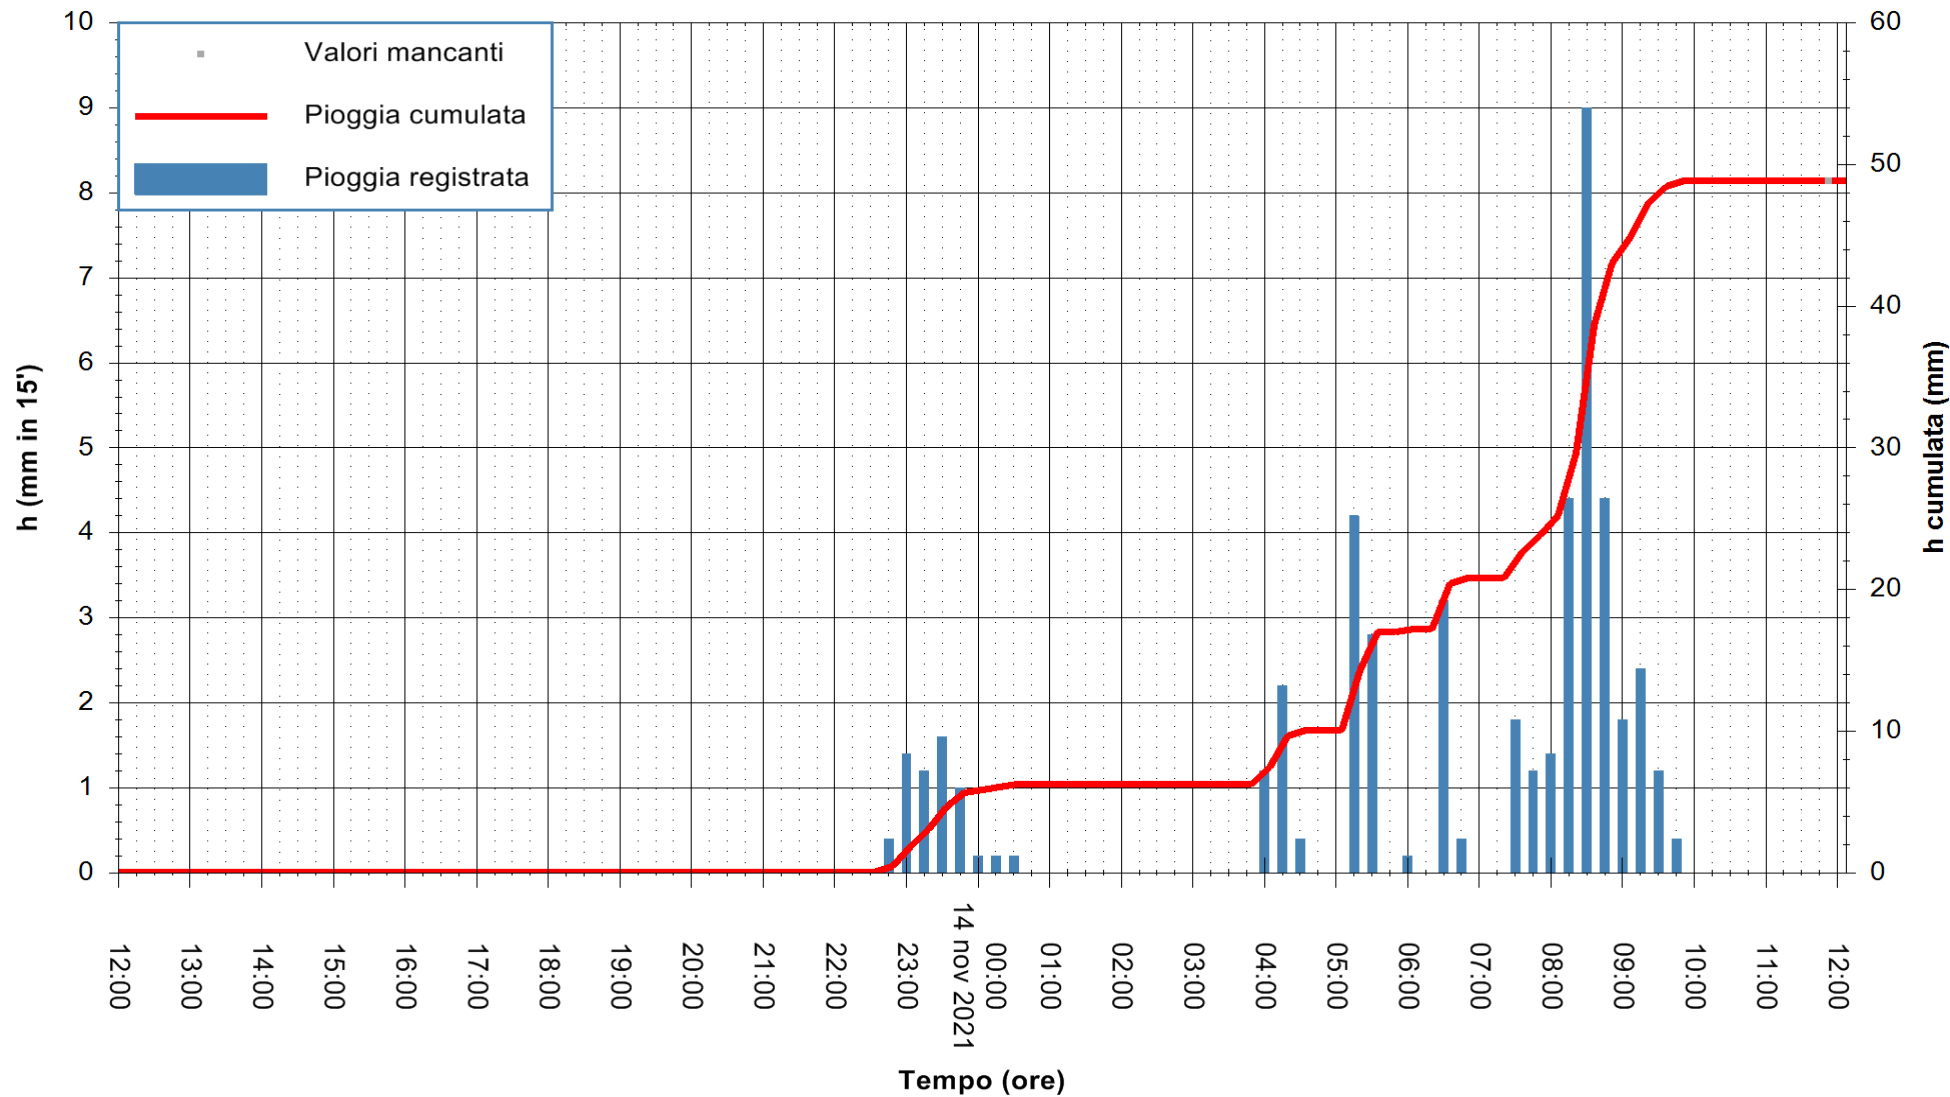

REGIONE AUTONOMA DE SARDIGNA
REGIONE AUTONOMA DELLA SARDEGNA

Stazione pluviometrica ARDARA FS
Area STAZIONE DI ARDARA
Pioggia registrata nelle ultime 24 ore
Estrazione dati delle ore 12:19 del 14/11/2021
Ultimo dato disponibile: 14/11/2021 alle 12:00