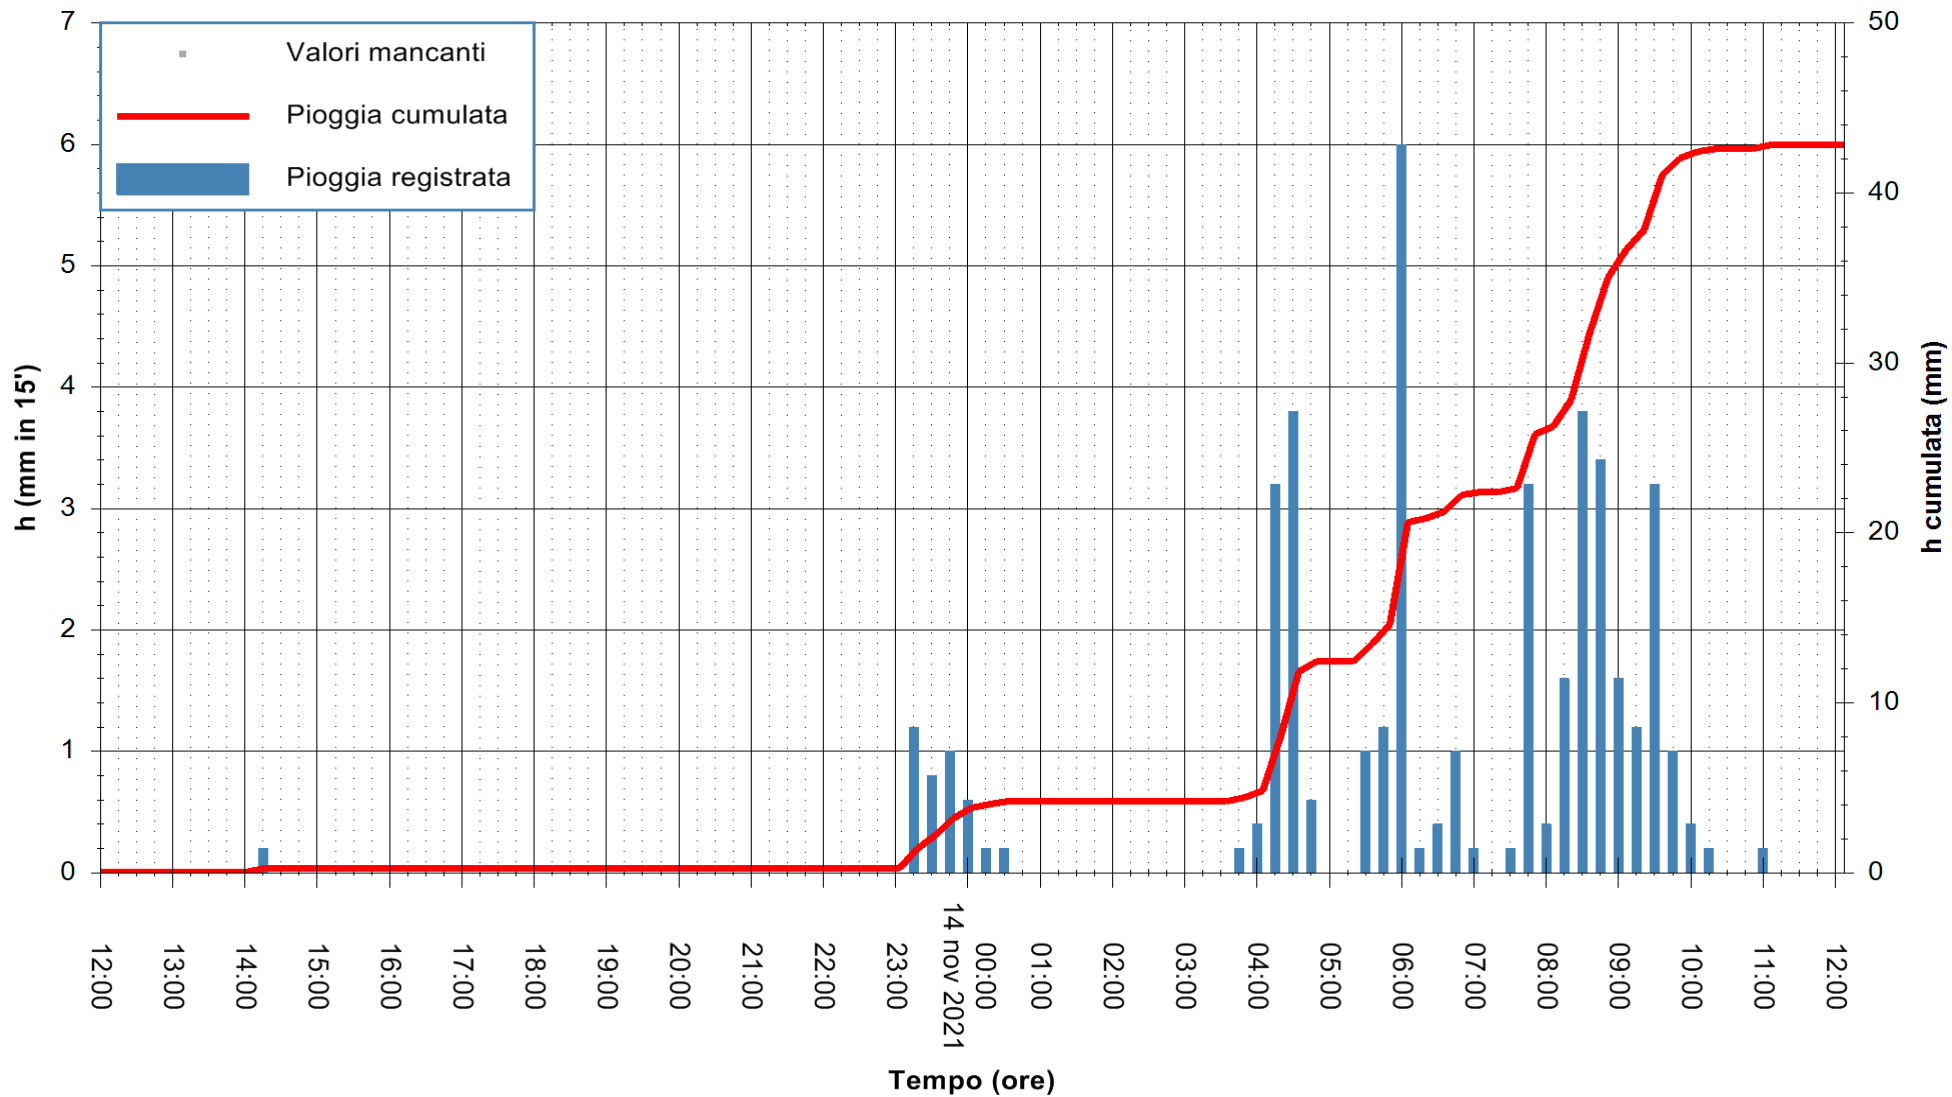

REGIONE AUTONOMA DE SARDIGNA
REGIONE AUTONOMA DELLA SARDEGNA

Stazione pluviometrica ARDARA FS
Area STAZIONE DI ARDARA
Pioggia registrata nelle ultime 24 ore
Estrazione dati delle ore 12:19 del 14/11/2021
Ultimo dato disponibile: 14/11/2021 alle 12:00