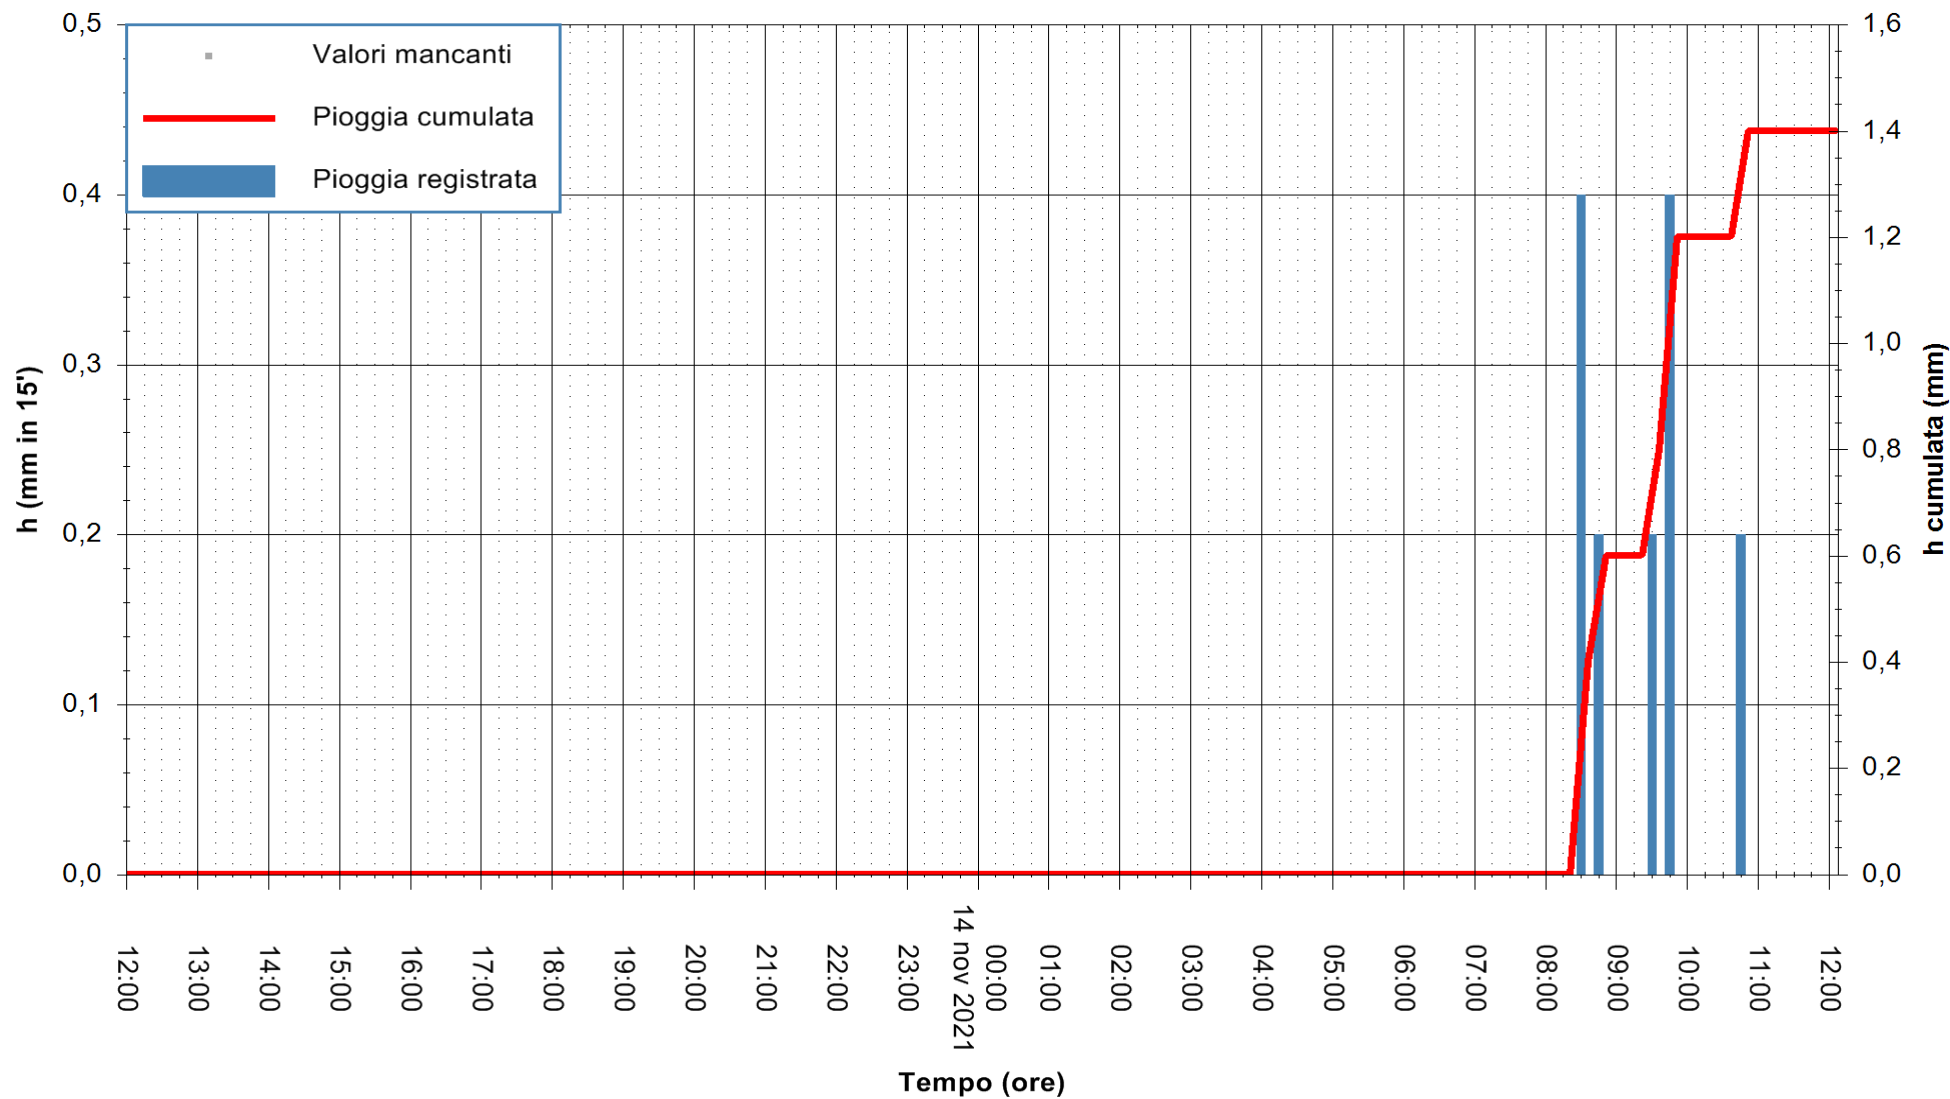

Stazione pluviometrica BAUNEI RF
Area CAMPO SPORTIVO
Pioggia registrata nelle ultime 24 ore
Estrazione dati delle ore 12:19 del 14/11/2021
Ultimo dato disponibile: 14/11/2021 alle 11:45

ARPAS
F.to il Dirigente Responsabile
Dott. Giuseppe Bianco

REGIONE AUTONOMA DE SARDIGNA
REGIONE AUTONOMA DELLA SARDEGNA