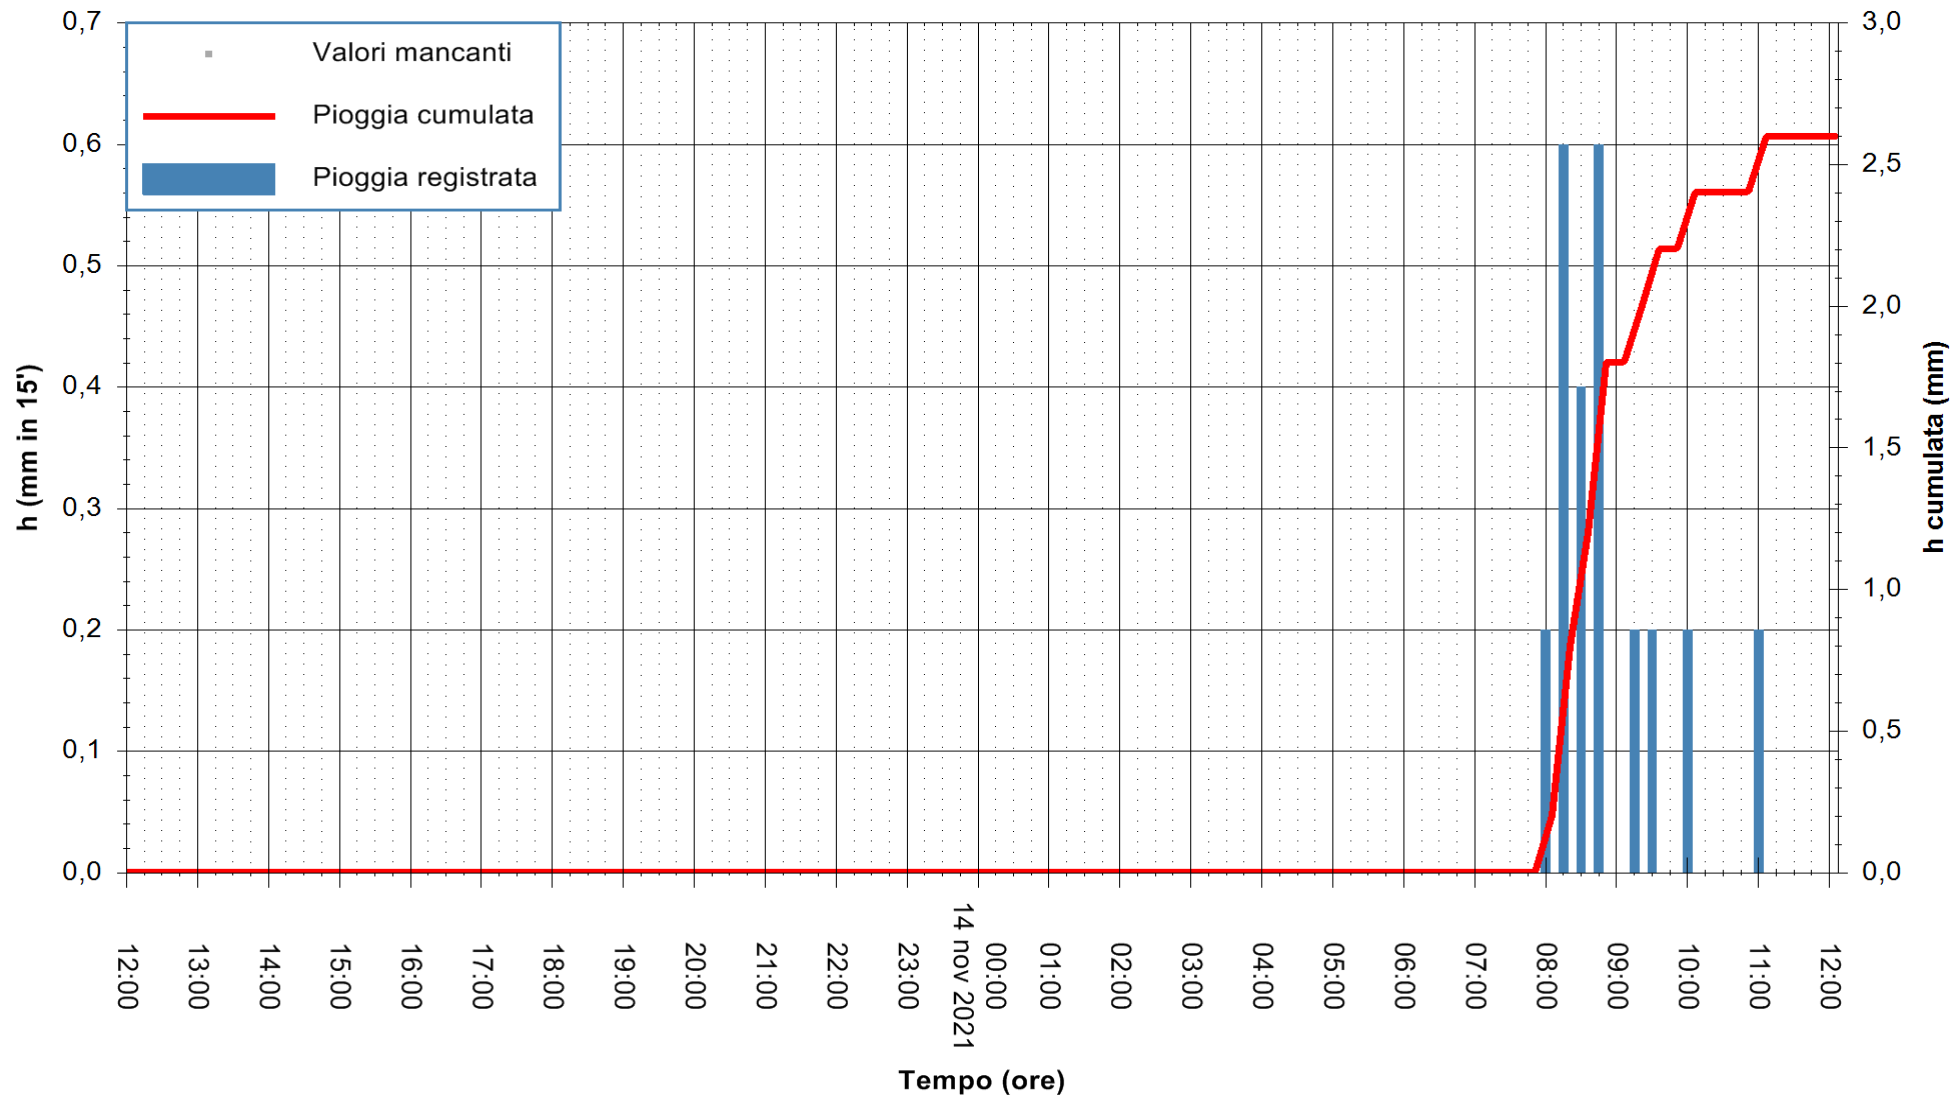

ARPAS
F.to il Dirigente Responsabile
Dott. Giuseppe Bianco

REGIONE AUTONOMA DE SARDIGNA
REGIONE AUTONOMA DELLA SARDEGNA

Stazione pluviometrica STINTINO PUNTA DE S'AQUILA
 Area PUNTA DE S' AQUILA
 Pioggia registrata nelle ultime 24 ore
 Estrazione dati delle ore 12:19 del 14/11/2021
 Ultimo dato disponibile: 14/11/2021 alle 12:00