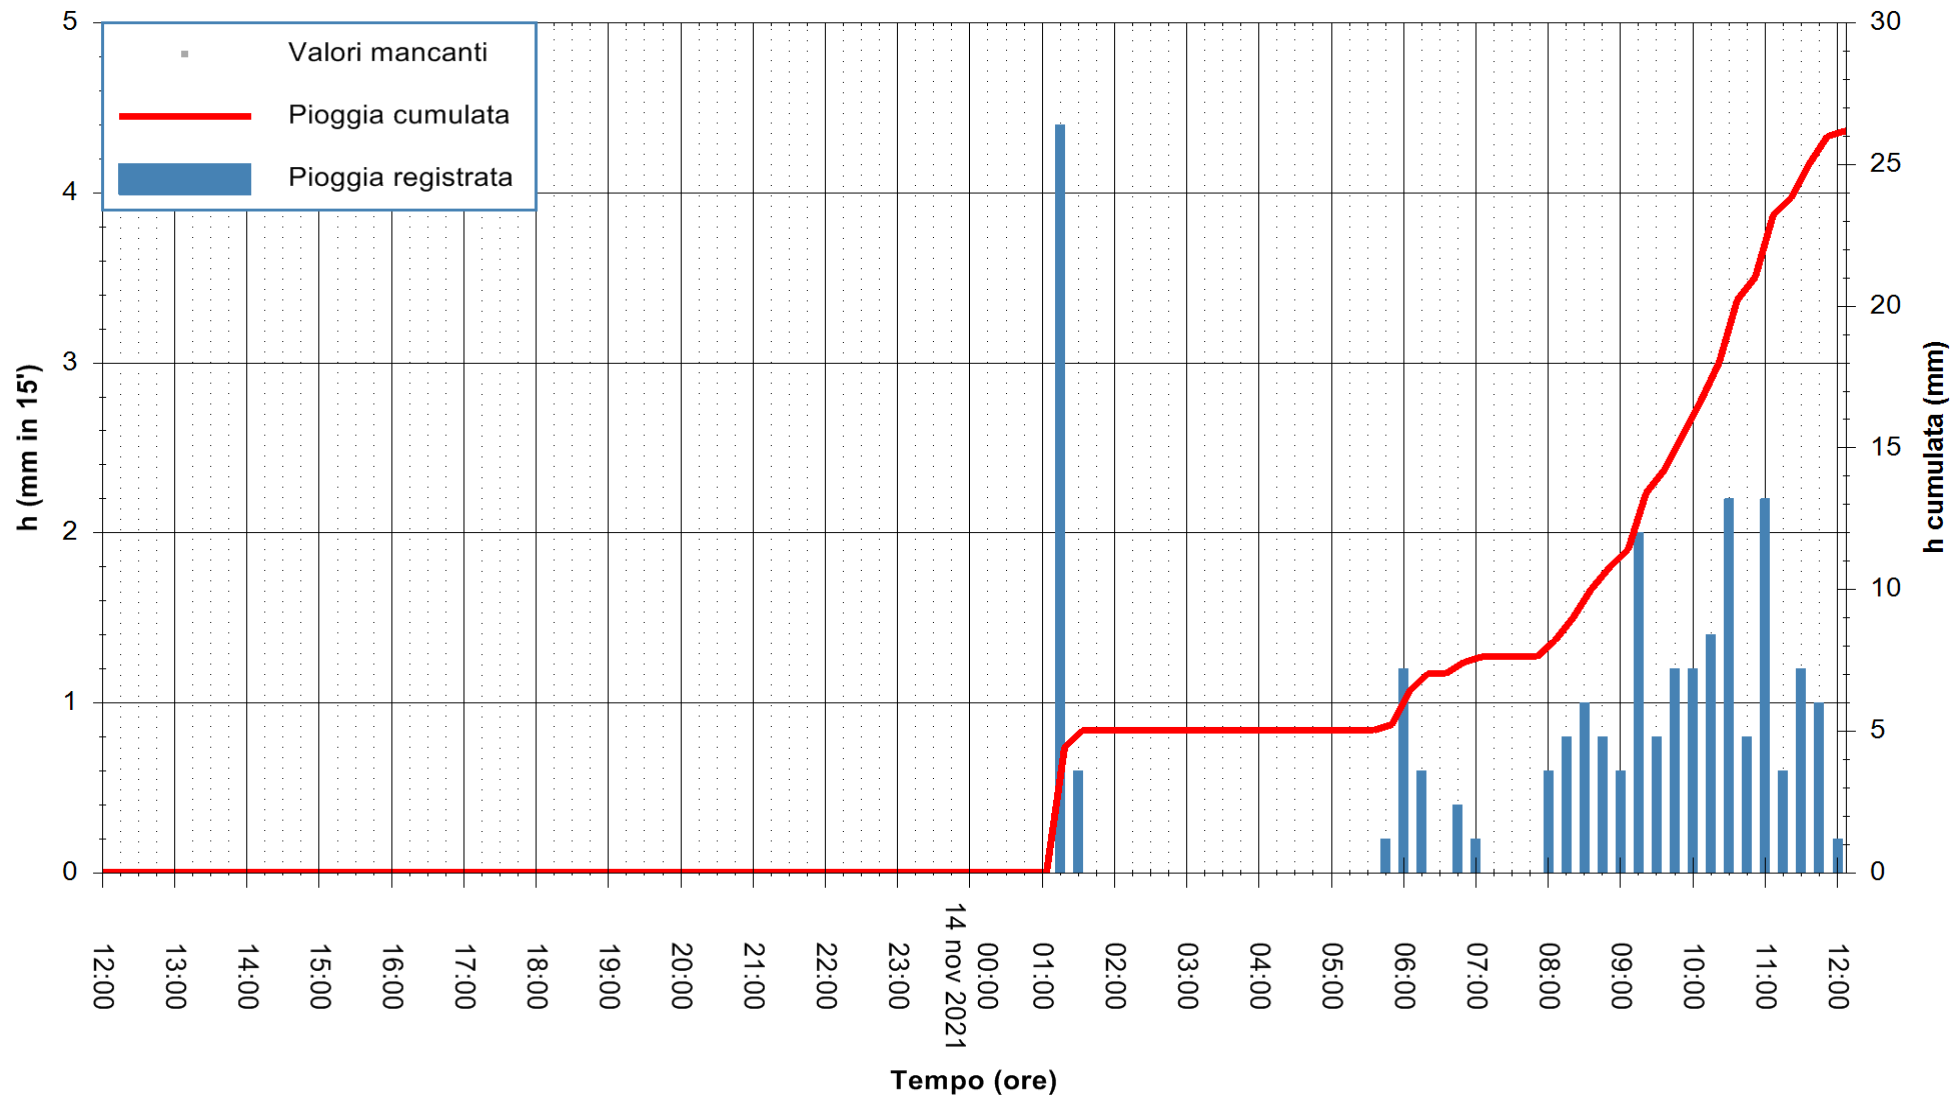

ARPAS
 F.to il Dirigente Responsabile
 Dott. Giuseppe Bianco

REGIONE AUTÒNOMA DE SARDIGNA
 REGIONE AUTONOMA DELLA SARDEGNA

Stazione pluviometrica CARBONIA C.RA FLUMENTEPIDO
Area FLUMETEPIDO

Pioggia registrata nelle ultime 24 ore
Estrazione dati delle ore 12:19 del 14/11/2021
Ultimo dato disponibile: 14/11/2021 alle 12:00