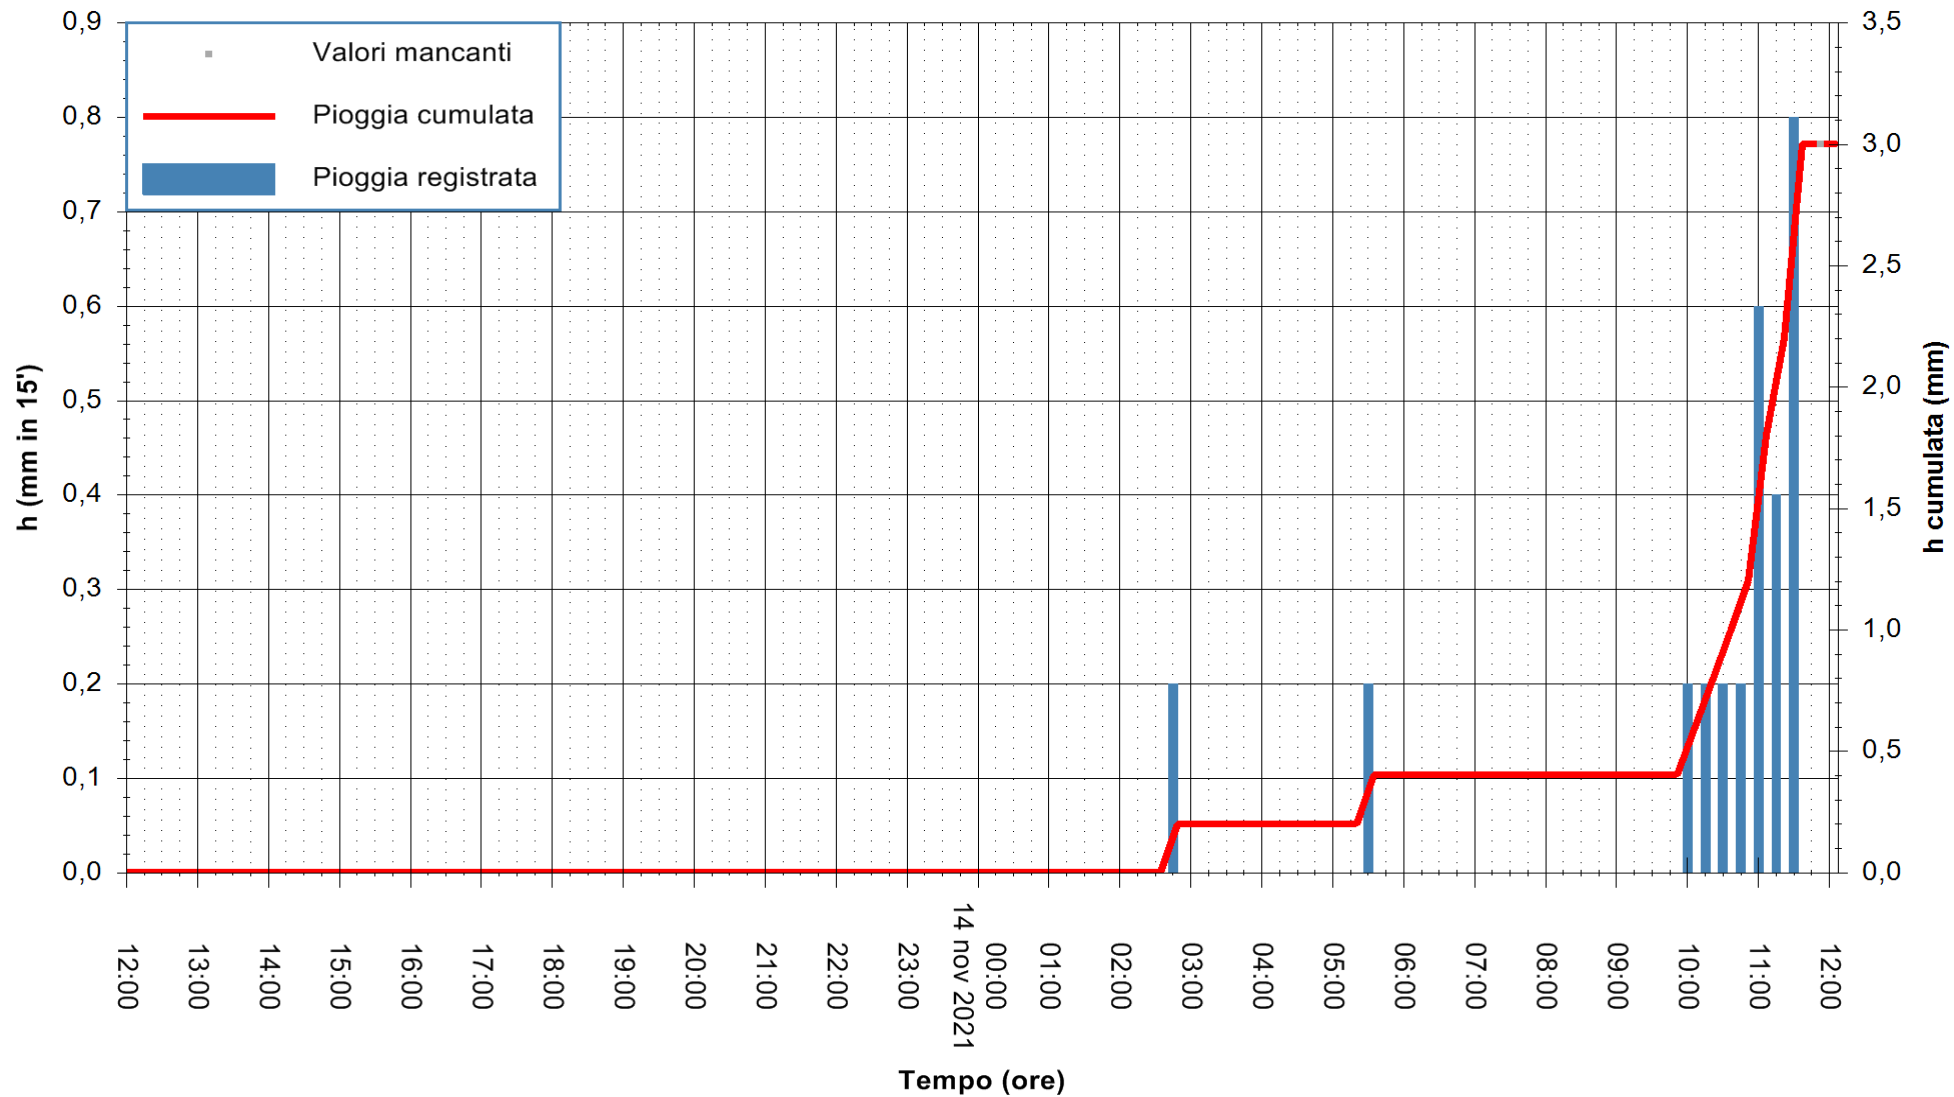

ARPAS
 F.to il Dirigente Responsabile
 Dott. Giuseppe Bianco

REGIONE AUTONOMA DE SARDIGNA
 REGIONE AUTONOMA DELLA SARDEGNA

Stazione pluviometrica PULA RF
 Area PISTA DI PATTINAGGIO
 Pioggia registrata nelle ultime 24 ore
 Estrazione dati delle ore 12:19 del 14/11/2021
 Ultimo dato disponibile: 14/11/2021 alle 12:00