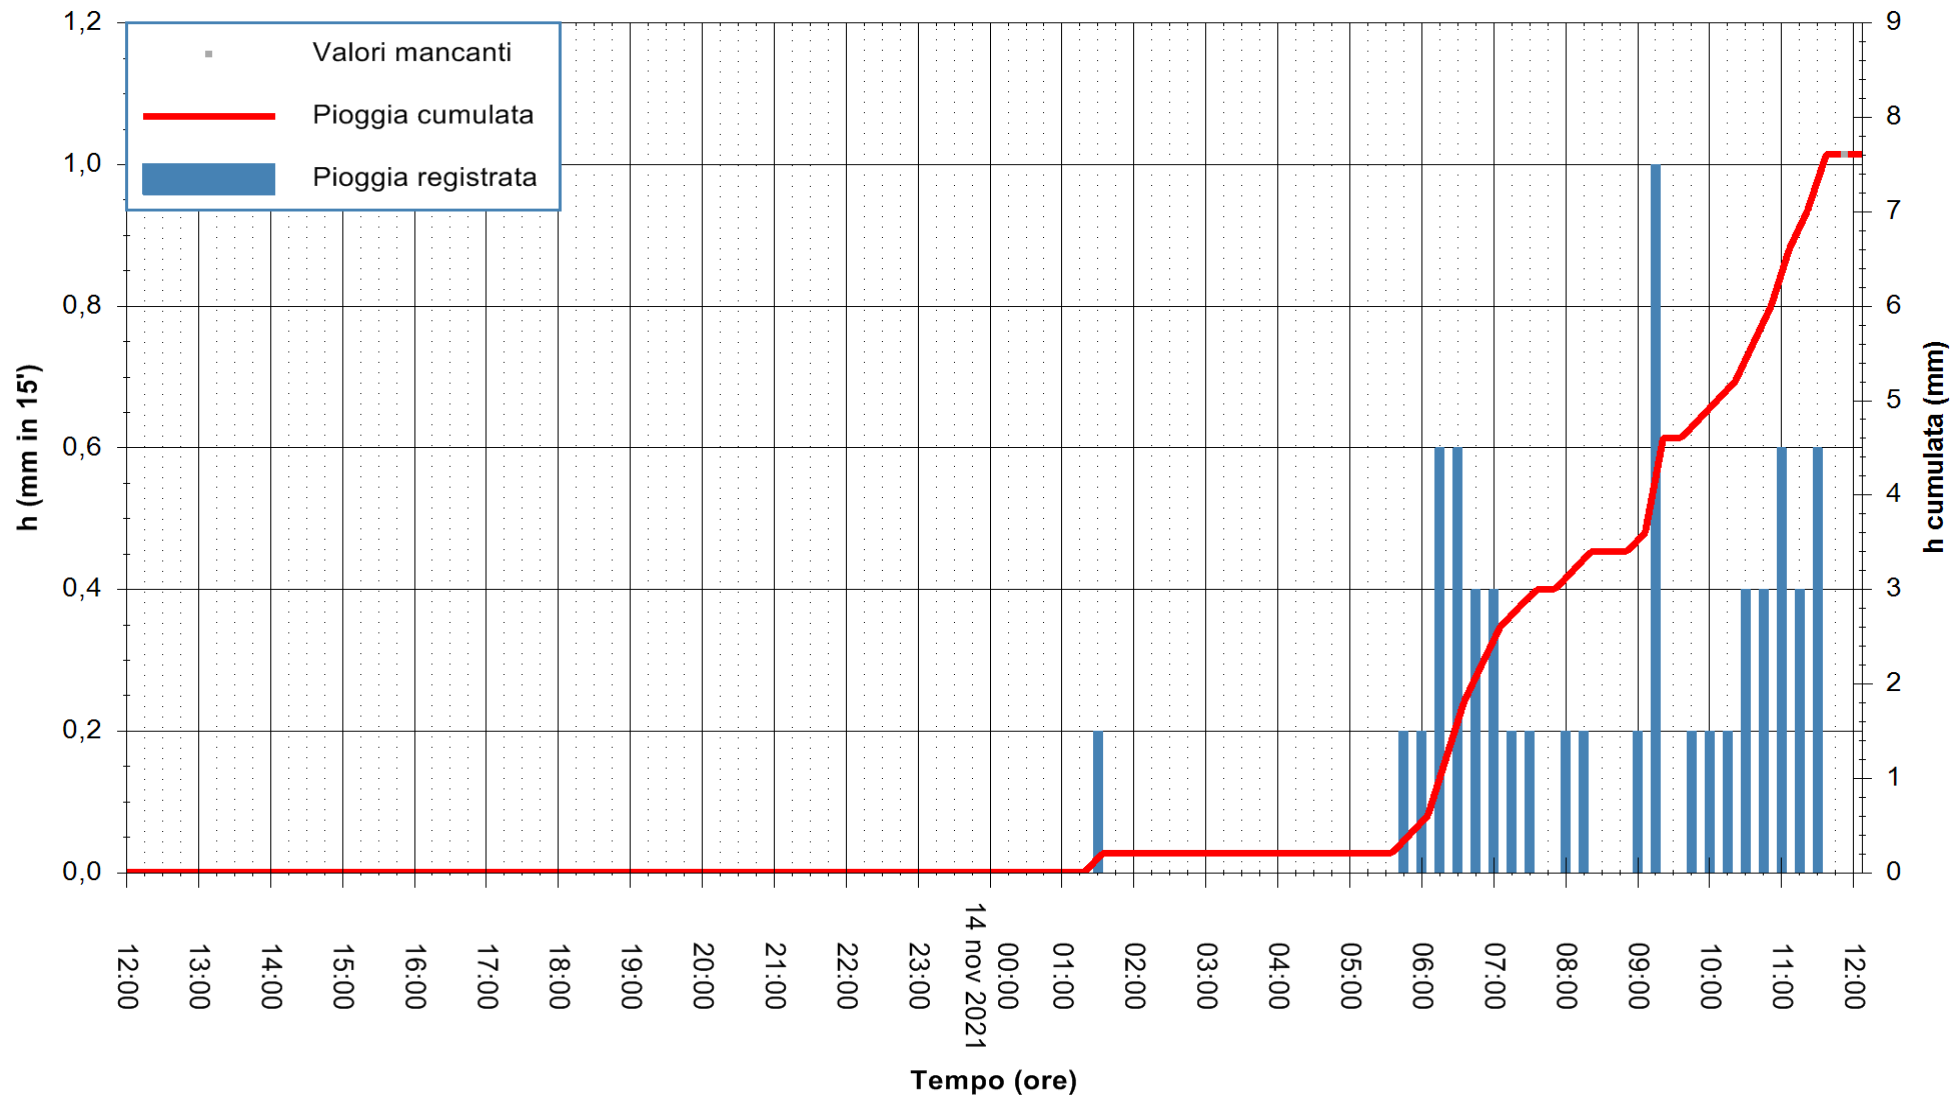

ARPAS
 F.to il Dirigente Responsabile
 Dott. Giuseppe Bianco

REGIONE AUTÒNOMA DE SARDIGNA
 REGIONE AUTONOMA DELLA SARDEGNA

Stazione pluviometrica CARBONIA C.RA FLUMENTEPIDO
Area FLUMETEPIDO

Pioggia registrata nelle ultime 24 ore
Estrazione dati delle ore 12:19 del 14/11/2021
Ultimo dato disponibile: 14/11/2021 alle 12:00