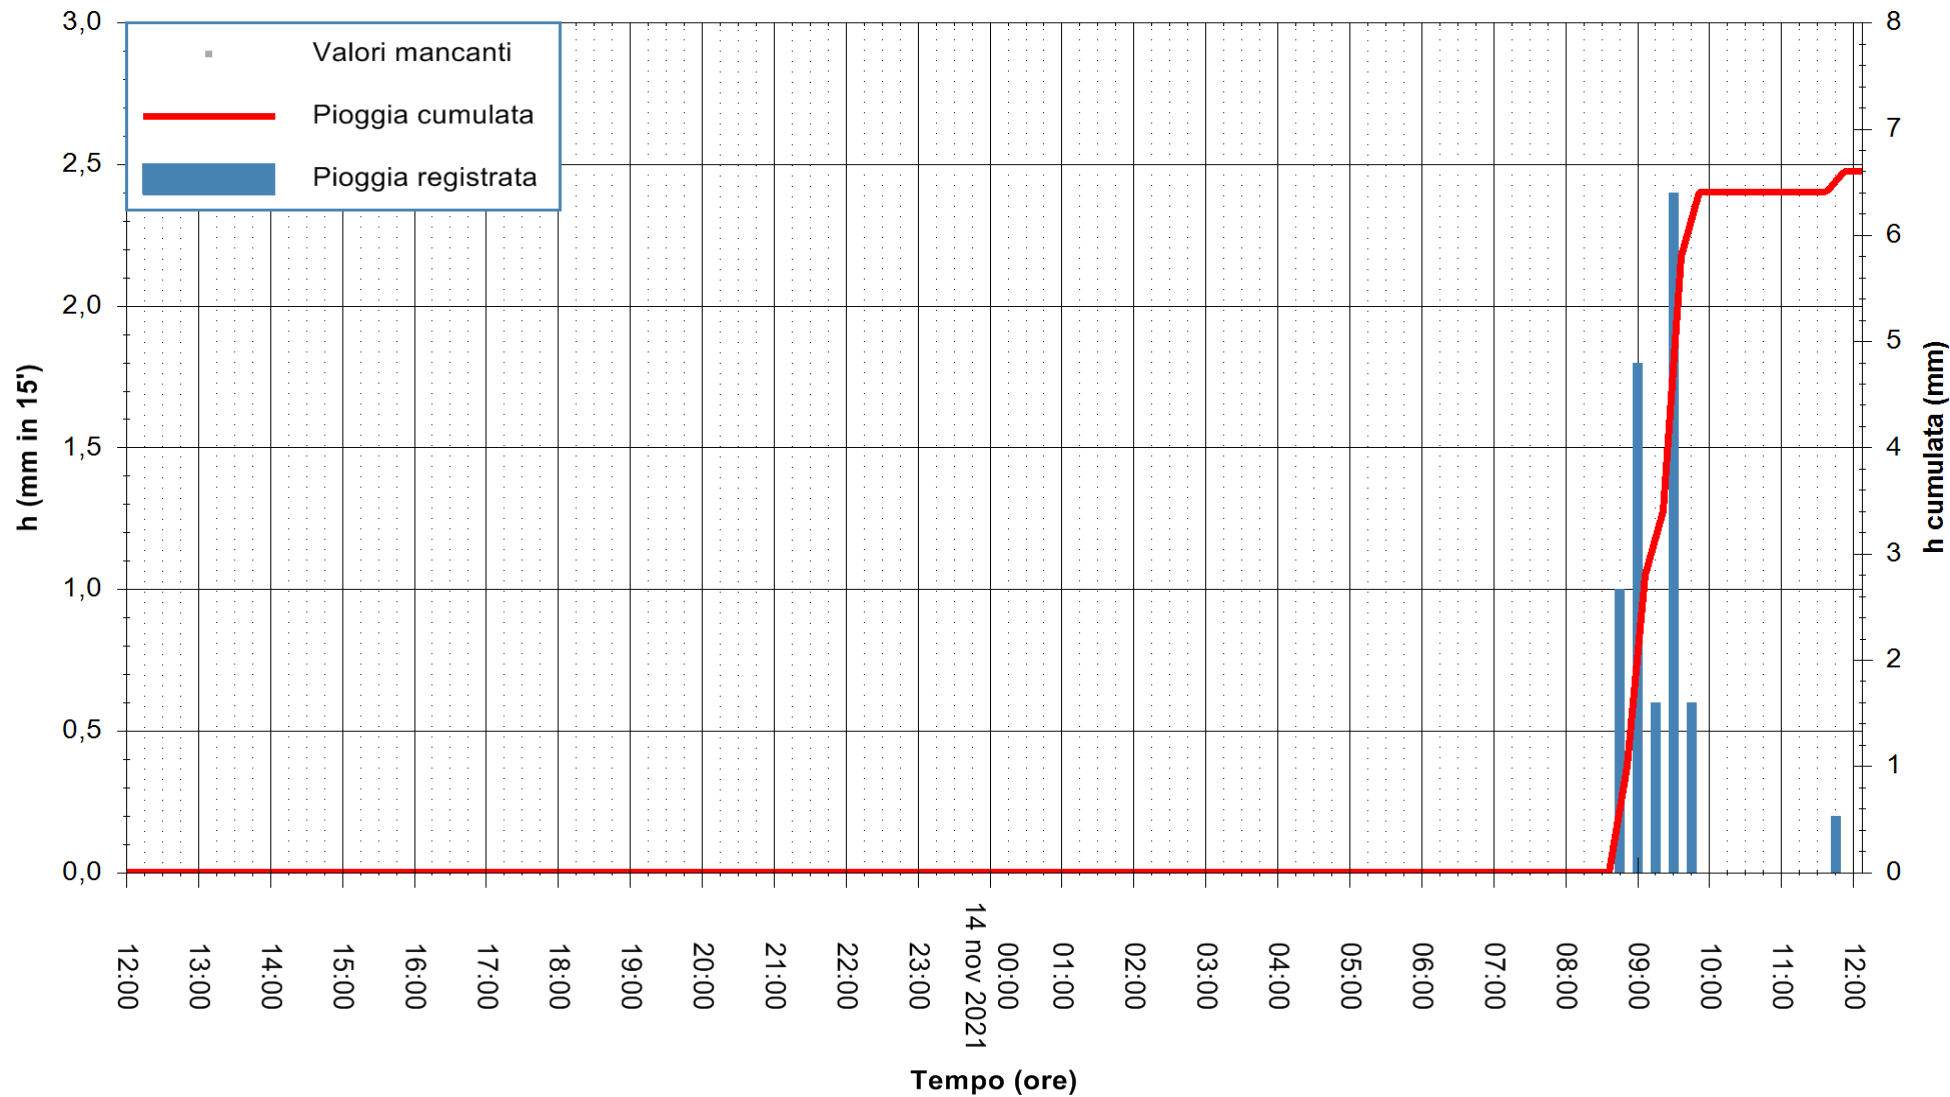

ARPAS
F.to il Dirigente Responsabile
Dott. Giuseppe Bianco

REGIONE AUTONOMA DE SARDIGNA
REGIONE AUTONOMA DELLA SARDEGNA

Stazione pluviometrica DIGA NURAGHE ARRUBIU
 Area DIGA NURAGHE ARRUBIU
 Pioggia registrata nelle ultime 24 ore
 Estrazione dati delle ore 12:19 del 14/11/2021
 Ultimo dato disponibile: 14/11/2021 alle 11:45