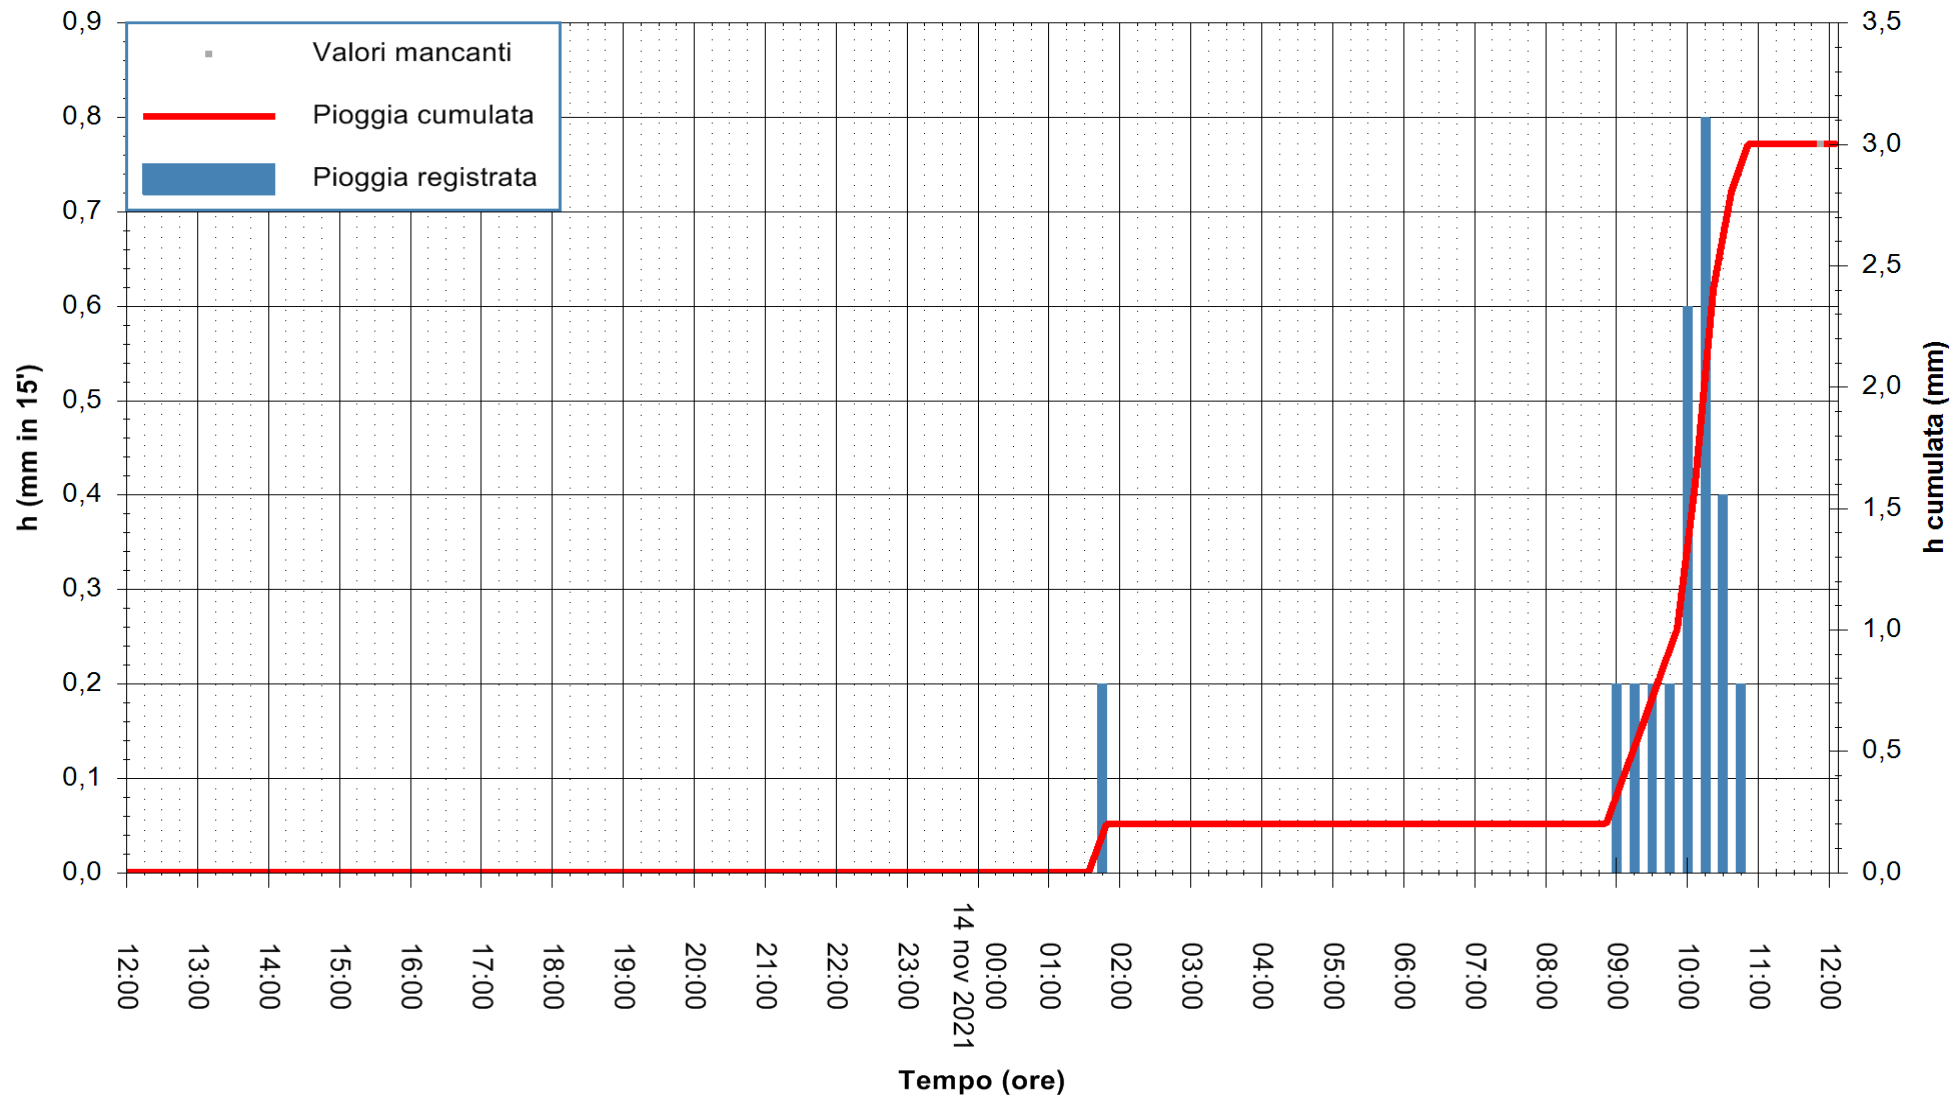

Stazione pluviometrica DORGALI MONTE TULUI
Area MONTE TULUI
Pioggia registrata nelle ultime 24 ore
Estrazione dati delle ore 12:19 del 14/11/2021
Ultimo dato disponibile: 14/11/2021 alle 12:00

ARPAS
F.to il Dirigente Responsabile
Dott. Giuseppe Bianco

REGIONE AUTONOMA DE SARDIGNA
REGIONE AUTONOMA DELLA SARDEGNA

Stazione pluviometrica ARDARA FS
Area STAZIONE DI ARDARA
Pioggia registrata nelle ultime 24 ore
Estrazione dati delle ore 12:19 del 14/11/2021
Ultimo dato disponibile: 14/11/2021 alle 12:00