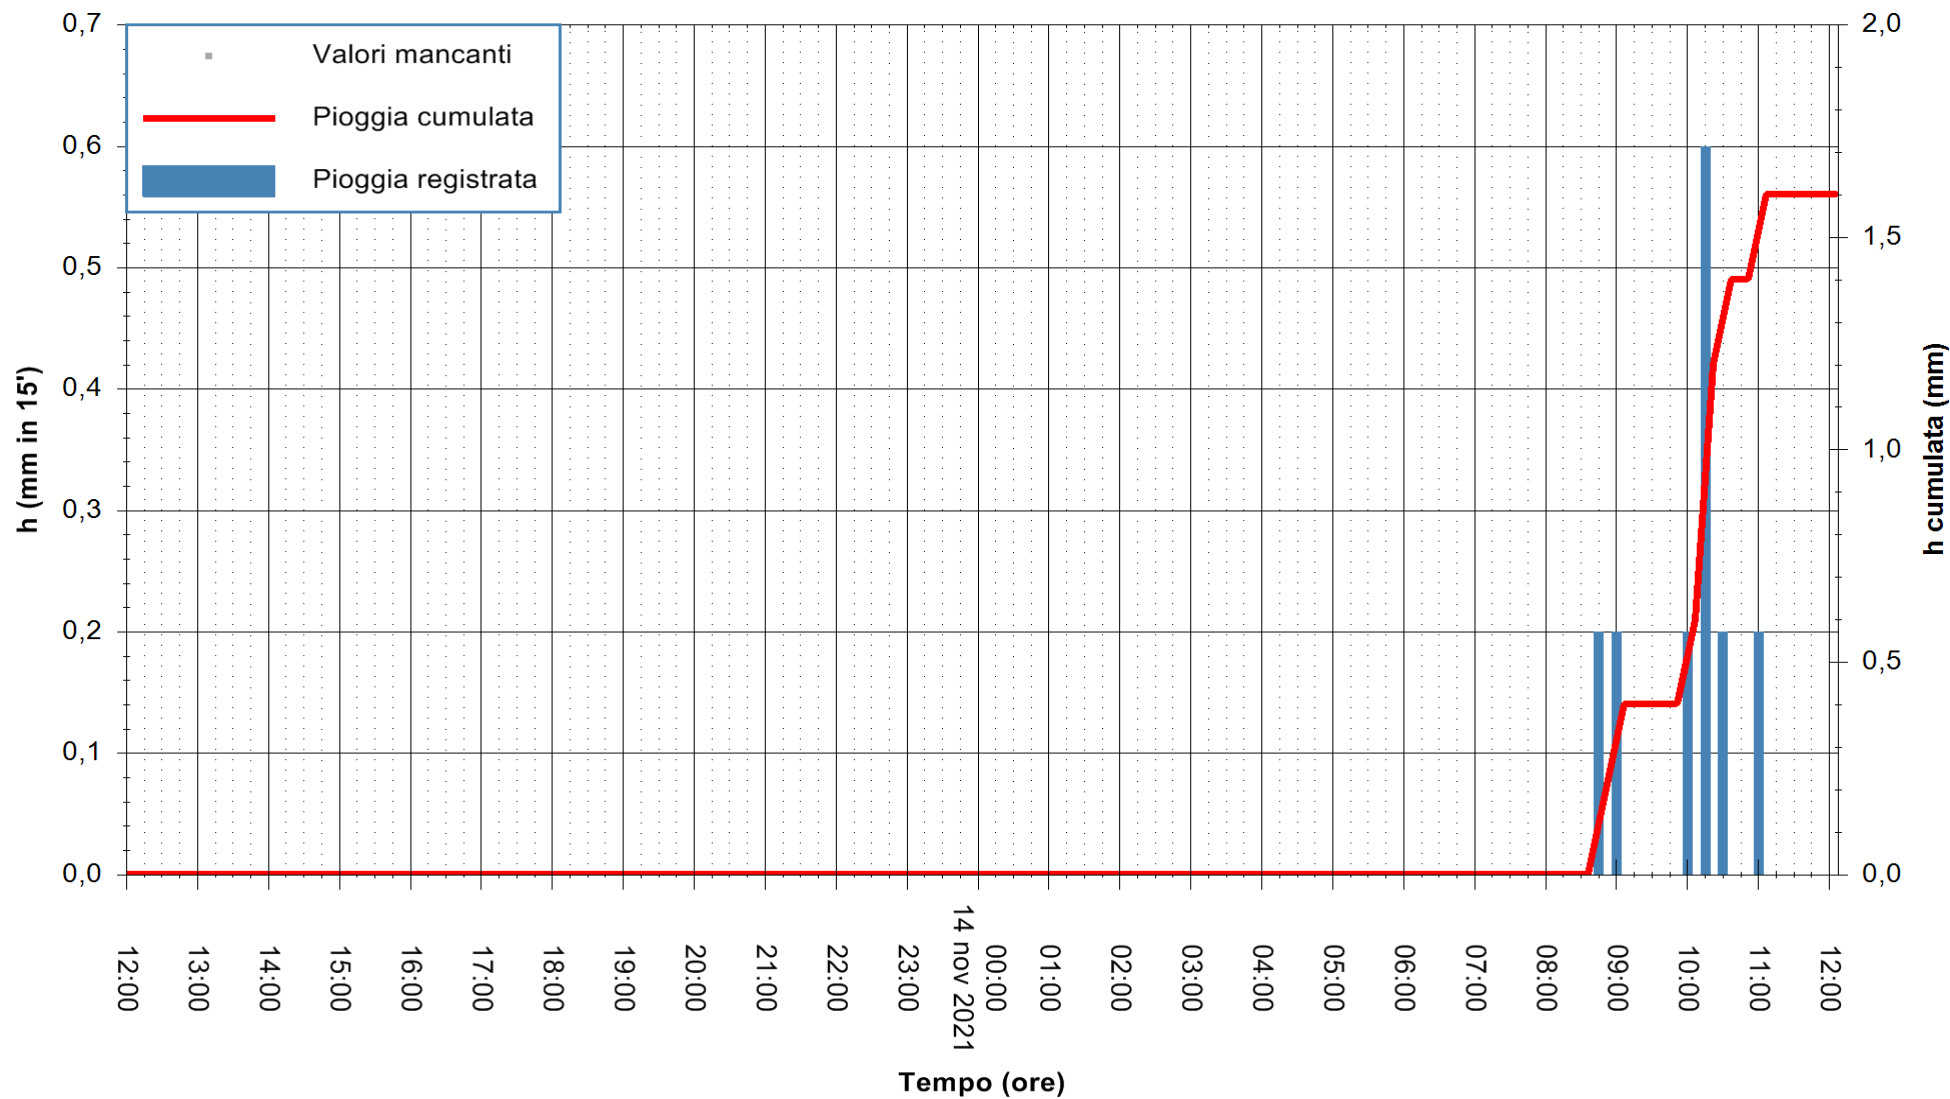

ARPAS
 F.to il Dirigente Responsabile
 Dott. Giuseppe Bianco

REGIONE AUTONOMA DE SARDIGNA
 REGIONE AUTONOMA DELLA SARDEGNA

Stazione pluviometrica PULA RF
 Area PISTA DI PATTINAGGIO
 Pioggia registrata nelle ultime 24 ore
 Estrazione dati delle ore 12:19 del 14/11/2021
 Ultimo dato disponibile: 14/11/2021 alle 12:00