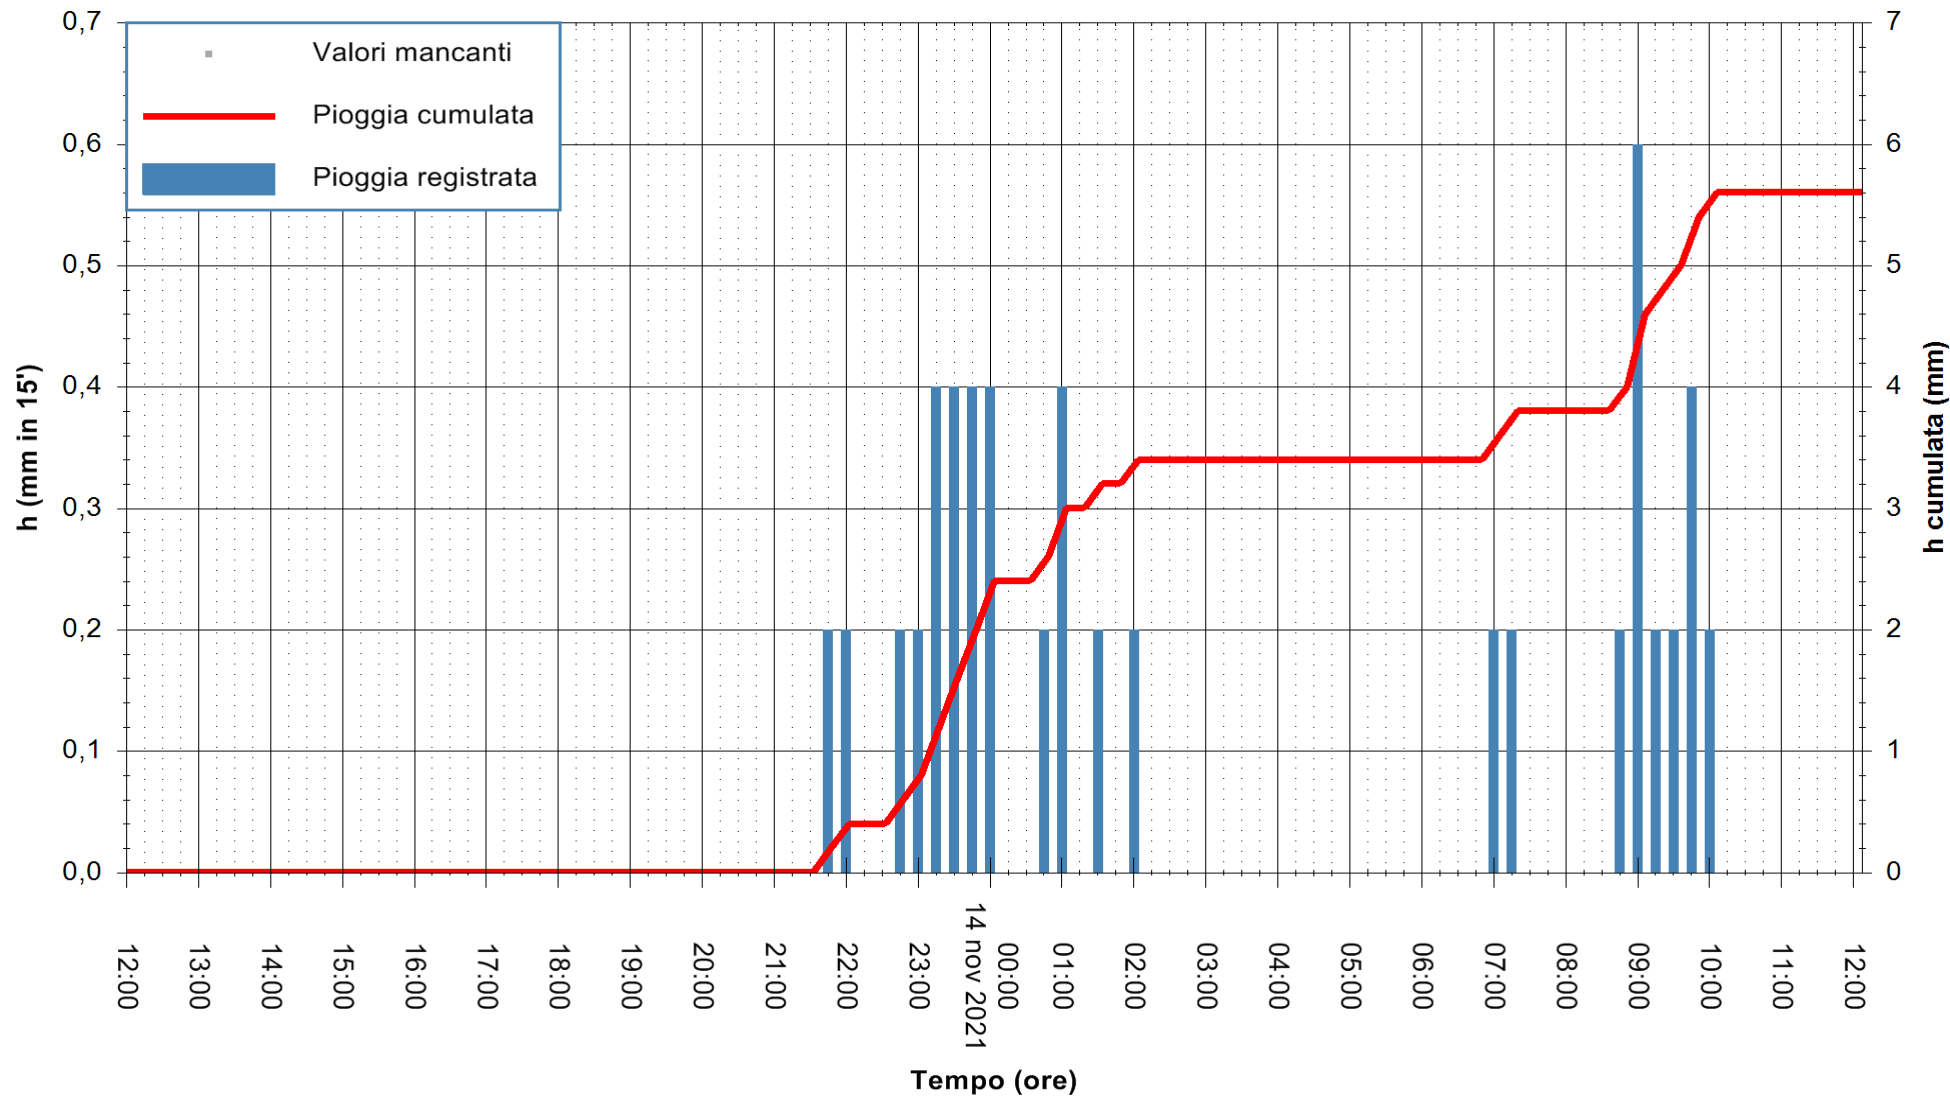

ARPAS
 F.to il Dirigente Responsabile
 Dott. Giuseppe Bianco

REGIONE AUTONOMA DE SARDIGNA
 REGIONE AUTONOMA DELLA SARDEGNA

Stazione pluviometrica ORISTANO RF
Area TORRE GRANDE
Pioggia registrata nelle ultime 24 ore
Estrazione dati delle ore 12:19 del 14/11/2021
Ultimo dato disponibile: 14/11/2021 alle 12:00