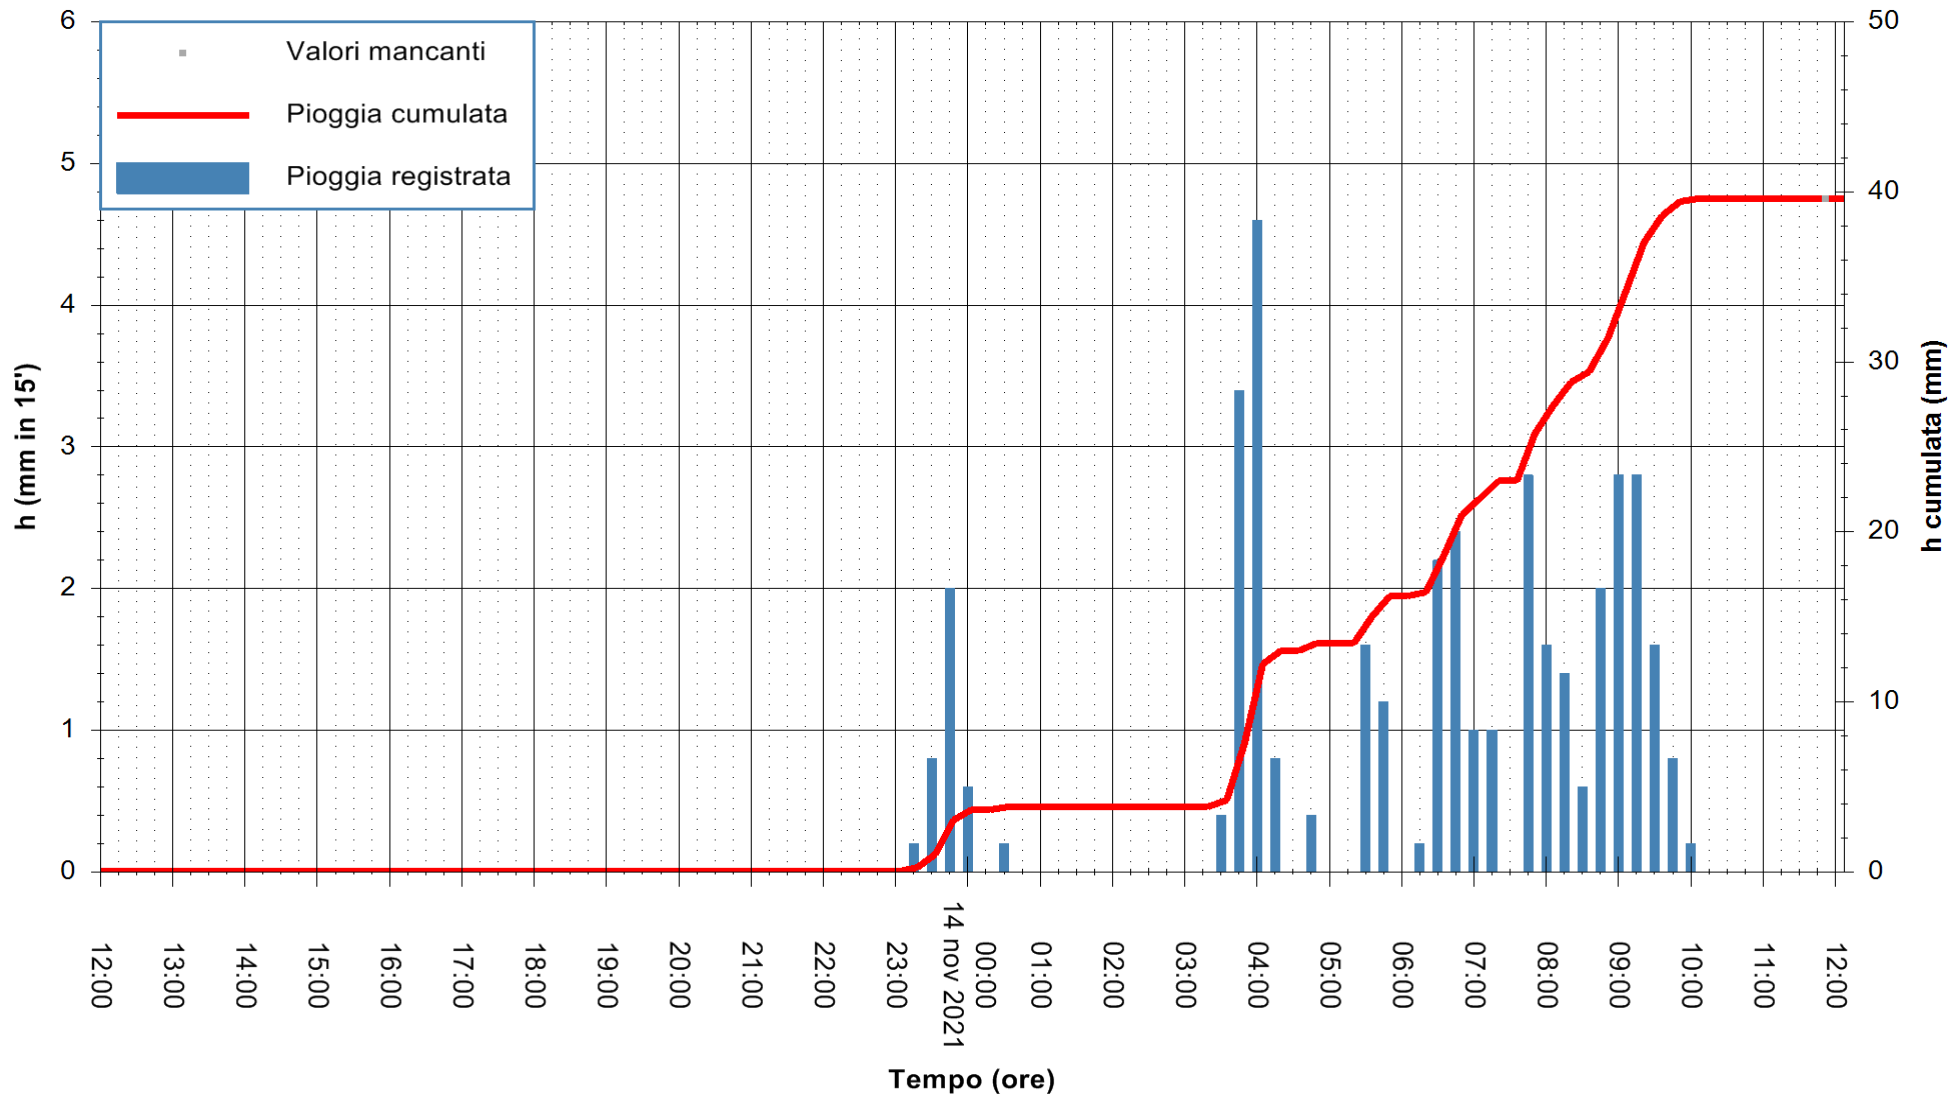

REGIONE AUTONOMA DE SARDIGNA
REGIONE AUTONOMA DELLA SARDEGNA

Stazione pluviometrica ARDARA FS
Area STAZIONE DI ARDARA
Pioggia registrata nelle ultime 24 ore
Estrazione dati delle ore 12:19 del 14/11/2021
Ultimo dato disponibile: 14/11/2021 alle 12:00