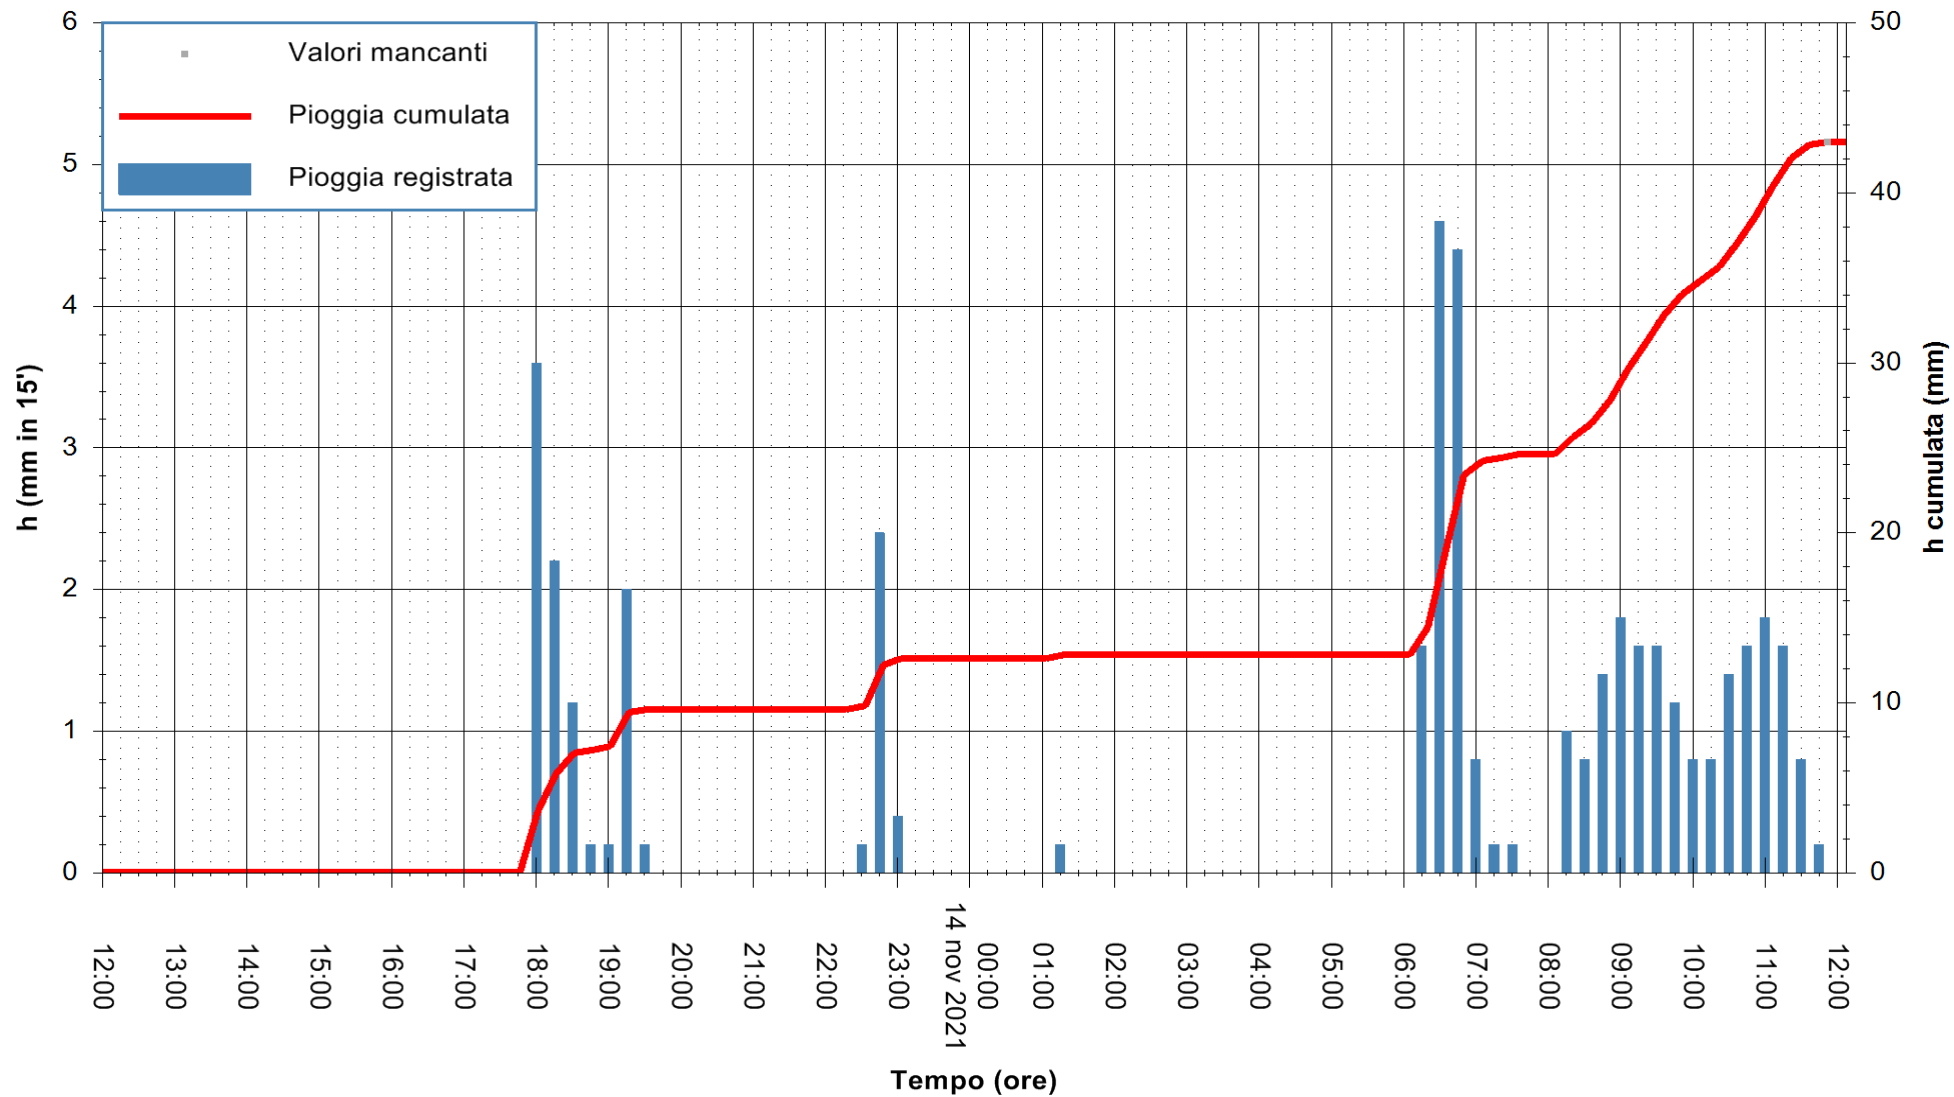

ARPAS
F.to il Dirigente Responsabile
Dott. Giuseppe Bianco

REGIONE AUTÒNOMA DE SARDIGNA
REGIONE AUTONOMA DELLA SARDEGNA

Stazione pluviometrica SANTADI PUNTA SEBERA
 Area PUNTA SEBERA
 Pioggia registrata nelle ultime 24 ore
 Estrazione dati delle ore 12:19 del 14/11/2021
 Ultimo dato disponibile: 14/11/2021 alle 12:00