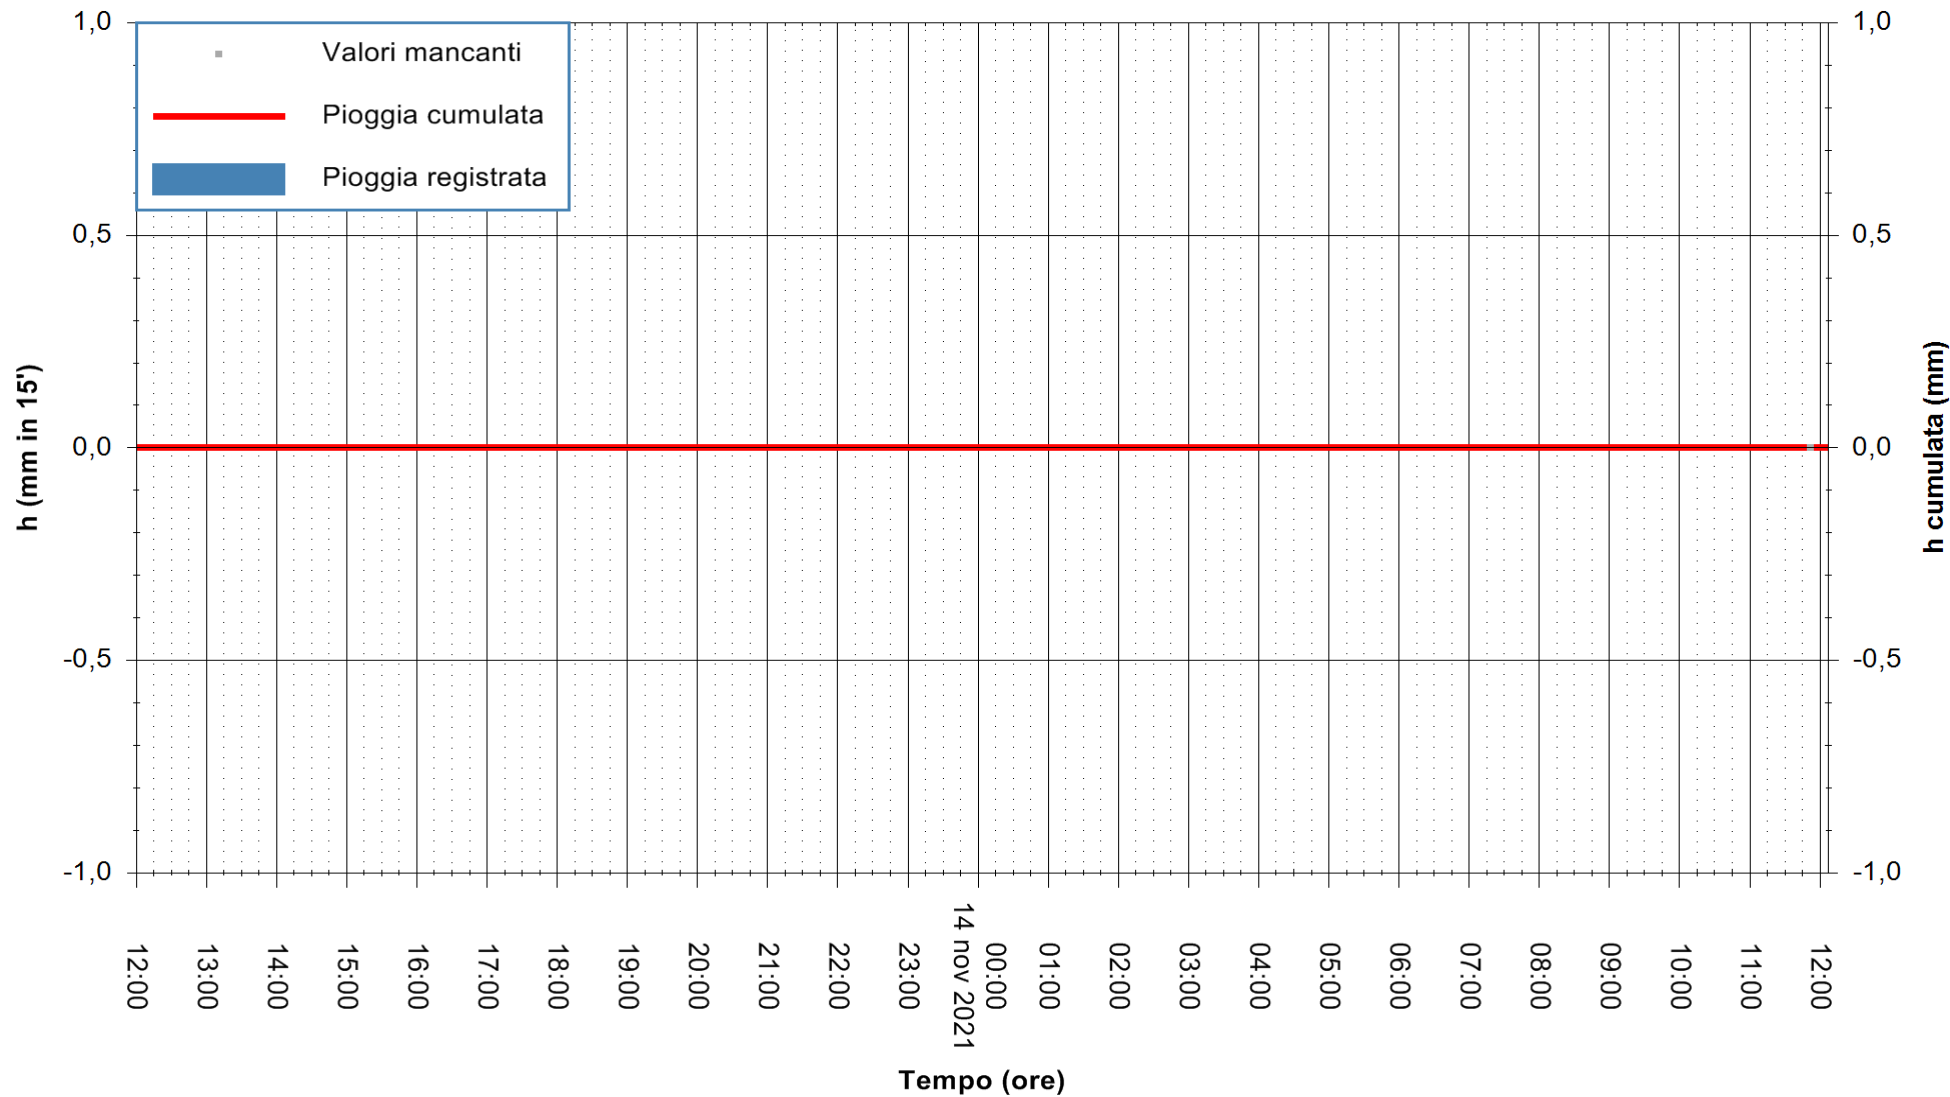

ARPAS
F.to il Dirigente Responsabile
Dott. Giuseppe Bianco

REGIONE AUTÒNOMA DE SARDIGNA
REGIONE AUTONOMA DELLA SARDEGNA

Stazione pluviometrica SANTADI PUNTA SEBERA
 Area PUNTA SEBERA
 Pioggia registrata nelle ultime 24 ore
 Estrazione dati delle ore 12:19 del 14/11/2021
 Ultimo dato disponibile: 14/11/2021 alle 12:00