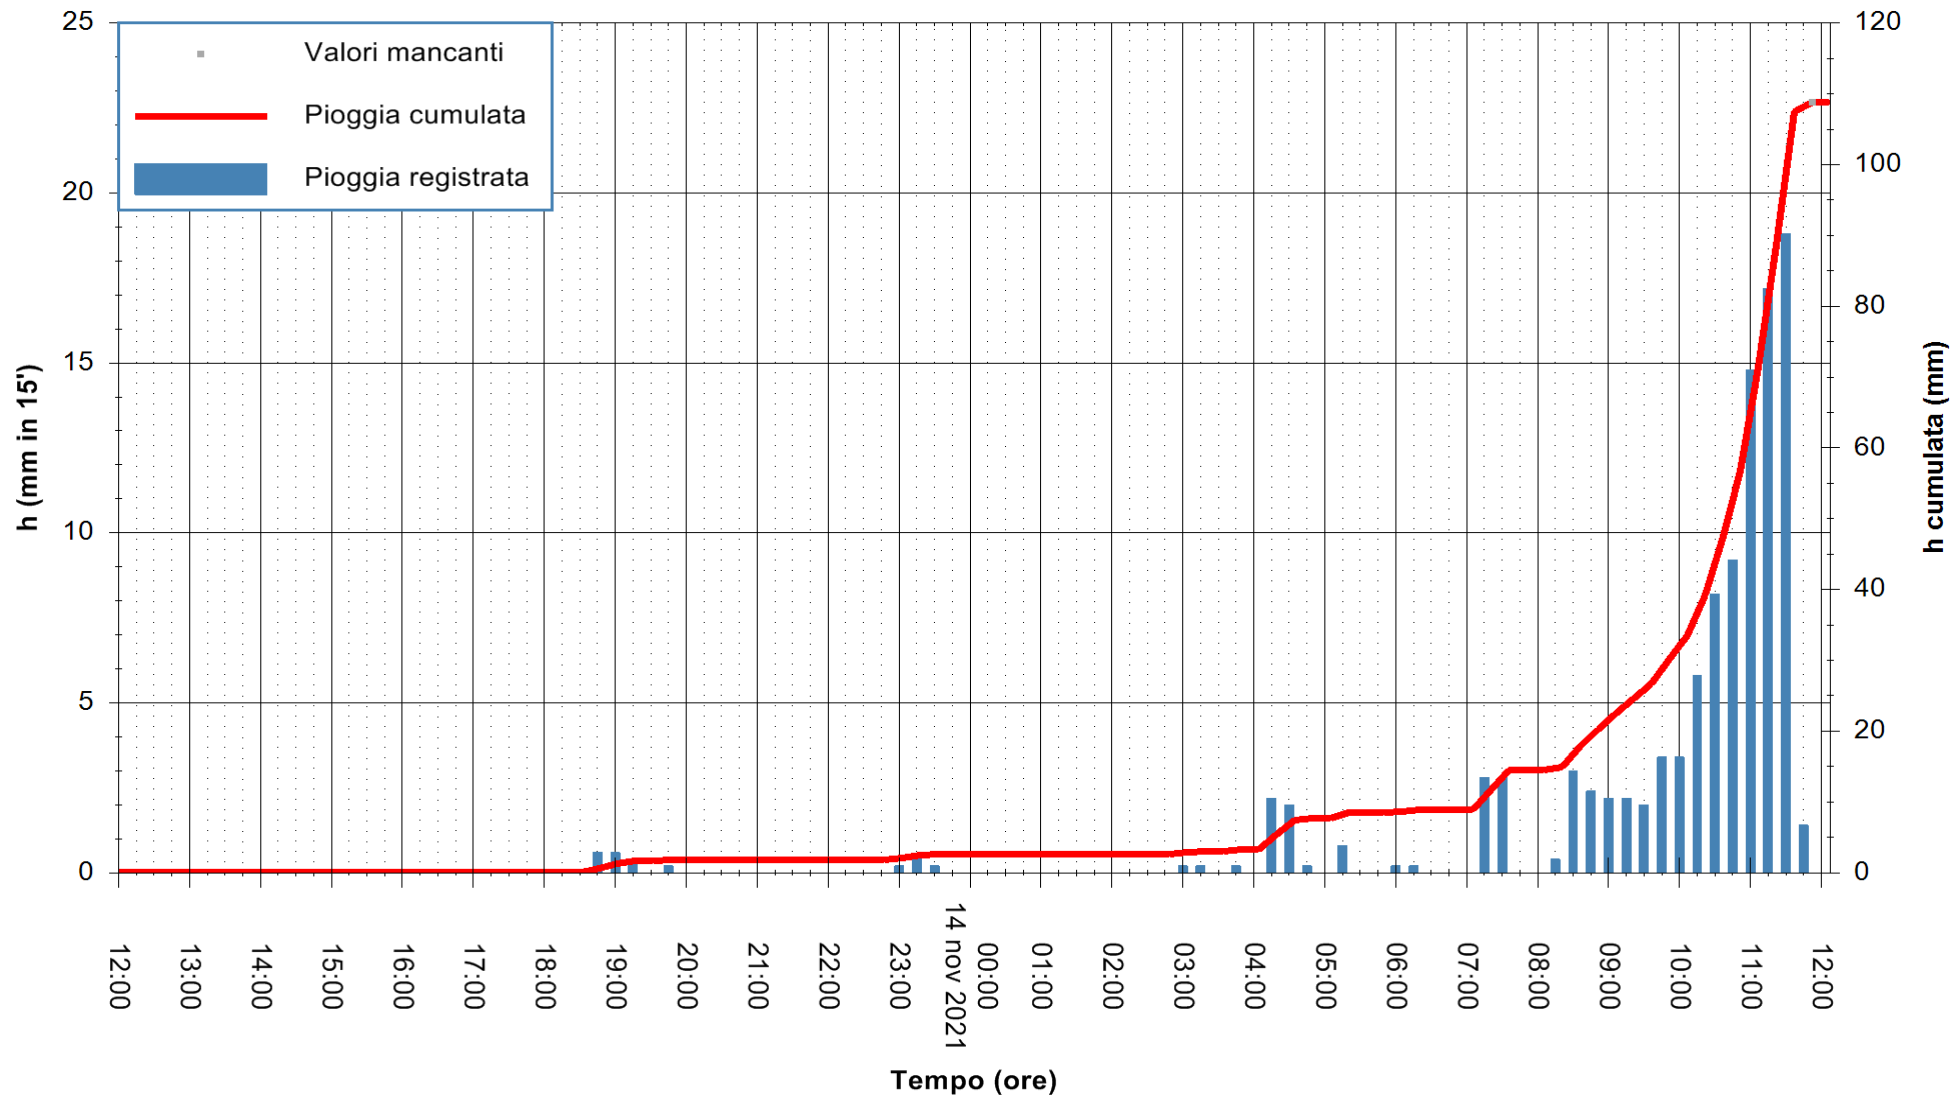

ARPAS
 F.to il Dirigente Responsabile
 Dott. Giuseppe Bianco

REGIONE AUTONOMA DE SARDIGNA
 REGIONE AUTONOMA DELLA SARDEGNA

Stazione pluviometrica PULA RF
 Area PISTA DI PATTINAGGIO
 Pioggia registrata nelle ultime 24 ore
 Estrazione dati delle ore 12:19 del 14/11/2021
 Ultimo dato disponibile: 14/11/2021 alle 12:00