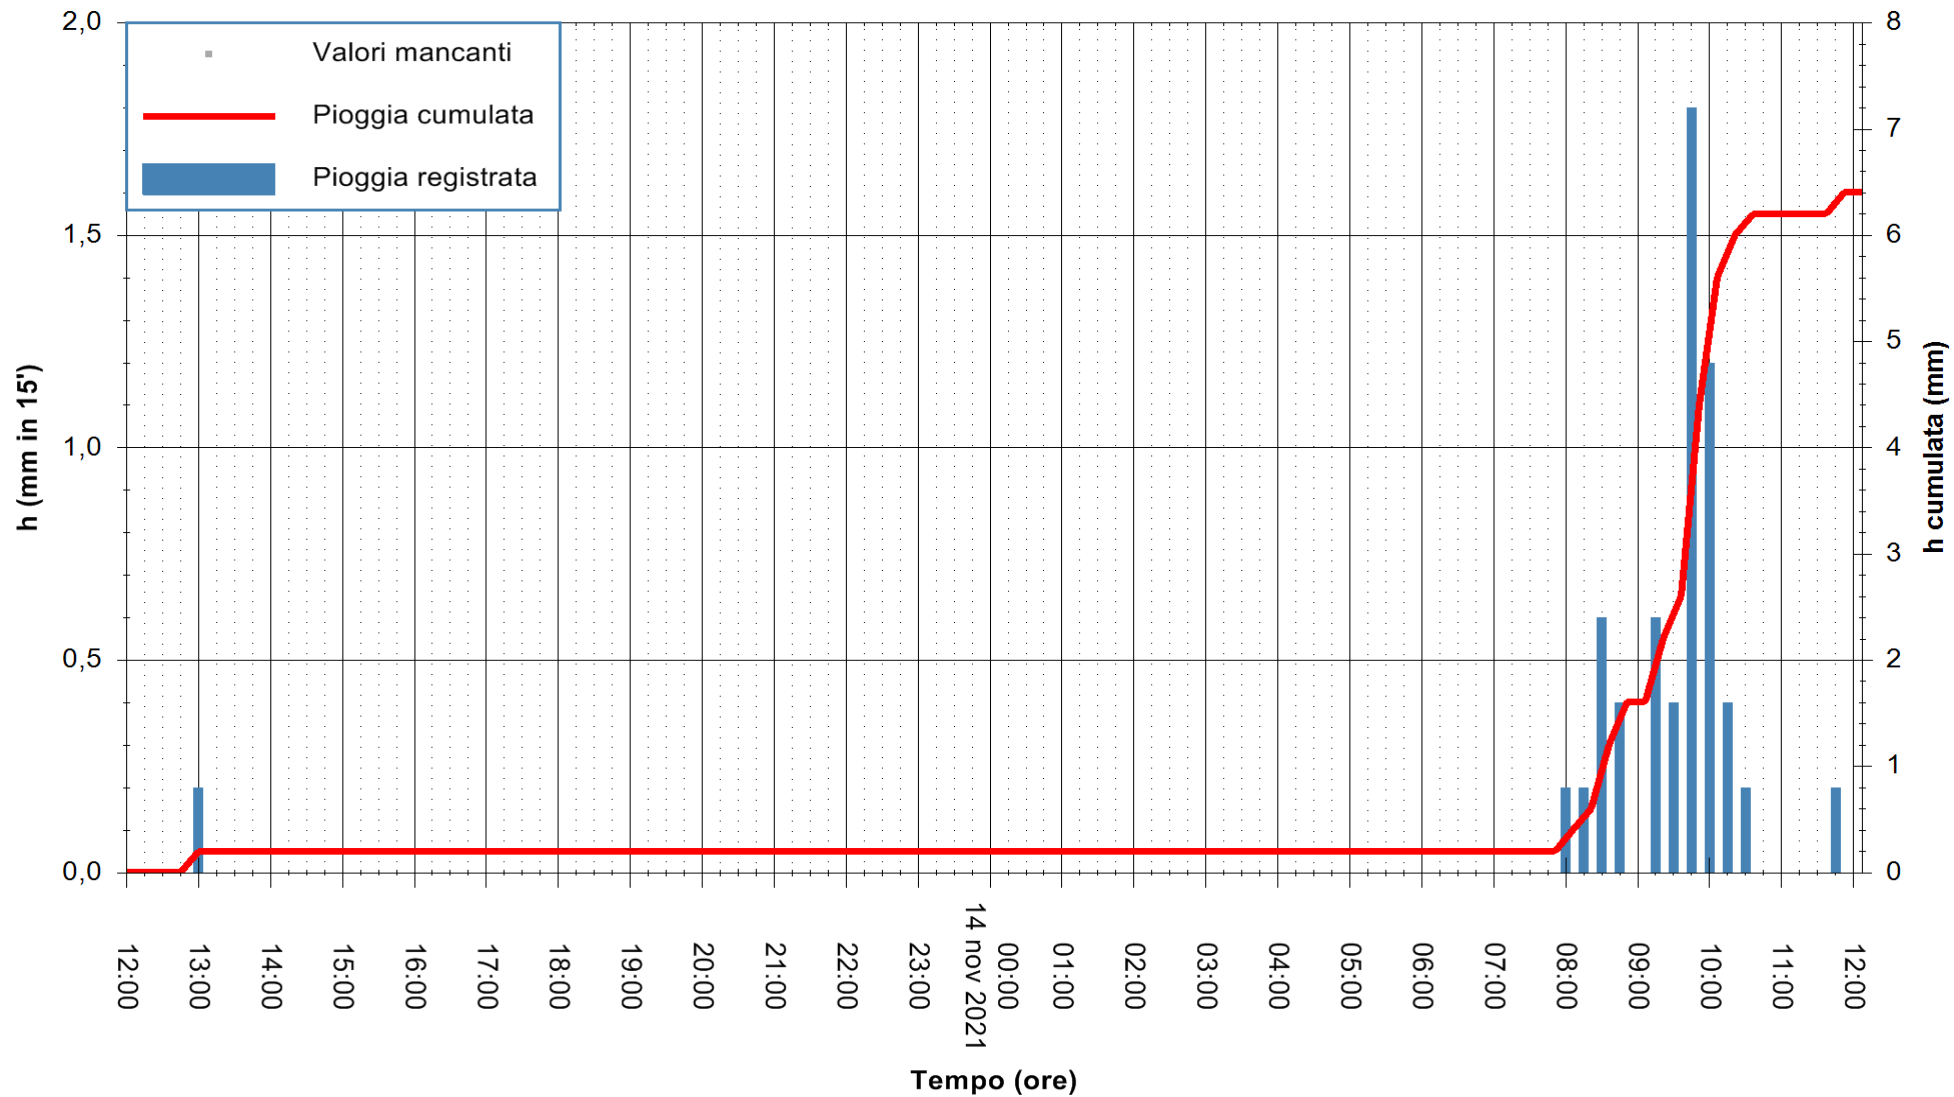

ARPAS
 F.to il Dirigente Responsabile
 Dott. Giuseppe Bianco

REGIONE AUTÒNOMA DE SARDIGNA
 REGIONE AUTONOMA DELLA SARDEGNA

Stazione pluviometrica DIGA IS BARROCUS
Area DIGA IS BARROCUS

Pioggia registrata nelle ultime 24 ore
Estrazione dati delle ore 12:19 del 14/11/2021
Ultimo dato disponibile: 14/11/2021 alle 11:45