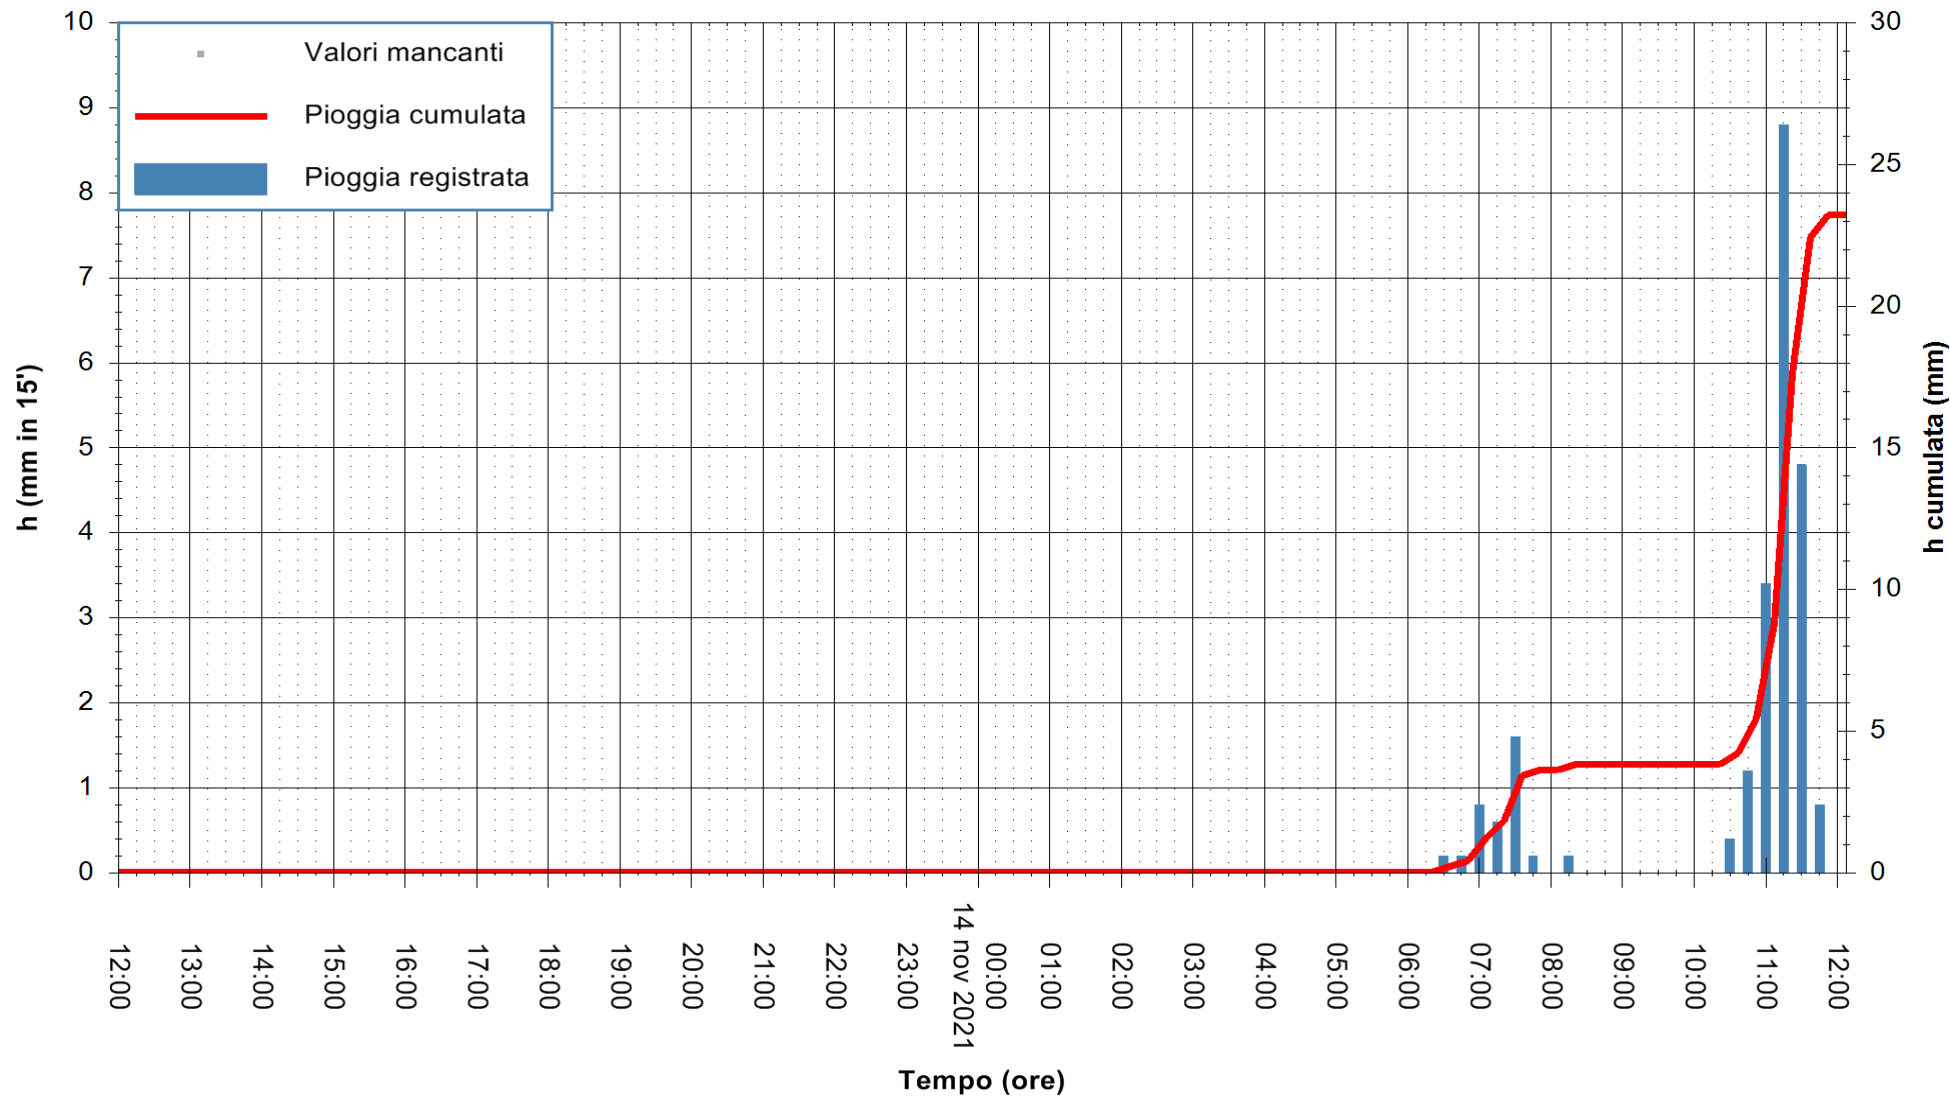

ARPAS
 F.to il Dirigente Responsabile
 Dott. Giuseppe Bianco

REGIONE AUTÒNOMA DE SARDIGNA
 REGIONE AUTONOMA DELLA SARDEGNA

Stazione pluviometrica CARBONIA C.RA FLUMENTEPIDO
Area FLUMETEPIDO

Pioggia registrata nelle ultime 24 ore
Estrazione dati delle ore 12:19 del 14/11/2021
Ultimo dato disponibile: 14/11/2021 alle 12:00