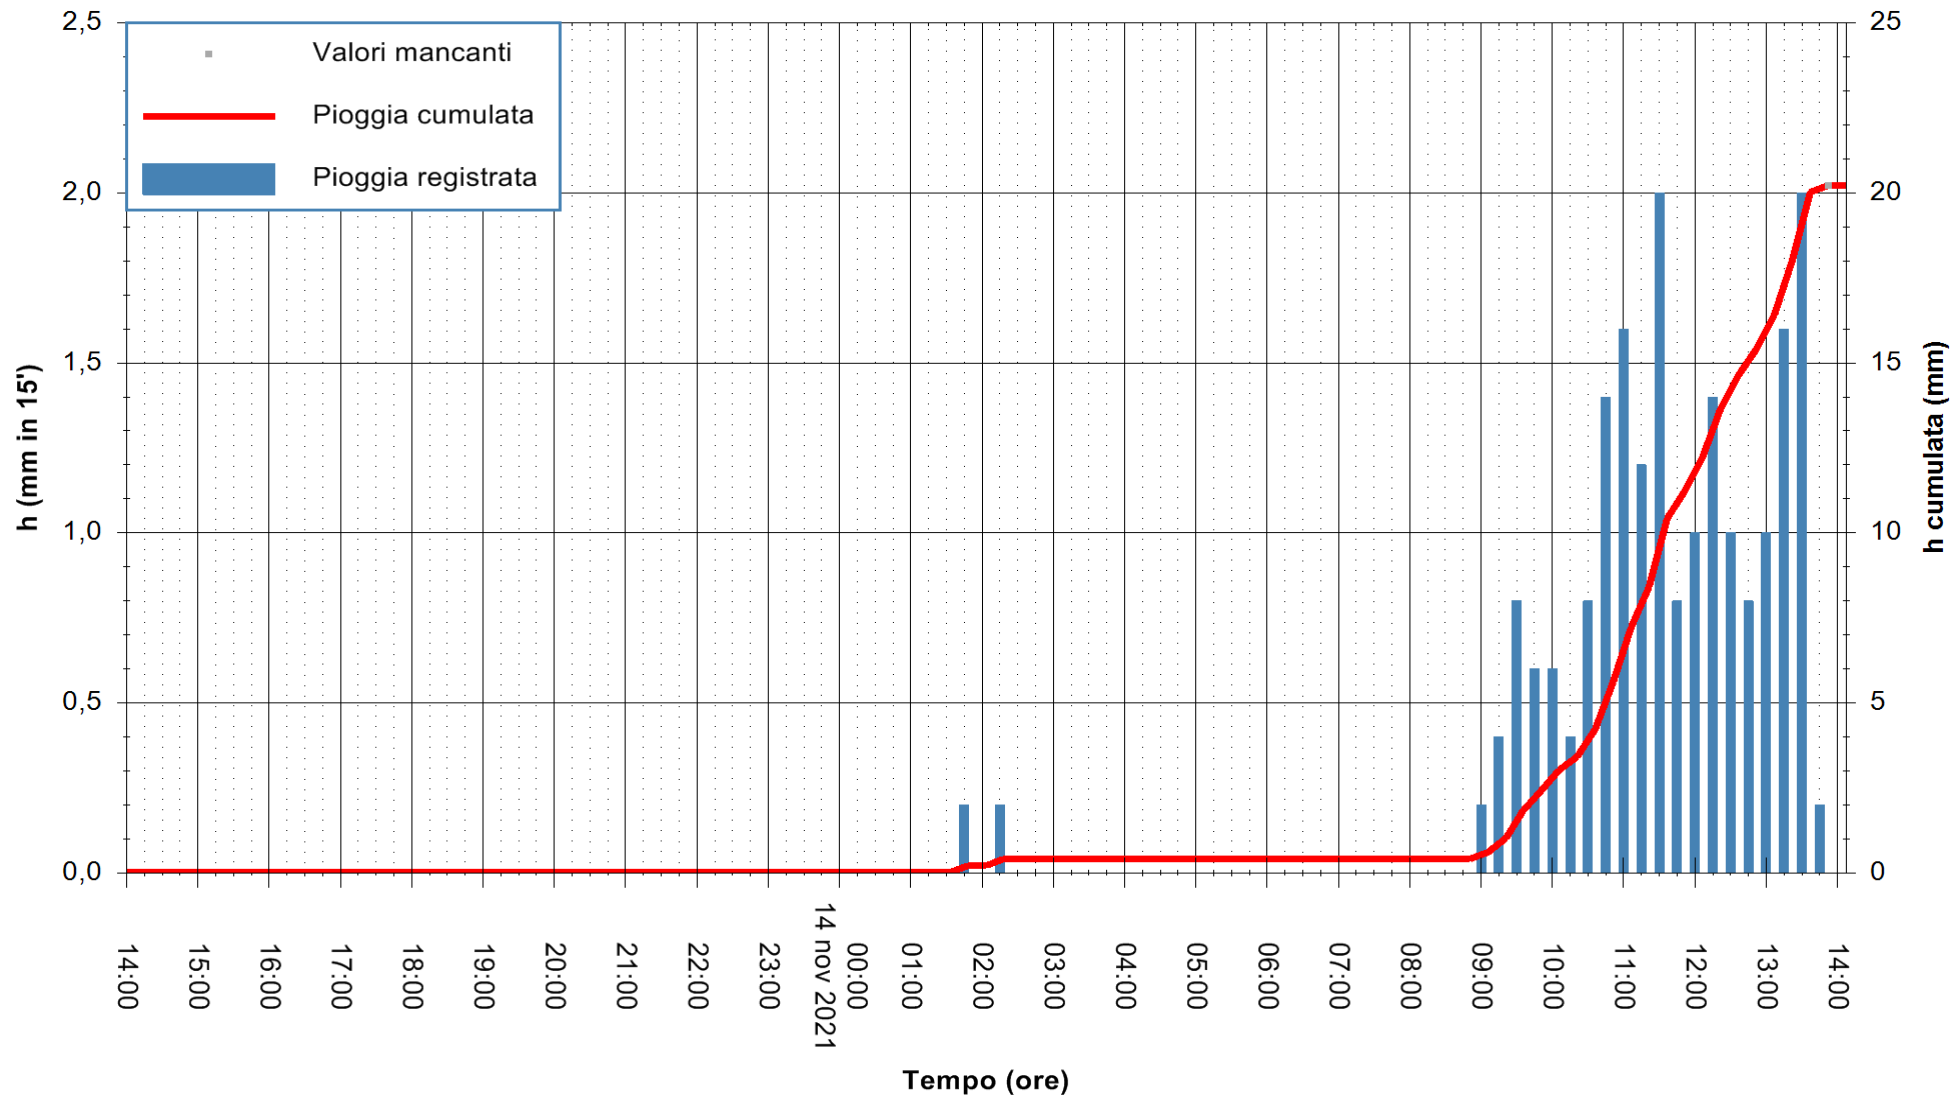

Stazione pluviometrica DIGA NURAGHE ARRUBIU
 Area DIGA NURAGHE ARRUBIU
 Pioggia registrata nelle ultime 24 ore
 Estrazione dati delle ore 14:19 del 14/11/2021
 Ultimo dato disponibile: 14/11/2021 alle 13:45

ARPAS
 F.to il Dirigente Responsabile
 Dott. Giuseppe Bianco

REGIONE AUTONOMA DE SARDIGNA
 REGIONE AUTONOMA DELLA SARDEGNA

Stazione pluviometrica DIGA IS BARROCUS
Area DIGA IS BARROCUS

Pioggia registrata nelle ultime 24 ore
Estrazione dati delle ore 14:19 del 14/11/2021
Ultimo dato disponibile: 14/11/2021 alle 13:45