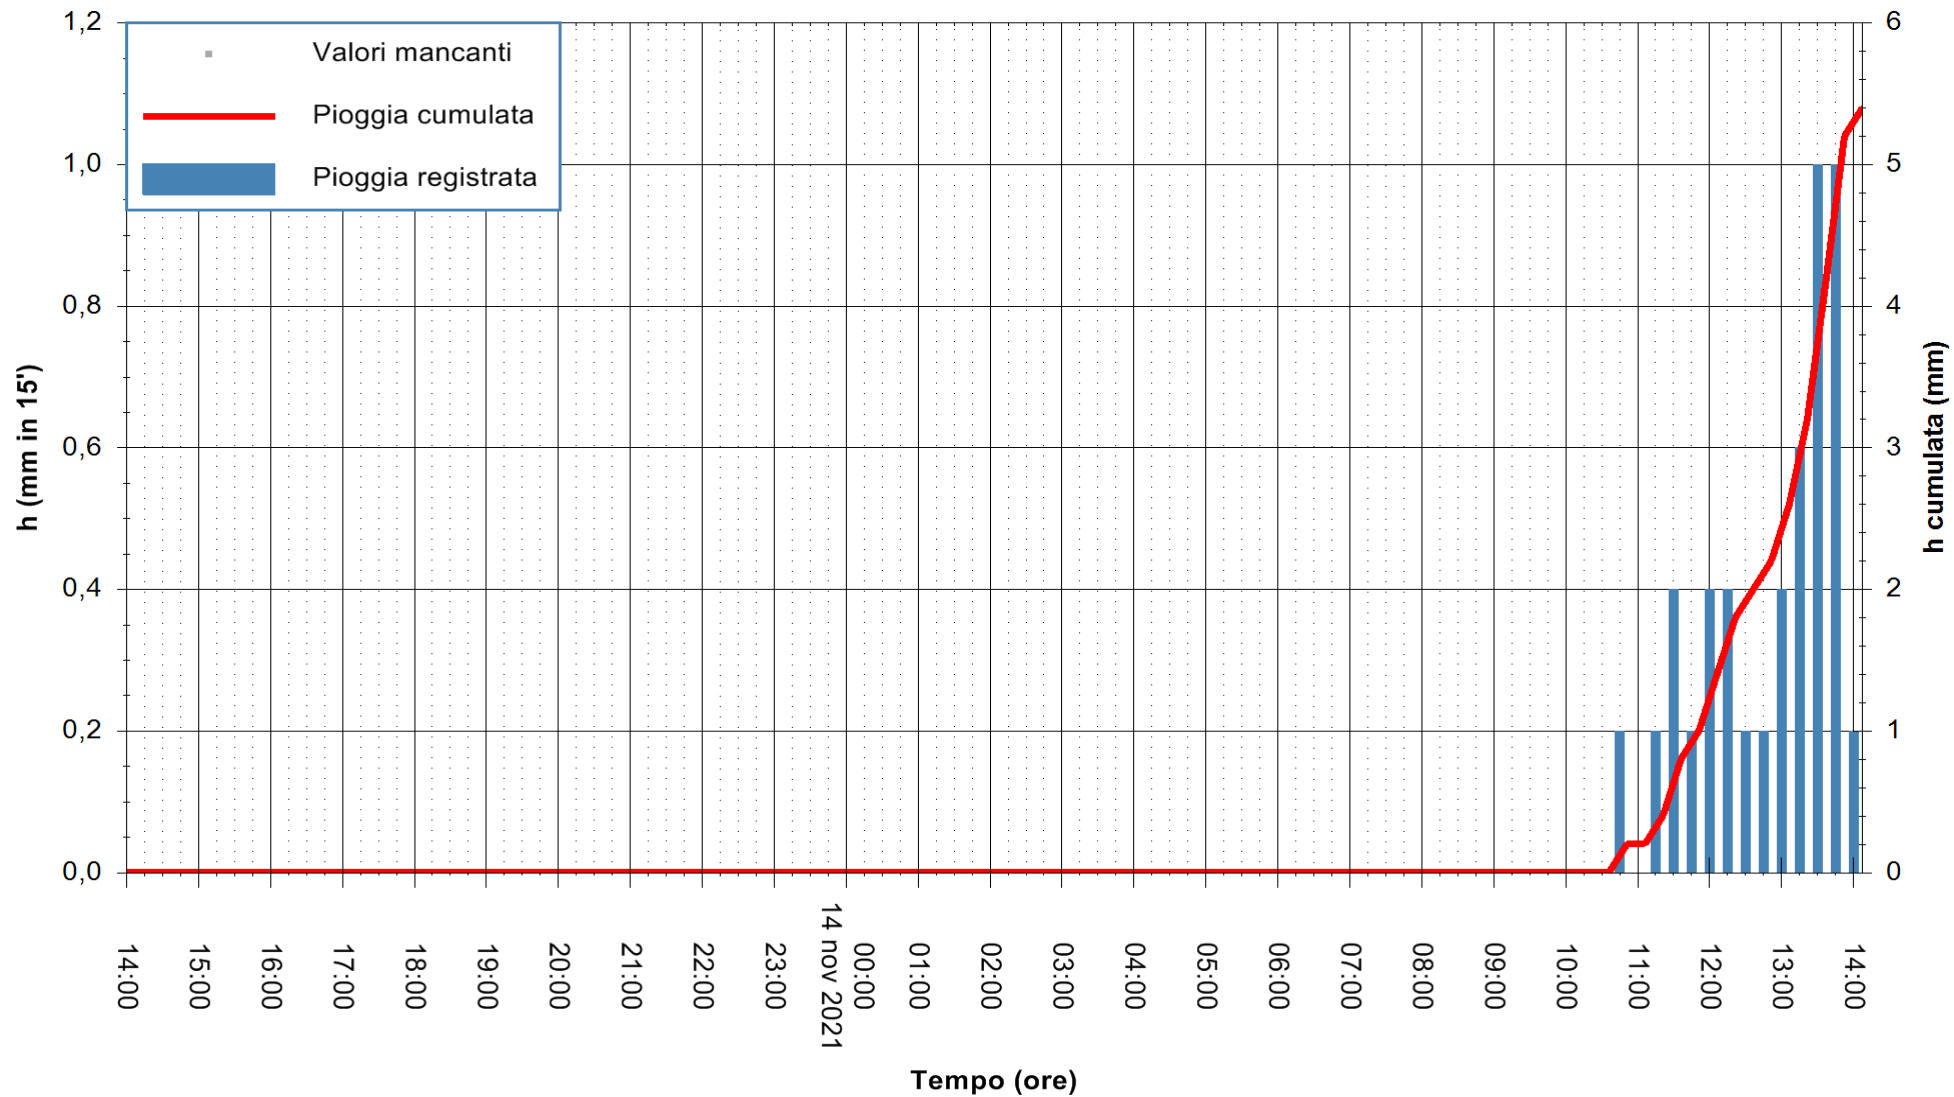

ARPAS
F.to il Dirigente Responsabile
Dott. Giuseppe Bianco

REGIONE AUTONOMA DE SARDIGNA
REGIONE AUTONOMA DELLA SARDEGNA

Stazione pluviometrica UTA SANTA LUCIA
Area S.LUCIA

Pioggia registrata nelle ultime 24 ore
Estrazione dati delle ore 14:19 del 14/11/2021
Ultimo dato disponibile: 14/11/2021 alle 14:00