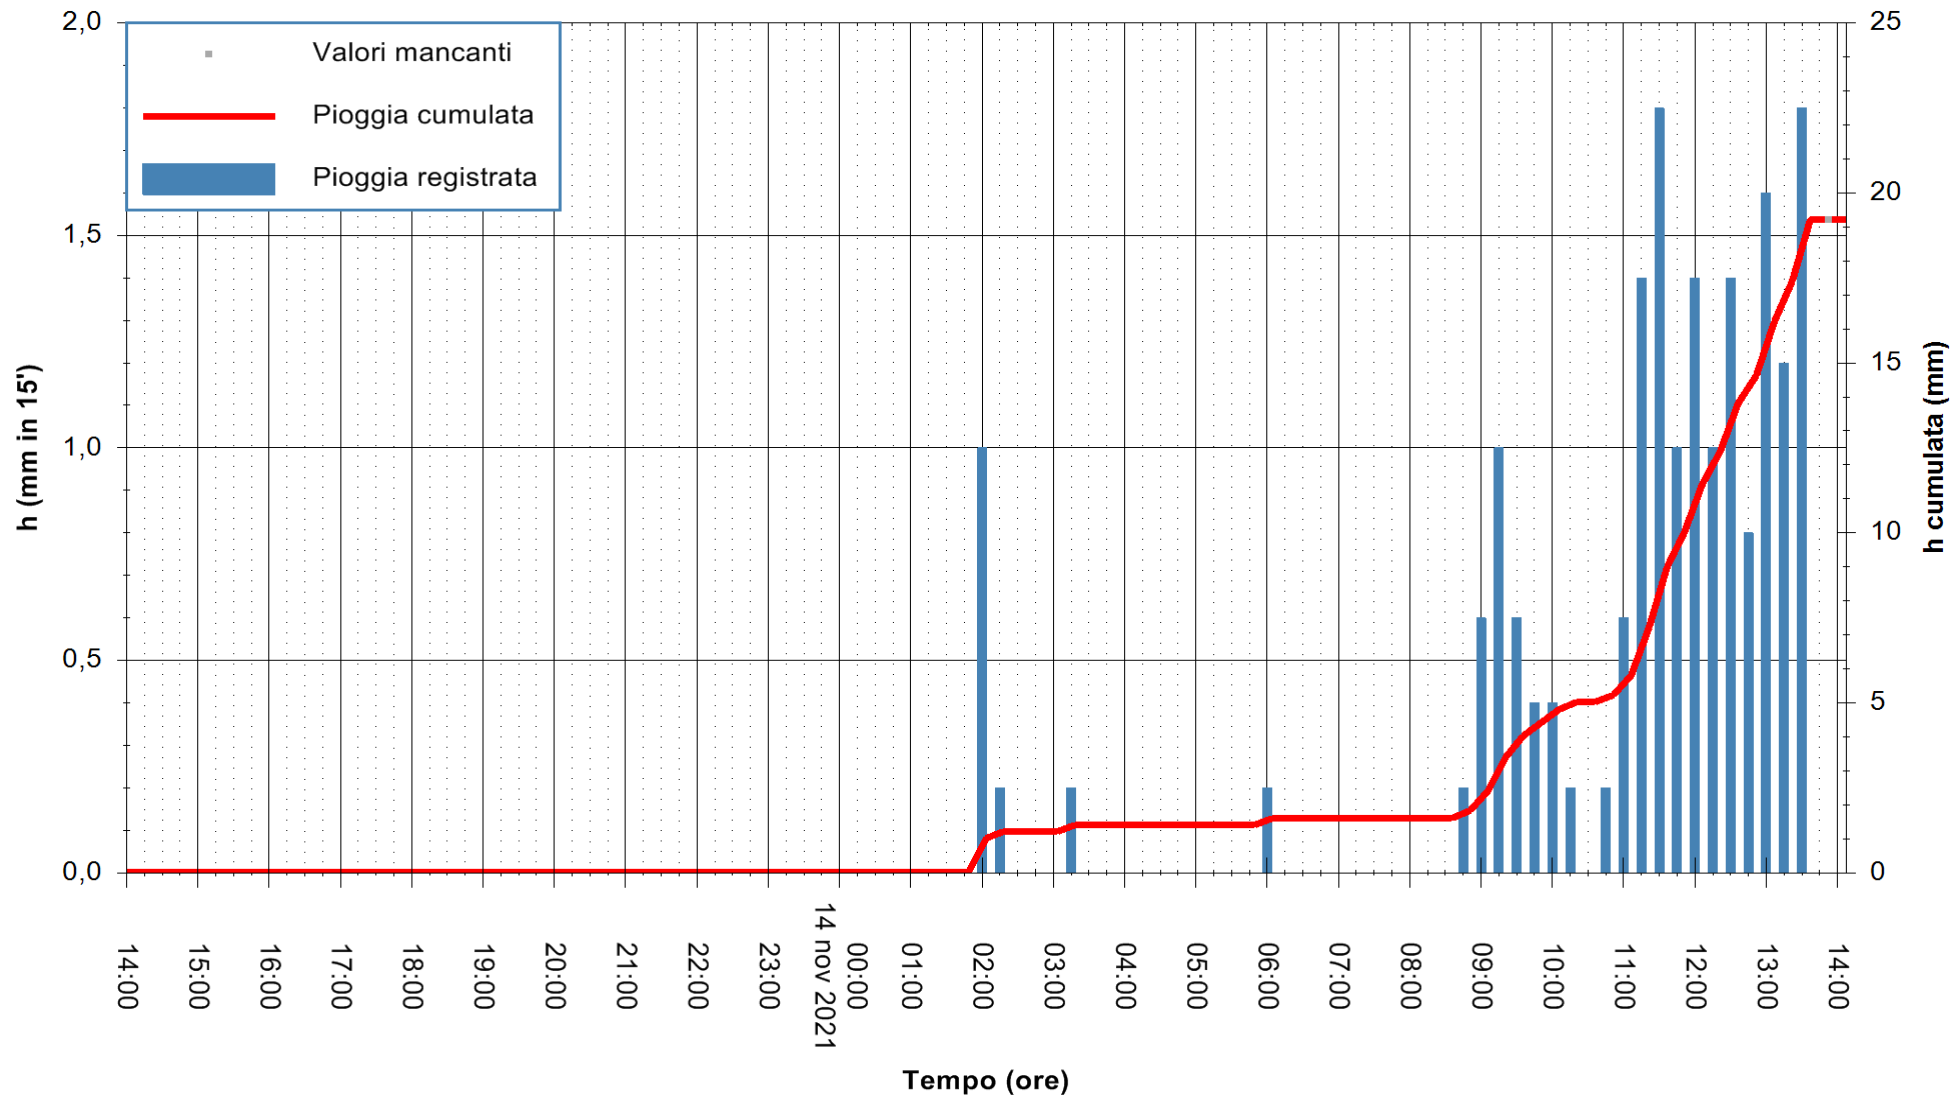

Stazione pluviometrica DIGA NURAGHE ARRUBIU
 Area DIGA NURAGHE ARRUBIU
 Pioggia registrata nelle ultime 24 ore
 Estrazione dati delle ore 14:19 del 14/11/2021
 Ultimo dato disponibile: 14/11/2021 alle 13:45

ARPAS
 F.to il Dirigente Responsabile
 Dott. Giuseppe Bianco

REGIONE AUTONOMA DE SARDIGNA
 REGIONE AUTONOMA DELLA SARDEGNA

Stazione pluviometrica DIGA IS BARROCUS
Area DIGA IS BARROCUS

Pioggia registrata nelle ultime 24 ore
Estrazione dati delle ore 14:19 del 14/11/2021
Ultimo dato disponibile: 14/11/2021 alle 13:45