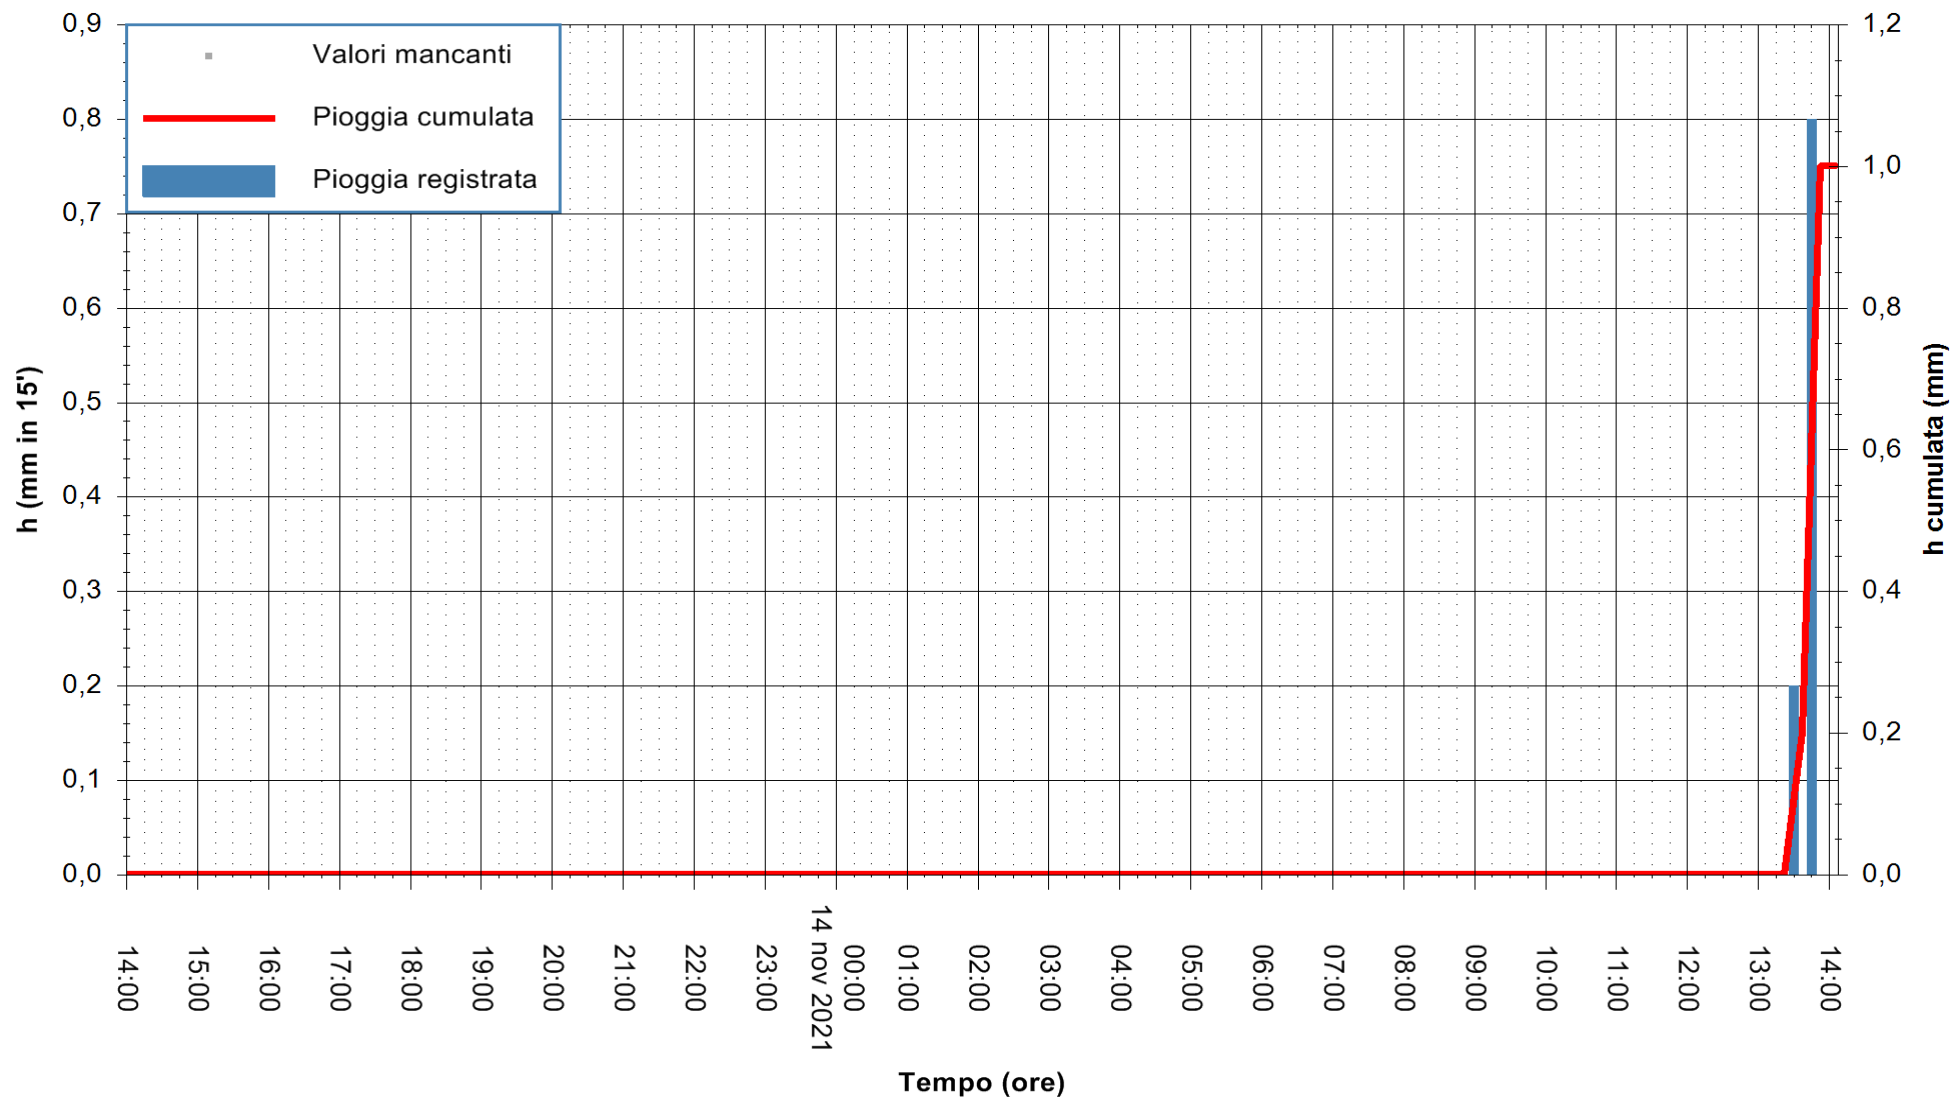

Stazione pluviometrica OSILO RF
Area SERBATOIO ESAF
Pioggia registrata nelle ultime 24 ore
Estrazione dati delle ore 14:19 del 14/11/2021
Ultimo dato disponibile: 14/11/2021 alle 14:00

ARPAS
F.to il Dirigente Responsabile
Dott. Giuseppe Bianco

REGIONE AUTONOMA DE SARDIGNA
REGIONE AUTONOMA DELLA SARDEGNA