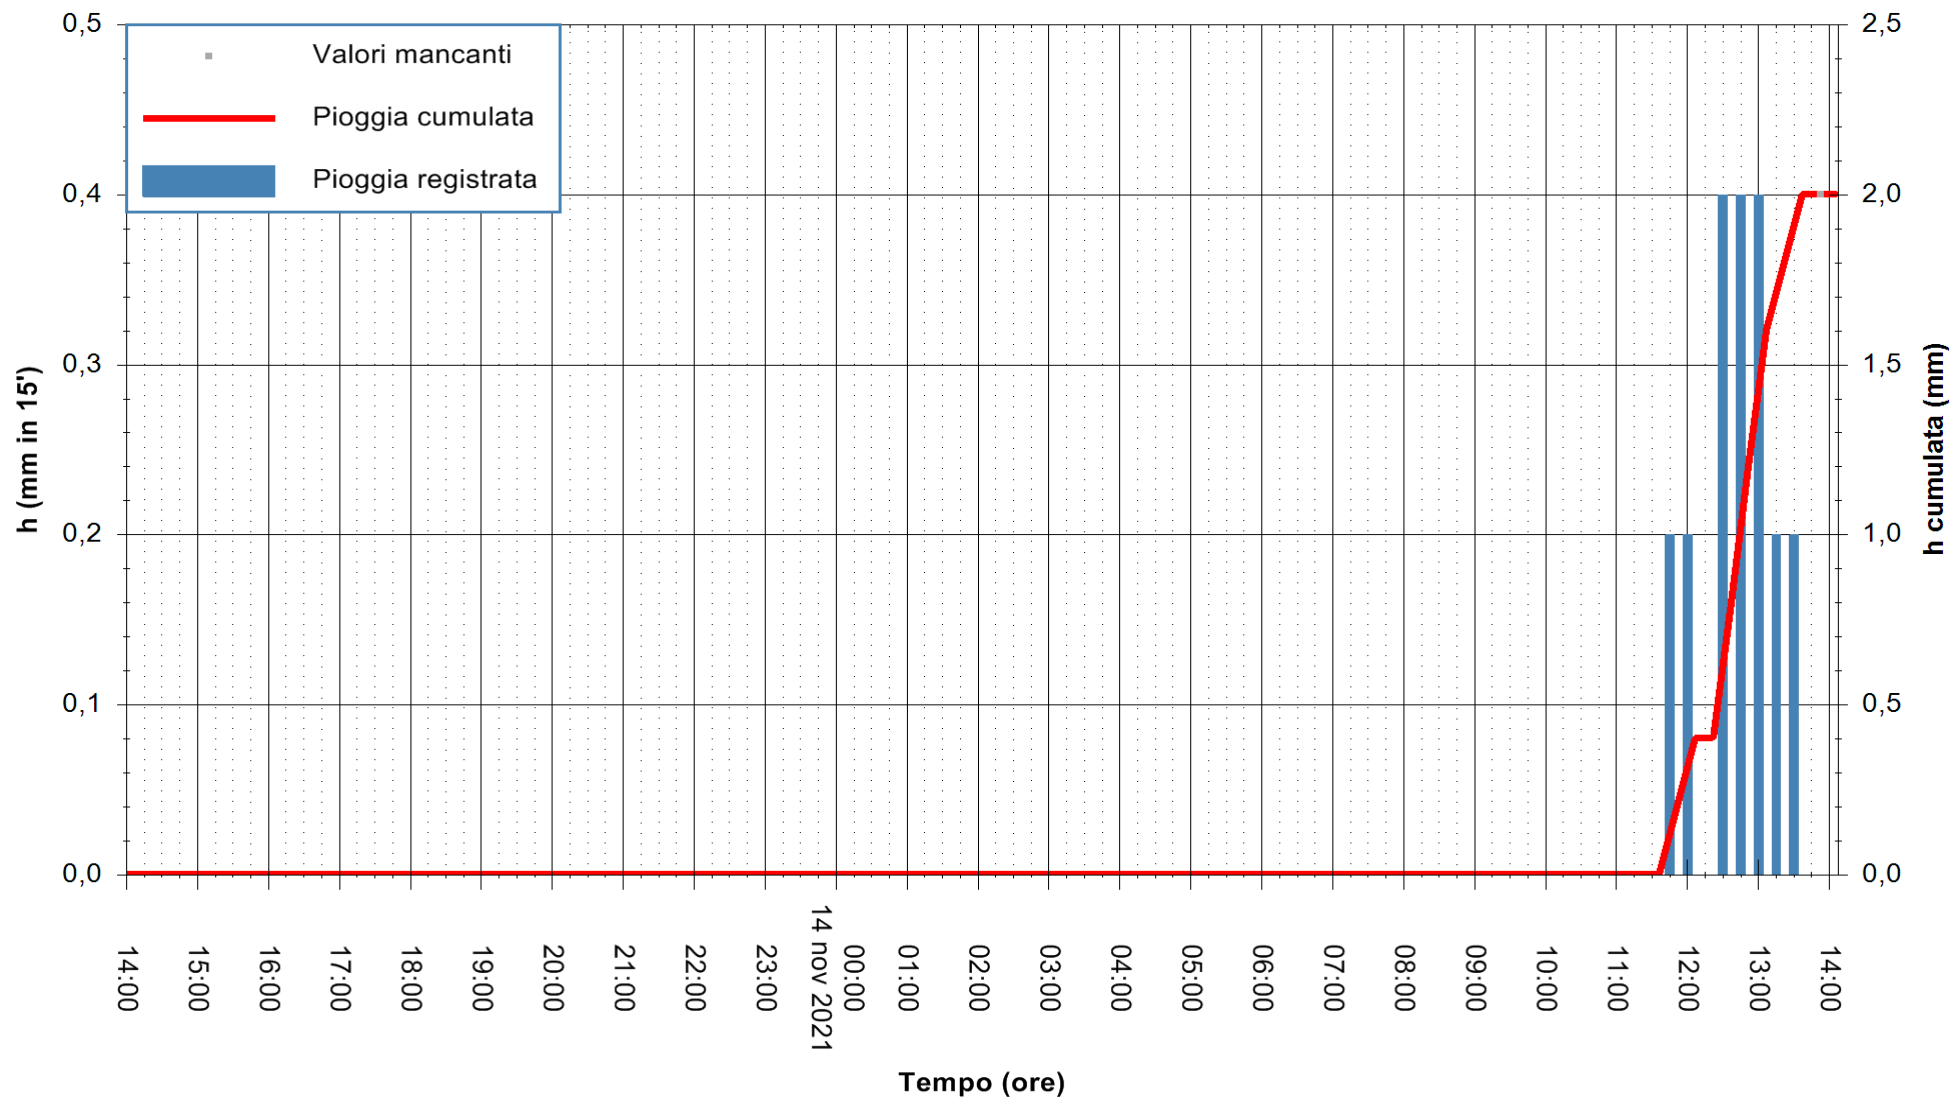

ARPAS
F.to il Dirigente Responsabile
Dott. Giuseppe Bianco

REGIONE AUTONOMA DE SARDIGNA
REGIONE AUTONOMA DELLA SARDEGNA

Stazione pluviometrica SANTADI PUNTA SEBERA
Area PUNTA SEBERA
Pioggia registrata nelle ultime 24 ore
Estrazione dati delle ore 14:19 del 14/11/2021
Ultimo dato disponibile: 14/11/2021 alle 13:45