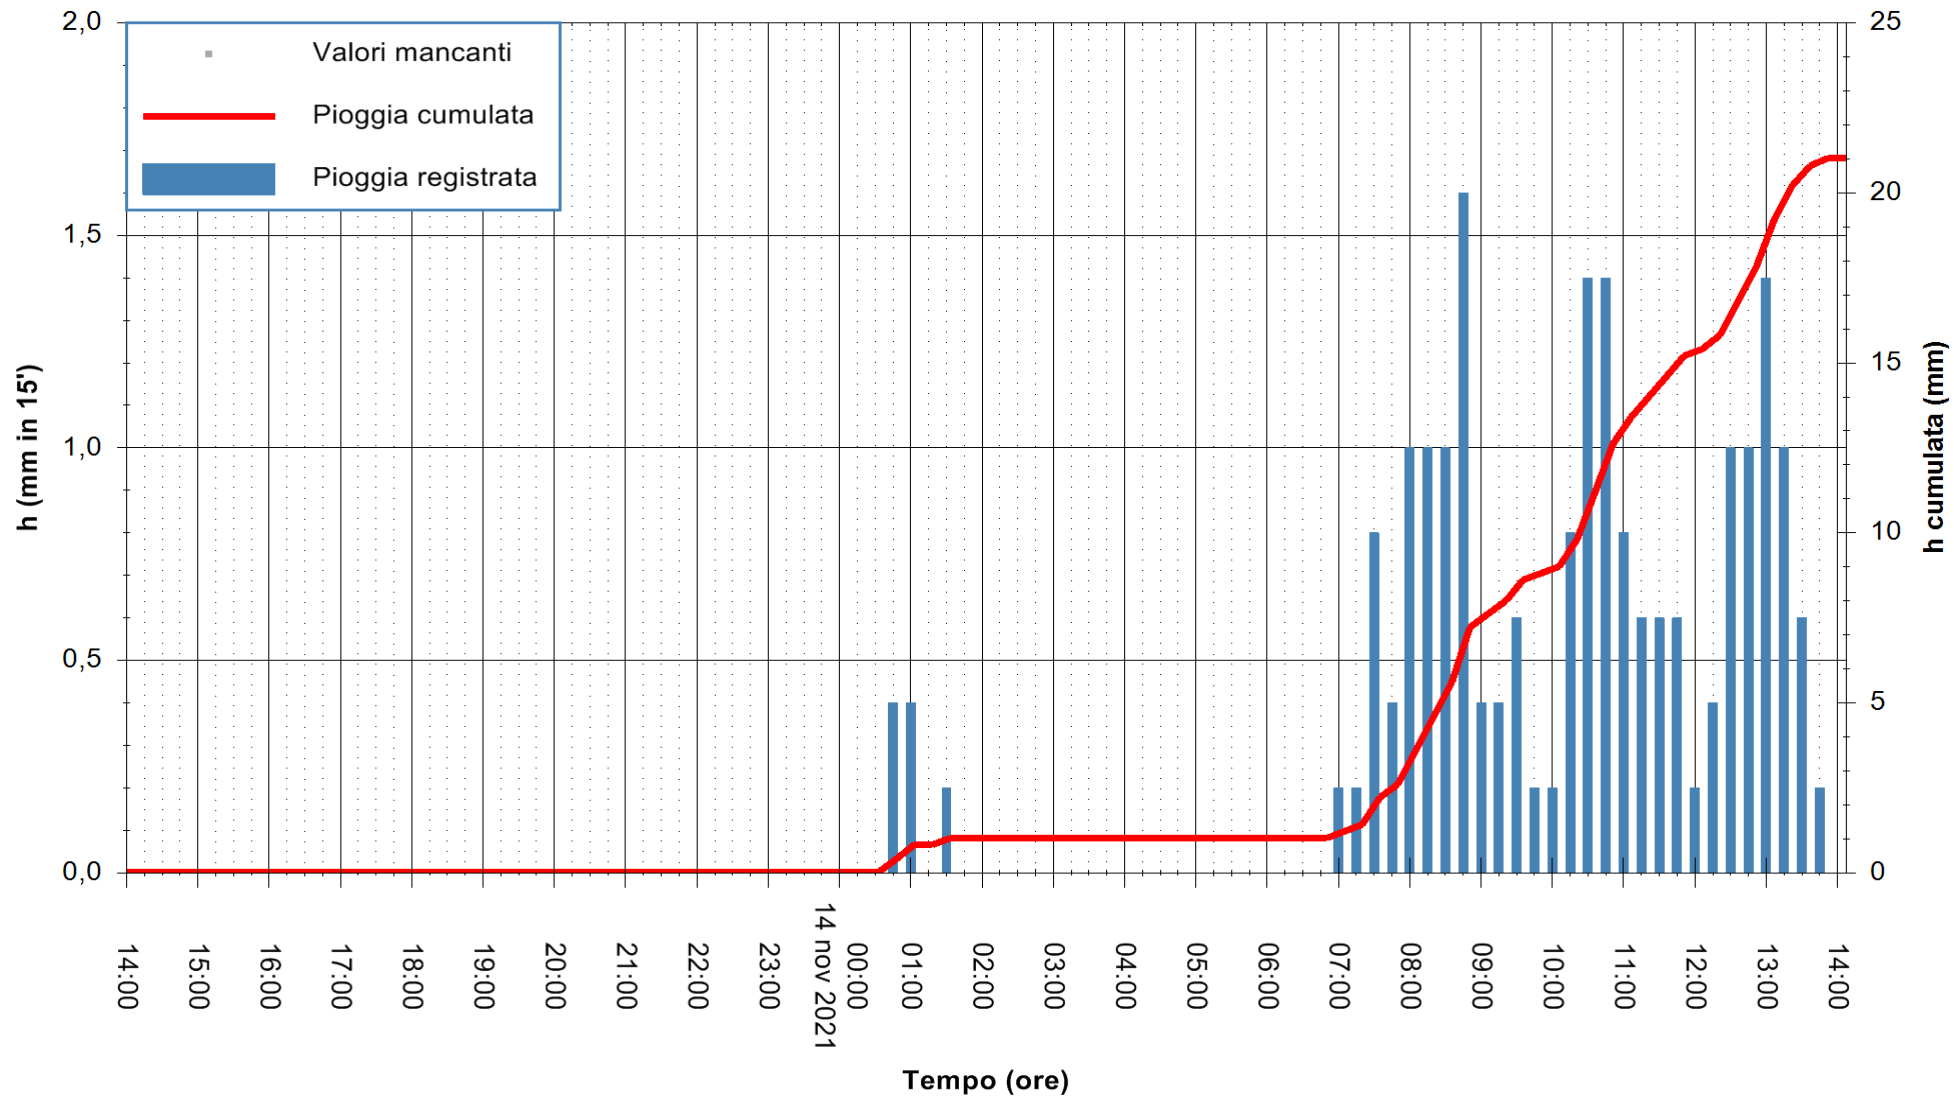

ARPAS
F.to il Dirigente Responsabile
Dott. Giuseppe Bianco

REGIONE AUTONOMA DE SARDIGNA
REGIONE AUTONOMA DELLA SARDEGNA

Stazione pluviometrica FLUMINI MANNU A FURTEI
Area PONTE SUL F.MANNU
Pioggia registrata nelle ultime 24 ore
Estrazione dati delle ore 14:19 del 14/11/2021
Ultimo dato disponibile: 14/11/2021 alle 14:00

ARPAS
F.to il Dirigente Responsabile
Dott. Giuseppe Bianco

REGIONE AUTONOMA DE SARDIGNA
REGIONE AUTONOMA DELLA SARDEGNA

Stazione pluviometrica SANLURI STROVINA
Area LA STROVINA

Pioggia registrata nelle ultime 24 ore
Estrazione dati delle ore 14:19 del 14/11/2021
Ultimo dato disponibile: 14/11/2021 alle 13:45