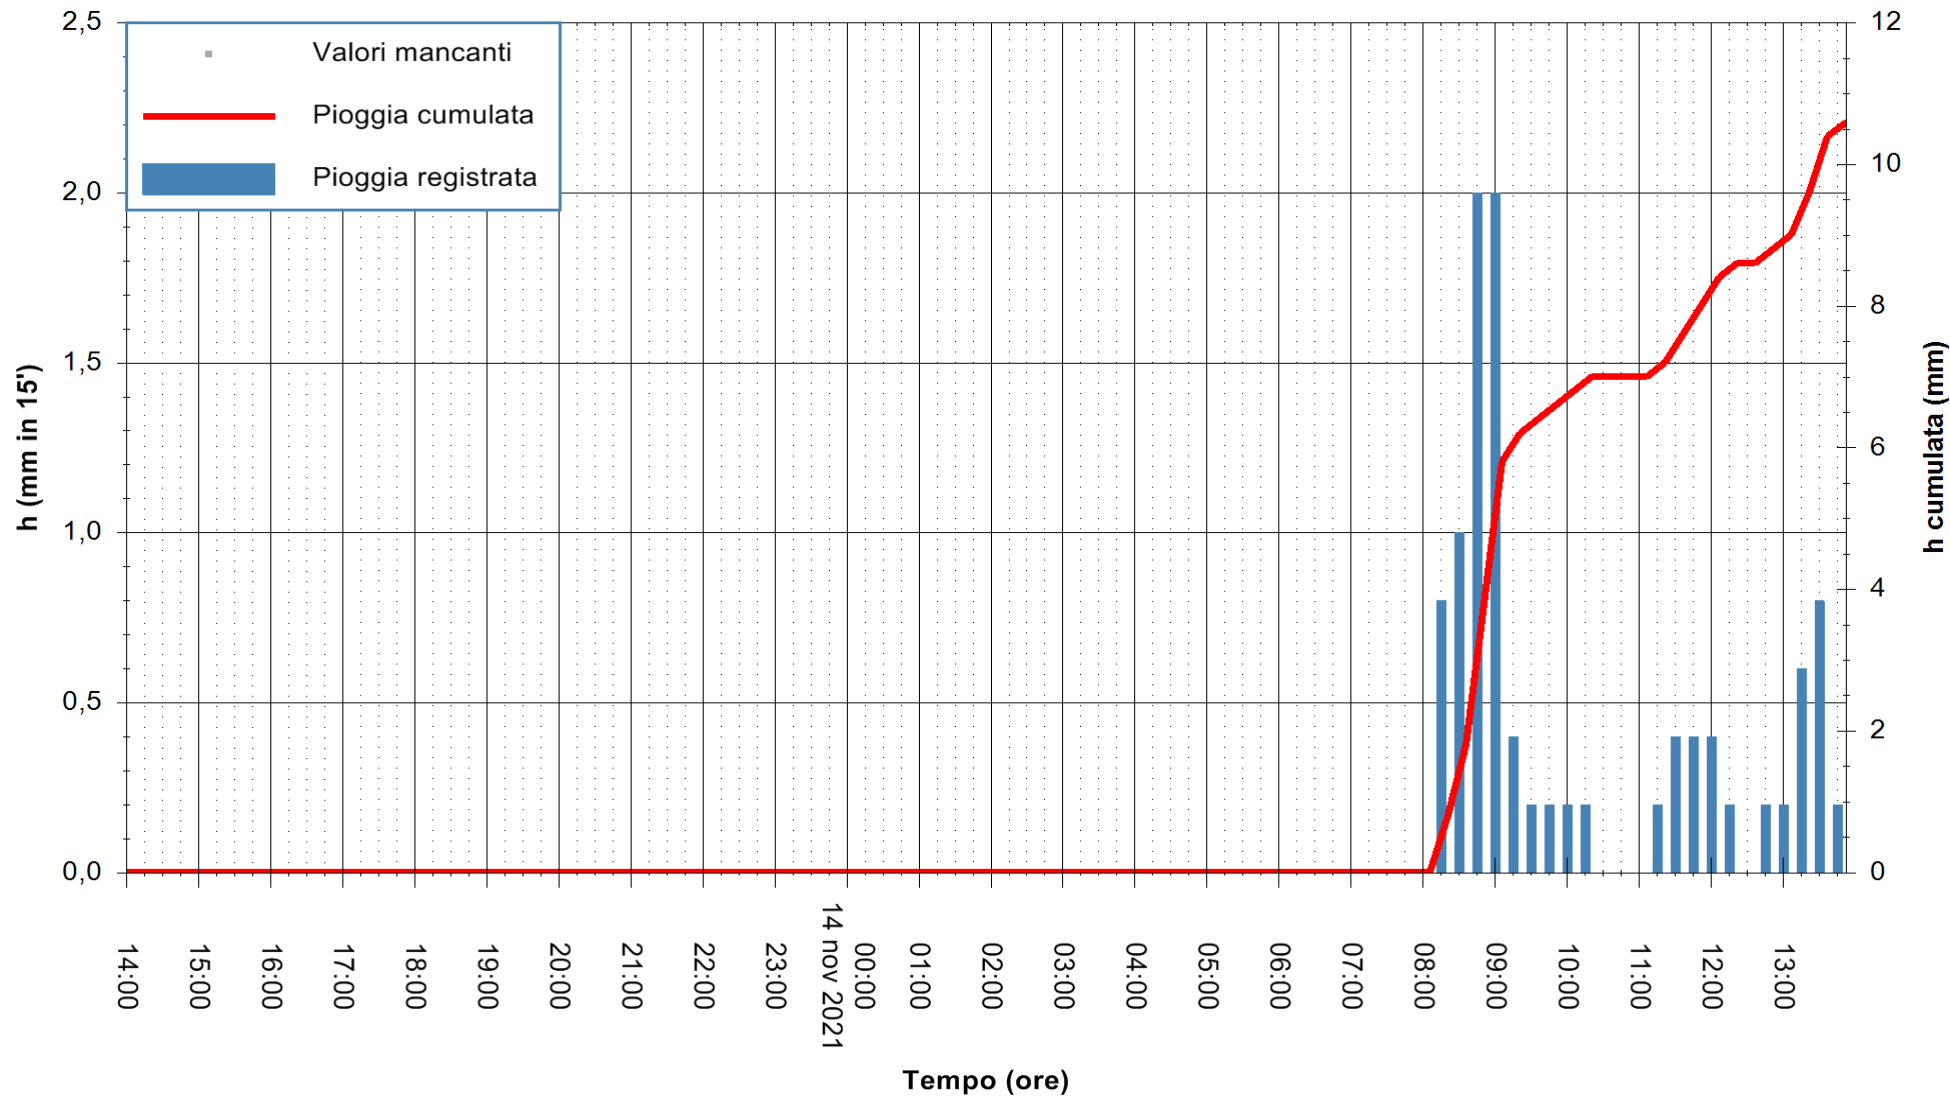

Stazione pluviometrica DIGA NURAGHE ARRUBIU
 Area DIGA NURAGHE ARRUBIU
 Pioggia registrata nelle ultime 24 ore
 Estrazione dati delle ore 14:19 del 14/11/2021
 Ultimo dato disponibile: 14/11/2021 alle 13:45

ARPAS
 F.to il Dirigente Responsabile
 Dott. Giuseppe Bianco

REGIONE AUTONOMA DE SARDIGNA
 REGIONE AUTONOMA DELLA SARDEGNA

Stazione pluviometrica DIGA IS BARROCUS
Area DIGA IS BARROCUS

Pioggia registrata nelle ultime 24 ore
Estrazione dati delle ore 14:19 del 14/11/2021
Ultimo dato disponibile: 14/11/2021 alle 13:45

ARPAS
F.to il Dirigente Responsabile
Dott. Giuseppe Bianco

REGIONE AUTONOMA DE SARDIGNA
REGIONE AUTONOMA DELLA SARDEGNA

Stazione pluviometrica FLUMINI MANNU A FURTEI
Area PONTE SUL F.MANNU
Pioggia registrata nelle ultime 24 ore
Estrazione dati delle ore 14:19 del 14/11/2021
Ultimo dato disponibile: 14/11/2021 alle 14:00

ARPAS
F.to il Dirigente Responsabile
Dott. Giuseppe Bianco

REGIONE AUTONOMA DE SARDIGNA
REGIONE AUTONOMA DELLA SARDEGNA

Stazione pluviometrica SANLURI STROVINA
Area LA STROVINA

Pioggia registrata nelle ultime 24 ore
Estrazione dati delle ore 14:19 del 14/11/2021
Ultimo dato disponibile: 14/11/2021 alle 13:45