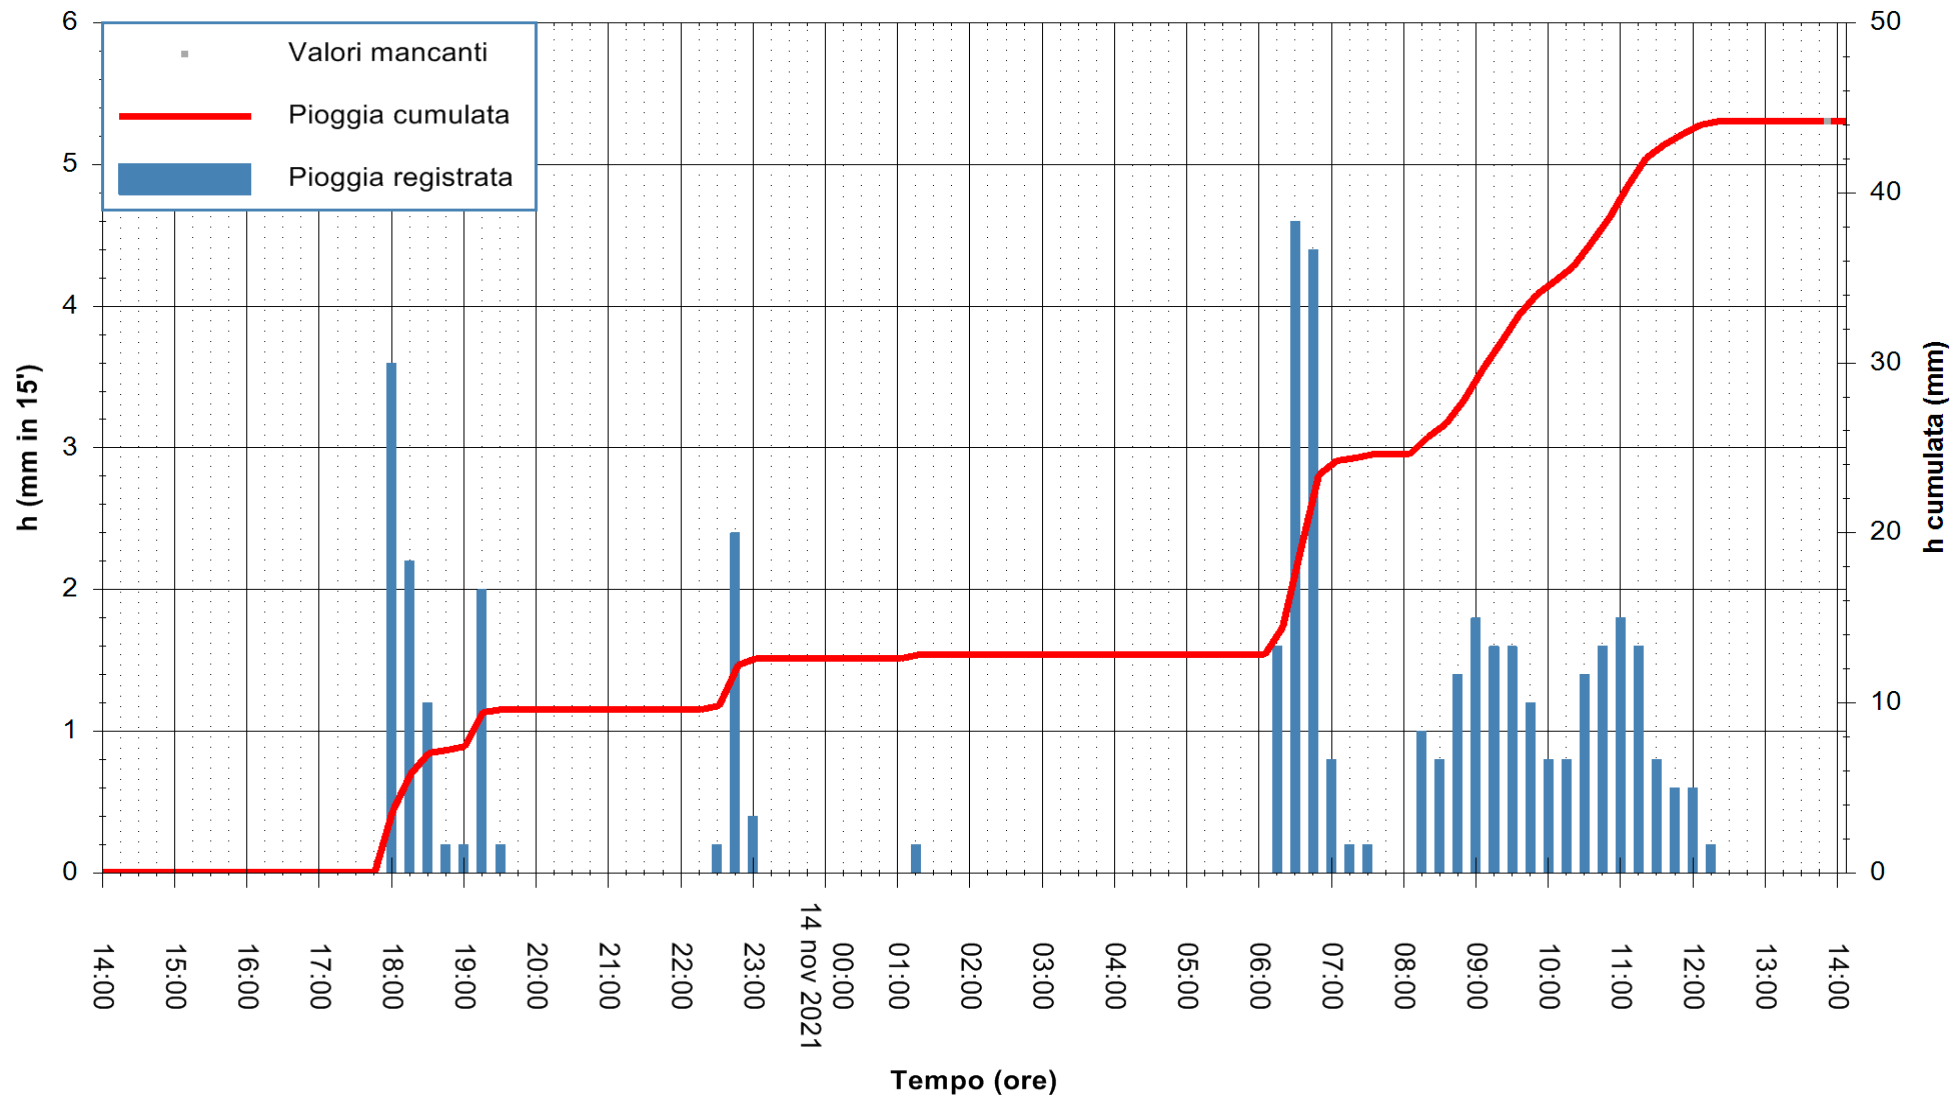

ARPAS
F.to il Dirigente Responsabile
Dott. Giuseppe Bianco

REGIONE AUTONOMA DE SARDIGNA
REGIONE AUTONOMA DELLA SARDEGNA

Stazione pluviometrica SANTADI PUNTA SEBERA
Area PUNTA SEBERA
Pioggia registrata nelle ultime 24 ore
Estrazione dati delle ore 14:19 del 14/11/2021
Ultimo dato disponibile: 14/11/2021 alle 13:45