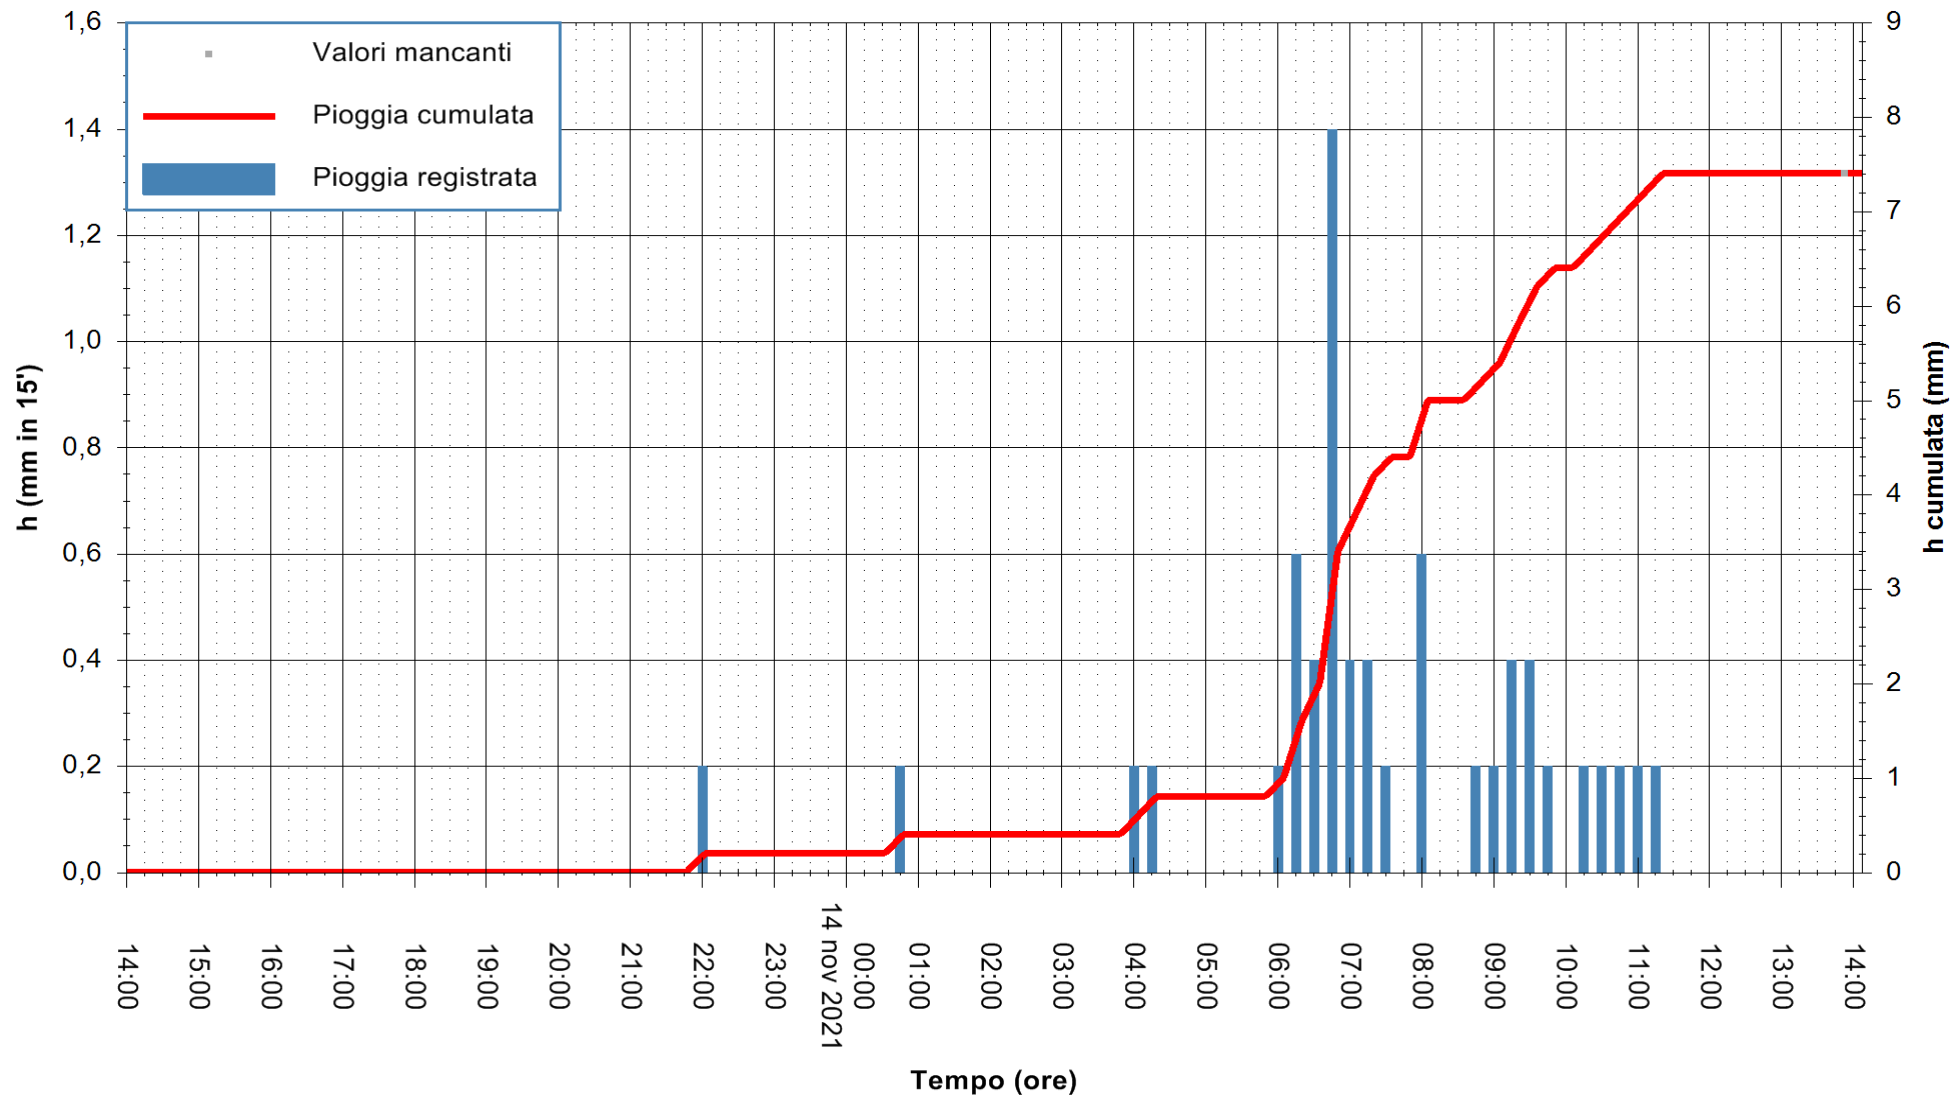

ARPAS
F.to il Dirigente Responsabile
Dott. Giuseppe Bianco

REGIONE AUTONOMA DE SARDIGNA
REGIONE AUTONOMA DELLA SARDEGNA

Stazione pluviometrica SANLURI STROVINA
Area LA STROVINA

Pioggia registrata nelle ultime 24 ore
Estrazione dati delle ore 14:19 del 14/11/2021
Ultimo dato disponibile: 14/11/2021 alle 13:45

REGIONE AUTONOMA DE SARDIGNA
REGIONE AUTONOMA DELLA SARDEGNA

ARPAS
F.to il Dirigente Responsabile
Dott. Giuseppe Bianco

Stazione pluviometrica TEMPIO RF
Area CUSSEDDU
Pioggia registrata nelle ultime 24 ore
Estrazione dati delle ore 14:19 del 14/11/2021
Ultimo dato disponibile: 14/11/2021 alle 14:00