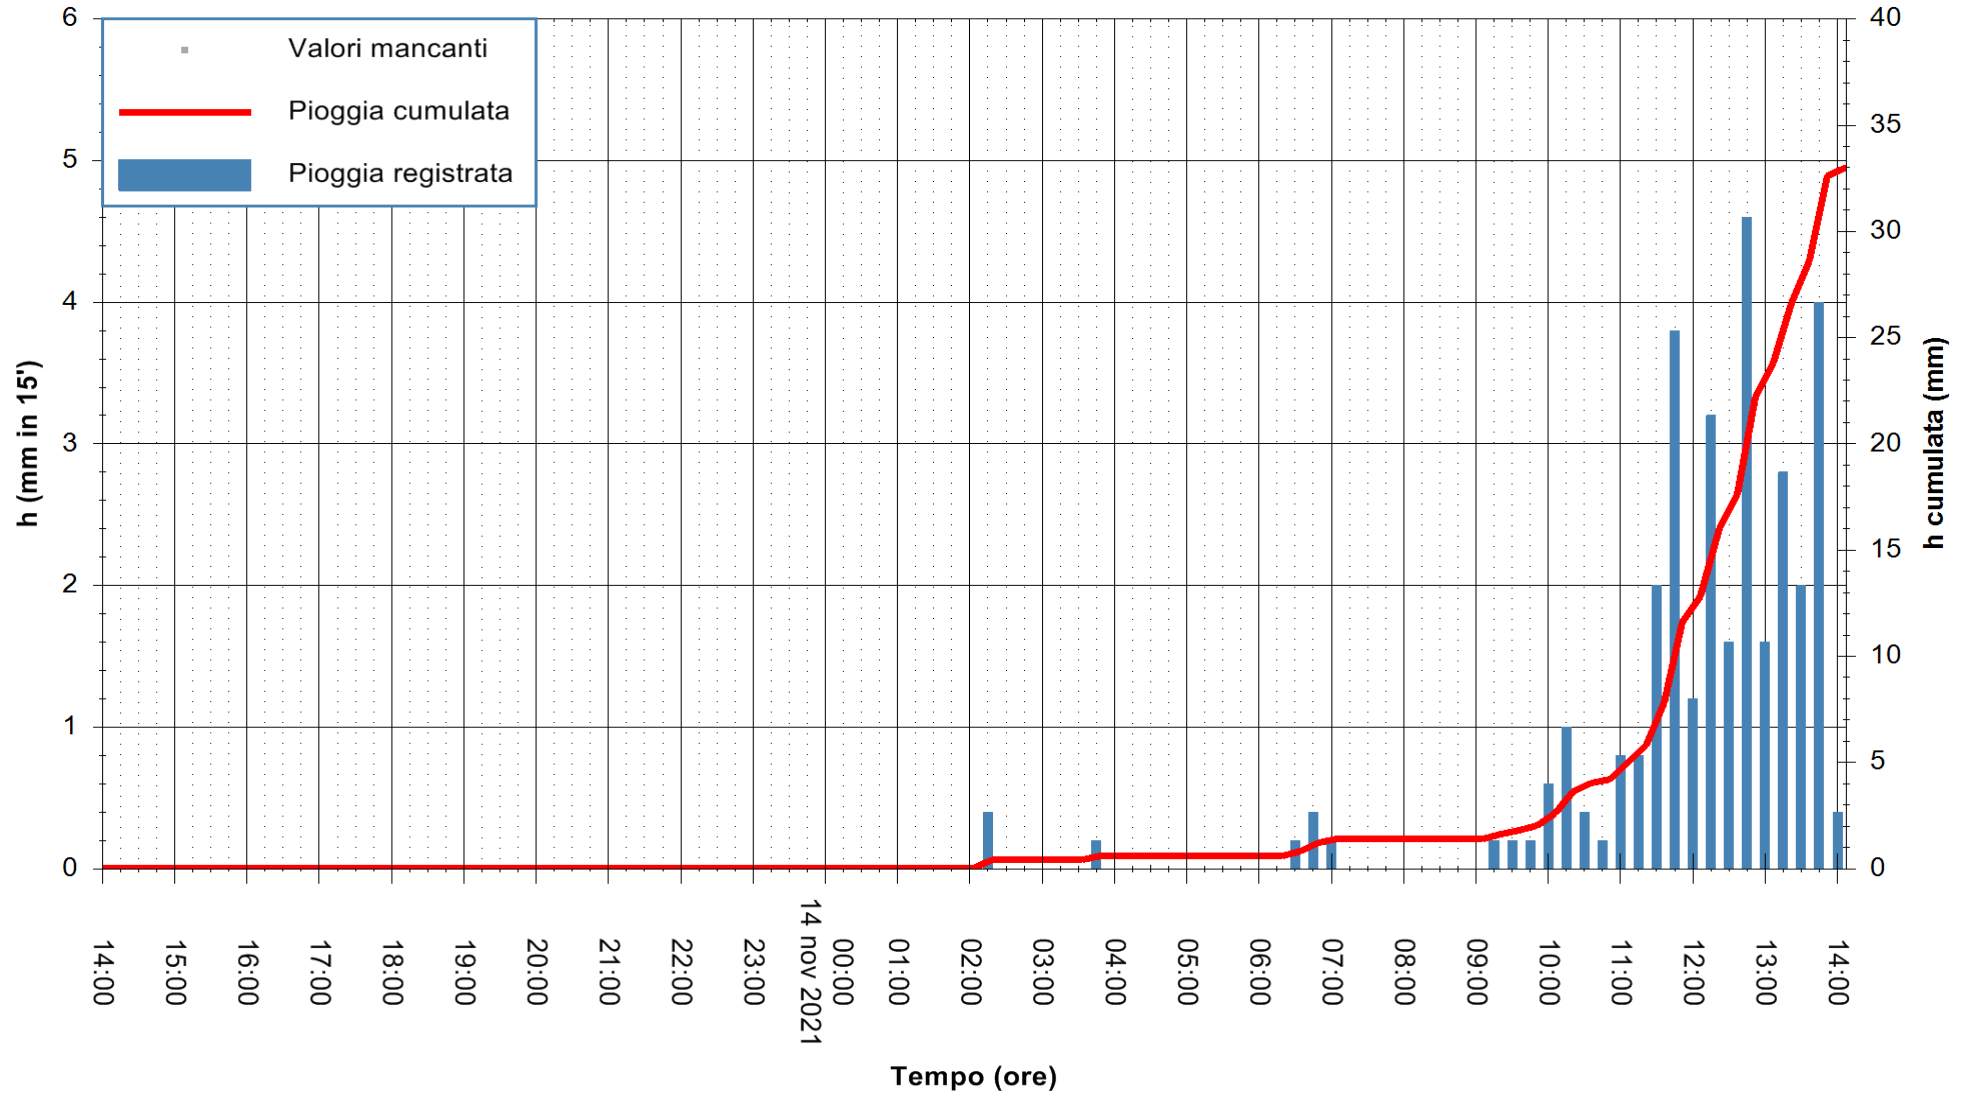

Stazione pluviometrica DIGA NURAGHE ARRUBIU
 Area DIGA NURAGHE ARRUBIU
 Pioggia registrata nelle ultime 24 ore
 Estrazione dati delle ore 14:19 del 14/11/2021
 Ultimo dato disponibile: 14/11/2021 alle 13:45

ARPAS
 F.to il Dirigente Responsabile
 Dott. Giuseppe Bianco

REGIONE AUTONOMA DE SARDIGNA
 REGIONE AUTONOMA DELLA SARDEGNA

Stazione pluviometrica DIGA IS BARROCUS
Area DIGA IS BARROCUS

Pioggia registrata nelle ultime 24 ore
Estrazione dati delle ore 14:19 del 14/11/2021
Ultimo dato disponibile: 14/11/2021 alle 13:45