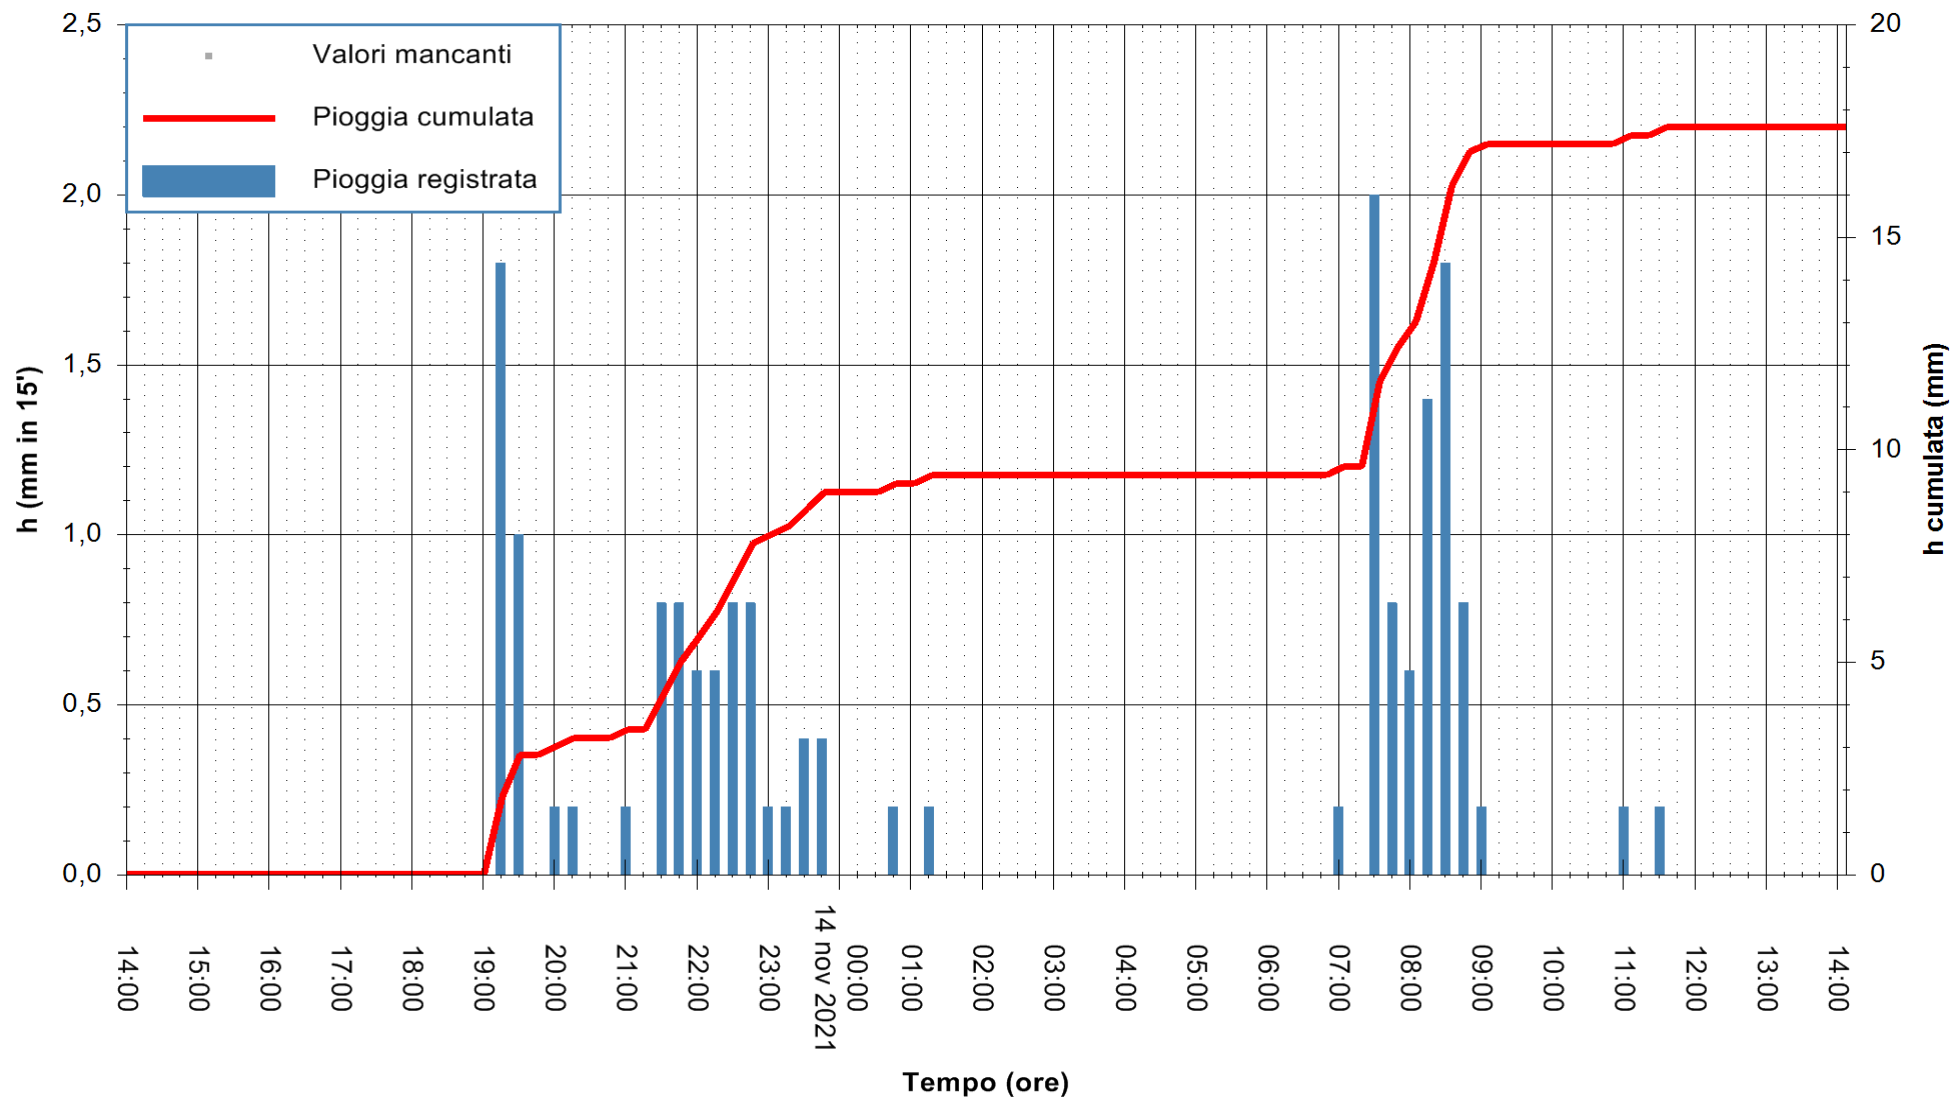

ARPAS
F.to il Dirigente Responsabile
Dott. Giuseppe Bianco

REGIONE AUTONOMA DE SARDIGNA
REGIONE AUTONOMA DELLA SARDEGNA

Stazione pluviometrica ORISTANO RF
Area TORRE GRANDE
Pioggia registrata nelle ultime 24 ore
Estrazione dati delle ore 14:19 del 14/11/2021
Ultimo dato disponibile: 14/11/2021 alle 14:00

ARPAS
F.to il Dirigente Responsabile
Dott. Giuseppe Bianco

REGIONE AUTONOMA DE SARDIGNA
REGIONE AUTONOMA DELLA SARDEGNA

Stazione pluviometrica SANTADI PUNTA SEBERA
Area PUNTA SEBERA
Pioggia registrata nelle ultime 24 ore
Estrazione dati delle ore 14:19 del 14/11/2021
Ultimo dato disponibile: 14/11/2021 alle 13:45