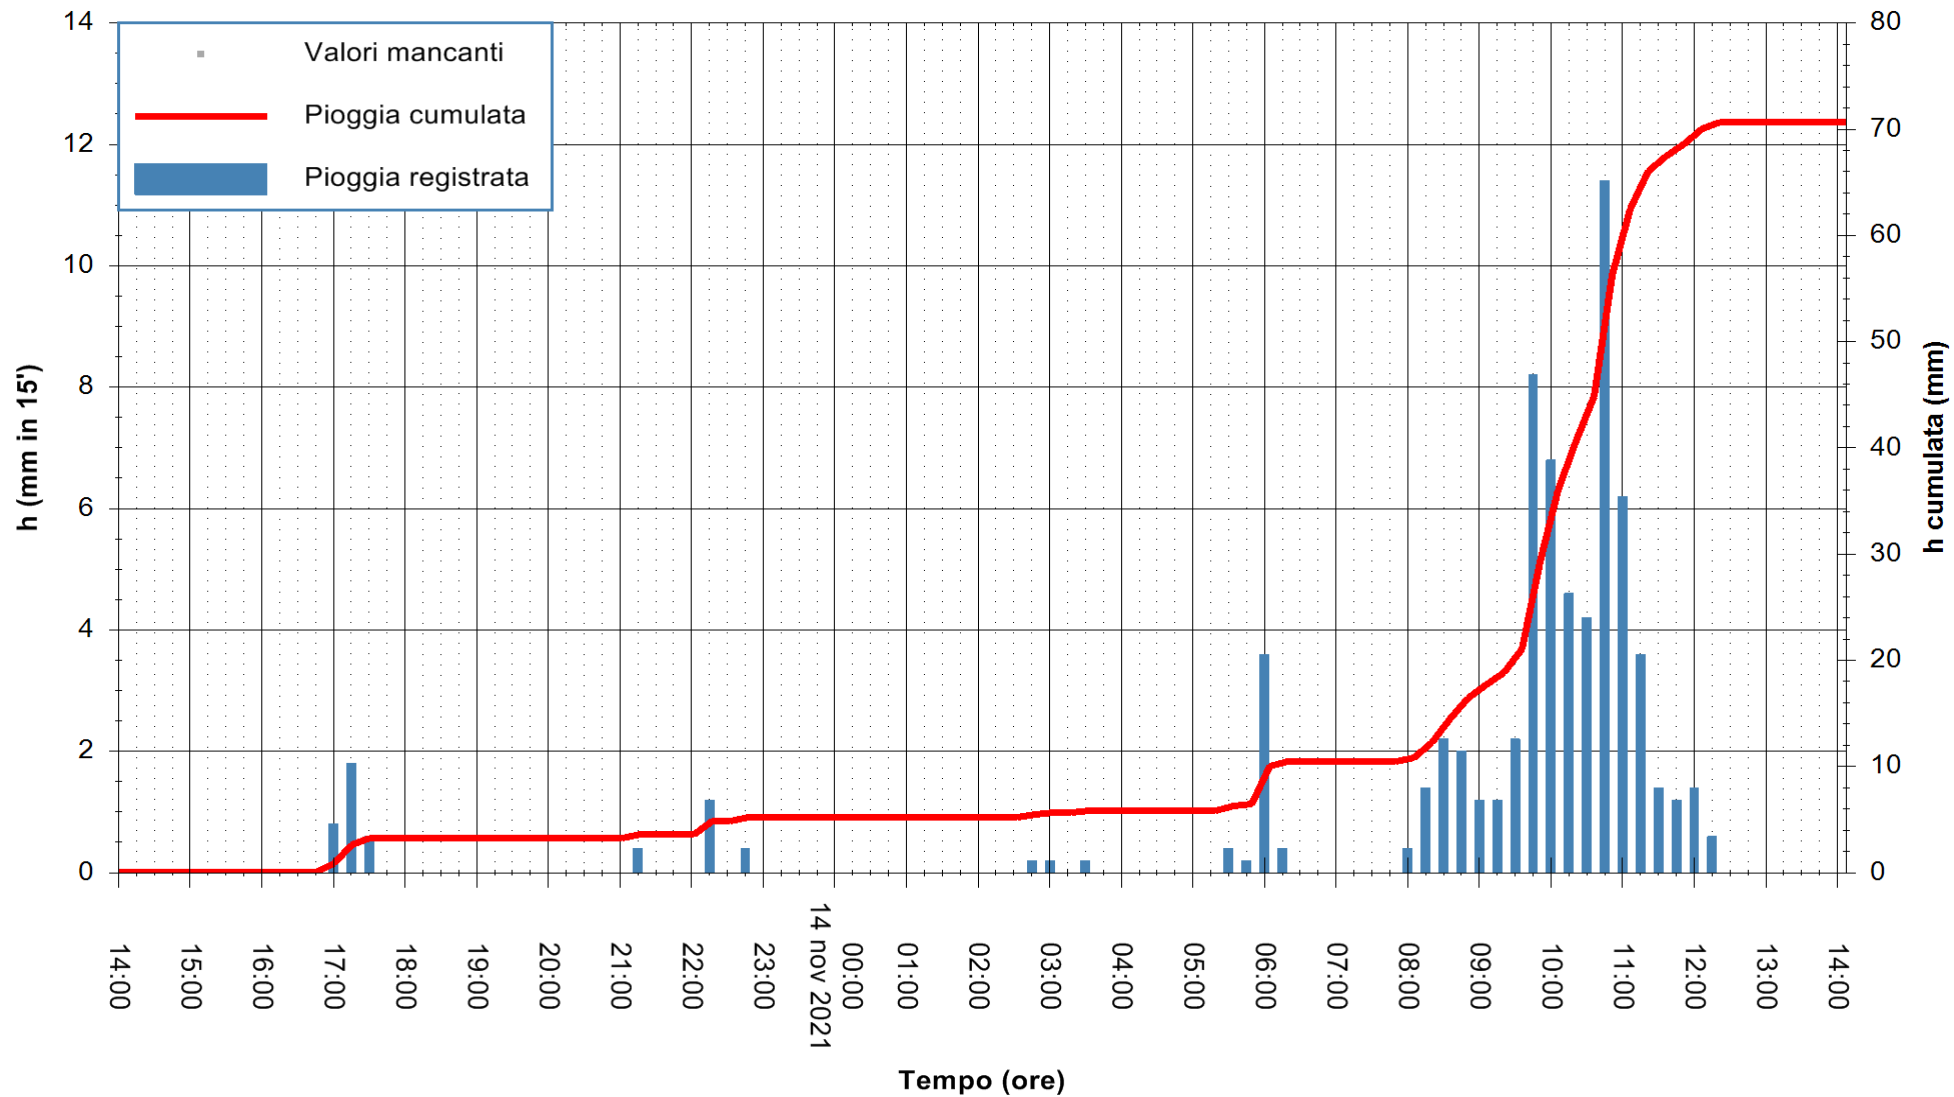

ARPAS
F.to il Dirigente Responsabile
Dott. Giuseppe Bianco

REGIONE AUTONOMA DE SARDIGNA
REGIONE AUTONOMA DELLA SARDEGNA

Stazione pluviometrica UTA SANTA LUCIA
Area S.LUCIA

Pioggia registrata nelle ultime 24 ore
Estrazione dati delle ore 14:19 del 14/11/2021
Ultimo dato disponibile: 14/11/2021 alle 14:00