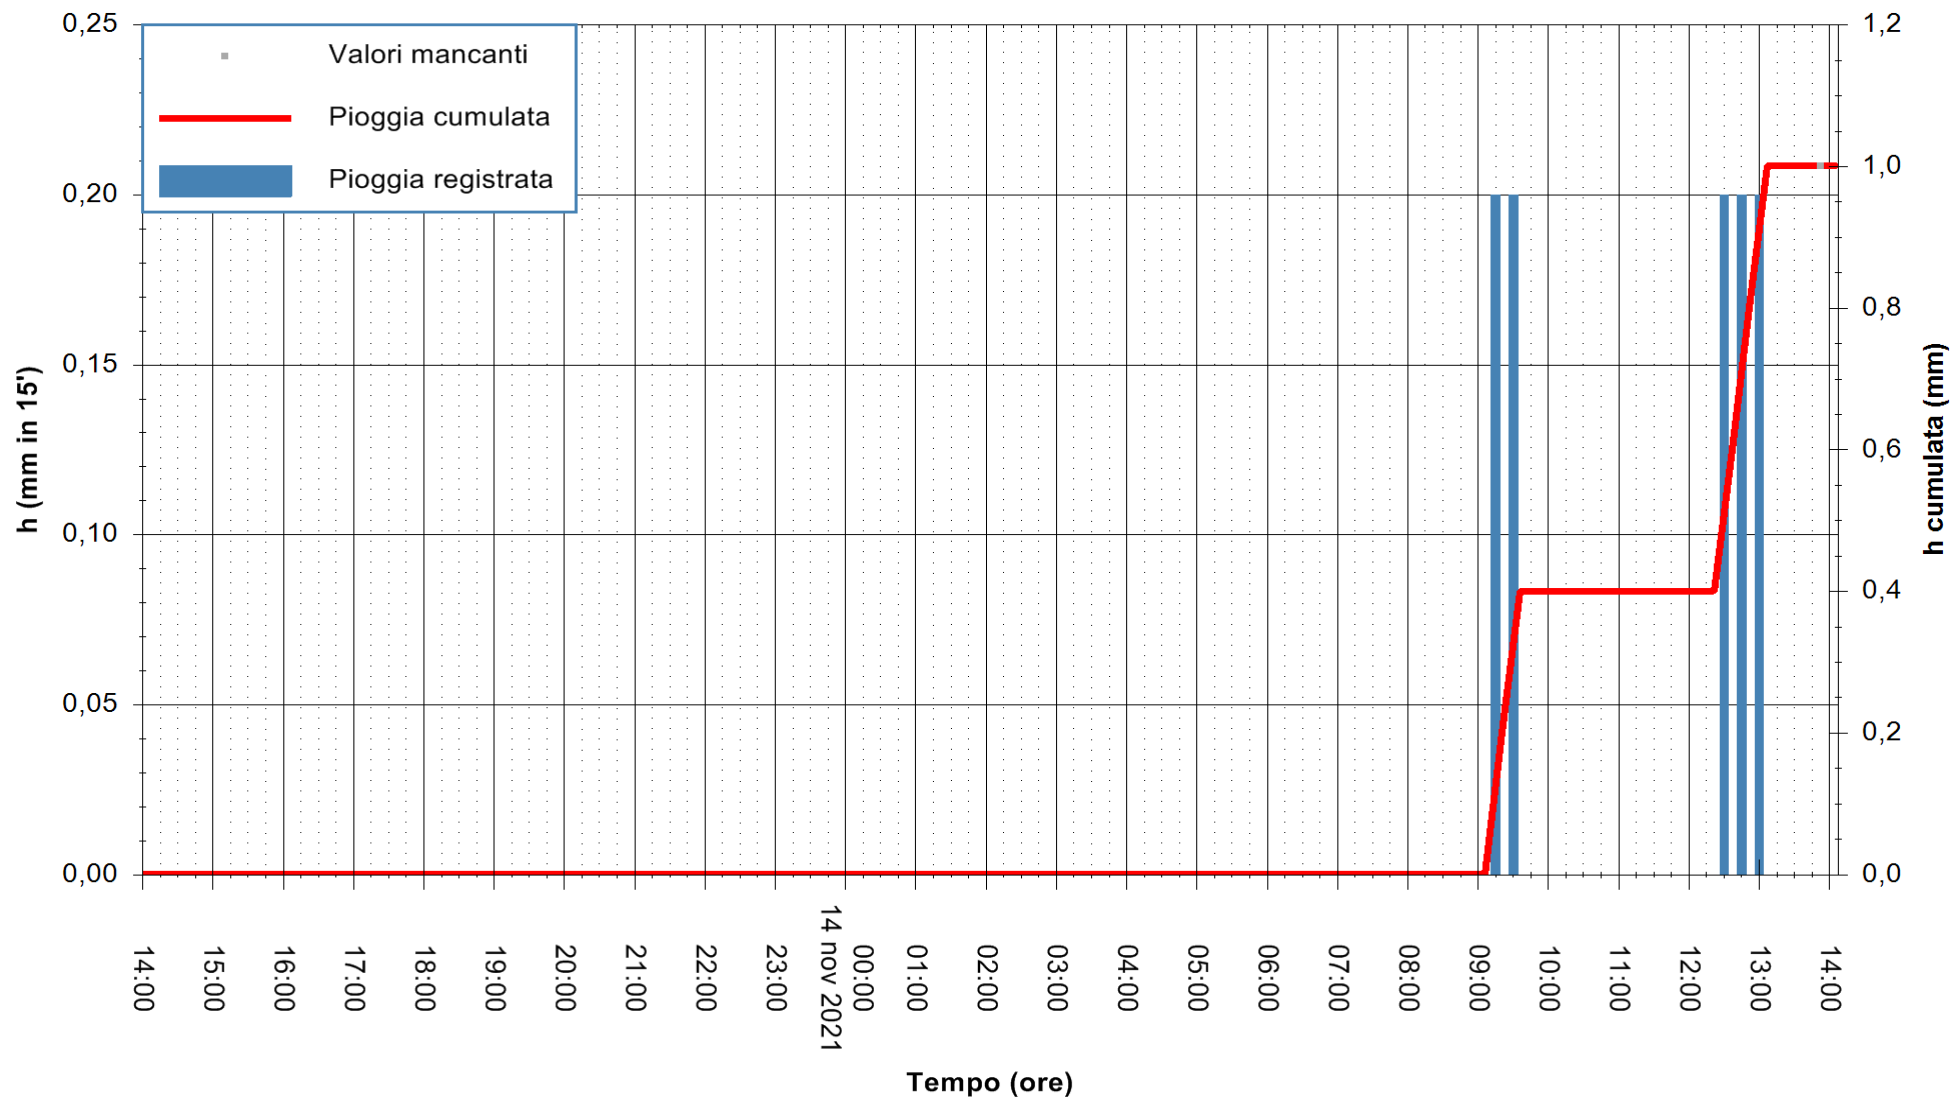

ARPAS
F.to il Dirigente Responsabile
Dott. Giuseppe Bianco

REGIONE AUTONOMA DE SARDIGNA
REGIONE AUTONOMA DELLA SARDEGNA

Stazione pluviometrica ORISTANO RF
Area TORRE GRANDE
Pioggia registrata nelle ultime 24 ore
Estrazione dati delle ore 14:19 del 14/11/2021
Ultimo dato disponibile: 14/11/2021 alle 14:00