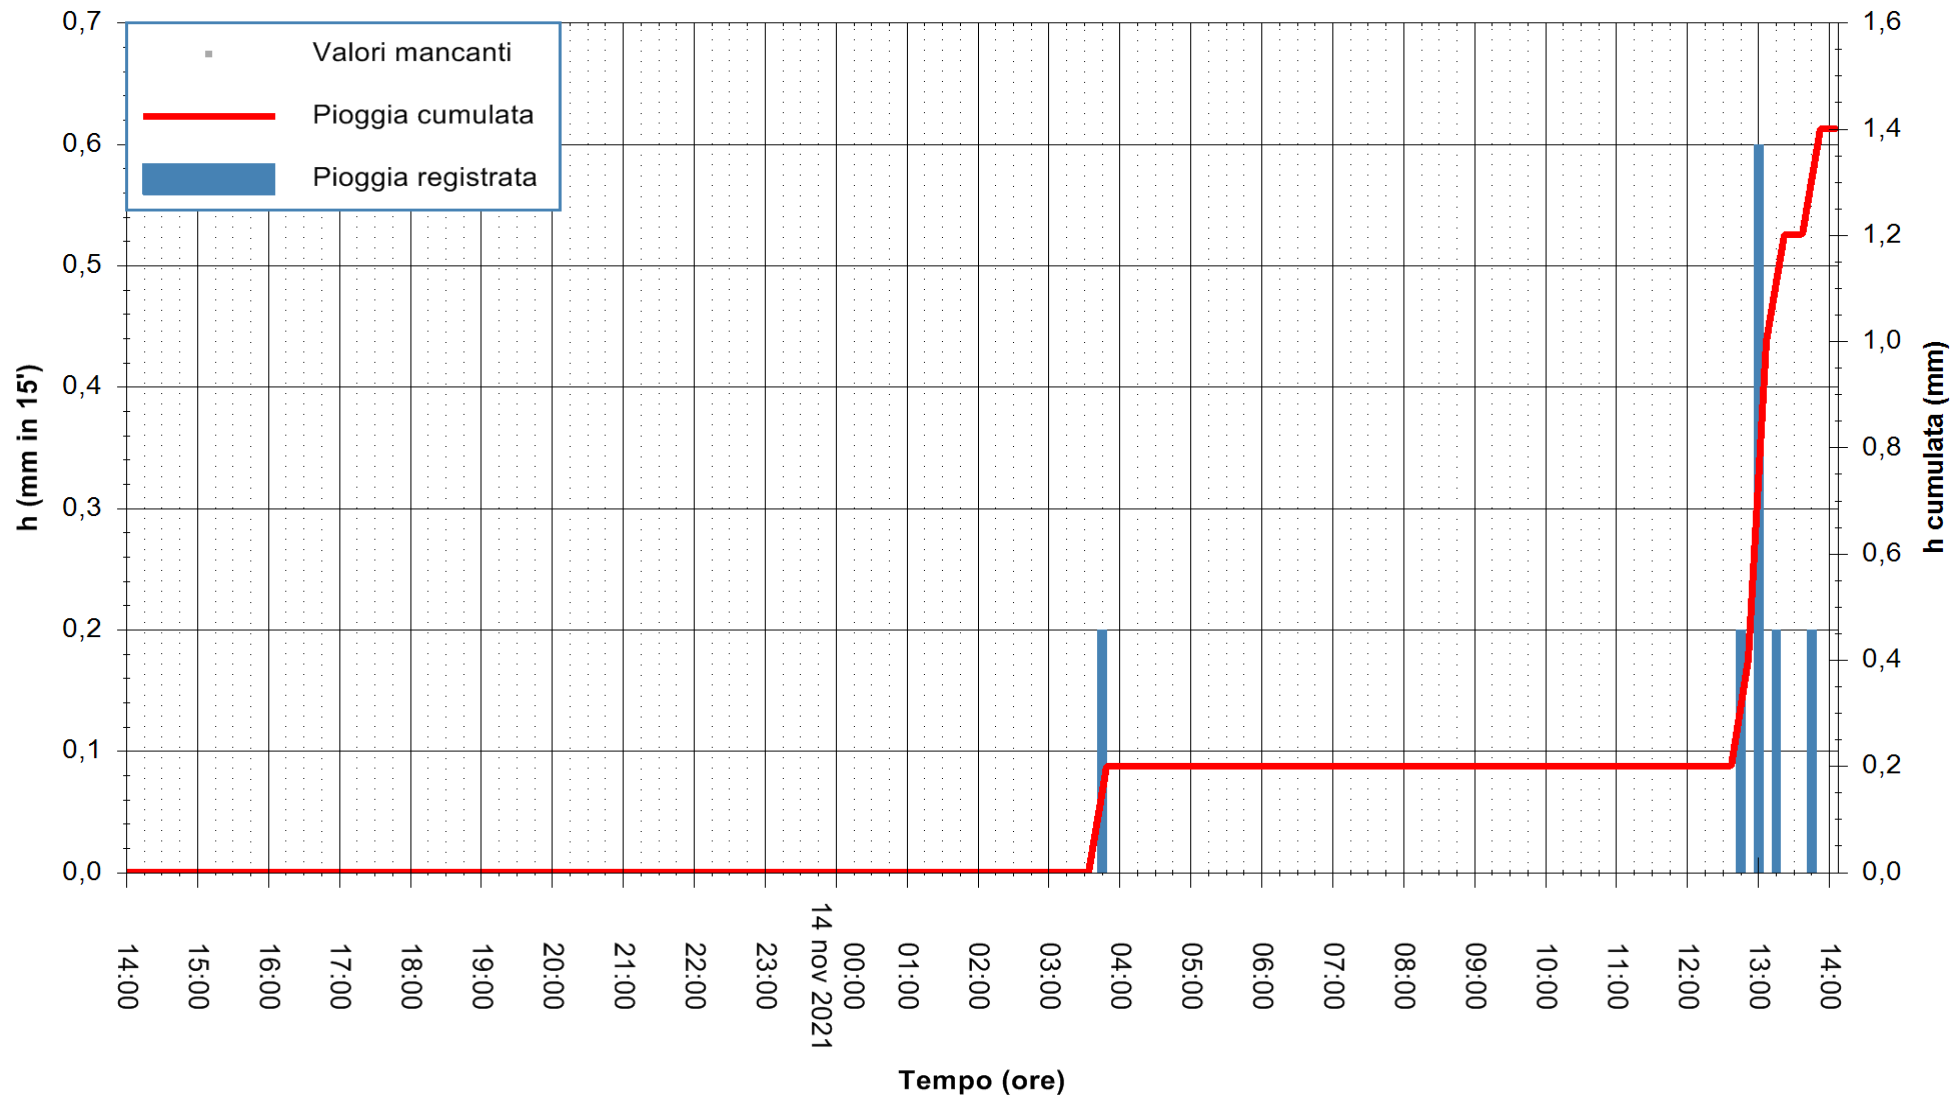

ARPAS
F.to il Dirigente Responsabile
Dott. Giuseppe Bianco

REGIONE AUTONOMA DE SARDIGNA
REGIONE AUTONOMA DELLA SARDEGNA

Stazione pluviometrica ORISTANO RF
Area TORRE GRANDE
Pioggia registrata nelle ultime 24 ore
Estrazione dati delle ore 14:19 del 14/11/2021
Ultimo dato disponibile: 14/11/2021 alle 14:00

ARPAS
F.to il Dirigente Responsabile
Dott. Giuseppe Bianco

REGIONE AUTONOMA DE SARDIGNA
REGIONE AUTONOMA DELLA SARDEGNA

Stazione pluviometrica SANTADI PUNTA SEBERA
Area PUNTA SEBERA
Pioggia registrata nelle ultime 24 ore
Estrazione dati delle ore 14:19 del 14/11/2021
Ultimo dato disponibile: 14/11/2021 alle 13:45