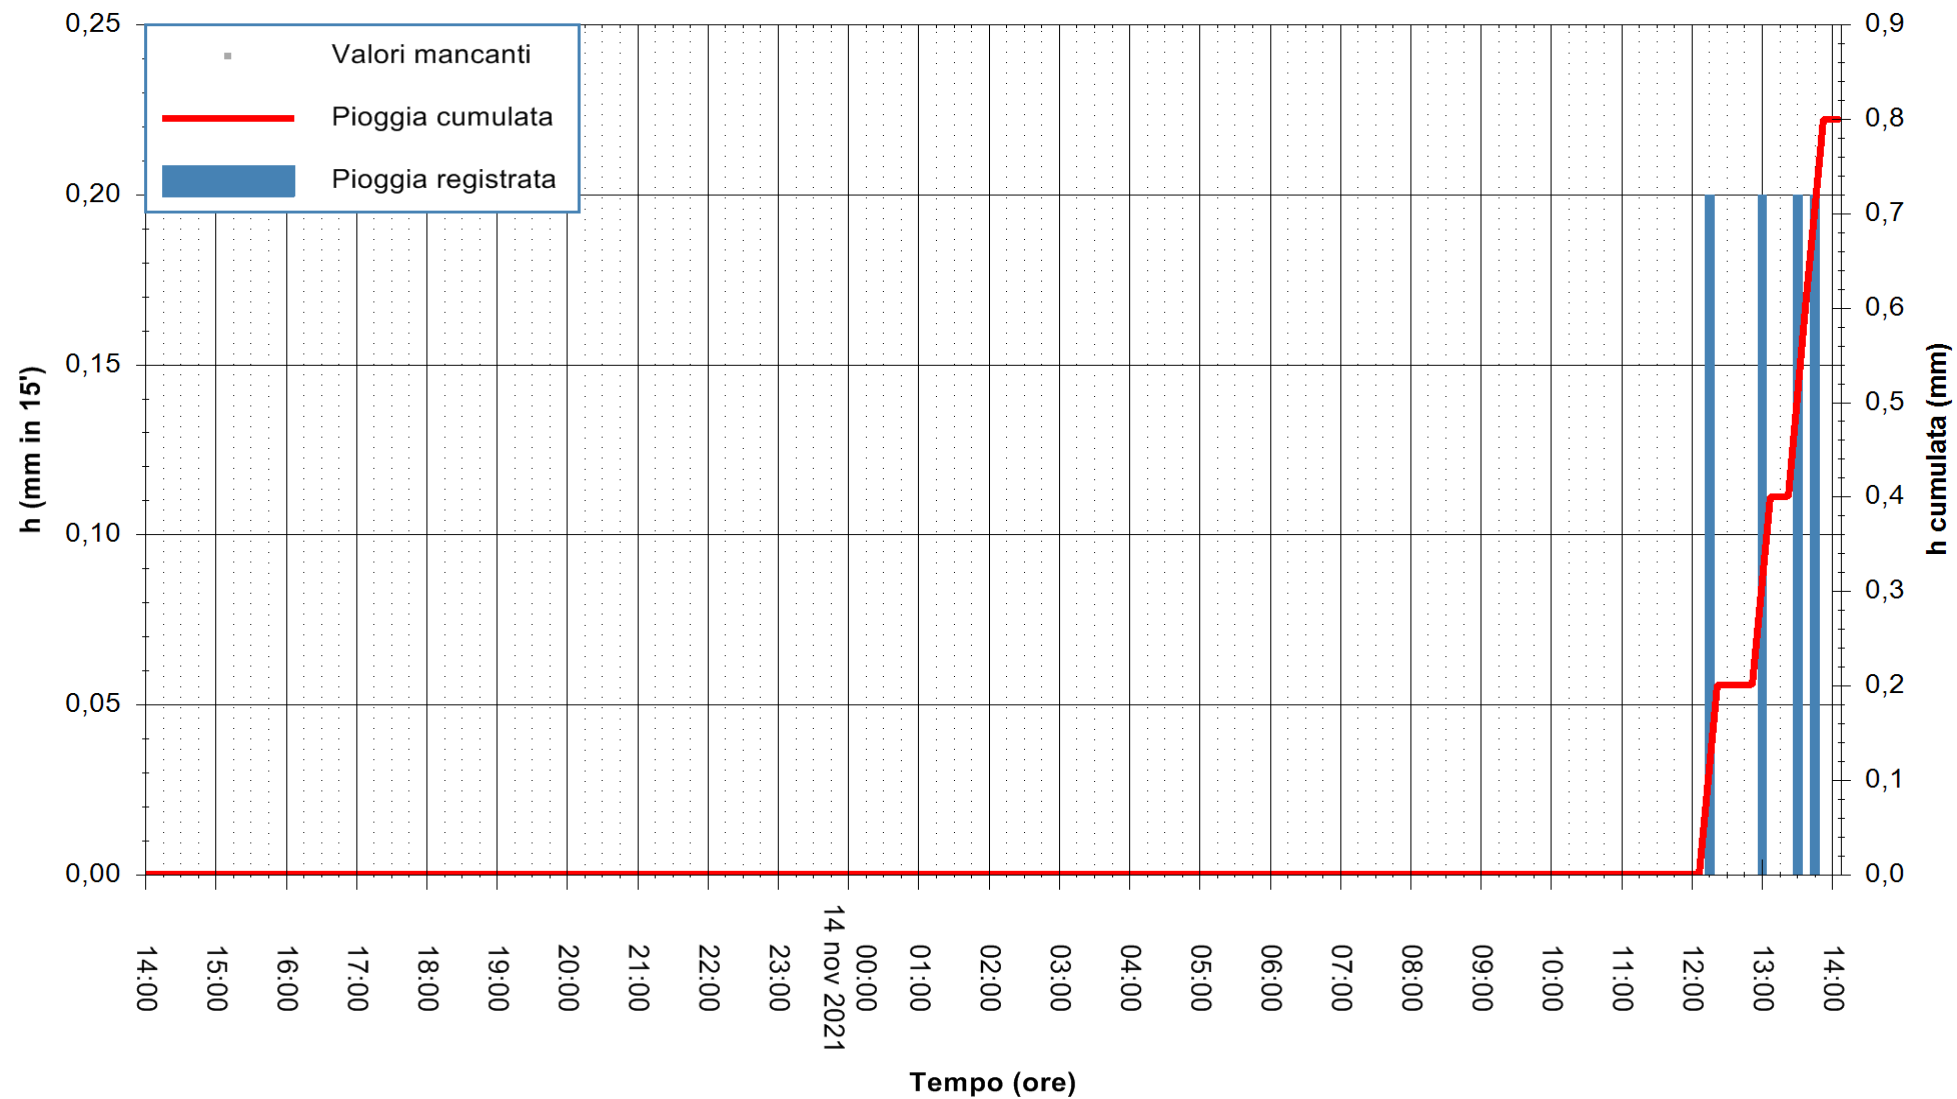

ARPAS
F.to il Dirigente Responsabile
Dott. Giuseppe Bianco

REGIONE AUTONOMA DE SARDIGNA
REGIONE AUTONOMA DELLA SARDEGNA

Stazione pluviometrica ORISTANO RF
Area TORRE GRANDE
Pioggia registrata nelle ultime 24 ore
Estrazione dati delle ore 14:19 del 14/11/2021
Ultimo dato disponibile: 14/11/2021 alle 14:00