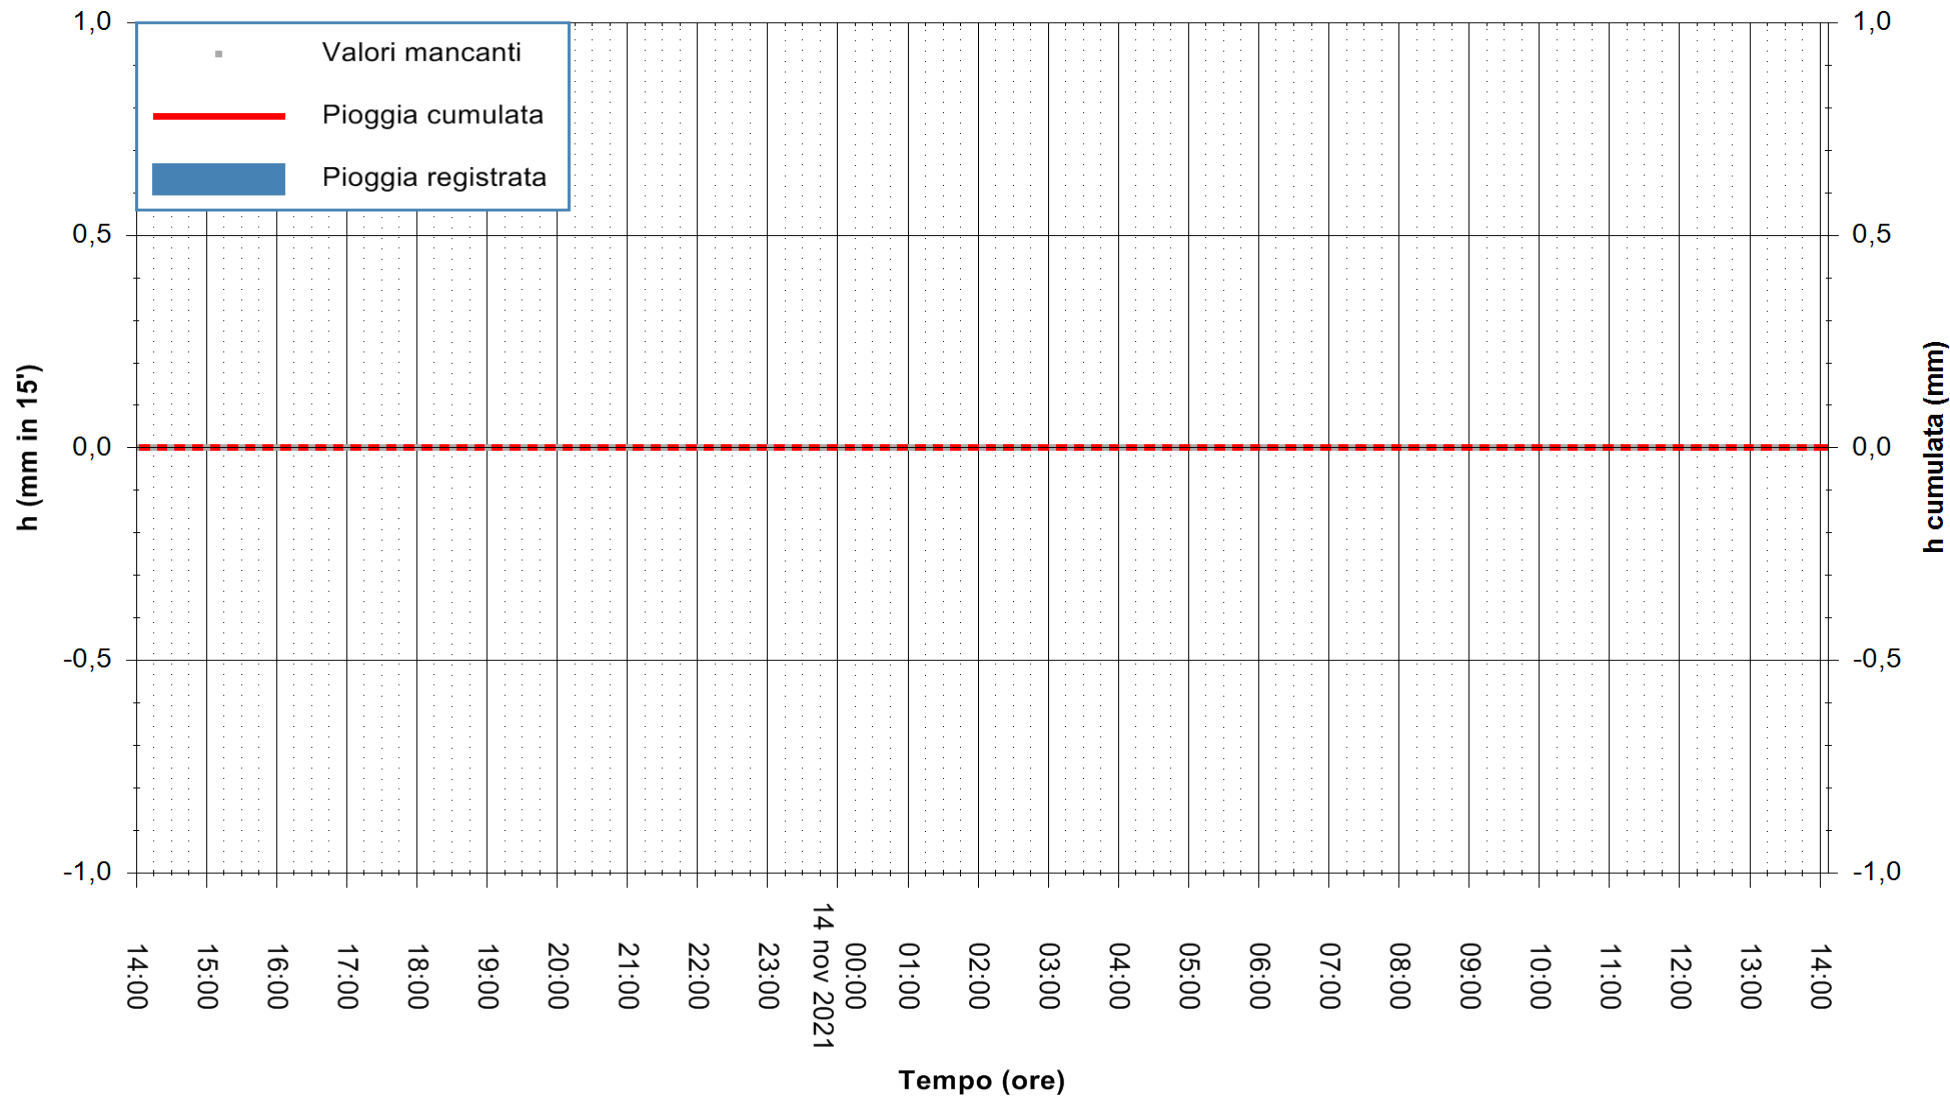

ARPAS
F.to il Dirigente Responsabile
Dott. Giuseppe Bianco

REGIONE AUTONOMA DE SARDIGNA
REGIONE AUTONOMA DELLA SARDEGNA

Stazione pluviometrica ORISTANO RF
Area TORRE GRANDE
Pioggia registrata nelle ultime 24 ore
Estrazione dati delle ore 14:19 del 14/11/2021
Ultimo dato disponibile: 14/11/2021 alle 14:00

ARPAS
F.to il Dirigente Responsabile
Dott. Giuseppe Bianco

REGIONE AUTONOMA DE SARDIGNA
REGIONE AUTONOMA DELLA SARDEGNA

Stazione pluviometrica SANTADI PUNTA SEBERA
Area PUNTA SEBERA
Pioggia registrata nelle ultime 24 ore
Estrazione dati delle ore 14:19 del 14/11/2021
Ultimo dato disponibile: 14/11/2021 alle 13:45