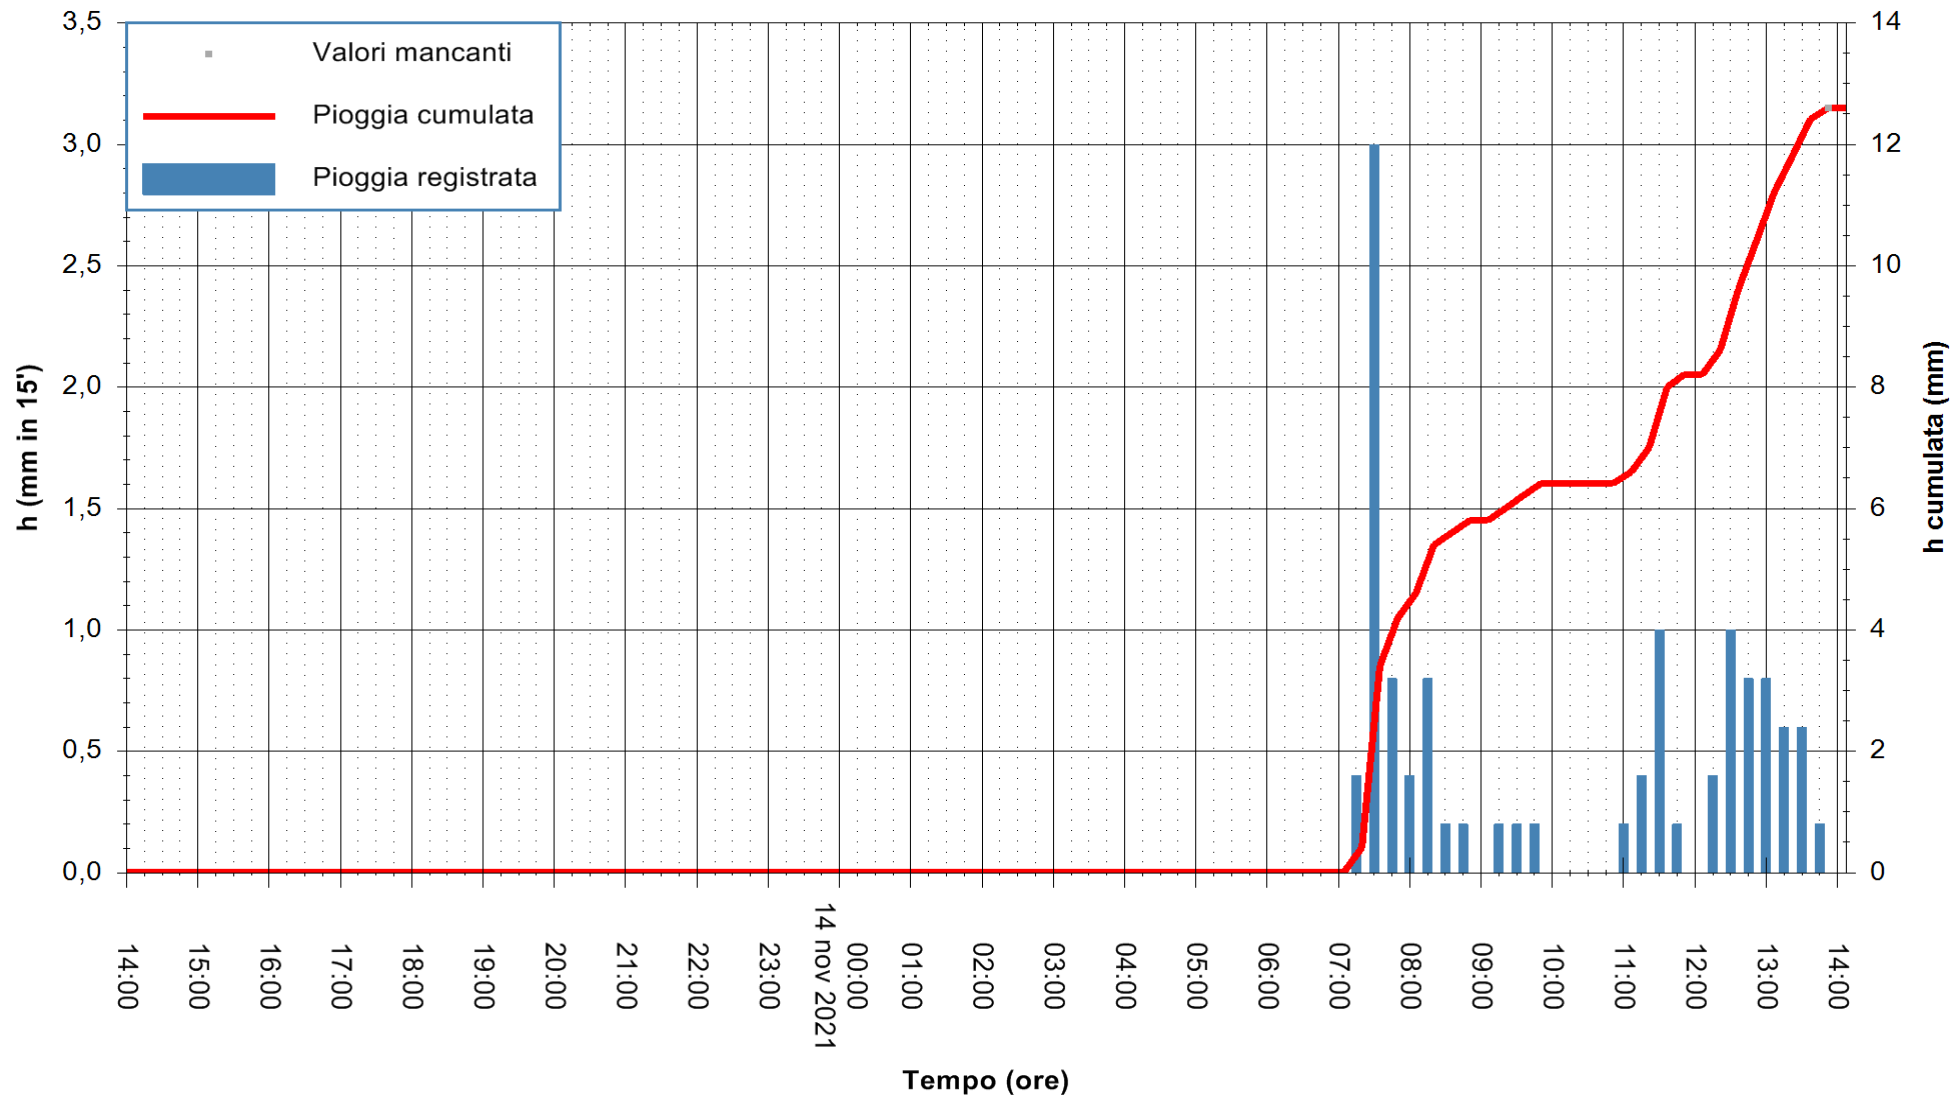

Stazione pluviometrica DIGA NURAGHE ARRUBIU
 Area DIGA NURAGHE ARRUBIU
 Pioggia registrata nelle ultime 24 ore
 Estrazione dati delle ore 14:19 del 14/11/2021
 Ultimo dato disponibile: 14/11/2021 alle 13:45

ARPAS
 F.to il Dirigente Responsabile
 Dott. Giuseppe Bianco

REGIONE AUTONOMA DE SARDIGNA
 REGIONE AUTONOMA DELLA SARDEGNA

Stazione pluviometrica DIGA IS BARROCUS
Area DIGA IS BARROCUS

Pioggia registrata nelle ultime 24 ore
Estrazione dati delle ore 14:19 del 14/11/2021
Ultimo dato disponibile: 14/11/2021 alle 13:45

ARPAS
F.to il Dirigente Responsabile
Dott. Giuseppe Bianco

REGIONE AUTONOMA DE SARDIGNA
REGIONE AUTONOMA DELLA SARDEGNA

Stazione pluviometrica SANLURI STROVINA
Area LA STROVINA

Pioggia registrata nelle ultime 24 ore
Estrazione dati delle ore 14:19 del 14/11/2021
Ultimo dato disponibile: 14/11/2021 alle 13:45