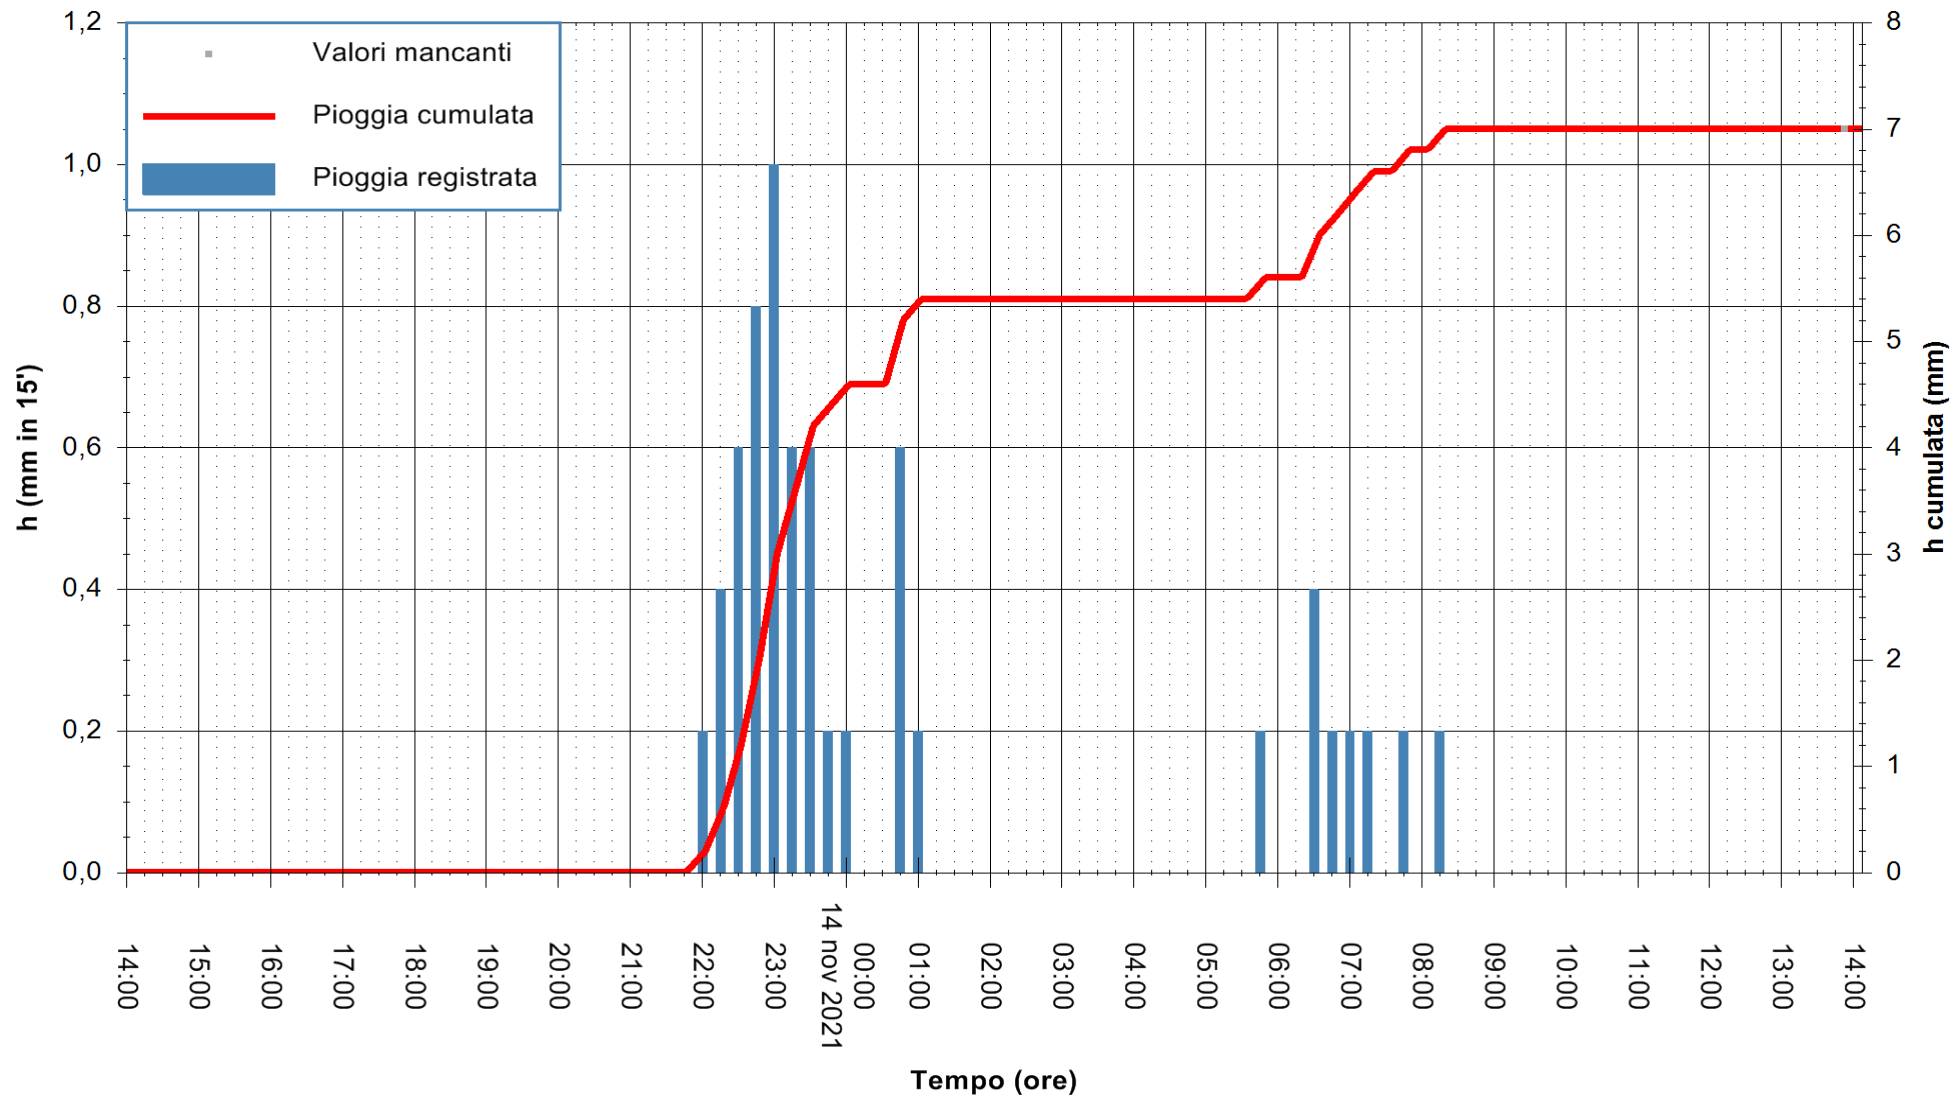

ARPAS
F.to il Dirigente Responsabile
Dott. Giuseppe Bianco

REGIONE AUTONOMA DE SARDIGNA
REGIONE AUTONOMA DELLA SARDEGNA

Stazione pluviometrica SANLURI STROVINA
Area LA STROVINA

Pioggia registrata nelle ultime 24 ore
Estrazione dati delle ore 14:19 del 14/11/2021
Ultimo dato disponibile: 14/11/2021 alle 13:45

REGIONE AUTONOMA DE SARDIGNA
REGIONE AUTONOMA DELLA SARDEGNA

ARPAS
F.to il Dirigente Responsabile
Dott. Giuseppe Bianco

Stazione pluviometrica TEMPIO RF
Area CUSSEDDU
Pioggia registrata nelle ultime 24 ore
Estrazione dati delle ore 14:19 del 14/11/2021
Ultimo dato disponibile: 14/11/2021 alle 14:00