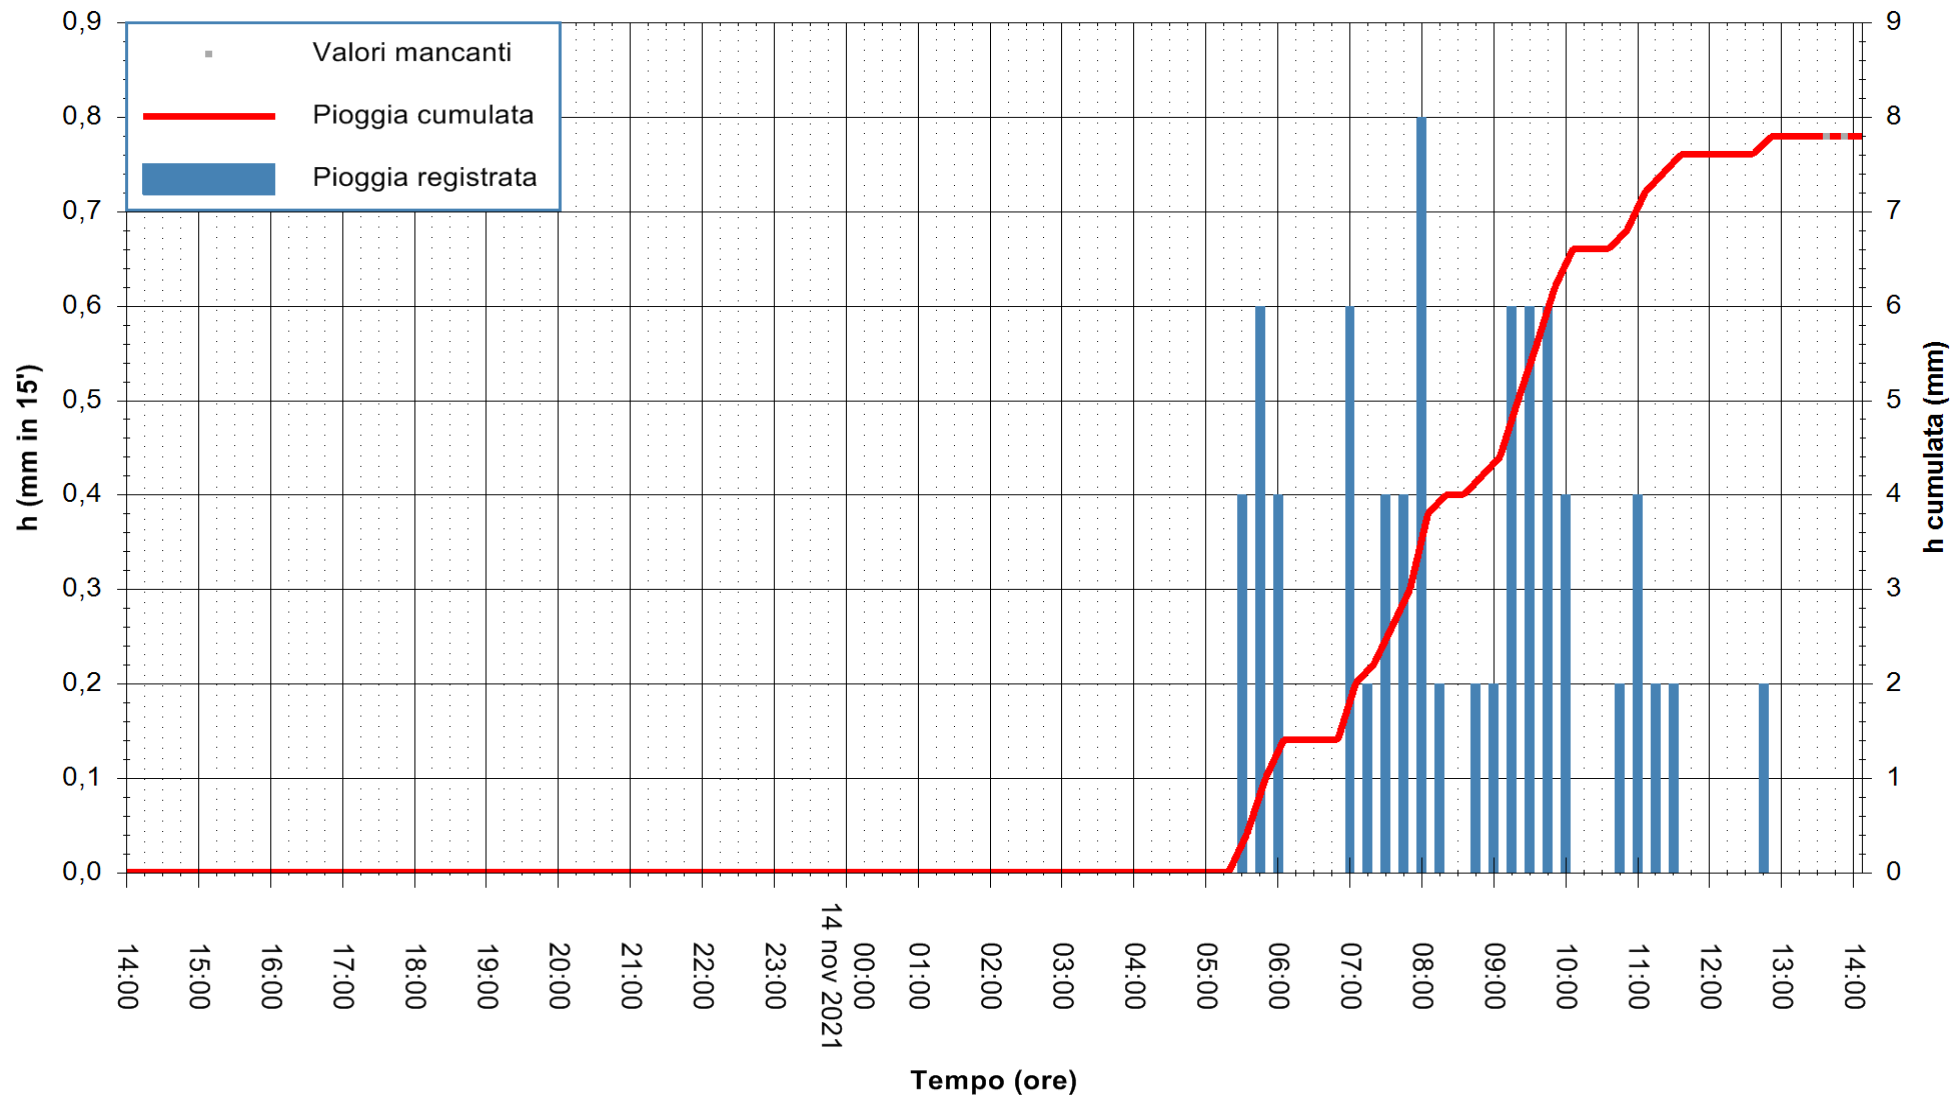

Stazione pluviometrica SANLURI STROVINA
Area LA STROVINA

Pioggia registrata nelle ultime 24 ore
Estrazione dati delle ore 14:19 del 14/11/2021
Ultimo dato disponibile: 14/11/2021 alle 13:45

REGIONE AUTONOMA DE SARDIGNA
REGIONE AUTONOMA DELLA SARDEGNA

ARPAS
F.to il Dirigente Responsabile
Dott. Giuseppe Bianco