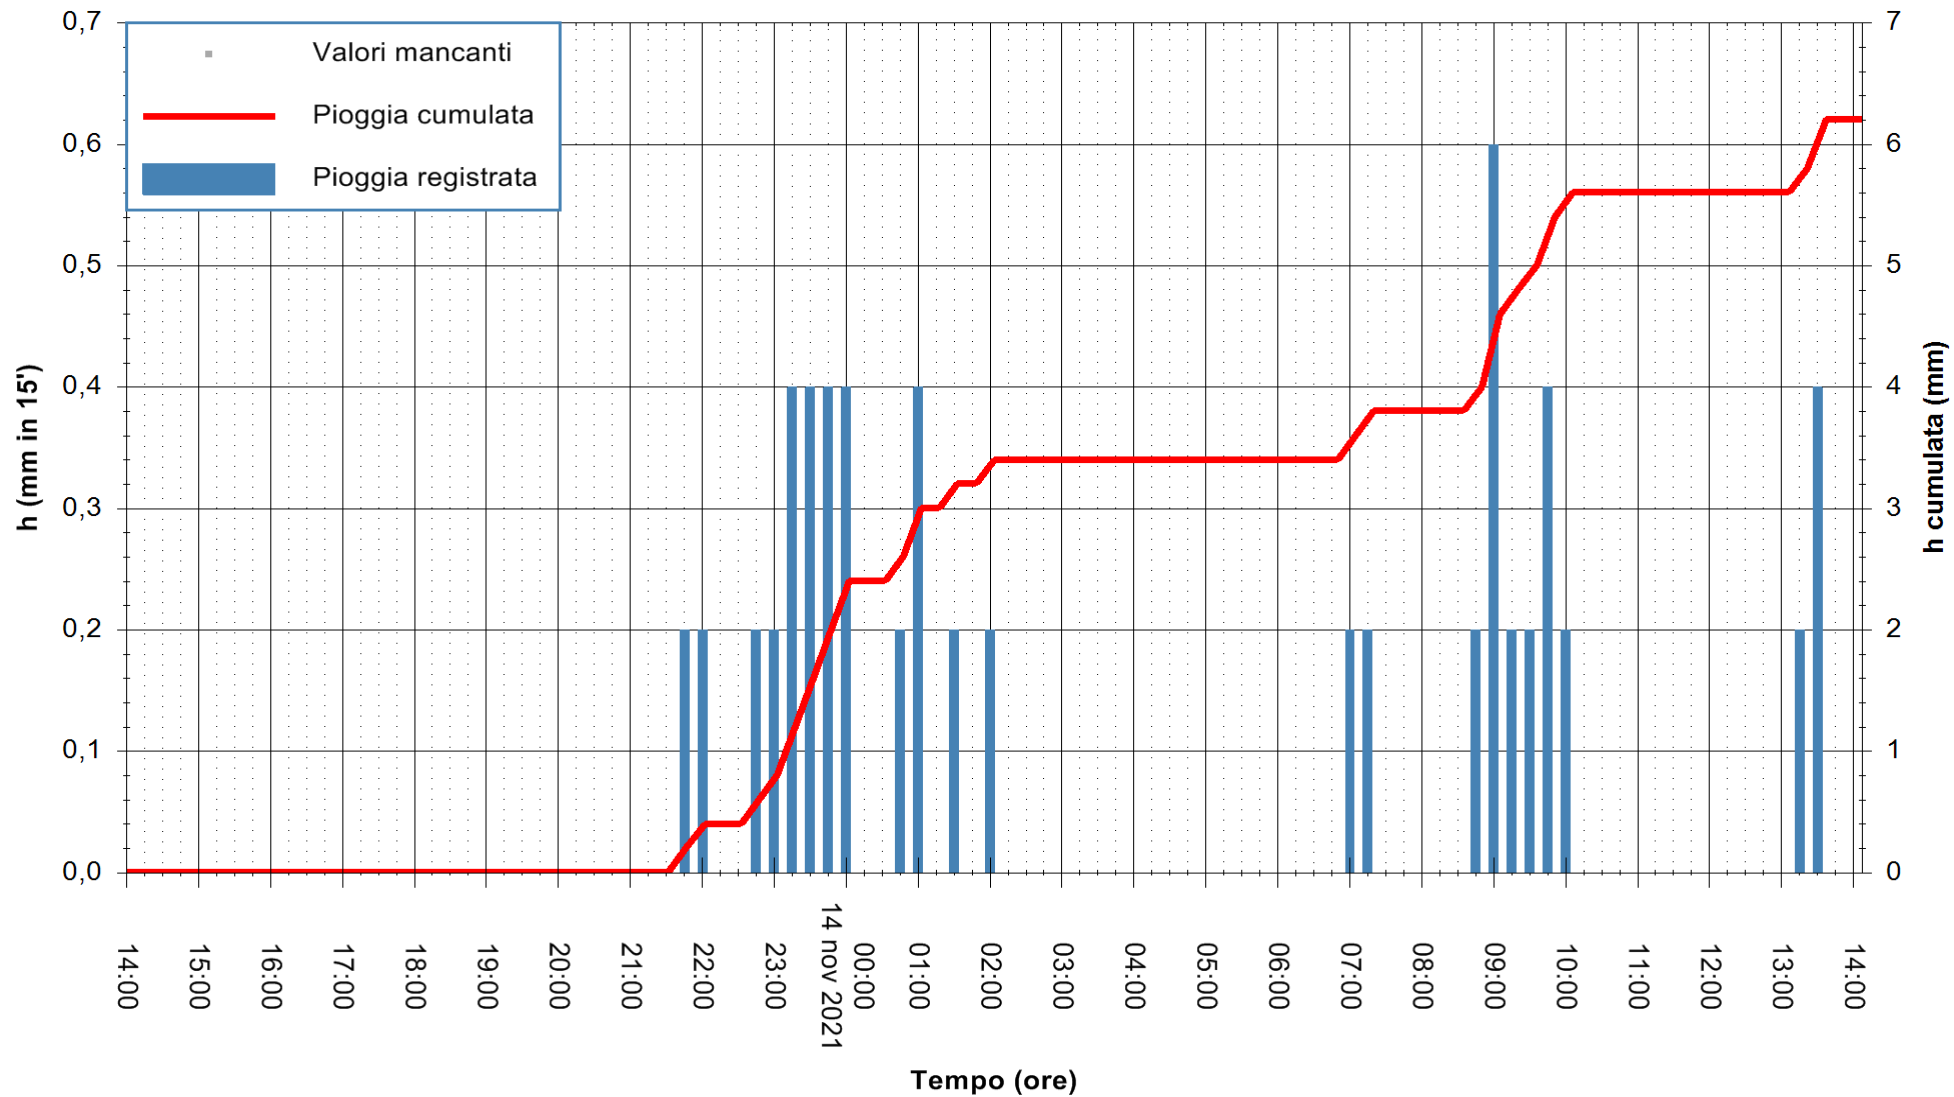

ARPAS
F.to il Dirigente Responsabile
Dott. Giuseppe Bianco

REGIONE AUTONOMA DE SARDIGNA
REGIONE AUTONOMA DELLA SARDEGNA

Stazione pluviometrica ORISTANO RF
Area TORRE GRANDE
Pioggia registrata nelle ultime 24 ore
Estrazione dati delle ore 14:19 del 14/11/2021
Ultimo dato disponibile: 14/11/2021 alle 14:00