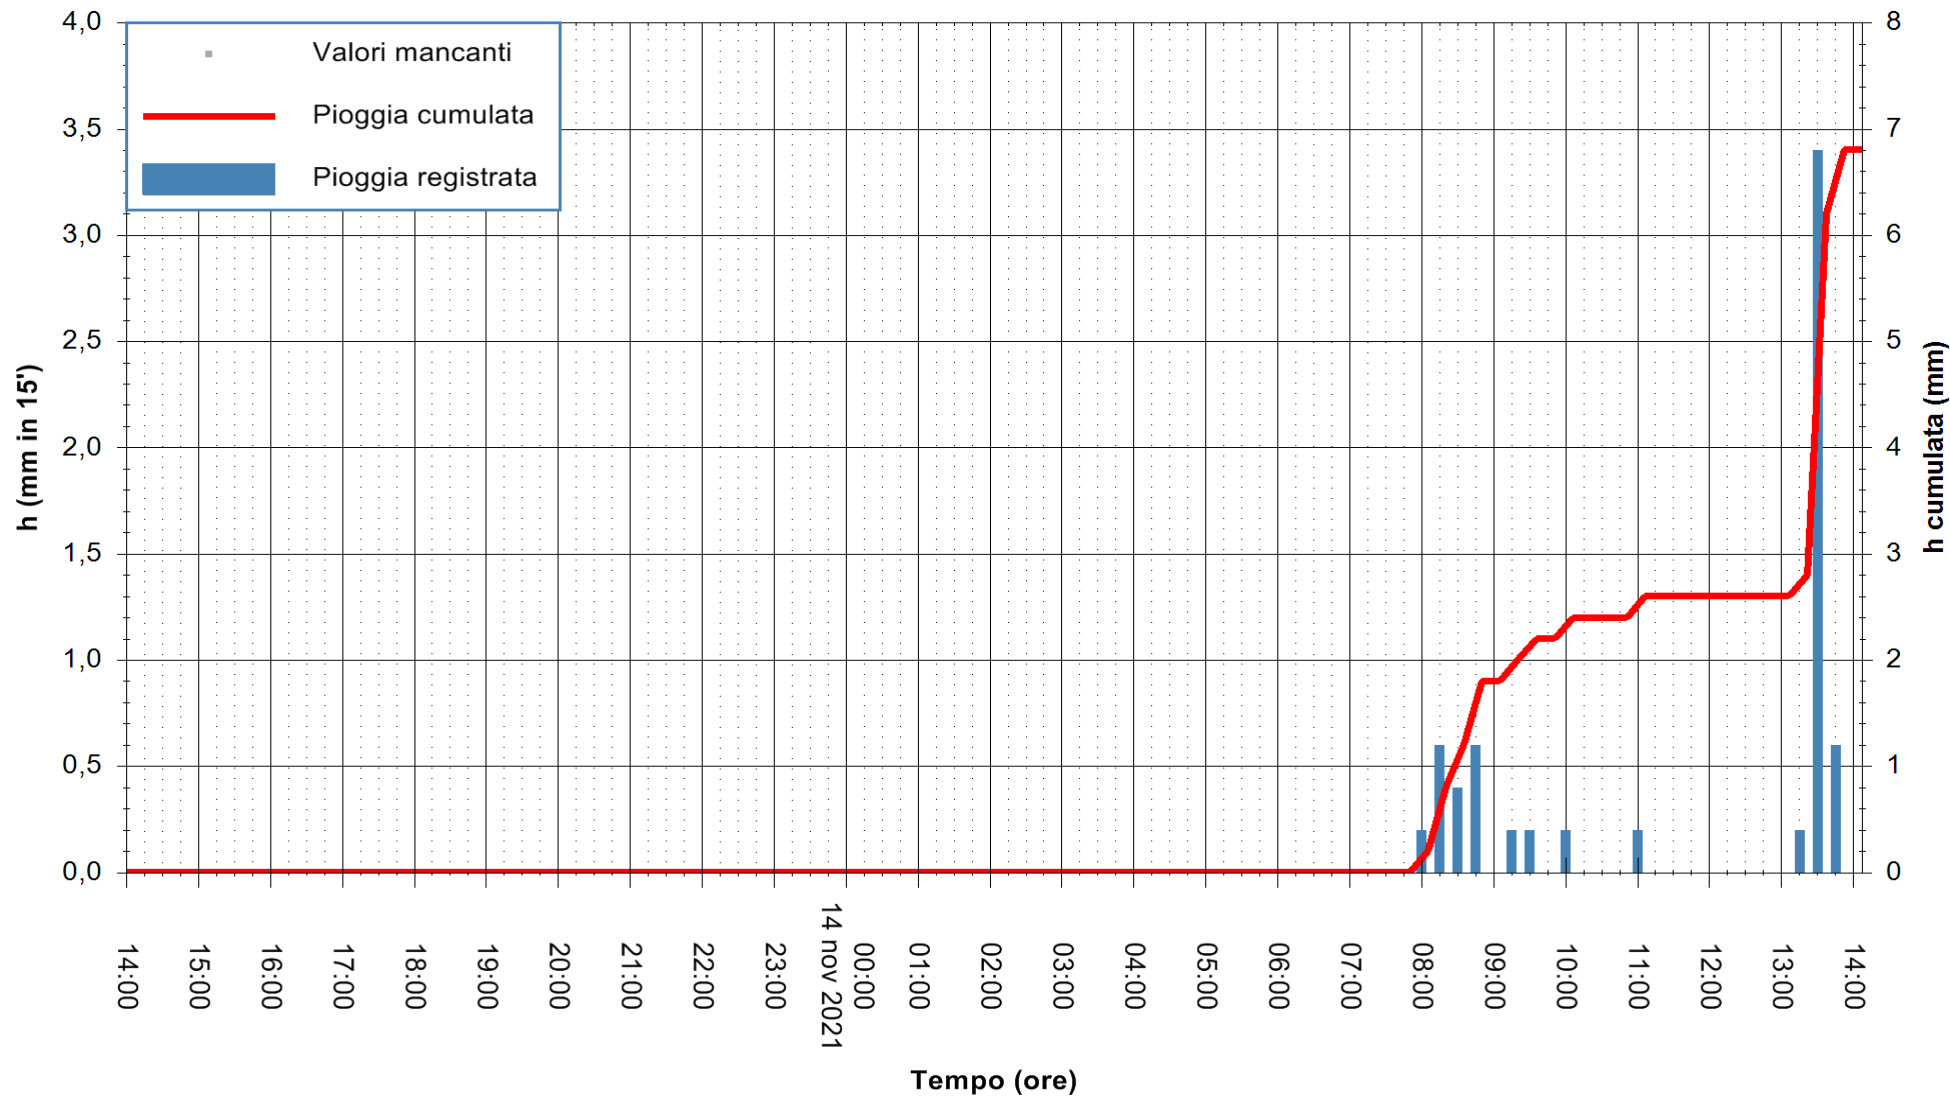

ARPAS
F.to il Dirigente Responsabile
Dott. Giuseppe Bianco

REGIONE AUTONOMA DE SARDIGNA
REGIONE AUTONOMA DELLA SARDEGNA

Stazione pluviometrica STINTINO PUNTA DE S'AQUILA
Area PUNTA DE S' AQUILA
Pioggia registrata nelle ultime 24 ore
Estrazione dati delle ore 14:19 del 14/11/2021
Ultimo dato disponibile: 14/11/2021 alle 14:00