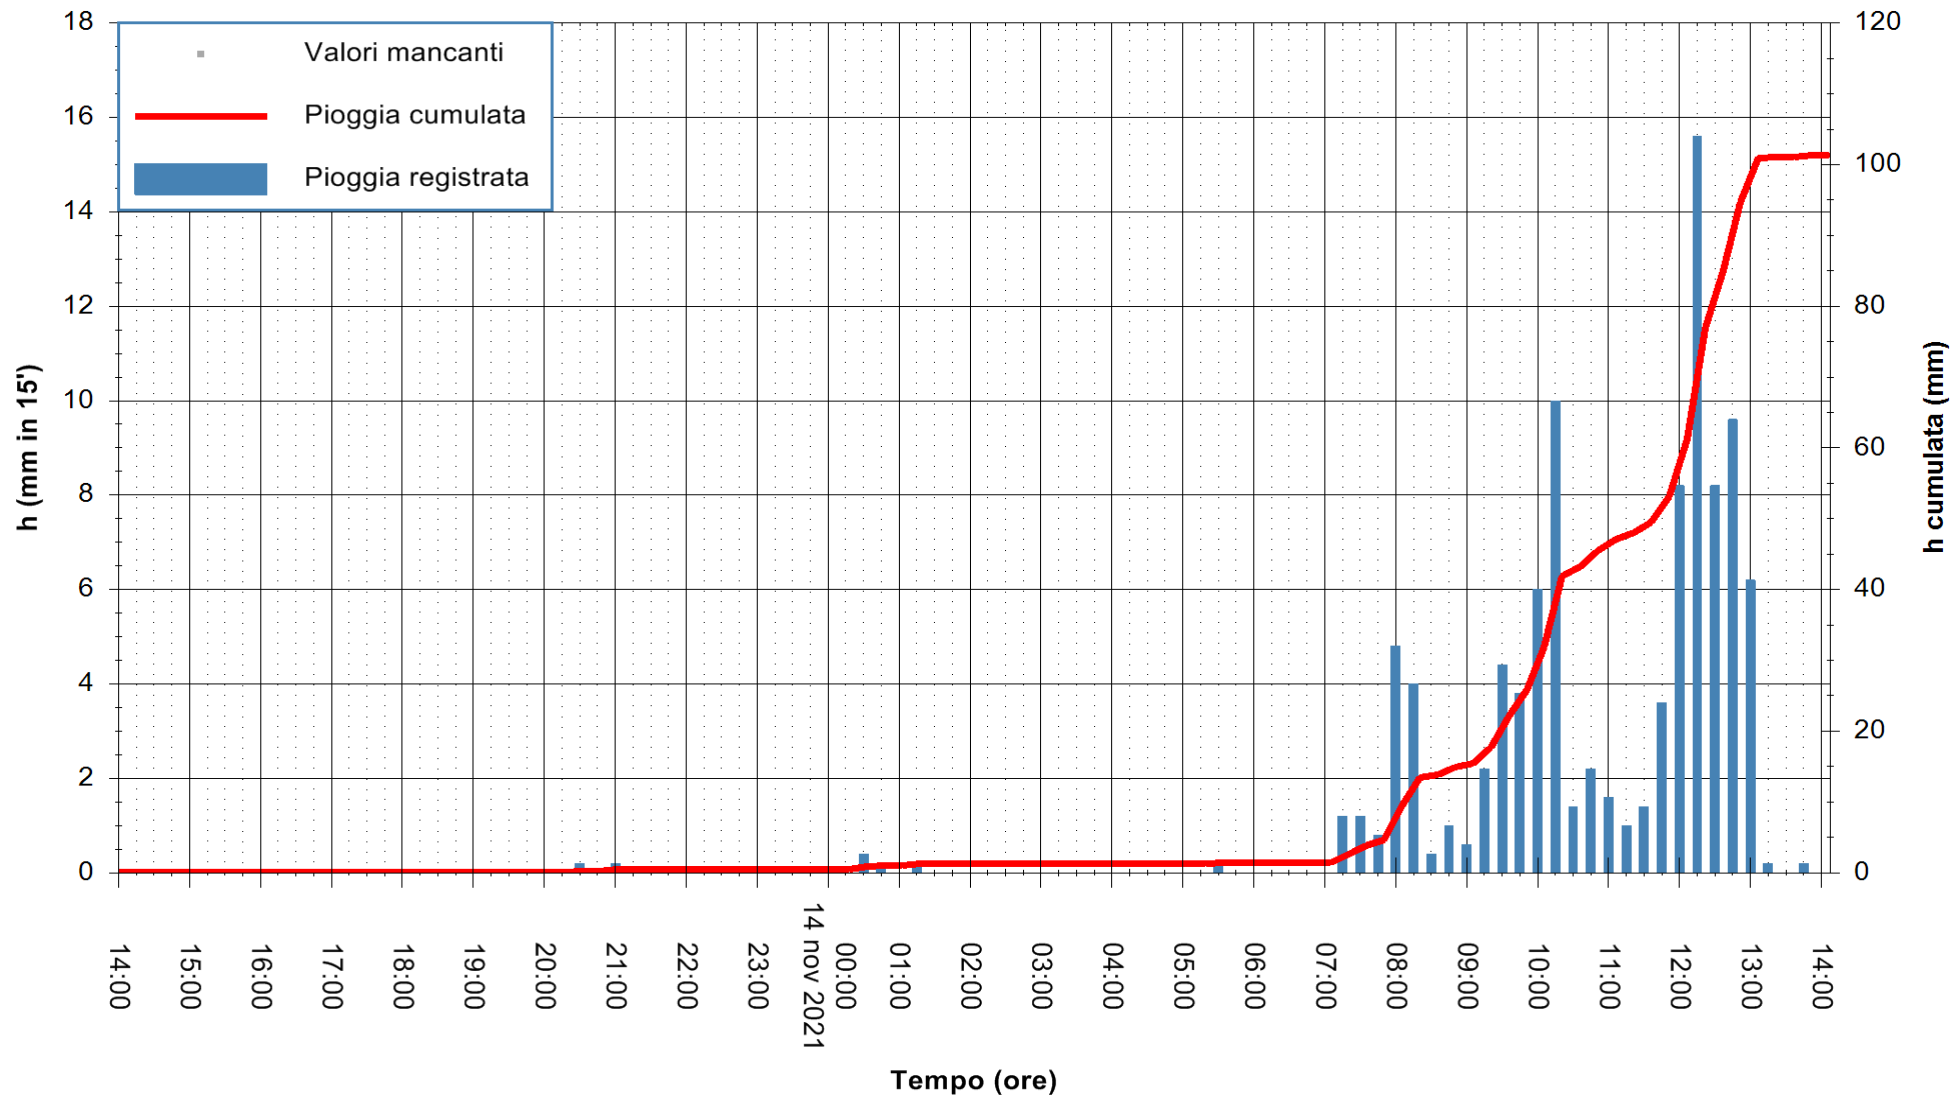

Stazione pluviometrica DIGA NURAGHE ARRUBIU
 Area DIGA NURAGHE ARRUBIU
 Pioggia registrata nelle ultime 24 ore
 Estrazione dati delle ore 14:19 del 14/11/2021
 Ultimo dato disponibile: 14/11/2021 alle 13:45

ARPAS
 F.to il Dirigente Responsabile
 Dott. Giuseppe Bianco

REGIONE AUTONOMA DE SARDIGNA
 REGIONE AUTONOMA DELLA SARDEGNA

Stazione pluviometrica DIGA IS BARROCUS
Area DIGA IS BARROCUS

Pioggia registrata nelle ultime 24 ore
Estrazione dati delle ore 14:19 del 14/11/2021
Ultimo dato disponibile: 14/11/2021 alle 13:45

ARPAS
F.to il Dirigente Responsabile
Dott. Giuseppe Bianco

REGIONE AUTONOMA DE SARDIGNA
REGIONE AUTONOMA DELLA SARDEGNA

Stazione pluviometrica SANLURI STROVINA
Area LA STROVINA

Pioggia registrata nelle ultime 24 ore
Estrazione dati delle ore 14:19 del 14/11/2021
Ultimo dato disponibile: 14/11/2021 alle 13:45