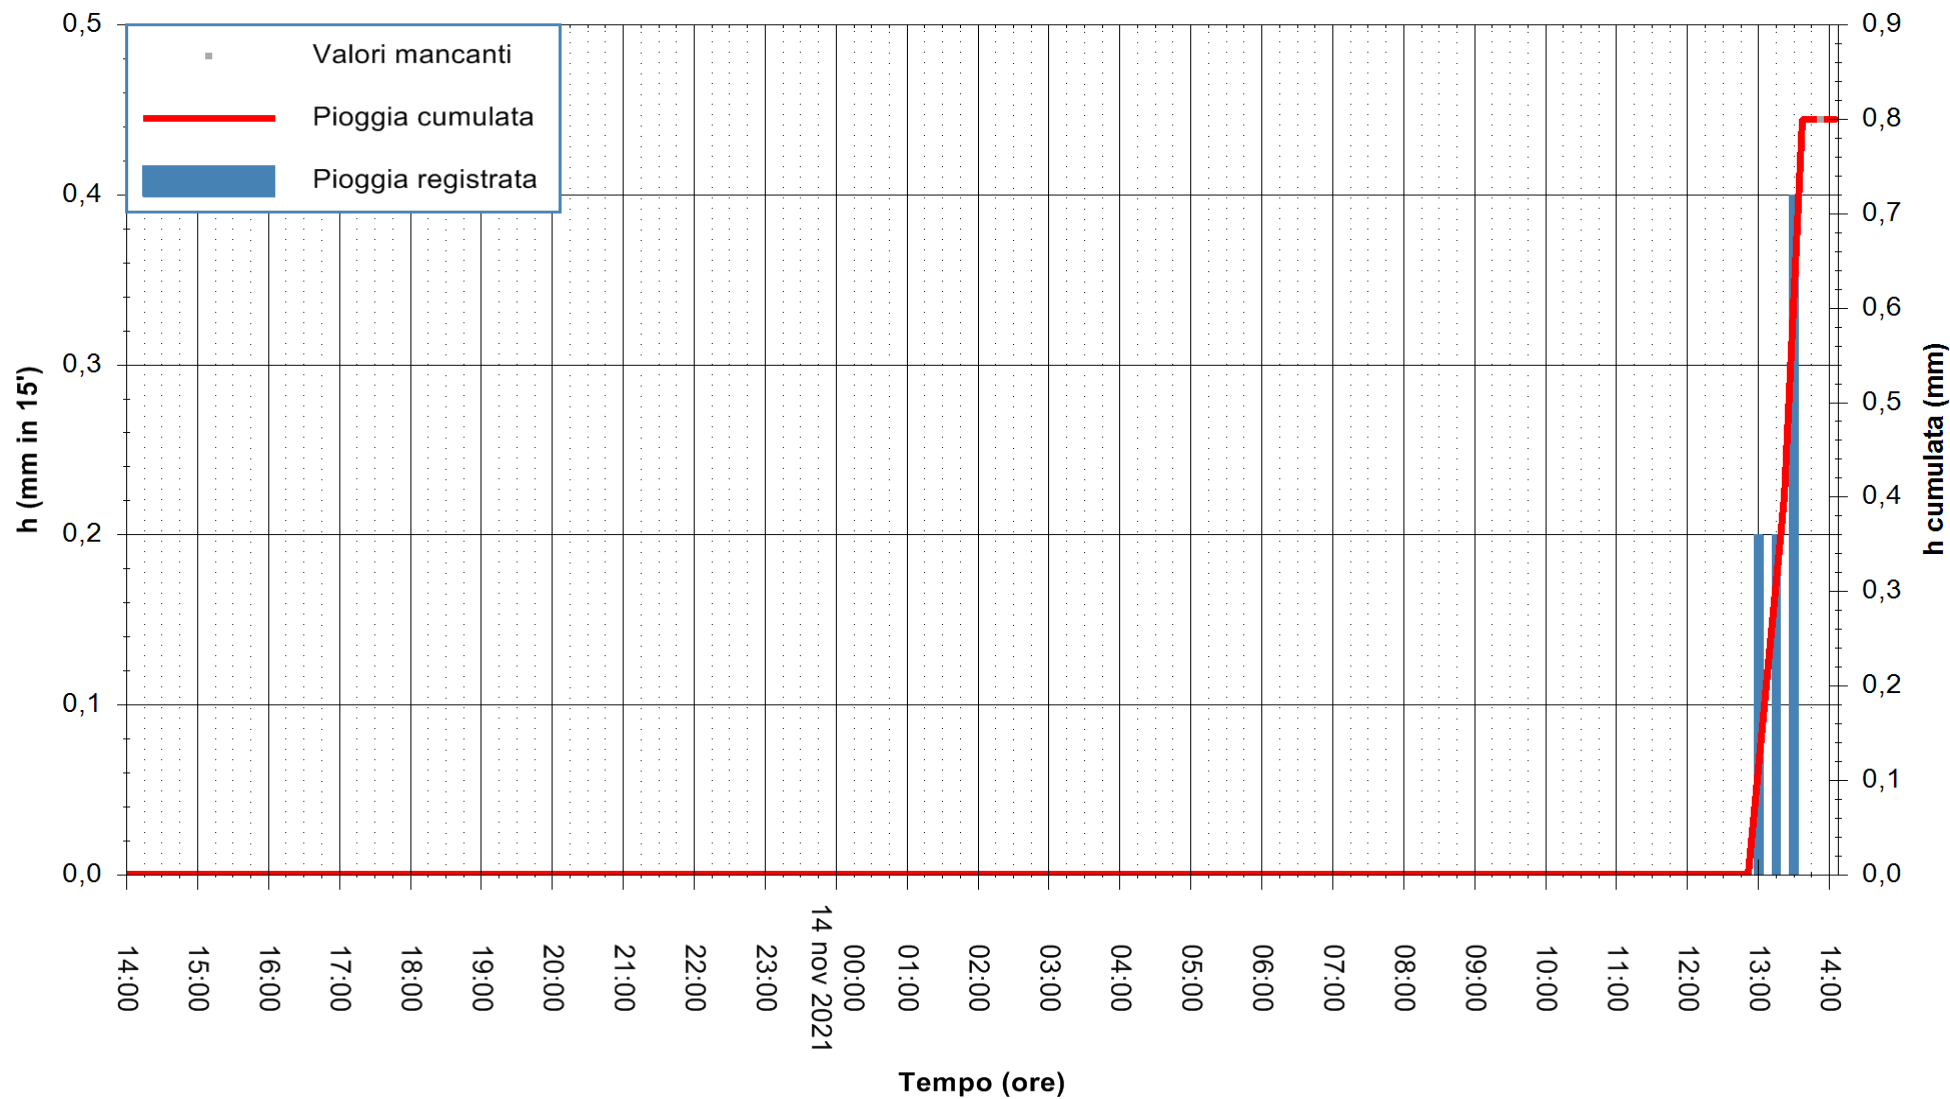

ARPAS
F.to il Dirigente Responsabile
Dott. Giuseppe Bianco

REGIONE AUTONOMA DE SARDIGNA
REGIONE AUTONOMA DELLA SARDEGNA

Stazione pluviometrica SANTADI PUNTA SEBERA
Area PUNTA SEBERA
Pioggia registrata nelle ultime 24 ore
Estrazione dati delle ore 14:19 del 14/11/2021
Ultimo dato disponibile: 14/11/2021 alle 13:45