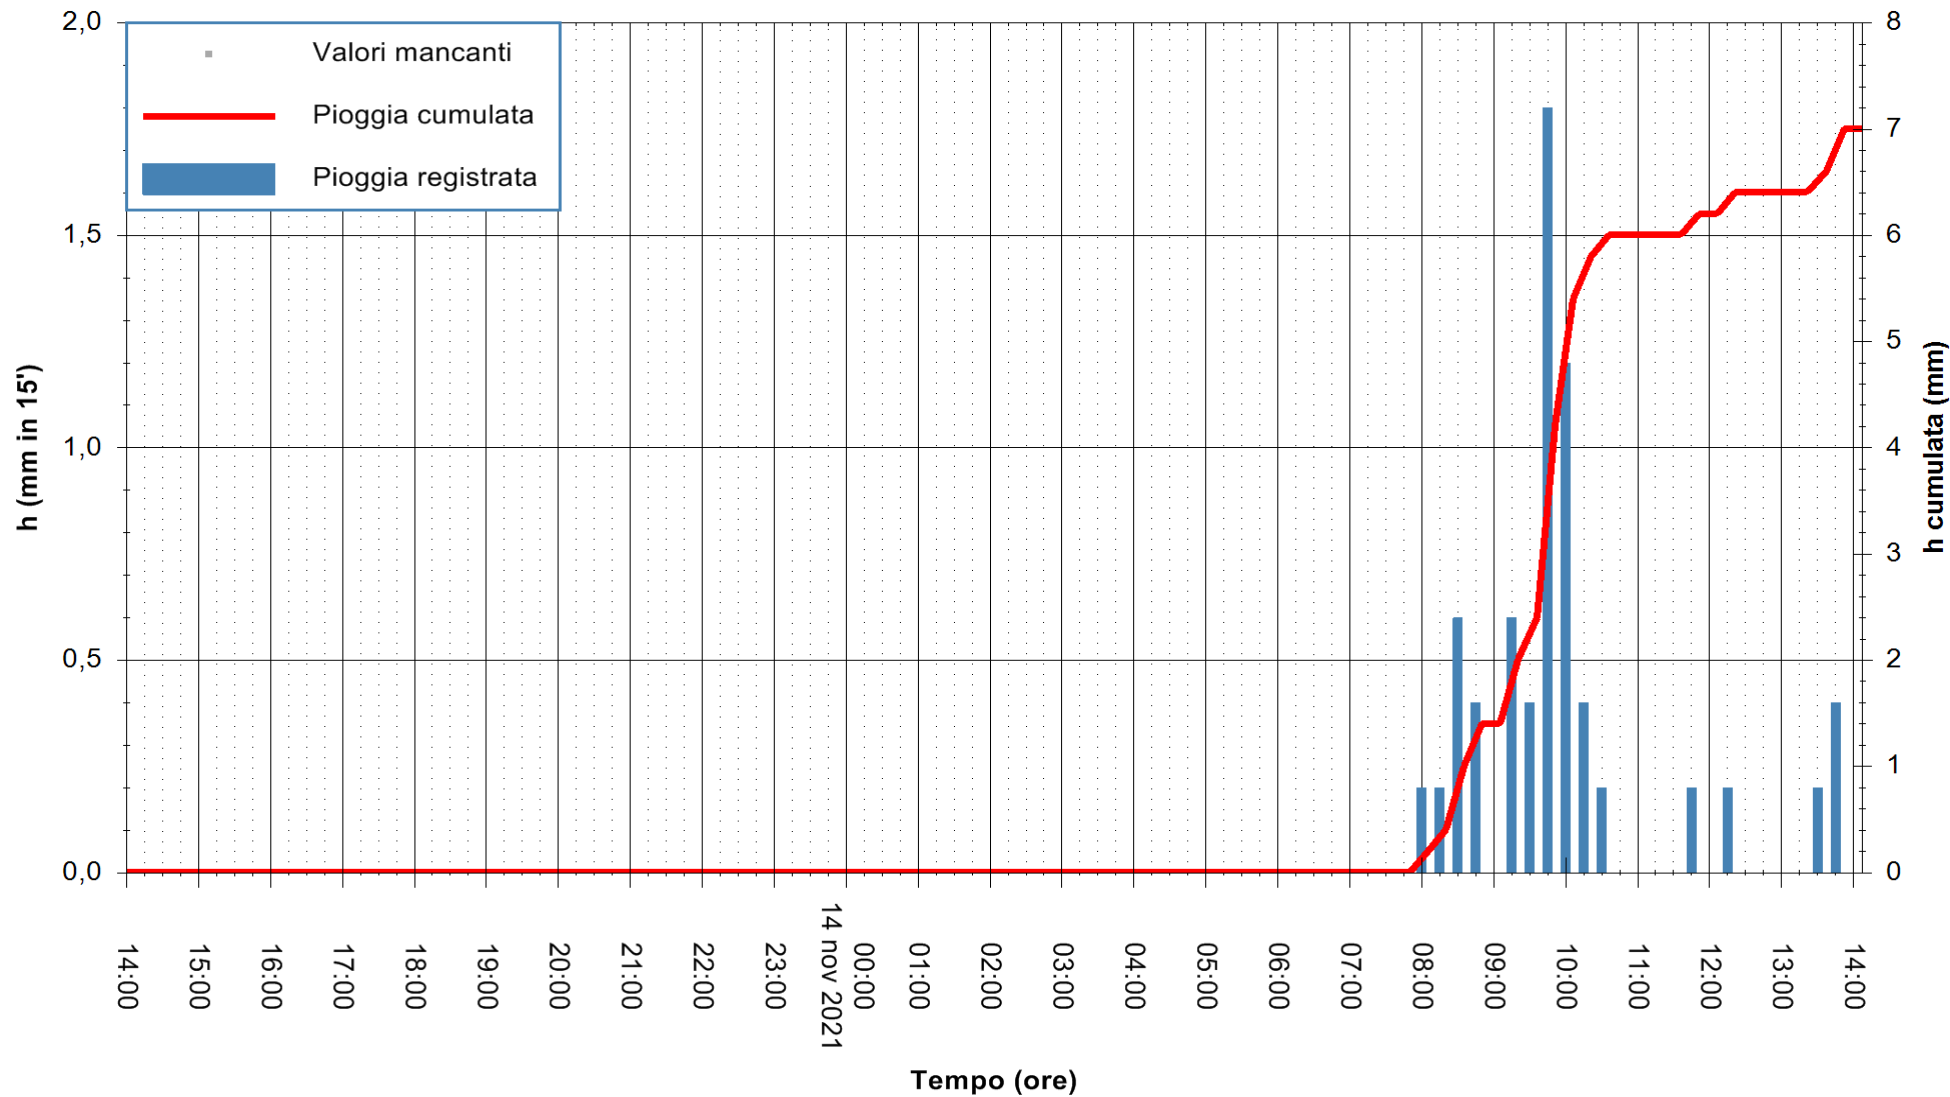

Stazione pluviometrica DIGA NURAGHE ARRUBIU
 Area DIGA NURAGHE ARRUBIU
 Pioggia registrata nelle ultime 24 ore
 Estrazione dati delle ore 14:19 del 14/11/2021
 Ultimo dato disponibile: 14/11/2021 alle 13:45

ARPAS
 F.to il Dirigente Responsabile
 Dott. Giuseppe Bianco

REGIONE AUTONOMA DE SARDIGNA
 REGIONE AUTONOMA DELLA SARDEGNA

Stazione pluviometrica DIGA IS BARROCUS
Area DIGA IS BARROCUS

Pioggia registrata nelle ultime 24 ore
Estrazione dati delle ore 14:19 del 14/11/2021
Ultimo dato disponibile: 14/11/2021 alle 13:45

ARPAS
F.to il Dirigente Responsabile
Dott. Giuseppe Bianco

REGIONE AUTONOMA DE SARDIGNA
REGIONE AUTONOMA DELLA SARDEGNA

Stazione pluviometrica FLUMINI MANNU A FURTEI
Area PONTE SUL F.MANNU
Pioggia registrata nelle ultime 24 ore
Estrazione dati delle ore 14:19 del 14/11/2021
Ultimo dato disponibile: 14/11/2021 alle 14:00

ARPAS
F.to il Dirigente Responsabile
Dott. Giuseppe Bianco

REGIONE AUTONOMA DE SARDIGNA
REGIONE AUTONOMA DELLA SARDEGNA

Stazione pluviometrica SANLURI STROVINA
Area LA STROVINA

Pioggia registrata nelle ultime 24 ore
Estrazione dati delle ore 14:19 del 14/11/2021
Ultimo dato disponibile: 14/11/2021 alle 13:45