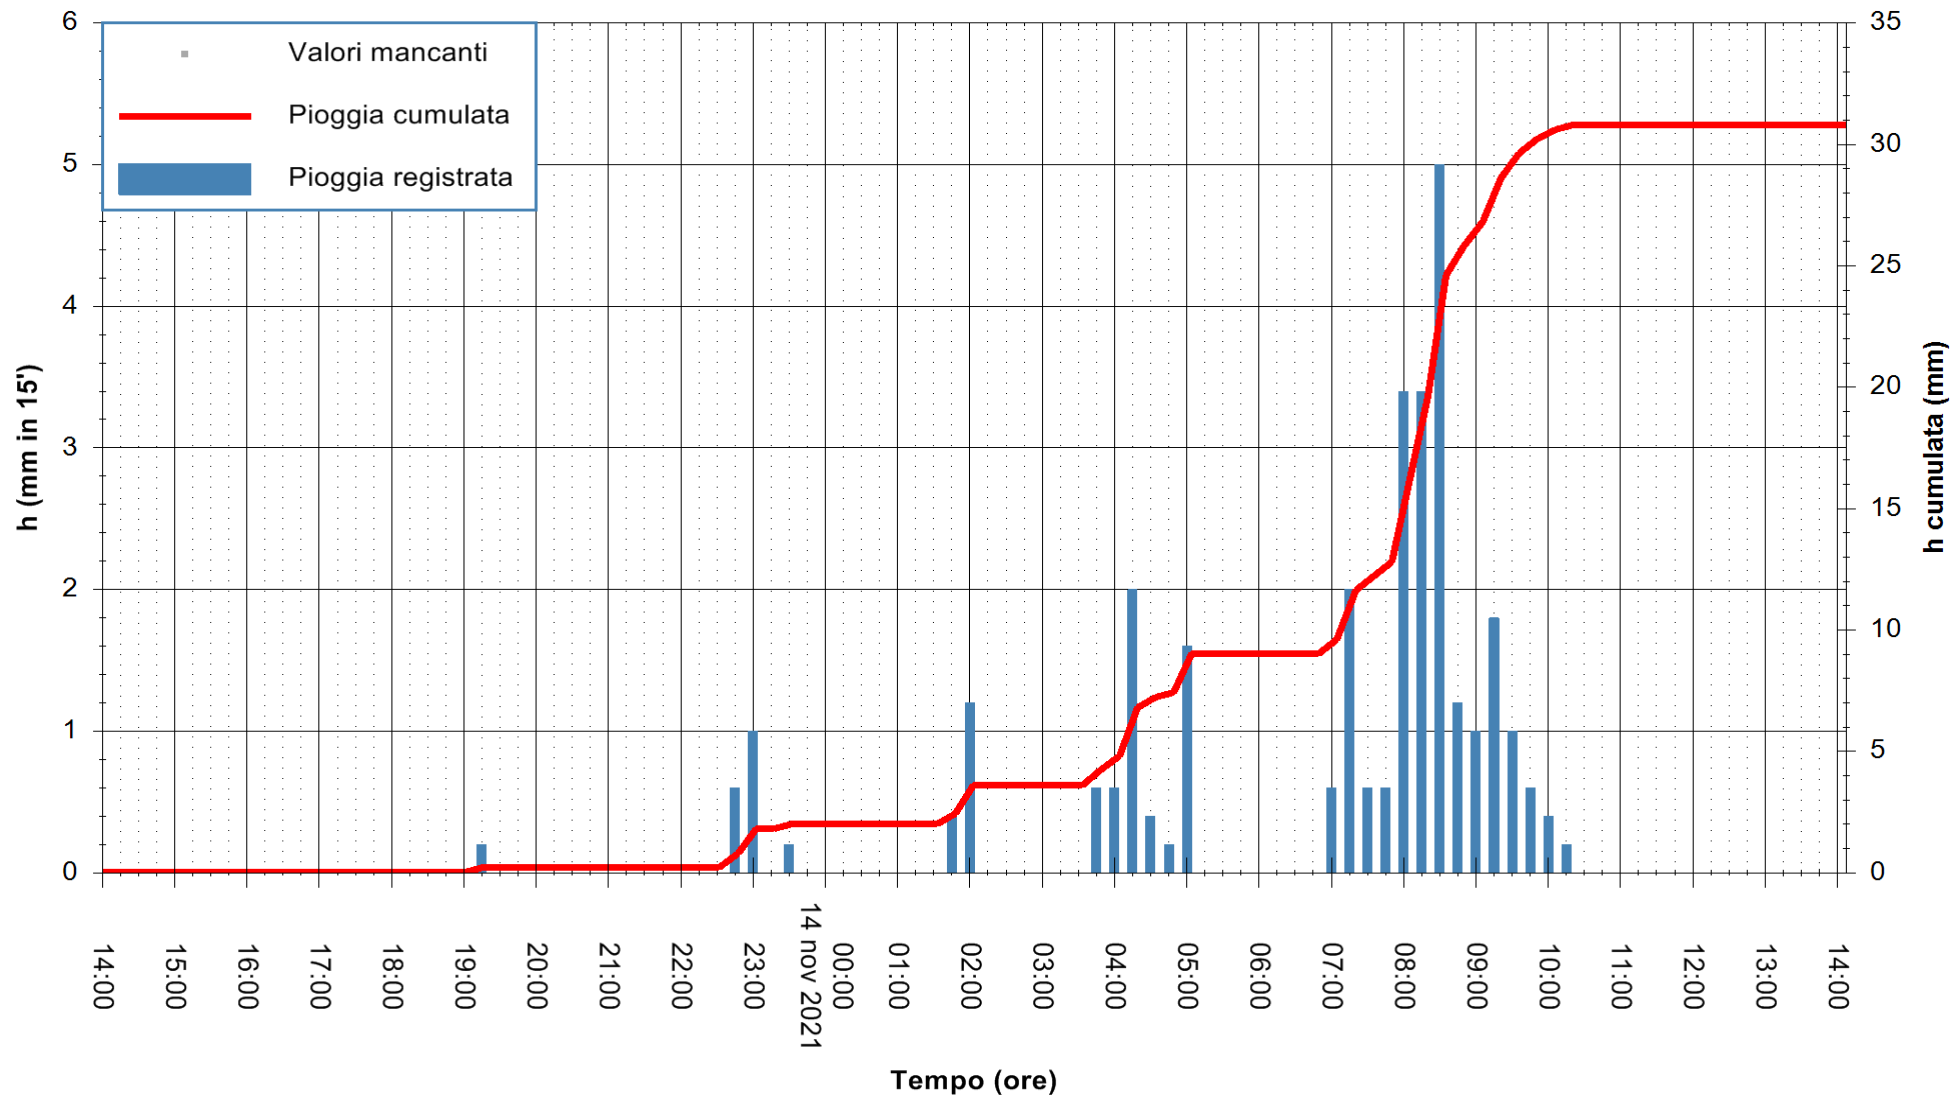

Stazione pluviometrica CARBONIA C.RA FLUMENTEPIDO
Area FLUMETEPIDO

Pioggia registrata nelle ultime 24 ore
Estrazione dati delle ore 14:19 del 14/11/2021
Ultimo dato disponibile: 14/11/2021 alle 13:45

ARPAS
F.to il Dirigente Responsabile
Dott. Giuseppe Bianco

REGIONE AUTONOMA DE SARDIGNA
REGIONE AUTONOMA DELLA SARDEGNA