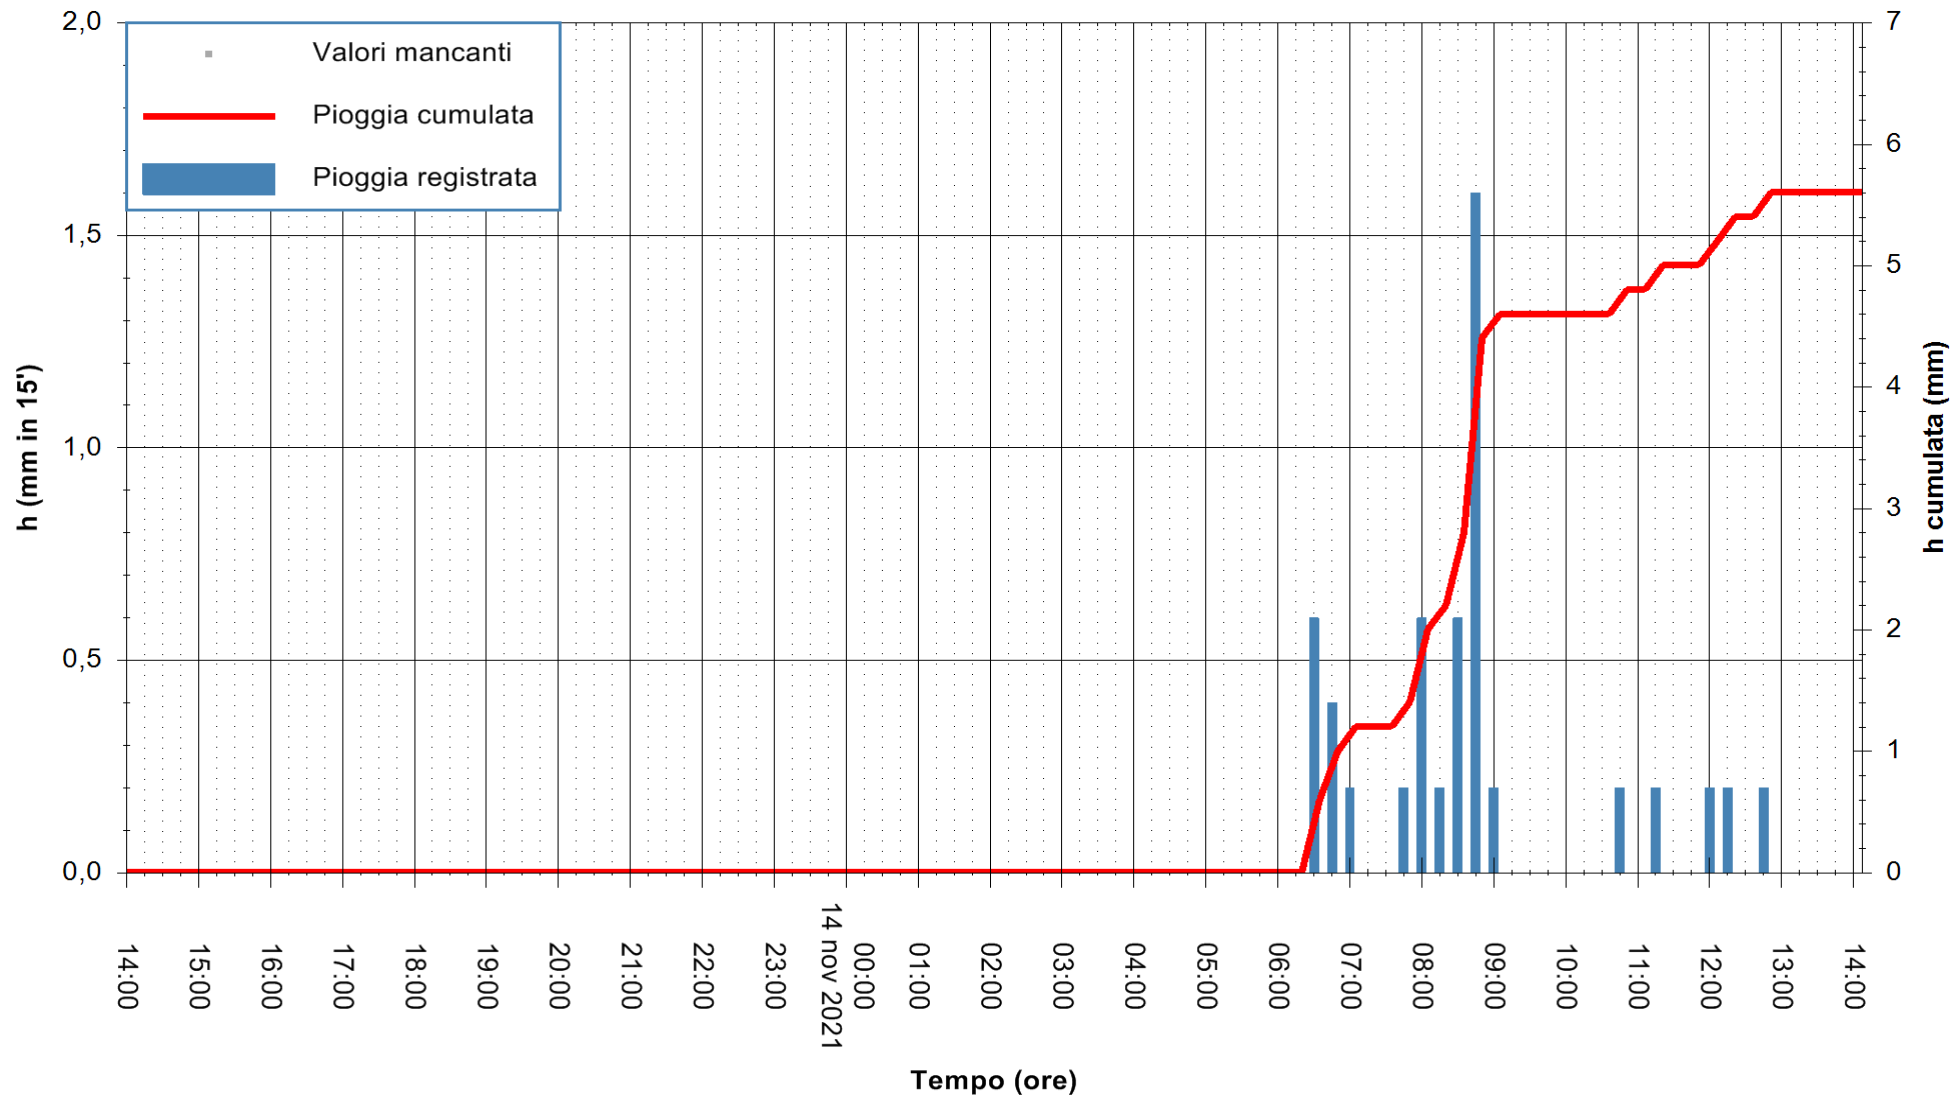

Stazione pluviometrica DIGA NURAGHE ARRUBIU
 Area DIGA NURAGHE ARRUBIU
 Pioggia registrata nelle ultime 24 ore
 Estrazione dati delle ore 14:19 del 14/11/2021
 Ultimo dato disponibile: 14/11/2021 alle 13:45

ARPAS
 F.to il Dirigente Responsabile
 Dott. Giuseppe Bianco

REGIONE AUTONOMA DE SARDIGNA
 REGIONE AUTONOMA DELLA SARDEGNA

Stazione pluviometrica DIGA IS BARROCUS
Area DIGA IS BARROCUS

Pioggia registrata nelle ultime 24 ore
Estrazione dati delle ore 14:19 del 14/11/2021
Ultimo dato disponibile: 14/11/2021 alle 13:45

ARPAS
F.to il Dirigente Responsabile
Dott. Giuseppe Bianco

REGIONE AUTONOMA DE SARDIGNA
REGIONE AUTONOMA DELLA SARDEGNA

Stazione pluviometrica FLUMINI MANNU A FURTEI
Area PONTE SUL F.MANNU
Pioggia registrata nelle ultime 24 ore
Estrazione dati delle ore 14:19 del 14/11/2021
Ultimo dato disponibile: 14/11/2021 alle 14:00

ARPAS
F.to il Dirigente Responsabile
Dott. Giuseppe Bianco

REGIONE AUTONOMA DE SARDIGNA
REGIONE AUTONOMA DELLA SARDEGNA

Stazione pluviometrica SANLURI STROVINA
Area LA STROVINA

Pioggia registrata nelle ultime 24 ore
Estrazione dati delle ore 14:19 del 14/11/2021
Ultimo dato disponibile: 14/11/2021 alle 13:45