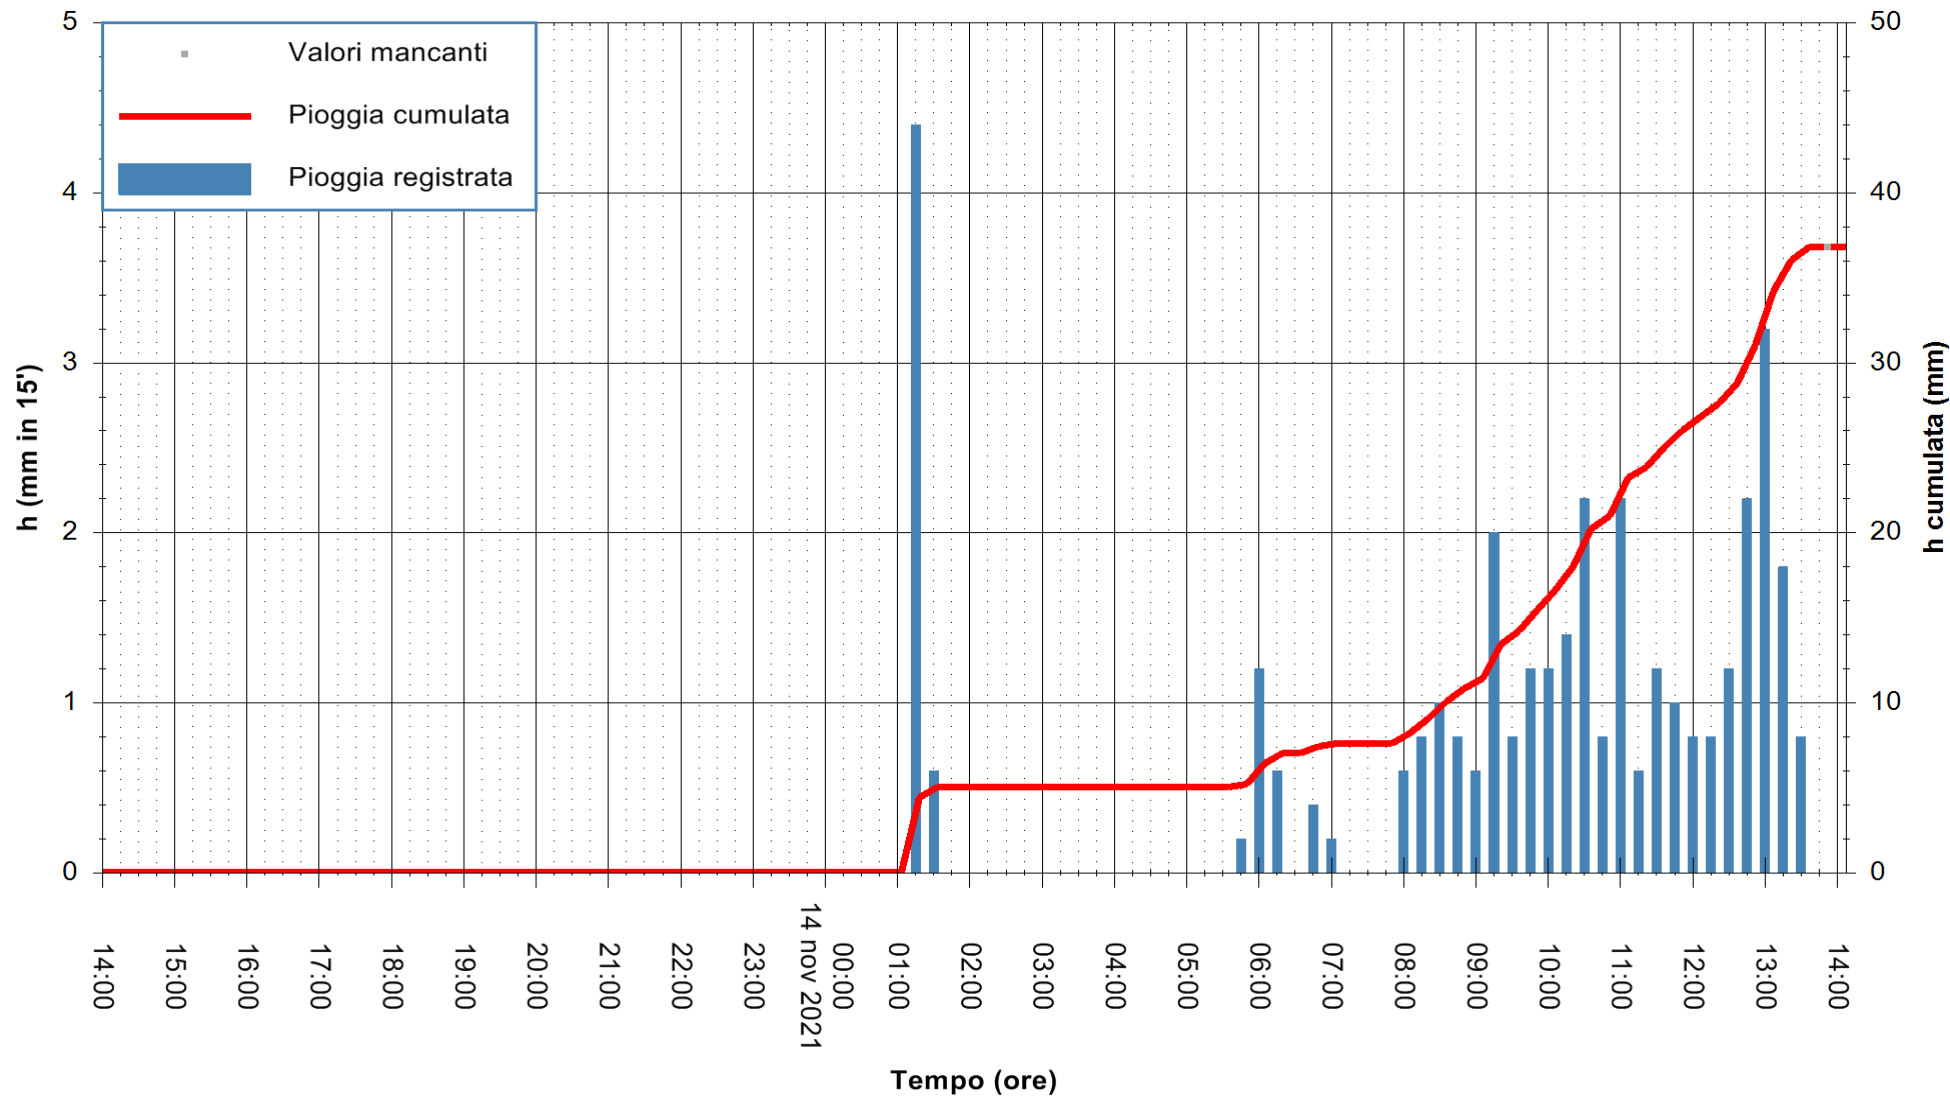

ARPAS
F.to il Dirigente Responsabile
Dott. Giuseppe Bianco

REGIONE AUTONOMA DE SARDIGNA
REGIONE AUTONOMA DELLA SARDEGNA

Stazione pluviometrica CARBONIA C.RA FLUMENTEPIDO
Area FLUMETEPIDO

Pioggia registrata nelle ultime 24 ore
Estrazione dati delle ore 14:19 del 14/11/2021
Ultimo dato disponibile: 14/11/2021 alle 13:45