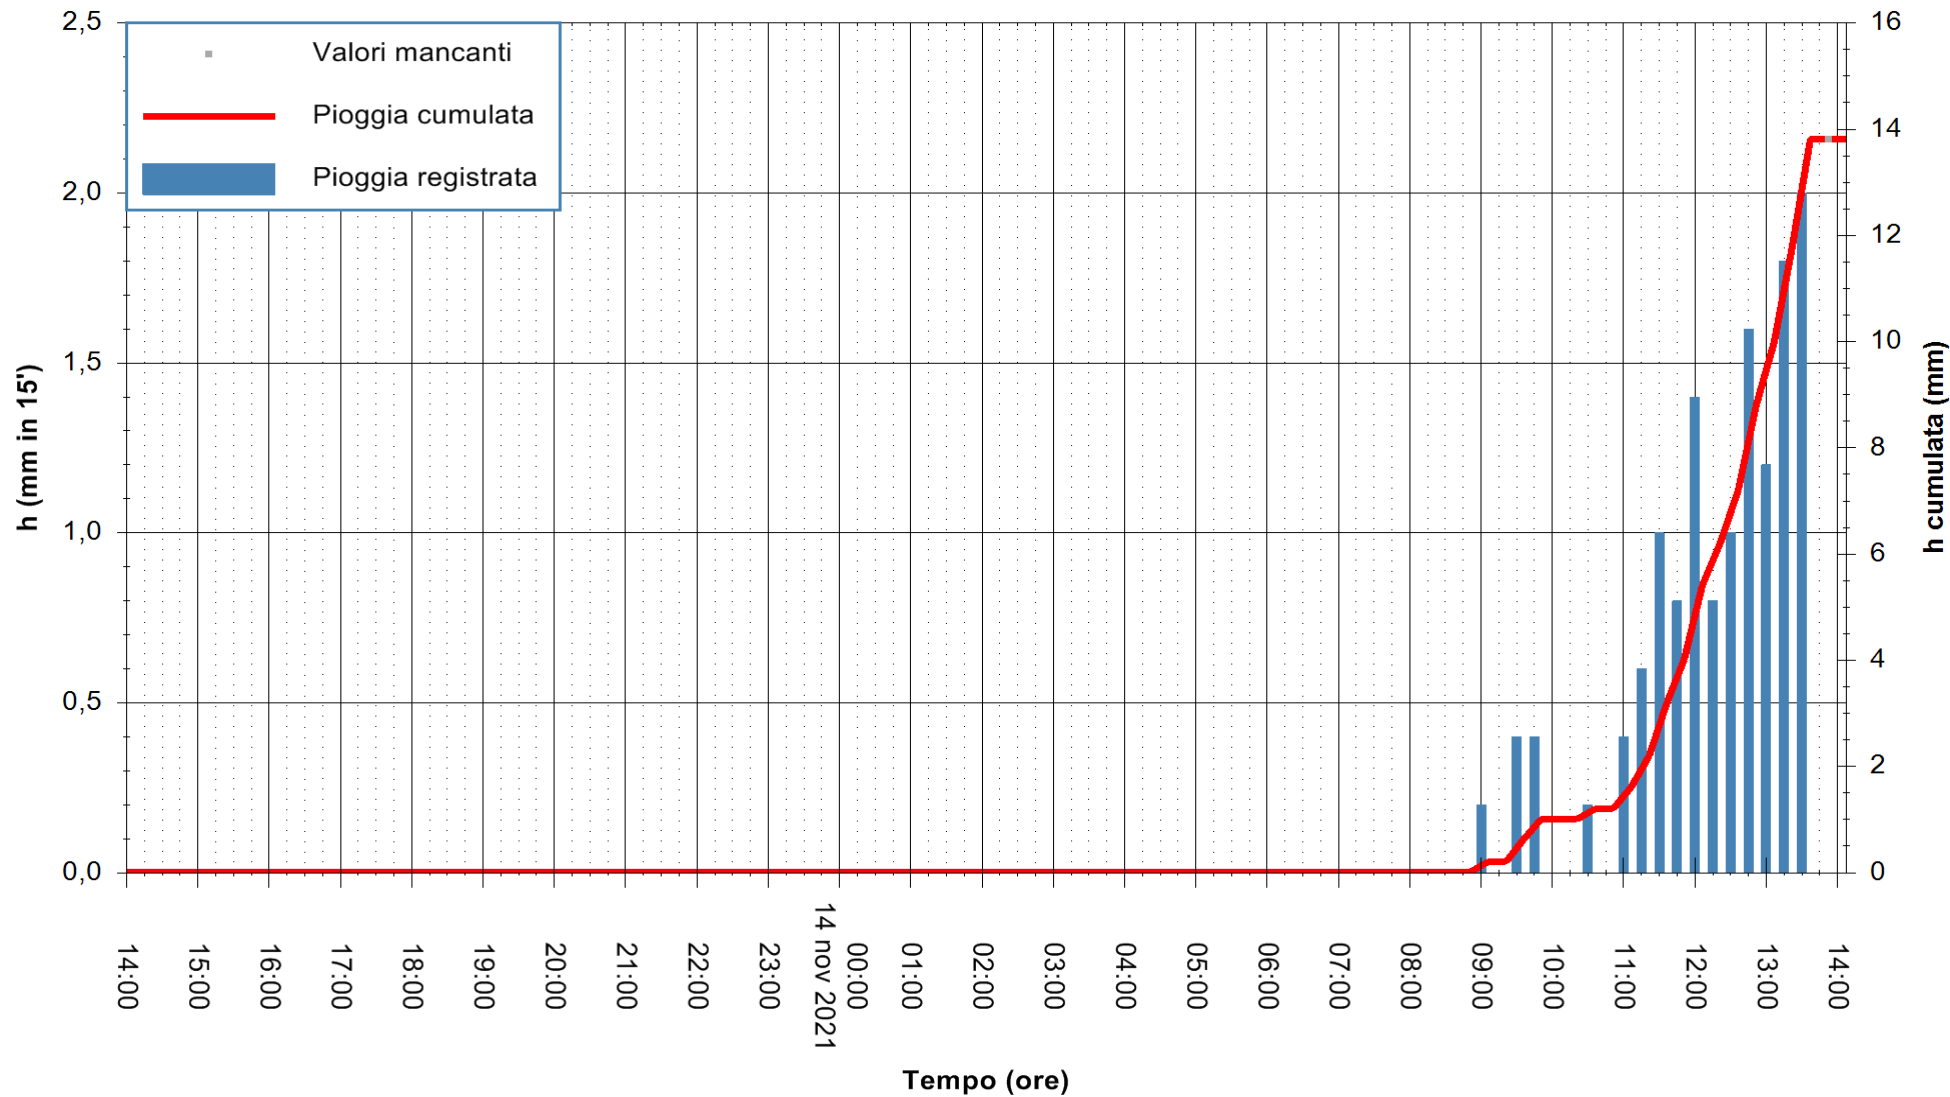

Stazione pluviometrica DIGA NURAGHE ARRUBIU
 Area DIGA NURAGHE ARRUBIU
 Pioggia registrata nelle ultime 24 ore
 Estrazione dati delle ore 14:19 del 14/11/2021
 Ultimo dato disponibile: 14/11/2021 alle 13:45

ARPAS
 F.to il Dirigente Responsabile
 Dott. Giuseppe Bianco

REGIONE AUTONOMA DE SARDIGNA
 REGIONE AUTONOMA DELLA SARDEGNA

Stazione pluviometrica DIGA IS BARROCUS
Area DIGA IS BARROCUS

Pioggia registrata nelle ultime 24 ore
Estrazione dati delle ore 14:19 del 14/11/2021
Ultimo dato disponibile: 14/11/2021 alle 13:45