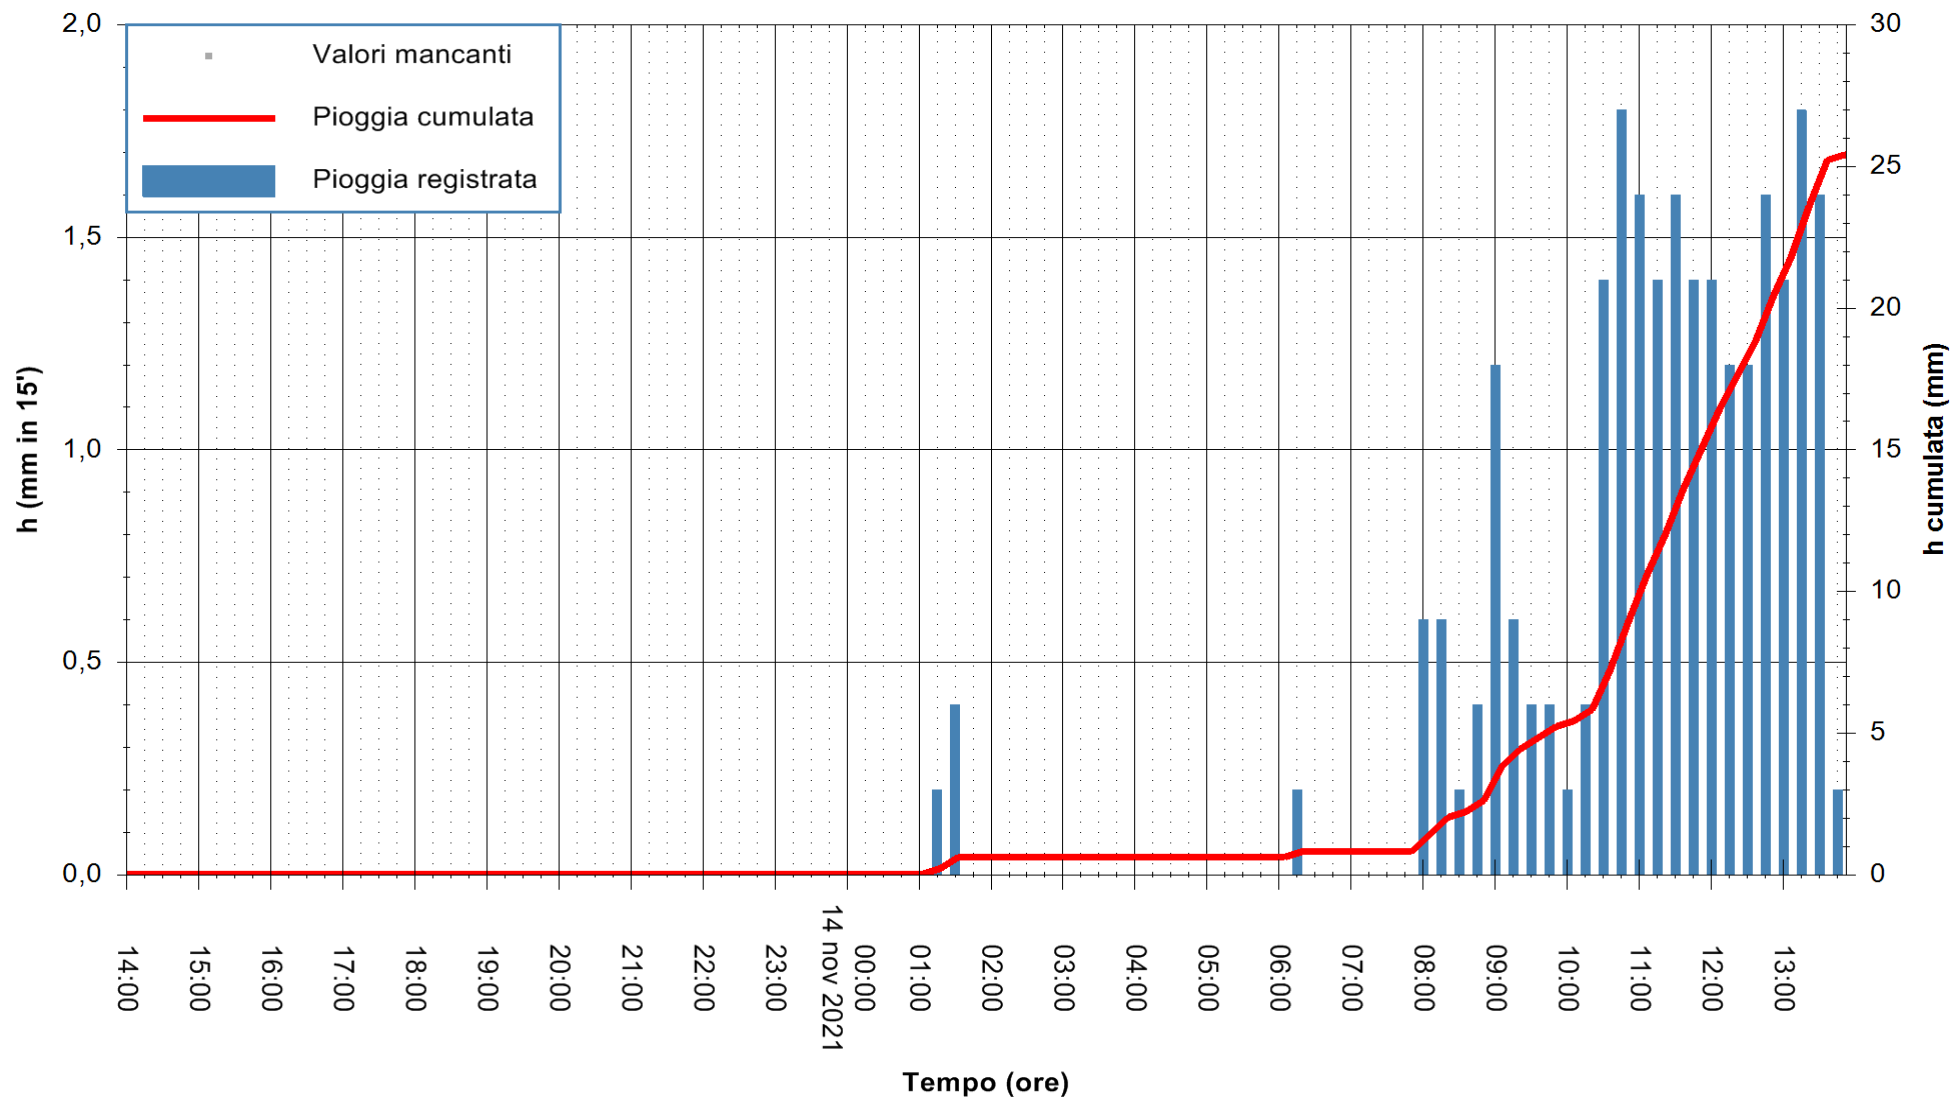

Stazione pluviometrica DIGA NURAGHE ARRUBIU
 Area DIGA NURAGHE ARRUBIU
 Pioggia registrata nelle ultime 24 ore
 Estrazione dati delle ore 14:19 del 14/11/2021
 Ultimo dato disponibile: 14/11/2021 alle 13:45

ARPAS
 F.to il Dirigente Responsabile
 Dott. Giuseppe Bianco

REGIONE AUTONOMA DE SARDIGNA
 REGIONE AUTONOMA DELLA SARDEGNA

Stazione pluviometrica DIGA IS BARROCUS
Area DIGA IS BARROCUS

Pioggia registrata nelle ultime 24 ore
Estrazione dati delle ore 14:19 del 14/11/2021
Ultimo dato disponibile: 14/11/2021 alle 13:45