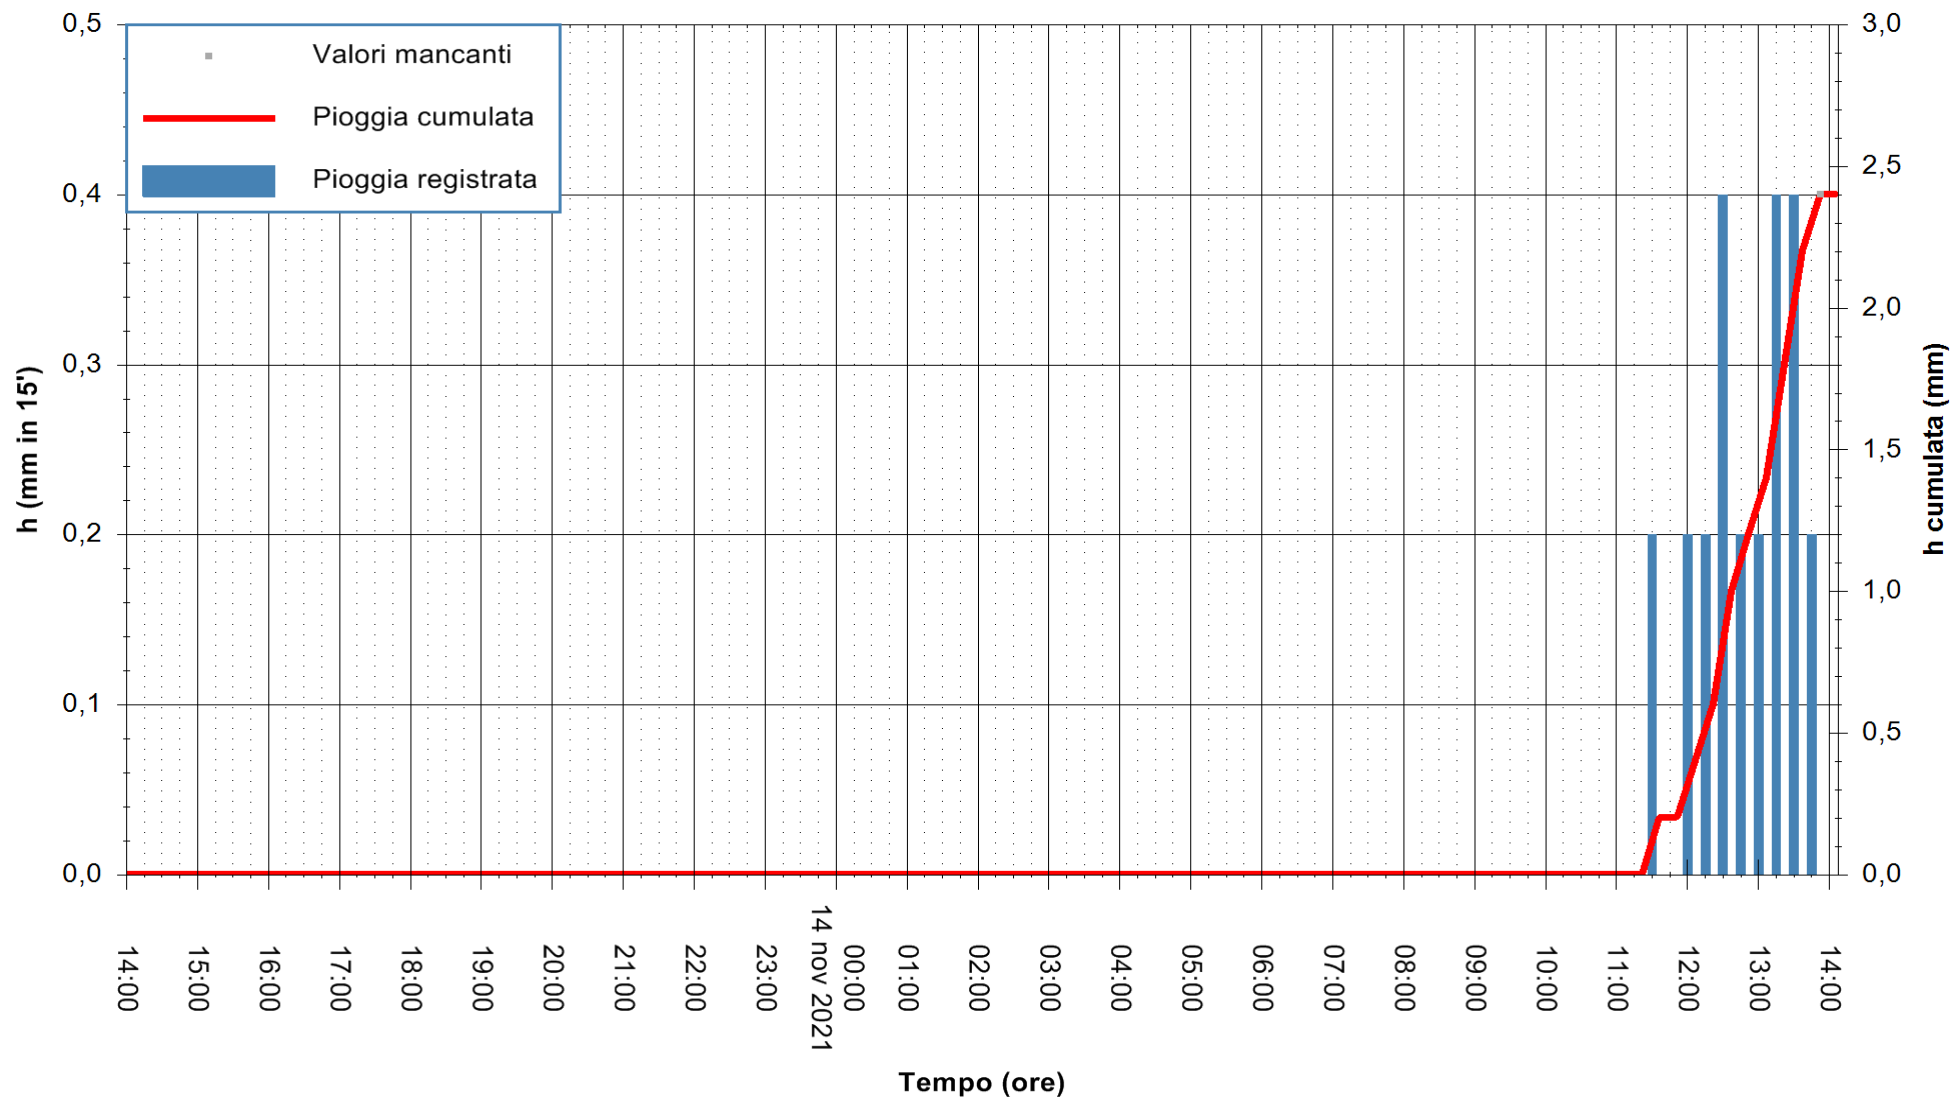

ARPAS
F.to il Dirigente Responsabile
Dott. Giuseppe Bianco

REGIONE AUTONOMA DE SARDIGNA
REGIONE AUTONOMA DELLA SARDEGNA

Stazione pluviometrica UTA SANTA LUCIA
Area S.LUCIA

Pioggia registrata nelle ultime 24 ore
Estrazione dati delle ore 14:19 del 14/11/2021
Ultimo dato disponibile: 14/11/2021 alle 14:00