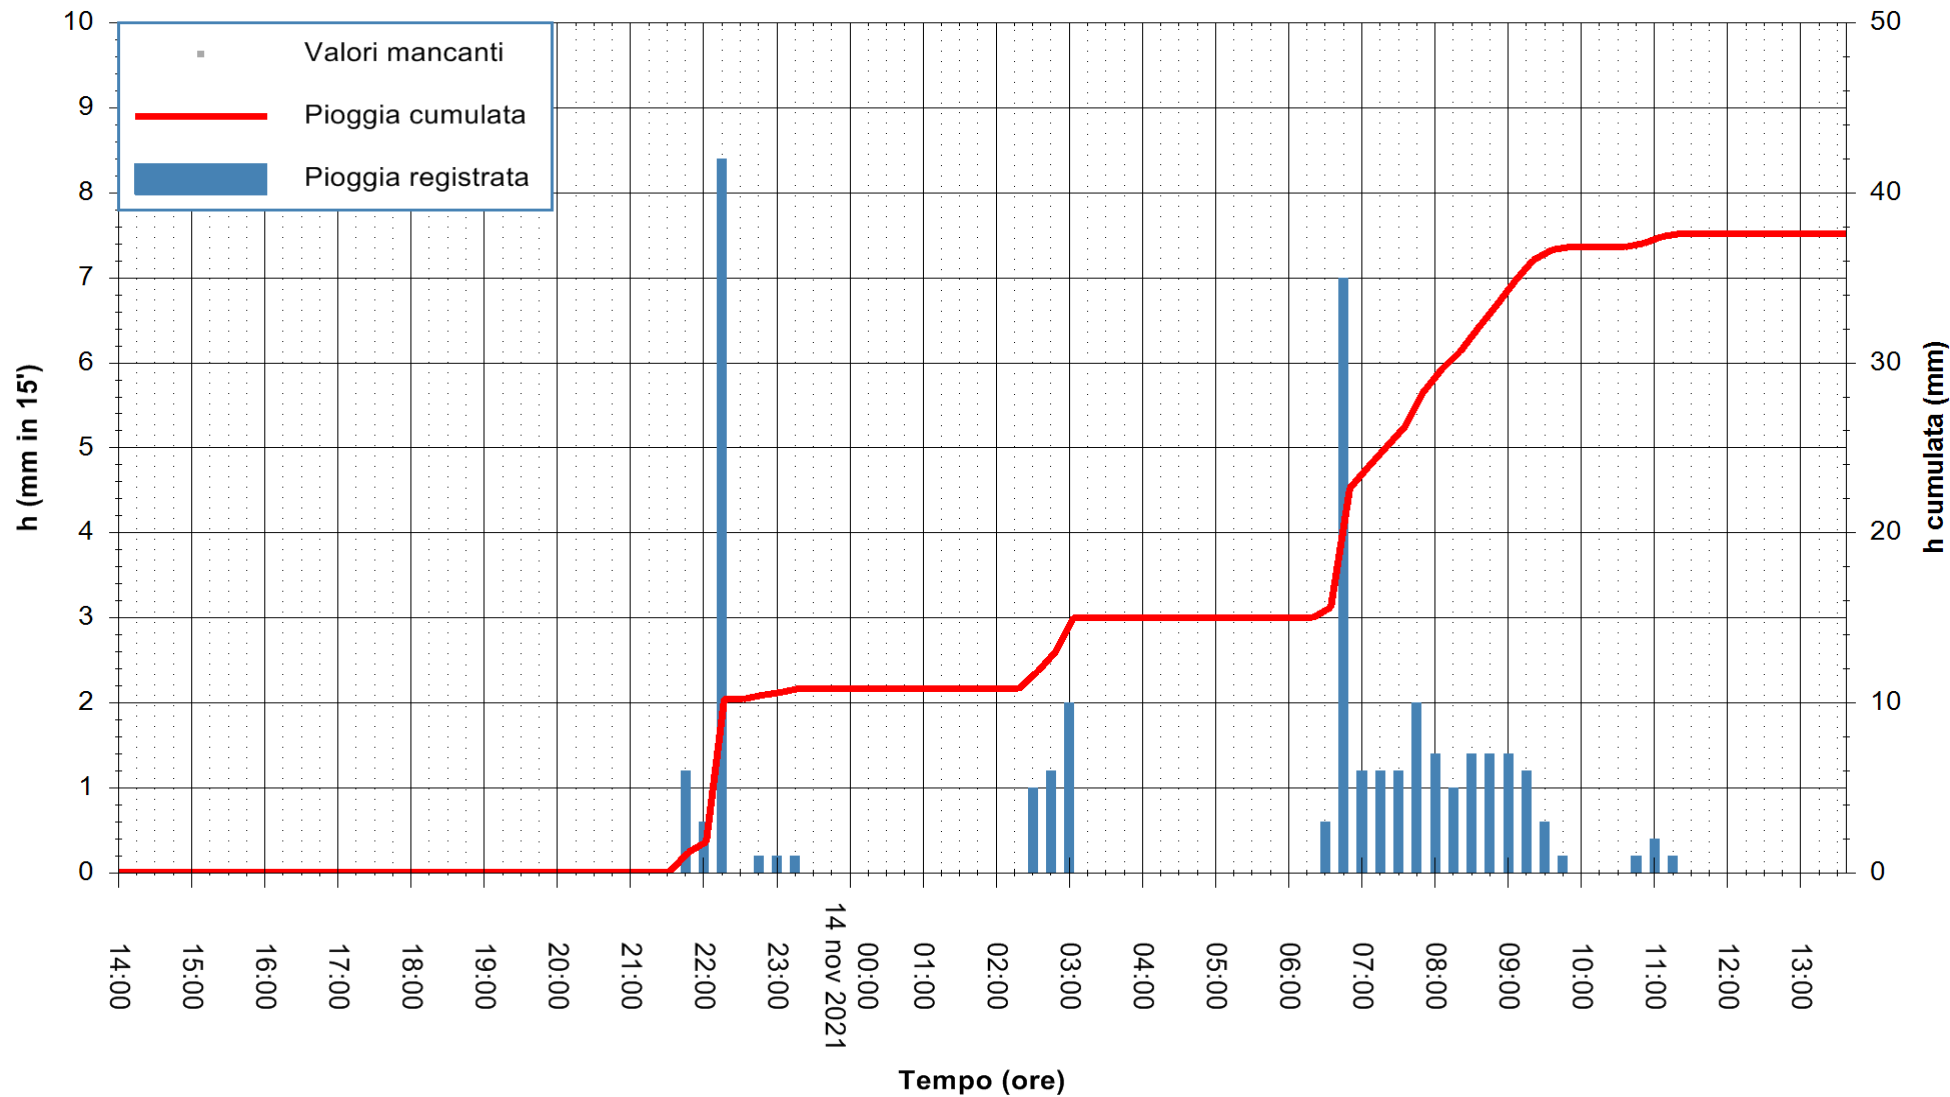

Stazione pluviometrica DIGA NURAGHE ARRUBIU
 Area DIGA NURAGHE ARRUBIU
 Pioggia registrata nelle ultime 24 ore
 Estrazione dati delle ore 14:19 del 14/11/2021
 Ultimo dato disponibile: 14/11/2021 alle 13:45

ARPAS
 F.to il Dirigente Responsabile
 Dott. Giuseppe Bianco

REGIONE AUTONOMA DE SARDIGNA
 REGIONE AUTONOMA DELLA SARDEGNA

Stazione pluviometrica DIGA IS BARROCUS
Area DIGA IS BARROCUS

Pioggia registrata nelle ultime 24 ore
Estrazione dati delle ore 14:19 del 14/11/2021
Ultimo dato disponibile: 14/11/2021 alle 13:45

ARPAS
F.to il Dirigente Responsabile
Dott. Giuseppe Bianco

REGIONE AUTONOMA DE SARDIGNA
REGIONE AUTONOMA DELLA SARDEGNA

Stazione pluviometrica SANLURI STROVINA
Area LA STROVINA

Pioggia registrata nelle ultime 24 ore
Estrazione dati delle ore 14:19 del 14/11/2021
Ultimo dato disponibile: 14/11/2021 alle 13:45