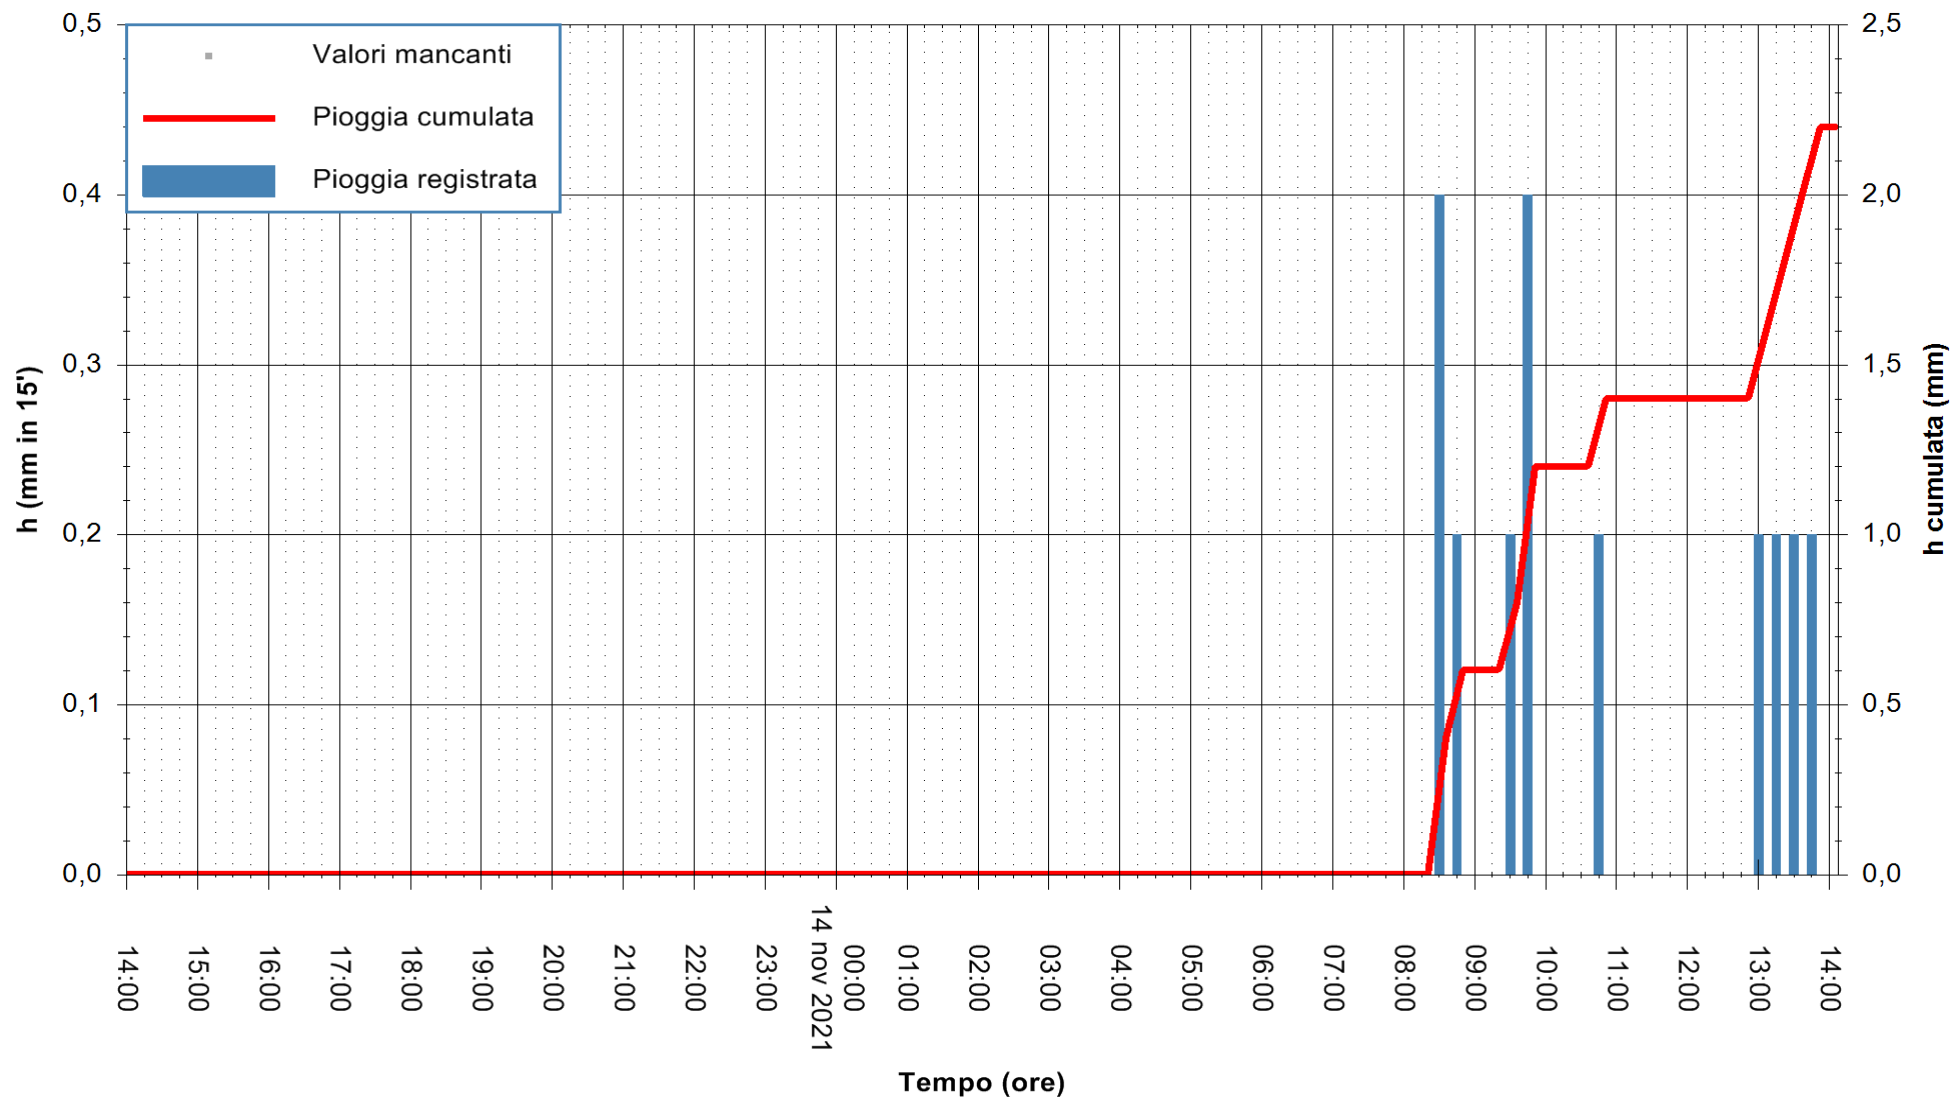

ARPAS
F.to il Dirigente Responsabile
Dott. Giuseppe Bianco

REGIONE AUTONOMA DE SARDIGNA
REGIONE AUTONOMA DELLA SARDEGNA

Stazione pluviometrica OSILO RF
Area SERBATOIO ESAF
Pioggia registrata nelle ultime 24 ore
Estrazione dati delle ore 14:19 del 14/11/2021
Ultimo dato disponibile: 14/11/2021 alle 14:00

ARPAS
F.to il Dirigente Responsabile
Dott. Giuseppe Bianco

REGIONE AUTONOMA DE SARDIGNA
REGIONE AUTONOMA DELLA SARDEGNA

Stazione pluviometrica UTA SANTA LUCIA
Area S.LUCIA

Pioggia registrata nelle ultime 24 ore
Estrazione dati delle ore 14:19 del 14/11/2021
Ultimo dato disponibile: 14/11/2021 alle 14:00