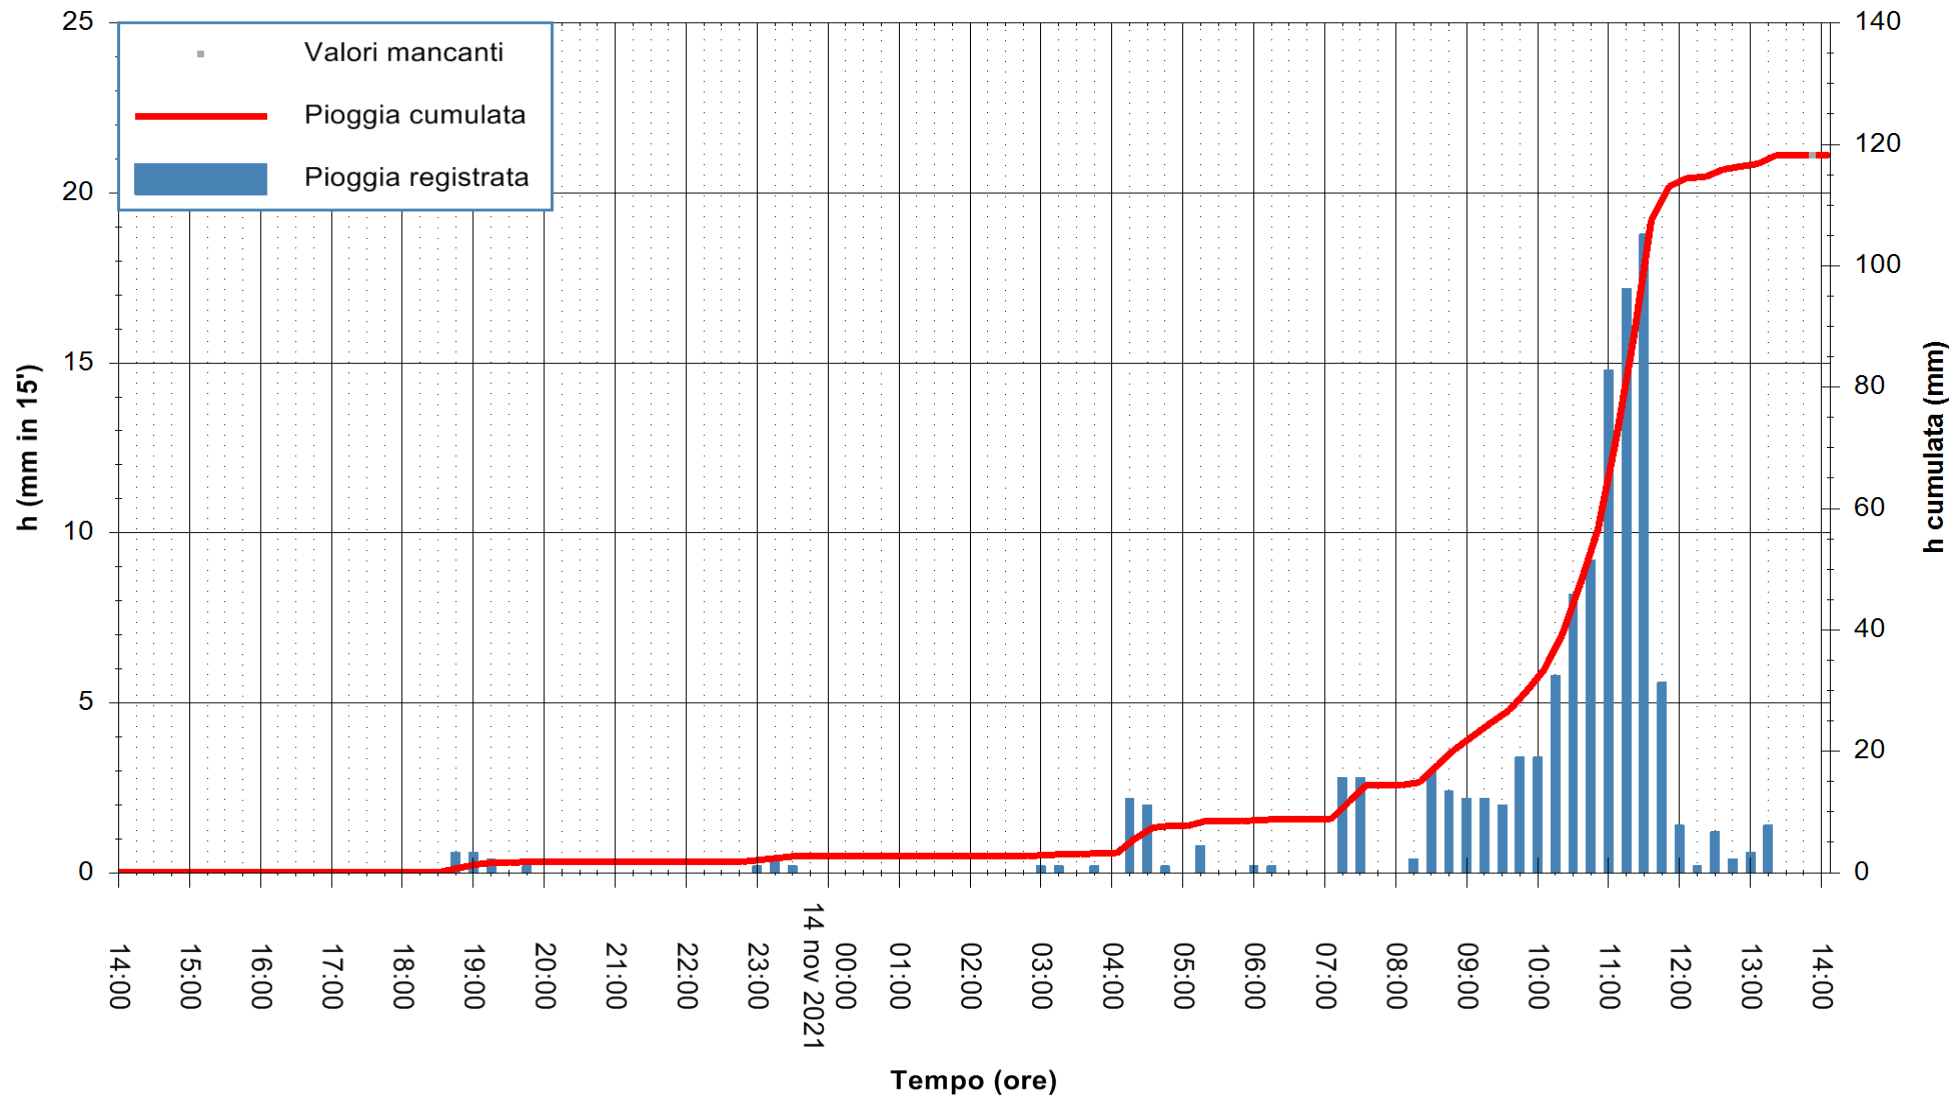

ARPAS
F.to il Dirigente Responsabile
Dott. Giuseppe Bianco

REGIONE AUTONOMA DE SARDIGNA
REGIONE AUTONOMA DELLA SARDEGNA

Stazione pluviometrica UTA SANTA LUCIA
Area S.LUCIA

Pioggia registrata nelle ultime 24 ore
Estrazione dati delle ore 14:19 del 14/11/2021
Ultimo dato disponibile: 14/11/2021 alle 14:00