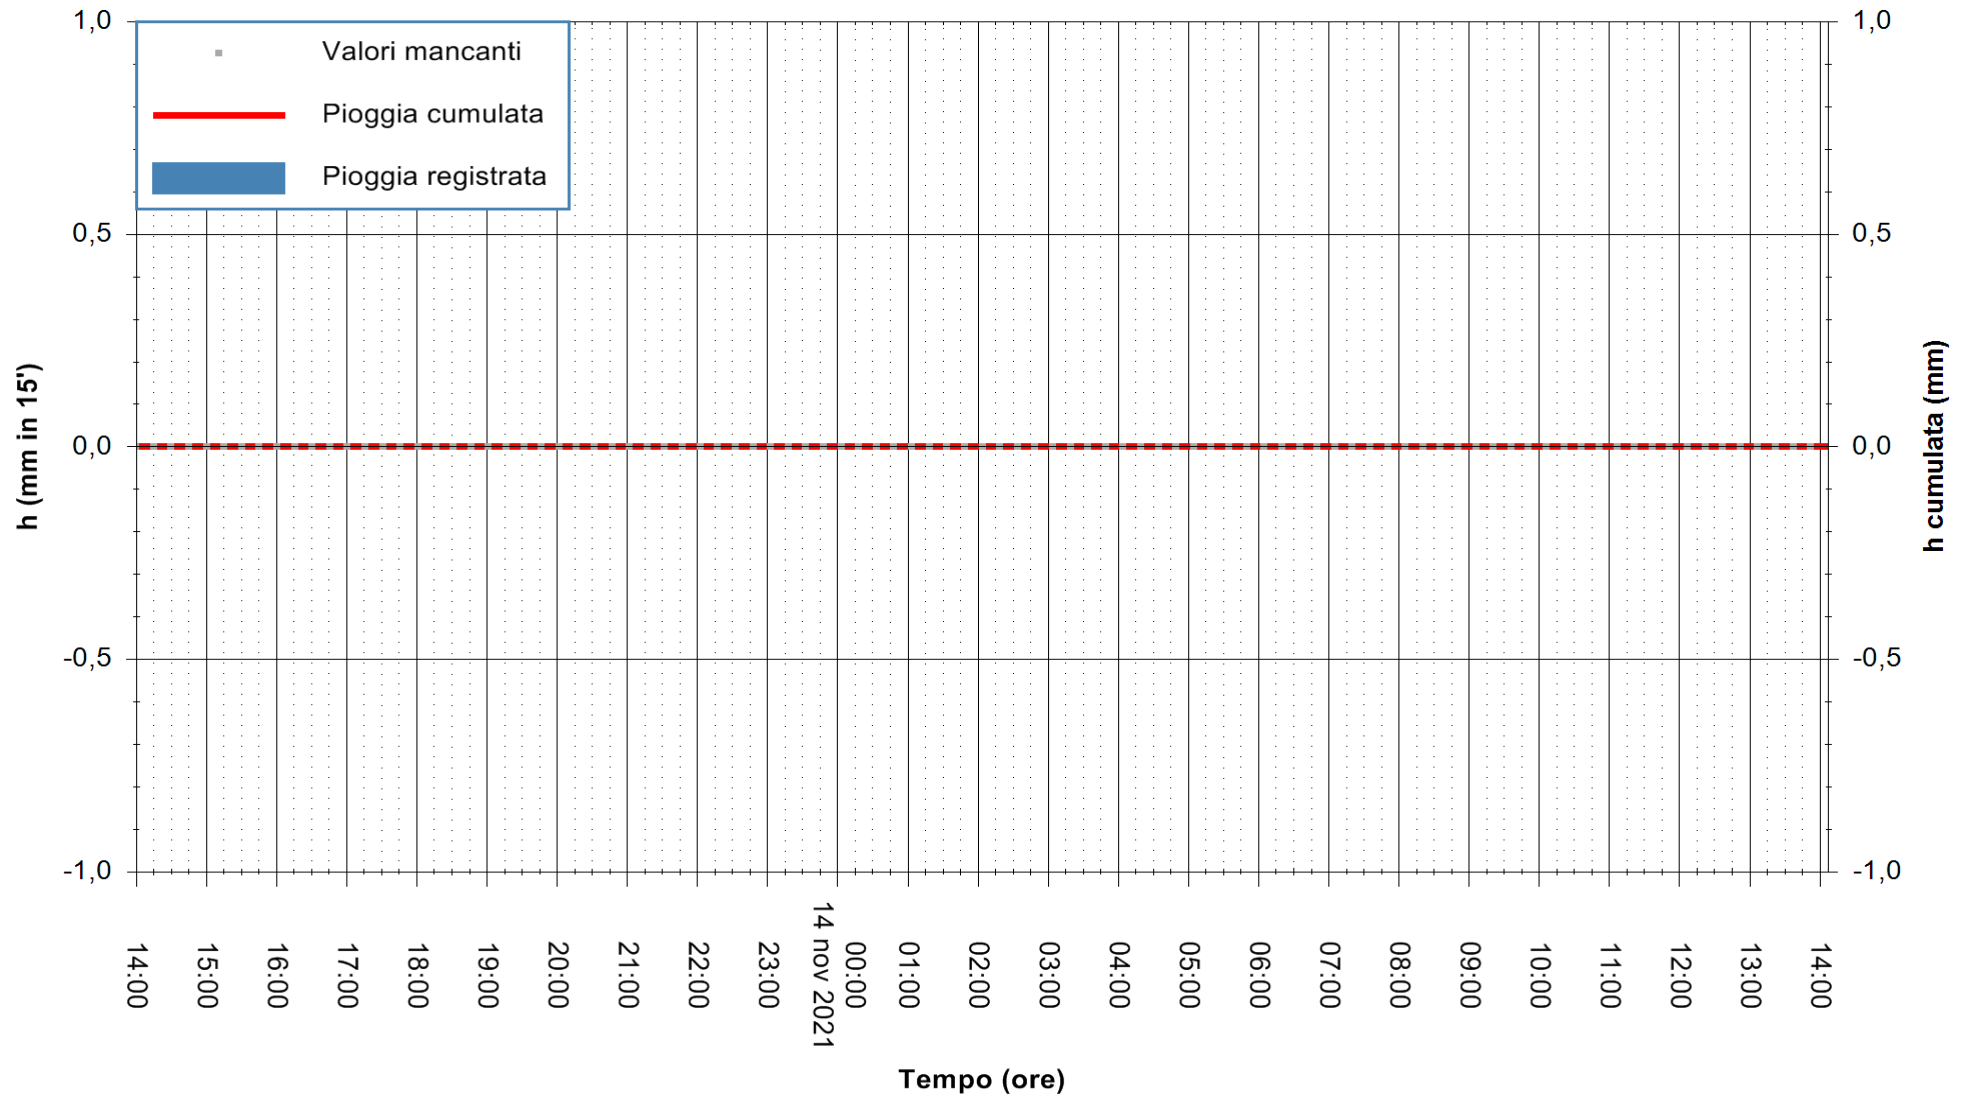

ARPAS
F.to il Dirigente Responsabile
Dott. Giuseppe Bianco

REGIONE AUTONOMA DE SARDIGNA
REGIONE AUTONOMA DELLA SARDEGNA

Stazione pluviometrica ORISTANO RF
Area TORRE GRANDE
Pioggia registrata nelle ultime 24 ore
Estrazione dati delle ore 14:19 del 14/11/2021
Ultimo dato disponibile: 14/11/2021 alle 14:00

ARPAS
F.to il Dirigente Responsabile
Dott. Giuseppe Bianco

REGIONE AUTONOMA DE SARDIGNA
REGIONE AUTONOMA DELLA SARDEGNA

Stazione pluviometrica SANTADI PUNTA SEBERA
Area PUNTA SEBERA
Pioggia registrata nelle ultime 24 ore
Estrazione dati delle ore 14:19 del 14/11/2021
Ultimo dato disponibile: 14/11/2021 alle 13:45