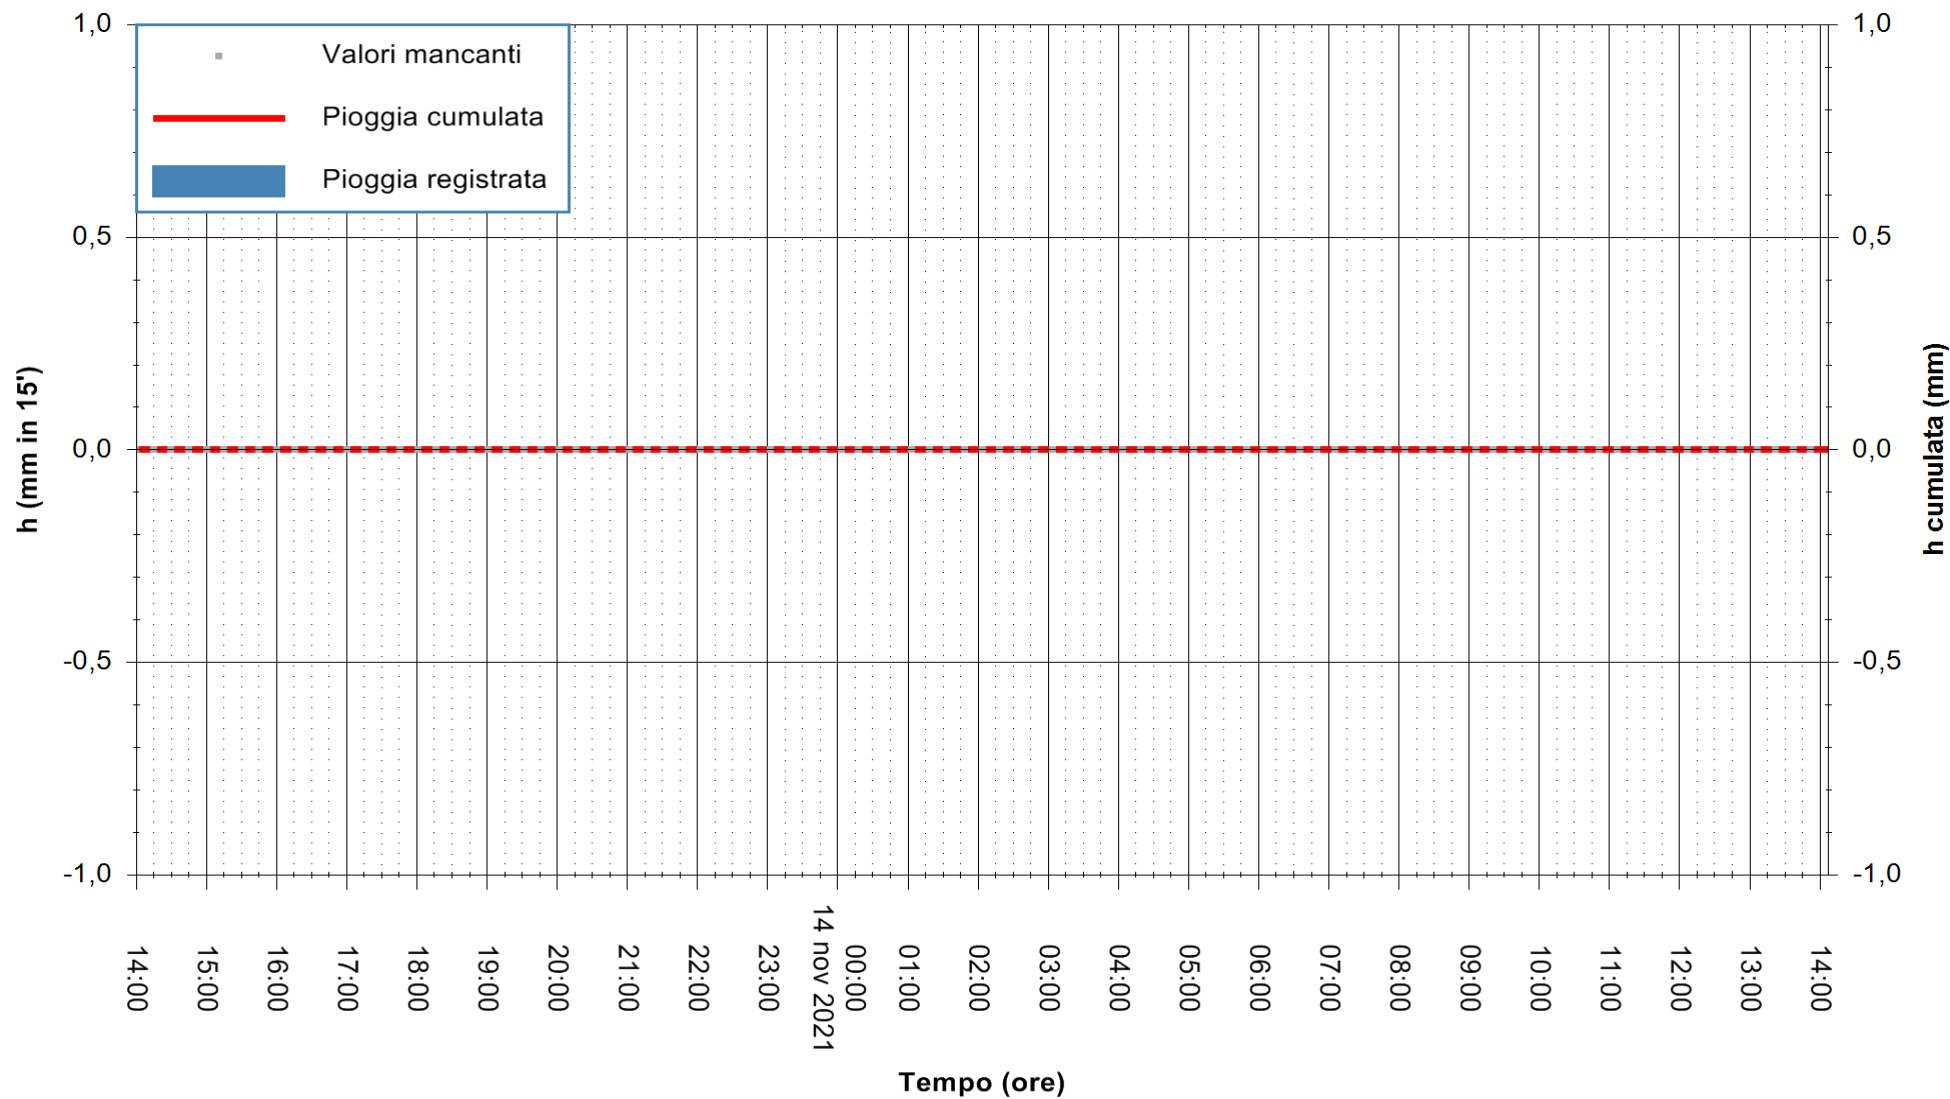

ARPAS
F.to il Dirigente Responsabile
Dott. Giuseppe Bianco

REGIONE AUTONOMA DE SARDIGNA
REGIONE AUTONOMA DELLA SARDEGNA

Stazione pluviometrica SANLURI STROVINA
Area LA STROVINA

Pioggia registrata nelle ultime 24 ore
Estrazione dati delle ore 14:19 del 14/11/2021
Ultimo dato disponibile: 14/11/2021 alle 13:45