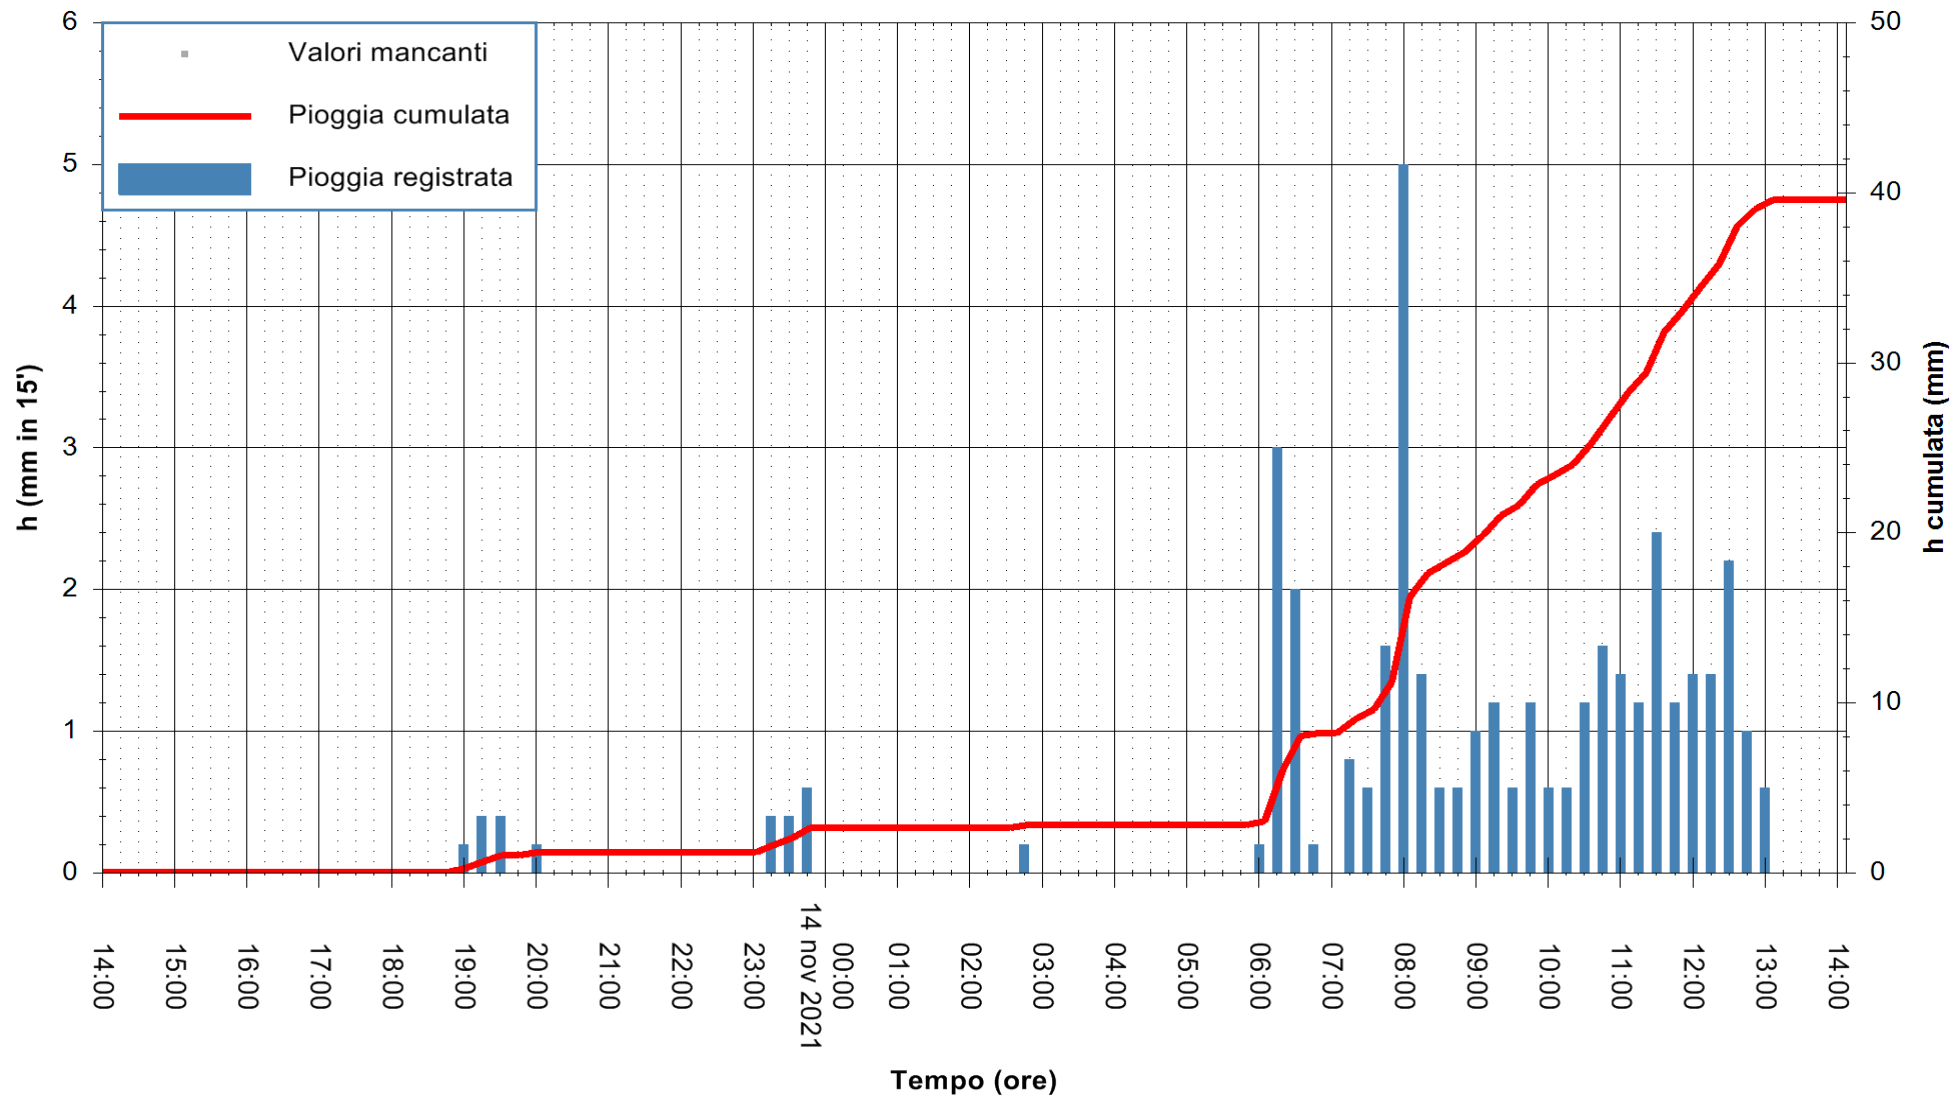

ARPAS
F.to il Dirigente Responsabile
Dott. Giuseppe Bianco

REGIONE AUTONOMA DE SARDIGNA
REGIONE AUTONOMA DELLA SARDEGNA

Stazione pluviometrica SANTADI PUNTA SEBERA
Area PUNTA SEBERA
Pioggia registrata nelle ultime 24 ore
Estrazione dati delle ore 14:19 del 14/11/2021
Ultimo dato disponibile: 14/11/2021 alle 13:45