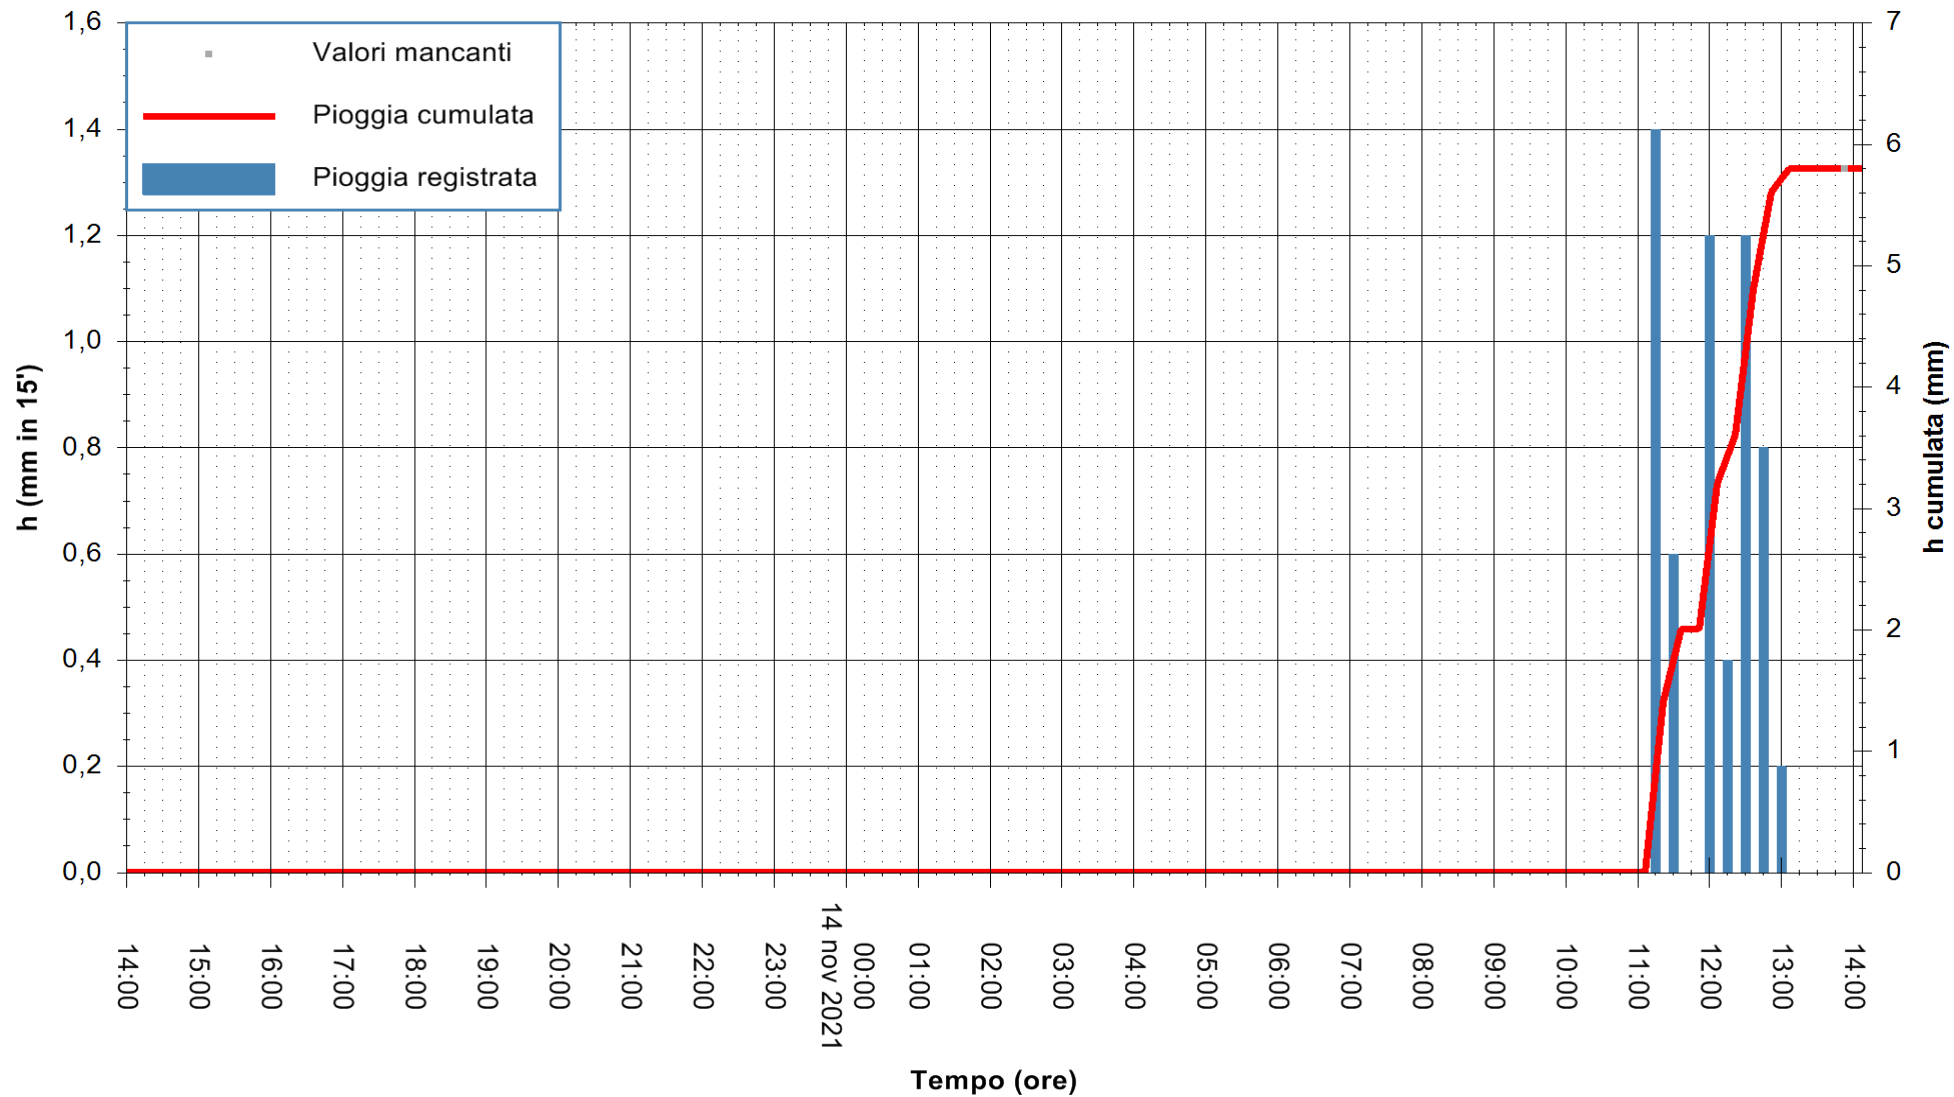

Stazione pluviometrica STINTINO PUNTA DE S'AQUILA
Area PUNTA DE S' AQUILA
Pioggia registrata nelle ultime 24 ore
Estrazione dati delle ore 14:19 del 14/11/2021
Ultimo dato disponibile: 14/11/2021 alle 14:00

ARPAS
F.to il Dirigente Responsabile
Dott. Giuseppe Bianco

REGIONE AUTÒNOMA DE SARDIGNA
REGIONE AUTONOMA DELLA SARDEGNA