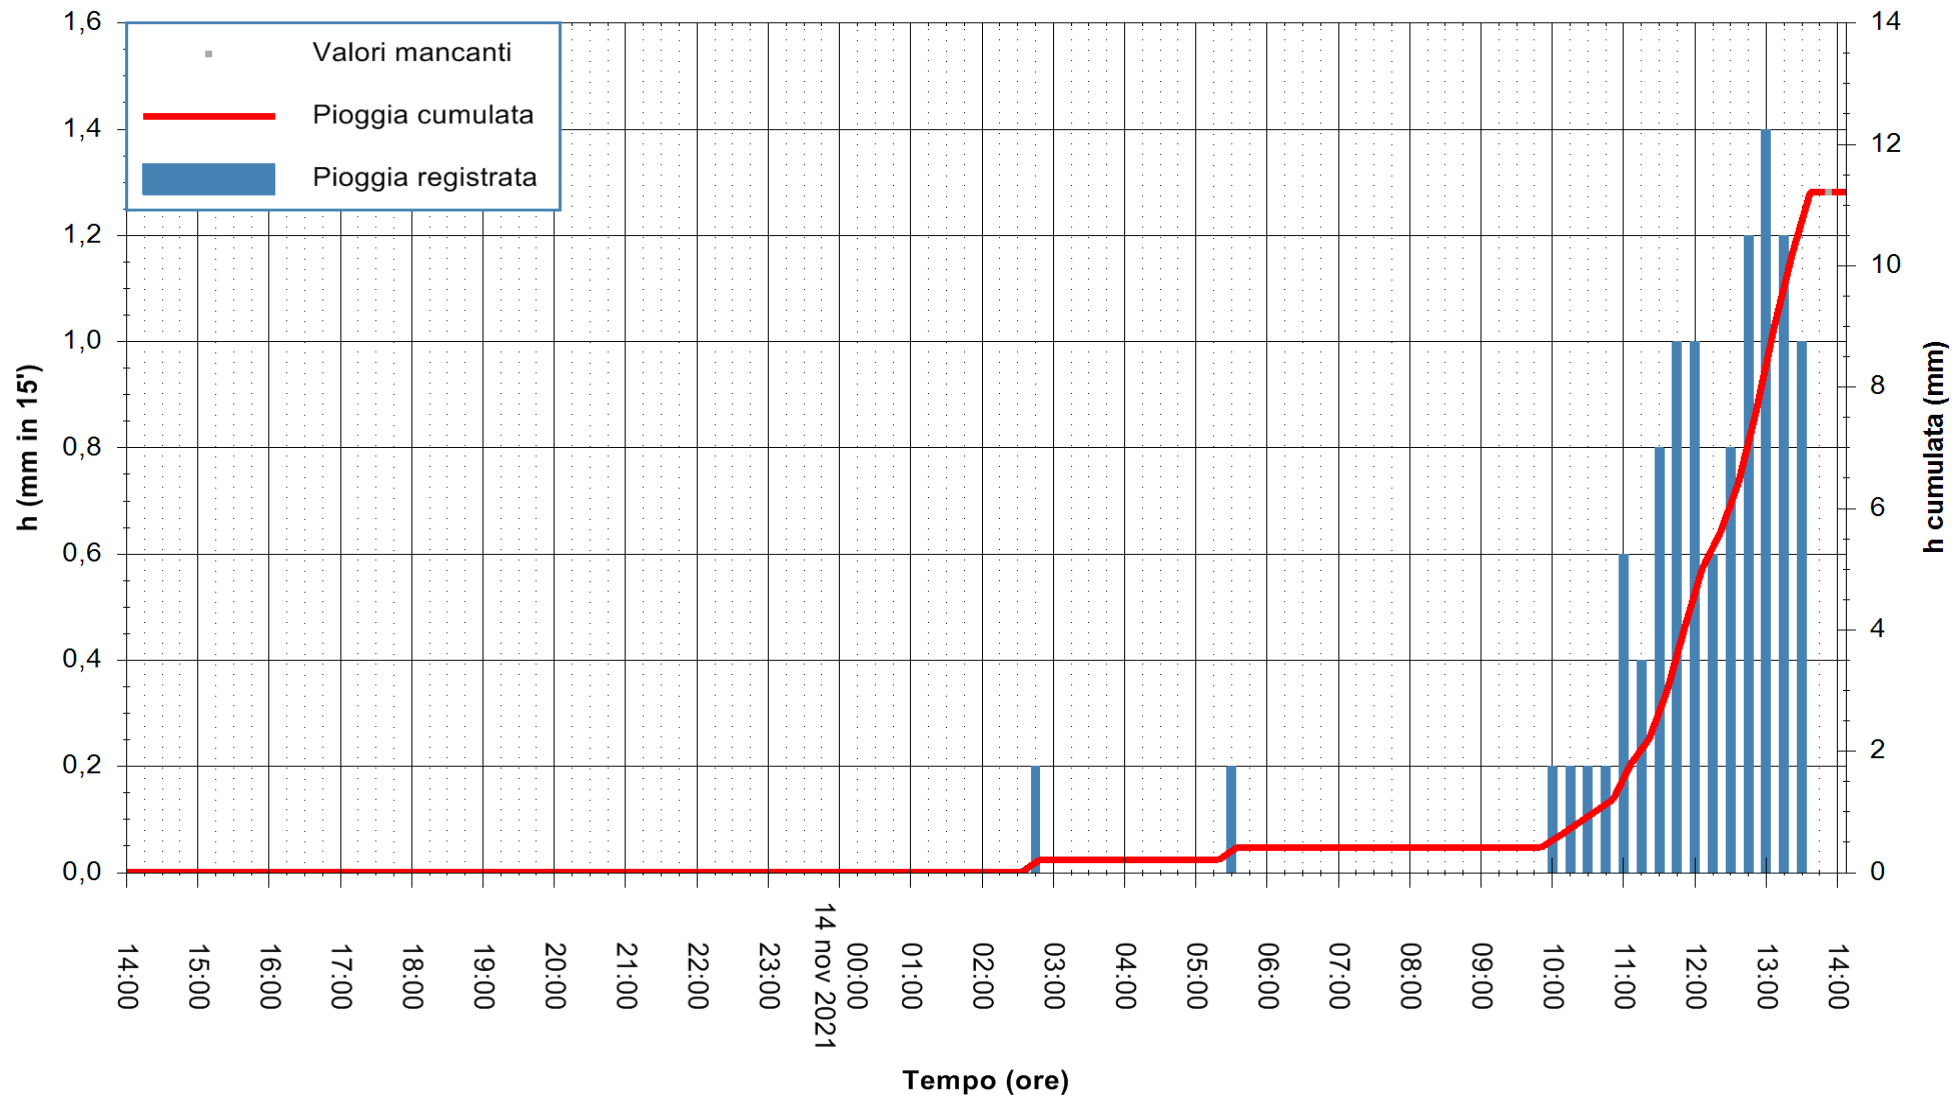

ARPAS
F.to il Dirigente Responsabile
Dott. Giuseppe Bianco

REGIONE AUTONOMA DE SARDIGNA
REGIONE AUTONOMA DELLA SARDEGNA

Stazione pluviometrica UTA SANTA LUCIA
Area S.LUCIA

Pioggia registrata nelle ultime 24 ore
Estrazione dati delle ore 14:19 del 14/11/2021
Ultimo dato disponibile: 14/11/2021 alle 14:00