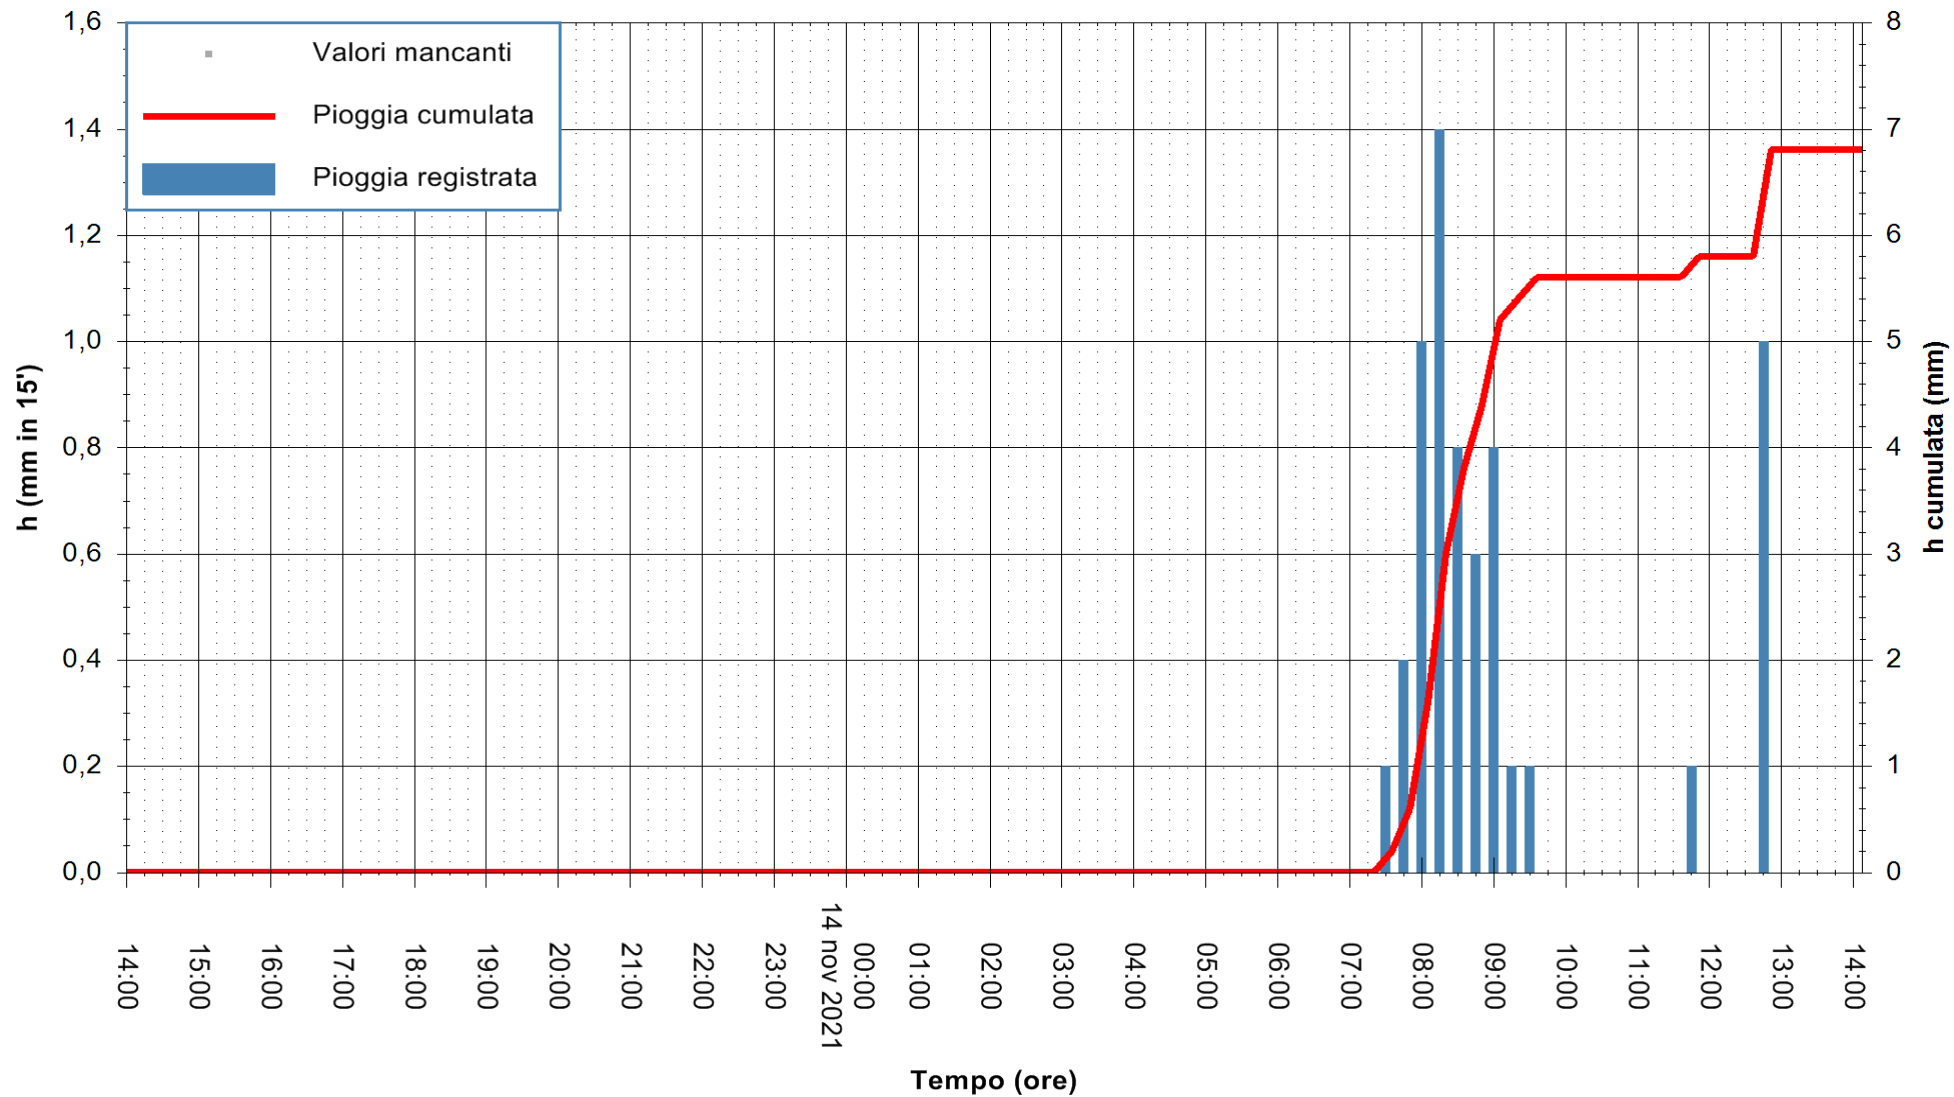

ARPAS
F.to il Dirigente Responsabile
Dott. Giuseppe Bianco

REGIONE AUTONOMA DE SARDIGNA
REGIONE AUTONOMA DELLA SARDEGNA

Stazione pluviometrica STINTINO PUNTA DE S'AQUILA
Area PUNTA DE S' AQUILA
Pioggia registrata nelle ultime 24 ore
Estrazione dati delle ore 14:19 del 14/11/2021
Ultimo dato disponibile: 14/11/2021 alle 14:00