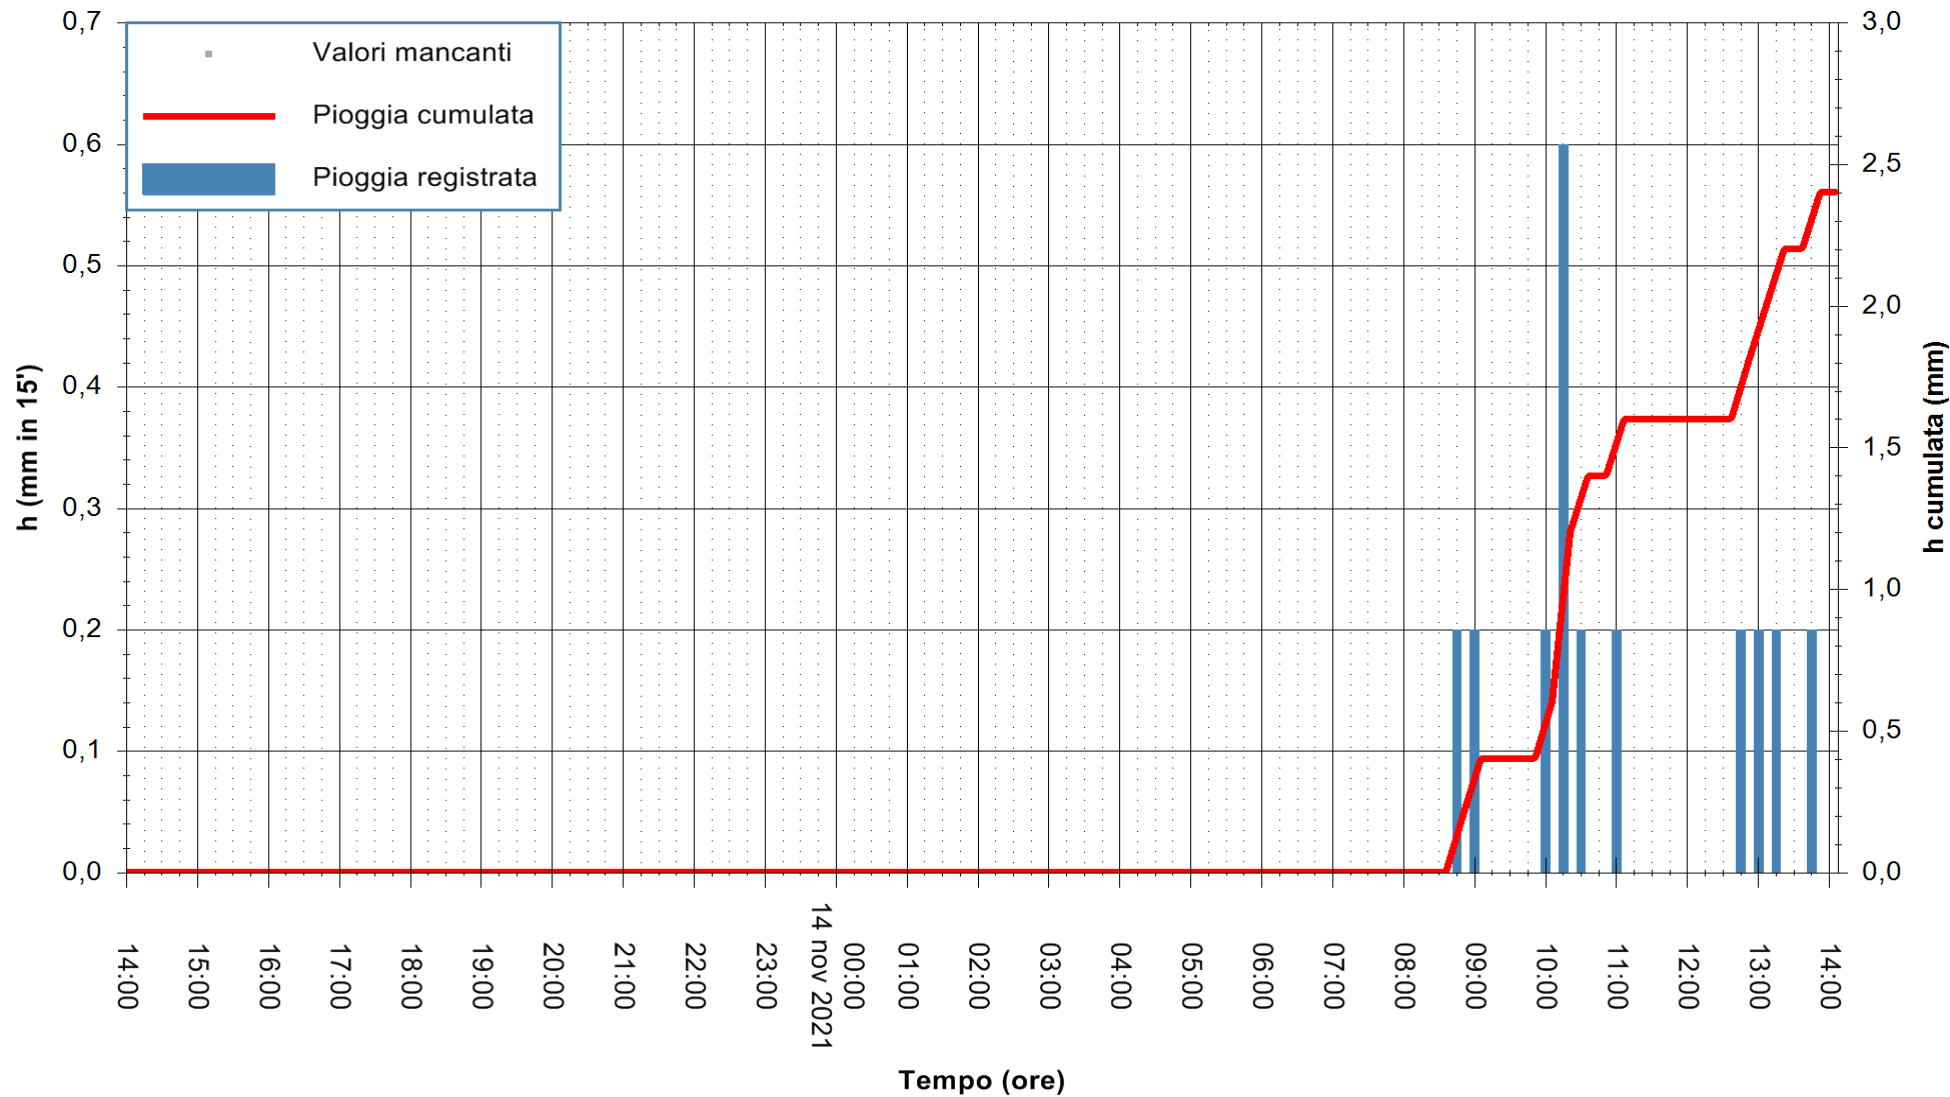

ARPAS
F.to il Dirigente Responsabile
Dott. Giuseppe Bianco

REGIONE AUTONOMA DE SARDIGNA
REGIONE AUTONOMA DELLA SARDEGNA

Stazione pluviometrica UTA SANTA LUCIA
Area S.LUCIA

Pioggia registrata nelle ultime 24 ore
Estrazione dati delle ore 14:19 del 14/11/2021
Ultimo dato disponibile: 14/11/2021 alle 14:00