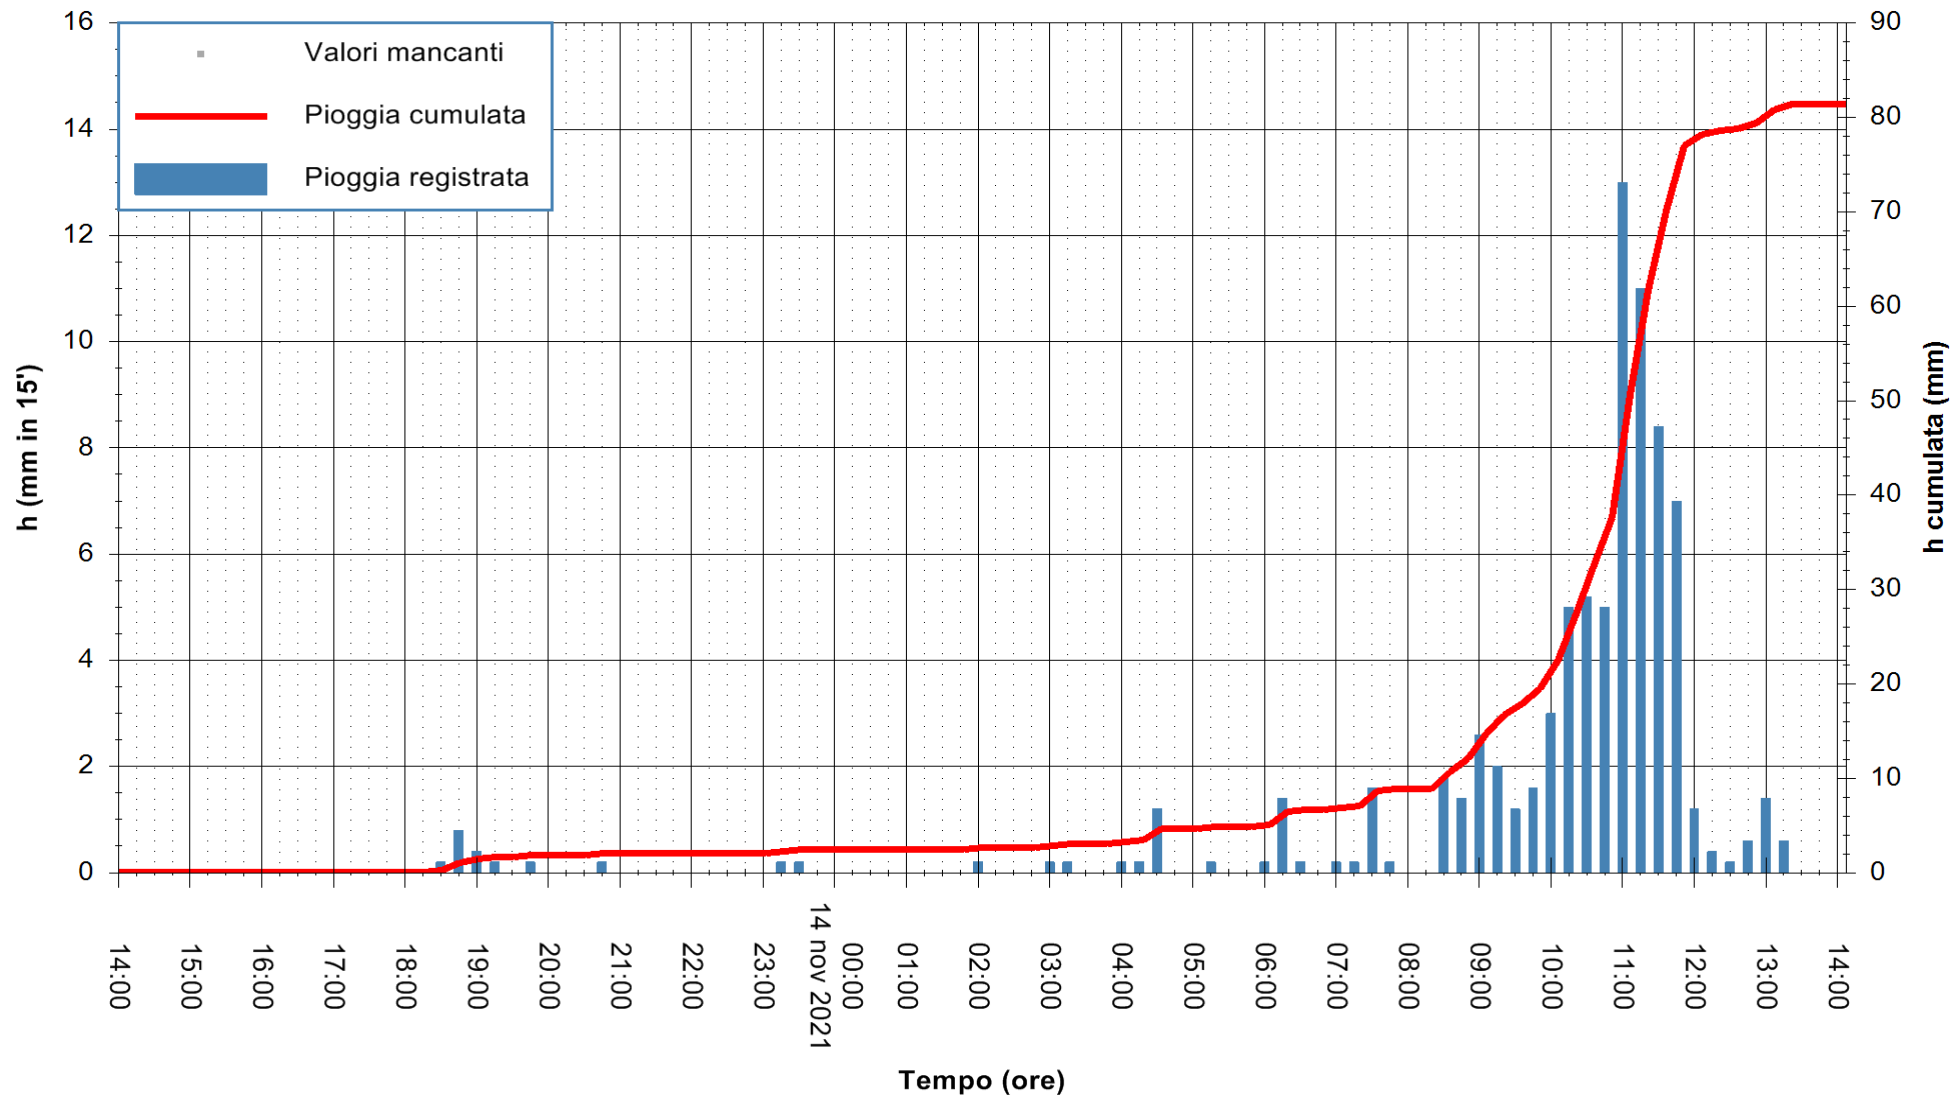

Stazione pluviometrica SANTADI PUNTA SEBERA
Area PUNTA SEBERA
Pioggia registrata nelle ultime 24 ore
Estrazione dati delle ore 14:19 del 14/11/2021
Ultimo dato disponibile: 14/11/2021 alle 13:45

ARPAS
F.to il Dirigente Responsabile
Dott. Giuseppe Bianco

REGIONE AUTONOMA DE SARDIGNA
REGIONE AUTONOMA DELLA SARDEGNA