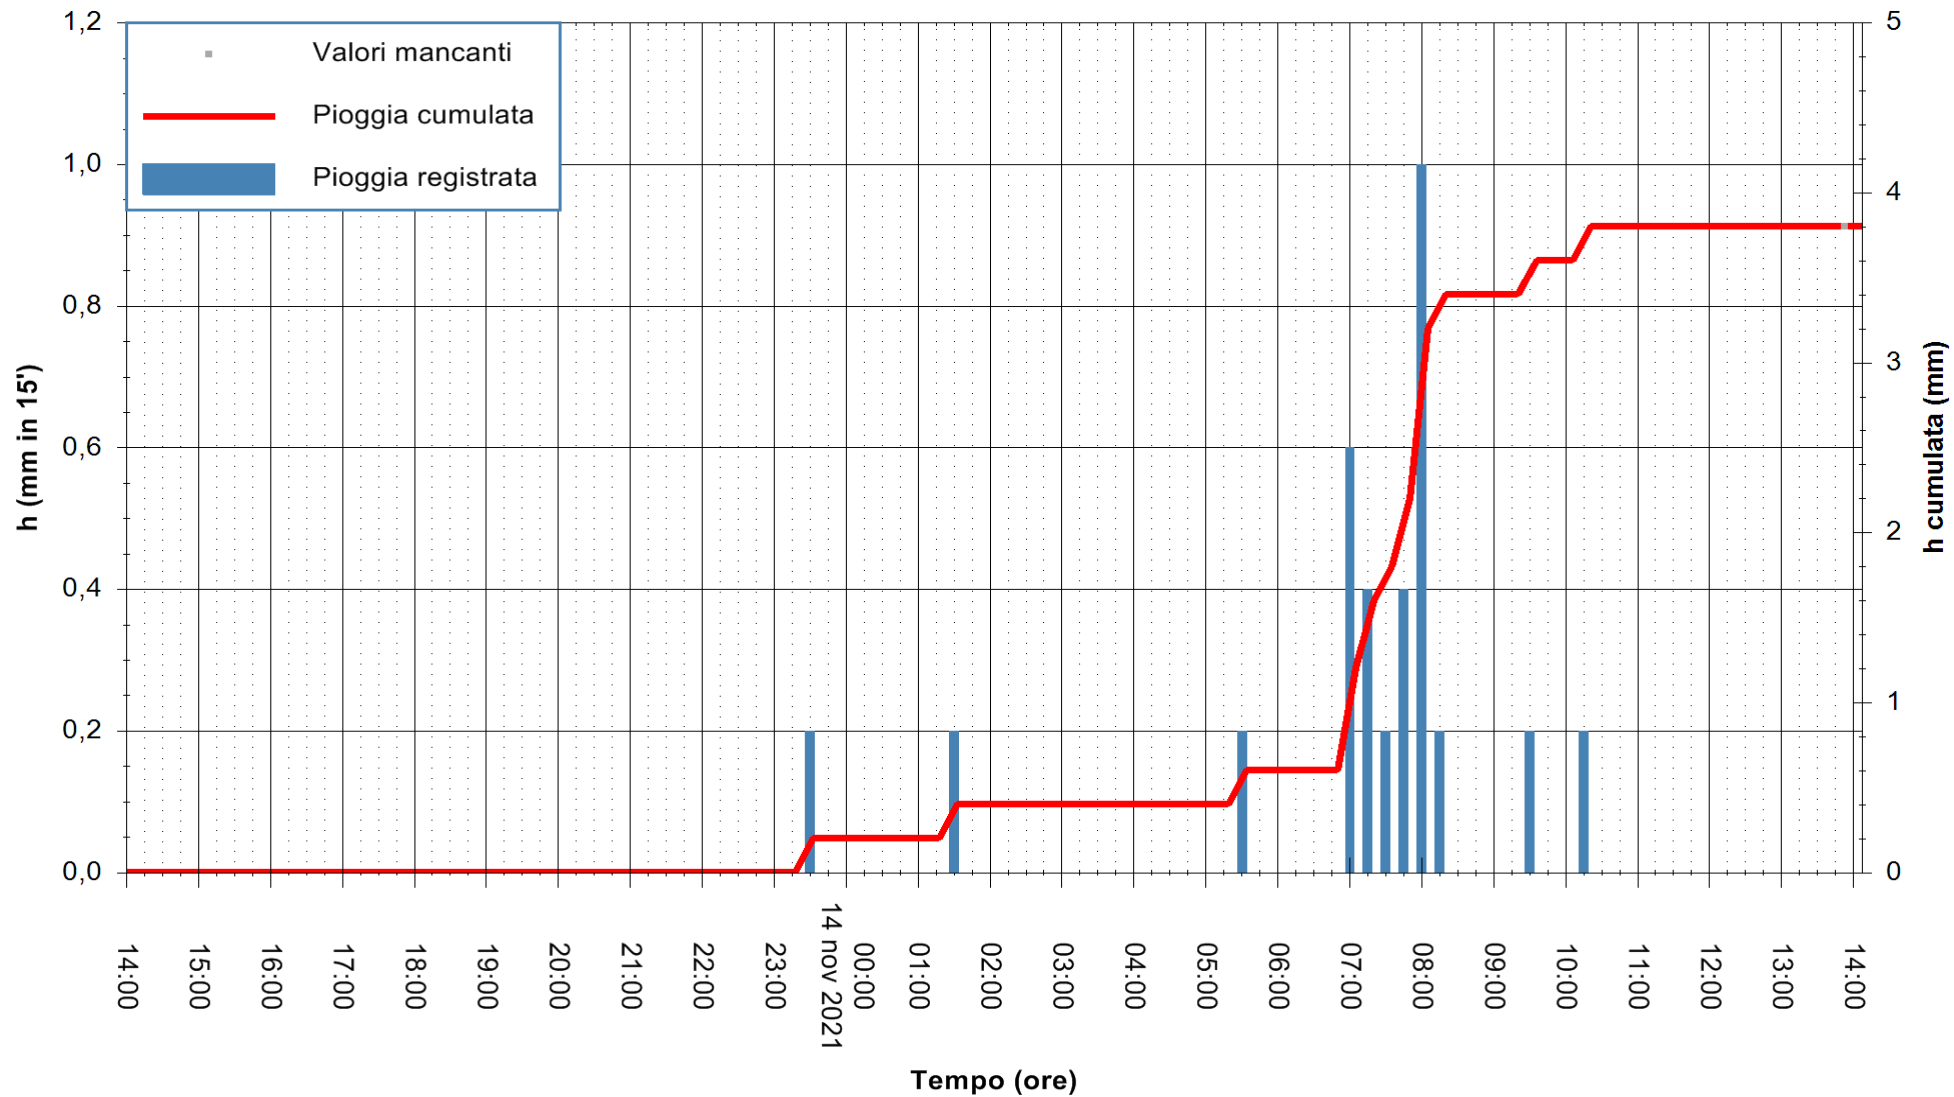

ARPAS
F.to il Dirigente Responsabile
Dott. Giuseppe Bianco

REGIONE AUTONOMA DE SARDIGNA
REGIONE AUTONOMA DELLA SARDEGNA

Stazione pluviometrica SANLURI STROVINA
Area LA STROVINA

Pioggia registrata nelle ultime 24 ore
Estrazione dati delle ore 14:19 del 14/11/2021
Ultimo dato disponibile: 14/11/2021 alle 13:45

REGIONE AUTONOMA DE SARDIGNA
REGIONE AUTONOMA DELLA SARDEGNA

ARPAS
F.to il Dirigente Responsabile
Dott. Giuseppe Bianco

Stazione pluviometrica TEMPIO RF
Area CUSSEDDU
Pioggia registrata nelle ultime 24 ore
Estrazione dati delle ore 14:19 del 14/11/2021
Ultimo dato disponibile: 14/11/2021 alle 14:00