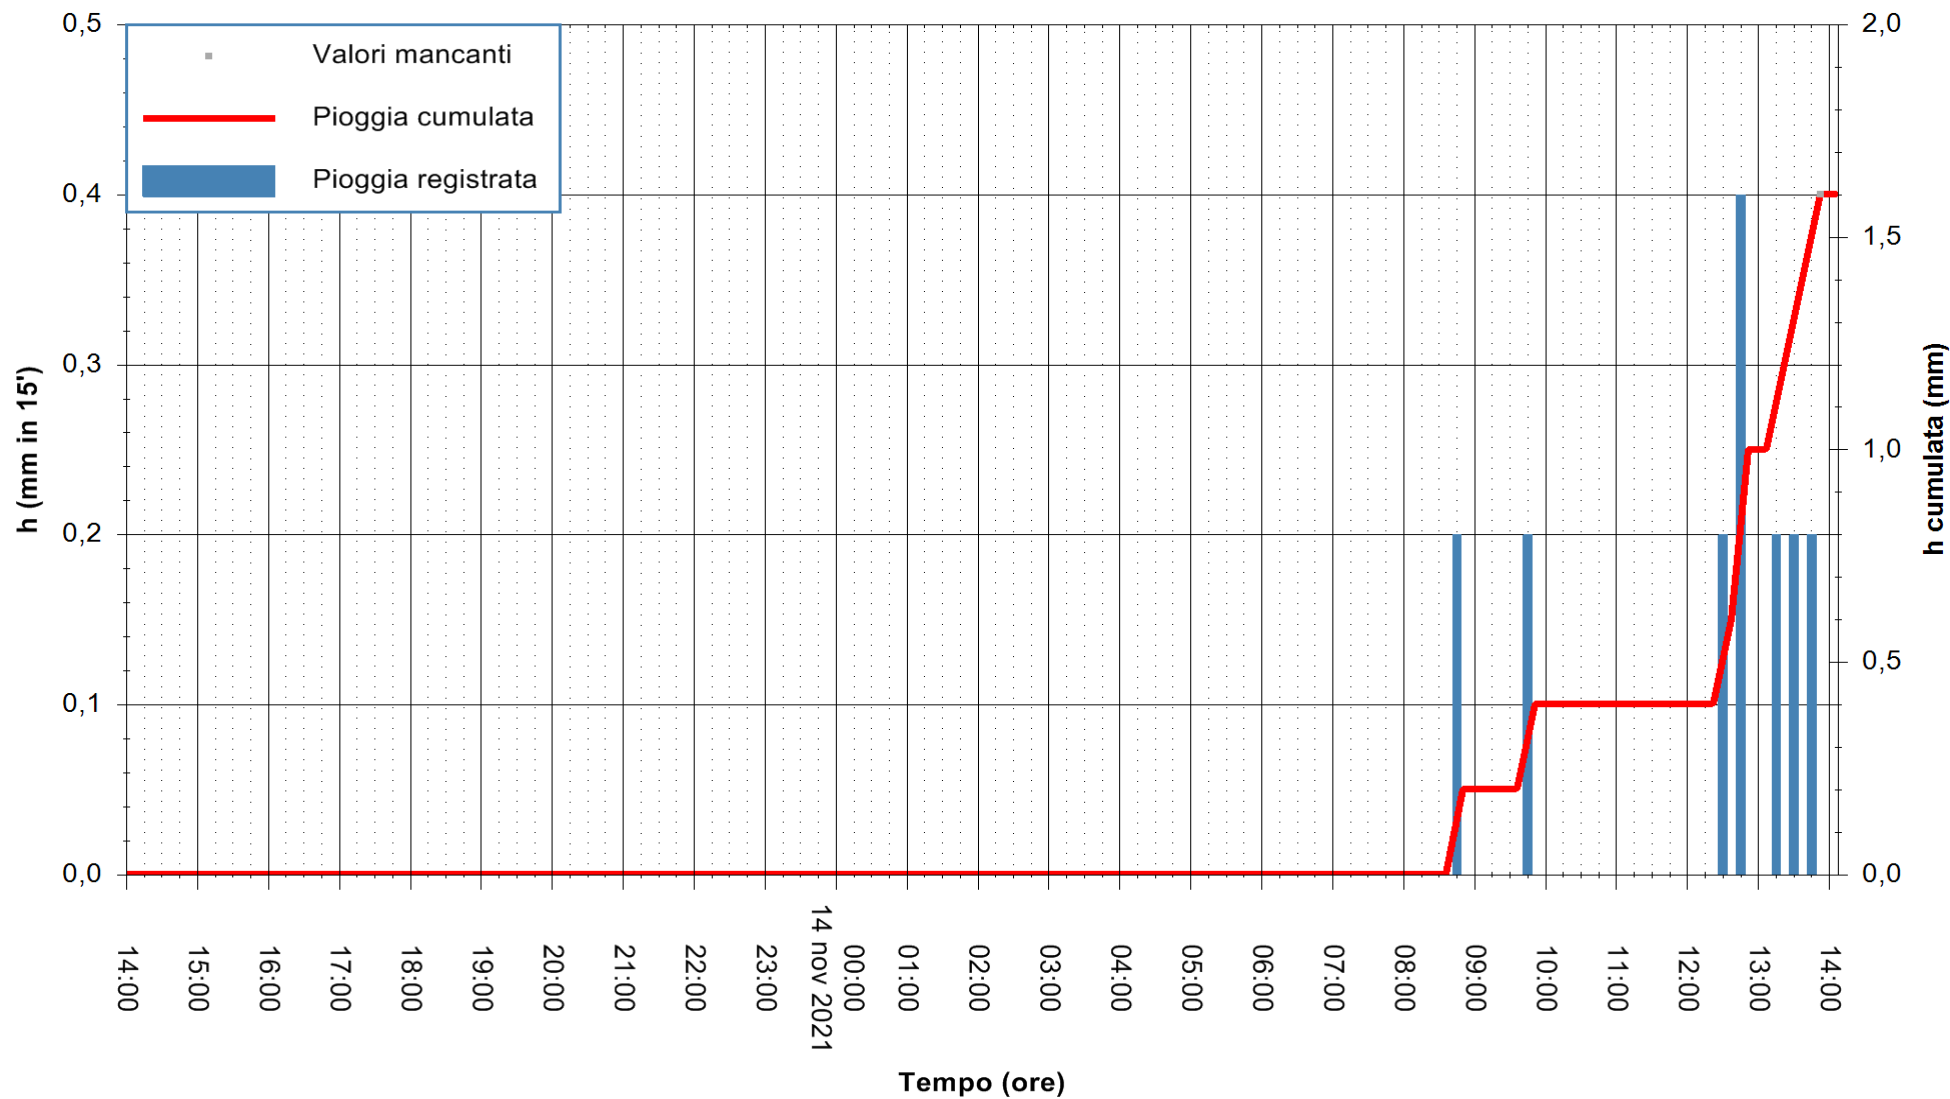

ARPAS
F.to il Dirigente Responsabile
Dott. Giuseppe Bianco

REGIONE AUTONOMA DE SARDIGNA
REGIONE AUTONOMA DELLA SARDEGNA

Stazione pluviometrica UTA SANTA LUCIA
Area S.LUCIA

Pioggia registrata nelle ultime 24 ore
Estrazione dati delle ore 14:19 del 14/11/2021
Ultimo dato disponibile: 14/11/2021 alle 14:00