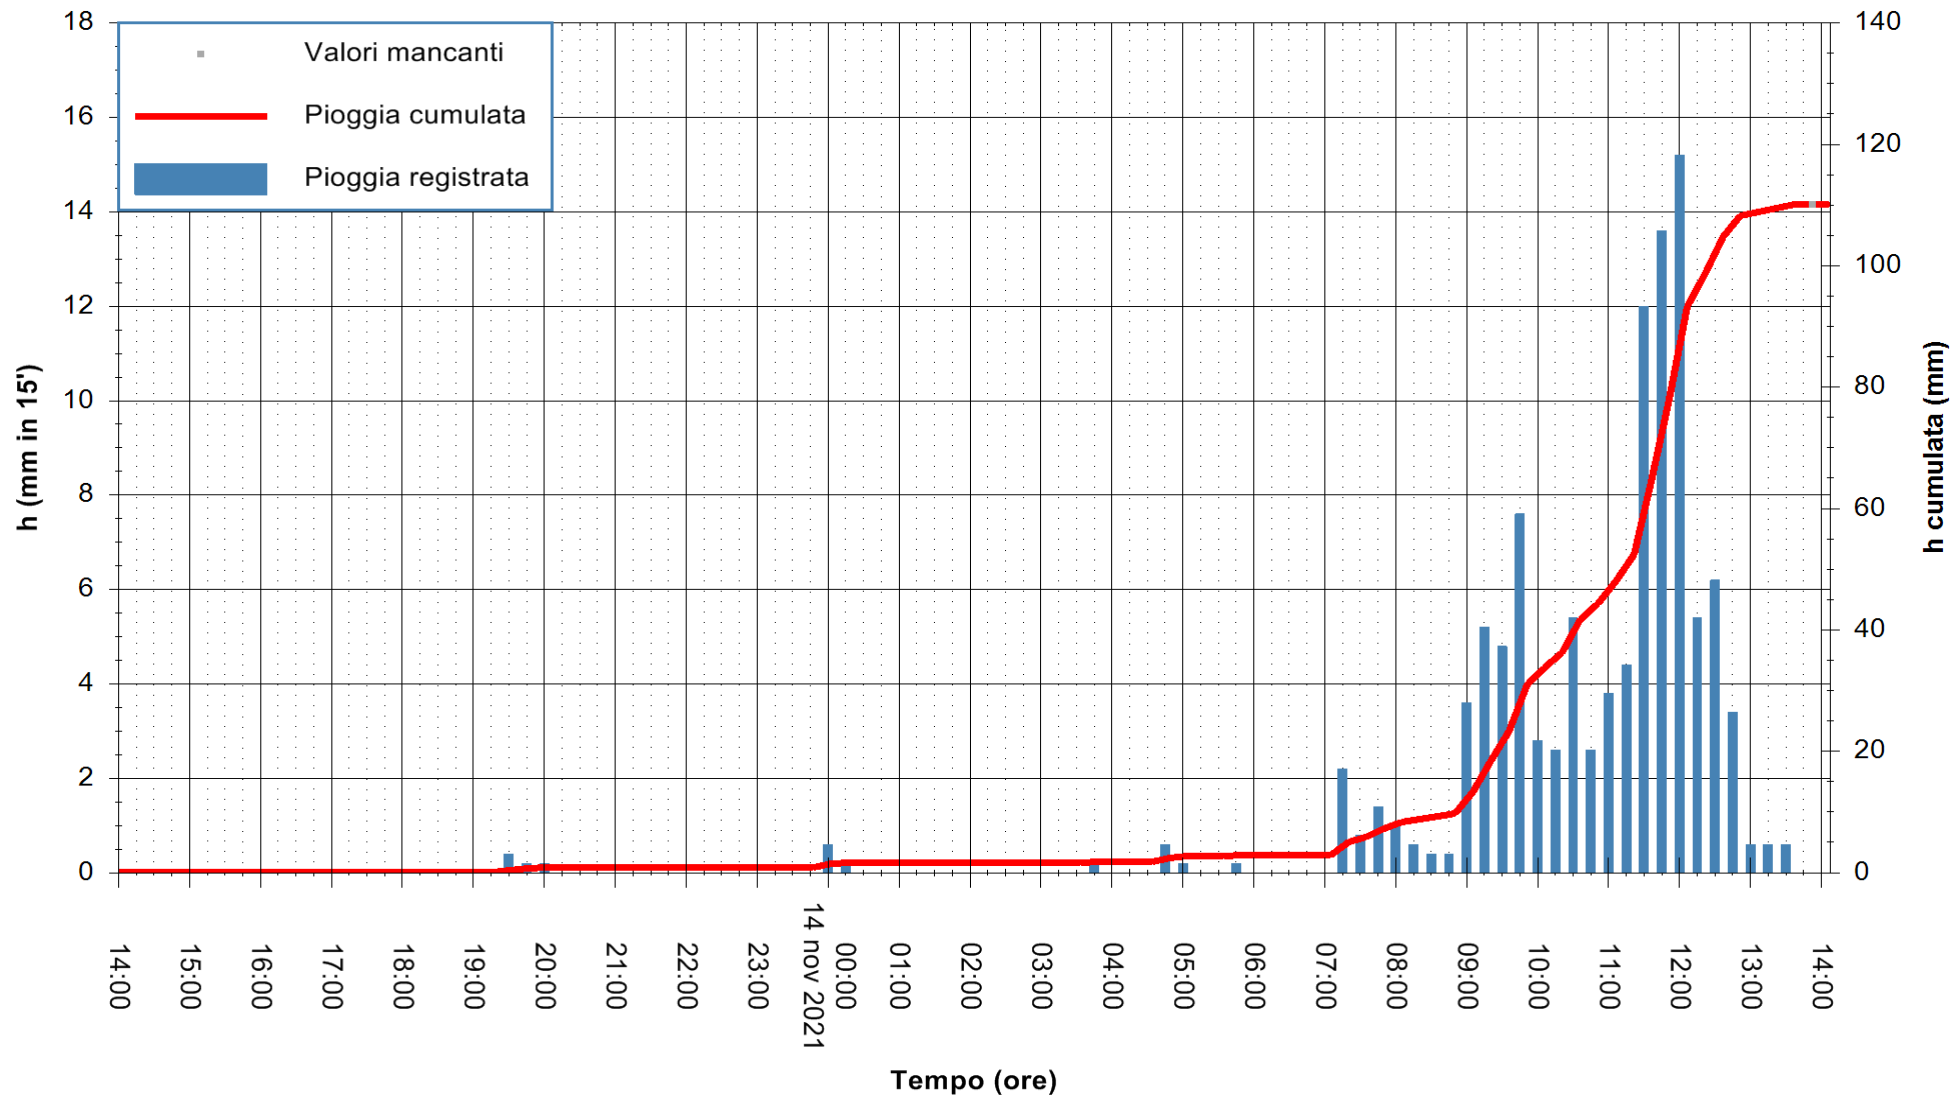

ARPAS
F.to il Dirigente Responsabile
Dott. Giuseppe Bianco

REGIONE AUTONOMA DE SARDIGNA
REGIONE AUTONOMA DELLA SARDEGNA

Stazione pluviometrica UTA SANTA LUCIA
Area S.LUCIA

Pioggia registrata nelle ultime 24 ore
Estrazione dati delle ore 14:19 del 14/11/2021
Ultimo dato disponibile: 14/11/2021 alle 14:00