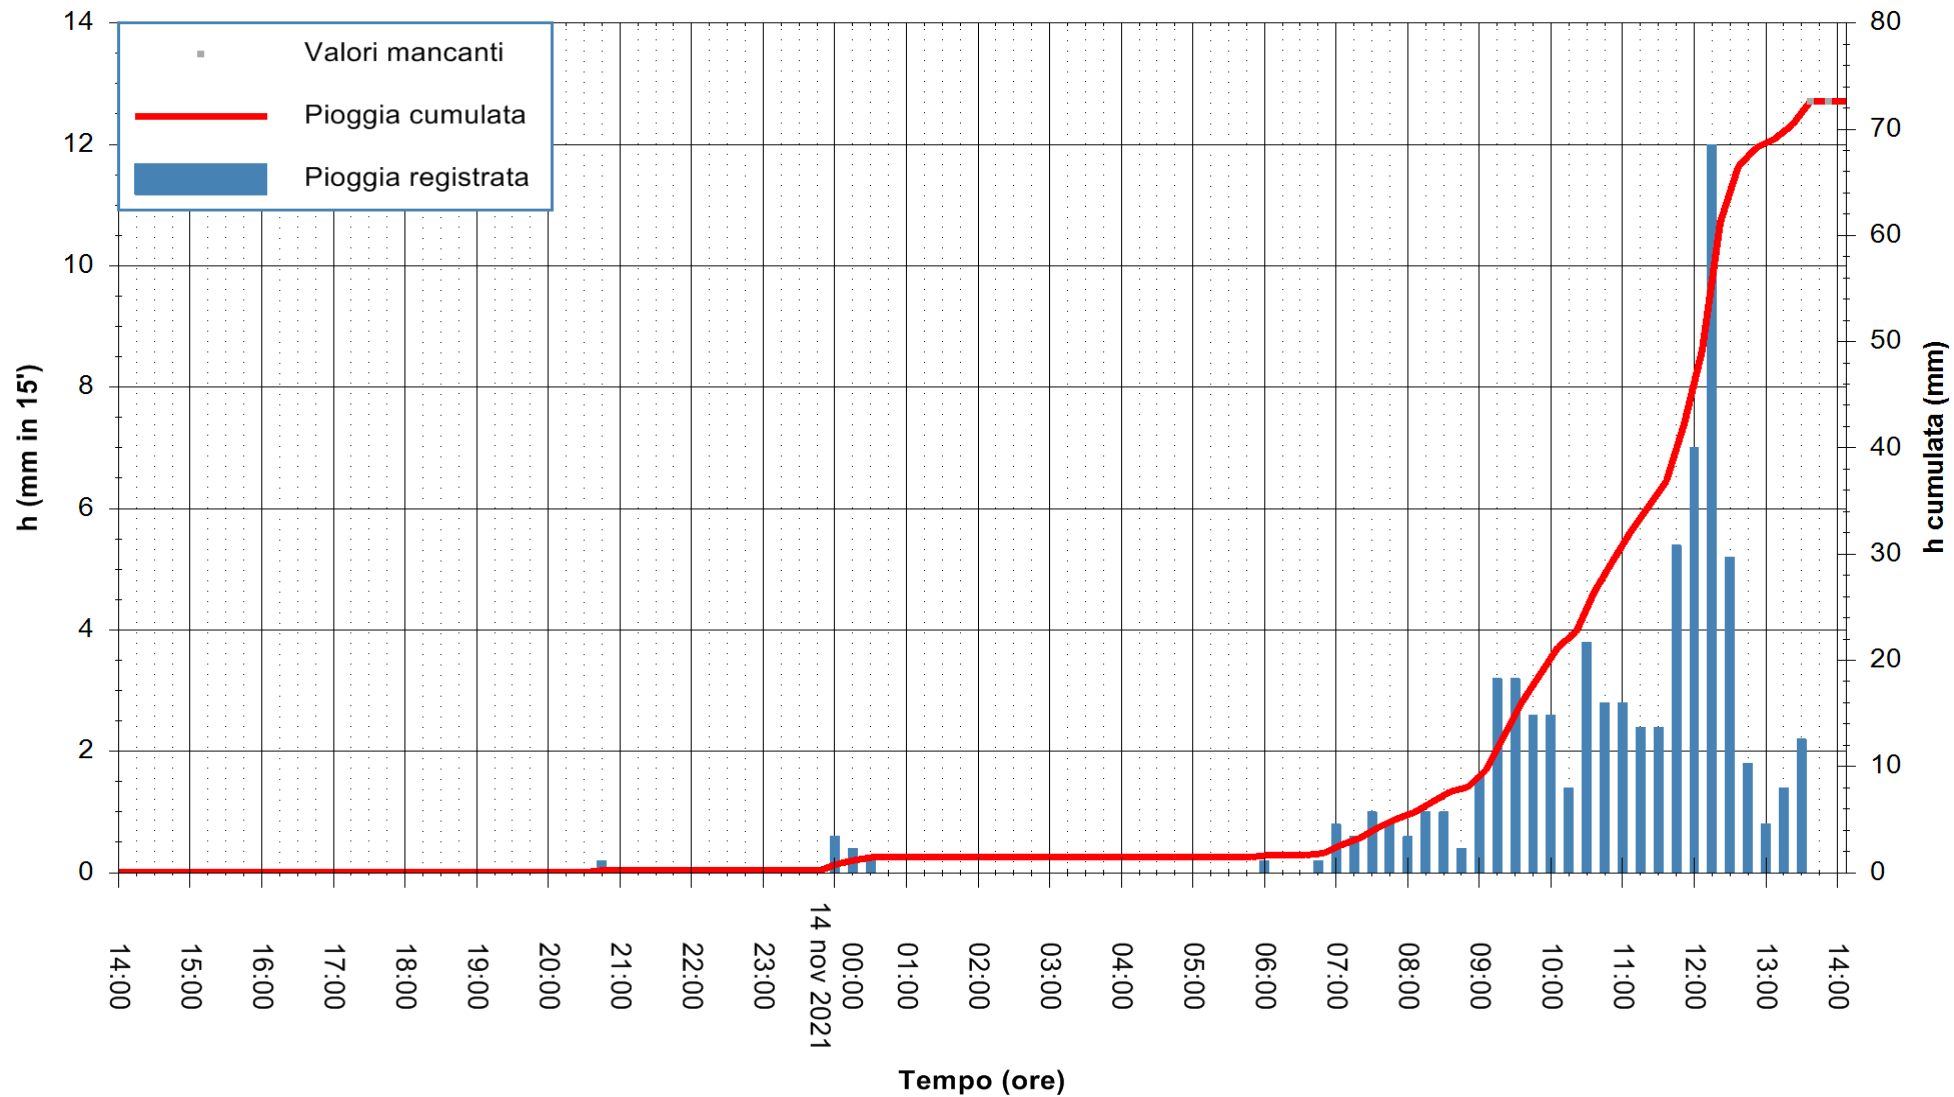

Stazione pluviometrica UTA SANTA LUCIA
Area S.LUCIA

Pioggia registrata nelle ultime 24 ore
Estrazione dati delle ore 14:19 del 14/11/2021
Ultimo dato disponibile: 14/11/2021 alle 14:00

ARPAS
F.to il Dirigente Responsabile
Dott. Giuseppe Bianco

REGIONE AUTONOMA DE SARDIGNA
REGIONE AUTONOMA DELLA SARDEGNA