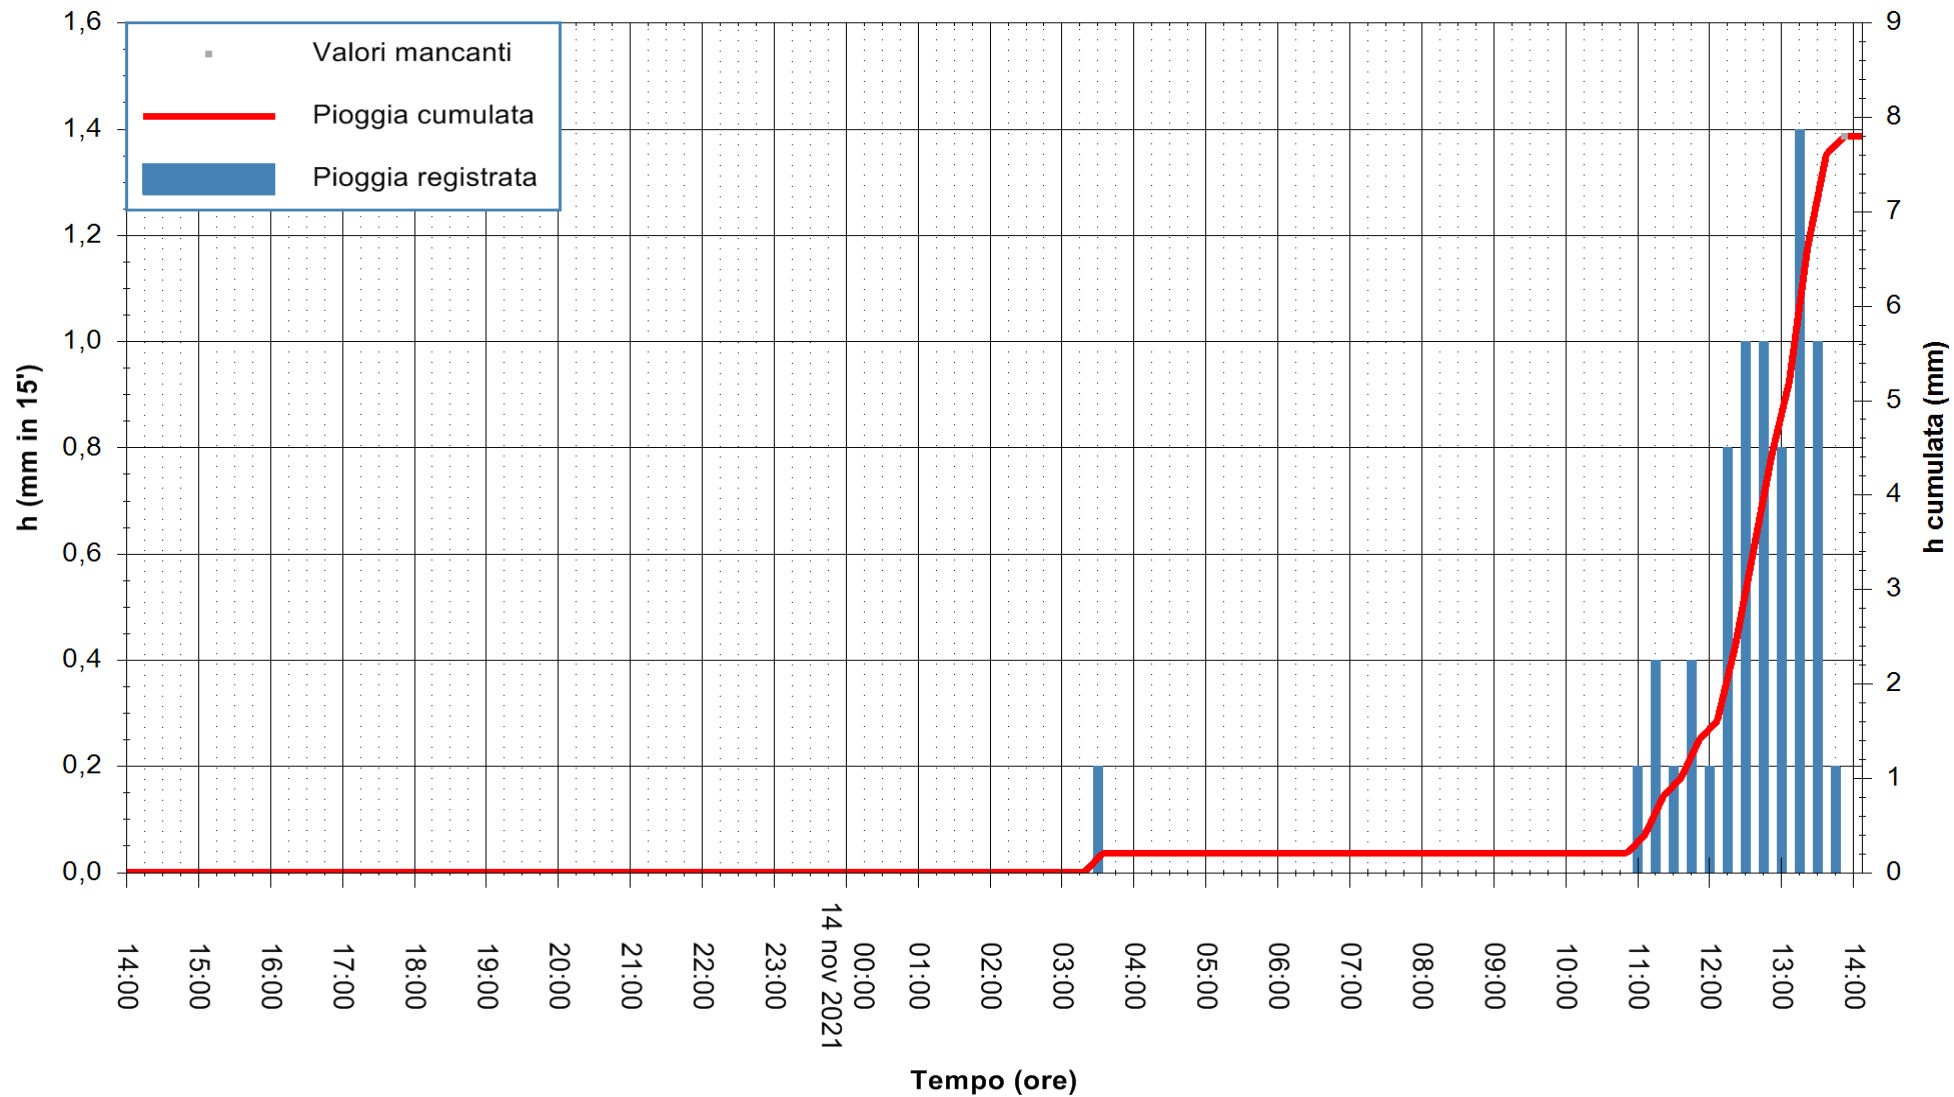

ARPAS
F.to il Dirigente Responsabile
Dott. Giuseppe Bianco

REGIONE AUTONOMA DE SARDIGNA
REGIONE AUTONOMA DELLA SARDEGNA

Stazione pluviometrica UTA SANTA LUCIA
Area S.LUCIA

Pioggia registrata nelle ultime 24 ore
Estrazione dati delle ore 14:19 del 14/11/2021
Ultimo dato disponibile: 14/11/2021 alle 14:00