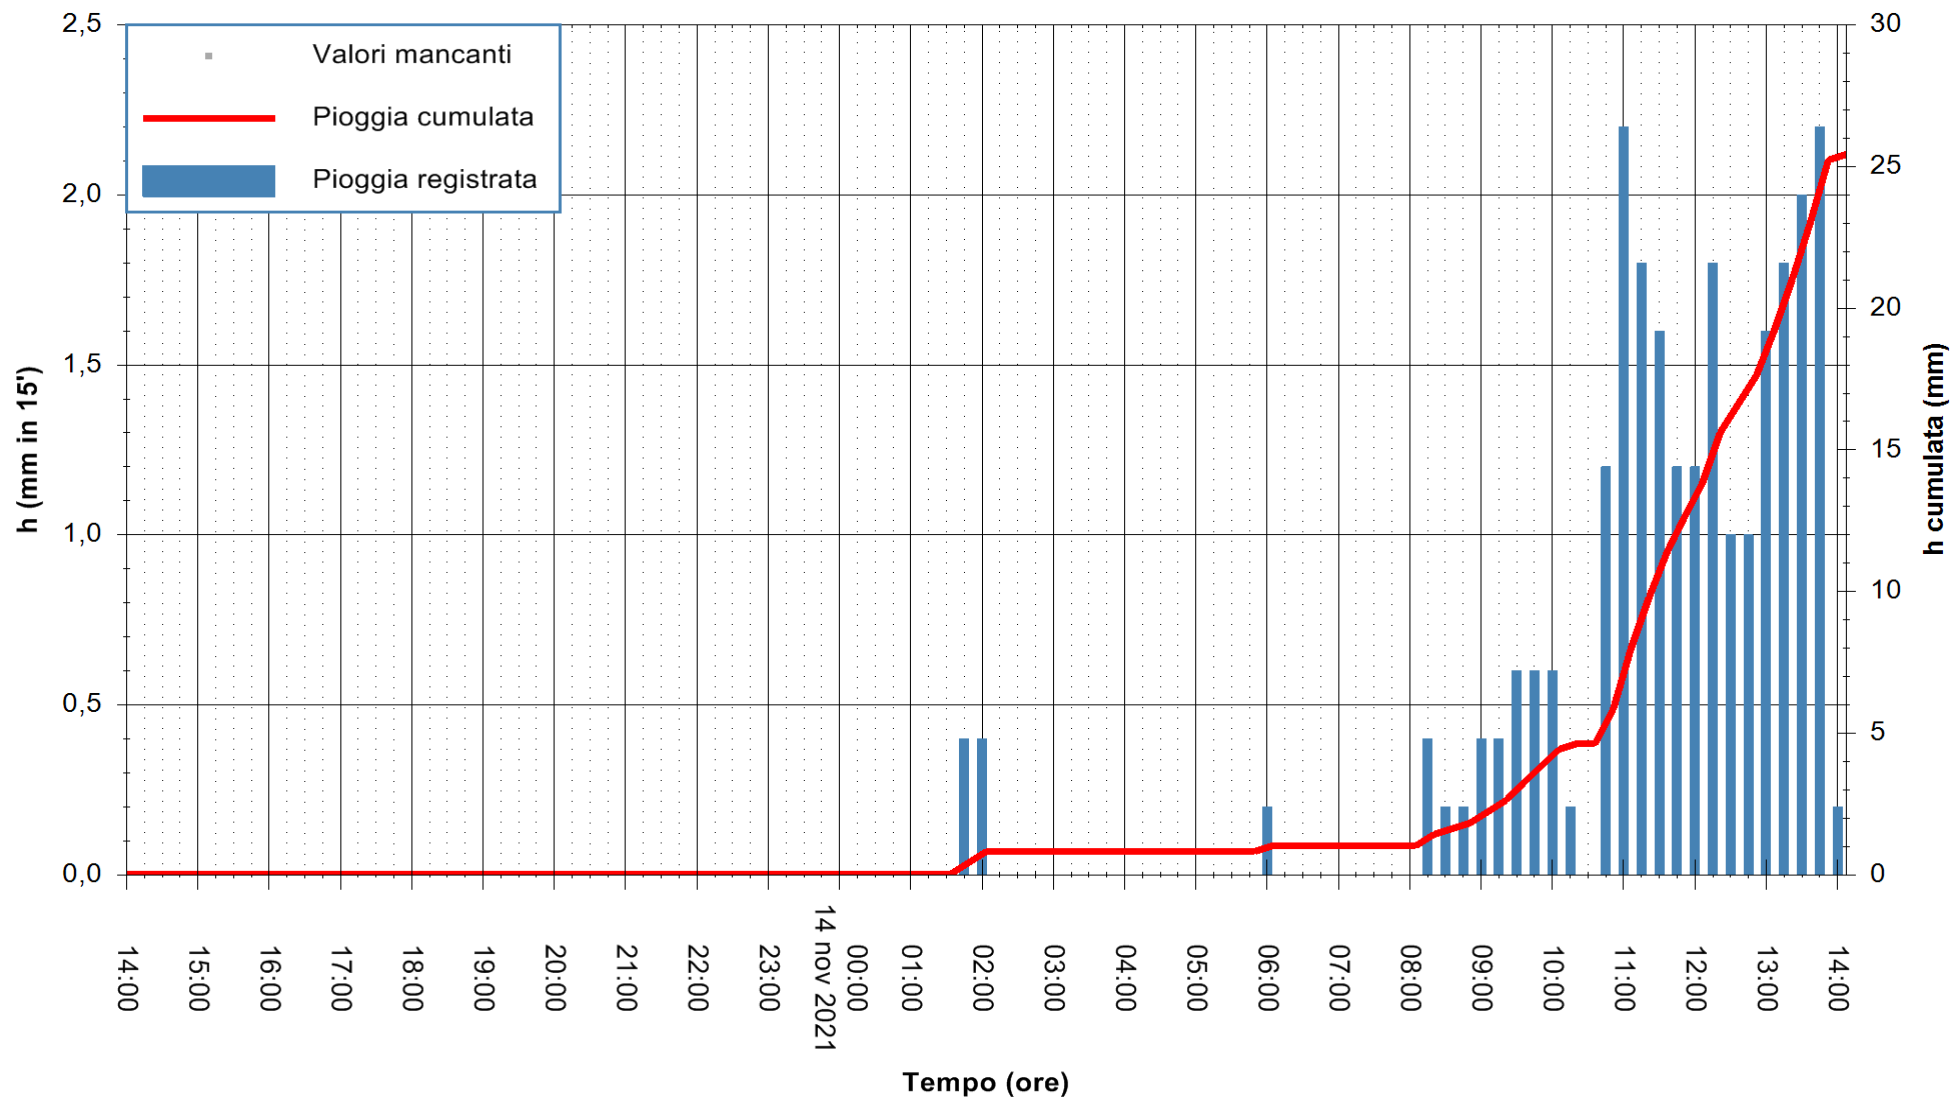

Stazione pluviometrica DIGA NURAGHE ARRUBIU
 Area DIGA NURAGHE ARRUBIU
 Pioggia registrata nelle ultime 24 ore
 Estrazione dati delle ore 14:19 del 14/11/2021
 Ultimo dato disponibile: 14/11/2021 alle 13:45

ARPAS
 F.to il Dirigente Responsabile
 Dott. Giuseppe Bianco

REGIONE AUTONOMA DE SARDIGNA
 REGIONE AUTONOMA DELLA SARDEGNA

Stazione pluviometrica DIGA IS BARROCUS
Area DIGA IS BARROCUS

Pioggia registrata nelle ultime 24 ore
Estrazione dati delle ore 14:19 del 14/11/2021
Ultimo dato disponibile: 14/11/2021 alle 13:45