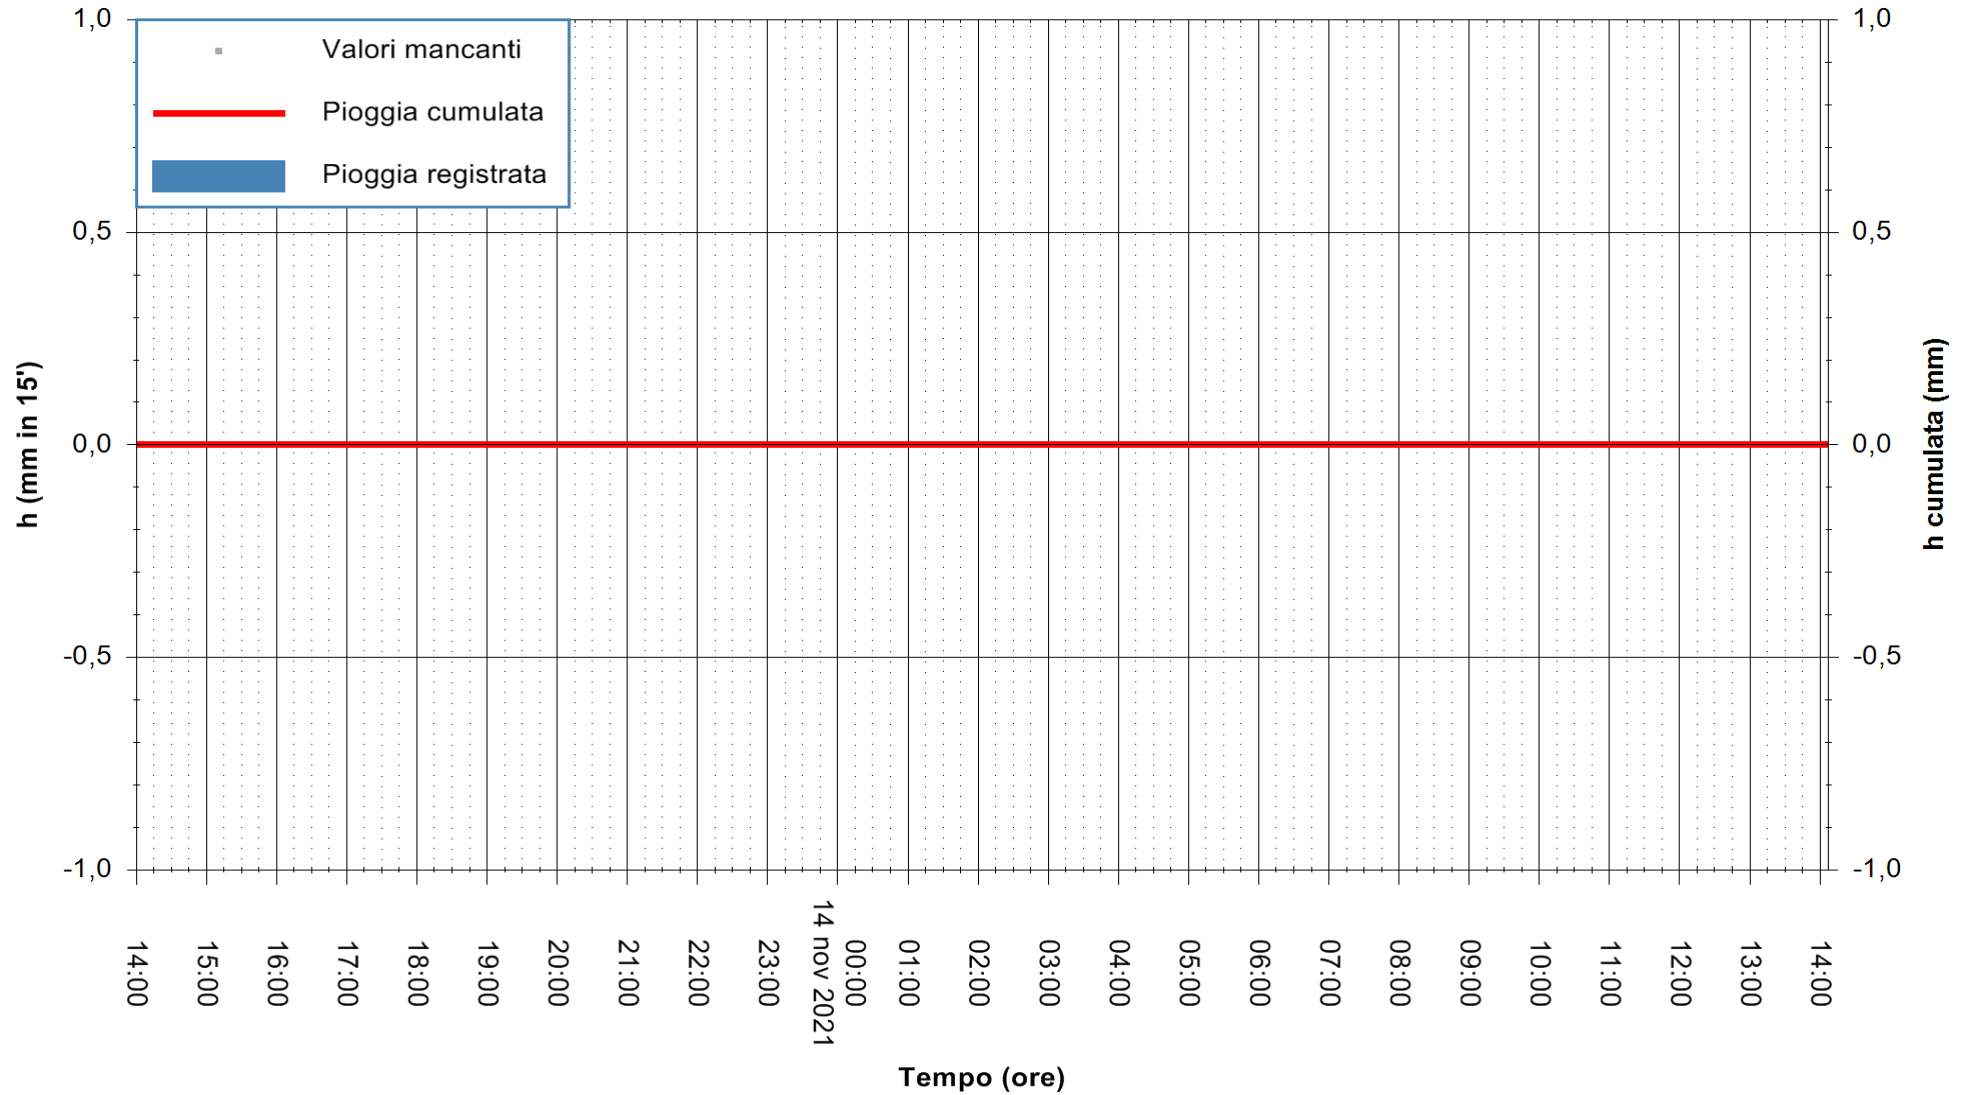

ARPAS
F.to il Dirigente Responsabile
Dott. Giuseppe Bianco

REGIONE AUTONOMA DE SARDIGNA
REGIONE AUTONOMA DELLA SARDEGNA

Stazione pluviometrica CASTELSARDO OSSONI
Area MONTE OSSONI
Pioggia registrata nelle ultime 24 ore
Estrazione dati delle ore 14:19 del 14/11/2021
Ultimo dato disponibile: 14/11/2021 alle 14:00