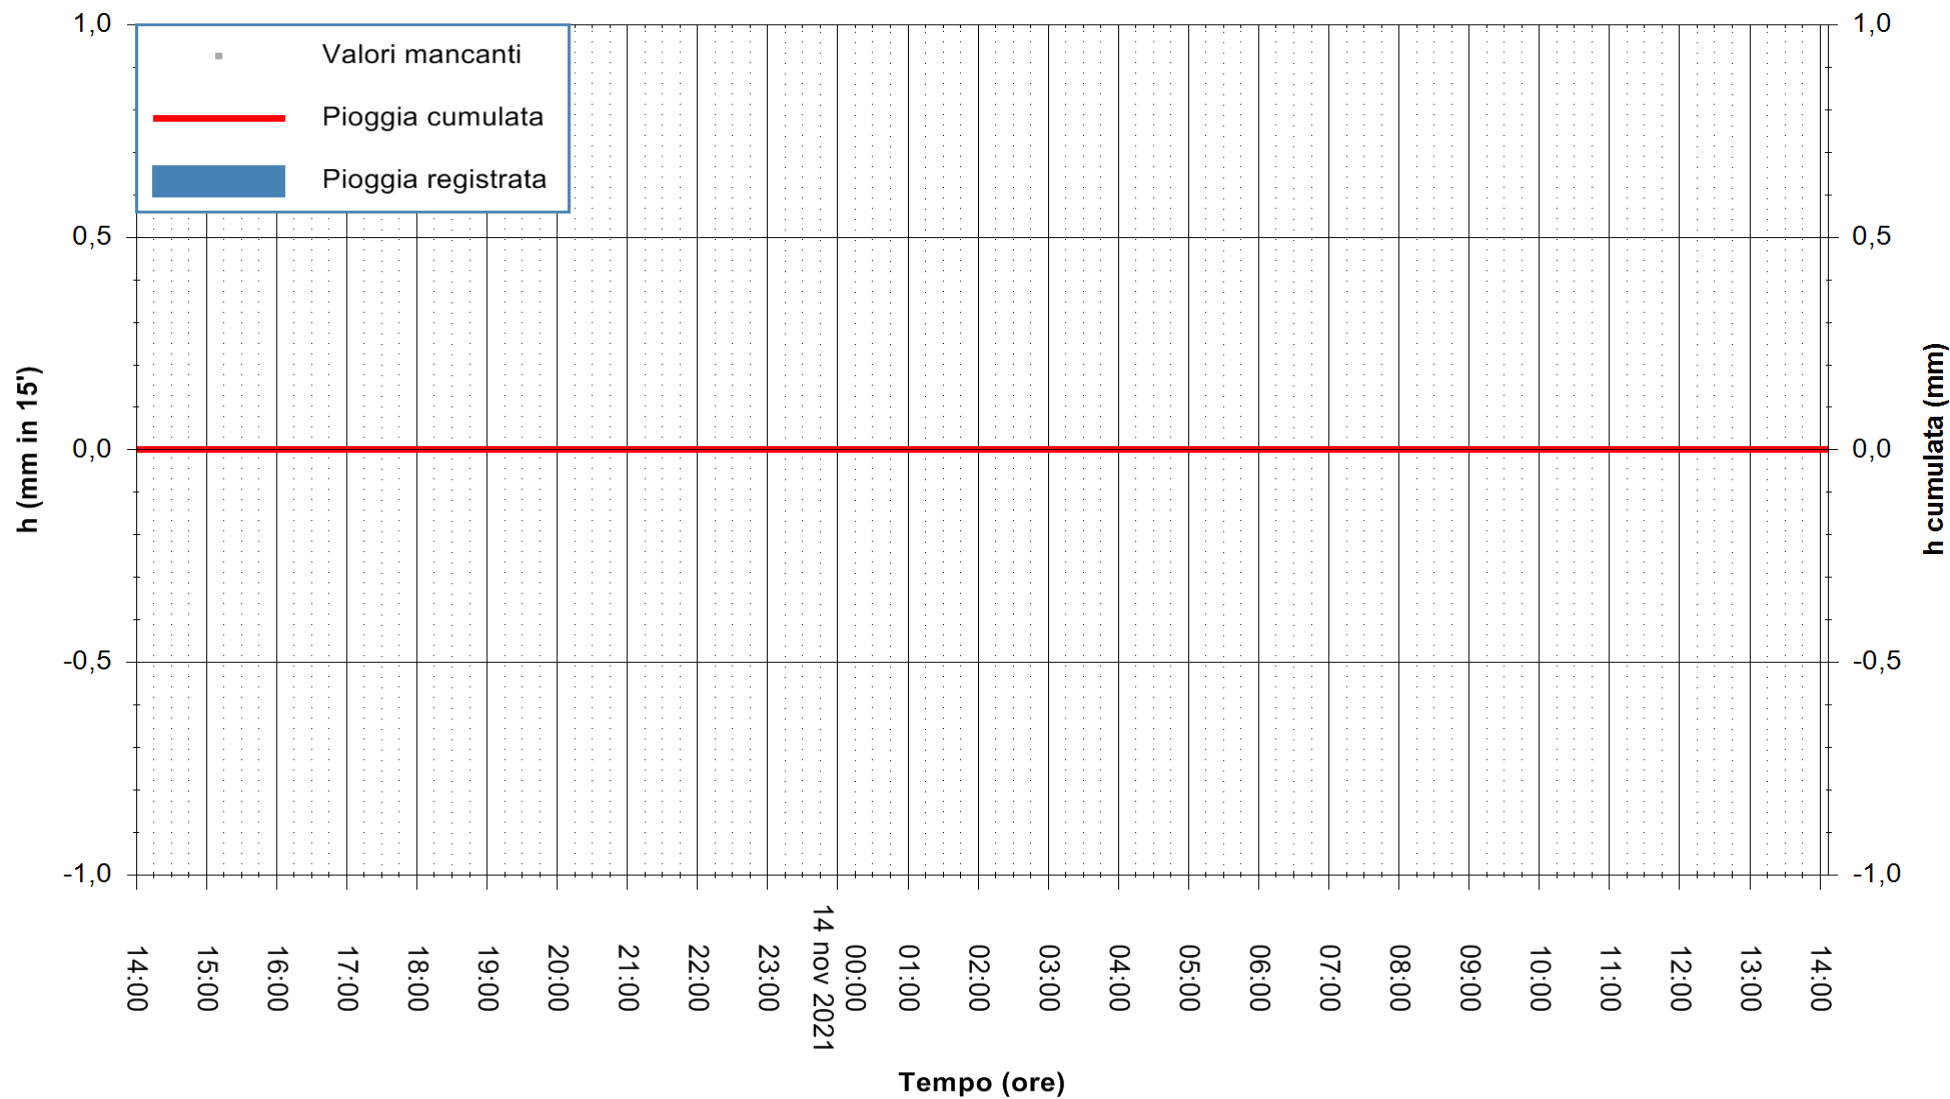

Stazione pluviometrica TRINITA' D'AGULTU PADULEDDA
Area PADULEDDA

Pioggia registrata nelle ultime 24 ore
Estrazione dati delle ore 14:19 del 14/11/2021
Ultimo dato disponibile: 14/11/2021 alle 14:00

ARPAS
F.to il Dirigente Responsabile
Dott. Giuseppe Bianco

REGIONE AUTONOMA DE SARDIGNA
REGIONE AUTONOMA DELLA SARDEGNA