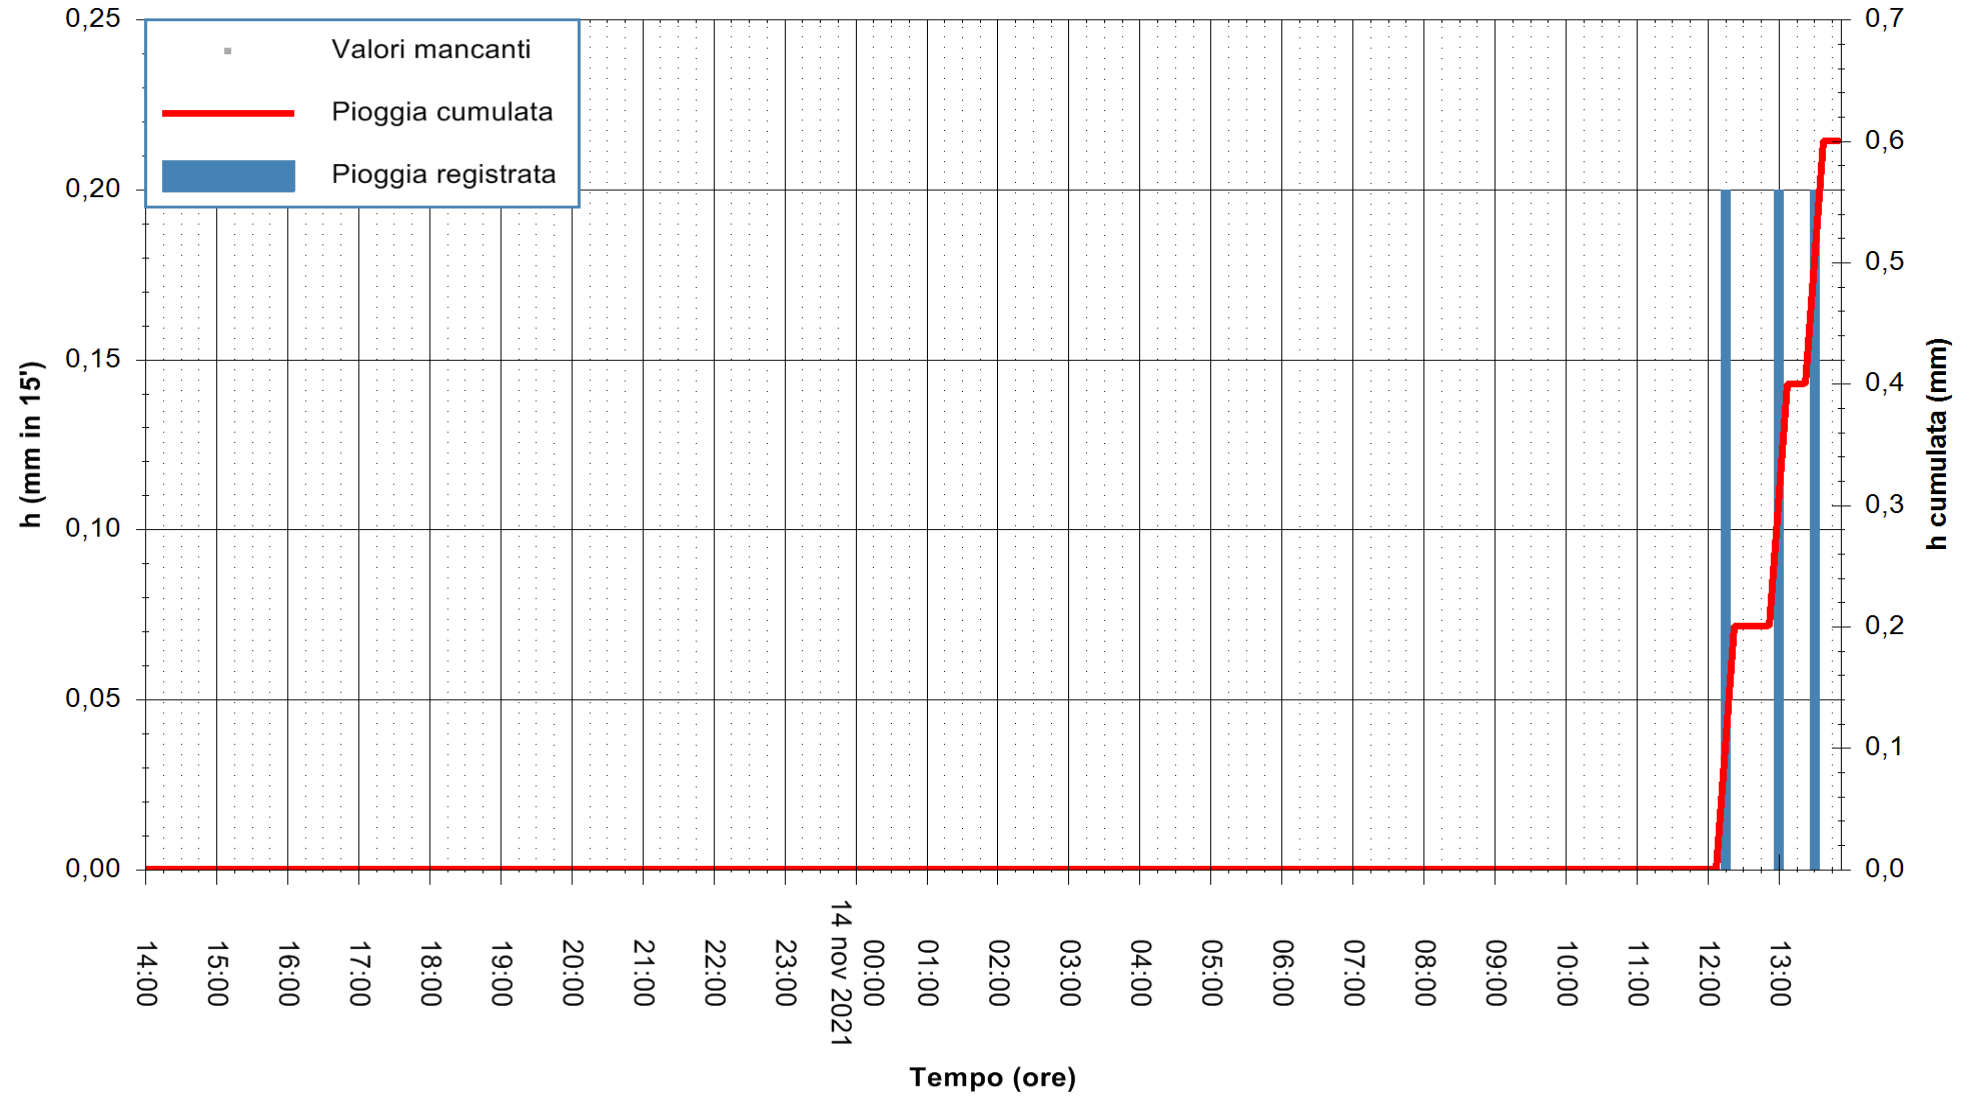

ARPAS
F.to il Dirigente Responsabile
Dott. Giuseppe Bianco

REGIONE AUTONOMA DE SARDIGNA
REGIONE AUTONOMA DELLA SARDEGNA

Stazione pluviometrica ORISTANO RF
Area TORRE GRANDE
Pioggia registrata nelle ultime 24 ore
Estrazione dati delle ore 14:19 del 14/11/2021
Ultimo dato disponibile: 14/11/2021 alle 14:00