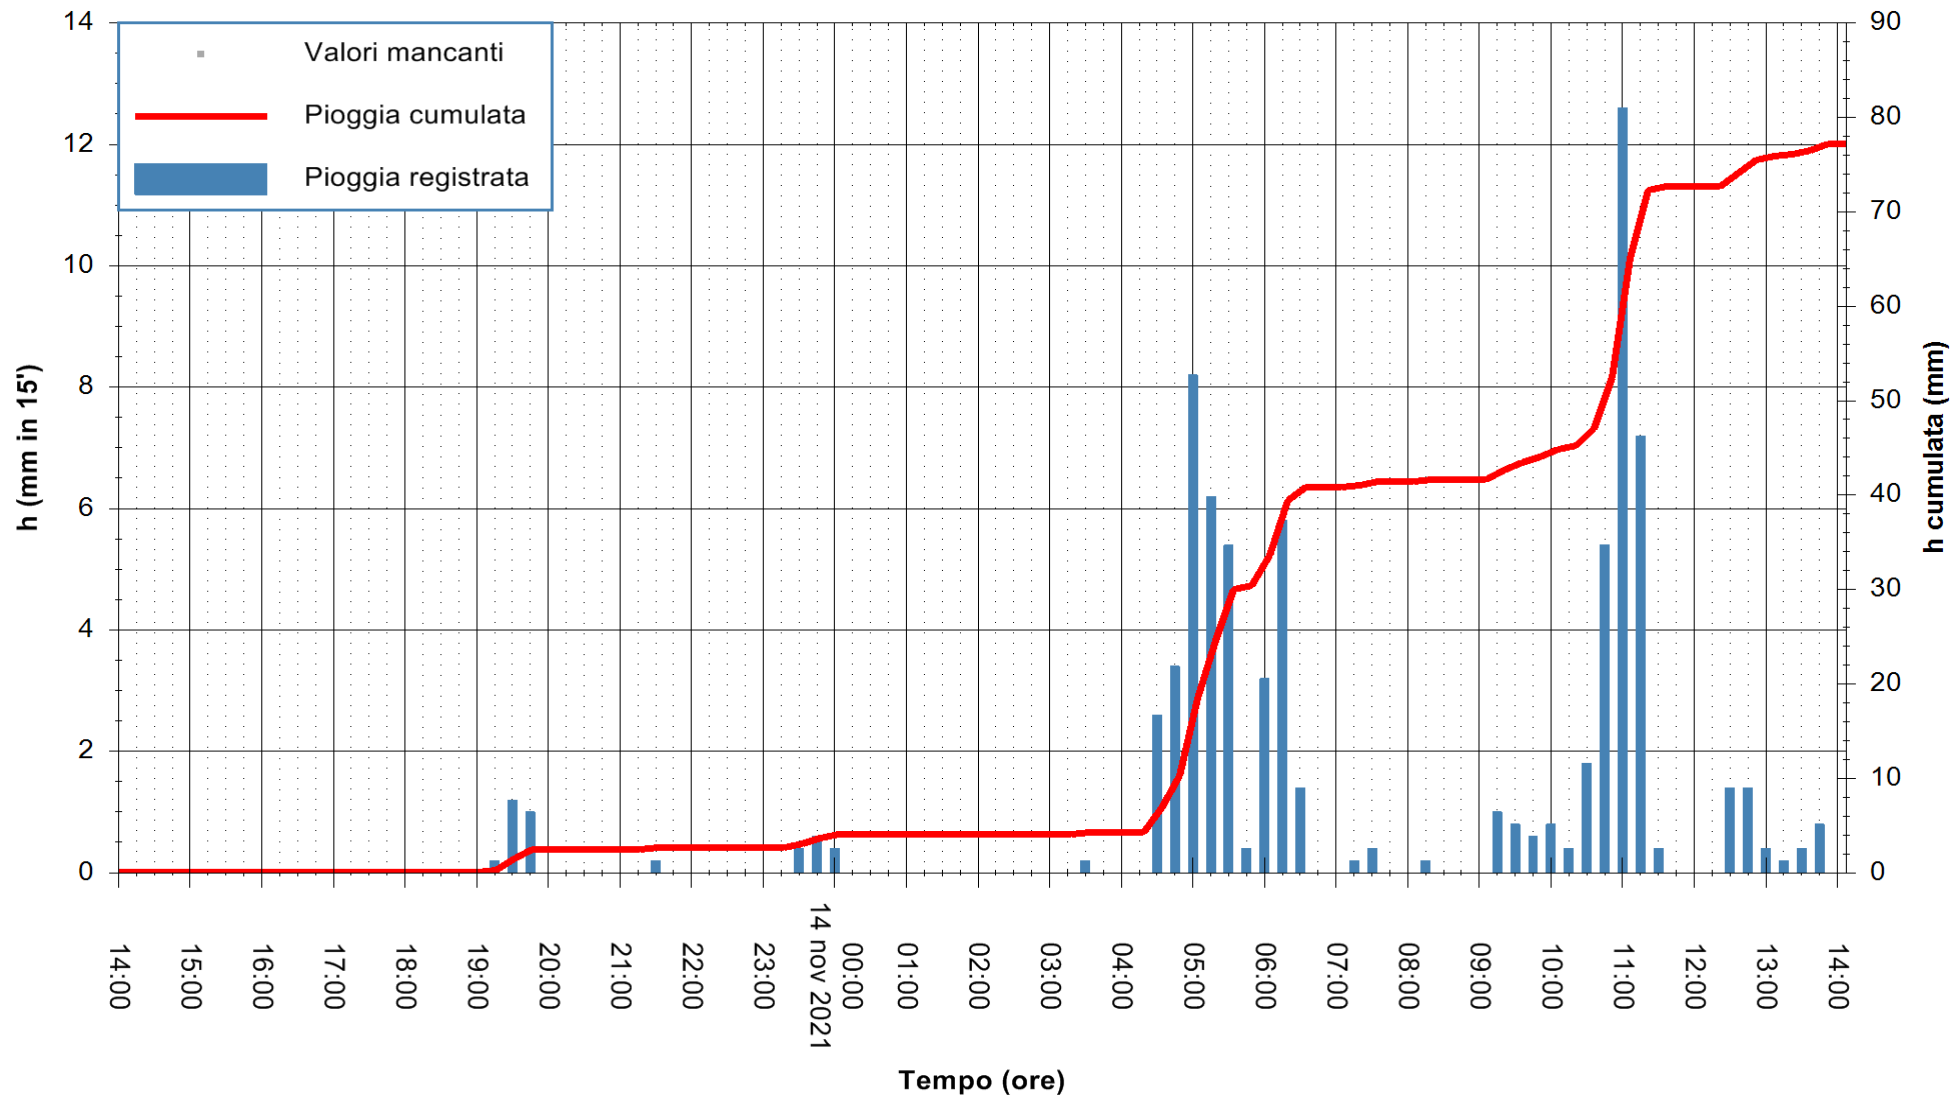

ARPAS
F.to il Dirigente Responsabile
Dott. Giuseppe Bianco

REGIONE AUTONOMA DE SARDIGNA
REGIONE AUTONOMA DELLA SARDEGNA

Stazione pluviometrica UTA SANTA LUCIA
Area S.LUCIA

Pioggia registrata nelle ultime 24 ore
Estrazione dati delle ore 14:19 del 14/11/2021
Ultimo dato disponibile: 14/11/2021 alle 14:00