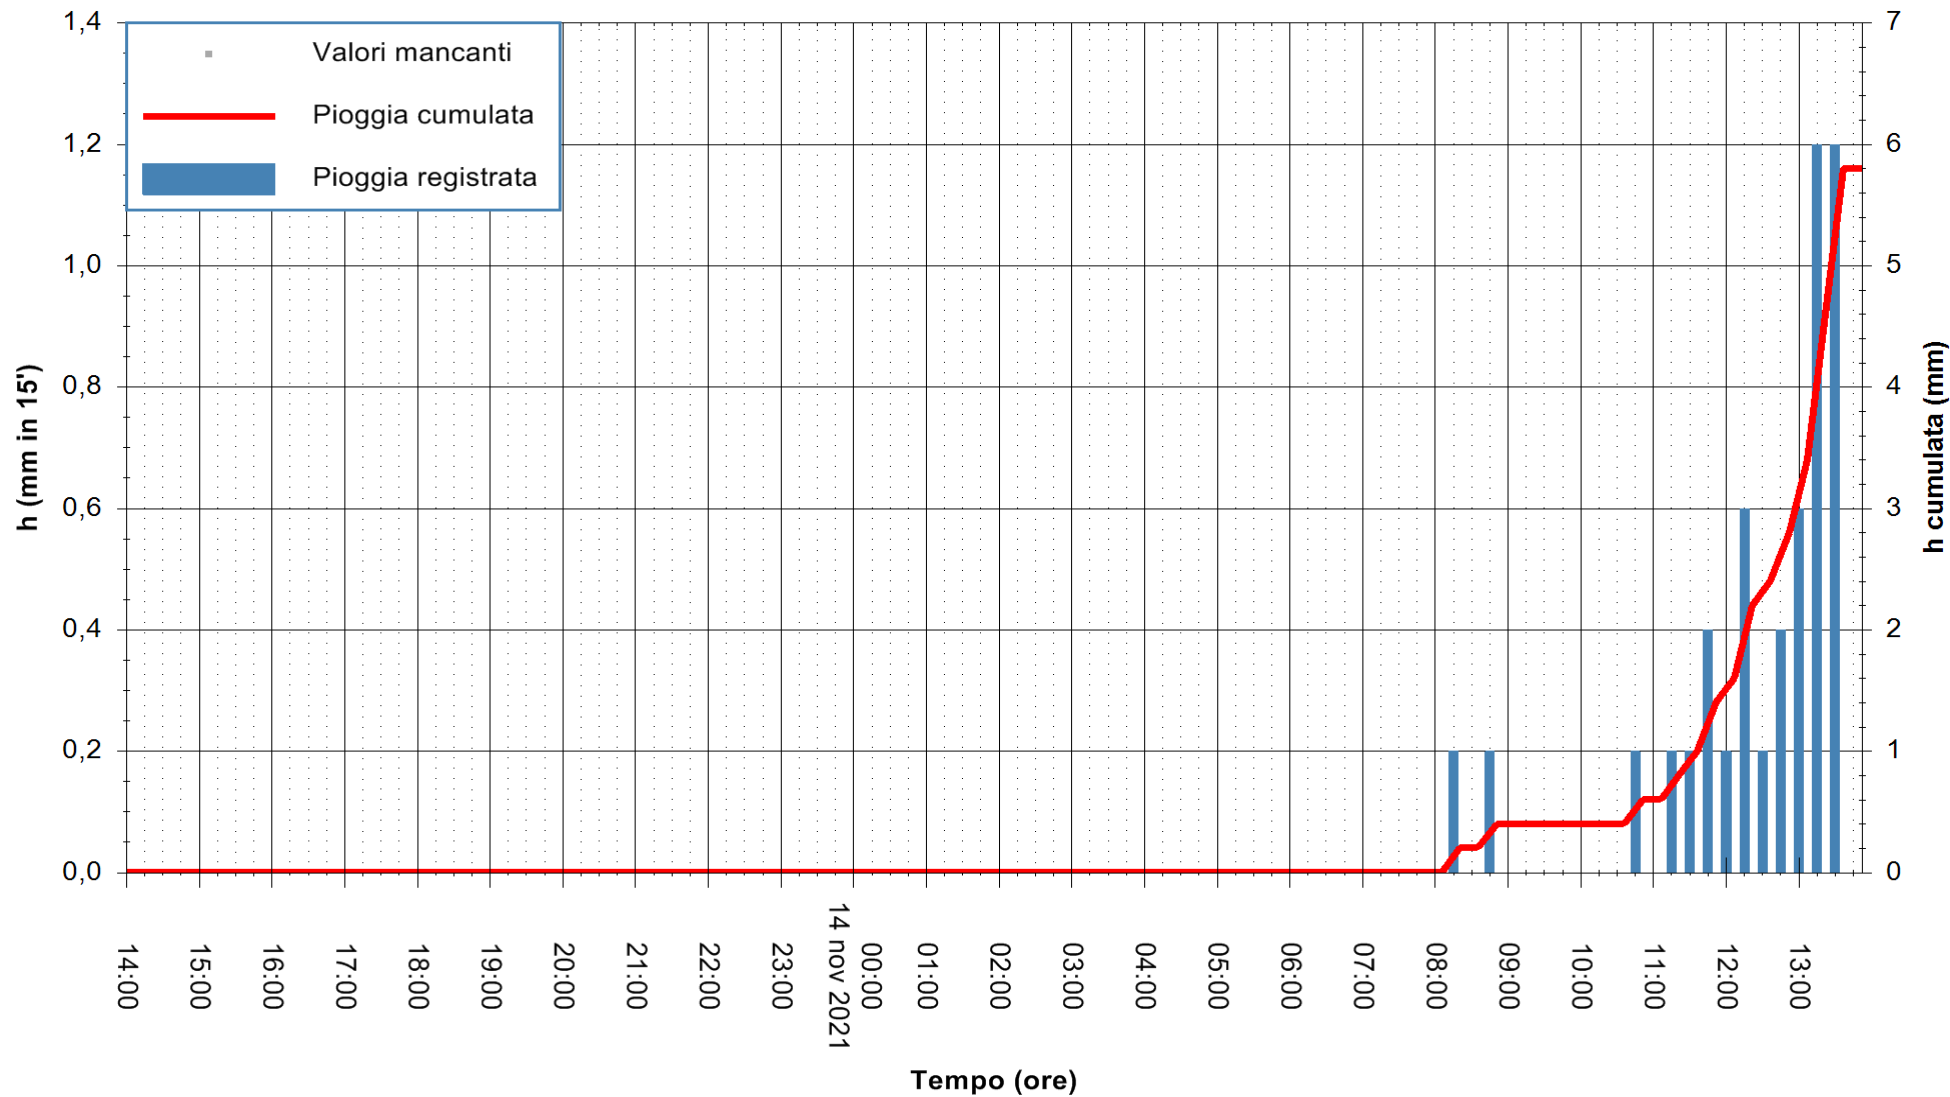

ARPAS
F.to il Dirigente Responsabile
Dott. Giuseppe Bianco

REGIONE AUTONOMA DE SARDIGNA
REGIONE AUTONOMA DELLA SARDEGNA

Stazione pluviometrica UTA SANTA LUCIA
Area S.LUCIA

Pioggia registrata nelle ultime 24 ore
Estrazione dati delle ore 14:19 del 14/11/2021
Ultimo dato disponibile: 14/11/2021 alle 14:00