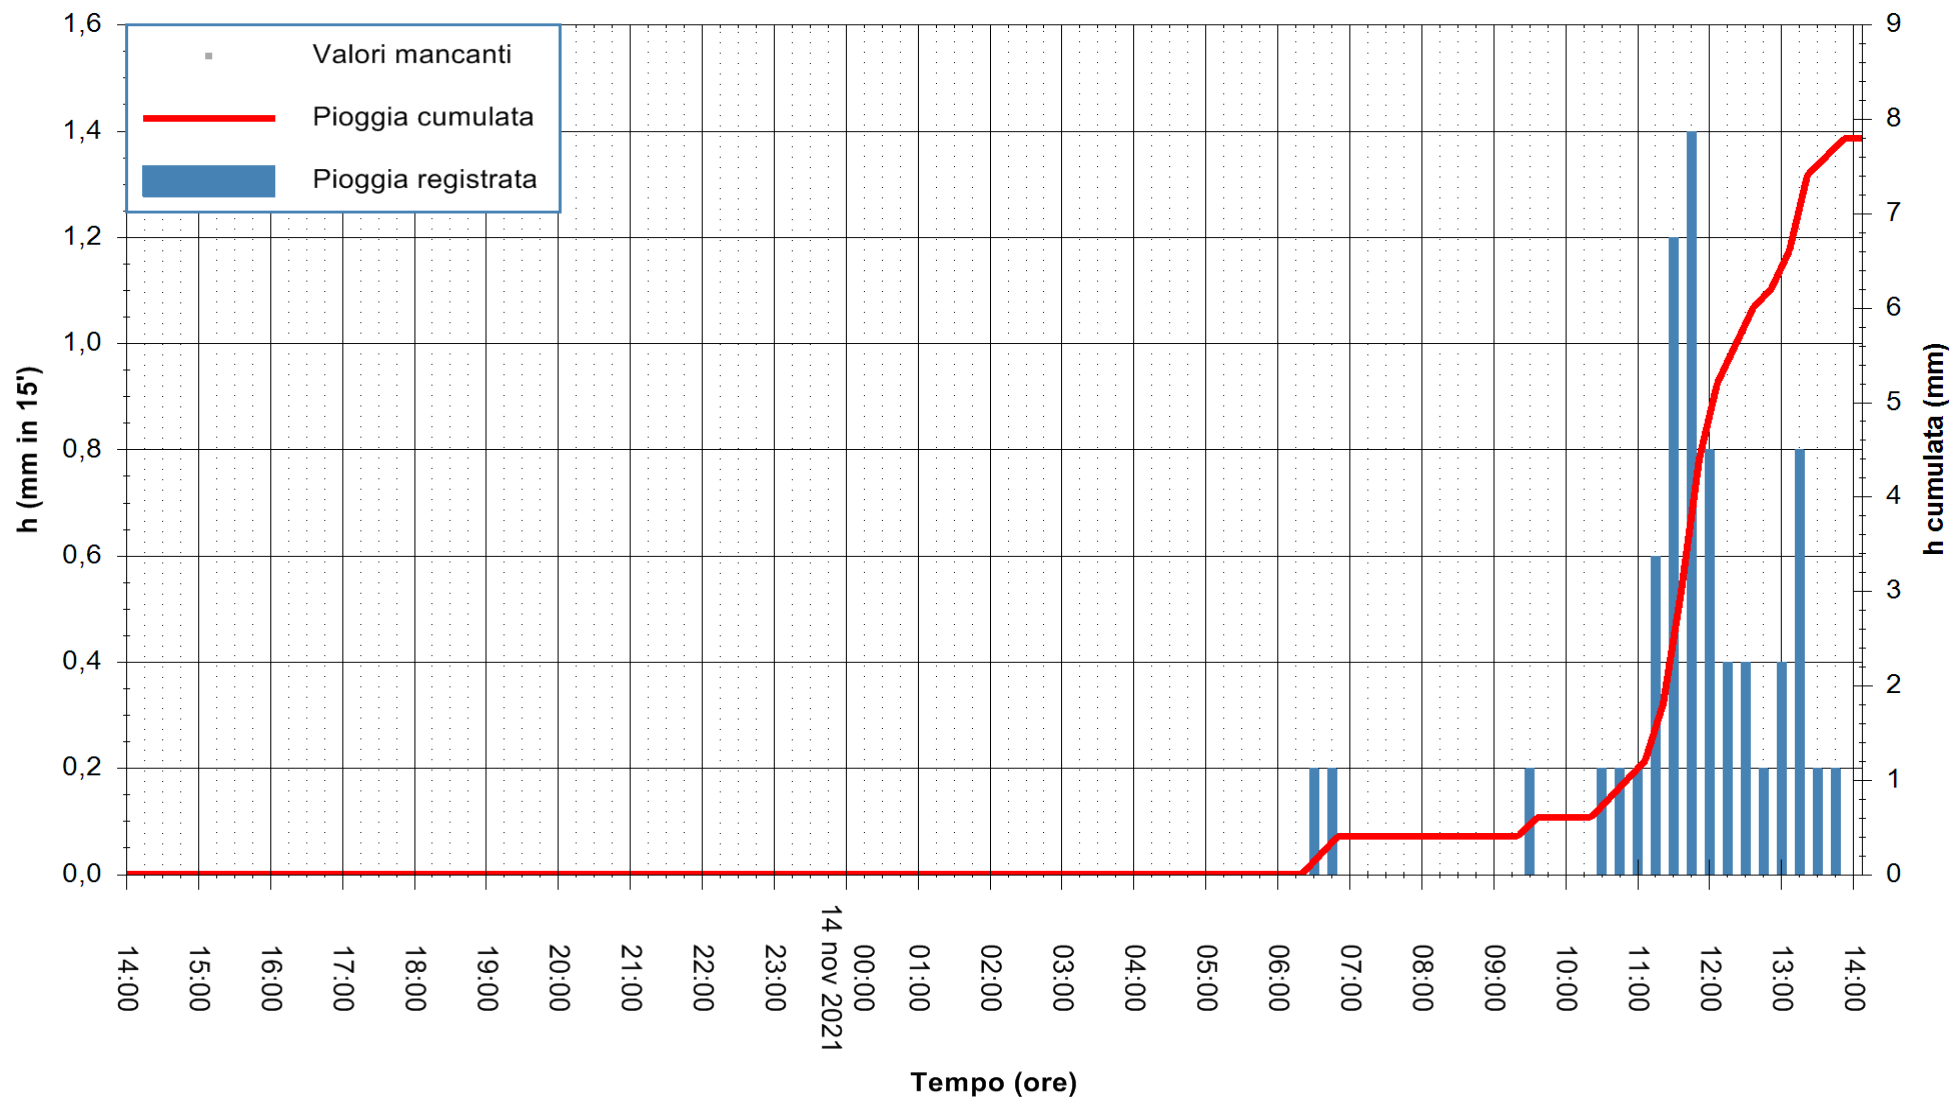

ARPAS
F.to il Dirigente Responsabile
Dott. Giuseppe Bianco

REGIONE AUTONOMA DE SARDIGNA
REGIONE AUTONOMA DELLA SARDEGNA

Stazione pluviometrica FLUMINI MANNU A FURTEI
Area PONTE SUL F.MANNU
Pioggia registrata nelle ultime 24 ore
Estrazione dati delle ore 14:19 del 14/11/2021
Ultimo dato disponibile: 14/11/2021 alle 14:00

ARPAS
F.to il Dirigente Responsabile
Dott. Giuseppe Bianco

REGIONE AUTONOMA DE SARDIGNA
REGIONE AUTONOMA DELLA SARDEGNA

Stazione pluviometrica SANLURI STROVINA
Area LA STROVINA

Pioggia registrata nelle ultime 24 ore
Estrazione dati delle ore 14:19 del 14/11/2021
Ultimo dato disponibile: 14/11/2021 alle 13:45