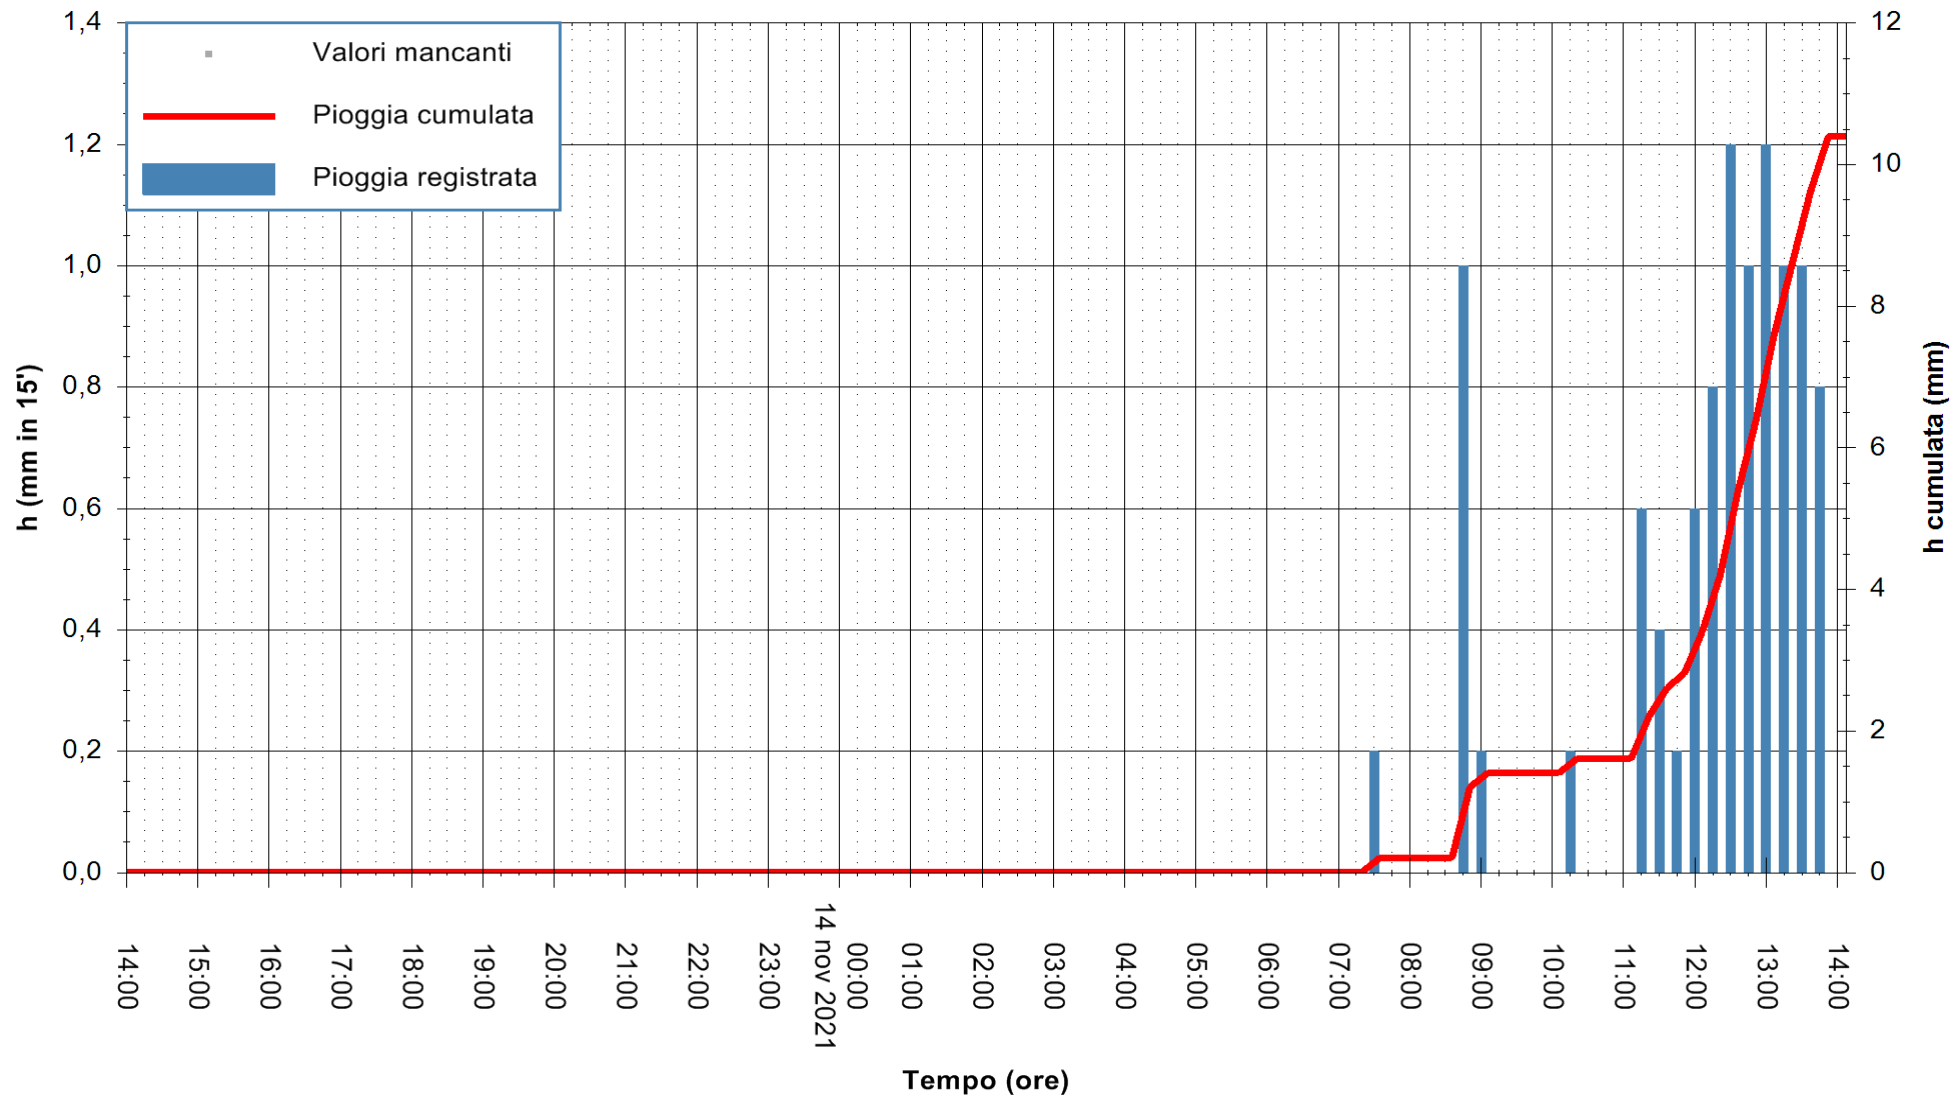

Stazione pluviometrica DIGA NURAGHE ARRUBIU
 Area DIGA NURAGHE ARRUBIU
 Pioggia registrata nelle ultime 24 ore
 Estrazione dati delle ore 14:19 del 14/11/2021
 Ultimo dato disponibile: 14/11/2021 alle 13:45

ARPAS
 F.to il Dirigente Responsabile
 Dott. Giuseppe Bianco

REGIONE AUTONOMA DE SARDIGNA
 REGIONE AUTONOMA DELLA SARDEGNA

Stazione pluviometrica DIGA IS BARROCUS
Area DIGA IS BARROCUS

Pioggia registrata nelle ultime 24 ore
Estrazione dati delle ore 14:19 del 14/11/2021
Ultimo dato disponibile: 14/11/2021 alle 13:45