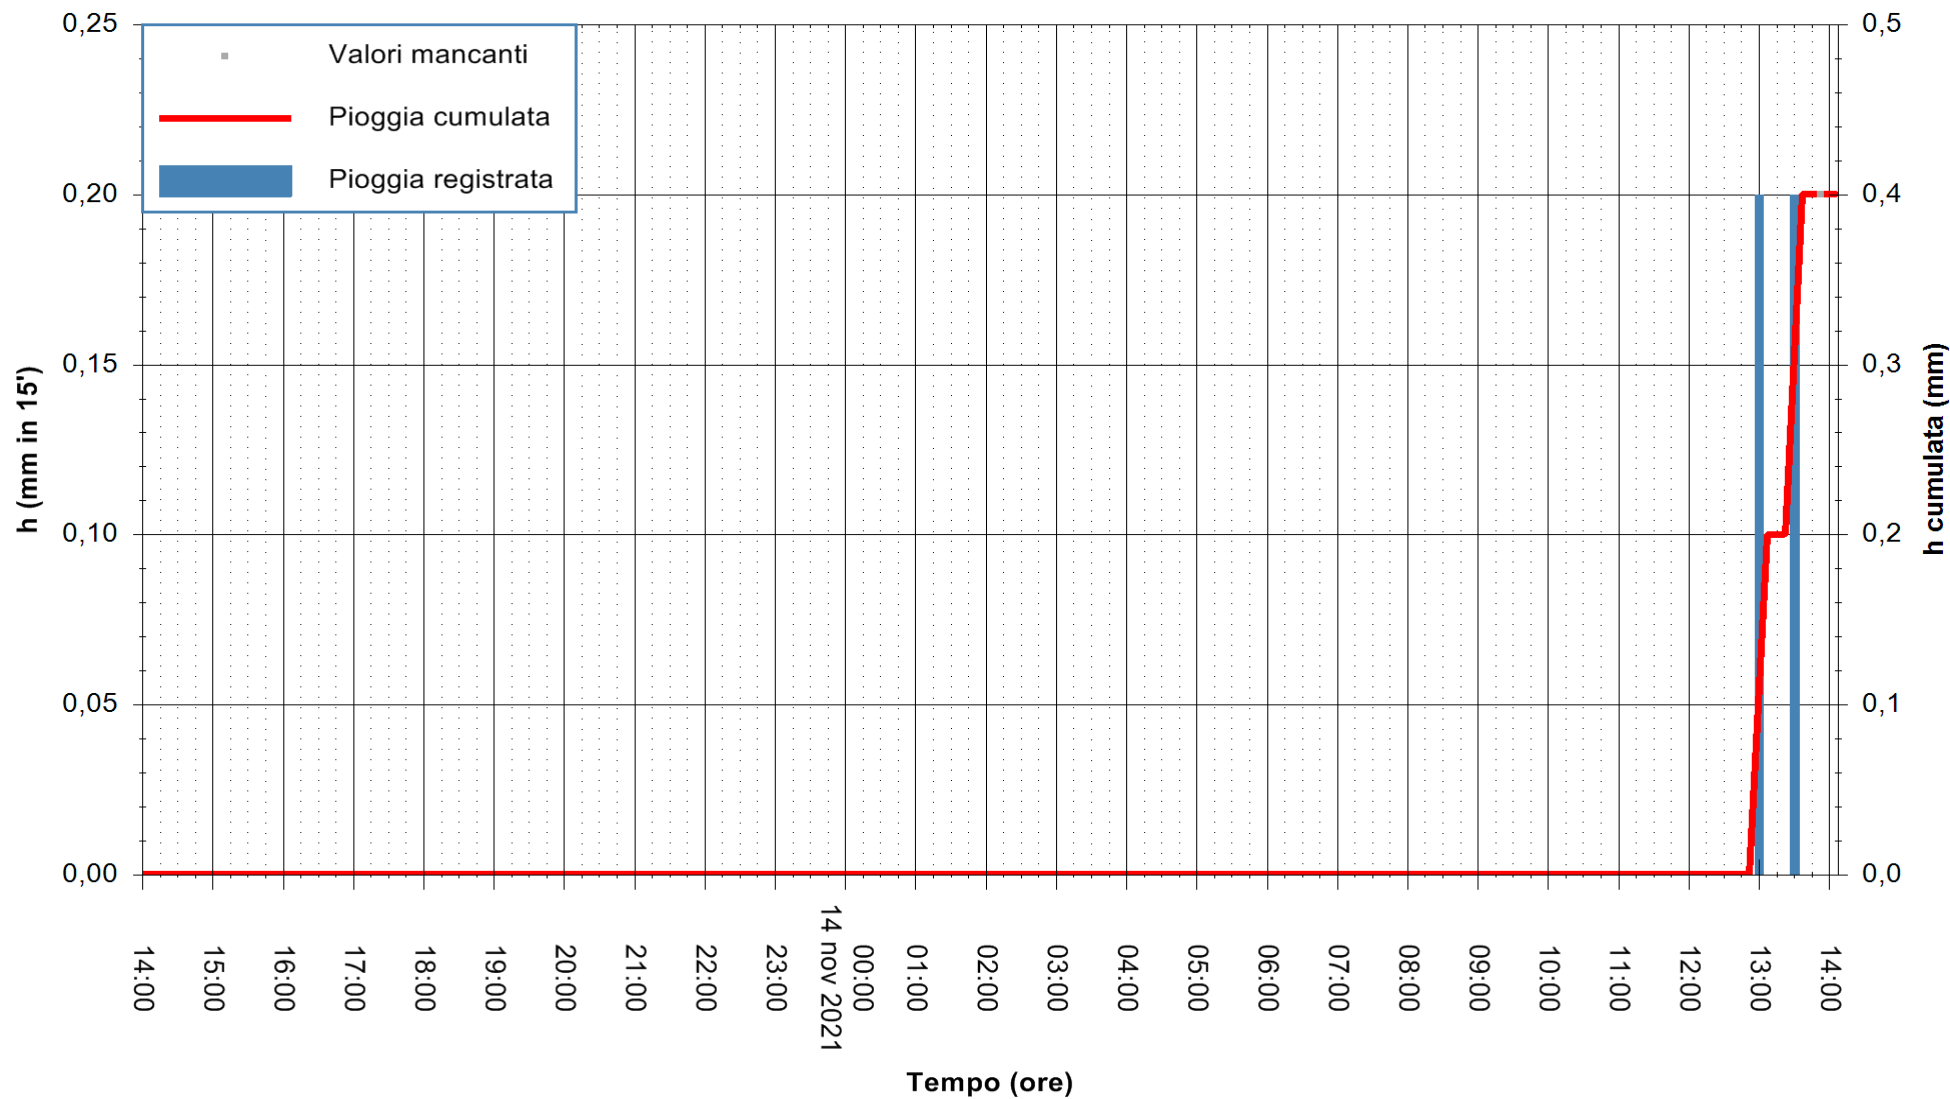

Stazione pluviometrica TEMPIO RF
Area CUSSEDDU
Pioggia registrata nelle ultime 24 ore
Estrazione dati delle ore 14:19 del 14/11/2021
Ultimo dato disponibile: 14/11/2021 alle 14:00

ARPAS
F.to il Dirigente Responsabile
Dott. Giuseppe Bianco

REGIONE AUTONOMA DE SARDIGNA
REGIONE AUTONOMA DELLA SARDEGNA