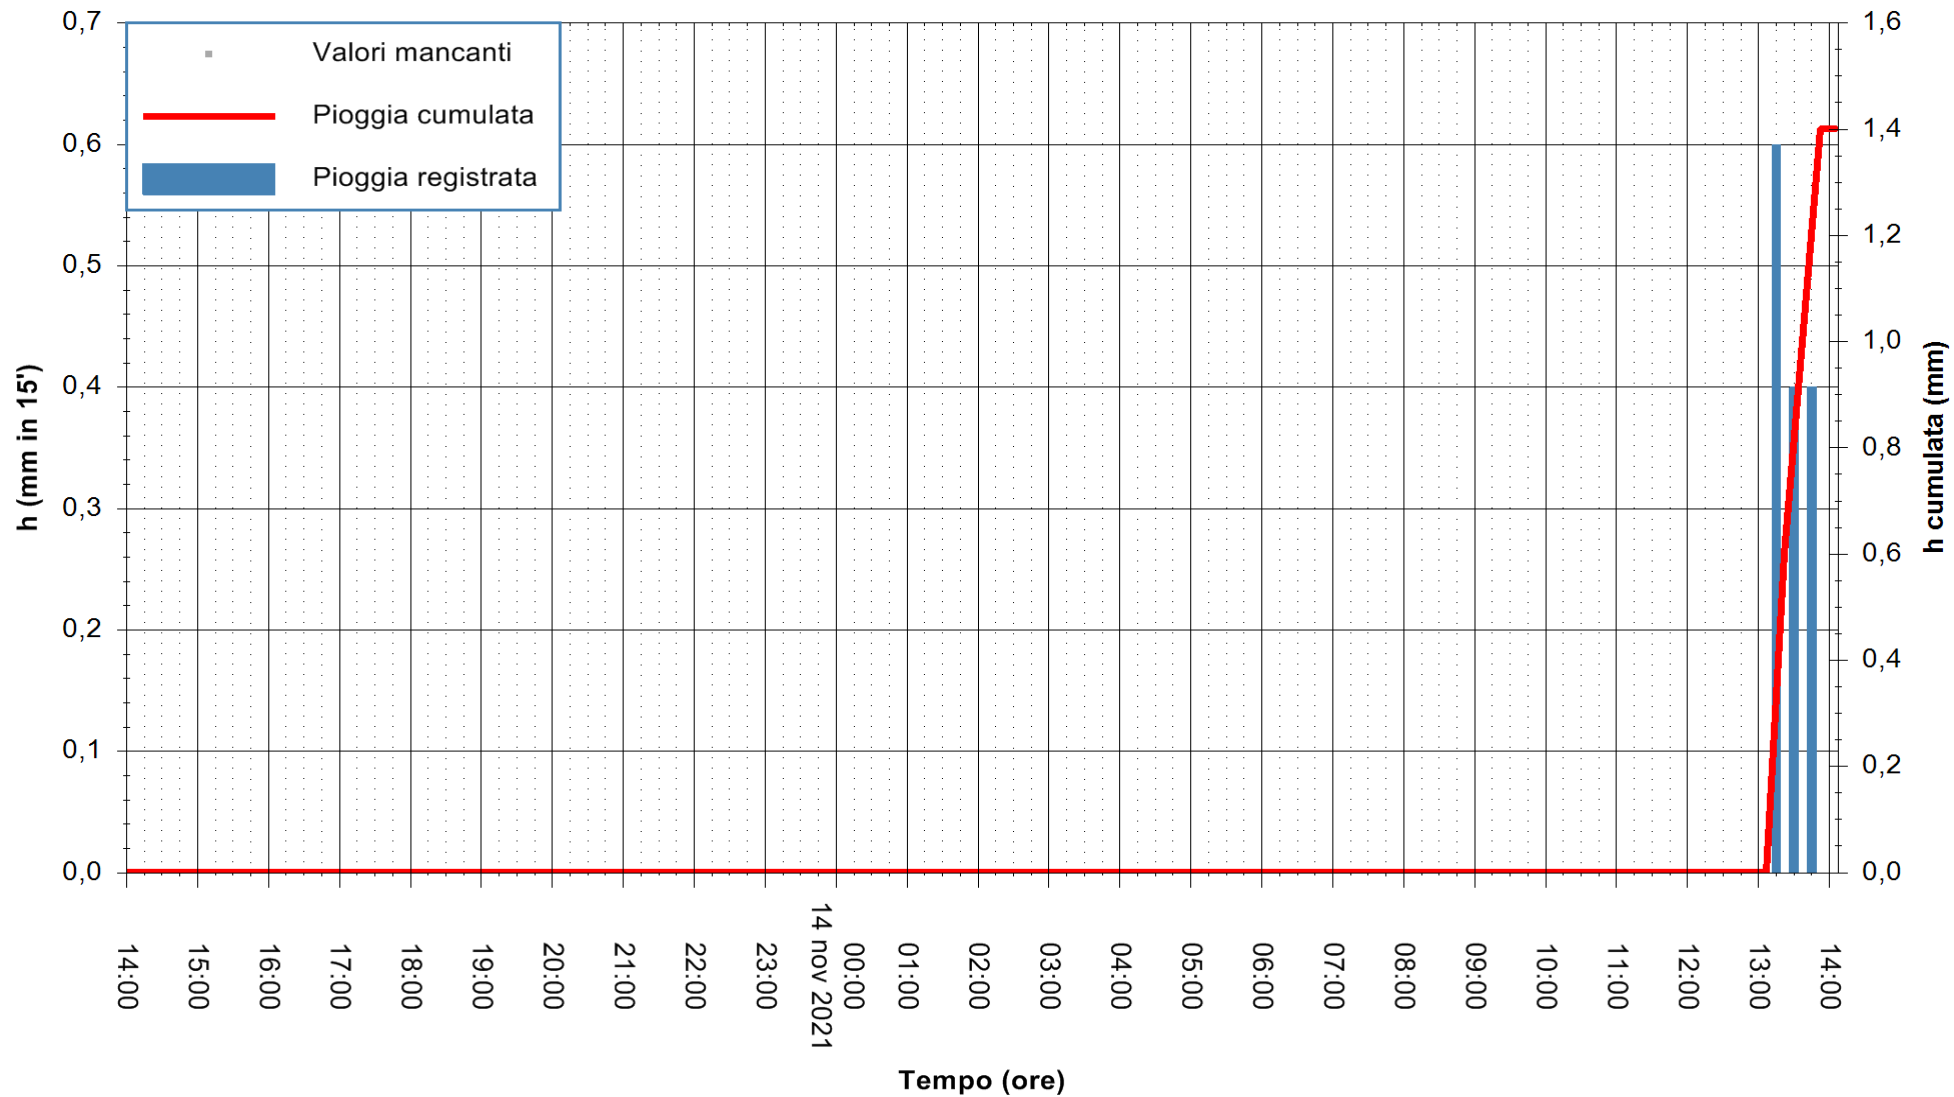

Stazione pluviometrica CASTELSARDO OSSONI
Area MONTE OSSONI
Pioggia registrata nelle ultime 24 ore
Estrazione dati delle ore 14:19 del 14/11/2021
Ultimo dato disponibile: 14/11/2021 alle 14:00

ARPAS
F.to il Dirigente Responsabile
Dott. Giuseppe Bianco

REGIONE AUTONOMA DE SARDIGNA
REGIONE AUTONOMA DELLA SARDEGNA