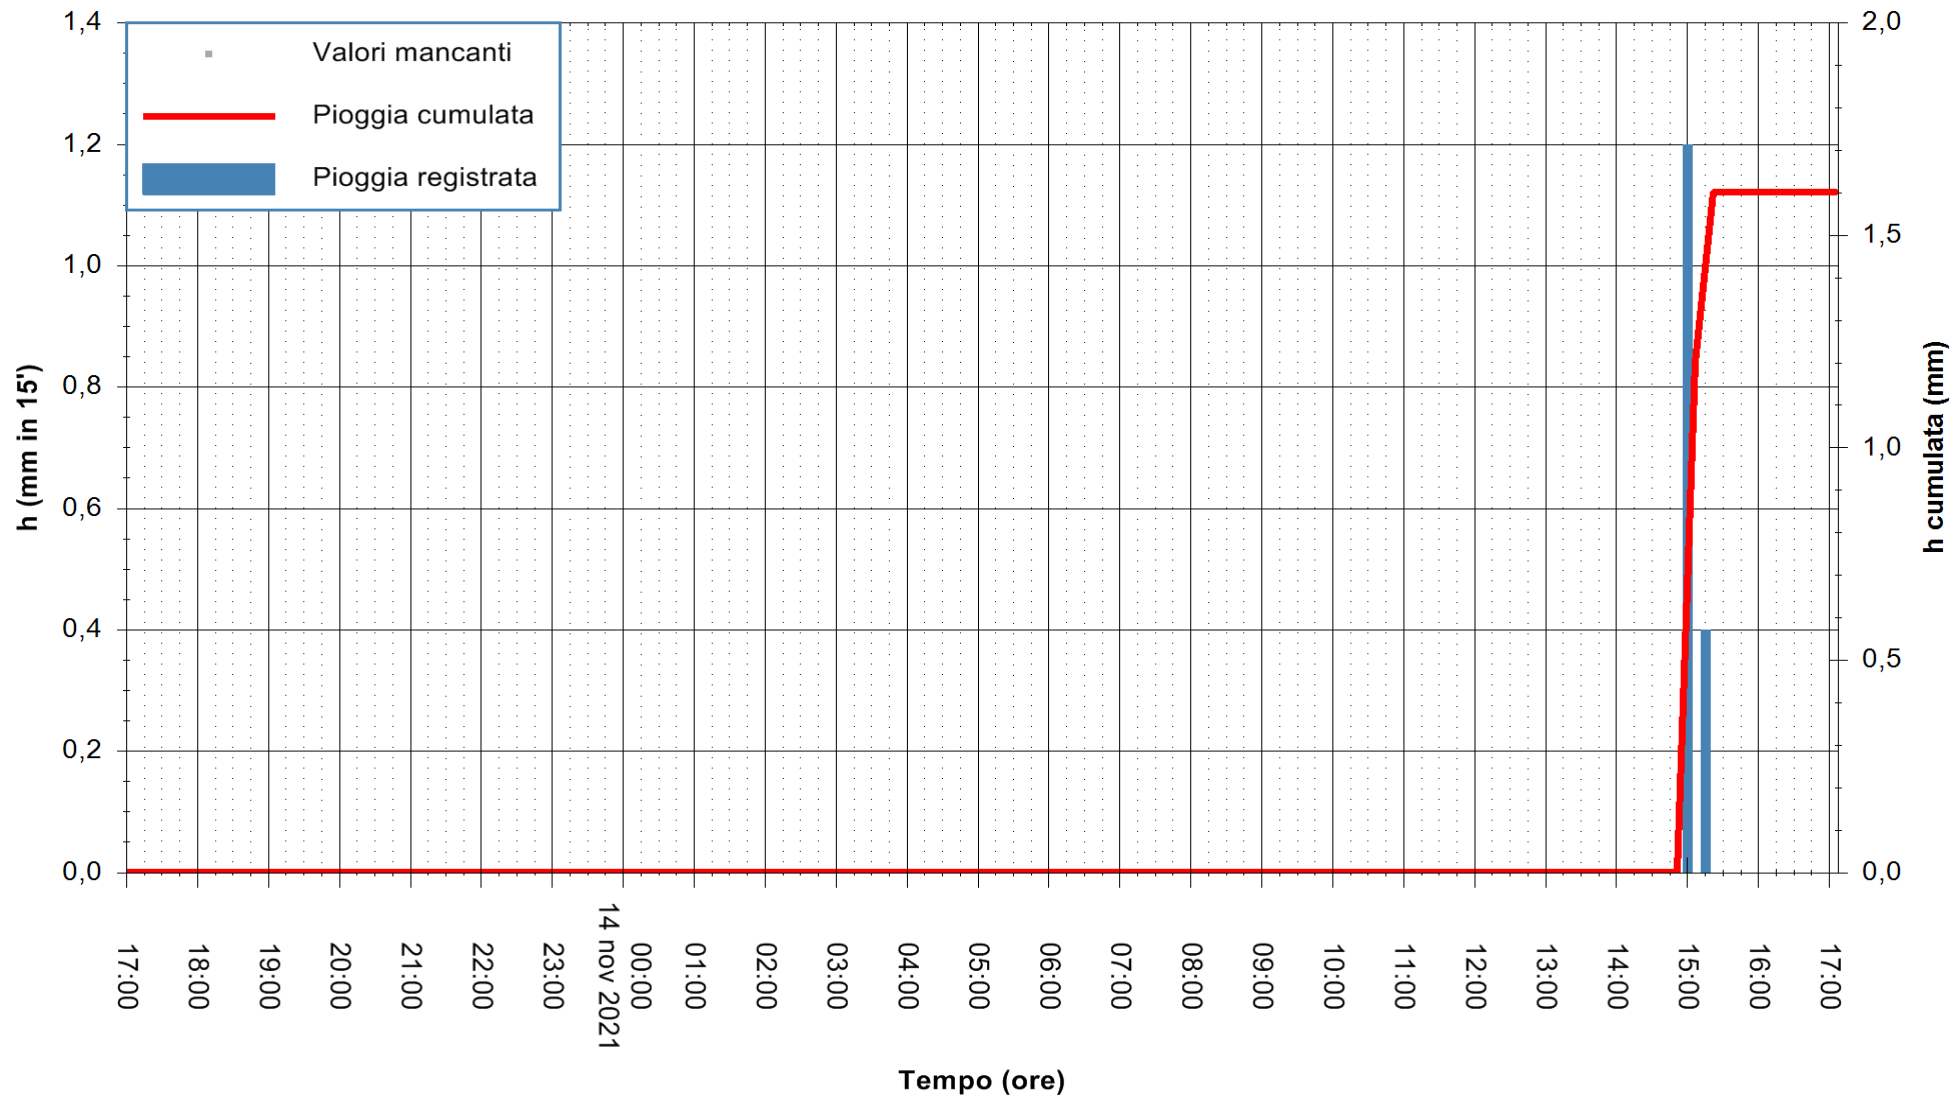

ARPAS
F.to il Dirigente Responsabile
Dott. Giuseppe Bianco

REGIONE AUTONOMA DE SARDIGNA
REGIONE AUTONOMA DELLA SARDEGNA

Stazione pluviometrica STINTINO PUNTA DE S'AQUILA
 Area PUNTA DE S' AQUILA
 Pioggia registrata nelle ultime 24 ore
 Estrazione dati delle ore 17:19 del 14/11/2021
 Ultimo dato disponibile: 14/11/2021 alle 17:00

ARPAS
 F.to il Dirigente Responsabile
 Dott. Giuseppe Bianco

REGIONE AUTÒNOMA DE SARDIGNA
 REGIONE AUTONOMA DELLA SARDEGNA

Stazione pluviometrica DIGA MACCHERONIS
 Area DIGA DI MACCHERONIS
 Pioggia registrata nelle ultime 24 ore
 Estrazione dati delle ore 17:19 del 14/11/2021
 Ultimo dato disponibile: 14/11/2021 alle 16:45