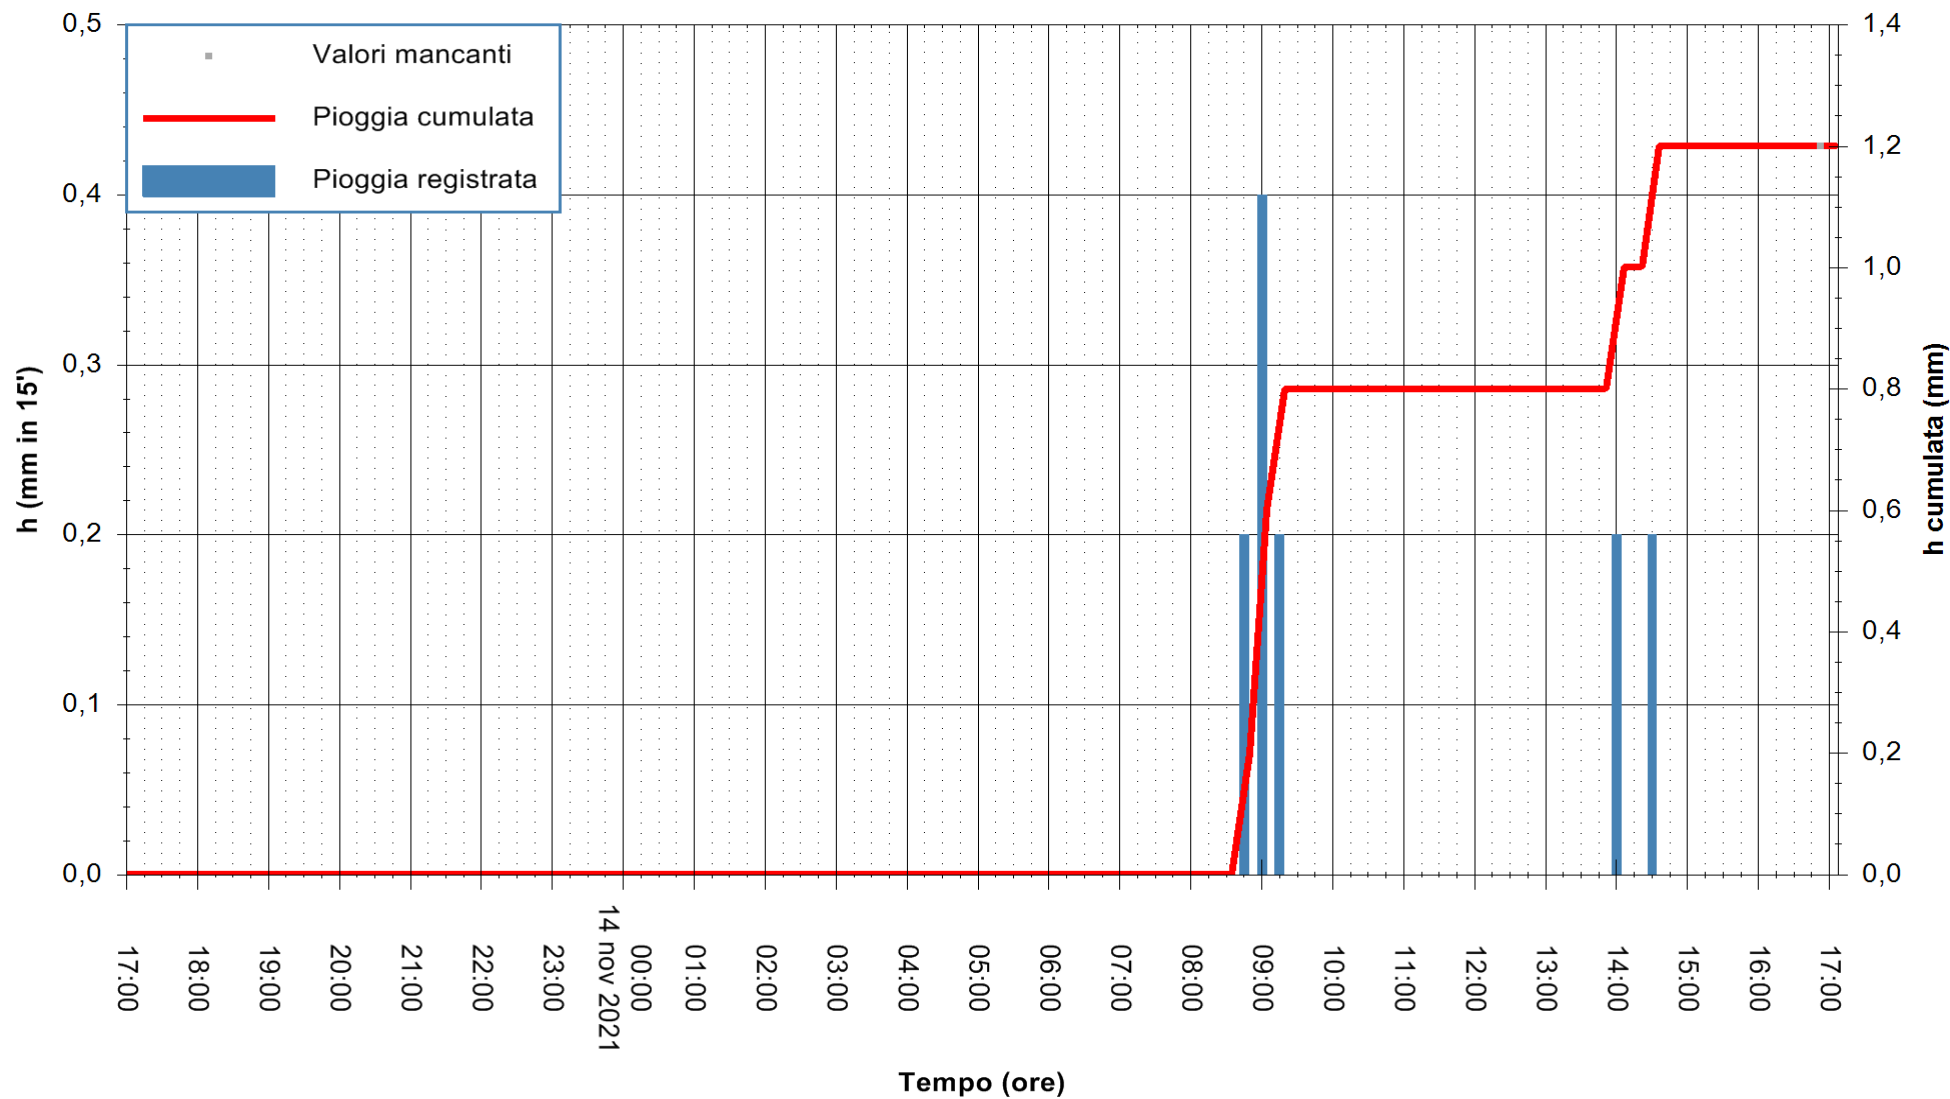

ARPAS
F.to il Dirigente Responsabile
Dott. Giuseppe Bianco

REGIONE AUTONOMA DE SARDIGNA
REGIONE AUTONOMA DELLA SARDEGNA

Stazione pluviometrica SANLURI STROVINA
Area LA STROVINA

Pioggia registrata nelle ultime 24 ore
Estrazione dati delle ore 17:19 del 14/11/2021
Ultimo dato disponibile: 14/11/2021 alle 16:45

ARPAS
F.to il Dirigente Responsabile
Dott. Giuseppe Bianco

REGIONE AUTÒNOMA DE SARDIGNA
REGIONE AUTONOMA DELLA SARDEGNA

Stazione pluviometrica TRINITA' D'AGULTU PADULEDDA
Area PADULEDDA

Pioggia registrata nelle ultime 24 ore
Estrazione dati delle ore 17:19 del 14/11/2021
Ultimo dato disponibile: 14/11/2021 alle 17:00

ARPAS
F.to il Dirigente Responsabile
Dott. Giuseppe Bianco

REGIONE AUTÒNOMA DE SARDIGNA
REGIONE AUTONOMA DELLA SARDEGNA

Stazione pluviometrica CARBONIA C.RA FLUMENTEPIDO
Area FLUMETEPIDO

Pioggia registrata nelle ultime 24 ore
Estrazione dati delle ore 17:19 del 14/11/2021
Ultimo dato disponibile: 14/11/2021 alle 16:45