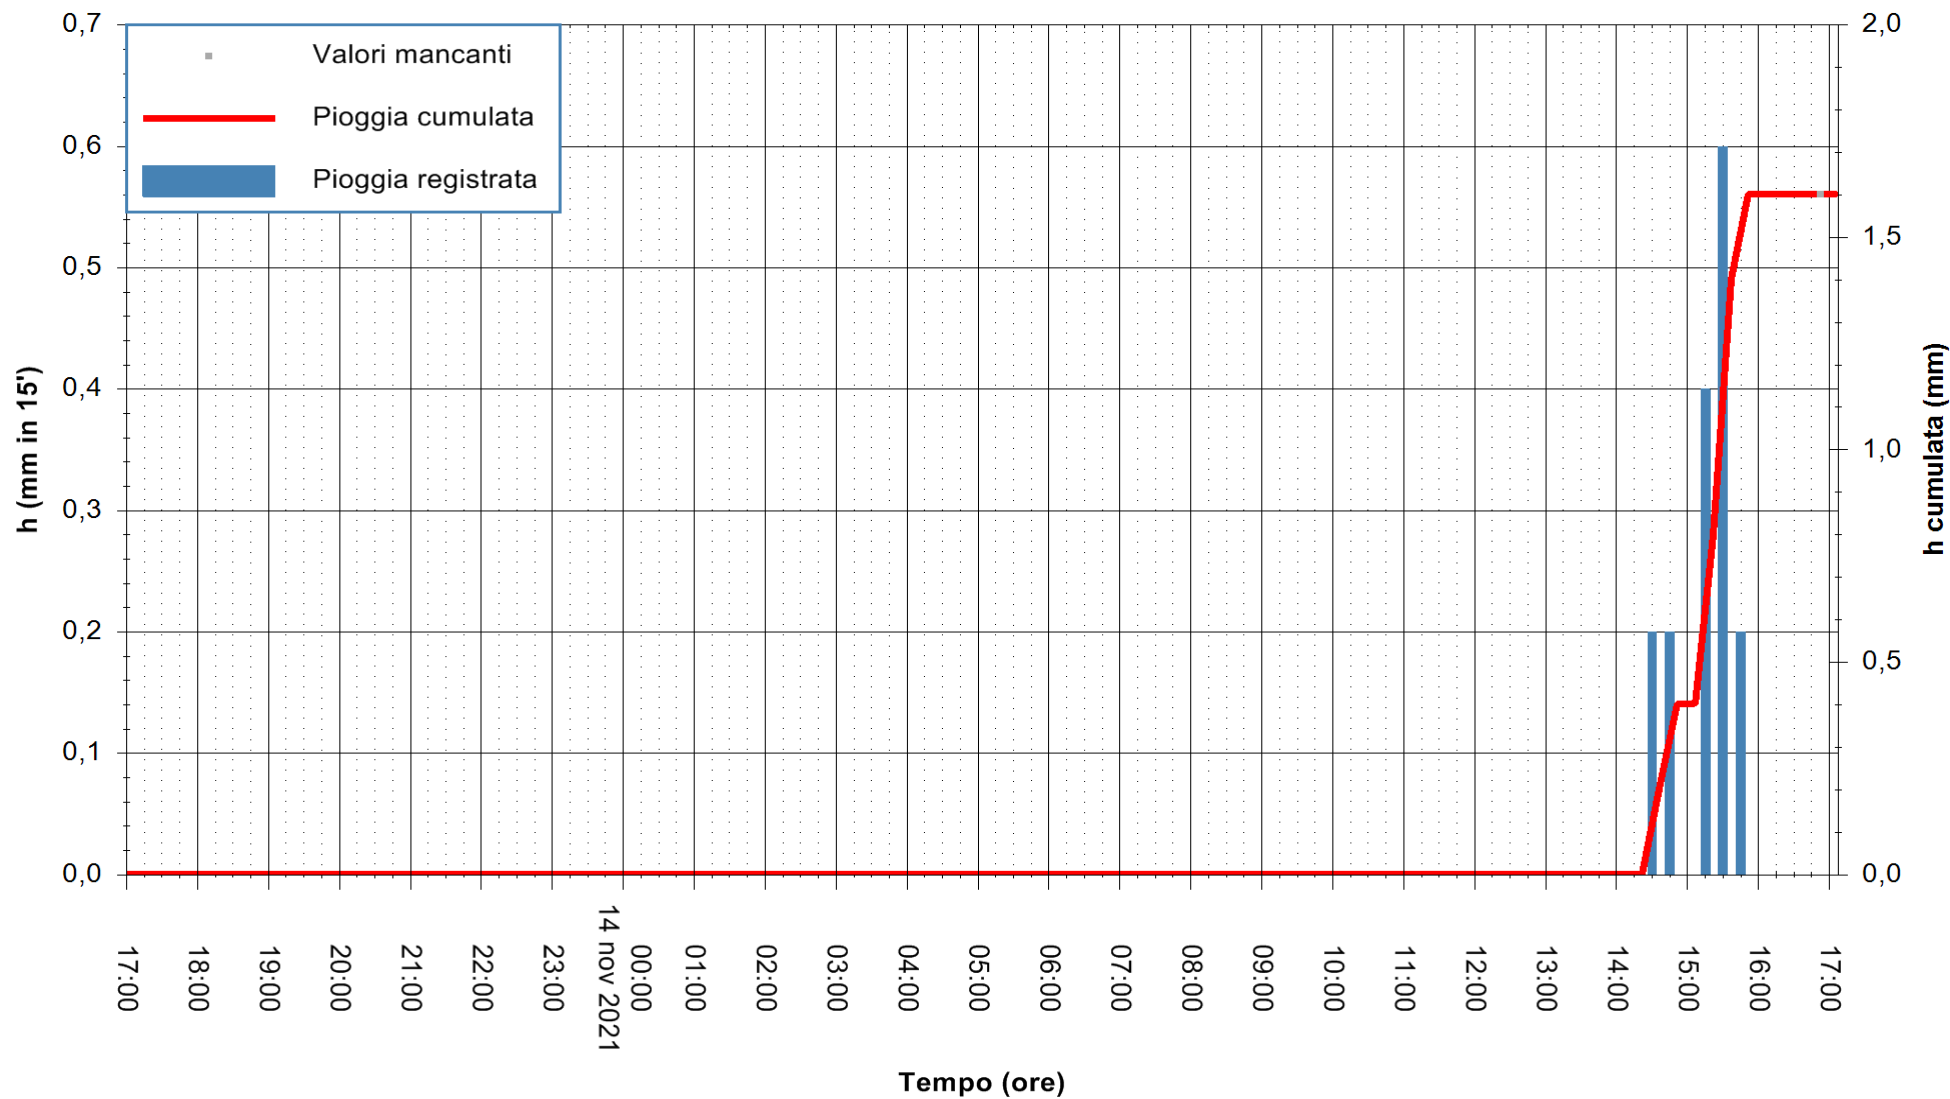

ARPAS
F.to il Dirigente Responsabile
Dott. Giuseppe Bianco

REGIONE AUTONOMA DE SARDIGNA
REGIONE AUTONOMA DELLA SARDEGNA

Stazione pluviometrica SANLURI STROVINA
Area LA STROVINA

Pioggia registrata nelle ultime 24 ore
Estrazione dati delle ore 17:19 del 14/11/2021
Ultimo dato disponibile: 14/11/2021 alle 16:45

ARPAS
F.to il Dirigente Responsabile
Dott. Giuseppe Bianco

REGIONE AUTÒNOMA DE SARDIGNA
REGIONE AUTONOMA DELLA SARDEGNA

Stazione pluviometrica TRINITA' D'AGULTU PADULEDDA
Area PADULEDDA

Pioggia registrata nelle ultime 24 ore
Estrazione dati delle ore 17:19 del 14/11/2021
Ultimo dato disponibile: 14/11/2021 alle 17:00

ARPAS
F.to il Dirigente Responsabile
Dott. Giuseppe Bianco

REGIONE AUTÒNOMA DE SARDIGNA
REGIONE AUTONOMA DELLA SARDEGNA

Stazione pluviometrica CARBONIA C.RA FLUMENTEPIDO
Area FLUMETEPIDO

Pioggia registrata nelle ultime 24 ore
Estrazione dati delle ore 17:19 del 14/11/2021
Ultimo dato disponibile: 14/11/2021 alle 16:45