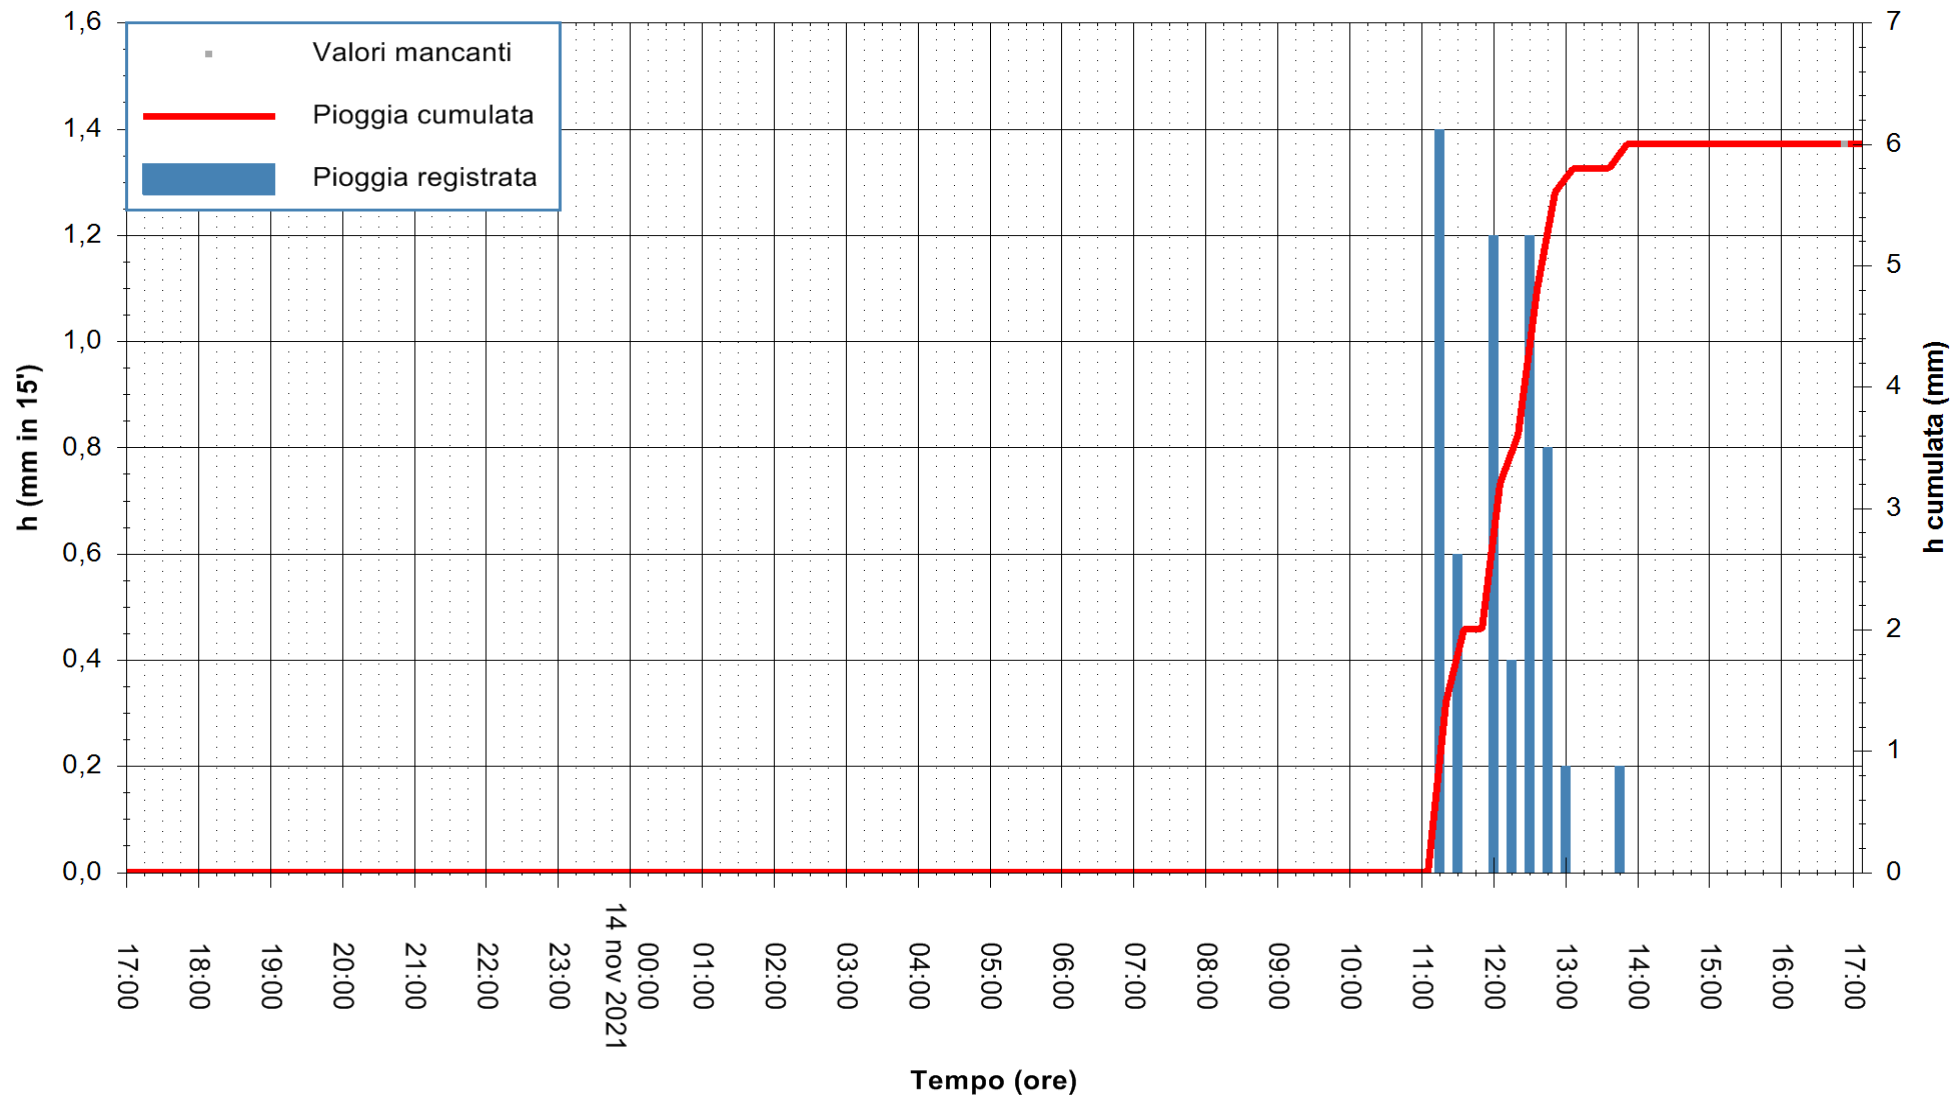

ARPAS
F.to il Dirigente Responsabile
Dott. Giuseppe Bianco

REGIONE AUTONOMA DE SARDIGNA
REGIONE AUTONOMA DELLA SARDEGNA

Stazione pluviometrica STINTINO PUNTA DE S'AQUILA
 Area PUNTA DE S' AQUILA
 Pioggia registrata nelle ultime 24 ore
 Estrazione dati delle ore 17:19 del 14/11/2021
 Ultimo dato disponibile: 14/11/2021 alle 17:00

ARPAS
 F.to il Dirigente Responsabile
 Dott. Giuseppe Bianco

REGIONE AUTÒNOMA DE SARDIGNA
 REGIONE AUTONOMA DELLA SARDEGNA

Stazione pluviometrica DIGA MACCHERONIS
 Area DIGA DI MACCHERONIS
 Pioggia registrata nelle ultime 24 ore
 Estrazione dati delle ore 17:19 del 14/11/2021
 Ultimo dato disponibile: 14/11/2021 alle 16:45