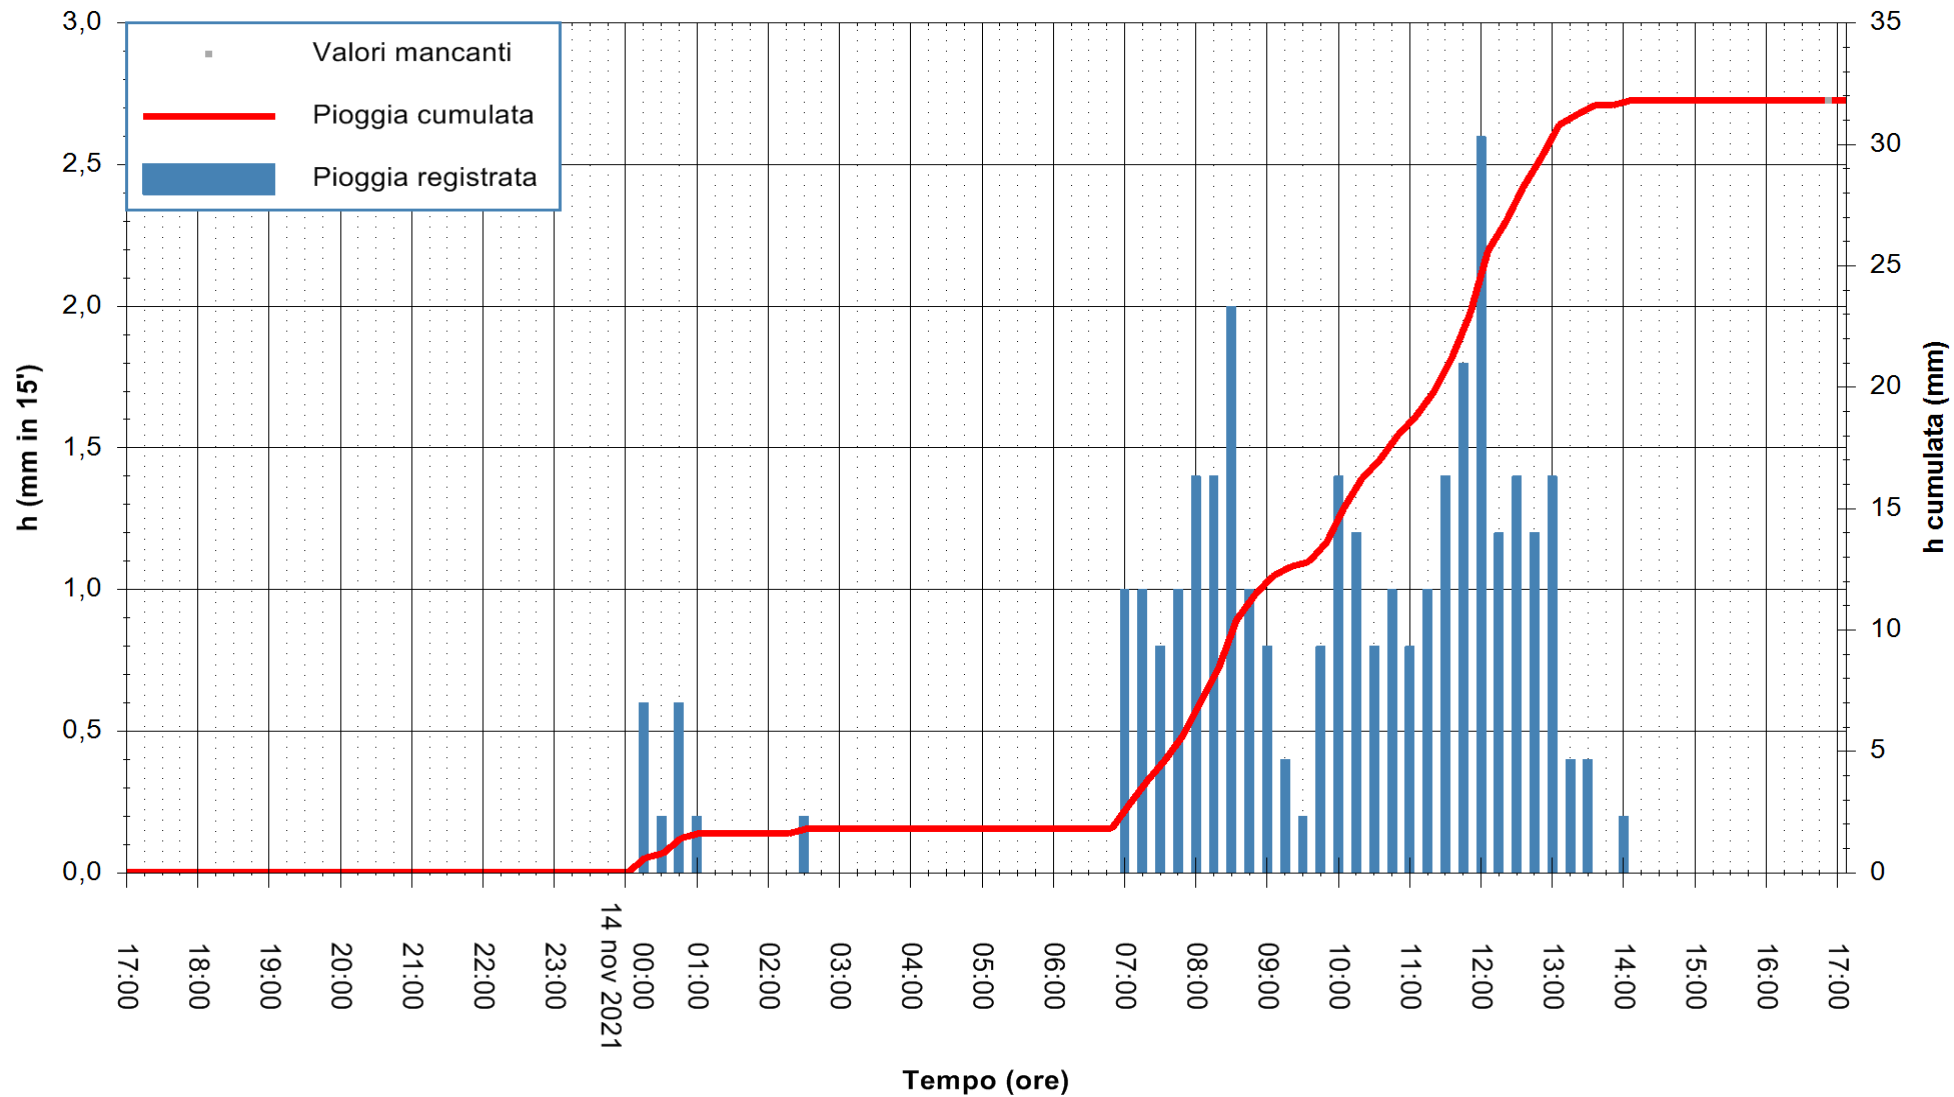

ARPAS
F.to il Dirigente Responsabile
Dott. Giuseppe Bianco

REGIONE AUTONOMA DE SARDIGNA
REGIONE AUTONOMA DELLA SARDEGNA

Stazione pluviometrica SANLURI STROVINA
Area LA STROVINA

Pioggia registrata nelle ultime 24 ore
Estrazione dati delle ore 17:19 del 14/11/2021
Ultimo dato disponibile: 14/11/2021 alle 16:45

ARPAS
F.to il Dirigente Responsabile
Dott. Giuseppe Bianco

REGIONE AUTÒNOMA DE SARDIGNA
REGIONE AUTONOMA DELLA SARDEGNA

Stazione pluviometrica TRINITA' D'AGULTU PADULEDDA
Area PADULEDDA

Pioggia registrata nelle ultime 24 ore
Estrazione dati delle ore 17:19 del 14/11/2021
Ultimo dato disponibile: 14/11/2021 alle 17:00