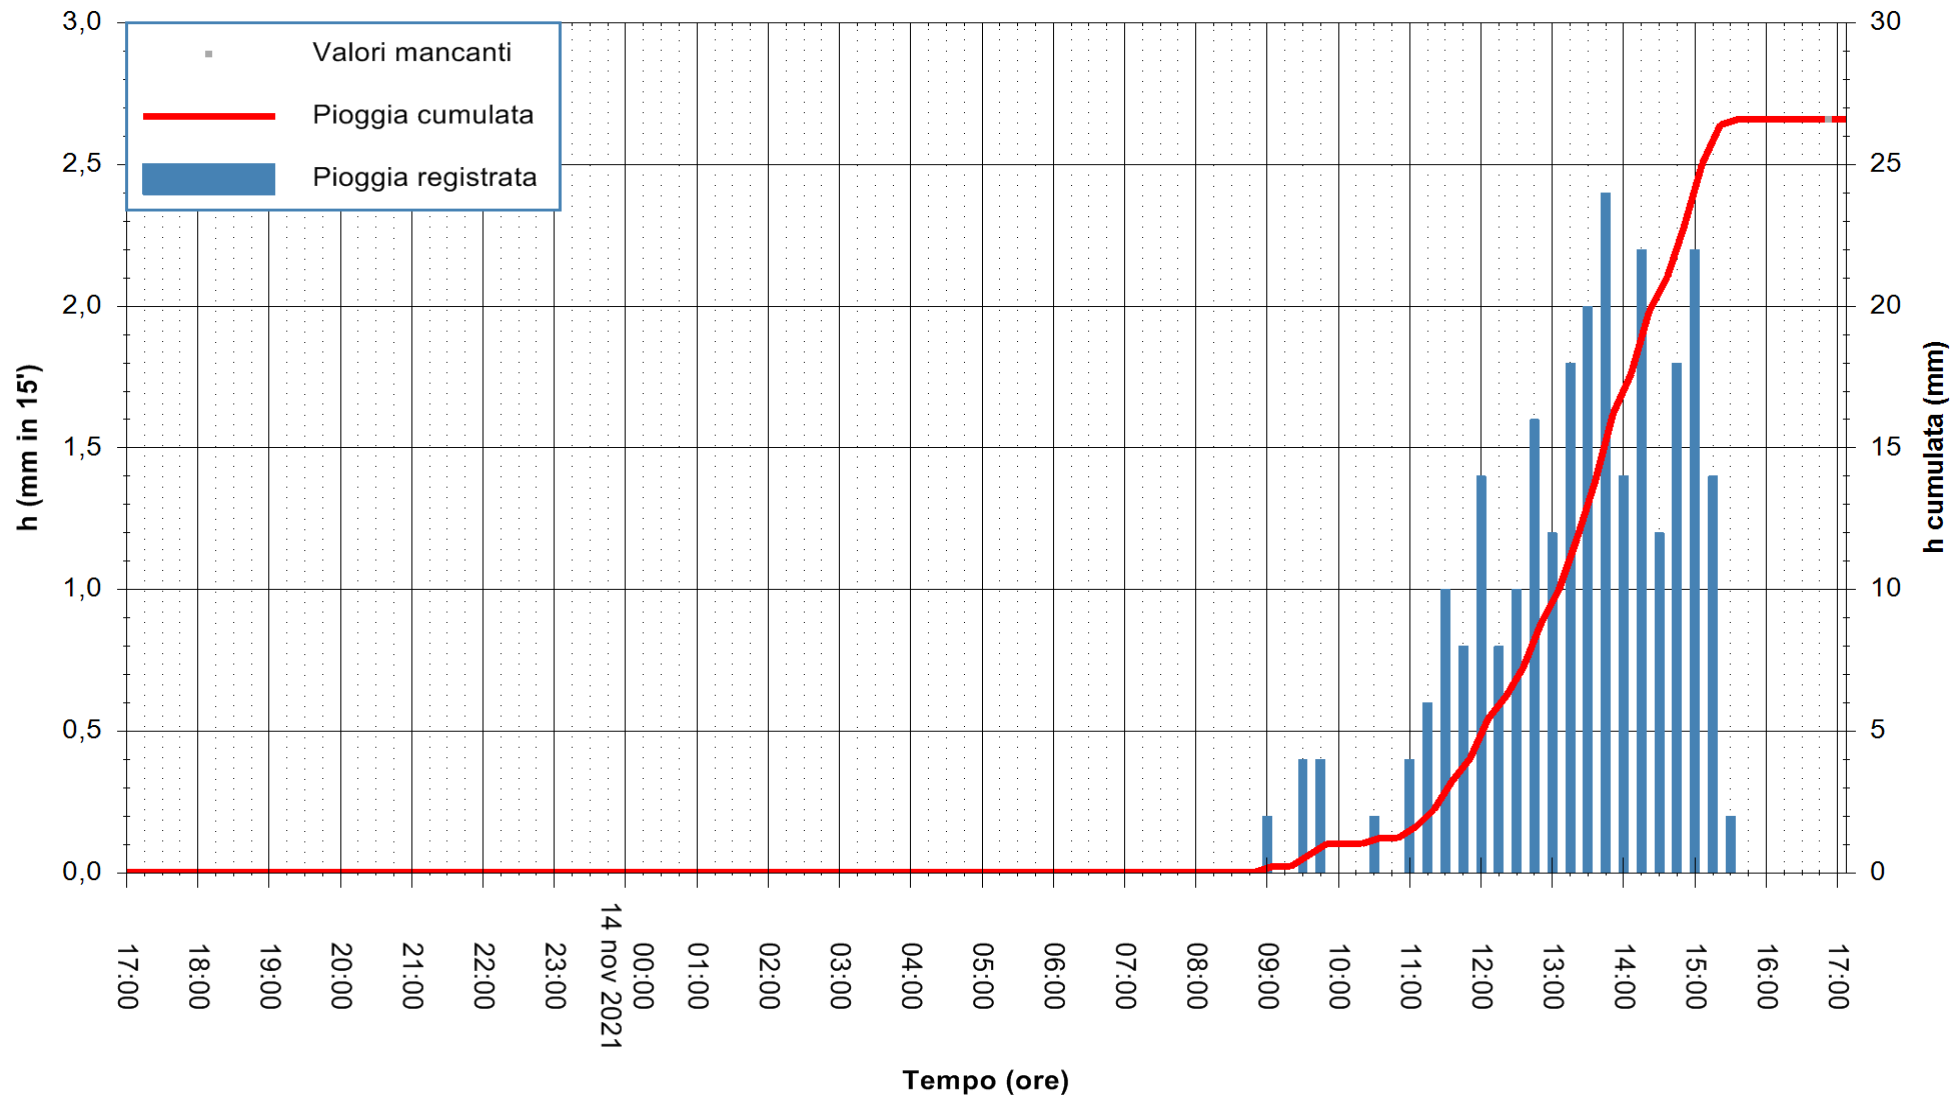

Stazione pluviometrica OSCHIRI RF
Area PISCHINAS
Pioggia registrata nelle ultime 24 ore
Estrazione dati delle ore 17:19 del 14/11/2021
Ultimo dato disponibile: 14/11/2021 alle 17:00

ARPAS
F.to il Dirigente Responsabile
Dott. Giuseppe Bianco

REGIONE AUTONOMA DE SARDIGNA
REGIONE AUTONOMA DELLA SARDEGNA

Stazione pluviometrica FLUMINI MANNU A FURTEI
Area PONTE SUL F.MANNU
Pioggia registrata nelle ultime 24 ore
Estrazione dati delle ore 17:19 del 14/11/2021
Ultimo dato disponibile: 14/11/2021 alle 17:00

ARPAS
F.to il Dirigente Responsabile
Dott. Giuseppe Bianco

REGIONE AUTONOMA DE SARDIGNA
REGIONE AUTONOMA DELLA SARDEGNA

Stazione pluviometrica SANLURI STROVINA
Area LA STROVINA

Pioggia registrata nelle ultime 24 ore
Estrazione dati delle ore 17:19 del 14/11/2021
Ultimo dato disponibile: 14/11/2021 alle 16:45