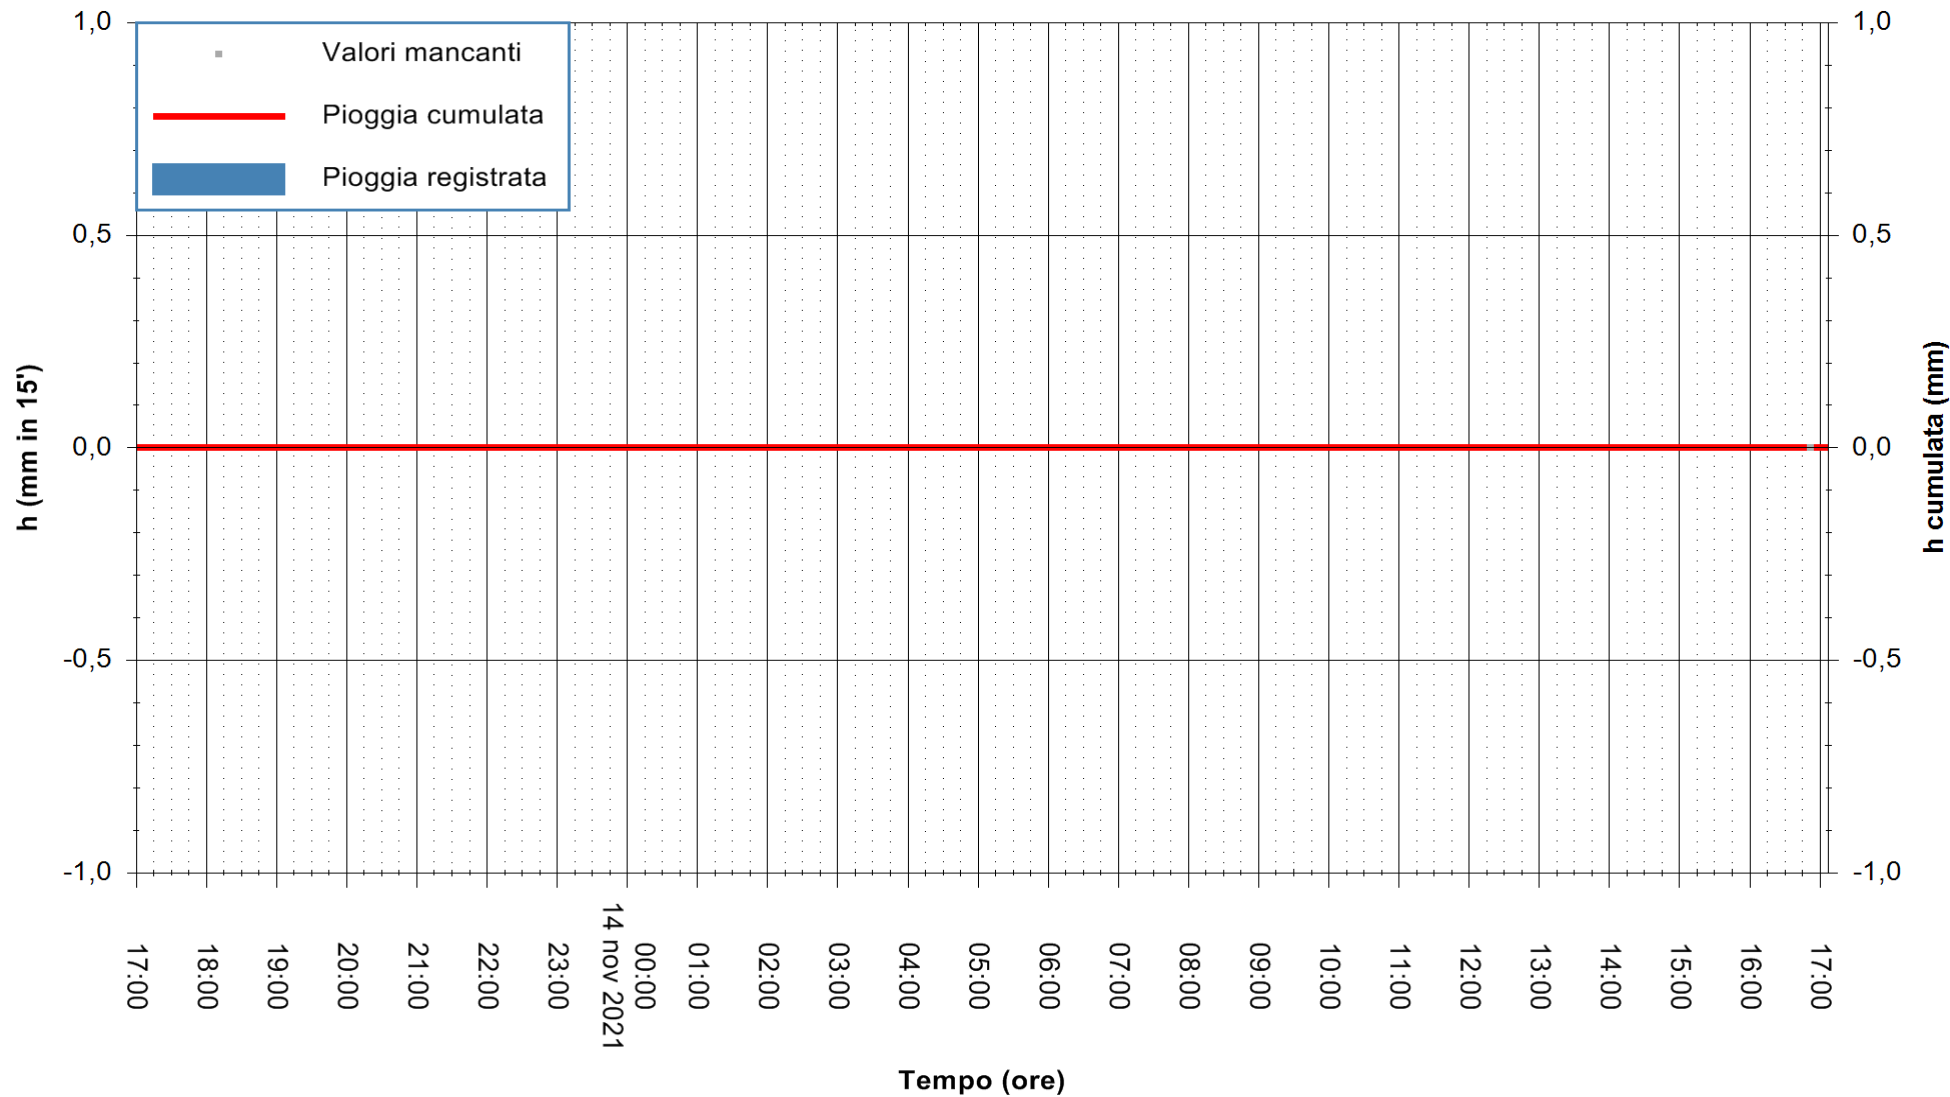

Stazione pluviometrica OSCHIRI RF
Area PISCHINAS
Pioggia registrata nelle ultime 24 ore
Estrazione dati delle ore 17:19 del 14/11/2021
Ultimo dato disponibile: 14/11/2021 alle 17:00

ARPAS
F.to il Dirigente Responsabile
Dott. Giuseppe Bianco

REGIONE AUTONOMA DE SARDIGNA
REGIONE AUTONOMA DELLA SARDEGNA

Stazione pluviometrica FLUMINI MANNU A FURTEI
Area PONTE SUL F.MANNU
Pioggia registrata nelle ultime 24 ore
Estrazione dati delle ore 17:19 del 14/11/2021
Ultimo dato disponibile: 14/11/2021 alle 17:00

ARPAS
F.to il Dirigente Responsabile
Dott. Giuseppe Bianco

REGIONE AUTONOMA DE SARDIGNA
REGIONE AUTONOMA DELLA SARDEGNA

Stazione pluviometrica SANLURI STROVINA
Area LA STROVINA

Pioggia registrata nelle ultime 24 ore
Estrazione dati delle ore 17:19 del 14/11/2021
Ultimo dato disponibile: 14/11/2021 alle 16:45