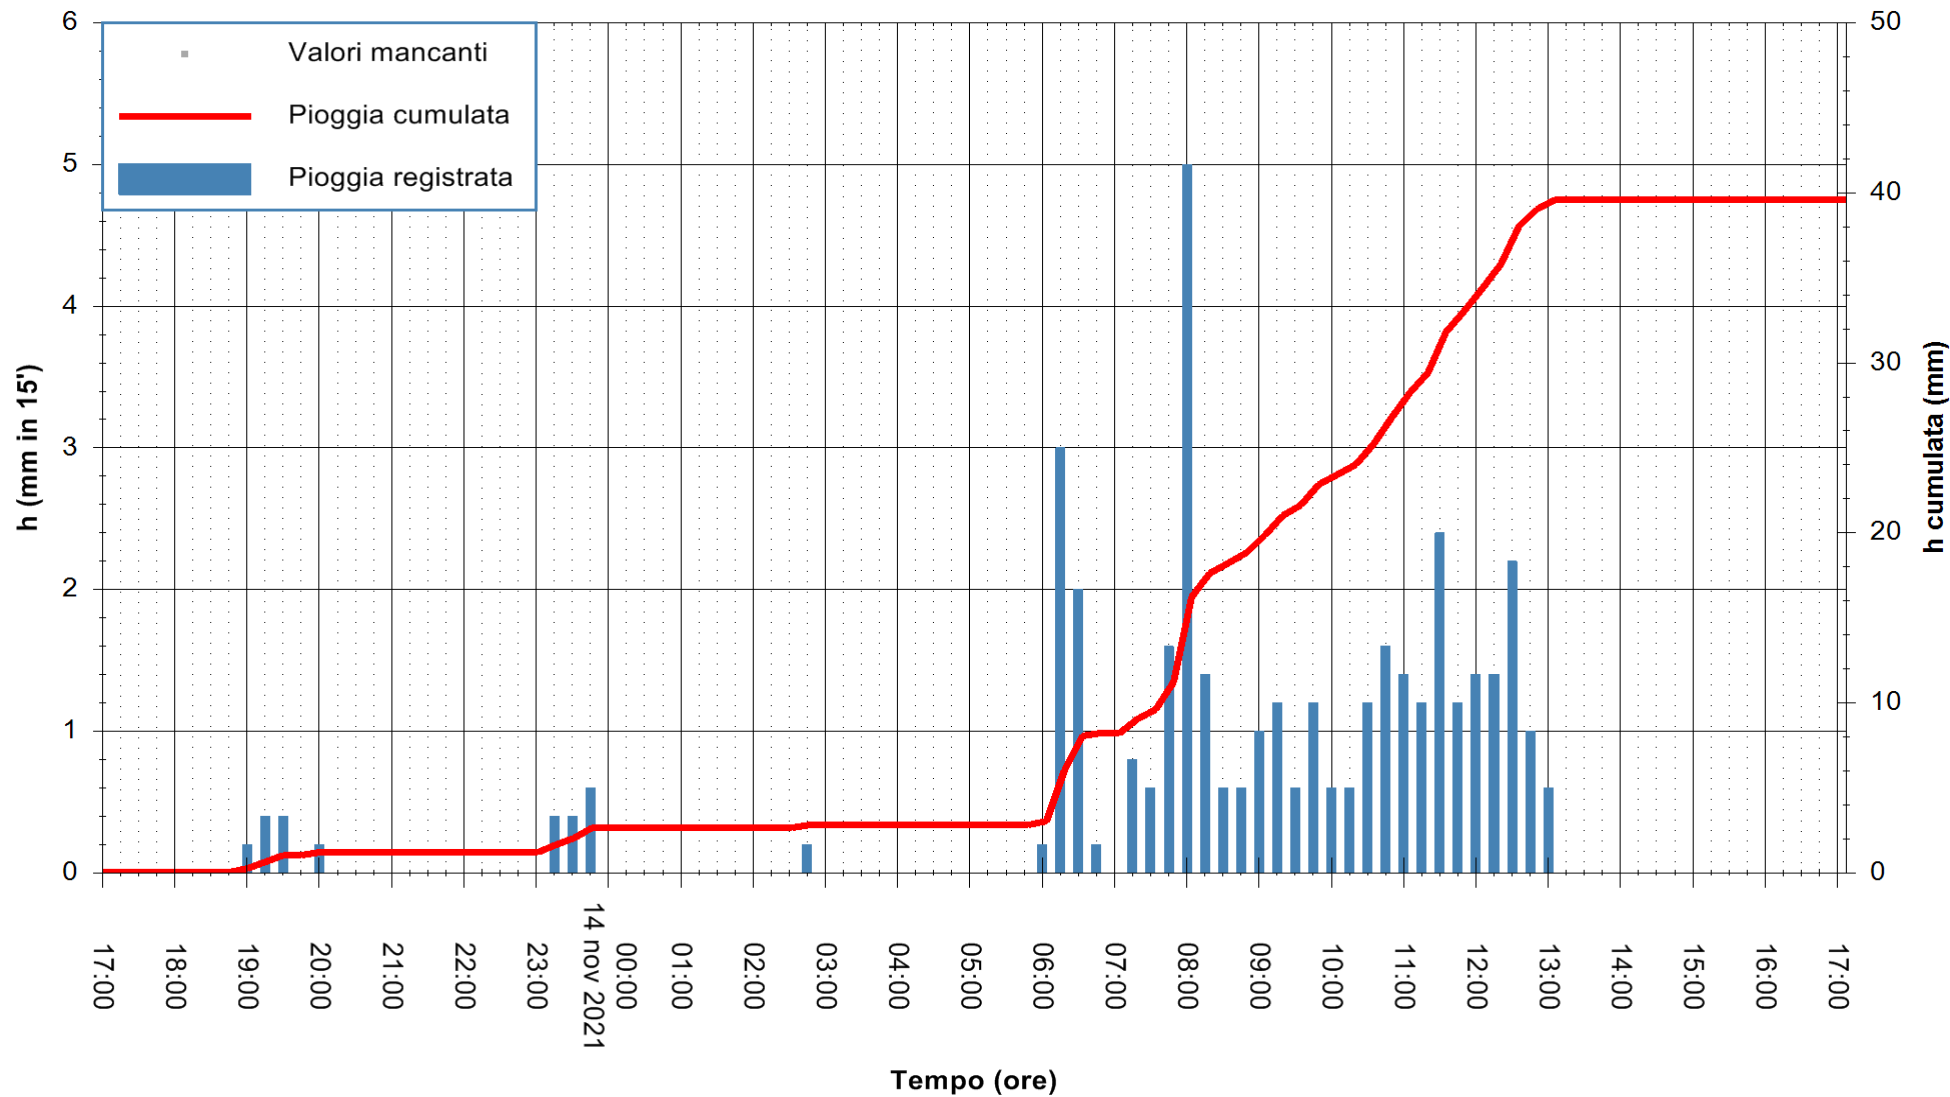

ARPAS
 F.to il Dirigente Responsabile
 Dott. Giuseppe Bianco

REGIONE AUTÒNOMA DE SARDIGNA
 REGIONE AUTONOMA DELLA SARDEGNA

Stazione pluviometrica DIGA MACCHERONIS
 Area DIGA DI MACCHERONIS
 Pioggia registrata nelle ultime 24 ore
 Estrazione dati delle ore 17:19 del 14/11/2021
 Ultimo dato disponibile: 14/11/2021 alle 16:45

ARPAS
 F.to il Dirigente Responsabile
 Dott. Giuseppe Bianco

REGIONE AUTÒNOMA DE SARDIGNA
 REGIONE AUTONOMA DELLA SARDEGNA

Stazione pluviometrica LULA RF
 Area PIZZONCHI
 Pioggia registrata nelle ultime 24 ore
 Estrazione dati delle ore 17:19 del 14/11/2021
 Ultimo dato disponibile: 14/11/2021 alle 17:00