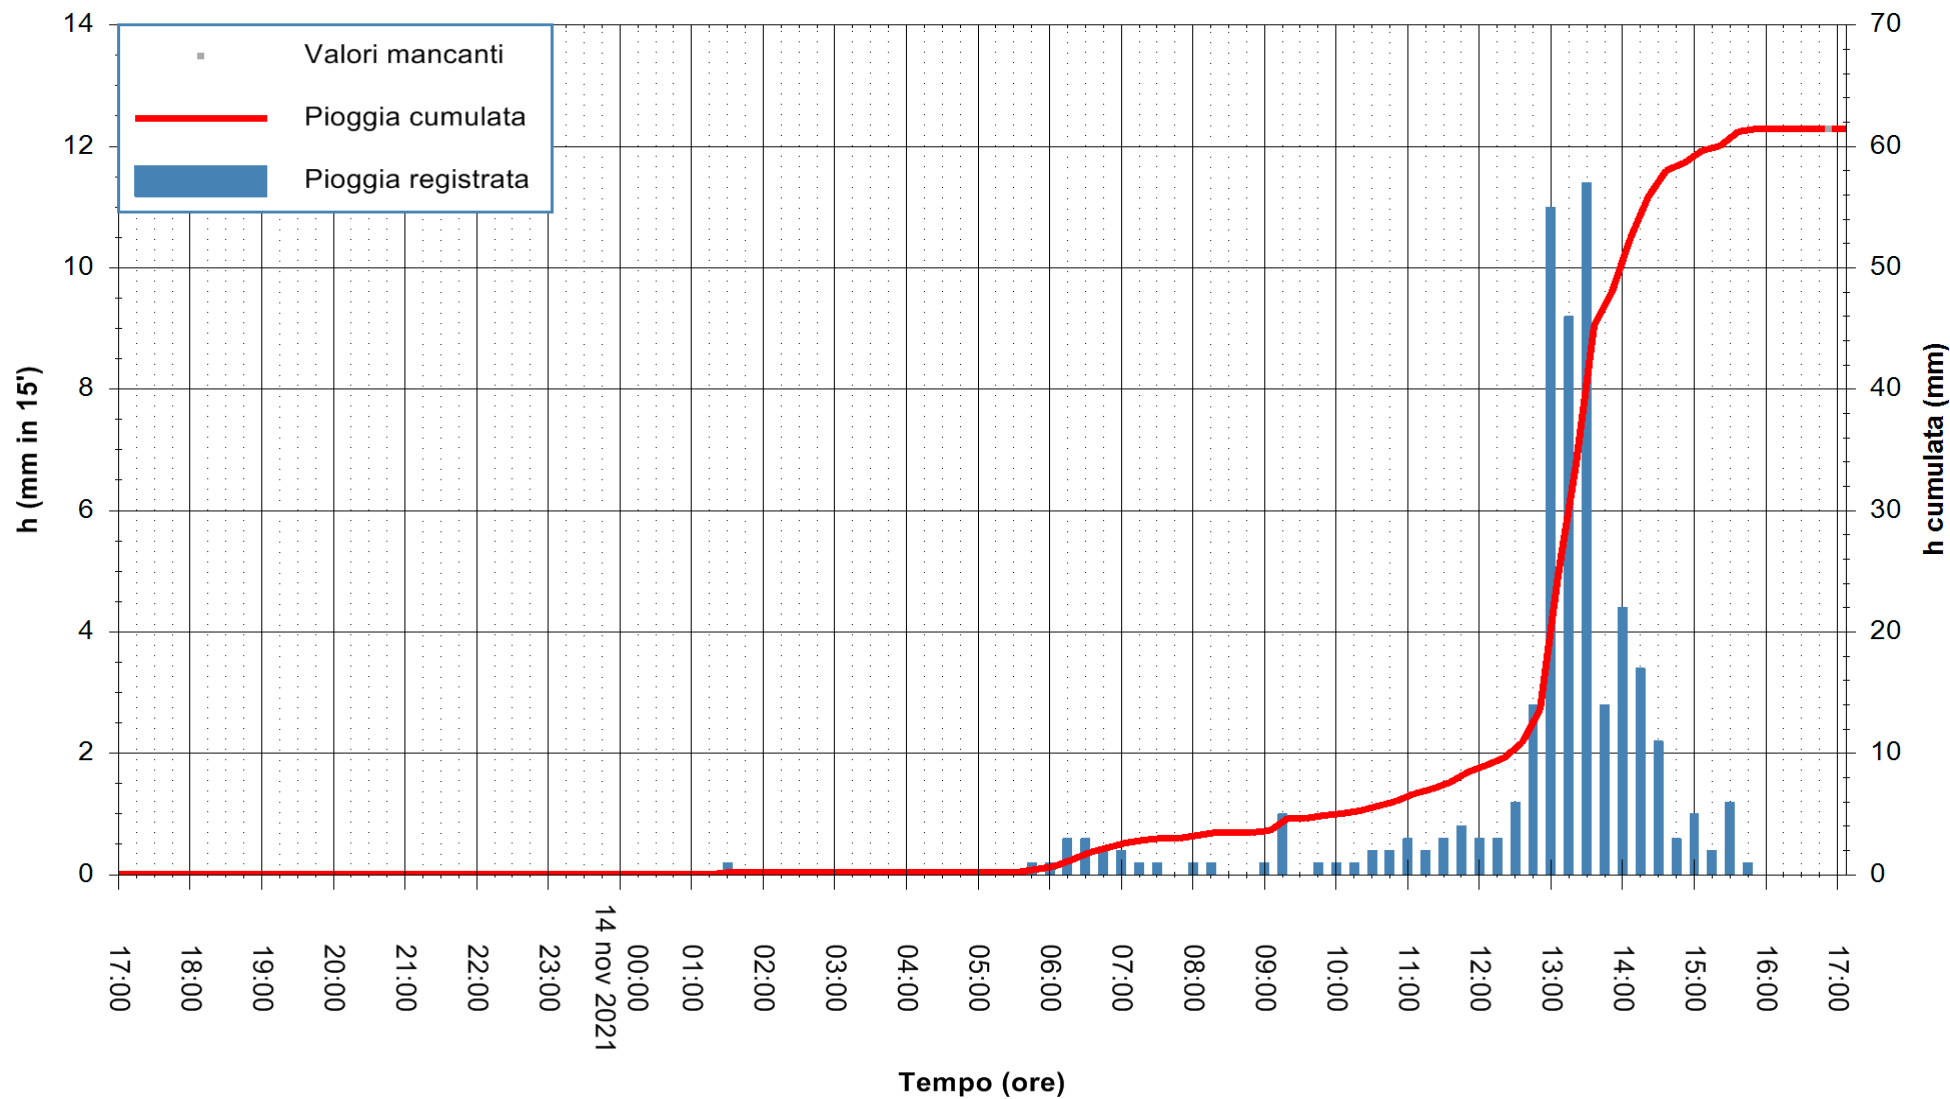

ARPAS
F.to il Dirigente Responsabile
Dott. Giuseppe Bianco

REGIONE AUTONOMA DE SARDIGNA
REGIONE AUTONOMA DELLA SARDEGNA

Stazione pluviometrica SANLURI STROVINA
Area LA STROVINA

Pioggia registrata nelle ultime 24 ore
Estrazione dati delle ore 17:19 del 14/11/2021
Ultimo dato disponibile: 14/11/2021 alle 16:45

ARPAS
F.to il Dirigente Responsabile
Dott. Giuseppe Bianco

REGIONE AUTÒNOMA DE SARDIGNA
REGIONE AUTONOMA DELLA SARDEGNA

Stazione pluviometrica TRINITA' D'AGULTU PADULEDDA
Area PADULEDDA

Pioggia registrata nelle ultime 24 ore
Estrazione dati delle ore 17:19 del 14/11/2021
Ultimo dato disponibile: 14/11/2021 alle 17:00

ARPAS
F.to il Dirigente Responsabile
Dott. Giuseppe Bianco

REGIONE AUTÒNOMA DE SARDIGNA
REGIONE AUTONOMA DELLA SARDEGNA

Stazione pluviometrica CARBONIA C.RA FLUMENTEPIDO
Area FLUMETEPIDO

Pioggia registrata nelle ultime 24 ore
Estrazione dati delle ore 17:19 del 14/11/2021
Ultimo dato disponibile: 14/11/2021 alle 16:45