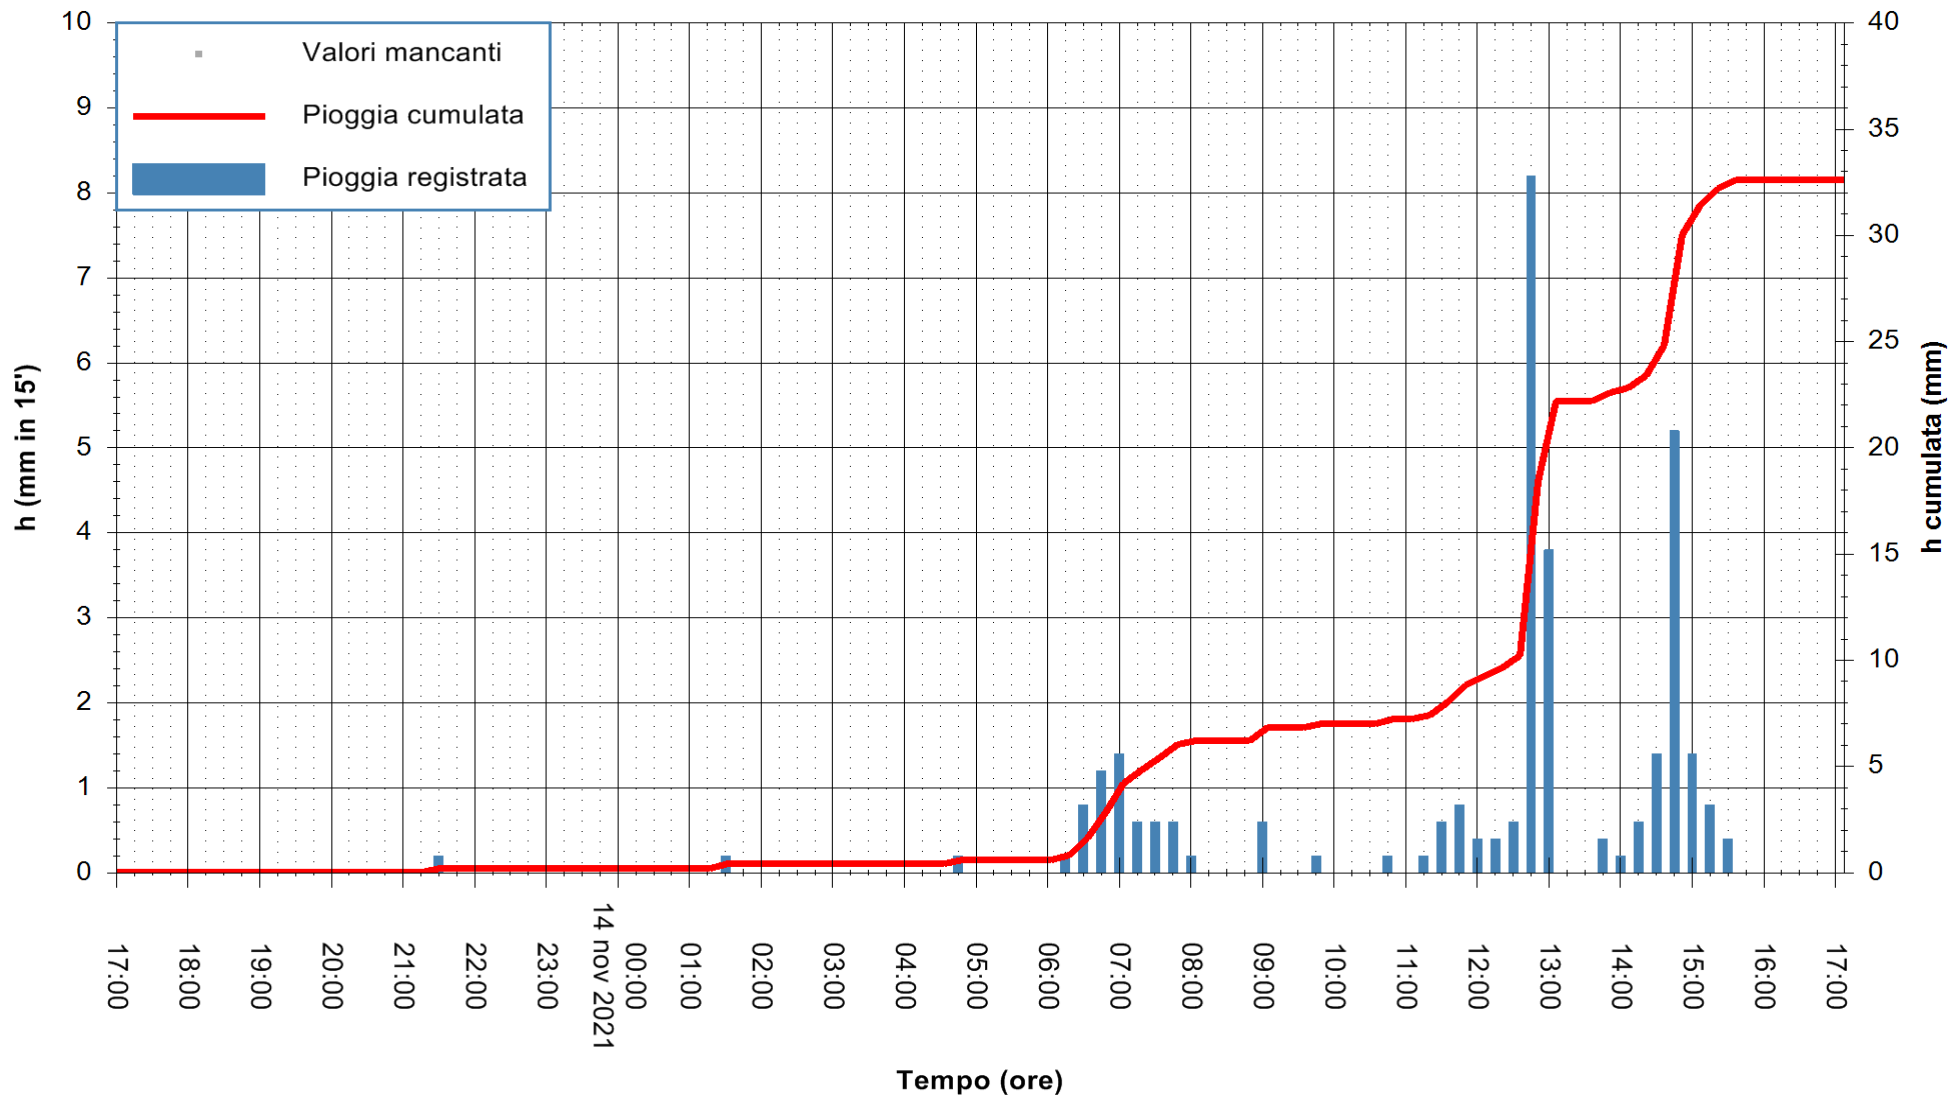

ARPAS
F.to il Dirigente Responsabile
Dott. Giuseppe Bianco

REGIONE AUTONOMA DE SARDIGNA
REGIONE AUTONOMA DELLA SARDEGNA

Stazione pluviometrica SANLURI STROVINA
Area LA STROVINA

Pioggia registrata nelle ultime 24 ore
Estrazione dati delle ore 17:19 del 14/11/2021
Ultimo dato disponibile: 14/11/2021 alle 16:45

ARPAS
F.to il Dirigente Responsabile
Dott. Giuseppe Bianco

REGIONE AUTÒNOMA DE SARDIGNA
REGIONE AUTONOMA DELLA SARDEGNA

Stazione pluviometrica TRINITA' D'AGULTU PADULEDDA
Area PADULEDDA

Pioggia registrata nelle ultime 24 ore
Estrazione dati delle ore 17:19 del 14/11/2021
Ultimo dato disponibile: 14/11/2021 alle 17:00

ARPAS
F.to il Dirigente Responsabile
Dott. Giuseppe Bianco

REGIONE AUTÒNOMA DE SARDIGNA
REGIONE AUTONOMA DELLA SARDEGNA

Stazione pluviometrica CARBONIA C.RA FLUMENTEPIDO
Area FLUMETEPIDO

Pioggia registrata nelle ultime 24 ore
Estrazione dati delle ore 17:19 del 14/11/2021
Ultimo dato disponibile: 14/11/2021 alle 16:45