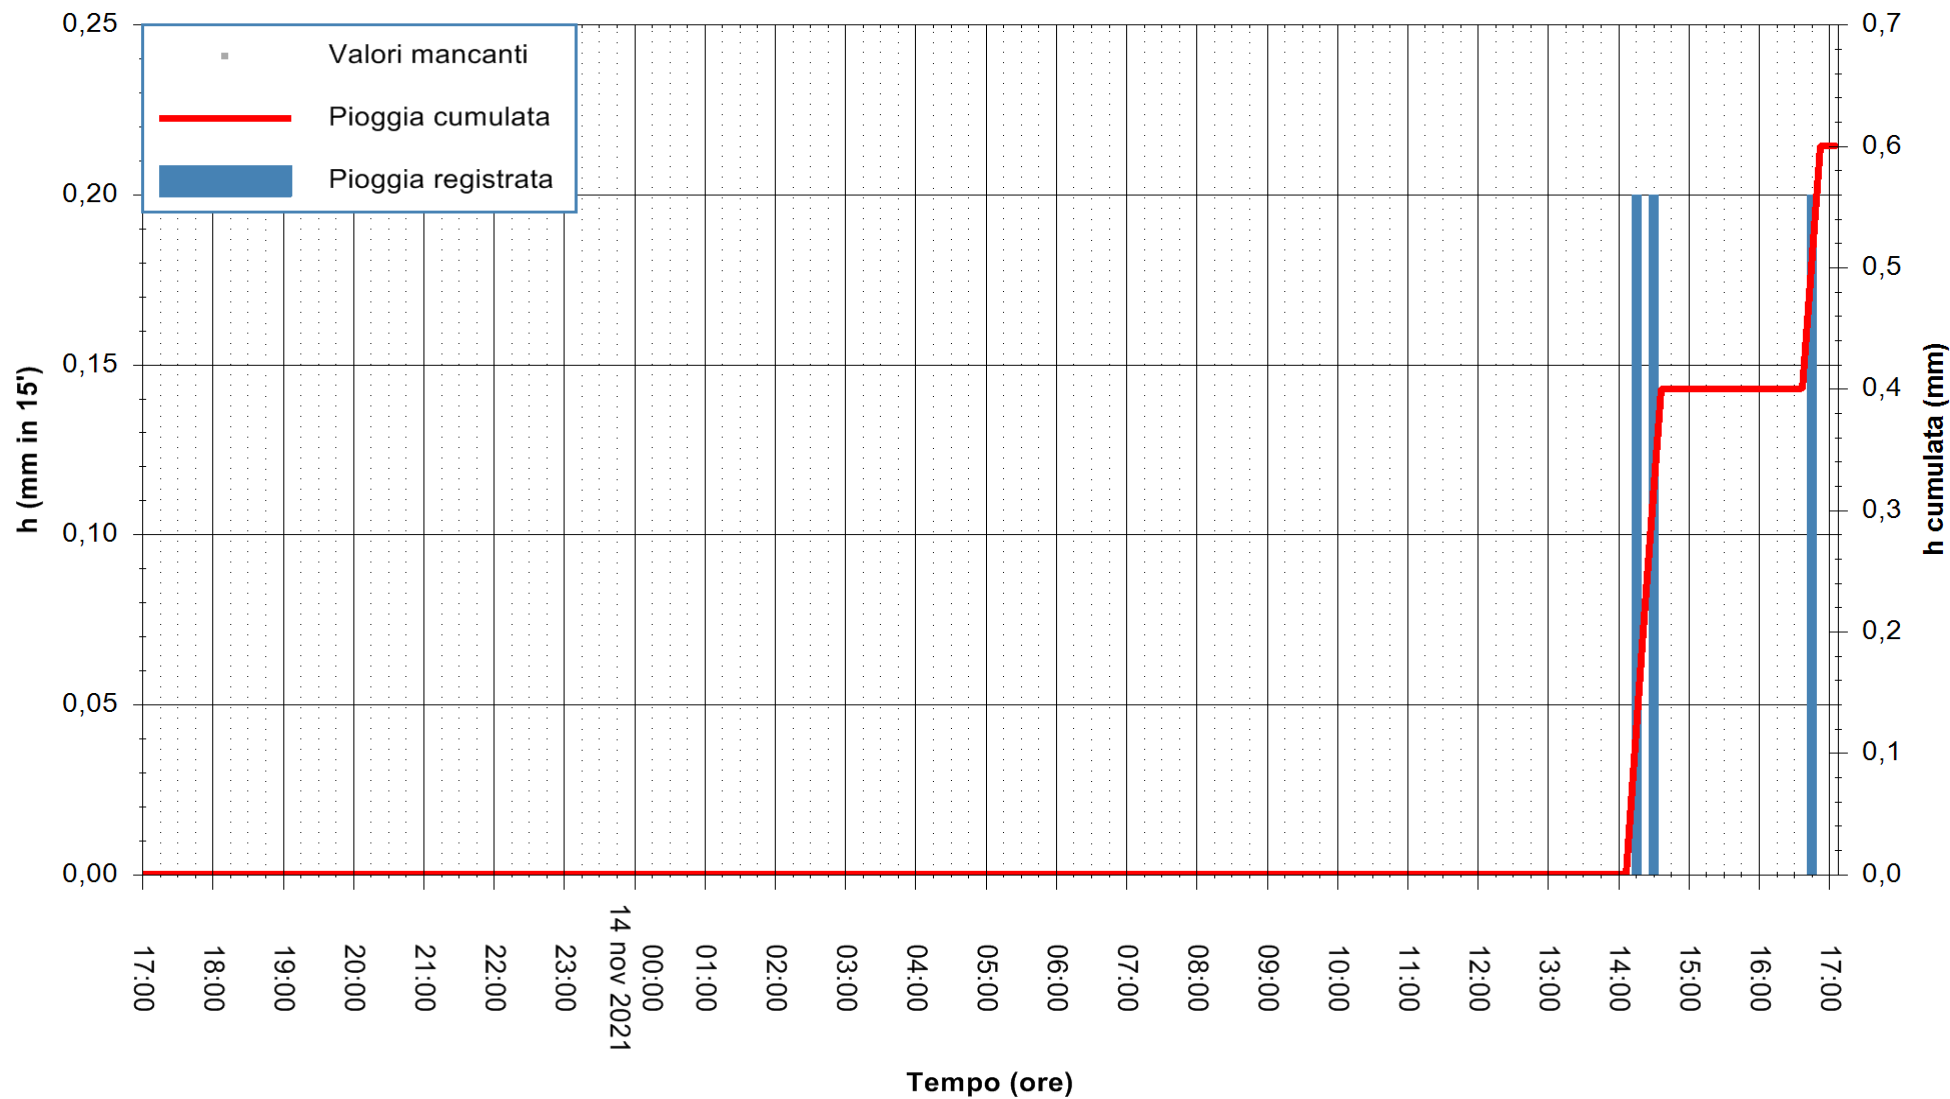

ARPAS
F.to il Dirigente Responsabile
Dott. Giuseppe Bianco

REGIONE AUTONOMA DE SARDIGNA
REGIONE AUTONOMA DELLA SARDEGNA

Stazione pluviometrica SANLURI STROVINA
Area LA STROVINA

Pioggia registrata nelle ultime 24 ore
Estrazione dati delle ore 17:19 del 14/11/2021
Ultimo dato disponibile: 14/11/2021 alle 16:45

ARPAS
F.to il Dirigente Responsabile
Dott. Giuseppe Bianco

REGIONE AUTÒNOMA DE SARDIGNA
REGIONE AUTONOMA DELLA SARDEGNA

Stazione pluviometrica TRINITA' D'AGULTU PADULEDDA
Area PADULEDDA

Pioggia registrata nelle ultime 24 ore
Estrazione dati delle ore 17:19 del 14/11/2021
Ultimo dato disponibile: 14/11/2021 alle 17:00

ARPAS
F.to il Dirigente Responsabile
Dott. Giuseppe Bianco

REGIONE AUTÒNOMA DE SARDIGNA
REGIONE AUTONOMA DELLA SARDEGNA

Stazione pluviometrica CARBONIA C.RA FLUMENTEPIDO
Area FLUMETEPIDO

Pioggia registrata nelle ultime 24 ore
Estrazione dati delle ore 17:19 del 14/11/2021
Ultimo dato disponibile: 14/11/2021 alle 16:45