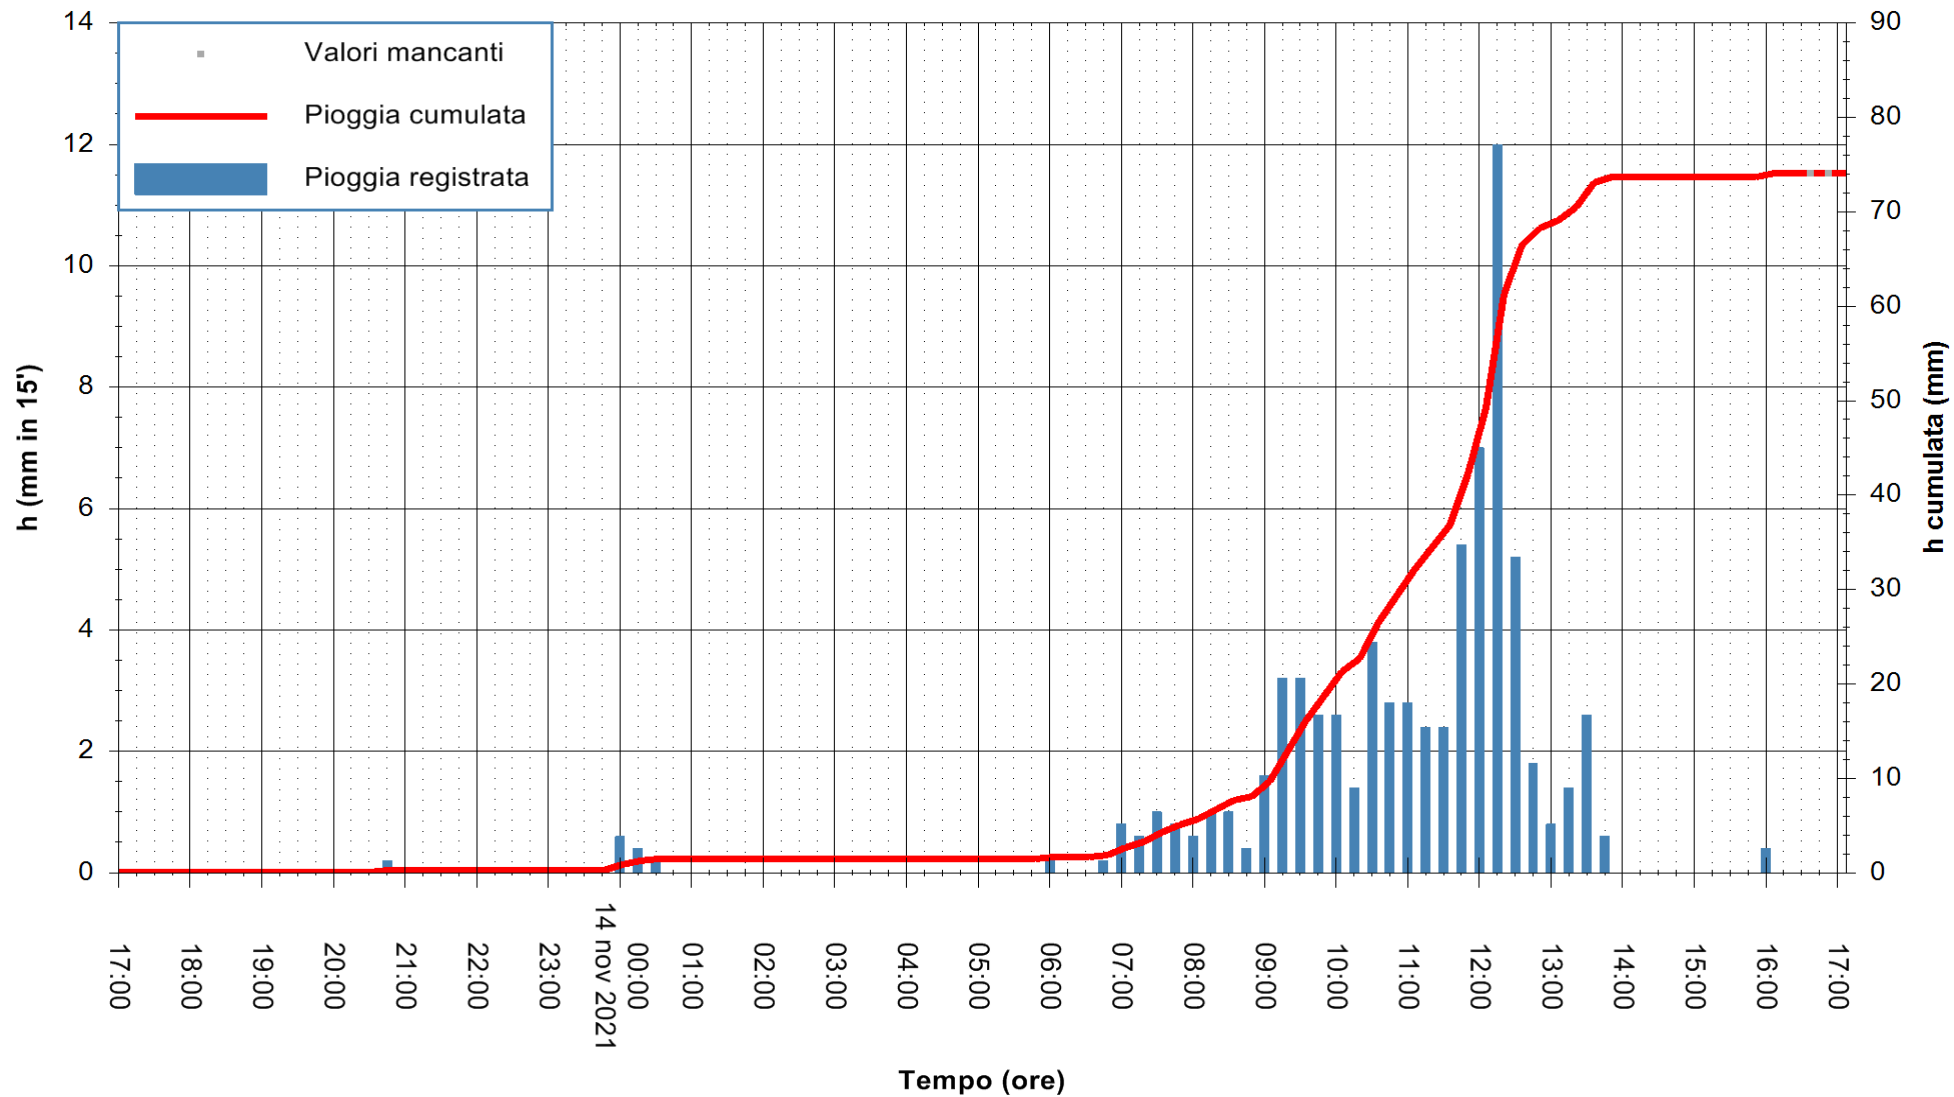

ARPAS
F.to il Dirigente Responsabile
Dott. Giuseppe Bianco

REGIONE AUTONOMA DE SARDIGNA
REGIONE AUTONOMA DELLA SARDEGNA

Stazione pluviometrica SANLURI STROVINA
Area LA STROVINA

Pioggia registrata nelle ultime 24 ore
Estrazione dati delle ore 17:19 del 14/11/2021
Ultimo dato disponibile: 14/11/2021 alle 16:45

ARPAS
F.to il Dirigente Responsabile
Dott. Giuseppe Bianco

REGIONE AUTÒNOMA DE SARDIGNA
REGIONE AUTONOMA DELLA SARDEGNA

Stazione pluviometrica TRINITA' D'AGULTU PADULEDDA
Area PADULEDDA

Pioggia registrata nelle ultime 24 ore
Estrazione dati delle ore 17:19 del 14/11/2021
Ultimo dato disponibile: 14/11/2021 alle 17:00

ARPAS
F.to il Dirigente Responsabile
Dott. Giuseppe Bianco

REGIONE AUTÒNOMA DE SARDIGNA
REGIONE AUTONOMA DELLA SARDEGNA

Stazione pluviometrica CARBONIA C.RA FLUMENTEPIDO
Area FLUMETEPIDO

Pioggia registrata nelle ultime 24 ore
Estrazione dati delle ore 17:19 del 14/11/2021
Ultimo dato disponibile: 14/11/2021 alle 16:45