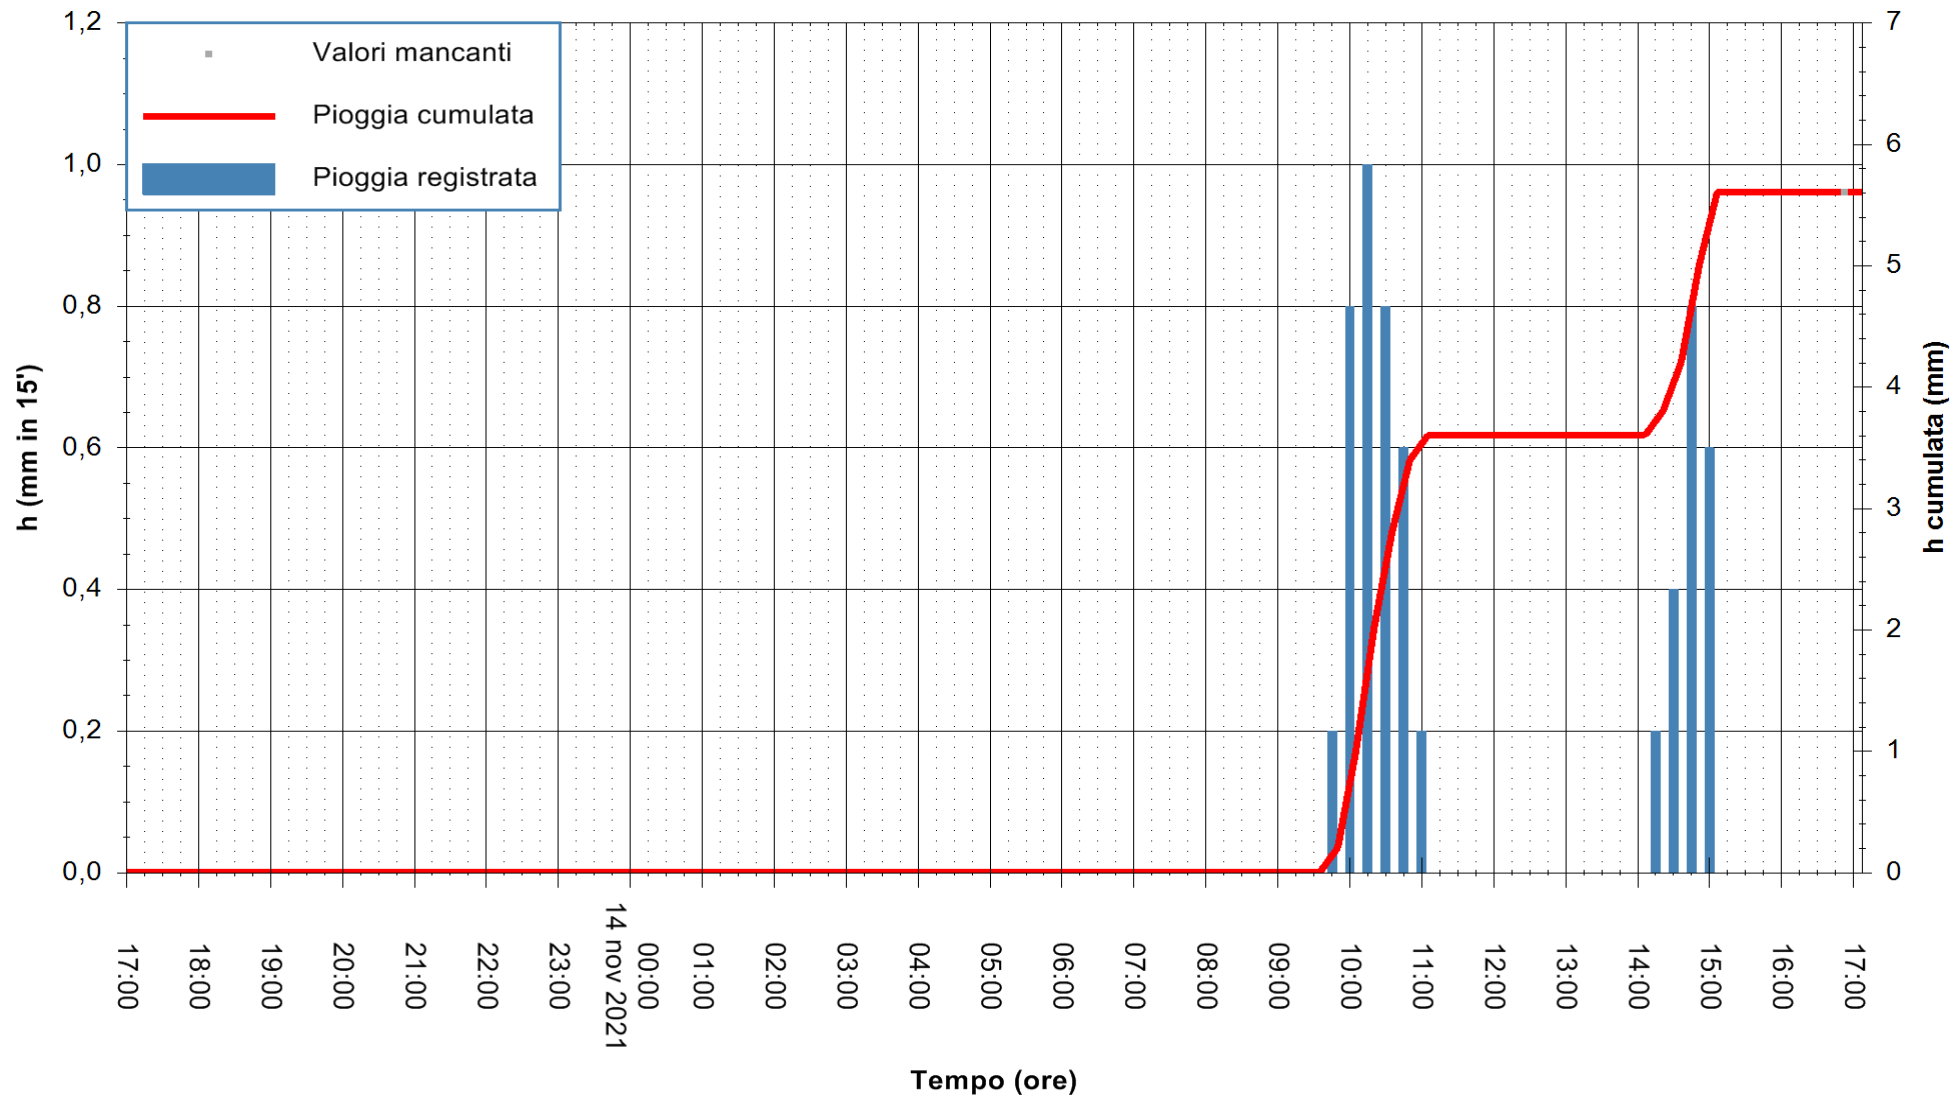

Stazione pluviometrica OSCHIRI RF
Area PISCHINAS
Pioggia registrata nelle ultime 24 ore
Estrazione dati delle ore 17:19 del 14/11/2021
Ultimo dato disponibile: 14/11/2021 alle 17:00

ARPAS
F.to il Dirigente Responsabile
Dott. Giuseppe Bianco

REGIONE AUTONOMA DE SARDIGNA
REGIONE AUTONOMA DELLA SARDEGNA

Stazione pluviometrica FLUMINI MANNU A FURTEI
Area PONTE SUL F.MANNU
Pioggia registrata nelle ultime 24 ore
Estrazione dati delle ore 17:19 del 14/11/2021
Ultimo dato disponibile: 14/11/2021 alle 17:00

ARPAS
F.to il Dirigente Responsabile
Dott. Giuseppe Bianco

REGIONE AUTONOMA DE SARDIGNA
REGIONE AUTONOMA DELLA SARDEGNA

Stazione pluviometrica SANLURI STROVINA
Area LA STROVINA

Pioggia registrata nelle ultime 24 ore
Estrazione dati delle ore 17:19 del 14/11/2021
Ultimo dato disponibile: 14/11/2021 alle 16:45