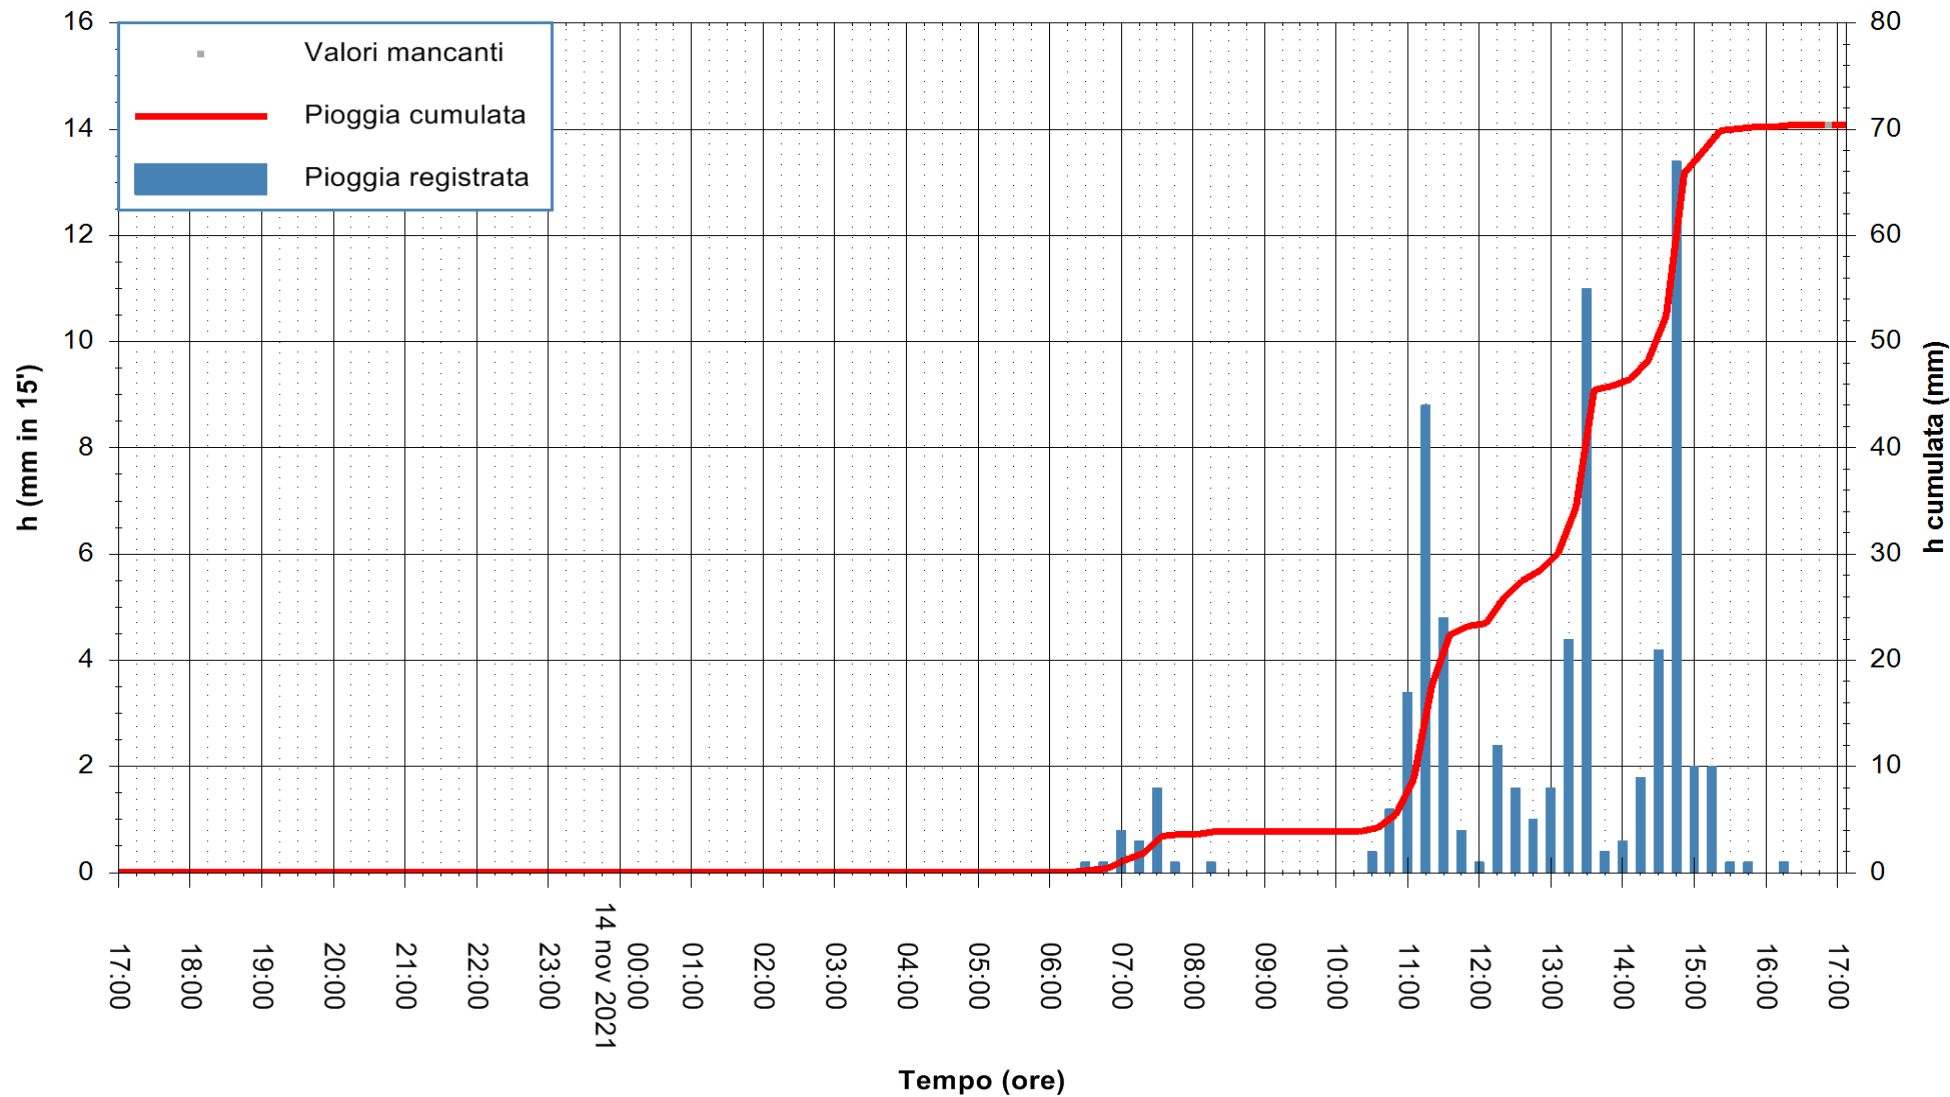

ARPAS
F.to il Dirigente Responsabile
Dott. Giuseppe Bianco

REGIONE AUTONOMA DE SARDIGNA
REGIONE AUTONOMA DELLA SARDEGNA

Stazione pluviometrica SANLURI STROVINA
Area LA STROVINA

Pioggia registrata nelle ultime 24 ore
Estrazione dati delle ore 17:19 del 14/11/2021
Ultimo dato disponibile: 14/11/2021 alle 16:45

ARPAS
F.to il Dirigente Responsabile
Dott. Giuseppe Bianco

REGIONE AUTÒNOMA DE SARDIGNA
REGIONE AUTONOMA DELLA SARDEGNA

Stazione pluviometrica TRINITA' D'AGULTU PADULEDDA
Area PADULEDDA

Pioggia registrata nelle ultime 24 ore
Estrazione dati delle ore 17:19 del 14/11/2021
Ultimo dato disponibile: 14/11/2021 alle 17:00

ARPAS
F.to il Dirigente Responsabile
Dott. Giuseppe Bianco

REGIONE AUTÒNOMA DE SARDIGNA
REGIONE AUTONOMA DELLA SARDEGNA

Stazione pluviometrica CARBONIA C.RA FLUMENTEPIDO
Area FLUMETEPIDO

Pioggia registrata nelle ultime 24 ore
Estrazione dati delle ore 17:19 del 14/11/2021
Ultimo dato disponibile: 14/11/2021 alle 16:45