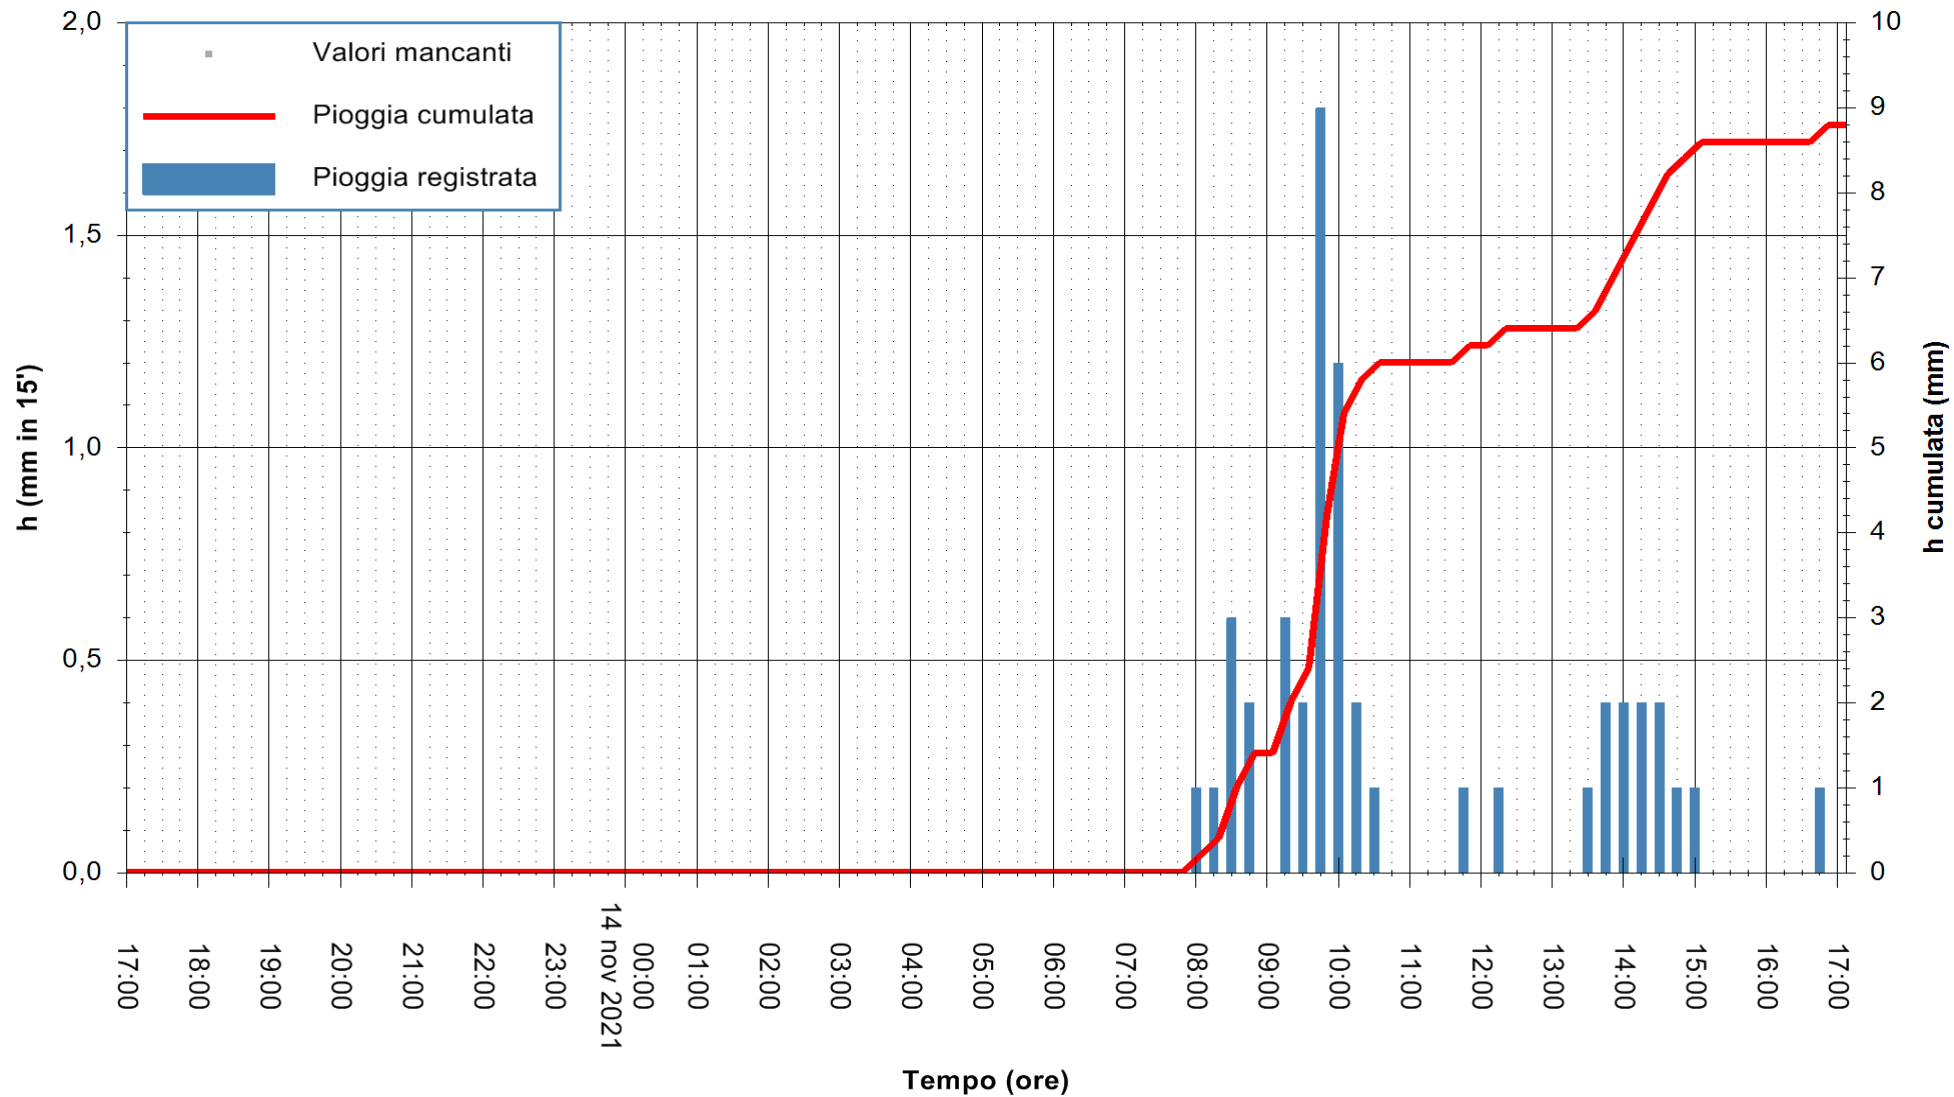

Stazione pluviometrica OSCHIRI RF
Area PISCHINAS
Pioggia registrata nelle ultime 24 ore
Estrazione dati delle ore 17:19 del 14/11/2021
Ultimo dato disponibile: 14/11/2021 alle 17:00

ARPAS
F.to il Dirigente Responsabile
Dott. Giuseppe Bianco

REGIONE AUTONOMA DE SARDIGNA
REGIONE AUTONOMA DELLA SARDEGNA

Stazione pluviometrica FLUMINI MANNU A FURTEI
Area PONTE SUL F.MANNU
Pioggia registrata nelle ultime 24 ore
Estrazione dati delle ore 17:19 del 14/11/2021
Ultimo dato disponibile: 14/11/2021 alle 17:00

ARPAS
F.to il Dirigente Responsabile
Dott. Giuseppe Bianco

REGIONE AUTONOMA DE SARDIGNA
REGIONE AUTONOMA DELLA SARDEGNA

Stazione pluviometrica SANLURI STROVINA
Area LA STROVINA

Pioggia registrata nelle ultime 24 ore
Estrazione dati delle ore 17:19 del 14/11/2021
Ultimo dato disponibile: 14/11/2021 alle 16:45

ARPAS
F.to il Dirigente Responsabile
Dott. Giuseppe Bianco

REGIONE AUTÒNOMA DE SARDIGNA
REGIONE AUTONOMA DELLA SARDEGNA

Stazione pluviometrica TRINITA' D'AGULTU PADULEDDA
Area PADULEDDA

Pioggia registrata nelle ultime 24 ore
Estrazione dati delle ore 17:19 del 14/11/2021
Ultimo dato disponibile: 14/11/2021 alle 17:00