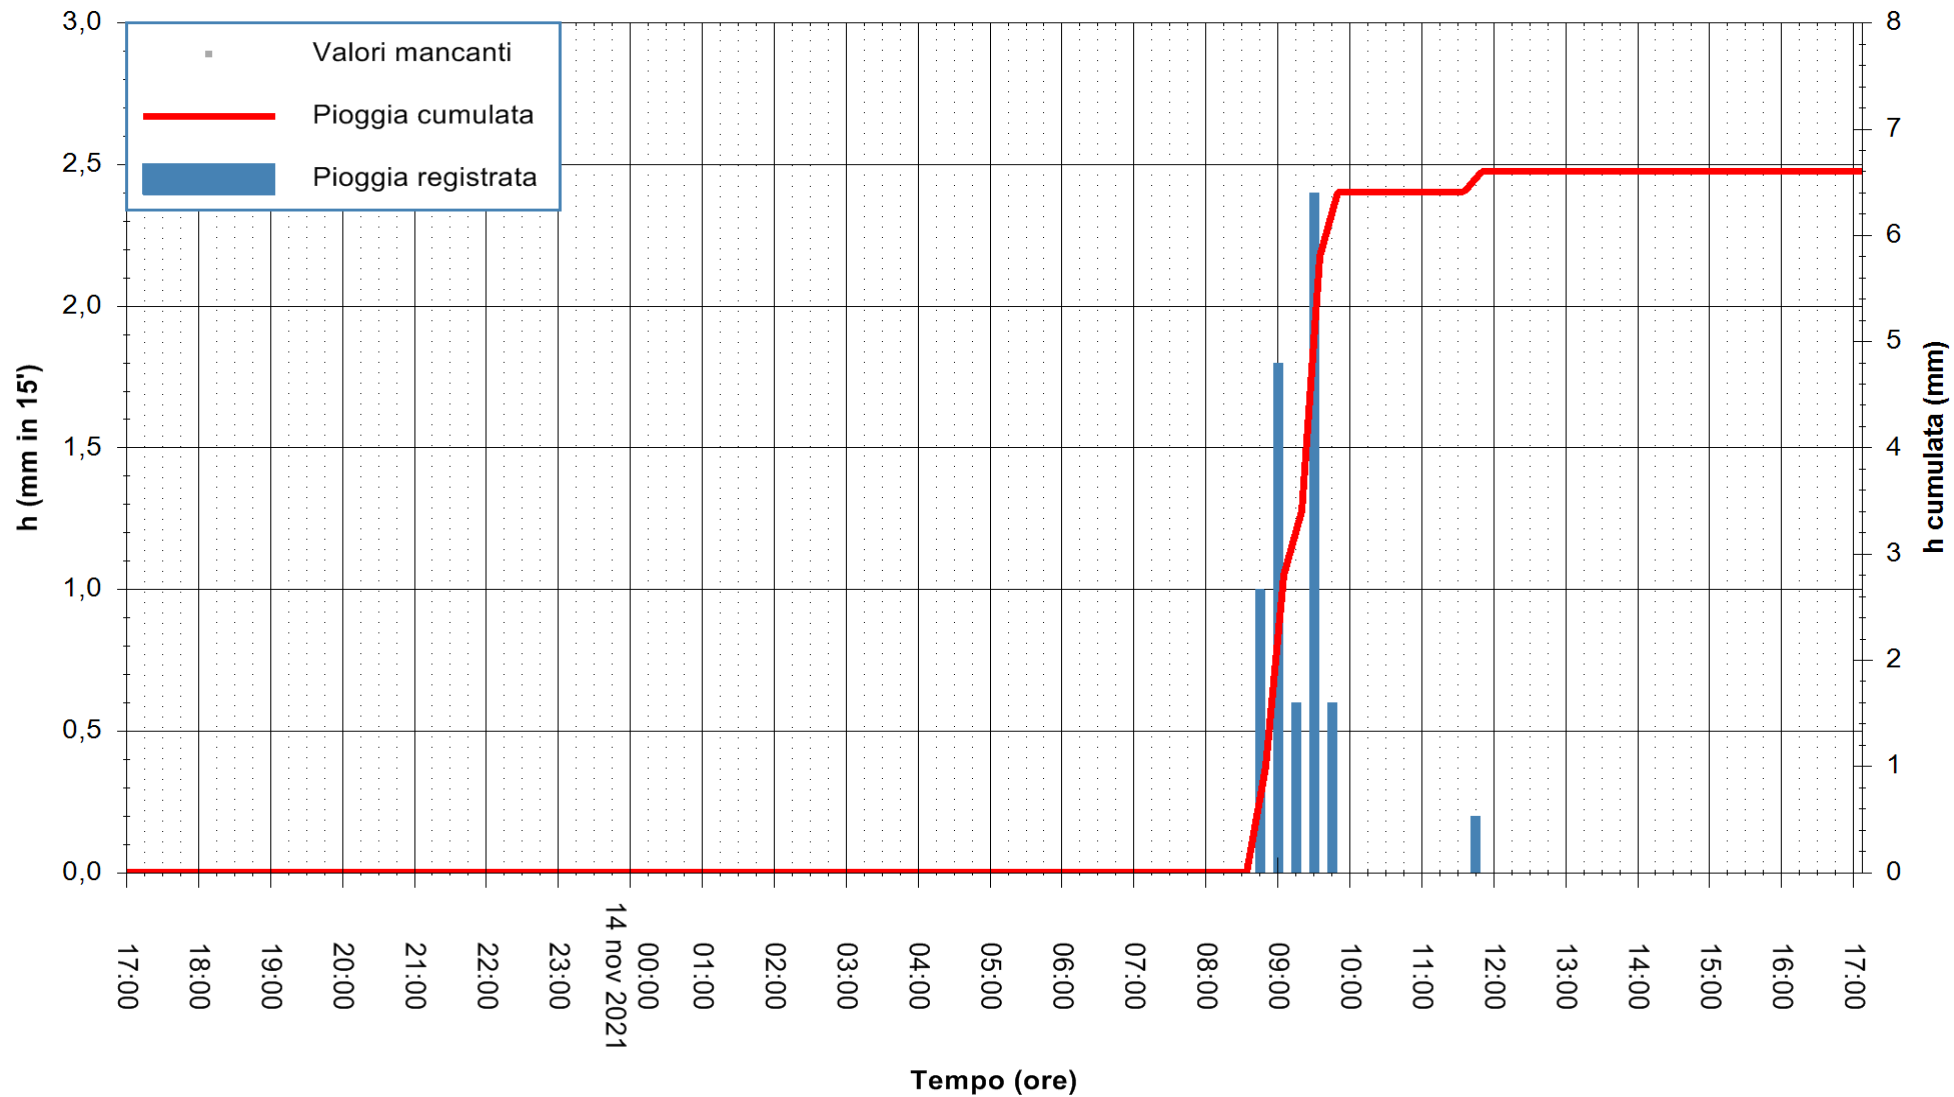

Stazione pluviometrica OSCHIRI RF
Area PISCHINAS
Pioggia registrata nelle ultime 24 ore
Estrazione dati delle ore 17:19 del 14/11/2021
Ultimo dato disponibile: 14/11/2021 alle 17:00

ARPAS
F.to il Dirigente Responsabile
Dott. Giuseppe Bianco

REGIONE AUTONOMA DE SARDIGNA
REGIONE AUTONOMA DELLA SARDEGNA

Stazione pluviometrica FLUMINI MANNU A FURTEI
Area PONTE SUL F.MANNU
Pioggia registrata nelle ultime 24 ore
Estrazione dati delle ore 17:19 del 14/11/2021
Ultimo dato disponibile: 14/11/2021 alle 17:00

ARPAS
F.to il Dirigente Responsabile
Dott. Giuseppe Bianco

REGIONE AUTONOMA DE SARDIGNA
REGIONE AUTONOMA DELLA SARDEGNA

Stazione pluviometrica SANLURI STROVINA
Area LA STROVINA

Pioggia registrata nelle ultime 24 ore
Estrazione dati delle ore 17:19 del 14/11/2021
Ultimo dato disponibile: 14/11/2021 alle 16:45

ARPAS
F.to il Dirigente Responsabile
Dott. Giuseppe Bianco

REGIONE AUTÒNOMA DE SARDIGNA
REGIONE AUTONOMA DELLA SARDEGNA

Stazione pluviometrica TRINITA' D'AGULTU PADULEDDA
Area PADULEDDA

Pioggia registrata nelle ultime 24 ore
Estrazione dati delle ore 17:19 del 14/11/2021
Ultimo dato disponibile: 14/11/2021 alle 17:00