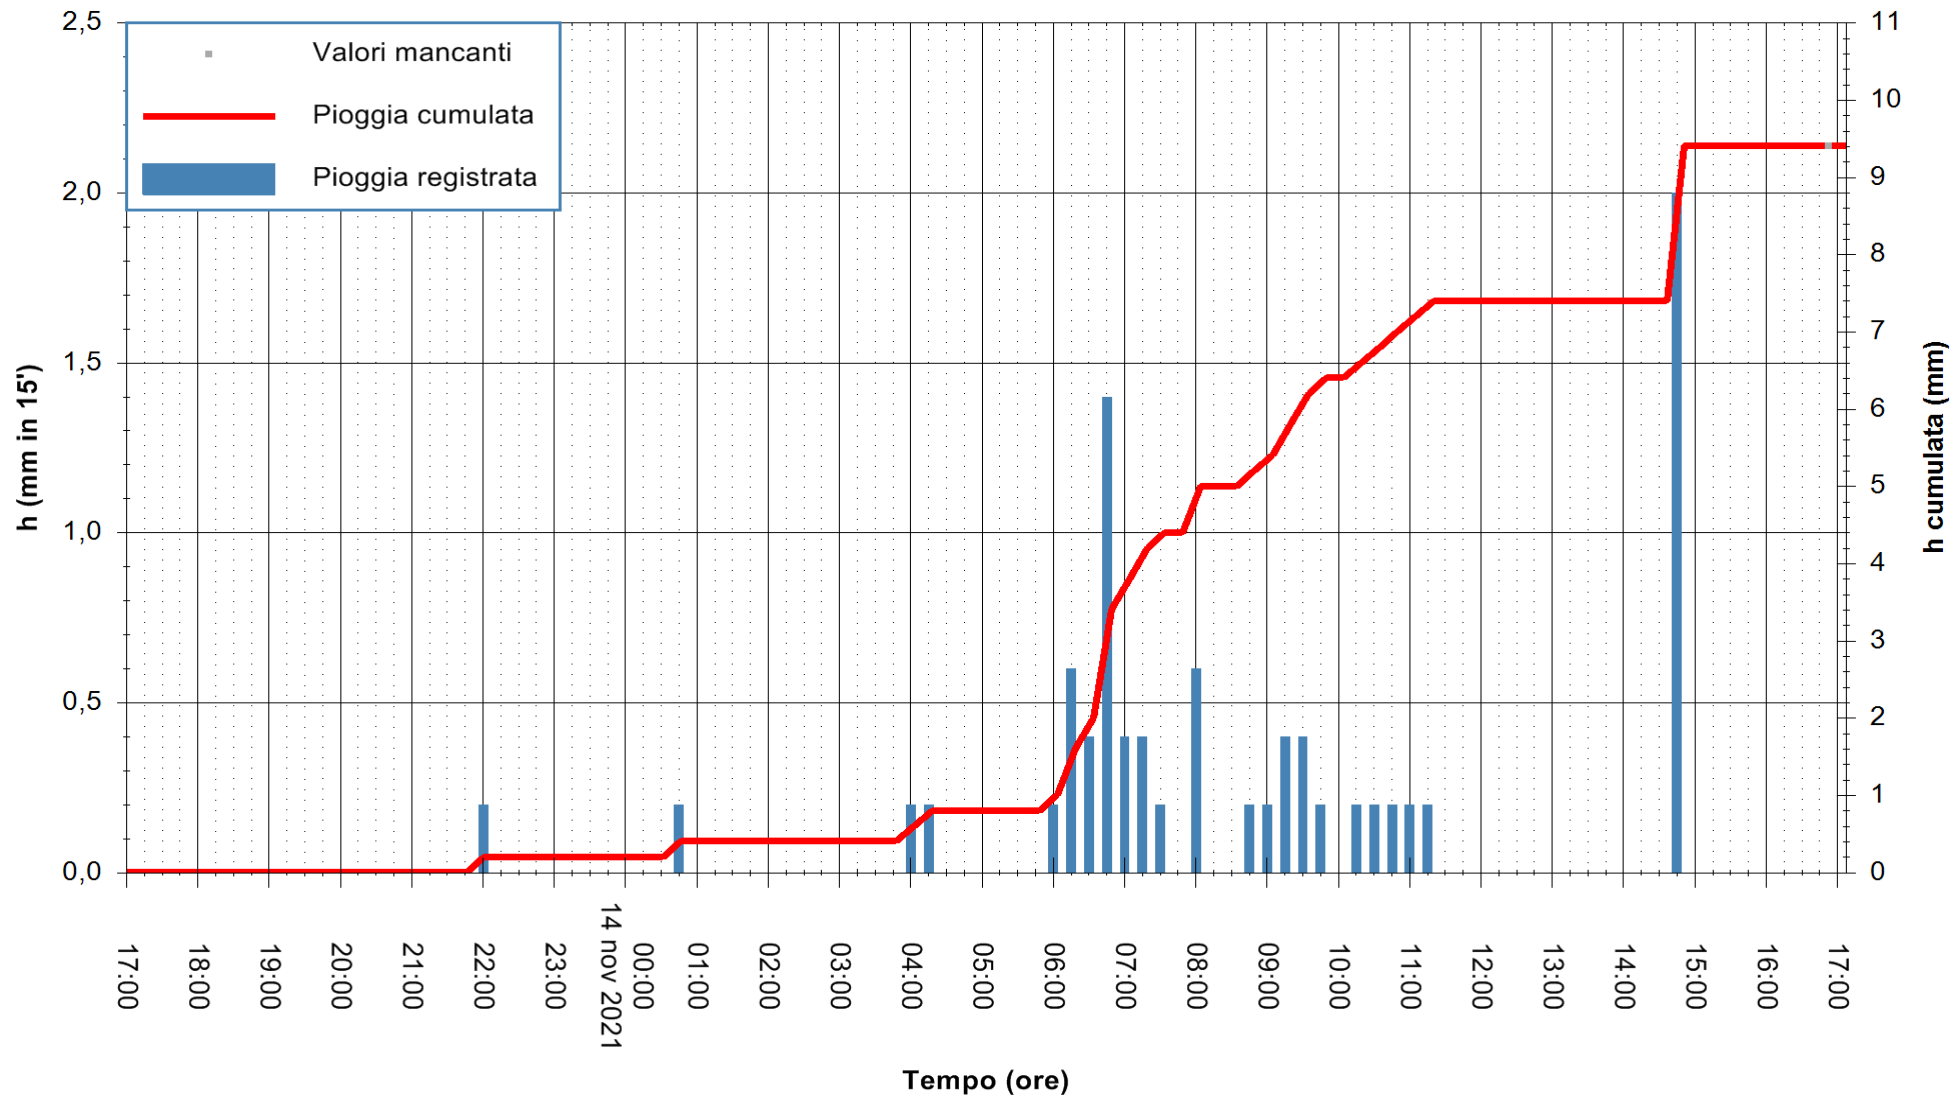

ARPAS
F.to il Dirigente Responsabile
Dott. Giuseppe Bianco

REGIONE AUTONOMA DE SARDIGNA
REGIONE AUTONOMA DELLA SARDEGNA

Stazione pluviometrica SANLURI STROVINA
Area LA STROVINA

Pioggia registrata nelle ultime 24 ore
Estrazione dati delle ore 17:19 del 14/11/2021
Ultimo dato disponibile: 14/11/2021 alle 16:45

ARPAS
F.to il Dirigente Responsabile
Dott. Giuseppe Bianco

REGIONE AUTÒNOMA DE SARDIGNA
REGIONE AUTONOMA DELLA SARDEGNA

Stazione pluviometrica TRINITA' D'AGULTU PADULEDDA
Area PADULEDDA

Pioggia registrata nelle ultime 24 ore
Estrazione dati delle ore 17:19 del 14/11/2021
Ultimo dato disponibile: 14/11/2021 alle 17:00

ARPAS
F.to il Dirigente Responsabile
Dott. Giuseppe Bianco

REGIONE AUTÒNOMA DE SARDIGNA
REGIONE AUTONOMA DELLA SARDEGNA

Stazione pluviometrica CARBONIA C.RA FLUMENTEPIDO
Area FLUMETEPIDO

Pioggia registrata nelle ultime 24 ore
Estrazione dati delle ore 17:19 del 14/11/2021
Ultimo dato disponibile: 14/11/2021 alle 16:45