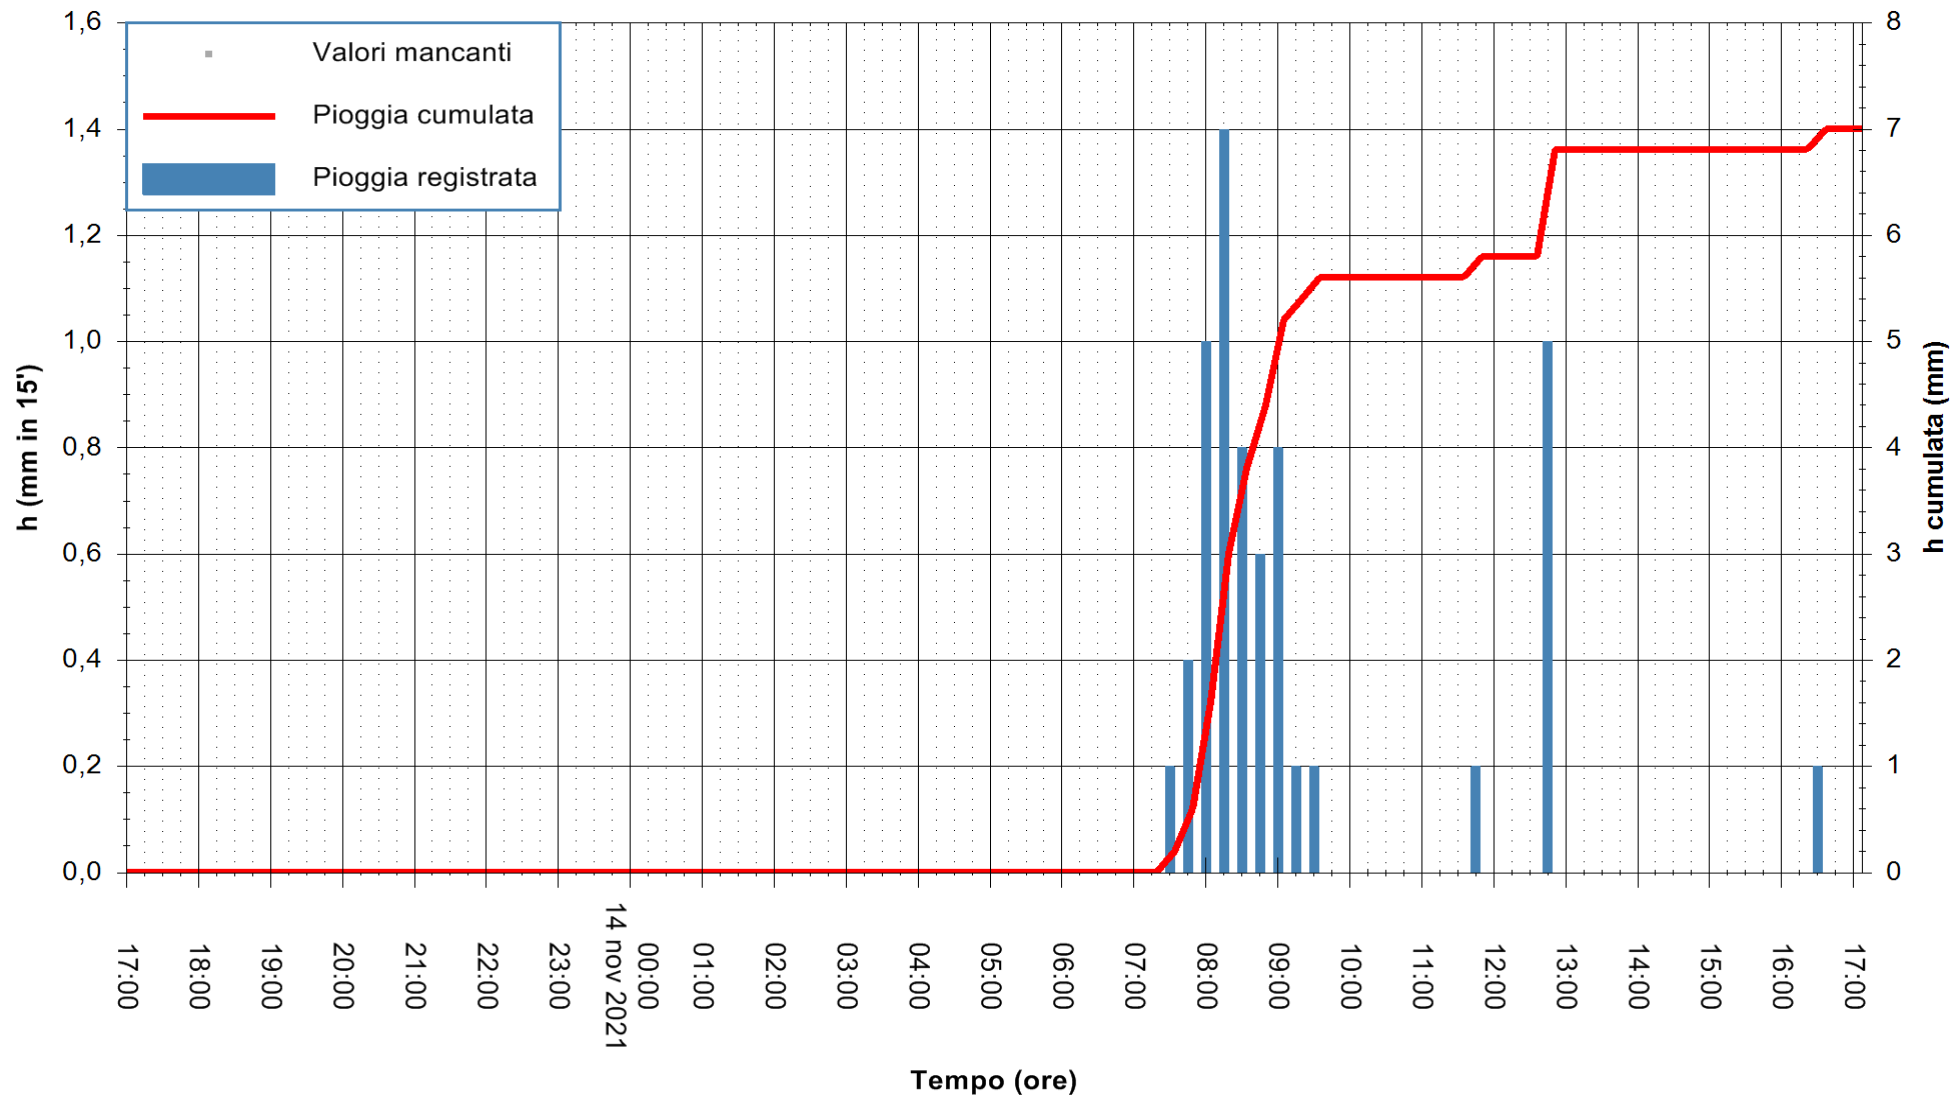

ARPAS
F.to il Dirigente Responsabile
Dott. Giuseppe Bianco

REGIONE AUTONOMA DE SARDIGNA
REGIONE AUTONOMA DELLA SARDEGNA

Stazione pluviometrica STINTINO PUNTA DE S'AQUILA
 Area PUNTA DE S' AQUILA
 Pioggia registrata nelle ultime 24 ore
 Estrazione dati delle ore 17:19 del 14/11/2021
 Ultimo dato disponibile: 14/11/2021 alle 17:00