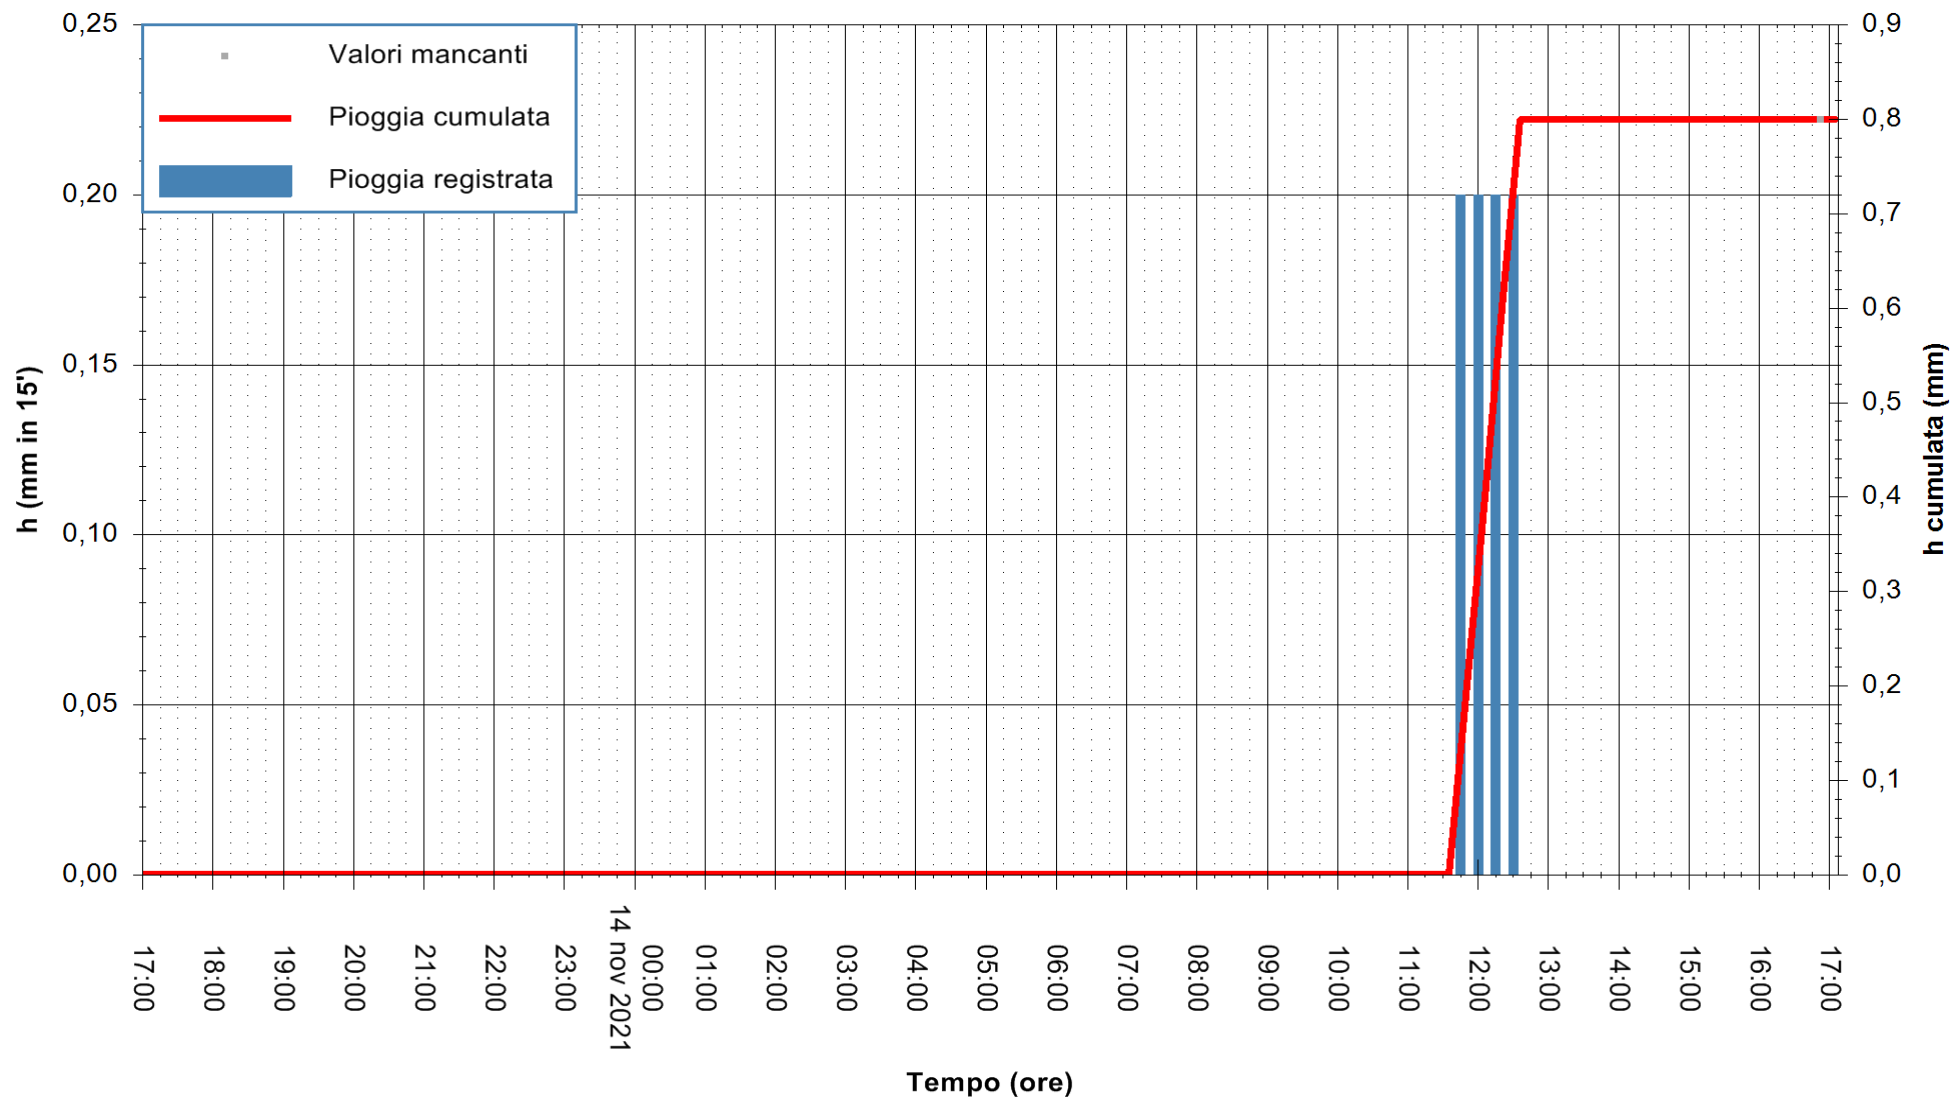

Stazione pluviometrica OSCHIRI RF
Area PISCHINAS
Pioggia registrata nelle ultime 24 ore
Estrazione dati delle ore 17:19 del 14/11/2021
Ultimo dato disponibile: 14/11/2021 alle 17:00

ARPAS
F.to il Dirigente Responsabile
Dott. Giuseppe Bianco

REGIONE AUTONOMA DE SARDIGNA
REGIONE AUTONOMA DELLA SARDEGNA

Stazione pluviometrica FLUMINI MANNU A FURTEI
Area PONTE SUL F.MANNU
Pioggia registrata nelle ultime 24 ore
Estrazione dati delle ore 17:19 del 14/11/2021
Ultimo dato disponibile: 14/11/2021 alle 17:00

ARPAS
F.to il Dirigente Responsabile
Dott. Giuseppe Bianco

REGIONE AUTONOMA DE SARDIGNA
REGIONE AUTONOMA DELLA SARDEGNA

Stazione pluviometrica SANLURI STROVINA
Area LA STROVINA

Pioggia registrata nelle ultime 24 ore
Estrazione dati delle ore 17:19 del 14/11/2021
Ultimo dato disponibile: 14/11/2021 alle 16:45