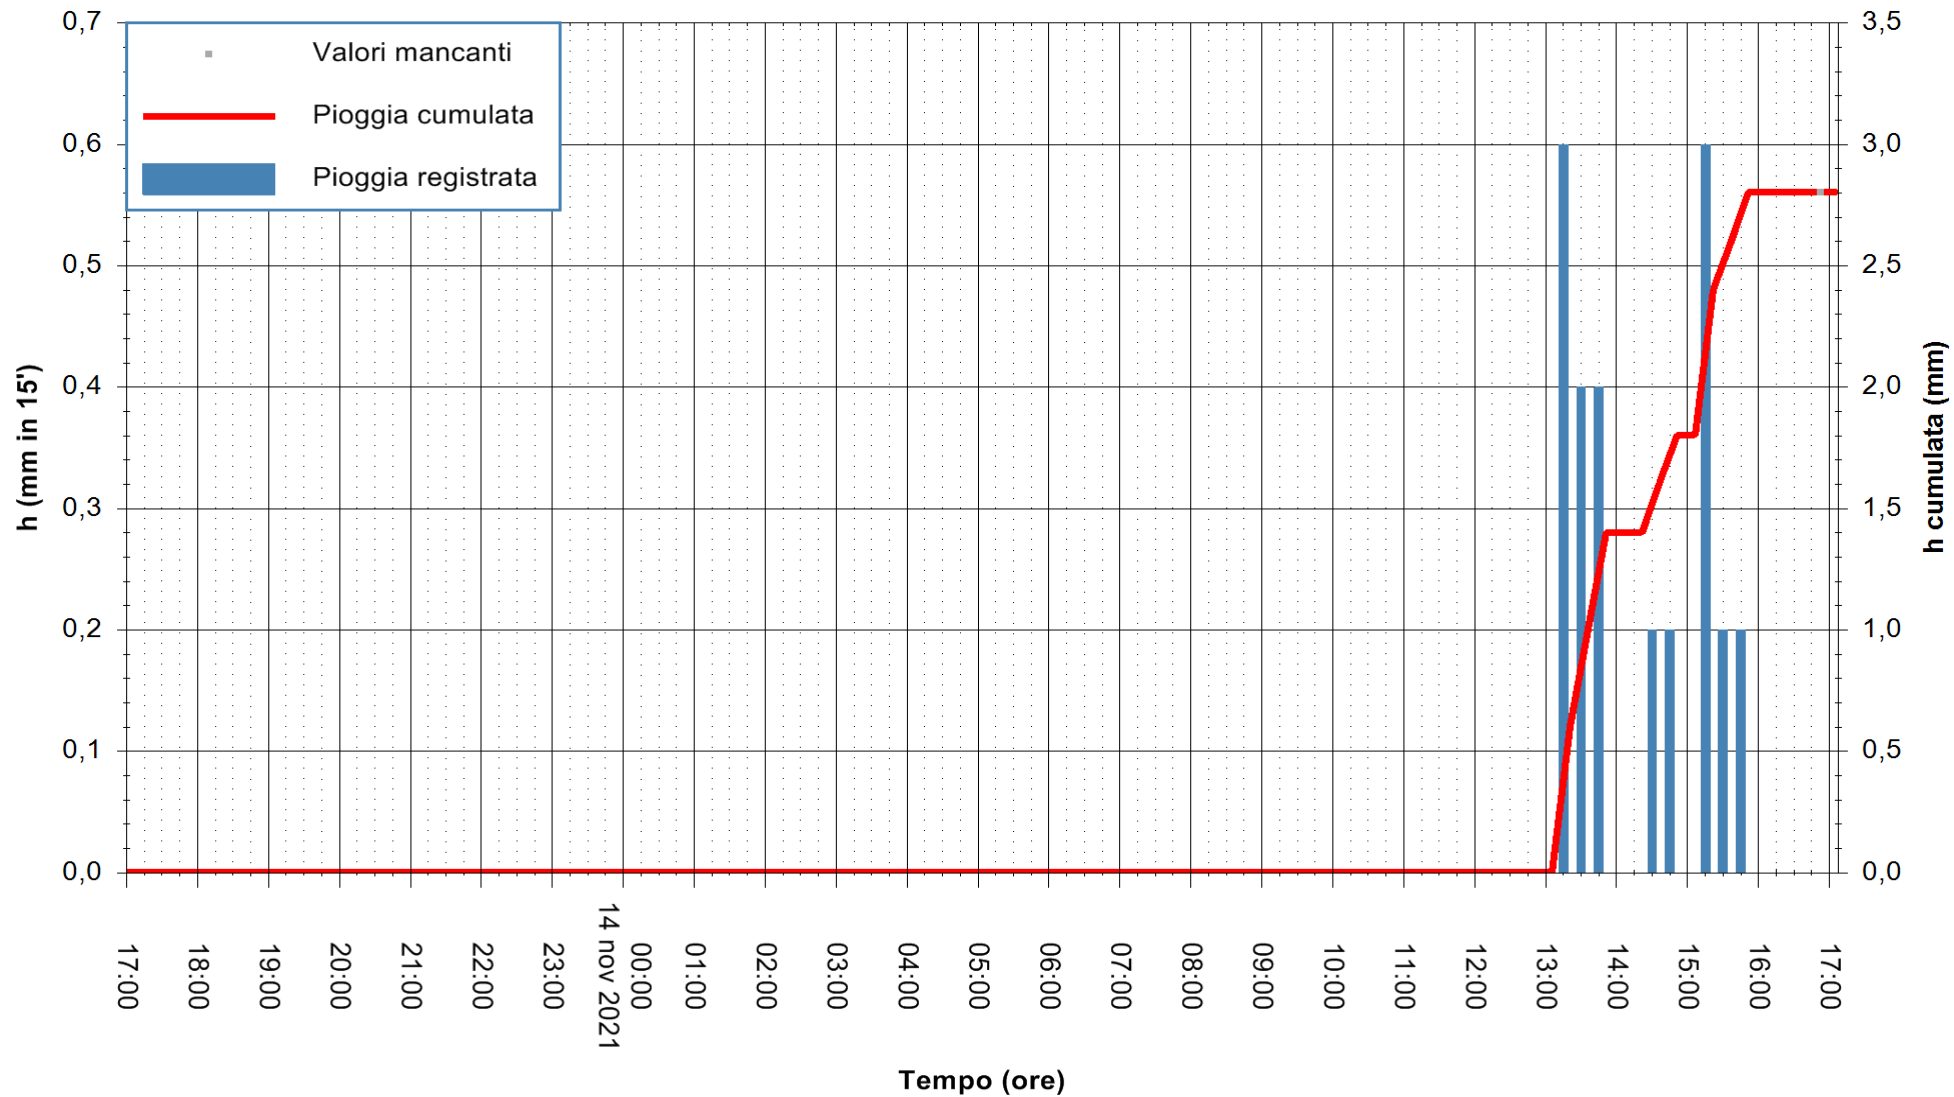

ARPAS
F.to il Dirigente Responsabile
Dott. Giuseppe Bianco

REGIONE AUTONOMA DE SARDIGNA
REGIONE AUTONOMA DELLA SARDEGNA

Stazione pluviometrica STINTINO PUNTA DE S'AQUILA
 Area PUNTA DE S' AQUILA
 Pioggia registrata nelle ultime 24 ore
 Estrazione dati delle ore 17:19 del 14/11/2021
 Ultimo dato disponibile: 14/11/2021 alle 17:00

ARPAS
 F.to il Dirigente Responsabile
 Dott. Giuseppe Bianco

REGIONE AUTÒNOMA DE SARDIGNA
 REGIONE AUTONOMA DELLA SARDEGNA

Stazione pluviometrica DIGA MACCHERONIS
 Area DIGA DI MACCHERONIS
 Pioggia registrata nelle ultime 24 ore
 Estrazione dati delle ore 17:19 del 14/11/2021
 Ultimo dato disponibile: 14/11/2021 alle 16:45