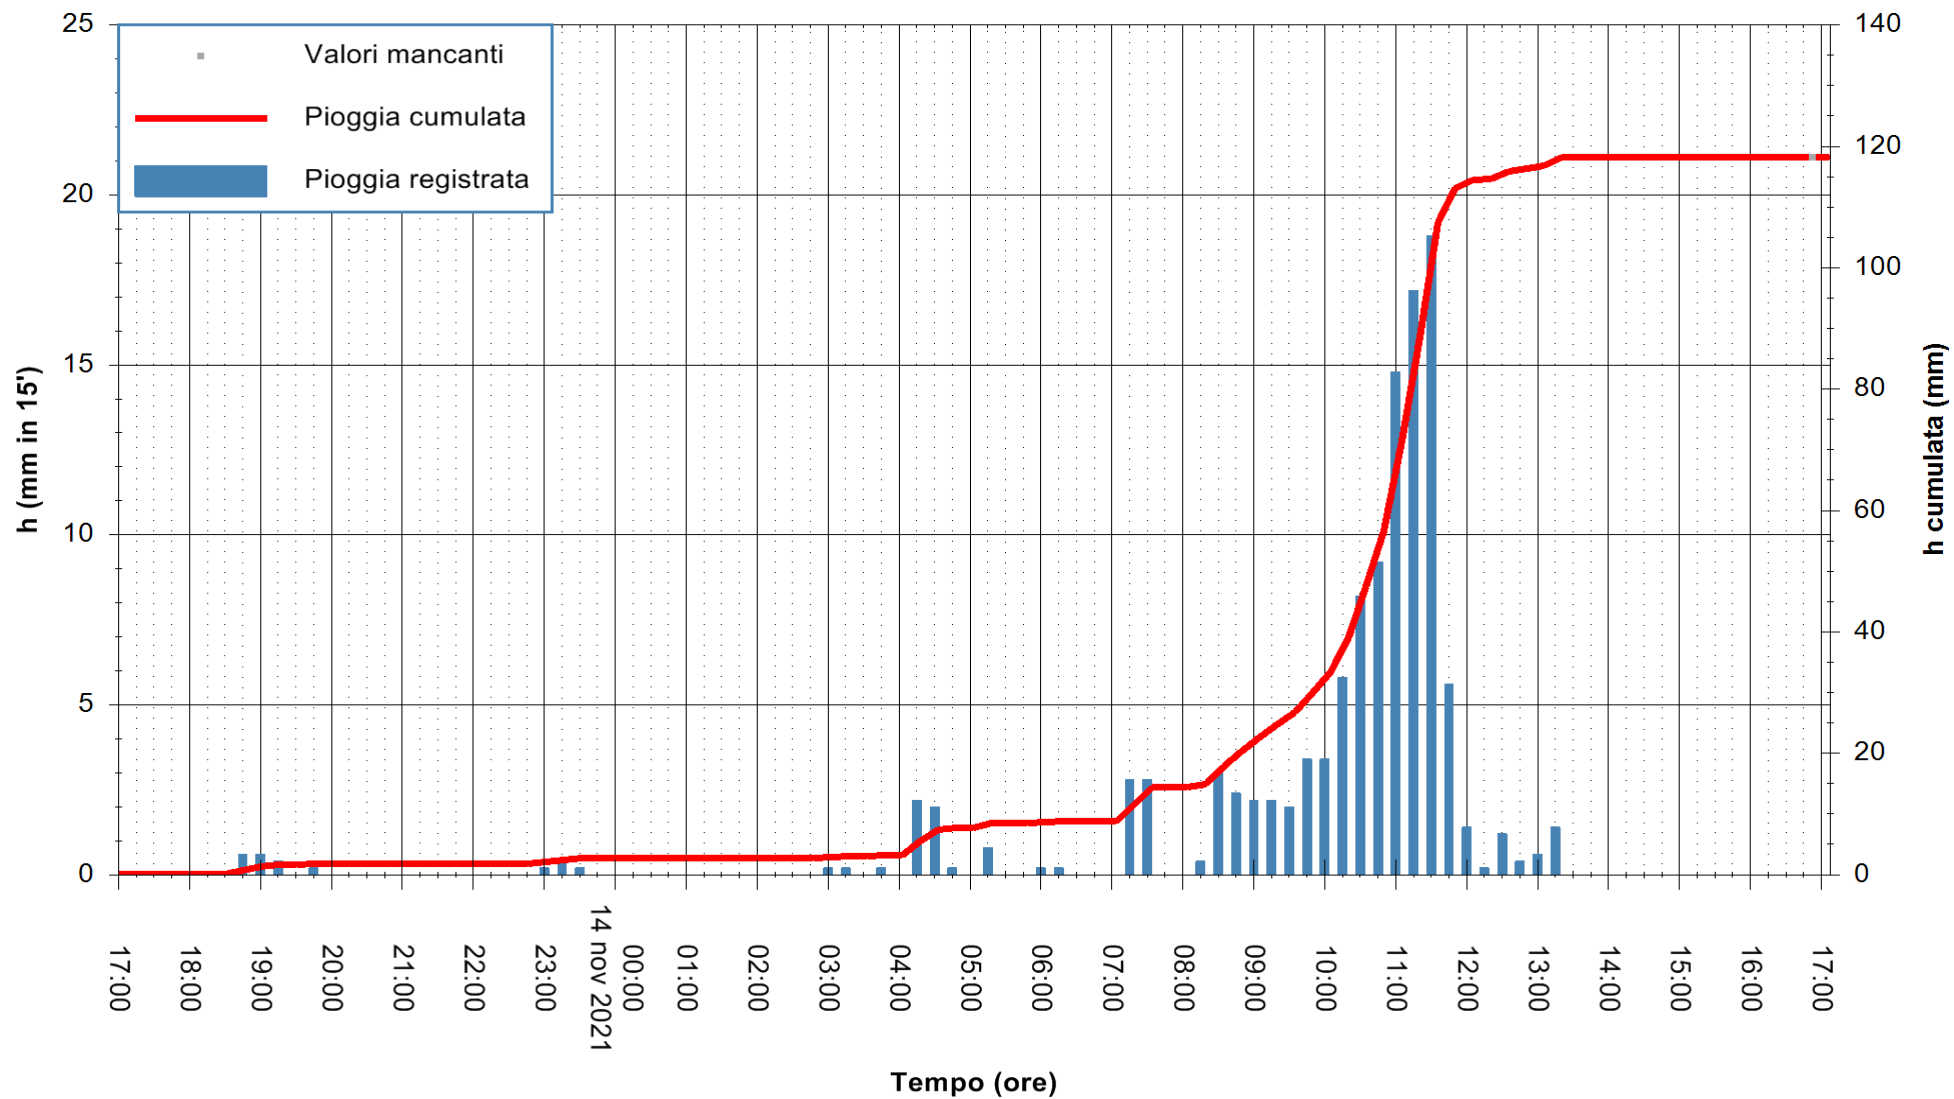

ARPAS
F.to il Dirigente Responsabile
Dott. Giuseppe Bianco

REGIONE AUTONOMA DE SARDIGNA
REGIONE AUTONOMA DELLA SARDEGNA

Stazione pluviometrica SANLURI STROVINA
Area LA STROVINA

Pioggia registrata nelle ultime 24 ore
Estrazione dati delle ore 17:19 del 14/11/2021
Ultimo dato disponibile: 14/11/2021 alle 16:45

ARPAS
F.to il Dirigente Responsabile
Dott. Giuseppe Bianco

REGIONE AUTÒNOMA DE SARDIGNA
REGIONE AUTONOMA DELLA SARDEGNA

Stazione pluviometrica TRINITA' D'AGULTU PADULEDDA
Area PADULEDDA

Pioggia registrata nelle ultime 24 ore
Estrazione dati delle ore 17:19 del 14/11/2021
Ultimo dato disponibile: 14/11/2021 alle 17:00

ARPAS
F.to il Dirigente Responsabile
Dott. Giuseppe Bianco

REGIONE AUTÒNOMA DE SARDIGNA
REGIONE AUTONOMA DELLA SARDEGNA

Stazione pluviometrica CARBONIA C.RA FLUMENTEPIDO
Area FLUMETEPIDO

Pioggia registrata nelle ultime 24 ore
Estrazione dati delle ore 17:19 del 14/11/2021
Ultimo dato disponibile: 14/11/2021 alle 16:45