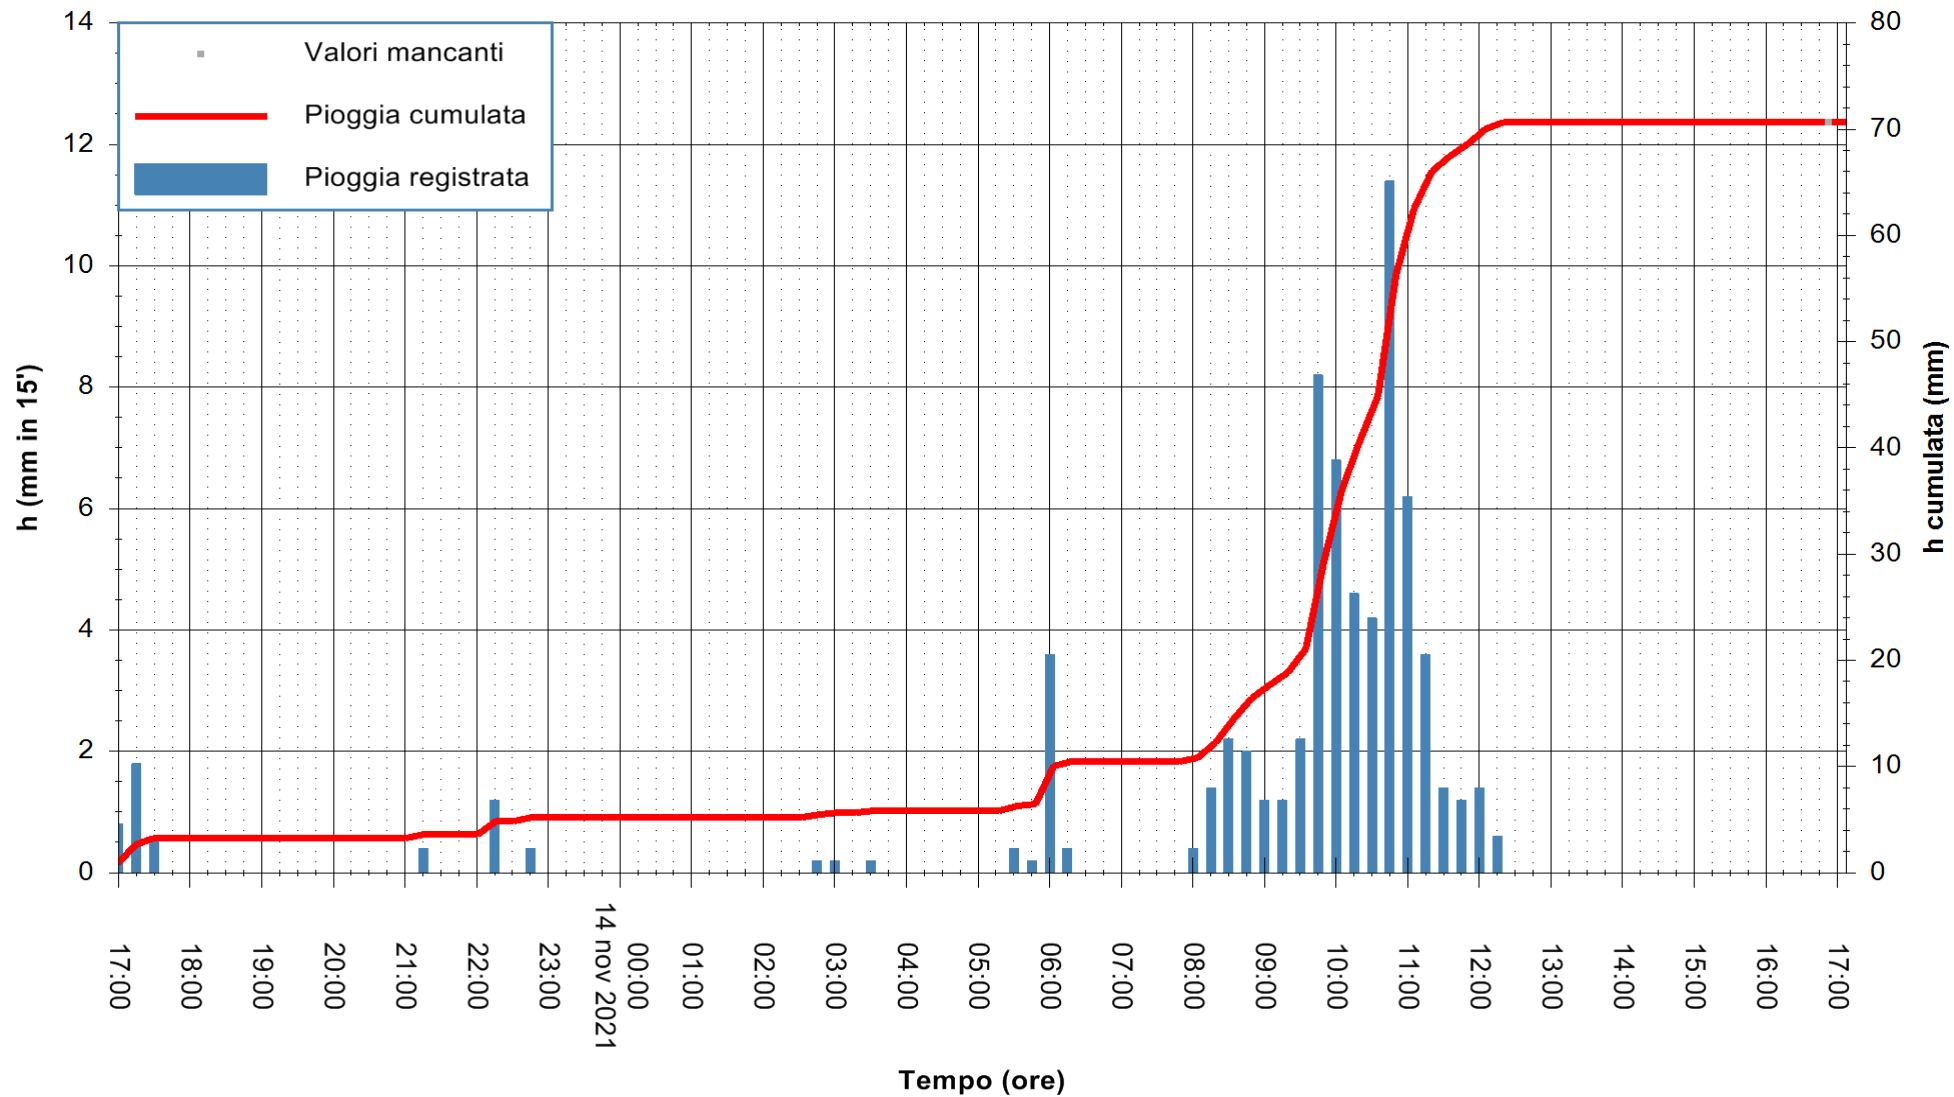

ARPAS
F.to il Dirigente Responsabile
Dott. Giuseppe Bianco

REGIONE AUTONOMA DE SARDIGNA
REGIONE AUTONOMA DELLA SARDEGNA

Stazione pluviometrica SANLURI STROVINA
Area LA STROVINA

Pioggia registrata nelle ultime 24 ore
Estrazione dati delle ore 17:19 del 14/11/2021
Ultimo dato disponibile: 14/11/2021 alle 16:45

ARPAS
F.to il Dirigente Responsabile
Dott. Giuseppe Bianco

REGIONE AUTÒNOMA DE SARDIGNA
REGIONE AUTONOMA DELLA SARDEGNA

Stazione pluviometrica TRINITA' D'AGULTU PADULEDDA
Area PADULEDDA

Pioggia registrata nelle ultime 24 ore
Estrazione dati delle ore 17:19 del 14/11/2021
Ultimo dato disponibile: 14/11/2021 alle 17:00

ARPAS
F.to il Dirigente Responsabile
Dott. Giuseppe Bianco

REGIONE AUTÒNOMA DE SARDIGNA
REGIONE AUTONOMA DELLA SARDEGNA

Stazione pluviometrica CARBONIA C.RA FLUMENTEPIDO
Area FLUMETEPIDO

Pioggia registrata nelle ultime 24 ore
Estrazione dati delle ore 17:19 del 14/11/2021
Ultimo dato disponibile: 14/11/2021 alle 16:45