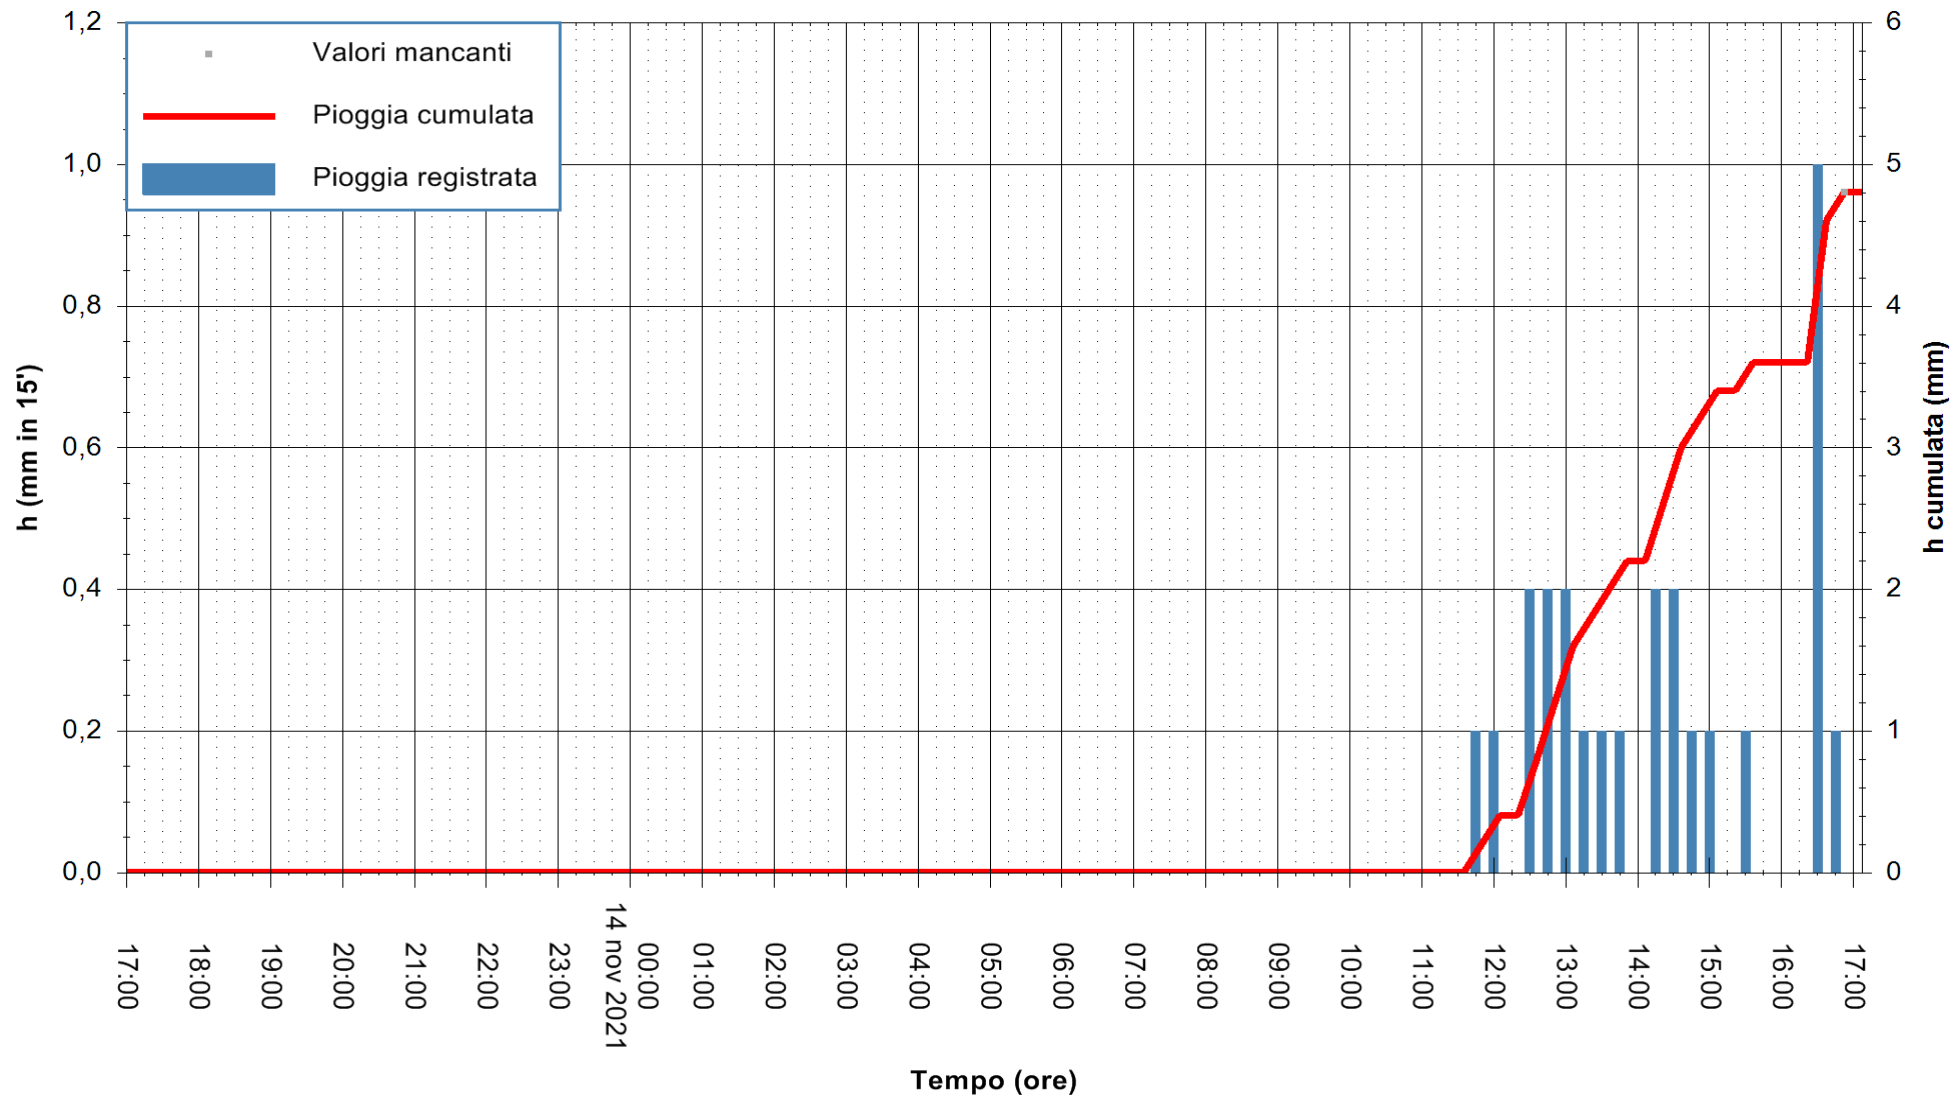

ARPAS
 F.to il Dirigente Responsabile
 Dott. Giuseppe Bianco

REGIONE AUTÒNOMA DE SARDIGNA
 REGIONE AUTONOMA DELLA SARDEGNA

Stazione pluviometrica DIGA MACCHERONIS
 Area DIGA DI MACCHERONIS
 Pioggia registrata nelle ultime 24 ore
 Estrazione dati delle ore 17:19 del 14/11/2021
 Ultimo dato disponibile: 14/11/2021 alle 16:45

ARPAS
 F.to il Dirigente Responsabile
 Dott. Giuseppe Bianco

REGIONE AUTÒNOMA DE SARDIGNA
 REGIONE AUTONOMA DELLA SARDEGNA

Stazione pluviometrica LULA RF
 Area PIZZONCHI
 Pioggia registrata nelle ultime 24 ore
 Estrazione dati delle ore 17:19 del 14/11/2021
 Ultimo dato disponibile: 14/11/2021 alle 17:00