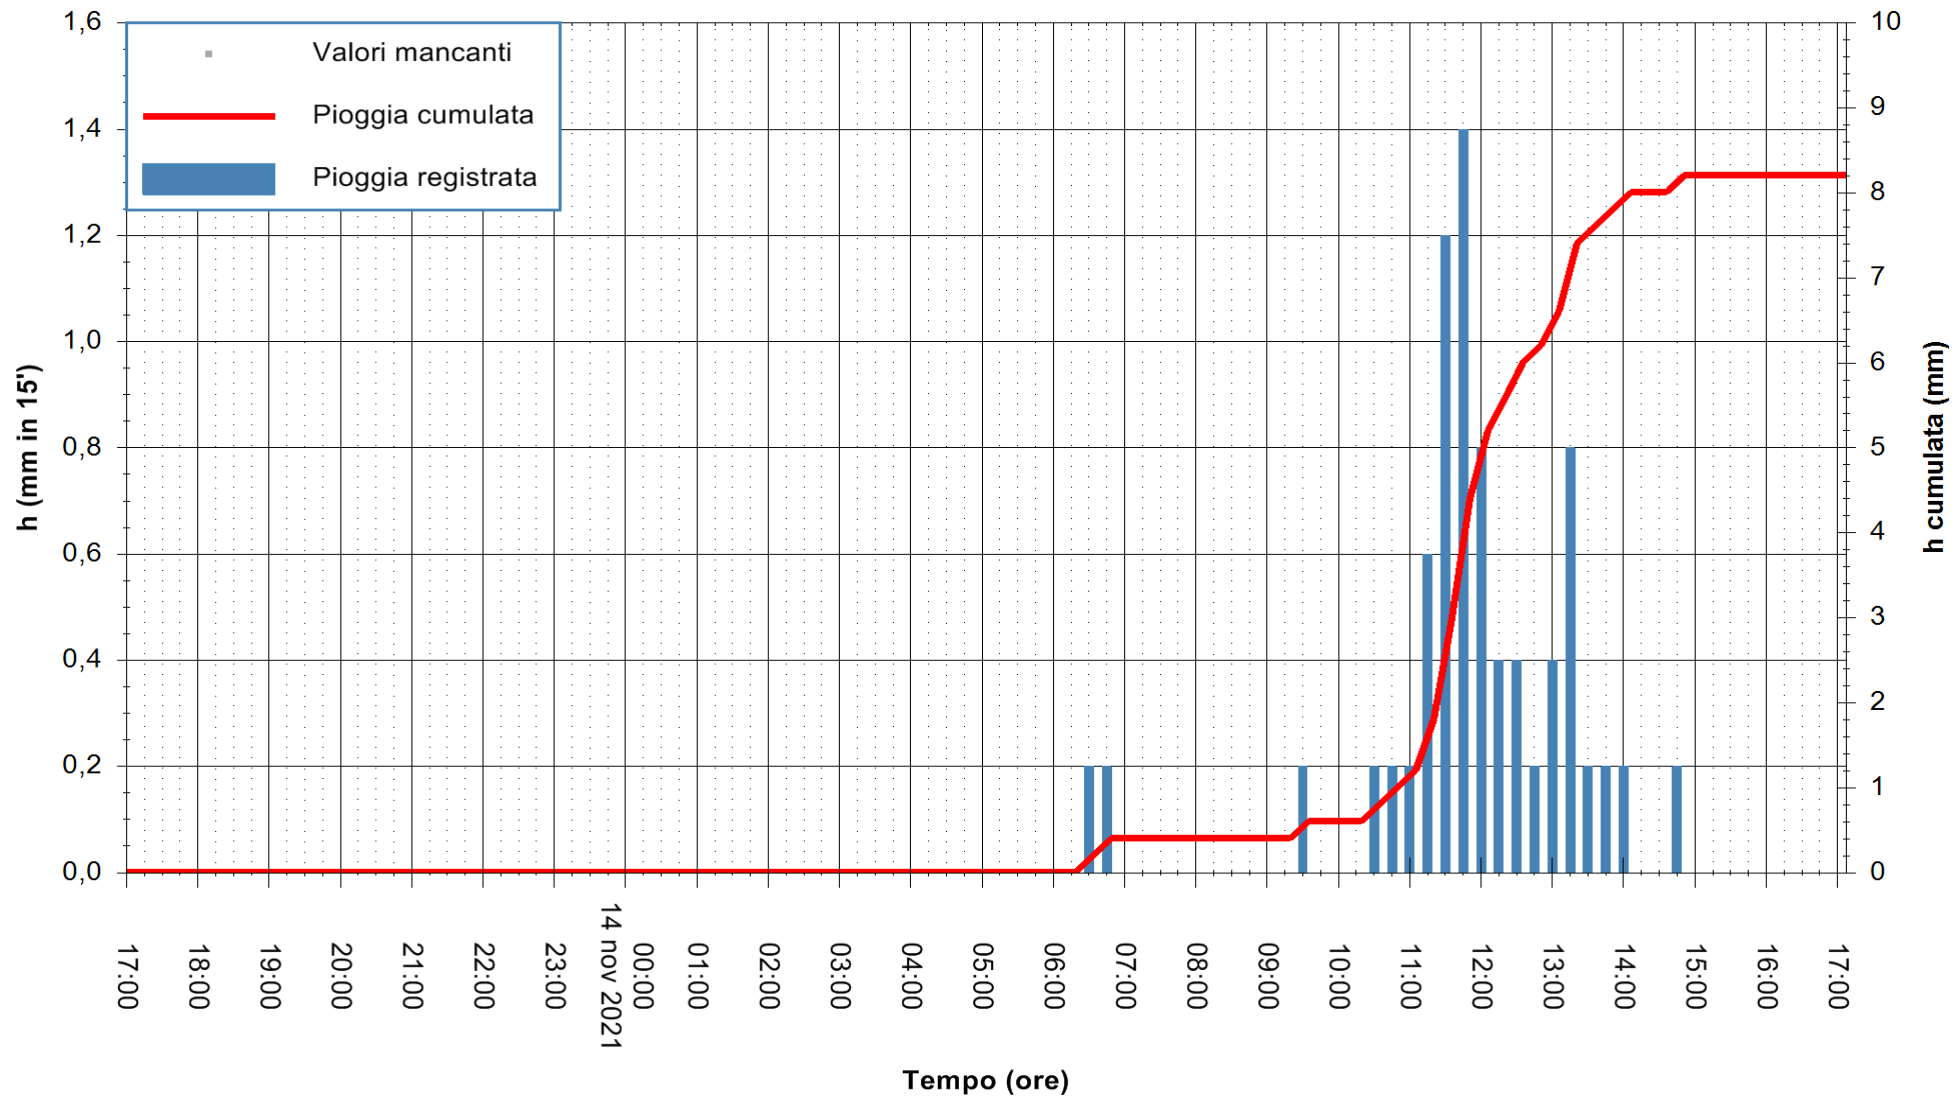

Stazione pluviometrica OSCHIRI RF
Area PISCHINAS
Pioggia registrata nelle ultime 24 ore
Estrazione dati delle ore 17:19 del 14/11/2021
Ultimo dato disponibile: 14/11/2021 alle 17:00

ARPAS
F.to il Dirigente Responsabile
Dott. Giuseppe Bianco

REGIONE AUTONOMA DE SARDIGNA
REGIONE AUTONOMA DELLA SARDEGNA

Stazione pluviometrica FLUMINI MANNU A FURTEI
Area PONTE SUL F.MANNU
Pioggia registrata nelle ultime 24 ore
Estrazione dati delle ore 17:19 del 14/11/2021
Ultimo dato disponibile: 14/11/2021 alle 17:00

ARPAS
F.to il Dirigente Responsabile
Dott. Giuseppe Bianco

REGIONE AUTONOMA DE SARDIGNA
REGIONE AUTONOMA DELLA SARDEGNA

Stazione pluviometrica SANLURI STROVINA
Area LA STROVINA

Pioggia registrata nelle ultime 24 ore
Estrazione dati delle ore 17:19 del 14/11/2021
Ultimo dato disponibile: 14/11/2021 alle 16:45