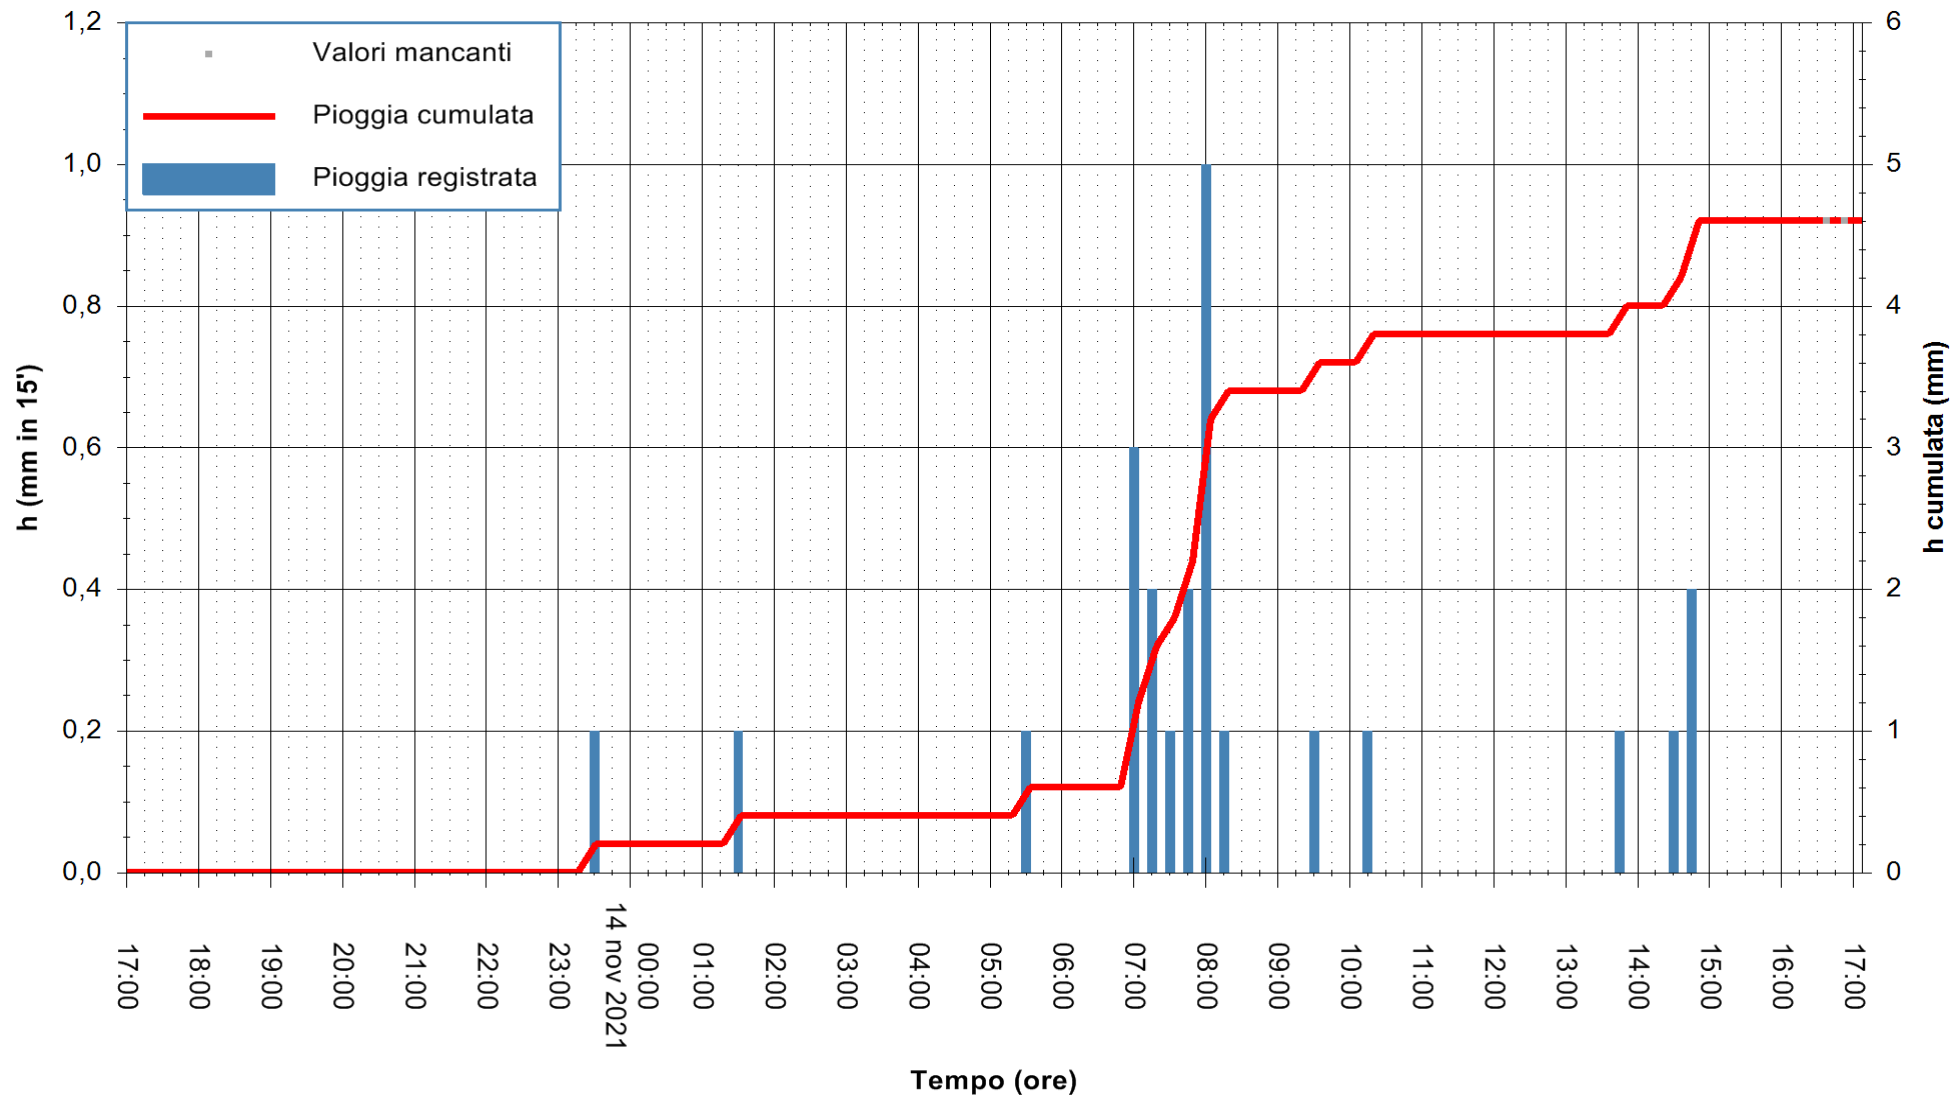

ARPAS
F.to il Dirigente Responsabile
Dott. Giuseppe Bianco

REGIONE AUTONOMA DE SARDIGNA
REGIONE AUTONOMA DELLA SARDEGNA

Stazione pluviometrica SANLURI STROVINA
Area LA STROVINA

Pioggia registrata nelle ultime 24 ore
Estrazione dati delle ore 17:19 del 14/11/2021
Ultimo dato disponibile: 14/11/2021 alle 16:45

ARPAS
F.to il Dirigente Responsabile
Dott. Giuseppe Bianco

REGIONE AUTÒNOMA DE SARDIGNA
REGIONE AUTONOMA DELLA SARDEGNA

Stazione pluviometrica TRINITA' D'AGULTU PADULEDDA
Area PADULEDDA

Pioggia registrata nelle ultime 24 ore
Estrazione dati delle ore 17:19 del 14/11/2021
Ultimo dato disponibile: 14/11/2021 alle 17:00

ARPAS
F.to il Dirigente Responsabile
Dott. Giuseppe Bianco

REGIONE AUTÒNOMA DE SARDIGNA
REGIONE AUTONOMA DELLA SARDEGNA

Stazione pluviometrica CARBONIA C.RA FLUMENTEPIDO
Area FLUMETEPIDO

Pioggia registrata nelle ultime 24 ore
Estrazione dati delle ore 17:19 del 14/11/2021
Ultimo dato disponibile: 14/11/2021 alle 16:45