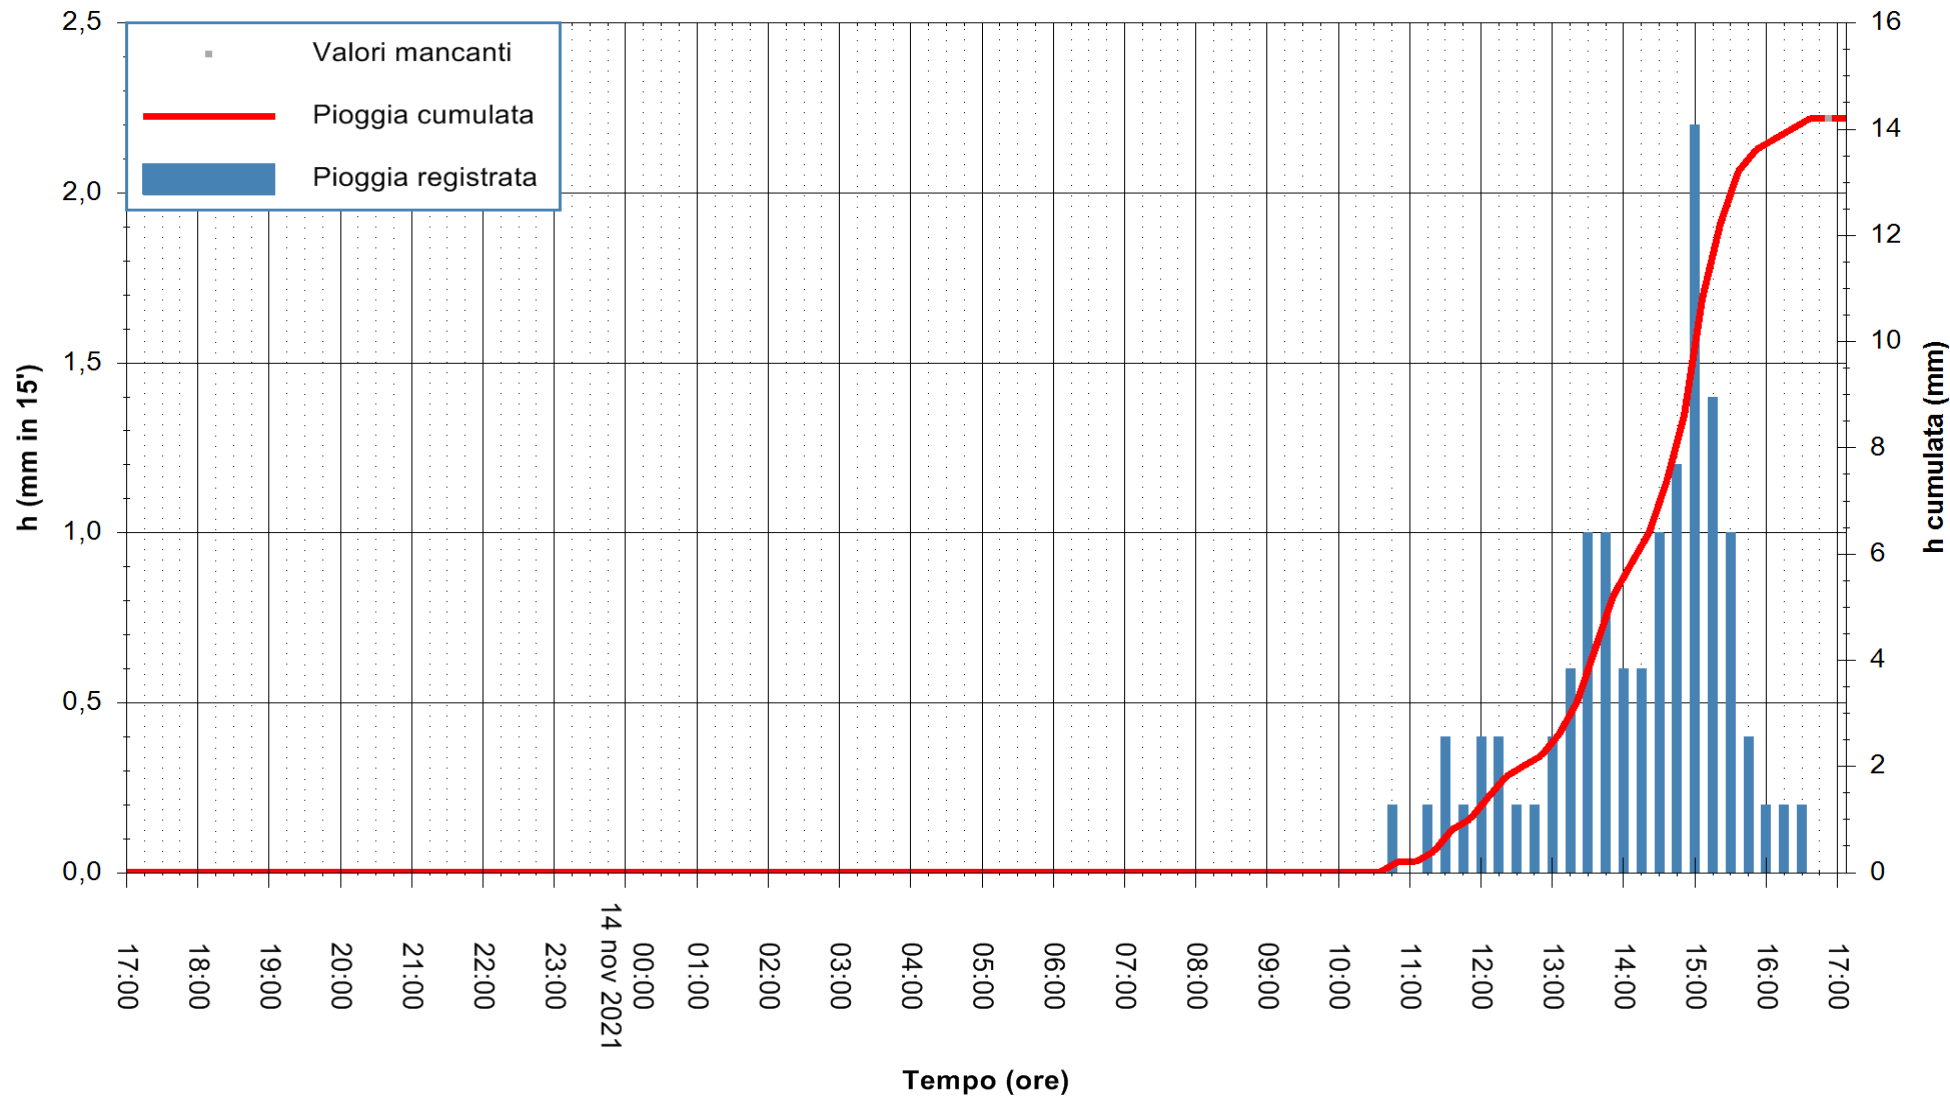

ARPAS
F.to il Dirigente Responsabile
Dott. Giuseppe Bianco

REGIONE AUTONOMA DE SARDIGNA
REGIONE AUTONOMA DELLA SARDEGNA

Stazione pluviometrica SANLURI STROVINA
Area LA STROVINA

Pioggia registrata nelle ultime 24 ore
Estrazione dati delle ore 17:19 del 14/11/2021
Ultimo dato disponibile: 14/11/2021 alle 16:45

ARPAS
F.to il Dirigente Responsabile
Dott. Giuseppe Bianco

REGIONE AUTÒNOMA DE SARDIGNA
REGIONE AUTONOMA DELLA SARDEGNA

Stazione pluviometrica TRINITA' D'AGULTU PADULEDDA
Area PADULEDDA

Pioggia registrata nelle ultime 24 ore
Estrazione dati delle ore 17:19 del 14/11/2021
Ultimo dato disponibile: 14/11/2021 alle 17:00

ARPAS
F.to il Dirigente Responsabile
Dott. Giuseppe Bianco

REGIONE AUTÒNOMA DE SARDIGNA
REGIONE AUTONOMA DELLA SARDEGNA

Stazione pluviometrica CARBONIA C.RA FLUMENTEPIDO
Area FLUMETEPIDO

Pioggia registrata nelle ultime 24 ore
Estrazione dati delle ore 17:19 del 14/11/2021
Ultimo dato disponibile: 14/11/2021 alle 16:45