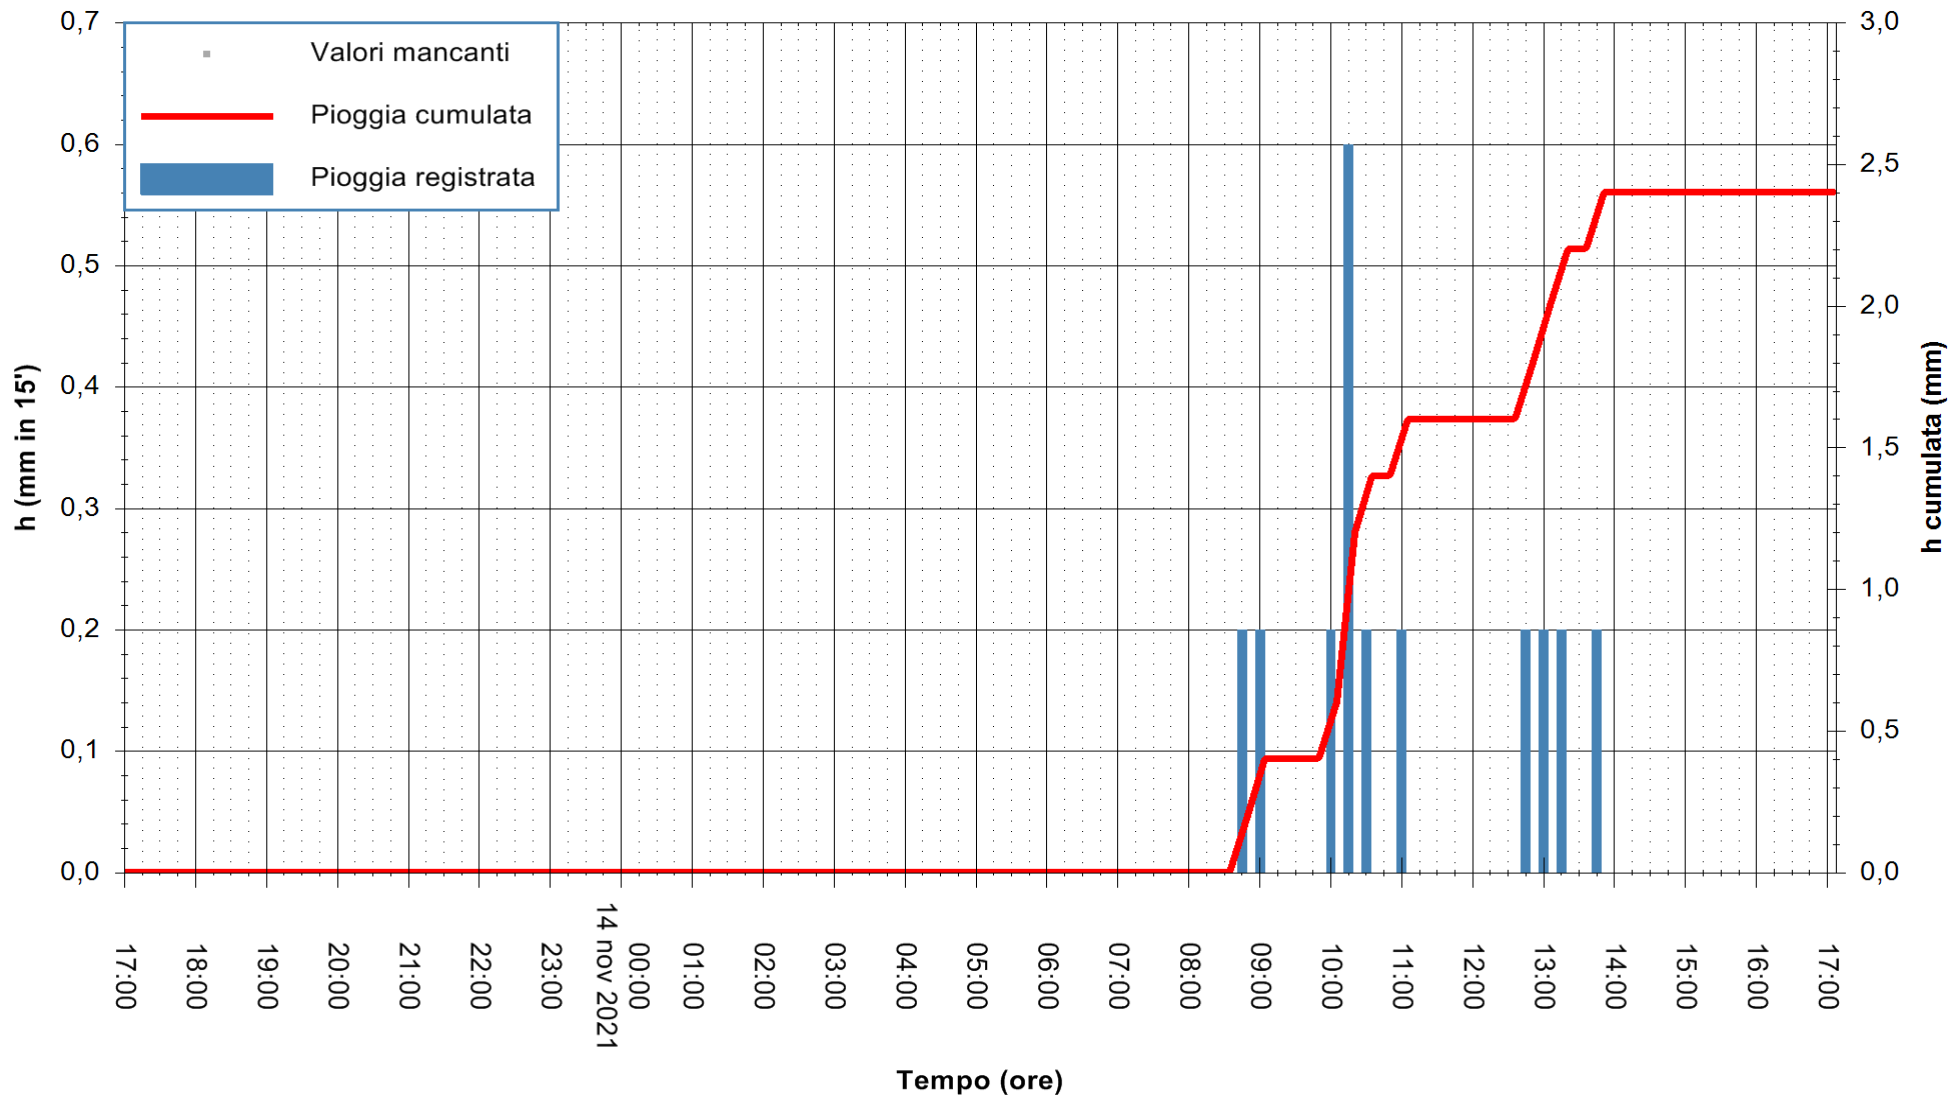

ARPAS
F.to il Dirigente Responsabile
Dott. Giuseppe Bianco

REGIONE AUTONOMA DE SARDIGNA
REGIONE AUTONOMA DELLA SARDEGNA

Stazione pluviometrica SANLURI STROVINA
Area LA STROVINA

Pioggia registrata nelle ultime 24 ore
Estrazione dati delle ore 17:19 del 14/11/2021
Ultimo dato disponibile: 14/11/2021 alle 16:45

ARPAS
F.to il Dirigente Responsabile
Dott. Giuseppe Bianco

REGIONE AUTÒNOMA DE SARDIGNA
REGIONE AUTONOMA DELLA SARDEGNA

Stazione pluviometrica TRINITA' D'AGULTU PADULEDDA
Area PADULEDDA

Pioggia registrata nelle ultime 24 ore
Estrazione dati delle ore 17:19 del 14/11/2021
Ultimo dato disponibile: 14/11/2021 alle 17:00

ARPAS
F.to il Dirigente Responsabile
Dott. Giuseppe Bianco

REGIONE AUTÒNOMA DE SARDIGNA
REGIONE AUTONOMA DELLA SARDEGNA

Stazione pluviometrica CARBONIA C.RA FLUMENTEPIDO
Area FLUMETEPIDO

Pioggia registrata nelle ultime 24 ore
Estrazione dati delle ore 17:19 del 14/11/2021
Ultimo dato disponibile: 14/11/2021 alle 16:45