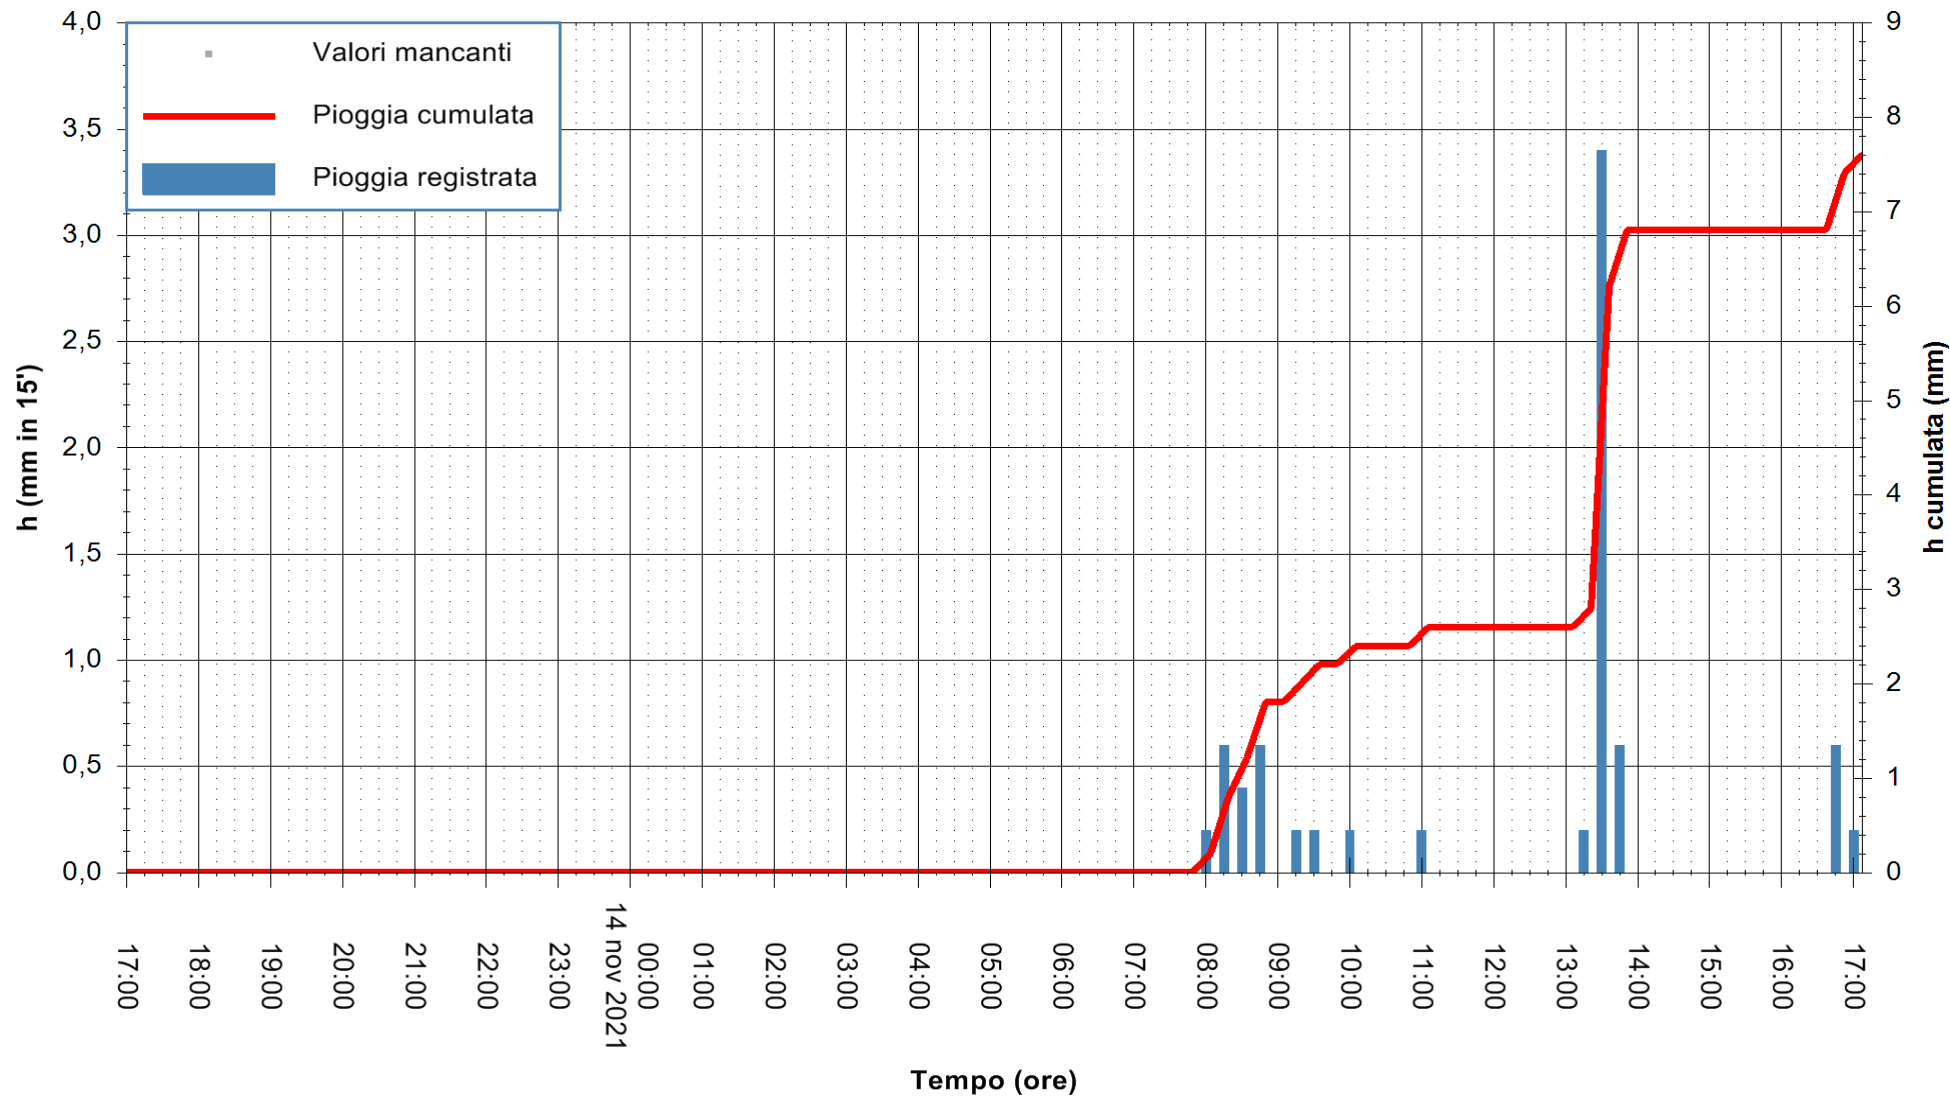

ARPAS
F.to il Dirigente Responsabile
Dott. Giuseppe Bianco

REGIONE AUTONOMA DE SARDIGNA
REGIONE AUTONOMA DELLA SARDEGNA

Stazione pluviometrica STINTINO PUNTA DE S'AQUILA
 Area PUNTA DE S' AQUILA
 Pioggia registrata nelle ultime 24 ore
 Estrazione dati delle ore 17:19 del 14/11/2021
 Ultimo dato disponibile: 14/11/2021 alle 17:00

ARPAS
 F.to il Dirigente Responsabile
 Dott. Giuseppe Bianco

REGIONE AUTÒNOMA DE SARDIGNA
 REGIONE AUTONOMA DELLA SARDEGNA

Stazione pluviometrica DIGA MACCHERONIS
 Area DIGA DI MACCHERONIS
 Pioggia registrata nelle ultime 24 ore
 Estrazione dati delle ore 17:19 del 14/11/2021
 Ultimo dato disponibile: 14/11/2021 alle 16:45