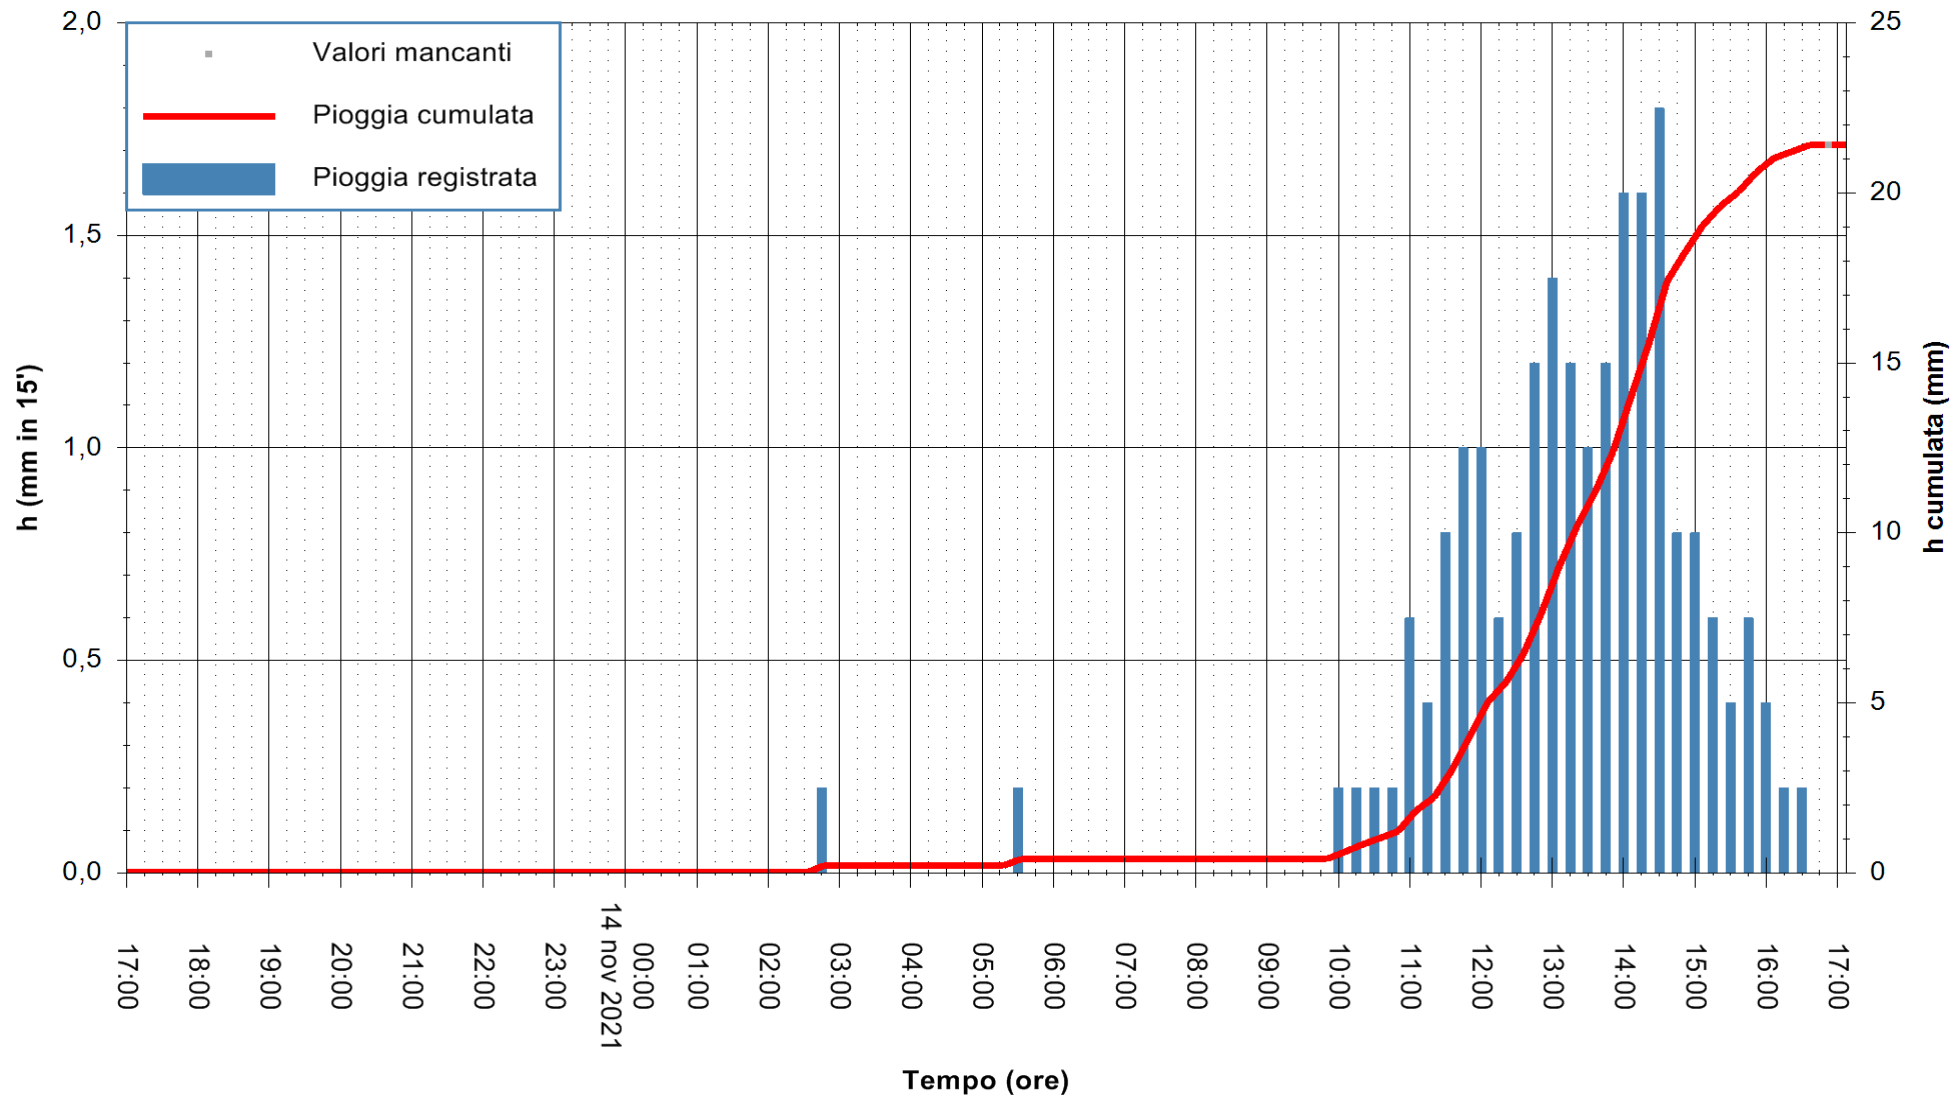

ARPAS
F.to il Dirigente Responsabile
Dott. Giuseppe Bianco

REGIONE AUTONOMA DE SARDIGNA
REGIONE AUTONOMA DELLA SARDEGNA

Stazione pluviometrica SANLURI STROVINA
Area LA STROVINA

Pioggia registrata nelle ultime 24 ore
Estrazione dati delle ore 17:19 del 14/11/2021
Ultimo dato disponibile: 14/11/2021 alle 16:45

ARPAS
F.to il Dirigente Responsabile
Dott. Giuseppe Bianco

REGIONE AUTÒNOMA DE SARDIGNA
REGIONE AUTONOMA DELLA SARDEGNA

Stazione pluviometrica TRINITA' D'AGULTU PADULEDDA
Area PADULEDDA

Pioggia registrata nelle ultime 24 ore
Estrazione dati delle ore 17:19 del 14/11/2021
Ultimo dato disponibile: 14/11/2021 alle 17:00