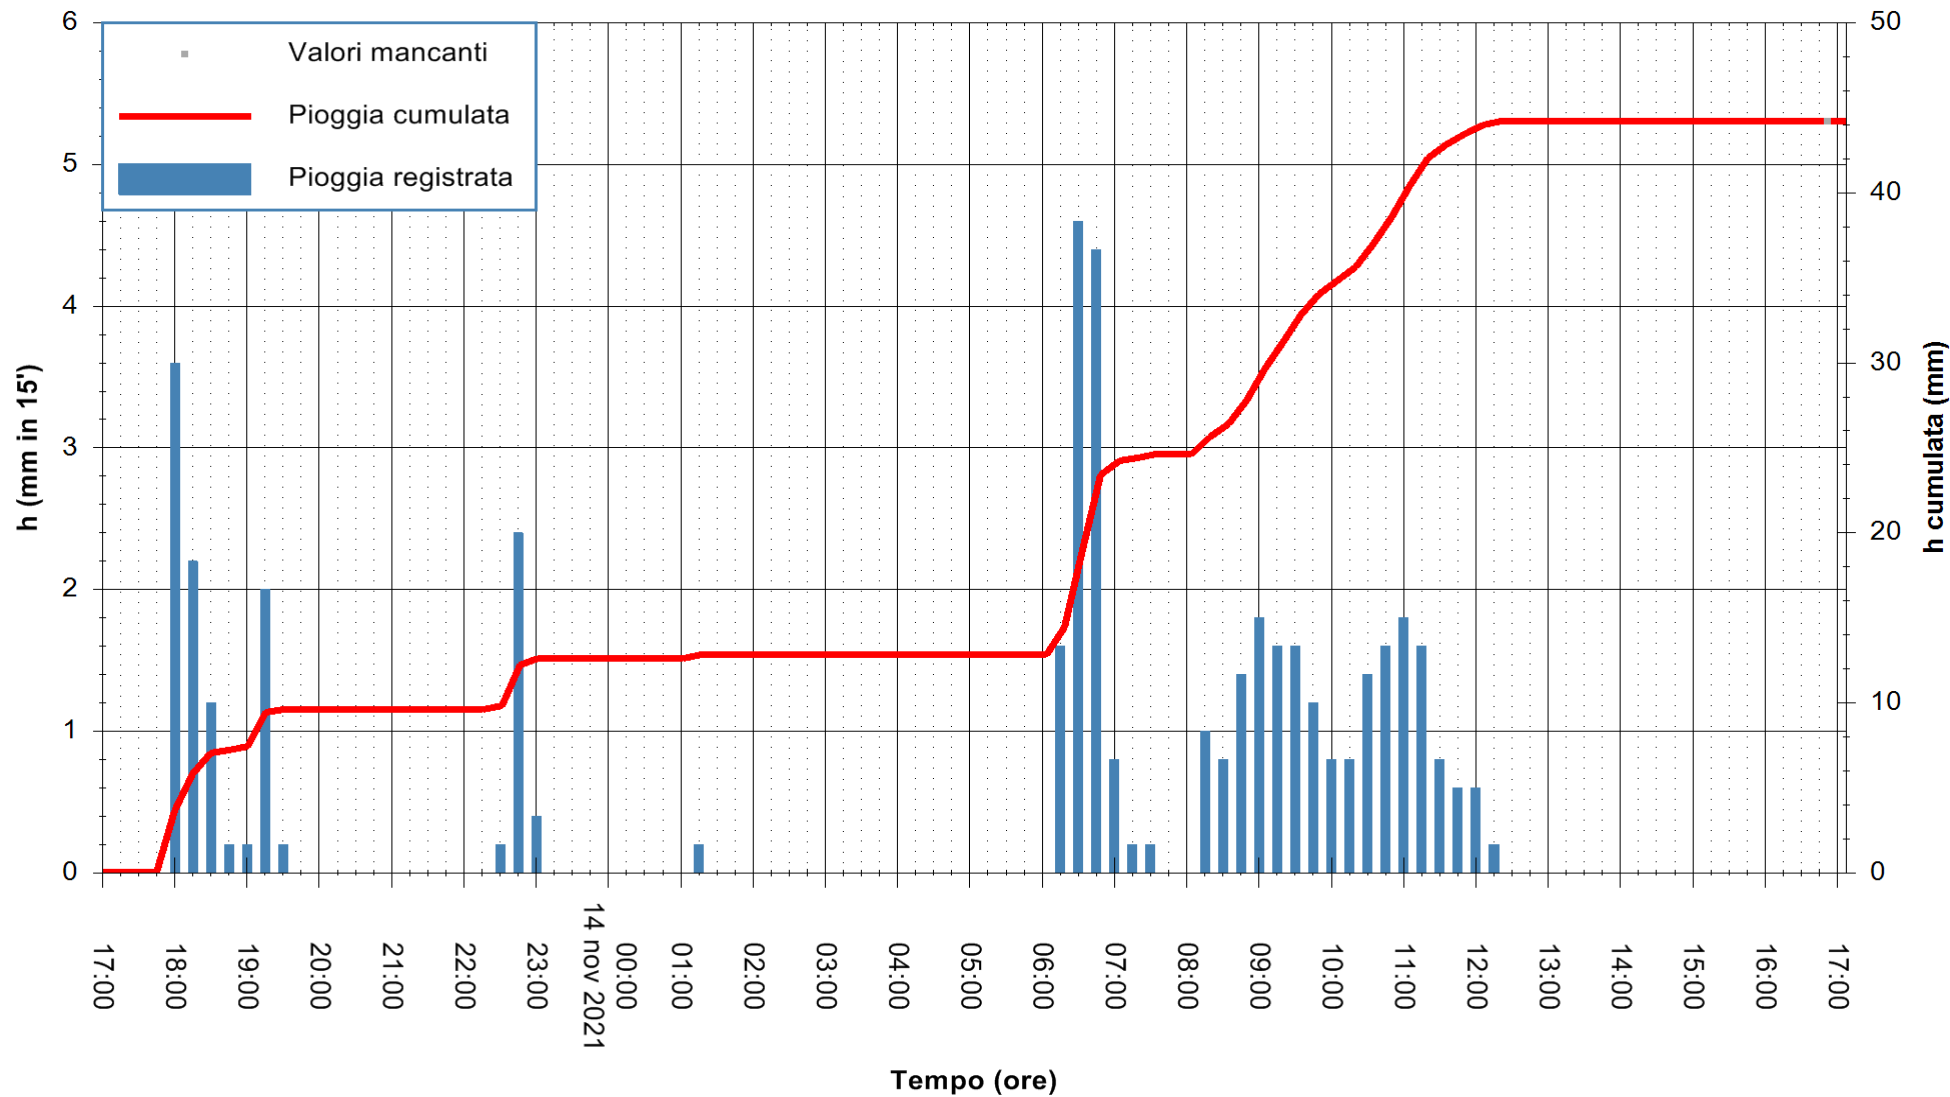

ARPAS
 F.to il Dirigente Responsabile
 Dott. Giuseppe Bianco

REGIONE AUTÒNOMA DE SARDIGNA
 REGIONE AUTONOMA DELLA SARDEGNA

Stazione pluviometrica DIGA MACCHERONIS
 Area DIGA DI MACCHERONIS
 Pioggia registrata nelle ultime 24 ore
 Estrazione dati delle ore 17:19 del 14/11/2021
 Ultimo dato disponibile: 14/11/2021 alle 16:45

ARPAS
 F.to il Dirigente Responsabile
 Dott. Giuseppe Bianco

REGIONE AUTÒNOMA DE SARDIGNA
 REGIONE AUTONOMA DELLA SARDEGNA

Stazione pluviometrica LULA RF
 Area PIZZONCHI
 Pioggia registrata nelle ultime 24 ore
 Estrazione dati delle ore 17:19 del 14/11/2021
 Ultimo dato disponibile: 14/11/2021 alle 17:00