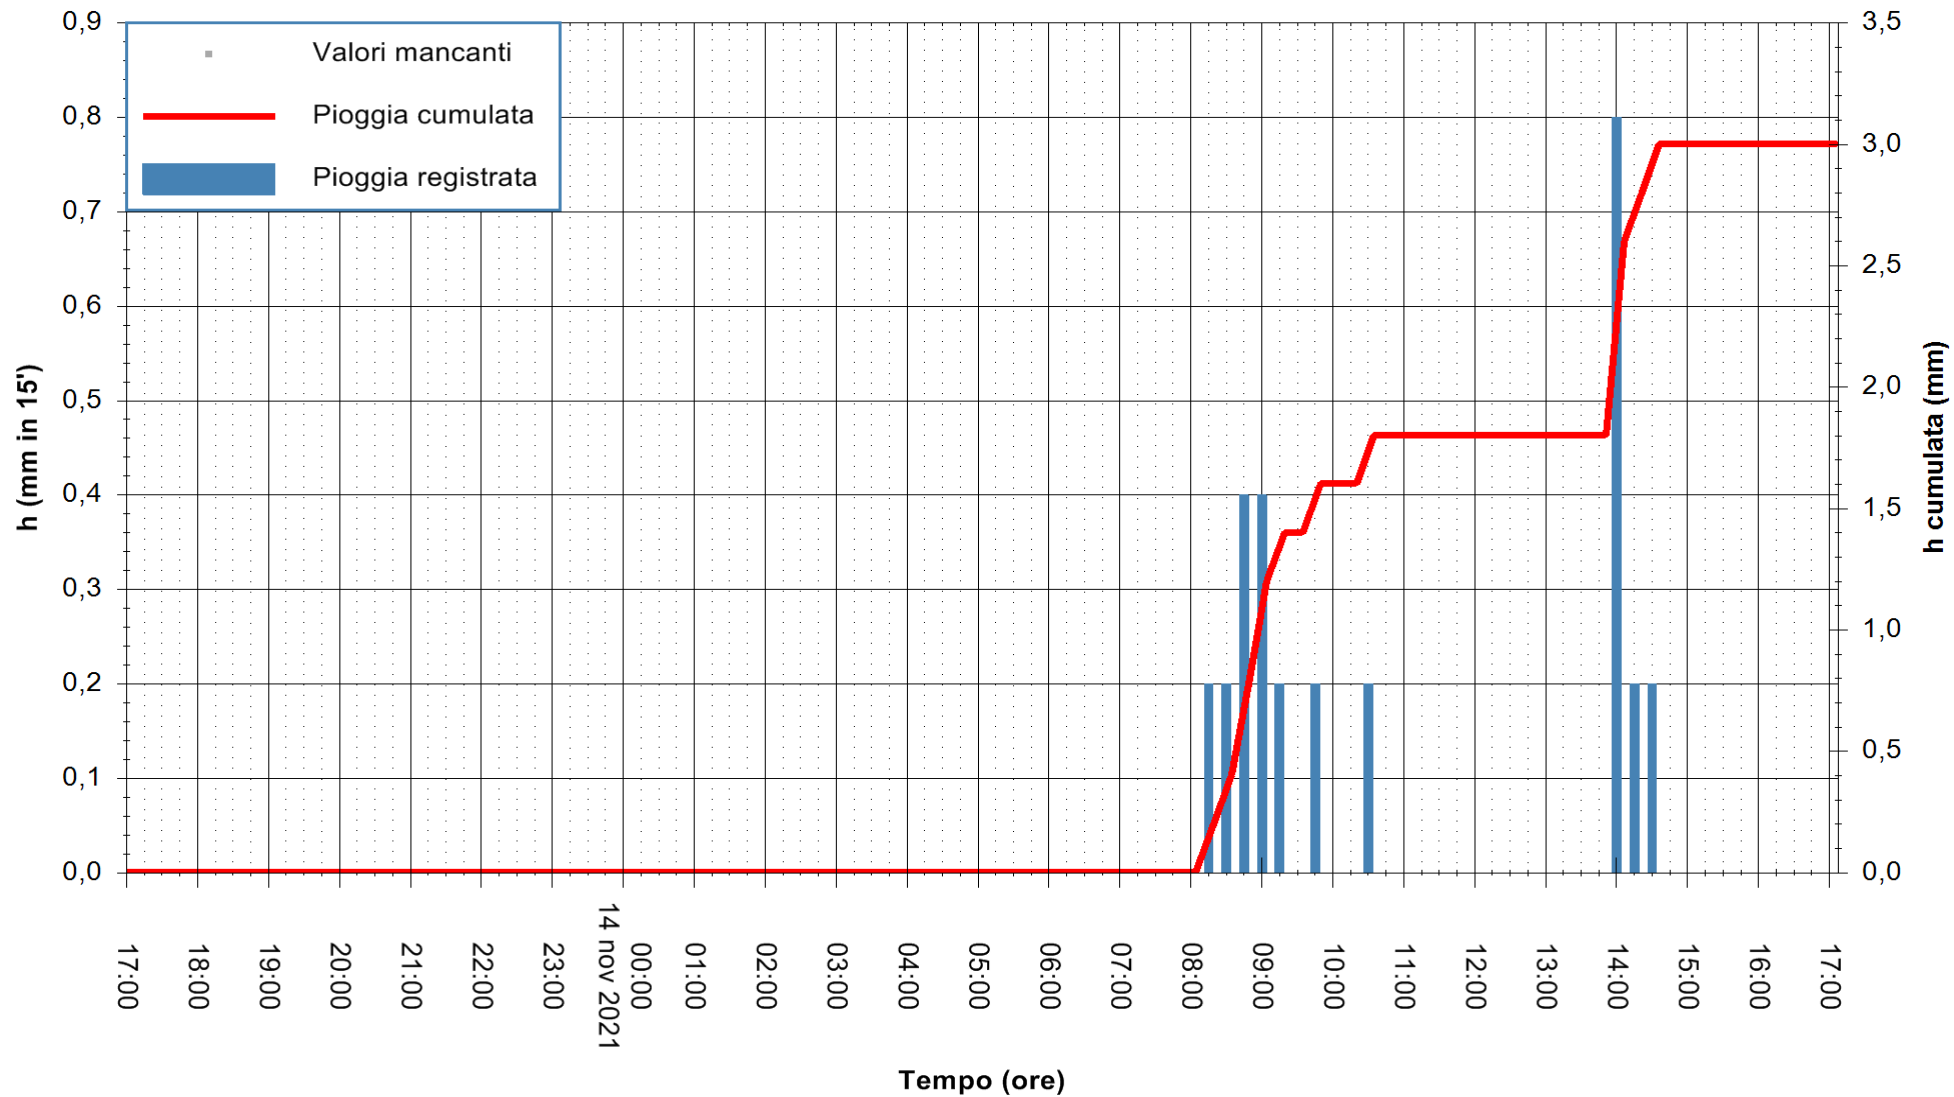

ARPAS
F.to il Dirigente Responsabile
Dott. Giuseppe Bianco

REGIONE AUTONOMA DE SARDIGNA
REGIONE AUTONOMA DELLA SARDEGNA

Stazione pluviometrica SANLURI STROVINA
Area LA STROVINA

Pioggia registrata nelle ultime 24 ore
Estrazione dati delle ore 17:19 del 14/11/2021
Ultimo dato disponibile: 14/11/2021 alle 16:45

ARPAS
F.to il Dirigente Responsabile
Dott. Giuseppe Bianco

REGIONE AUTÒNOMA DE SARDIGNA
REGIONE AUTONOMA DELLA SARDEGNA

Stazione pluviometrica TRINITA' D'AGULTU PADULEDDA
Area PADULEDDA

Pioggia registrata nelle ultime 24 ore
Estrazione dati delle ore 17:19 del 14/11/2021
Ultimo dato disponibile: 14/11/2021 alle 17:00

ARPAS
F.to il Dirigente Responsabile
Dott. Giuseppe Bianco

REGIONE AUTÒNOMA DE SARDIGNA
REGIONE AUTONOMA DELLA SARDEGNA

Stazione pluviometrica CARBONIA C.RA FLUMENTEPIDO
Area FLUMETEPIDO

Pioggia registrata nelle ultime 24 ore
Estrazione dati delle ore 17:19 del 14/11/2021
Ultimo dato disponibile: 14/11/2021 alle 16:45