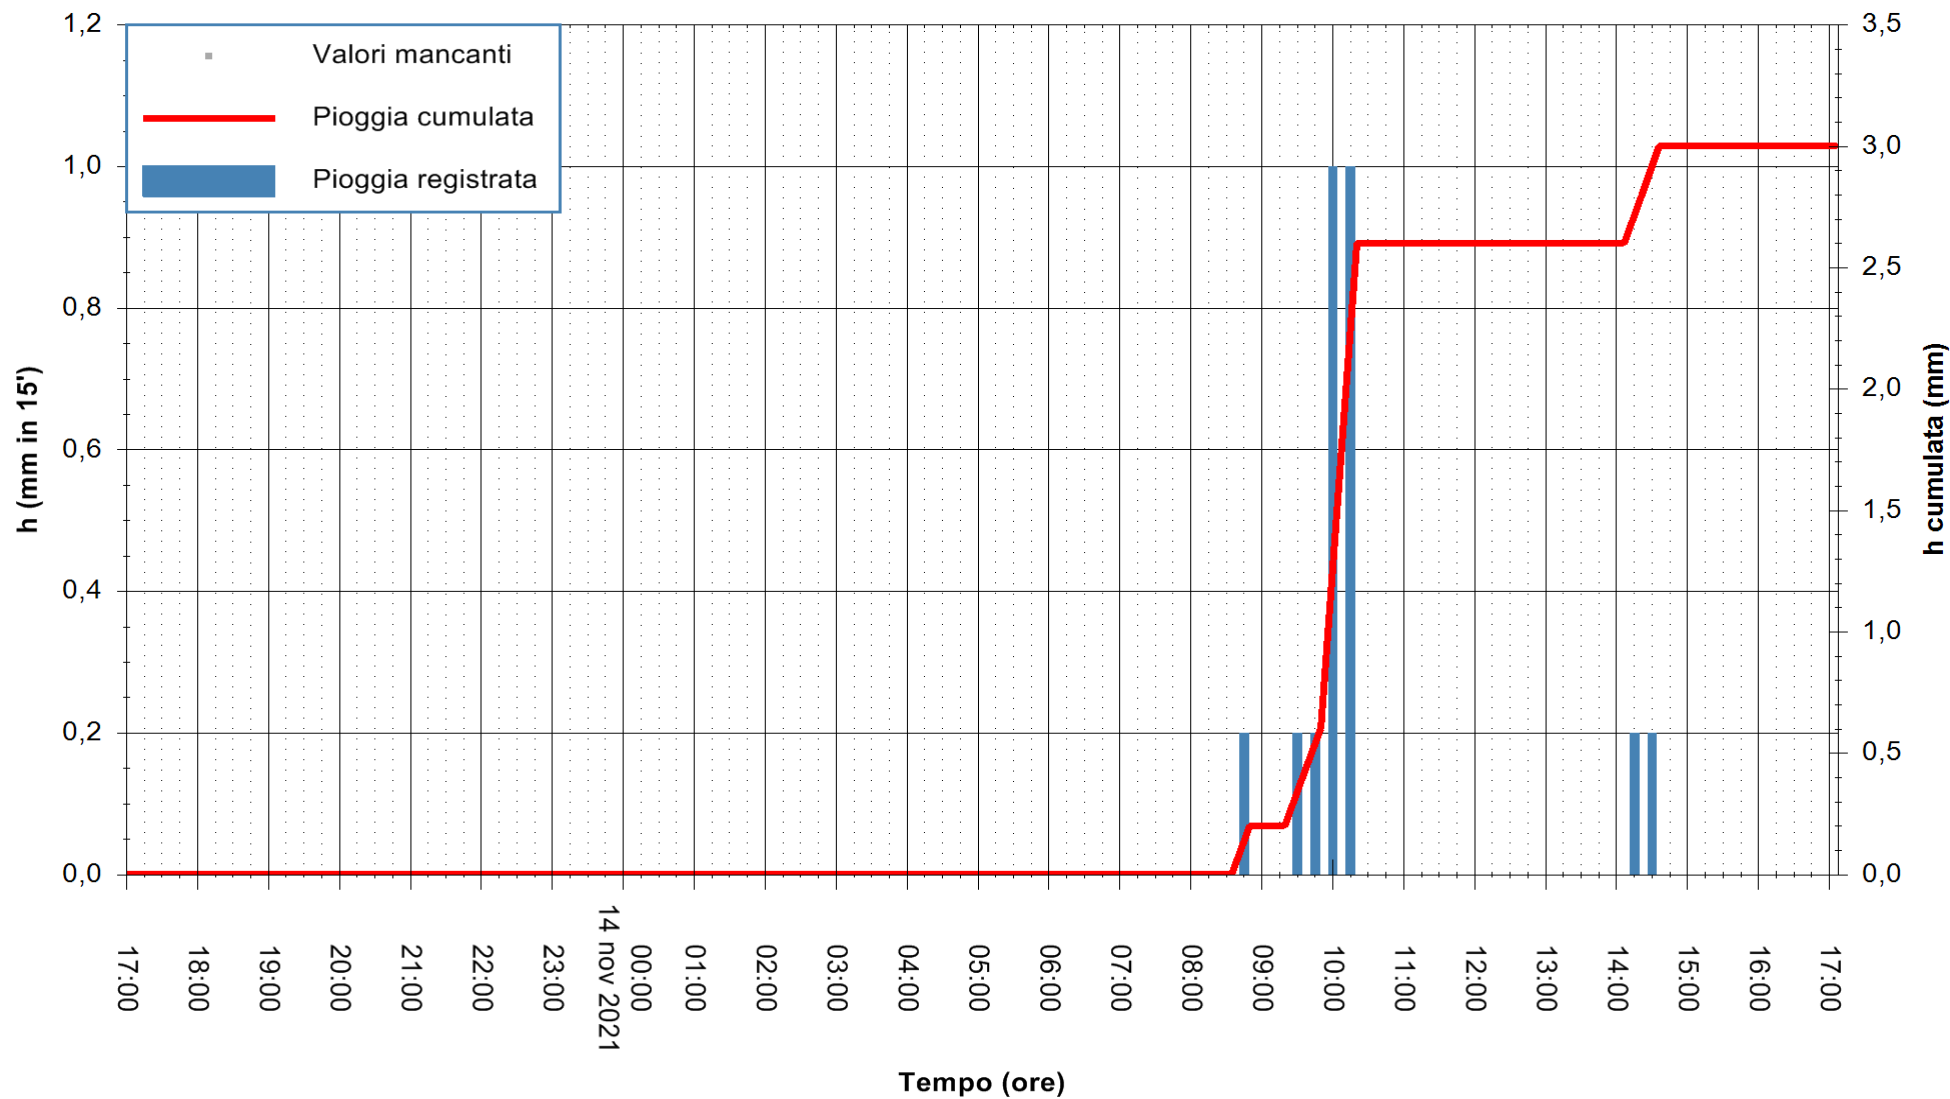

ARPAS
F.to il Dirigente Responsabile
Dott. Giuseppe Bianco

REGIONE AUTONOMA DE SARDIGNA
REGIONE AUTONOMA DELLA SARDEGNA

Stazione pluviometrica SANLURI STROVINA
Area LA STROVINA

Pioggia registrata nelle ultime 24 ore
Estrazione dati delle ore 17:19 del 14/11/2021
Ultimo dato disponibile: 14/11/2021 alle 16:45

ARPAS
F.to il Dirigente Responsabile
Dott. Giuseppe Bianco

REGIONE AUTÒNOMA DE SARDIGNA
REGIONE AUTONOMA DELLA SARDEGNA

Stazione pluviometrica TRINITA' D'AGULTU PADULEDDA
Area PADULEDDA

Pioggia registrata nelle ultime 24 ore
Estrazione dati delle ore 17:19 del 14/11/2021
Ultimo dato disponibile: 14/11/2021 alle 17:00

ARPAS
F.to il Dirigente Responsabile
Dott. Giuseppe Bianco

REGIONE AUTÒNOMA DE SARDIGNA
REGIONE AUTONOMA DELLA SARDEGNA

Stazione pluviometrica CARBONIA C.RA FLUMENTEPIDO
Area FLUMETEPIDO

Pioggia registrata nelle ultime 24 ore
Estrazione dati delle ore 17:19 del 14/11/2021
Ultimo dato disponibile: 14/11/2021 alle 16:45