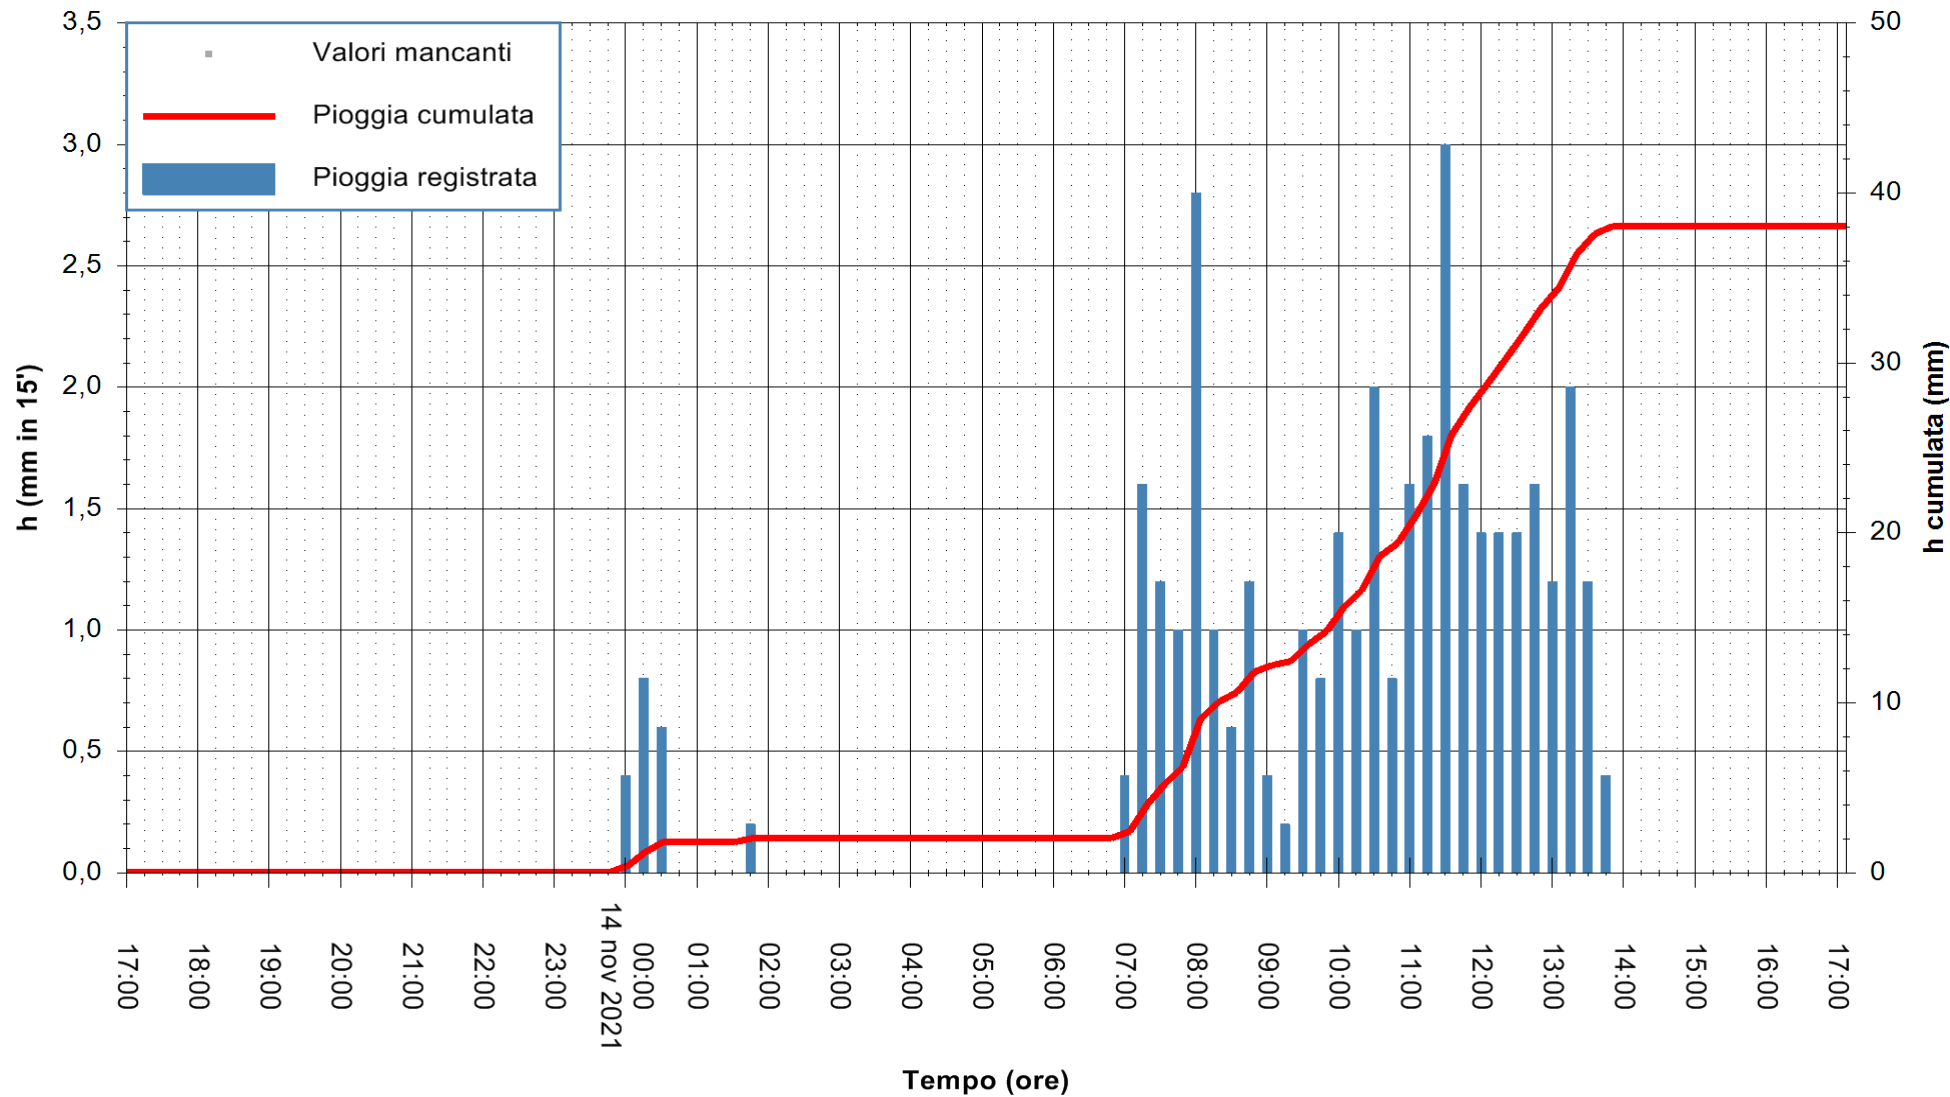

Stazione pluviometrica OSCHIRI RF
Area PISCHINAS
Pioggia registrata nelle ultime 24 ore
Estrazione dati delle ore 17:19 del 14/11/2021
Ultimo dato disponibile: 14/11/2021 alle 17:00

ARPAS
F.to il Dirigente Responsabile
Dott. Giuseppe Bianco

REGIONE AUTONOMA DE SARDIGNA
REGIONE AUTONOMA DELLA SARDEGNA

Stazione pluviometrica FLUMINI MANNU A FURTEI
Area PONTE SUL F.MANNU
Pioggia registrata nelle ultime 24 ore
Estrazione dati delle ore 17:19 del 14/11/2021
Ultimo dato disponibile: 14/11/2021 alle 17:00

ARPAS
F.to il Dirigente Responsabile
Dott. Giuseppe Bianco

REGIONE AUTONOMA DE SARDIGNA
REGIONE AUTONOMA DELLA SARDEGNA

Stazione pluviometrica SANLURI STROVINA
Area LA STROVINA

Pioggia registrata nelle ultime 24 ore
Estrazione dati delle ore 17:19 del 14/11/2021
Ultimo dato disponibile: 14/11/2021 alle 16:45