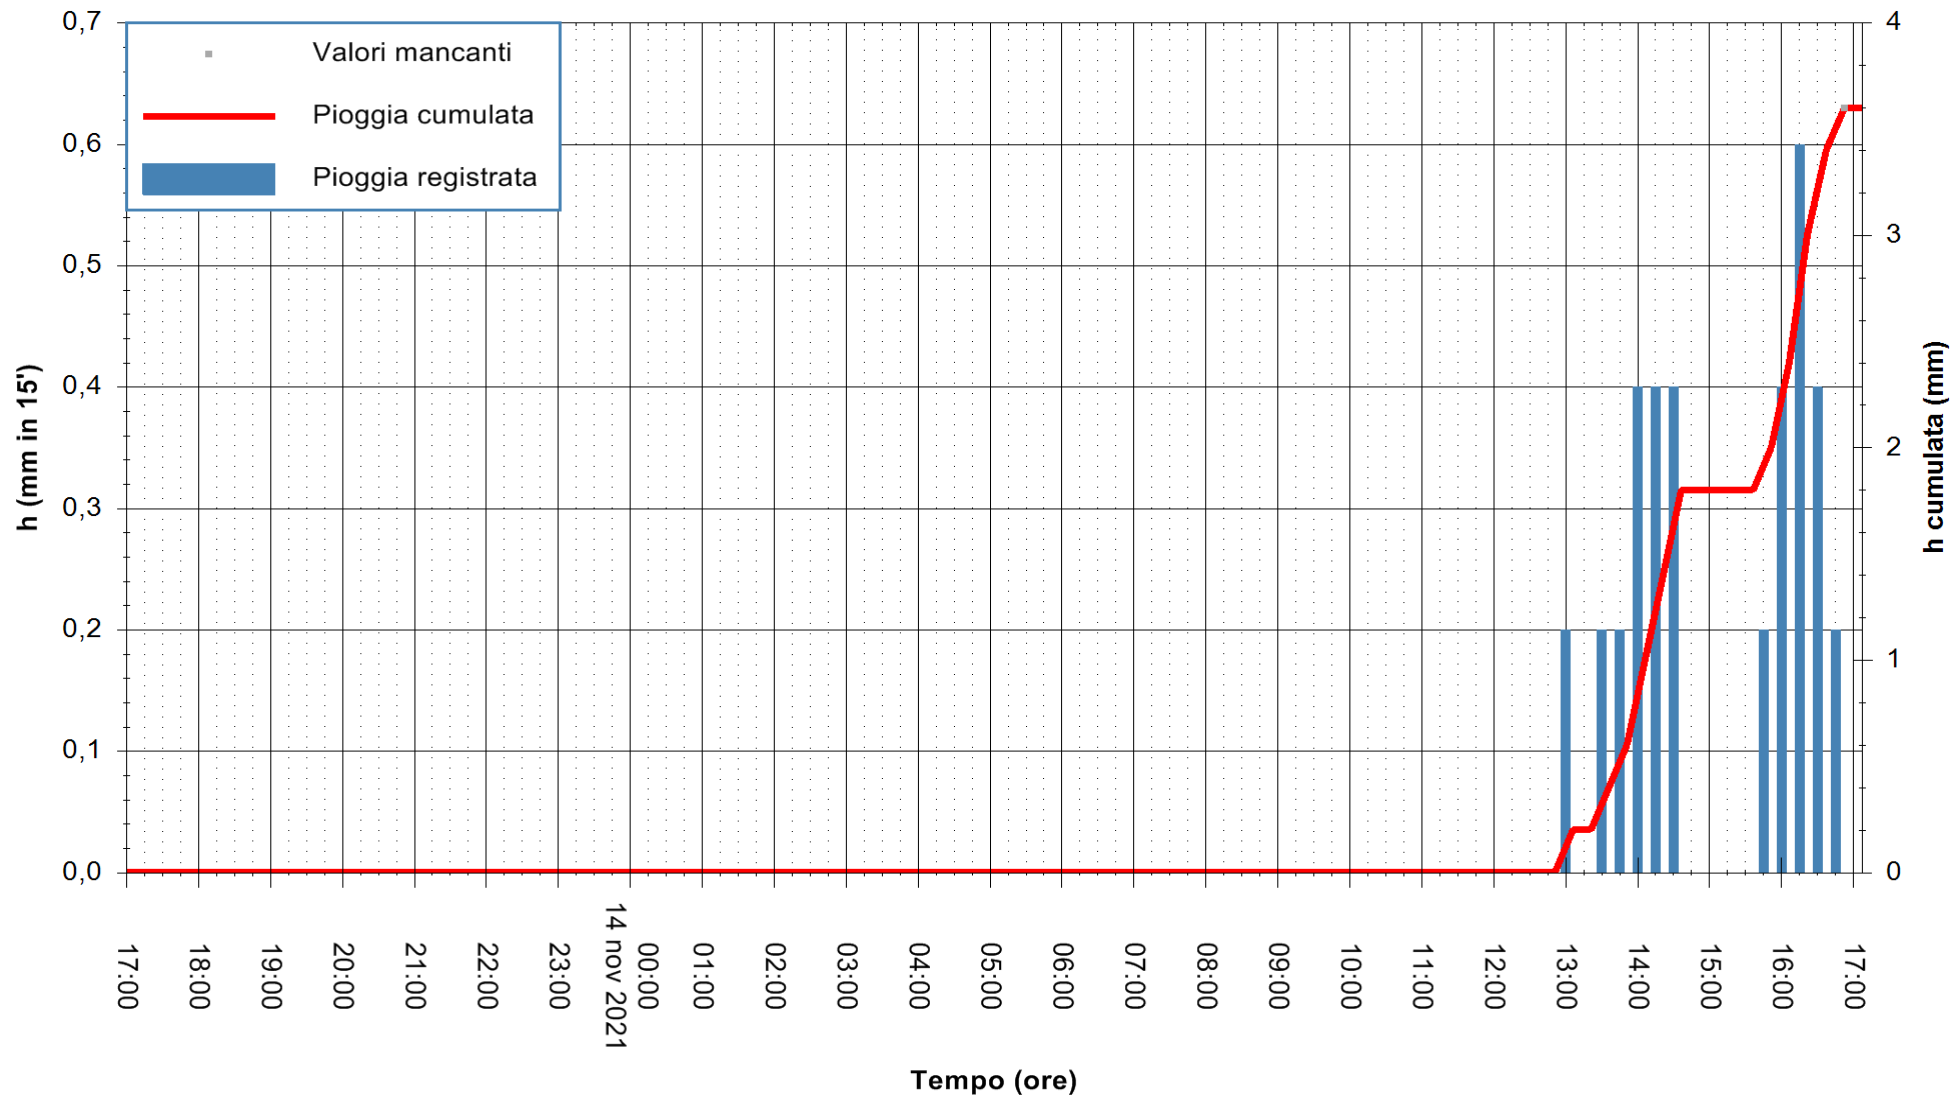

ARPAS
F.to il Dirigente Responsabile
Dott. Giuseppe Bianco

REGIONE AUTONOMA DE SARDIGNA
REGIONE AUTONOMA DELLA SARDEGNA

Stazione pluviometrica SANLURI STROVINA
Area LA STROVINA

Pioggia registrata nelle ultime 24 ore
Estrazione dati delle ore 17:19 del 14/11/2021
Ultimo dato disponibile: 14/11/2021 alle 16:45

ARPAS
F.to il Dirigente Responsabile
Dott. Giuseppe Bianco

REGIONE AUTÒNOMA DE SARDIGNA
REGIONE AUTONOMA DELLA SARDEGNA

Stazione pluviometrica TRINITA' D'AGULTU PADULEDDA
Area PADULEDDA

Pioggia registrata nelle ultime 24 ore
Estrazione dati delle ore 17:19 del 14/11/2021
Ultimo dato disponibile: 14/11/2021 alle 17:00

ARPAS
F.to il Dirigente Responsabile
Dott. Giuseppe Bianco

REGIONE AUTÒNOMA DE SARDIGNA
REGIONE AUTONOMA DELLA SARDEGNA

Stazione pluviometrica CARBONIA C.RA FLUMENTEPIDO
Area FLUMETEPIDO

Pioggia registrata nelle ultime 24 ore
Estrazione dati delle ore 17:19 del 14/11/2021
Ultimo dato disponibile: 14/11/2021 alle 16:45