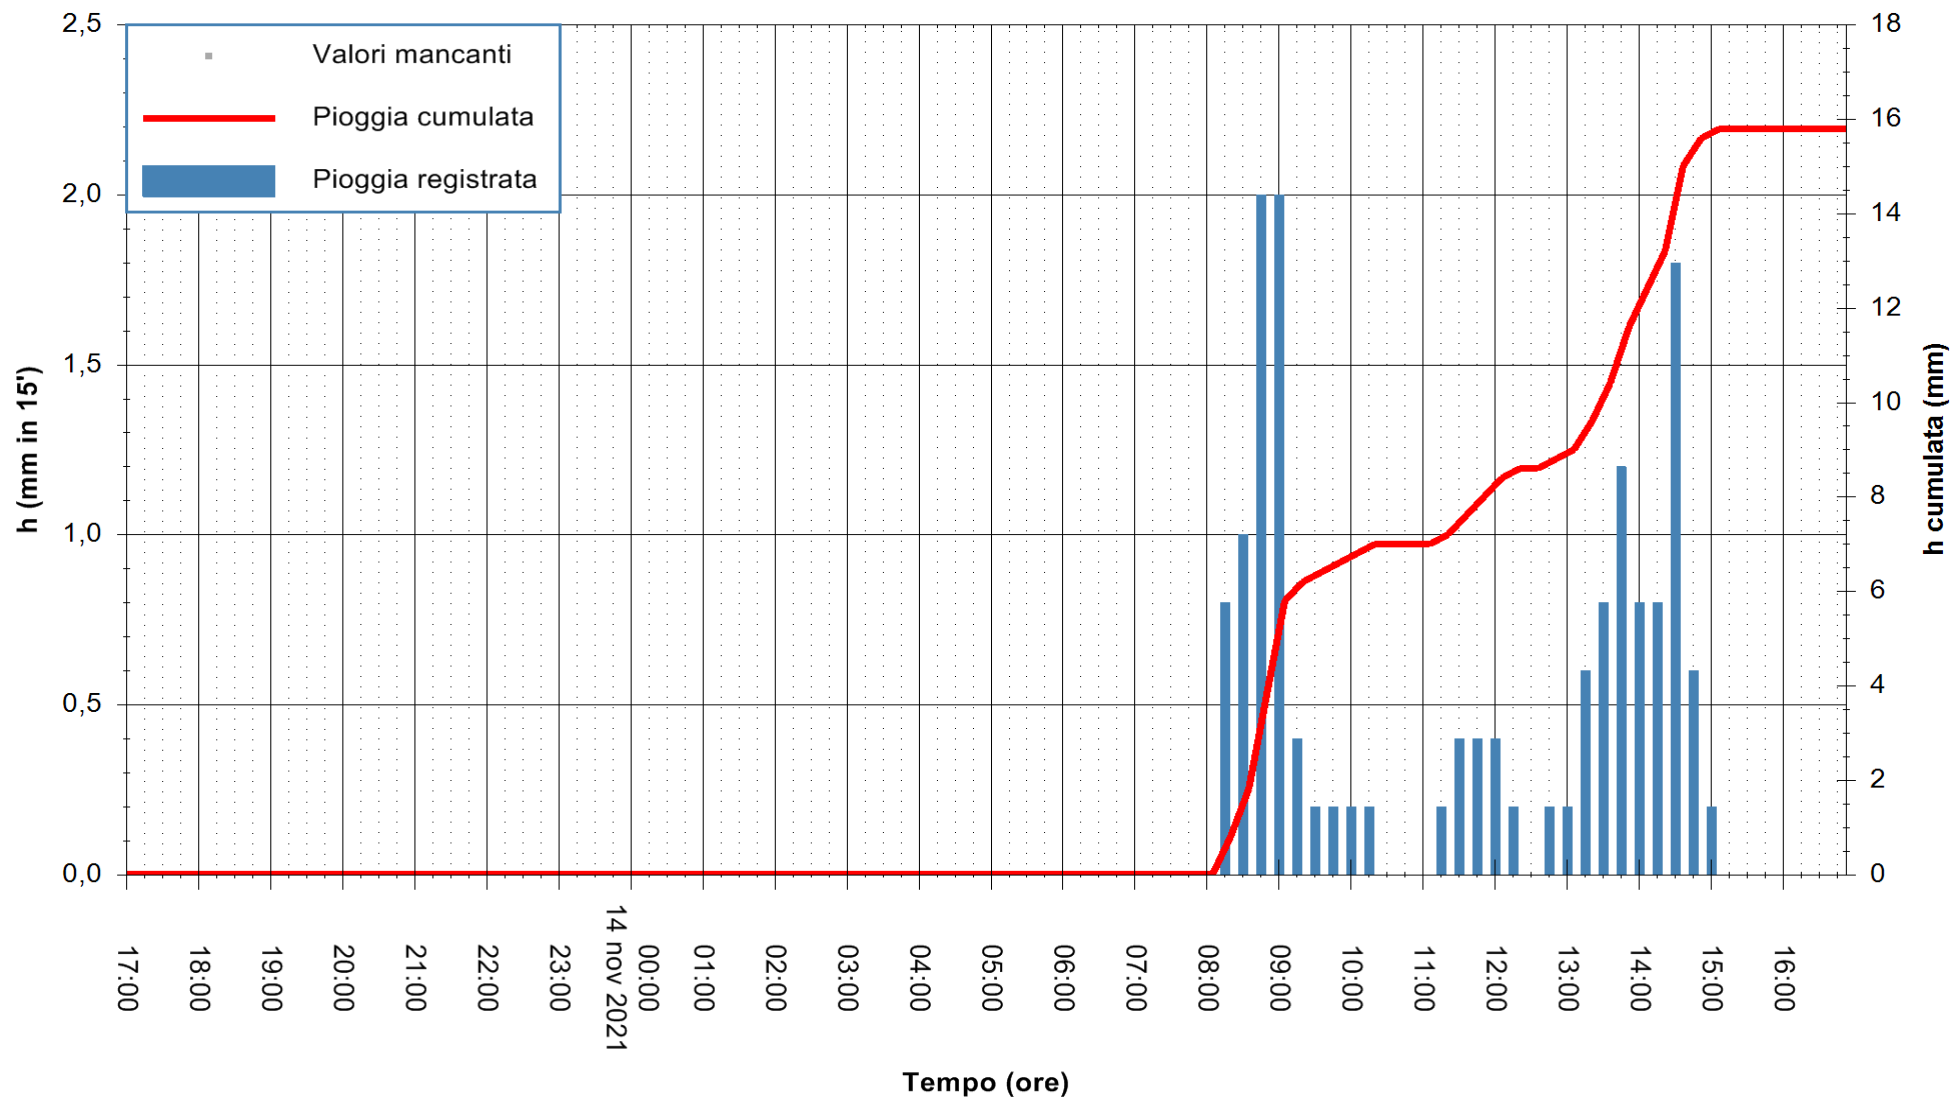

Stazione pluviometrica OSCHIRI RF
Area PISCHINAS
Pioggia registrata nelle ultime 24 ore
Estrazione dati delle ore 17:19 del 14/11/2021
Ultimo dato disponibile: 14/11/2021 alle 17:00

ARPAS
F.to il Dirigente Responsabile
Dott. Giuseppe Bianco

REGIONE AUTONOMA DE SARDIGNA
REGIONE AUTONOMA DELLA SARDEGNA

Stazione pluviometrica FLUMINI MANNU A FURTEI
Area PONTE SUL F.MANNU
Pioggia registrata nelle ultime 24 ore
Estrazione dati delle ore 17:19 del 14/11/2021
Ultimo dato disponibile: 14/11/2021 alle 17:00

ARPAS
F.to il Dirigente Responsabile
Dott. Giuseppe Bianco

REGIONE AUTONOMA DE SARDIGNA
REGIONE AUTONOMA DELLA SARDEGNA

Stazione pluviometrica SANLURI STROVINA
Area LA STROVINA

Pioggia registrata nelle ultime 24 ore
Estrazione dati delle ore 17:19 del 14/11/2021
Ultimo dato disponibile: 14/11/2021 alle 16:45