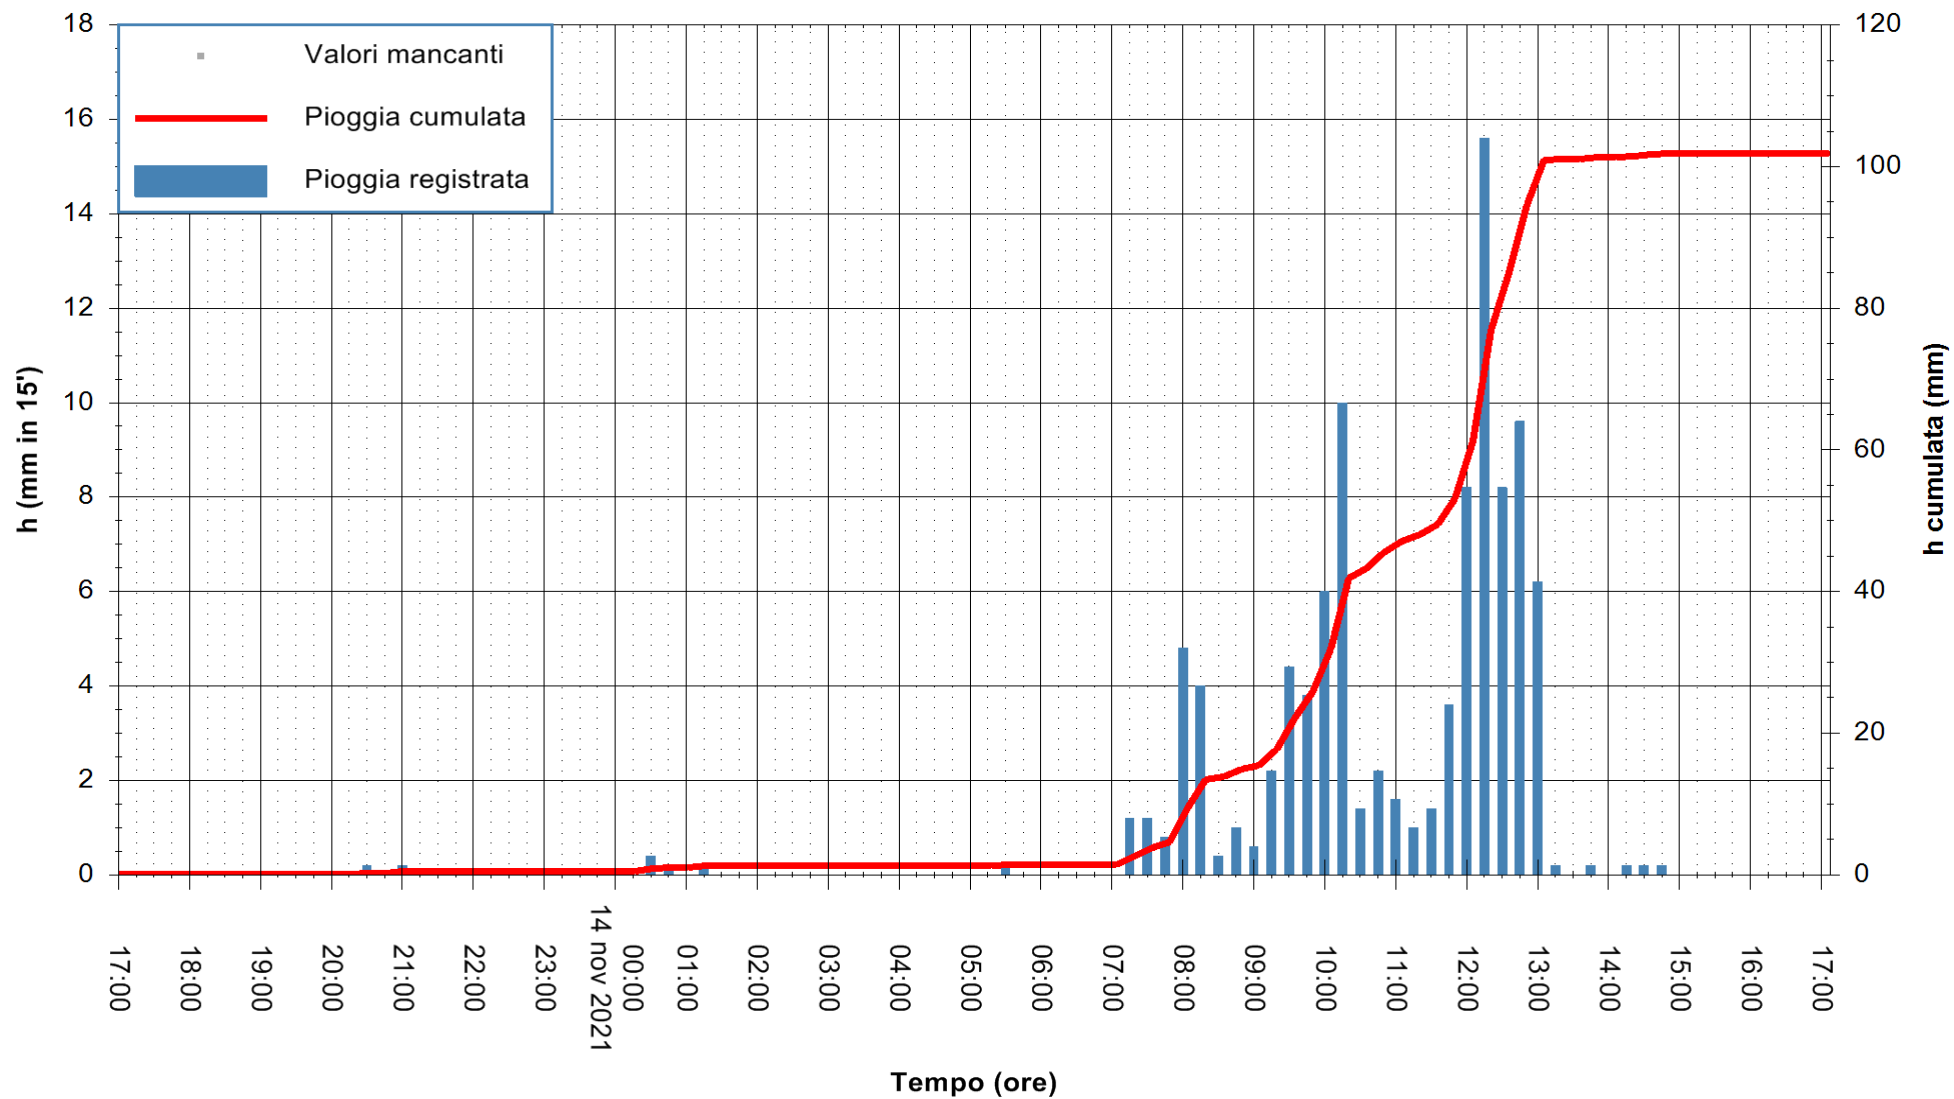

Stazione pluviometrica OSCHIRI RF
Area PISCHINAS
Pioggia registrata nelle ultime 24 ore
Estrazione dati delle ore 17:19 del 14/11/2021
Ultimo dato disponibile: 14/11/2021 alle 17:00

ARPAS
F.to il Dirigente Responsabile
Dott. Giuseppe Bianco

REGIONE AUTONOMA DE SARDIGNA
REGIONE AUTONOMA DELLA SARDEGNA

Stazione pluviometrica FLUMINI MANNU A FURTEI
Area PONTE SUL F.MANNU
Pioggia registrata nelle ultime 24 ore
Estrazione dati delle ore 17:19 del 14/11/2021
Ultimo dato disponibile: 14/11/2021 alle 17:00

ARPAS
F.to il Dirigente Responsabile
Dott. Giuseppe Bianco

REGIONE AUTONOMA DE SARDIGNA
REGIONE AUTONOMA DELLA SARDEGNA

Stazione pluviometrica SANLURI STROVINA
Area LA STROVINA

Pioggia registrata nelle ultime 24 ore
Estrazione dati delle ore 17:19 del 14/11/2021
Ultimo dato disponibile: 14/11/2021 alle 16:45

ARPAS
F.to il Dirigente Responsabile
Dott. Giuseppe Bianco

REGIONE AUTÒNOMA DE SARDIGNA
REGIONE AUTONOMA DELLA SARDEGNA

Stazione pluviometrica TRINITA' D'AGULTU PADULEDDA
Area PADULEDDA

Pioggia registrata nelle ultime 24 ore
Estrazione dati delle ore 17:19 del 14/11/2021
Ultimo dato disponibile: 14/11/2021 alle 17:00