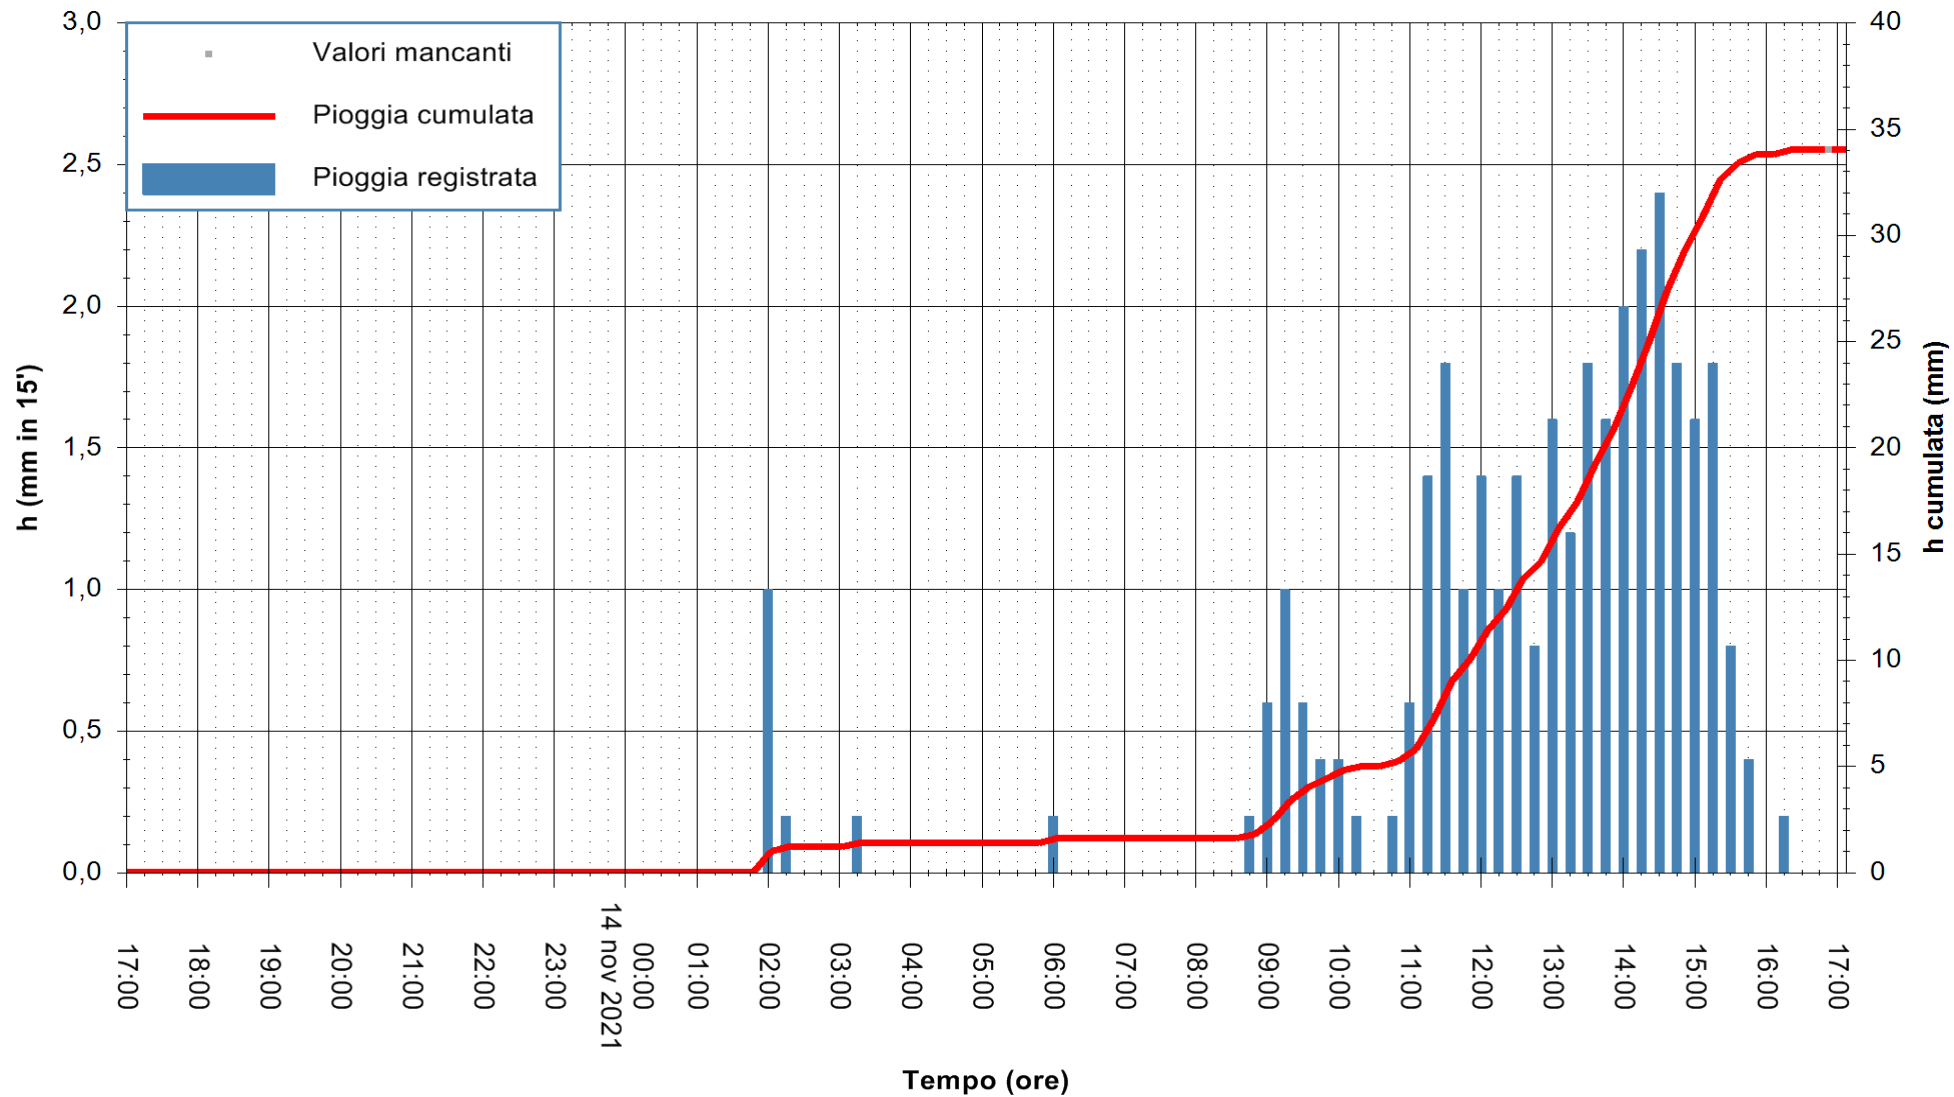

Stazione pluviometrica OSCHIRI RF
Area PISCHINAS
Pioggia registrata nelle ultime 24 ore
Estrazione dati delle ore 17:19 del 14/11/2021
Ultimo dato disponibile: 14/11/2021 alle 17:00

ARPAS
F.to il Dirigente Responsabile
Dott. Giuseppe Bianco

REGIONE AUTONOMA DE SARDIGNA
REGIONE AUTONOMA DELLA SARDEGNA

Stazione pluviometrica FLUMINI MANNU A FURTEI
Area PONTE SUL F.MANNU
Pioggia registrata nelle ultime 24 ore
Estrazione dati delle ore 17:19 del 14/11/2021
Ultimo dato disponibile: 14/11/2021 alle 17:00

ARPAS
F.to il Dirigente Responsabile
Dott. Giuseppe Bianco

REGIONE AUTONOMA DE SARDIGNA
REGIONE AUTONOMA DELLA SARDEGNA

Stazione pluviometrica SANLURI STROVINA
Area LA STROVINA

Pioggia registrata nelle ultime 24 ore
Estrazione dati delle ore 17:19 del 14/11/2021
Ultimo dato disponibile: 14/11/2021 alle 16:45