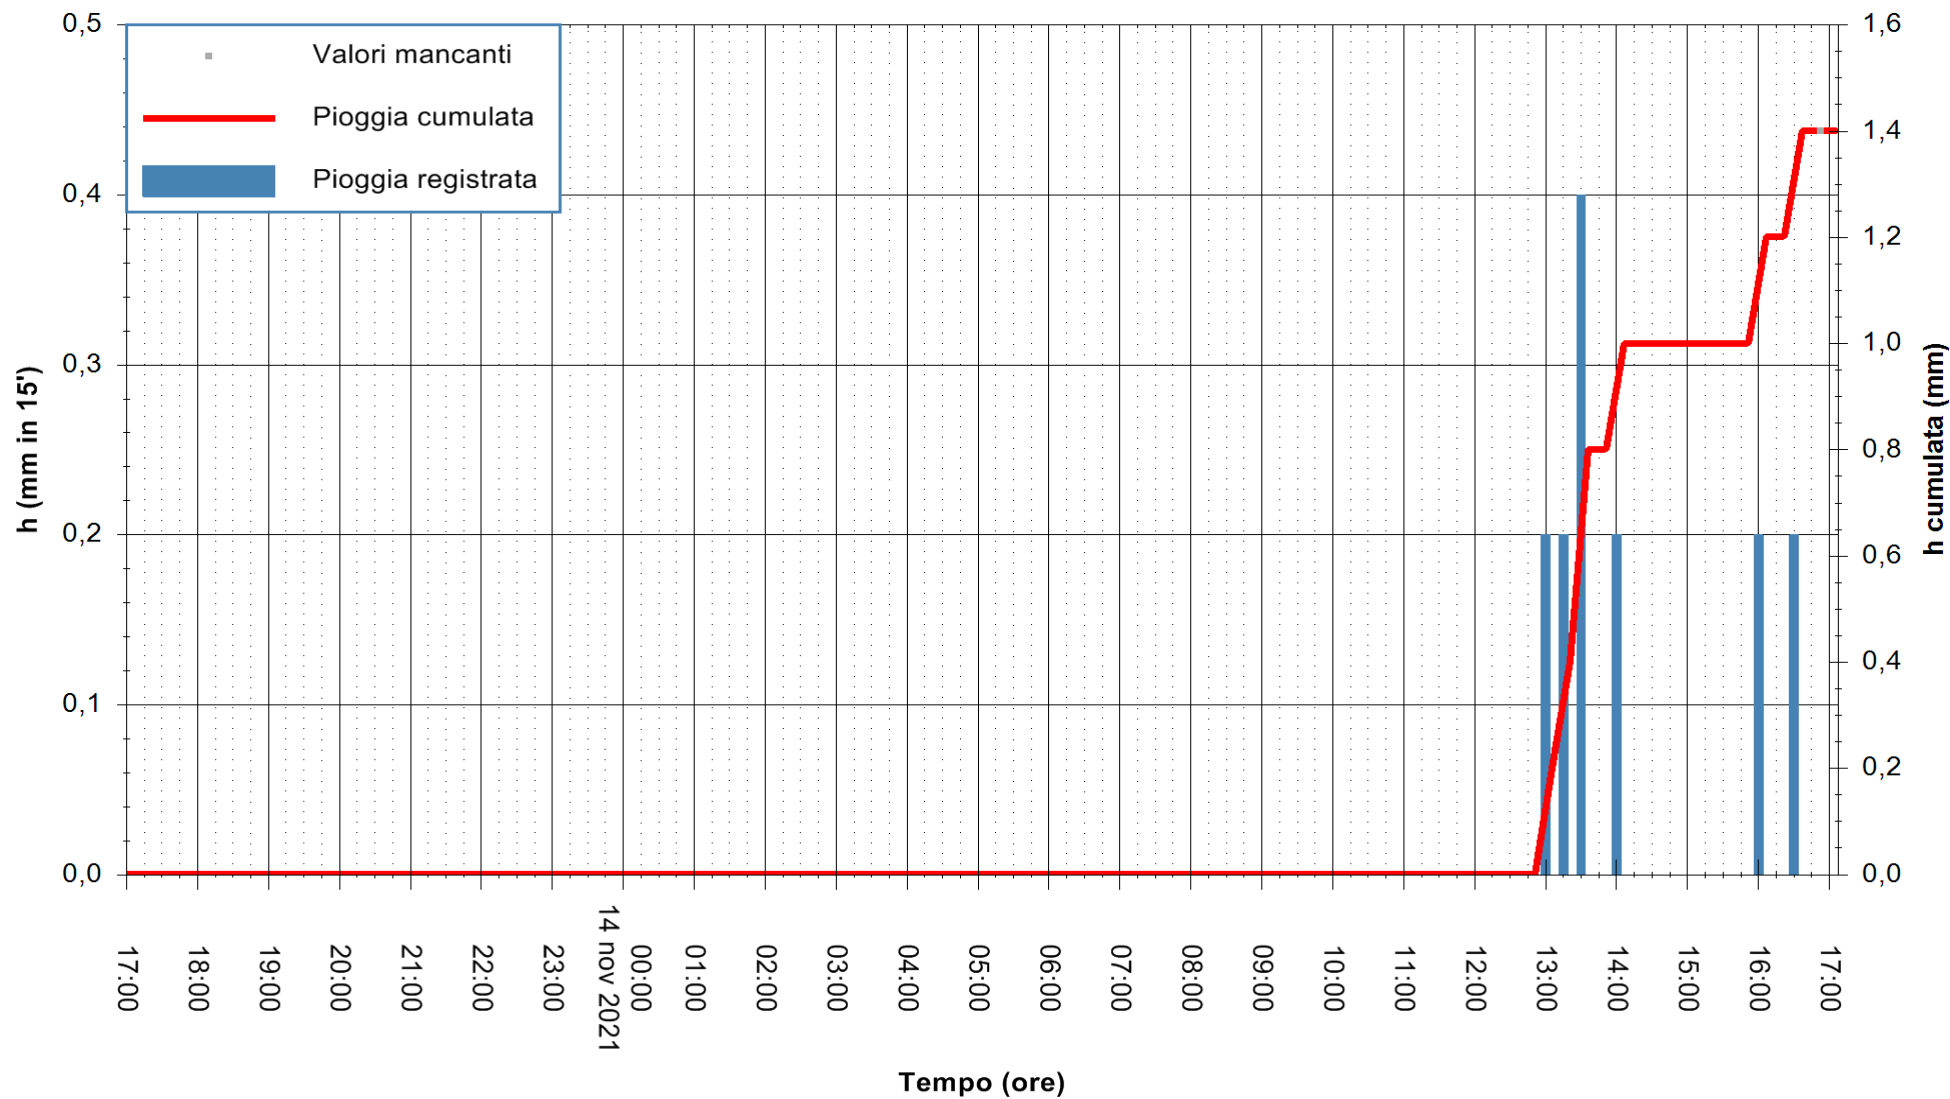

ARPAS
 F.to il Dirigente Responsabile
 Dott. Giuseppe Bianco

REGIONE AUTÒNOMA DE SARDIGNA
 REGIONE AUTONOMA DELLA SARDEGNA

Stazione pluviometrica DIGA MACCHERONIS
 Area DIGA DI MACCHERONIS
 Pioggia registrata nelle ultime 24 ore
 Estrazione dati delle ore 17:19 del 14/11/2021
 Ultimo dato disponibile: 14/11/2021 alle 16:45

ARPAS
 F.to il Dirigente Responsabile
 Dott. Giuseppe Bianco

REGIONE AUTÒNOMA DE SARDIGNA
 REGIONE AUTONOMA DELLA SARDEGNA

Stazione pluviometrica LULA RF
 Area PIZZONCHI
 Pioggia registrata nelle ultime 24 ore
 Estrazione dati delle ore 17:19 del 14/11/2021
 Ultimo dato disponibile: 14/11/2021 alle 17:00