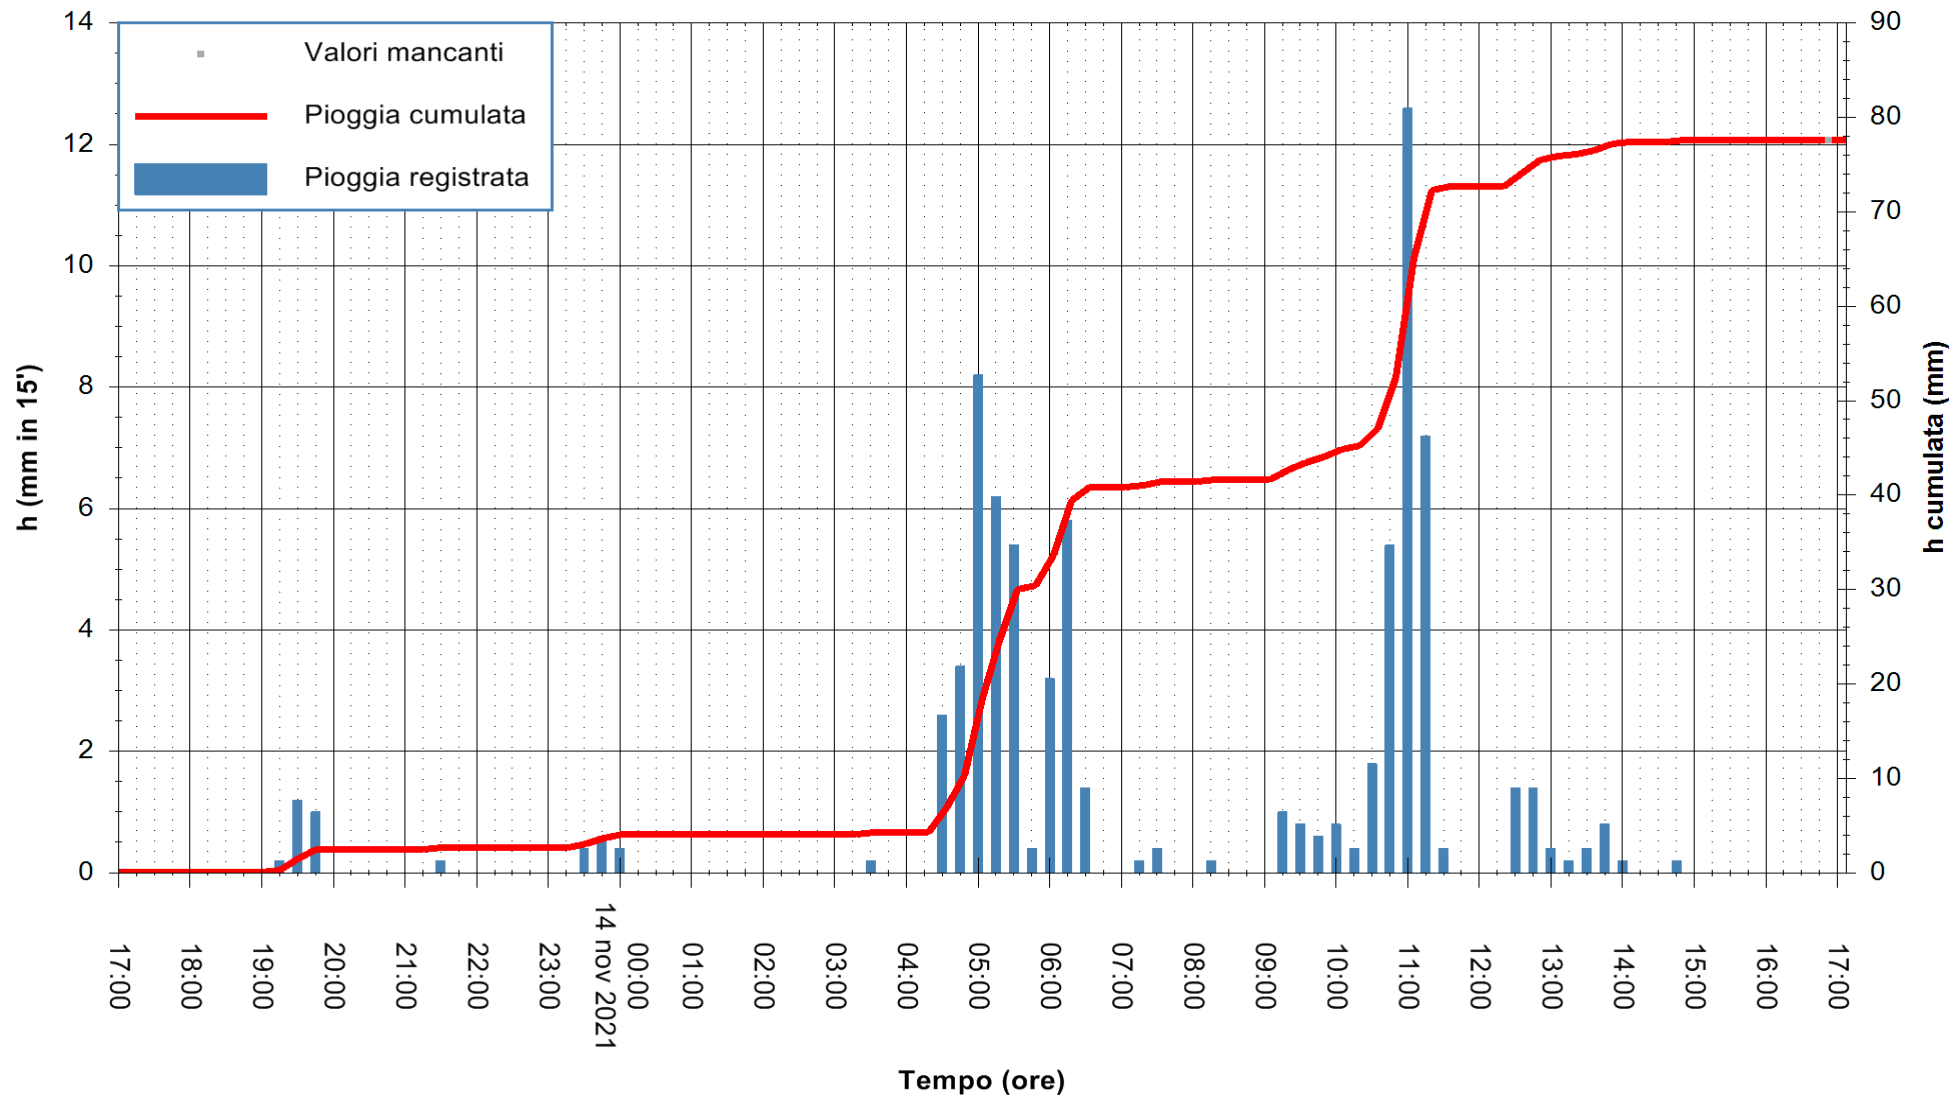

ARPAS
F.to il Dirigente Responsabile
Dott. Giuseppe Bianco

REGIONE AUTONOMA DE SARDIGNA
REGIONE AUTONOMA DELLA SARDEGNA

Stazione pluviometrica SANLURI STROVINA
Area LA STROVINA

Pioggia registrata nelle ultime 24 ore
Estrazione dati delle ore 17:19 del 14/11/2021
Ultimo dato disponibile: 14/11/2021 alle 16:45

ARPAS
F.to il Dirigente Responsabile
Dott. Giuseppe Bianco

REGIONE AUTÒNOMA DE SARDIGNA
REGIONE AUTONOMA DELLA SARDEGNA

Stazione pluviometrica TRINITA' D'AGULTU PADULEDDA
Area PADULEDDA

Pioggia registrata nelle ultime 24 ore
Estrazione dati delle ore 17:19 del 14/11/2021
Ultimo dato disponibile: 14/11/2021 alle 17:00

ARPAS
F.to il Dirigente Responsabile
Dott. Giuseppe Bianco

REGIONE AUTÒNOMA DE SARDIGNA
REGIONE AUTONOMA DELLA SARDEGNA

Stazione pluviometrica CARBONIA C.RA FLUMENTEPIDO
Area FLUMETEPIDO

Pioggia registrata nelle ultime 24 ore
Estrazione dati delle ore 17:19 del 14/11/2021
Ultimo dato disponibile: 14/11/2021 alle 16:45