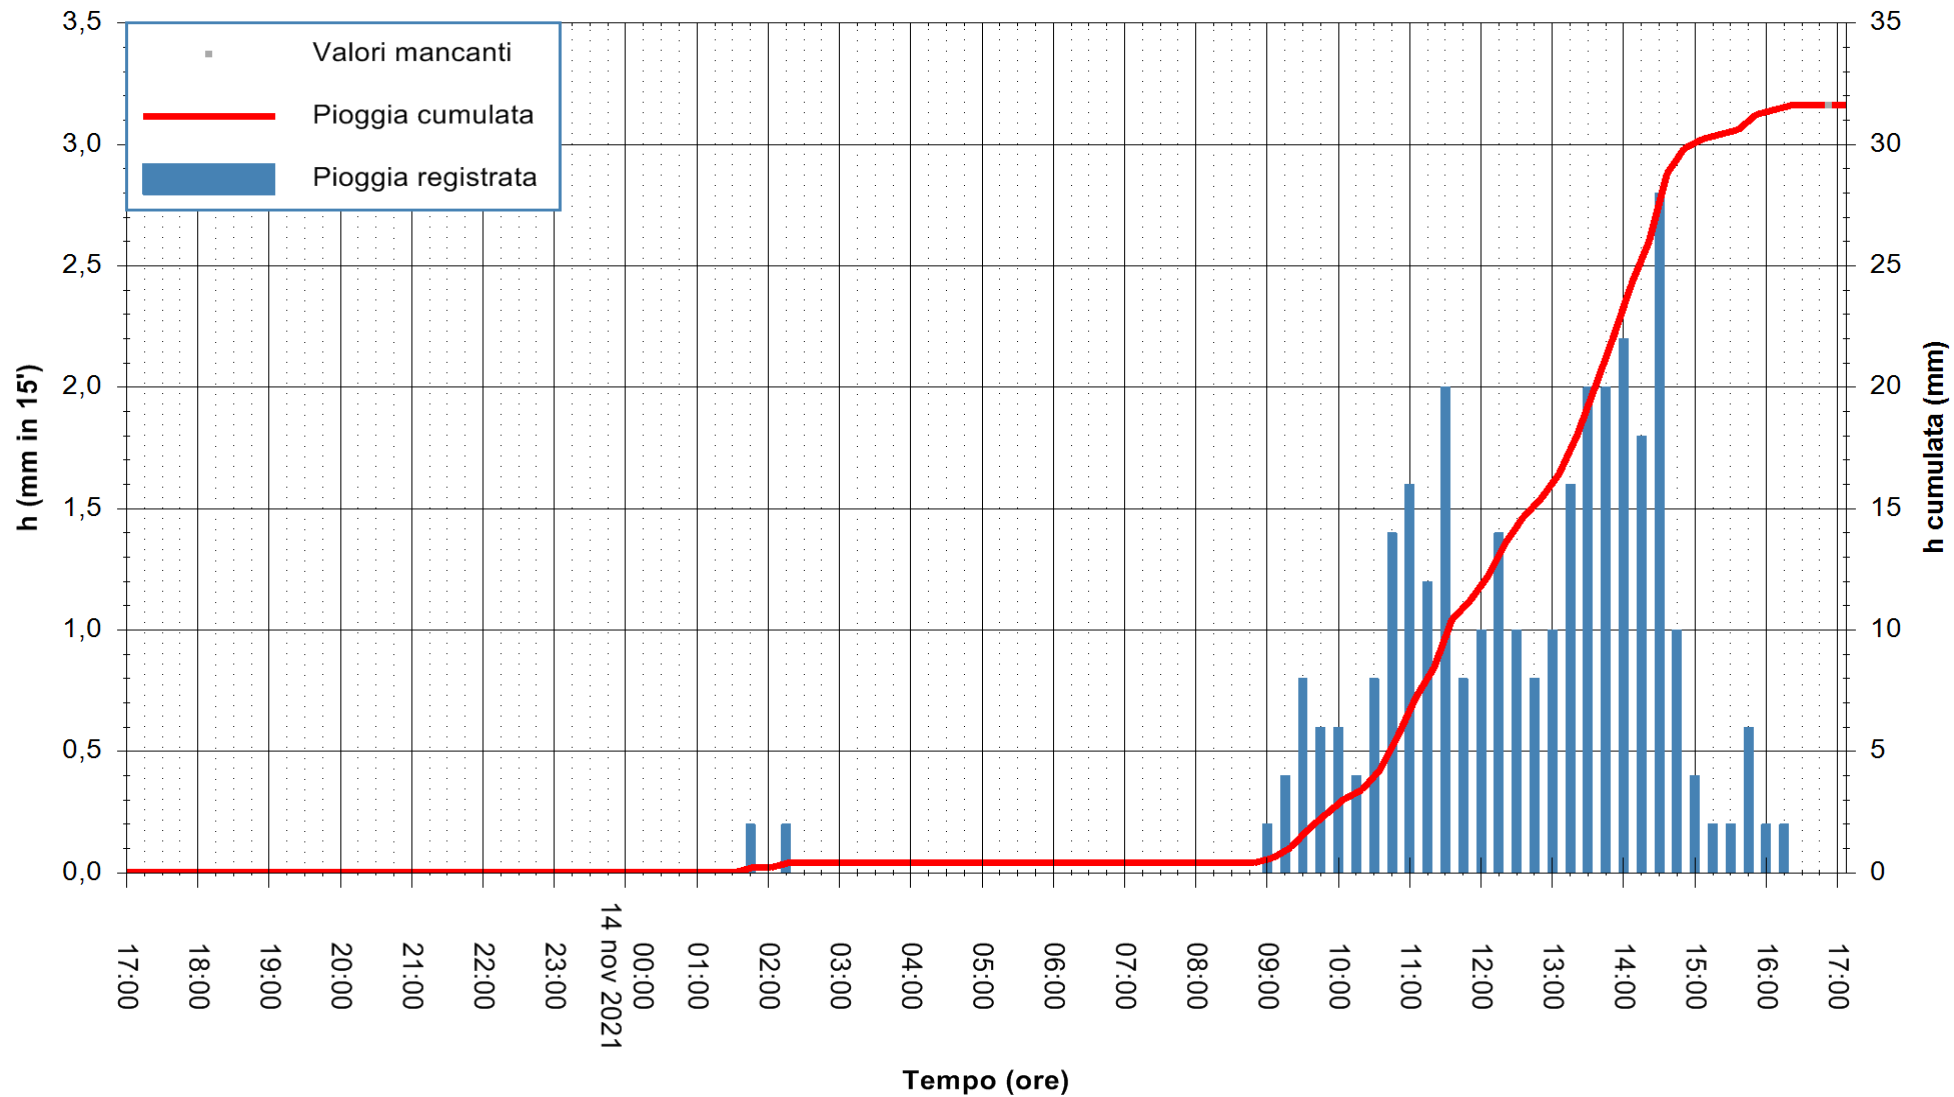

Stazione pluviometrica OSCHIRI RF
Area PISCHINAS
Pioggia registrata nelle ultime 24 ore
Estrazione dati delle ore 17:19 del 14/11/2021
Ultimo dato disponibile: 14/11/2021 alle 17:00

ARPAS
F.to il Dirigente Responsabile
Dott. Giuseppe Bianco

REGIONE AUTONOMA DE SARDIGNA
REGIONE AUTONOMA DELLA SARDEGNA

Stazione pluviometrica FLUMINI MANNU A FURTEI
Area PONTE SUL F.MANNU
Pioggia registrata nelle ultime 24 ore
Estrazione dati delle ore 17:19 del 14/11/2021
Ultimo dato disponibile: 14/11/2021 alle 17:00

ARPAS
F.to il Dirigente Responsabile
Dott. Giuseppe Bianco

REGIONE AUTONOMA DE SARDIGNA
REGIONE AUTONOMA DELLA SARDEGNA

Stazione pluviometrica SANLURI STROVINA
Area LA STROVINA

Pioggia registrata nelle ultime 24 ore
Estrazione dati delle ore 17:19 del 14/11/2021
Ultimo dato disponibile: 14/11/2021 alle 16:45