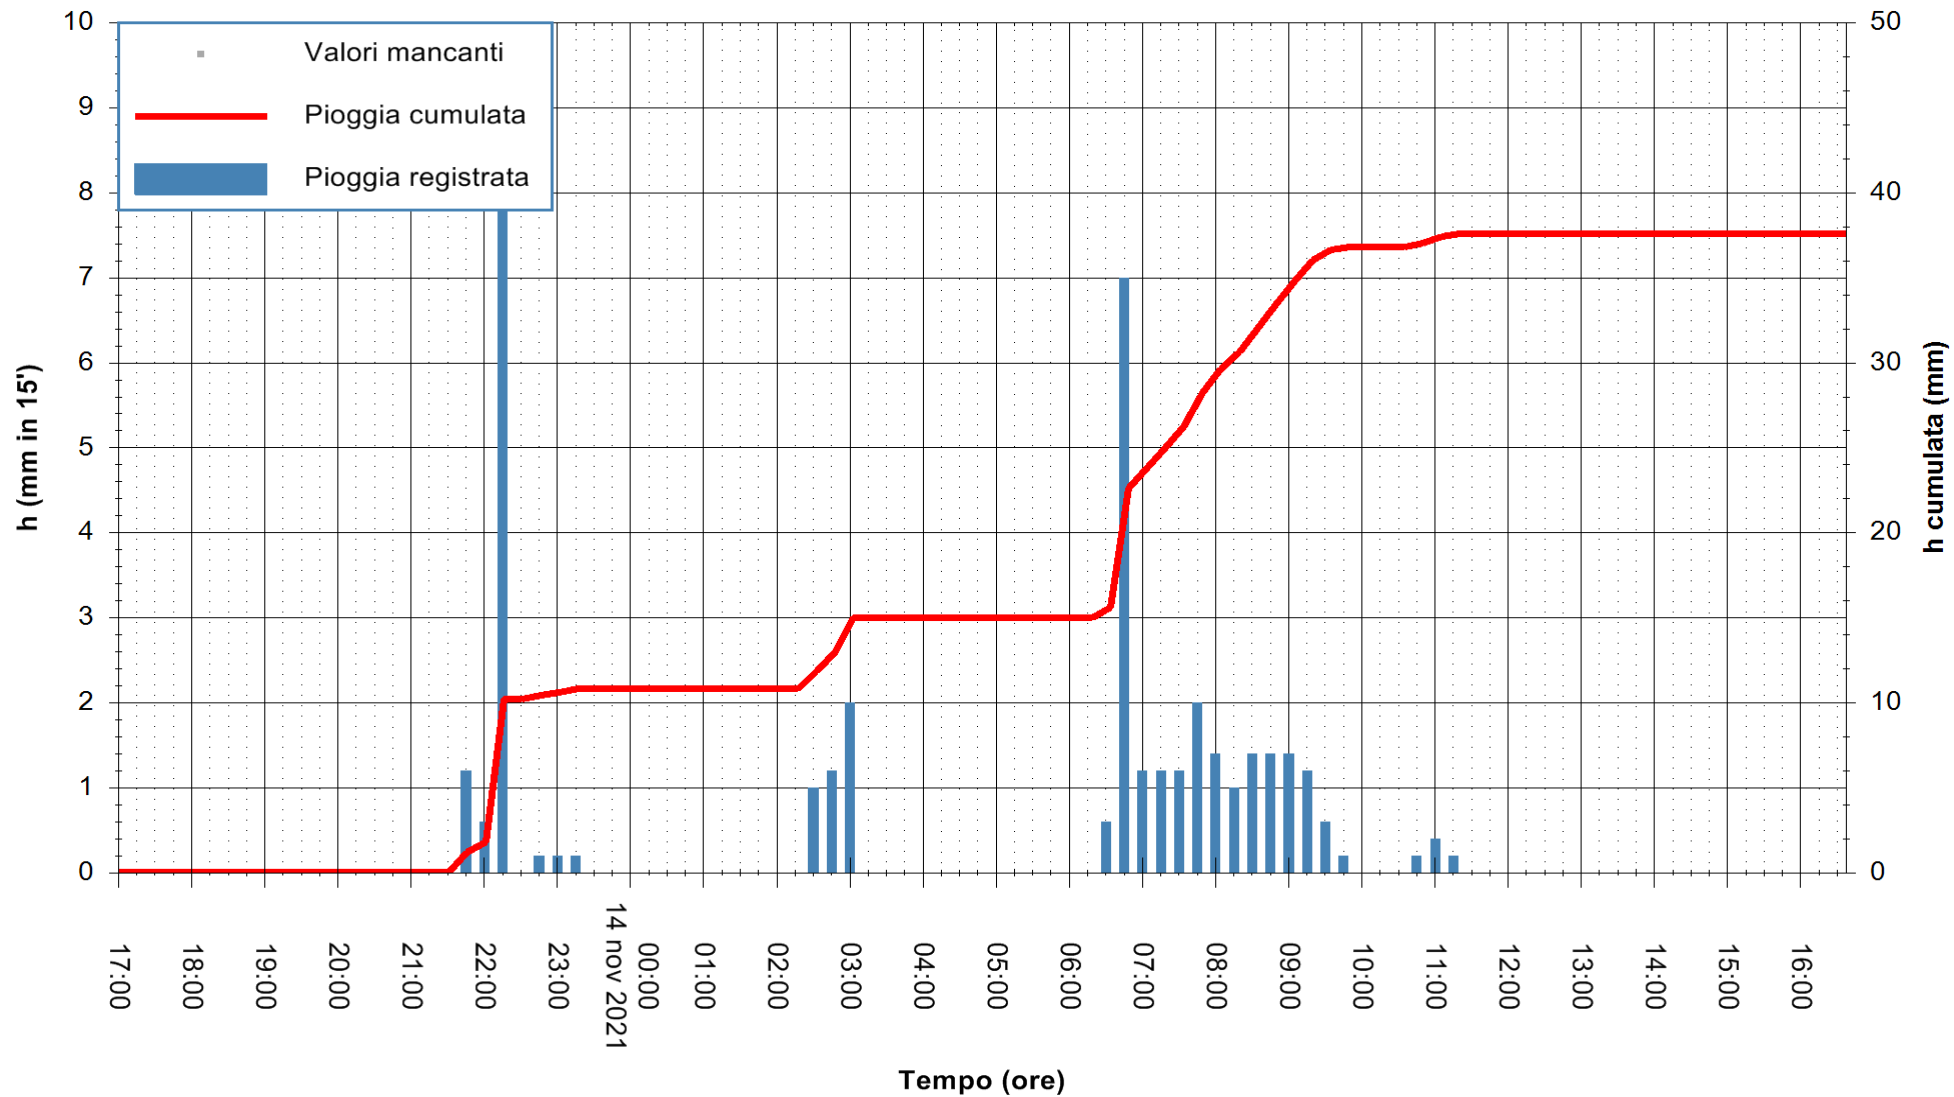

Stazione pluviometrica OSCHIRI RF
Area PISCHINAS
Pioggia registrata nelle ultime 24 ore
Estrazione dati delle ore 17:19 del 14/11/2021
Ultimo dato disponibile: 14/11/2021 alle 17:00

ARPAS
F.to il Dirigente Responsabile
Dott. Giuseppe Bianco

REGIONE AUTONOMA DE SARDIGNA
REGIONE AUTONOMA DELLA SARDEGNA

Stazione pluviometrica FLUMINI MANNU A FURTEI
Area PONTE SUL F.MANNU
Pioggia registrata nelle ultime 24 ore
Estrazione dati delle ore 17:19 del 14/11/2021
Ultimo dato disponibile: 14/11/2021 alle 17:00

ARPAS
F.to il Dirigente Responsabile
Dott. Giuseppe Bianco

REGIONE AUTONOMA DE SARDIGNA
REGIONE AUTONOMA DELLA SARDEGNA

Stazione pluviometrica SANLURI STROVINA
Area LA STROVINA

Pioggia registrata nelle ultime 24 ore
Estrazione dati delle ore 17:19 del 14/11/2021
Ultimo dato disponibile: 14/11/2021 alle 16:45

ARPAS
F.to il Dirigente Responsabile
Dott. Giuseppe Bianco

REGIONE AUTÒNOMA DE SARDIGNA
REGIONE AUTONOMA DELLA SARDEGNA

Stazione pluviometrica TRINITA' D'AGULTU PADULEDDA
Area PADULEDDA

Pioggia registrata nelle ultime 24 ore
Estrazione dati delle ore 17:19 del 14/11/2021
Ultimo dato disponibile: 14/11/2021 alle 17:00