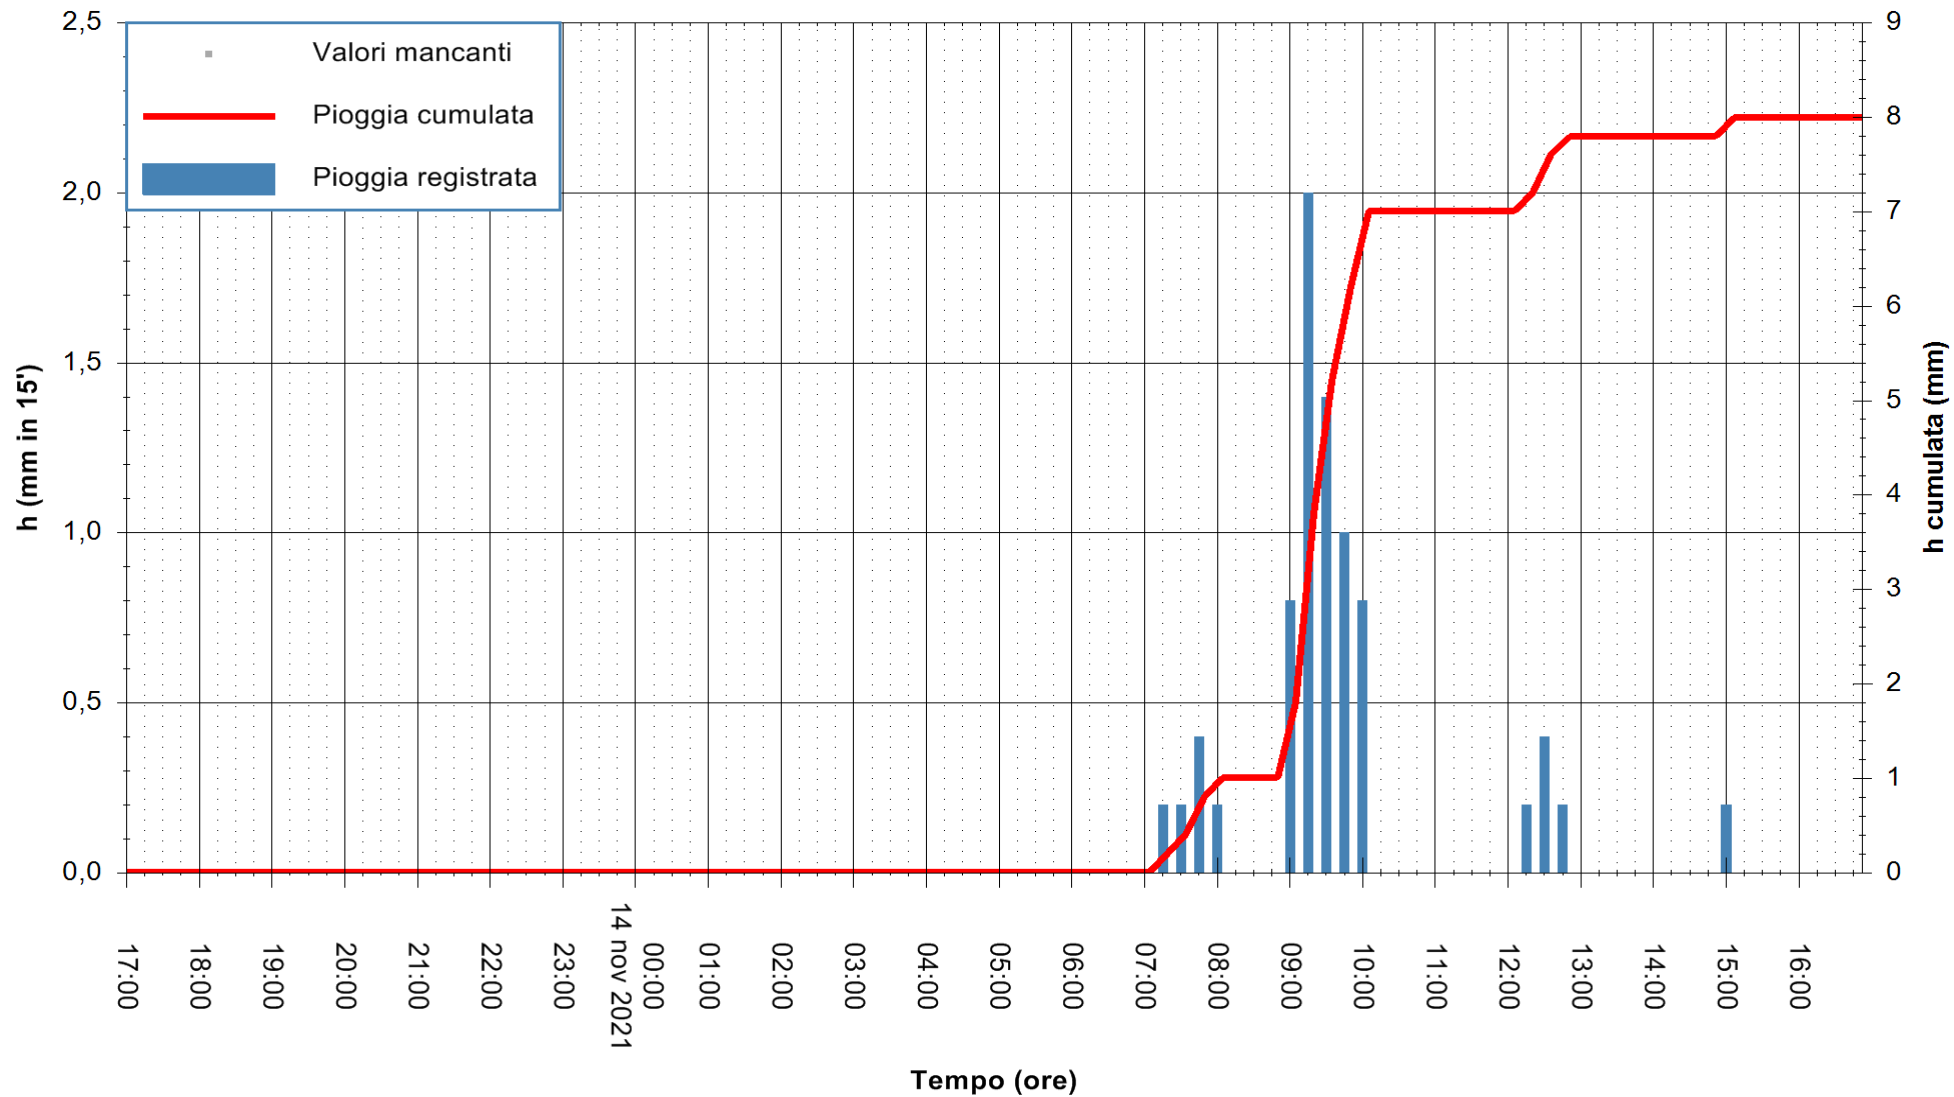

Stazione pluviometrica OSCHIRI RF
Area PISCHINAS
Pioggia registrata nelle ultime 24 ore
Estrazione dati delle ore 17:19 del 14/11/2021
Ultimo dato disponibile: 14/11/2021 alle 17:00

ARPAS
F.to il Dirigente Responsabile
Dott. Giuseppe Bianco

REGIONE AUTONOMA DE SARDIGNA
REGIONE AUTONOMA DELLA SARDEGNA

Stazione pluviometrica FLUMINI MANNU A FURTEI
Area PONTE SUL F.MANNU
Pioggia registrata nelle ultime 24 ore
Estrazione dati delle ore 17:19 del 14/11/2021
Ultimo dato disponibile: 14/11/2021 alle 17:00

ARPAS
F.to il Dirigente Responsabile
Dott. Giuseppe Bianco

REGIONE AUTONOMA DE SARDIGNA
REGIONE AUTONOMA DELLA SARDEGNA

Stazione pluviometrica SANLURI STROVINA
Area LA STROVINA

Pioggia registrata nelle ultime 24 ore
Estrazione dati delle ore 17:19 del 14/11/2021
Ultimo dato disponibile: 14/11/2021 alle 16:45

ARPAS
F.to il Dirigente Responsabile
Dott. Giuseppe Bianco

REGIONE AUTÒNOMA DE SARDIGNA
REGIONE AUTONOMA DELLA SARDEGNA

Stazione pluviometrica TRINITA' D'AGULTU PADULEDDA
Area PADULEDDA

Pioggia registrata nelle ultime 24 ore
Estrazione dati delle ore 17:19 del 14/11/2021
Ultimo dato disponibile: 14/11/2021 alle 17:00