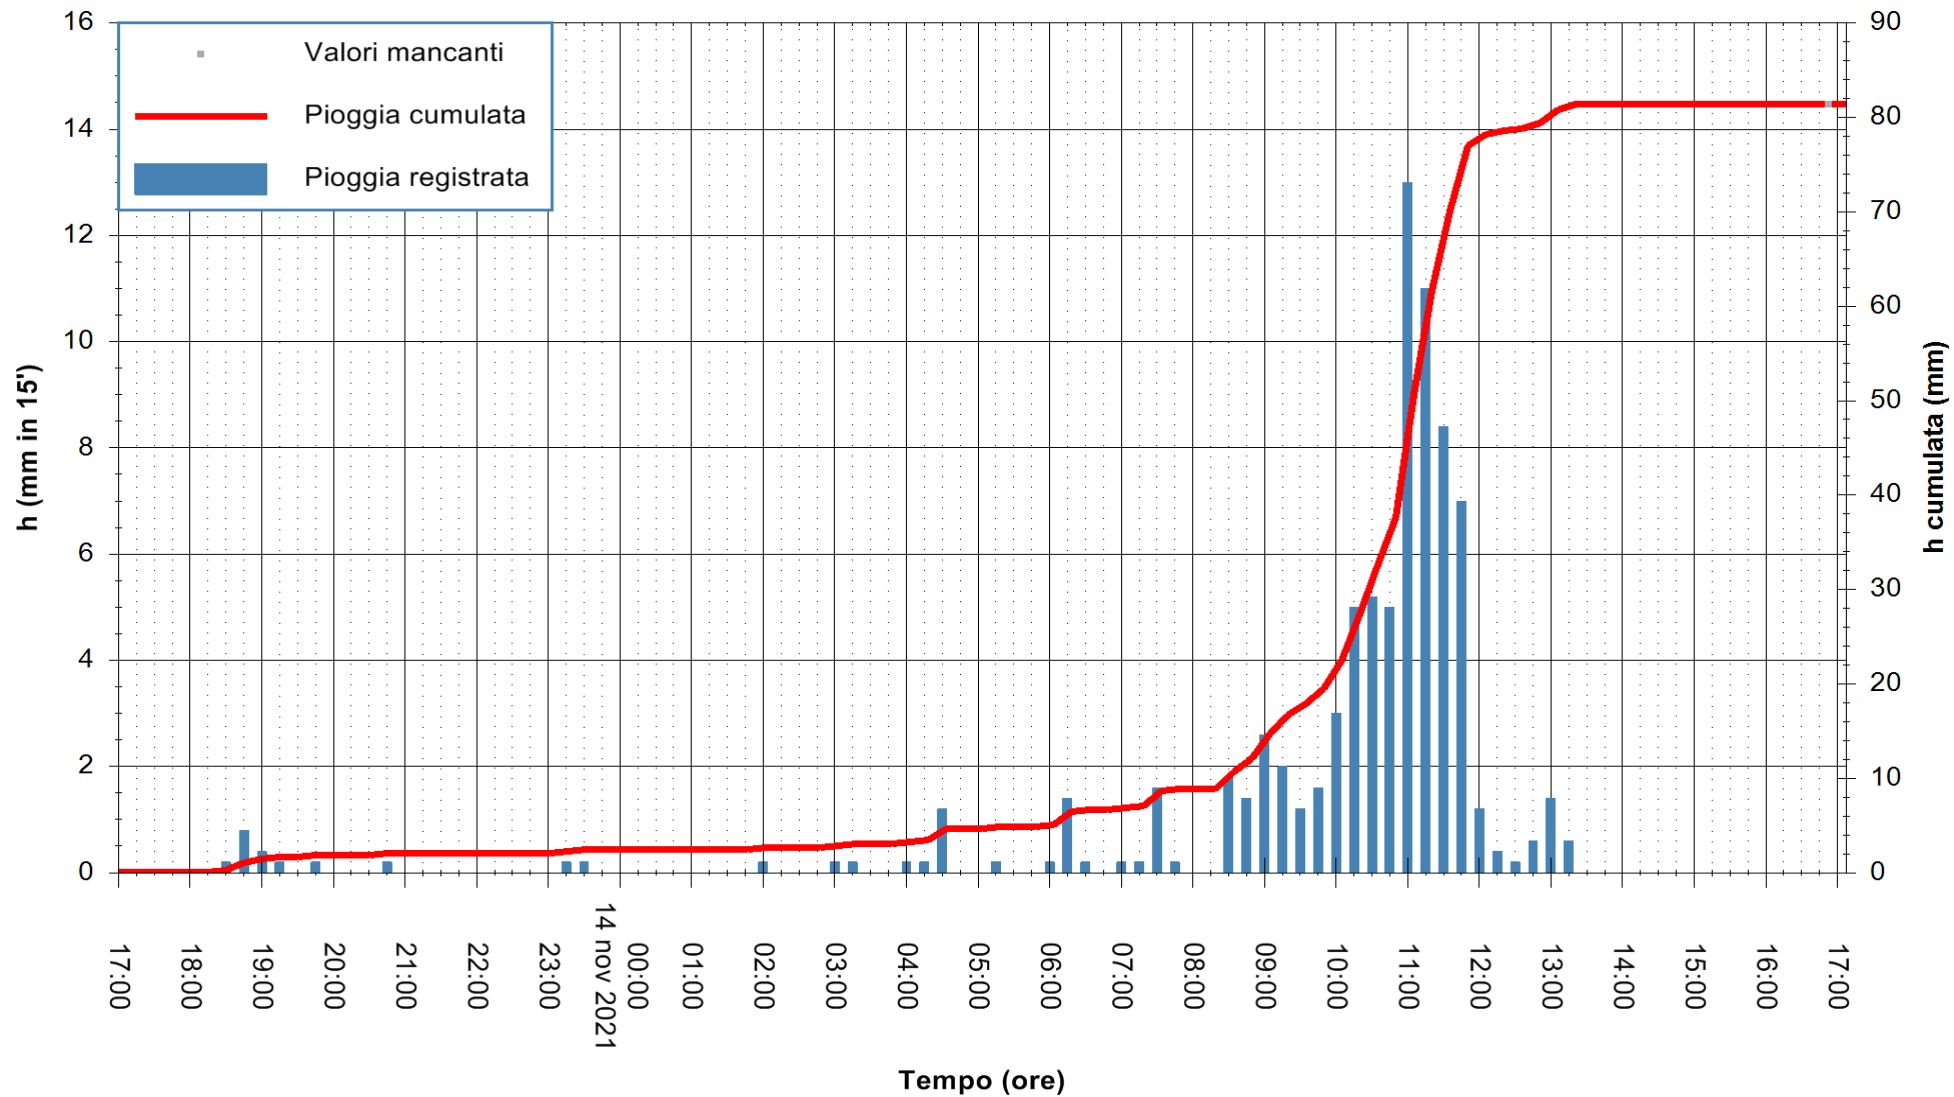

ARPAS
 F.to il Dirigente Responsabile
 Dott. Giuseppe Bianco

REGIONE AUTÒNOMA DE SARDIGNA
 REGIONE AUTONOMA DELLA SARDEGNA

Stazione pluviometrica DIGA MACCHERONIS
 Area DIGA DI MACCHERONIS
 Pioggia registrata nelle ultime 24 ore
 Estrazione dati delle ore 17:19 del 14/11/2021
 Ultimo dato disponibile: 14/11/2021 alle 16:45

ARPAS
 F.to il Dirigente Responsabile
 Dott. Giuseppe Bianco

REGIONE AUTÒNOMA DE SARDIGNA
 REGIONE AUTONOMA DELLA SARDEGNA

Stazione pluviometrica LULA RF
 Area PIZZONCHI
 Pioggia registrata nelle ultime 24 ore
 Estrazione dati delle ore 17:19 del 14/11/2021
 Ultimo dato disponibile: 14/11/2021 alle 17:00