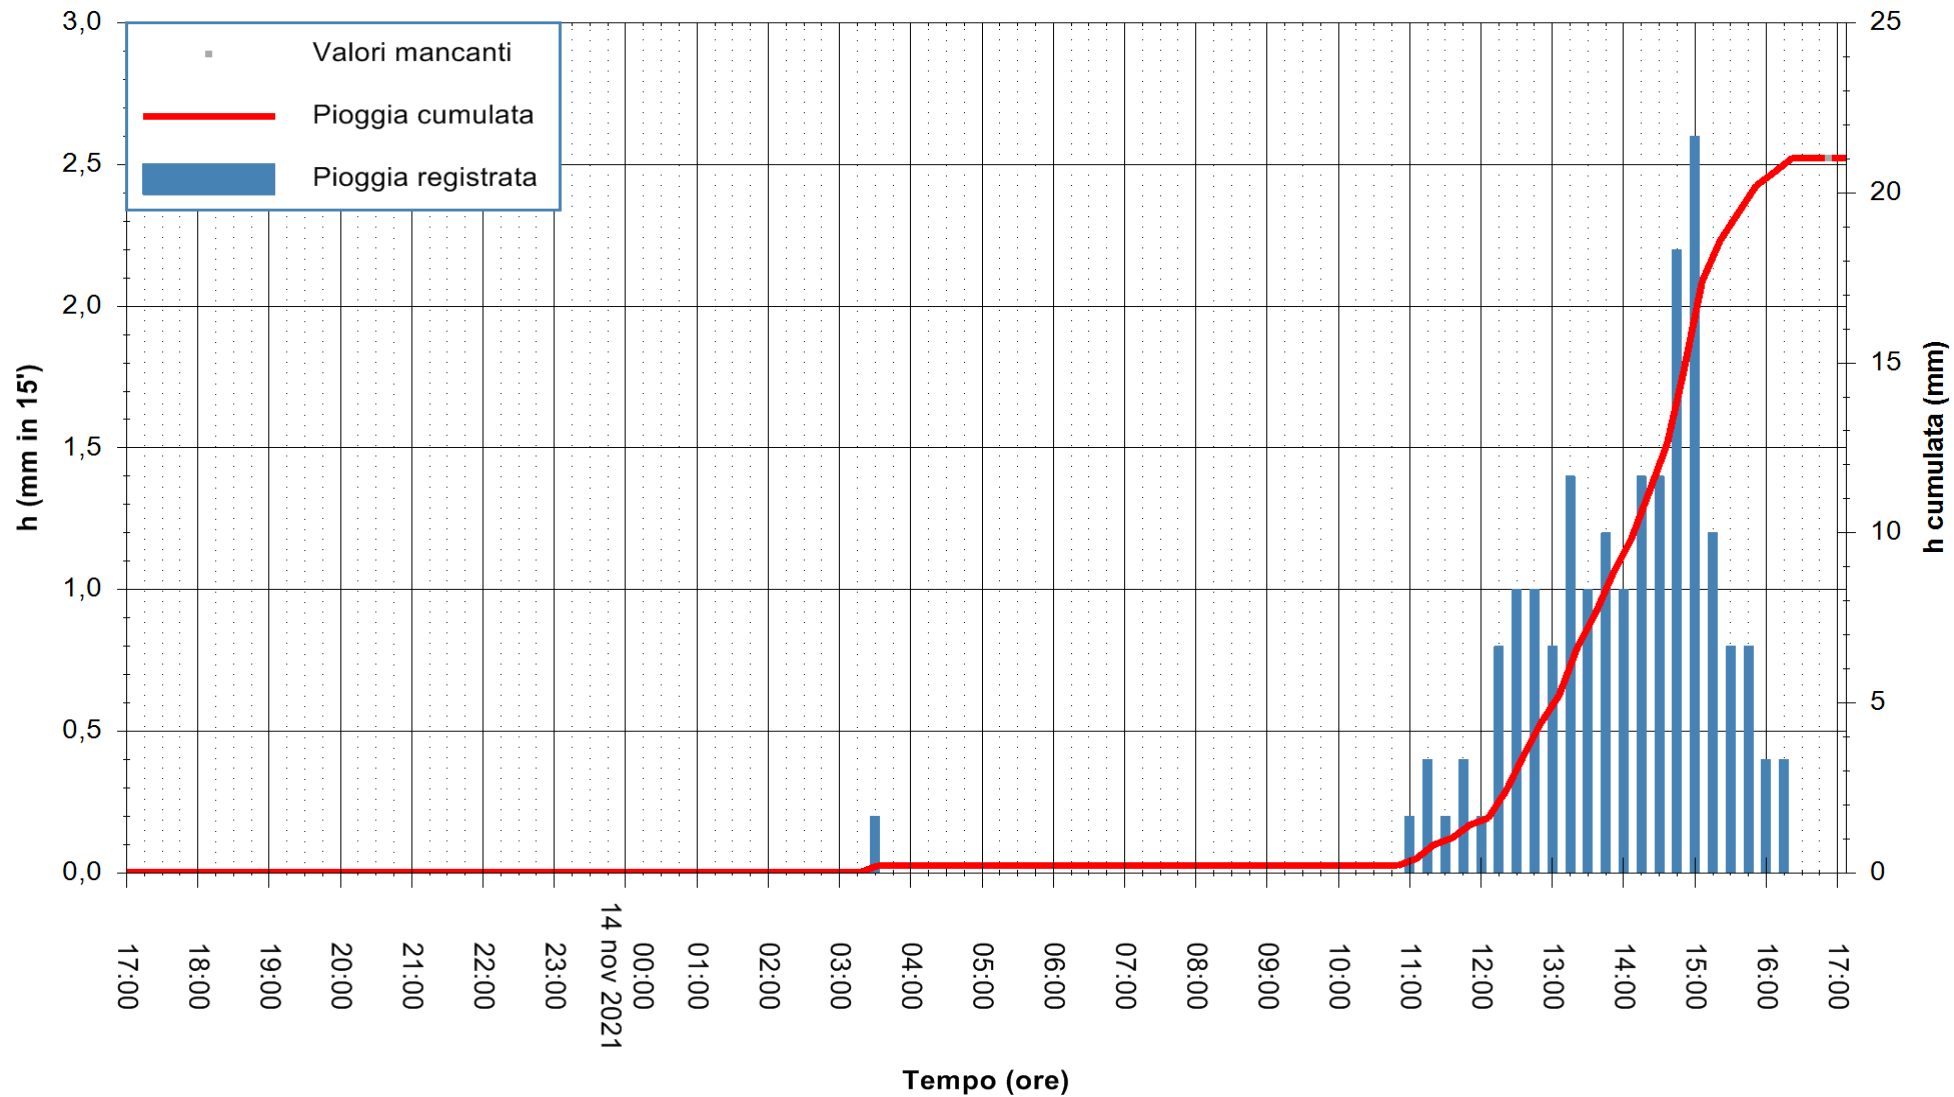

ARPAS
F.to il Dirigente Responsabile
Dott. Giuseppe Bianco

REGIONE AUTONOMA DE SARDIGNA
REGIONE AUTONOMA DELLA SARDEGNA

Stazione pluviometrica SANLURI STROVINA
Area LA STROVINA

Pioggia registrata nelle ultime 24 ore
Estrazione dati delle ore 17:19 del 14/11/2021
Ultimo dato disponibile: 14/11/2021 alle 16:45

ARPAS
F.to il Dirigente Responsabile
Dott. Giuseppe Bianco

REGIONE AUTÒNOMA DE SARDIGNA
REGIONE AUTONOMA DELLA SARDEGNA

Stazione pluviometrica TRINITA' D'AGULTU PADULEDDA
Area PADULEDDA

Pioggia registrata nelle ultime 24 ore
Estrazione dati delle ore 17:19 del 14/11/2021
Ultimo dato disponibile: 14/11/2021 alle 17:00

ARPAS
F.to il Dirigente Responsabile
Dott. Giuseppe Bianco

REGIONE AUTÒNOMA DE SARDIGNA
REGIONE AUTONOMA DELLA SARDEGNA

Stazione pluviometrica CARBONIA C.RA FLUMENTEPIDO
Area FLUMETEPIDO

Pioggia registrata nelle ultime 24 ore
Estrazione dati delle ore 17:19 del 14/11/2021
Ultimo dato disponibile: 14/11/2021 alle 16:45