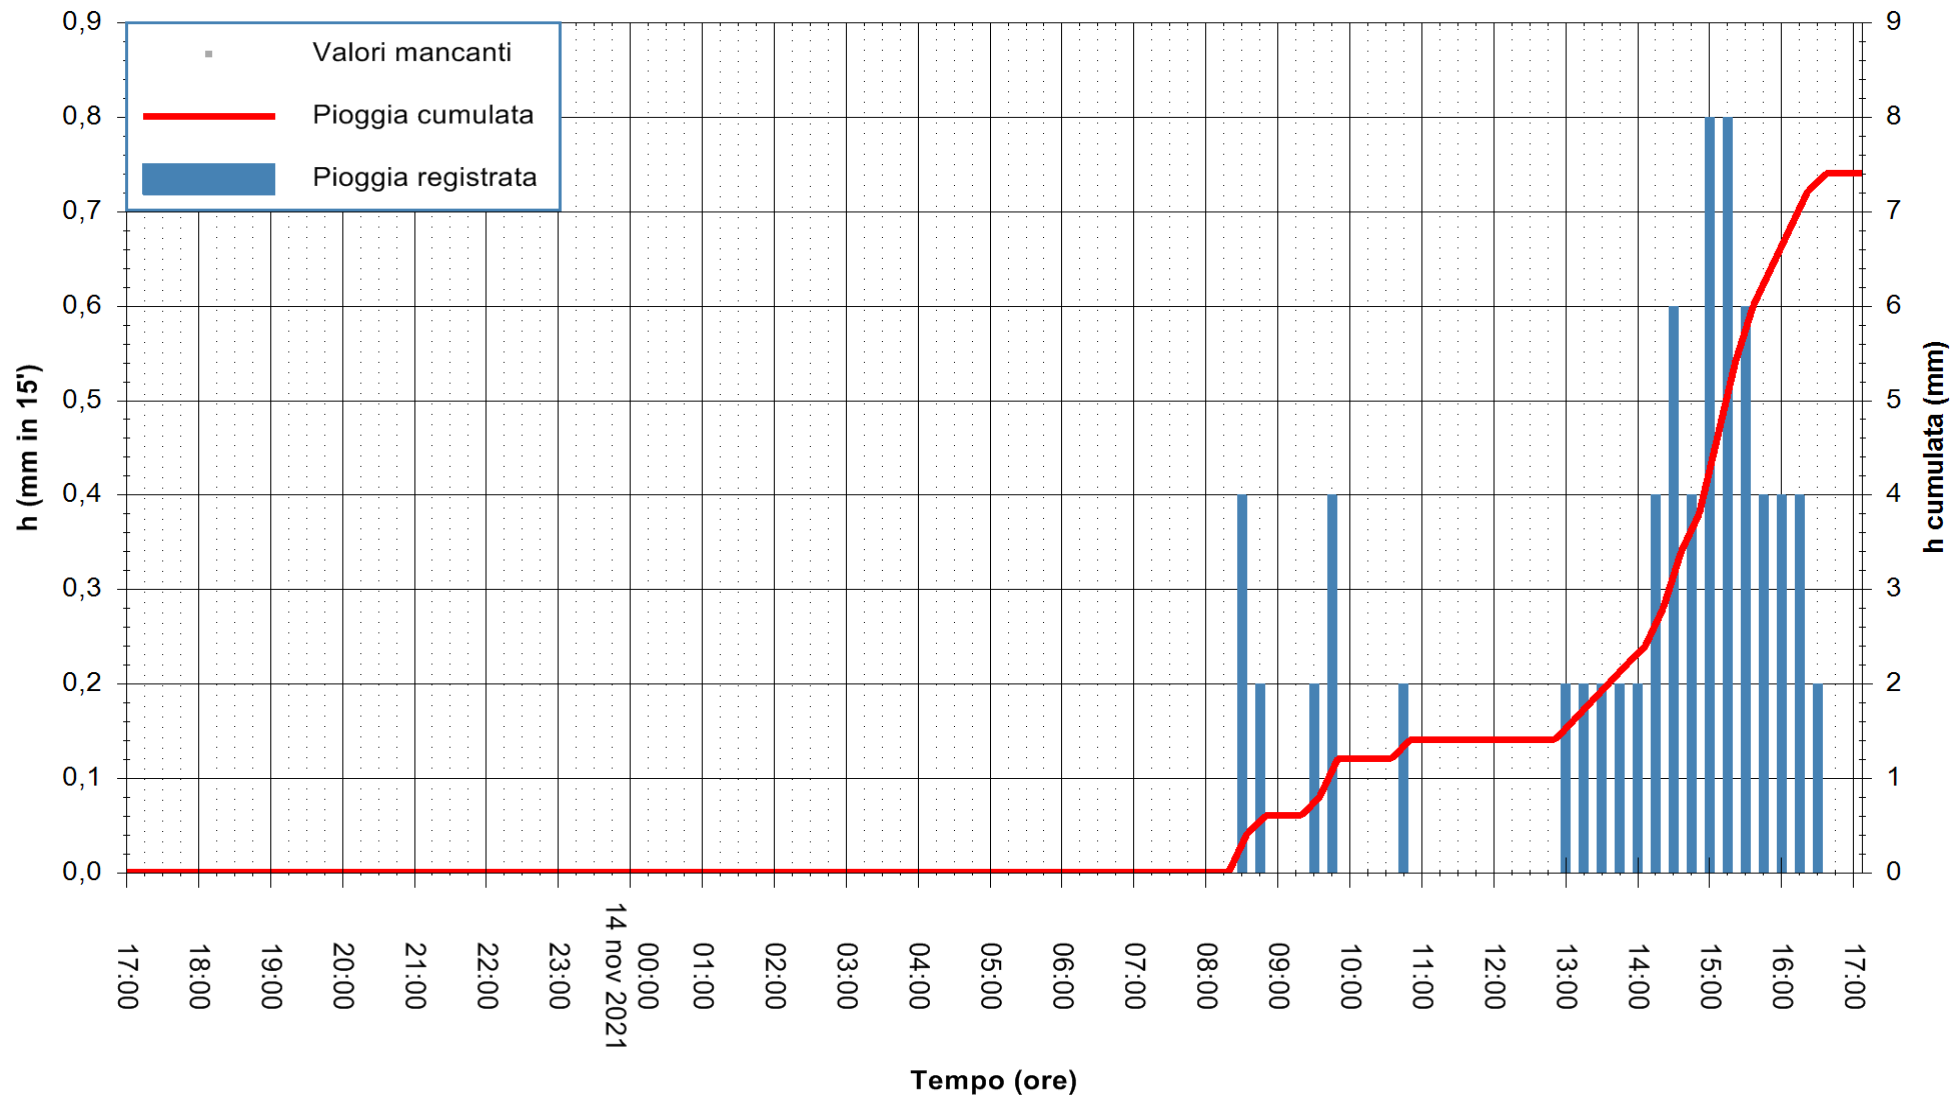

ARPAS
F.to il Dirigente Responsabile
Dott. Giuseppe Bianco

REGIONE AUTONOMA DE SARDIGNA
REGIONE AUTONOMA DELLA SARDEGNA

Stazione pluviometrica SANLURI STROVINA
Area LA STROVINA

Pioggia registrata nelle ultime 24 ore
Estrazione dati delle ore 17:19 del 14/11/2021
Ultimo dato disponibile: 14/11/2021 alle 16:45

ARPAS
F.to il Dirigente Responsabile
Dott. Giuseppe Bianco

REGIONE AUTÒNOMA DE SARDIGNA
REGIONE AUTONOMA DELLA SARDEGNA

Stazione pluviometrica TRINITA' D'AGULTU PADULEDDA
Area PADULEDDA

Pioggia registrata nelle ultime 24 ore
Estrazione dati delle ore 17:19 del 14/11/2021
Ultimo dato disponibile: 14/11/2021 alle 17:00

ARPAS
F.to il Dirigente Responsabile
Dott. Giuseppe Bianco

REGIONE AUTÒNOMA DE SARDIGNA
REGIONE AUTONOMA DELLA SARDEGNA

Stazione pluviometrica CARBONIA C.RA FLUMENTEPIDO
Area FLUMETEPIDO

Pioggia registrata nelle ultime 24 ore
Estrazione dati delle ore 17:19 del 14/11/2021
Ultimo dato disponibile: 14/11/2021 alle 16:45