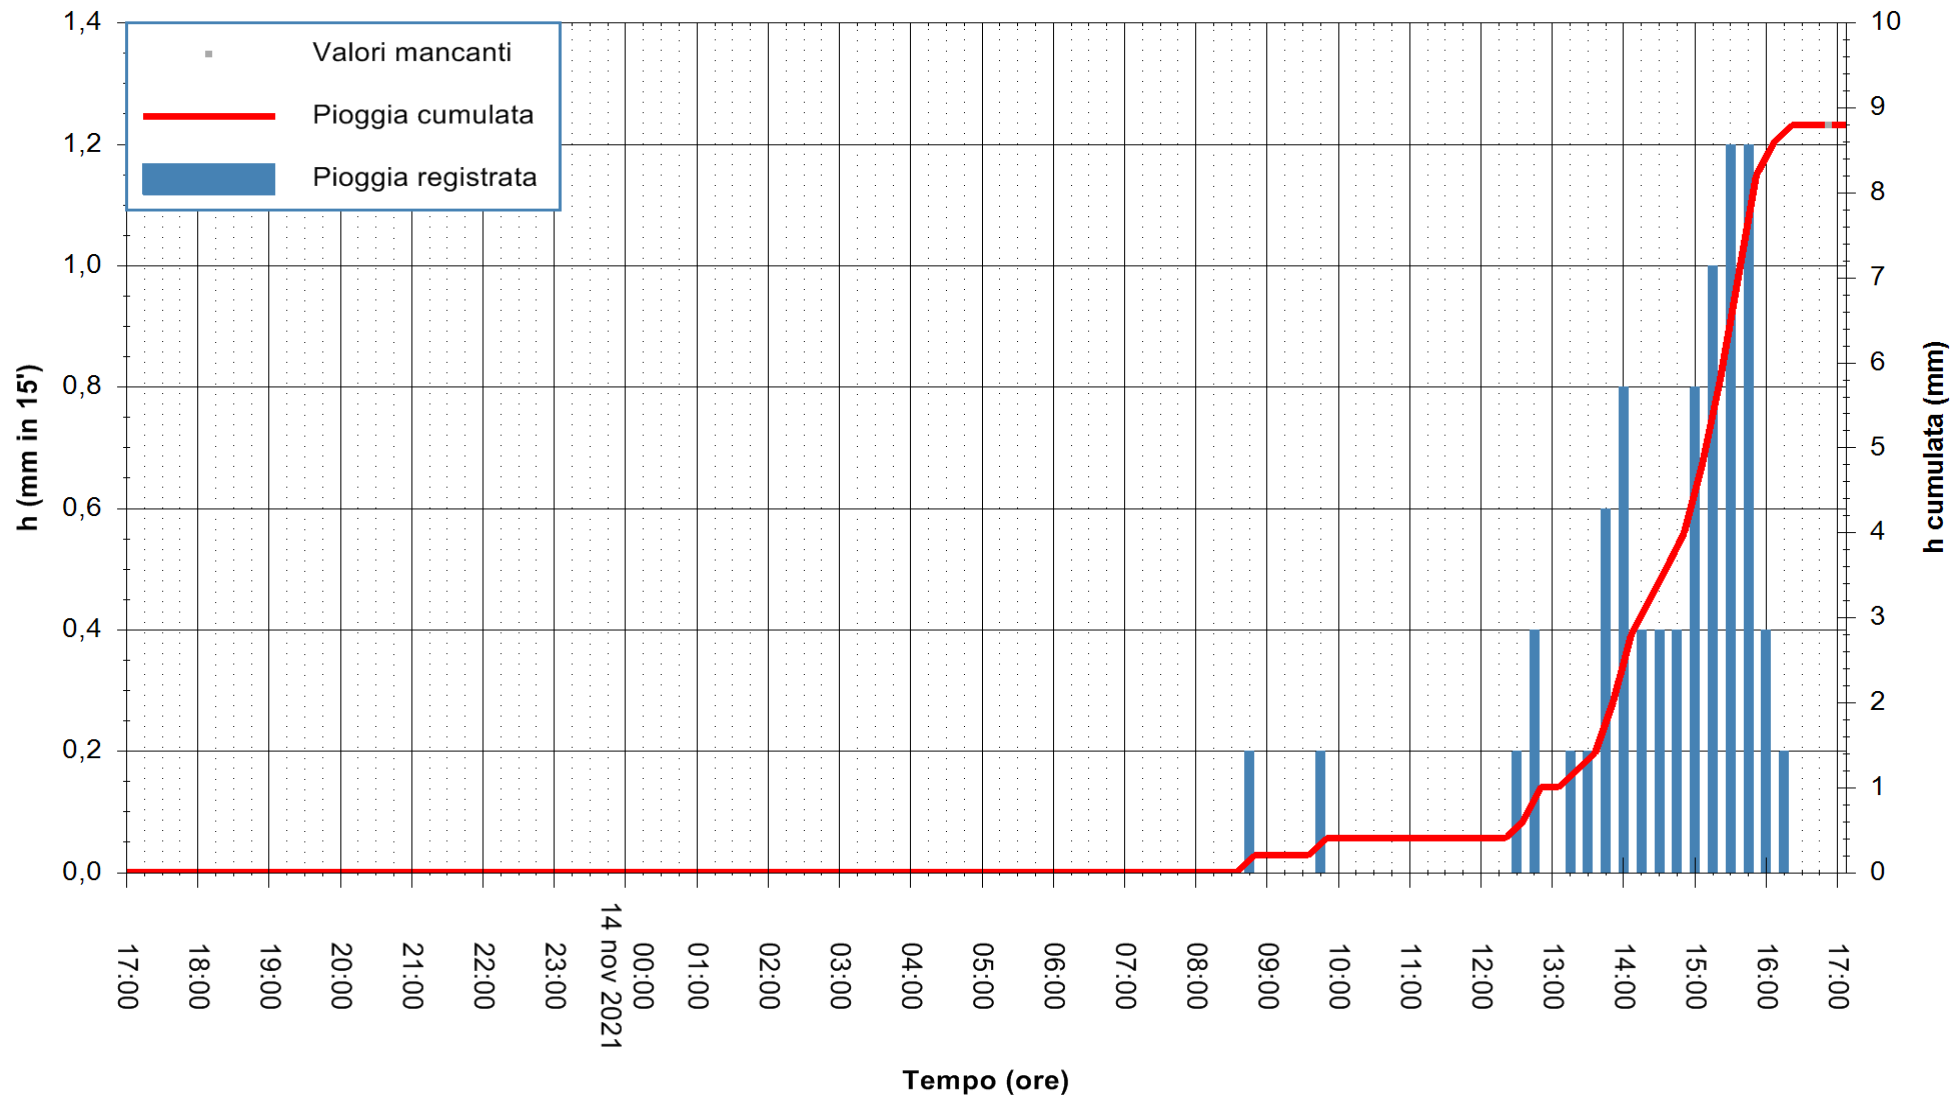

ARPAS
F.to il Dirigente Responsabile
Dott. Giuseppe Bianco

REGIONE AUTONOMA DE SARDIGNA
REGIONE AUTONOMA DELLA SARDEGNA

Stazione pluviometrica SANLURI STROVINA
Area LA STROVINA

Pioggia registrata nelle ultime 24 ore
Estrazione dati delle ore 17:19 del 14/11/2021
Ultimo dato disponibile: 14/11/2021 alle 16:45

ARPAS
F.to il Dirigente Responsabile
Dott. Giuseppe Bianco

REGIONE AUTÒNOMA DE SARDIGNA
REGIONE AUTONOMA DELLA SARDEGNA

Stazione pluviometrica TRINITA' D'AGULTU PADULEDDA
Area PADULEDDA

Pioggia registrata nelle ultime 24 ore
Estrazione dati delle ore 17:19 del 14/11/2021
Ultimo dato disponibile: 14/11/2021 alle 17:00

ARPAS
F.to il Dirigente Responsabile
Dott. Giuseppe Bianco

REGIONE AUTÒNOMA DE SARDIGNA
REGIONE AUTONOMA DELLA SARDEGNA

Stazione pluviometrica CARBONIA C.RA FLUMENTEPIDO
Area FLUMETEPIDO

Pioggia registrata nelle ultime 24 ore
Estrazione dati delle ore 17:19 del 14/11/2021
Ultimo dato disponibile: 14/11/2021 alle 16:45