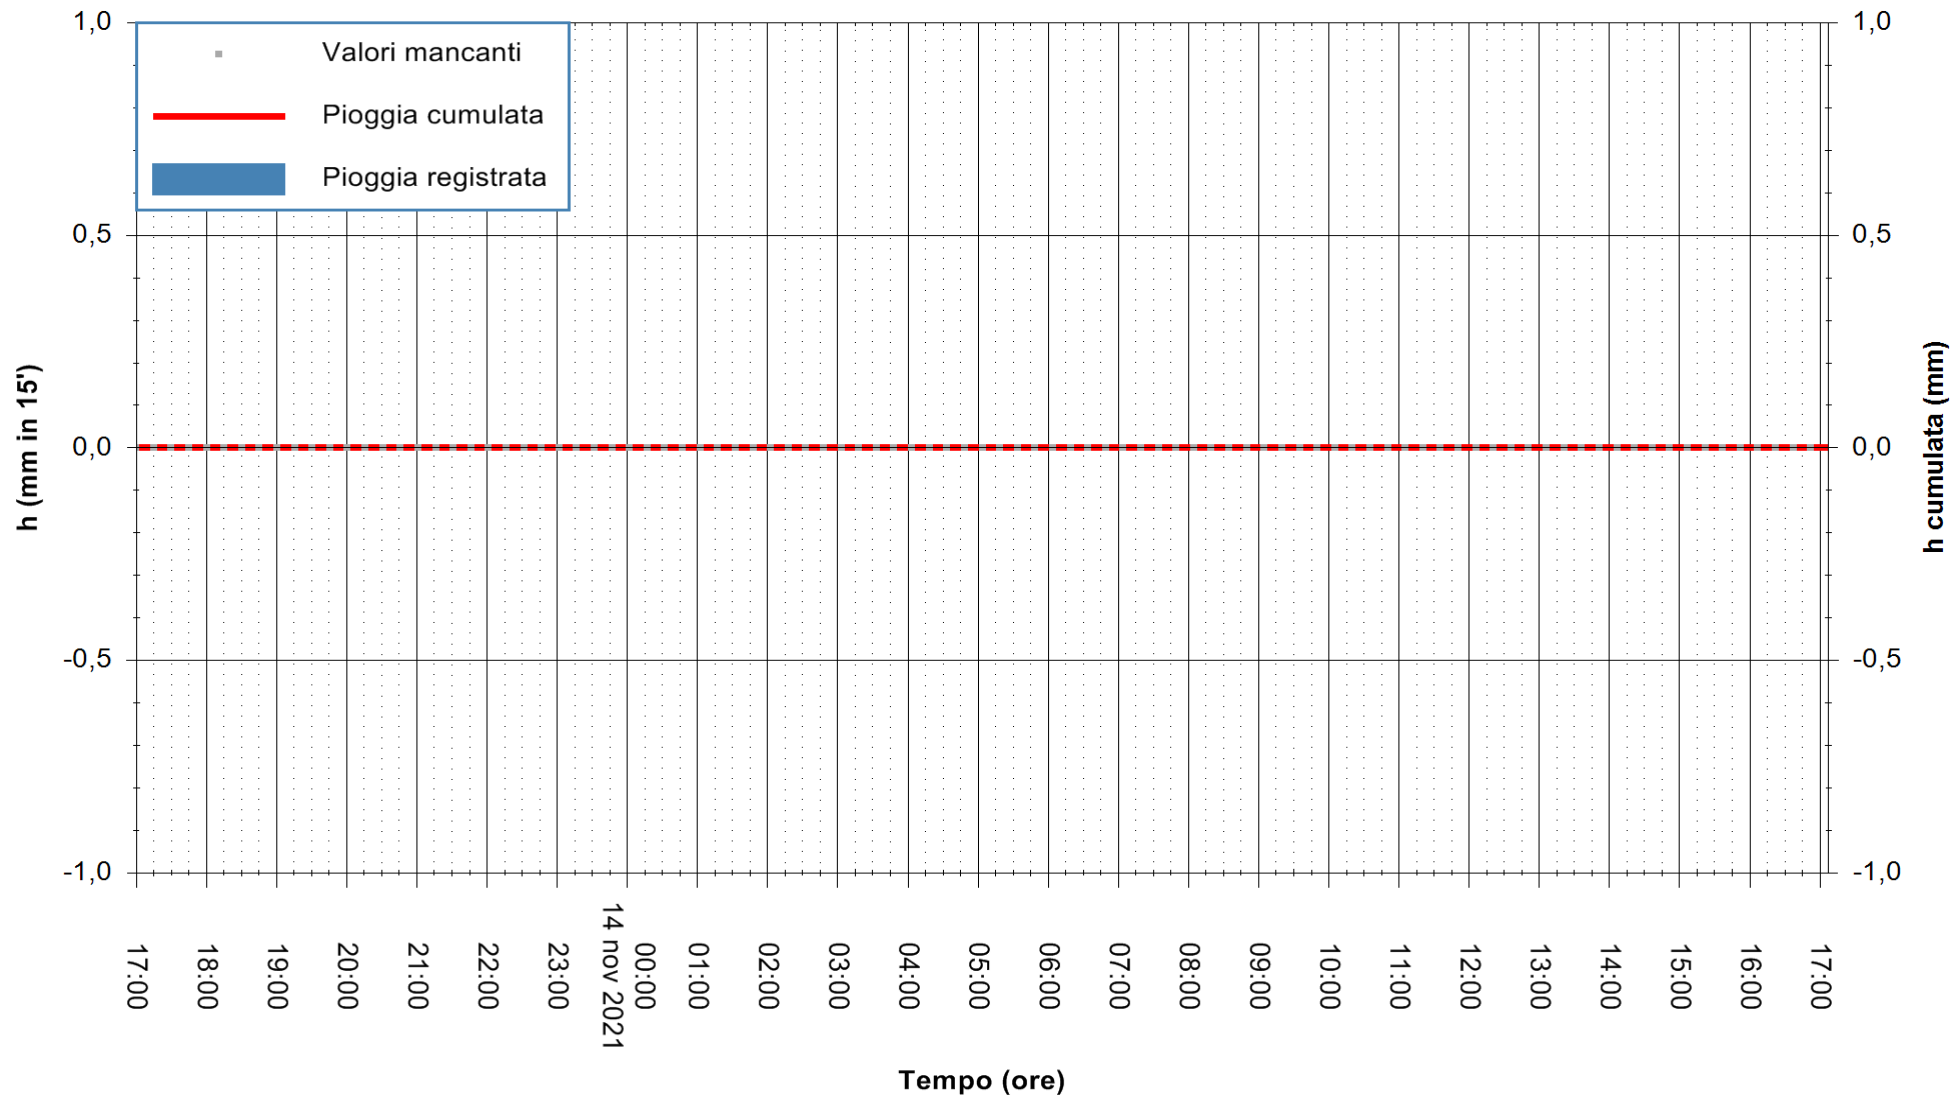

ARPAS
 F.to il Dirigente Responsabile
 Dott. Giuseppe Bianco

REGIONE AUTÒNOMA DE SARDIGNA
 REGIONE AUTONOMA DELLA SARDEGNA

Stazione pluviometrica DIGA MACCHERONIS
 Area DIGA DI MACCHERONIS
 Pioggia registrata nelle ultime 24 ore
 Estrazione dati delle ore 17:19 del 14/11/2021
 Ultimo dato disponibile: 14/11/2021 alle 16:45