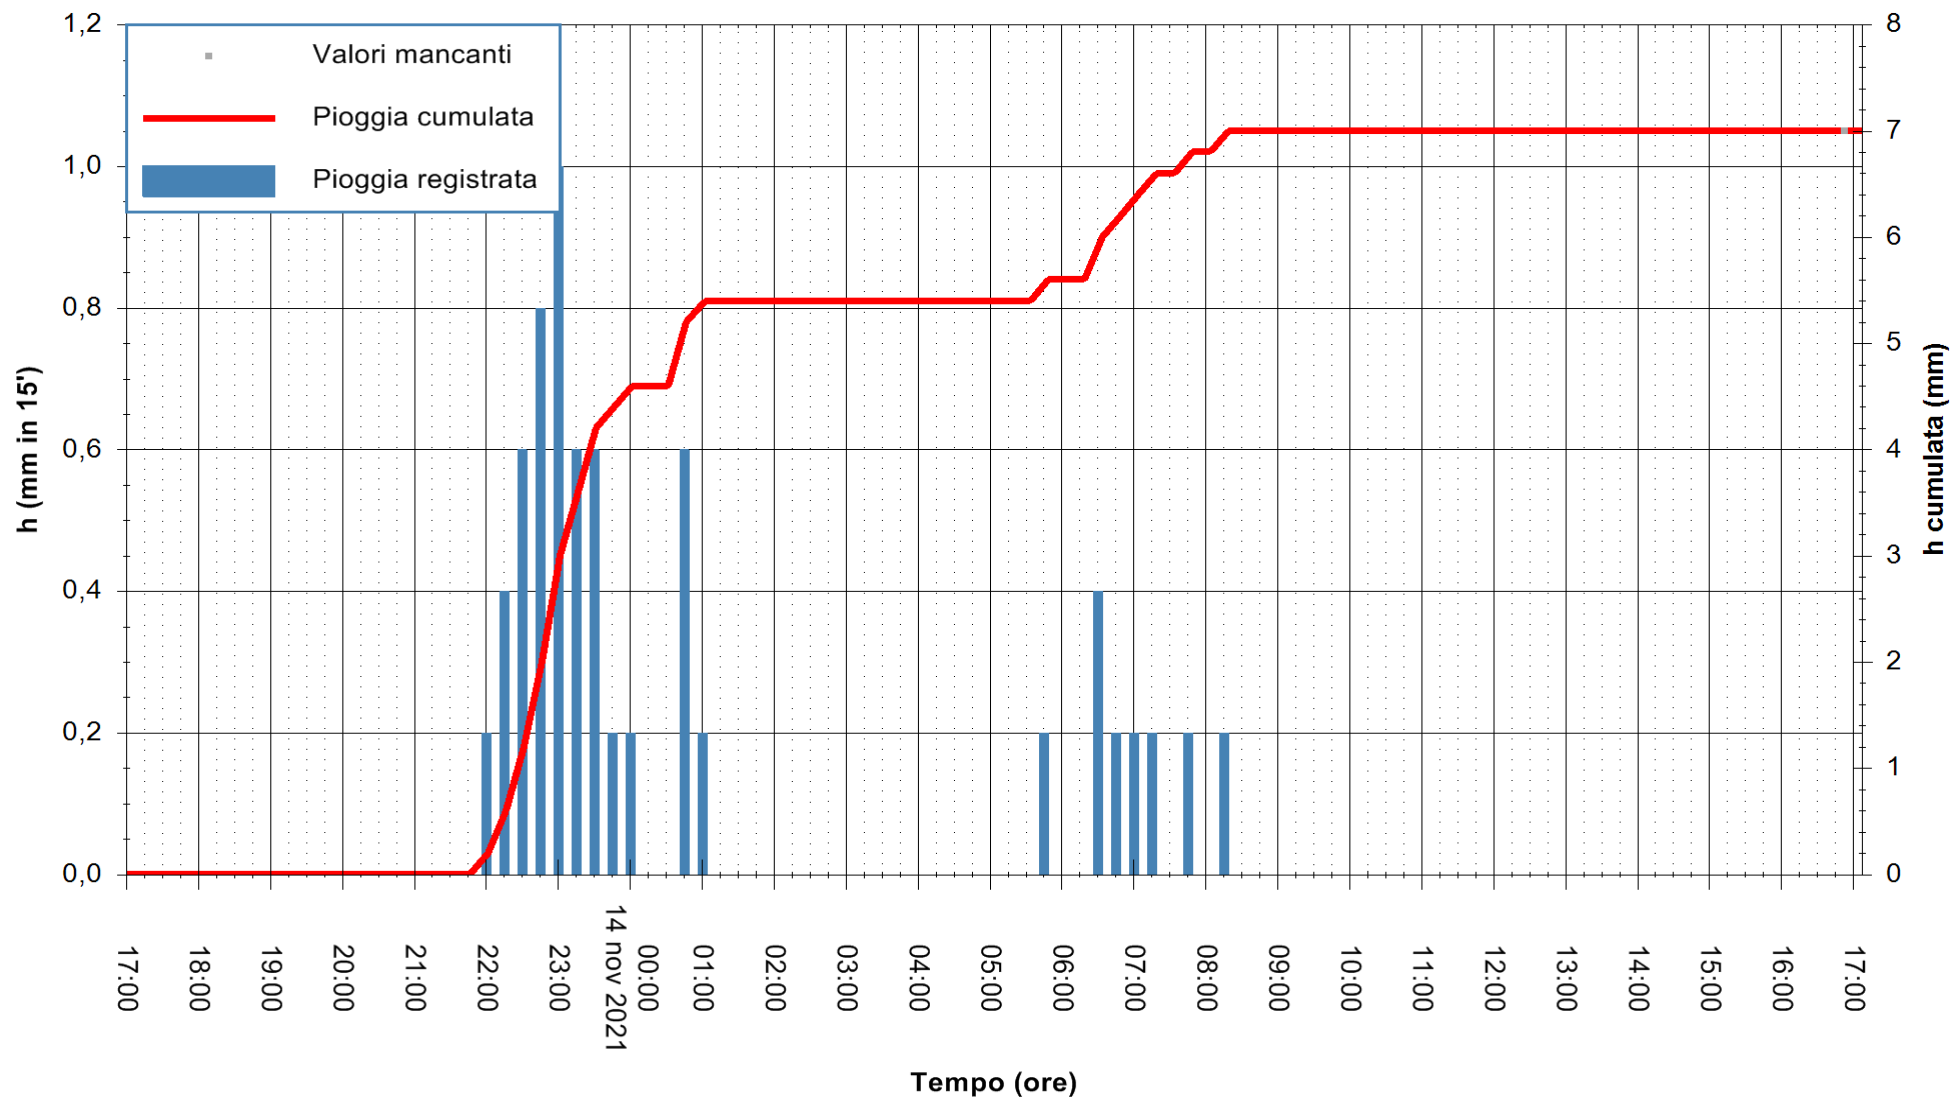

ARPAS
F.to il Dirigente Responsabile
Dott. Giuseppe Bianco

REGIONE AUTONOMA DE SARDIGNA
REGIONE AUTONOMA DELLA SARDEGNA

Stazione pluviometrica SANLURI STROVINA
Area LA STROVINA

Pioggia registrata nelle ultime 24 ore
Estrazione dati delle ore 17:19 del 14/11/2021
Ultimo dato disponibile: 14/11/2021 alle 16:45

ARPAS
F.to il Dirigente Responsabile
Dott. Giuseppe Bianco

REGIONE AUTÒNOMA DE SARDIGNA
REGIONE AUTONOMA DELLA SARDEGNA

Stazione pluviometrica TRINITA' D'AGULTU PADULEDDA
Area PADULEDDA

Pioggia registrata nelle ultime 24 ore
Estrazione dati delle ore 17:19 del 14/11/2021
Ultimo dato disponibile: 14/11/2021 alle 17:00

ARPAS
F.to il Dirigente Responsabile
Dott. Giuseppe Bianco

REGIONE AUTÒNOMA DE SARDIGNA
REGIONE AUTONOMA DELLA SARDEGNA

Stazione pluviometrica CARBONIA C.RA FLUMENTEPIDO
Area FLUMETEPIDO

Pioggia registrata nelle ultime 24 ore
Estrazione dati delle ore 17:19 del 14/11/2021
Ultimo dato disponibile: 14/11/2021 alle 16:45