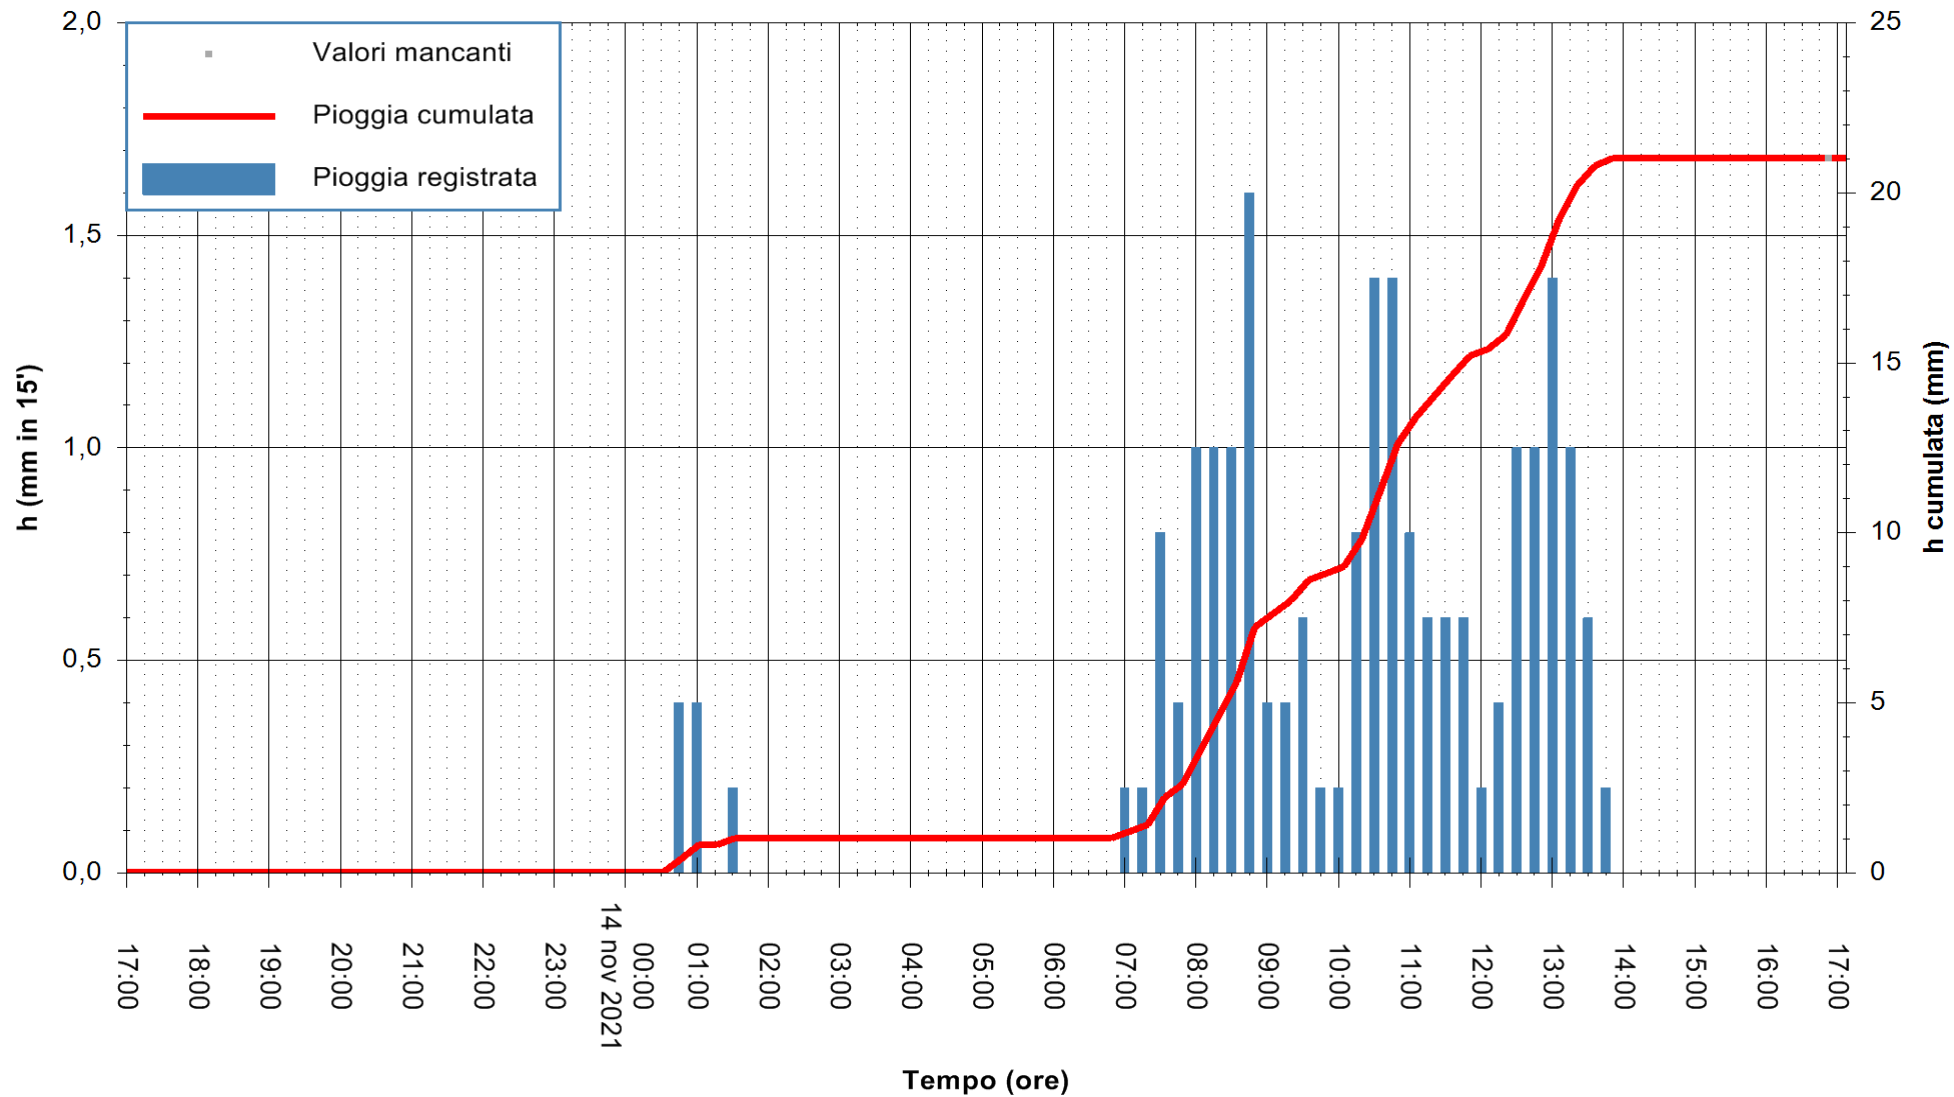

Stazione pluviometrica OSCHIRI RF
Area PISCHINAS
Pioggia registrata nelle ultime 24 ore
Estrazione dati delle ore 17:19 del 14/11/2021
Ultimo dato disponibile: 14/11/2021 alle 17:00

ARPAS
F.to il Dirigente Responsabile
Dott. Giuseppe Bianco

REGIONE AUTONOMA DE SARDIGNA
REGIONE AUTONOMA DELLA SARDEGNA

Stazione pluviometrica FLUMINI MANNU A FURTEI
Area PONTE SUL F.MANNU
Pioggia registrata nelle ultime 24 ore
Estrazione dati delle ore 17:19 del 14/11/2021
Ultimo dato disponibile: 14/11/2021 alle 17:00

ARPAS
F.to il Dirigente Responsabile
Dott. Giuseppe Bianco

REGIONE AUTONOMA DE SARDIGNA
REGIONE AUTONOMA DELLA SARDEGNA

Stazione pluviometrica SANLURI STROVINA
Area LA STROVINA

Pioggia registrata nelle ultime 24 ore
Estrazione dati delle ore 17:19 del 14/11/2021
Ultimo dato disponibile: 14/11/2021 alle 16:45