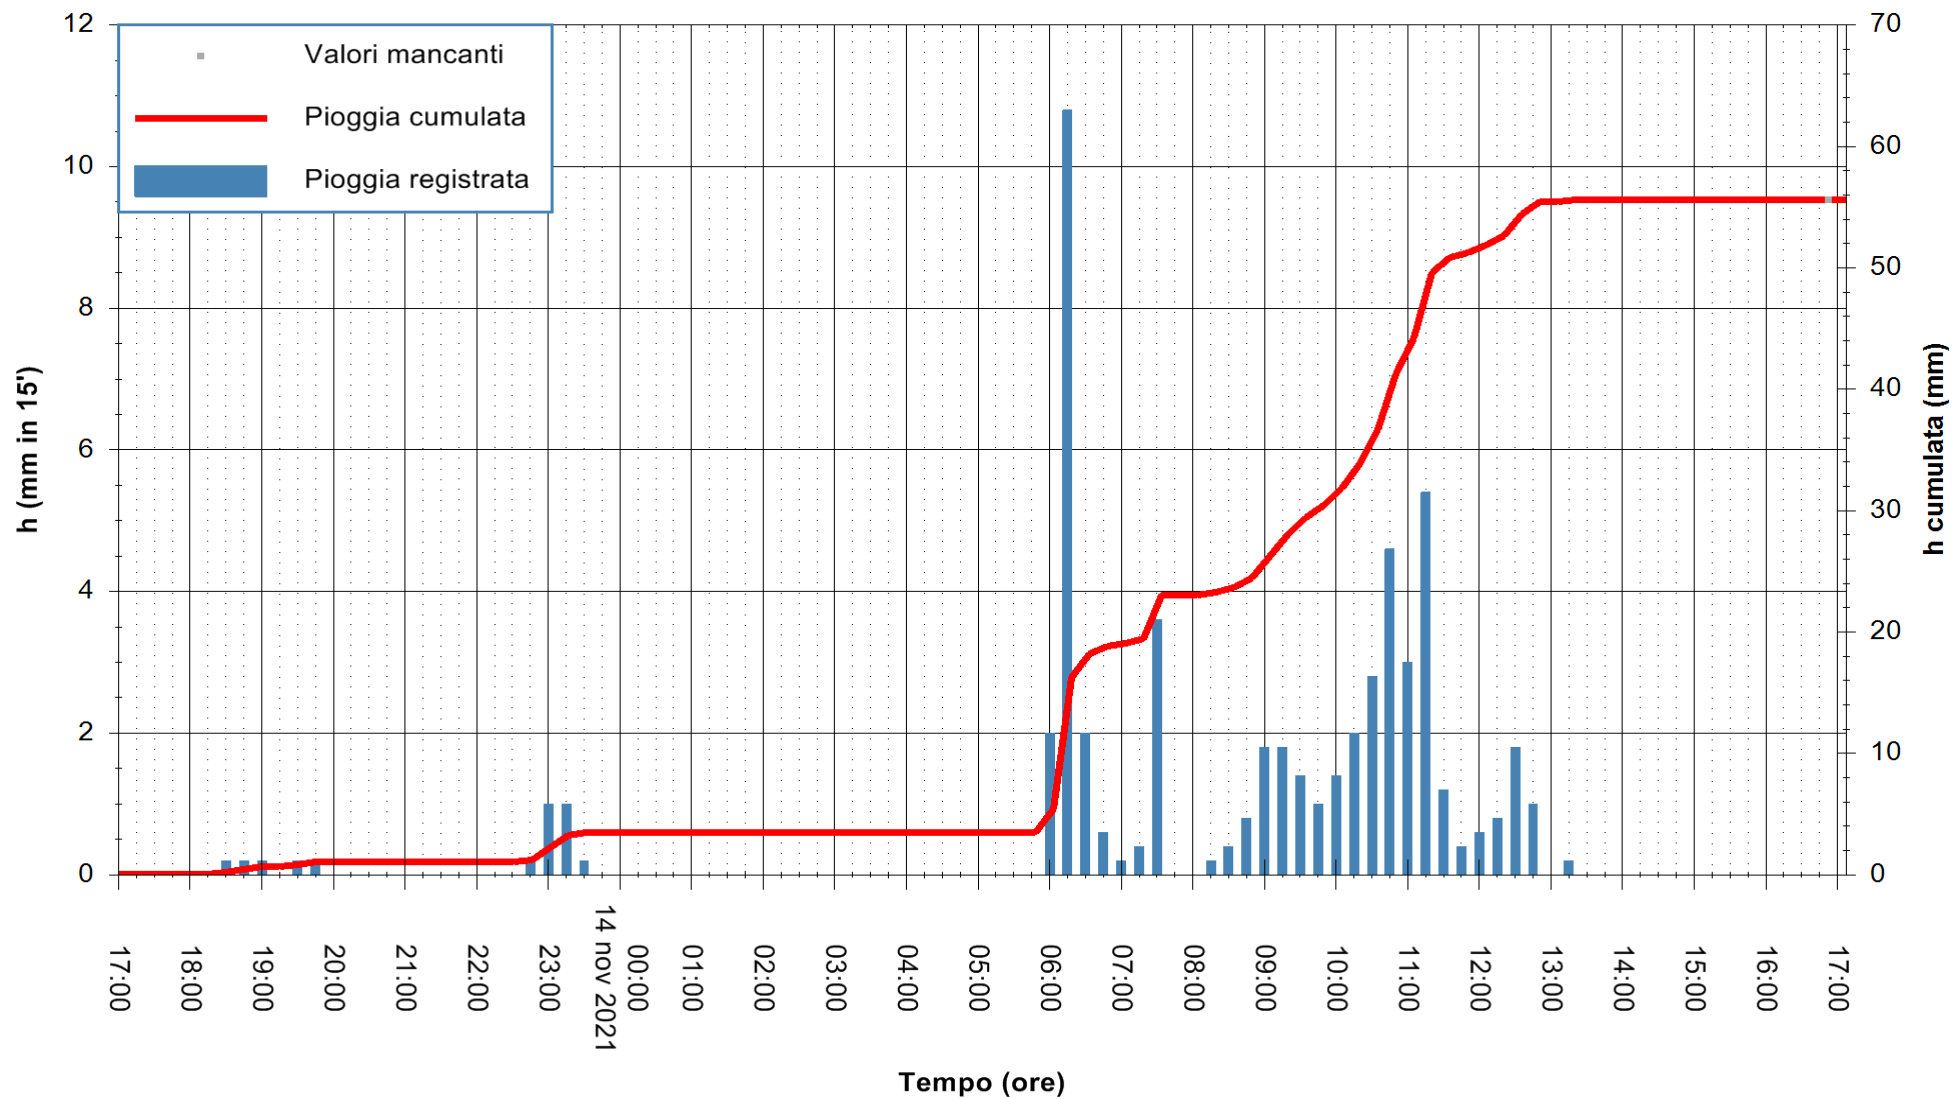

ARPAS
 F.to il Dirigente Responsabile
 Dott. Giuseppe Bianco

REGIONE AUTÒNOMA DE SARDIGNA
 REGIONE AUTONOMA DELLA SARDEGNA

Stazione pluviometrica DIGA MACCHERONIS
 Area DIGA DI MACCHERONIS
 Pioggia registrata nelle ultime 24 ore
 Estrazione dati delle ore 17:19 del 14/11/2021
 Ultimo dato disponibile: 14/11/2021 alle 16:45

ARPAS
 F.to il Dirigente Responsabile
 Dott. Giuseppe Bianco

REGIONE AUTÒNOMA DE SARDIGNA
 REGIONE AUTONOMA DELLA SARDEGNA

Stazione pluviometrica LULA RF
 Area PIZZONCHI
 Pioggia registrata nelle ultime 24 ore
 Estrazione dati delle ore 17:19 del 14/11/2021
 Ultimo dato disponibile: 14/11/2021 alle 17:00