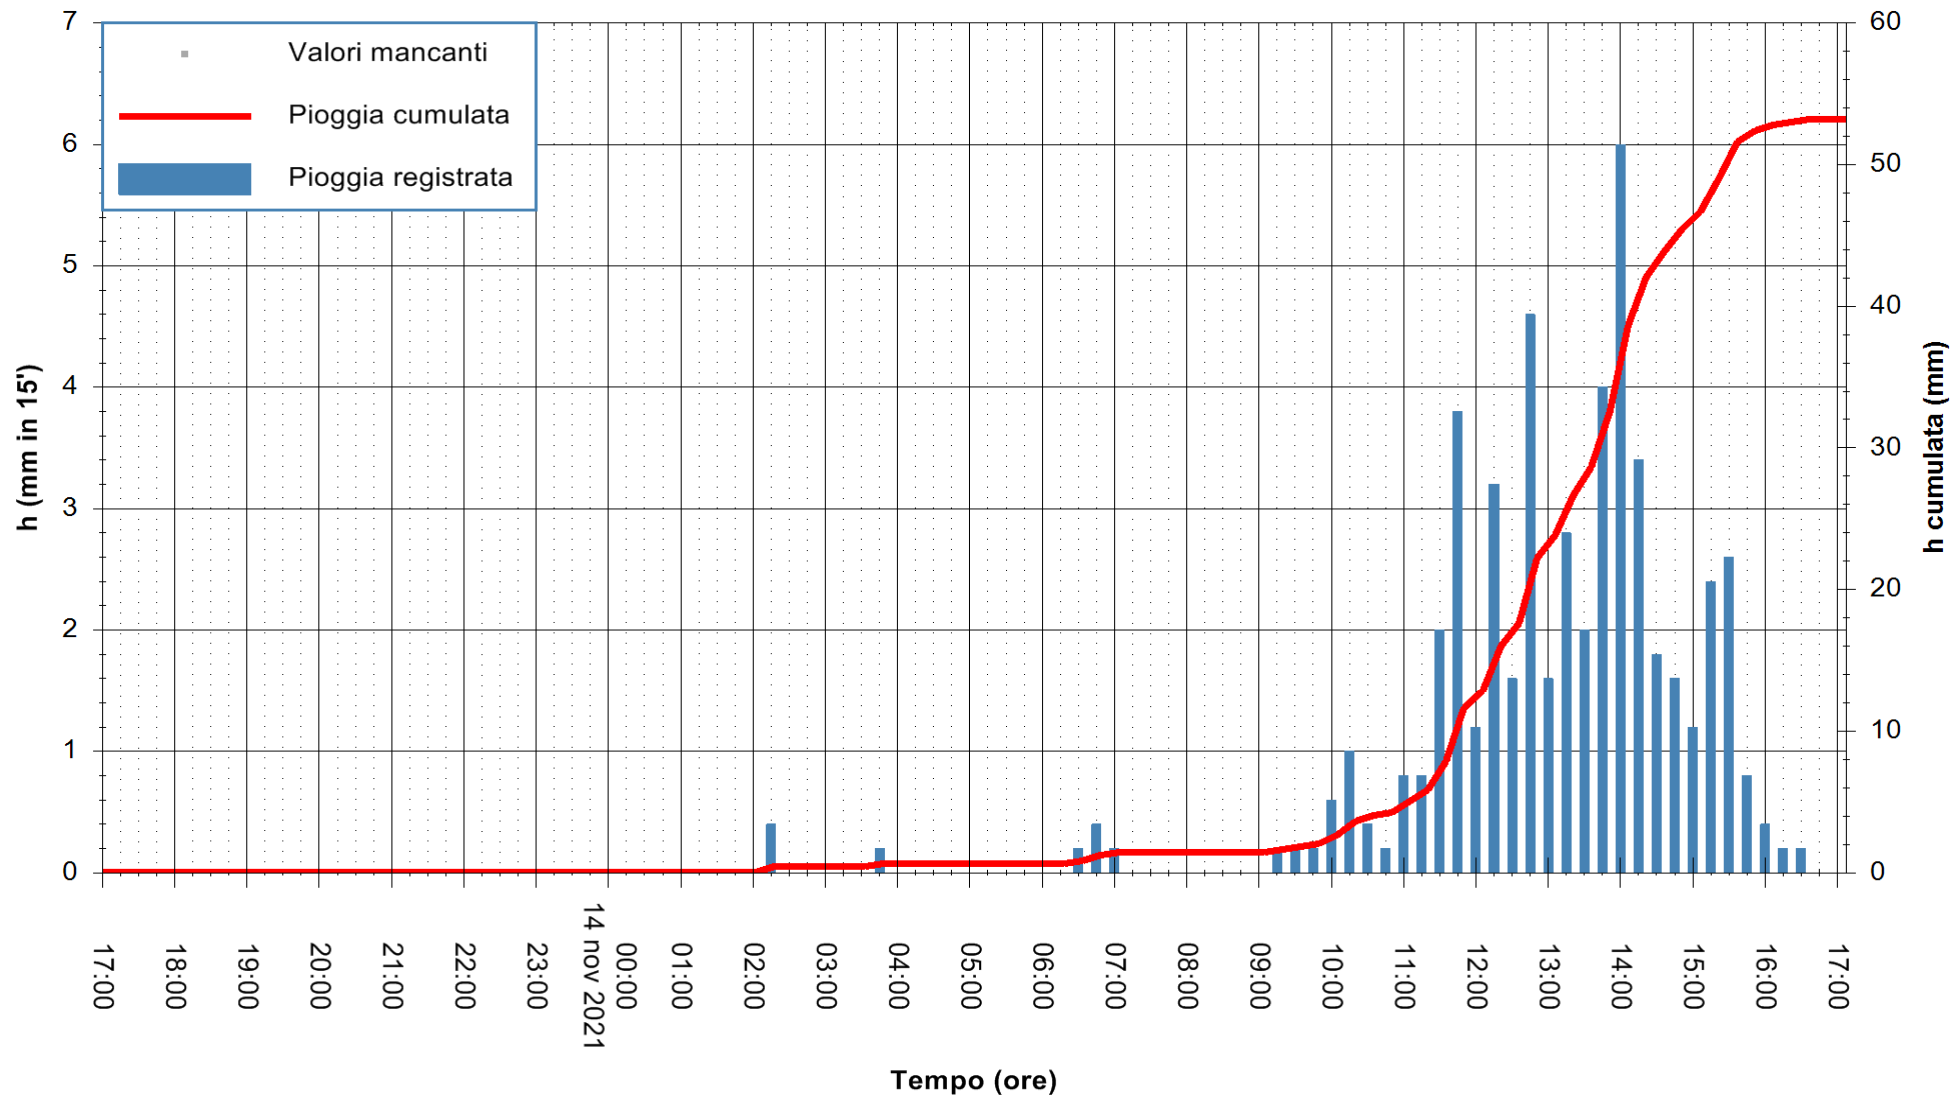

Stazione pluviometrica OSCHIRI RF
Area PISCHINAS
Pioggia registrata nelle ultime 24 ore
Estrazione dati delle ore 17:19 del 14/11/2021
Ultimo dato disponibile: 14/11/2021 alle 17:00

ARPAS
F.to il Dirigente Responsabile
Dott. Giuseppe Bianco

REGIONE AUTONOMA DE SARDIGNA
REGIONE AUTONOMA DELLA SARDEGNA

Stazione pluviometrica FLUMINI MANNU A FURTEI
Area PONTE SUL F.MANNU
Pioggia registrata nelle ultime 24 ore
Estrazione dati delle ore 17:19 del 14/11/2021
Ultimo dato disponibile: 14/11/2021 alle 17:00

ARPAS
F.to il Dirigente Responsabile
Dott. Giuseppe Bianco

REGIONE AUTONOMA DE SARDIGNA
REGIONE AUTONOMA DELLA SARDEGNA

Stazione pluviometrica SANLURI STROVINA
Area LA STROVINA

Pioggia registrata nelle ultime 24 ore
Estrazione dati delle ore 17:19 del 14/11/2021
Ultimo dato disponibile: 14/11/2021 alle 16:45