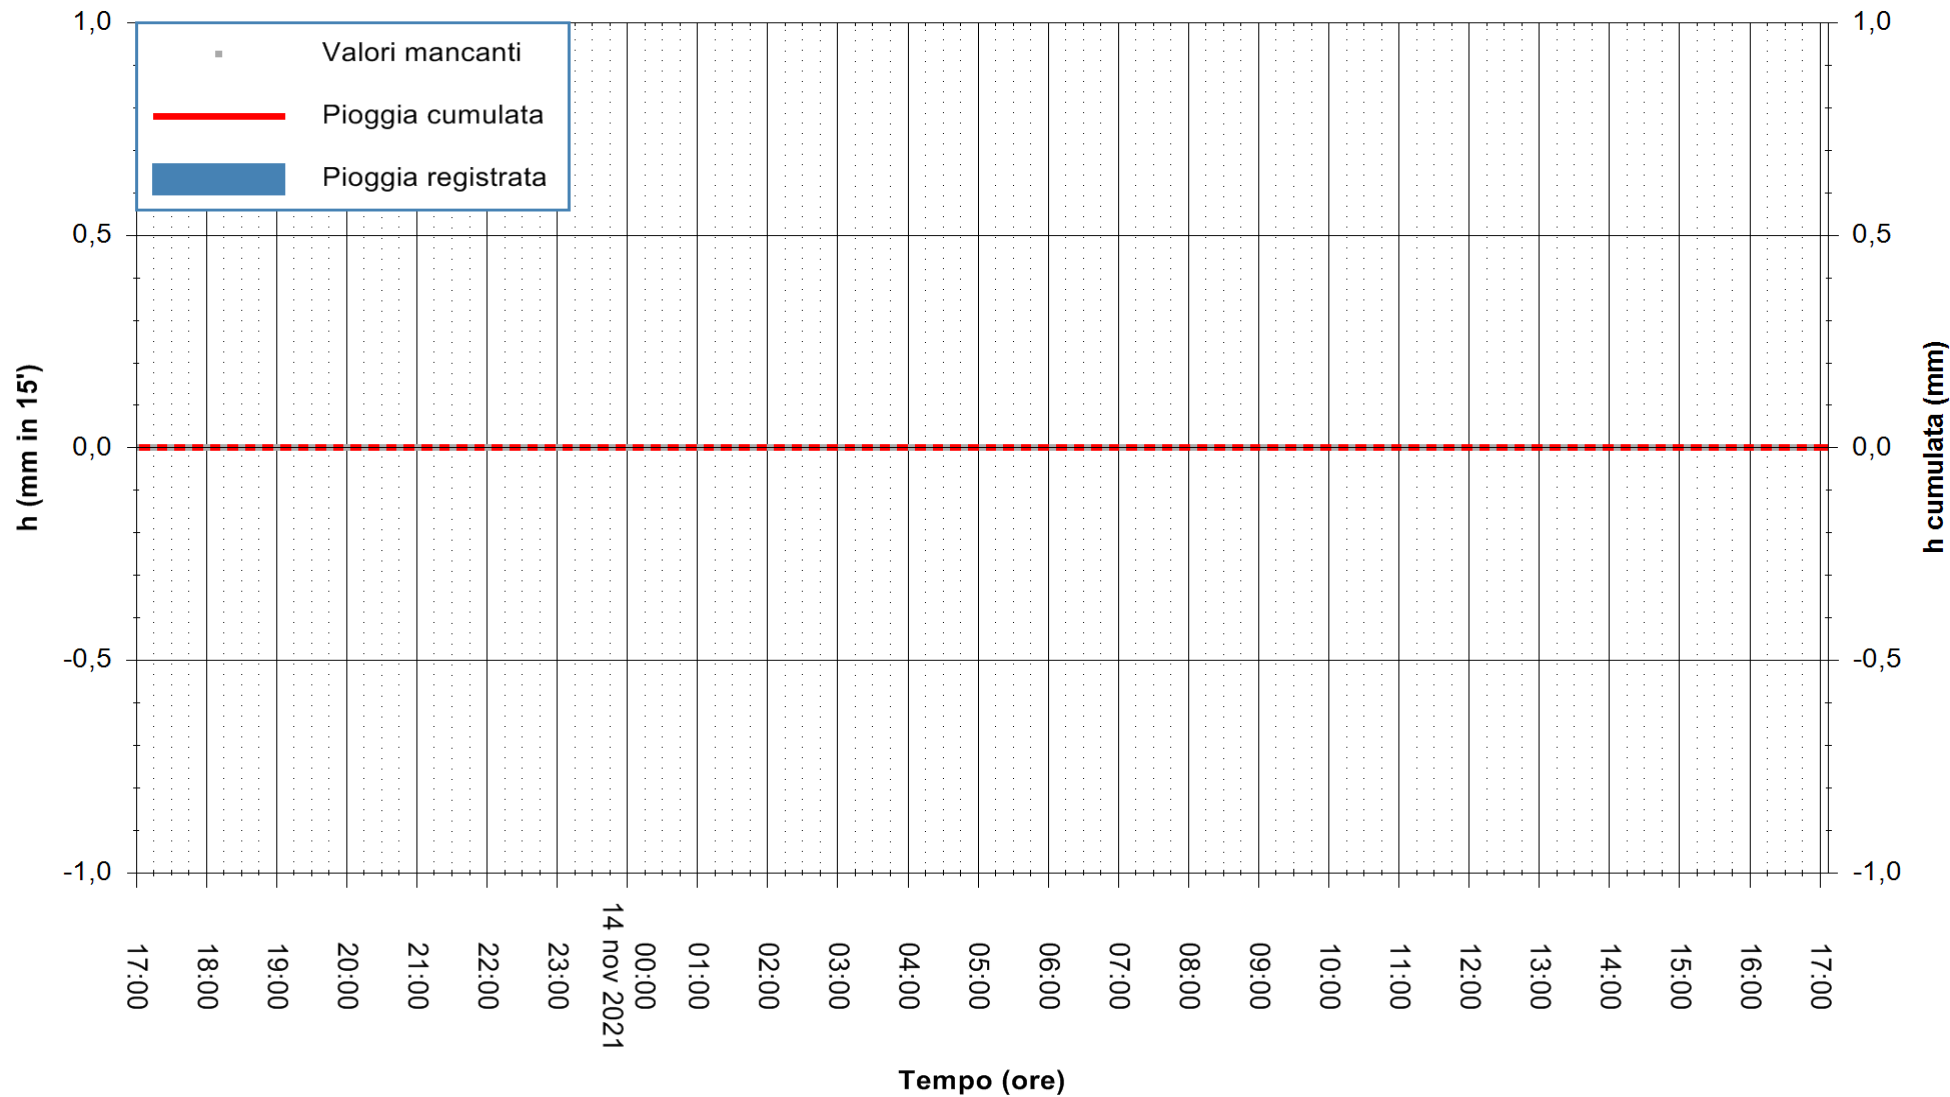

Stazione pluviometrica OSCHIRI RF
Area PISCHINAS
Pioggia registrata nelle ultime 24 ore
Estrazione dati delle ore 17:19 del 14/11/2021
Ultimo dato disponibile: 14/11/2021 alle 17:00

ARPAS
F.to il Dirigente Responsabile
Dott. Giuseppe Bianco

REGIONE AUTONOMA DE SARDIGNA
REGIONE AUTONOMA DELLA SARDEGNA

Stazione pluviometrica FLUMINI MANNU A FURTEI
Area PONTE SUL F.MANNU
Pioggia registrata nelle ultime 24 ore
Estrazione dati delle ore 17:19 del 14/11/2021
Ultimo dato disponibile: 14/11/2021 alle 17:00

ARPAS
F.to il Dirigente Responsabile
Dott. Giuseppe Bianco

REGIONE AUTONOMA DE SARDIGNA
REGIONE AUTONOMA DELLA SARDEGNA

Stazione pluviometrica SANLURI STROVINA
Area LA STROVINA

Pioggia registrata nelle ultime 24 ore
Estrazione dati delle ore 17:19 del 14/11/2021
Ultimo dato disponibile: 14/11/2021 alle 16:45