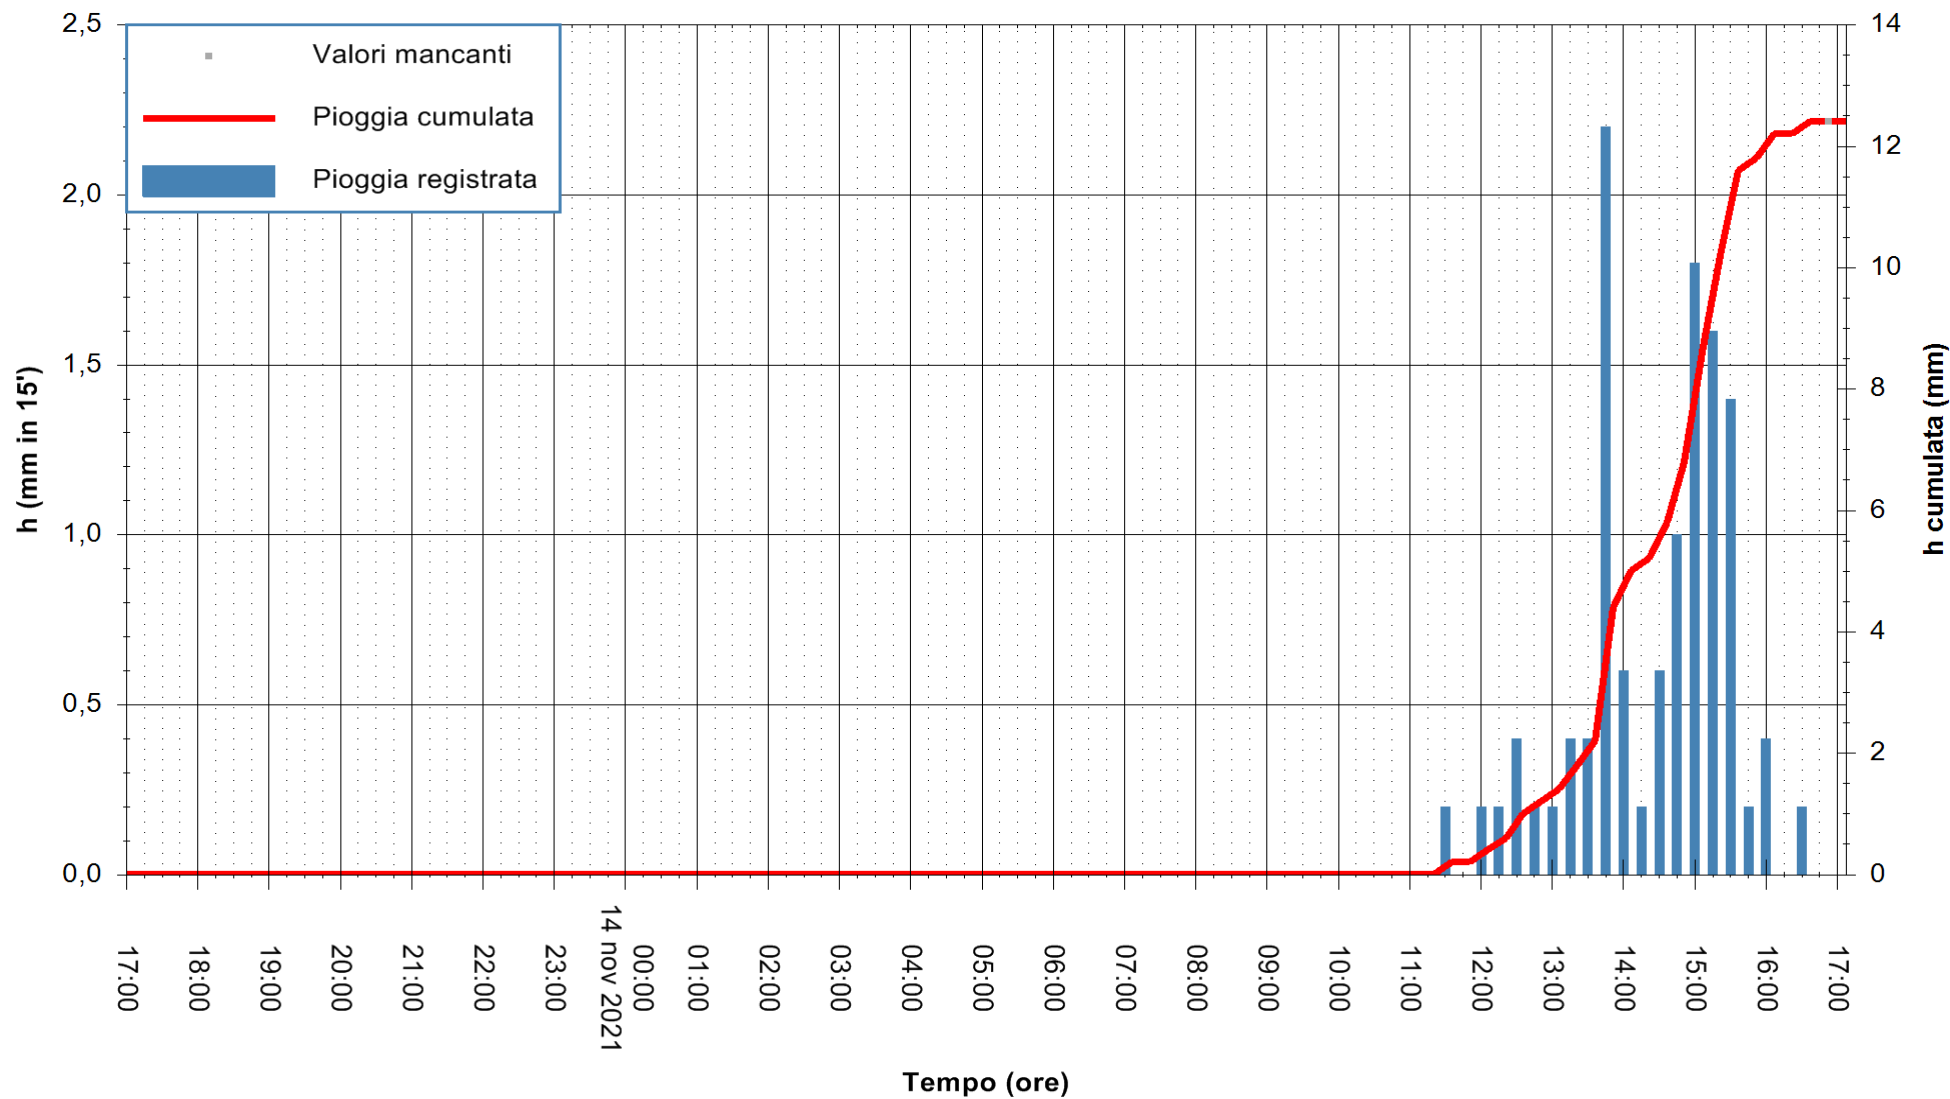

ARPAS
F.to il Dirigente Responsabile
Dott. Giuseppe Bianco

REGIONE AUTONOMA DE SARDIGNA
REGIONE AUTONOMA DELLA SARDEGNA

Stazione pluviometrica SANLURI STROVINA
Area LA STROVINA

Pioggia registrata nelle ultime 24 ore
Estrazione dati delle ore 17:19 del 14/11/2021
Ultimo dato disponibile: 14/11/2021 alle 16:45

ARPAS
F.to il Dirigente Responsabile
Dott. Giuseppe Bianco

REGIONE AUTÒNOMA DE SARDIGNA
REGIONE AUTONOMA DELLA SARDEGNA

Stazione pluviometrica TRINITA' D'AGULTU PADULEDDA
Area PADULEDDA

Pioggia registrata nelle ultime 24 ore
Estrazione dati delle ore 17:19 del 14/11/2021
Ultimo dato disponibile: 14/11/2021 alle 17:00

ARPAS
F.to il Dirigente Responsabile
Dott. Giuseppe Bianco

REGIONE AUTÒNOMA DE SARDIGNA
REGIONE AUTONOMA DELLA SARDEGNA

Stazione pluviometrica CARBONIA C.RA FLUMENTEPIDO
Area FLUMETEPIDO

Pioggia registrata nelle ultime 24 ore
Estrazione dati delle ore 17:19 del 14/11/2021
Ultimo dato disponibile: 14/11/2021 alle 16:45