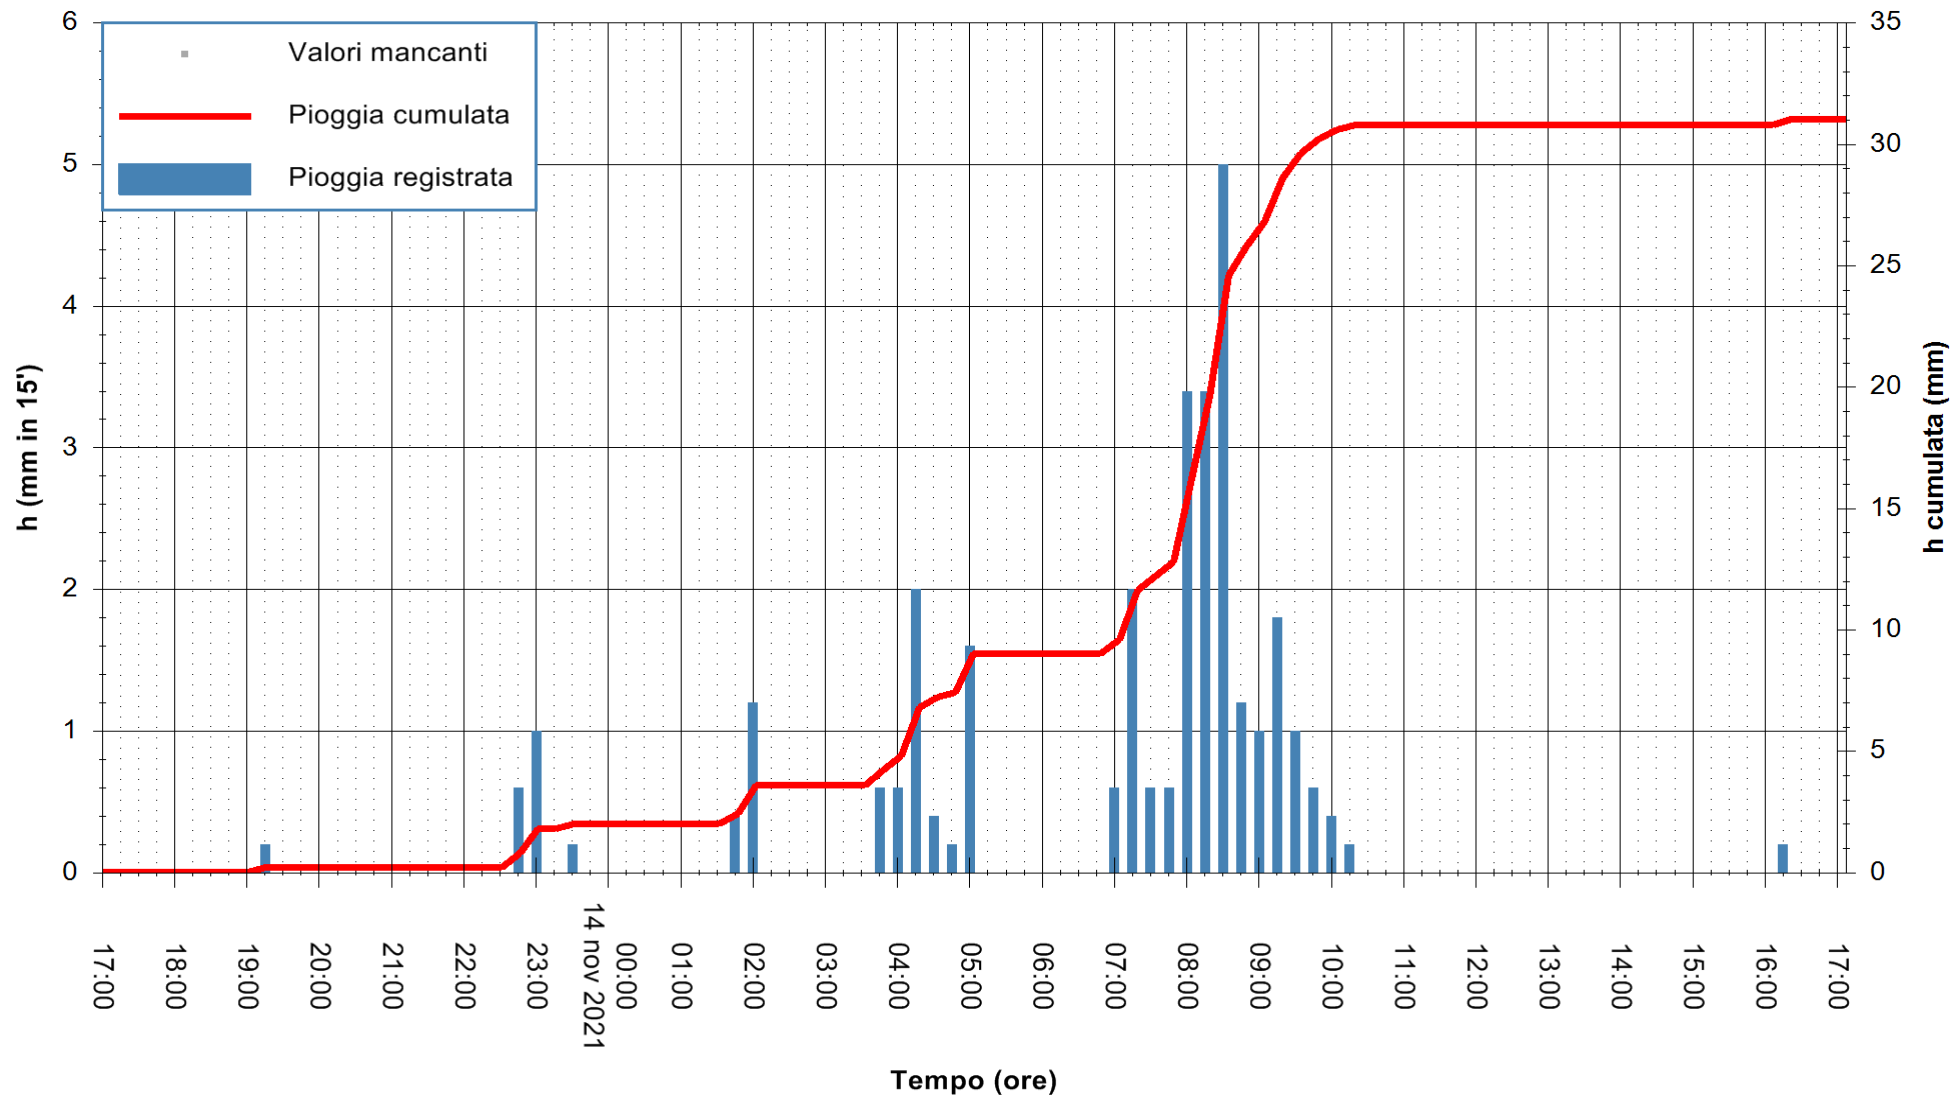

ARPAS
F.to il Dirigente Responsabile
Dott. Giuseppe Bianco

REGIONE AUTÒNOMA DE SARDIGNA
REGIONE AUTONOMA DELLA SARDEGNA

Stazione pluviometrica CARBONIA C.RA FLUMENTEPIDO
Area FLUMETEPIDO

Pioggia registrata nelle ultime 24 ore
Estrazione dati delle ore 17:19 del 14/11/2021
Ultimo dato disponibile: 14/11/2021 alle 16:45

ARPAS
F.to il Dirigente Responsabile
Dott. Giuseppe Bianco

REGIONE AUTONOMA DE SARDIGNA
REGIONE AUTONOMA DELLA SARDEGNA

Stazione pluviometrica STINTINO PUNTA DE S'AQUILA
 Area PUNTA DE S' AQUILA
 Pioggia registrata nelle ultime 24 ore
 Estrazione dati delle ore 17:19 del 14/11/2021
 Ultimo dato disponibile: 14/11/2021 alle 17:00