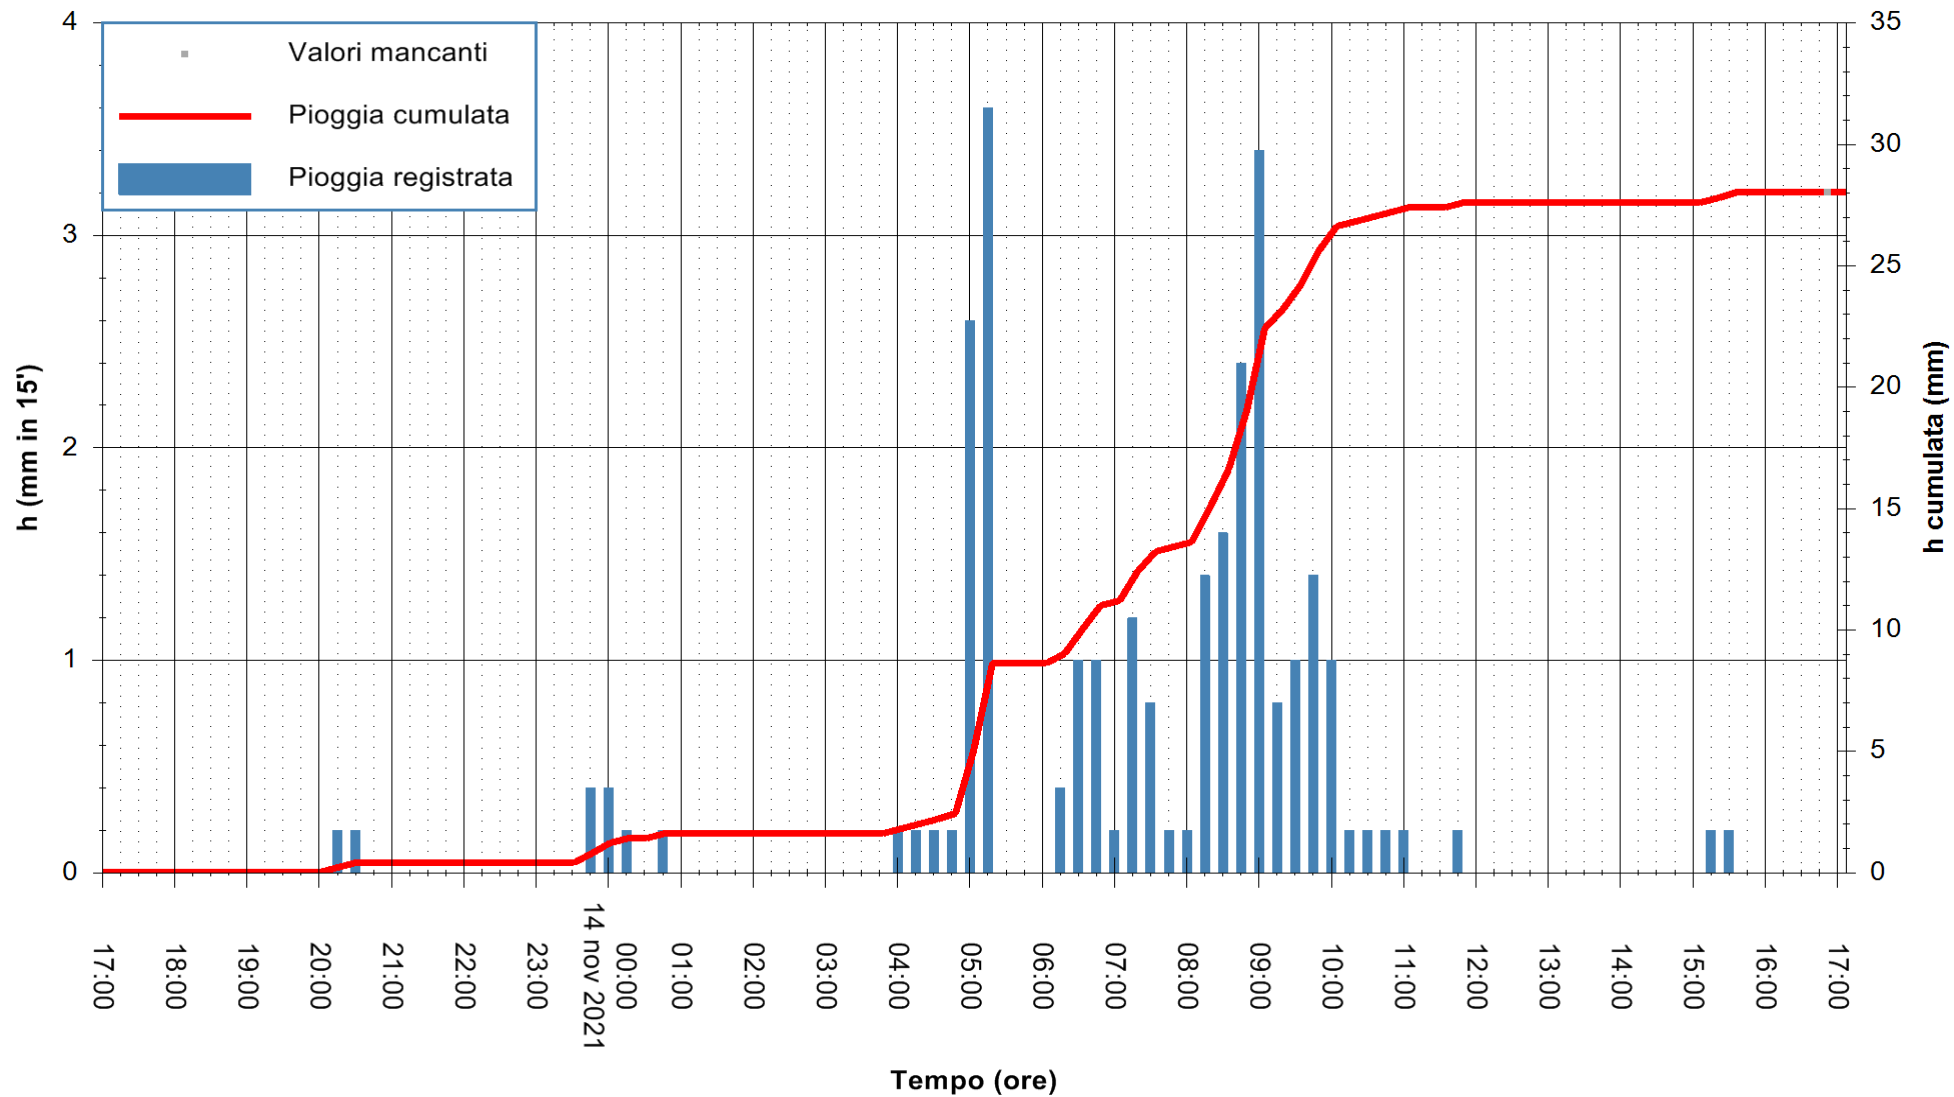

Stazione pluviometrica OSCHIRI RF
Area PISCHINAS
Pioggia registrata nelle ultime 24 ore
Estrazione dati delle ore 17:19 del 14/11/2021
Ultimo dato disponibile: 14/11/2021 alle 17:00

ARPAS
F.to il Dirigente Responsabile
Dott. Giuseppe Bianco

REGIONE AUTONOMA DE SARDIGNA
REGIONE AUTONOMA DELLA SARDEGNA

Stazione pluviometrica FLUMINI MANNU A FURTEI
Area PONTE SUL F.MANNU
Pioggia registrata nelle ultime 24 ore
Estrazione dati delle ore 17:19 del 14/11/2021
Ultimo dato disponibile: 14/11/2021 alle 17:00

ARPAS
F.to il Dirigente Responsabile
Dott. Giuseppe Bianco

REGIONE AUTONOMA DE SARDIGNA
REGIONE AUTONOMA DELLA SARDEGNA

Stazione pluviometrica SANLURI STROVINA
Area LA STROVINA

Pioggia registrata nelle ultime 24 ore
Estrazione dati delle ore 17:19 del 14/11/2021
Ultimo dato disponibile: 14/11/2021 alle 16:45

ARPAS
F.to il Dirigente Responsabile
Dott. Giuseppe Bianco

REGIONE AUTÒNOMA DE SARDIGNA
REGIONE AUTONOMA DELLA SARDEGNA

Stazione pluviometrica TRINITA' D'AGULTU PADULEDDA
Area PADULEDDA

Pioggia registrata nelle ultime 24 ore
Estrazione dati delle ore 17:19 del 14/11/2021
Ultimo dato disponibile: 14/11/2021 alle 17:00