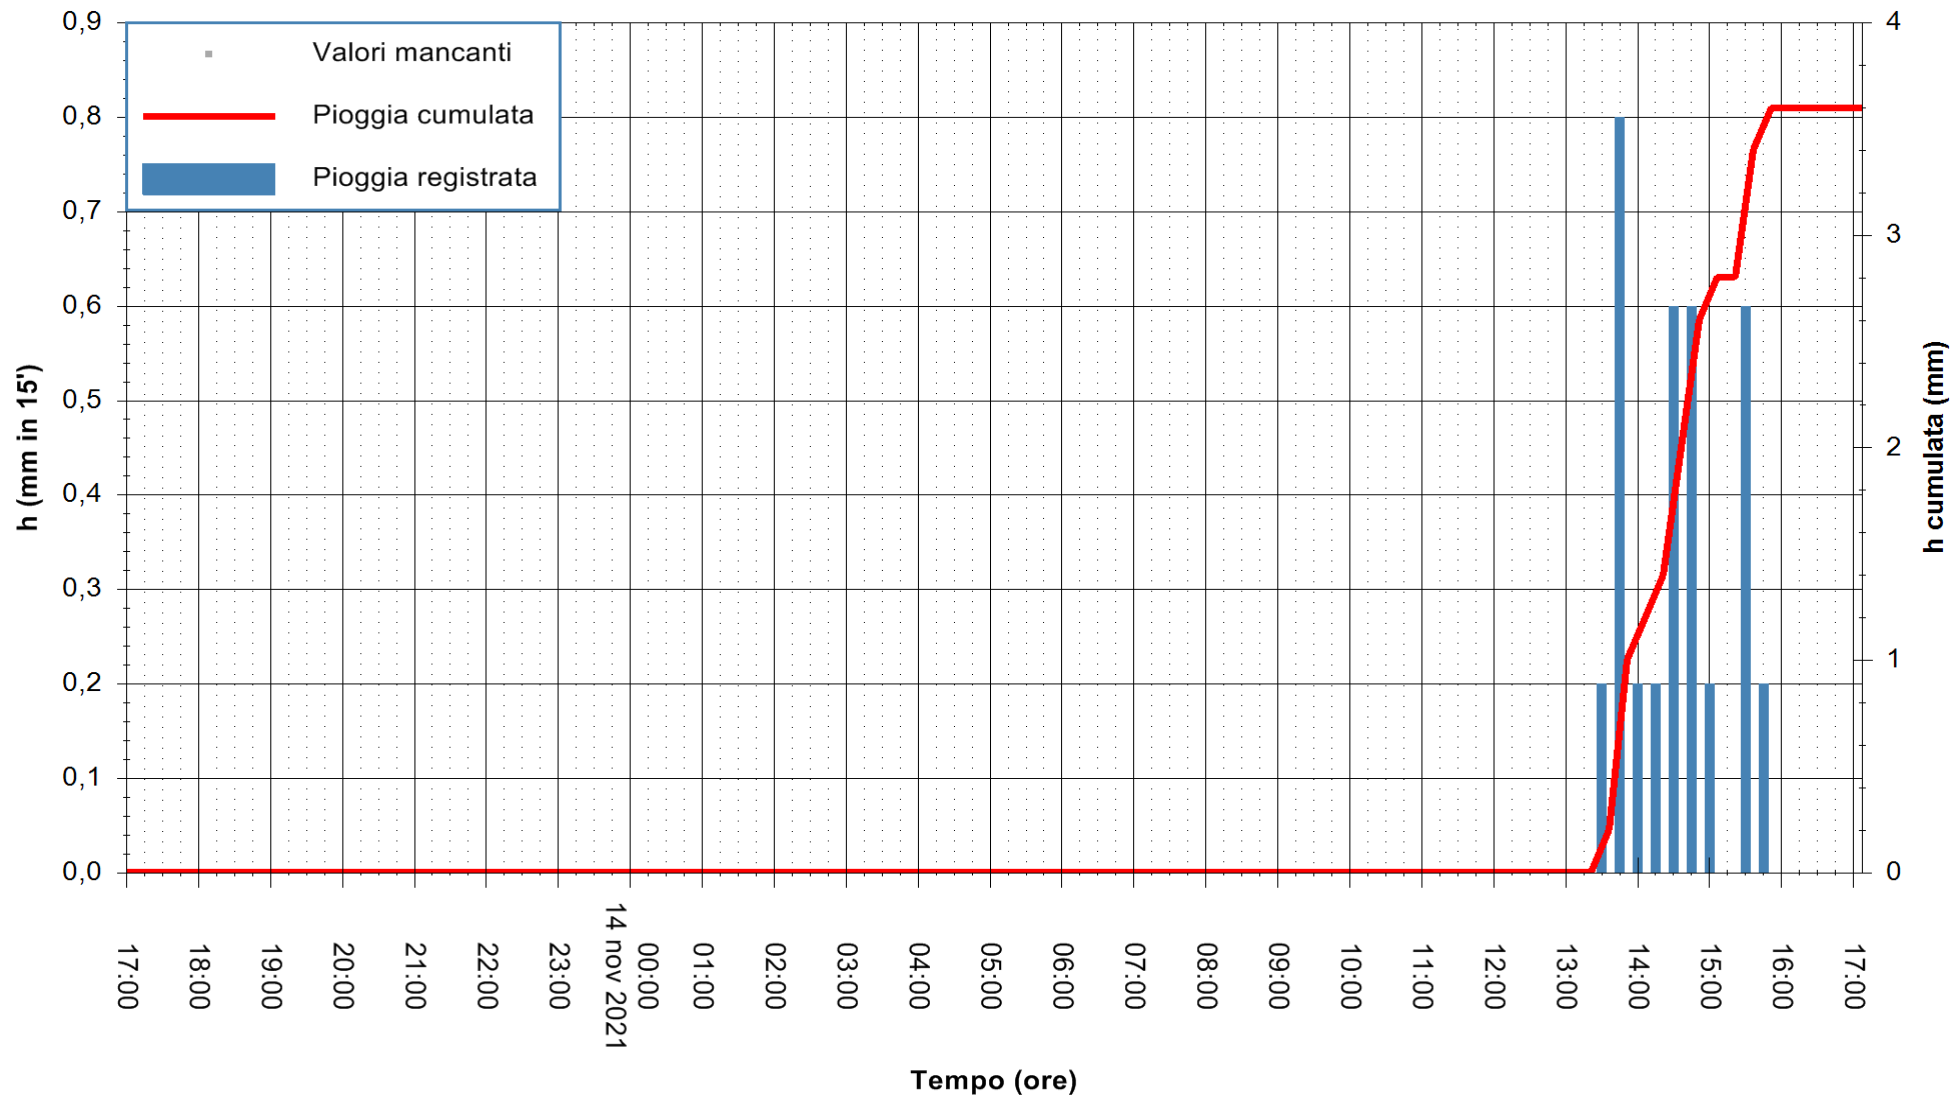

ARPAS
F.to il Dirigente Responsabile
Dott. Giuseppe Bianco

REGIONE AUTONOMA DE SARDIGNA
REGIONE AUTONOMA DELLA SARDEGNA

Stazione pluviometrica SANLURI STROVINA
Area LA STROVINA

Pioggia registrata nelle ultime 24 ore
Estrazione dati delle ore 17:19 del 14/11/2021
Ultimo dato disponibile: 14/11/2021 alle 16:45

ARPAS
F.to il Dirigente Responsabile
Dott. Giuseppe Bianco

REGIONE AUTÒNOMA DE SARDIGNA
REGIONE AUTONOMA DELLA SARDEGNA

Stazione pluviometrica TRINITA' D'AGULTU PADULEDDA
Area PADULEDDA

Pioggia registrata nelle ultime 24 ore
Estrazione dati delle ore 17:19 del 14/11/2021
Ultimo dato disponibile: 14/11/2021 alle 17:00

ARPAS
F.to il Dirigente Responsabile
Dott. Giuseppe Bianco

REGIONE AUTÒNOMA DE SARDIGNA
REGIONE AUTONOMA DELLA SARDEGNA

Stazione pluviometrica CARBONIA C.RA FLUMENTEPIDO
Area FLUMETEPIDO

Pioggia registrata nelle ultime 24 ore
Estrazione dati delle ore 17:19 del 14/11/2021
Ultimo dato disponibile: 14/11/2021 alle 16:45