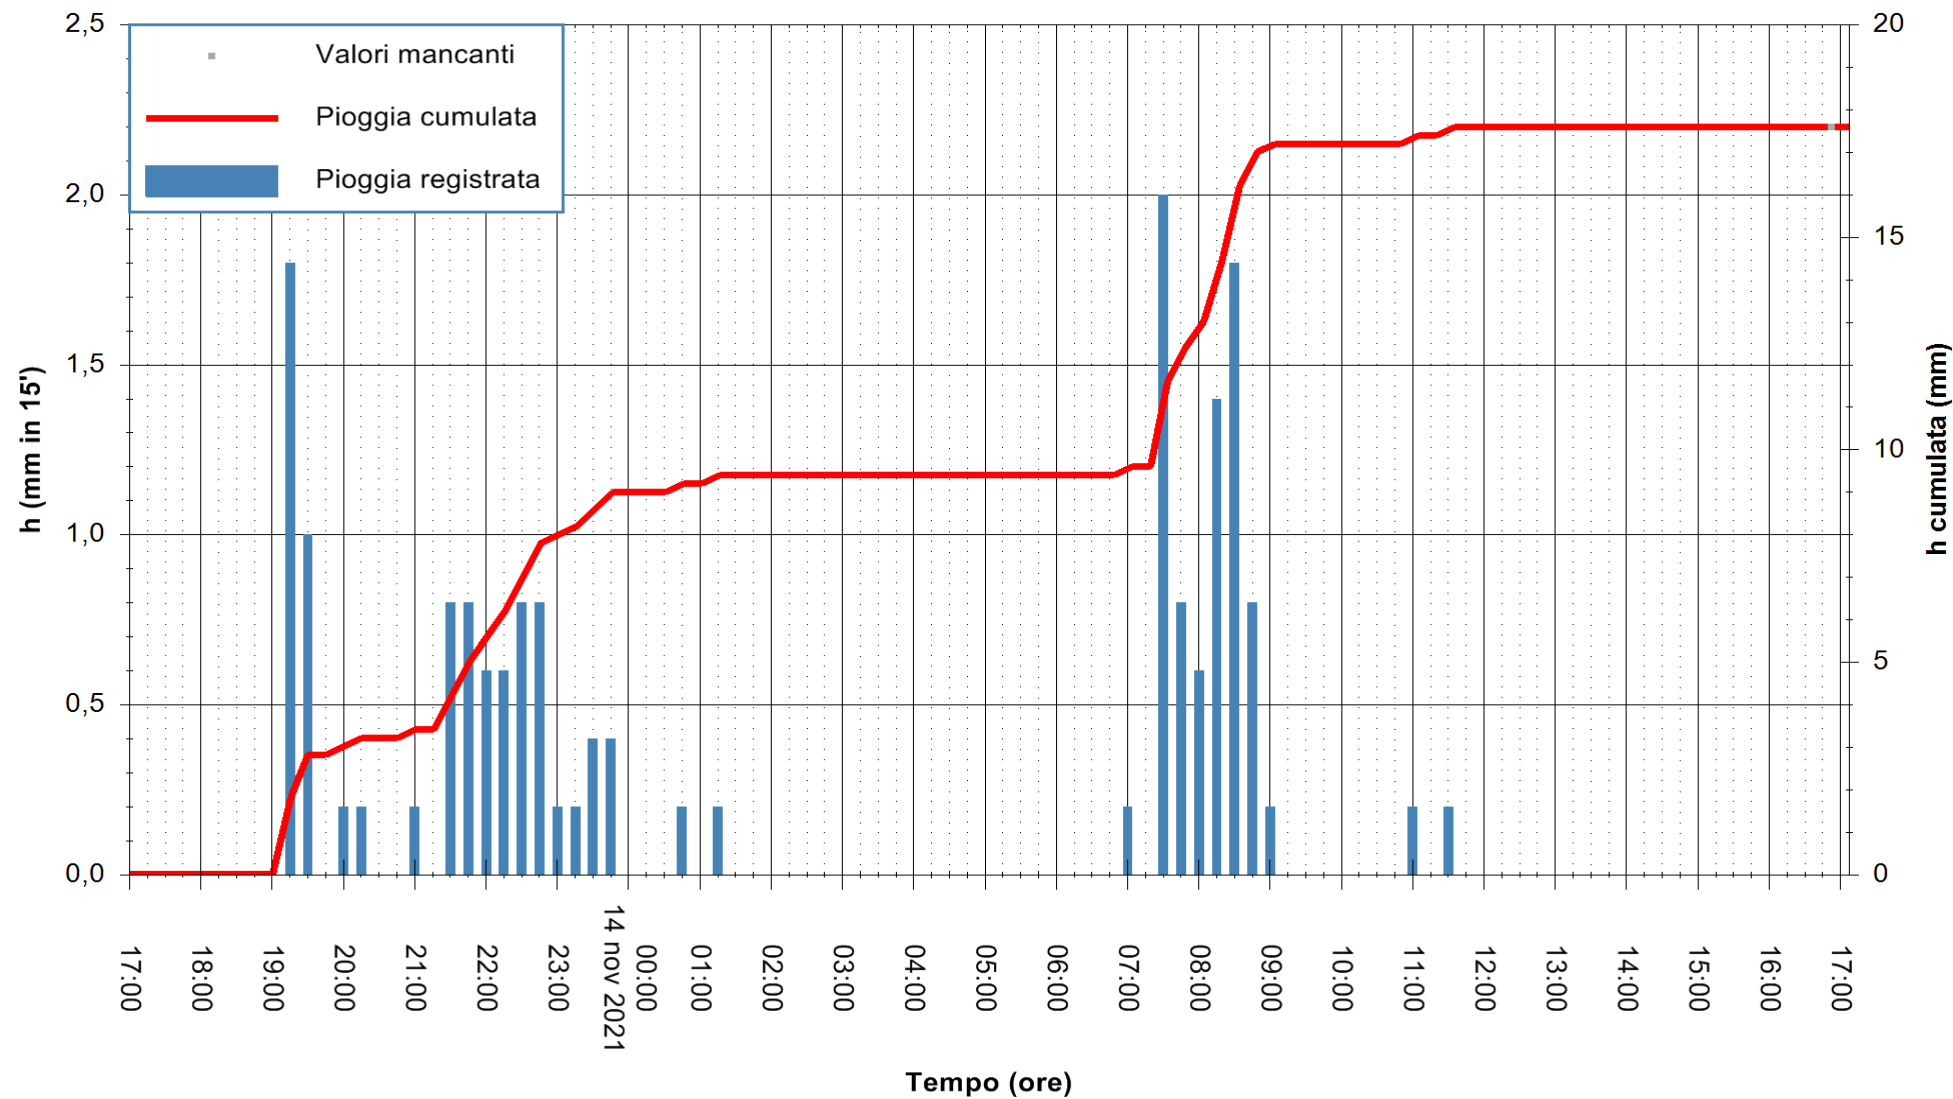

ARPAS
 F.to il Dirigente Responsabile
 Dott. Giuseppe Bianco

REGIONE AUTÒNOMA DE SARDIGNA
 REGIONE AUTONOMA DELLA SARDEGNA

Stazione pluviometrica DIGA MACCHERONIS
 Area DIGA DI MACCHERONIS
 Pioggia registrata nelle ultime 24 ore
 Estrazione dati delle ore 17:19 del 14/11/2021
 Ultimo dato disponibile: 14/11/2021 alle 16:45

ARPAS
 F.to il Dirigente Responsabile
 Dott. Giuseppe Bianco

REGIONE AUTÒNOMA DE SARDIGNA
 REGIONE AUTONOMA DELLA SARDEGNA

Stazione pluviometrica LULA RF
 Area PIZZONCHI
 Pioggia registrata nelle ultime 24 ore
 Estrazione dati delle ore 17:19 del 14/11/2021
 Ultimo dato disponibile: 14/11/2021 alle 17:00