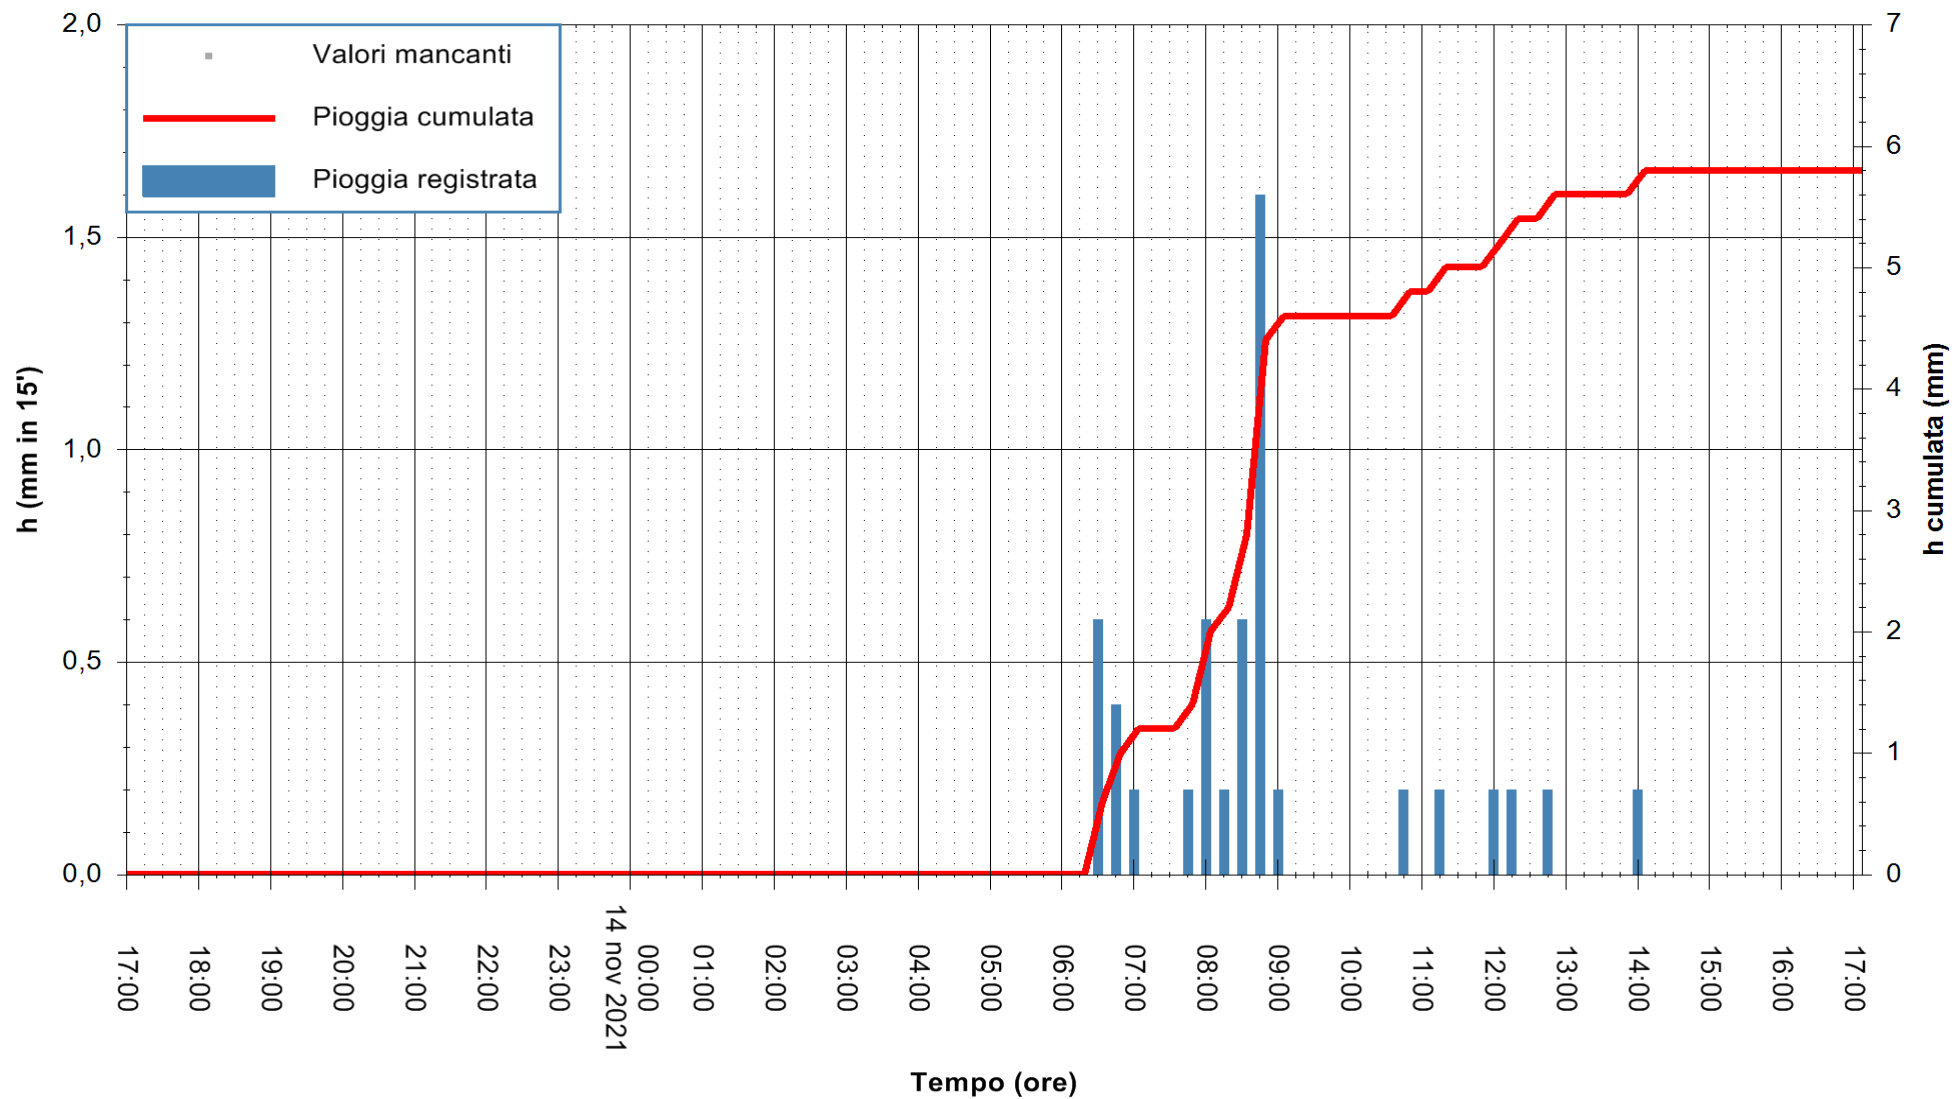

Stazione pluviometrica OSCHIRI RF
Area PISCHINAS
Pioggia registrata nelle ultime 24 ore
Estrazione dati delle ore 17:19 del 14/11/2021
Ultimo dato disponibile: 14/11/2021 alle 17:00

ARPAS
F.to il Dirigente Responsabile
Dott. Giuseppe Bianco

REGIONE AUTONOMA DE SARDIGNA
REGIONE AUTONOMA DELLA SARDEGNA

Stazione pluviometrica FLUMINI MANNU A FURTEI
Area PONTE SUL F.MANNU
Pioggia registrata nelle ultime 24 ore
Estrazione dati delle ore 17:19 del 14/11/2021
Ultimo dato disponibile: 14/11/2021 alle 17:00

ARPAS
F.to il Dirigente Responsabile
Dott. Giuseppe Bianco

REGIONE AUTONOMA DE SARDIGNA
REGIONE AUTONOMA DELLA SARDEGNA

Stazione pluviometrica SANLURI STROVINA
Area LA STROVINA

Pioggia registrata nelle ultime 24 ore
Estrazione dati delle ore 17:19 del 14/11/2021
Ultimo dato disponibile: 14/11/2021 alle 16:45