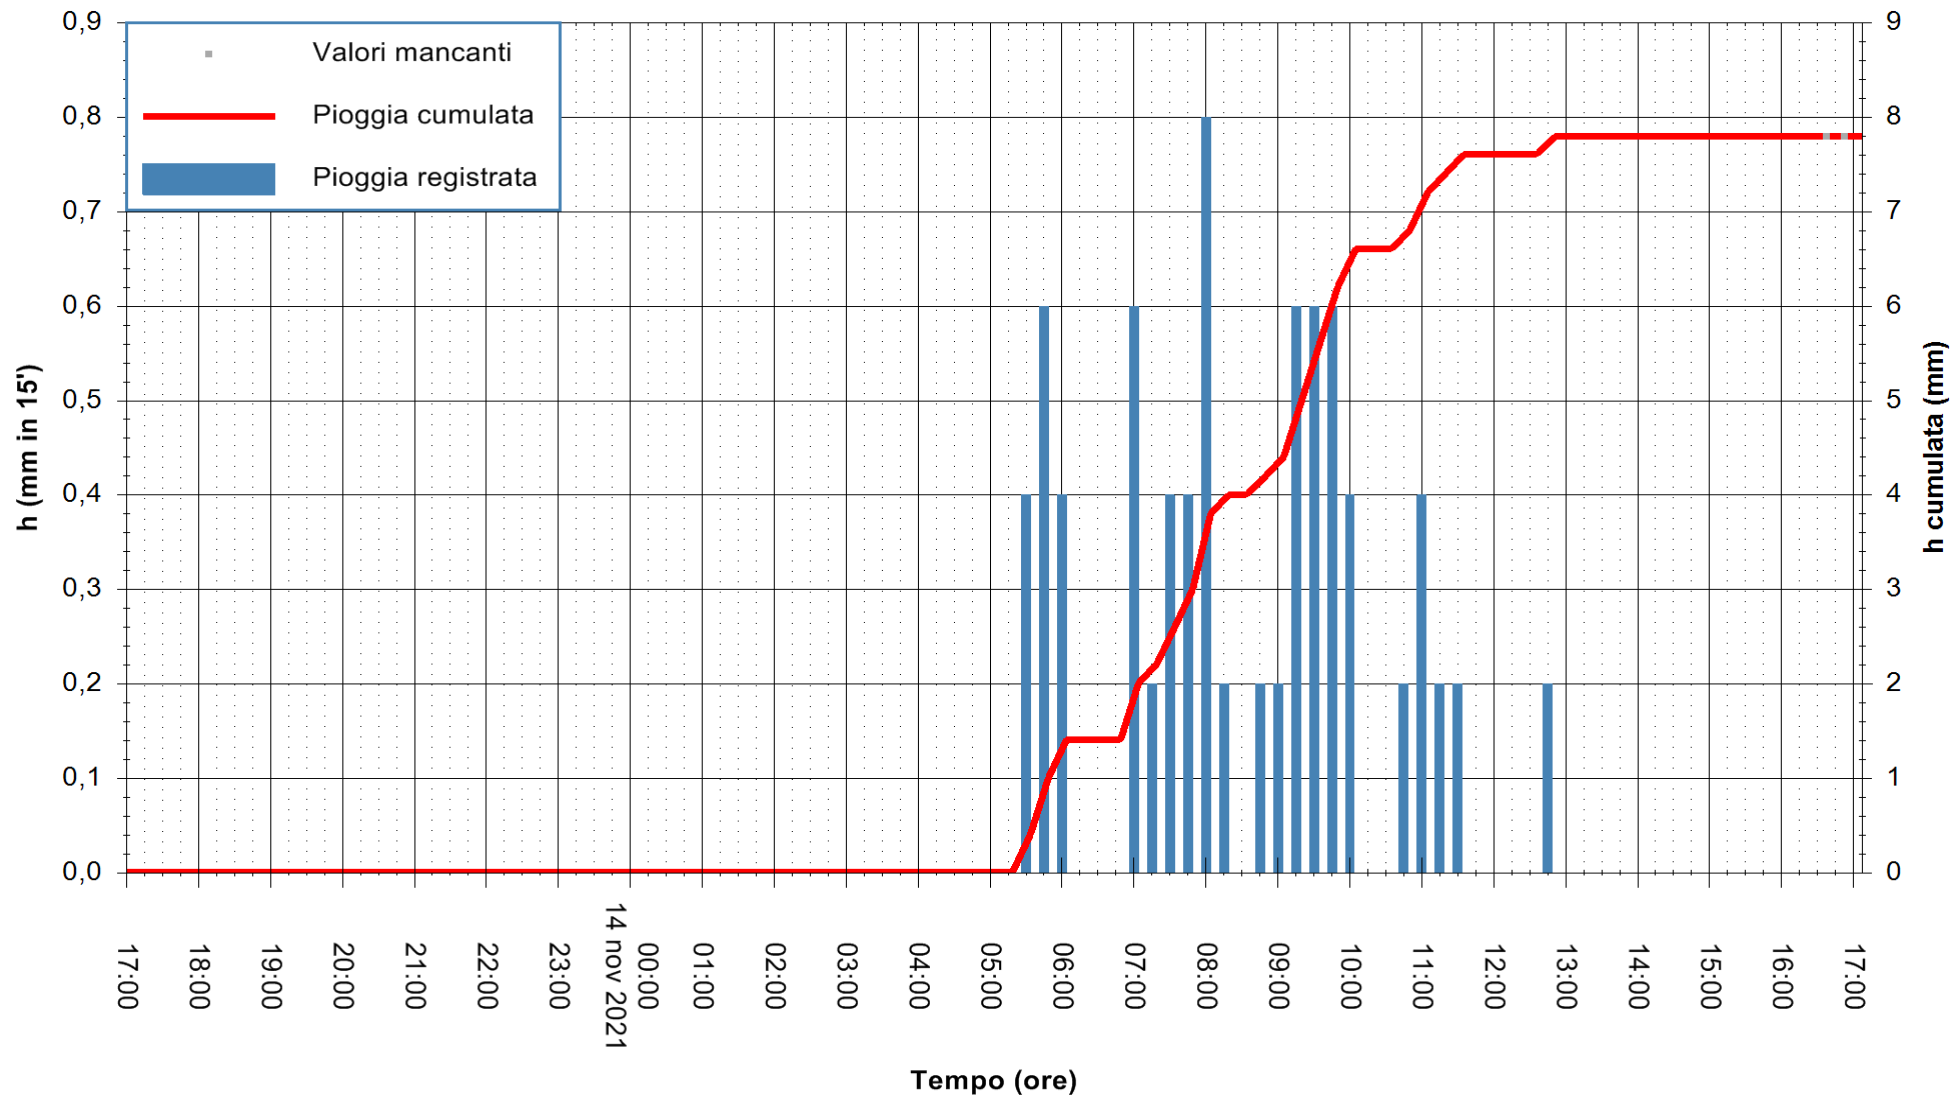

REGIONE AUTONOMA DE SARDIGNA
REGIONE AUTONOMA DELLA SARDEGNA

Stazione pluviometrica FLUMINI MANNU A FURTEI
Area PONTE SUL F.MANNU
Pioggia registrata nelle ultime 24 ore
Estrazione dati delle ore 17:19 del 14/11/2021
Ultimo dato disponibile: 14/11/2021 alle 17:00

ARPAS
F.to il Dirigente Responsabile
Dott. Giuseppe Bianco

REGIONE AUTONOMA DE SARDIGNA
REGIONE AUTONOMA DELLA SARDEGNA

Stazione pluviometrica SANLURI STROVINA
Area LA STROVINA

Pioggia registrata nelle ultime 24 ore
Estrazione dati delle ore 17:19 del 14/11/2021
Ultimo dato disponibile: 14/11/2021 alle 16:45

ARPAS
F.to il Dirigente Responsabile
Dott. Giuseppe Bianco

REGIONE AUTÒNOMA DE SARDIGNA
REGIONE AUTONOMA DELLA SARDEGNA

Stazione pluviometrica TRINITA' D'AGULTU PADULEDDA
Area PADULEDDA

Pioggia registrata nelle ultime 24 ore
Estrazione dati delle ore 17:19 del 14/11/2021
Ultimo dato disponibile: 14/11/2021 alle 17:00