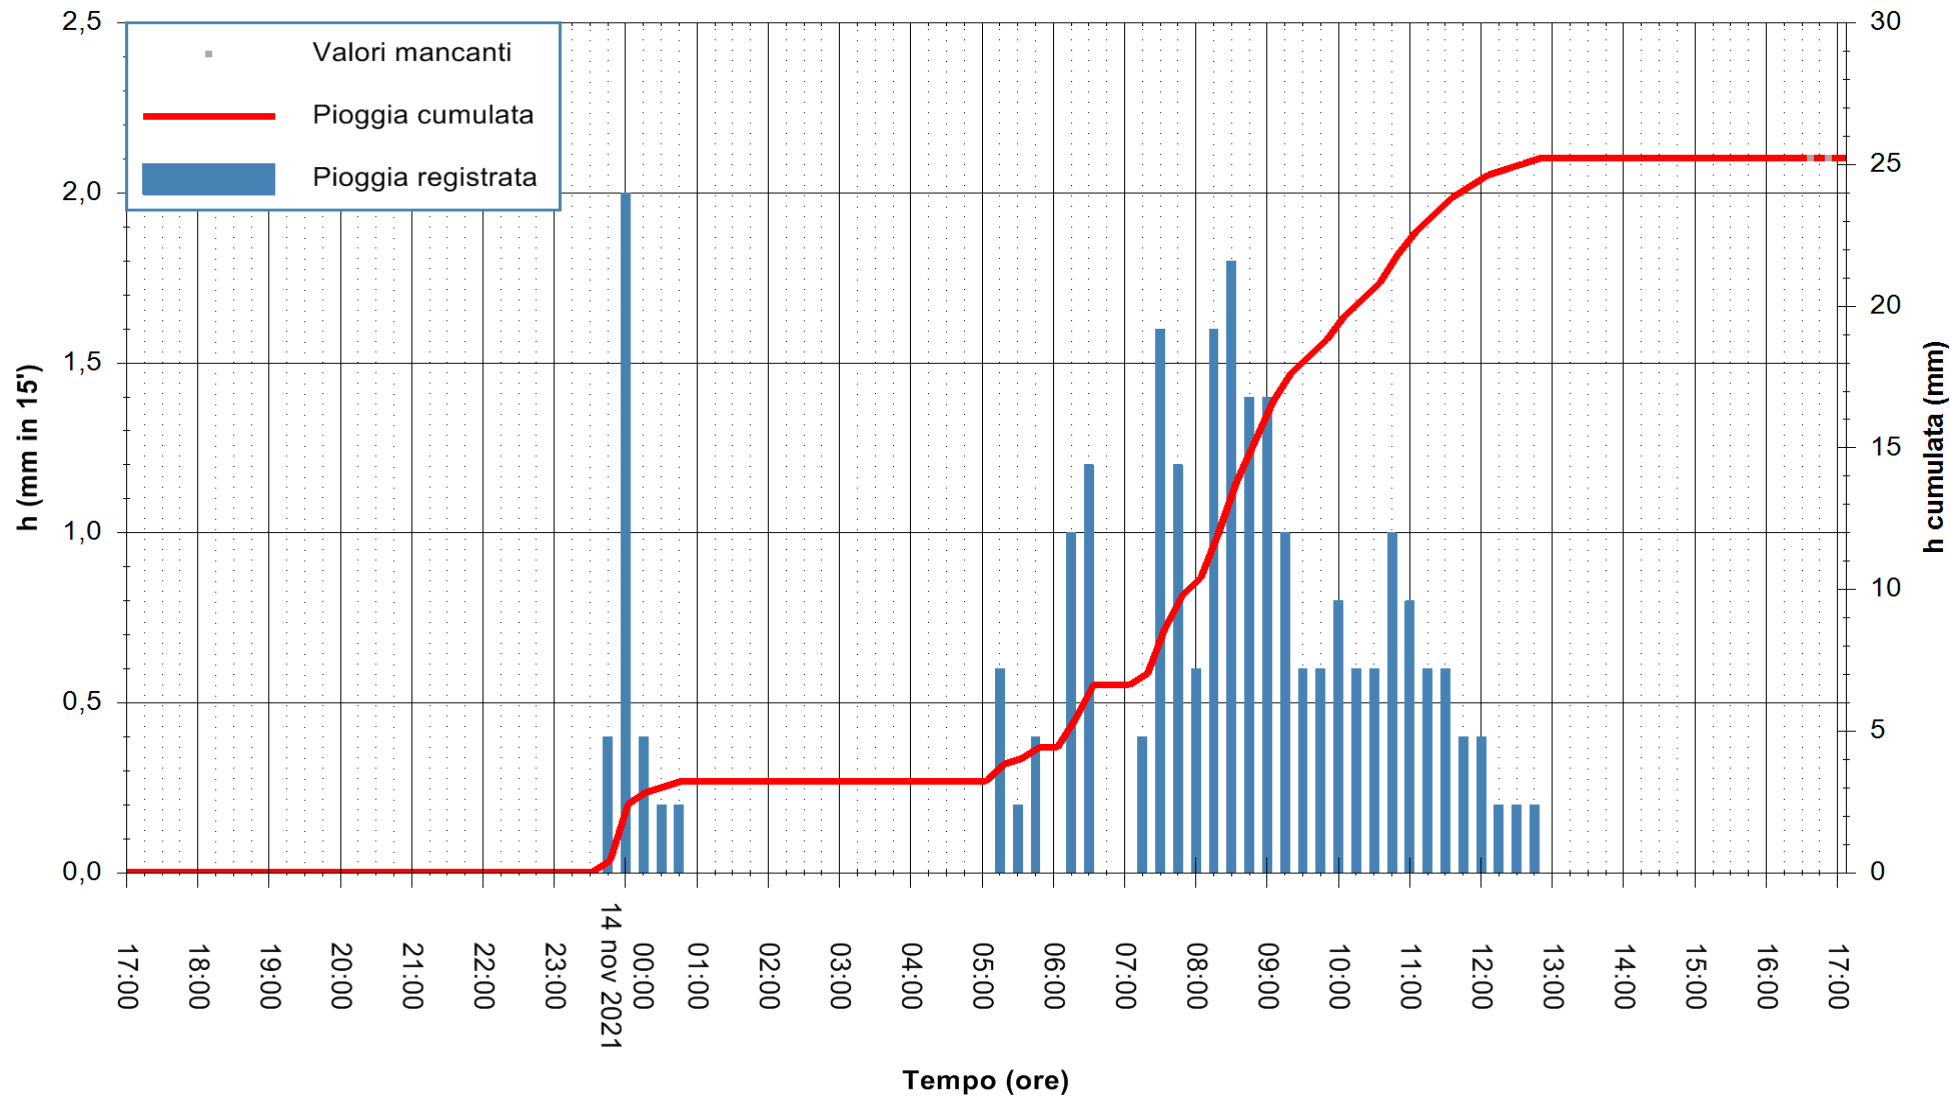

ARPAS
F.to il Dirigente Responsabile
Dott. Giuseppe Bianco

REGIONE AUTONOMA DE SARDIGNA
REGIONE AUTONOMA DELLA SARDEGNA

Stazione pluviometrica SANLURI STROVINA
Area LA STROVINA

Pioggia registrata nelle ultime 24 ore
Estrazione dati delle ore 17:19 del 14/11/2021
Ultimo dato disponibile: 14/11/2021 alle 16:45

ARPAS
F.to il Dirigente Responsabile
Dott. Giuseppe Bianco

REGIONE AUTÒNOMA DE SARDIGNA
REGIONE AUTONOMA DELLA SARDEGNA

Stazione pluviometrica TRINITA' D'AGULTU PADULEDDA
Area PADULEDDA

Pioggia registrata nelle ultime 24 ore
Estrazione dati delle ore 17:19 del 14/11/2021
Ultimo dato disponibile: 14/11/2021 alle 17:00