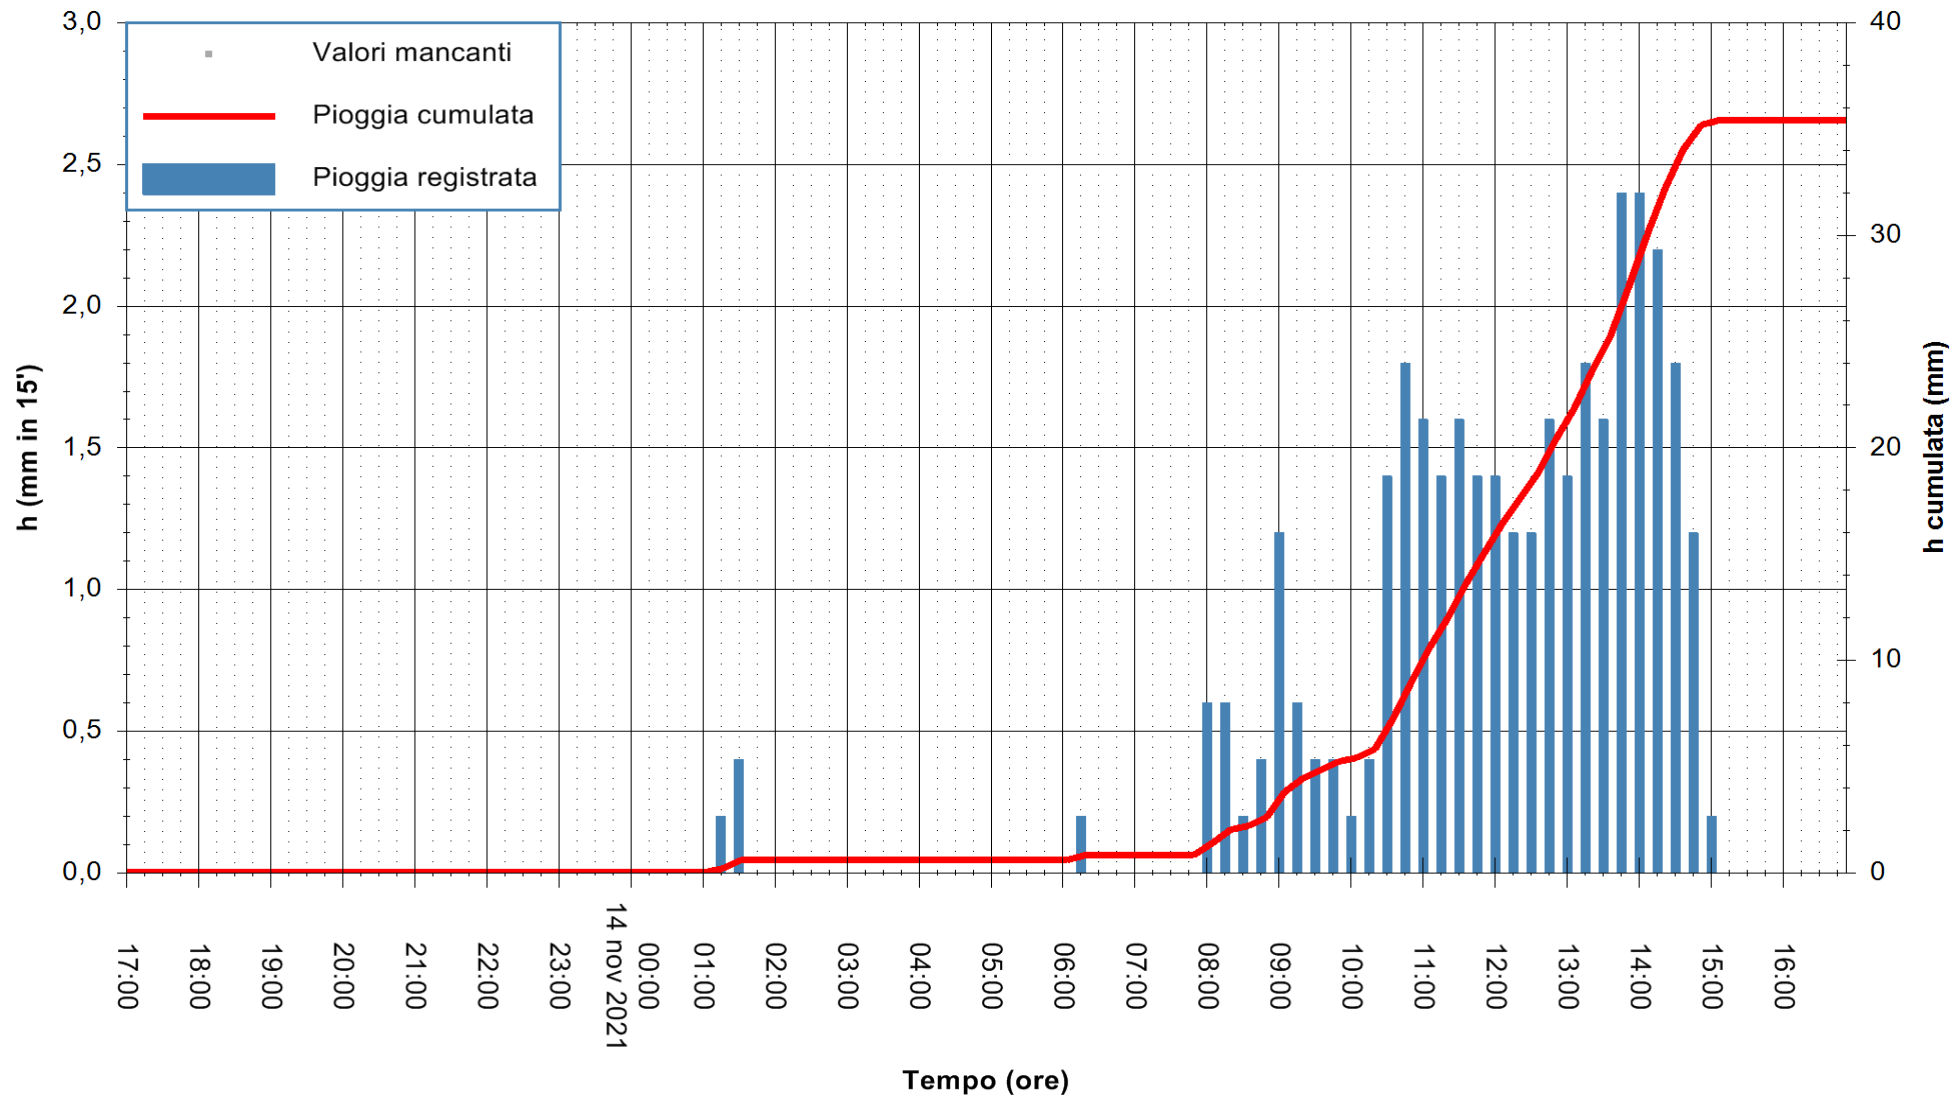

Stazione pluviometrica OSCHIRI RF
Area PISCHINAS
Pioggia registrata nelle ultime 24 ore
Estrazione dati delle ore 17:19 del 14/11/2021
Ultimo dato disponibile: 14/11/2021 alle 17:00

ARPAS
F.to il Dirigente Responsabile
Dott. Giuseppe Bianco

REGIONE AUTONOMA DE SARDIGNA
REGIONE AUTONOMA DELLA SARDEGNA

Stazione pluviometrica FLUMINI MANNU A FURTEI
Area PONTE SUL F.MANNU
Pioggia registrata nelle ultime 24 ore
Estrazione dati delle ore 17:19 del 14/11/2021
Ultimo dato disponibile: 14/11/2021 alle 17:00

ARPAS
F.to il Dirigente Responsabile
Dott. Giuseppe Bianco

REGIONE AUTONOMA DE SARDIGNA
REGIONE AUTONOMA DELLA SARDEGNA

Stazione pluviometrica SANLURI STROVINA
Area LA STROVINA

Pioggia registrata nelle ultime 24 ore
Estrazione dati delle ore 17:19 del 14/11/2021
Ultimo dato disponibile: 14/11/2021 alle 16:45