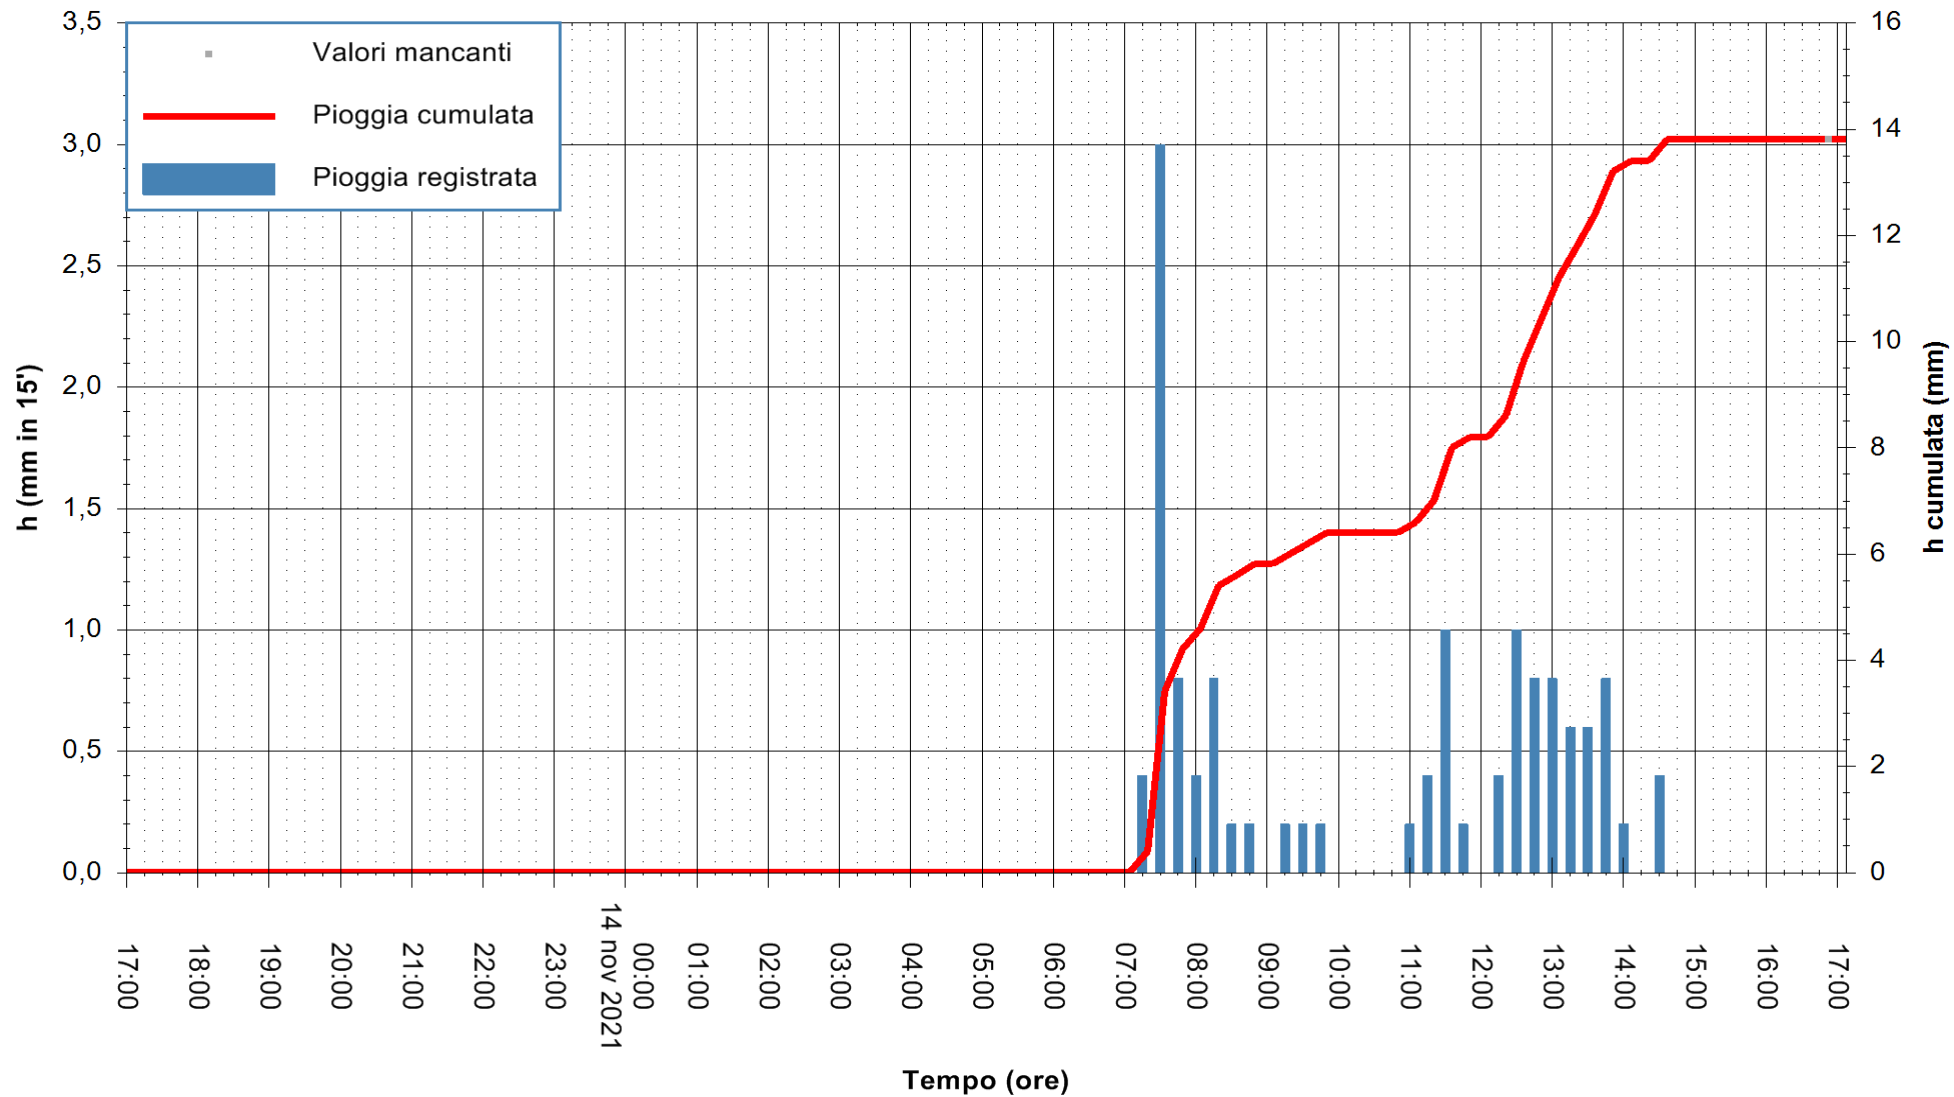

Stazione pluviometrica OSCHIRI RF
Area PISCHINAS
Pioggia registrata nelle ultime 24 ore
Estrazione dati delle ore 17:19 del 14/11/2021
Ultimo dato disponibile: 14/11/2021 alle 17:00

ARPAS
F.to il Dirigente Responsabile
Dott. Giuseppe Bianco

REGIONE AUTONOMA DE SARDIGNA
REGIONE AUTONOMA DELLA SARDEGNA

Stazione pluviometrica FLUMINI MANNU A FURTEI
Area PONTE SUL F.MANNU
Pioggia registrata nelle ultime 24 ore
Estrazione dati delle ore 17:19 del 14/11/2021
Ultimo dato disponibile: 14/11/2021 alle 17:00

ARPAS
F.to il Dirigente Responsabile
Dott. Giuseppe Bianco

REGIONE AUTONOMA DE SARDIGNA
REGIONE AUTONOMA DELLA SARDEGNA

Stazione pluviometrica SANLURI STROVINA
Area LA STROVINA

Pioggia registrata nelle ultime 24 ore
Estrazione dati delle ore 17:19 del 14/11/2021
Ultimo dato disponibile: 14/11/2021 alle 16:45

ARPAS
F.to il Dirigente Responsabile
Dott. Giuseppe Bianco

REGIONE AUTÒNOMA DE SARDIGNA
REGIONE AUTONOMA DELLA SARDEGNA

Stazione pluviometrica TRINITA' D'AGULTU PADULEDDA
Area PADULEDDA

Pioggia registrata nelle ultime 24 ore
Estrazione dati delle ore 17:19 del 14/11/2021
Ultimo dato disponibile: 14/11/2021 alle 17:00