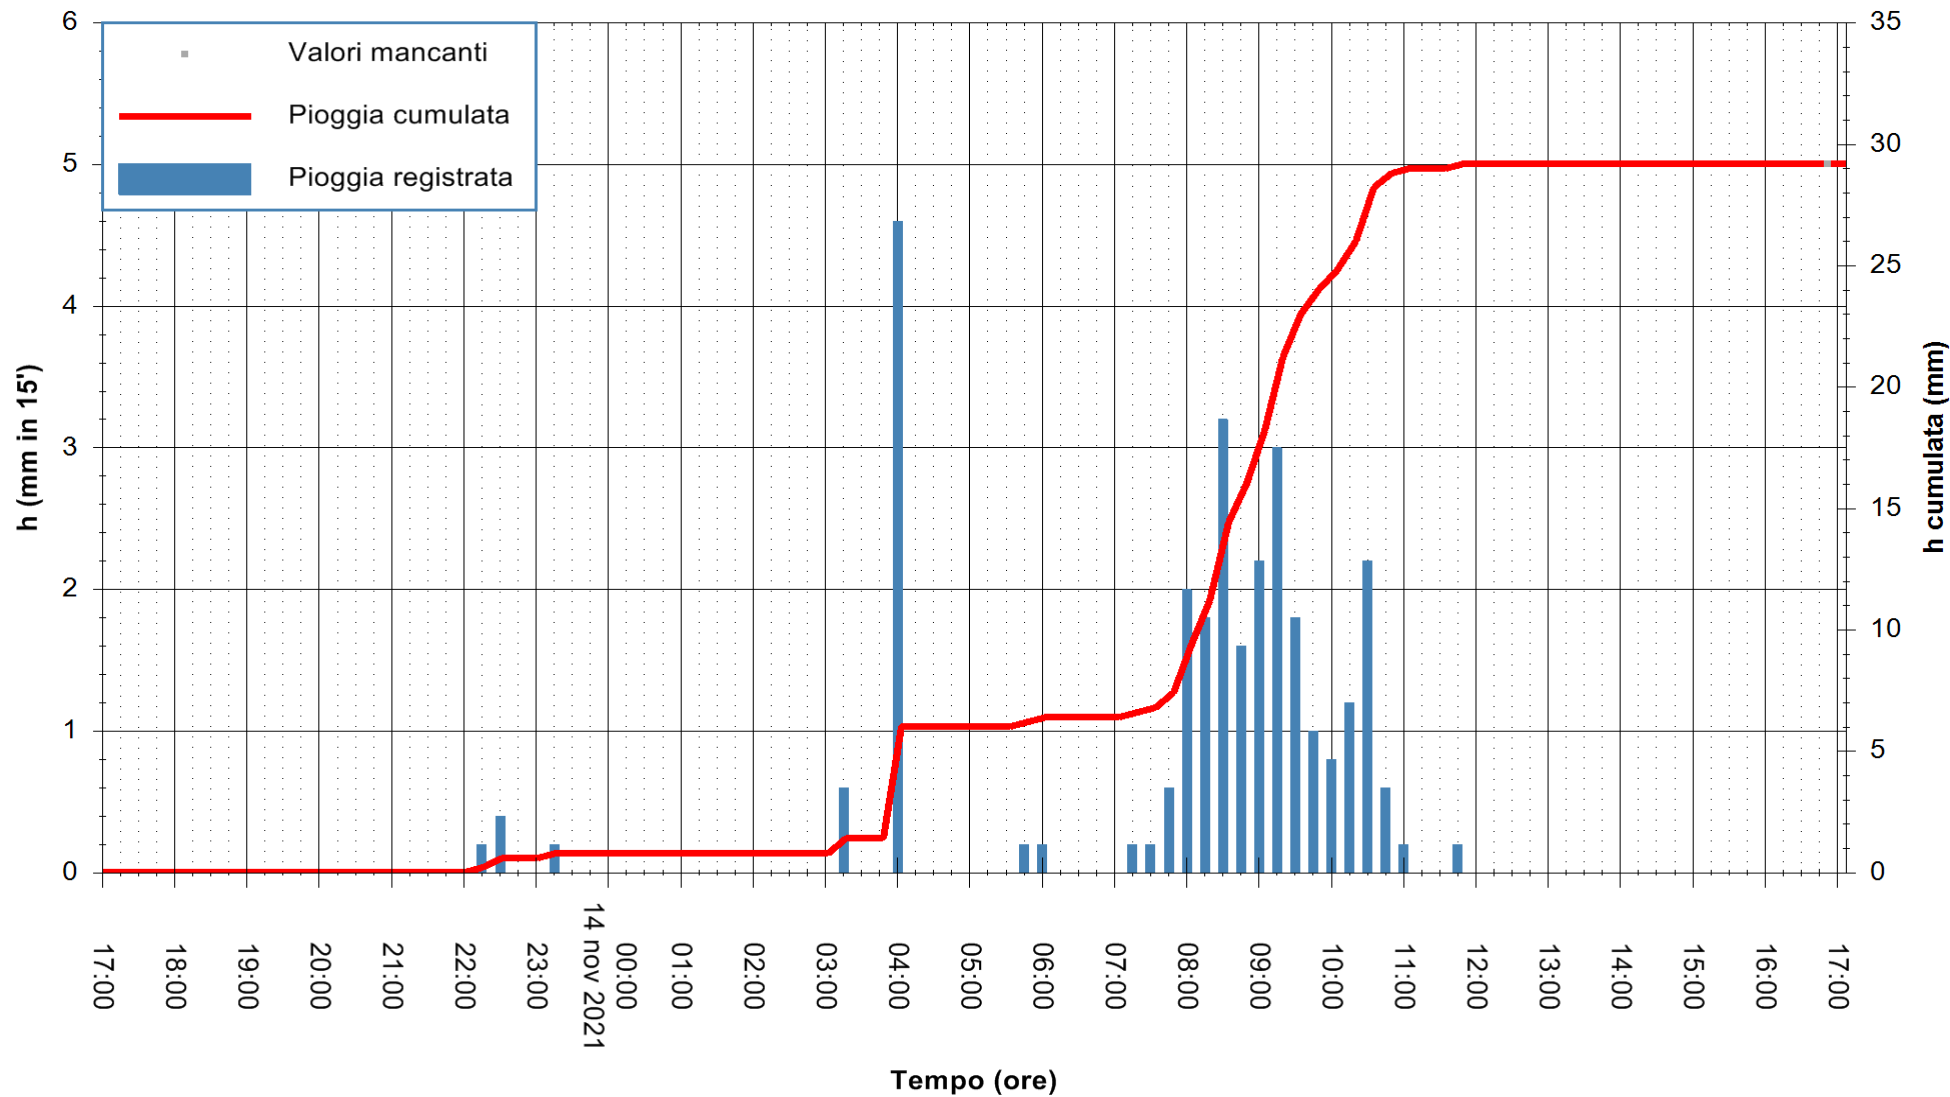

ARPAS
F.to il Dirigente Responsabile
Dott. Giuseppe Bianco

REGIONE AUTÒNOMA DE SARDIGNA
REGIONE AUTONOMA DELLA SARDEGNA

Stazione pluviometrica CARBONIA C.RA FLUMENTEPIDO
Area FLUMETEPIDO

Pioggia registrata nelle ultime 24 ore
Estrazione dati delle ore 17:19 del 14/11/2021
Ultimo dato disponibile: 14/11/2021 alle 16:45

ARPAS
F.to il Dirigente Responsabile
Dott. Giuseppe Bianco

REGIONE AUTONOMA DE SARDIGNA
REGIONE AUTONOMA DELLA SARDEGNA

Stazione pluviometrica STINTINO PUNTA DE S'AQUILA
 Area PUNTA DE S' AQUILA
 Pioggia registrata nelle ultime 24 ore
 Estrazione dati delle ore 17:19 del 14/11/2021
 Ultimo dato disponibile: 14/11/2021 alle 17:00