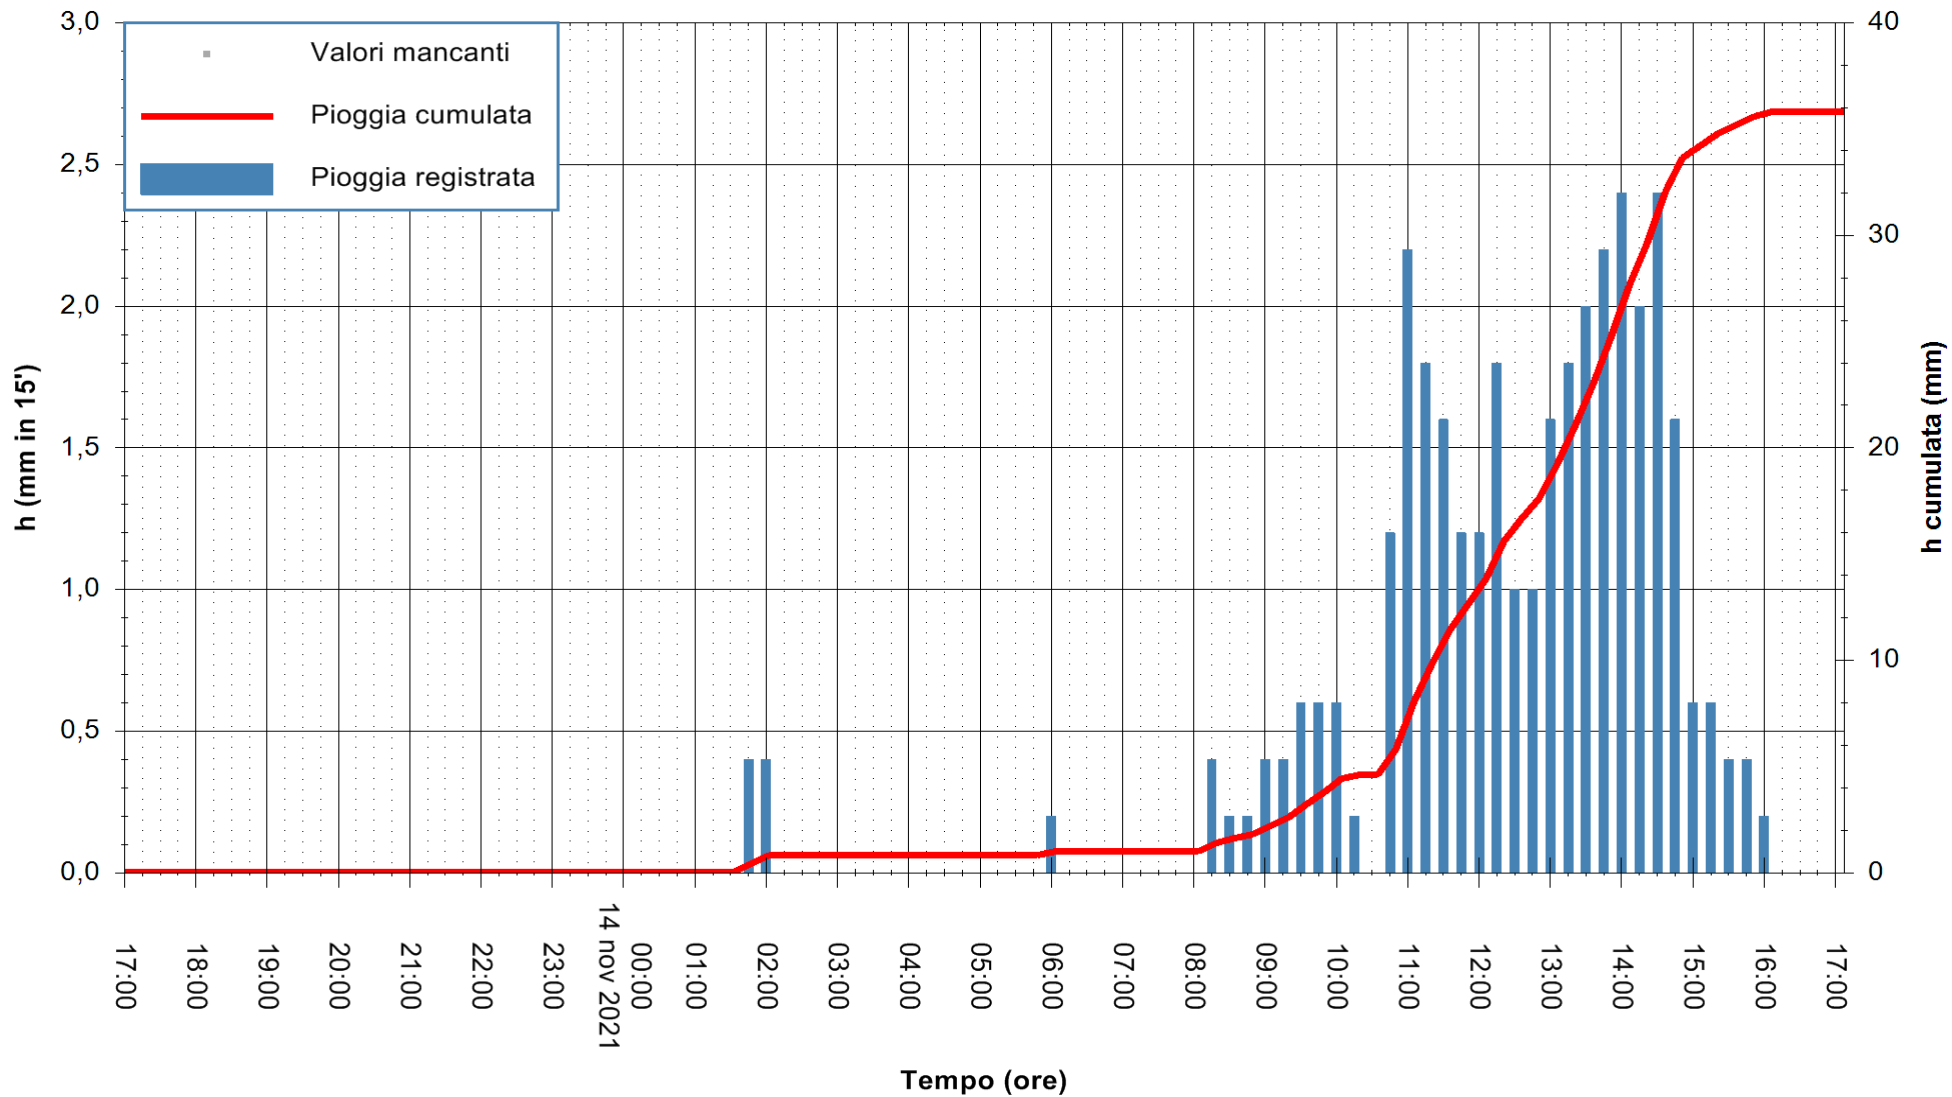

Stazione pluviometrica OSCHIRI RF
Area PISCHINAS
Pioggia registrata nelle ultime 24 ore
Estrazione dati delle ore 17:19 del 14/11/2021
Ultimo dato disponibile: 14/11/2021 alle 17:00

ARPAS
F.to il Dirigente Responsabile
Dott. Giuseppe Bianco

REGIONE AUTONOMA DE SARDIGNA
REGIONE AUTONOMA DELLA SARDEGNA

Stazione pluviometrica FLUMINI MANNU A FURTEI
Area PONTE SUL F.MANNU
Pioggia registrata nelle ultime 24 ore
Estrazione dati delle ore 17:19 del 14/11/2021
Ultimo dato disponibile: 14/11/2021 alle 17:00

ARPAS
F.to il Dirigente Responsabile
Dott. Giuseppe Bianco

REGIONE AUTONOMA DE SARDIGNA
REGIONE AUTONOMA DELLA SARDEGNA

Stazione pluviometrica SANLURI STROVINA
Area LA STROVINA

Pioggia registrata nelle ultime 24 ore
Estrazione dati delle ore 17:19 del 14/11/2021
Ultimo dato disponibile: 14/11/2021 alle 16:45