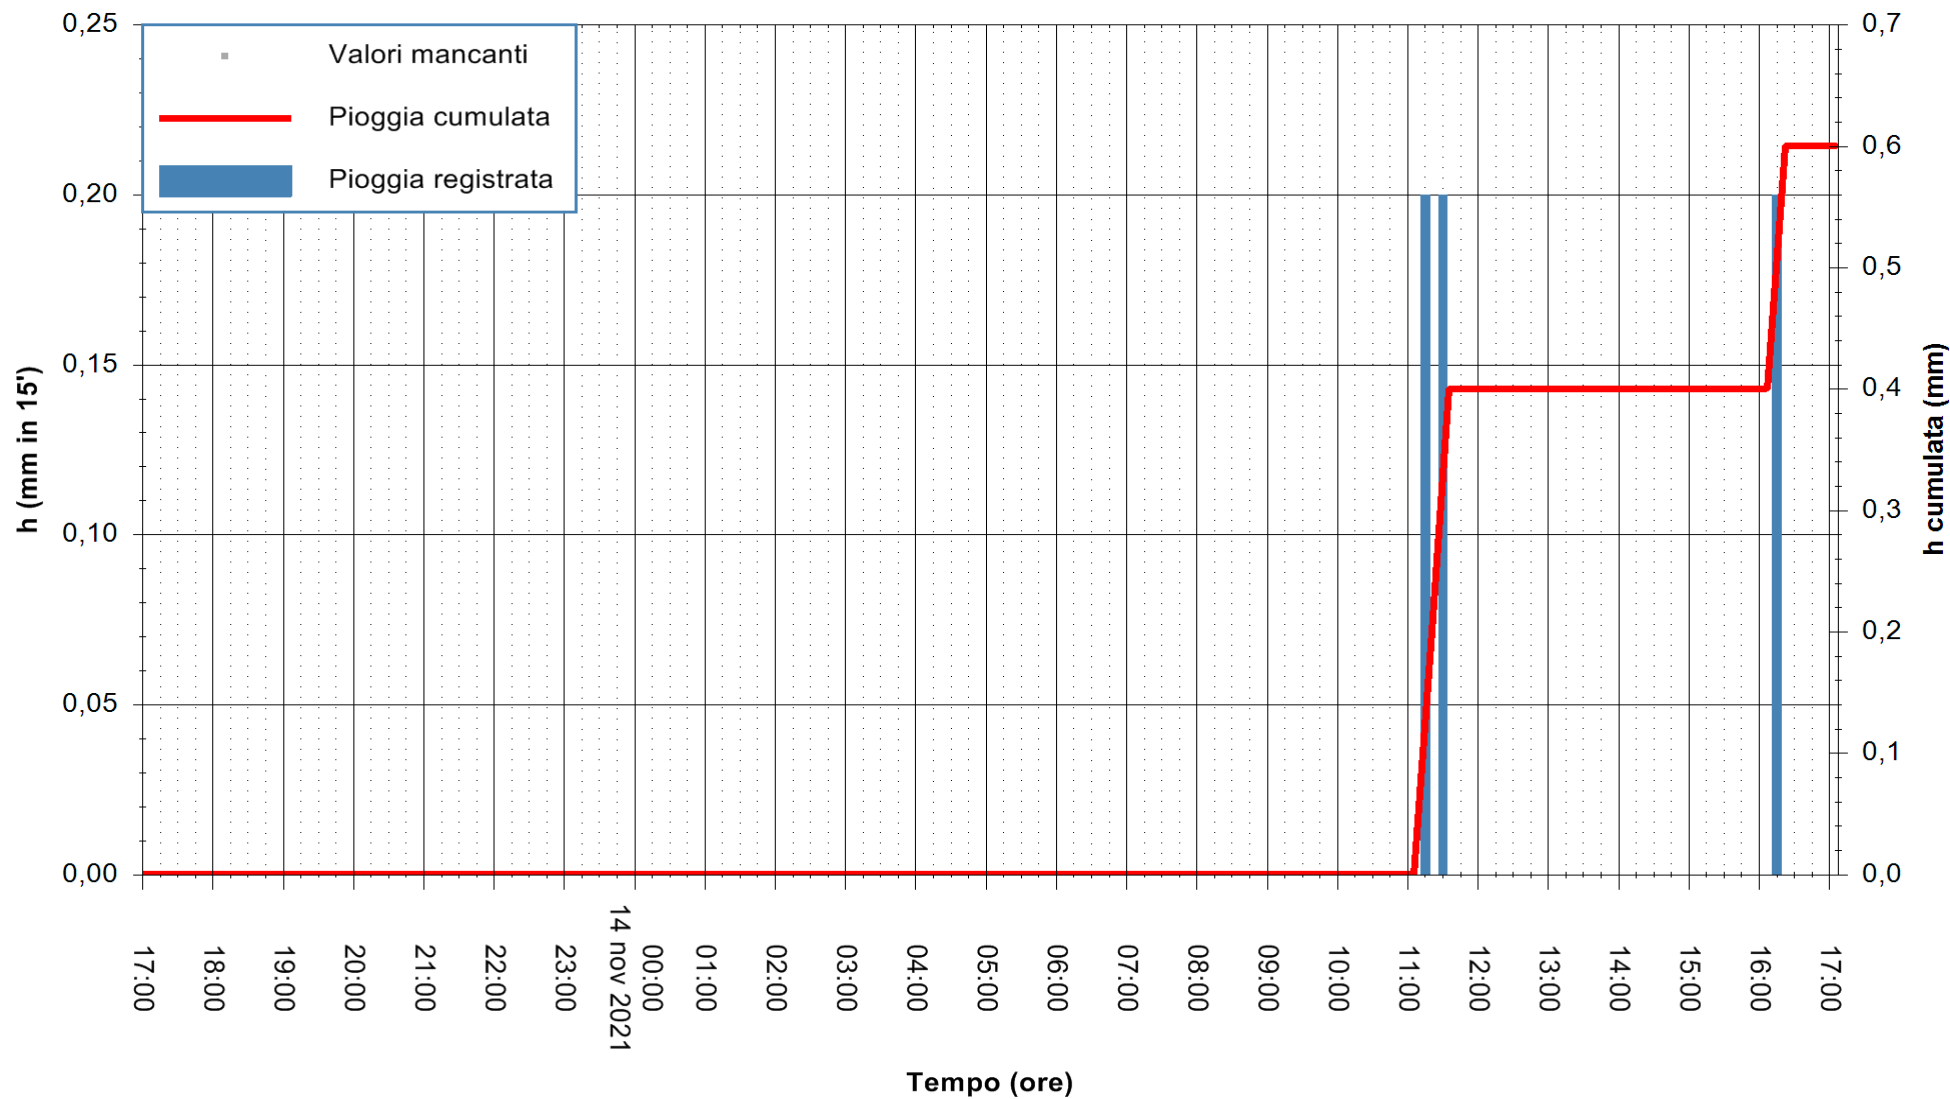

Stazione pluviometrica OSCHIRI RF
Area PISCHINAS
Pioggia registrata nelle ultime 24 ore
Estrazione dati delle ore 17:19 del 14/11/2021
Ultimo dato disponibile: 14/11/2021 alle 17:00

ARPAS
F.to il Dirigente Responsabile
Dott. Giuseppe Bianco

REGIONE AUTONOMA DE SARDIGNA
REGIONE AUTONOMA DELLA SARDEGNA

Stazione pluviometrica FLUMINI MANNU A FURTEI
Area PONTE SUL F.MANNU
Pioggia registrata nelle ultime 24 ore
Estrazione dati delle ore 17:19 del 14/11/2021
Ultimo dato disponibile: 14/11/2021 alle 17:00

ARPAS
F.to il Dirigente Responsabile
Dott. Giuseppe Bianco

REGIONE AUTONOMA DE SARDIGNA
REGIONE AUTONOMA DELLA SARDEGNA

Stazione pluviometrica SANLURI STROVINA
Area LA STROVINA

Pioggia registrata nelle ultime 24 ore
Estrazione dati delle ore 17:19 del 14/11/2021
Ultimo dato disponibile: 14/11/2021 alle 16:45

ARPAS
F.to il Dirigente Responsabile
Dott. Giuseppe Bianco

REGIONE AUTÒNOMA DE SARDIGNA
REGIONE AUTONOMA DELLA SARDEGNA

Stazione pluviometrica TRINITA' D'AGULTU PADULEDDA
Area PADULEDDA

Pioggia registrata nelle ultime 24 ore
Estrazione dati delle ore 17:19 del 14/11/2021
Ultimo dato disponibile: 14/11/2021 alle 17:00