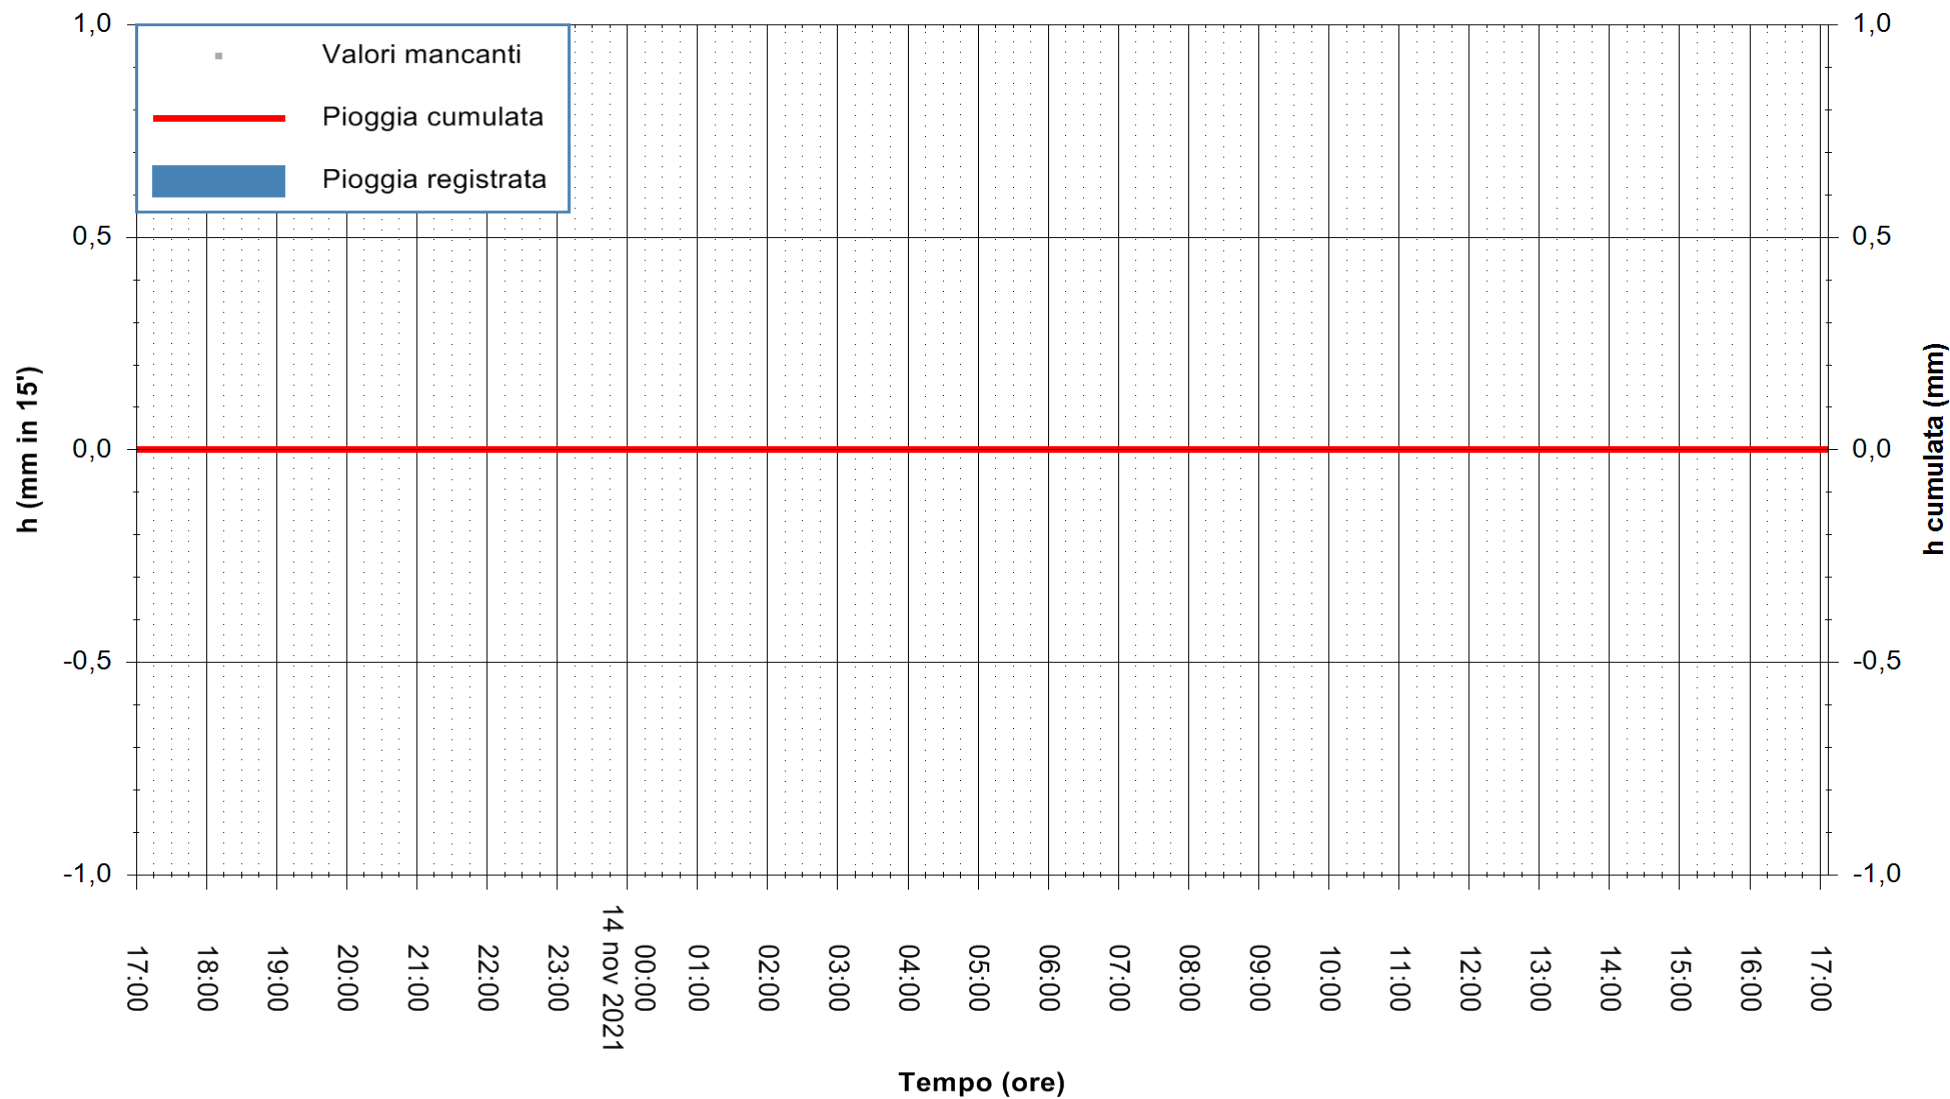

Stazione pluviometrica OSCHIRI RF
Area PISCHINAS
Pioggia registrata nelle ultime 24 ore
Estrazione dati delle ore 17:19 del 14/11/2021
Ultimo dato disponibile: 14/11/2021 alle 17:00

ARPAS
F.to il Dirigente Responsabile
Dott. Giuseppe Bianco

REGIONE AUTONOMA DE SARDIGNA
REGIONE AUTONOMA DELLA SARDEGNA

Stazione pluviometrica FLUMINI MANNU A FURTEI
Area PONTE SUL F.MANNU
Pioggia registrata nelle ultime 24 ore
Estrazione dati delle ore 17:19 del 14/11/2021
Ultimo dato disponibile: 14/11/2021 alle 17:00

ARPAS
F.to il Dirigente Responsabile
Dott. Giuseppe Bianco

REGIONE AUTONOMA DE SARDIGNA
REGIONE AUTONOMA DELLA SARDEGNA

Stazione pluviometrica SANLURI STROVINA
Area LA STROVINA

Pioggia registrata nelle ultime 24 ore
Estrazione dati delle ore 17:19 del 14/11/2021
Ultimo dato disponibile: 14/11/2021 alle 16:45