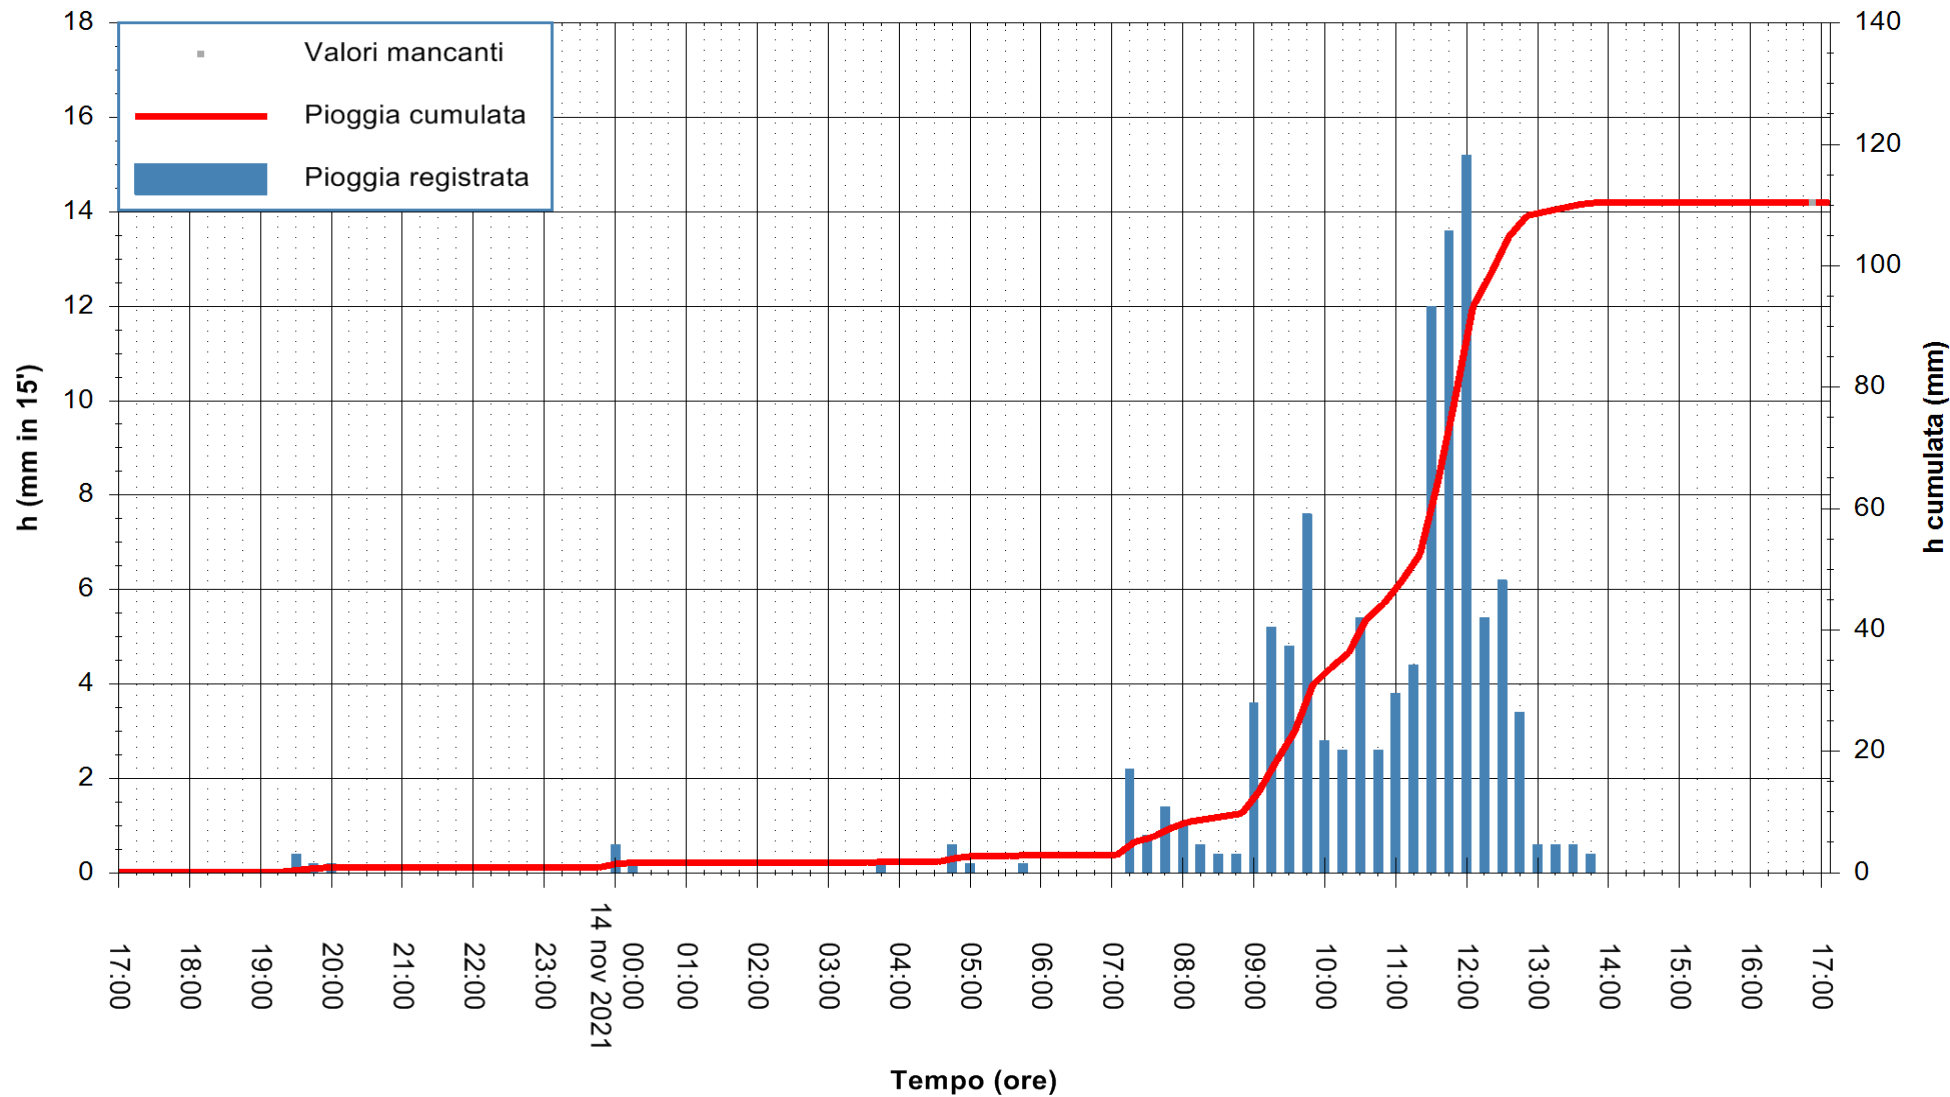

ARPAS
F.to il Dirigente Responsabile
Dott. Giuseppe Bianco

REGIONE AUTONOMA DE SARDIGNA
REGIONE AUTONOMA DELLA SARDEGNA

Stazione pluviometrica SANLURI STROVINA
Area LA STROVINA

Pioggia registrata nelle ultime 24 ore
Estrazione dati delle ore 17:19 del 14/11/2021
Ultimo dato disponibile: 14/11/2021 alle 16:45

ARPAS
F.to il Dirigente Responsabile
Dott. Giuseppe Bianco

REGIONE AUTÒNOMA DE SARDIGNA
REGIONE AUTONOMA DELLA SARDEGNA

Stazione pluviometrica TRINITA' D'AGULTU PADULEDDA
Area PADULEDDA

Pioggia registrata nelle ultime 24 ore
Estrazione dati delle ore 17:19 del 14/11/2021
Ultimo dato disponibile: 14/11/2021 alle 17:00

ARPAS
F.to il Dirigente Responsabile
Dott. Giuseppe Bianco

REGIONE AUTÒNOMA DE SARDIGNA
REGIONE AUTONOMA DELLA SARDEGNA

Stazione pluviometrica CARBONIA C.RA FLUMENTEPIDO
Area FLUMETEPIDO

Pioggia registrata nelle ultime 24 ore
Estrazione dati delle ore 17:19 del 14/11/2021
Ultimo dato disponibile: 14/11/2021 alle 16:45