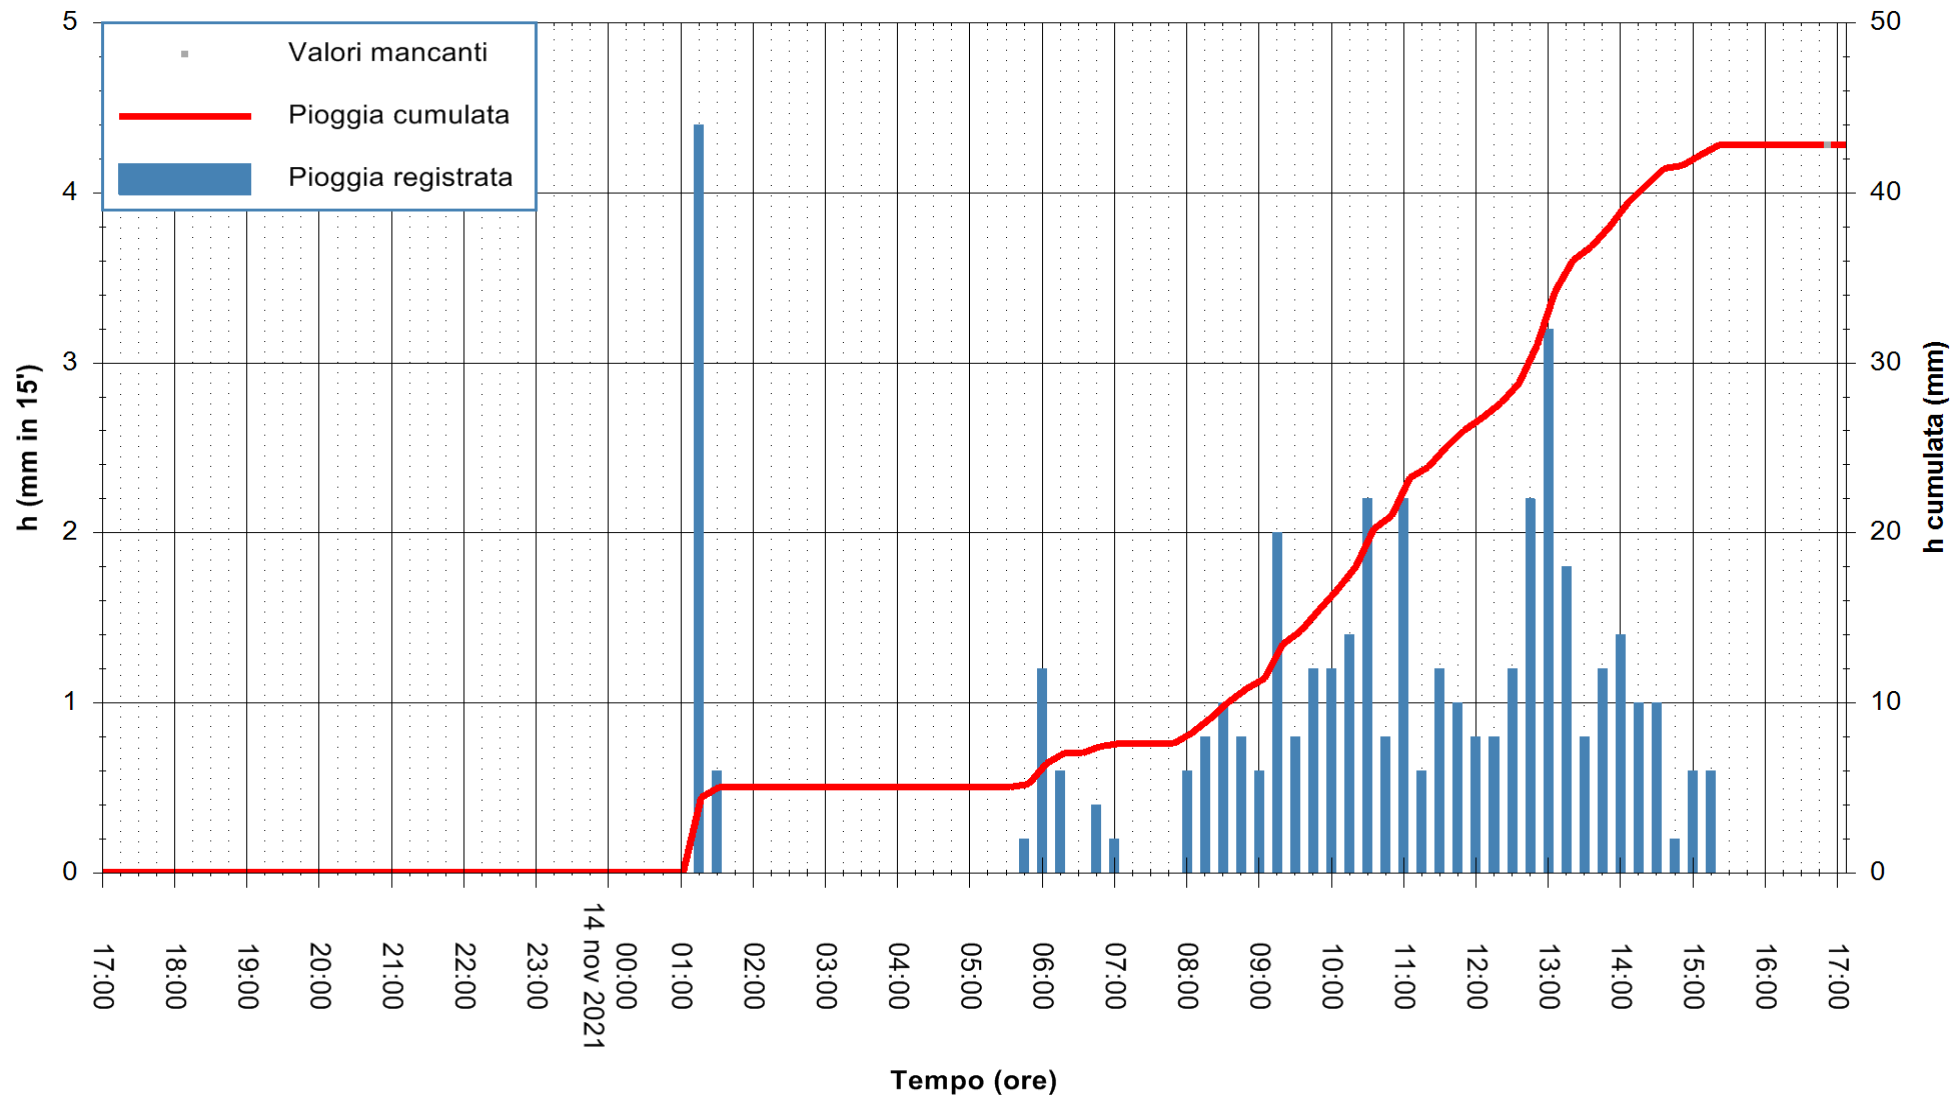

ARPAS
F.to il Dirigente Responsabile
Dott. Giuseppe Bianco

REGIONE AUTÒNOMA DE SARDIGNA
REGIONE AUTONOMA DELLA SARDEGNA

Stazione pluviometrica CARBONIA C.RA FLUMENTEPIDO
Area FLUMETEPIDO

Pioggia registrata nelle ultime 24 ore
Estrazione dati delle ore 17:19 del 14/11/2021
Ultimo dato disponibile: 14/11/2021 alle 16:45

ARPAS
F.to il Dirigente Responsabile
Dott. Giuseppe Bianco

REGIONE AUTONOMA DE SARDIGNA
REGIONE AUTONOMA DELLA SARDEGNA

Stazione pluviometrica STINTINO PUNTA DE S'AQUILA
 Area PUNTA DE S' AQUILA
 Pioggia registrata nelle ultime 24 ore
 Estrazione dati delle ore 17:19 del 14/11/2021
 Ultimo dato disponibile: 14/11/2021 alle 17:00