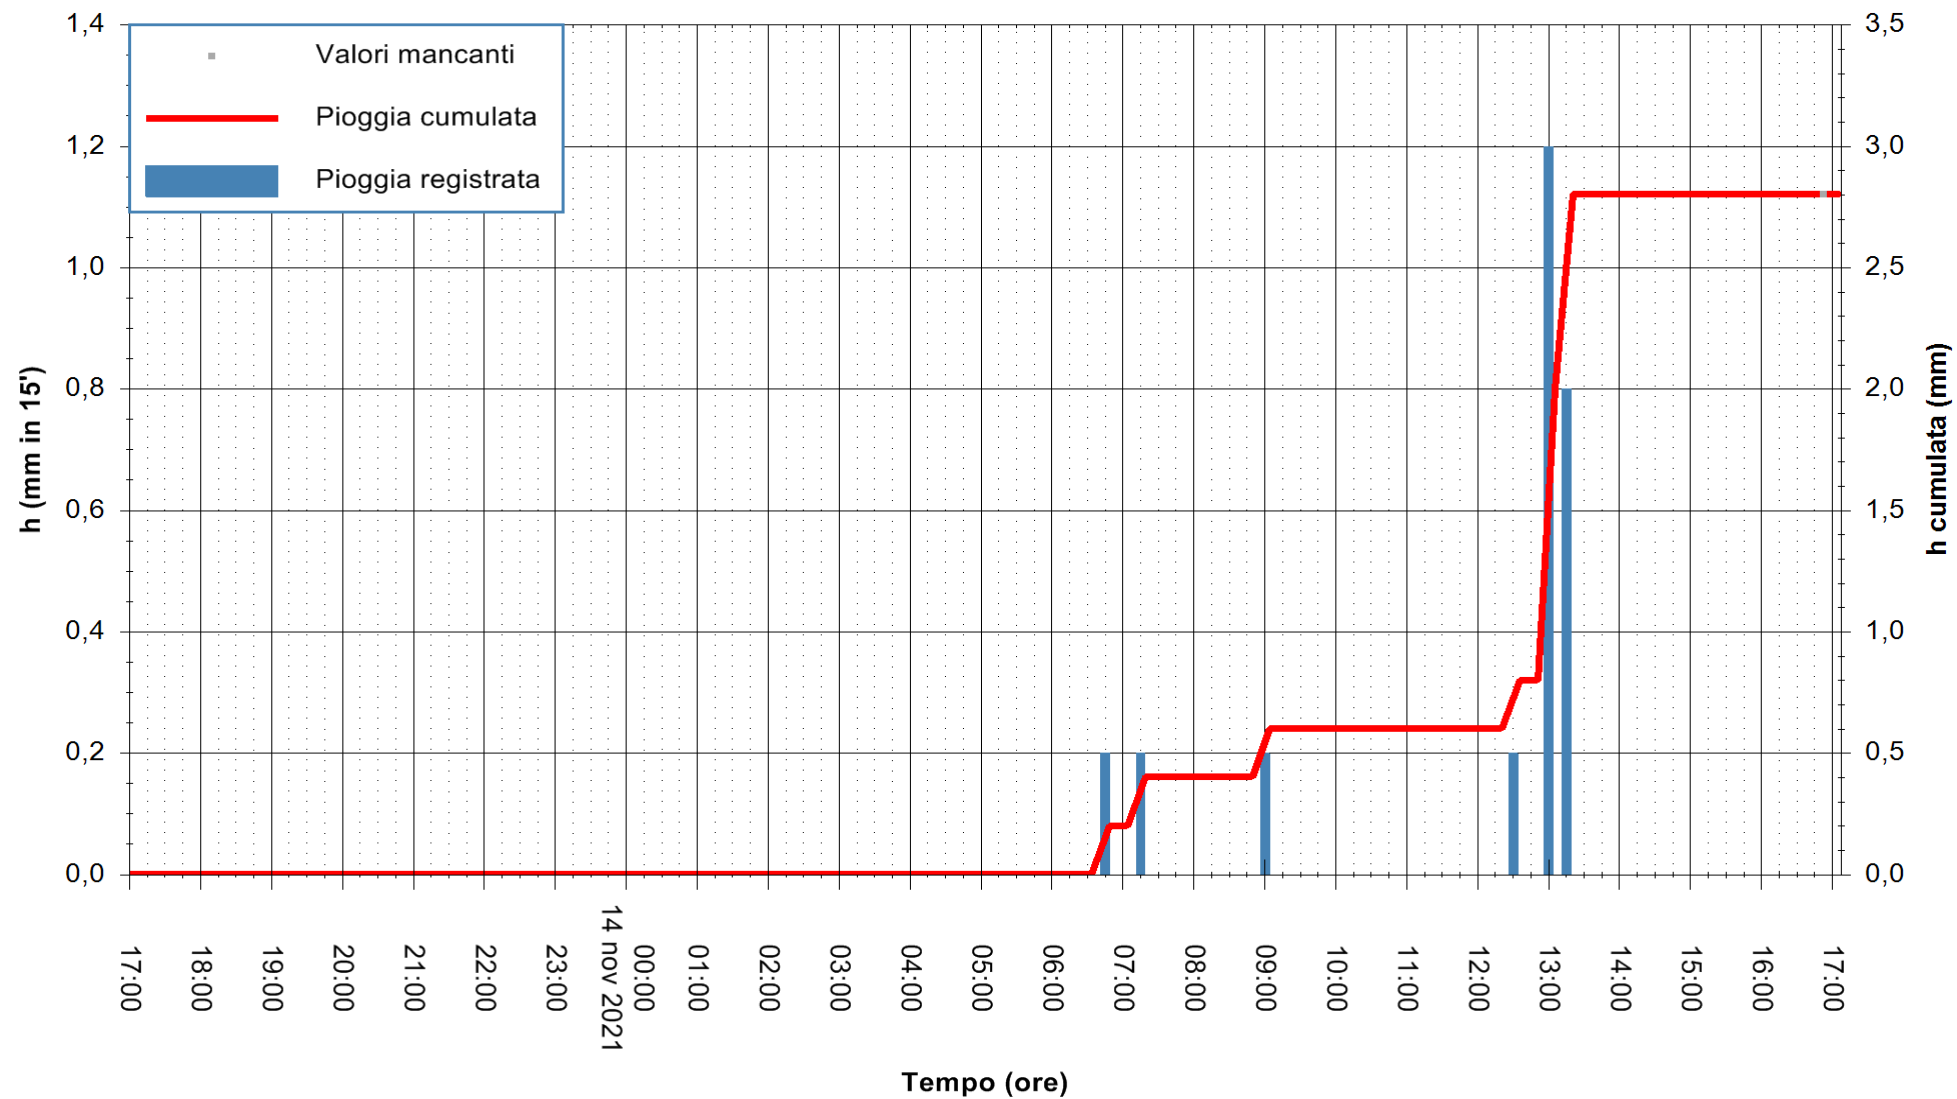

ARPAS
F.to il Dirigente Responsabile
Dott. Giuseppe Bianco

REGIONE AUTONOMA DE SARDIGNA
REGIONE AUTONOMA DELLA SARDEGNA

Stazione pluviometrica SANLURI STROVINA
Area LA STROVINA

Pioggia registrata nelle ultime 24 ore
Estrazione dati delle ore 17:19 del 14/11/2021
Ultimo dato disponibile: 14/11/2021 alle 16:45

ARPAS
F.to il Dirigente Responsabile
Dott. Giuseppe Bianco

REGIONE AUTÒNOMA DE SARDIGNA
REGIONE AUTONOMA DELLA SARDEGNA

Stazione pluviometrica TRINITA' D'AGULTU PADULEDDA
Area PADULEDDA

Pioggia registrata nelle ultime 24 ore
Estrazione dati delle ore 17:19 del 14/11/2021
Ultimo dato disponibile: 14/11/2021 alle 17:00

ARPAS
F.to il Dirigente Responsabile
Dott. Giuseppe Bianco

REGIONE AUTÒNOMA DE SARDIGNA
REGIONE AUTONOMA DELLA SARDEGNA

Stazione pluviometrica CARBONIA C.RA FLUMENTEPIDO
Area FLUMETEPIDO

Pioggia registrata nelle ultime 24 ore
Estrazione dati delle ore 17:19 del 14/11/2021
Ultimo dato disponibile: 14/11/2021 alle 16:45