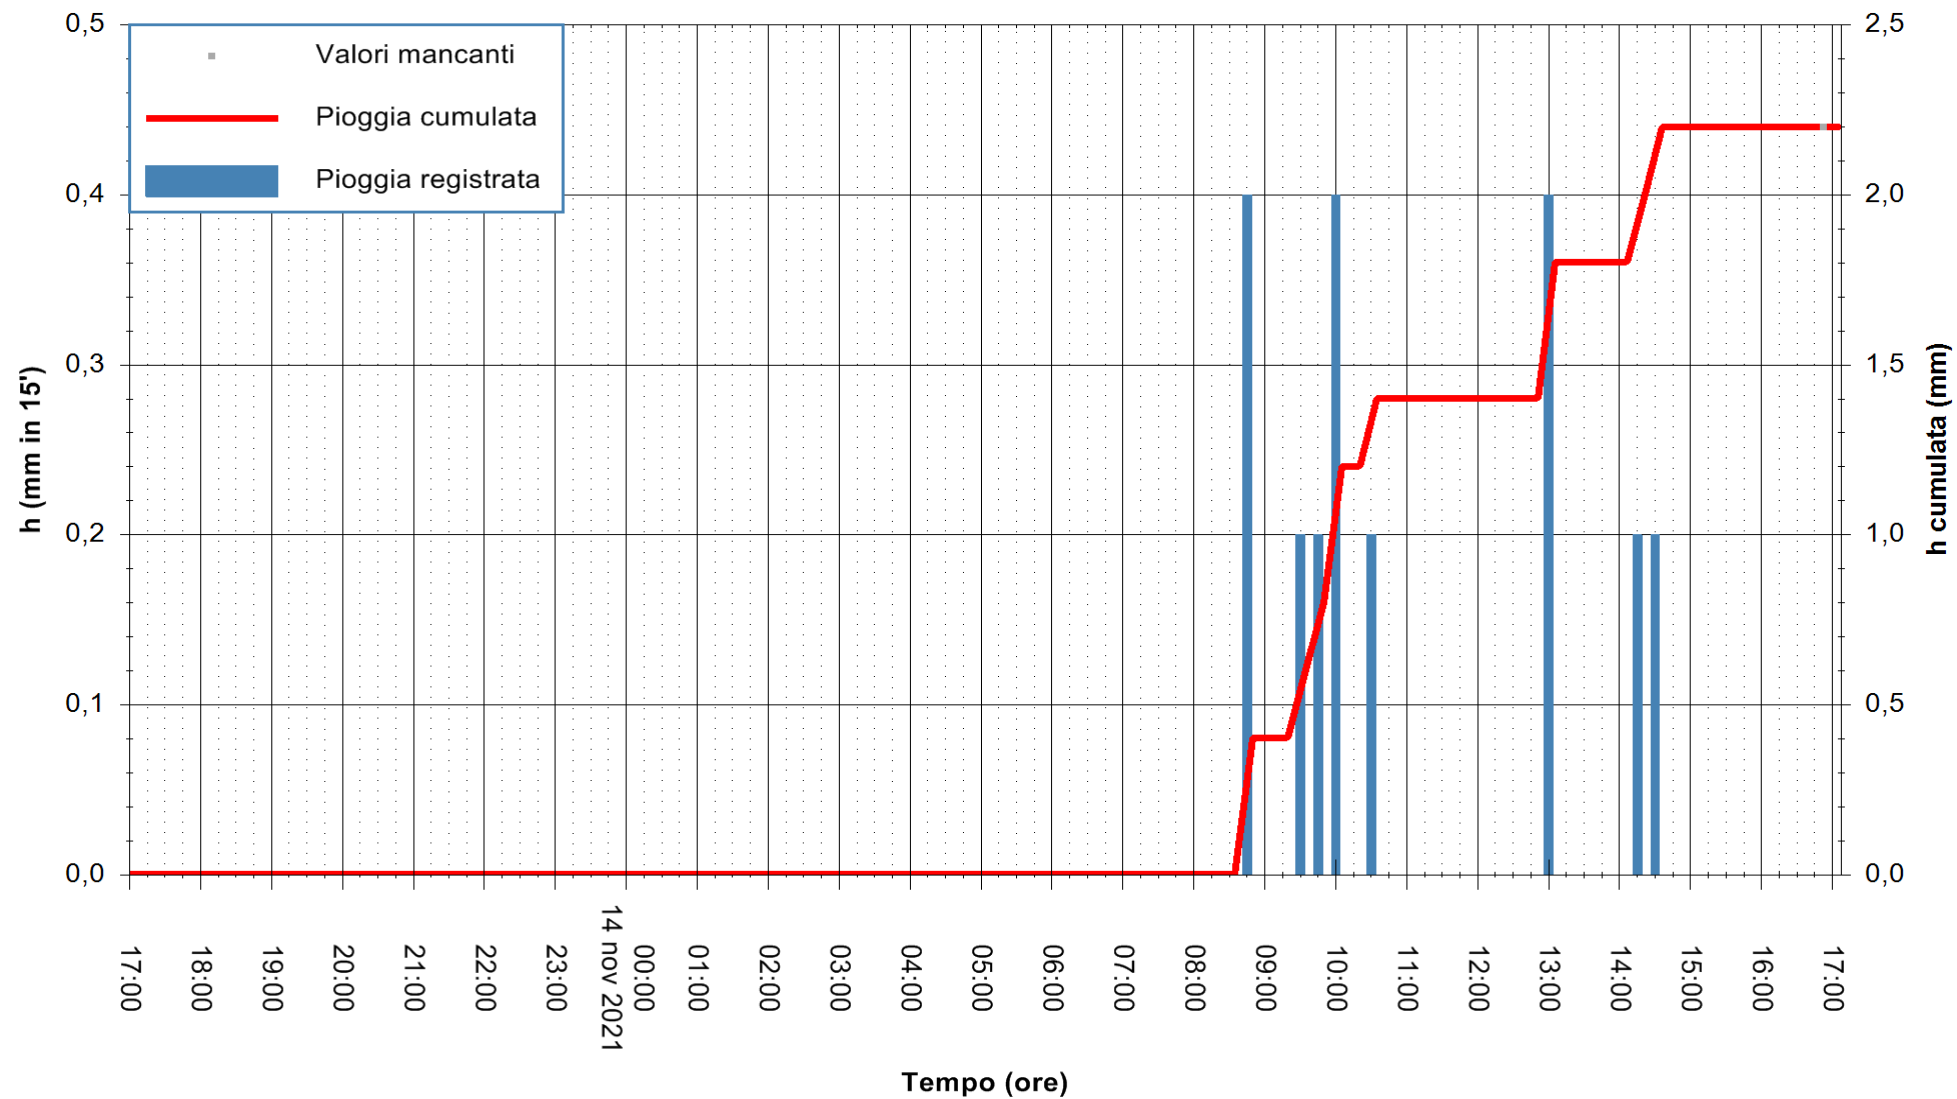

ARPAS
F.to il Dirigente Responsabile
Dott. Giuseppe Bianco

REGIONE AUTONOMA DE SARDIGNA
REGIONE AUTONOMA DELLA SARDEGNA

Stazione pluviometrica SANLURI STROVINA
Area LA STROVINA

Pioggia registrata nelle ultime 24 ore
Estrazione dati delle ore 17:19 del 14/11/2021
Ultimo dato disponibile: 14/11/2021 alle 16:45

ARPAS
F.to il Dirigente Responsabile
Dott. Giuseppe Bianco

REGIONE AUTÒNOMA DE SARDIGNA
REGIONE AUTONOMA DELLA SARDEGNA

Stazione pluviometrica TRINITA' D'AGULTU PADULEDDA
Area PADULEDDA

Pioggia registrata nelle ultime 24 ore
Estrazione dati delle ore 17:19 del 14/11/2021
Ultimo dato disponibile: 14/11/2021 alle 17:00

ARPAS
F.to il Dirigente Responsabile
Dott. Giuseppe Bianco

REGIONE AUTÒNOMA DE SARDIGNA
REGIONE AUTONOMA DELLA SARDEGNA

Stazione pluviometrica CARBONIA C.RA FLUMENTEPIDO
Area FLUMETEPIDO

Pioggia registrata nelle ultime 24 ore
Estrazione dati delle ore 17:19 del 14/11/2021
Ultimo dato disponibile: 14/11/2021 alle 16:45