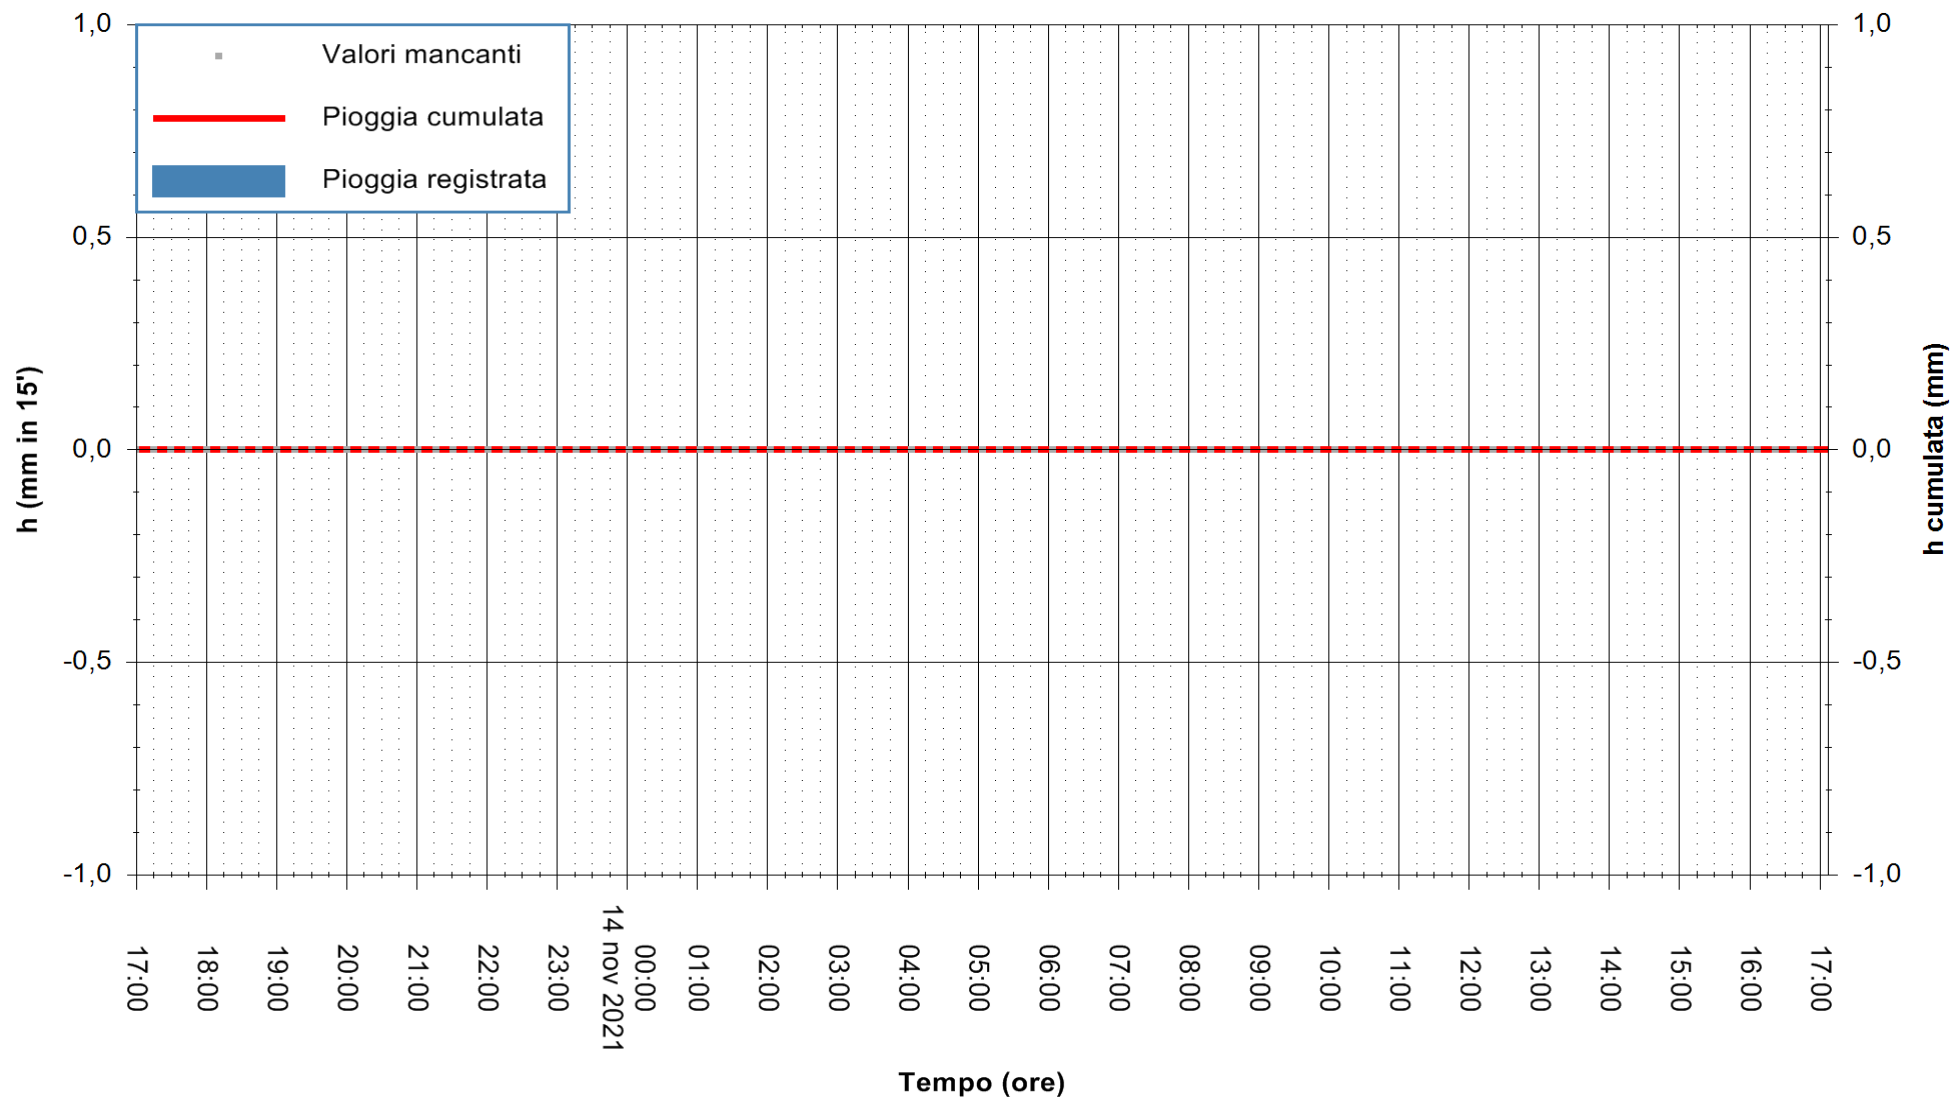

ARPAS
 F.to il Dirigente Responsabile
 Dott. Giuseppe Bianco

REGIONE AUTÒNOMA DE SARDIGNA
 REGIONE AUTONOMA DELLA SARDEGNA

Stazione pluviometrica DIGA MACCHERONIS
 Area DIGA DI MACCHERONIS
 Pioggia registrata nelle ultime 24 ore
 Estrazione dati delle ore 17:19 del 14/11/2021
 Ultimo dato disponibile: 14/11/2021 alle 16:45