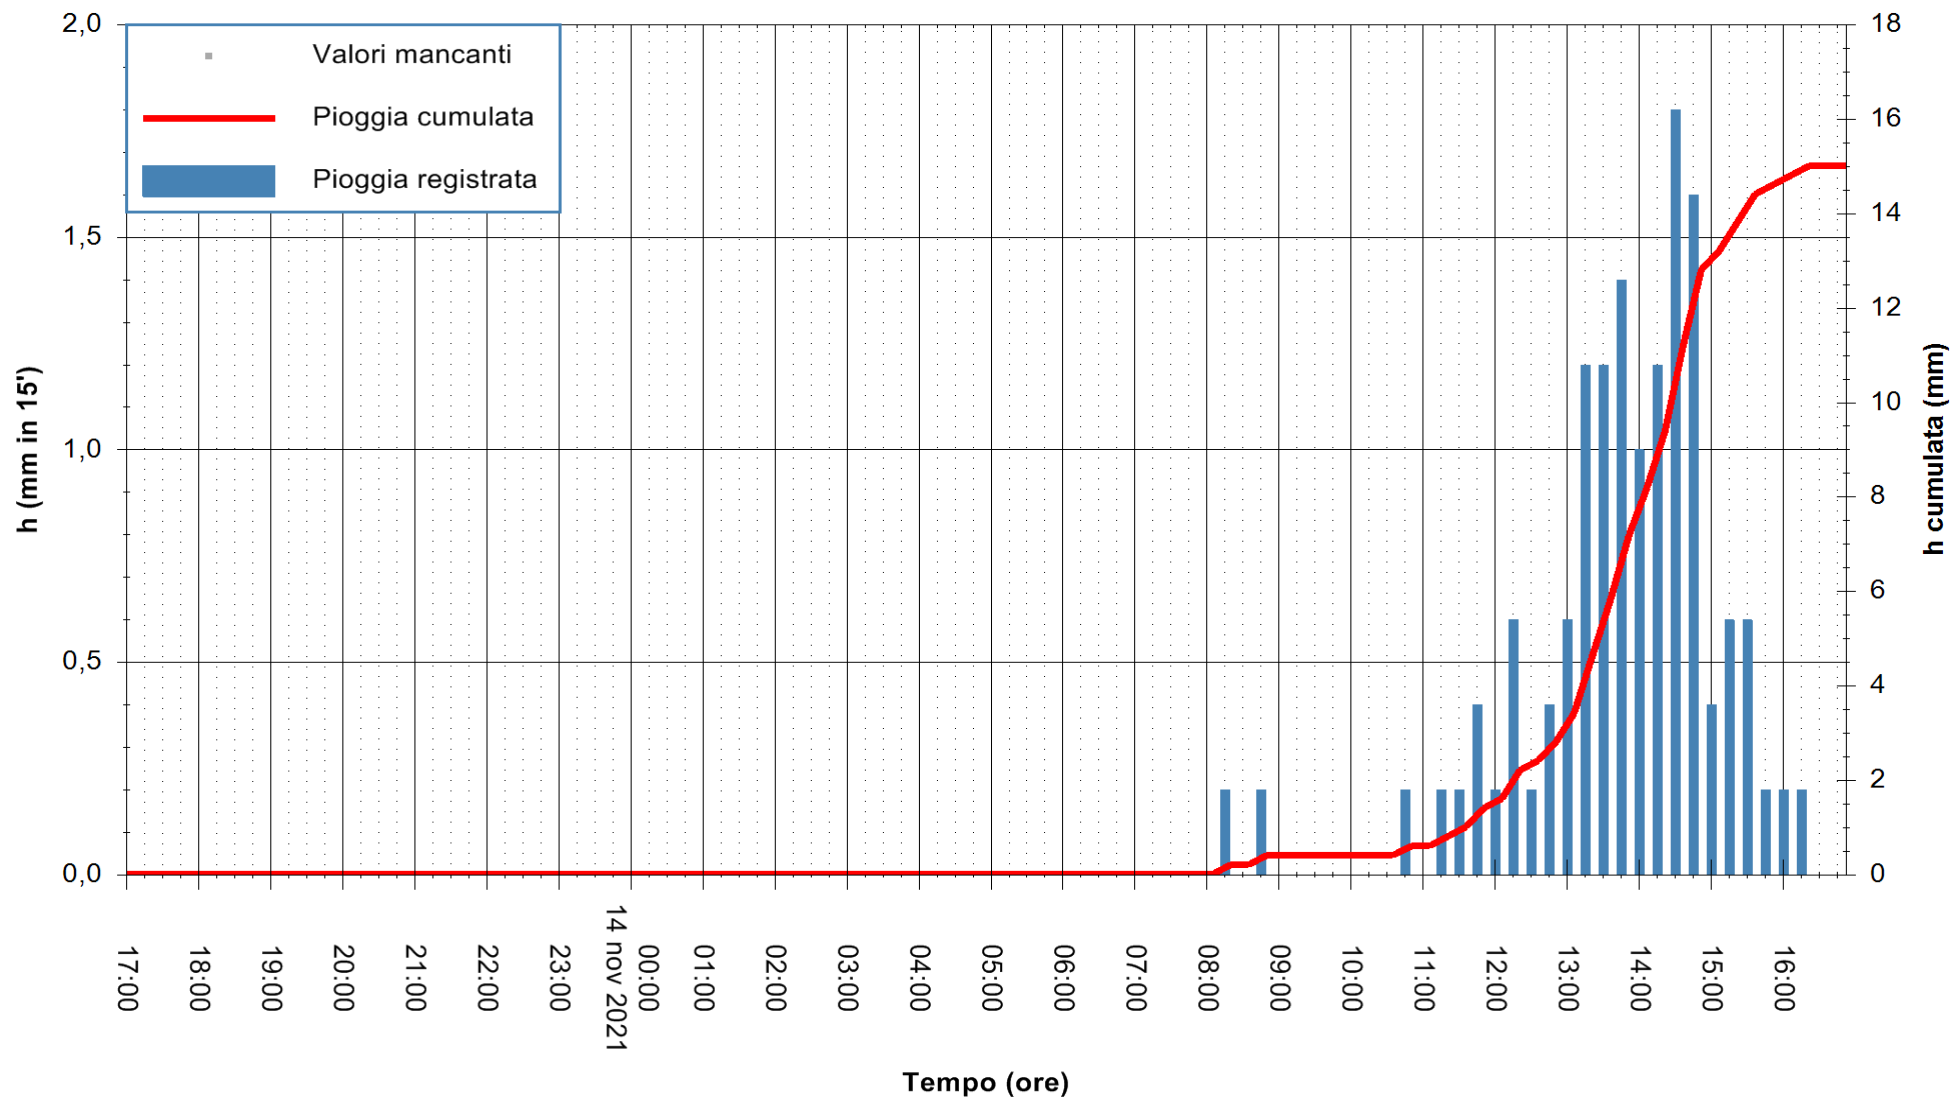

ARPAS
F.to il Dirigente Responsabile
Dott. Giuseppe Bianco

REGIONE AUTONOMA DE SARDIGNA
REGIONE AUTONOMA DELLA SARDEGNA

Stazione pluviometrica SANLURI STROVINA
Area LA STROVINA

Pioggia registrata nelle ultime 24 ore
Estrazione dati delle ore 17:19 del 14/11/2021
Ultimo dato disponibile: 14/11/2021 alle 16:45

ARPAS
F.to il Dirigente Responsabile
Dott. Giuseppe Bianco

REGIONE AUTÒNOMA DE SARDIGNA
REGIONE AUTONOMA DELLA SARDEGNA

Stazione pluviometrica TRINITA' D'AGULTU PADULEDDA
Area PADULEDDA

Pioggia registrata nelle ultime 24 ore
Estrazione dati delle ore 17:19 del 14/11/2021
Ultimo dato disponibile: 14/11/2021 alle 17:00

ARPAS
F.to il Dirigente Responsabile
Dott. Giuseppe Bianco

REGIONE AUTÒNOMA DE SARDIGNA
REGIONE AUTONOMA DELLA SARDEGNA

Stazione pluviometrica CARBONIA C.RA FLUMENTEPIDO
Area FLUMETEPIDO

Pioggia registrata nelle ultime 24 ore
Estrazione dati delle ore 17:19 del 14/11/2021
Ultimo dato disponibile: 14/11/2021 alle 16:45