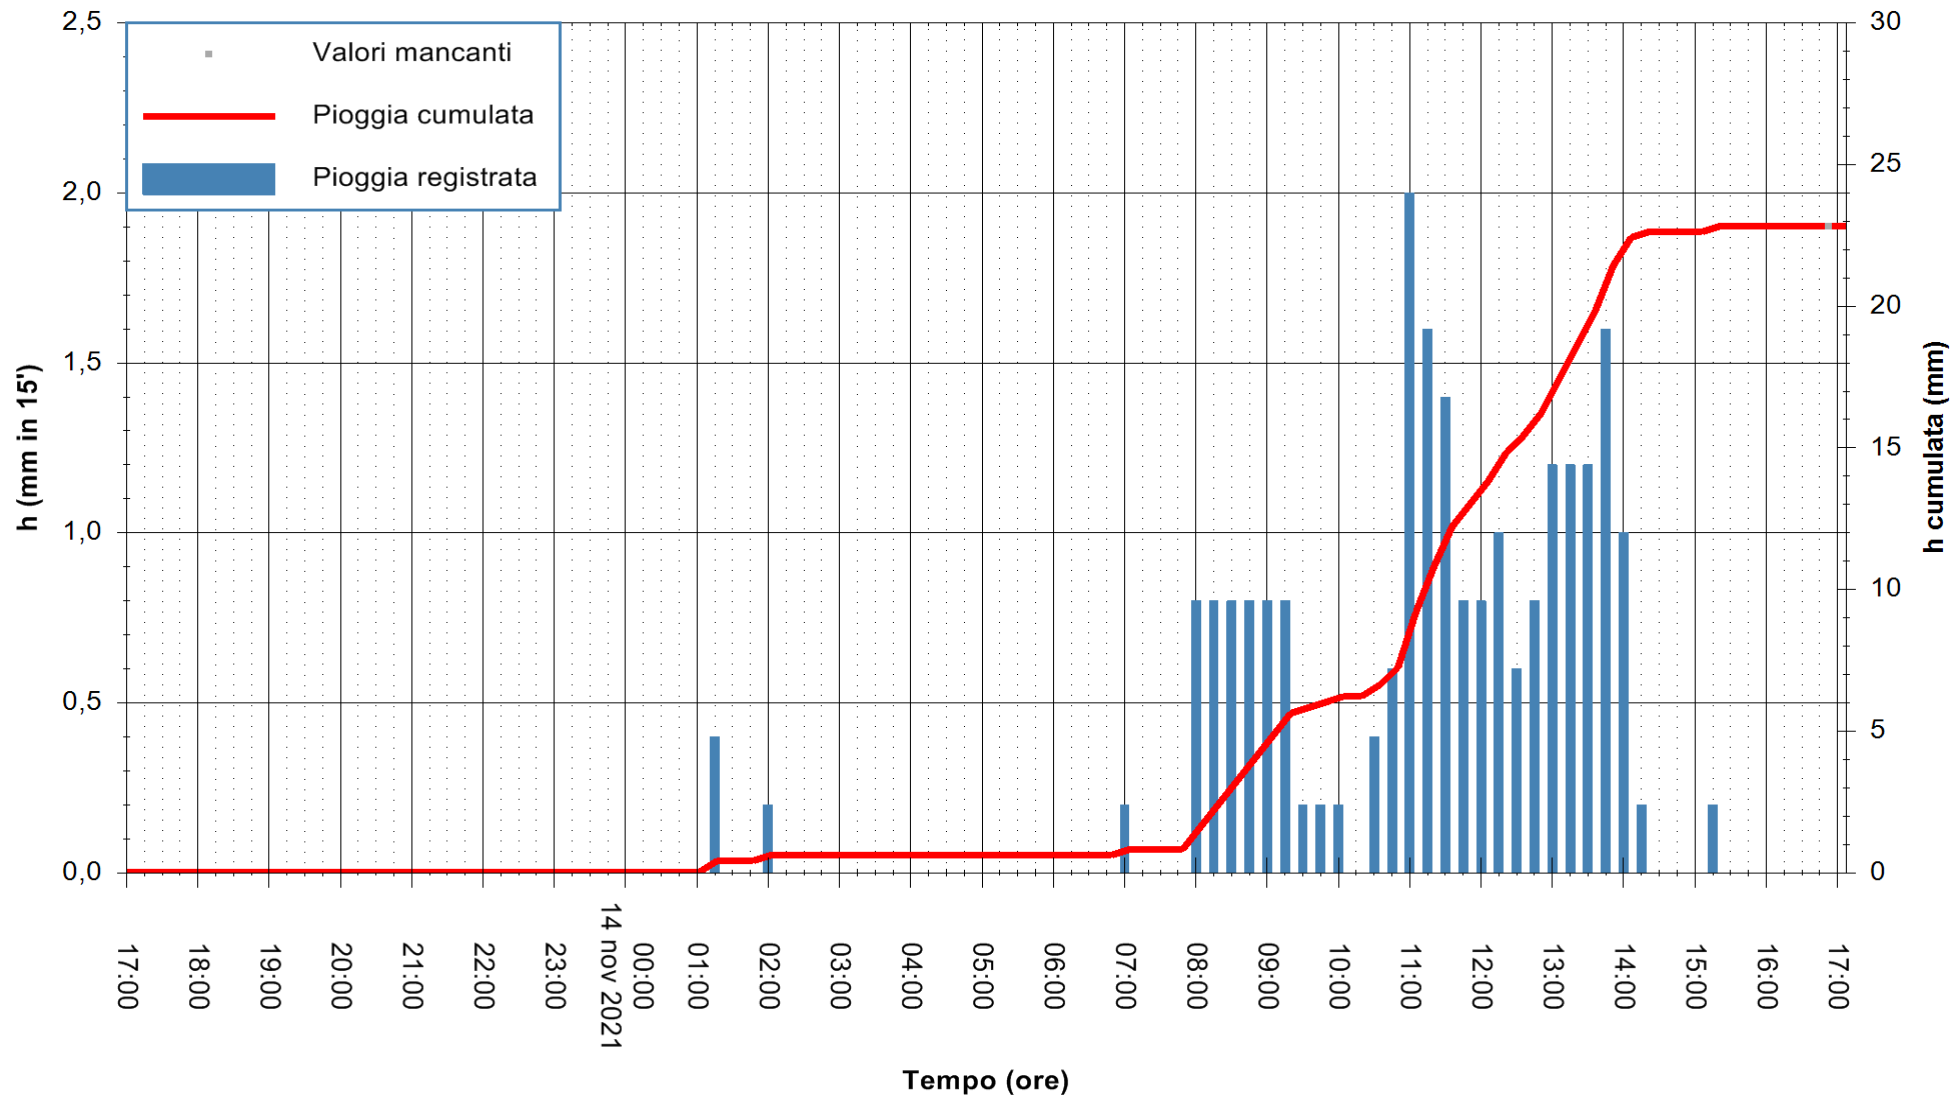

REGIONE AUTONOMA DE SARDIGNA
REGIONE AUTONOMA DELLA SARDEGNA

Stazione pluviometrica FLUMINI MANNU A FURTEI
Area PONTE SUL F.MANNU
Pioggia registrata nelle ultime 24 ore
Estrazione dati delle ore 17:19 del 14/11/2021
Ultimo dato disponibile: 14/11/2021 alle 17:00

ARPAS
F.to il Dirigente Responsabile
Dott. Giuseppe Bianco

REGIONE AUTONOMA DE SARDIGNA
REGIONE AUTONOMA DELLA SARDEGNA

Stazione pluviometrica SANLURI STROVINA
Area LA STROVINA

Pioggia registrata nelle ultime 24 ore
Estrazione dati delle ore 17:19 del 14/11/2021
Ultimo dato disponibile: 14/11/2021 alle 16:45

ARPAS
F.to il Dirigente Responsabile
Dott. Giuseppe Bianco

REGIONE AUTÒNOMA DE SARDIGNA
REGIONE AUTONOMA DELLA SARDEGNA

Stazione pluviometrica TRINITA' D'AGULTU PADULEDDA
Area PADULEDDA

Pioggia registrata nelle ultime 24 ore
Estrazione dati delle ore 17:19 del 14/11/2021
Ultimo dato disponibile: 14/11/2021 alle 17:00