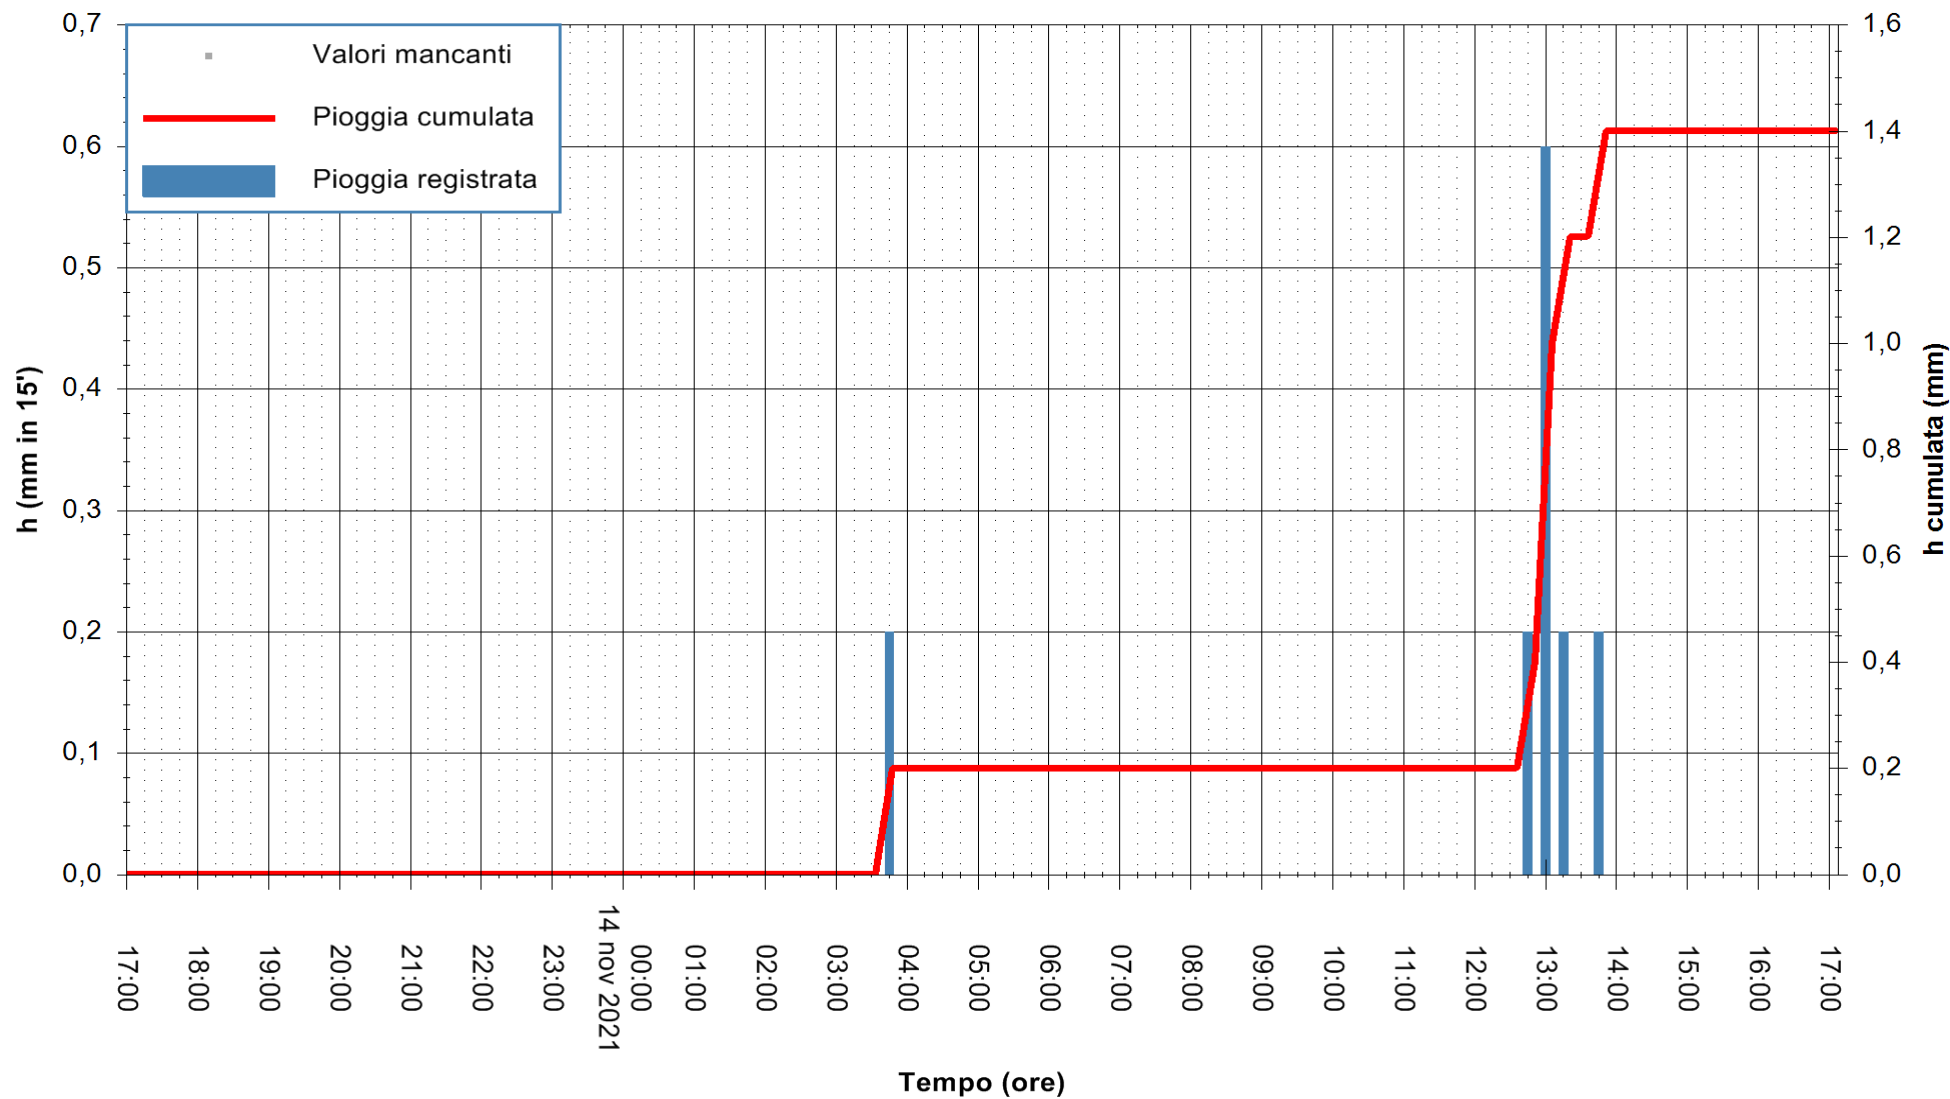

ARPAS
 F.to il Dirigente Responsabile
 Dott. Giuseppe Bianco

REGIONE AUTÒNOMA DE SARDIGNA
 REGIONE AUTONOMA DELLA SARDEGNA

Stazione pluviometrica DIGA MACCHERONIS
 Area DIGA DI MACCHERONIS
 Pioggia registrata nelle ultime 24 ore
 Estrazione dati delle ore 17:19 del 14/11/2021
 Ultimo dato disponibile: 14/11/2021 alle 16:45

ARPAS
 F.to il Dirigente Responsabile
 Dott. Giuseppe Bianco

REGIONE AUTÒNOMA DE SARDIGNA
 REGIONE AUTONOMA DELLA SARDEGNA

Stazione pluviometrica LULA RF
 Area PIZZONCHI
 Pioggia registrata nelle ultime 24 ore
 Estrazione dati delle ore 17:19 del 14/11/2021
 Ultimo dato disponibile: 14/11/2021 alle 17:00