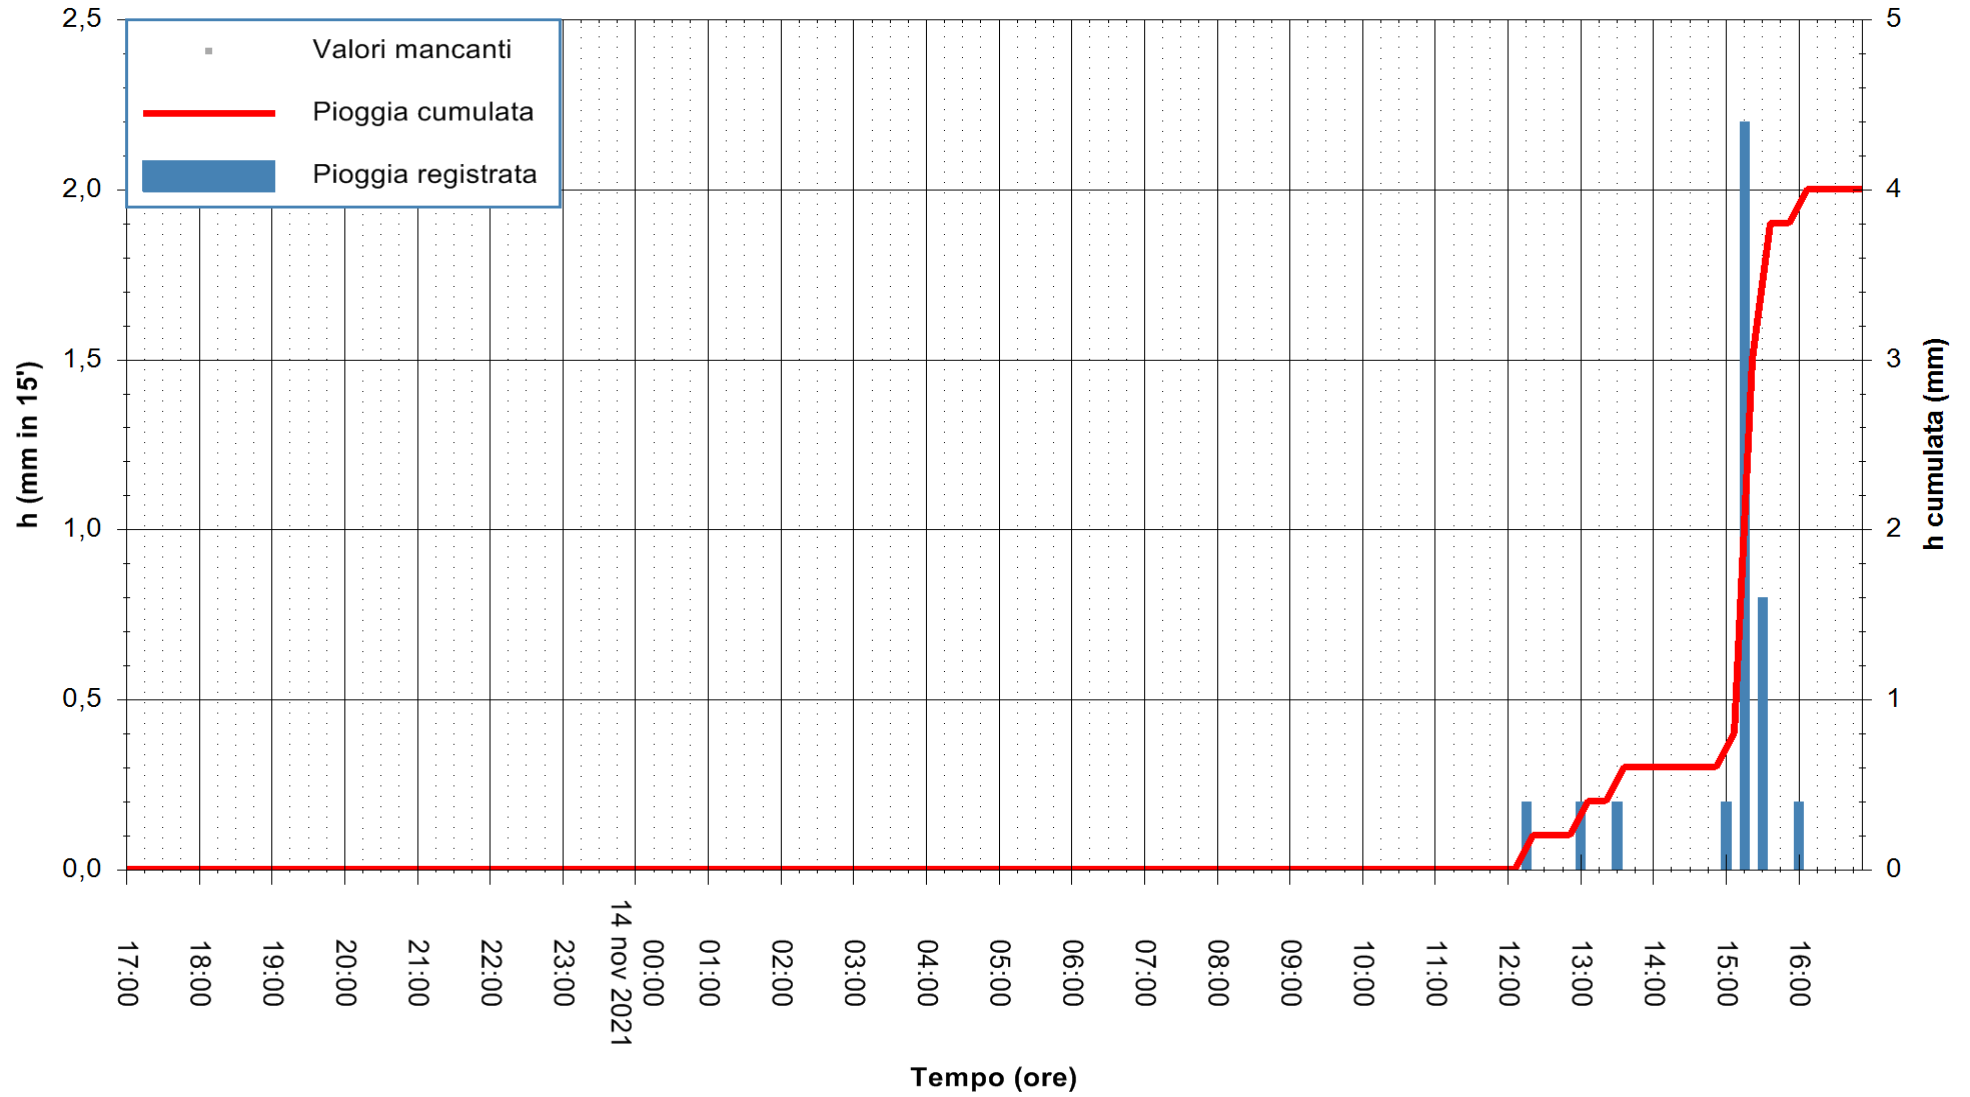

ARPAS
F.to il Dirigente Responsabile
Dott. Giuseppe Bianco

REGIONE AUTONOMA DE SARDIGNA
REGIONE AUTONOMA DELLA SARDEGNA

Stazione pluviometrica STINTINO PUNTA DE S'AQUILA
 Area PUNTA DE S' AQUILA
 Pioggia registrata nelle ultime 24 ore
 Estrazione dati delle ore 17:19 del 14/11/2021
 Ultimo dato disponibile: 14/11/2021 alle 17:00

ARPAS
 F.to il Dirigente Responsabile
 Dott. Giuseppe Bianco

REGIONE AUTÒNOMA DE SARDIGNA
 REGIONE AUTONOMA DELLA SARDEGNA

Stazione pluviometrica DIGA MACCHERONIS
 Area DIGA DI MACCHERONIS
 Pioggia registrata nelle ultime 24 ore
 Estrazione dati delle ore 17:19 del 14/11/2021
 Ultimo dato disponibile: 14/11/2021 alle 16:45