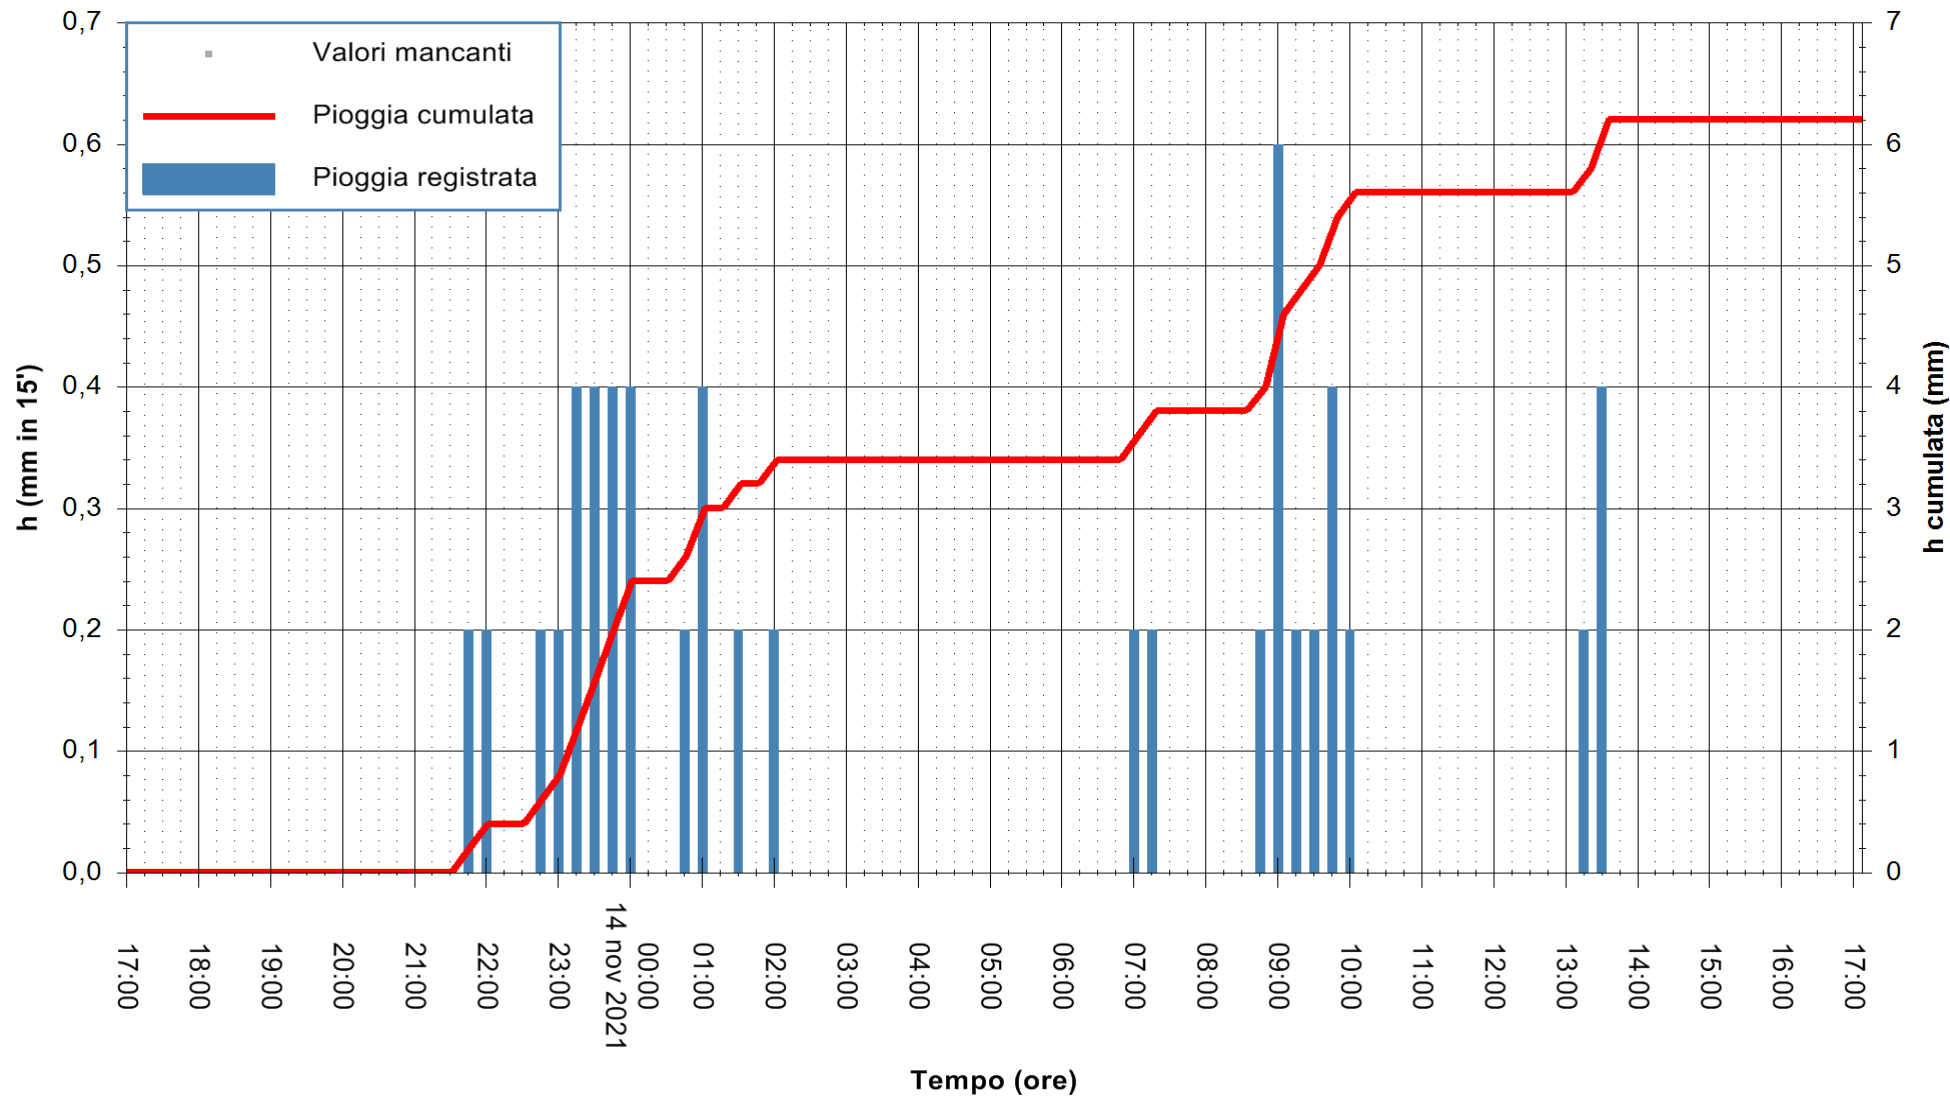

ARPAS
 F.to il Dirigente Responsabile
 Dott. Giuseppe Bianco

REGIONE AUTÒNOMA DE SARDIGNA
 REGIONE AUTONOMA DELLA SARDEGNA

Stazione pluviometrica DIGA MACCHERONIS
 Area DIGA DI MACCHERONIS
 Pioggia registrata nelle ultime 24 ore
 Estrazione dati delle ore 17:19 del 14/11/2021
 Ultimo dato disponibile: 14/11/2021 alle 16:45

ARPAS
 F.to il Dirigente Responsabile
 Dott. Giuseppe Bianco

REGIONE AUTÒNOMA DE SARDIGNA
 REGIONE AUTONOMA DELLA SARDEGNA

Stazione pluviometrica LULA RF
 Area PIZZONCHI
 Pioggia registrata nelle ultime 24 ore
 Estrazione dati delle ore 17:19 del 14/11/2021
 Ultimo dato disponibile: 14/11/2021 alle 17:00