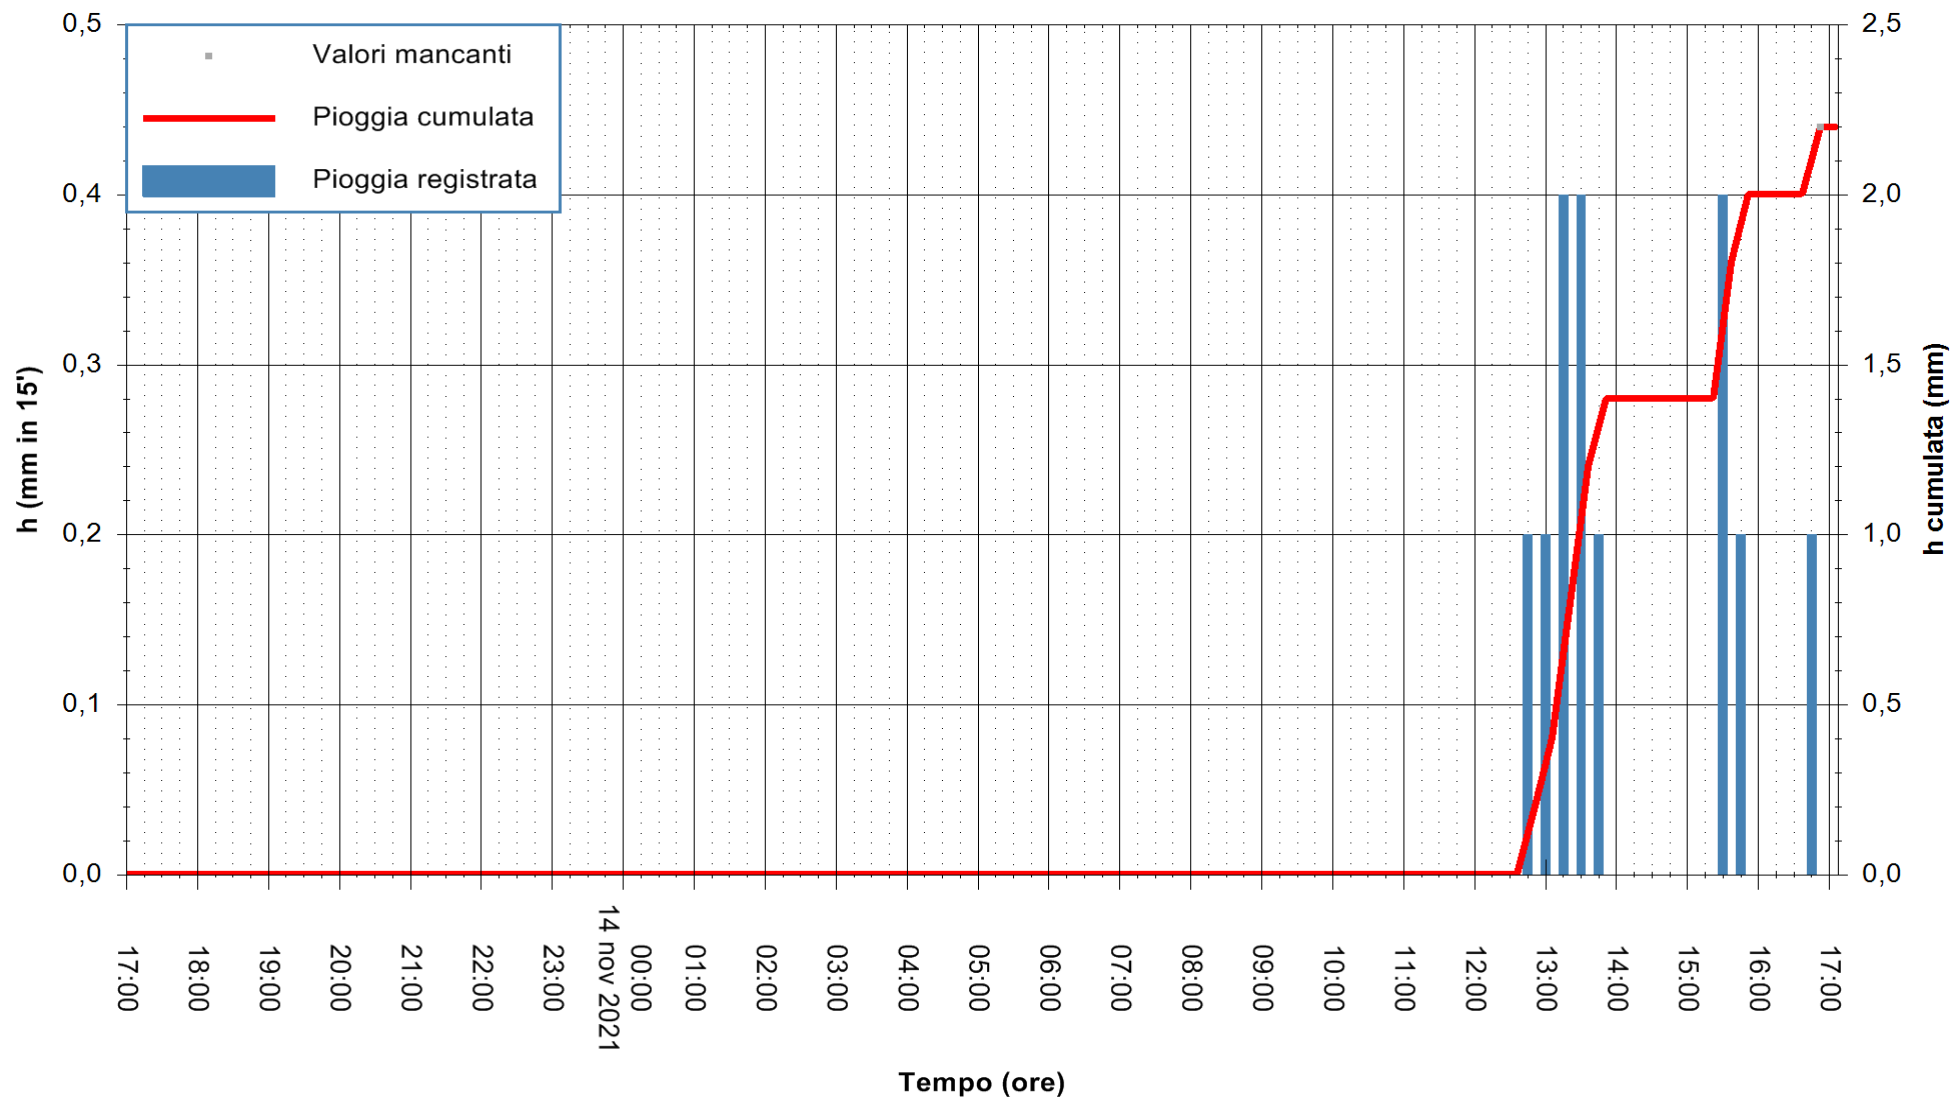

ARPAS
 F.to il Dirigente Responsabile
 Dott. Giuseppe Bianco

REGIONE AUTÒNOMA DE SARDIGNA
 REGIONE AUTONOMA DELLA SARDEGNA

Stazione pluviometrica DIGA MACCHERONIS
 Area DIGA DI MACCHERONIS
 Pioggia registrata nelle ultime 24 ore
 Estrazione dati delle ore 17:19 del 14/11/2021
 Ultimo dato disponibile: 14/11/2021 alle 16:45

ARPAS
 F.to il Dirigente Responsabile
 Dott. Giuseppe Bianco

REGIONE AUTÒNOMA DE SARDIGNA
 REGIONE AUTONOMA DELLA SARDEGNA

Stazione pluviometrica LULA RF
 Area PIZZONCHI
 Pioggia registrata nelle ultime 24 ore
 Estrazione dati delle ore 17:19 del 14/11/2021
 Ultimo dato disponibile: 14/11/2021 alle 17:00