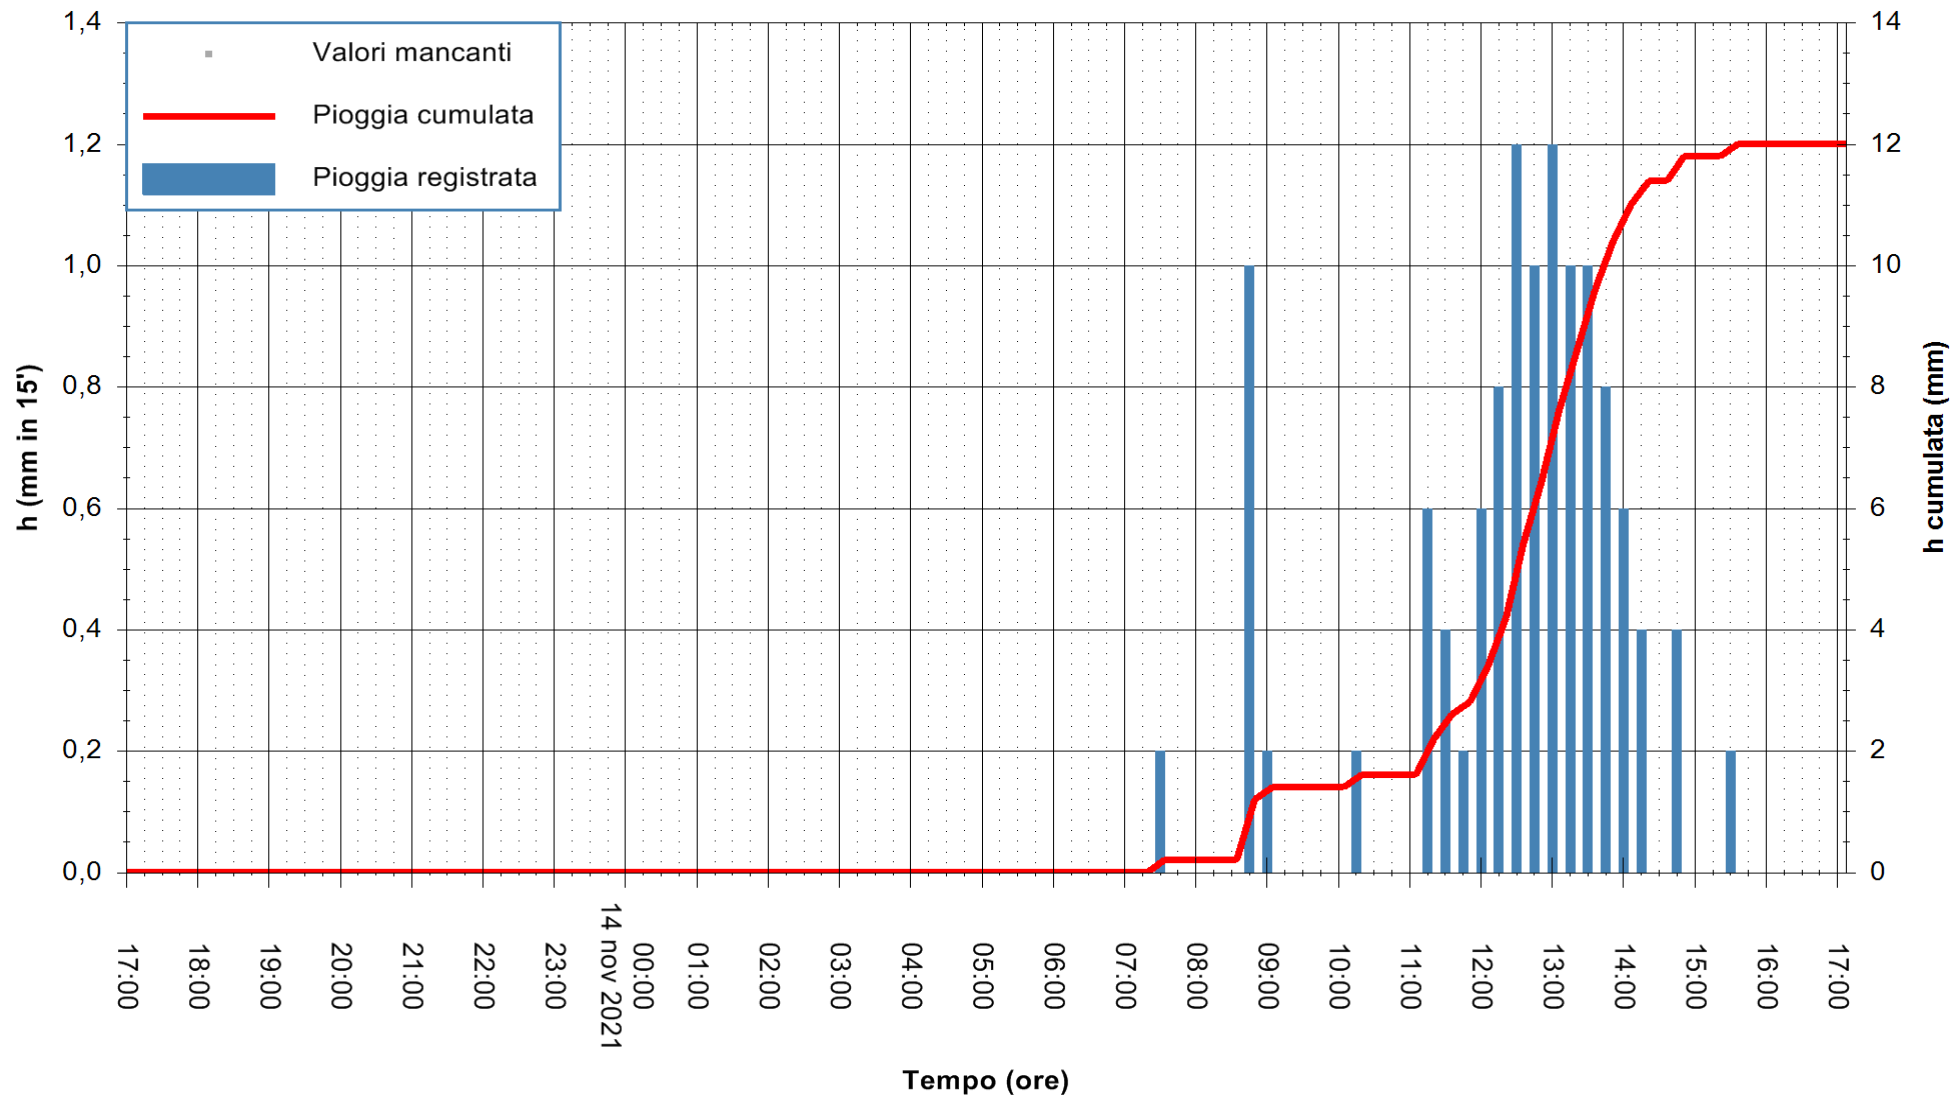

Stazione pluviometrica OSCHIRI RF
Area PISCHINAS
Pioggia registrata nelle ultime 24 ore
Estrazione dati delle ore 17:19 del 14/11/2021
Ultimo dato disponibile: 14/11/2021 alle 17:00

ARPAS
F.to il Dirigente Responsabile
Dott. Giuseppe Bianco

REGIONE AUTONOMA DE SARDIGNA
REGIONE AUTONOMA DELLA SARDEGNA

Stazione pluviometrica FLUMINI MANNU A FURTEI
Area PONTE SUL F.MANNU
Pioggia registrata nelle ultime 24 ore
Estrazione dati delle ore 17:19 del 14/11/2021
Ultimo dato disponibile: 14/11/2021 alle 17:00

ARPAS
F.to il Dirigente Responsabile
Dott. Giuseppe Bianco

REGIONE AUTONOMA DE SARDIGNA
REGIONE AUTONOMA DELLA SARDEGNA

Stazione pluviometrica SANLURI STROVINA
Area LA STROVINA

Pioggia registrata nelle ultime 24 ore
Estrazione dati delle ore 17:19 del 14/11/2021
Ultimo dato disponibile: 14/11/2021 alle 16:45