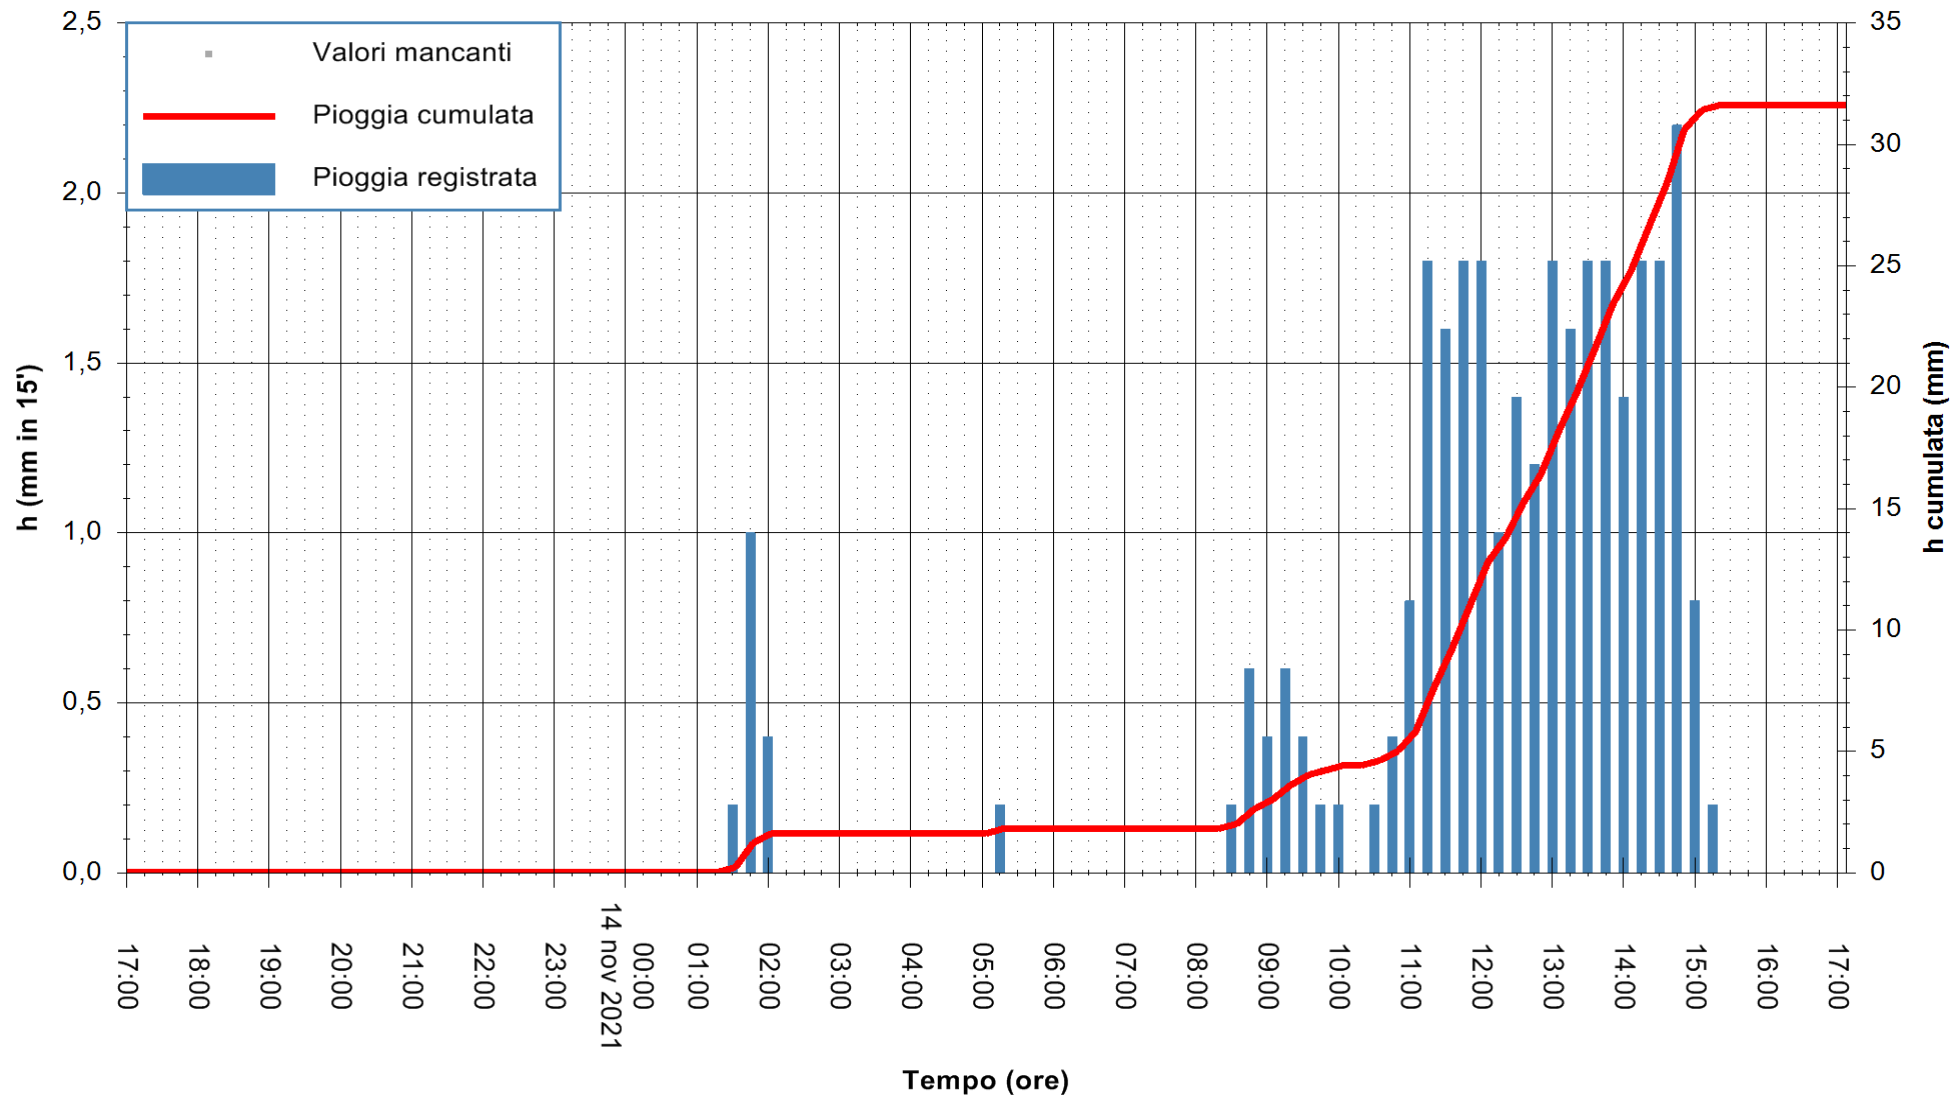

Stazione pluviometrica OSCHIRI RF
Area PISCHINAS
Pioggia registrata nelle ultime 24 ore
Estrazione dati delle ore 17:19 del 14/11/2021
Ultimo dato disponibile: 14/11/2021 alle 17:00

ARPAS
F.to il Dirigente Responsabile
Dott. Giuseppe Bianco

REGIONE AUTONOMA DE SARDIGNA
REGIONE AUTONOMA DELLA SARDEGNA

Stazione pluviometrica FLUMINI MANNU A FURTEI
Area PONTE SUL F.MANNU
Pioggia registrata nelle ultime 24 ore
Estrazione dati delle ore 17:19 del 14/11/2021
Ultimo dato disponibile: 14/11/2021 alle 17:00

ARPAS
F.to il Dirigente Responsabile
Dott. Giuseppe Bianco

REGIONE AUTONOMA DE SARDIGNA
REGIONE AUTONOMA DELLA SARDEGNA

Stazione pluviometrica SANLURI STROVINA
Area LA STROVINA

Pioggia registrata nelle ultime 24 ore
Estrazione dati delle ore 17:19 del 14/11/2021
Ultimo dato disponibile: 14/11/2021 alle 16:45