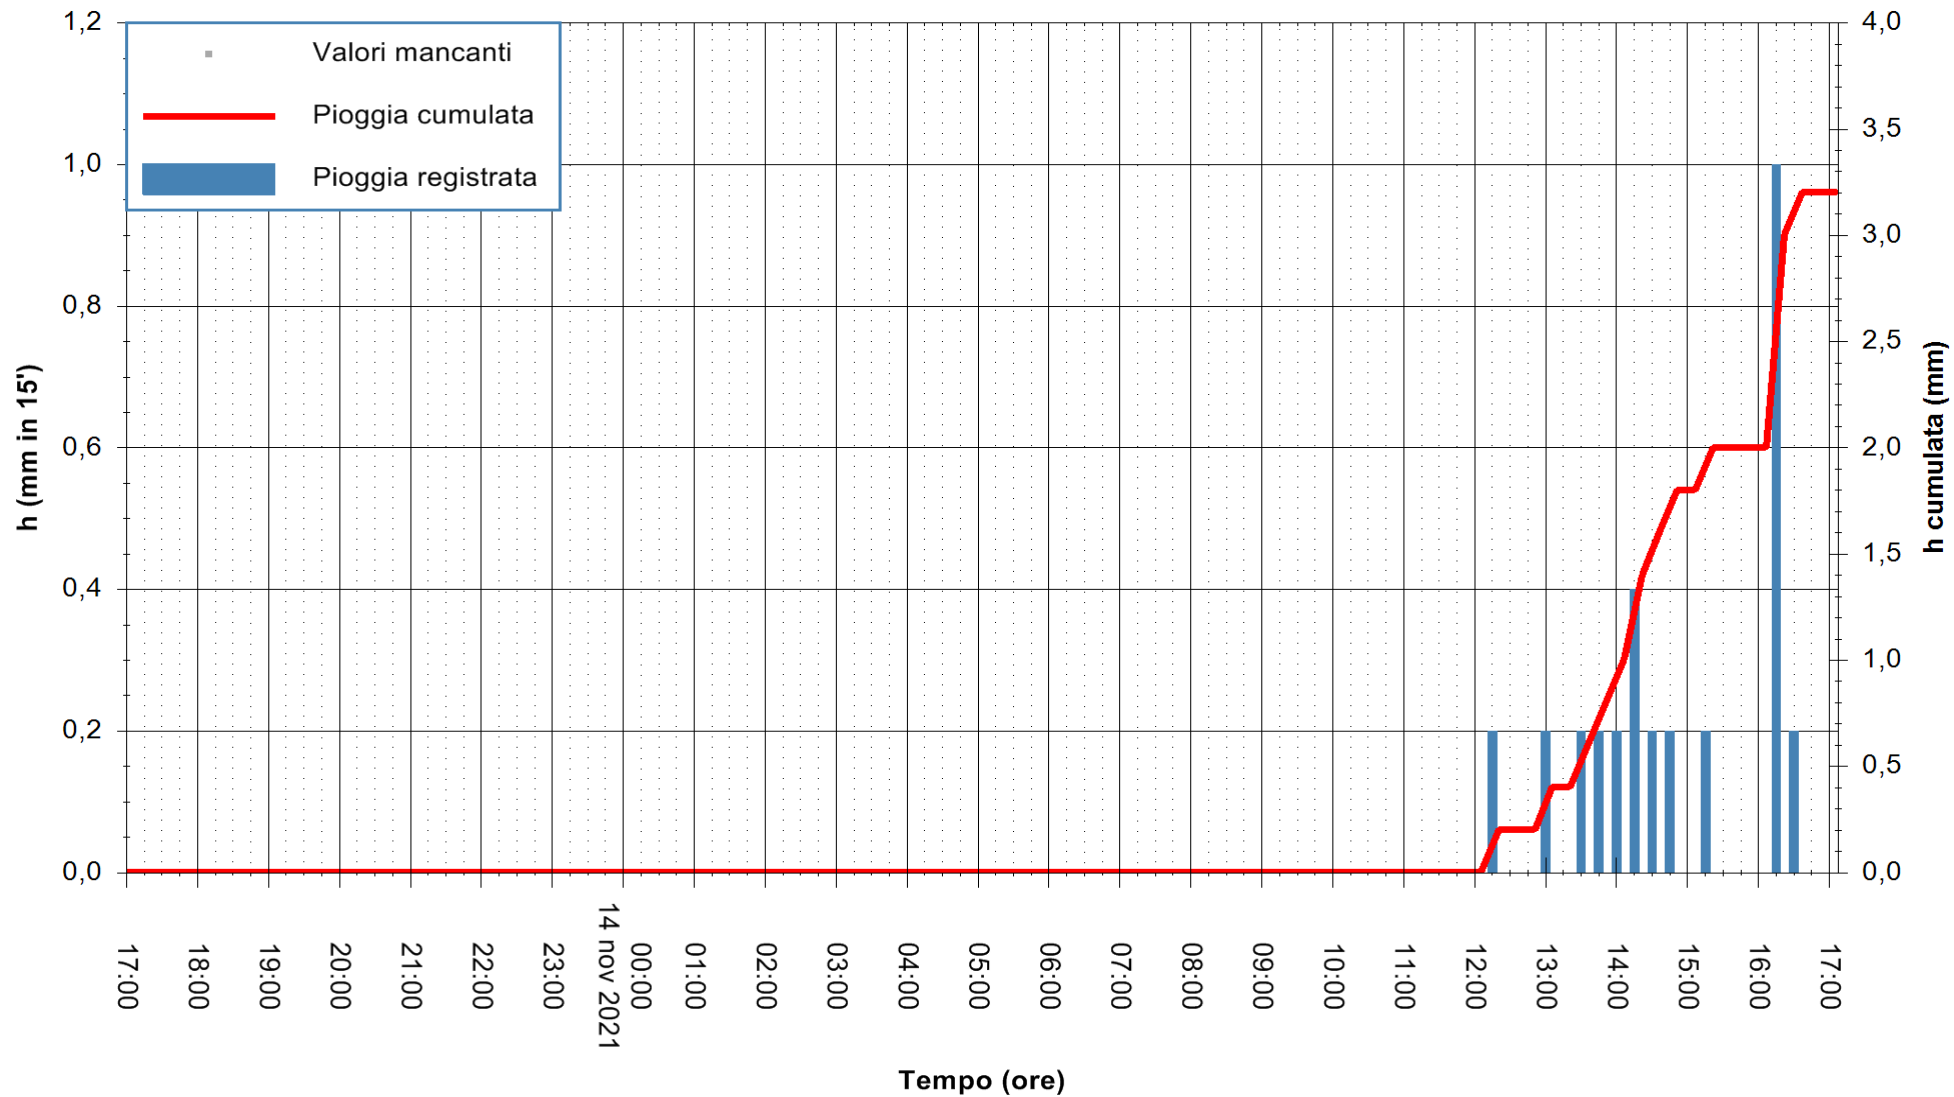

ARPAS
F.to il Dirigente Responsabile
Dott. Giuseppe Bianco

REGIONE AUTONOMA DE SARDIGNA
REGIONE AUTONOMA DELLA SARDEGNA

Stazione pluviometrica STINTINO PUNTA DE S'AQUILA
 Area PUNTA DE S' AQUILA
 Pioggia registrata nelle ultime 24 ore
 Estrazione dati delle ore 17:19 del 14/11/2021
 Ultimo dato disponibile: 14/11/2021 alle 17:00

ARPAS
 F.to il Dirigente Responsabile
 Dott. Giuseppe Bianco

REGIONE AUTÒNOMA DE SARDIGNA
 REGIONE AUTONOMA DELLA SARDEGNA

Stazione pluviometrica DIGA MACCHERONIS
 Area DIGA DI MACCHERONIS
 Pioggia registrata nelle ultime 24 ore
 Estrazione dati delle ore 17:19 del 14/11/2021
 Ultimo dato disponibile: 14/11/2021 alle 16:45