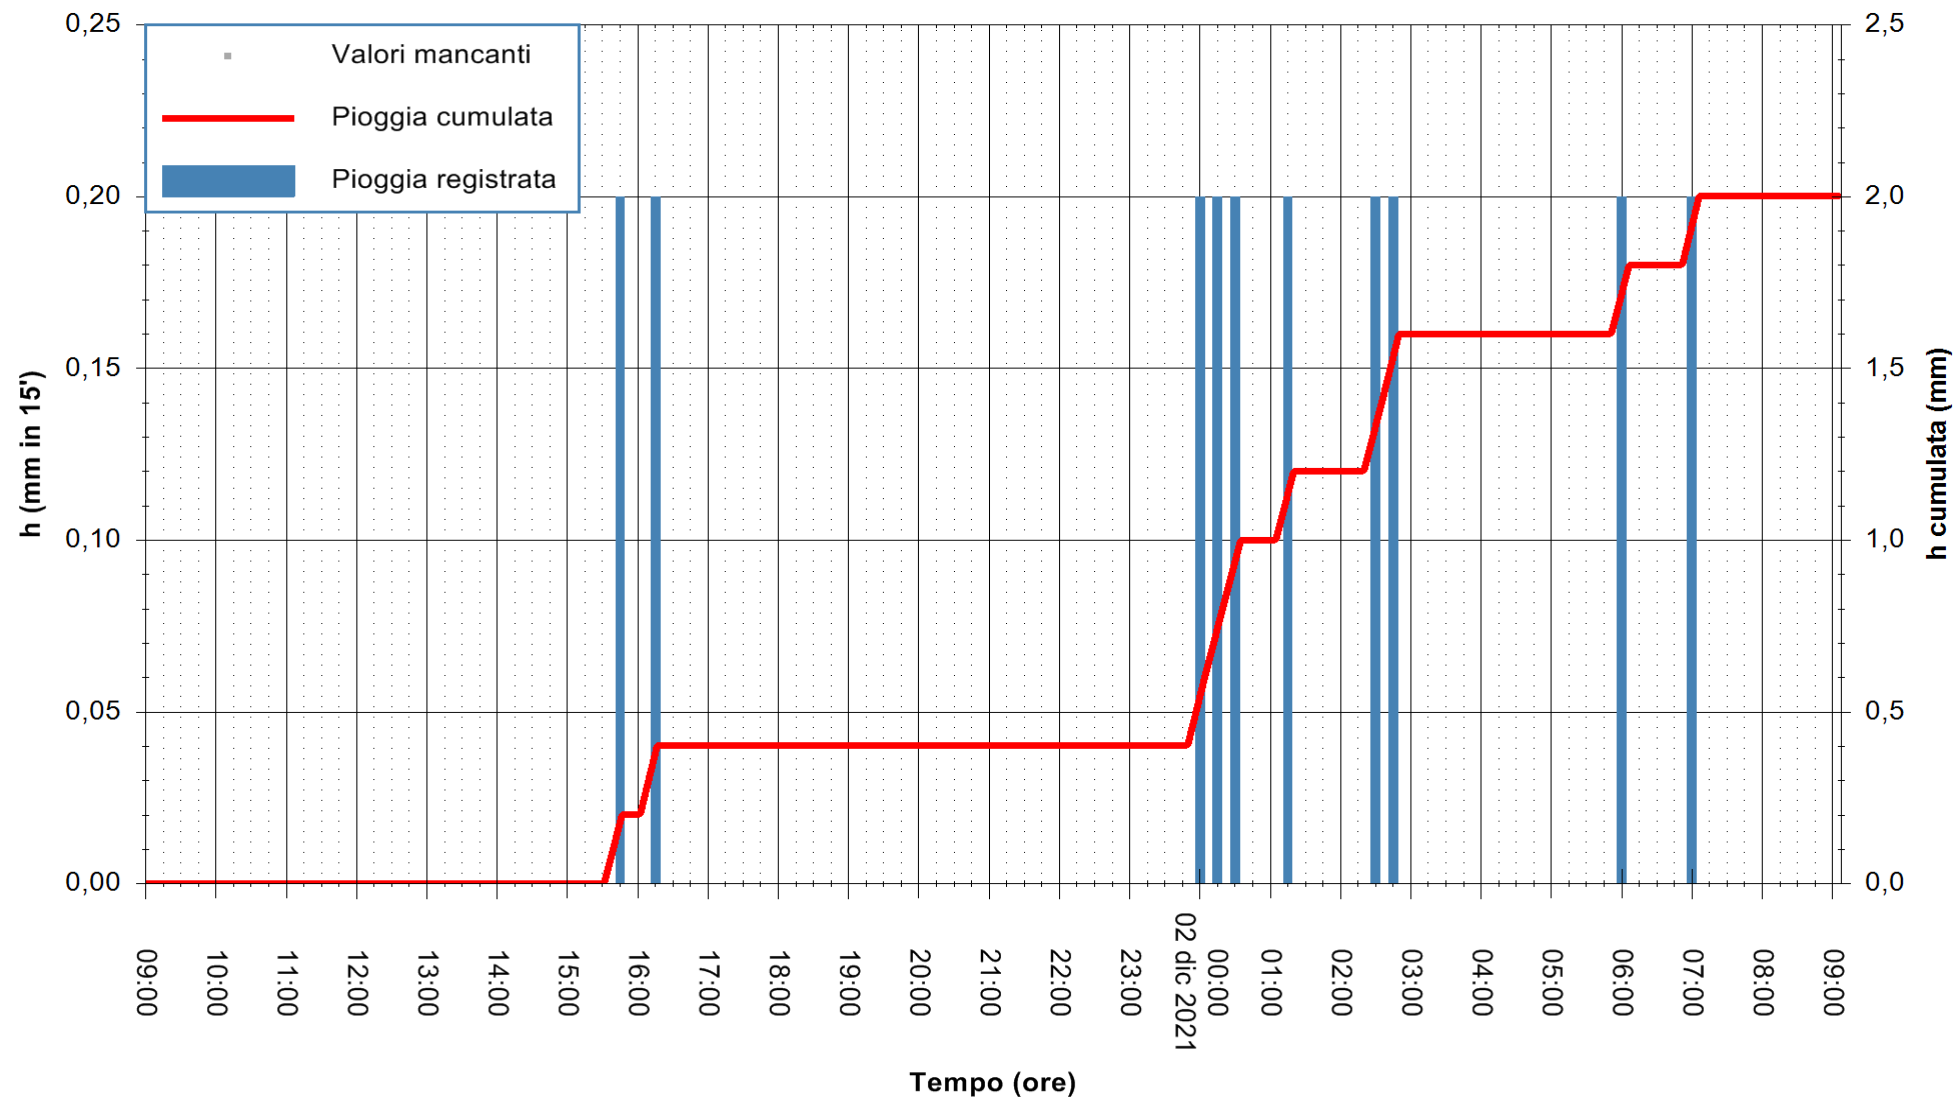

ARPAS  
F.to il Dirigente Responsabile  
Dott. Giuseppe Bianco

REGIONE AUTONOMA DE SARDIGNA  
REGIONE AUTONOMA DELLA SARDEGNA

Stazione pluviometrica SANLURI STROVINA  
Area LA STROVINA

Pioggia registrata nelle ultime 24 ore  
Estrazione dati delle ore 09:22 del 02/12/2021  
Ultimo dato disponibile: 02/12/2021 alle 09:00

REGIONE AUTONOMA DE SARDIGNA  
REGIONE AUTONOMA DELLA SARDEGNA

ARPAS  
F.to il Dirigente Responsabile  
Dott. Giuseppe Bianco

Stazione pluviometrica UTA SANTA LUCIA  
Area S.LUCIA

Pioggia registrata nelle ultime 24 ore  
Estrazione dati delle ore 09:22 del 02/12/2021  
Ultimo dato disponibile: 02/12/2021 alle 09:00

ARPAS  
F.to il Dirigente Responsabile  
Dott. Giuseppe Bianco

REGIONE AUTÒNOMA DE SARDIGNA  
REGIONE AUTONOMA DELLA SARDEGNA

Stazione pluviometrica CARBONIA C.RA FLUMENTEPIDO  
Area FLUMETEPIDO

Pioggia registrata nelle ultime 24 ore  
Estrazione dati delle ore 09:22 del 02/12/2021  
Ultimo dato disponibile: 02/12/2021 alle 09:00