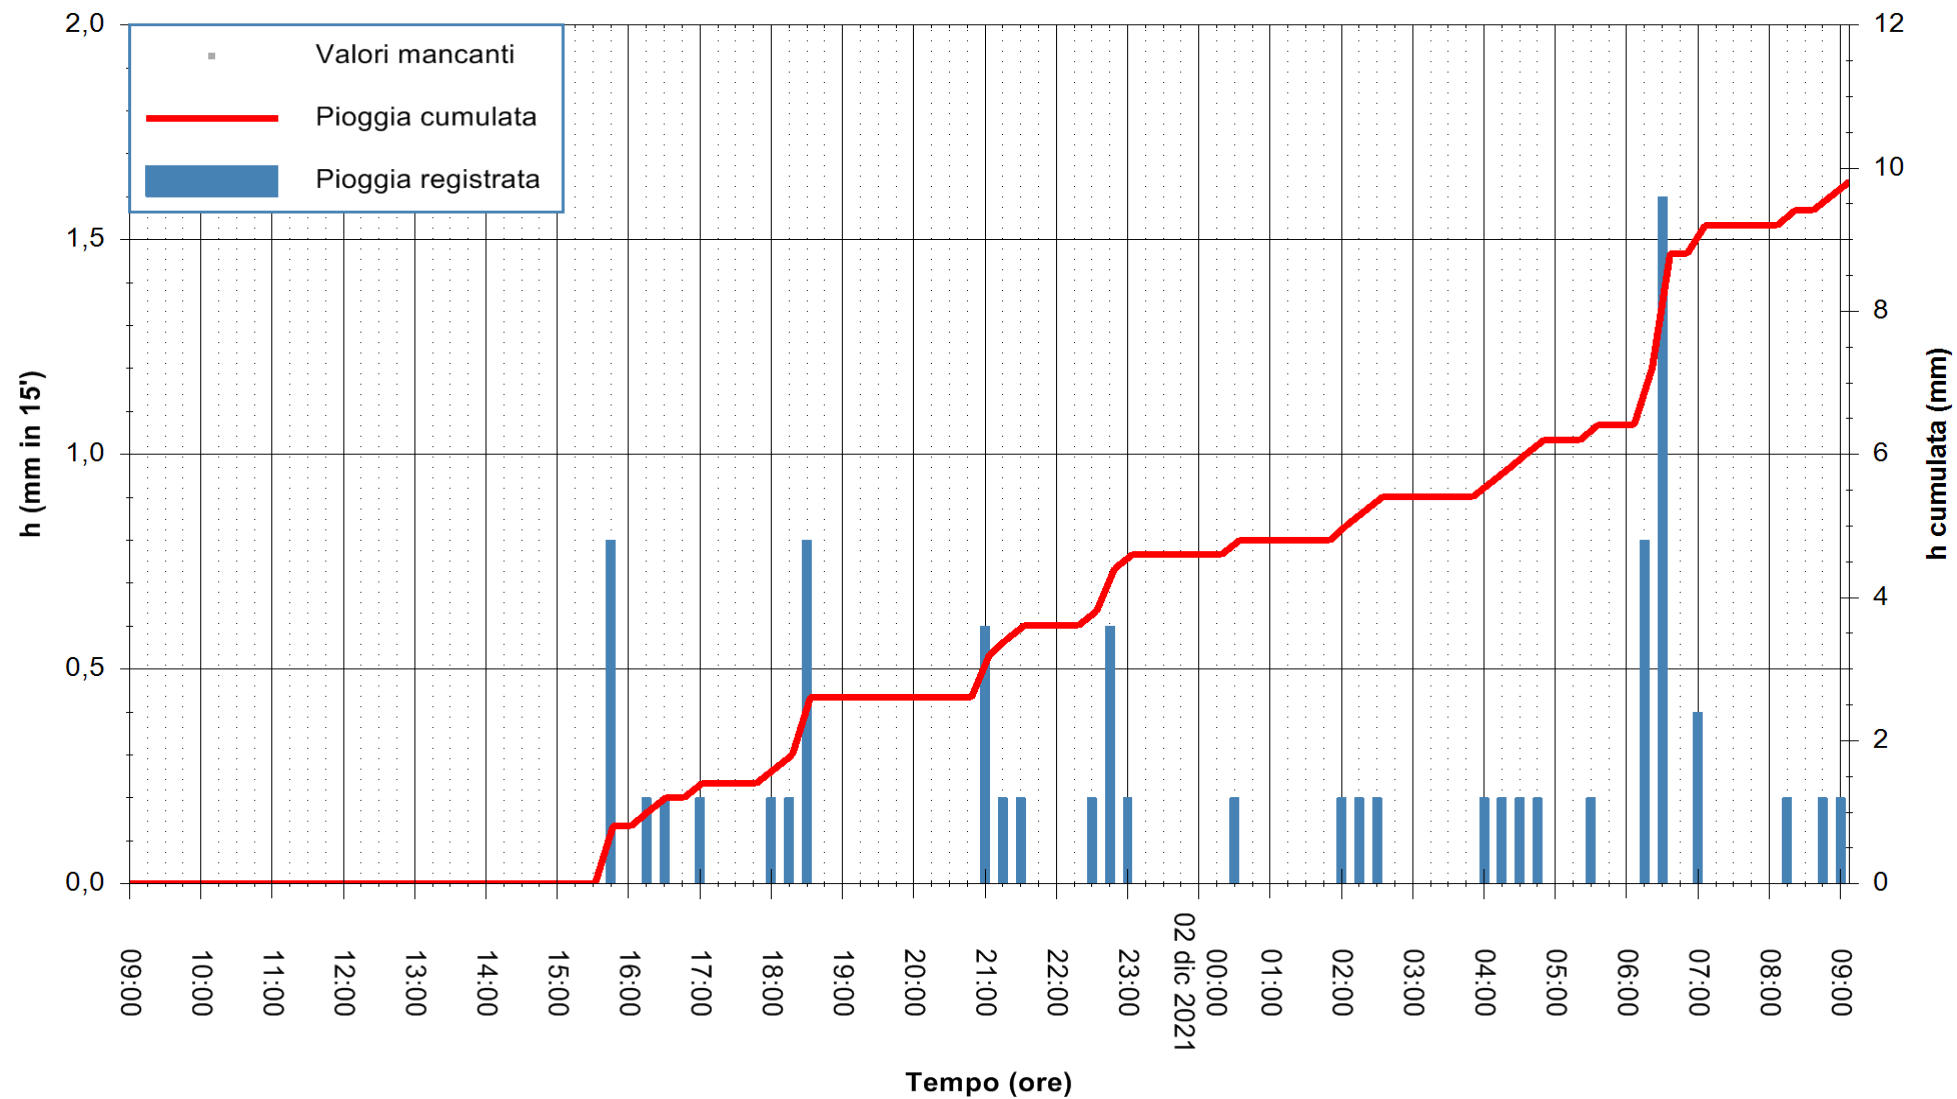

ARPAS  
F.to il Dirigente Responsabile  
Dott. Giuseppe Bianco

REGIONE AUTONOMA DE SARDIGNA  
REGIONE AUTONOMA DELLA SARDEGNA

Stazione pluviometrica SANLURI STROVINA  
Area LA STROVINA

Pioggia registrata nelle ultime 24 ore  
Estrazione dati delle ore 09:22 del 02/12/2021  
Ultimo dato disponibile: 02/12/2021 alle 09:00

REGIONE AUTONOMA DE SARDIGNA  
REGIONE AUTONOMA DELLA SARDEGNA

ARPAS  
F.to il Dirigente Responsabile  
Dott. Giuseppe Bianco

Stazione pluviometrica UTA SANTA LUCIA  
Area S.LUCIA

Pioggia registrata nelle ultime 24 ore  
Estrazione dati delle ore 09:22 del 02/12/2021  
Ultimo dato disponibile: 02/12/2021 alle 09:00

ARPAS  
F.to il Dirigente Responsabile  
Dott. Giuseppe Bianco

REGIONE AUTÒNOMA DE SARDIGNA  
REGIONE AUTONOMA DELLA SARDEGNA

Stazione pluviometrica CARBONIA C.RA FLUMENTEPIDO  
Area FLUMETEPIDO

Pioggia registrata nelle ultime 24 ore  
Estrazione dati delle ore 09:22 del 02/12/2021  
Ultimo dato disponibile: 02/12/2021 alle 09:00