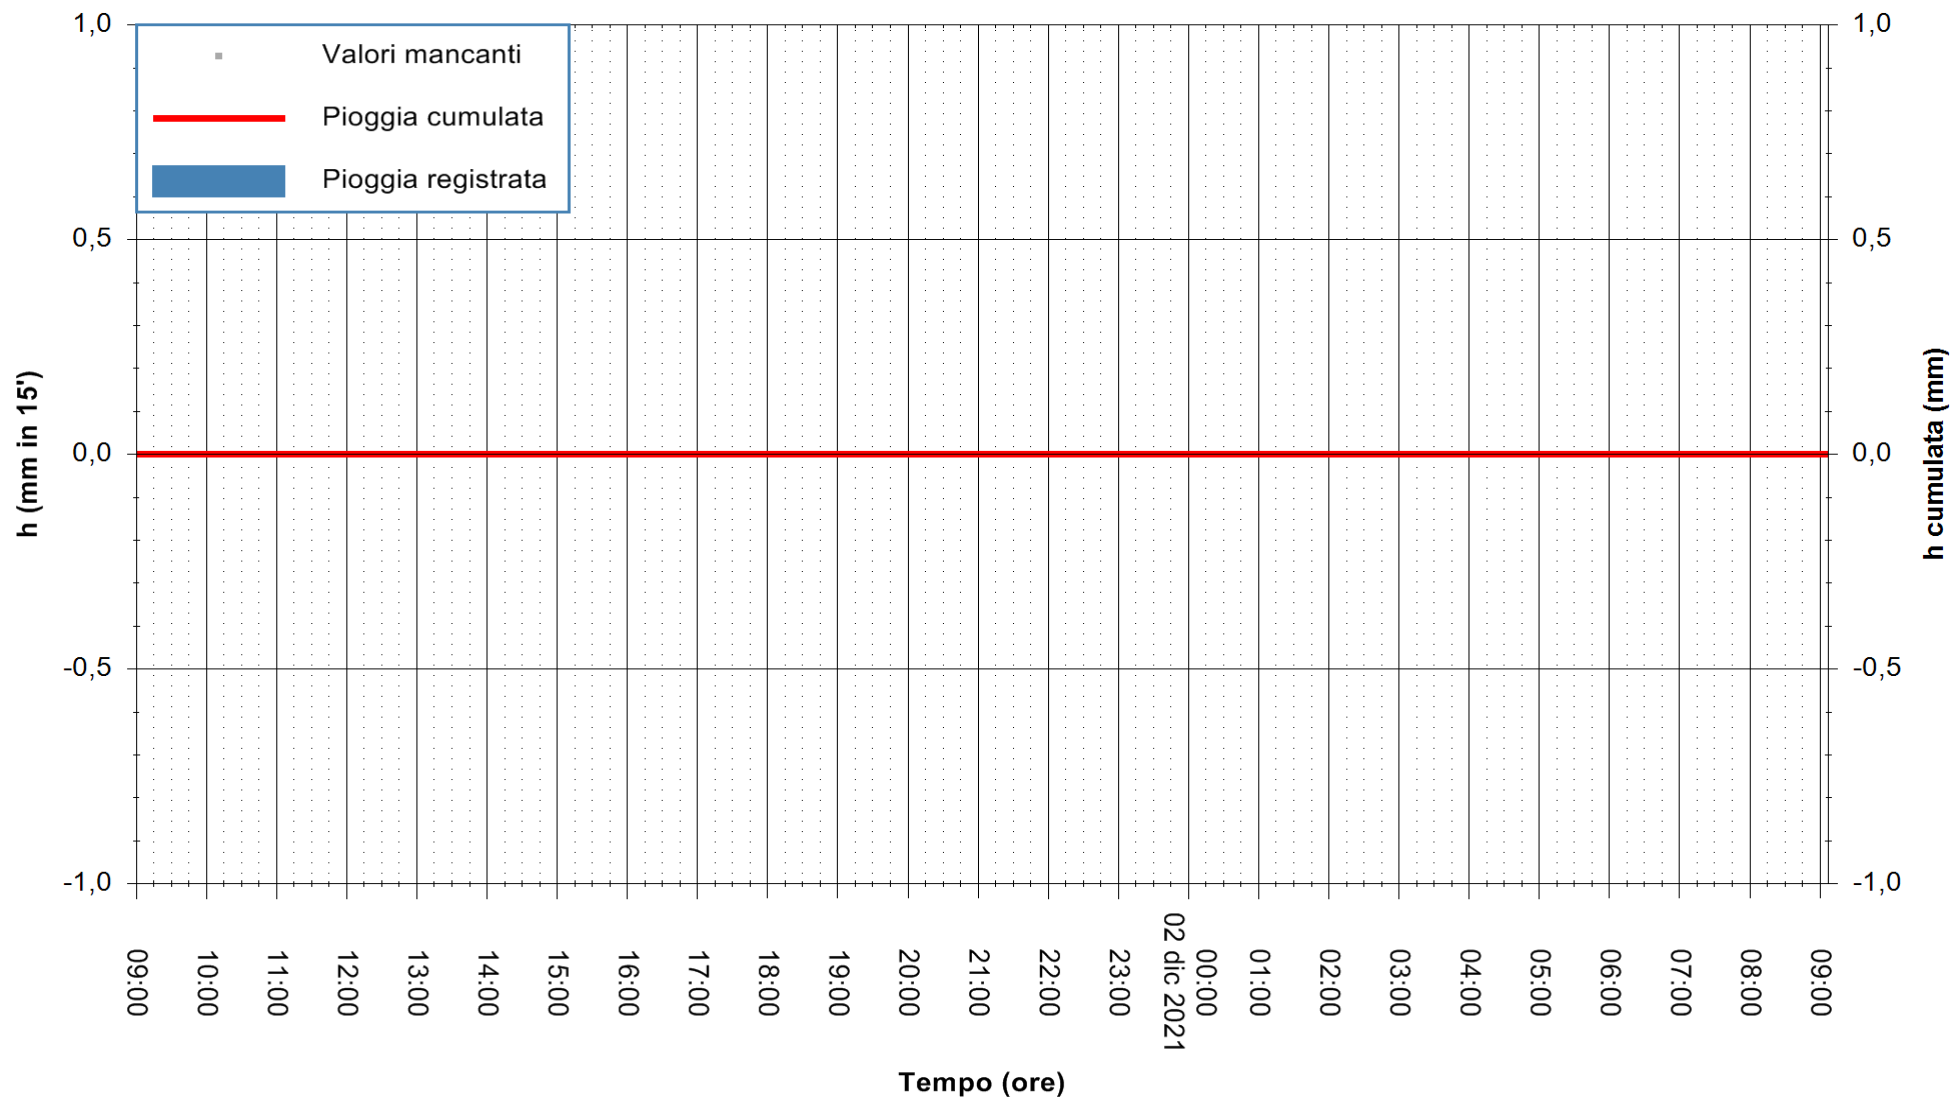

ARPAS  
F.to il Dirigente Responsabile  
Dott. Giuseppe Bianco

REGIONE AUTÒNOMA DE SARDIGNA  
REGIONE AUTONOMA DELLA SARDEGNA

Stazione pluviometrica ORISTANO RF  
Area TORRE GRANDE  
Pioggia registrata nelle ultime 24 ore  
Estrazione dati delle ore 09:22 del 02/12/2021  
Ultimo dato disponibile: 02/12/2021 alle 09:00