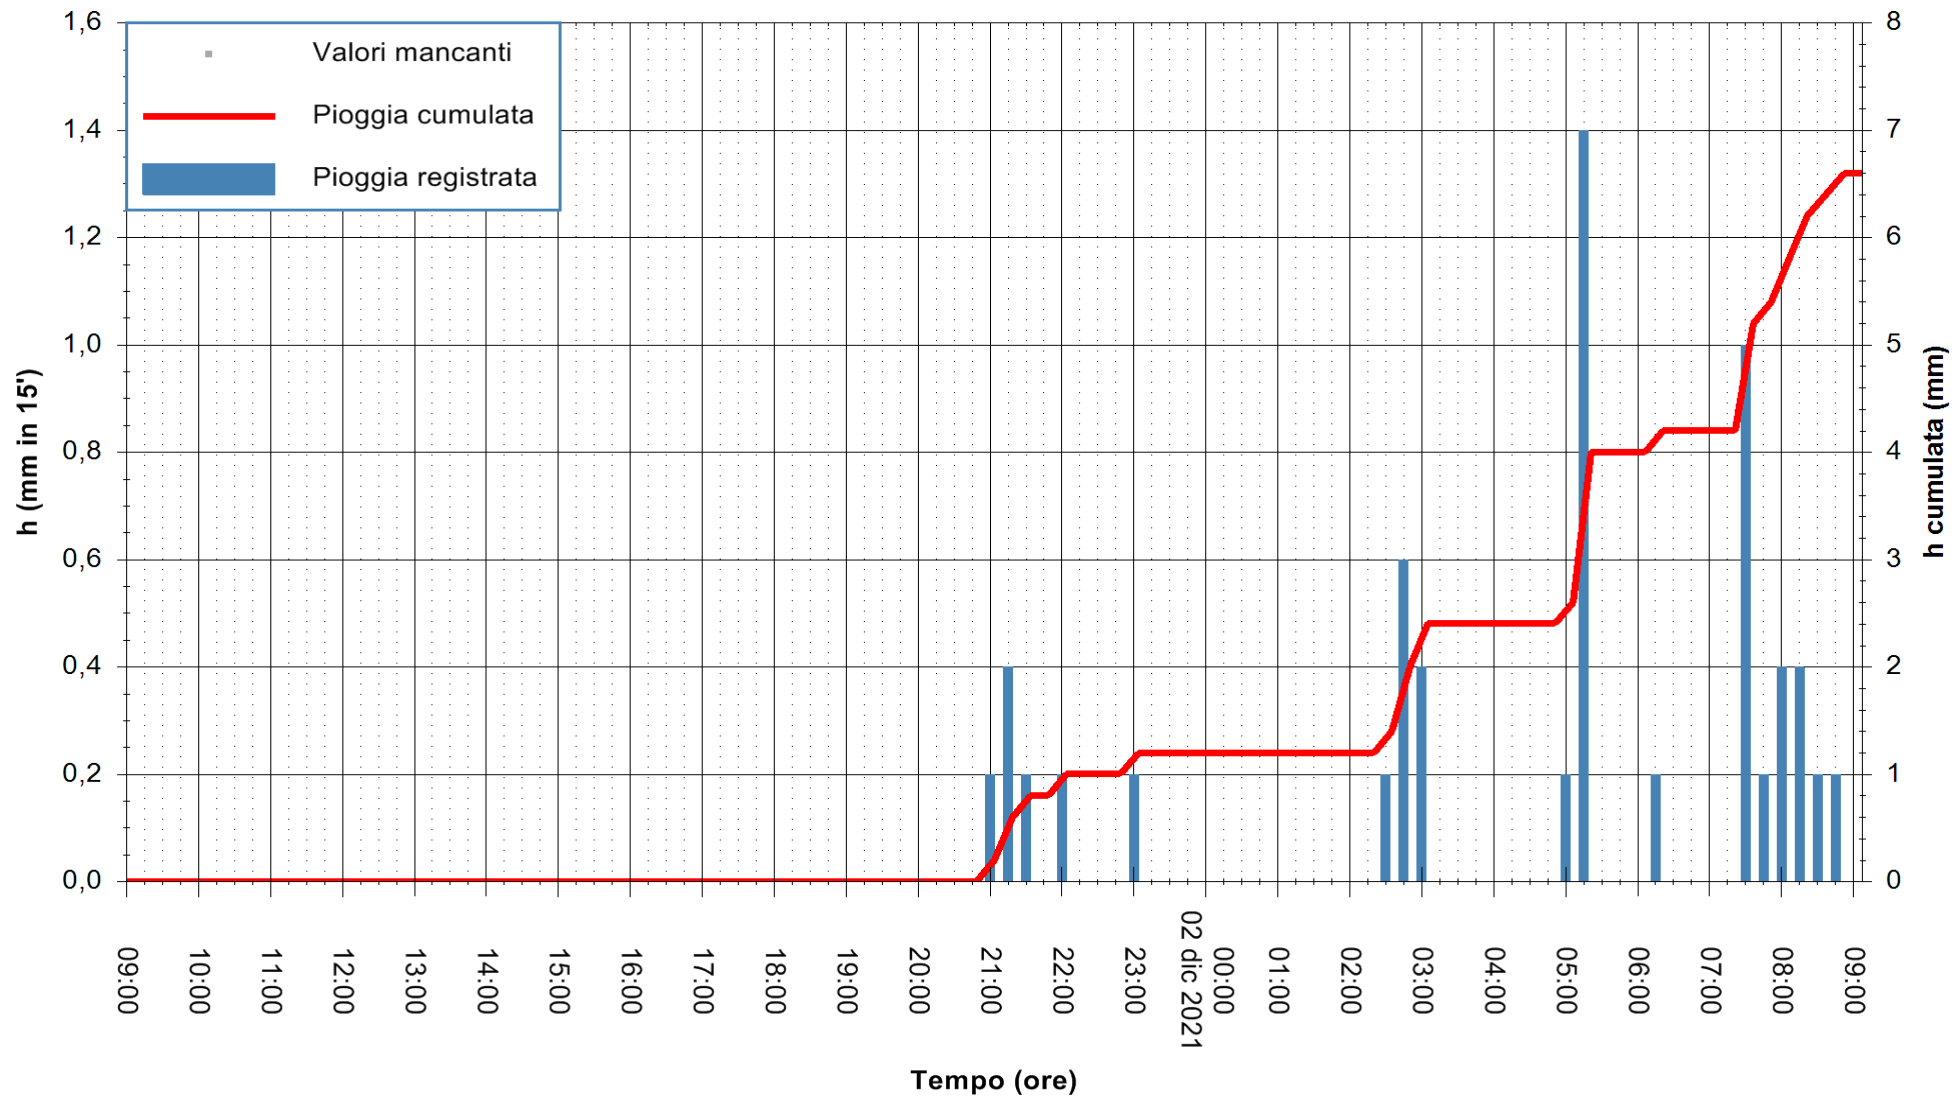

ARPAS  
F.to il Dirigente Responsabile  
Dott. Giuseppe Bianco

REGIONE AUTONOMA DE SARDIGNA  
REGIONE AUTONOMA DELLA SARDEGNA

Stazione pluviometrica SANLURI STROVINA  
Area LA STROVINA

Pioggia registrata nelle ultime 24 ore  
Estrazione dati delle ore 09:22 del 02/12/2021  
Ultimo dato disponibile: 02/12/2021 alle 09:00

REGIONE AUTONOMA DE SARDIGNA  
REGIONE AUTONOMA DELLA SARDEGNA

ARPAS  
F.to il Dirigente Responsabile  
Dott. Giuseppe Bianco

Stazione pluviometrica UTA SANTA LUCIA  
Area S.LUCIA

Pioggia registrata nelle ultime 24 ore  
Estrazione dati delle ore 09:22 del 02/12/2021  
Ultimo dato disponibile: 02/12/2021 alle 09:00

ARPAS  
F.to il Dirigente Responsabile  
Dott. Giuseppe Bianco

REGIONE AUTÒNOMA DE SARDIGNA  
REGIONE AUTONOMA DELLA SARDEGNA

Stazione pluviometrica CARBONIA C.RA FLUMENTEPIDO  
Area FLUMETEPIDO

Pioggia registrata nelle ultime 24 ore  
Estrazione dati delle ore 09:22 del 02/12/2021  
Ultimo dato disponibile: 02/12/2021 alle 09:00