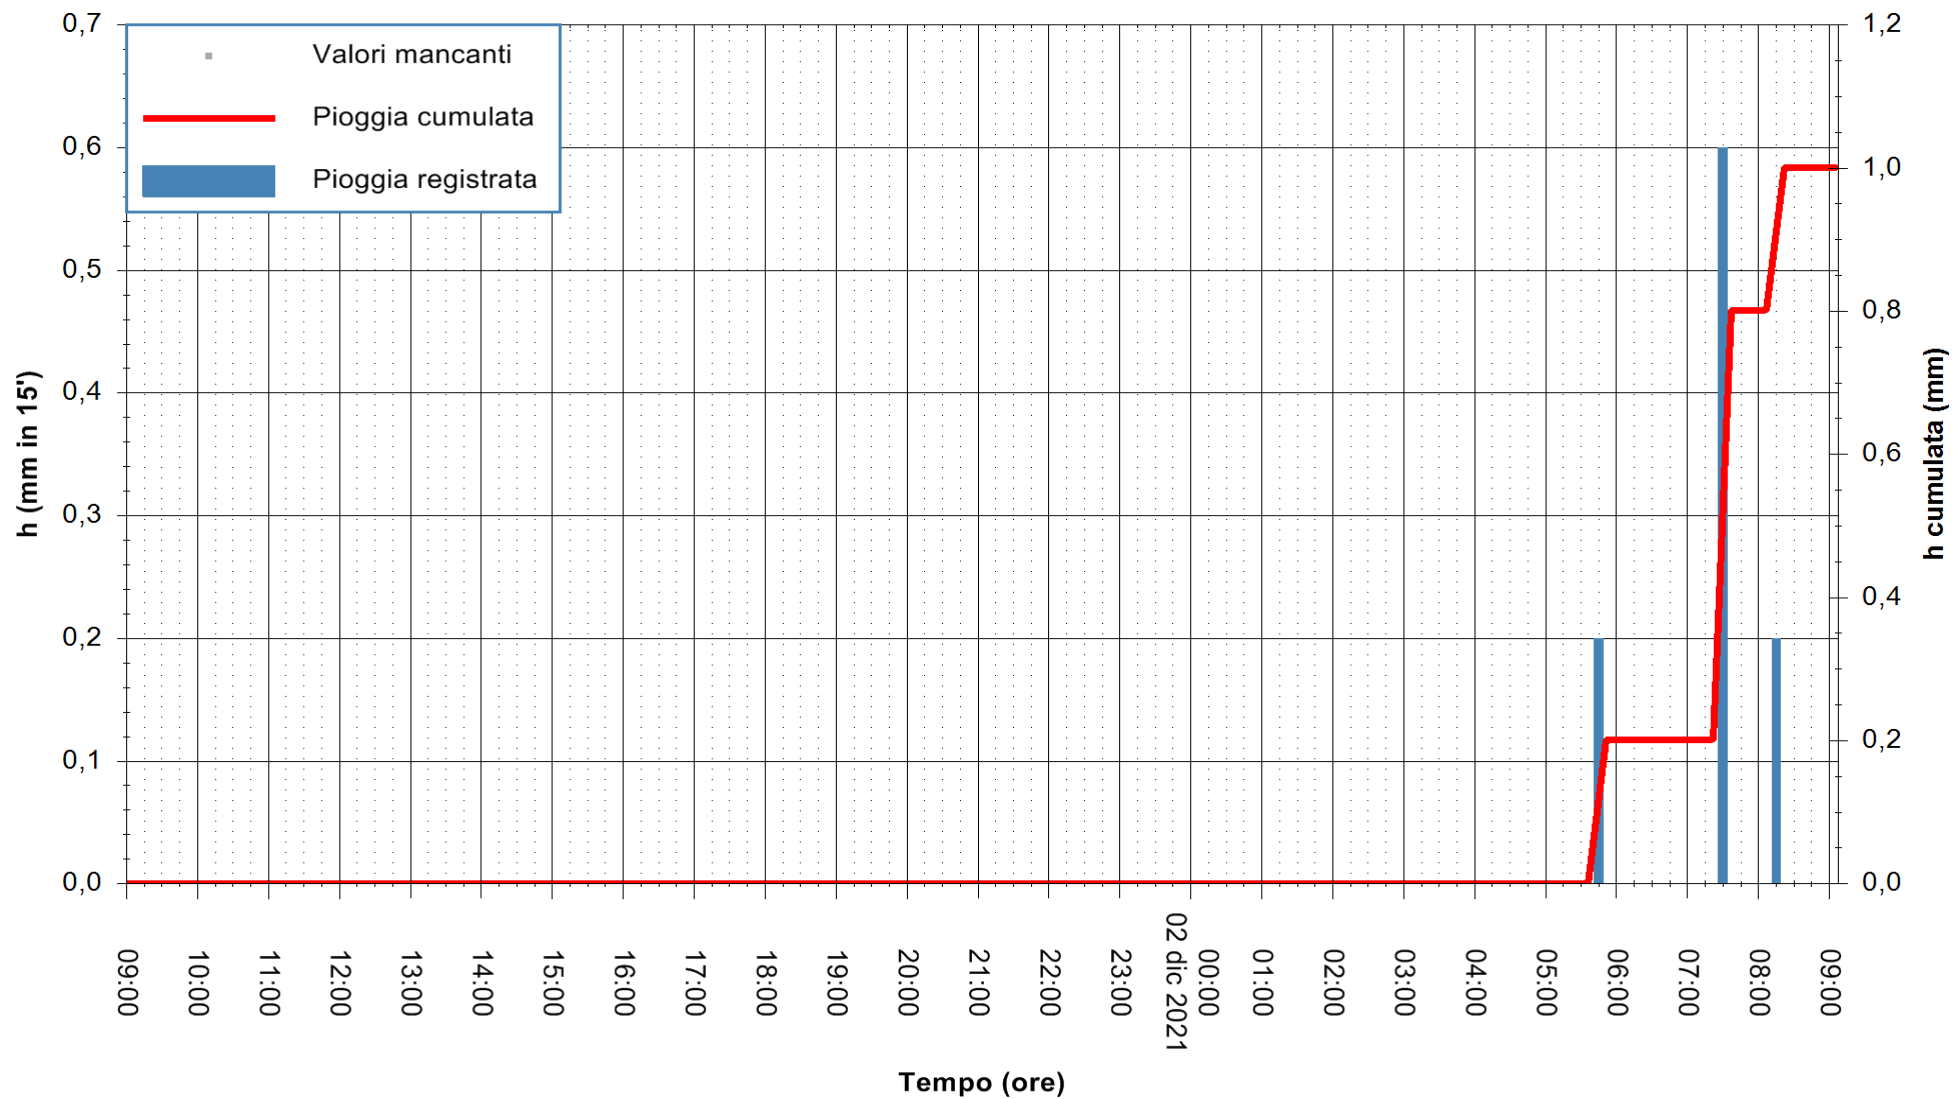

ARPAS  
F.to il Dirigente Responsabile  
Dott. Giuseppe Bianco

REGIONE AUTONOMA DE SARDIGNA  
REGIONE AUTONOMA DELLA SARDEGNA

Stazione pluviometrica SANLURI STROVINA  
Area LA STROVINA

Pioggia registrata nelle ultime 24 ore  
Estrazione dati delle ore 09:22 del 02/12/2021  
Ultimo dato disponibile: 02/12/2021 alle 09:00

REGIONE AUTONOMA DE SARDIGNA  
REGIONE AUTONOMA DELLA SARDEGNA

ARPAS  
F.to il Dirigente Responsabile  
Dott. Giuseppe Bianco

Stazione pluviometrica UTA SANTA LUCIA  
Area S.LUCIA

Pioggia registrata nelle ultime 24 ore  
Estrazione dati delle ore 09:22 del 02/12/2021  
Ultimo dato disponibile: 02/12/2021 alle 09:00

ARPAS  
F.to il Dirigente Responsabile  
Dott. Giuseppe Bianco

REGIONE AUTÒNOMA DE SARDIGNA  
REGIONE AUTONOMA DELLA SARDEGNA

Stazione pluviometrica CARBONIA C.RA FLUMENTEPIDO  
Area FLUMETEPIDO

Pioggia registrata nelle ultime 24 ore  
Estrazione dati delle ore 09:22 del 02/12/2021  
Ultimo dato disponibile: 02/12/2021 alle 09:00