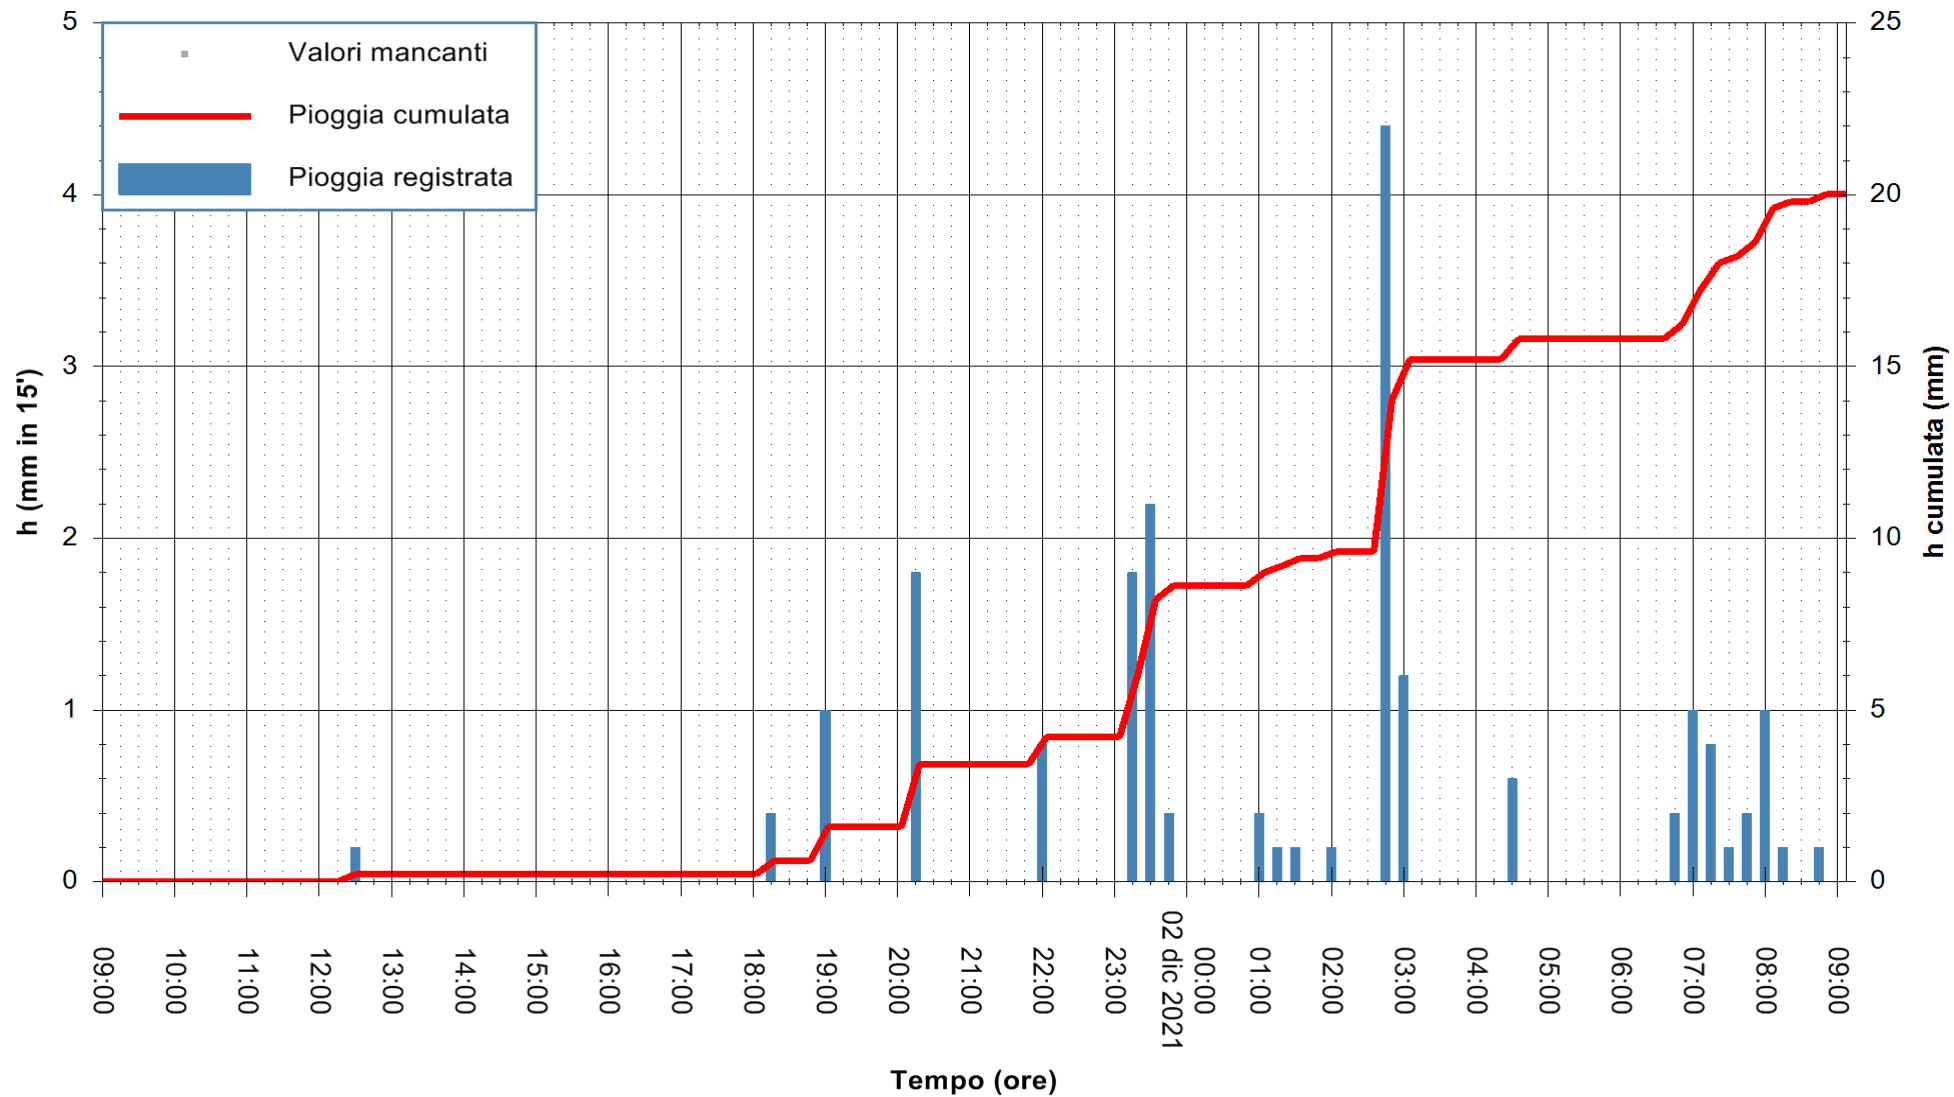

ARPAS  
F.to il Dirigente Responsabile  
Dott. Giuseppe Bianco

REGIONE AUTÒNOMA DE SARDIGNA  
REGIONE AUTONOMA DELLA SARDEGNA

Stazione pluviometrica LOIRI C.RA MONTE PEDROSU  
Area CANT.RA MONTE PETROSU  
Pioggia registrata nelle ultime 24 ore  
Estrazione dati delle ore 09:22 del 02/12/2021  
Ultimo dato disponibile: 02/12/2021 alle 09:00

ARPAS  
F.to il Dirigente Responsabile  
Dott. Giuseppe Bianco

REGIONE AUTÒNOMA DE SARDIGNA  
REGIONE AUTONOMA DELLA SARDEGNA

Stazione pluviometrica ORISTANO RF  
Area TORRE GRANDE  
Pioggia registrata nelle ultime 24 ore  
Estrazione dati delle ore 09:22 del 02/12/2021  
Ultimo dato disponibile: 02/12/2021 alle 09:00

ARPAS  
F.to il Dirigente Responsabile  
Dott. Giuseppe Bianco

REGIONE AUTÒNOMA DE SARDIGNA  
REGIONE AUTONOMA DELLA SARDEGNA

Stazione pluviometrica SANTADI PUNTA SEBERA  
Area PUNTA SEBERA  
Pioggia registrata nelle ultime 24 ore  
Estrazione dati delle ore 09:22 del 02/12/2021  
Ultimo dato disponibile: 02/12/2021 alle 09:00