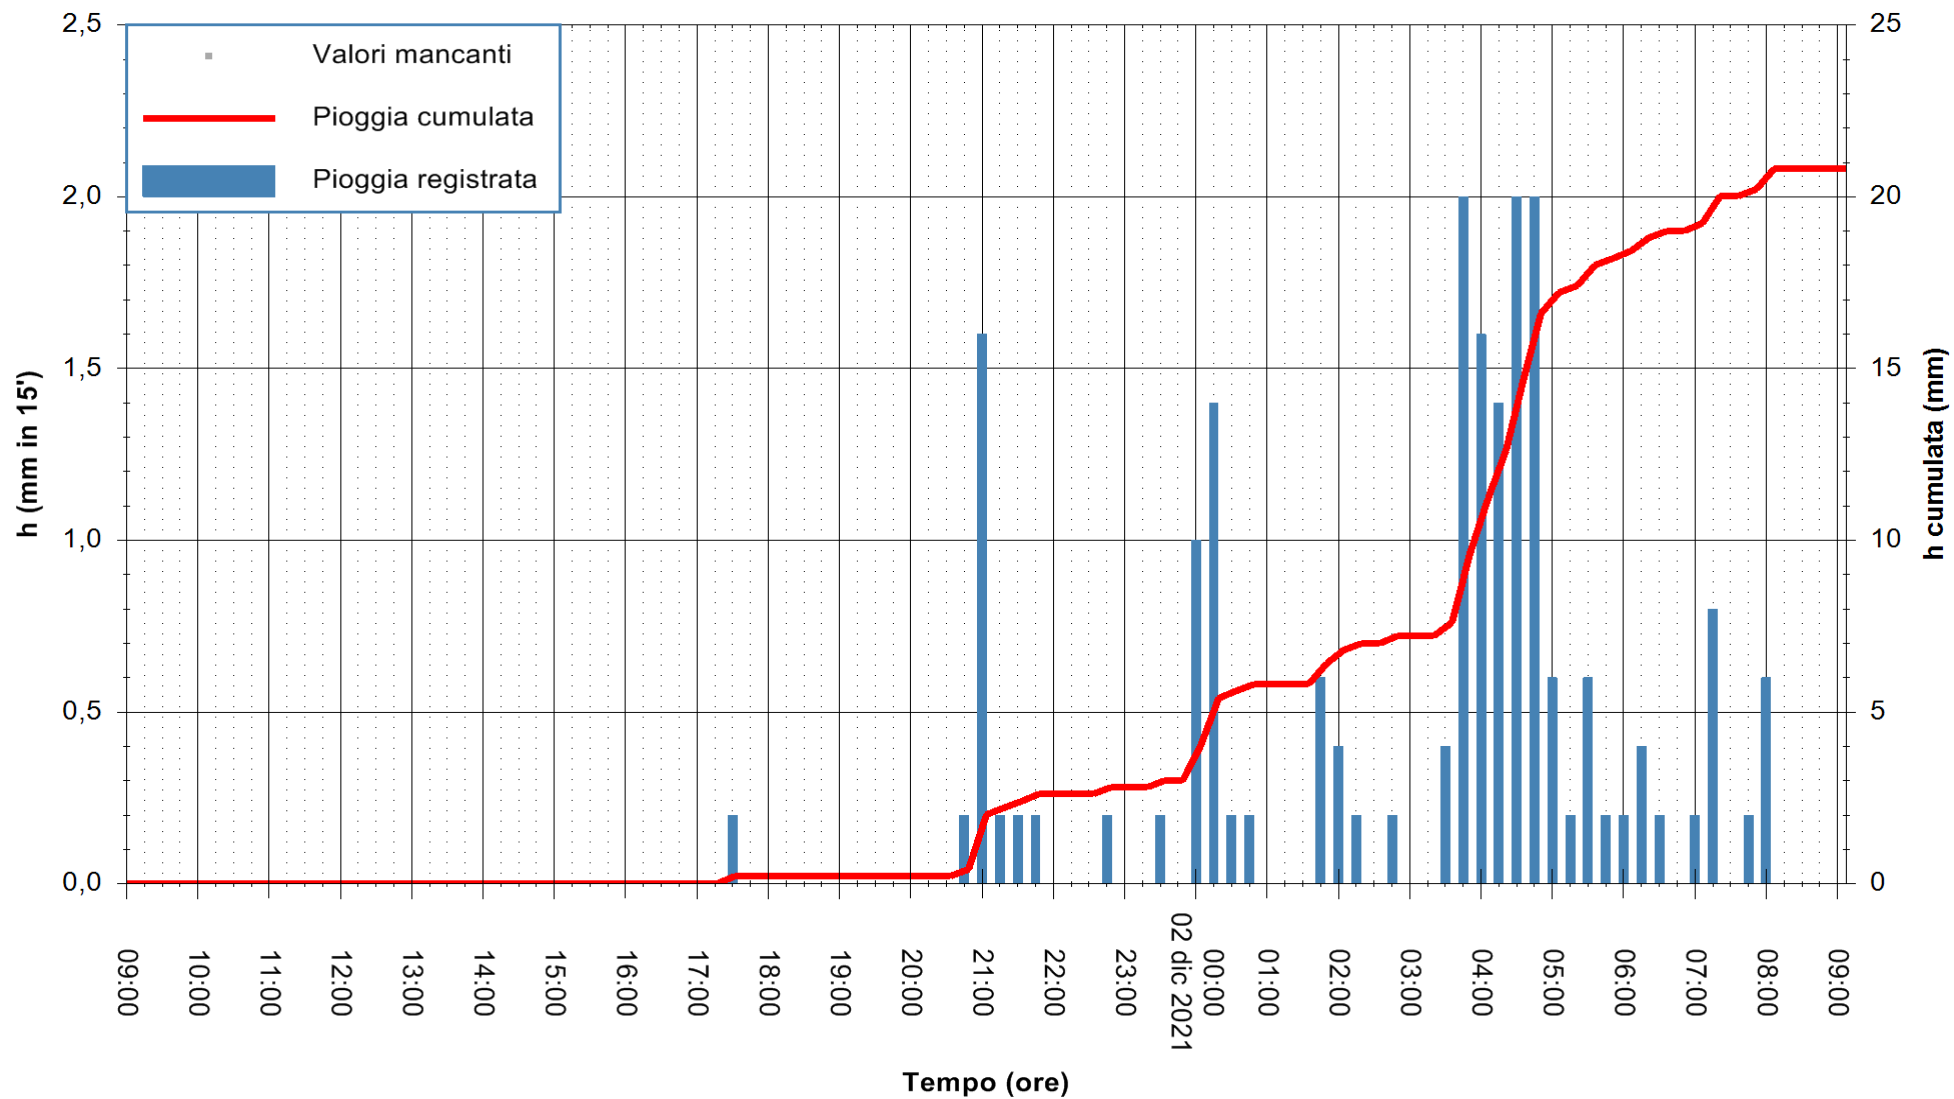

Stazione pluviometrica DIGA IS BARROCUS  
Area DIGA IS BARROCUS

Pioggia registrata nelle ultime 24 ore  
Estrazione dati delle ore 09:22 del 02/12/2021  
Ultimo dato disponibile: 02/12/2021 alle 09:00

ARPAS  
F.to il Dirigente Responsabile  
Dott. Giuseppe Bianco

REGIONE AUTÒNOMA DE SARDIGNA  
REGIONE AUTONOMA DELLA SARDEGNA

Stazione pluviometrica FLUMINI MANNU A FURTEI  
Area PONTE SUL F.MANNU  
Pioggia registrata nelle ultime 24 ore  
Estrazione dati delle ore 09:22 del 02/12/2021  
Ultimo dato disponibile: 02/12/2021 alle 09:00

ARPAS  
F.to il Dirigente Responsabile  
Dott. Giuseppe Bianco

REGIONE AUTONOMA DE SARDIGNA  
REGIONE AUTONOMA DELLA SARDEGNA

Stazione pluviometrica SANLURI STROVINA  
Area LA STROVINA

Pioggia registrata nelle ultime 24 ore  
Estrazione dati delle ore 09:22 del 02/12/2021  
Ultimo dato disponibile: 02/12/2021 alle 09:00