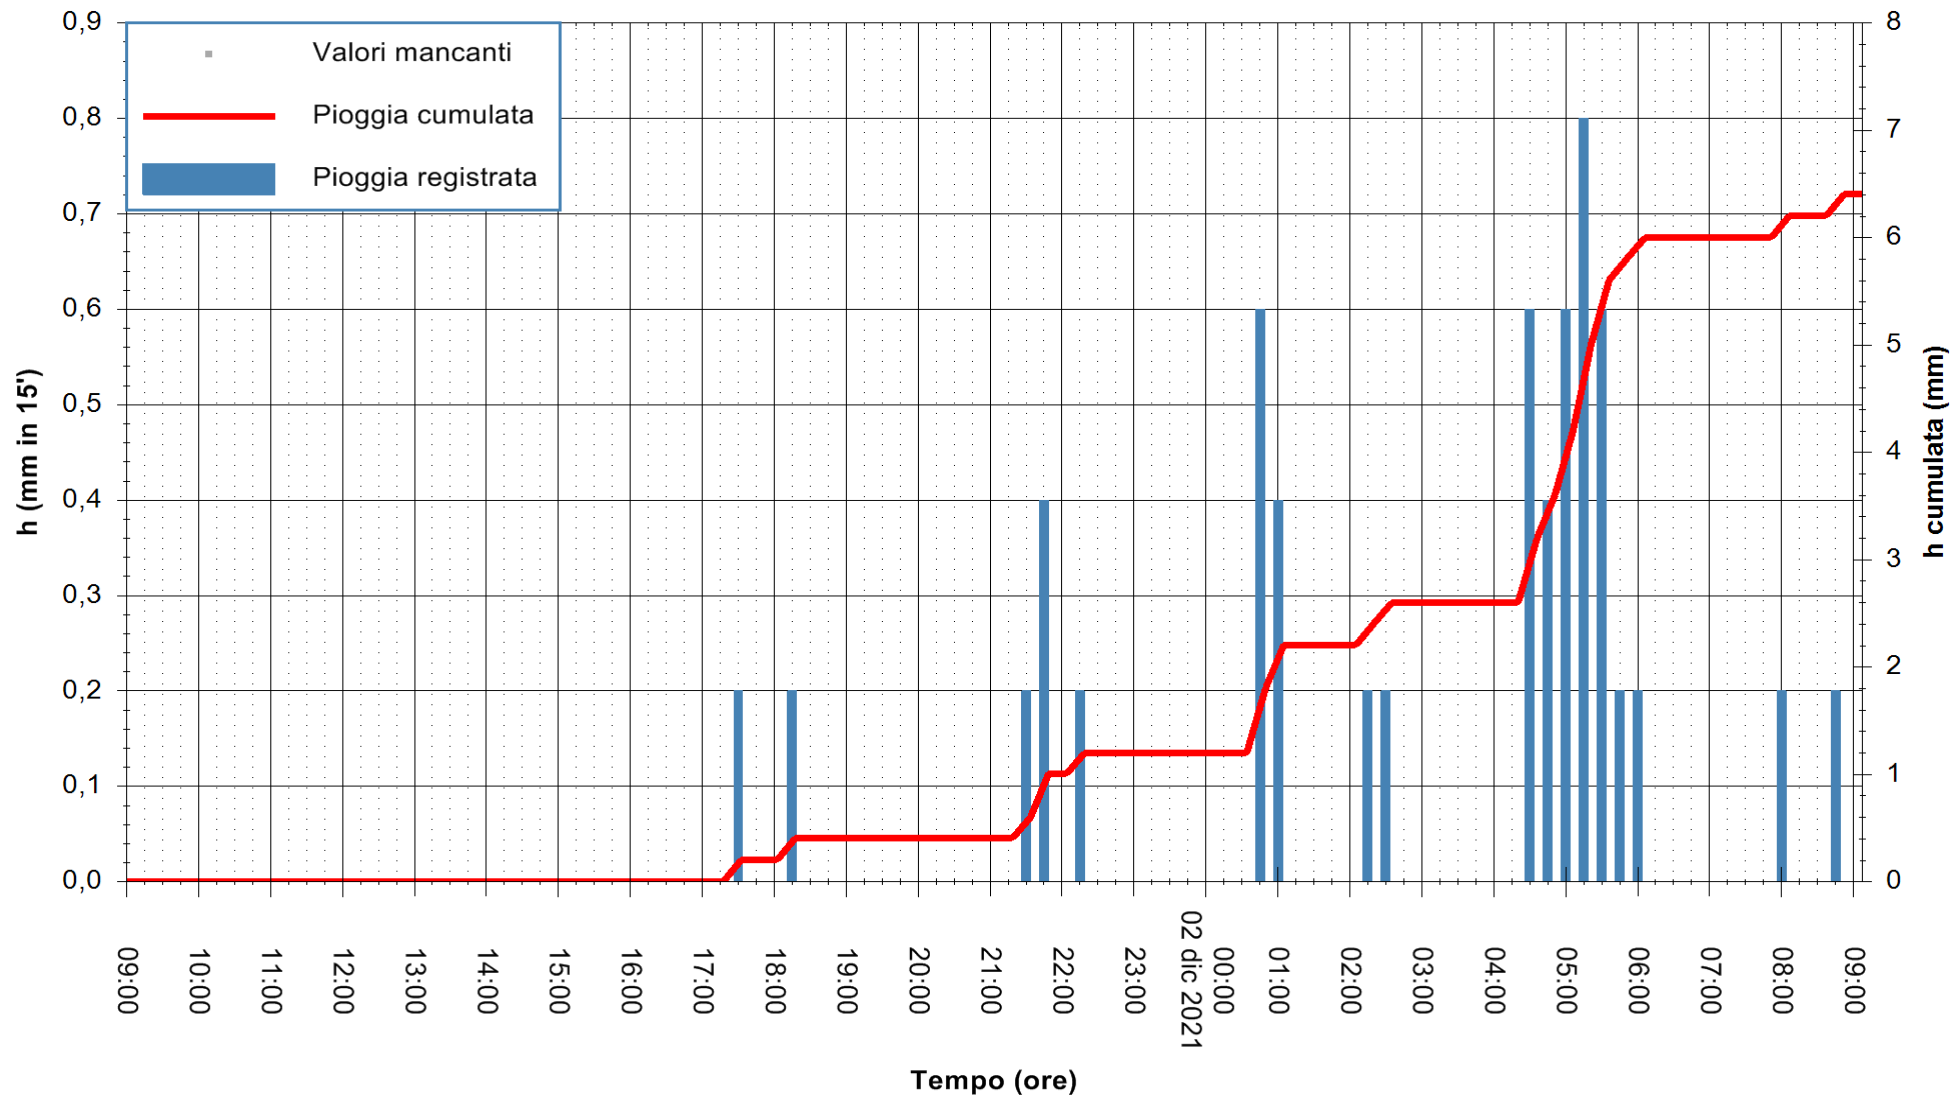

REGIONE AUTÒNOMA DE SARDIGNA  
REGIONE AUTONOMA DELLA SARDEGNA

Stazione pluviometrica FLUMINI MANNU A FURTEI  
Area PONTE SUL F.MANNU  
Pioggia registrata nelle ultime 24 ore  
Estrazione dati delle ore 09:22 del 02/12/2021  
Ultimo dato disponibile: 02/12/2021 alle 09:00

ARPAS  
F.to il Dirigente Responsabile  
Dott. Giuseppe Bianco

REGIONE AUTONOMA DE SARDIGNA  
REGIONE AUTONOMA DELLA SARDEGNA

Stazione pluviometrica SANLURI STROVINA  
Area LA STROVINA

Pioggia registrata nelle ultime 24 ore  
Estrazione dati delle ore 09:22 del 02/12/2021  
Ultimo dato disponibile: 02/12/2021 alle 09:00

REGIONE AUTONOMA DE SARDIGNA  
REGIONE AUTONOMA DELLA SARDEGNA

ARPAS  
F.to il Dirigente Responsabile  
Dott. Giuseppe Bianco

Stazione pluviometrica UTA SANTA LUCIA  
Area S.LUCIA

Pioggia registrata nelle ultime 24 ore  
Estrazione dati delle ore 09:22 del 02/12/2021  
Ultimo dato disponibile: 02/12/2021 alle 09:00