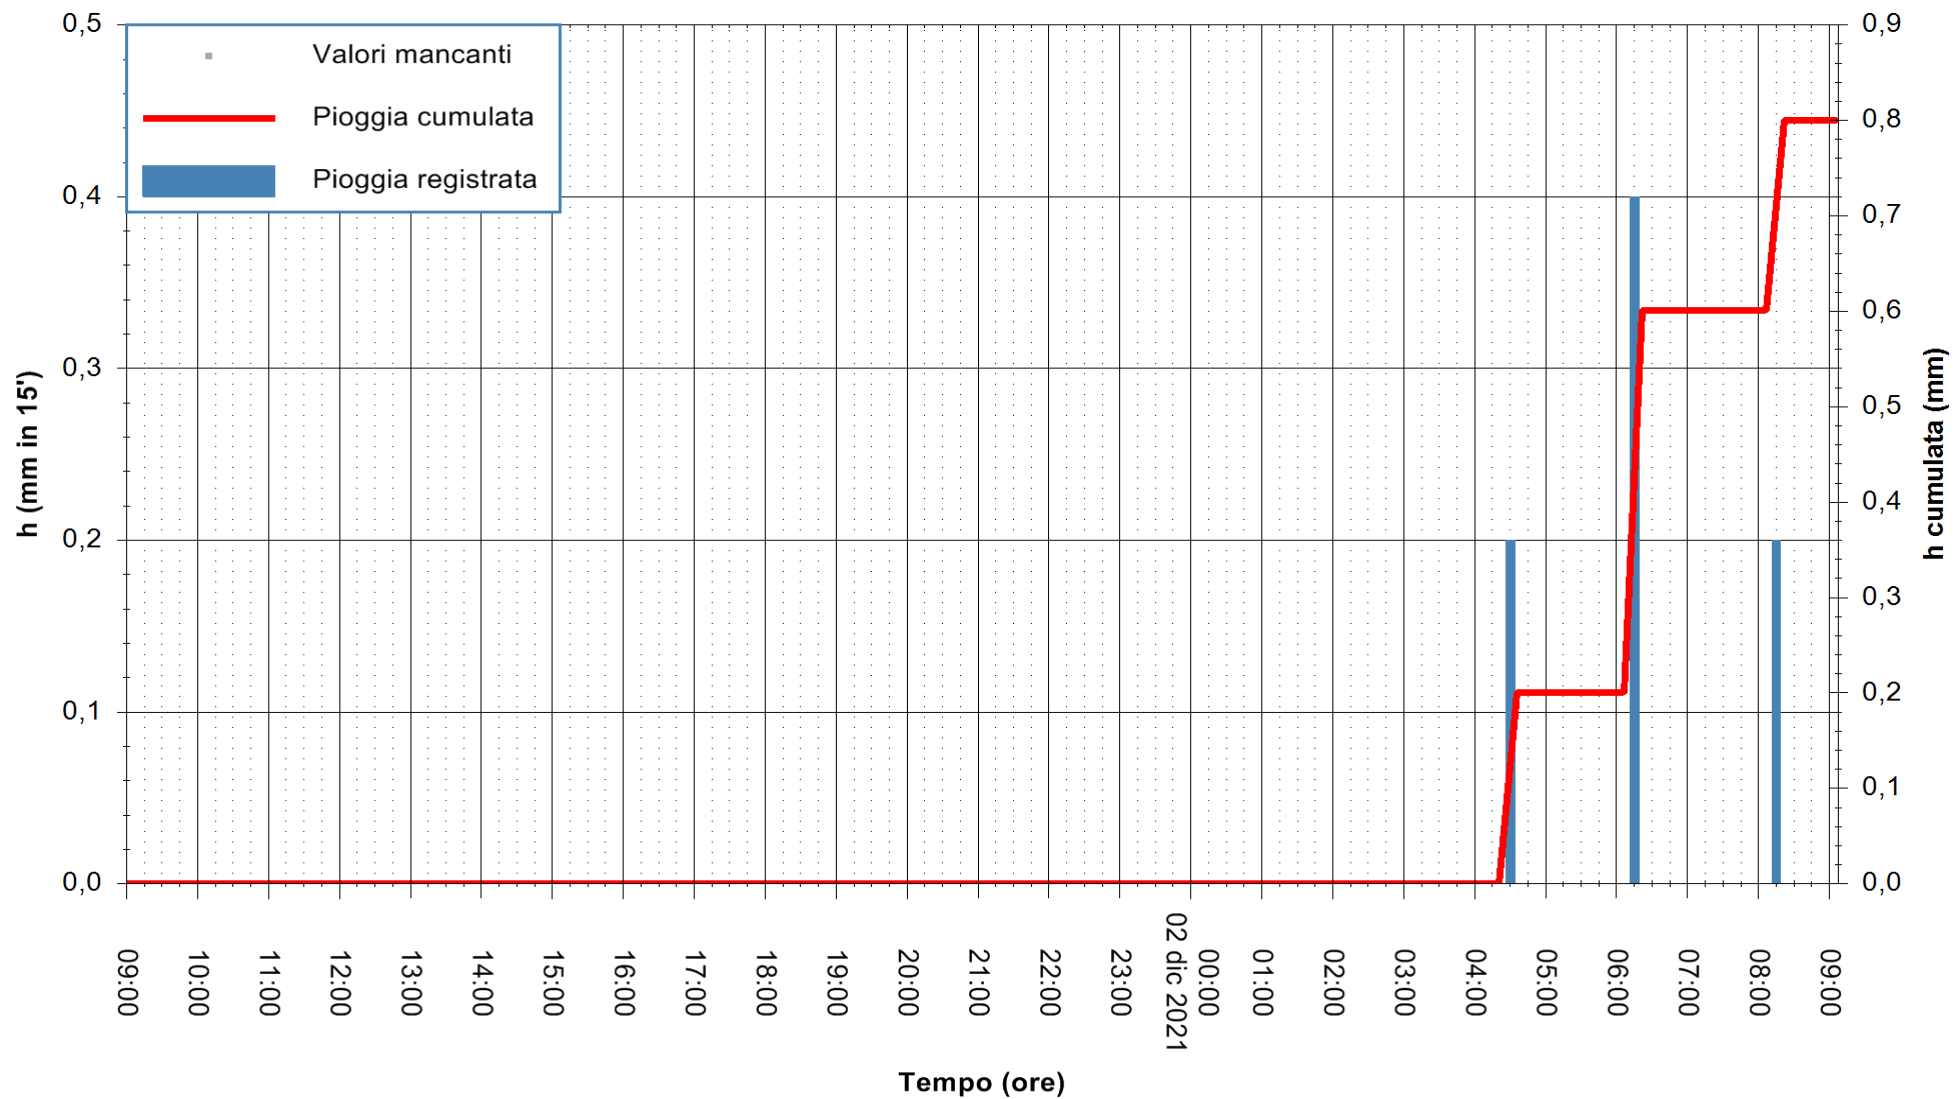

ARPAS  
F.to il Dirigente Responsabile  
Dott. Giuseppe Bianco

REGIONE AUTÒNOMA DE SARDIGNA  
REGIONE AUTONOMA DELLA SARDEGNA

Stazione pluviometrica CARBONIA C.RA FLUMENTEPIDO  
Area FLUMETEPIDO

Pioggia registrata nelle ultime 24 ore  
Estrazione dati delle ore 09:22 del 02/12/2021  
Ultimo dato disponibile: 02/12/2021 alle 09:00

ARPAS  
F.to il Dirigente Responsabile  
Dott. Giuseppe Bianco

REGIONE AUTÒNOMA DE SARDIGNA  
REGIONE AUTONOMA DELLA SARDEGNA

Stazione pluviometrica ORISTANO RF  
Area TORRE GRANDE  
Pioggia registrata nelle ultime 24 ore  
Estrazione dati delle ore 09:22 del 02/12/2021  
Ultimo dato disponibile: 02/12/2021 alle 09:00