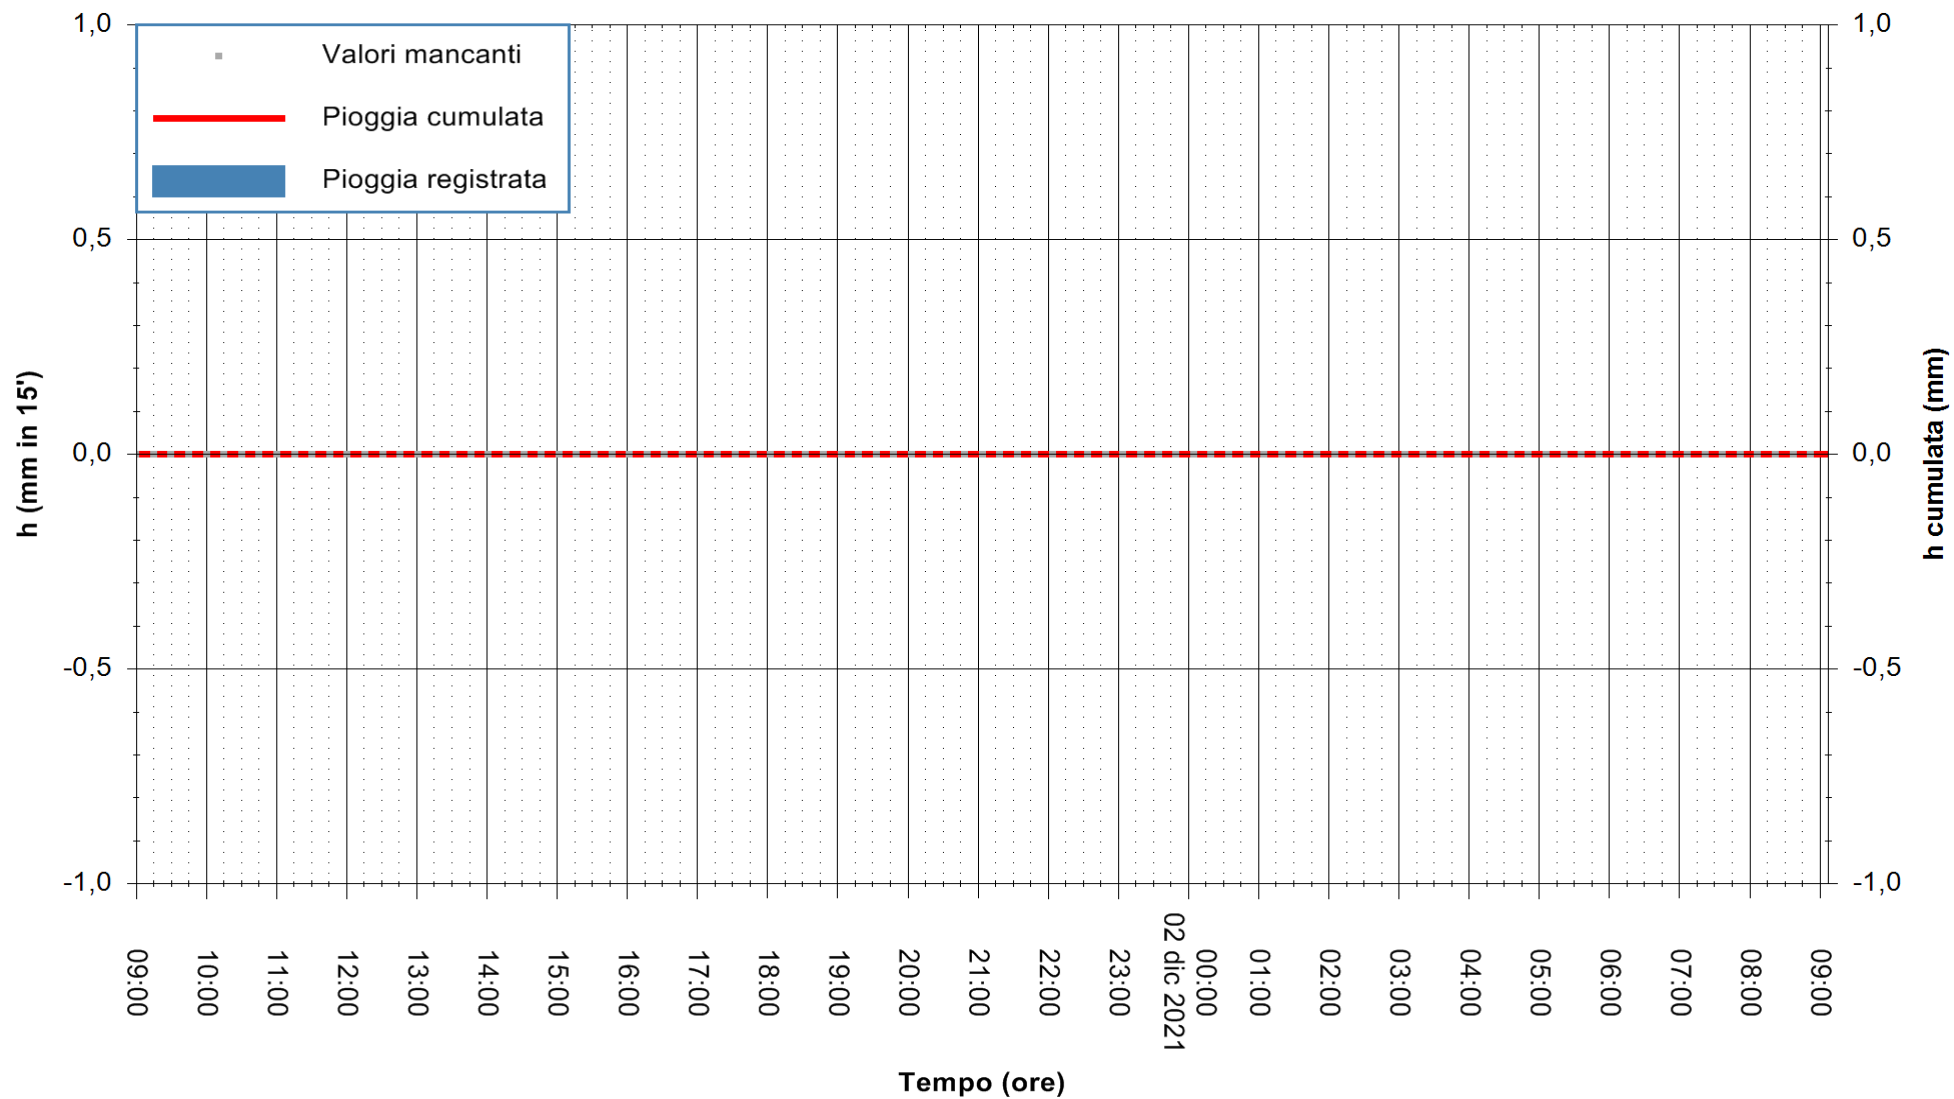

ARPAS  
F.to il Dirigente Responsabile  
Dott. Giuseppe Bianco

REGIONE AUTÒNOMA DE SARDIGNA  
REGIONE AUTONOMA DELLA SARDEGNA

Stazione pluviometrica ORISTANO RF  
Area TORRE GRANDE  
Pioggia registrata nelle ultime 24 ore  
Estrazione dati delle ore 09:22 del 02/12/2021  
Ultimo dato disponibile: 02/12/2021 alle 09:00

ARPAS  
F.to il Dirigente Responsabile  
Dott. Giuseppe Bianco

REGIONE AUTÒNOMA DE SARDIGNA  
REGIONE AUTONOMA DELLA SARDEGNA

Stazione pluviometrica SANTADI PUNTA SEBERA  
Area PUNTA SEBERA  
Pioggia registrata nelle ultime 24 ore  
Estrazione dati delle ore 09:22 del 02/12/2021  
Ultimo dato disponibile: 02/12/2021 alle 09:00