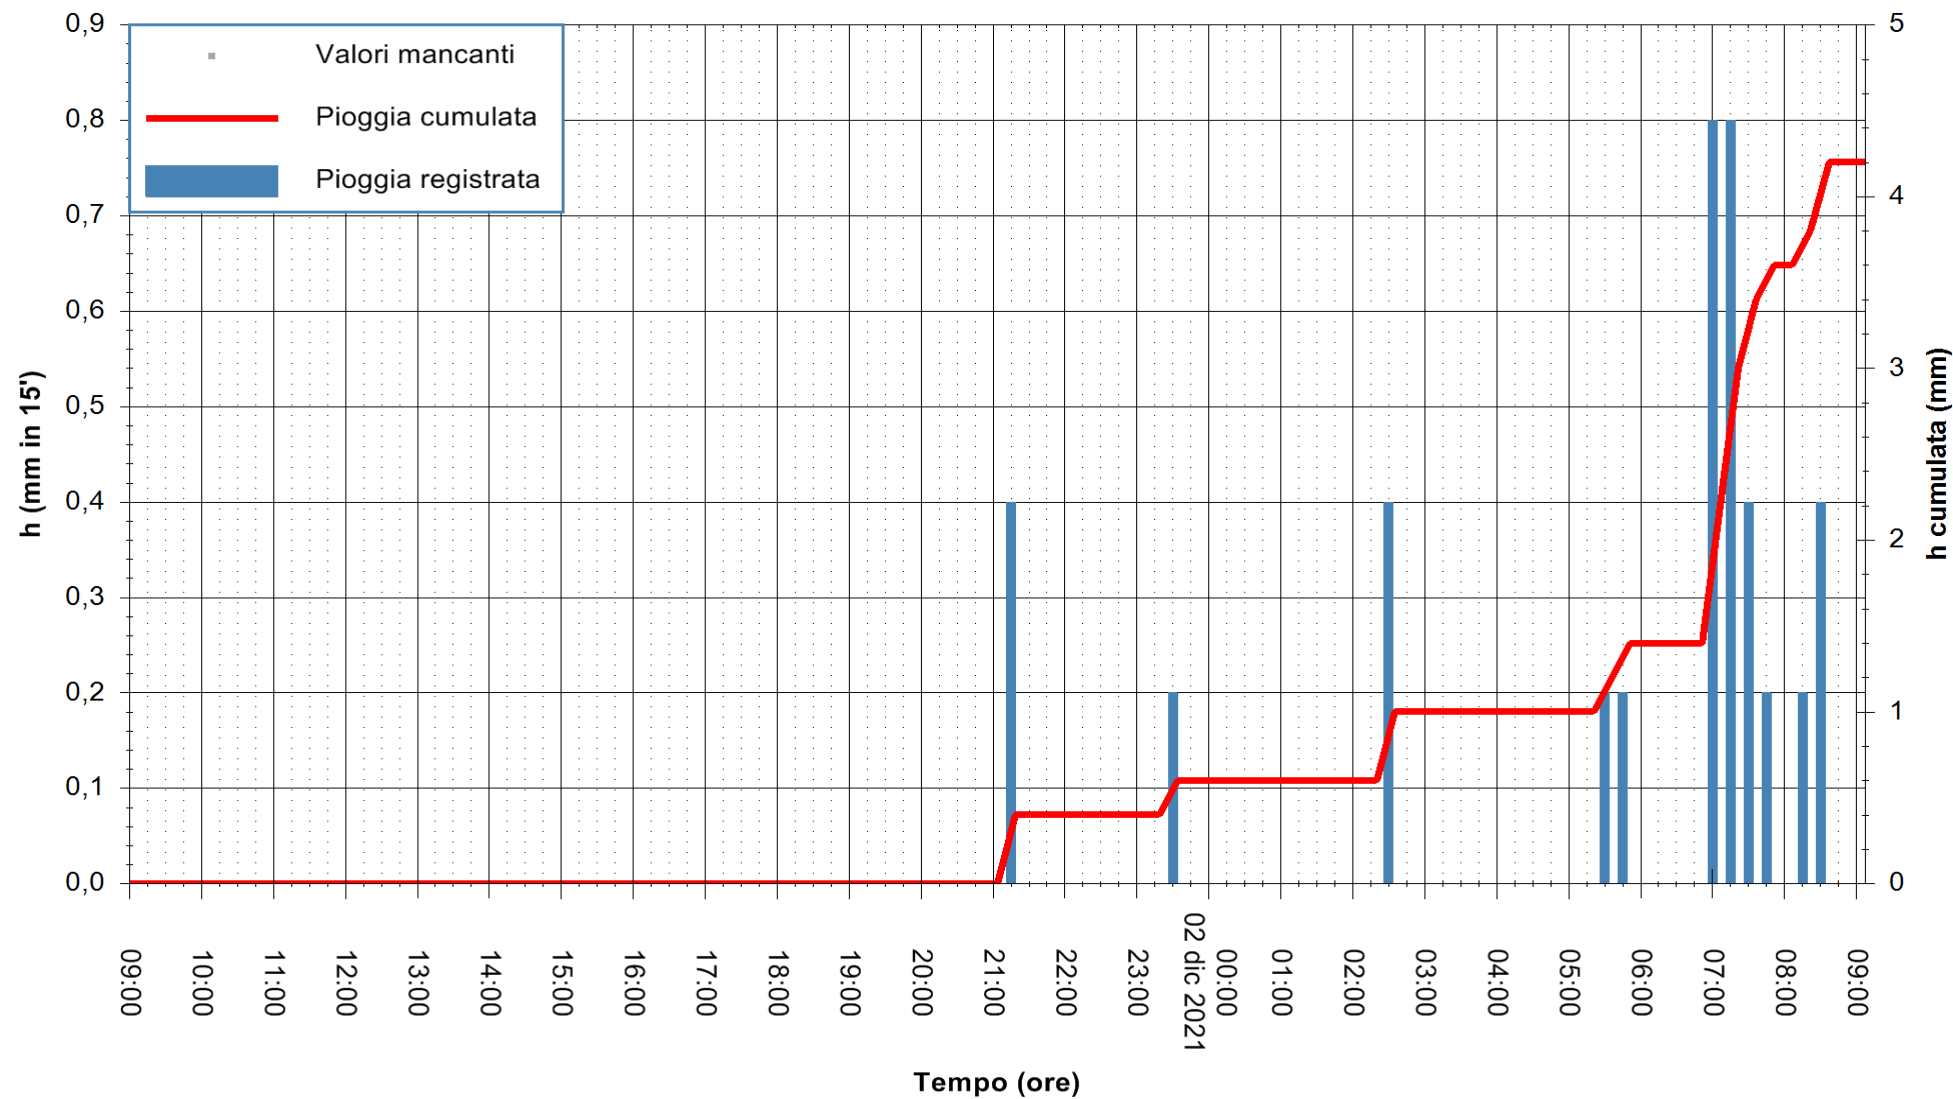

ARPAS  
F.to il Dirigente Responsabile  
Dott. Giuseppe Bianco

REGIONE AUTÒNOMA DE SARDIGNA  
REGIONE AUTONOMA DELLA SARDEGNA

Stazione pluviometrica ORISTANO RF  
Area TORRE GRANDE  
Pioggia registrata nelle ultime 24 ore  
Estrazione dati delle ore 09:22 del 02/12/2021  
Ultimo dato disponibile: 02/12/2021 alle 09:00

ARPAS  
F.to il Dirigente Responsabile  
Dott. Giuseppe Bianco

REGIONE AUTÒNOMA DE SARDIGNA  
REGIONE AUTONOMA DELLA SARDEGNA

Stazione pluviometrica SANTADI PUNTA SEBERA  
Area PUNTA SEBERA  
Pioggia registrata nelle ultime 24 ore  
Estrazione dati delle ore 09:22 del 02/12/2021  
Ultimo dato disponibile: 02/12/2021 alle 09:00

ARPAS  
F.to il Dirigente Responsabile  
Dott. Giuseppe Bianco

REGIONE AUTÒNOMA DE SARDIGNA  
REGIONE AUTONOMA DELLA SARDEGNA

Stazione pluviometrica LULA RF  
 Area PIZZONCHI  
 Pioggia registrata nelle ultime 24 ore  
 Estrazione dati delle ore 09:22 del 02/12/2021  
 Ultimo dato disponibile: 02/12/2021 alle 09:00