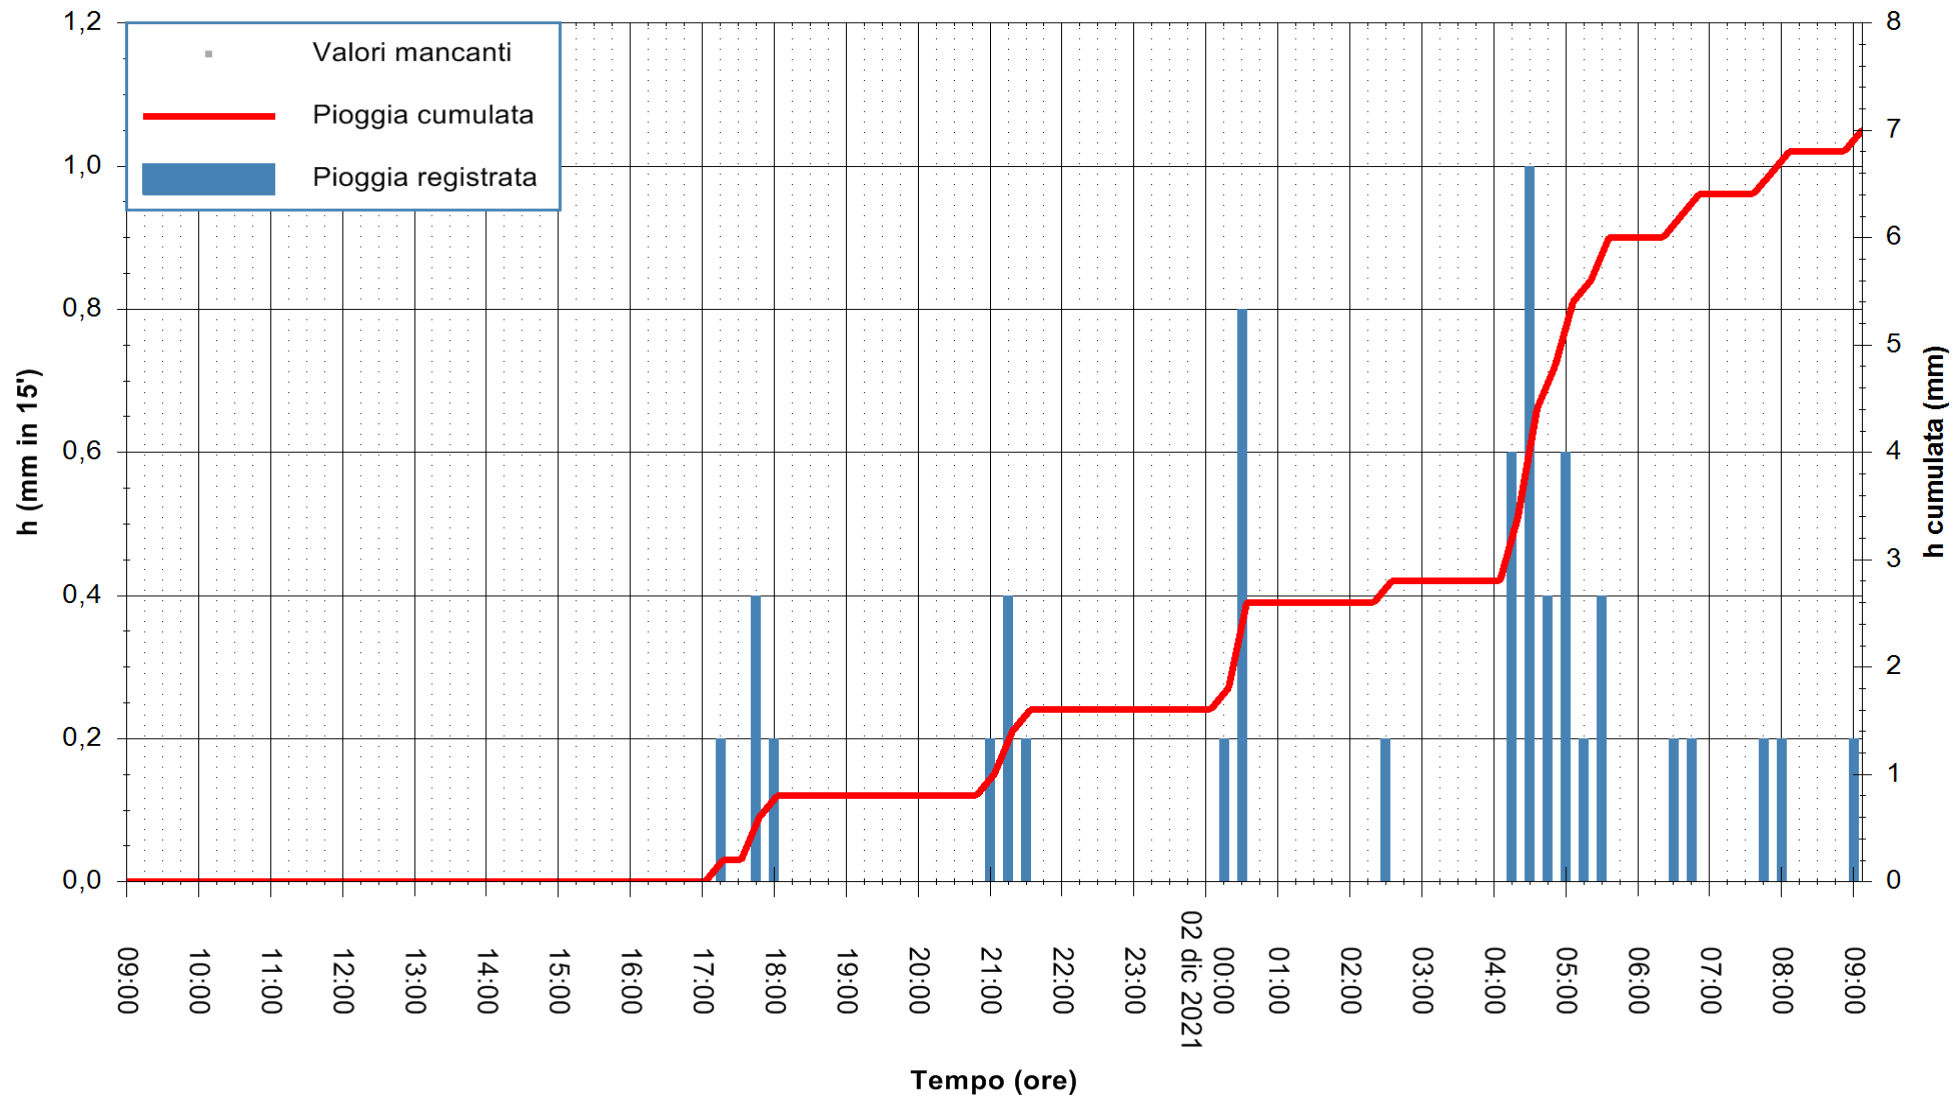

REGIONE AUTÒNOMA DE SARDIGNA  
REGIONE AUTONOMA DELLA SARDEGNA

Stazione pluviometrica FLUMINI MANNU A FURTEI  
Area PONTE SUL F.MANNU  
Pioggia registrata nelle ultime 24 ore  
Estrazione dati delle ore 09:22 del 02/12/2021  
Ultimo dato disponibile: 02/12/2021 alle 09:00

ARPAS  
F.to il Dirigente Responsabile  
Dott. Giuseppe Bianco

REGIONE AUTONOMA DE SARDIGNA  
REGIONE AUTONOMA DELLA SARDEGNA

Stazione pluviometrica SANLURI STROVINA  
Area LA STROVINA

Pioggia registrata nelle ultime 24 ore  
Estrazione dati delle ore 09:22 del 02/12/2021  
Ultimo dato disponibile: 02/12/2021 alle 09:00

REGIONE AUTONOMA DE SARDIGNA  
REGIONE AUTONOMA DELLA SARDEGNA

ARPAS  
F.to il Dirigente Responsabile  
Dott. Giuseppe Bianco

Stazione pluviometrica UTA SANTA LUCIA  
Area S.LUCIA

Pioggia registrata nelle ultime 24 ore  
Estrazione dati delle ore 09:22 del 02/12/2021  
Ultimo dato disponibile: 02/12/2021 alle 09:00