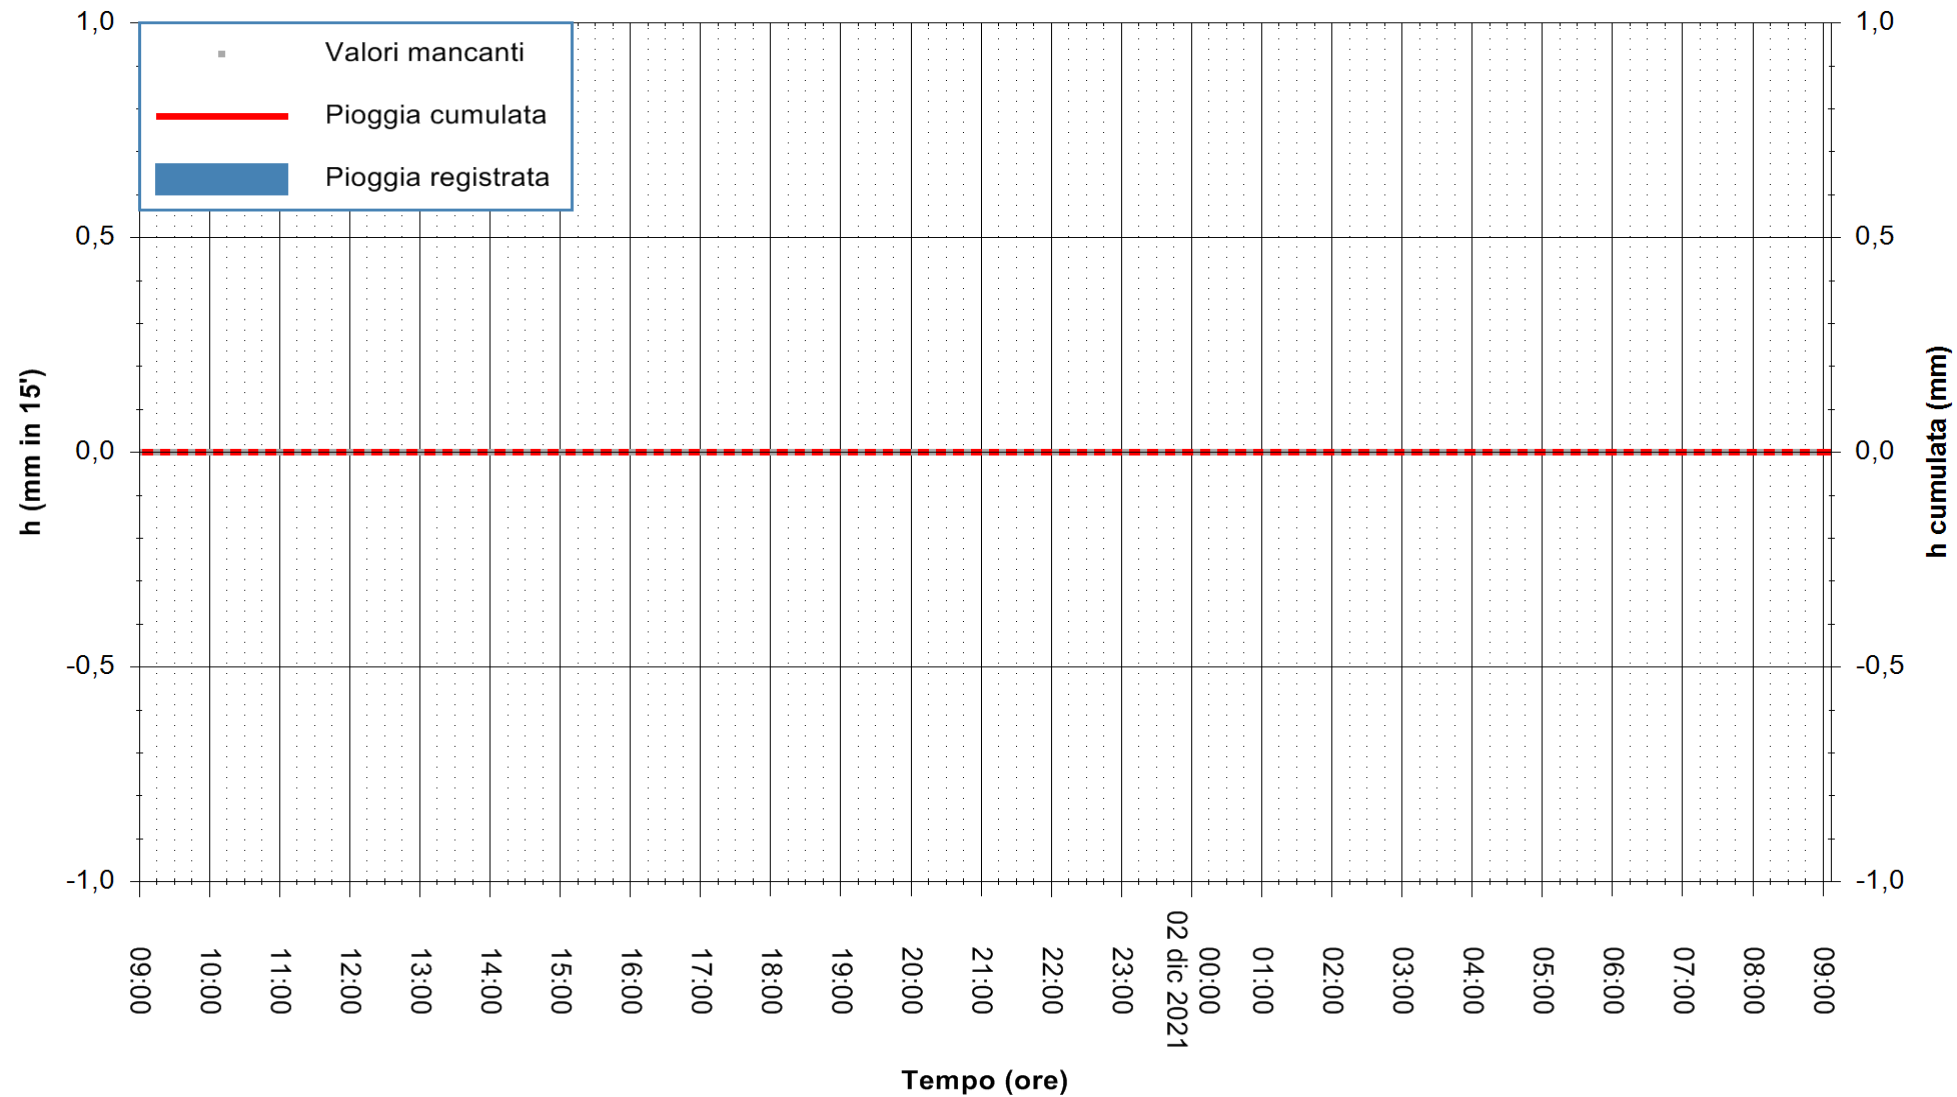

Stazione pluviometrica DIGA IS BARROCUS  
Area DIGA IS BARROCUS

Pioggia registrata nelle ultime 24 ore  
Estrazione dati delle ore 09:22 del 02/12/2021  
Ultimo dato disponibile: 02/12/2021 alle 09:00

ARPAS  
F.to il Dirigente Responsabile  
Dott. Giuseppe Bianco

REGIONE AUTÒNOMA DE SARDIGNA  
REGIONE AUTONOMA DELLA SARDEGNA

Stazione pluviometrica FLUMINI MANNU A FURTEI  
Area PONTE SUL F.MANNU  
Pioggia registrata nelle ultime 24 ore  
Estrazione dati delle ore 09:22 del 02/12/2021  
Ultimo dato disponibile: 02/12/2021 alle 09:00

ARPAS  
F.to il Dirigente Responsabile  
Dott. Giuseppe Bianco

REGIONE AUTONOMA DE SARDIGNA  
REGIONE AUTONOMA DELLA SARDEGNA

Stazione pluviometrica SANLURI STROVINA  
Area LA STROVINA

Pioggia registrata nelle ultime 24 ore  
Estrazione dati delle ore 09:22 del 02/12/2021  
Ultimo dato disponibile: 02/12/2021 alle 09:00