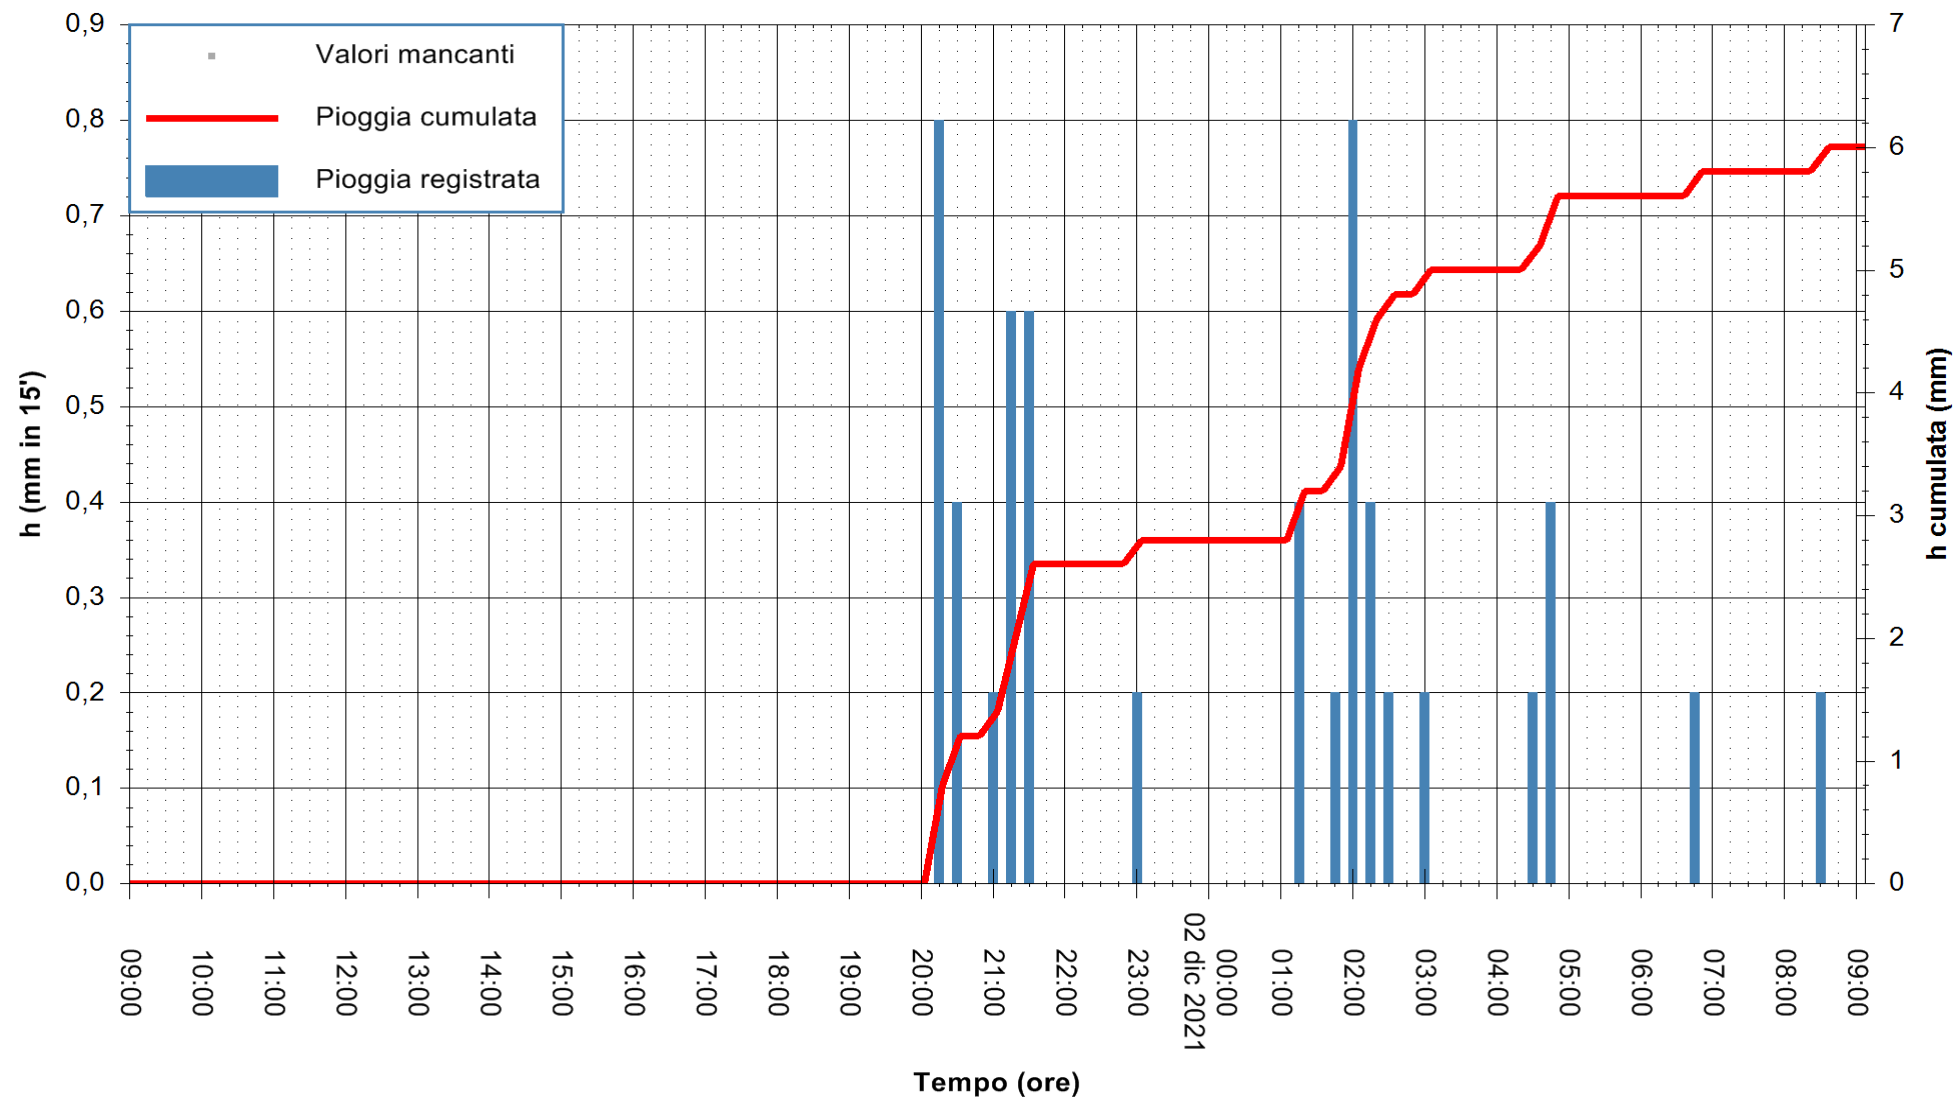

Stazione pluviometrica CARBONIA C.RA FLUMENTEPIDO
Area FLUMETEPIDO

Pioggia registrata nelle ultime 24 ore
Estrazione dati delle ore 09:22 del 02/12/2021
Ultimo dato disponibile: 02/12/2021 alle 09:00

ARPAS
F.to il Dirigente Responsabile
Dott. Giuseppe Bianco

REGIONE AUTÒNOMA DE SARDIGNA
REGIONE AUTONOMA DELLA SARDEGNA