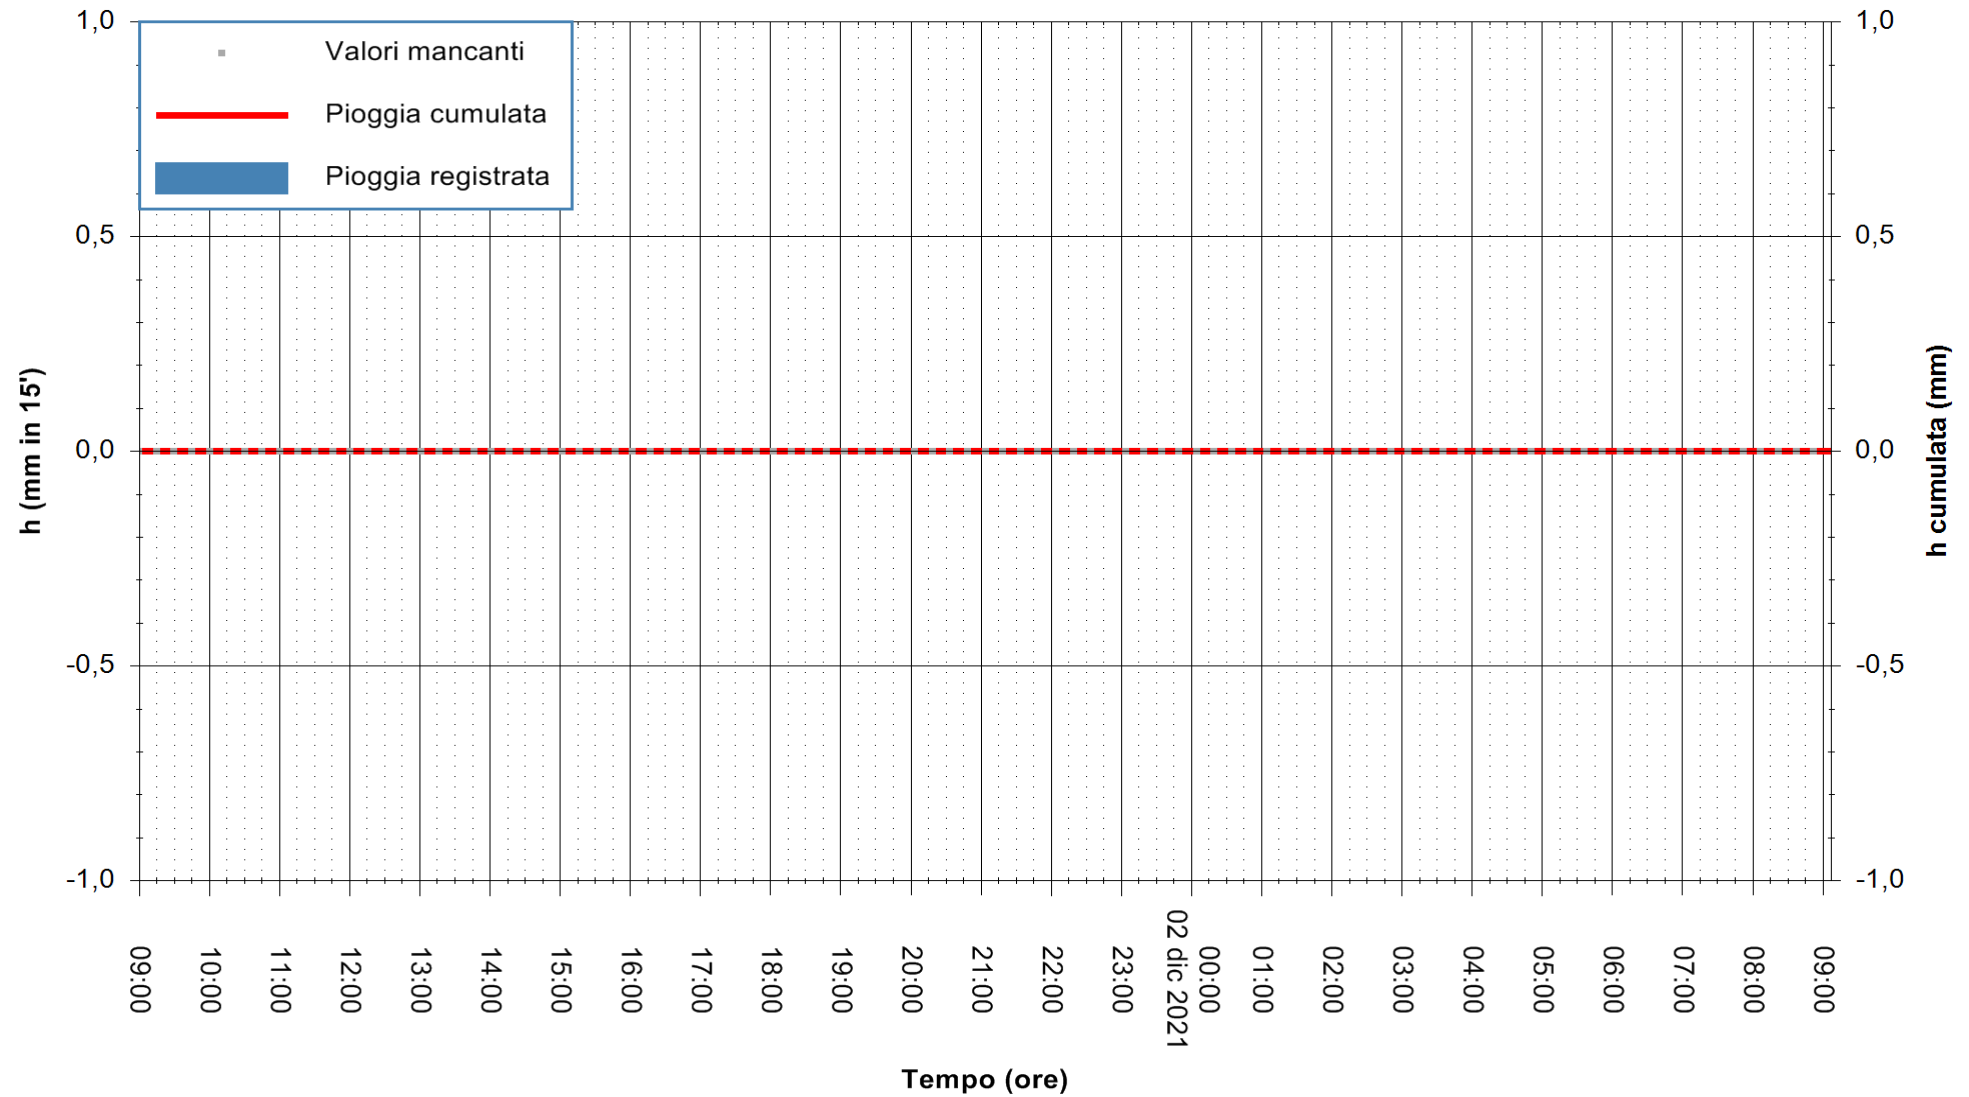

ARPAS  
F.to il Dirigente Responsabile  
Dott. Giuseppe Bianco

REGIONE AUTÒNOMA DE SARDIGNA  
REGIONE AUTONOMA DELLA SARDEGNA

Stazione pluviometrica ORISTANO RF  
Area TORRE GRANDE  
Pioggia registrata nelle ultime 24 ore  
Estrazione dati delle ore 09:22 del 02/12/2021  
Ultimo dato disponibile: 02/12/2021 alle 09:00

ARPAS  
F.to il Dirigente Responsabile  
Dott. Giuseppe Bianco

REGIONE AUTÒNOMA DE SARDIGNA  
REGIONE AUTONOMA DELLA SARDEGNA

Stazione pluviometrica SANTADI PUNTA SEBERA  
Area PUNTA SEBERA  
Pioggia registrata nelle ultime 24 ore  
Estrazione dati delle ore 09:22 del 02/12/2021  
Ultimo dato disponibile: 02/12/2021 alle 09:00