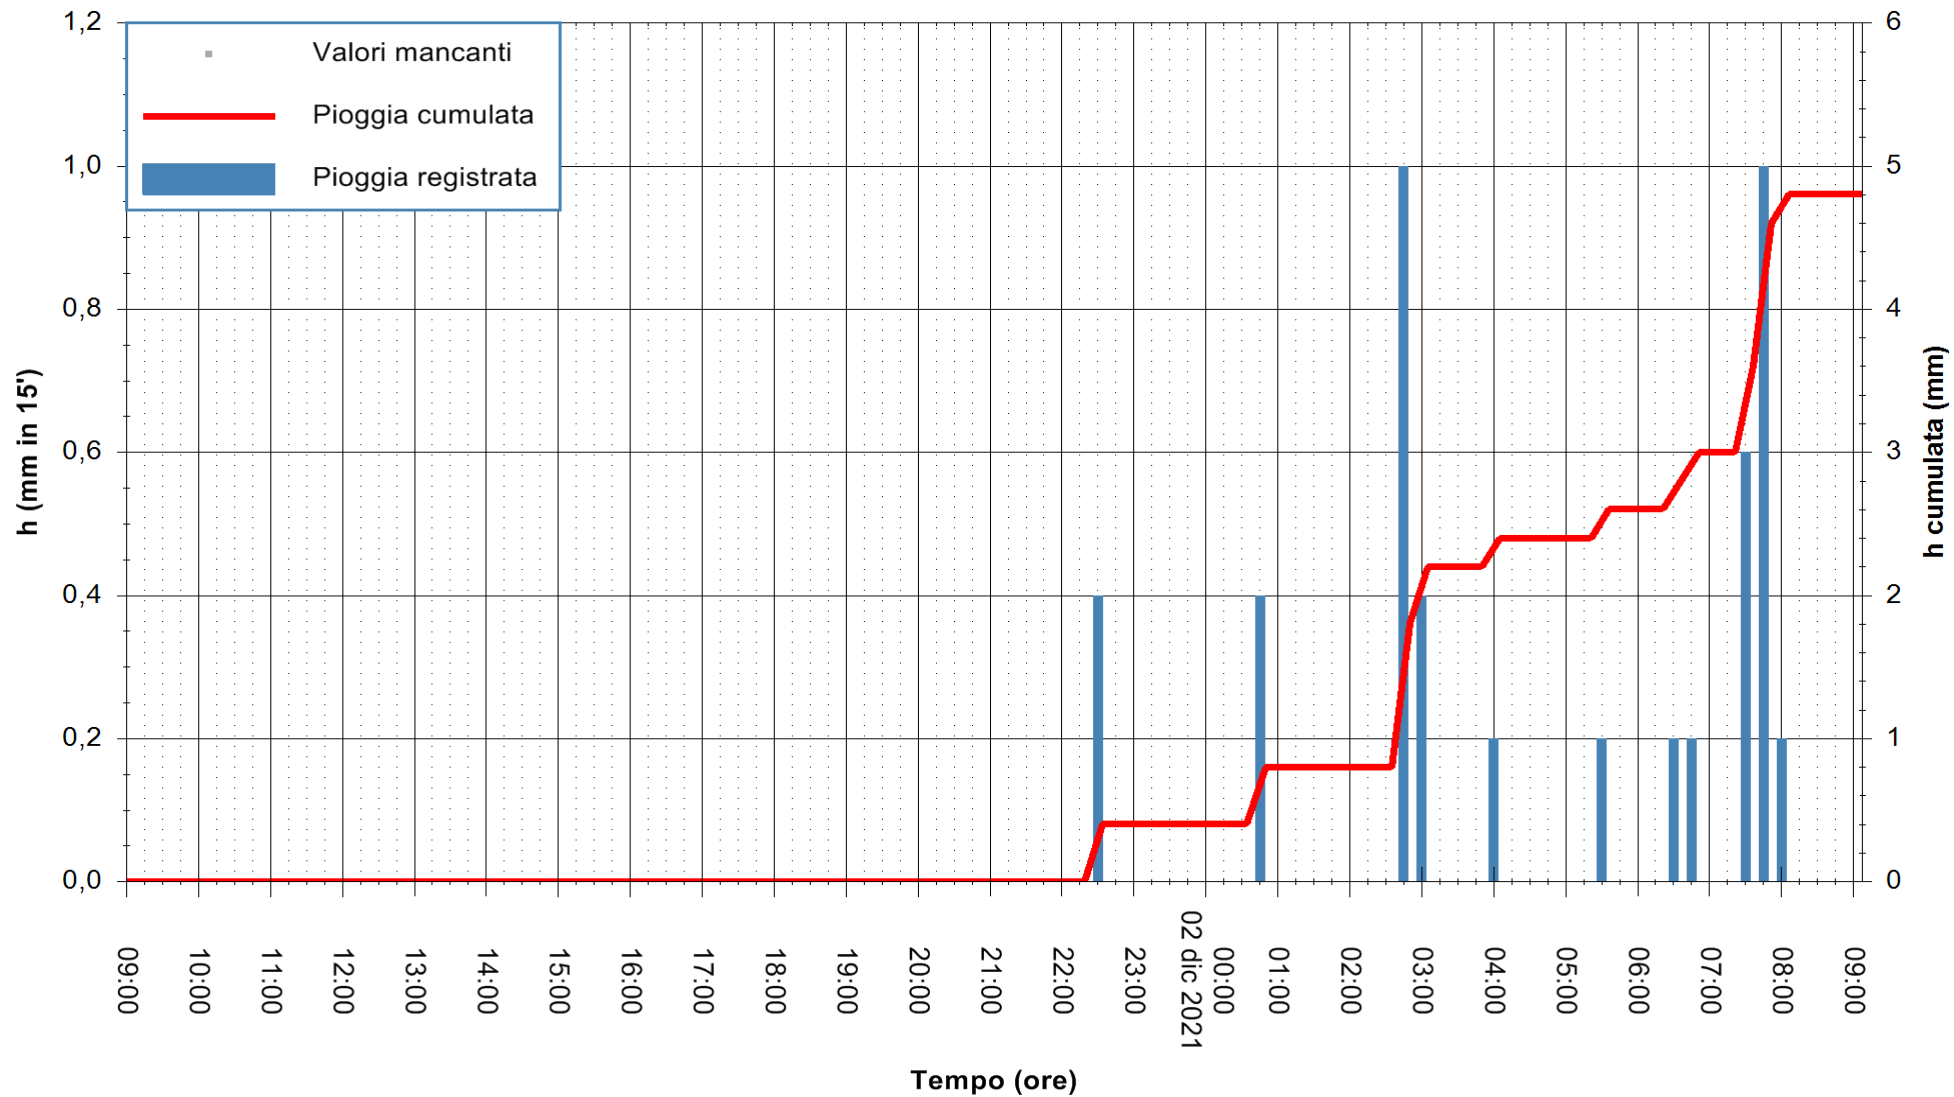

Stazione pluviometrica DIGA IS BARROCUS  
Area DIGA IS BARROCUS

Pioggia registrata nelle ultime 24 ore  
Estrazione dati delle ore 09:22 del 02/12/2021  
Ultimo dato disponibile: 02/12/2021 alle 09:00

ARPAS  
F.to il Dirigente Responsabile  
Dott. Giuseppe Bianco

REGIONE AUTÒNOMA DE SARDIGNA  
REGIONE AUTONOMA DELLA SARDEGNA

Stazione pluviometrica FLUMINI MANNU A FURTEI  
Area PONTE SUL F.MANNU  
Pioggia registrata nelle ultime 24 ore  
Estrazione dati delle ore 09:22 del 02/12/2021  
Ultimo dato disponibile: 02/12/2021 alle 09:00

ARPAS  
F.to il Dirigente Responsabile  
Dott. Giuseppe Bianco

REGIONE AUTONOMA DE SARDIGNA  
REGIONE AUTONOMA DELLA SARDEGNA

Stazione pluviometrica SANLURI STROVINA  
Area LA STROVINA

Pioggia registrata nelle ultime 24 ore  
Estrazione dati delle ore 09:22 del 02/12/2021  
Ultimo dato disponibile: 02/12/2021 alle 09:00