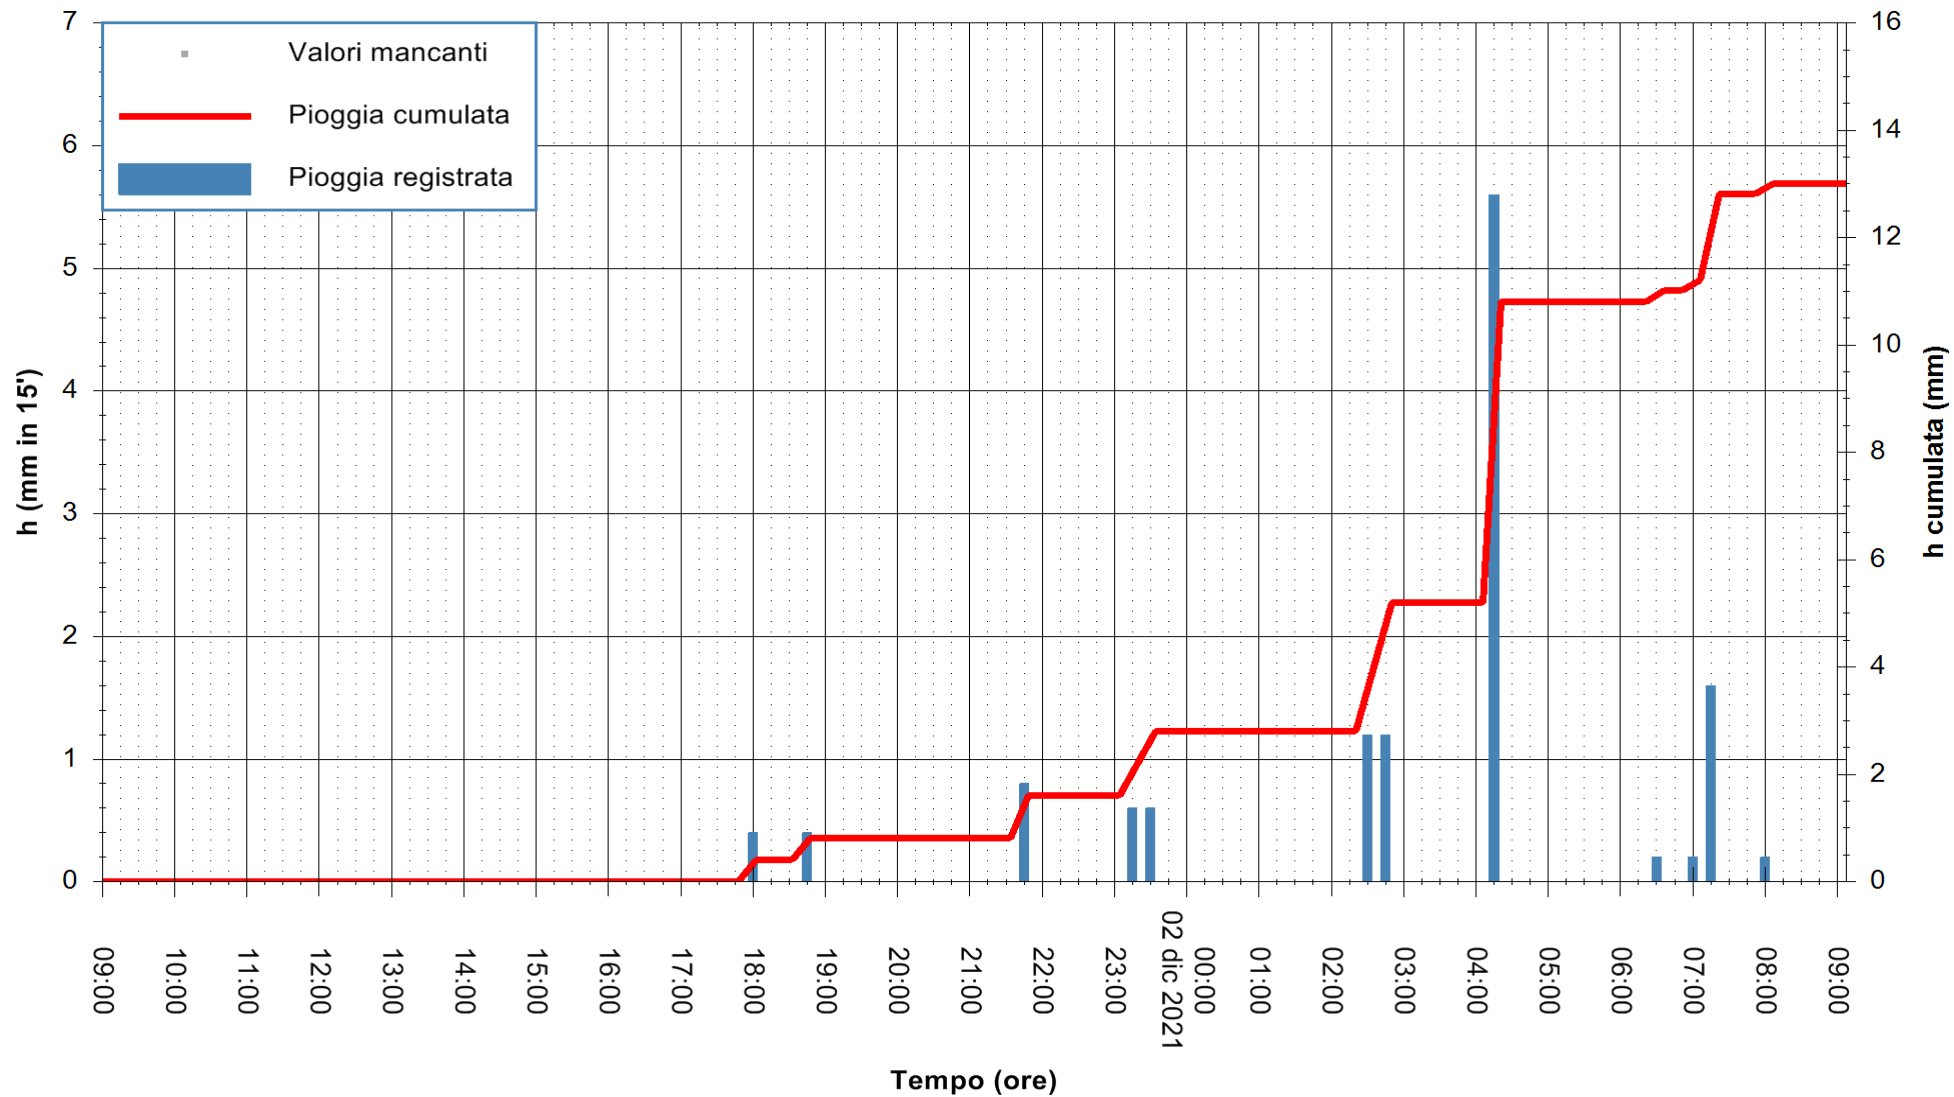

ARPAS  
F.to il Dirigente Responsabile  
Dott. Giuseppe Bianco

REGIONE AUTÒNOMA DE SARDIGNA  
REGIONE AUTONOMA DELLA SARDEGNA

Stazione pluviometrica LOIRI C.RA MONTE PEDROSU  
Area CANT.RA MONTE PETROSU  
Pioggia registrata nelle ultime 24 ore  
Estrazione dati delle ore 09:22 del 02/12/2021  
Ultimo dato disponibile: 02/12/2021 alle 09:00

ARPAS  
F.to il Dirigente Responsabile  
Dott. Giuseppe Bianco

REGIONE AUTÒNOMA DE SARDIGNA  
REGIONE AUTONOMA DELLA SARDEGNA

Stazione pluviometrica ORISTANO RF  
Area TORRE GRANDE  
Pioggia registrata nelle ultime 24 ore  
Estrazione dati delle ore 09:22 del 02/12/2021  
Ultimo dato disponibile: 02/12/2021 alle 09:00

ARPAS  
F.to il Dirigente Responsabile  
Dott. Giuseppe Bianco

REGIONE AUTÒNOMA DE SARDIGNA  
REGIONE AUTONOMA DELLA SARDEGNA

Stazione pluviometrica SANTADI PUNTA SEBERA  
Area PUNTA SEBERA  
Pioggia registrata nelle ultime 24 ore  
Estrazione dati delle ore 09:22 del 02/12/2021  
Ultimo dato disponibile: 02/12/2021 alle 09:00