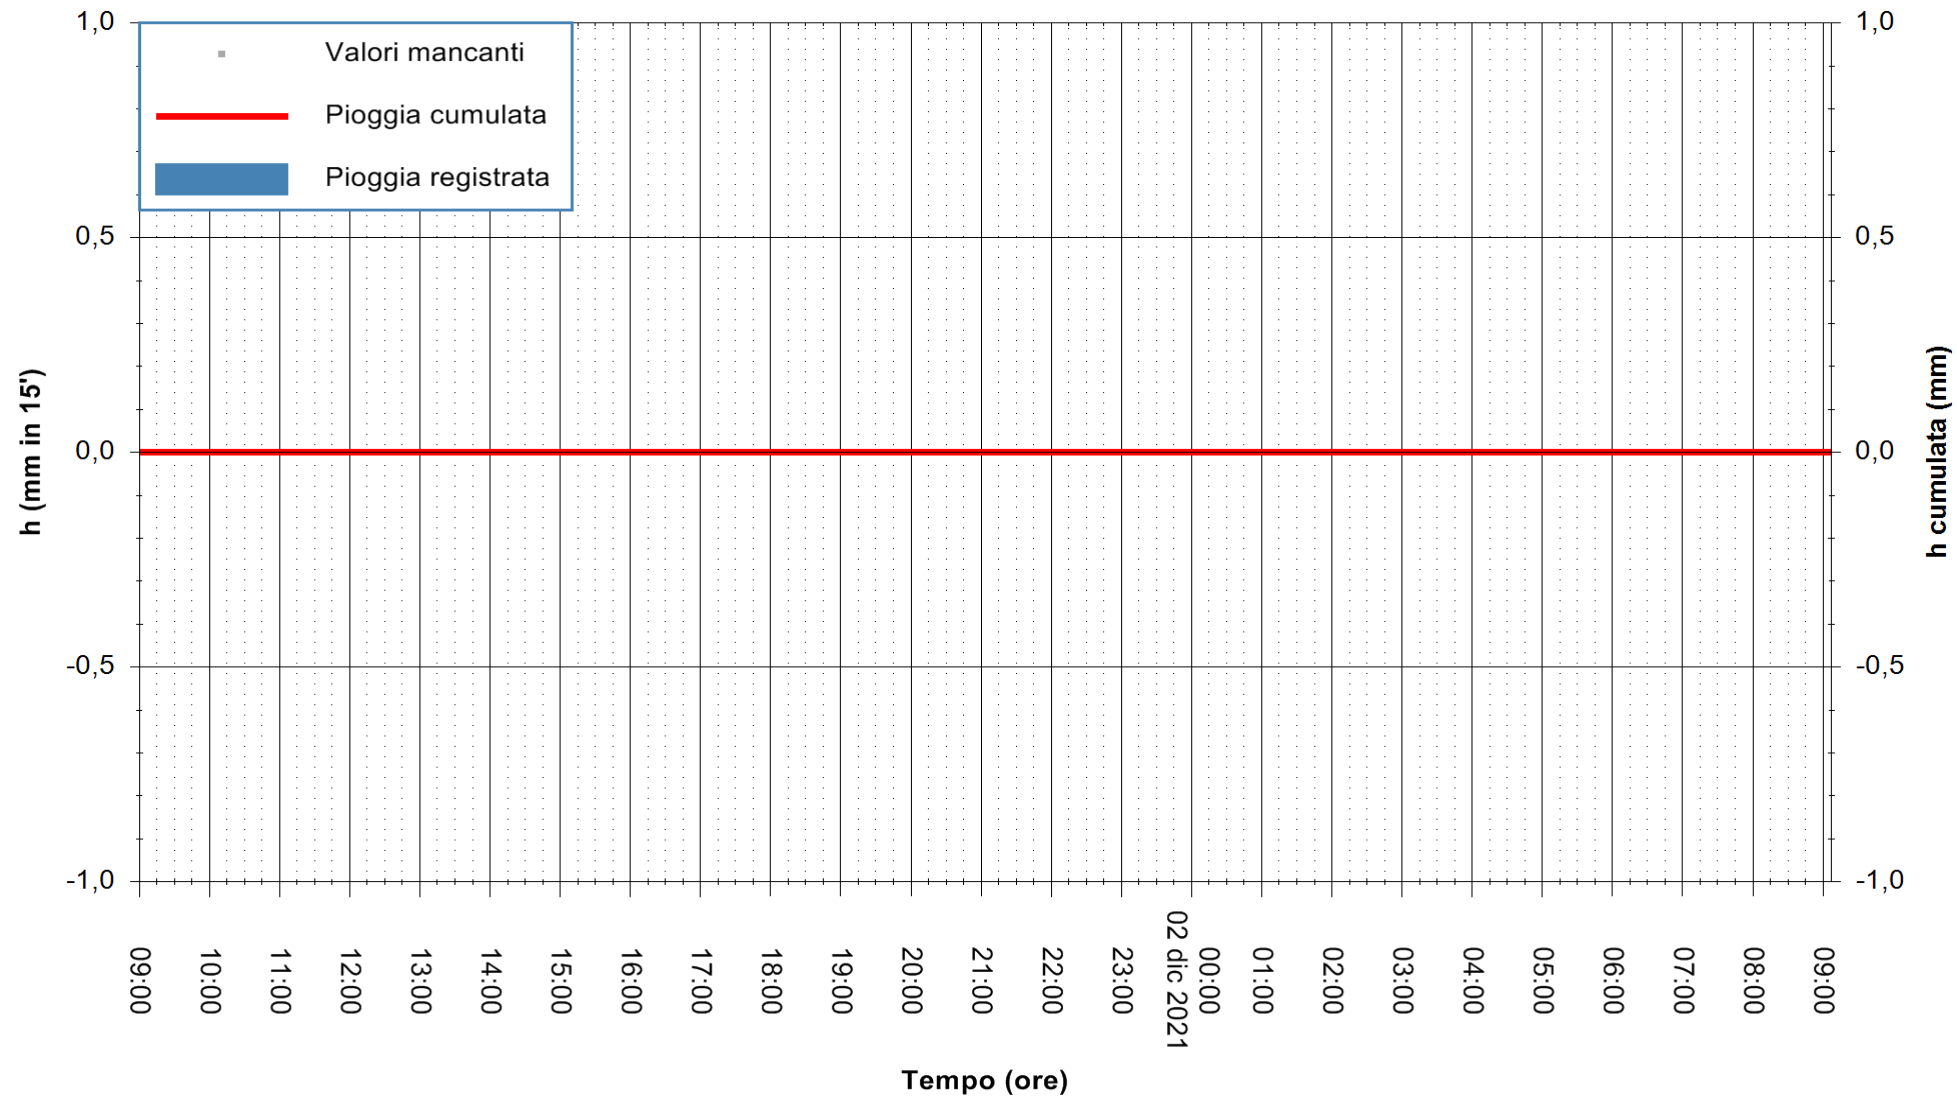

ARPAS  
F.to il Dirigente Responsabile  
Dott. Giuseppe Bianco

REGIONE AUTÒNOMA DE SARDIGNA  
REGIONE AUTONOMA DELLA SARDEGNA

Stazione pluviometrica SANTADI PUNTA SEBERA  
Area PUNTA SEBERA  
Pioggia registrata nelle ultime 24 ore  
Estrazione dati delle ore 09:22 del 02/12/2021  
Ultimo dato disponibile: 02/12/2021 alle 09:00