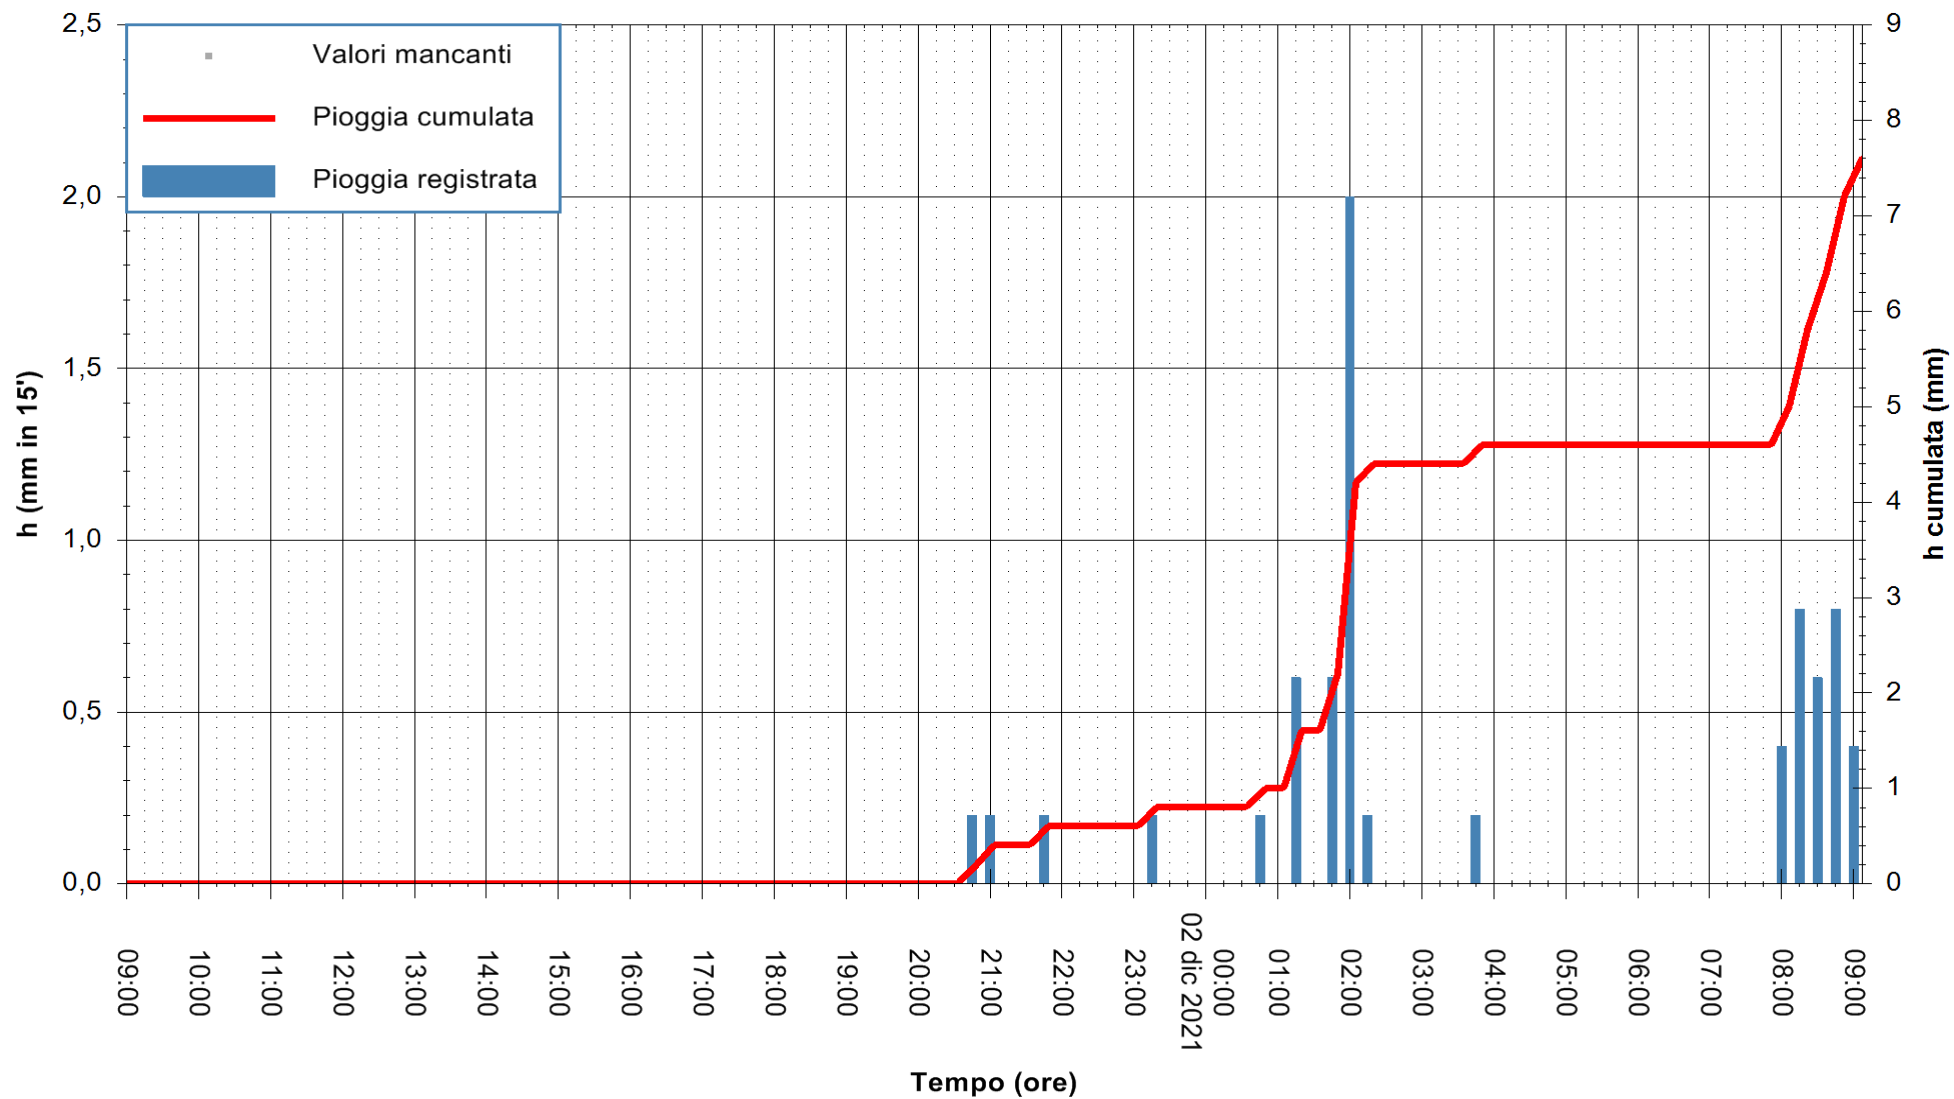

ARPAS  
F.to il Dirigente Responsabile  
Dott. Giuseppe Bianco

REGIONE AUTONOMA DE SARDIGNA  
REGIONE AUTONOMA DELLA SARDEGNA

Stazione pluviometrica SANLURI STROVINA  
Area LA STROVINA

Pioggia registrata nelle ultime 24 ore  
Estrazione dati delle ore 09:22 del 02/12/2021  
Ultimo dato disponibile: 02/12/2021 alle 09:00

REGIONE AUTONOMA DE SARDIGNA  
REGIONE AUTONOMA DELLA SARDEGNA

ARPAS  
F.to il Dirigente Responsabile  
Dott. Giuseppe Bianco

Stazione pluviometrica UTA SANTA LUCIA  
Area S.LUCIA

Pioggia registrata nelle ultime 24 ore  
Estrazione dati delle ore 09:22 del 02/12/2021  
Ultimo dato disponibile: 02/12/2021 alle 09:00

ARPAS  
F.to il Dirigente Responsabile  
Dott. Giuseppe Bianco

REGIONE AUTÒNOMA DE SARDIGNA  
REGIONE AUTONOMA DELLA SARDEGNA

Stazione pluviometrica CARBONIA C.RA FLUMENTEPIDO  
Area FLUMETEPIDO

Pioggia registrata nelle ultime 24 ore  
Estrazione dati delle ore 09:22 del 02/12/2021  
Ultimo dato disponibile: 02/12/2021 alle 09:00