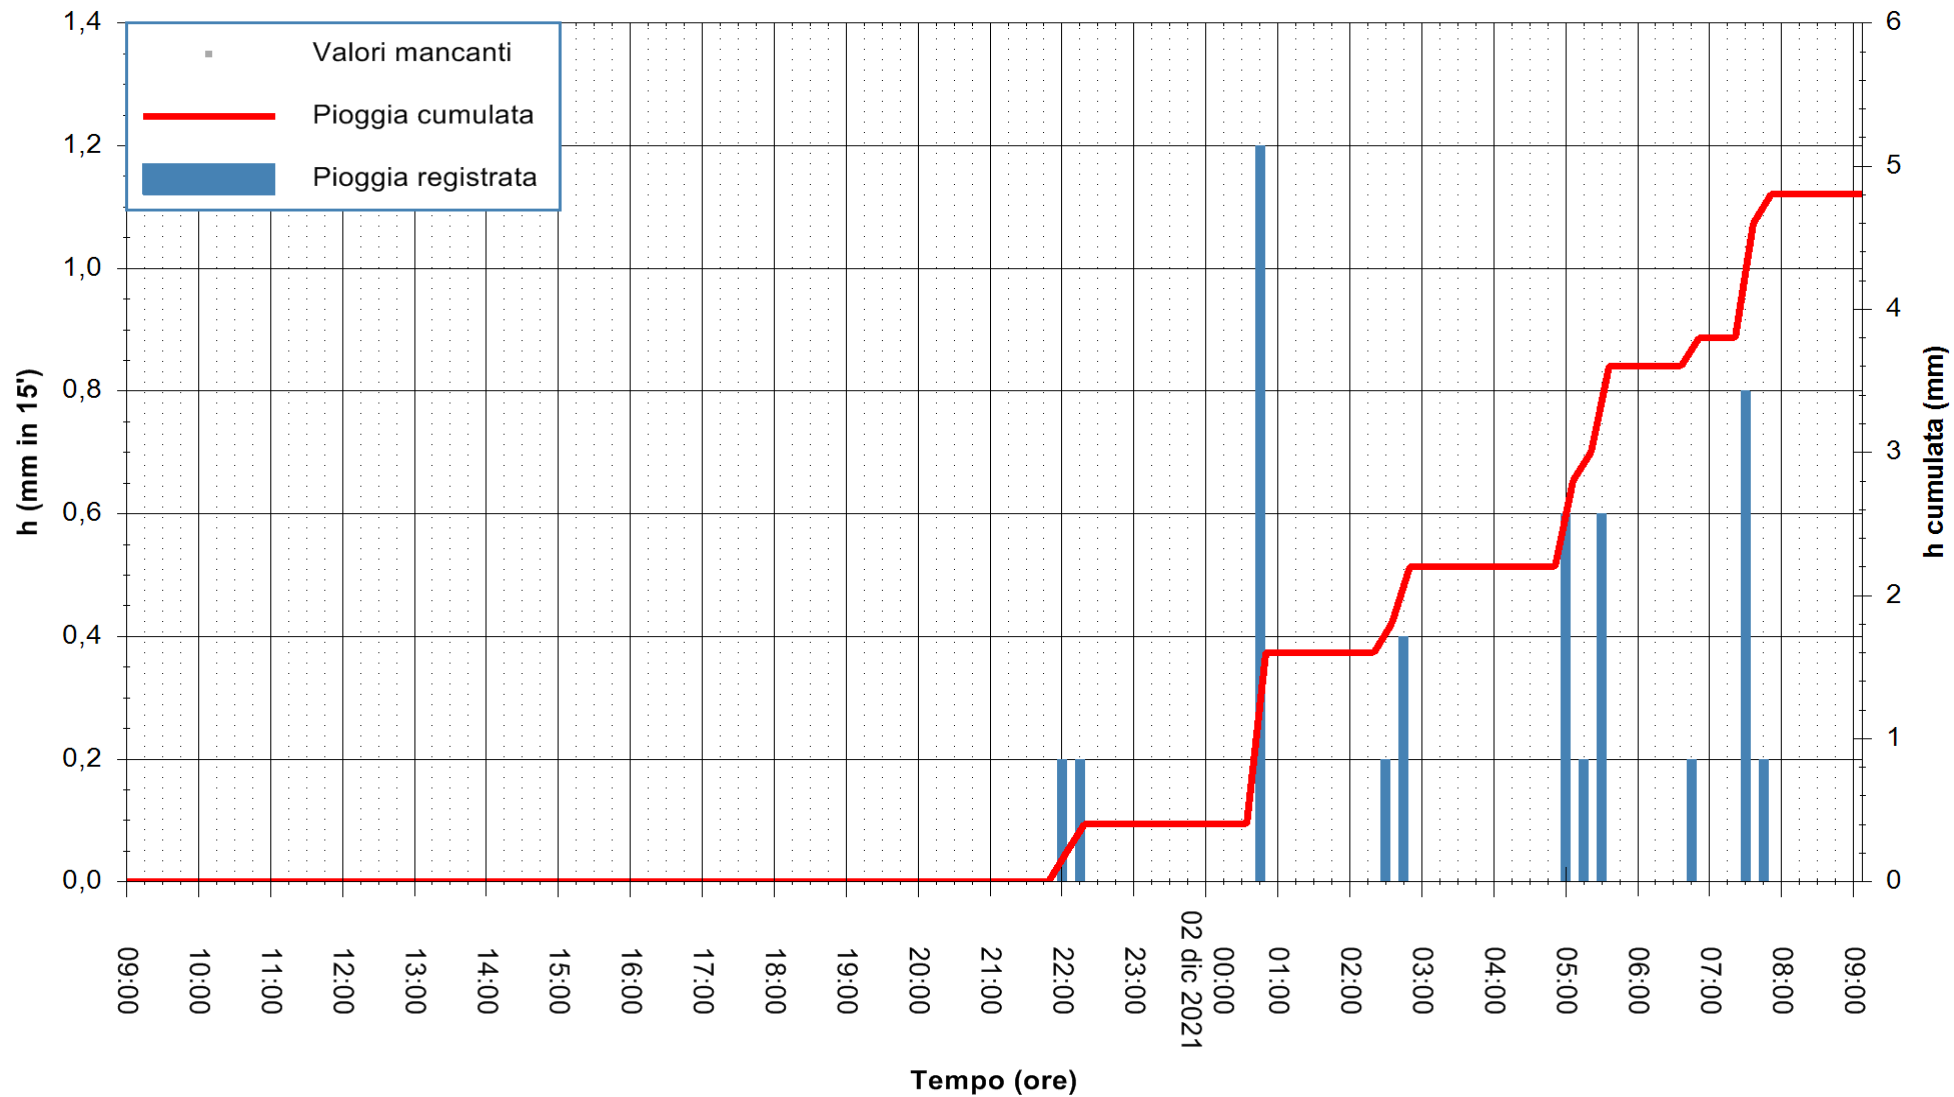

ARPAS  
F.to il Dirigente Responsabile  
Dott. Giuseppe Bianco

REGIONE AUTONOMA DE SARDIGNA  
REGIONE AUTONOMA DELLA SARDEGNA

Stazione pluviometrica SANLURI STROVINA  
Area LA STROVINA

Pioggia registrata nelle ultime 24 ore  
Estrazione dati delle ore 09:22 del 02/12/2021  
Ultimo dato disponibile: 02/12/2021 alle 09:00

REGIONE AUTONOMA DE SARDIGNA  
REGIONE AUTONOMA DELLA SARDEGNA

ARPAS  
F.to il Dirigente Responsabile  
Dott. Giuseppe Bianco

Stazione pluviometrica UTA SANTA LUCIA  
Area S.LUCIA

Pioggia registrata nelle ultime 24 ore  
Estrazione dati delle ore 09:22 del 02/12/2021  
Ultimo dato disponibile: 02/12/2021 alle 09:00

ARPAS  
F.to il Dirigente Responsabile  
Dott. Giuseppe Bianco

REGIONE AUTÒNOMA DE SARDIGNA  
REGIONE AUTONOMA DELLA SARDEGNA

Stazione pluviometrica CARBONIA C.RA FLUMENTEPIDO  
Area FLUMETEPIDO

Pioggia registrata nelle ultime 24 ore  
Estrazione dati delle ore 09:22 del 02/12/2021  
Ultimo dato disponibile: 02/12/2021 alle 09:00