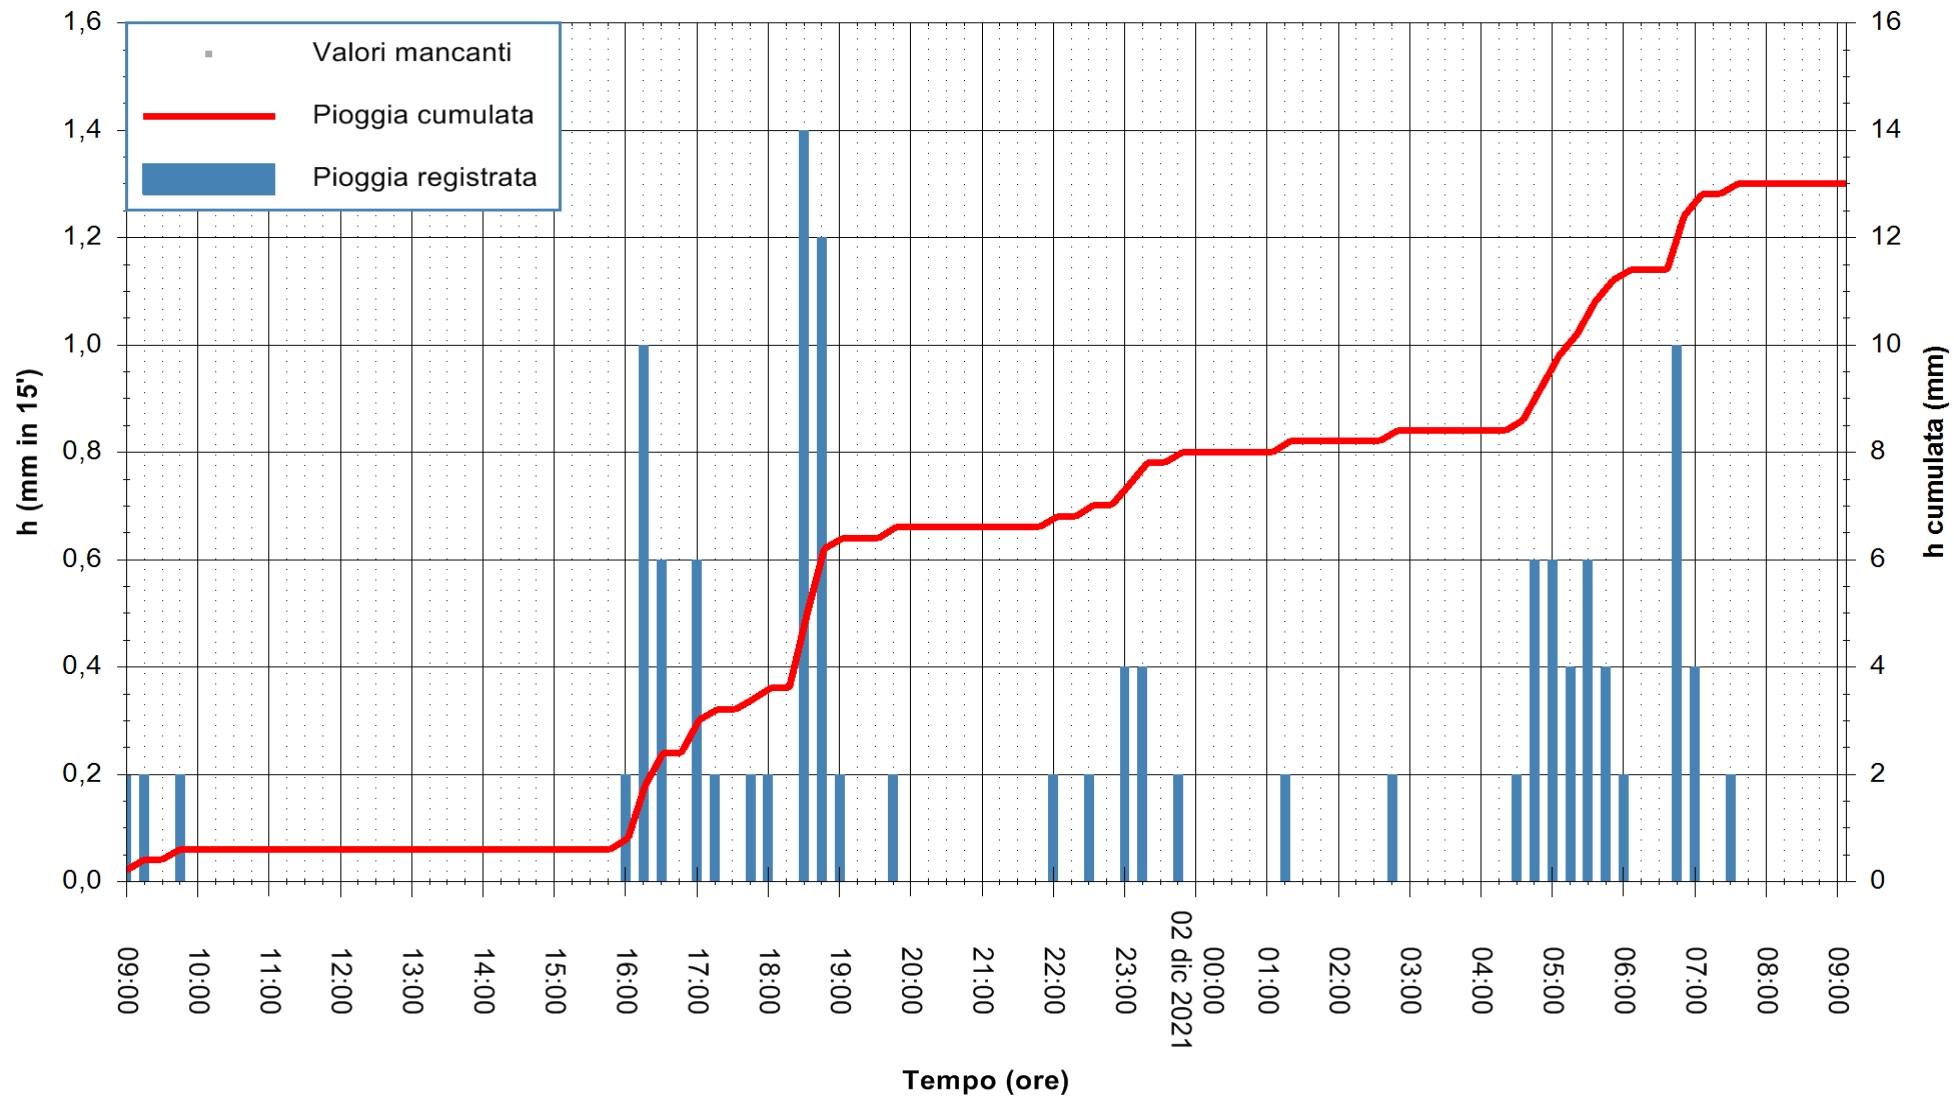

Stazione pluviometrica DIGA IS BARROCUS  
Area DIGA IS BARROCUS

Pioggia registrata nelle ultime 24 ore  
Estrazione dati delle ore 09:22 del 02/12/2021  
Ultimo dato disponibile: 02/12/2021 alle 09:00

ARPAS  
F.to il Dirigente Responsabile  
Dott. Giuseppe Bianco

REGIONE AUTÒNOMA DE SARDIGNA  
REGIONE AUTONOMA DELLA SARDEGNA

Stazione pluviometrica FLUMINI MANNU A FURTEI  
Area PONTE SUL F.MANNU  
Pioggia registrata nelle ultime 24 ore  
Estrazione dati delle ore 09:22 del 02/12/2021  
Ultimo dato disponibile: 02/12/2021 alle 09:00

ARPAS  
F.to il Dirigente Responsabile  
Dott. Giuseppe Bianco

REGIONE AUTONOMA DE SARDIGNA  
REGIONE AUTONOMA DELLA SARDEGNA

Stazione pluviometrica SANLURI STROVINA  
Area LA STROVINA

Pioggia registrata nelle ultime 24 ore  
Estrazione dati delle ore 09:22 del 02/12/2021  
Ultimo dato disponibile: 02/12/2021 alle 09:00

REGIONE AUTONOMA DE SARDIGNA  
REGIONE AUTONOMA DELLA SARDEGNA

ARPAS  
F.to il Dirigente Responsabile  
Dott. Giuseppe Bianco

Stazione pluviometrica UTA SANTA LUCIA  
Area S.LUCIA

Pioggia registrata nelle ultime 24 ore  
Estrazione dati delle ore 09:22 del 02/12/2021  
Ultimo dato disponibile: 02/12/2021 alle 09:00