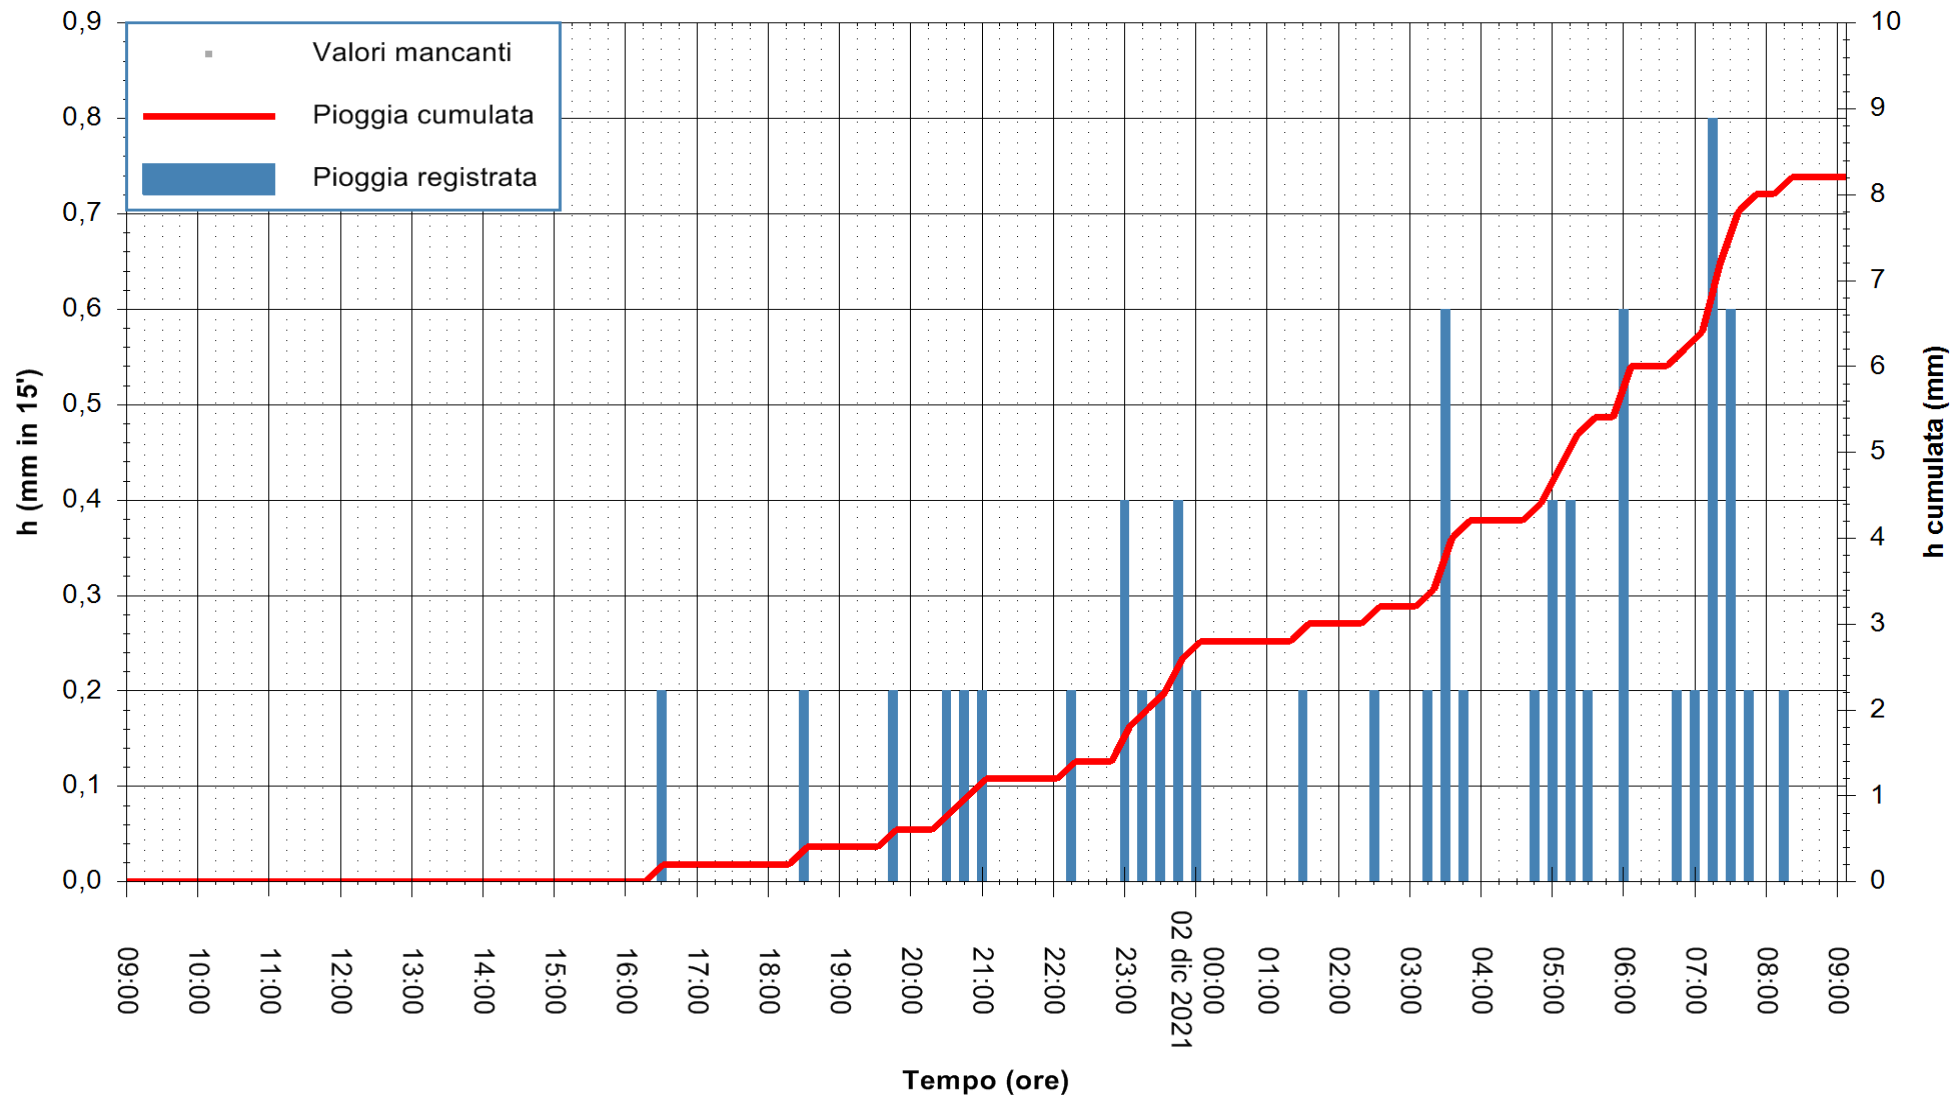

ARPAS  
F.to il Dirigente Responsabile  
Dott. Giuseppe Bianco

REGIONE AUTONOMA DE SARDIGNA  
REGIONE AUTONOMA DELLA SARDEGNA

Stazione pluviometrica SANLURI STROVINA  
Area LA STROVINA

Pioggia registrata nelle ultime 24 ore  
Estrazione dati delle ore 09:22 del 02/12/2021  
Ultimo dato disponibile: 02/12/2021 alle 09:00

REGIONE AUTONOMA DE SARDIGNA  
REGIONE AUTONOMA DELLA SARDEGNA

ARPAS  
F.to il Dirigente Responsabile  
Dott. Giuseppe Bianco

Stazione pluviometrica UTA SANTA LUCIA  
Area S.LUCIA

Pioggia registrata nelle ultime 24 ore  
Estrazione dati delle ore 09:22 del 02/12/2021  
Ultimo dato disponibile: 02/12/2021 alle 09:00

ARPAS  
F.to il Dirigente Responsabile  
Dott. Giuseppe Bianco

REGIONE AUTÒNOMA DE SARDIGNA  
REGIONE AUTONOMA DELLA SARDEGNA

Stazione pluviometrica CARBONIA C.RA FLUMENTEPIDO  
Area FLUMETEPIDO

Pioggia registrata nelle ultime 24 ore  
Estrazione dati delle ore 09:22 del 02/12/2021  
Ultimo dato disponibile: 02/12/2021 alle 09:00