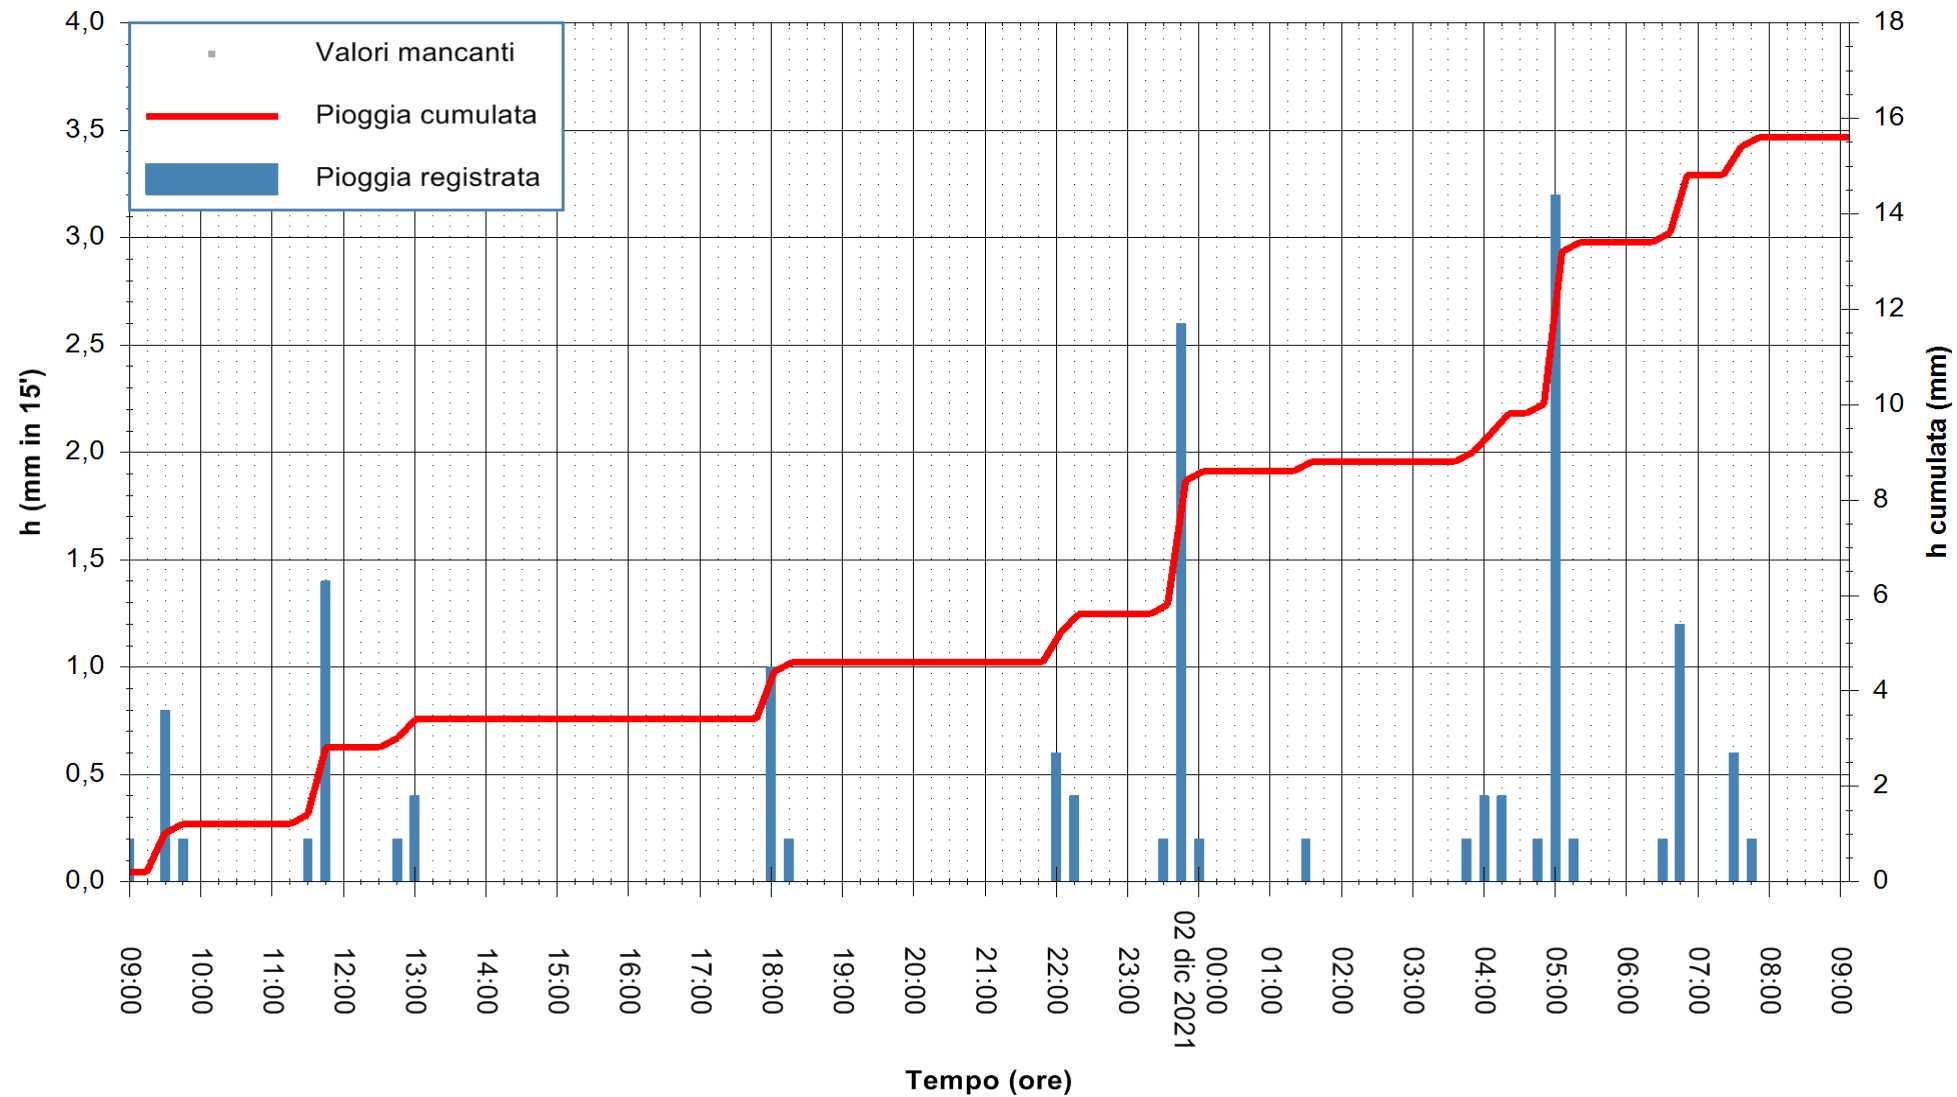

ARPAS  
F.to il Dirigente Responsabile  
Dott. Giuseppe Bianco

REGIONE AUTÒNOMA DE SARDIGNA  
REGIONE AUTONOMA DELLA SARDEGNA

Stazione pluviometrica ORISTANO RF  
Area TORRE GRANDE  
Pioggia registrata nelle ultime 24 ore  
Estrazione dati delle ore 09:22 del 02/12/2021  
Ultimo dato disponibile: 02/12/2021 alle 09:00

ARPAS  
F.to il Dirigente Responsabile  
Dott. Giuseppe Bianco

REGIONE AUTÒNOMA DE SARDIGNA  
REGIONE AUTONOMA DELLA SARDEGNA

Stazione pluviometrica SANTADI PUNTA SEBERA  
Area PUNTA SEBERA  
Pioggia registrata nelle ultime 24 ore  
Estrazione dati delle ore 09:22 del 02/12/2021  
Ultimo dato disponibile: 02/12/2021 alle 09:00