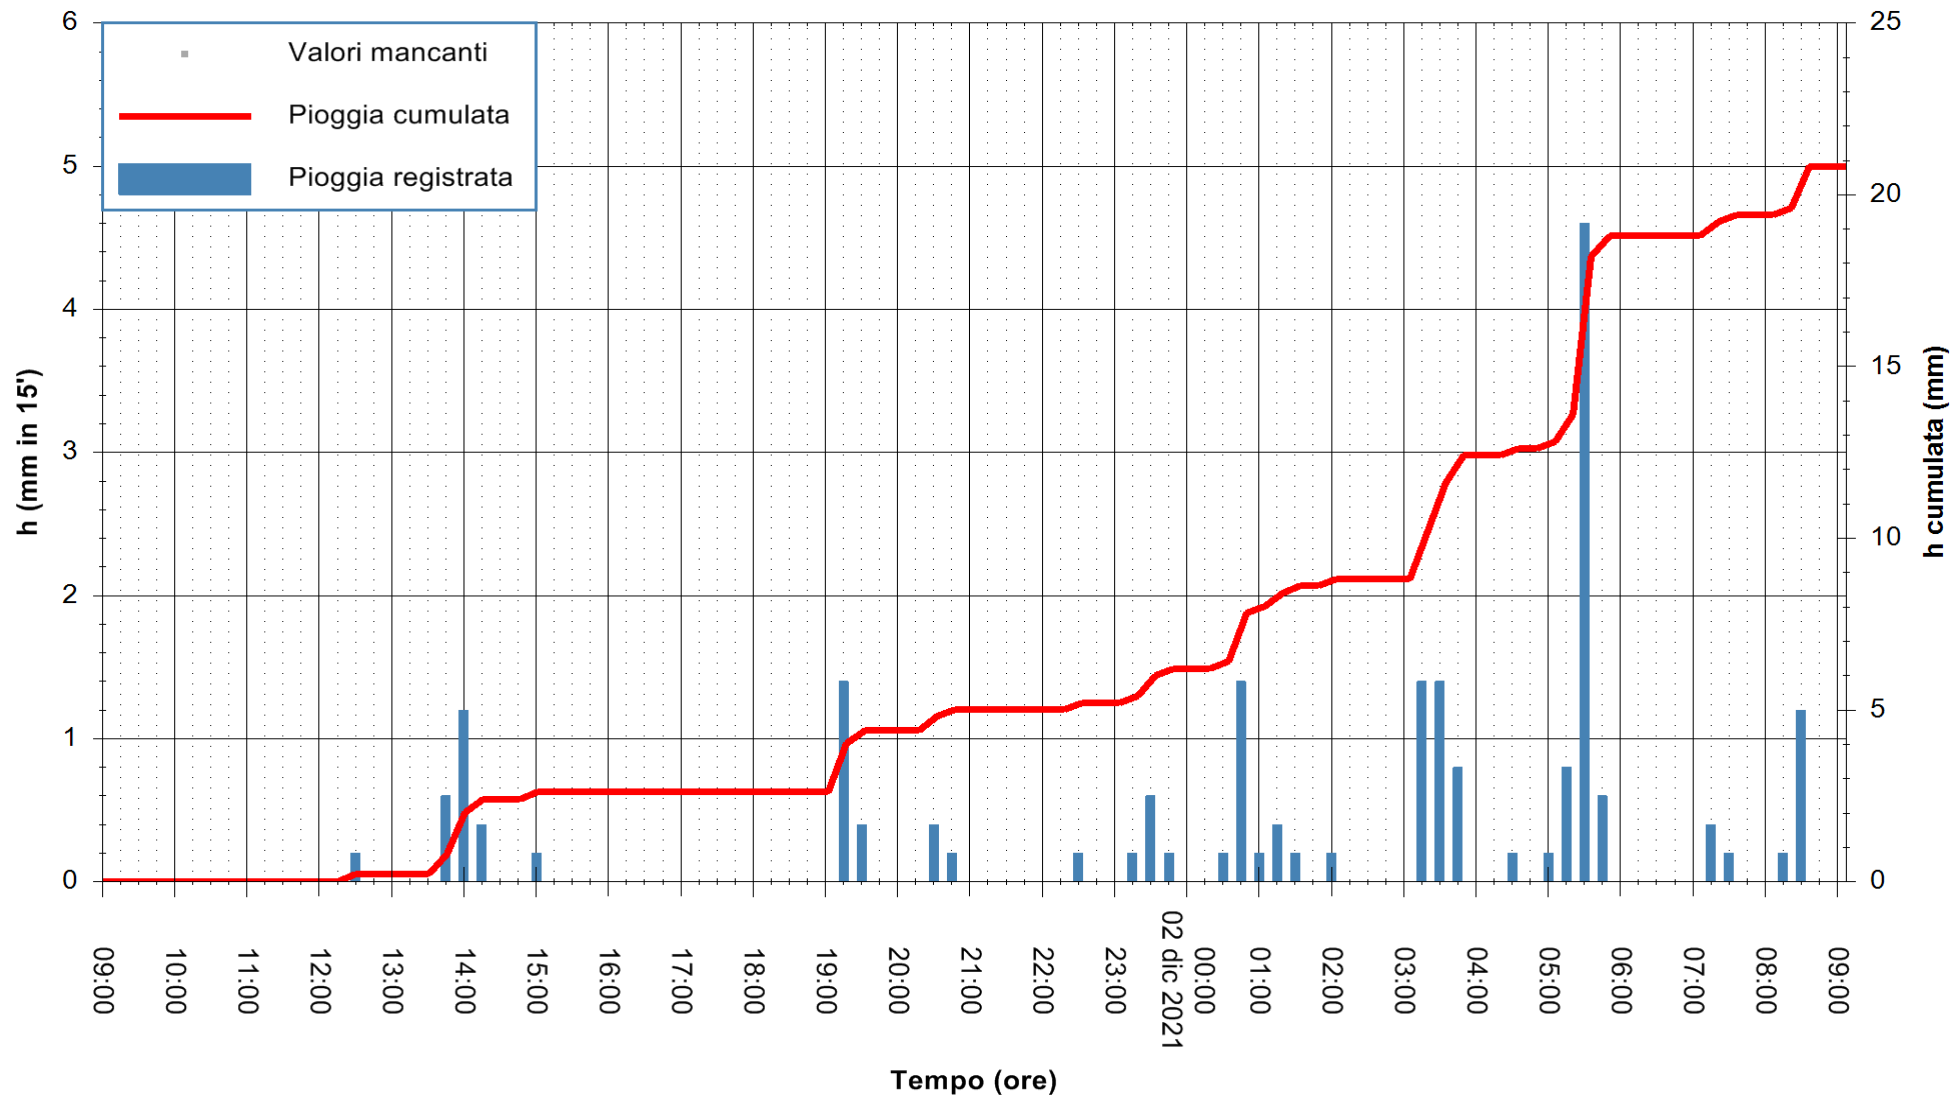

ARPAS  
F.to il Dirigente Responsabile  
Dott. Giuseppe Bianco

REGIONE AUTONOMA DE SARDIGNA  
REGIONE AUTONOMA DELLA SARDEGNA

Stazione pluviometrica SANLURI STROVINA  
Area LA STROVINA

Pioggia registrata nelle ultime 24 ore  
Estrazione dati delle ore 09:22 del 02/12/2021  
Ultimo dato disponibile: 02/12/2021 alle 09:00

REGIONE AUTONOMA DE SARDIGNA  
REGIONE AUTONOMA DELLA SARDEGNA

ARPAS  
F.to il Dirigente Responsabile  
Dott. Giuseppe Bianco

Stazione pluviometrica UTA SANTA LUCIA  
Area S.LUCIA

Pioggia registrata nelle ultime 24 ore  
Estrazione dati delle ore 09:22 del 02/12/2021  
Ultimo dato disponibile: 02/12/2021 alle 09:00

ARPAS  
F.to il Dirigente Responsabile  
Dott. Giuseppe Bianco

REGIONE AUTÒNOMA DE SARDIGNA  
REGIONE AUTONOMA DELLA SARDEGNA

Stazione pluviometrica CARBONIA C.RA FLUMENTEPIDO  
Area FLUMETEPIDO

Pioggia registrata nelle ultime 24 ore  
Estrazione dati delle ore 09:22 del 02/12/2021  
Ultimo dato disponibile: 02/12/2021 alle 09:00