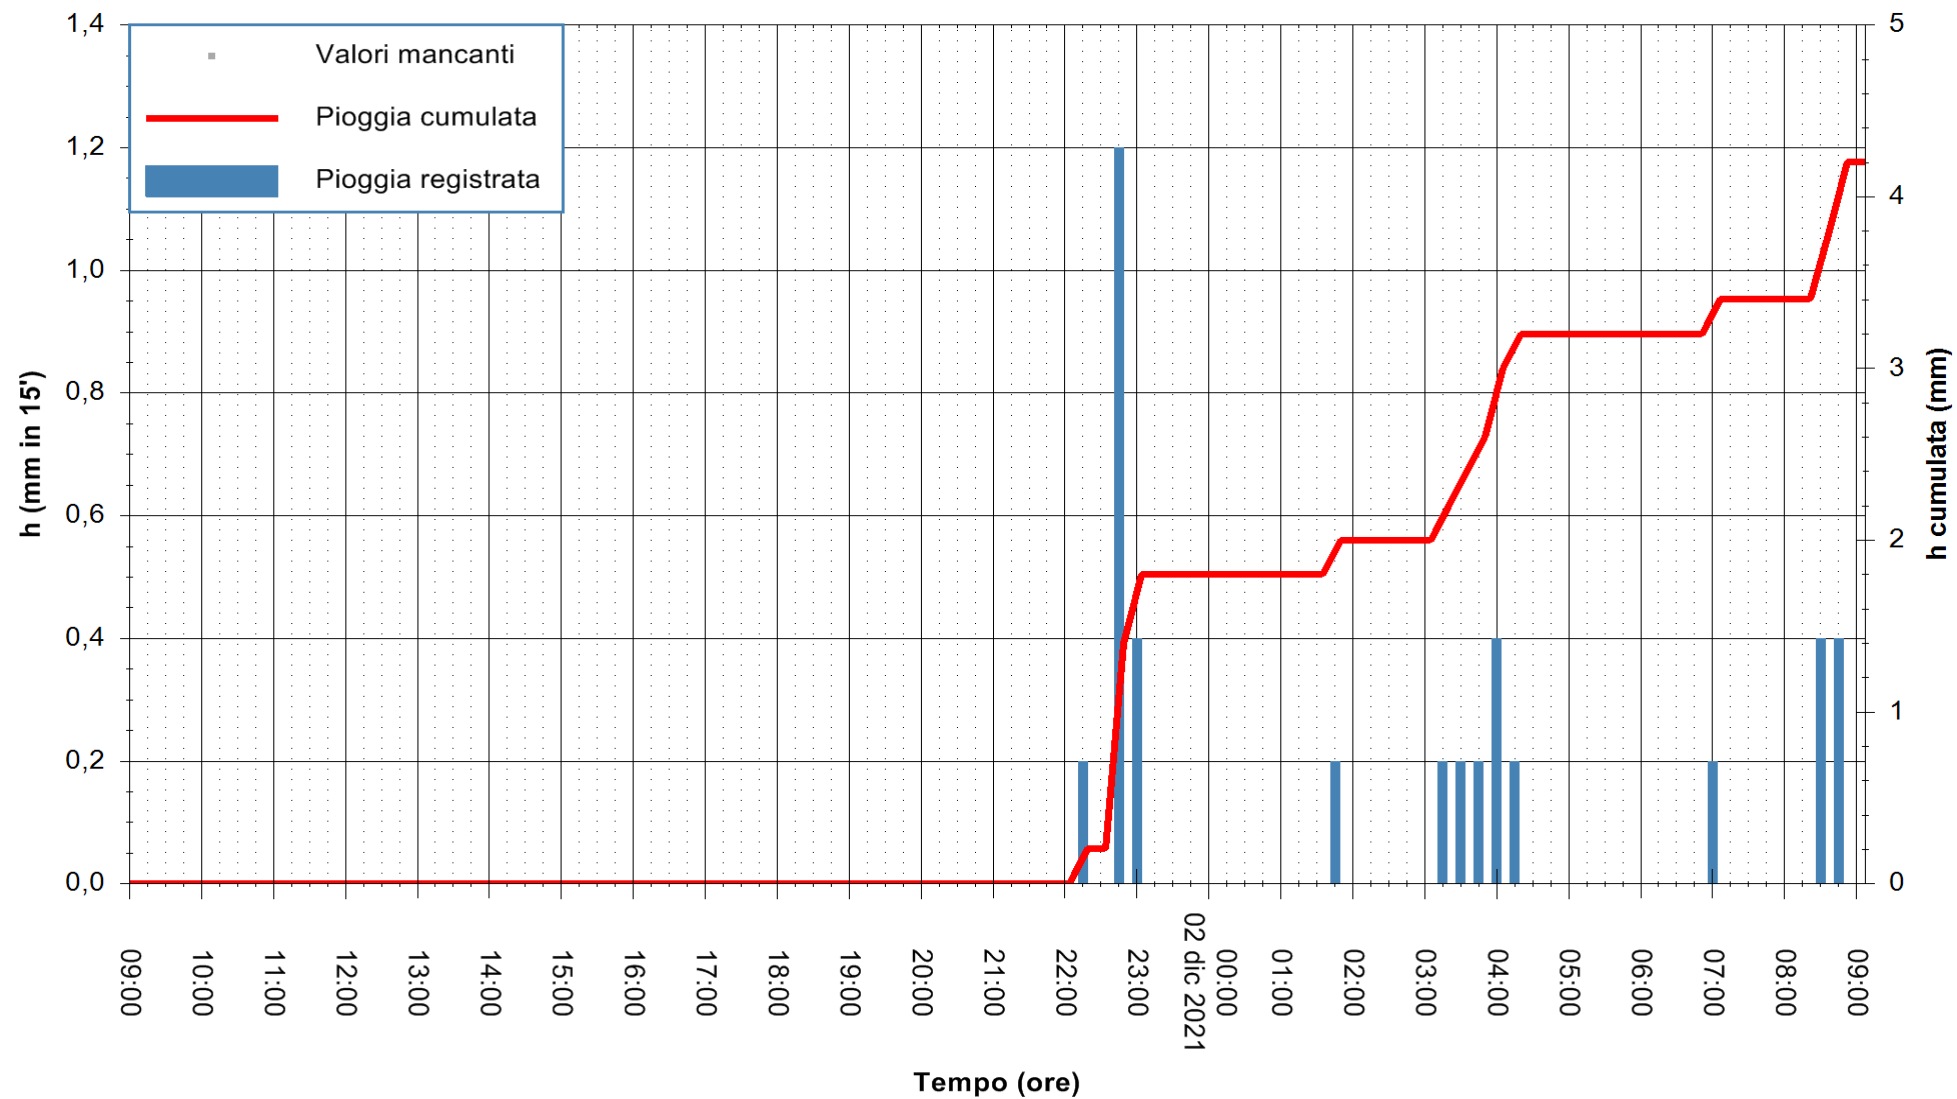

ARPAS  
F.to il Dirigente Responsabile  
Dott. Giuseppe Bianco

REGIONE AUTÒNOMA DE SARDIGNA  
REGIONE AUTONOMA DELLA SARDEGNA

Stazione pluviometrica CARBONIA C.RA FLUMENTEPIDO  
Area FLUMETEPIDO

Pioggia registrata nelle ultime 24 ore  
Estrazione dati delle ore 09:22 del 02/12/2021  
Ultimo dato disponibile: 02/12/2021 alle 09:00