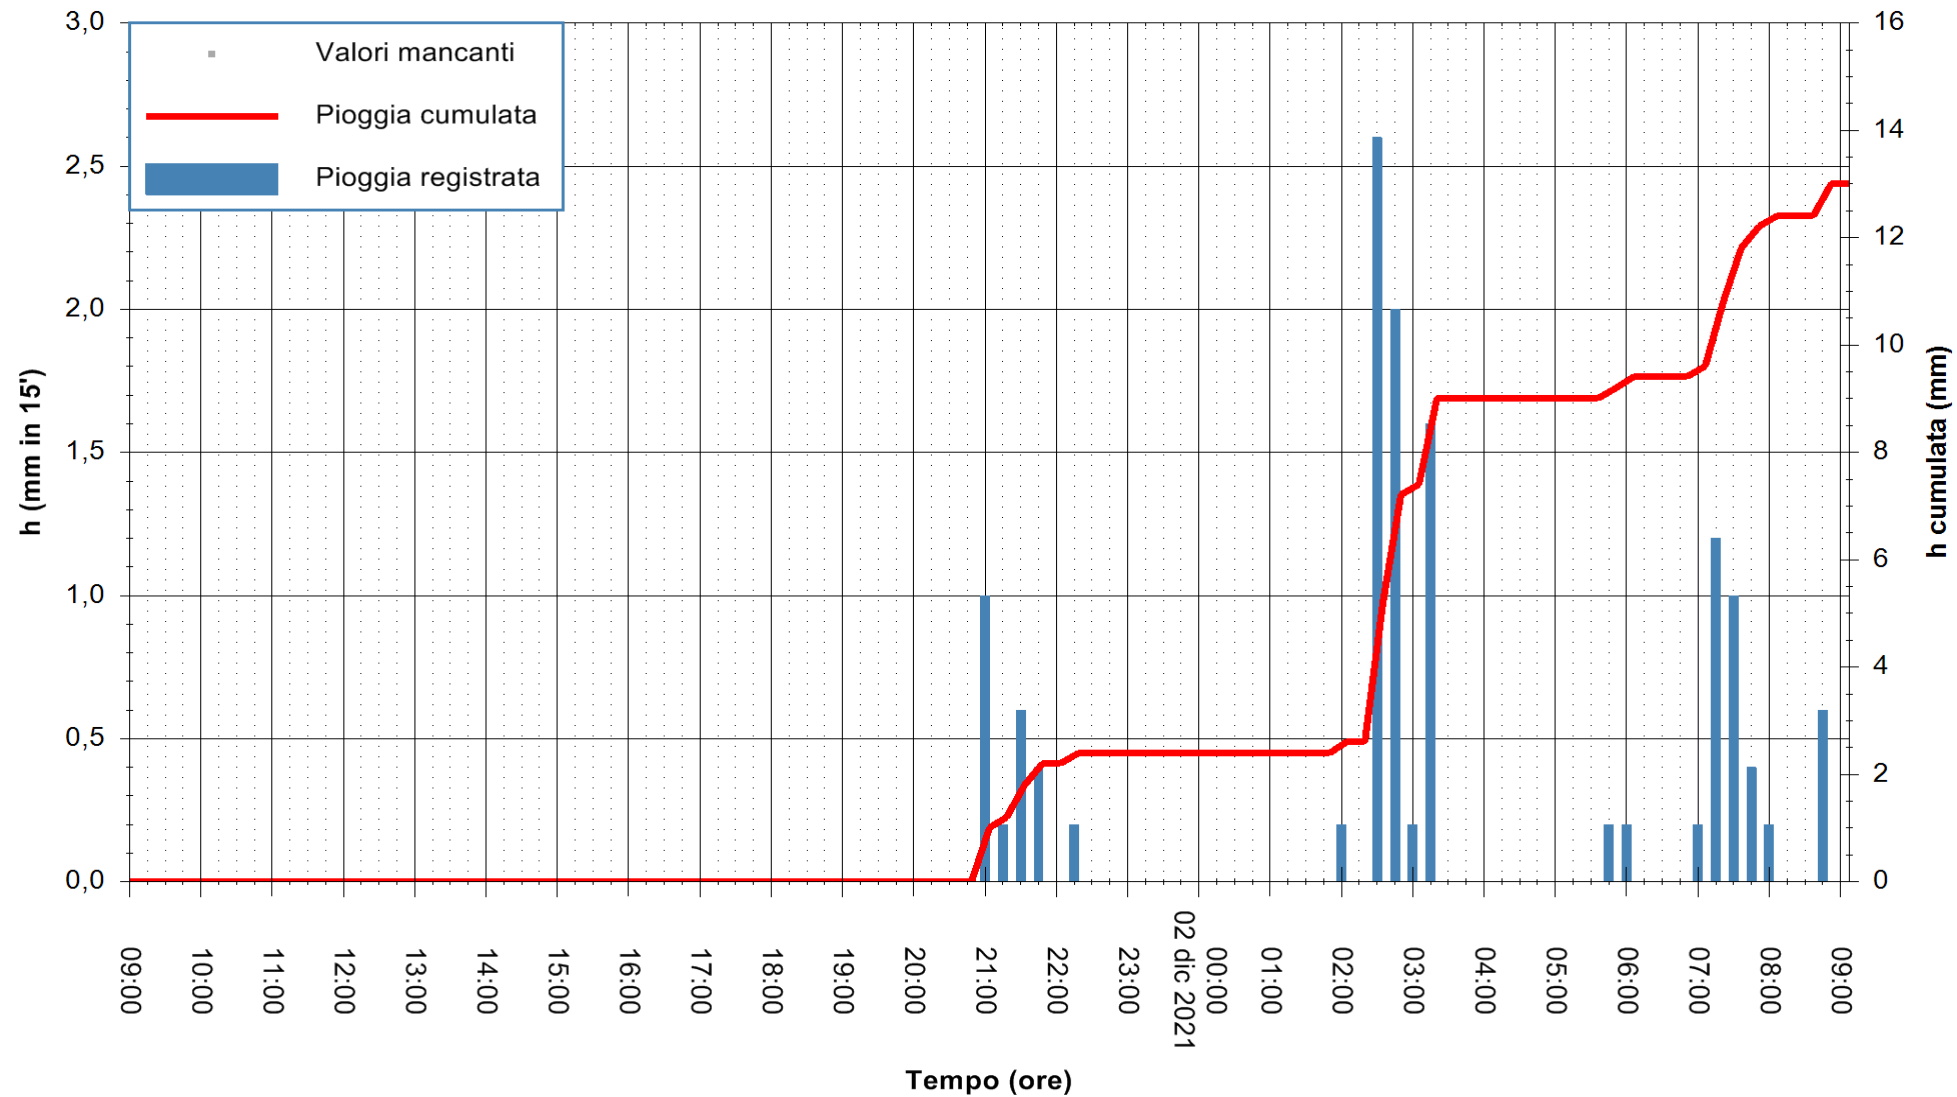

ARPAS  
F.to il Dirigente Responsabile  
Dott. Giuseppe Bianco

REGIONE AUTÒNOMA DE SARDIGNA  
REGIONE AUTONOMA DELLA SARDEGNA

Stazione pluviometrica ORISTANO RF  
Area TORRE GRANDE  
Pioggia registrata nelle ultime 24 ore  
Estrazione dati delle ore 09:22 del 02/12/2021  
Ultimo dato disponibile: 02/12/2021 alle 09:00

ARPAS  
F.to il Dirigente Responsabile  
Dott. Giuseppe Bianco

REGIONE AUTÒNOMA DE SARDIGNA  
REGIONE AUTONOMA DELLA SARDEGNA

Stazione pluviometrica SANTADI PUNTA SEBERA  
Area PUNTA SEBERA  
Pioggia registrata nelle ultime 24 ore  
Estrazione dati delle ore 09:22 del 02/12/2021  
Ultimo dato disponibile: 02/12/2021 alle 09:00

ARPAS  
F.to il Dirigente Responsabile  
Dott. Giuseppe Bianco

REGIONE AUTÒNOMA DE SARDIGNA  
REGIONE AUTONOMA DELLA SARDEGNA

Stazione pluviometrica LULA RF  
 Area PIZZONCHI  
 Pioggia registrata nelle ultime 24 ore  
 Estrazione dati delle ore 09:22 del 02/12/2021  
 Ultimo dato disponibile: 02/12/2021 alle 09:00