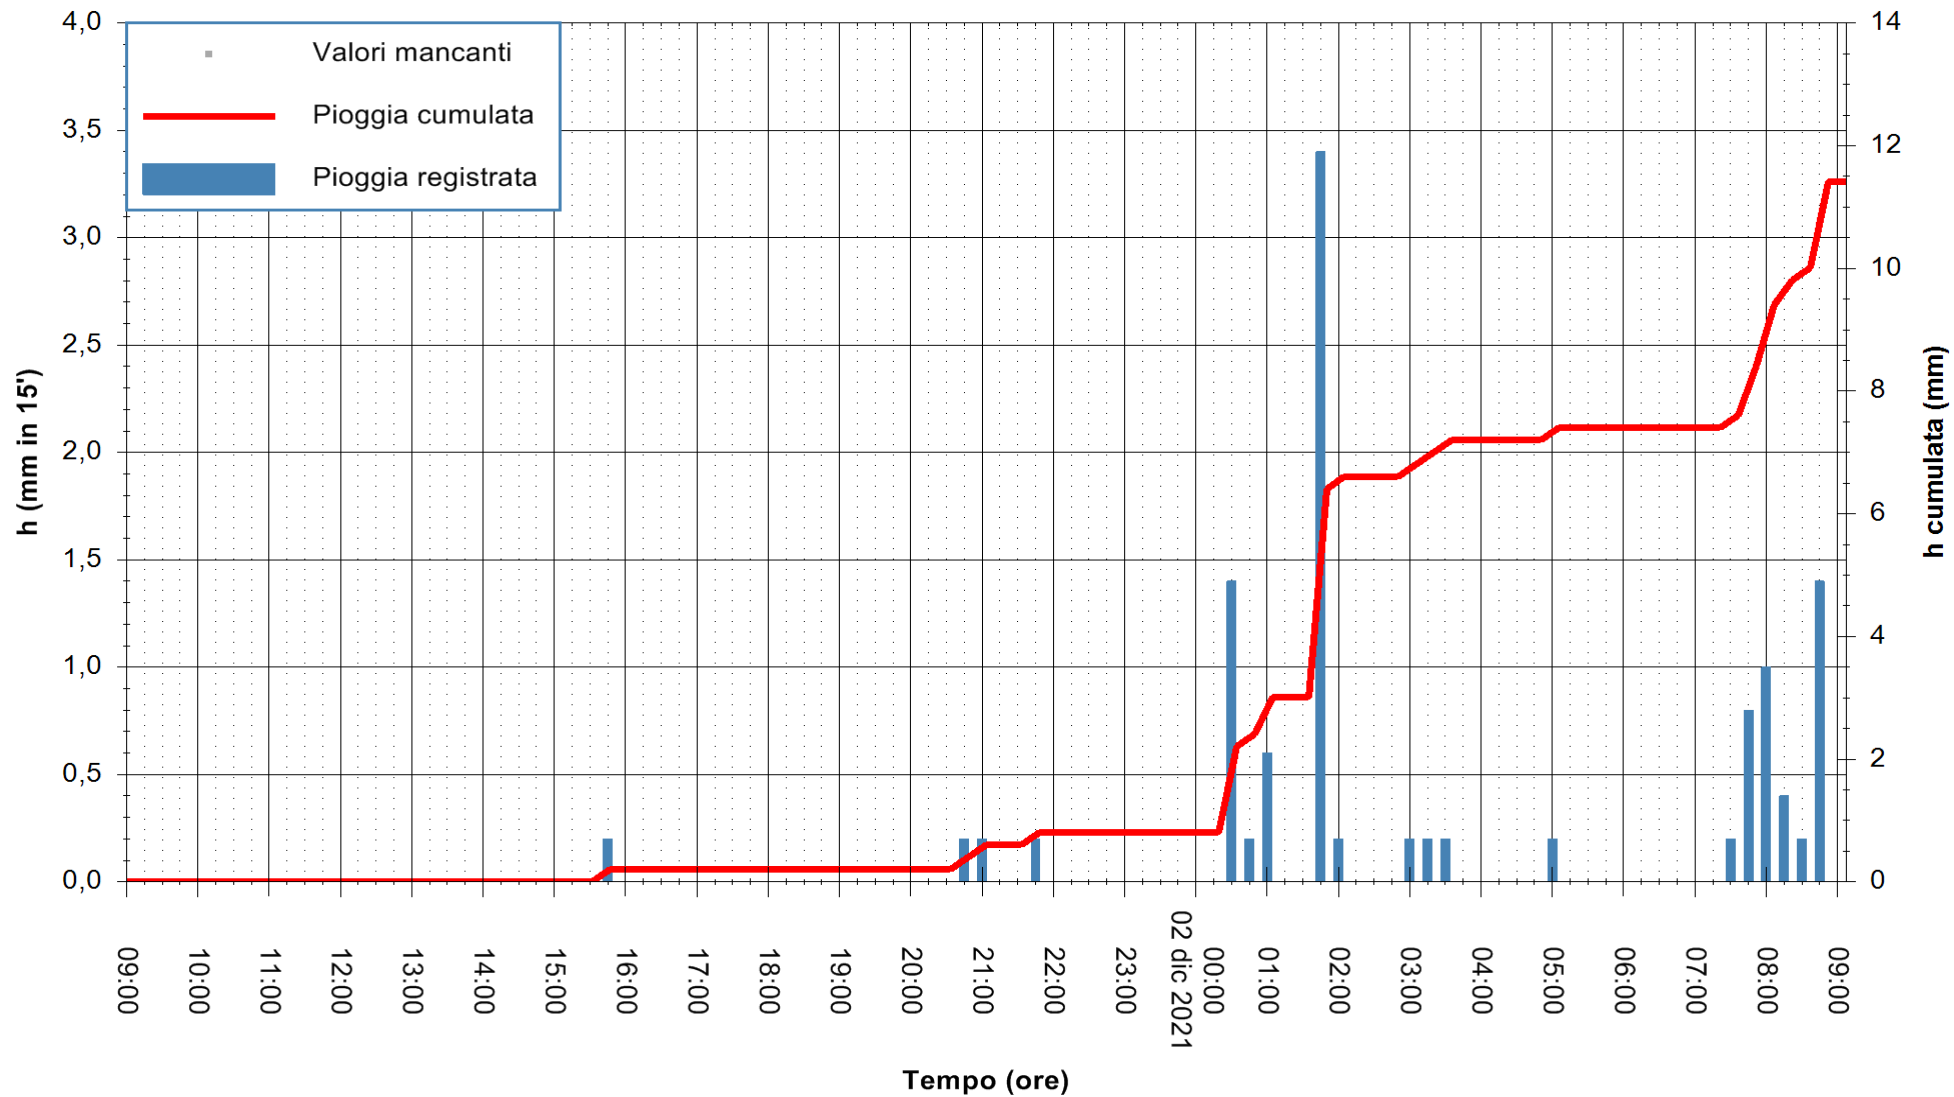

ARPAS  
F.to il Dirigente Responsabile  
Dott. Giuseppe Bianco

REGIONE AUTÒNOMA DE SARDIGNA  
REGIONE AUTONOMA DELLA SARDEGNA

Stazione pluviometrica LOIRI C.RA MONTE PEDROSU  
Area CANT.RA MONTE PETROSU  
Pioggia registrata nelle ultime 24 ore  
Estrazione dati delle ore 09:22 del 02/12/2021  
Ultimo dato disponibile: 02/12/2021 alle 09:00

ARPAS  
F.to il Dirigente Responsabile  
Dott. Giuseppe Bianco

REGIONE AUTÒNOMA DE SARDIGNA  
REGIONE AUTONOMA DELLA SARDEGNA

Stazione pluviometrica ORISTANO RF  
Area TORRE GRANDE  
Pioggia registrata nelle ultime 24 ore  
Estrazione dati delle ore 09:22 del 02/12/2021  
Ultimo dato disponibile: 02/12/2021 alle 09:00

ARPAS  
F.to il Dirigente Responsabile  
Dott. Giuseppe Bianco

REGIONE AUTÒNOMA DE SARDIGNA  
REGIONE AUTONOMA DELLA SARDEGNA

Stazione pluviometrica SANTADI PUNTA SEBERA  
Area PUNTA SEBERA  
Pioggia registrata nelle ultime 24 ore  
Estrazione dati delle ore 09:22 del 02/12/2021  
Ultimo dato disponibile: 02/12/2021 alle 09:00