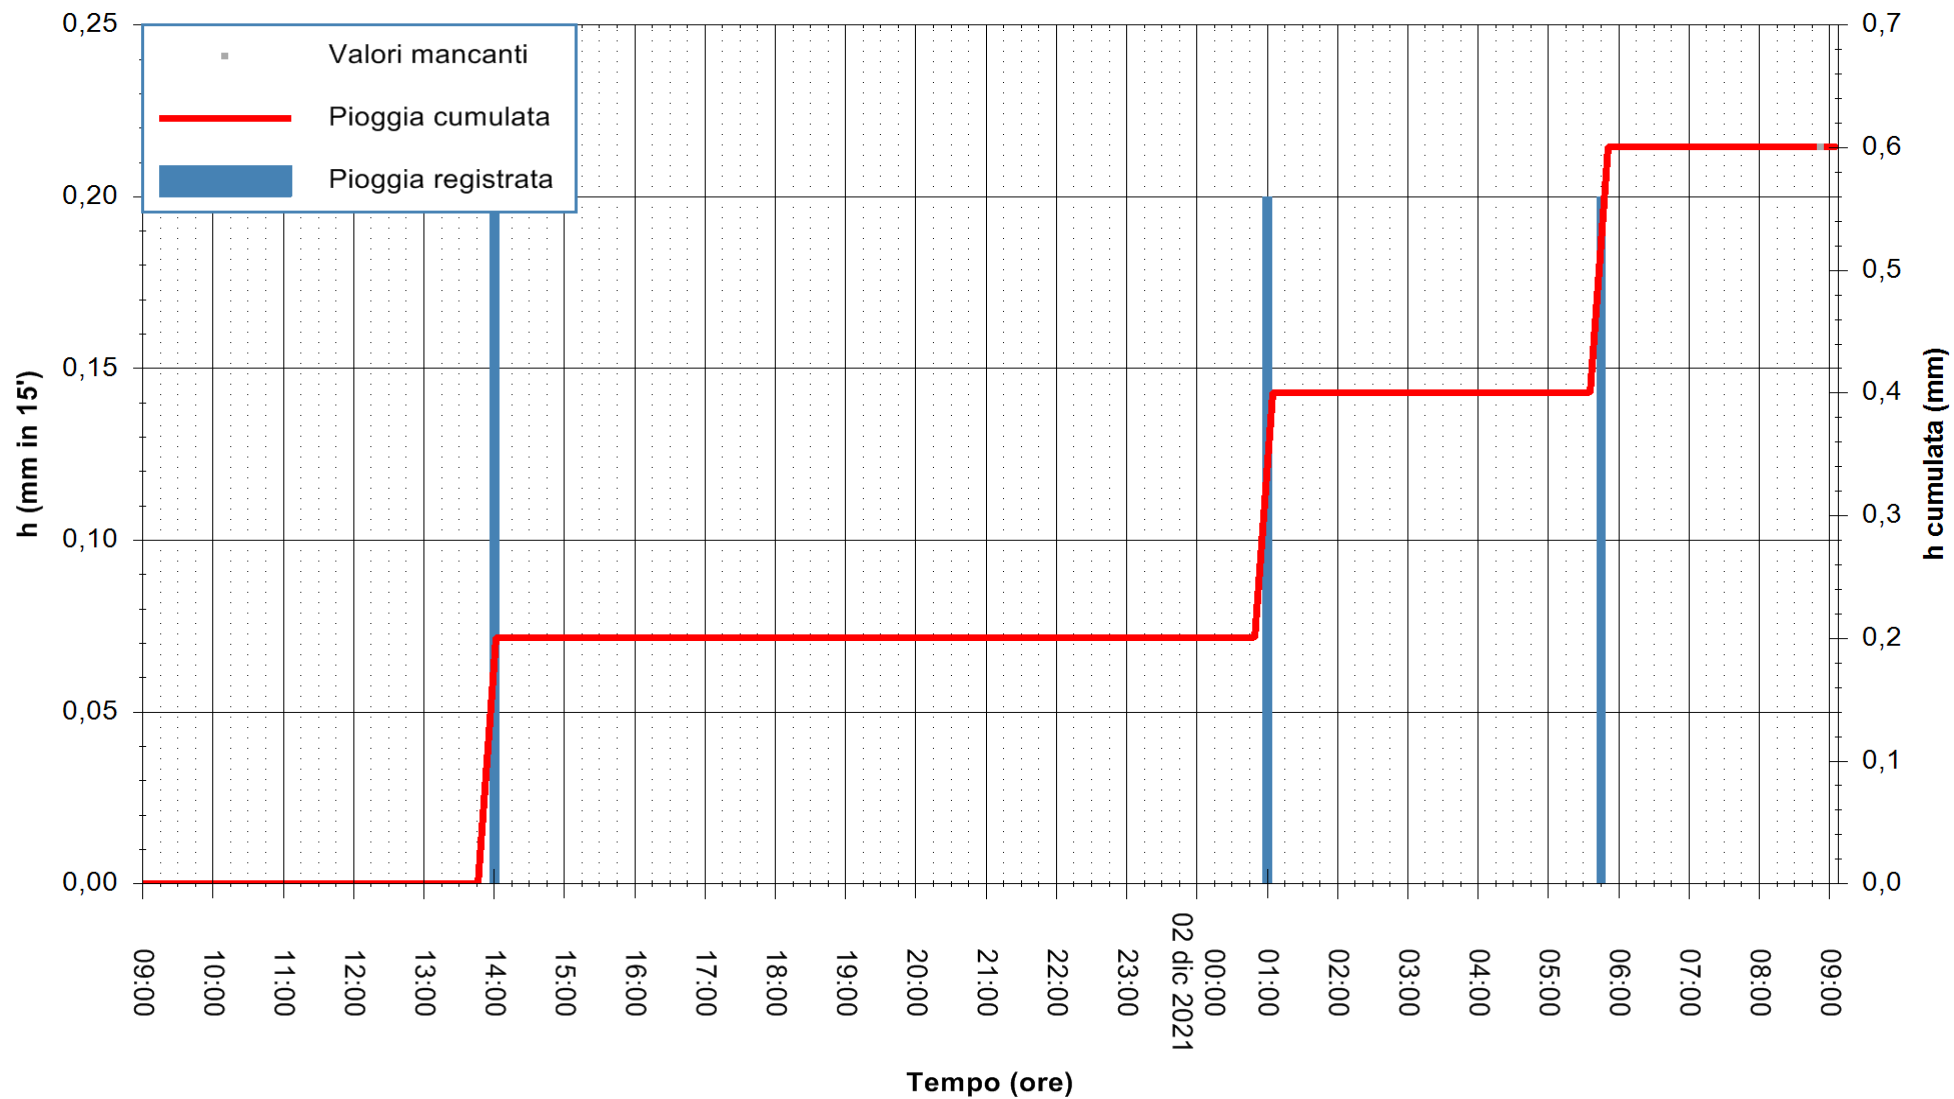

ARPAS  
F.to il Dirigente Responsabile  
Dott. Giuseppe Bianco

REGIONE AUTÒNOMA DE SARDIGNA  
REGIONE AUTONOMA DELLA SARDEGNA

Stazione pluviometrica SANTADI PUNTA SEBERA  
Area PUNTA SEBERA  
Pioggia registrata nelle ultime 24 ore  
Estrazione dati delle ore 09:22 del 02/12/2021  
Ultimo dato disponibile: 02/12/2021 alle 09:00