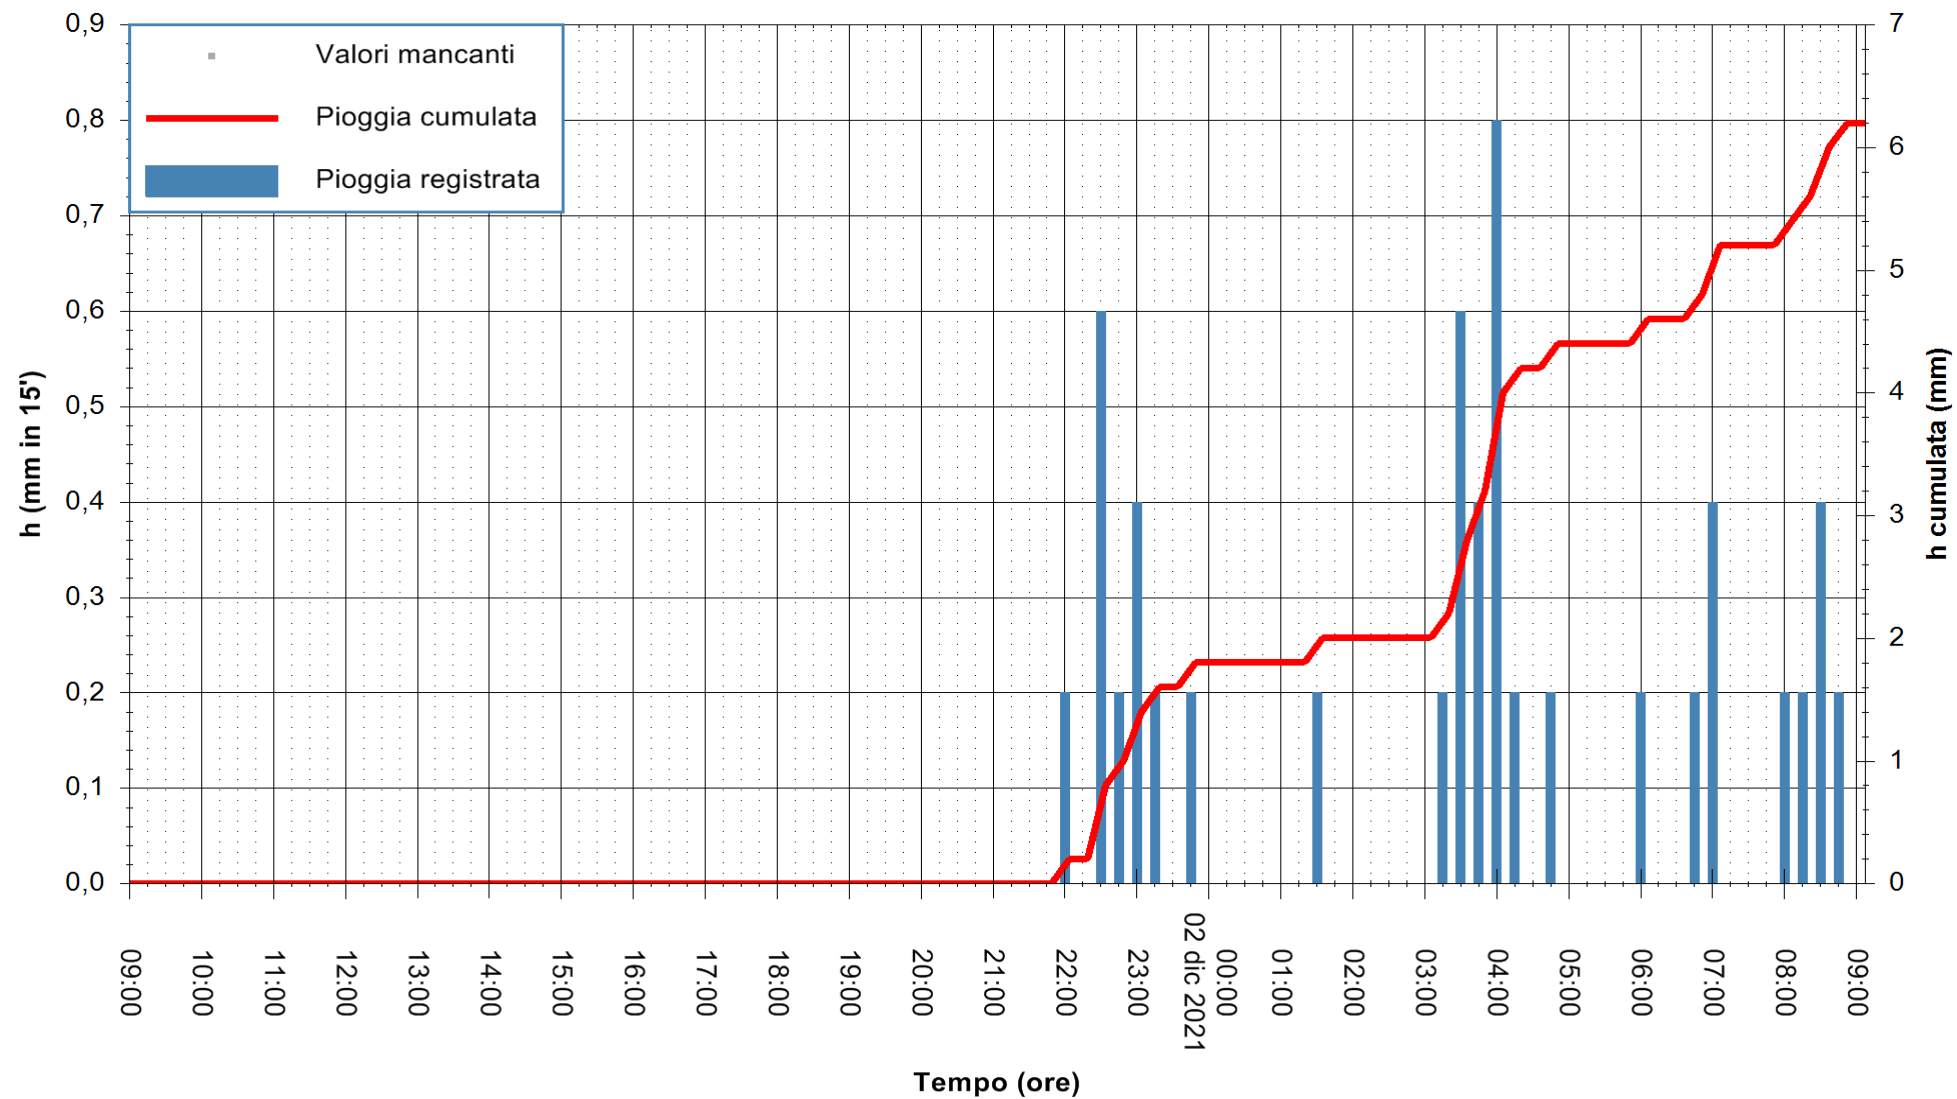

ARPAS  
F.to il Dirigente Responsabile  
Dott. Giuseppe Bianco

REGIONE AUTÒNOMA DE SARDIGNA  
REGIONE AUTONOMA DELLA SARDEGNA

Stazione pluviometrica CARBONIA C.RA FLUMENTEPIDO  
Area FLUMETEPIDO

Pioggia registrata nelle ultime 24 ore  
Estrazione dati delle ore 09:22 del 02/12/2021  
Ultimo dato disponibile: 02/12/2021 alle 09:00