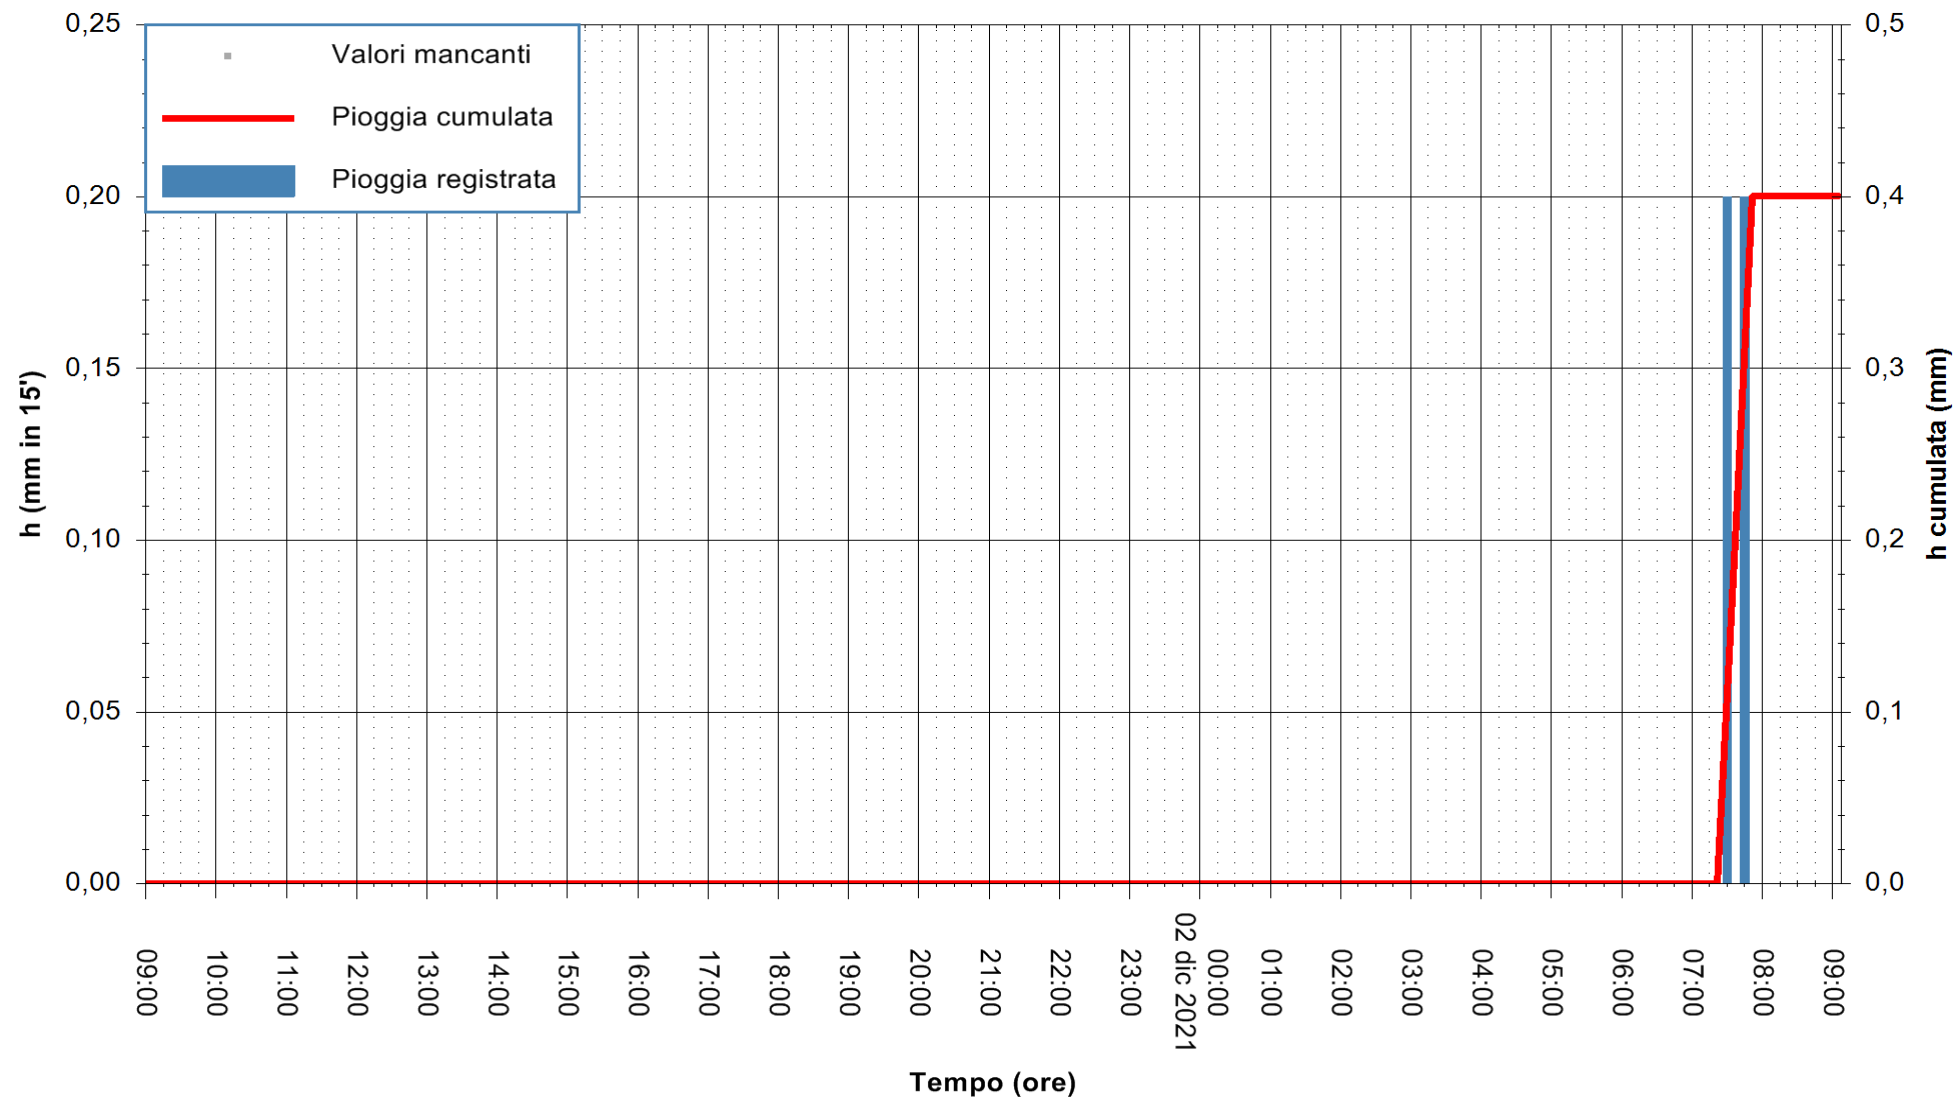

ARPAS  
F.to il Dirigente Responsabile  
Dott. Giuseppe Bianco

REGIONE AUTONOMA DE SARDIGNA  
REGIONE AUTONOMA DELLA SARDEGNA

Stazione pluviometrica SANLURI STROVINA  
Area LA STROVINA

Pioggia registrata nelle ultime 24 ore  
Estrazione dati delle ore 09:22 del 02/12/2021  
Ultimo dato disponibile: 02/12/2021 alle 09:00

REGIONE AUTONOMA DE SARDIGNA  
REGIONE AUTONOMA DELLA SARDEGNA

ARPAS  
F.to il Dirigente Responsabile  
Dott. Giuseppe Bianco

Stazione pluviometrica UTA SANTA LUCIA  
Area S.LUCIA

Pioggia registrata nelle ultime 24 ore  
Estrazione dati delle ore 09:22 del 02/12/2021  
Ultimo dato disponibile: 02/12/2021 alle 09:00