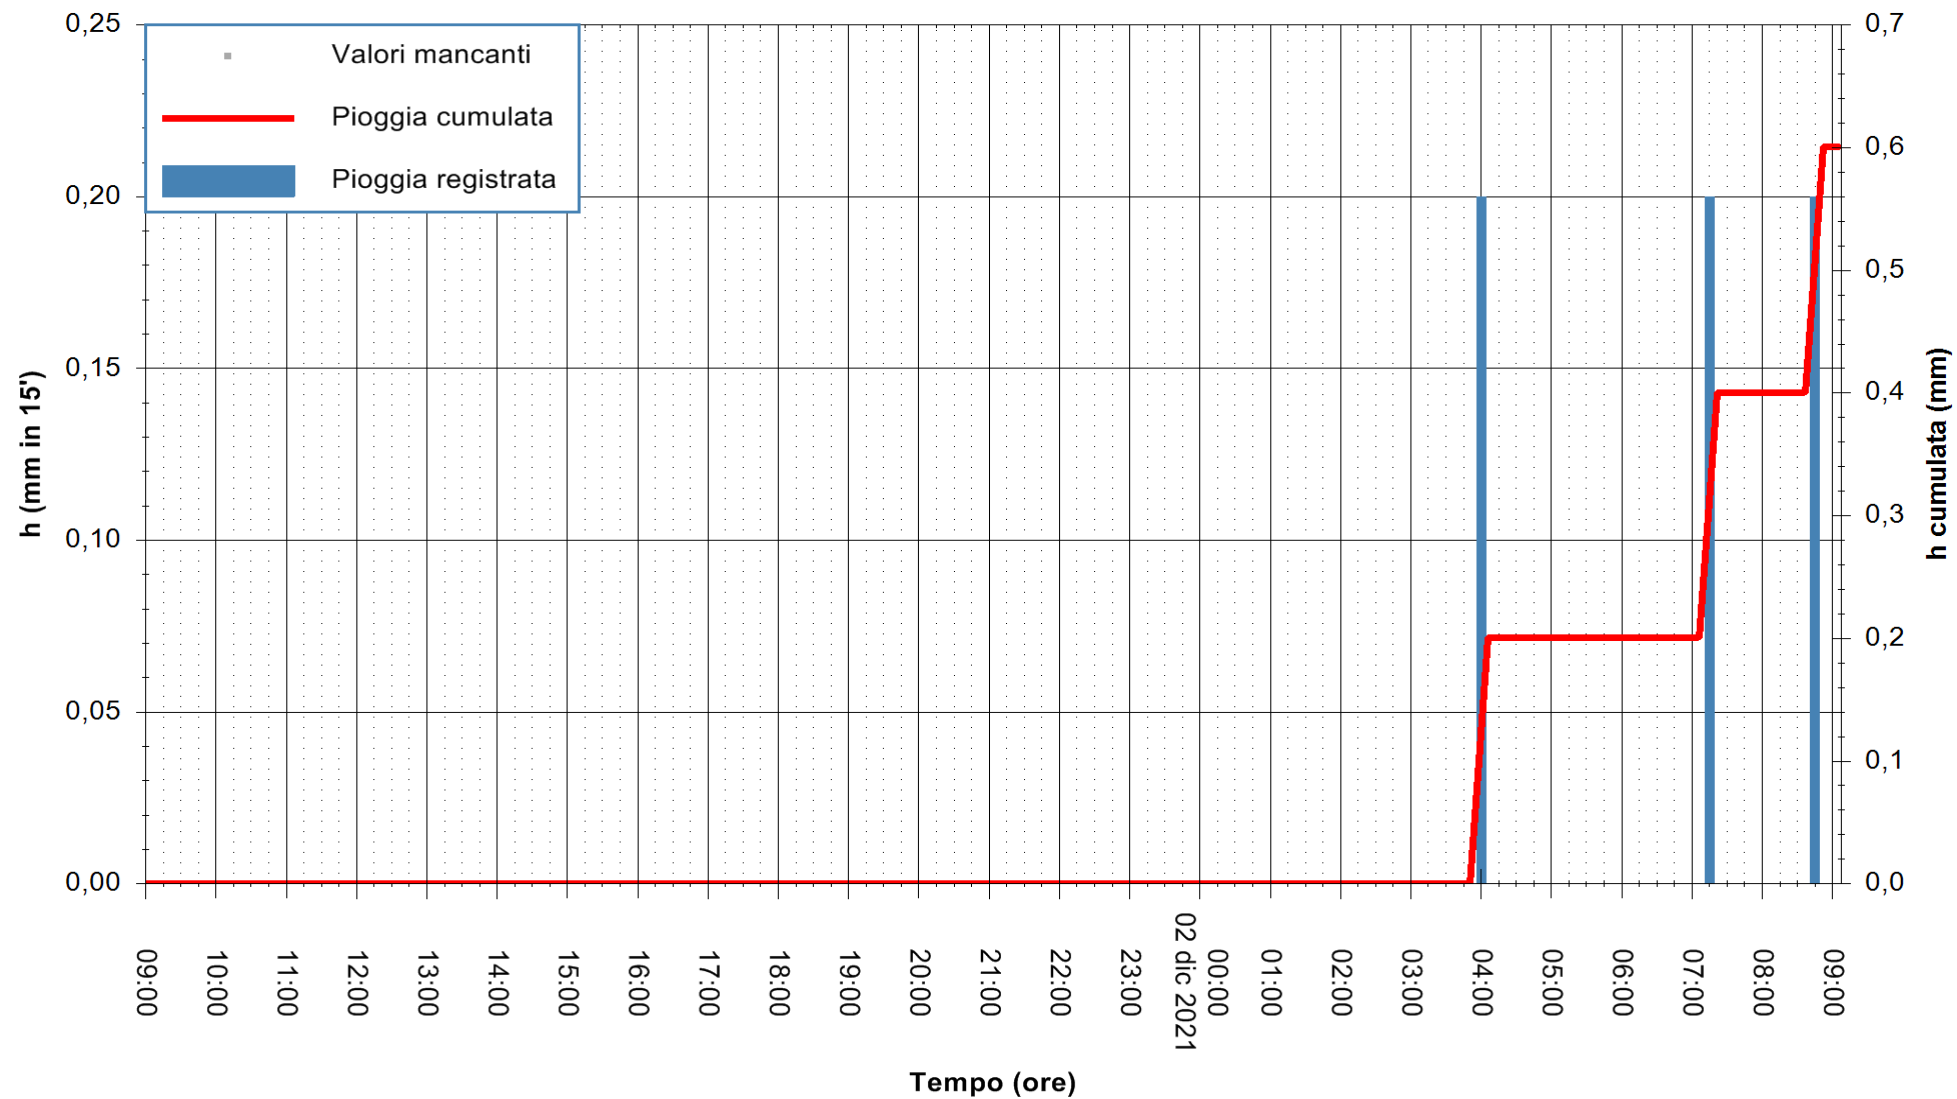

ARPAS  
F.to il Dirigente Responsabile  
Dott. Giuseppe Bianco

REGIONE AUTÒNOMA DE SARDIGNA  
REGIONE AUTONOMA DELLA SARDEGNA

Stazione pluviometrica ORISTANO RF  
Area TORRE GRANDE  
Pioggia registrata nelle ultime 24 ore  
Estrazione dati delle ore 09:22 del 02/12/2021  
Ultimo dato disponibile: 02/12/2021 alle 09:00

ARPAS  
F.to il Dirigente Responsabile  
Dott. Giuseppe Bianco

REGIONE AUTÒNOMA DE SARDIGNA  
REGIONE AUTONOMA DELLA SARDEGNA

Stazione pluviometrica SANTADI PUNTA SEBERA  
Area PUNTA SEBERA  
Pioggia registrata nelle ultime 24 ore  
Estrazione dati delle ore 09:22 del 02/12/2021  
Ultimo dato disponibile: 02/12/2021 alle 09:00