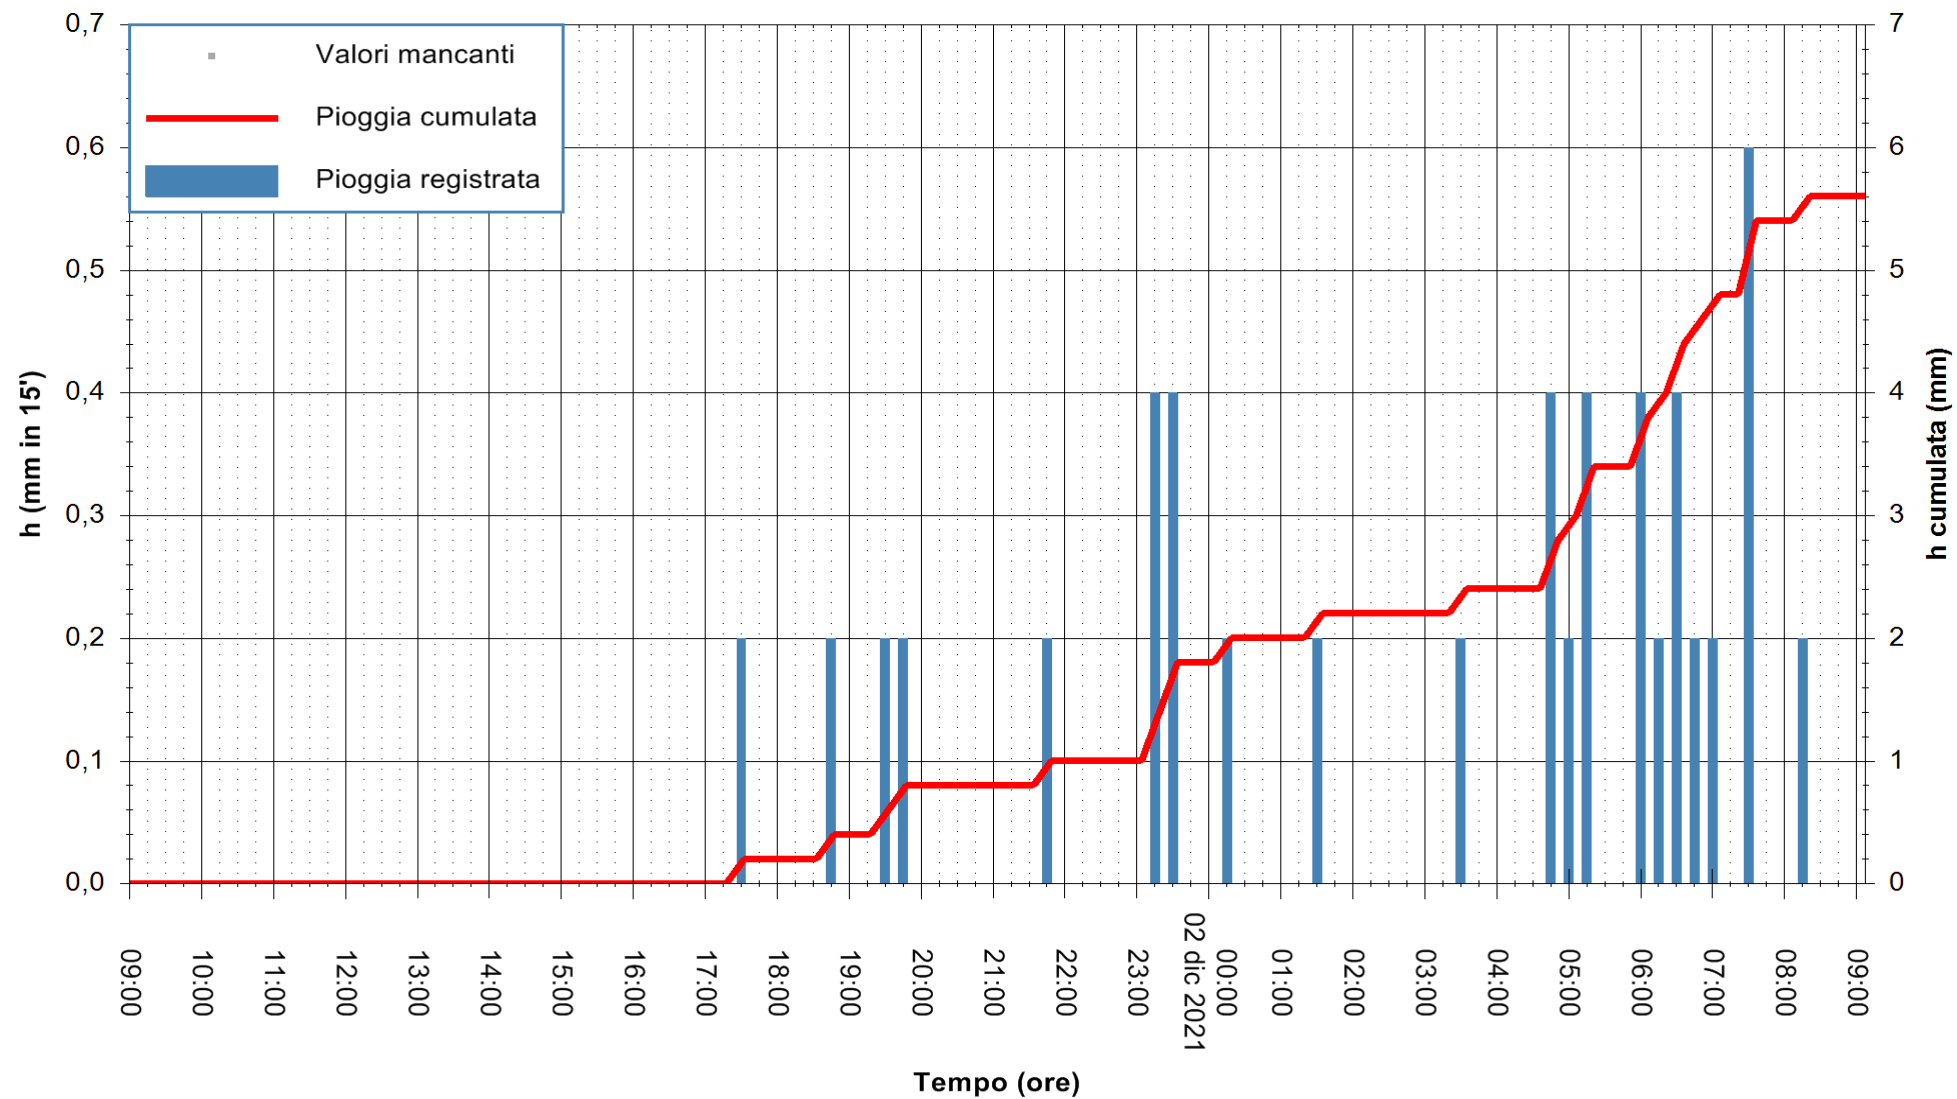

ARPAS  
F.to il Dirigente Responsabile  
Dott. Giuseppe Bianco

REGIONE AUTONOMA DE SARDIGNA  
REGIONE AUTONOMA DELLA SARDEGNA

Stazione pluviometrica SANLURI STROVINA  
Area LA STROVINA

Pioggia registrata nelle ultime 24 ore  
Estrazione dati delle ore 09:22 del 02/12/2021  
Ultimo dato disponibile: 02/12/2021 alle 09:00

REGIONE AUTONOMA DE SARDIGNA  
REGIONE AUTONOMA DELLA SARDEGNA

ARPAS  
F.to il Dirigente Responsabile  
Dott. Giuseppe Bianco

Stazione pluviometrica UTA SANTA LUCIA  
Area S.LUCIA

Pioggia registrata nelle ultime 24 ore  
Estrazione dati delle ore 09:22 del 02/12/2021  
Ultimo dato disponibile: 02/12/2021 alle 09:00

ARPAS  
F.to il Dirigente Responsabile  
Dott. Giuseppe Bianco

REGIONE AUTÒNOMA DE SARDIGNA  
REGIONE AUTONOMA DELLA SARDEGNA

Stazione pluviometrica CARBONIA C.RA FLUMENTEPIDO  
Area FLUMETEPIDO

Pioggia registrata nelle ultime 24 ore  
Estrazione dati delle ore 09:22 del 02/12/2021  
Ultimo dato disponibile: 02/12/2021 alle 09:00