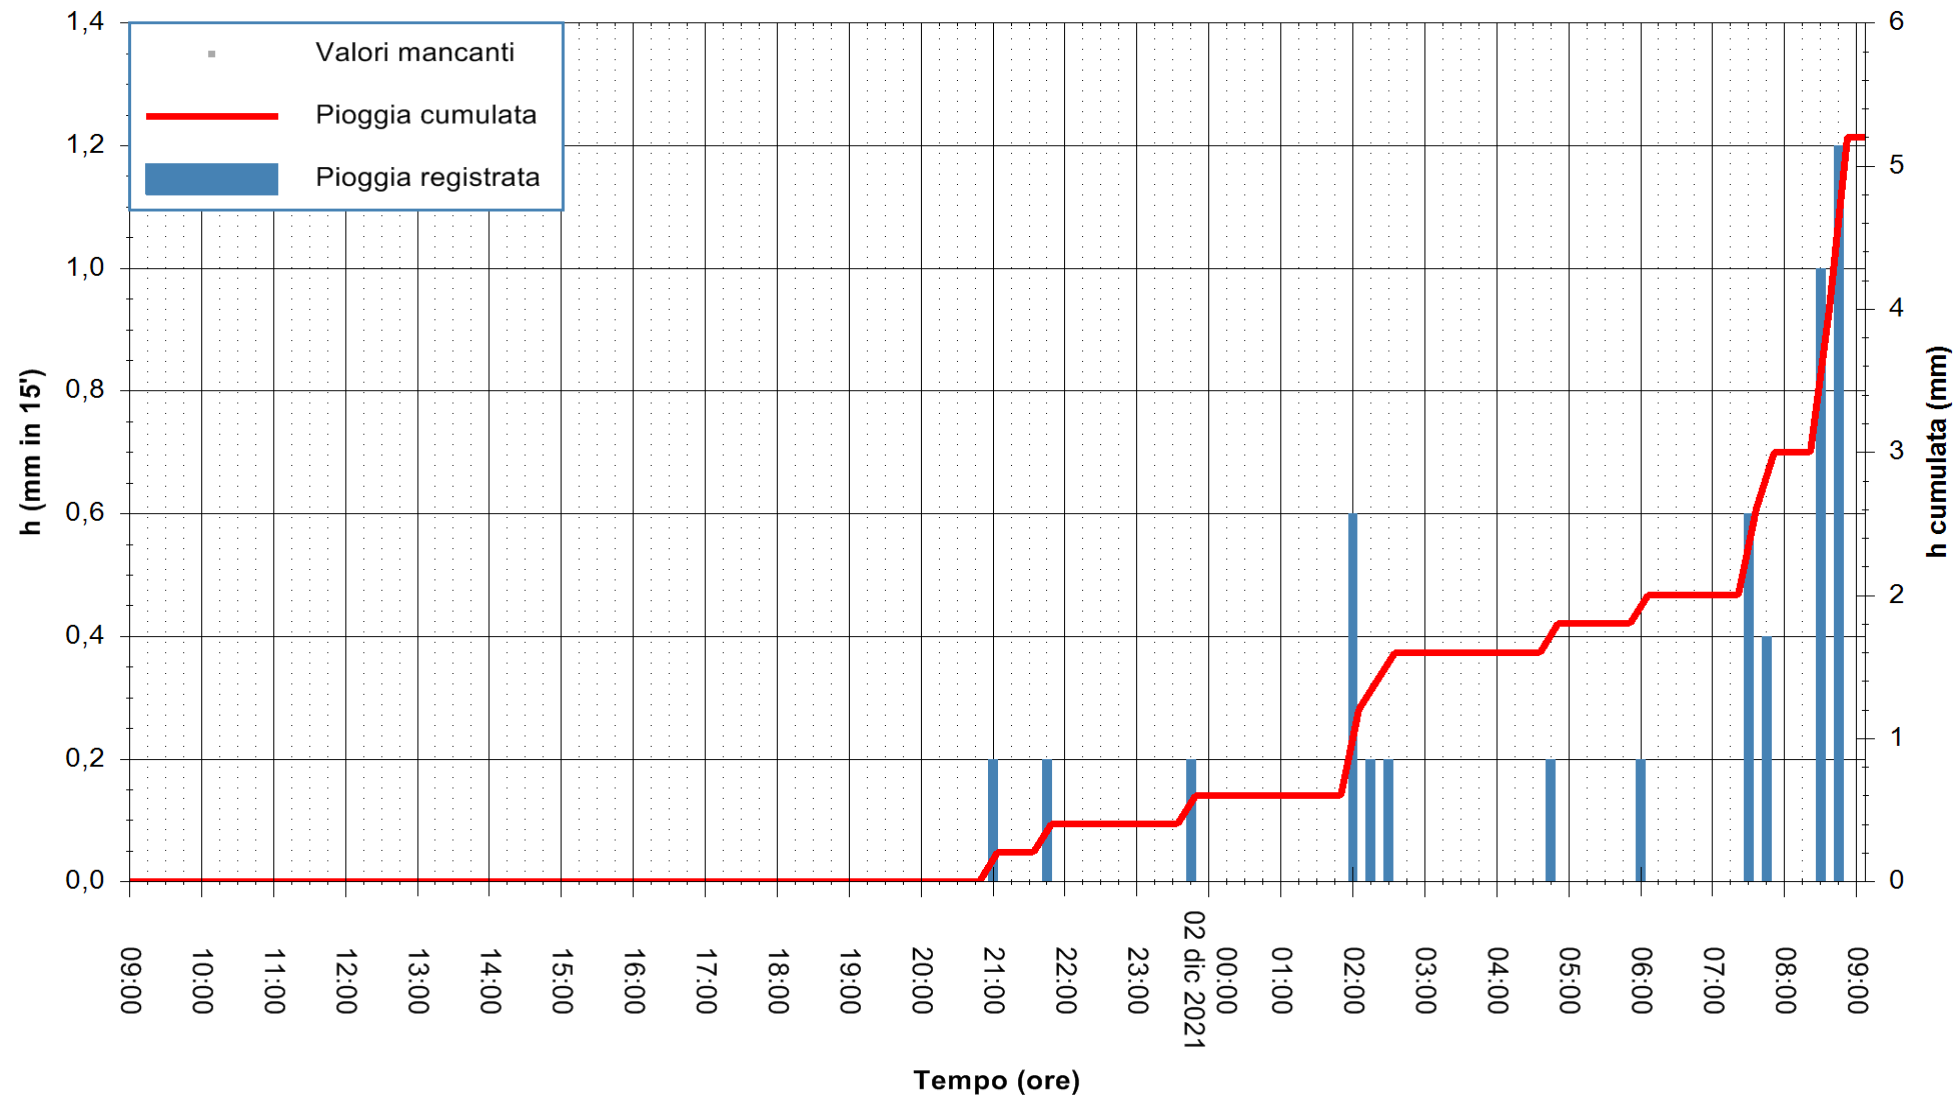

ARPAS  
F.to il Dirigente Responsabile  
Dott. Giuseppe Bianco

REGIONE AUTONOMA DE SARDIGNA  
REGIONE AUTONOMA DELLA SARDEGNA

Stazione pluviometrica SANLURI STROVINA  
Area LA STROVINA

Pioggia registrata nelle ultime 24 ore  
Estrazione dati delle ore 09:22 del 02/12/2021  
Ultimo dato disponibile: 02/12/2021 alle 09:00

REGIONE AUTONOMA DE SARDIGNA  
REGIONE AUTONOMA DELLA SARDEGNA

ARPAS  
F.to il Dirigente Responsabile  
Dott. Giuseppe Bianco

Stazione pluviometrica UTA SANTA LUCIA  
Area S.LUCIA

Pioggia registrata nelle ultime 24 ore  
Estrazione dati delle ore 09:22 del 02/12/2021  
Ultimo dato disponibile: 02/12/2021 alle 09:00

ARPAS  
F.to il Dirigente Responsabile  
Dott. Giuseppe Bianco

REGIONE AUTÒNOMA DE SARDIGNA  
REGIONE AUTONOMA DELLA SARDEGNA

Stazione pluviometrica CARBONIA C.RA FLUMENTEPIDO  
Area FLUMETEPIDO

Pioggia registrata nelle ultime 24 ore  
Estrazione dati delle ore 09:22 del 02/12/2021  
Ultimo dato disponibile: 02/12/2021 alle 09:00