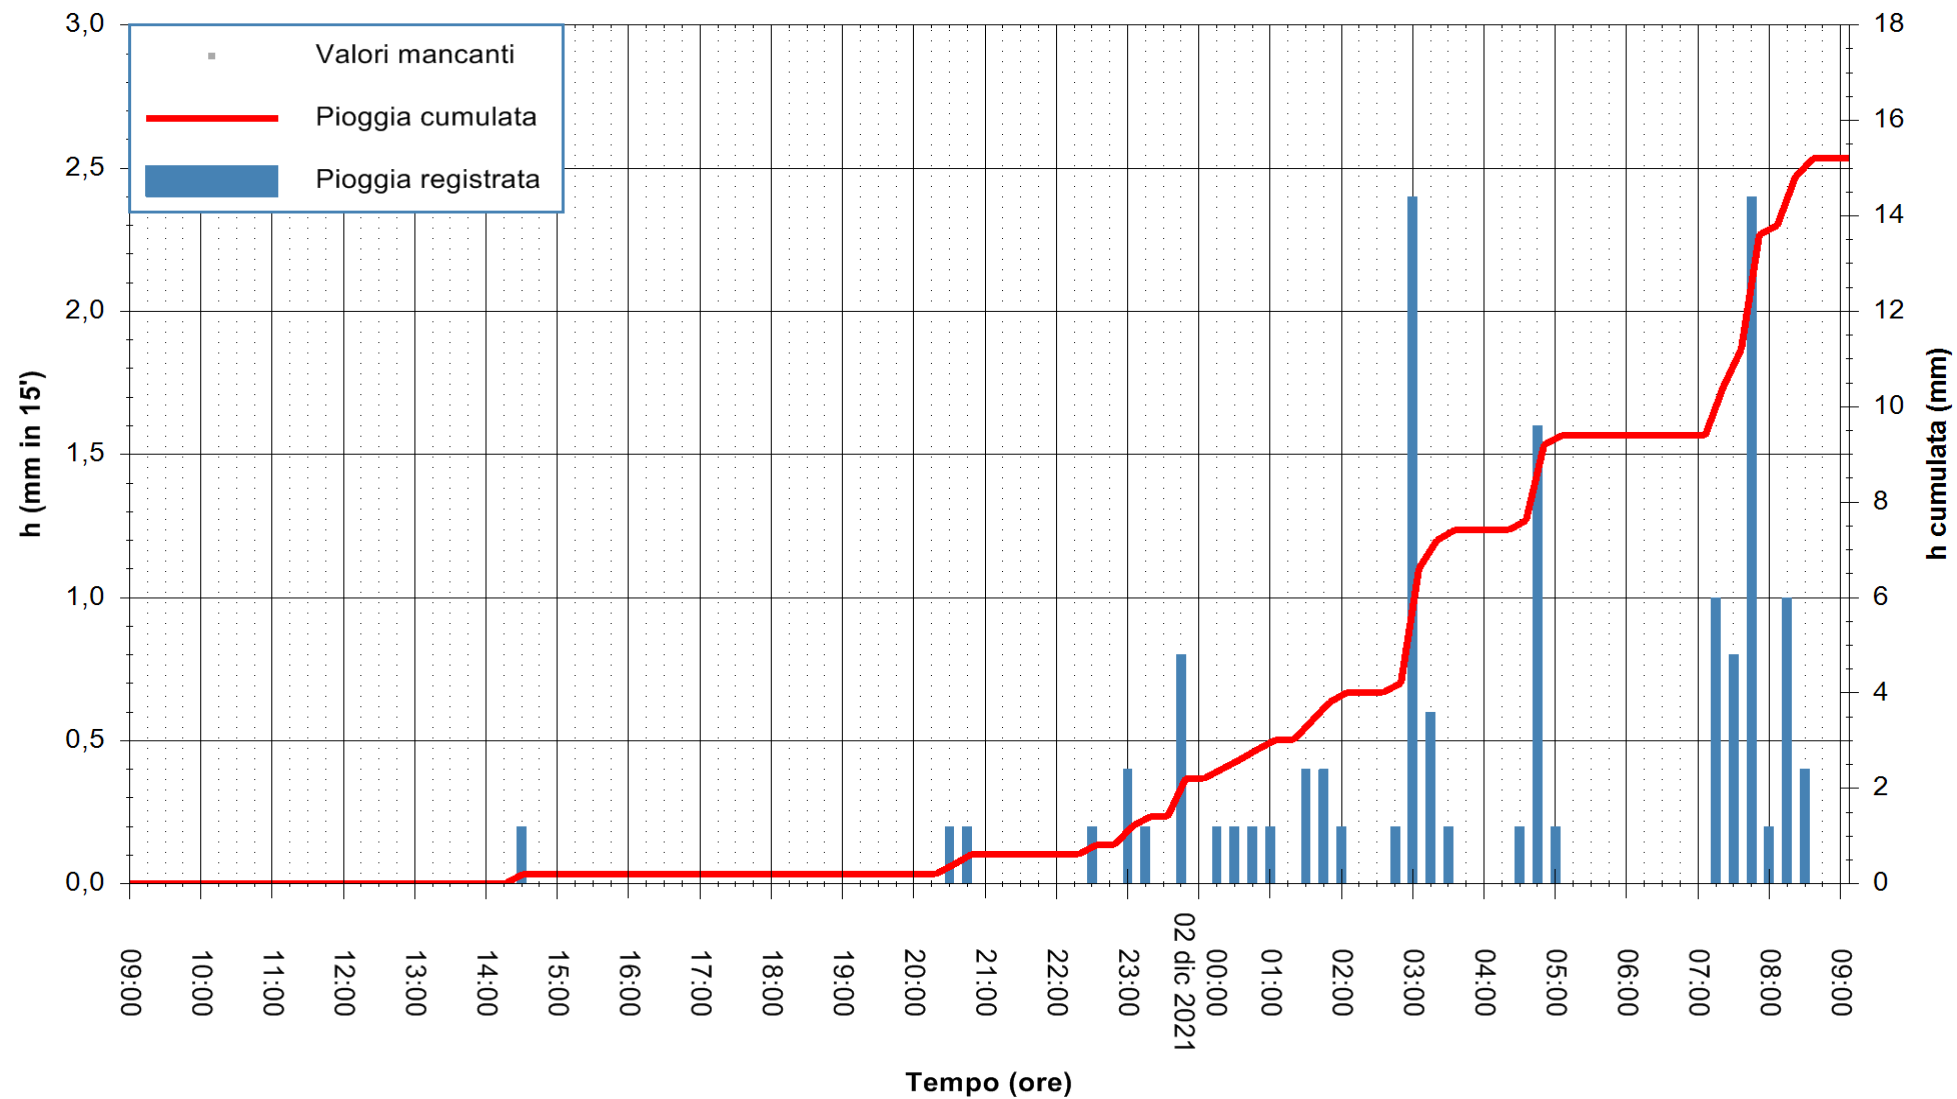

ARPAS  
F.to il Dirigente Responsabile  
Dott. Giuseppe Bianco

REGIONE AUTONOMA DE SARDIGNA  
REGIONE AUTONOMA DELLA SARDEGNA

Stazione pluviometrica SANLURI STROVINA  
Area LA STROVINA

Pioggia registrata nelle ultime 24 ore  
Estrazione dati delle ore 09:22 del 02/12/2021  
Ultimo dato disponibile: 02/12/2021 alle 09:00

REGIONE AUTONOMA DE SARDIGNA  
REGIONE AUTONOMA DELLA SARDEGNA

ARPAS  
F.to il Dirigente Responsabile  
Dott. Giuseppe Bianco

Stazione pluviometrica UTA SANTA LUCIA  
Area S.LUCIA

Pioggia registrata nelle ultime 24 ore  
Estrazione dati delle ore 09:22 del 02/12/2021  
Ultimo dato disponibile: 02/12/2021 alle 09:00

ARPAS  
F.to il Dirigente Responsabile  
Dott. Giuseppe Bianco

REGIONE AUTÒNOMA DE SARDIGNA  
REGIONE AUTONOMA DELLA SARDEGNA

Stazione pluviometrica CARBONIA C.RA FLUMENTEPIDO  
Area FLUMETEPIDO

Pioggia registrata nelle ultime 24 ore  
Estrazione dati delle ore 09:22 del 02/12/2021  
Ultimo dato disponibile: 02/12/2021 alle 09:00