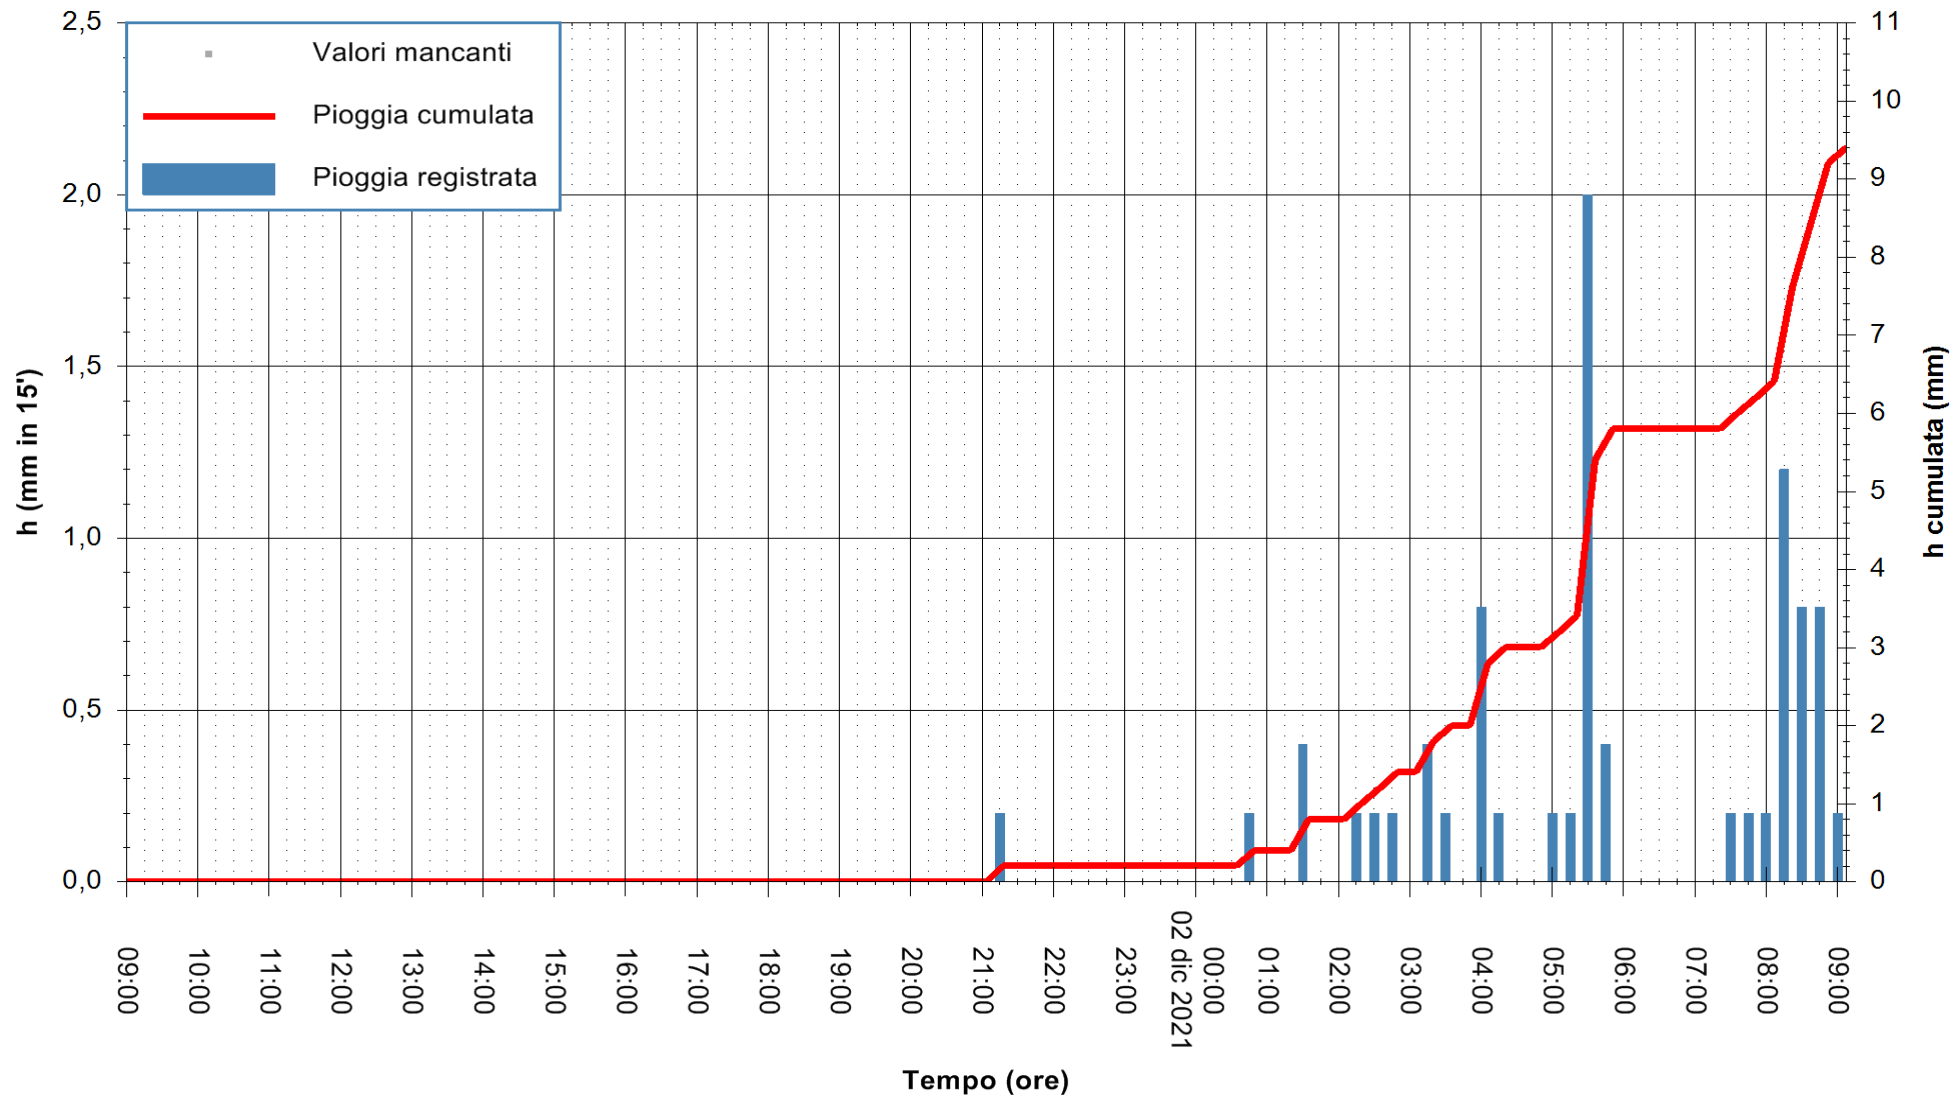

ARPAS  
F.to il Dirigente Responsabile  
Dott. Giuseppe Bianco

REGIONE AUTONOMA DE SARDIGNA  
REGIONE AUTONOMA DELLA SARDEGNA

Stazione pluviometrica SANLURI STROVINA  
Area LA STROVINA

Pioggia registrata nelle ultime 24 ore  
Estrazione dati delle ore 09:22 del 02/12/2021  
Ultimo dato disponibile: 02/12/2021 alle 09:00

REGIONE AUTONOMA DE SARDIGNA  
REGIONE AUTONOMA DELLA SARDEGNA

ARPAS  
F.to il Dirigente Responsabile  
Dott. Giuseppe Bianco

Stazione pluviometrica UTA SANTA LUCIA  
Area S.LUCIA

Pioggia registrata nelle ultime 24 ore  
Estrazione dati delle ore 09:22 del 02/12/2021  
Ultimo dato disponibile: 02/12/2021 alle 09:00

ARPAS  
F.to il Dirigente Responsabile  
Dott. Giuseppe Bianco

REGIONE AUTÒNOMA DE SARDIGNA  
REGIONE AUTONOMA DELLA SARDEGNA

Stazione pluviometrica CARBONIA C.RA FLUMENTEPIDO  
Area FLUMETEPIDO

Pioggia registrata nelle ultime 24 ore  
Estrazione dati delle ore 09:22 del 02/12/2021  
Ultimo dato disponibile: 02/12/2021 alle 09:00