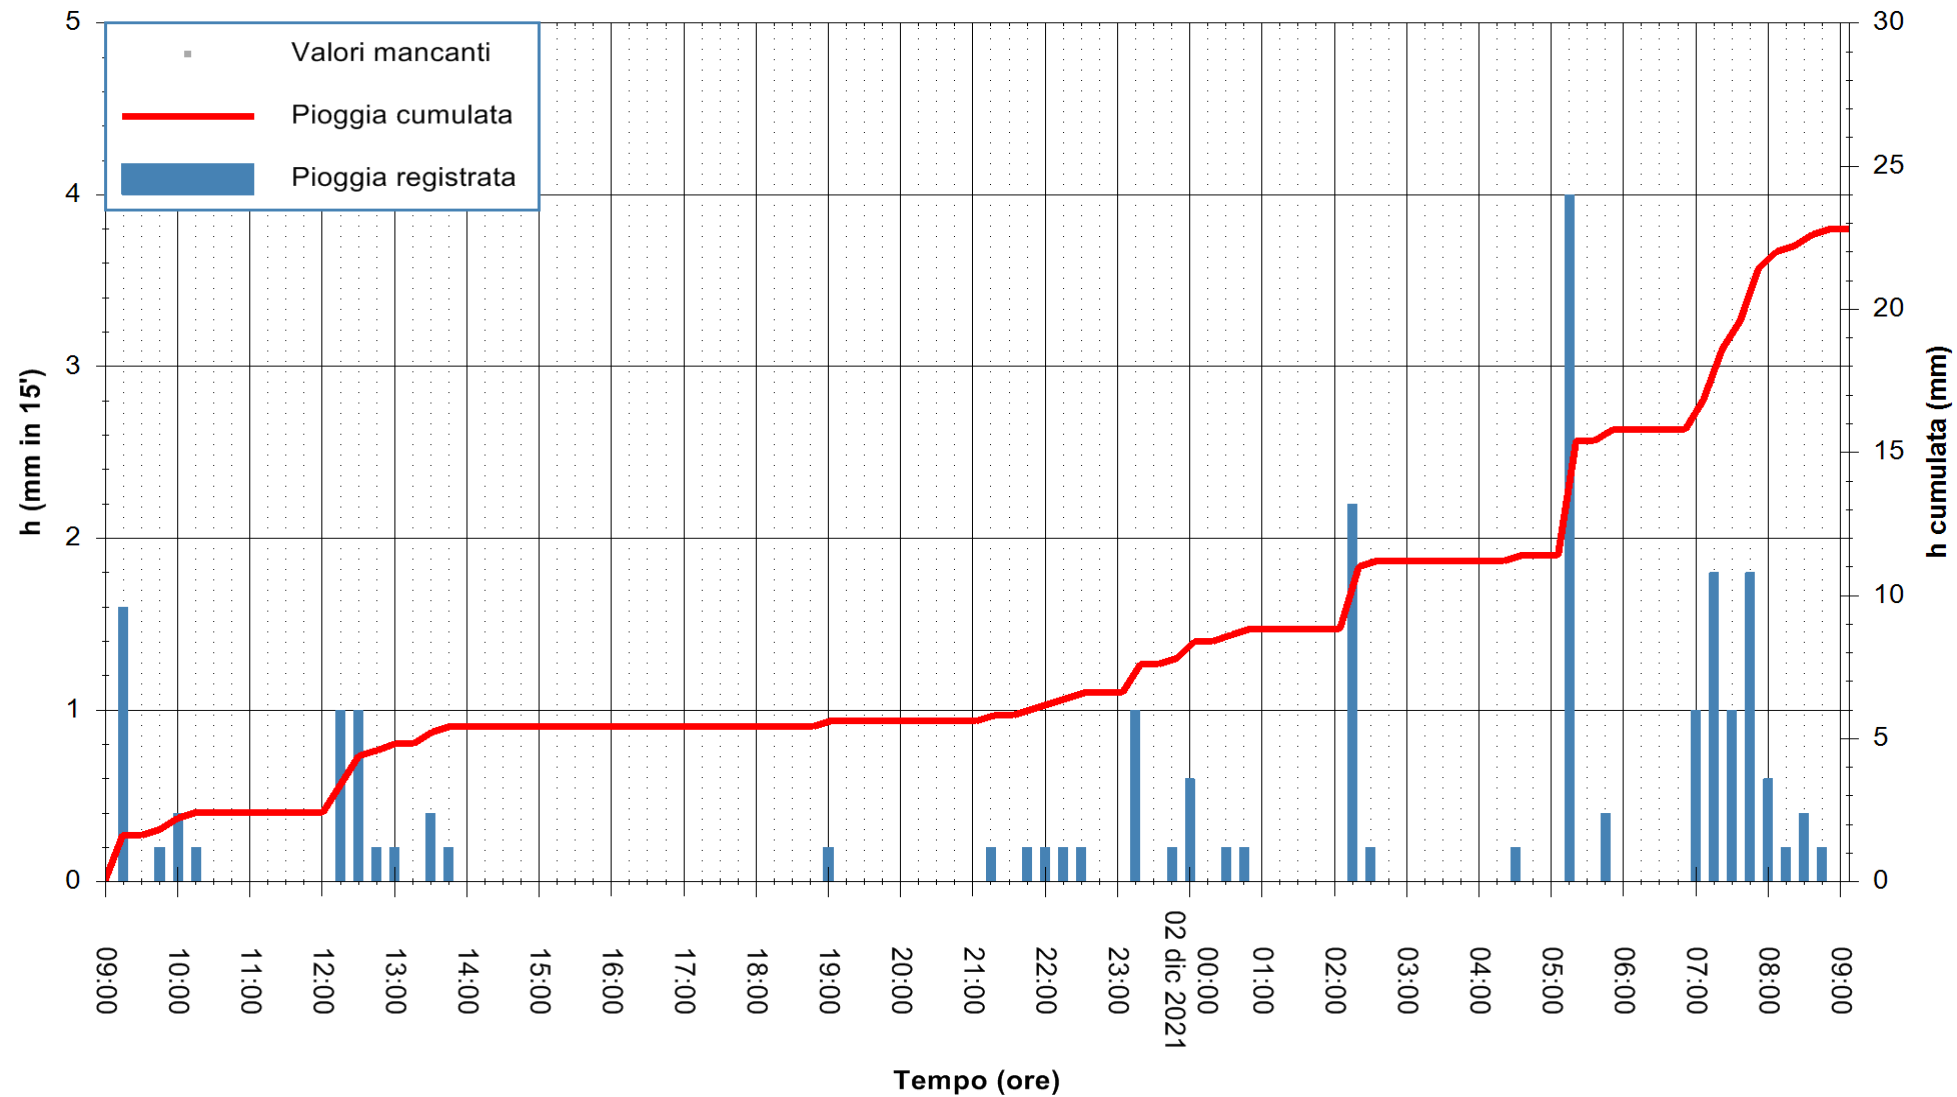

ARPAS  
F.to il Dirigente Responsabile  
Dott. Giuseppe Bianco

REGIONE AUTÒNOMA DE SARDIGNA  
REGIONE AUTONOMA DELLA SARDEGNA

Stazione pluviometrica LOIRI C.RA MONTE PEDROSU  
Area CANT.RA MONTE PETROSU  
Pioggia registrata nelle ultime 24 ore  
Estrazione dati delle ore 09:22 del 02/12/2021  
Ultimo dato disponibile: 02/12/2021 alle 09:00

ARPAS  
F.to il Dirigente Responsabile  
Dott. Giuseppe Bianco

REGIONE AUTÒNOMA DE SARDIGNA  
REGIONE AUTONOMA DELLA SARDEGNA

Stazione pluviometrica ORISTANO RF  
Area TORRE GRANDE  
Pioggia registrata nelle ultime 24 ore  
Estrazione dati delle ore 09:22 del 02/12/2021  
Ultimo dato disponibile: 02/12/2021 alle 09:00

ARPAS  
F.to il Dirigente Responsabile  
Dott. Giuseppe Bianco

REGIONE AUTÒNOMA DE SARDIGNA  
REGIONE AUTONOMA DELLA SARDEGNA

Stazione pluviometrica SANTADI PUNTA SEBERA  
Area PUNTA SEBERA  
Pioggia registrata nelle ultime 24 ore  
Estrazione dati delle ore 09:22 del 02/12/2021  
Ultimo dato disponibile: 02/12/2021 alle 09:00