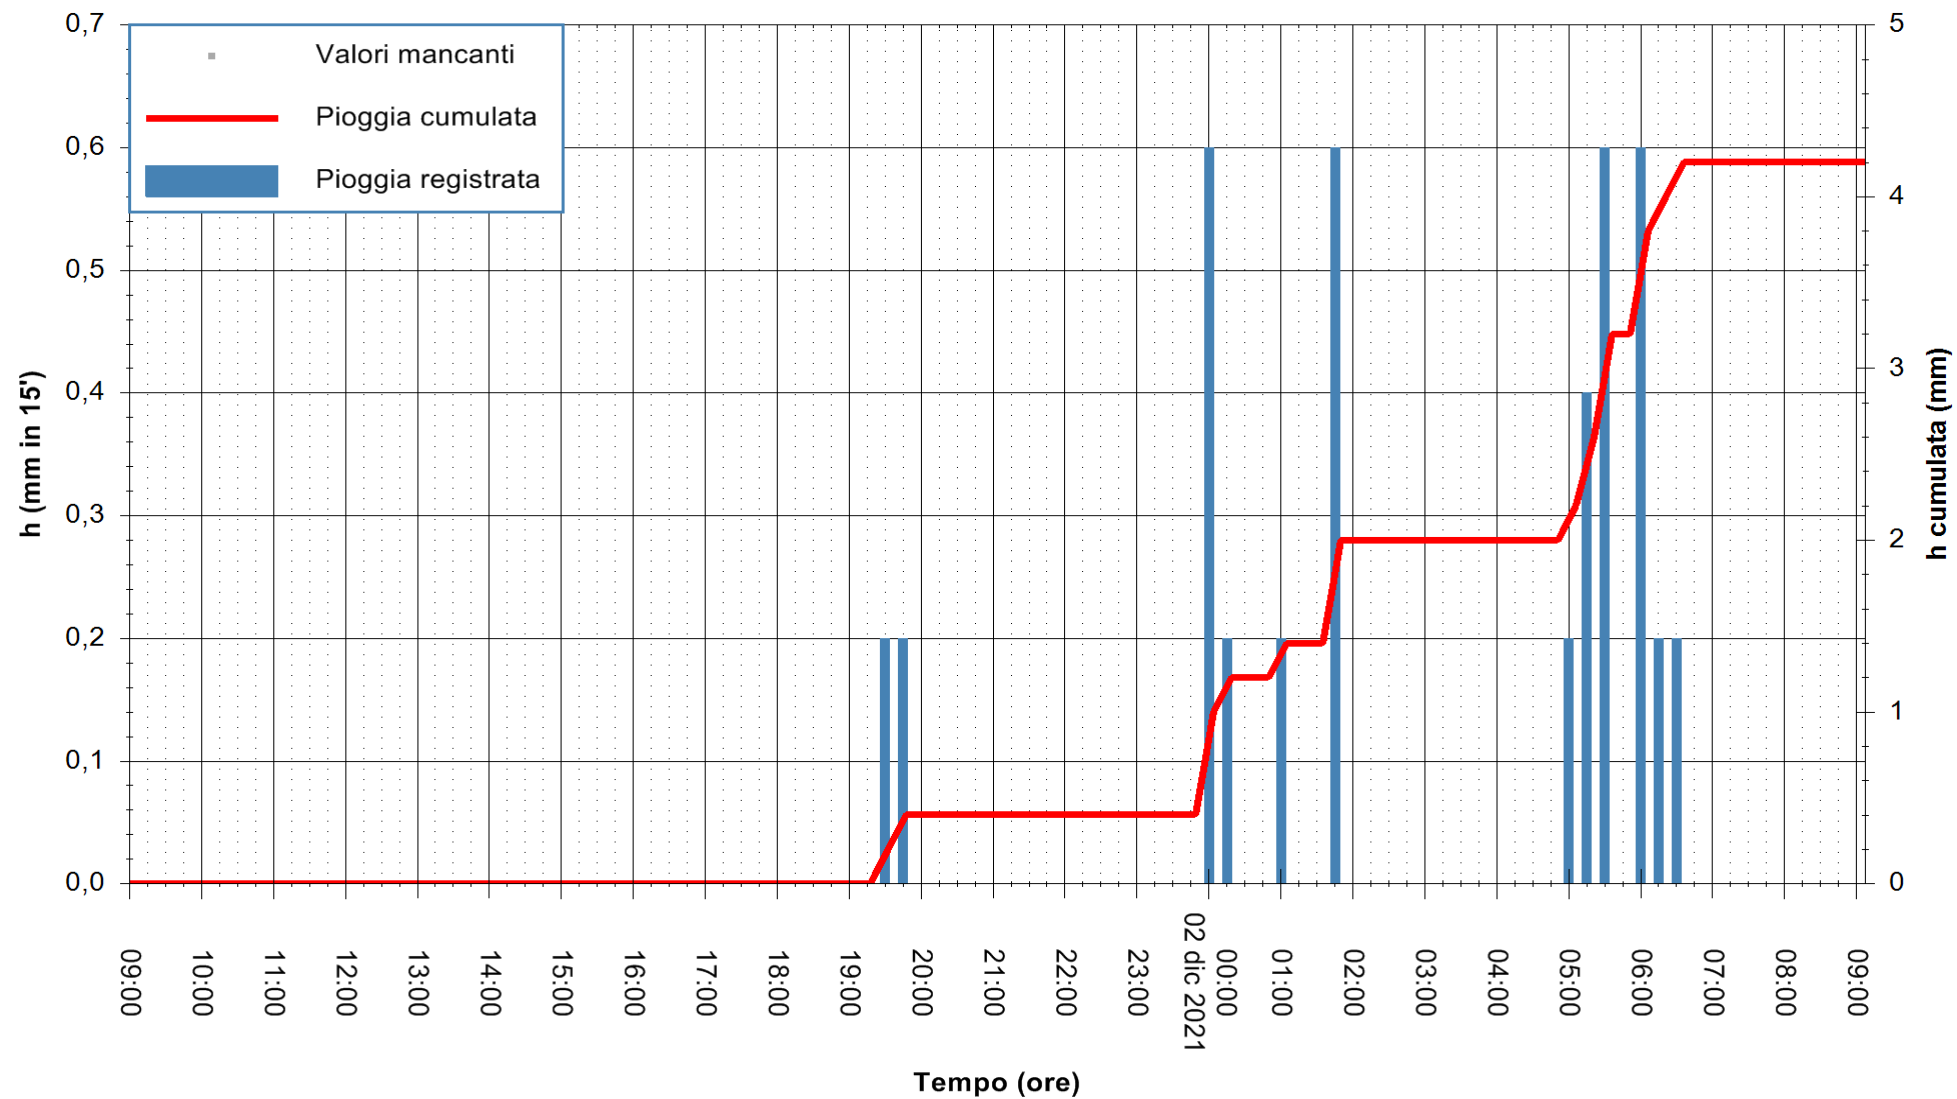

ARPAS  
F.to il Dirigente Responsabile  
Dott. Giuseppe Bianco

REGIONE AUTONOMA DE SARDIGNA  
REGIONE AUTONOMA DELLA SARDEGNA

Stazione pluviometrica SANLURI STROVINA  
Area LA STROVINA

Pioggia registrata nelle ultime 24 ore  
Estrazione dati delle ore 09:22 del 02/12/2021  
Ultimo dato disponibile: 02/12/2021 alle 09:00

REGIONE AUTONOMA DE SARDIGNA  
REGIONE AUTONOMA DELLA SARDEGNA

ARPAS  
F.to il Dirigente Responsabile  
Dott. Giuseppe Bianco

Stazione pluviometrica UTA SANTA LUCIA  
Area S.LUCIA

Pioggia registrata nelle ultime 24 ore  
Estrazione dati delle ore 09:22 del 02/12/2021  
Ultimo dato disponibile: 02/12/2021 alle 09:00

ARPAS  
F.to il Dirigente Responsabile  
Dott. Giuseppe Bianco

REGIONE AUTÒNOMA DE SARDIGNA  
REGIONE AUTONOMA DELLA SARDEGNA

Stazione pluviometrica CARBONIA C.RA FLUMENTEPIDO  
Area FLUMETEPIDO

Pioggia registrata nelle ultime 24 ore  
Estrazione dati delle ore 09:22 del 02/12/2021  
Ultimo dato disponibile: 02/12/2021 alle 09:00