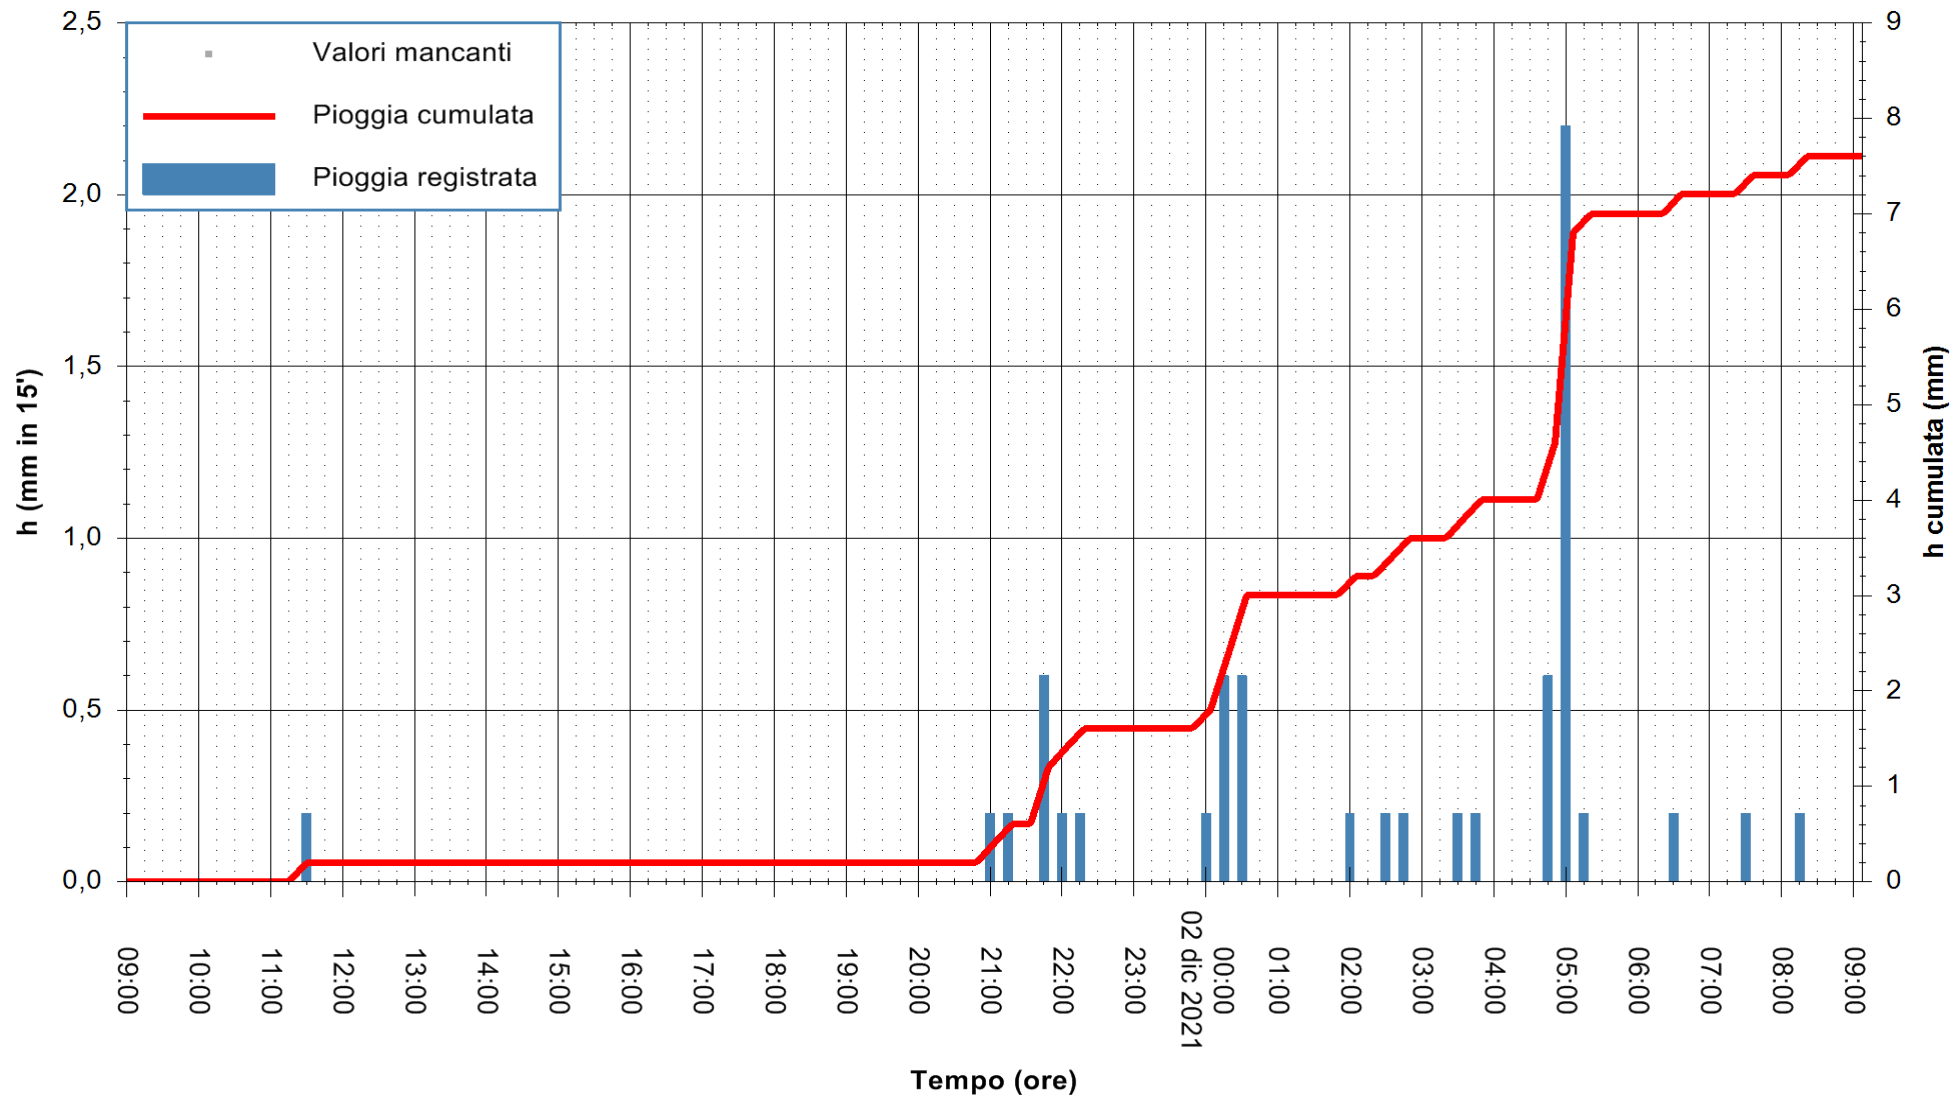

Stazione pluviometrica DIGA IS BARROCUS  
Area DIGA IS BARROCUS

Pioggia registrata nelle ultime 24 ore  
Estrazione dati delle ore 09:22 del 02/12/2021  
Ultimo dato disponibile: 02/12/2021 alle 09:00

ARPAS  
F.to il Dirigente Responsabile  
Dott. Giuseppe Bianco

REGIONE AUTÒNOMA DE SARDIGNA  
REGIONE AUTONOMA DELLA SARDEGNA

Stazione pluviometrica FLUMINI MANNU A FURTEI  
Area PONTE SUL F.MANNU  
Pioggia registrata nelle ultime 24 ore  
Estrazione dati delle ore 09:22 del 02/12/2021  
Ultimo dato disponibile: 02/12/2021 alle 09:00

ARPAS  
F.to il Dirigente Responsabile  
Dott. Giuseppe Bianco

REGIONE AUTONOMA DE SARDIGNA  
REGIONE AUTONOMA DELLA SARDEGNA

Stazione pluviometrica SANLURI STROVINA  
Area LA STROVINA

Pioggia registrata nelle ultime 24 ore  
Estrazione dati delle ore 09:22 del 02/12/2021  
Ultimo dato disponibile: 02/12/2021 alle 09:00

REGIONE AUTONOMA DE SARDIGNA  
REGIONE AUTONOMA DELLA SARDEGNA

ARPAS  
F.to il Dirigente Responsabile  
Dott. Giuseppe Bianco

Stazione pluviometrica UTA SANTA LUCIA  
Area S.LUCIA

Pioggia registrata nelle ultime 24 ore  
Estrazione dati delle ore 09:22 del 02/12/2021  
Ultimo dato disponibile: 02/12/2021 alle 09:00