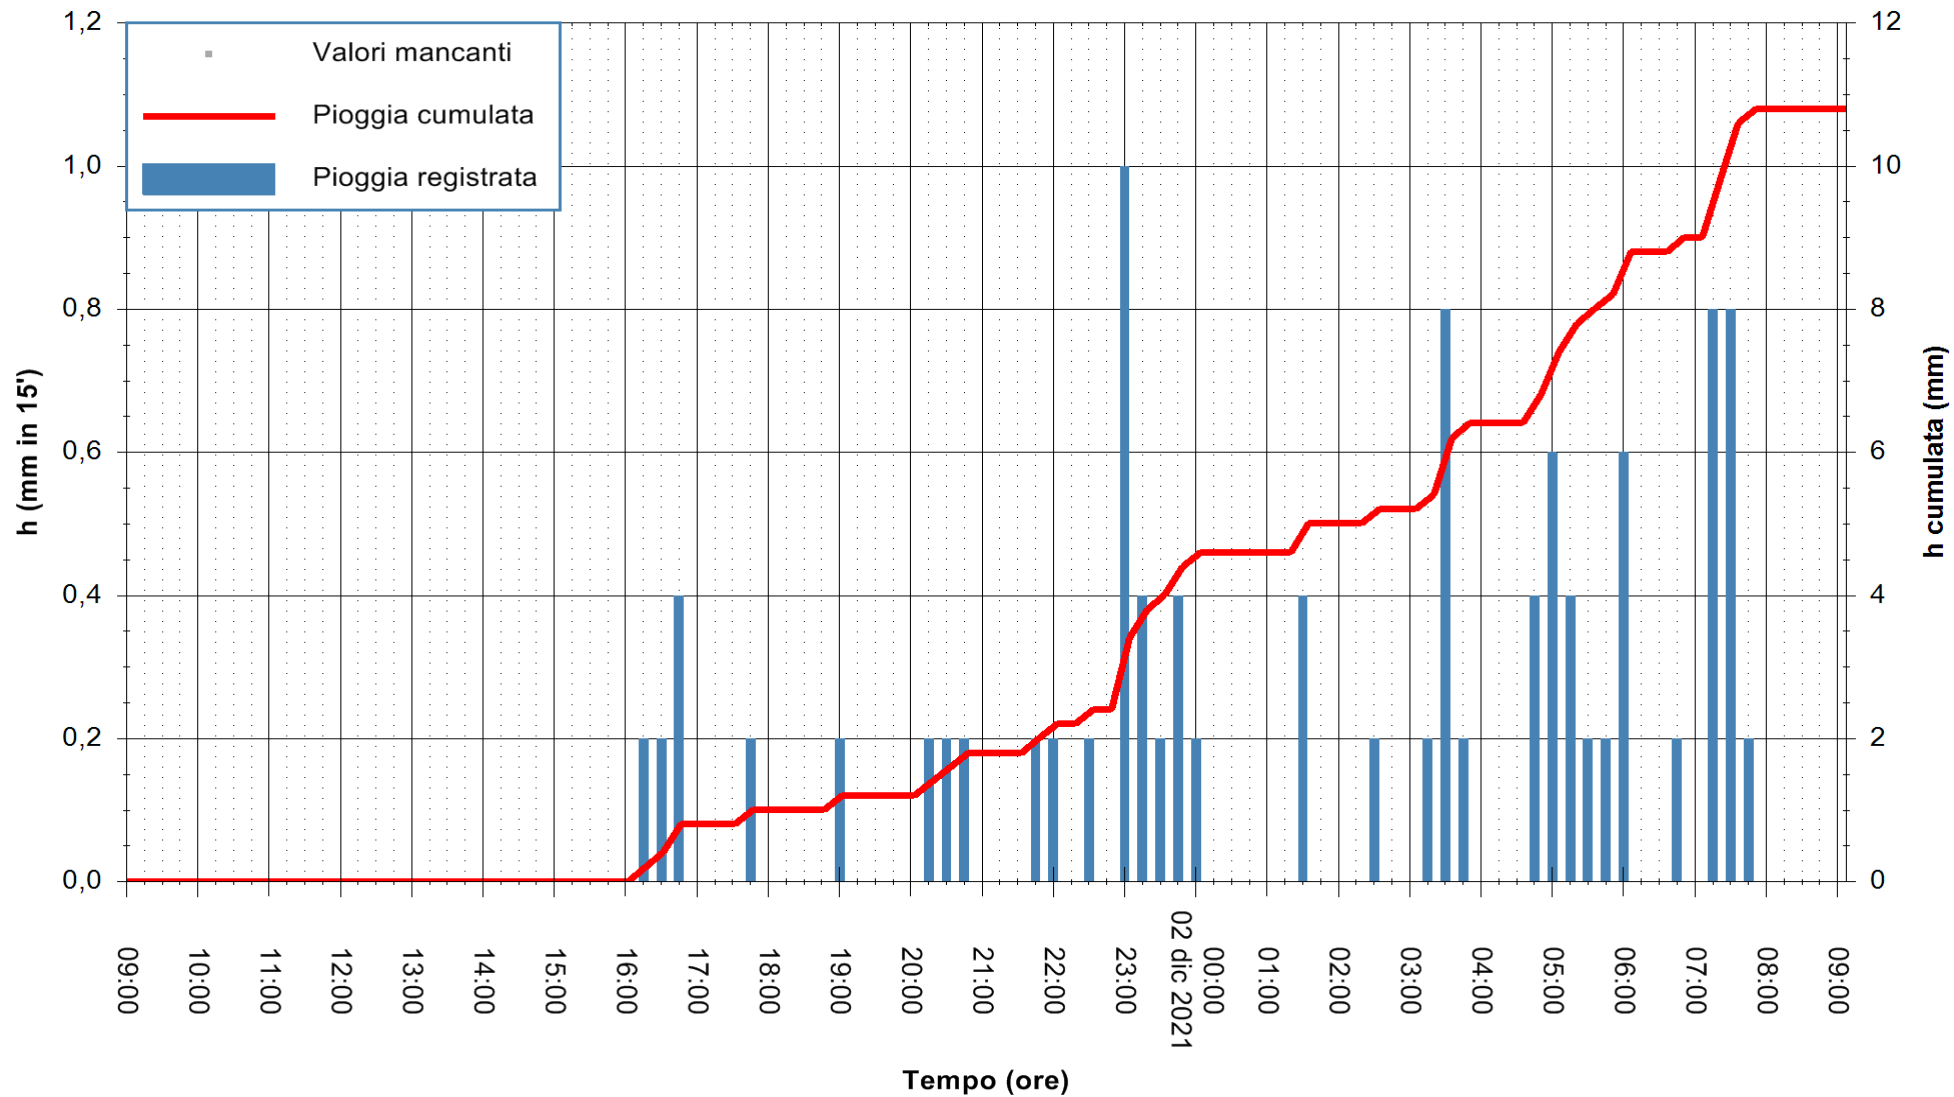

ARPAS  
F.to il Dirigente Responsabile  
Dott. Giuseppe Bianco

REGIONE AUTONOMA DE SARDIGNA  
REGIONE AUTONOMA DELLA SARDEGNA

Stazione pluviometrica SANLURI STROVINA  
Area LA STROVINA

Pioggia registrata nelle ultime 24 ore  
Estrazione dati delle ore 09:22 del 02/12/2021  
Ultimo dato disponibile: 02/12/2021 alle 09:00

REGIONE AUTONOMA DE SARDIGNA  
REGIONE AUTONOMA DELLA SARDEGNA

ARPAS  
F.to il Dirigente Responsabile  
Dott. Giuseppe Bianco

Stazione pluviometrica UTA SANTA LUCIA  
Area S.LUCIA

Pioggia registrata nelle ultime 24 ore  
Estrazione dati delle ore 09:22 del 02/12/2021  
Ultimo dato disponibile: 02/12/2021 alle 09:00

ARPAS  
F.to il Dirigente Responsabile  
Dott. Giuseppe Bianco

REGIONE AUTÒNOMA DE SARDIGNA  
REGIONE AUTONOMA DELLA SARDEGNA

Stazione pluviometrica CARBONIA C.RA FLUMENTEPIDO  
Area FLUMETEPIDO

Pioggia registrata nelle ultime 24 ore  
Estrazione dati delle ore 09:22 del 02/12/2021  
Ultimo dato disponibile: 02/12/2021 alle 09:00