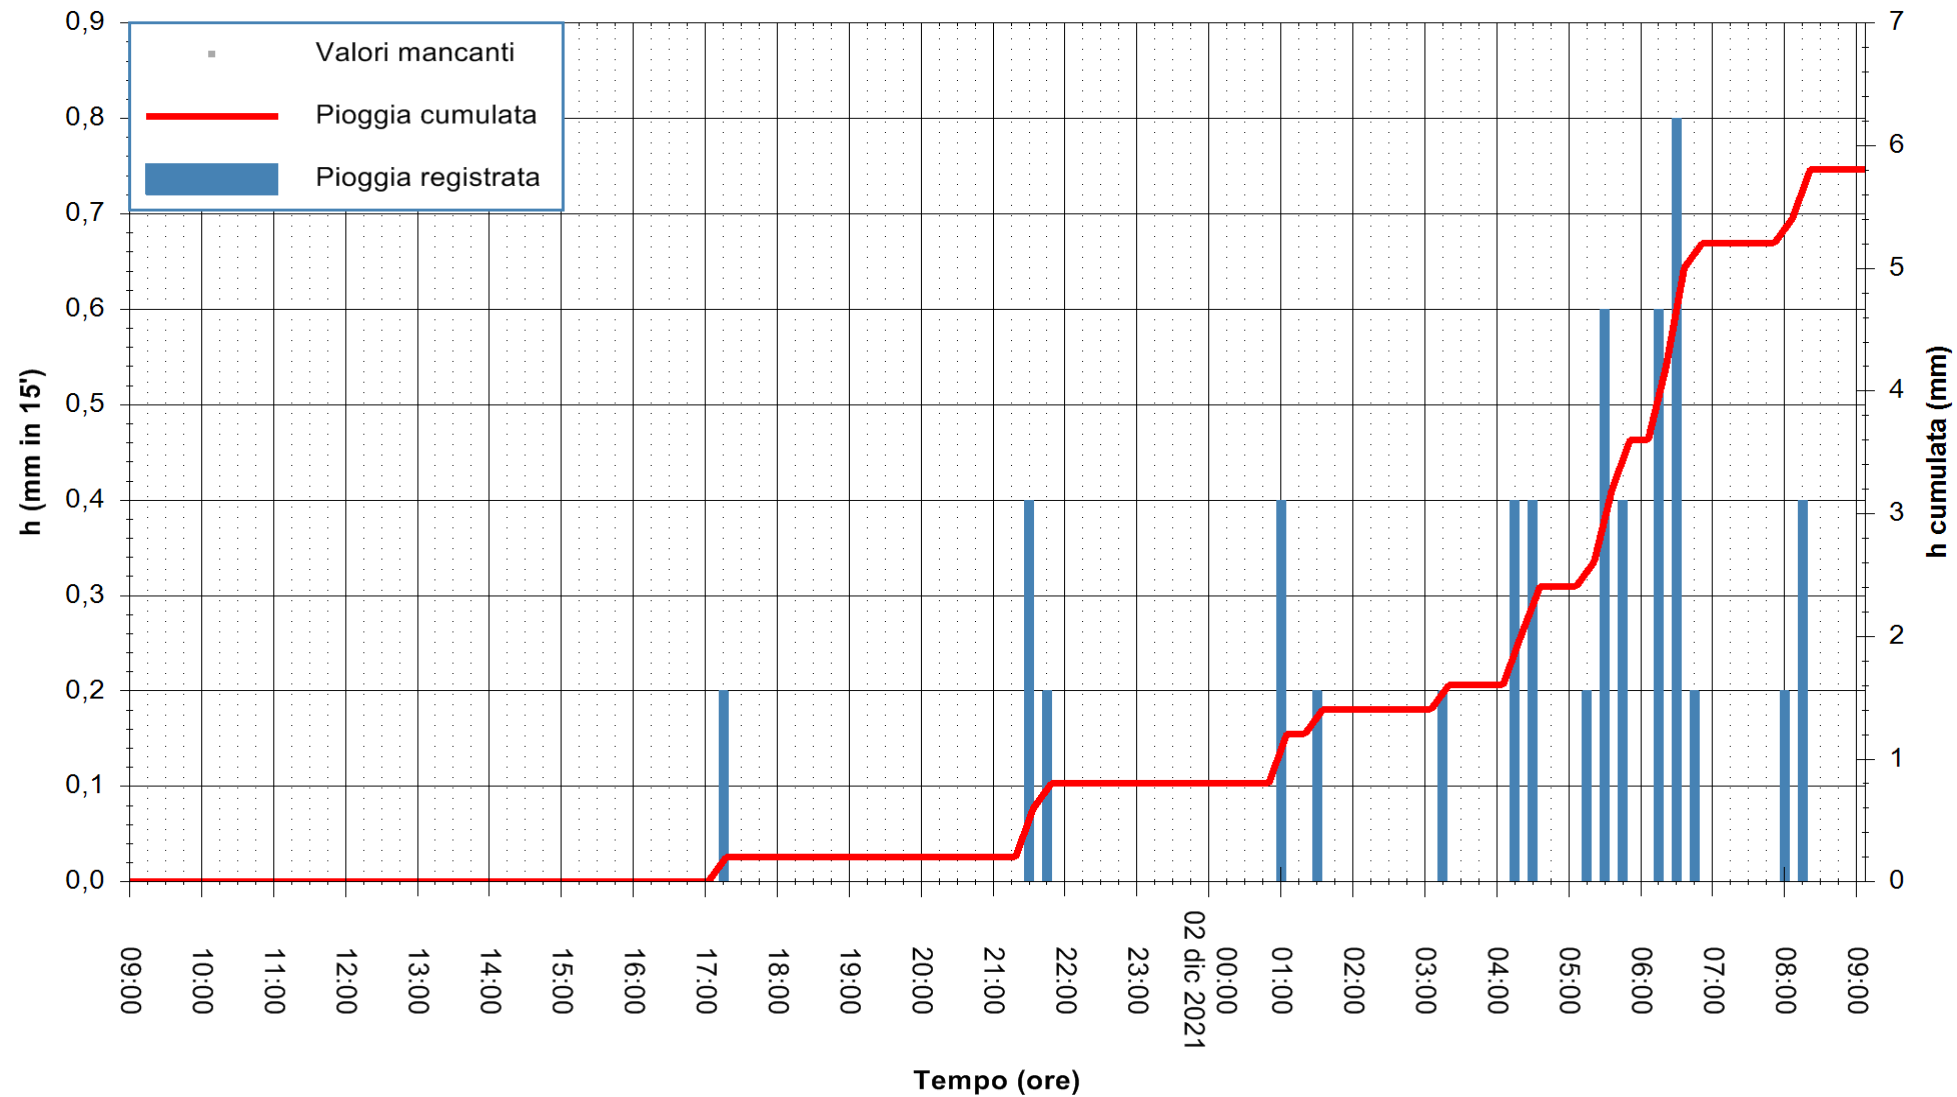

ARPAS  
F.to il Dirigente Responsabile  
Dott. Giuseppe Bianco

REGIONE AUTÒNOMA DE SARDIGNA  
REGIONE AUTONOMA DELLA SARDEGNA

Stazione pluviometrica ORISTANO RF  
Area TORRE GRANDE  
Pioggia registrata nelle ultime 24 ore  
Estrazione dati delle ore 09:22 del 02/12/2021  
Ultimo dato disponibile: 02/12/2021 alle 09:00

ARPAS  
F.to il Dirigente Responsabile  
Dott. Giuseppe Bianco

REGIONE AUTÒNOMA DE SARDIGNA  
REGIONE AUTONOMA DELLA SARDEGNA

Stazione pluviometrica SANTADI PUNTA SEBERA  
Area PUNTA SEBERA  
Pioggia registrata nelle ultime 24 ore  
Estrazione dati delle ore 09:22 del 02/12/2021  
Ultimo dato disponibile: 02/12/2021 alle 09:00