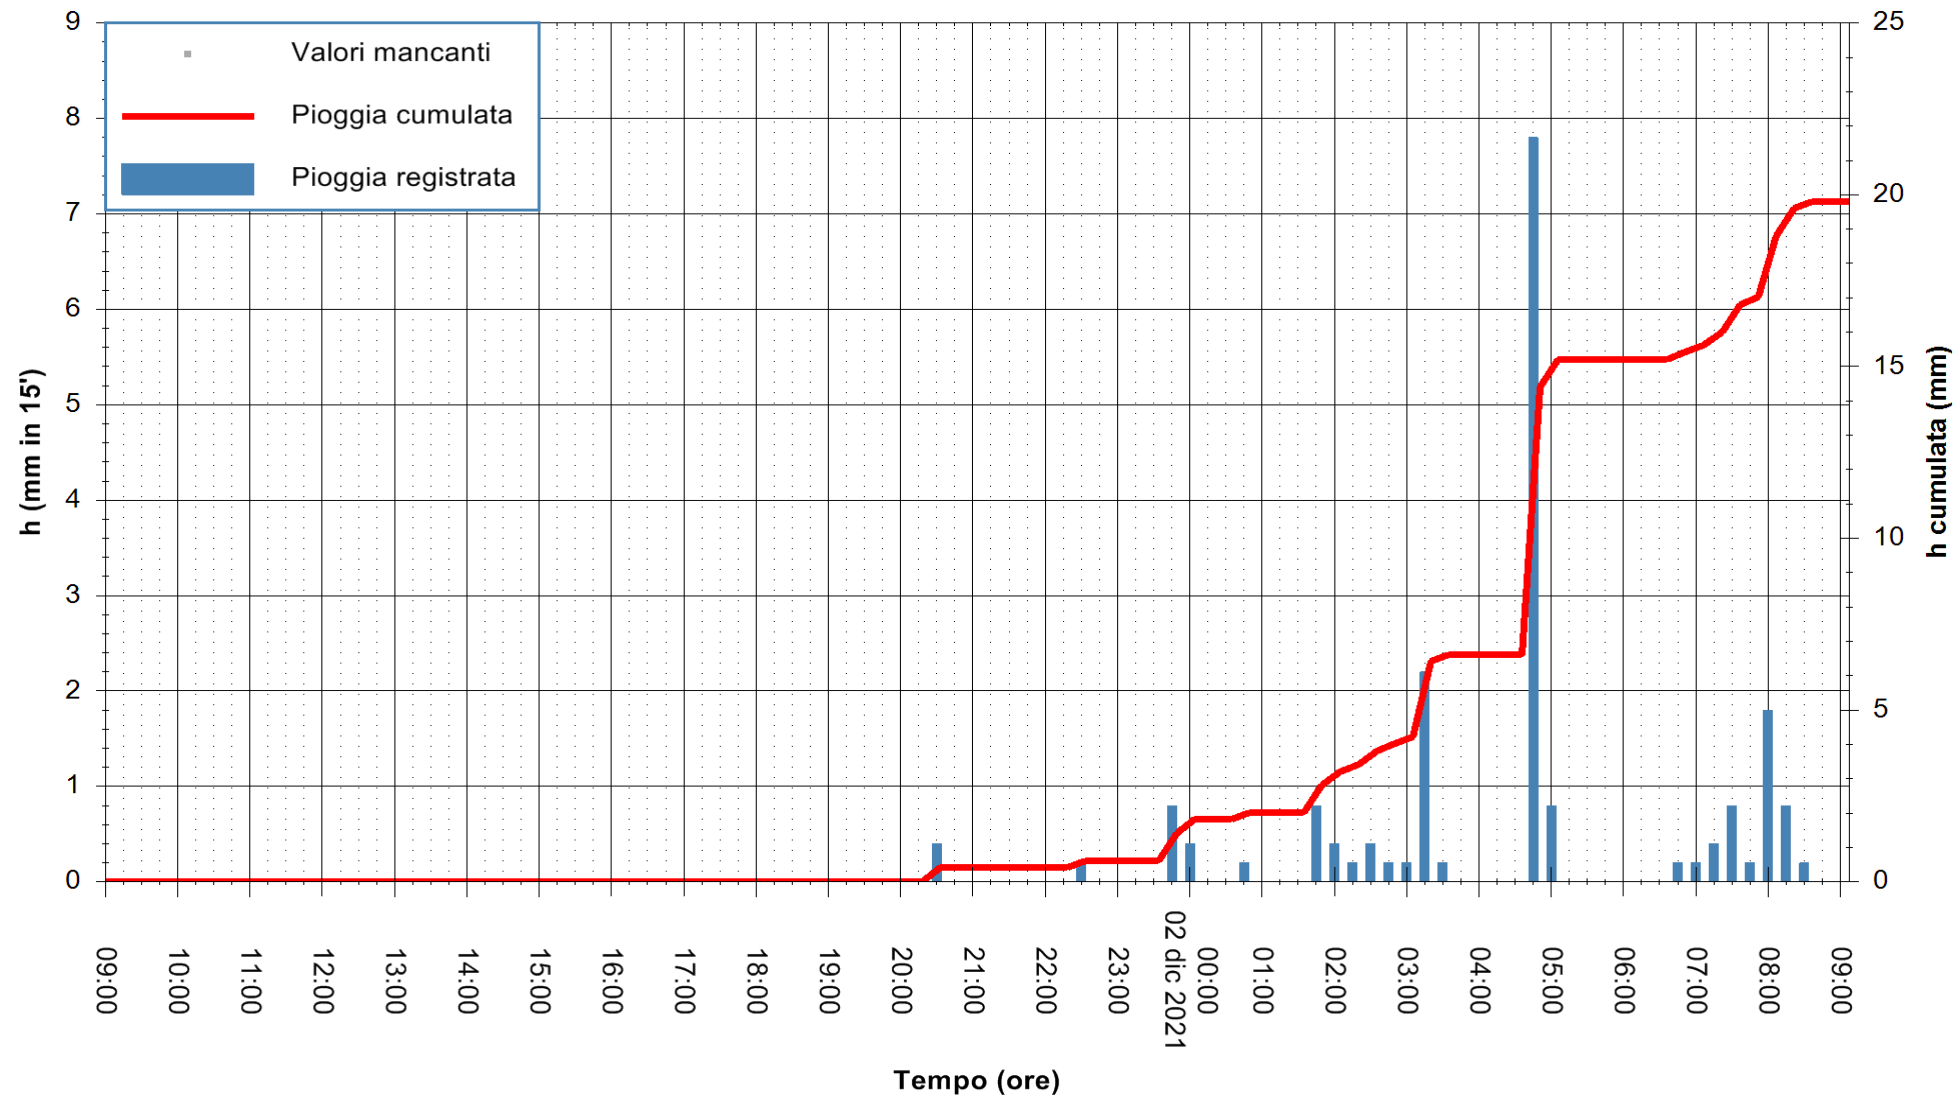

ARPAS  
F.to il Dirigente Responsabile  
Dott. Giuseppe Bianco

REGIONE AUTONOMA DE SARDIGNA  
REGIONE AUTONOMA DELLA SARDEGNA

Stazione pluviometrica SANLURI STROVINA  
Area LA STROVINA

Pioggia registrata nelle ultime 24 ore  
Estrazione dati delle ore 09:22 del 02/12/2021  
Ultimo dato disponibile: 02/12/2021 alle 09:00

REGIONE AUTONOMA DE SARDIGNA  
REGIONE AUTONOMA DELLA SARDEGNA

ARPAS  
F.to il Dirigente Responsabile  
Dott. Giuseppe Bianco

Stazione pluviometrica UTA SANTA LUCIA  
Area S.LUCIA

Pioggia registrata nelle ultime 24 ore  
Estrazione dati delle ore 09:22 del 02/12/2021  
Ultimo dato disponibile: 02/12/2021 alle 09:00

ARPAS  
F.to il Dirigente Responsabile  
Dott. Giuseppe Bianco

REGIONE AUTÒNOMA DE SARDIGNA  
REGIONE AUTONOMA DELLA SARDEGNA

Stazione pluviometrica CARBONIA C.RA FLUMENTEPIDO  
Area FLUMETEPIDO

Pioggia registrata nelle ultime 24 ore  
Estrazione dati delle ore 09:22 del 02/12/2021  
Ultimo dato disponibile: 02/12/2021 alle 09:00