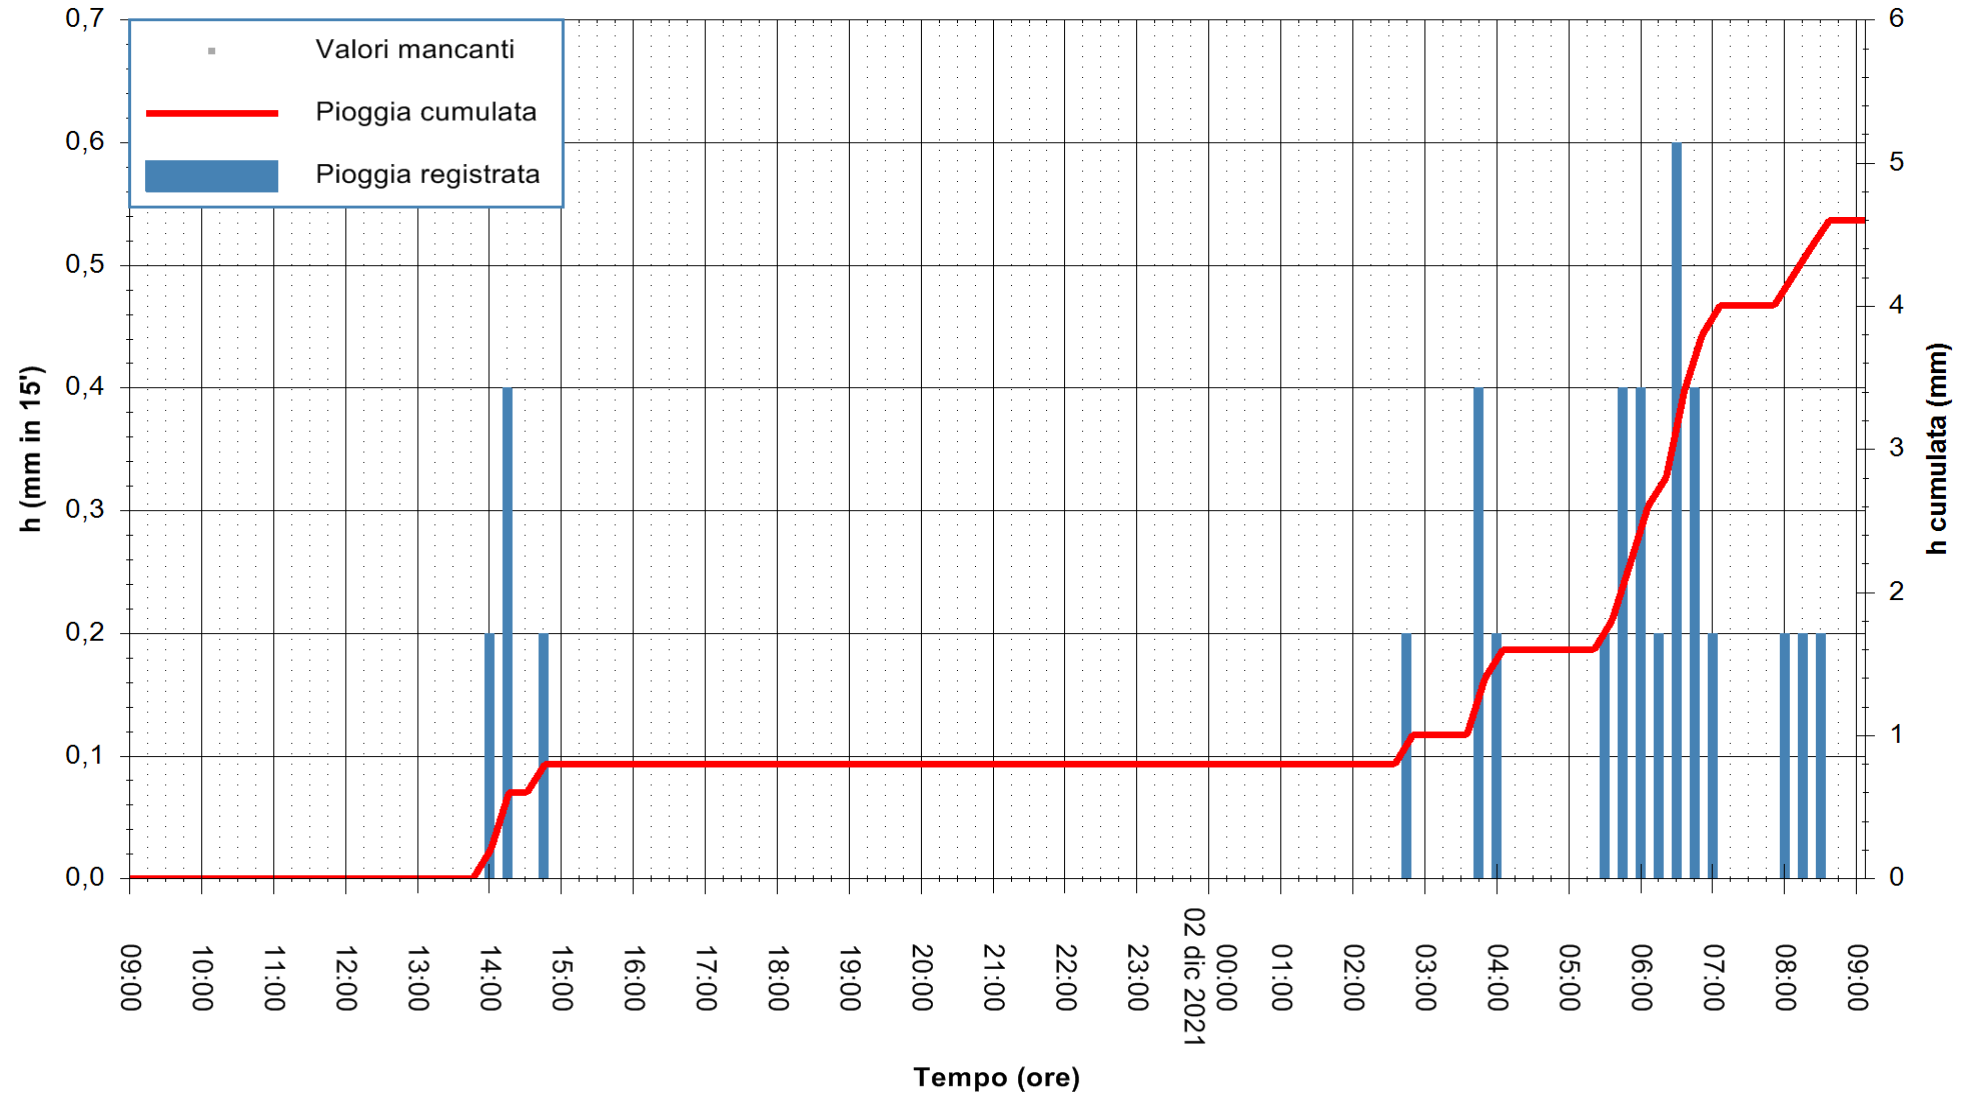

ARPAS  
F.to il Dirigente Responsabile  
Dott. Giuseppe Bianco

REGIONE AUTÒNOMA DE SARDIGNA  
REGIONE AUTONOMA DELLA SARDEGNA

Stazione pluviometrica LOIRI C.RA MONTE PEDROSU  
Area CANT.RA MONTE PETROSU  
Pioggia registrata nelle ultime 24 ore  
Estrazione dati delle ore 09:22 del 02/12/2021  
Ultimo dato disponibile: 02/12/2021 alle 09:00

ARPAS  
F.to il Dirigente Responsabile  
Dott. Giuseppe Bianco

REGIONE AUTÒNOMA DE SARDIGNA  
REGIONE AUTONOMA DELLA SARDEGNA

Stazione pluviometrica ORISTANO RF  
Area TORRE GRANDE  
Pioggia registrata nelle ultime 24 ore  
Estrazione dati delle ore 09:22 del 02/12/2021  
Ultimo dato disponibile: 02/12/2021 alle 09:00

ARPAS  
F.to il Dirigente Responsabile  
Dott. Giuseppe Bianco

REGIONE AUTÒNOMA DE SARDIGNA  
REGIONE AUTONOMA DELLA SARDEGNA

Stazione pluviometrica SANTADI PUNTA SEBERA  
Area PUNTA SEBERA  
Pioggia registrata nelle ultime 24 ore  
Estrazione dati delle ore 09:22 del 02/12/2021  
Ultimo dato disponibile: 02/12/2021 alle 09:00