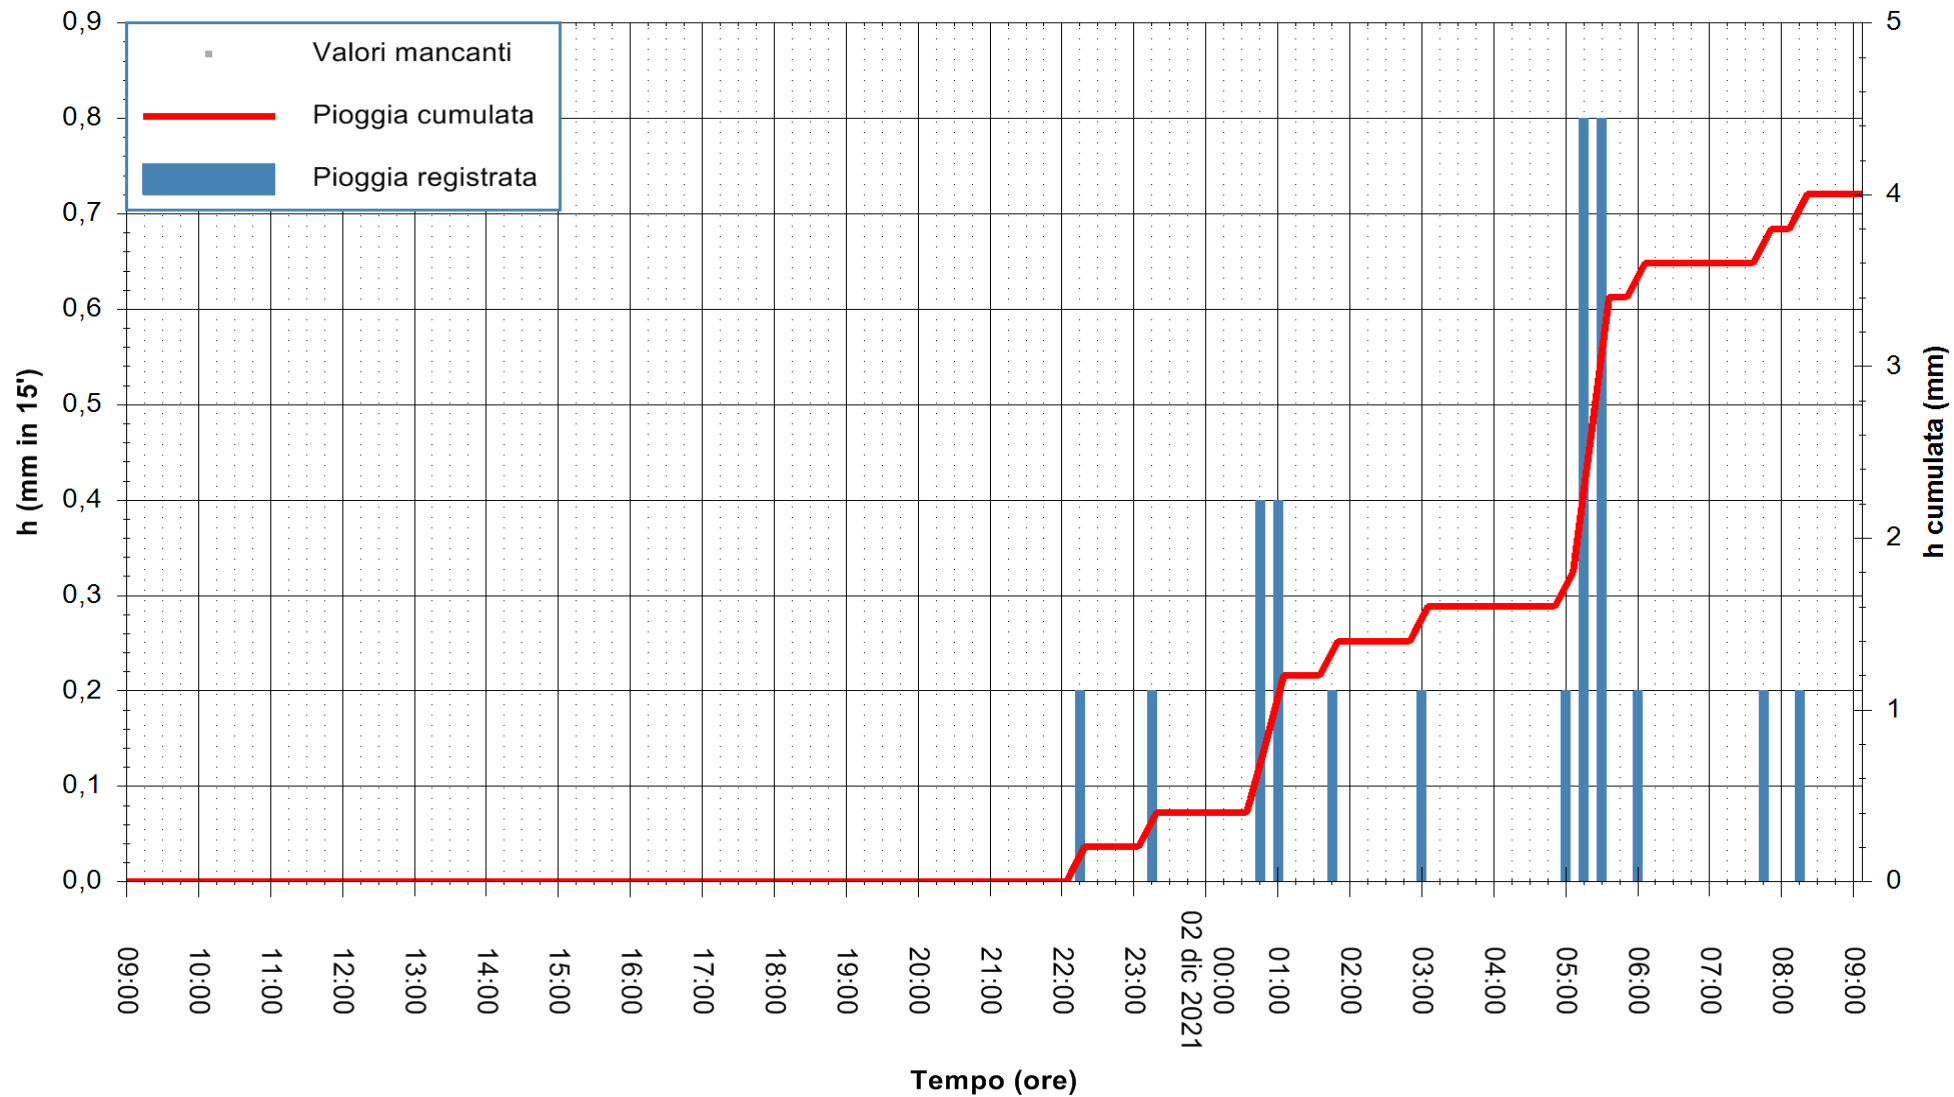

Stazione pluviometrica DIGA IS BARROCUS  
Area DIGA IS BARROCUS

Pioggia registrata nelle ultime 24 ore  
Estrazione dati delle ore 09:22 del 02/12/2021  
Ultimo dato disponibile: 02/12/2021 alle 09:00

ARPAS  
F.to il Dirigente Responsabile  
Dott. Giuseppe Bianco

REGIONE AUTÒNOMA DE SARDIGNA  
REGIONE AUTONOMA DELLA SARDEGNA

Stazione pluviometrica FLUMINI MANNU A FURTEI  
Area PONTE SUL F.MANNU  
Pioggia registrata nelle ultime 24 ore  
Estrazione dati delle ore 09:22 del 02/12/2021  
Ultimo dato disponibile: 02/12/2021 alle 09:00

ARPAS  
F.to il Dirigente Responsabile  
Dott. Giuseppe Bianco

REGIONE AUTONOMA DE SARDIGNA  
REGIONE AUTONOMA DELLA SARDEGNA

Stazione pluviometrica SANLURI STROVINA  
Area LA STROVINA

Pioggia registrata nelle ultime 24 ore  
Estrazione dati delle ore 09:22 del 02/12/2021  
Ultimo dato disponibile: 02/12/2021 alle 09:00

REGIONE AUTONOMA DE SARDIGNA  
REGIONE AUTONOMA DELLA SARDEGNA

ARPAS  
F.to il Dirigente Responsabile  
Dott. Giuseppe Bianco

Stazione pluviometrica UTA SANTA LUCIA  
Area S.LUCIA

Pioggia registrata nelle ultime 24 ore  
Estrazione dati delle ore 09:22 del 02/12/2021  
Ultimo dato disponibile: 02/12/2021 alle 09:00