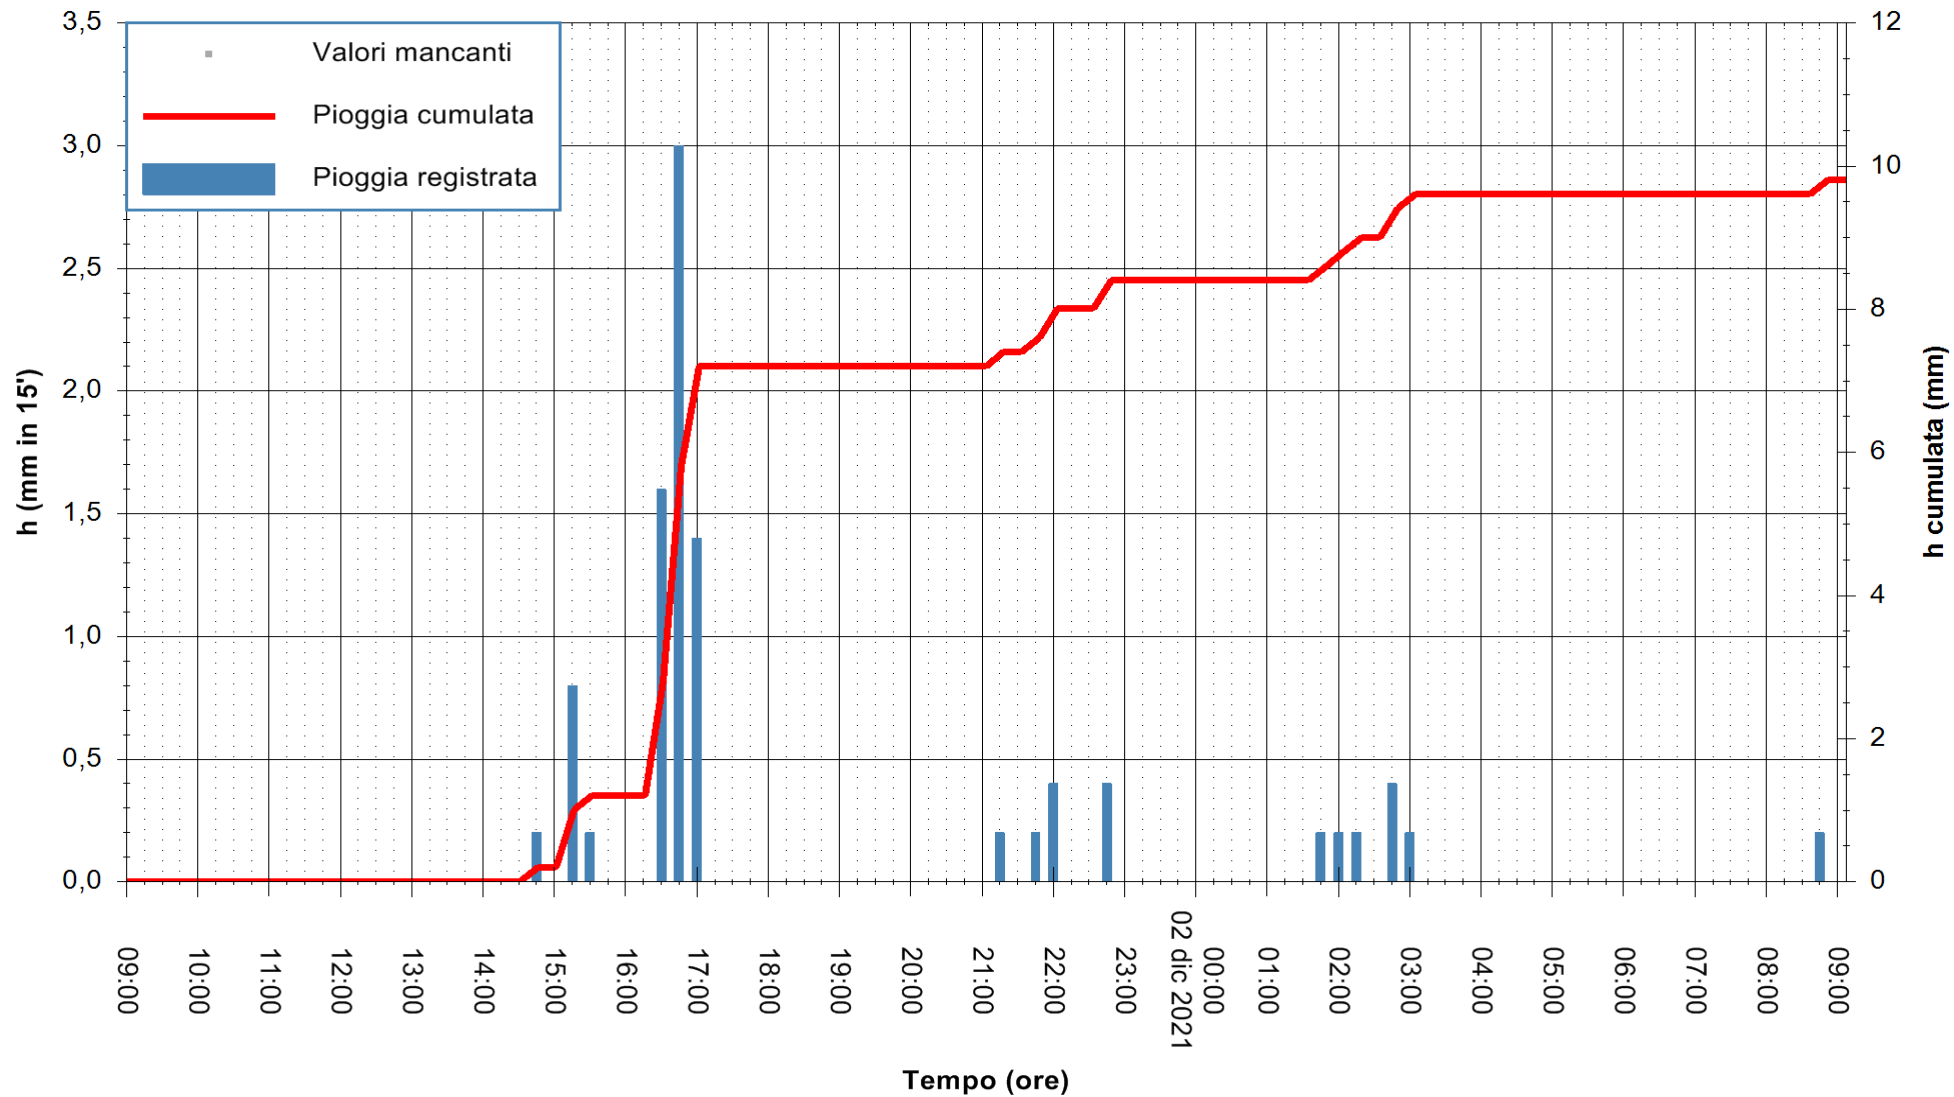

ARPAS  
F.to il Dirigente Responsabile  
Dott. Giuseppe Bianco

REGIONE AUTÒNOMA DE SARDIGNA  
REGIONE AUTONOMA DELLA SARDEGNA

Stazione pluviometrica LOIRI C.RA MONTE PEDROSU  
Area CANT.RA MONTE PETROSU  
Pioggia registrata nelle ultime 24 ore  
Estrazione dati delle ore 09:22 del 02/12/2021  
Ultimo dato disponibile: 02/12/2021 alle 09:00

ARPAS  
F.to il Dirigente Responsabile  
Dott. Giuseppe Bianco

REGIONE AUTÒNOMA DE SARDIGNA  
REGIONE AUTONOMA DELLA SARDEGNA

Stazione pluviometrica ORISTANO RF  
Area TORRE GRANDE  
Pioggia registrata nelle ultime 24 ore  
Estrazione dati delle ore 09:22 del 02/12/2021  
Ultimo dato disponibile: 02/12/2021 alle 09:00

ARPAS  
F.to il Dirigente Responsabile  
Dott. Giuseppe Bianco

REGIONE AUTÒNOMA DE SARDIGNA  
REGIONE AUTONOMA DELLA SARDEGNA

Stazione pluviometrica SANTADI PUNTA SEBERA  
Area PUNTA SEBERA  
Pioggia registrata nelle ultime 24 ore  
Estrazione dati delle ore 09:22 del 02/12/2021  
Ultimo dato disponibile: 02/12/2021 alle 09:00