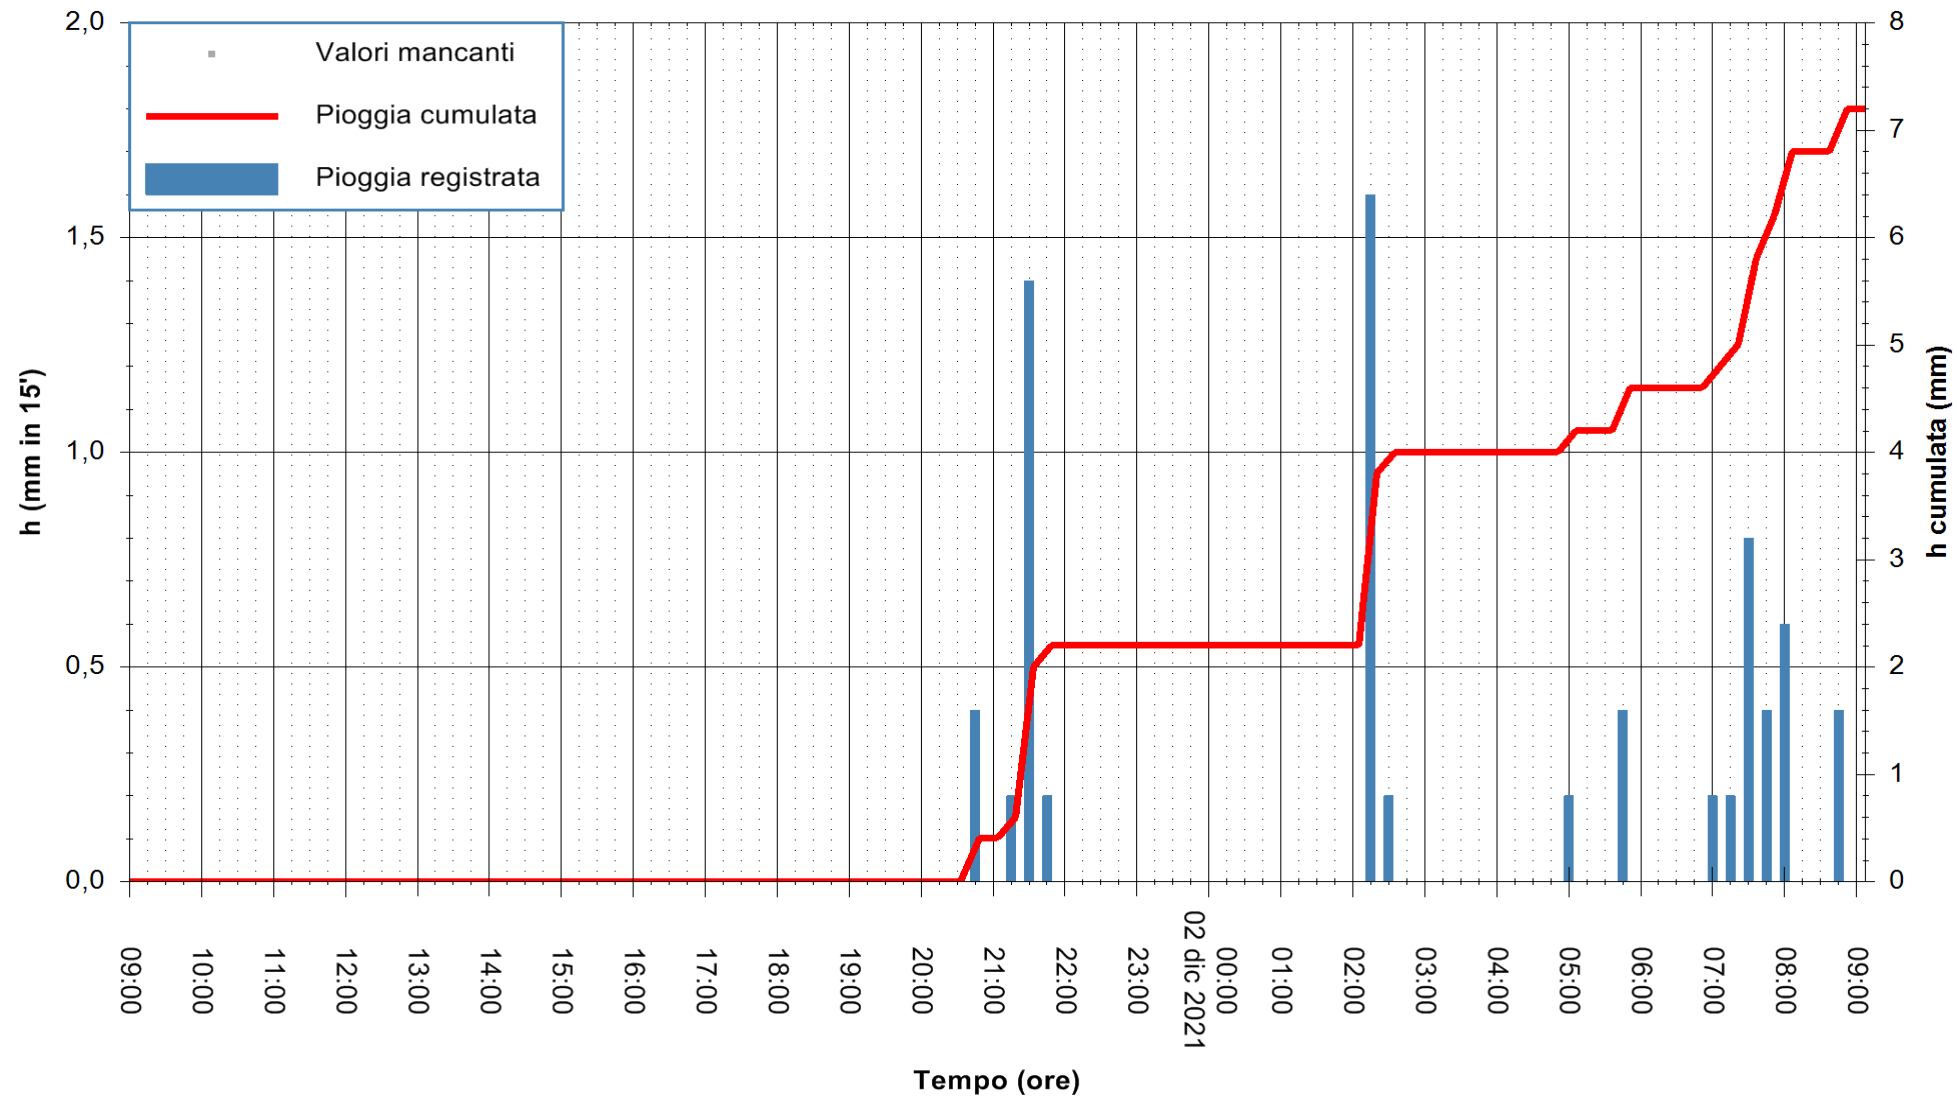

ARPAS  
F.to il Dirigente Responsabile  
Dott. Giuseppe Bianco

REGIONE AUTÒNOMA DE SARDIGNA  
REGIONE AUTONOMA DELLA SARDEGNA

Stazione pluviometrica ORISTANO RF  
Area TORRE GRANDE  
Pioggia registrata nelle ultime 24 ore  
Estrazione dati delle ore 09:22 del 02/12/2021  
Ultimo dato disponibile: 02/12/2021 alle 09:00

ARPAS  
F.to il Dirigente Responsabile  
Dott. Giuseppe Bianco

REGIONE AUTÒNOMA DE SARDIGNA  
REGIONE AUTONOMA DELLA SARDEGNA

Stazione pluviometrica SANTADI PUNTA SEBERA  
Area PUNTA SEBERA  
Pioggia registrata nelle ultime 24 ore  
Estrazione dati delle ore 09:22 del 02/12/2021  
Ultimo dato disponibile: 02/12/2021 alle 09:00

ARPAS  
F.to il Dirigente Responsabile  
Dott. Giuseppe Bianco

REGIONE AUTÒNOMA DE SARDIGNA  
REGIONE AUTONOMA DELLA SARDEGNA

Stazione pluviometrica LULA RF  
 Area PIZZONCHI  
 Pioggia registrata nelle ultime 24 ore  
 Estrazione dati delle ore 09:22 del 02/12/2021  
 Ultimo dato disponibile: 02/12/2021 alle 09:00