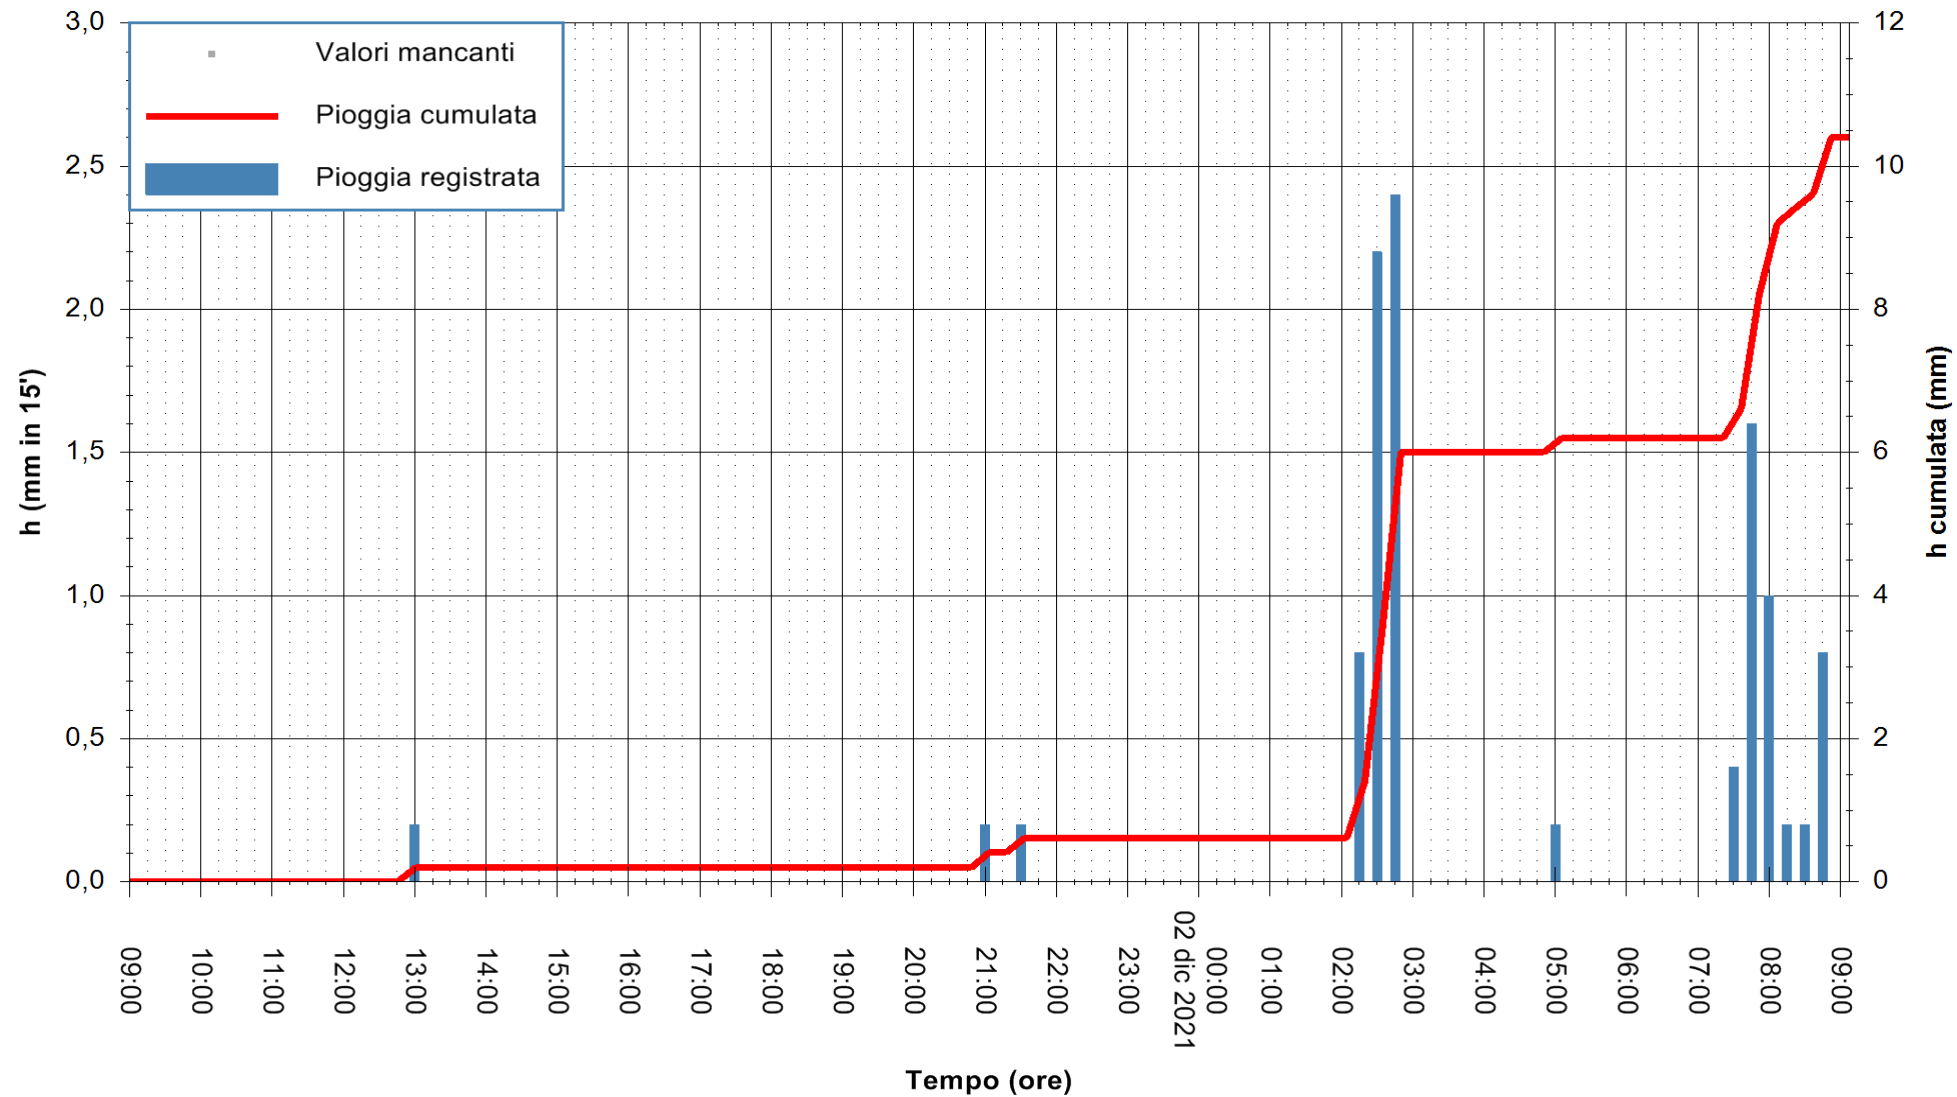

ARPAS  
F.to il Dirigente Responsabile  
Dott. Giuseppe Bianco

REGIONE AUTONOMA DE SARDIGNA  
REGIONE AUTONOMA DELLA SARDEGNA

Stazione pluviometrica SANLURI STROVINA  
Area LA STROVINA

Pioggia registrata nelle ultime 24 ore  
Estrazione dati delle ore 09:22 del 02/12/2021  
Ultimo dato disponibile: 02/12/2021 alle 09:00

REGIONE AUTONOMA DE SARDIGNA  
REGIONE AUTONOMA DELLA SARDEGNA

ARPAS  
F.to il Dirigente Responsabile  
Dott. Giuseppe Bianco

Stazione pluviometrica UTA SANTA LUCIA  
Area S.LUCIA

Pioggia registrata nelle ultime 24 ore  
Estrazione dati delle ore 09:22 del 02/12/2021  
Ultimo dato disponibile: 02/12/2021 alle 09:00

ARPAS  
F.to il Dirigente Responsabile  
Dott. Giuseppe Bianco

REGIONE AUTÒNOMA DE SARDIGNA  
REGIONE AUTONOMA DELLA SARDEGNA

Stazione pluviometrica CARBONIA C.RA FLUMENTEPIDO  
Area FLUMETEPIDO

Pioggia registrata nelle ultime 24 ore  
Estrazione dati delle ore 09:22 del 02/12/2021  
Ultimo dato disponibile: 02/12/2021 alle 09:00