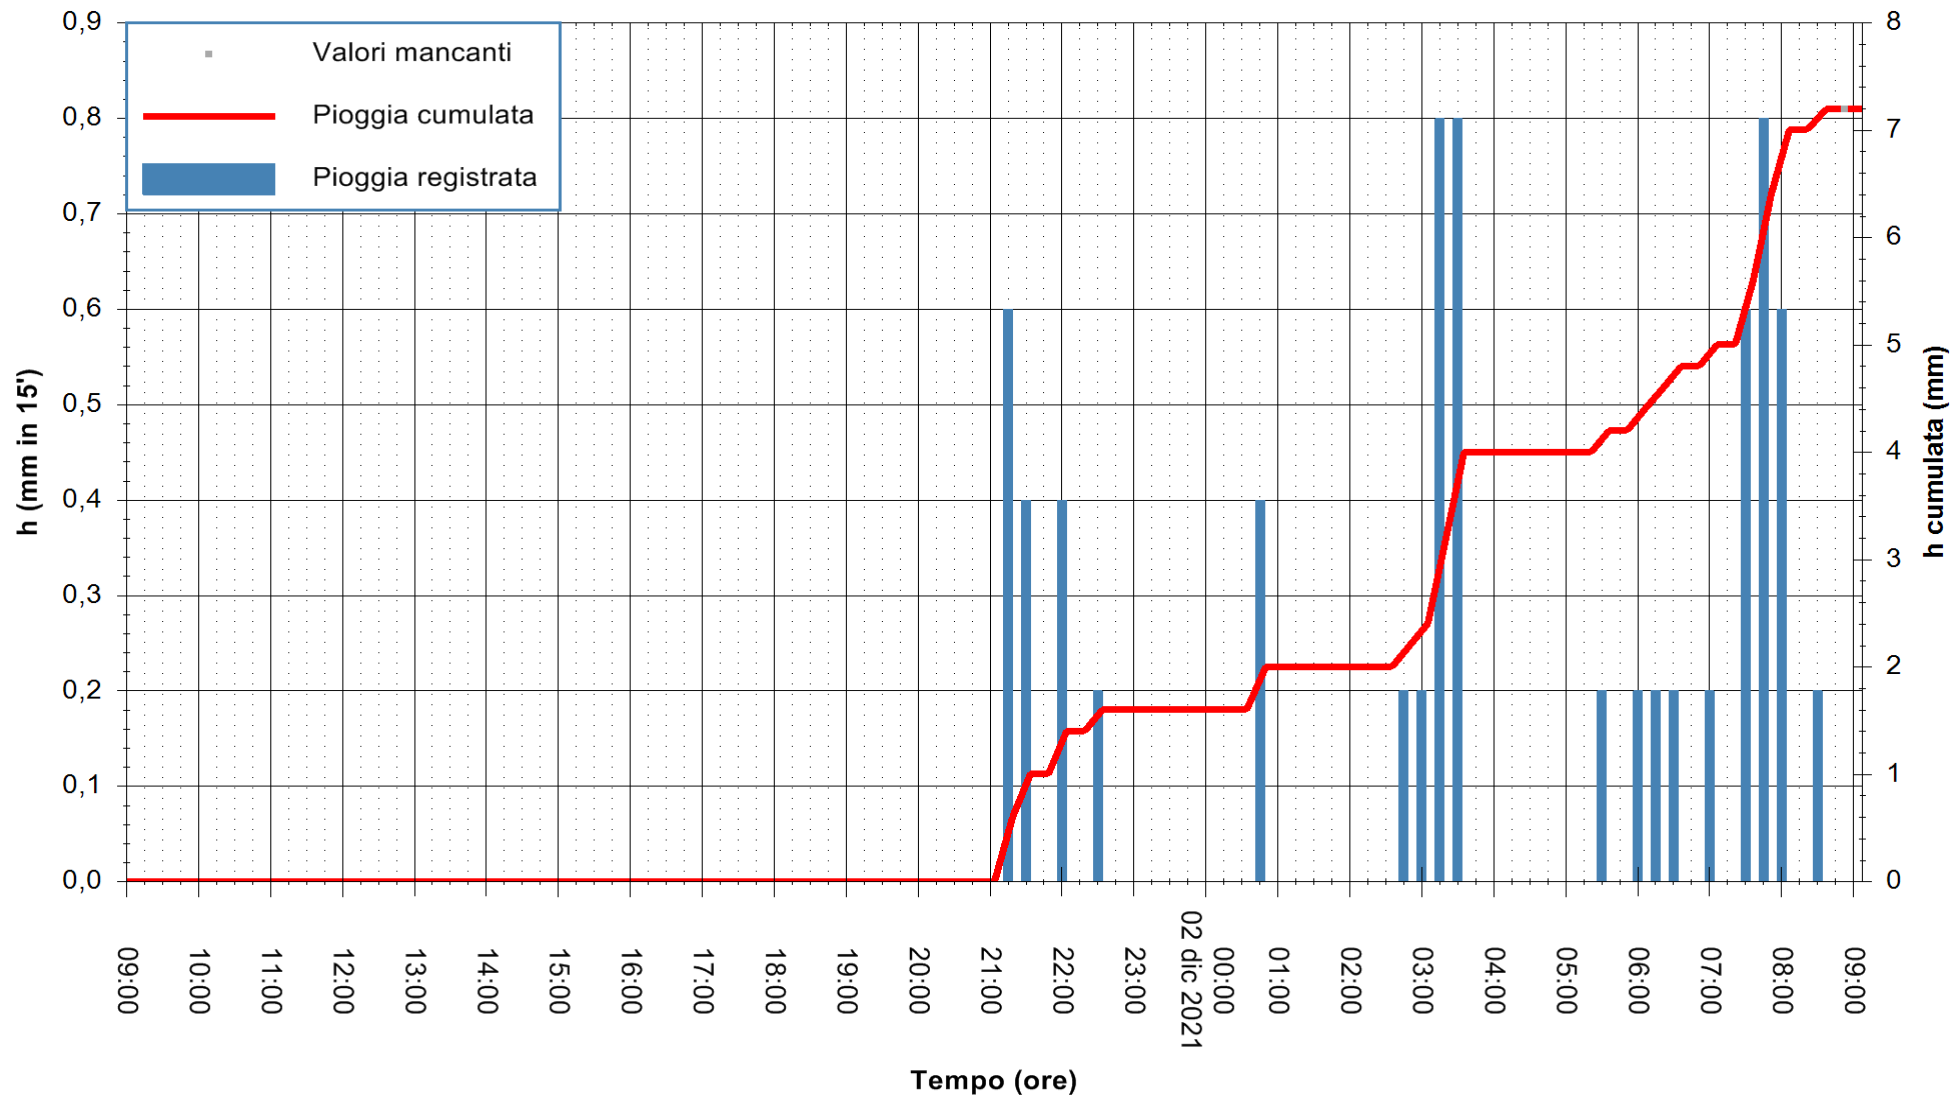

ARPAS  
F.to il Dirigente Responsabile  
Dott. Giuseppe Bianco

REGIONE AUTONOMA DE SARDIGNA  
REGIONE AUTONOMA DELLA SARDEGNA

Stazione pluviometrica SANLURI STROVINA  
Area LA STROVINA

Pioggia registrata nelle ultime 24 ore  
Estrazione dati delle ore 09:22 del 02/12/2021  
Ultimo dato disponibile: 02/12/2021 alle 09:00

REGIONE AUTONOMA DE SARDIGNA  
REGIONE AUTONOMA DELLA SARDEGNA

ARPAS  
F.to il Dirigente Responsabile  
Dott. Giuseppe Bianco

Stazione pluviometrica UTA SANTA LUCIA  
Area S.LUCIA

Pioggia registrata nelle ultime 24 ore  
Estrazione dati delle ore 09:22 del 02/12/2021  
Ultimo dato disponibile: 02/12/2021 alle 09:00

ARPAS  
F.to il Dirigente Responsabile  
Dott. Giuseppe Bianco

REGIONE AUTÒNOMA DE SARDIGNA  
REGIONE AUTONOMA DELLA SARDEGNA

Stazione pluviometrica CARBONIA C.RA FLUMENTEPIDO  
Area FLUMETEPIDO

Pioggia registrata nelle ultime 24 ore  
Estrazione dati delle ore 09:22 del 02/12/2021  
Ultimo dato disponibile: 02/12/2021 alle 09:00