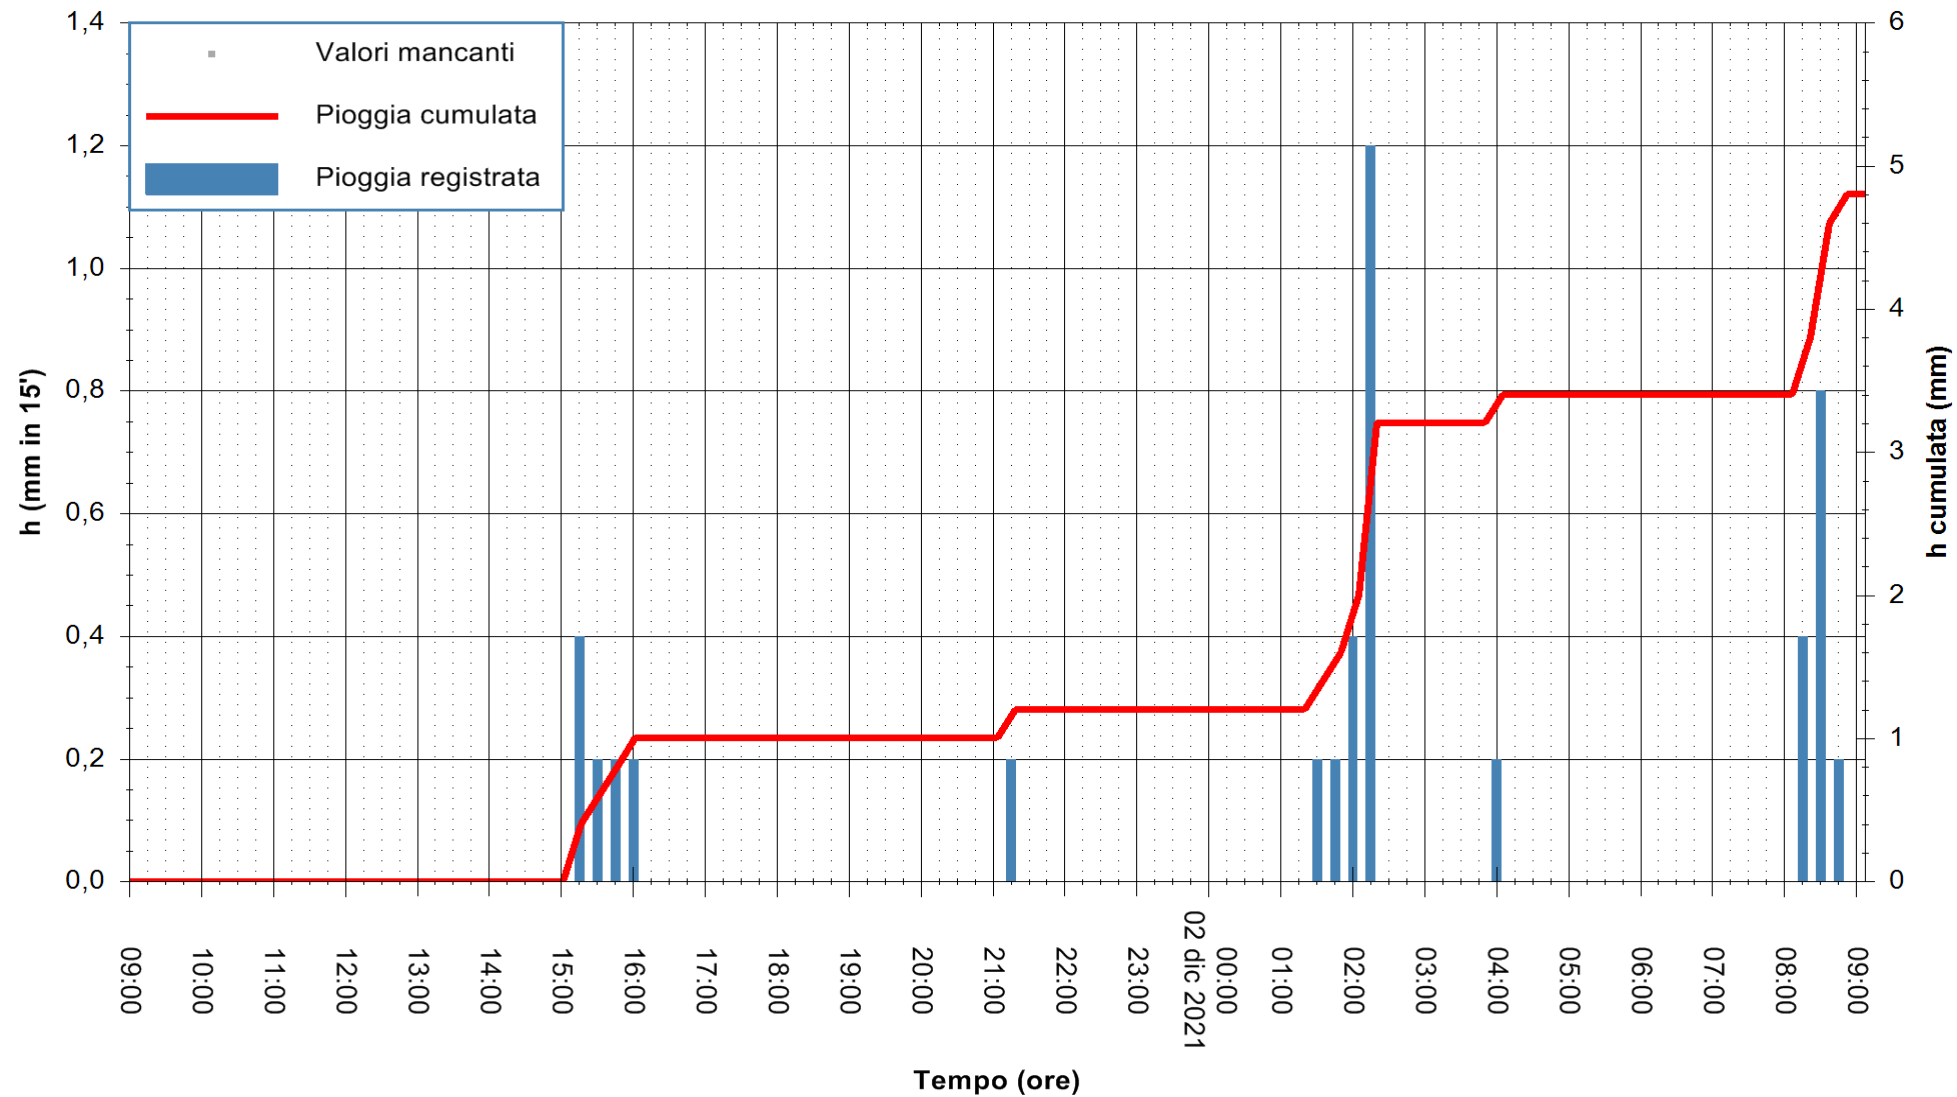

ARPAS  
F.to il Dirigente Responsabile  
Dott. Giuseppe Bianco

REGIONE AUTONOMA DE SARDIGNA  
REGIONE AUTONOMA DELLA SARDEGNA

Stazione pluviometrica SANLURI STROVINA  
Area LA STROVINA

Pioggia registrata nelle ultime 24 ore  
Estrazione dati delle ore 09:22 del 02/12/2021  
Ultimo dato disponibile: 02/12/2021 alle 09:00

REGIONE AUTONOMA DE SARDIGNA  
REGIONE AUTONOMA DELLA SARDEGNA

ARPAS  
F.to il Dirigente Responsabile  
Dott. Giuseppe Bianco

Stazione pluviometrica UTA SANTA LUCIA  
Area S.LUCIA

Pioggia registrata nelle ultime 24 ore  
Estrazione dati delle ore 09:22 del 02/12/2021  
Ultimo dato disponibile: 02/12/2021 alle 09:00

ARPAS  
F.to il Dirigente Responsabile  
Dott. Giuseppe Bianco

REGIONE AUTÒNOMA DE SARDIGNA  
REGIONE AUTONOMA DELLA SARDEGNA

Stazione pluviometrica CARBONIA C.RA FLUMENTEPIDO  
Area FLUMETEPIDO

Pioggia registrata nelle ultime 24 ore  
Estrazione dati delle ore 09:22 del 02/12/2021  
Ultimo dato disponibile: 02/12/2021 alle 09:00