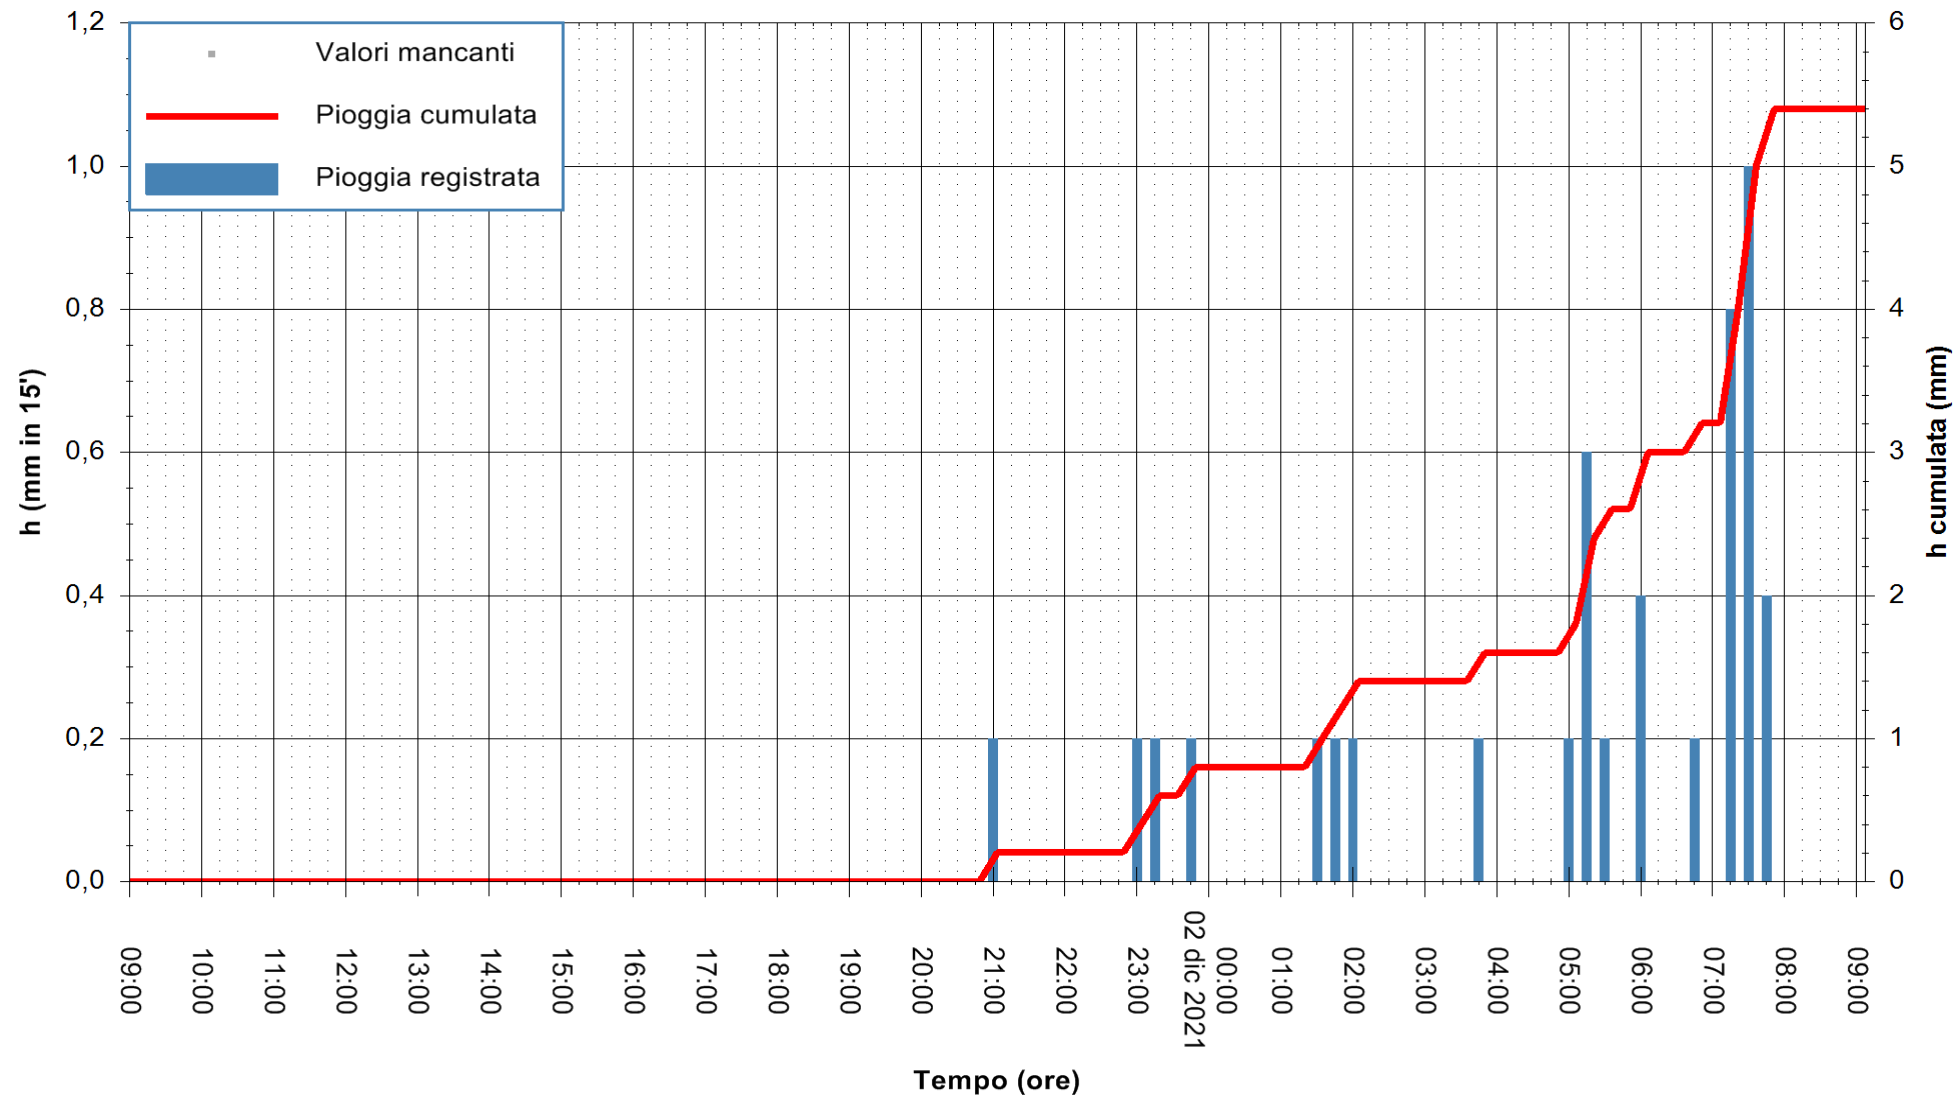

ARPAS  
F.to il Dirigente Responsabile  
Dott. Giuseppe Bianco

REGIONE AUTONOMA DE SARDIGNA  
REGIONE AUTONOMA DELLA SARDEGNA

Stazione pluviometrica SANLURI STROVINA  
Area LA STROVINA

Pioggia registrata nelle ultime 24 ore  
Estrazione dati delle ore 09:22 del 02/12/2021  
Ultimo dato disponibile: 02/12/2021 alle 09:00

REGIONE AUTONOMA DE SARDIGNA  
REGIONE AUTONOMA DELLA SARDEGNA

ARPAS  
F.to il Dirigente Responsabile  
Dott. Giuseppe Bianco

Stazione pluviometrica UTA SANTA LUCIA  
Area S.LUCIA

Pioggia registrata nelle ultime 24 ore  
Estrazione dati delle ore 09:22 del 02/12/2021  
Ultimo dato disponibile: 02/12/2021 alle 09:00

ARPAS  
F.to il Dirigente Responsabile  
Dott. Giuseppe Bianco

REGIONE AUTÒNOMA DE SARDIGNA  
REGIONE AUTONOMA DELLA SARDEGNA

Stazione pluviometrica CARBONIA C.RA FLUMENTEPIDO  
Area FLUMETEPIDO

Pioggia registrata nelle ultime 24 ore  
Estrazione dati delle ore 09:22 del 02/12/2021  
Ultimo dato disponibile: 02/12/2021 alle 09:00