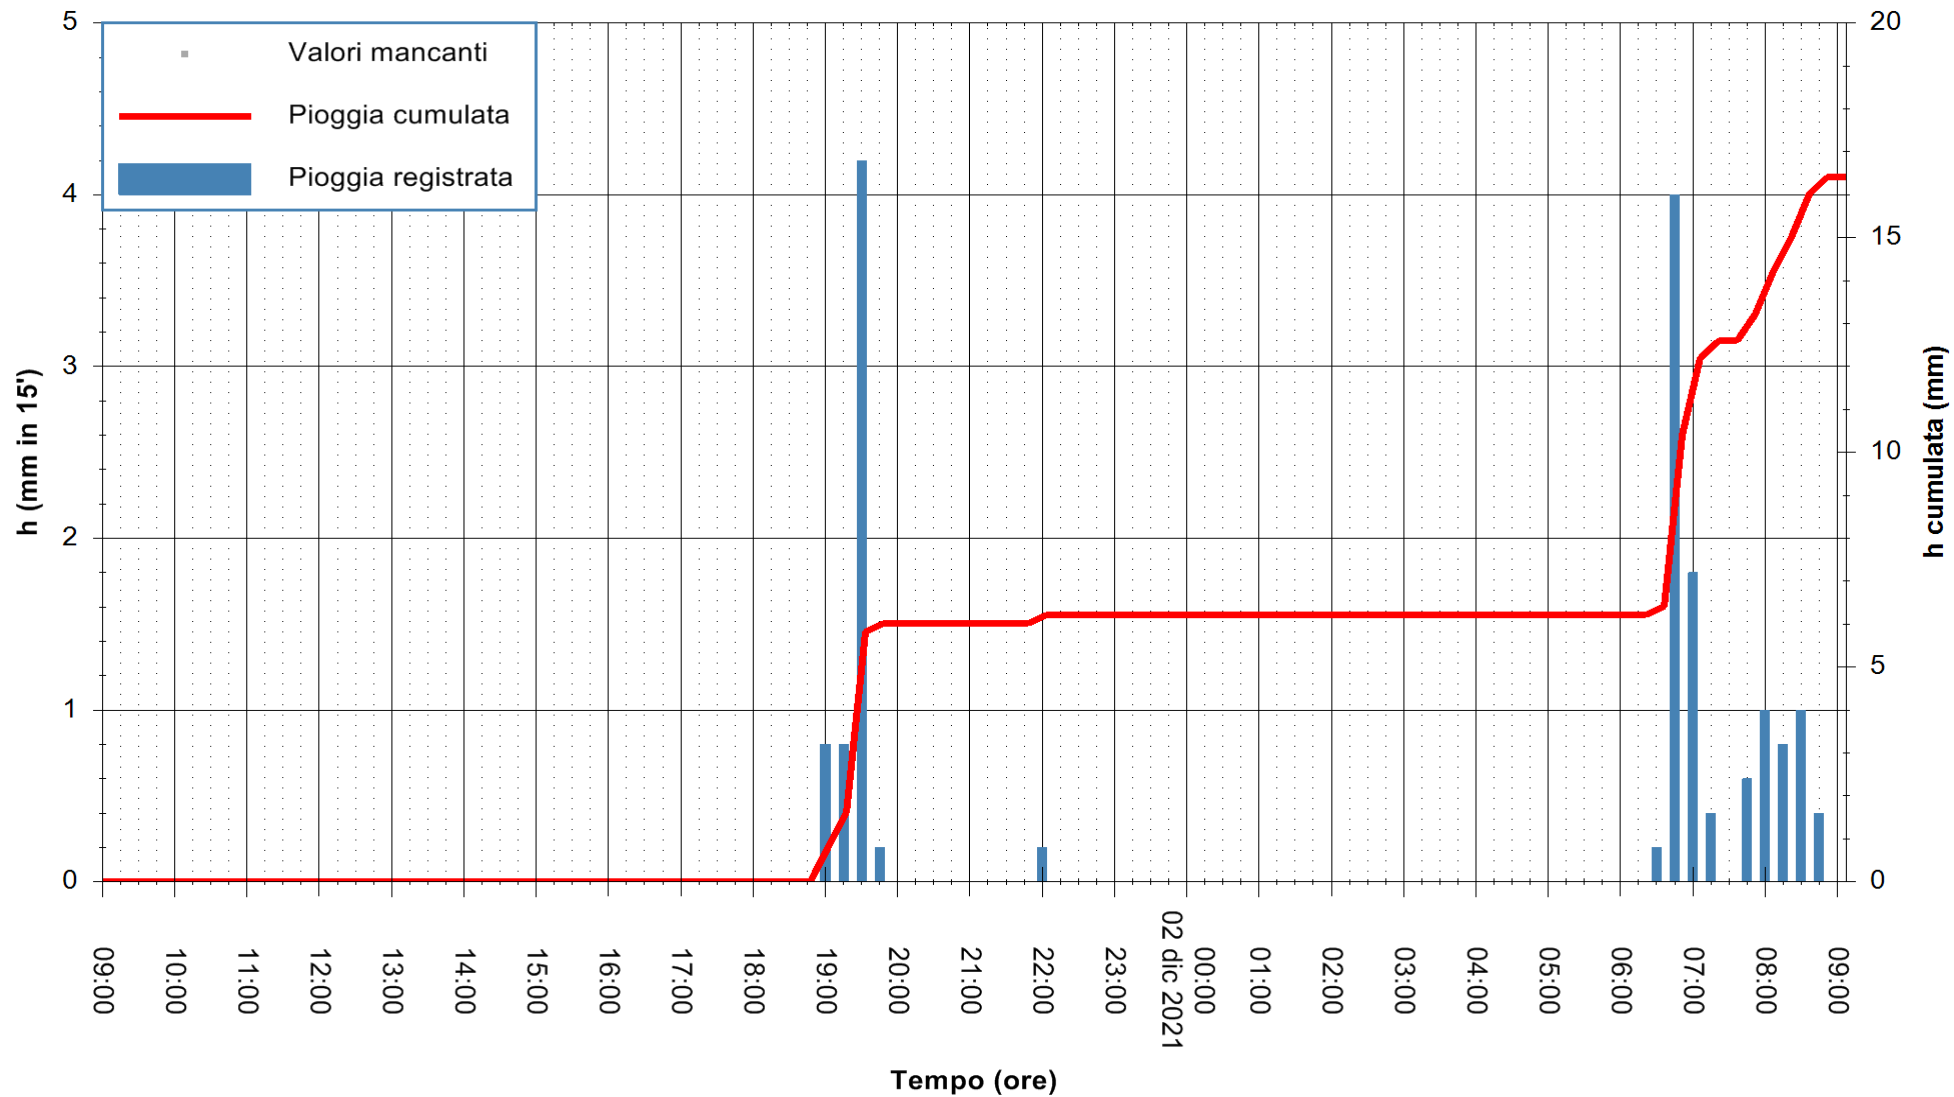

ARPAS  
F.to il Dirigente Responsabile  
Dott. Giuseppe Bianco

REGIONE AUTÒNOMA DE SARDIGNA  
REGIONE AUTONOMA DELLA SARDEGNA

Stazione pluviometrica LOIRI C.RA MONTE PEDROSU  
Area CANT.RA MONTE PETROSU  
Pioggia registrata nelle ultime 24 ore  
Estrazione dati delle ore 09:22 del 02/12/2021  
Ultimo dato disponibile: 02/12/2021 alle 09:00

ARPAS  
F.to il Dirigente Responsabile  
Dott. Giuseppe Bianco

REGIONE AUTÒNOMA DE SARDIGNA  
REGIONE AUTONOMA DELLA SARDEGNA

Stazione pluviometrica ORISTANO RF  
Area TORRE GRANDE  
Pioggia registrata nelle ultime 24 ore  
Estrazione dati delle ore 09:22 del 02/12/2021  
Ultimo dato disponibile: 02/12/2021 alle 09:00

ARPAS  
F.to il Dirigente Responsabile  
Dott. Giuseppe Bianco

REGIONE AUTÒNOMA DE SARDIGNA  
REGIONE AUTONOMA DELLA SARDEGNA

Stazione pluviometrica SANTADI PUNTA SEBERA  
Area PUNTA SEBERA  
Pioggia registrata nelle ultime 24 ore  
Estrazione dati delle ore 09:22 del 02/12/2021  
Ultimo dato disponibile: 02/12/2021 alle 09:00