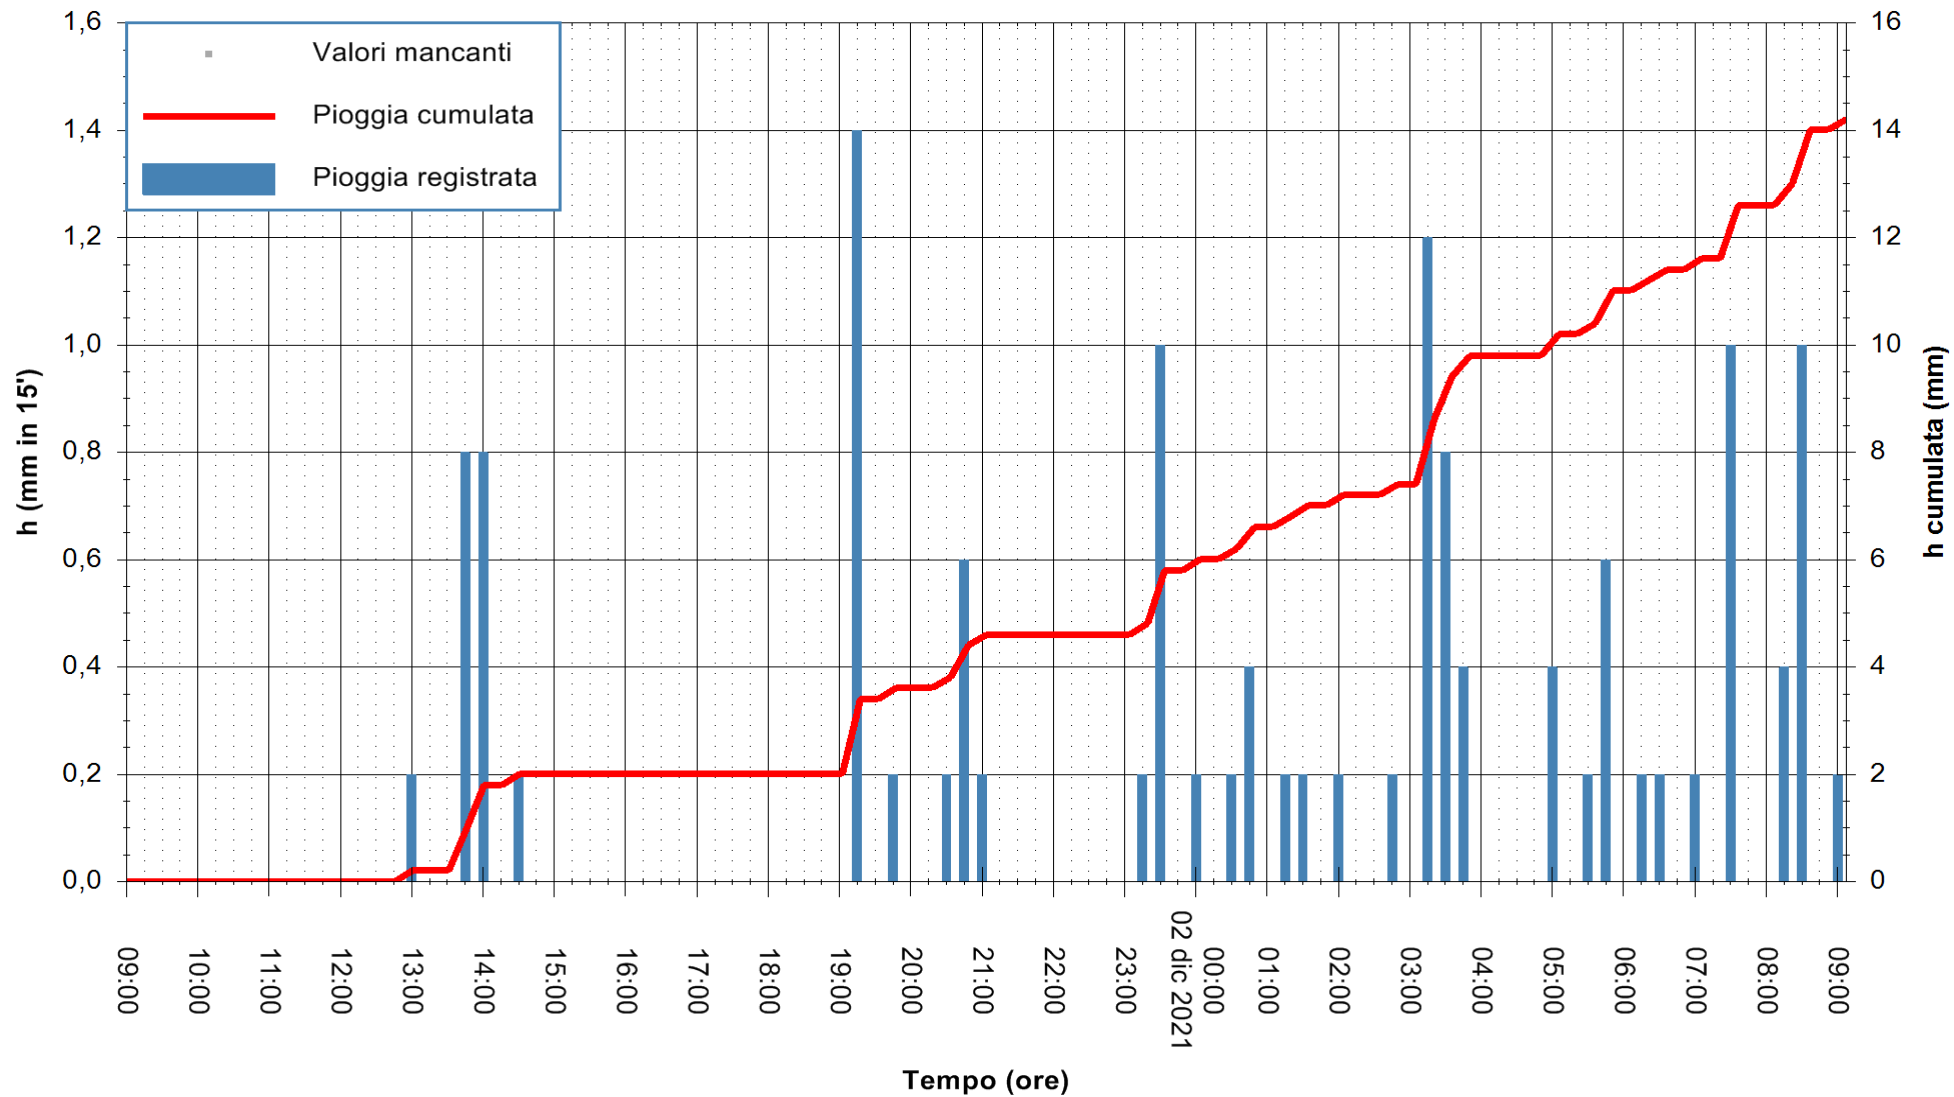

ARPAS  
F.to il Dirigente Responsabile  
Dott. Giuseppe Bianco

REGIONE AUTONOMA DE SARDIGNA  
REGIONE AUTONOMA DELLA SARDEGNA

Stazione pluviometrica SANLURI STROVINA  
Area LA STROVINA

Pioggia registrata nelle ultime 24 ore  
Estrazione dati delle ore 09:22 del 02/12/2021  
Ultimo dato disponibile: 02/12/2021 alle 09:00

REGIONE AUTONOMA DE SARDIGNA  
REGIONE AUTONOMA DELLA SARDEGNA

ARPAS  
F.to il Dirigente Responsabile  
Dott. Giuseppe Bianco

Stazione pluviometrica UTA SANTA LUCIA  
Area S.LUCIA

Pioggia registrata nelle ultime 24 ore  
Estrazione dati delle ore 09:22 del 02/12/2021  
Ultimo dato disponibile: 02/12/2021 alle 09:00

ARPAS  
F.to il Dirigente Responsabile  
Dott. Giuseppe Bianco

REGIONE AUTÒNOMA DE SARDIGNA  
REGIONE AUTONOMA DELLA SARDEGNA

Stazione pluviometrica CARBONIA C.RA FLUMENTEPIDO  
Area FLUMETEPIDO

Pioggia registrata nelle ultime 24 ore  
Estrazione dati delle ore 09:22 del 02/12/2021  
Ultimo dato disponibile: 02/12/2021 alle 09:00