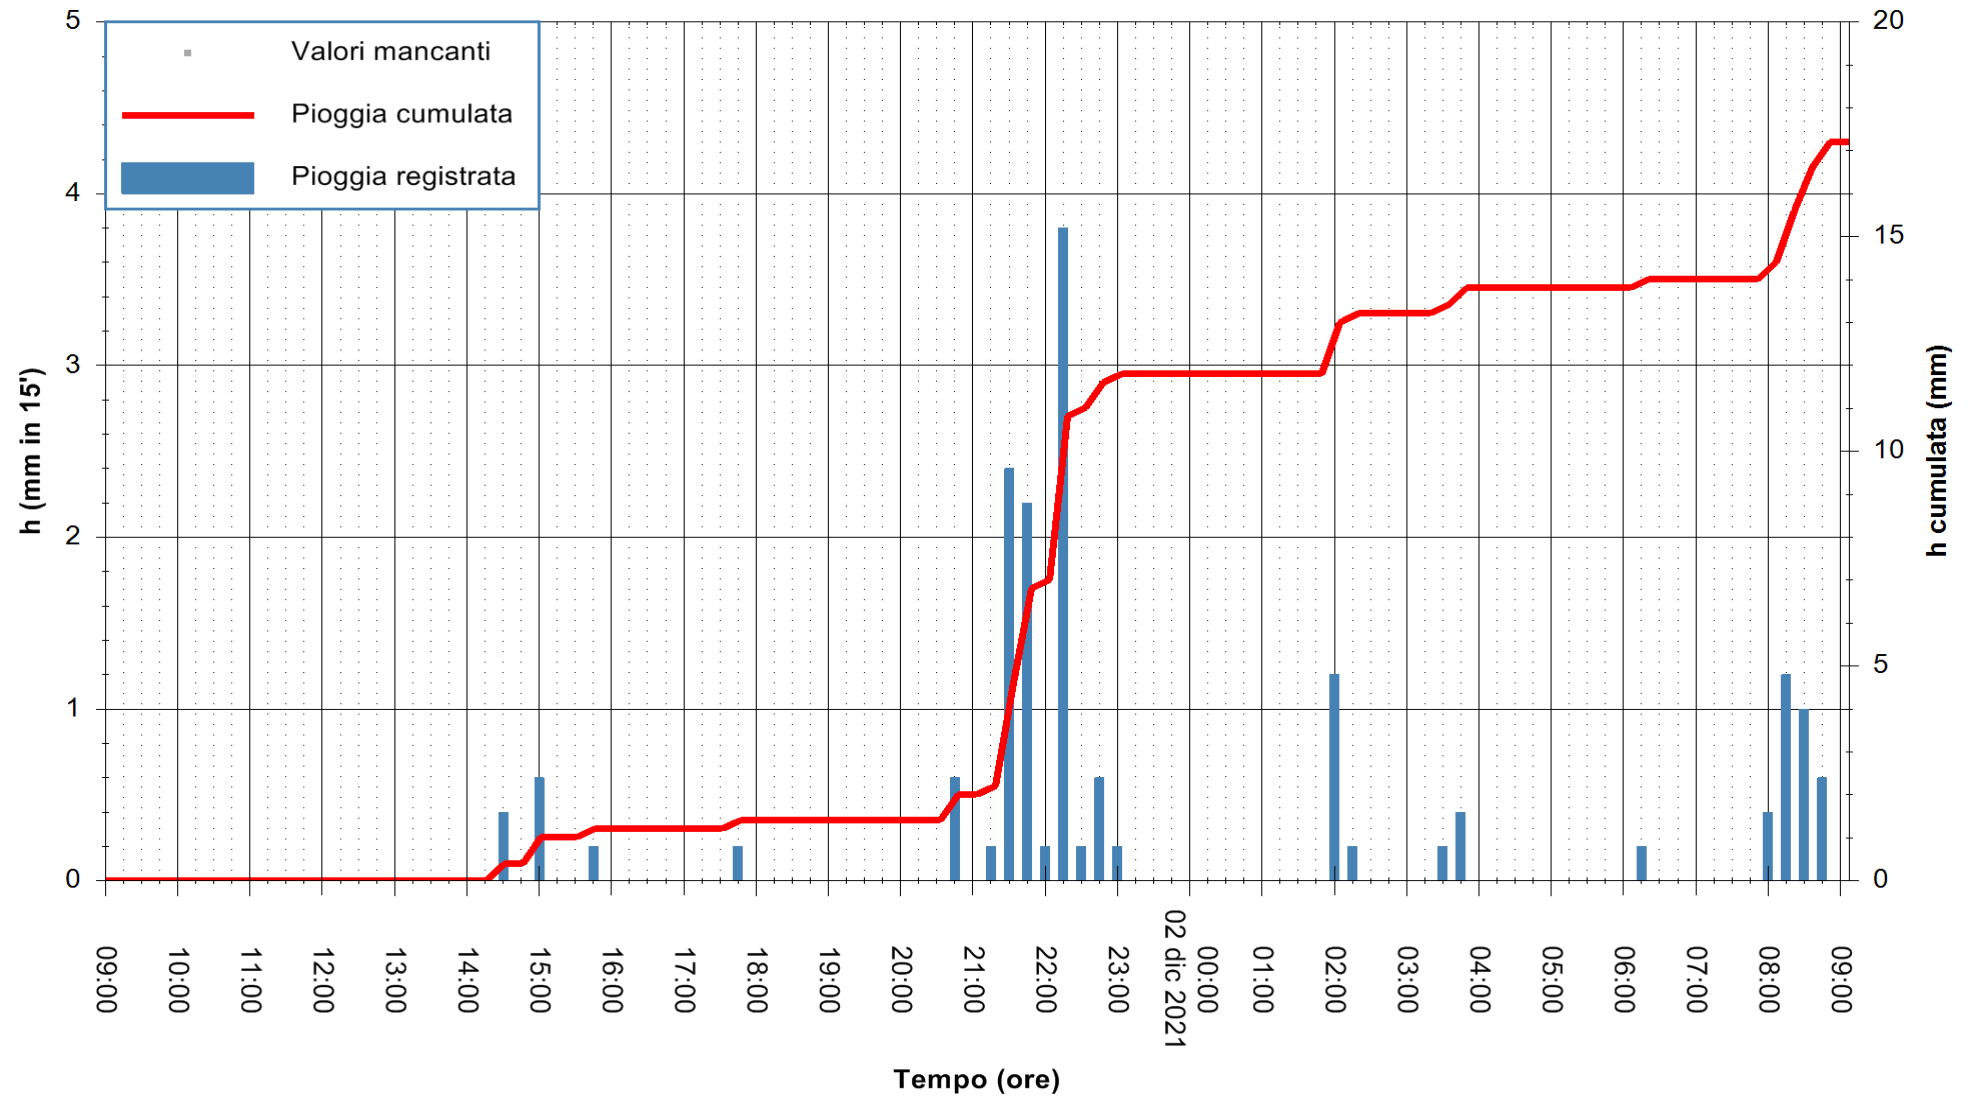

ARPAS  
F.to il Dirigente Responsabile  
Dott. Giuseppe Bianco

REGIONE AUTONOMA DE SARDIGNA  
REGIONE AUTONOMA DELLA SARDEGNA

Stazione pluviometrica SANLURI STROVINA  
Area LA STROVINA

Pioggia registrata nelle ultime 24 ore  
Estrazione dati delle ore 09:22 del 02/12/2021  
Ultimo dato disponibile: 02/12/2021 alle 09:00

REGIONE AUTONOMA DE SARDIGNA  
REGIONE AUTONOMA DELLA SARDEGNA

ARPAS  
F.to il Dirigente Responsabile  
Dott. Giuseppe Bianco

Stazione pluviometrica UTA SANTA LUCIA  
Area S.LUCIA

Pioggia registrata nelle ultime 24 ore  
Estrazione dati delle ore 09:22 del 02/12/2021  
Ultimo dato disponibile: 02/12/2021 alle 09:00

ARPAS  
F.to il Dirigente Responsabile  
Dott. Giuseppe Bianco

REGIONE AUTÒNOMA DE SARDIGNA  
REGIONE AUTONOMA DELLA SARDEGNA

Stazione pluviometrica CARBONIA C.RA FLUMENTEPIDO  
Area FLUMETEPIDO

Pioggia registrata nelle ultime 24 ore  
Estrazione dati delle ore 09:22 del 02/12/2021  
Ultimo dato disponibile: 02/12/2021 alle 09:00