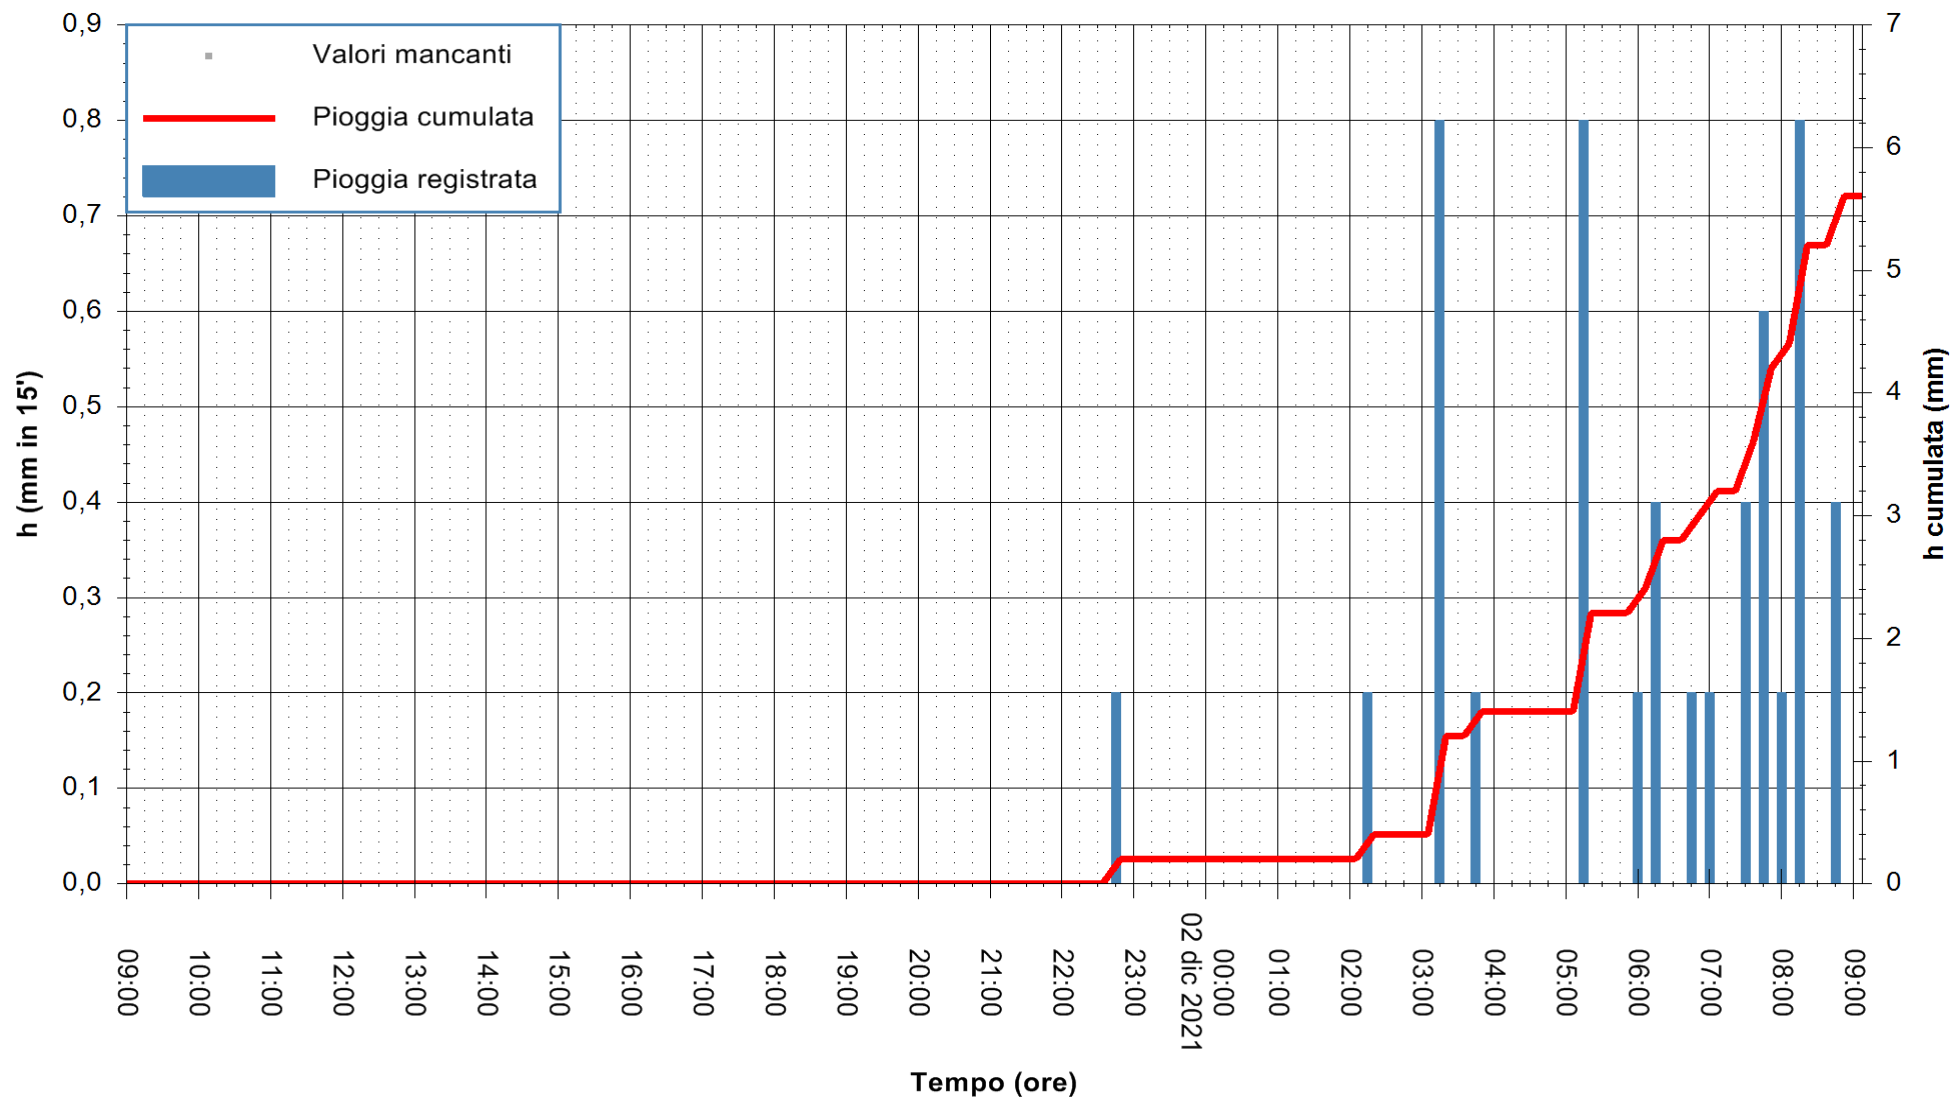

ARPAS  
F.to il Dirigente Responsabile  
Dott. Giuseppe Bianco

REGIONE AUTONOMA DE SARDIGNA  
REGIONE AUTONOMA DELLA SARDEGNA

Stazione pluviometrica SANLURI STROVINA  
Area LA STROVINA

Pioggia registrata nelle ultime 24 ore  
Estrazione dati delle ore 09:22 del 02/12/2021  
Ultimo dato disponibile: 02/12/2021 alle 09:00

REGIONE AUTONOMA DE SARDIGNA  
REGIONE AUTONOMA DELLA SARDEGNA

ARPAS  
F.to il Dirigente Responsabile  
Dott. Giuseppe Bianco

Stazione pluviometrica UTA SANTA LUCIA  
Area S.LUCIA

Pioggia registrata nelle ultime 24 ore  
Estrazione dati delle ore 09:22 del 02/12/2021  
Ultimo dato disponibile: 02/12/2021 alle 09:00

ARPAS  
F.to il Dirigente Responsabile  
Dott. Giuseppe Bianco

REGIONE AUTÒNOMA DE SARDIGNA  
REGIONE AUTONOMA DELLA SARDEGNA

Stazione pluviometrica CARBONIA C.RA FLUMENTEPIDO  
Area FLUMETEPIDO

Pioggia registrata nelle ultime 24 ore  
Estrazione dati delle ore 09:22 del 02/12/2021  
Ultimo dato disponibile: 02/12/2021 alle 09:00