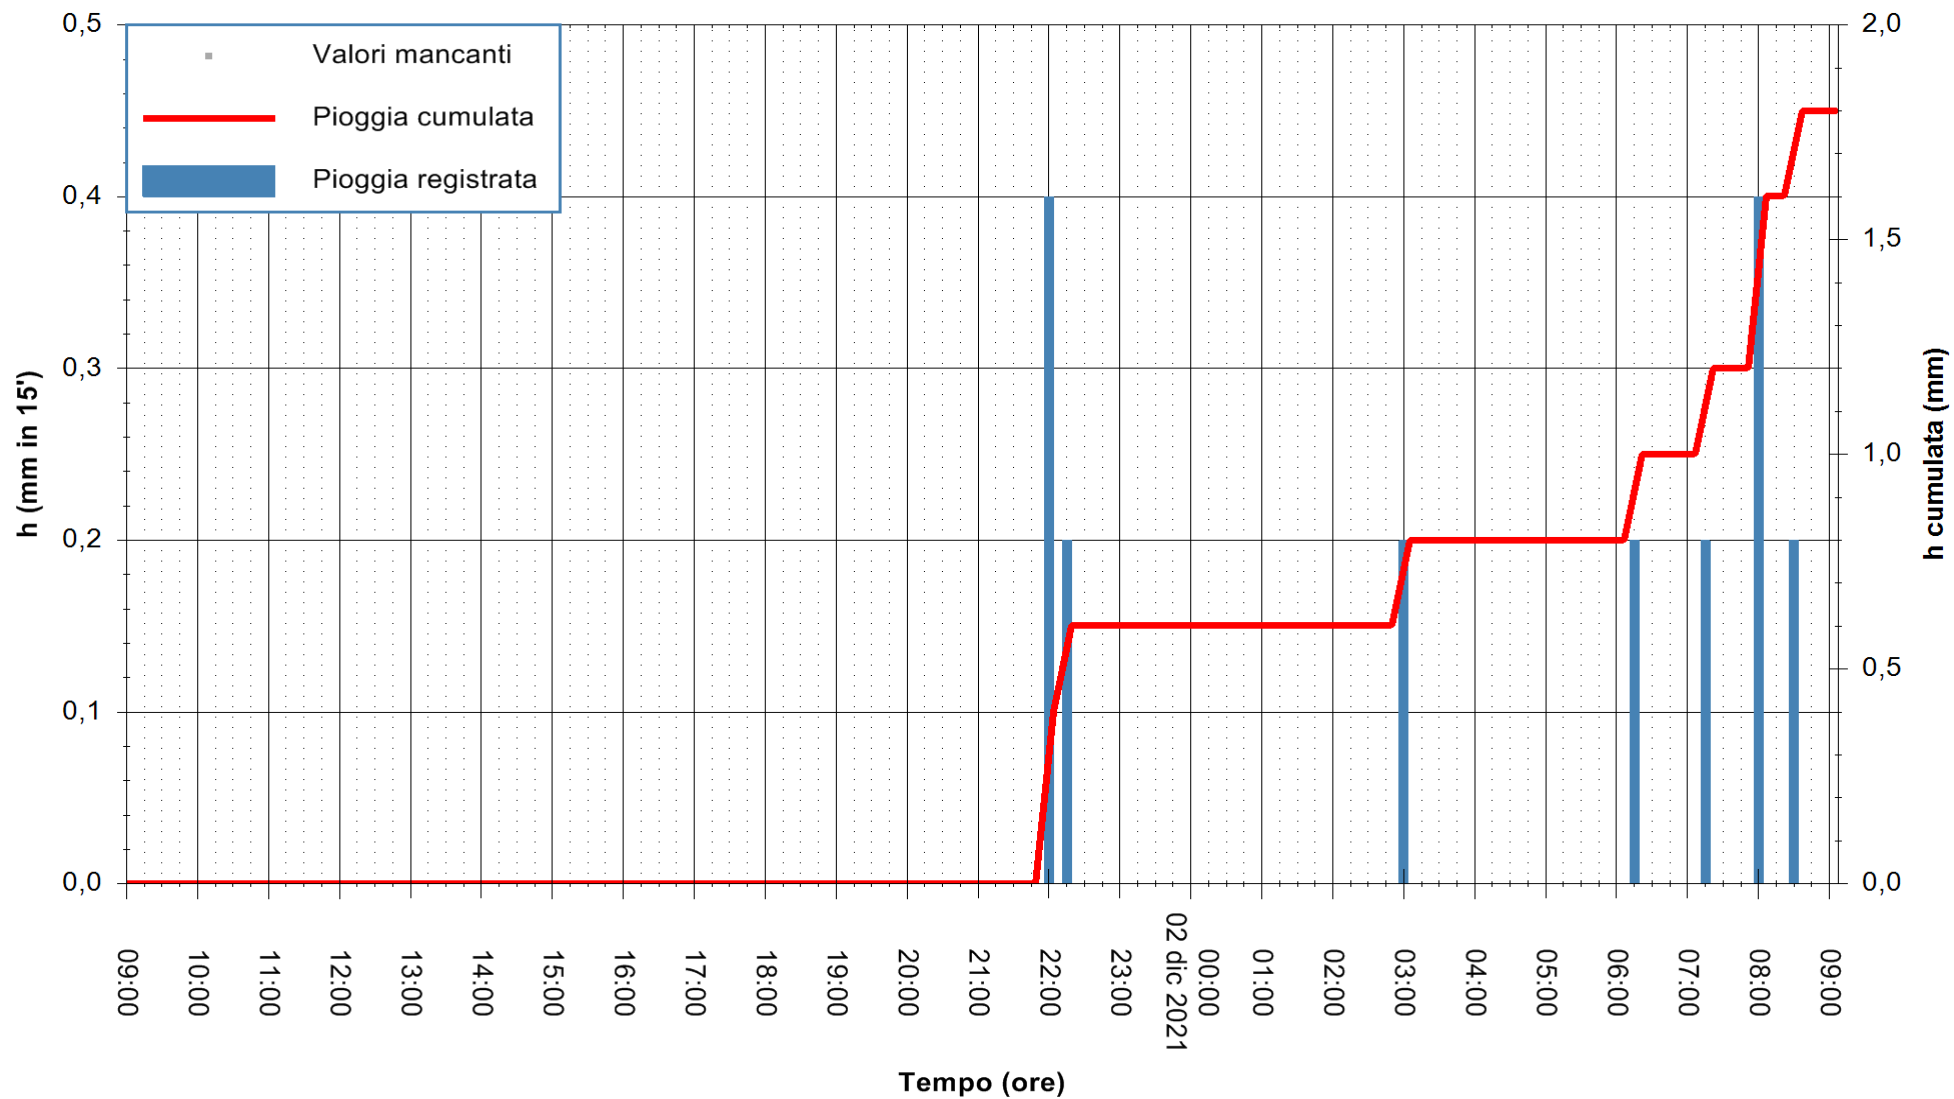

ARPAS  
F.to il Dirigente Responsabile  
Dott. Giuseppe Bianco

REGIONE AUTONOMA DE SARDIGNA  
REGIONE AUTONOMA DELLA SARDEGNA

Stazione pluviometrica SANLURI STROVINA  
Area LA STROVINA

Pioggia registrata nelle ultime 24 ore  
Estrazione dati delle ore 09:22 del 02/12/2021  
Ultimo dato disponibile: 02/12/2021 alle 09:00

REGIONE AUTONOMA DE SARDIGNA  
REGIONE AUTONOMA DELLA SARDEGNA

ARPAS  
F.to il Dirigente Responsabile  
Dott. Giuseppe Bianco

Stazione pluviometrica UTA SANTA LUCIA  
Area S.LUCIA

Pioggia registrata nelle ultime 24 ore  
Estrazione dati delle ore 09:22 del 02/12/2021  
Ultimo dato disponibile: 02/12/2021 alle 09:00

ARPAS  
F.to il Dirigente Responsabile  
Dott. Giuseppe Bianco

REGIONE AUTÒNOMA DE SARDIGNA  
REGIONE AUTONOMA DELLA SARDEGNA

Stazione pluviometrica CARBONIA C.RA FLUMENTEPIDO  
Area FLUMETEPIDO

Pioggia registrata nelle ultime 24 ore  
Estrazione dati delle ore 09:22 del 02/12/2021  
Ultimo dato disponibile: 02/12/2021 alle 09:00