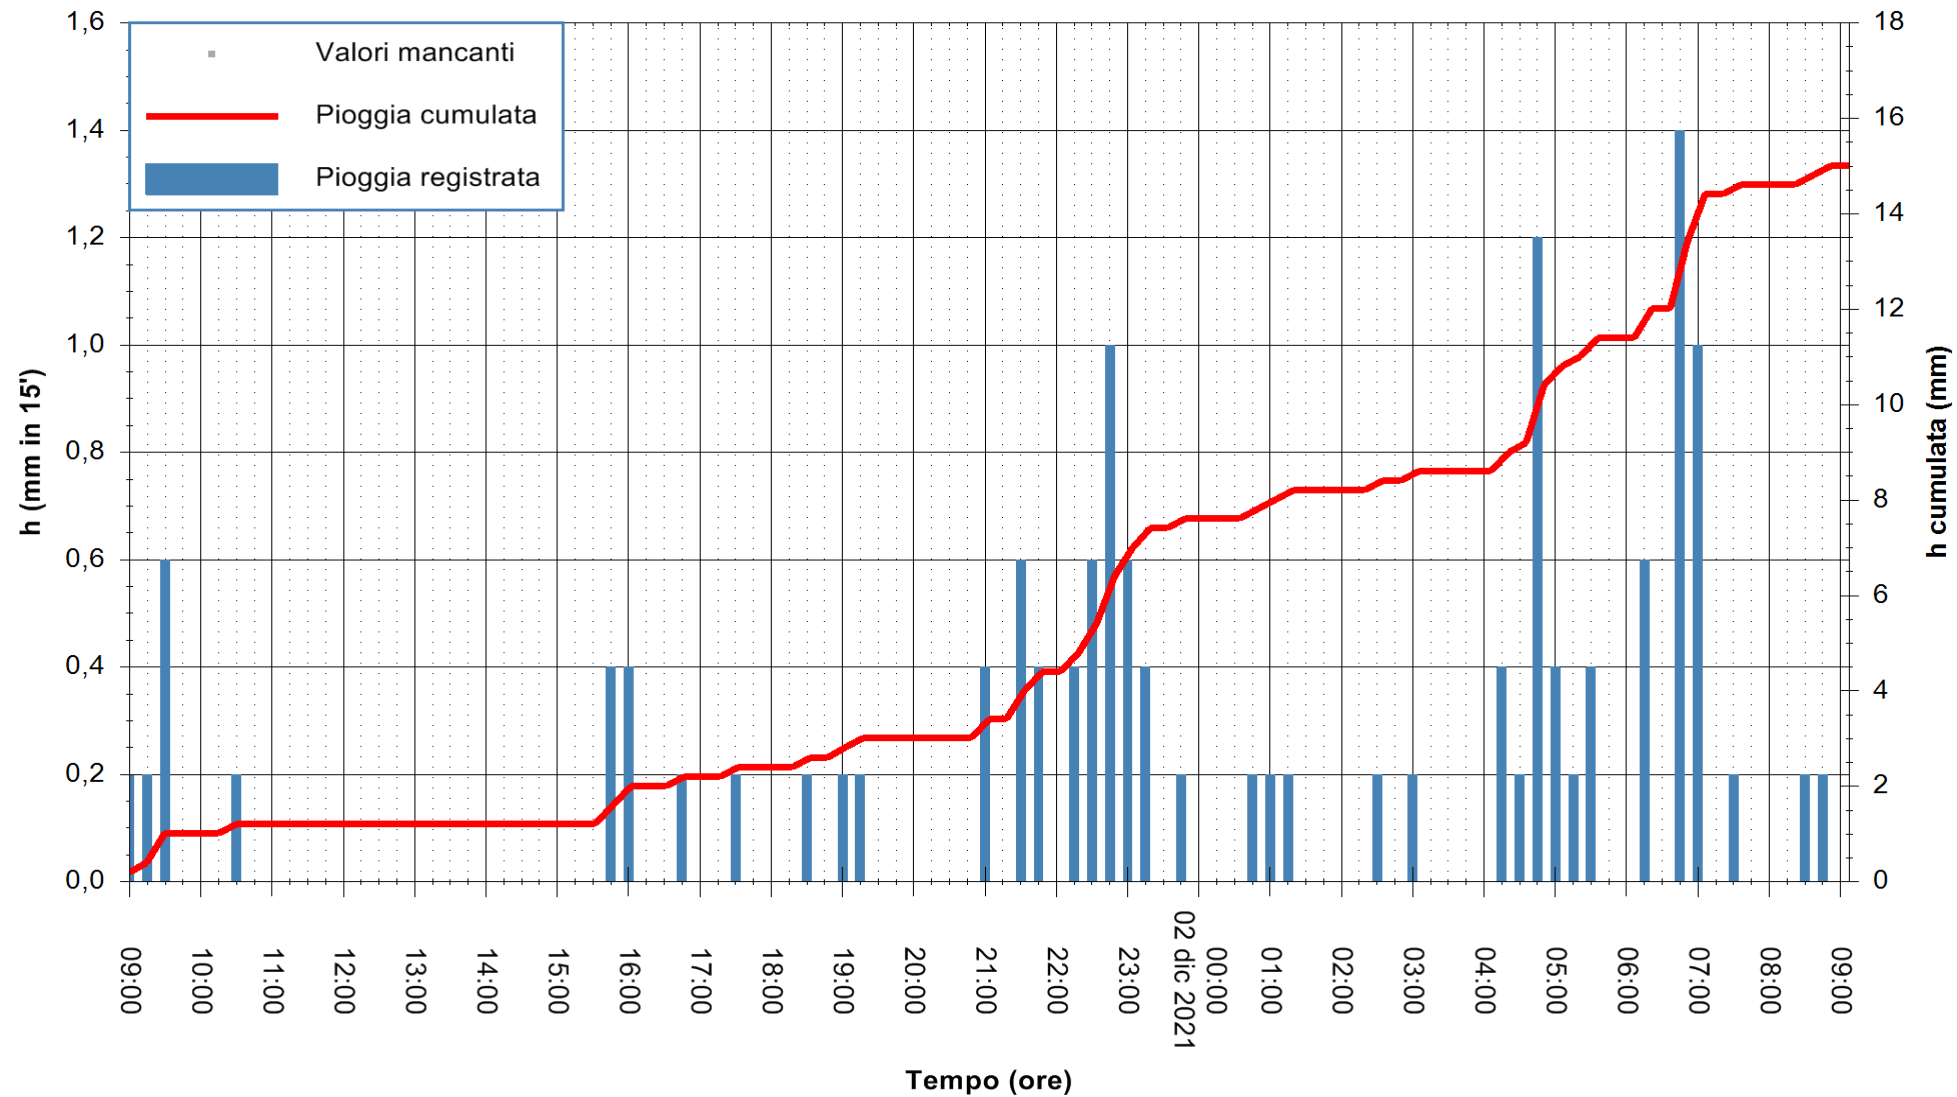

Stazione pluviometrica DIGA IS BARROCUS  
Area DIGA IS BARROCUS

Pioggia registrata nelle ultime 24 ore  
Estrazione dati delle ore 09:22 del 02/12/2021  
Ultimo dato disponibile: 02/12/2021 alle 09:00

ARPAS  
F.to il Dirigente Responsabile  
Dott. Giuseppe Bianco

REGIONE AUTÒNOMA DE SARDIGNA  
REGIONE AUTONOMA DELLA SARDEGNA

Stazione pluviometrica FLUMINI MANNU A FURTEI  
Area PONTE SUL F.MANNU  
Pioggia registrata nelle ultime 24 ore  
Estrazione dati delle ore 09:22 del 02/12/2021  
Ultimo dato disponibile: 02/12/2021 alle 09:00

ARPAS  
F.to il Dirigente Responsabile  
Dott. Giuseppe Bianco

REGIONE AUTONOMA DE SARDIGNA  
REGIONE AUTONOMA DELLA SARDEGNA

Stazione pluviometrica SANLURI STROVINA  
Area LA STROVINA

Pioggia registrata nelle ultime 24 ore  
Estrazione dati delle ore 09:22 del 02/12/2021  
Ultimo dato disponibile: 02/12/2021 alle 09:00