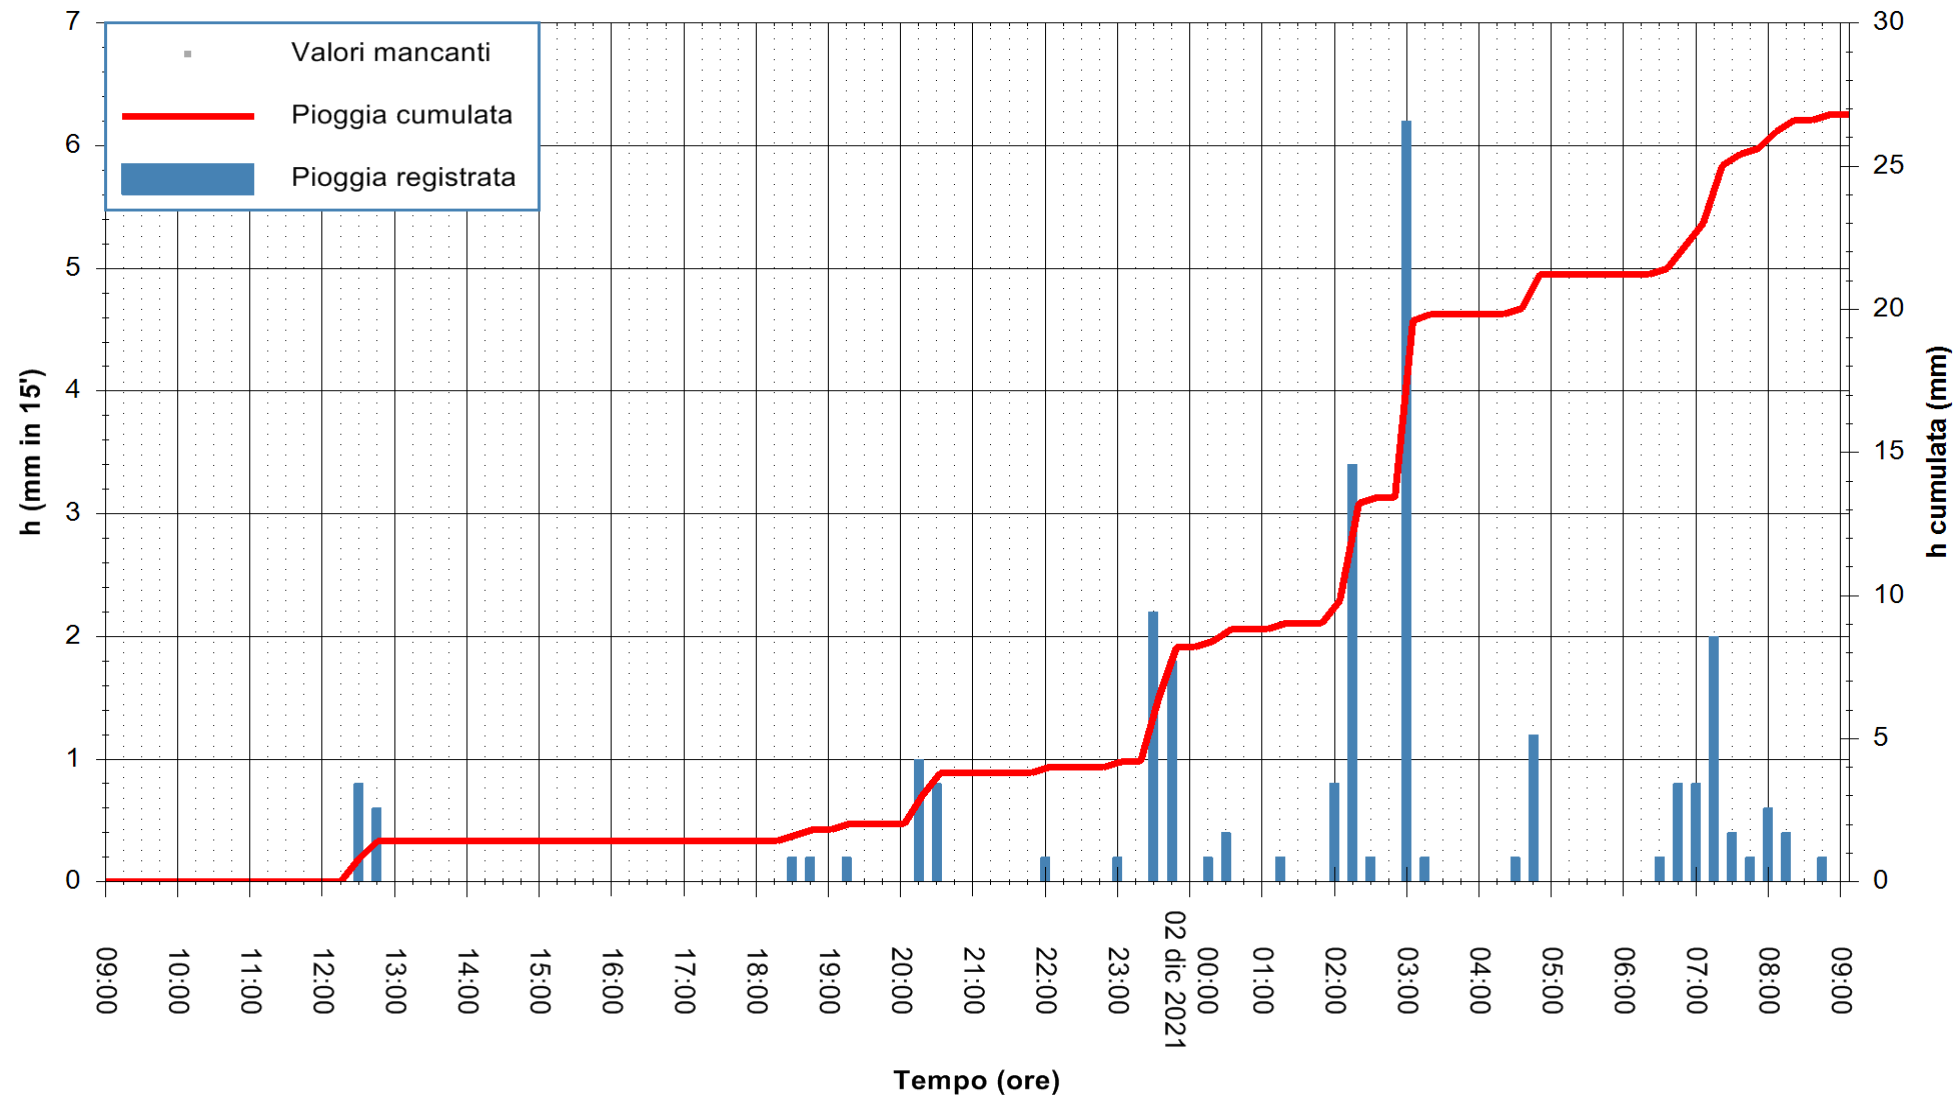

ARPAS  
F.to il Dirigente Responsabile  
Dott. Giuseppe Bianco

REGIONE AUTONOMA DE SARDIGNA  
REGIONE AUTONOMA DELLA SARDEGNA

Stazione pluviometrica SANLURI STROVINA  
Area LA STROVINA

Pioggia registrata nelle ultime 24 ore  
Estrazione dati delle ore 09:22 del 02/12/2021  
Ultimo dato disponibile: 02/12/2021 alle 09:00

REGIONE AUTONOMA DE SARDIGNA  
REGIONE AUTONOMA DELLA SARDEGNA

ARPAS  
F.to il Dirigente Responsabile  
Dott. Giuseppe Bianco

Stazione pluviometrica UTA SANTA LUCIA  
Area S.LUCIA

Pioggia registrata nelle ultime 24 ore  
Estrazione dati delle ore 09:22 del 02/12/2021  
Ultimo dato disponibile: 02/12/2021 alle 09:00

ARPAS  
F.to il Dirigente Responsabile  
Dott. Giuseppe Bianco

REGIONE AUTÒNOMA DE SARDIGNA  
REGIONE AUTONOMA DELLA SARDEGNA

Stazione pluviometrica CARBONIA C.RA FLUMENTEPIDO  
Area FLUMETEPIDO

Pioggia registrata nelle ultime 24 ore  
Estrazione dati delle ore 09:22 del 02/12/2021  
Ultimo dato disponibile: 02/12/2021 alle 09:00