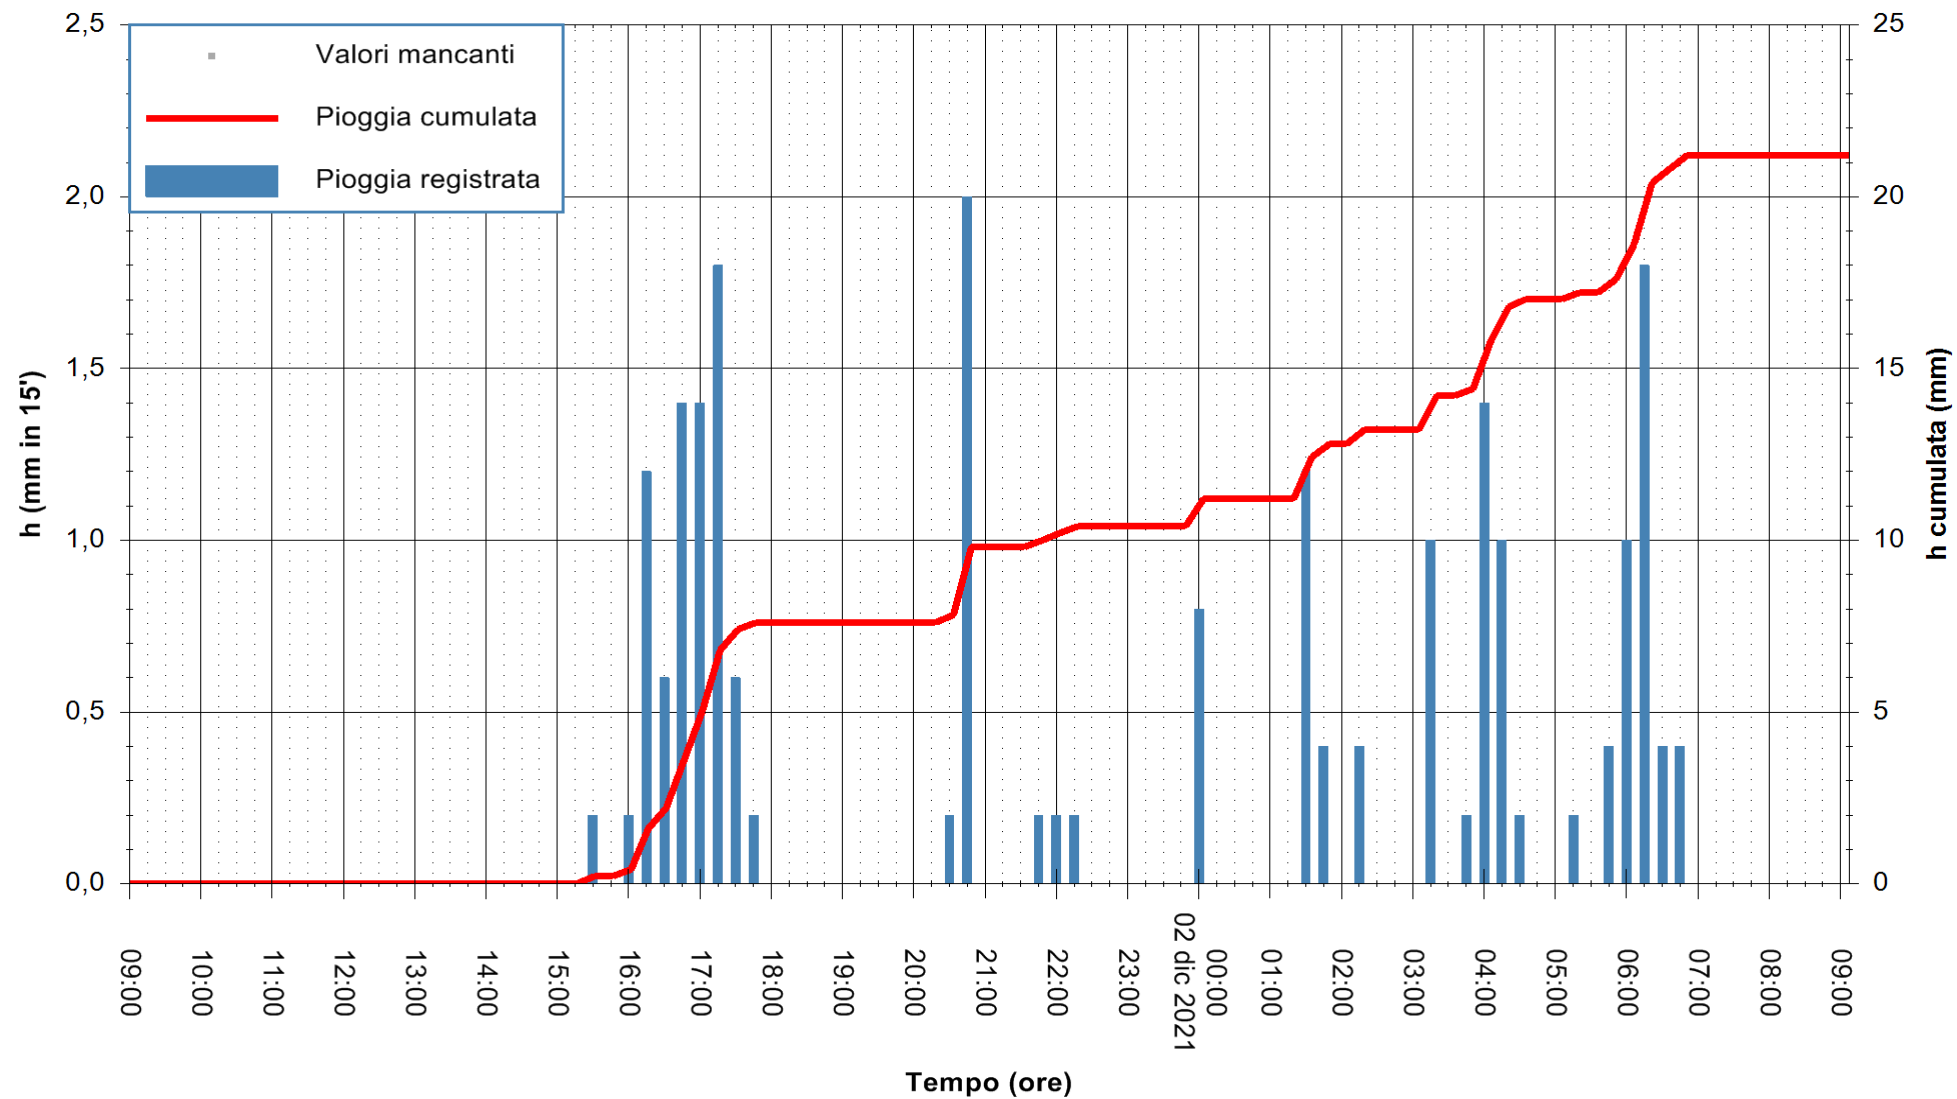

ARPAS  
F.to il Dirigente Responsabile  
Dott. Giuseppe Bianco

REGIONE AUTONOMA DE SARDIGNA  
REGIONE AUTONOMA DELLA SARDEGNA

Stazione pluviometrica SANLURI STROVINA  
Area LA STROVINA

Pioggia registrata nelle ultime 24 ore  
Estrazione dati delle ore 09:22 del 02/12/2021  
Ultimo dato disponibile: 02/12/2021 alle 09:00

REGIONE AUTONOMA DE SARDIGNA  
REGIONE AUTONOMA DELLA SARDEGNA

ARPAS  
F.to il Dirigente Responsabile  
Dott. Giuseppe Bianco

Stazione pluviometrica UTA SANTA LUCIA  
Area S.LUCIA

Pioggia registrata nelle ultime 24 ore  
Estrazione dati delle ore 09:22 del 02/12/2021  
Ultimo dato disponibile: 02/12/2021 alle 09:00

ARPAS  
F.to il Dirigente Responsabile  
Dott. Giuseppe Bianco

REGIONE AUTÒNOMA DE SARDIGNA  
REGIONE AUTONOMA DELLA SARDEGNA

Stazione pluviometrica CARBONIA C.RA FLUMENTEPIDO  
Area FLUMETEPIDO

Pioggia registrata nelle ultime 24 ore  
Estrazione dati delle ore 09:22 del 02/12/2021  
Ultimo dato disponibile: 02/12/2021 alle 09:00