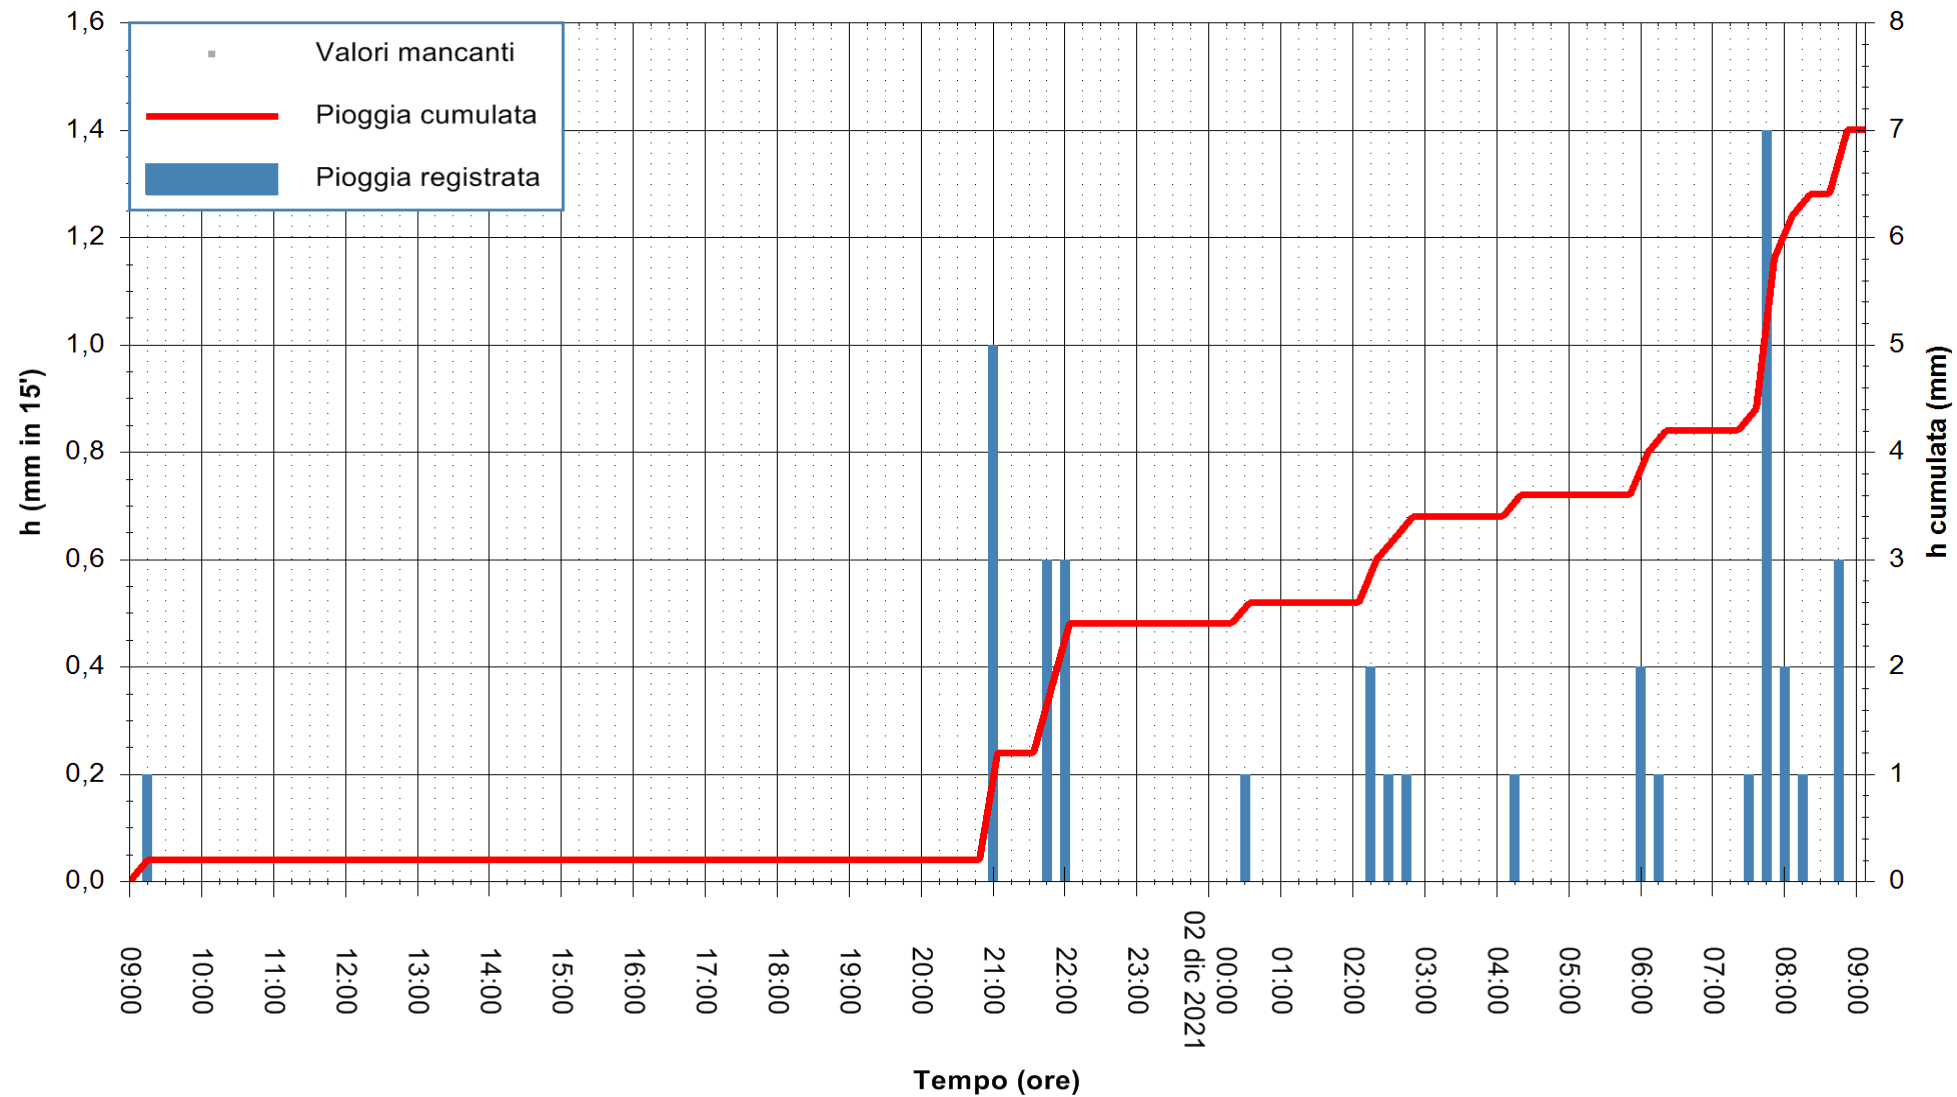

ARPAS  
F.to il Dirigente Responsabile  
Dott. Giuseppe Bianco

REGIONE AUTÒNOMA DE SARDIGNA  
REGIONE AUTONOMA DELLA SARDEGNA

Stazione pluviometrica ORISTANO RF  
Area TORRE GRANDE  
Pioggia registrata nelle ultime 24 ore  
Estrazione dati delle ore 09:22 del 02/12/2021  
Ultimo dato disponibile: 02/12/2021 alle 09:00

ARPAS  
F.to il Dirigente Responsabile  
Dott. Giuseppe Bianco

REGIONE AUTÒNOMA DE SARDIGNA  
REGIONE AUTONOMA DELLA SARDEGNA

Stazione pluviometrica SANTADI PUNTA SEBERA  
Area PUNTA SEBERA  
Pioggia registrata nelle ultime 24 ore  
Estrazione dati delle ore 09:22 del 02/12/2021  
Ultimo dato disponibile: 02/12/2021 alle 09:00

ARPAS  
F.to il Dirigente Responsabile  
Dott. Giuseppe Bianco

REGIONE AUTÒNOMA DE SARDIGNA  
REGIONE AUTONOMA DELLA SARDEGNA

Stazione pluviometrica LULA RF  
 Area PIZZONCHI  
 Pioggia registrata nelle ultime 24 ore  
 Estrazione dati delle ore 09:22 del 02/12/2021  
 Ultimo dato disponibile: 02/12/2021 alle 09:00