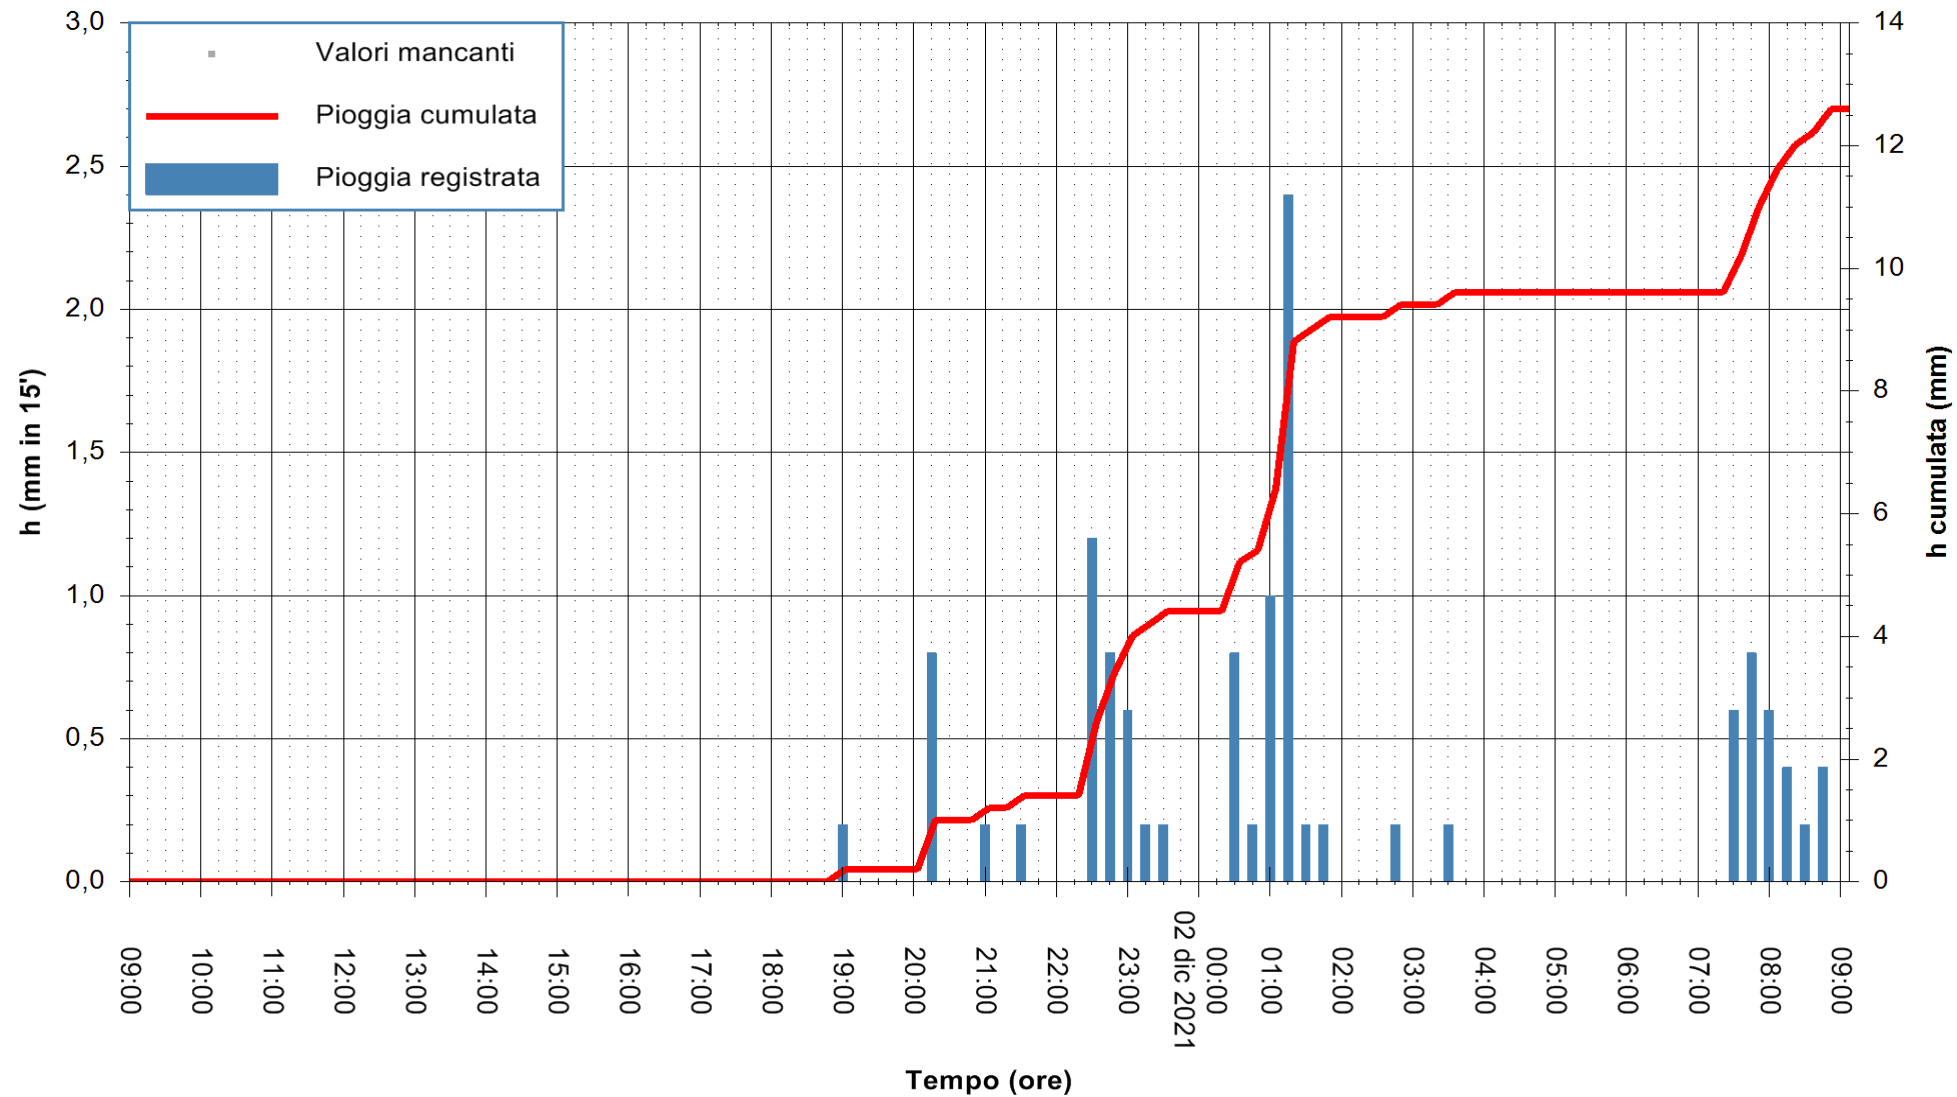

ARPAS  
F.to il Dirigente Responsabile  
Dott. Giuseppe Bianco

REGIONE AUTONOMA DE SARDIGNA  
REGIONE AUTONOMA DELLA SARDEGNA

Stazione pluviometrica SANLURI STROVINA  
Area LA STROVINA

Pioggia registrata nelle ultime 24 ore  
Estrazione dati delle ore 09:22 del 02/12/2021  
Ultimo dato disponibile: 02/12/2021 alle 09:00

REGIONE AUTONOMA DE SARDIGNA  
REGIONE AUTONOMA DELLA SARDEGNA

ARPAS  
F.to il Dirigente Responsabile  
Dott. Giuseppe Bianco

Stazione pluviometrica UTA SANTA LUCIA  
Area S.LUCIA

Pioggia registrata nelle ultime 24 ore  
Estrazione dati delle ore 09:22 del 02/12/2021  
Ultimo dato disponibile: 02/12/2021 alle 09:00

ARPAS  
F.to il Dirigente Responsabile  
Dott. Giuseppe Bianco

REGIONE AUTÒNOMA DE SARDIGNA  
REGIONE AUTONOMA DELLA SARDEGNA

Stazione pluviometrica CARBONIA C.RA FLUMENTEPIDO  
Area FLUMETEPIDO

Pioggia registrata nelle ultime 24 ore  
Estrazione dati delle ore 09:22 del 02/12/2021  
Ultimo dato disponibile: 02/12/2021 alle 09:00