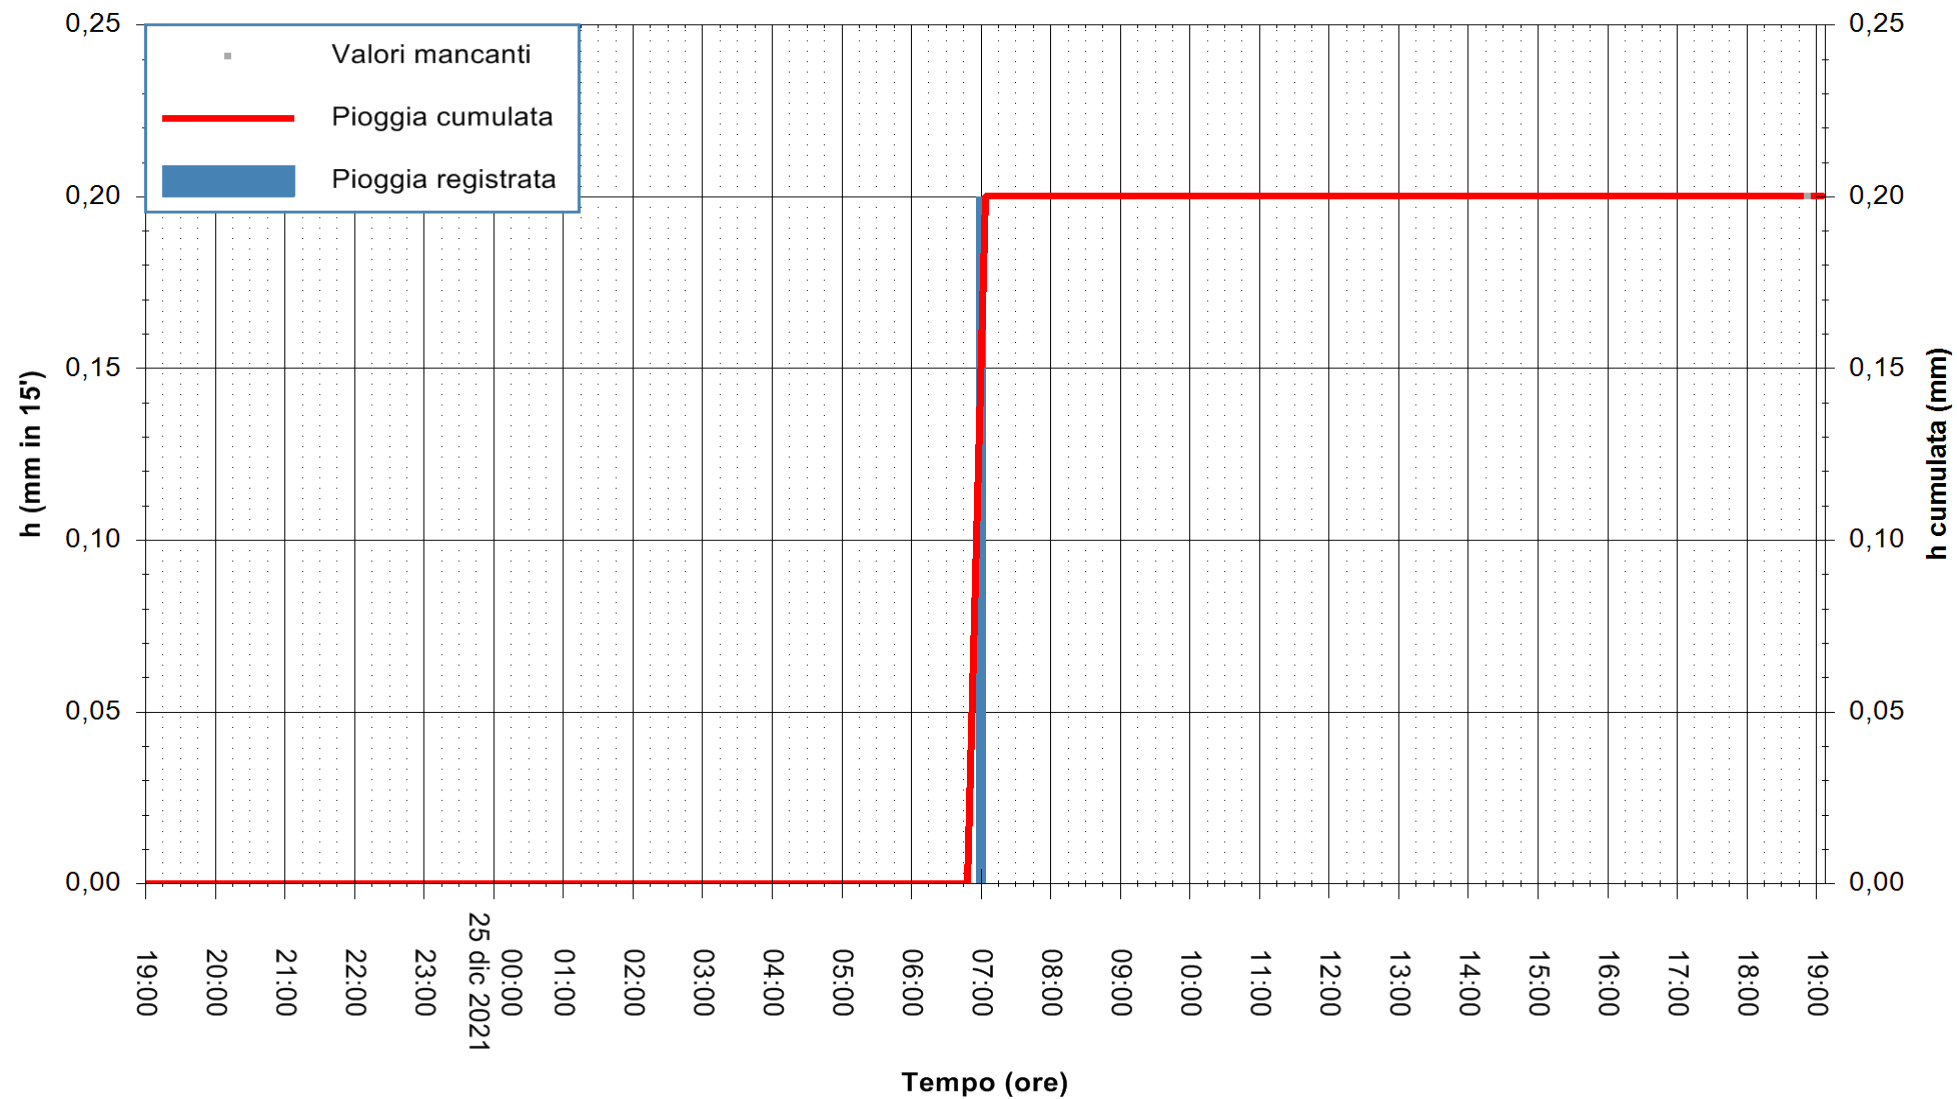

ARPAS
F.to il Dirigente Responsabile
Dott. Giuseppe Bianco

REGIONE AUTÒNOMA DE SARDIGNA
REGIONE AUTONOMA DELLA SARDEGNA

Stazione pluviometrica UTA SANTA LUCIA
Area S.LUCIA

Pioggia registrata nelle ultime 24 ore
Estrazione dati delle ore 19:19 del 25/12/2021
Ultimo dato disponibile: 25/12/2021 alle 19:00