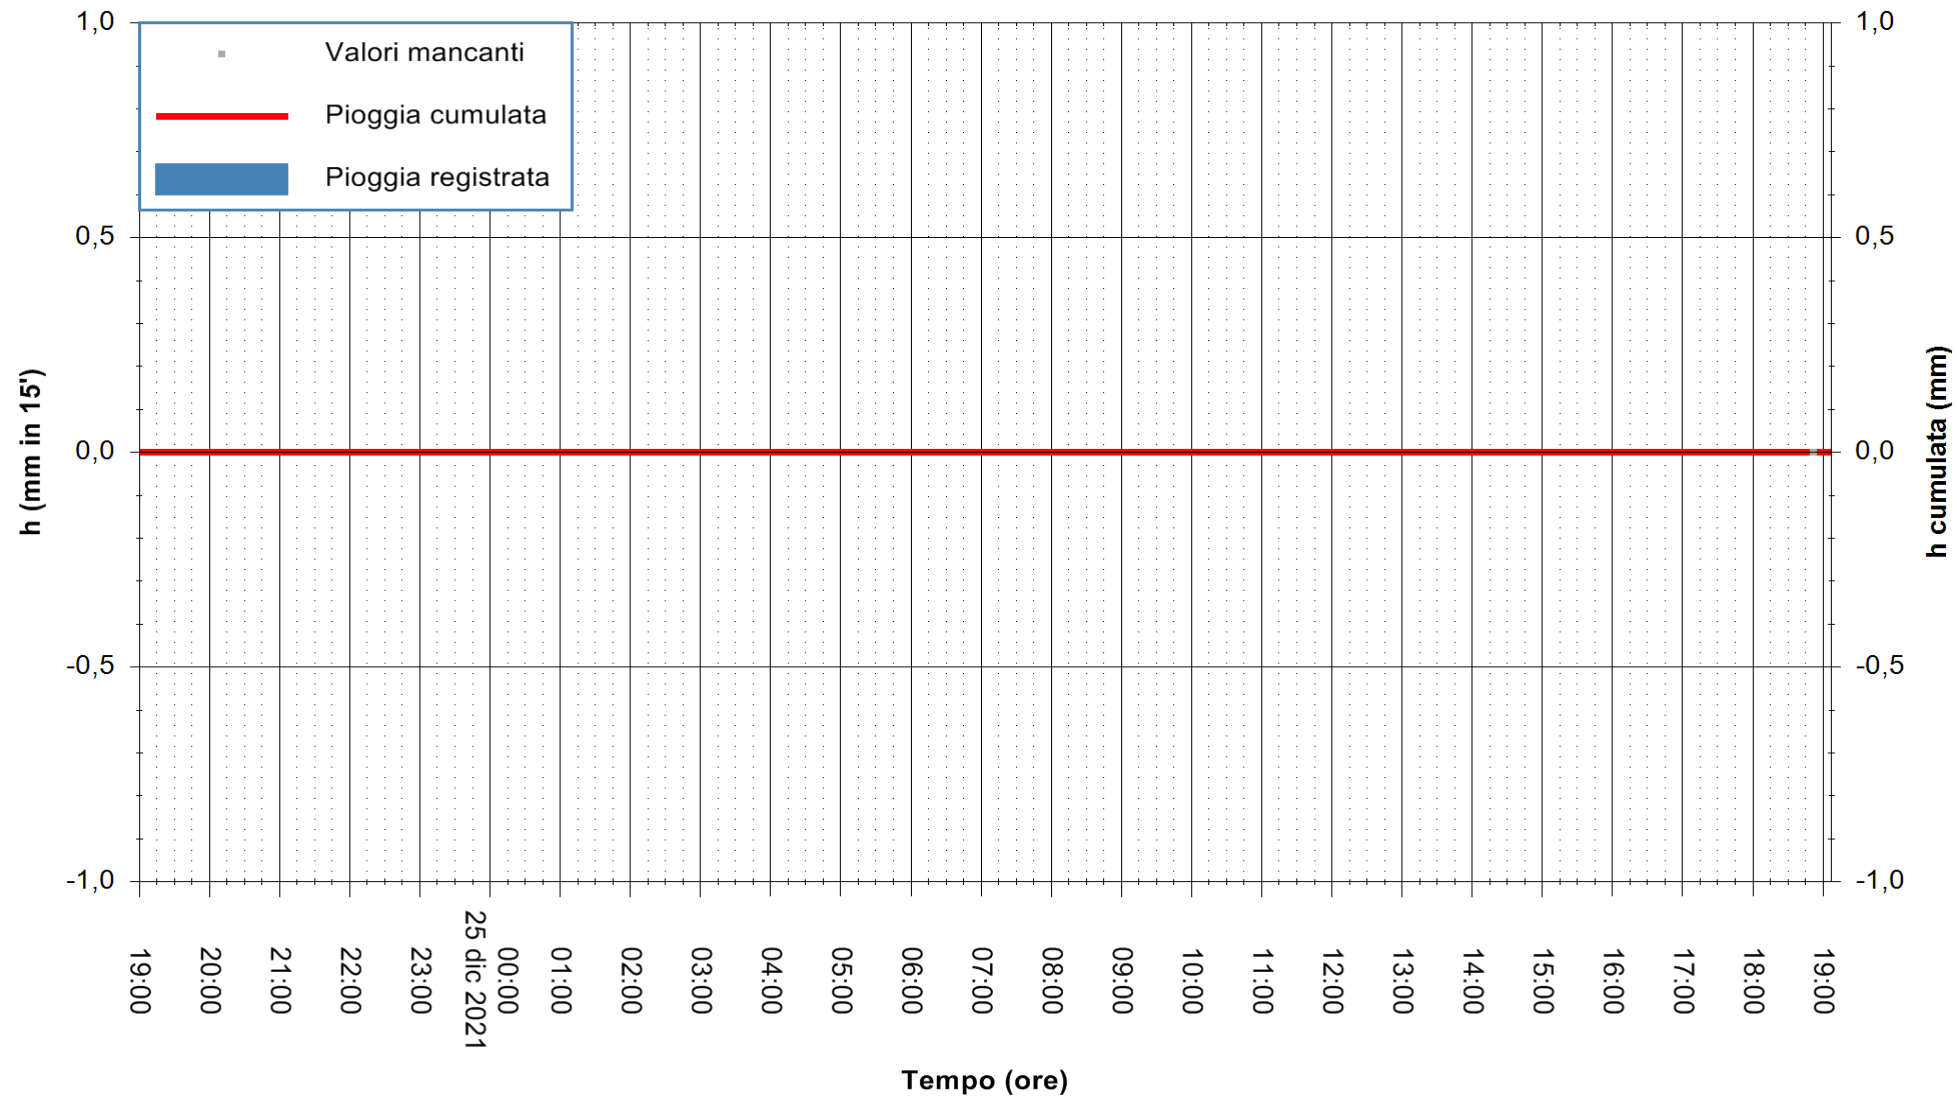

ARPAS
F.to il Dirigente Responsabile
Dott. Giuseppe Bianco

REGIONE AUTÒNOMA DE SARDIGNA
REGIONE AUTONOMA DELLA SARDEGNA

Stazione pluviometrica UTA SANTA LUCIA
Area S.LUCIA

Pioggia registrata nelle ultime 24 ore
Estrazione dati delle ore 19:19 del 25/12/2021
Ultimo dato disponibile: 25/12/2021 alle 19:00