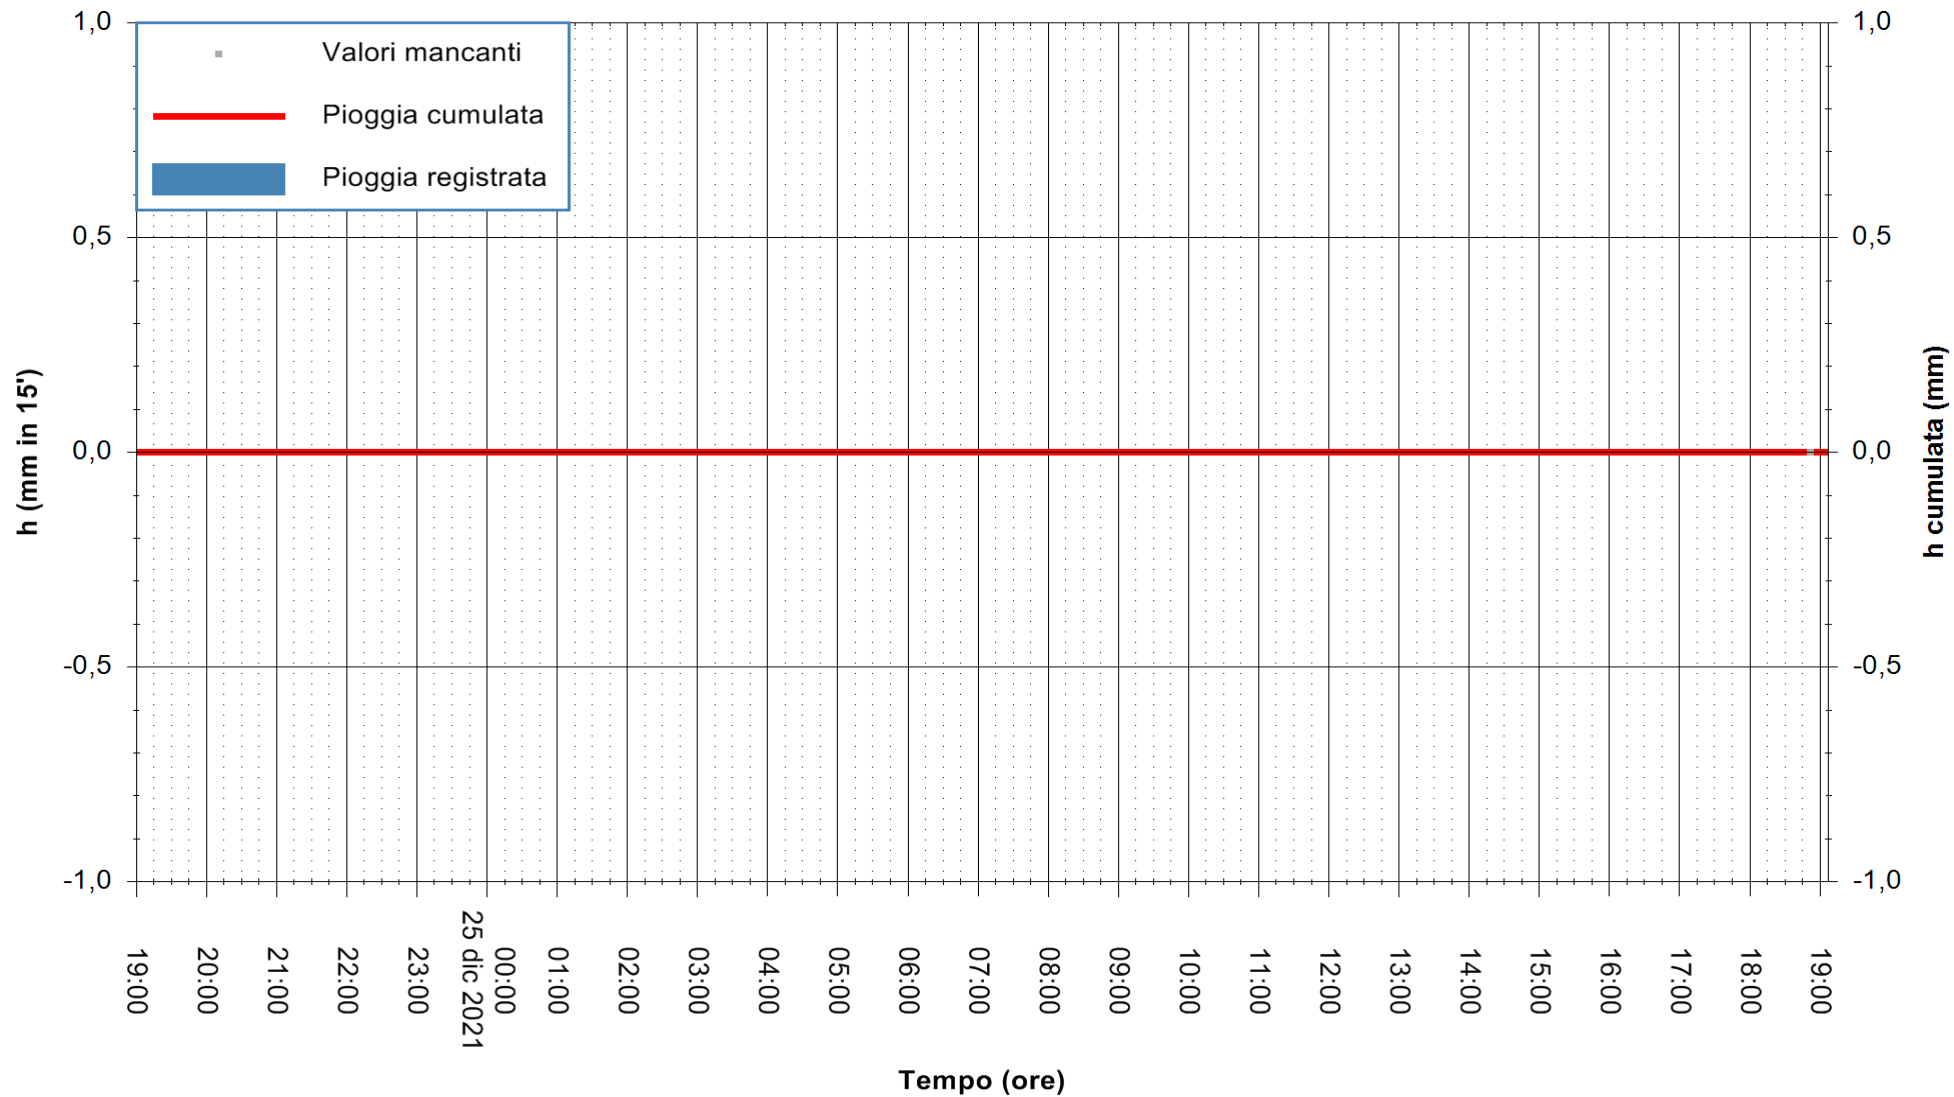

Stazione pluviometrica GAIRO PUNTA TRICOLI
Area PUNTA TRICOLI
Pioggia registrata nelle ultime 24 ore
Estrazione dati delle ore 19:19 del 25/12/2021
Ultimo dato disponibile: 25/12/2021 alle 18:45

ARPAS
F.to il Dirigente Responsabile
Dott. Giuseppe Bianco

REGIONE AUTÒNOMA DE SARDIGNA
REGIONE AUTONOMA DELLA SARDEGNA