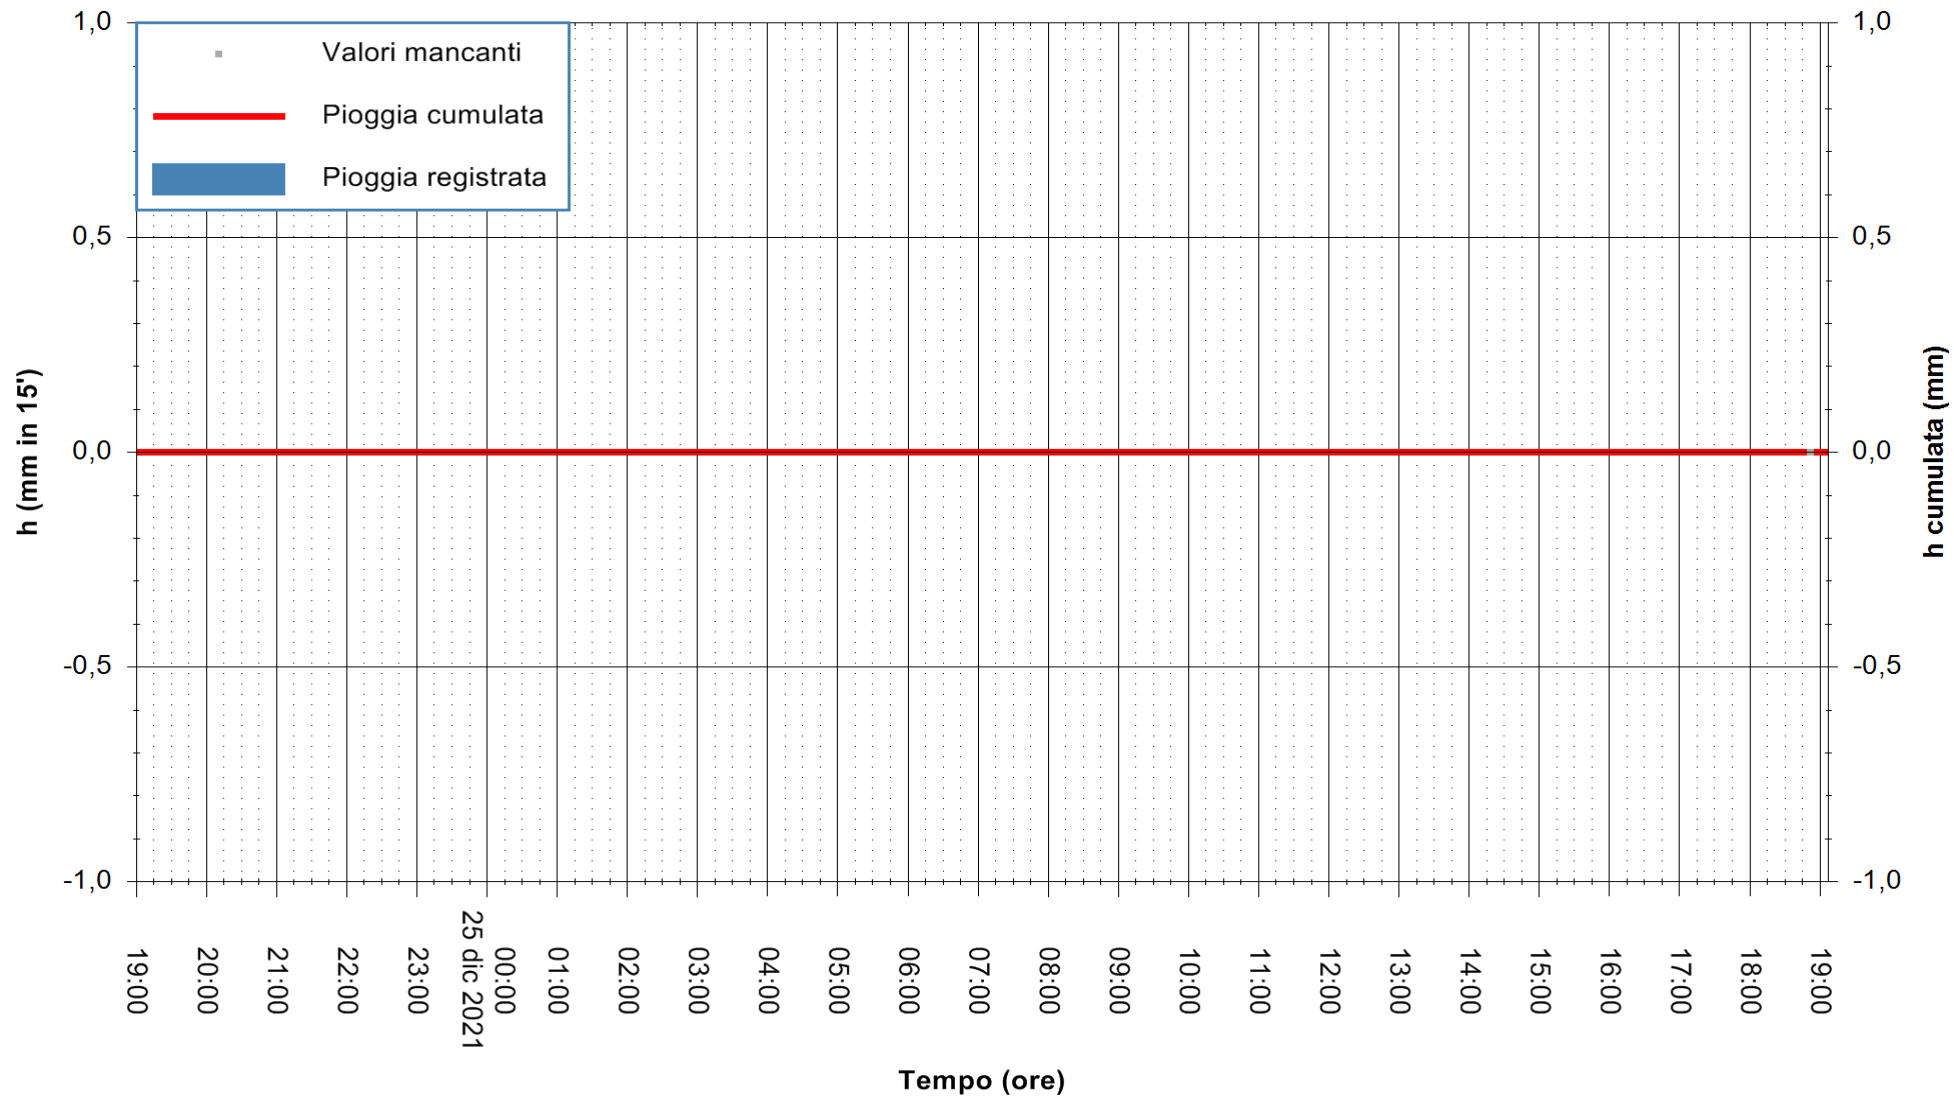

ARPAS
F.to il Dirigente Responsabile
Dott. Giuseppe Bianco

REGIONE AUTÒNOMA DE SARDIGNA
REGIONE AUTONOMA DELLA SARDEGNA

Stazione pluviometrica SENORBI RF
Area SENORBI
Pioggia registrata nelle ultime 24 ore
Estrazione dati delle ore 19:19 del 25/12/2021
Ultimo dato disponibile: 25/12/2021 alle 18:40