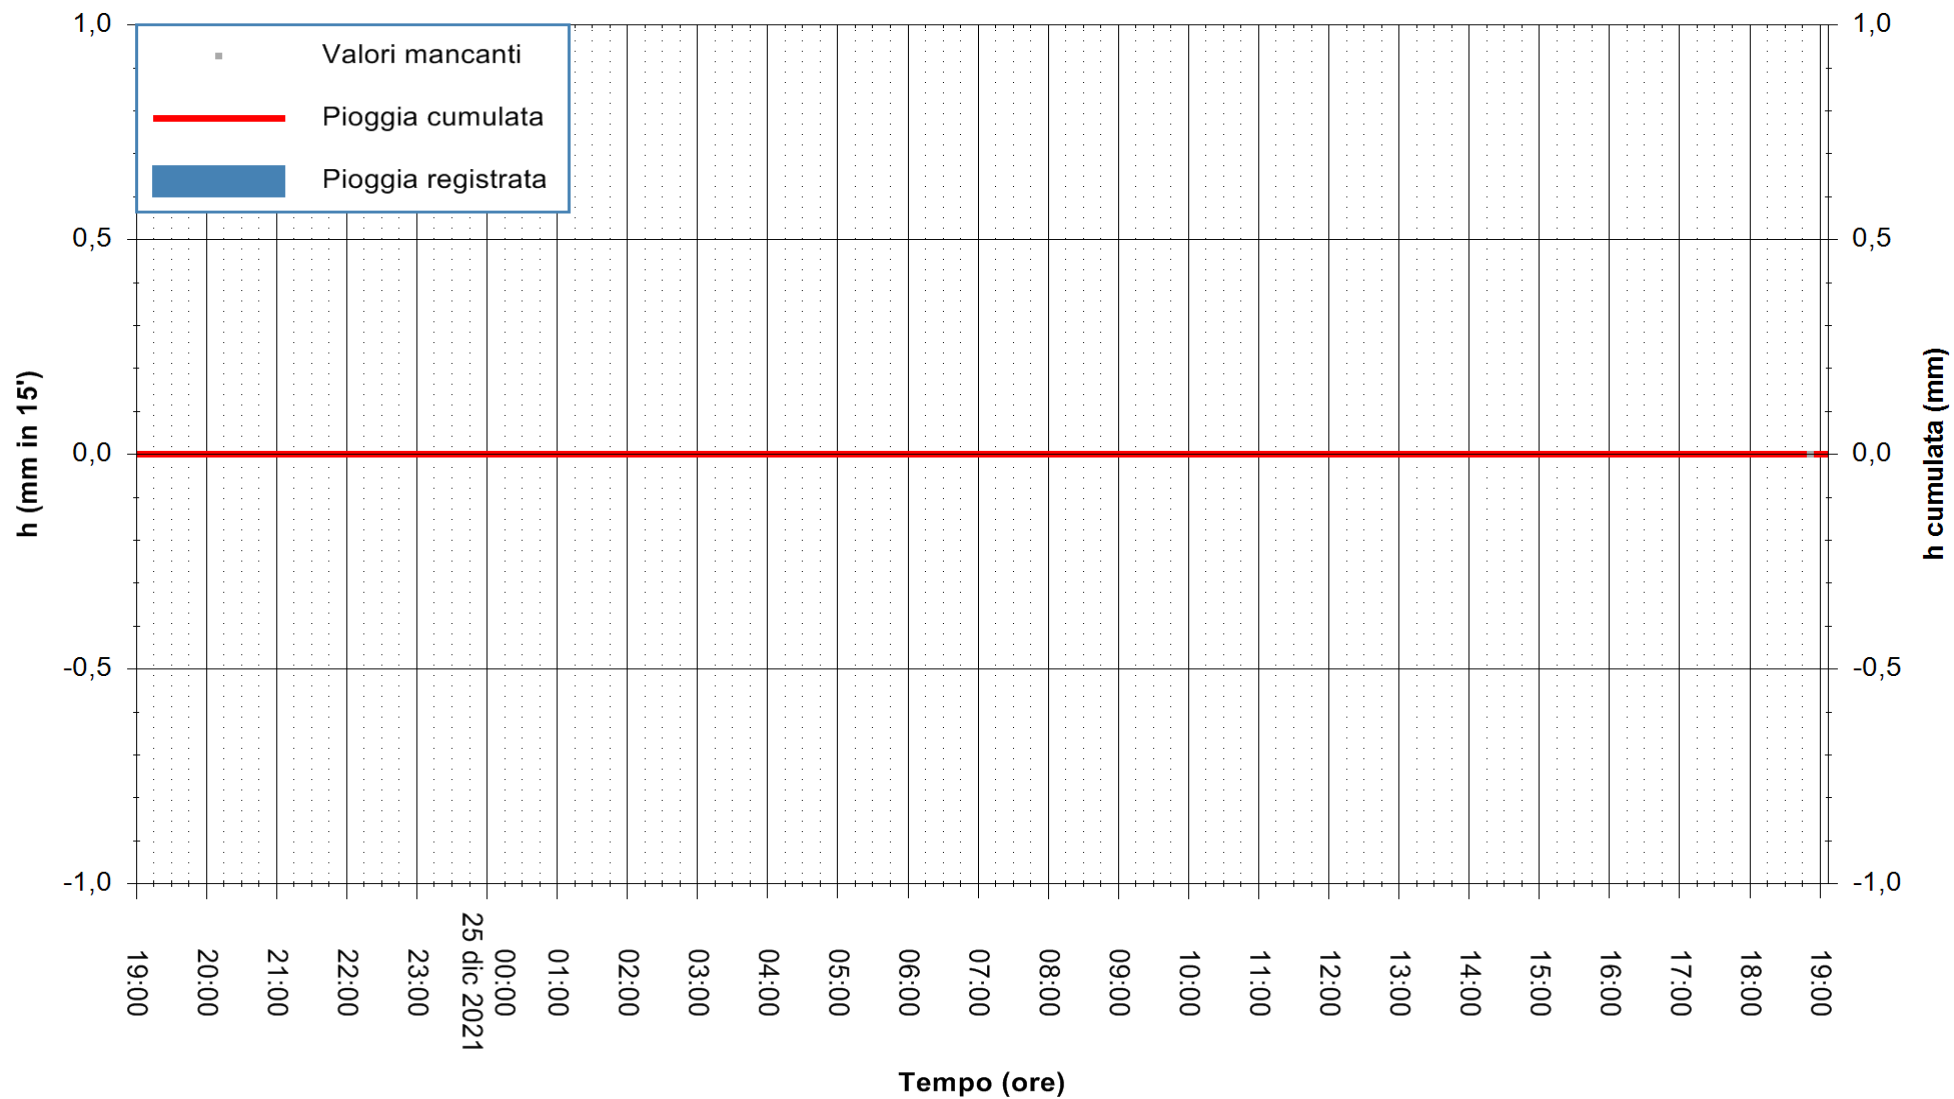

Stazione pluviometrica DORGALI MONTE TULUI
Area MONTE TULUI
Pioggia registrata nelle ultime 24 ore
Estrazione dati delle ore 19:19 del 25/12/2021
Ultimo dato disponibile: 25/12/2021 alle 19:00

ARPAS
F.to il Dirigente Responsabile
Dott. Giuseppe Bianco

REGIONE AUTÒNOMA DE SARDIGNA
REGIONE AUTONOMA DELLA SARDEGNA

Stazione pluviometrica DIGA PUNTA GENNARTA
Area DIGA DI PUNTA GENNARTA
Pioggia registrata nelle ultime 24 ore
Estrazione dati delle ore 19:19 del 25/12/2021
Ultimo dato disponibile: 25/12/2021 alle 18:45