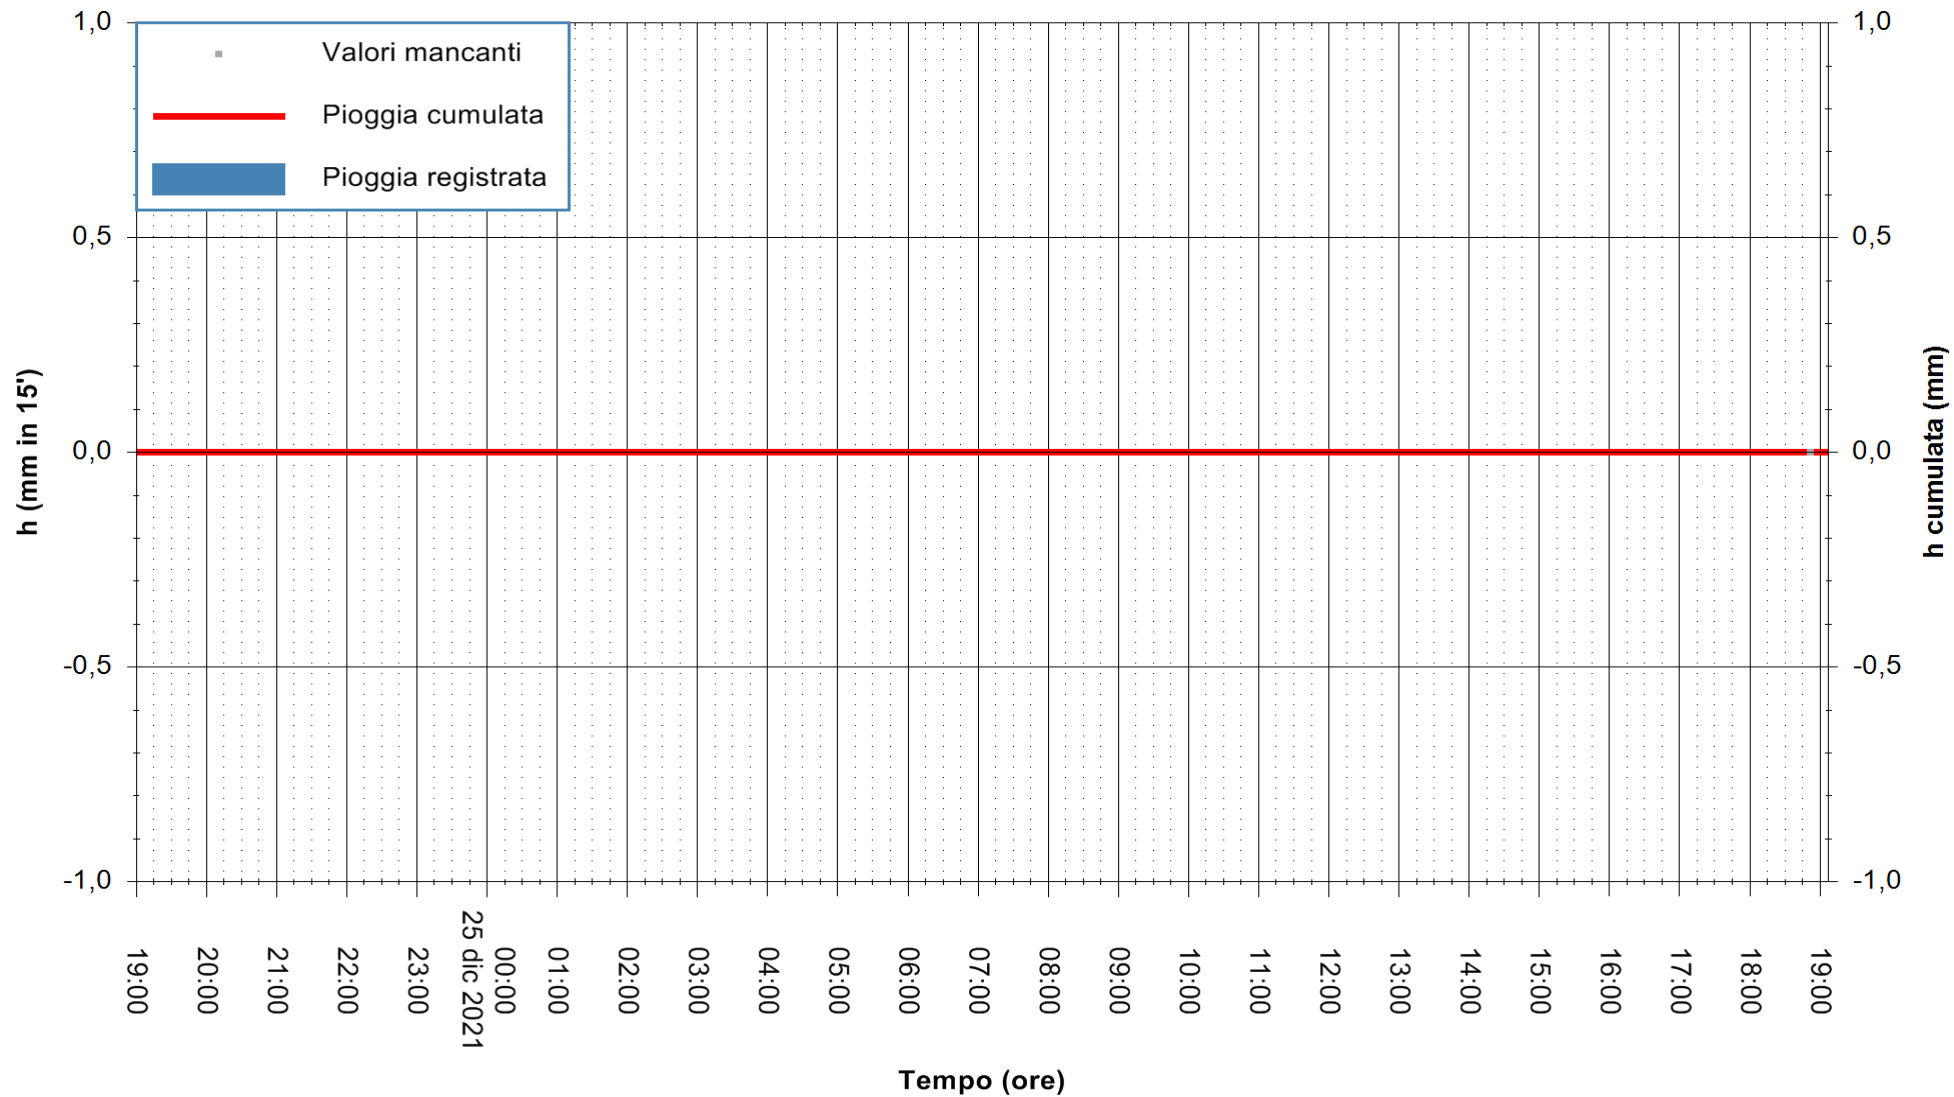

Stazione pluviometrica SANTADI PUNTA SEBERA
Area PUNTA SEBERA
Pioggia registrata nelle ultime 24 ore
Estrazione dati delle ore 19:19 del 25/12/2021
Ultimo dato disponibile: 25/12/2021 alle 18:45

ARPAS
F.to il Dirigente Responsabile
Dott. Giuseppe Bianco

REGIONE AUTÒNOMA DE SARDIGNA
REGIONE AUTONOMA DELLA SARDEGNA