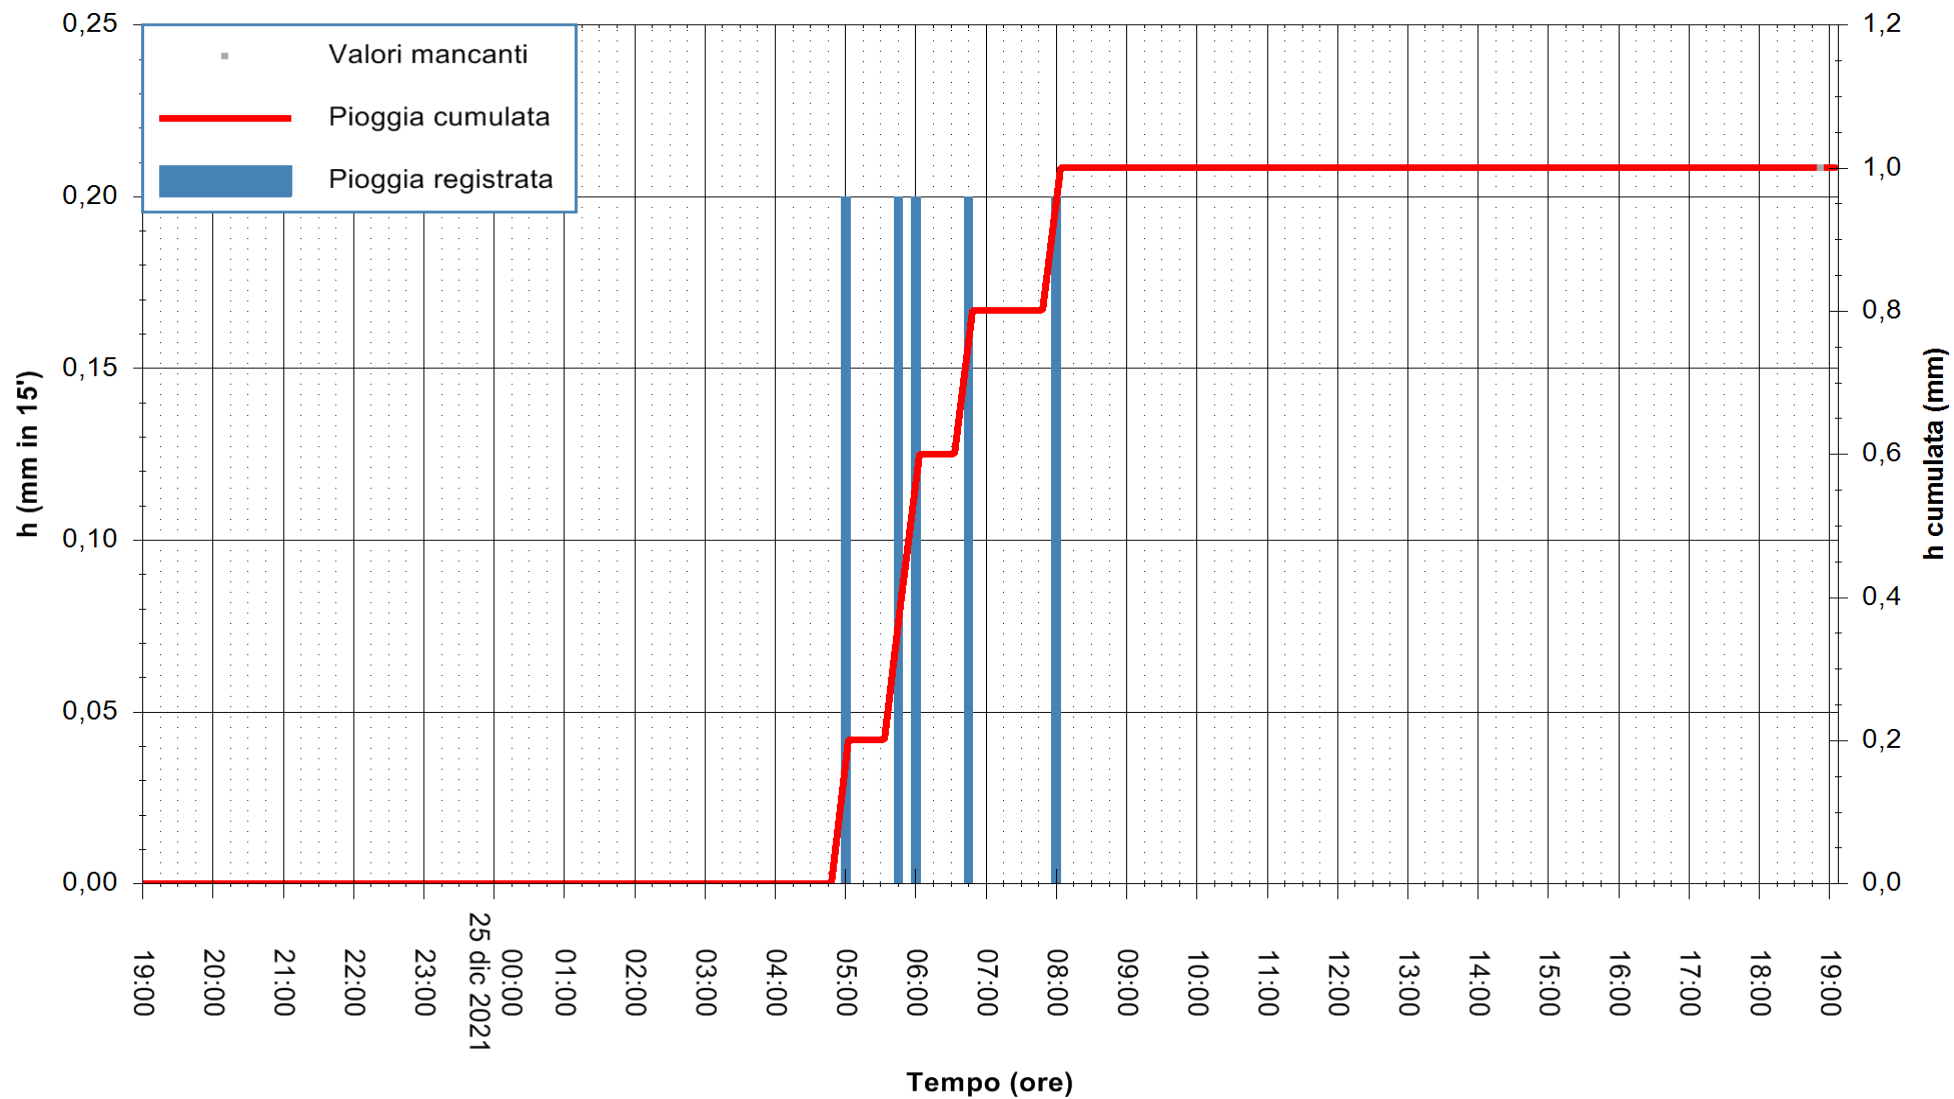

ARPAS
F.to il Dirigente Responsabile
Dott. Giuseppe Bianco

REGIONE AUTÒNOMA DE SARDIGNA
REGIONE AUTONOMA DELLA SARDEGNA

Stazione pluviometrica STINTINO PUNTA DE S'AQUILA
Area PUNTA DE S' AQUILA
Pioggia registrata nelle ultime 24 ore
Estrazione dati delle ore 19:19 del 25/12/2021
Ultimo dato disponibile: 25/12/2021 alle 19:00