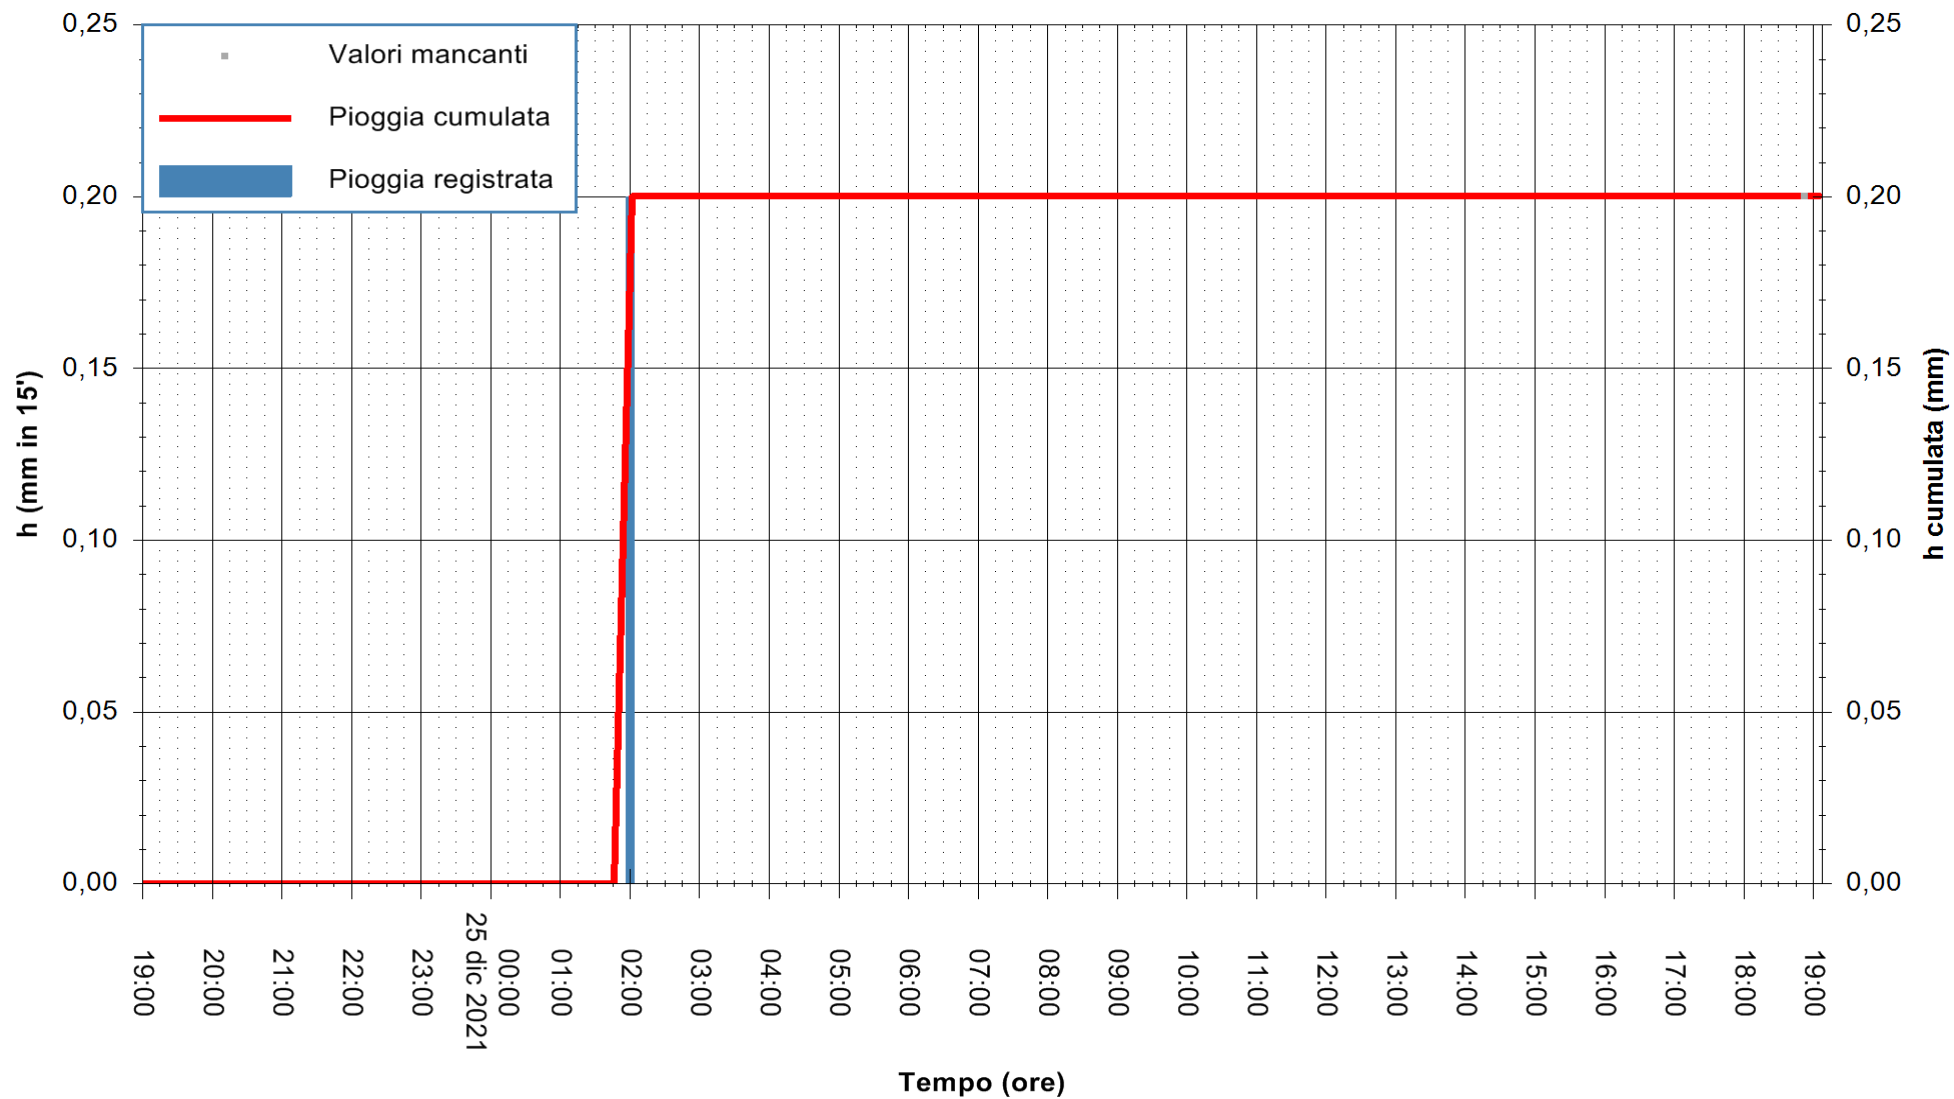

ARPAS
F.to il Dirigente Responsabile
Dott. Giuseppe Bianco

REGIONE AUTÒNOMA DE SARDIGNA
REGIONE AUTONOMA DELLA SARDEGNA

Stazione pluviometrica CARBONIA C.RA FLUMENTEPIDO
Area FLUMETEPIDO

Pioggia registrata nelle ultime 24 ore
Estrazione dati delle ore 19:19 del 25/12/2021
Ultimo dato disponibile: 25/12/2021 alle 18:45