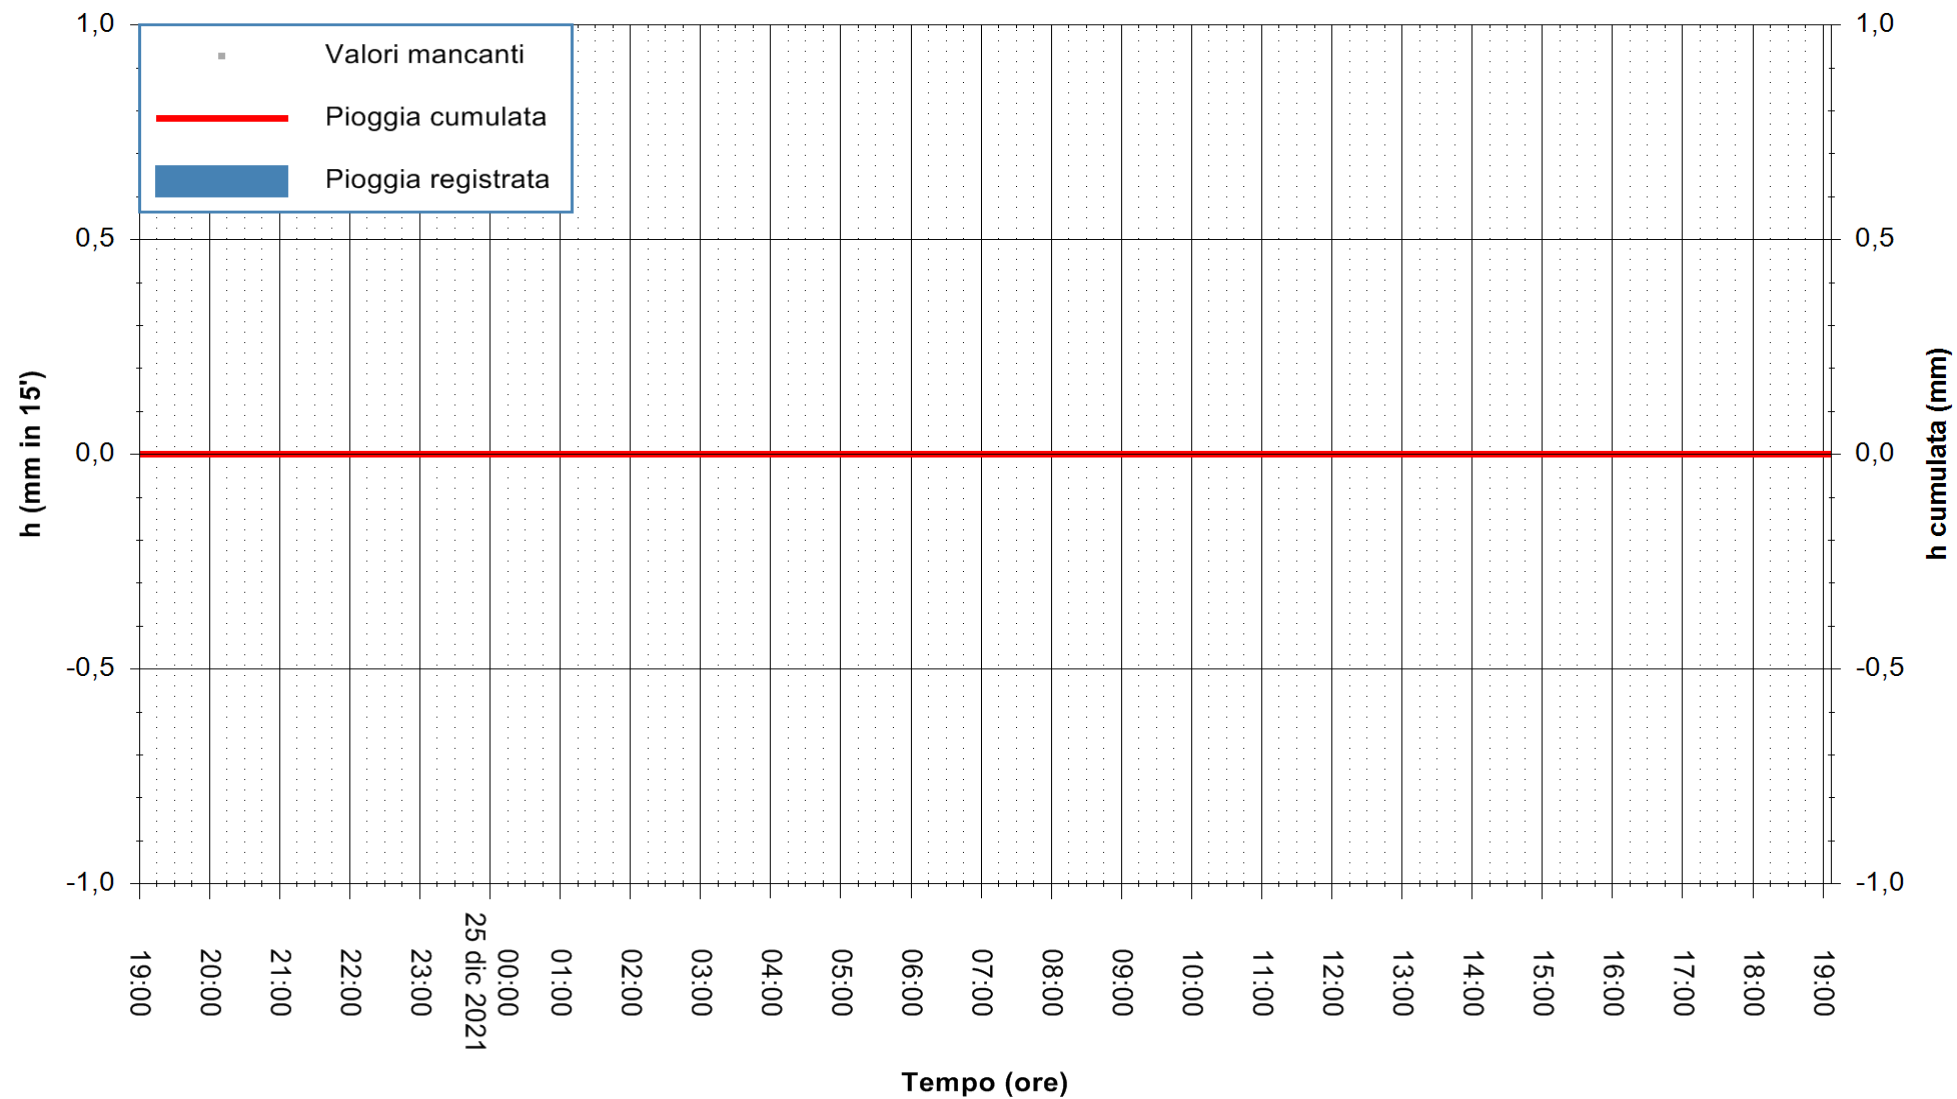

Stazione pluviometrica FLUMINI URI A SAN VITO
Area PONTE SUL FLUMINI URI
Pioggia registrata nelle ultime 24 ore
Estrazione dati delle ore 19:19 del 25/12/2021
Ultimo dato disponibile: 25/12/2021 alle 18:45

ARPAS
F.to il Dirigente Responsabile
Dott. Giuseppe Bianco

REGIONE AUTÒNOMA DE SARDIGNA
REGIONE AUTONOMA DELLA SARDEGNA