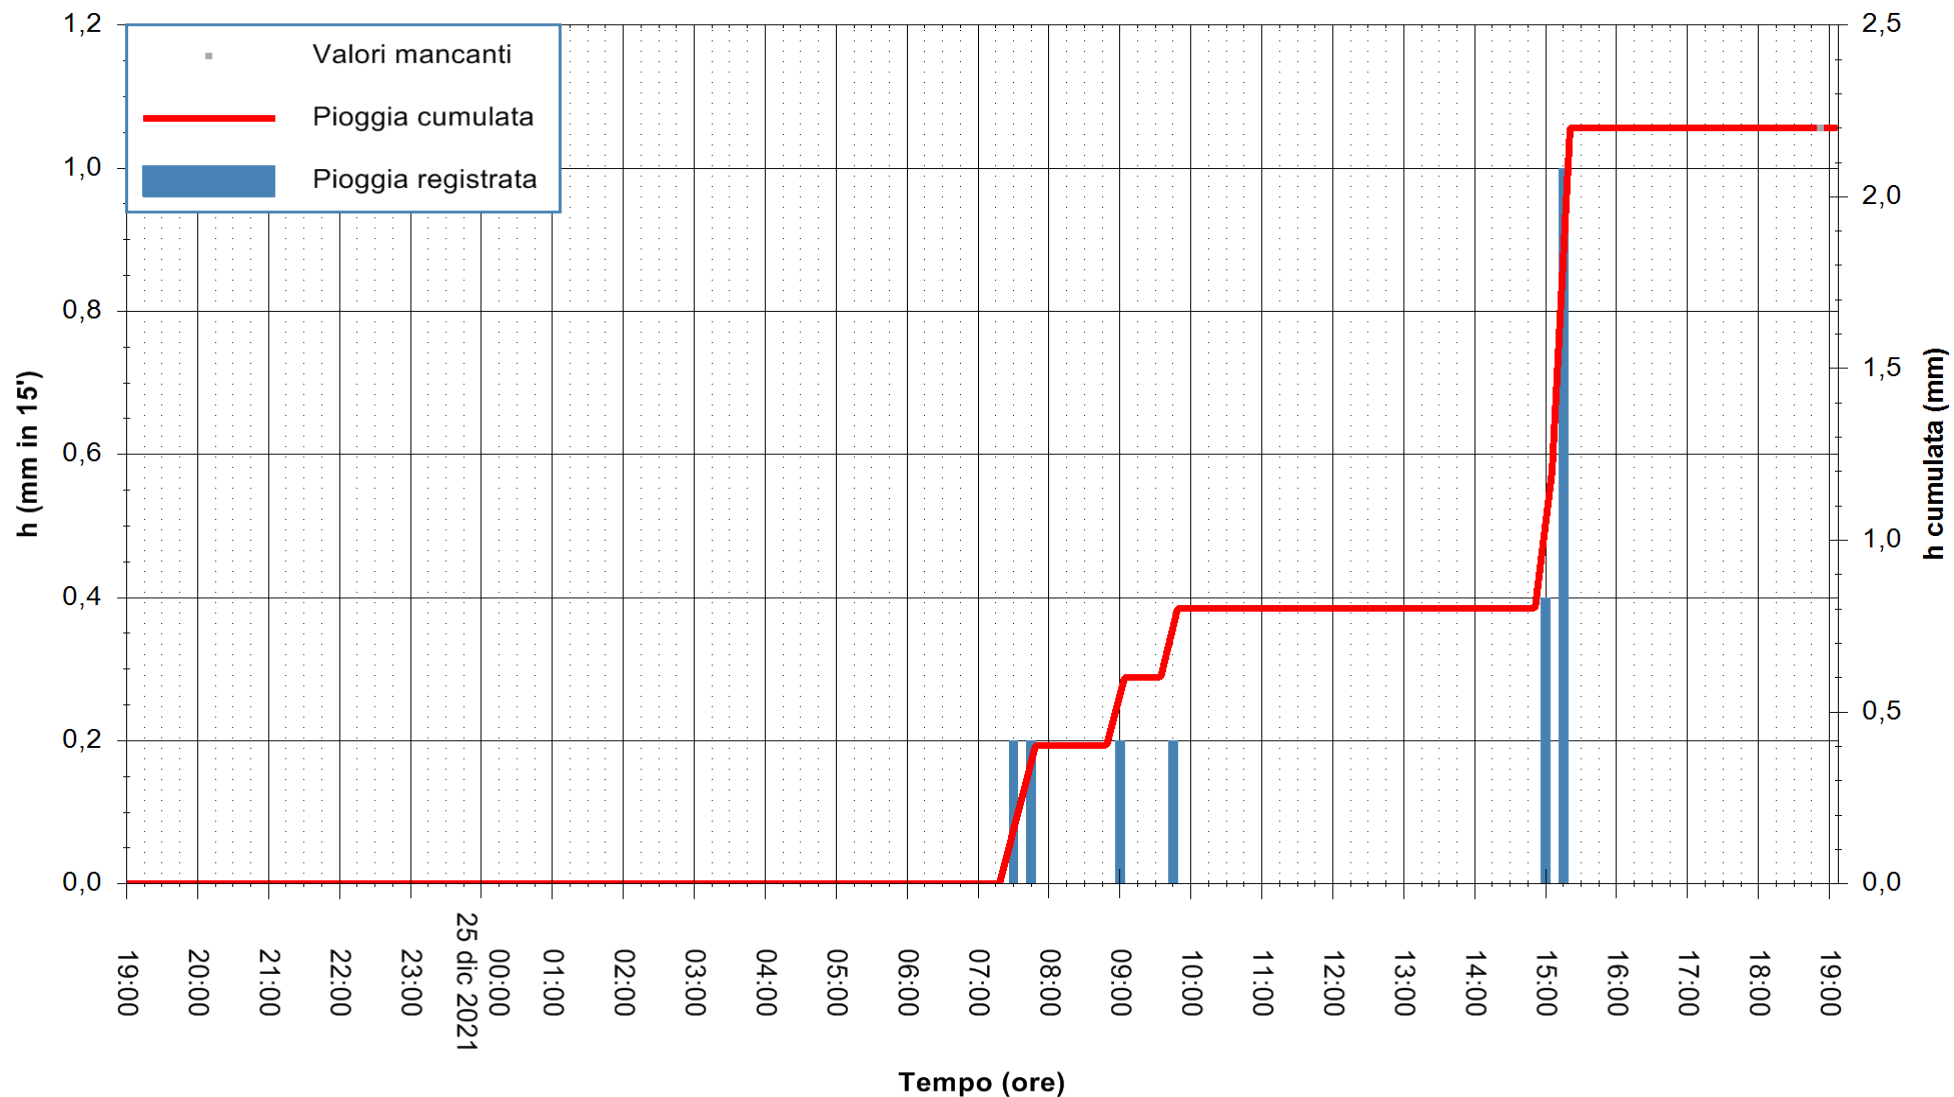

ARPAS
F.to il Dirigente Responsabile
Dott. Giuseppe Bianco

REGIONE AUTÒNOMA DE SARDIGNA
REGIONE AUTONOMA DELLA SARDEGNA

Stazione pluviometrica ORISTANO RF
Area TORRE GRANDE
Pioggia registrata nelle ultime 24 ore
Estrazione dati delle ore 19:19 del 25/12/2021
Ultimo dato disponibile: 25/12/2021 alle 18:45

ARPAS
F.to il Dirigente Responsabile
Dott. Giuseppe Bianco

REGIONE AUTÒNOMA DE SARDIGNA
REGIONE AUTONOMA DELLA SARDEGNA

Stazione pluviometrica SANTADI PUNTA SEBERA
Area PUNTA SEBERA
Pioggia registrata nelle ultime 24 ore
Estrazione dati delle ore 19:19 del 25/12/2021
Ultimo dato disponibile: 25/12/2021 alle 18:45