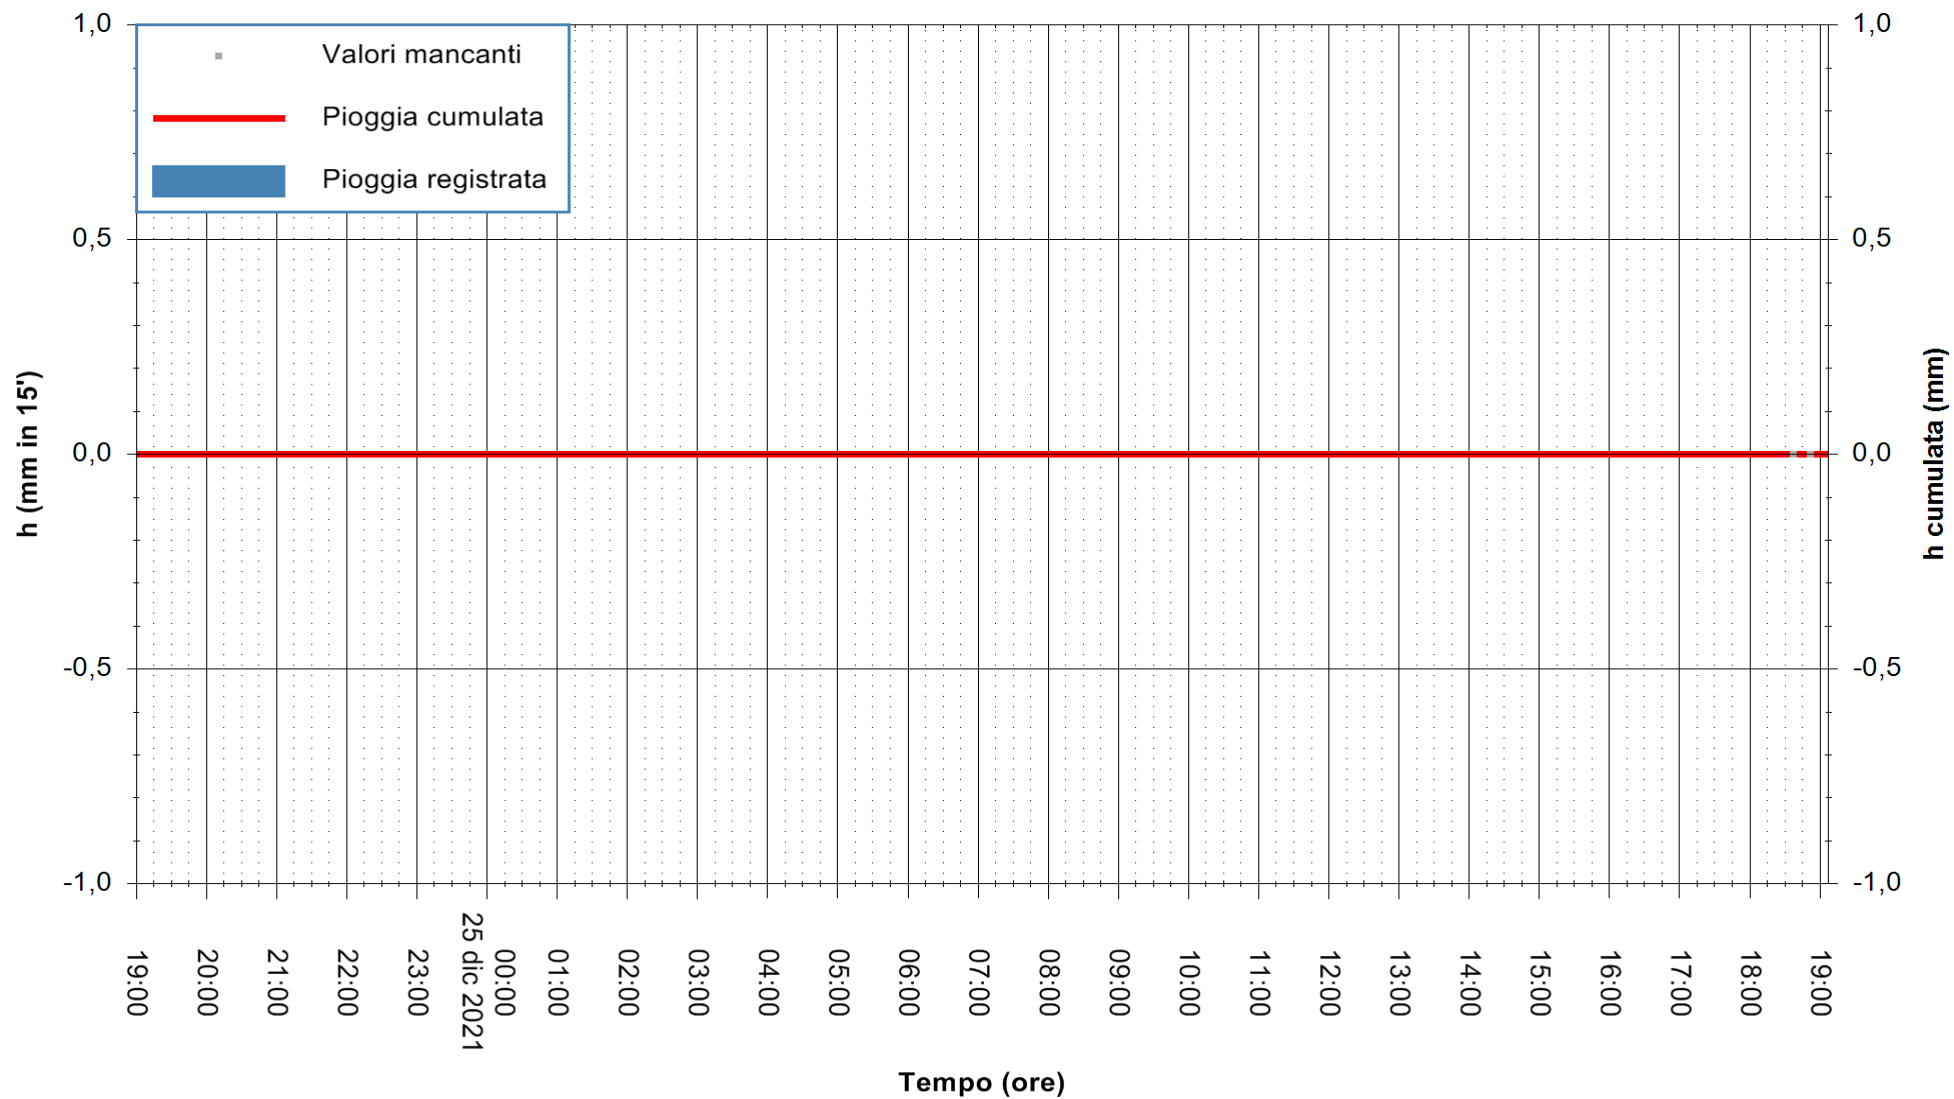

ARPAS
F.to il Dirigente Responsabile
Dott. Giuseppe Bianco

REGIONE AUTÒNOMA DE SARDIGNA
REGIONE AUTONOMA DELLA SARDEGNA

Stazione pluviometrica SENORBI RF
Area SENORBI
Pioggia registrata nelle ultime 24 ore
Estrazione dati delle ore 19:19 del 25/12/2021
Ultimo dato disponibile: 25/12/2021 alle 18:40