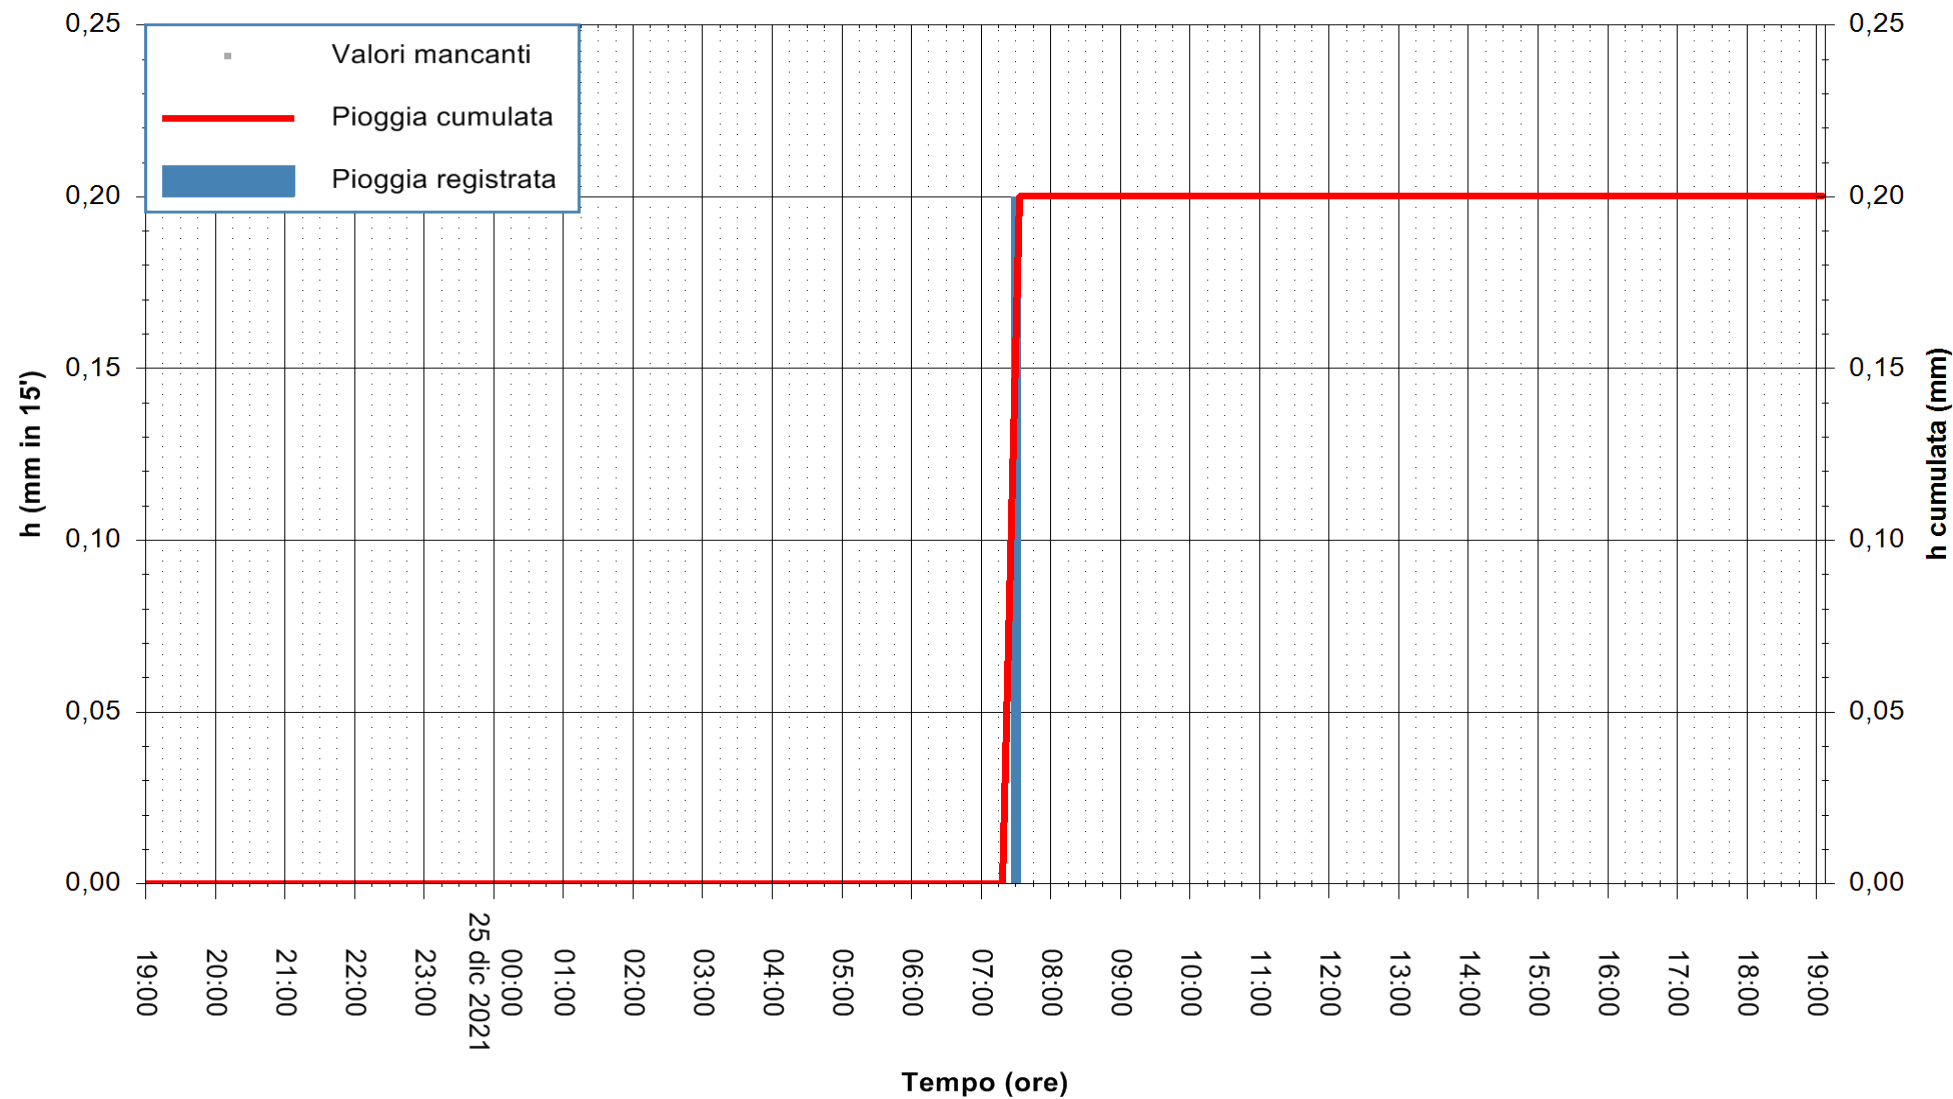

ARPAS
F.to il Dirigente Responsabile
Dott. Giuseppe Bianco

REGIONE AUTÒNOMA DE SARDIGNA
REGIONE AUTONOMA DELLA SARDEGNA

Stazione pluviometrica SANTADI PUNTA SEBERA
Area PUNTA SEBERA
Pioggia registrata nelle ultime 24 ore
Estrazione dati delle ore 19:19 del 25/12/2021
Ultimo dato disponibile: 25/12/2021 alle 18:45