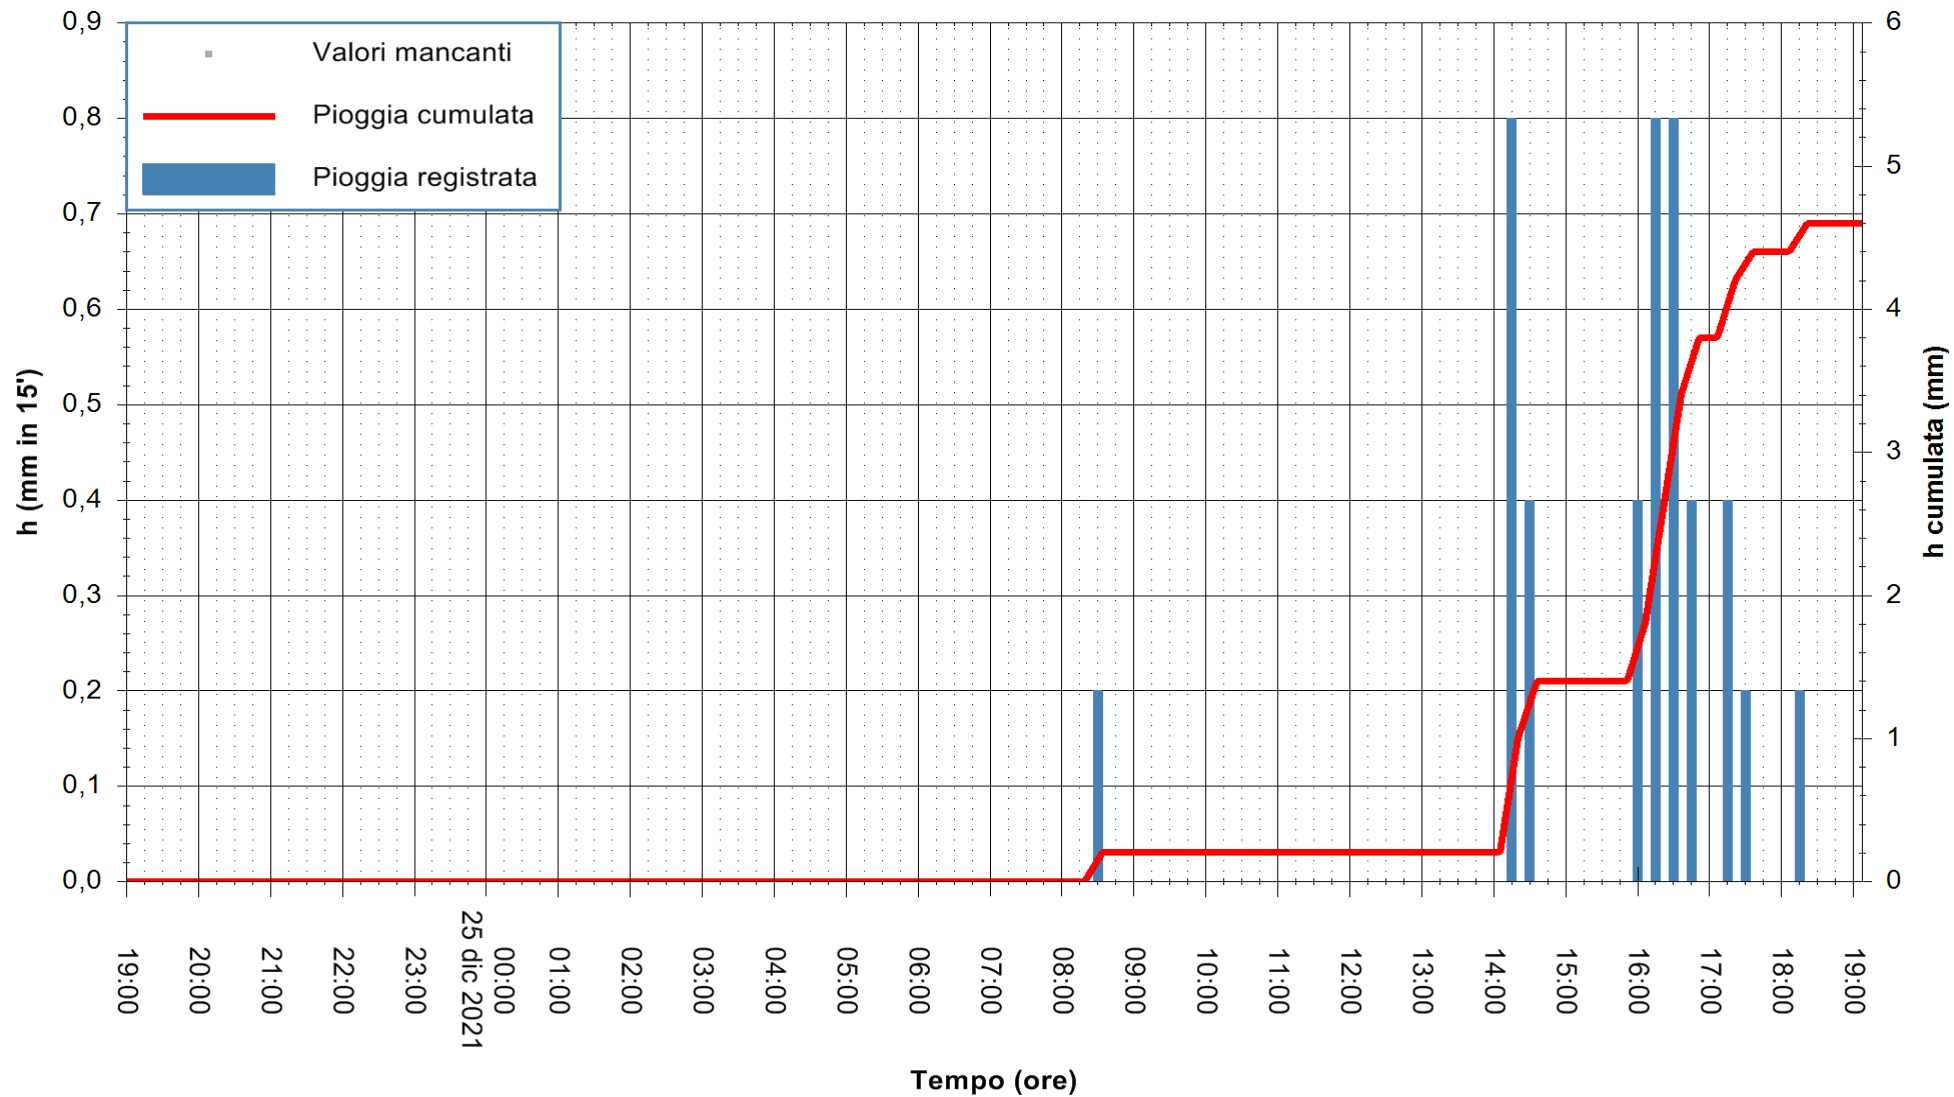

Stazione pluviometrica DORGALI MONTE TULUI
Area MONTE TULUI
Pioggia registrata nelle ultime 24 ore
Estrazione dati delle ore 19:19 del 25/12/2021
Ultimo dato disponibile: 25/12/2021 alle 19:00

ARPAS
F.to il Dirigente Responsabile
Dott. Giuseppe Bianco

REGIONE AUTÒNOMA DE SARDIGNA
REGIONE AUTONOMA DELLA SARDEGNA

Stazione pluviometrica DIGA PUNTA GENNARTA
Area DIGA DI PUNTA GENNARTA
Pioggia registrata nelle ultime 24 ore
Estrazione dati delle ore 19:19 del 25/12/2021
Ultimo dato disponibile: 25/12/2021 alle 18:45