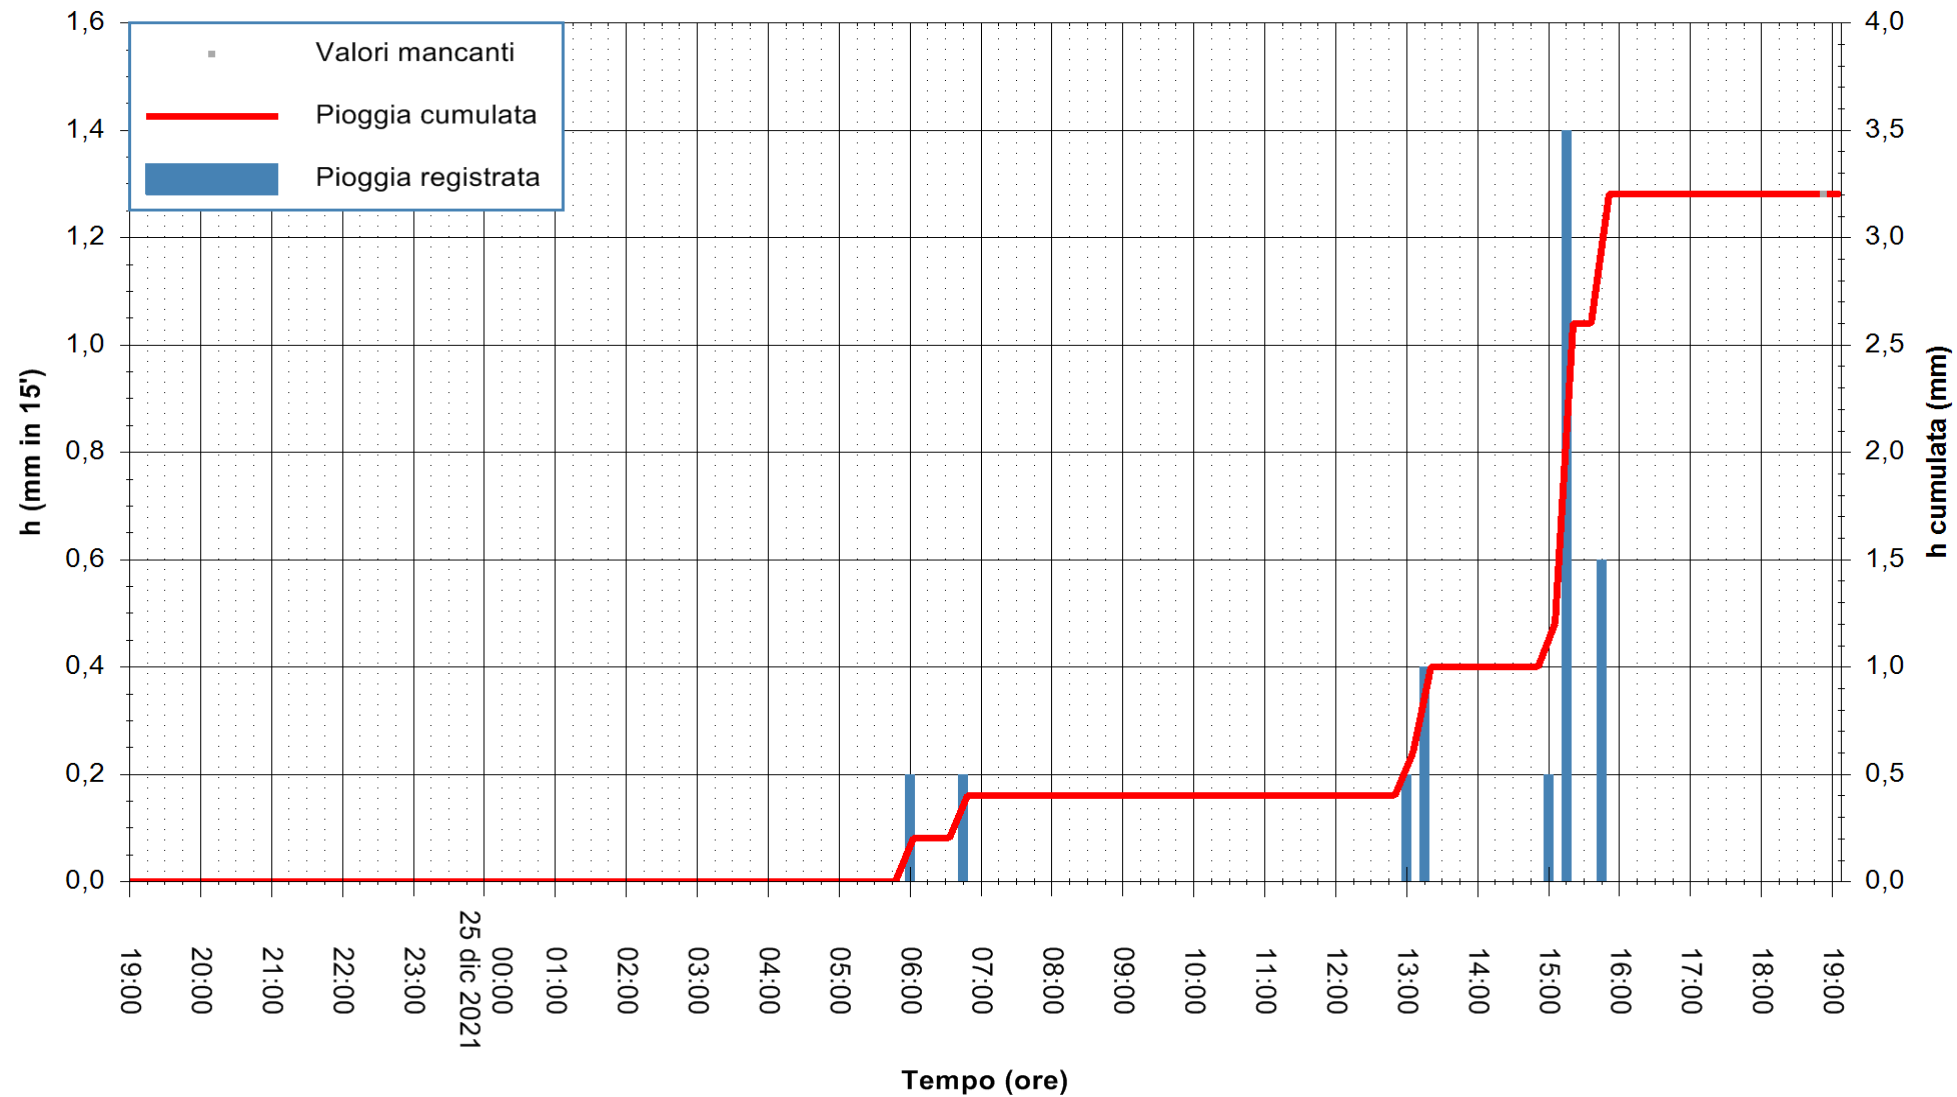

ARPAS
F.to il Dirigente Responsabile
Dott. Giuseppe Bianco

REGIONE AUTÒNOMA DE SARDIGNA
REGIONE AUTONOMA DELLA SARDEGNA

Stazione pluviometrica ORISTANO RF
Area TORRE GRANDE
Pioggia registrata nelle ultime 24 ore
Estrazione dati delle ore 19:19 del 25/12/2021
Ultimo dato disponibile: 25/12/2021 alle 18:45

ARPAS
F.to il Dirigente Responsabile
Dott. Giuseppe Bianco

REGIONE AUTÒNOMA DE SARDIGNA
REGIONE AUTONOMA DELLA SARDEGNA

Stazione pluviometrica SANTADI PUNTA SEBERA
Area PUNTA SEBERA
Pioggia registrata nelle ultime 24 ore
Estrazione dati delle ore 19:19 del 25/12/2021
Ultimo dato disponibile: 25/12/2021 alle 18:45