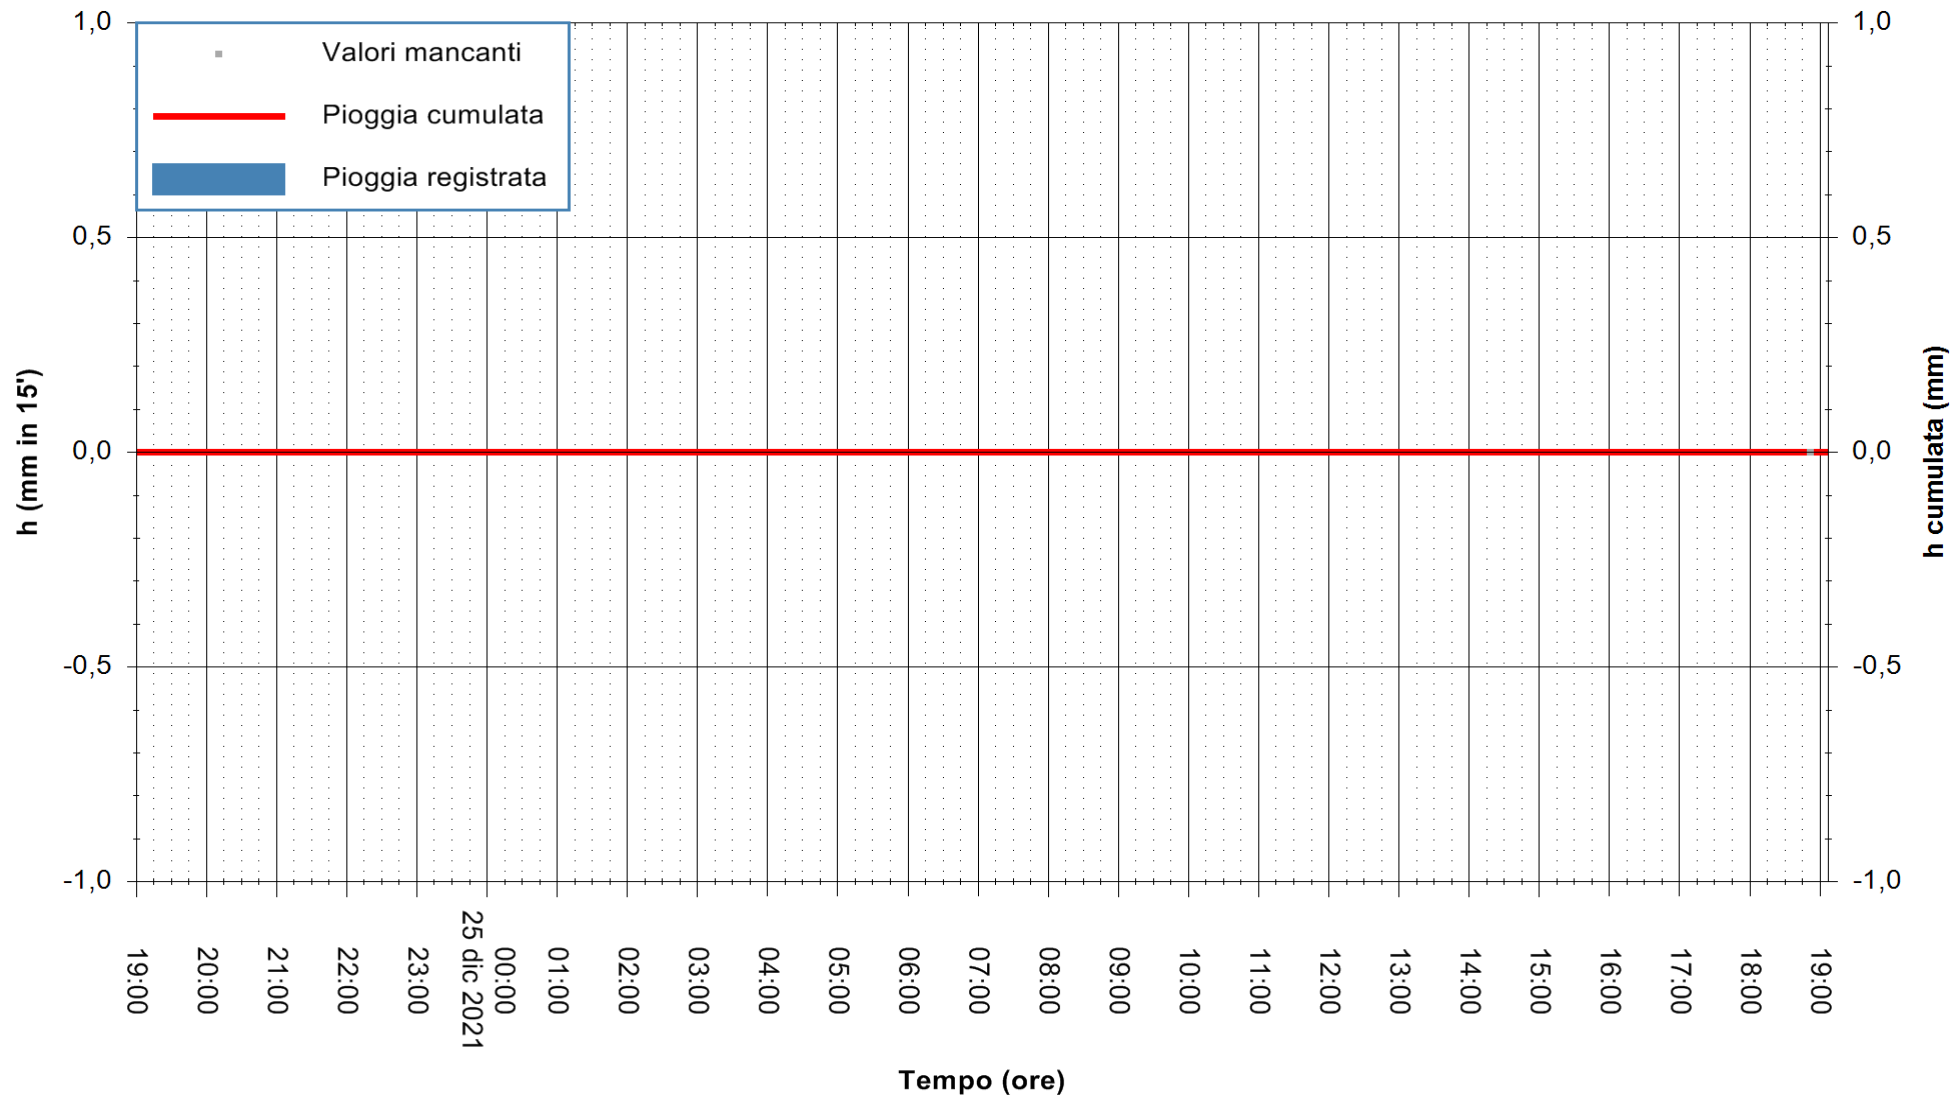

Stazione pluviometrica DIGA RIO LENI
Area DIGA RIO LENI
Pioggia registrata nelle ultime 24 ore
Estrazione dati delle ore 19:19 del 25/12/2021
Ultimo dato disponibile: 25/12/2021 alle 19:00

ARPAS
F.to il Dirigente Responsabile
Dott. Giuseppe Bianco

REGIONE AUTÒNOMA DE SARDIGNA
REGIONE AUTONOMA DELLA SARDEGNA