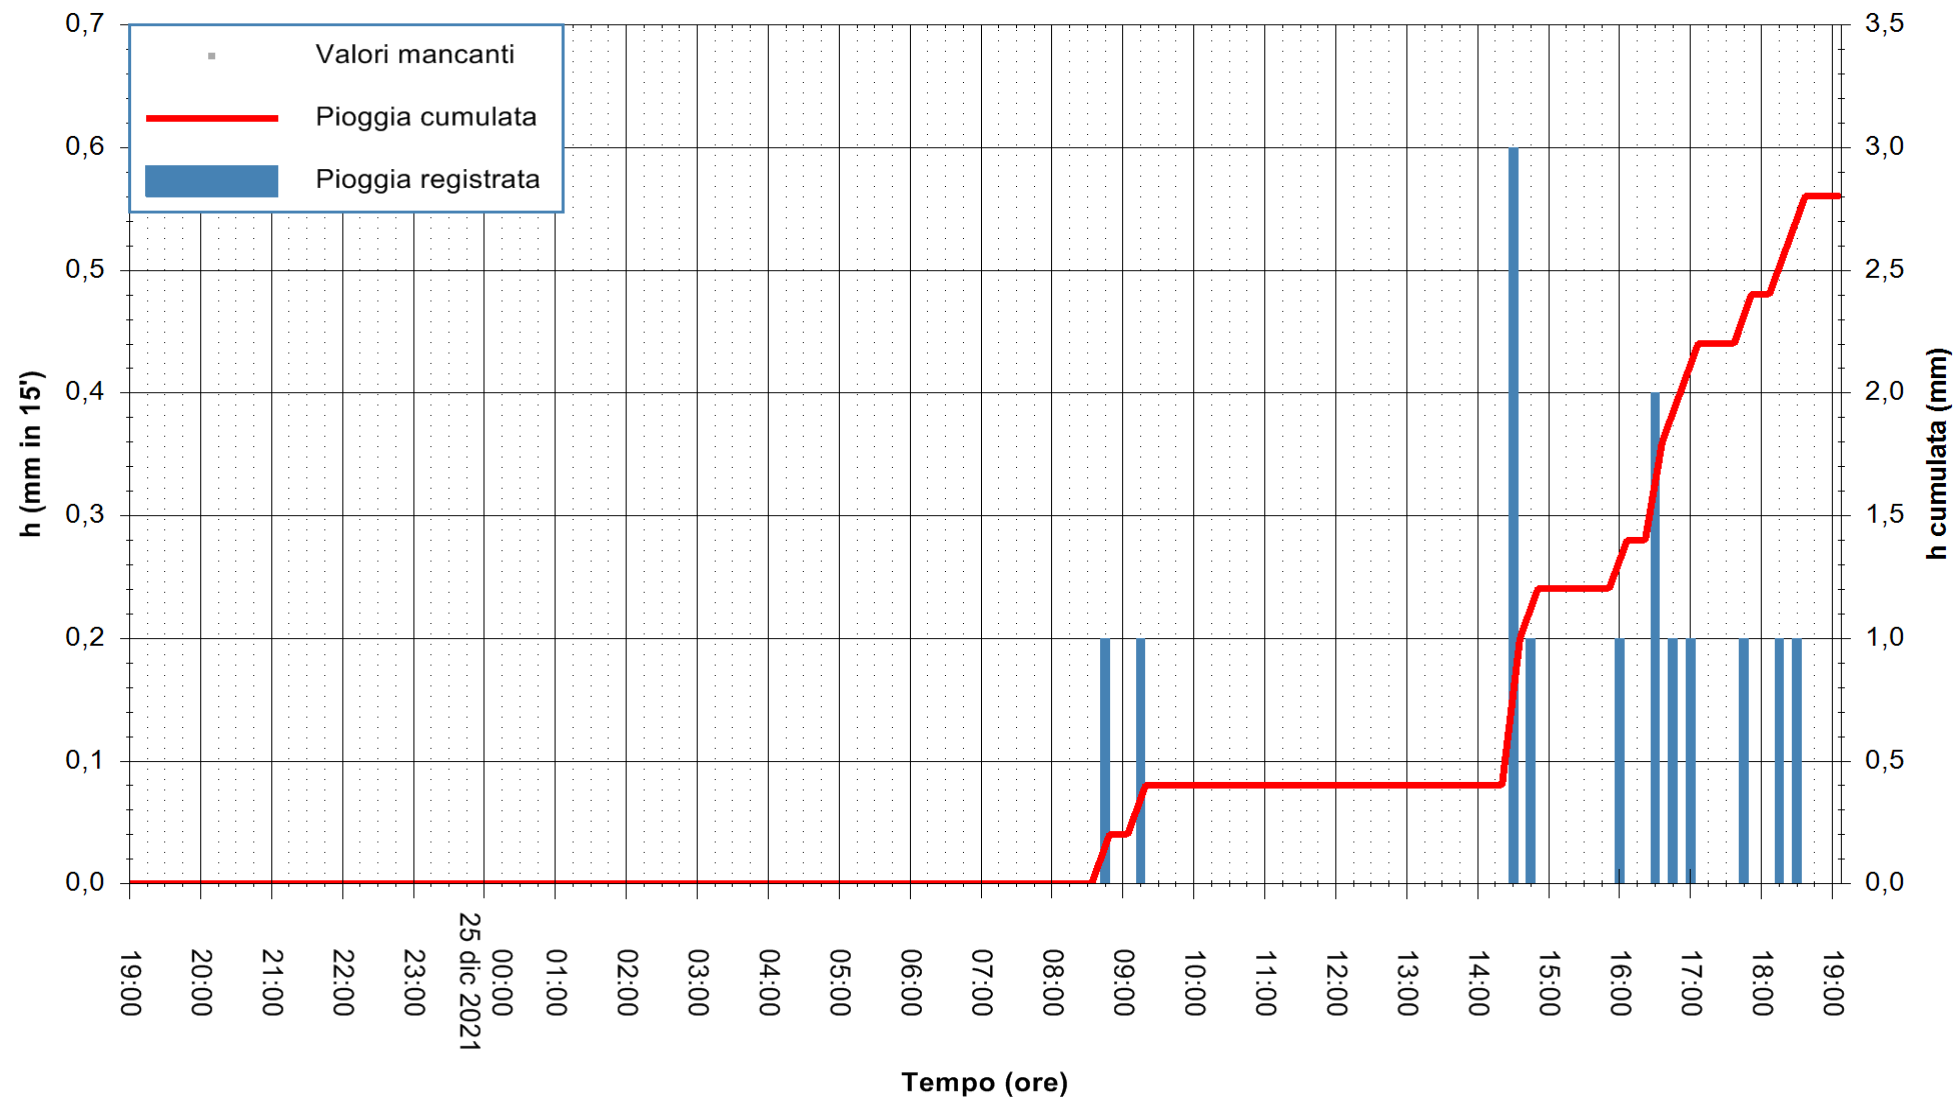

Stazione pluviometrica DORGALI MONTE TULUI
Area MONTE TULUI
Pioggia registrata nelle ultime 24 ore
Estrazione dati delle ore 19:19 del 25/12/2021
Ultimo dato disponibile: 25/12/2021 alle 19:00

ARPAS
F.to il Dirigente Responsabile
Dott. Giuseppe Bianco

REGIONE AUTÒNOMA DE SARDIGNA
REGIONE AUTONOMA DELLA SARDEGNA

Stazione pluviometrica DIGA PUNTA GENNARTA
Area DIGA DI PUNTA GENNARTA
Pioggia registrata nelle ultime 24 ore
Estrazione dati delle ore 19:19 del 25/12/2021
Ultimo dato disponibile: 25/12/2021 alle 18:45