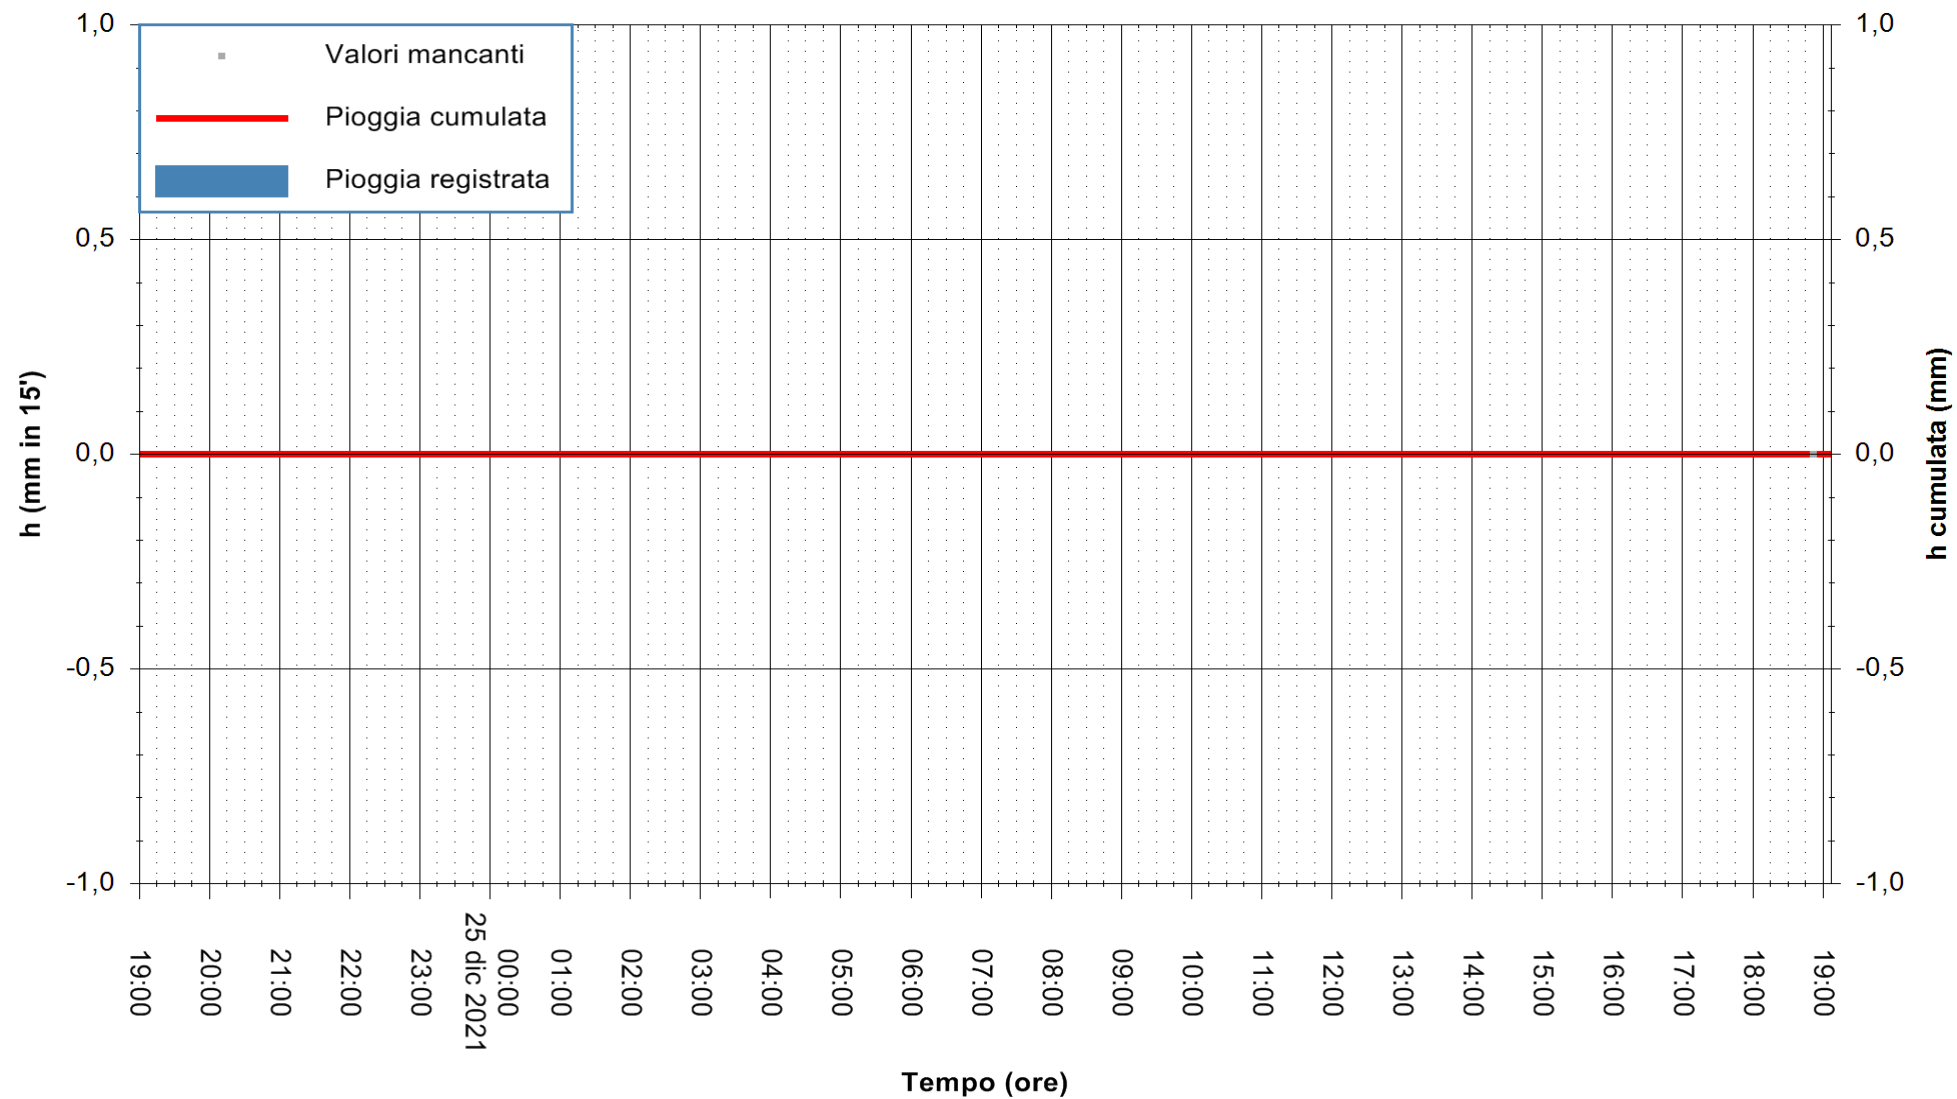

ARPAS
F.to il Dirigente Responsabile
Dott. Giuseppe Bianco

REGIONE AUTONOMA DE SARDIGNA
REGIONE AUTONOMA DELLA SARDEGNA

Stazione pluviometrica GAIRO PUNTA TRICOLI
Area PUNTA TRICOLI
Pioggia registrata nelle ultime 24 ore
Estrazione dati delle ore 19:19 del 25/12/2021
Ultimo dato disponibile: 25/12/2021 alle 18:45