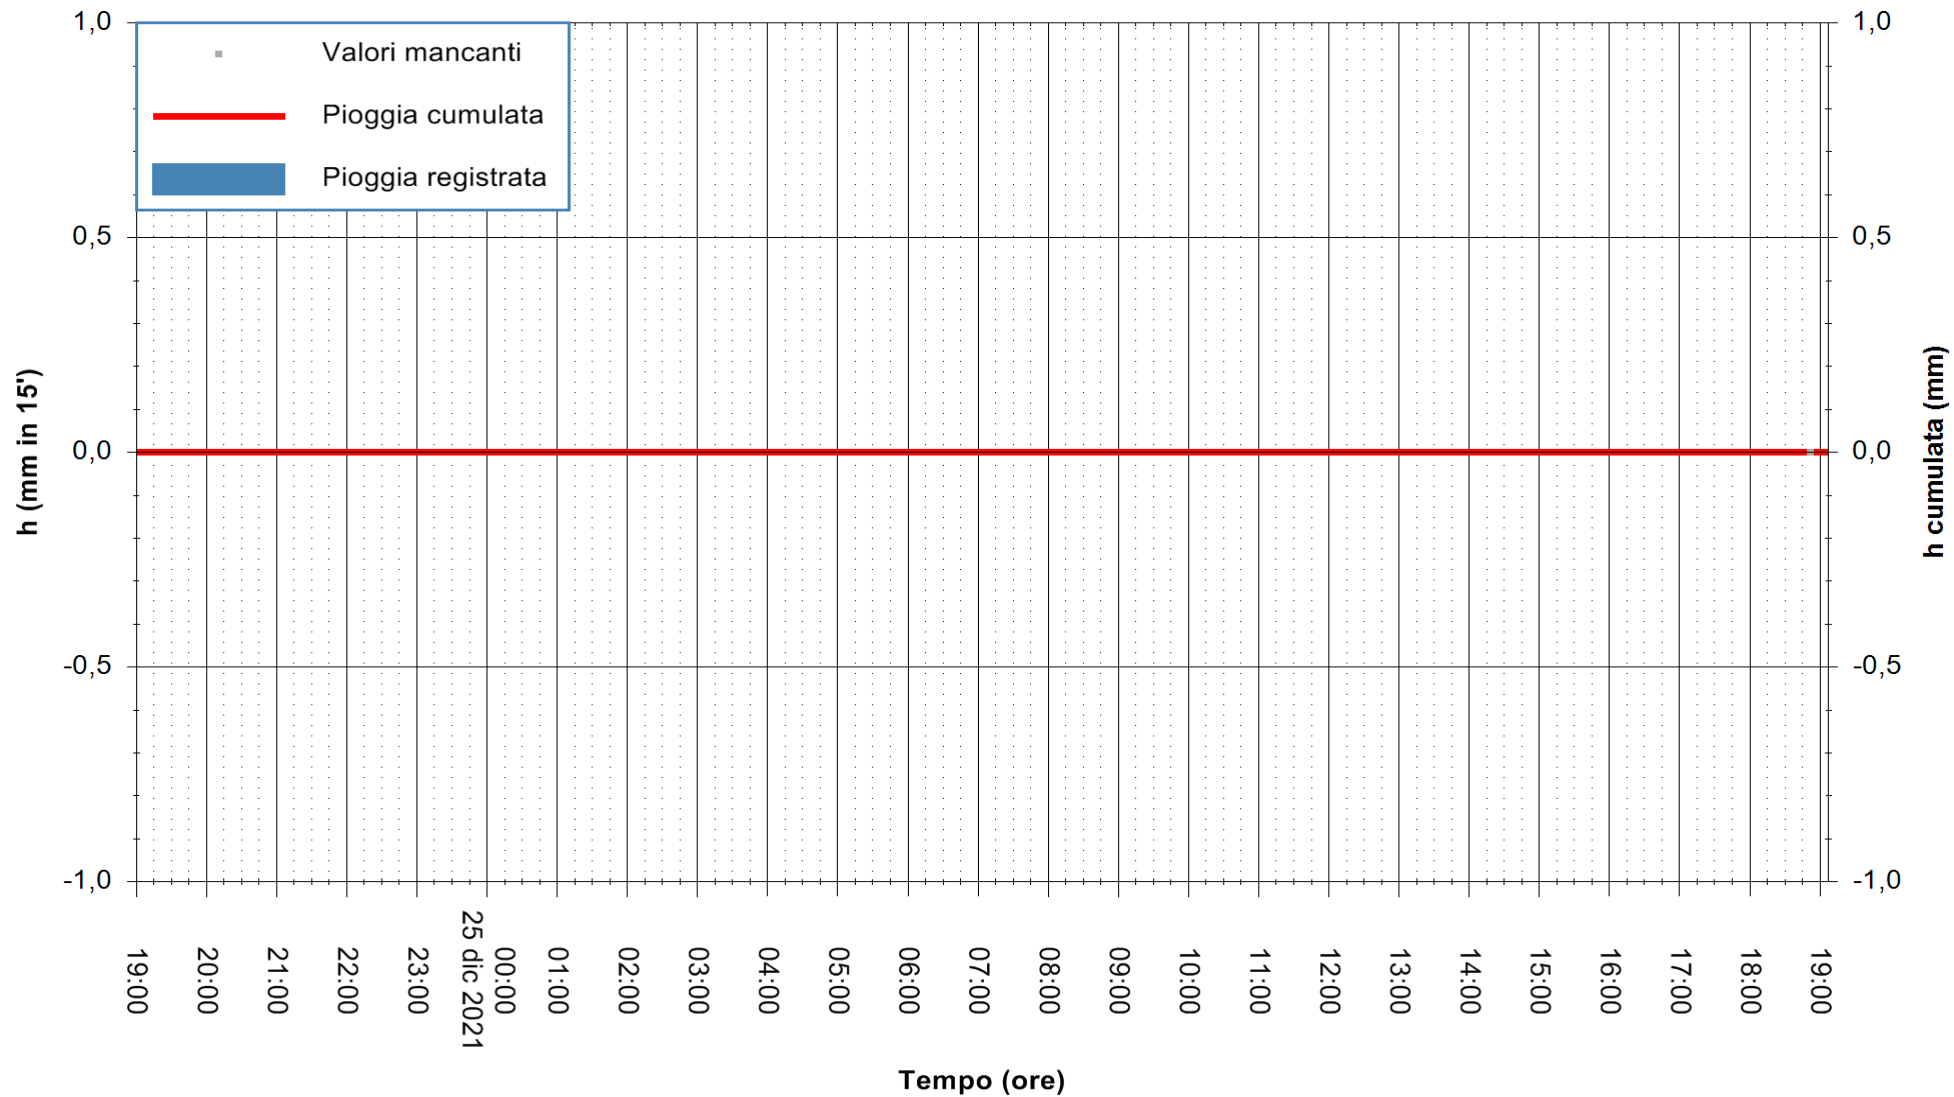

ARPAS
F.to il Dirigente Responsabile
Dott. Giuseppe Bianco

REGIONE AUTÒNOMA DE SARDIGNA
REGIONE AUTONOMA DELLA SARDEGNA

Stazione pluviometrica UTA SANTA LUCIA
Area S.LUCIA

Pioggia registrata nelle ultime 24 ore
Estrazione dati delle ore 19:19 del 25/12/2021
Ultimo dato disponibile: 25/12/2021 alle 19:00