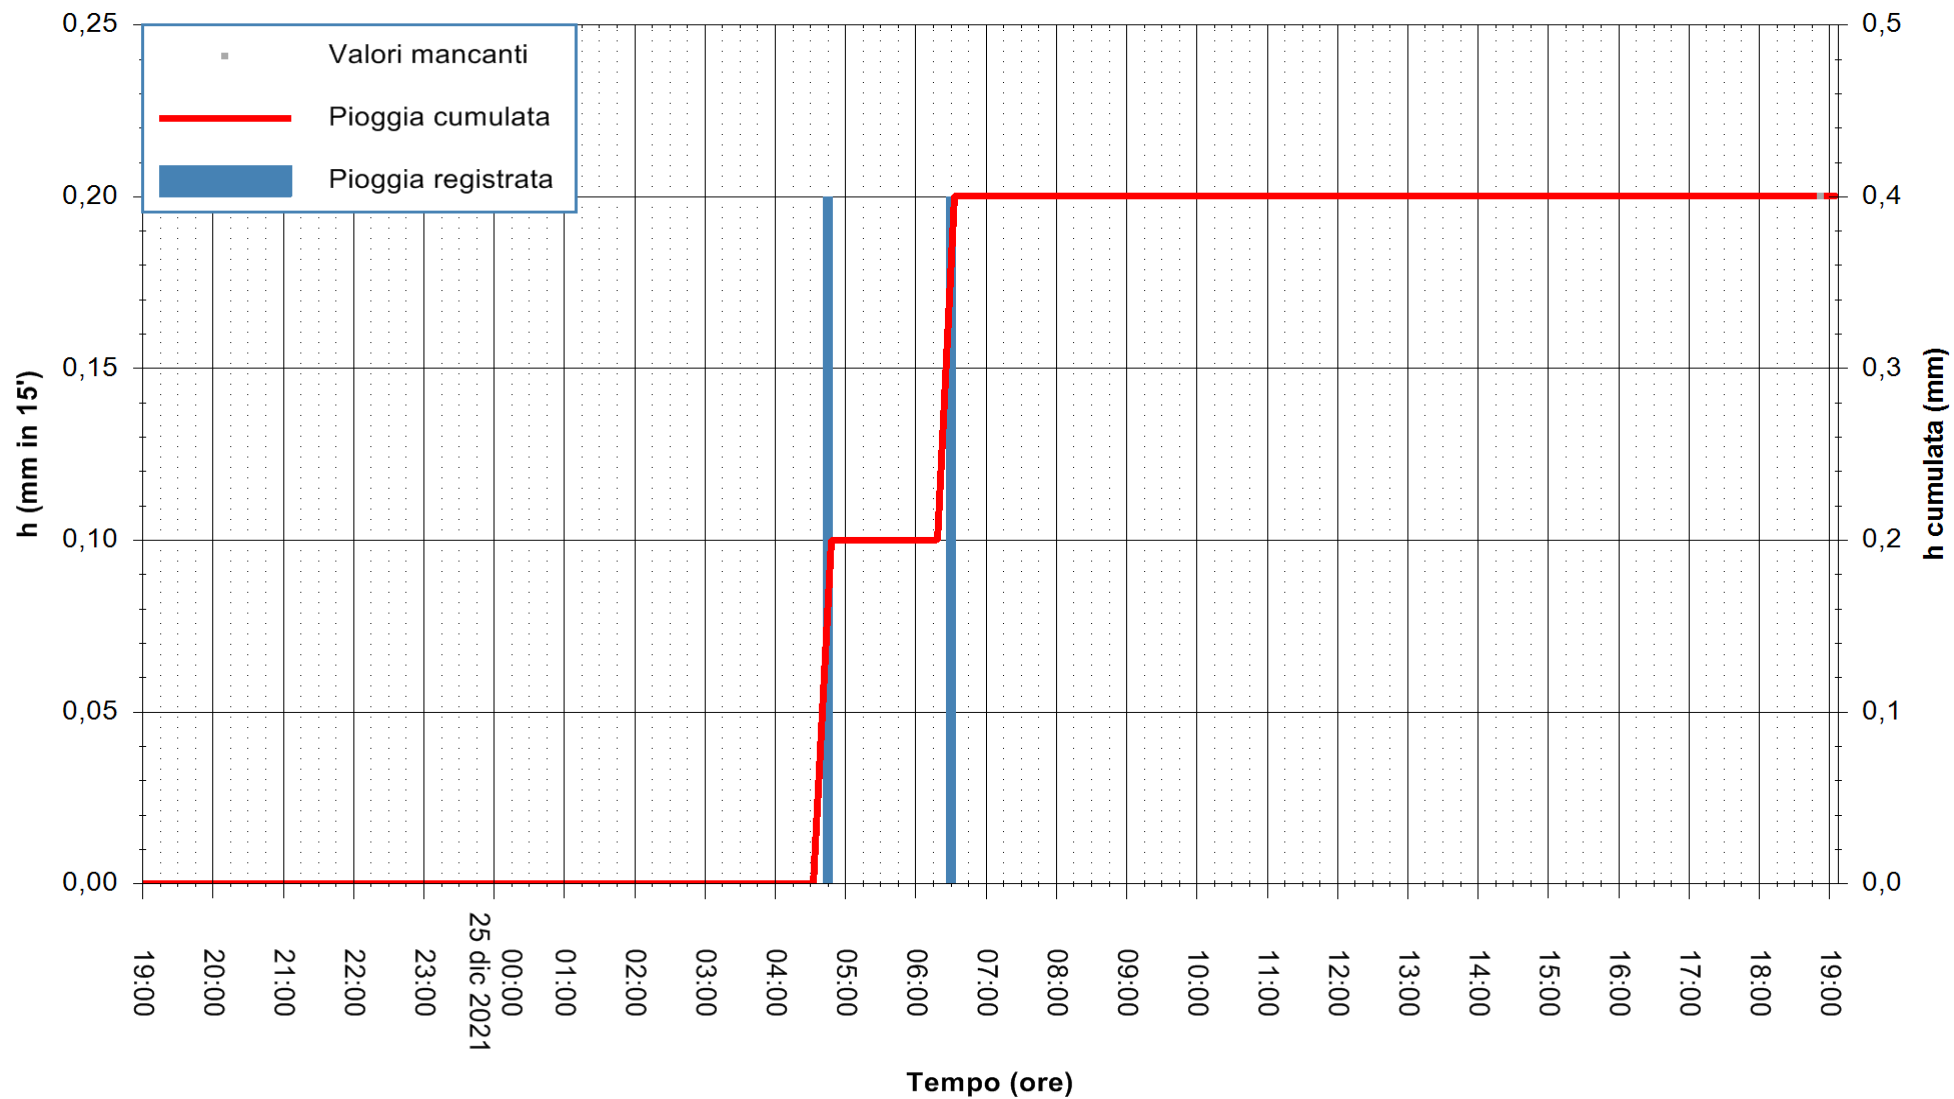

Stazione pluviometrica STINTINO PUNTA DE S'AQUILA
Area PUNTA DE S' AQUILA
Pioggia registrata nelle ultime 24 ore
Estrazione dati delle ore 19:19 del 25/12/2021
Ultimo dato disponibile: 25/12/2021 alle 19:00

ARPAS
F.to il Dirigente Responsabile
Dott. Giuseppe Bianco

REGIONE AUTÒNOMA DE SARDIGNA
REGIONE AUTONOMA DELLA SARDEGNA