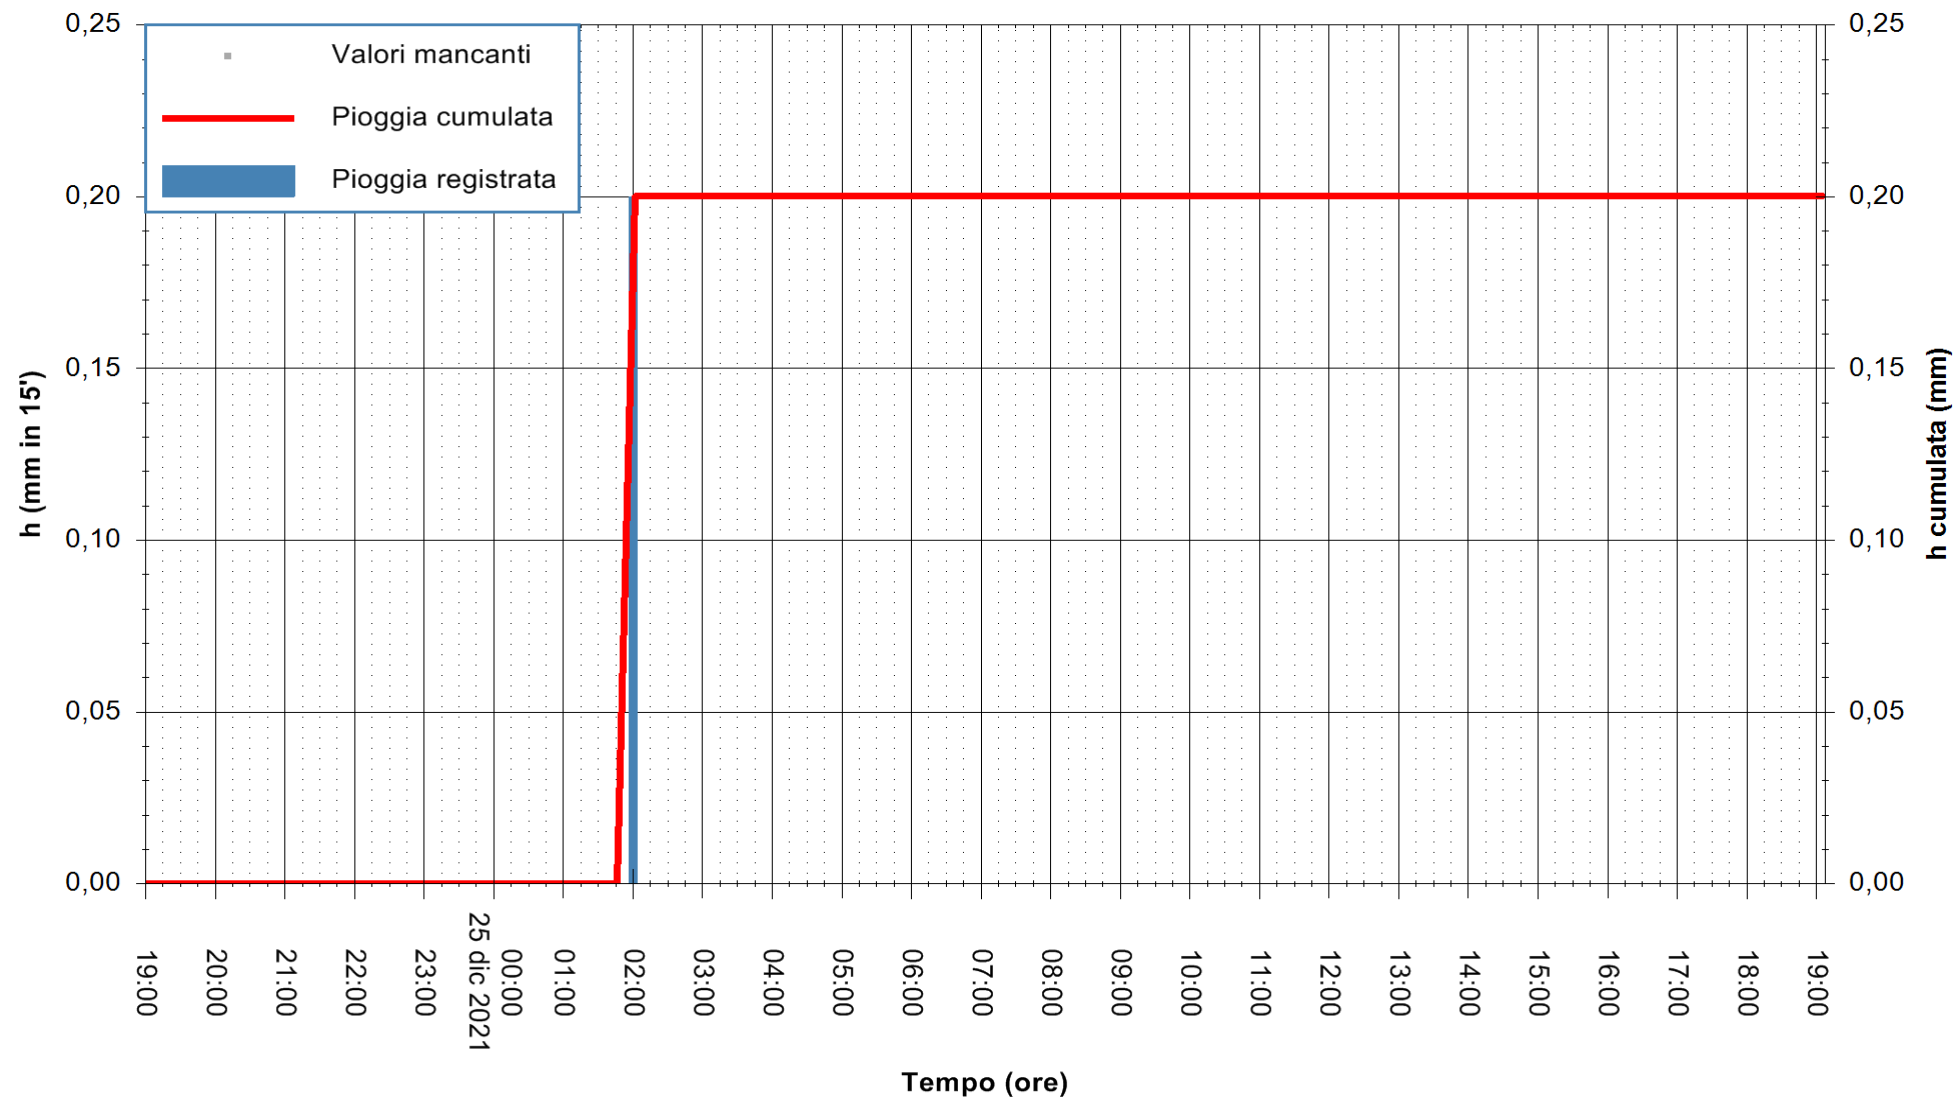

Stazione pluviometrica FLUMENDOSA A BALLAO RF
Area PONTE SUL FLUMENDOSA
Pioggia registrata nelle ultime 24 ore
Estrazione dati delle ore 19:19 del 25/12/2021
Ultimo dato disponibile: 25/12/2021 alle 18:45

ARPAS
F.to il Dirigente Responsabile
Dott. Giuseppe Bianco

REGIONE AUTONOMA DE SARDIGNA
REGIONE AUTONOMA DELLA SARDEGNA