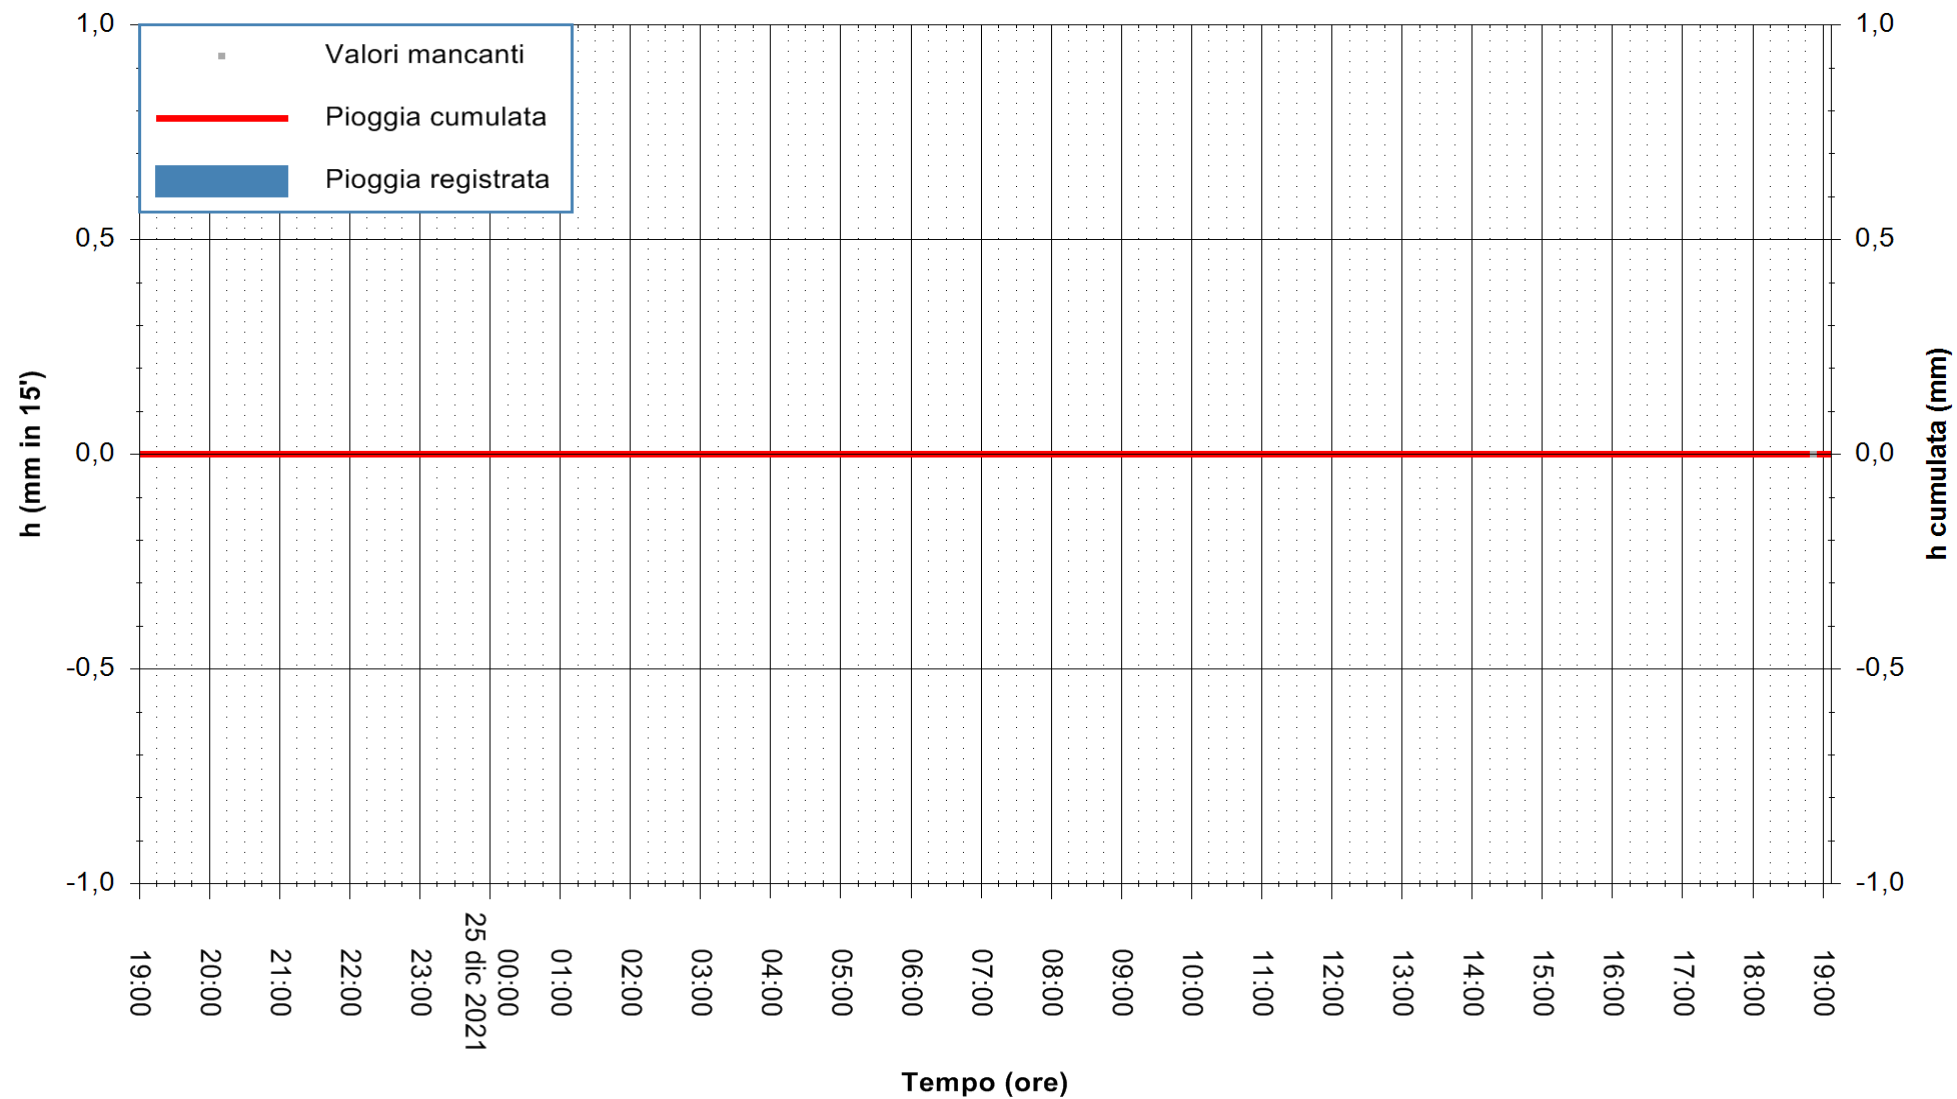

Stazione pluviometrica DIGA NURAGHE ARRUBIU
Area DIGA NURAGHE ARRUBIU
Pioggia registrata nelle ultime 24 ore
Estrazione dati delle ore 19:19 del 25/12/2021
Ultimo dato disponibile: 25/12/2021 alle 18:45

ARPAS
F.to il Dirigente Responsabile
Dott. Giuseppe Bianco

REGIONE AUTÒNOMA DE SARDIGNA
REGIONE AUTONOMA DELLA SARDEGNA