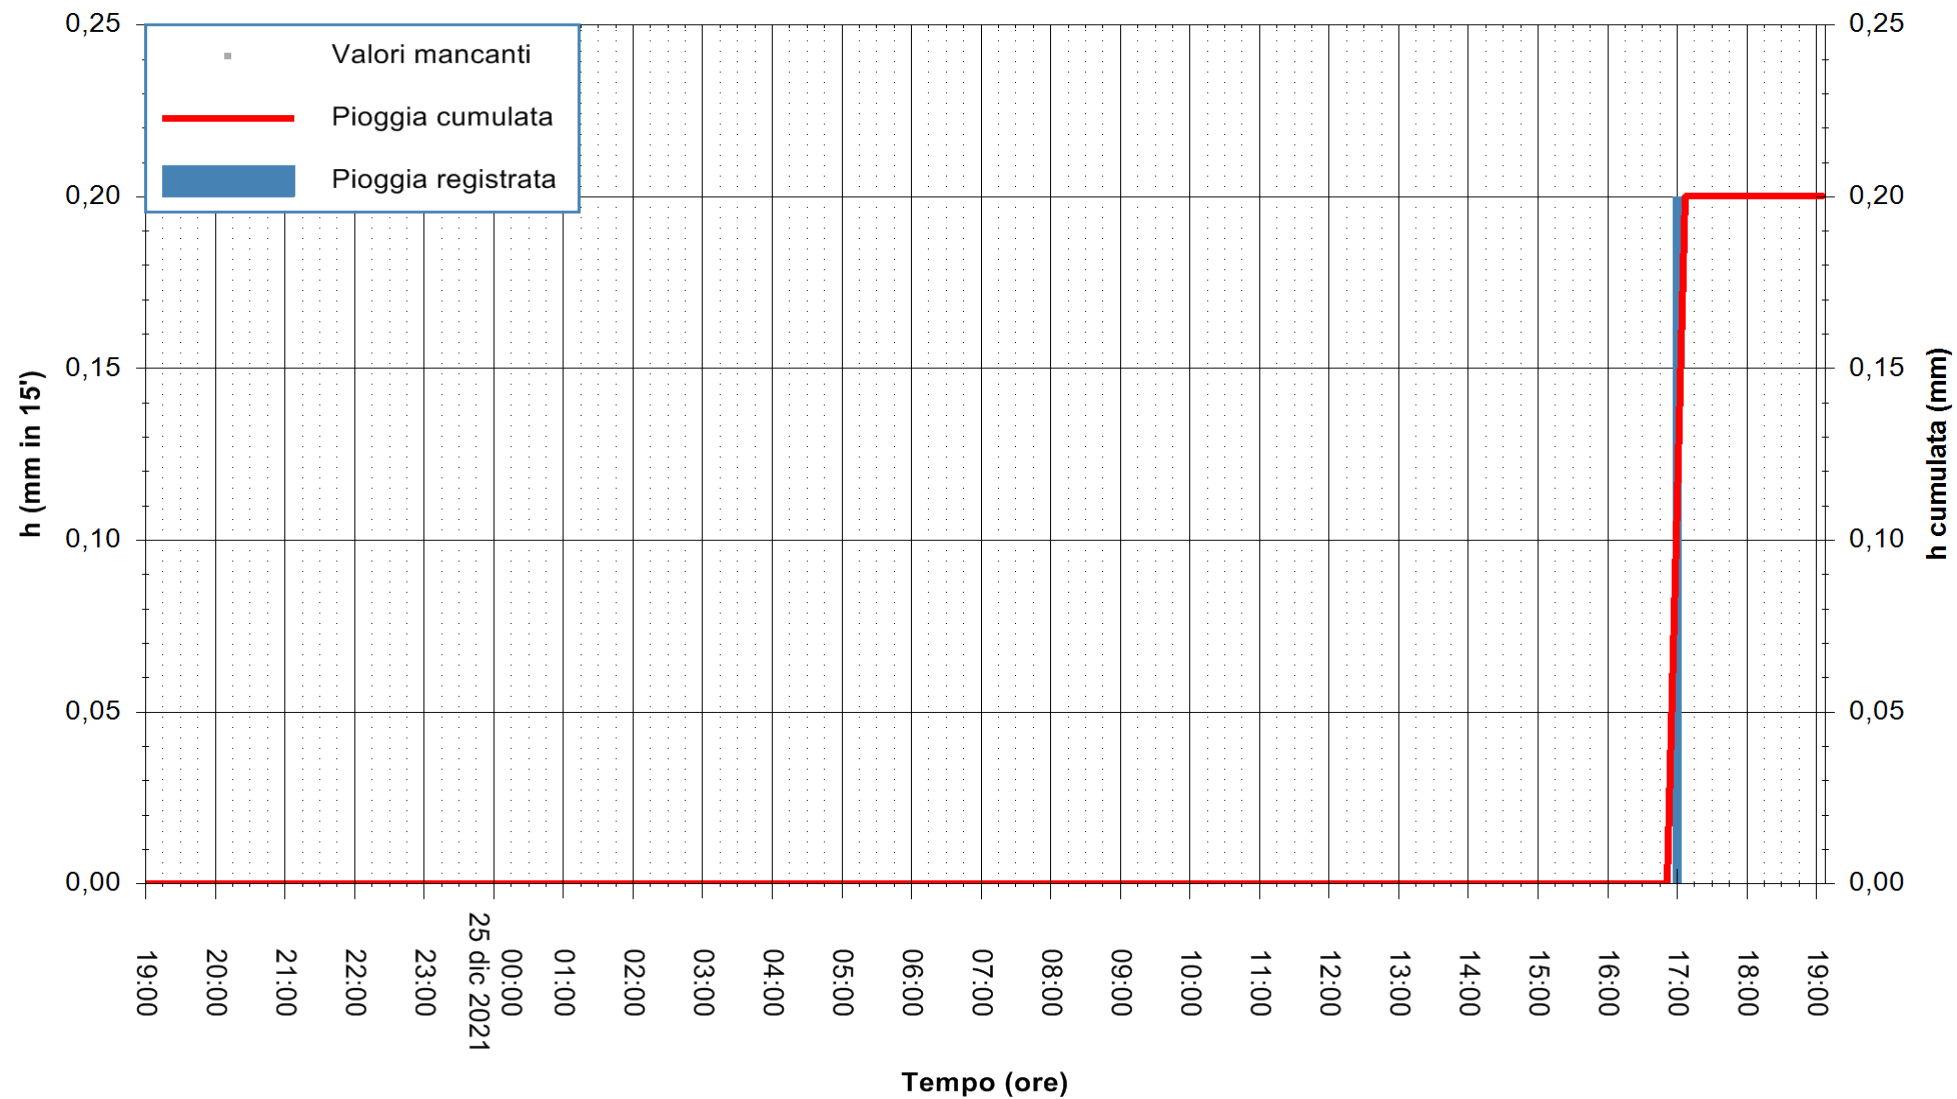

ARPAS
F.to il Dirigente Responsabile
Dott. Giuseppe Bianco

REGIONE AUTÒNOMA DE SARDIGNA
REGIONE AUTONOMA DELLA SARDEGNA

Stazione pluviometrica CARLOFORTE OSSERVATORIO
Area TORRE SAN VITTORIO
Pioggia registrata nelle ultime 24 ore
Estrazione dati delle ore 19:19 del 25/12/2021
Ultimo dato disponibile: 25/12/2021 alle 19:00