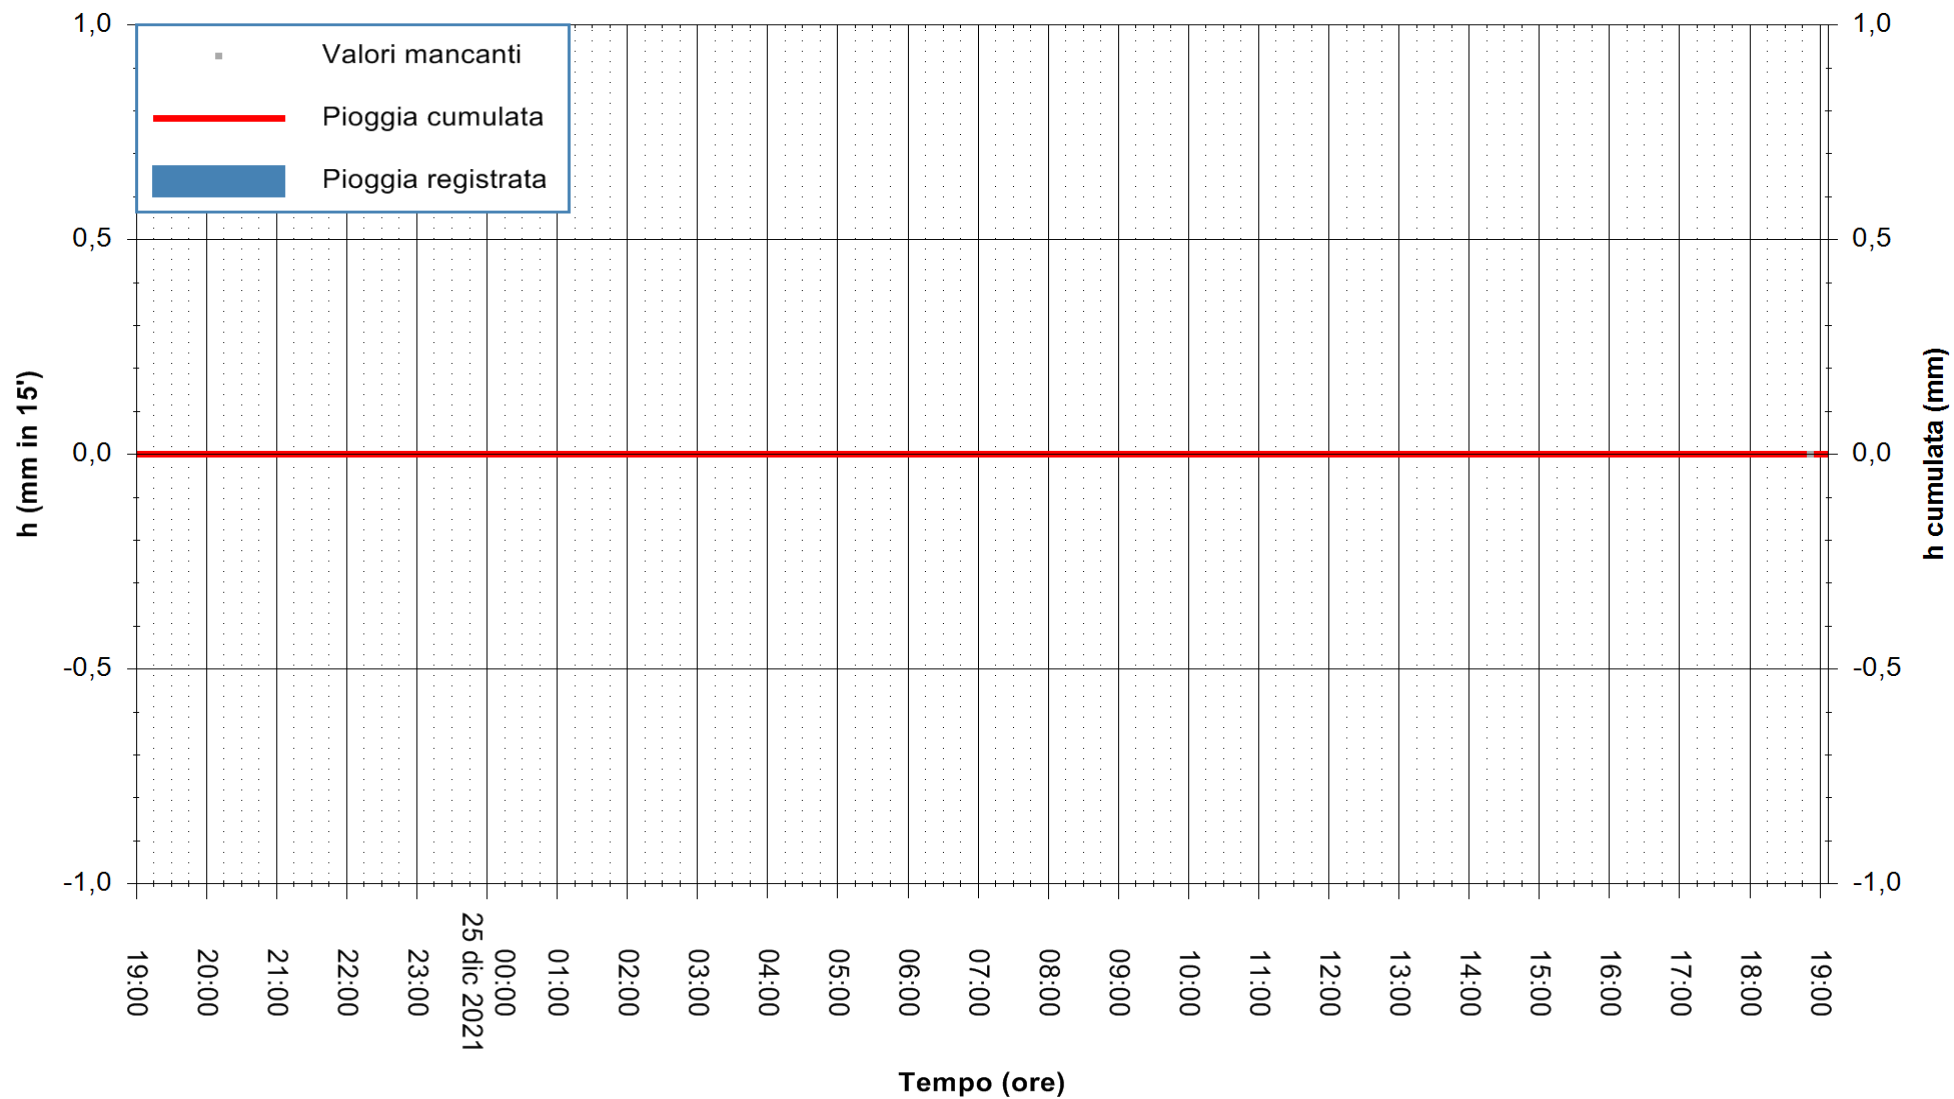

Stazione pluviometrica SINISCOLA RF
Area SU PRANU
Pioggia registrata nelle ultime 24 ore
Estrazione dati delle ore 19:19 del 25/12/2021
Ultimo dato disponibile: 25/12/2021 alle 19:00

ARPAS
F.to il Dirigente Responsabile
Dott. Giuseppe Bianco

REGIONE AUTÒNOMA DE SARDIGNA
REGIONE AUTONOMA DELLA SARDEGNA