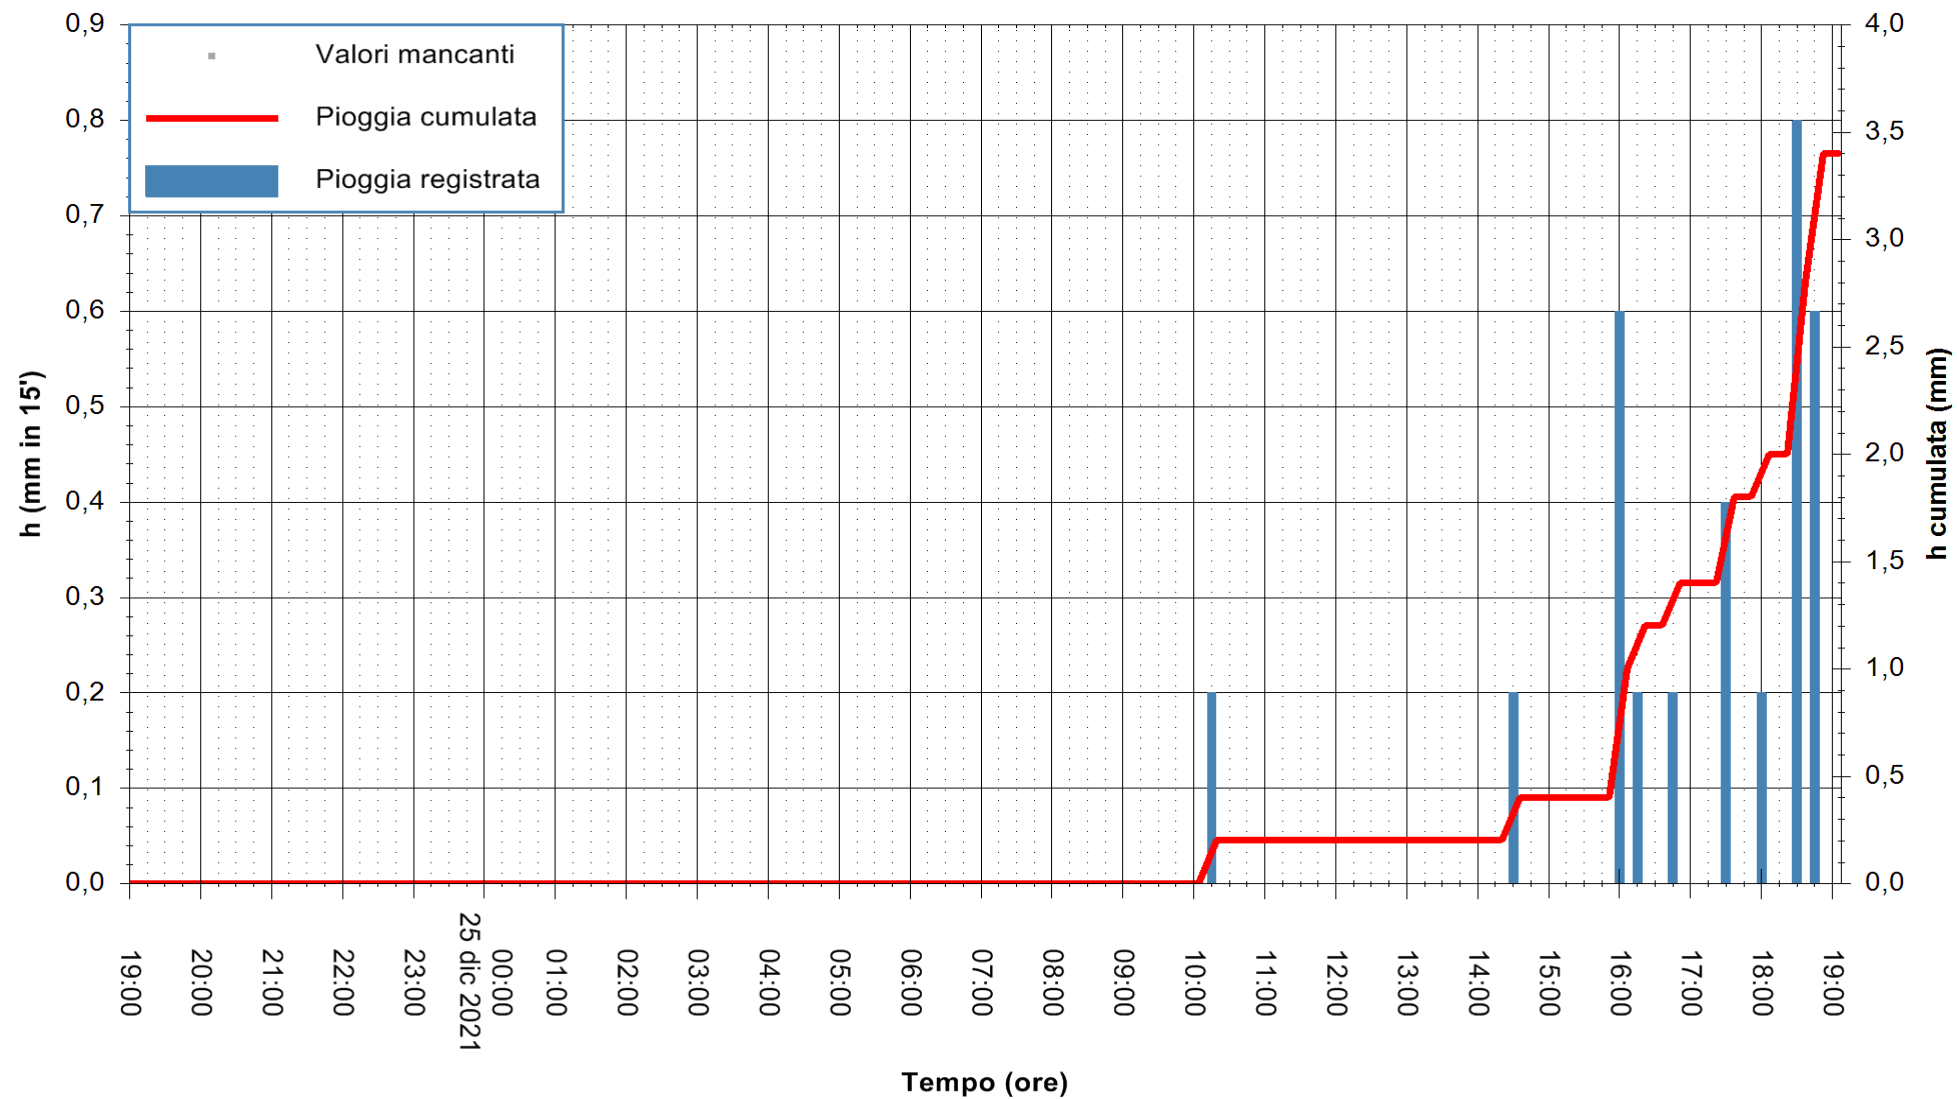

Stazione pluviometrica ARITZO MONTE SA SCOVA
Area MONTE SA SCOVA
Pioggia registrata nelle ultime 24 ore
Estrazione dati delle ore 19:19 del 25/12/2021
Ultimo dato disponibile: 25/12/2021 alle 18:45

ARPAS
F.to il Dirigente Responsabile
Dott. Giuseppe Bianco

REGIONE AUTONOMA DE SARDIGNA
REGIONE AUTONOMA DELLA SARDEGNA