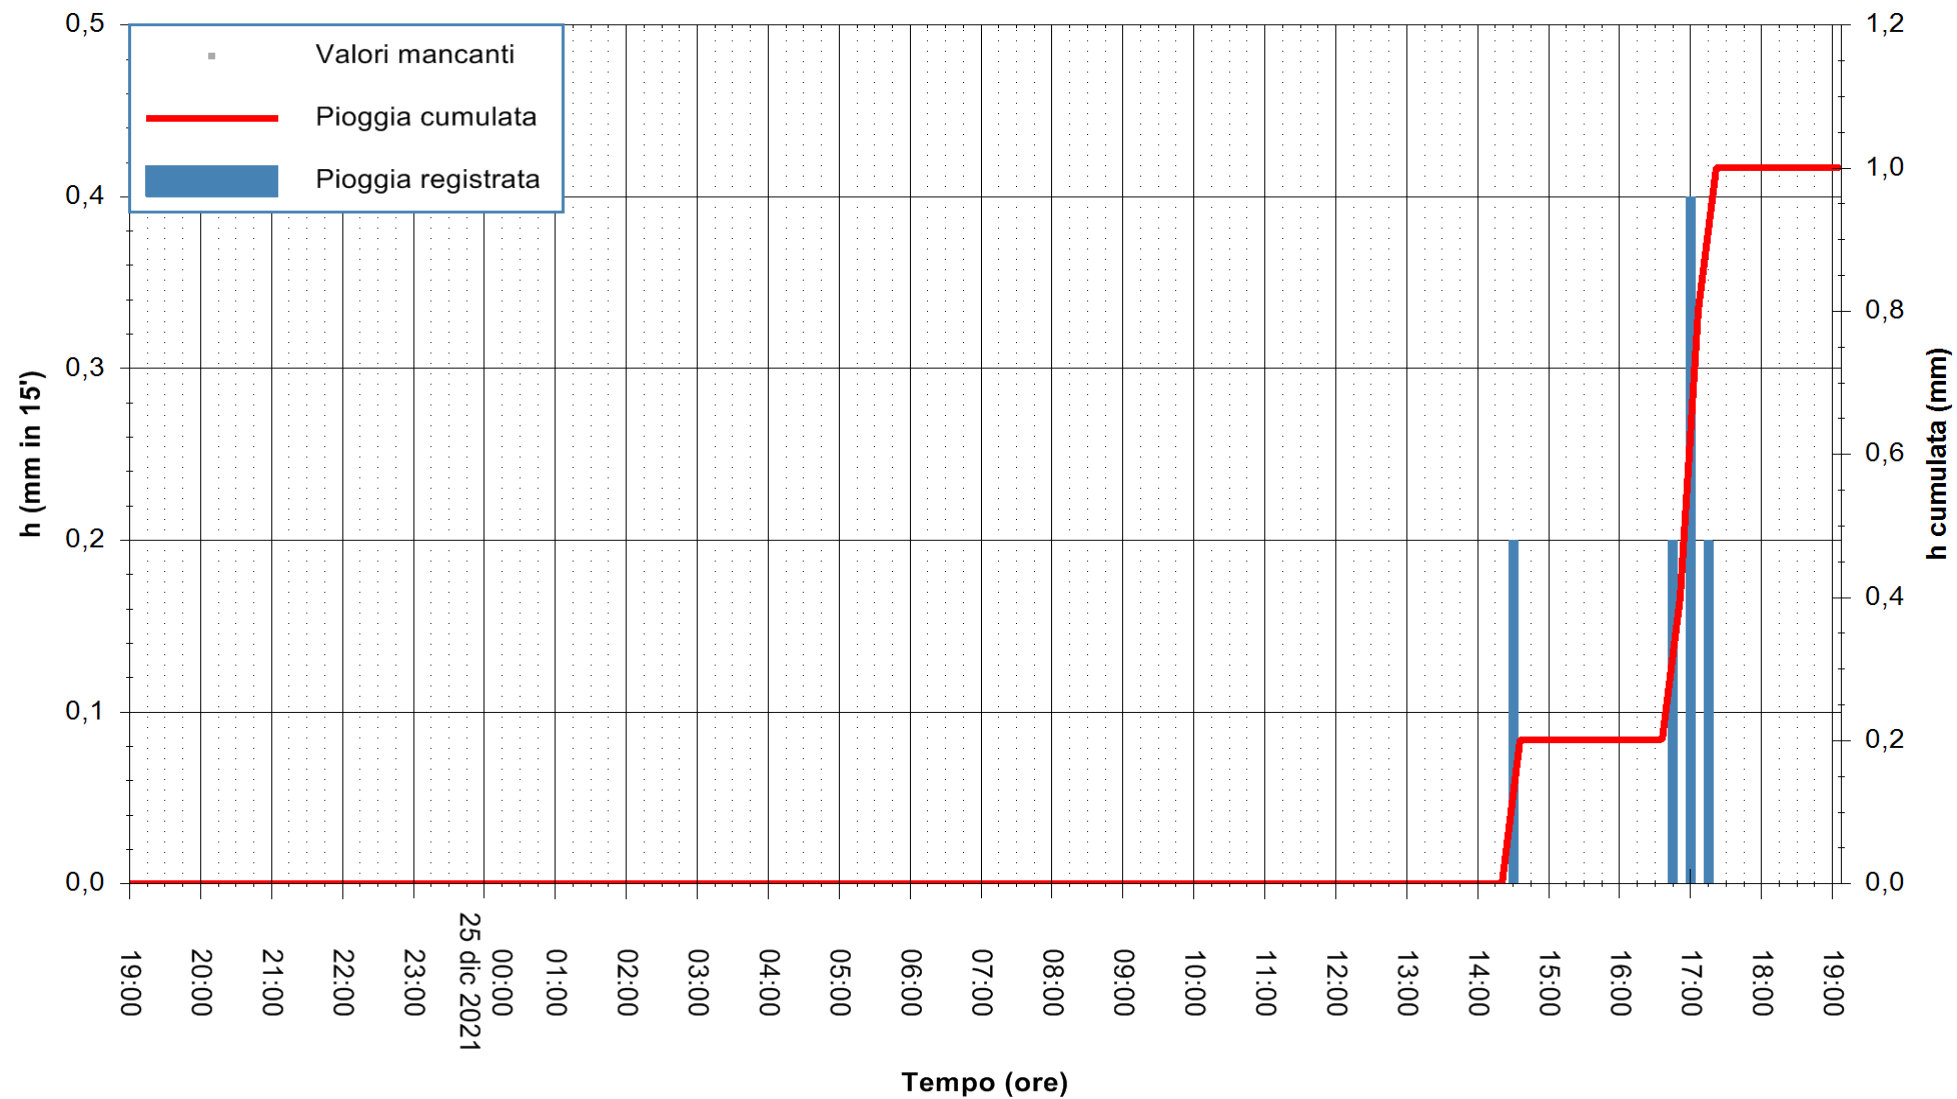

ARPAS
F.to il Dirigente Responsabile
Dott. Giuseppe Bianco

REGIONE AUTÒNOMA DE SARDIGNA
REGIONE AUTONOMA DELLA SARDEGNA

Stazione pluviometrica UTA SANTA LUCIA
Area S.LUCIA

Pioggia registrata nelle ultime 24 ore
Estrazione dati delle ore 19:19 del 25/12/2021
Ultimo dato disponibile: 25/12/2021 alle 19:00