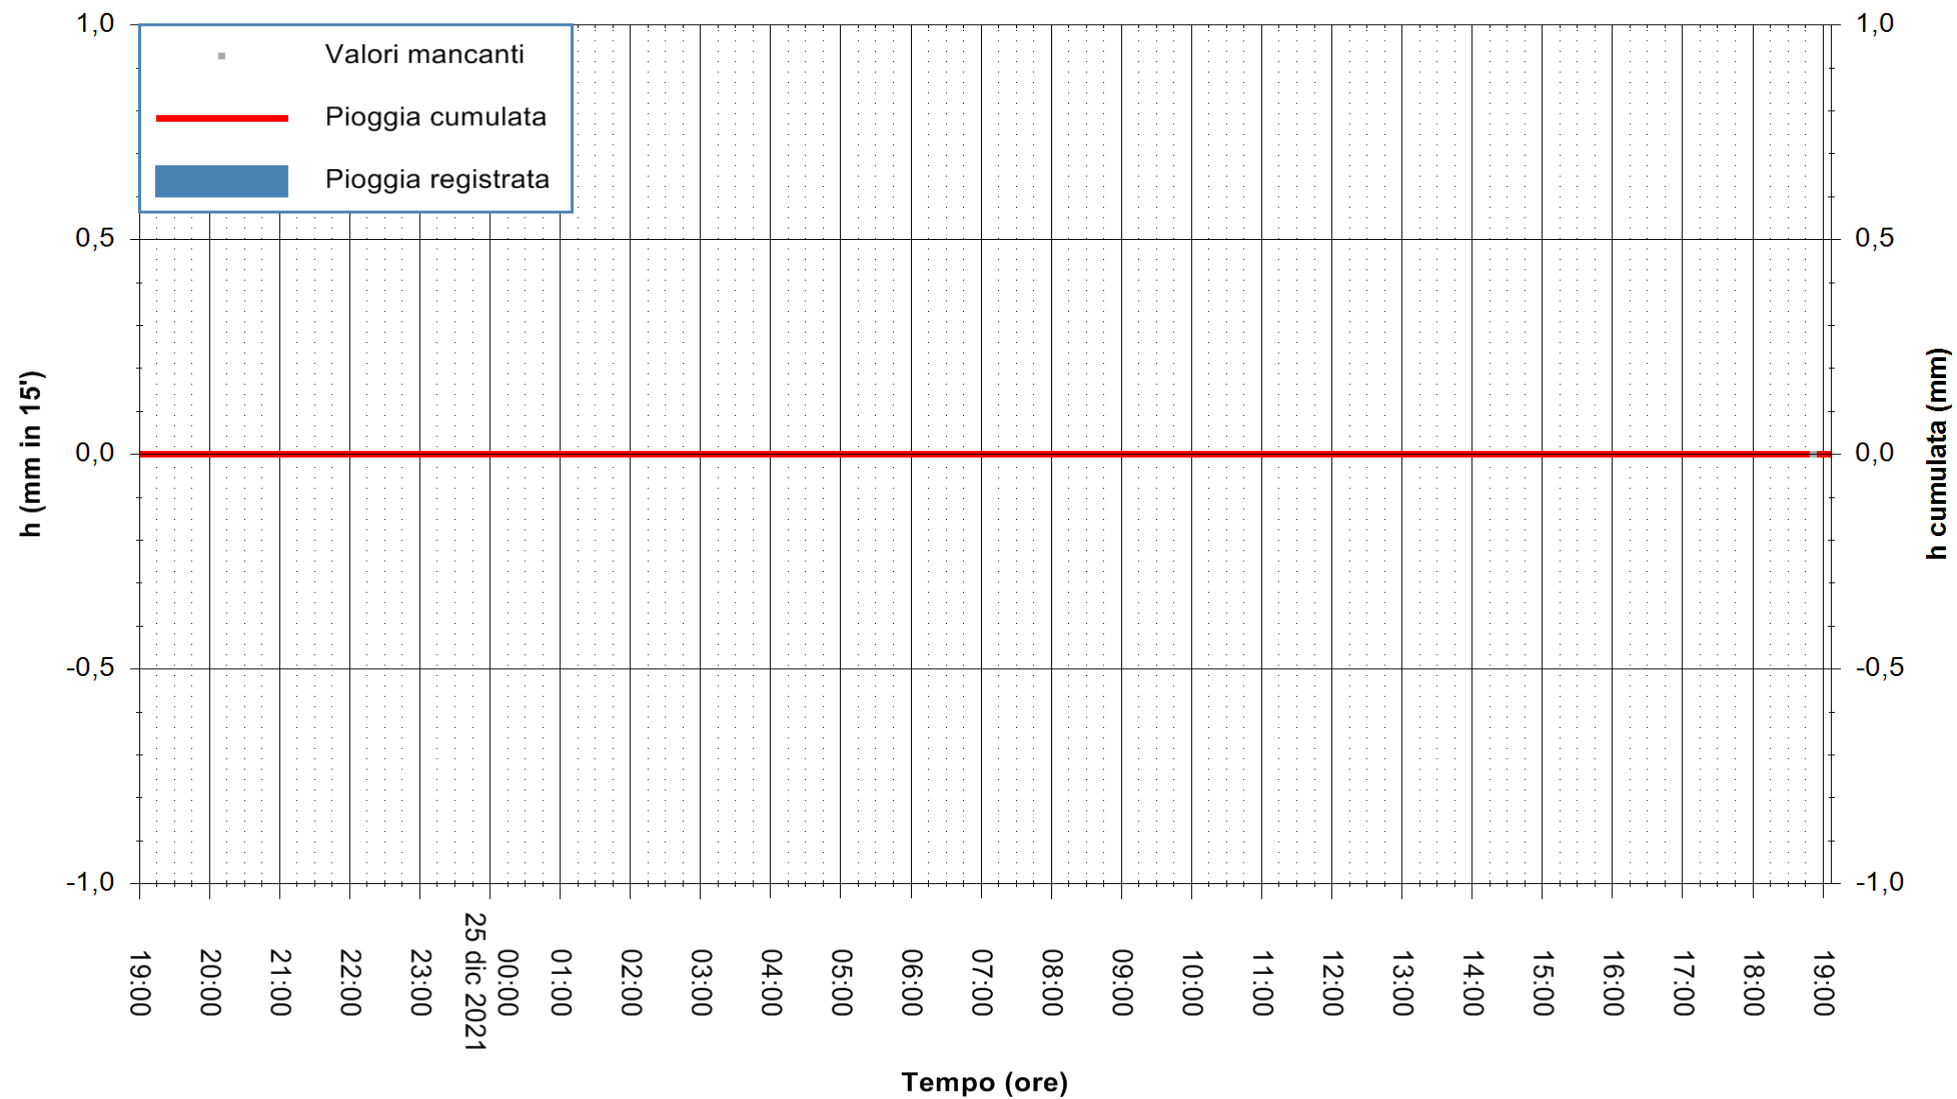

ARPAS
F.to il Dirigente Responsabile
Dott. Giuseppe Bianco

REGIONE AUTÒNOMA DE SARDIGNA
REGIONE AUTONOMA DELLA SARDEGNA

Stazione pluviometrica SANTADI PUNTA SEBERA
Area PUNTA SEBERA
Pioggia registrata nelle ultime 24 ore
Estrazione dati delle ore 19:19 del 25/12/2021
Ultimo dato disponibile: 25/12/2021 alle 18:45