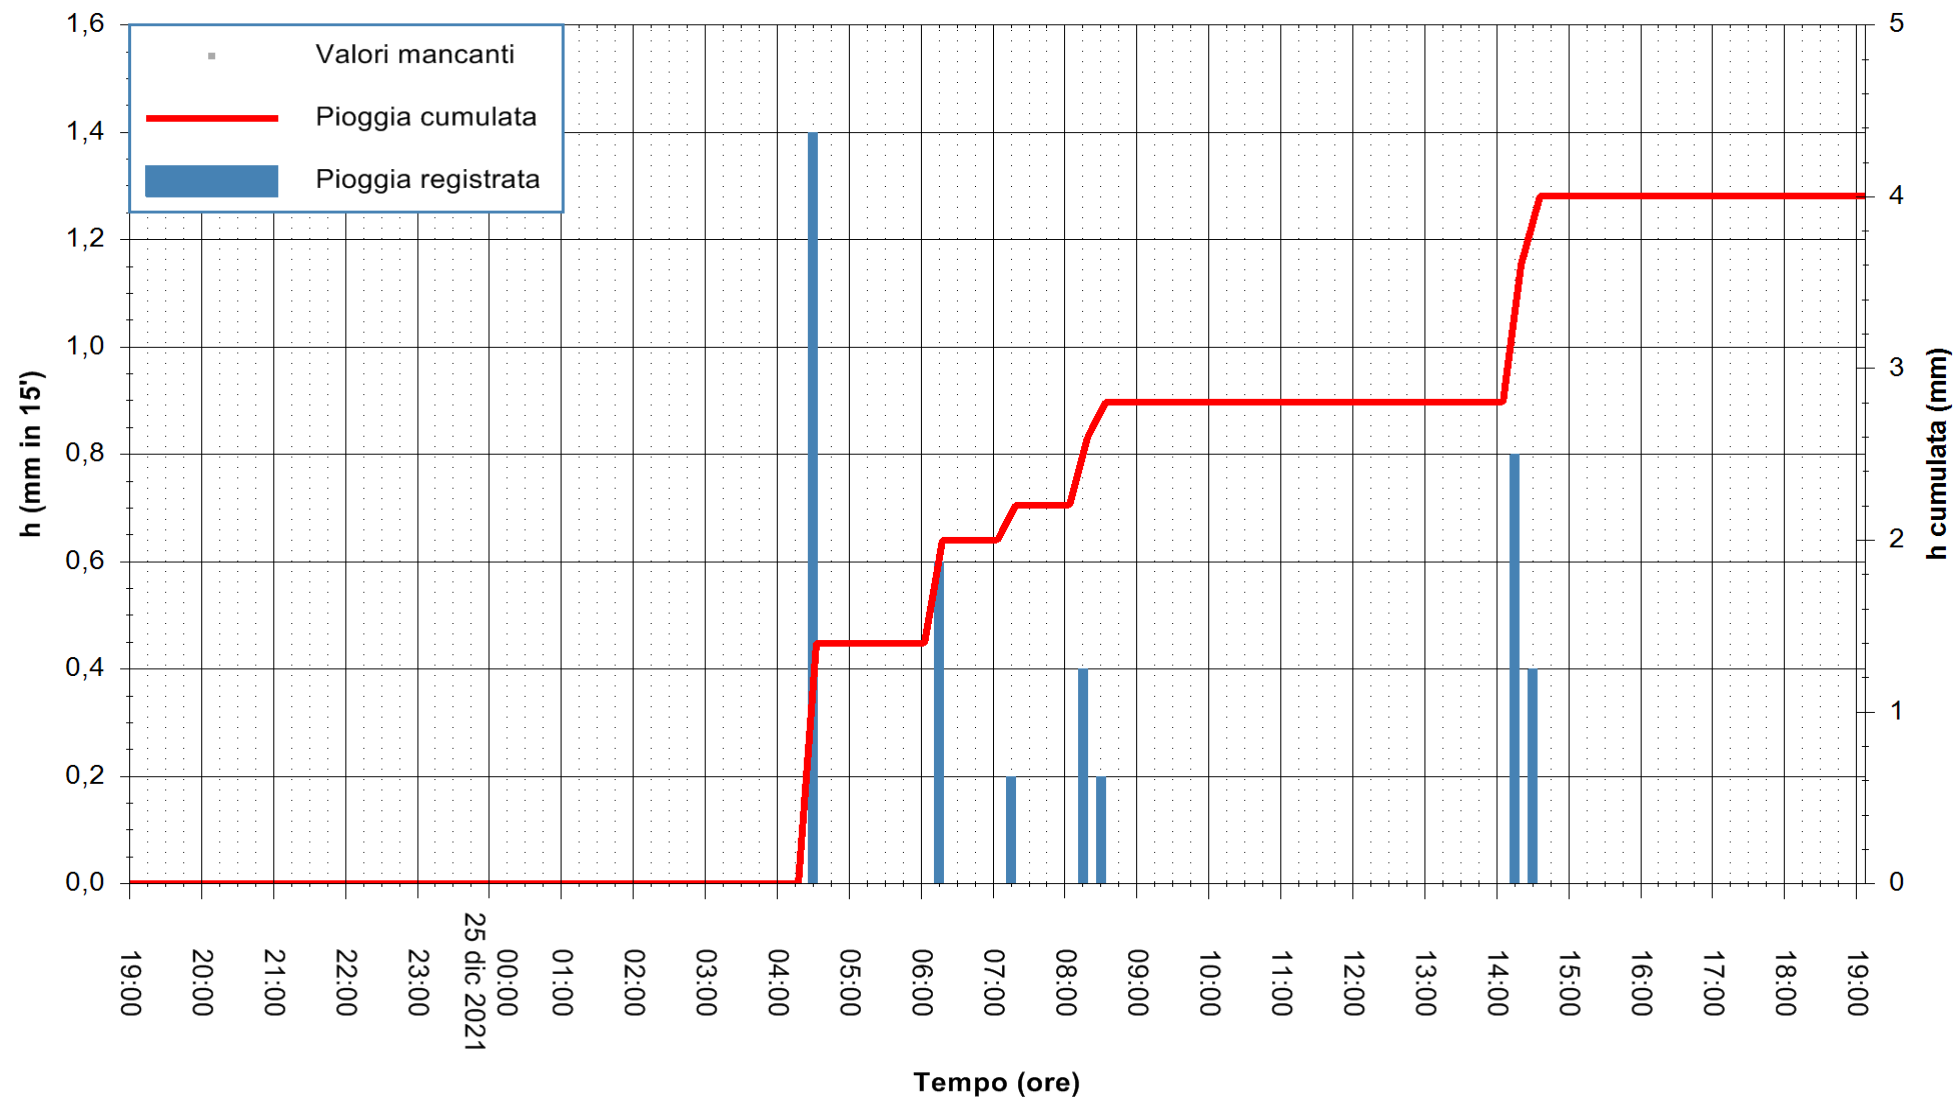

REGIONE AUTÒNOMA DE SARDIGNA
REGIONE AUTONOMA DELLA SARDEGNA

Stazione pluviometrica DIGA PUNTA GENNARTA
Area DIGA DI PUNTA GENNARTA
Pioggia registrata nelle ultime 24 ore
Estrazione dati delle ore 19:19 del 25/12/2021
Ultimo dato disponibile: 25/12/2021 alle 18:45

ARPAS
 F.to il Dirigente Responsabile
 Dott. Giuseppe Bianco

REGIONE AUTONOMA DE SARDIGNA
 REGIONE AUTONOMA DELLA SARDEGNA

Stazione pluviometrica ARITZO MONTE SA SCOVA
 Area MONTE SA SCOVA
 Pioggia registrata nelle ultime 24 ore
 Estrazione dati delle ore 19:19 del 25/12/2021
 Ultimo dato disponibile: 25/12/2021 alle 18:45