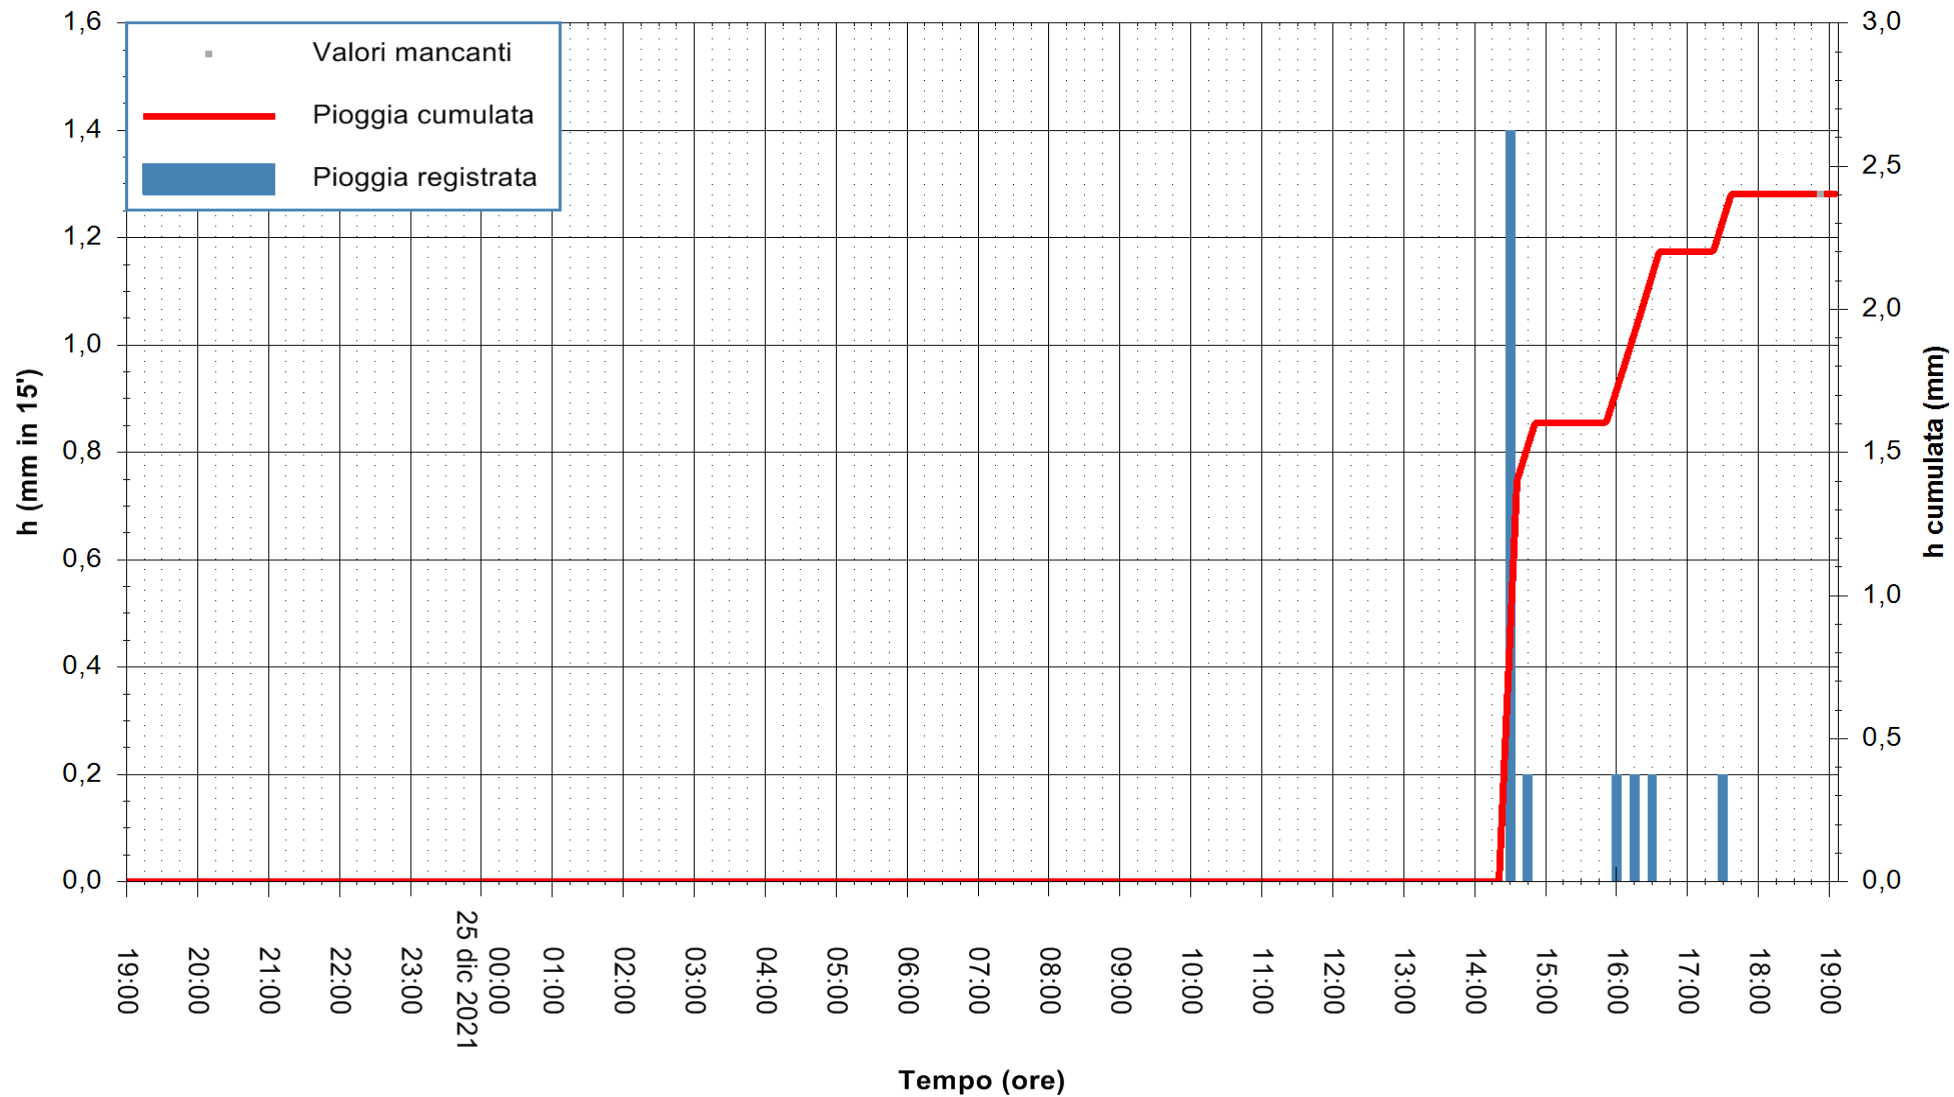

REGIONE AUTÒNOMA DE SARDIGNA
REGIONE AUTONOMA DELLA SARDEGNA

Stazione pluviometrica DIGA PUNTA GENNARTA
Area DIGA DI PUNTA GENNARTA
Pioggia registrata nelle ultime 24 ore
Estrazione dati delle ore 19:19 del 25/12/2021
Ultimo dato disponibile: 25/12/2021 alle 18:45