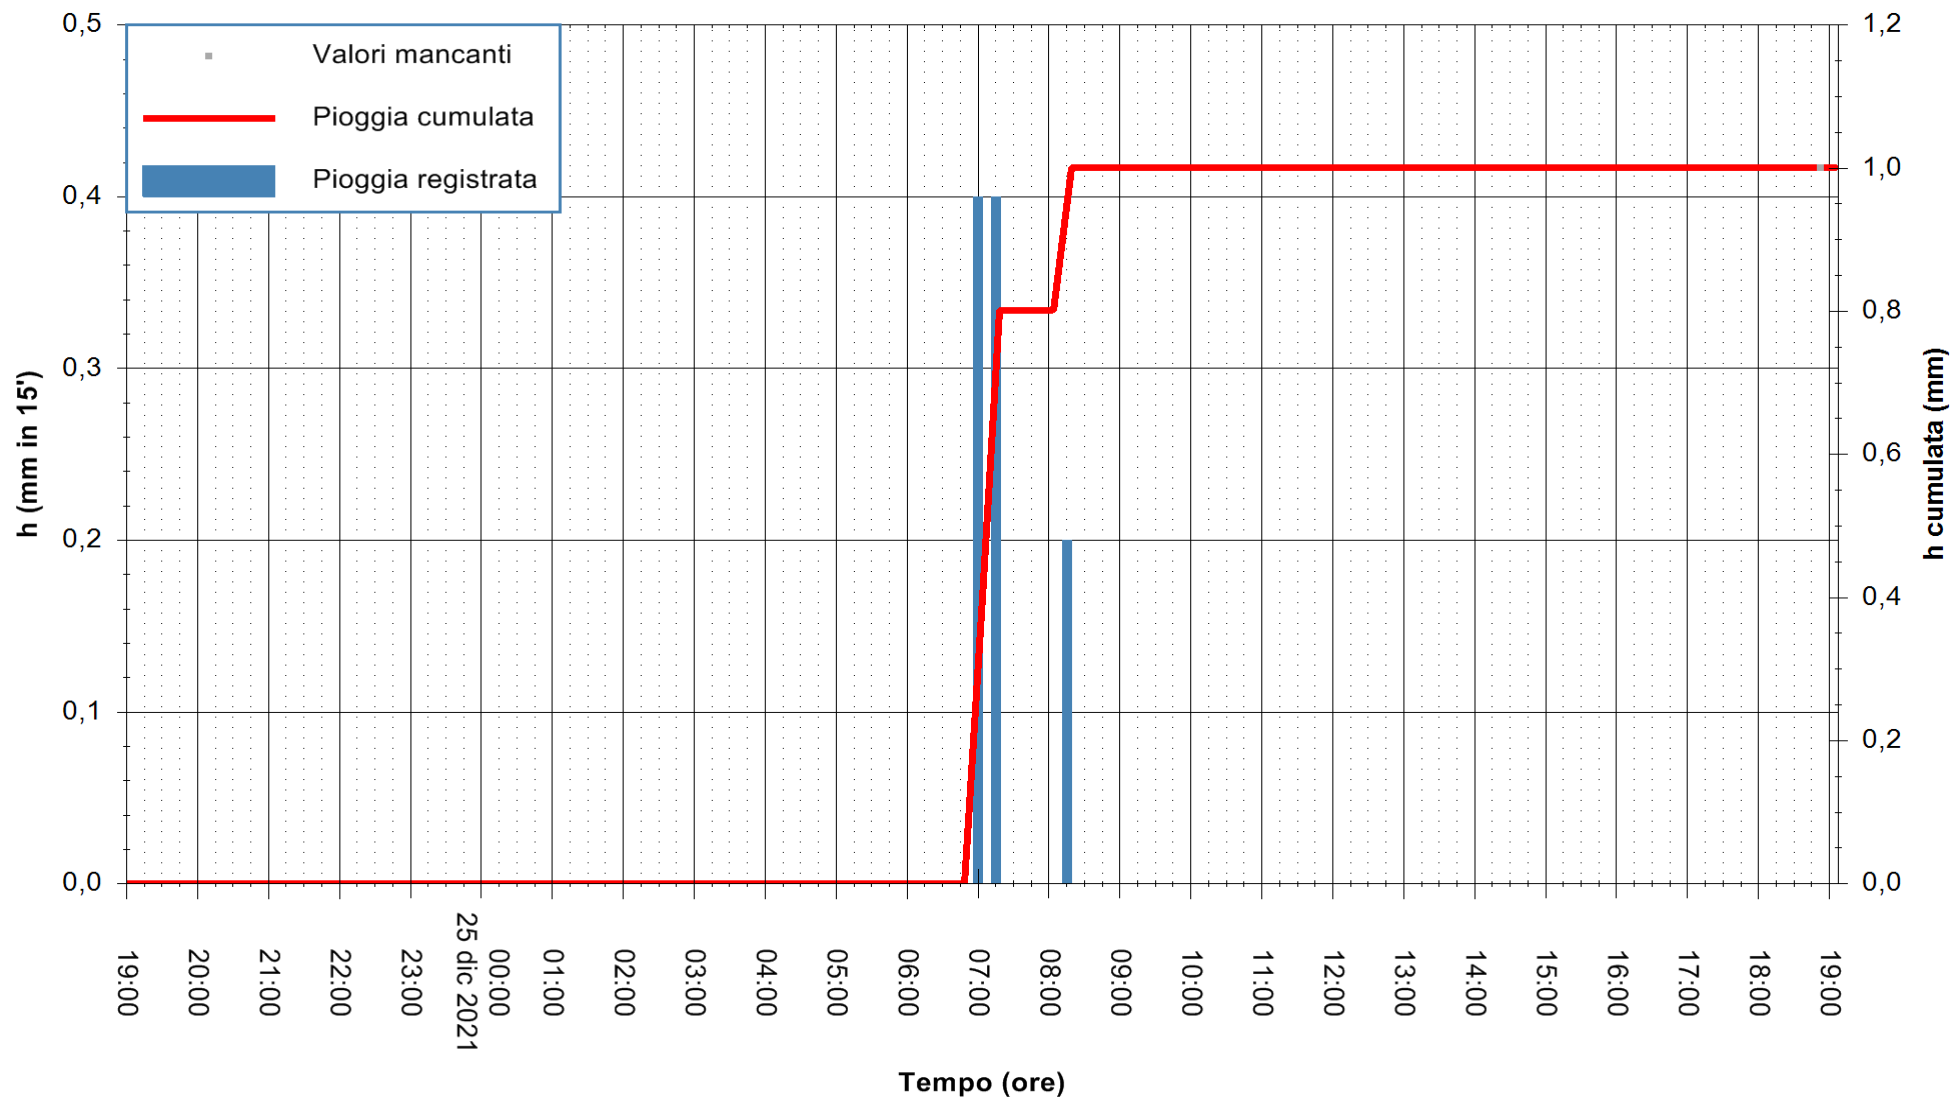

REGIONE AUTÒNOMA DE SARDIGNA
REGIONE AUTONOMA DELLA SARDEGNA

Stazione pluviometrica DIGA PUNTA GENNARTA
Area DIGA DI PUNTA GENNARTA
Pioggia registrata nelle ultime 24 ore
Estrazione dati delle ore 19:19 del 25/12/2021
Ultimo dato disponibile: 25/12/2021 alle 18:45

ARPAS
F.to il Dirigente Responsabile
Dott. Giuseppe Bianco

REGIONE AUTÒNOMA DE SARDIGNA
REGIONE AUTONOMA DELLA SARDEGNA

Stazione pluviometrica OSCHIRI RF
 Area PISCHINAS
 Pioggia registrata nelle ultime 24 ore
 Estrazione dati delle ore 19:19 del 25/12/2021
 Ultimo dato disponibile: 25/12/2021 alle 19:00

ARPAS
 F.to il Dirigente Responsabile
 Dott. Giuseppe Bianco

REGIONE AUTONOMA DE SARDIGNA
 REGIONE AUTONOMA DELLA SARDEGNA

Stazione pluviometrica ARITZO MONTE SA SCOVA
 Area MONTE SA SCOVA
 Pioggia registrata nelle ultime 24 ore
 Estrazione dati delle ore 19:19 del 25/12/2021
 Ultimo dato disponibile: 25/12/2021 alle 18:45