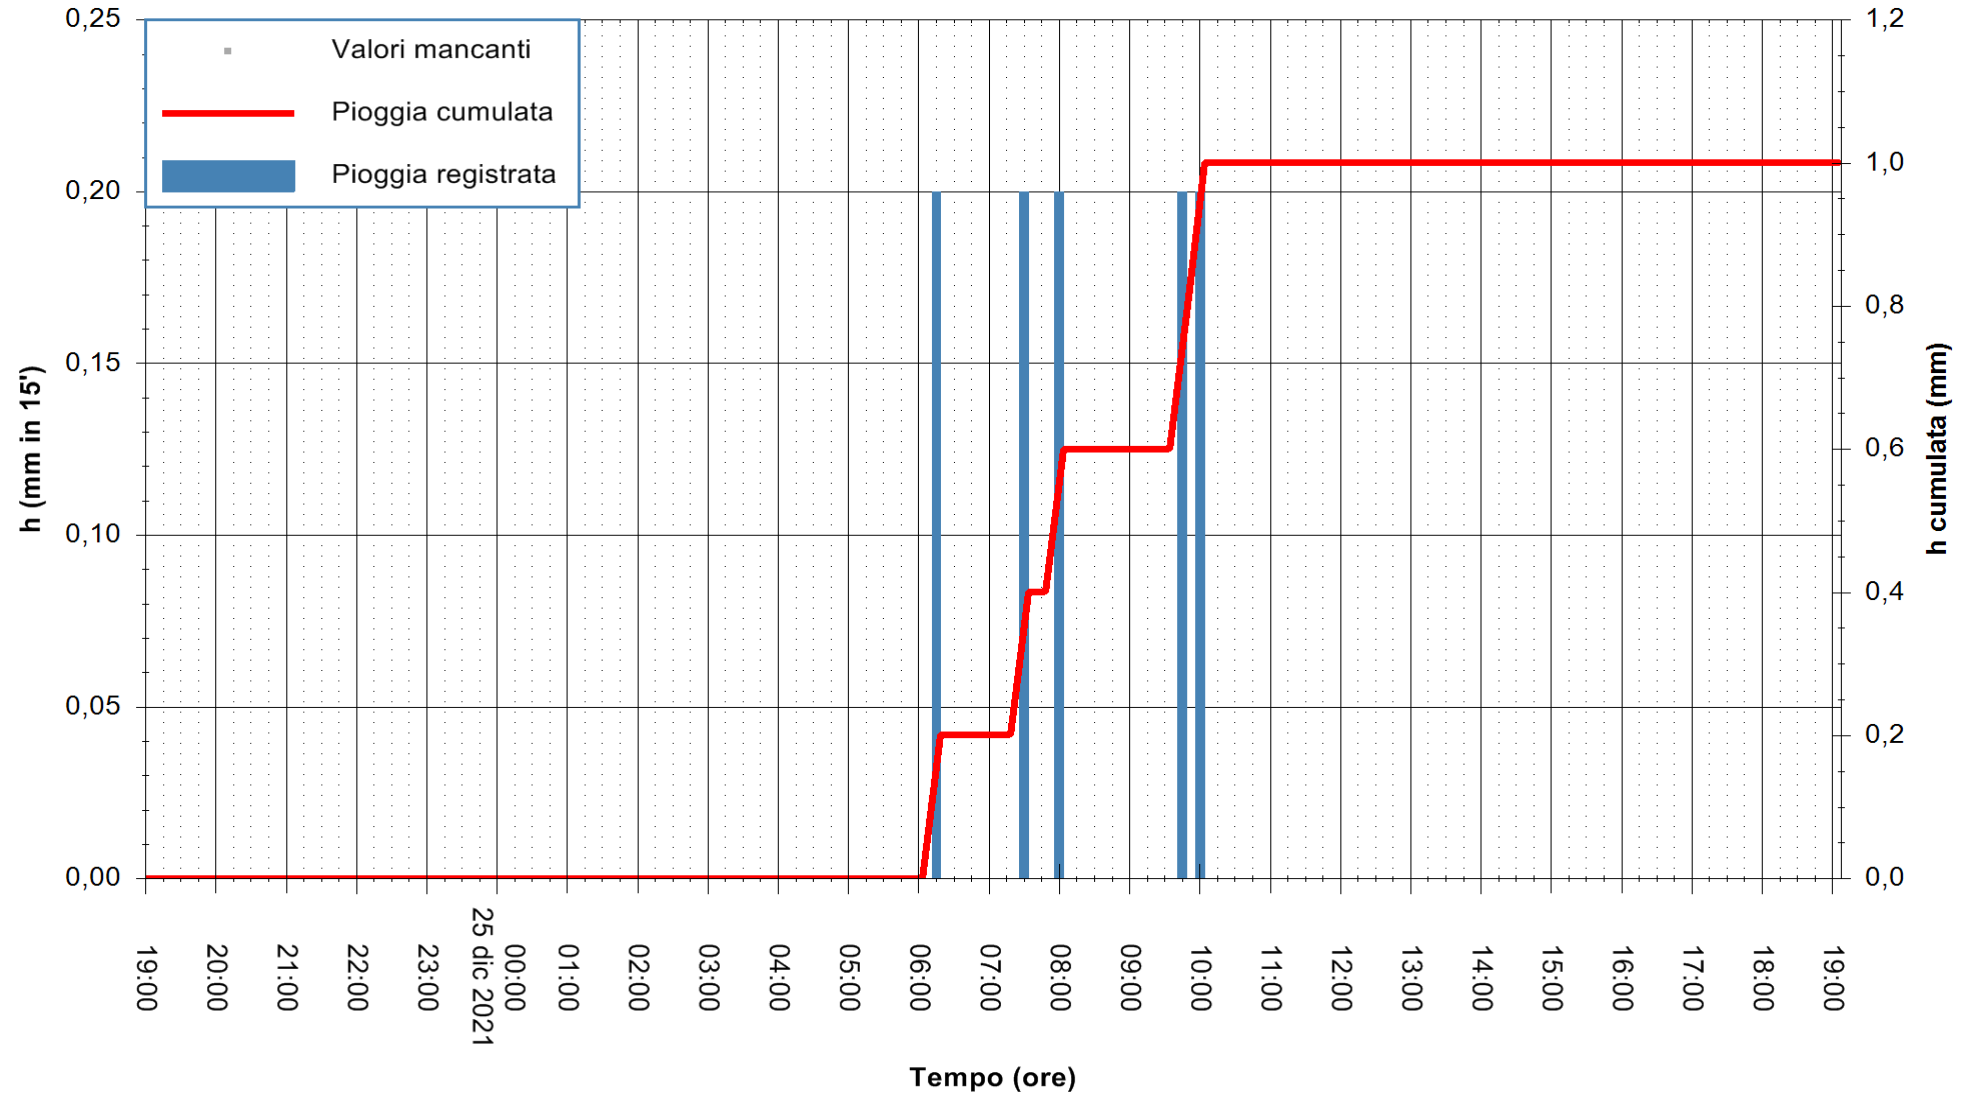

ARPAS
F.to il Dirigente Responsabile
Dott. Giuseppe Bianco

REGIONE AUTÒNOMA DE SARDIGNA
REGIONE AUTONOMA DELLA SARDEGNA

Stazione pluviometrica STINTINO PUNTA DE S'AQUILA
Area PUNTA DE S' AQUILA
Pioggia registrata nelle ultime 24 ore
Estrazione dati delle ore 19:19 del 25/12/2021
Ultimo dato disponibile: 25/12/2021 alle 19:00