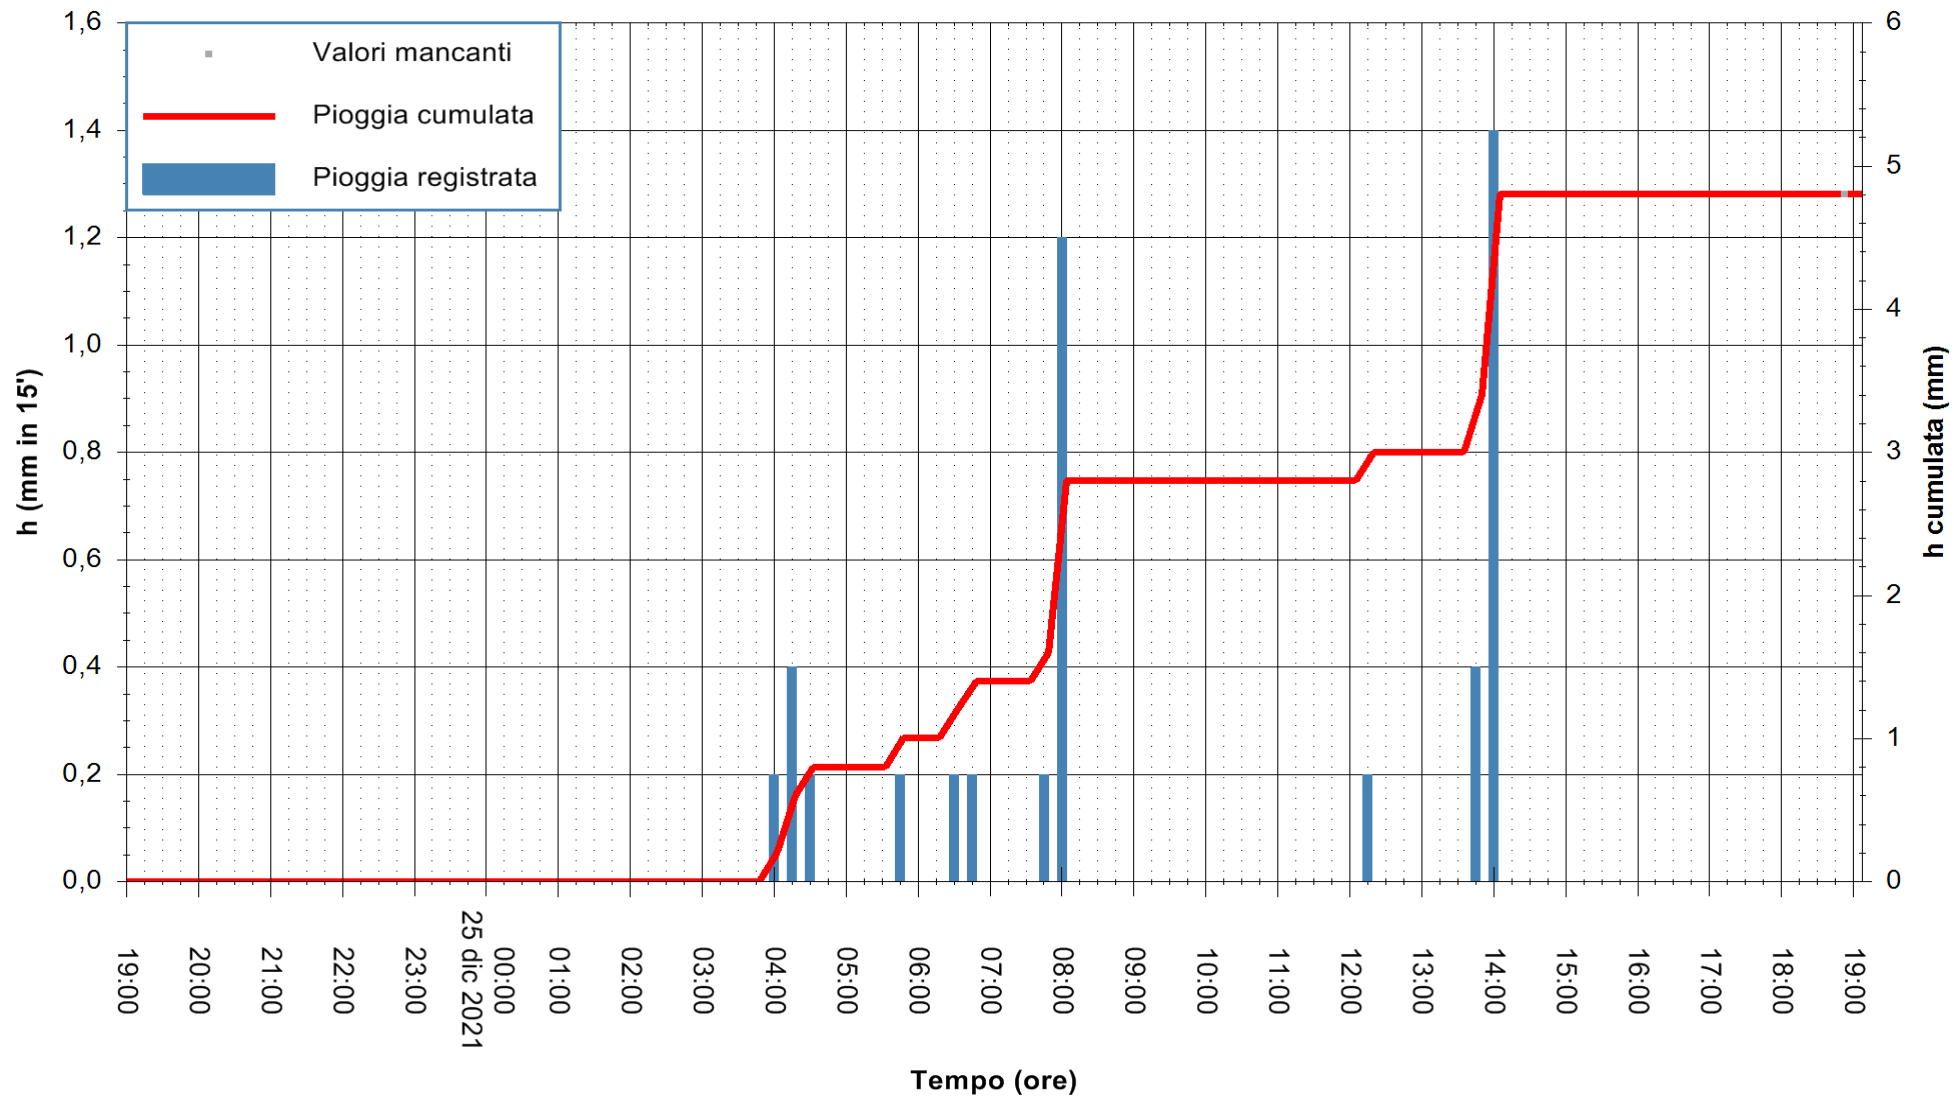

ARPAS
 F.to il Dirigente Responsabile
 Dott. Giuseppe Bianco

REGIONE AUTONOMA DE SARDIGNA
 REGIONE AUTONOMA DELLA SARDEGNA

Stazione pluviometrica ARITZO MONTE SA SCOVA
 Area MONTE SA SCOVA
 Pioggia registrata nelle ultime 24 ore
 Estrazione dati delle ore 19:19 del 25/12/2021
 Ultimo dato disponibile: 25/12/2021 alle 18:45