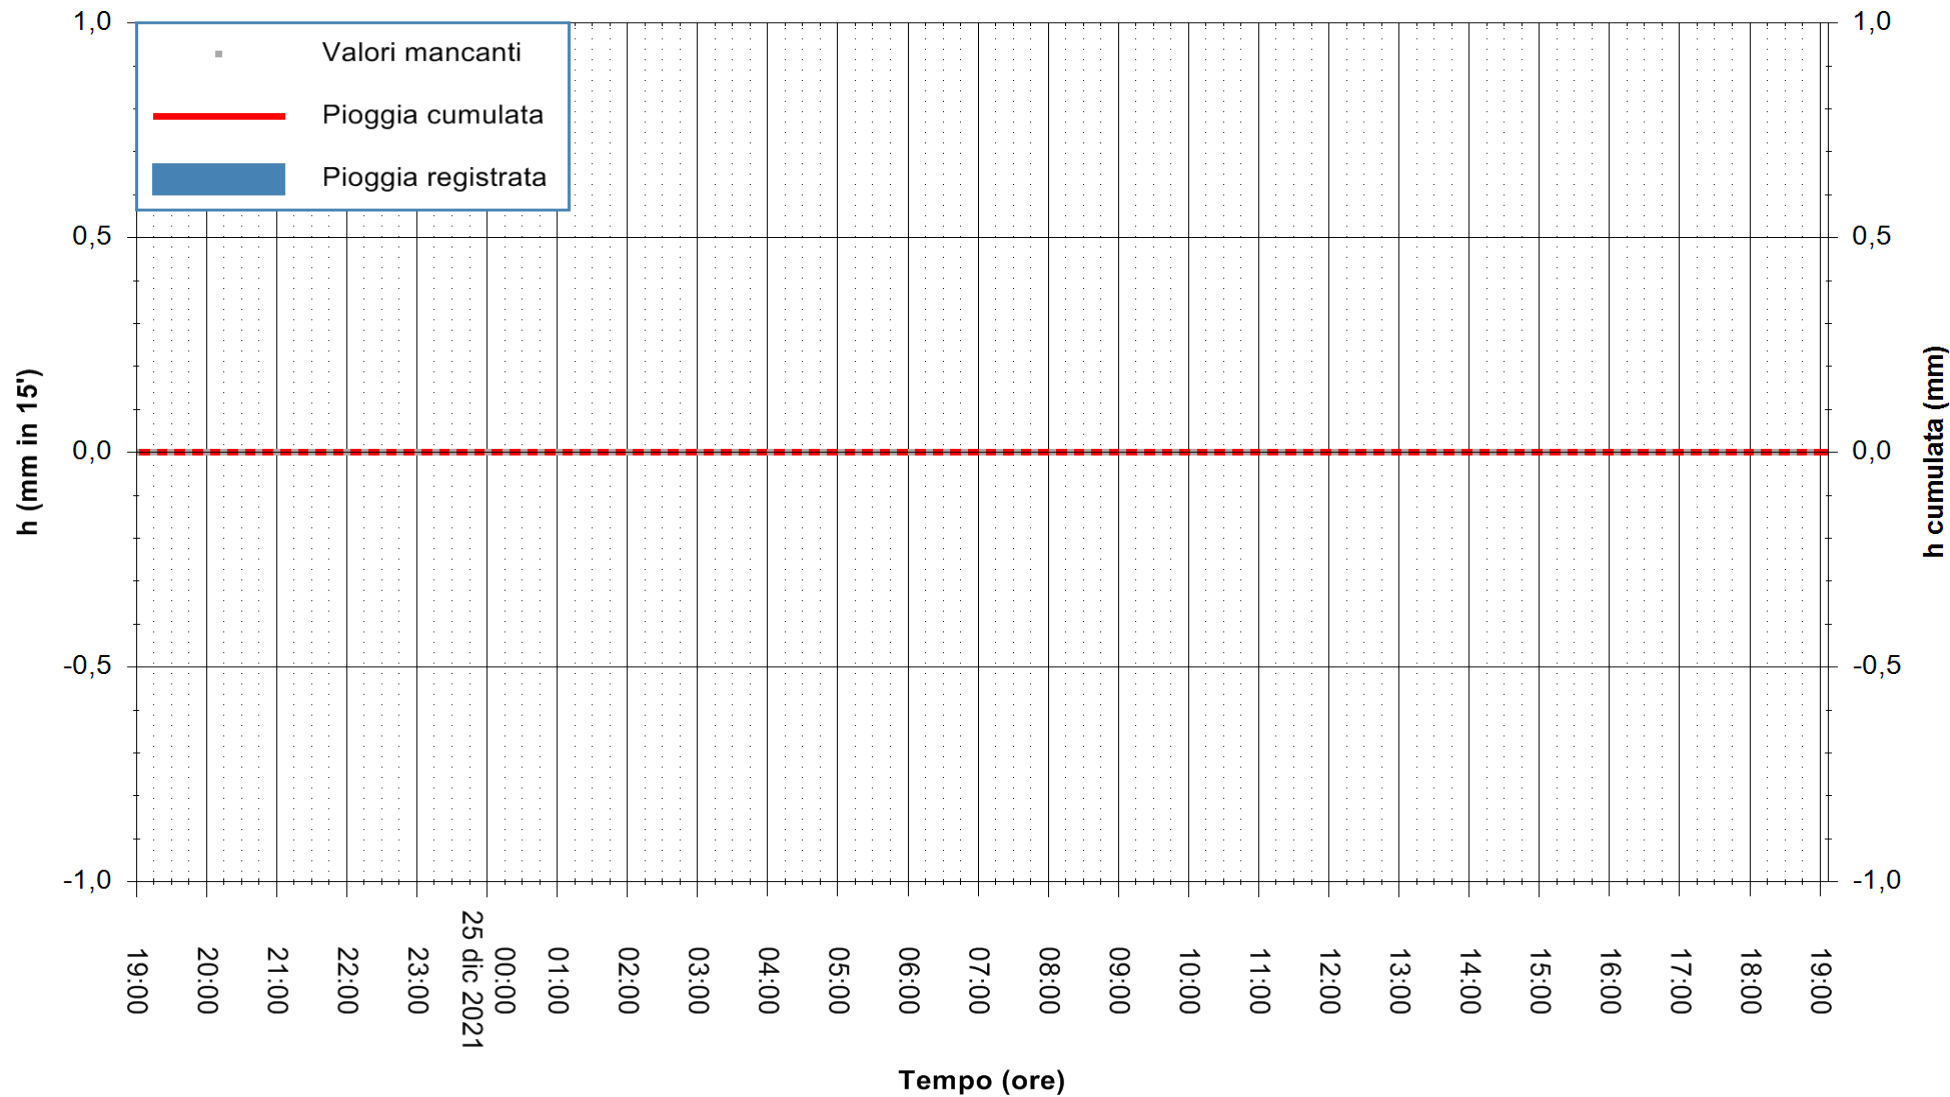

ARPAS
F.to il Dirigente Responsabile
Dott. Giuseppe Bianco

REGIONE AUTÒNOMA DE SARDIGNA
REGIONE AUTONOMA DELLA SARDEGNA

Stazione pluviometrica ORISTANO RF
Area TORRE GRANDE
Pioggia registrata nelle ultime 24 ore
Estrazione dati delle ore 19:19 del 25/12/2021
Ultimo dato disponibile: 25/12/2021 alle 18:45

ARPAS
F.to il Dirigente Responsabile
Dott. Giuseppe Bianco

REGIONE AUTÒNOMA DE SARDIGNA
REGIONE AUTONOMA DELLA SARDEGNA

Stazione pluviometrica SANTADI PUNTA SEBERA
Area PUNTA SEBERA
Pioggia registrata nelle ultime 24 ore
Estrazione dati delle ore 19:19 del 25/12/2021
Ultimo dato disponibile: 25/12/2021 alle 18:45