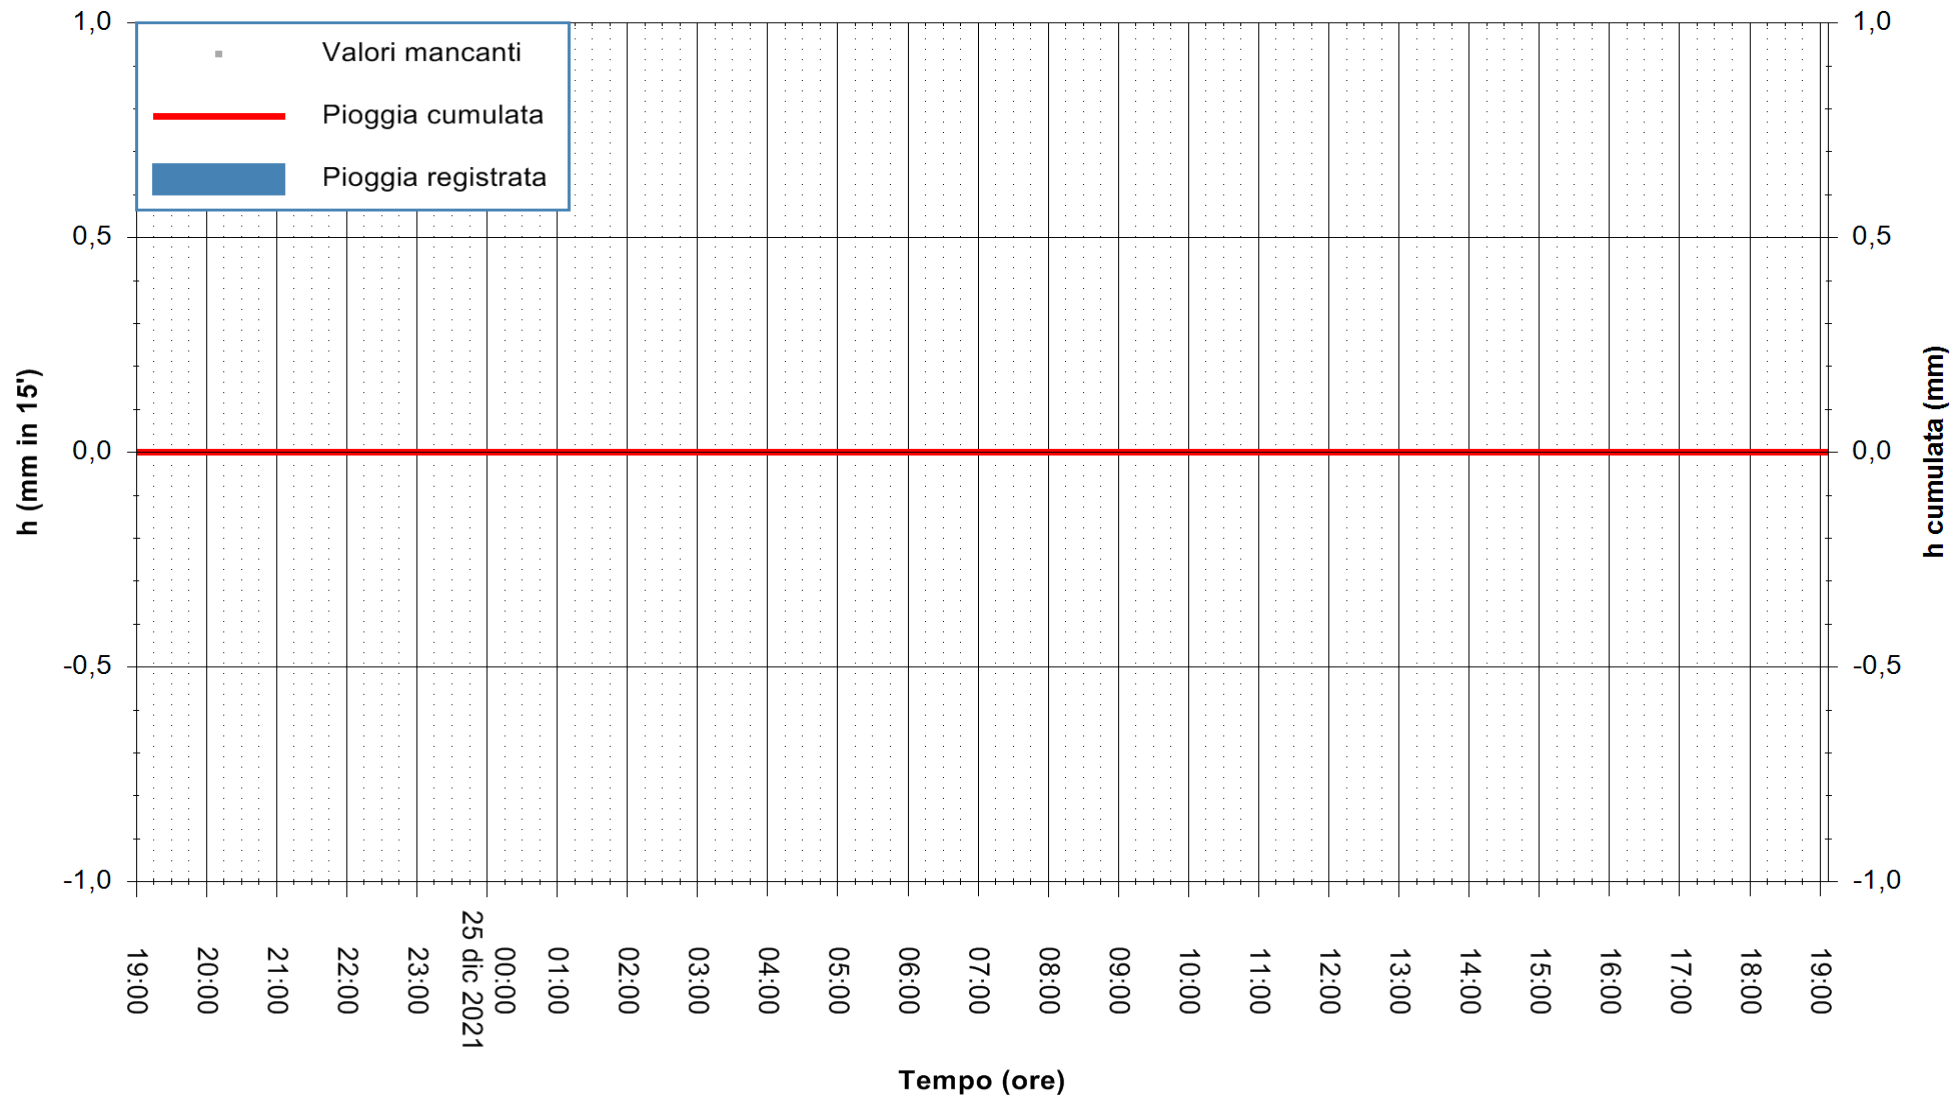

Stazione pluviometrica CARBONIA C.RA FLUMENTEPIDO
Area FLUMETEPIDO

Pioggia registrata nelle ultime 24 ore
Estrazione dati delle ore 19:19 del 25/12/2021
Ultimo dato disponibile: 25/12/2021 alle 18:45

ARPAS
F.to il Dirigente Responsabile
Dott. Giuseppe Bianco

REGIONE AUTÒNOMA DE SARDIGNA
REGIONE AUTONOMA DELLA SARDEGNA