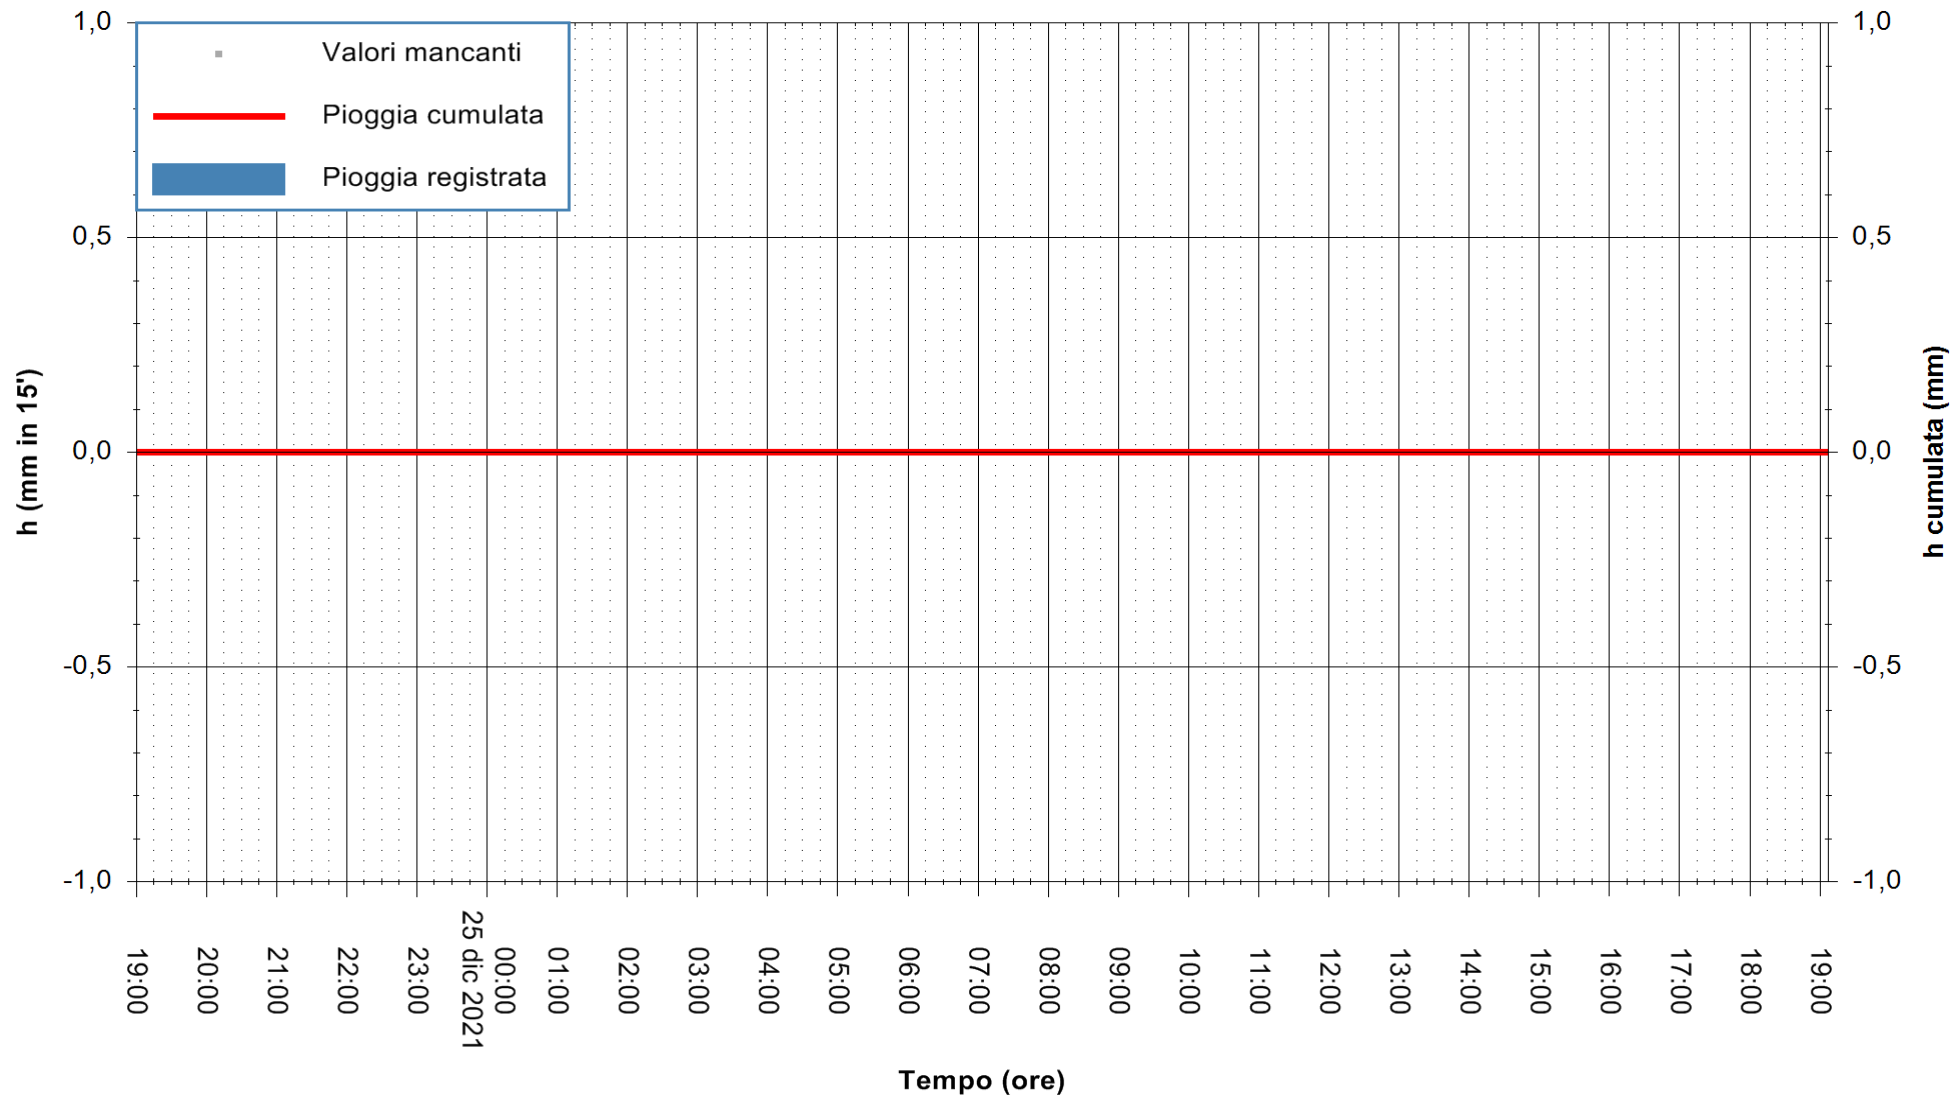

ARPAS
F.to il Dirigente Responsabile
Dott. Giuseppe Bianco

REGIONE AUTÒNOMA DE SARDIGNA
REGIONE AUTONOMA DELLA SARDEGNA

Stazione pluviometrica CARLOFORTE OSSERVATORIO
Area TORRE SAN VITTORIO
Pioggia registrata nelle ultime 24 ore
Estrazione dati delle ore 19:19 del 25/12/2021
Ultimo dato disponibile: 25/12/2021 alle 19:00