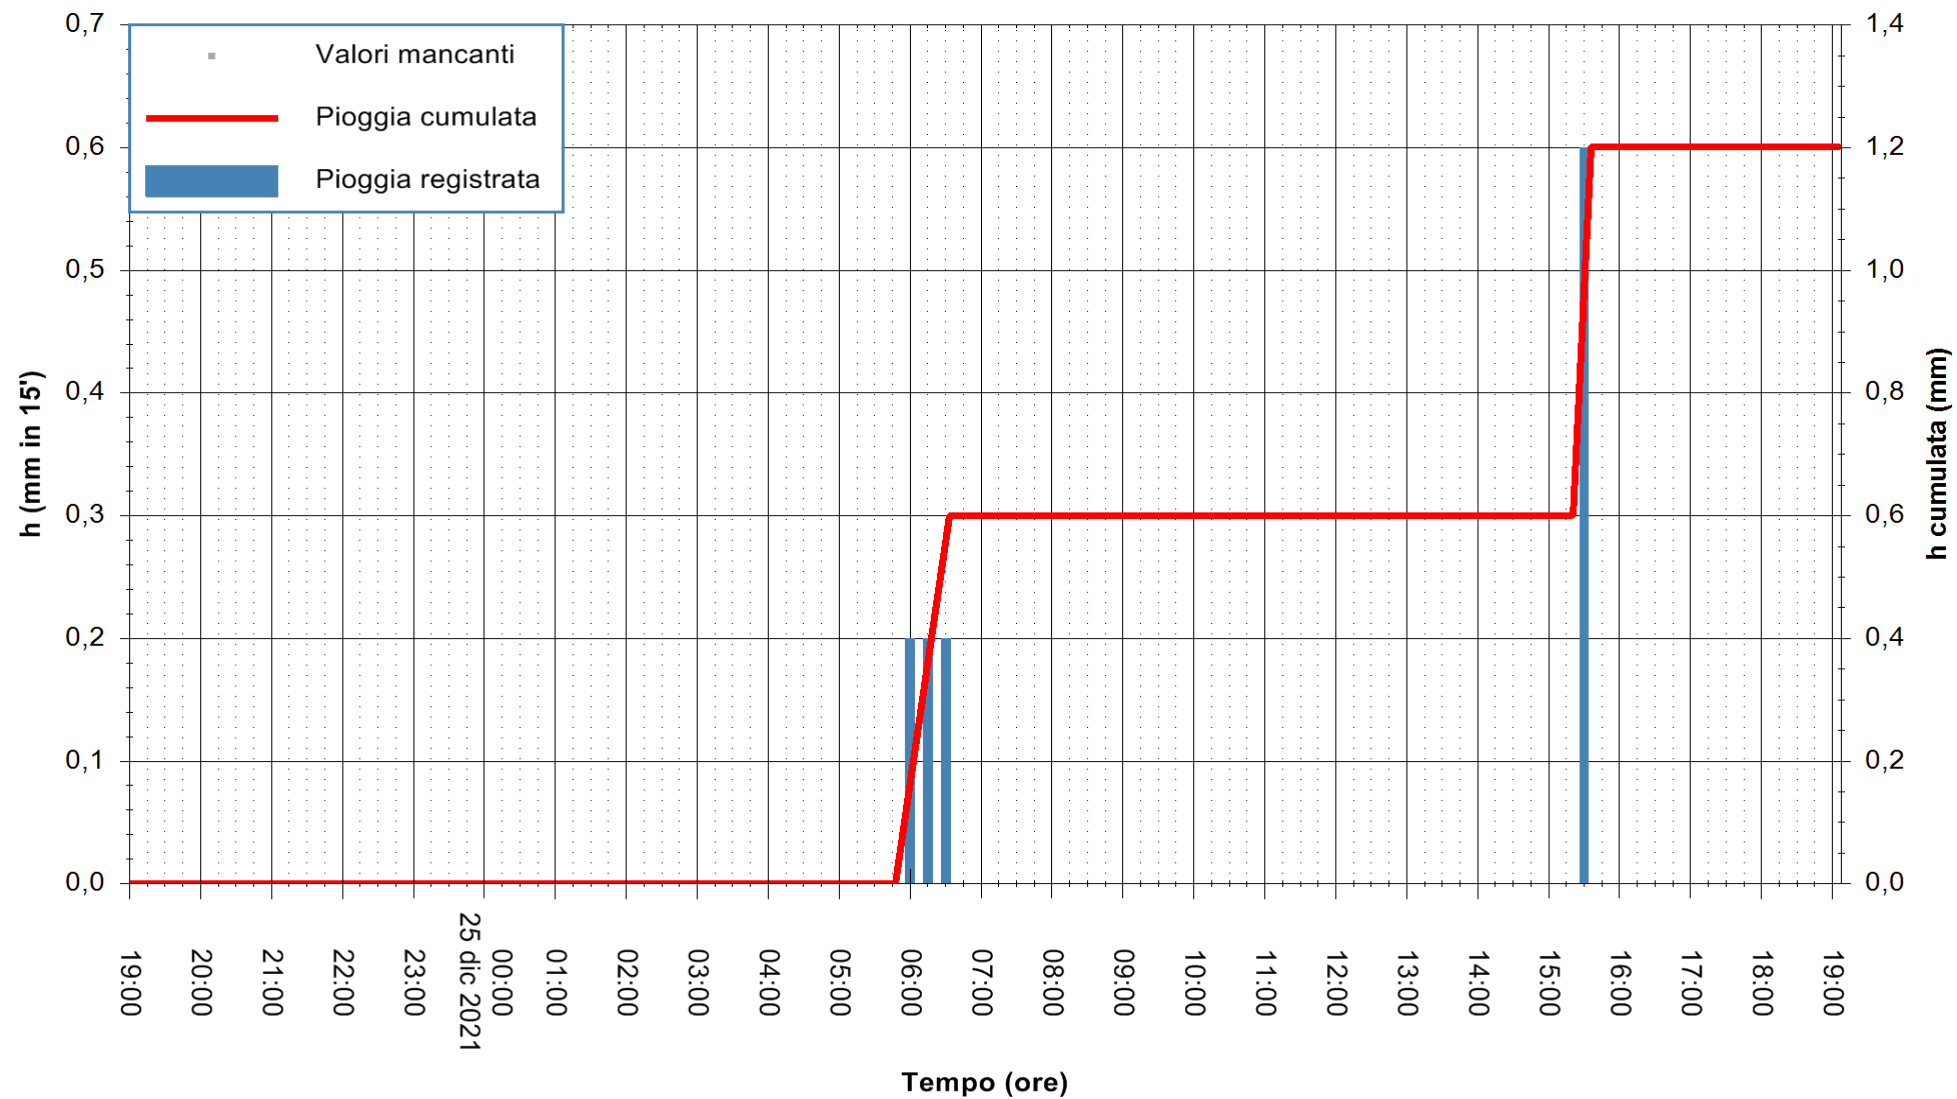

ARPAS
F.to il Dirigente Responsabile
Dott. Giuseppe Bianco

REGIONE AUTÒNOMA DE SARDIGNA
REGIONE AUTONOMA DELLA SARDEGNA

Stazione pluviometrica STINTINO PUNTA DE S'AQUILA
Area PUNTA DE S' AQUILA
Pioggia registrata nelle ultime 24 ore
Estrazione dati delle ore 19:19 del 25/12/2021
Ultimo dato disponibile: 25/12/2021 alle 19:00