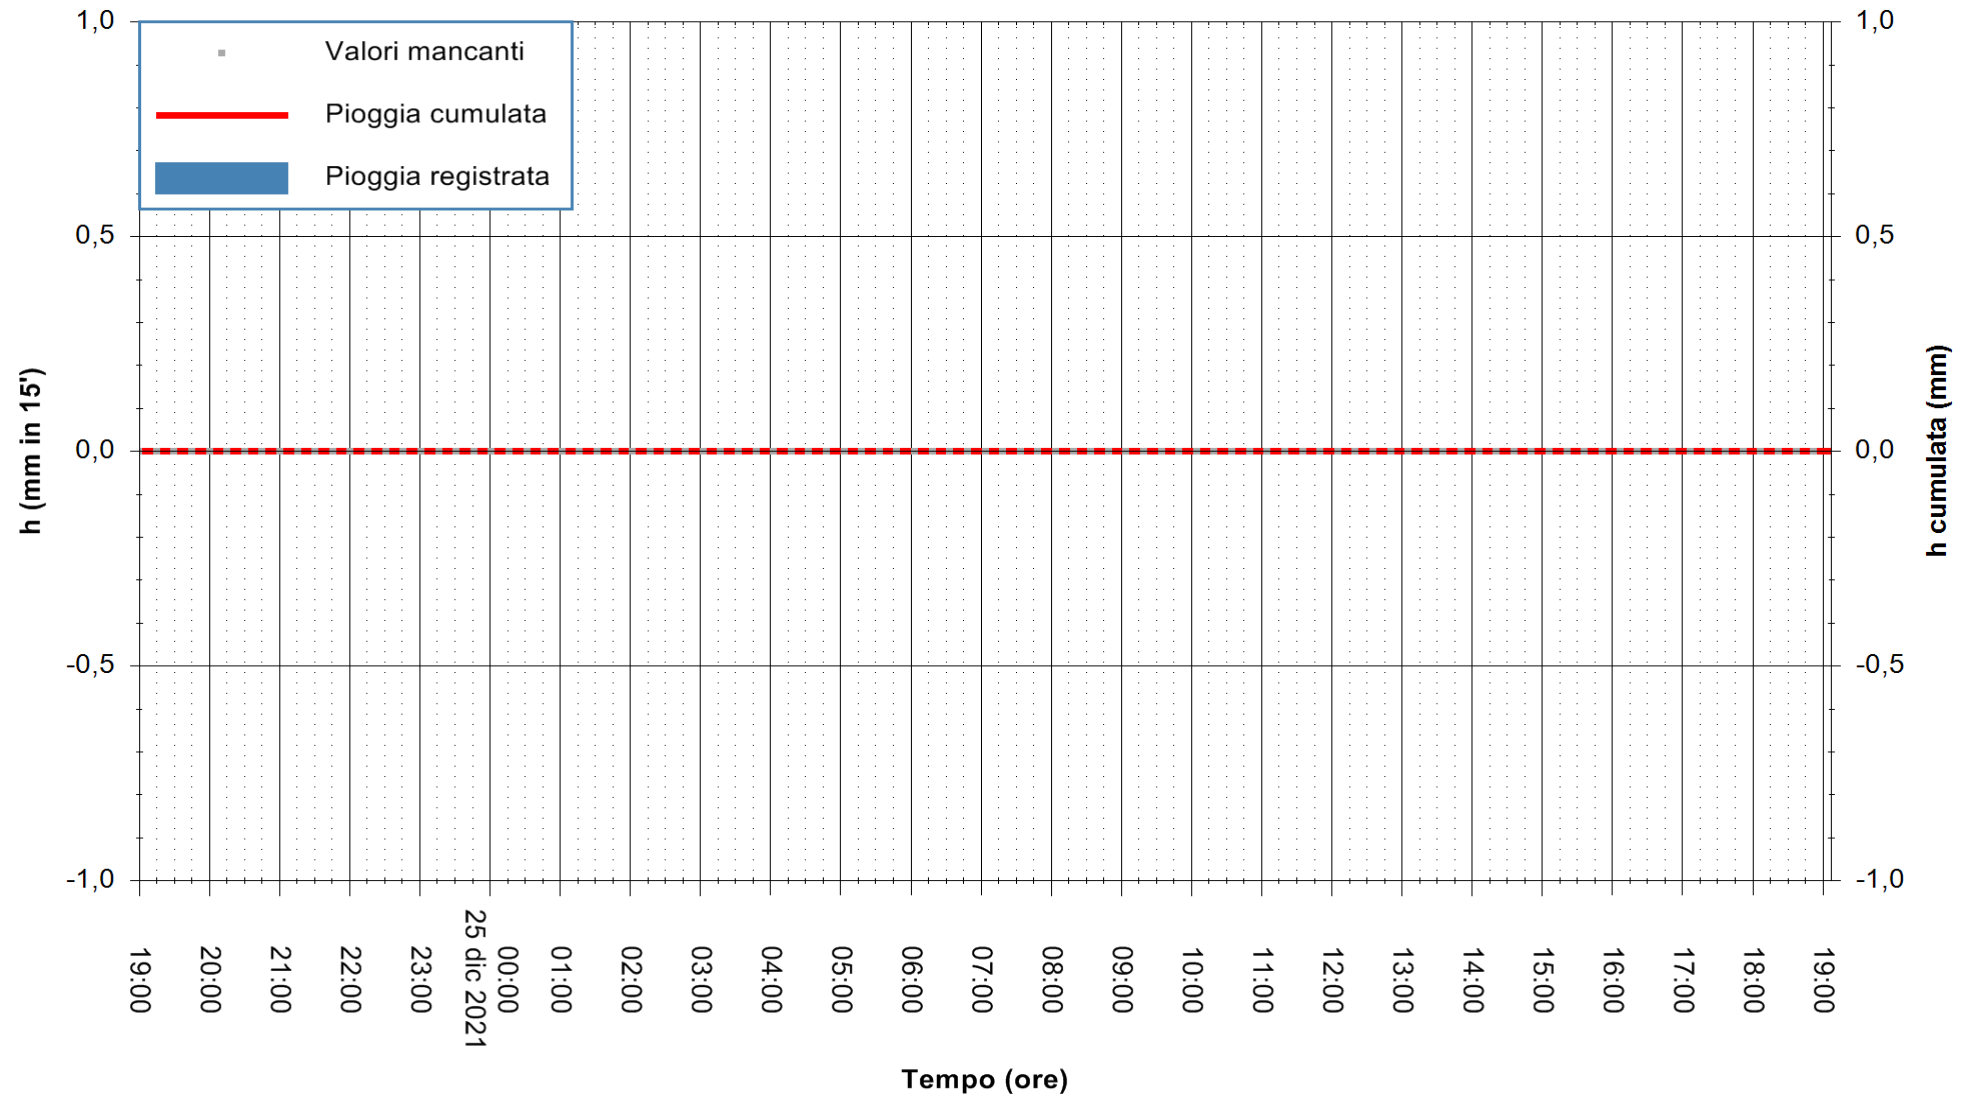

ARPAS
F.to il Dirigente Responsabile
Dott. Giuseppe Bianco

REGIONE AUTÒNOMA DE SARDIGNA
REGIONE AUTONOMA DELLA SARDEGNA

Stazione pluviometrica ORISTANO RF
Area TORRE GRANDE
Pioggia registrata nelle ultime 24 ore
Estrazione dati delle ore 19:19 del 25/12/2021
Ultimo dato disponibile: 25/12/2021 alle 18:45

ARPAS
F.to il Dirigente Responsabile
Dott. Giuseppe Bianco

REGIONE AUTÒNOMA DE SARDIGNA
REGIONE AUTONOMA DELLA SARDEGNA

Stazione pluviometrica SANTADI PUNTA SEBERA
Area PUNTA SEBERA
Pioggia registrata nelle ultime 24 ore
Estrazione dati delle ore 19:19 del 25/12/2021
Ultimo dato disponibile: 25/12/2021 alle 18:45