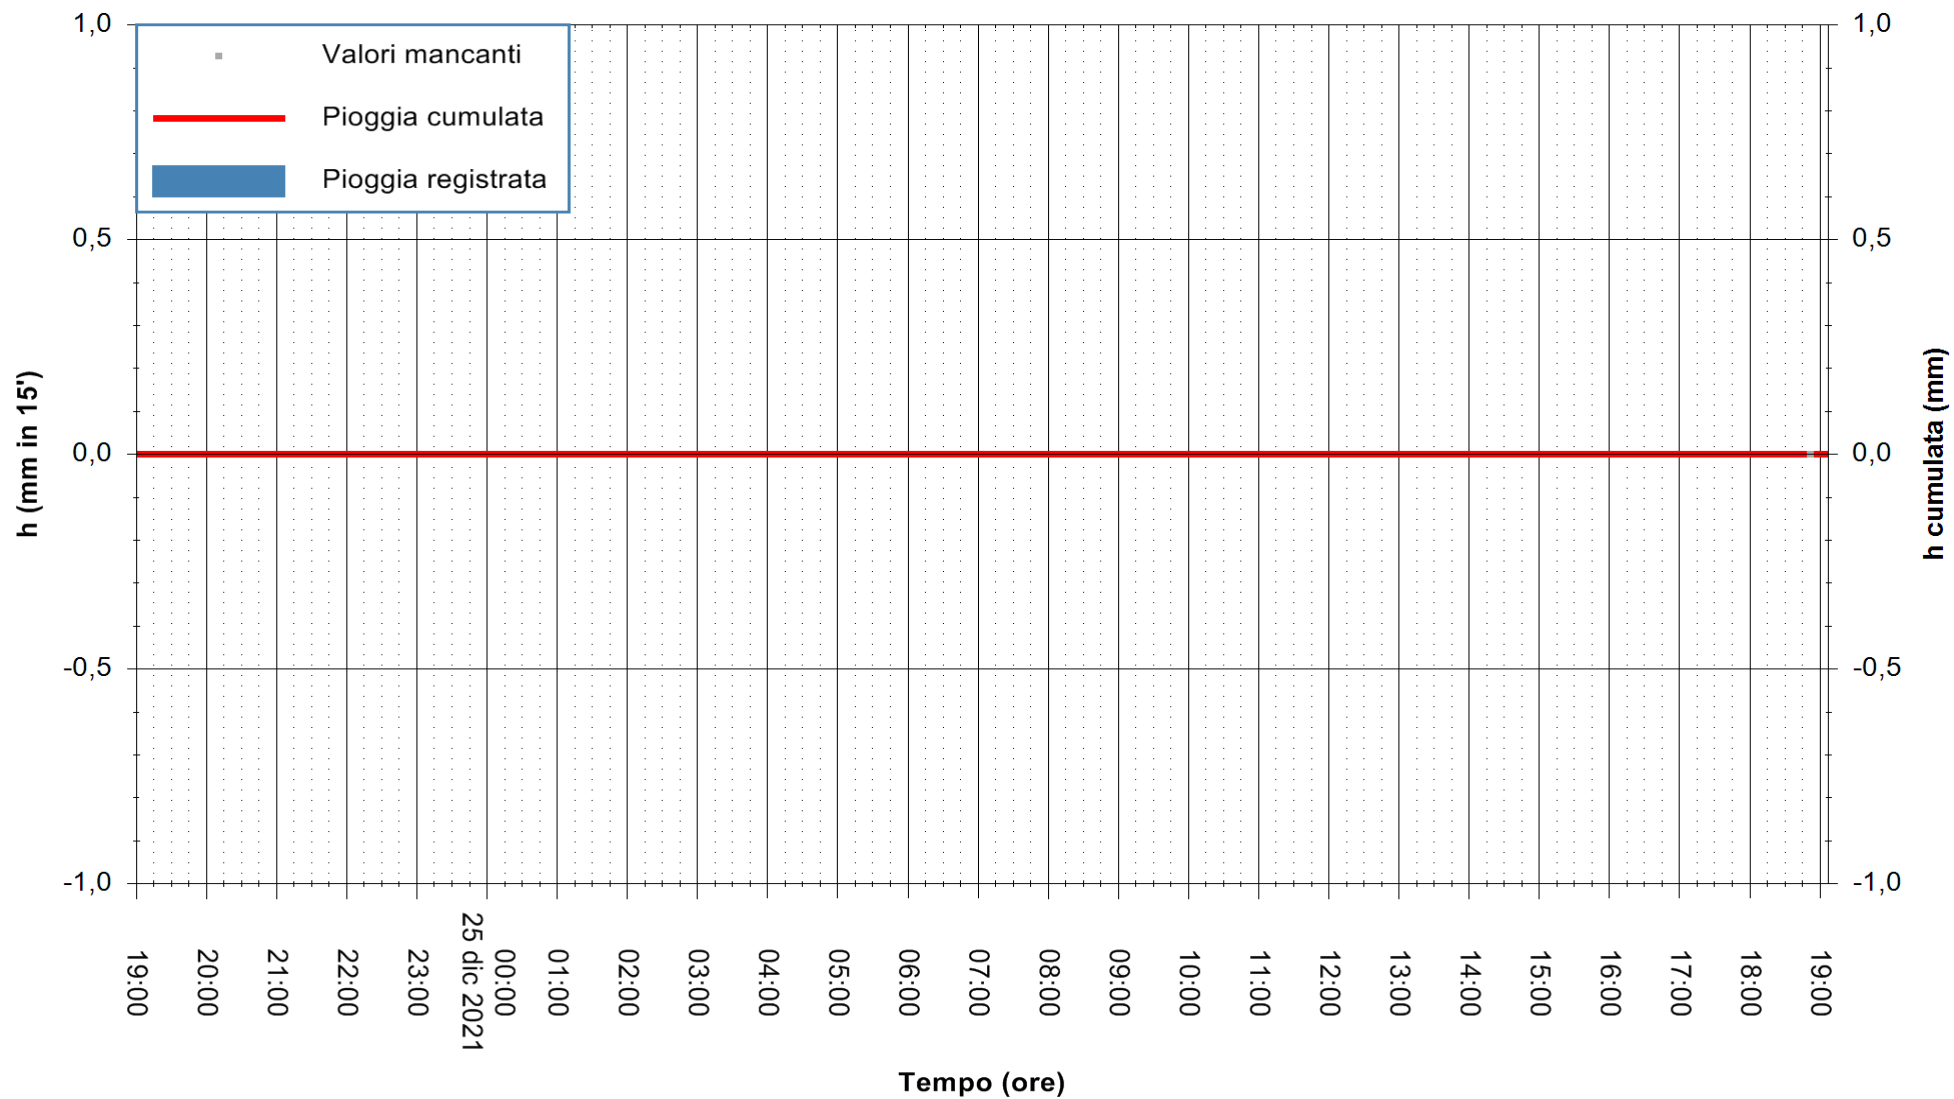

Stazione pluviometrica DIGA MACCHERONIS
Area DIGA DI MACCHERONIS
Pioggia registrata nelle ultime 24 ore
Estrazione dati delle ore 19:19 del 25/12/2021
Ultimo dato disponibile: 25/12/2021 alle 18:45

ARPAS
F.to il Dirigente Responsabile
Dott. Giuseppe Bianco

REGIONE AUTÒNOMA DE SARDIGNA
REGIONE AUTONOMA DELLA SARDEGNA