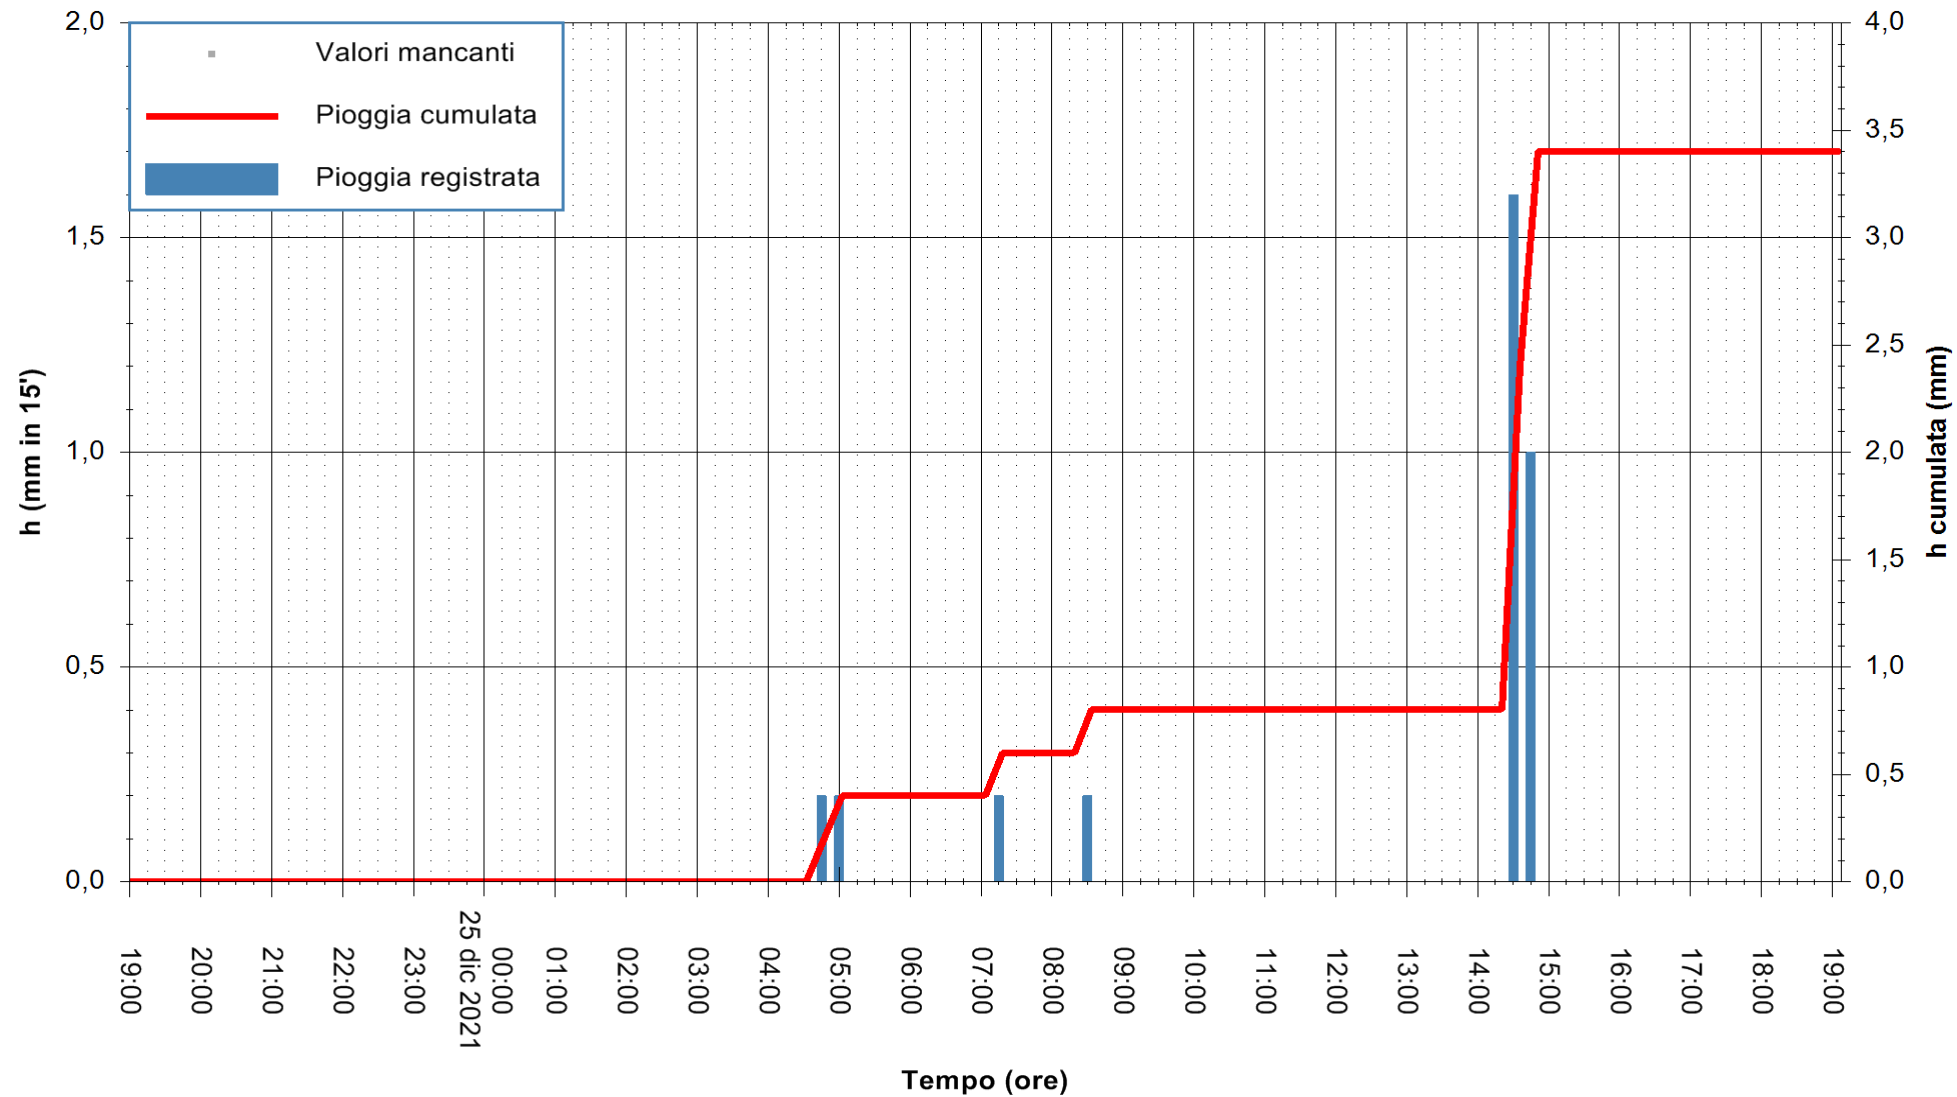

REGIONE AUTÒNOMA DE SARDIGNA
REGIONE AUTONOMA DELLA SARDEGNA

Stazione pluviometrica DIGA PUNTA GENNARTA
Area DIGA DI PUNTA GENNARTA
Pioggia registrata nelle ultime 24 ore
Estrazione dati delle ore 19:19 del 25/12/2021
Ultimo dato disponibile: 25/12/2021 alle 18:45

ARPAS
F.to il Dirigente Responsabile
Dott. Giuseppe Bianco

REGIONE AUTÒNOMA DE SARDIGNA
REGIONE AUTONOMA DELLA SARDEGNA

Stazione pluviometrica OSCHIRI RF
 Area PISCHINAS
 Pioggia registrata nelle ultime 24 ore
 Estrazione dati delle ore 19:19 del 25/12/2021
 Ultimo dato disponibile: 25/12/2021 alle 19:00

ARPAS
 F.to il Dirigente Responsabile
 Dott. Giuseppe Bianco

REGIONE AUTONOMA DE SARDIGNA
 REGIONE AUTONOMA DELLA SARDEGNA

Stazione pluviometrica ARITZO MONTE SA SCOVA
 Area MONTE SA SCOVA
 Pioggia registrata nelle ultime 24 ore
 Estrazione dati delle ore 19:19 del 25/12/2021
 Ultimo dato disponibile: 25/12/2021 alle 18:45