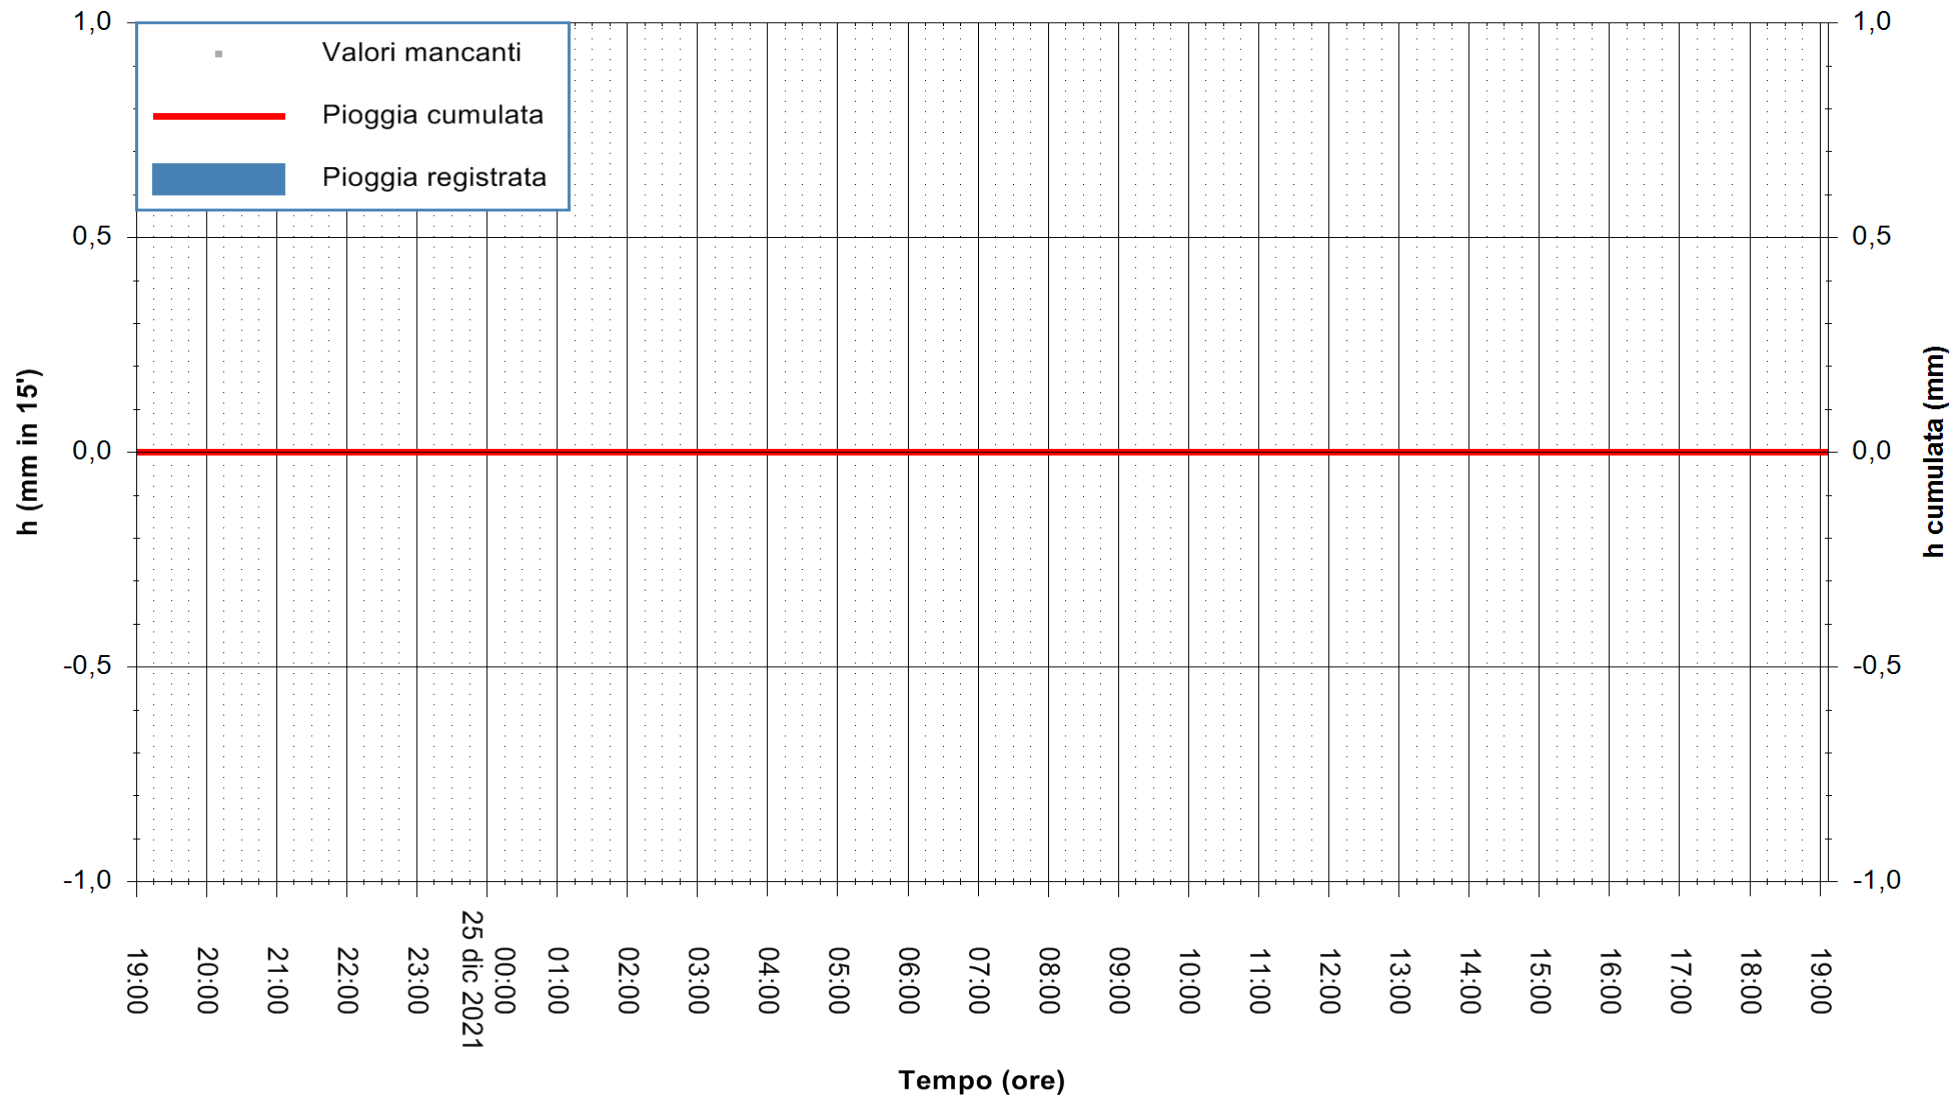

ARPAS
F.to il Dirigente Responsabile
Dott. Giuseppe Bianco

REGIONE AUTONOMA DE SARDIGNA
REGIONE AUTONOMA DELLA SARDEGNA

Stazione pluviometrica GAIRO PUNTA TRICOLI
Area PUNTA TRICOLI
Pioggia registrata nelle ultime 24 ore
Estrazione dati delle ore 19:19 del 25/12/2021
Ultimo dato disponibile: 25/12/2021 alle 18:45