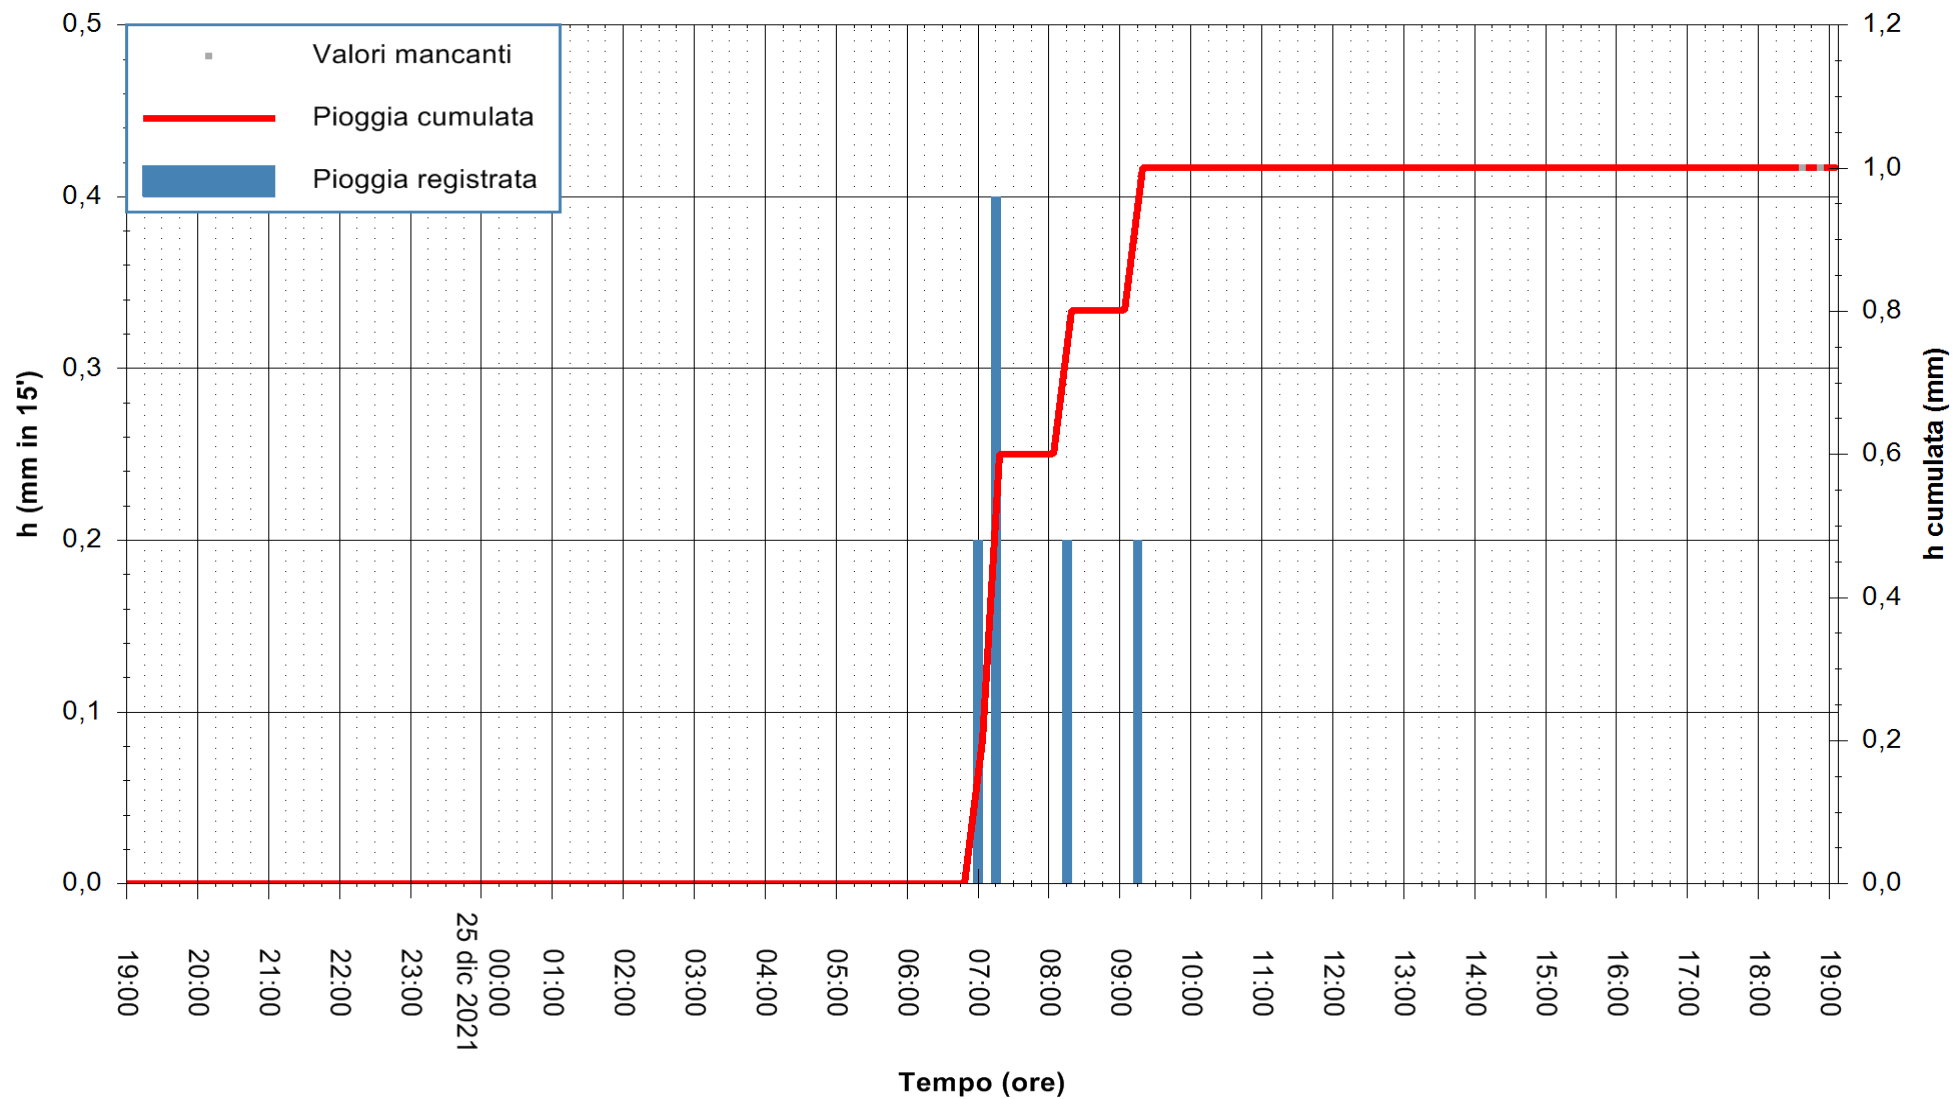

REGIONE AUTÒNOMA DE SARDIGNA
REGIONE AUTONOMA DELLA SARDEGNA

Stazione pluviometrica DIGA PUNTA GENNARTA
Area DIGA DI PUNTA GENNARTA
Pioggia registrata nelle ultime 24 ore
Estrazione dati delle ore 19:19 del 25/12/2021
Ultimo dato disponibile: 25/12/2021 alle 18:45

ARPAS
F.to il Dirigente Responsabile
Dott. Giuseppe Bianco

REGIONE AUTÒNOMA DE SARDIGNA
REGIONE AUTONOMA DELLA SARDEGNA

Stazione pluviometrica OSCHIRI RF
 Area PISCHINAS
 Pioggia registrata nelle ultime 24 ore
 Estrazione dati delle ore 19:19 del 25/12/2021
 Ultimo dato disponibile: 25/12/2021 alle 19:00

ARPAS
 F.to il Dirigente Responsabile
 Dott. Giuseppe Bianco

REGIONE AUTONOMA DE SARDIGNA
 REGIONE AUTONOMA DELLA SARDEGNA

Stazione pluviometrica ARITZO MONTE SA SCOVA
 Area MONTE SA SCOVA
 Pioggia registrata nelle ultime 24 ore
 Estrazione dati delle ore 19:19 del 25/12/2021
 Ultimo dato disponibile: 25/12/2021 alle 18:45