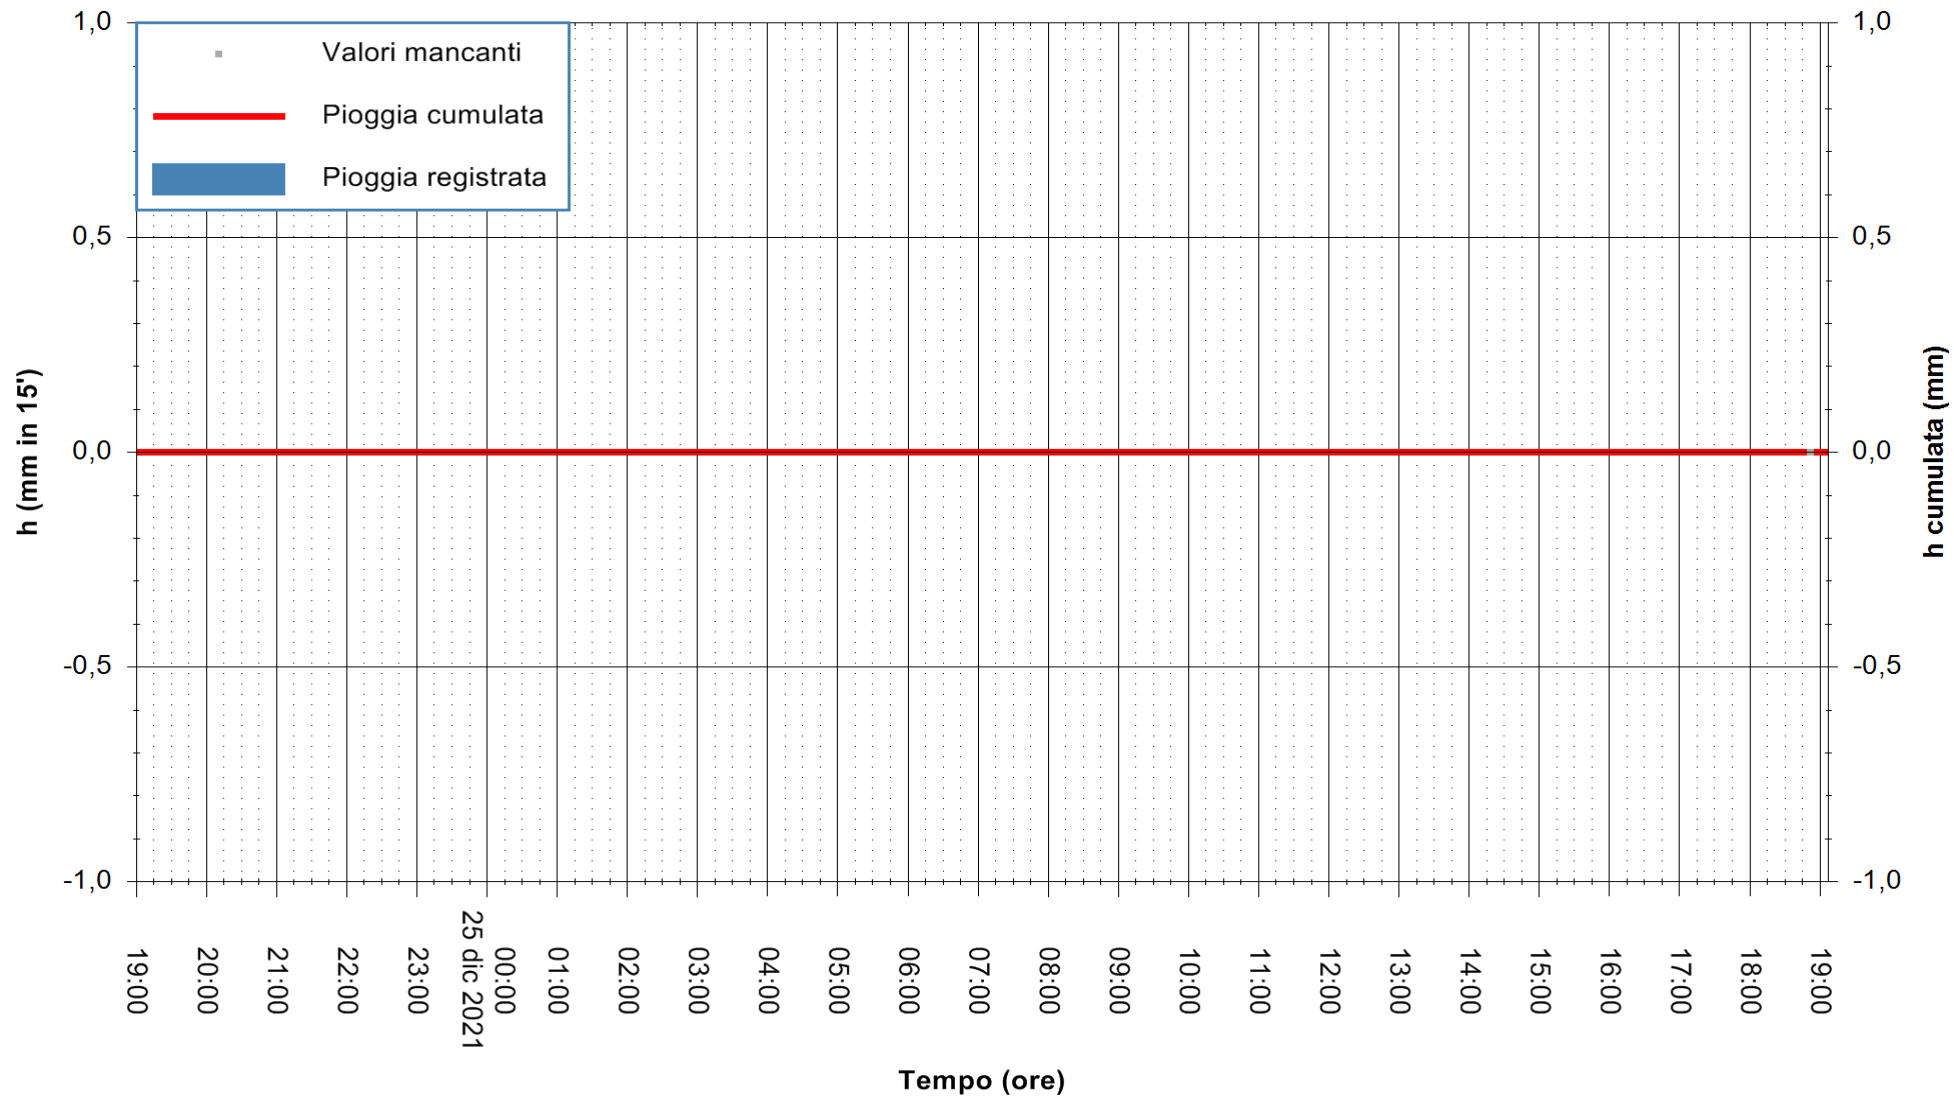

Stazione pluviometrica DORGALI MONTE TULUI
Area MONTE TULUI
Pioggia registrata nelle ultime 24 ore
Estrazione dati delle ore 19:19 del 25/12/2021
Ultimo dato disponibile: 25/12/2021 alle 19:00

ARPAS
F.to il Dirigente Responsabile
Dott. Giuseppe Bianco

REGIONE AUTÒNOMA DE SARDIGNA
REGIONE AUTONOMA DELLA SARDEGNA

Stazione pluviometrica DIGA PUNTA GENNARTA
Area DIGA DI PUNTA GENNARTA
Pioggia registrata nelle ultime 24 ore
Estrazione dati delle ore 19:19 del 25/12/2021
Ultimo dato disponibile: 25/12/2021 alle 18:45