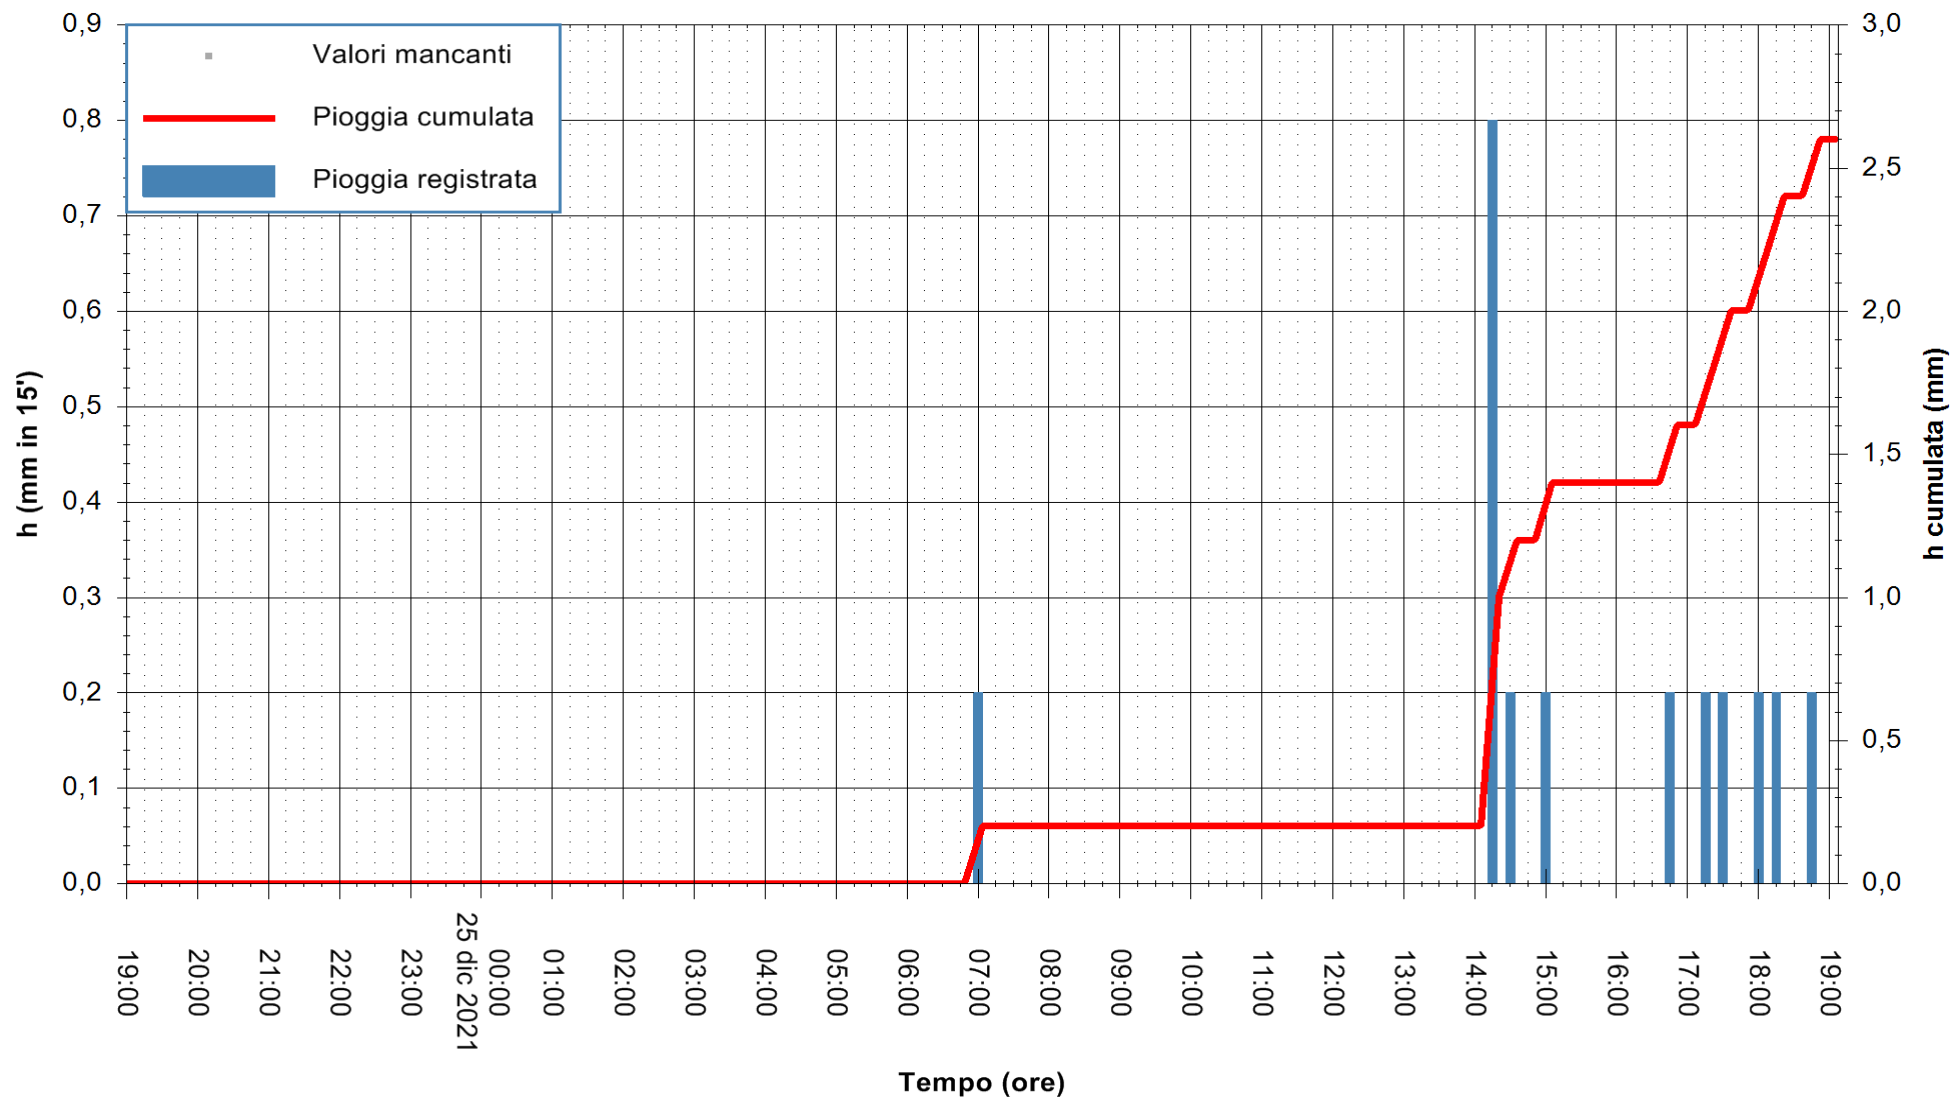

REGIONE AUTÒNOMA DE SARDIGNA
REGIONE AUTONOMA DELLA SARDEGNA

Stazione pluviometrica DIGA PUNTA GENNARTA
Area DIGA DI PUNTA GENNARTA
Pioggia registrata nelle ultime 24 ore
Estrazione dati delle ore 19:19 del 25/12/2021
Ultimo dato disponibile: 25/12/2021 alle 18:45

ARPAS
F.to il Dirigente Responsabile
Dott. Giuseppe Bianco

REGIONE AUTÒNOMA DE SARDIGNA
REGIONE AUTONOMA DELLA SARDEGNA

Stazione pluviometrica OSCHIRI RF
 Area PISCHINAS
 Pioggia registrata nelle ultime 24 ore
 Estrazione dati delle ore 19:19 del 25/12/2021
 Ultimo dato disponibile: 25/12/2021 alle 19:00

ARPAS
 F.to il Dirigente Responsabile
 Dott. Giuseppe Bianco

REGIONE AUTONOMA DE SARDIGNA
 REGIONE AUTONOMA DELLA SARDEGNA

Stazione pluviometrica ARITZO MONTE SA SCOVA
 Area MONTE SA SCOVA
 Pioggia registrata nelle ultime 24 ore
 Estrazione dati delle ore 19:19 del 25/12/2021
 Ultimo dato disponibile: 25/12/2021 alle 18:45