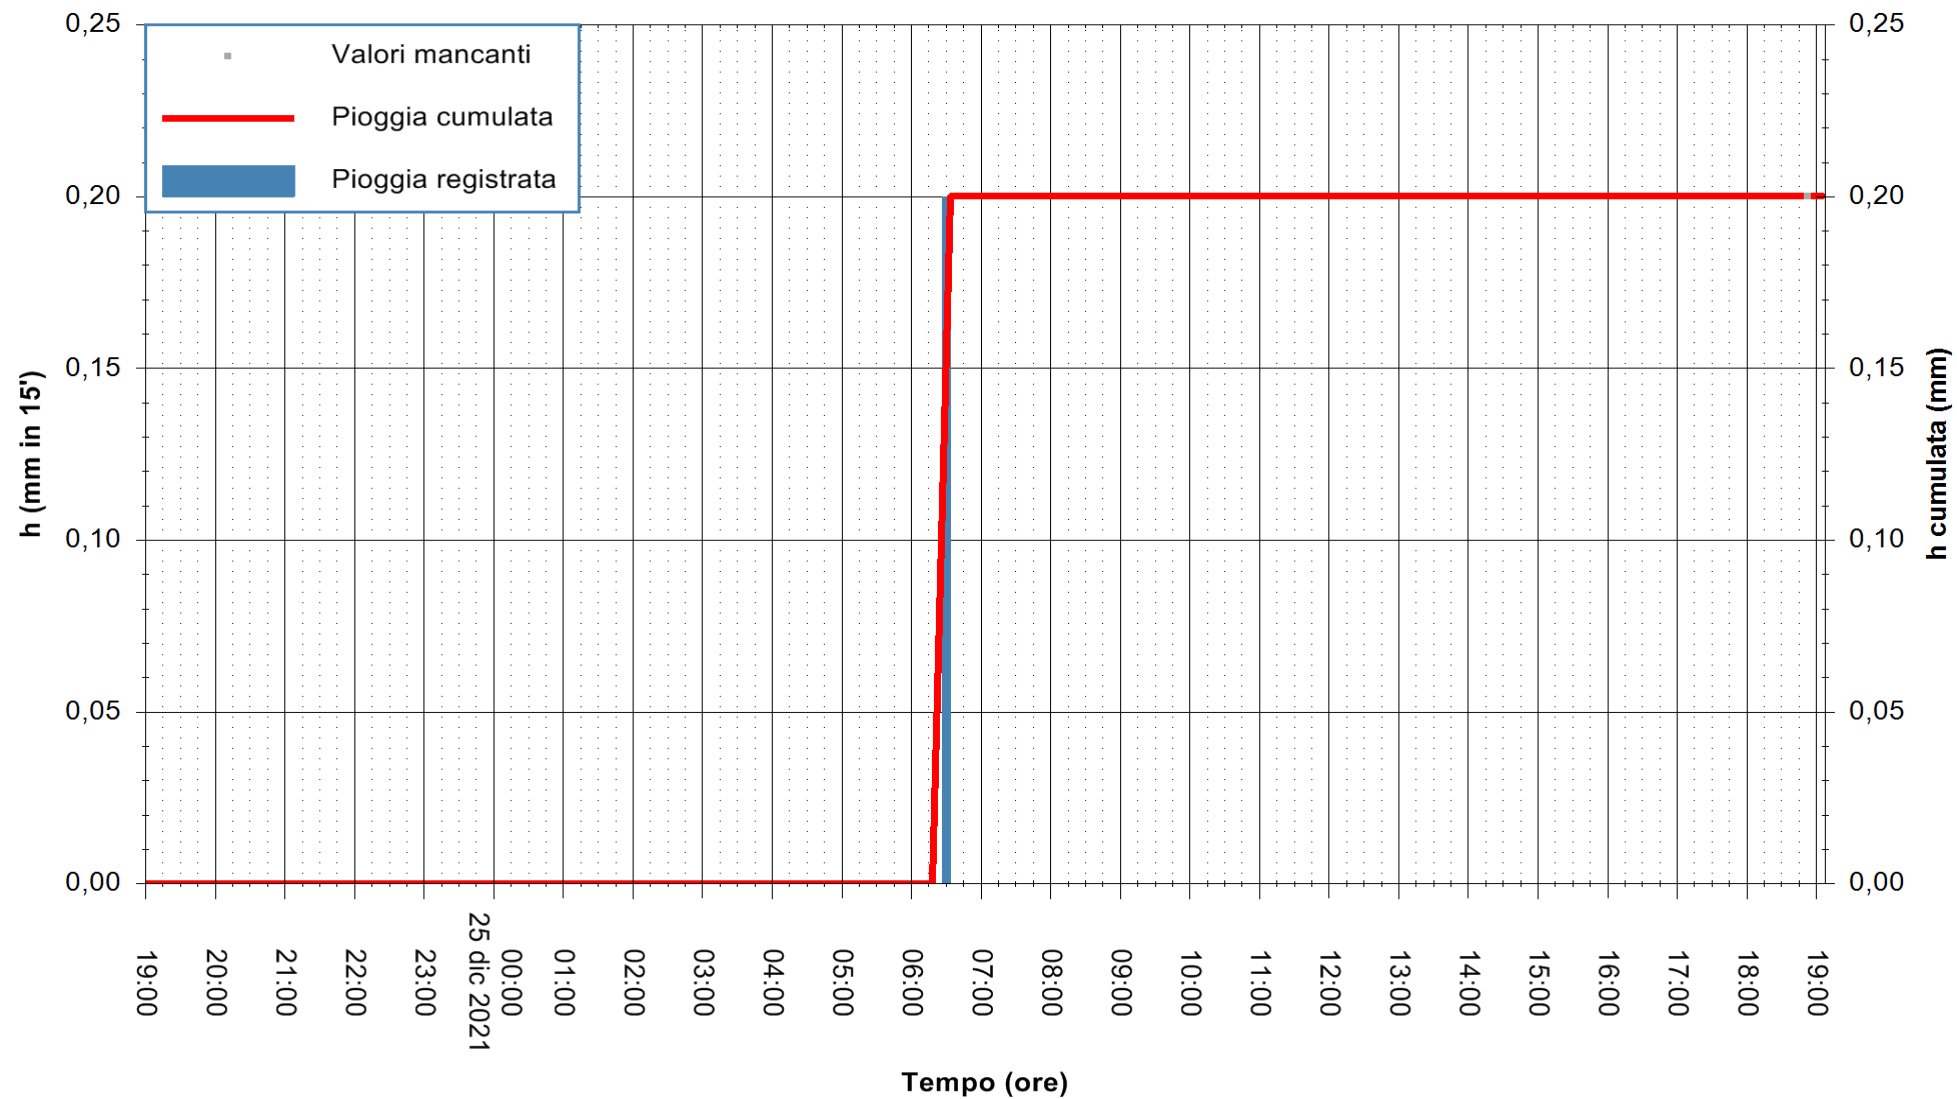

ARPAS
F.to il Dirigente Responsabile
Dott. Giuseppe Bianco

REGIONE AUTÒNOMA DE SARDIGNA
REGIONE AUTONOMA DELLA SARDEGNA

Stazione pluviometrica BAUNEI RF
Area CAMPO SPORTIVO
Pioggia registrata nelle ultime 24 ore
Estrazione dati delle ore 19:19 del 25/12/2021
Ultimo dato disponibile: 25/12/2021 alle 18:45