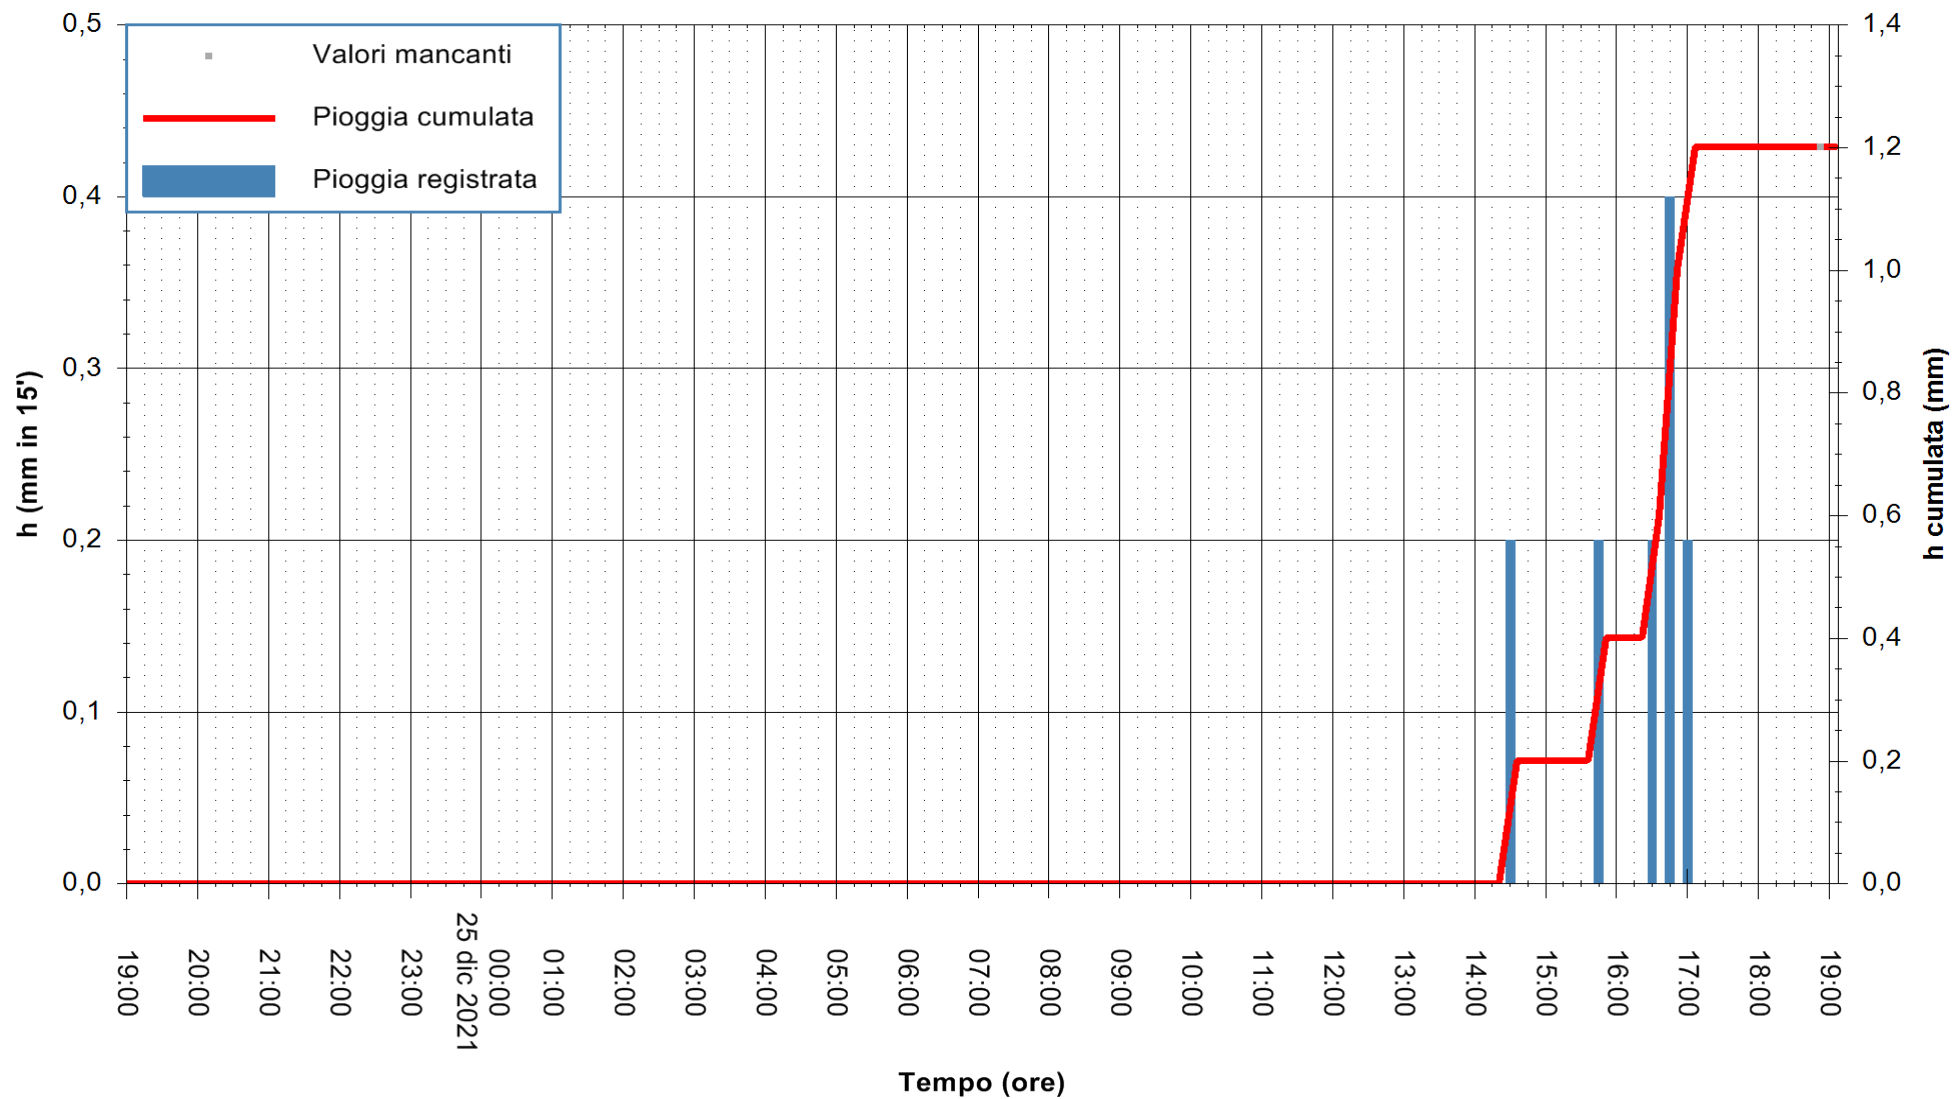

Stazione pluviometrica DORGALI MONTE TULUI
Area MONTE TULUI
Pioggia registrata nelle ultime 24 ore
Estrazione dati delle ore 19:19 del 25/12/2021
Ultimo dato disponibile: 25/12/2021 alle 19:00

ARPAS
F.to il Dirigente Responsabile
Dott. Giuseppe Bianco

REGIONE AUTÒNOMA DE SARDIGNA
REGIONE AUTONOMA DELLA SARDEGNA

Stazione pluviometrica DIGA PUNTA GENNARTA
Area DIGA DI PUNTA GENNARTA
Pioggia registrata nelle ultime 24 ore
Estrazione dati delle ore 19:19 del 25/12/2021
Ultimo dato disponibile: 25/12/2021 alle 18:45