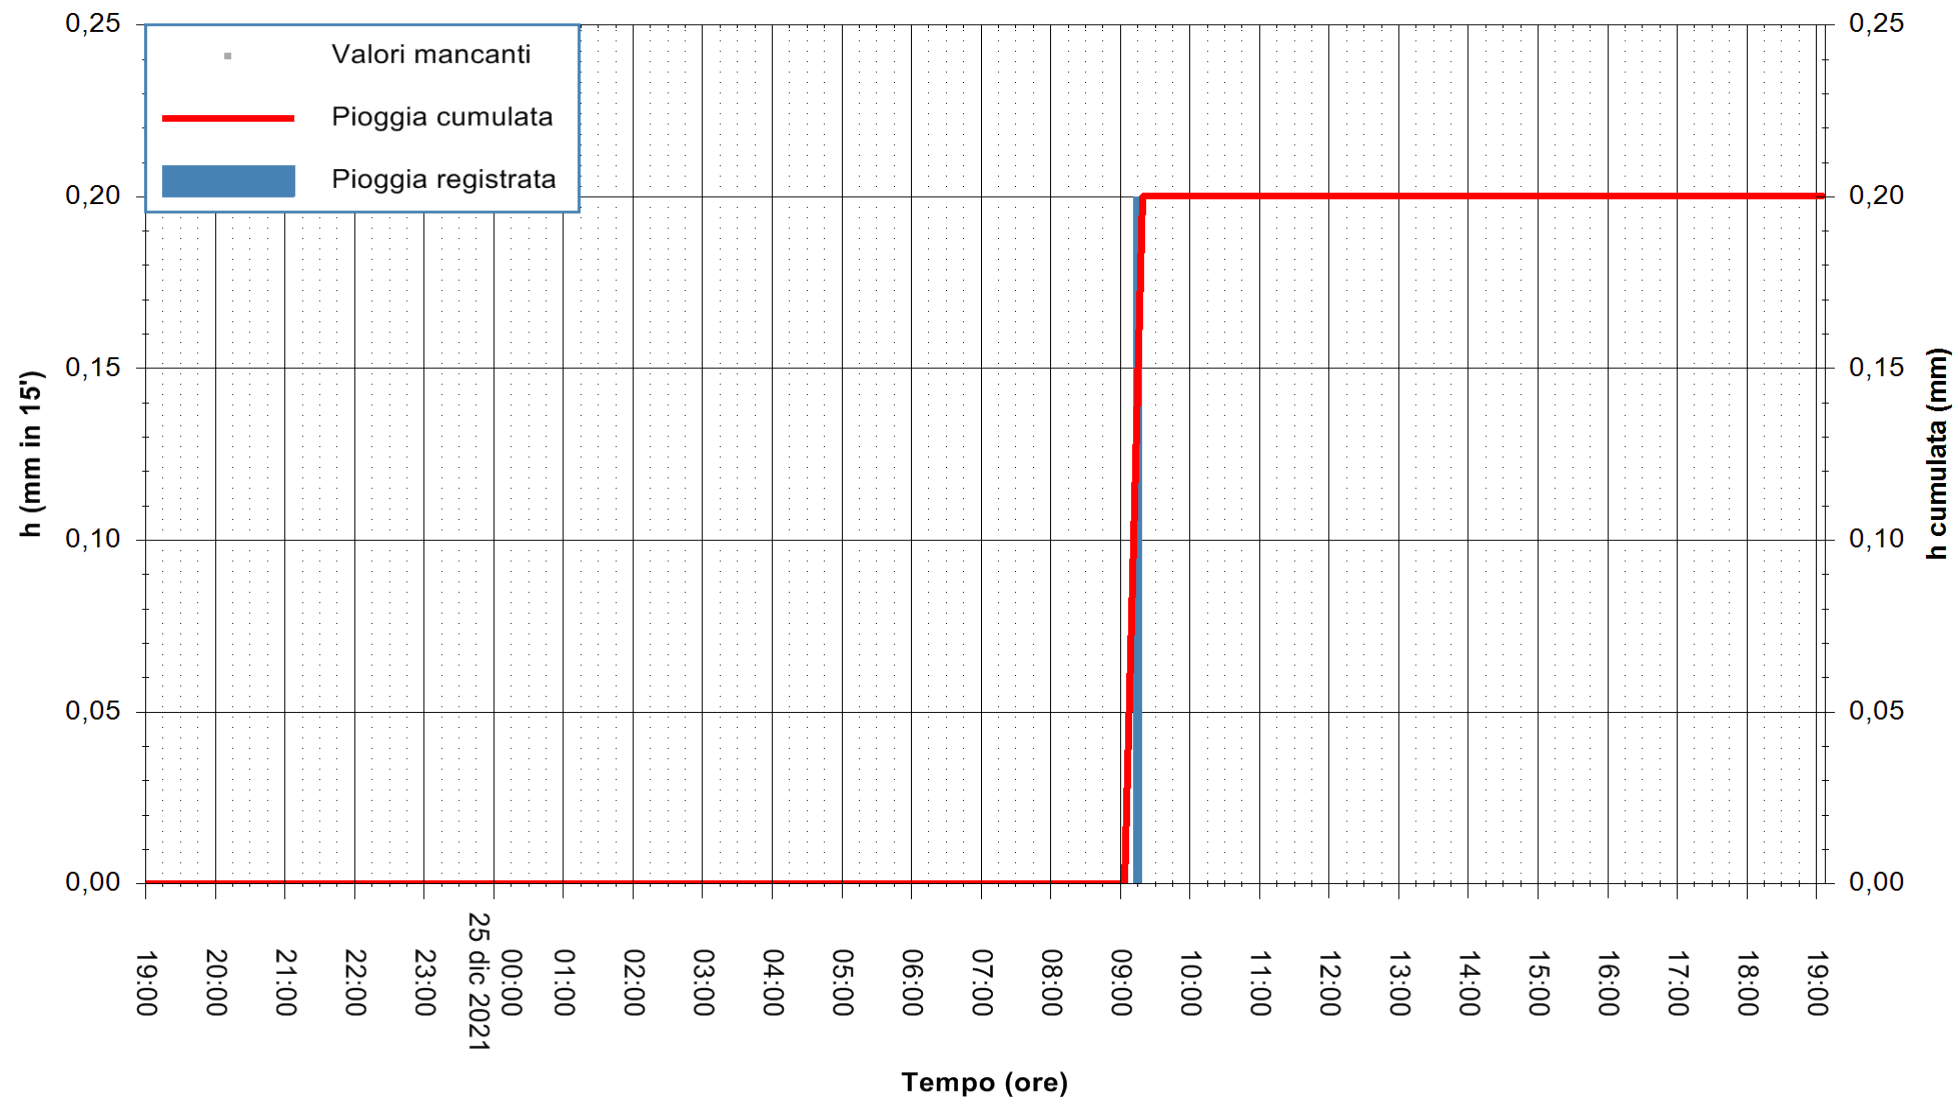

REGIONE AUTÒNOMA DE SARDIGNA
REGIONE AUTONOMA DELLA SARDEGNA

Stazione pluviometrica DIGA PUNTA GENNARTA
Area DIGA DI PUNTA GENNARTA
Pioggia registrata nelle ultime 24 ore
Estrazione dati delle ore 19:19 del 25/12/2021
Ultimo dato disponibile: 25/12/2021 alle 18:45