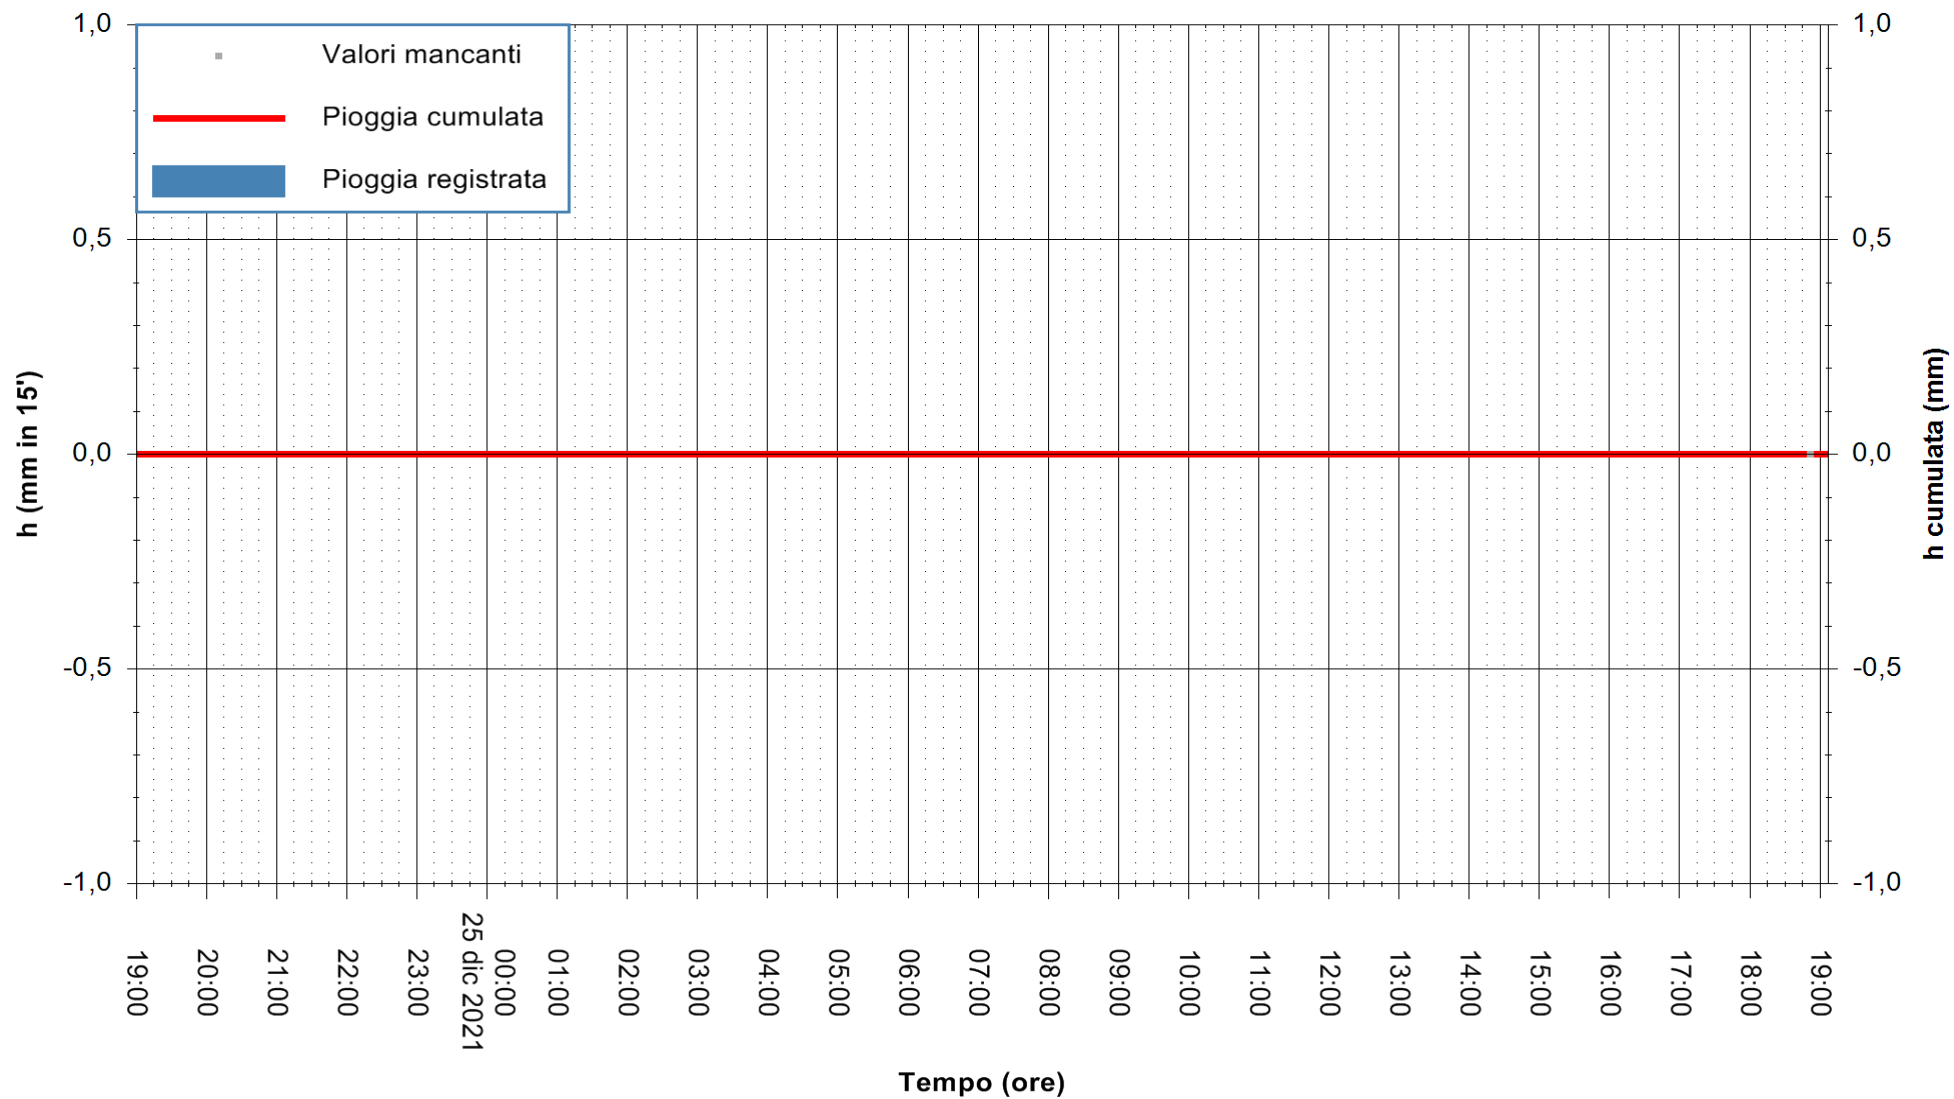

Stazione pluviometrica DIGA PUNTA GENNARTA
Area DIGA DI PUNTA GENNARTA
Pioggia registrata nelle ultime 24 ore
Estrazione dati delle ore 19:19 del 25/12/2021
Ultimo dato disponibile: 25/12/2021 alle 18:45

ARPAS
F.to il Dirigente Responsabile
Dott. Giuseppe Bianco

REGIONE AUTÒNOMA DE SARDIGNA
REGIONE AUTONOMA DELLA SARDEGNA