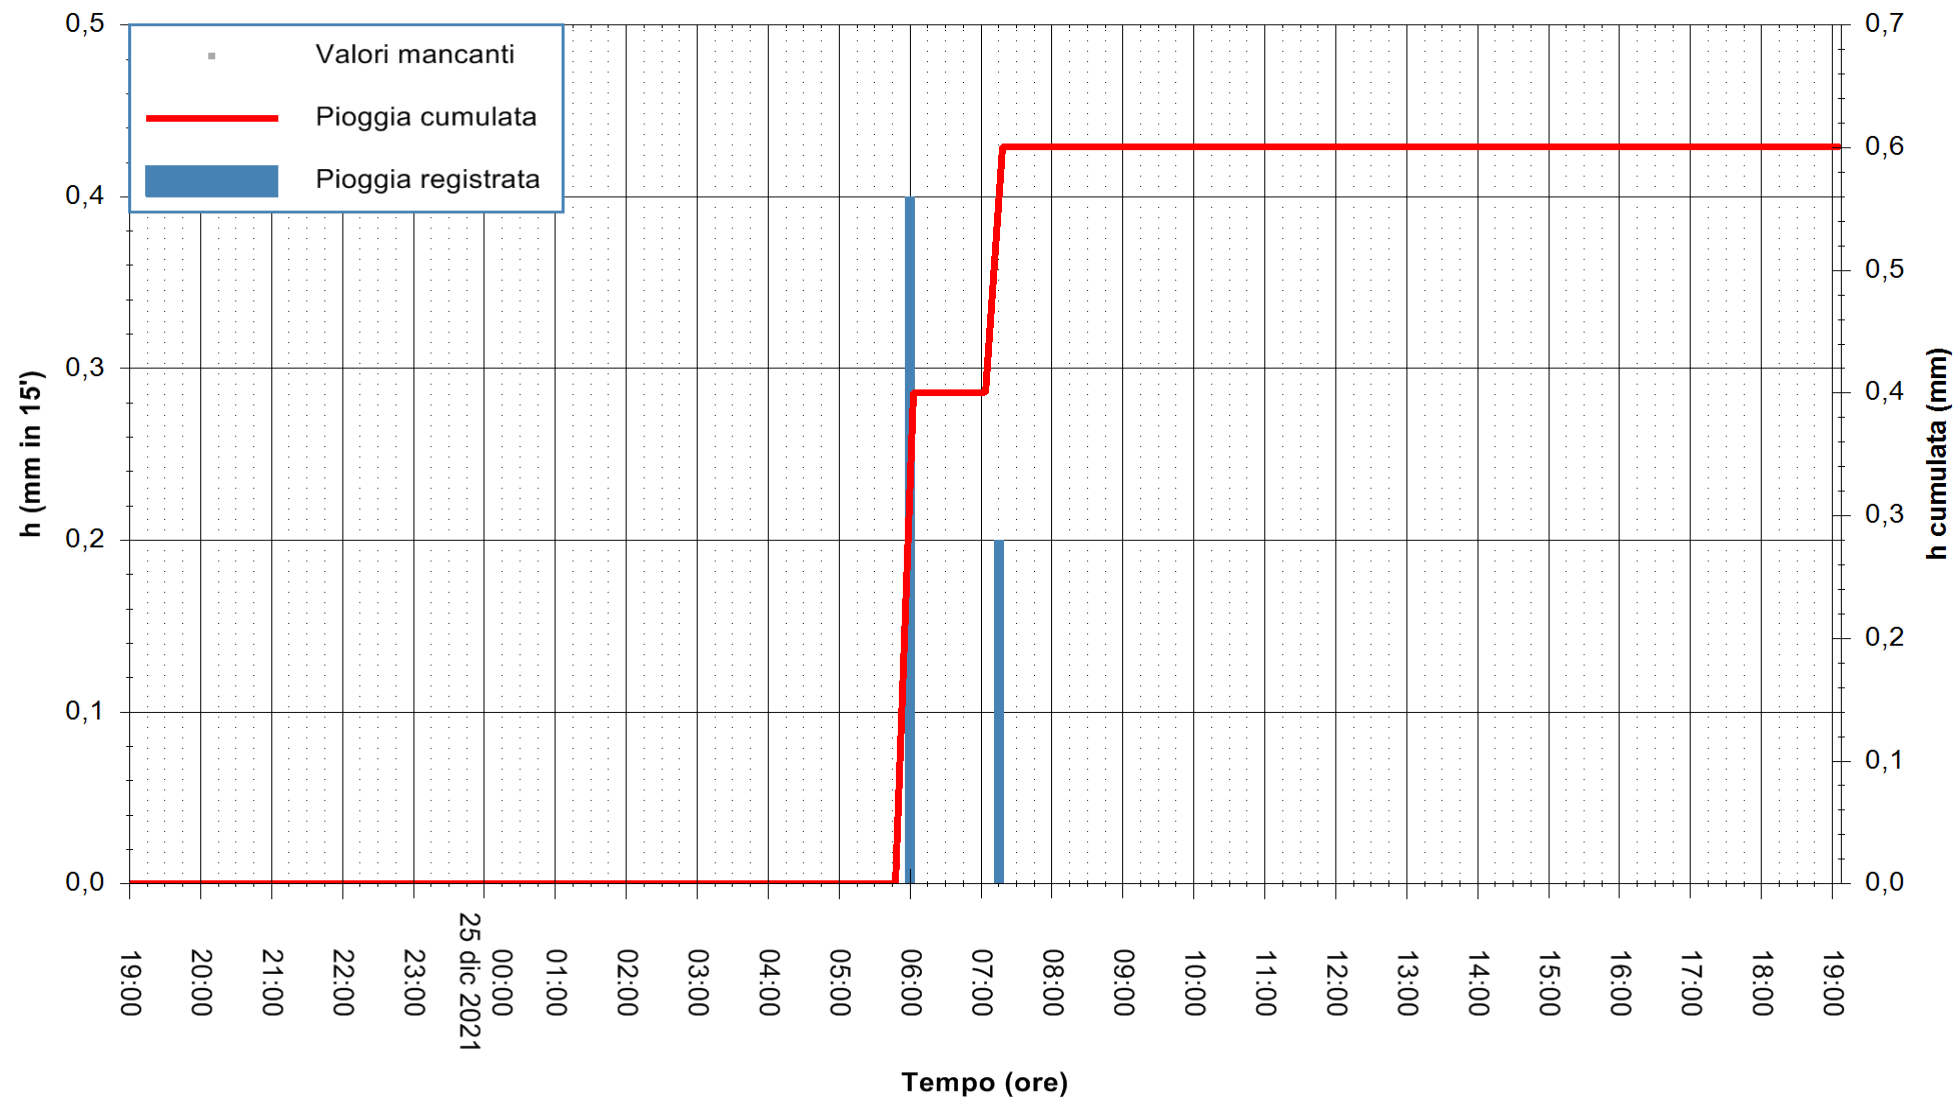

ARPAS
F.to il Dirigente Responsabile
Dott. Giuseppe Bianco

REGIONE AUTÒNOMA DE SARDIGNA
REGIONE AUTONOMA DELLA SARDEGNA

Stazione pluviometrica STINTINO PUNTA DE S'AQUILA
Area PUNTA DE S' AQUILA
Pioggia registrata nelle ultime 24 ore
Estrazione dati delle ore 19:19 del 25/12/2021
Ultimo dato disponibile: 25/12/2021 alle 19:00