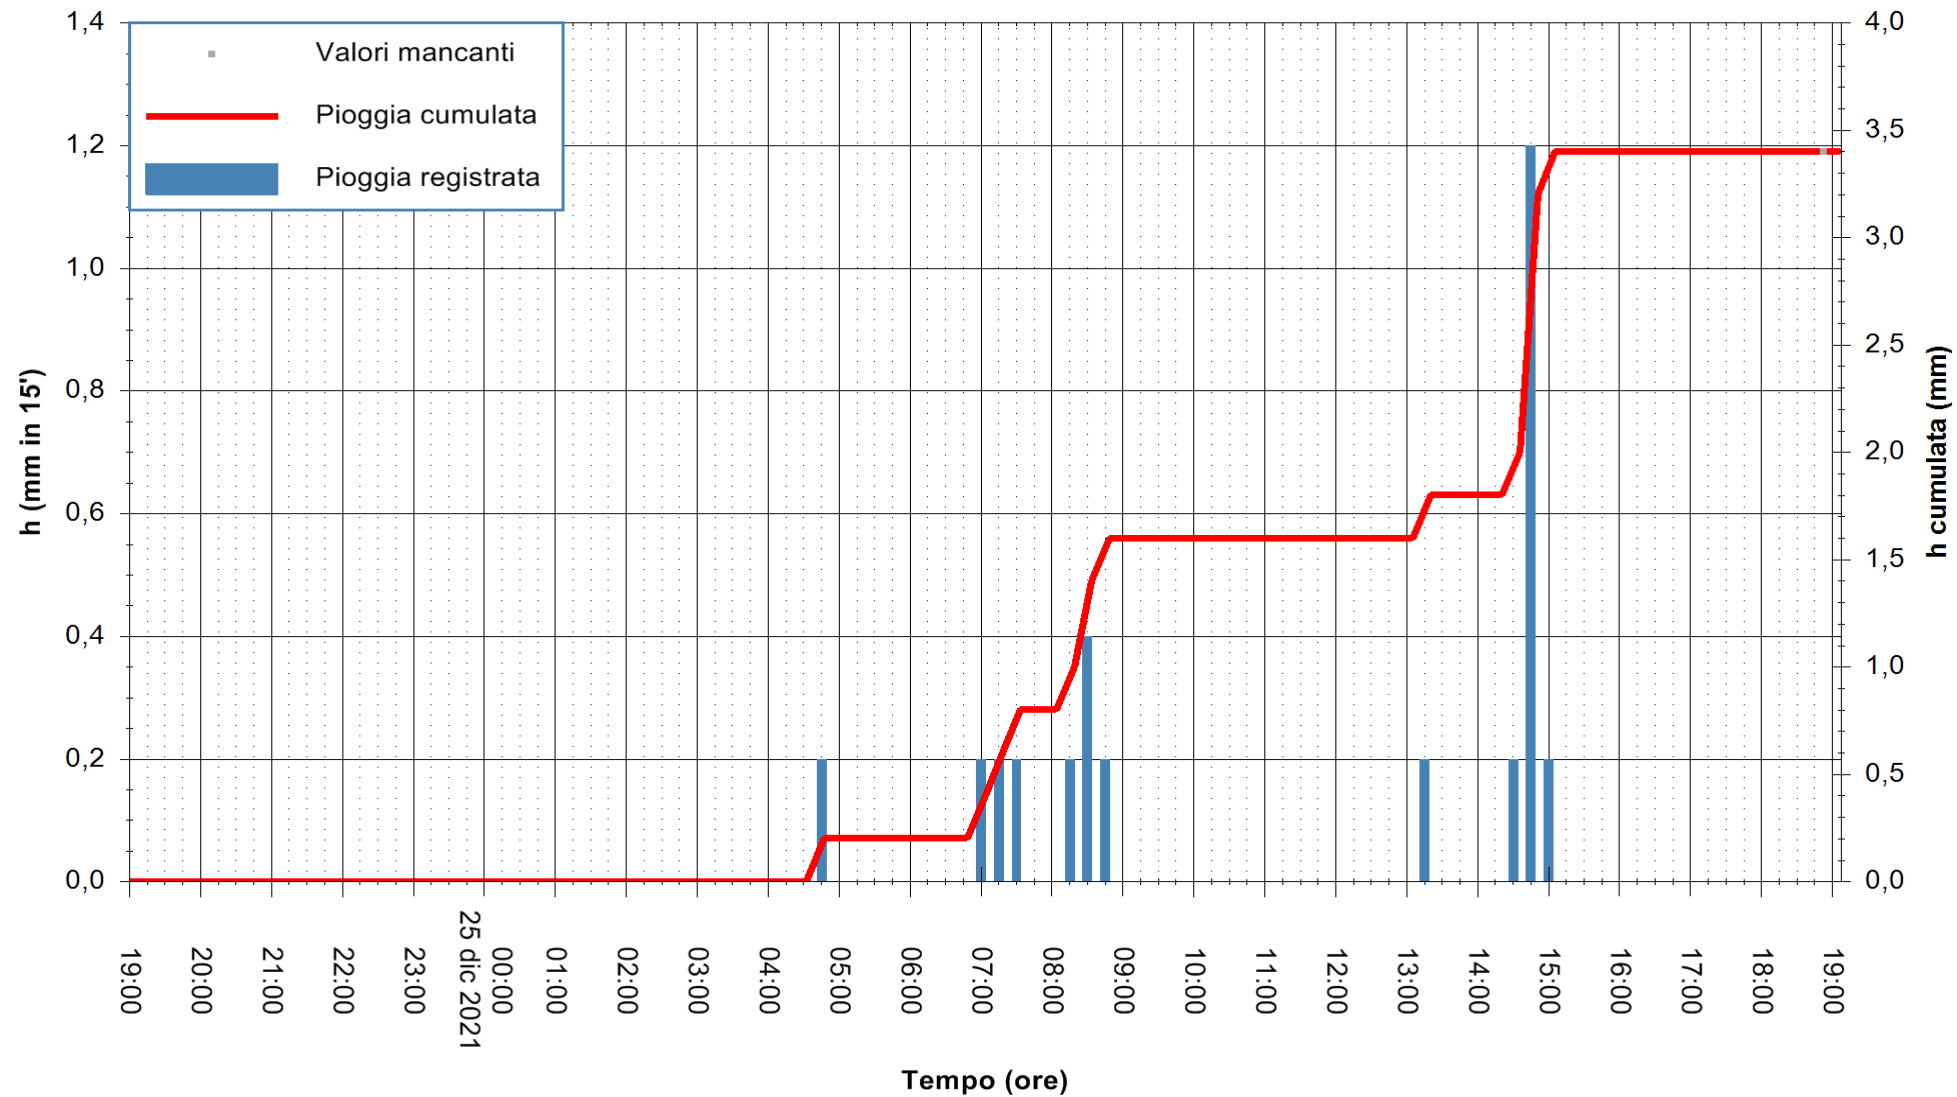

REGIONE AUTÒNOMA DE SARDIGNA
REGIONE AUTONOMA DELLA SARDEGNA

Stazione pluviometrica DIGA PUNTA GENNARTA
Area DIGA DI PUNTA GENNARTA
Pioggia registrata nelle ultime 24 ore
Estrazione dati delle ore 19:19 del 25/12/2021
Ultimo dato disponibile: 25/12/2021 alle 18:45

ARPAS
 F.to il Dirigente Responsabile
 Dott. Giuseppe Bianco

REGIONE AUTONOMA DE SARDIGNA
 REGIONE AUTONOMA DELLA SARDEGNA

Stazione pluviometrica ARITZO MONTE SA SCOVA
 Area MONTE SA SCOVA
 Pioggia registrata nelle ultime 24 ore
 Estrazione dati delle ore 19:19 del 25/12/2021
 Ultimo dato disponibile: 25/12/2021 alle 18:45