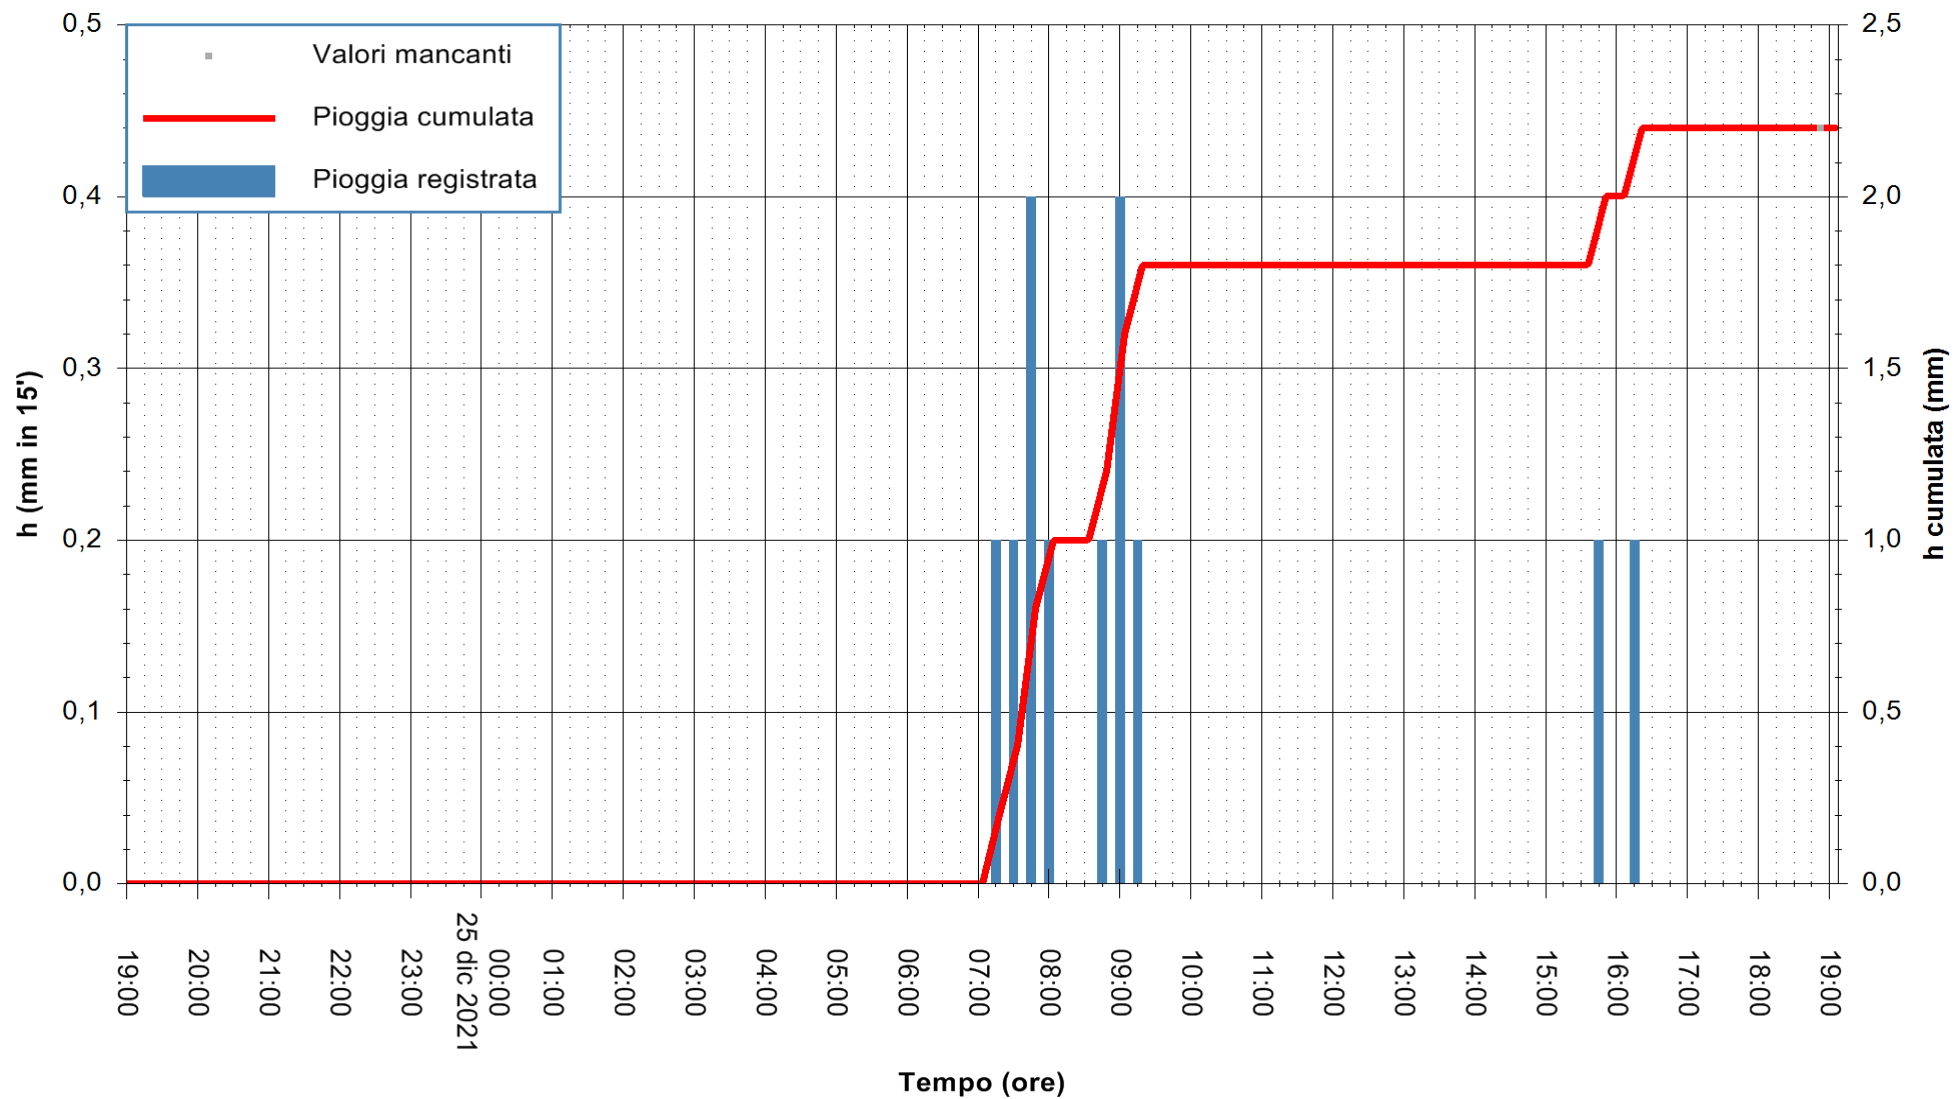

ARPAS
F.to il Dirigente Responsabile
Dott. Giuseppe Bianco

REGIONE AUTÒNOMA DE SARDIGNA
REGIONE AUTONOMA DELLA SARDEGNA

Stazione pluviometrica BAUNEI RF
Area CAMPO SPORTIVO
Pioggia registrata nelle ultime 24 ore
Estrazione dati delle ore 19:19 del 25/12/2021
Ultimo dato disponibile: 25/12/2021 alle 18:45