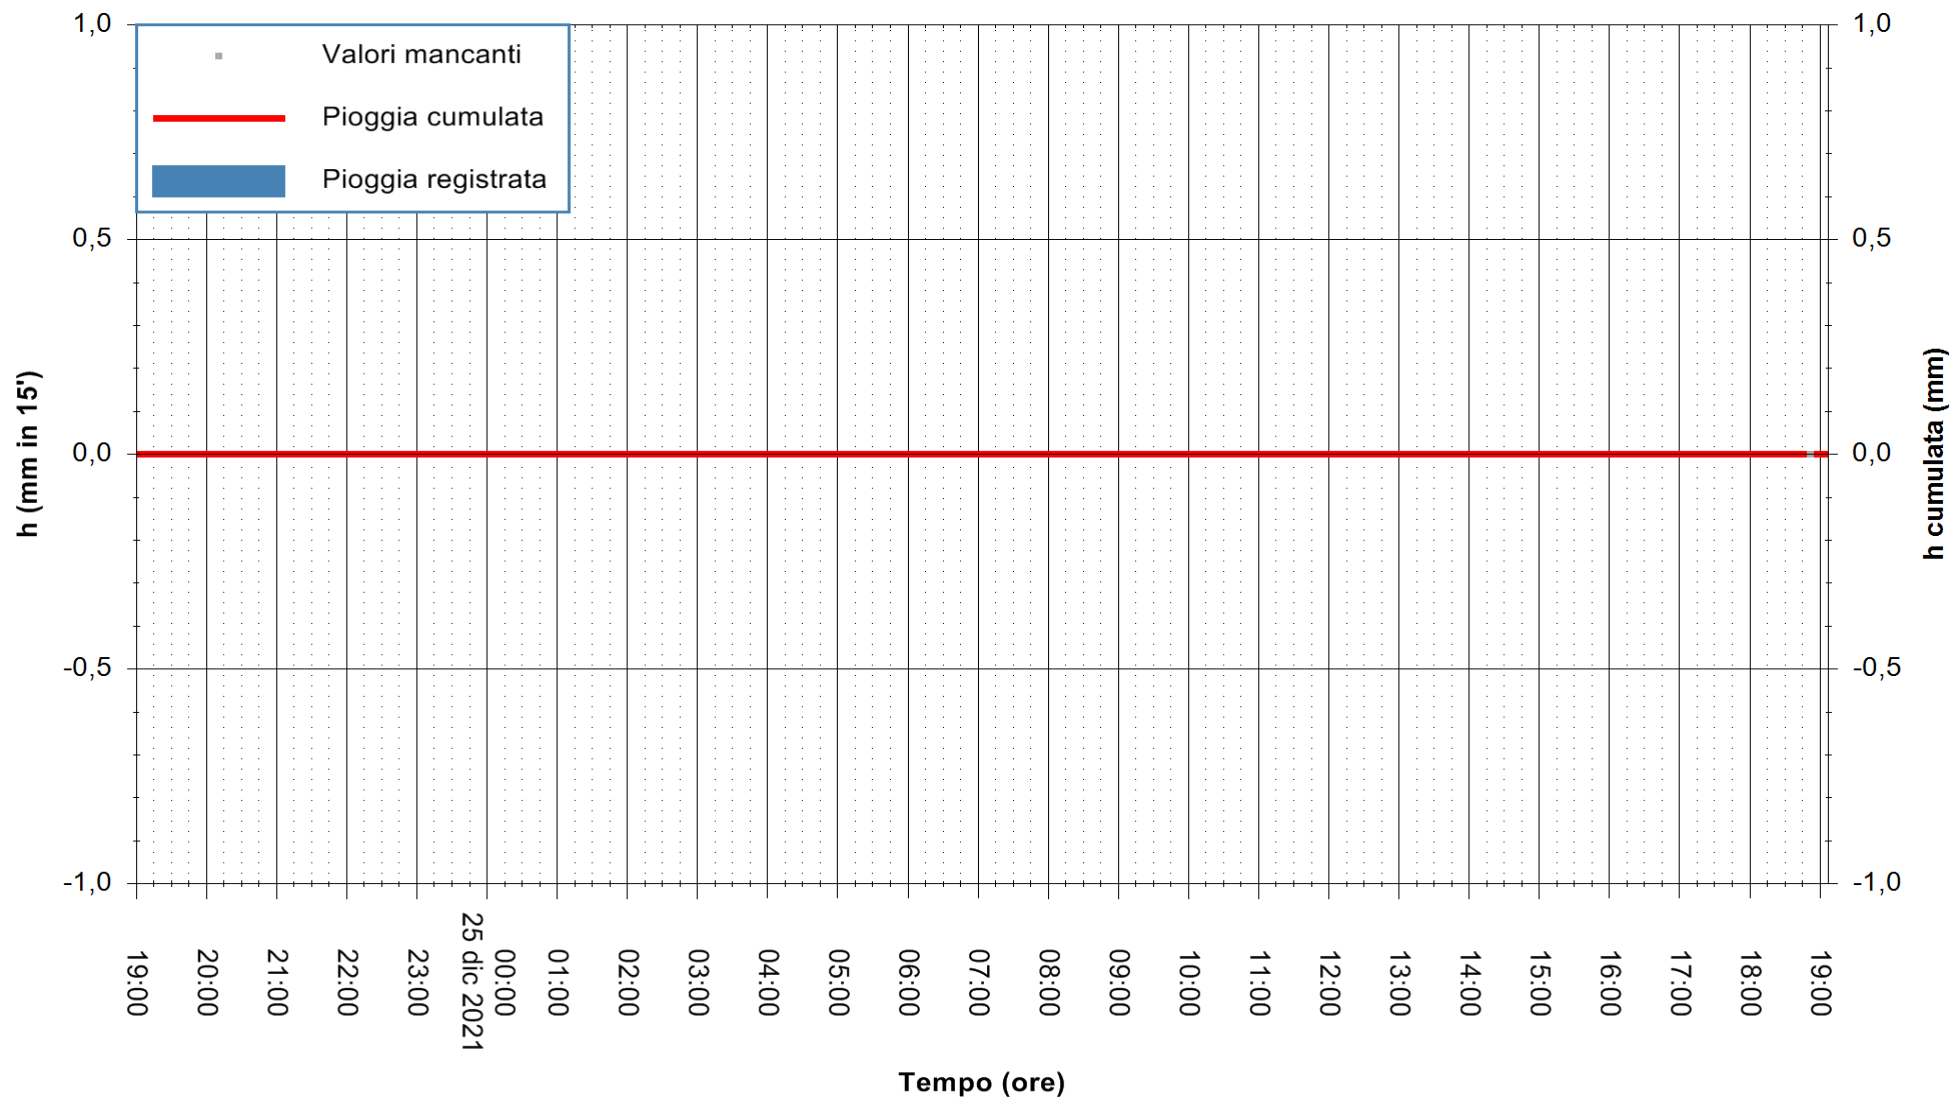

ARPAS
F.to il Dirigente Responsabile
Dott. Giuseppe Bianco

REGIONE AUTÒNOMA DE SARDIGNA
REGIONE AUTONOMA DELLA SARDEGNA

Stazione pluviometrica CARBONIA C.RA FLUMENTEPIDO
Area FLUMETEPIDO

Pioggia registrata nelle ultime 24 ore
Estrazione dati delle ore 19:19 del 25/12/2021
Ultimo dato disponibile: 25/12/2021 alle 18:45