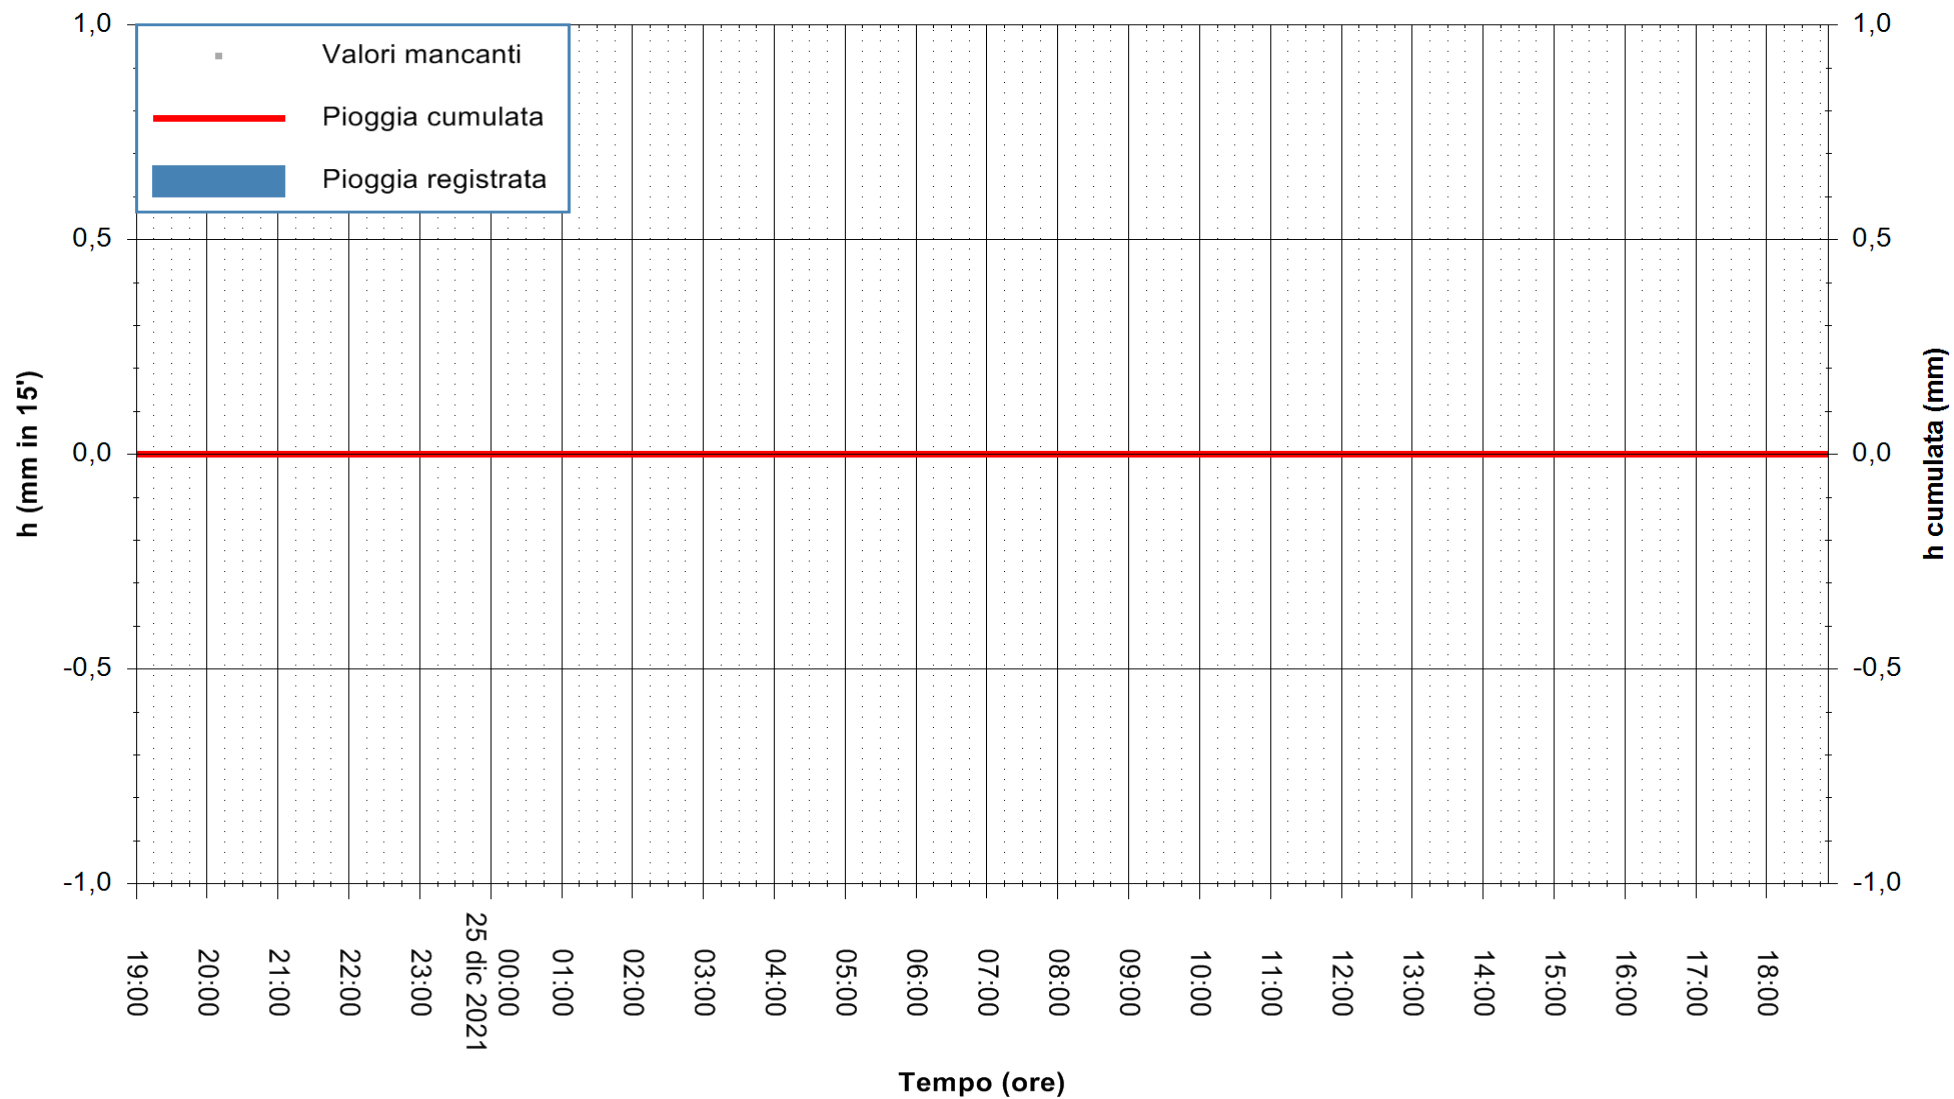

Stazione pluviometrica CARLOFORTE OSSERVATORIO
Area TORRE SAN VITTORIO
Pioggia registrata nelle ultime 24 ore
Estrazione dati delle ore 19:19 del 25/12/2021
Ultimo dato disponibile: 25/12/2021 alle 19:00

ARPAS
F.to il Dirigente Responsabile
Dott. Giuseppe Bianco

REGIONE AUTÒNOMA DE SARDIGNA
REGIONE AUTONOMA DELLA SARDEGNA