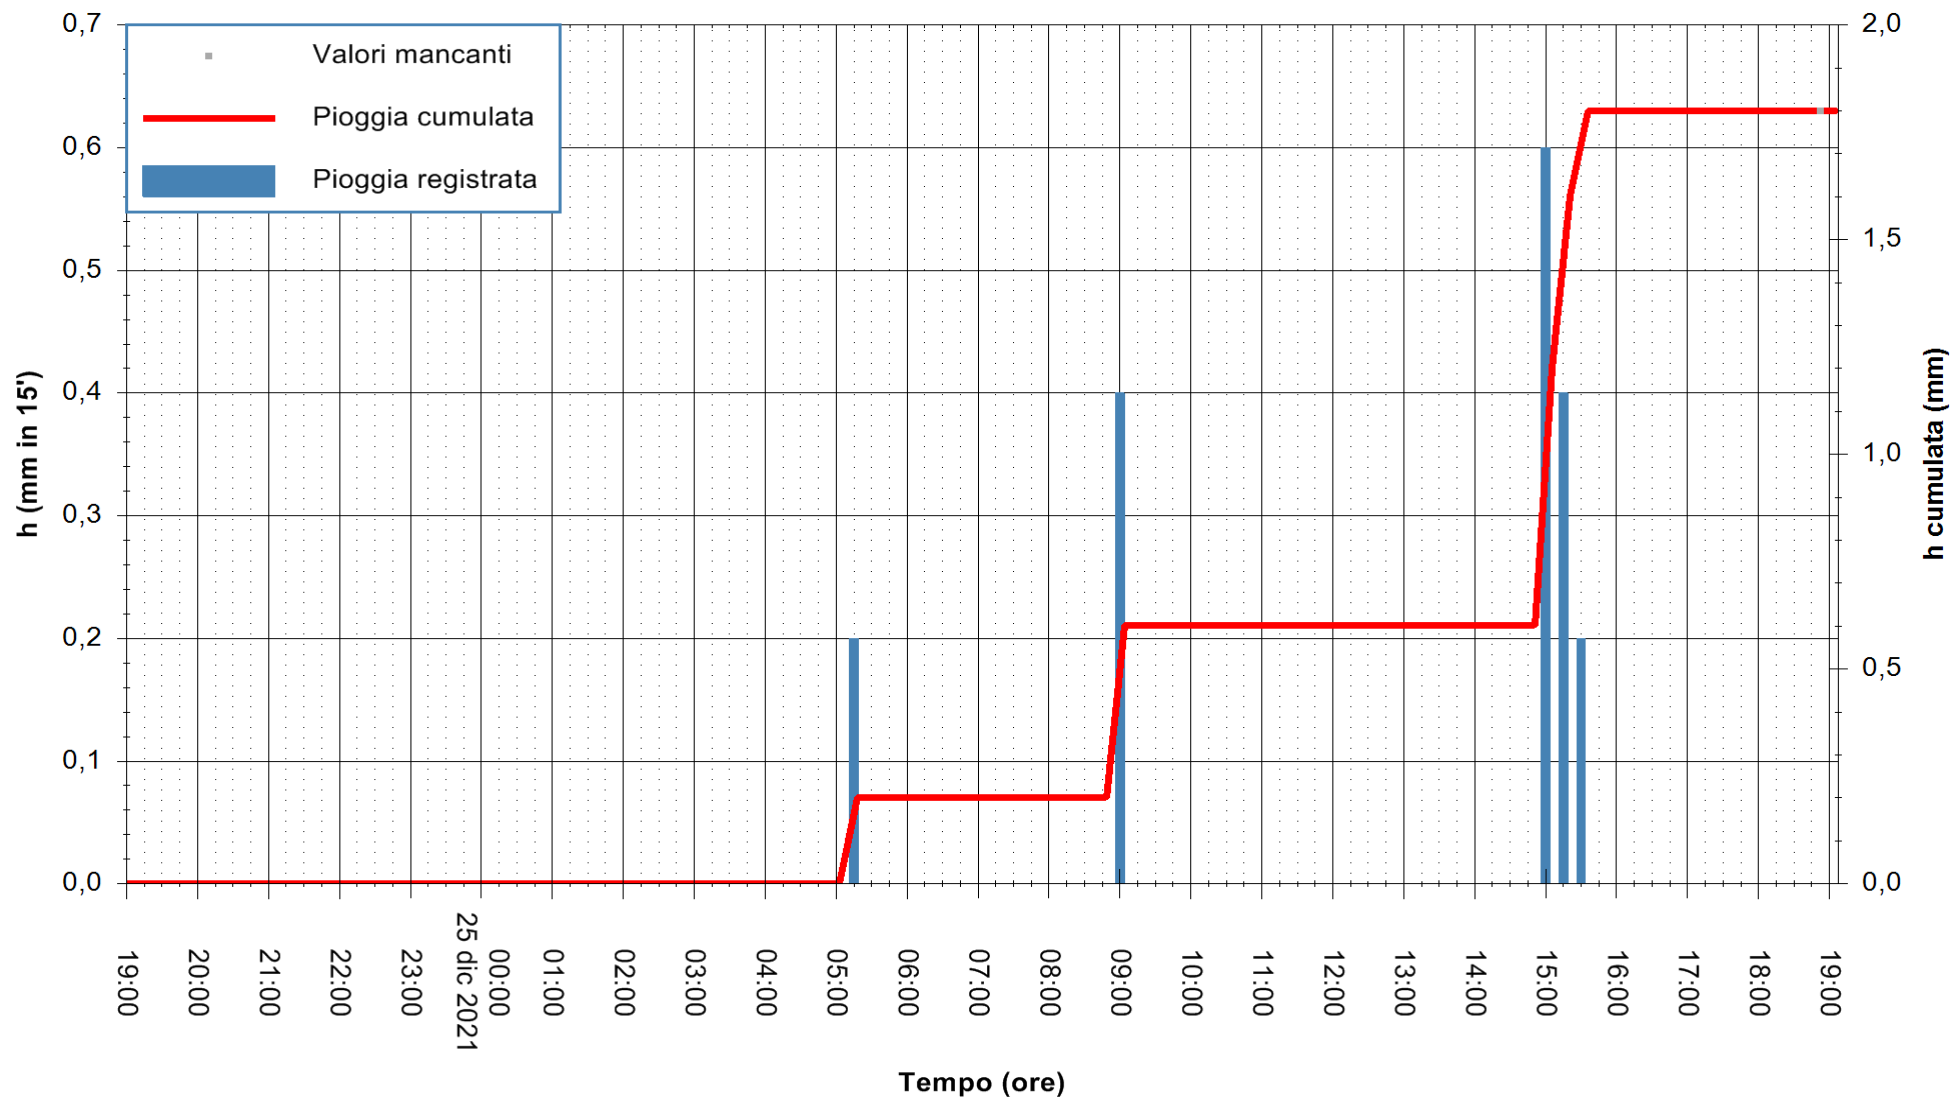

ARPAS
F.to il Dirigente Responsabile
Dott. Giuseppe Bianco

REGIONE AUTÒNOMA DE SARDIGNA
REGIONE AUTONOMA DELLA SARDEGNA

Stazione pluviometrica SANTADI PUNTA SEBERA
Area PUNTA SEBERA
Pioggia registrata nelle ultime 24 ore
Estrazione dati delle ore 19:19 del 25/12/2021
Ultimo dato disponibile: 25/12/2021 alle 18:45