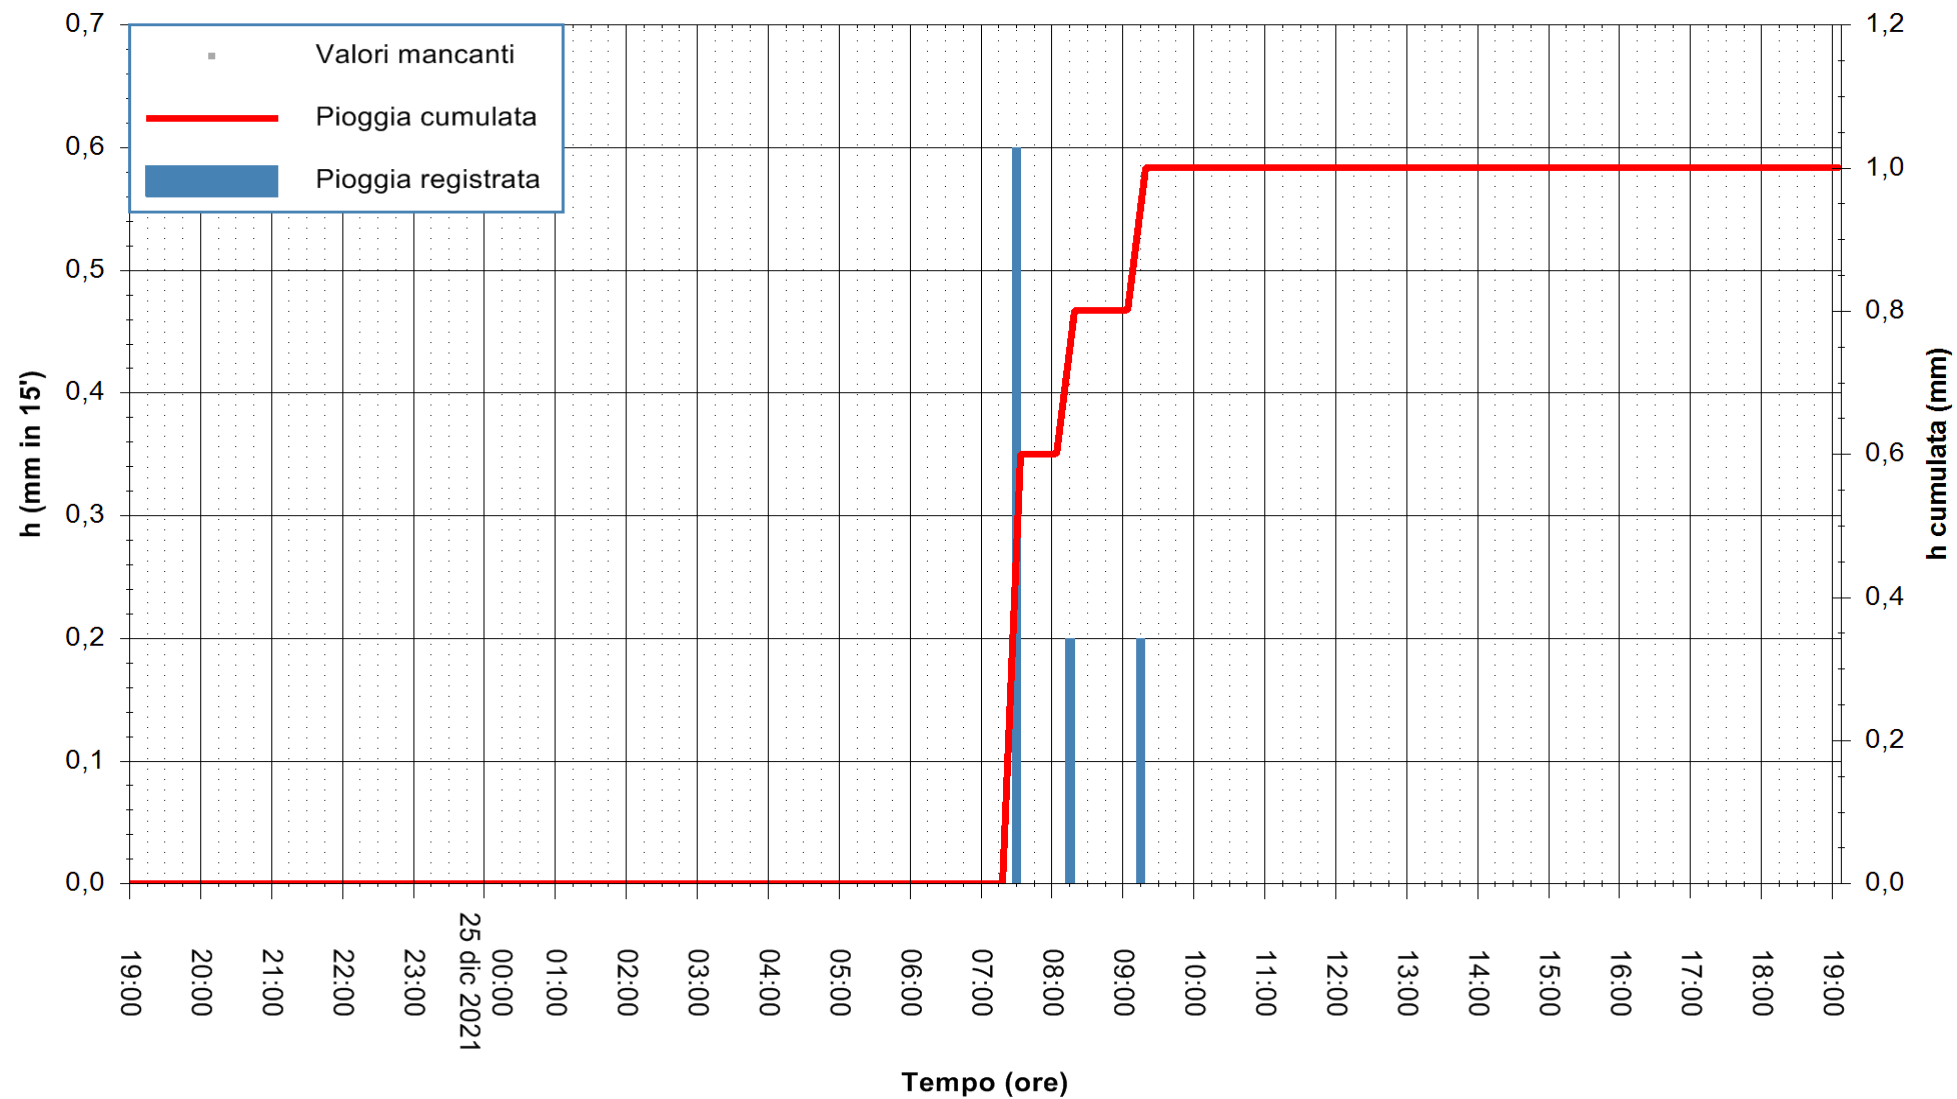

REGIONE AUTÒNOMA DE SARDIGNA
REGIONE AUTONOMA DELLA SARDEGNA

Stazione pluviometrica DIGA PUNTA GENNARTA
Area DIGA DI PUNTA GENNARTA
Pioggia registrata nelle ultime 24 ore
Estrazione dati delle ore 19:19 del 25/12/2021
Ultimo dato disponibile: 25/12/2021 alle 18:45

ARPAS
 F.to il Dirigente Responsabile
 Dott. Giuseppe Bianco

REGIONE AUTONOMA DE SARDIGNA
 REGIONE AUTONOMA DELLA SARDEGNA

Stazione pluviometrica ARITZO MONTE SA SCOVA
 Area MONTE SA SCOVA
 Pioggia registrata nelle ultime 24 ore
 Estrazione dati delle ore 19:19 del 25/12/2021
 Ultimo dato disponibile: 25/12/2021 alle 18:45