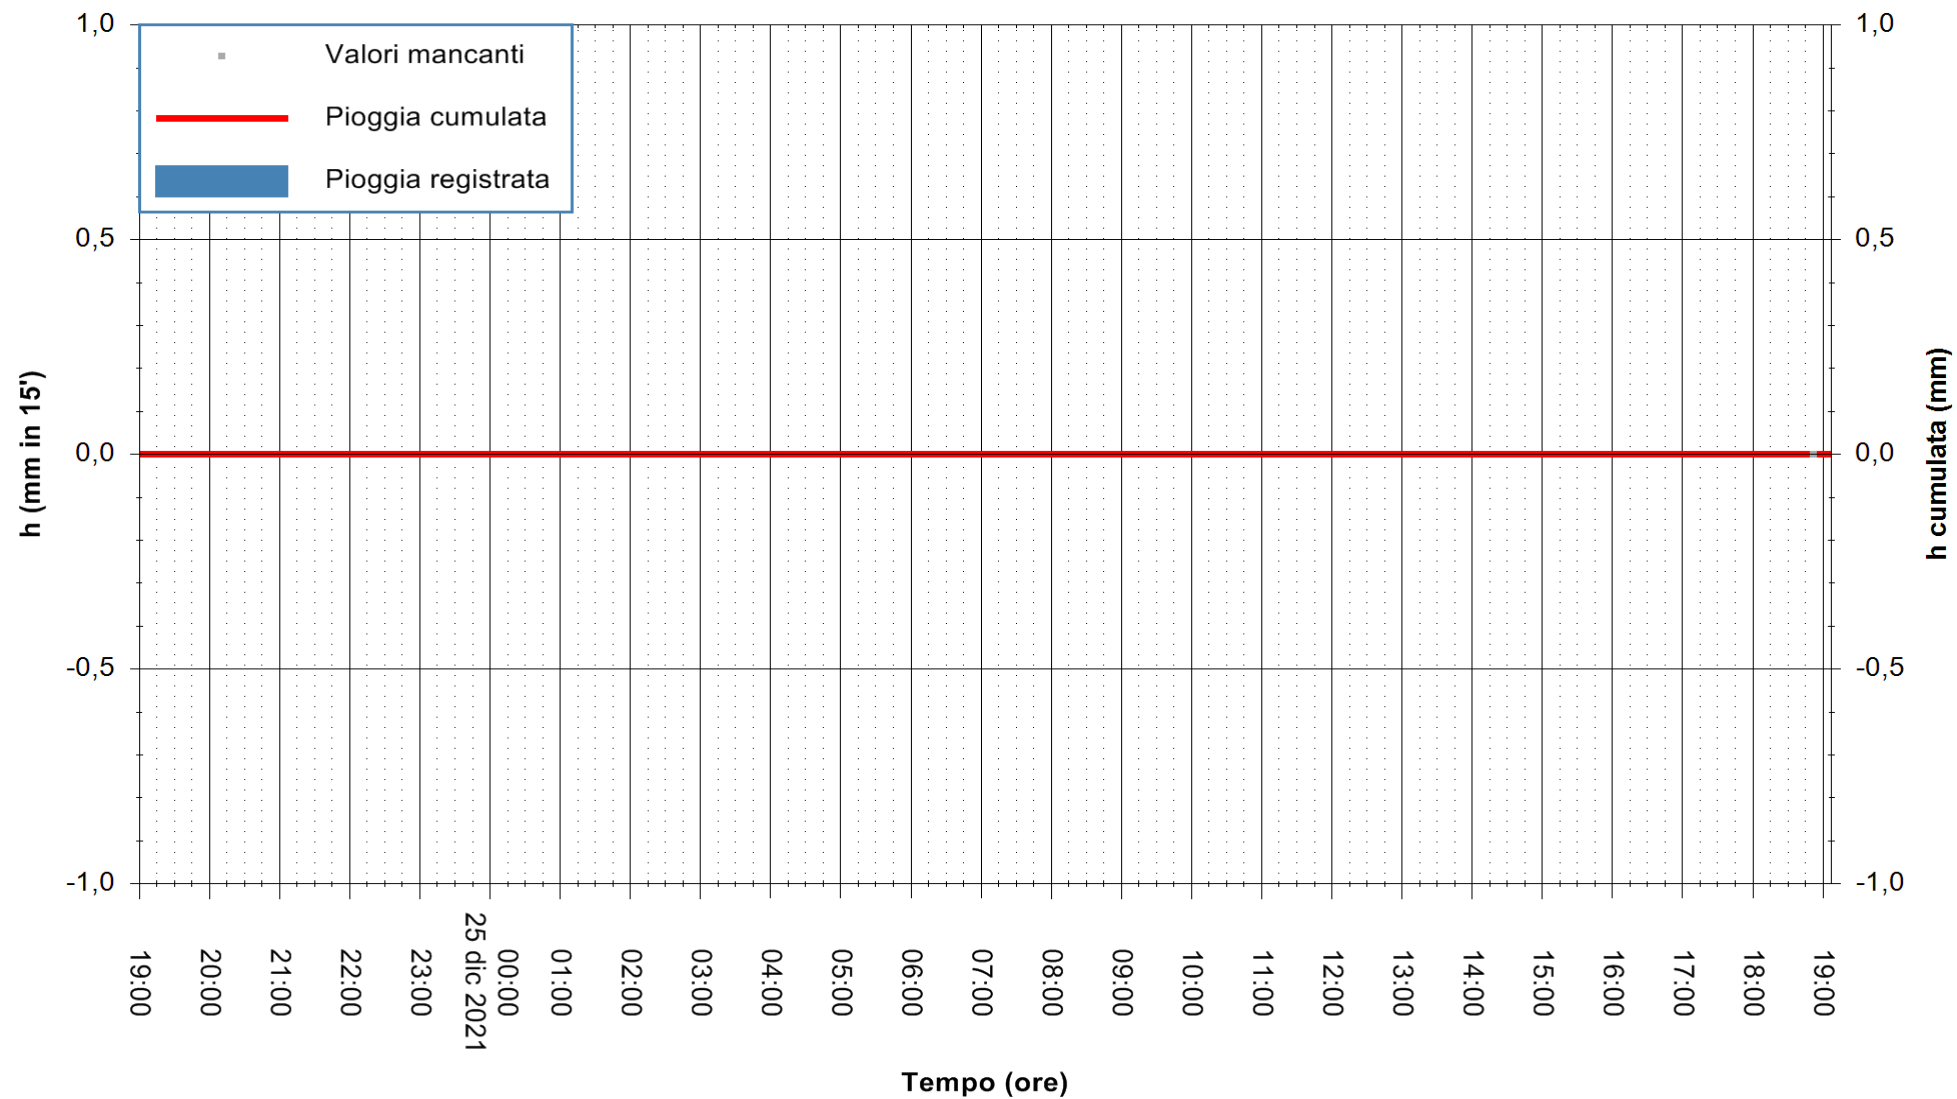

ARPAS
F.to il Dirigente Responsabile
Dott. Giuseppe Bianco

REGIONE AUTÒNOMA DE SARDIGNA
REGIONE AUTONOMA DELLA SARDEGNA

Stazione pluviometrica UTA SANTA LUCIA
Area S.LUCIA

Pioggia registrata nelle ultime 24 ore
Estrazione dati delle ore 19:19 del 25/12/2021
Ultimo dato disponibile: 25/12/2021 alle 19:00